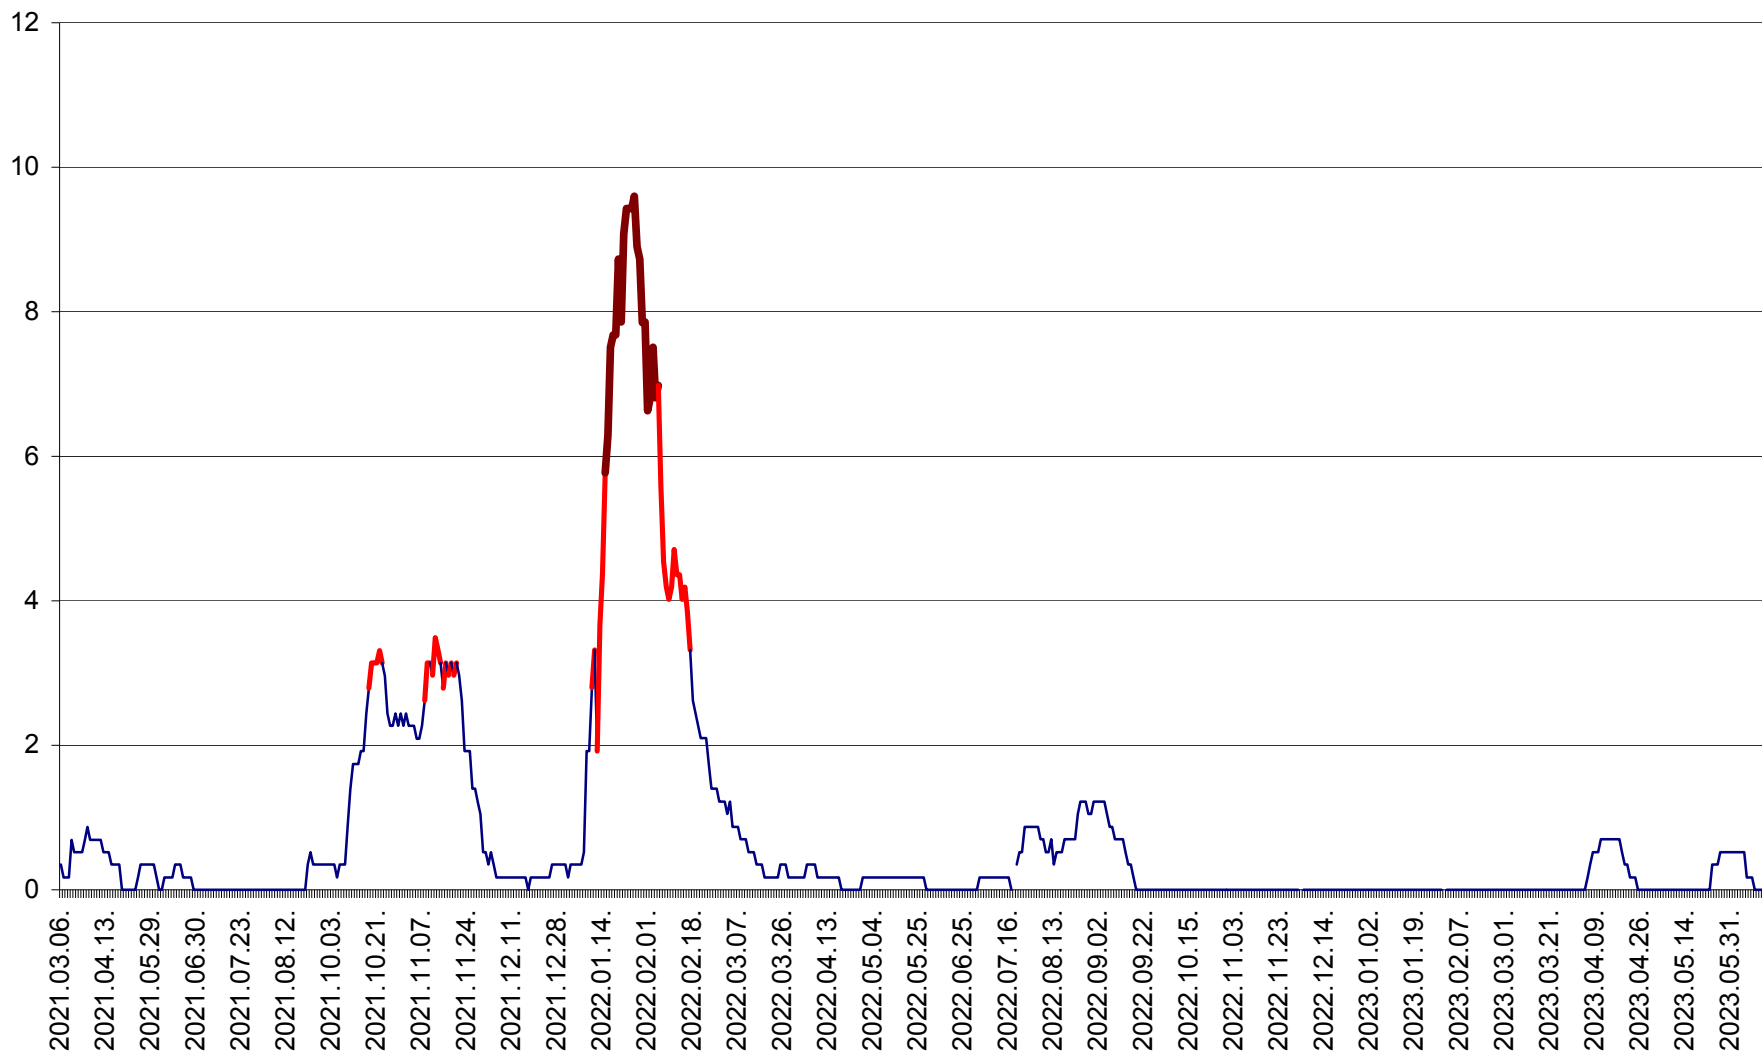

DÂRJIU - Evolutia incidentei cumulate pe 14 zile la ‰ de locuitori
2021.03.07. - 2023.06.14.

DEALU - Evolutia incidentei cumulate pe 14 zile la ‰ de locuitori
2021.03.07. - 2023.06.14.

DITRĂU - Evolutia incidentei cumulate pe 14 zile la ‰ de locuitori
2021.03.07. - 2023.06.14.

FELICENI - Evolutia incidentei cumulate pe 14 zile la % de locuitori
2021.03.07. - 2023.06.14.

FRUMOASA - Evolutia incidentei cumulate pe 14 zile la ‰ de locuitori
2021.03.07. - 2023.06.14.

GĂLĂUȚAȘ - Evoluția incidenței cumulate pe 14 zile la ‰ de locuitori
2021.03.07. - 2023.06.14.

MUNICIPIUL GHEORGHENI - Evolutia incidentei cumulate pe 14 zile la % de locuitori
2021.03.07. - 2023.06.14.

JOSENI - Evolutia incidentei cumulate pe 14 zile la ‰ de locuitori
2021.03.07. - 2023.06.14.

LĂZAREA - Evolutia incidentei cumulate pe 14 zile la % de locuitori
2021.03.07. - 2023.06.14.

LELICENI - Evolutia incidentei cumulate pe 14 zile la ‰ de locuitori
2021.03.07. - 2023.06.14.

LUETA - Evolutia incidentei cumulate pe 14 zile la ‰ de locuitori
2021.03.07. - 2023.06.14.

LUNCA DE JOS - Evolutia incidentei cumulate pe 14 zile la ‰ de locuitori
2021.03.07. - 2023.06.14.