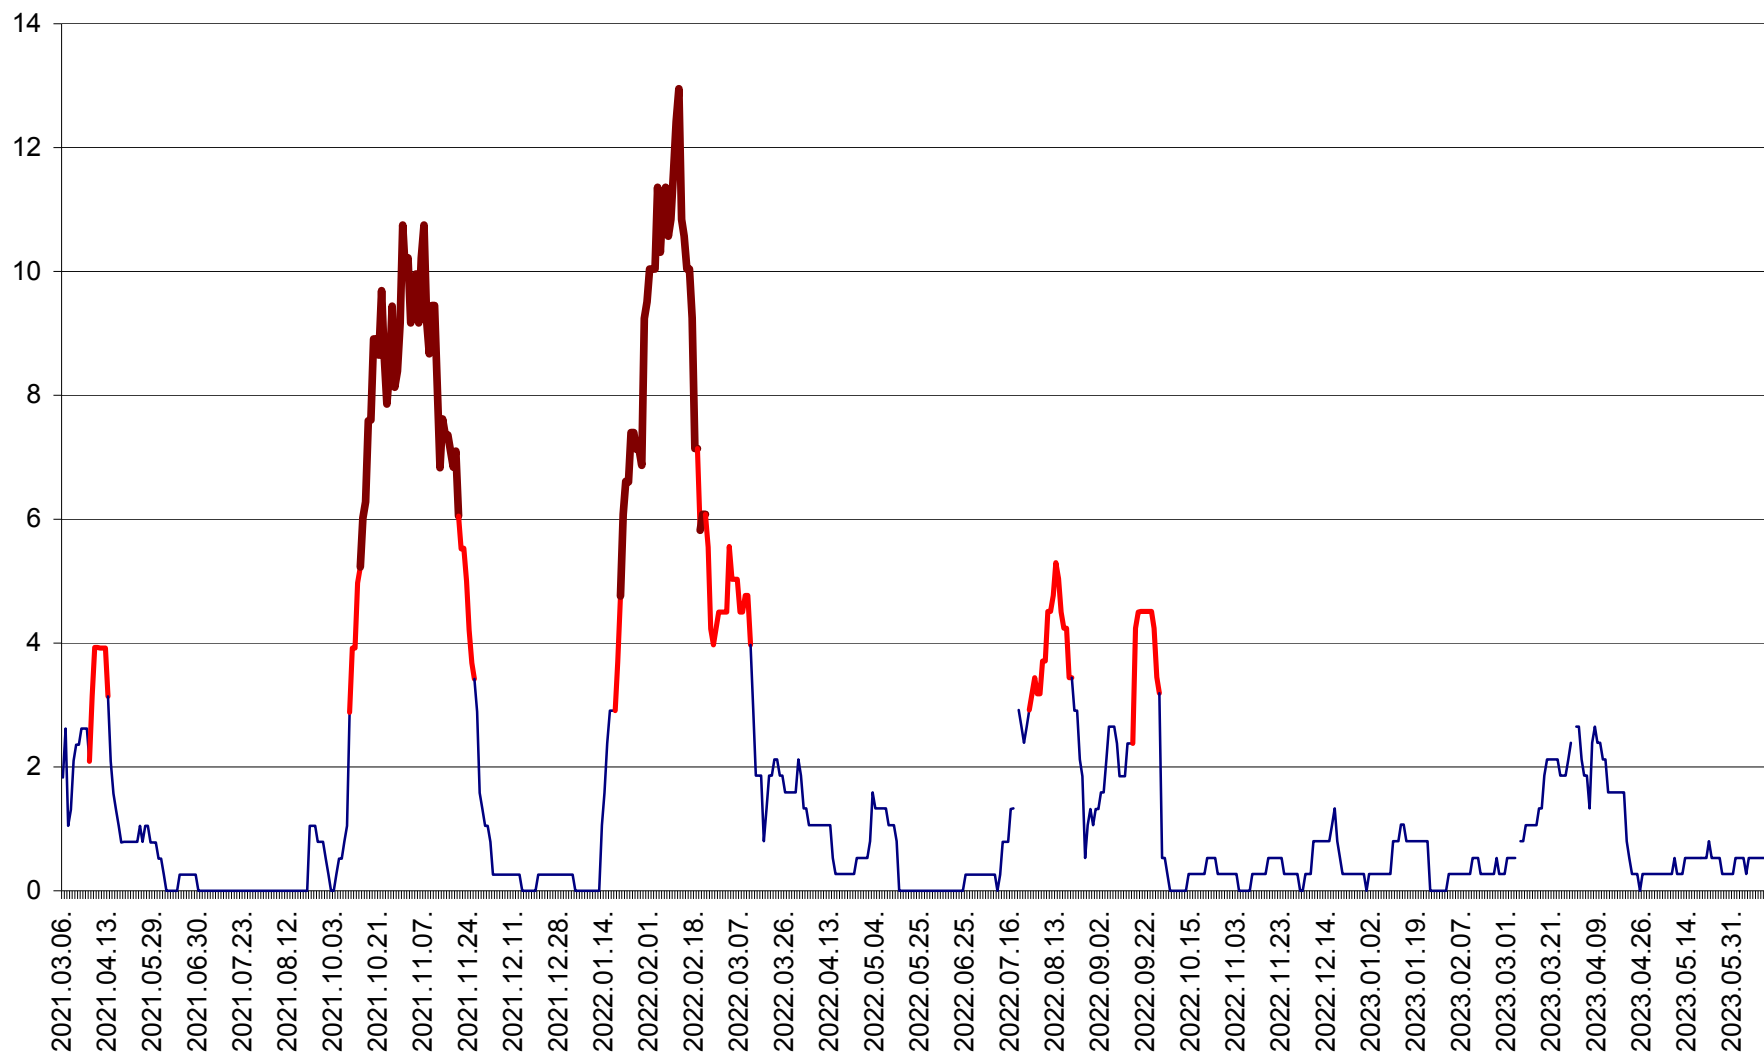

RACU - Evolutia incidentei cumulate pe 14 zile la ‰ de locuitori
2021.03.07. - 2023.06.14.

REMETEA - Evolutia incidentei cumulate pe 14 zile la % de locuitori
2021.03.07. - 2023.06.14.

SĂCEL - Evolutia incidentei cumulate pe 14 zile la ‰ de locuitori
2021.03.07. - 2023.06.14.

SÂNCRĂIENI - Evolutia incidentei cumulate pe 14 zile la ‰ de locuitori
2021.03.07. - 2023.06.14.

SÂNDOMIC - Evolutia incidentei cumulate pe 14 zile la ‰ de locuitori
2021.03.07. - 2023.06.14.

SÂNMARTIN - Evolutia incidentei cumulate pe 14 zile la ‰ de locuitori
2021.03.07. - 2023.06.14.

SÂNSIMION - Evolutia incidentei cumulate pe 14 zile la ‰ de locuitori
2021.03.07. - 2023.06.14.

SÂNTIMBRU - Evolutia incidentei cumulate pe 14 zile la ‰ de locuitori
2021.03.07. - 2023.06.14.

SĂRMAȘ - Evolutia incidentei cumulate pe 14 zile la ‰ de locuitori
2021.03.07. - 2023.06.14.