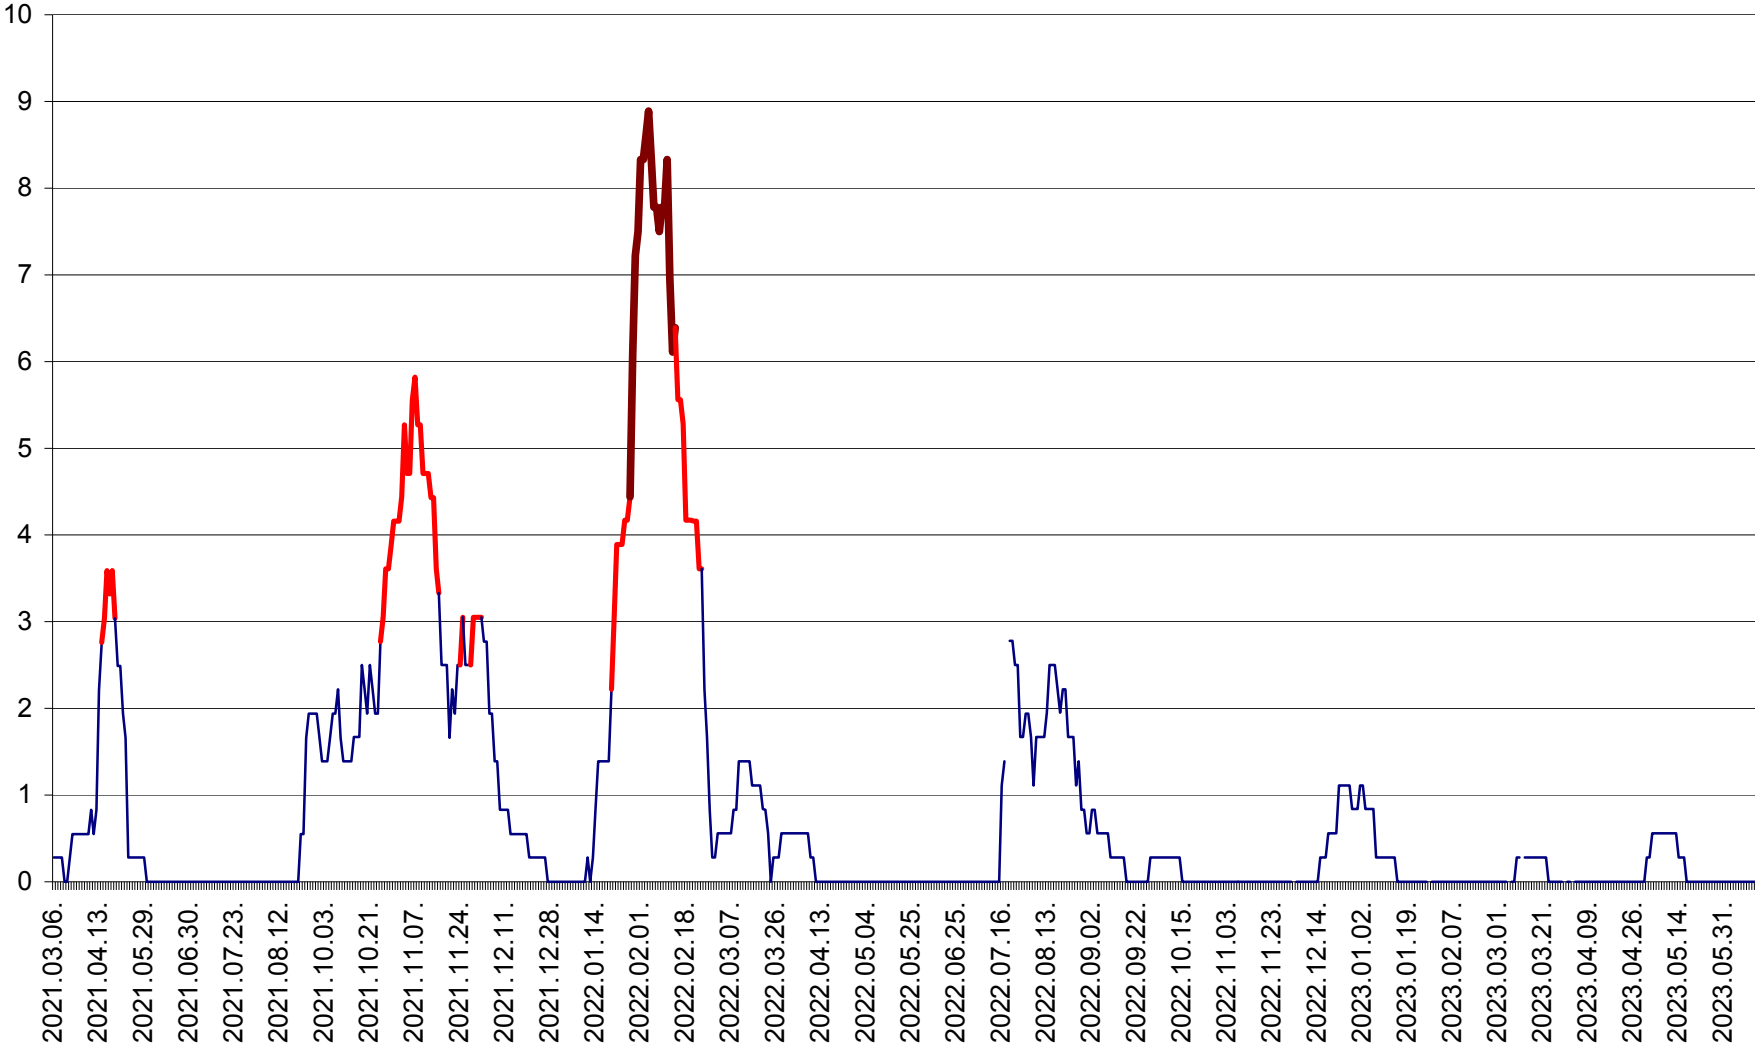

MĂRTINIȘ - Evolutia incidentei cumulate pe 14 zile la % de locuitori
2021.03.07. - 2023.06.14.

MEREȘTI - Evolutia incidentei cumulate pe 14 zile la ‰ de locuitori
2021.03.07. - 2023.06.14.

MUNICIPIUL MIERCUREA-CIUC - Evolutia incidentei cumulate pe 14 zile la ‰ de locuitori
2021.03.07. - 2023.06.14.

MIHĂILENI - Evolutia incidentei cumulate pe 14 zile la ‰ de locuitori
2021.03.07. - 2023.06.14.

MUGENI - Evolutia incidentei cumulate pe 14 zile la ‰ de locuitori
2021.03.07. - 2023.06.14.

OCLAND - Evolutia incidentei cumulate pe 14 zile la ‰ de locuitori
2021.03.07. - 2023.06.14.