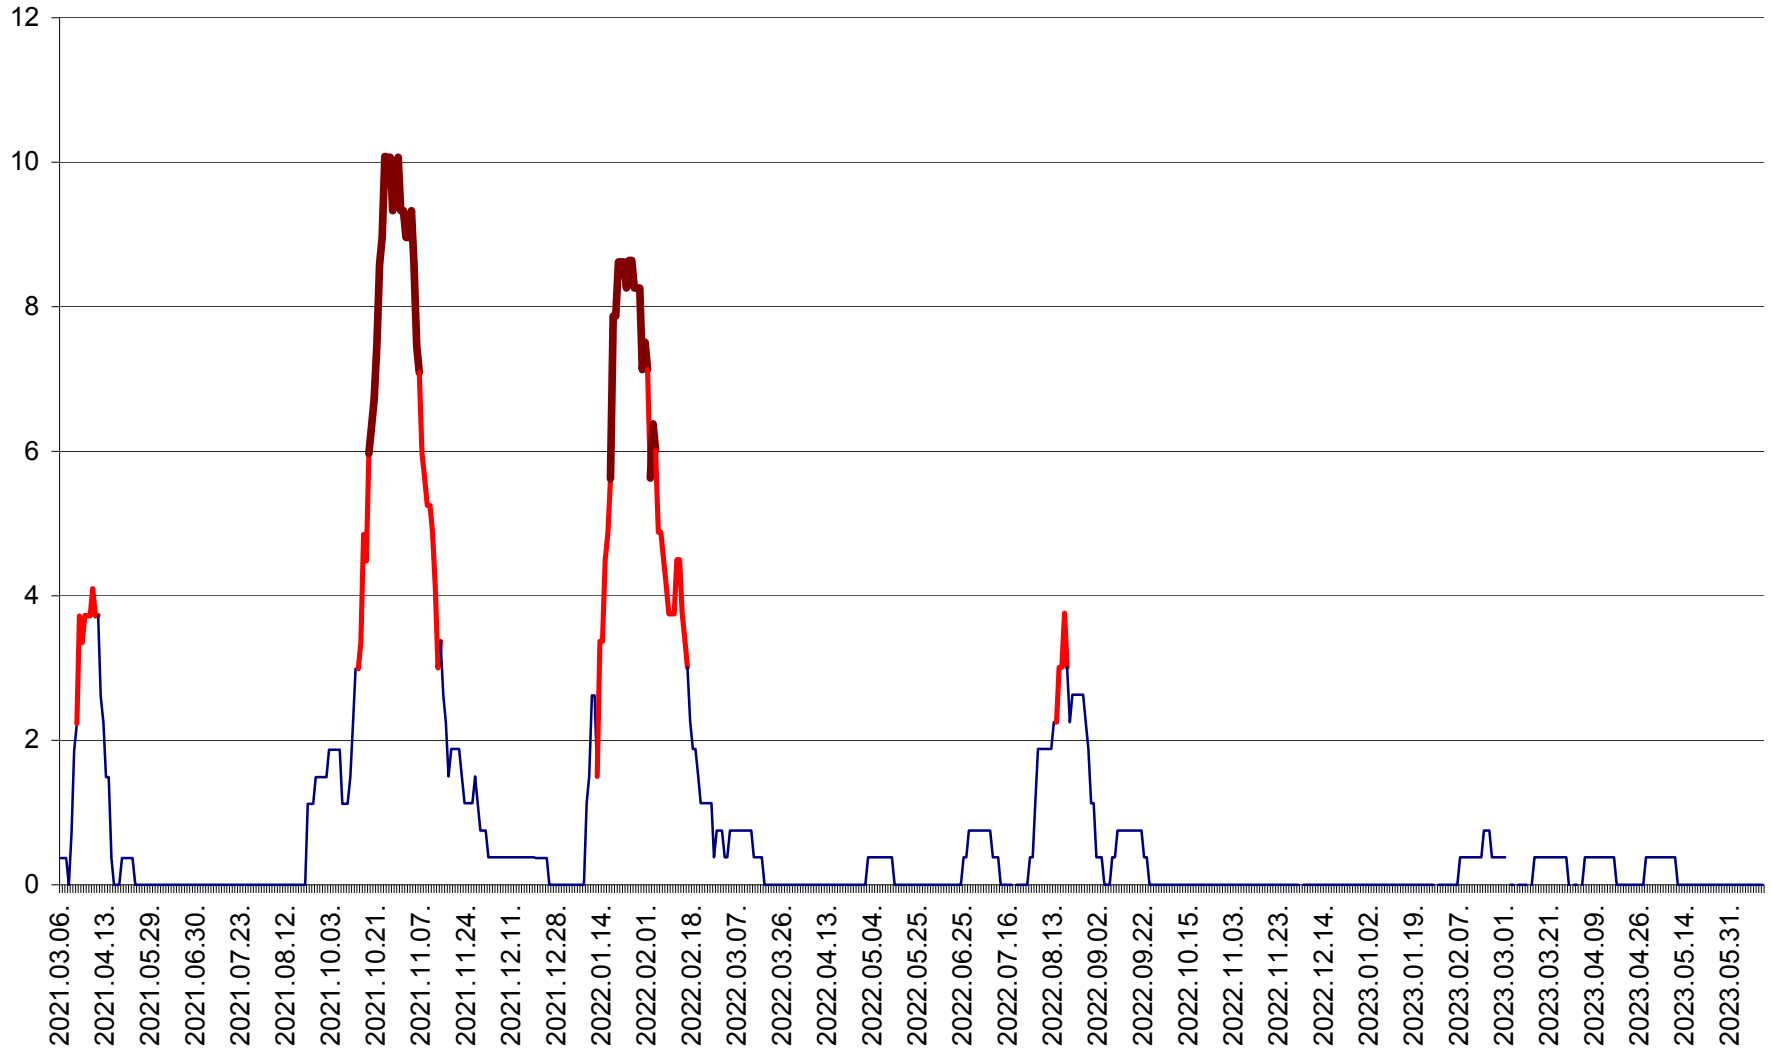

PLĂIEȘII DE JOS - Evolutia incidentei cumulate pe 14 zile la ‰ de locuitori
2021.03.07. - 2023.06.14.

PORUMBENI - Evolutia incidentei cumulate pe 14 zile la ‰ de locuitori
2021.03.07. - 2023.06.14.

PRAID - Evolutia incidentei cumulate pe 14 zile la ‰ de locuitori
2021.03.07. - 2023.06.14.

RACU - Evolutia incidentei cumulate pe 14 zile la ‰ de locuitori
2021.03.07. - 2023.06.14.

REMETEA - Evolutia incidentei cumulate pe 14 zile la % de locuitori
2021.03.07. - 2023.06.14.

SĂCEL - Evolutia incidentei cumulate pe 14 zile la ‰ de locuitori
2021.03.07. - 2023.06.14.

SÂNCRĂIENI - Evolutia incidentei cumulate pe 14 zile la ‰ de locuitori
2021.03.07. - 2023.06.14.

SÂNDOMIC - Evolutia incidentei cumulate pe 14 zile la ‰ de locuitori
2021.03.07. - 2023.06.14.

SÂNMARTIN - Evolutia incidentei cumulate pe 14 zile la ‰ de locuitori
2021.03.07. - 2023.06.14.