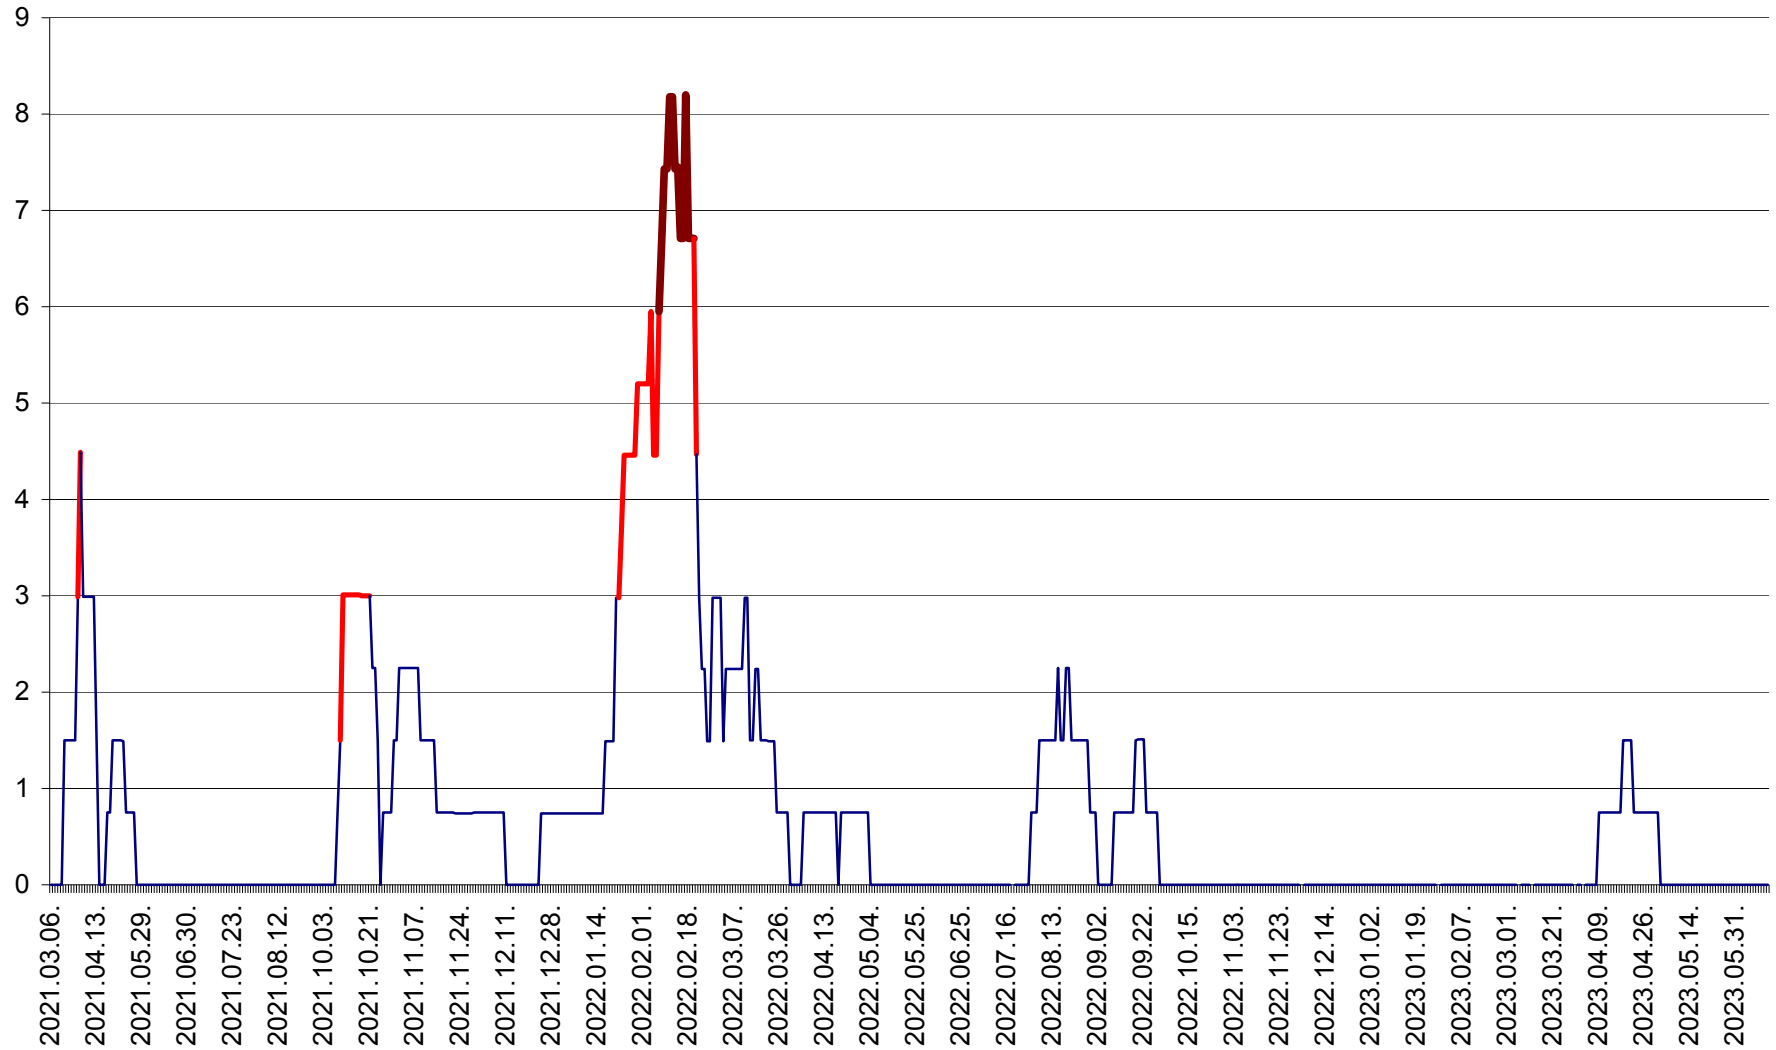

LELICENI - Evolutia incidentei cumulate pe 14 zile la ‰ de locuitori
2021.03.07. - 2023.06.14.

LUETA - Evolutia incidentei cumulate pe 14 zile la ‰ de locuitori
2021.03.07. - 2023.06.14.

LUNCA DE JOS - Evolutia incidentei cumulate pe 14 zile la ‰ de locuitori
2021.03.07. - 2023.06.14.

LUNCA DE SUS - Evolutia incidentei cumulate pe 14 zile la ‰ de locuitori
2021.03.07. - 2023.06.14.

LUPENI - Evolutia incidentei cumulate pe 14 zile la ‰ de locuitori
2021.03.07. - 2023.06.14.

MĂDĂRAȘ - Evolutia incidentei cumulate pe 14 zile la ‰ de locuitori
2021.03.07. - 2023.06.14.

MĂRTINIȘ - Evolutia incidentei cumulate pe 14 zile la % de locuitori
2021.03.07. - 2023.06.14.

MEREȘTI - Evolutia incidentei cumulate pe 14 zile la ‰ de locuitori
2021.03.07. - 2023.06.14.

MUNICIPIUL MIERCUREA-CIUC - Evolutia incidentei cumulate pe 14 zile la ‰ de locuitori
2021.03.07. - 2023.06.14.