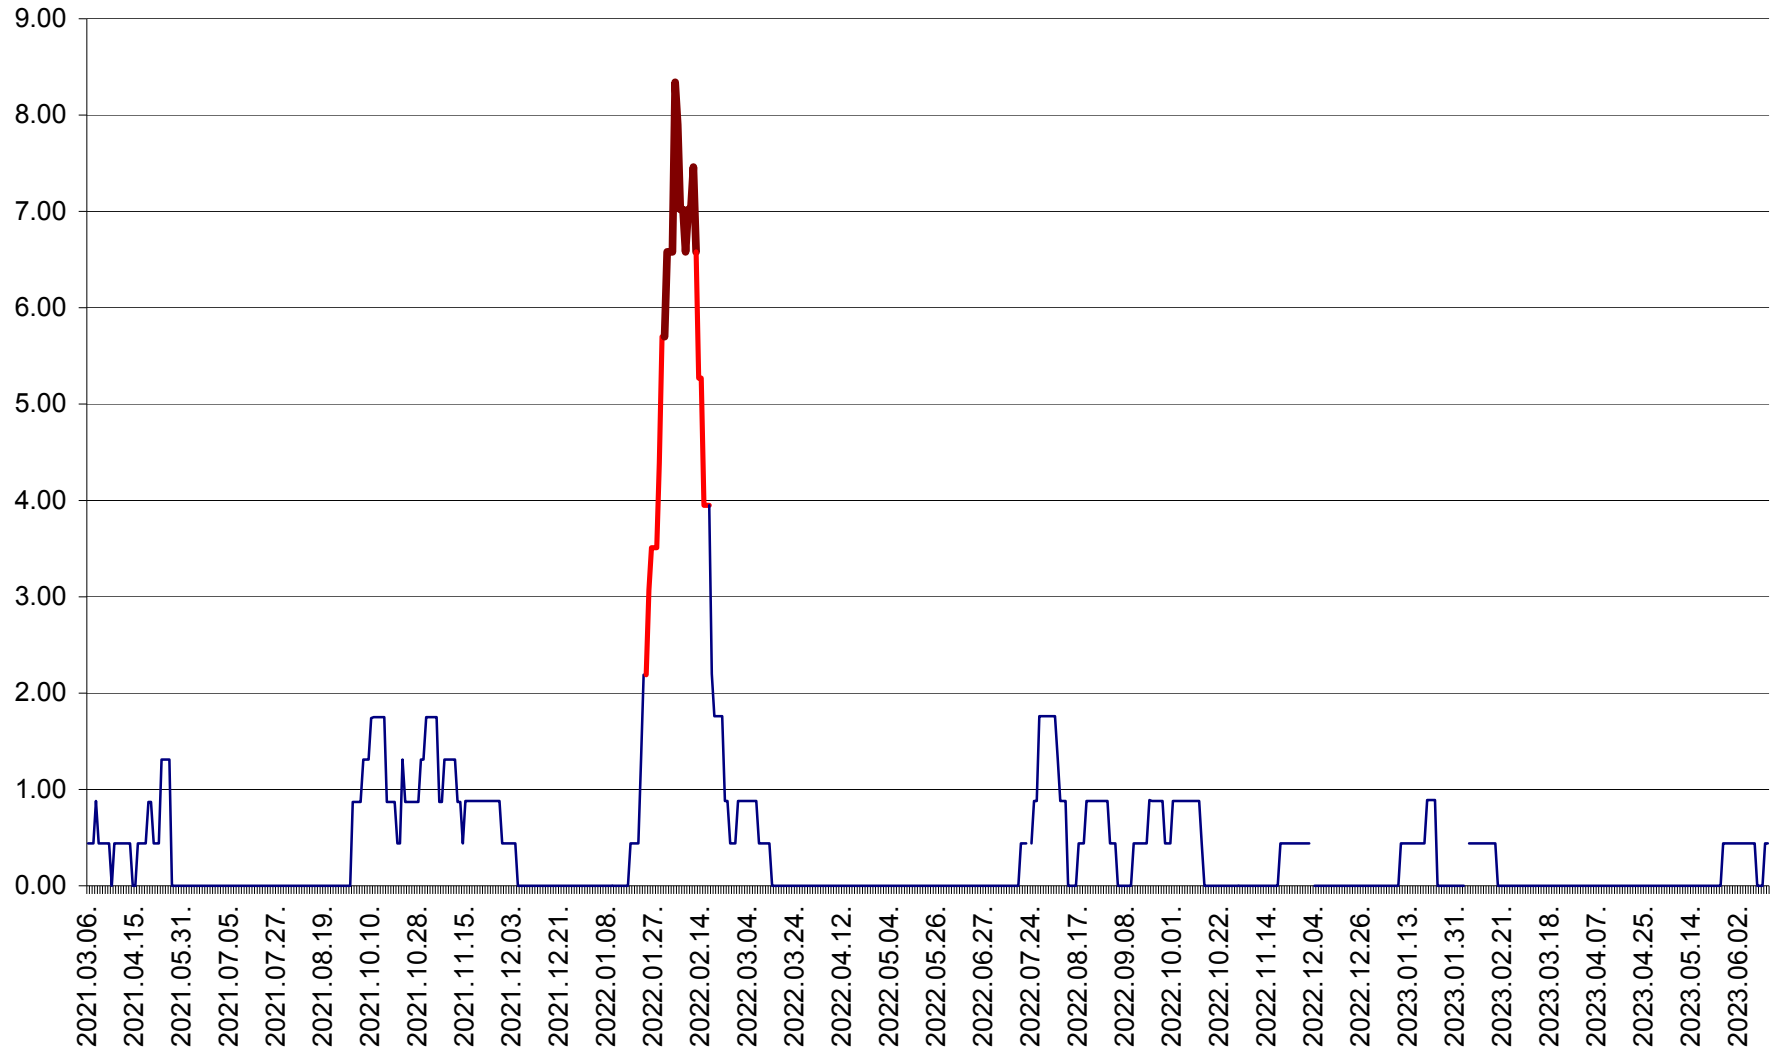

ORAȘ BĂLAN - Evoluția incidenței cumulate pe 14 zile la ‰ de locuitori
2021.03.07. - 2023.06.14.

BILBOR - Evolutia incidentei cumulate pe 14 zile la ‰ de locuitori
2021.03.07. - 2023.06.14.

ORAȘ BORSEC - Evolutia incidentei cumulate pe 14 zile la ‰ de locuitori
2021.03.07. - 2023.06.14.

BRĂDEȘTI - Evoluția incidentei cumulate pe 14 zile la ‰ de locuitori
2021.03.07. - 2023.06.14.

CĂPÂLNIȚA - Evolutia incidentei cumulate pe 14 zile la ‰ de locuitori
2021.03.07. - 2023.06.14.

CÂRȚA - Evolutia incidentei cumulate pe 14 zile la ‰ de locuitori
2021.03.07. - 2023.06.14.

CICEU - Evolutia incidentei cumulate pe 14 zile la ‰ de locuitori
2021.03.07. - 2023.06.14.

CIUCSÂNGEORGIU - Evolutia incidentei cumulate pe 14 zile la ‰ de locuitori
2021.03.07. - 2023.06.14.

CIUMANI - Evolutia incidentei cumulate pe 14 zile la ‰ de locuitori
2021.03.07. - 2023.06.14.

CORBU - Evolutia incidentei cumulate pe 14 zile la ‰ de locuitori
2021.03.07. - 2023.06.14.

CORUND - Evolutia incidentei cumulate pe 14 zile la ‰ de locuitori
2021.03.07. - 2023.06.14.

COZMENI - Evolutia incidentei cumulate pe 14 zile la ‰ de locuitori
2021.03.07. - 2023.06.14.