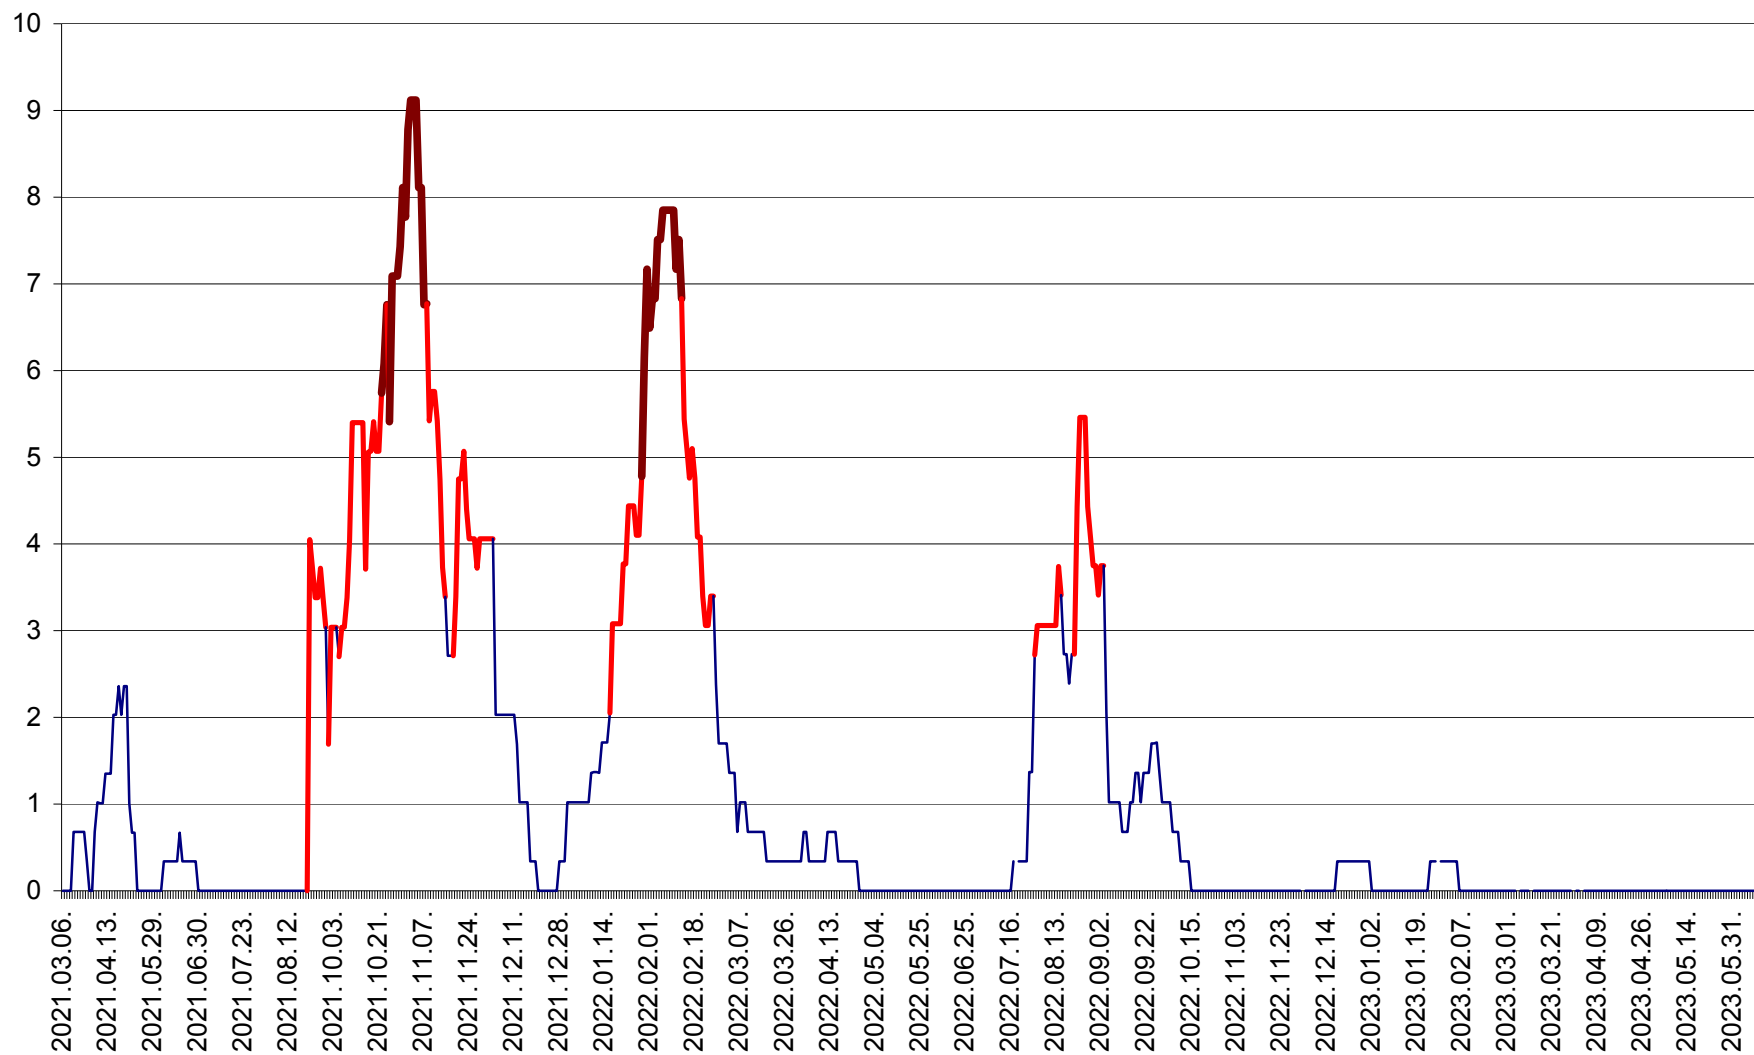

LELICENI - Evolutia incidentei cumulate pe 14 zile la ‰ de locuitori
2021.03.07. - 2023.06.14.

LUETA - Evolutia incidentei cumulate pe 14 zile la ‰ de locuitori
2021.03.07. - 2023.06.14.

LUNCA DE JOS - Evolutia incidentei cumulate pe 14 zile la ‰ de locuitori
2021.03.07. - 2023.06.14.

LUNCA DE SUS - Evolutia incidentei cumulate pe 14 zile la ‰ de locuitori
2021.03.07. - 2023.06.14.

LUPENI - Evolutia incidentei cumulate pe 14 zile la ‰ de locuitori
2021.03.07. - 2023.06.14.

MĂDĂRAȘ - Evolutia incidentei cumulate pe 14 zile la ‰ de locuitori
2021.03.07. - 2023.06.14.

MĂRTINIȘ - Evolutia incidentei cumulate pe 14 zile la % de locuitori
2021.03.07. - 2023.06.14.

MEREȘTI - Evolutia incidentei cumulate pe 14 zile la ‰ de locuitori
2021.03.07. - 2023.06.14.

MUNICIPIUL MIERCUREA-CIUC - Evolutia incidentei cumulate pe 14 zile la ‰ de locuitori
2021.03.07. - 2023.06.14.