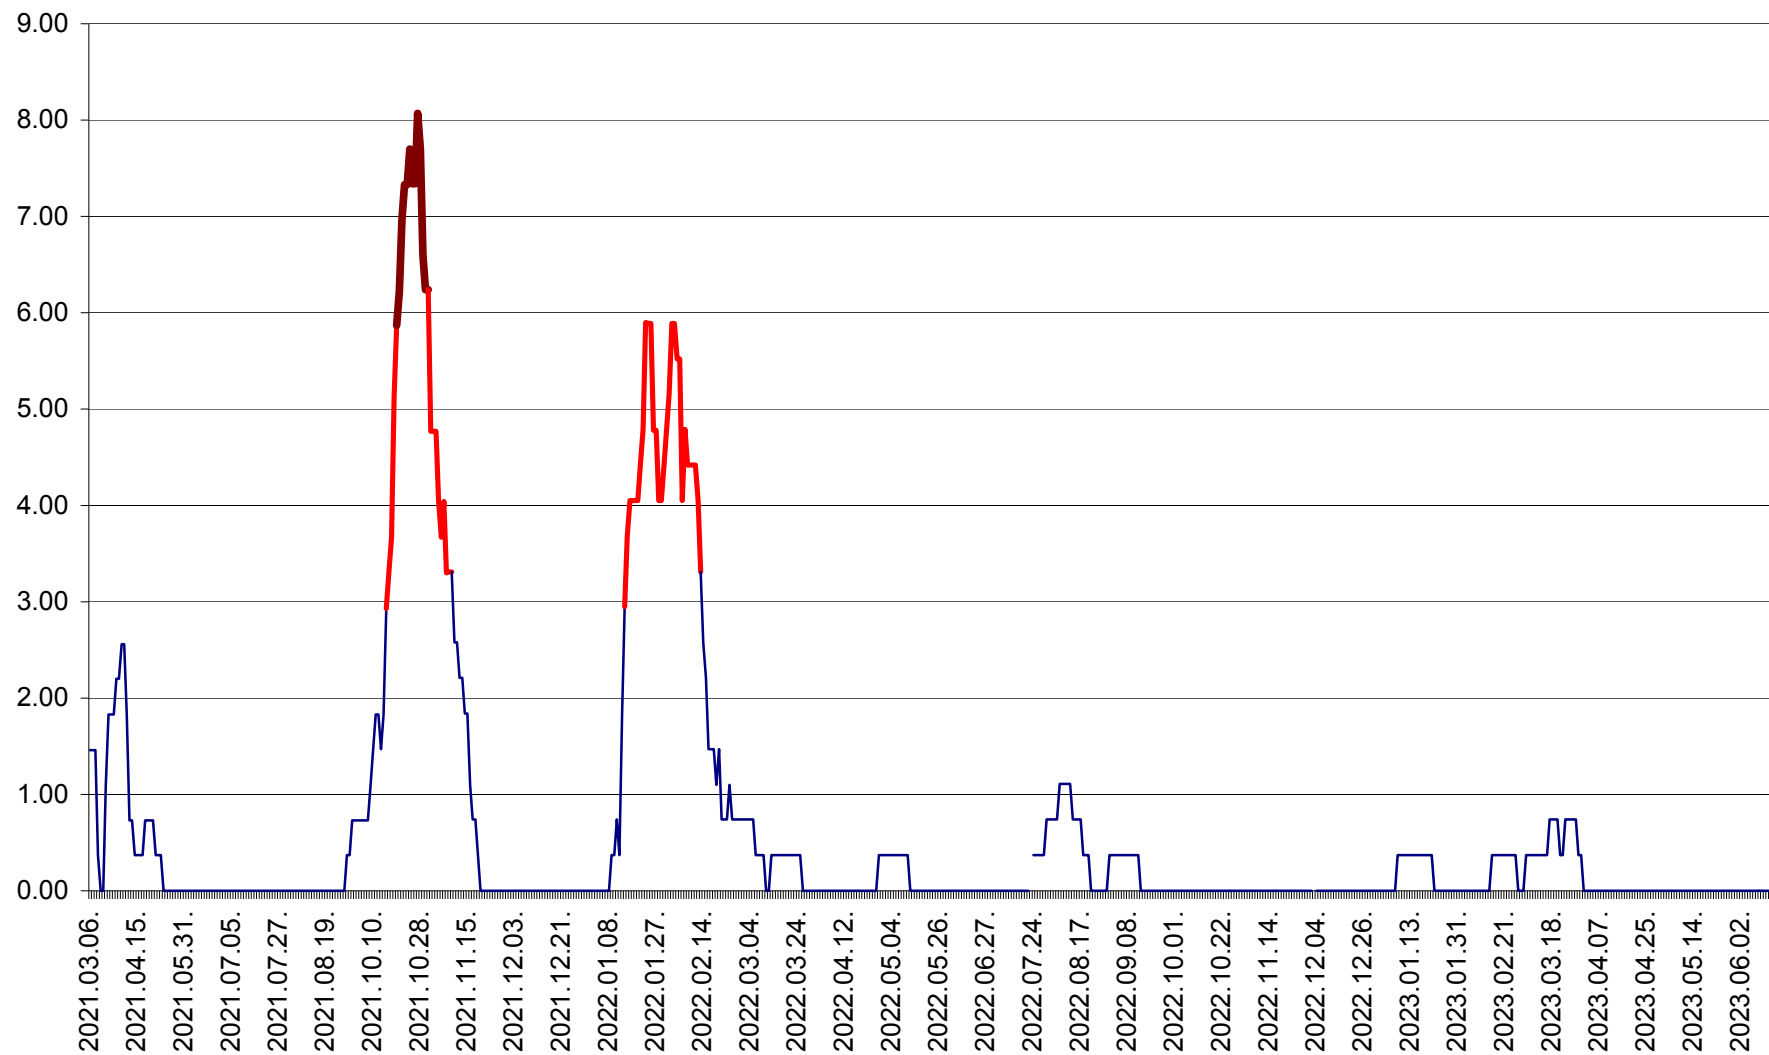

ATID - Evolutia incidentei cumulate pe 14 zile la ‰ de locuitori
2021.03.07. - 2023.06.14.

AVRĂMEȘTI - Evolutia incidentei cumulate pe 14 zile la ‰ de locuitori
2021.03.07. - 2023.06.14.

ORAȘ BĂILE TUȘNAD - Evolutia incidentei cumulate pe 14 zile la ‰ de locuitori
2021.03.07. - 2023.06.14.

ORAȘ BĂLAN - Evoluția incidenței cumulate pe 14 zile la ‰ de locuitori
2021.03.07. - 2023.06.14.

BILBOR - Evolutia incidentei cumulate pe 14 zile la ‰ de locuitori
2021.03.07. - 2023.06.14.

ORAȘ BORSEC - Evolutia incidentei cumulate pe 14 zile la ‰ de locuitori
2021.03.07. - 2023.06.14.

BRĂDEȘTI - Evoluția incidentei cumulate pe 14 zile la ‰ de locuitori
2021.03.07. - 2023.06.14.

CĂPÂLNIȚA - Evolutia incidentei cumulate pe 14 zile la ‰ de locuitori
2021.03.07. - 2023.06.14.

CÂRȚA - Evolutia incidentei cumulate pe 14 zile la ‰ de locuitori
2021.03.07. - 2023.06.14.

CICEU - Evolutia incidentei cumulate pe 14 zile la ‰ de locuitori
2021.03.07. - 2023.06.14.

CIUCSÂNGEORGIU - Evolutia incidentei cumulate pe 14 zile la ‰ de locuitori
2021.03.07. - 2023.06.14.

CIUMANI - Evolutia incidentei cumulate pe 14 zile la ‰ de locuitori
2021.03.07. - 2023.06.14.