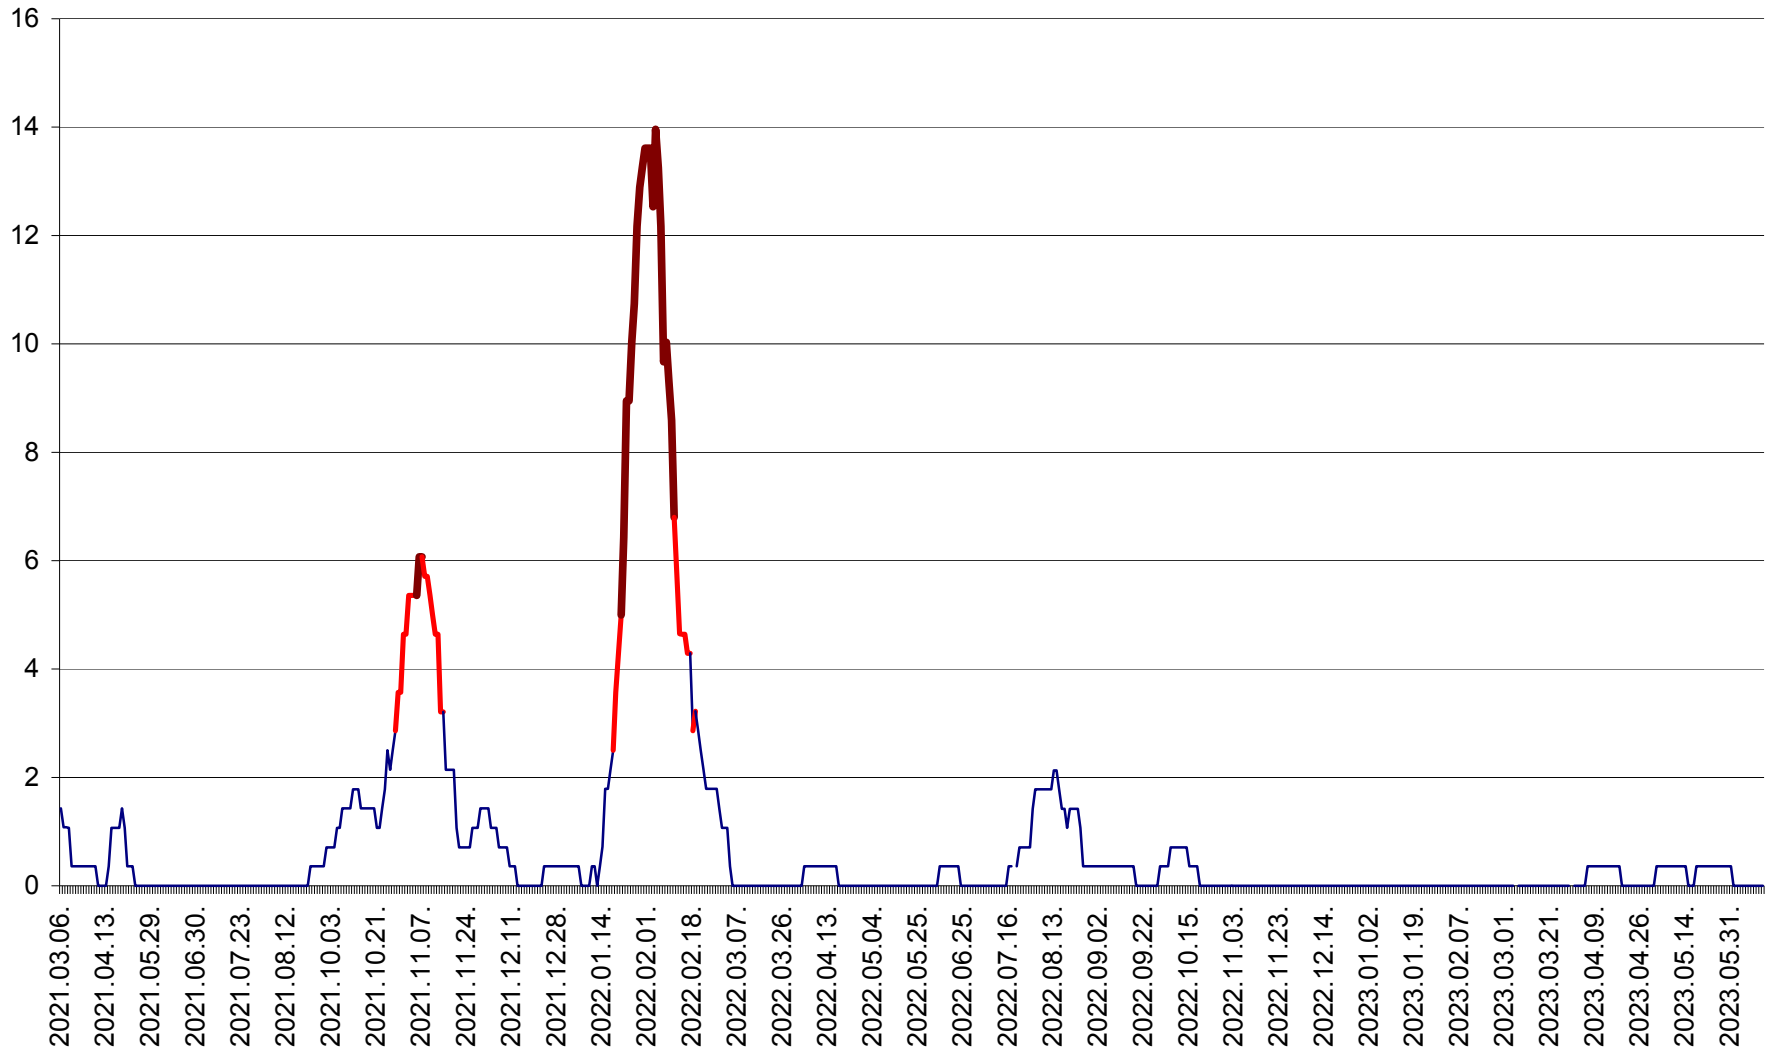

ȘIMONEȘTI - Evolutia incidentei cumulate pe 14 zile la ‰ de locuitori
2021.03.07. - 2023.06.14.

SICULENI - Evolutia incidentei cumulate pe 14 zile la % de locuitori
2021.03.07. - 2023.06.14.