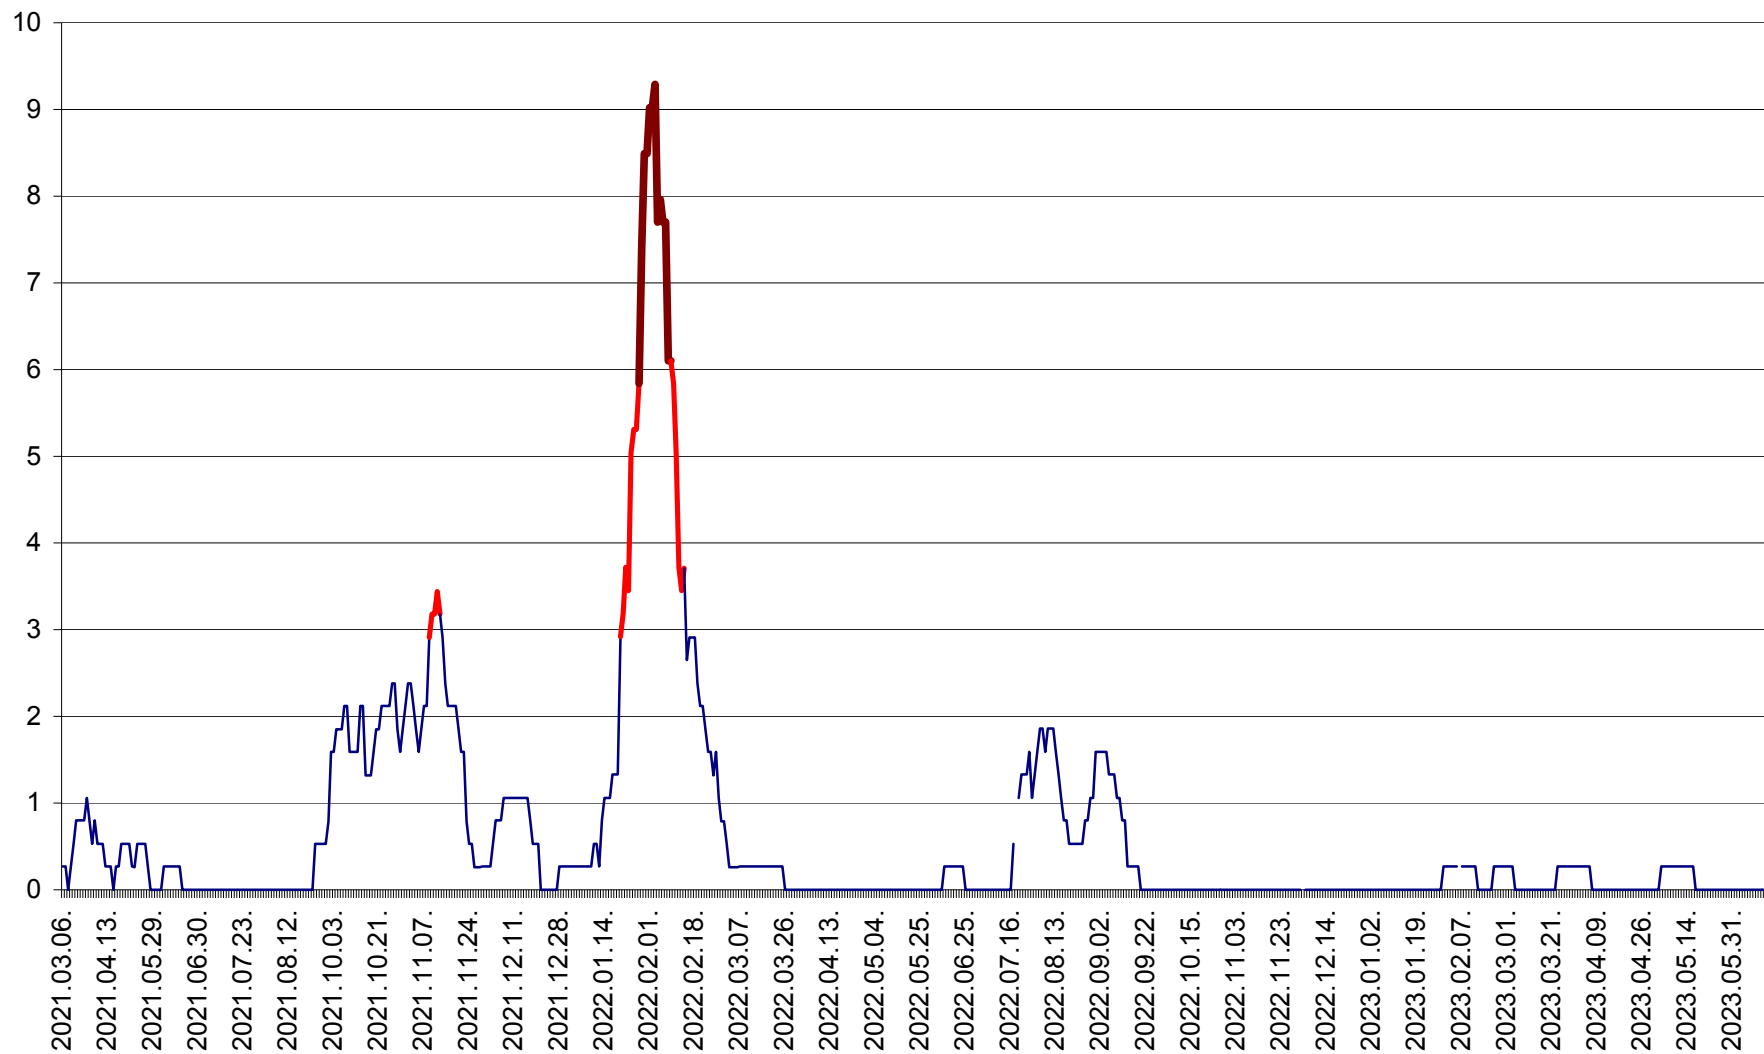

ORAȘ CRISTURU SECUIESC - Evolutia incidentei cumulate pe 14 zile la ‰ de locuitori
2021.03.07. - 2023.06.14.

DĂNEȘTI - Evolutia incidentei cumulate pe 14 zile la ‰ de locuitori
2021.03.07. - 2023.06.14.

DÂRJIU - Evolutia incidentei cumulate pe 14 zile la ‰ de locuitori
2021.03.07. - 2023.06.14.

DEALU - Evolutia incidentei cumulate pe 14 zile la ‰ de locuitori
2021.03.07. - 2023.06.14.

DITRĂU - Evolutia incidentei cumulate pe 14 zile la ‰ de locuitori
2021.03.07. - 2023.06.14.

FELICENI - Evolutia incidentei cumulate pe 14 zile la % de locuitori
2021.03.07. - 2023.06.14.

FRUMOASA - Evolutia incidentei cumulate pe 14 zile la ‰ de locuitori
2021.03.07. - 2023.06.14.

GĂLĂUȚAȘ - Evoluția incidenței cumulate pe 14 zile la ‰ de locuitori
2021.03.07. - 2023.06.14.