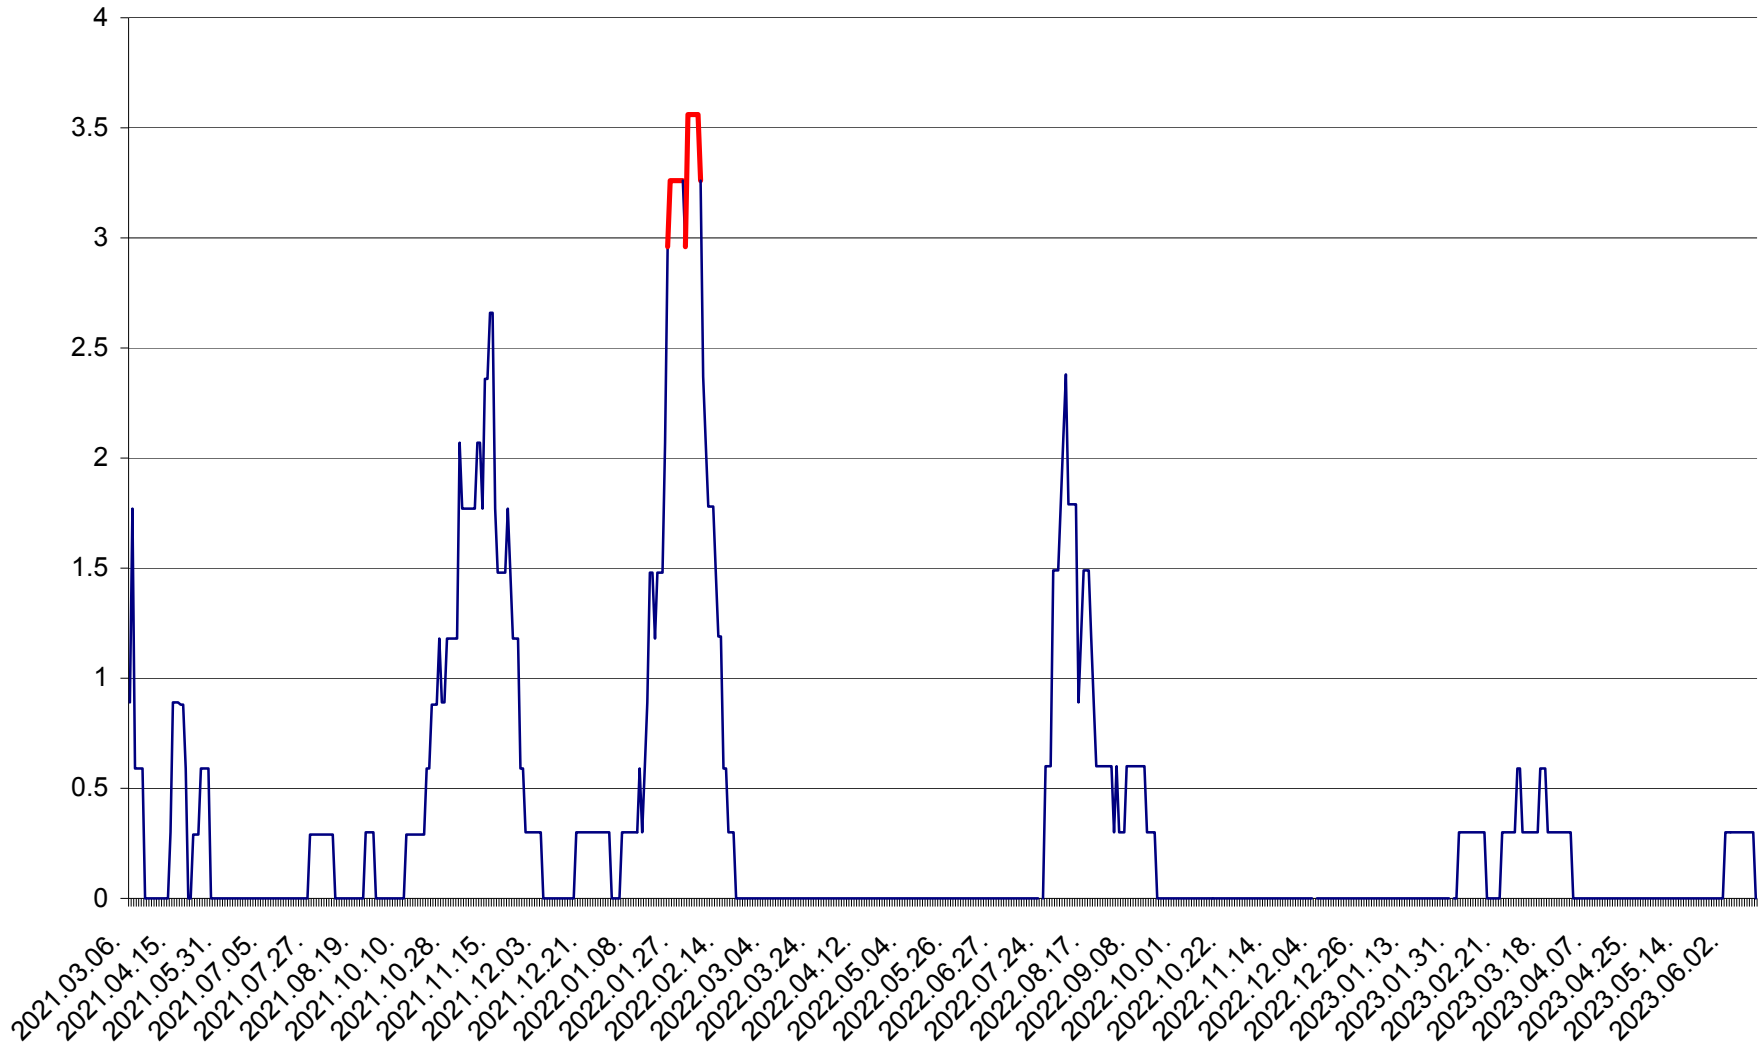

MUNICIPIUL GHEORGHENI - Evolutia incidentei cumulate pe 14 zile la % de locuitori
2021.03.07. - 2023.06.14.

JOSENI - Evolutia incidentei cumulate pe 14 zile la ‰ de locuitori
2021.03.07. - 2023.06.14.

LĂZAREA - Evolutia incidentei cumulate pe 14 zile la % de locuitori
2021.03.07. - 2023.06.14.

LELICENI - Evolutia incidentei cumulate pe 14 zile la ‰ de locuitori
2021.03.07. - 2023.06.14.

LUETA - Evolutia incidentei cumulate pe 14 zile la ‰ de locuitori
2021.03.07. - 2023.06.14.

LUNCA DE JOS - Evolutia incidentei cumulate pe 14 zile la ‰ de locuitori
2021.03.07. - 2023.06.14.

LUNCA DE SUS - Evolutia incidentei cumulate pe 14 zile la ‰ de locuitori
2021.03.07. - 2023.06.14.

LUPENI - Evolutia incidentei cumulate pe 14 zile la ‰ de locuitori
2021.03.07. - 2023.06.14.

MĂDĂRAȘ - Evolutia incidentei cumulate pe 14 zile la ‰ de locuitori
2021.03.07. - 2023.06.14.