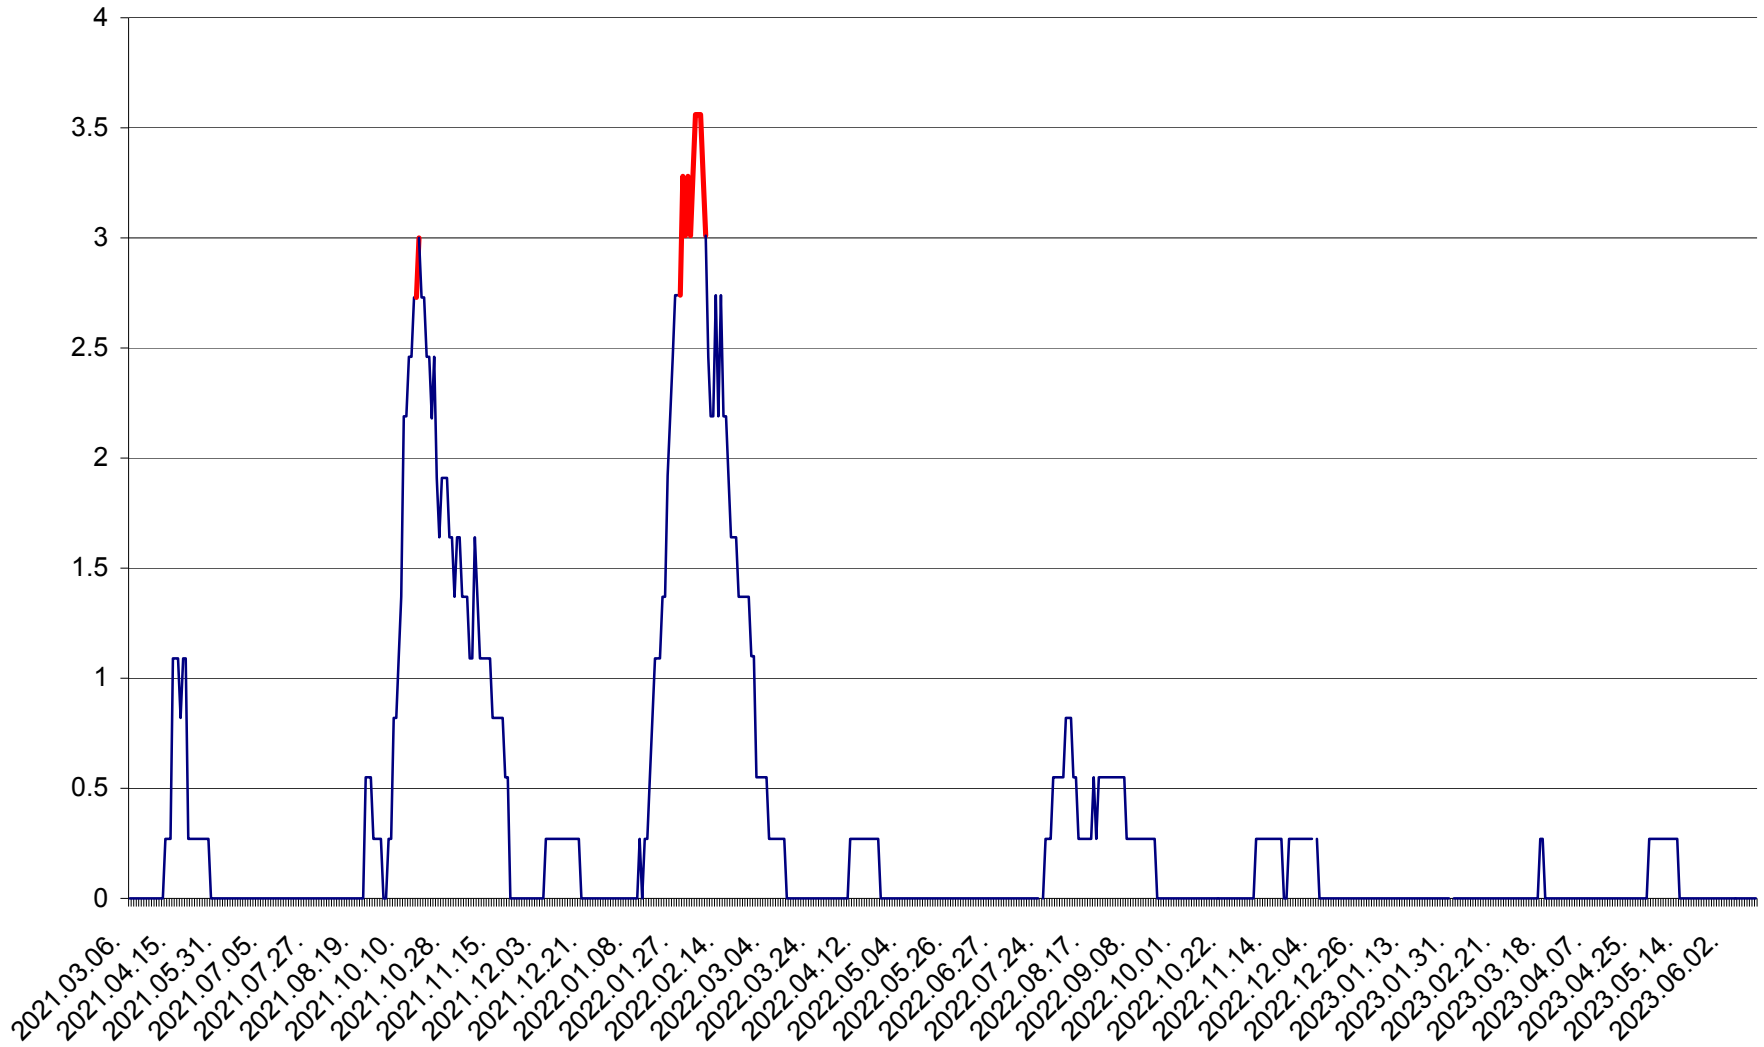

FELICENI - Evolutia incidentei cumulate pe 14 zile la % de locuitori
2021.03.07. - 2023.06.14.

FRUMOASA - Evolutia incidentei cumulate pe 14 zile la ‰ de locuitori
2021.03.07. - 2023.06.14.

GĂLĂUȚAȘ - Evoluția incidenței cumulate pe 14 zile la ‰ de locuitori
2021.03.07. - 2023.06.14.

MUNICIPIUL GHEORGHENI - Evolutia incidentei cumulate pe 14 zile la % de locuitori
2021.03.07. - 2023.06.14.

JOSENI - Evolutia incidentei cumulate pe 14 zile la ‰ de locuitori
2021.03.07. - 2023.06.14.

LĂZAREA - Evolutia incidentei cumulate pe 14 zile la % de locuitori
2021.03.07. - 2023.06.14.

LELICENI - Evolutia incidentei cumulate pe 14 zile la ‰ de locuitori
2021.03.07. - 2023.06.14.

LUETA - Evolutia incidentei cumulate pe 14 zile la ‰ de locuitori
2021.03.07. - 2023.06.14.

LUNCA DE JOS - Evolutia incidentei cumulate pe 14 zile la ‰ de locuitori
2021.03.07. - 2023.06.14.