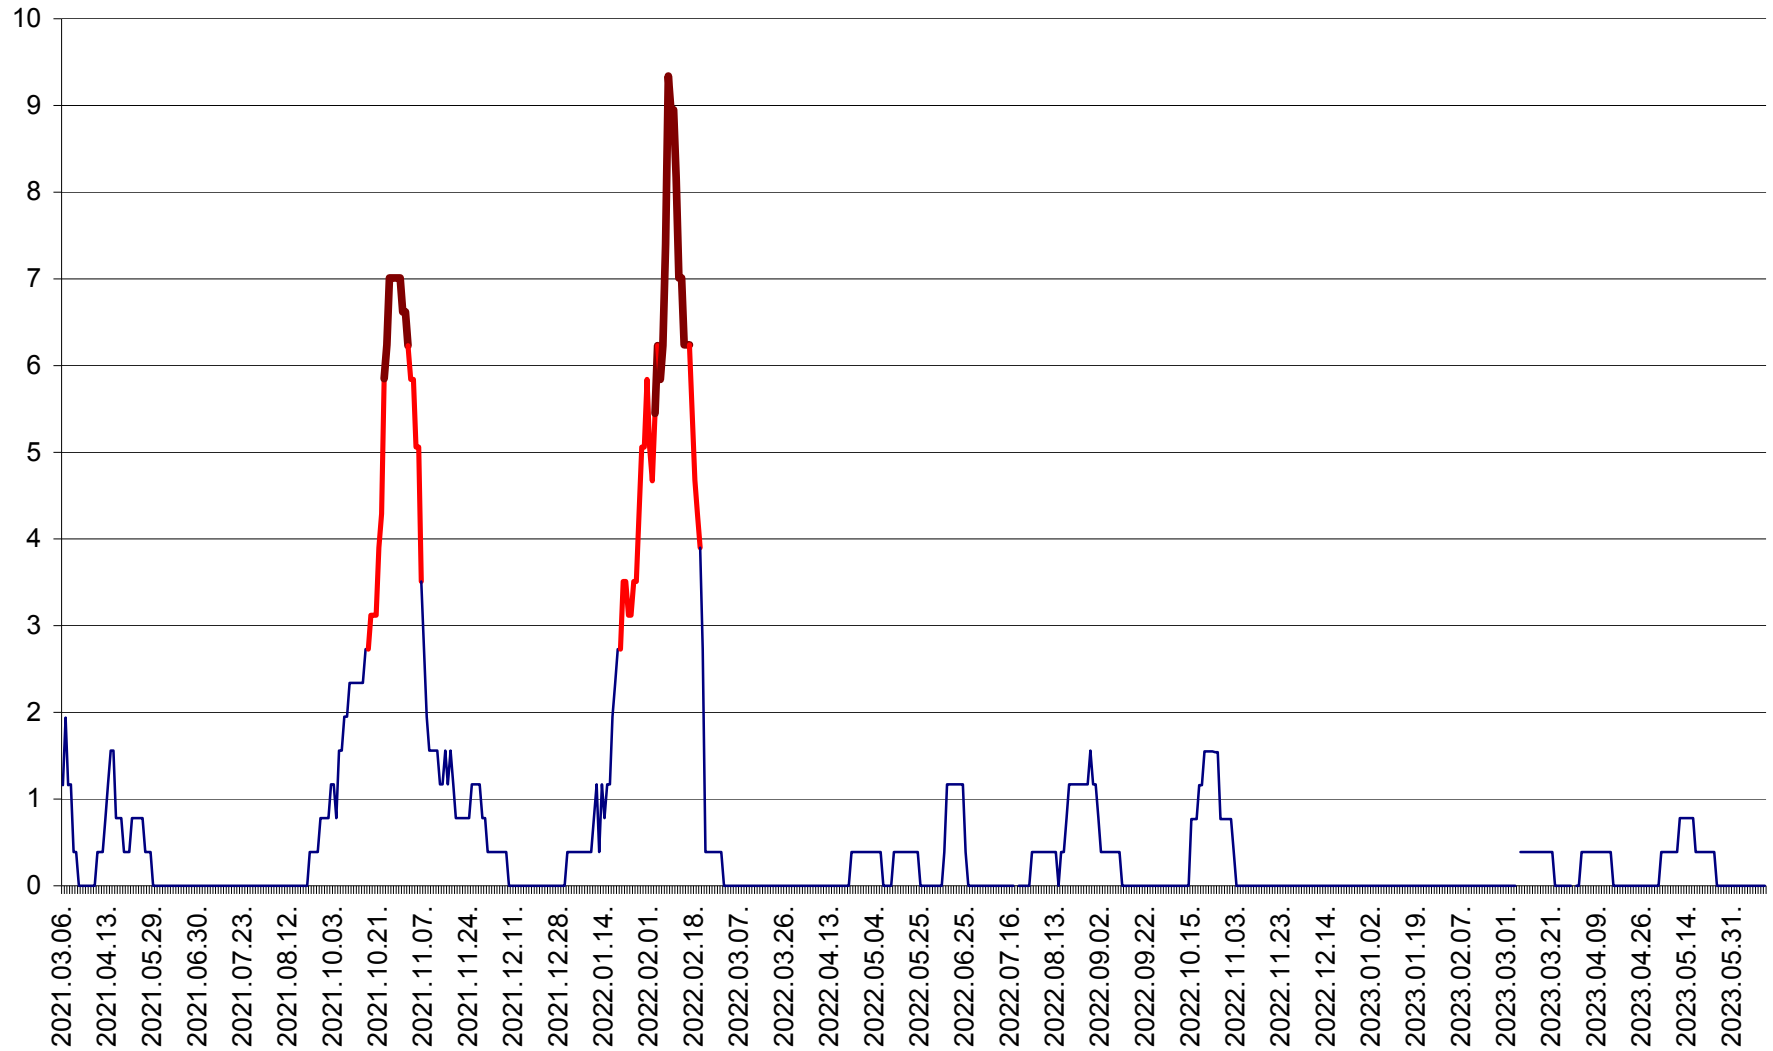

MUNICIPIUL TOPLIȚA - Evolutia incidentei cumulate pe 14 zile la ‰ de locuitori
2021.03.07. - 2023.06.14.

TOMEȘTI - Evolutia incidentei cumulate pe 14 zile la ‰ de locuitori
2021.03.07. - 2023.06.14.