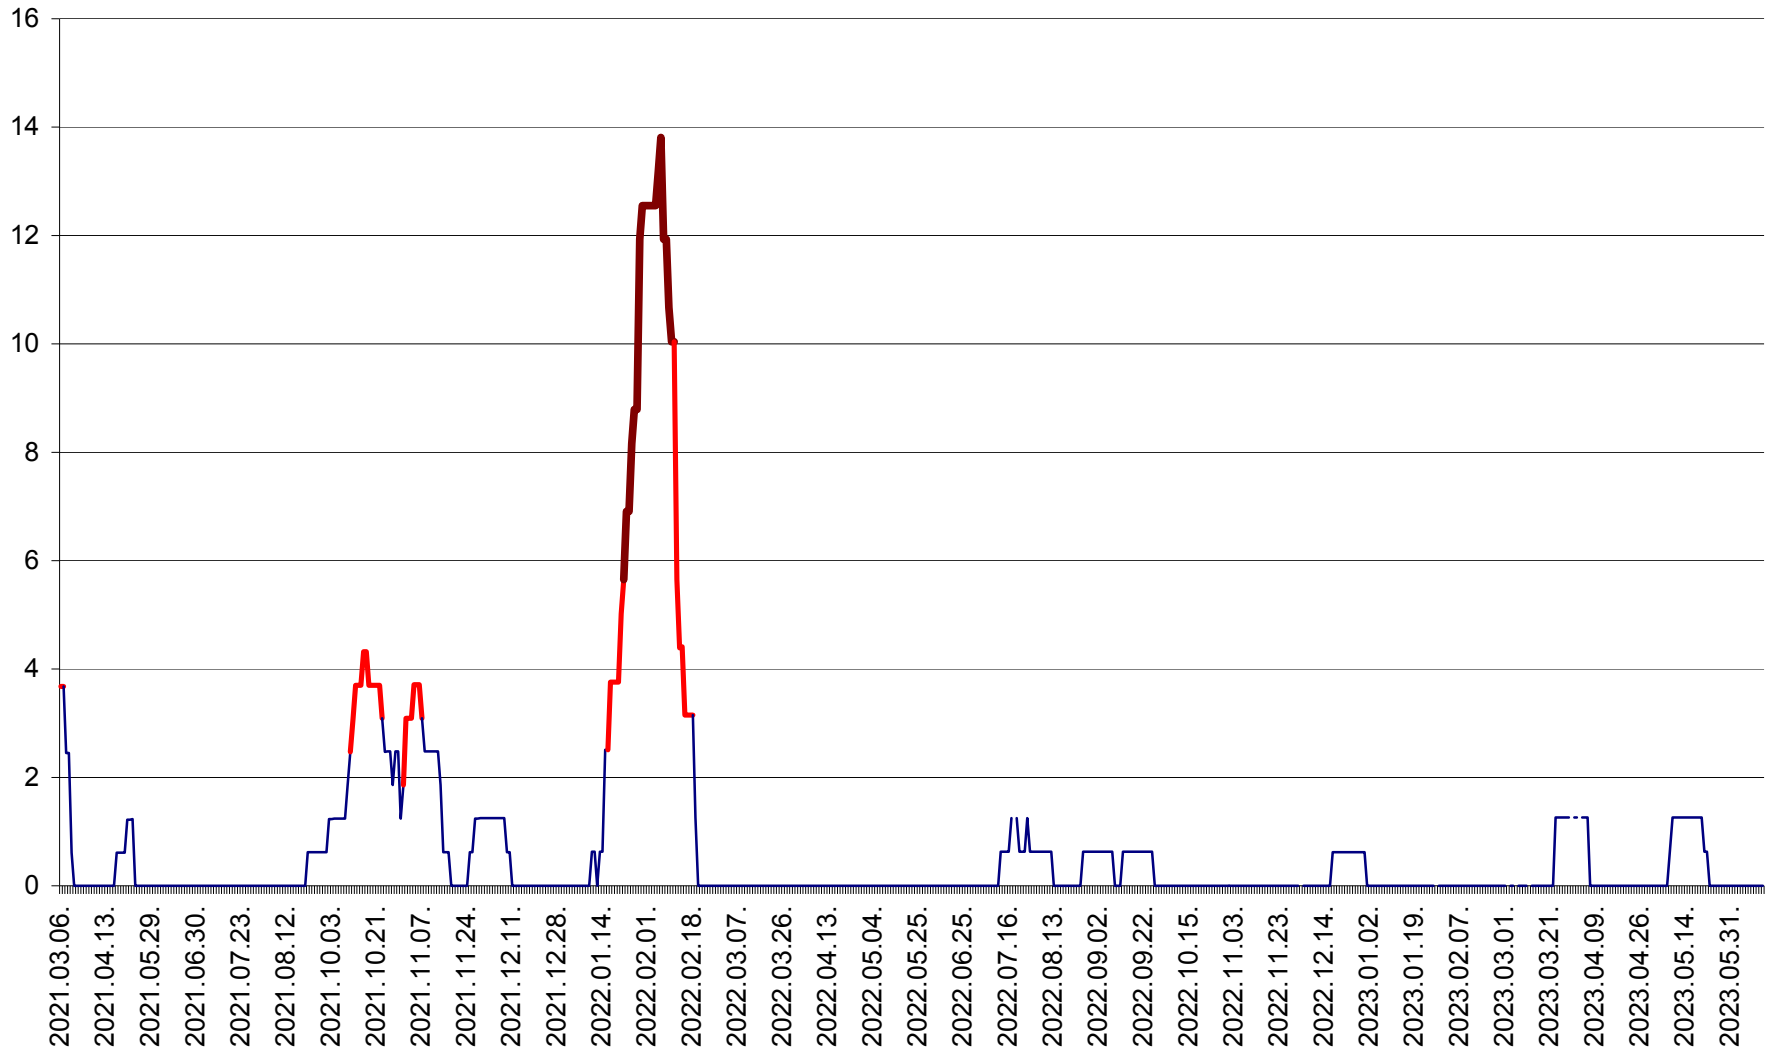

PLĂIEȘII DE JOS - Evolutia incidentei cumulate pe 14 zile la ‰ de locuitori
2021.03.07. - 2023.06.14.

PORUMBENI - Evolutia incidentei cumulate pe 14 zile la ‰ de locuitori
2021.03.07. - 2023.06.14.

PRAID - Evolutia incidentei cumulate pe 14 zile la ‰ de locuitori
2021.03.07. - 2023.06.14.

RACU - Evolutia incidentei cumulate pe 14 zile la ‰ de locuitori
2021.03.07. - 2023.06.14.

REMETEA - Evolutia incidentei cumulate pe 14 zile la % de locuitori
2021.03.07. - 2023.06.14.

SĂCEL - Evolutia incidentei cumulate pe 14 zile la ‰ de locuitori
2021.03.07. - 2023.06.14.