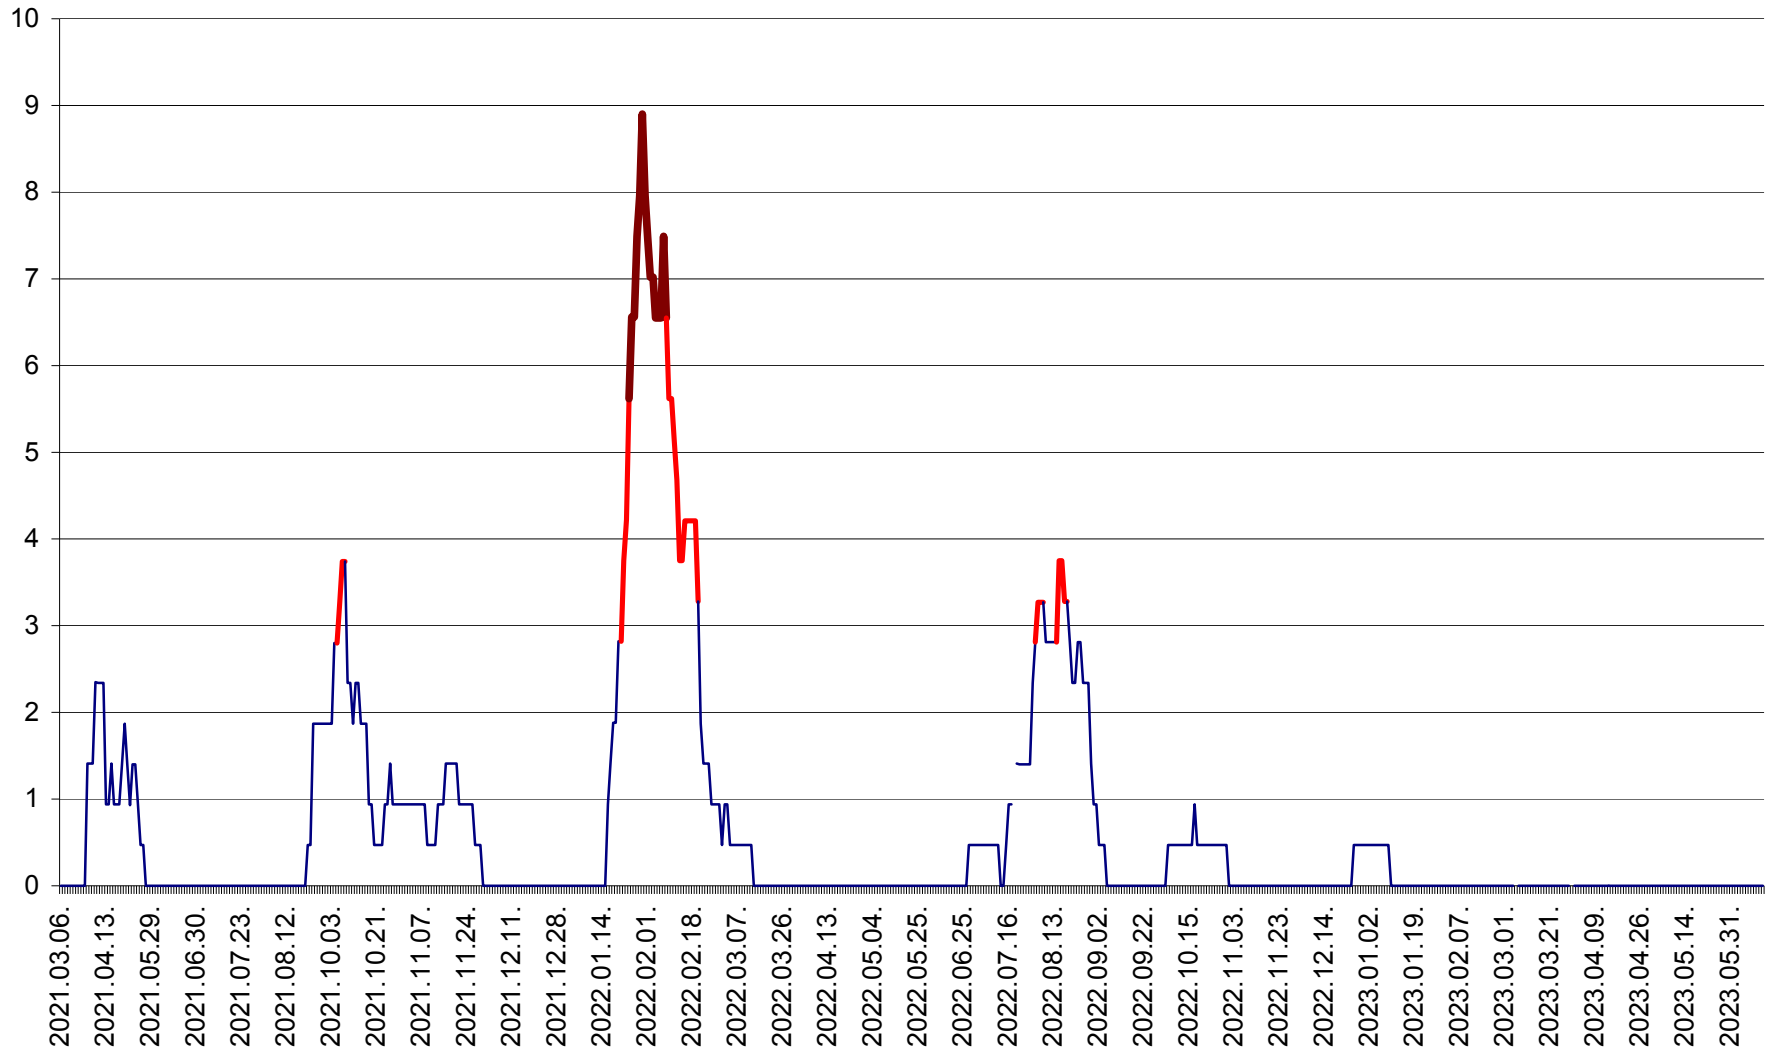

SECUIENI - Evolutia incidentei cumulate pe 14 zile la % de locuitori
2021.03.07. - 2023.06.14.