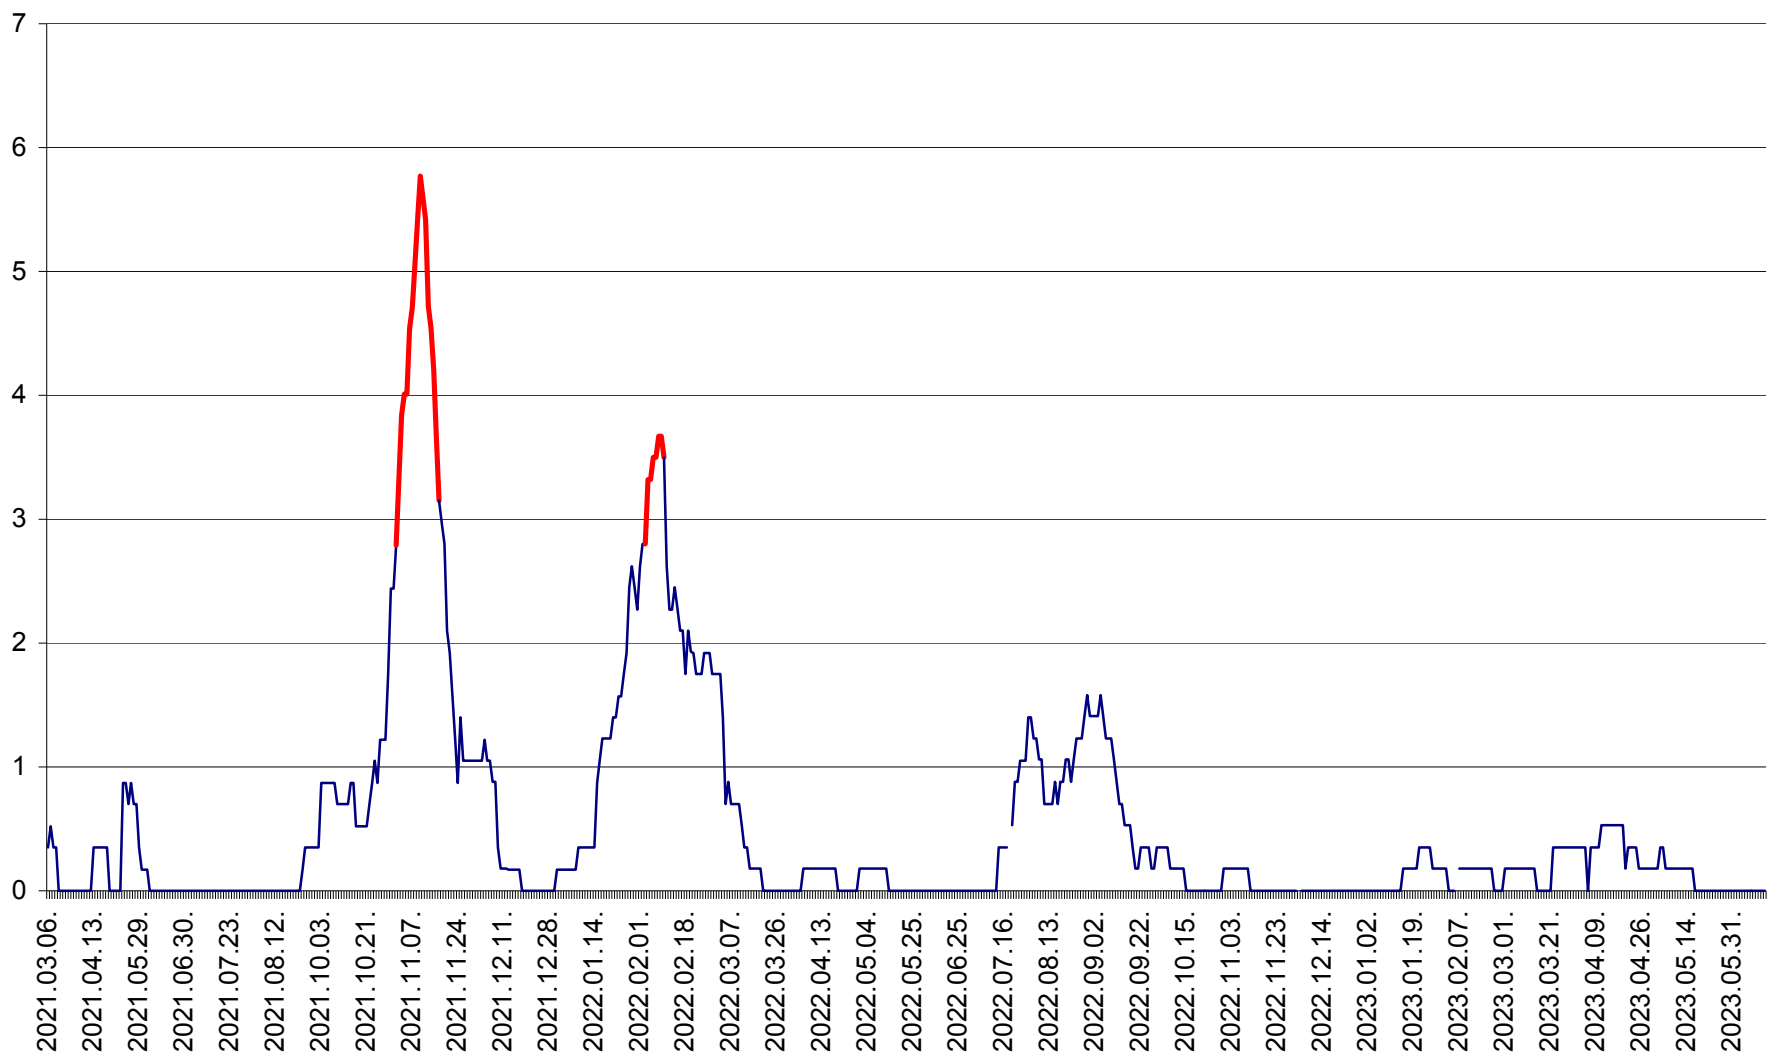

ORAȘ BĂLAN - Evoluția incidenței cumulate pe 14 zile la ‰ de locuitori
2021.03.07. - 2023.06.14.

BILBOR - Evolutia incidentei cumulate pe 14 zile la ‰ de locuitori
2021.03.07. - 2023.06.14.

ORAȘ BORSEC - Evolutia incidentei cumulate pe 14 zile la ‰ de locuitori
2021.03.07. - 2023.06.14.

CORBU - Evolutia incidentei cumulate pe 14 zile la ‰ de locuitori
2021.03.07. - 2023.06.14.

CORUND - Evolutia incidentei cumulate pe 14 zile la ‰ de locuitori
2021.03.07. - 2023.06.14.

COZMENI - Evolutia incidentei cumulate pe 14 zile la ‰ de locuitori
2021.03.07. - 2023.06.14.

ORAȘ CRISTURU SECUIESC - Evolutia incidentei cumulate pe 14 zile la ‰ de locuitori
2021.03.07. - 2023.06.14.

DĂNEȘTI - Evolutia incidentei cumulate pe 14 zile la ‰ de locuitori
2021.03.07. - 2023.06.14.

DÂRJIU - Evolutia incidentei cumulate pe 14 zile la ‰ de locuitori
2021.03.07. - 2023.06.14.

DEALU - Evolutia incidentei cumulate pe 14 zile la ‰ de locuitori
2021.03.07. - 2023.06.14.

DITRĂU - Evolutia incidentei cumulate pe 14 zile la ‰ de locuitori
2021.03.07. - 2023.06.14.