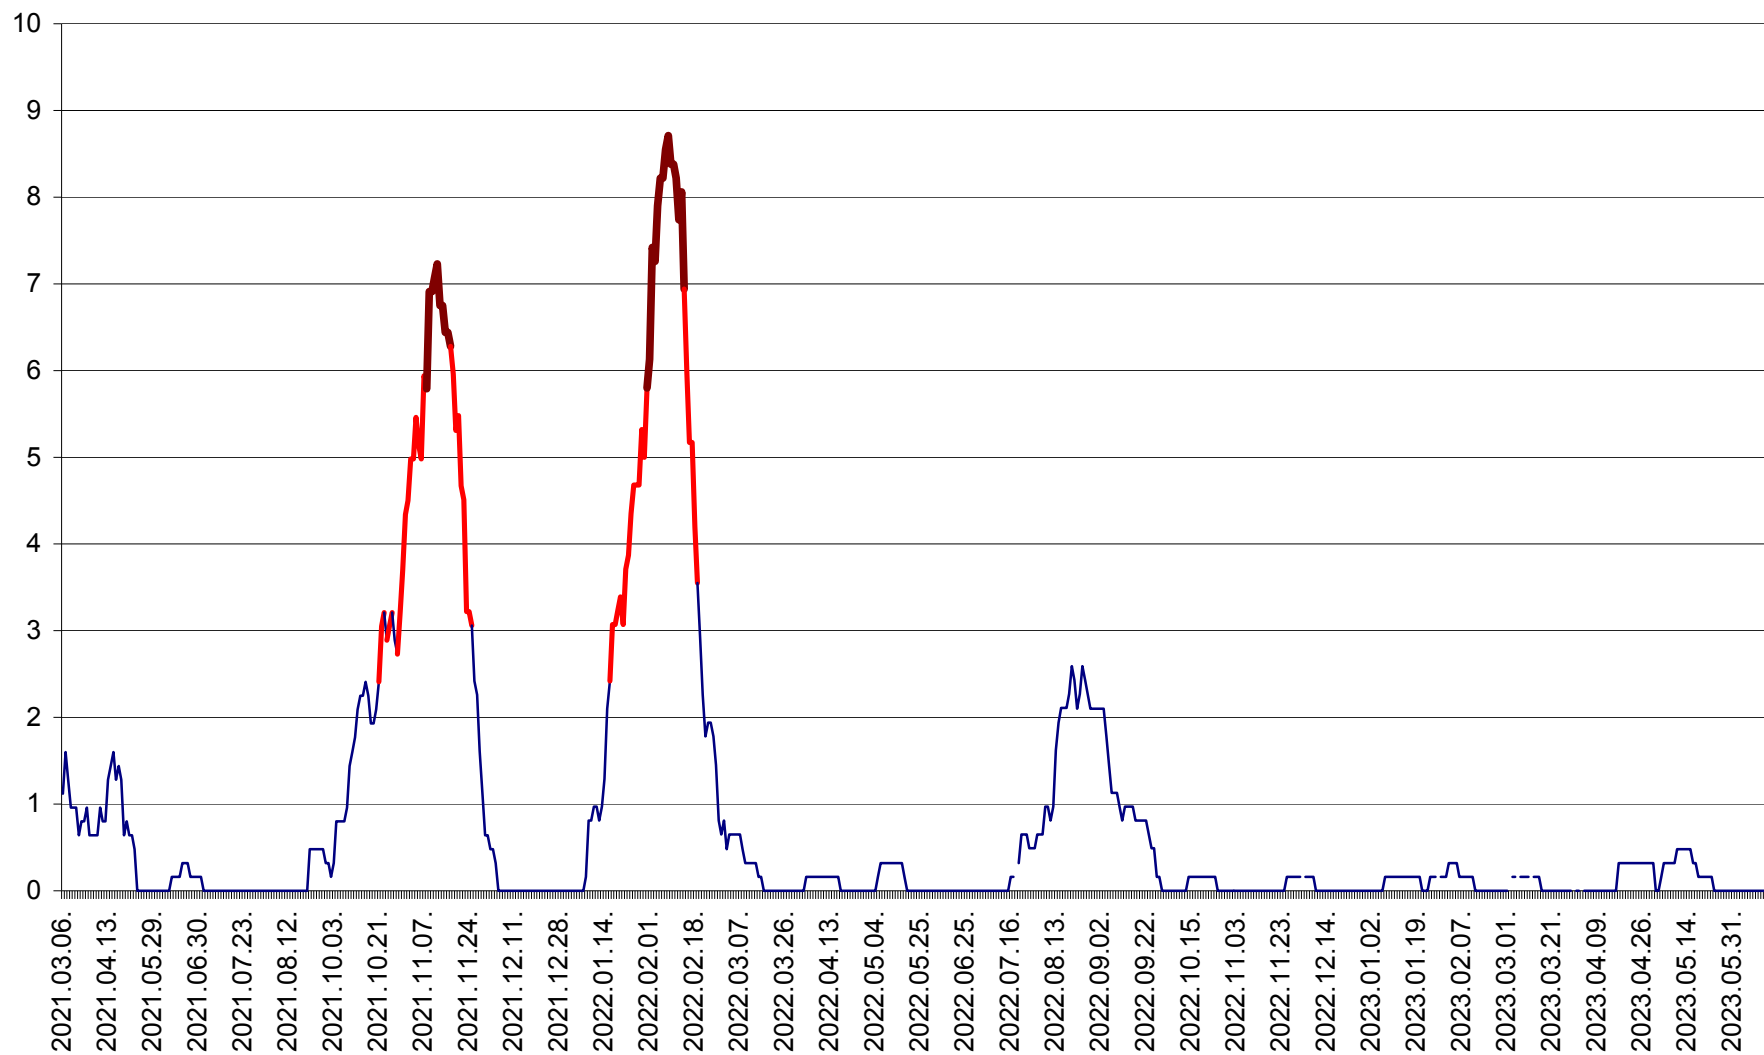

RACU - Evolutia incidentei cumulate pe 14 zile la ‰ de locuitori
2021.03.07. - 2023.06.14.

REMETEA - Evolutia incidentei cumulate pe 14 zile la % de locuitori
2021.03.07. - 2023.06.14.

SĂCEL - Evolutia incidentei cumulate pe 14 zile la ‰ de locuitori
2021.03.07. - 2023.06.14.

SÂNCRĂIENI - Evolutia incidentei cumulate pe 14 zile la ‰ de locuitori
2021.03.07. - 2023.06.14.

SÂNDOMIC - Evolutia incidentei cumulate pe 14 zile la ‰ de locuitori
2021.03.07. - 2023.06.14.

SÂNMARTIN - Evolutia incidentei cumulate pe 14 zile la ‰ de locuitori
2021.03.07. - 2023.06.14.