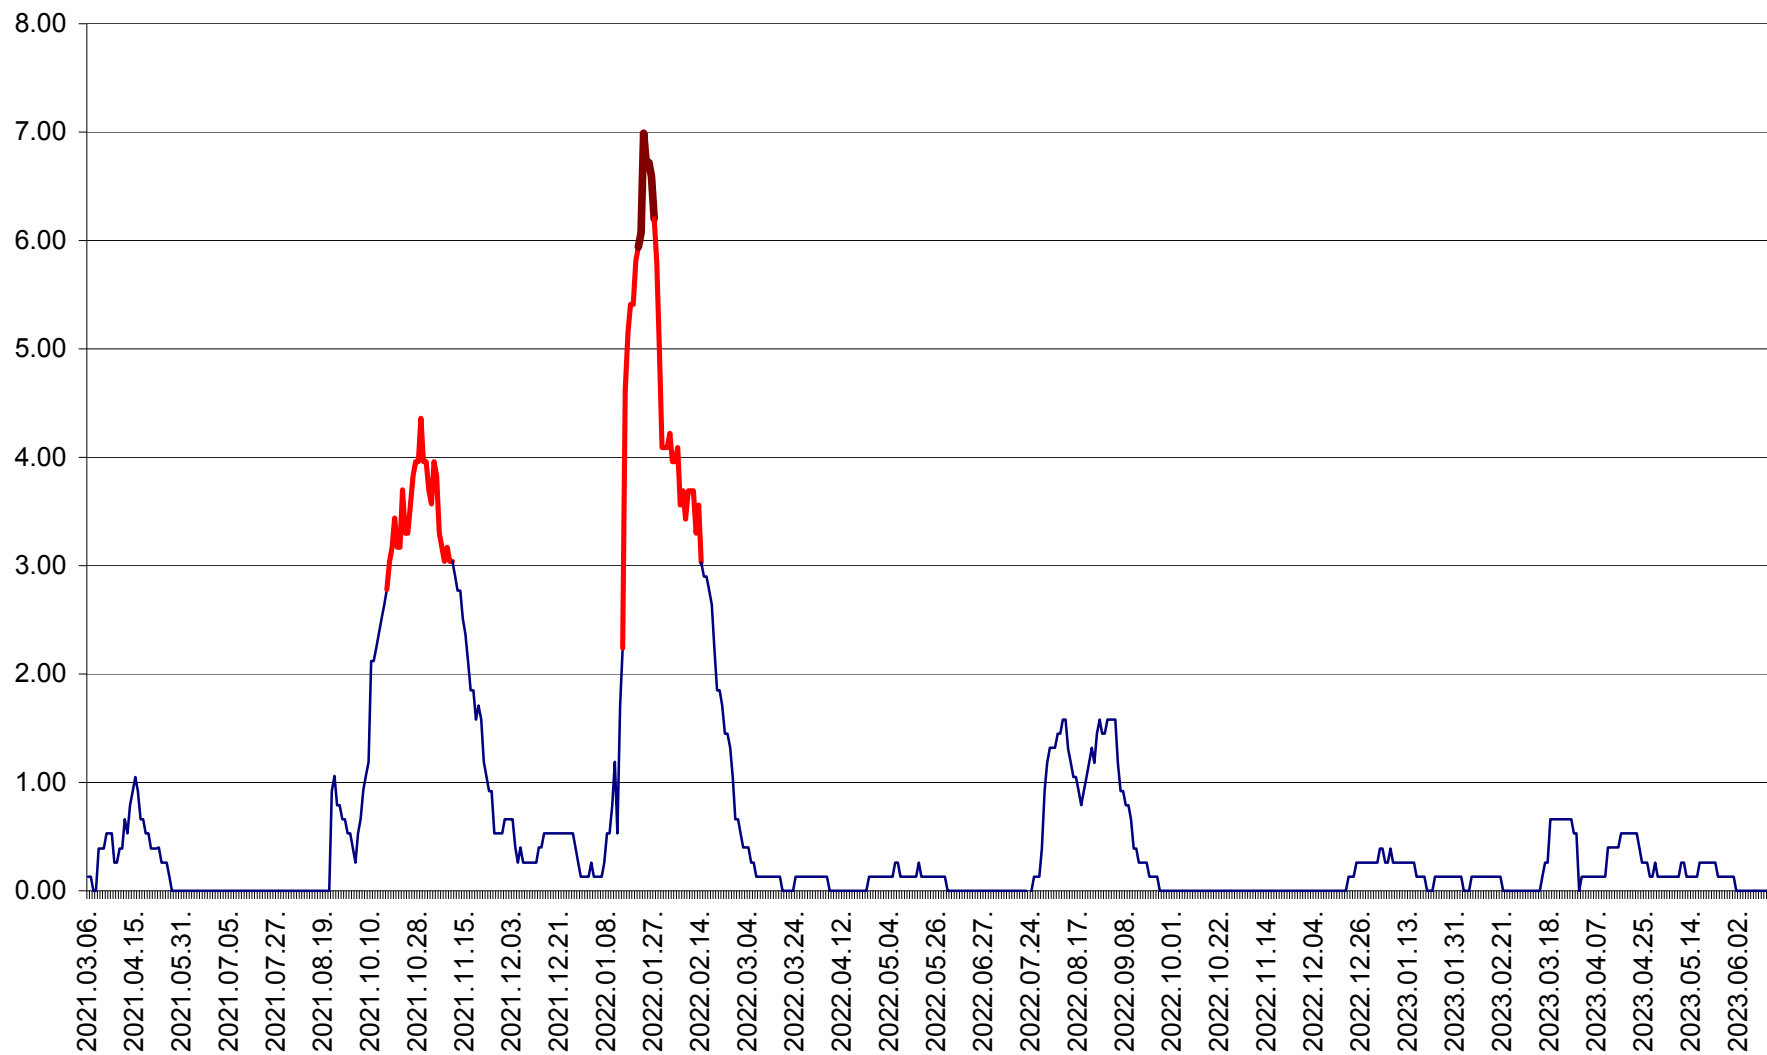

TUȘNAD - Evolutia incidentei cumulate pe 14 zile la ‰ de locuitori
2021.03.07. - 2023.06.14.

ULIEȘ - Evoluția incidenței cumulate pe 14 zile la ‰ de locuitori
2021.03.07. - 2023.06.14.

VĂRȘAG - Evolutia incidentei cumulate pe 14 zile la ‰ de locuitori
2021.03.07. - 2023.06.14.

ORAȘ VLĂHIȚA - Evolutia incidentei cumulate pe 14 zile la ‰ de locuitori
2021.03.07. - 2023.06.14.

VOȘLĂBENI - Evolutia incidentei cumulate pe 14 zile la ‰ de locuitori
2021.03.07. - 2023.06.14.

ZETEA - Evolutia incidentei cumulate pe 14 zile la ‰ de locuitori
2021.03.07. - 2023.06.14.