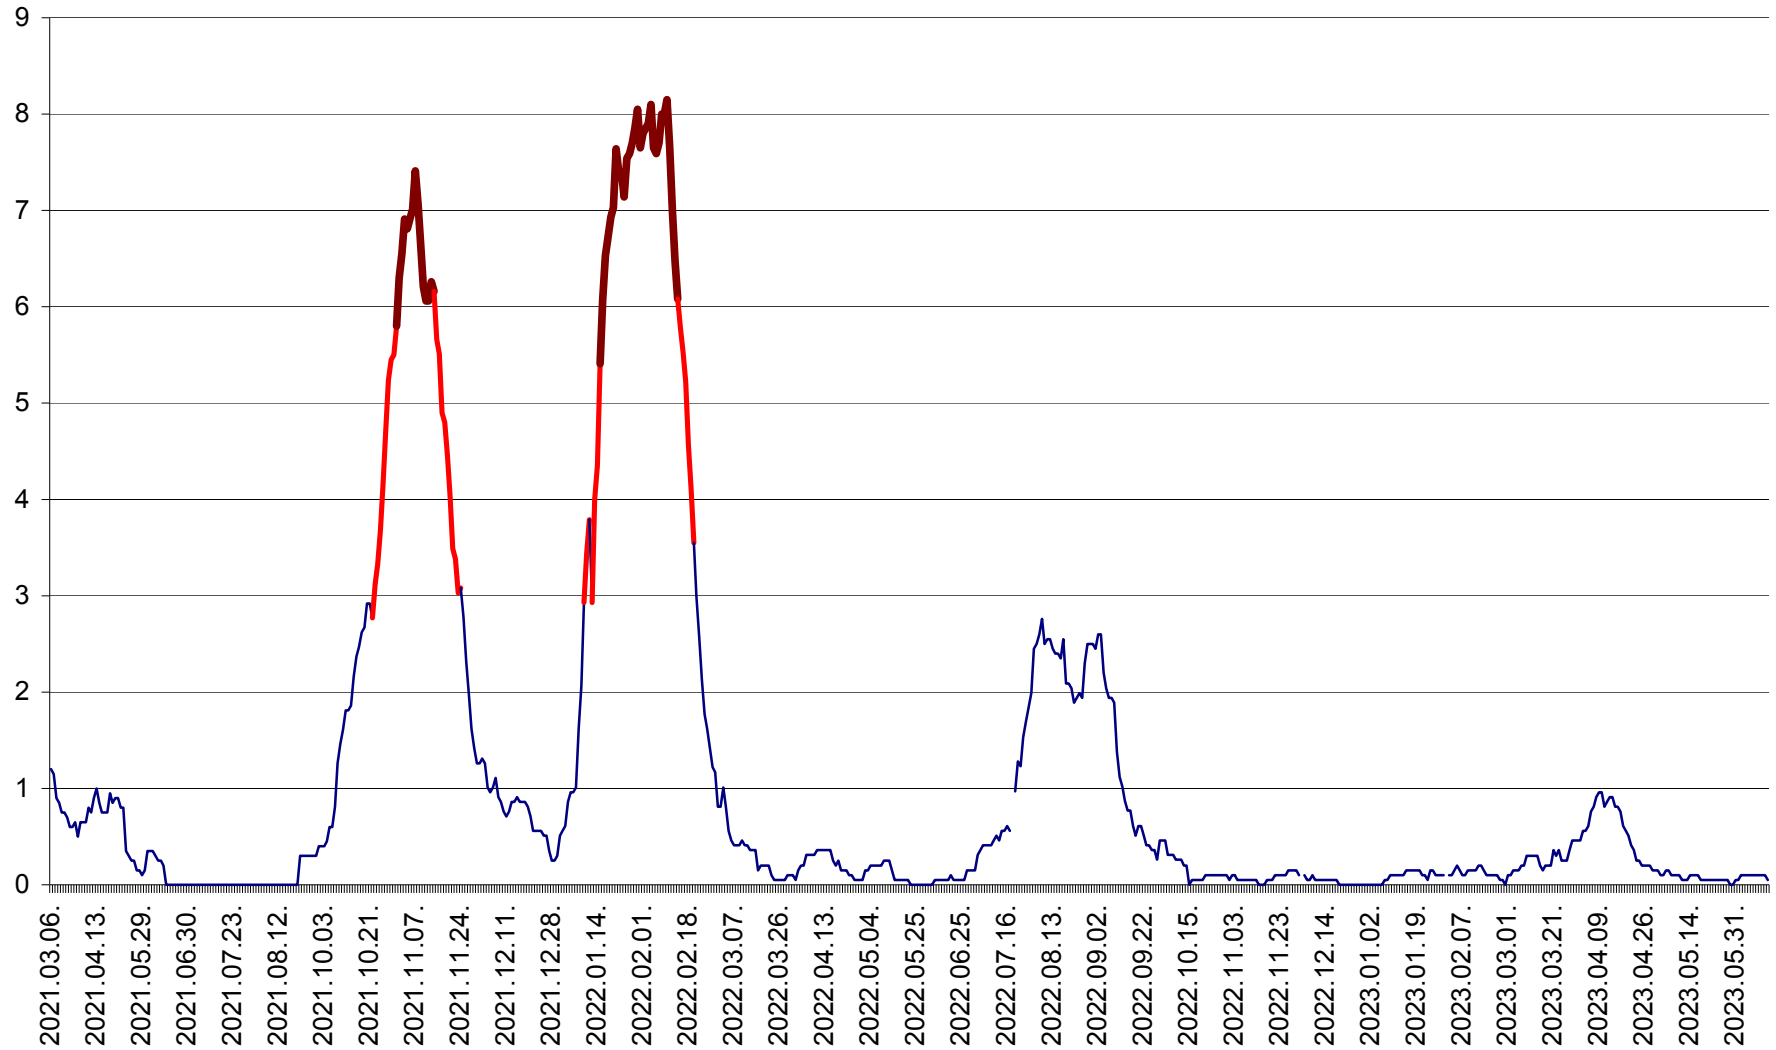

DÂRJIU - Evolutia incidentei cumulate pe 14 zile la ‰ de locuitori
2021.03.07. - 2023.06.14.

DEALU - Evolutia incidentei cumulate pe 14 zile la ‰ de locuitori
2021.03.07. - 2023.06.14.

DITRĂU - Evolutia incidentei cumulate pe 14 zile la ‰ de locuitori
2021.03.07. - 2023.06.14.

FELICENI - Evolutia incidentei cumulate pe 14 zile la % de locuitori
2021.03.07. - 2023.06.14.

FRUMOASA - Evolutia incidentei cumulate pe 14 zile la ‰ de locuitori
2021.03.07. - 2023.06.14.

GĂLĂUȚAȘ - Evoluția incidenței cumulate pe 14 zile la ‰ de locuitori
2021.03.07. - 2023.06.14.

MUNICIPIUL GHEORGHENI - Evolutia incidentei cumulate pe 14 zile la % de locuitori
2021.03.07. - 2023.06.14.

JOSENI - Evolutia incidentei cumulate pe 14 zile la ‰ de locuitori
2021.03.07. - 2023.06.14.

LĂZAREA - Evolutia incidentei cumulate pe 14 zile la % de locuitori
2021.03.07. - 2023.06.14.

LELICENI - Evolutia incidentei cumulate pe 14 zile la ‰ de locuitori
2021.03.07. - 2023.06.14.

LUETA - Evolutia incidentei cumulate pe 14 zile la ‰ de locuitori
2021.03.07. - 2023.06.14.

LUNCA DE JOS - Evolutia incidentei cumulate pe 14 zile la ‰ de locuitori
2021.03.07. - 2023.06.14.