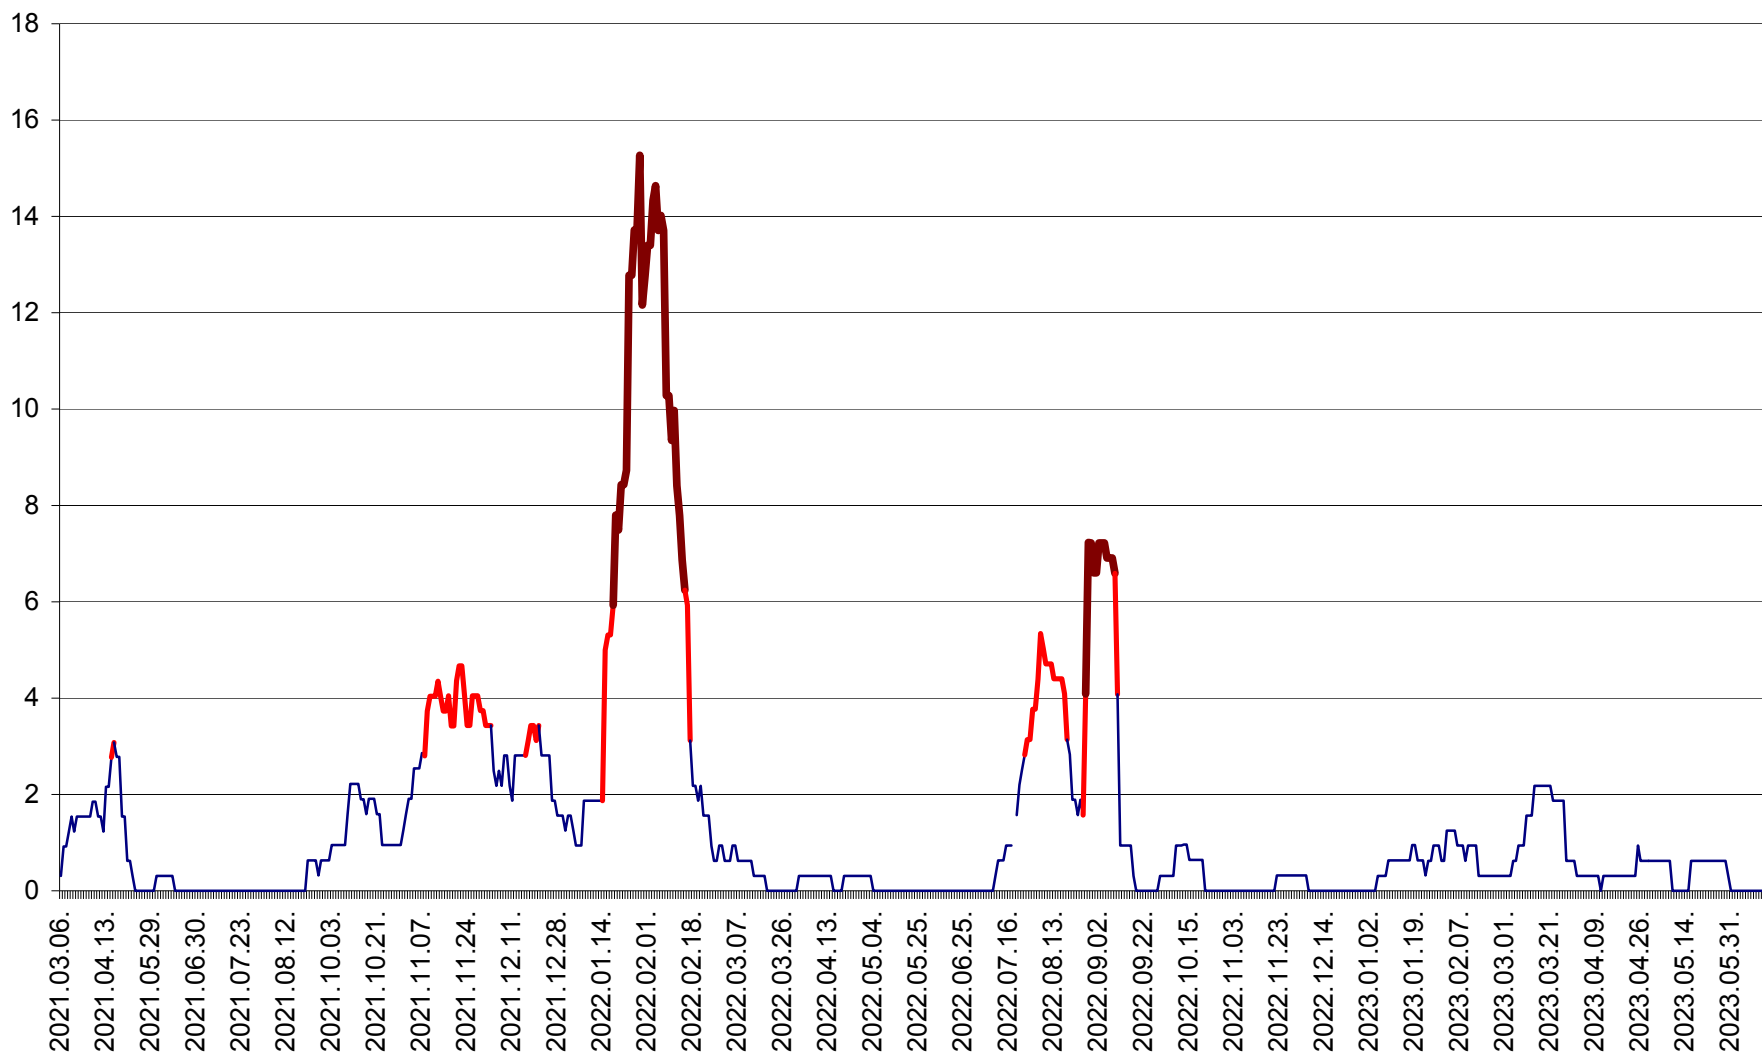

TUȘNAD - Evolutia incidentei cumulate pe 14 zile la ‰ de locuitori
2021.03.07. - 2023.06.14.