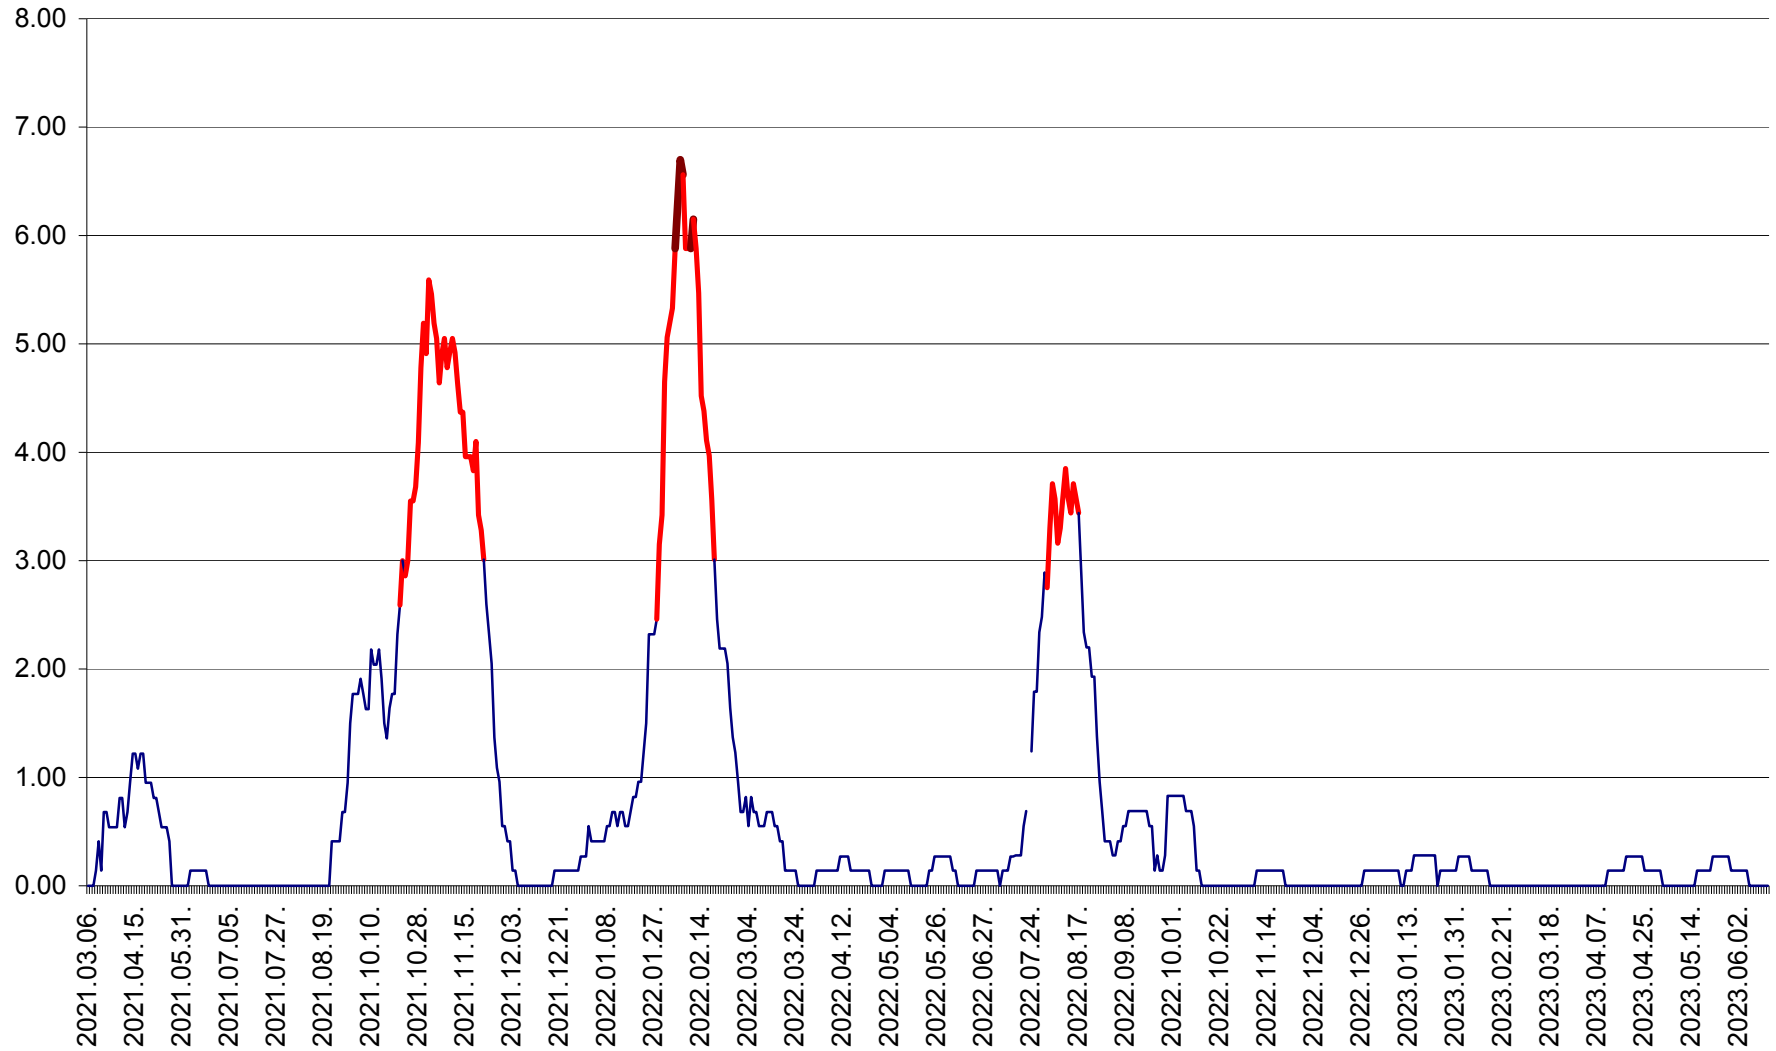

ATID - Evolutia incidentei cumulate pe 14 zile la ‰ de locuitori
2021.03.07. - 2023.06.14.

AVRĂMEȘTI - Evolutia incidentei cumulate pe 14 zile la ‰ de locuitori
2021.03.07. - 2023.06.14.

ORAȘ BĂILE TUȘNAD - Evolutia incidentei cumulate pe 14 zile la ‰ de locuitori
2021.03.07. - 2023.06.14.

ORAȘ BĂLAN - Evoluția incidenței cumulate pe 14 zile la ‰ de locuitori
2021.03.07. - 2023.06.14.

BILBOR - Evolutia incidentei cumulate pe 14 zile la ‰ de locuitori
2021.03.07. - 2023.06.14.

ORAȘ BORSEC - Evolutia incidentei cumulate pe 14 zile la ‰ de locuitori
2021.03.07. - 2023.06.14.

BRĂDEȘTI - Evoluția incidentei cumulate pe 14 zile la ‰ de locuitori
2021.03.07. - 2023.06.14.

CĂPÂLNIȚA - Evolutia incidentei cumulate pe 14 zile la ‰ de locuitori
2021.03.07. - 2023.06.14.

CÂRȚA - Evolutia incidentei cumulate pe 14 zile la ‰ de locuitori
2021.03.07. - 2023.06.14.