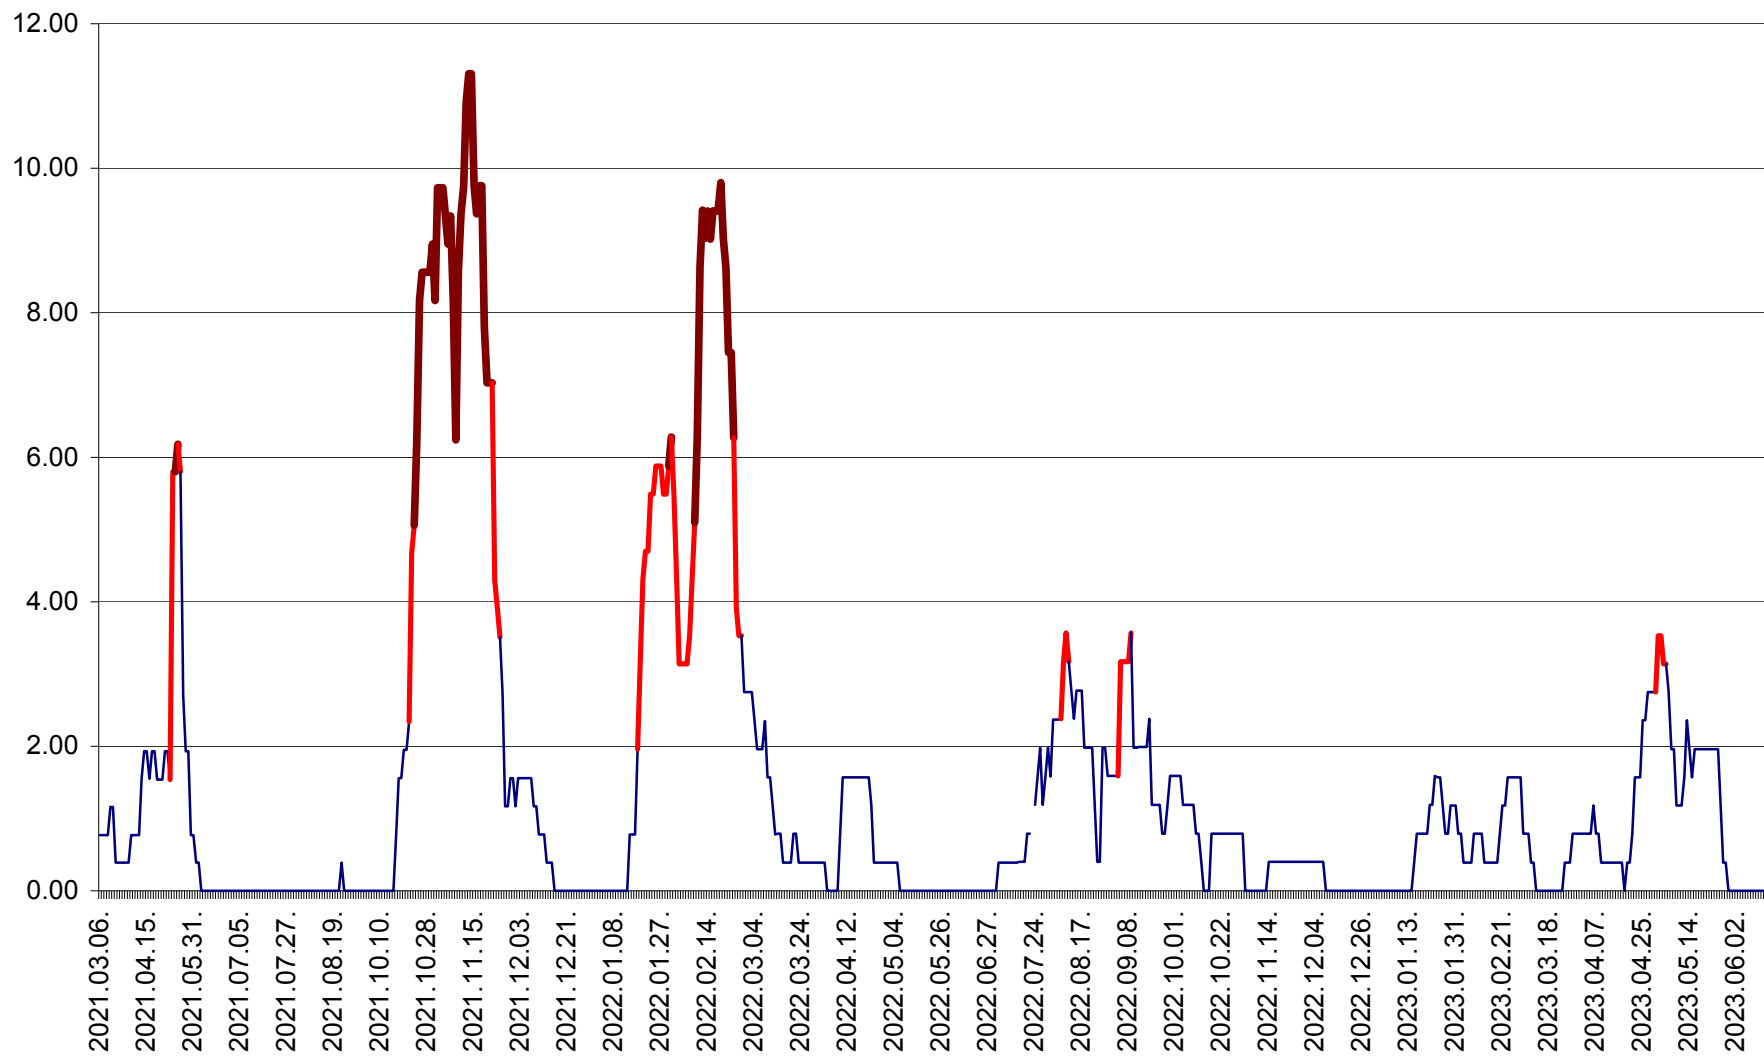

ATID - Evolutia incidentei cumulate pe 14 zile la ‰ de locuitori
2021.03.07. - 2023.06.14.

AVRĂMEȘTI - Evolutia incidentei cumulate pe 14 zile la ‰ de locuitori
2021.03.07. - 2023.06.14.

ORAȘ BĂILE TUȘNAD - Evolutia incidentei cumulate pe 14 zile la ‰ de locuitori
2021.03.07. - 2023.06.14.

ORAȘ BĂLAN - Evoluția incidenței cumulate pe 14 zile la ‰ de locuitori
2021.03.07. - 2023.06.14.

BILBOR - Evolutia incidentei cumulate pe 14 zile la ‰ de locuitori
2021.03.07. - 2023.06.14.

ORAȘ BORSEC - Evolutia incidentei cumulate pe 14 zile la ‰ de locuitori
2021.03.07. - 2023.06.14.

BRĂDEȘTI - Evoluția incidentei cumulate pe 14 zile la ‰ de locuitori
2021.03.07. - 2023.06.14.

CĂPÂLNIȚA - Evolutia incidentei cumulate pe 14 zile la ‰ de locuitori
2021.03.07. - 2023.06.14.

CÂRȚA - Evolutia incidentei cumulate pe 14 zile la ‰ de locuitori
2021.03.07. - 2023.06.14.