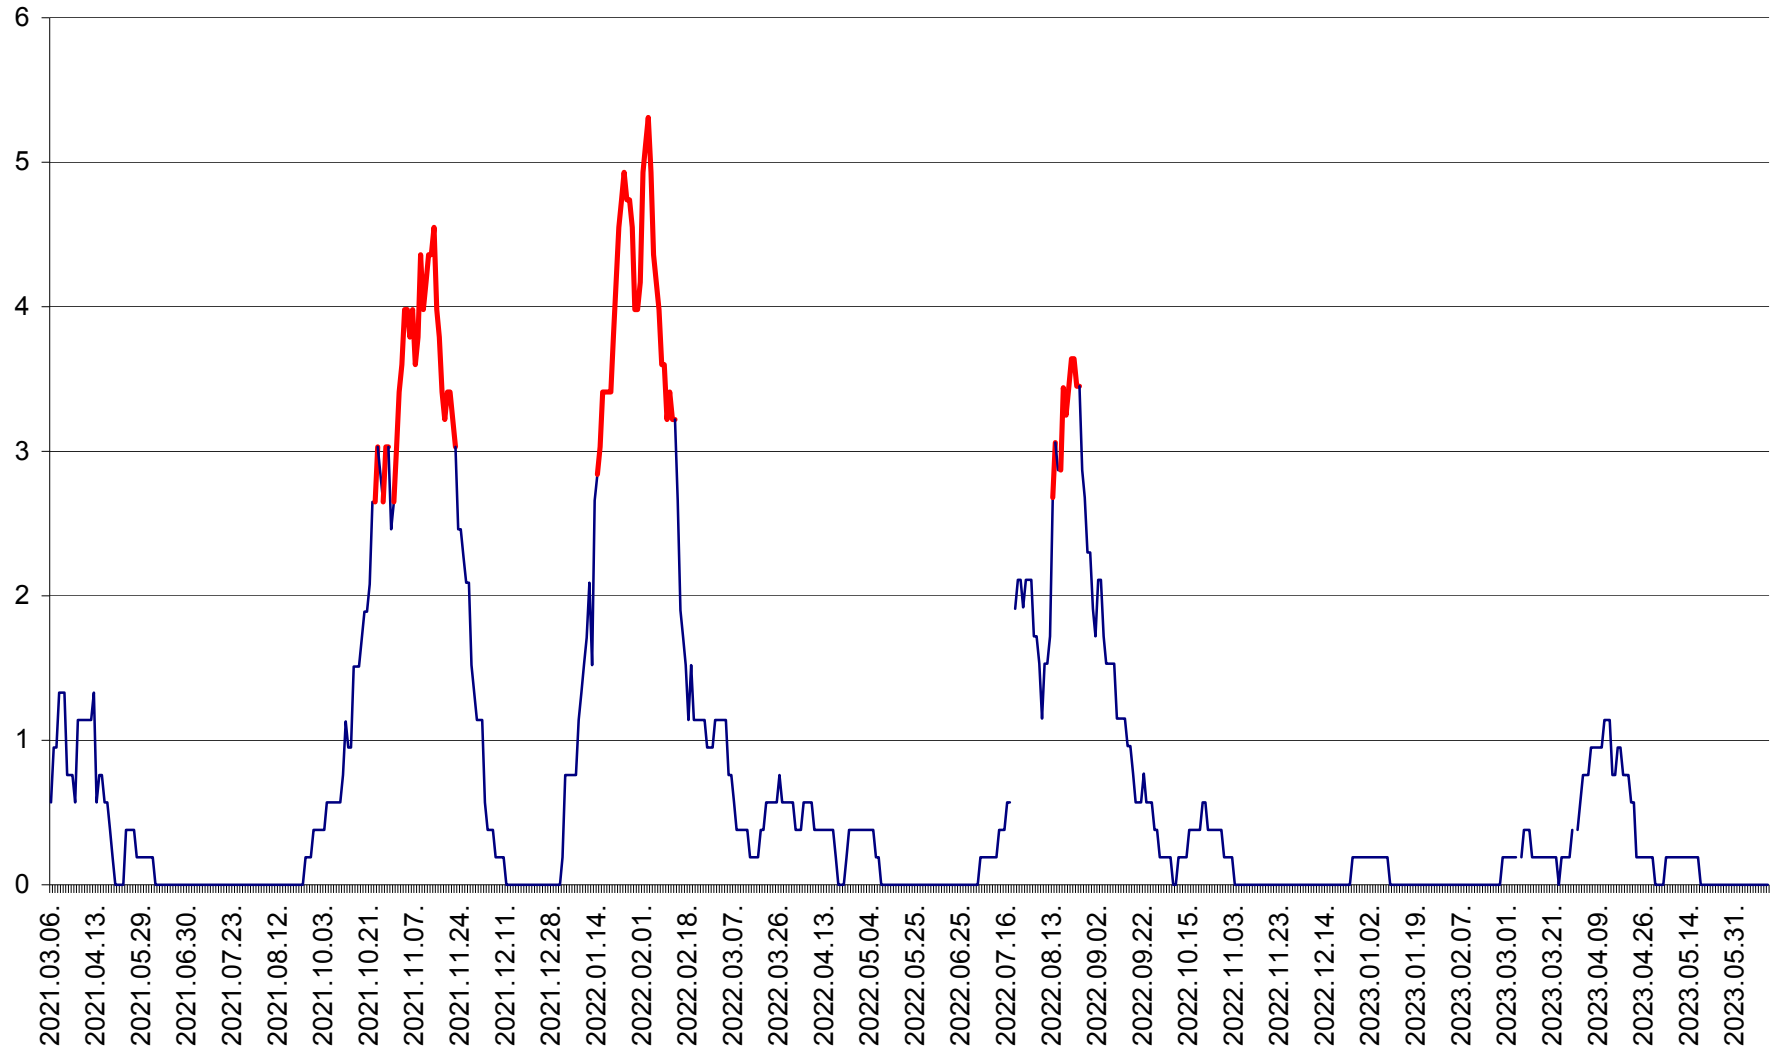

SÂNSIMION - Evolutia incidentei cumulate pe 14 zile la ‰ de locuitori
2021.03.07. - 2023.06.14.

SÂNTIMBRU - Evolutia incidentei cumulate pe 14 zile la ‰ de locuitori
2021.03.07. - 2023.06.14.

SĂRMAȘ - Evolutia incidentei cumulate pe 14 zile la ‰ de locuitori
2021.03.07. - 2023.06.14.

SATU MARE - Evolutia incidentei cumulate pe 14 zile la ‰ de locuitori
2021.03.07. - 2023.06.14.

SECUIENI - Evolutia incidentei cumulate pe 14 zile la % de locuitori
2021.03.07. - 2023.06.14.

SICULENI - Evolutia incidentei cumulate pe 14 zile la % de locuitori
2021.03.07. - 2023.06.14.

ȘIMONEȘTI - Evolutia incidentei cumulate pe 14 zile la ‰ de locuitori
2021.03.07. - 2023.06.14.

SUBCETATE - Evolutia incidentei cumulate pe 14 zile la ‰ de locuitori
2021.03.07. - 2023.06.14.

SUSENI - Evolutia incidentei cumulate pe 14 zile la ‰ de locuitori
2021.03.07. - 2023.06.14.