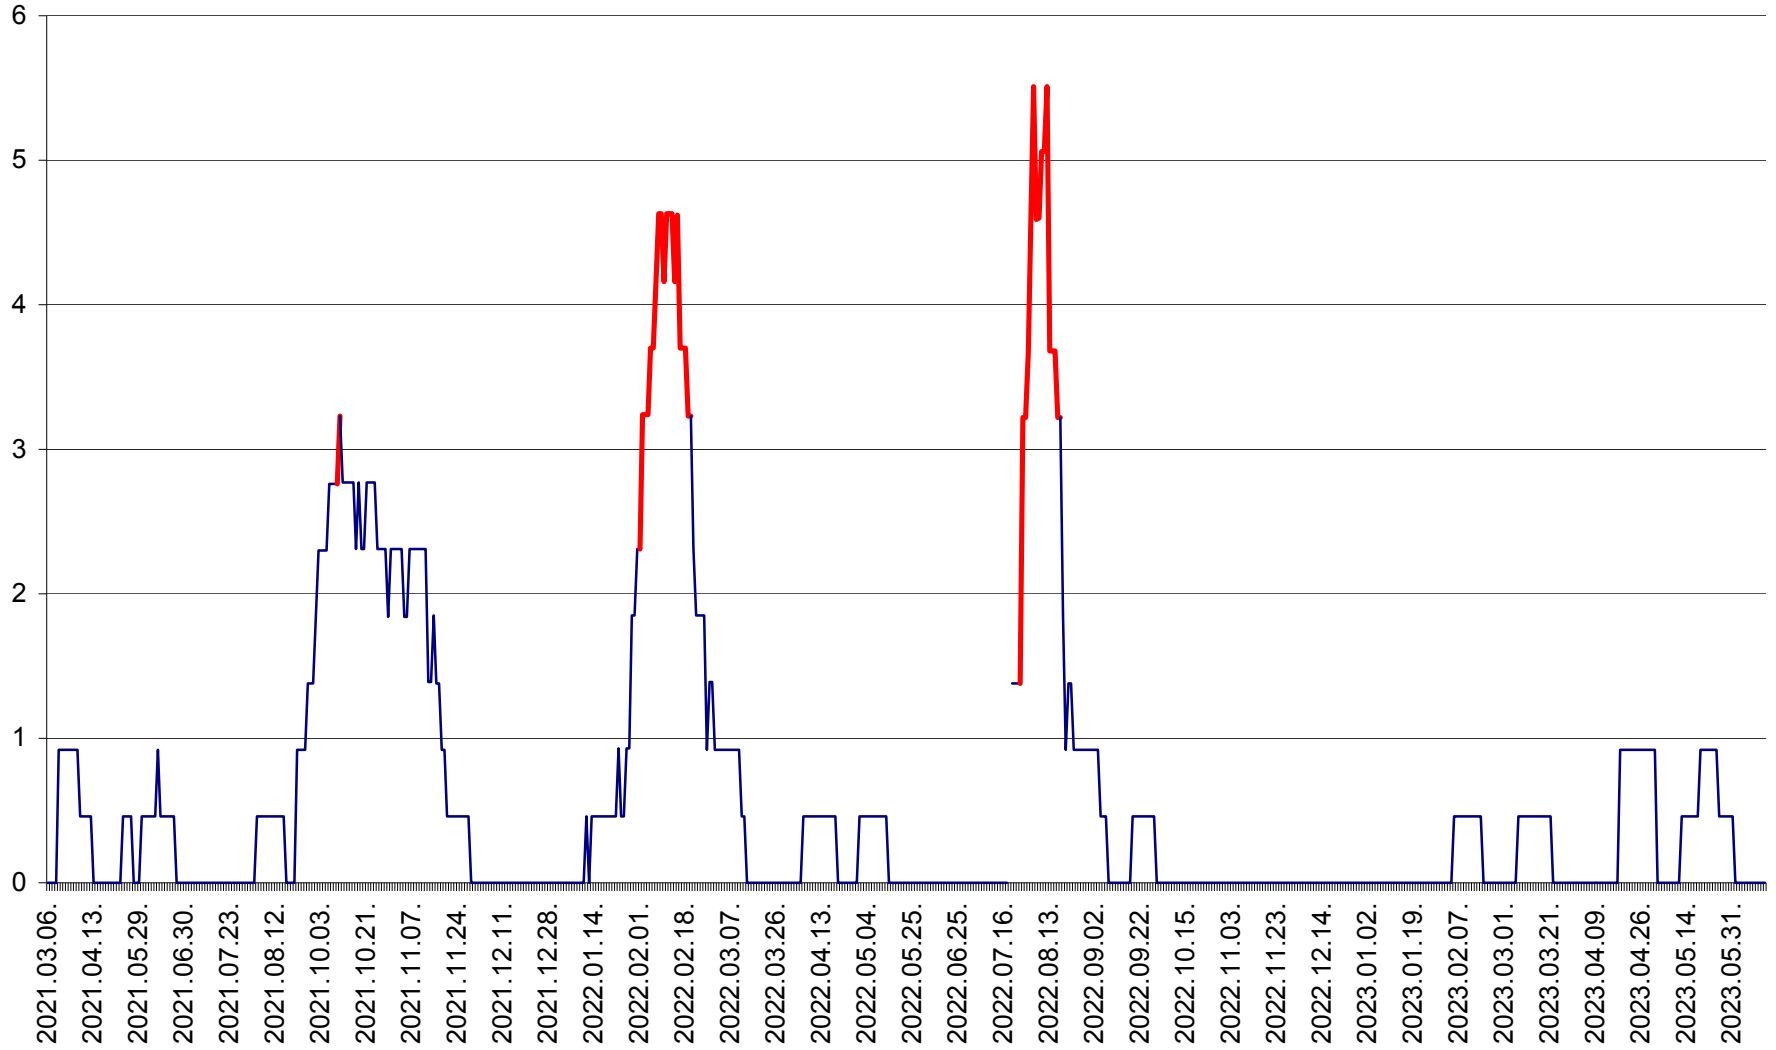

ULIEȘ - Evoluția incidenței cumulate pe 14 zile la ‰ de locuitori
2021.03.07. - 2023.06.14.