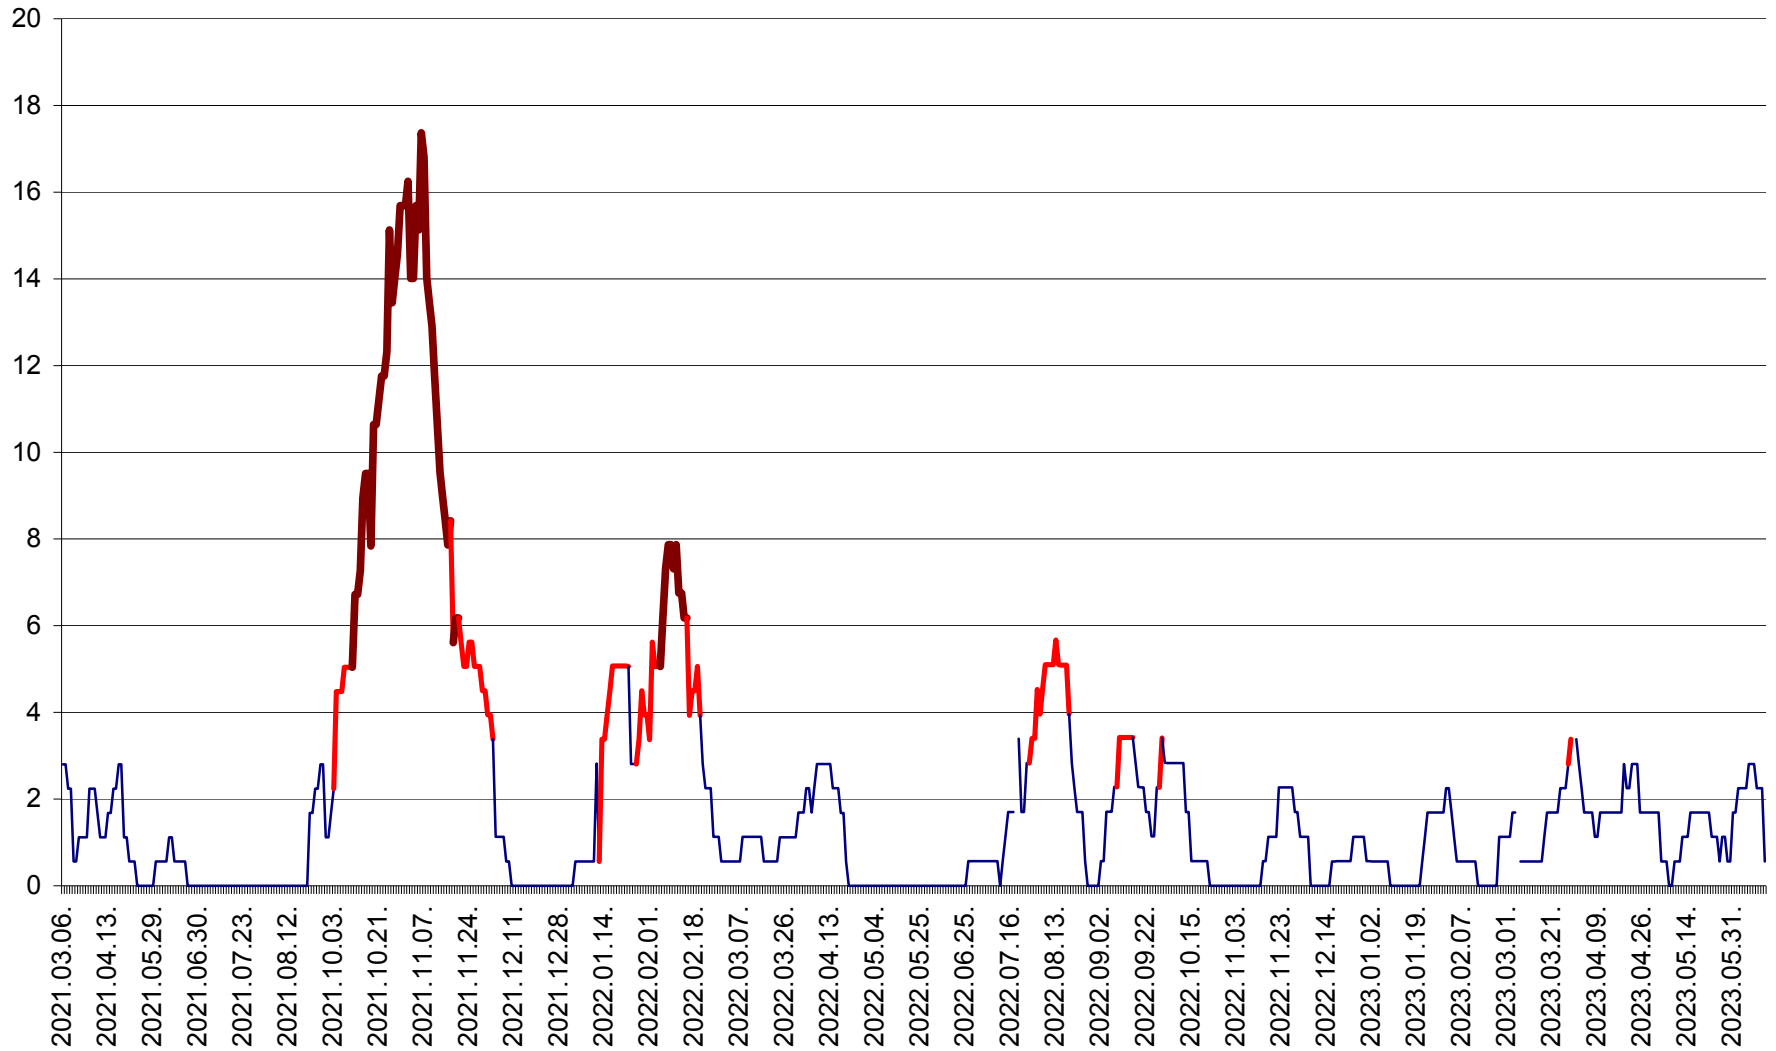

SÂNSIMION - Evolutia incidentei cumulate pe 14 zile la ‰ de locuitori
2021.03.07. - 2023.06.14.

SÂNTIMBRU - Evolutia incidentei cumulate pe 14 zile la ‰ de locuitori
2021.03.07. - 2023.06.14.

SĂRMAȘ - Evolutia incidentei cumulate pe 14 zile la ‰ de locuitori
2021.03.07. - 2023.06.14.

SATU MARE - Evolutia incidentei cumulate pe 14 zile la ‰ de locuitori
2021.03.07. - 2023.06.14.

SECUIENI - Evolutia incidentei cumulate pe 14 zile la % de locuitori
2021.03.07. - 2023.06.14.

SICULENI - Evolutia incidentei cumulate pe 14 zile la % de locuitori
2021.03.07. - 2023.06.14.

ȘIMONEȘTI - Evolutia incidentei cumulate pe 14 zile la ‰ de locuitori
2021.03.07. - 2023.06.14.

SUBCETATE - Evolutia incidentei cumulate pe 14 zile la ‰ de locuitori
2021.03.07. - 2023.06.14.

SUSENI - Evolutia incidentei cumulate pe 14 zile la ‰ de locuitori
2021.03.07. - 2023.06.14.