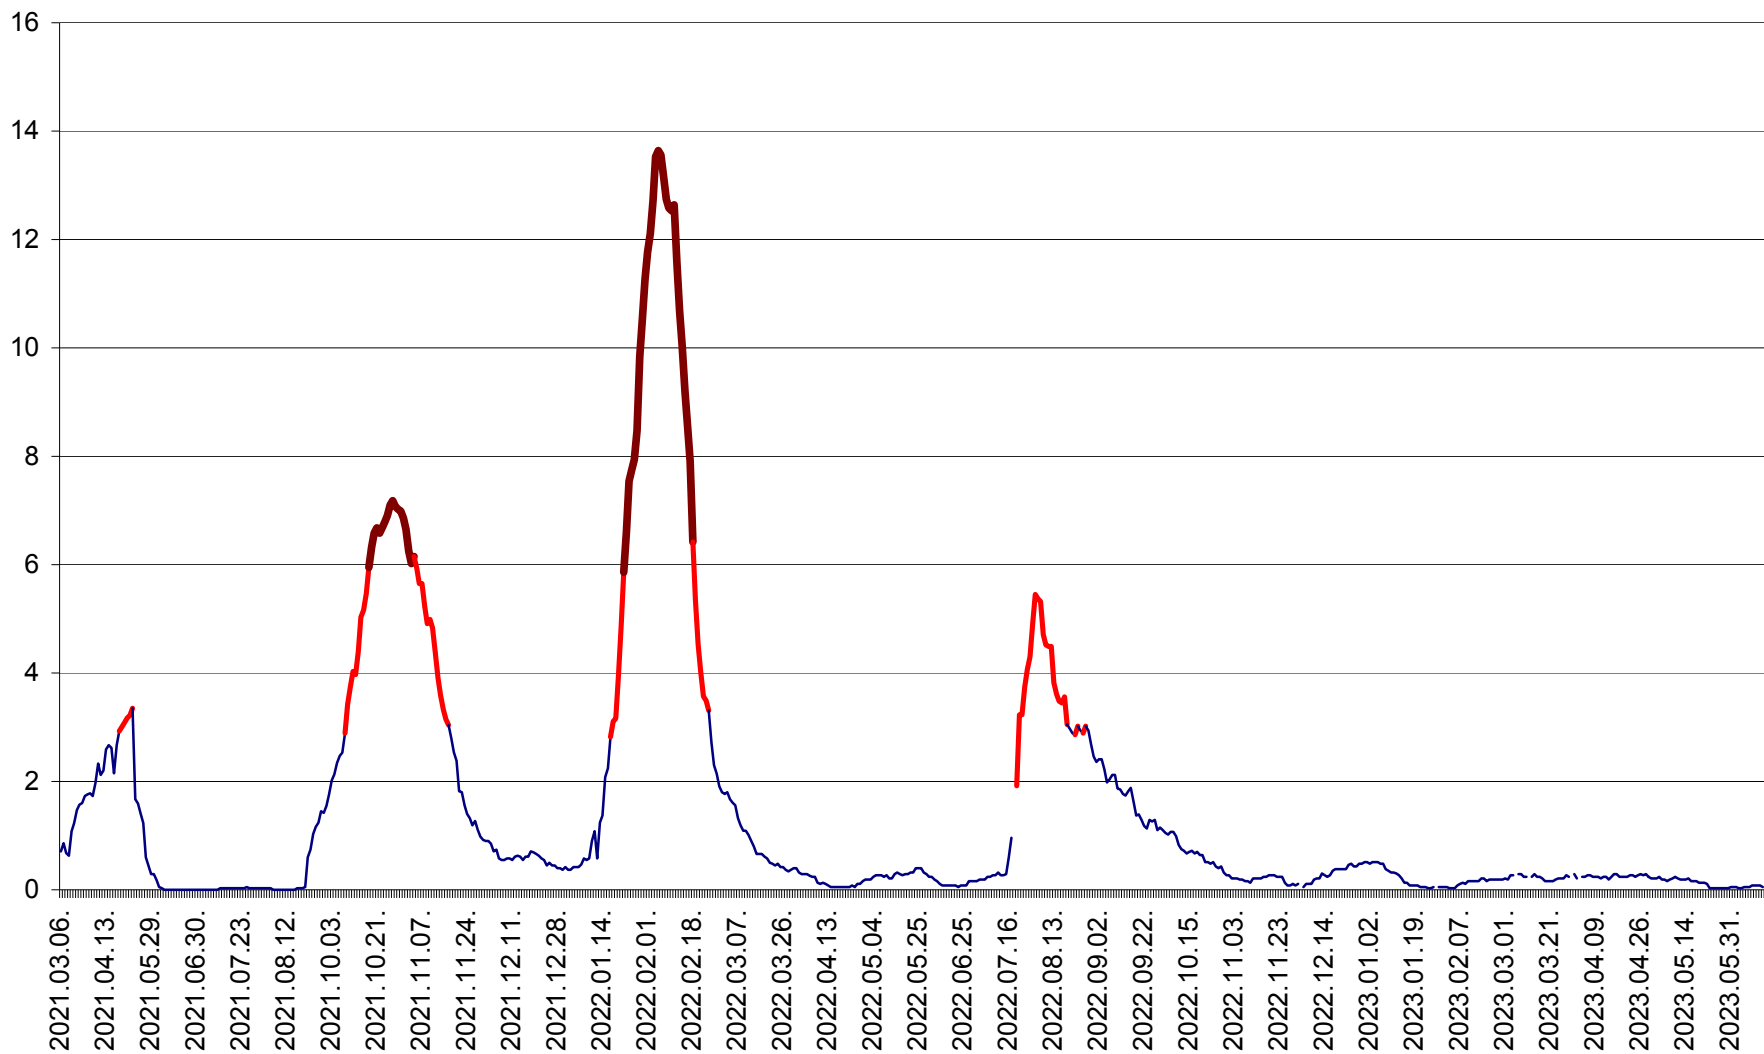

PĂULENI-CIUC - Evolutia incidentei cumulate pe 14 zile la % de locuitori
2021.03.07. - 2023.06.14.