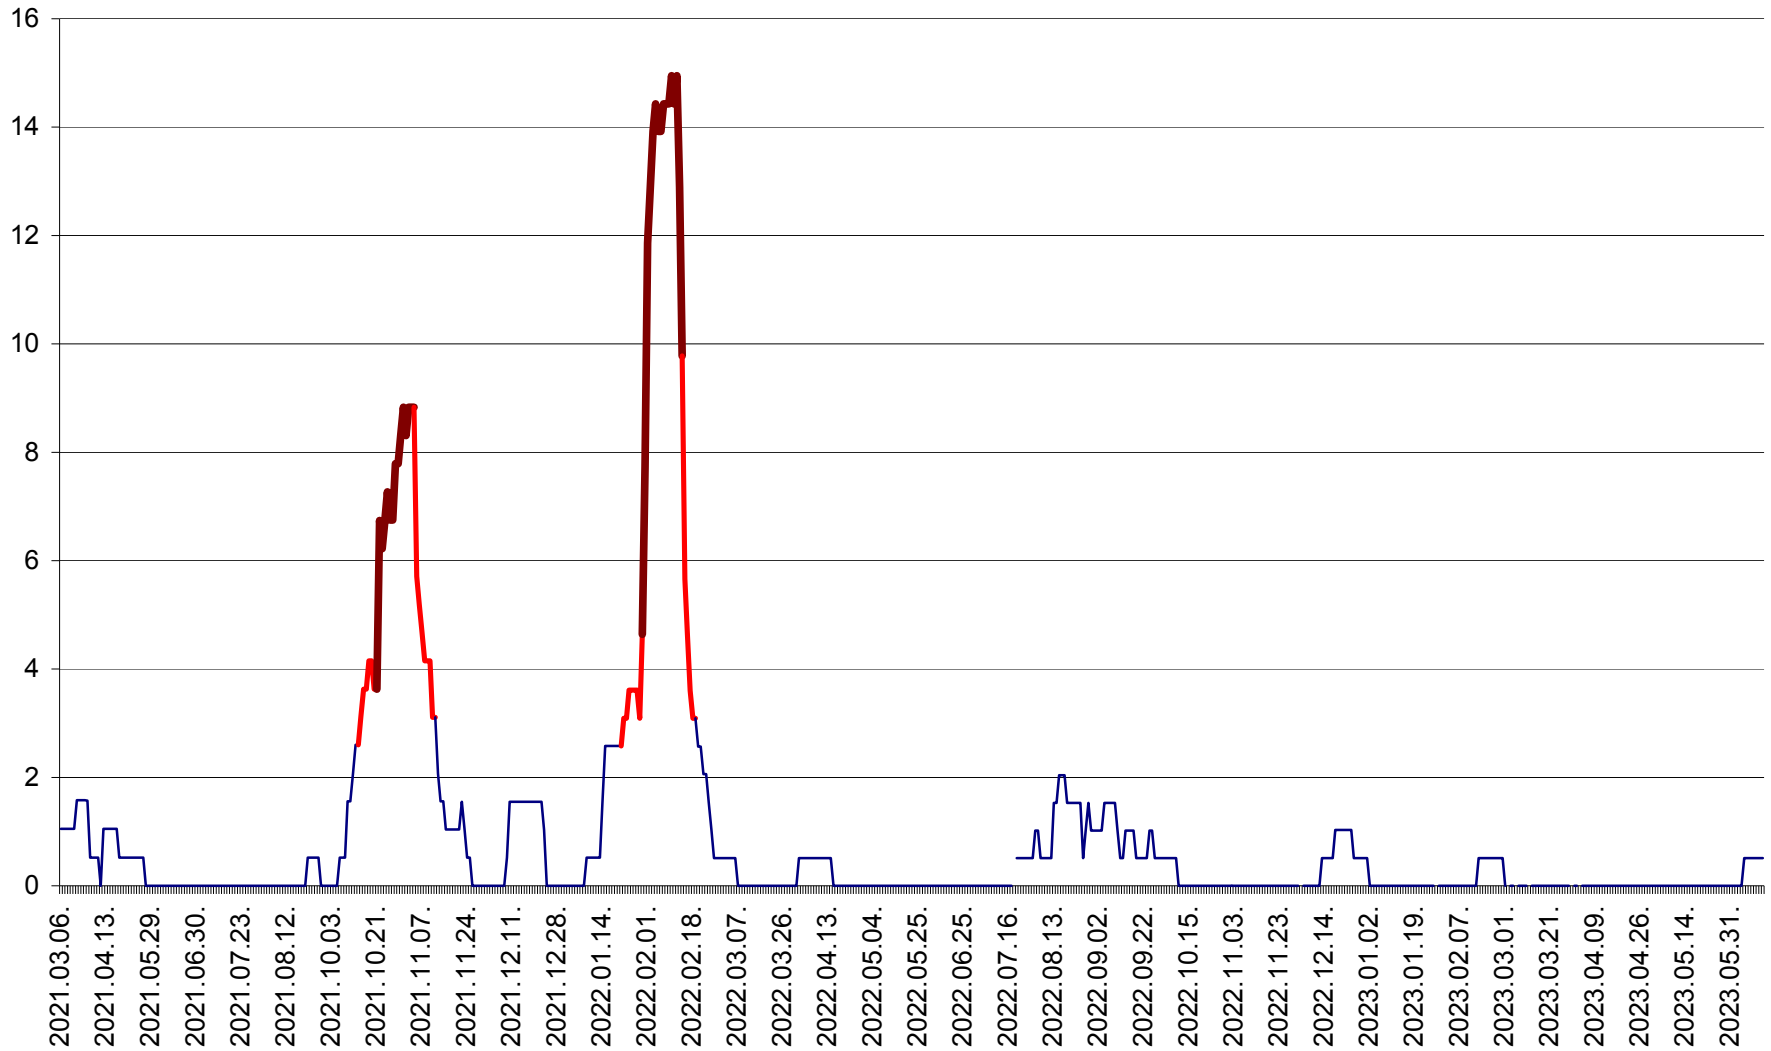

MIHĂILENI - Evolutia incidentei cumulate pe 14 zile la ‰ de locuitori
2021.03.07. - 2023.06.14.

MUGENI - Evolutia incidentei cumulate pe 14 zile la ‰ de locuitori
2021.03.07. - 2023.06.14.

OCLAND - Evolutia incidentei cumulate pe 14 zile la ‰ de locuitori
2021.03.07. - 2023.06.14.

MUNICIPIUL ODORHEIU SECUIESC - Evolutia incidentei cumulate pe 14 zile la % de locuitori
2021.03.07. - 2023.06.14.

PĂULENI-CIUC - Evolutia incidentei cumulate pe 14 zile la % de locuitori
2021.03.07. - 2023.06.14.

PLĂIEȘII DE JOS - Evolutia incidentei cumulate pe 14 zile la ‰ de locuitori
2021.03.07. - 2023.06.14.

PORUMBENI - Evolutia incidentei cumulate pe 14 zile la ‰ de locuitori
2021.03.07. - 2023.06.14.

PRAID - Evolutia incidentei cumulate pe 14 zile la ‰ de locuitori
2021.03.07. - 2023.06.14.