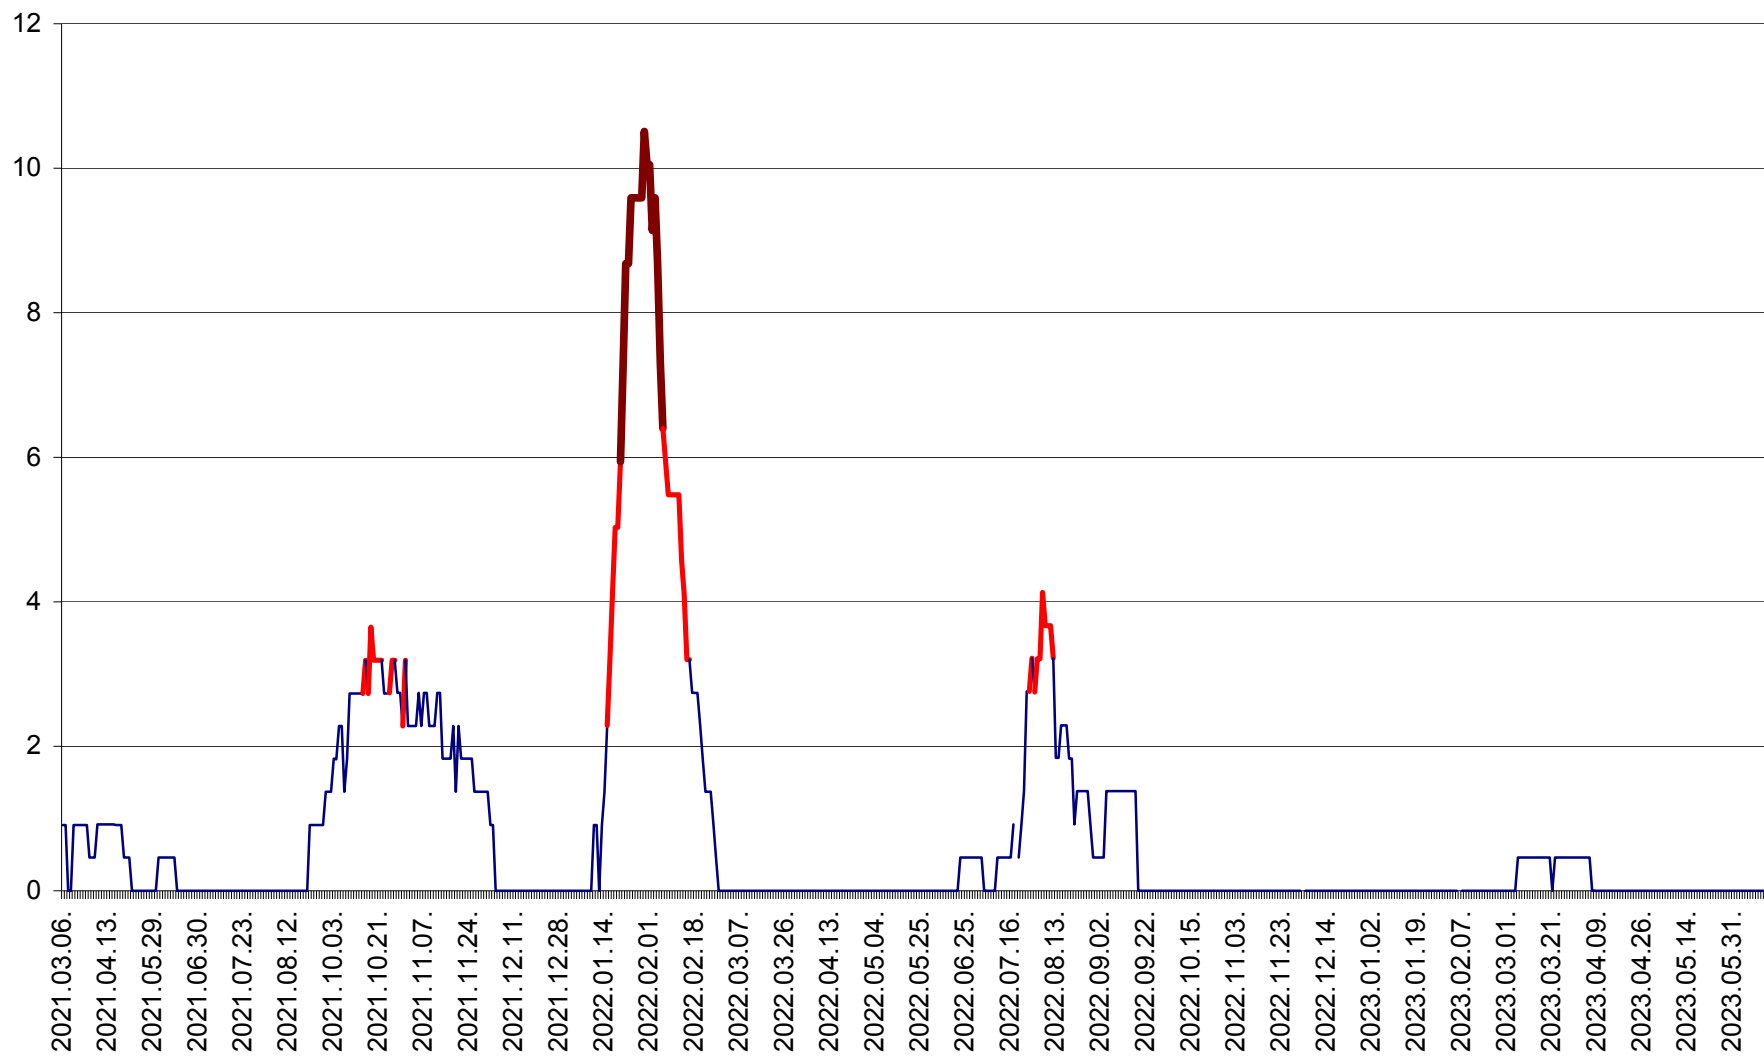

CICEU - Evolutia incidentei cumulate pe 14 zile la ‰ de locuitori
2021.03.07. - 2023.06.14.

CIUCSÂNGEORGIU - Evolutia incidentei cumulate pe 14 zile la ‰ de locuitori
2021.03.07. - 2023.06.14.

CIUMANI - Evolutia incidentei cumulate pe 14 zile la ‰ de locuitori
2021.03.07. - 2023.06.14.

CORBU - Evolutia incidentei cumulate pe 14 zile la ‰ de locuitori
2021.03.07. - 2023.06.14.

CORUND - Evolutia incidentei cumulate pe 14 zile la ‰ de locuitori
2021.03.07. - 2023.06.14.

COZMENI - Evolutia incidentei cumulate pe 14 zile la ‰ de locuitori
2021.03.07. - 2023.06.14.

ORAȘ CRISTURU SECUIESC - Evolutia incidentei cumulate pe 14 zile la ‰ de locuitori
2021.03.07. - 2023.06.14.

DĂNEȘTI - Evolutia incidentei cumulate pe 14 zile la ‰ de locuitori
2021.03.07. - 2023.06.14.

DÂRJIU - Evolutia incidentei cumulate pe 14 zile la ‰ de locuitori
2021.03.07. - 2023.06.14.

DEALU - Evolutia incidentei cumulate pe 14 zile la ‰ de locuitori
2021.03.07. - 2023.06.14.

DITRĂU - Evolutia incidentei cumulate pe 14 zile la ‰ de locuitori
2021.03.07. - 2023.06.14.