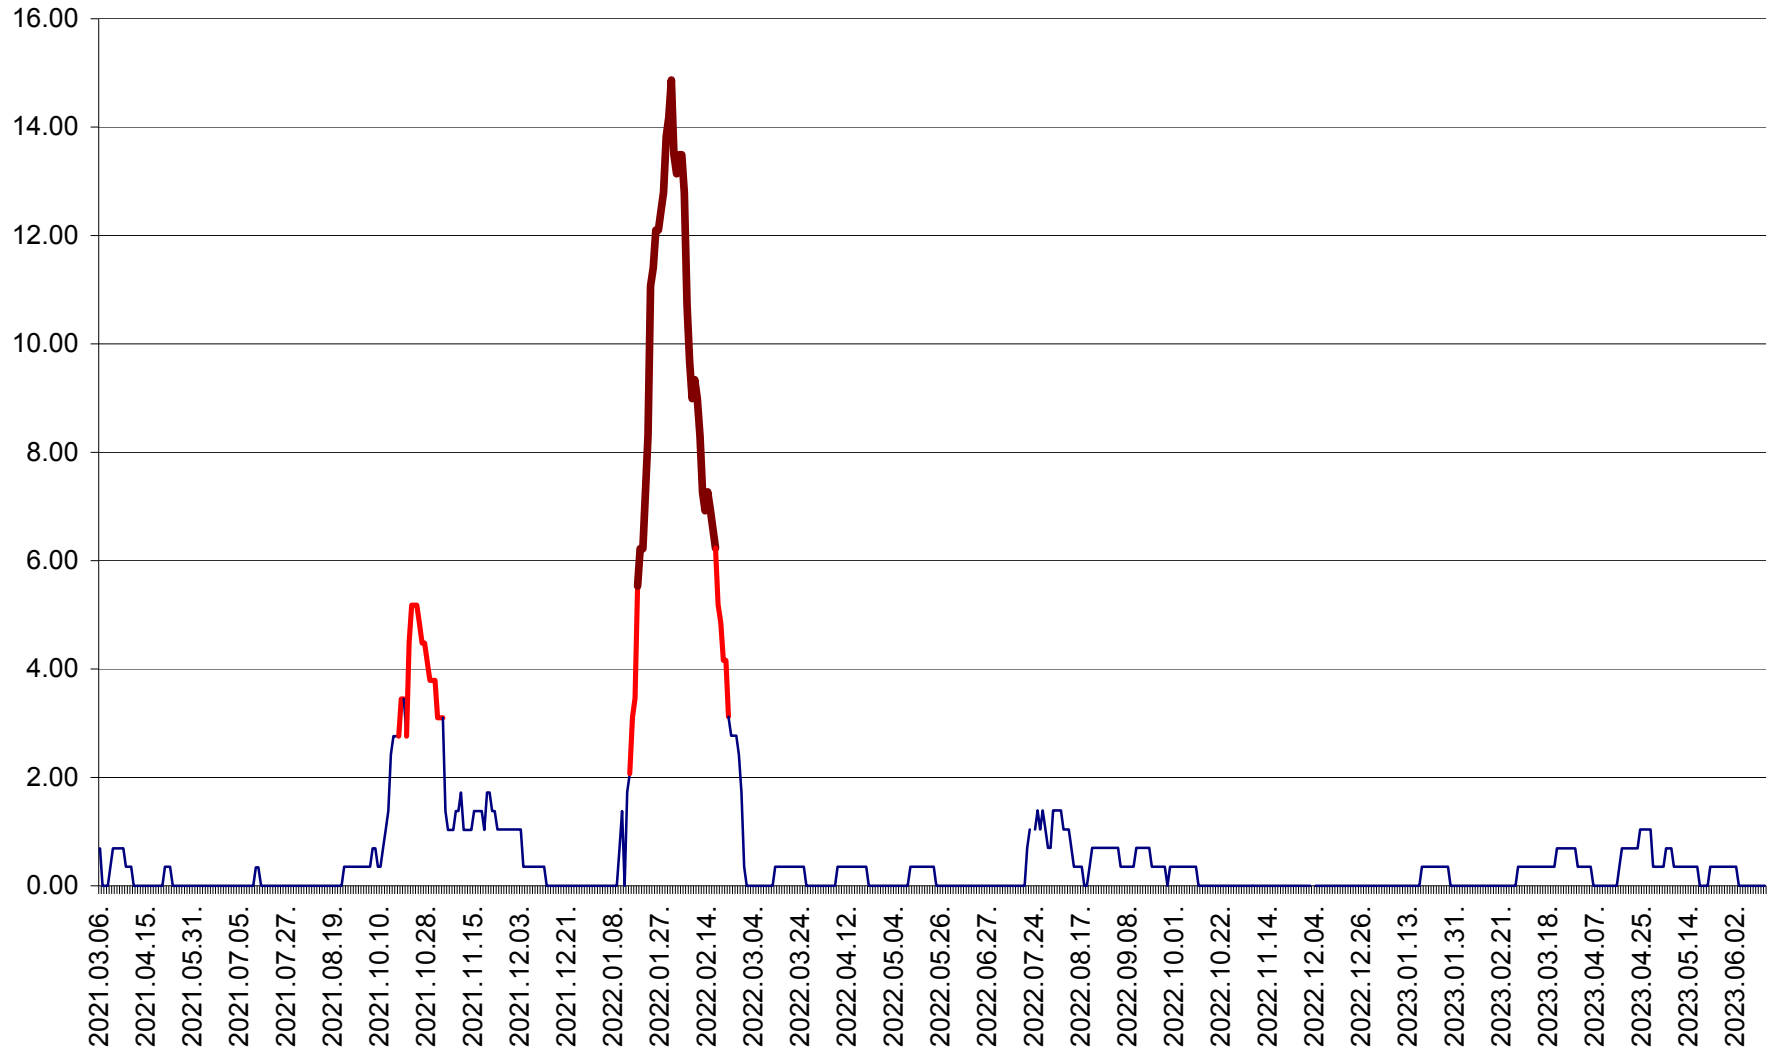

ORAȘ BĂLAN - Evoluția incidenței cumulate pe 14 zile la ‰ de locuitori
2021.03.07. - 2023.06.14.

BILBOR - Evolutia incidentei cumulate pe 14 zile la ‰ de locuitori
2021.03.07. - 2023.06.14.

ORAȘ BORSEC - Evolutia incidentei cumulate pe 14 zile la ‰ de locuitori
2021.03.07. - 2023.06.14.

BRĂDEȘTI - Evoluția incidentei cumulate pe 14 zile la ‰ de locuitori
2021.03.07. - 2023.06.14.

CĂPÂLNIȚA - Evolutia incidentei cumulate pe 14 zile la ‰ de locuitori
2021.03.07. - 2023.06.14.

CÂRȚA - Evolutia incidentei cumulate pe 14 zile la ‰ de locuitori
2021.03.07. - 2023.06.14.

CICEU - Evolutia incidentei cumulate pe 14 zile la ‰ de locuitori
2021.03.07. - 2023.06.14.

CIUCSÂNGEORGIU - Evolutia incidentei cumulate pe 14 zile la ‰ de locuitori
2021.03.07. - 2023.06.14.

CIUMANI - Evolutia incidentei cumulate pe 14 zile la ‰ de locuitori
2021.03.07. - 2023.06.14.

CORBU - Evolutia incidentei cumulate pe 14 zile la ‰ de locuitori
2021.03.07. - 2023.06.14.

CORUND - Evolutia incidentei cumulate pe 14 zile la ‰ de locuitori
2021.03.07. - 2023.06.14.

COZMENI - Evolutia incidentei cumulate pe 14 zile la ‰ de locuitori
2021.03.07. - 2023.06.14.