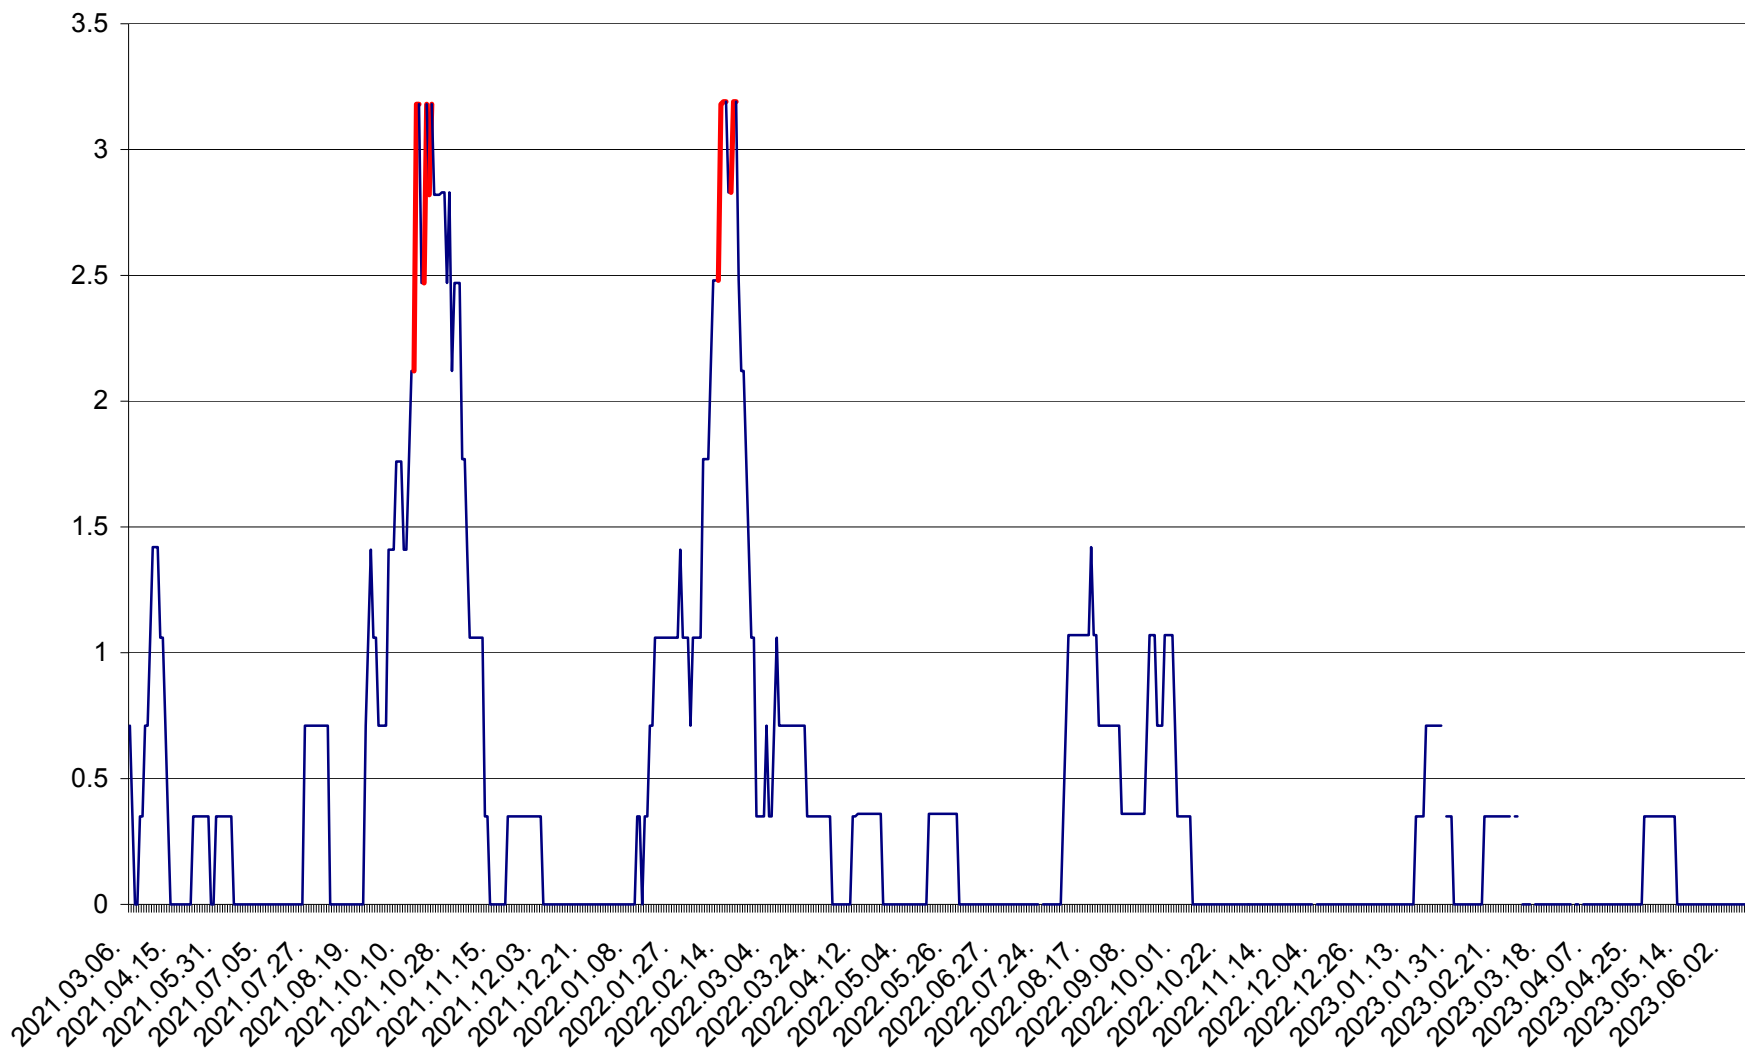

PORUMBENI - Evolutia incidentei cumulate pe 14 zile la ‰ de locuitori
2021.03.07. - 2023.06.14.