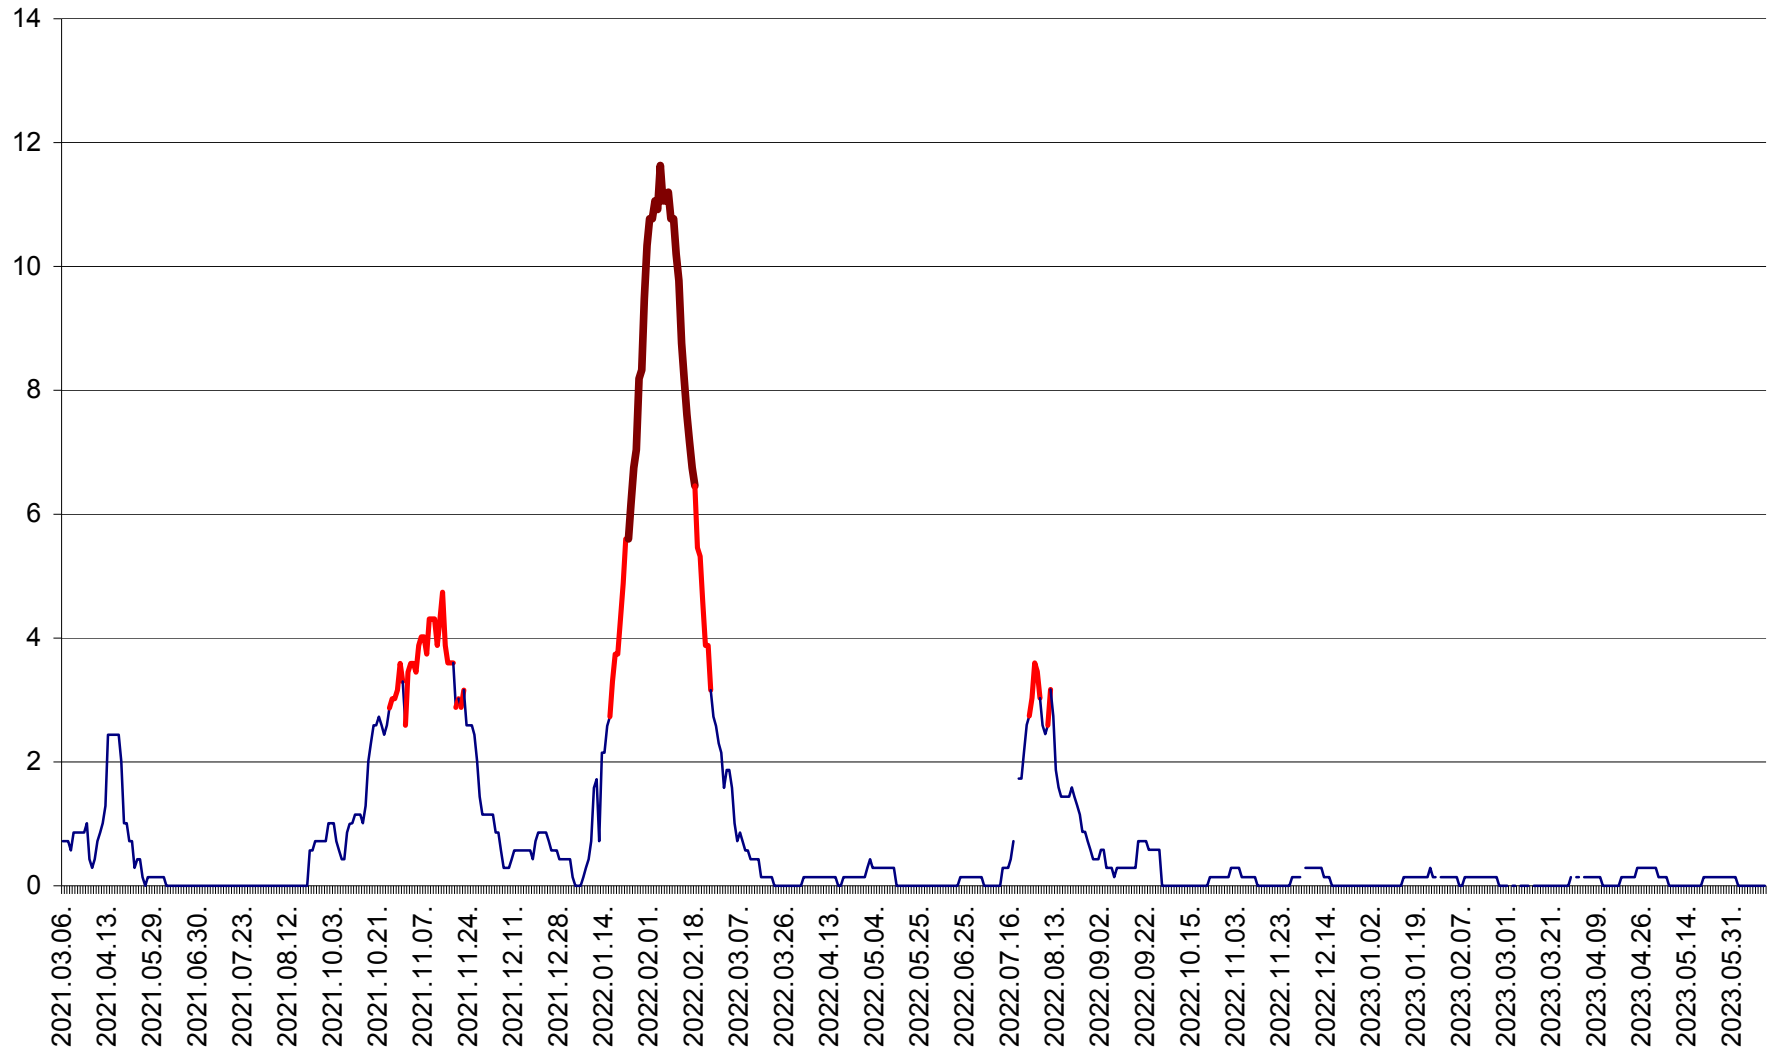

MIHĂILENI - Evolutia incidentei cumulate pe 14 zile la ‰ de locuitori
2021.03.07. - 2023.06.14.

MUGENI - Evolutia incidentei cumulate pe 14 zile la ‰ de locuitori
2021.03.07. - 2023.06.14.

OCLAND - Evolutia incidentei cumulate pe 14 zile la ‰ de locuitori
2021.03.07. - 2023.06.14.

MUNICIPIUL ODORHEIU SECUIESC - Evolutia incidentei cumulate pe 14 zile la % de locuitori
2021.03.07. - 2023.06.14.

PĂULENI-CIUC - Evolutia incidentei cumulate pe 14 zile la % de locuitori
2021.03.07. - 2023.06.14.

PLĂIEȘII DE JOS - Evolutia incidentei cumulate pe 14 zile la ‰ de locuitori
2021.03.07. - 2023.06.14.

PORUMBENI - Evolutia incidentei cumulate pe 14 zile la ‰ de locuitori
2021.03.07. - 2023.06.14.

PRAID - Evolutia incidentei cumulate pe 14 zile la ‰ de locuitori
2021.03.07. - 2023.06.14.