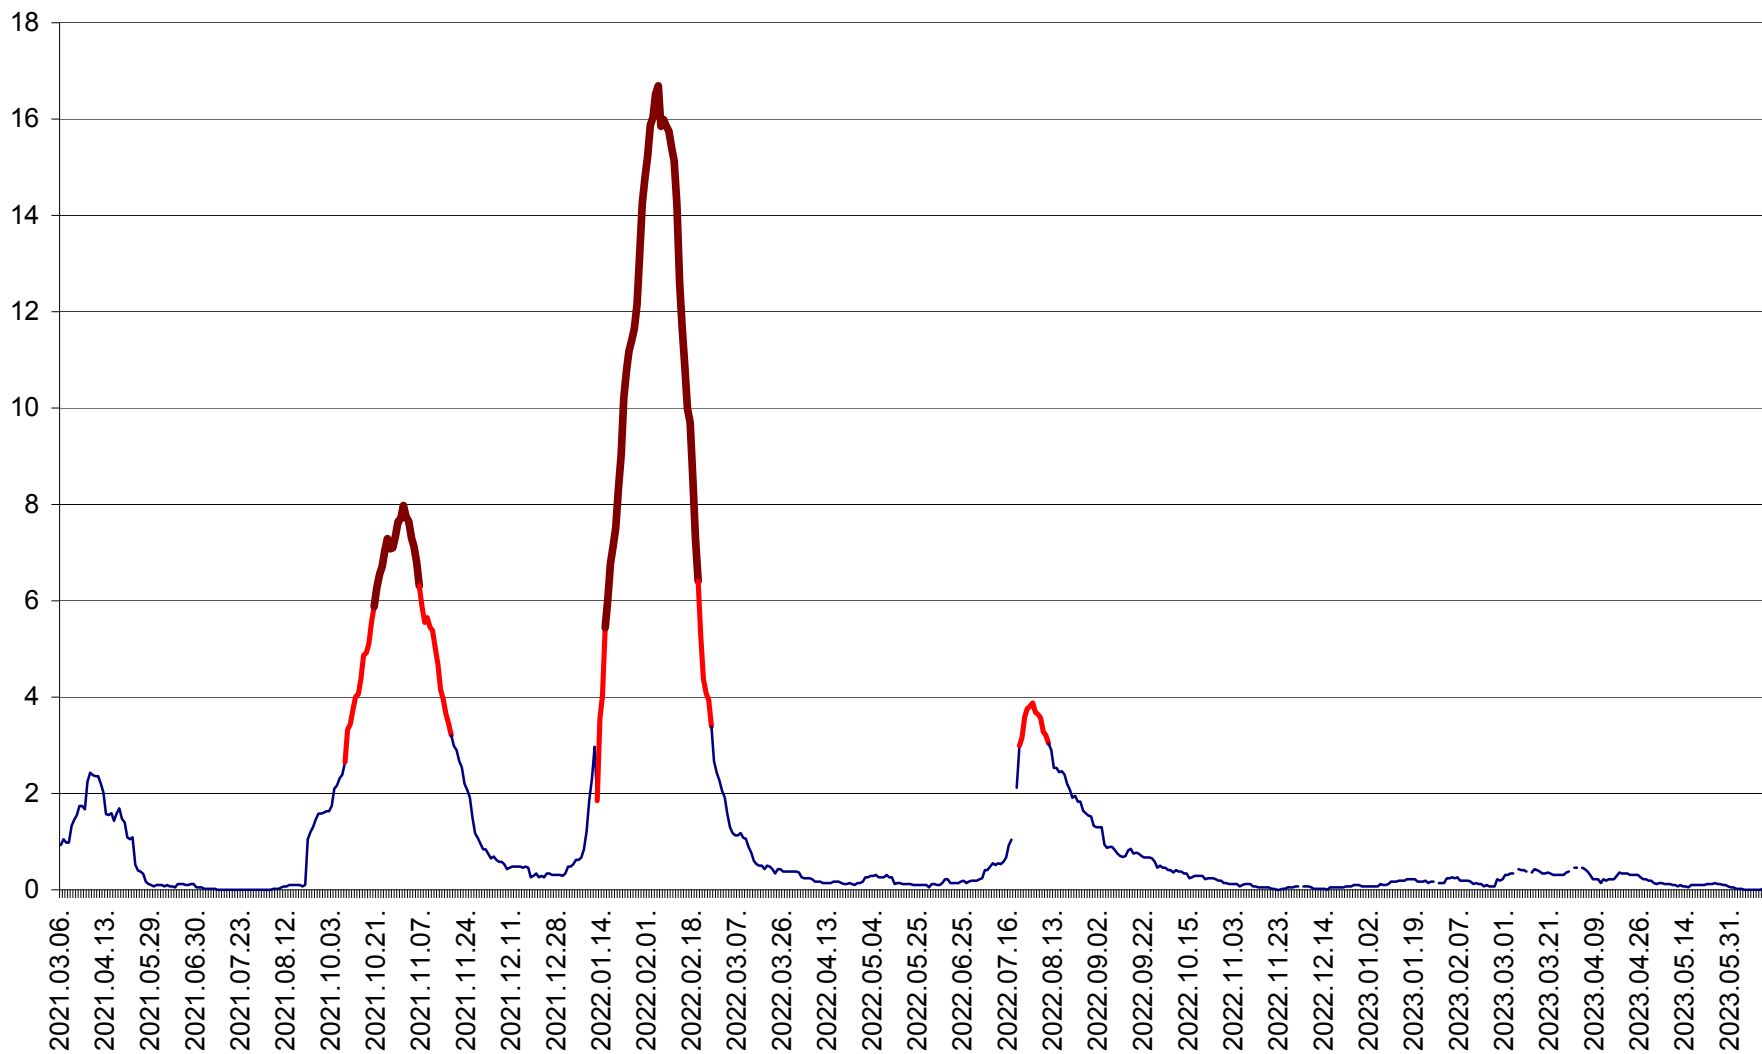

LELICENI - Evolutia incidentei cumulate pe 14 zile la ‰ de locuitori
2021.03.07. - 2023.06.14.

LUETA - Evolutia incidentei cumulate pe 14 zile la ‰ de locuitori
2021.03.07. - 2023.06.14.

LUNCA DE JOS - Evolutia incidentei cumulate pe 14 zile la ‰ de locuitori
2021.03.07. - 2023.06.14.

LUNCA DE SUS - Evolutia incidentei cumulate pe 14 zile la ‰ de locuitori
2021.03.07. - 2023.06.14.

LUPENI - Evolutia incidentei cumulate pe 14 zile la ‰ de locuitori
2021.03.07. - 2023.06.14.

MĂDĂRAȘ - Evolutia incidentei cumulate pe 14 zile la ‰ de locuitori
2021.03.07. - 2023.06.14.

MĂRTINIȘ - Evolutia incidentei cumulate pe 14 zile la % de locuitori
2021.03.07. - 2023.06.14.

MEREȘTI - Evolutia incidentei cumulate pe 14 zile la ‰ de locuitori
2021.03.07. - 2023.06.14.

MUNICIPIUL MIERCUREA-CIUC - Evolutia incidentei cumulate pe 14 zile la ‰ de locuitori
2021.03.07. - 2023.06.14.