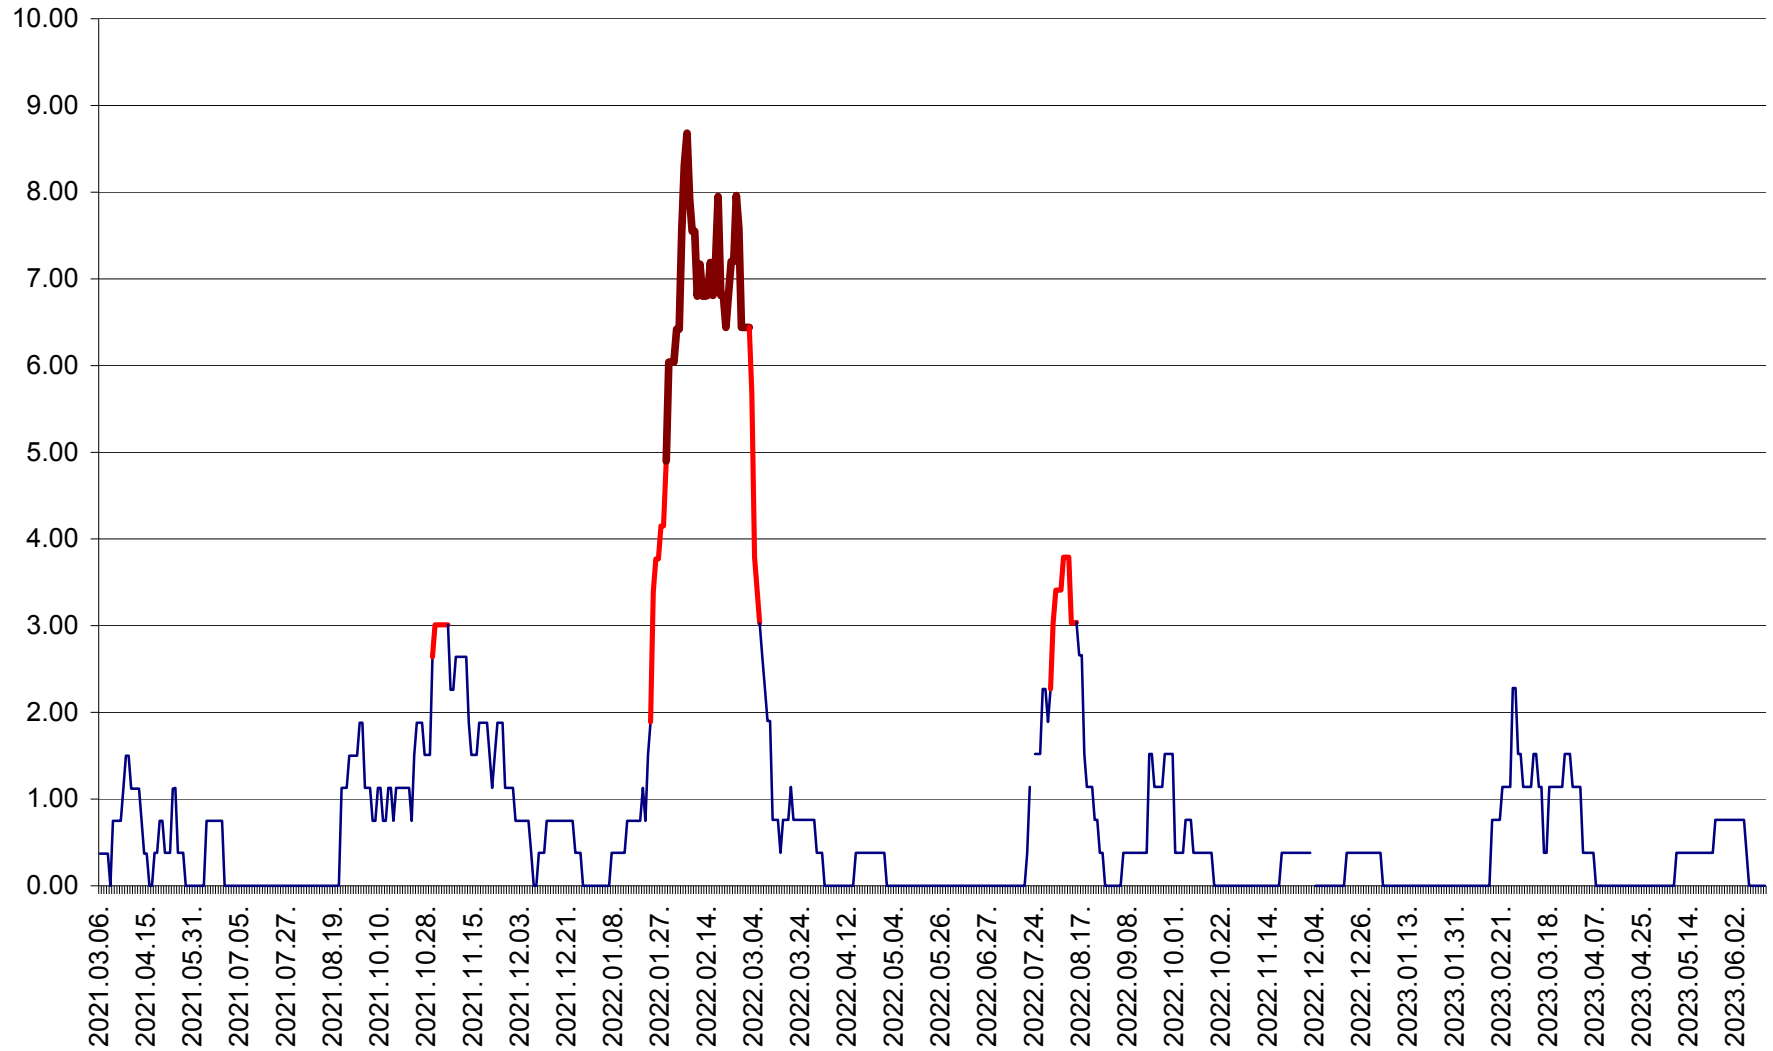

ATID - Evolutia incidentei cumulate pe 14 zile la ‰ de locuitori
2021.03.07. - 2023.06.14.

AVRĂMEȘTI - Evolutia incidentei cumulate pe 14 zile la ‰ de locuitori
2021.03.07. - 2023.06.14.

ORAȘ BĂILE TUȘNAD - Evolutia incidentei cumulate pe 14 zile la ‰ de locuitori
2021.03.07. - 2023.06.14.

ORAȘ BĂLAN - Evoluția incidenței cumulate pe 14 zile la ‰ de locuitori
2021.03.07. - 2023.06.14.

BILBOR - Evolutia incidentei cumulate pe 14 zile la ‰ de locuitori
2021.03.07. - 2023.06.14.

ORAȘ BORSEC - Evolutia incidentei cumulate pe 14 zile la ‰ de locuitori
2021.03.07. - 2023.06.14.

BRĂDEȘTI - Evoluția incidentei cumulate pe 14 zile la ‰ de locuitori
2021.03.07. - 2023.06.14.

CĂPÂLNIȚA - Evolutia incidentei cumulate pe 14 zile la ‰ de locuitori
2021.03.07. - 2023.06.14.

CÂRȚA - Evolutia incidentei cumulate pe 14 zile la ‰ de locuitori
2021.03.07. - 2023.06.14.