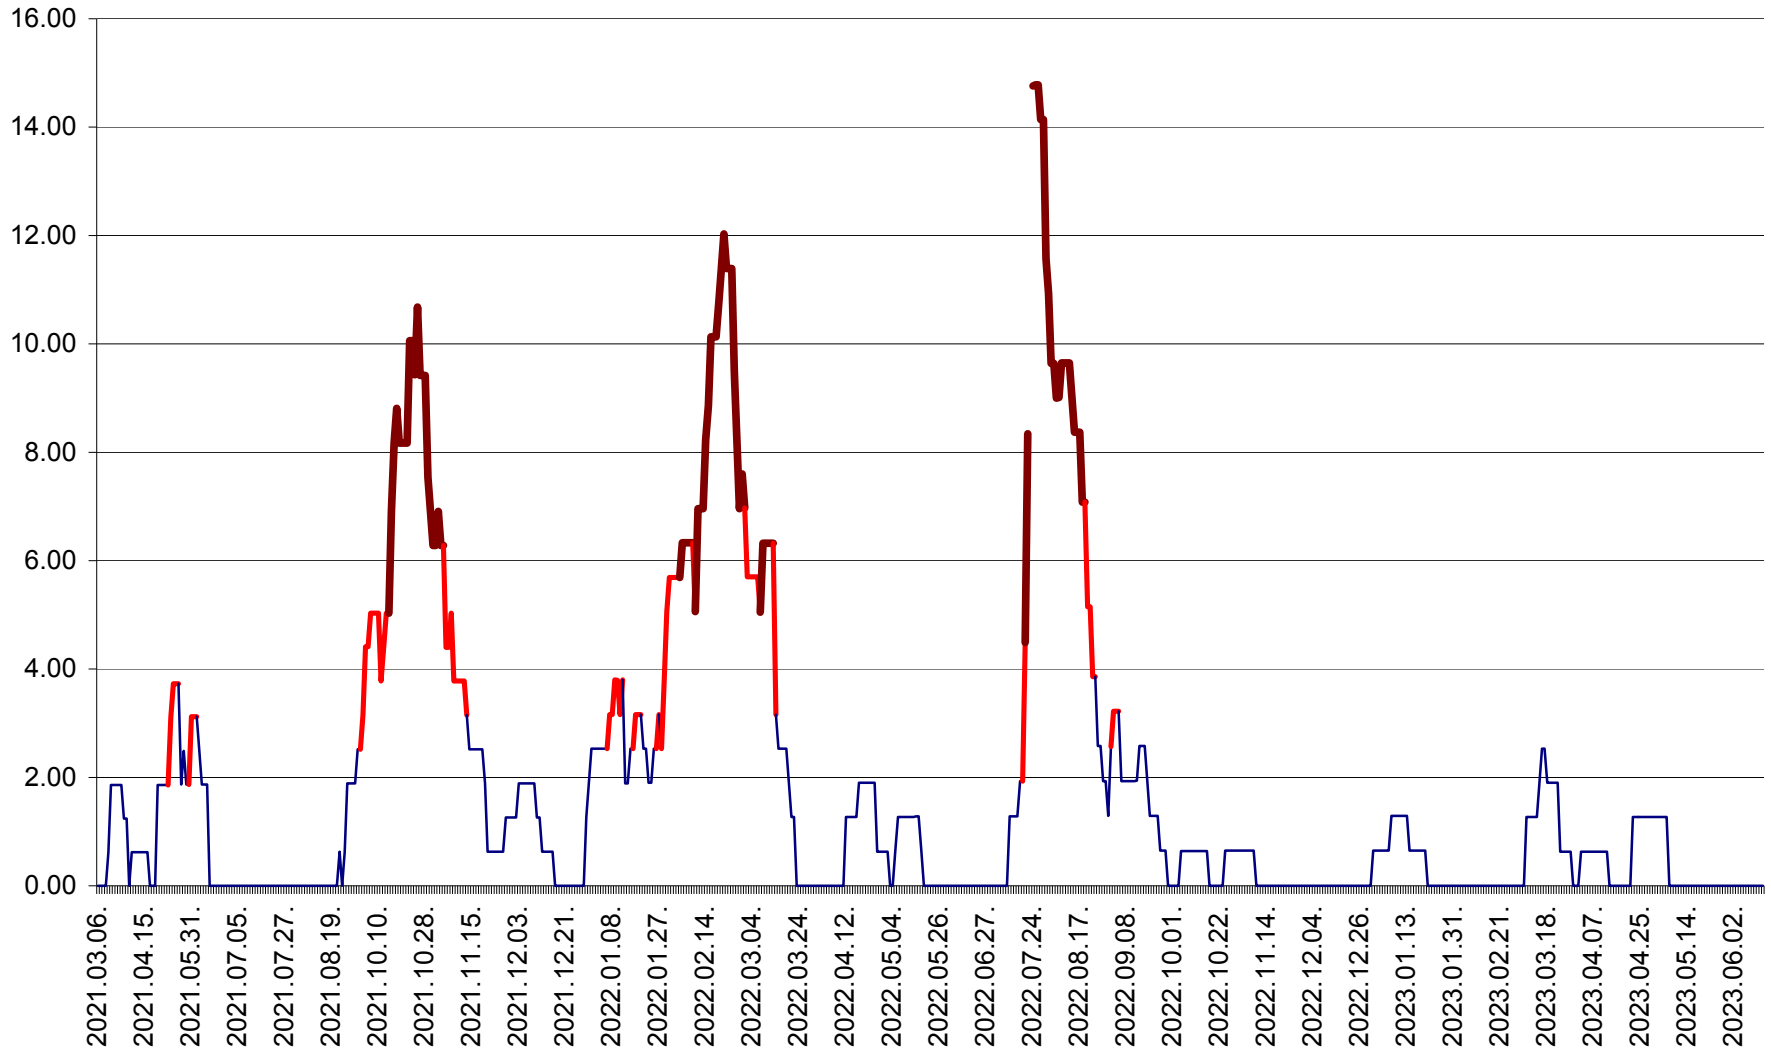

ATID - Evolutia incidentei cumulate pe 14 zile la ‰ de locuitori
2021.03.07. - 2023.06.14.

AVRĂMEȘTI - Evolutia incidentei cumulate pe 14 zile la ‰ de locuitori
2021.03.07. - 2023.06.14.

ORAȘ BĂILE TUȘNAD - Evolutia incidentei cumulate pe 14 zile la ‰ de locuitori
2021.03.07. - 2023.06.14.

ORAȘ BĂLAN - Evoluția incidenței cumulate pe 14 zile la ‰ de locuitori
2021.03.07. - 2023.06.14.

BILBOR - Evolutia incidentei cumulate pe 14 zile la ‰ de locuitori
2021.03.07. - 2023.06.14.

ORAȘ BORSEC - Evolutia incidentei cumulate pe 14 zile la ‰ de locuitori
2021.03.07. - 2023.06.14.

BRĂDEȘTI - Evoluția incidentei cumulate pe 14 zile la ‰ de locuitori
2021.03.07. - 2023.06.14.

CĂPÂLNIȚA - Evolutia incidentei cumulate pe 14 zile la ‰ de locuitori
2021.03.07. - 2023.06.14.

CÂRȚA - Evolutia incidentei cumulate pe 14 zile la ‰ de locuitori
2021.03.07. - 2023.06.14.