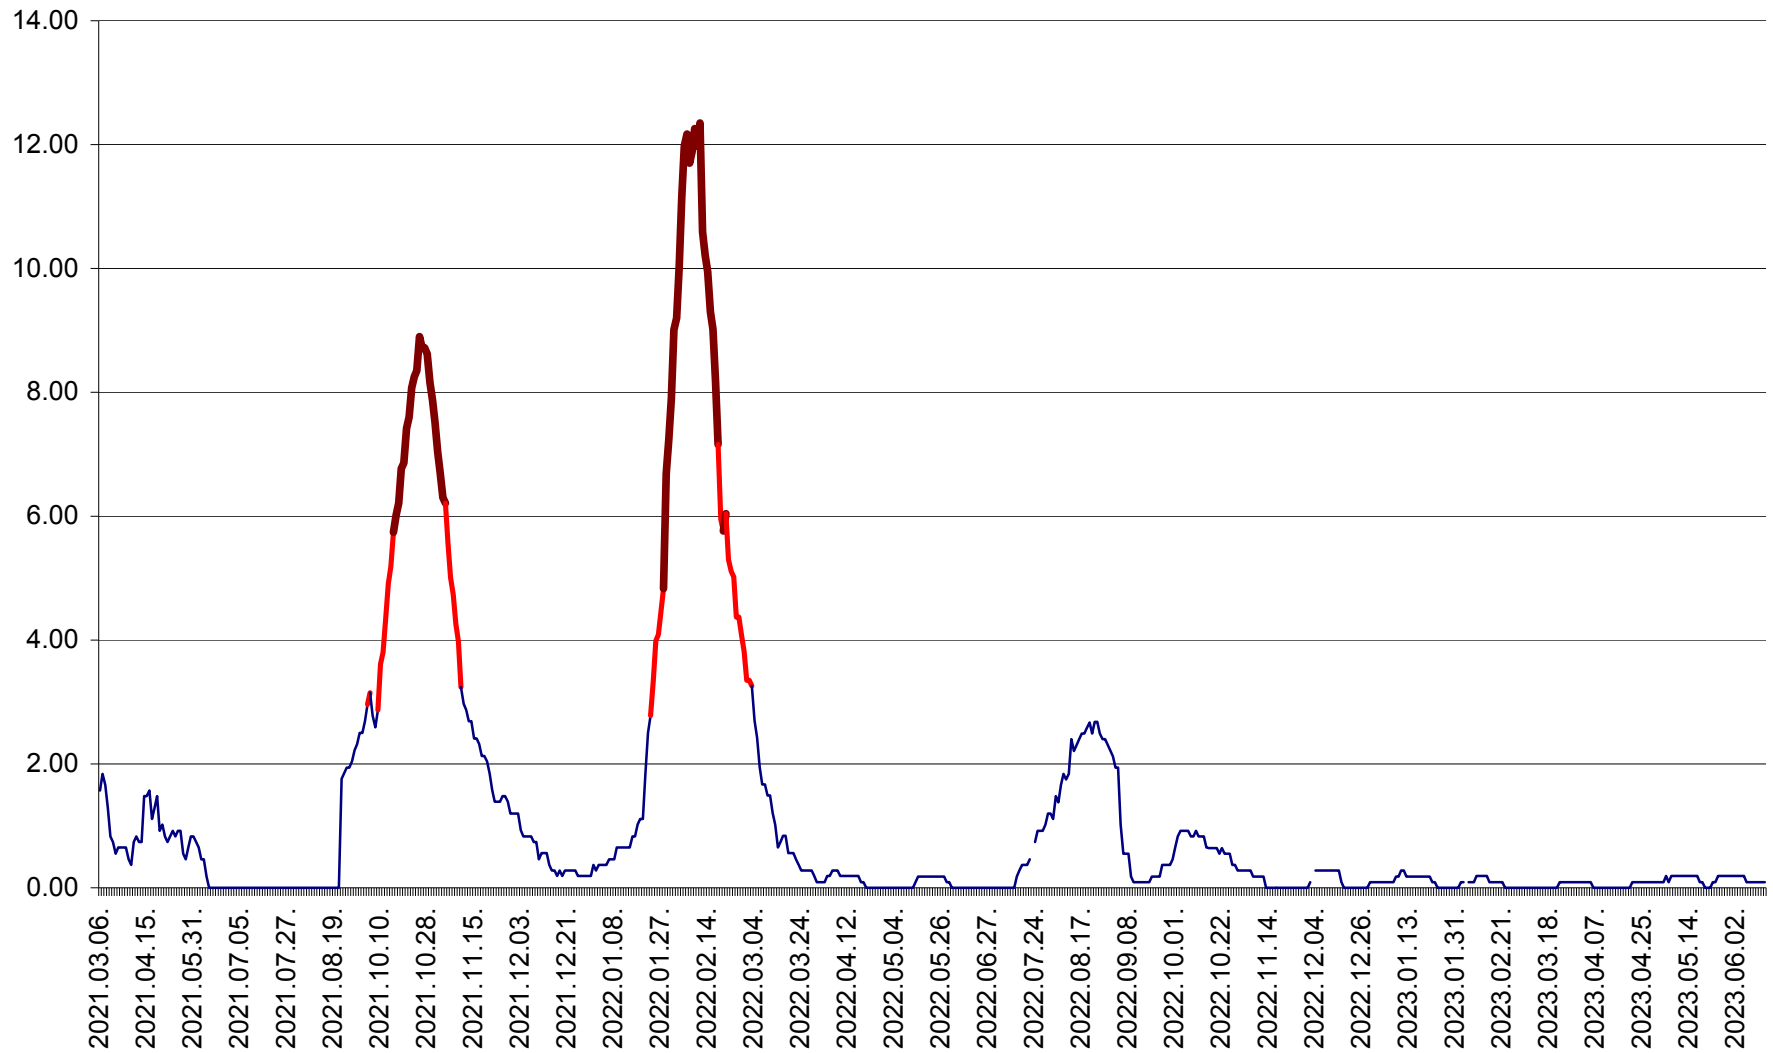

ORAȘ BĂLAN - Evoluția incidenței cumulate pe 14 zile la ‰ de locuitori
2021.03.07. - 2023.06.14.

BILBOR - Evolutia incidentei cumulate pe 14 zile la ‰ de locuitori
2021.03.07. - 2023.06.14.

ORAȘ BORSEC - Evolutia incidentei cumulate pe 14 zile la ‰ de locuitori
2021.03.07. - 2023.06.14.

CICEU - Evolutia incidentei cumulate pe 14 zile la ‰ de locuitori
2021.03.07. - 2023.06.14.

CIUCSÂNGEORGIU - Evolutia incidentei cumulate pe 14 zile la ‰ de locuitori
2021.03.07. - 2023.06.14.

CIUMANI - Evolutia incidentei cumulate pe 14 zile la ‰ de locuitori
2021.03.07. - 2023.06.14.

CORBU - Evolutia incidentei cumulate pe 14 zile la ‰ de locuitori
2021.03.07. - 2023.06.14.

CORUND - Evolutia incidentei cumulate pe 14 zile la ‰ de locuitori
2021.03.07. - 2023.06.14.

COZMENI - Evolutia incidentei cumulate pe 14 zile la ‰ de locuitori
2021.03.07. - 2023.06.14.

ORAȘ CRISTURU SECUIESC - Evolutia incidentei cumulate pe 14 zile la ‰ de locuitori
2021.03.07. - 2023.06.14.

DĂNEȘTI - Evolutia incidentei cumulate pe 14 zile la ‰ de locuitori
2021.03.07. - 2023.06.14.