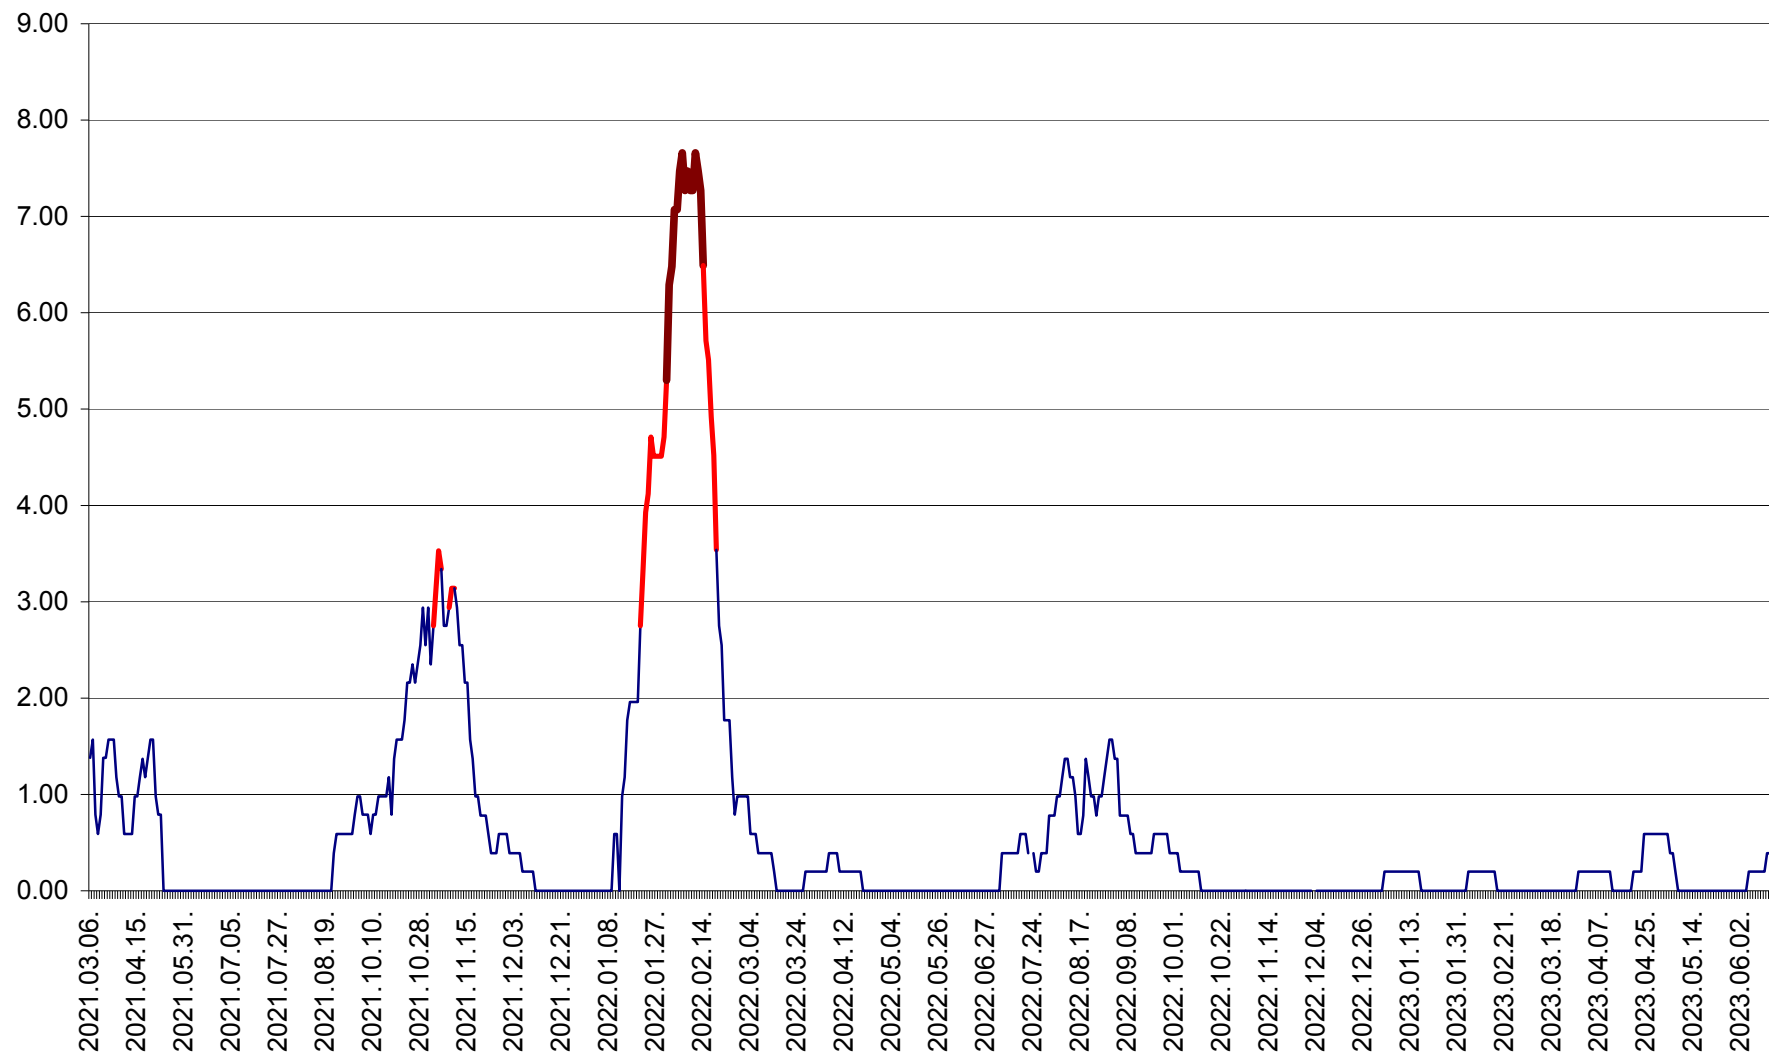

ORAȘ BĂLAN - Evoluția incidenței cumulate pe 14 zile la ‰ de locuitori
2021.03.07. - 2023.06.14.

BILBOR - Evolutia incidentei cumulate pe 14 zile la ‰ de locuitori
2021.03.07. - 2023.06.14.

ORAȘ BORSEC - Evolutia incidentei cumulate pe 14 zile la ‰ de locuitori
2021.03.07. - 2023.06.14.

BRĂDEȘTI - Evoluția incidentei cumulate pe 14 zile la ‰ de locuitori
2021.03.07. - 2023.06.14.

CĂPÂLNIȚA - Evolutia incidentei cumulate pe 14 zile la ‰ de locuitori
2021.03.07. - 2023.06.14.

CÂRȚA - Evolutia incidentei cumulate pe 14 zile la ‰ de locuitori
2021.03.07. - 2023.06.14.

CICEU - Evolutia incidentei cumulate pe 14 zile la ‰ de locuitori
2021.03.07. - 2023.06.14.

CIUCSÂNGEORGIU - Evolutia incidentei cumulate pe 14 zile la ‰ de locuitori
2021.03.07. - 2023.06.14.

CIUMANI - Evolutia incidentei cumulate pe 14 zile la ‰ de locuitori
2021.03.07. - 2023.06.14.

CORBU - Evolutia incidentei cumulate pe 14 zile la ‰ de locuitori
2021.03.07. - 2023.06.14.

CORUND - Evolutia incidentei cumulate pe 14 zile la ‰ de locuitori
2021.03.07. - 2023.06.14.

COZMENI - Evolutia incidentei cumulate pe 14 zile la ‰ de locuitori
2021.03.07. - 2023.06.14.