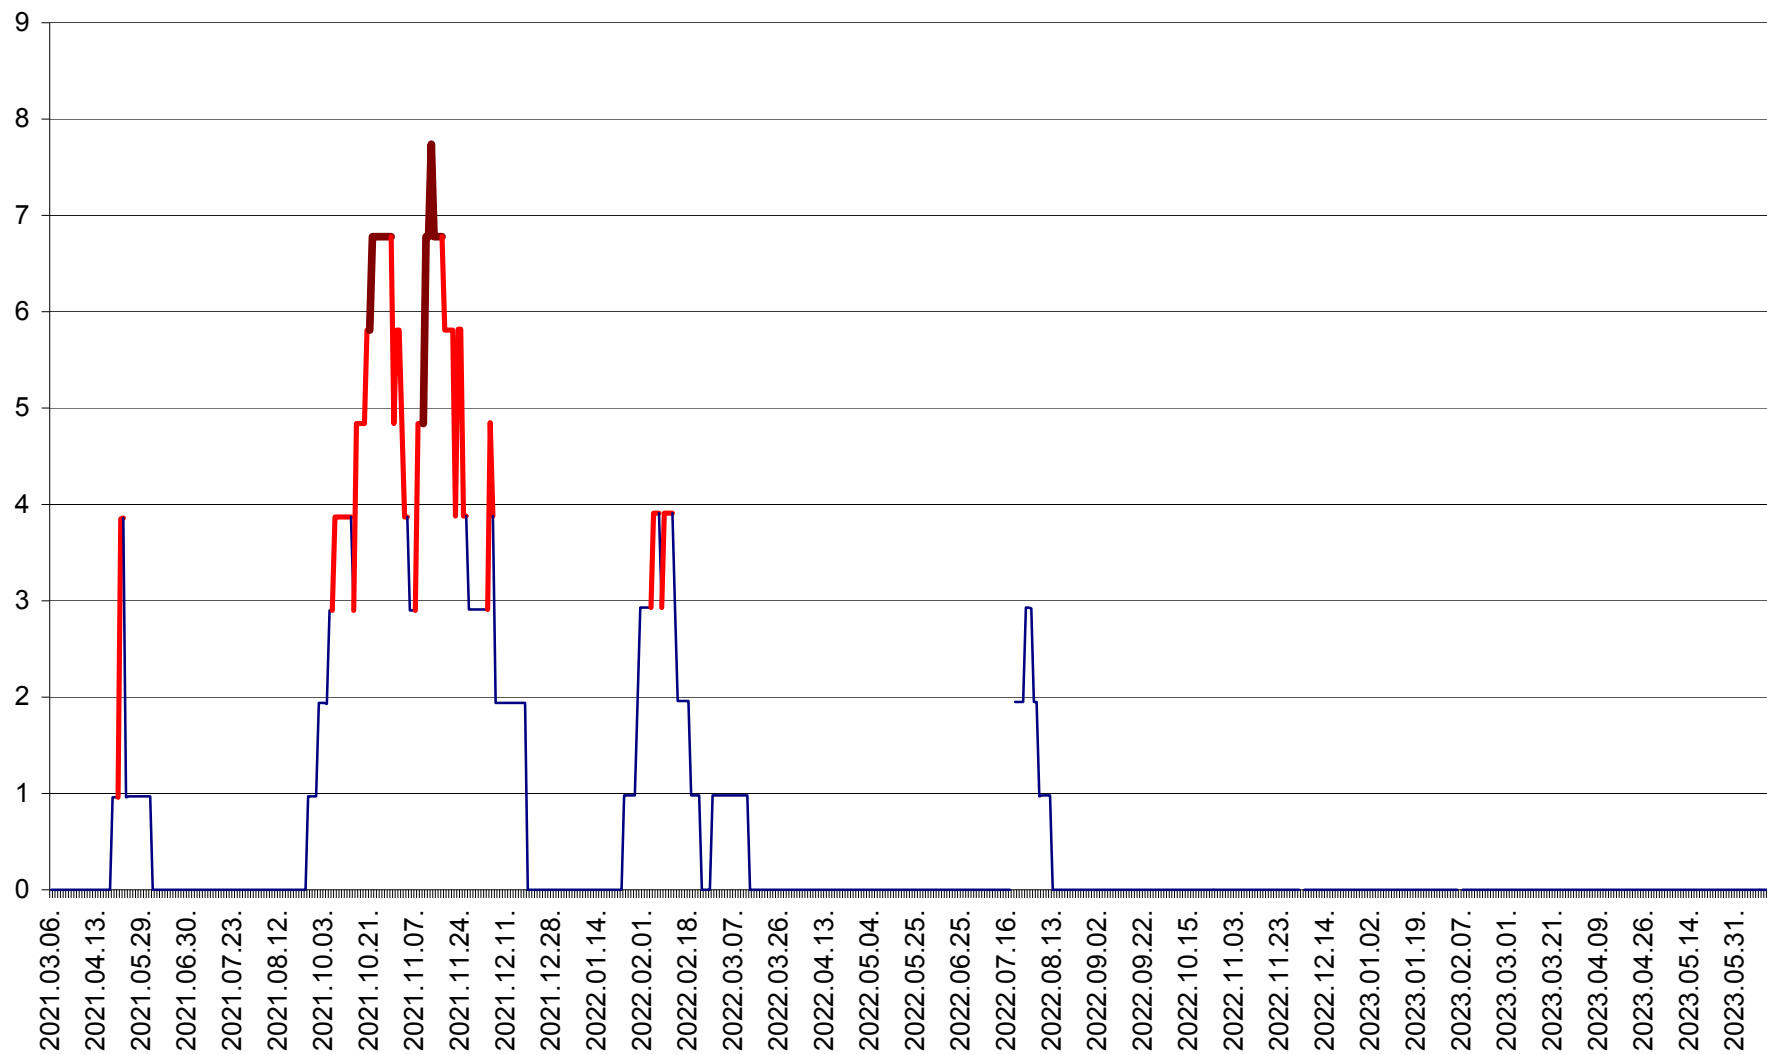

DEALU - Evolutia incidentei cumulate pe 14 zile la ‰ de locuitori
2021.03.07. - 2023.06.14.