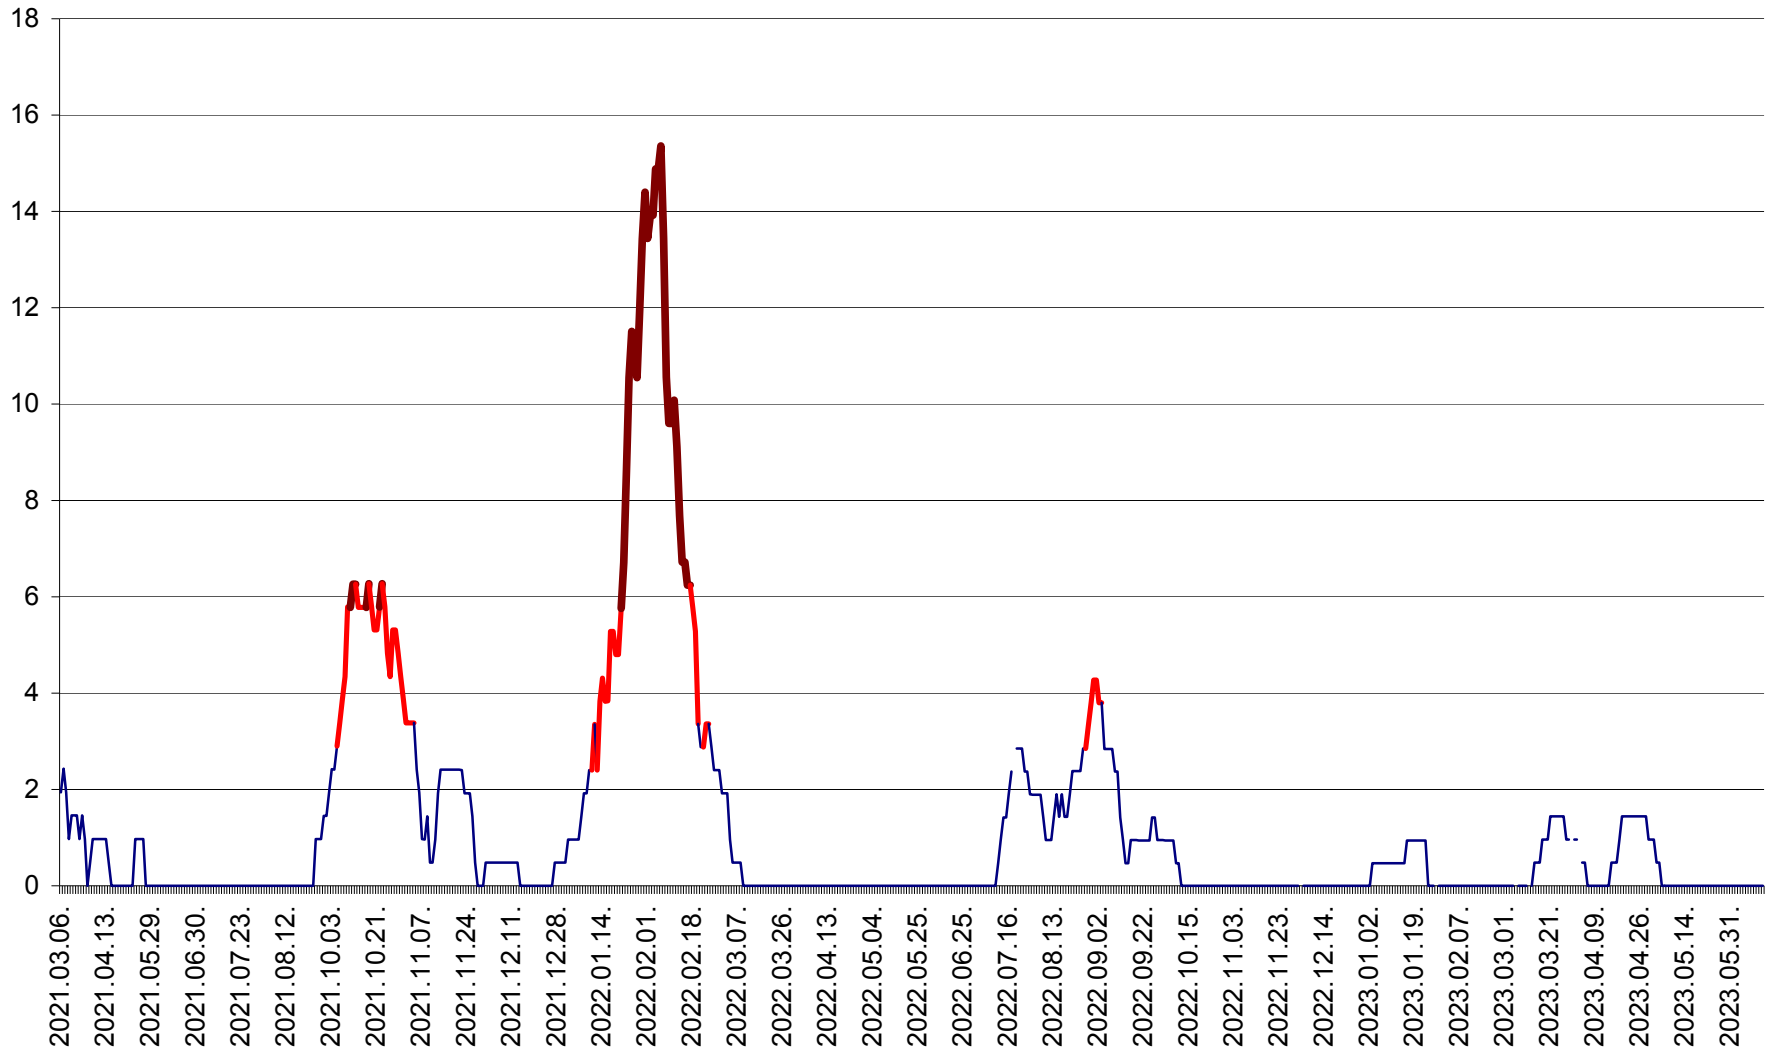

PLĂIEȘII DE JOS - Evolutia incidentei cumulate pe 14 zile la ‰ de locuitori
2021.03.07. - 2023.06.14.