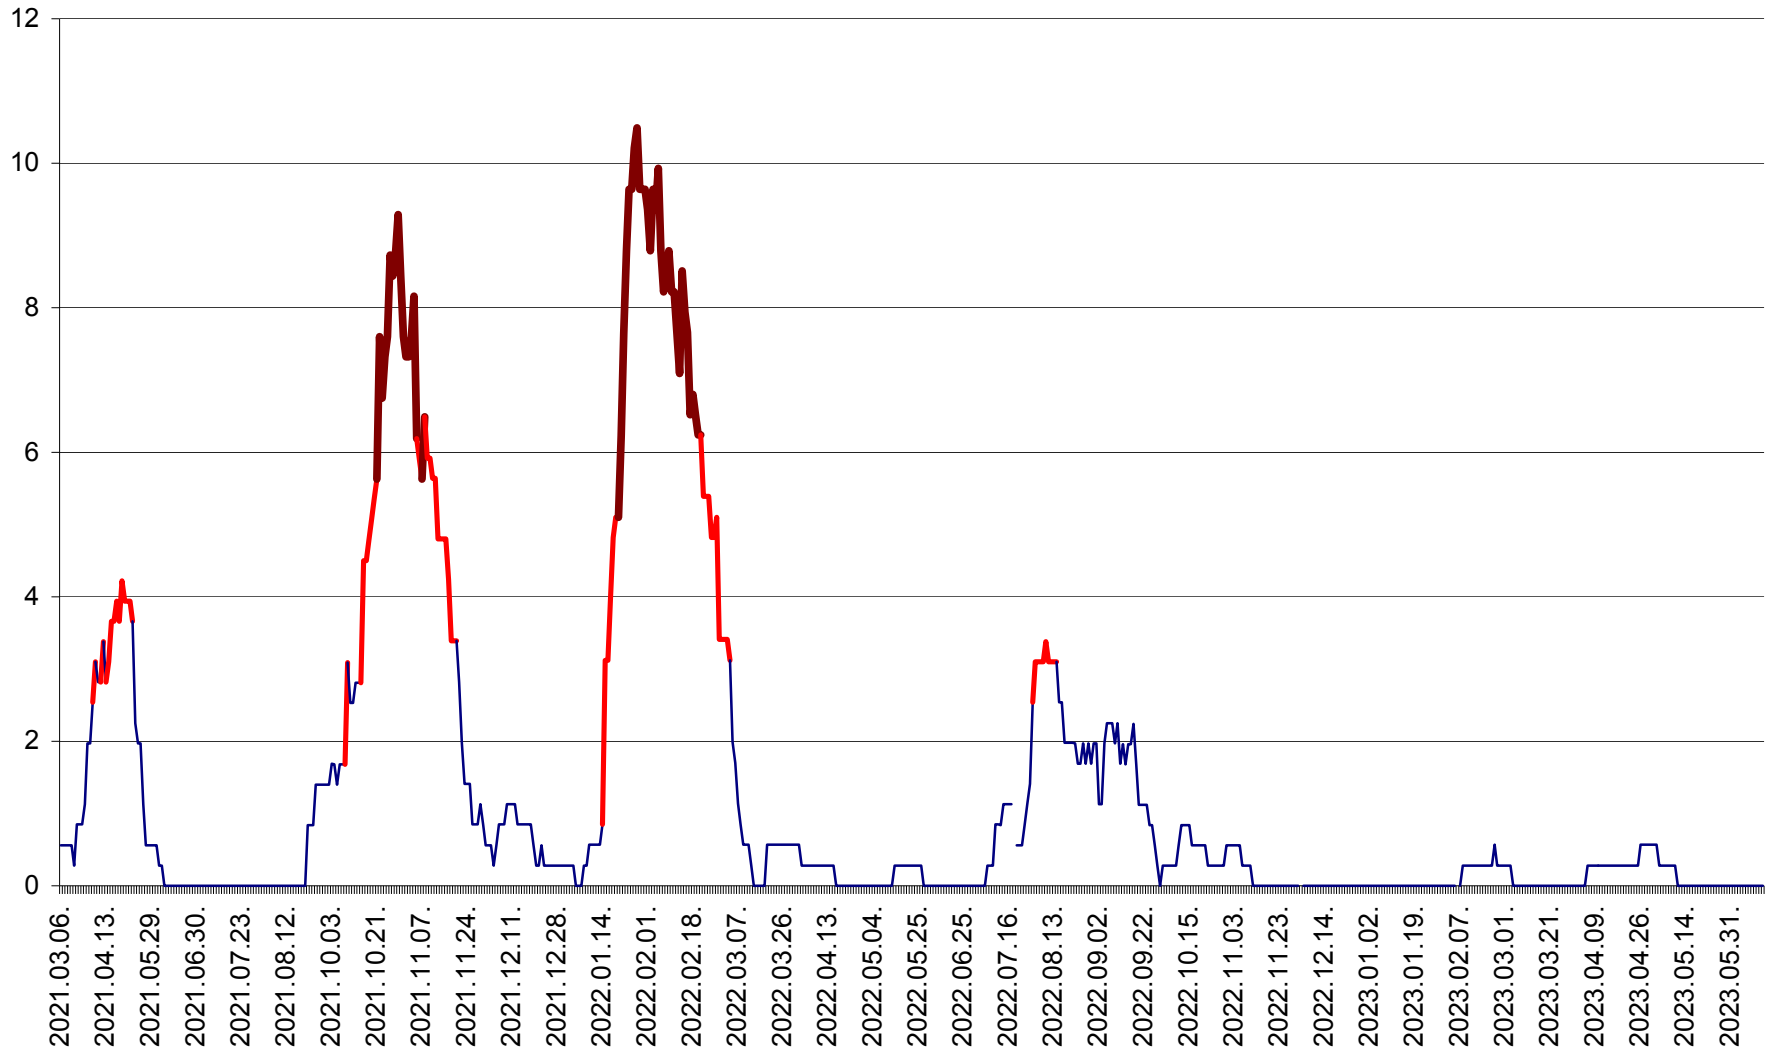

ORAȘ CRISTURU SECUIESC - Evolutia incidentei cumulate pe 14 zile la ‰ de locuitori
2021.03.07. - 2023.06.14.

DĂNEȘTI - Evolutia incidentei cumulate pe 14 zile la ‰ de locuitori
2021.03.07. - 2023.06.14.

DÂRJIU - Evolutia incidentei cumulate pe 14 zile la ‰ de locuitori
2021.03.07. - 2023.06.14.

DEALU - Evolutia incidentei cumulate pe 14 zile la ‰ de locuitori
2021.03.07. - 2023.06.14.

DITRĂU - Evolutia incidentei cumulate pe 14 zile la ‰ de locuitori
2021.03.07. - 2023.06.14.

FELICENI - Evolutia incidentei cumulate pe 14 zile la % de locuitori
2021.03.07. - 2023.06.14.

FRUMOASA - Evolutia incidentei cumulate pe 14 zile la ‰ de locuitori
2021.03.07. - 2023.06.14.

GĂLĂUȚAȘ - Evoluția incidenței cumulate pe 14 zile la ‰ de locuitori
2021.03.07. - 2023.06.14.