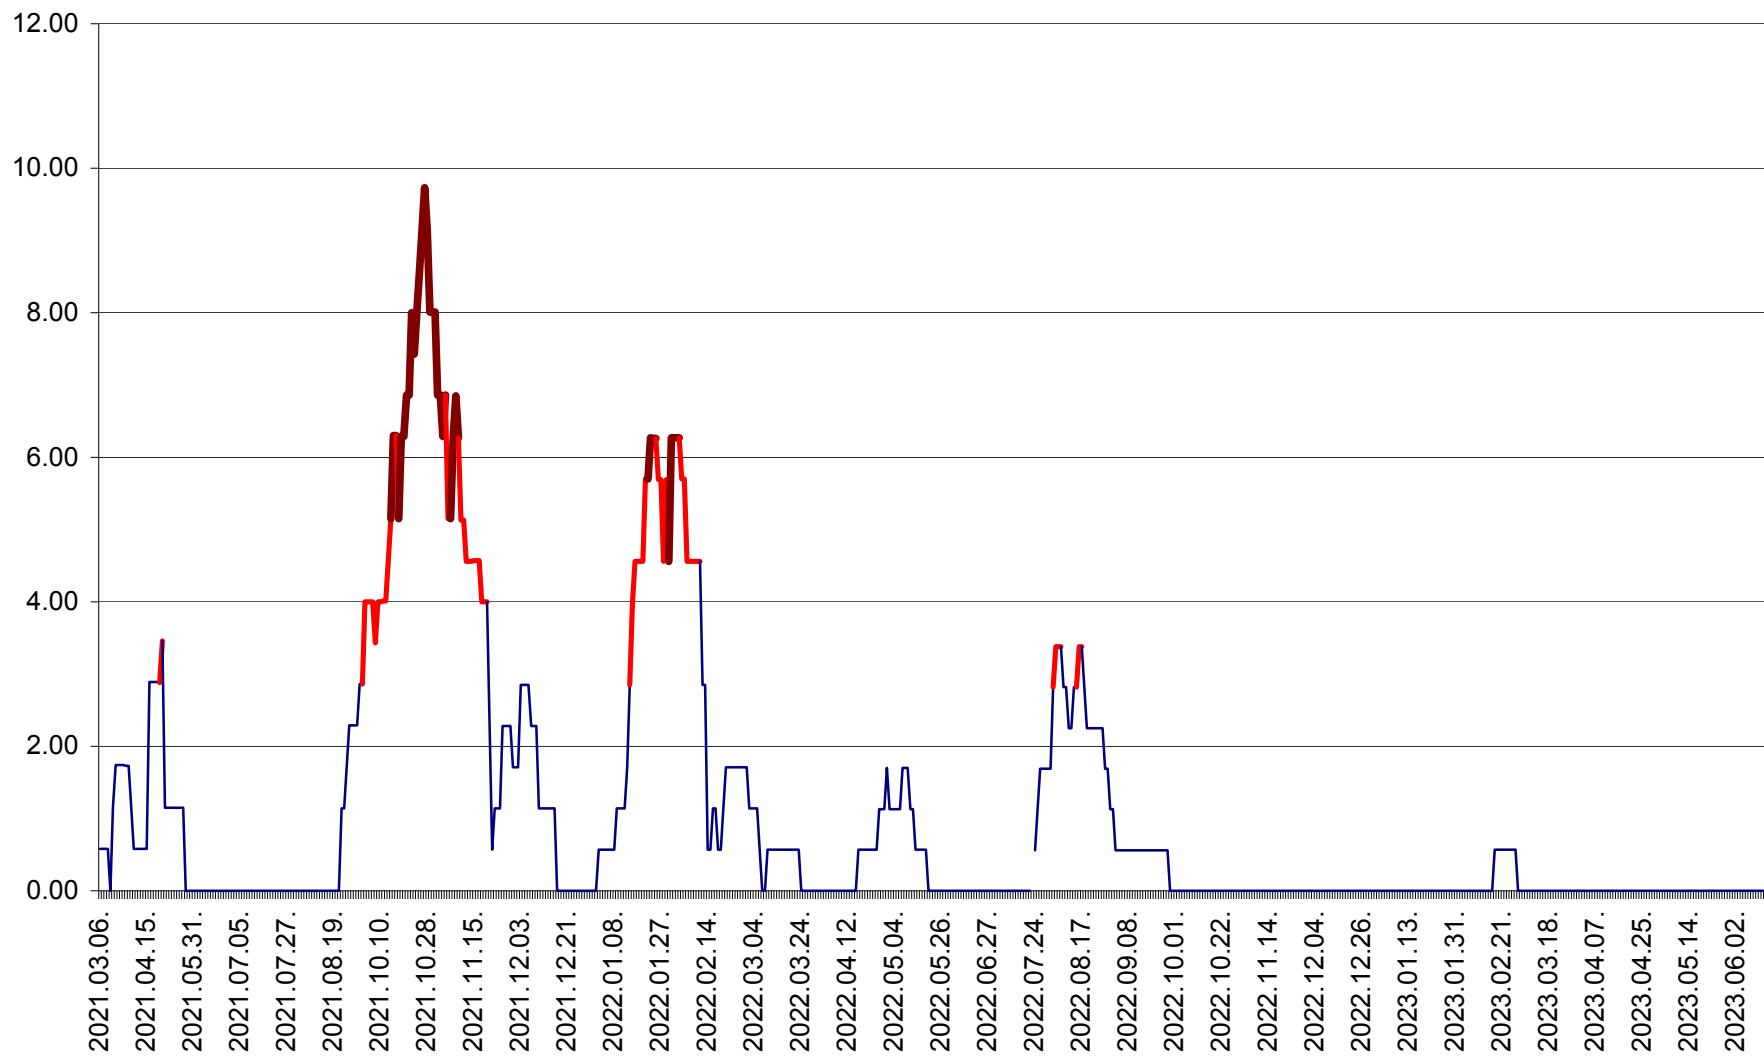

ORAȘ VLĂHIȚA - Evolutia incidentei cumulate pe 14 zile la ‰ de locuitori
2021.03.07. - 2023.06.14.