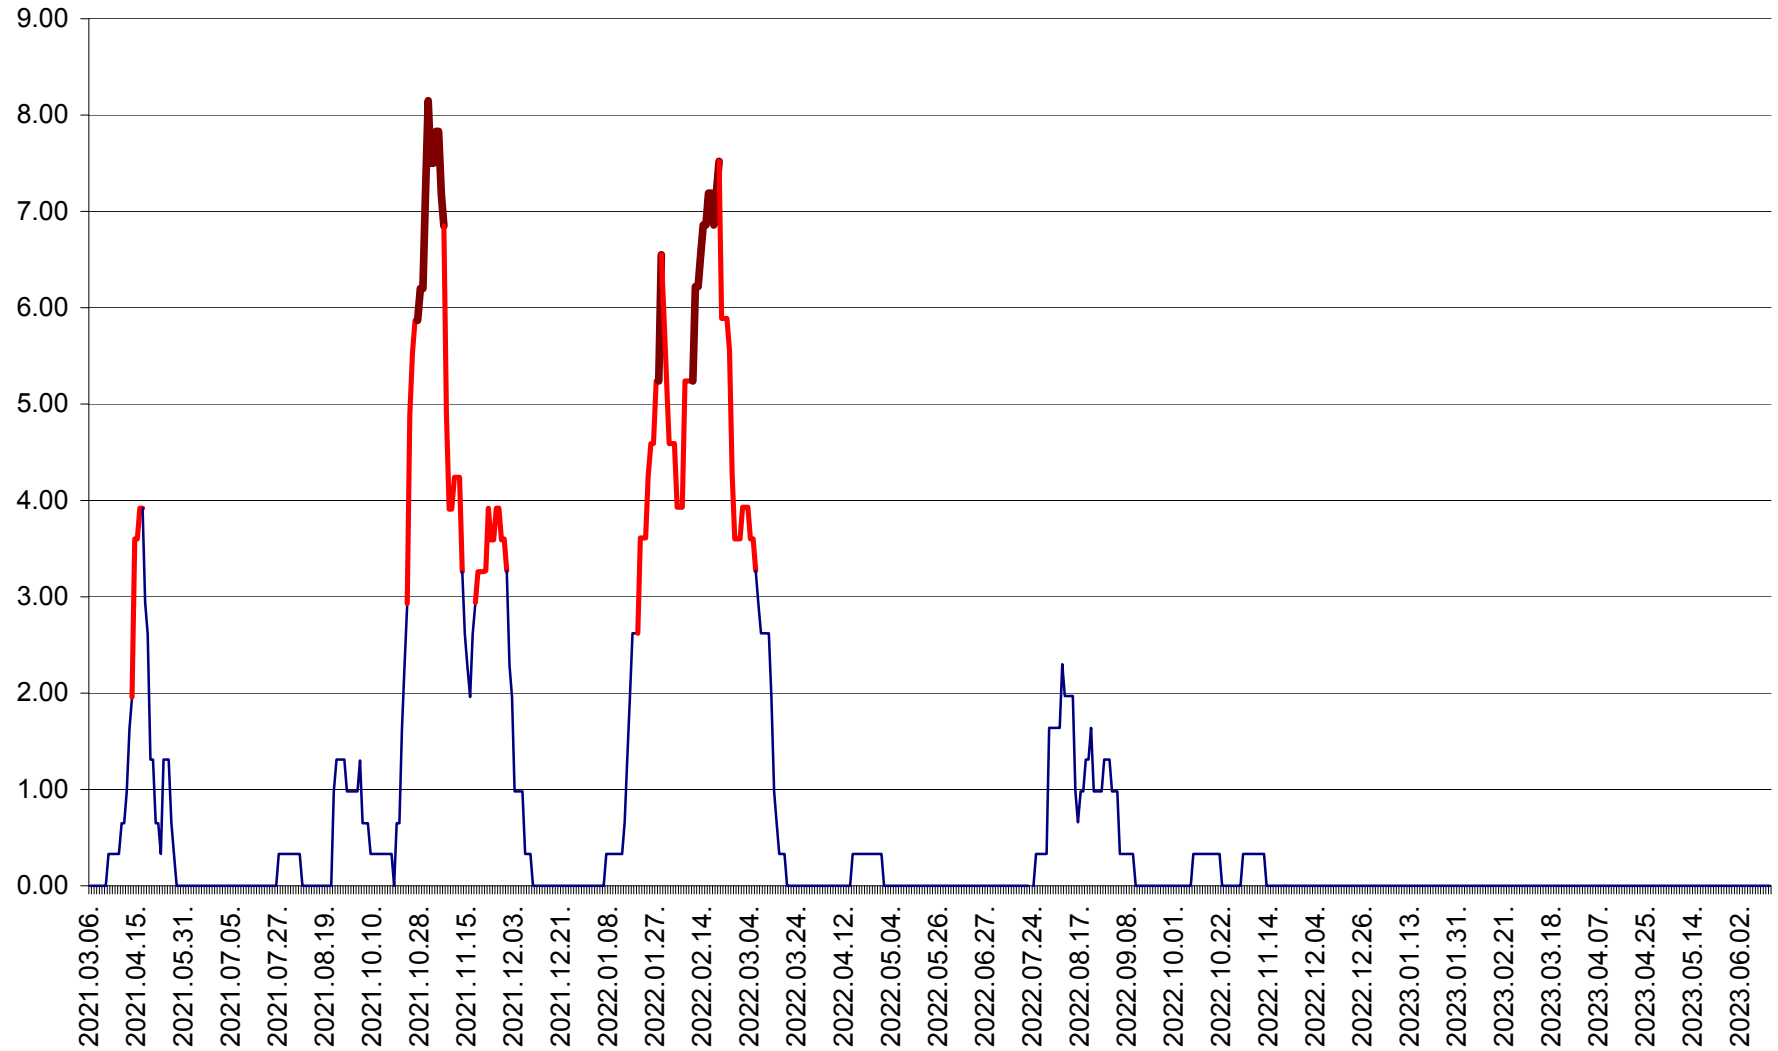

ATID - Evolutia incidentei cumulate pe 14 zile la ‰ de locuitori
2021.03.07. - 2023.06.14.

AVRĂMEȘTI - Evolutia incidentei cumulate pe 14 zile la ‰ de locuitori
2021.03.07. - 2023.06.14.

ORAȘ BĂILE TUȘNAD - Evolutia incidentei cumulate pe 14 zile la ‰ de locuitori
2021.03.07. - 2023.06.14.

ORAȘ BĂLAN - Evoluția incidenței cumulate pe 14 zile la ‰ de locuitori
2021.03.07. - 2023.06.14.

BILBOR - Evolutia incidentei cumulate pe 14 zile la ‰ de locuitori
2021.03.07. - 2023.06.14.

ORAȘ BORSEC - Evolutia incidentei cumulate pe 14 zile la ‰ de locuitori
2021.03.07. - 2023.06.14.

BRĂDEȘTI - Evoluția incidentei cumulate pe 14 zile la ‰ de locuitori
2021.03.07. - 2023.06.14.

CĂPÂLNIȚA - Evolutia incidentei cumulate pe 14 zile la ‰ de locuitori
2021.03.07. - 2023.06.14.

CÂRȚA - Evolutia incidentei cumulate pe 14 zile la ‰ de locuitori
2021.03.07. - 2023.06.14.