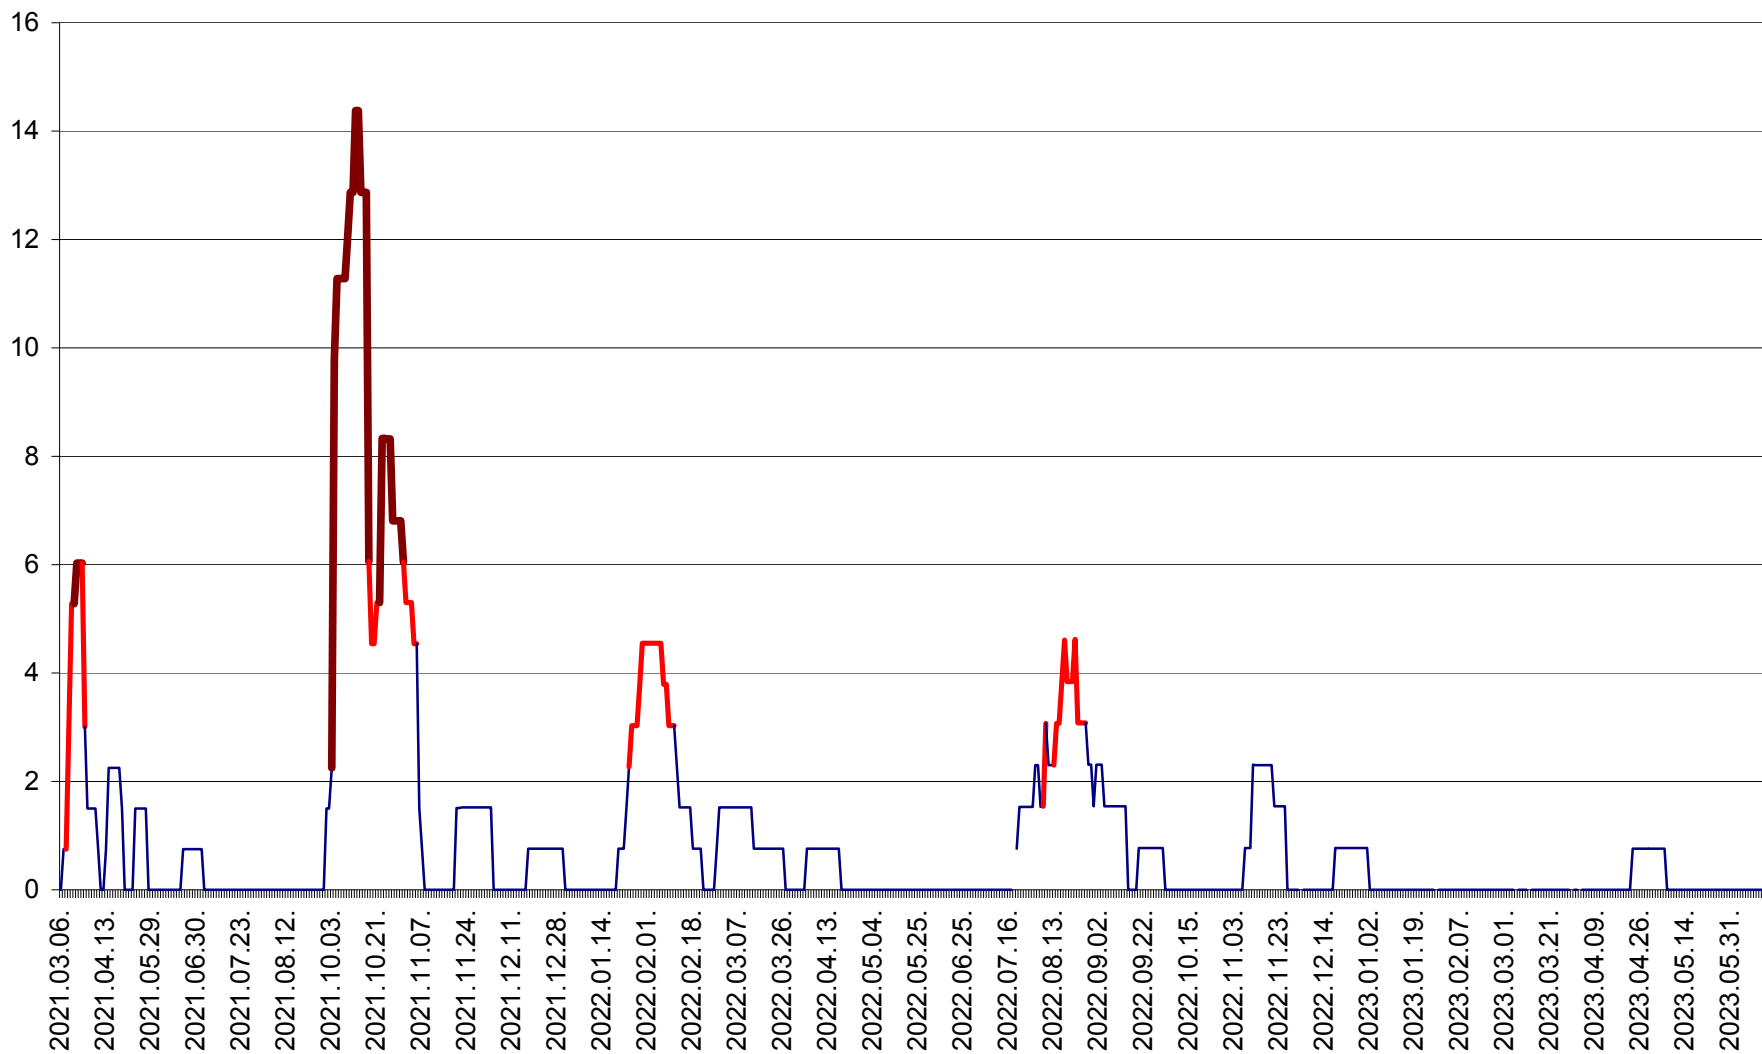

MĂRTINIȘ - Evolutia incidentei cumulate pe 14 zile la % de locuitori
2021.03.07. - 2023.06.14.

MEREȘTI - Evolutia incidentei cumulate pe 14 zile la ‰ de locuitori
2021.03.07. - 2023.06.14.

MUNICIPIUL MIERCUREA-CIUC - Evolutia incidentei cumulate pe 14 zile la ‰ de locuitori
2021.03.07. - 2023.06.14.

MIHĂILENI - Evolutia incidentei cumulate pe 14 zile la ‰ de locuitori
2021.03.07. - 2023.06.14.

MUGENI - Evolutia incidentei cumulate pe 14 zile la ‰ de locuitori
2021.03.07. - 2023.06.14.

OCLAND - Evolutia incidentei cumulate pe 14 zile la ‰ de locuitori
2021.03.07. - 2023.06.14.