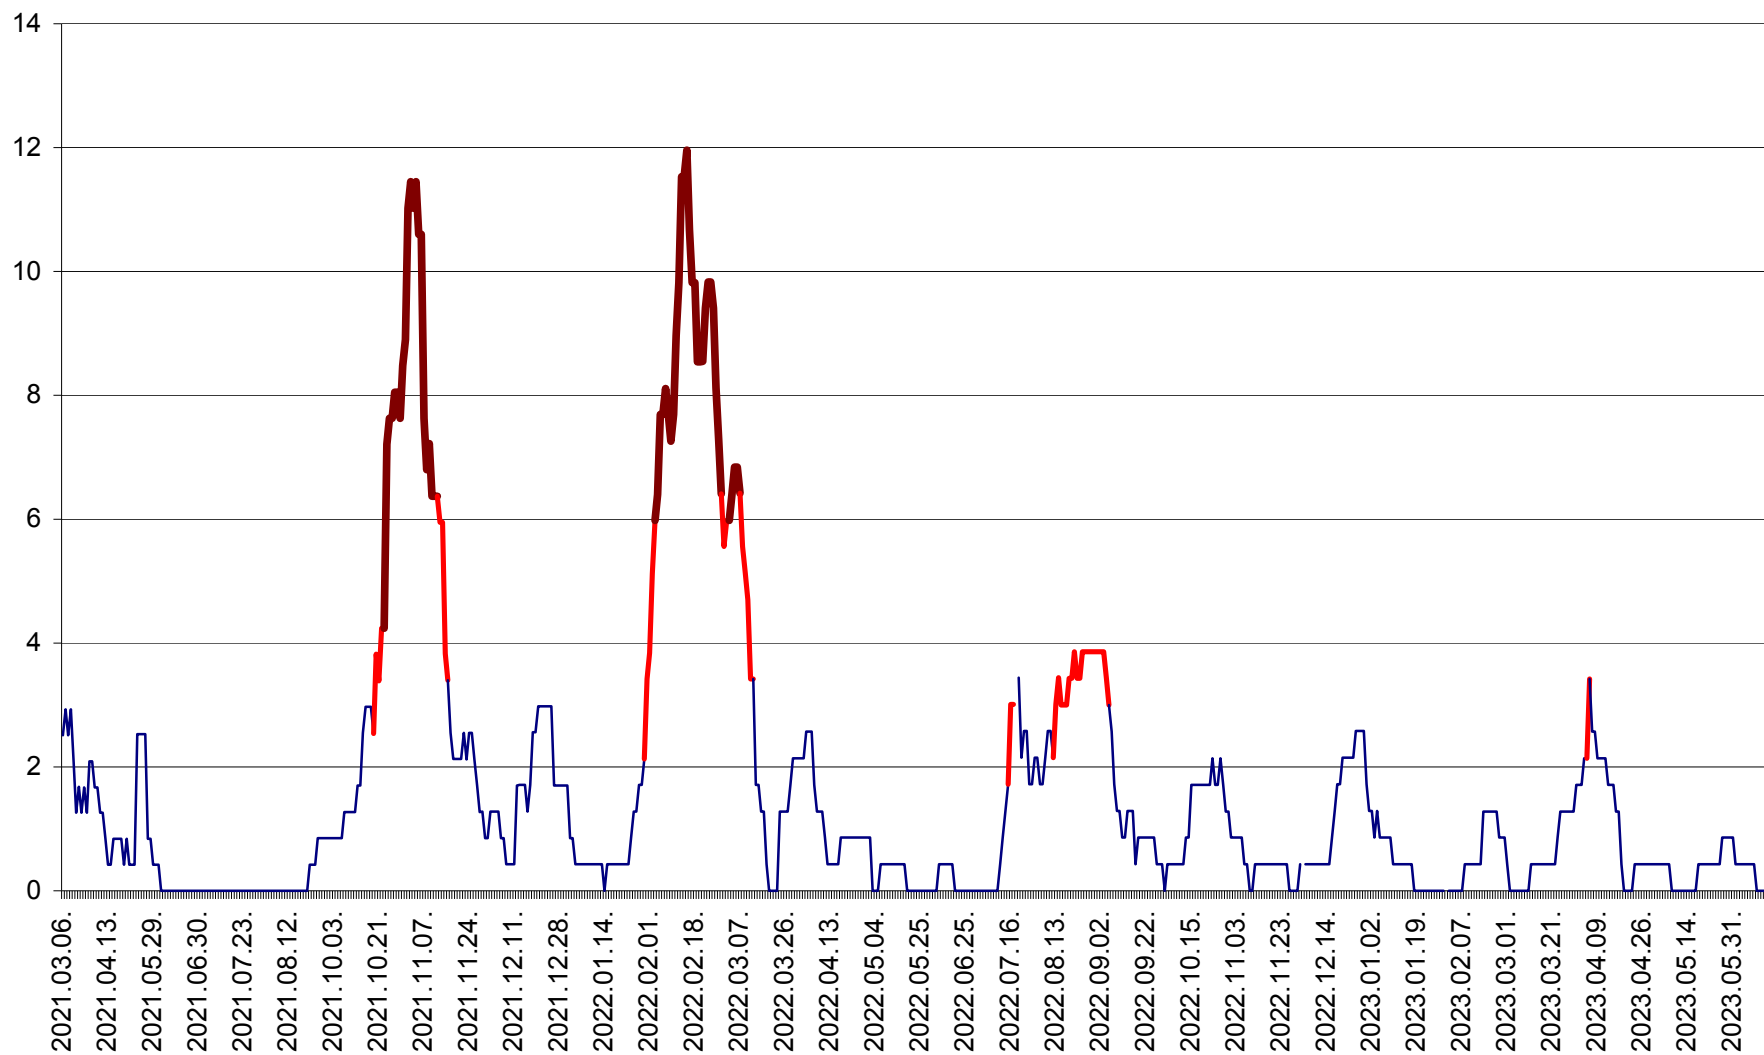

CORBU - Evolutia incidentei cumulate pe 14 zile la ‰ de locuitori
2021.03.07. - 2023.06.14.

CORUND - Evolutia incidentei cumulate pe 14 zile la ‰ de locuitori
2021.03.07. - 2023.06.14.

COZMENI - Evolutia incidentei cumulate pe 14 zile la ‰ de locuitori
2021.03.07. - 2023.06.14.

ORAȘ CRISTURU SECUIESC - Evolutia incidentei cumulate pe 14 zile la ‰ de locuitori
2021.03.07. - 2023.06.14.

DĂNEȘTI - Evolutia incidentei cumulate pe 14 zile la ‰ de locuitori
2021.03.07. - 2023.06.14.

DÂRJIU - Evolutia incidentei cumulate pe 14 zile la ‰ de locuitori
2021.03.07. - 2023.06.14.

DEALU - Evolutia incidentei cumulate pe 14 zile la ‰ de locuitori
2021.03.07. - 2023.06.14.

DITRĂU - Evolutia incidentei cumulate pe 14 zile la ‰ de locuitori
2021.03.07. - 2023.06.14.

FELICENI - Evolutia incidentei cumulate pe 14 zile la % de locuitori
2021.03.07. - 2023.06.14.

FRUMOASA - Evolutia incidentei cumulate pe 14 zile la ‰ de locuitori
2021.03.07. - 2023.06.14.

GĂLĂUȚAȘ - Evoluția incidenței cumulate pe 14 zile la ‰ de locuitori
2021.03.07. - 2023.06.14.