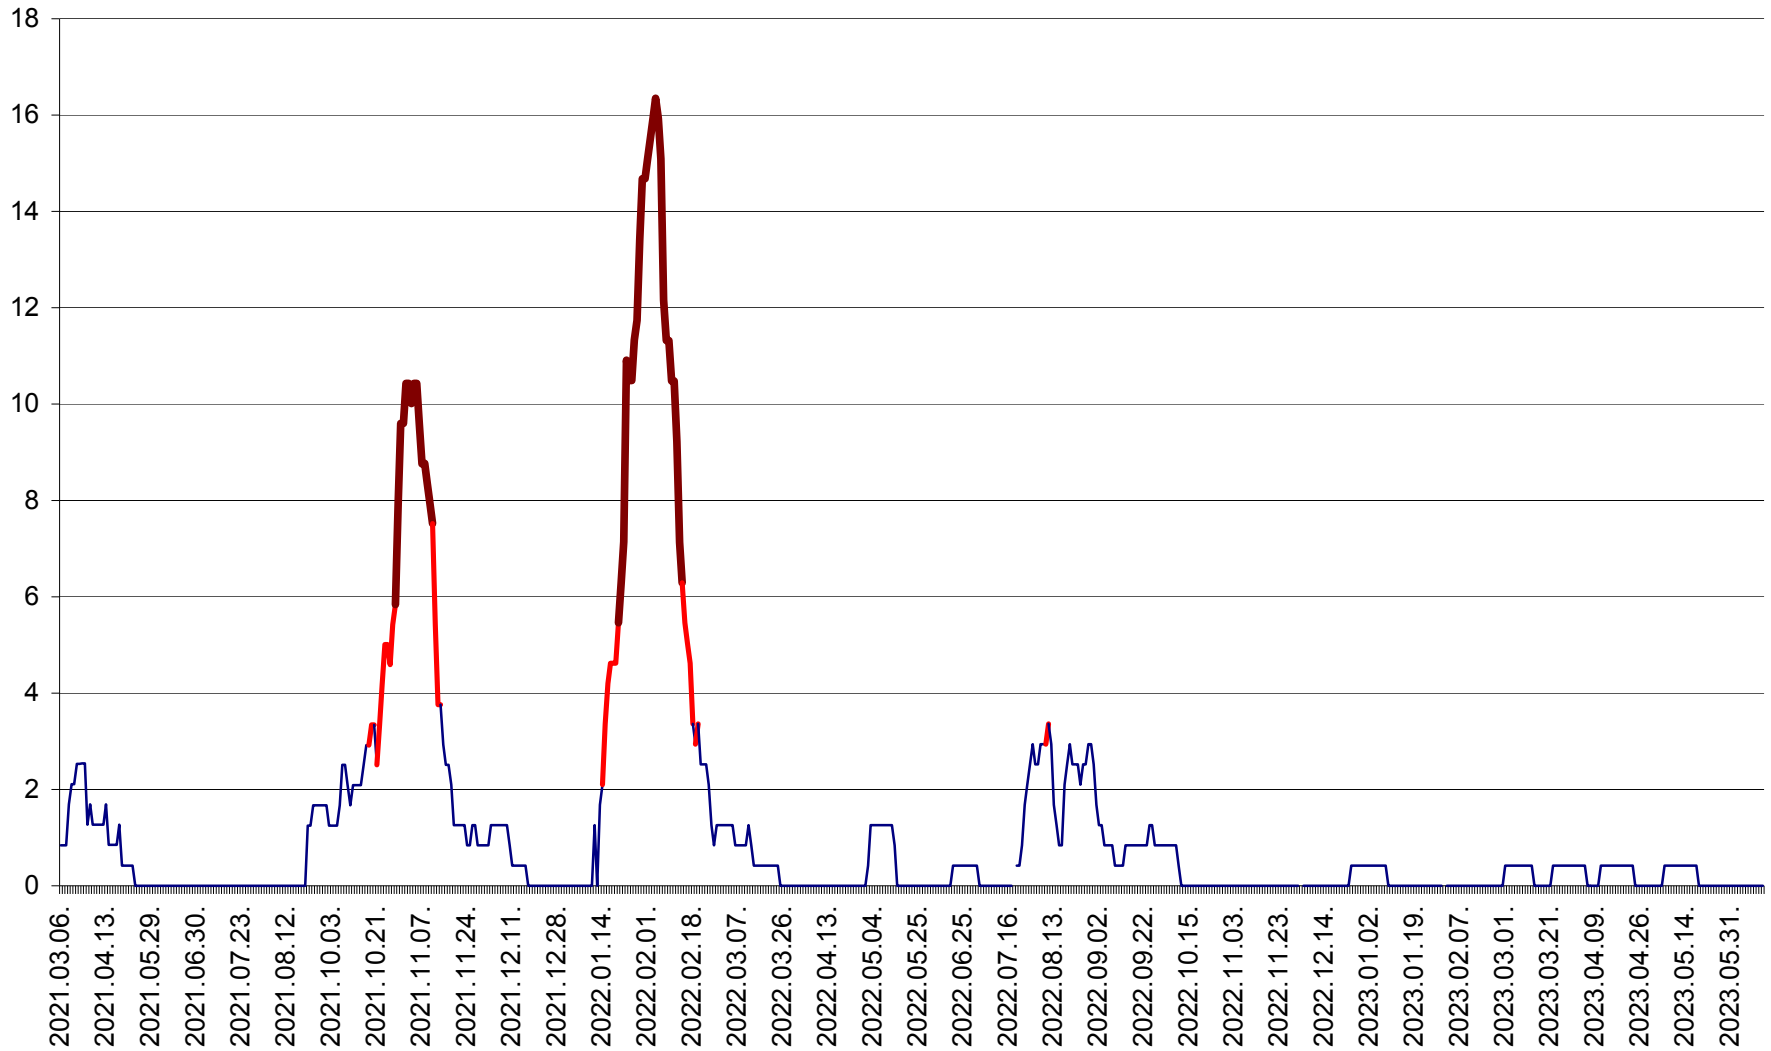

FELICENI - Evolutia incidentei cumulate pe 14 zile la % de locuitori
2021.03.07. - 2023.06.14.

FRUMOASA - Evolutia incidentei cumulate pe 14 zile la ‰ de locuitori
2021.03.07. - 2023.06.14.

GĂLĂUȚAȘ - Evoluția incidenței cumulate pe 14 zile la ‰ de locuitori
2021.03.07. - 2023.06.14.

MUNICIPIUL GHEORGHENI - Evolutia incidentei cumulate pe 14 zile la % de locuitori
2021.03.07. - 2023.06.14.

JOSENI - Evolutia incidentei cumulate pe 14 zile la ‰ de locuitori
2021.03.07. - 2023.06.14.

LĂZAREA - Evolutia incidentei cumulate pe 14 zile la % de locuitori
2021.03.07. - 2023.06.14.

LELICENI - Evolutia incidentei cumulate pe 14 zile la ‰ de locuitori
2021.03.07. - 2023.06.14.

LUETA - Evolutia incidentei cumulate pe 14 zile la ‰ de locuitori
2021.03.07. - 2023.06.14.

LUNCA DE JOS - Evolutia incidentei cumulate pe 14 zile la ‰ de locuitori
2021.03.07. - 2023.06.14.