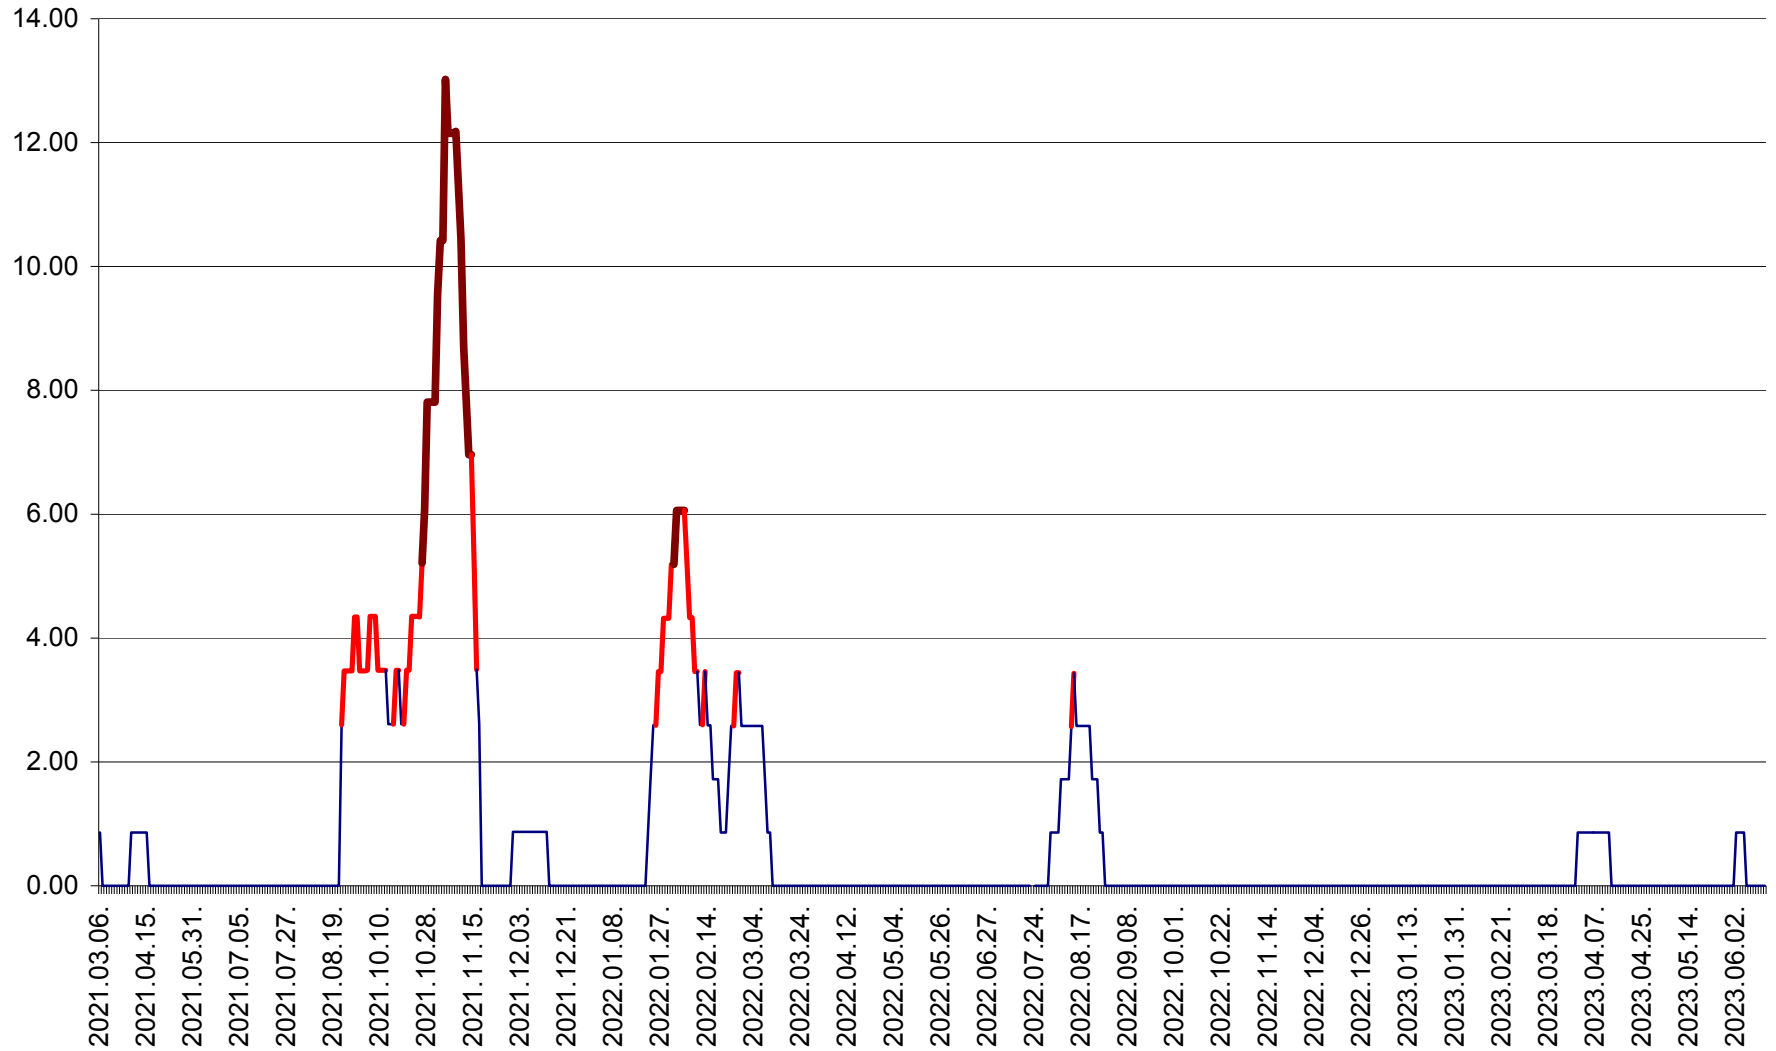

VĂRȘAG - Evolutia incidentei cumulate pe 14 zile la ‰ de locuitori
2021.03.07. - 2023.06.14.

ULIEȘ - Evoluția incidenței cumulate pe 14 zile la ‰ de locuitori
2021.03.07. - 2023.06.14.