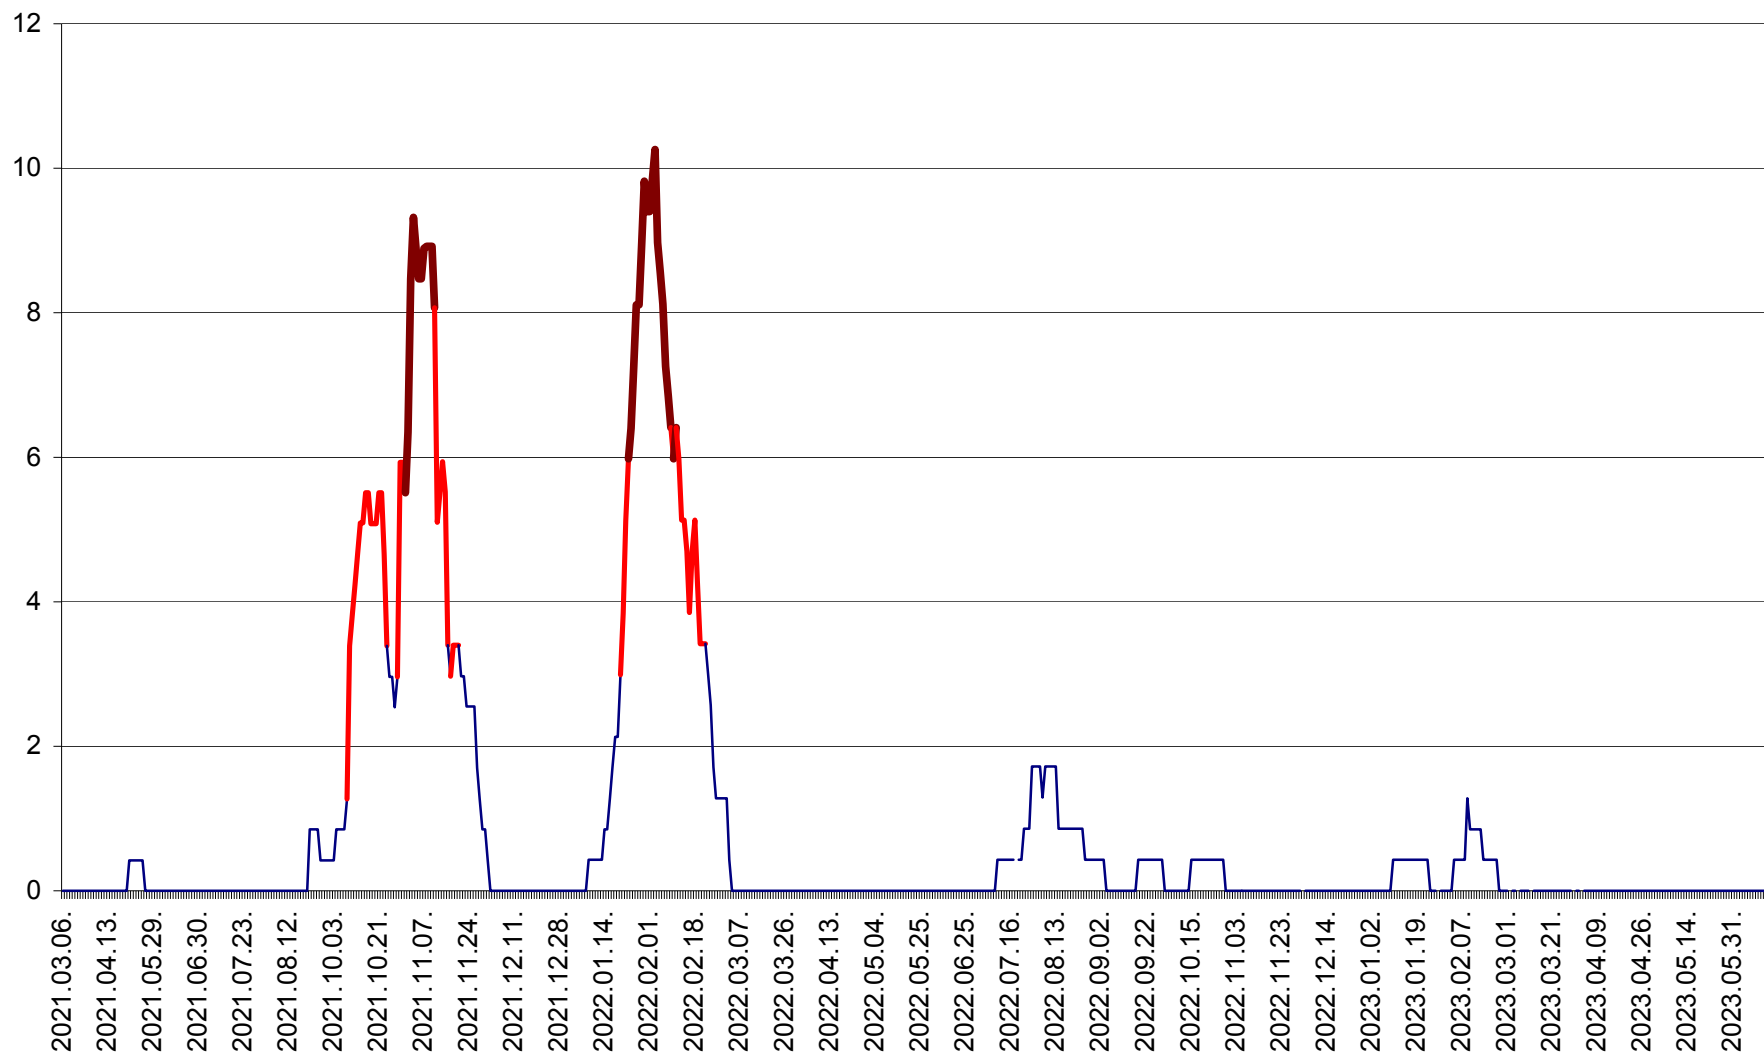

RACU - Evolutia incidentei cumulate pe 14 zile la ‰ de locuitori
2021.03.07. - 2023.06.14.

REMETEA - Evolutia incidentei cumulate pe 14 zile la % de locuitori
2021.03.07. - 2023.06.14.

SĂCEL - Evolutia incidentei cumulate pe 14 zile la ‰ de locuitori
2021.03.07. - 2023.06.14.

SÂNCRĂIENI - Evolutia incidentei cumulate pe 14 zile la ‰ de locuitori
2021.03.07. - 2023.06.14.

SÂNDOMIC - Evolutia incidentei cumulate pe 14 zile la ‰ de locuitori
2021.03.07. - 2023.06.14.

SÂNMARTIN - Evolutia incidentei cumulate pe 14 zile la ‰ de locuitori
2021.03.07. - 2023.06.14.