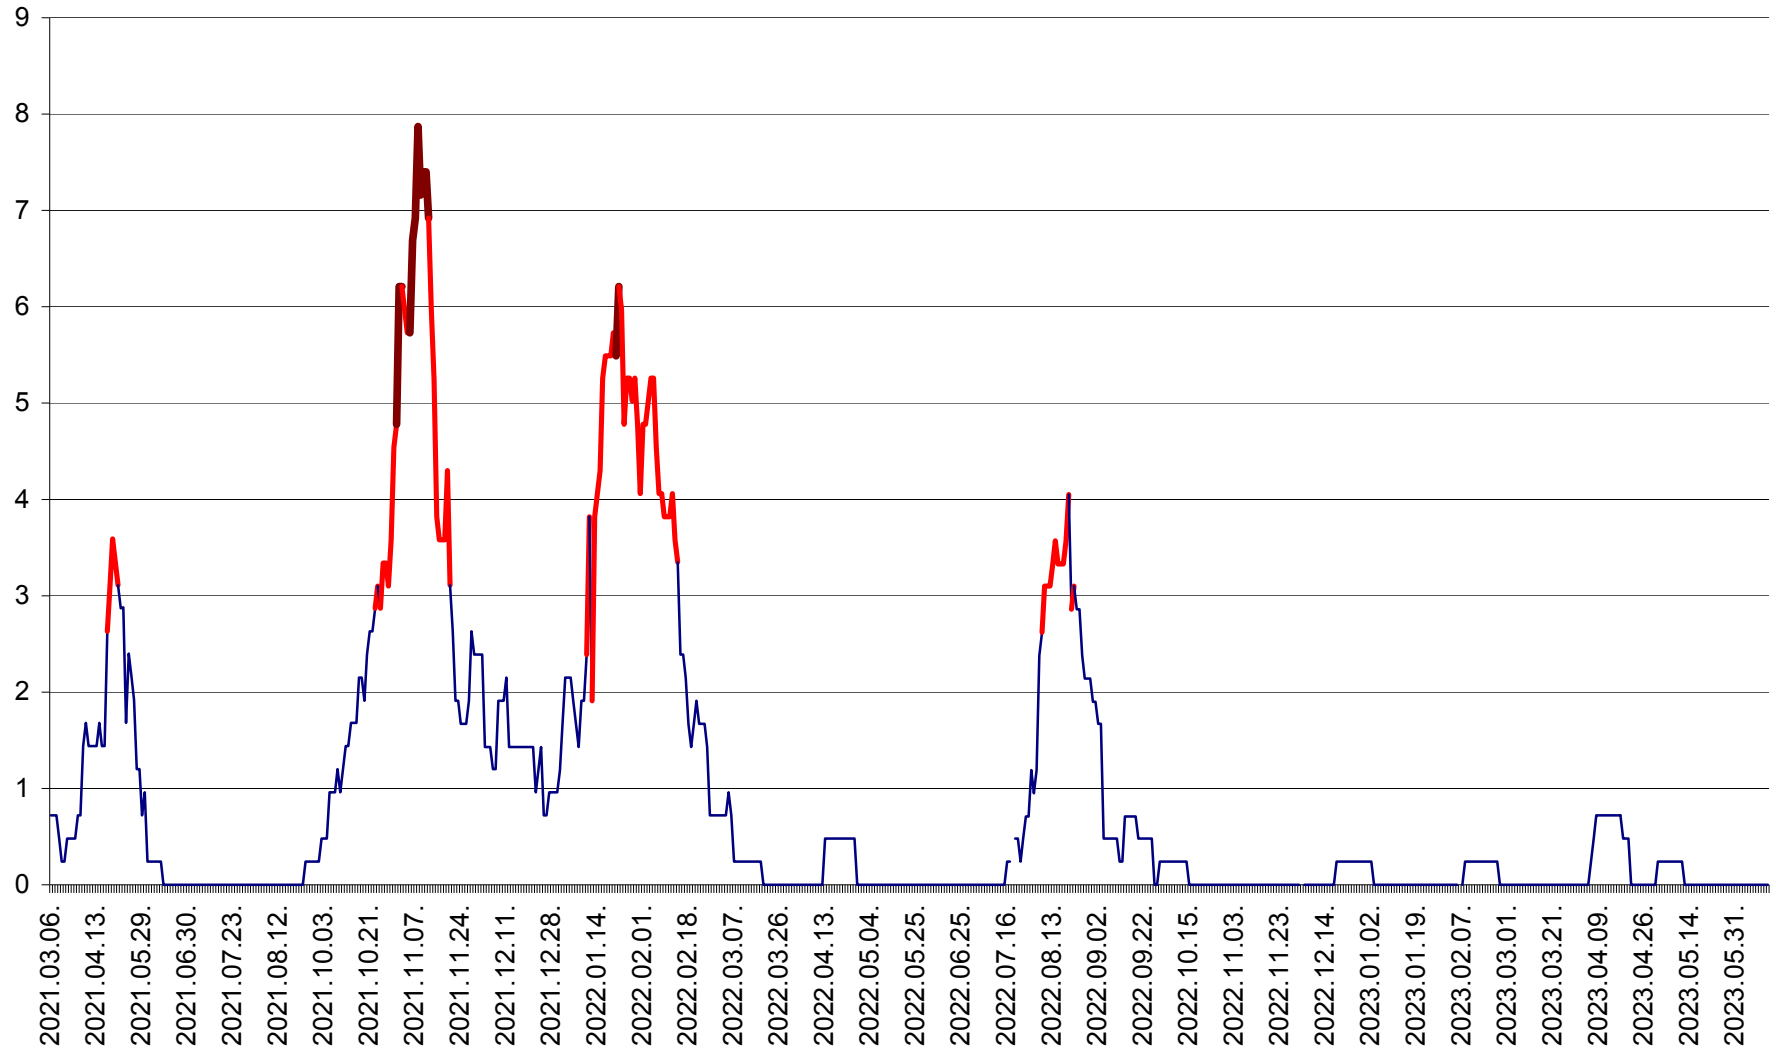

CORBU - Evolutia incidentei cumulate pe 14 zile la ‰ de locuitori
2021.03.07. - 2023.06.14.

CORUND - Evolutia incidentei cumulate pe 14 zile la ‰ de locuitori
2021.03.07. - 2023.06.14.

COZMENI - Evolutia incidentei cumulate pe 14 zile la ‰ de locuitori
2021.03.07. - 2023.06.14.

ORAȘ CRISTURU SECUIESC - Evolutia incidentei cumulate pe 14 zile la ‰ de locuitori
2021.03.07. - 2023.06.14.

DĂNEȘTI - Evolutia incidentei cumulate pe 14 zile la ‰ de locuitori
2021.03.07. - 2023.06.14.

DÂRJIU - Evolutia incidentei cumulate pe 14 zile la ‰ de locuitori
2021.03.07. - 2023.06.14.

DEALU - Evolutia incidentei cumulate pe 14 zile la ‰ de locuitori
2021.03.07. - 2023.06.14.

DITRĂU - Evolutia incidentei cumulate pe 14 zile la ‰ de locuitori
2021.03.07. - 2023.06.14.