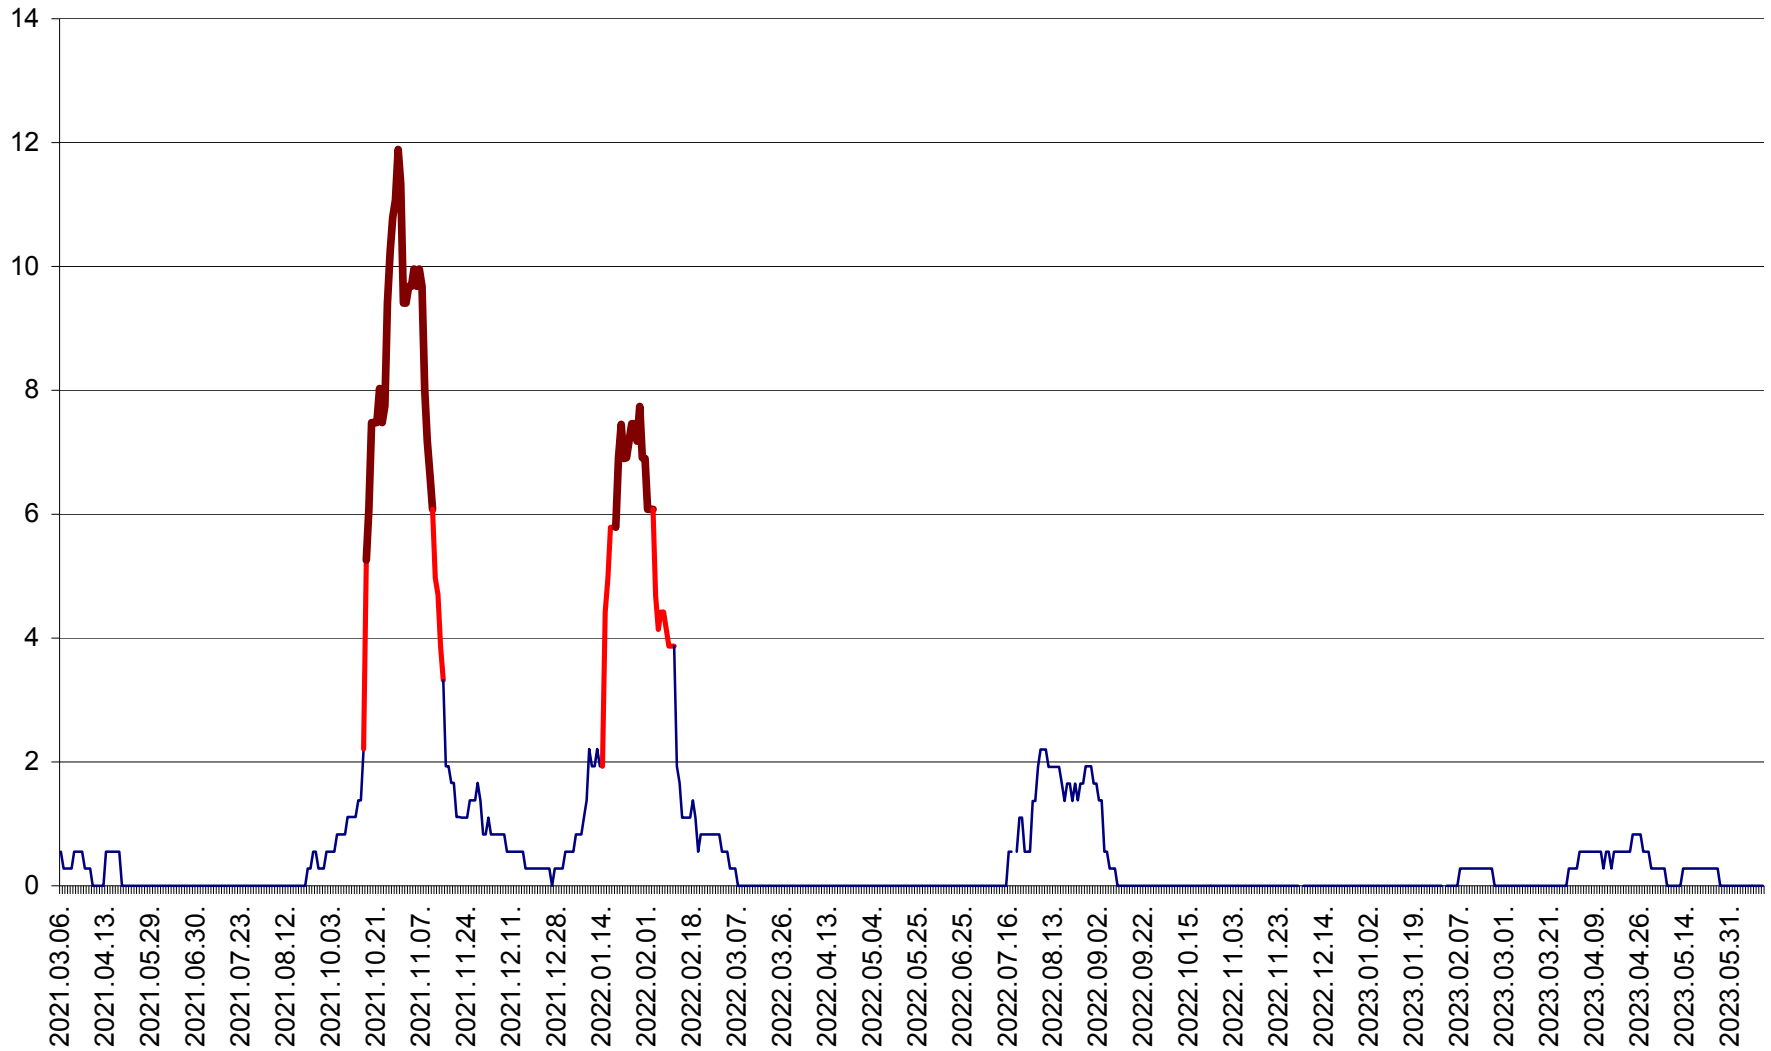

DÂRJIU - Evolutia incidentei cumulate pe 14 zile la ‰ de locuitori
2021.03.07. - 2023.06.14.

DEALU - Evolutia incidentei cumulate pe 14 zile la ‰ de locuitori
2021.03.07. - 2023.06.14.

DITRĂU - Evolutia incidentei cumulate pe 14 zile la ‰ de locuitori
2021.03.07. - 2023.06.14.

FELICENI - Evolutia incidentei cumulate pe 14 zile la % de locuitori
2021.03.07. - 2023.06.14.

FRUMOASA - Evolutia incidentei cumulate pe 14 zile la ‰ de locuitori
2021.03.07. - 2023.06.14.

GĂLĂUȚAȘ - Evoluția incidenței cumulate pe 14 zile la ‰ de locuitori
2021.03.07. - 2023.06.14.

MUNICIPIUL GHEORGHENI - Evolutia incidentei cumulate pe 14 zile la % de locuitori
2021.03.07. - 2023.06.14.

JOSENI - Evolutia incidentei cumulate pe 14 zile la ‰ de locuitori
2021.03.07. - 2023.06.14.

LĂZAREA - Evolutia incidentei cumulate pe 14 zile la % de locuitori
2021.03.07. - 2023.06.14.

LELICENI - Evolutia incidentei cumulate pe 14 zile la ‰ de locuitori
2021.03.07. - 2023.06.14.

LUETA - Evolutia incidentei cumulate pe 14 zile la ‰ de locuitori
2021.03.07. - 2023.06.14.

LUNCA DE JOS - Evolutia incidentei cumulate pe 14 zile la ‰ de locuitori
2021.03.07. - 2023.06.14.