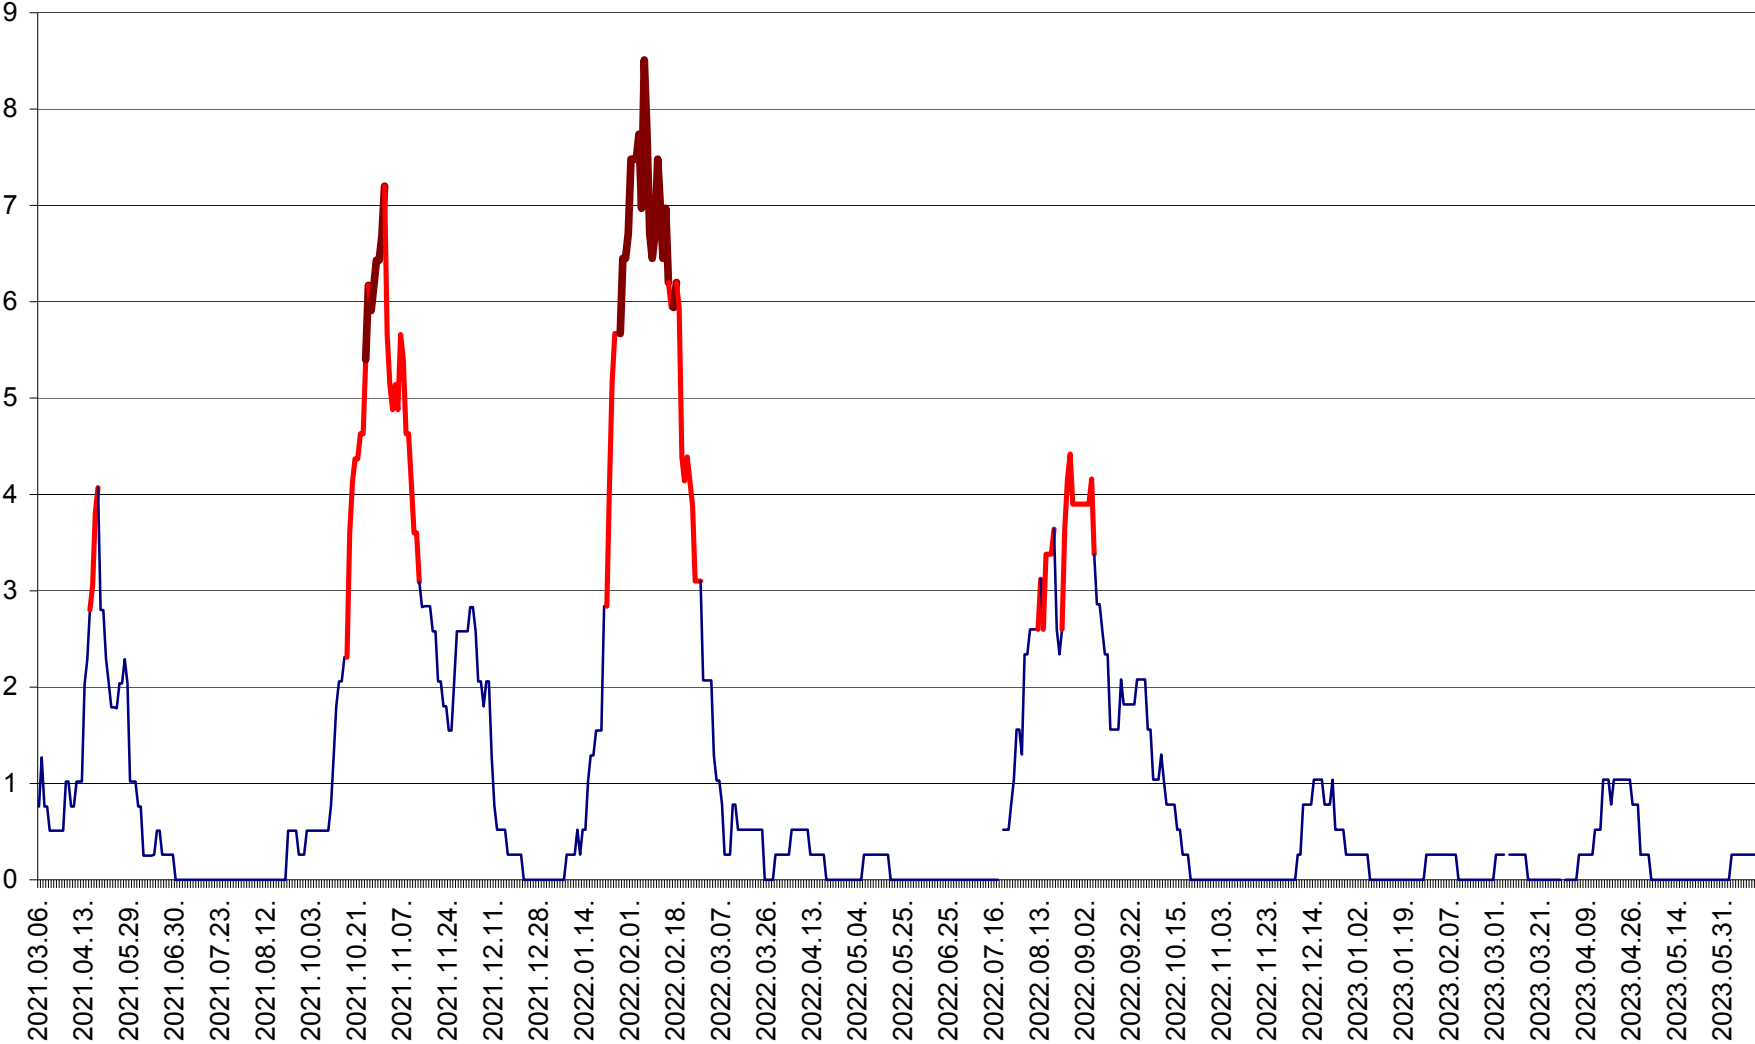

SÂNSIMION - Evolutia incidentei cumulate pe 14 zile la ‰ de locuitori
2021.03.07. - 2023.06.14.

SÂNTIMBRU - Evolutia incidentei cumulate pe 14 zile la ‰ de locuitori
2021.03.07. - 2023.06.14.

SĂRMAȘ - Evolutia incidentei cumulate pe 14 zile la ‰ de locuitori
2021.03.07. - 2023.06.14.

SATU MARE - Evolutia incidentei cumulate pe 14 zile la ‰ de locuitori
2021.03.07. - 2023.06.14.

SECUIENI - Evolutia incidentei cumulate pe 14 zile la % de locuitori
2021.03.07. - 2023.06.14.

SICULENI - Evolutia incidentei cumulate pe 14 zile la % de locuitori
2021.03.07. - 2023.06.14.

ȘIMONEȘTI - Evolutia incidentei cumulate pe 14 zile la ‰ de locuitori
2021.03.07. - 2023.06.14.

SUBCETATE - Evolutia incidentei cumulate pe 14 zile la ‰ de locuitori
2021.03.07. - 2023.06.14.

SUSENI - Evolutia incidentei cumulate pe 14 zile la ‰ de locuitori
2021.03.07. - 2023.06.14.