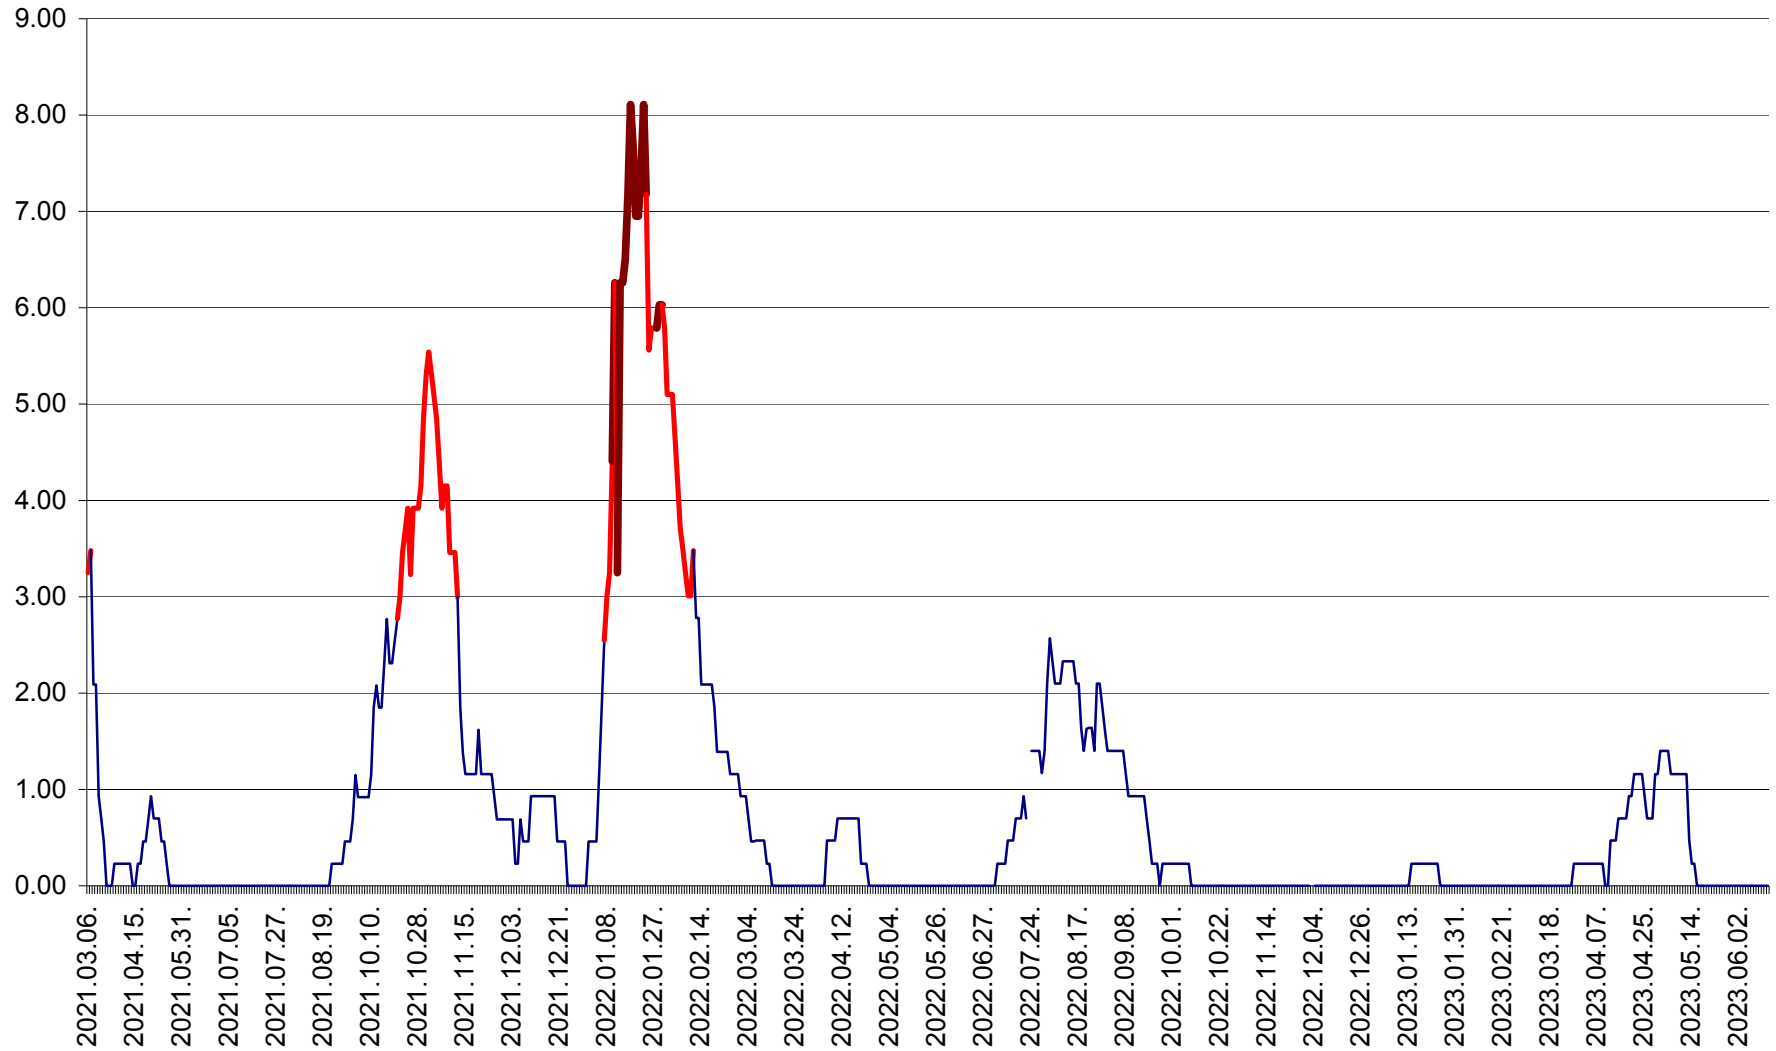

ORAȘ BĂLAN - Evoluția incidenței cumulate pe 14 zile la ‰ de locuitori
2021.03.07. - 2023.06.14.

BILBOR - Evolutia incidentei cumulate pe 14 zile la ‰ de locuitori
2021.03.07. - 2023.06.14.

ORAȘ BORSEC - Evolutia incidentei cumulate pe 14 zile la ‰ de locuitori
2021.03.07. - 2023.06.14.

BRĂDEȘTI - Evoluția incidentei cumulate pe 14 zile la ‰ de locuitori
2021.03.07. - 2023.06.14.

CĂPÂLNIȚA - Evolutia incidentei cumulate pe 14 zile la ‰ de locuitori
2021.03.07. - 2023.06.14.

CÂRȚA - Evolutia incidentei cumulate pe 14 zile la ‰ de locuitori
2021.03.07. - 2023.06.14.

CICEU - Evolutia incidentei cumulate pe 14 zile la ‰ de locuitori
2021.03.07. - 2023.06.14.

CIUCSÂNGEORGIU - Evolutia incidentei cumulate pe 14 zile la ‰ de locuitori
2021.03.07. - 2023.06.14.

CIUMANI - Evolutia incidentei cumulate pe 14 zile la ‰ de locuitori
2021.03.07. - 2023.06.14.

CORBU - Evolutia incidentei cumulate pe 14 zile la ‰ de locuitori
2021.03.07. - 2023.06.14.

CORUND - Evolutia incidentei cumulate pe 14 zile la ‰ de locuitori
2021.03.07. - 2023.06.14.

COZMENI - Evolutia incidentei cumulate pe 14 zile la ‰ de locuitori
2021.03.07. - 2023.06.14.