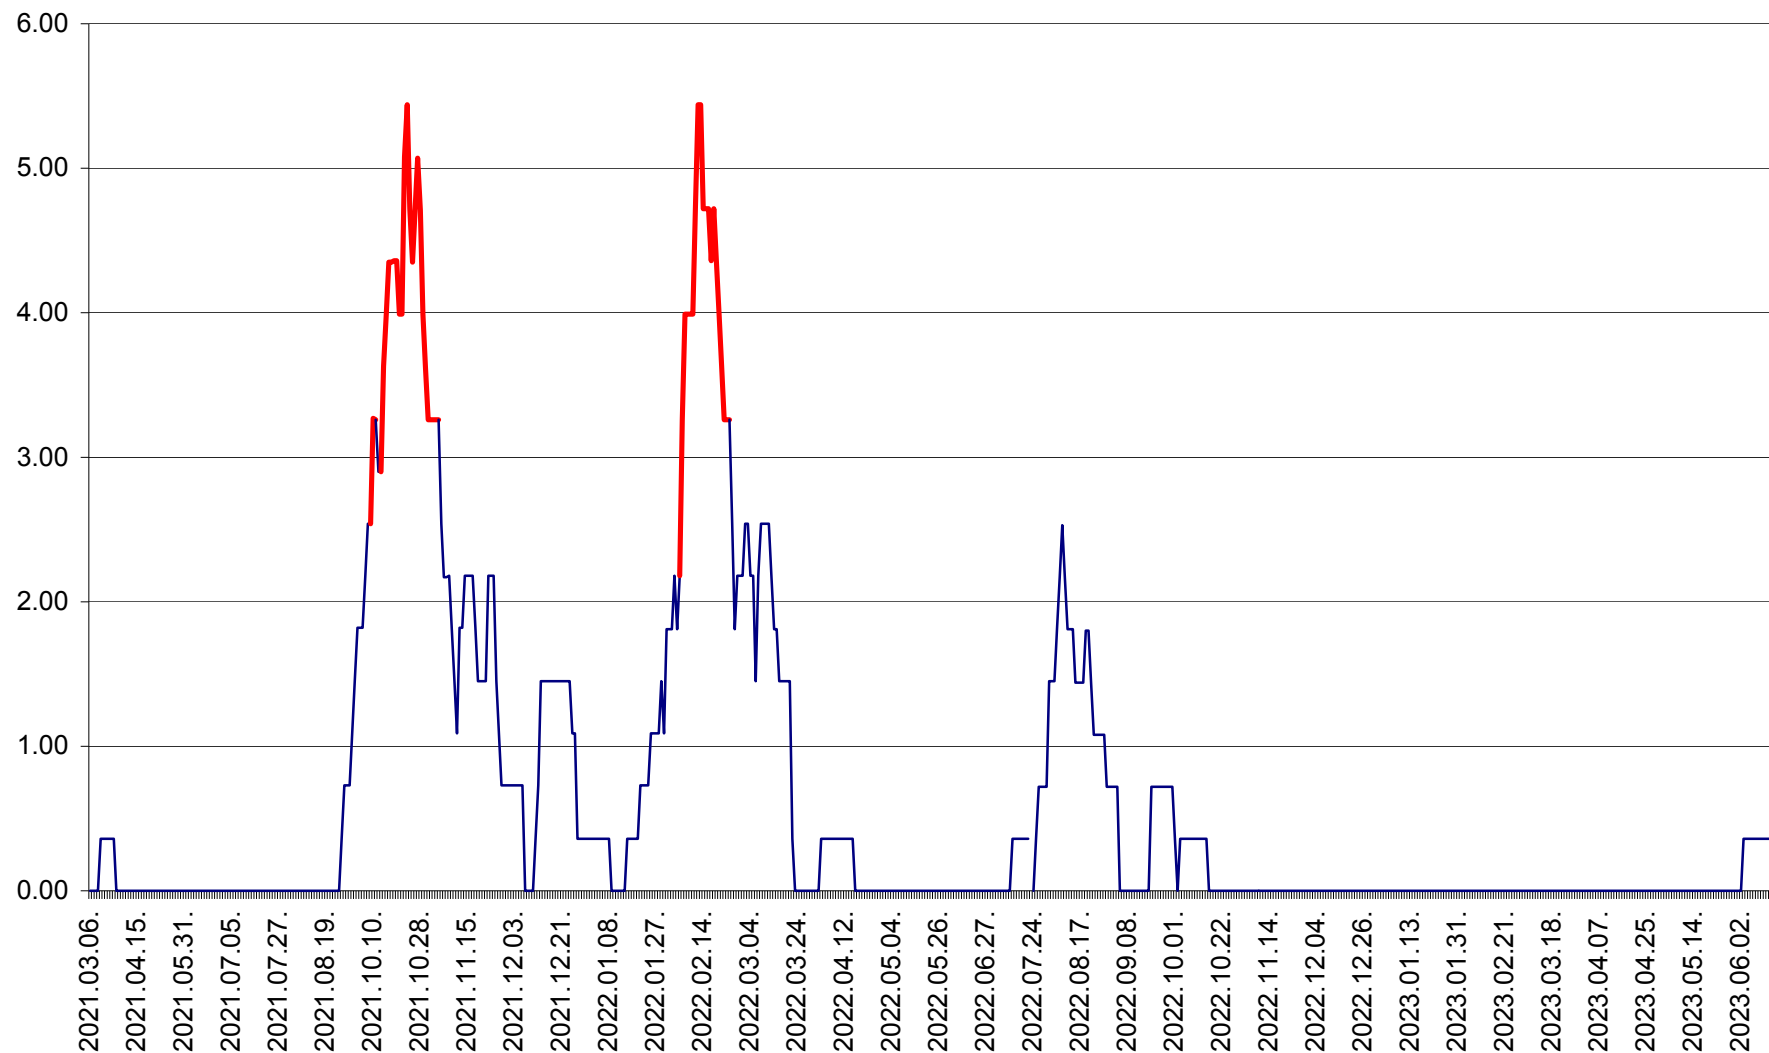

ATID - Evolutia incidentei cumulate pe 14 zile la ‰ de locuitori
2021.03.07. - 2023.06.14.

AVRĂMEȘTI - Evolutia incidentei cumulate pe 14 zile la ‰ de locuitori
2021.03.07. - 2023.06.14.

ORAȘ BĂILE TUȘNAD - Evolutia incidentei cumulate pe 14 zile la ‰ de locuitori
2021.03.07. - 2023.06.14.

ORAȘ BĂLAN - Evoluția incidenței cumulate pe 14 zile la ‰ de locuitori
2021.03.07. - 2023.06.14.

BILBOR - Evolutia incidentei cumulate pe 14 zile la ‰ de locuitori
2021.03.07. - 2023.06.14.

ORAȘ BORSEC - Evolutia incidentei cumulate pe 14 zile la ‰ de locuitori
2021.03.07. - 2023.06.14.

BRĂDEȘTI - Evoluția incidentei cumulate pe 14 zile la ‰ de locuitori
2021.03.07. - 2023.06.14.

CĂPÂLNIȚA - Evolutia incidentei cumulate pe 14 zile la ‰ de locuitori
2021.03.07. - 2023.06.14.

CÂRȚA - Evolutia incidentei cumulate pe 14 zile la ‰ de locuitori
2021.03.07. - 2023.06.14.