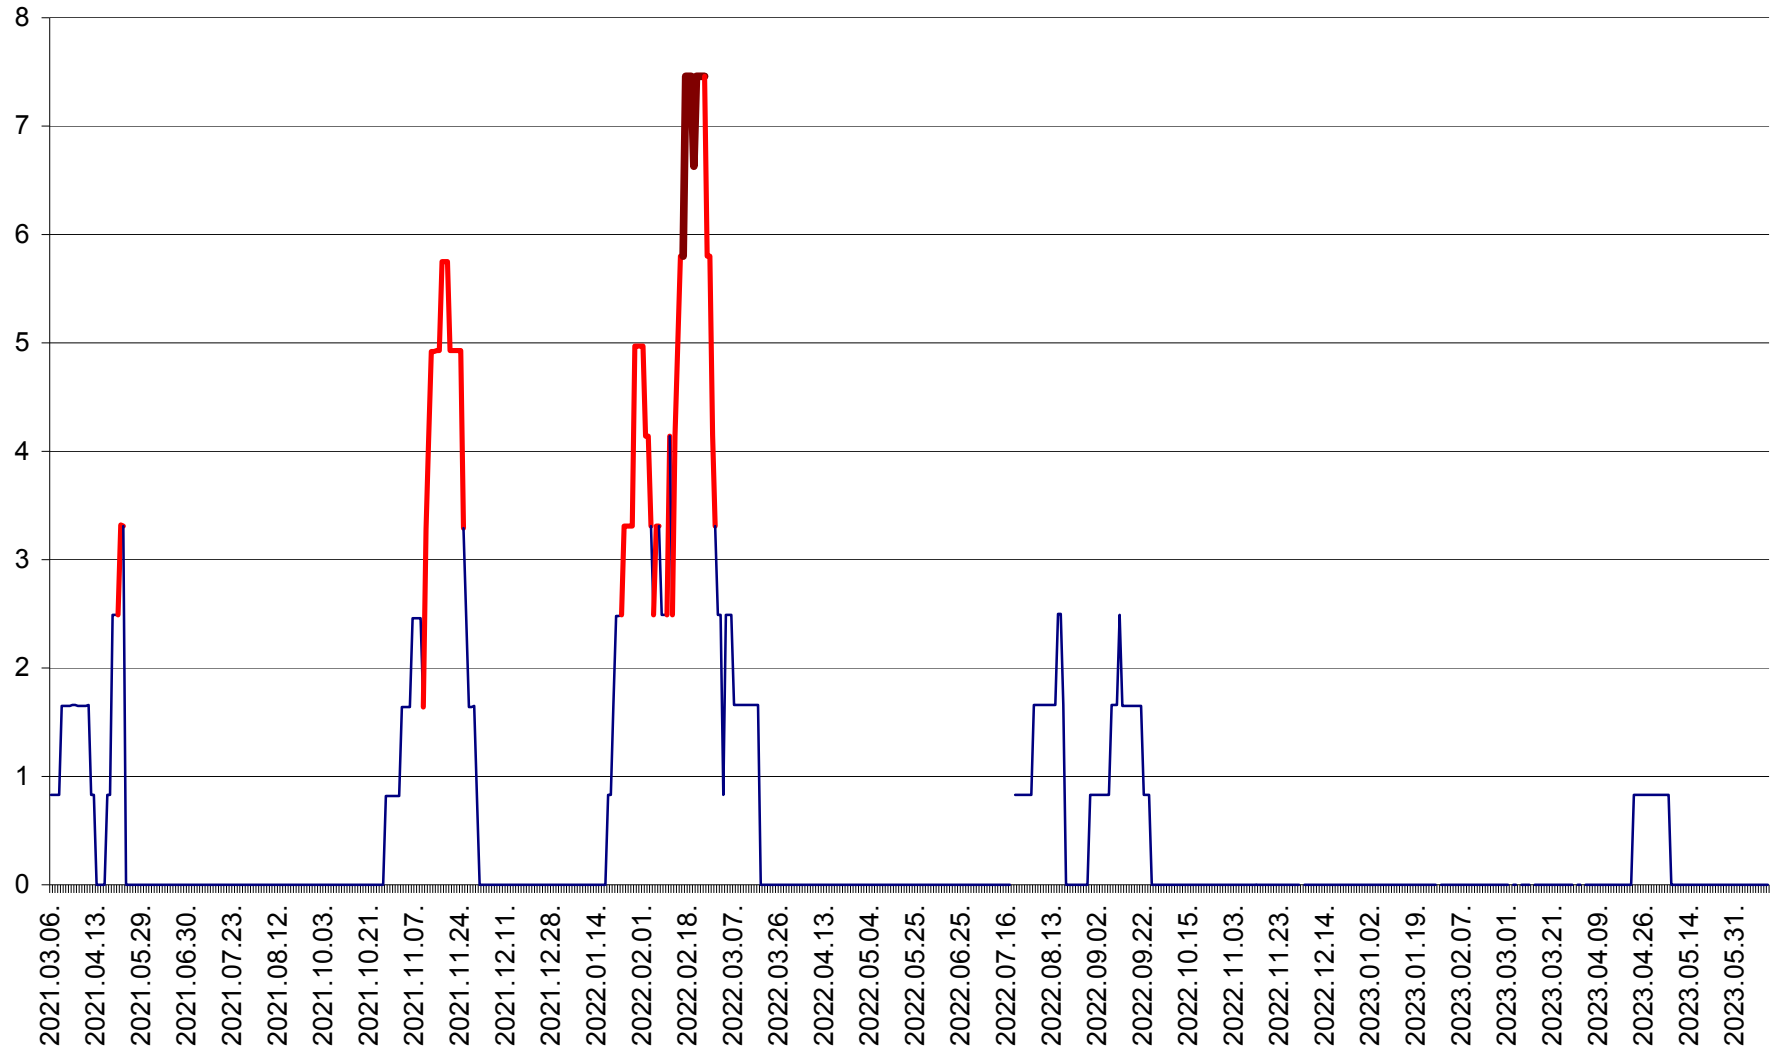

PLĂIEȘII DE JOS - Evolutia incidentei cumulate pe 14 zile la ‰ de locuitori
2021.03.07. - 2023.06.14.

PORUMBENI - Evolutia incidentei cumulate pe 14 zile la ‰ de locuitori
2021.03.07. - 2023.06.14.

PRAID - Evolutia incidentei cumulate pe 14 zile la ‰ de locuitori
2021.03.07. - 2023.06.14.

RACU - Evolutia incidentei cumulate pe 14 zile la ‰ de locuitori
2021.03.07. - 2023.06.14.

REMETEA - Evolutia incidentei cumulate pe 14 zile la % de locuitori
2021.03.07. - 2023.06.14.

SĂCEL - Evolutia incidentei cumulate pe 14 zile la ‰ de locuitori
2021.03.07. - 2023.06.14.