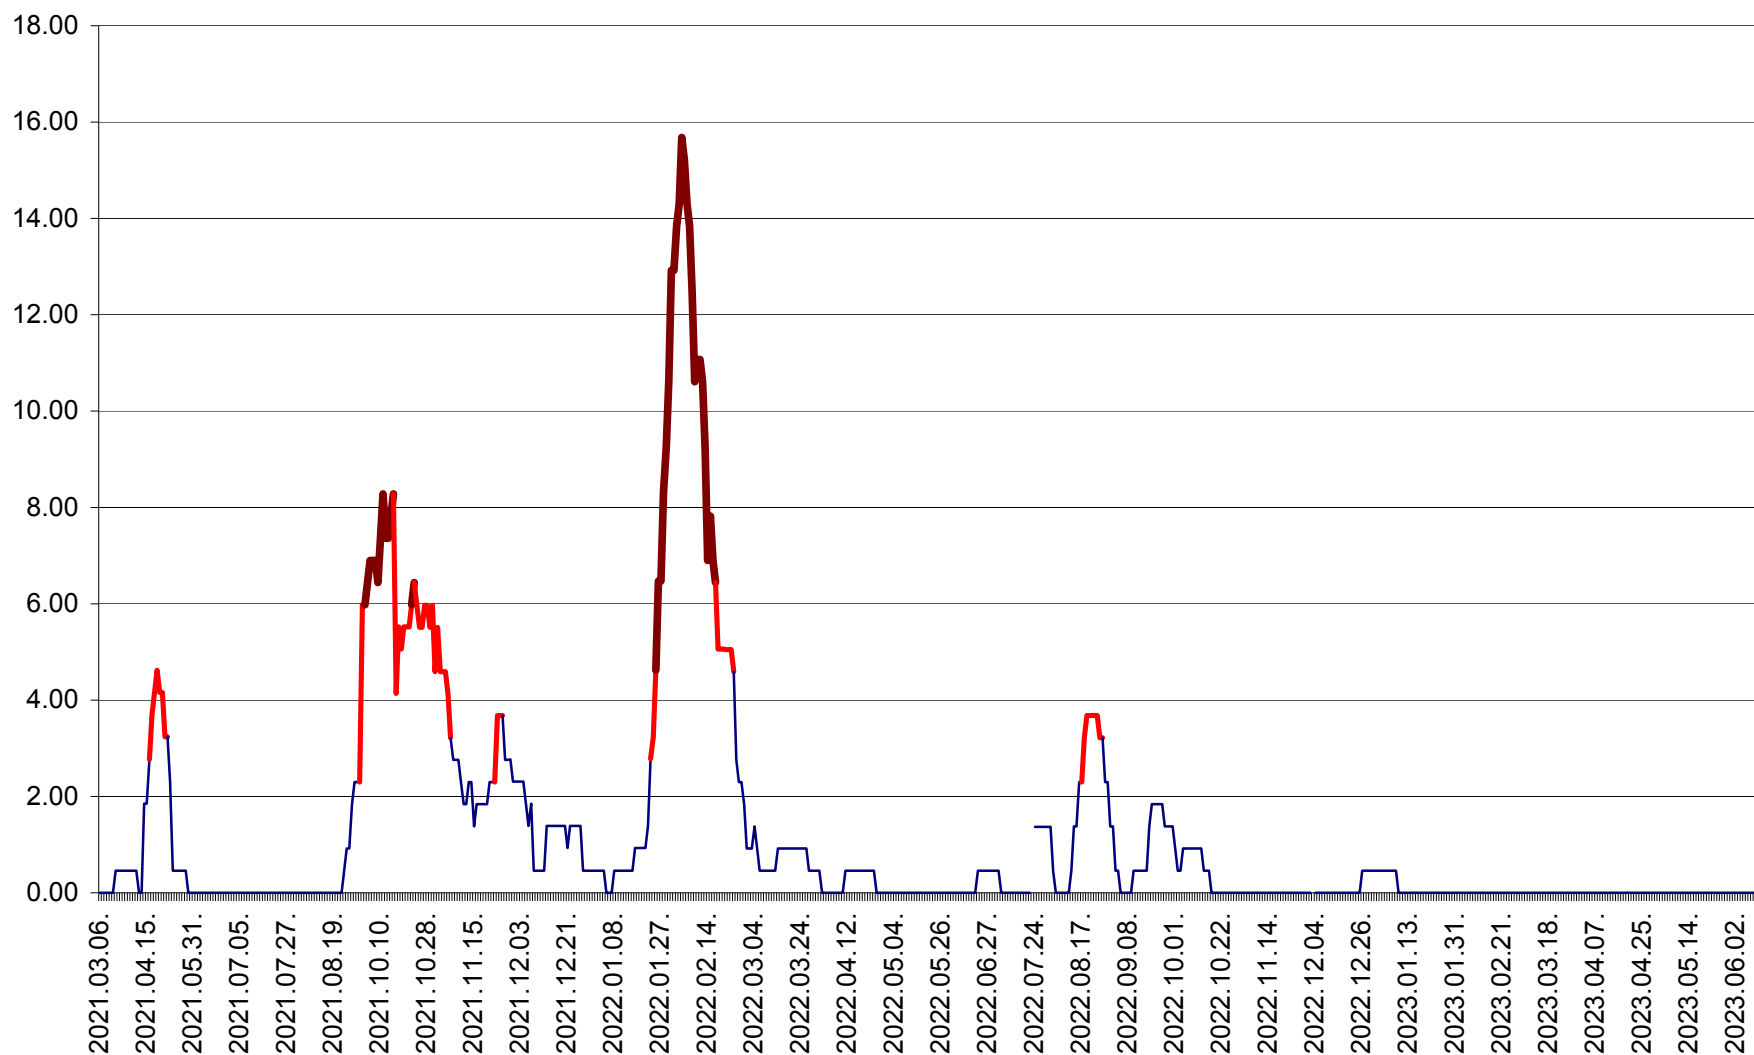

ATID - Evolutia incidentei cumulate pe 14 zile la ‰ de locuitori
2021.03.07. - 2023.06.14.

AVRĂMEȘTI - Evolutia incidentei cumulate pe 14 zile la ‰ de locuitori
2021.03.07. - 2023.06.14.

ORAȘ BĂILE TUȘNAD - Evolutia incidentei cumulate pe 14 zile la ‰ de locuitori
2021.03.07. - 2023.06.14.

ORAȘ BĂLAN - Evoluția incidenței cumulate pe 14 zile la ‰ de locuitori
2021.03.07. - 2023.06.14.

BILBOR - Evolutia incidentei cumulate pe 14 zile la ‰ de locuitori
2021.03.07. - 2023.06.14.

ORAȘ BORSEC - Evolutia incidentei cumulate pe 14 zile la ‰ de locuitori
2021.03.07. - 2023.06.14.

BRĂDEȘTI - Evoluția incidentei cumulate pe 14 zile la ‰ de locuitori
2021.03.07. - 2023.06.14.

CĂPÂLNIȚA - Evolutia incidentei cumulate pe 14 zile la ‰ de locuitori
2021.03.07. - 2023.06.14.

CÂRȚA - Evolutia incidentei cumulate pe 14 zile la ‰ de locuitori
2021.03.07. - 2023.06.14.

CICEU - Evolutia incidentei cumulate pe 14 zile la ‰ de locuitori
2021.03.07. - 2023.06.14.

CIUCSÂNGEORGIU - Evolutia incidentei cumulate pe 14 zile la ‰ de locuitori
2021.03.07. - 2023.06.14.

CIUMANI - Evolutia incidentei cumulate pe 14 zile la ‰ de locuitori
2021.03.07. - 2023.06.14.