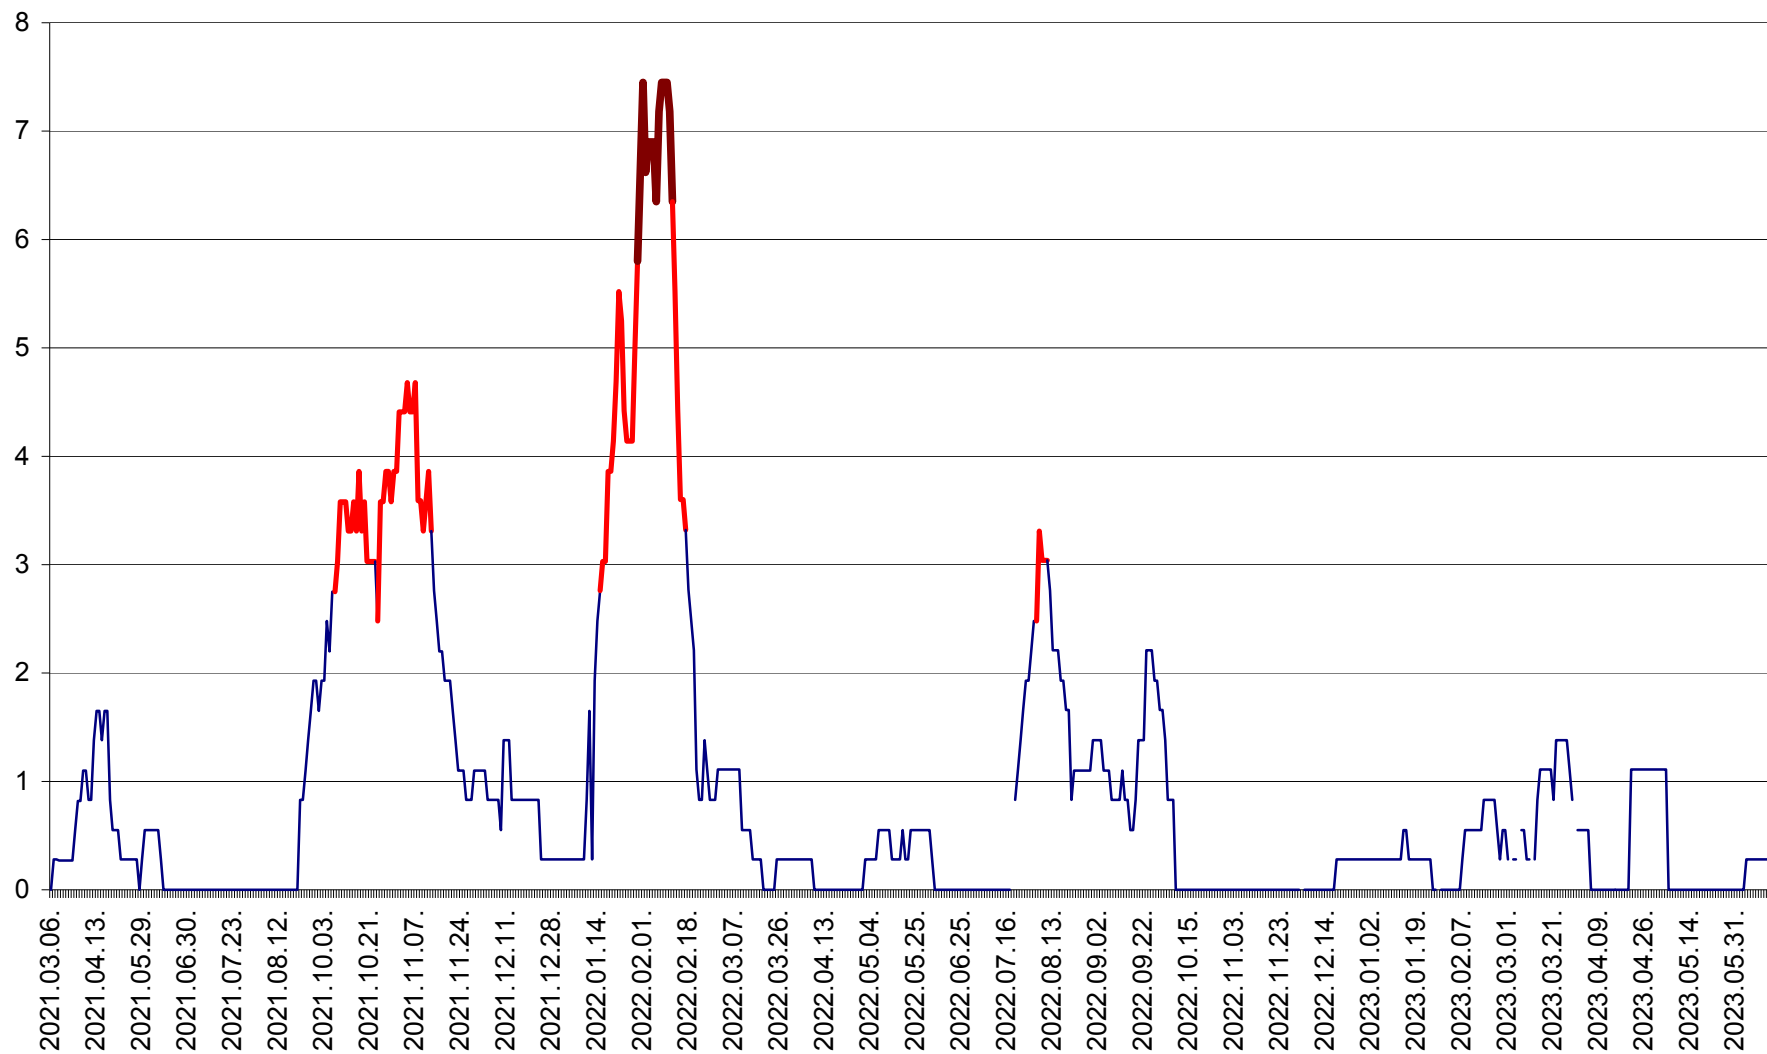

RACU - Evolutia incidentei cumulate pe 14 zile la ‰ de locuitori
2021.03.07. - 2023.06.14.

REMETEA - Evolutia incidentei cumulate pe 14 zile la % de locuitori
2021.03.07. - 2023.06.14.

SĂCEL - Evolutia incidentei cumulate pe 14 zile la ‰ de locuitori
2021.03.07. - 2023.06.14.

SÂNCRĂIENI - Evolutia incidentei cumulate pe 14 zile la ‰ de locuitori
2021.03.07. - 2023.06.14.

SÂNDOMIC - Evolutia incidentei cumulate pe 14 zile la ‰ de locuitori
2021.03.07. - 2023.06.14.

SÂNMARTIN - Evolutia incidentei cumulate pe 14 zile la ‰ de locuitori
2021.03.07. - 2023.06.14.

SÂNSIMION - Evolutia incidentei cumulate pe 14 zile la ‰ de locuitori
2021.03.07. - 2023.06.14.

SÂNTIMBRU - Evolutia incidentei cumulate pe 14 zile la ‰ de locuitori
2021.03.07. - 2023.06.14.

SĂRMAȘ - Evolutia incidentei cumulate pe 14 zile la ‰ de locuitori
2021.03.07. - 2023.06.14.