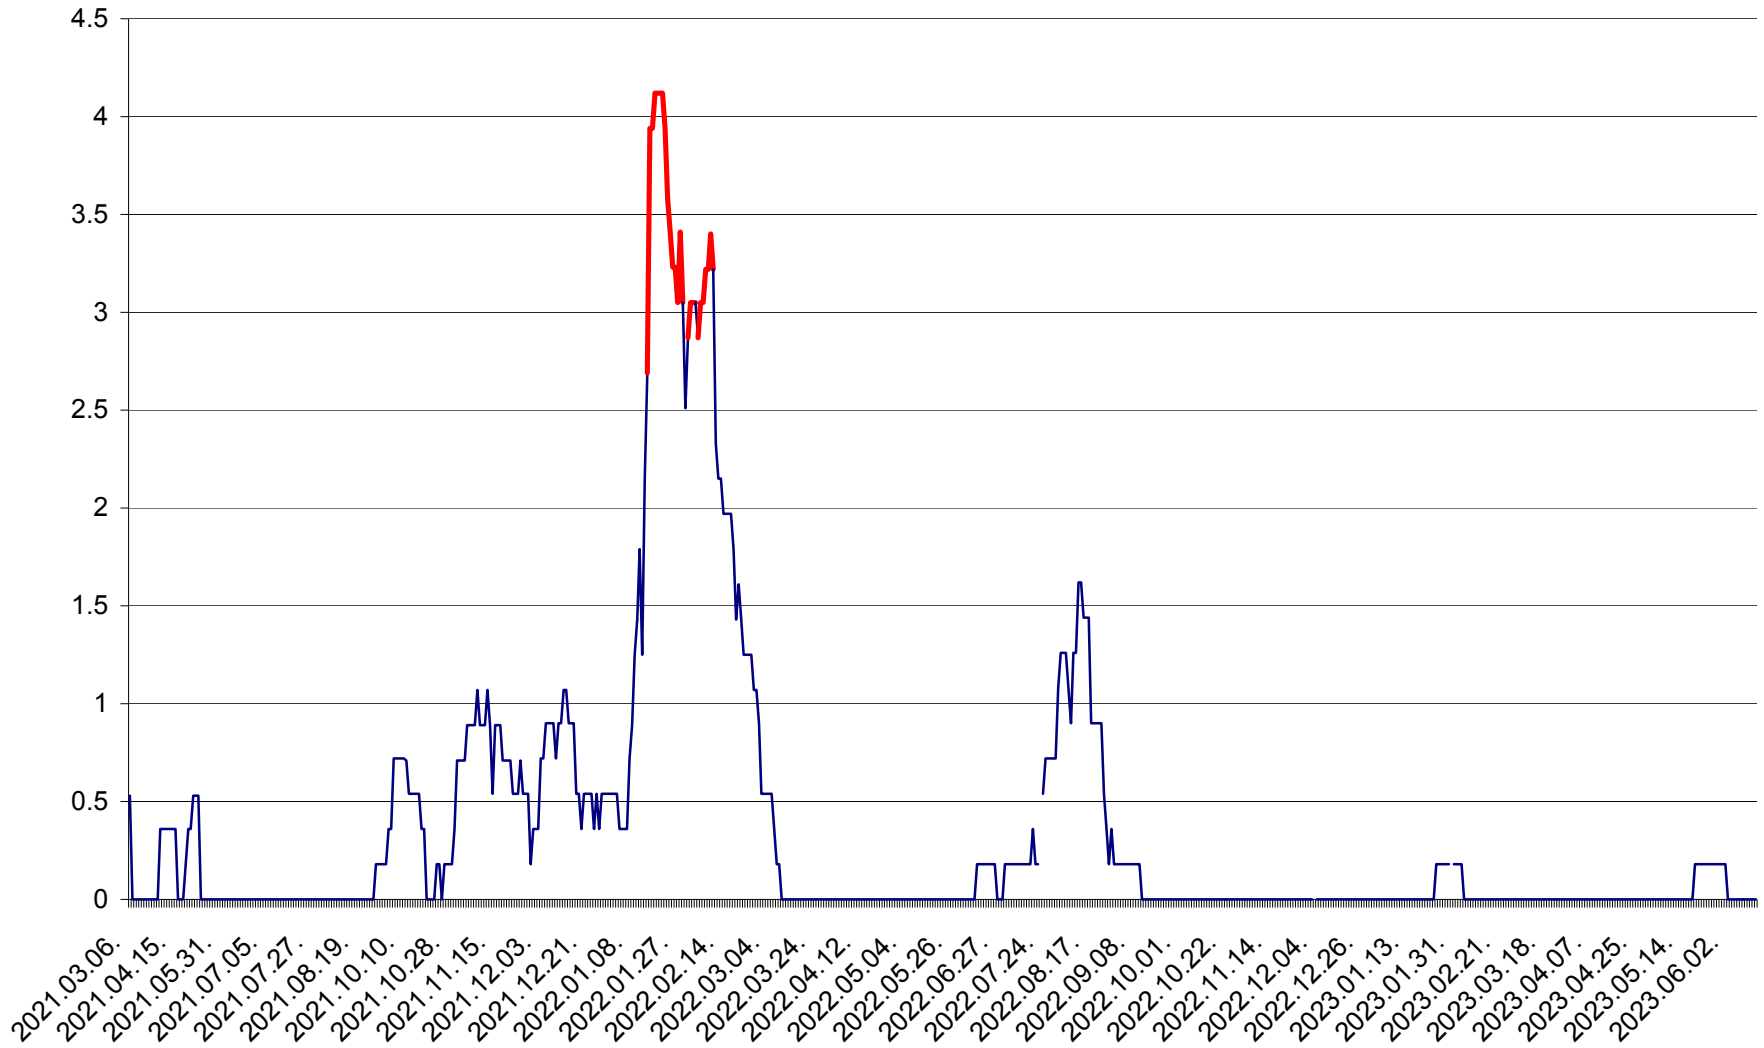

FELICENI - Evolutia incidentei cumulate pe 14 zile la % de locuitori
2021.03.07. - 2023.06.14.

FRUMOASA - Evolutia incidentei cumulate pe 14 zile la ‰ de locuitori
2021.03.07. - 2023.06.14.

GĂLĂUȚAȘ - Evoluția incidenței cumulate pe 14 zile la ‰ de locuitori
2021.03.07. - 2023.06.14.

MUNICIPIUL GHEORGHENI - Evolutia incidentei cumulate pe 14 zile la % de locuitori
2021.03.07. - 2023.06.14.

JOSENI - Evolutia incidentei cumulate pe 14 zile la ‰ de locuitori
2021.03.07. - 2023.06.14.

LĂZAREA - Evolutia incidentei cumulate pe 14 zile la % de locuitori
2021.03.07. - 2023.06.14.

LELICENI - Evolutia incidentei cumulate pe 14 zile la ‰ de locuitori
2021.03.07. - 2023.06.14.

LUETA - Evolutia incidentei cumulate pe 14 zile la ‰ de locuitori
2021.03.07. - 2023.06.14.

LUNCA DE JOS - Evolutia incidentei cumulate pe 14 zile la ‰ de locuitori
2021.03.07. - 2023.06.14.