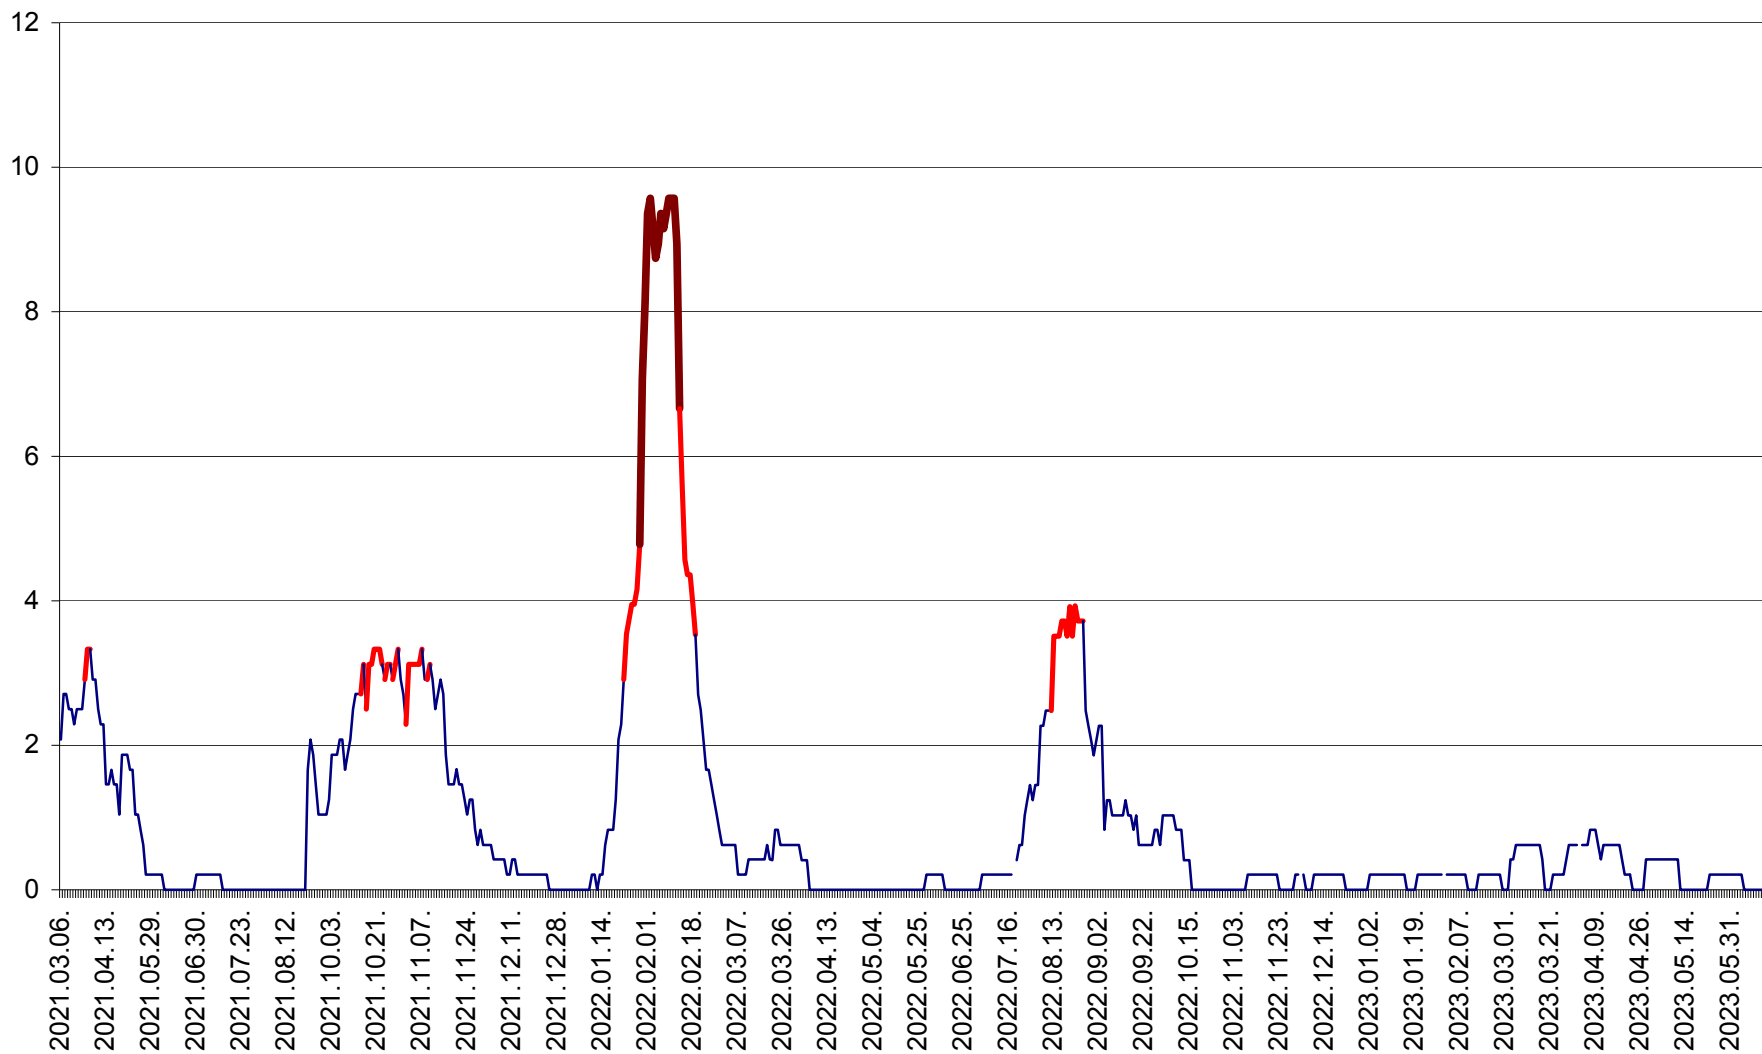

MUNICIPIUL GHEORGHENI - Evolutia incidentei cumulate pe 14 zile la % de locuitori
2021.03.07. - 2023.06.14.

JOSENI - Evolutia incidentei cumulate pe 14 zile la ‰ de locuitori
2021.03.07. - 2023.06.14.

LĂZAREA - Evolutia incidentei cumulate pe 14 zile la % de locuitori
2021.03.07. - 2023.06.14.

LELICENI - Evolutia incidentei cumulate pe 14 zile la ‰ de locuitori
2021.03.07. - 2023.06.14.

LUETA - Evolutia incidentei cumulate pe 14 zile la ‰ de locuitori
2021.03.07. - 2023.06.14.

LUNCA DE JOS - Evolutia incidentei cumulate pe 14 zile la ‰ de locuitori
2021.03.07. - 2023.06.14.

LUNCA DE SUS - Evolutia incidentei cumulate pe 14 zile la ‰ de locuitori
2021.03.07. - 2023.06.14.

LUPENI - Evolutia incidentei cumulate pe 14 zile la ‰ de locuitori
2021.03.07. - 2023.06.14.

MĂDĂRAȘ - Evolutia incidentei cumulate pe 14 zile la ‰ de locuitori
2021.03.07. - 2023.06.14.