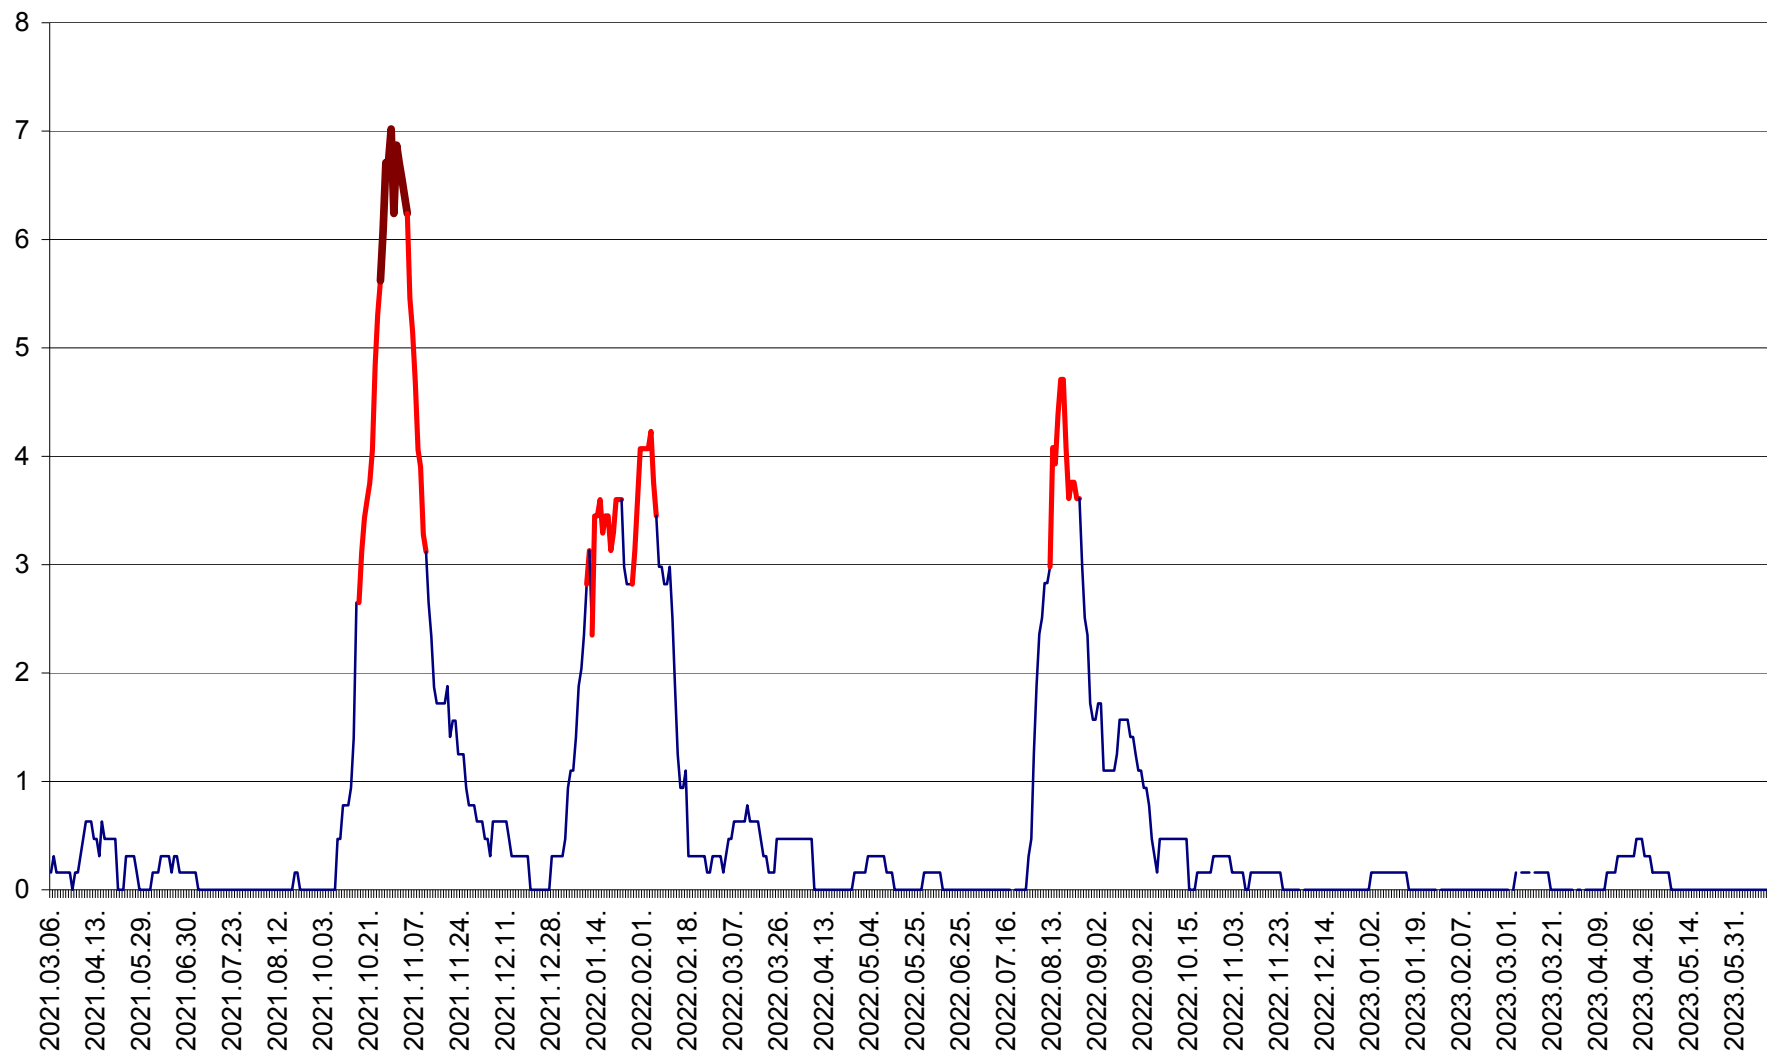

PLĂIEȘII DE JOS - Evolutia incidentei cumulate pe 14 zile la ‰ de locuitori
2021.03.07. - 2023.06.14.

PORUMBENI - Evolutia incidentei cumulate pe 14 zile la ‰ de locuitori
2021.03.07. - 2023.06.14.

PRAID - Evolutia incidentei cumulate pe 14 zile la ‰ de locuitori
2021.03.07. - 2023.06.14.

RACU - Evolutia incidentei cumulate pe 14 zile la ‰ de locuitori
2021.03.07. - 2023.06.14.

REMETEA - Evolutia incidentei cumulate pe 14 zile la % de locuitori
2021.03.07. - 2023.06.14.

SĂCEL - Evolutia incidentei cumulate pe 14 zile la ‰ de locuitori
2021.03.07. - 2023.06.14.