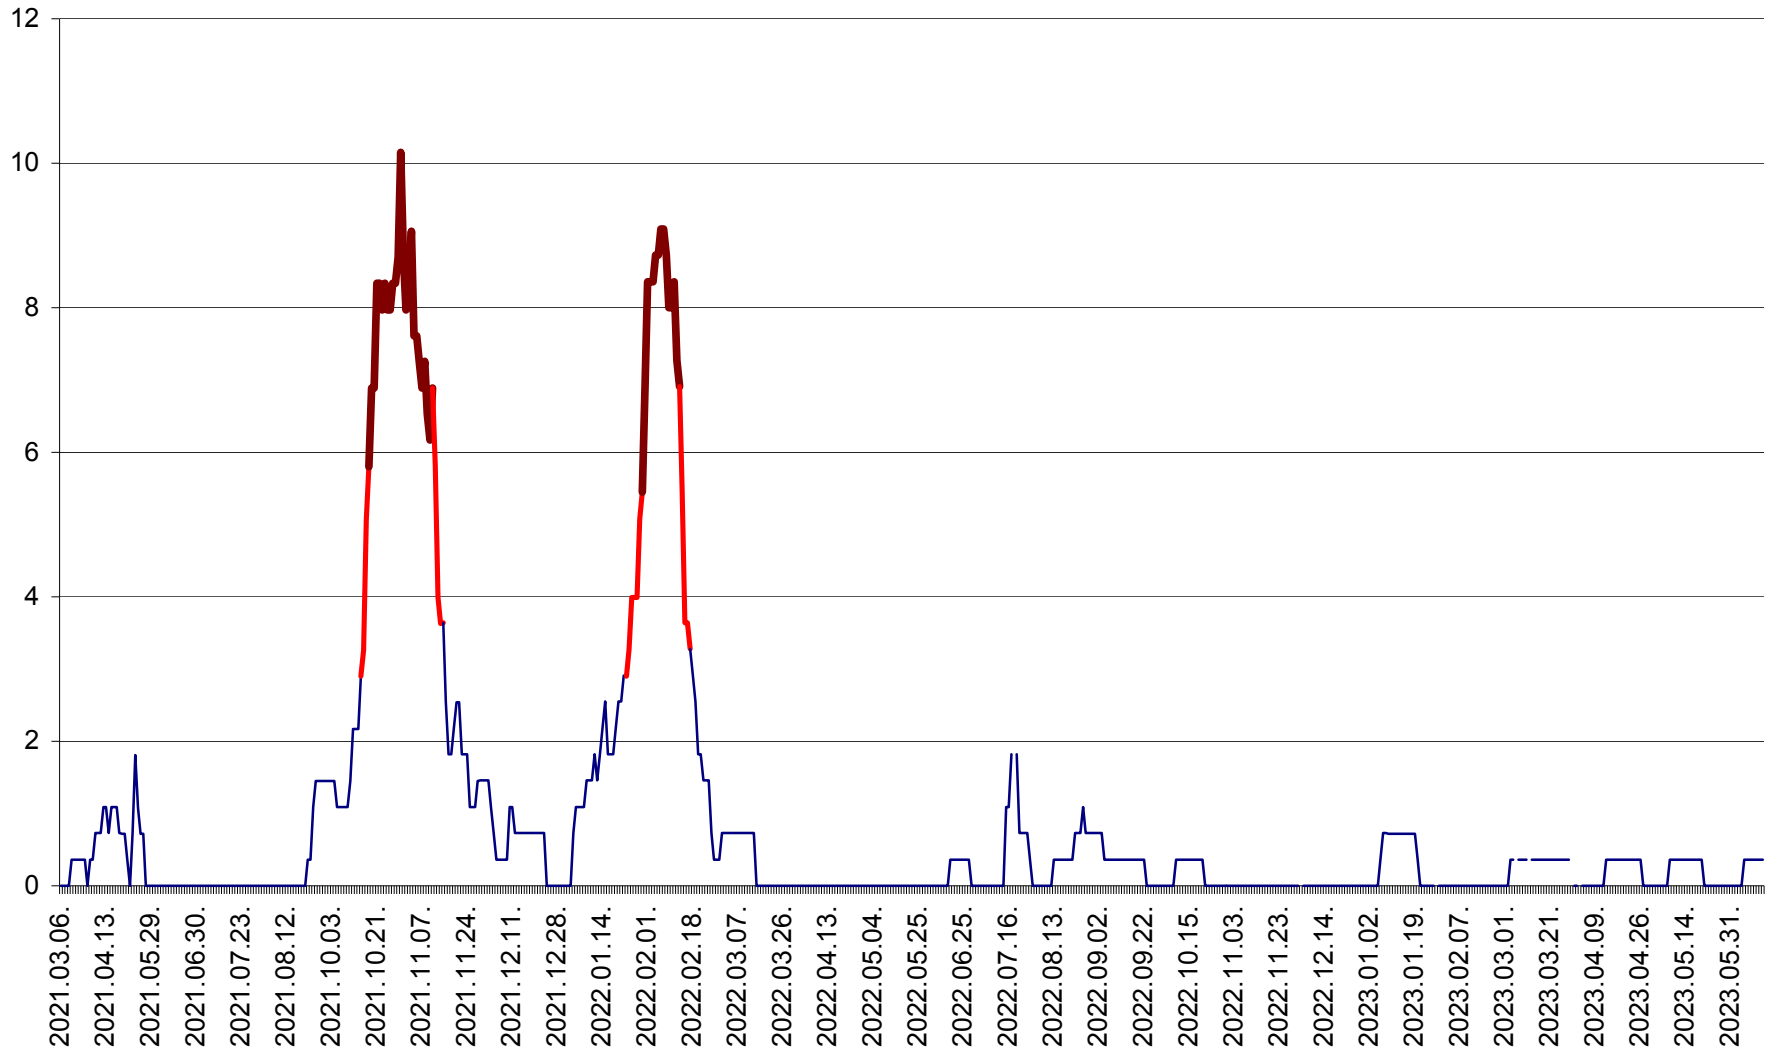

MĂRTINIȘ - Evolutia incidentei cumulate pe 14 zile la % de locuitori
2021.03.07. - 2023.06.14.

MEREȘTI - Evolutia incidentei cumulate pe 14 zile la ‰ de locuitori
2021.03.07. - 2023.06.14.

MUNICIPIUL MIERCUREA-CIUC - Evolutia incidentei cumulate pe 14 zile la ‰ de locuitori
2021.03.07. - 2023.06.14.

MIHĂILENI - Evolutia incidentei cumulate pe 14 zile la ‰ de locuitori
2021.03.07. - 2023.06.14.

MUGENI - Evolutia incidentei cumulate pe 14 zile la ‰ de locuitori
2021.03.07. - 2023.06.14.

OCLAND - Evolutia incidentei cumulate pe 14 zile la ‰ de locuitori
2021.03.07. - 2023.06.14.