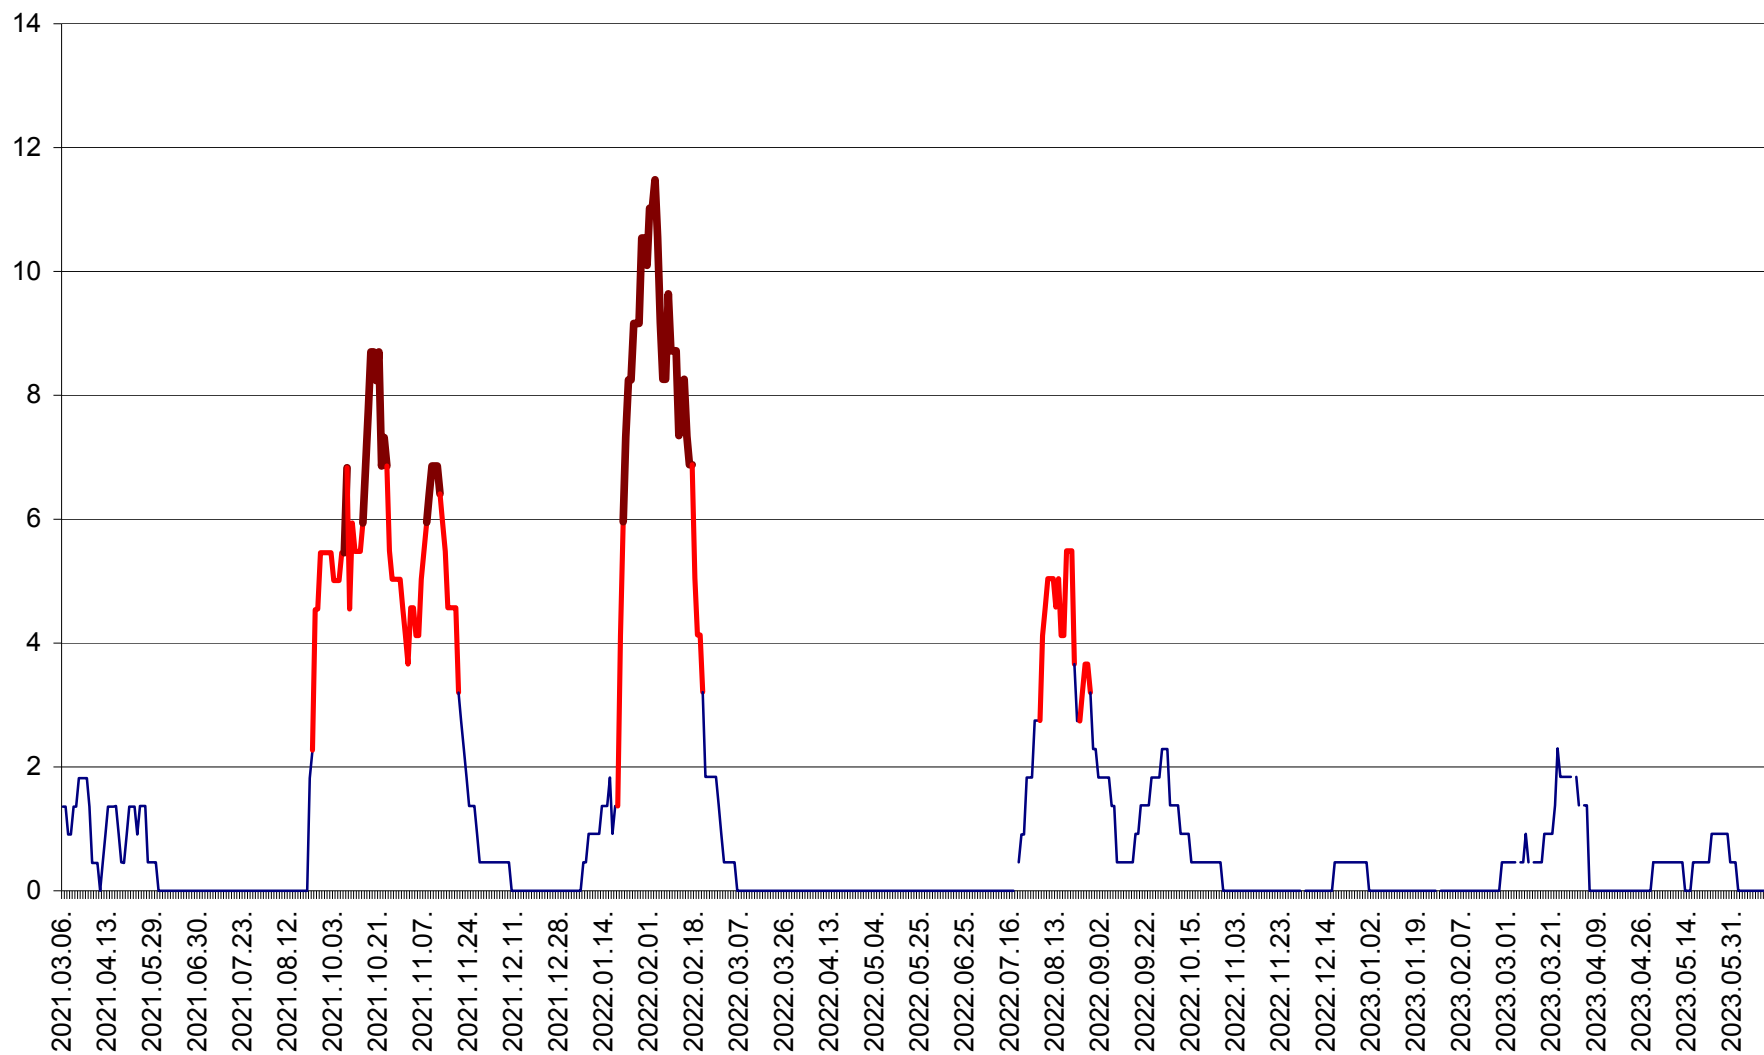

MUNICIPIUL GHEORGHENI - Evolutia incidentei cumulate pe 14 zile la % de locuitori
2021.03.07. - 2023.06.14.

JOSENI - Evolutia incidentei cumulate pe 14 zile la ‰ de locuitori
2021.03.07. - 2023.06.14.

LĂZAREA - Evolutia incidentei cumulate pe 14 zile la % de locuitori
2021.03.07. - 2023.06.14.

LELICENI - Evolutia incidentei cumulate pe 14 zile la ‰ de locuitori
2021.03.07. - 2023.06.14.

LUETA - Evolutia incidentei cumulate pe 14 zile la ‰ de locuitori
2021.03.07. - 2023.06.14.

LUNCA DE JOS - Evolutia incidentei cumulate pe 14 zile la ‰ de locuitori
2021.03.07. - 2023.06.14.

LUNCA DE SUS - Evolutia incidentei cumulate pe 14 zile la ‰ de locuitori
2021.03.07. - 2023.06.14.

LUPENI - Evolutia incidentei cumulate pe 14 zile la ‰ de locuitori
2021.03.07. - 2023.06.14.

MĂDĂRAȘ - Evolutia incidentei cumulate pe 14 zile la ‰ de locuitori
2021.03.07. - 2023.06.14.