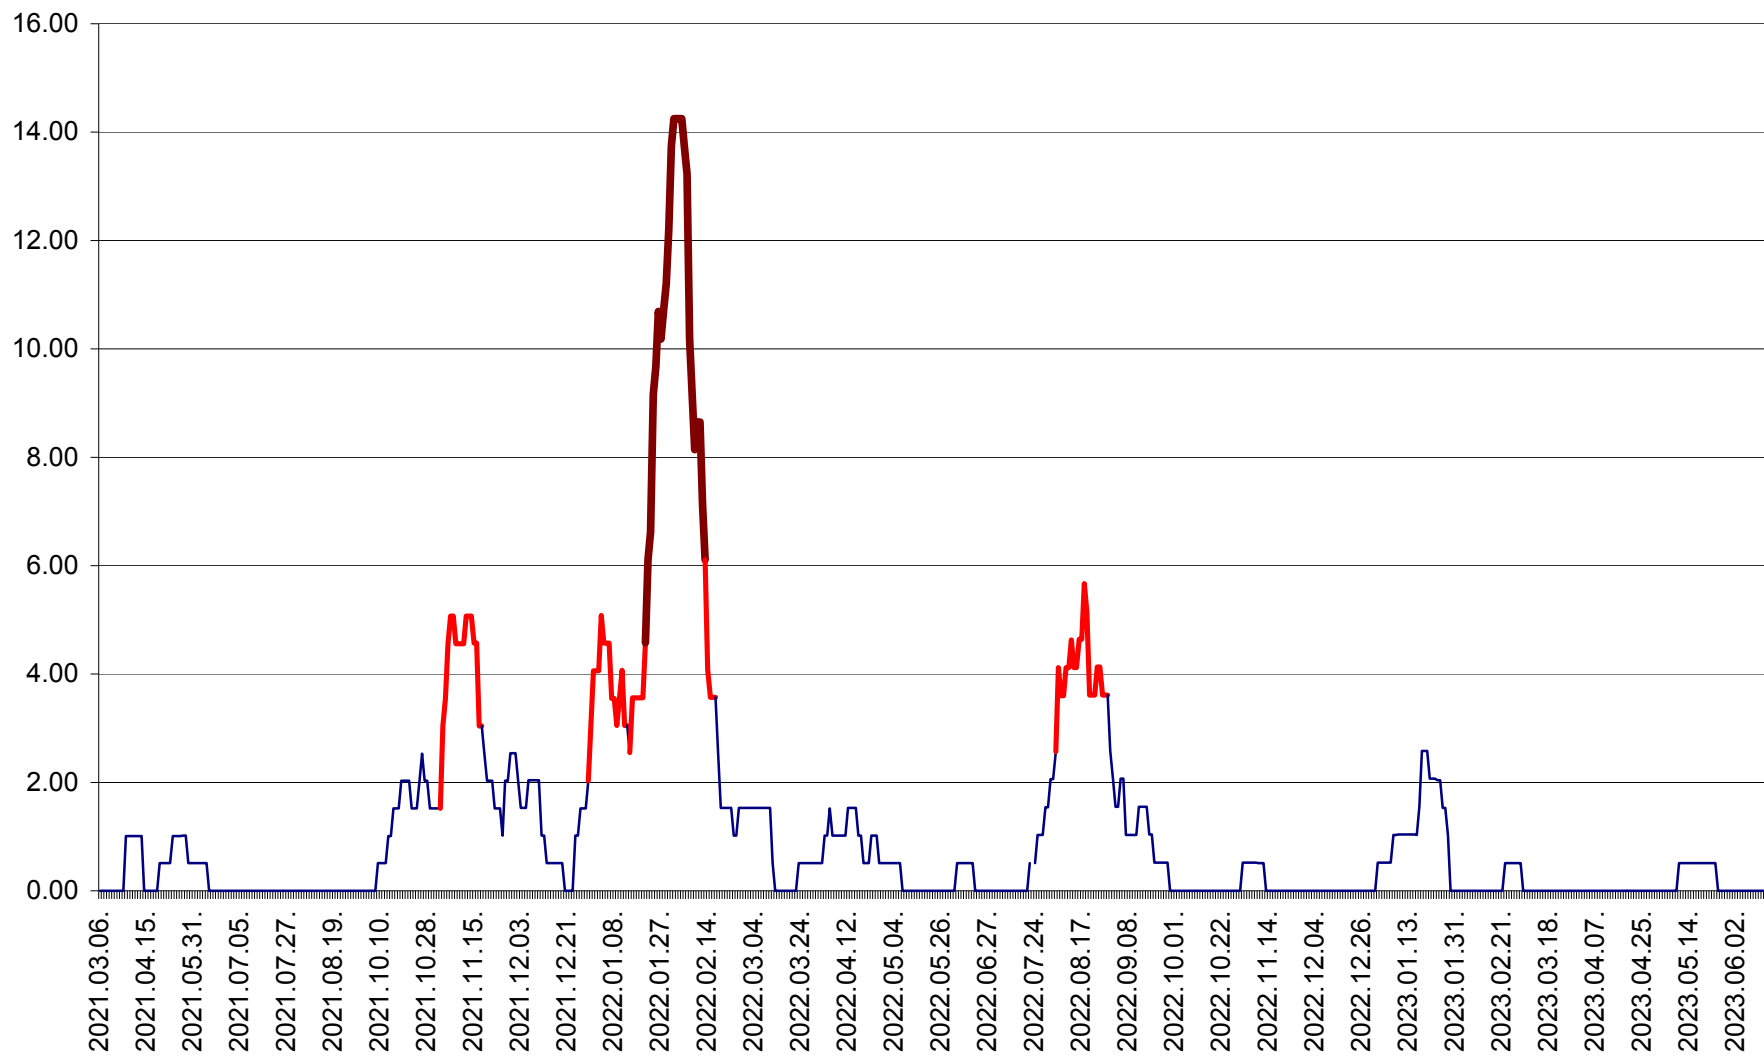

TUȘNAD - Evolutia incidentei cumulate pe 14 zile la ‰ de locuitori
2021.03.07. - 2023.06.14.

ULIEȘ - Evoluția incidenței cumulate pe 14 zile la ‰ de locuitori
2021.03.07. - 2023.06.14.

VĂRȘAG - Evolutia incidentei cumulate pe 14 zile la ‰ de locuitori
2021.03.07. - 2023.06.14.

ORAȘ VLĂHIȚA - Evolutia incidentei cumulate pe 14 zile la ‰ de locuitori
2021.03.07. - 2023.06.14.

VOȘLĂBENI - Evolutia incidentei cumulate pe 14 zile la ‰ de locuitori
2021.03.07. - 2023.06.14.

ZETEA - Evolutia incidentei cumulate pe 14 zile la ‰ de locuitori
2021.03.07. - 2023.06.14.