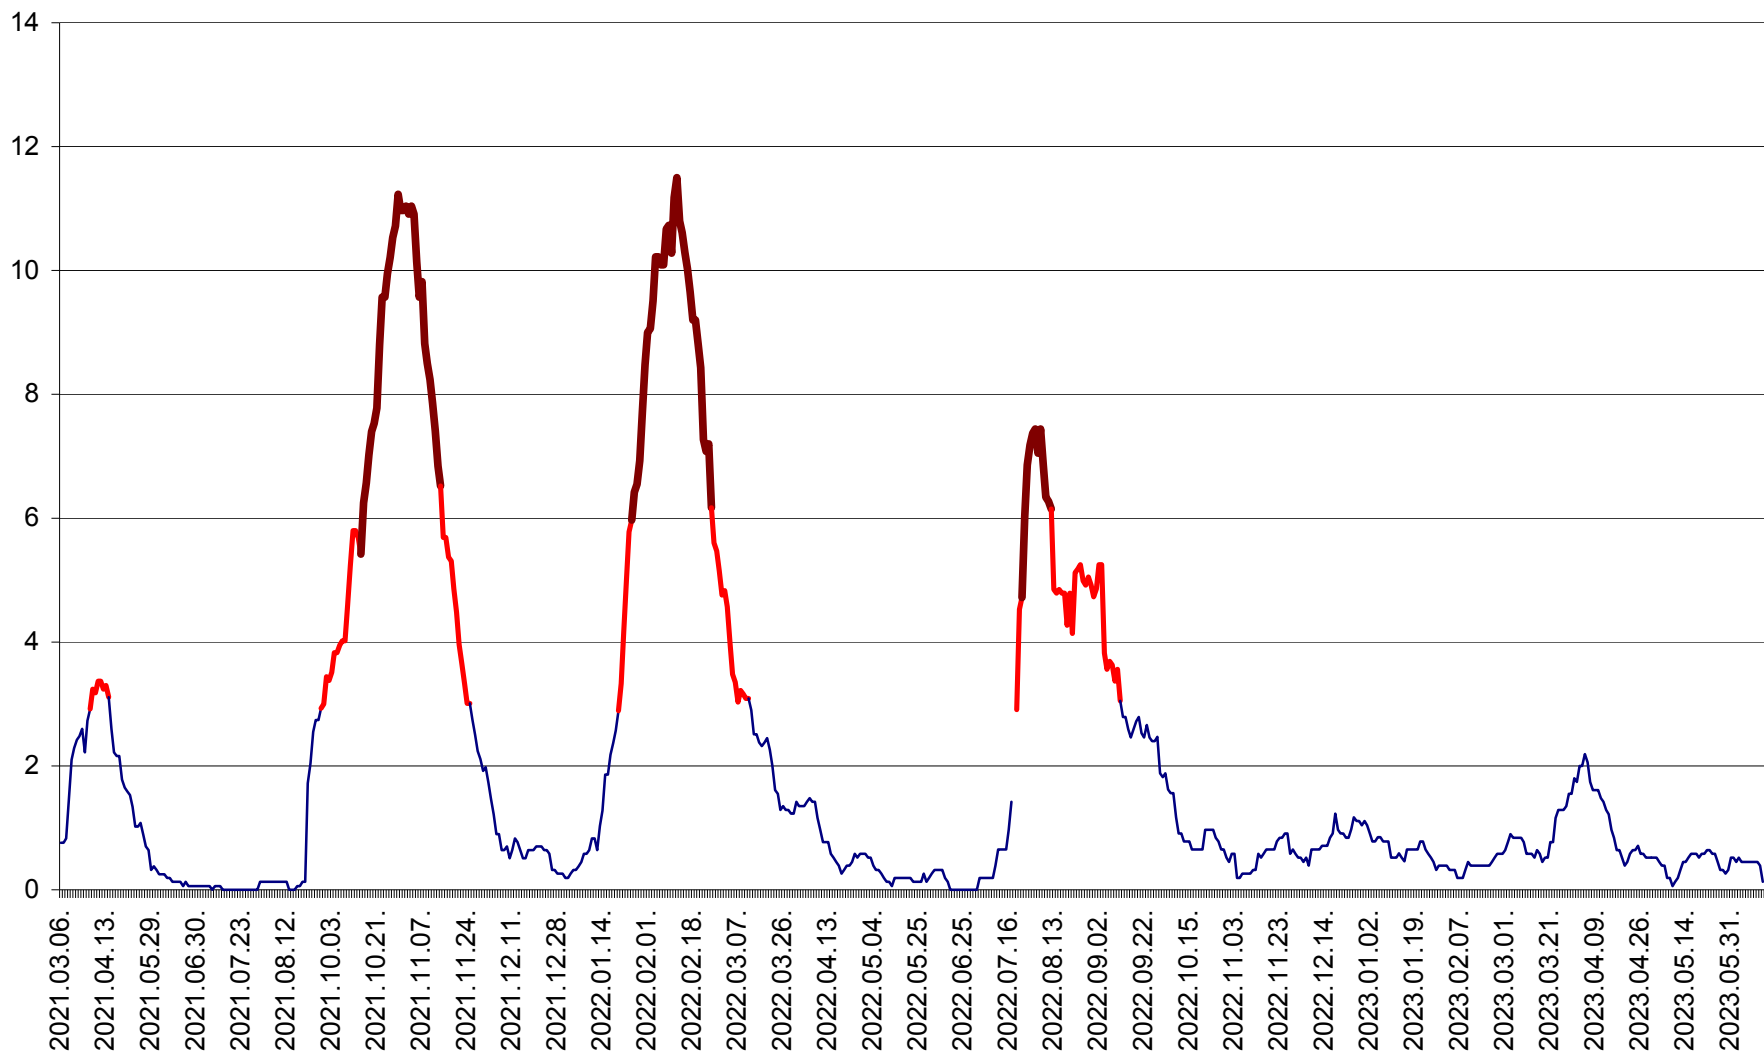

TULGHEȘ - Evolutia incidentei cumulate pe 14 zile la ‰ de locuitori
2021.03.07. - 2023.06.14.