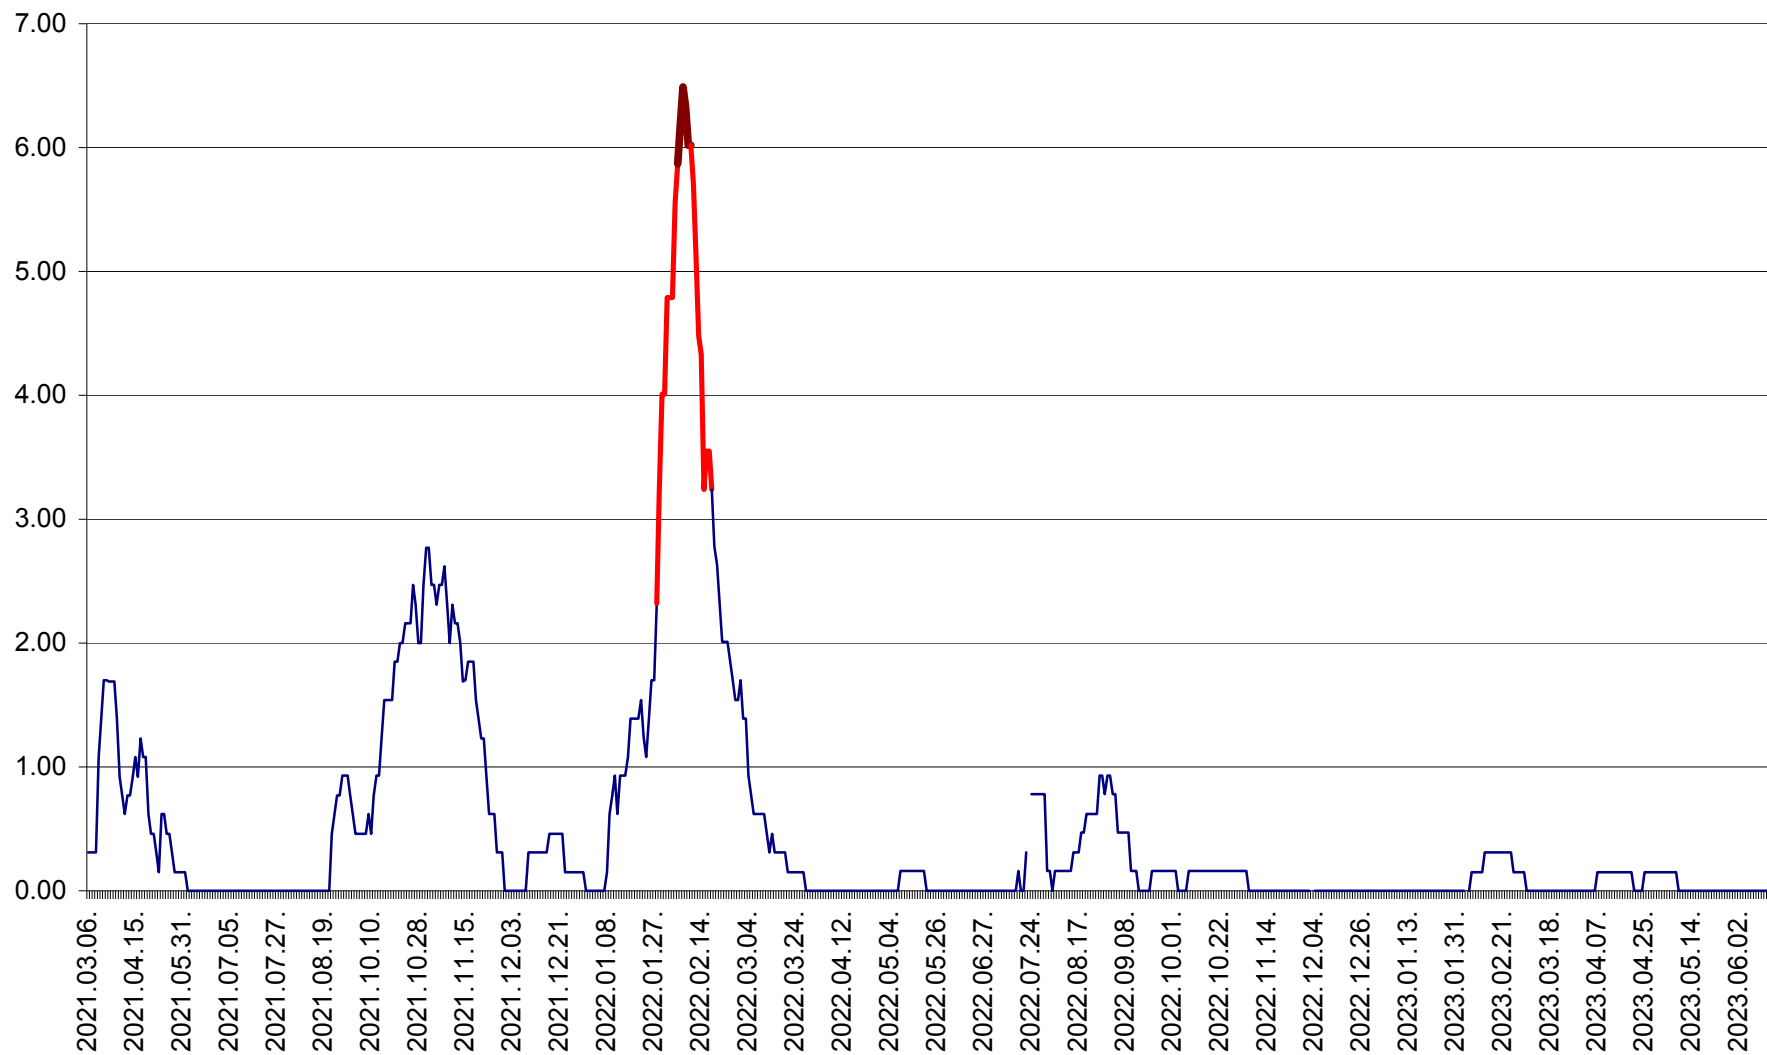

ORAȘ BĂLAN - Evoluția incidenței cumulate pe 14 zile la ‰ de locuitori
2021.03.07. - 2023.06.14.

BILBOR - Evolutia incidentei cumulate pe 14 zile la ‰ de locuitori
2021.03.07. - 2023.06.14.

ORAȘ BORSEC - Evolutia incidentei cumulate pe 14 zile la ‰ de locuitori
2021.03.07. - 2023.06.14.

BRĂDEȘTI - Evoluția incidentei cumulate pe 14 zile la ‰ de locuitori
2021.03.07. - 2023.06.14.

CĂPÂLNIȚA - Evolutia incidentei cumulate pe 14 zile la ‰ de locuitori
2021.03.07. - 2023.06.14.

CÂRȚA - Evolutia incidentei cumulate pe 14 zile la ‰ de locuitori
2021.03.07. - 2023.06.14.

CICEU - Evolutia incidentei cumulate pe 14 zile la ‰ de locuitori
2021.03.07. - 2023.06.14.

CIUCSÂNGEORGIU - Evolutia incidentei cumulate pe 14 zile la ‰ de locuitori
2021.03.07. - 2023.06.14.

CIUMANI - Evolutia incidentei cumulate pe 14 zile la ‰ de locuitori
2021.03.07. - 2023.06.14.

CORBU - Evolutia incidentei cumulate pe 14 zile la ‰ de locuitori
2021.03.07. - 2023.06.14.

CORUND - Evolutia incidentei cumulate pe 14 zile la ‰ de locuitori
2021.03.07. - 2023.06.14.

COZMENI - Evolutia incidentei cumulate pe 14 zile la ‰ de locuitori
2021.03.07. - 2023.06.14.