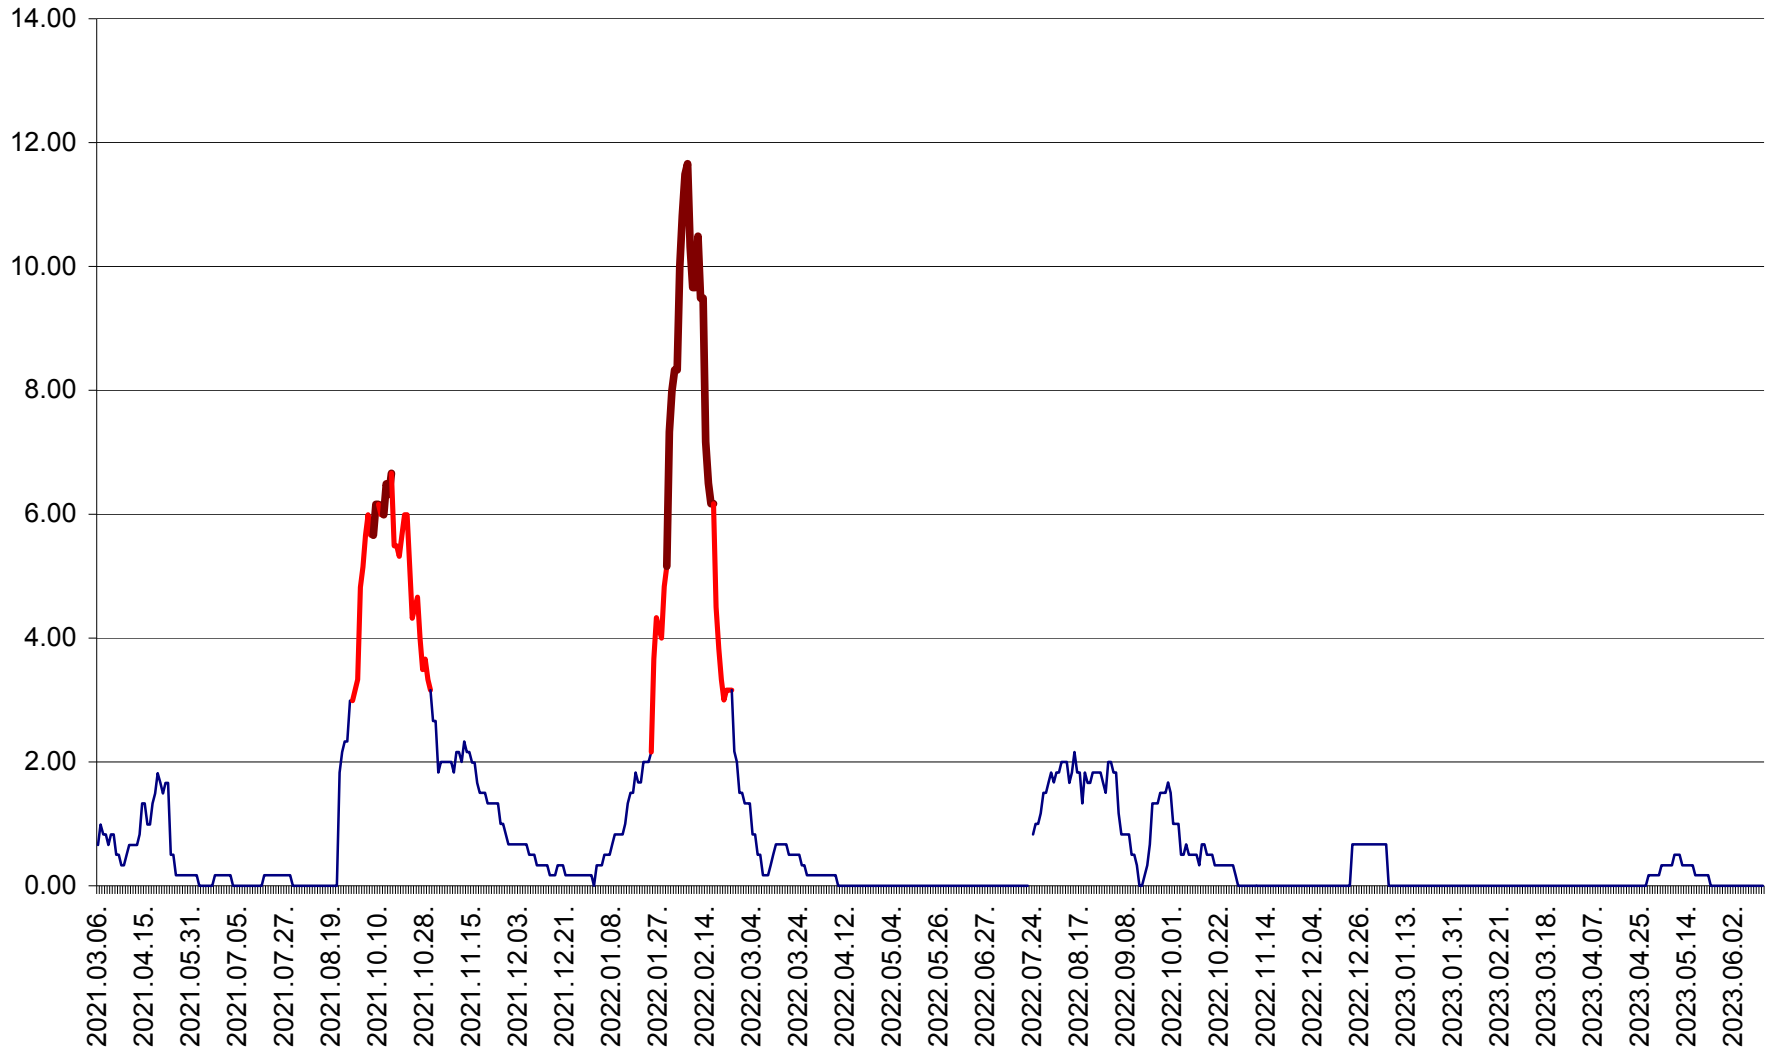

TUȘNAD - Evolutia incidentei cumulate pe 14 zile la ‰ de locuitori
2021.03.07. - 2023.06.14.

ULIEȘ - Evoluția incidenței cumulate pe 14 zile la ‰ de locuitori
2021.03.07. - 2023.06.14.

VĂRȘAG - Evolutia incidentei cumulate pe 14 zile la ‰ de locuitori
2021.03.07. - 2023.06.14.

ORAȘ VLĂHIȚA - Evolutia incidentei cumulate pe 14 zile la ‰ de locuitori
2021.03.07. - 2023.06.14.

VOȘLĂBENI - Evolutia incidentei cumulate pe 14 zile la ‰ de locuitori
2021.03.07. - 2023.06.14.

ZETEA - Evolutia incidentei cumulate pe 14 zile la ‰ de locuitori
2021.03.07. - 2023.06.14.