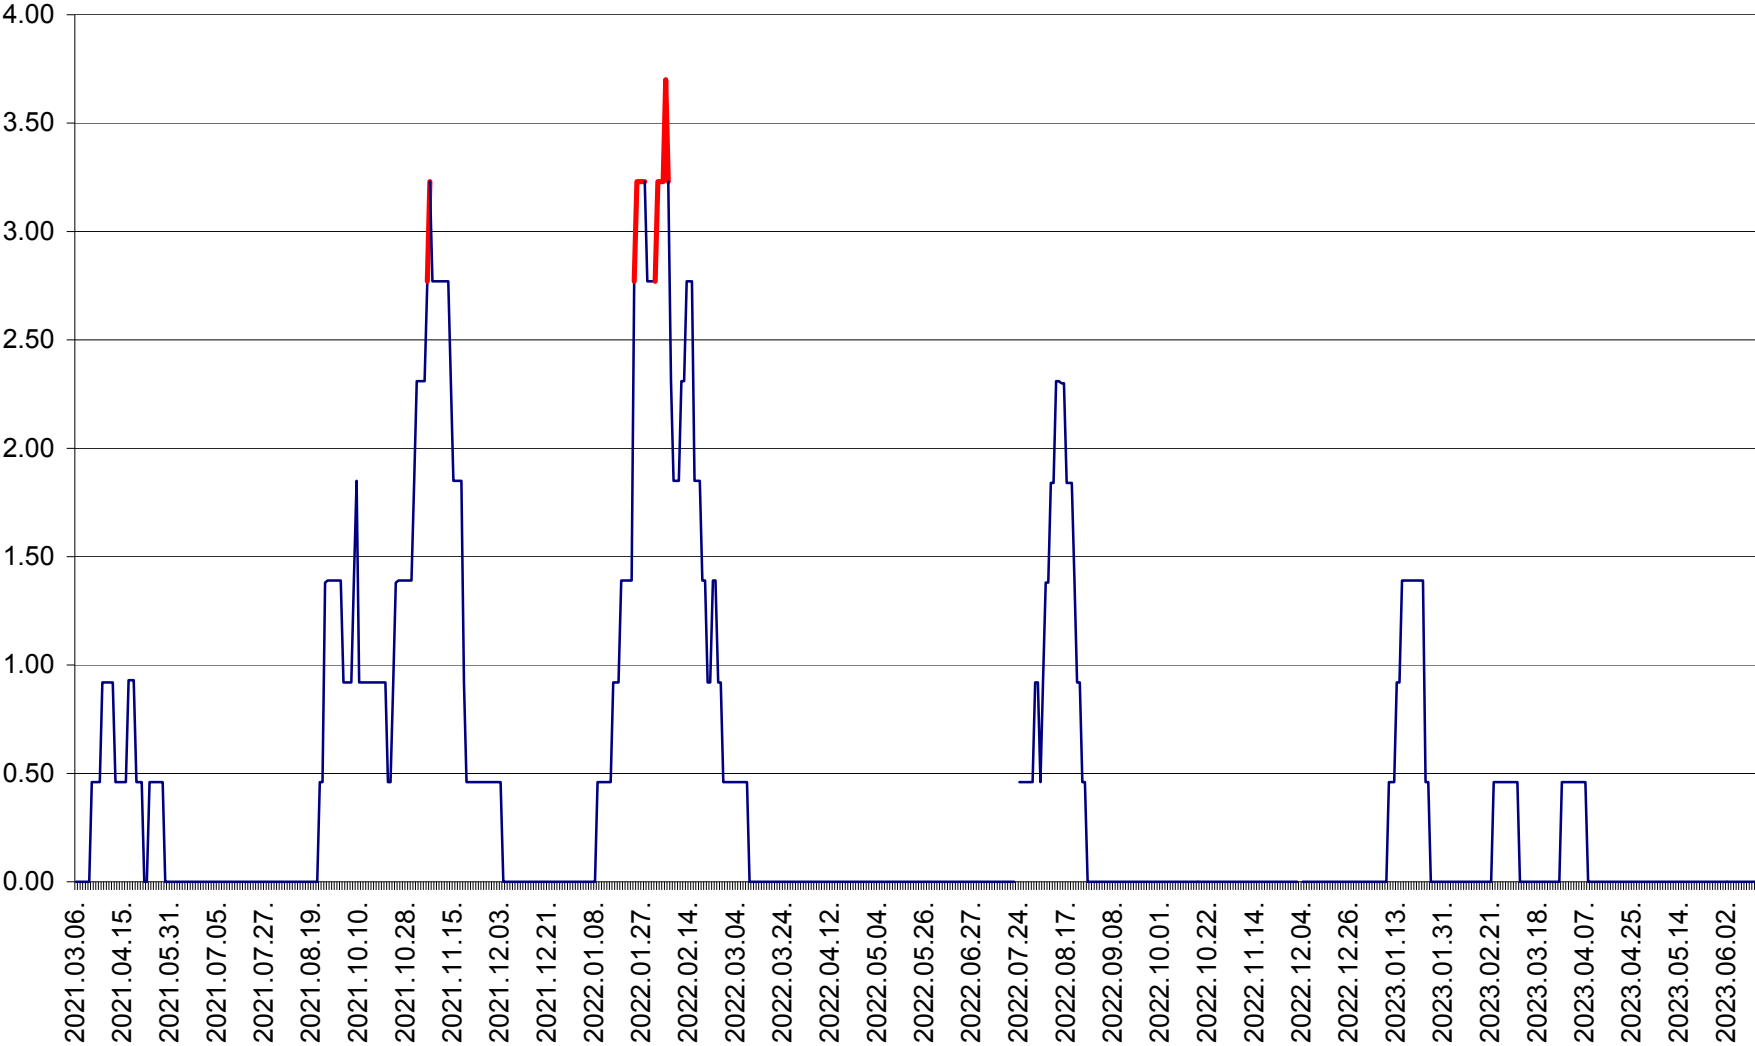

ATID - Evolutia incidentei cumulate pe 14 zile la ‰ de locuitori
2021.03.07. - 2023.06.14.

AVRĂMEȘTI - Evolutia incidentei cumulate pe 14 zile la ‰ de locuitori
2021.03.07. - 2023.06.14.

ORAȘ BĂILE TUȘNAD - Evolutia incidentei cumulate pe 14 zile la ‰ de locuitori
2021.03.07. - 2023.06.14.

ORAȘ BĂLAN - Evoluția incidenței cumulate pe 14 zile la ‰ de locuitori
2021.03.07. - 2023.06.14.

BILBOR - Evolutia incidentei cumulate pe 14 zile la ‰ de locuitori
2021.03.07. - 2023.06.14.

ORAȘ BORSEC - Evolutia incidentei cumulate pe 14 zile la ‰ de locuitori
2021.03.07. - 2023.06.14.

BRĂDEȘTI - Evoluția incidentei cumulate pe 14 zile la ‰ de locuitori
2021.03.07. - 2023.06.14.

CĂPÂLNIȚA - Evolutia incidentei cumulate pe 14 zile la ‰ de locuitori
2021.03.07. - 2023.06.14.

CÂRȚA - Evolutia incidentei cumulate pe 14 zile la ‰ de locuitori
2021.03.07. - 2023.06.14.

CICEU - Evolutia incidentei cumulate pe 14 zile la ‰ de locuitori
2021.03.07. - 2023.06.14.

CIUCSÂNGEORGIU - Evolutia incidentei cumulate pe 14 zile la ‰ de locuitori
2021.03.07. - 2023.06.14.

CIUMANI - Evolutia incidentei cumulate pe 14 zile la ‰ de locuitori
2021.03.07. - 2023.06.14.