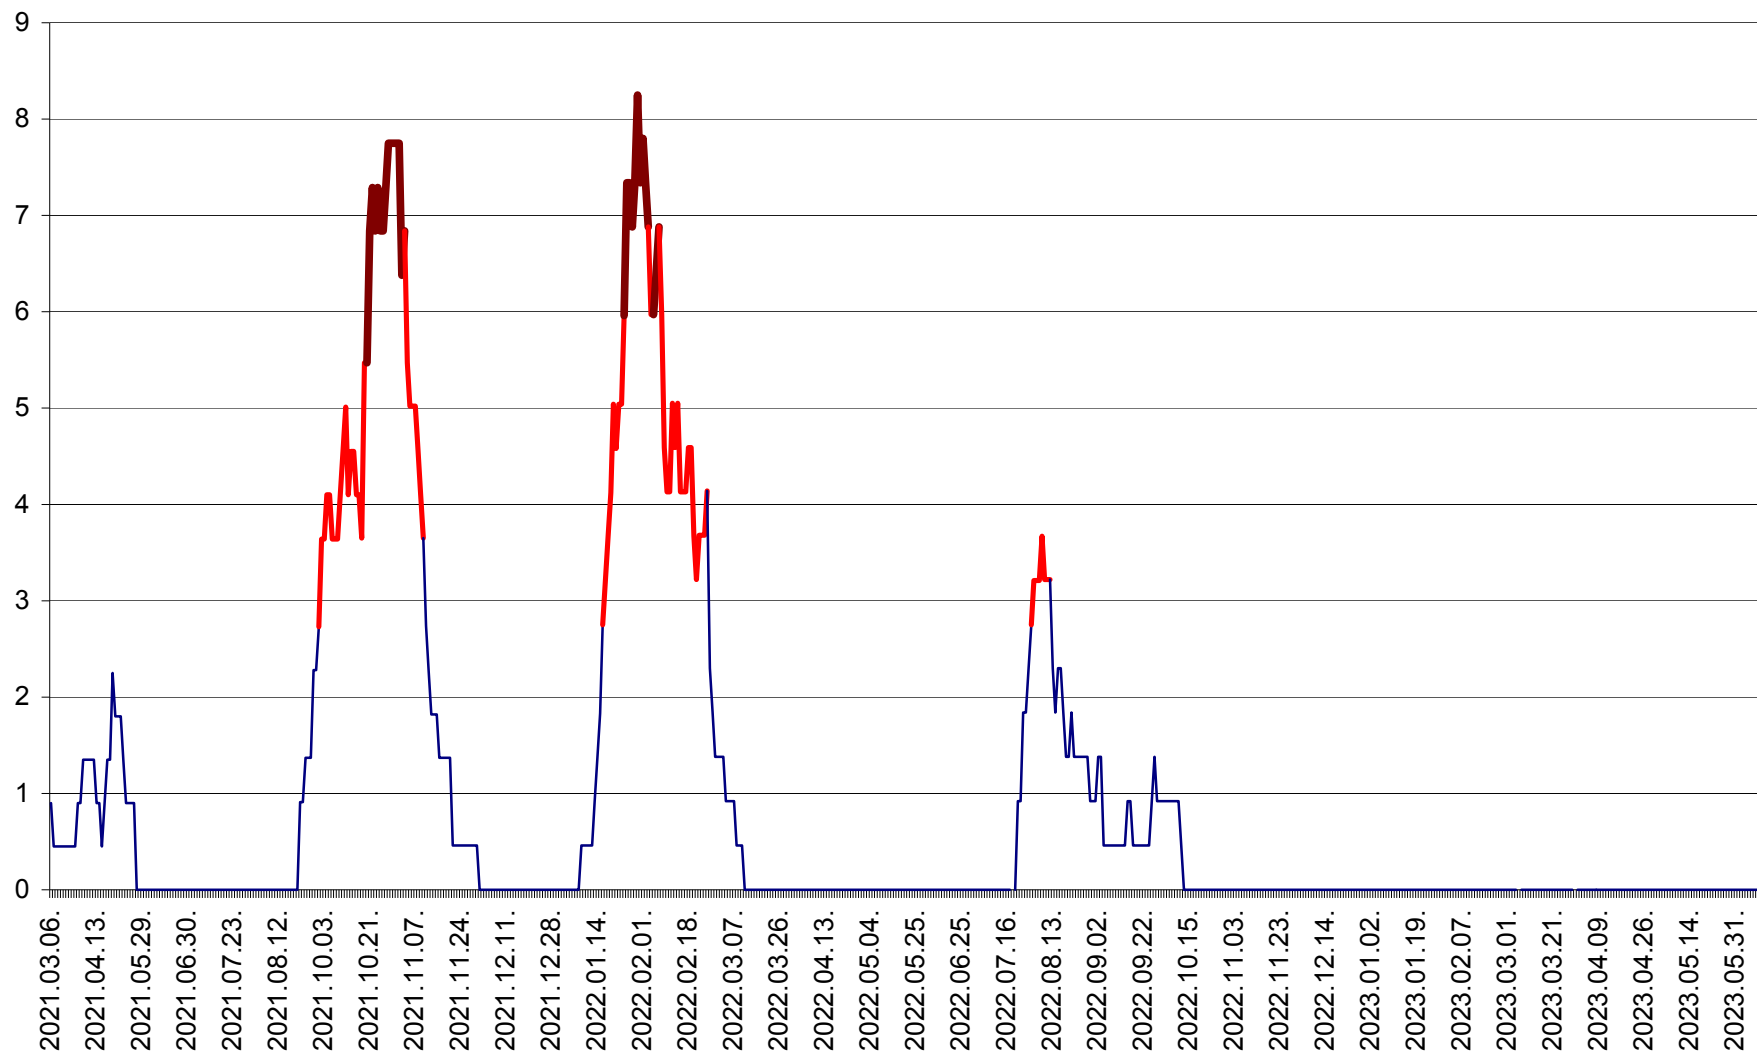

SÂNCRĂIENI - Evolutia incidentei cumulate pe 14 zile la ‰ de locuitori
2021.03.07. - 2023.06.14.

SÂNDOMIC - Evolutia incidentei cumulate pe 14 zile la ‰ de locuitori
2021.03.07. - 2023.06.14.

SÂNMARTIN - Evolutia incidentei cumulate pe 14 zile la ‰ de locuitori
2021.03.07. - 2023.06.14.

SÂNSIMION - Evolutia incidentei cumulate pe 14 zile la ‰ de locuitori
2021.03.07. - 2023.06.14.

SÂNTIMBRU - Evolutia incidentei cumulate pe 14 zile la ‰ de locuitori
2021.03.07. - 2023.06.14.

SĂRMAȘ - Evolutia incidentei cumulate pe 14 zile la ‰ de locuitori
2021.03.07. - 2023.06.14.