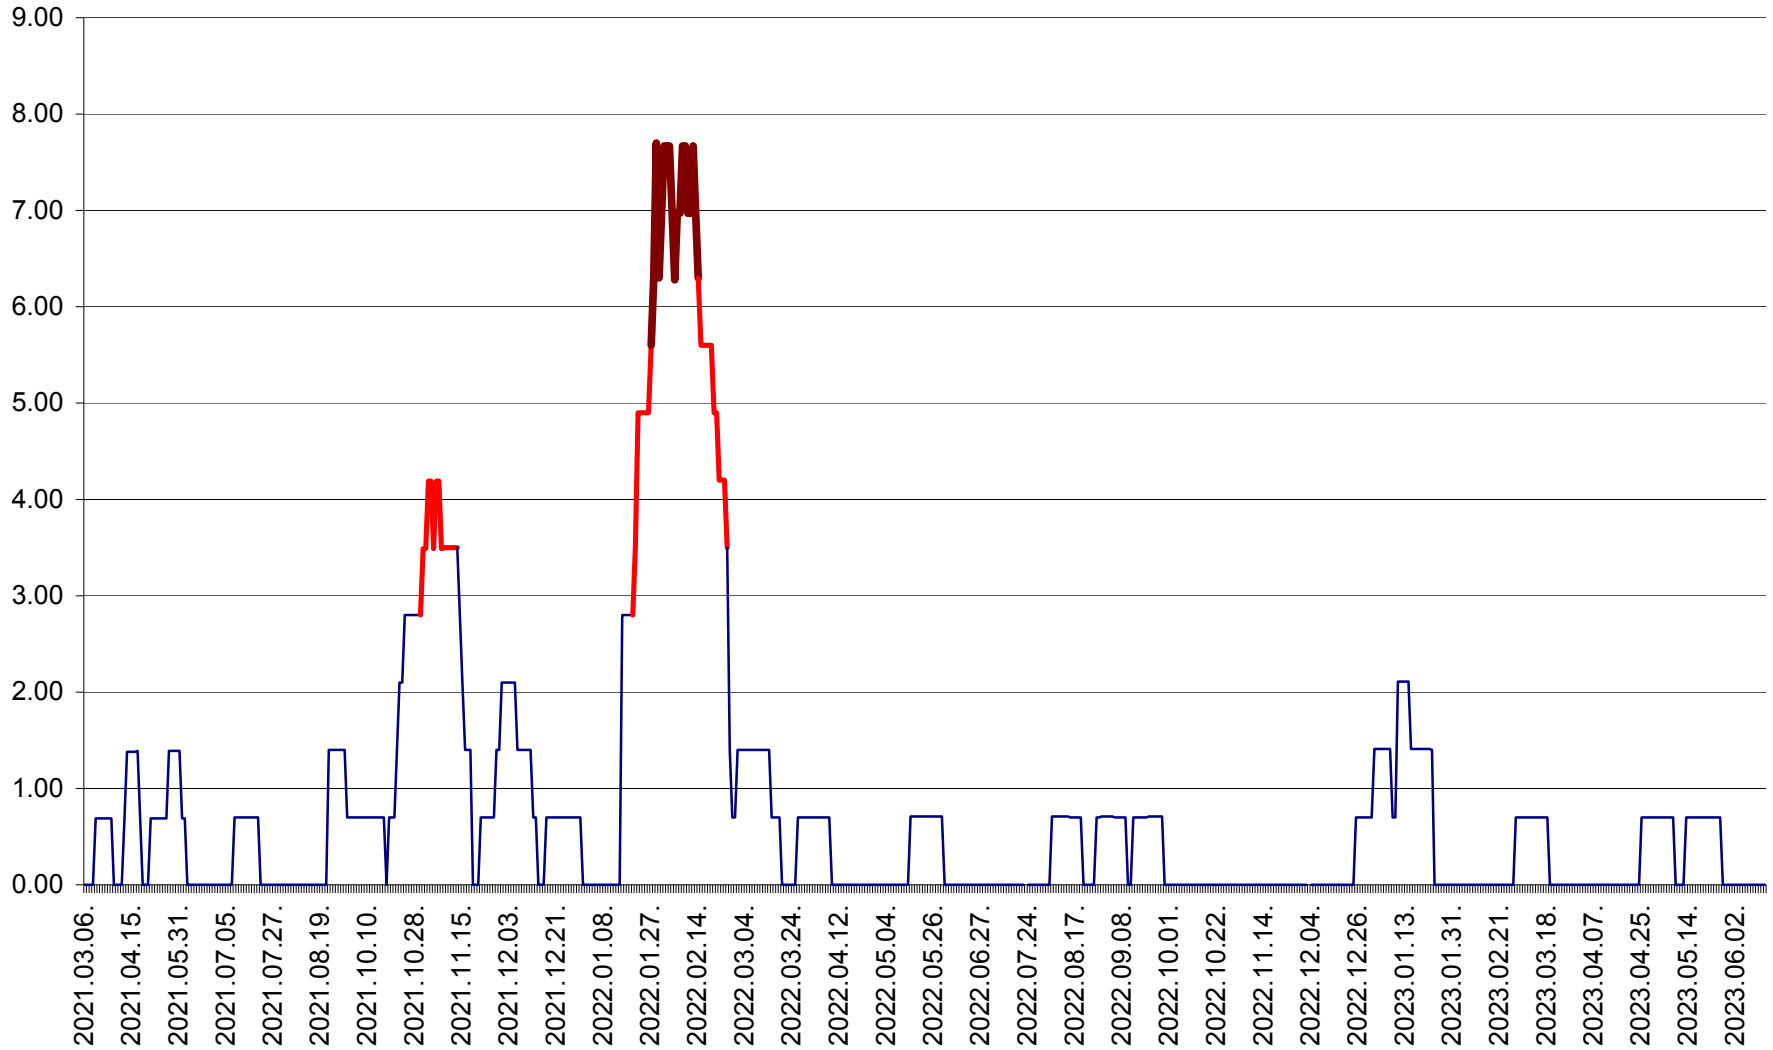

ORAȘ BĂLAN - Evoluția incidenței cumulate pe 14 zile la ‰ de locuitori
2021.03.07. - 2023.06.14.

BILBOR - Evolutia incidentei cumulate pe 14 zile la ‰ de locuitori
2021.03.07. - 2023.06.14.

ORAȘ BORSEC - Evolutia incidentei cumulate pe 14 zile la ‰ de locuitori
2021.03.07. - 2023.06.14.

BRĂDEȘTI - Evoluția incidentei cumulate pe 14 zile la ‰ de locuitori
2021.03.07. - 2023.06.14.

CĂPÂLNIȚA - Evolutia incidentei cumulate pe 14 zile la ‰ de locuitori
2021.03.07. - 2023.06.14.

CÂRȚA - Evolutia incidentei cumulate pe 14 zile la ‰ de locuitori
2021.03.07. - 2023.06.14.

CICEU - Evolutia incidentei cumulate pe 14 zile la ‰ de locuitori
2021.03.07. - 2023.06.14.

CIUCSÂNGEORGIU - Evolutia incidentei cumulate pe 14 zile la ‰ de locuitori
2021.03.07. - 2023.06.14.

CIUMANI - Evolutia incidentei cumulate pe 14 zile la ‰ de locuitori
2021.03.07. - 2023.06.14.

CORBU - Evolutia incidentei cumulate pe 14 zile la ‰ de locuitori
2021.03.07. - 2023.06.14.

CORUND - Evolutia incidentei cumulate pe 14 zile la ‰ de locuitori
2021.03.07. - 2023.06.14.

COZMENI - Evolutia incidentei cumulate pe 14 zile la ‰ de locuitori
2021.03.07. - 2023.06.14.