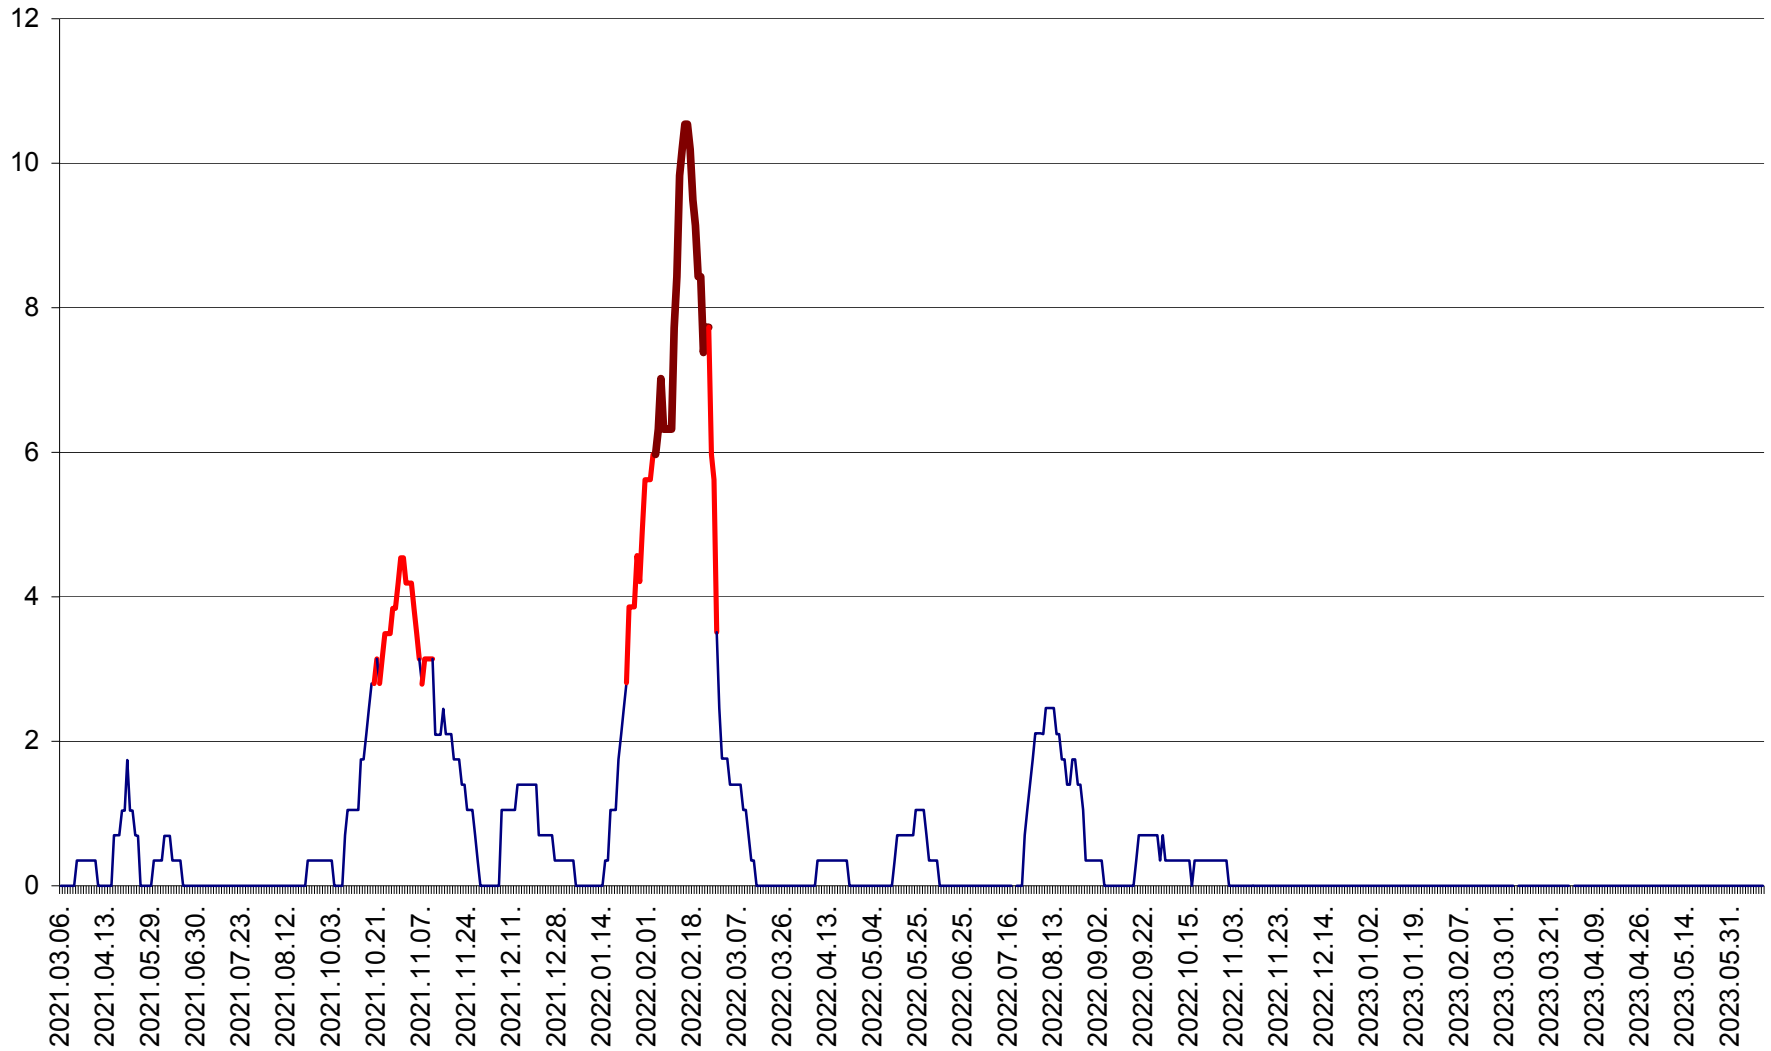

SICULENI - Evolutia incidentei cumulate pe 14 zile la % de locuitori
2021.03.07. - 2023.06.14.