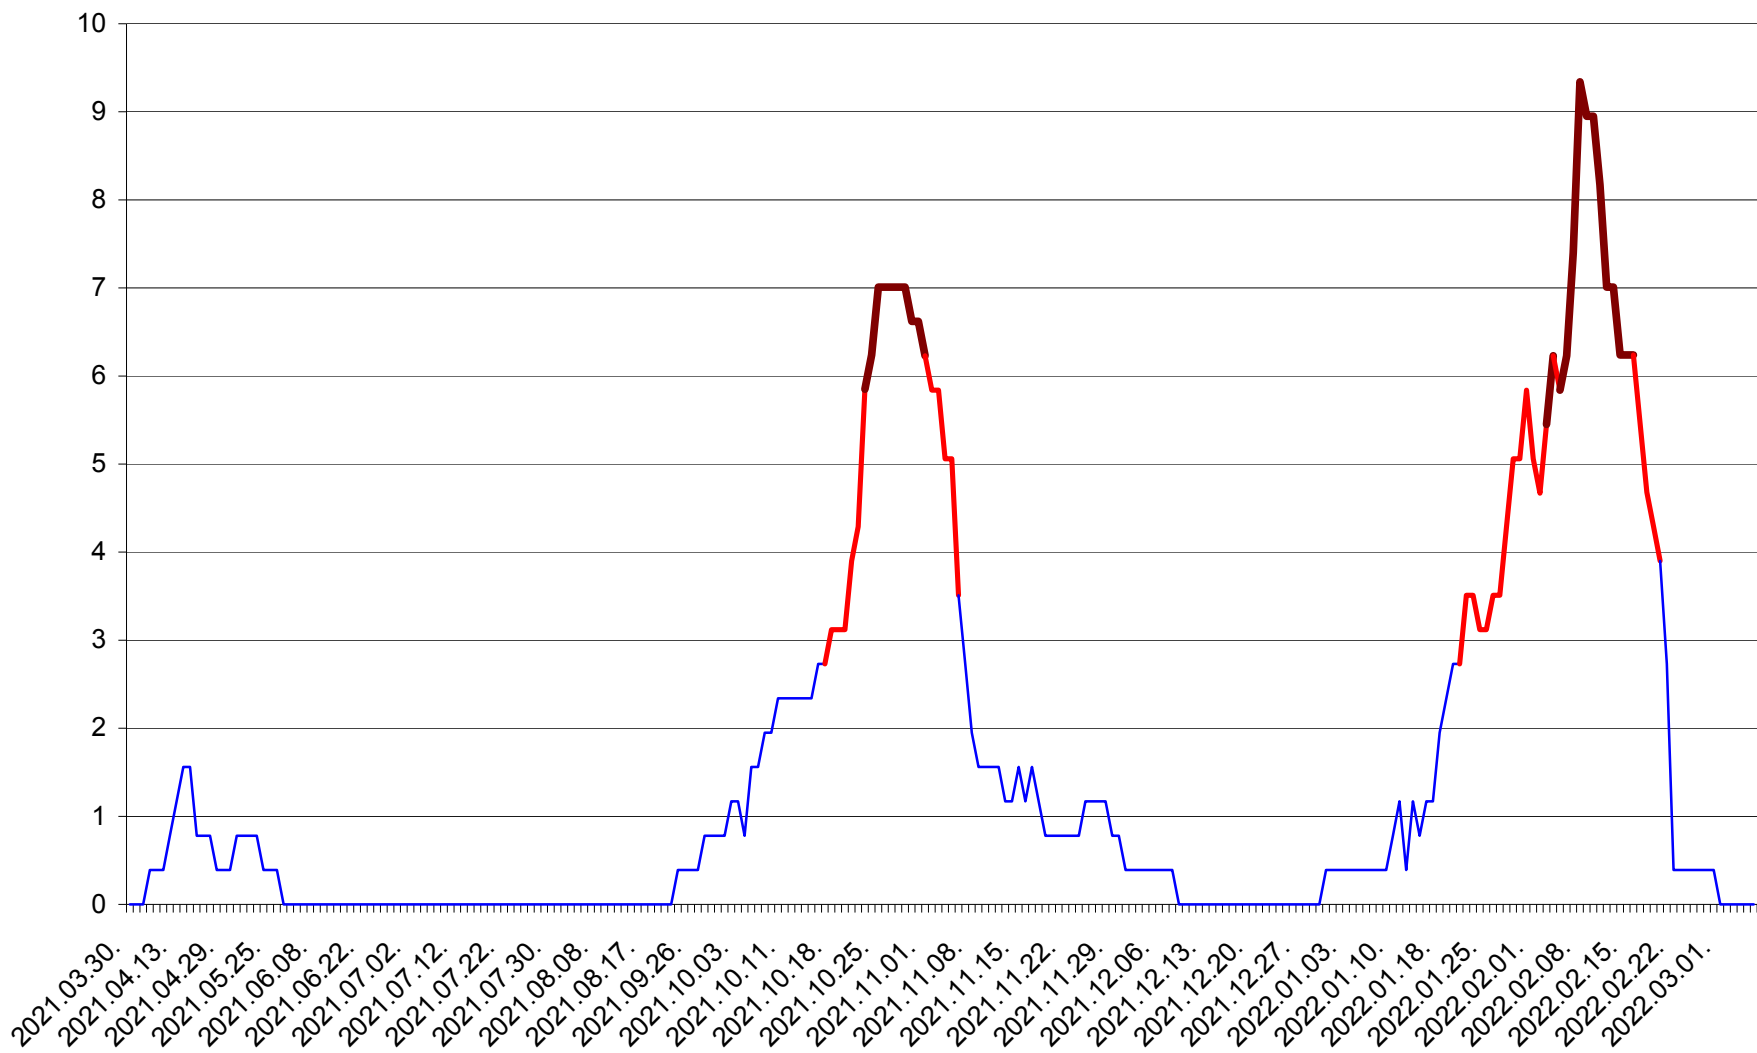

SICULENI - Evolutia incidentei cumulate pe 14 zile la ‰ de locuitori  
2021.04.01. - 2022.03.06.

ȘIMONEȘTI - Evolutia incidentei cumulate pe 14 zile la ‰ de locuitori  
2021.04.01. - 2022.03.06.

SUBCETATE - Evolutia incidentei cumulate pe 14 zile la ‰ de locuitori  
2021.04.01. - 2022.03.06.

SUSENI - Evolutia incidentei cumulate pe 14 zile la ‰ de locuitori  
2021.04.01. - 2022.03.06.

TOMEȘTI - Evolutia incidentei cumulate pe 14 zile la ‰ de locuitori  
2021.04.01. - 2022.03.06.

MUNICIPIUL TOPLIȚA - Evolutia incidentei cumulate pe 14 zile la ‰ de locuitori  
2021.04.01. - 2022.03.06.