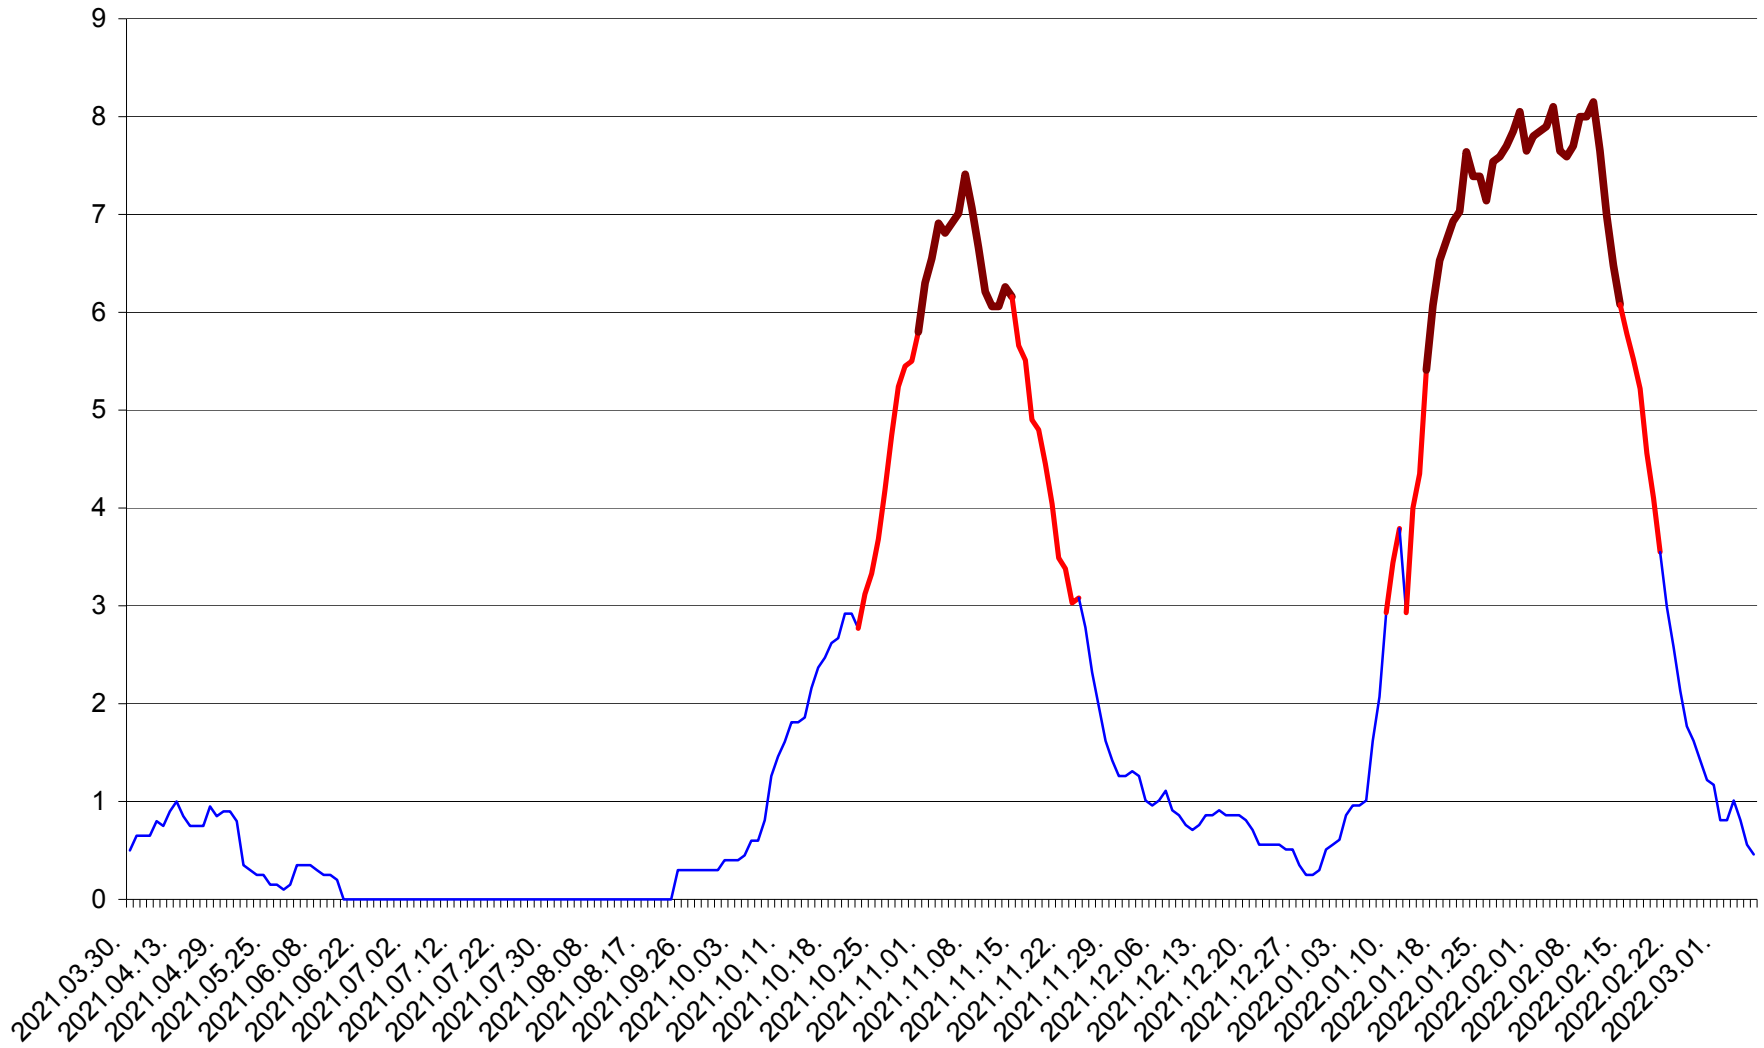

DÂRJIU - Evolutia incidentei cumulate pe 14 zile la ‰ de locuitori  
2021.04.01. - 2022.03.06.

DEALU - Evolutia incidentei cumulate pe 14 zile la ‰ de locuitori  
2021.04.01. - 2022.03.06.

DITRĂU - Evolutia incidentei cumulate pe 14 zile la ‰ de locuitori  
2021.04.01. - 2022.03.06.

FELICENI - Evolutia incidentei cumulate pe 14 zile la ‰ de locuitori  
2021.04.01. - 2022.03.06.

FRUMOASA - Evolutia incidentei cumulate pe 14 zile la ‰ de locuitori  
2021.04.01. - 2022.03.06.

GĂLĂUȚAȘ - Evolutia incidentei cumulate pe 14 zile la ‰ de locuitori  
2021.04.01. - 2022.03.06.

MUNICIPIUL GHEORGHENI - Evolutia incidentei cumulate pe 14 zile la % de locuitori  
2021.04.01. - 2022.03.06.

JOSENI - Evolutia incidentei cumulate pe 14 zile la ‰ de locuitori  
2021.04.01. - 2022.03.06.

LĂZAREA - Evolutia incidentei cumulate pe 14 zile la % de locuitori  
2021.04.01. - 2022.03.06.

LELICENI - Evolutia incidentei cumulate pe 14 zile la ‰ de locuitori  
2021.04.01. - 2022.03.06.

LUETA - Evolutia incidentei cumulate pe 14 zile la ‰ de locuitori  
2021.04.01. - 2022.03.06.