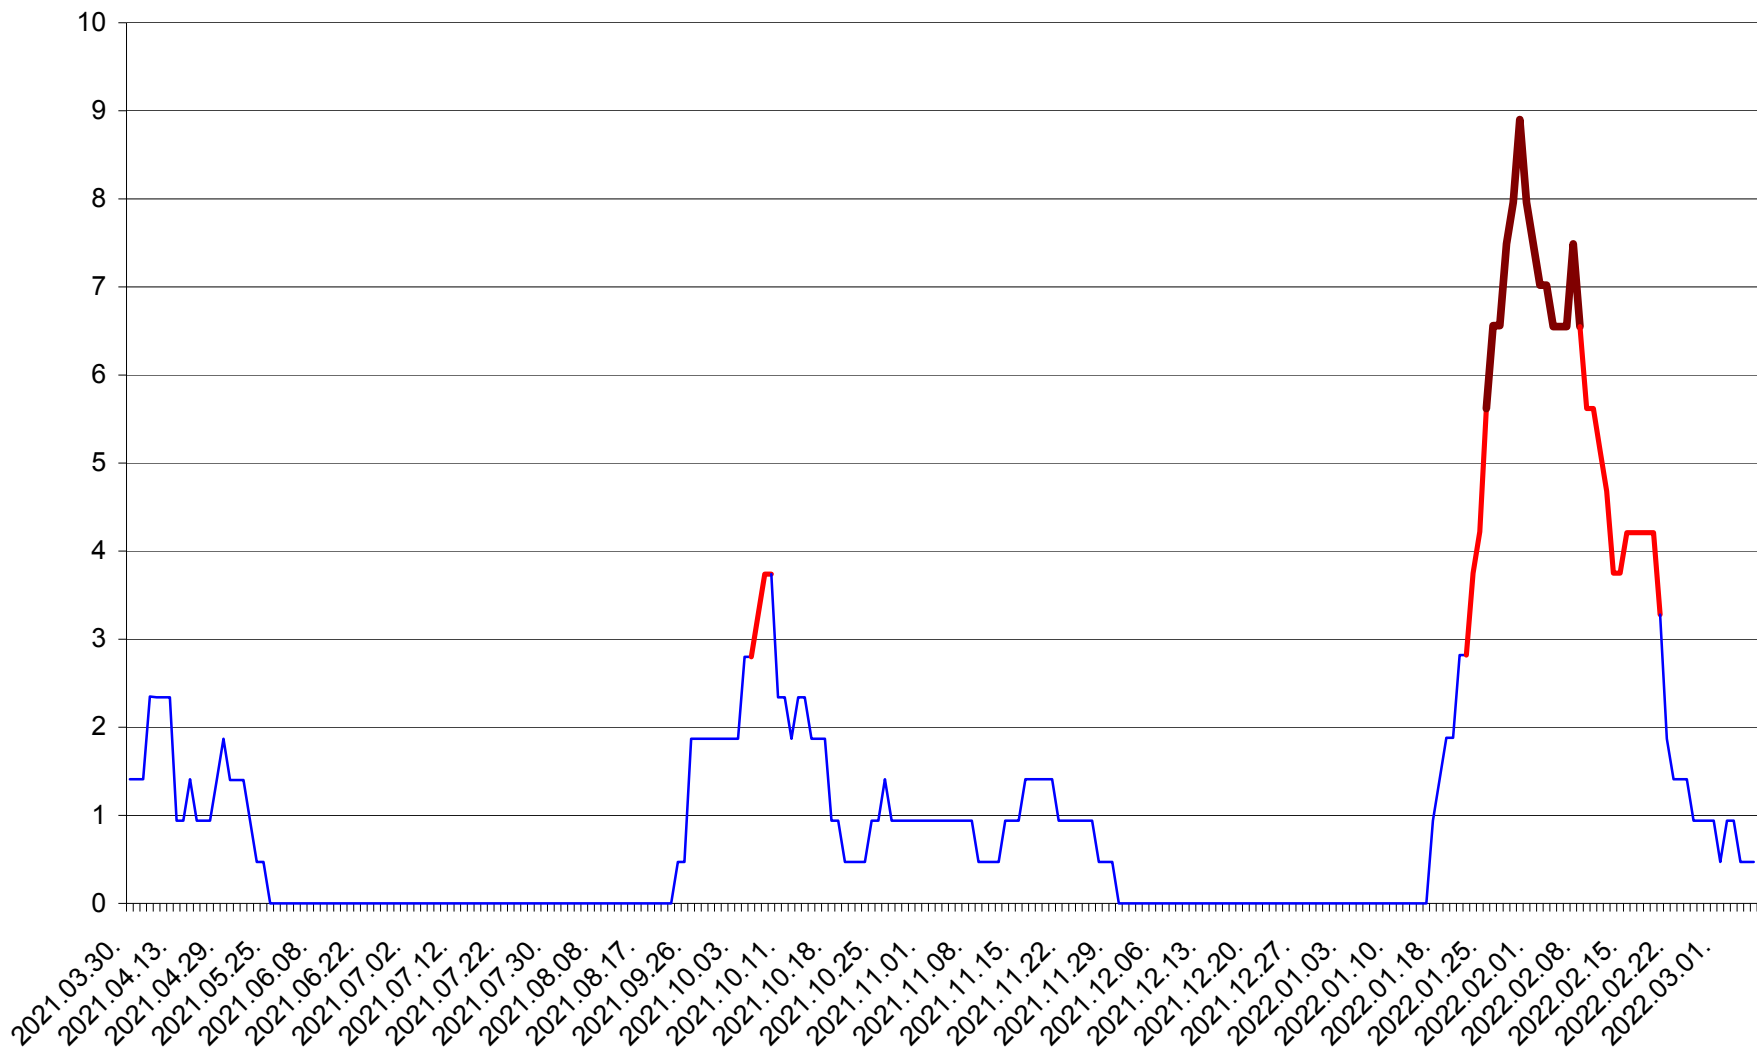

SECUIENI - Evolutia incidentei cumulate pe 14 zile la ‰ de locuitori
2021.04.01. - 2022.03.06.