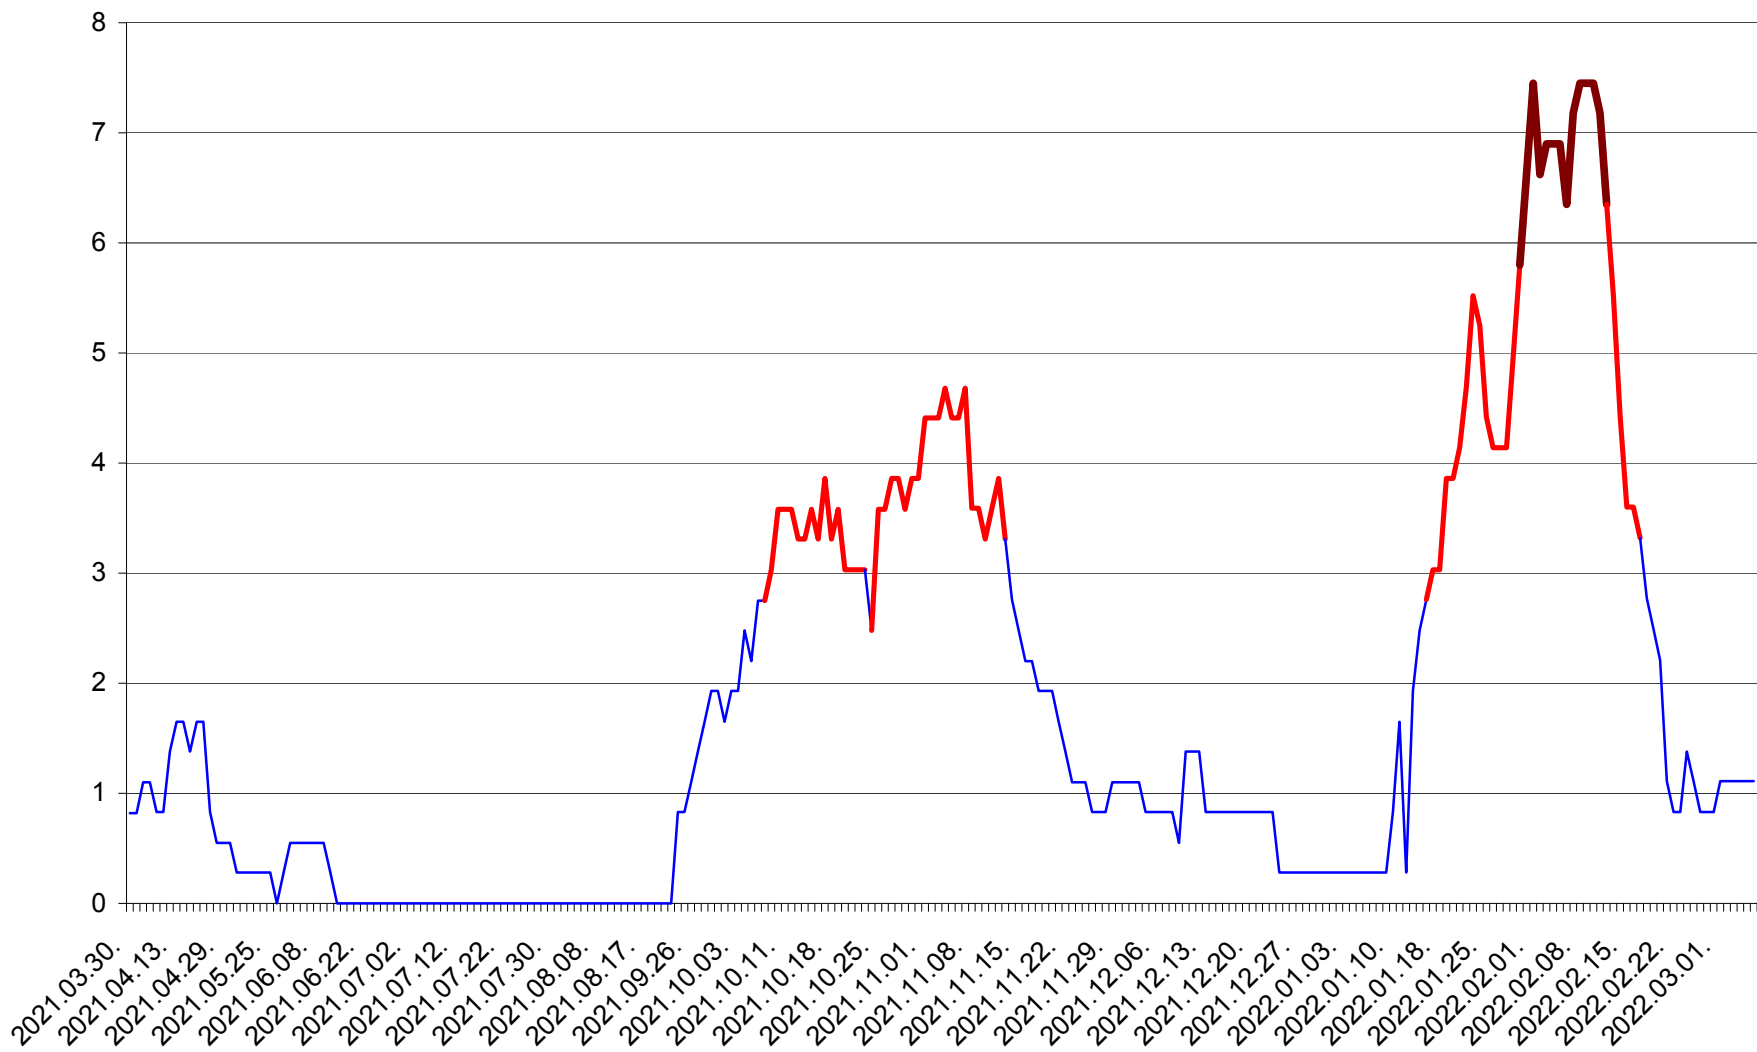

PRAID - Evolutia incidentei cumulate pe 14 zile la ‰ de locuitori  
2021.04.01. - 2022.03.06.

RACU - Evolutia incidentei cumulate pe 14 zile la ‰ de locuitori  
2021.04.01. - 2022.03.06.

REMETEA - Evolutia incidentei cumulate pe 14 zile la ‰ de locuitori  
2021.04.01. - 2022.03.06.

SĂCEL - Evolutia incidentei cumulate pe 14 zile la ‰ de locuitori  
2021.04.01. - 2022.03.06.

SÂNCRĂIENI - Evolutia incidentei cumulate pe 14 zile la ‰ de locuitori  
2021.04.01. - 2022.03.06.

SÂNDOMINIC - Evolutia incidentei cumulate pe 14 zile la ‰ de locuitori  
2021.04.01. - 2022.03.06.

SÂNMARTIN - Evolutia incidentei cumulate pe 14 zile la ‰ de locuitori  
2021.04.01. - 2022.03.06.

SÂNSIMION - Evolutia incidentei cumulate pe 14 zile la ‰ de locuitori  
2021.04.01. - 2022.03.06.

SÂNTIMBRU - Evolutia incidentei cumulate pe 14 zile la ‰ de locuitori  
2021.04.01. - 2022.03.06.