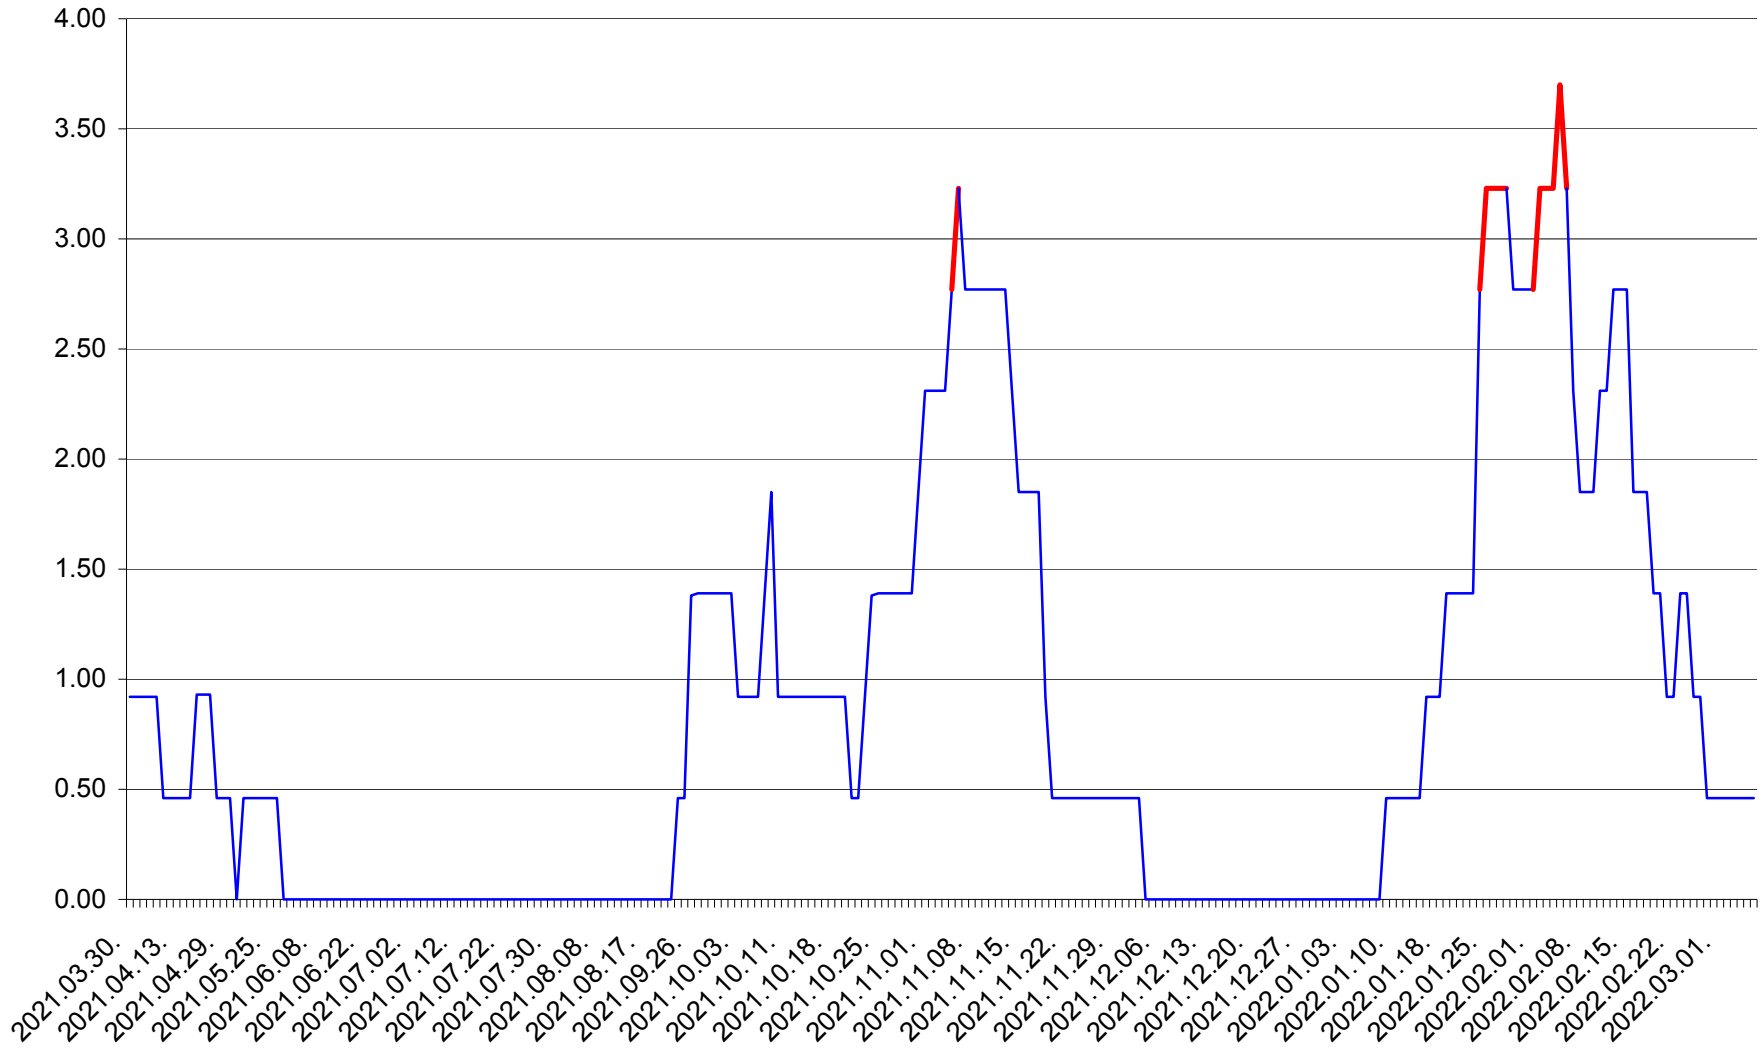

ATID - Evolutia incidentei cumulate pe 14 zile la % de locuitori  
2021.04.01. - 2022.03.06.

AVRĂMEȘTI - Evolutia incidentei cumulate pe 14 zile la ‰ de locuitori  
2021.04.01. - 2022.03.06.

ORAȘ BĂILE TUȘNAD - Evolutia incidentei cumulate pe 14 zile la ‰ de locuitori  
2021.04.01. - 2022.03.06.

ORAȘ BĂLAN - Evolutia incidentei cumulate pe 14 zile la ‰ de locuitori  
2021.04.01. - 2022.03.06.

BILBOR - Evolutia incidentei cumulate pe 14 zile la ‰ de locuitori  
2021.04.01. - 2022.03.06.

ORAȘ BORSEC - Evolutia incidentei cumulate pe 14 zile la ‰ de locuitori  
2021.04.01. - 2022.03.06.

BRĂDEȘTI - Evolutia incidentei cumulate pe 14 zile la ‰ de locuitori  
2021.04.01. - 2022.03.06.

CĂPÂLNIȚA - Evolutia incidentei cumulate pe 14 zile la ‰ de locuitori  
2021.04.01. - 2022.03.06.

CÂRȚA - Evolutia incidentei cumulate pe 14 zile la ‰ de locuitori  
2021.04.01. - 2022.03.06.

CICEU - Evolutia incidentei cumulate pe 14 zile la ‰ de locuitori  
2021.04.01. - 2022.03.06.

CIUCSÂNGEORGIU - Evolutia incidentei cumulate pe 14 zile la ‰ de locuitori  
2021.04.01. - 2022.03.06.

CIUMANI - Evolutia incidentei cumulate pe 14 zile la ‰ de locuitori  
2021.04.01. - 2022.03.06.