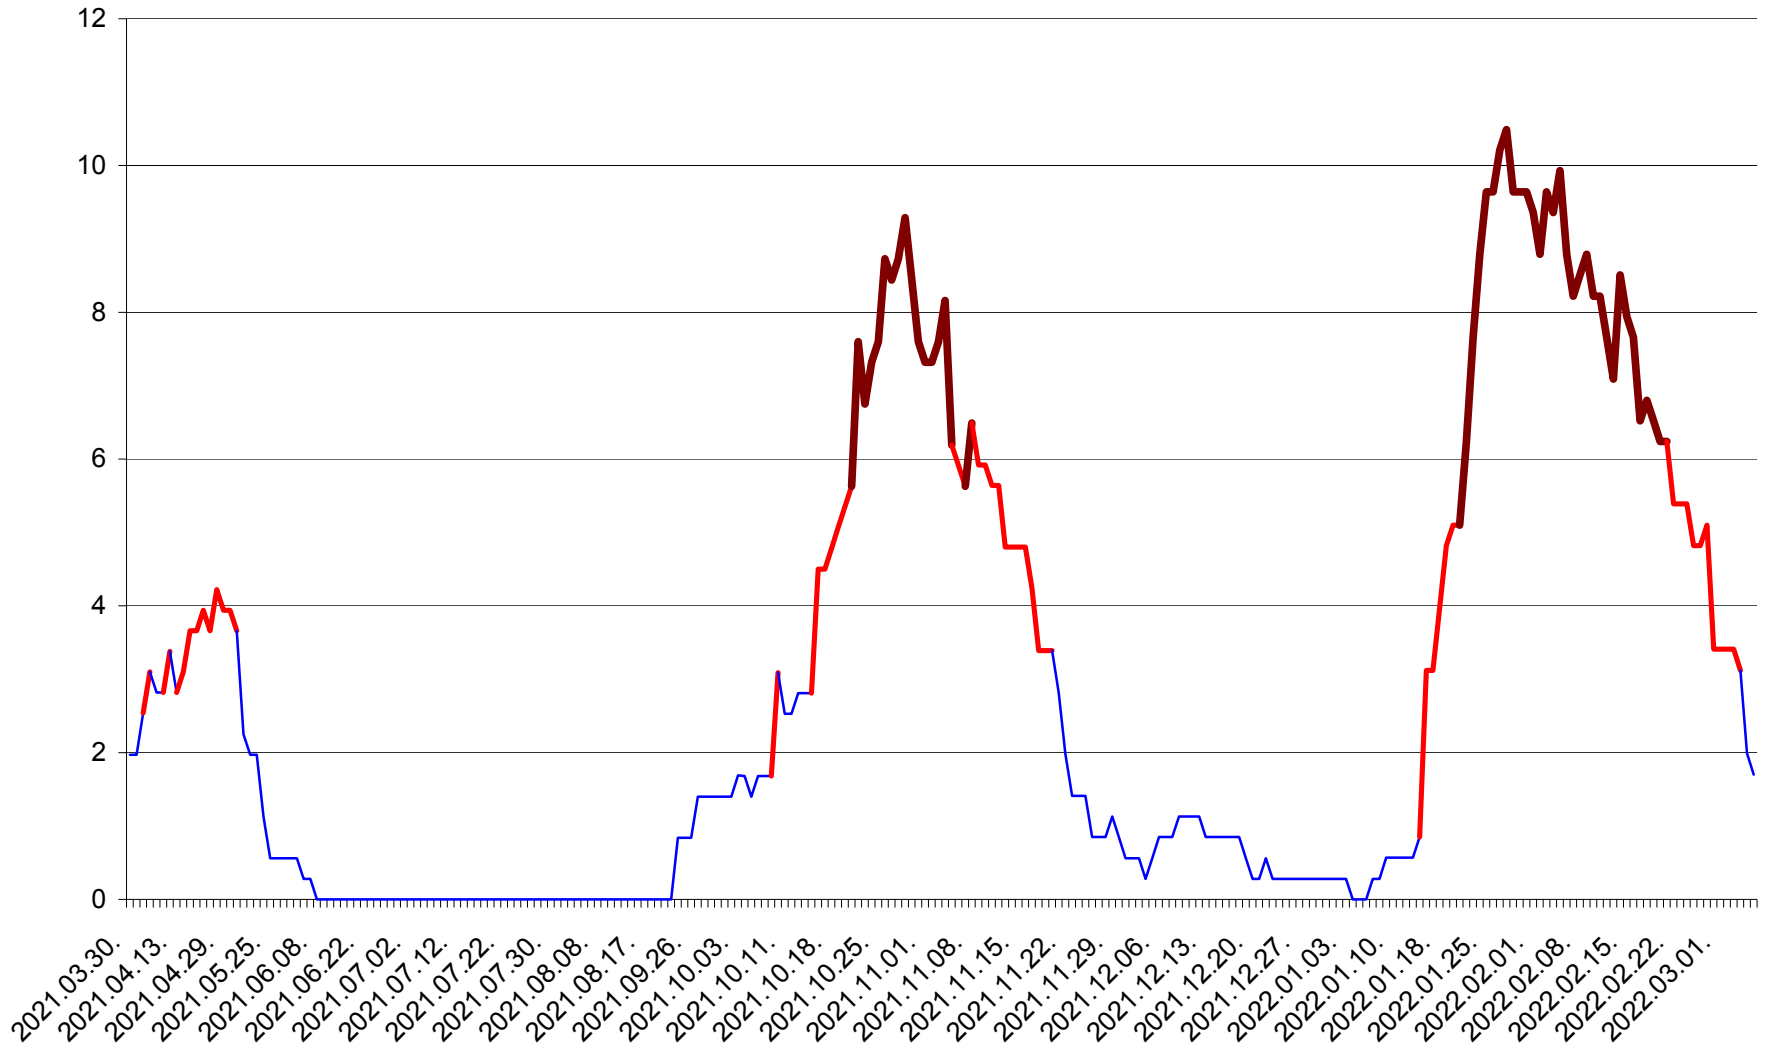

CORBU - Evolutia incidentei cumulate pe 14 zile la ‰ de locuitori  
2021.04.01. - 2022.03.06.

CORUND - Evolutia incidentei cumulate pe 14 zile la ‰ de locuitori  
2021.04.01. - 2022.03.06.

COZMENI - Evolutia incidentei cumulate pe 14 zile la ‰ de locuitori  
2021.04.01. - 2022.03.06.

ORAȘ CRISTURU SECUIESC - Evolutia incidentei cumulate pe 14 zile la ‰ de locuitori  
2021.04.01. - 2022.03.06.

DĂNEȘTI - Evolutia incidentei cumulate pe 14 zile la ‰ de locuitori  
2021.04.01. - 2022.03.06.

DÂRJIU - Evolutia incidentei cumulate pe 14 zile la ‰ de locuitori  
2021.04.01. - 2022.03.06.

DEALU - Evolutia incidentei cumulate pe 14 zile la ‰ de locuitori  
2021.04.01. - 2022.03.06.

DITRĂU - Evolutia incidentei cumulate pe 14 zile la ‰ de locuitori  
2021.04.01. - 2022.03.06.

FELICENI - Evolutia incidentei cumulate pe 14 zile la ‰ de locuitori  
2021.04.01. - 2022.03.06.

FRUMOASA - Evolutia incidentei cumulate pe 14 zile la ‰ de locuitori  
2021.04.01. - 2022.03.06.

GĂLĂUȚAȘ - Evolutia incidentei cumulate pe 14 zile la ‰ de locuitori  
2021.04.01. - 2022.03.06.