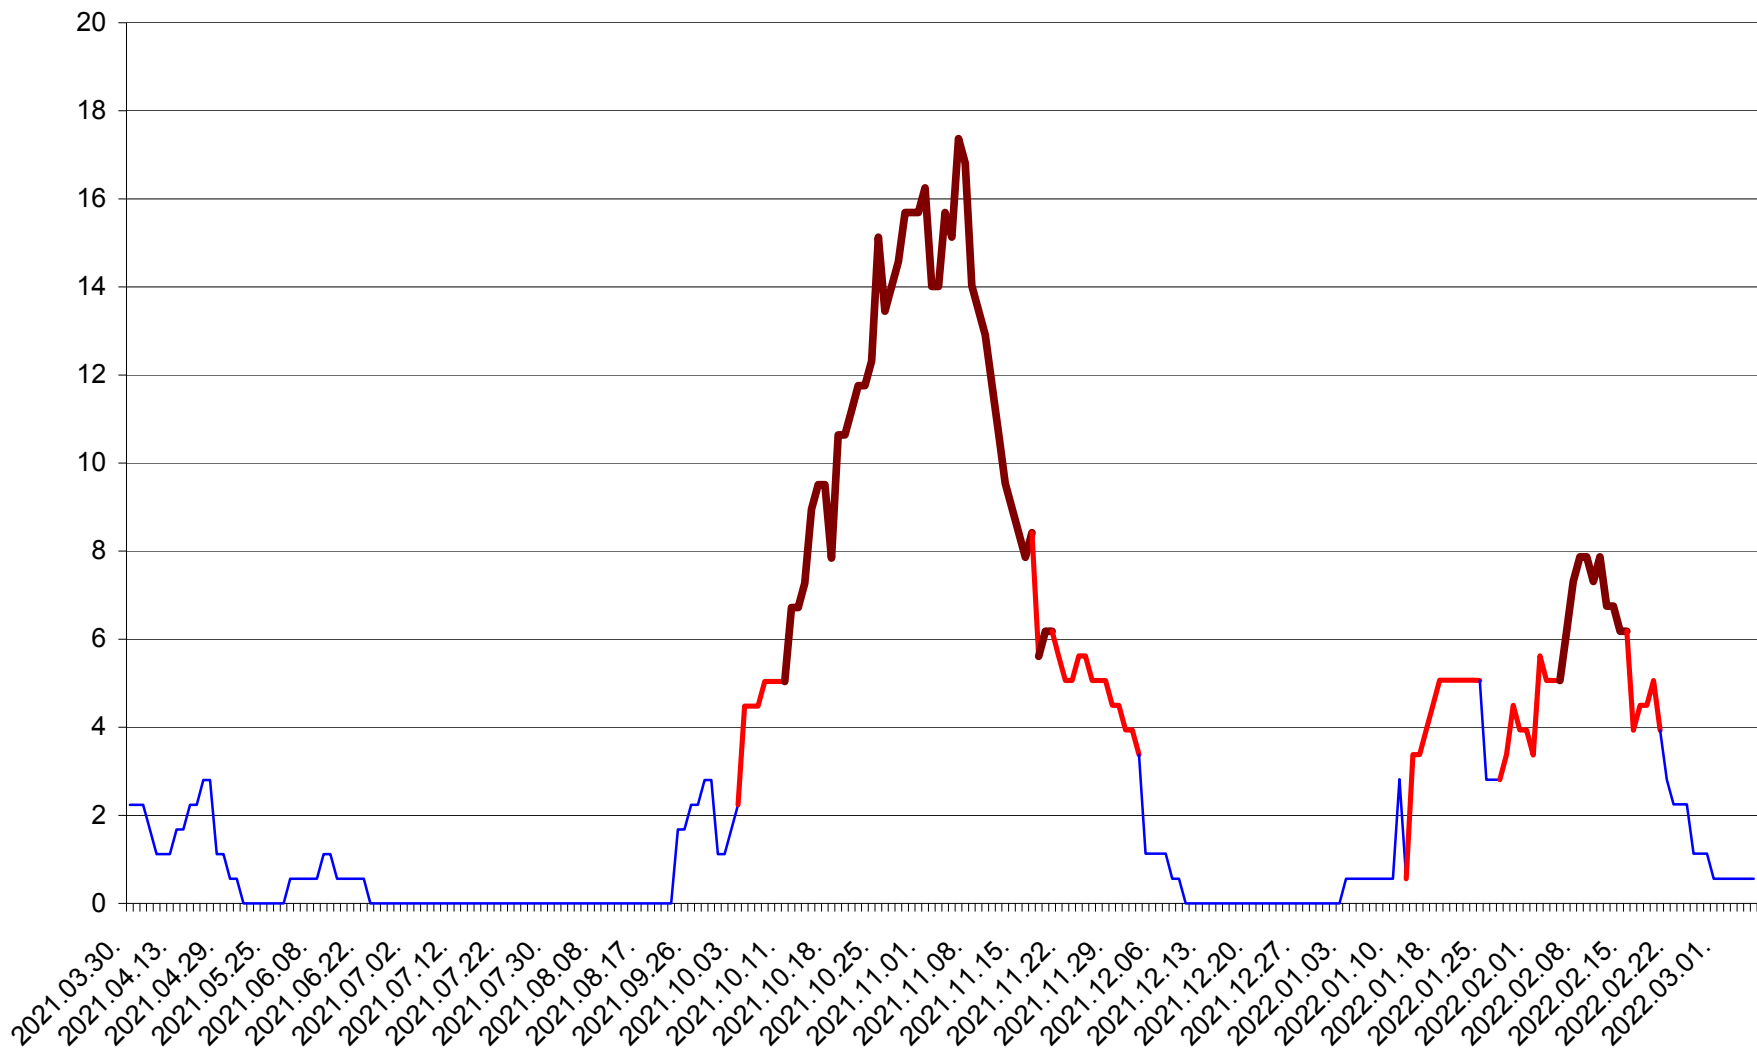

SICULENI - Evolutia incidentei cumulate pe 14 zile la ‰ de locuitori  
2021.04.01. - 2022.03.06.

ȘIMONEȘTI - Evolutia incidentei cumulate pe 14 zile la ‰ de locuitori  
2021.04.01. - 2022.03.06.

SUBCETATE - Evolutia incidentei cumulate pe 14 zile la ‰ de locuitori  
2021.04.01. - 2022.03.06.