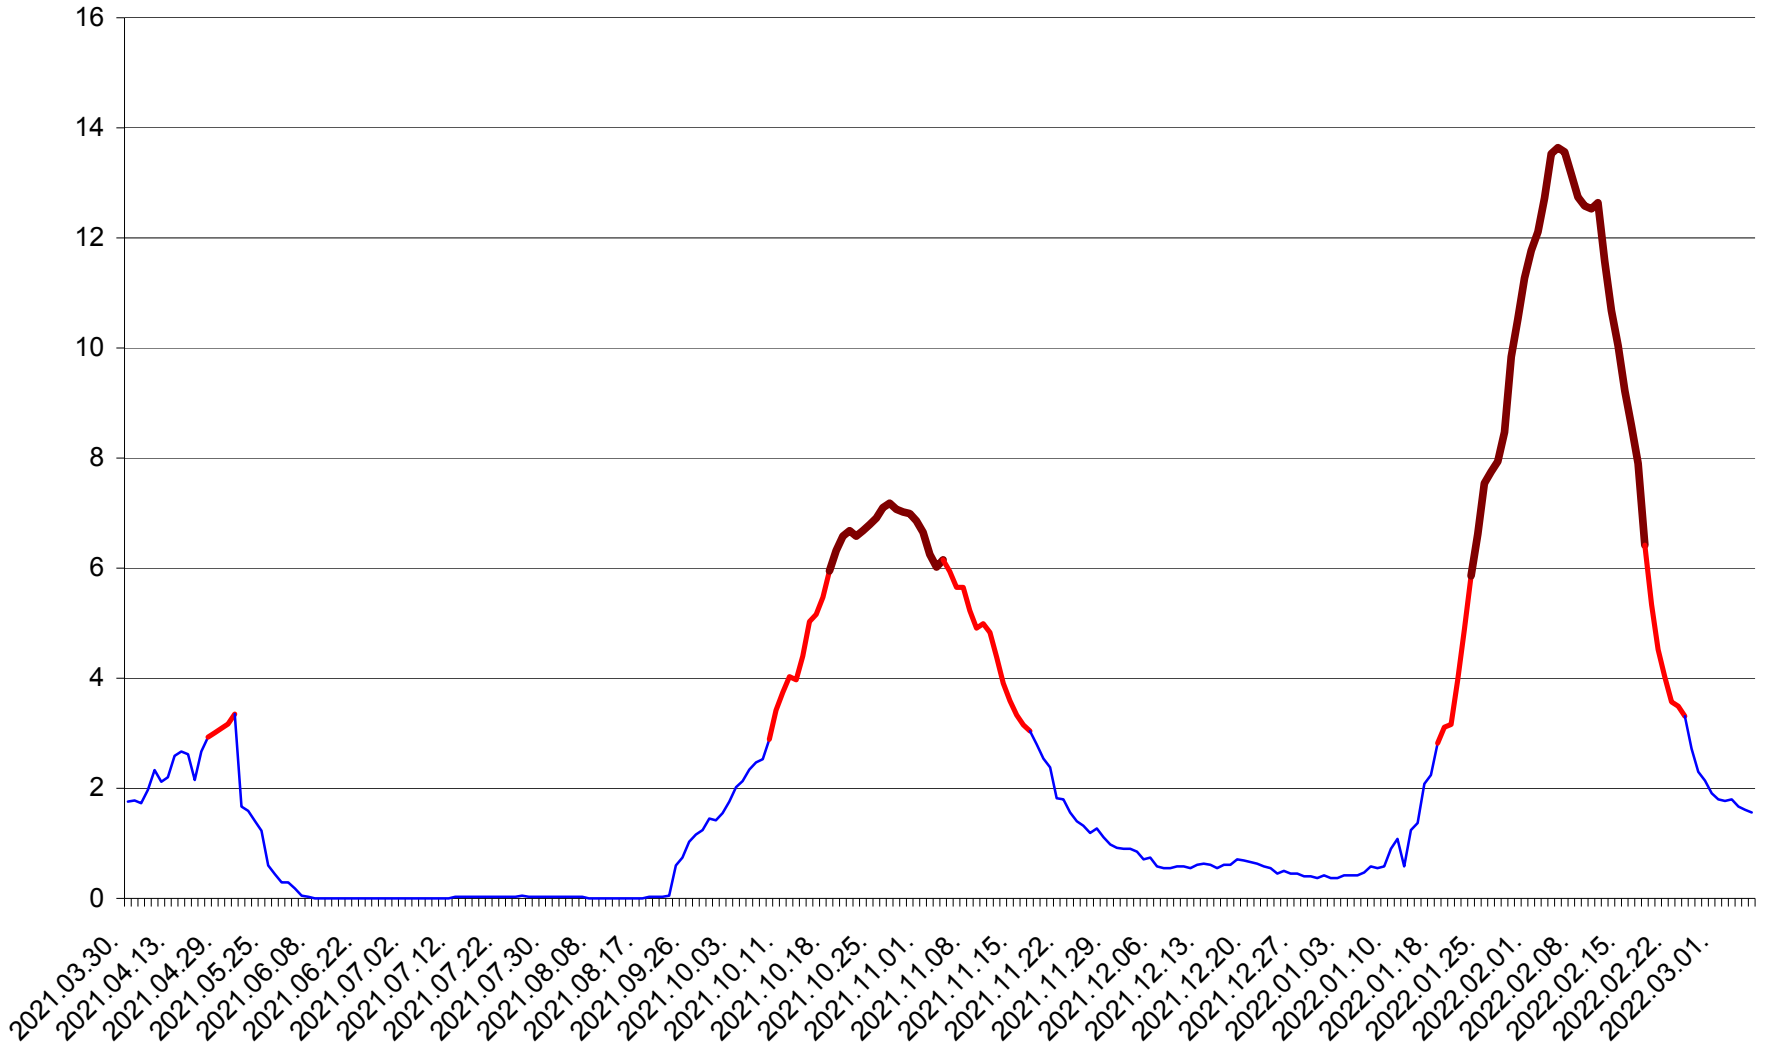

MEREȘTI - Evolutia incidentei cumulate pe 14 zile la ‰ de locuitori  
2021.04.01. - 2022.03.06.

MUNICIPIUL MIERCUREA-CIUC - Evolutia incidentei cumulate pe 14 zile la ‰ de locuitori  
2021.04.01. - 2022.03.06.

MIHĂILENI - Evolutia incidentei cumulate pe 14 zile la ‰ de locuitori  
2021.04.01. - 2022.03.06.

MUGENI - Evolutia incidentei cumulate pe 14 zile la ‰ de locuitori  
2021.04.01. - 2022.03.06.

OCLAND - Evolutia incidentei cumulate pe 14 zile la ‰ de locuitori  
2021.04.01. - 2022.03.06.

MUNICIPIUL ODORHEIU SECUIESC - Evolutia incidentei cumulate pe 14 zile la ‰ de locuitori  
2021.04.01. - 2022.03.06.

PĂULENI-CIUC - Evolutia incidentei cumulate pe 14 zile la ‰ de locuitori  
2021.04.01. - 2022.03.06.