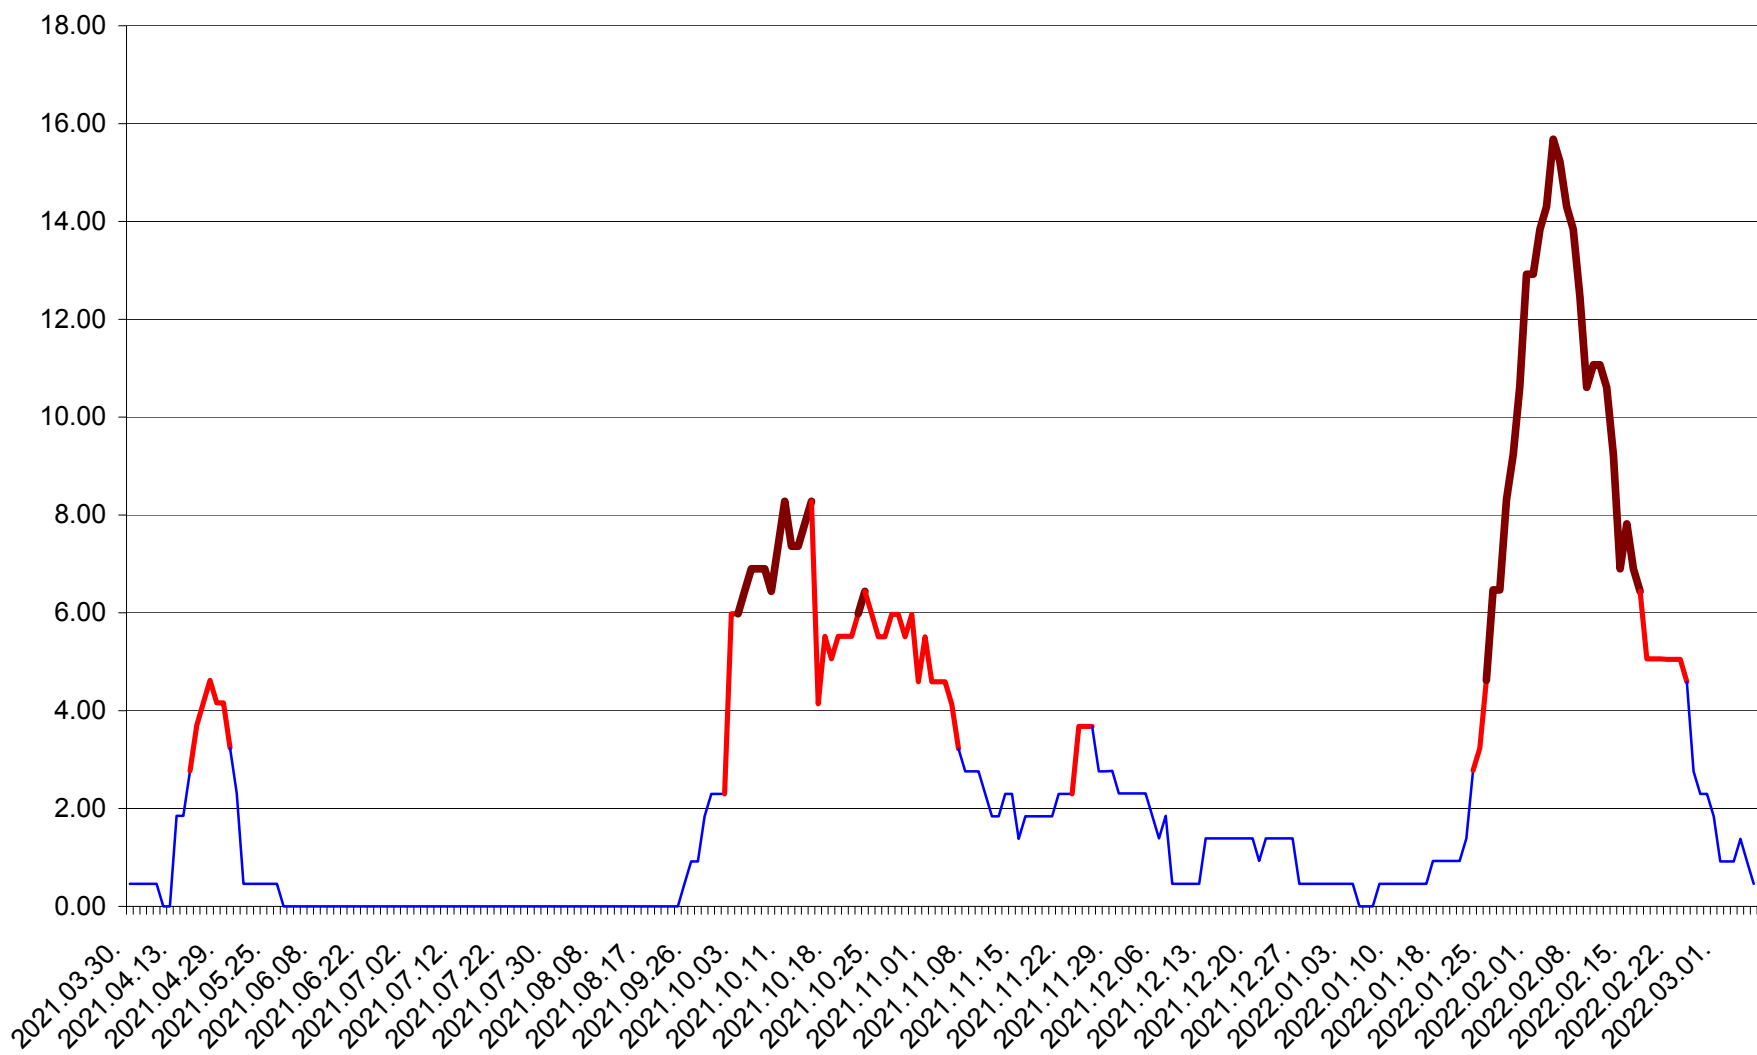

ATID - Evolutia incidentei cumulate pe 14 zile la % de locuitori  
2021.04.01. - 2022.03.06.

AVRĂMEȘTI - Evolutia incidentei cumulate pe 14 zile la ‰ de locuitori  
2021.04.01. - 2022.03.06.

ORAȘ BĂILE TUȘNAD - Evolutia incidentei cumulate pe 14 zile la ‰ de locuitori  
2021.04.01. - 2022.03.06.

ORAȘ BĂLAN - Evolutia incidentei cumulate pe 14 zile la ‰ de locuitori  
2021.04.01. - 2022.03.06.

BILBOR - Evolutia incidentei cumulate pe 14 zile la ‰ de locuitori  
2021.04.01. - 2022.03.06.

ORAȘ BORSEC - Evolutia incidentei cumulate pe 14 zile la ‰ de locuitori  
2021.04.01. - 2022.03.06.

BRĂDEȘTI - Evolutia incidentei cumulate pe 14 zile la ‰ de locuitori  
2021.04.01. - 2022.03.06.

CĂPÂLNIȚA - Evolutia incidentei cumulate pe 14 zile la ‰ de locuitori  
2021.04.01. - 2022.03.06.

CÂRȚA - Evolutia incidentei cumulate pe 14 zile la ‰ de locuitori  
2021.04.01. - 2022.03.06.

CICEU - Evolutia incidentei cumulate pe 14 zile la ‰ de locuitori  
2021.04.01. - 2022.03.06.

CIUCSÂNGEORGIU - Evolutia incidentei cumulate pe 14 zile la ‰ de locuitori  
2021.04.01. - 2022.03.06.

CIUMANI - Evolutia incidentei cumulate pe 14 zile la ‰ de locuitori  
2021.04.01. - 2022.03.06.