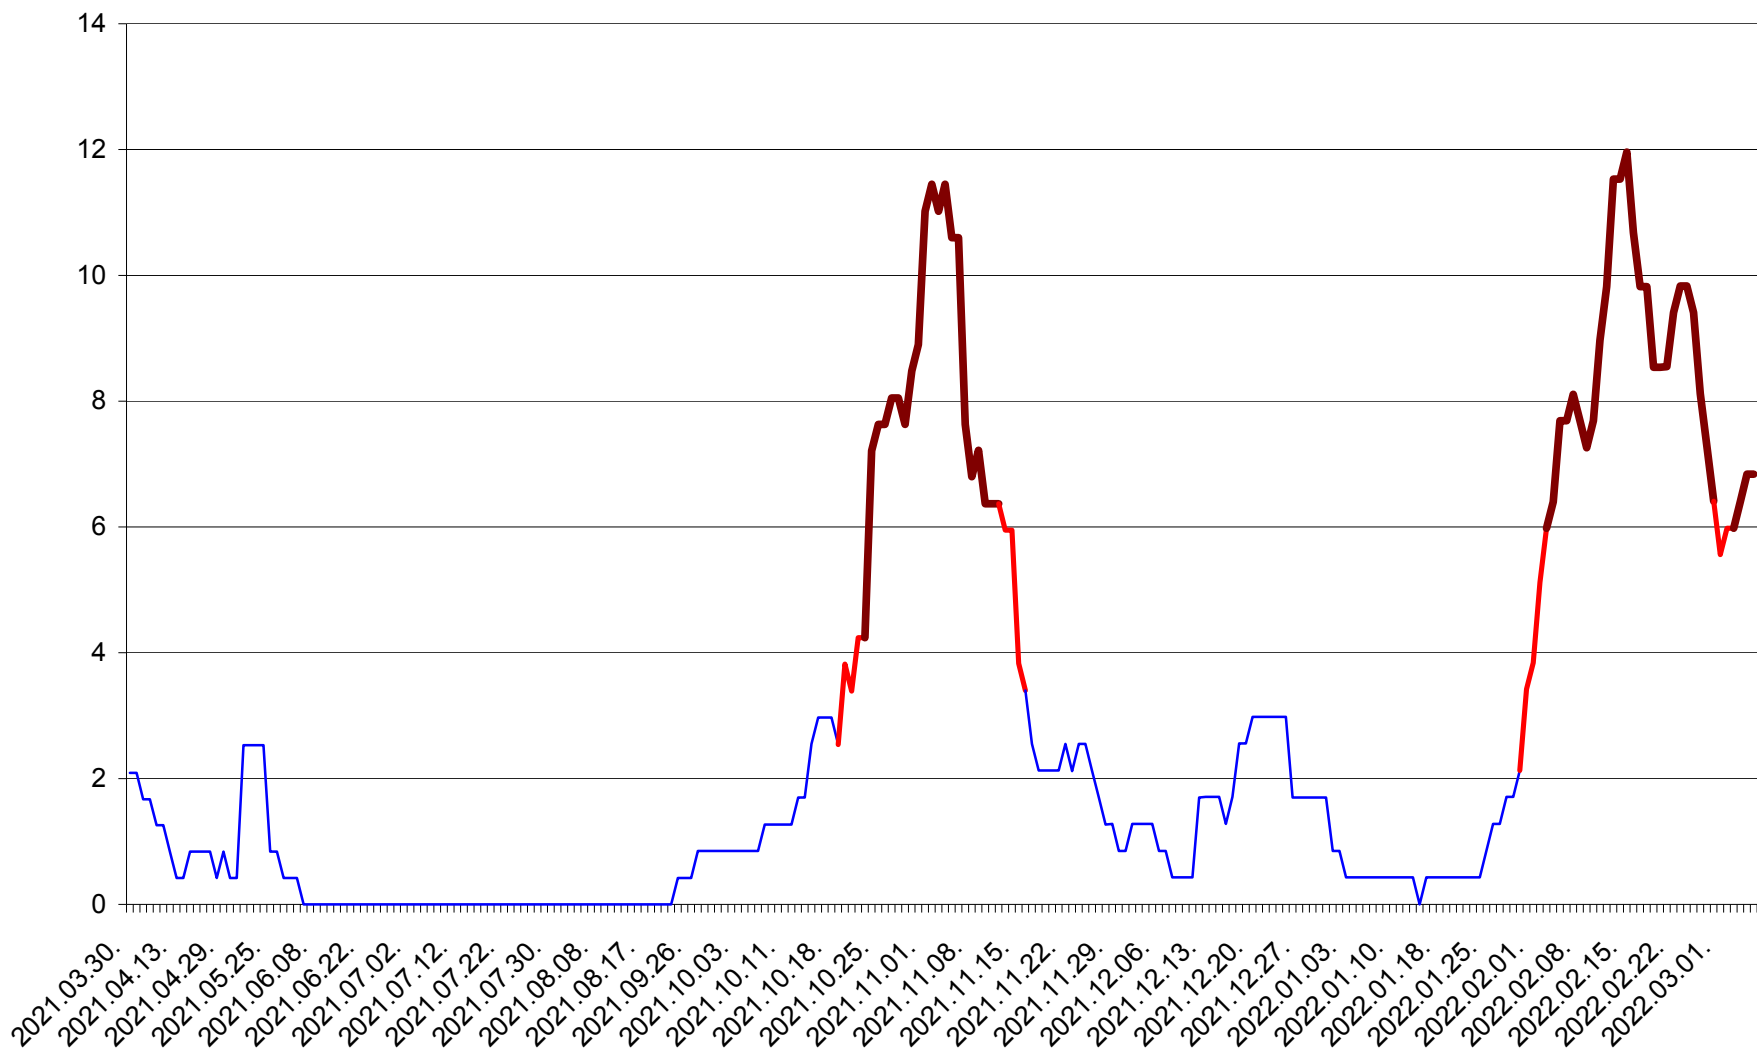

CORBU - Evolutia incidentei cumulate pe 14 zile la ‰ de locuitori  
2021.04.01. - 2022.03.06.

CORUND - Evolutia incidentei cumulate pe 14 zile la ‰ de locuitori  
2021.04.01. - 2022.03.06.

COZMENI - Evolutia incidentei cumulate pe 14 zile la ‰ de locuitori  
2021.04.01. - 2022.03.06.

ORAȘ CRISTURU SECUIESC - Evolutia incidentei cumulate pe 14 zile la ‰ de locuitori  
2021.04.01. - 2022.03.06.

DĂNEȘTI - Evolutia incidentei cumulate pe 14 zile la ‰ de locuitori  
2021.04.01. - 2022.03.06.

DÂRJIU - Evolutia incidentei cumulate pe 14 zile la ‰ de locuitori  
2021.04.01. - 2022.03.06.

DEALU - Evolutia incidentei cumulate pe 14 zile la ‰ de locuitori  
2021.04.01. - 2022.03.06.

DITRĂU - Evolutia incidentei cumulate pe 14 zile la ‰ de locuitori  
2021.04.01. - 2022.03.06.

FELICENI - Evolutia incidentei cumulate pe 14 zile la ‰ de locuitori  
2021.04.01. - 2022.03.06.

FRUMOASA - Evolutia incidentei cumulate pe 14 zile la ‰ de locuitori  
2021.04.01. - 2022.03.06.

GĂLĂUȚAȘ - Evolutia incidentei cumulate pe 14 zile la ‰ de locuitori  
2021.04.01. - 2022.03.06.