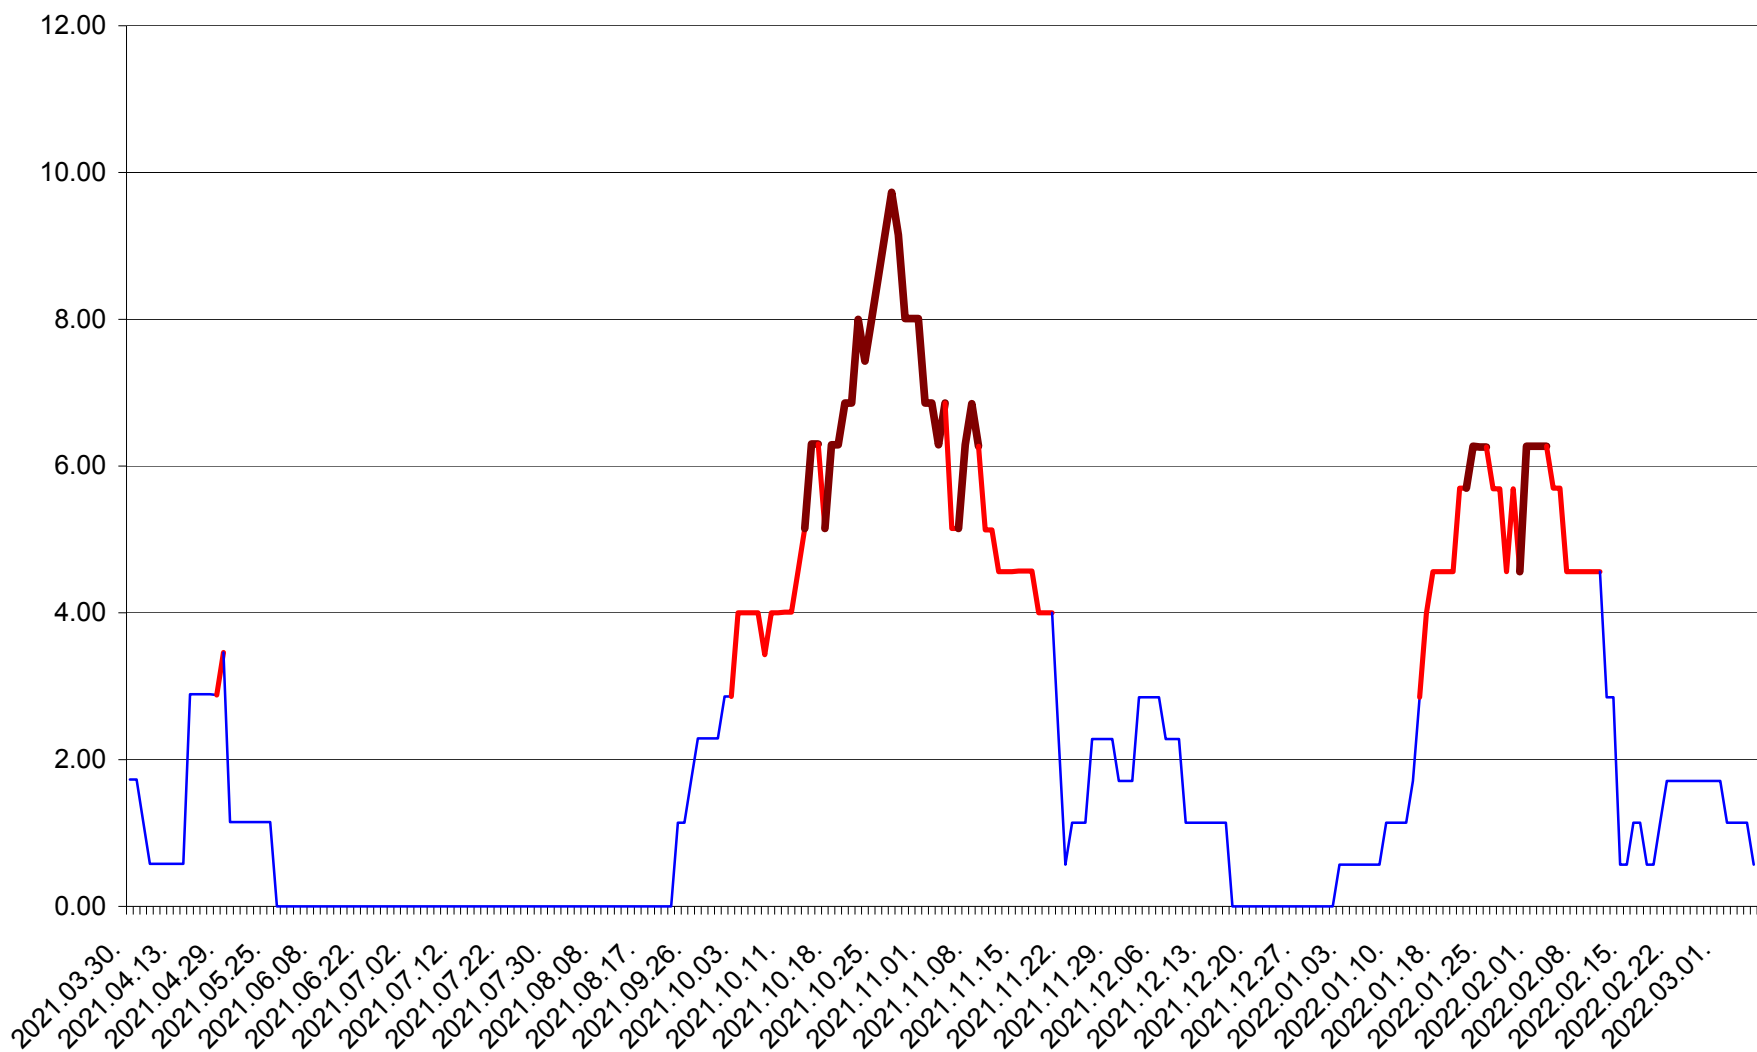

ORAȘ VLĂHIȚA - Evolutia incidentei cumulate pe 14 zile la ‰ de locuitori
2021.04.01. - 2022.03.06.

VĂRȘAG - Evolutia incidentei cumulate pe 14 zile la ‰ de locuitori
2021.04.01. - 2022.03.06.