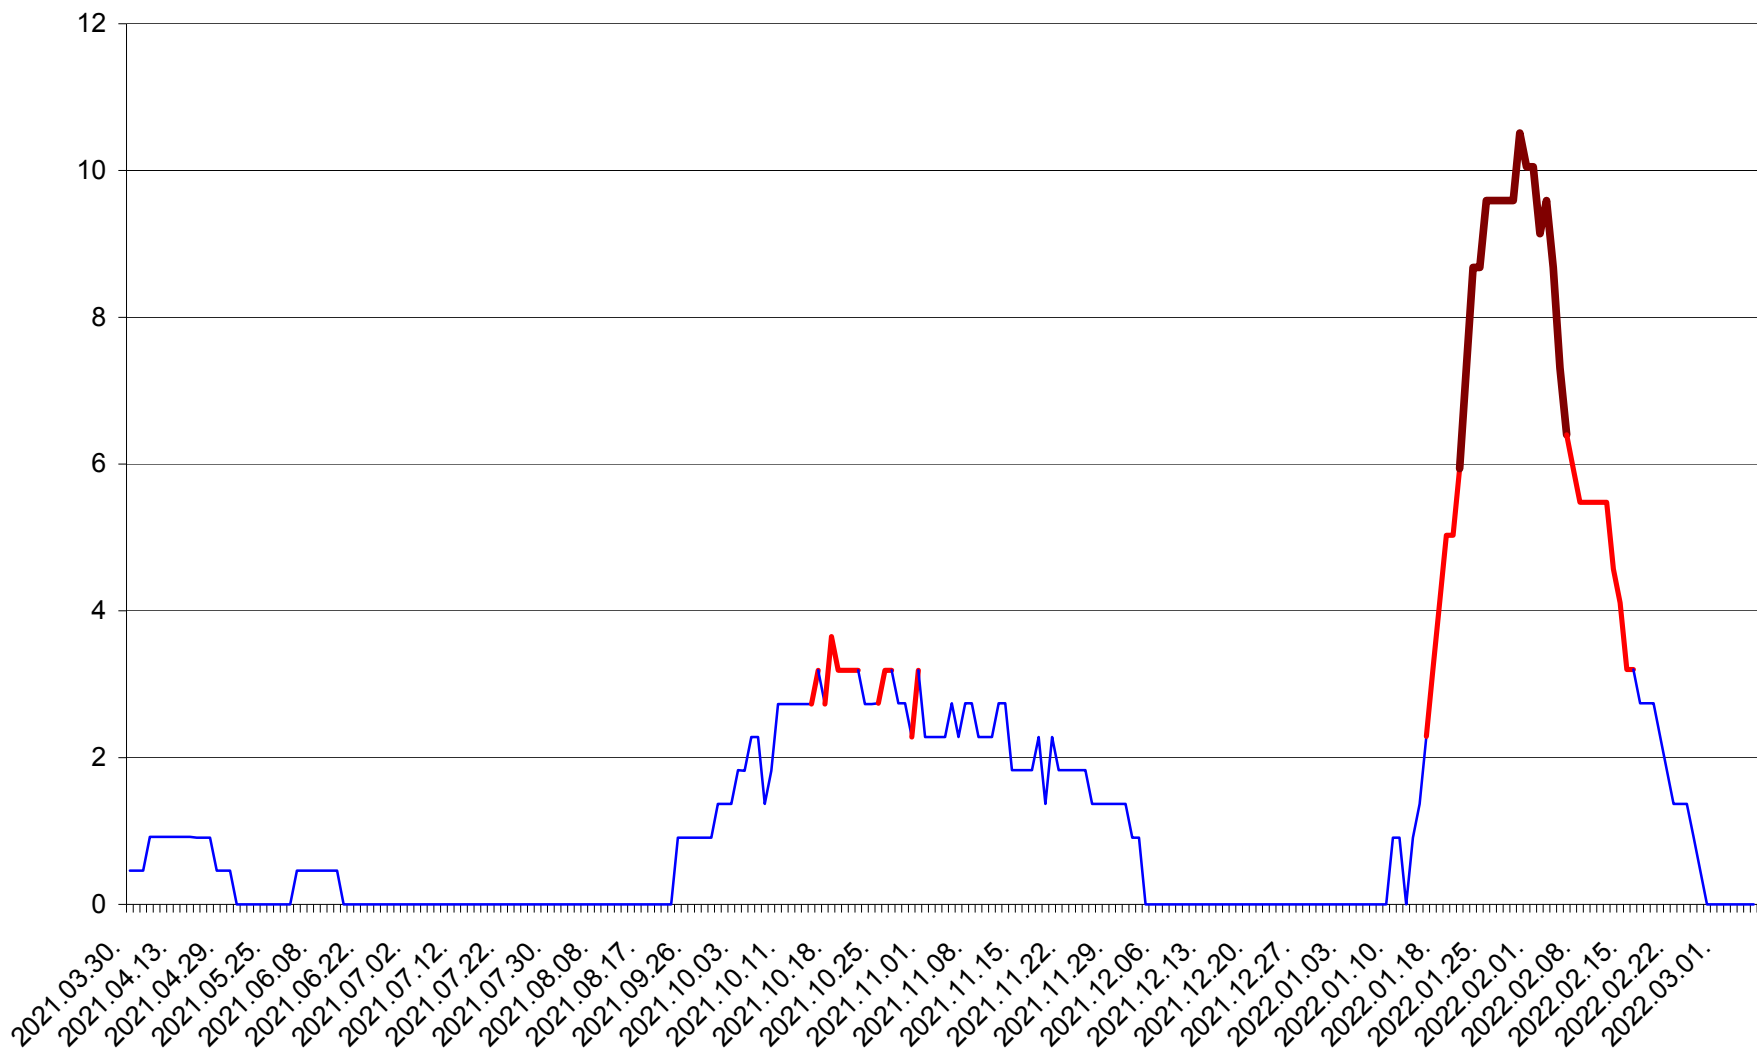

BRĂDEȘTI - Evolutia incidentei cumulate pe 14 zile la ‰ de locuitori  
2021.04.01. - 2022.03.06.

CĂPÂLNIȚA - Evolutia incidentei cumulate pe 14 zile la ‰ de locuitori  
2021.04.01. - 2022.03.06.

CÂRȚA - Evolutia incidentei cumulate pe 14 zile la ‰ de locuitori  
2021.04.01. - 2022.03.06.

CICEU - Evolutia incidentei cumulate pe 14 zile la ‰ de locuitori  
2021.04.01. - 2022.03.06.

CIUCSÂNGEORGIU - Evolutia incidentei cumulate pe 14 zile la ‰ de locuitori  
2021.04.01. - 2022.03.06.

CIUMANI - Evolutia incidentei cumulate pe 14 zile la ‰ de locuitori  
2021.04.01. - 2022.03.06.

CORBU - Evolutia incidentei cumulate pe 14 zile la ‰ de locuitori  
2021.04.01. - 2022.03.06.

CORUND - Evolutia incidentei cumulate pe 14 zile la ‰ de locuitori  
2021.04.01. - 2022.03.06.

COZMENI - Evolutia incidentei cumulate pe 14 zile la ‰ de locuitori  
2021.04.01. - 2022.03.06.

ORAȘ CRISTURU SECUIESC - Evolutia incidentei cumulate pe 14 zile la ‰ de locuitori  
2021.04.01. - 2022.03.06.

DĂNEȘTI - Evolutia incidentei cumulate pe 14 zile la ‰ de locuitori  
2021.04.01. - 2022.03.06.