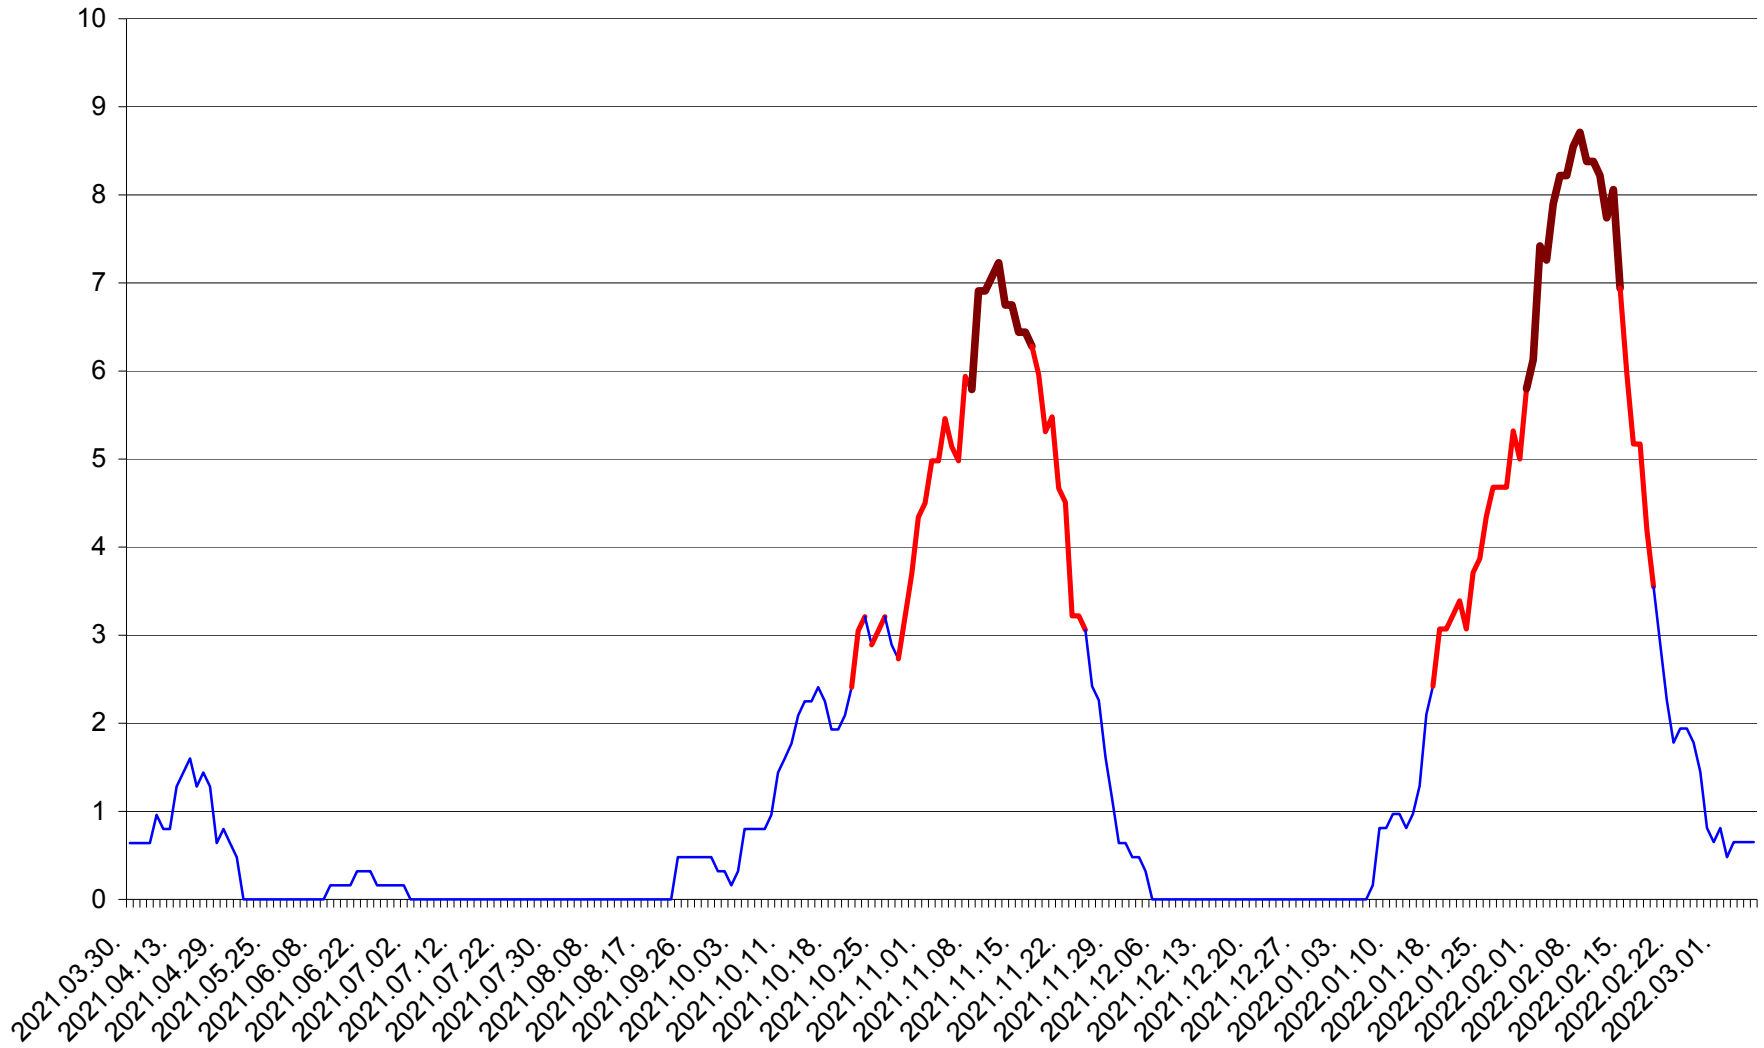

PRAID - Evolutia incidentei cumulate pe 14 zile la ‰ de locuitori  
2021.04.01. - 2022.03.06.

RACU - Evolutia incidentei cumulate pe 14 zile la ‰ de locuitori  
2021.04.01. - 2022.03.06.

REMETEA - Evolutia incidentei cumulate pe 14 zile la ‰ de locuitori  
2021.04.01. - 2022.03.06.

SĂCEL - Evolutia incidentei cumulate pe 14 zile la ‰ de locuitori  
2021.04.01. - 2022.03.06.

SÂNCRĂIENI - Evolutia incidentei cumulate pe 14 zile la ‰ de locuitori  
2021.04.01. - 2022.03.06.

SÂNDOMINIC - Evolutia incidentei cumulate pe 14 zile la ‰ de locuitori  
2021.04.01. - 2022.03.06.