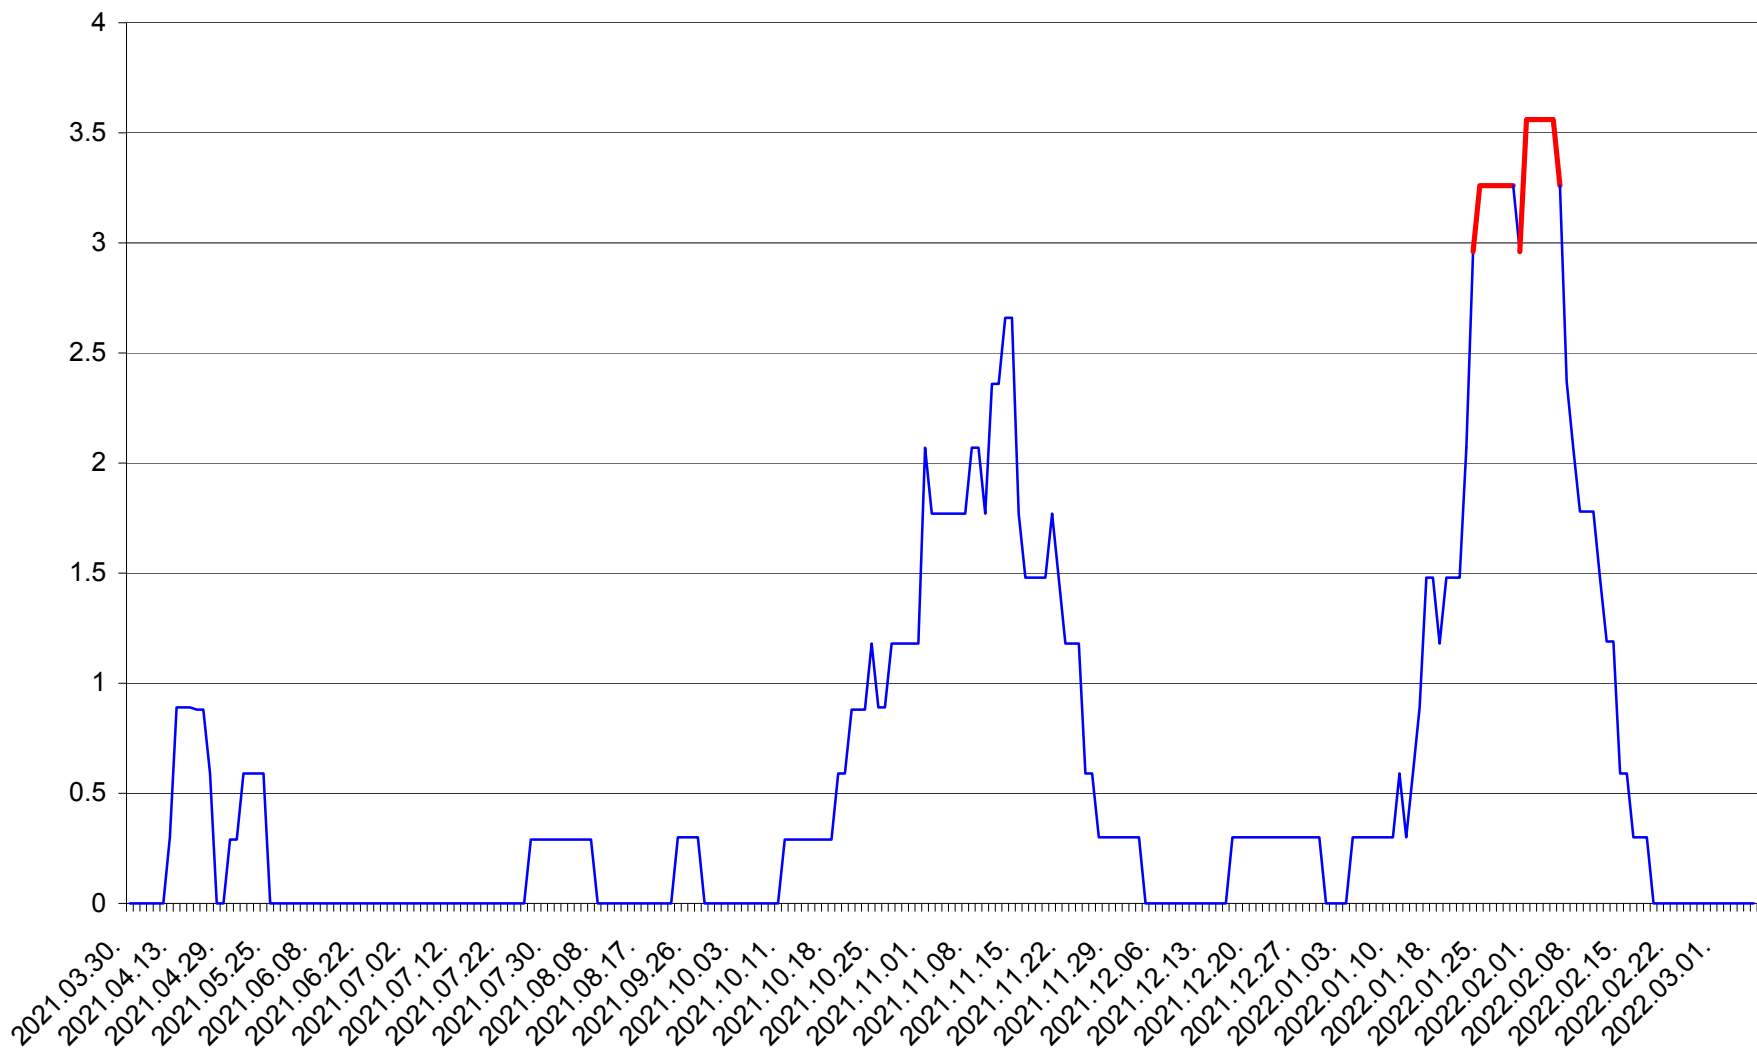

MUNICIPIUL GHEORGHENI - Evolutia incidentei cumulate pe 14 zile la % de locuitori  
2021.04.01. - 2022.03.06.

JOSENI - Evolutia incidentei cumulate pe 14 zile la ‰ de locuitori  
2021.04.01. - 2022.03.06.

LĂZAREA - Evolutia incidentei cumulate pe 14 zile la % de locuitori  
2021.04.01. - 2022.03.06.

LELICENI - Evolutia incidentei cumulate pe 14 zile la ‰ de locuitori  
2021.04.01. - 2022.03.06.

LUETA - Evolutia incidentei cumulate pe 14 zile la ‰ de locuitori  
2021.04.01. - 2022.03.06.

LUNCA DE JOS - Evolutia incidentei cumulate pe 14 zile la ‰ de locuitori  
2021.04.01. - 2022.03.06.

LUNCA DE SUS - Evolutia incidentei cumulate pe 14 zile la ‰ de locuitori  
2021.04.01. - 2022.03.06.