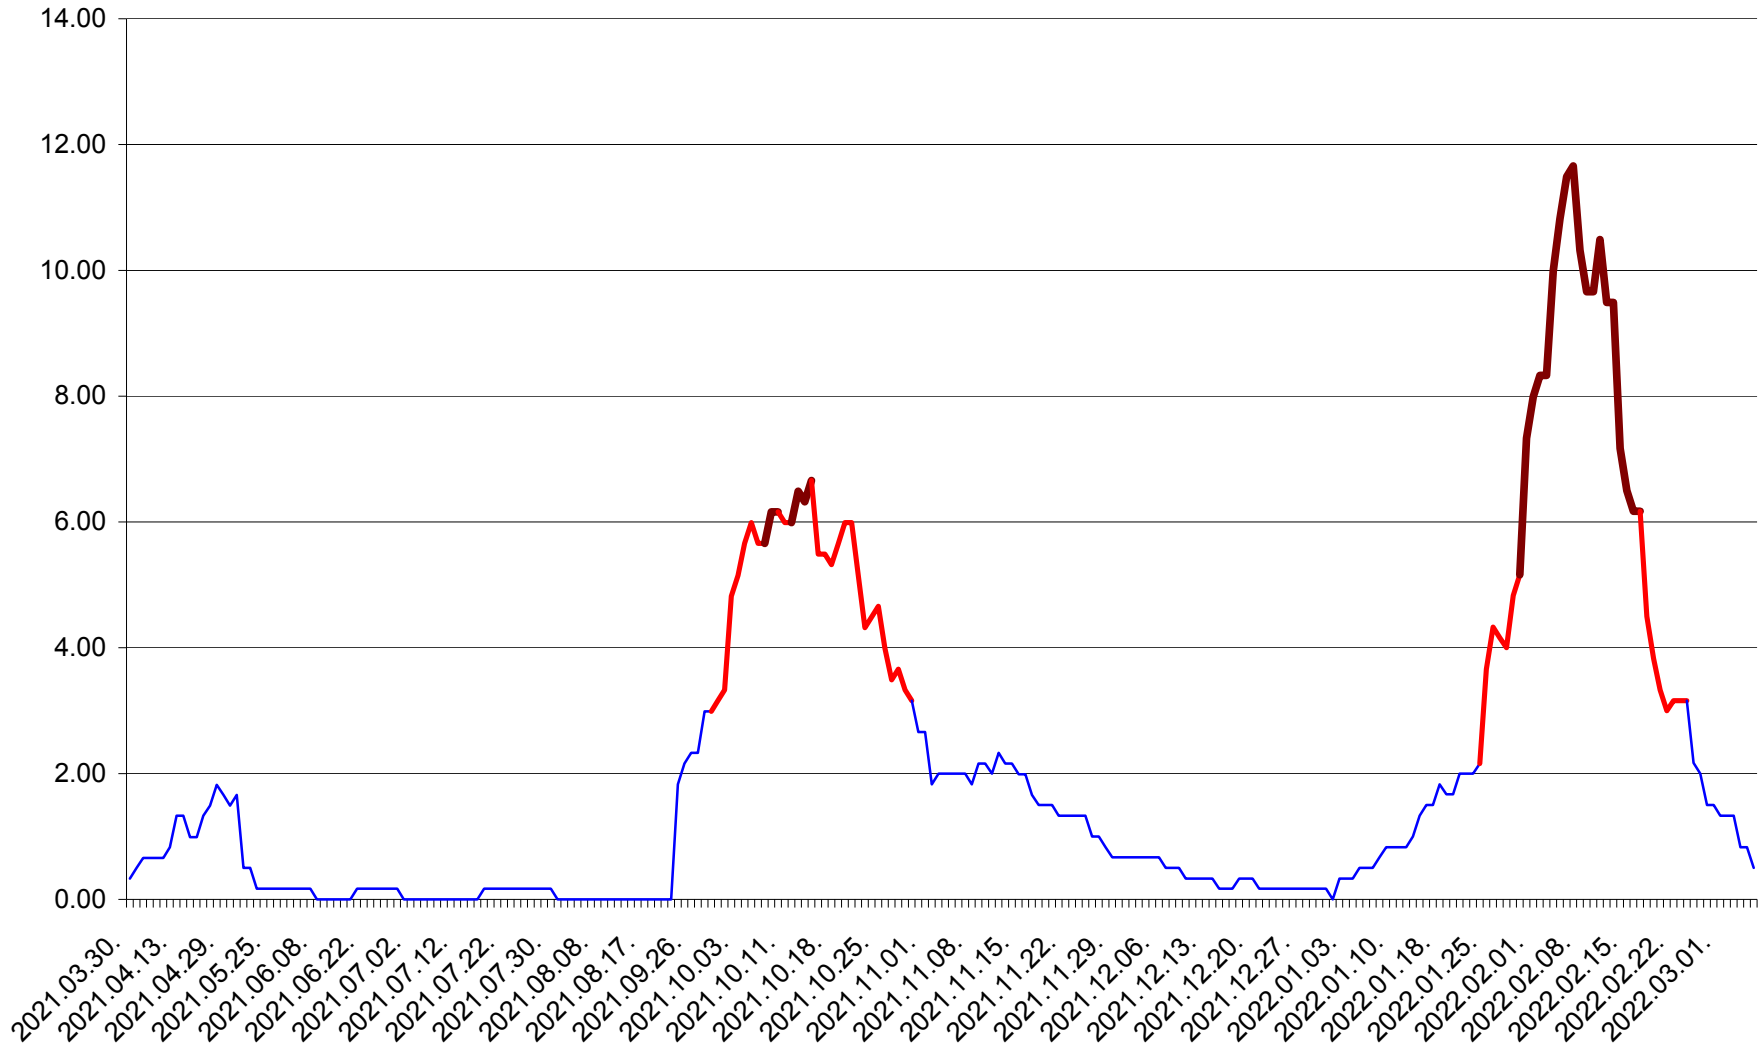

VĂRȘAG - Evolutia incidentei cumulate pe 14 zile la ‰ de locuitori  
2021.04.01. - 2022.03.06.

ORAȘ VLĂHIȚA - Evolutia incidentei cumulate pe 14 zile la ‰ de locuitori  
2021.04.01. - 2022.03.06.

VOȘLĂBENI - Evolutia incidentei cumulate pe 14 zile la ‰ de locuitori  
2021.04.01. - 2022.03.06.

ZETEA - Evolutia incidentei cumulate pe 14 zile la ‰ de locuitori  
2021.04.01. - 2022.03.06.

Total - Evolutia incidentei cumulate pe 14 zile la ‰ de locuitori  
2021.04.01. - 2022.03.06.