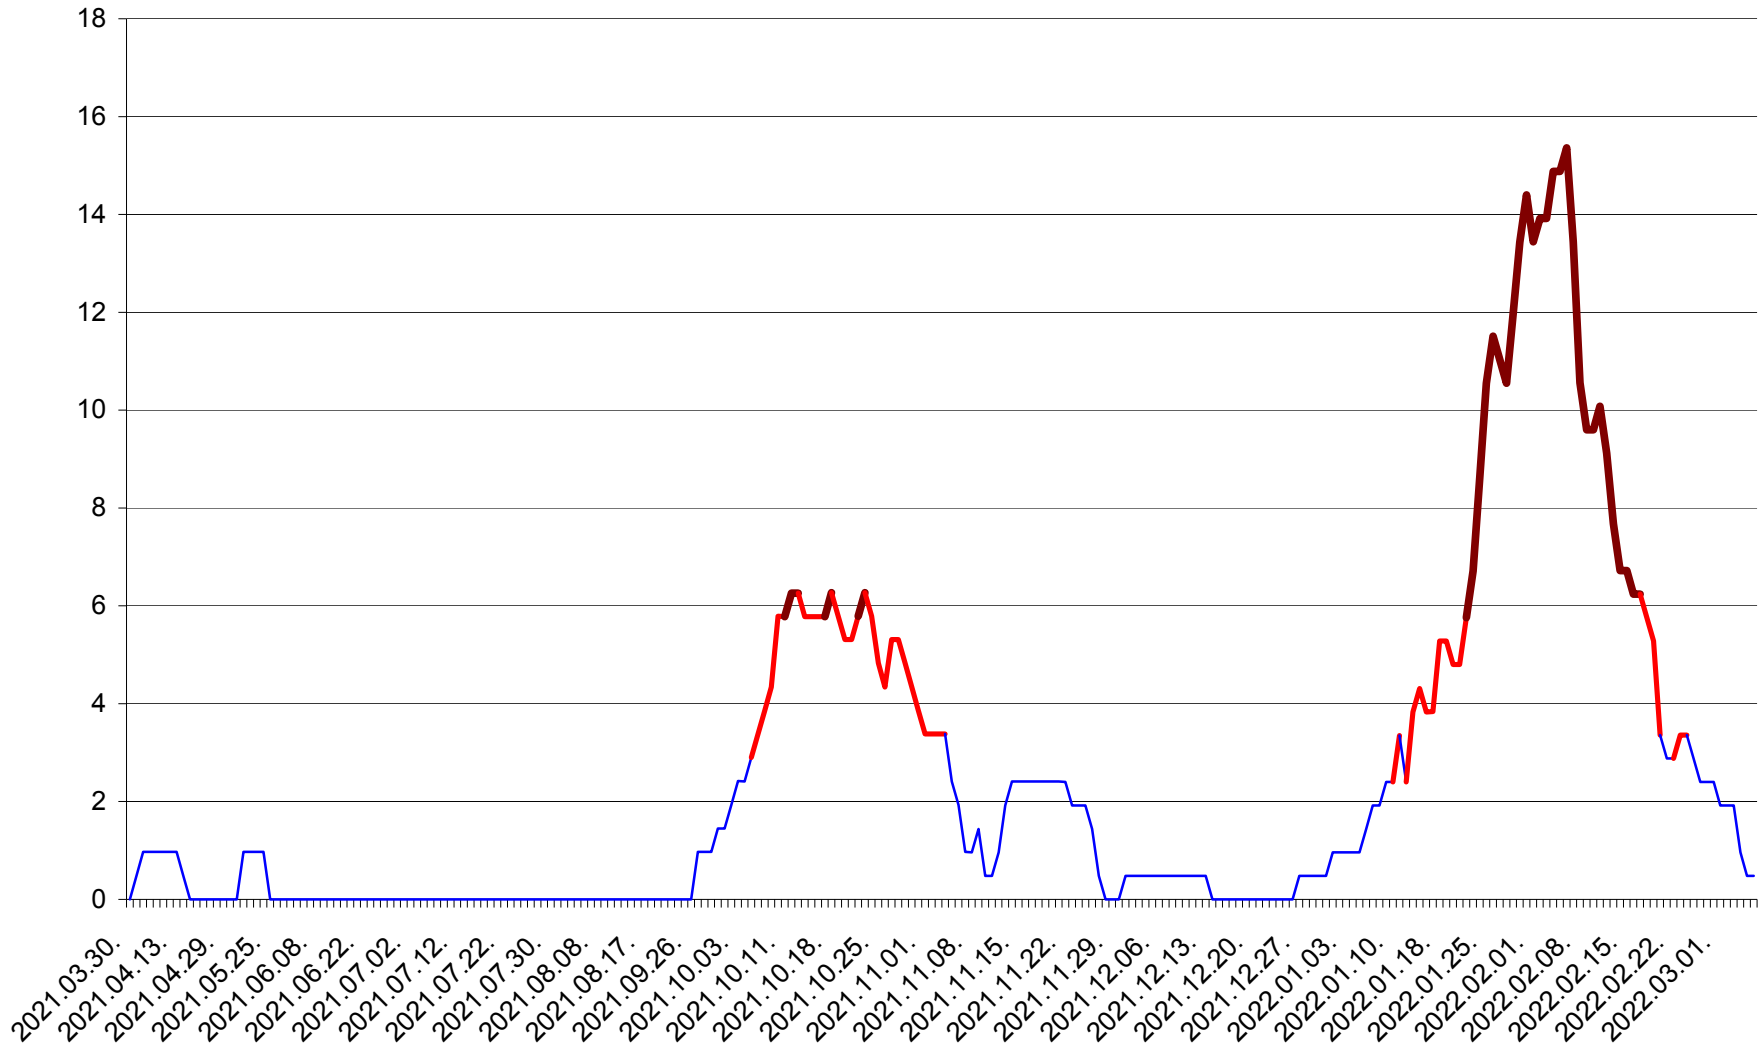

PLĂIEȘII DE JOS - Evolutia incidentei cumulate pe 14 zile la ‰ de locuitori
2021.04.01. - 2022.03.06.