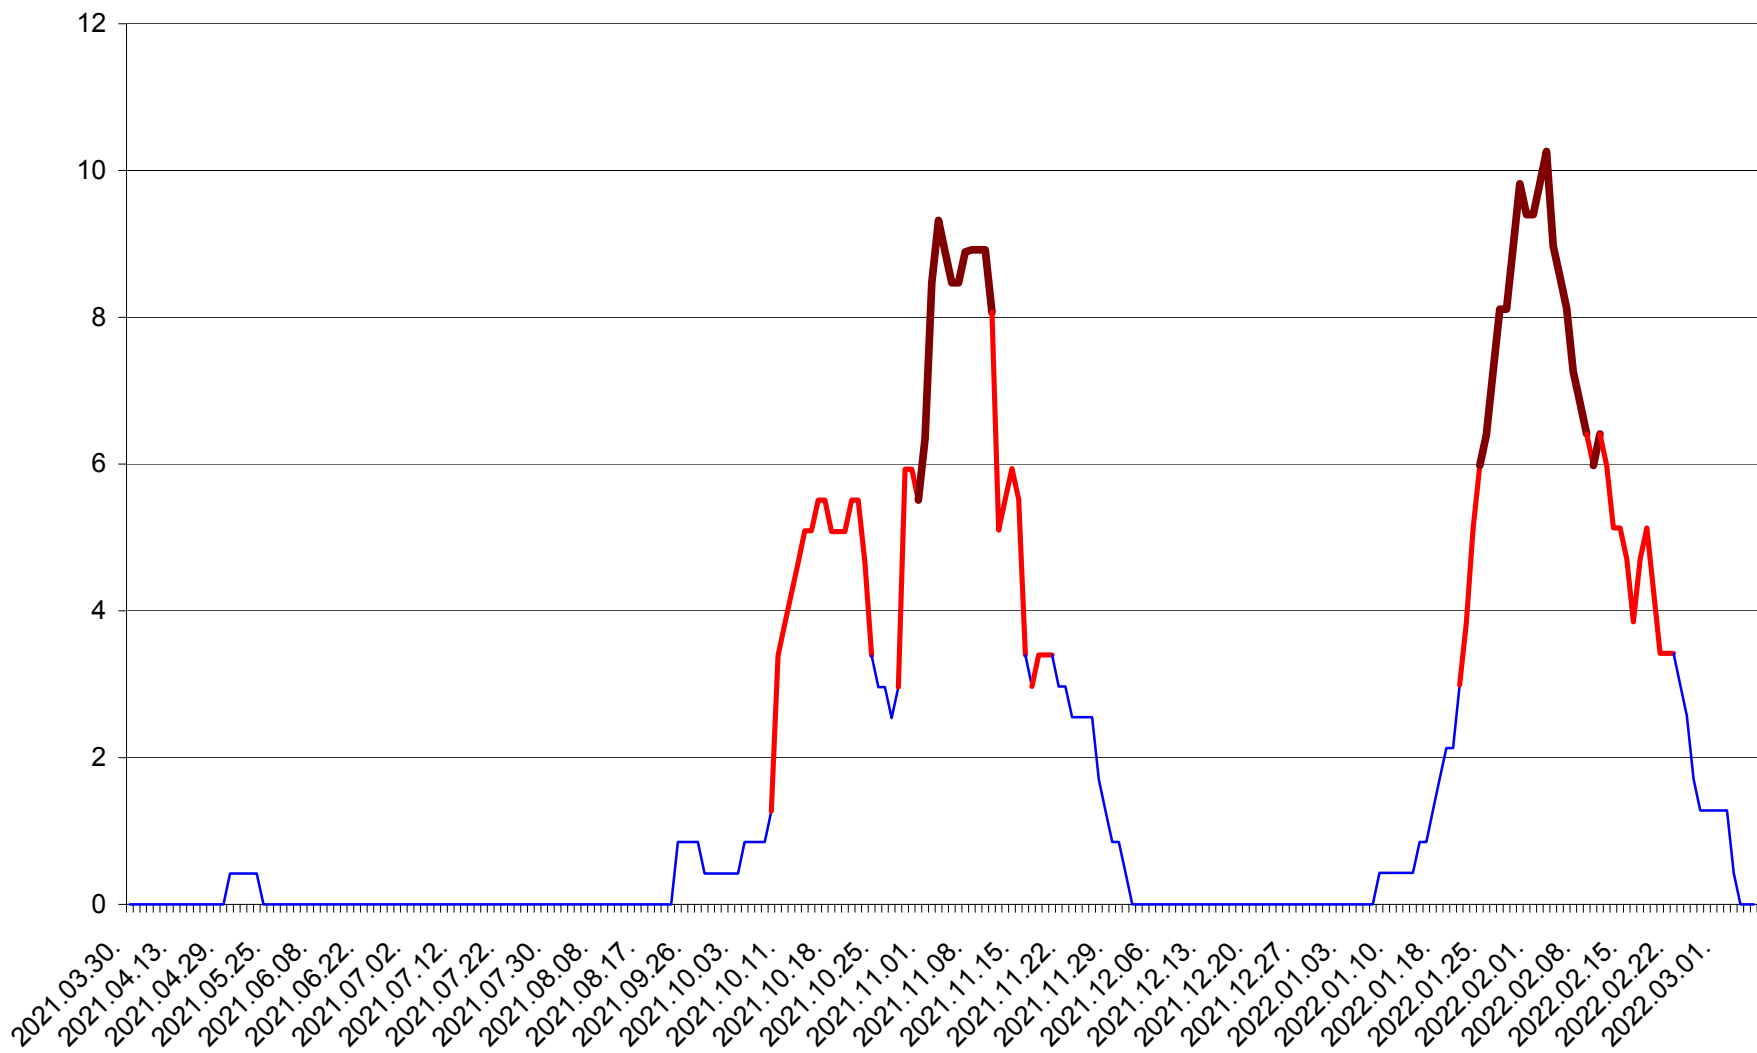

PRAID - Evolutia incidentei cumulate pe 14 zile la ‰ de locuitori  
2021.04.01. - 2022.03.06.

RACU - Evolutia incidentei cumulate pe 14 zile la ‰ de locuitori  
2021.04.01. - 2022.03.06.

REMETEA - Evolutia incidentei cumulate pe 14 zile la ‰ de locuitori  
2021.04.01. - 2022.03.06.

SĂCEL - Evolutia incidentei cumulate pe 14 zile la ‰ de locuitori  
2021.04.01. - 2022.03.06.

SÂNCRĂIENI - Evolutia incidentei cumulate pe 14 zile la ‰ de locuitori  
2021.04.01. - 2022.03.06.

SÂNDOMINIC - Evolutia incidentei cumulate pe 14 zile la ‰ de locuitori  
2021.04.01. - 2022.03.06.

SÂNMARTIN - Evolutia incidentei cumulate pe 14 zile la ‰ de locuitori  
2021.04.01. - 2022.03.06.

SÂNSIMION - Evolutia incidentei cumulate pe 14 zile la ‰ de locuitori  
2021.04.01. - 2022.03.06.

SÂNTIMBRU - Evolutia incidentei cumulate pe 14 zile la ‰ de locuitori  
2021.04.01. - 2022.03.06.