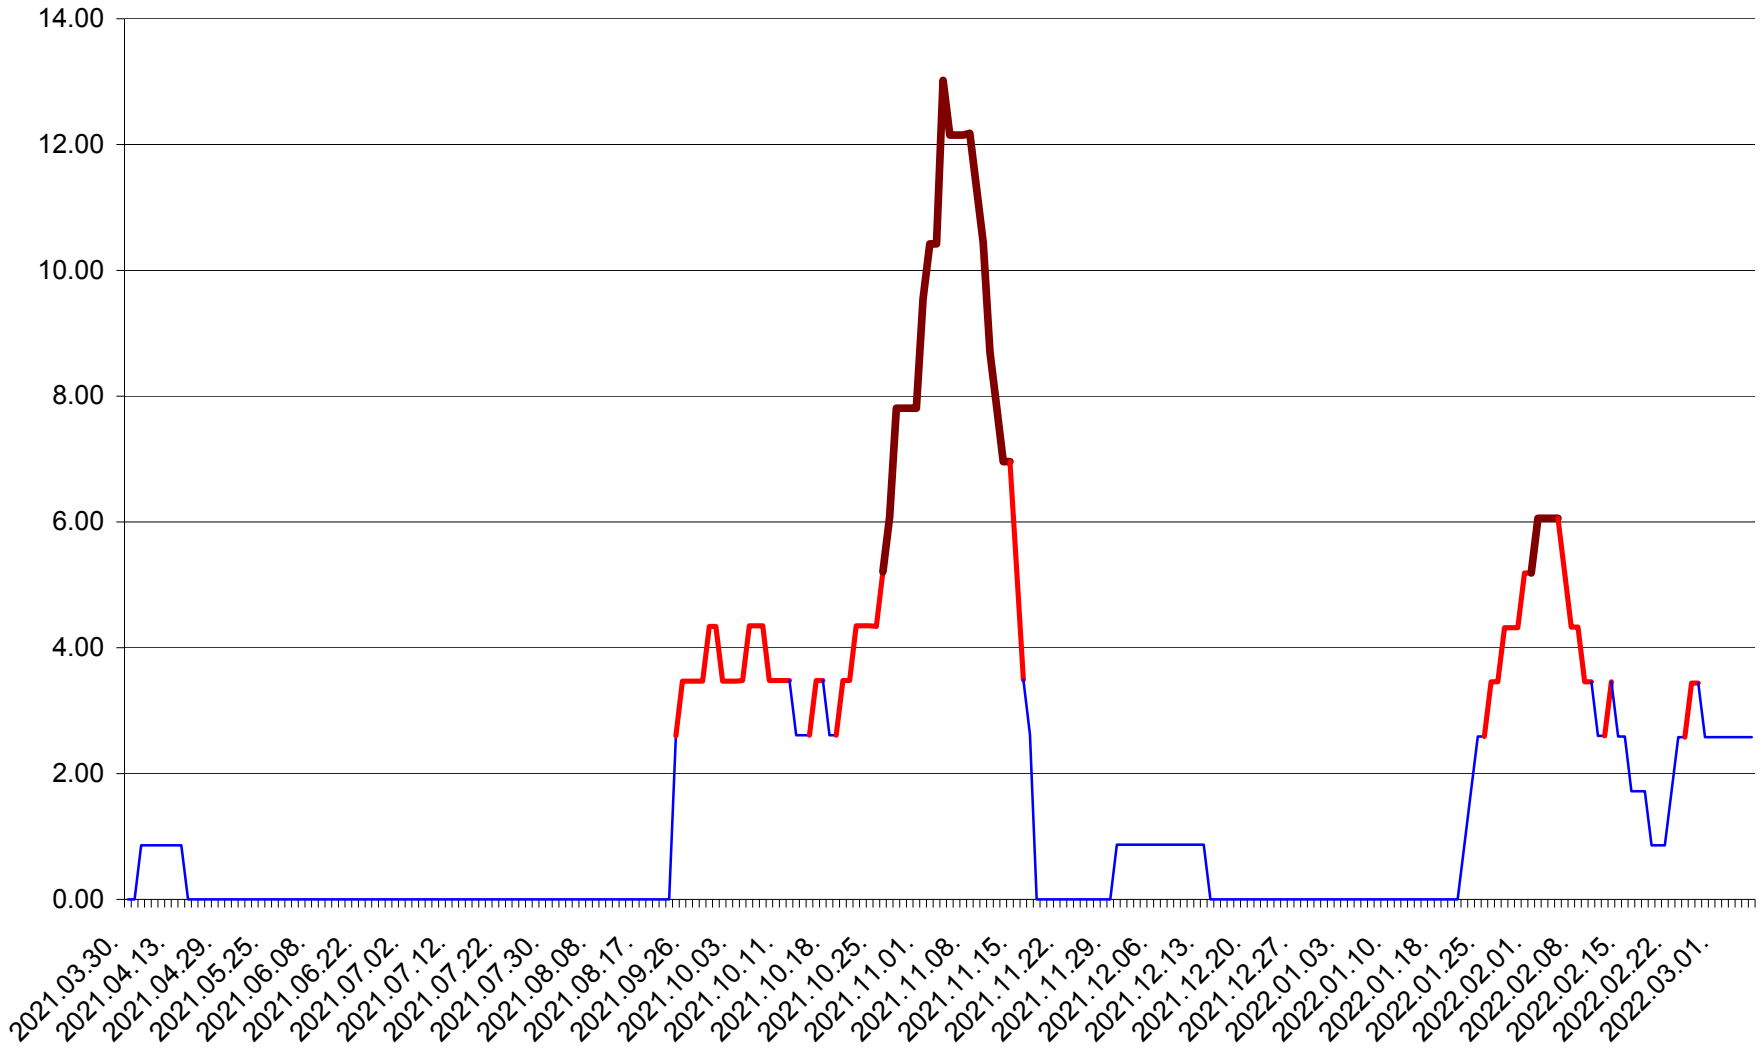

VĂRȘAG - Evolutia incidentei cumulate pe 14 zile la ‰ de locuitori
2021.04.01. - 2022.03.06.