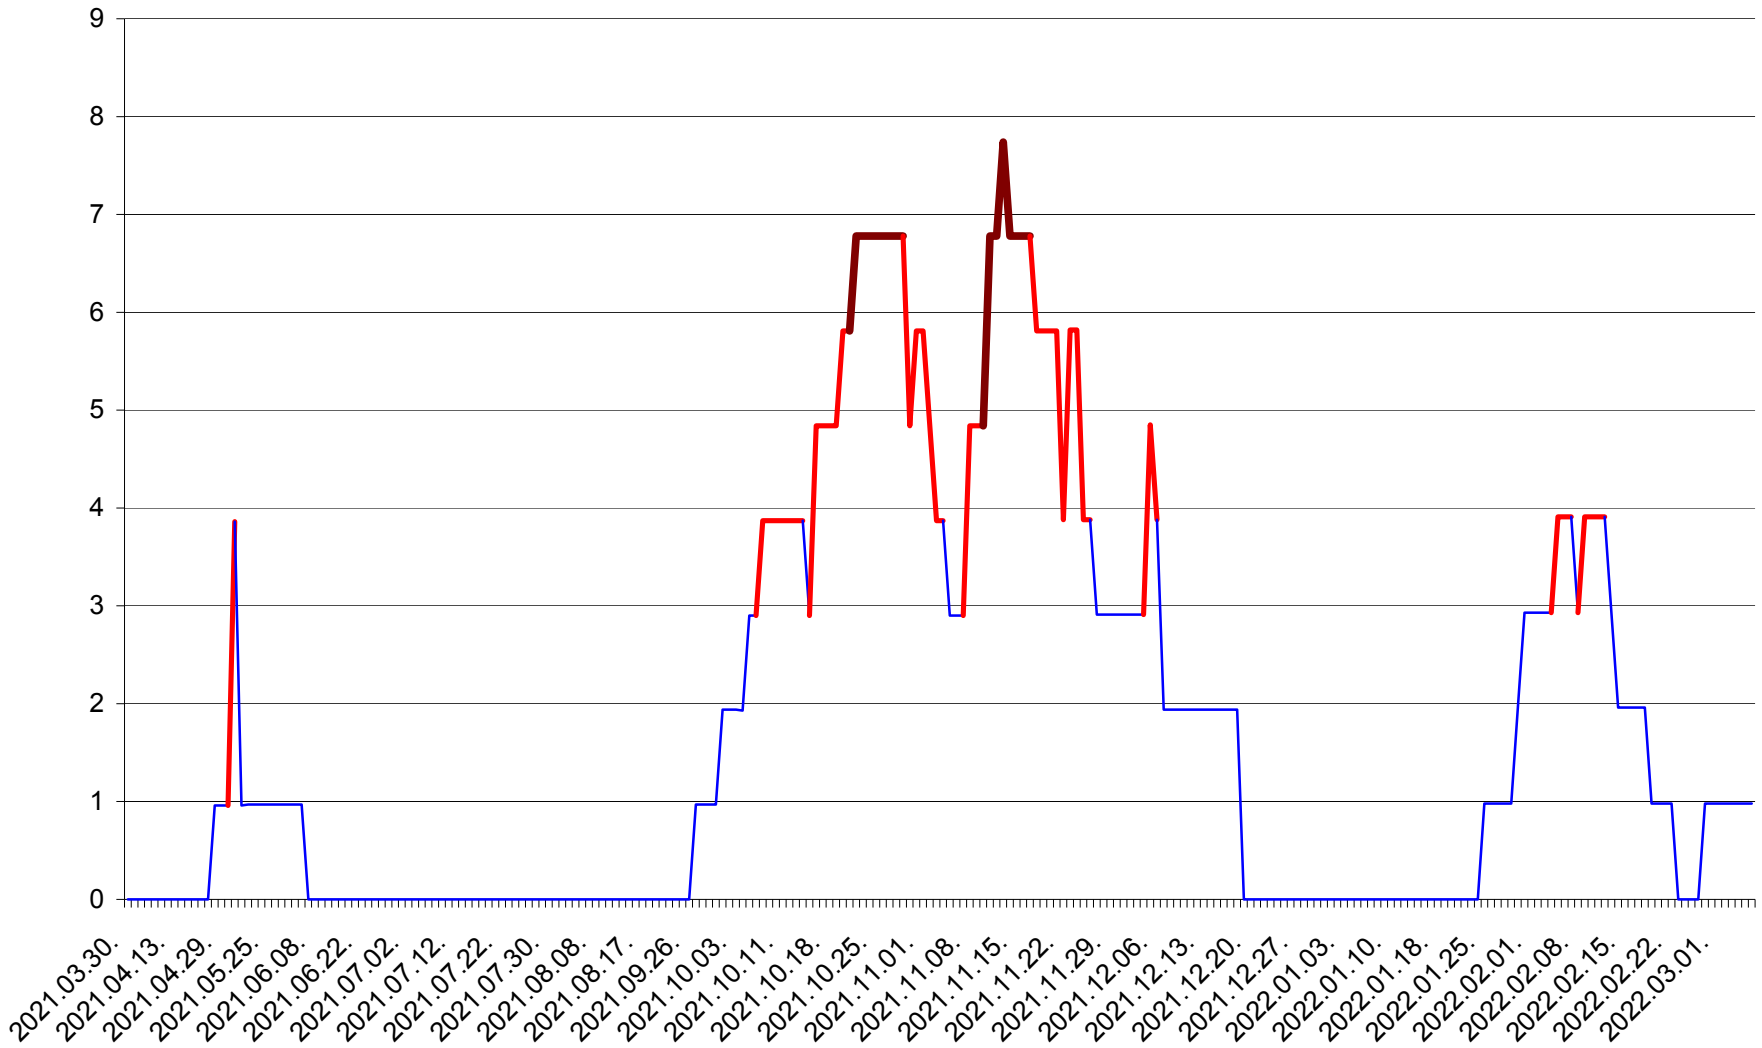

CORBU - Evolutia incidentei cumulate pe 14 zile la ‰ de locuitori  
2021.04.01. - 2022.03.06.

CORUND - Evolutia incidentei cumulate pe 14 zile la ‰ de locuitori  
2021.04.01. - 2022.03.06.

COZMENI - Evolutia incidentei cumulate pe 14 zile la ‰ de locuitori  
2021.04.01. - 2022.03.06.

ORAȘ CRISTURU SECUIESC - Evolutia incidentei cumulate pe 14 zile la ‰ de locuitori  
2021.04.01. - 2022.03.06.

DĂNEȘTI - Evolutia incidentei cumulate pe 14 zile la ‰ de locuitori  
2021.04.01. - 2022.03.06.

DÂRJIU - Evolutia incidentei cumulate pe 14 zile la ‰ de locuitori  
2021.04.01. - 2022.03.06.

DEALU - Evolutia incidentei cumulate pe 14 zile la ‰ de locuitori  
2021.04.01. - 2022.03.06.

DITRĂU - Evolutia incidentei cumulate pe 14 zile la ‰ de locuitori  
2021.04.01. - 2022.03.06.

FELICENI - Evolutia incidentei cumulate pe 14 zile la ‰ de locuitori  
2021.04.01. - 2022.03.06.

FRUMOASA - Evolutia incidentei cumulate pe 14 zile la ‰ de locuitori  
2021.04.01. - 2022.03.06.

GĂLĂUȚAȘ - Evolutia incidentei cumulate pe 14 zile la ‰ de locuitori  
2021.04.01. - 2022.03.06.