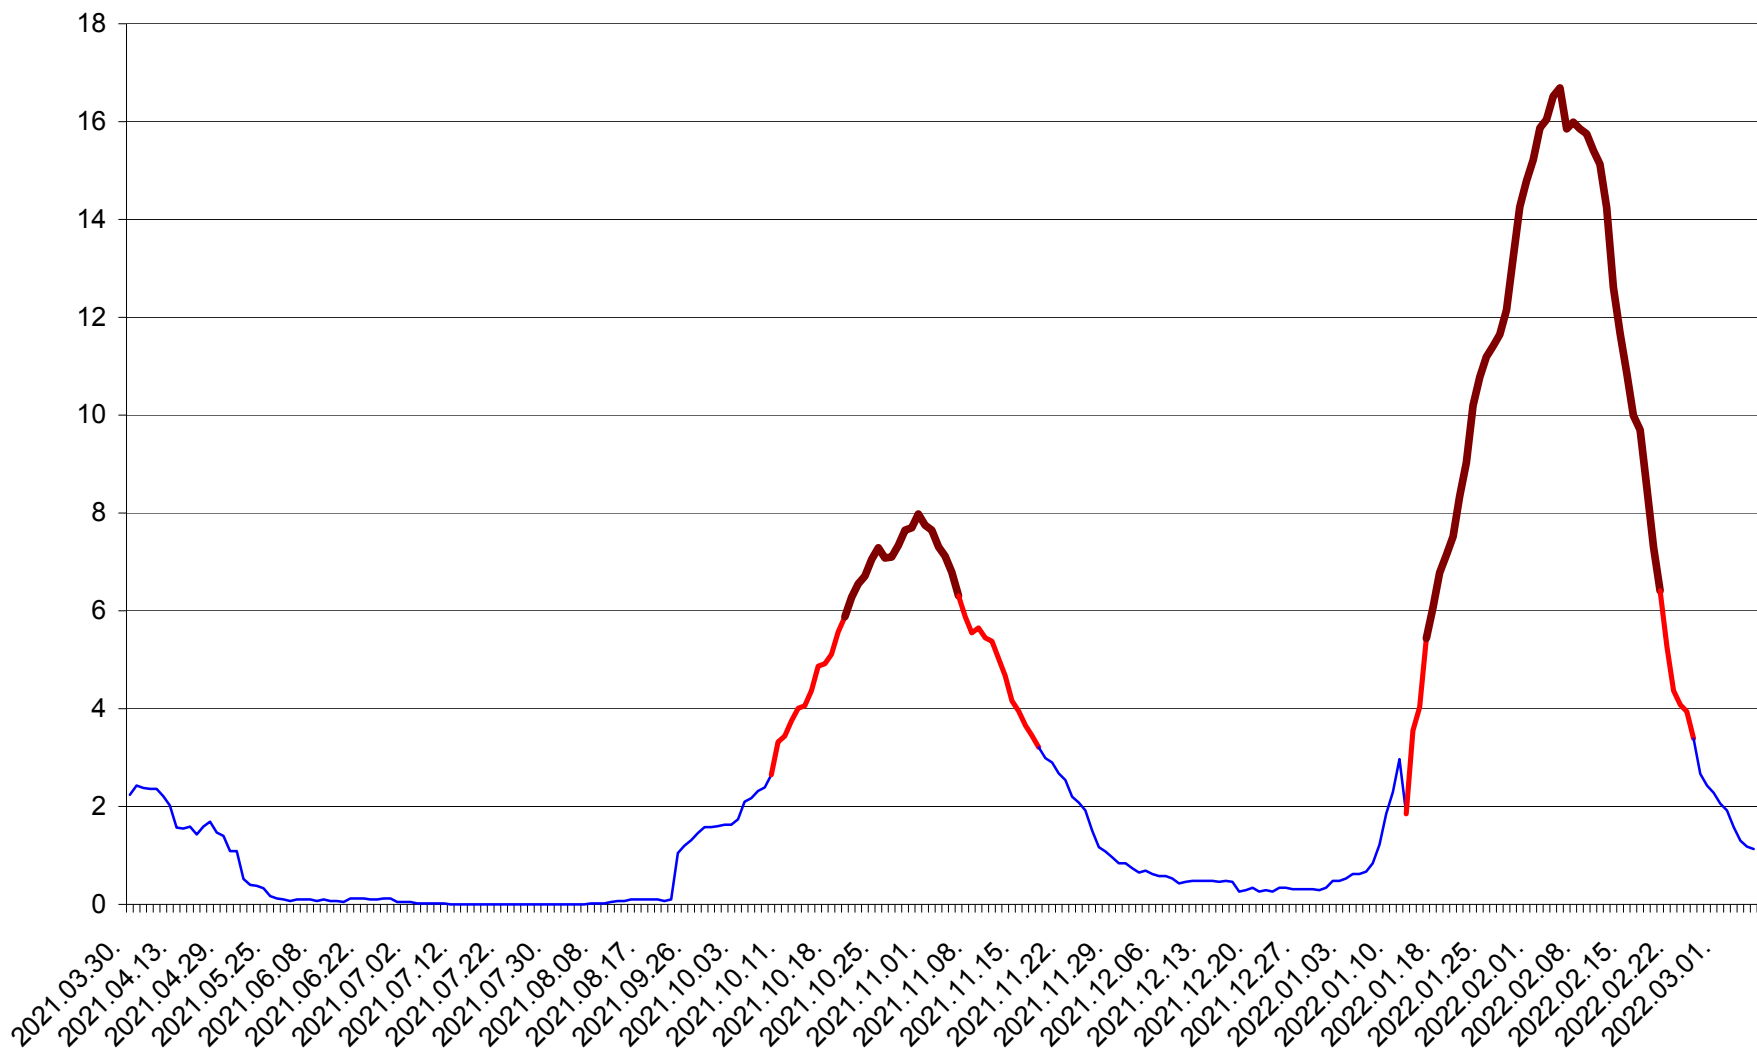

LUNCA DE JOS - Evolutia incidentei cumulate pe 14 zile la ‰ de locuitori  
2021.04.01. - 2022.03.06.

LUNCA DE SUS - Evolutia incidentei cumulate pe 14 zile la ‰ de locuitori  
2021.04.01. - 2022.03.06.

LUPENI - Evolutia incidentei cumulate pe 14 zile la ‰ de locuitori  
2021.04.01. - 2022.03.06.

MĂDĂRAȘ - Evolutia incidentei cumulate pe 14 zile la ‰ de locuitori  
2021.04.01. - 2022.03.06.

MĂRTINIȘ - Evolutia incidentei cumulate pe 14 zile la ‰ de locuitori  
2021.04.01. - 2022.03.06.

MEREȘTI - Evolutia incidentei cumulate pe 14 zile la ‰ de locuitori  
2021.04.01. - 2022.03.06.

MUNICIPIUL MIERCUREA-CIUC - Evolutia incidentei cumulate pe 14 zile la ‰ de locuitori  
2021.04.01. - 2022.03.06.