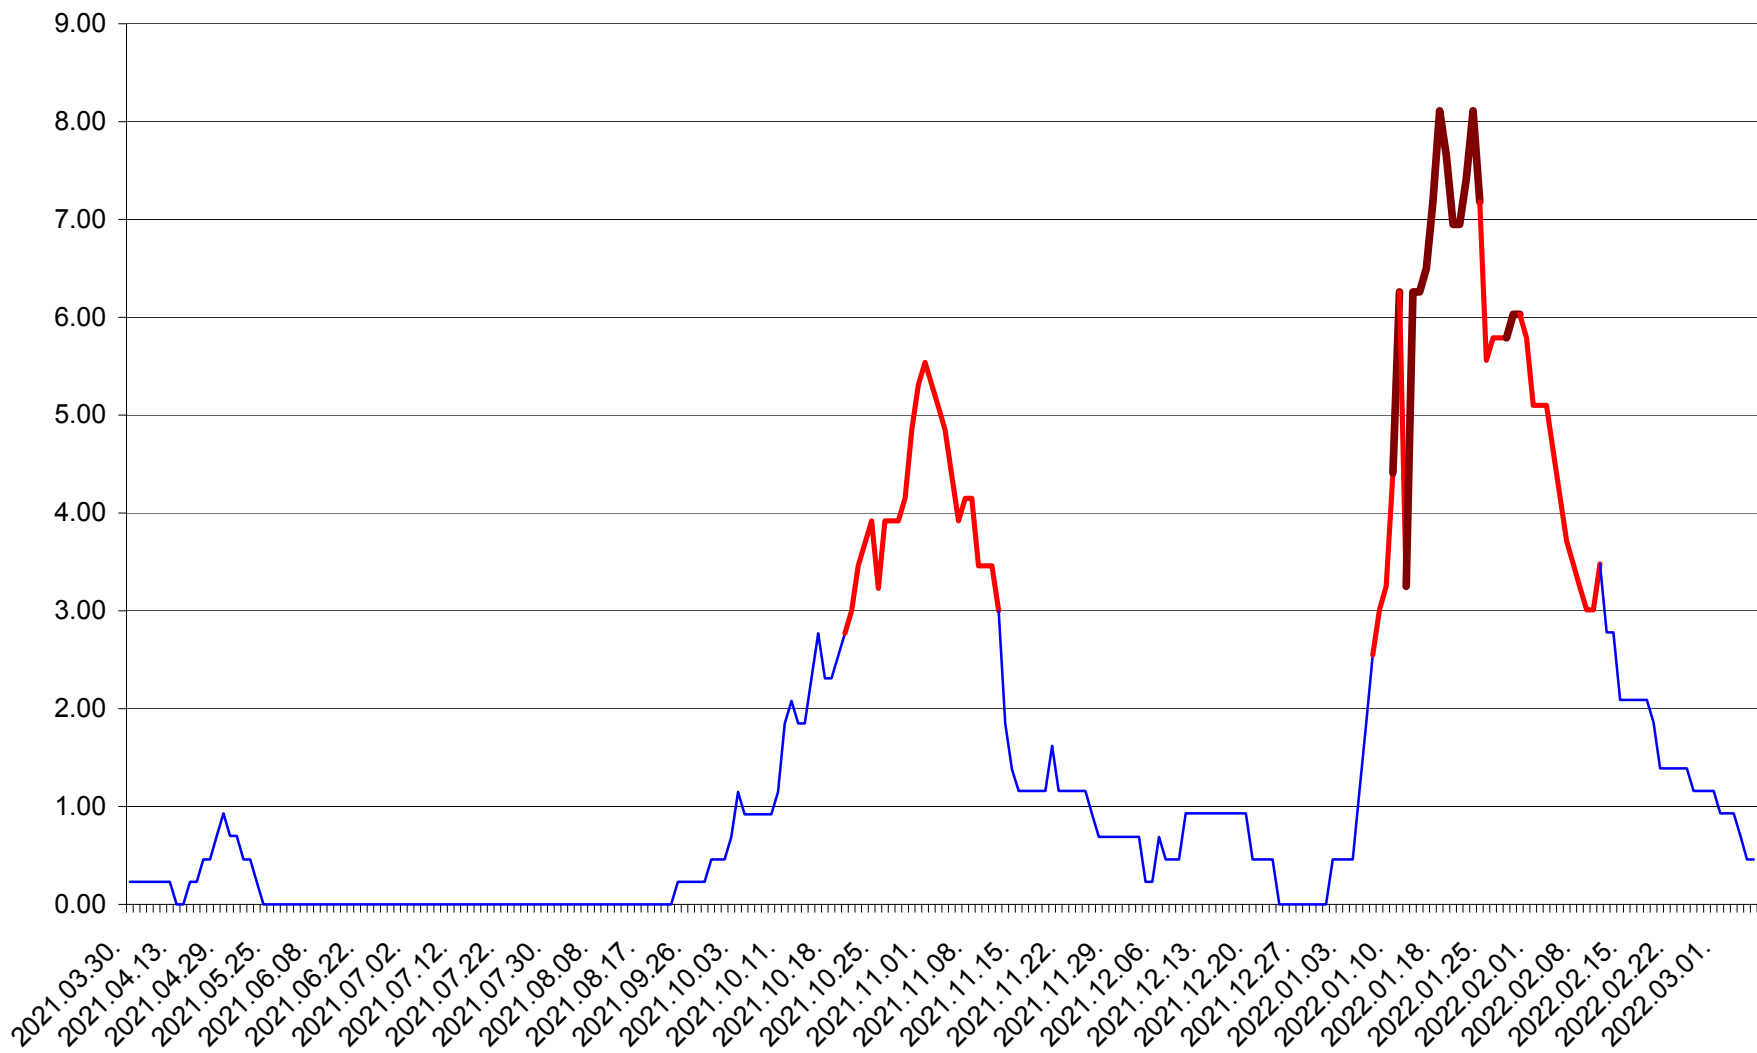

ORAȘ BĂLAN - Evolutia incidentei cumulate pe 14 zile la ‰ de locuitori  
2021.04.01. - 2022.03.06.

BILBOR - Evolutia incidentei cumulate pe 14 zile la ‰ de locuitori  
2021.04.01. - 2022.03.06.

ORAȘ BORSEC - Evolutia incidentei cumulate pe 14 zile la ‰ de locuitori  
2021.04.01. - 2022.03.06.

BRĂDEȘTI - Evolutia incidentei cumulate pe 14 zile la ‰ de locuitori  
2021.04.01. - 2022.03.06.

CĂPÂLNIȚA - Evolutia incidentei cumulate pe 14 zile la ‰ de locuitori  
2021.04.01. - 2022.03.06.

CÂRȚA - Evolutia incidentei cumulate pe 14 zile la ‰ de locuitori  
2021.04.01. - 2022.03.06.

CICEU - Evolutia incidentei cumulate pe 14 zile la ‰ de locuitori  
2021.04.01. - 2022.03.06.

CIUCSÂNGEORGIU - Evolutia incidentei cumulate pe 14 zile la ‰ de locuitori  
2021.04.01. - 2022.03.06.

CIUMANI - Evolutia incidentei cumulate pe 14 zile la ‰ de locuitori  
2021.04.01. - 2022.03.06.

CORBU - Evolutia incidentei cumulate pe 14 zile la ‰ de locuitori  
2021.04.01. - 2022.03.06.

CORUND - Evolutia incidentei cumulate pe 14 zile la ‰ de locuitori  
2021.04.01. - 2022.03.06.

COZMENI - Evolutia incidentei cumulate pe 14 zile la ‰ de locuitori  
2021.04.01. - 2022.03.06.