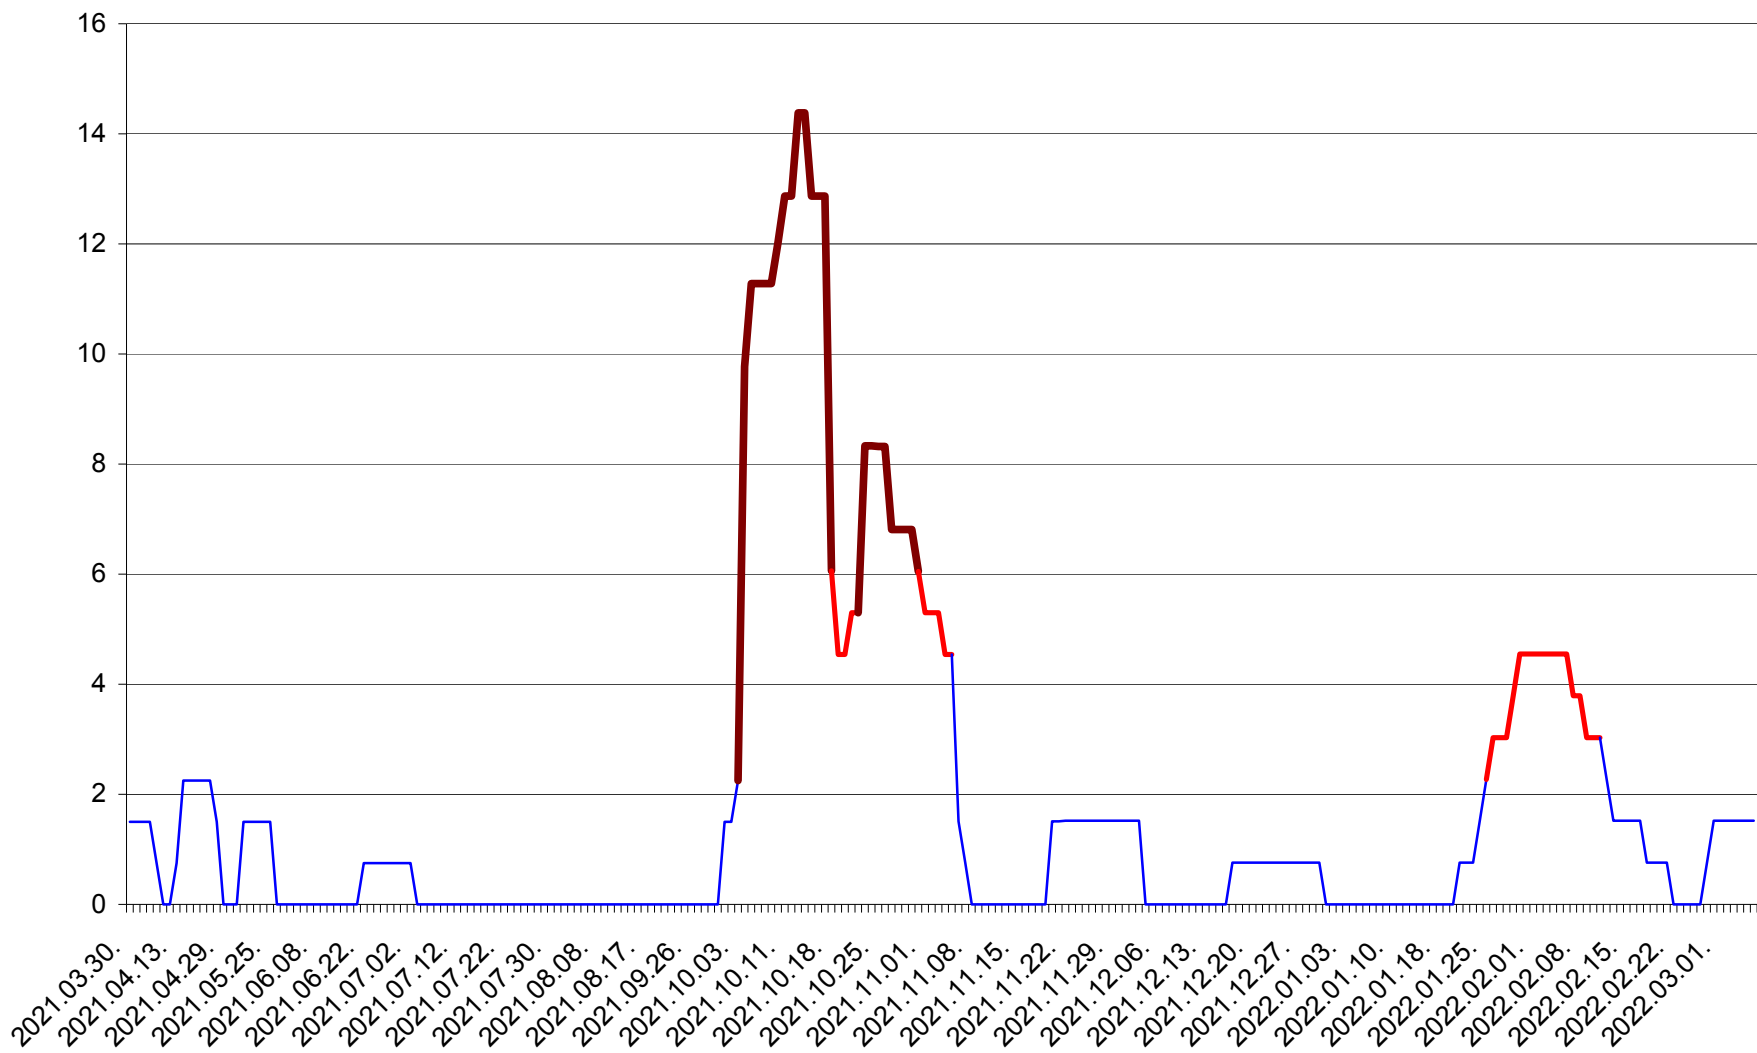

LUPENI - Evolutia incidentei cumulate pe 14 zile la ‰ de locuitori  
2021.04.01. - 2022.03.06.

MĂDĂRAȘ - Evolutia incidentei cumulate pe 14 zile la ‰ de locuitori  
2021.04.01. - 2022.03.06.

MĂRTINIȘ - Evolutia incidentei cumulate pe 14 zile la ‰ de locuitori  
2021.04.01. - 2022.03.06.

MEREȘTI - Evolutia incidentei cumulate pe 14 zile la ‰ de locuitori  
2021.04.01. - 2022.03.06.

MUNICIPIUL MIERCUREA-CIUC - Evolutia incidentei cumulate pe 14 zile la ‰ de locuitori  
2021.04.01. - 2022.03.06.

MIHĂILENI - Evolutia incidentei cumulate pe 14 zile la ‰ de locuitori  
2021.04.01. - 2022.03.06.

MUGENI - Evolutia incidentei cumulate pe 14 zile la ‰ de locuitori  
2021.04.01. - 2022.03.06.

OCLAND - Evolutia incidentei cumulate pe 14 zile la ‰ de locuitori  
2021.04.01. - 2022.03.06.