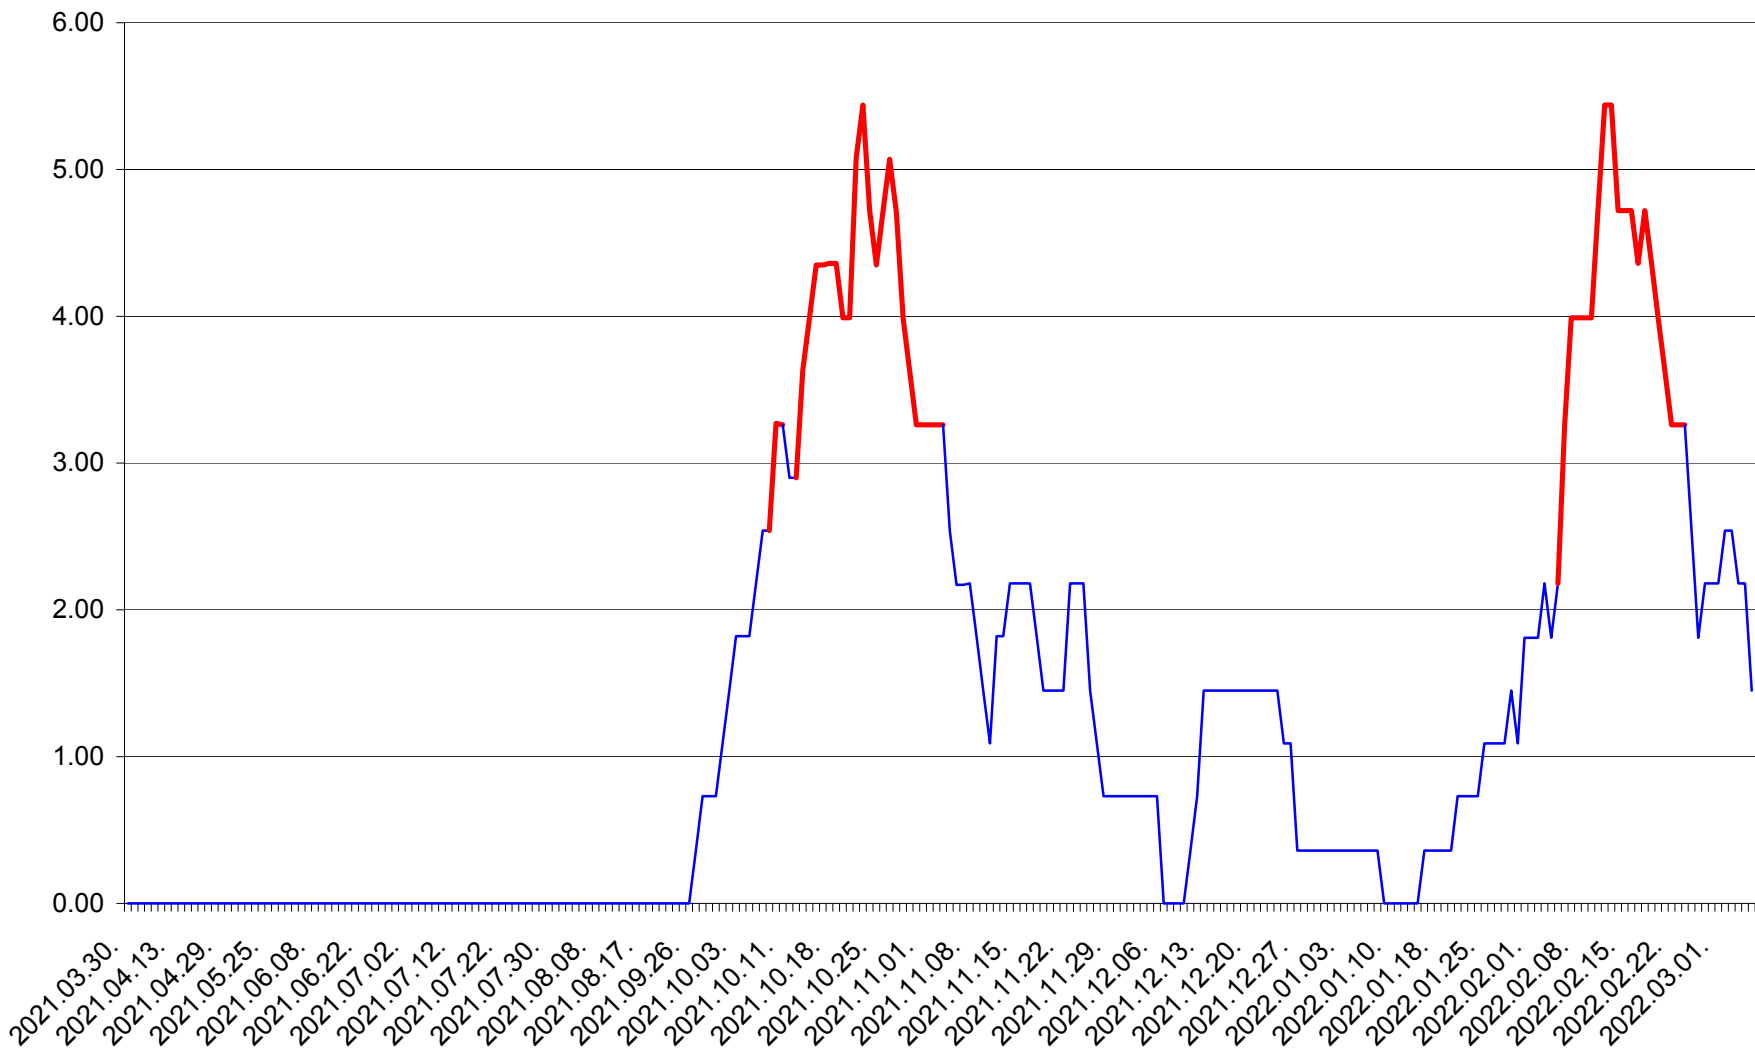

ATID - Evolutia incidentei cumulate pe 14 zile la % de locuitori  
2021.04.01. - 2022.03.06.

AVRĂMEȘTI - Evolutia incidentei cumulate pe 14 zile la ‰ de locuitori  
2021.04.01. - 2022.03.06.

ORAȘ BĂILE TUȘNAD - Evolutia incidentei cumulate pe 14 zile la ‰ de locuitori  
2021.04.01. - 2022.03.06.

ORAȘ BĂLAN - Evolutia incidentei cumulate pe 14 zile la ‰ de locuitori  
2021.04.01. - 2022.03.06.

BILBOR - Evolutia incidentei cumulate pe 14 zile la ‰ de locuitori  
2021.04.01. - 2022.03.06.

ORAȘ BORSEC - Evolutia incidentei cumulate pe 14 zile la ‰ de locuitori  
2021.04.01. - 2022.03.06.

BRĂDEȘTI - Evolutia incidentei cumulate pe 14 zile la ‰ de locuitori  
2021.04.01. - 2022.03.06.

CĂPÂLNIȚA - Evolutia incidentei cumulate pe 14 zile la ‰ de locuitori  
2021.04.01. - 2022.03.06.

CÂRȚA - Evolutia incidentei cumulate pe 14 zile la ‰ de locuitori  
2021.04.01. - 2022.03.06.