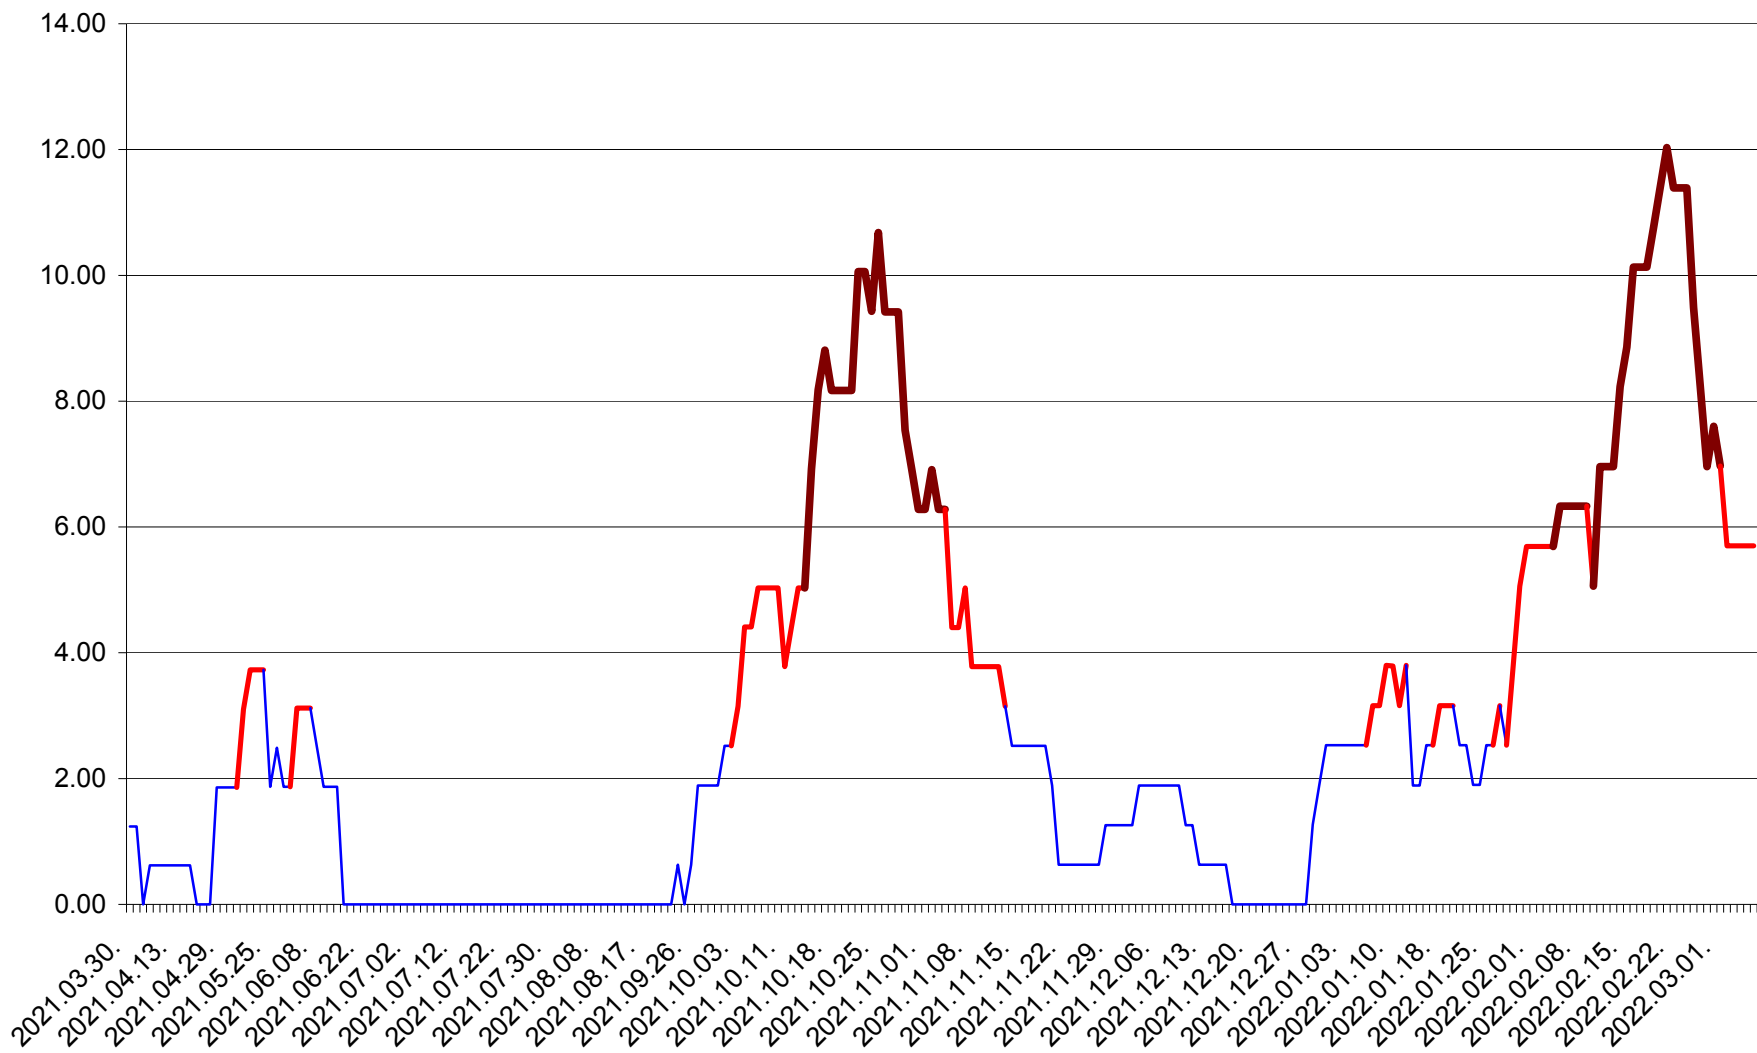

ATID - Evolutia incidentei cumulate pe 14 zile la % de locuitori  
2021.04.01. - 2022.03.06.

AVRĂMEȘTI - Evolutia incidentei cumulate pe 14 zile la ‰ de locuitori  
2021.04.01. - 2022.03.06.

ORAȘ BĂILE TUȘNAD - Evolutia incidentei cumulate pe 14 zile la ‰ de locuitori  
2021.04.01. - 2022.03.06.

ORAȘ BĂLAN - Evolutia incidentei cumulate pe 14 zile la ‰ de locuitori  
2021.04.01. - 2022.03.06.

BILBOR - Evolutia incidentei cumulate pe 14 zile la ‰ de locuitori  
2021.04.01. - 2022.03.06.

ORAȘ BORSEC - Evolutia incidentei cumulate pe 14 zile la ‰ de locuitori  
2021.04.01. - 2022.03.06.

BRĂDEȘTI - Evolutia incidentei cumulate pe 14 zile la ‰ de locuitori  
2021.04.01. - 2022.03.06.

CĂPÂLNIȚA - Evolutia incidentei cumulate pe 14 zile la ‰ de locuitori  
2021.04.01. - 2022.03.06.

CÂRȚA - Evolutia incidentei cumulate pe 14 zile la ‰ de locuitori  
2021.04.01. - 2022.03.06.