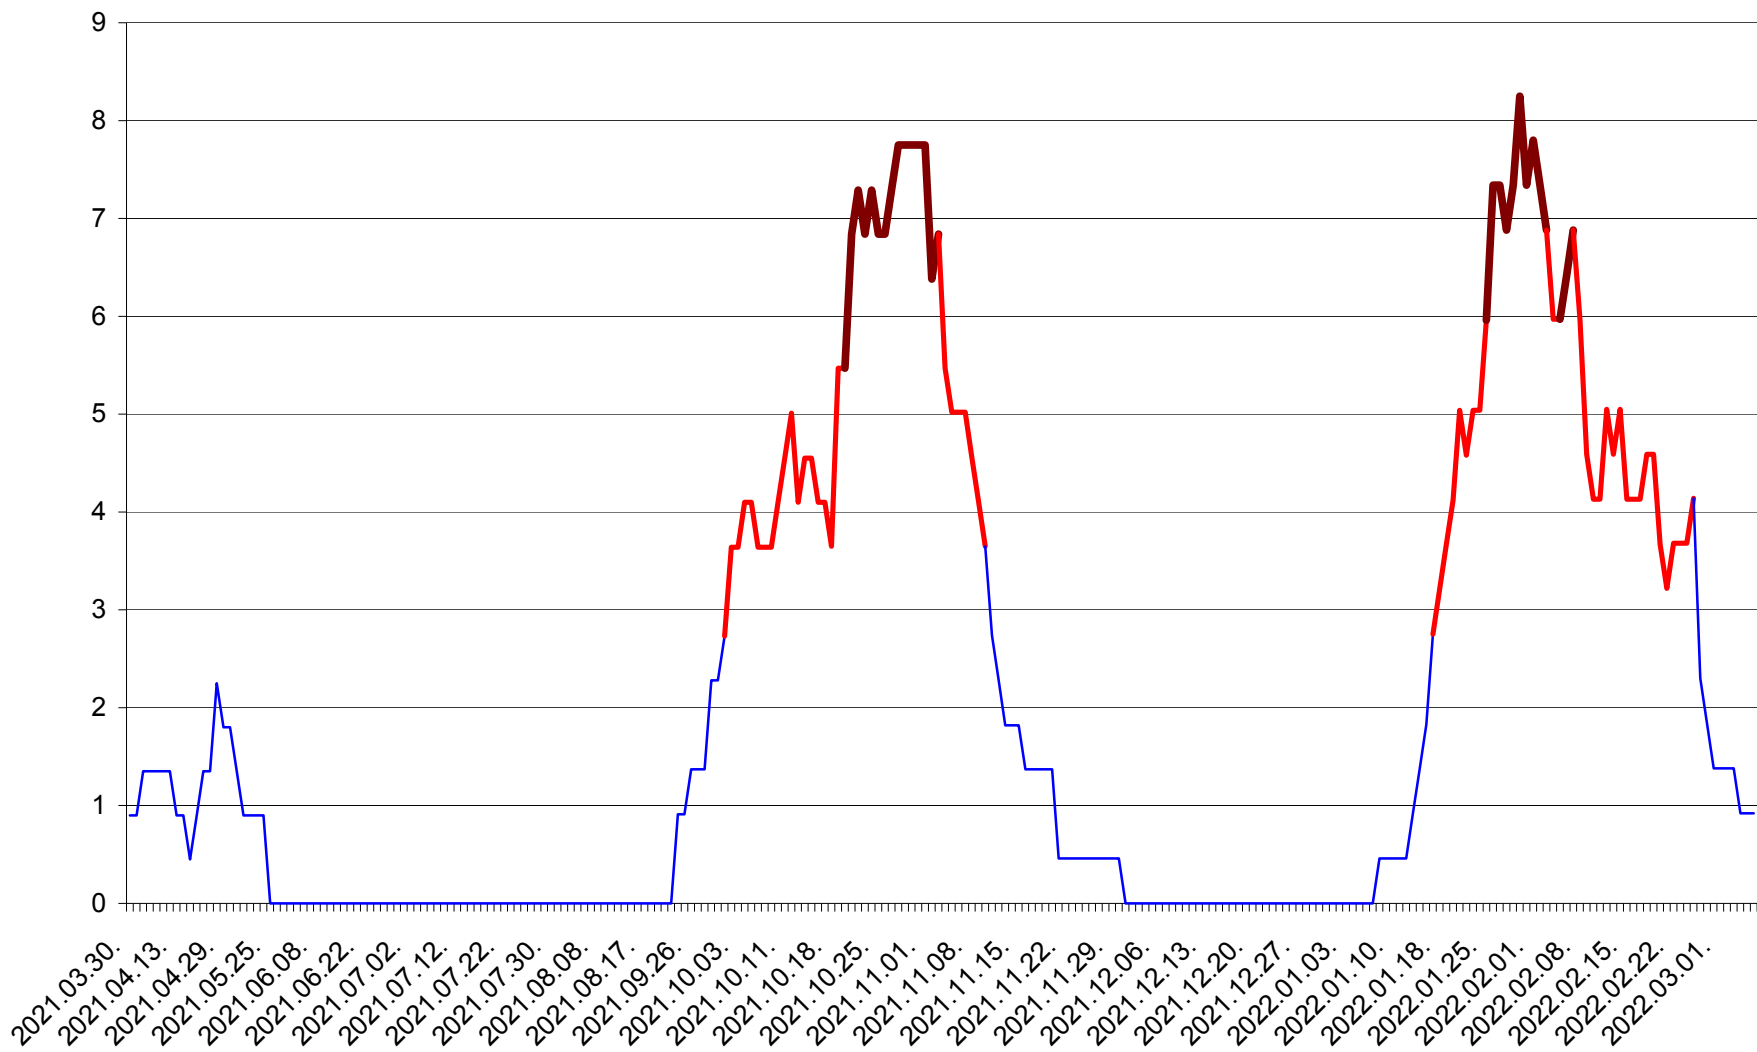

PRAID - Evolutia incidentei cumulate pe 14 zile la ‰ de locuitori  
2021.04.01. - 2022.03.06.

RACU - Evolutia incidentei cumulate pe 14 zile la ‰ de locuitori  
2021.04.01. - 2022.03.06.

REMETEA - Evolutia incidentei cumulate pe 14 zile la ‰ de locuitori  
2021.04.01. - 2022.03.06.

SĂCEL - Evolutia incidentei cumulate pe 14 zile la ‰ de locuitori  
2021.04.01. - 2022.03.06.

SÂNCRĂIENI - Evolutia incidentei cumulate pe 14 zile la ‰ de locuitori  
2021.04.01. - 2022.03.06.

SÂNDOMINIC - Evolutia incidentei cumulate pe 14 zile la ‰ de locuitori  
2021.04.01. - 2022.03.06.

SÂNMARTIN - Evolutia incidentei cumulate pe 14 zile la ‰ de locuitori  
2021.04.01. - 2022.03.06.

SÂNSIMION - Evolutia incidentei cumulate pe 14 zile la ‰ de locuitori  
2021.04.01. - 2022.03.06.

SÂNTIMBRU - Evolutia incidentei cumulate pe 14 zile la ‰ de locuitori  
2021.04.01. - 2022.03.06.