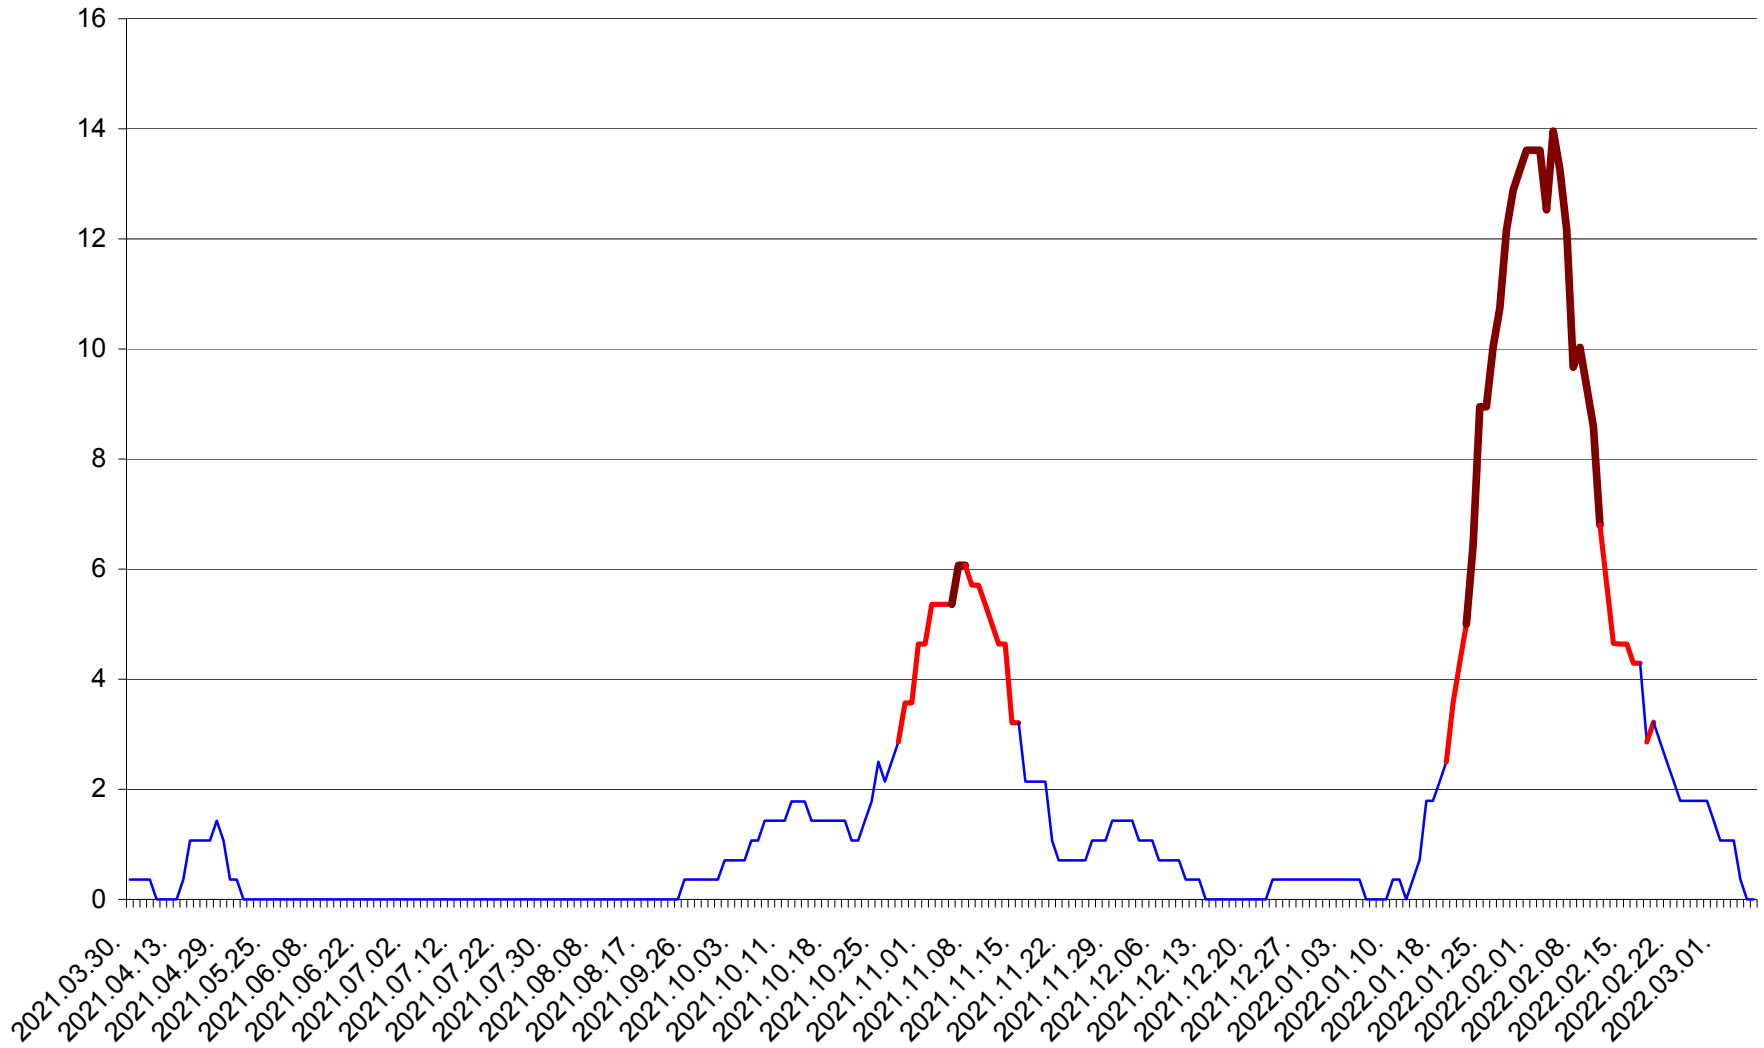

SÂNMARTIN - Evolutia incidentei cumulate pe 14 zile la ‰ de locuitori  
2021.04.01. - 2022.03.06.

SÂNSIMION - Evolutia incidentei cumulate pe 14 zile la ‰ de locuitori  
2021.04.01. - 2022.03.06.

SÂNTIMBRU - Evolutia incidentei cumulate pe 14 zile la ‰ de locuitori  
2021.04.01. - 2022.03.06.

SĂRMAȘ - Evolutia incidentei cumulate pe 14 zile la ‰ de locuitori  
2021.04.01. - 2022.03.06.

SATU MARE - Evolutia incidentei cumulate pe 14 zile la ‰ de locuitori  
2021.04.01. - 2022.03.06.

SECUIENI - Evolutia incidentei cumulate pe 14 zile la ‰ de locuitori  
2021.04.01. - 2022.03.06.

SICULENI - Evolutia incidentei cumulate pe 14 zile la ‰ de locuitori  
2021.04.01. - 2022.03.06.

ȘIMONEȘTI - Evolutia incidentei cumulate pe 14 zile la ‰ de locuitori  
2021.04.01. - 2022.03.06.

SUBCETATE - Evolutia incidentei cumulate pe 14 zile la ‰ de locuitori  
2021.04.01. - 2022.03.06.