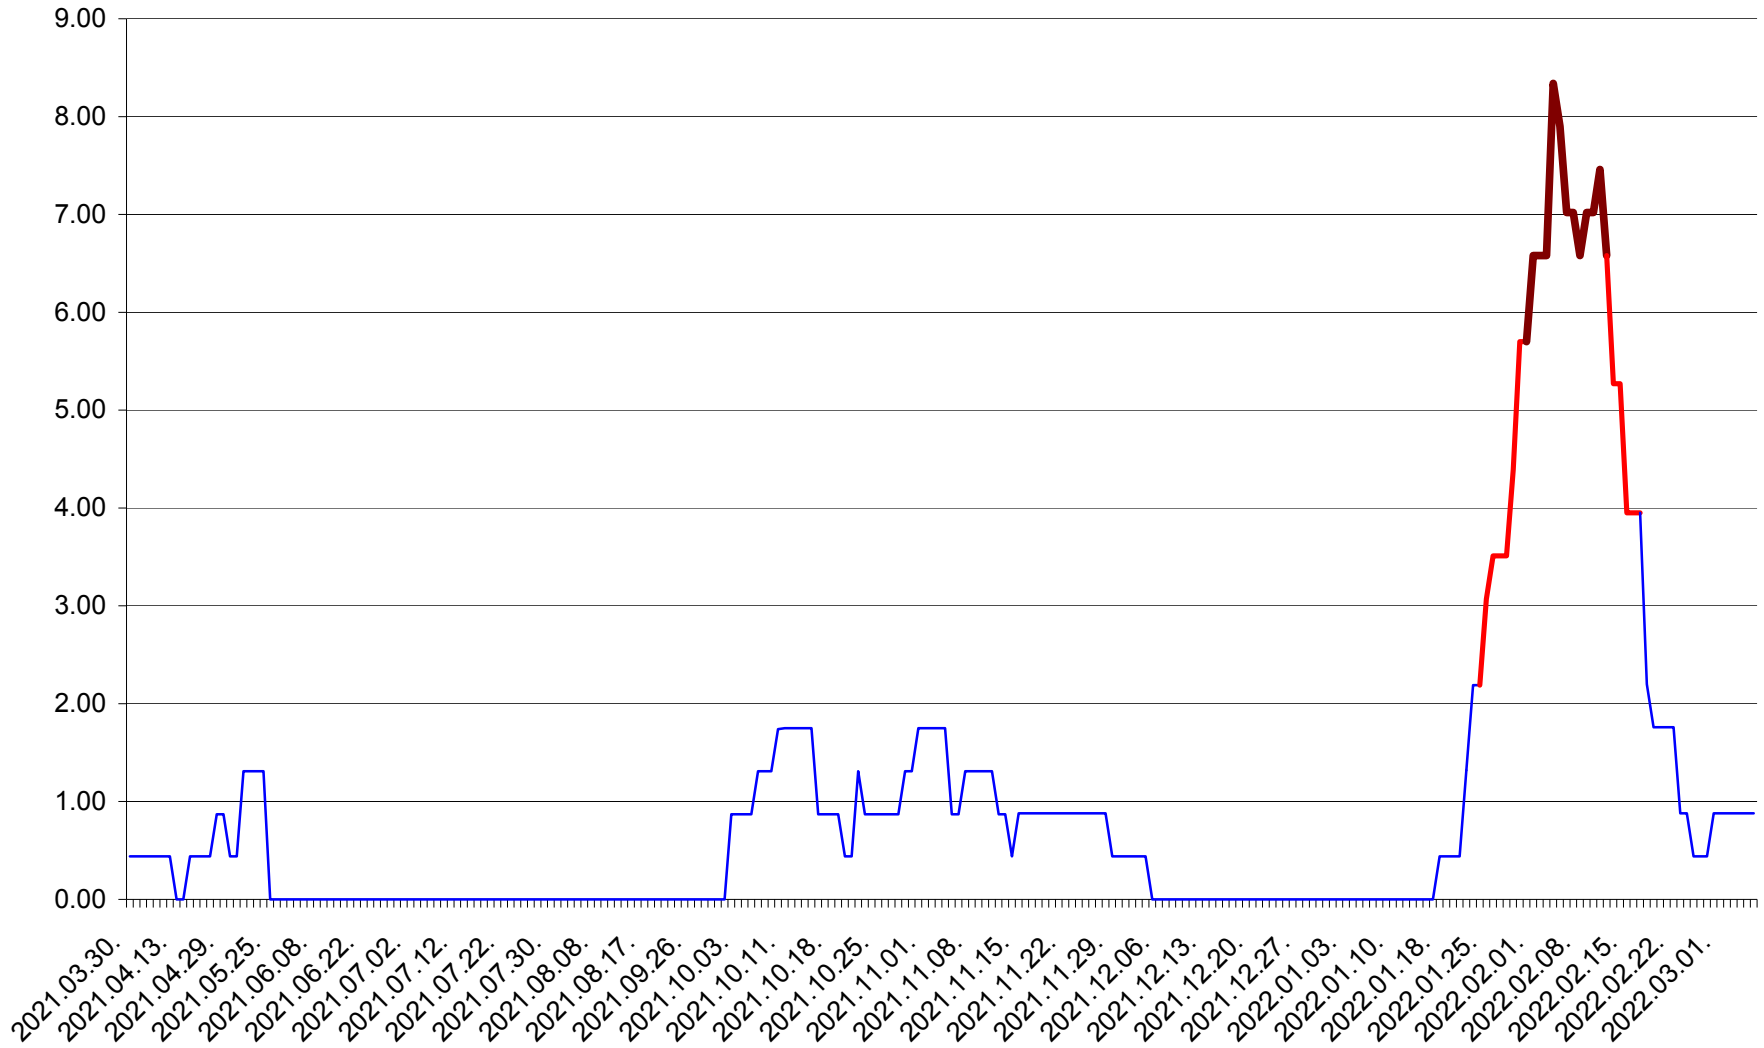

ORAȘ BĂLAN - Evolutia incidentei cumulate pe 14 zile la ‰ de locuitori  
2021.04.01. - 2022.03.06.

BILBOR - Evolutia incidentei cumulate pe 14 zile la ‰ de locuitori  
2021.04.01. - 2022.03.06.

ORAȘ BORSEC - Evolutia incidentei cumulate pe 14 zile la ‰ de locuitori  
2021.04.01. - 2022.03.06.

BRĂDEȘTI - Evolutia incidentei cumulate pe 14 zile la ‰ de locuitori  
2021.04.01. - 2022.03.06.

CĂPÂLNIȚA - Evolutia incidentei cumulate pe 14 zile la ‰ de locuitori  
2021.04.01. - 2022.03.06.

CÂRȚA - Evolutia incidentei cumulate pe 14 zile la ‰ de locuitori  
2021.04.01. - 2022.03.06.

CICEU - Evolutia incidentei cumulate pe 14 zile la ‰ de locuitori  
2021.04.01. - 2022.03.06.

CIUCSÂNGEORGIU - Evolutia incidentei cumulate pe 14 zile la ‰ de locuitori  
2021.04.01. - 2022.03.06.

CIUMANI - Evolutia incidentei cumulate pe 14 zile la ‰ de locuitori  
2021.04.01. - 2022.03.06.

CORBU - Evolutia incidentei cumulate pe 14 zile la ‰ de locuitori  
2021.04.01. - 2022.03.06.

CORUND - Evolutia incidentei cumulate pe 14 zile la ‰ de locuitori  
2021.04.01. - 2022.03.06.

COZMENI - Evolutia incidentei cumulate pe 14 zile la ‰ de locuitori  
2021.04.01. - 2022.03.06.