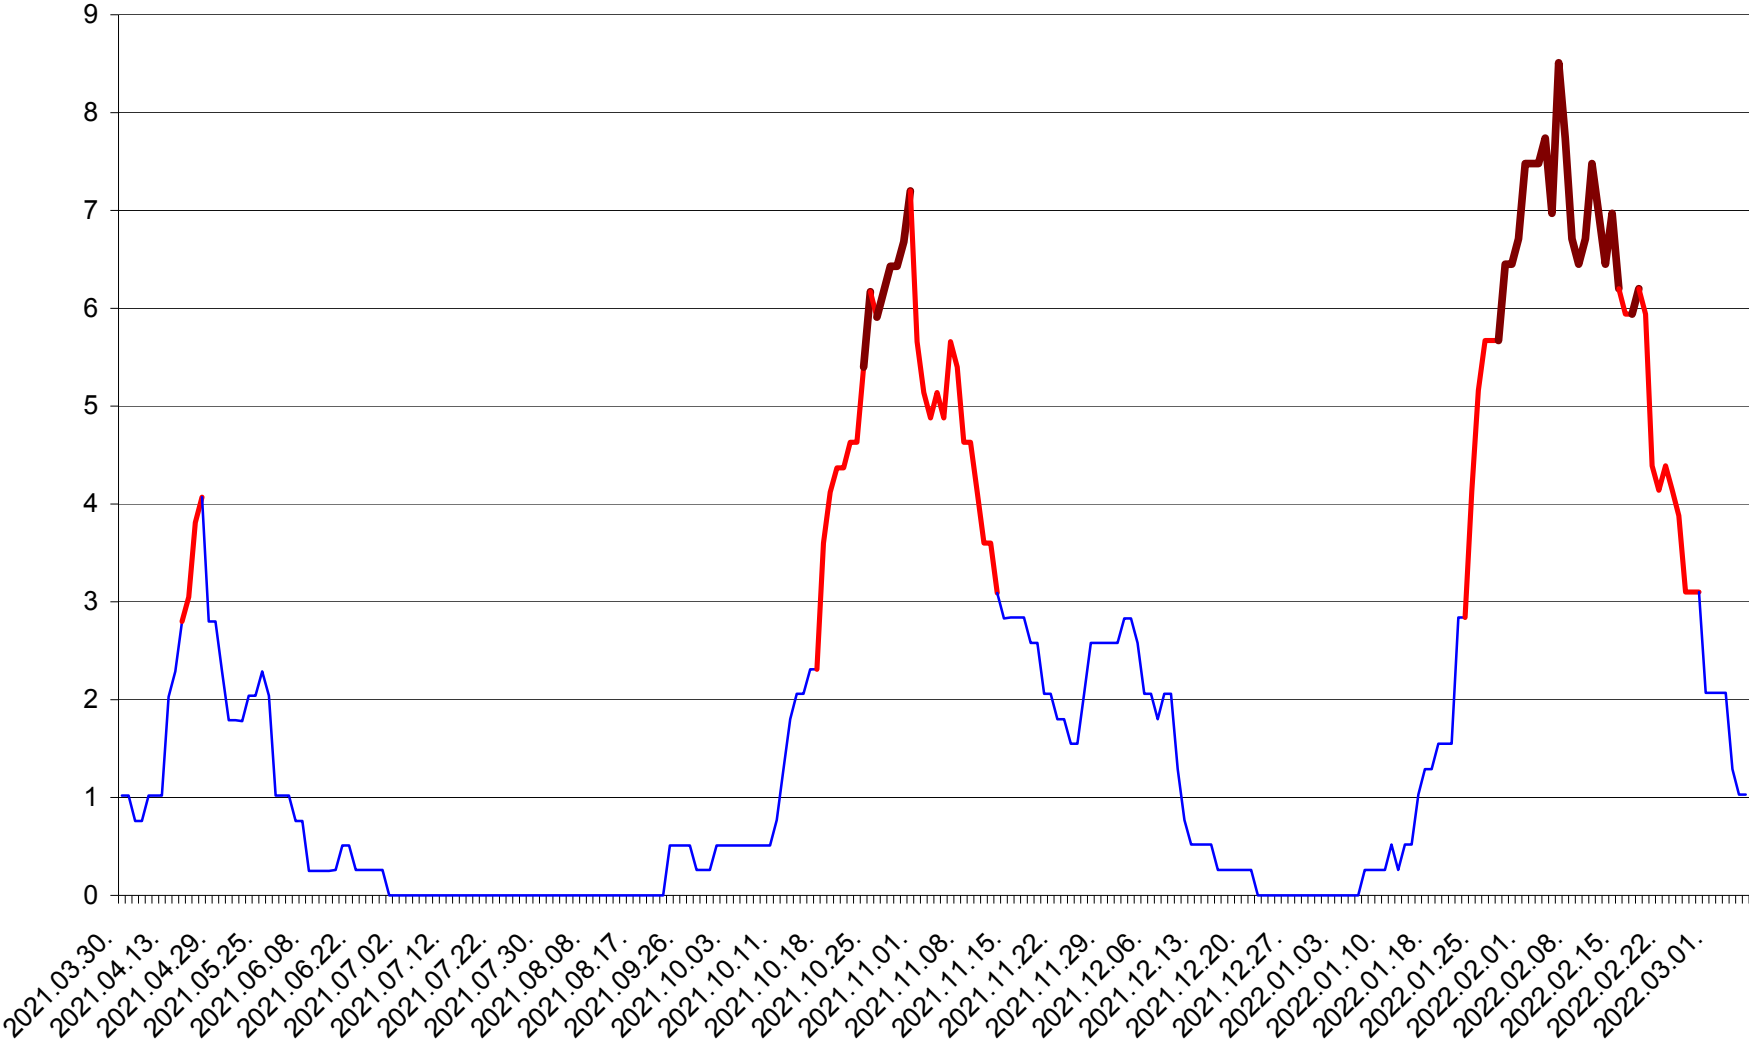

SÂNMARTIN - Evolutia incidentei cumulate pe 14 zile la ‰ de locuitori  
2021.04.01. - 2022.03.06.

SÂNSIMION - Evolutia incidentei cumulate pe 14 zile la ‰ de locuitori  
2021.04.01. - 2022.03.06.

SÂNTIMBRU - Evolutia incidentei cumulate pe 14 zile la ‰ de locuitori  
2021.04.01. - 2022.03.06.

SĂRMAȘ - Evolutia incidentei cumulate pe 14 zile la ‰ de locuitori  
2021.04.01. - 2022.03.06.

SATU MARE - Evolutia incidentei cumulate pe 14 zile la ‰ de locuitori  
2021.04.01. - 2022.03.06.

SECUIENI - Evolutia incidentei cumulate pe 14 zile la ‰ de locuitori  
2021.04.01. - 2022.03.06.

SICULENI - Evolutia incidentei cumulate pe 14 zile la ‰ de locuitori  
2021.04.01. - 2022.03.06.

ȘIMONEȘTI - Evolutia incidentei cumulate pe 14 zile la ‰ de locuitori  
2021.04.01. - 2022.03.06.

SUBCETATE - Evolutia incidentei cumulate pe 14 zile la ‰ de locuitori  
2021.04.01. - 2022.03.06.