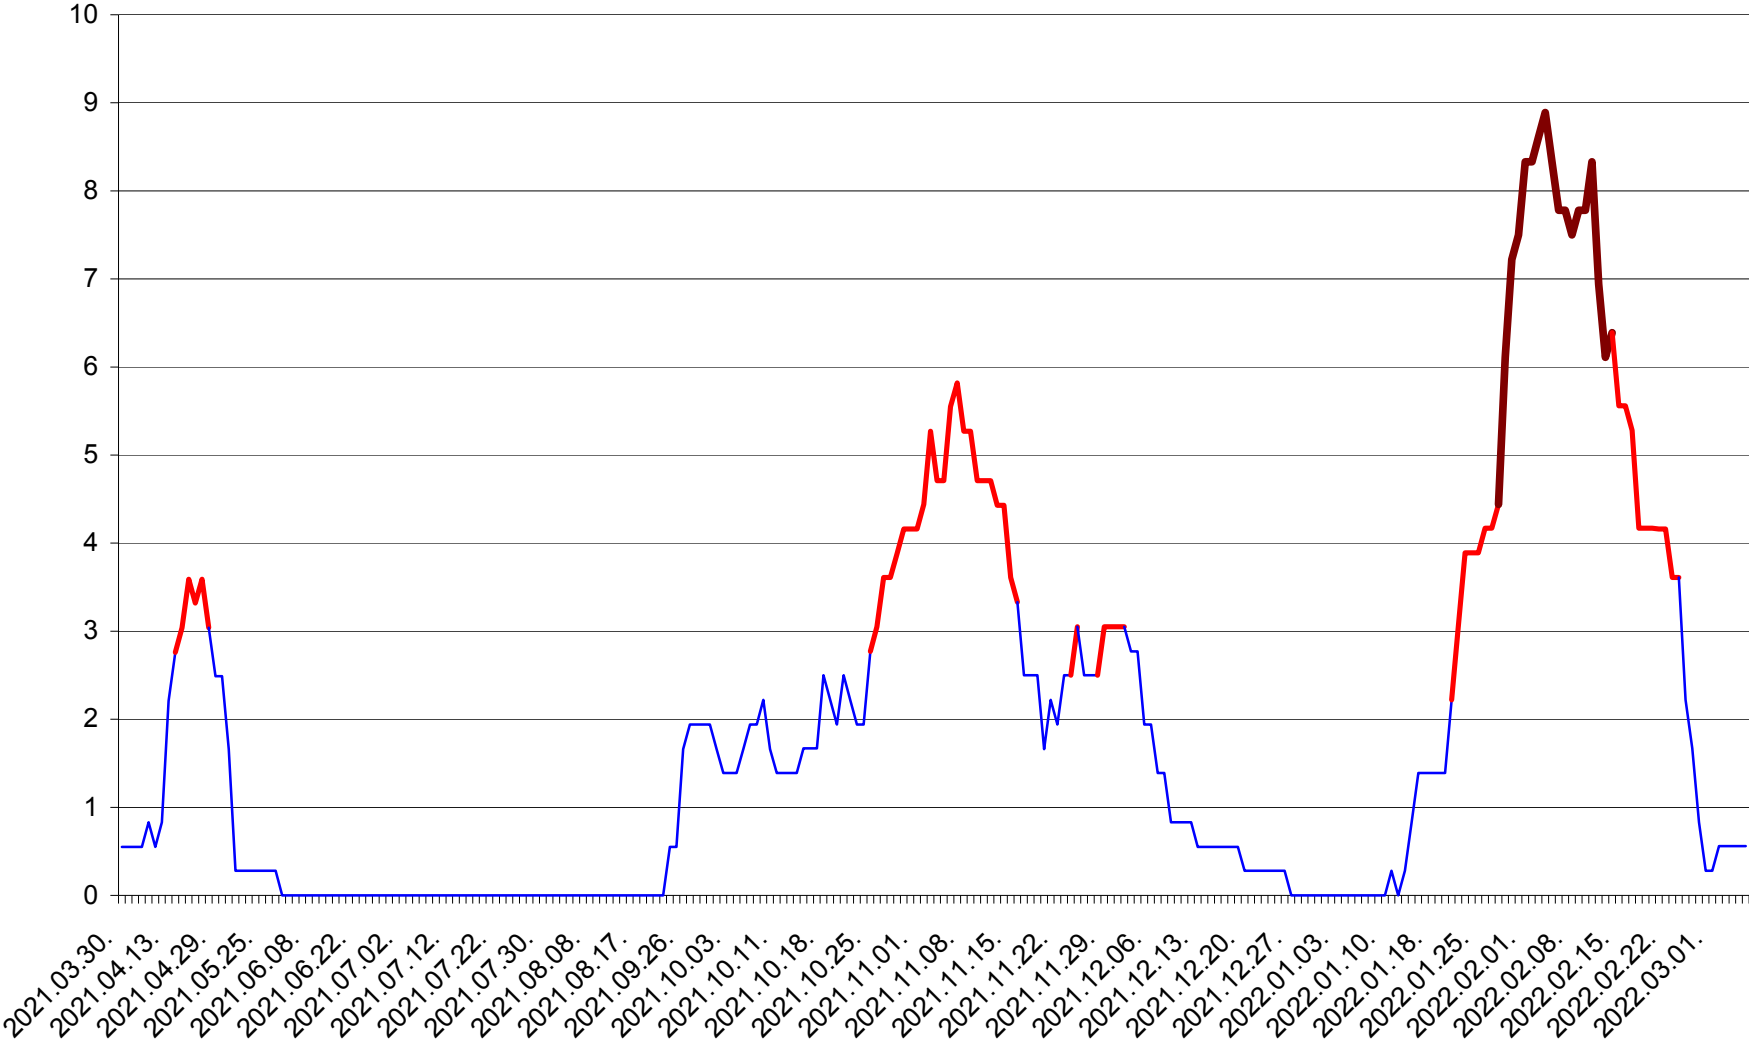

LUPENI - Evolutia incidentei cumulate pe 14 zile la ‰ de locuitori  
2021.04.01. - 2022.03.06.

MĂDĂRAȘ - Evolutia incidentei cumulate pe 14 zile la ‰ de locuitori  
2021.04.01. - 2022.03.06.

MĂRTINIȘ - Evolutia incidentei cumulate pe 14 zile la ‰ de locuitori  
2021.04.01. - 2022.03.06.

MEREȘTI - Evolutia incidentei cumulate pe 14 zile la ‰ de locuitori  
2021.04.01. - 2022.03.06.

MUNICIPIUL MIERCUREA-CIUC - Evolutia incidentei cumulate pe 14 zile la ‰ de locuitori  
2021.04.01. - 2022.03.06.

MIHĂILENI - Evolutia incidentei cumulate pe 14 zile la ‰ de locuitori  
2021.04.01. - 2022.03.06.

MUGENI - Evolutia incidentei cumulate pe 14 zile la ‰ de locuitori  
2021.04.01. - 2022.03.06.

OCLAND - Evolutia incidentei cumulate pe 14 zile la ‰ de locuitori  
2021.04.01. - 2022.03.06.