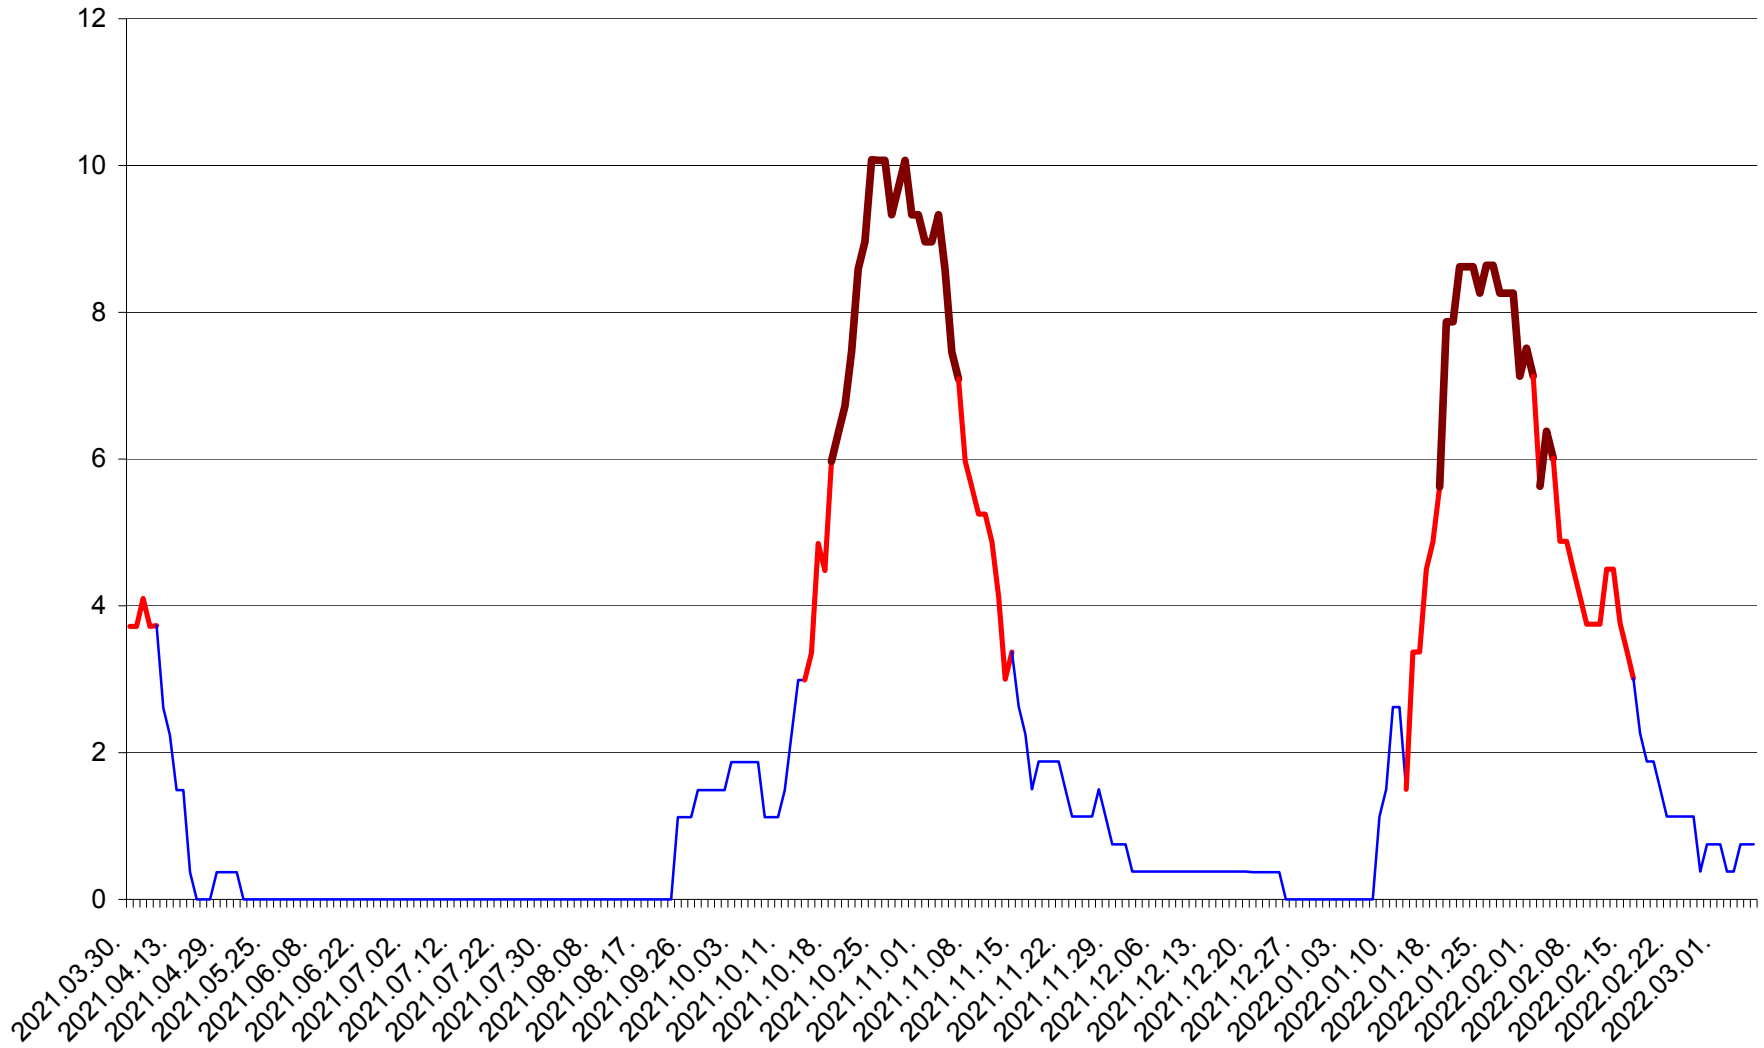

PRAID - Evolutia incidentei cumulate pe 14 zile la ‰ de locuitori  
2021.04.01. - 2022.03.06.

RACU - Evolutia incidentei cumulate pe 14 zile la ‰ de locuitori  
2021.04.01. - 2022.03.06.

REMETEA - Evolutia incidentei cumulate pe 14 zile la ‰ de locuitori  
2021.04.01. - 2022.03.06.

SĂCEL - Evolutia incidentei cumulate pe 14 zile la ‰ de locuitori  
2021.04.01. - 2022.03.06.

SÂNCRĂIENI - Evolutia incidentei cumulate pe 14 zile la ‰ de locuitori  
2021.04.01. - 2022.03.06.

SÂNDOMINIC - Evolutia incidentei cumulate pe 14 zile la ‰ de locuitori  
2021.04.01. - 2022.03.06.