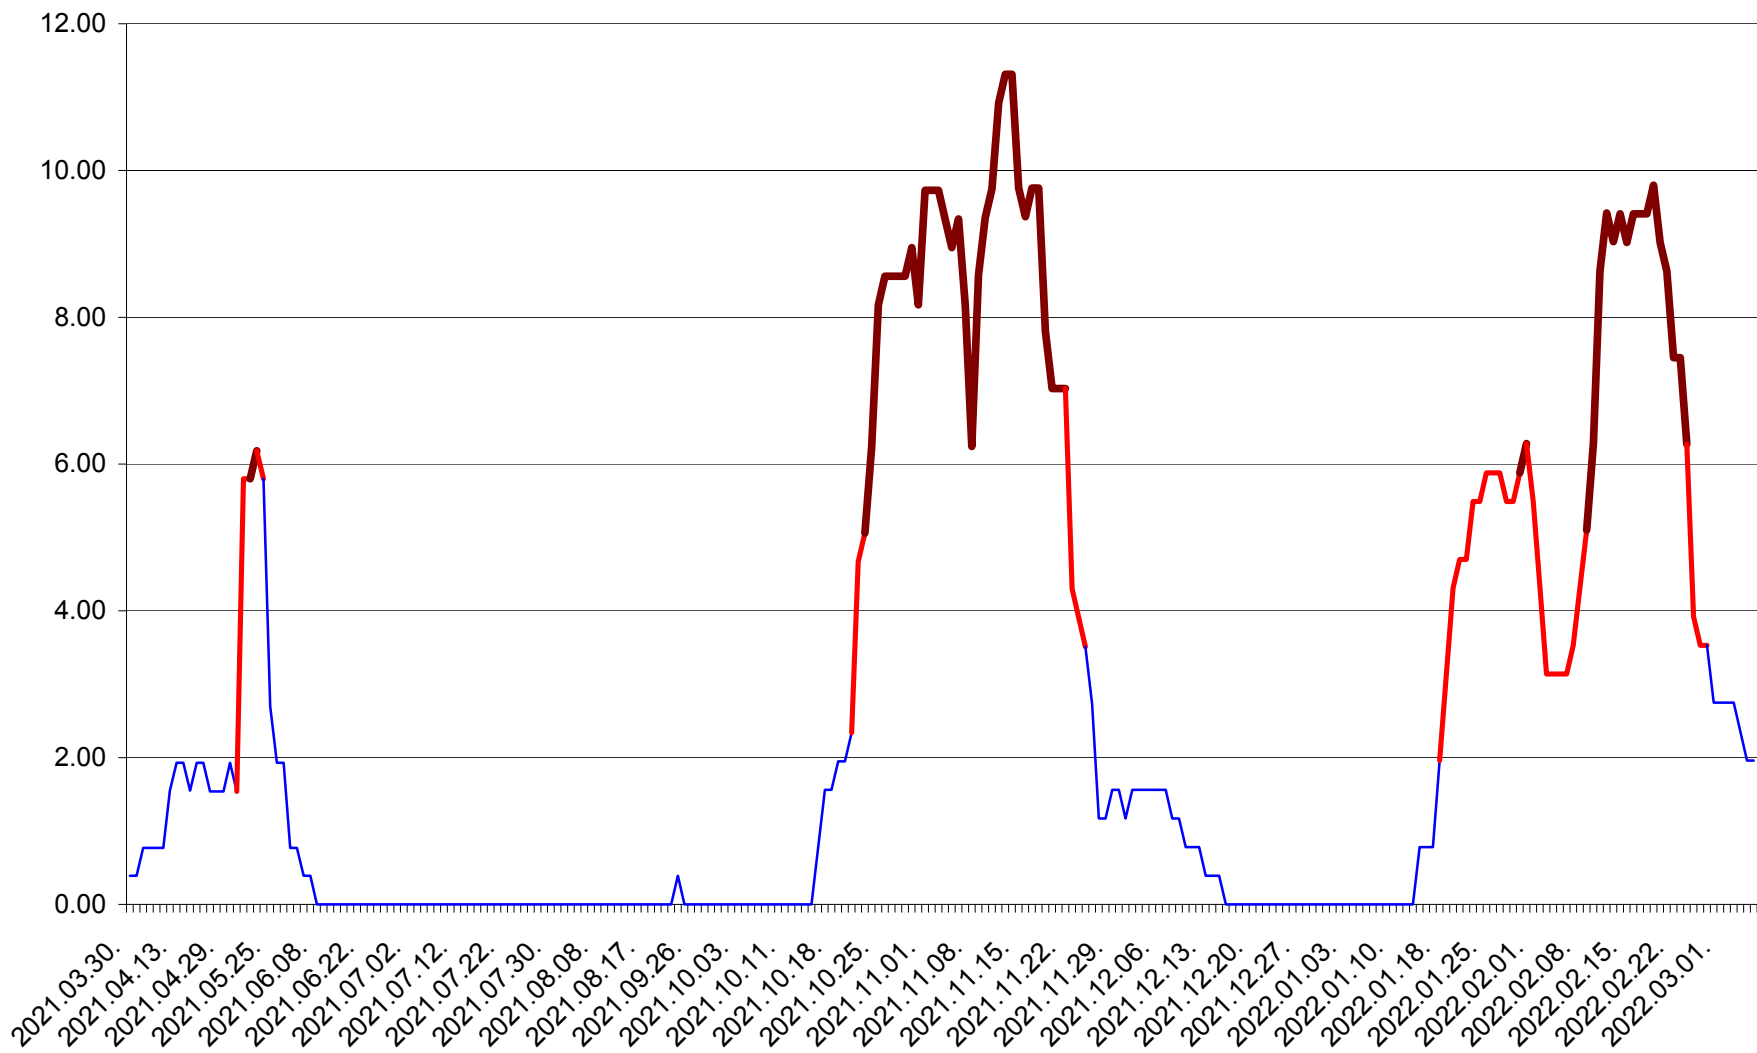

ATID - Evolutia incidentei cumulate pe 14 zile la % de locuitori  
2021.04.01. - 2022.03.06.

AVRĂMEȘTI - Evolutia incidentei cumulate pe 14 zile la ‰ de locuitori  
2021.04.01. - 2022.03.06.

ORAȘ BĂILE TUȘNAD - Evolutia incidentei cumulate pe 14 zile la ‰ de locuitori  
2021.04.01. - 2022.03.06.

ORAȘ BĂLAN - Evolutia incidentei cumulate pe 14 zile la ‰ de locuitori  
2021.04.01. - 2022.03.06.

BILBOR - Evolutia incidentei cumulate pe 14 zile la ‰ de locuitori  
2021.04.01. - 2022.03.06.

ORAȘ BORSEC - Evolutia incidentei cumulate pe 14 zile la ‰ de locuitori  
2021.04.01. - 2022.03.06.

BRĂDEȘTI - Evolutia incidentei cumulate pe 14 zile la ‰ de locuitori  
2021.04.01. - 2022.03.06.

CĂPÂLNIȚA - Evolutia incidentei cumulate pe 14 zile la ‰ de locuitori  
2021.04.01. - 2022.03.06.

CÂRȚA - Evolutia incidentei cumulate pe 14 zile la ‰ de locuitori  
2021.04.01. - 2022.03.06.