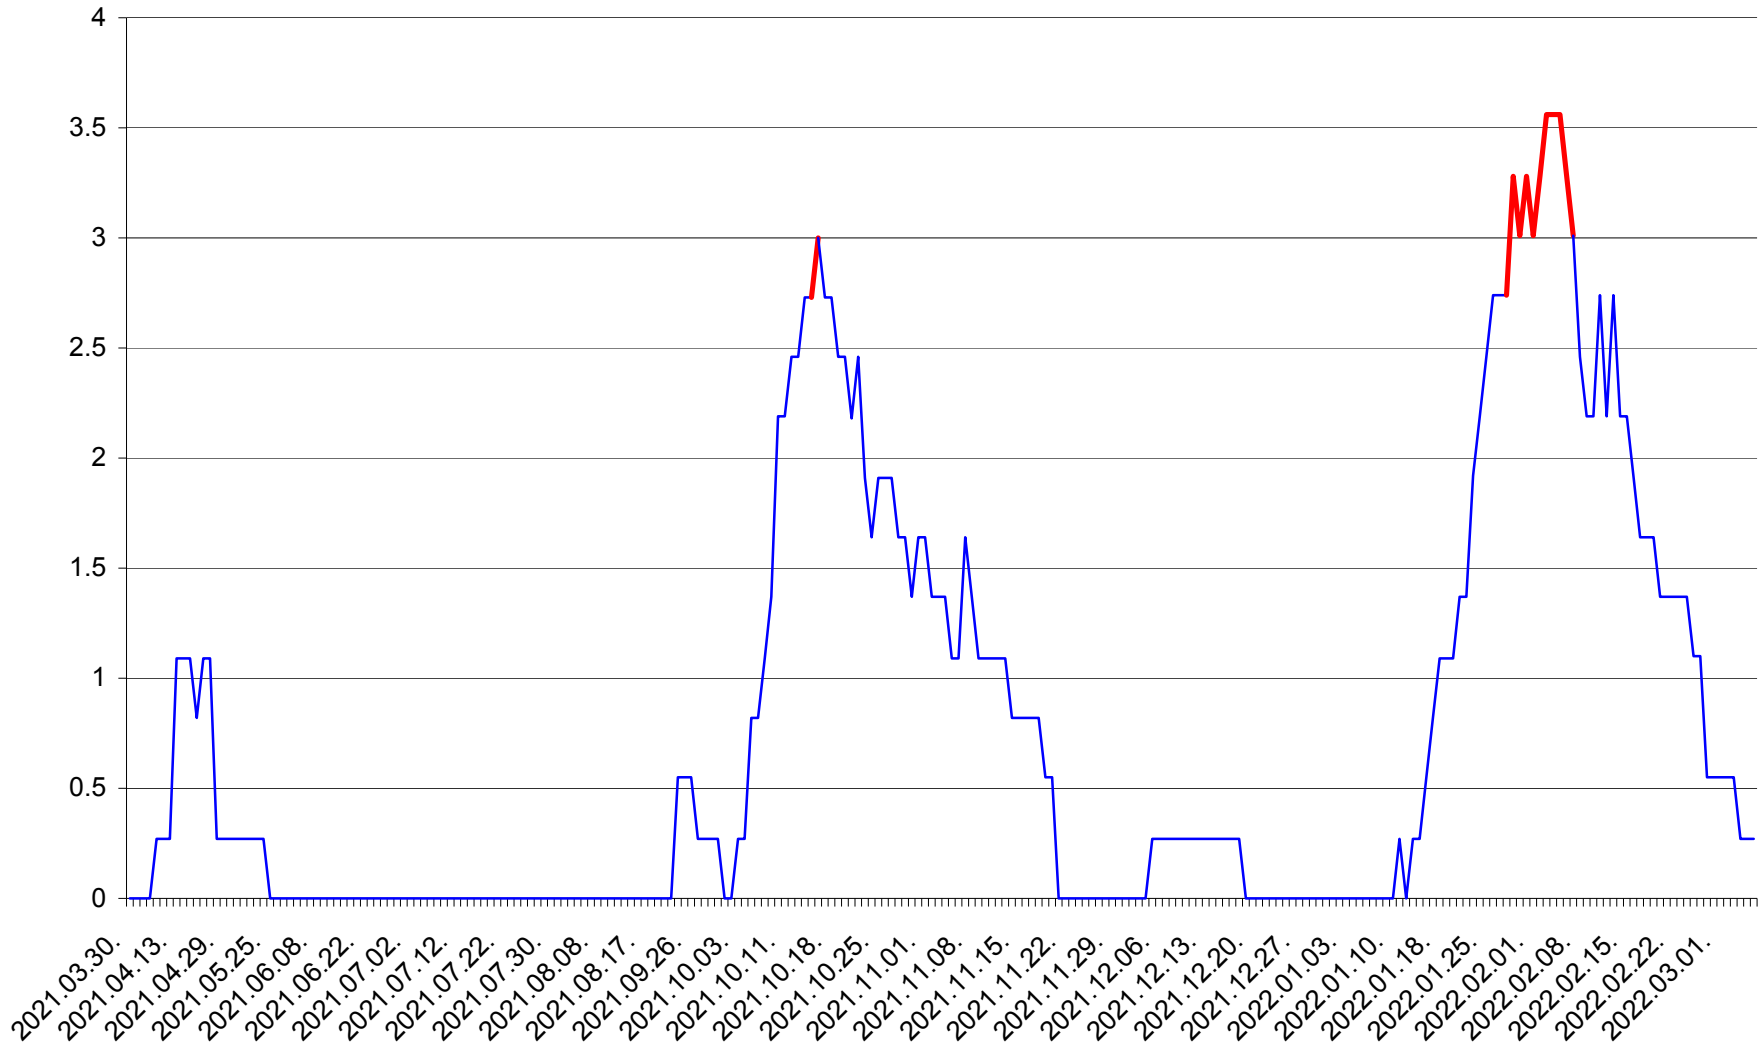

FELICENI - Evolutia incidentei cumulate pe 14 zile la ‰ de locuitori  
2021.04.01. - 2022.03.06.

FRUMOASA - Evolutia incidentei cumulate pe 14 zile la ‰ de locuitori  
2021.04.01. - 2022.03.06.

GĂLĂUȚAȘ - Evolutia incidentei cumulate pe 14 zile la ‰ de locuitori  
2021.04.01. - 2022.03.06.

MUNICIPIUL GHEORGHENI - Evolutia incidentei cumulate pe 14 zile la % de locuitori  
2021.04.01. - 2022.03.06.

JOSENI - Evolutia incidentei cumulate pe 14 zile la ‰ de locuitori  
2021.04.01. - 2022.03.06.

LĂZAREA - Evolutia incidentei cumulate pe 14 zile la % de locuitori  
2021.04.01. - 2022.03.06.

LELICENI - Evolutia incidentei cumulate pe 14 zile la ‰ de locuitori  
2021.04.01. - 2022.03.06.

LUETA - Evolutia incidentei cumulate pe 14 zile la ‰ de locuitori  
2021.04.01. - 2022.03.06.

LUNCA DE JOS - Evolutia incidentei cumulate pe 14 zile la ‰ de locuitori  
2021.04.01. - 2022.03.06.

LUNCA DE SUS - Evolutia incidentei cumulate pe 14 zile la ‰ de locuitori  
2021.04.01. - 2022.03.06.