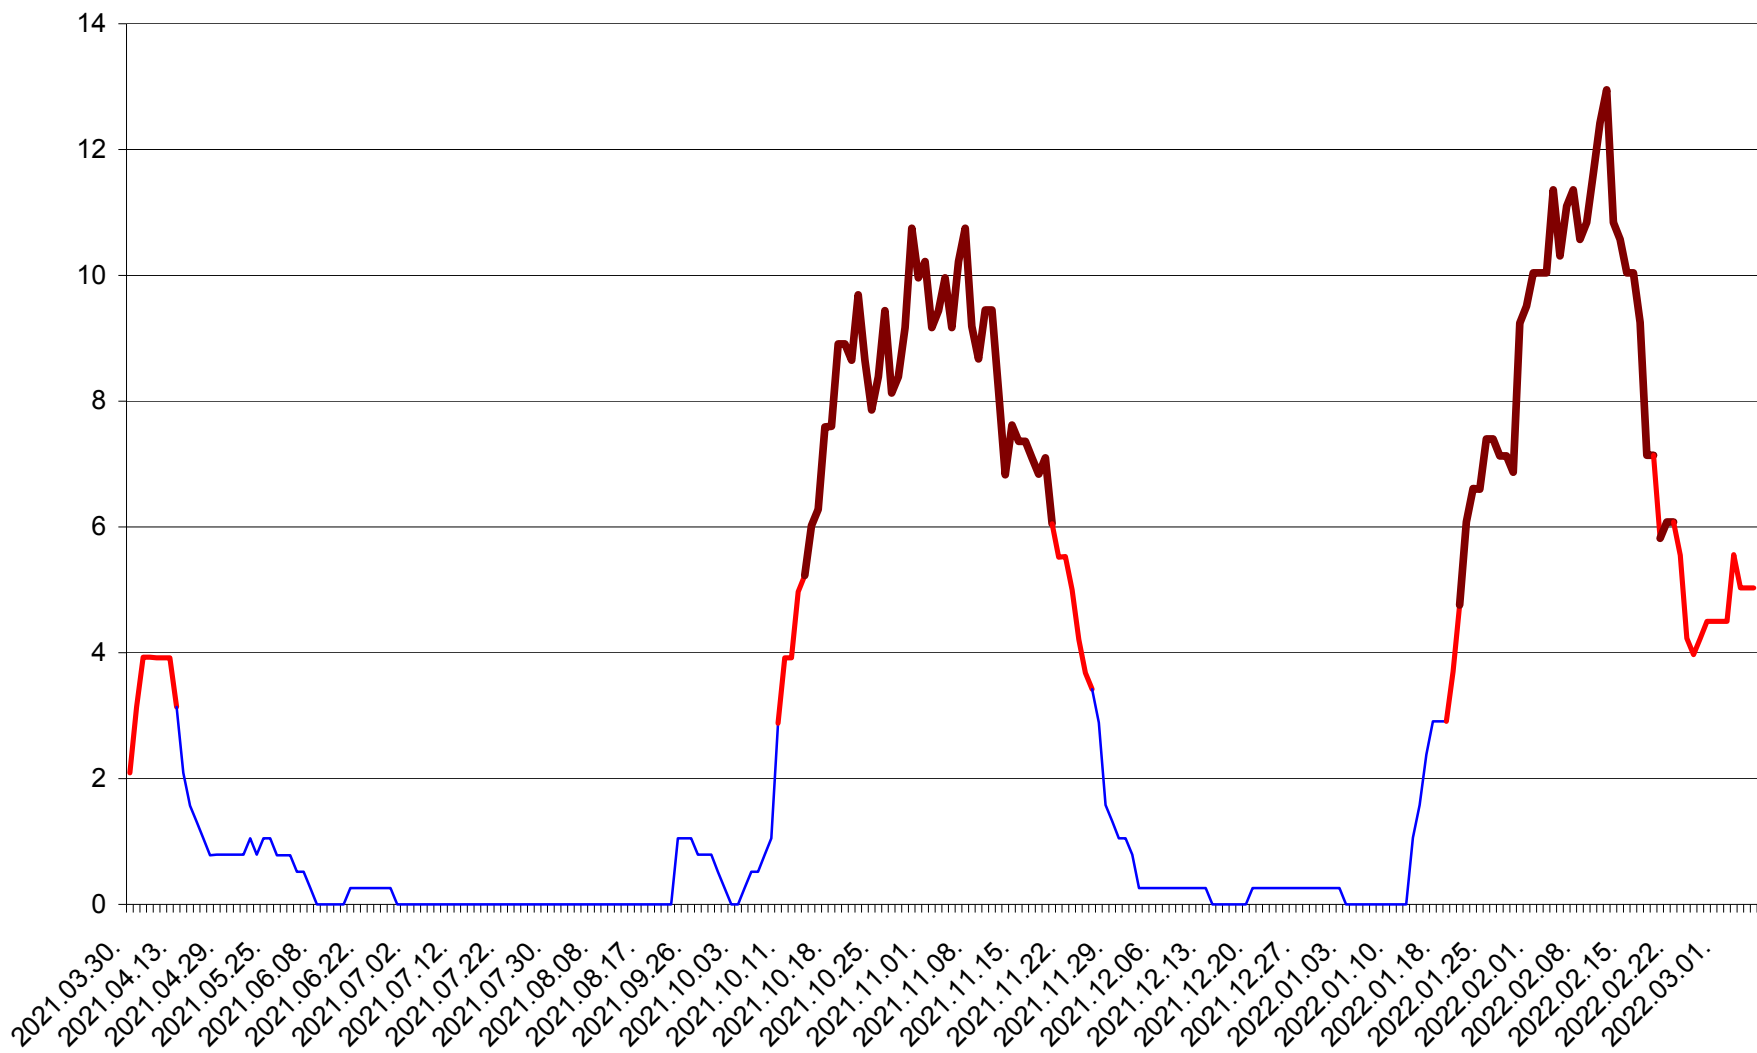

SATU MARE - Evolutia incidentei cumulate pe 14 zile la ‰ de locuitori
2021.04.01. - 2022.03.06.