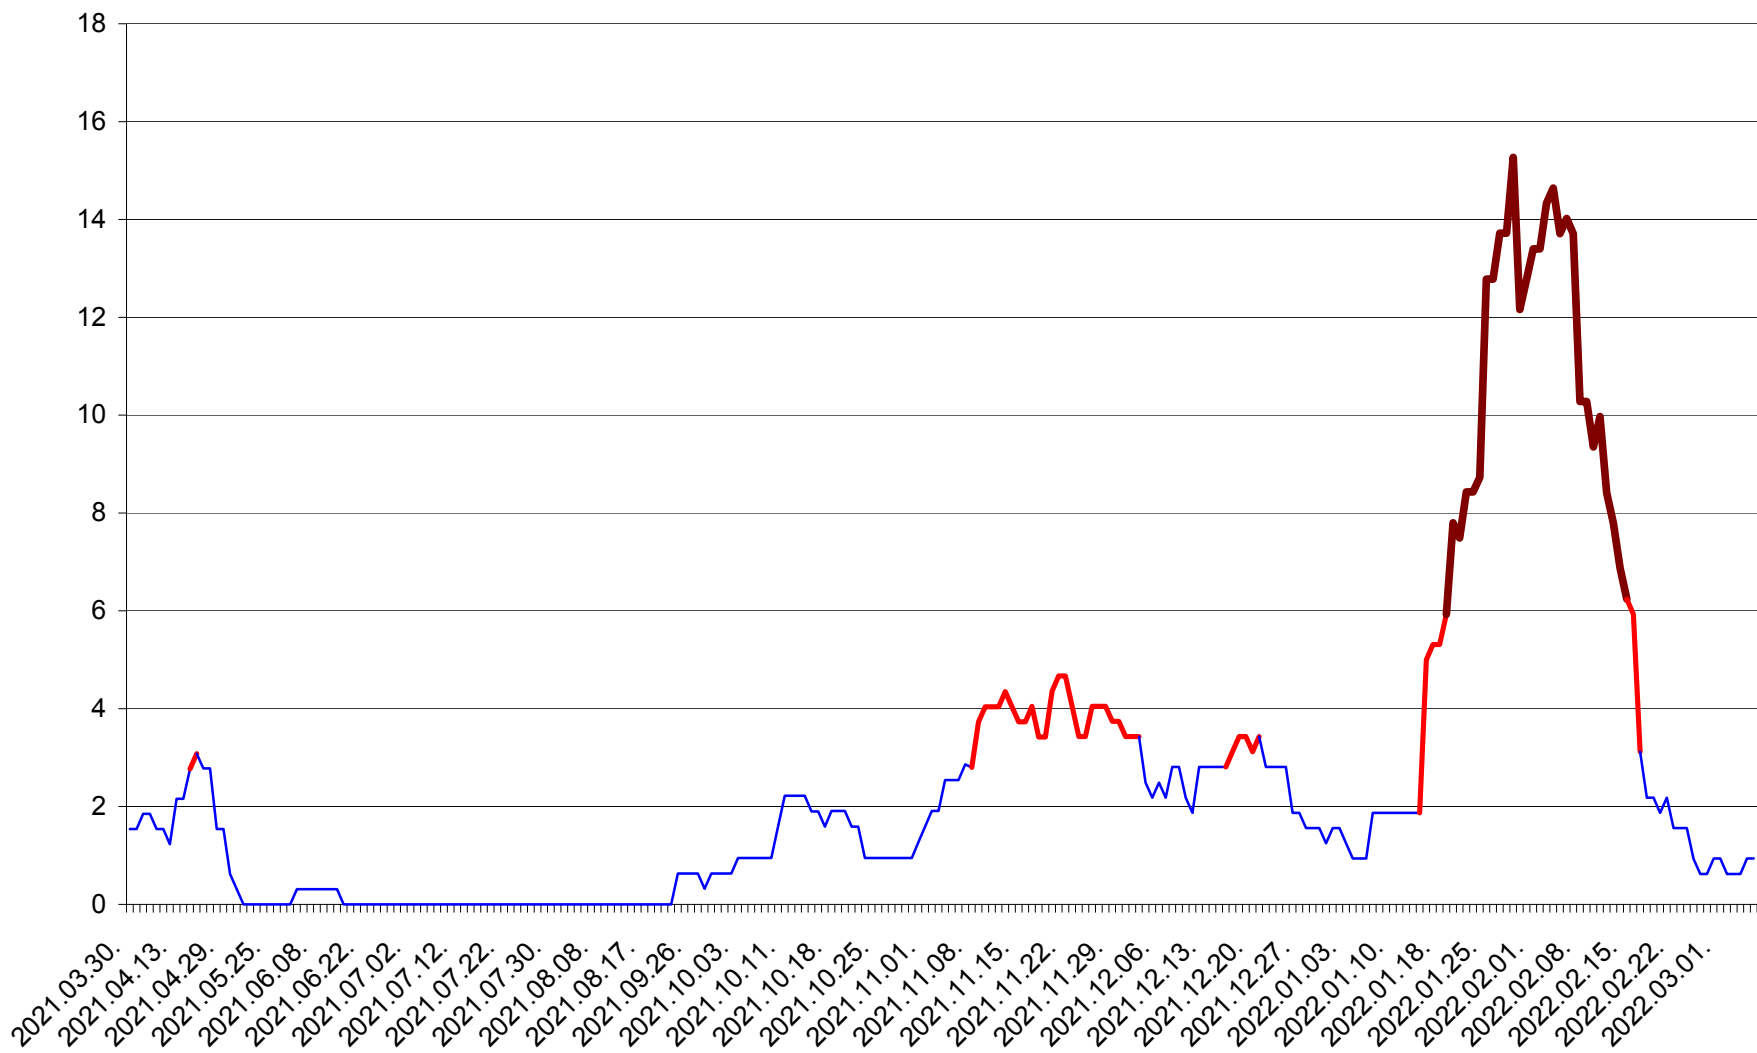

TUȘNAD - Evolutia incidentei cumulate pe 14 zile la ‰ de locuitori
2021.04.01. - 2022.03.06.