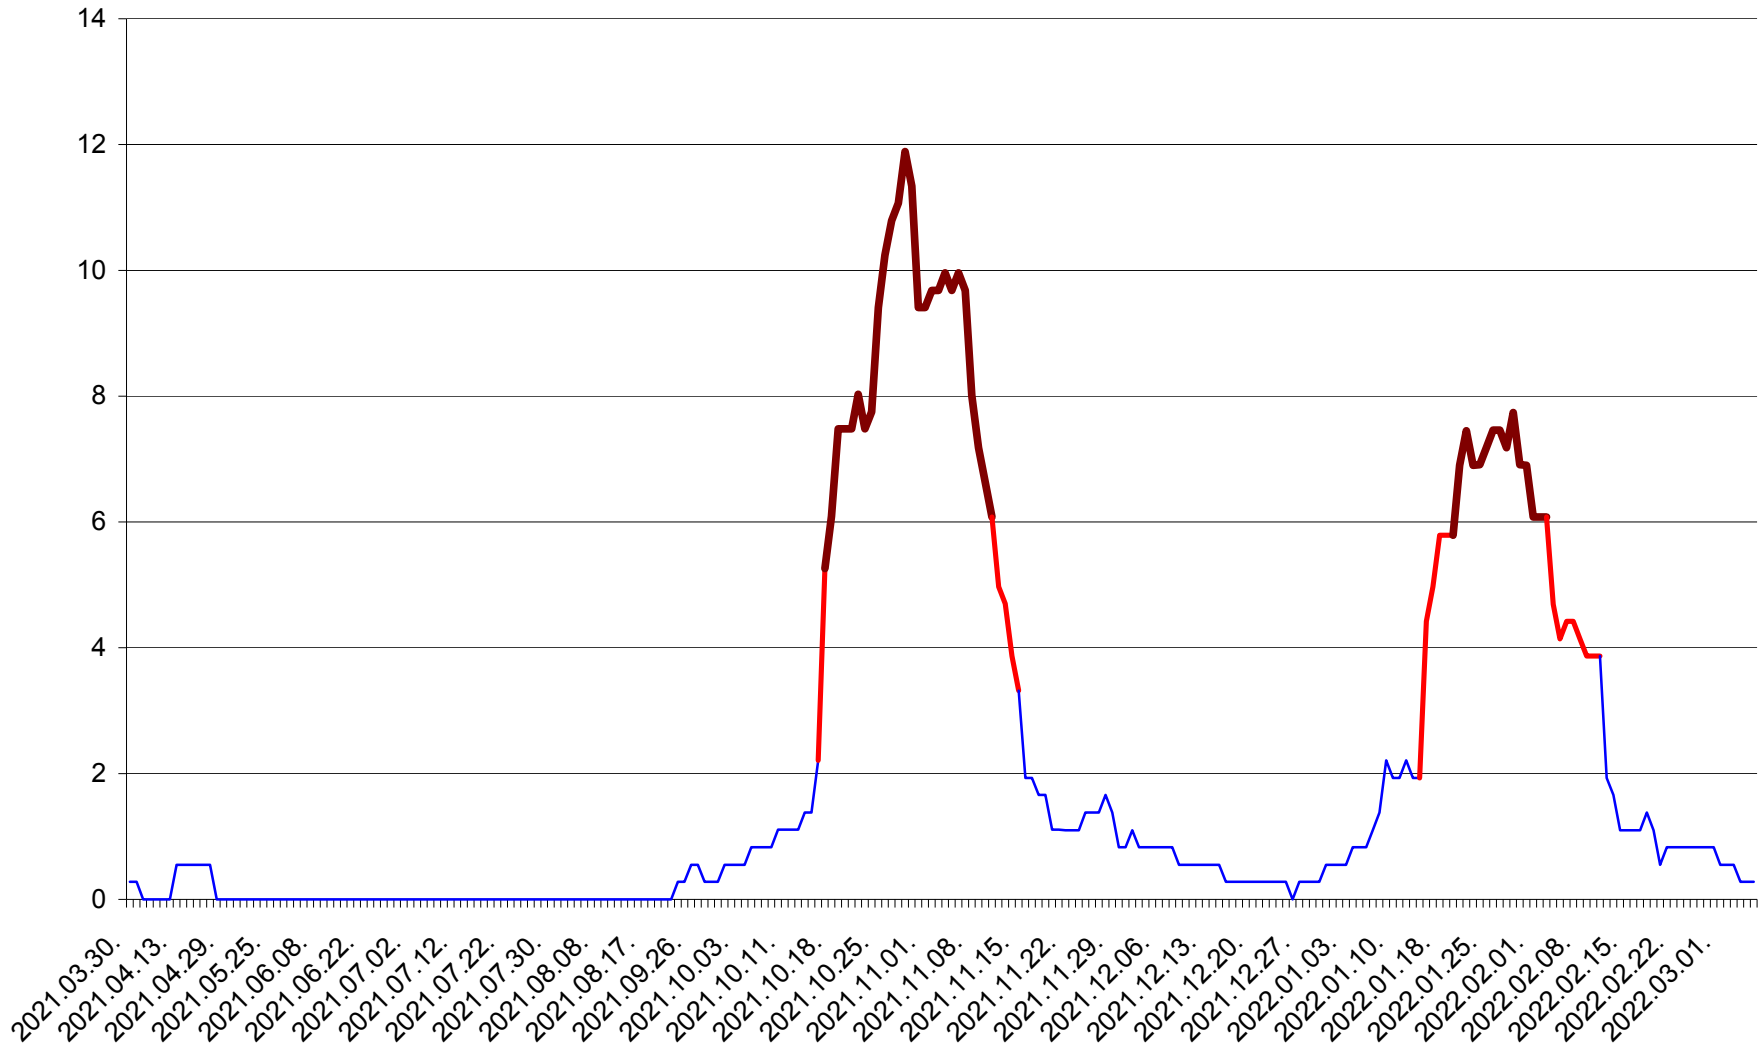

FELICENI - Evolutia incidentei cumulate pe 14 zile la ‰ de locuitori  
2021.04.01. - 2022.03.06.

FRUMOASA - Evolutia incidentei cumulate pe 14 zile la ‰ de locuitori  
2021.04.01. - 2022.03.06.

GĂLĂUȚAȘ - Evolutia incidentei cumulate pe 14 zile la ‰ de locuitori  
2021.04.01. - 2022.03.06.

MUNICIPIUL GHEORGHENI - Evolutia incidentei cumulate pe 14 zile la % de locuitori  
2021.04.01. - 2022.03.06.

JOSENI - Evolutia incidentei cumulate pe 14 zile la ‰ de locuitori  
2021.04.01. - 2022.03.06.

LĂZAREA - Evolutia incidentei cumulate pe 14 zile la % de locuitori  
2021.04.01. - 2022.03.06.

LELICENI - Evolutia incidentei cumulate pe 14 zile la ‰ de locuitori  
2021.04.01. - 2022.03.06.

LUETA - Evolutia incidentei cumulate pe 14 zile la ‰ de locuitori  
2021.04.01. - 2022.03.06.

LUNCA DE JOS - Evolutia incidentei cumulate pe 14 zile la ‰ de locuitori  
2021.04.01. - 2022.03.06.

LUNCA DE SUS - Evolutia incidentei cumulate pe 14 zile la ‰ de locuitori  
2021.04.01. - 2022.03.06.