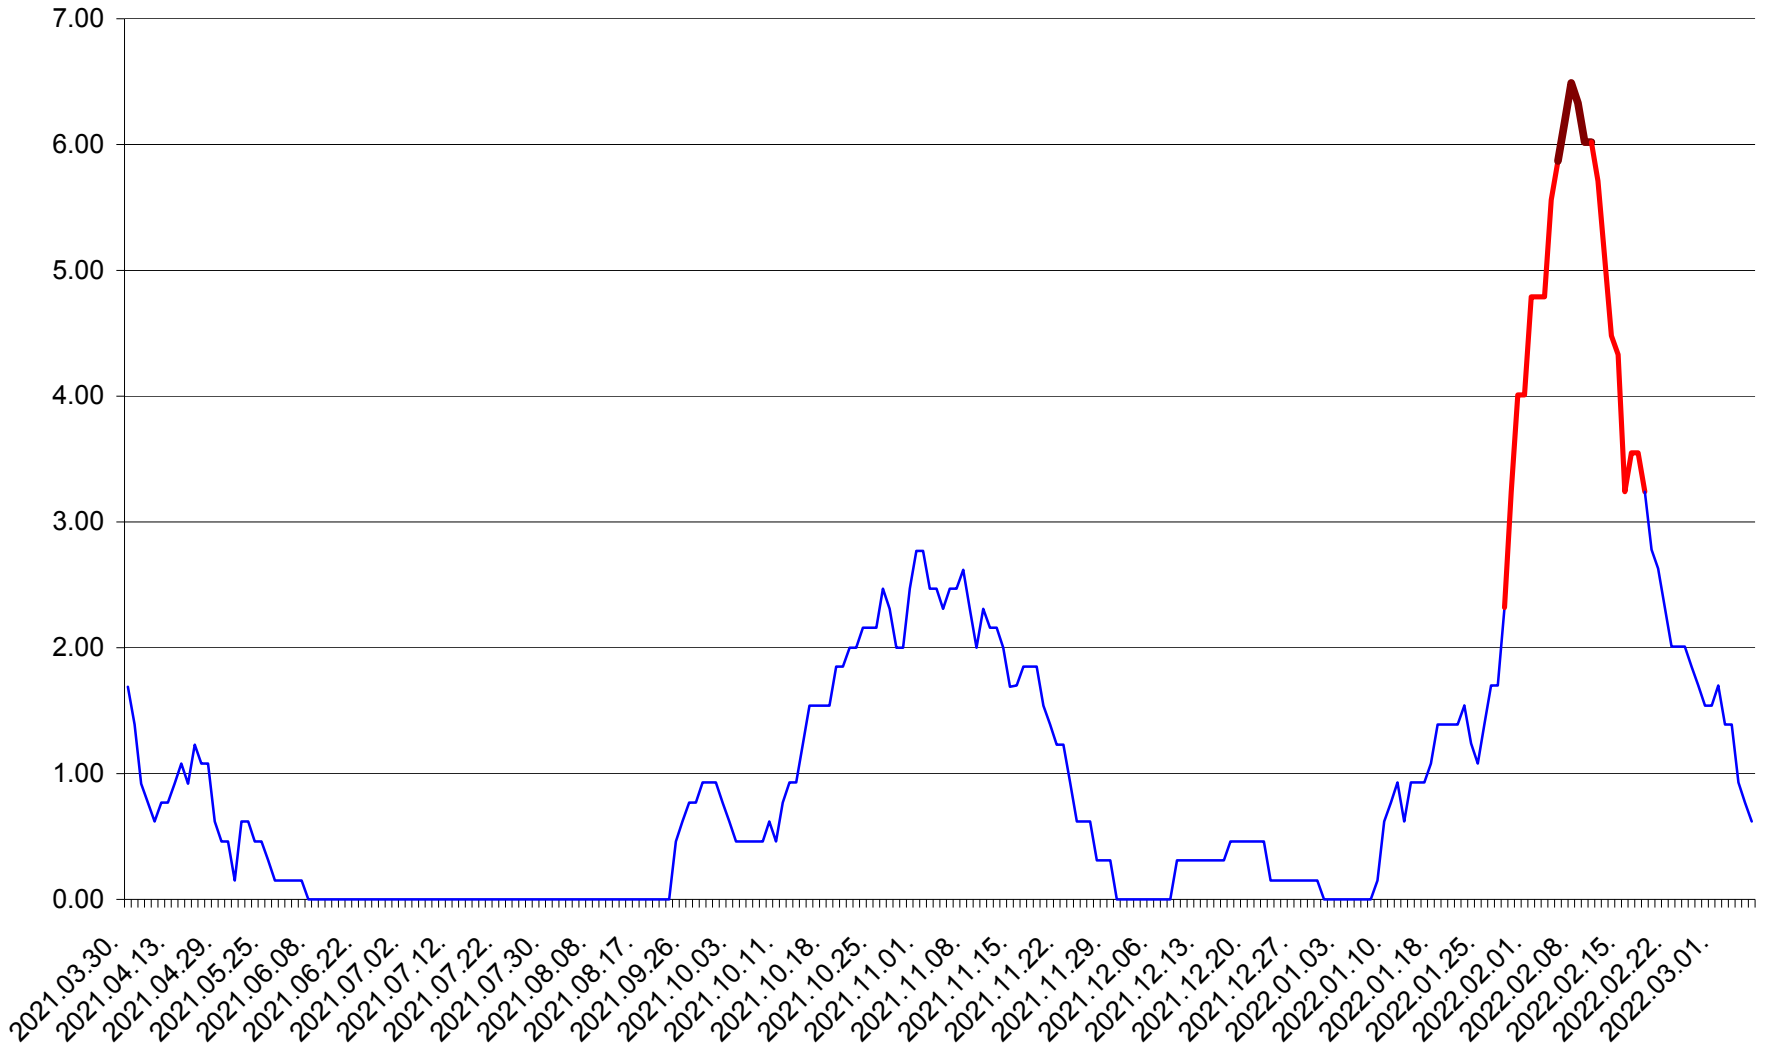

ORAȘ BĂLAN - Evolutia incidentei cumulate pe 14 zile la ‰ de locuitori  
2021.04.01. - 2022.03.06.

BILBOR - Evolutia incidentei cumulate pe 14 zile la ‰ de locuitori  
2021.04.01. - 2022.03.06.

ORAȘ BORSEC - Evolutia incidentei cumulate pe 14 zile la ‰ de locuitori  
2021.04.01. - 2022.03.06.

BRĂDEȘTI - Evolutia incidentei cumulate pe 14 zile la ‰ de locuitori  
2021.04.01. - 2022.03.06.

CĂPÂLNIȚA - Evolutia incidentei cumulate pe 14 zile la ‰ de locuitori  
2021.04.01. - 2022.03.06.

CÂRȚA - Evolutia incidentei cumulate pe 14 zile la ‰ de locuitori  
2021.04.01. - 2022.03.06.

CICEU - Evolutia incidentei cumulate pe 14 zile la ‰ de locuitori  
2021.04.01. - 2022.03.06.

CIUCSÂNGEORGIU - Evolutia incidentei cumulate pe 14 zile la ‰ de locuitori  
2021.04.01. - 2022.03.06.

CIUMANI - Evolutia incidentei cumulate pe 14 zile la ‰ de locuitori  
2021.04.01. - 2022.03.06.

CORBU - Evolutia incidentei cumulate pe 14 zile la ‰ de locuitori  
2021.04.01. - 2022.03.06.

CORUND - Evolutia incidentei cumulate pe 14 zile la ‰ de locuitori  
2021.04.01. - 2022.03.06.

COZMENI - Evolutia incidentei cumulate pe 14 zile la ‰ de locuitori  
2021.04.01. - 2022.03.06.