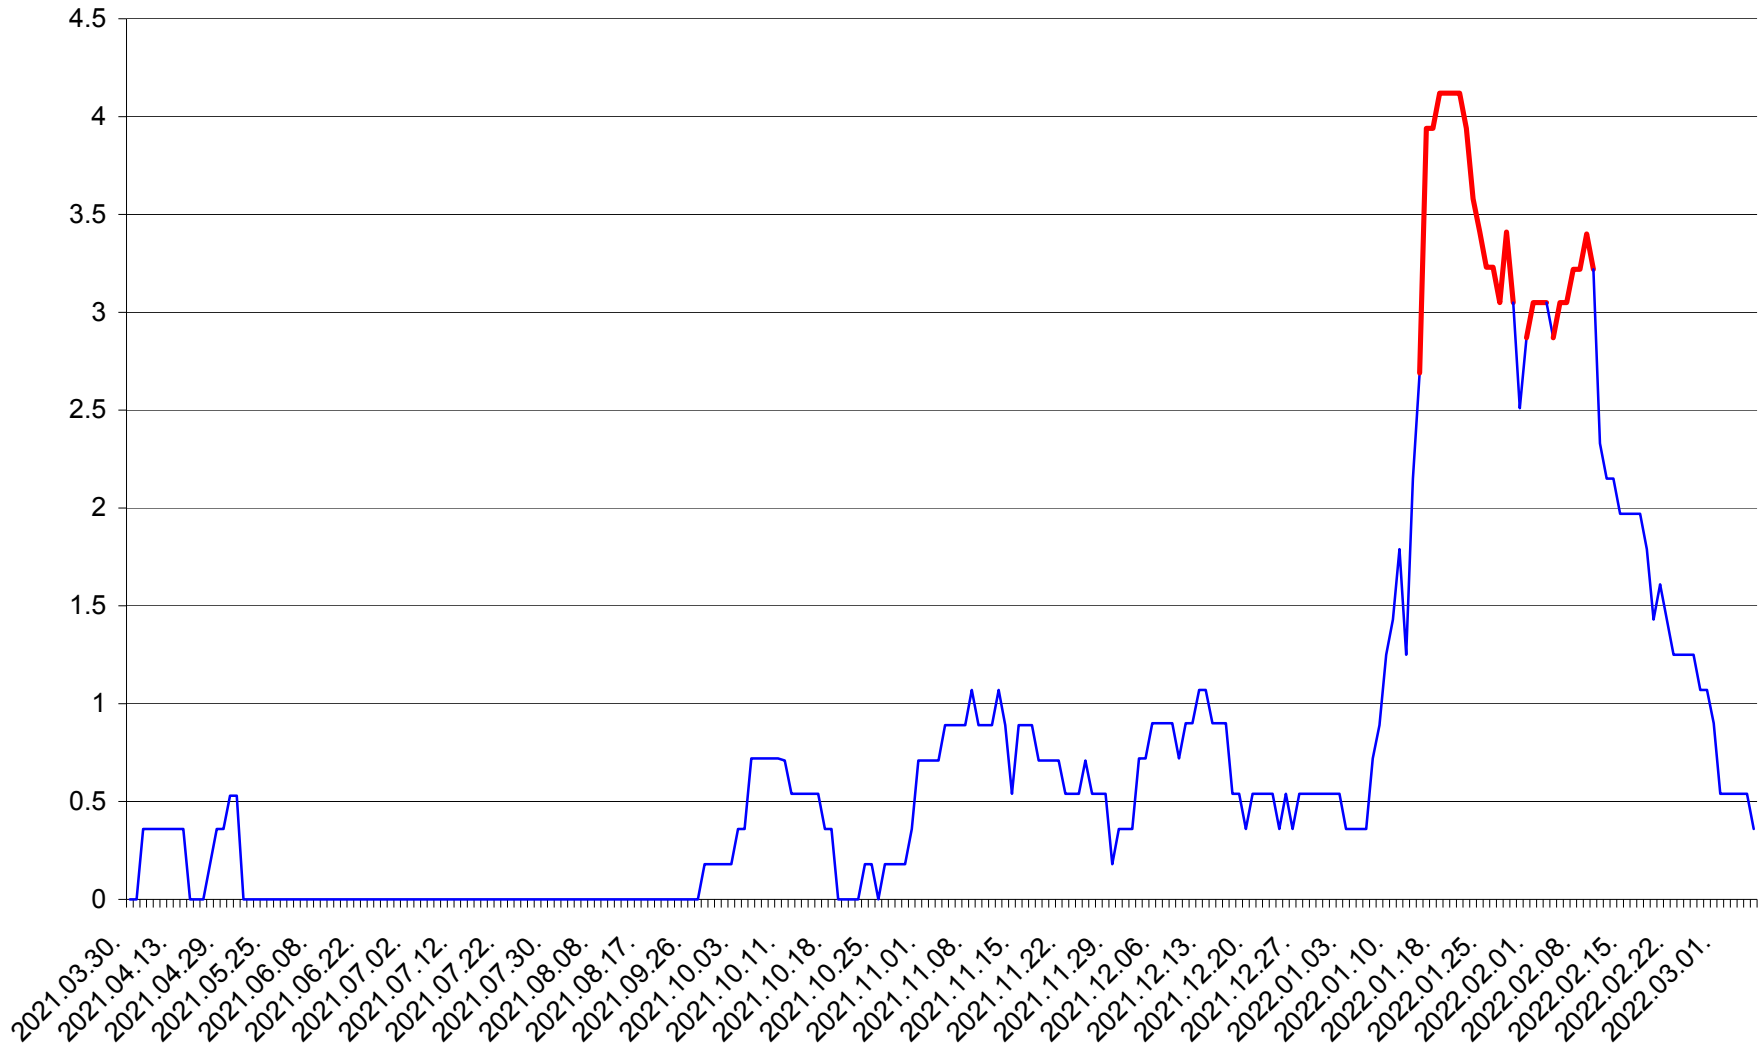

MUNICIPIUL GHEORGHENI - Evolutia incidentei cumulate pe 14 zile la % de locuitori  
2021.04.01. - 2022.03.06.

JOSENI - Evolutia incidentei cumulate pe 14 zile la ‰ de locuitori  
2021.04.01. - 2022.03.06.

LĂZAREA - Evolutia incidentei cumulate pe 14 zile la % de locuitori  
2021.04.01. - 2022.03.06.

LELICENI - Evolutia incidentei cumulate pe 14 zile la ‰ de locuitori  
2021.04.01. - 2022.03.06.

LUETA - Evolutia incidentei cumulate pe 14 zile la ‰ de locuitori  
2021.04.01. - 2022.03.06.

LUNCA DE JOS - Evolutia incidentei cumulate pe 14 zile la ‰ de locuitori  
2021.04.01. - 2022.03.06.

LUNCA DE SUS - Evolutia incidentei cumulate pe 14 zile la ‰ de locuitori  
2021.04.01. - 2022.03.06.