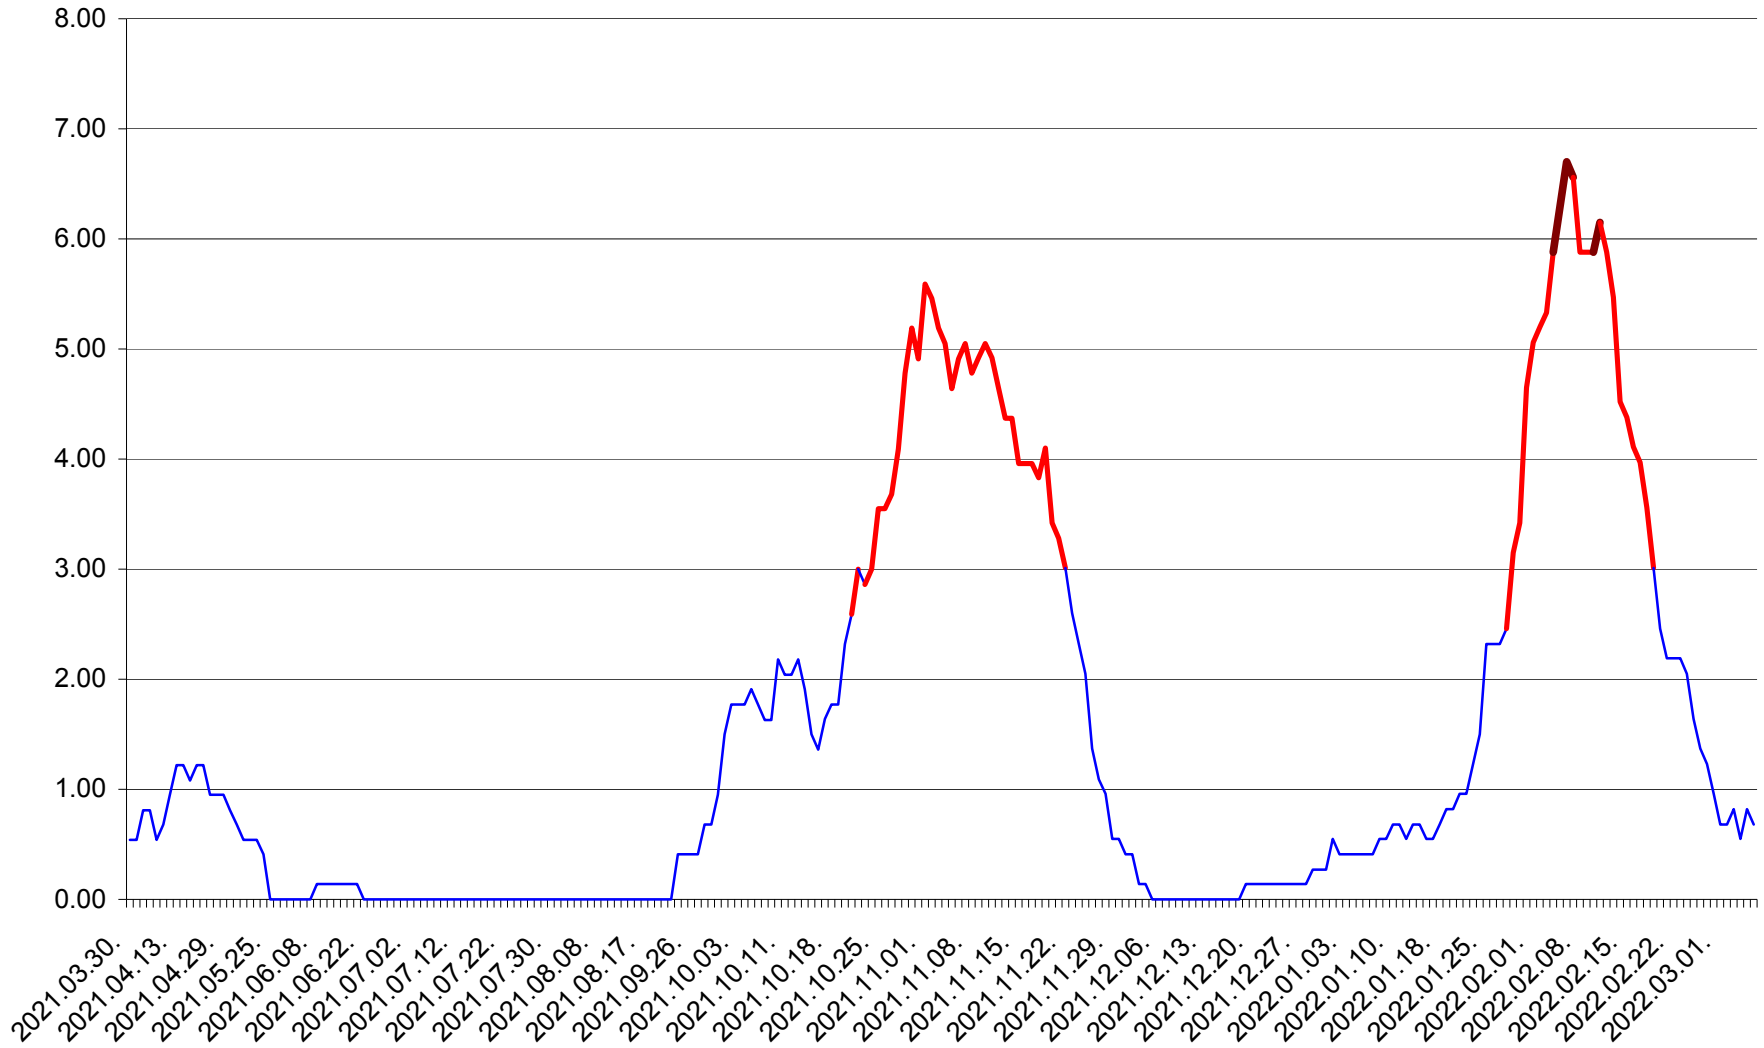

ATID - Evolutia incidentei cumulate pe 14 zile la % de locuitori  
2021.04.01. - 2022.03.06.

AVRĂMEȘTI - Evolutia incidentei cumulate pe 14 zile la ‰ de locuitori  
2021.04.01. - 2022.03.06.

ORAȘ BĂILE TUȘNAD - Evolutia incidentei cumulate pe 14 zile la ‰ de locuitori  
2021.04.01. - 2022.03.06.

ORAȘ BĂLAN - Evolutia incidentei cumulate pe 14 zile la ‰ de locuitori  
2021.04.01. - 2022.03.06.

BILBOR - Evolutia incidentei cumulate pe 14 zile la ‰ de locuitori  
2021.04.01. - 2022.03.06.

ORAȘ BORSEC - Evolutia incidentei cumulate pe 14 zile la ‰ de locuitori  
2021.04.01. - 2022.03.06.

BRĂDEȘTI - Evolutia incidentei cumulate pe 14 zile la ‰ de locuitori  
2021.04.01. - 2022.03.06.

CĂPÂLNIȚA - Evolutia incidentei cumulate pe 14 zile la ‰ de locuitori  
2021.04.01. - 2022.03.06.

CÂRȚA - Evolutia incidentei cumulate pe 14 zile la ‰ de locuitori  
2021.04.01. - 2022.03.06.