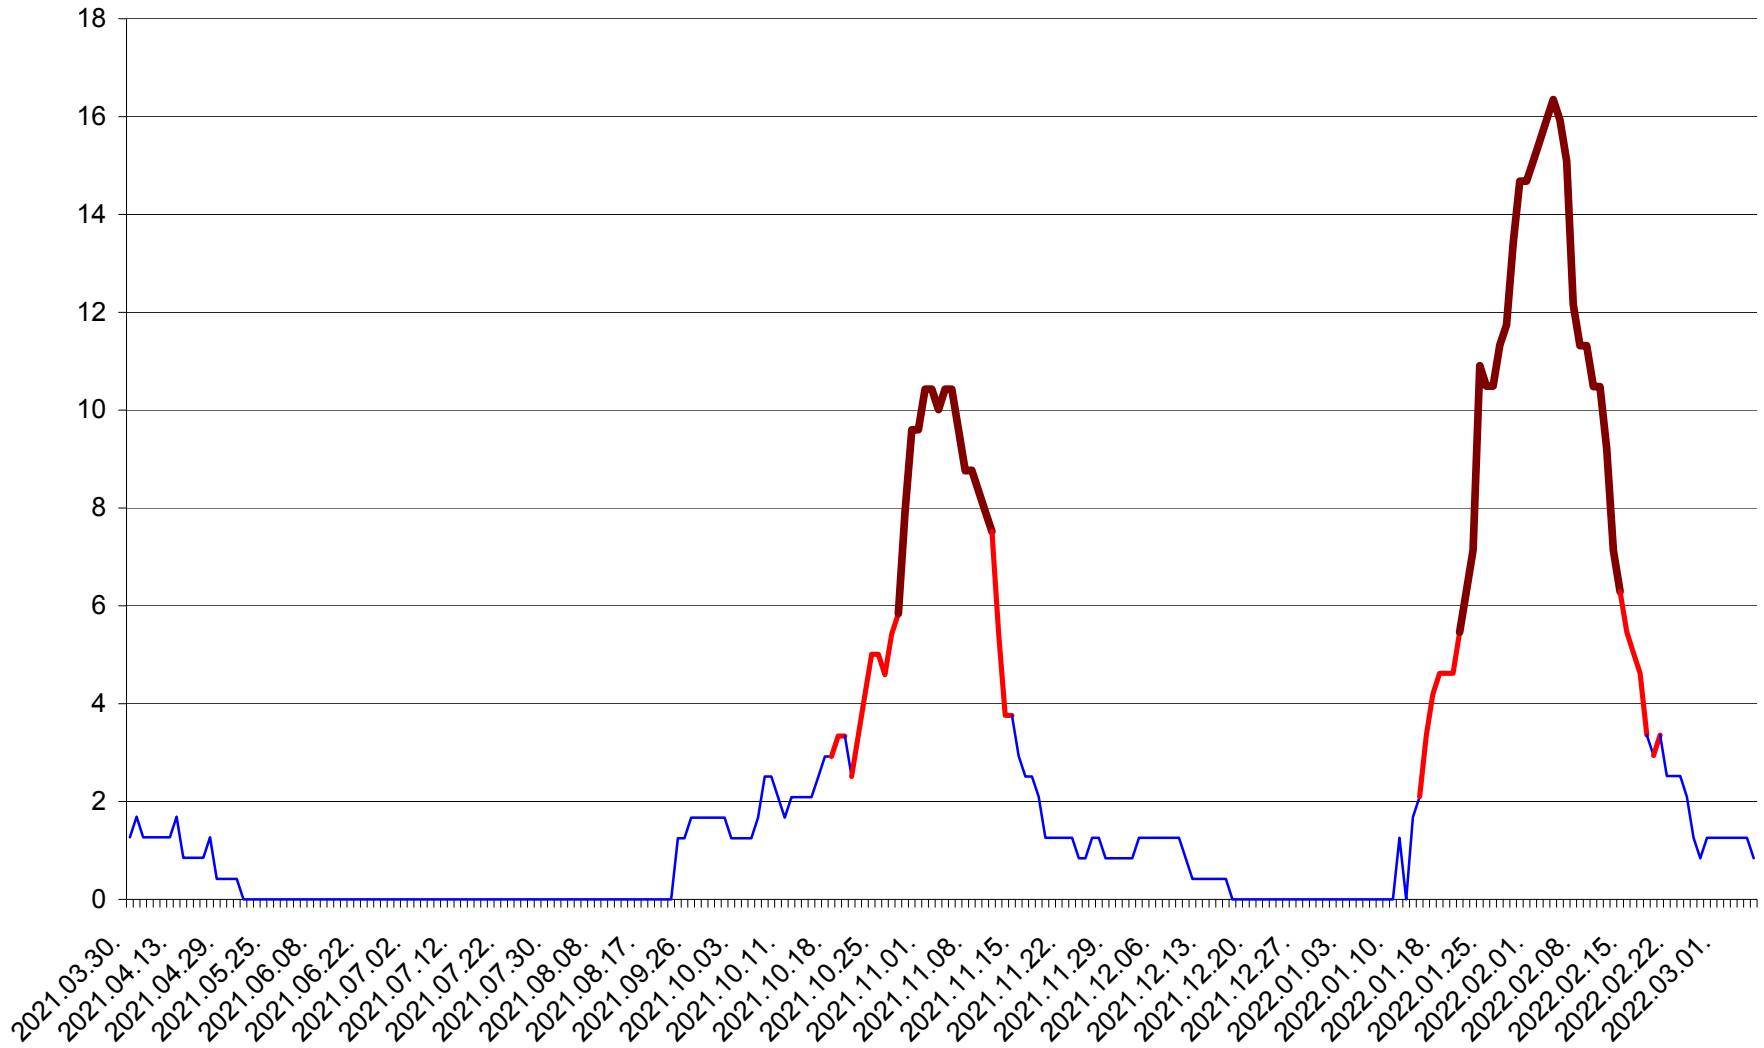

FELICENI - Evolutia incidentei cumulate pe 14 zile la ‰ de locuitori  
2021.04.01. - 2022.03.06.

FRUMOASA - Evolutia incidentei cumulate pe 14 zile la ‰ de locuitori  
2021.04.01. - 2022.03.06.

GĂLĂUȚAȘ - Evolutia incidentei cumulate pe 14 zile la ‰ de locuitori  
2021.04.01. - 2022.03.06.

MUNICIPIUL GHEORGHENI - Evolutia incidentei cumulate pe 14 zile la % de locuitori  
2021.04.01. - 2022.03.06.

JOSENI - Evolutia incidentei cumulate pe 14 zile la ‰ de locuitori  
2021.04.01. - 2022.03.06.

LĂZAREA - Evolutia incidentei cumulate pe 14 zile la % de locuitori  
2021.04.01. - 2022.03.06.

LELICENI - Evolutia incidentei cumulate pe 14 zile la ‰ de locuitori  
2021.04.01. - 2022.03.06.

LUETA - Evolutia incidentei cumulate pe 14 zile la ‰ de locuitori  
2021.04.01. - 2022.03.06.

LUNCA DE JOS - Evolutia incidentei cumulate pe 14 zile la ‰ de locuitori  
2021.04.01. - 2022.03.06.

LUNCA DE SUS - Evolutia incidentei cumulate pe 14 zile la ‰ de locuitori  
2021.04.01. - 2022.03.06.