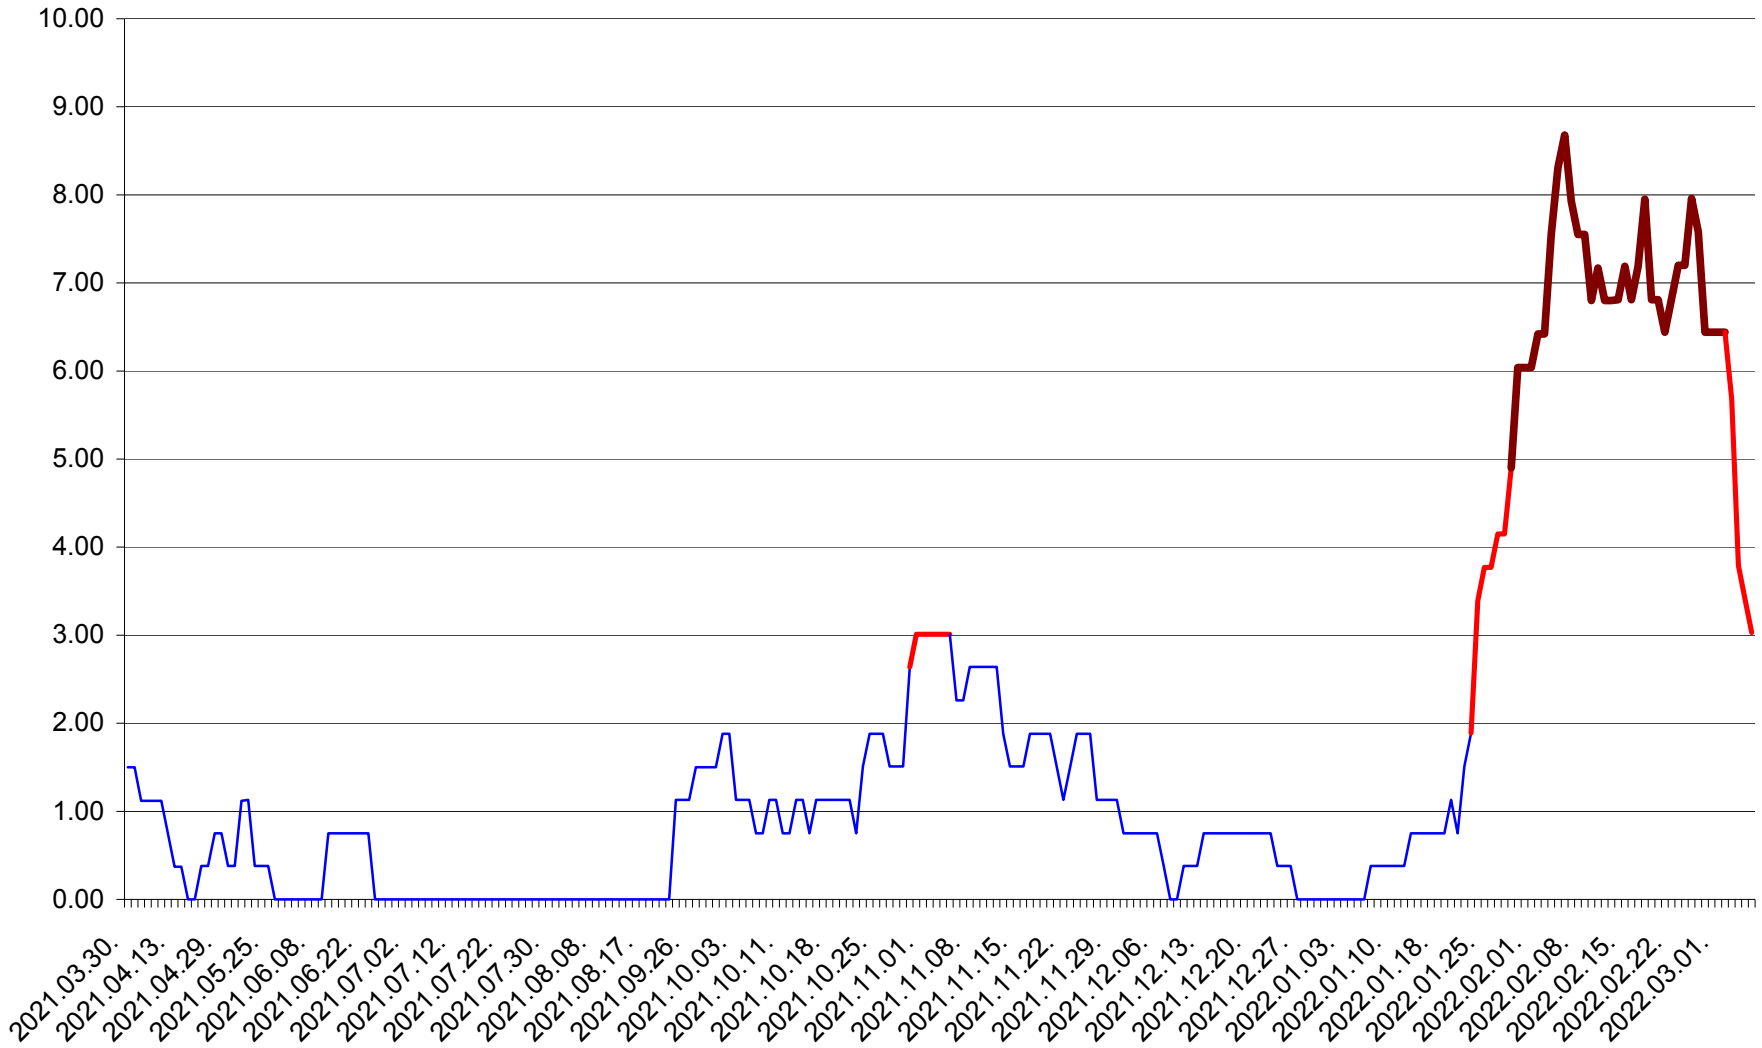

ATID - Evolutia incidentei cumulate pe 14 zile la % de locuitori  
2021.04.01. - 2022.03.06.

AVRĂMEȘTI - Evolutia incidentei cumulate pe 14 zile la ‰ de locuitori  
2021.04.01. - 2022.03.06.

ORAȘ BĂILE TUȘNAD - Evolutia incidentei cumulate pe 14 zile la ‰ de locuitori  
2021.04.01. - 2022.03.06.

ORAȘ BĂLAN - Evolutia incidentei cumulate pe 14 zile la ‰ de locuitori  
2021.04.01. - 2022.03.06.

BILBOR - Evolutia incidentei cumulate pe 14 zile la ‰ de locuitori  
2021.04.01. - 2022.03.06.

ORAȘ BORSEC - Evolutia incidentei cumulate pe 14 zile la ‰ de locuitori  
2021.04.01. - 2022.03.06.

BRĂDEȘTI - Evolutia incidentei cumulate pe 14 zile la ‰ de locuitori  
2021.04.01. - 2022.03.06.

CĂPÂLNIȚA - Evolutia incidentei cumulate pe 14 zile la ‰ de locuitori  
2021.04.01. - 2022.03.06.

CÂRȚA - Evolutia incidentei cumulate pe 14 zile la ‰ de locuitori  
2021.04.01. - 2022.03.06.