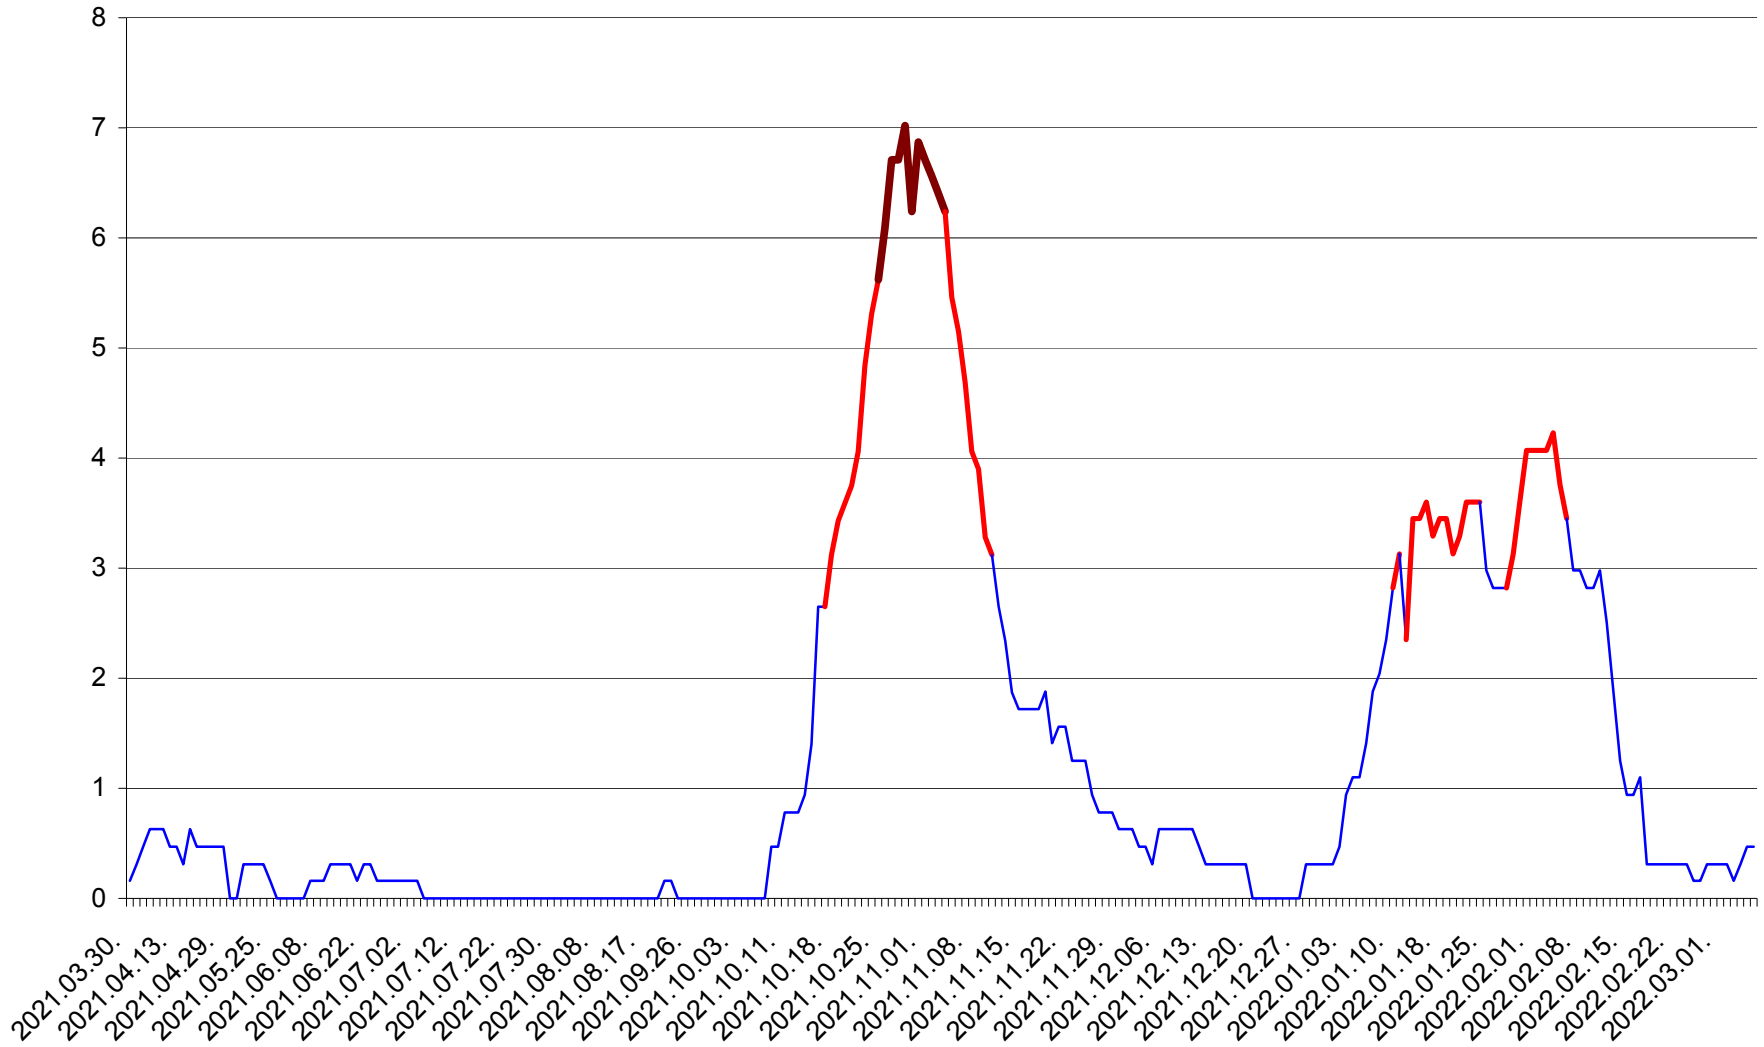

PLĂIEȘII DE JOS - Evolutia incidentei cumulate pe 14 zile la ‰ de locuitori  
2021.04.01. - 2022.03.06.

PORUMBENI - Evolutia incidentei cumulate pe 14 zile la ‰ de locuitori  
2021.04.01. - 2022.03.06.

PRAID - Evolutia incidentei cumulate pe 14 zile la ‰ de locuitori  
2021.04.01. - 2022.03.06.

RACU - Evolutia incidentei cumulate pe 14 zile la ‰ de locuitori  
2021.04.01. - 2022.03.06.

REMETEA - Evolutia incidentei cumulate pe 14 zile la ‰ de locuitori  
2021.04.01. - 2022.03.06.