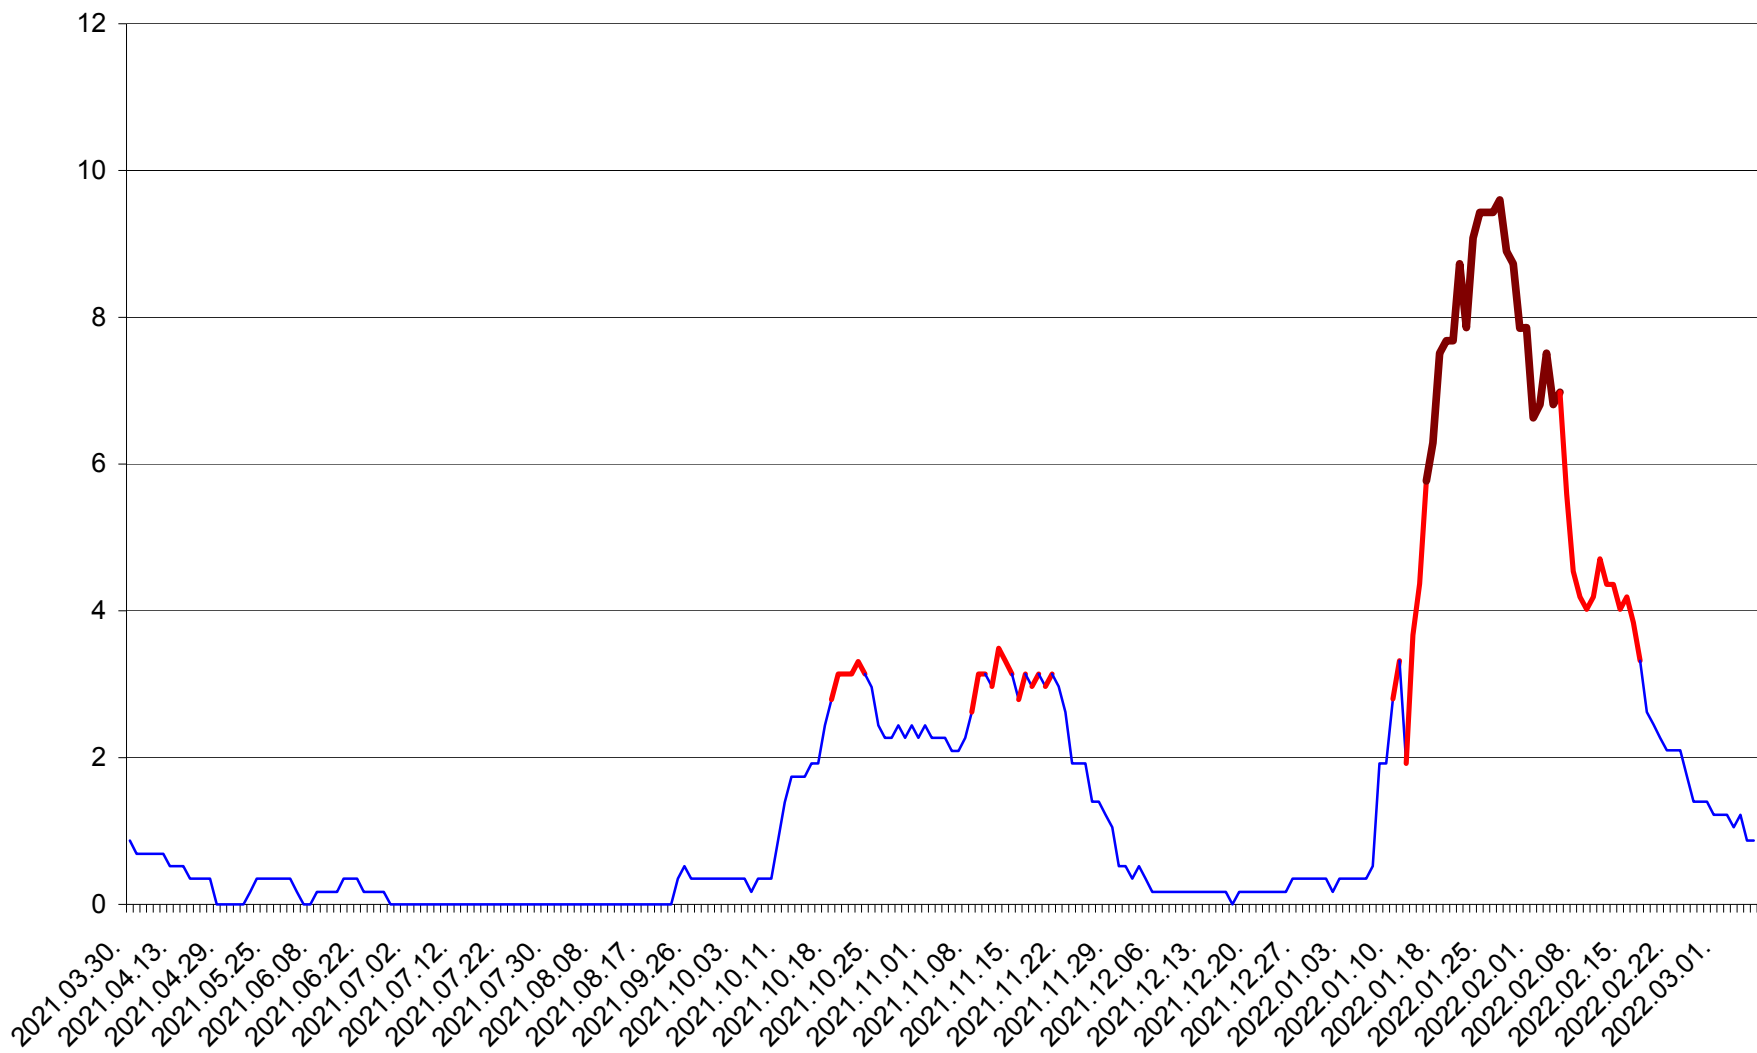

DÂRJIU - Evolutia incidentei cumulate pe 14 zile la ‰ de locuitori  
2021.04.01. - 2022.03.06.

DEALU - Evolutia incidentei cumulate pe 14 zile la ‰ de locuitori  
2021.04.01. - 2022.03.06.

DITRĂU - Evolutia incidentei cumulate pe 14 zile la ‰ de locuitori  
2021.04.01. - 2022.03.06.

FELICENI - Evolutia incidentei cumulate pe 14 zile la ‰ de locuitori  
2021.04.01. - 2022.03.06.

FRUMOASA - Evolutia incidentei cumulate pe 14 zile la ‰ de locuitori  
2021.04.01. - 2022.03.06.

GĂLĂUȚAȘ - Evolutia incidentei cumulate pe 14 zile la ‰ de locuitori  
2021.04.01. - 2022.03.06.

MUNICIPIUL GHEORGHENI - Evolutia incidentei cumulate pe 14 zile la % de locuitori  
2021.04.01. - 2022.03.06.

JOSENI - Evolutia incidentei cumulate pe 14 zile la ‰ de locuitori  
2021.04.01. - 2022.03.06.

LĂZAREA - Evolutia incidentei cumulate pe 14 zile la % de locuitori  
2021.04.01. - 2022.03.06.

LELICENI - Evolutia incidentei cumulate pe 14 zile la ‰ de locuitori  
2021.04.01. - 2022.03.06.

LUETA - Evolutia incidentei cumulate pe 14 zile la ‰ de locuitori  
2021.04.01. - 2022.03.06.