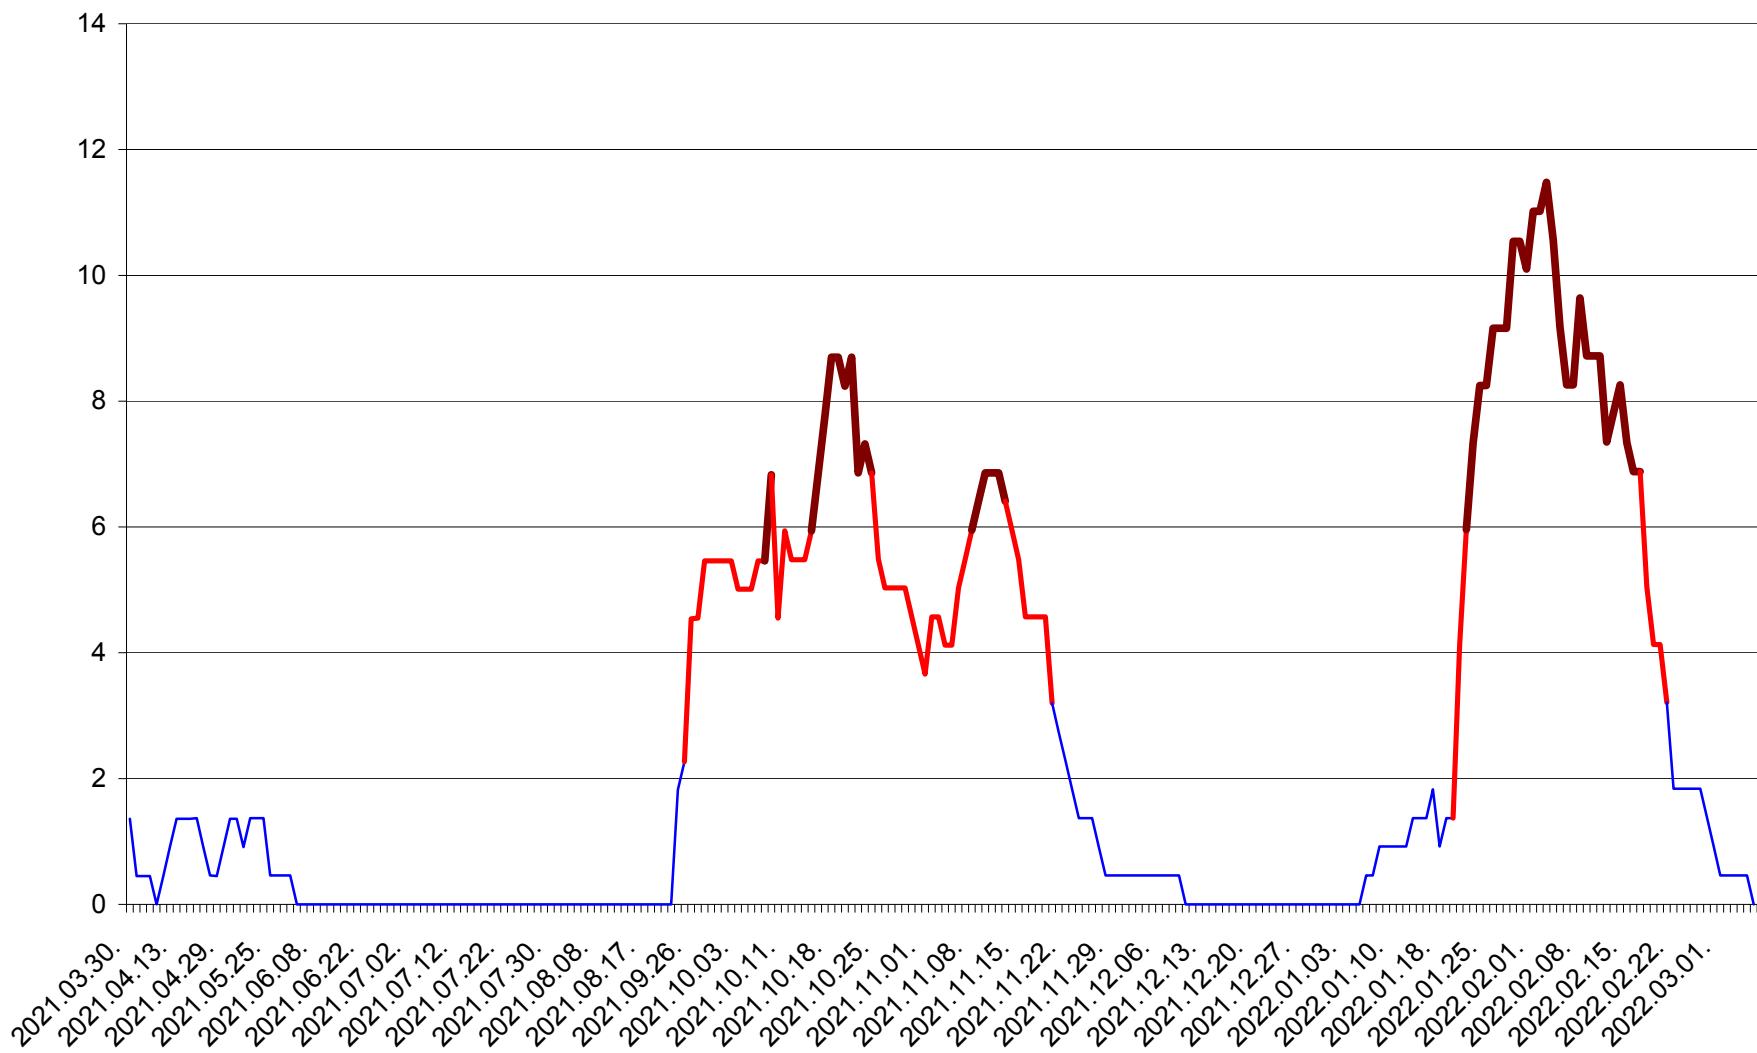

LĂZAREA - Evolutia incidentei cumulate pe 14 zile la % de locuitori  
2021.04.01. - 2022.03.06.

LELICENI - Evolutia incidentei cumulate pe 14 zile la ‰ de locuitori  
2021.04.01. - 2022.03.06.

LUETA - Evolutia incidentei cumulate pe 14 zile la ‰ de locuitori  
2021.04.01. - 2022.03.06.

LUNCA DE JOS - Evolutia incidentei cumulate pe 14 zile la ‰ de locuitori  
2021.04.01. - 2022.03.06.

LUNCA DE SUS - Evolutia incidentei cumulate pe 14 zile la ‰ de locuitori  
2021.04.01. - 2022.03.06.

LUPENI - Evolutia incidentei cumulate pe 14 zile la ‰ de locuitori  
2021.04.01. - 2022.03.06.

MĂDĂRAȘ - Evolutia incidentei cumulate pe 14 zile la ‰ de locuitori  
2021.04.01. - 2022.03.06.

MĂRTINIȘ - Evolutia incidentei cumulate pe 14 zile la ‰ de locuitori  
2021.04.01. - 2022.03.06.

MEREȘTI - Evolutia incidentei cumulate pe 14 zile la ‰ de locuitori  
2021.04.01. - 2022.03.06.

MUNICIPIUL MIERCUREA-CIUC - Evolutia incidentei cumulate pe 14 zile la ‰ de locuitori  
2021.04.01. - 2022.03.06.