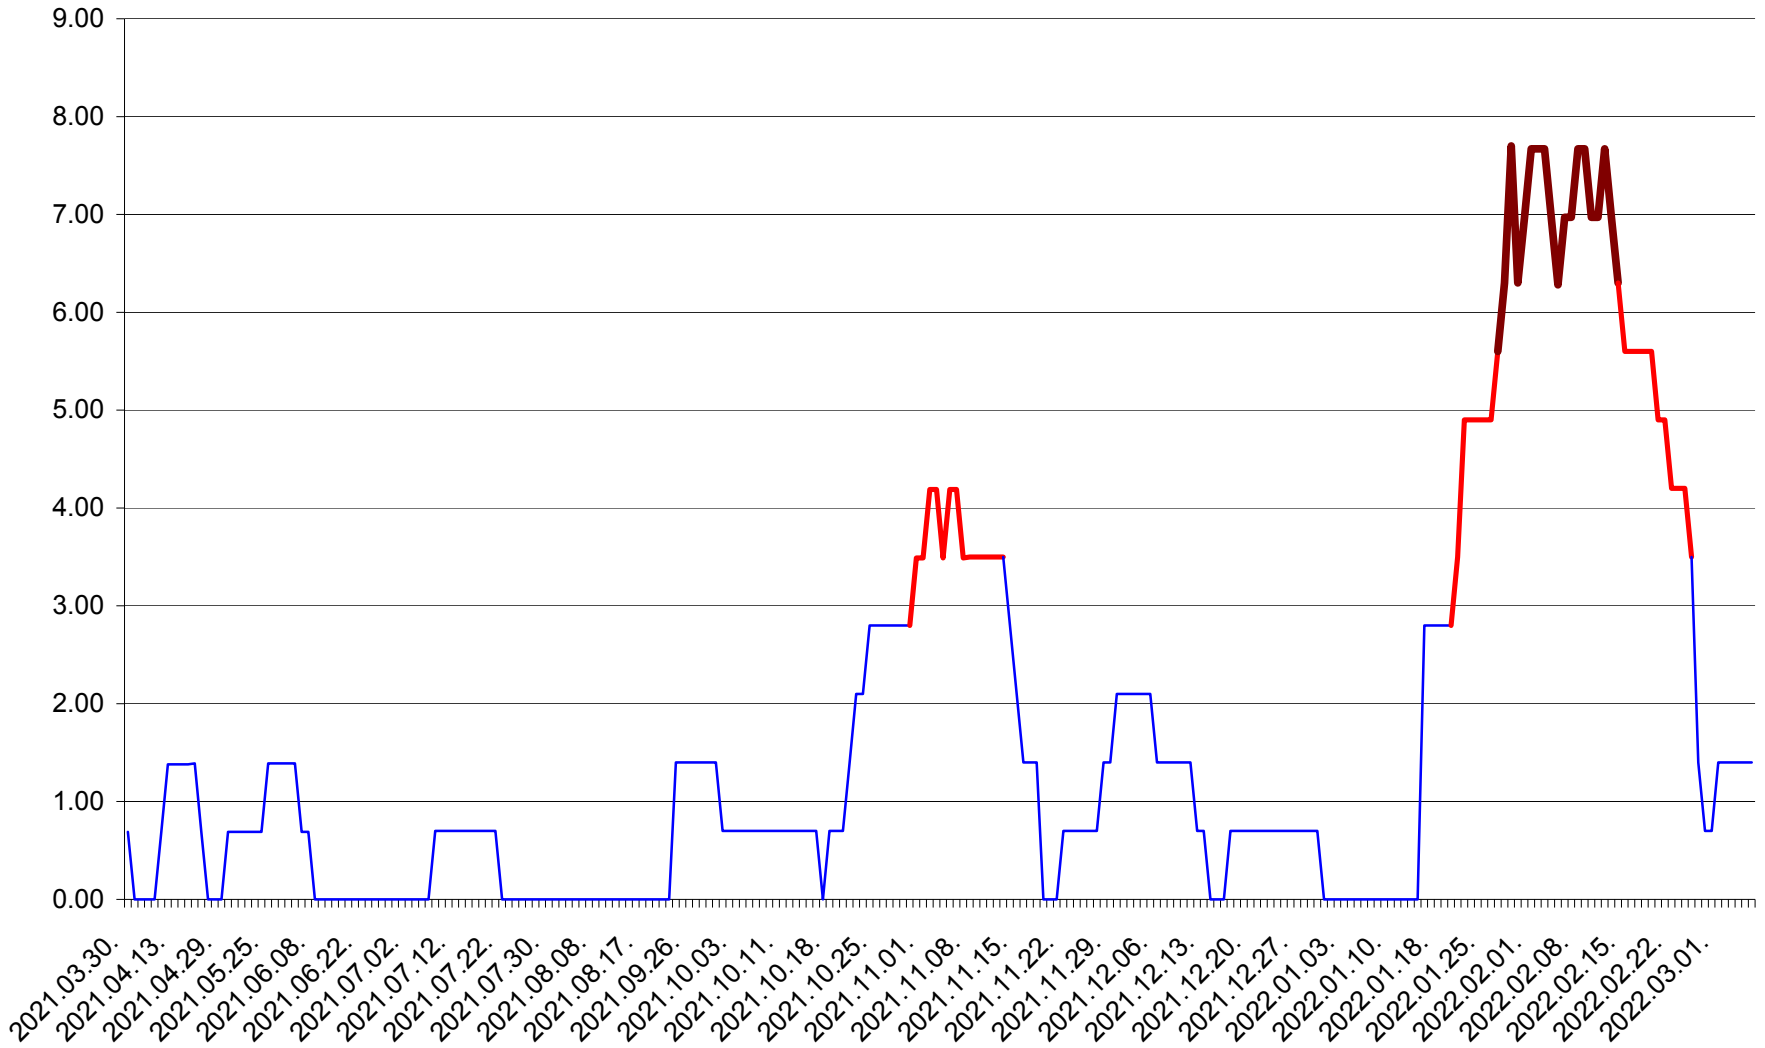

ORAȘ BĂLAN - Evolutia incidentei cumulate pe 14 zile la ‰ de locuitori  
2021.04.01. - 2022.03.06.

BILBOR - Evolutia incidentei cumulate pe 14 zile la ‰ de locuitori  
2021.04.01. - 2022.03.06.

ORAȘ BORSEC - Evolutia incidentei cumulate pe 14 zile la ‰ de locuitori  
2021.04.01. - 2022.03.06.

BRĂDEȘTI - Evolutia incidentei cumulate pe 14 zile la ‰ de locuitori  
2021.04.01. - 2022.03.06.

CĂPÂLNIȚA - Evolutia incidentei cumulate pe 14 zile la ‰ de locuitori  
2021.04.01. - 2022.03.06.

CÂRȚA - Evolutia incidentei cumulate pe 14 zile la ‰ de locuitori  
2021.04.01. - 2022.03.06.

CICEU - Evolutia incidentei cumulate pe 14 zile la ‰ de locuitori  
2021.04.01. - 2022.03.06.

CIUCSÂNGEORGIU - Evolutia incidentei cumulate pe 14 zile la ‰ de locuitori  
2021.04.01. - 2022.03.06.

CIUMANI - Evolutia incidentei cumulate pe 14 zile la ‰ de locuitori  
2021.04.01. - 2022.03.06.

CORBU - Evolutia incidentei cumulate pe 14 zile la ‰ de locuitori  
2021.04.01. - 2022.03.06.

CORUND - Evolutia incidentei cumulate pe 14 zile la ‰ de locuitori  
2021.04.01. - 2022.03.06.

COZMENI - Evolutia incidentei cumulate pe 14 zile la ‰ de locuitori  
2021.04.01. - 2022.03.06.