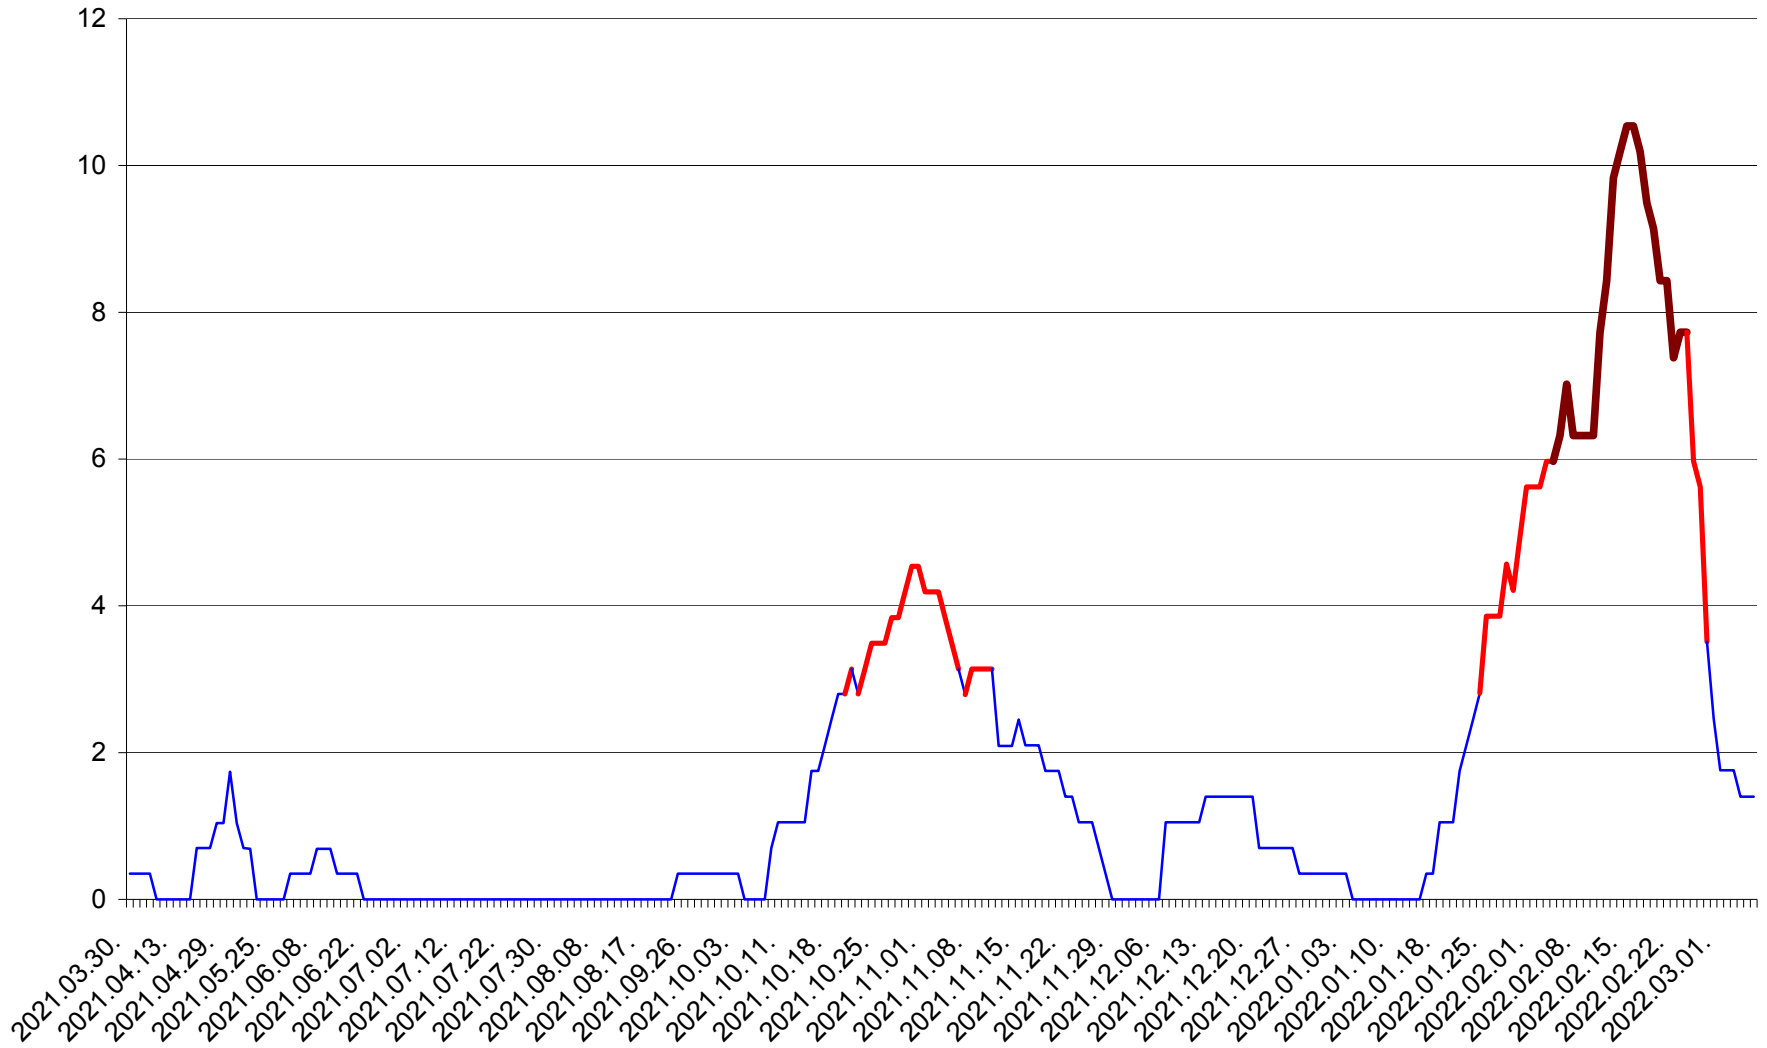

SICULENI - Evolutia incidentei cumulate pe 14 zile la ‰ de locuitori
2021.04.01. - 2022.03.06.