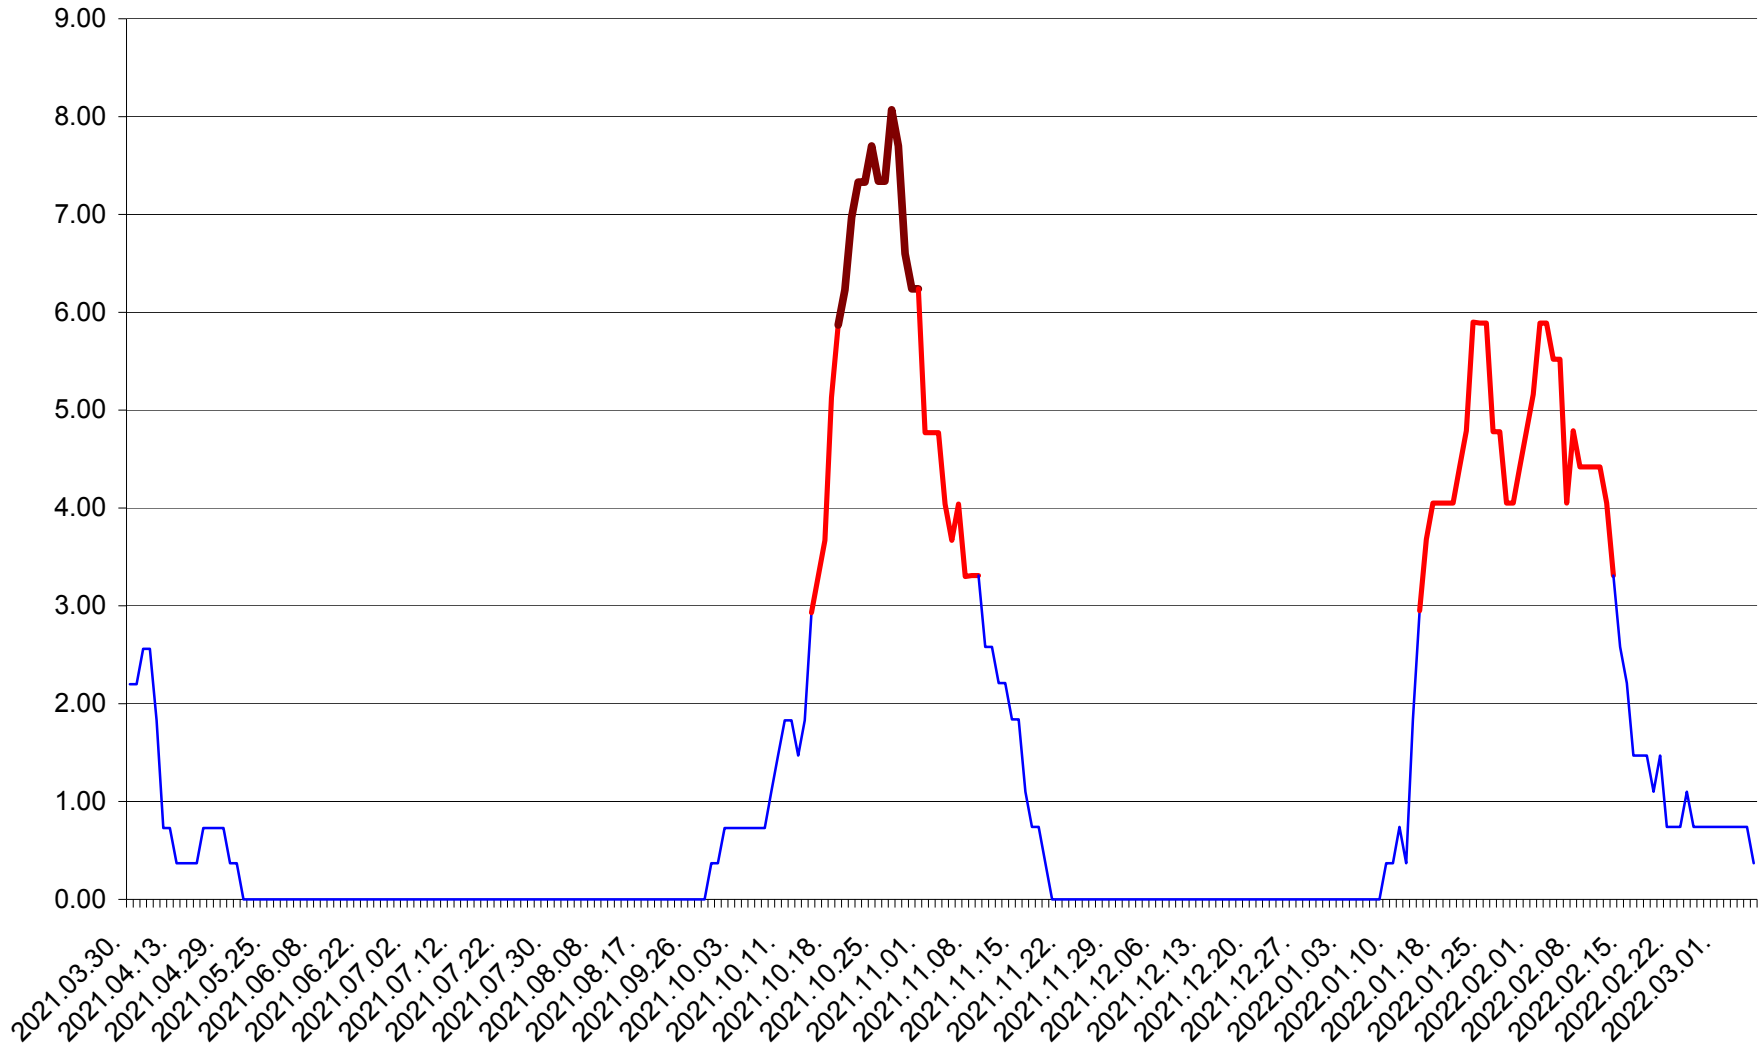

ORAȘ BĂLAN - Evolutia incidentei cumulate pe 14 zile la ‰ de locuitori  
2021.04.01. - 2022.03.06.

BILBOR - Evolutia incidentei cumulate pe 14 zile la ‰ de locuitori  
2021.04.01. - 2022.03.06.

ORAȘ BORSEC - Evolutia incidentei cumulate pe 14 zile la ‰ de locuitori  
2021.04.01. - 2022.03.06.

BRĂDEȘTI - Evolutia incidentei cumulate pe 14 zile la ‰ de locuitori  
2021.04.01. - 2022.03.06.

CĂPÂLNIȚA - Evolutia incidentei cumulate pe 14 zile la ‰ de locuitori  
2021.04.01. - 2022.03.06.

CÂRȚA - Evolutia incidentei cumulate pe 14 zile la ‰ de locuitori  
2021.04.01. - 2022.03.06.

CICEU - Evolutia incidentei cumulate pe 14 zile la ‰ de locuitori  
2021.04.01. - 2022.03.06.

CIUCSÂNGEORGIU - Evolutia incidentei cumulate pe 14 zile la ‰ de locuitori  
2021.04.01. - 2022.03.06.

CIUMANI - Evolutia incidentei cumulate pe 14 zile la ‰ de locuitori  
2021.04.01. - 2022.03.06.

CORBU - Evolutia incidentei cumulate pe 14 zile la ‰ de locuitori  
2021.04.01. - 2022.03.06.

CORUND - Evolutia incidentei cumulate pe 14 zile la ‰ de locuitori  
2021.04.01. - 2022.03.06.

COZMENI - Evolutia incidentei cumulate pe 14 zile la ‰ de locuitori  
2021.04.01. - 2022.03.06.