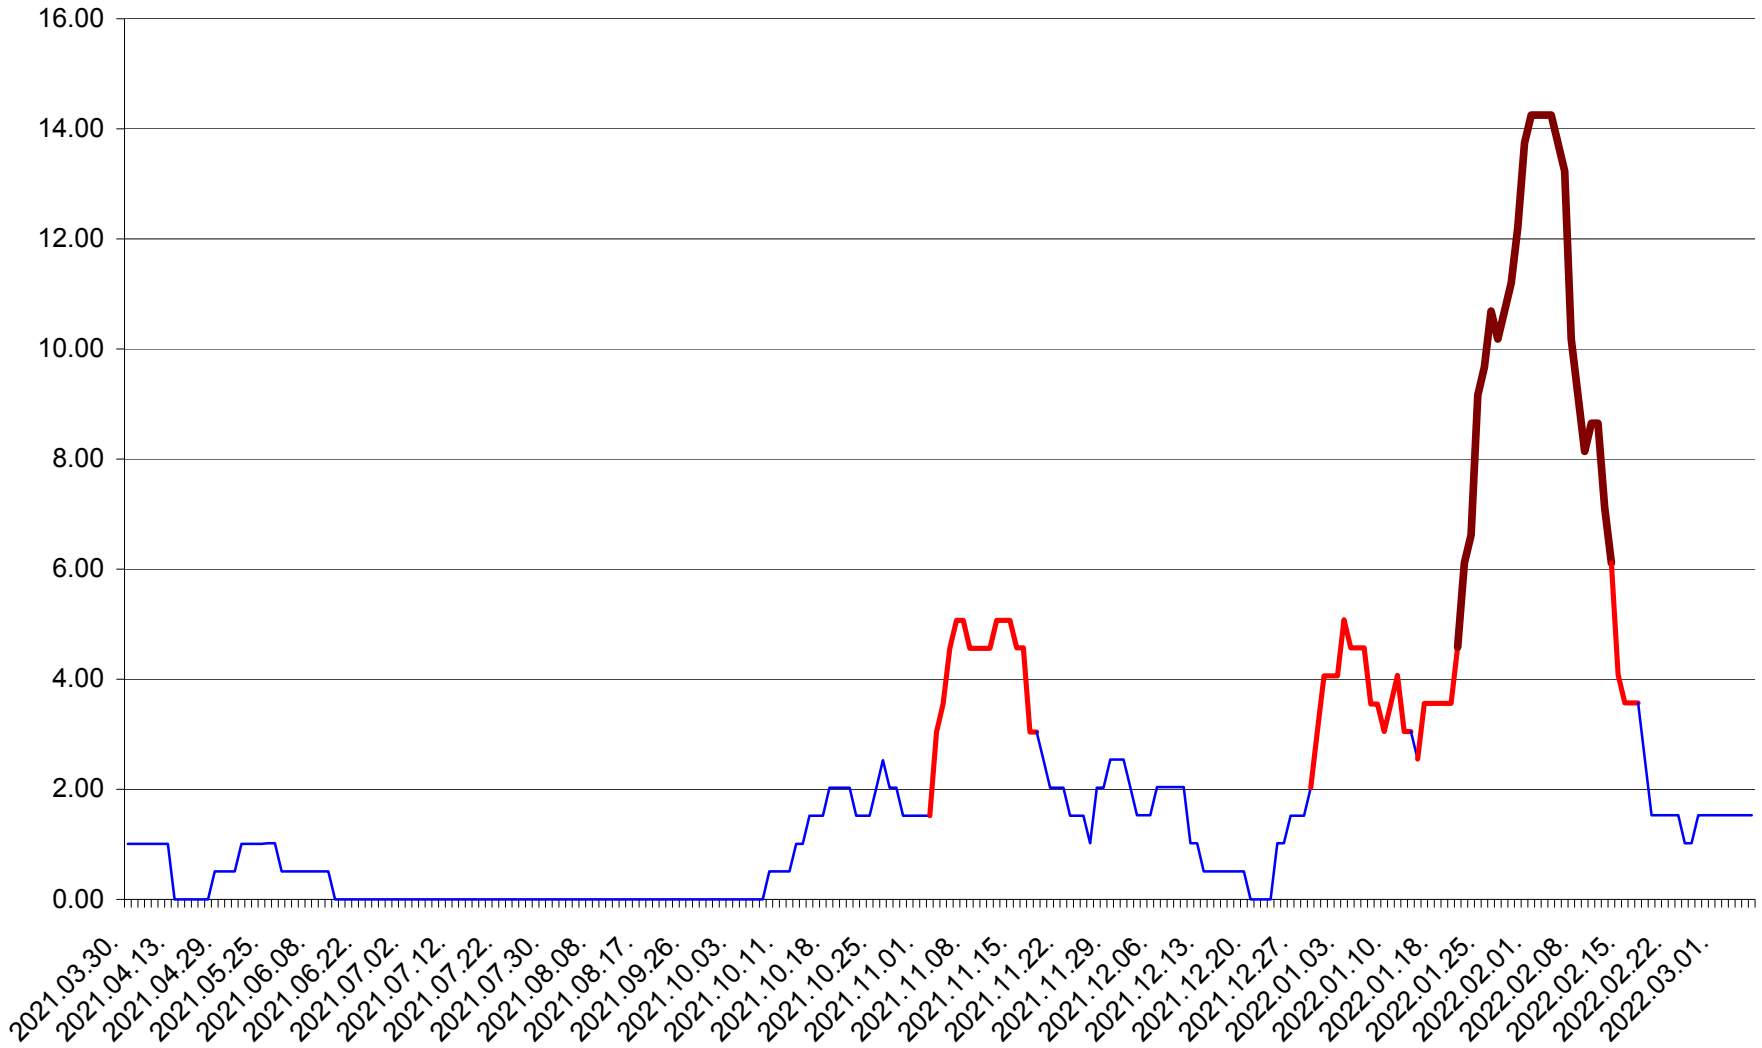

VĂRȘAG - Evolutia incidentei cumulate pe 14 zile la ‰ de locuitori  
2021.04.01. - 2022.03.06.

ORAȘ VLĂHIȚA - Evolutia incidentei cumulate pe 14 zile la ‰ de locuitori  
2021.04.01. - 2022.03.06.

VOȘLĂBENI - Evolutia incidentei cumulate pe 14 zile la ‰ de locuitori  
2021.04.01. - 2022.03.06.

ZETEA - Evolutia incidentei cumulate pe 14 zile la ‰ de locuitori  
2021.04.01. - 2022.03.06.

Total - Evolutia incidentei cumulate pe 14 zile la ‰ de locuitori  
2021.04.01. - 2022.03.06.