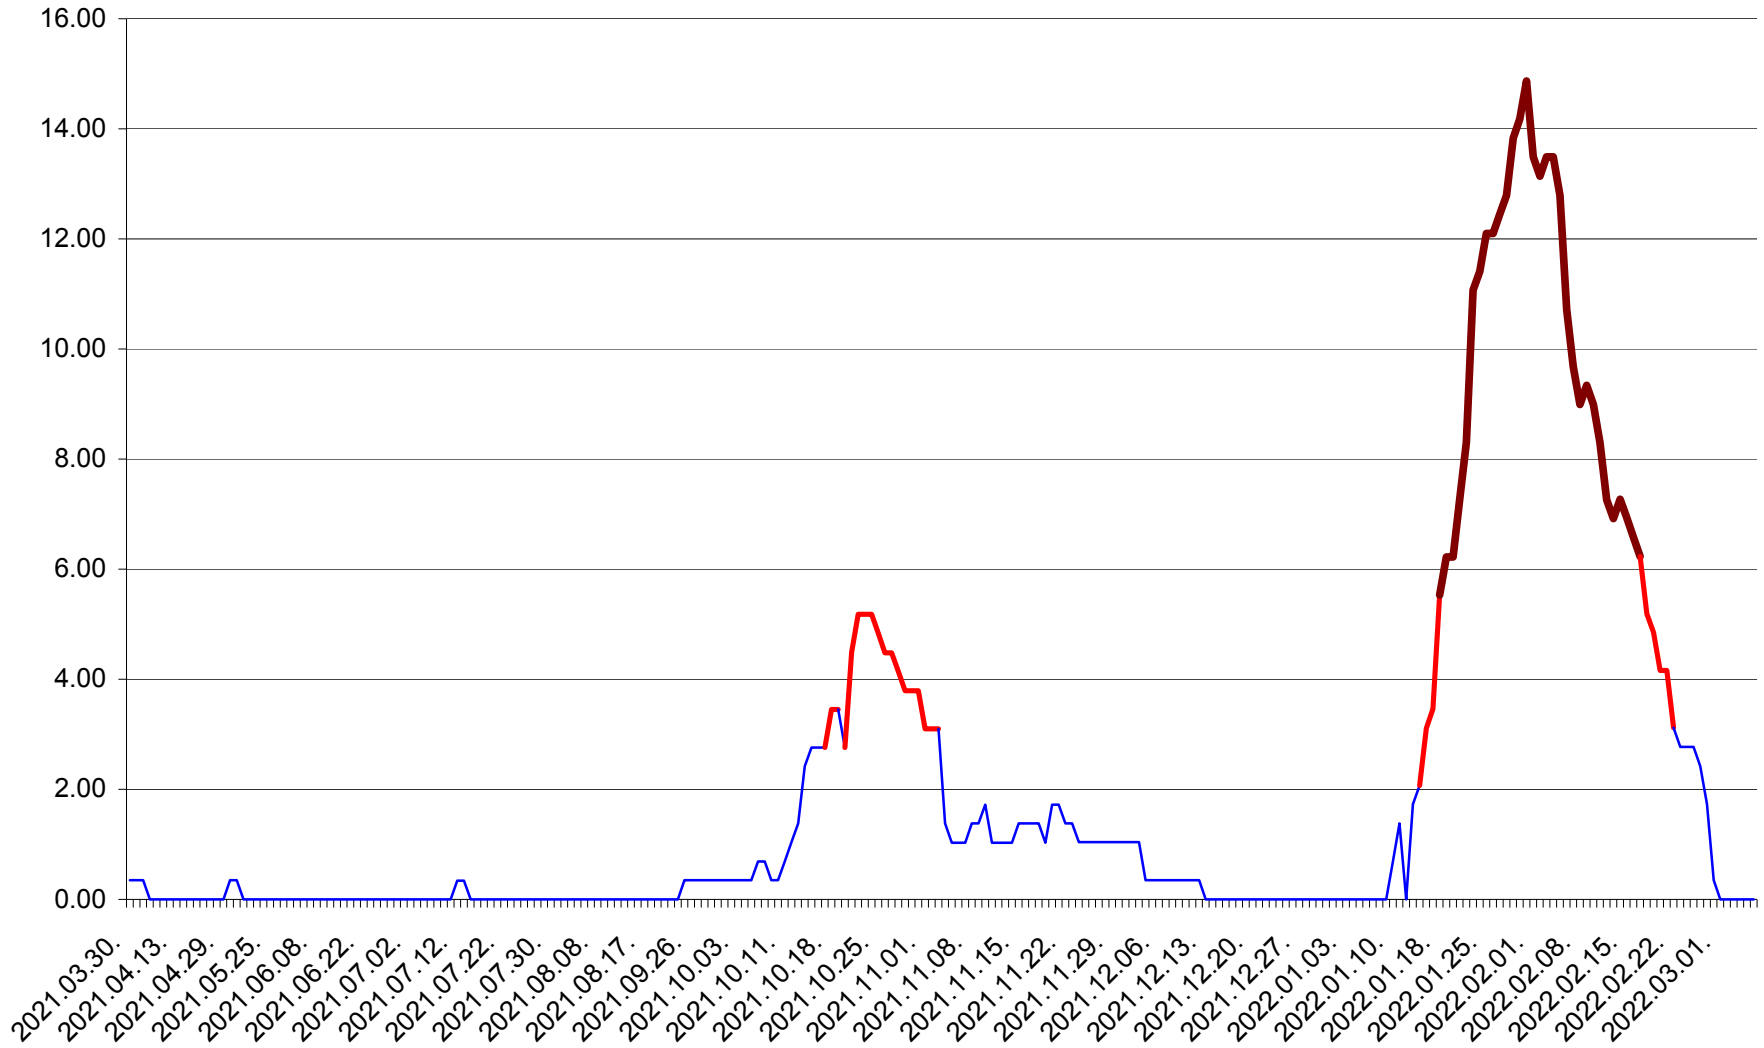

ORAȘ BĂLAN - Evolutia incidentei cumulate pe 14 zile la ‰ de locuitori  
2021.04.01. - 2022.03.06.

BILBOR - Evolutia incidentei cumulate pe 14 zile la ‰ de locuitori  
2021.04.01. - 2022.03.06.

ORAȘ BORSEC - Evolutia incidentei cumulate pe 14 zile la ‰ de locuitori  
2021.04.01. - 2022.03.06.

BRĂDEȘTI - Evolutia incidentei cumulate pe 14 zile la ‰ de locuitori  
2021.04.01. - 2022.03.06.

CĂPÂLNIȚA - Evolutia incidentei cumulate pe 14 zile la ‰ de locuitori  
2021.04.01. - 2022.03.06.

CÂRȚA - Evolutia incidentei cumulate pe 14 zile la ‰ de locuitori  
2021.04.01. - 2022.03.06.

CICEU - Evolutia incidentei cumulate pe 14 zile la ‰ de locuitori  
2021.04.01. - 2022.03.06.

CIUCSÂNGEORGIU - Evolutia incidentei cumulate pe 14 zile la ‰ de locuitori  
2021.04.01. - 2022.03.06.

CIUMANI - Evolutia incidentei cumulate pe 14 zile la ‰ de locuitori  
2021.04.01. - 2022.03.06.

CORBU - Evolutia incidentei cumulate pe 14 zile la ‰ de locuitori  
2021.04.01. - 2022.03.06.

CORUND - Evolutia incidentei cumulate pe 14 zile la ‰ de locuitori  
2021.04.01. - 2022.03.06.

COZMENI - Evolutia incidentei cumulate pe 14 zile la ‰ de locuitori  
2021.04.01. - 2022.03.06.