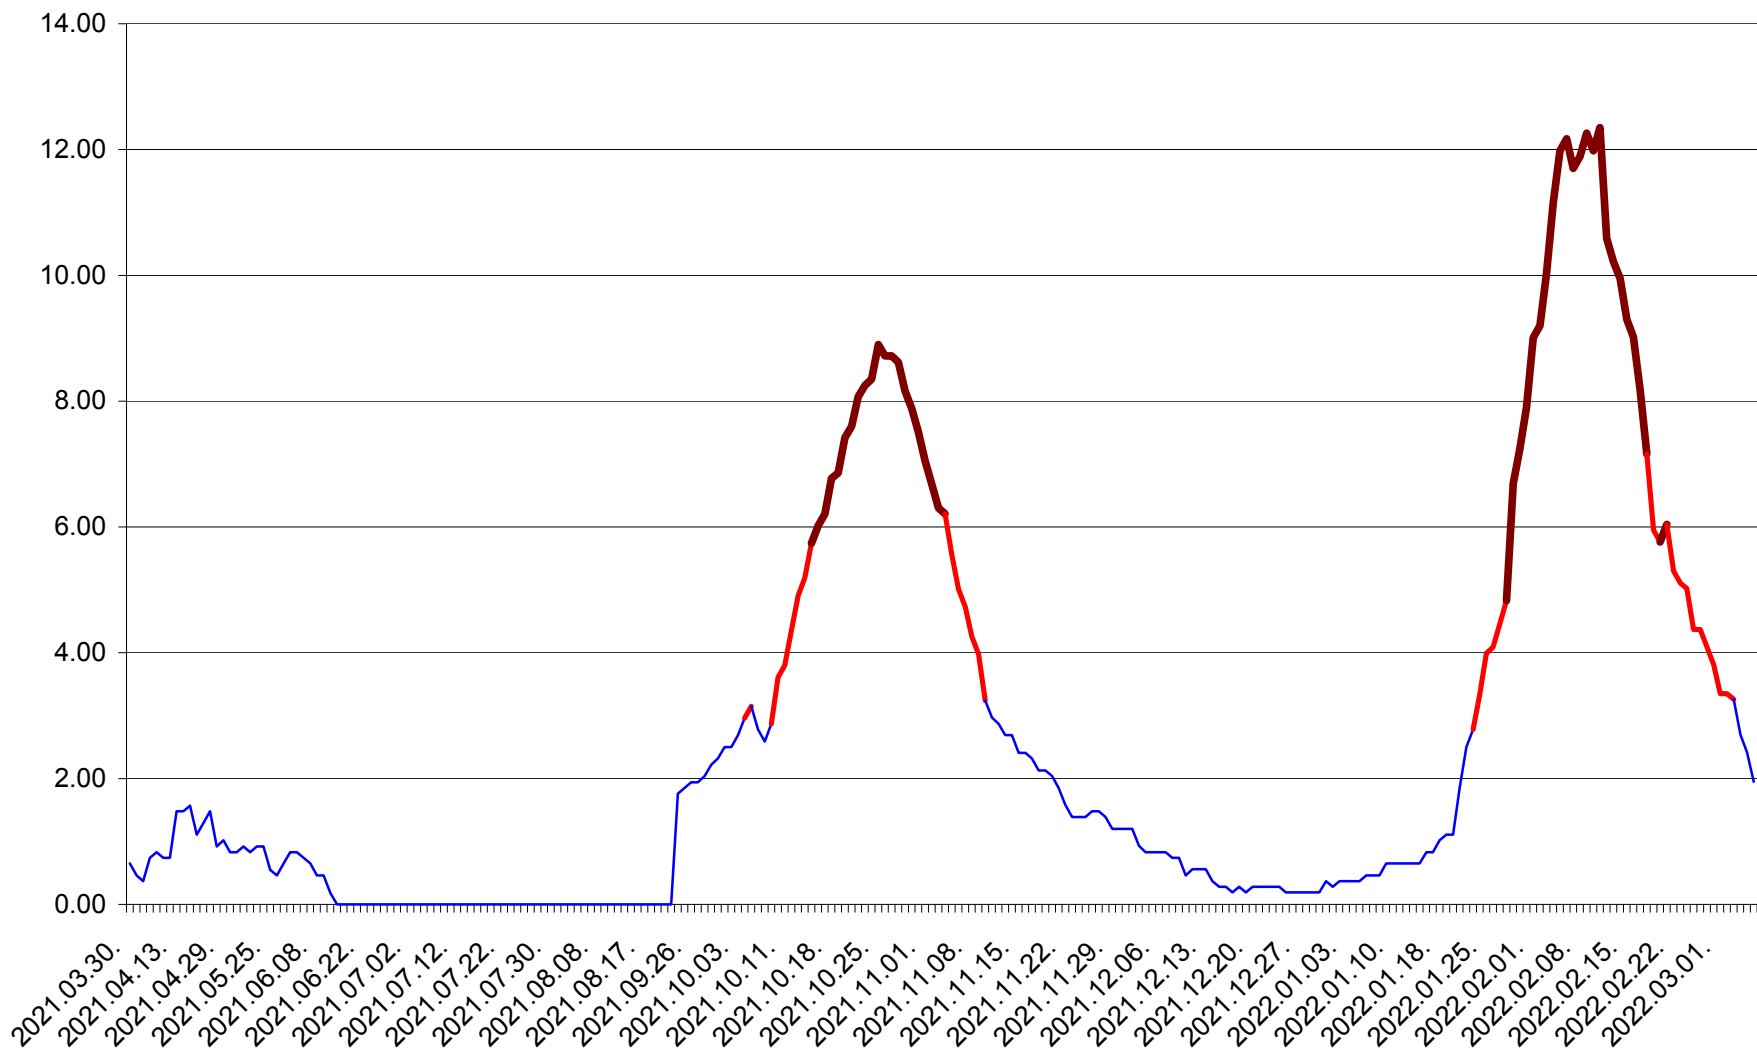

BRĂDEȘTI - Evolutia incidentei cumulate pe 14 zile la ‰ de locuitori  
2021.04.01. - 2022.03.06.

CĂPÂLNIȚA - Evolutia incidentei cumulate pe 14 zile la ‰ de locuitori  
2021.04.01. - 2022.03.06.

CÂRȚA - Evolutia incidentei cumulate pe 14 zile la ‰ de locuitori  
2021.04.01. - 2022.03.06.

CICEU - Evolutia incidentei cumulate pe 14 zile la ‰ de locuitori  
2021.04.01. - 2022.03.06.

CIUCSÂNGEORGIU - Evolutia incidentei cumulate pe 14 zile la ‰ de locuitori  
2021.04.01. - 2022.03.06.

CIUMANI - Evolutia incidentei cumulate pe 14 zile la ‰ de locuitori  
2021.04.01. - 2022.03.06.

CORBU - Evolutia incidentei cumulate pe 14 zile la ‰ de locuitori  
2021.04.01. - 2022.03.06.

CORUND - Evolutia incidentei cumulate pe 14 zile la ‰ de locuitori  
2021.04.01. - 2022.03.06.

COZMENI - Evolutia incidentei cumulate pe 14 zile la ‰ de locuitori  
2021.04.01. - 2022.03.06.

ORAȘ CRISTURU SECUIESC - Evolutia incidentei cumulate pe 14 zile la ‰ de locuitori  
2021.04.01. - 2022.03.06.

DĂNEȘTI - Evolutia incidentei cumulate pe 14 zile la ‰ de locuitori  
2021.04.01. - 2022.03.06.