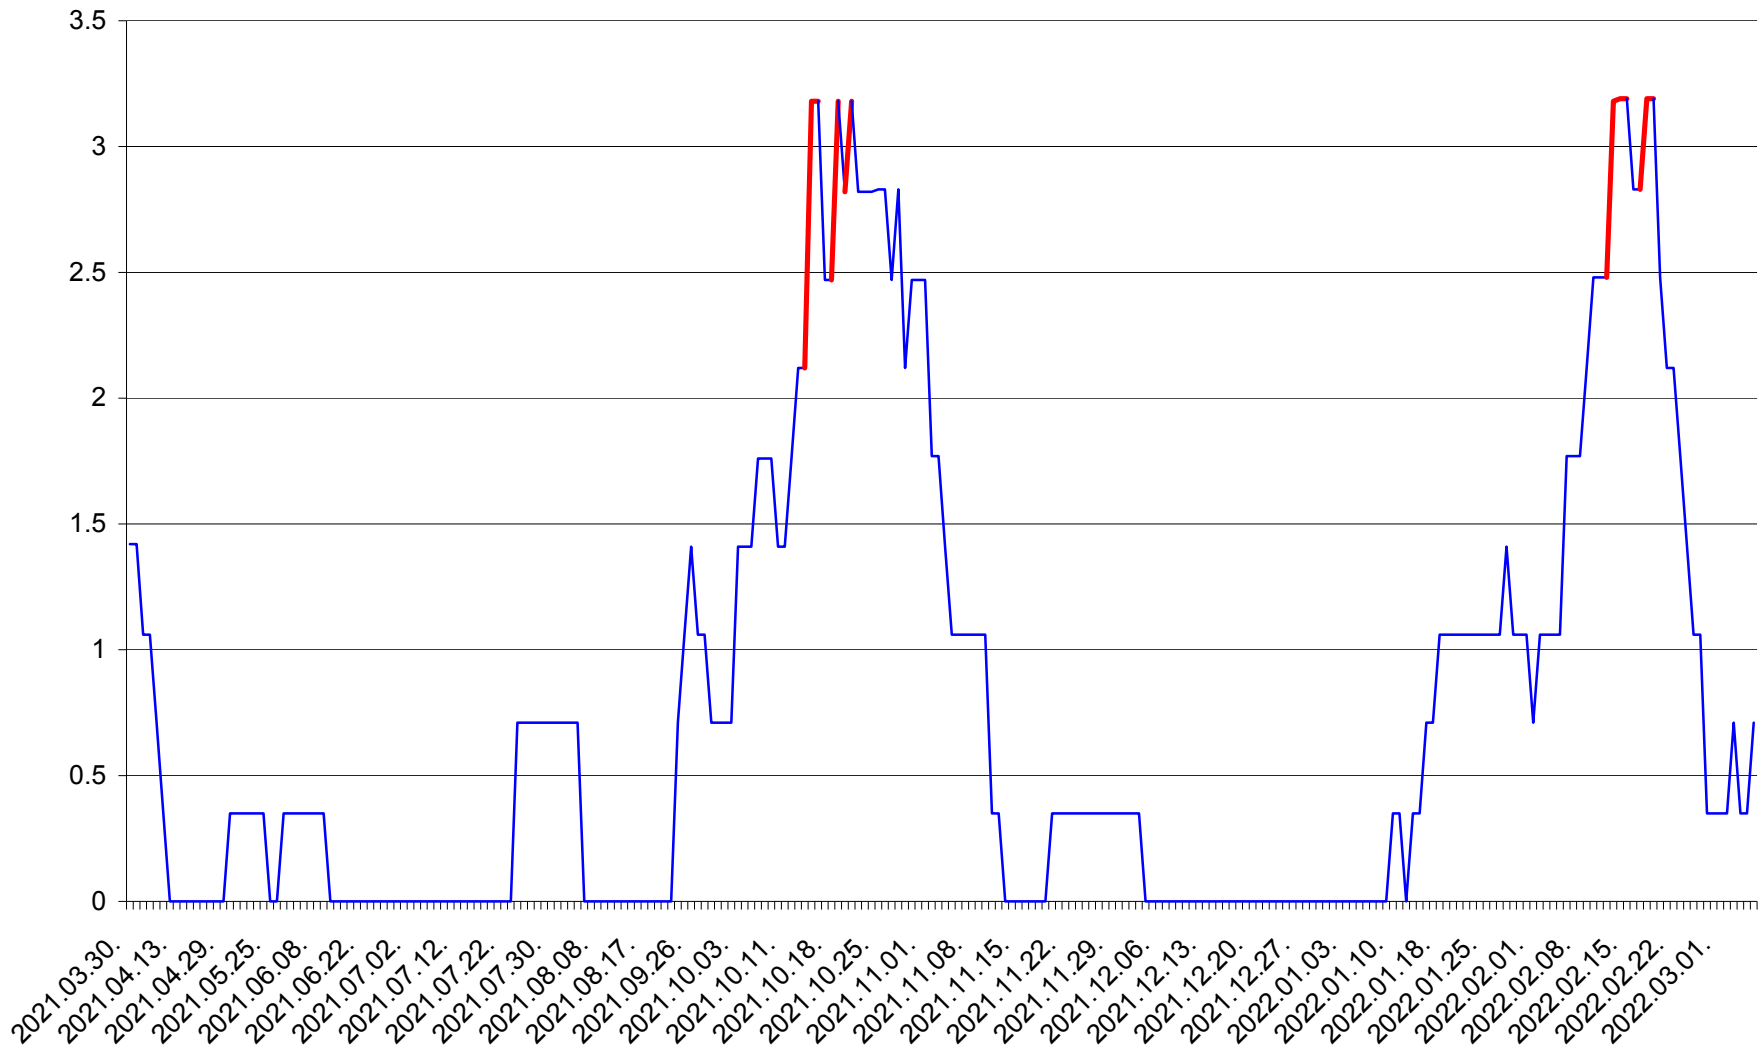

MIHĂILENI - Evolutia incidentei cumulate pe 14 zile la ‰ de locuitori  
2021.04.01. - 2022.03.06.

MUGENI - Evolutia incidentei cumulate pe 14 zile la ‰ de locuitori  
2021.04.01. - 2022.03.06.

OCLAND - Evolutia incidentei cumulate pe 14 zile la ‰ de locuitori  
2021.04.01. - 2022.03.06.

MUNICIPIUL ODORHEIU SECUIESC - Evolutia incidentei cumulate pe 14 zile la ‰ de locuitori  
2021.04.01. - 2022.03.06.

PĂULENI-CIUC - Evolutia incidentei cumulate pe 14 zile la ‰ de locuitori  
2021.04.01. - 2022.03.06.

PLĂIEȘII DE JOS - Evolutia incidentei cumulate pe 14 zile la ‰ de locuitori  
2021.04.01. - 2022.03.06.

PORUMBENI - Evolutia incidentei cumulate pe 14 zile la ‰ de locuitori  
2021.04.01. - 2022.03.06.