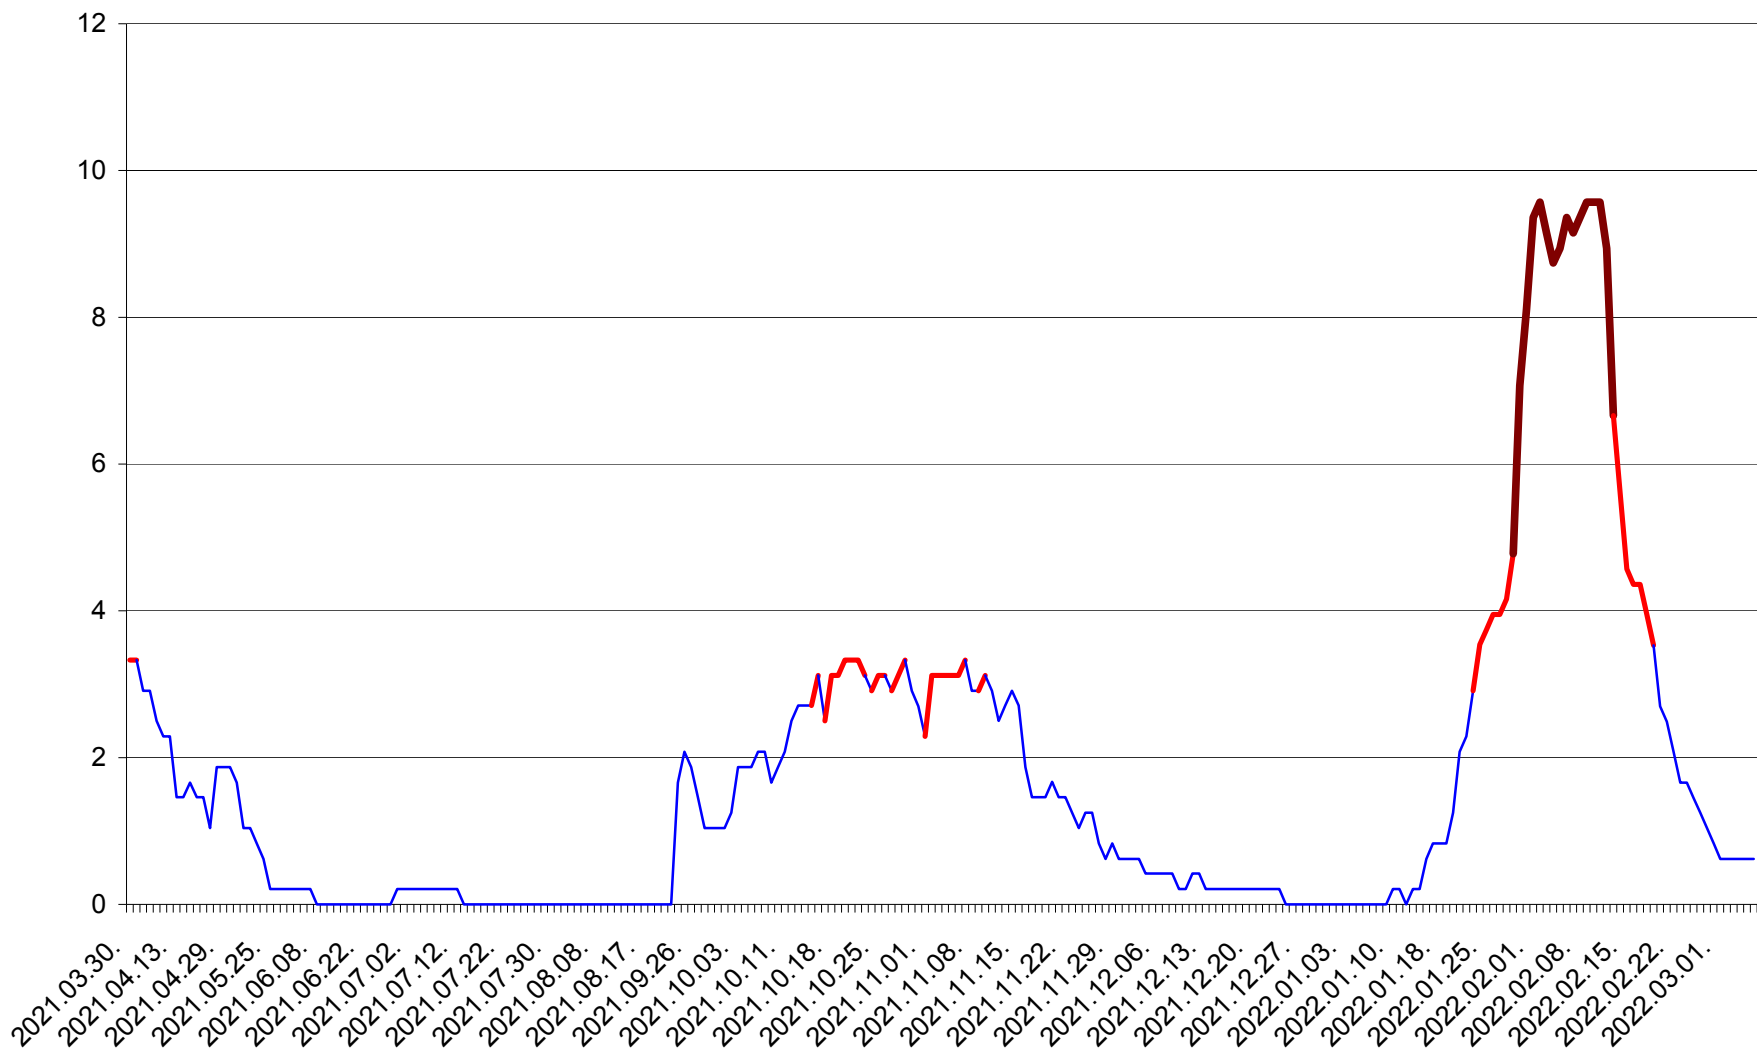

MĂDĂRAȘ - Evolutia incidentei cumulate pe 14 zile la ‰ de locuitori
2021.04.01. - 2022.03.06.