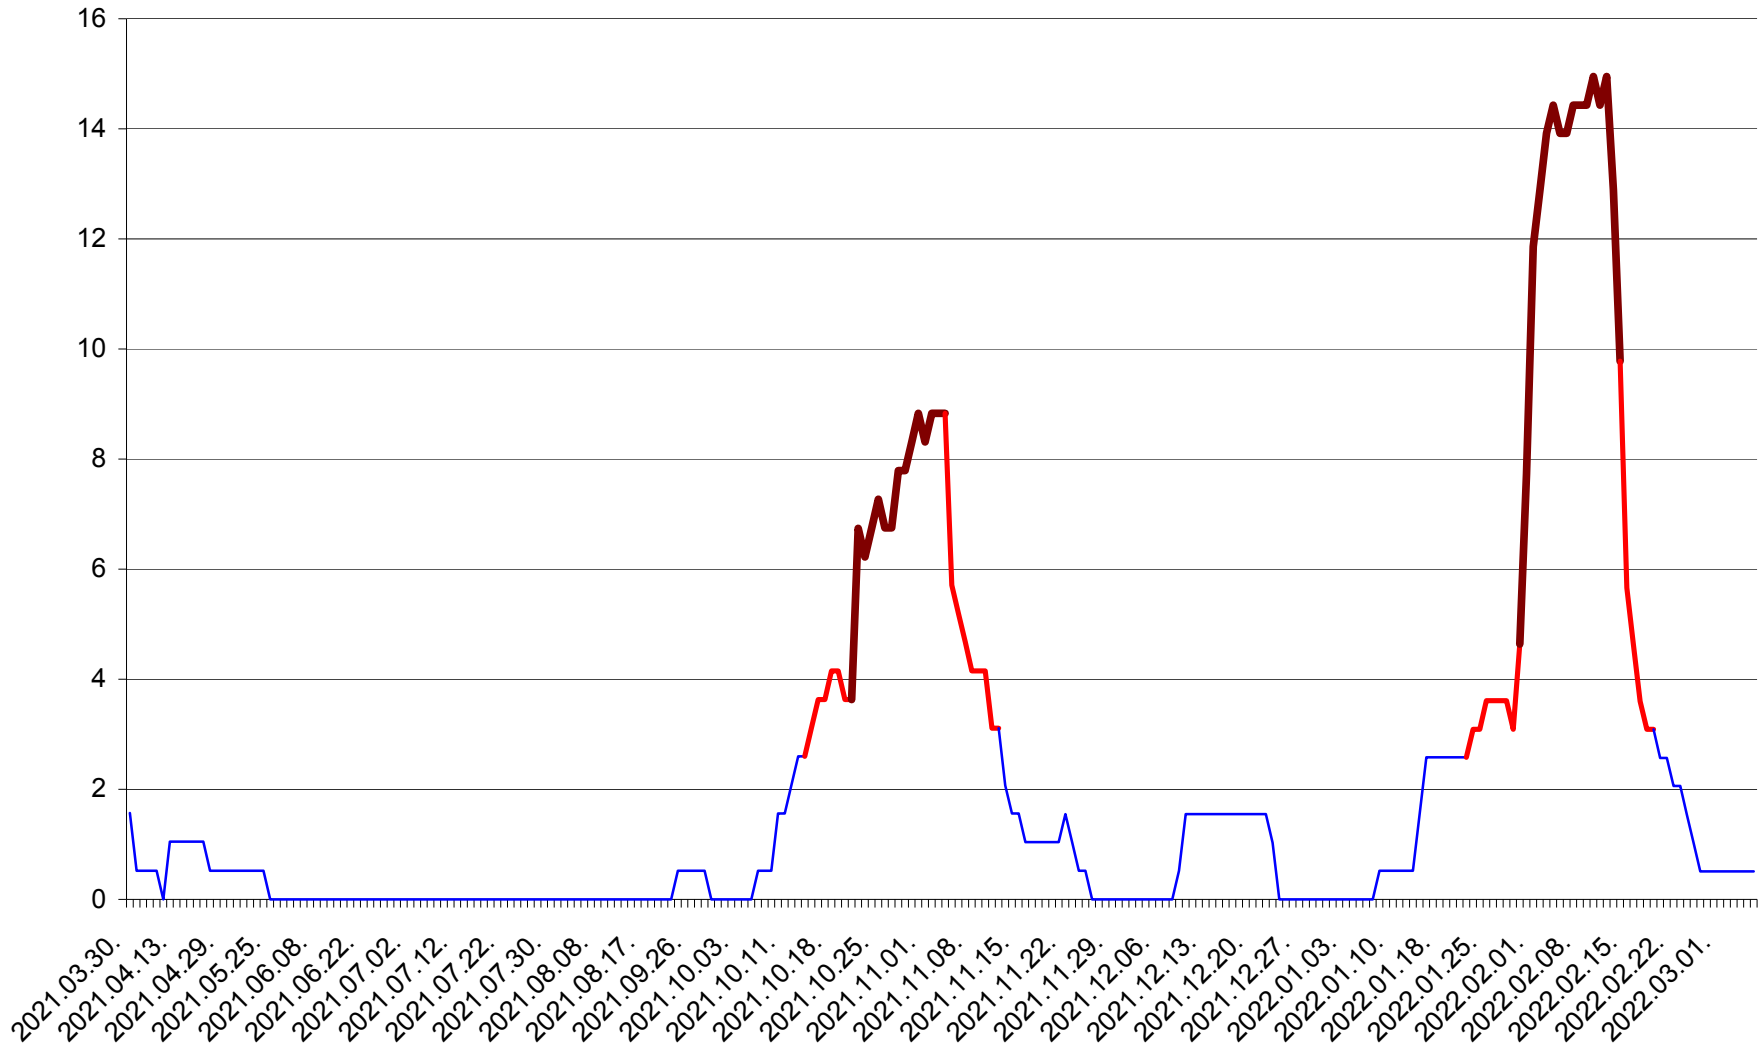

MIHĂILENI - Evolutia incidentei cumulate pe 14 zile la ‰ de locuitori  
2021.04.01. - 2022.03.06.

MUGENI - Evolutia incidentei cumulate pe 14 zile la ‰ de locuitori  
2021.04.01. - 2022.03.06.

OCLAND - Evolutia incidentei cumulate pe 14 zile la ‰ de locuitori  
2021.04.01. - 2022.03.06.

MUNICIPIUL ODORHEIU SECUIESC - Evolutia incidentei cumulate pe 14 zile la ‰ de locuitori  
2021.04.01. - 2022.03.06.

PĂULENI-CIUC - Evolutia incidentei cumulate pe 14 zile la ‰ de locuitori  
2021.04.01. - 2022.03.06.

PLĂIEȘII DE JOS - Evolutia incidentei cumulate pe 14 zile la ‰ de locuitori  
2021.04.01. - 2022.03.06.

PORUMBENI - Evolutia incidentei cumulate pe 14 zile la ‰ de locuitori  
2021.04.01. - 2022.03.06.