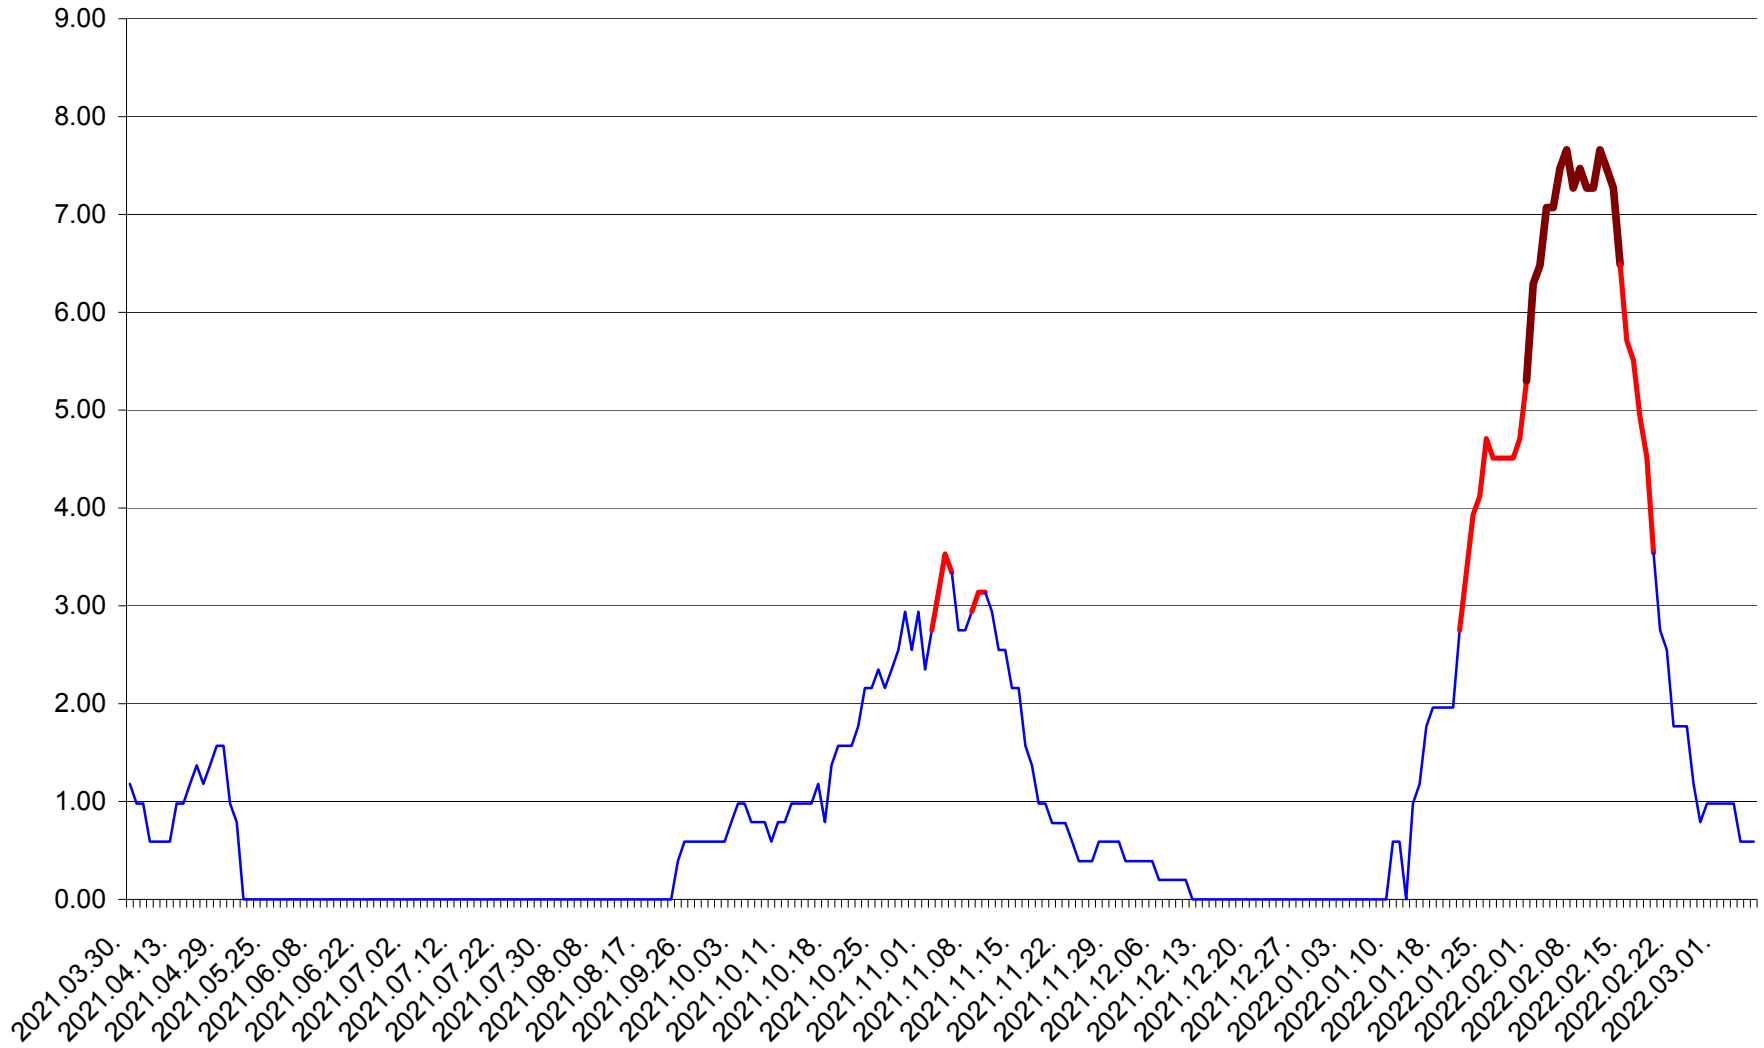

ORAȘ BĂLAN - Evolutia incidentei cumulate pe 14 zile la ‰ de locuitori  
2021.04.01. - 2022.03.06.

BILBOR - Evolutia incidentei cumulate pe 14 zile la ‰ de locuitori  
2021.04.01. - 2022.03.06.

ORAȘ BORSEC - Evolutia incidentei cumulate pe 14 zile la ‰ de locuitori  
2021.04.01. - 2022.03.06.

BRĂDEȘTI - Evolutia incidentei cumulate pe 14 zile la ‰ de locuitori  
2021.04.01. - 2022.03.06.

CĂPÂLNIȚA - Evolutia incidentei cumulate pe 14 zile la ‰ de locuitori  
2021.04.01. - 2022.03.06.

CÂRȚA - Evolutia incidentei cumulate pe 14 zile la ‰ de locuitori  
2021.04.01. - 2022.03.06.

CICEU - Evolutia incidentei cumulate pe 14 zile la ‰ de locuitori  
2021.04.01. - 2022.03.06.

CIUCSÂNGEORGIU - Evolutia incidentei cumulate pe 14 zile la ‰ de locuitori  
2021.04.01. - 2022.03.06.

CIUMANI - Evolutia incidentei cumulate pe 14 zile la ‰ de locuitori  
2021.04.01. - 2022.03.06.

CORBU - Evolutia incidentei cumulate pe 14 zile la ‰ de locuitori  
2021.04.01. - 2022.03.06.

CORUND - Evolutia incidentei cumulate pe 14 zile la ‰ de locuitori  
2021.04.01. - 2022.03.06.

COZMENI - Evolutia incidentei cumulate pe 14 zile la ‰ de locuitori  
2021.04.01. - 2022.03.06.