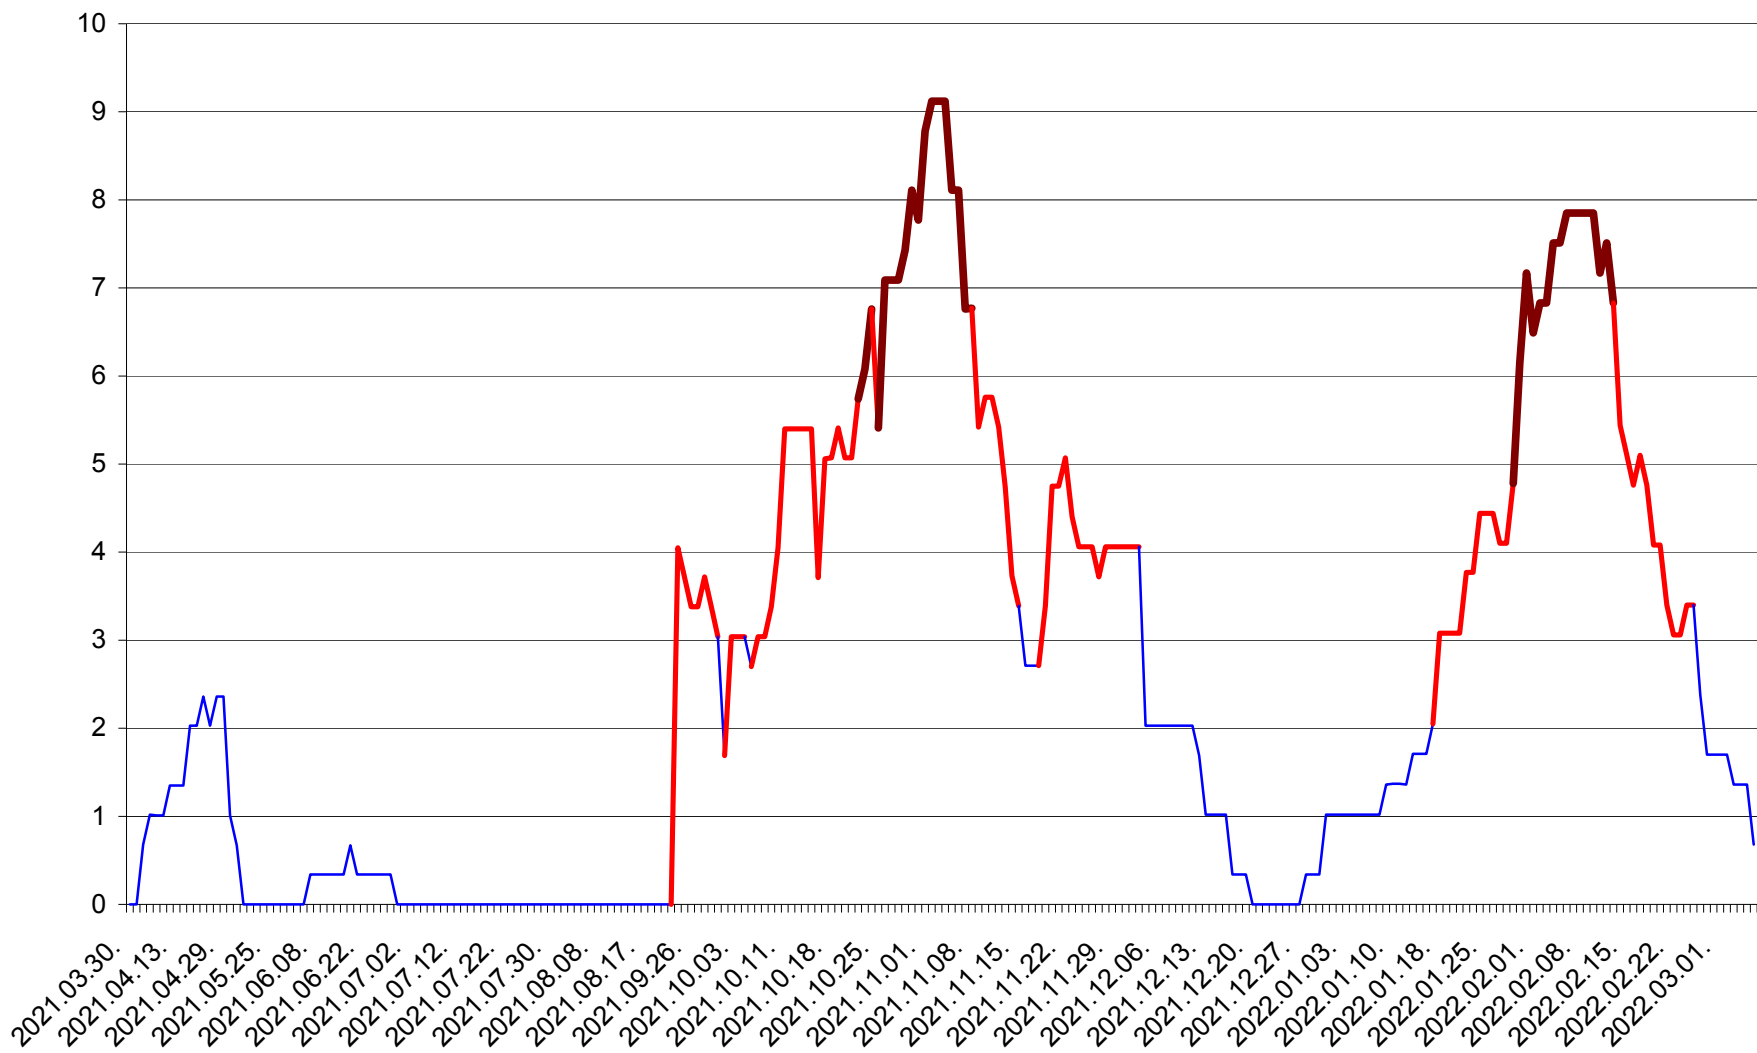

LĂZAREA - Evolutia incidentei cumulate pe 14 zile la % de locuitori  
2021.04.01. - 2022.03.06.

LELICENI - Evolutia incidentei cumulate pe 14 zile la ‰ de locuitori  
2021.04.01. - 2022.03.06.

LUETA - Evolutia incidentei cumulate pe 14 zile la ‰ de locuitori  
2021.04.01. - 2022.03.06.

LUNCA DE JOS - Evolutia incidentei cumulate pe 14 zile la ‰ de locuitori  
2021.04.01. - 2022.03.06.

LUNCA DE SUS - Evolutia incidentei cumulate pe 14 zile la ‰ de locuitori  
2021.04.01. - 2022.03.06.

LUPENI - Evolutia incidentei cumulate pe 14 zile la ‰ de locuitori  
2021.04.01. - 2022.03.06.

MĂDĂRAȘ - Evolutia incidentei cumulate pe 14 zile la ‰ de locuitori  
2021.04.01. - 2022.03.06.

MĂRTINIȘ - Evolutia incidentei cumulate pe 14 zile la ‰ de locuitori  
2021.04.01. - 2022.03.06.

MEREȘTI - Evolutia incidentei cumulate pe 14 zile la ‰ de locuitori  
2021.04.01. - 2022.03.06.

MUNICIPIUL MIERCUREA-CIUC - Evolutia incidentei cumulate pe 14 zile la ‰ de locuitori  
2021.04.01. - 2022.03.06.