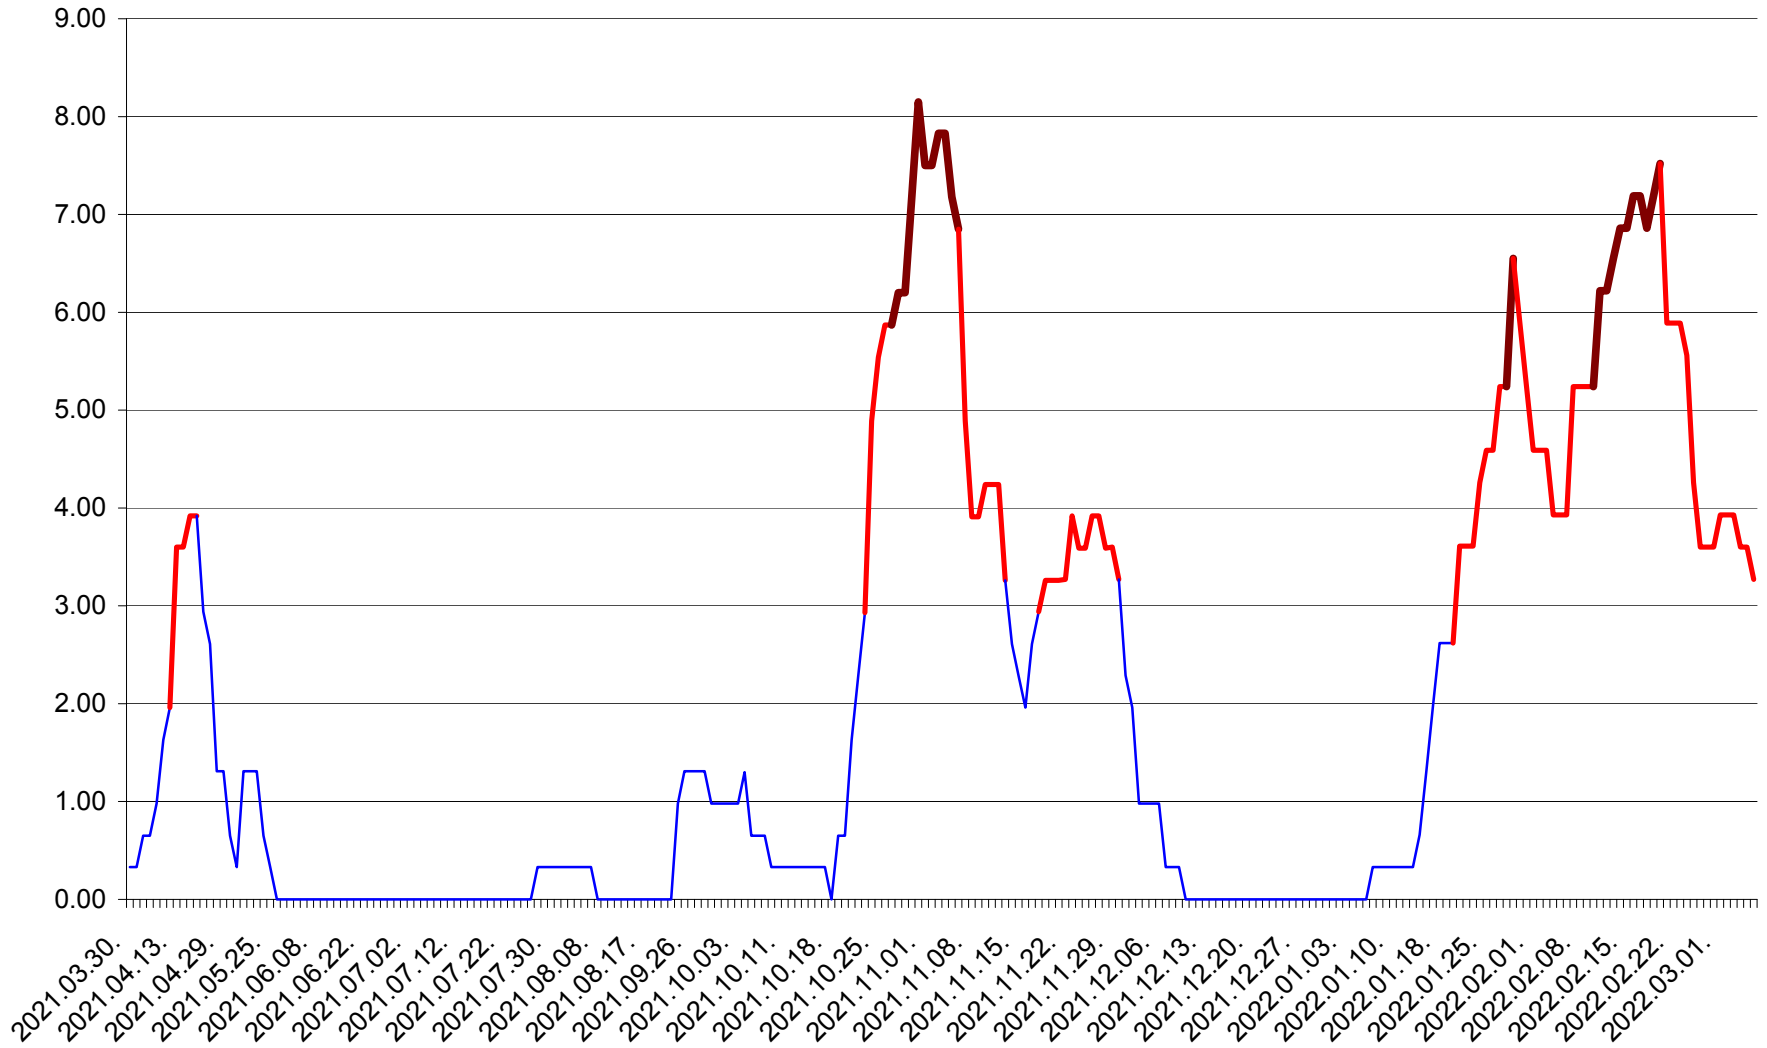

ATID - Evolutia incidentei cumulate pe 14 zile la % de locuitori  
2021.04.01. - 2022.03.06.

AVRĂMEȘTI - Evolutia incidentei cumulate pe 14 zile la ‰ de locuitori  
2021.04.01. - 2022.03.06.

ORAȘ BĂILE TUȘNAD - Evolutia incidentei cumulate pe 14 zile la ‰ de locuitori  
2021.04.01. - 2022.03.06.

ORAȘ BĂLAN - Evolutia incidentei cumulate pe 14 zile la ‰ de locuitori  
2021.04.01. - 2022.03.06.

BILBOR - Evolutia incidentei cumulate pe 14 zile la ‰ de locuitori  
2021.04.01. - 2022.03.06.

ORAȘ BORSEC - Evolutia incidentei cumulate pe 14 zile la ‰ de locuitori  
2021.04.01. - 2022.03.06.

BRĂDEȘTI - Evolutia incidentei cumulate pe 14 zile la ‰ de locuitori  
2021.04.01. - 2022.03.06.

CĂPÂLNIȚA - Evolutia incidentei cumulate pe 14 zile la ‰ de locuitori  
2021.04.01. - 2022.03.06.

CÂRȚA - Evolutia incidentei cumulate pe 14 zile la ‰ de locuitori  
2021.04.01. - 2022.03.06.