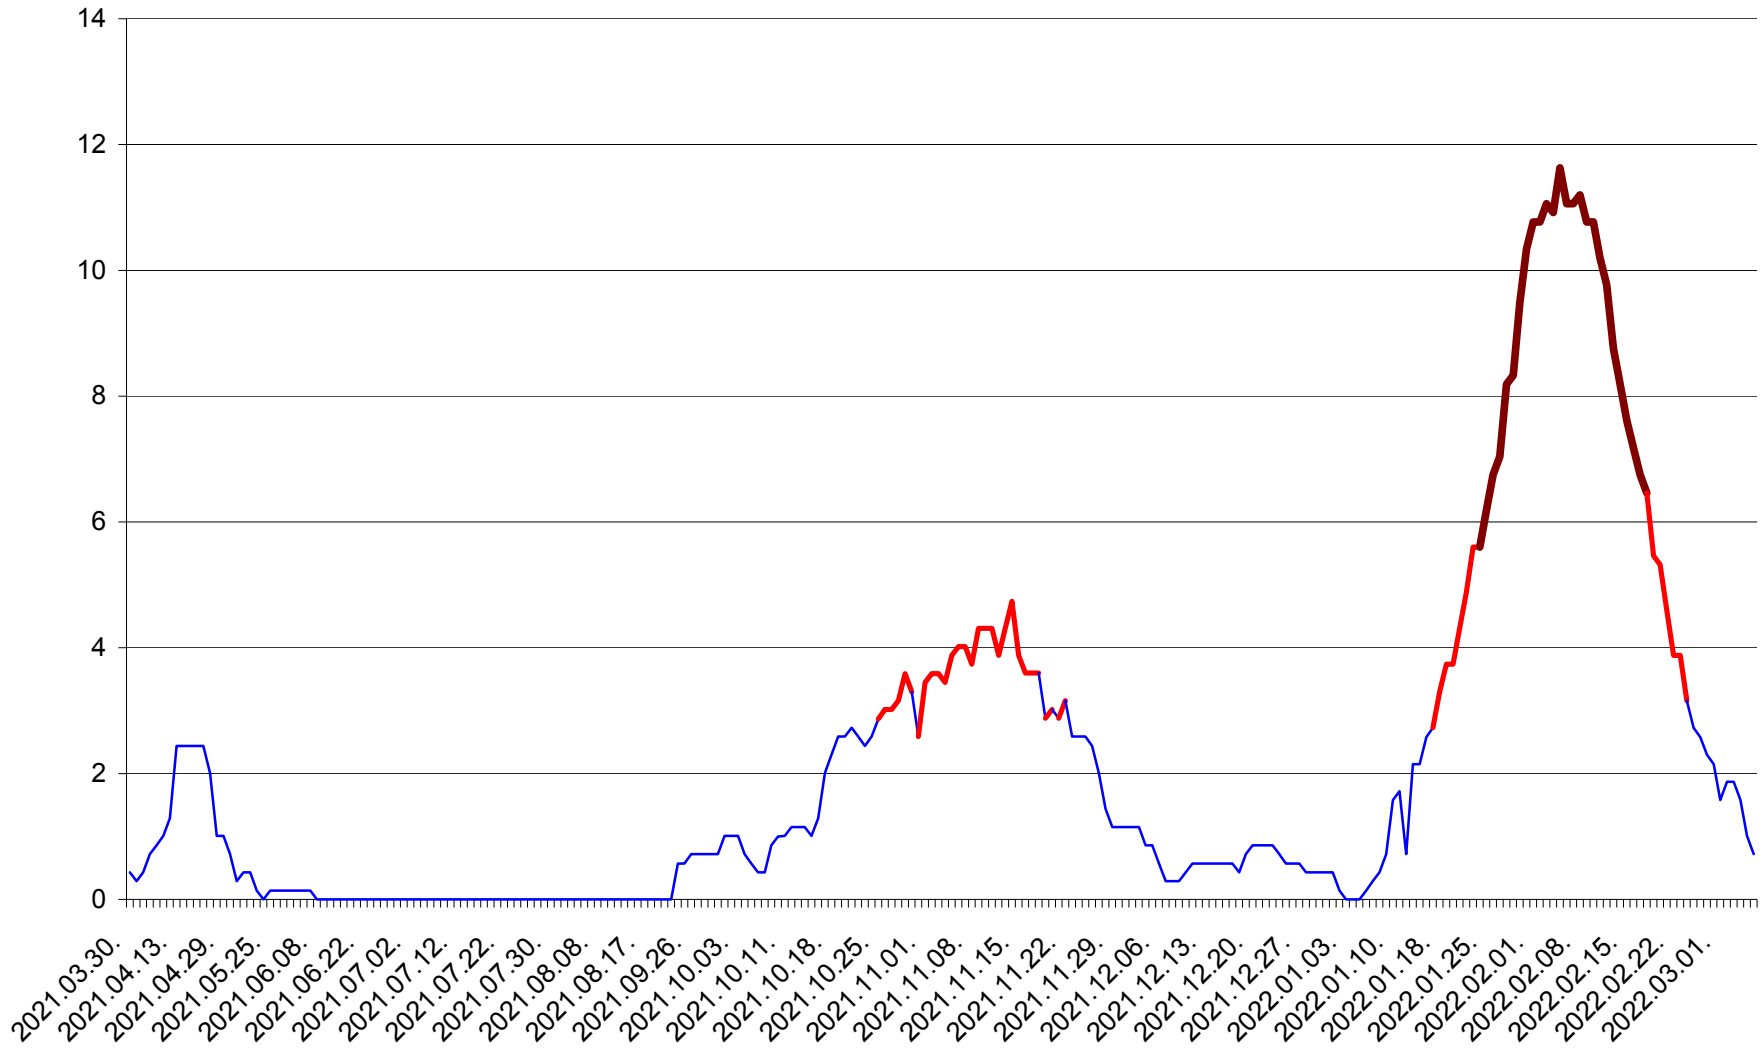

RACU - Evolutia incidentei cumulate pe 14 zile la ‰ de locuitori
2021.04.01. - 2022.03.06.