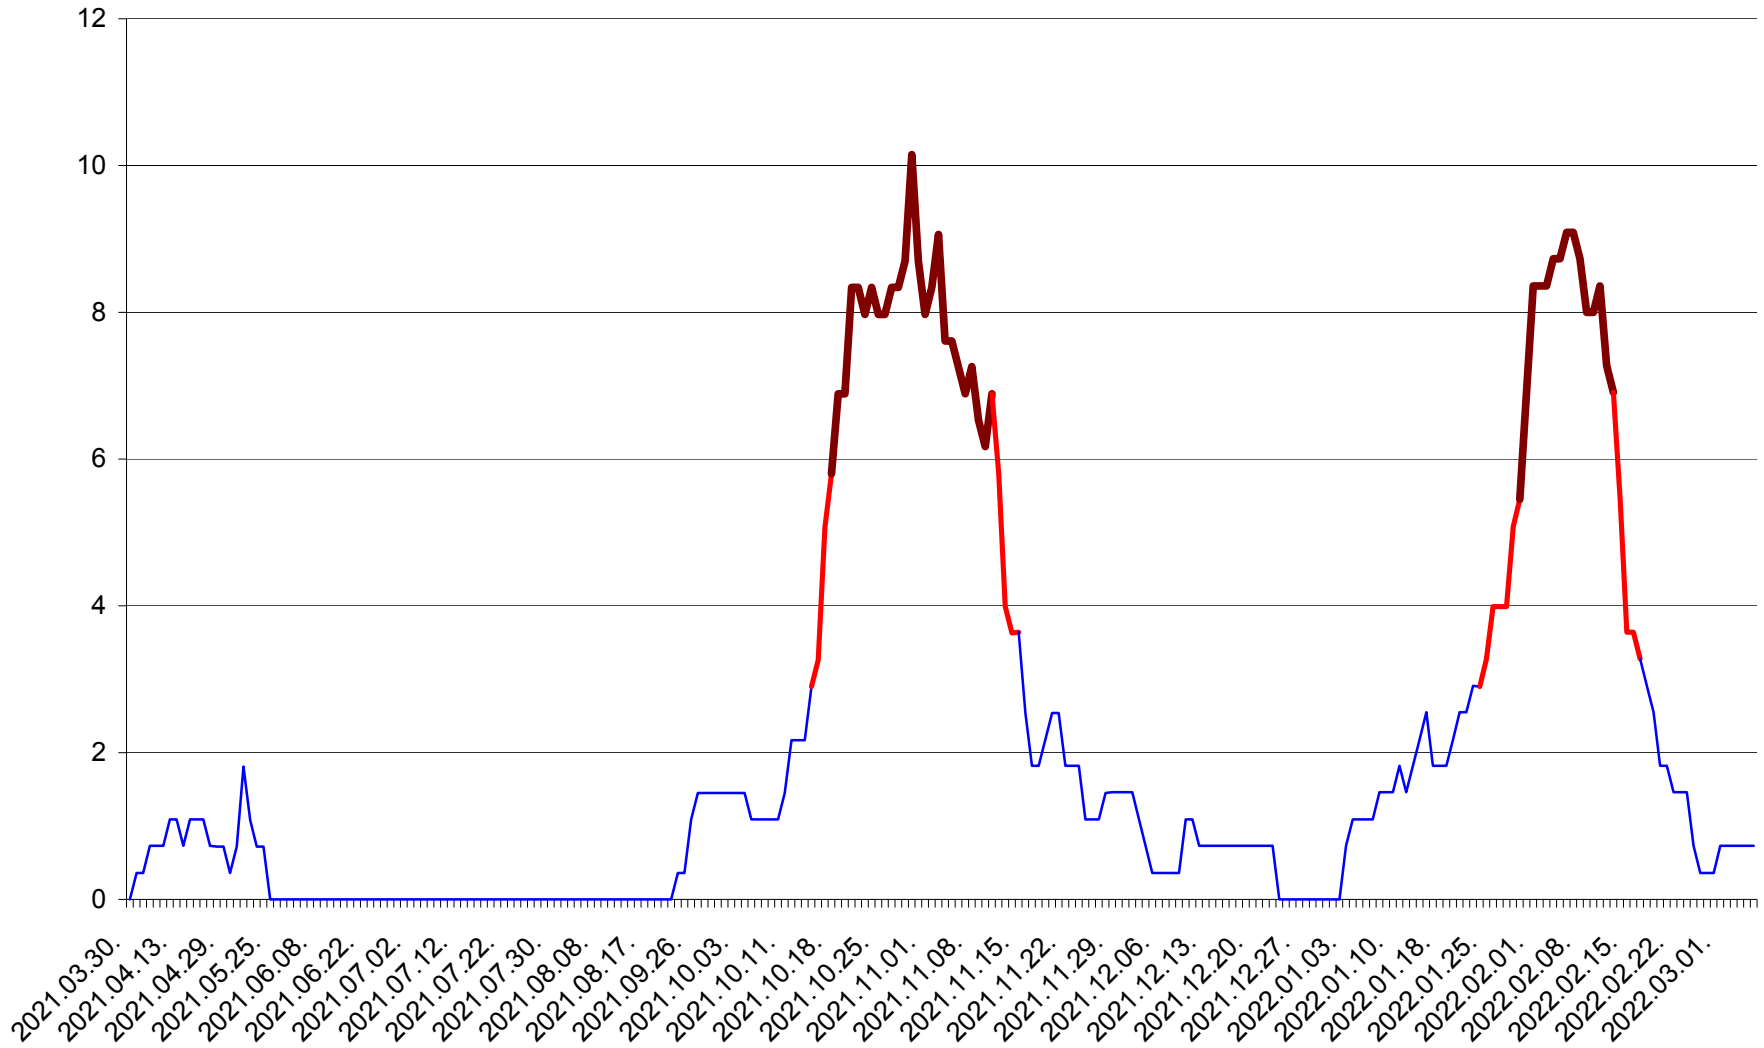

MUGENI - Evolutia incidentei cumulate pe 14 zile la ‰ de locuitori
2021.04.01. - 2022.03.06.