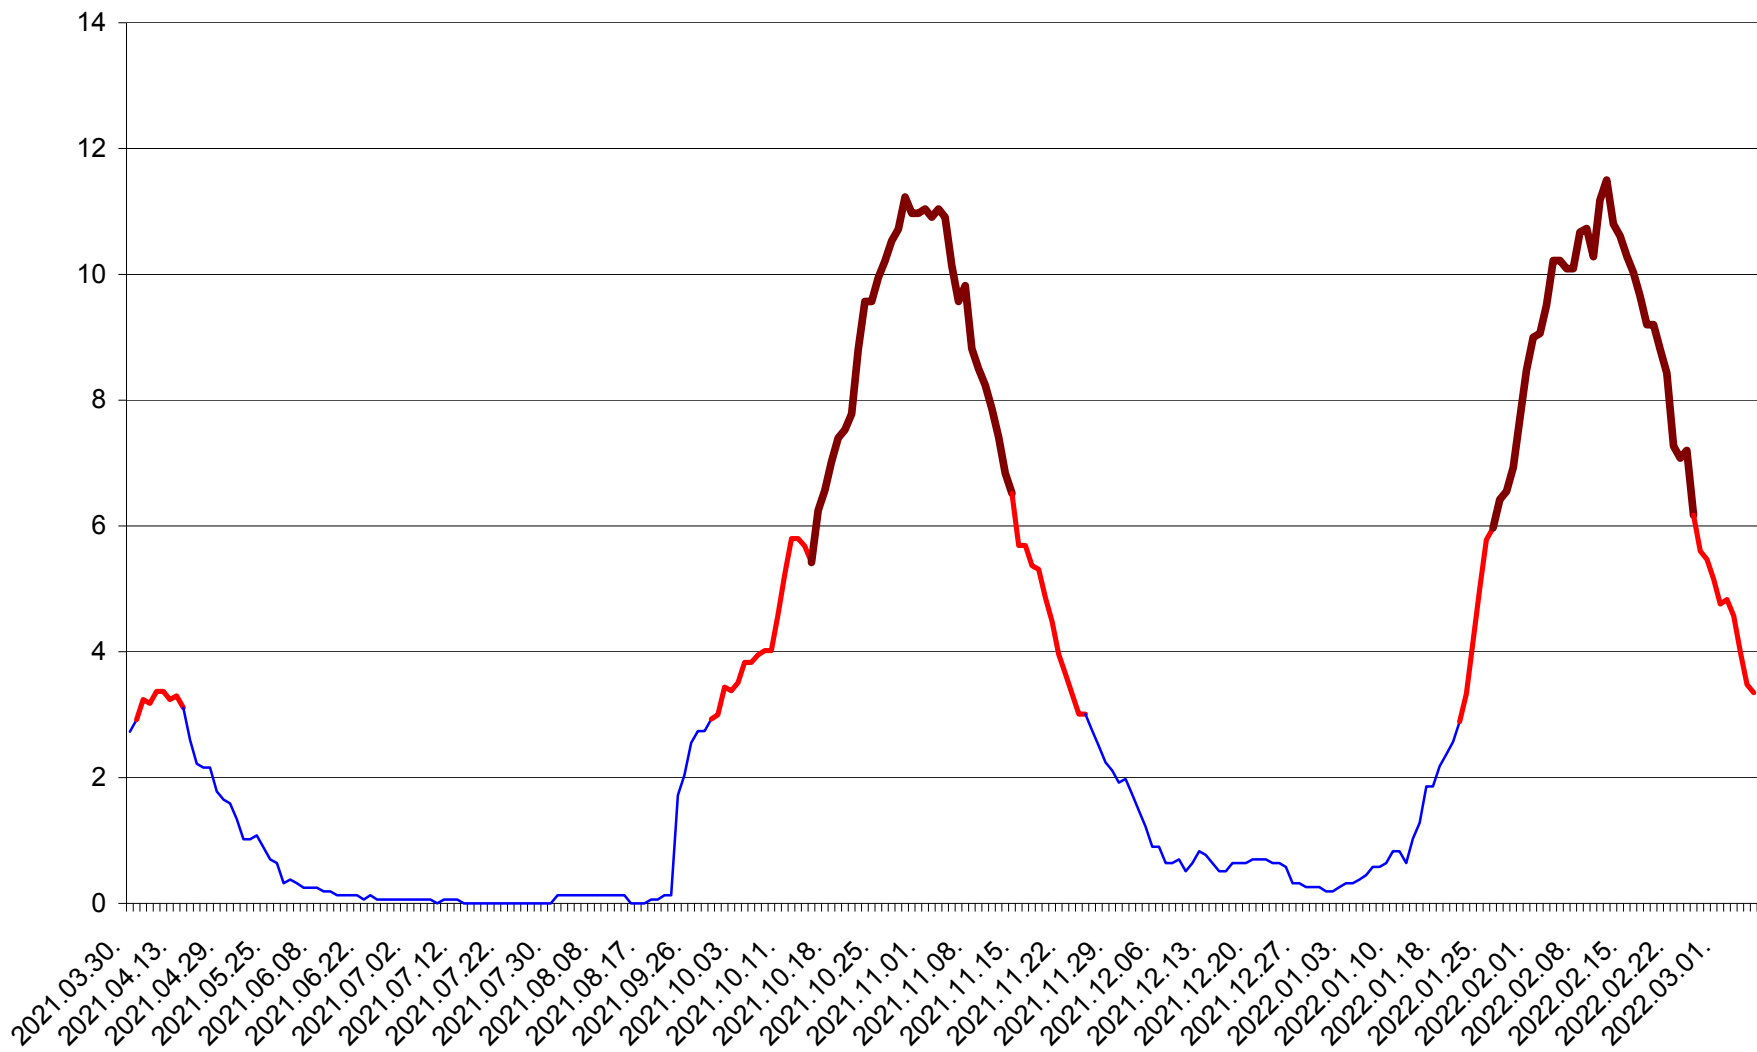

SICULENI - Evolutia incidentei cumulate pe 14 zile la ‰ de locuitori  
2021.04.01. - 2022.03.06.

ȘIMONEȘTI - Evolutia incidentei cumulate pe 14 zile la ‰ de locuitori  
2021.04.01. - 2022.03.06.

SUBCETATE - Evolutia incidentei cumulate pe 14 zile la ‰ de locuitori  
2021.04.01. - 2022.03.06.

SUSENI - Evolutia incidentei cumulate pe 14 zile la ‰ de locuitori  
2021.04.01. - 2022.03.06.

TOMEȘTI - Evolutia incidentei cumulate pe 14 zile la ‰ de locuitori  
2021.04.01. - 2022.03.06.

MUNICIPIUL TOPLIȚA - Evolutia incidentei cumulate pe 14 zile la ‰ de locuitori  
2021.04.01. - 2022.03.06.