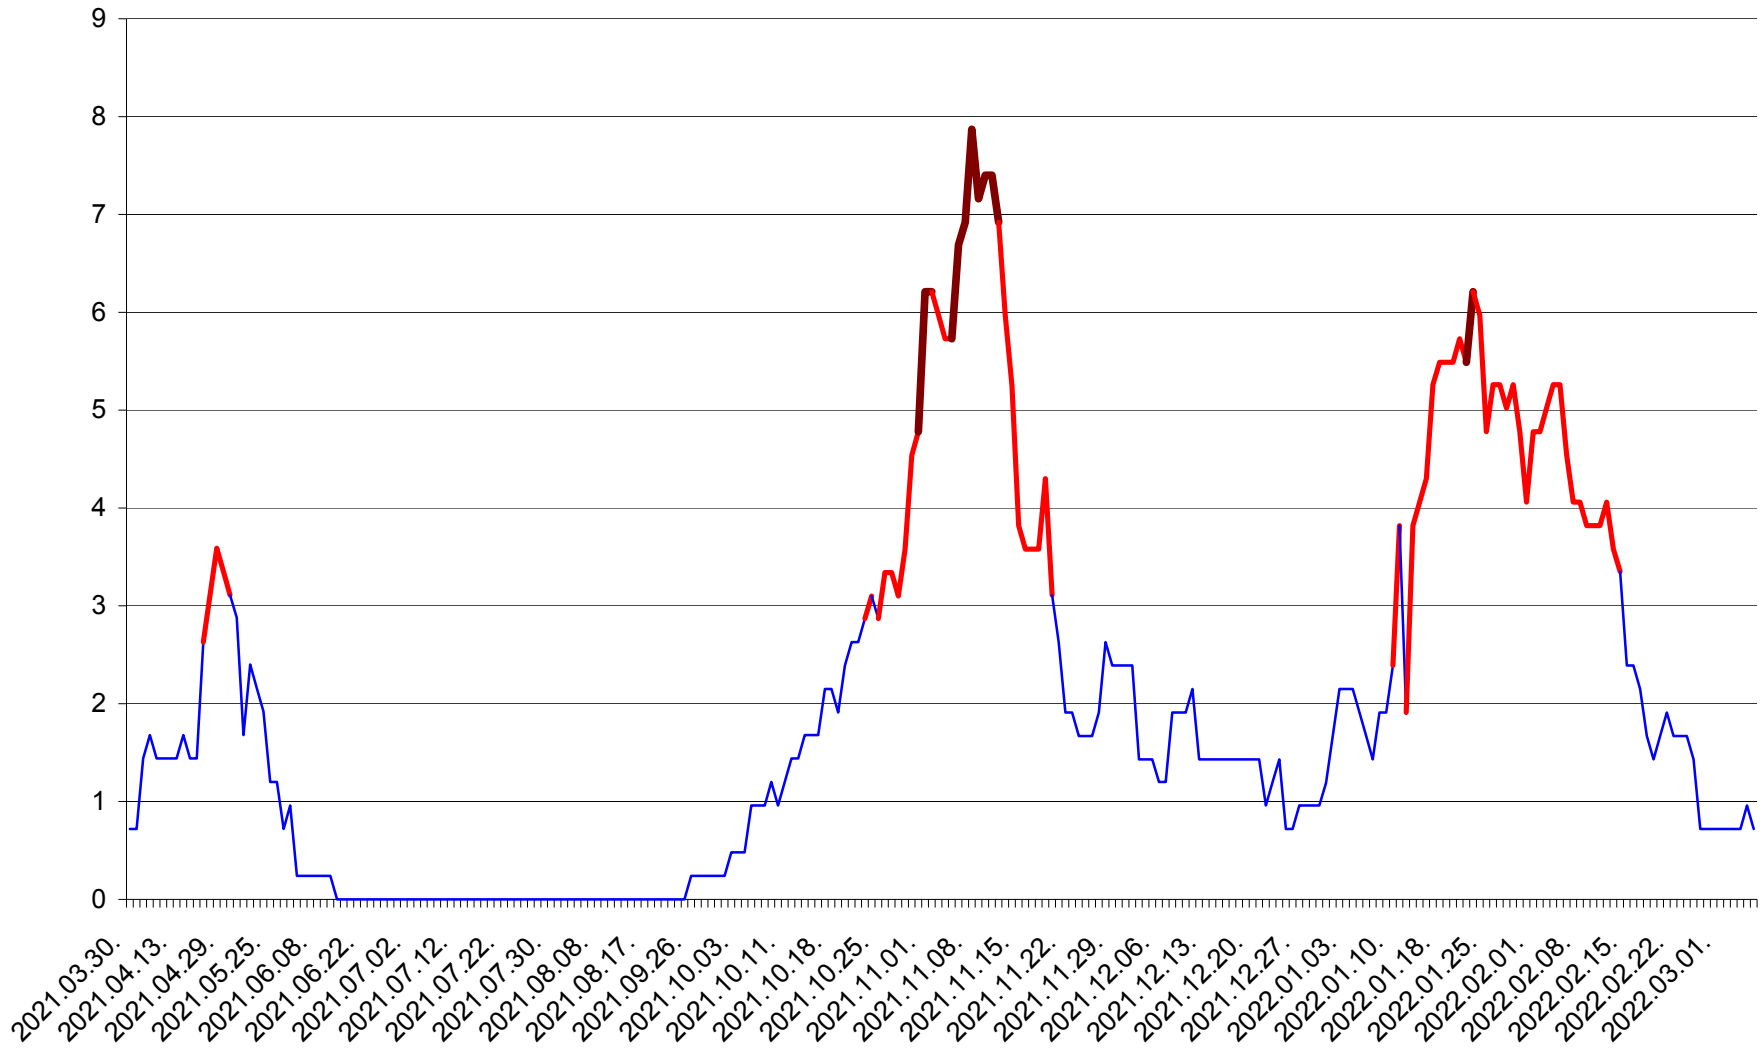

CORBU - Evolutia incidentei cumulate pe 14 zile la ‰ de locuitori  
2021.04.01. - 2022.03.06.

CORUND - Evolutia incidentei cumulate pe 14 zile la ‰ de locuitori  
2021.04.01. - 2022.03.06.

COZMENI - Evolutia incidentei cumulate pe 14 zile la ‰ de locuitori  
2021.04.01. - 2022.03.06.

ORAȘ CRISTURU SECUIESC - Evolutia incidentei cumulate pe 14 zile la ‰ de locuitori  
2021.04.01. - 2022.03.06.

DĂNEȘTI - Evolutia incidentei cumulate pe 14 zile la ‰ de locuitori  
2021.04.01. - 2022.03.06.

DÂRJIU - Evolutia incidentei cumulate pe 14 zile la ‰ de locuitori  
2021.04.01. - 2022.03.06.

DEALU - Evolutia incidentei cumulate pe 14 zile la ‰ de locuitori  
2021.04.01. - 2022.03.06.

DITRĂU - Evolutia incidentei cumulate pe 14 zile la ‰ de locuitori  
2021.04.01. - 2022.03.06.

FELICENI - Evolutia incidentei cumulate pe 14 zile la ‰ de locuitori  
2021.04.01. - 2022.03.06.

FRUMOASA - Evolutia incidentei cumulate pe 14 zile la ‰ de locuitori  
2021.04.01. - 2022.03.06.

GĂLĂUȚAȘ - Evolutia incidentei cumulate pe 14 zile la ‰ de locuitori  
2021.04.01. - 2022.03.06.