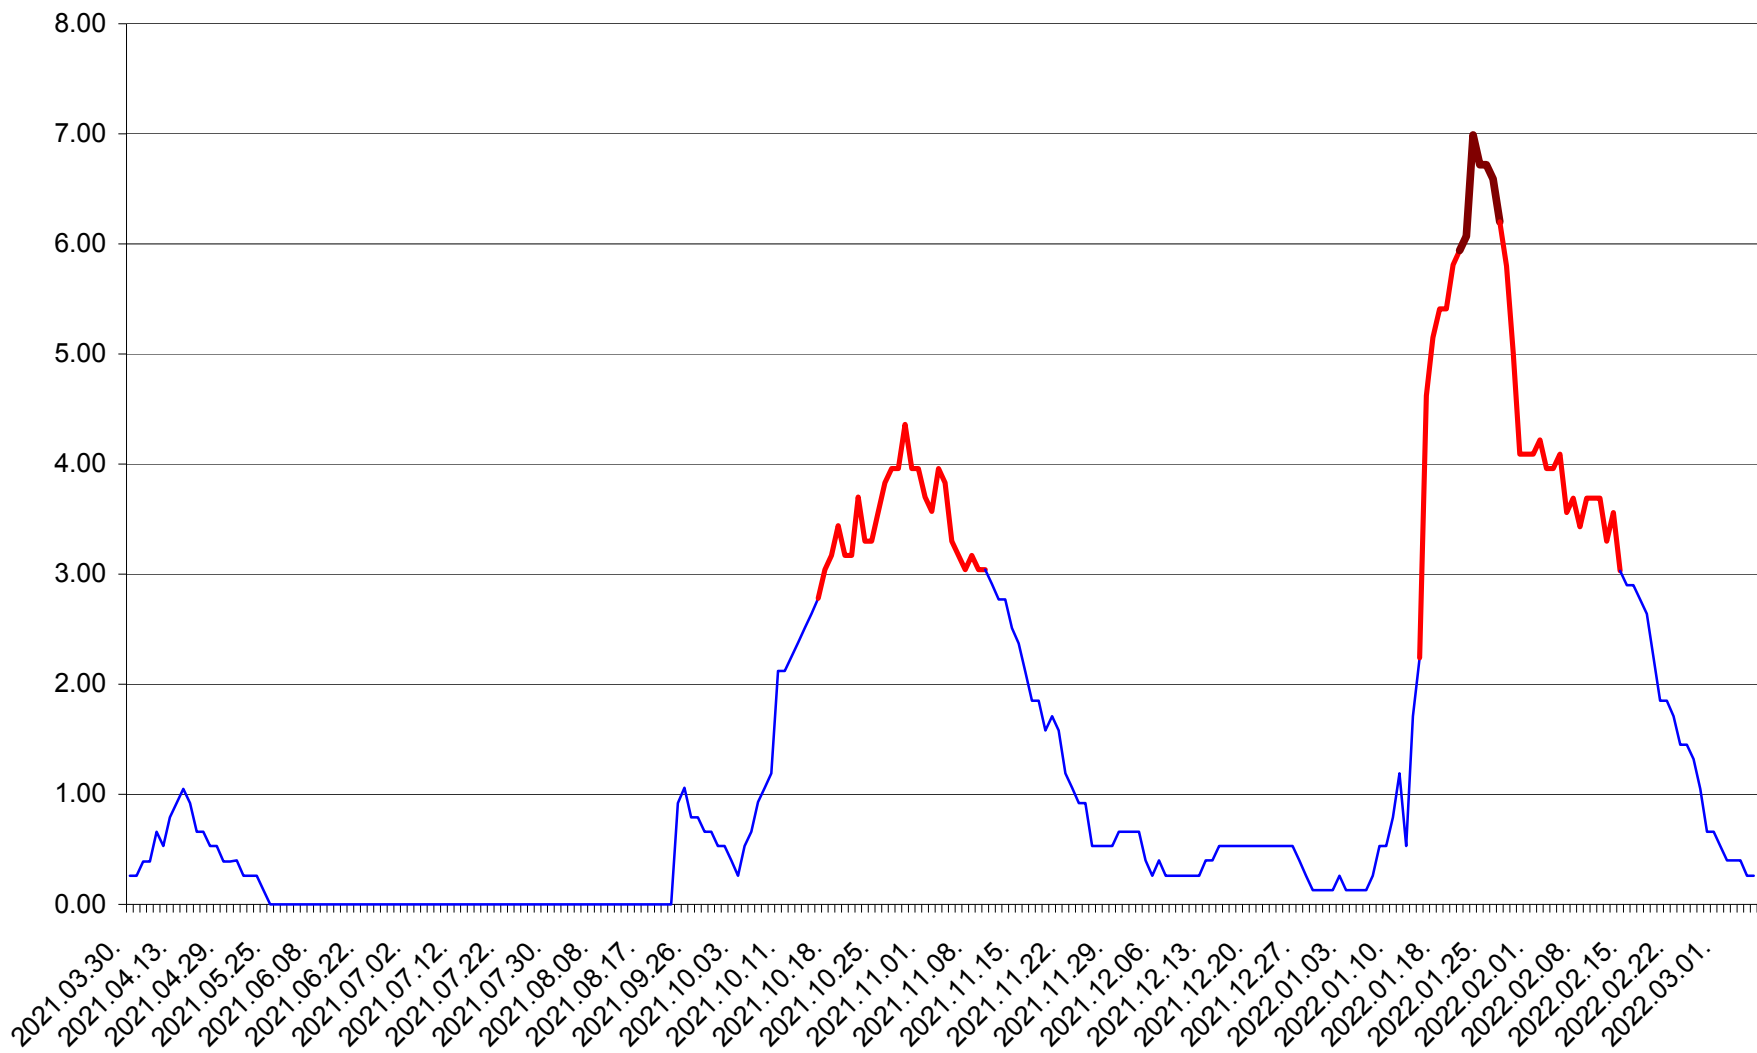

VOȘLĂBENI - Evolutia incidentei cumulate pe 14 zile la ‰ de locuitori
2021.04.01. - 2022.03.06.