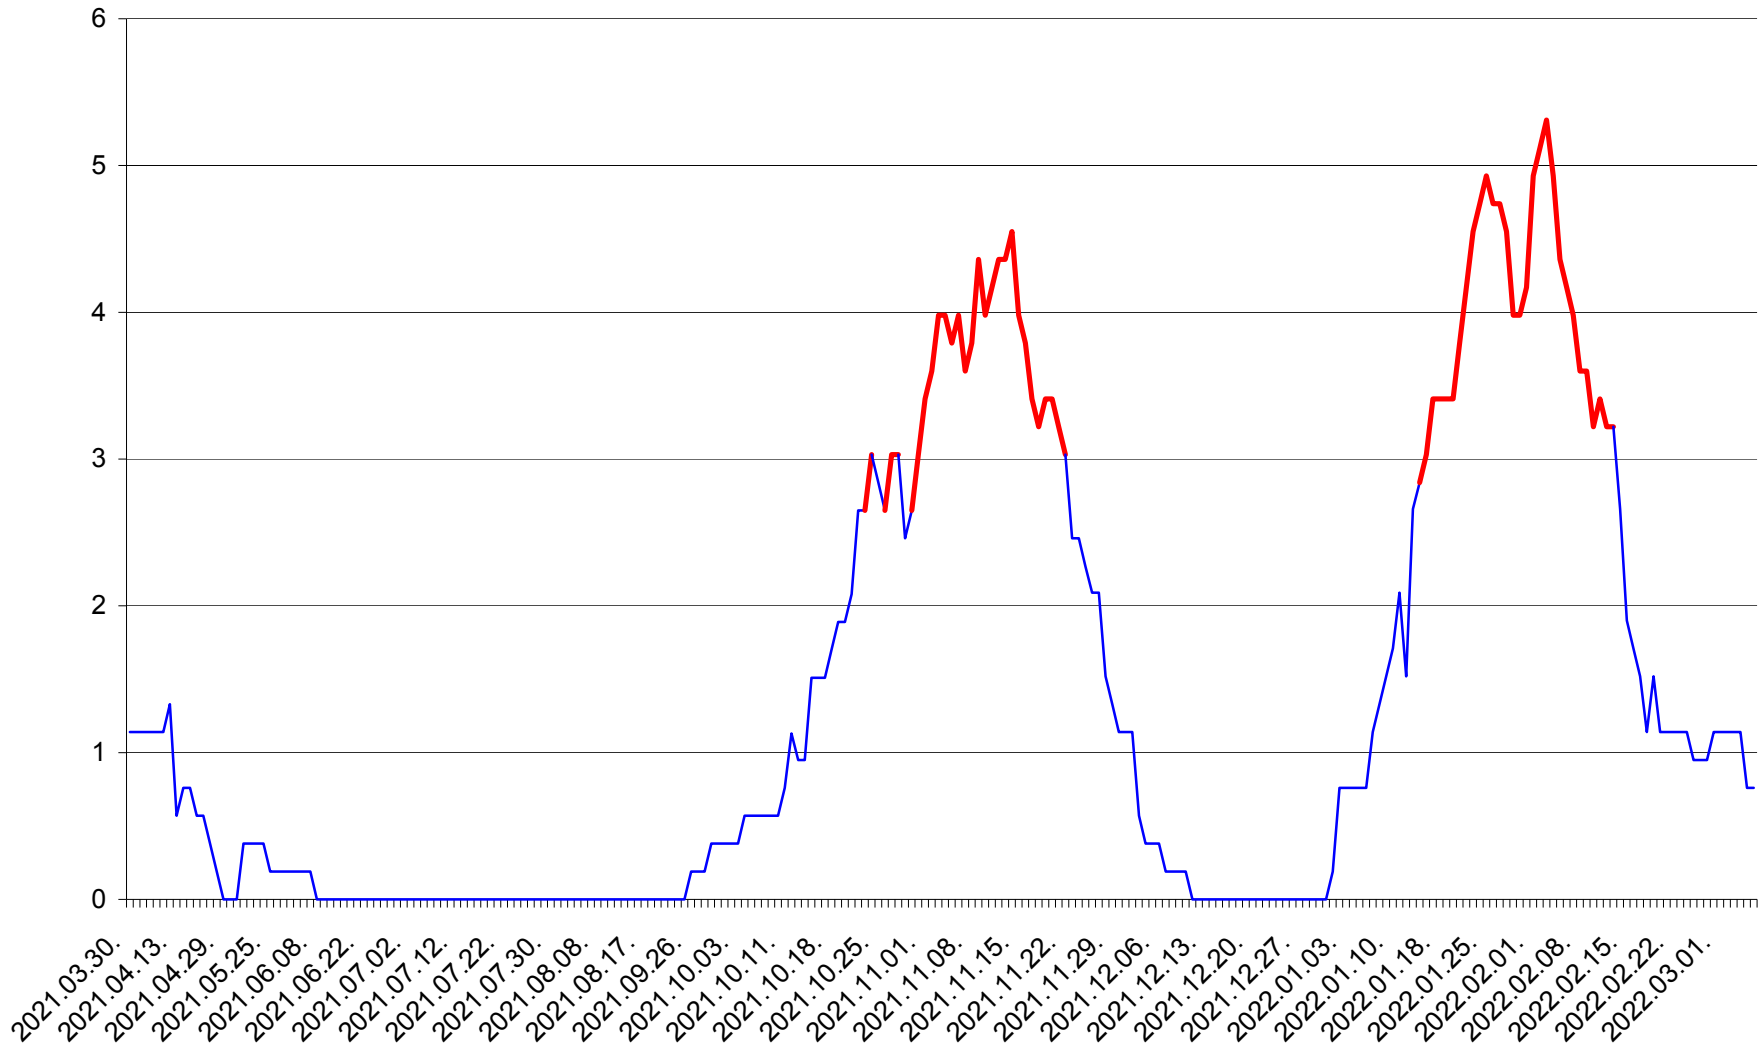

SICULENI - Evolutia incidentei cumulate pe 14 zile la ‰ de locuitori  
2021.04.01. - 2022.03.06.

ȘIMONEȘTI - Evolutia incidentei cumulate pe 14 zile la ‰ de locuitori  
2021.04.01. - 2022.03.06.

SUBCETATE - Evolutia incidentei cumulate pe 14 zile la ‰ de locuitori  
2021.04.01. - 2022.03.06.

SUSENI - Evolutia incidentei cumulate pe 14 zile la ‰ de locuitori  
2021.04.01. - 2022.03.06.

TOMEȘTI - Evolutia incidentei cumulate pe 14 zile la ‰ de locuitori  
2021.04.01. - 2022.03.06.

MUNICIPIUL TOPLIȚA - Evolutia incidentei cumulate pe 14 zile la ‰ de locuitori  
2021.04.01. - 2022.03.06.