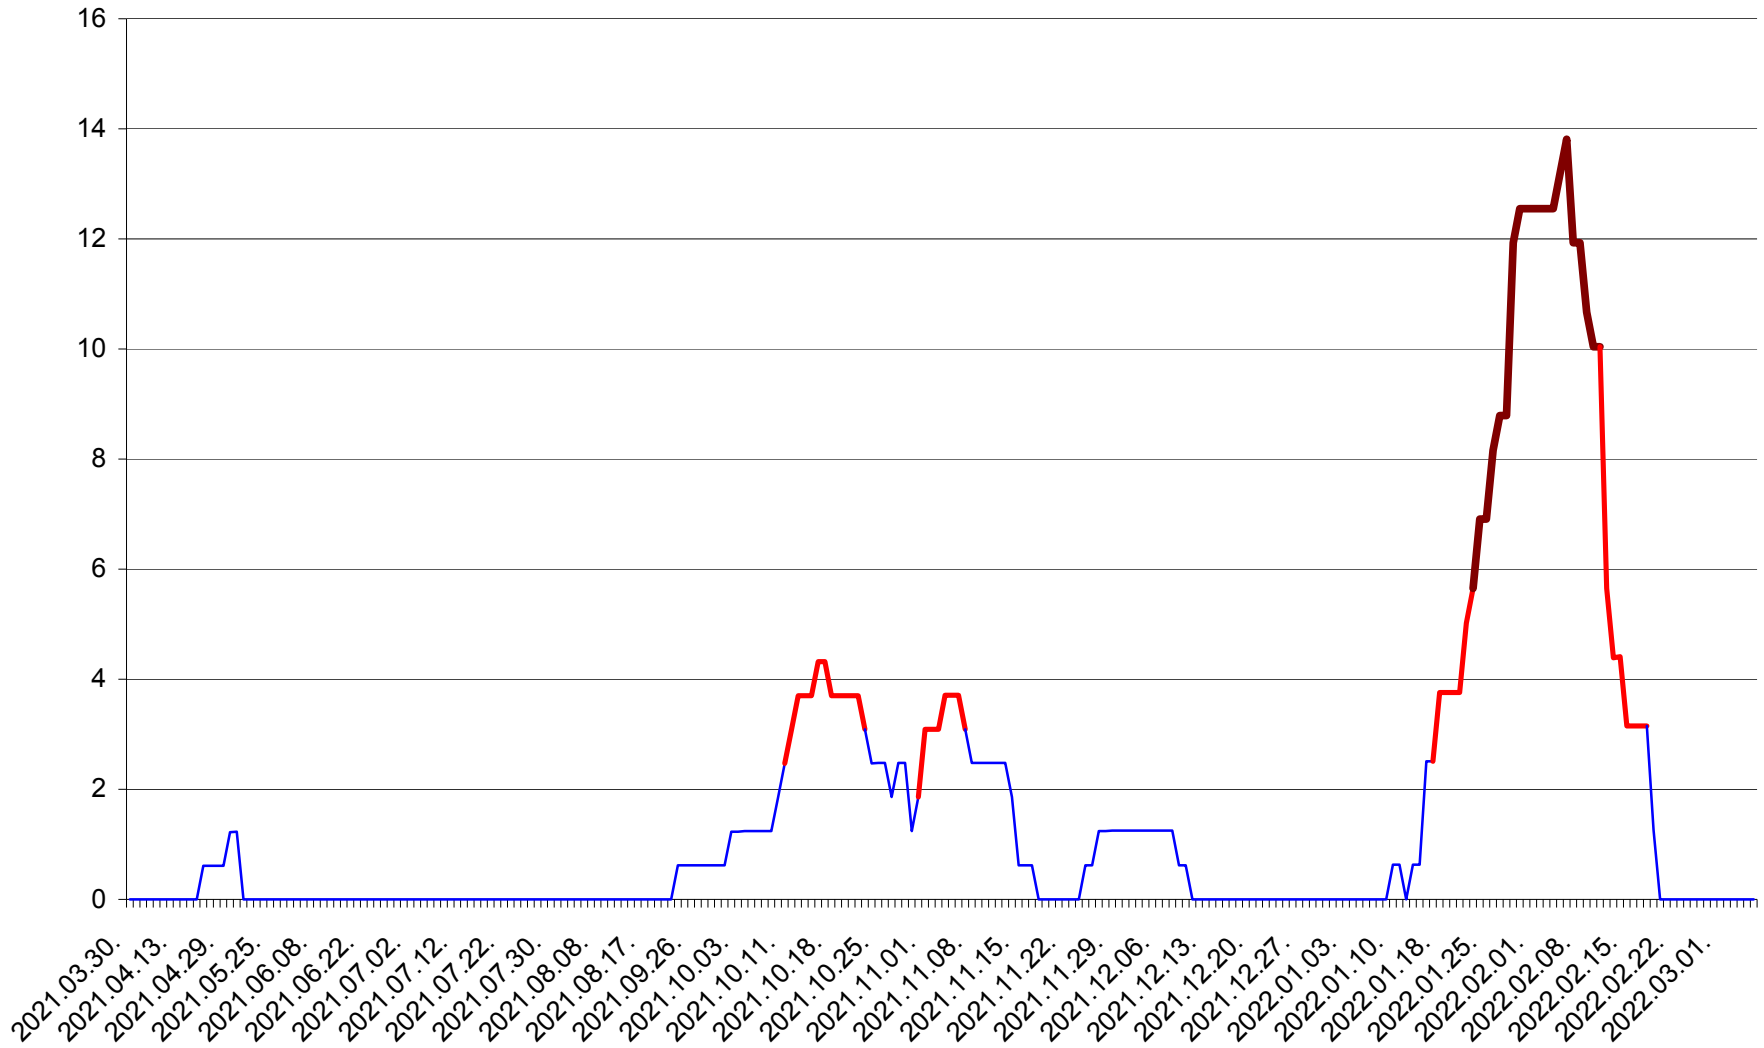

PLĂIEȘII DE JOS - Evolutia incidentei cumulate pe 14 zile la ‰ de locuitori  
2021.04.01. - 2022.03.06.

PORUMBENI - Evolutia incidentei cumulate pe 14 zile la ‰ de locuitori  
2021.04.01. - 2022.03.06.

PRAID - Evolutia incidentei cumulate pe 14 zile la ‰ de locuitori  
2021.04.01. - 2022.03.06.

RACU - Evolutia incidentei cumulate pe 14 zile la ‰ de locuitori  
2021.04.01. - 2022.03.06.

REMETEA - Evolutia incidentei cumulate pe 14 zile la ‰ de locuitori  
2021.04.01. - 2022.03.06.