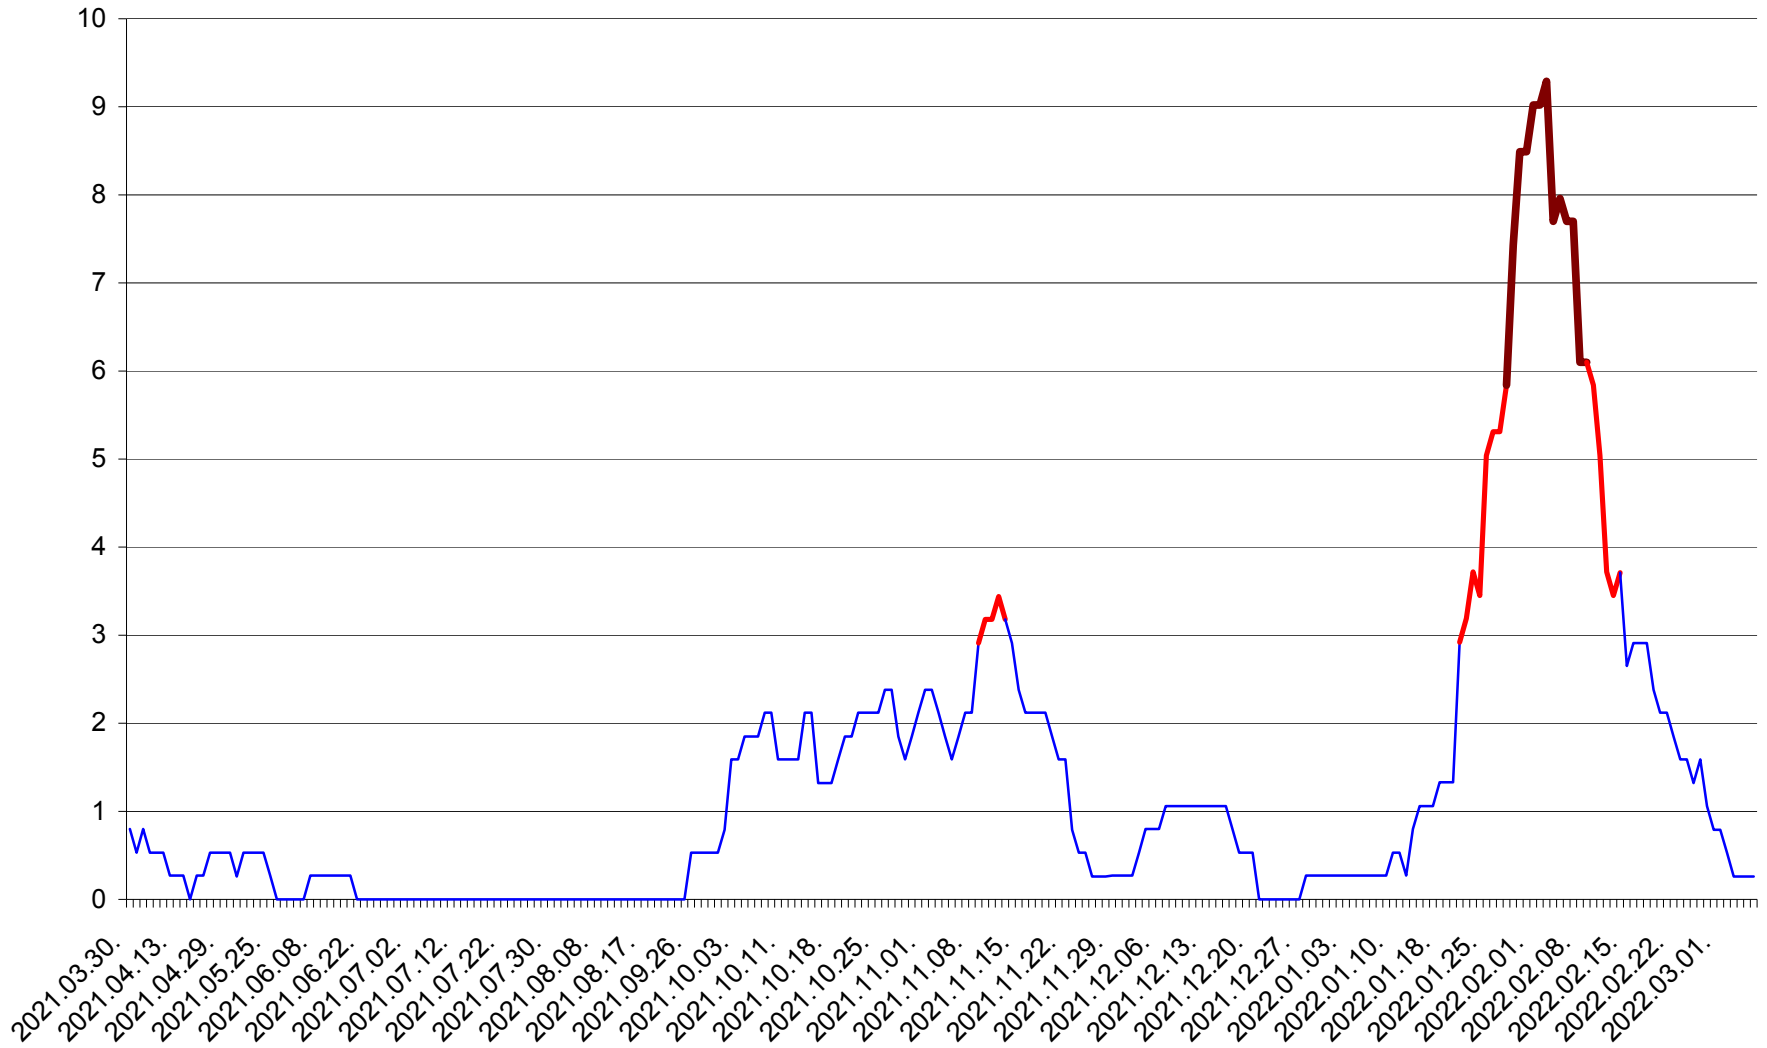

ORAȘ CRISTURU SECUIESC - Evolutia incidentei cumulate pe 14 zile la ‰ de locuitori  
2021.04.01. - 2022.03.06.

DĂNEȘTI - Evolutia incidentei cumulate pe 14 zile la ‰ de locuitori  
2021.04.01. - 2022.03.06.

DÂRJIU - Evolutia incidentei cumulate pe 14 zile la ‰ de locuitori  
2021.04.01. - 2022.03.06.

DEALU - Evolutia incidentei cumulate pe 14 zile la ‰ de locuitori  
2021.04.01. - 2022.03.06.

DITRĂU - Evolutia incidentei cumulate pe 14 zile la ‰ de locuitori  
2021.04.01. - 2022.03.06.

FELICENI - Evolutia incidentei cumulate pe 14 zile la ‰ de locuitori  
2021.04.01. - 2022.03.06.

FRUMOASA - Evolutia incidentei cumulate pe 14 zile la ‰ de locuitori  
2021.04.01. - 2022.03.06.

GĂLĂUȚAȘ - Evolutia incidentei cumulate pe 14 zile la ‰ de locuitori  
2021.04.01. - 2022.03.06.