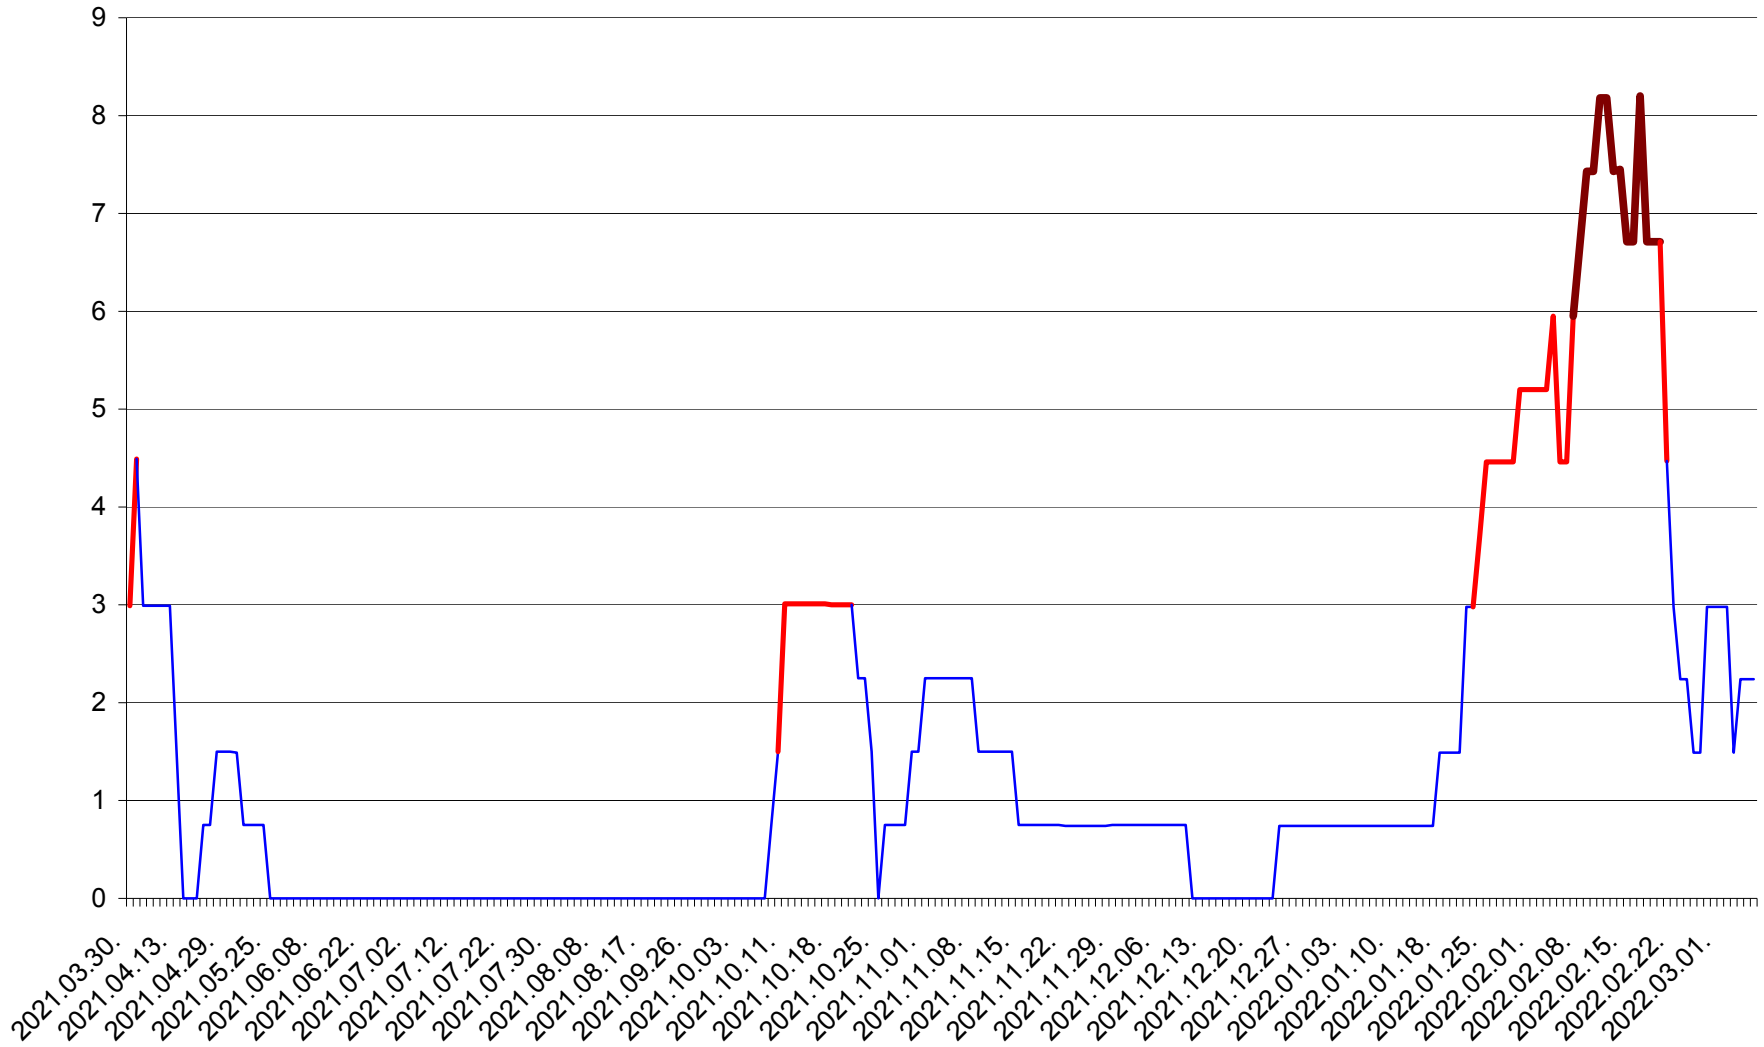

LUNCA DE JOS - Evolutia incidentei cumulate pe 14 zile la ‰ de locuitori  
2021.04.01. - 2022.03.06.

LUNCA DE SUS - Evolutia incidentei cumulate pe 14 zile la ‰ de locuitori  
2021.04.01. - 2022.03.06.

LUPENI - Evolutia incidentei cumulate pe 14 zile la ‰ de locuitori  
2021.04.01. - 2022.03.06.

MĂDĂRAȘ - Evolutia incidentei cumulate pe 14 zile la ‰ de locuitori  
2021.04.01. - 2022.03.06.

MĂRTINIȘ - Evolutia incidentei cumulate pe 14 zile la ‰ de locuitori  
2021.04.01. - 2022.03.06.

MEREȘTI - Evolutia incidentei cumulate pe 14 zile la ‰ de locuitori  
2021.04.01. - 2022.03.06.

MUNICIPIUL MIERCUREA-CIUC - Evolutia incidentei cumulate pe 14 zile la ‰ de locuitori  
2021.04.01. - 2022.03.06.