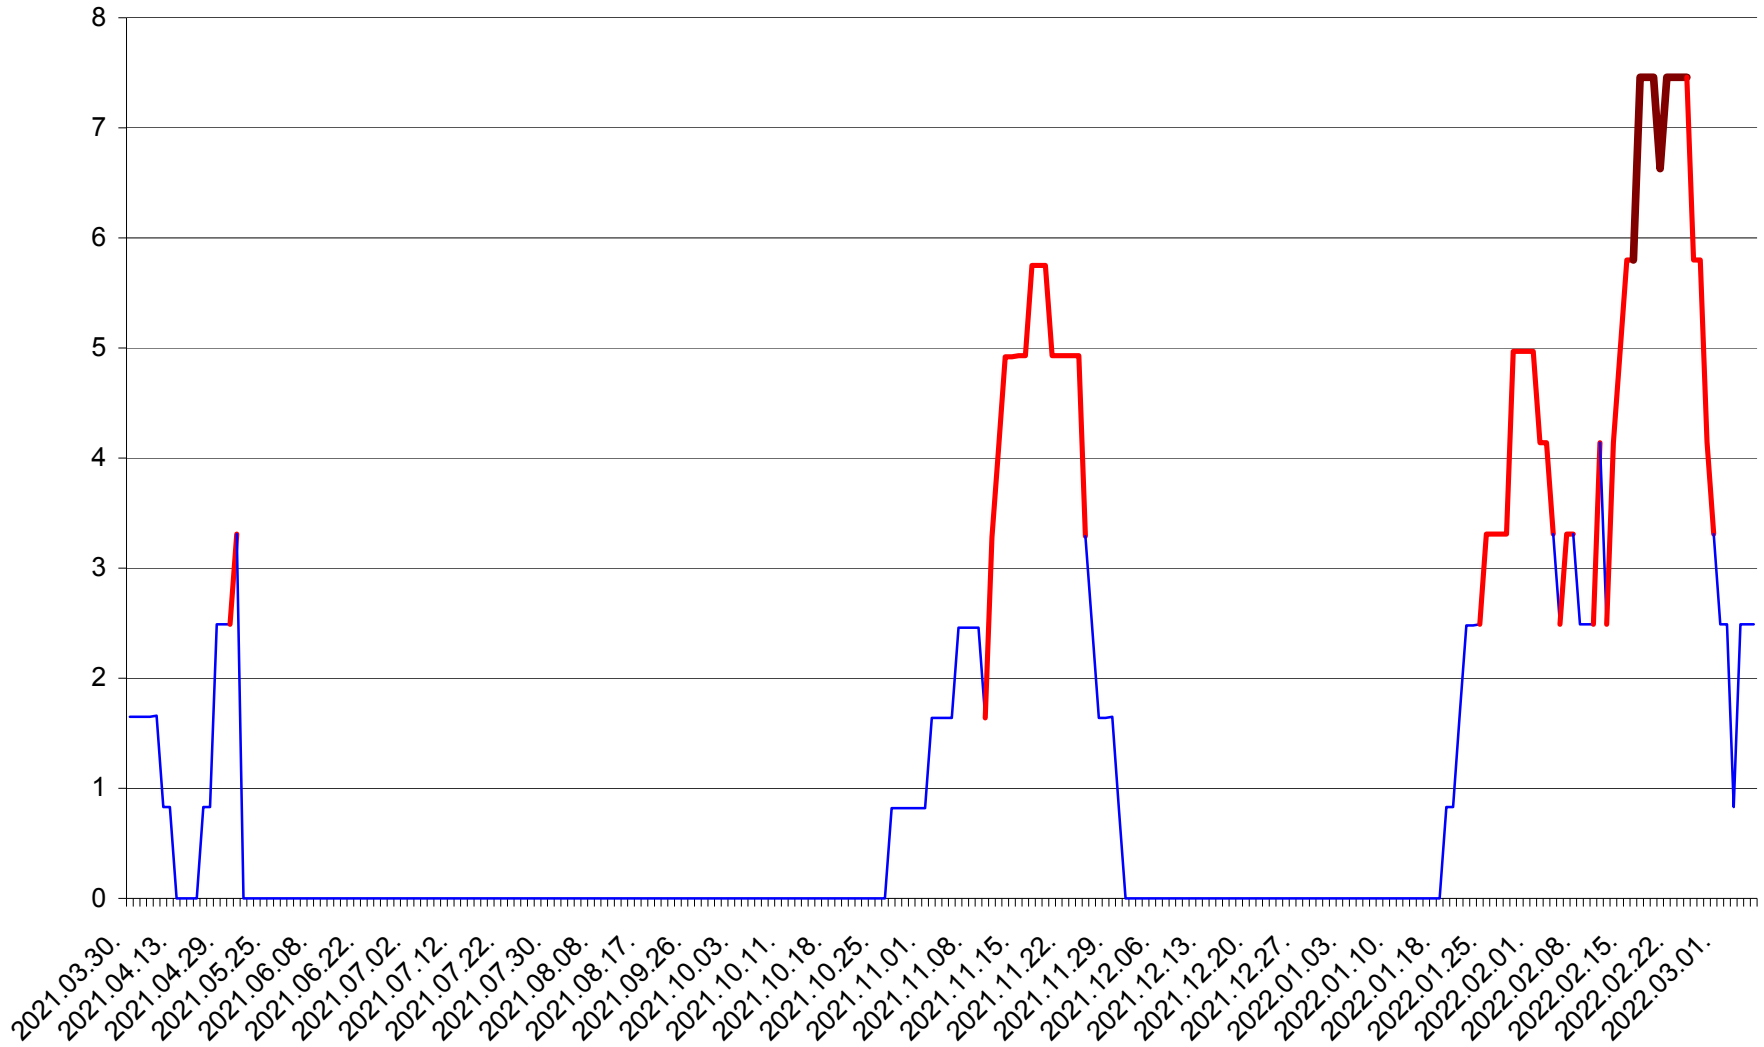

PRAID - Evolutia incidentei cumulate pe 14 zile la ‰ de locuitori  
2021.04.01. - 2022.03.06.

RACU - Evolutia incidentei cumulate pe 14 zile la ‰ de locuitori  
2021.04.01. - 2022.03.06.

REMETEA - Evolutia incidentei cumulate pe 14 zile la ‰ de locuitori  
2021.04.01. - 2022.03.06.

SĂCEL - Evolutia incidentei cumulate pe 14 zile la ‰ de locuitori  
2021.04.01. - 2022.03.06.

SÂNCRĂIENI - Evolutia incidentei cumulate pe 14 zile la ‰ de locuitori  
2021.04.01. - 2022.03.06.

SÂNDOMINIC - Evolutia incidentei cumulate pe 14 zile la ‰ de locuitori  
2021.04.01. - 2022.03.06.