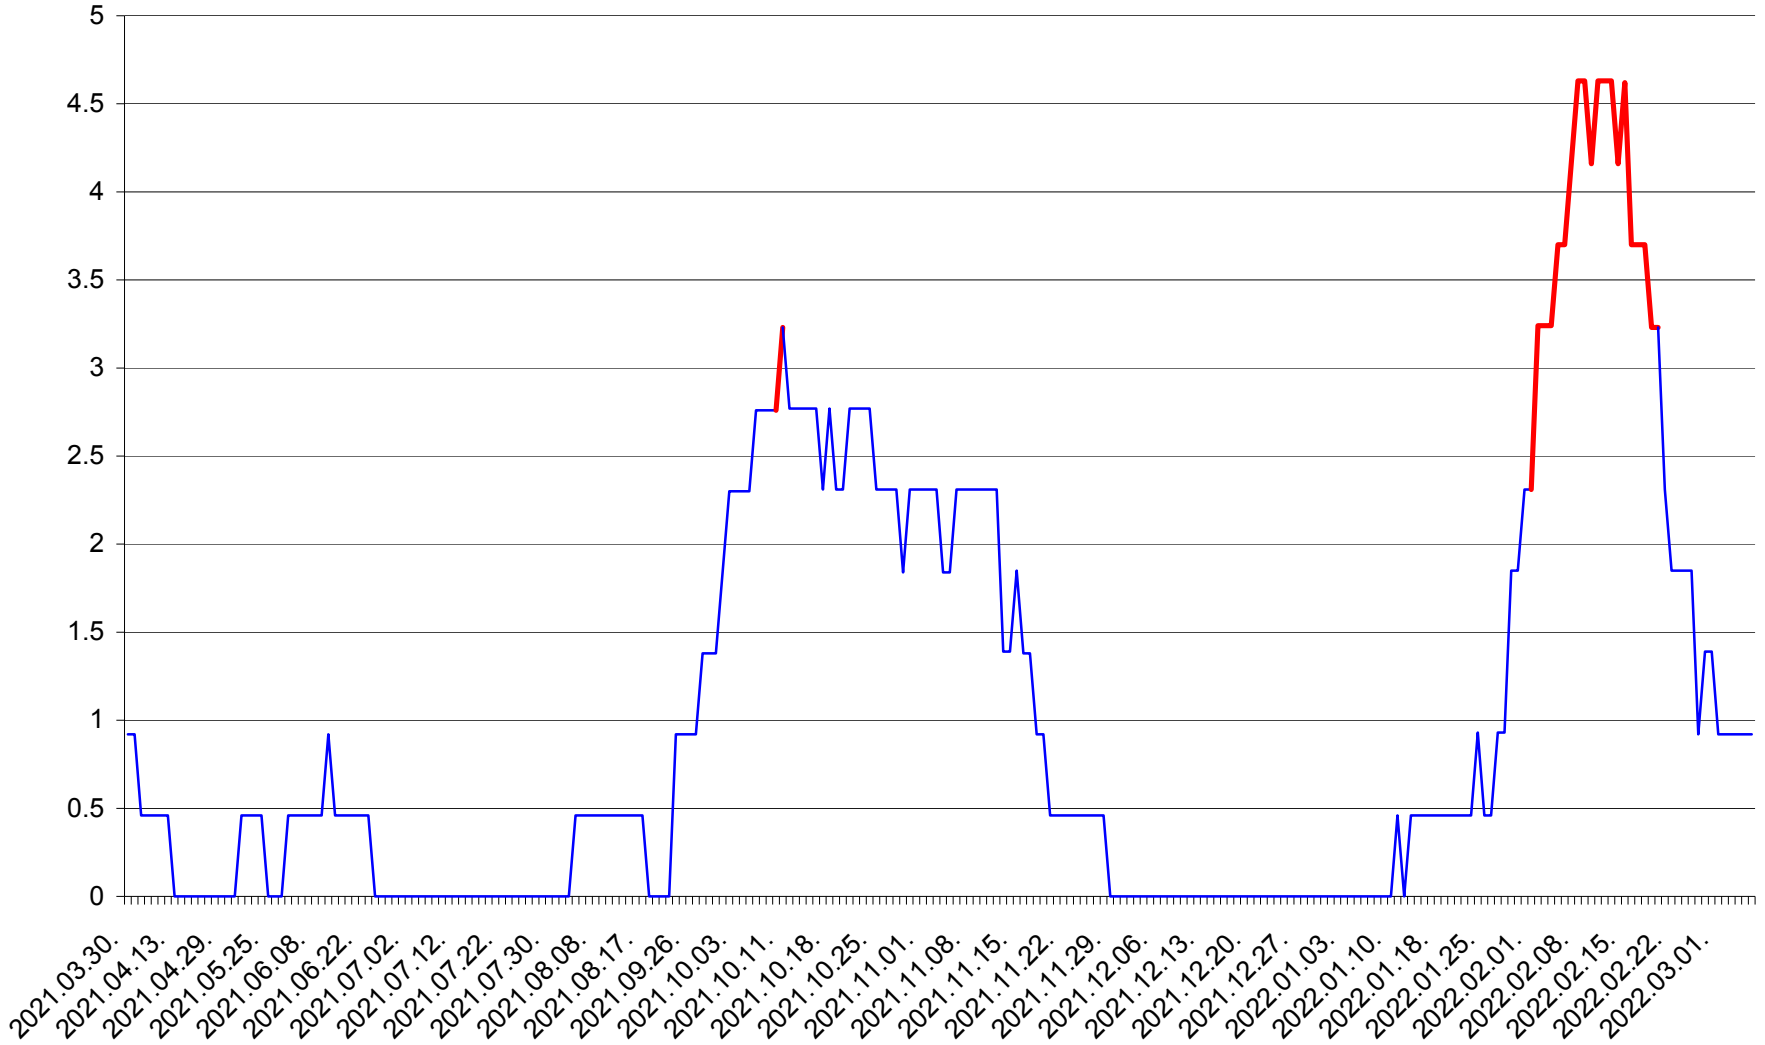

ULIEȘ - Evoluția incidenței cumulate pe 14 zile la ‰ de locuitori
2021.04.01. - 2022.03.06.