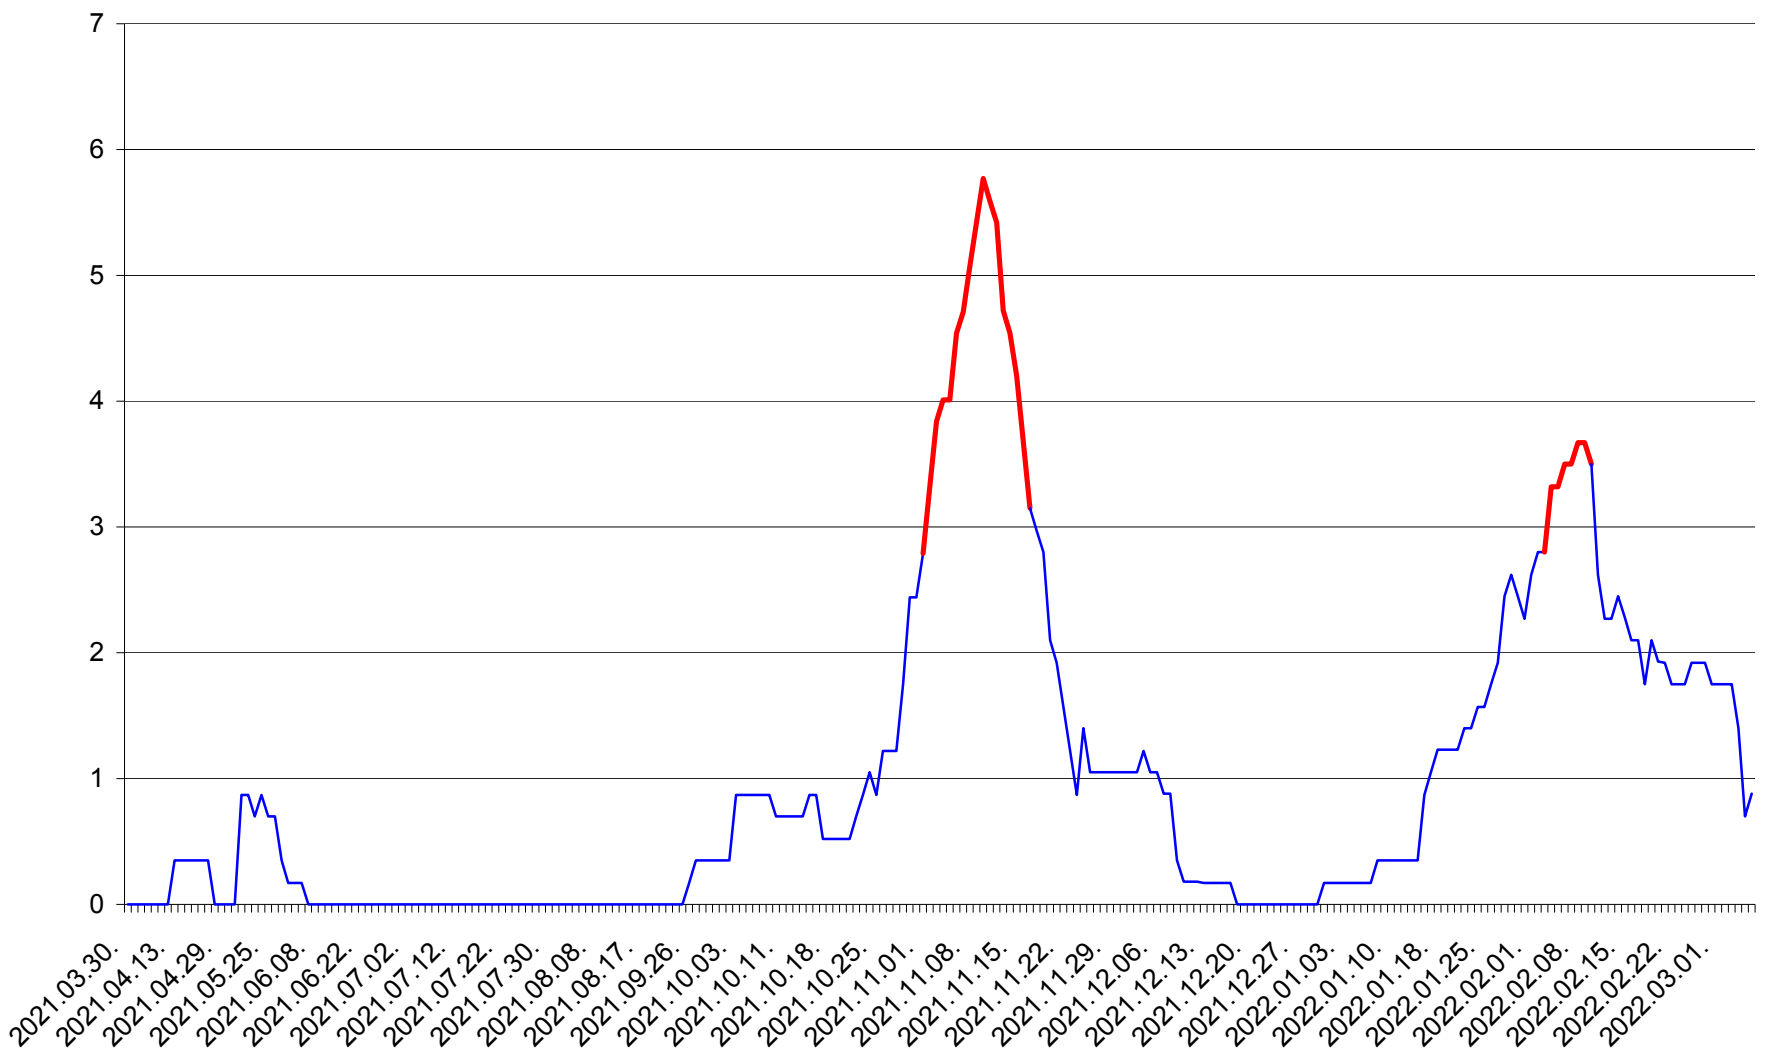

ORAȘ BĂLAN - Evolutia incidentei cumulate pe 14 zile la ‰ de locuitori  
2021.04.01. - 2022.03.06.

BILBOR - Evolutia incidentei cumulate pe 14 zile la ‰ de locuitori  
2021.04.01. - 2022.03.06.

ORAȘ BORSEC - Evolutia incidentei cumulate pe 14 zile la ‰ de locuitori  
2021.04.01. - 2022.03.06.

CORBU - Evolutia incidentei cumulate pe 14 zile la ‰ de locuitori  
2021.04.01. - 2022.03.06.

CORUND - Evolutia incidentei cumulate pe 14 zile la ‰ de locuitori  
2021.04.01. - 2022.03.06.

COZMENI - Evolutia incidentei cumulate pe 14 zile la ‰ de locuitori  
2021.04.01. - 2022.03.06.

ORAȘ CRISTURU SECUIESC - Evolutia incidentei cumulate pe 14 zile la ‰ de locuitori  
2021.04.01. - 2022.03.06.

DĂNEȘTI - Evolutia incidentei cumulate pe 14 zile la ‰ de locuitori  
2021.04.01. - 2022.03.06.

DÂRJIU - Evolutia incidentei cumulate pe 14 zile la ‰ de locuitori  
2021.04.01. - 2022.03.06.

DEALU - Evolutia incidentei cumulate pe 14 zile la ‰ de locuitori  
2021.04.01. - 2022.03.06.

DITRĂU - Evolutia incidentei cumulate pe 14 zile la ‰ de locuitori  
2021.04.01. - 2022.03.06.