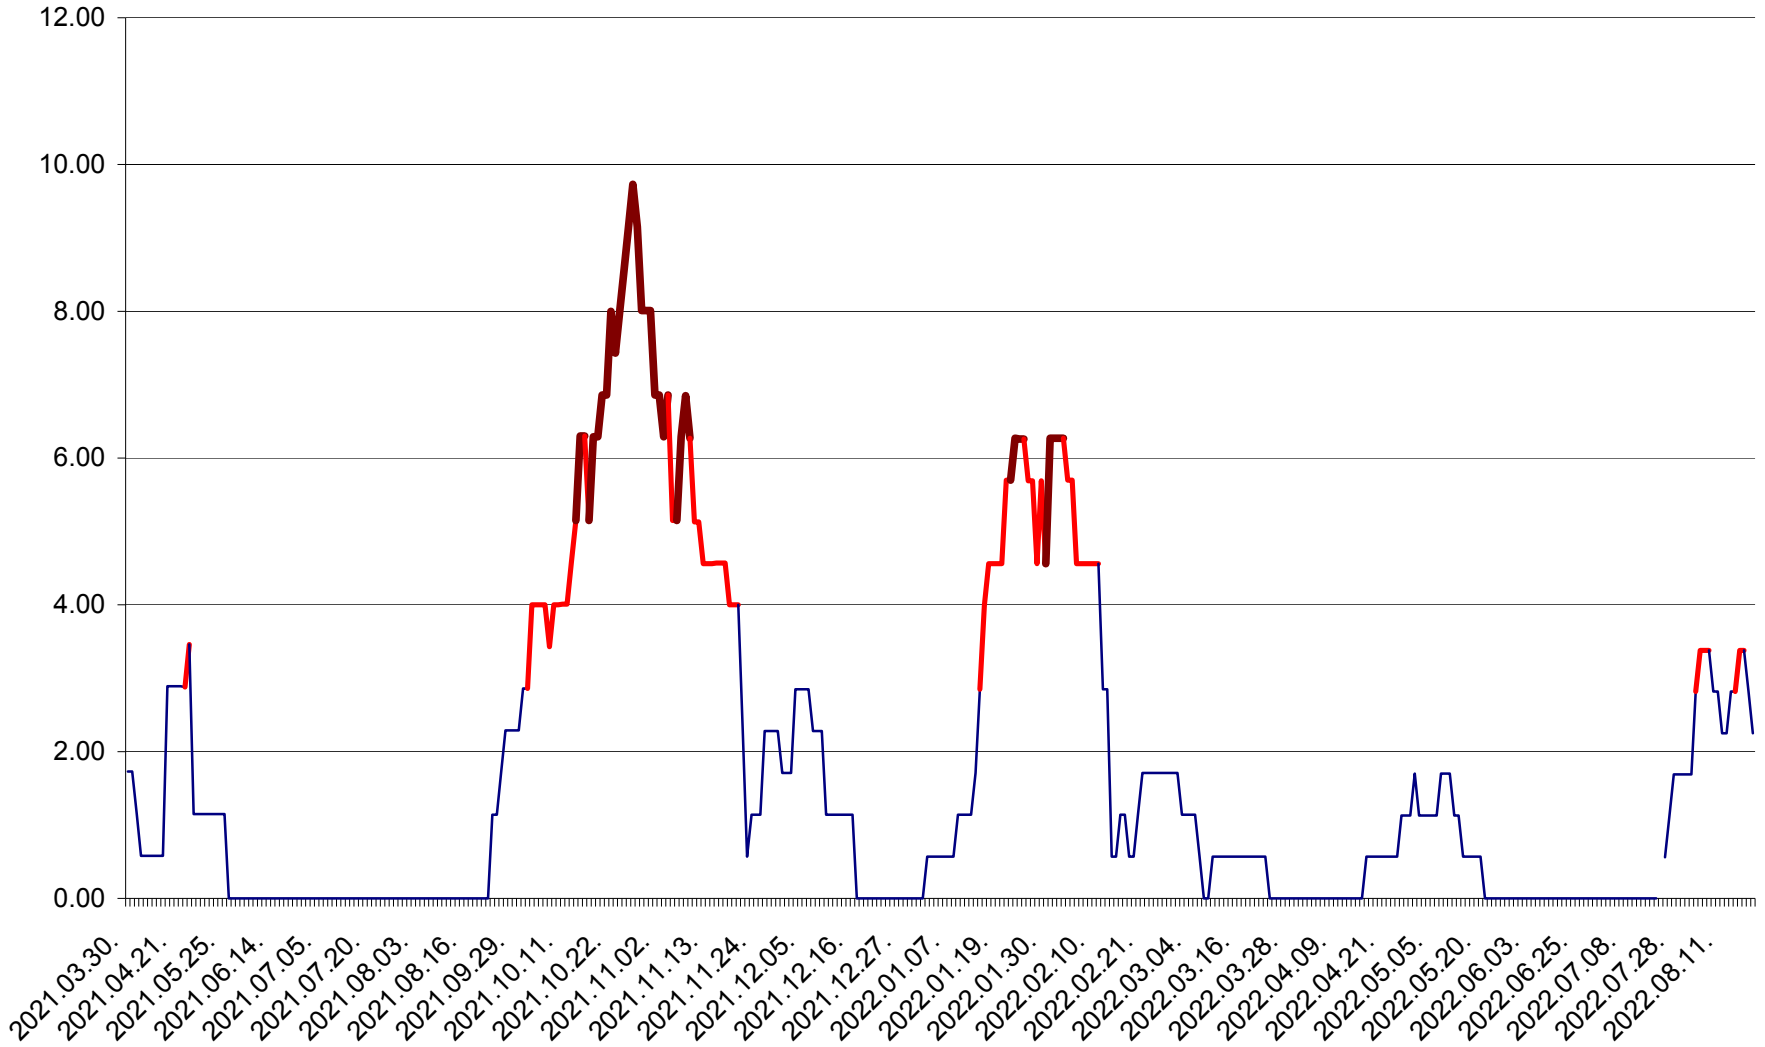

ORAȘ VLĂHIȚA - Evolutia incidentei cumulate pe 14 zile la ‰ de locuitori
2021.04.01. - 2022.08.20.

VĂRȘAG - Evolutia incidentei cumulate pe 14 zile la ‰ de locuitori
2021.04.01. - 2022.08.20.