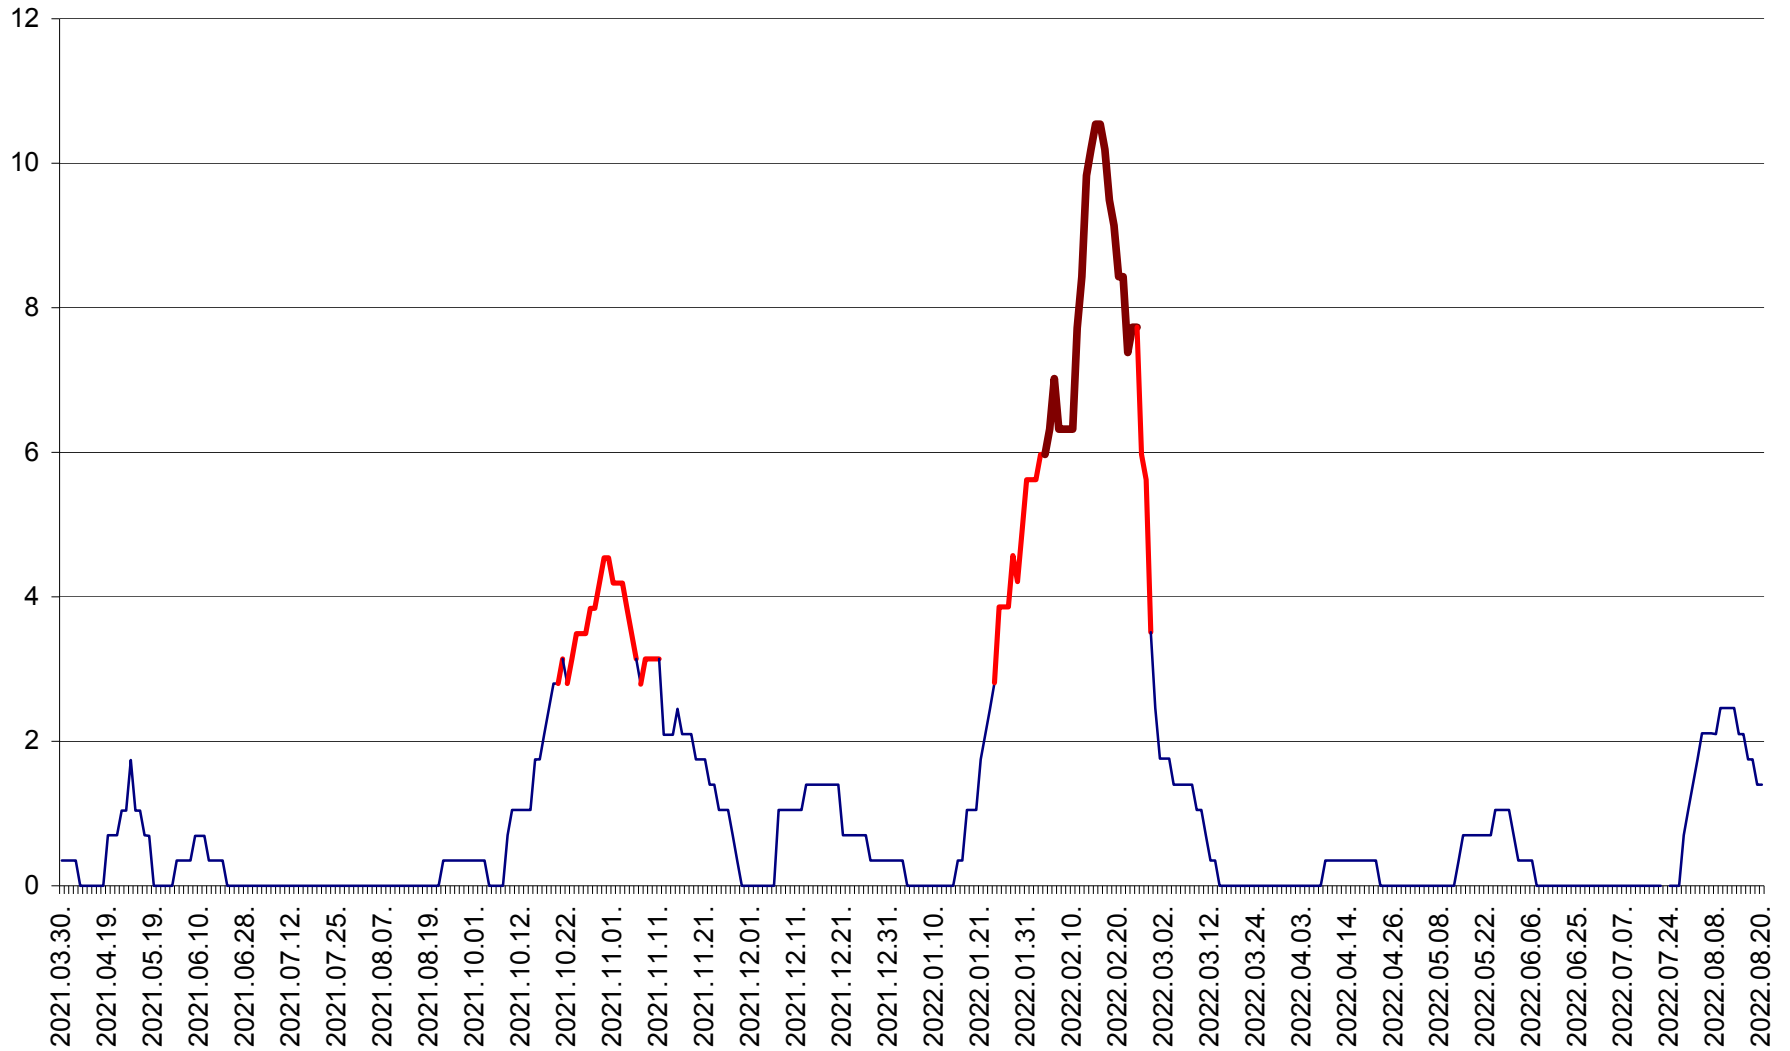

SICULENI - Evolutia incidentei cumulate pe 14 zile la % de locuitori
2021.04.01. - 2022.08.20.