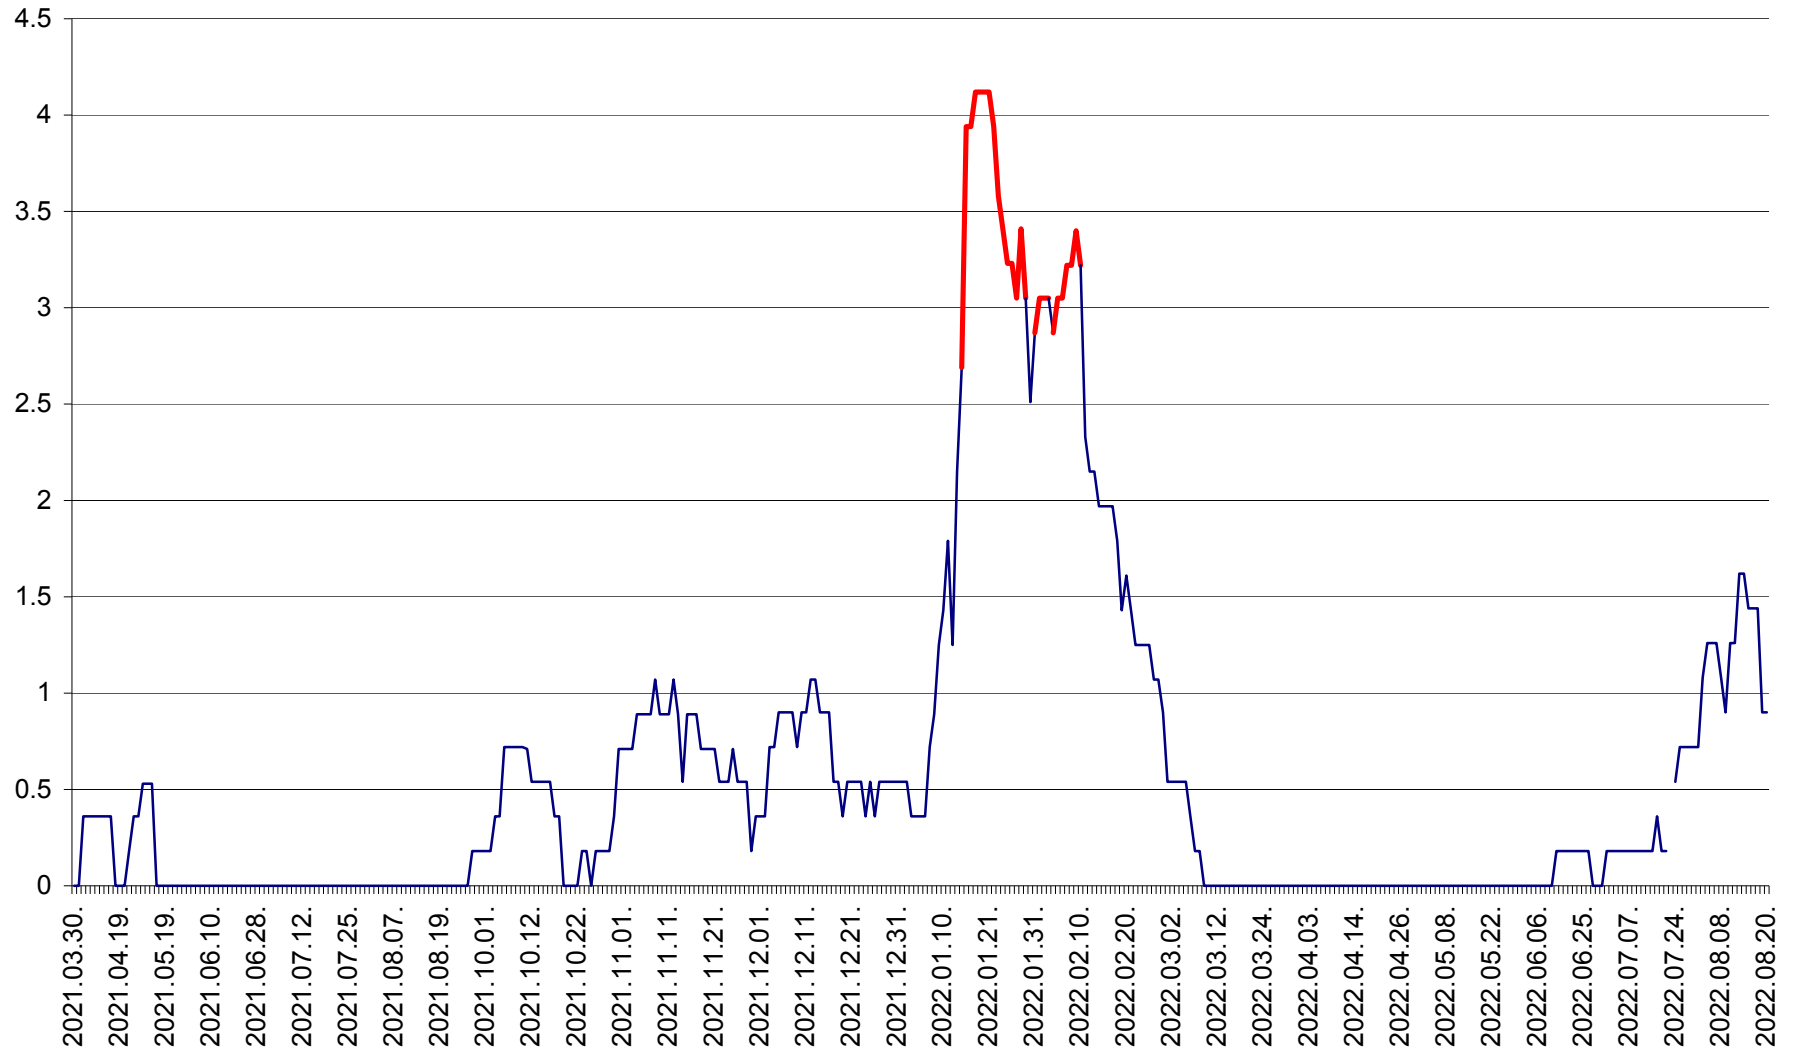

MUNICIPIUL GHEORGHENI - Evolutia incidentei cumulate pe 14 zile la % de locuitori  
2021.04.01. - 2022.08.20.

JOSENI - Evolutia incidentei cumulate pe 14 zile la ‰ de locuitori  
2021.04.01. - 2022.08.20.

LĂZAREA - Evolutia incidentei cumulate pe 14 zile la % de locuitori  
2021.04.01. - 2022.08.20.

LELICENI - Evolutia incidentei cumulate pe 14 zile la ‰ de locuitori  
2021.04.01. - 2022.08.20.

LUETA - Evolutia incidentei cumulate pe 14 zile la ‰ de locuitori  
2021.04.01. - 2022.08.20.

LUNCA DE JOS - Evolutia incidentei cumulate pe 14 zile la ‰ de locuitori  
2021.04.01. - 2022.08.20.

LUNCA DE SUS - Evolutia incidentei cumulate pe 14 zile la ‰ de locuitori  
2021.04.01. - 2022.08.20.