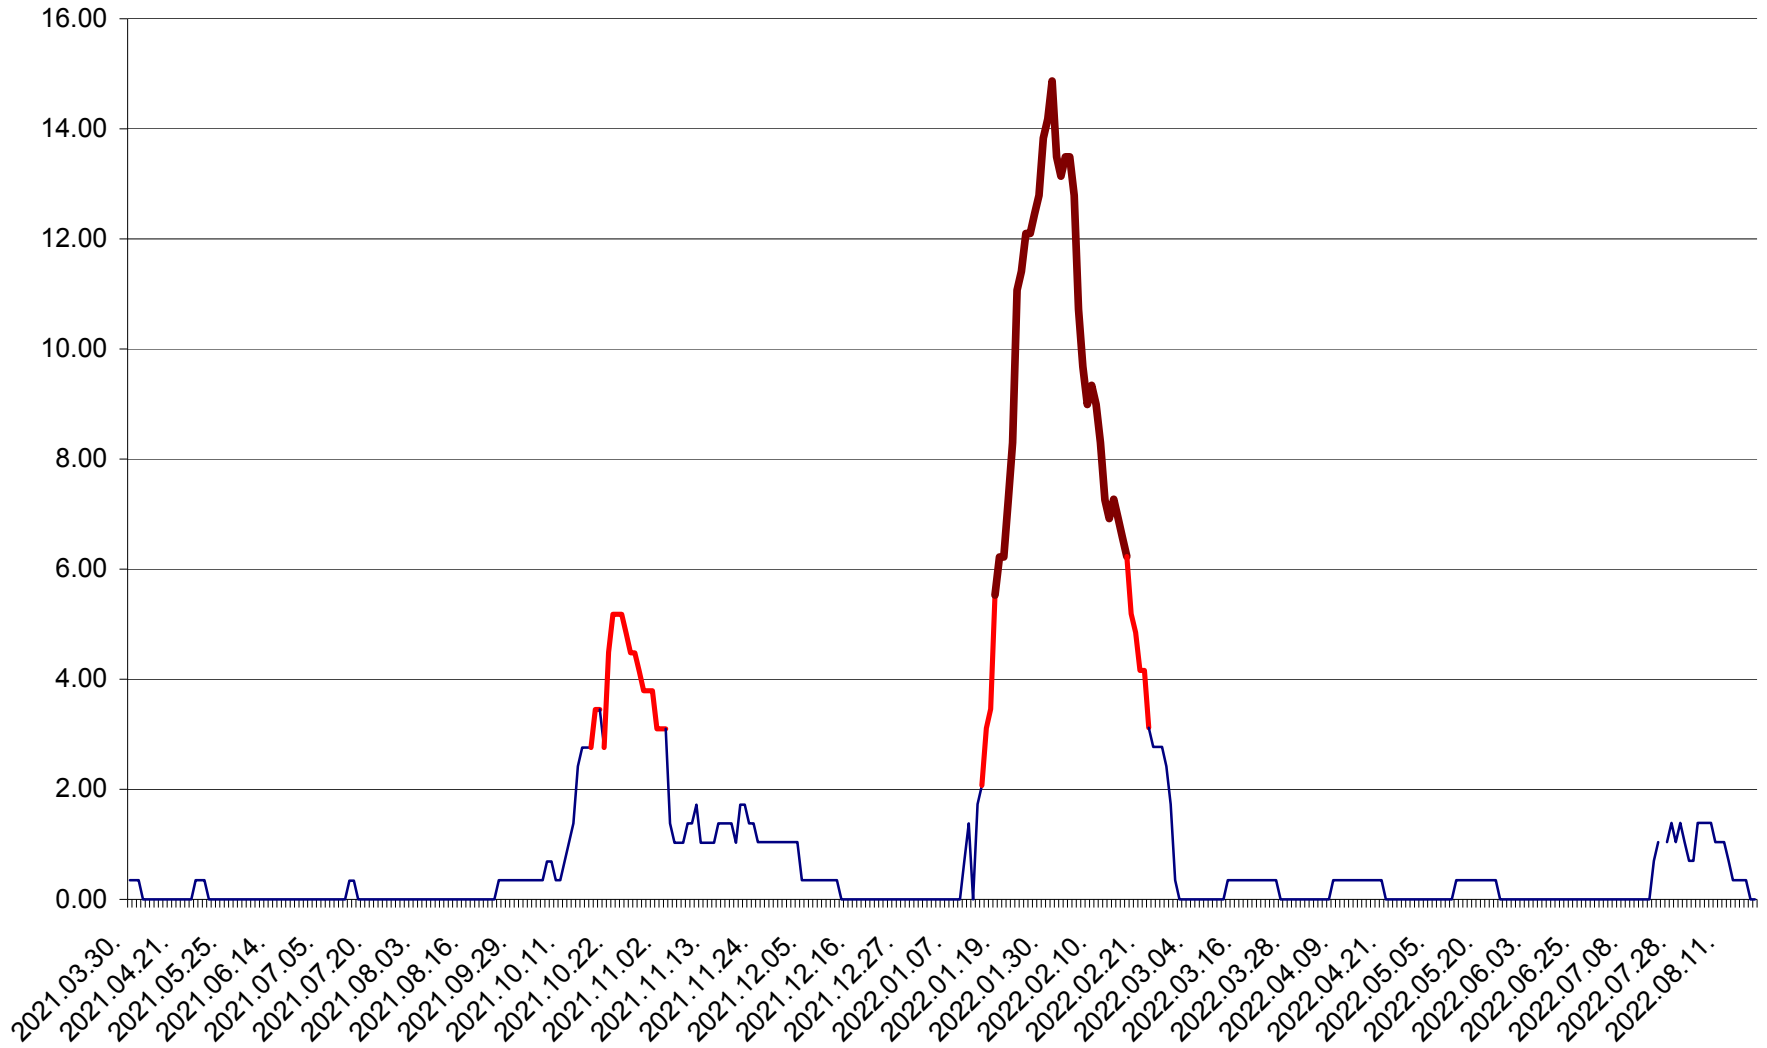

ORAȘ BĂLAN - Evoluția incidenței cumulate pe 14 zile la ‰ de locuitori  
2021.04.01. - 2022.08.20.

BILBOR - Evolutia incidentei cumulate pe 14 zile la ‰ de locuitori  
2021.04.01. - 2022.08.20.

ORAȘ BORSEC - Evolutia incidentei cumulate pe 14 zile la ‰ de locuitori  
2021.04.01. - 2022.08.20.

BRĂDEȘTI - Evolutia incidentei cumulate pe 14 zile la ‰ de locuitori  
2021.04.01. - 2022.08.20.

CĂPÂLNIȚA - Evoluția incidenței cumulate pe 14 zile la ‰ de locuitori  
2021.04.01. - 2022.08.20.

CÂRȚA - Evolutia incidentei cumulate pe 14 zile la ‰ de locuitori  
2021.04.01. - 2022.08.20.

CICEU - Evolutia incidentei cumulate pe 14 zile la ‰ de locuitori  
2021.04.01. - 2022.08.20.

CIUCSÂNGEORGIU - Evolutia incidentei cumulate pe 14 zile la % de locuitori  
2021.04.01. - 2022.08.20.

CIUMANI - Evolutia incidentei cumulate pe 14 zile la ‰ de locuitori  
2021.04.01. - 2022.08.20.

CORBU - Evolutia incidentei cumulate pe 14 zile la ‰ de locuitori  
2021.04.01. - 2022.08.20.

CORUND - Evolutia incidentei cumulate pe 14 zile la ‰ de locuitori  
2021.04.01. - 2022.08.20.

COZMENI - Evolutia incidentei cumulate pe 14 zile la ‰ de locuitori  
2021.04.01. - 2022.08.20.