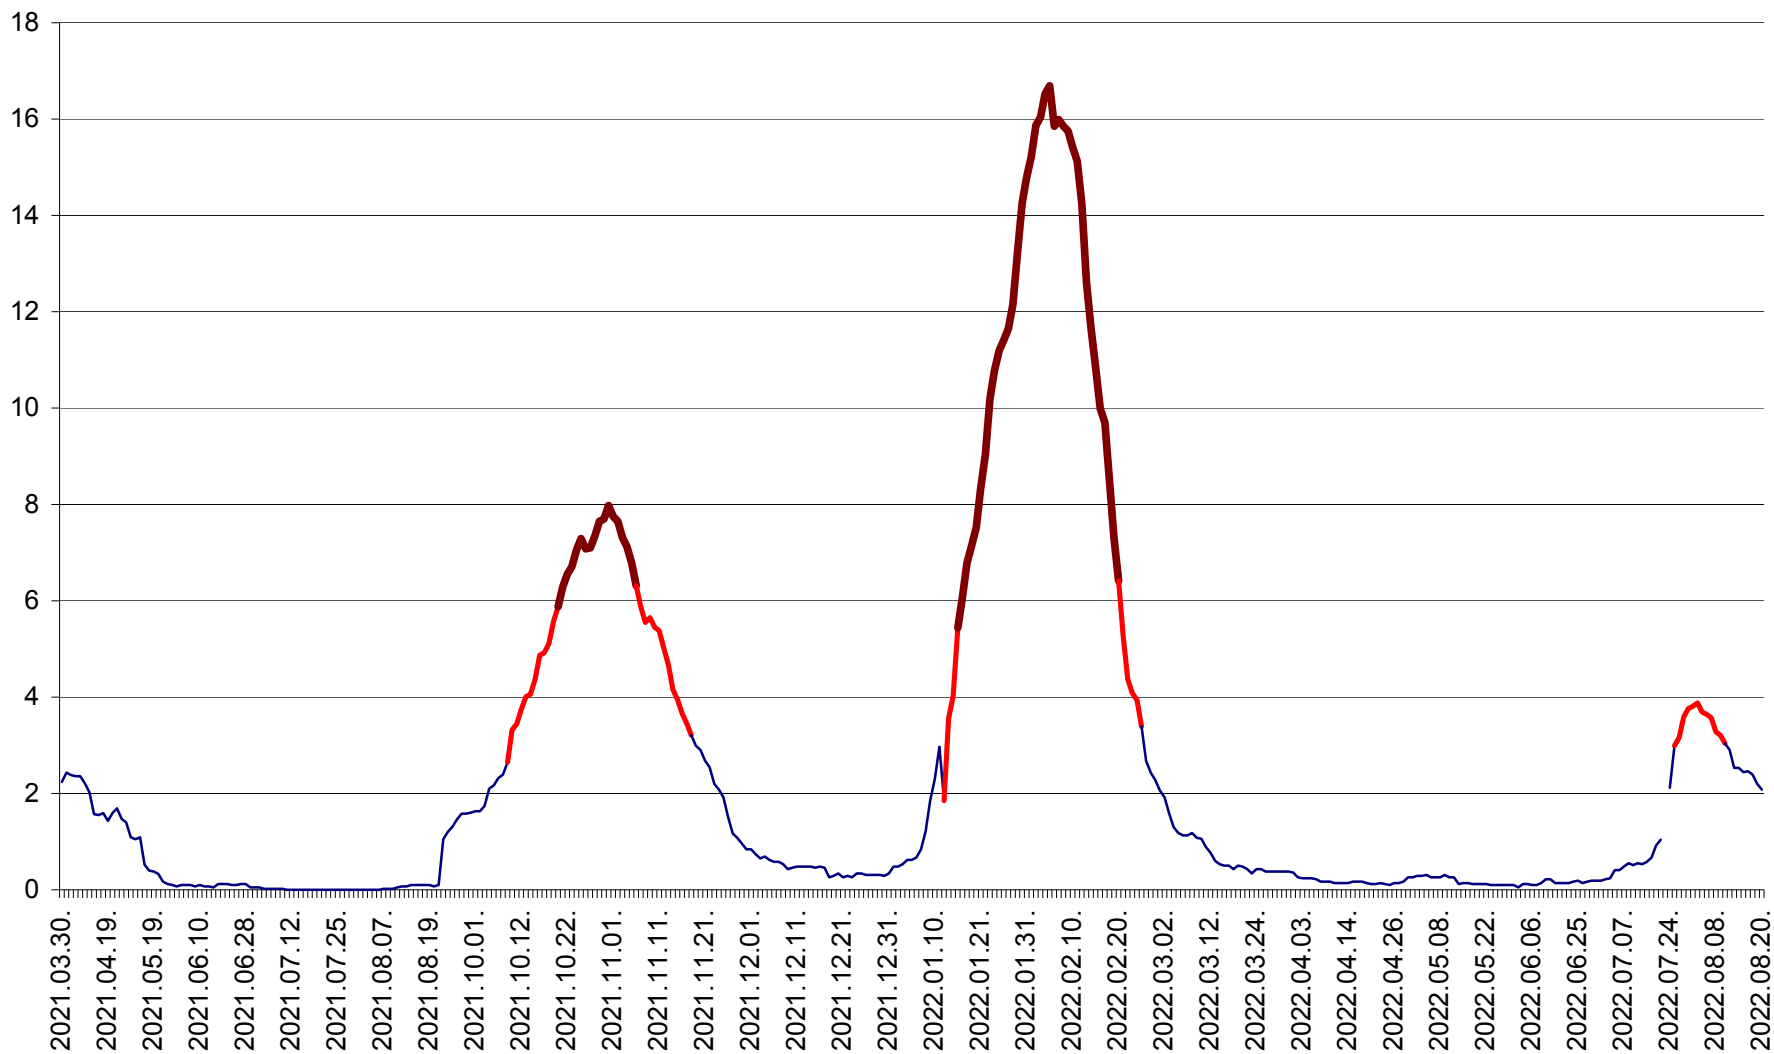

LUNCA DE JOS - Evolutia incidentei cumulate pe 14 zile la ‰ de locuitori  
2021.04.01. - 2022.08.20.

LUNCA DE SUS - Evolutia incidentei cumulate pe 14 zile la ‰ de locuitori  
2021.04.01. - 2022.08.20.

LUPENI - Evolutia incidentei cumulate pe 14 zile la ‰ de locuitori  
2021.04.01. - 2022.08.20.

MĂDĂRAȘ - Evolutia incidentei cumulate pe 14 zile la ‰ de locuitori  
2021.04.01. - 2022.08.20.

MĂRTINIȘ - Evolutia incidentei cumulate pe 14 zile la % de locuitori  
2021.04.01. - 2022.08.20.

MEREȘTI - Evolutia incidentei cumulate pe 14 zile la ‰ de locuitori  
2021.04.01. - 2022.08.20.

MUNICIPIUL MIERCUREA-CIUC - Evolutia incidentei cumulate pe 14 zile la ‰ de locuitori  
2021.04.01. - 2022.08.20.