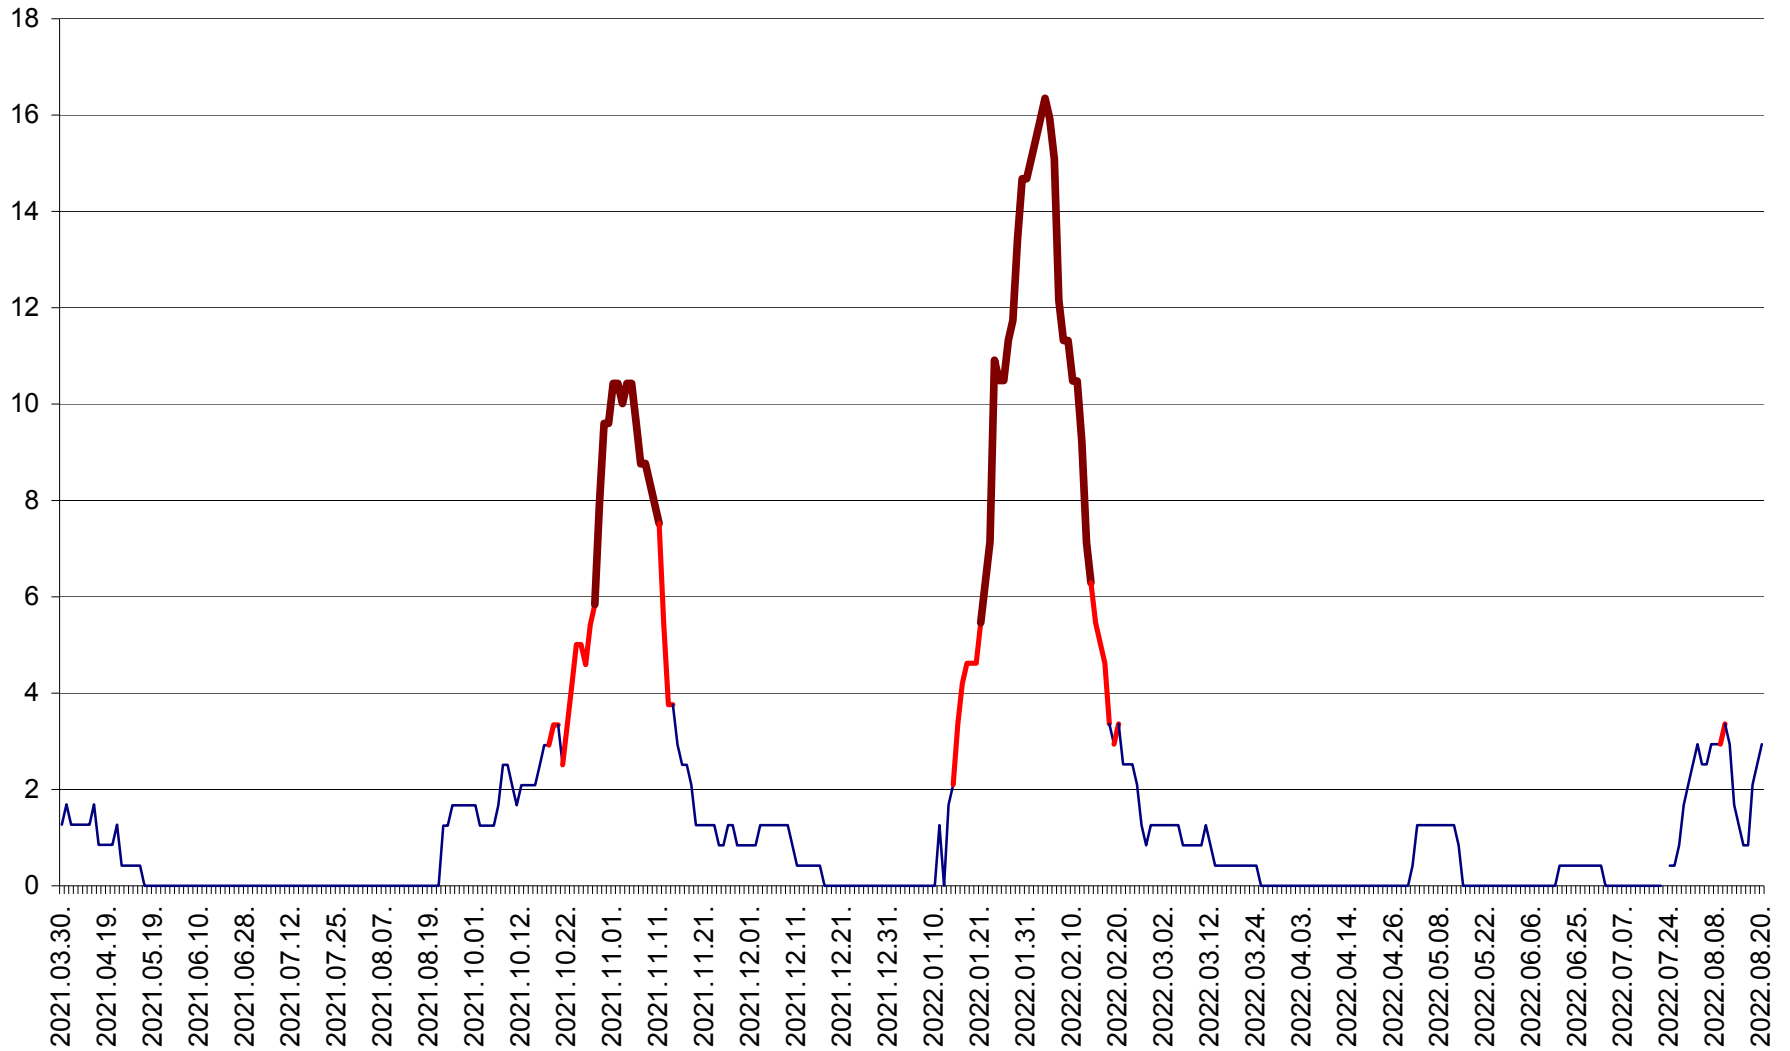

FELICENI - Evolutia incidentei cumulate pe 14 zile la % de locuitori  
2021.04.01. - 2022.08.20.

FRUMOASA - Evolutia incidentei cumulate pe 14 zile la ‰ de locuitori  
2021.04.01. - 2022.08.20.

GĂLĂUȚAȘ - Evoluția incidentei cumulate pe 14 zile la ‰ de locuitori  
2021.04.01. - 2022.08.20.

MUNICIPIUL GHEORGHENI - Evolutia incidentei cumulate pe 14 zile la % de locuitori  
2021.04.01. - 2022.08.20.

JOSENI - Evolutia incidentei cumulate pe 14 zile la ‰ de locuitori  
2021.04.01. - 2022.08.20.

LĂZAREA - Evolutia incidentei cumulate pe 14 zile la % de locuitori  
2021.04.01. - 2022.08.20.

LELICENI - Evolutia incidentei cumulate pe 14 zile la ‰ de locuitori  
2021.04.01. - 2022.08.20.

LUETA - Evolutia incidentei cumulate pe 14 zile la ‰ de locuitori  
2021.04.01. - 2022.08.20.

LUNCA DE JOS - Evolutia incidentei cumulate pe 14 zile la ‰ de locuitori  
2021.04.01. - 2022.08.20.

LUNCA DE SUS - Evolutia incidentei cumulate pe 14 zile la ‰ de locuitori  
2021.04.01. - 2022.08.20.