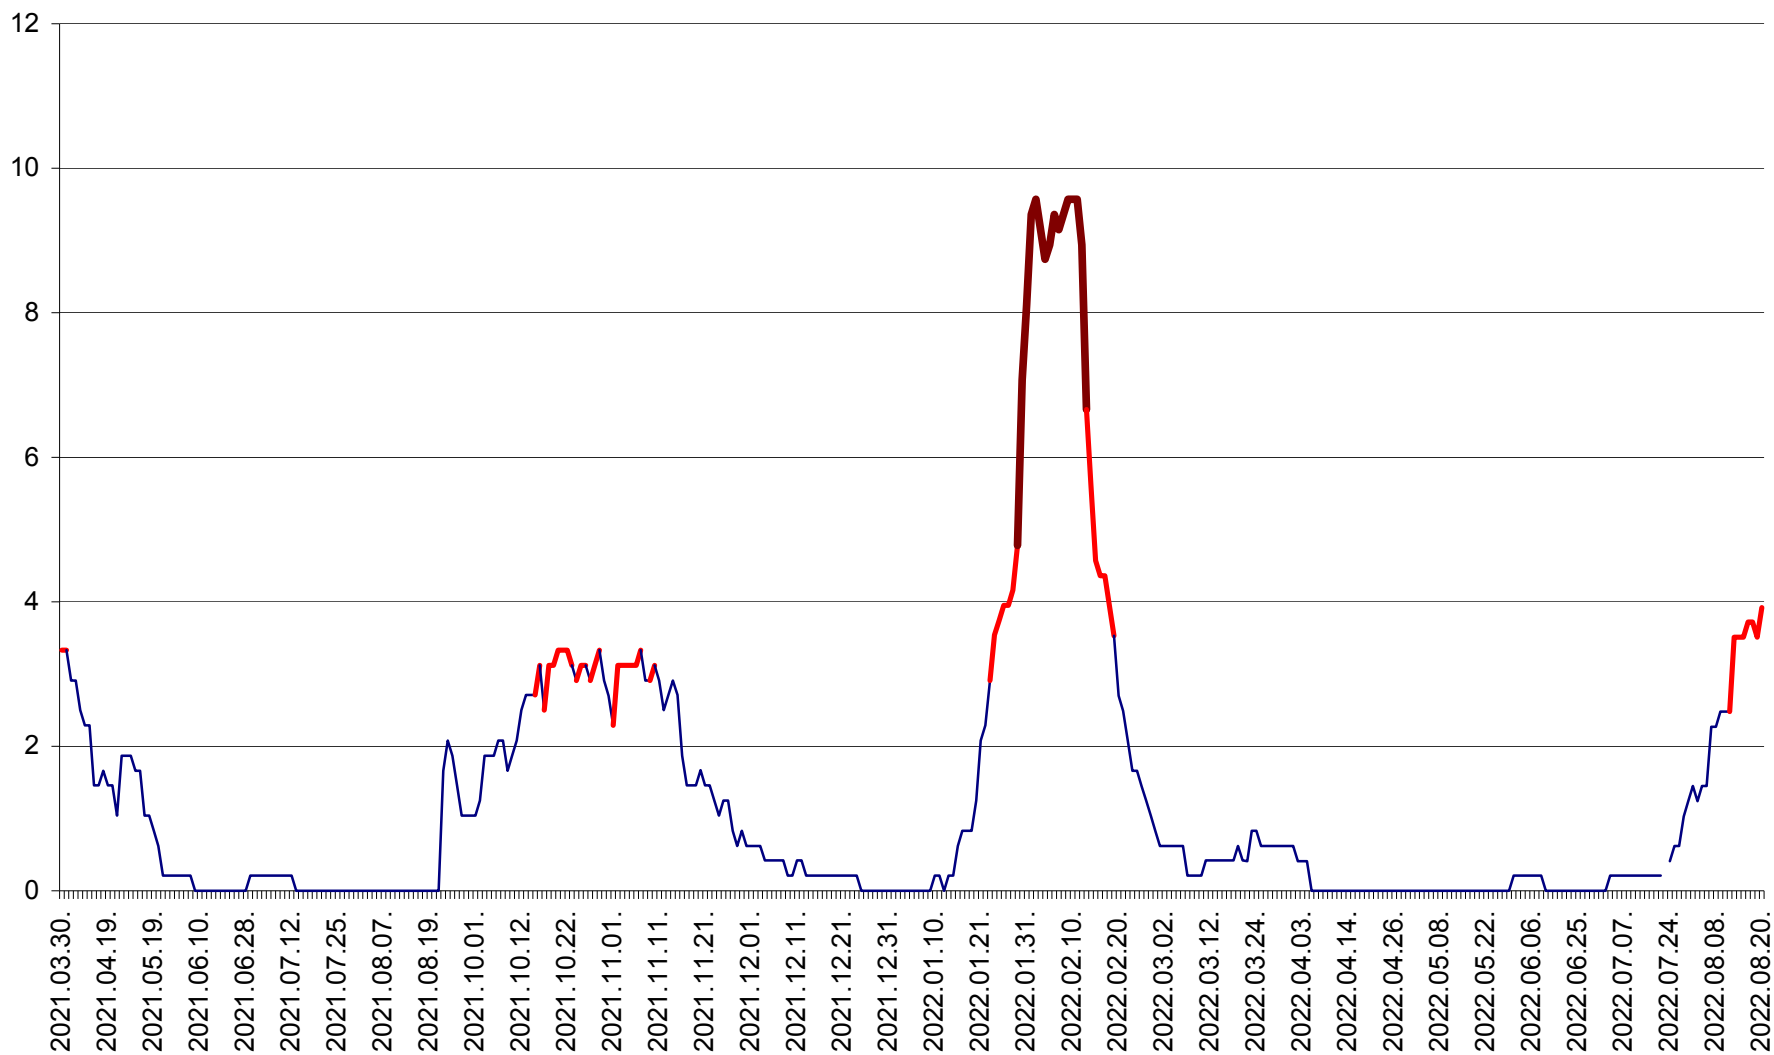

MĂDĂRAȘ - Evolutia incidentei cumulate pe 14 zile la ‰ de locuitori
2021.04.01. - 2022.08.20.