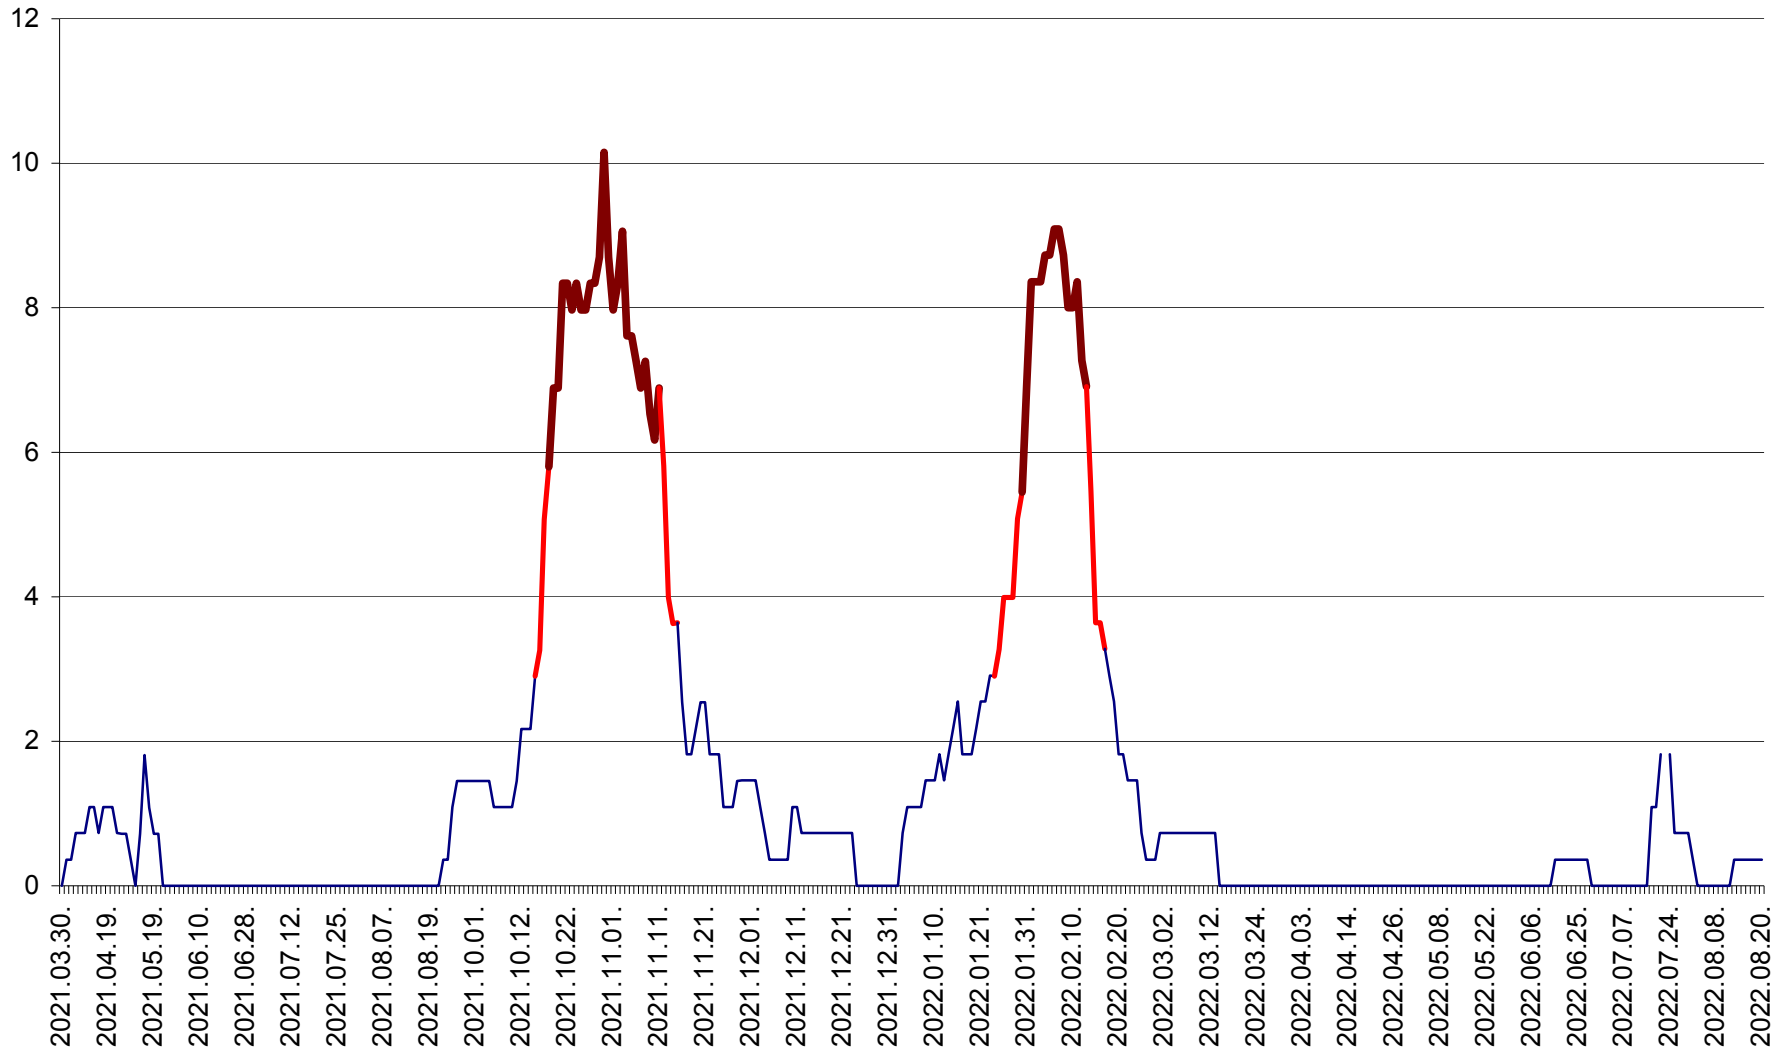

MUGENI - Evolutia incidentei cumulate pe 14 zile la ‰ de locuitori
2021.04.01. - 2022.08.20.