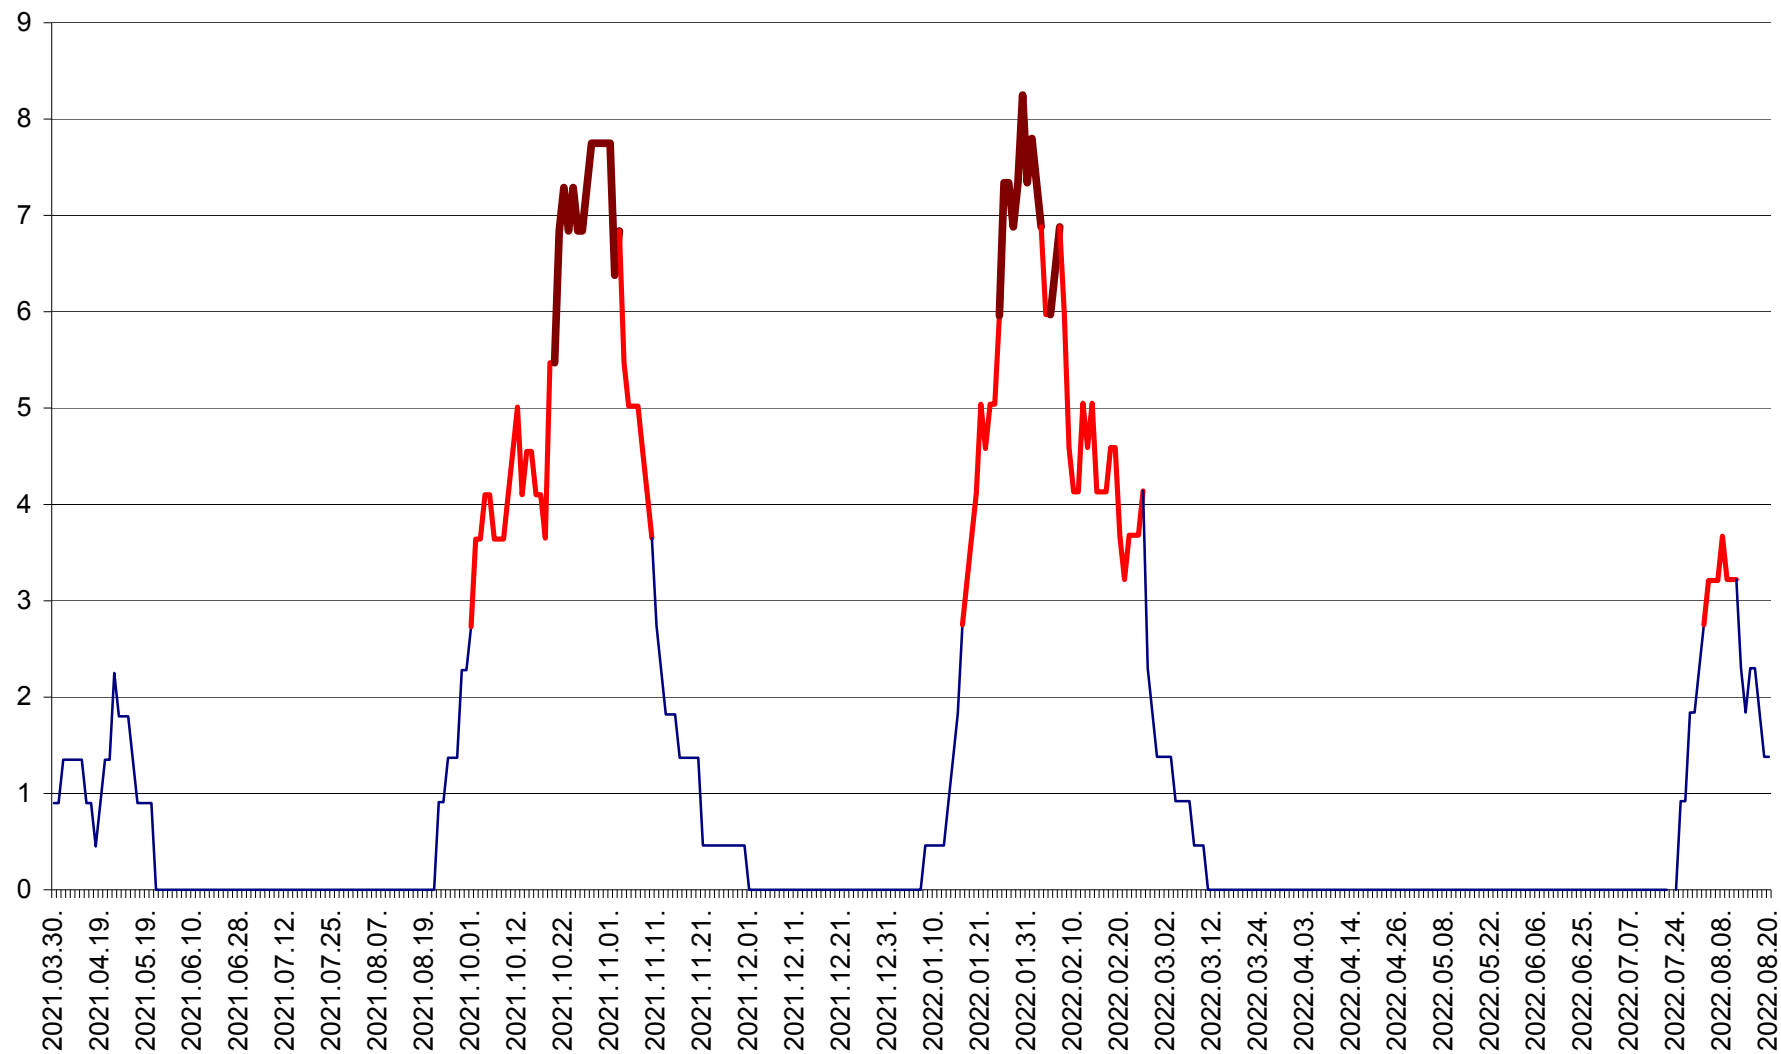

SĂCEL - Evolutia incidentei cumulate pe 14 zile la ‰ de locuitori  
2021.04.01. - 2022.08.20.

SÂNCRĂIENI - Evolutia incidentei cumulate pe 14 zile la ‰ de locuitori  
2021.04.01. - 2022.08.20.

SÂNDOMINIC - Evolutia incidentei cumulate pe 14 zile la ‰ de locuitori  
2021.04.01. - 2022.08.20.

SÂNMARTIN - Evolutia incidentei cumulate pe 14 zile la ‰ de locuitori  
2021.04.01. - 2022.08.20.

SÂNSIMION - Evolutia incidentei cumulate pe 14 zile la ‰ de locuitori  
2021.04.01. - 2022.08.20.

SÂNTIMBRU - Evolutia incidentei cumulate pe 14 zile la ‰ de locuitori  
2021.04.01. - 2022.08.20.