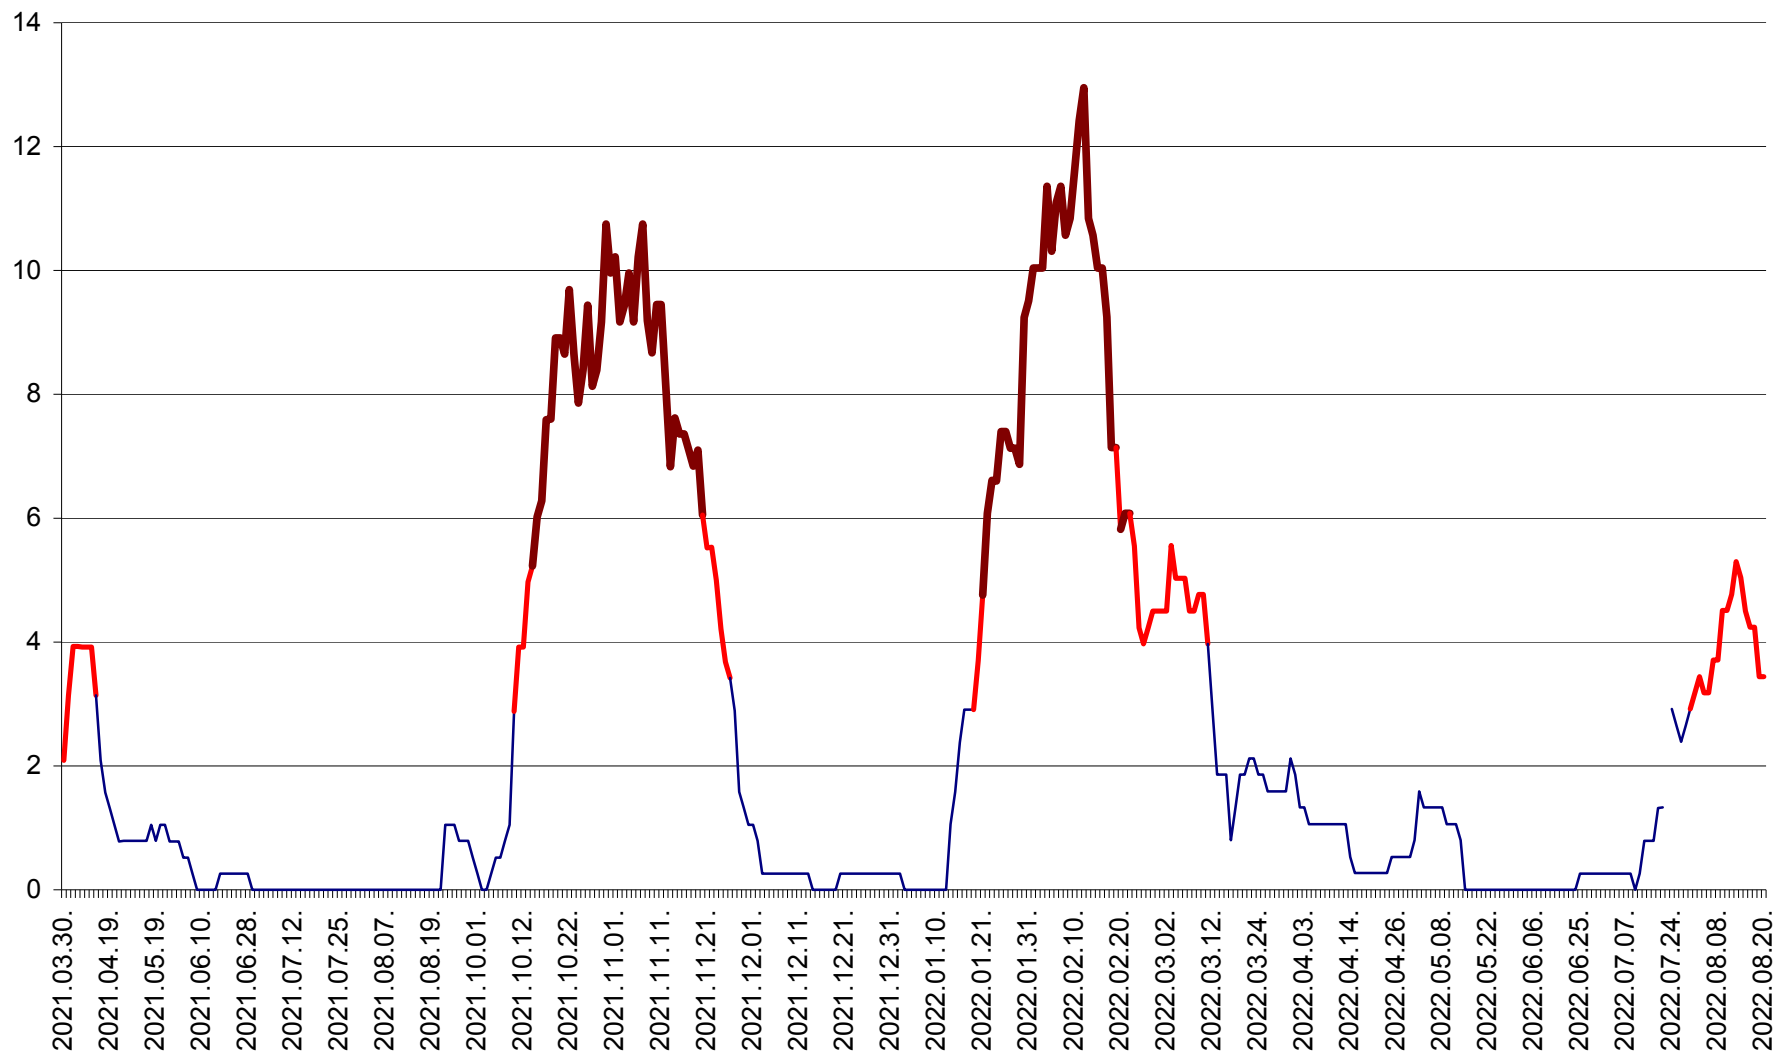

SATU MARE - Evolutia incidentei cumulate pe 14 zile la ‰ de locuitori
2021.04.01. - 2022.08.20.