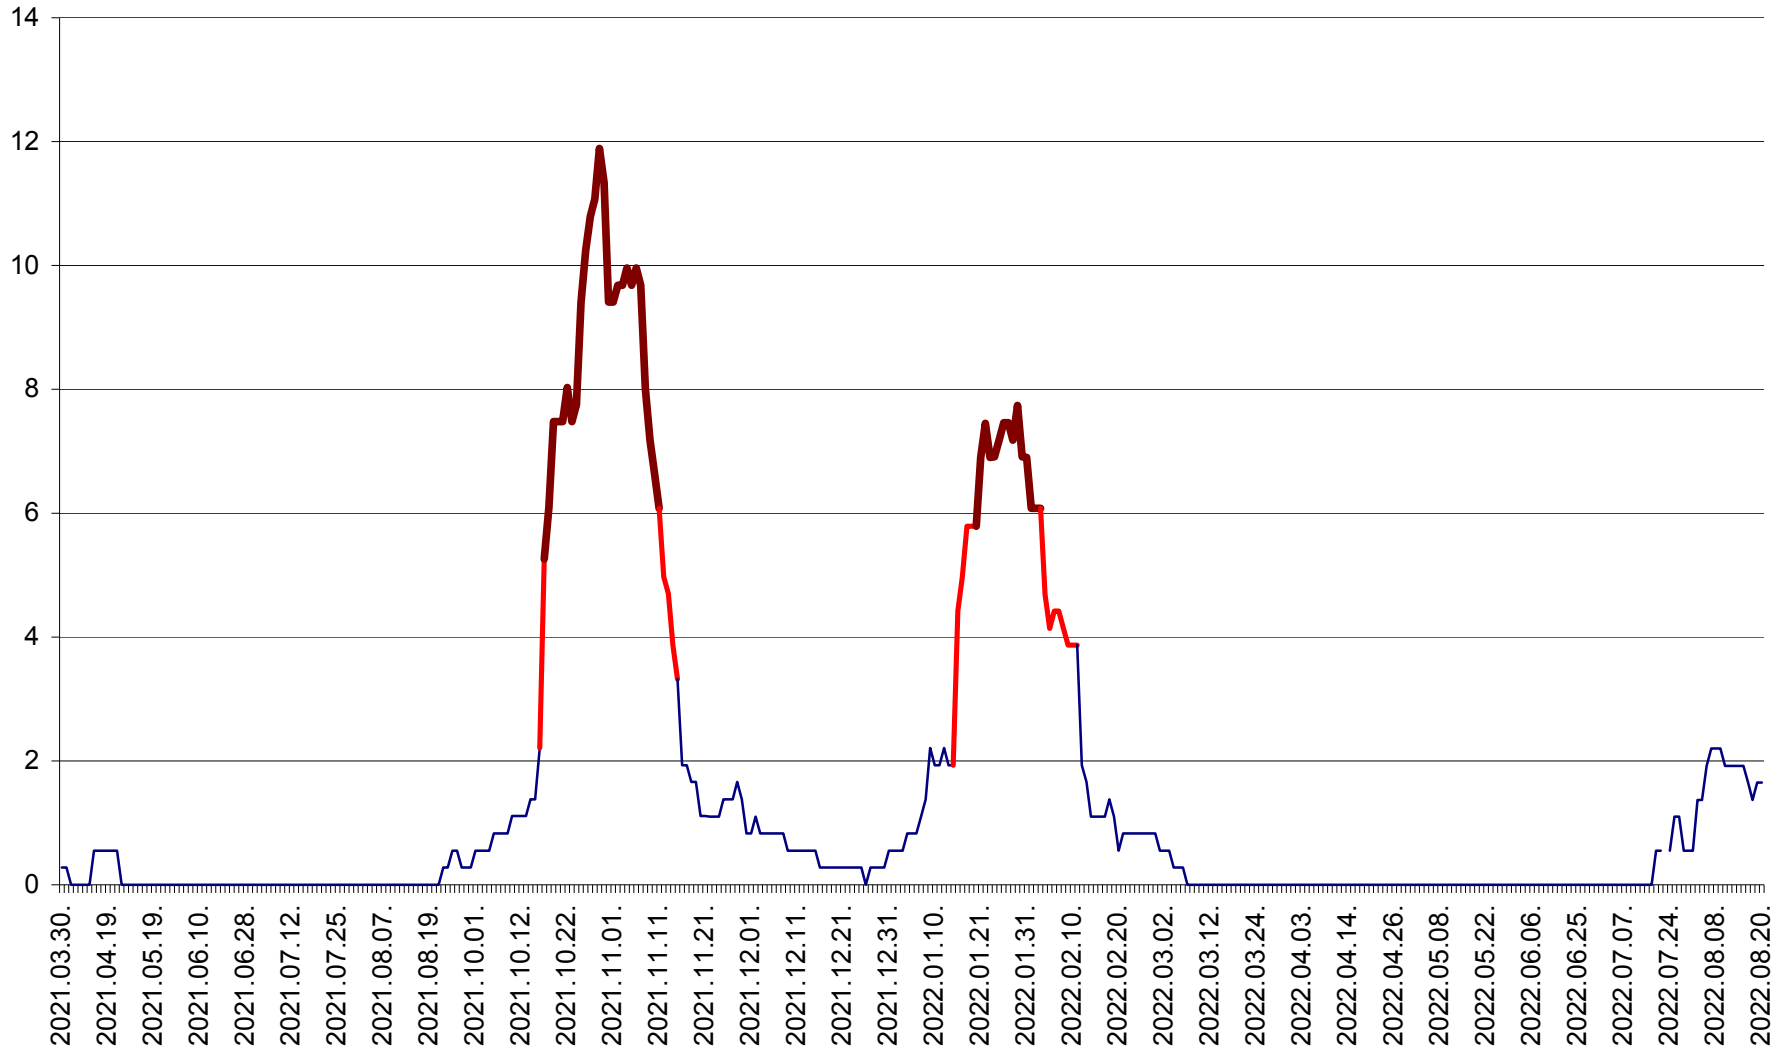

FELICENI - Evolutia incidentei cumulate pe 14 zile la % de locuitori  
2021.04.01. - 2022.08.20.

FRUMOASA - Evolutia incidentei cumulate pe 14 zile la ‰ de locuitori  
2021.04.01. - 2022.08.20.

GĂLĂUȚAȘ - Evoluția incidentei cumulate pe 14 zile la ‰ de locuitori  
2021.04.01. - 2022.08.20.

MUNICIPIUL GHEORGHENI - Evolutia incidentei cumulate pe 14 zile la % de locuitori  
2021.04.01. - 2022.08.20.

JOSENI - Evolutia incidentei cumulate pe 14 zile la ‰ de locuitori  
2021.04.01. - 2022.08.20.

LĂZAREA - Evolutia incidentei cumulate pe 14 zile la % de locuitori  
2021.04.01. - 2022.08.20.

LELICENI - Evolutia incidentei cumulate pe 14 zile la ‰ de locuitori  
2021.04.01. - 2022.08.20.

LUETA - Evolutia incidentei cumulate pe 14 zile la ‰ de locuitori  
2021.04.01. - 2022.08.20.

LUNCA DE JOS - Evolutia incidentei cumulate pe 14 zile la ‰ de locuitori  
2021.04.01. - 2022.08.20.

LUNCA DE SUS - Evolutia incidentei cumulate pe 14 zile la ‰ de locuitori  
2021.04.01. - 2022.08.20.