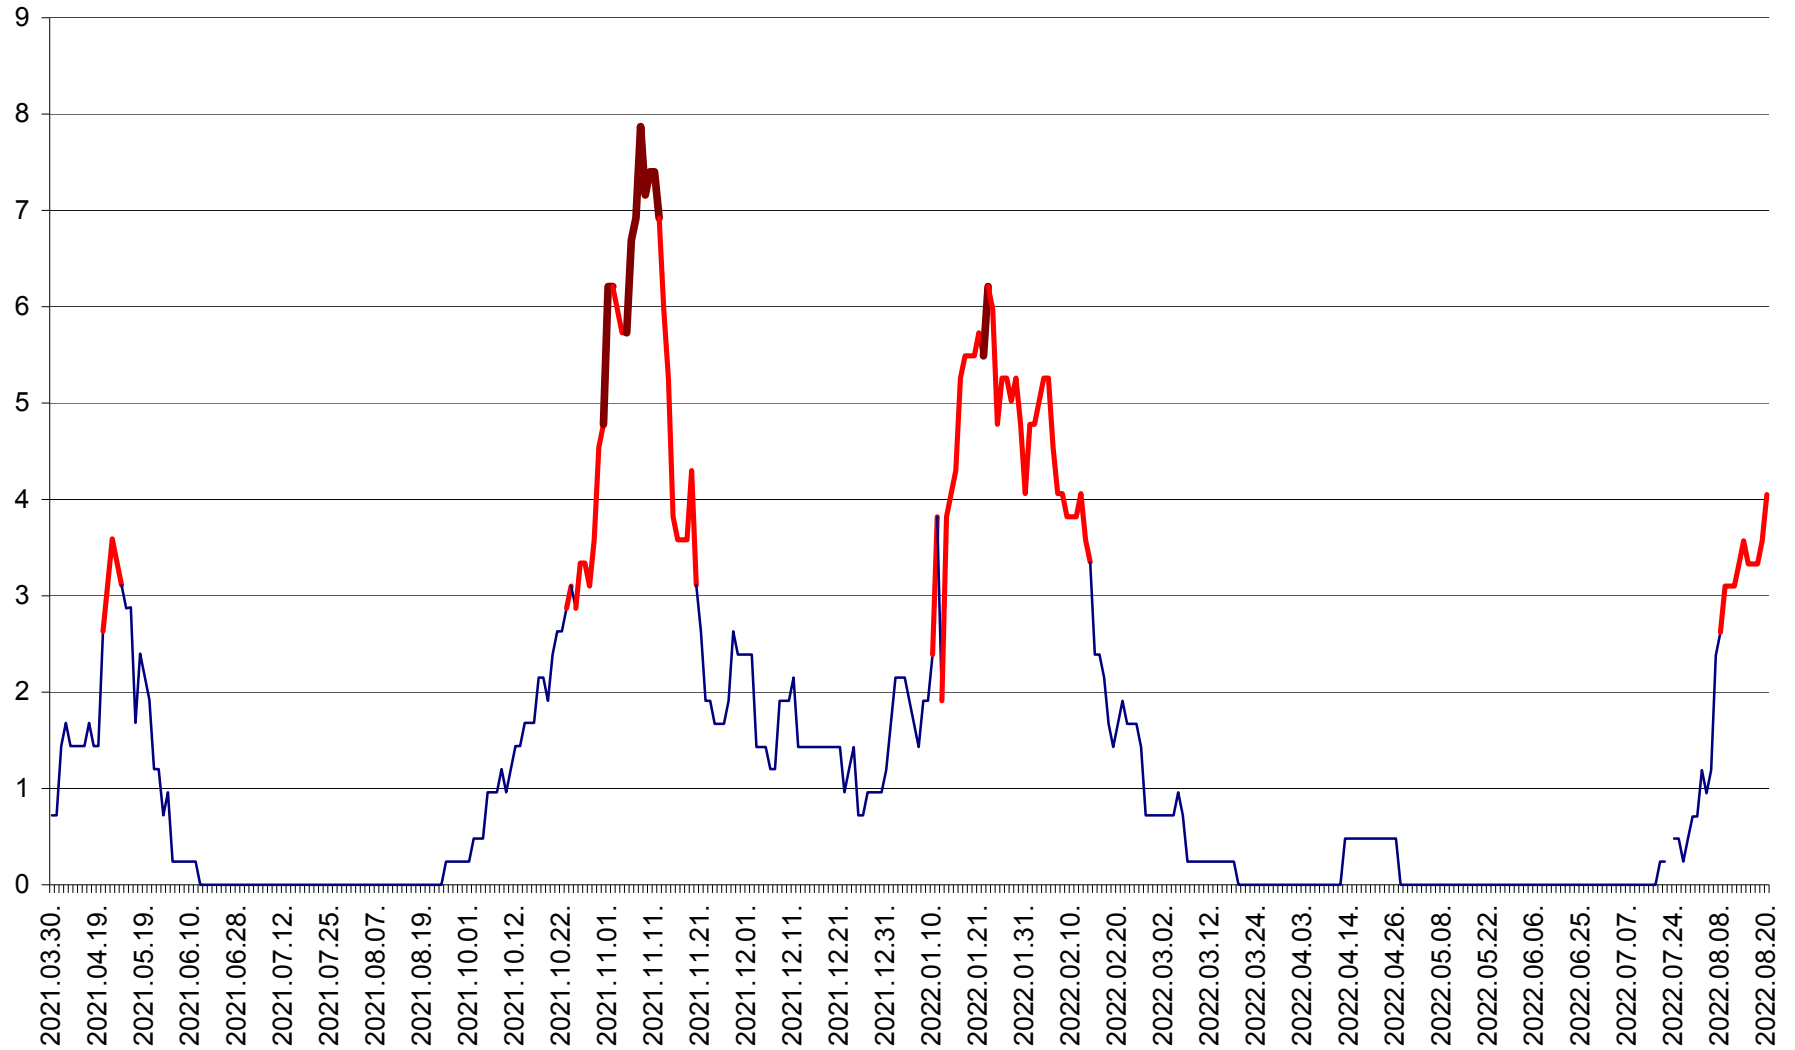

CORBU - Evolutia incidentei cumulate pe 14 zile la ‰ de locuitori  
2021.04.01. - 2022.08.20.

CORUND - Evolutia incidentei cumulate pe 14 zile la ‰ de locuitori  
2021.04.01. - 2022.08.20.

COZMENI - Evolutia incidentei cumulate pe 14 zile la ‰ de locuitori  
2021.04.01. - 2022.08.20.

ORAȘ CRISTURU SECUIESC - Evolutia incidentei cumulate pe 14 zile la ‰ de locuitori  
2021.04.01. - 2022.08.20.

DĂNEȘTI - Evolutia incidentei cumulate pe 14 zile la ‰ de locuitori  
2021.04.01. - 2022.08.20.

DÂRJIU - Evolutia incidentei cumulate pe 14 zile la ‰ de locuitori  
2021.04.01. - 2022.08.20.

DEALU - Evolutia incidentei cumulate pe 14 zile la ‰ de locuitori  
2021.04.01. - 2022.08.20.

DITRĂU - Evolutia incidentei cumulate pe 14 zile la ‰ de locuitori  
2021.04.01. - 2022.08.20.