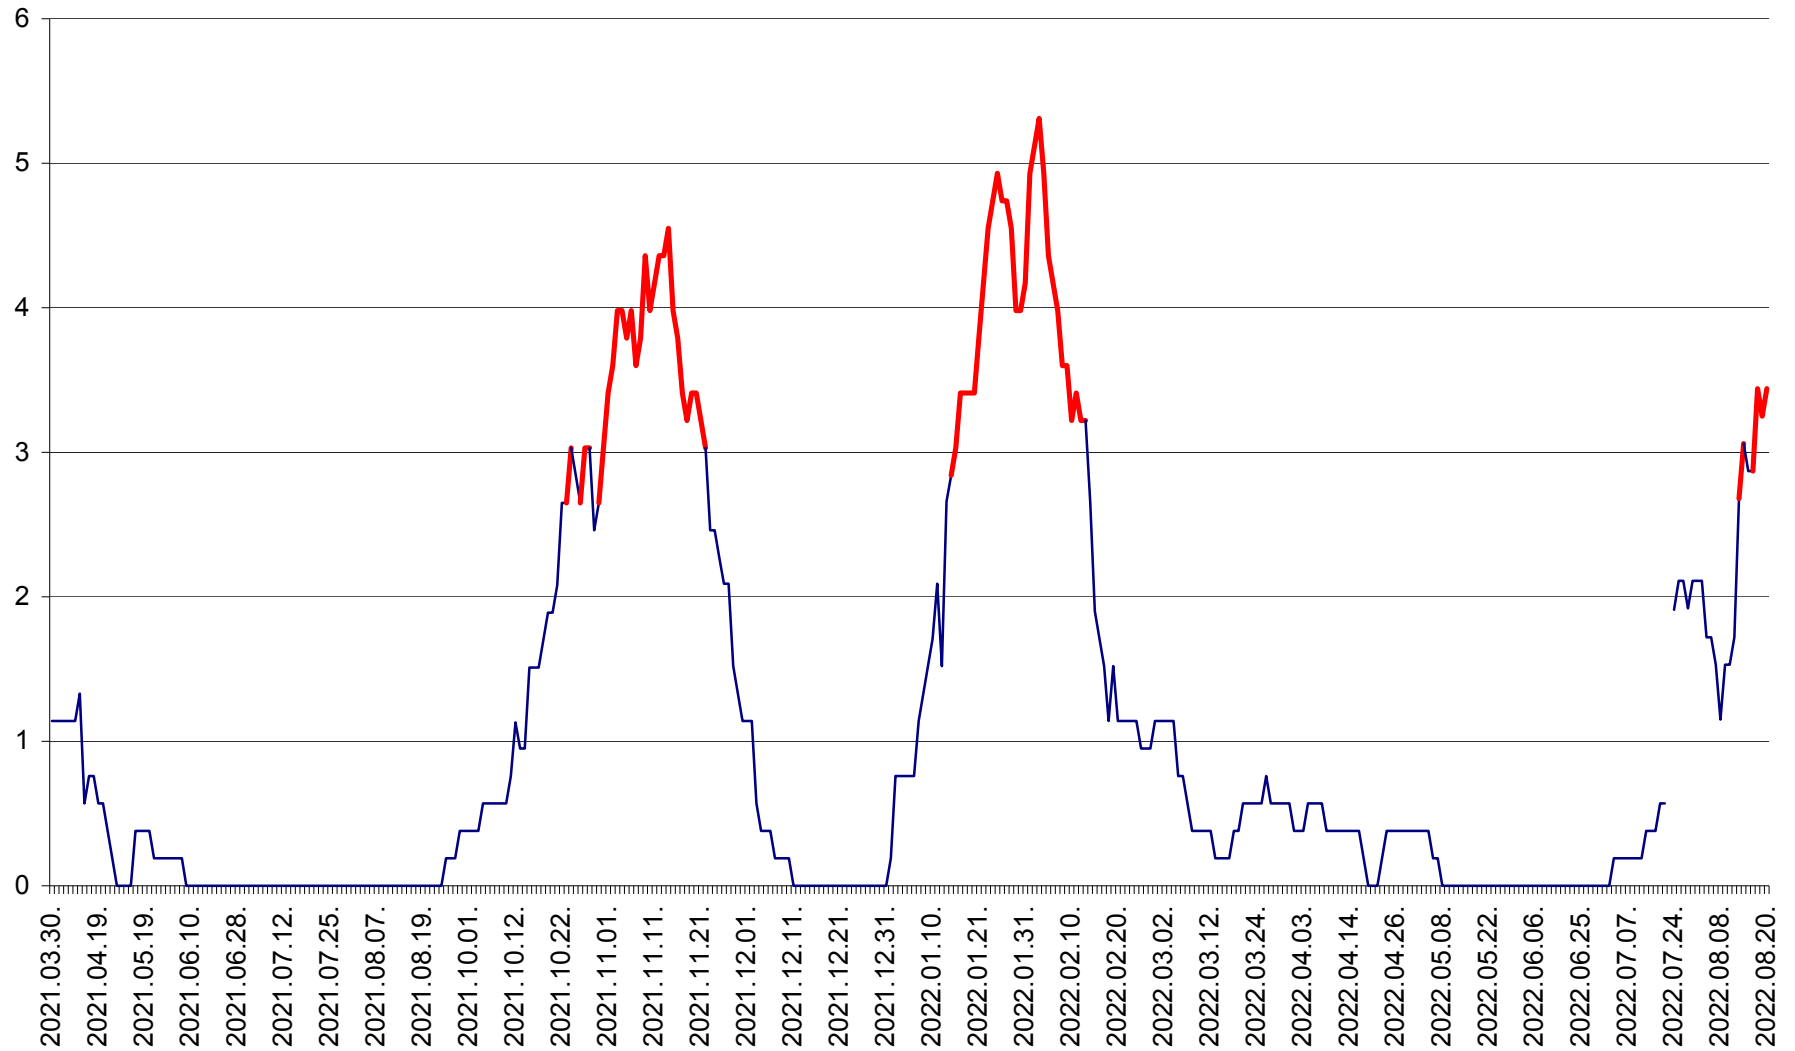

TOMEȘTI - Evolutia incidentei cumulate pe 14 zile la ‰ de locuitori
2021.04.01. - 2022.08.20.