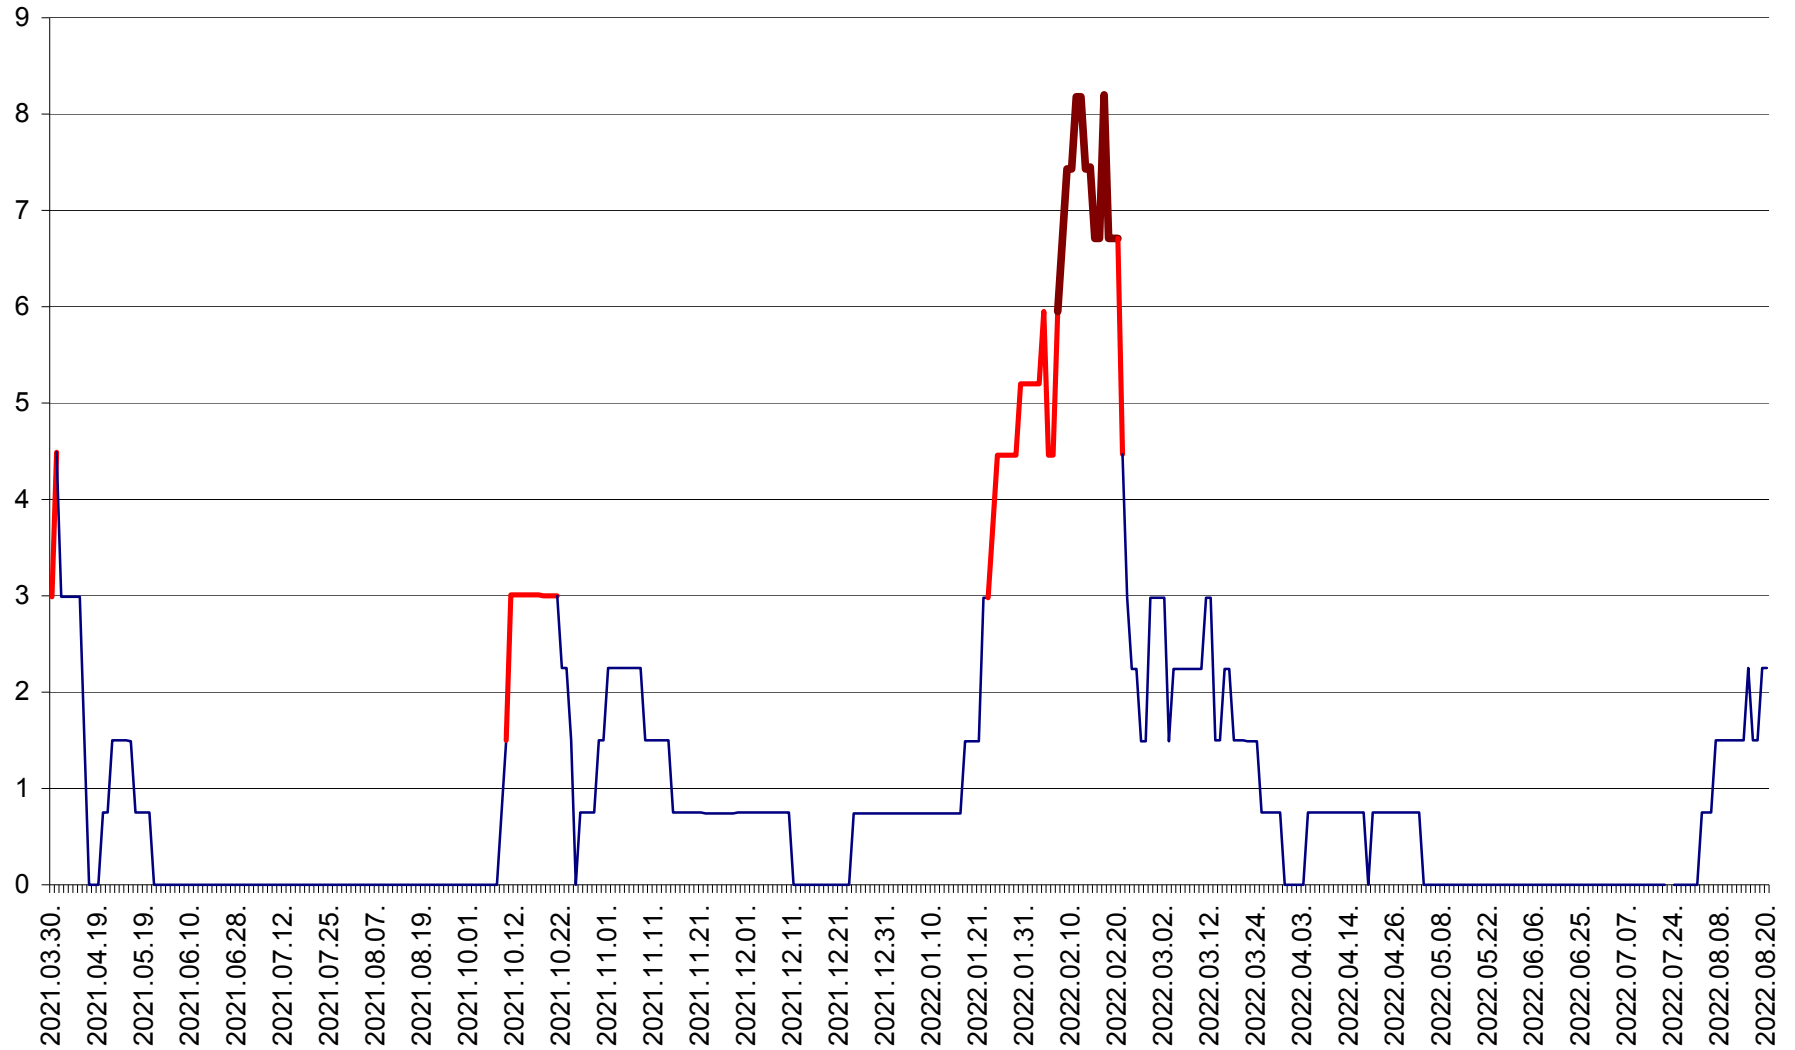

LUNCA DE JOS - Evolutia incidentei cumulate pe 14 zile la ‰ de locuitori  
2021.04.01. - 2022.08.20.

LUNCA DE SUS - Evolutia incidentei cumulate pe 14 zile la ‰ de locuitori  
2021.04.01. - 2022.08.20.

LUPENI - Evolutia incidentei cumulate pe 14 zile la ‰ de locuitori  
2021.04.01. - 2022.08.20.

MĂDĂRAȘ - Evolutia incidentei cumulate pe 14 zile la ‰ de locuitori  
2021.04.01. - 2022.08.20.

MĂRTINIȘ - Evolutia incidentei cumulate pe 14 zile la % de locuitori  
2021.04.01. - 2022.08.20.

MEREȘTI - Evolutia incidentei cumulate pe 14 zile la ‰ de locuitori  
2021.04.01. - 2022.08.20.

MUNICIPIUL MIERCUREA-CIUC - Evolutia incidentei cumulate pe 14 zile la ‰ de locuitori  
2021.04.01. - 2022.08.20.