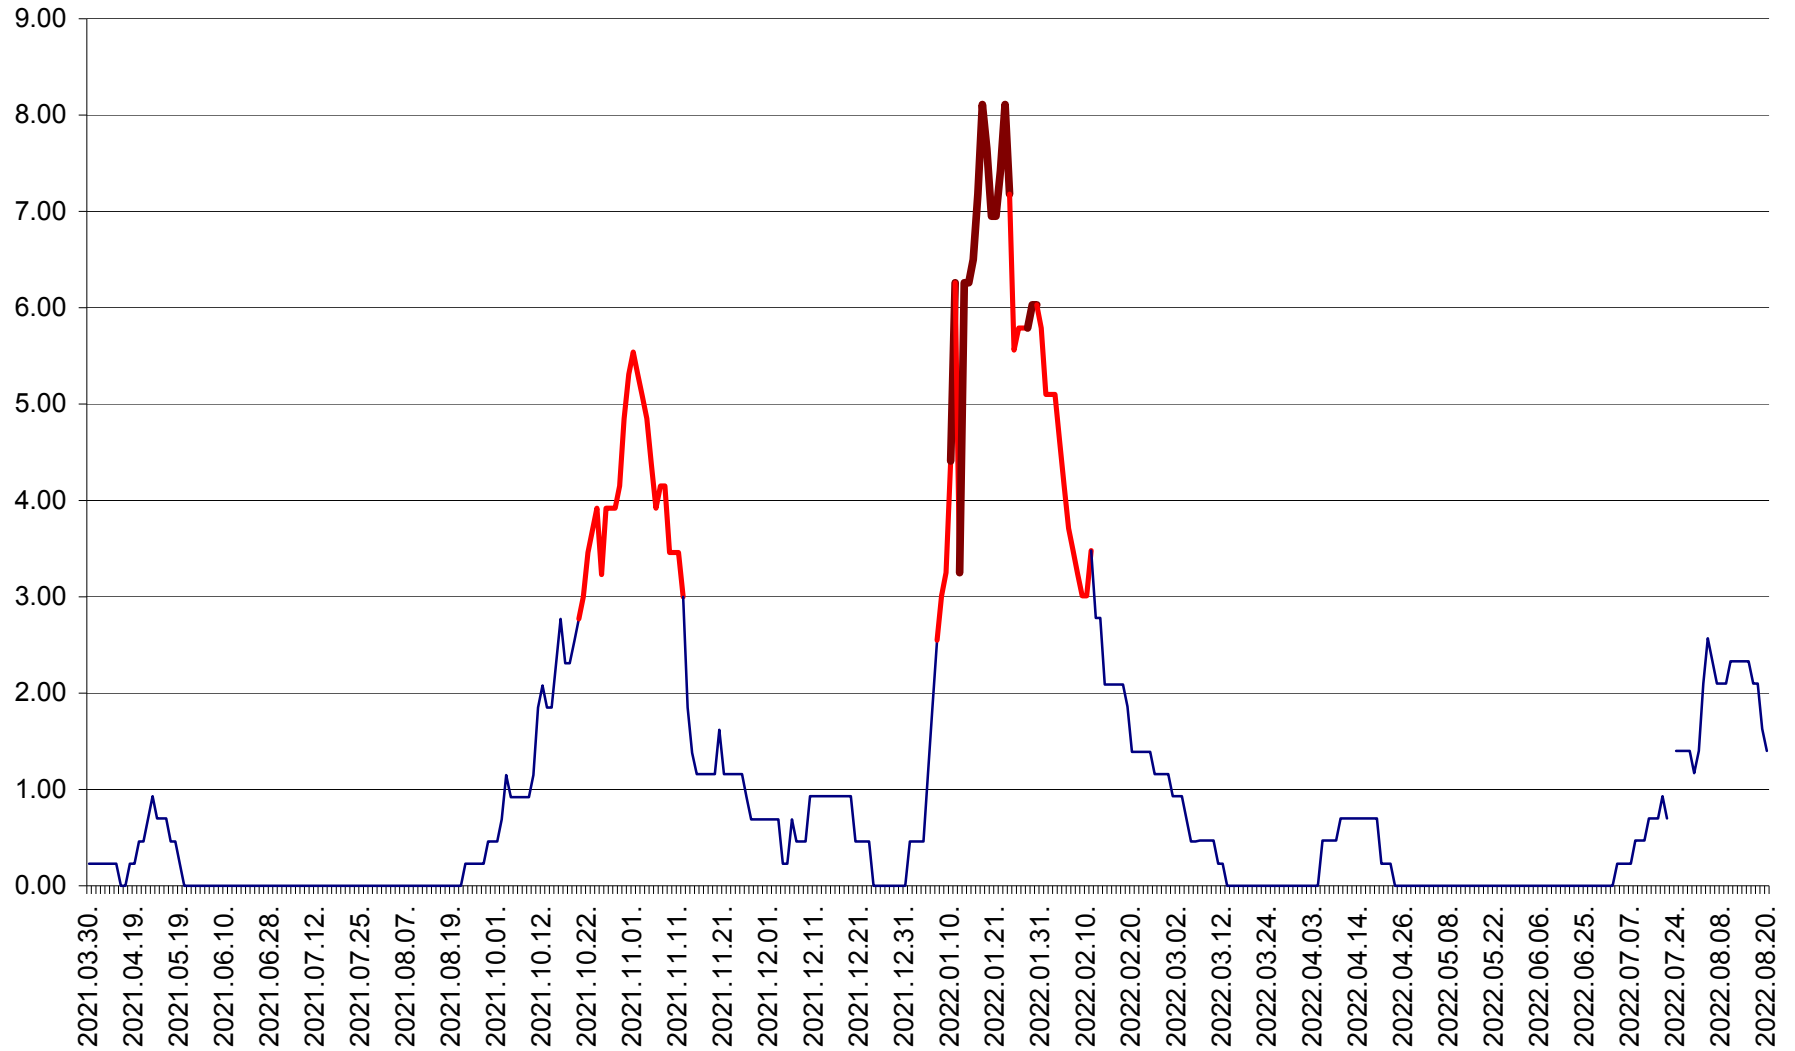

ORAȘ BĂLAN - Evoluția incidenței cumulate pe 14 zile la ‰ de locuitori  
2021.04.01. - 2022.08.20.

BILBOR - Evolutia incidentei cumulate pe 14 zile la ‰ de locuitori  
2021.04.01. - 2022.08.20.

ORAȘ BORSEC - Evolutia incidentei cumulate pe 14 zile la ‰ de locuitori  
2021.04.01. - 2022.08.20.

BRĂDEȘTI - Evolutia incidentei cumulate pe 14 zile la ‰ de locuitori  
2021.04.01. - 2022.08.20.

CĂPÂLNIȚA - Evoluția incidenței cumulate pe 14 zile la ‰ de locuitori  
2021.04.01. - 2022.08.20.

CÂRȚA - Evolutia incidentei cumulate pe 14 zile la ‰ de locuitori  
2021.04.01. - 2022.08.20.

CICEU - Evolutia incidentei cumulate pe 14 zile la ‰ de locuitori  
2021.04.01. - 2022.08.20.

CIUCSÂNGEORGIU - Evolutia incidentei cumulate pe 14 zile la % de locuitori  
2021.04.01. - 2022.08.20.

CIUMANI - Evolutia incidentei cumulate pe 14 zile la ‰ de locuitori  
2021.04.01. - 2022.08.20.

CORBU - Evolutia incidentei cumulate pe 14 zile la ‰ de locuitori  
2021.04.01. - 2022.08.20.

CORUND - Evolutia incidentei cumulate pe 14 zile la ‰ de locuitori  
2021.04.01. - 2022.08.20.

COZMENI - Evolutia incidentei cumulate pe 14 zile la ‰ de locuitori  
2021.04.01. - 2022.08.20.