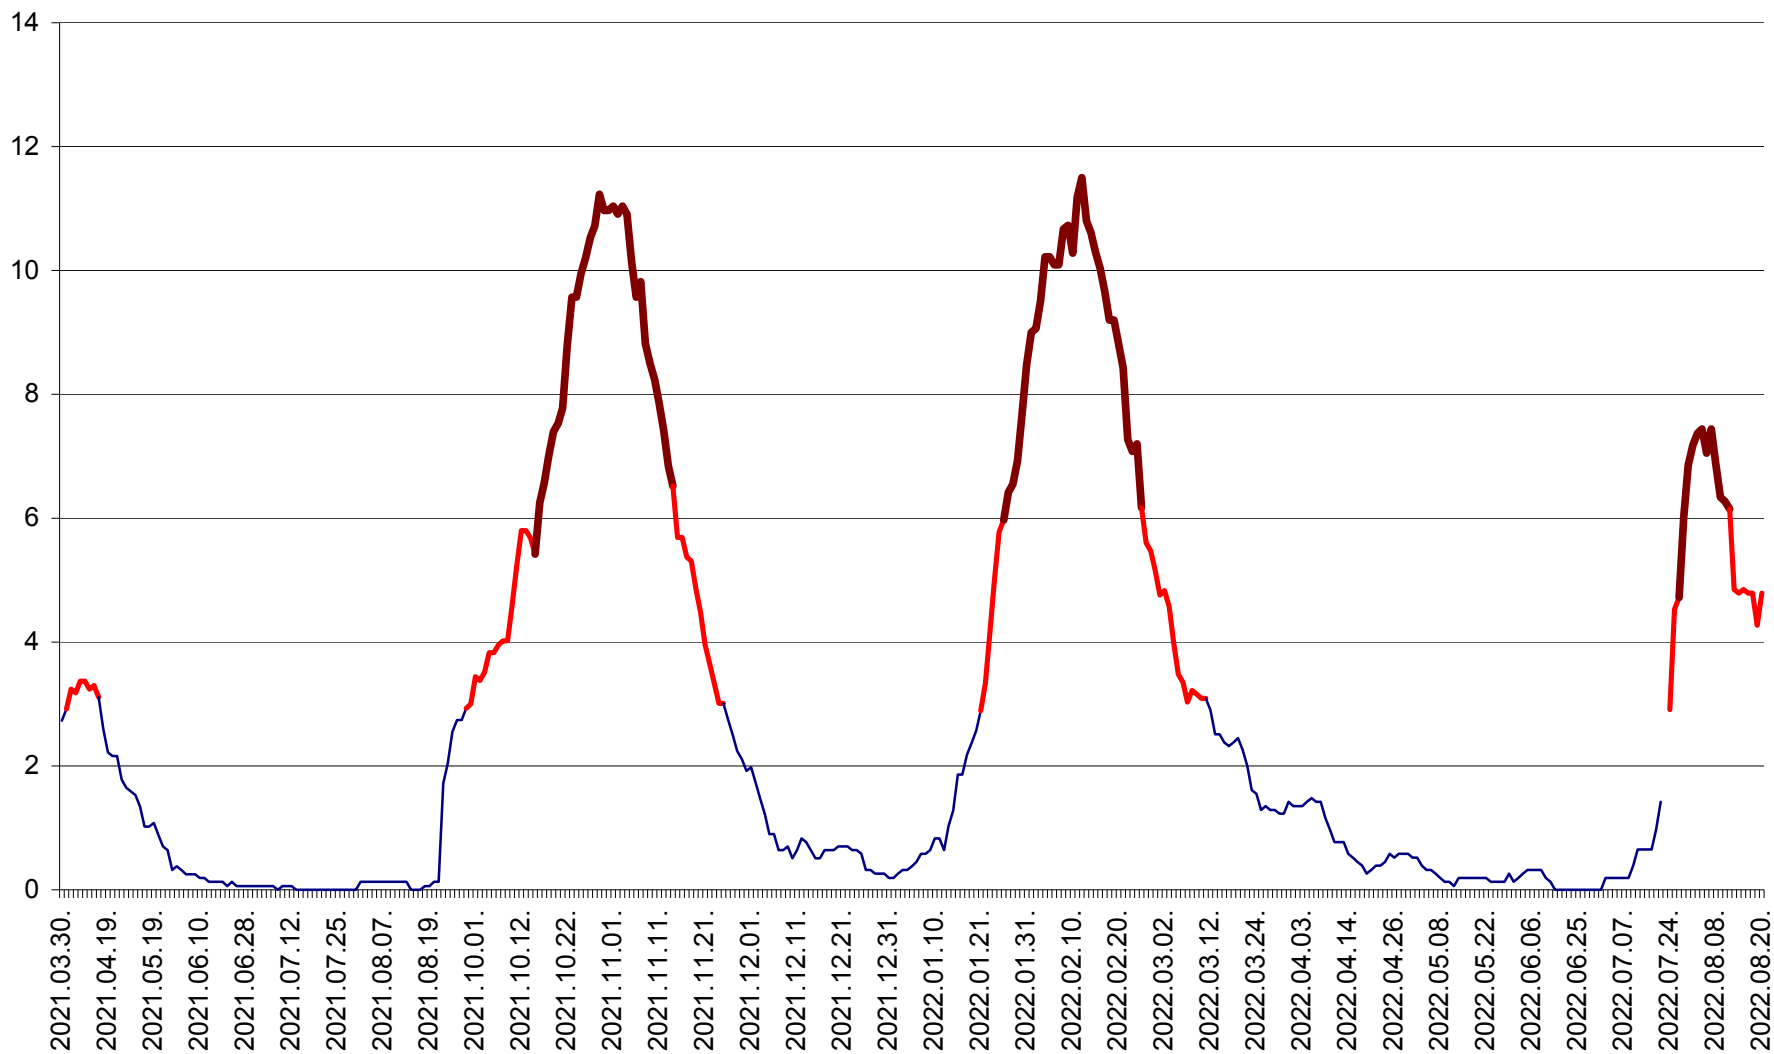

TULGHEȘ - Evolutia incidentei cumulate pe 14 zile la ‰ de locuitori
2021.04.01. - 2022.08.20.