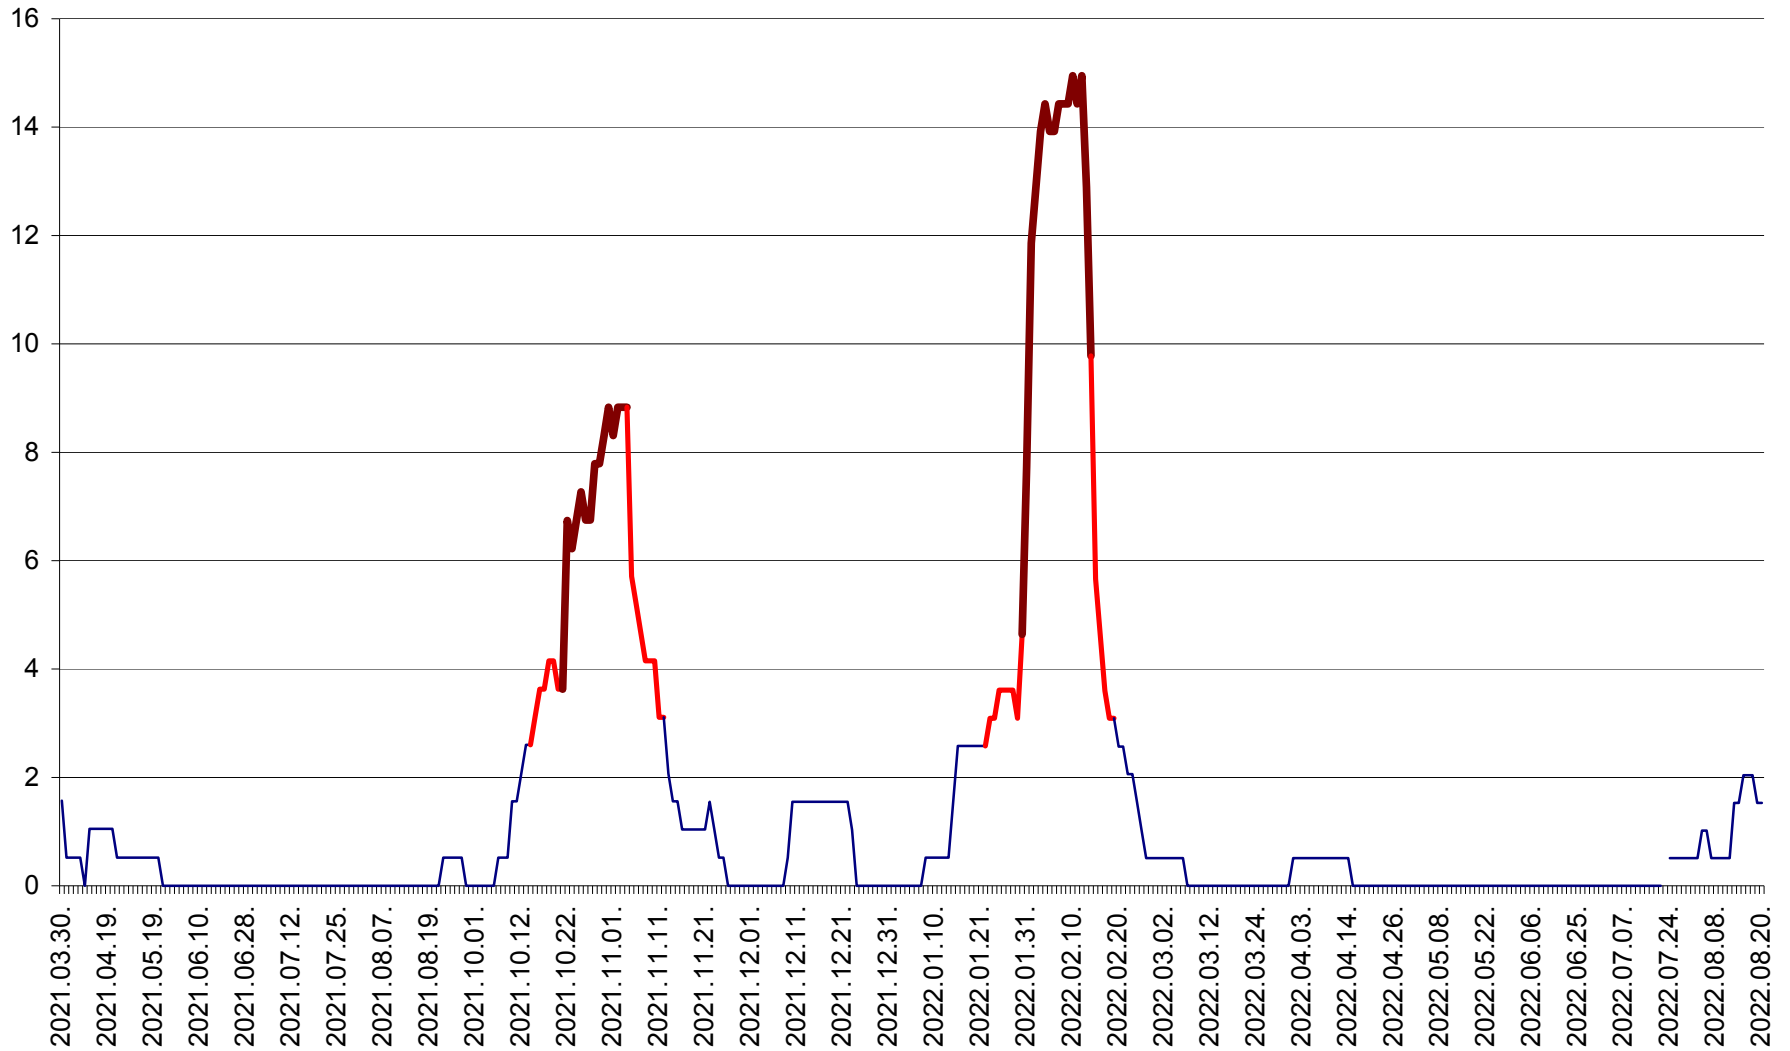

PRAID - Evolutia incidentei cumulate pe 14 zile la ‰ de locuitori
2021.04.01. - 2022.08.20.