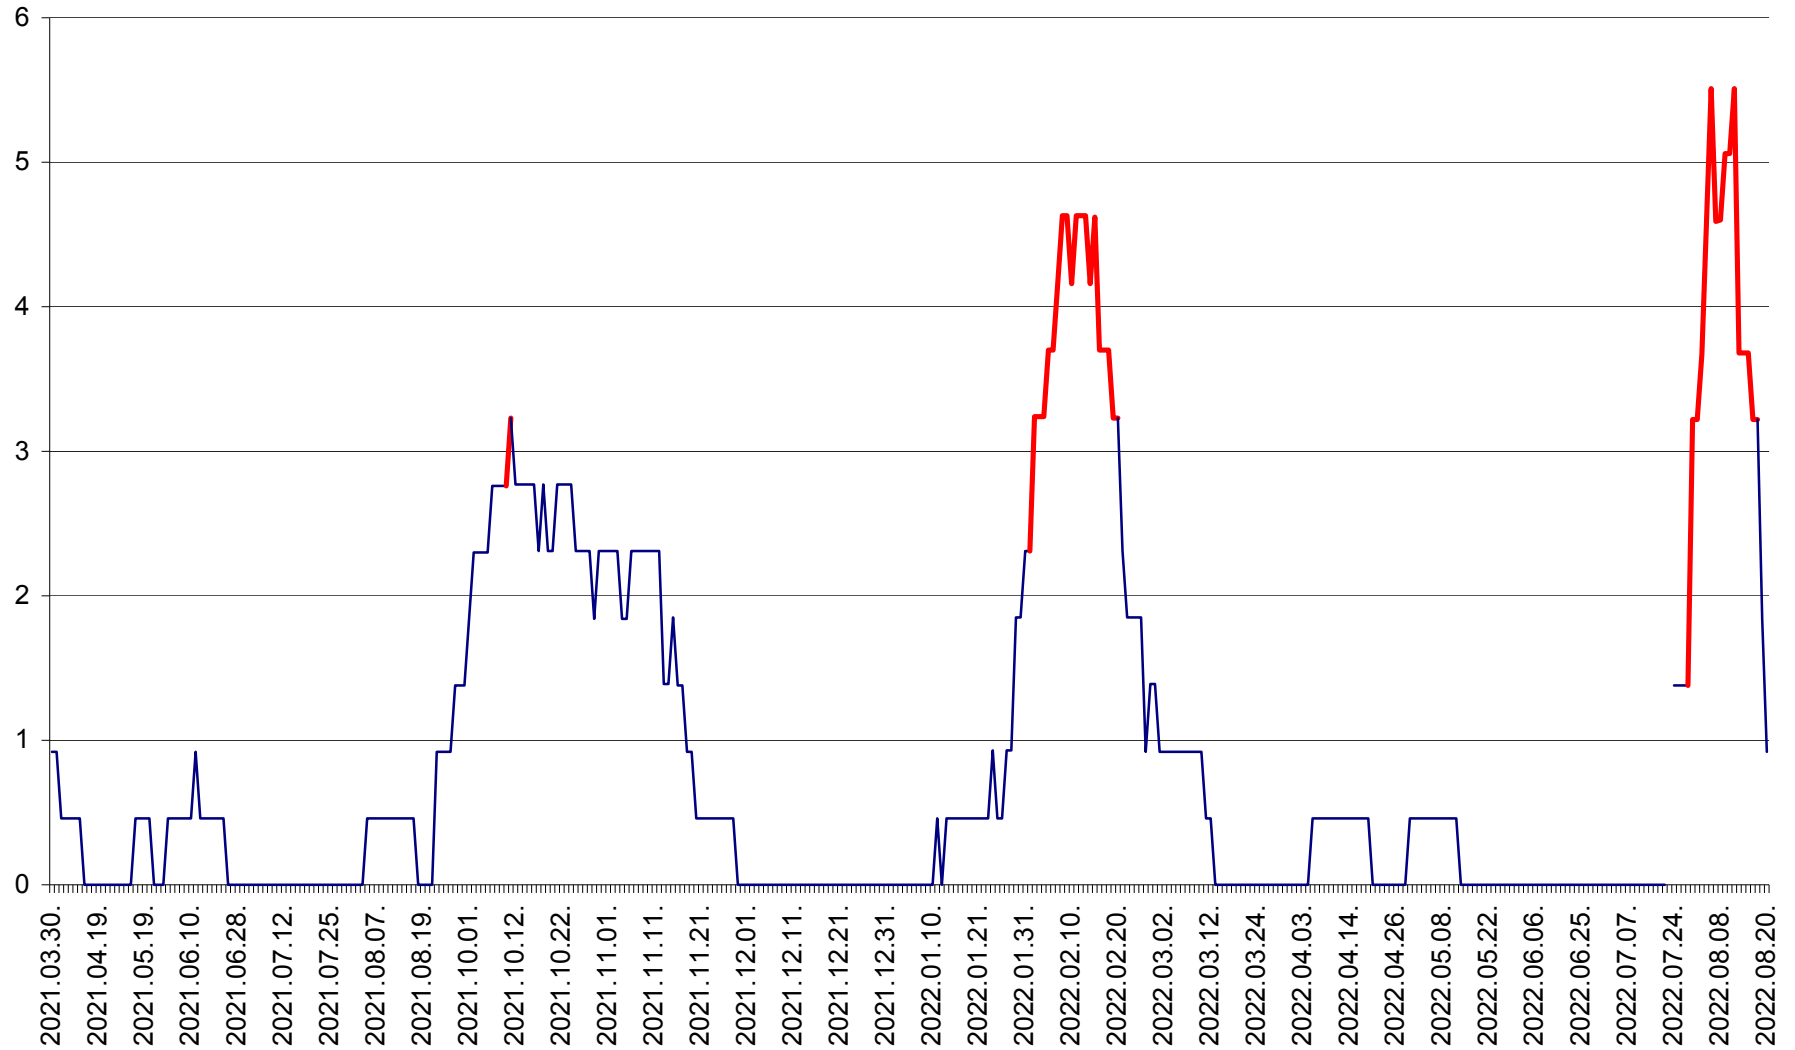

ULIEȘ - Evoluția incidenței cumulate pe 14 zile la ‰ de locuitori
2021.04.01. - 2022.08.20.