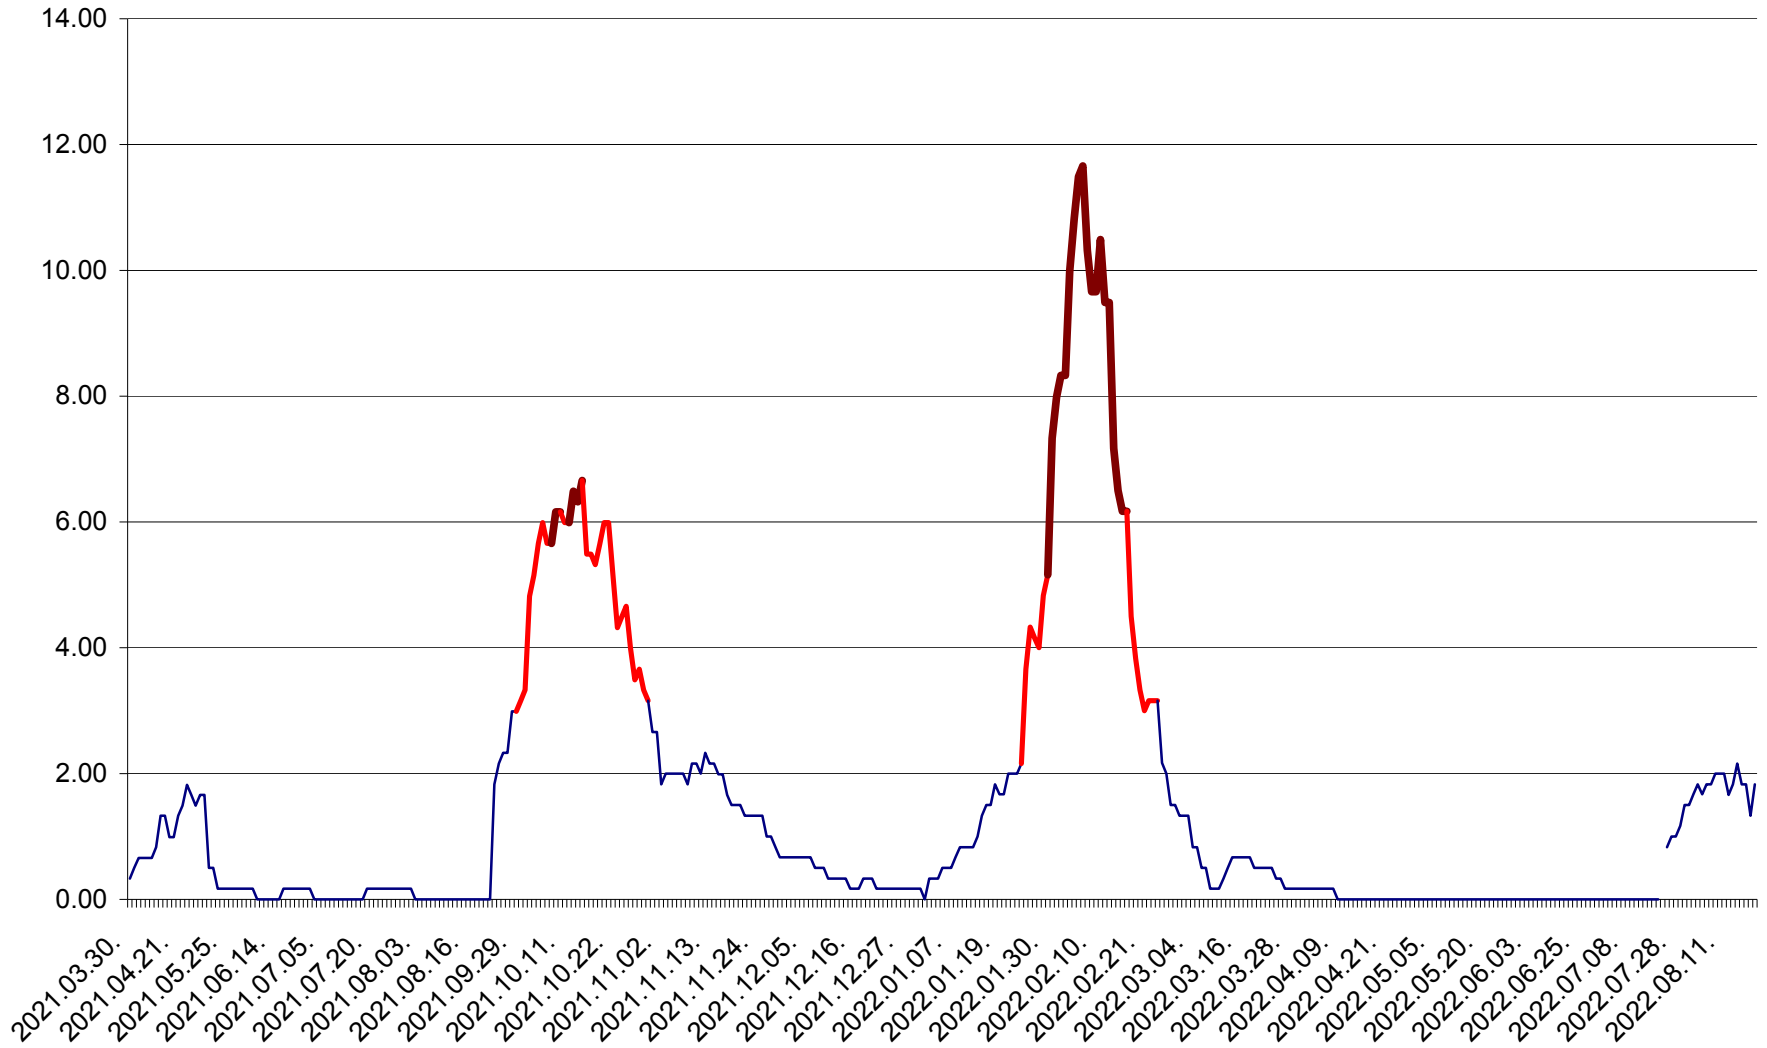

VĂRȘAG - Evolutia incidentei cumulate pe 14 zile la ‰ de locuitori  
2021.04.01. - 2022.08.20.

ORAȘ VLĂHIȚA - Evolutia incidentei cumulate pe 14 zile la ‰ de locuitori  
2021.04.01. - 2022.08.20.

VOȘLĂBENI - Evolutia incidentei cumulate pe 14 zile la ‰ de locuitori  
2021.04.01. - 2022.08.20.

ZETEA - Evolutia incidentei cumulate pe 14 zile la ‰ de locuitori  
2021.04.01. - 2022.08.20.

Total - Evolutia incidentei cumulate pe 14 zile la % de locuitori  
2021.04.01. - 2022.08.20.