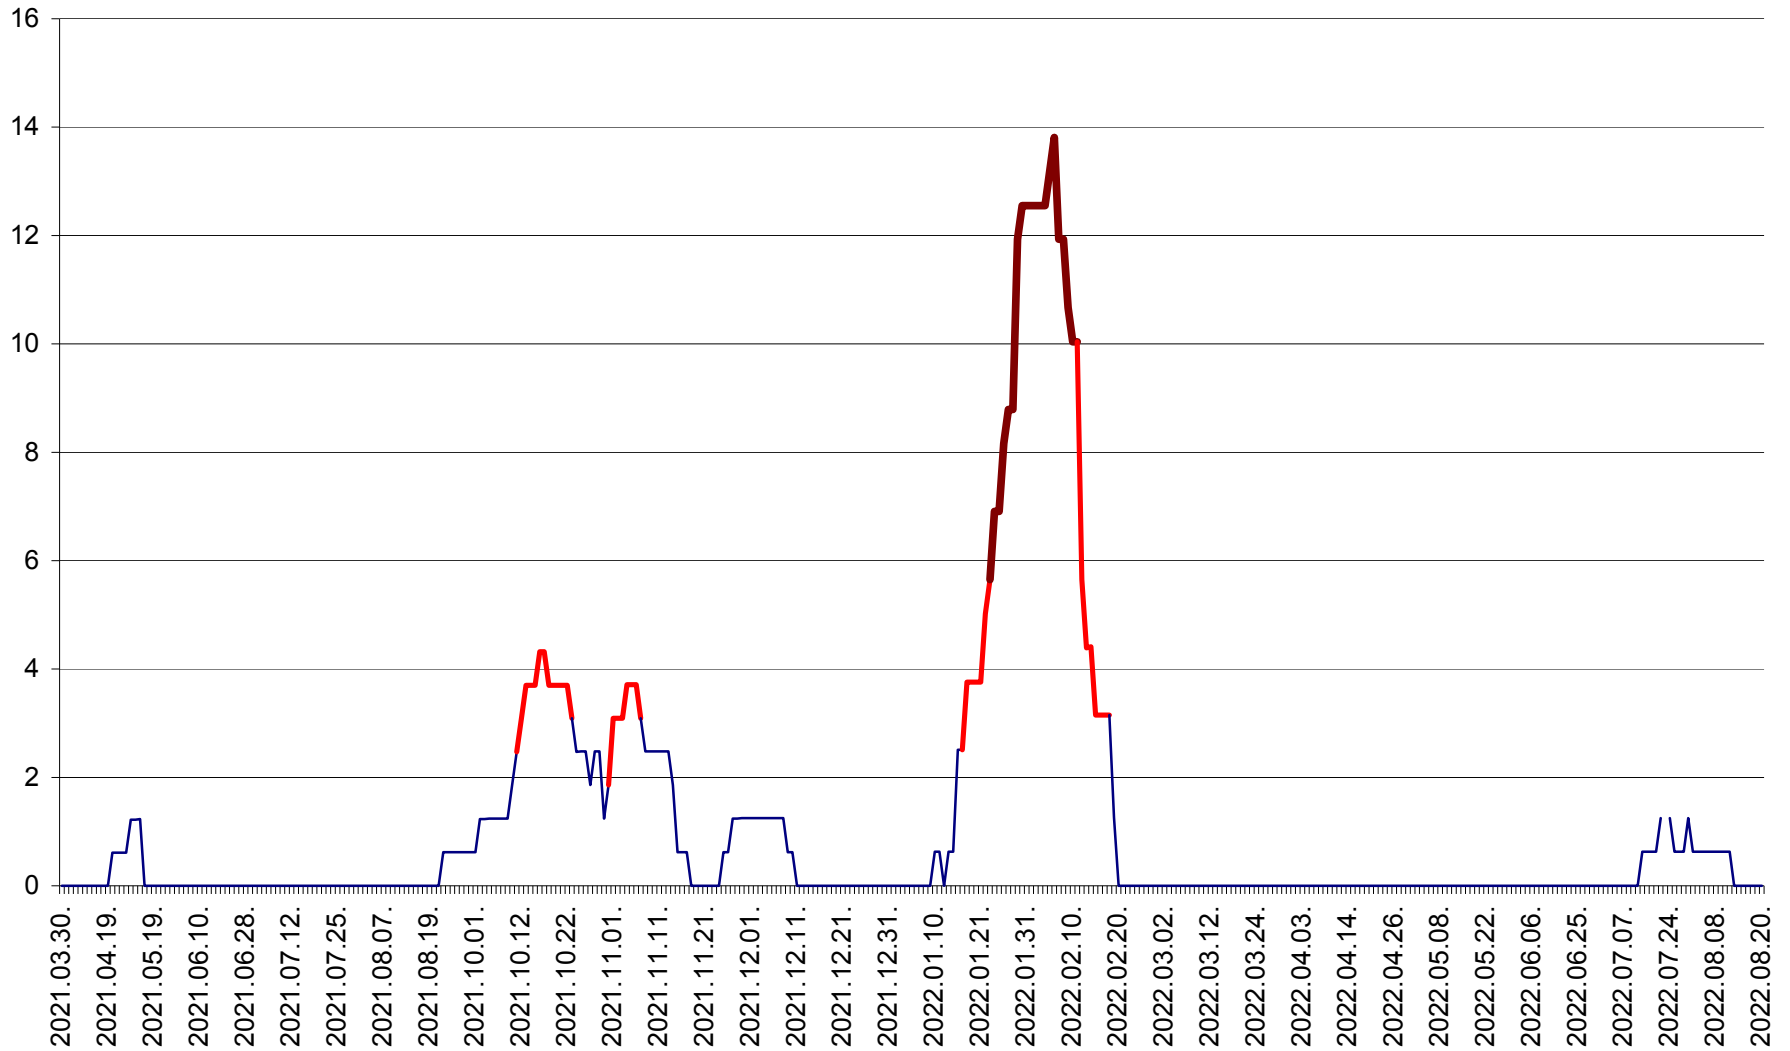

PLĂIEȘII DE JOS - Evoluția incidenței cumulate pe 14 zile la ‰ de locuitori  
2021.04.01. - 2022.08.20.

PORUMBENI - Evolutia incidentei cumulate pe 14 zile la ‰ de locuitori  
2021.04.01. - 2022.08.20.

PRAID - Evolutia incidentei cumulate pe 14 zile la ‰ de locuitori  
2021.04.01. - 2022.08.20.

RACU - Evolutia incidentei cumulate pe 14 zile la ‰ de locuitori  
2021.04.01. - 2022.08.20.

REMETEA - Evolutia incidentei cumulate pe 14 zile la % de locuitori  
2021.04.01. - 2022.08.20.