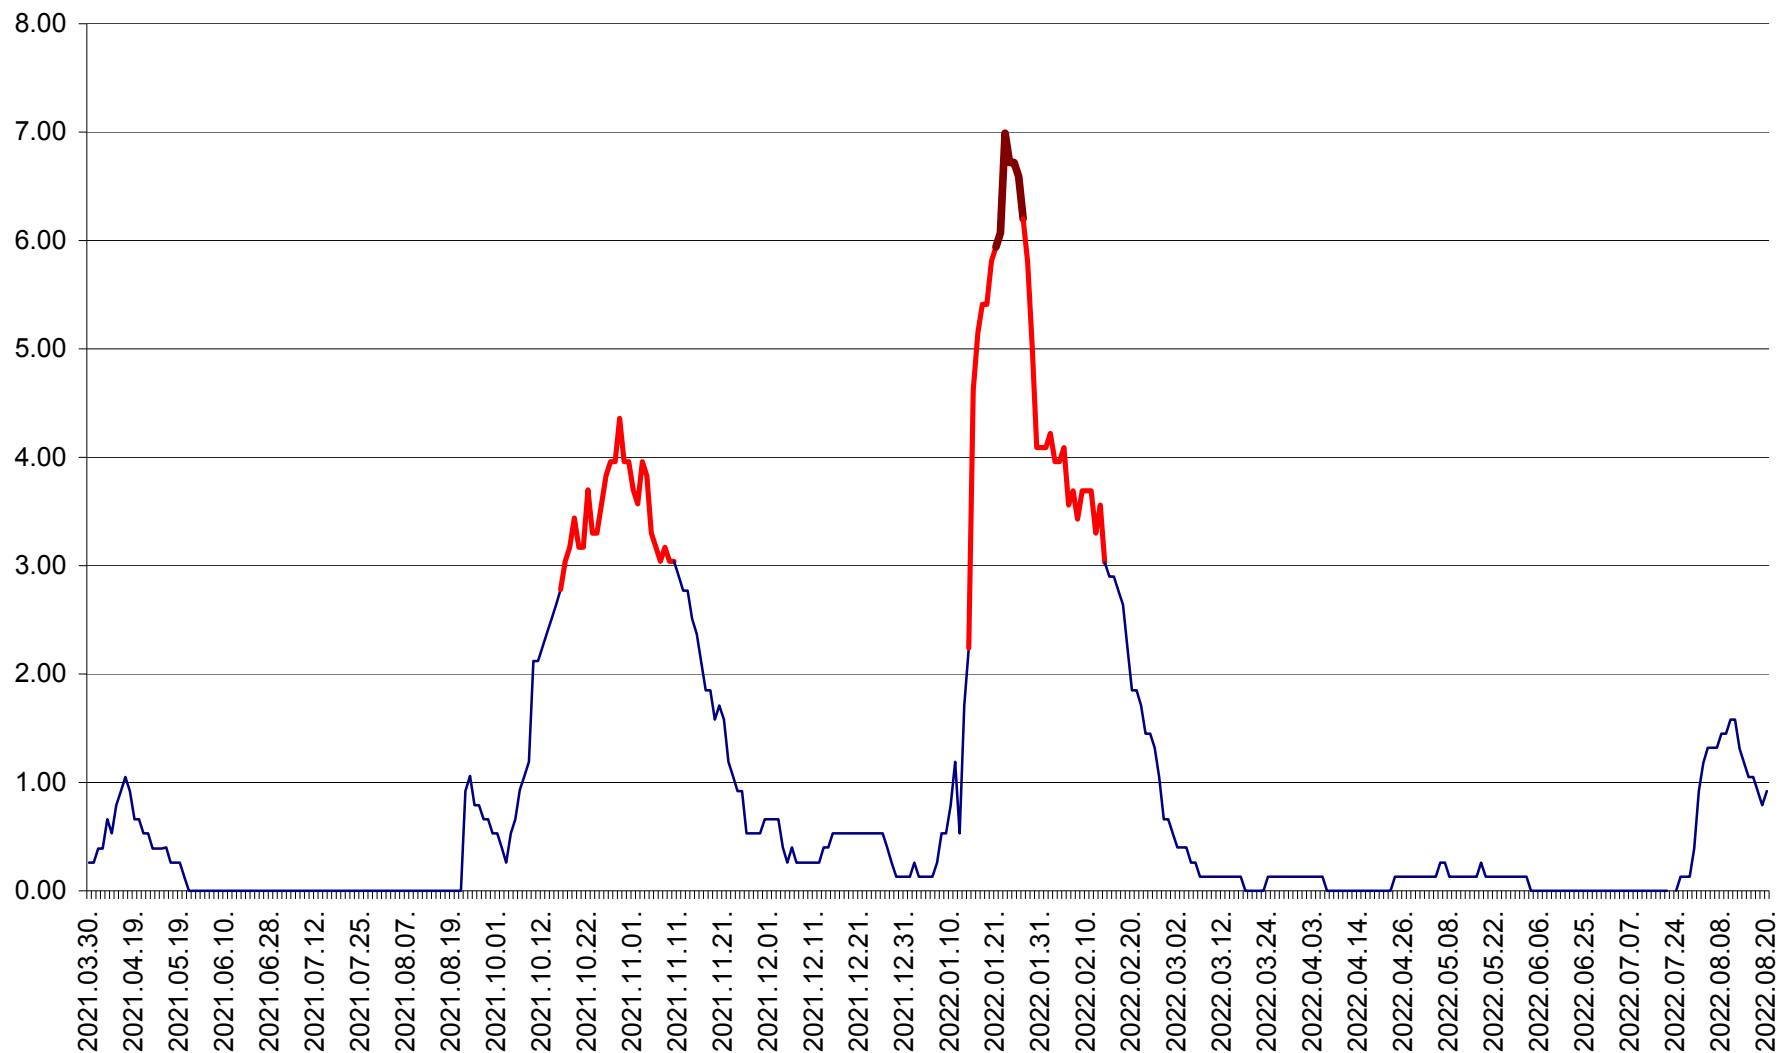

VOȘLĂBENI - Evolutia incidentei cumulate pe 14 zile la ‰ de locuitori
2021.04.01. - 2022.08.20.