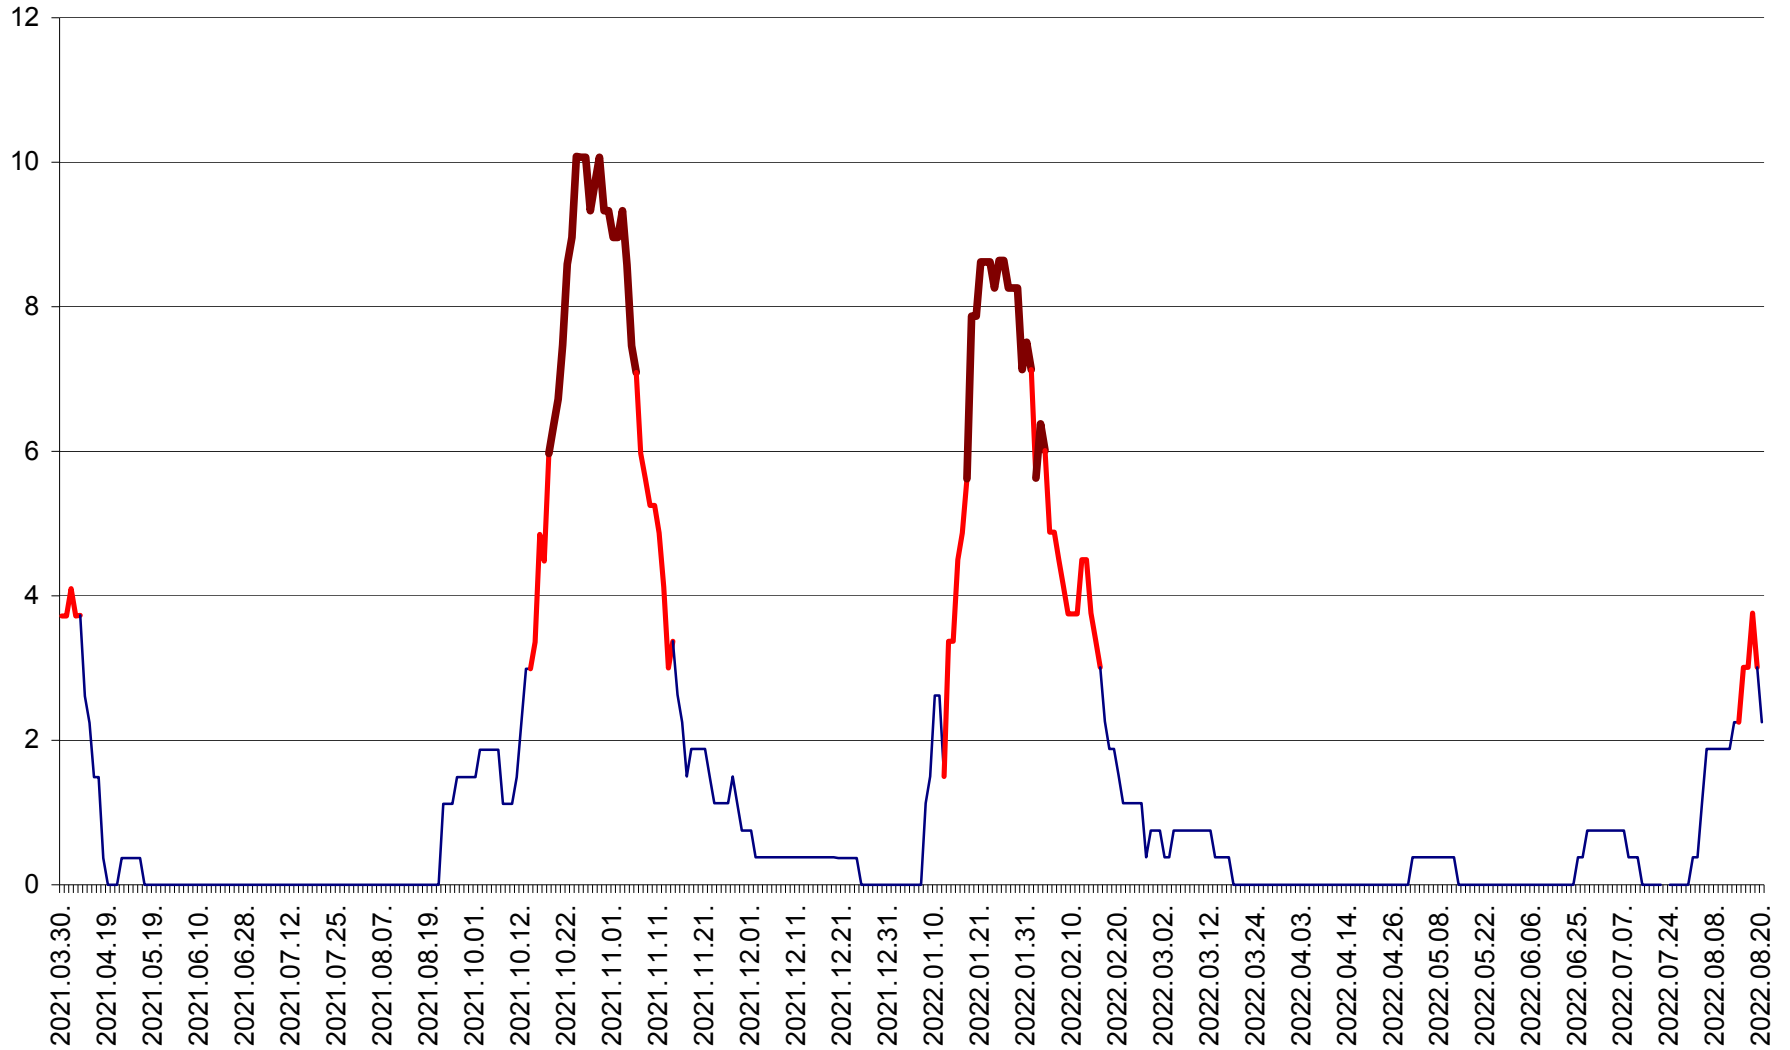

PRAID - Evolutia incidentei cumulate pe 14 zile la ‰ de locuitori  
2021.04.01. - 2022.08.20.

RACU - Evolutia incidentei cumulate pe 14 zile la ‰ de locuitori  
2021.04.01. - 2022.08.20.

REMETEA - Evolutia incidentei cumulate pe 14 zile la % de locuitori  
2021.04.01. - 2022.08.20.

SĂCEL - Evolutia incidentei cumulate pe 14 zile la ‰ de locuitori  
2021.04.01. - 2022.08.20.

SÂNCRĂIENI - Evolutia incidentei cumulate pe 14 zile la ‰ de locuitori  
2021.04.01. - 2022.08.20.

SÂNDOMINIC - Evolutia incidentei cumulate pe 14 zile la ‰ de locuitori  
2021.04.01. - 2022.08.20.