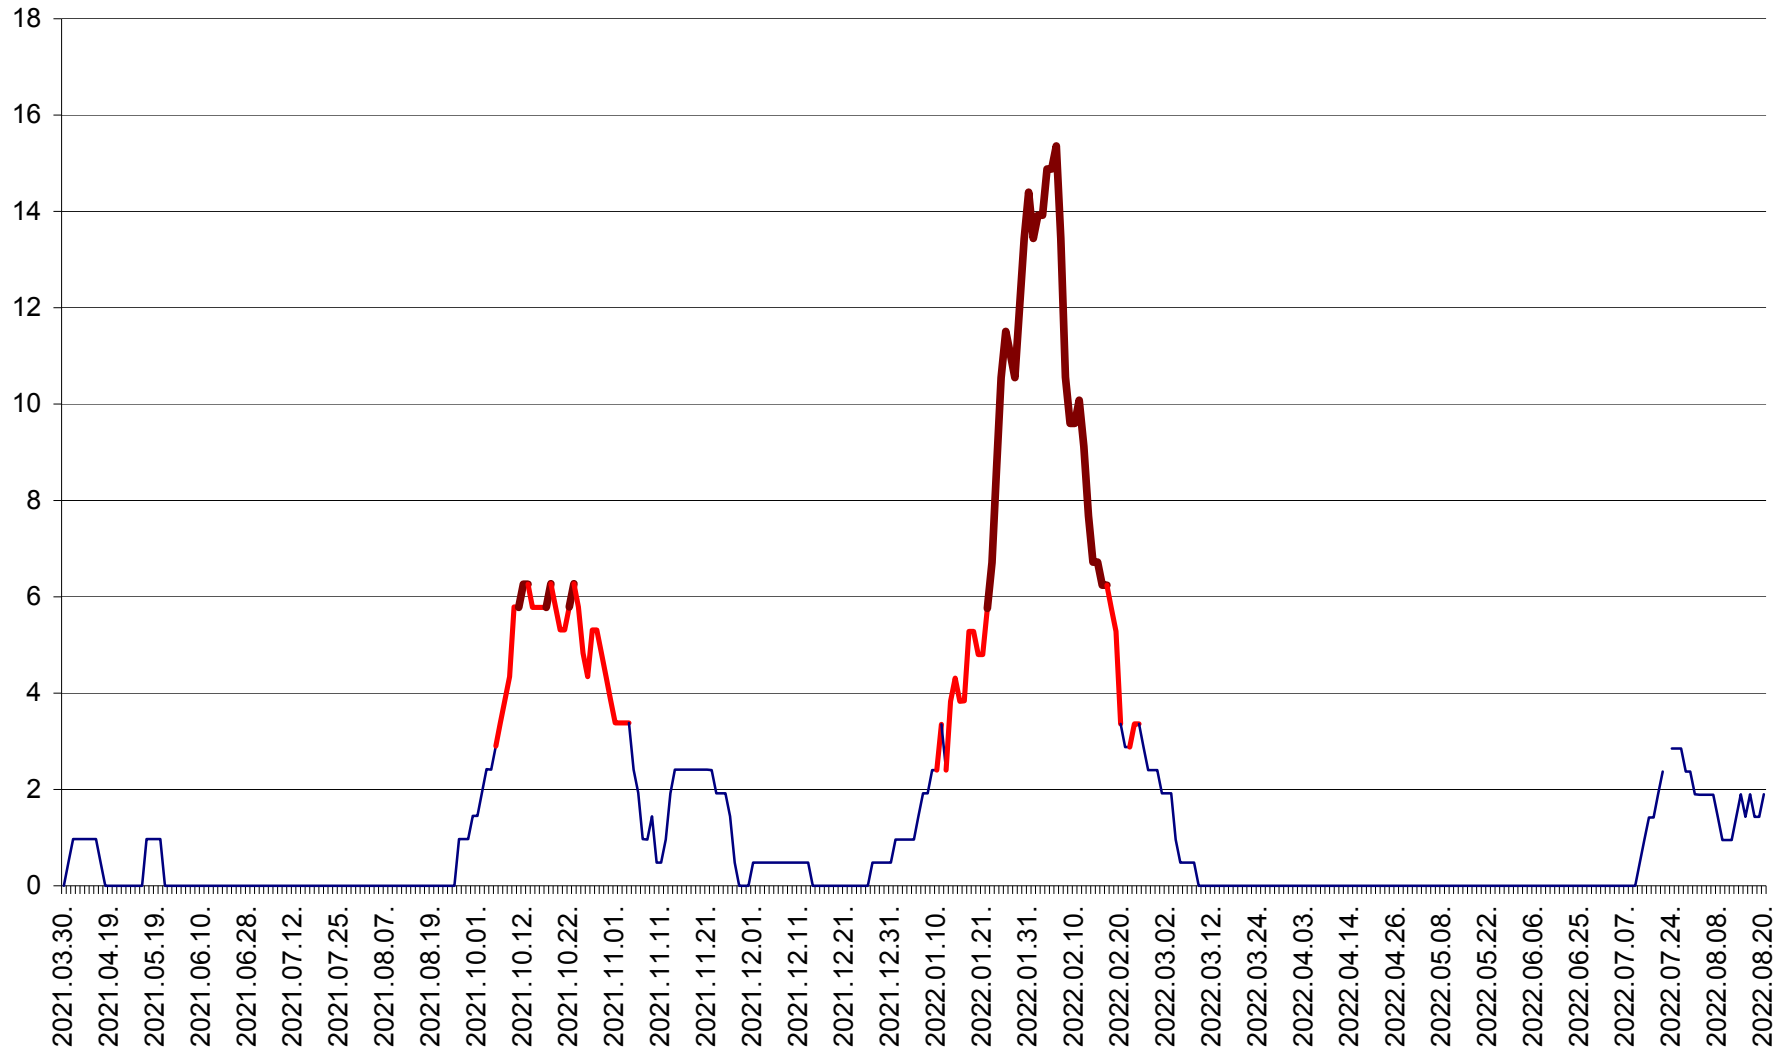

PLĂIEȘII DE JOS - Evoluția incidenței cumulate pe 14 zile la ‰ de locuitori
2021.04.01. - 2022.08.20.