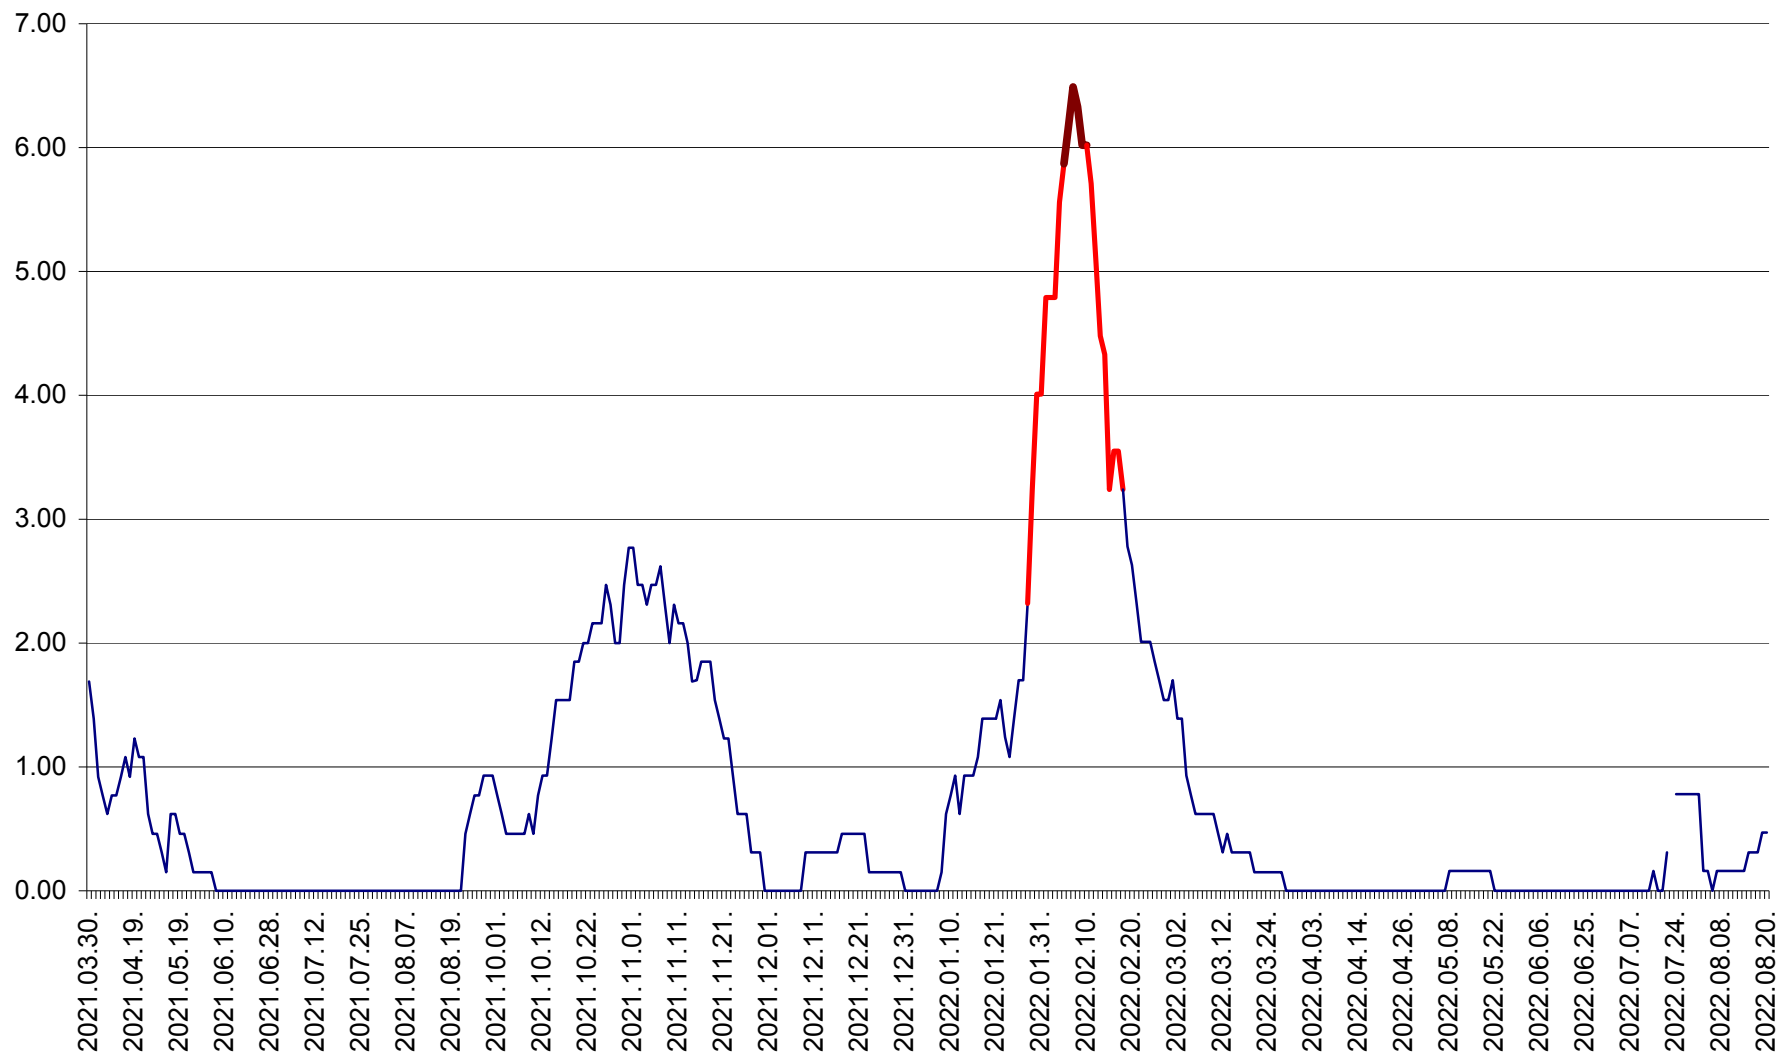

ORAȘ BĂLAN - Evoluția incidenței cumulate pe 14 zile la ‰ de locuitori  
2021.04.01. - 2022.08.20.

BILBOR - Evolutia incidentei cumulate pe 14 zile la ‰ de locuitori  
2021.04.01. - 2022.08.20.

ORAȘ BORSEC - Evolutia incidentei cumulate pe 14 zile la ‰ de locuitori  
2021.04.01. - 2022.08.20.

BRĂDEȘTI - Evolutia incidentei cumulate pe 14 zile la ‰ de locuitori  
2021.04.01. - 2022.08.20.

CĂPÂLNIȚA - Evoluția incidenței cumulate pe 14 zile la ‰ de locuitori  
2021.04.01. - 2022.08.20.

CÂRȚA - Evolutia incidentei cumulate pe 14 zile la ‰ de locuitori  
2021.04.01. - 2022.08.20.

CICEU - Evolutia incidentei cumulate pe 14 zile la ‰ de locuitori  
2021.04.01. - 2022.08.20.

CIUCSÂNGEORGIU - Evolutia incidentei cumulate pe 14 zile la % de locuitori  
2021.04.01. - 2022.08.20.

CIUMANI - Evolutia incidentei cumulate pe 14 zile la ‰ de locuitori  
2021.04.01. - 2022.08.20.

CORBU - Evolutia incidentei cumulate pe 14 zile la ‰ de locuitori  
2021.04.01. - 2022.08.20.

CORUND - Evolutia incidentei cumulate pe 14 zile la ‰ de locuitori  
2021.04.01. - 2022.08.20.

COZMENI - Evolutia incidentei cumulate pe 14 zile la ‰ de locuitori  
2021.04.01. - 2022.08.20.