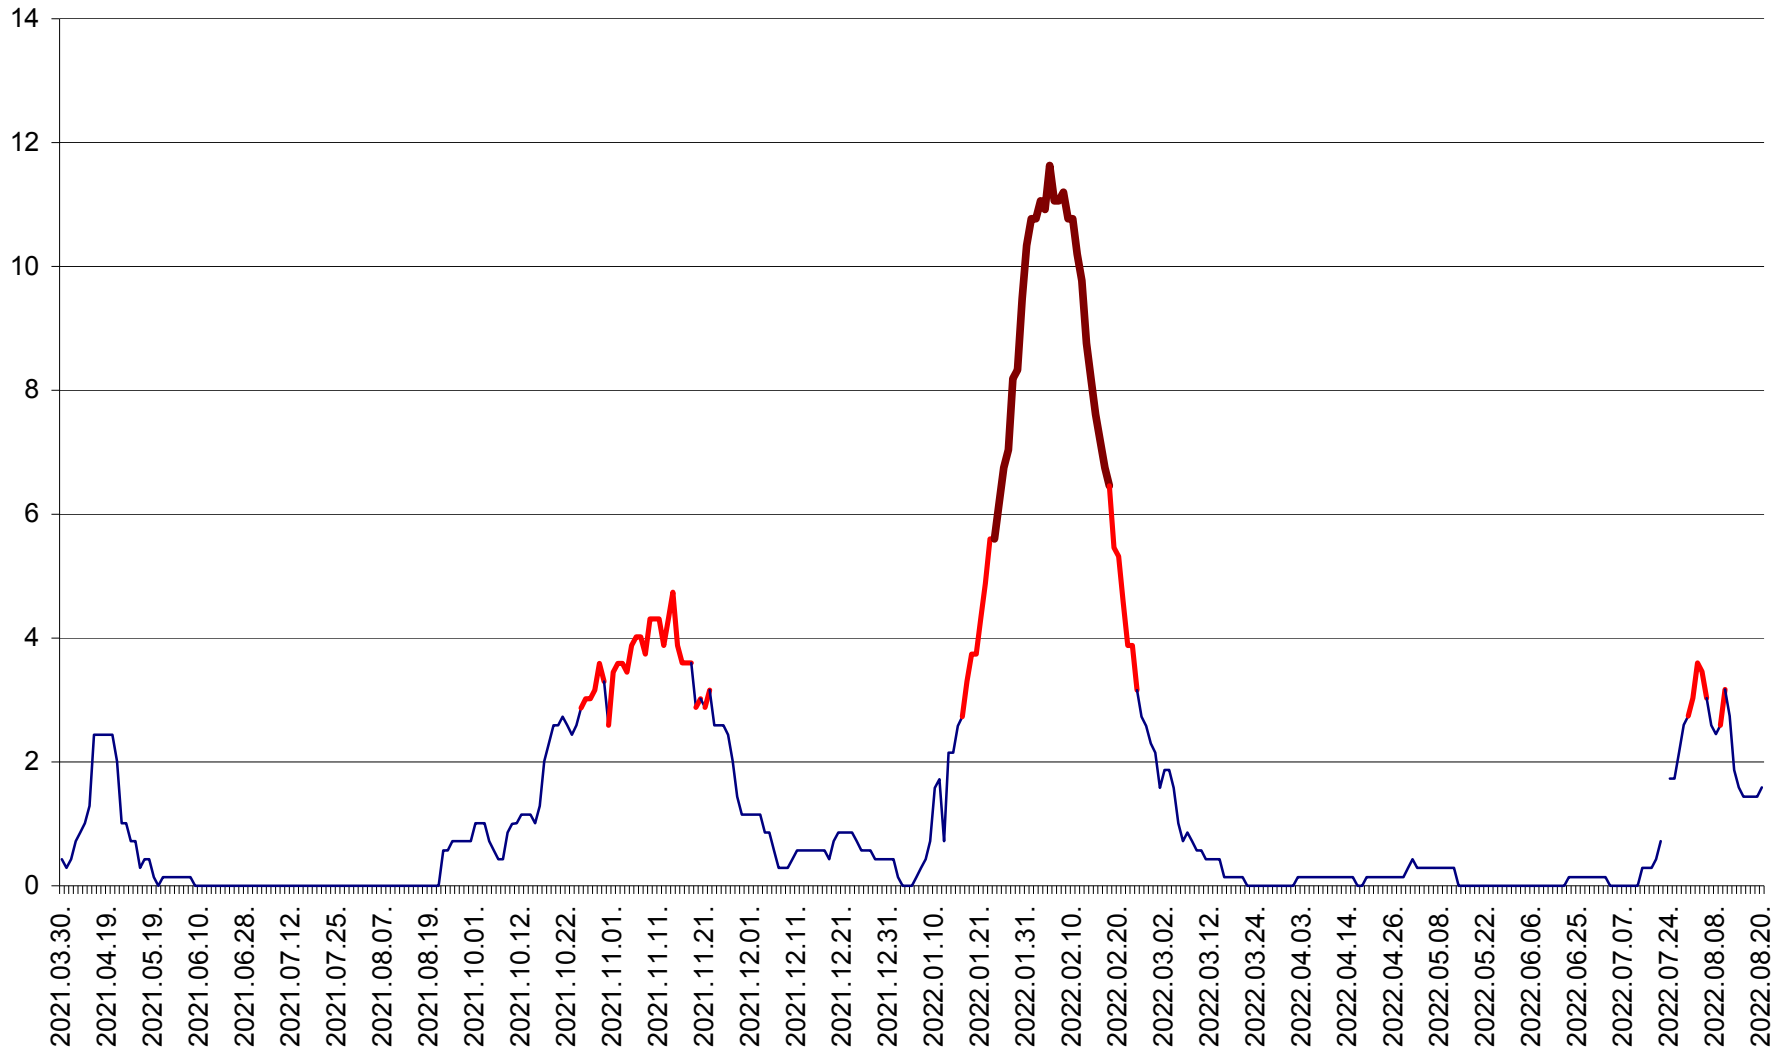

RACU - Evolutia incidentei cumulate pe 14 zile la ‰ de locuitori
2021.04.01. - 2022.08.20.