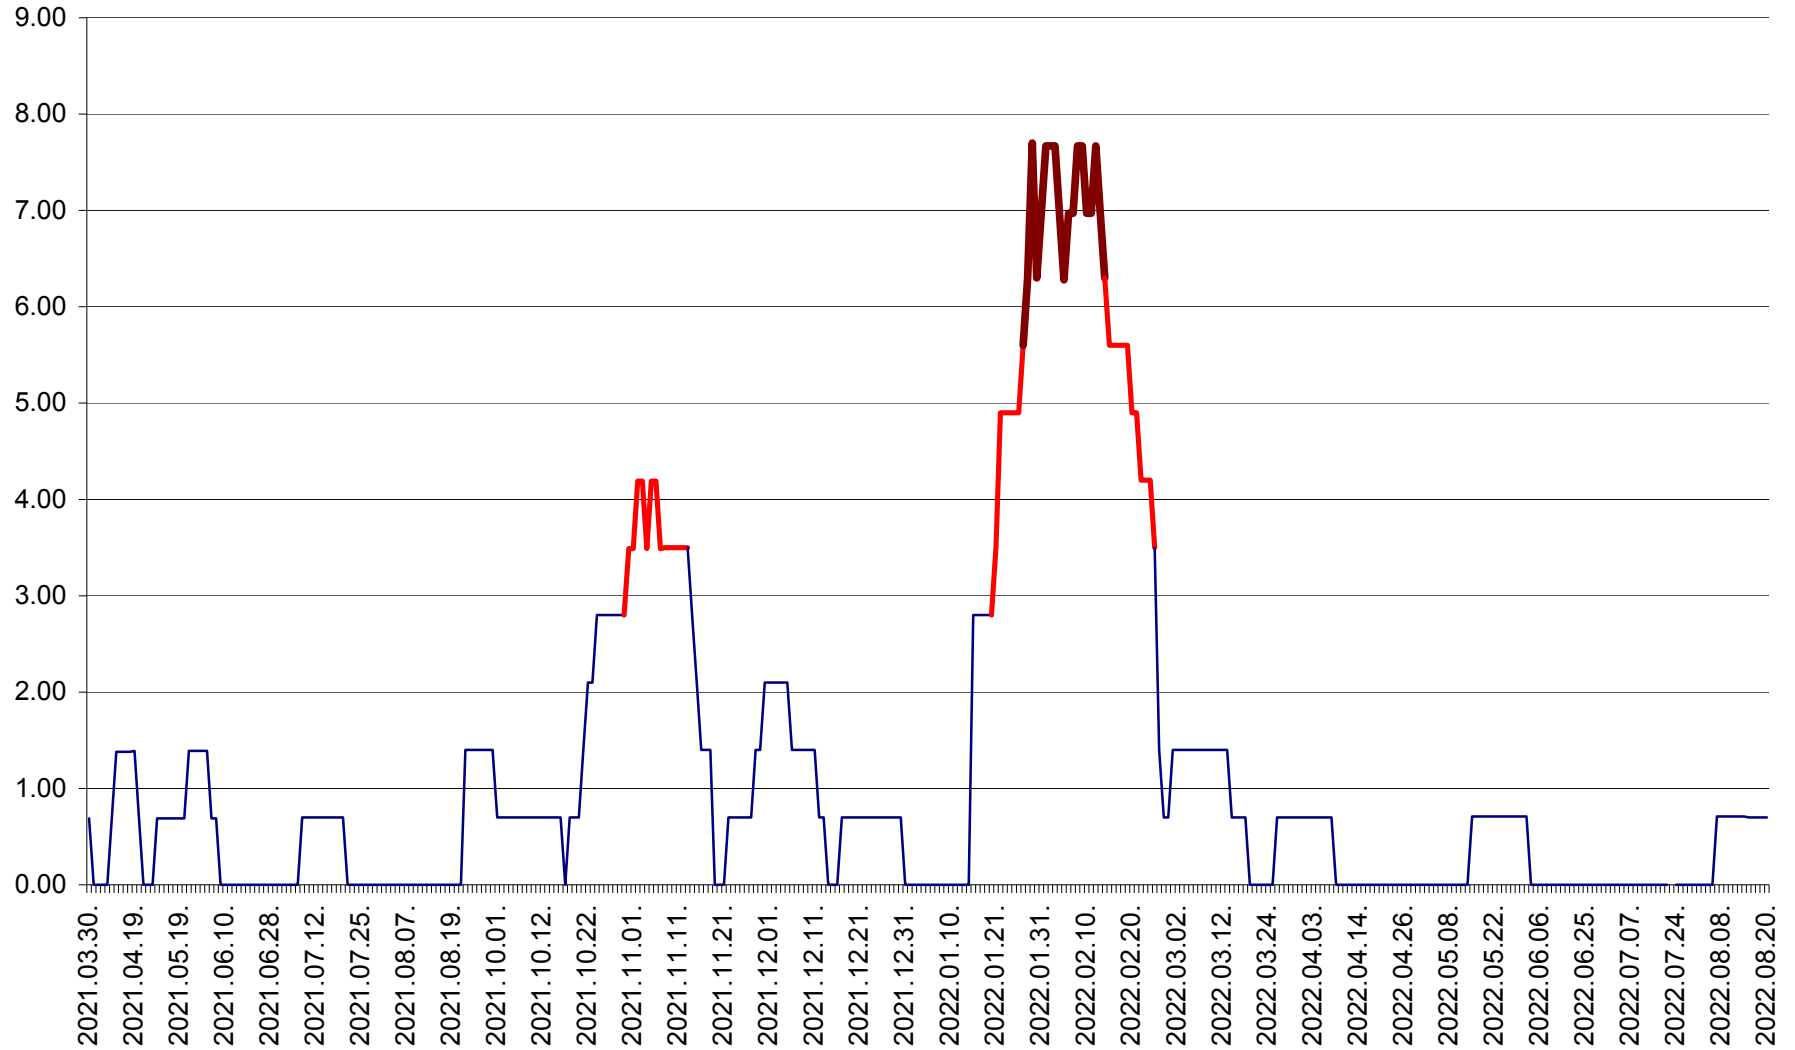

ORAȘ BĂLAN - Evoluția incidenței cumulate pe 14 zile la ‰ de locuitori  
2021.04.01. - 2022.08.20.

BILBOR - Evolutia incidentei cumulate pe 14 zile la ‰ de locuitori  
2021.04.01. - 2022.08.20.

ORAȘ BORSEC - Evolutia incidentei cumulate pe 14 zile la ‰ de locuitori  
2021.04.01. - 2022.08.20.

BRĂDEȘTI - Evolutia incidentei cumulate pe 14 zile la ‰ de locuitori  
2021.04.01. - 2022.08.20.

CĂPÂLNIȚA - Evoluția incidenței cumulate pe 14 zile la ‰ de locuitori  
2021.04.01. - 2022.08.20.

CÂRȚA - Evolutia incidentei cumulate pe 14 zile la ‰ de locuitori  
2021.04.01. - 2022.08.20.

CICEU - Evolutia incidentei cumulate pe 14 zile la ‰ de locuitori  
2021.04.01. - 2022.08.20.

CIUCSÂNGEORGIU - Evolutia incidentei cumulate pe 14 zile la % de locuitori  
2021.04.01. - 2022.08.20.

CIUMANI - Evolutia incidentei cumulate pe 14 zile la ‰ de locuitori  
2021.04.01. - 2022.08.20.

CORBU - Evolutia incidentei cumulate pe 14 zile la ‰ de locuitori  
2021.04.01. - 2022.08.20.

CORUND - Evolutia incidentei cumulate pe 14 zile la ‰ de locuitori  
2021.04.01. - 2022.08.20.

COZMENI - Evolutia incidentei cumulate pe 14 zile la ‰ de locuitori  
2021.04.01. - 2022.08.20.