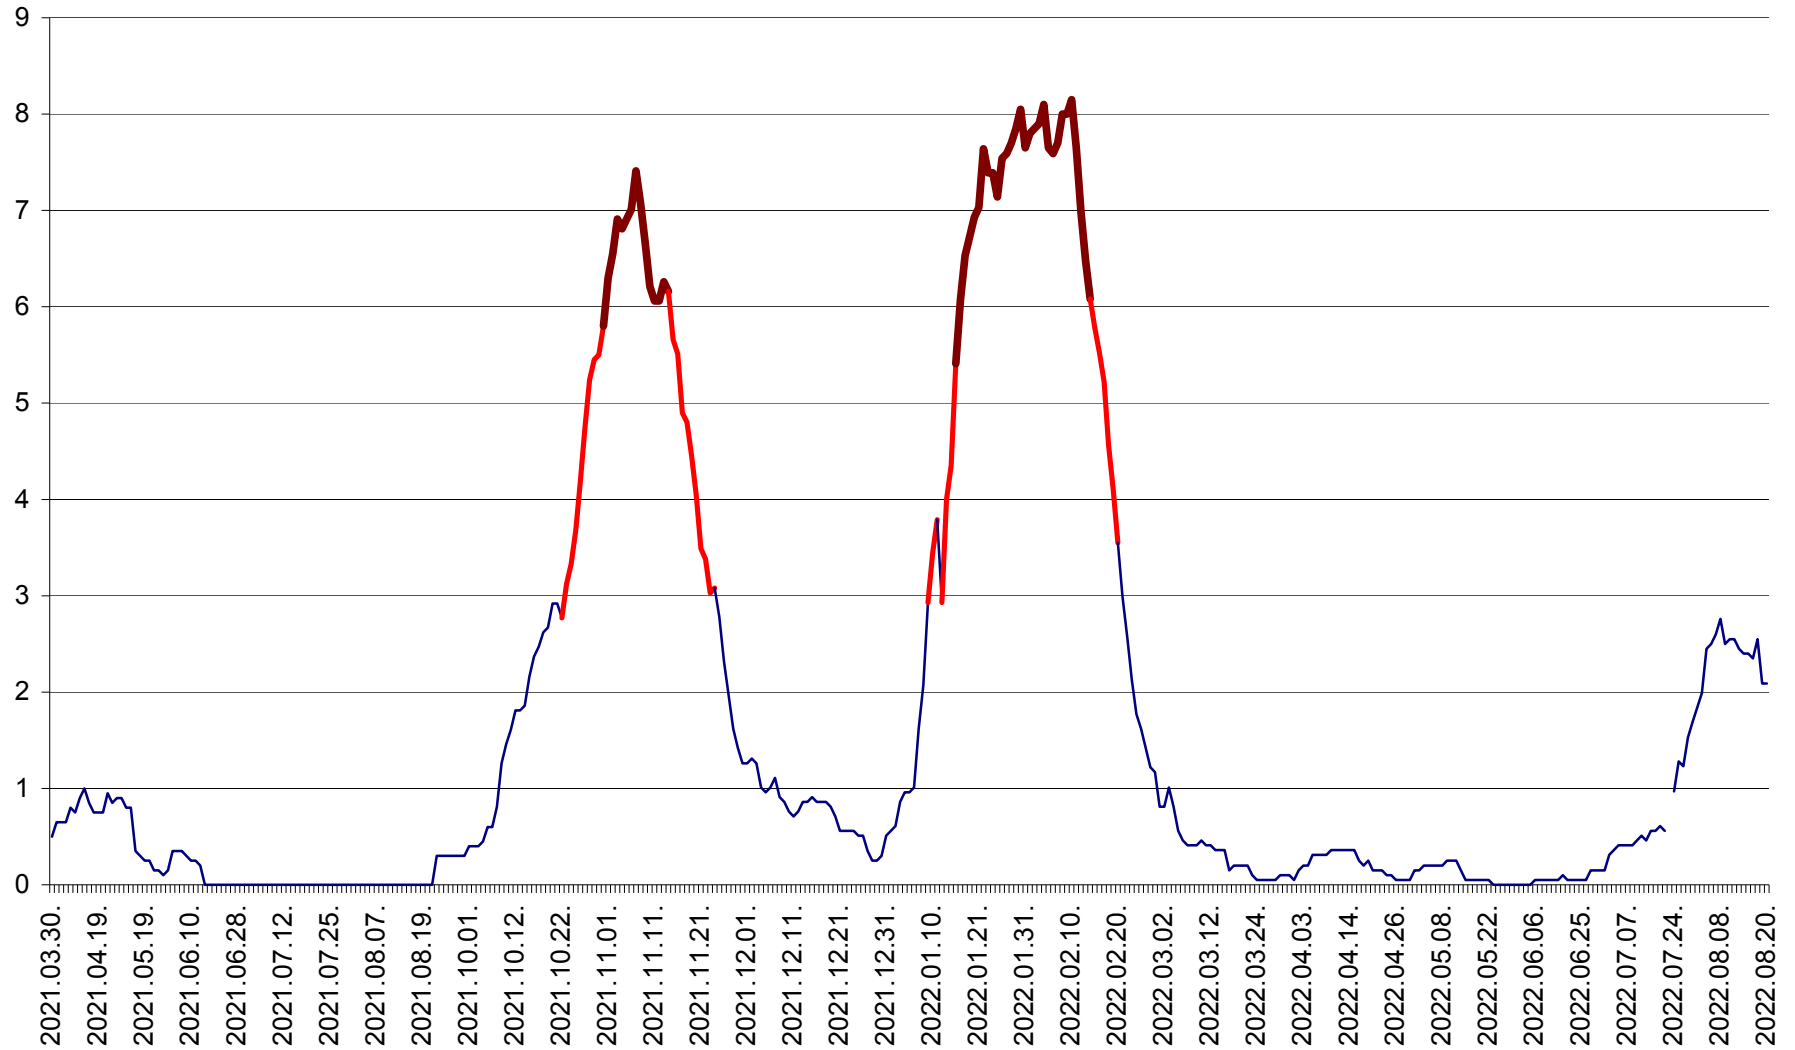

DÂRJIU - Evolutia incidentei cumulate pe 14 zile la ‰ de locuitori  
2021.04.01. - 2022.08.20.

DEALU - Evolutia incidentei cumulate pe 14 zile la ‰ de locuitori  
2021.04.01. - 2022.08.20.

DITRĂU - Evolutia incidentei cumulate pe 14 zile la ‰ de locuitori  
2021.04.01. - 2022.08.20.

FELICENI - Evolutia incidentei cumulate pe 14 zile la % de locuitori  
2021.04.01. - 2022.08.20.

FRUMOASA - Evolutia incidentei cumulate pe 14 zile la ‰ de locuitori  
2021.04.01. - 2022.08.20.

GĂLĂUȚAȘ - Evoluția incidentei cumulate pe 14 zile la ‰ de locuitori  
2021.04.01. - 2022.08.20.

MUNICIPIUL GHEORGHENI - Evolutia incidentei cumulate pe 14 zile la % de locuitori  
2021.04.01. - 2022.08.20.

JOSENI - Evolutia incidentei cumulate pe 14 zile la ‰ de locuitori  
2021.04.01. - 2022.08.20.

LĂZAREA - Evolutia incidentei cumulate pe 14 zile la % de locuitori  
2021.04.01. - 2022.08.20.

LELICENI - Evolutia incidentei cumulate pe 14 zile la ‰ de locuitori  
2021.04.01. - 2022.08.20.

LUETA - Evolutia incidentei cumulate pe 14 zile la ‰ de locuitori  
2021.04.01. - 2022.08.20.