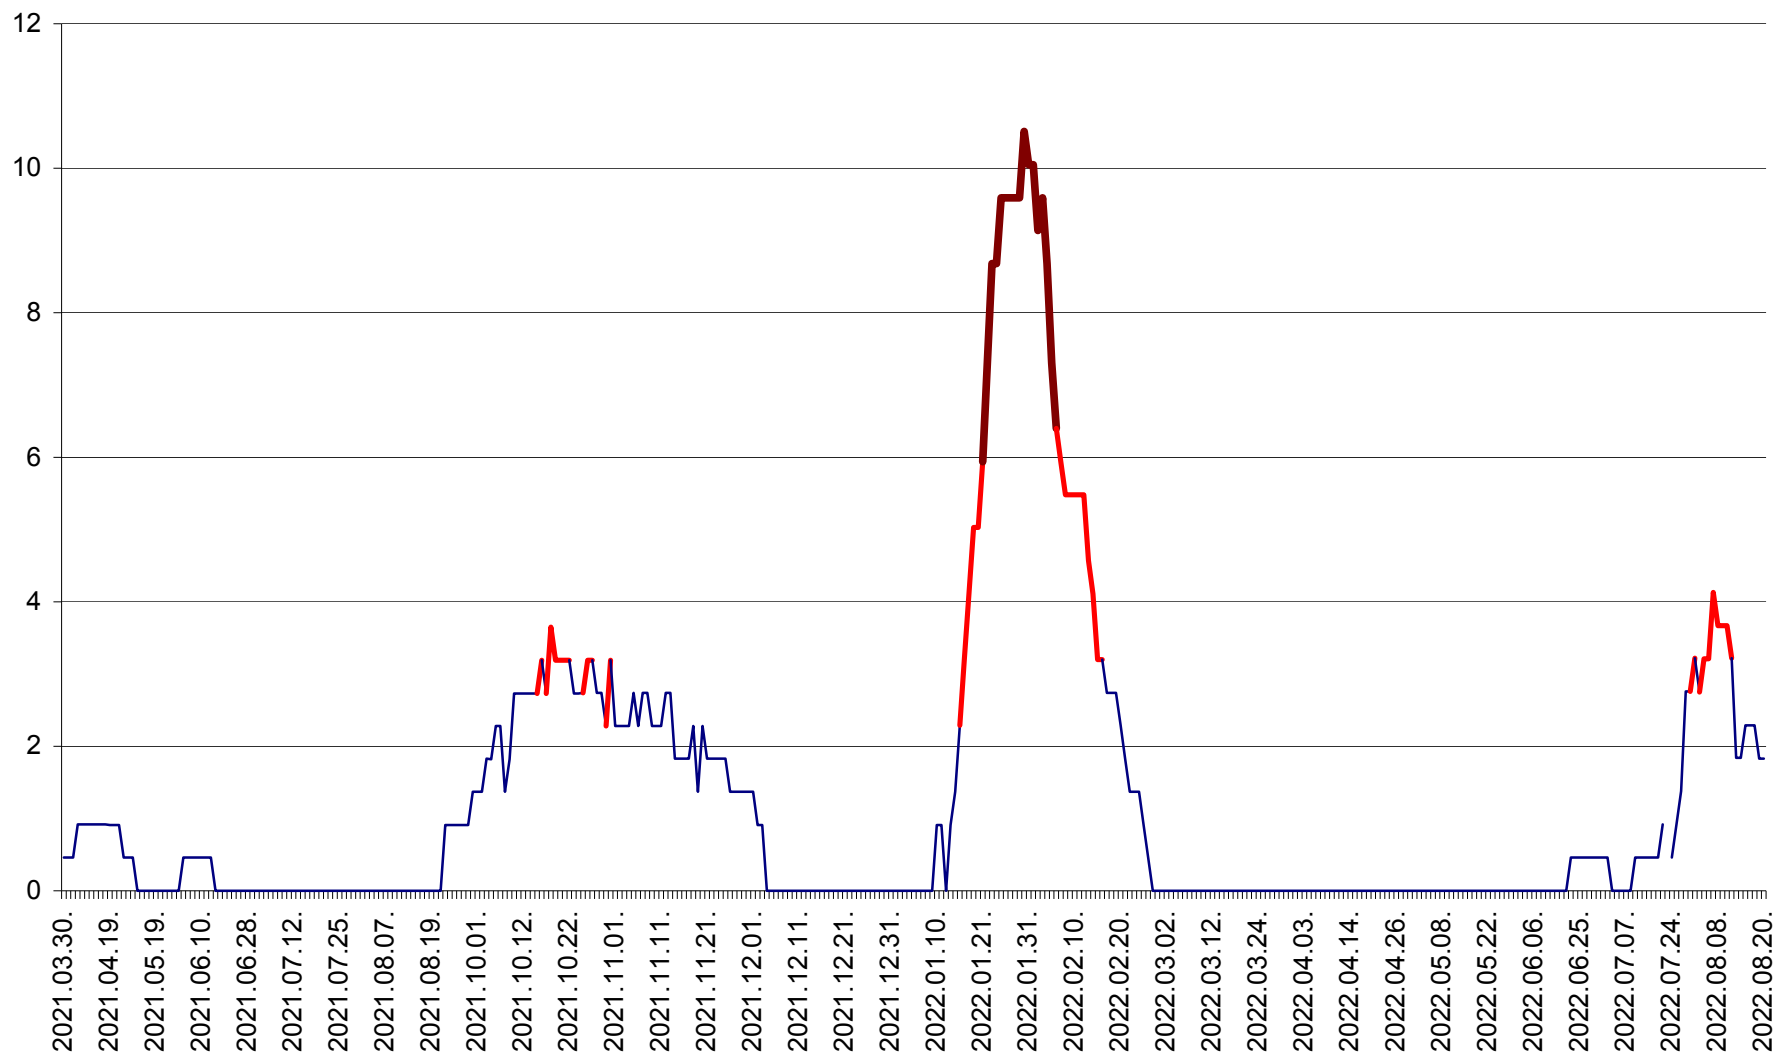

CICEU - Evolutia incidentei cumulate pe 14 zile la ‰ de locuitori  
2021.04.01. - 2022.08.20.

CIUCSÂNGEORGIU - Evolutia incidentei cumulate pe 14 zile la % de locuitori  
2021.04.01. - 2022.08.20.

CIUMANI - Evolutia incidentei cumulate pe 14 zile la ‰ de locuitori  
2021.04.01. - 2022.08.20.

CORBU - Evolutia incidentei cumulate pe 14 zile la ‰ de locuitori  
2021.04.01. - 2022.08.20.

CORUND - Evolutia incidentei cumulate pe 14 zile la ‰ de locuitori  
2021.04.01. - 2022.08.20.

COZMENI - Evolutia incidentei cumulate pe 14 zile la ‰ de locuitori  
2021.04.01. - 2022.08.20.

ORAȘ CRISTURU SECUIESC - Evolutia incidentei cumulate pe 14 zile la ‰ de locuitori  
2021.04.01. - 2022.08.20.

DĂNEȘTI - Evolutia incidentei cumulate pe 14 zile la ‰ de locuitori  
2021.04.01. - 2022.08.20.

DÂRJIU - Evolutia incidentei cumulate pe 14 zile la ‰ de locuitori  
2021.04.01. - 2022.08.20.

DEALU - Evolutia incidentei cumulate pe 14 zile la ‰ de locuitori  
2021.04.01. - 2022.08.20.

DITRĂU - Evolutia incidentei cumulate pe 14 zile la ‰ de locuitori  
2021.04.01. - 2022.08.20.