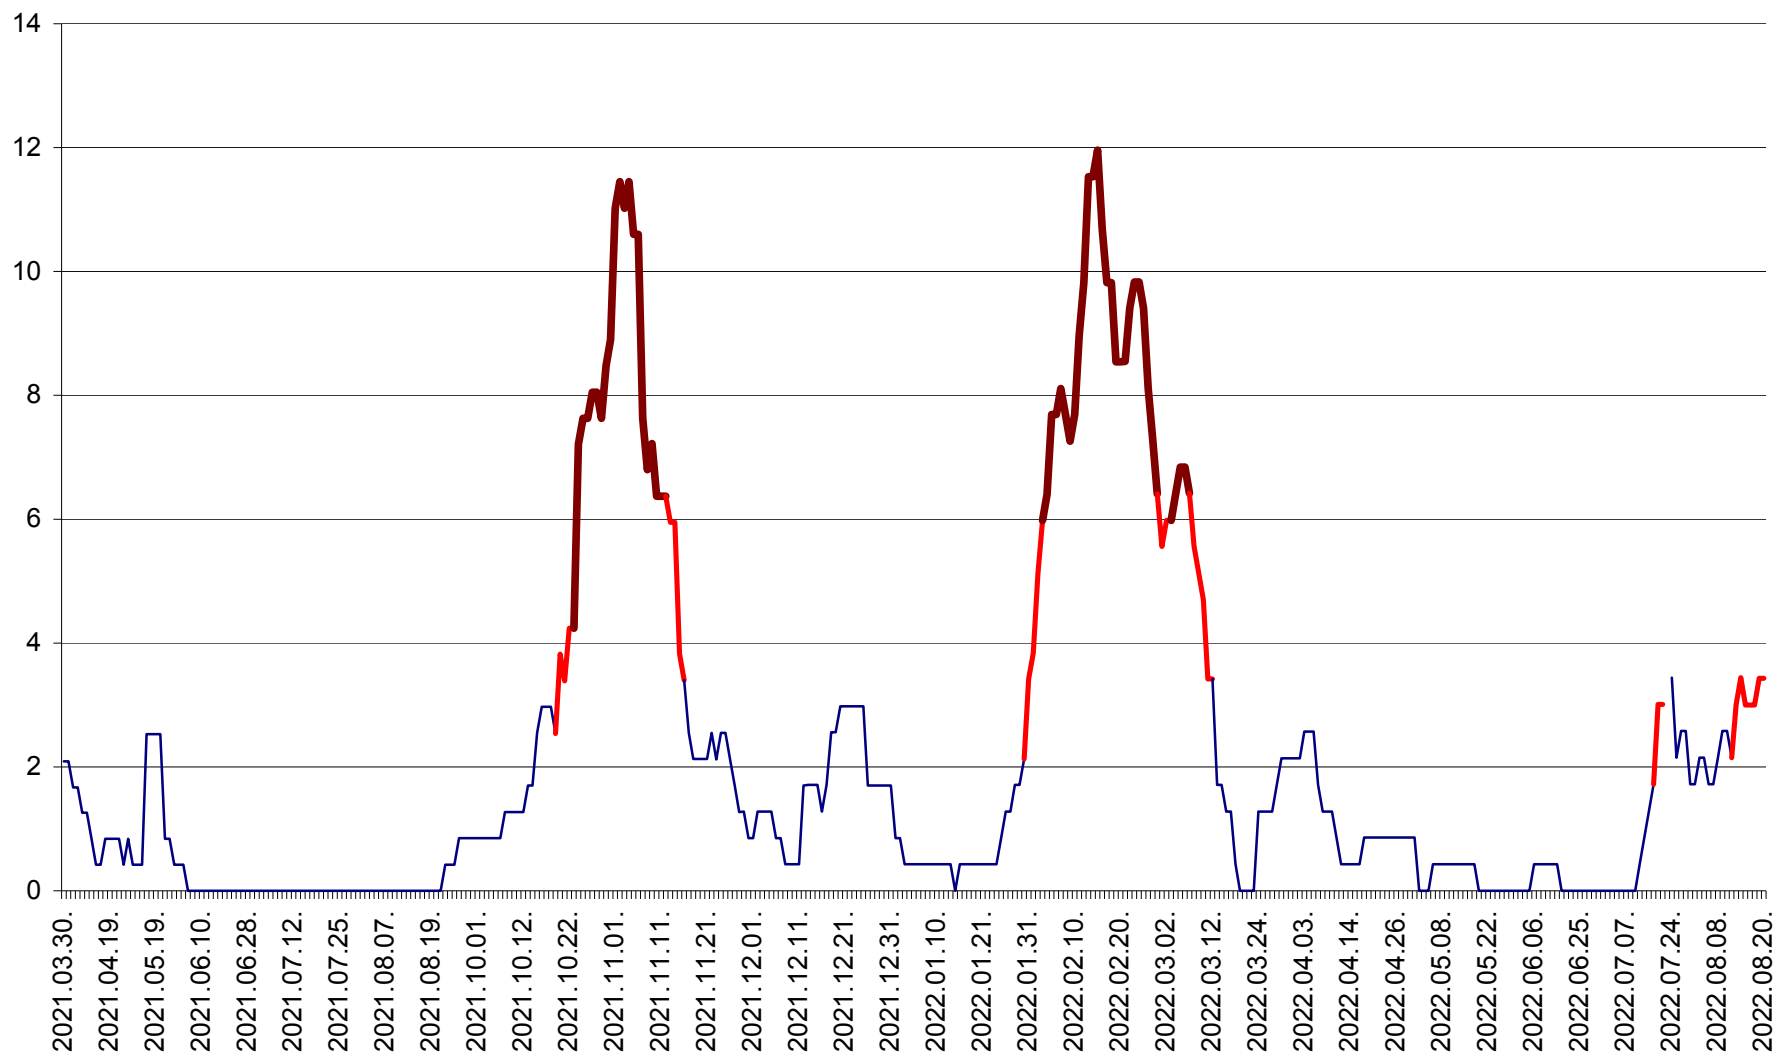

CORBU - Evolutia incidentei cumulate pe 14 zile la ‰ de locuitori  
2021.04.01. - 2022.08.20.

CORUND - Evolutia incidentei cumulate pe 14 zile la ‰ de locuitori  
2021.04.01. - 2022.08.20.

COZMENI - Evolutia incidentei cumulate pe 14 zile la ‰ de locuitori  
2021.04.01. - 2022.08.20.

ORAȘ CRISTURU SECUIESC - Evolutia incidentei cumulate pe 14 zile la ‰ de locuitori  
2021.04.01. - 2022.08.20.

DĂNEȘTI - Evolutia incidentei cumulate pe 14 zile la ‰ de locuitori  
2021.04.01. - 2022.08.20.

DÂRJIU - Evolutia incidentei cumulate pe 14 zile la ‰ de locuitori  
2021.04.01. - 2022.08.20.

DEALU - Evolutia incidentei cumulate pe 14 zile la ‰ de locuitori  
2021.04.01. - 2022.08.20.

DITRĂU - Evolutia incidentei cumulate pe 14 zile la ‰ de locuitori  
2021.04.01. - 2022.08.20.

FELICENI - Evolutia incidentei cumulate pe 14 zile la % de locuitori  
2021.04.01. - 2022.08.20.

FRUMOASA - Evolutia incidentei cumulate pe 14 zile la ‰ de locuitori  
2021.04.01. - 2022.08.20.

GĂLĂUȚAȘ - Evoluția incidentei cumulate pe 14 zile la ‰ de locuitori  
2021.04.01. - 2022.08.20.