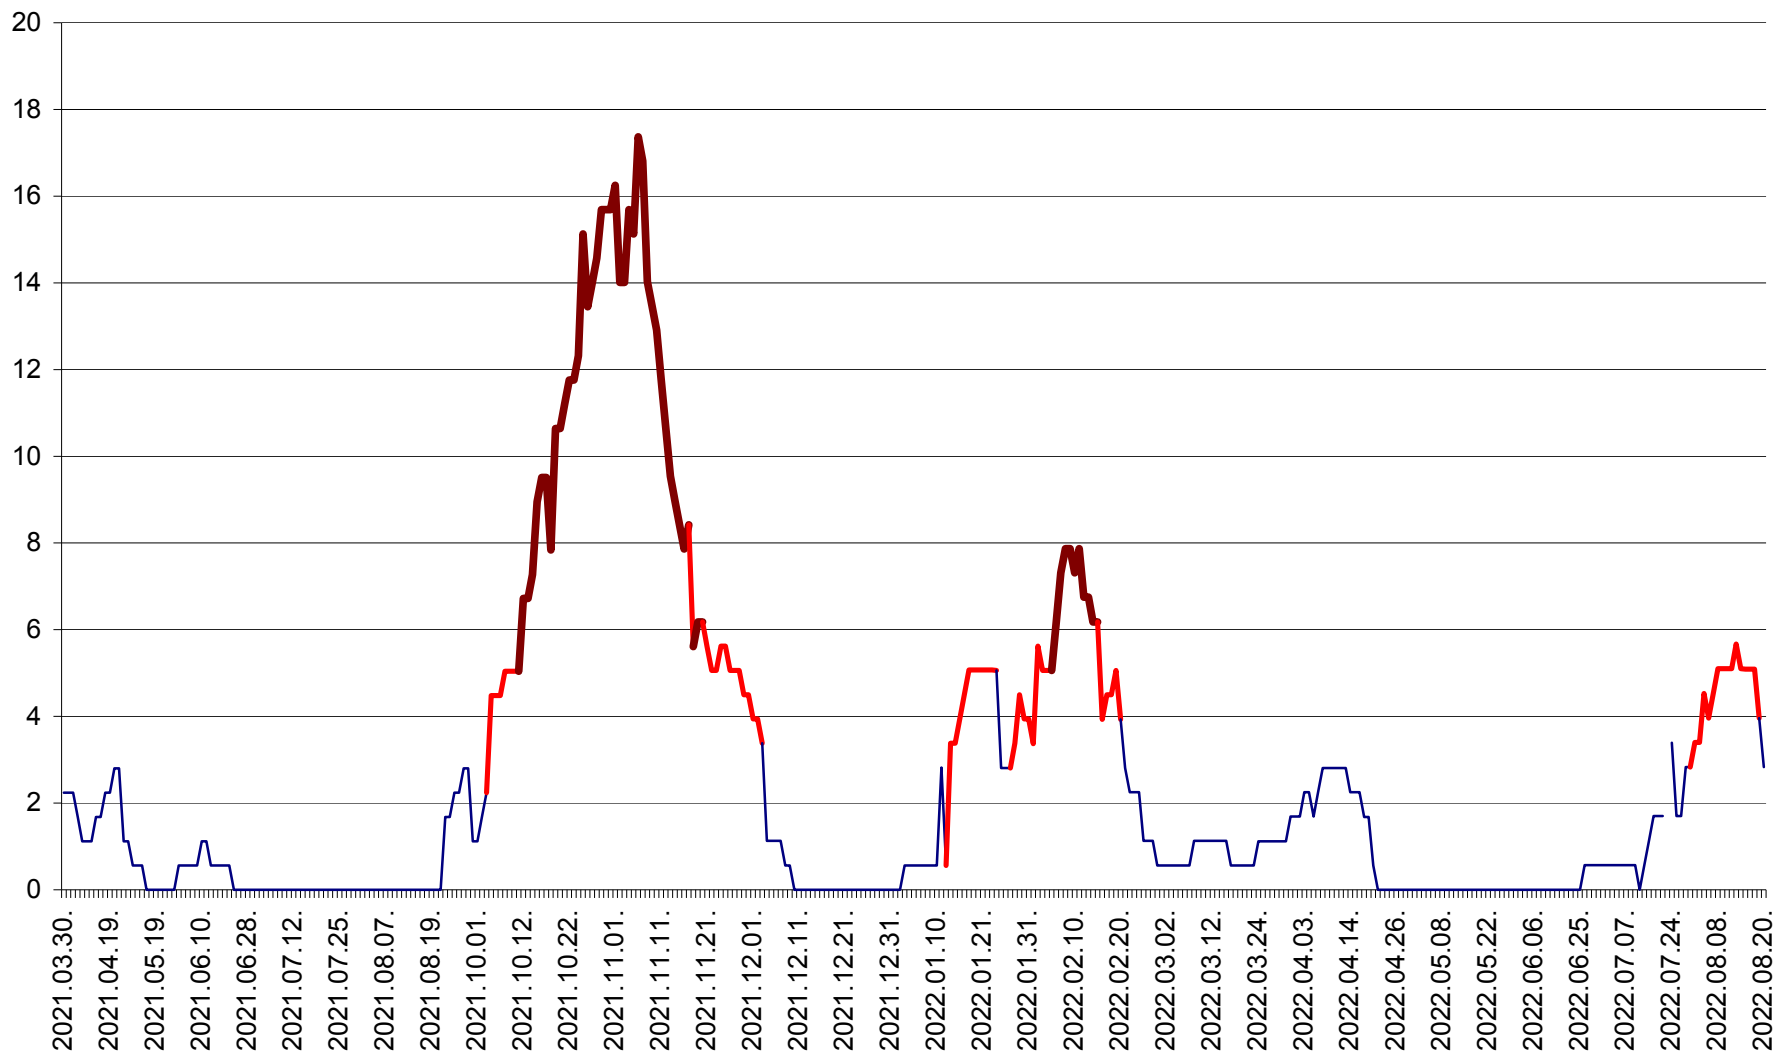

SICULENI - Evolutia incidentei cumulate pe 14 zile la % de locuitori  
2021.04.01. - 2022.08.20.

ȘIMONEȘTI - Evolutia incidentei cumulate pe 14 zile la ‰ de locuitori  
2021.04.01. - 2022.08.20.

SUBCETATE - Evolutia incidentei cumulate pe 14 zile la ‰ de locuitori  
2021.04.01. - 2022.08.20.