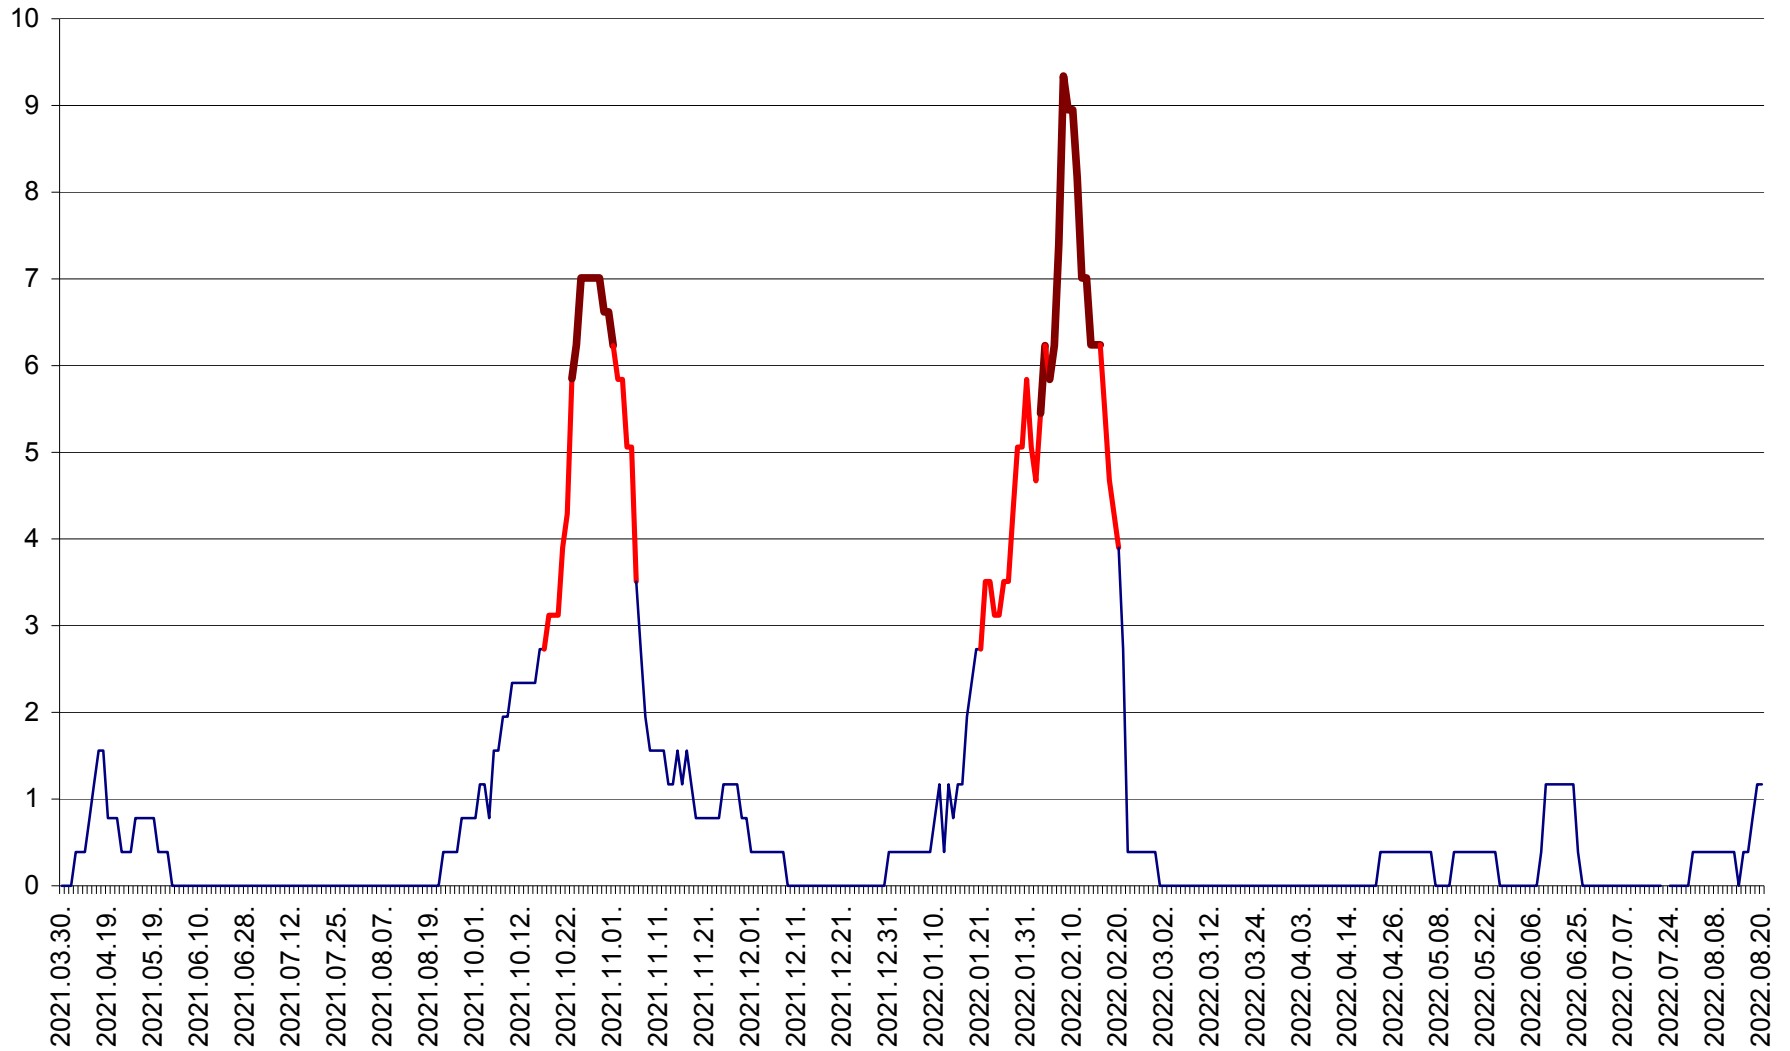

MUNICIPIUL TOPLIȚA - Evolutia incidentei cumulate pe 14 zile la ‰ de locuitori
2021.04.01. - 2022.08.20.