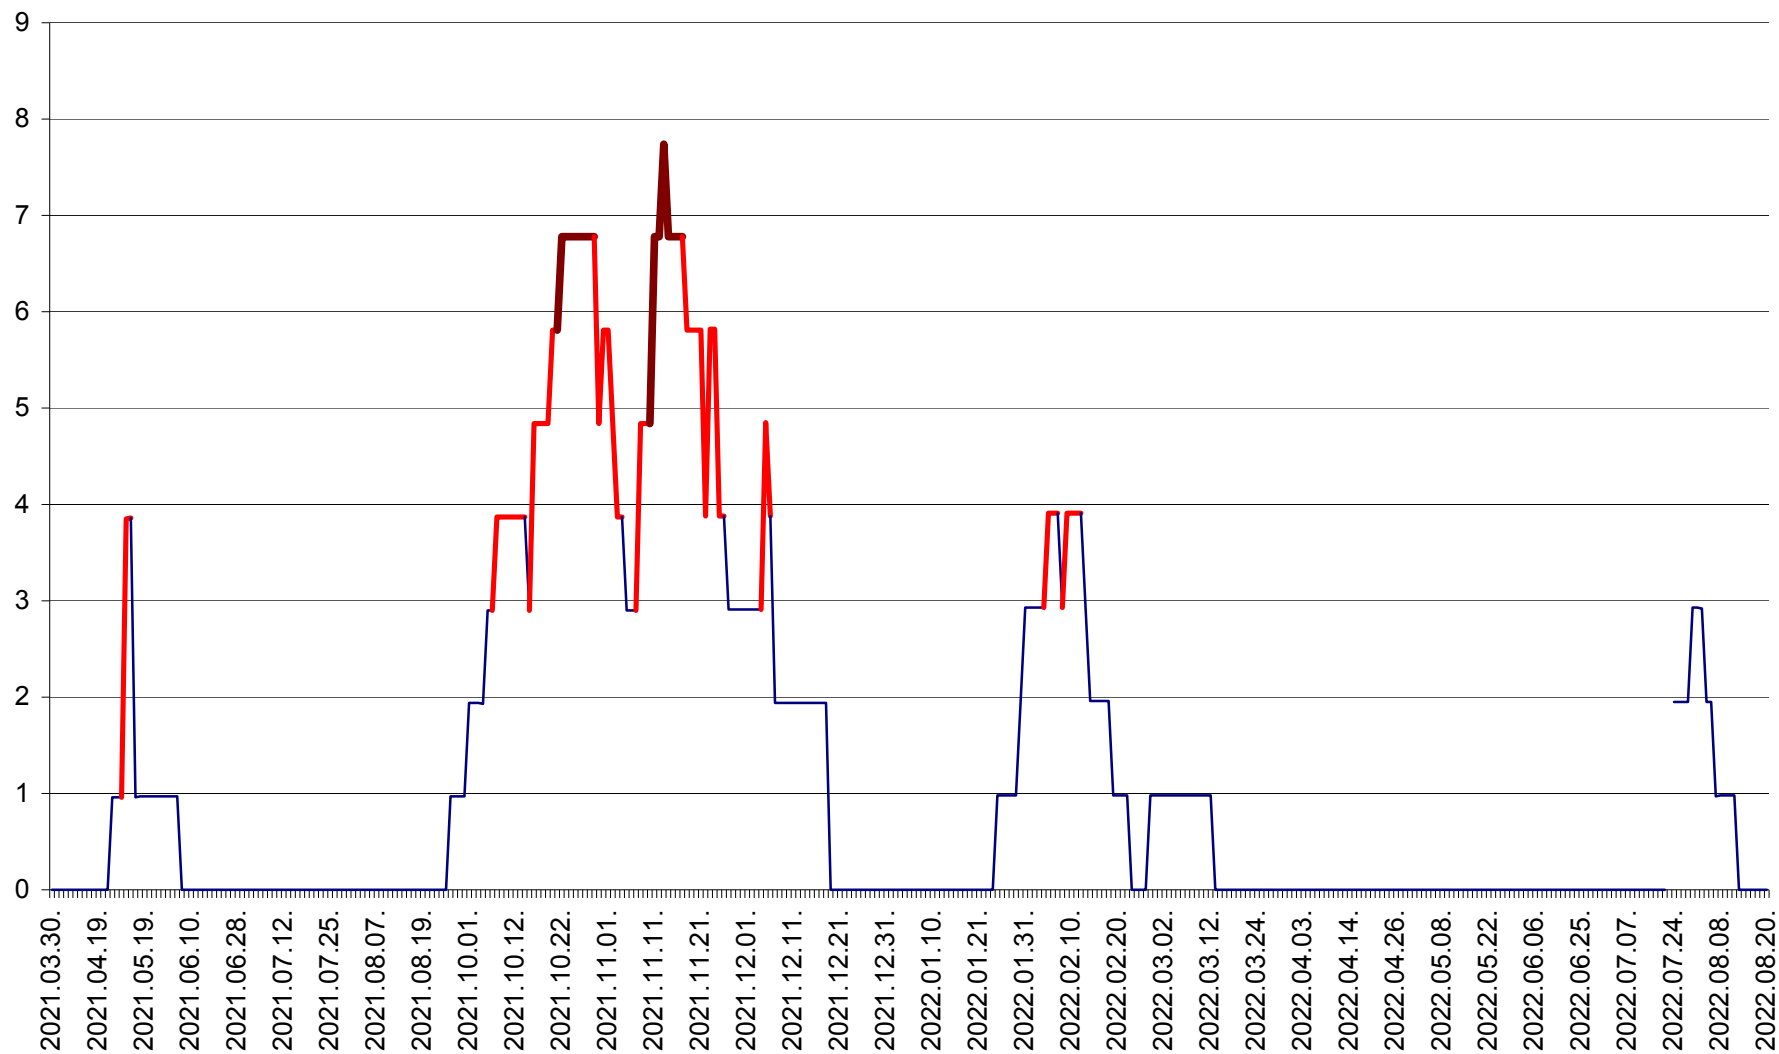

ORAȘ BĂLAN - Evoluția incidenței cumulate pe 14 zile la ‰ de locuitori  
2021.04.01. - 2022.08.20.

BILBOR - Evolutia incidentei cumulate pe 14 zile la ‰ de locuitori  
2021.04.01. - 2022.08.20.

ORAȘ BORSEC - Evolutia incidentei cumulate pe 14 zile la ‰ de locuitori  
2021.04.01. - 2022.08.20.

CORBU - Evolutia incidentei cumulate pe 14 zile la ‰ de locuitori  
2021.04.01. - 2022.08.20.

CORUND - Evolutia incidentei cumulate pe 14 zile la ‰ de locuitori  
2021.04.01. - 2022.08.20.

COZMENI - Evolutia incidentei cumulate pe 14 zile la ‰ de locuitori  
2021.04.01. - 2022.08.20.

ORAȘ CRISTURU SECUIESC - Evolutia incidentei cumulate pe 14 zile la ‰ de locuitori  
2021.04.01. - 2022.08.20.

DĂNEȘTI - Evolutia incidentei cumulate pe 14 zile la ‰ de locuitori  
2021.04.01. - 2022.08.20.

DÂRJIU - Evolutia incidentei cumulate pe 14 zile la ‰ de locuitori  
2021.04.01. - 2022.08.20.

DEALU - Evolutia incidentei cumulate pe 14 zile la ‰ de locuitori  
2021.04.01. - 2022.08.20.

DITRĂU - Evolutia incidentei cumulate pe 14 zile la ‰ de locuitori  
2021.04.01. - 2022.08.20.