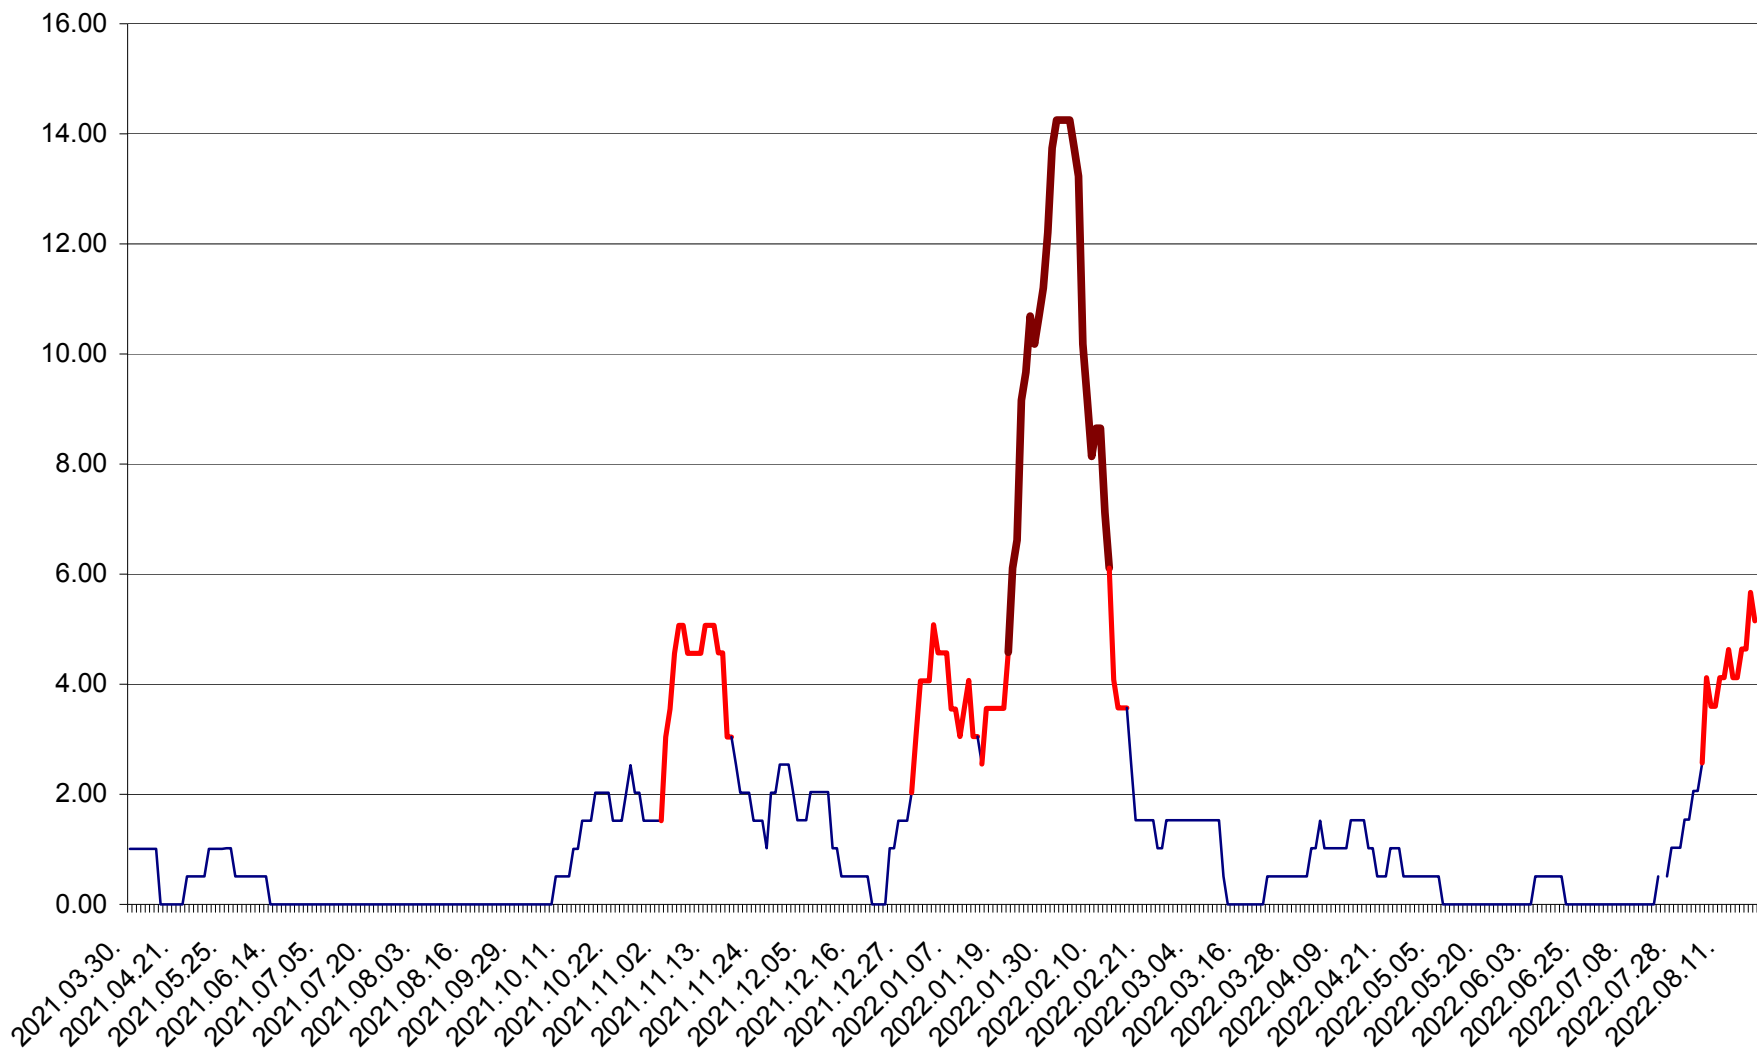

VĂRȘAG - Evolutia incidentei cumulate pe 14 zile la ‰ de locuitori  
2021.04.01. - 2022.08.20.

ORAȘ VLĂHIȚA - Evolutia incidentei cumulate pe 14 zile la ‰ de locuitori  
2021.04.01. - 2022.08.20.

VOȘLĂBENI - Evolutia incidentei cumulate pe 14 zile la ‰ de locuitori  
2021.04.01. - 2022.08.20.

ZETEA - Evolutia incidentei cumulate pe 14 zile la ‰ de locuitori  
2021.04.01. - 2022.08.20.

Total - Evolutia incidentei cumulate pe 14 zile la % de locuitori  
2021.04.01. - 2022.08.20.