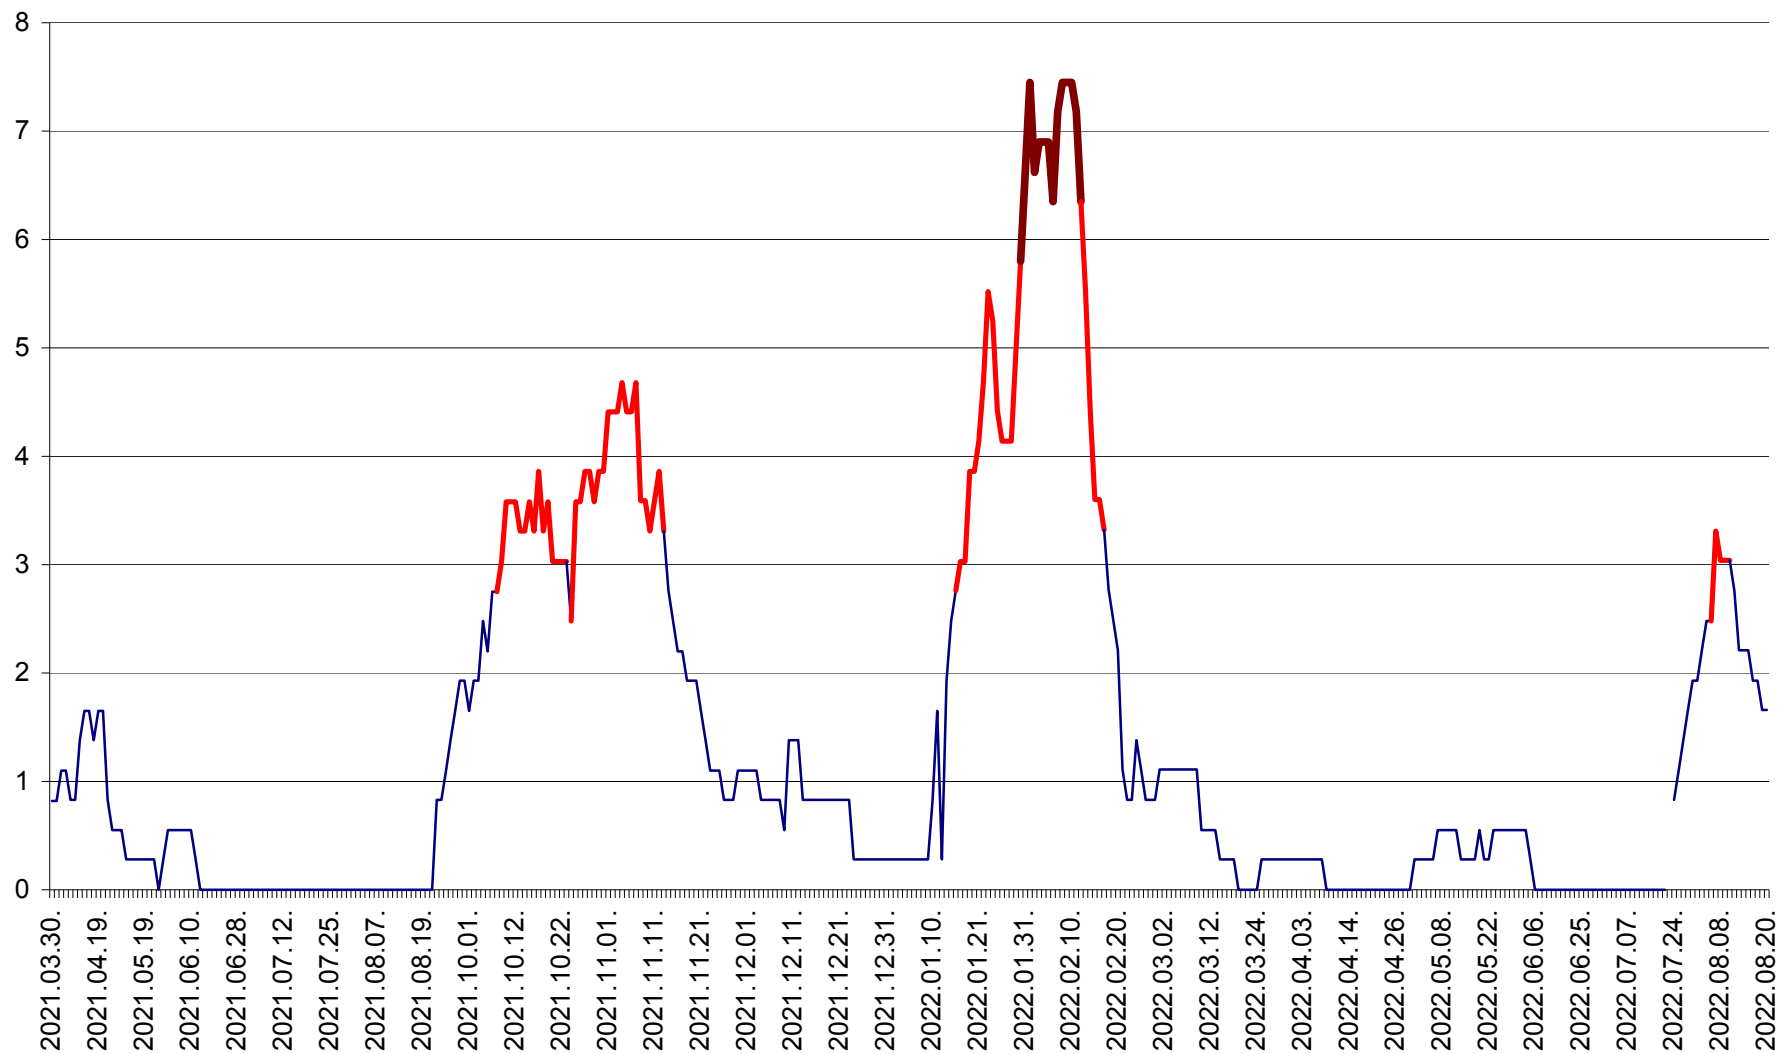

SĂCEL - Evolutia incidentei cumulate pe 14 zile la ‰ de locuitori  
2021.04.01. - 2022.08.20.

SÂNCRĂIENI - Evolutia incidentei cumulate pe 14 zile la ‰ de locuitori  
2021.04.01. - 2022.08.20.

SÂNDOMINIC - Evolutia incidentei cumulate pe 14 zile la ‰ de locuitori  
2021.04.01. - 2022.08.20.

SÂNMARTIN - Evolutia incidentei cumulate pe 14 zile la ‰ de locuitori  
2021.04.01. - 2022.08.20.

SÂNSIMION - Evolutia incidentei cumulate pe 14 zile la ‰ de locuitori  
2021.04.01. - 2022.08.20.

SÂNTIMBRU - Evolutia incidentei cumulate pe 14 zile la ‰ de locuitori  
2021.04.01. - 2022.08.20.