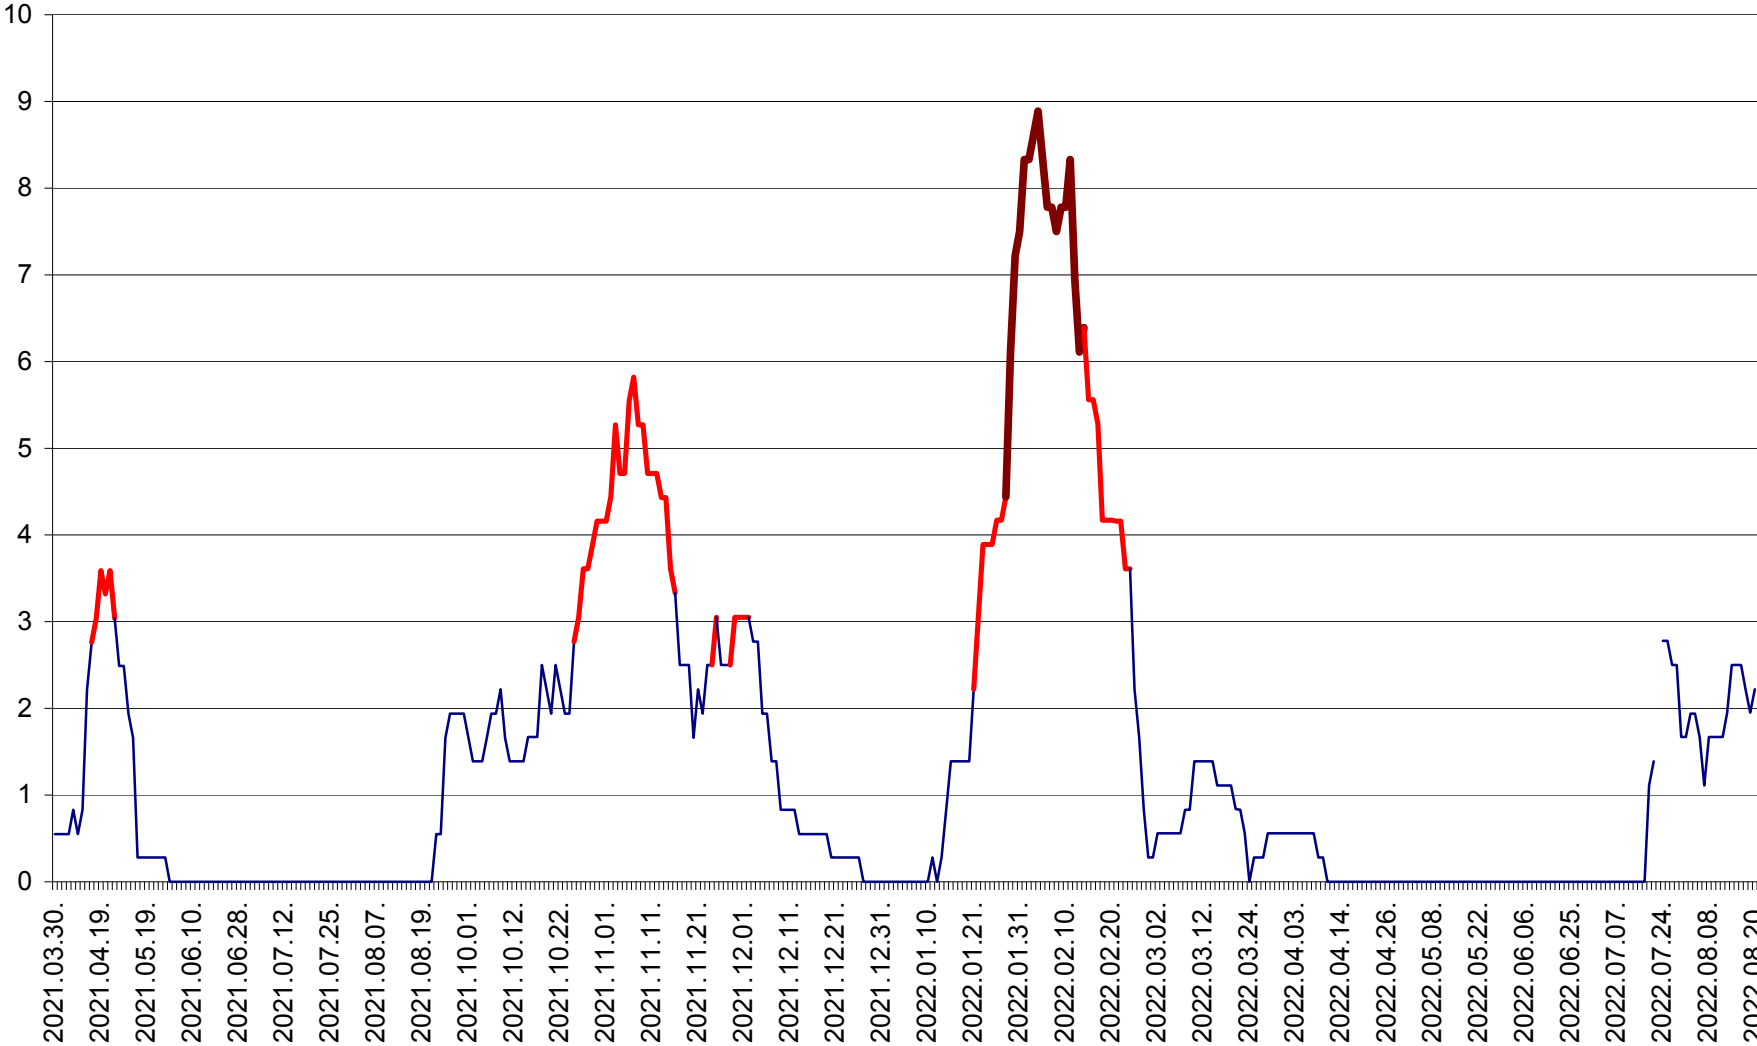

MEREȘTI - Evolutia incidentei cumulate pe 14 zile la ‰ de locuitori  
2021.04.01. - 2022.08.20.

MUNICIPIUL MIERCUREA-CIUC - Evolutia incidentei cumulate pe 14 zile la ‰ de locuitori  
2021.04.01. - 2022.08.20.

MIHĂILENI - Evolutia incidentei cumulate pe 14 zile la ‰ de locuitori  
2021.04.01. - 2022.08.20.

MUGENI - Evolutia incidentei cumulate pe 14 zile la ‰ de locuitori  
2021.04.01. - 2022.08.20.

OCLAND - Evolutia incidentei cumulate pe 14 zile la ‰ de locuitori  
2021.04.01. - 2022.08.20.