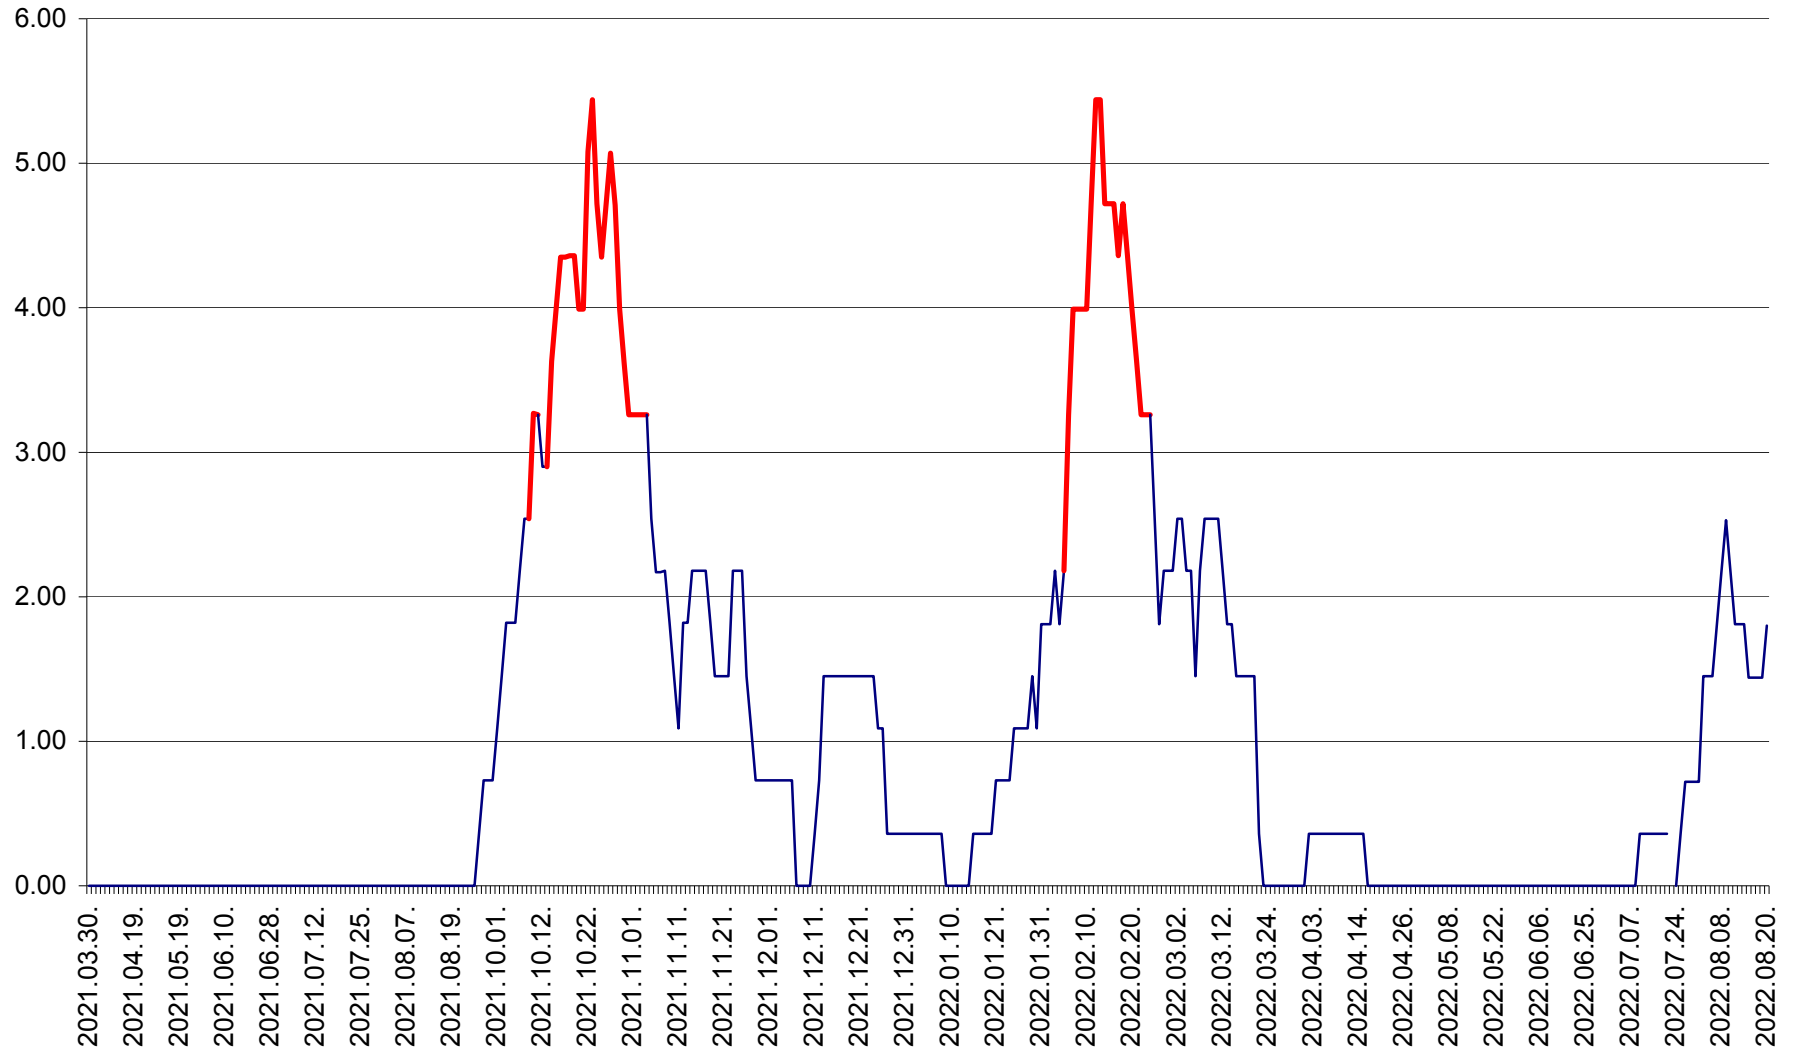

ATID - Evolutia incidentei cumulate pe 14 zile la % de locuitori  
2021.04.01. - 2022.08.20.

AVRĂMEȘTI - Evolutia incidentei cumulate pe 14 zile la ‰ de locuitori  
2021.04.01. - 2022.08.20.

ORAȘ BĂILE TUȘNAD - Evoluția incidenței cumulate pe 14 zile la ‰ de locuitori  
2021.04.01. - 2022.08.20.

ORAȘ BĂLAN - Evoluția incidenței cumulate pe 14 zile la ‰ de locuitori  
2021.04.01. - 2022.08.20.

BILBOR - Evolutia incidentei cumulate pe 14 zile la ‰ de locuitori  
2021.04.01. - 2022.08.20.

ORAȘ BORSEC - Evolutia incidentei cumulate pe 14 zile la ‰ de locuitori  
2021.04.01. - 2022.08.20.

BRĂDEȘTI - Evolutia incidentei cumulate pe 14 zile la ‰ de locuitori  
2021.04.01. - 2022.08.20.

CĂPÂLNIȚA - Evoluția incidenței cumulate pe 14 zile la ‰ de locuitori  
2021.04.01. - 2022.08.20.

CÂRȚA - Evolutia incidentei cumulate pe 14 zile la ‰ de locuitori  
2021.04.01. - 2022.08.20.