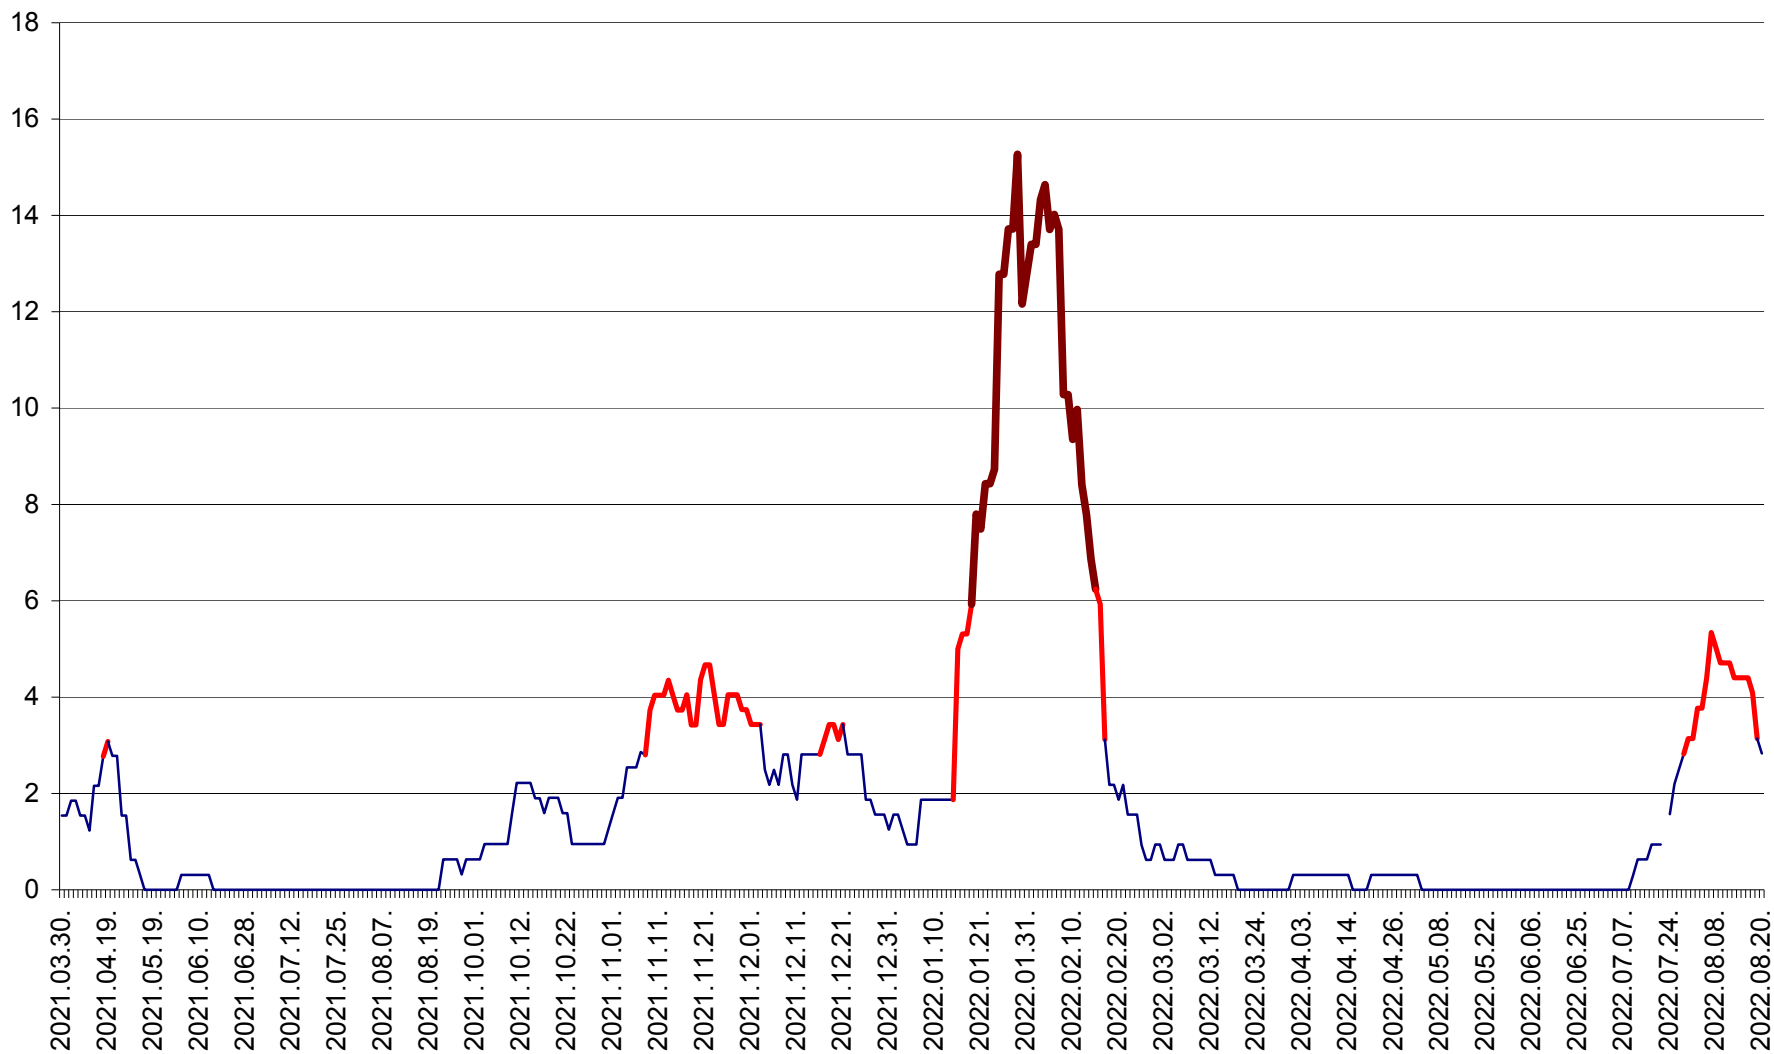

TUȘNAD - Evolutia incidentei cumulate pe 14 zile la ‰ de locuitori
2021.04.01. - 2022.08.20.