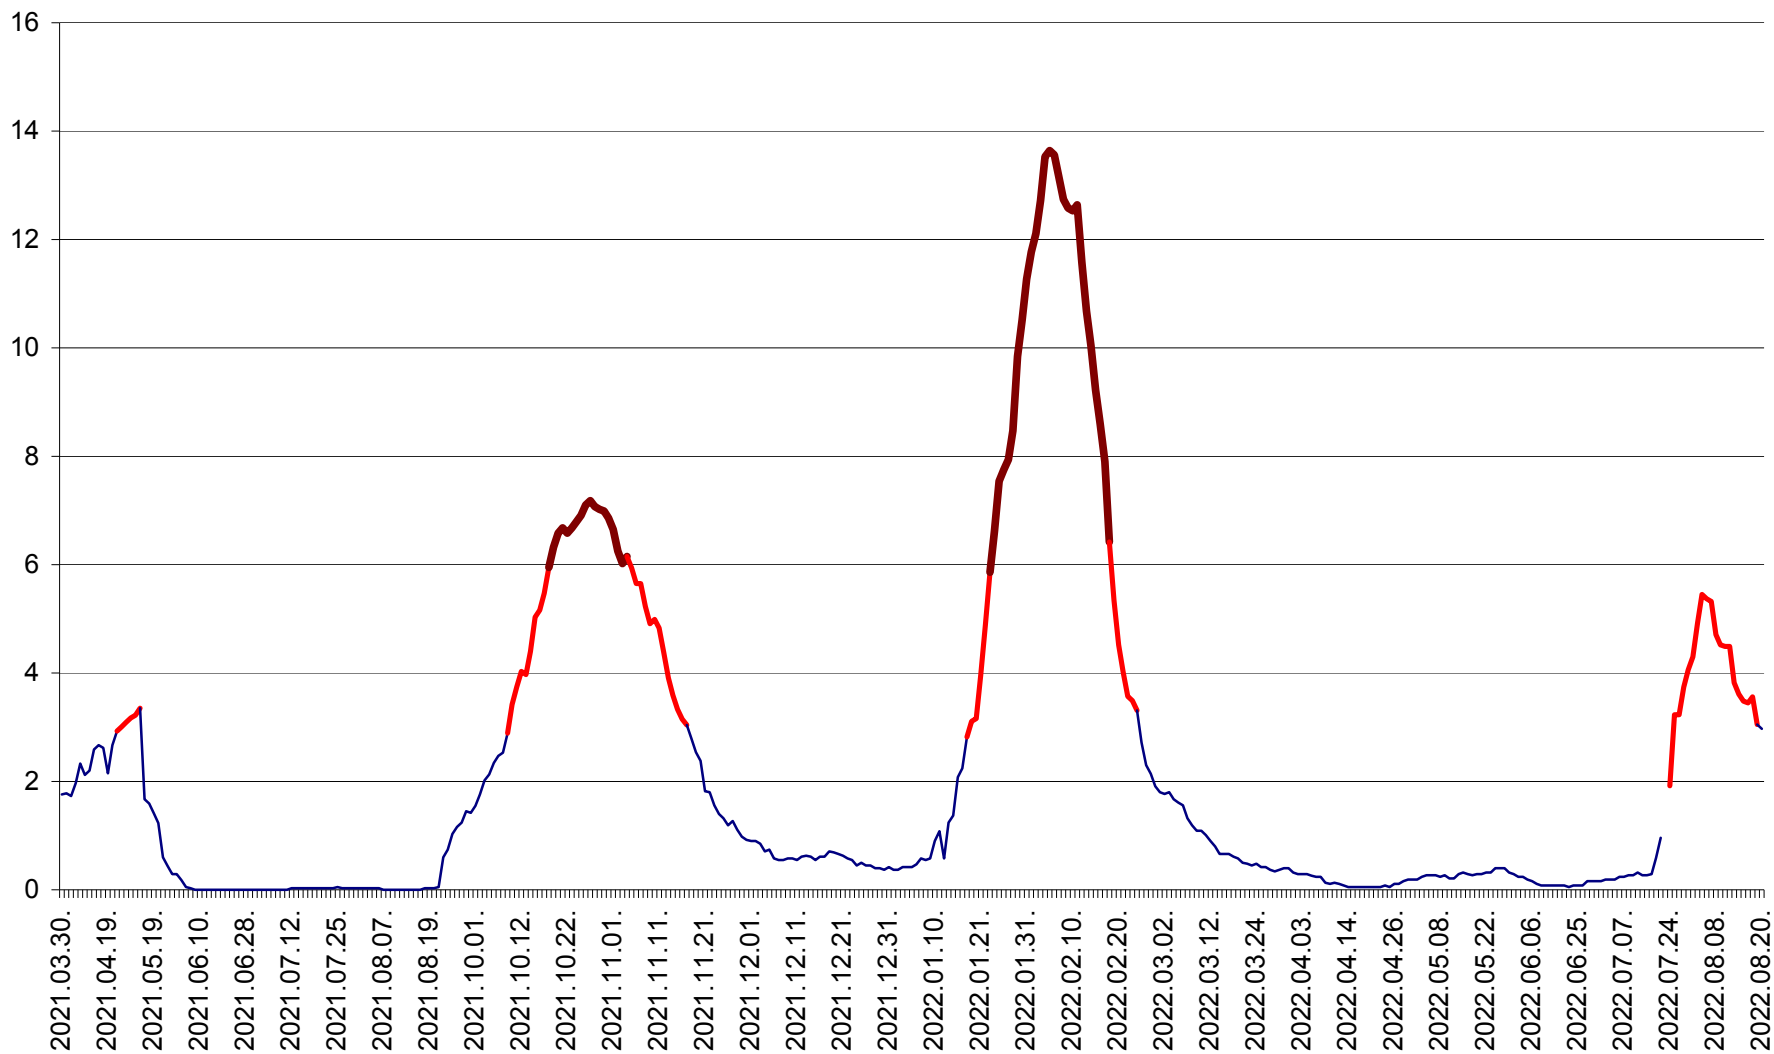

PĂULENI-CIUC - Evolutia incidentei cumulate pe 14 zile la % de locuitori
2021.04.01. - 2022.08.20.