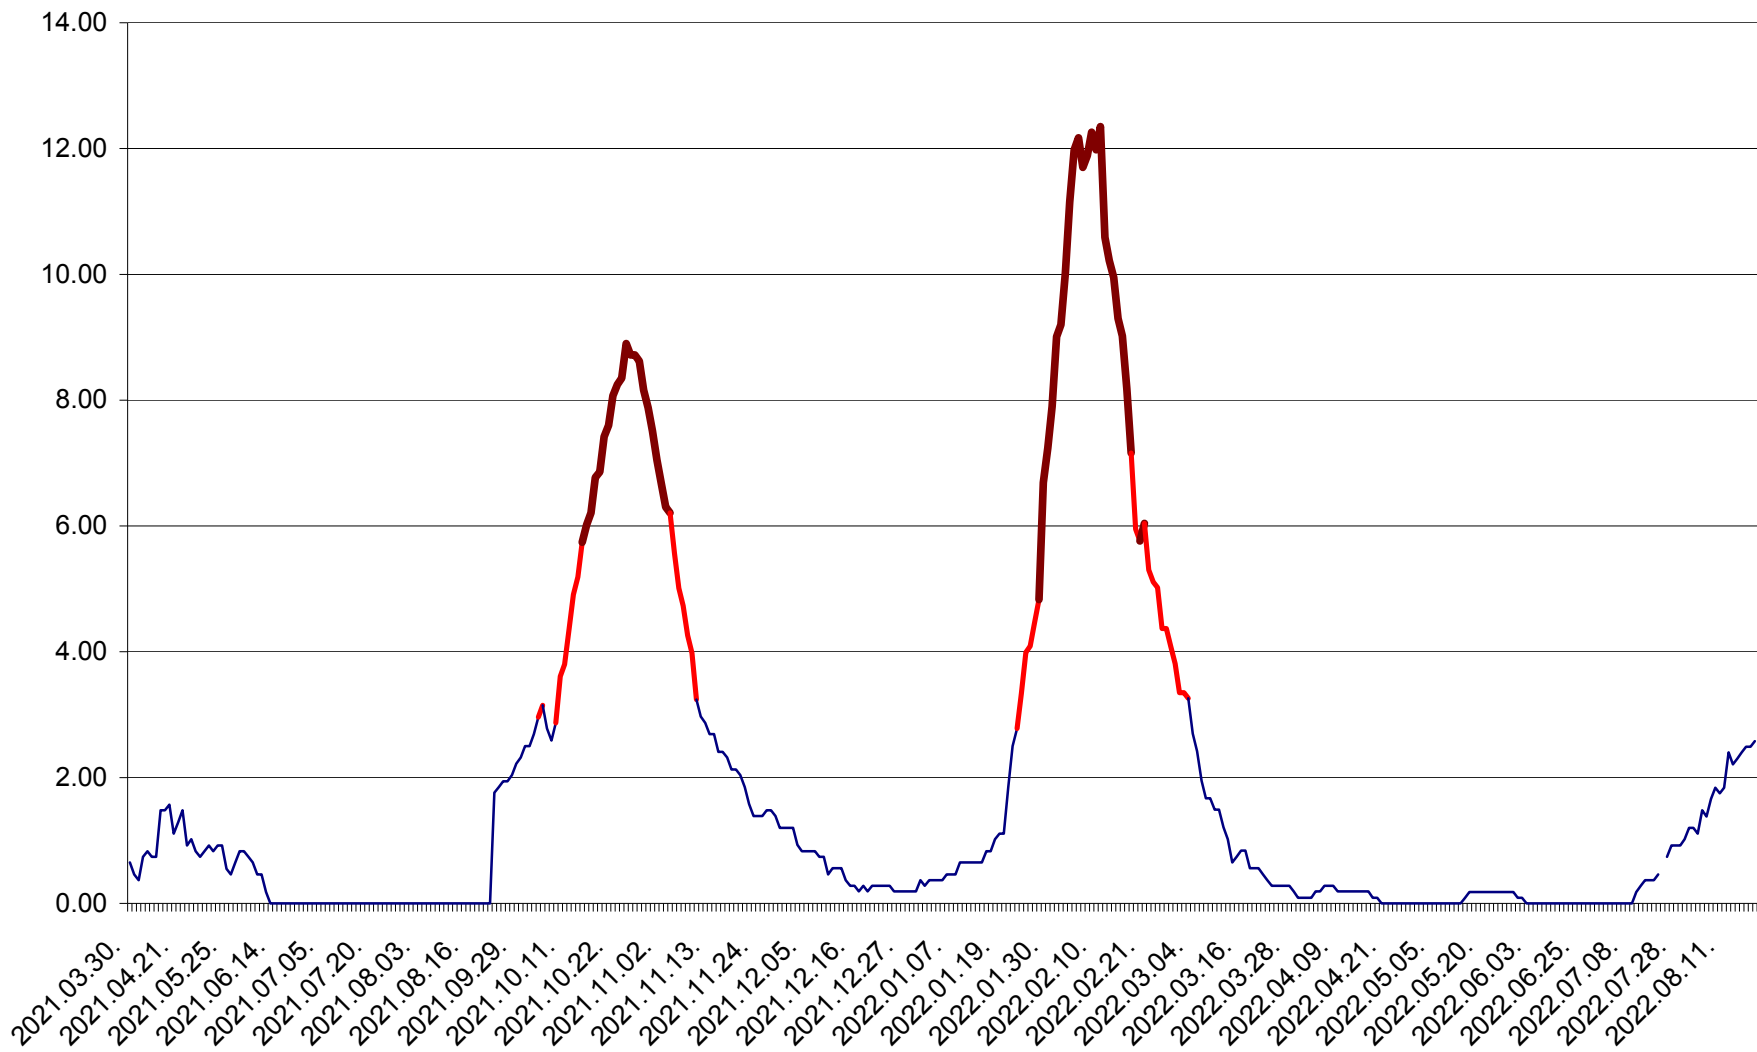

ORAȘ BĂLAN - Evoluția incidenței cumulate pe 14 zile la ‰ de locuitori  
2021.04.01. - 2022.08.20.

BILBOR - Evolutia incidentei cumulate pe 14 zile la ‰ de locuitori  
2021.04.01. - 2022.08.20.

ORAȘ BORSEC - Evolutia incidentei cumulate pe 14 zile la ‰ de locuitori  
2021.04.01. - 2022.08.20.

CICEU - Evolutia incidentei cumulate pe 14 zile la ‰ de locuitori  
2021.04.01. - 2022.08.20.

CIUCSÂNGEORGIU - Evolutia incidentei cumulate pe 14 zile la % de locuitori  
2021.04.01. - 2022.08.20.

CIUMANI - Evolutia incidentei cumulate pe 14 zile la ‰ de locuitori  
2021.04.01. - 2022.08.20.

CORBU - Evolutia incidentei cumulate pe 14 zile la ‰ de locuitori  
2021.04.01. - 2022.08.20.

CORUND - Evolutia incidentei cumulate pe 14 zile la ‰ de locuitori  
2021.04.01. - 2022.08.20.

COZMENI - Evolutia incidentei cumulate pe 14 zile la ‰ de locuitori  
2021.04.01. - 2022.08.20.

ORAȘ CRISTURU SECUIESC - Evolutia incidentei cumulate pe 14 zile la ‰ de locuitori  
2021.04.01. - 2022.08.20.

DĂNEȘTI - Evolutia incidentei cumulate pe 14 zile la ‰ de locuitori  
2021.04.01. - 2022.08.20.