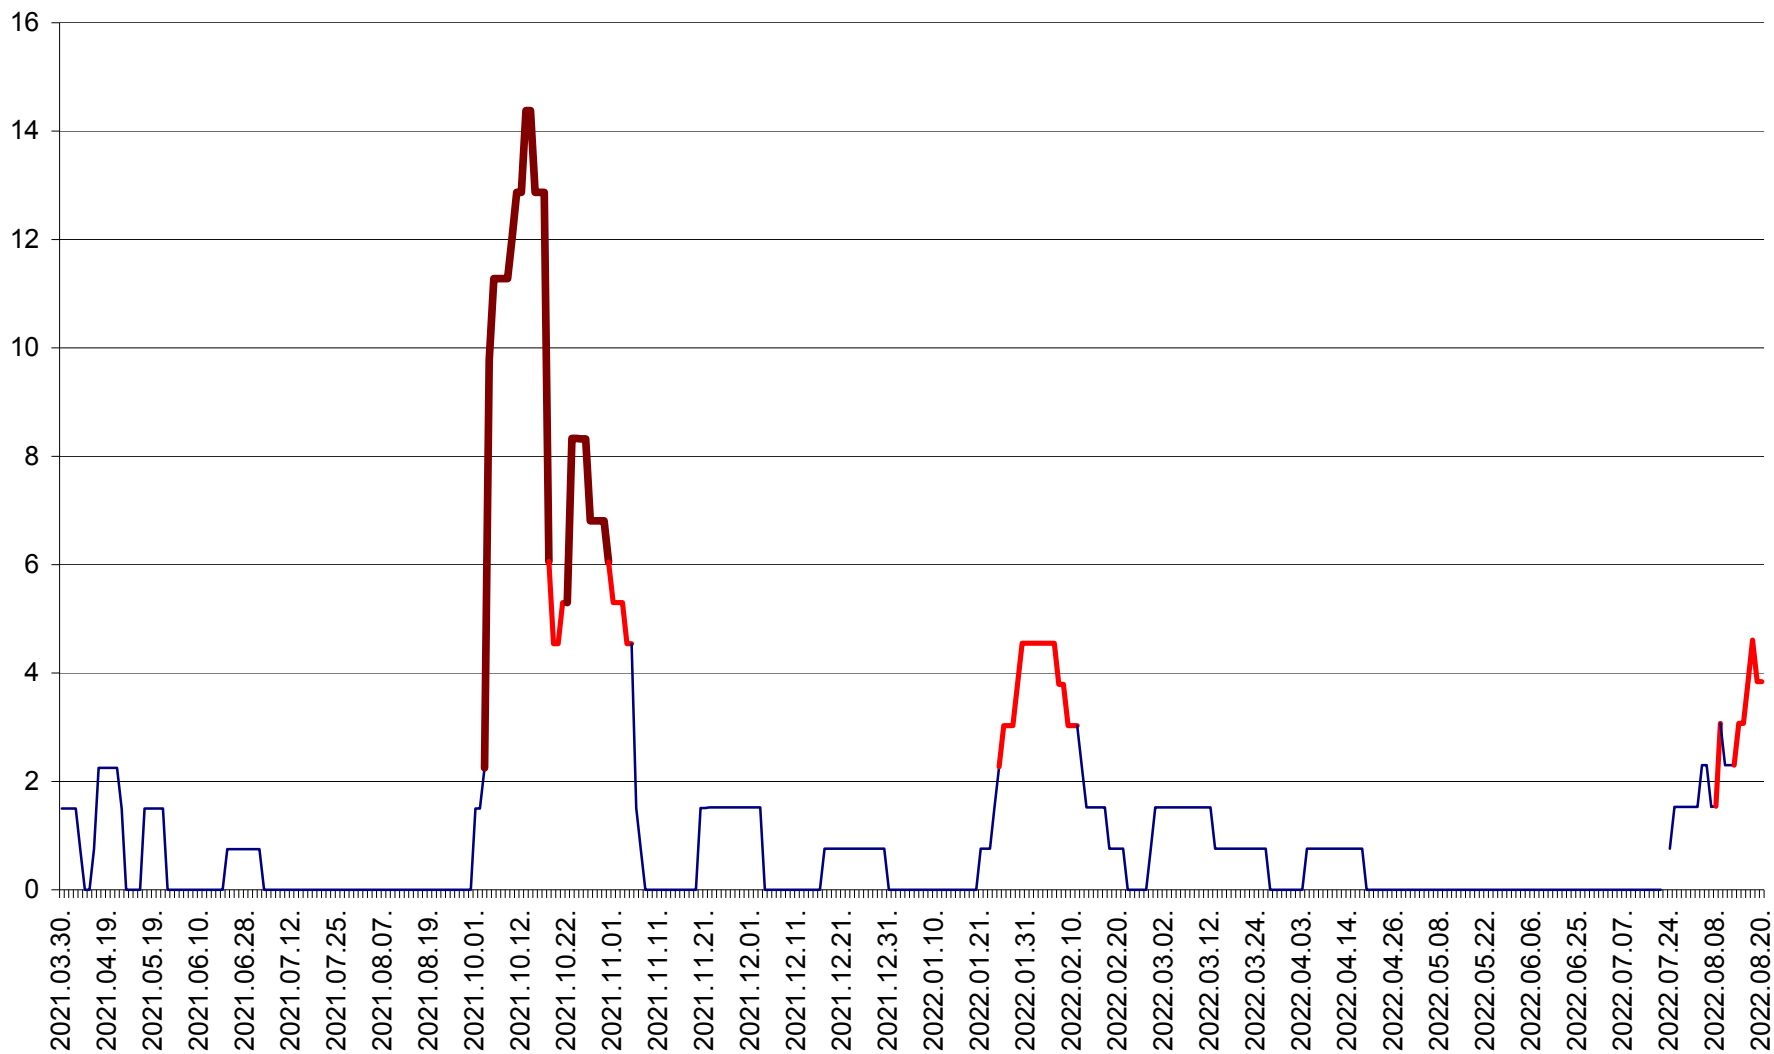

MEREȘTI - Evolutia incidentei cumulate pe 14 zile la ‰ de locuitori  
2021.04.01. - 2022.08.20.

MUNICIPIUL MIERCUREA-CIUC - Evolutia incidentei cumulate pe 14 zile la ‰ de locuitori  
2021.04.01. - 2022.08.20.

MIHĂILENI - Evolutia incidentei cumulate pe 14 zile la ‰ de locuitori  
2021.04.01. - 2022.08.20.

MUGENI - Evolutia incidentei cumulate pe 14 zile la ‰ de locuitori  
2021.04.01. - 2022.08.20.

OCLAND - Evolutia incidentei cumulate pe 14 zile la ‰ de locuitori  
2021.04.01. - 2022.08.20.