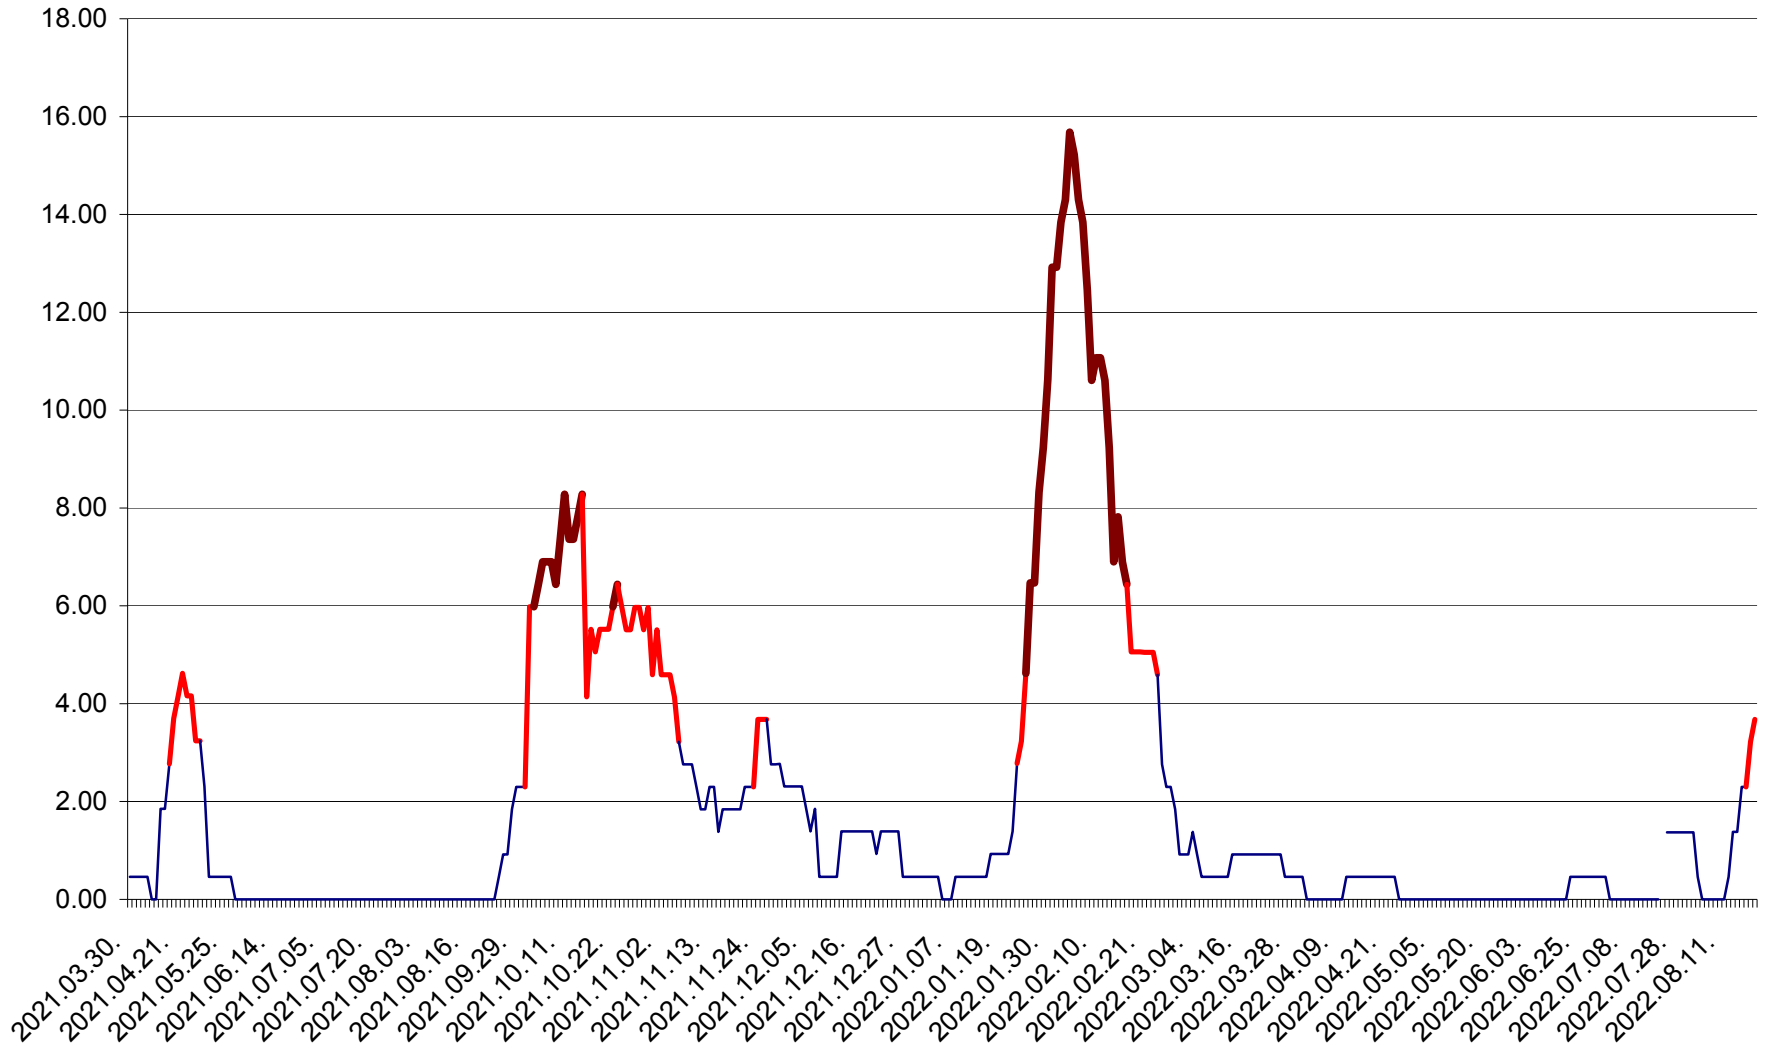

ATID - Evolutia incidentei cumulate pe 14 zile la % de locuitori  
2021.04.01. - 2022.08.20.

AVRĂMEȘTI - Evolutia incidentei cumulate pe 14 zile la ‰ de locuitori  
2021.04.01. - 2022.08.20.

ORAȘ BĂILE TUȘNAD - Evoluția incidenței cumulate pe 14 zile la ‰ de locuitori  
2021.04.01. - 2022.08.20.

ORAȘ BĂLAN - Evoluția incidenței cumulate pe 14 zile la ‰ de locuitori  
2021.04.01. - 2022.08.20.

BILBOR - Evolutia incidentei cumulate pe 14 zile la ‰ de locuitori  
2021.04.01. - 2022.08.20.

ORAȘ BORSEC - Evolutia incidentei cumulate pe 14 zile la ‰ de locuitori  
2021.04.01. - 2022.08.20.

BRĂDEȘTI - Evolutia incidentei cumulate pe 14 zile la ‰ de locuitori  
2021.04.01. - 2022.08.20.

CĂPÂLNIȚA - Evoluția incidenței cumulate pe 14 zile la ‰ de locuitori  
2021.04.01. - 2022.08.20.

CÂRȚA - Evolutia incidentei cumulate pe 14 zile la ‰ de locuitori  
2021.04.01. - 2022.08.20.

CICEU - Evolutia incidentei cumulate pe 14 zile la ‰ de locuitori  
2021.04.01. - 2022.08.20.

CIUCSÂNGEORGIU - Evolutia incidentei cumulate pe 14 zile la % de locuitori  
2021.04.01. - 2022.08.20.

CIUMANI - Evolutia incidentei cumulate pe 14 zile la ‰ de locuitori  
2021.04.01. - 2022.08.20.