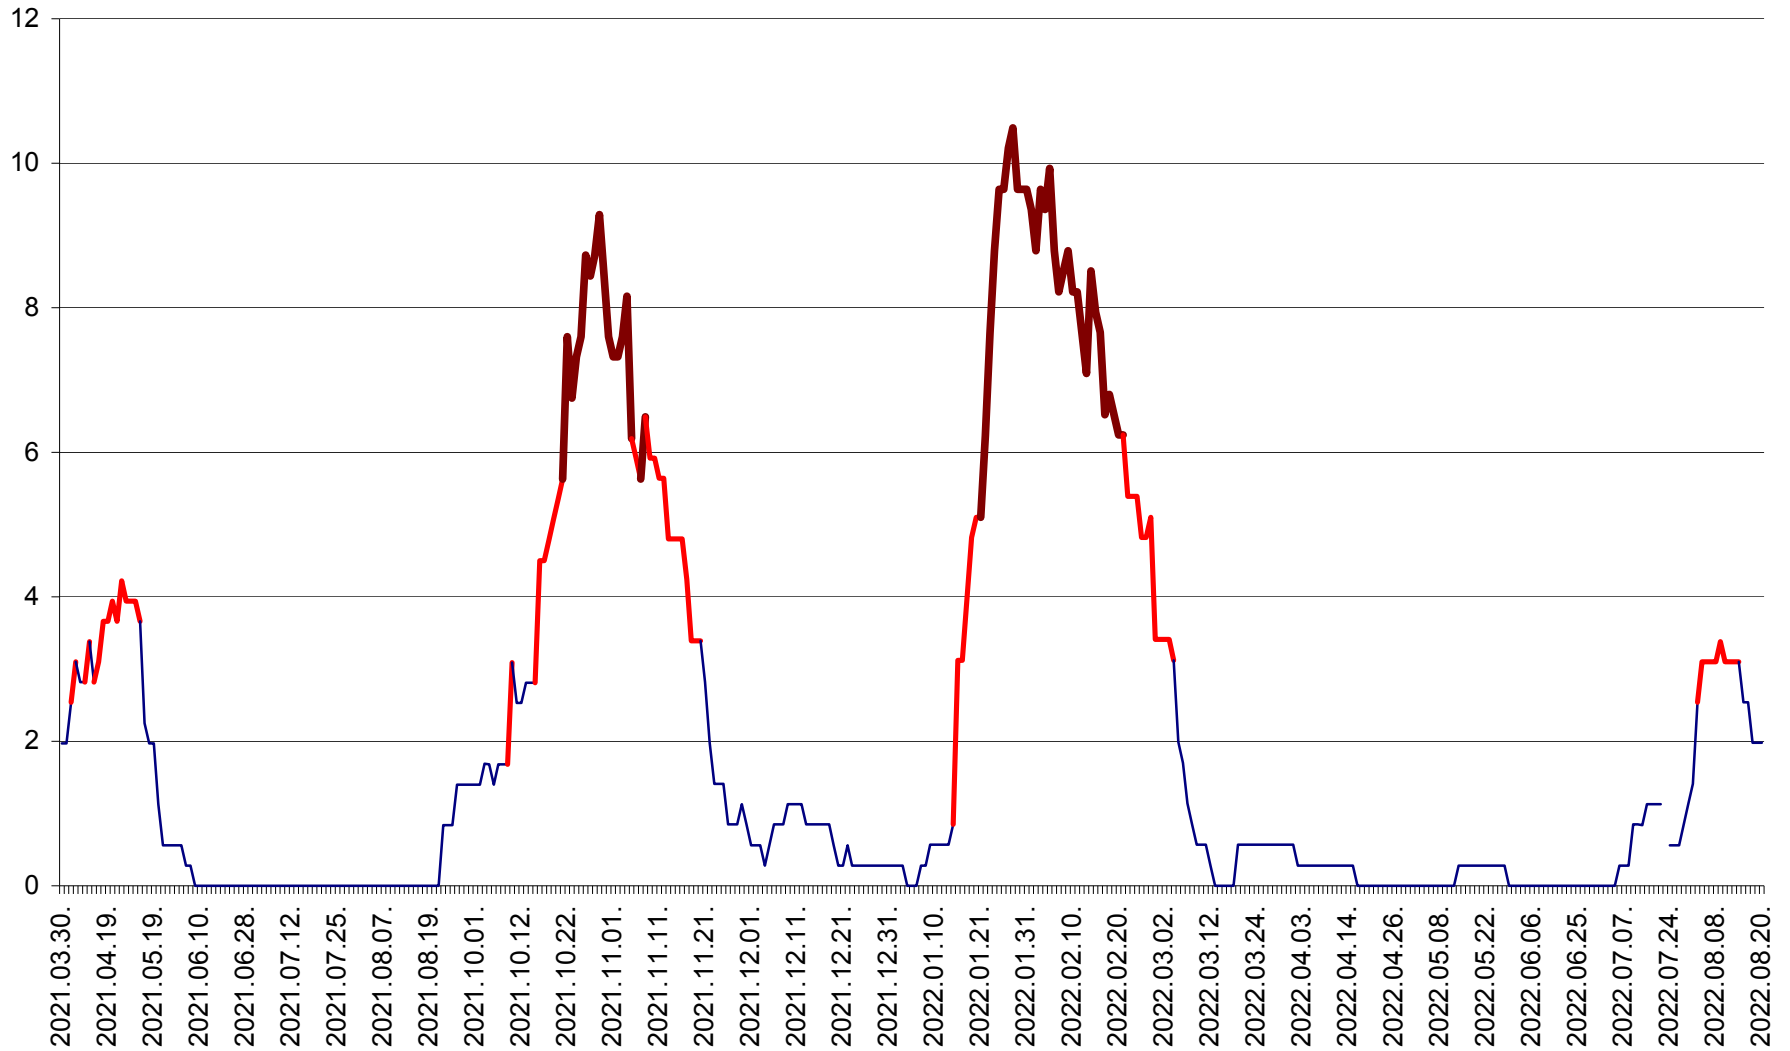

ORAȘ CRISTURU SECUIESC - Evolutia incidentei cumulate pe 14 zile la ‰ de locuitori  
2021.04.01. - 2022.08.20.

DĂNEȘTI - Evolutia incidentei cumulate pe 14 zile la ‰ de locuitori  
2021.04.01. - 2022.08.20.

DÂRJIU - Evolutia incidentei cumulate pe 14 zile la ‰ de locuitori  
2021.04.01. - 2022.08.20.

DEALU - Evolutia incidentei cumulate pe 14 zile la ‰ de locuitori  
2021.04.01. - 2022.08.20.

DITRĂU - Evolutia incidentei cumulate pe 14 zile la ‰ de locuitori  
2021.04.01. - 2022.08.20.

FELICENI - Evolutia incidentei cumulate pe 14 zile la % de locuitori  
2021.04.01. - 2022.08.20.

FRUMOASA - Evolutia incidentei cumulate pe 14 zile la ‰ de locuitori  
2021.04.01. - 2022.08.20.

GĂLĂUȚAȘ - Evoluția incidentei cumulate pe 14 zile la ‰ de locuitori  
2021.04.01. - 2022.08.20.