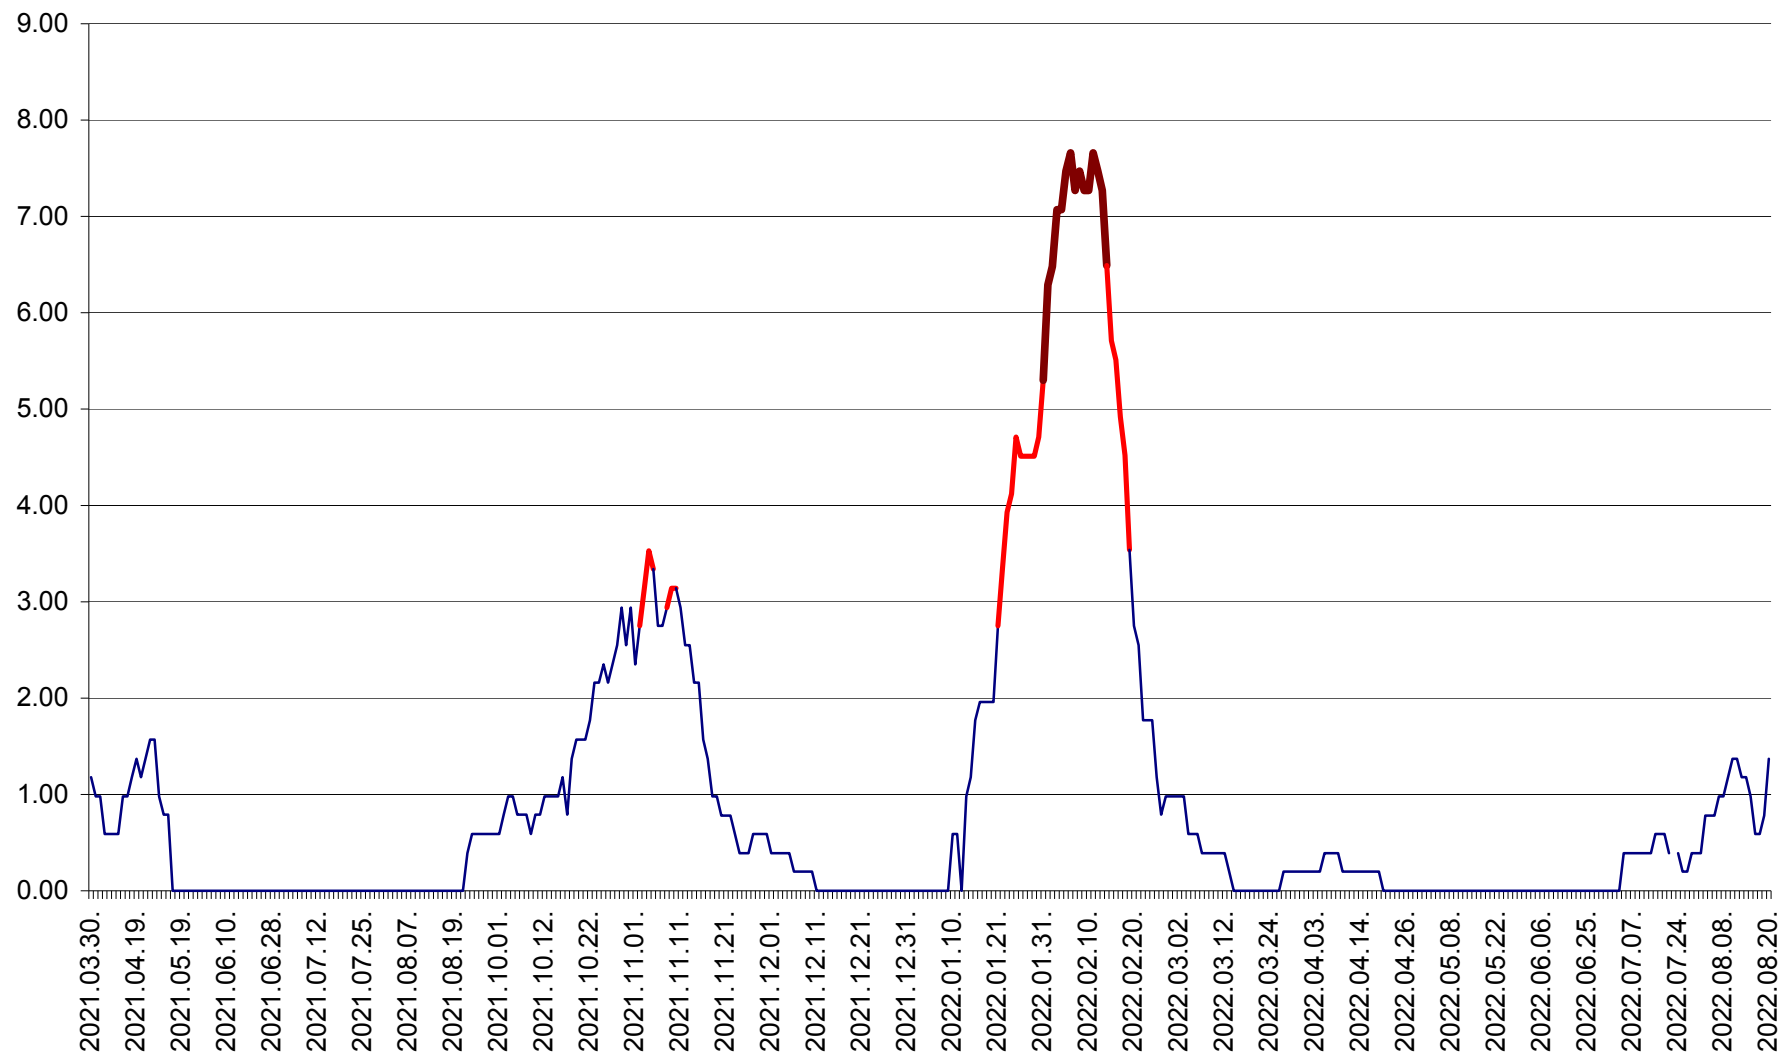

ORAȘ BĂLAN - Evoluția incidenței cumulate pe 14 zile la ‰ de locuitori  
2021.04.01. - 2022.08.20.

BILBOR - Evolutia incidentei cumulate pe 14 zile la ‰ de locuitori  
2021.04.01. - 2022.08.20.

ORAȘ BORSEC - Evolutia incidentei cumulate pe 14 zile la ‰ de locuitori  
2021.04.01. - 2022.08.20.

BRĂDEȘTI - Evolutia incidentei cumulate pe 14 zile la ‰ de locuitori  
2021.04.01. - 2022.08.20.

CĂPÂLNIȚA - Evoluția incidenței cumulate pe 14 zile la ‰ de locuitori  
2021.04.01. - 2022.08.20.

CÂRȚA - Evolutia incidentei cumulate pe 14 zile la ‰ de locuitori  
2021.04.01. - 2022.08.20.

CICEU - Evolutia incidentei cumulate pe 14 zile la ‰ de locuitori  
2021.04.01. - 2022.08.20.

CIUCSÂNGEORGIU - Evolutia incidentei cumulate pe 14 zile la % de locuitori  
2021.04.01. - 2022.08.20.

CIUMANI - Evolutia incidentei cumulate pe 14 zile la ‰ de locuitori  
2021.04.01. - 2022.08.20.

CORBU - Evolutia incidentei cumulate pe 14 zile la ‰ de locuitori  
2021.04.01. - 2022.08.20.

CORUND - Evolutia incidentei cumulate pe 14 zile la ‰ de locuitori  
2021.04.01. - 2022.08.20.

COZMENI - Evolutia incidentei cumulate pe 14 zile la ‰ de locuitori  
2021.04.01. - 2022.08.20.