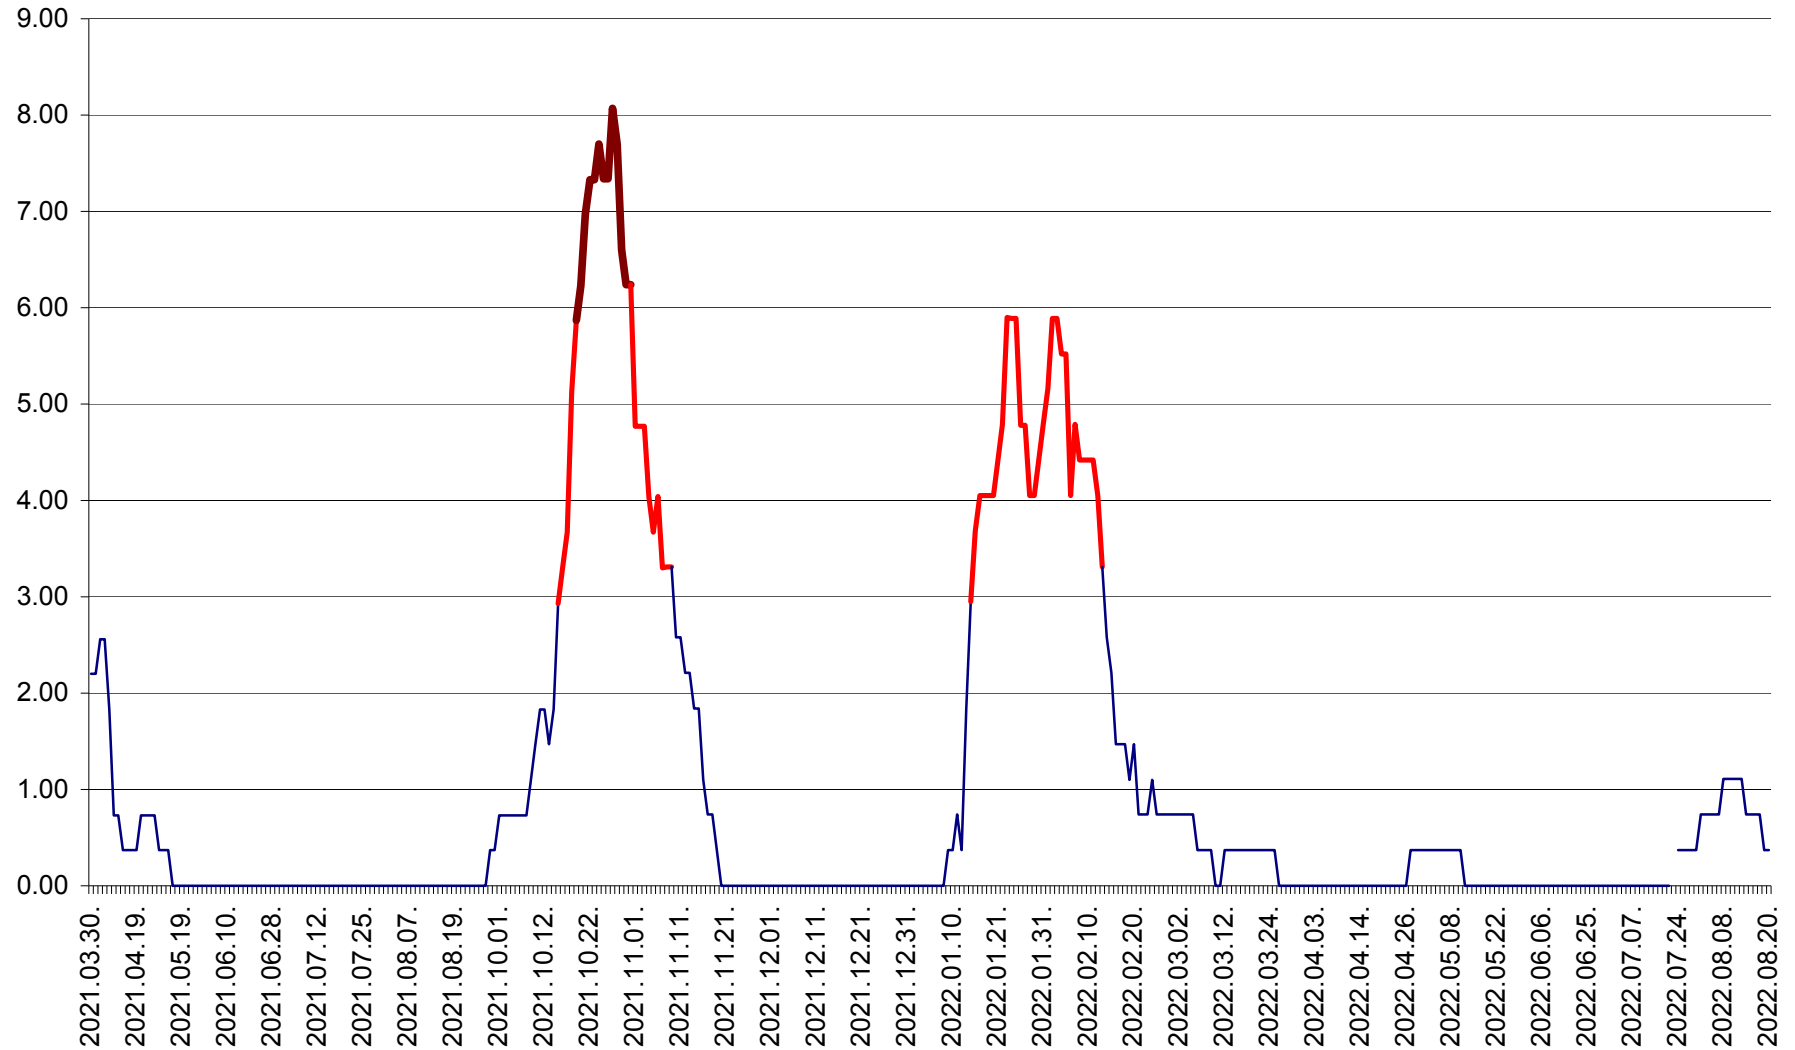

ORAȘ BĂLAN - Evoluția incidenței cumulate pe 14 zile la ‰ de locuitori  
2021.04.01. - 2022.08.20.

BILBOR - Evolutia incidentei cumulate pe 14 zile la ‰ de locuitori  
2021.04.01. - 2022.08.20.

ORAȘ BORSEC - Evolutia incidentei cumulate pe 14 zile la ‰ de locuitori  
2021.04.01. - 2022.08.20.

BRĂDEȘTI - Evolutia incidentei cumulate pe 14 zile la ‰ de locuitori  
2021.04.01. - 2022.08.20.

CĂPÂLNIȚA - Evoluția incidenței cumulate pe 14 zile la ‰ de locuitori  
2021.04.01. - 2022.08.20.

CÂRȚA - Evolutia incidentei cumulate pe 14 zile la ‰ de locuitori  
2021.04.01. - 2022.08.20.

CICEU - Evolutia incidentei cumulate pe 14 zile la ‰ de locuitori  
2021.04.01. - 2022.08.20.

CIUCSÂNGEORGIU - Evolutia incidentei cumulate pe 14 zile la % de locuitori  
2021.04.01. - 2022.08.20.

CIUMANI - Evolutia incidentei cumulate pe 14 zile la ‰ de locuitori  
2021.04.01. - 2022.08.20.

CORBU - Evolutia incidentei cumulate pe 14 zile la ‰ de locuitori  
2021.04.01. - 2022.08.20.

CORUND - Evolutia incidentei cumulate pe 14 zile la ‰ de locuitori  
2021.04.01. - 2022.08.20.

COZMENI - Evolutia incidentei cumulate pe 14 zile la ‰ de locuitori  
2021.04.01. - 2022.08.20.