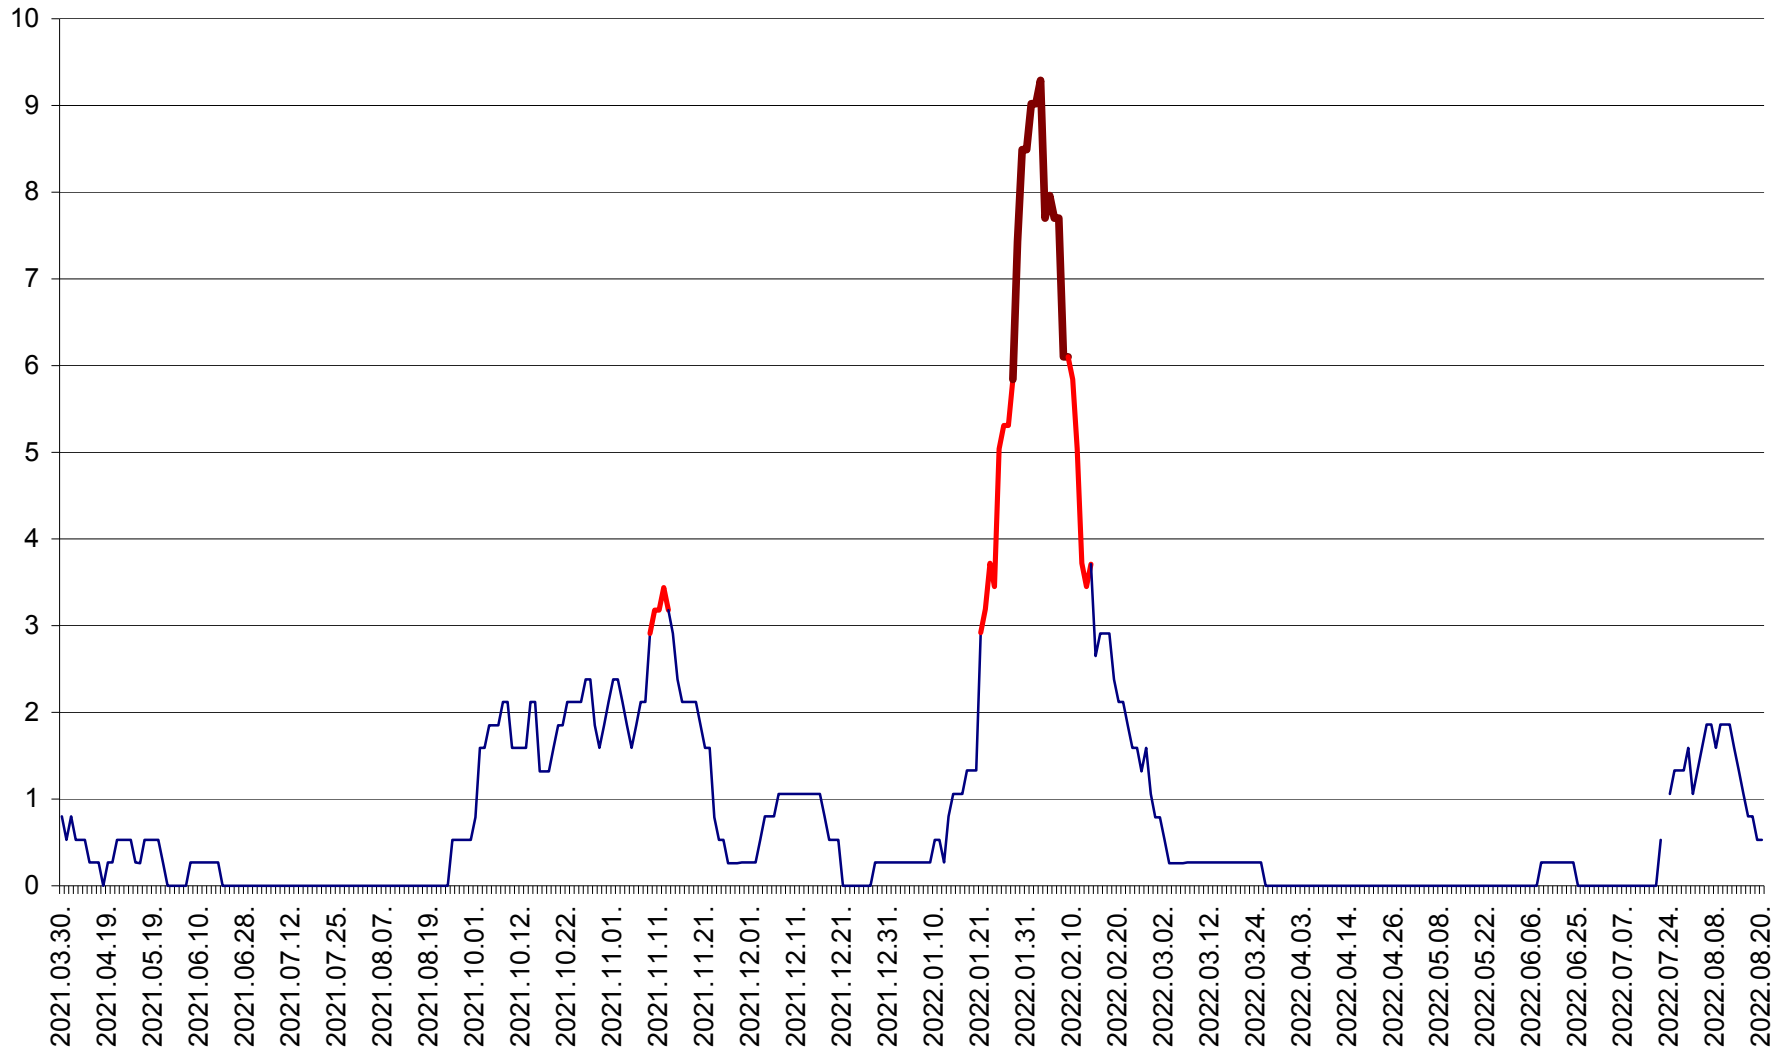

ORAȘ CRISTURU SECUIESC - Evolutia incidentei cumulate pe 14 zile la ‰ de locuitori  
2021.04.01. - 2022.08.20.

DĂNEȘTI - Evolutia incidentei cumulate pe 14 zile la ‰ de locuitori  
2021.04.01. - 2022.08.20.

DÂRJIU - Evolutia incidentei cumulate pe 14 zile la ‰ de locuitori  
2021.04.01. - 2022.08.20.

DEALU - Evolutia incidentei cumulate pe 14 zile la ‰ de locuitori  
2021.04.01. - 2022.08.20.

DITRĂU - Evolutia incidentei cumulate pe 14 zile la ‰ de locuitori  
2021.04.01. - 2022.08.20.

FELICENI - Evolutia incidentei cumulate pe 14 zile la % de locuitori  
2021.04.01. - 2022.08.20.

FRUMOASA - Evolutia incidentei cumulate pe 14 zile la ‰ de locuitori  
2021.04.01. - 2022.08.20.

GĂLĂUȚAȘ - Evoluția incidentei cumulate pe 14 zile la ‰ de locuitori  
2021.04.01. - 2022.08.20.