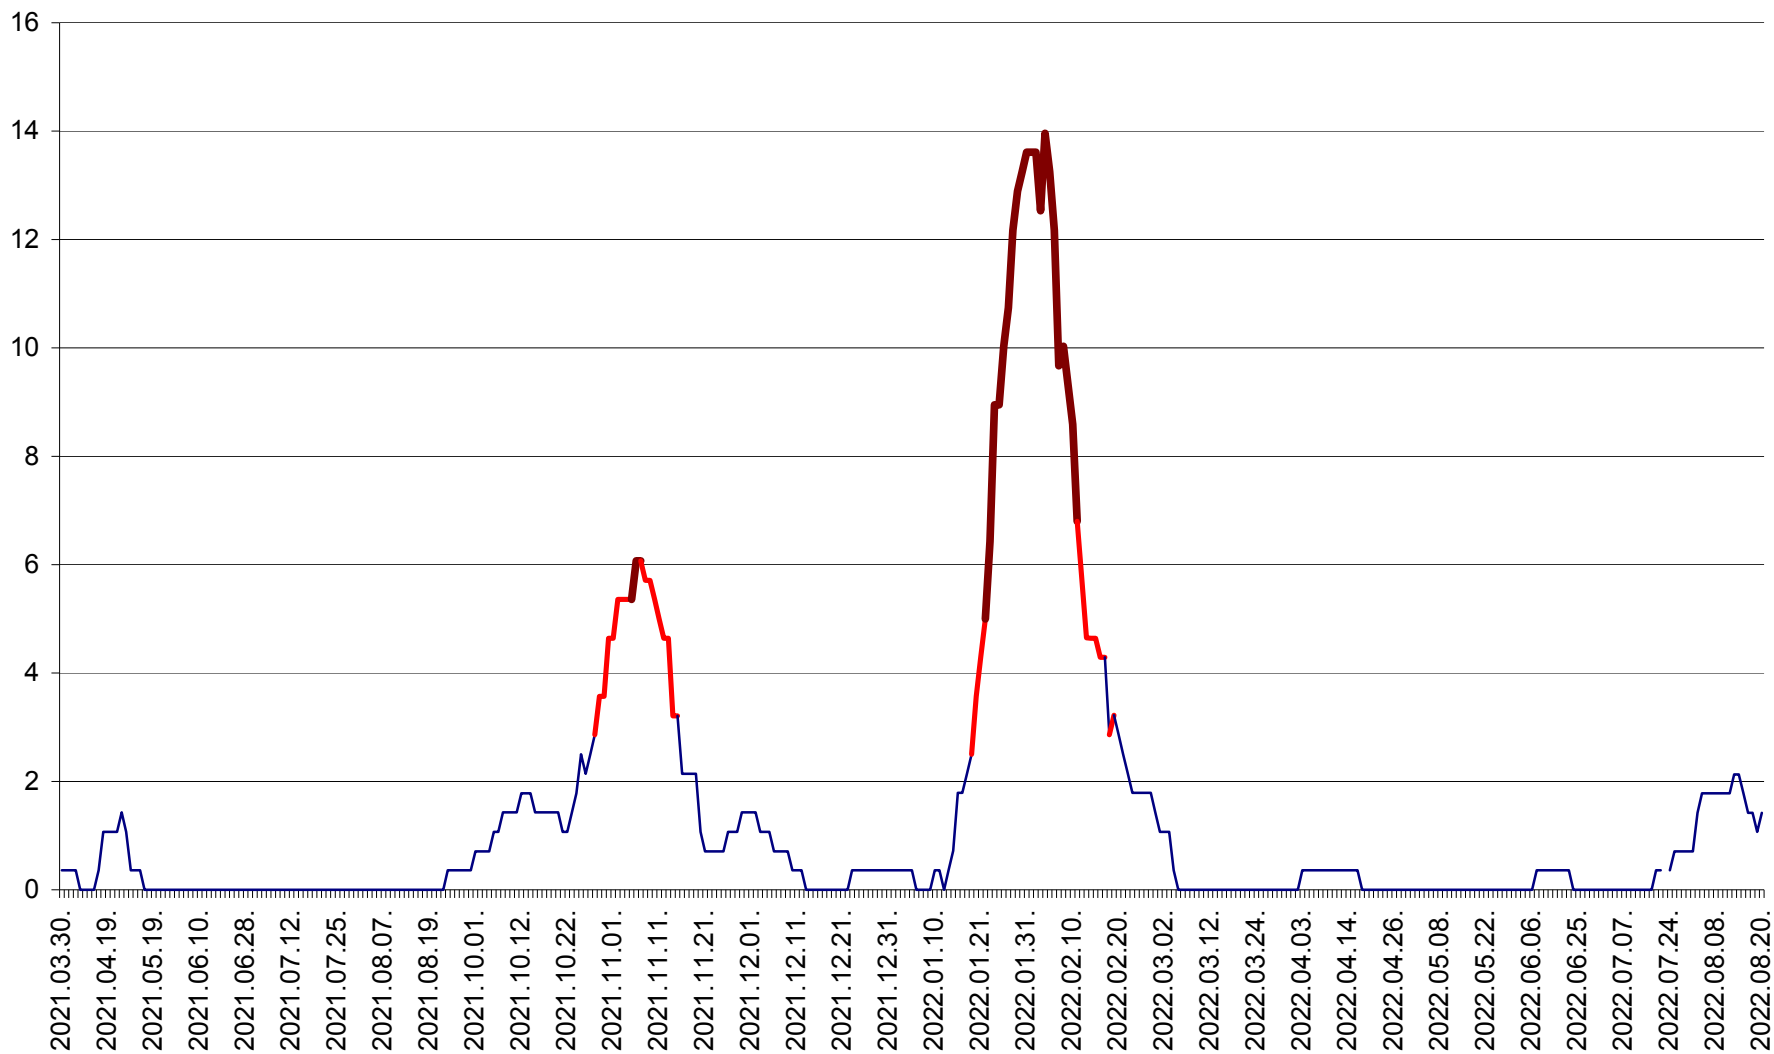

ȘIMONEȘTI - Evolutia incidentei cumulate pe 14 zile la ‰ de locuitori
2021.04.01. - 2022.08.20.