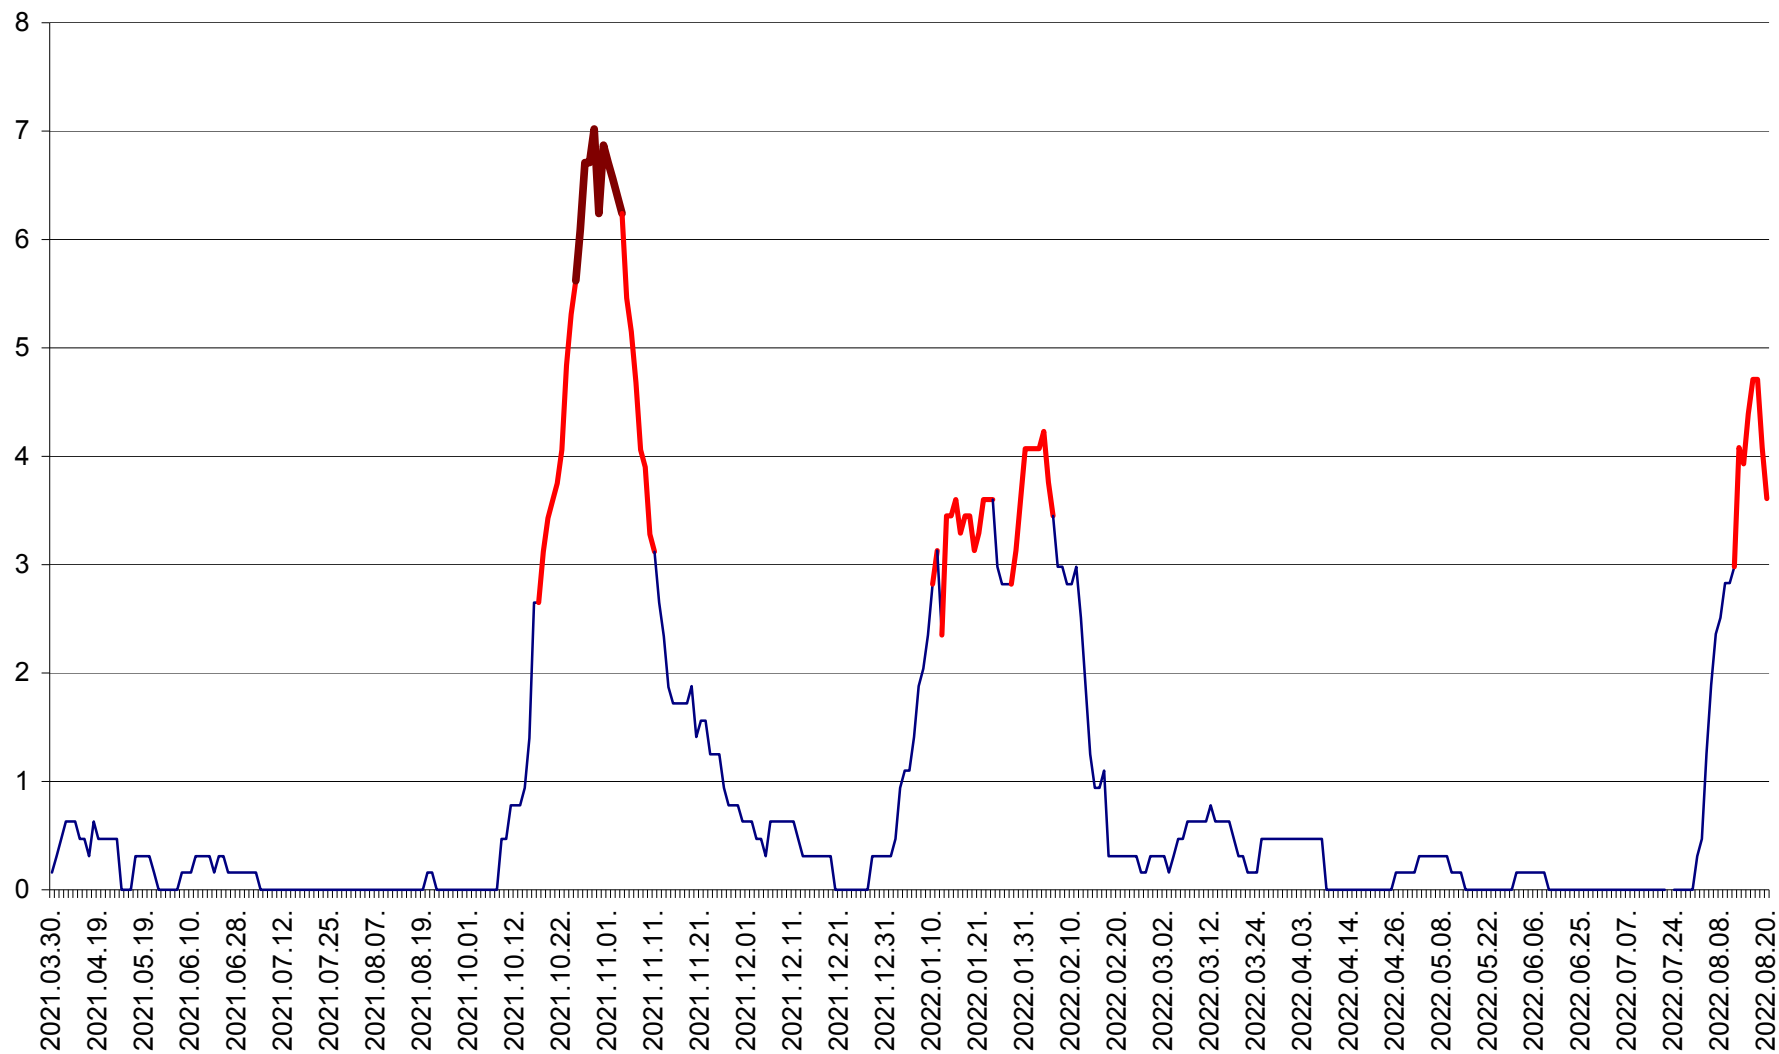

PLĂIEȘII DE JOS - Evoluția incidenței cumulate pe 14 zile la ‰ de locuitori  
2021.04.01. - 2022.08.20.

PORUMBENI - Evolutia incidentei cumulate pe 14 zile la ‰ de locuitori  
2021.04.01. - 2022.08.20.

PRAID - Evolutia incidentei cumulate pe 14 zile la ‰ de locuitori  
2021.04.01. - 2022.08.20.

RACU - Evolutia incidentei cumulate pe 14 zile la ‰ de locuitori  
2021.04.01. - 2022.08.20.

REMETEA - Evolutia incidentei cumulate pe 14 zile la % de locuitori  
2021.04.01. - 2022.08.20.