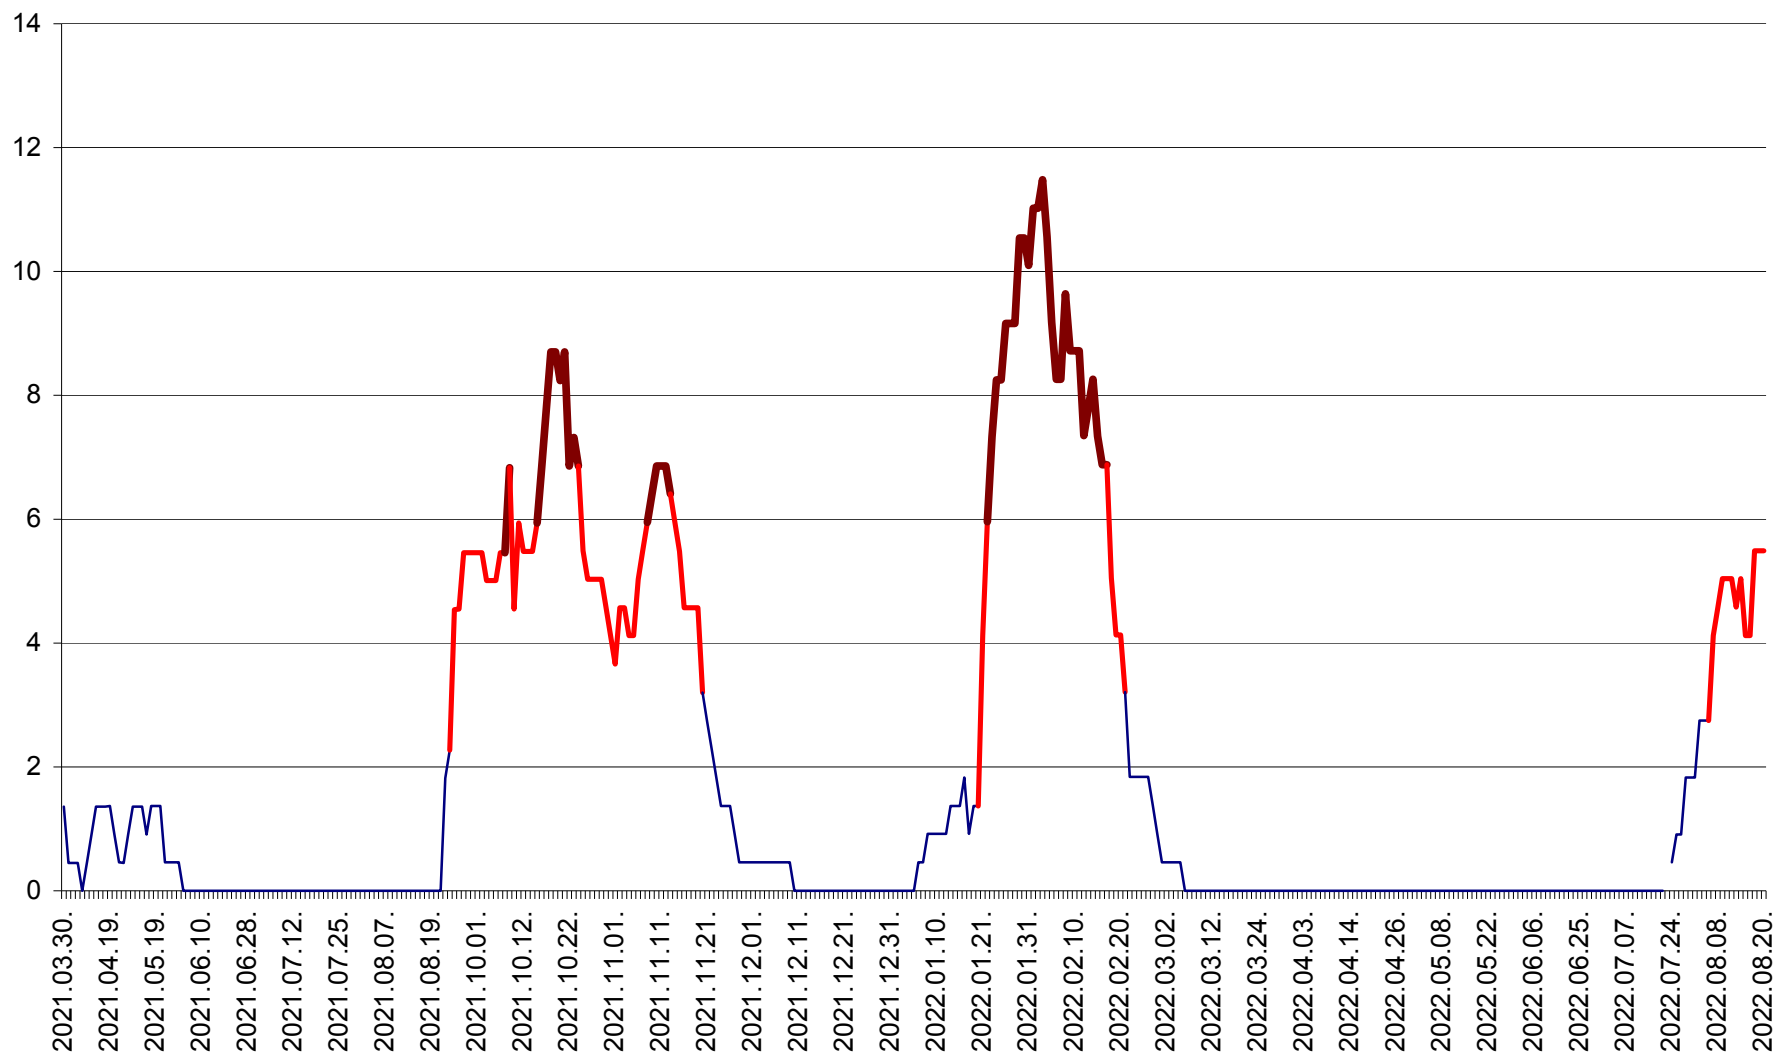

LĂZAREA - Evolutia incidentei cumulate pe 14 zile la % de locuitori  
2021.04.01. - 2022.08.20.

LELICENI - Evolutia incidentei cumulate pe 14 zile la ‰ de locuitori  
2021.04.01. - 2022.08.20.

LUETA - Evolutia incidentei cumulate pe 14 zile la ‰ de locuitori  
2021.04.01. - 2022.08.20.

LUNCA DE JOS - Evolutia incidentei cumulate pe 14 zile la ‰ de locuitori  
2021.04.01. - 2022.08.20.

LUNCA DE SUS - Evolutia incidentei cumulate pe 14 zile la ‰ de locuitori  
2021.04.01. - 2022.08.20.

LUPENI - Evolutia incidentei cumulate pe 14 zile la ‰ de locuitori  
2021.04.01. - 2022.08.20.

MĂDĂRAȘ - Evolutia incidentei cumulate pe 14 zile la ‰ de locuitori  
2021.04.01. - 2022.08.20.

MĂRTINIȘ - Evolutia incidentei cumulate pe 14 zile la % de locuitori  
2021.04.01. - 2022.08.20.