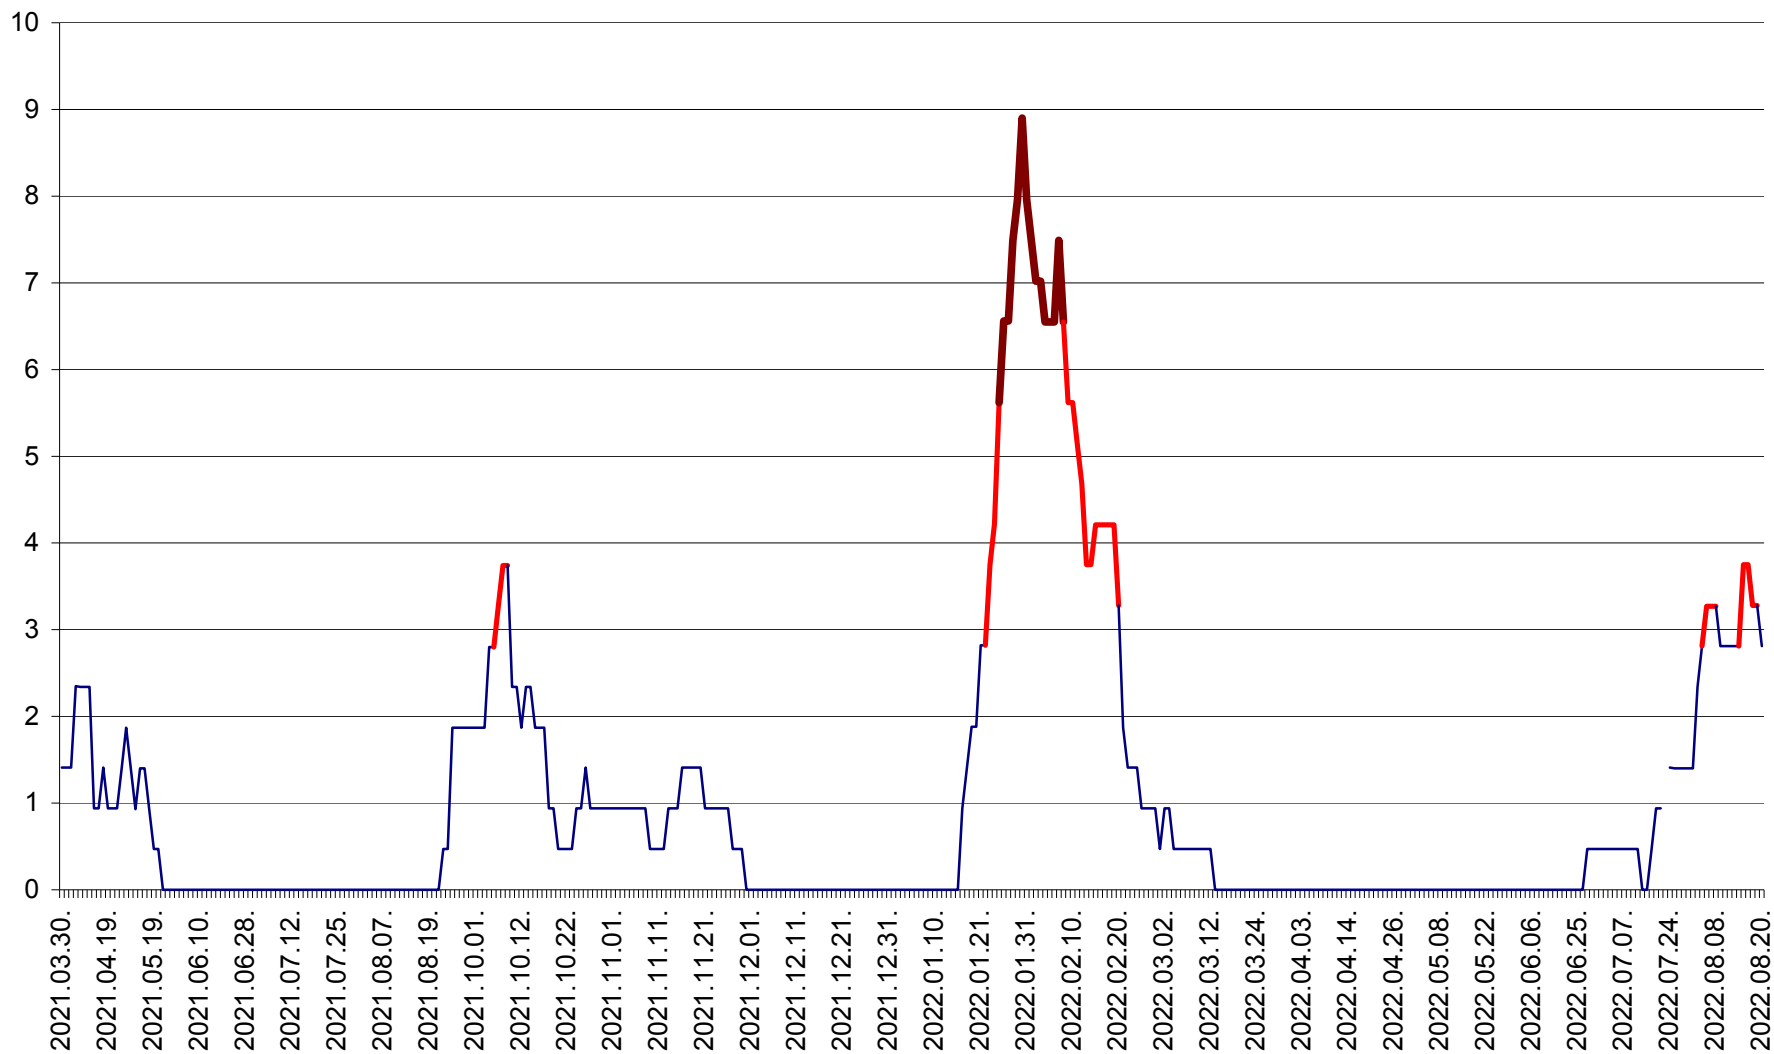

SECUIENI - Evolutia incidentei cumulate pe 14 zile la % de locuitori
2021.04.01. - 2022.08.20.