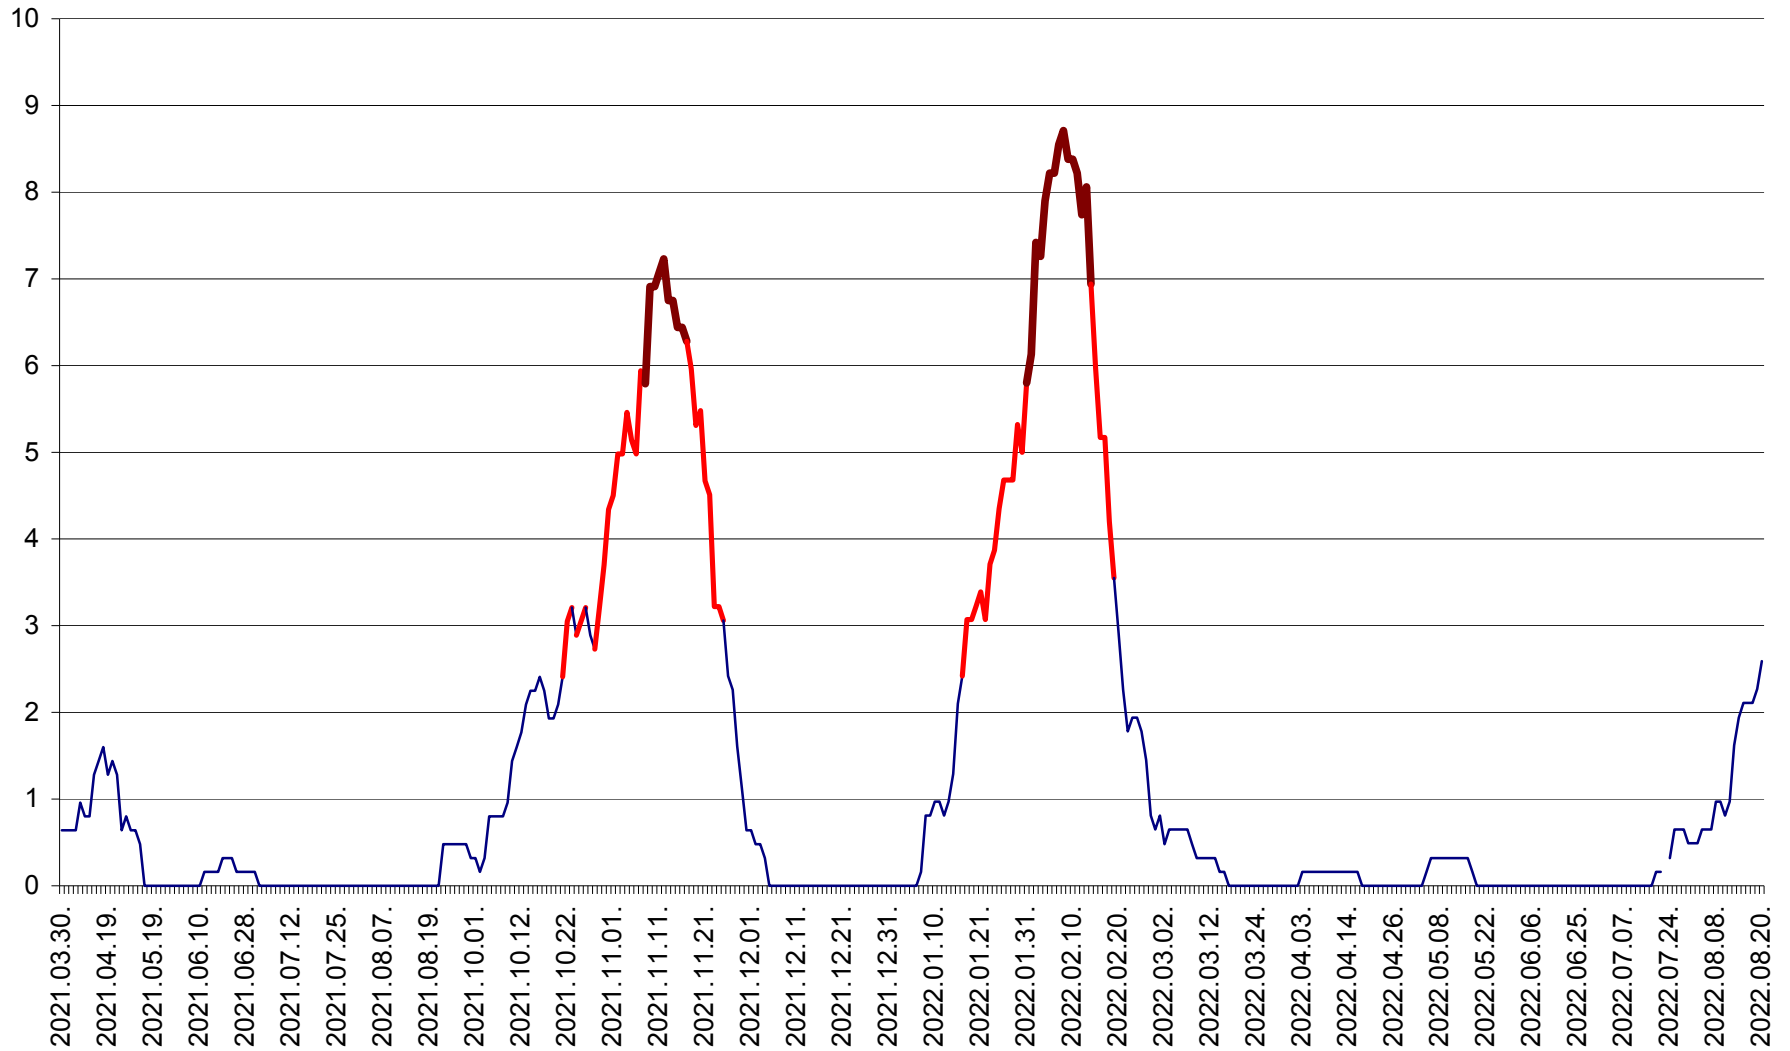

PRAID - Evolutia incidentei cumulate pe 14 zile la ‰ de locuitori  
2021.04.01. - 2022.08.20.

RACU - Evolutia incidentei cumulate pe 14 zile la ‰ de locuitori  
2021.04.01. - 2022.08.20.

REMETEA - Evolutia incidentei cumulate pe 14 zile la % de locuitori  
2021.04.01. - 2022.08.20.

SĂCEL - Evolutia incidentei cumulate pe 14 zile la ‰ de locuitori  
2021.04.01. - 2022.08.20.

SÂNCRĂIENI - Evolutia incidentei cumulate pe 14 zile la ‰ de locuitori  
2021.04.01. - 2022.08.20.

SÂNDOMINIC - Evolutia incidentei cumulate pe 14 zile la ‰ de locuitori  
2021.04.01. - 2022.08.20.