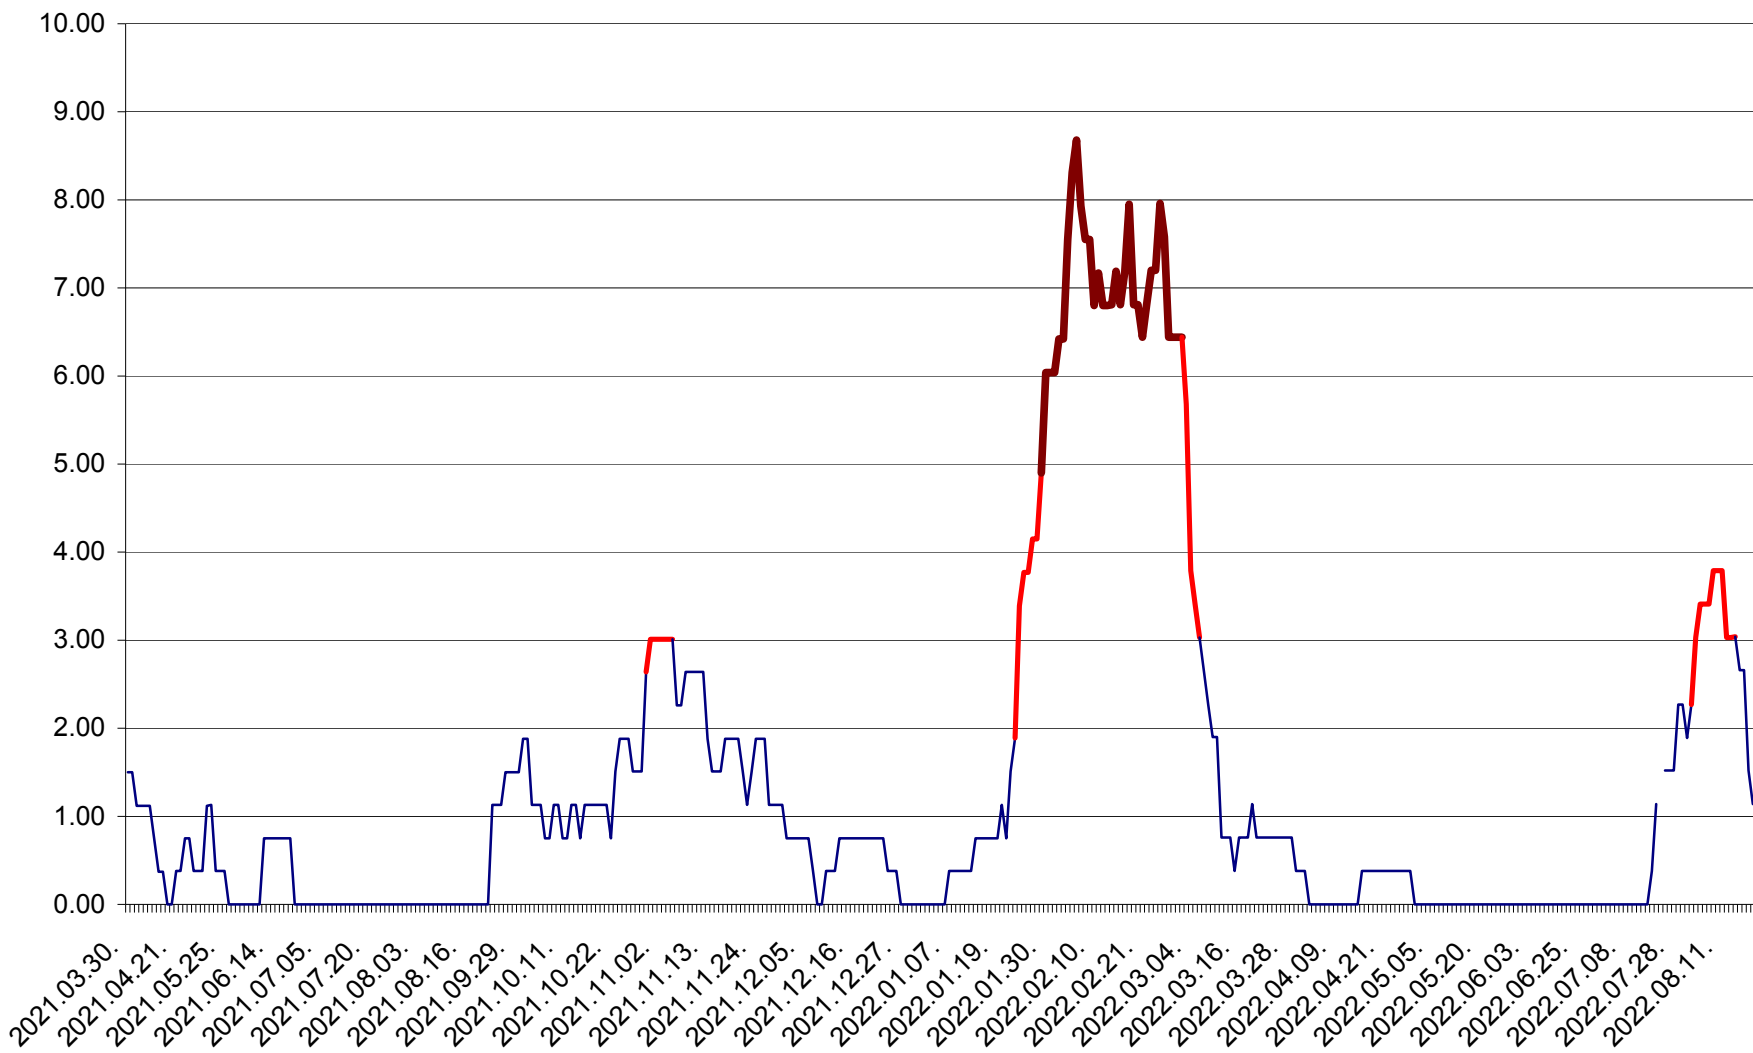

ATID - Evolutia incidentei cumulate pe 14 zile la % de locuitori  
2021.04.01. - 2022.08.20.

AVRĂMEȘTI - Evolutia incidentei cumulate pe 14 zile la ‰ de locuitori  
2021.04.01. - 2022.08.20.

ORAȘ BĂILE TUȘNAD - Evoluția incidenței cumulate pe 14 zile la ‰ de locuitori  
2021.04.01. - 2022.08.20.

ORAȘ BĂLAN - Evoluția incidenței cumulate pe 14 zile la ‰ de locuitori  
2021.04.01. - 2022.08.20.

BILBOR - Evolutia incidentei cumulate pe 14 zile la ‰ de locuitori  
2021.04.01. - 2022.08.20.

ORAȘ BORSEC - Evolutia incidentei cumulate pe 14 zile la ‰ de locuitori  
2021.04.01. - 2022.08.20.

BRĂDEȘTI - Evolutia incidentei cumulate pe 14 zile la ‰ de locuitori  
2021.04.01. - 2022.08.20.

CĂPÂLNIȚA - Evoluția incidenței cumulate pe 14 zile la ‰ de locuitori  
2021.04.01. - 2022.08.20.

CÂRȚA - Evolutia incidentei cumulate pe 14 zile la ‰ de locuitori  
2021.04.01. - 2022.08.20.