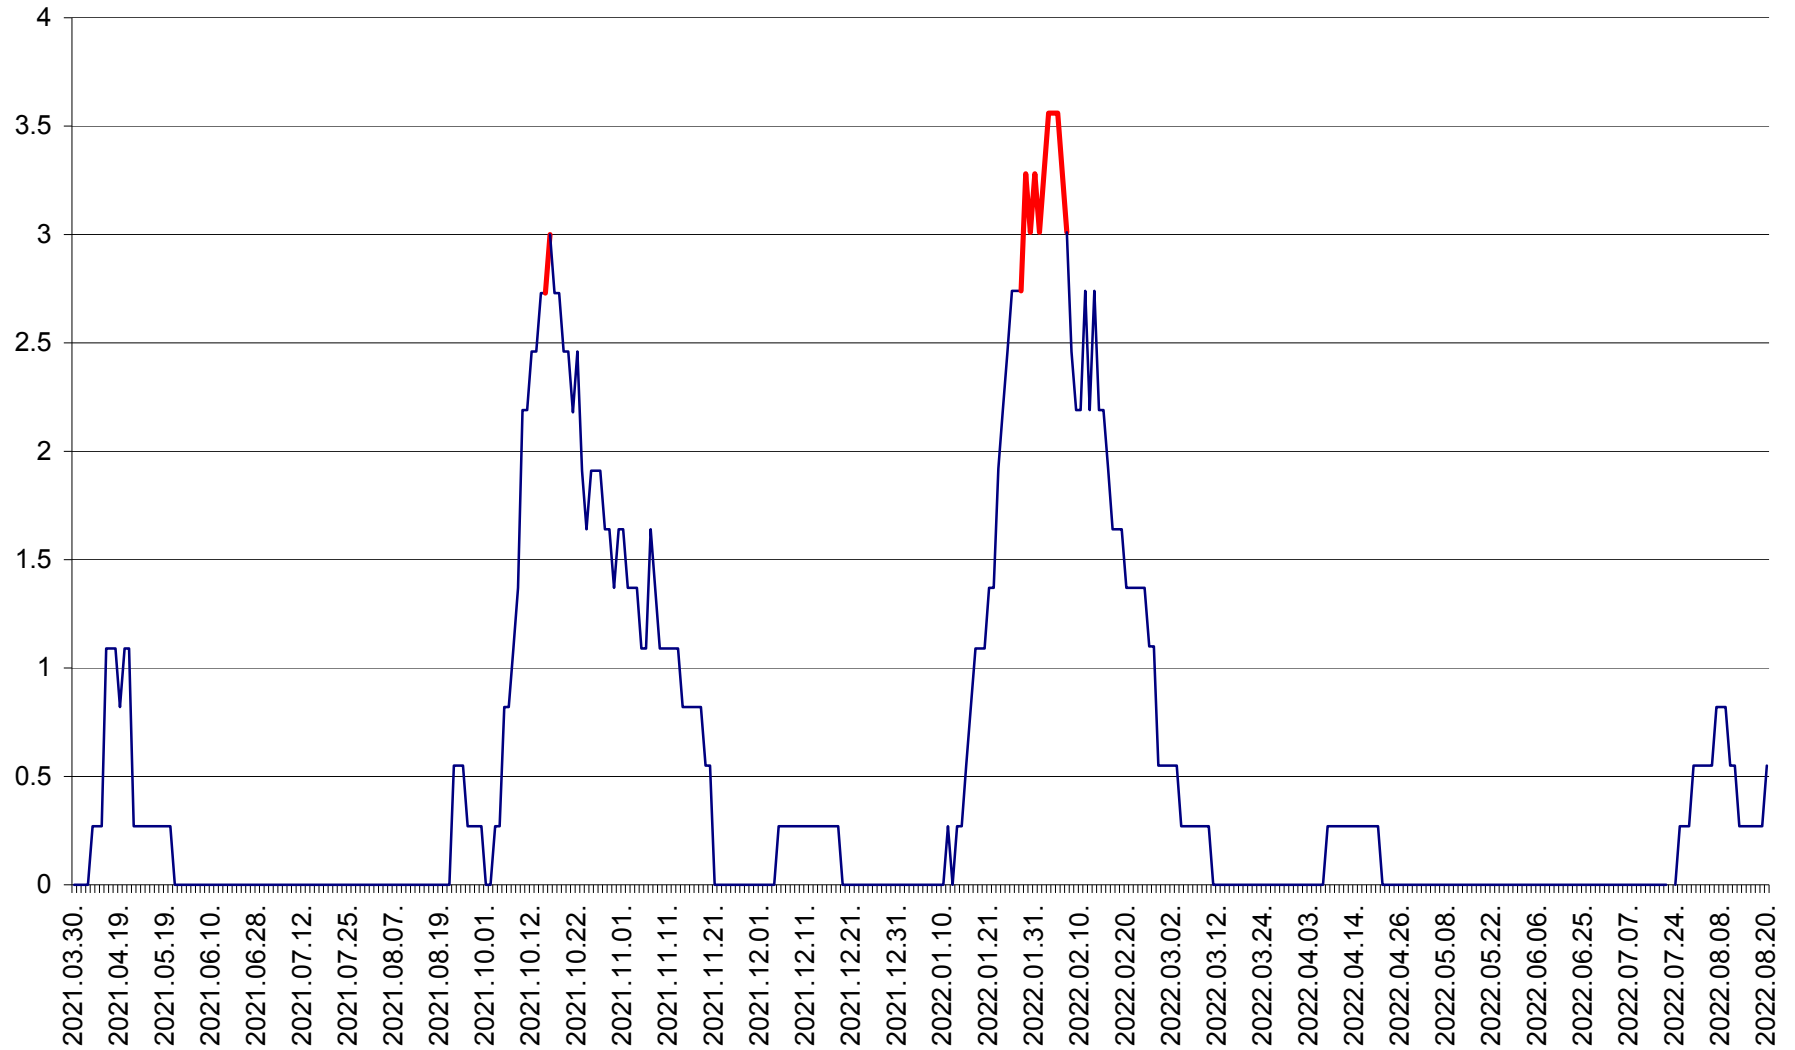

FELICENI - Evolutia incidentei cumulate pe 14 zile la % de locuitori  
2021.04.01. - 2022.08.20.

FRUMOASA - Evolutia incidentei cumulate pe 14 zile la ‰ de locuitori  
2021.04.01. - 2022.08.20.

GĂLĂUȚAȘ - Evoluția incidentei cumulate pe 14 zile la ‰ de locuitori  
2021.04.01. - 2022.08.20.

MUNICIPIUL GHEORGHENI - Evolutia incidentei cumulate pe 14 zile la % de locuitori  
2021.04.01. - 2022.08.20.

JOSENI - Evolutia incidentei cumulate pe 14 zile la ‰ de locuitori  
2021.04.01. - 2022.08.20.

LĂZAREA - Evolutia incidentei cumulate pe 14 zile la % de locuitori  
2021.04.01. - 2022.08.20.

LELICENI - Evolutia incidentei cumulate pe 14 zile la ‰ de locuitori  
2021.04.01. - 2022.08.20.

LUETA - Evolutia incidentei cumulate pe 14 zile la ‰ de locuitori  
2021.04.01. - 2022.08.20.

LUNCA DE JOS - Evolutia incidentei cumulate pe 14 zile la ‰ de locuitori  
2021.04.01. - 2022.08.20.

LUNCA DE SUS - Evolutia incidentei cumulate pe 14 zile la ‰ de locuitori  
2021.04.01. - 2022.08.20.