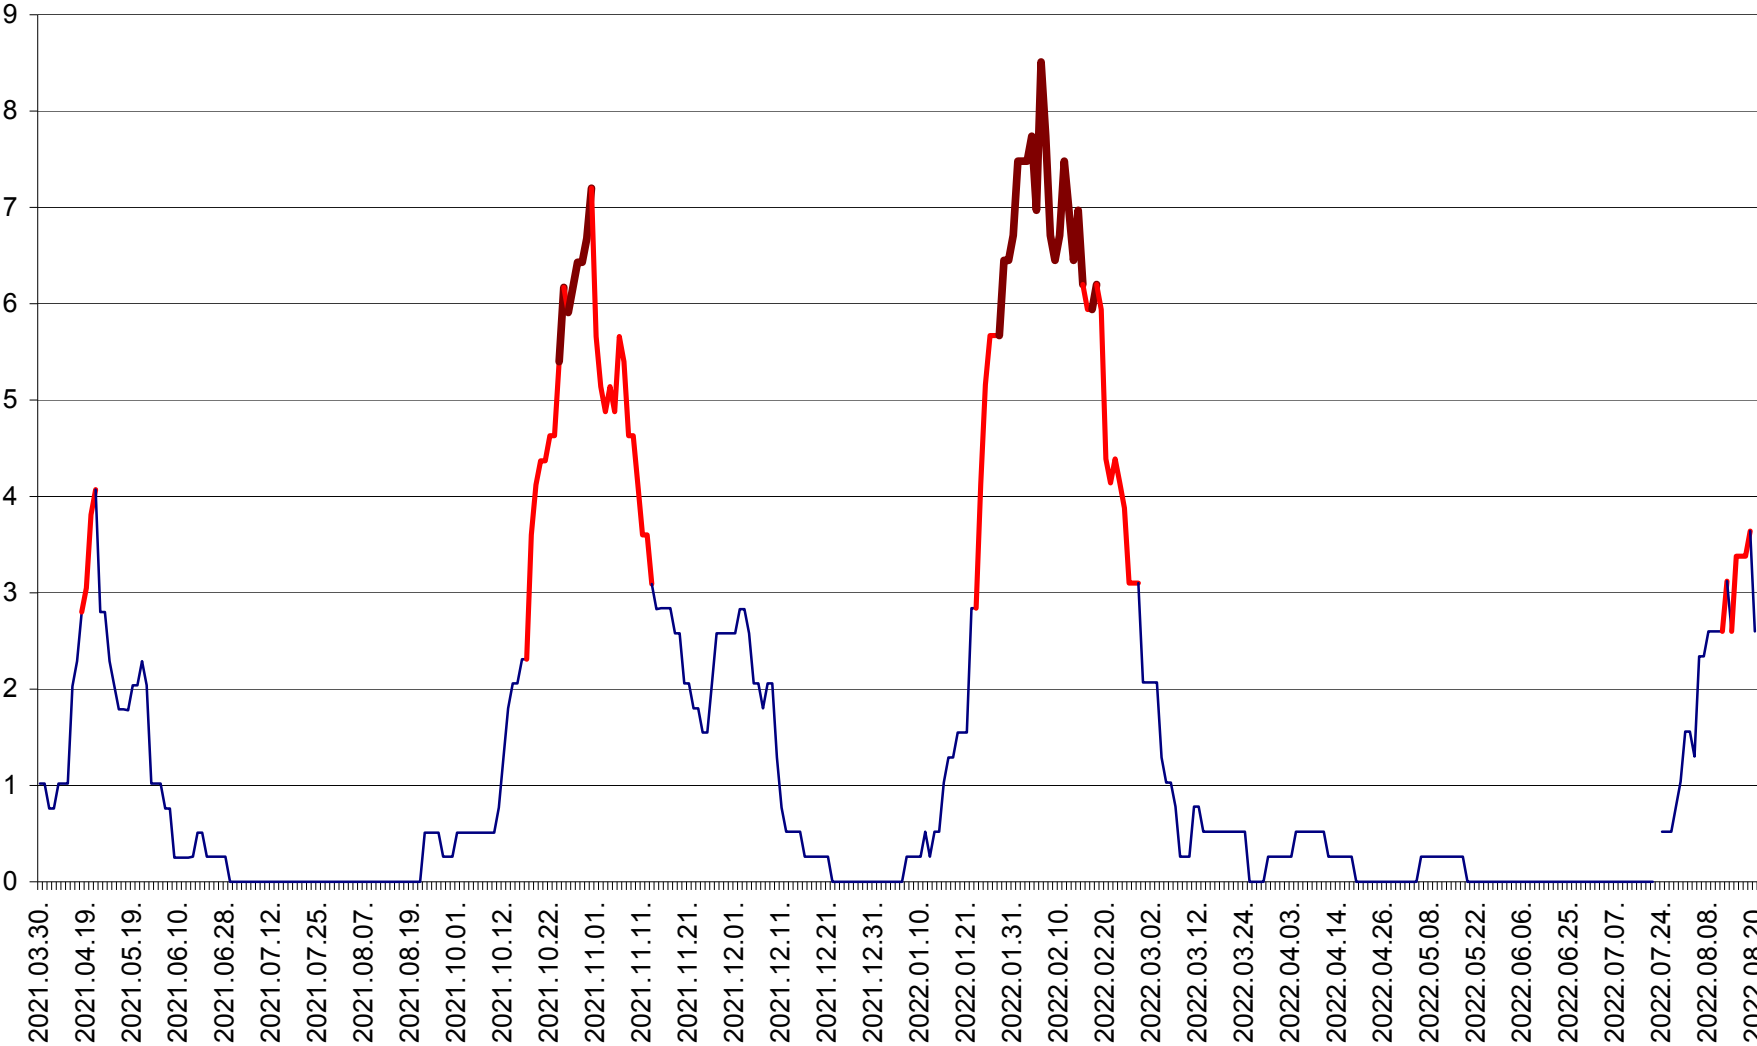

SUBCETATE - Evolutia incidentei cumulate pe 14 zile la ‰ de locuitori
2021.04.01. - 2022.08.20.