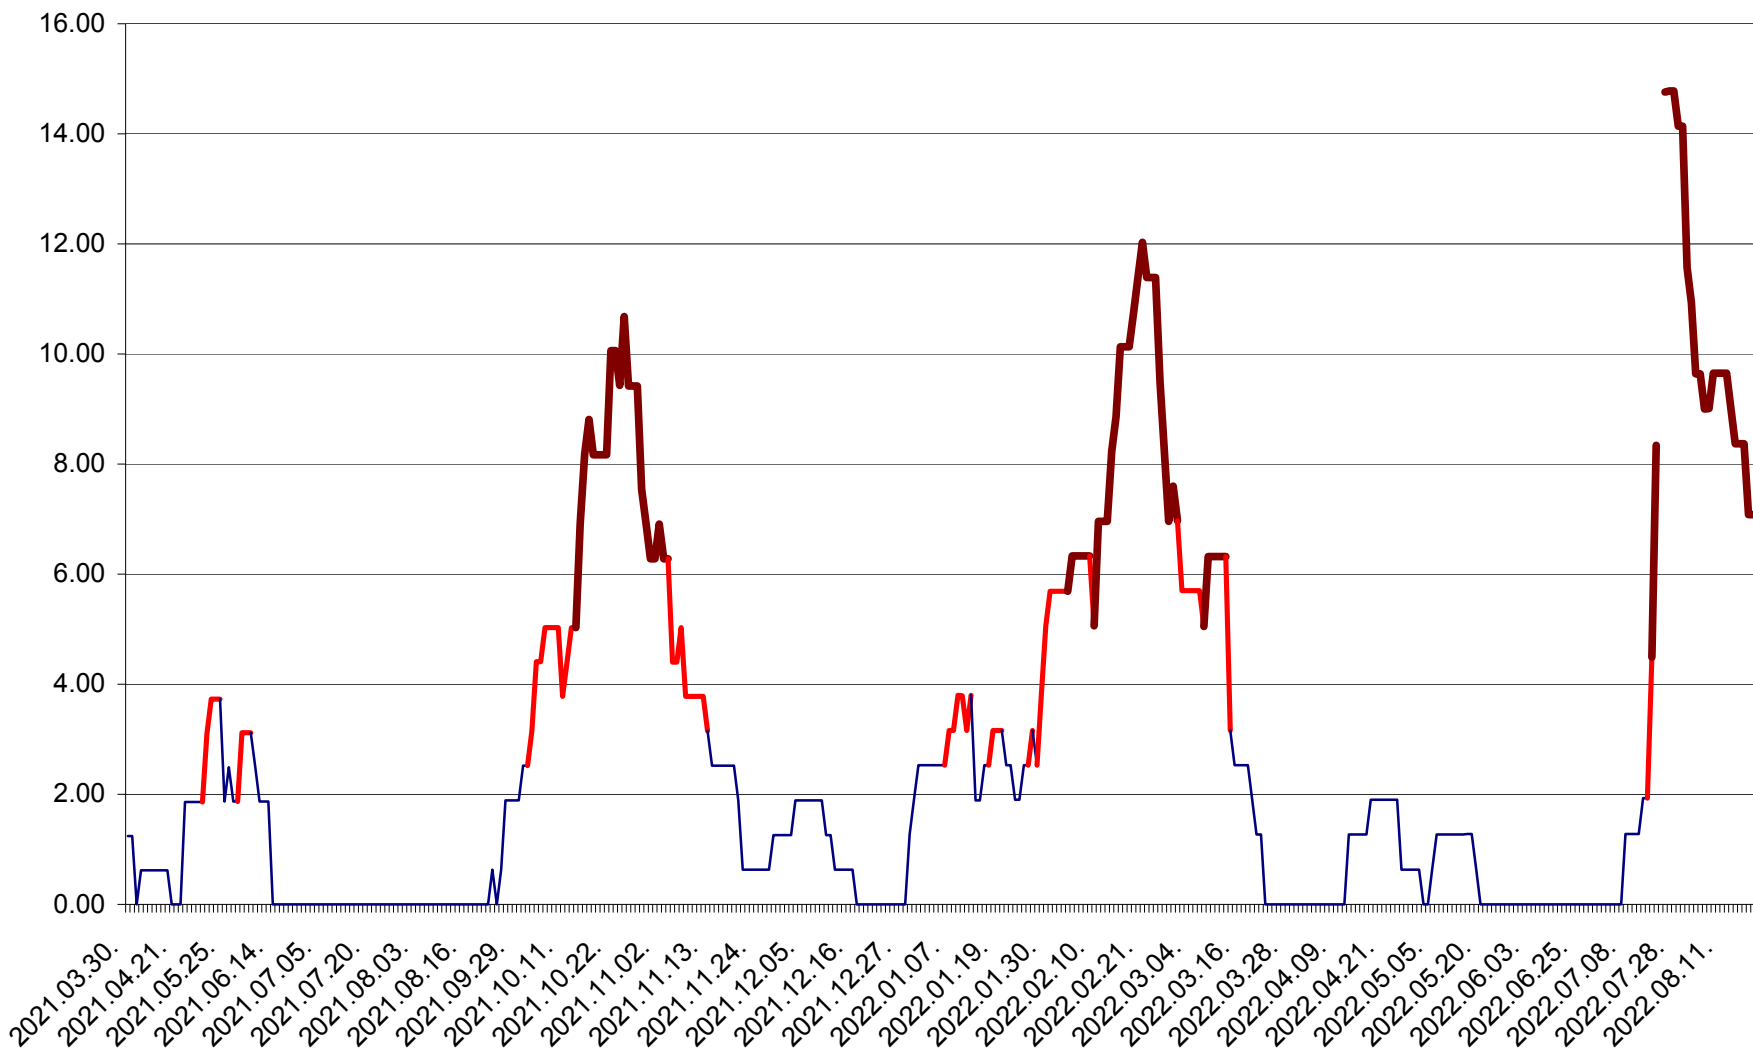

ATID - Evolutia incidentei cumulate pe 14 zile la % de locuitori  
2021.04.01. - 2022.08.20.

AVRĂMEȘTI - Evolutia incidentei cumulate pe 14 zile la ‰ de locuitori  
2021.04.01. - 2022.08.20.

ORAȘ BĂILE TUȘNAD - Evoluția incidenței cumulate pe 14 zile la ‰ de locuitori  
2021.04.01. - 2022.08.20.

ORAȘ BĂLAN - Evoluția incidenței cumulate pe 14 zile la ‰ de locuitori  
2021.04.01. - 2022.08.20.

BILBOR - Evolutia incidentei cumulate pe 14 zile la ‰ de locuitori  
2021.04.01. - 2022.08.20.

ORAȘ BORSEC - Evolutia incidentei cumulate pe 14 zile la ‰ de locuitori  
2021.04.01. - 2022.08.20.

BRĂDEȘTI - Evolutia incidentei cumulate pe 14 zile la ‰ de locuitori  
2021.04.01. - 2022.08.20.

CĂPÂLNIȚA - Evoluția incidenței cumulate pe 14 zile la ‰ de locuitori  
2021.04.01. - 2022.08.20.

CÂRȚA - Evolutia incidentei cumulate pe 14 zile la ‰ de locuitori  
2021.04.01. - 2022.08.20.