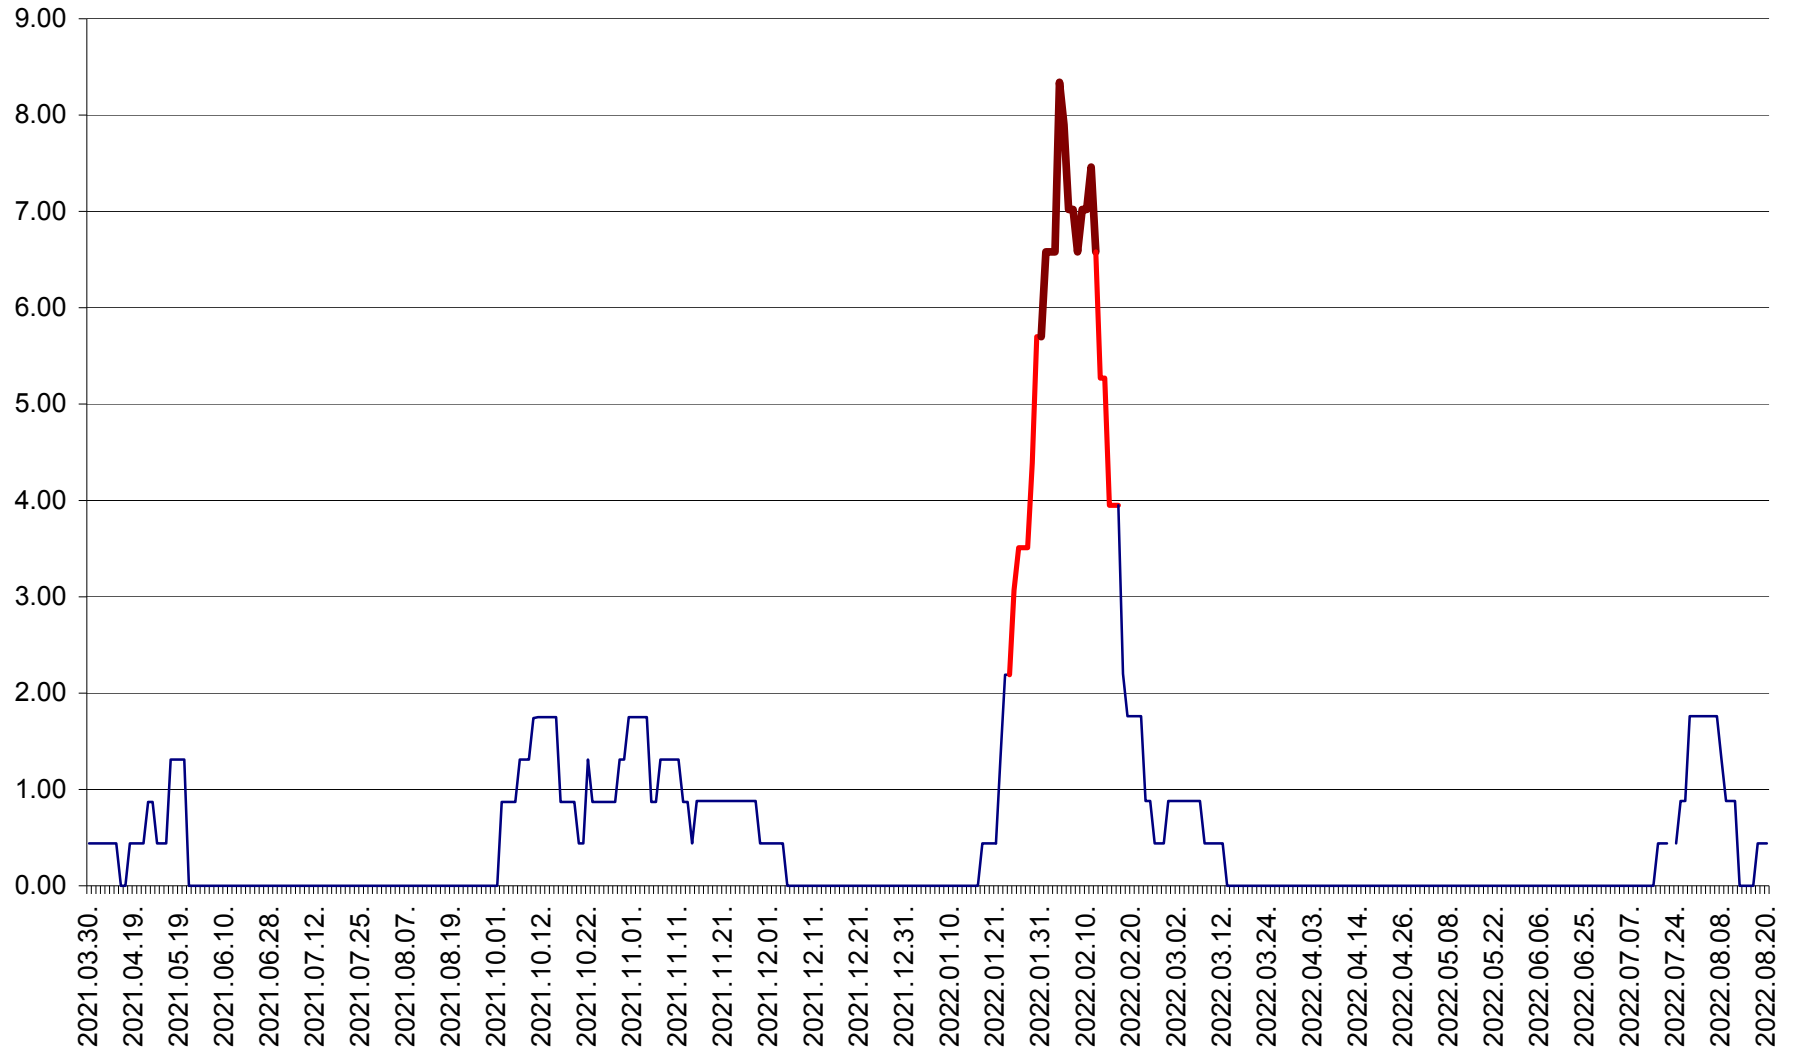

ORAȘ BĂLAN - Evoluția incidenței cumulate pe 14 zile la ‰ de locuitori  
2021.04.01. - 2022.08.20.

BILBOR - Evolutia incidentei cumulate pe 14 zile la ‰ de locuitori  
2021.04.01. - 2022.08.20.

ORAȘ BORSEC - Evolutia incidentei cumulate pe 14 zile la ‰ de locuitori  
2021.04.01. - 2022.08.20.

BRĂDEȘTI - Evolutia incidentei cumulate pe 14 zile la ‰ de locuitori  
2021.04.01. - 2022.08.20.

CĂPÂLNIȚA - Evoluția incidenței cumulate pe 14 zile la ‰ de locuitori  
2021.04.01. - 2022.08.20.

CÂRȚA - Evolutia incidentei cumulate pe 14 zile la ‰ de locuitori  
2021.04.01. - 2022.08.20.

CICEU - Evolutia incidentei cumulate pe 14 zile la ‰ de locuitori  
2021.04.01. - 2022.08.20.

CIUCSÂNGEORGIU - Evolutia incidentei cumulate pe 14 zile la % de locuitori  
2021.04.01. - 2022.08.20.

CIUMANI - Evolutia incidentei cumulate pe 14 zile la ‰ de locuitori  
2021.04.01. - 2022.08.20.

CORBU - Evolutia incidentei cumulate pe 14 zile la ‰ de locuitori  
2021.04.01. - 2022.08.20.

CORUND - Evolutia incidentei cumulate pe 14 zile la ‰ de locuitori  
2021.04.01. - 2022.08.20.

COZMENI - Evolutia incidentei cumulate pe 14 zile la ‰ de locuitori  
2021.04.01. - 2022.08.20.