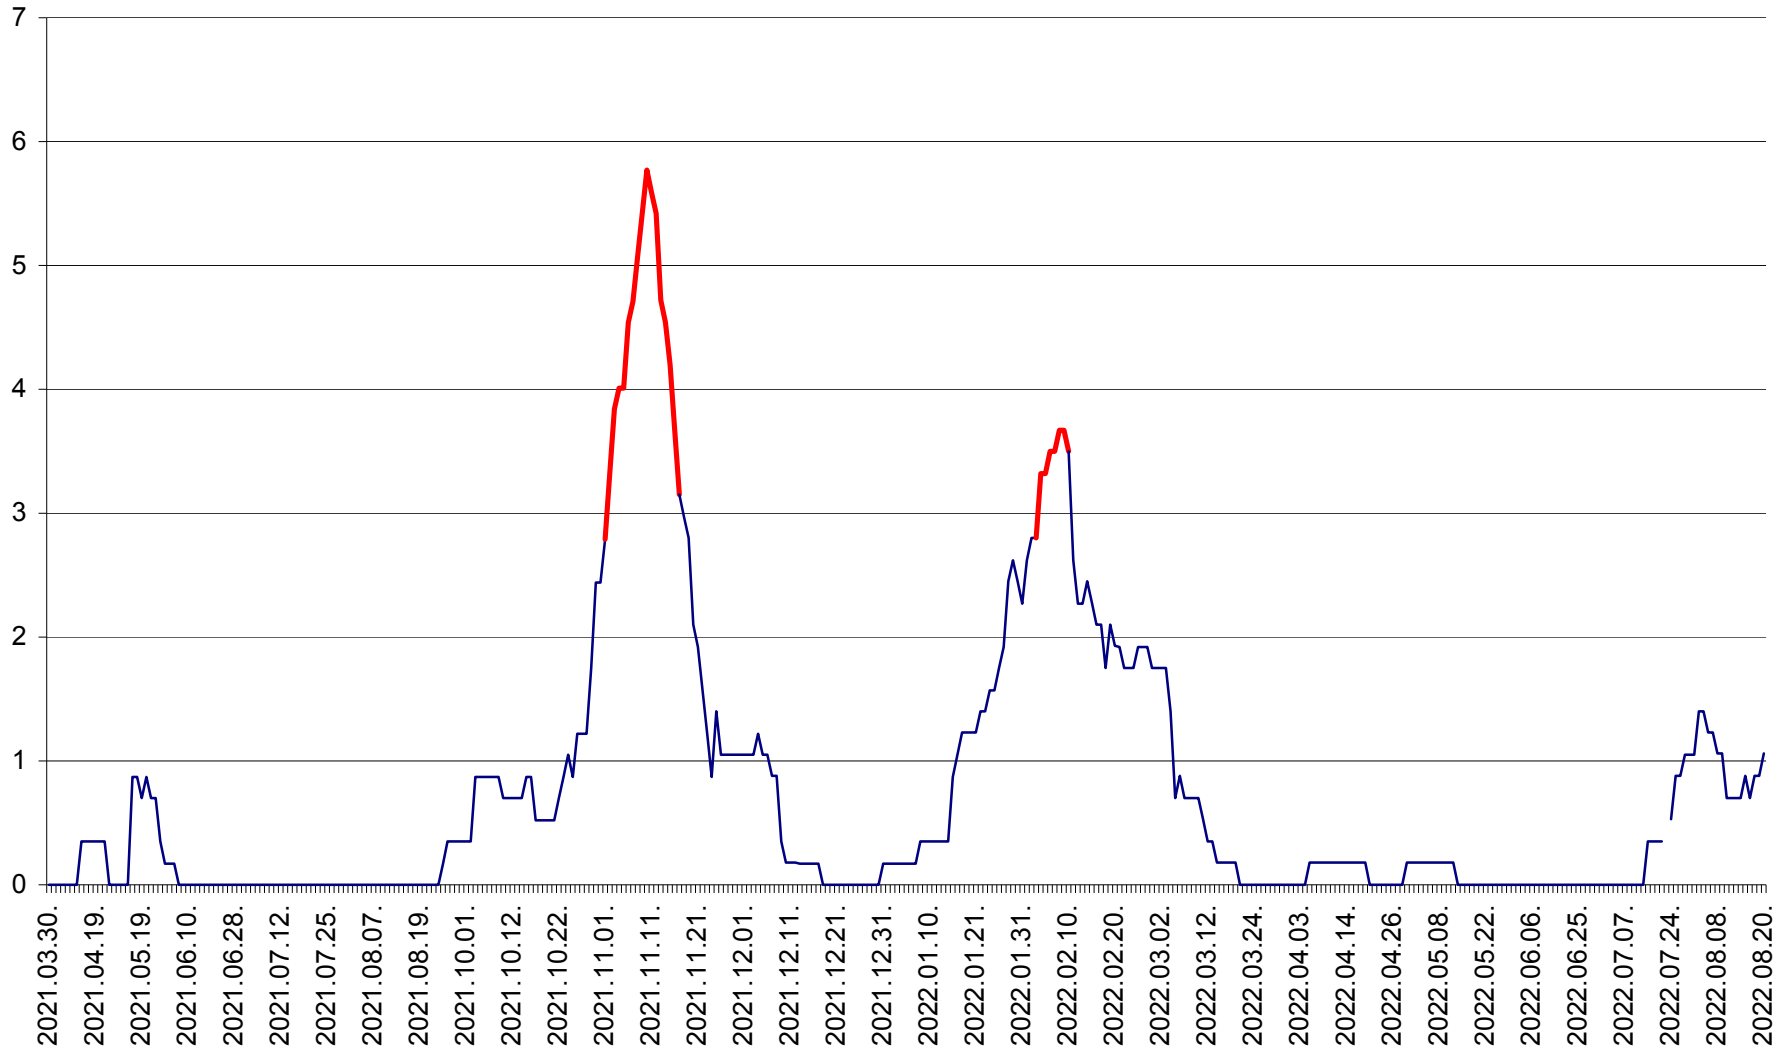

ORAȘ BĂLAN - Evoluția incidenței cumulate pe 14 zile la ‰ de locuitori  
2021.04.01. - 2022.08.20.

BILBOR - Evolutia incidentei cumulate pe 14 zile la ‰ de locuitori  
2021.04.01. - 2022.08.20.

ORAȘ BORSEC - Evolutia incidentei cumulate pe 14 zile la ‰ de locuitori  
2021.04.01. - 2022.08.20.

CORBU - Evolutia incidentei cumulate pe 14 zile la ‰ de locuitori  
2021.04.01. - 2022.08.20.

CORUND - Evolutia incidentei cumulate pe 14 zile la ‰ de locuitori  
2021.04.01. - 2022.08.20.

COZMENI - Evolutia incidentei cumulate pe 14 zile la ‰ de locuitori  
2021.04.01. - 2022.08.20.

ORAȘ CRISTURU SECUIESC - Evolutia incidentei cumulate pe 14 zile la ‰ de locuitori  
2021.04.01. - 2022.08.20.

DĂNEȘTI - Evolutia incidentei cumulate pe 14 zile la ‰ de locuitori  
2021.04.01. - 2022.08.20.

DÂRJIU - Evolutia incidentei cumulate pe 14 zile la ‰ de locuitori  
2021.04.01. - 2022.08.20.

DEALU - Evolutia incidentei cumulate pe 14 zile la ‰ de locuitori  
2021.04.01. - 2022.08.20.

DITRĂU - Evolutia incidentei cumulate pe 14 zile la ‰ de locuitori  
2021.04.01. - 2022.08.20.