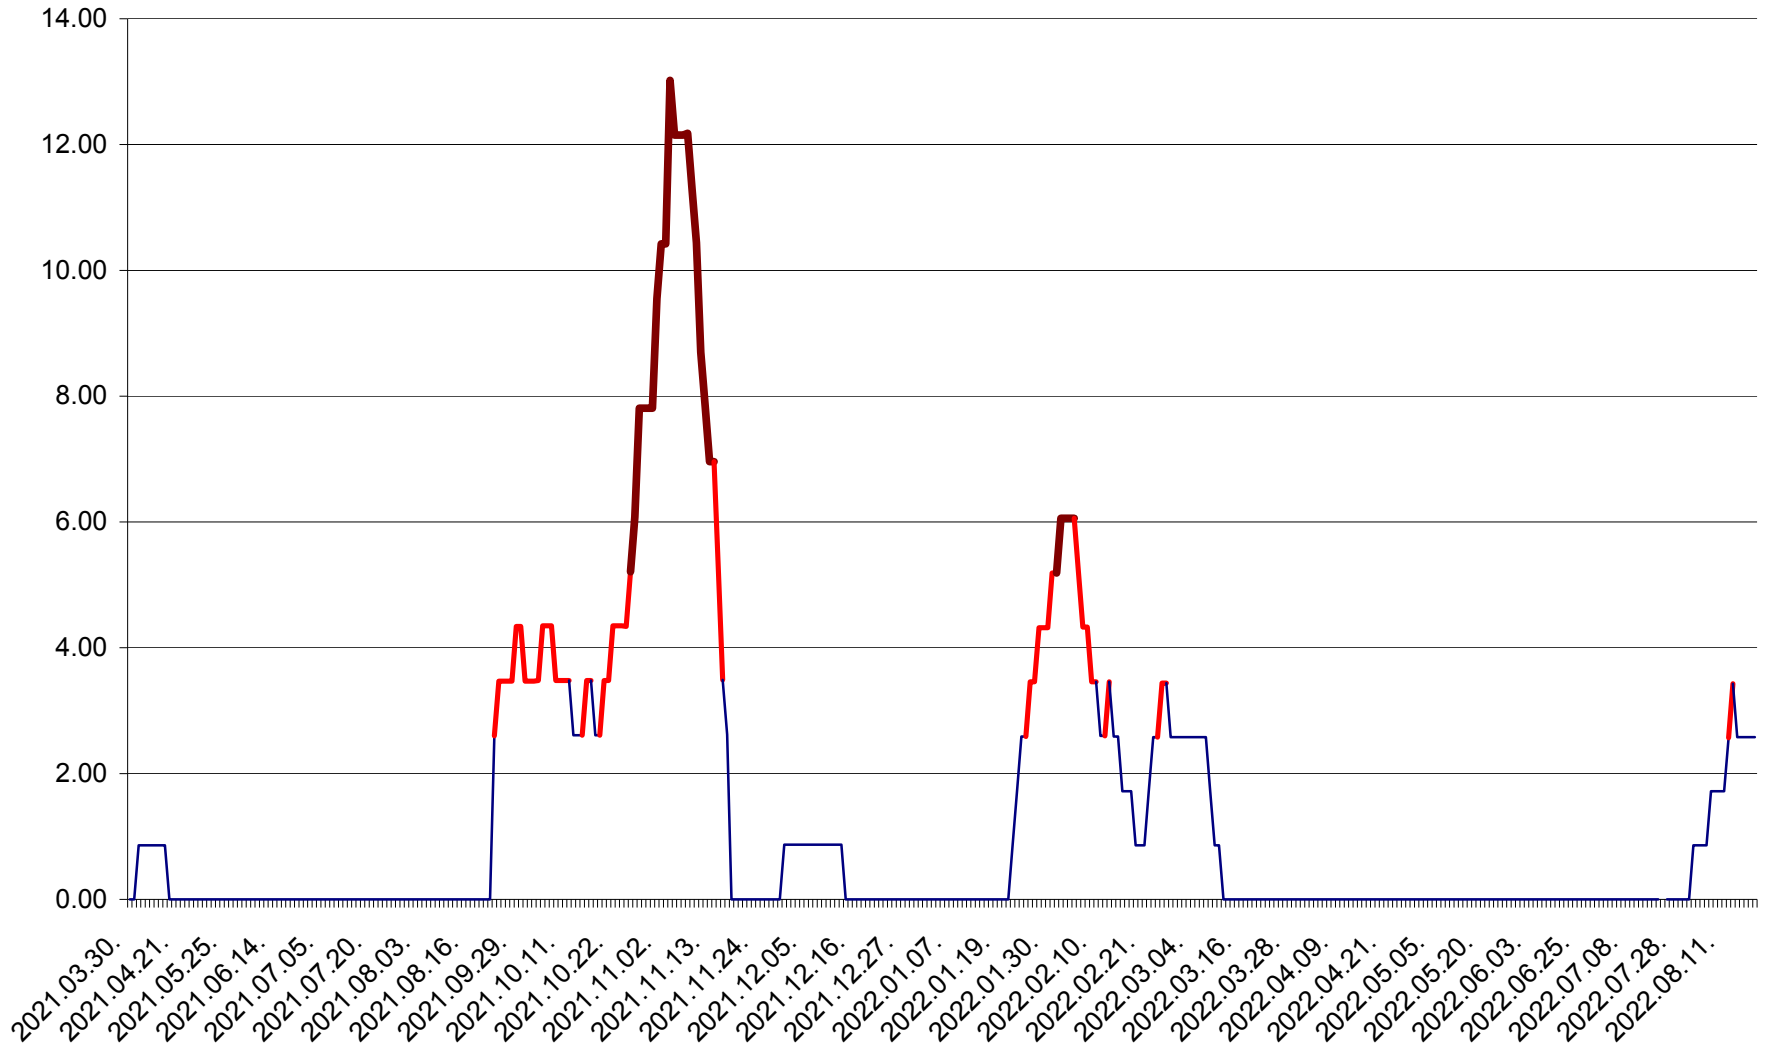

VĂRȘAG - Evolutia incidentei cumulate pe 14 zile la ‰ de locuitori
2021.04.01. - 2022.08.20.