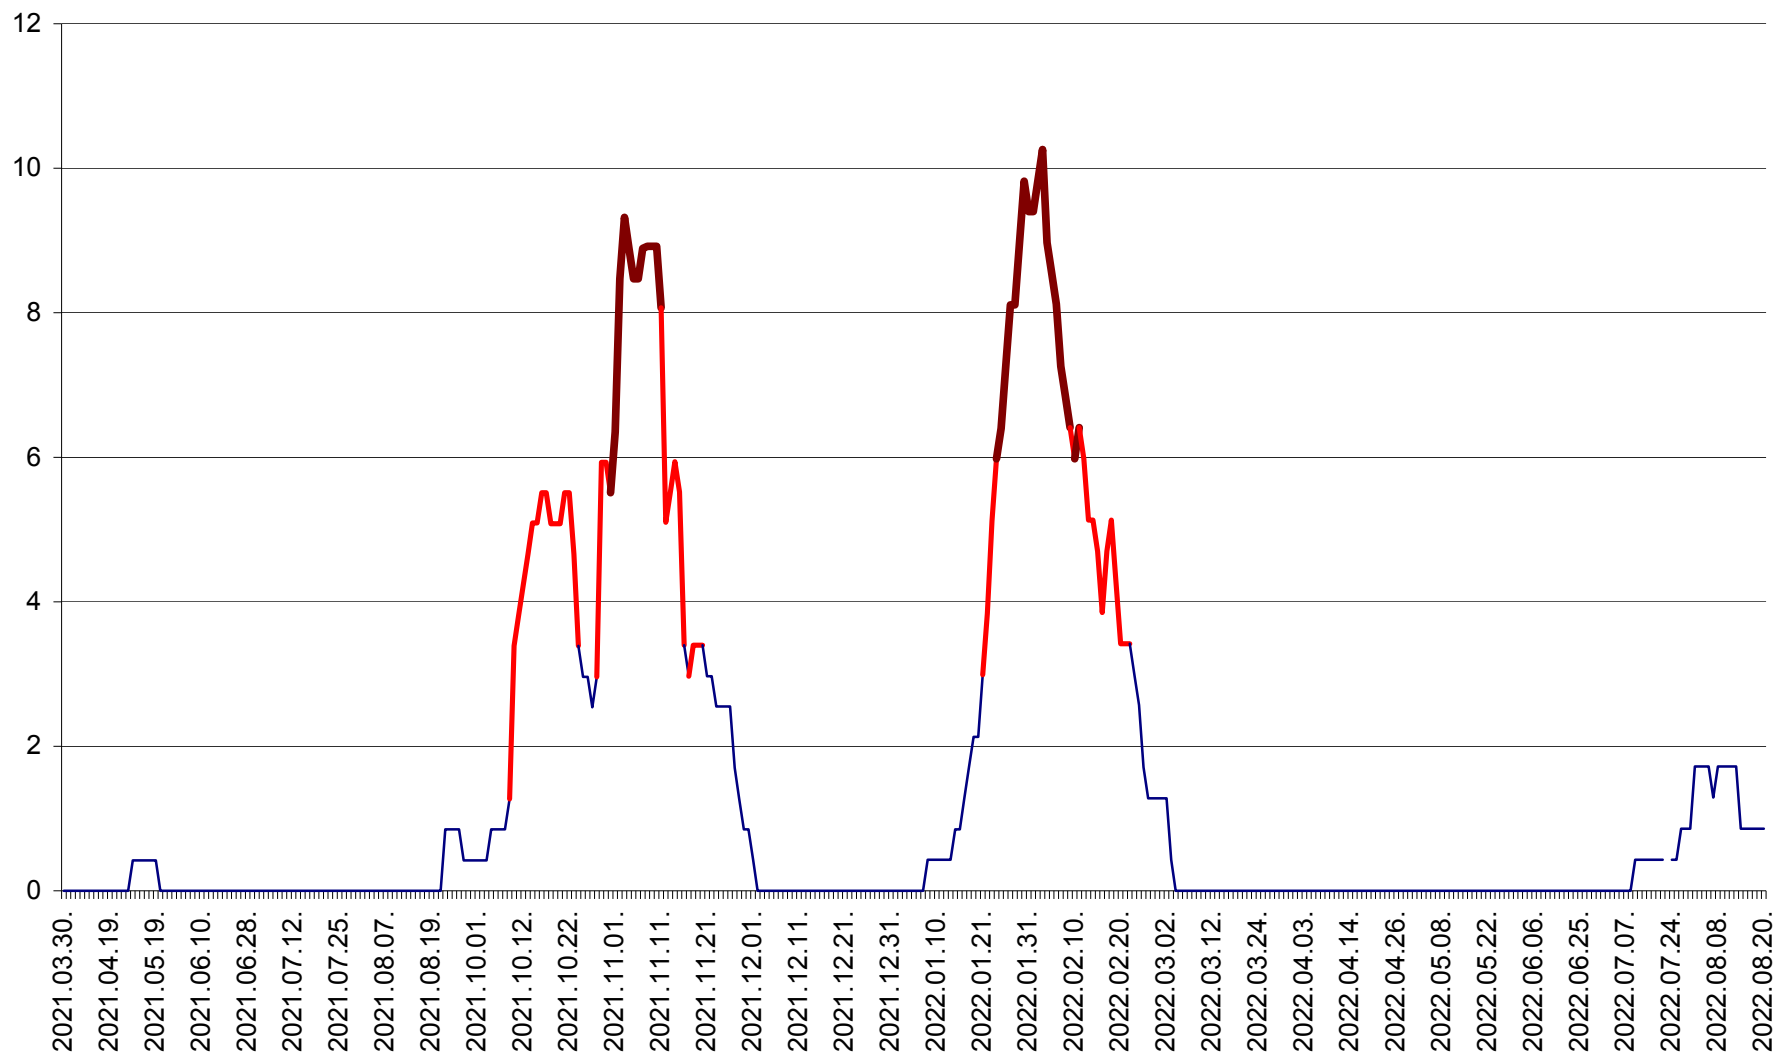

SĂCEL - Evolutia incidentei cumulate pe 14 zile la ‰ de locuitori  
2021.04.01. - 2022.08.20.

SÂNCRĂIENI - Evolutia incidentei cumulate pe 14 zile la ‰ de locuitori  
2021.04.01. - 2022.08.20.

SÂNDOMINIC - Evolutia incidentei cumulate pe 14 zile la ‰ de locuitori  
2021.04.01. - 2022.08.20.

SÂNMARTIN - Evolutia incidentei cumulate pe 14 zile la ‰ de locuitori  
2021.04.01. - 2022.08.20.

SÂNSIMION - Evolutia incidentei cumulate pe 14 zile la ‰ de locuitori  
2021.04.01. - 2022.08.20.

SÂNTIMBRU - Evolutia incidentei cumulate pe 14 zile la ‰ de locuitori  
2021.04.01. - 2022.08.20.