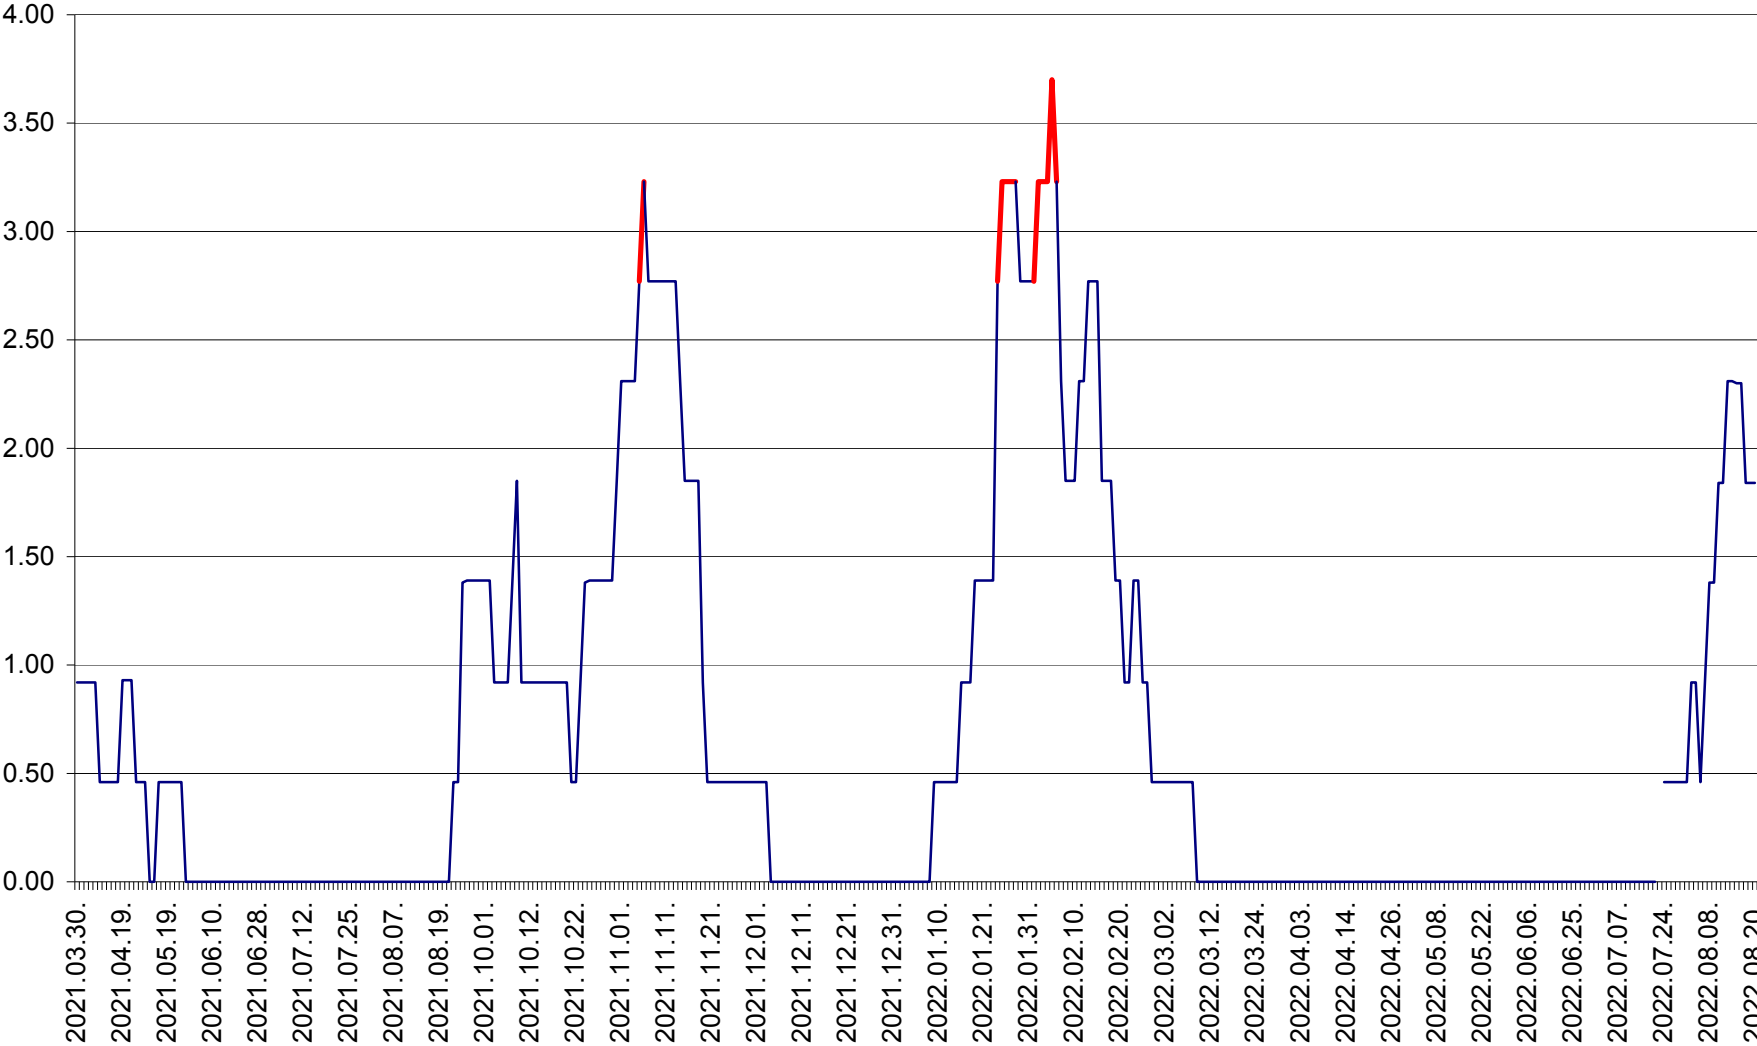

ATID - Evolutia incidentei cumulate pe 14 zile la % de locuitori  
2021.04.01. - 2022.08.20.

AVRĂMEȘTI - Evolutia incidentei cumulate pe 14 zile la ‰ de locuitori  
2021.04.01. - 2022.08.20.

ORAȘ BĂILE TUȘNAD - Evoluția incidenței cumulate pe 14 zile la ‰ de locuitori  
2021.04.01. - 2022.08.20.

ORAȘ BĂLAN - Evoluția incidenței cumulate pe 14 zile la ‰ de locuitori  
2021.04.01. - 2022.08.20.

BILBOR - Evolutia incidentei cumulate pe 14 zile la ‰ de locuitori  
2021.04.01. - 2022.08.20.

ORAȘ BORSEC - Evolutia incidentei cumulate pe 14 zile la ‰ de locuitori  
2021.04.01. - 2022.08.20.

BRĂDEȘTI - Evolutia incidentei cumulate pe 14 zile la ‰ de locuitori  
2021.04.01. - 2022.08.20.

CĂPÂLNIȚA - Evoluția incidenței cumulate pe 14 zile la ‰ de locuitori  
2021.04.01. - 2022.08.20.

CÂRȚA - Evolutia incidentei cumulate pe 14 zile la ‰ de locuitori  
2021.04.01. - 2022.08.20.

CICEU - Evolutia incidentei cumulate pe 14 zile la ‰ de locuitori  
2021.04.01. - 2022.08.20.

CIUCSÂNGEORGIU - Evolutia incidentei cumulate pe 14 zile la % de locuitori  
2021.04.01. - 2022.08.20.

CIUMANI - Evolutia incidentei cumulate pe 14 zile la ‰ de locuitori  
2021.04.01. - 2022.08.20.