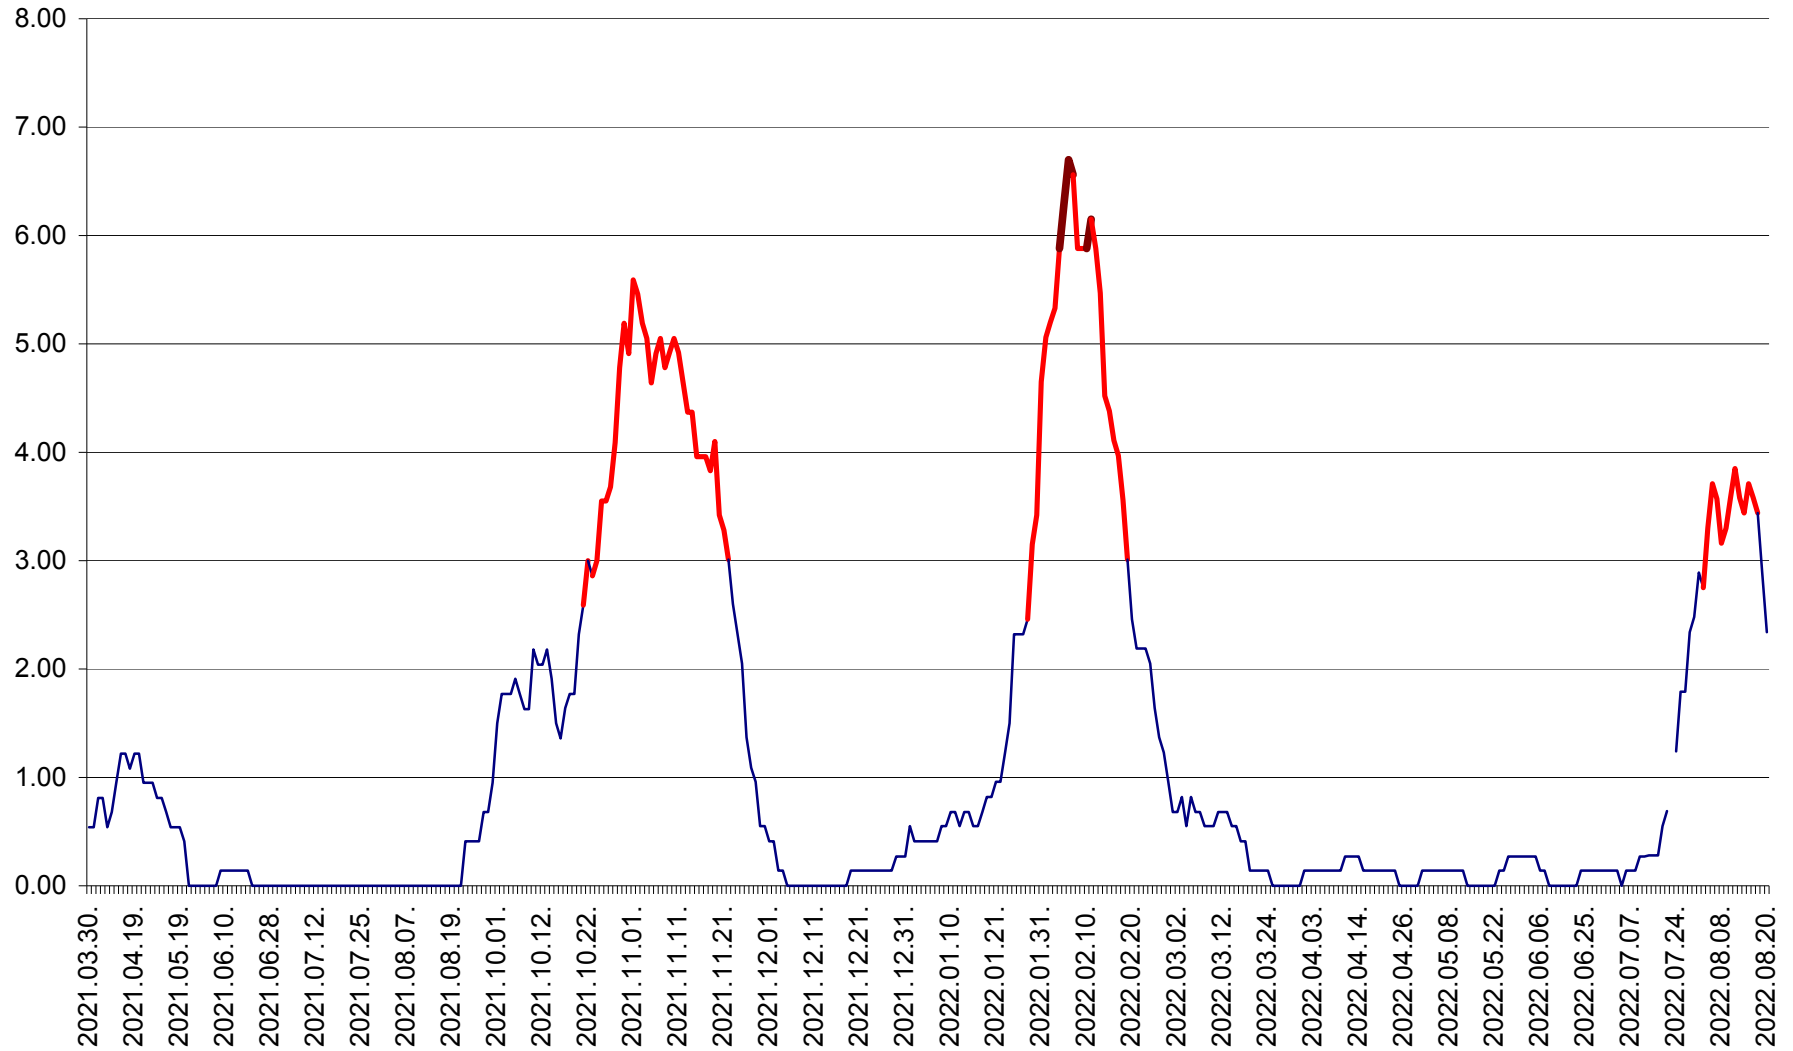

ATID - Evolutia incidentei cumulate pe 14 zile la % de locuitori  
2021.04.01. - 2022.08.20.

AVRĂMEȘTI - Evolutia incidentei cumulate pe 14 zile la ‰ de locuitori  
2021.04.01. - 2022.08.20.

ORAȘ BĂILE TUȘNAD - Evoluția incidenței cumulate pe 14 zile la ‰ de locuitori  
2021.04.01. - 2022.08.20.

ORAȘ BĂLAN - Evoluția incidenței cumulate pe 14 zile la ‰ de locuitori  
2021.04.01. - 2022.08.20.

BILBOR - Evolutia incidentei cumulate pe 14 zile la ‰ de locuitori  
2021.04.01. - 2022.08.20.

ORAȘ BORSEC - Evolutia incidentei cumulate pe 14 zile la ‰ de locuitori  
2021.04.01. - 2022.08.20.

BRĂDEȘTI - Evolutia incidentei cumulate pe 14 zile la ‰ de locuitori  
2021.04.01. - 2022.08.20.

CĂPÂLNIȚA - Evoluția incidenței cumulate pe 14 zile la ‰ de locuitori  
2021.04.01. - 2022.08.20.

CÂRȚA - Evolutia incidentei cumulate pe 14 zile la ‰ de locuitori  
2021.04.01. - 2022.08.20.