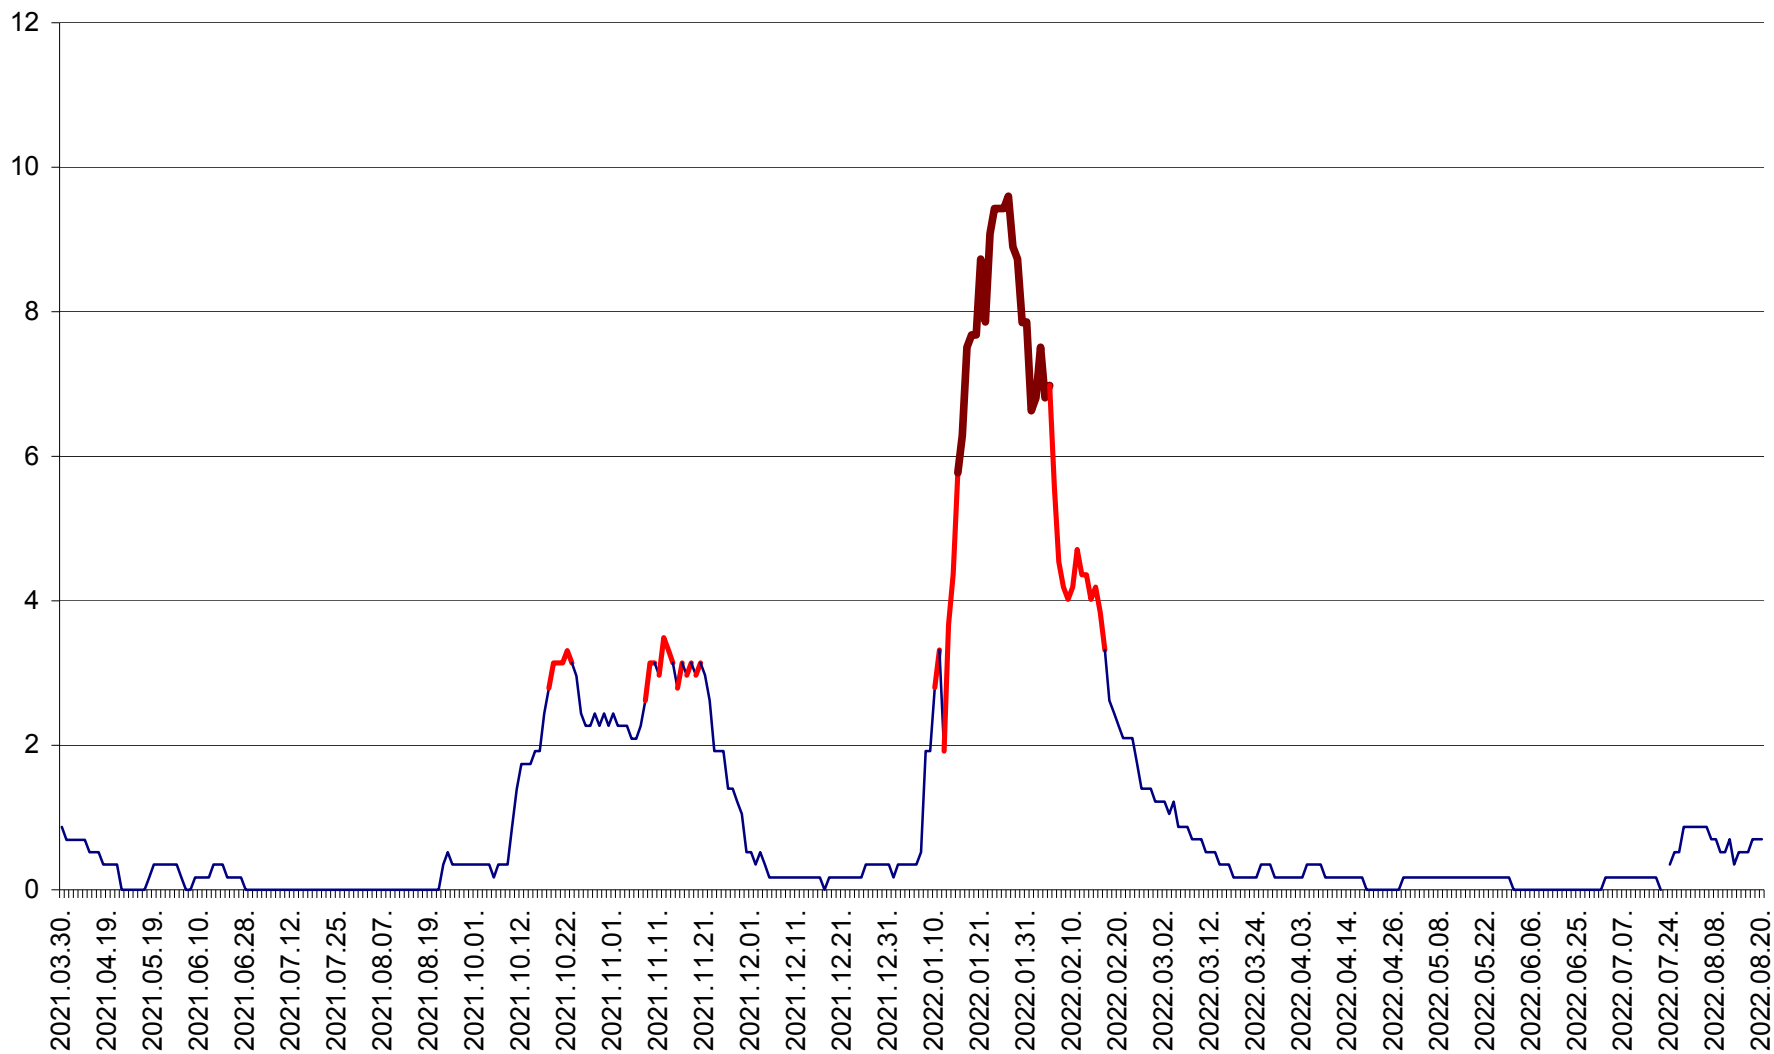

DÂRJIU - Evolutia incidentei cumulate pe 14 zile la ‰ de locuitori  
2021.04.01. - 2022.08.20.

DEALU - Evolutia incidentei cumulate pe 14 zile la ‰ de locuitori  
2021.04.01. - 2022.08.20.

DITRĂU - Evolutia incidentei cumulate pe 14 zile la ‰ de locuitori  
2021.04.01. - 2022.08.20.

FELICENI - Evolutia incidentei cumulate pe 14 zile la % de locuitori  
2021.04.01. - 2022.08.20.

FRUMOASA - Evolutia incidentei cumulate pe 14 zile la ‰ de locuitori  
2021.04.01. - 2022.08.20.

GĂLĂUȚAȘ - Evoluția incidentei cumulate pe 14 zile la ‰ de locuitori  
2021.04.01. - 2022.08.20.

MUNICIPIUL GHEORGHENI - Evolutia incidentei cumulate pe 14 zile la % de locuitori  
2021.04.01. - 2022.08.20.

JOSENI - Evolutia incidentei cumulate pe 14 zile la ‰ de locuitori  
2021.04.01. - 2022.08.20.

LĂZAREA - Evolutia incidentei cumulate pe 14 zile la % de locuitori  
2021.04.01. - 2022.08.20.

LELICENI - Evolutia incidentei cumulate pe 14 zile la ‰ de locuitori  
2021.04.01. - 2022.08.20.

LUETA - Evolutia incidentei cumulate pe 14 zile la ‰ de locuitori  
2021.04.01. - 2022.08.20.