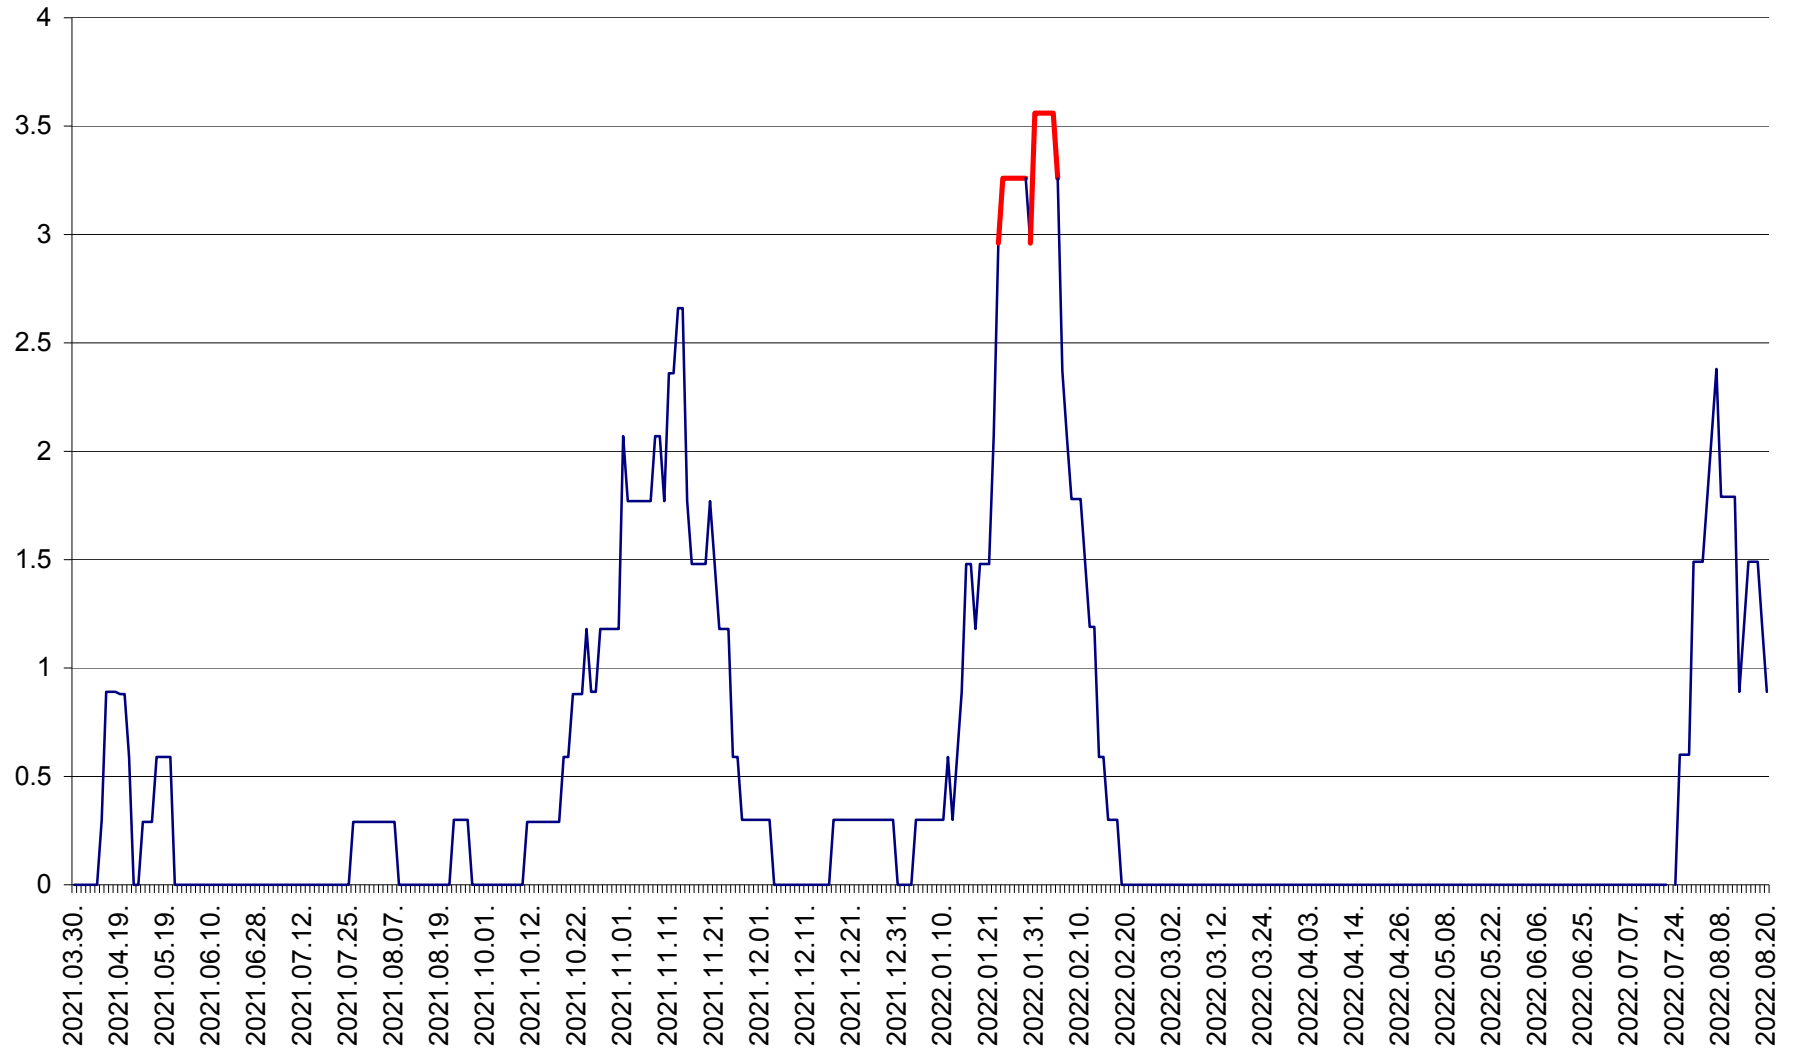

MUNICIPIUL GHEORGHENI - Evolutia incidentei cumulate pe 14 zile la % de locuitori  
2021.04.01. - 2022.08.20.

JOSENI - Evolutia incidentei cumulate pe 14 zile la ‰ de locuitori  
2021.04.01. - 2022.08.20.

LĂZAREA - Evolutia incidentei cumulate pe 14 zile la % de locuitori  
2021.04.01. - 2022.08.20.

LELICENI - Evolutia incidentei cumulate pe 14 zile la ‰ de locuitori  
2021.04.01. - 2022.08.20.

LUETA - Evolutia incidentei cumulate pe 14 zile la ‰ de locuitori  
2021.04.01. - 2022.08.20.

LUNCA DE JOS - Evolutia incidentei cumulate pe 14 zile la ‰ de locuitori  
2021.04.01. - 2022.08.20.

LUNCA DE SUS - Evolutia incidentei cumulate pe 14 zile la ‰ de locuitori  
2021.04.01. - 2022.08.20.