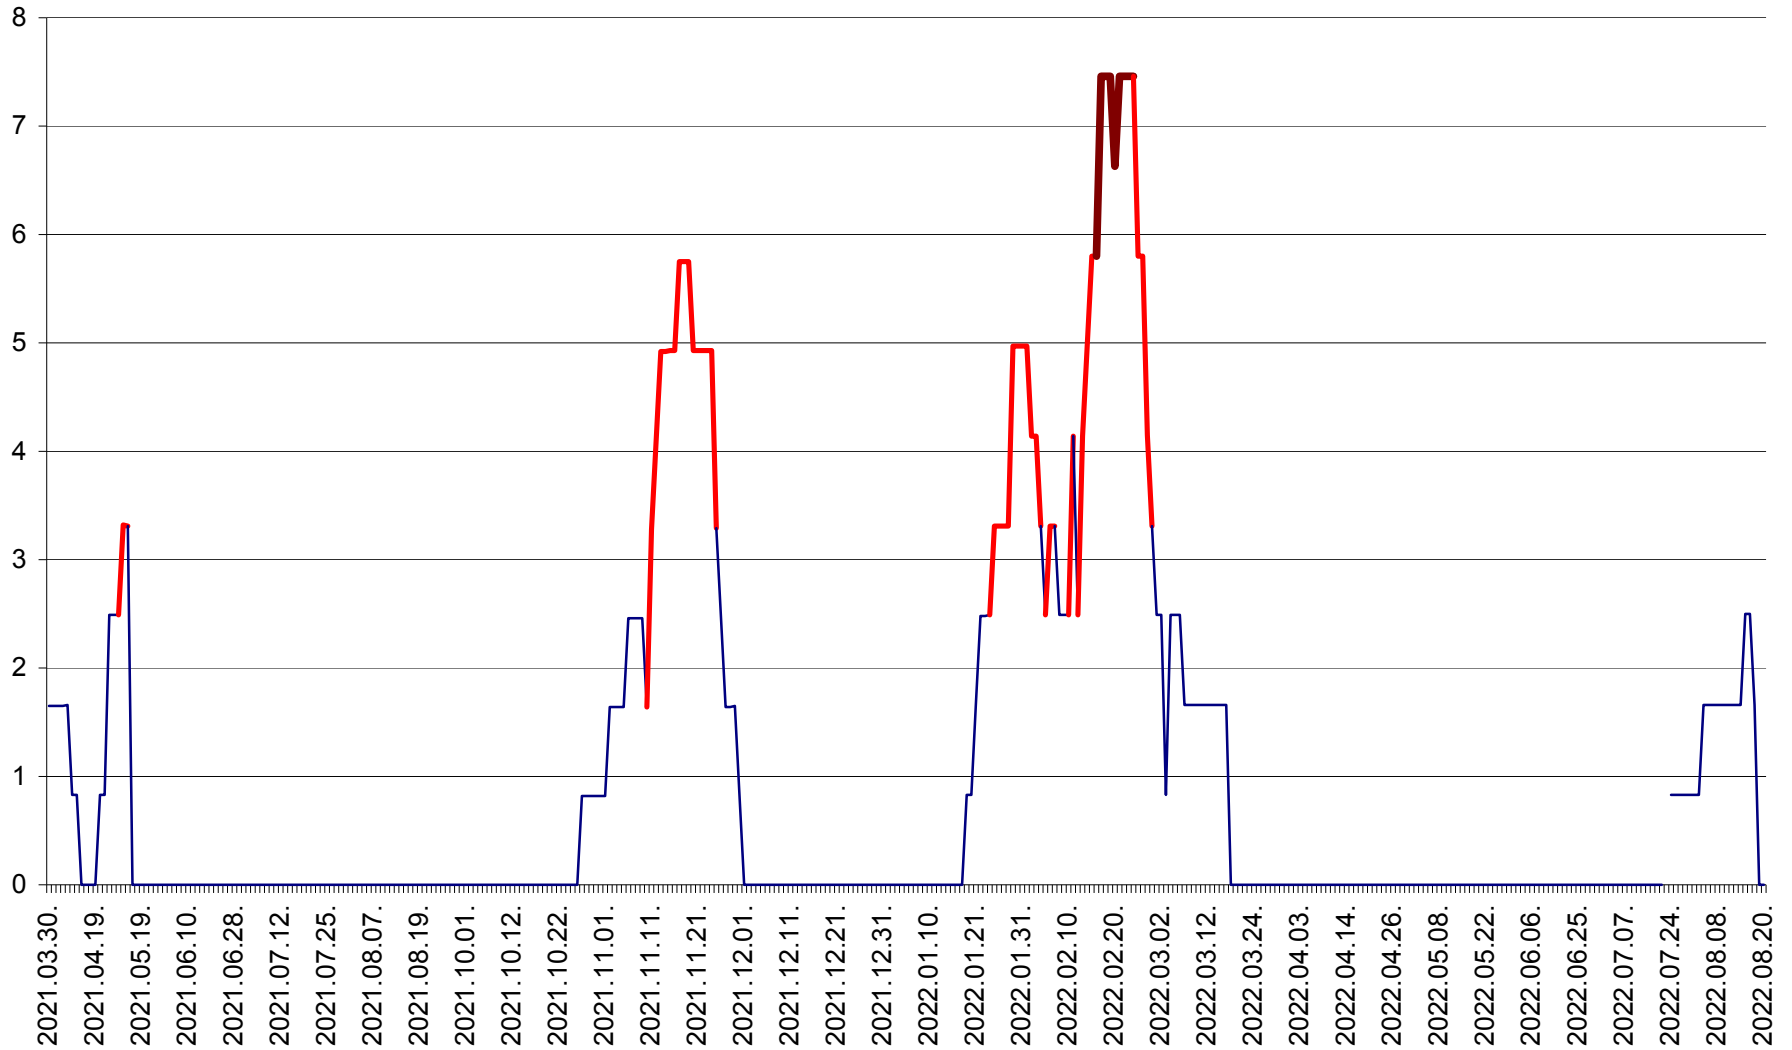

PRAID - Evolutia incidentei cumulate pe 14 zile la ‰ de locuitori  
2021.04.01. - 2022.08.20.

RACU - Evolutia incidentei cumulate pe 14 zile la ‰ de locuitori  
2021.04.01. - 2022.08.20.

REMETEA - Evolutia incidentei cumulate pe 14 zile la % de locuitori  
2021.04.01. - 2022.08.20.

SĂCEL - Evolutia incidentei cumulate pe 14 zile la ‰ de locuitori  
2021.04.01. - 2022.08.20.

SÂNCRĂIENI - Evolutia incidentei cumulate pe 14 zile la ‰ de locuitori  
2021.04.01. - 2022.08.20.

SÂNDOMINIC - Evolutia incidentei cumulate pe 14 zile la ‰ de locuitori  
2021.04.01. - 2022.08.20.