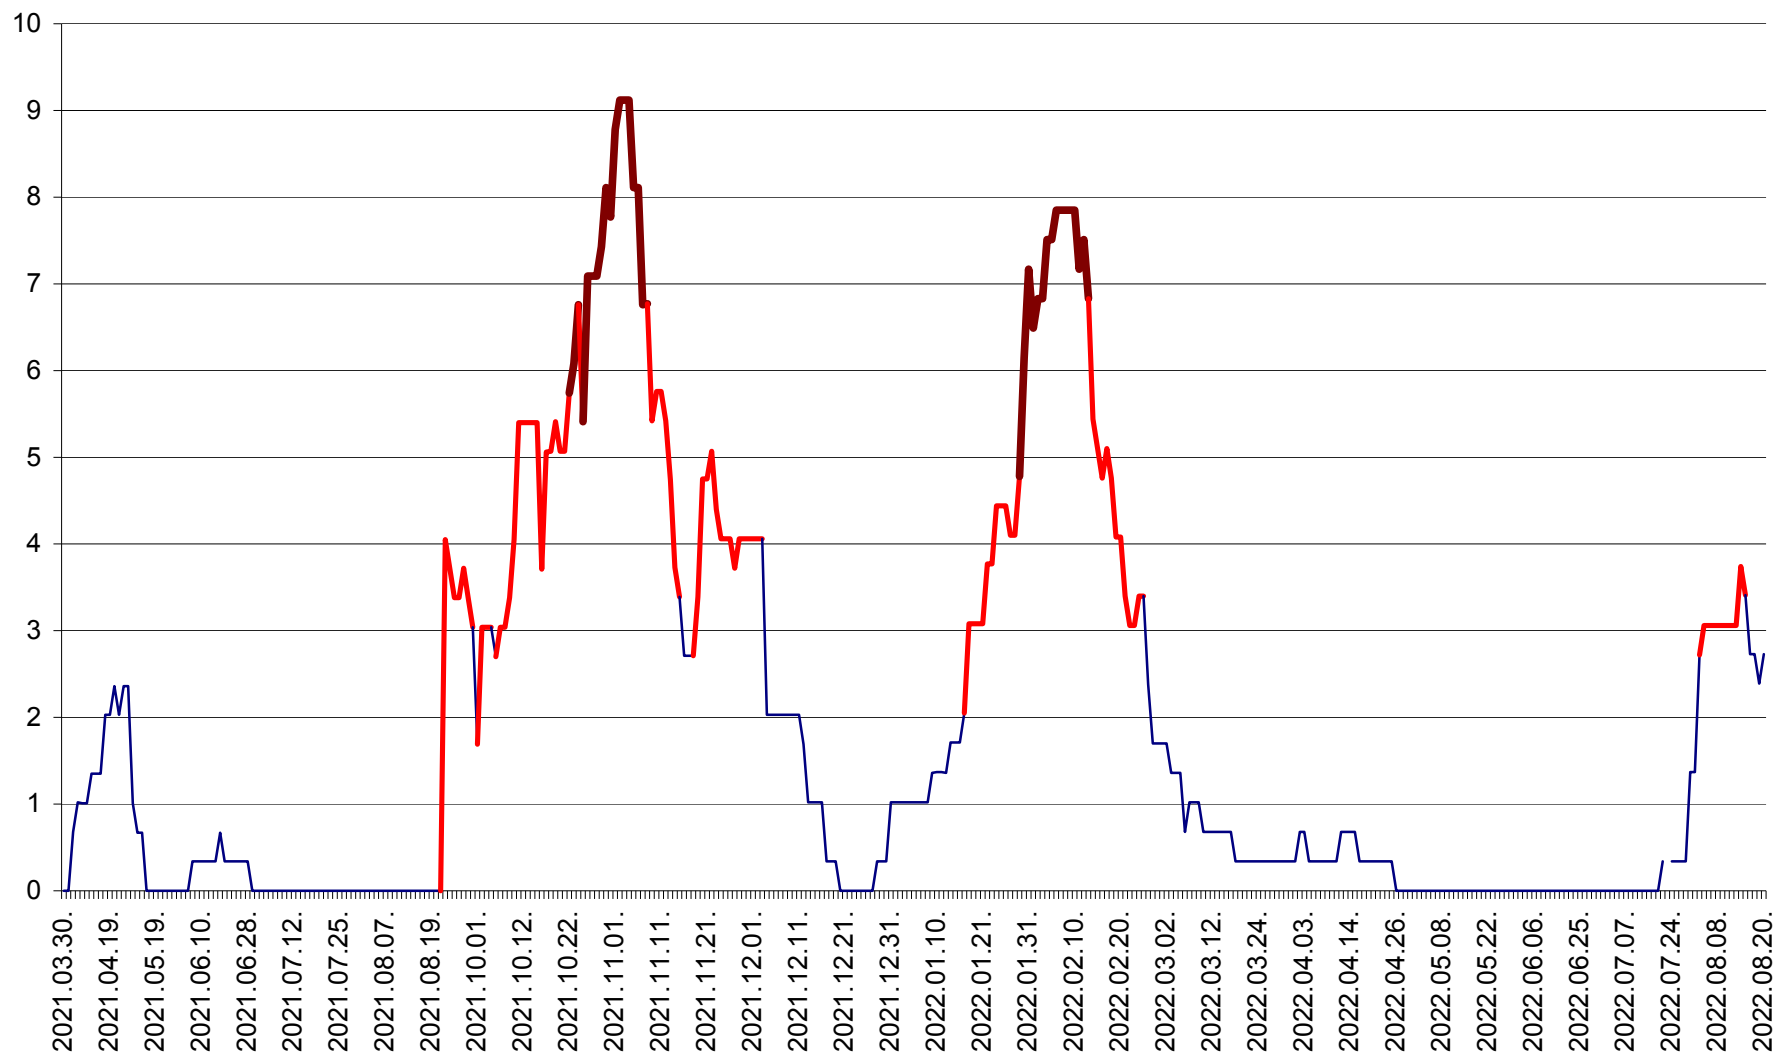

LUNCA DE JOS - Evolutia incidentei cumulate pe 14 zile la ‰ de locuitori  
2021.04.01. - 2022.08.20.

LUNCA DE SUS - Evolutia incidentei cumulate pe 14 zile la ‰ de locuitori  
2021.04.01. - 2022.08.20.

LUPENI - Evolutia incidentei cumulate pe 14 zile la ‰ de locuitori  
2021.04.01. - 2022.08.20.

MĂDĂRAȘ - Evolutia incidentei cumulate pe 14 zile la ‰ de locuitori  
2021.04.01. - 2022.08.20.

MĂRTINIȘ - Evolutia incidentei cumulate pe 14 zile la % de locuitori  
2021.04.01. - 2022.08.20.

MEREȘTI - Evolutia incidentei cumulate pe 14 zile la ‰ de locuitori  
2021.04.01. - 2022.08.20.

MUNICIPIUL MIERCUREA-CIUC - Evolutia incidentei cumulate pe 14 zile la ‰ de locuitori  
2021.04.01. - 2022.08.20.