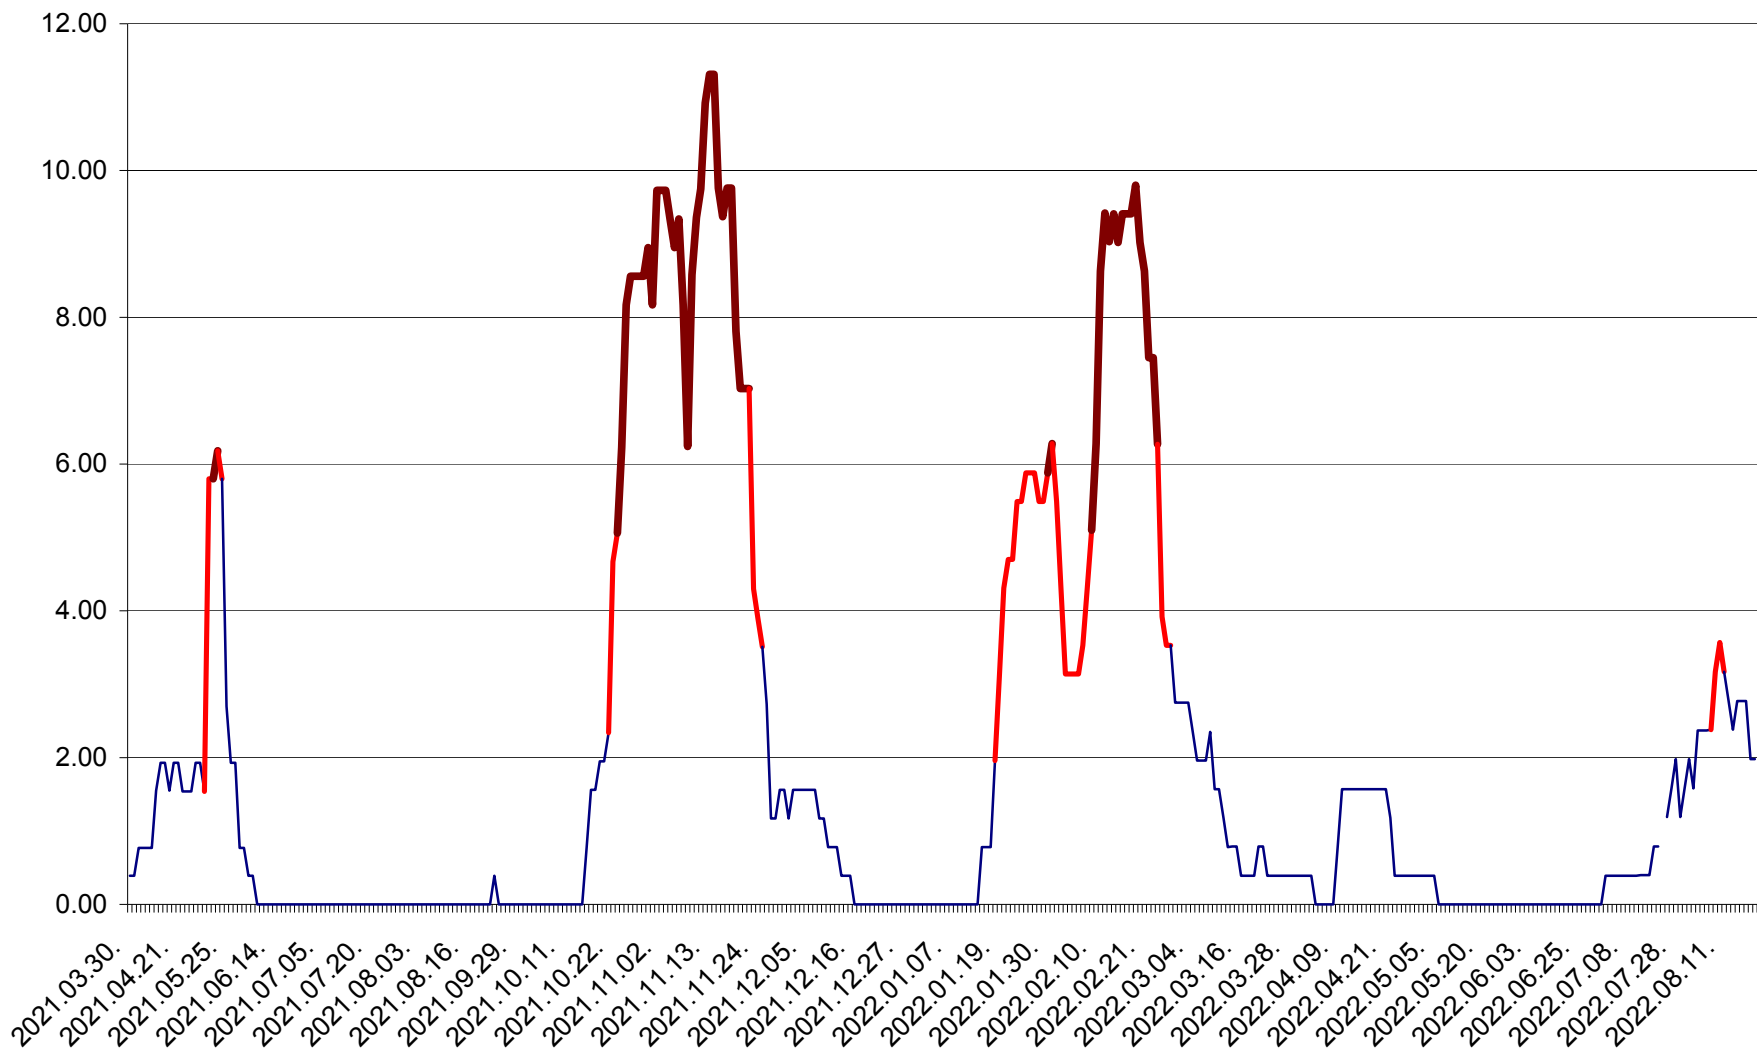

ATID - Evolutia incidentei cumulate pe 14 zile la % de locuitori  
2021.04.01. - 2022.08.20.

AVRĂMEȘTI - Evolutia incidentei cumulate pe 14 zile la ‰ de locuitori  
2021.04.01. - 2022.08.20.

ORAȘ BĂILE TUȘNAD - Evoluția incidenței cumulate pe 14 zile la ‰ de locuitori  
2021.04.01. - 2022.08.20.

ORAȘ BĂLAN - Evoluția incidenței cumulate pe 14 zile la ‰ de locuitori  
2021.04.01. - 2022.08.20.

BILBOR - Evolutia incidentei cumulate pe 14 zile la ‰ de locuitori  
2021.04.01. - 2022.08.20.

ORAȘ BORSEC - Evolutia incidentei cumulate pe 14 zile la ‰ de locuitori  
2021.04.01. - 2022.08.20.

BRĂDEȘTI - Evolutia incidentei cumulate pe 14 zile la ‰ de locuitori  
2021.04.01. - 2022.08.20.

CĂPÂLNIȚA - Evoluția incidenței cumulate pe 14 zile la ‰ de locuitori  
2021.04.01. - 2022.08.20.

CÂRȚA - Evolutia incidentei cumulate pe 14 zile la ‰ de locuitori  
2021.04.01. - 2022.08.20.