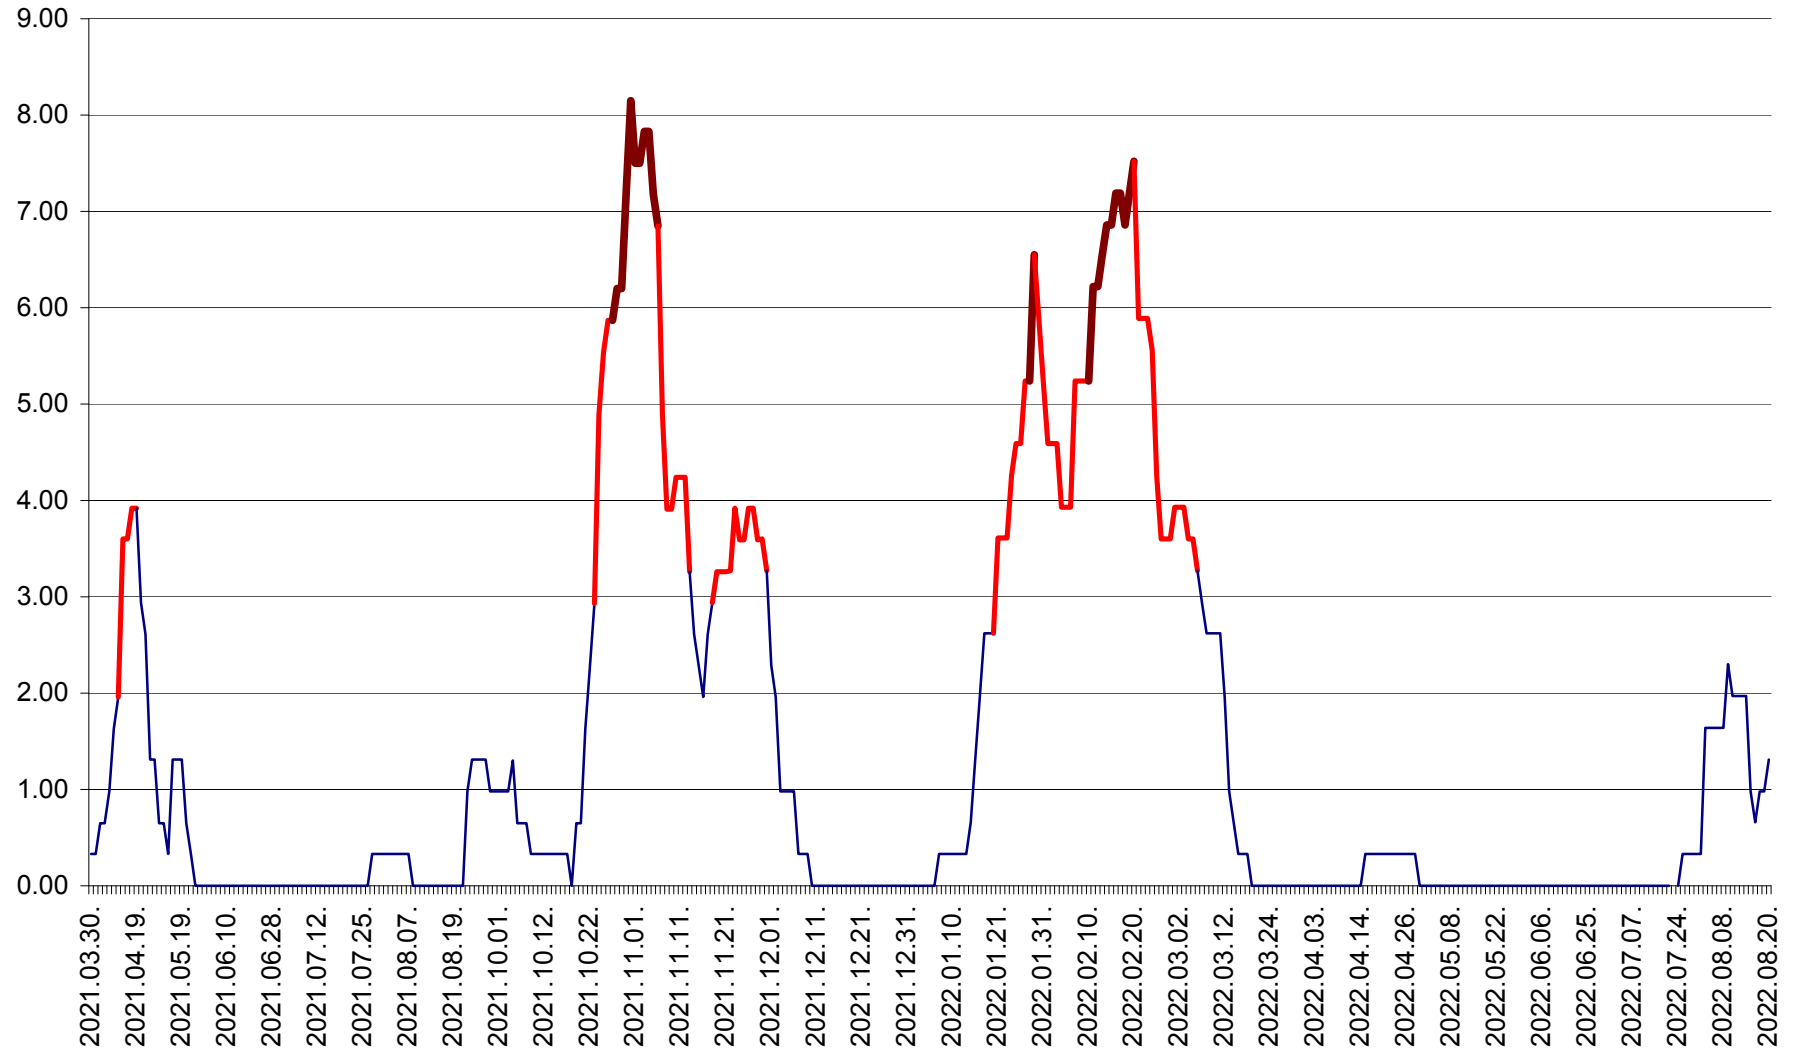

ATID - Evolutia incidentei cumulate pe 14 zile la % de locuitori  
2021.04.01. - 2022.08.20.

AVRĂMEȘTI - Evolutia incidentei cumulate pe 14 zile la ‰ de locuitori  
2021.04.01. - 2022.08.20.

ORAȘ BĂILE TUȘNAD - Evoluția incidenței cumulate pe 14 zile la ‰ de locuitori  
2021.04.01. - 2022.08.20.

ORAȘ BĂLAN - Evoluția incidenței cumulate pe 14 zile la ‰ de locuitori  
2021.04.01. - 2022.08.20.

BILBOR - Evolutia incidentei cumulate pe 14 zile la ‰ de locuitori  
2021.04.01. - 2022.08.20.

ORAȘ BORSEC - Evolutia incidentei cumulate pe 14 zile la ‰ de locuitori  
2021.04.01. - 2022.08.20.

BRĂDEȘTI - Evolutia incidentei cumulate pe 14 zile la ‰ de locuitori  
2021.04.01. - 2022.08.20.

CĂPÂLNIȚA - Evoluția incidenței cumulate pe 14 zile la ‰ de locuitori  
2021.04.01. - 2022.08.20.

CÂRȚA - Evolutia incidentei cumulate pe 14 zile la ‰ de locuitori  
2021.04.01. - 2022.08.20.