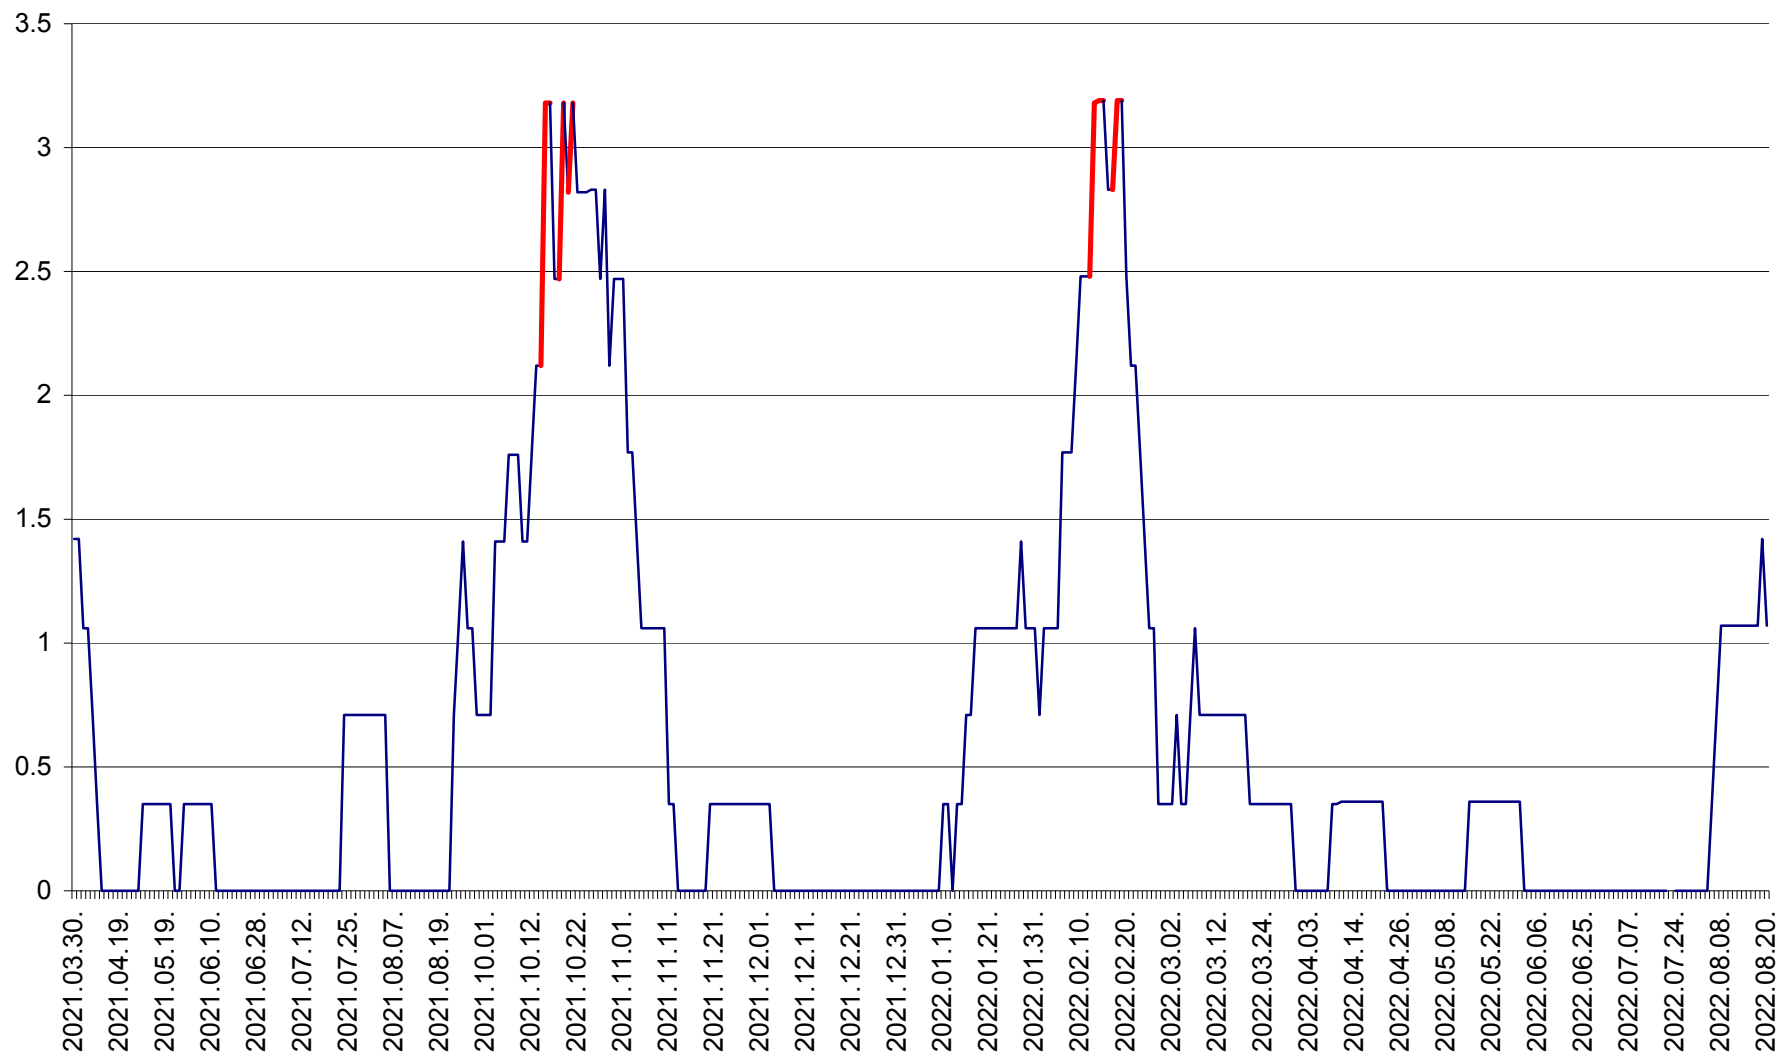

PORUMBENI - Evolutia incidentei cumulate pe 14 zile la ‰ de locuitori
2021.04.01. - 2022.08.20.