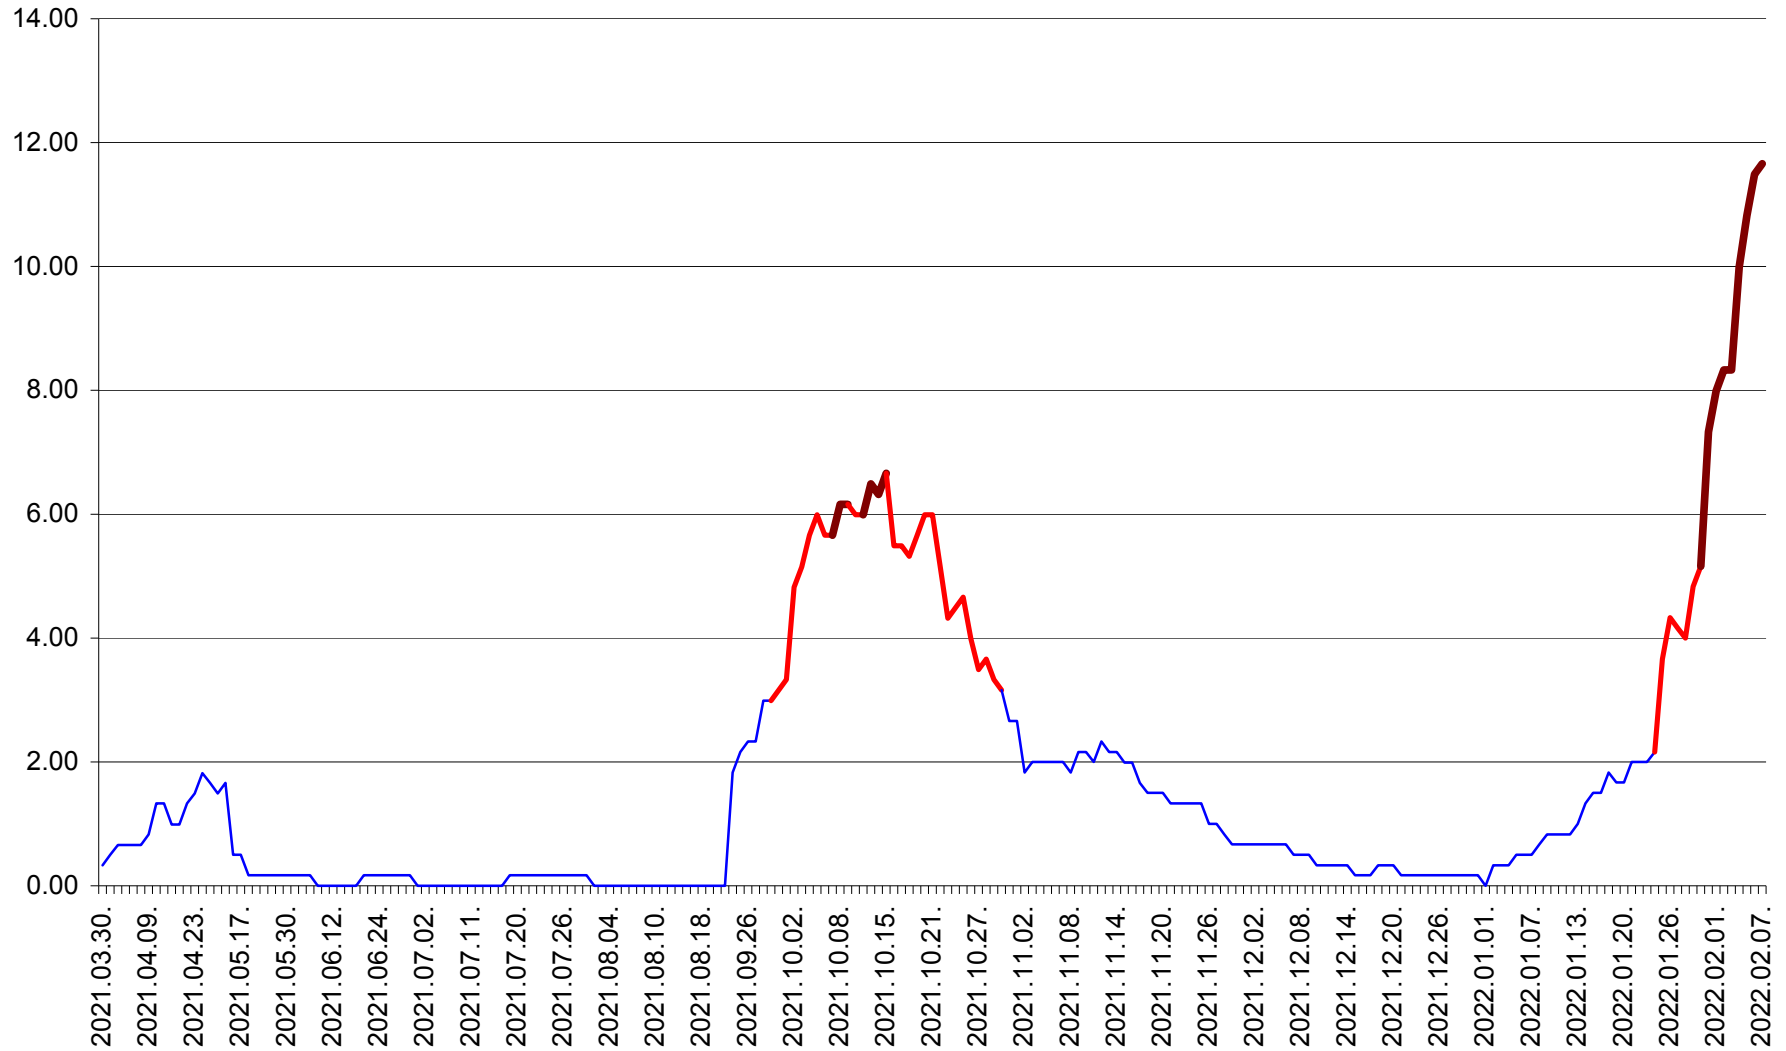

TUȘNAD - Evolutia incidentei cumulate pe 14 zile la ‰ de locuitori
2021.04.01. - 2022.02.07.

ULIEȘ - Evoluția incidentei cumulate pe 14 zile la ‰ de locuitori
2021.04.01. - 2022.02.07.

VĂRȘAG - Evolutia incidentei cumulate pe 14 zile la ‰ de locuitori
2021.04.01. - 2022.02.07.

ORAȘ VLĂHIȚA - Evolutia incidentei cumulate pe 14 zile la ‰ de locuitori
2021.04.01. - 2022.02.07.

VOȘLĂBENI - Evolutia incidentei cumulate pe 14 zile la ‰ de locuitori
2021.04.01. - 2022.02.07.

ZETEA - Evolutia incidentei cumulate pe 14 zile la ‰ de locuitori
2021.04.01. - 2022.02.07.