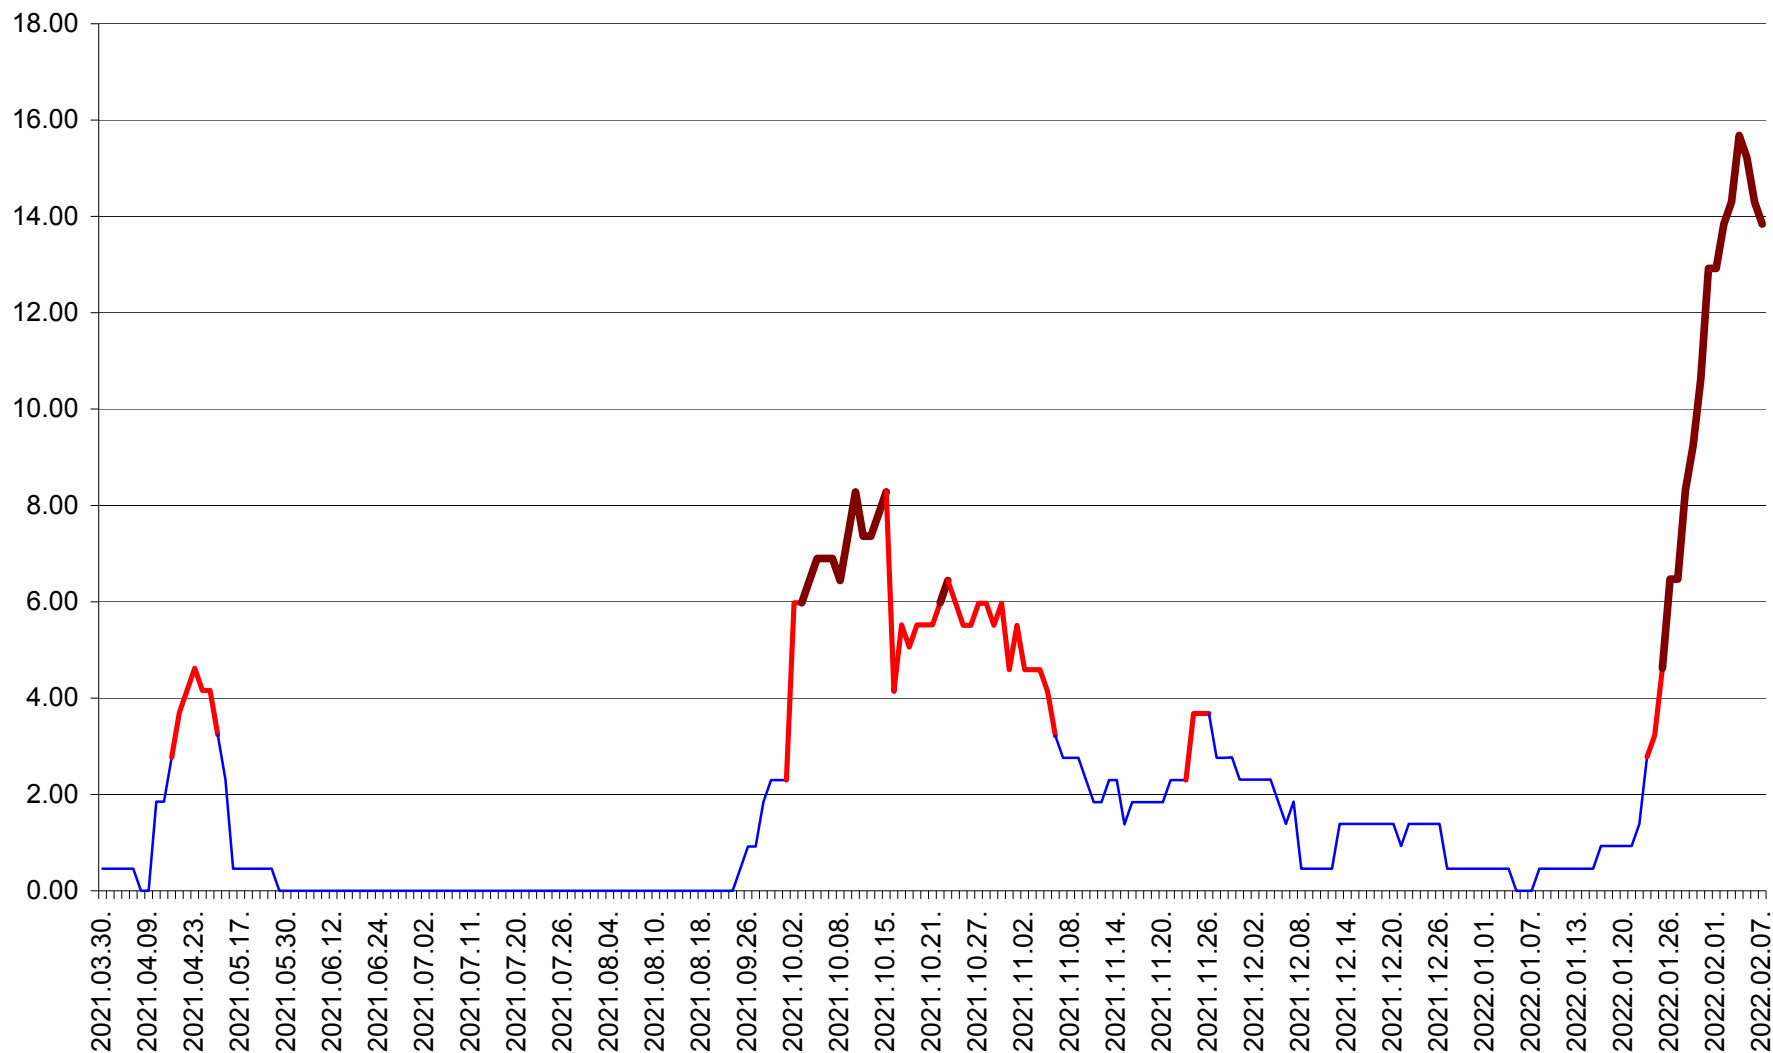

ATID - Evolutia incidentei cumulate pe 14 zile la % de locuitori
2021.04.01. - 2022.02.07.

AVRĂMEȘTI - Evolutia incidentei cumulate pe 14 zile la ‰ de locuitori
2021.04.01. - 2022.02.07.

ORAȘ BĂILE TUȘNAD - Evoluția incidenței cumulate pe 14 zile la ‰ de locuitori
2021.04.01. - 2022.02.07.

ORAȘ BĂLAN - Evoluția incidenței cumulate pe 14 zile la ‰ de locuitori
2021.04.01. - 2022.02.07.

BILBOR - Evolutia incidentei cumulate pe 14 zile la ‰ de locuitori
2021.04.01. - 2022.02.07.

ORAȘ BORSEC - Evolutia incidentei cumulate pe 14 zile la ‰ de locuitori
2021.04.01. - 2022.02.07.

BRĂDEȘTI - Evolutia incidentei cumulate pe 14 zile la ‰ de locuitori
2021.04.01. - 2022.02.07.

CĂPÂLNIȚA - Evoluția incidenței cumulate pe 14 zile la ‰ de locuitori
2021.04.01. - 2022.02.07.

CÂRȚA - Evolutia incidentei cumulate pe 14 zile la ‰ de locuitori
2021.04.01. - 2022.02.07.

CICEU - Evolutia incidentei cumulate pe 14 zile la ‰ de locuitori
2021.04.01. - 2022.02.07.

CIUCSÂNGEORGIU - Evolutia incidentei cumulate pe 14 zile la ‰ de locuitori
2021.04.01. - 2022.02.07.

CIUMANI - Evolutia incidentei cumulate pe 14 zile la ‰ de locuitori
2021.04.01. - 2022.02.07.