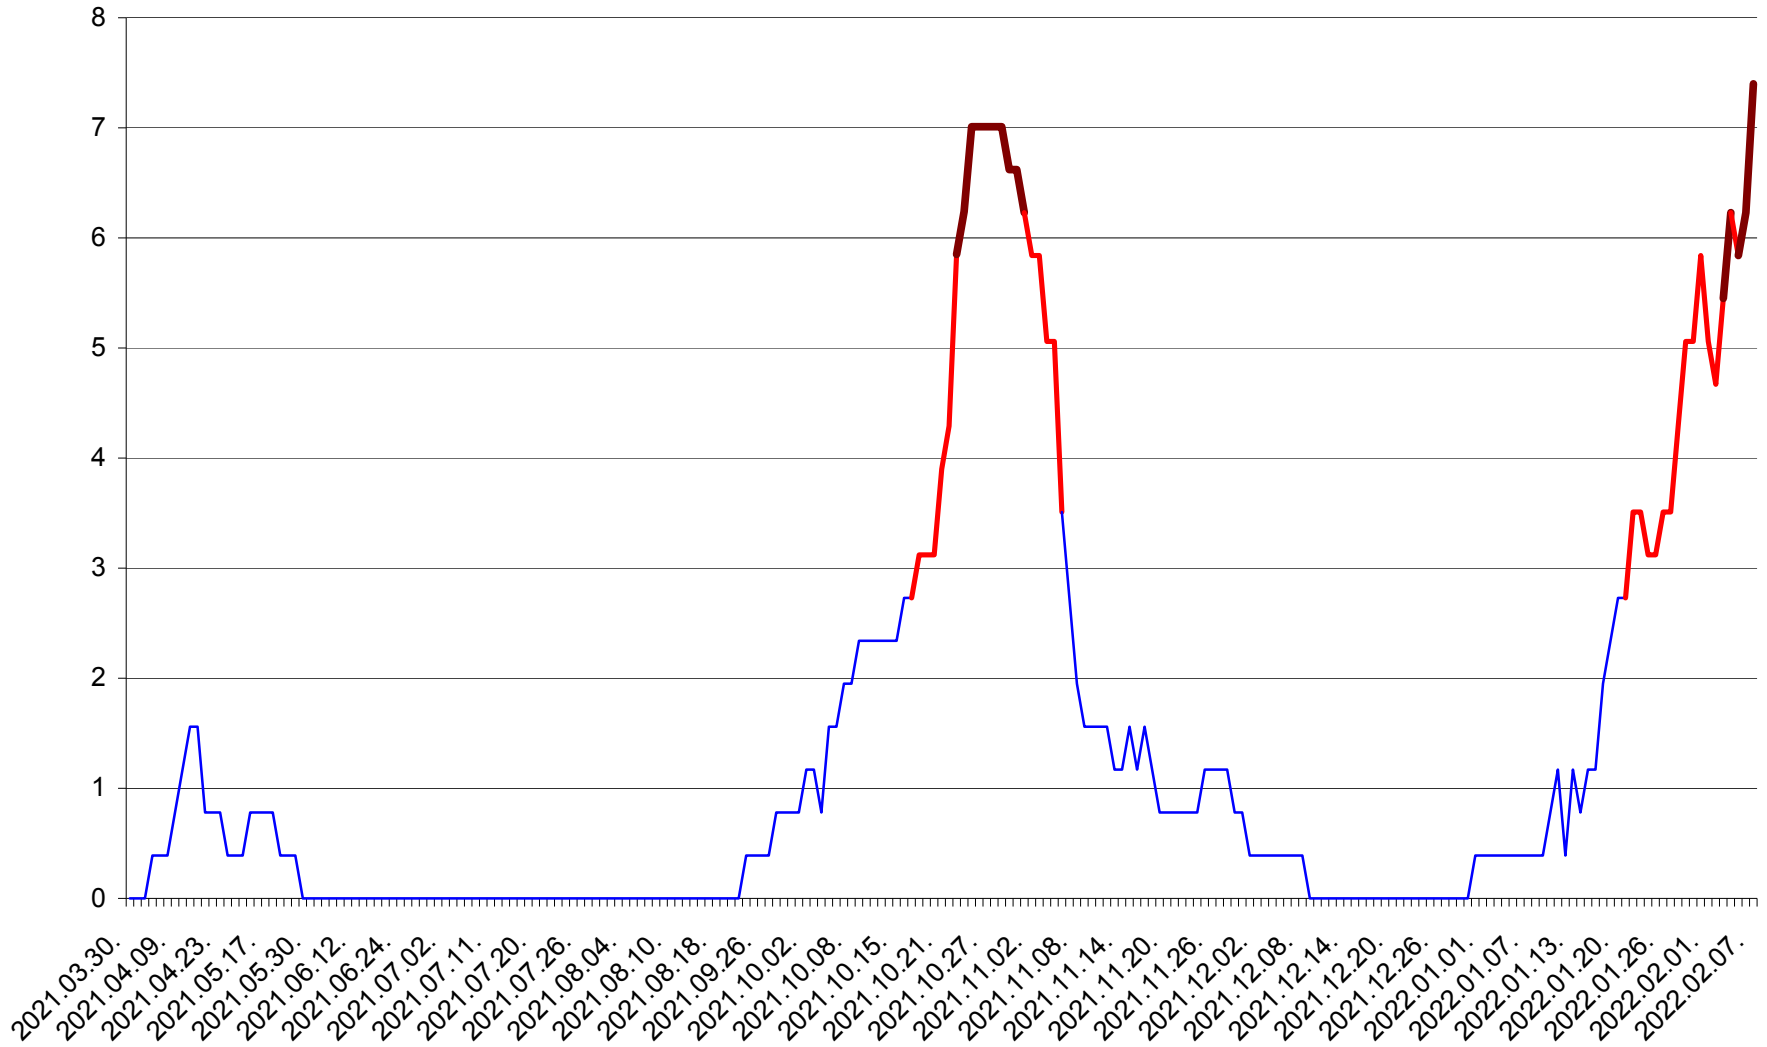

MUNICIPIUL TOPLIȚA - Evolutia incidentei cumulate pe 14 zile la ‰ de locuitori
2021.04.01. - 2022.02.07.