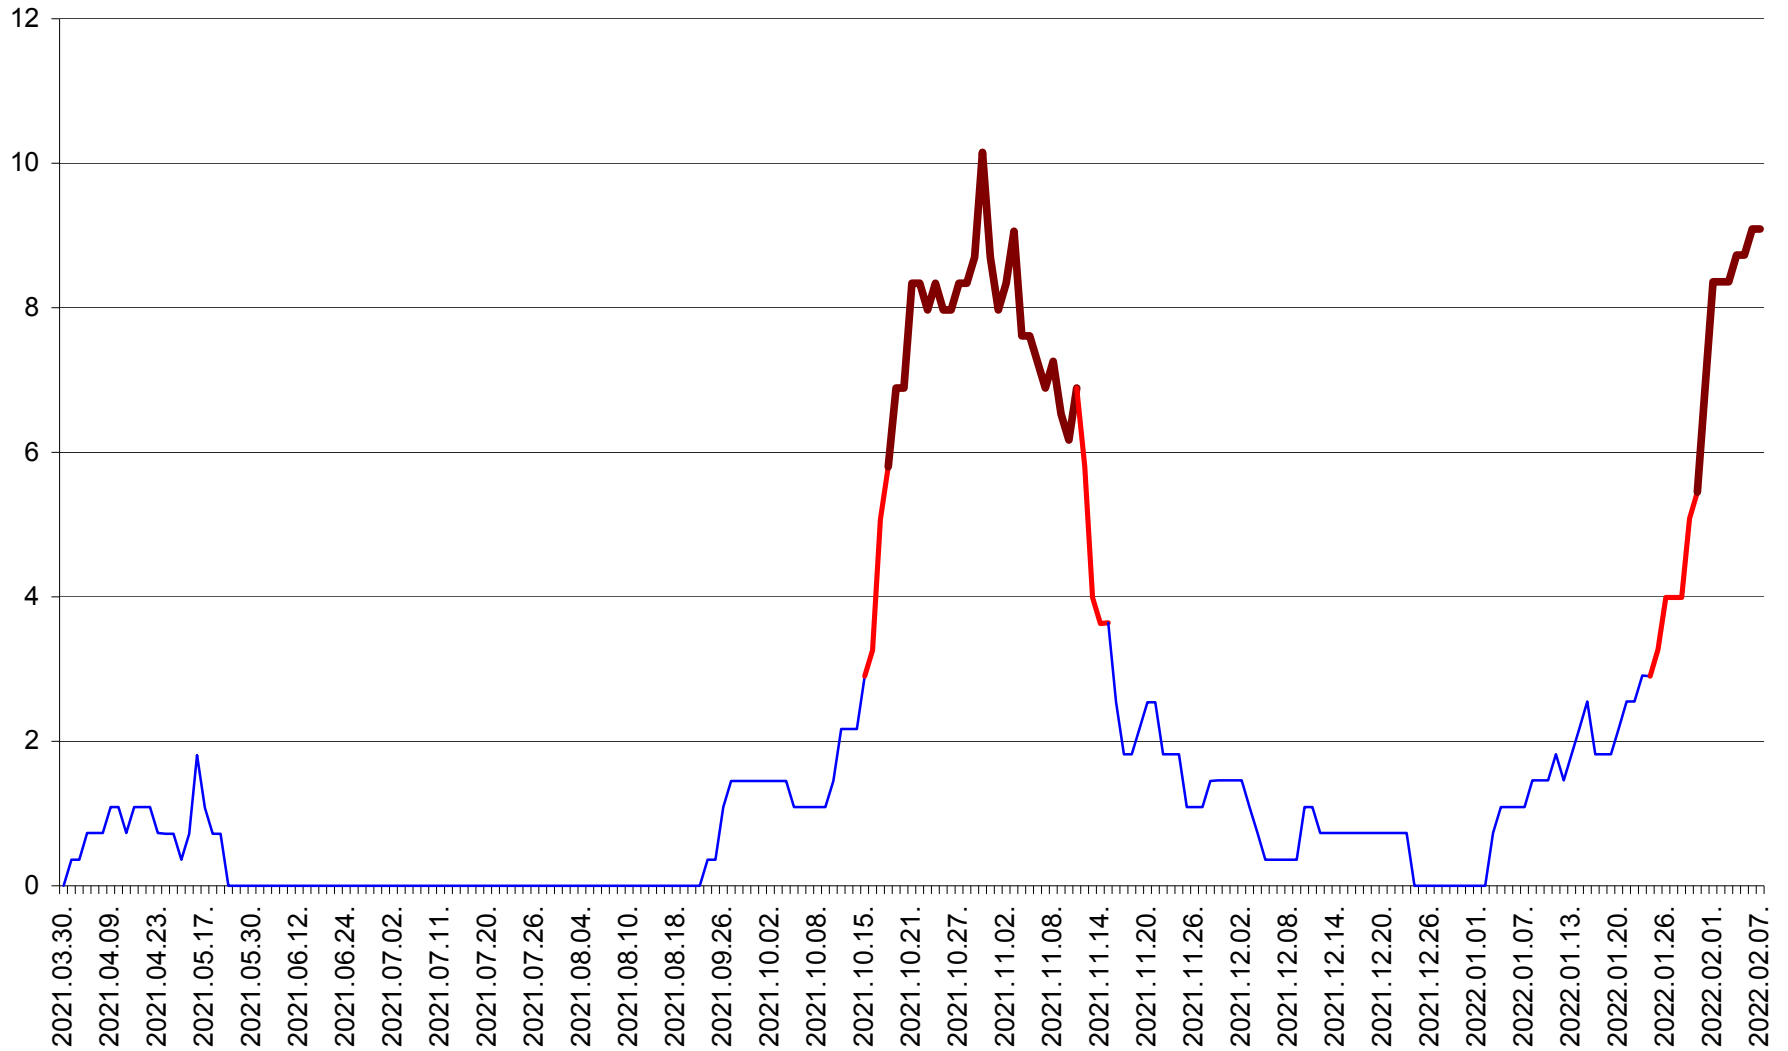

LUNCA DE SUS - Evolutia incidentei cumulate pe 14 zile la % de locuitori
2021.04.01. - 2022.02.07.

LUPENI - Evolutia incidentei cumulate pe 14 zile la ‰ de locuitori
2021.04.01. - 2022.02.07.

MĂDĂRAȘ - Evolutia incidentei cumulate pe 14 zile la ‰ de locuitori
2021.04.01. - 2022.02.07.

MĂRTINIȘ - Evolutia incidentei cumulate pe 14 zile la % de locuitori
2021.04.01. - 2022.02.07.

MEREȘTI - Evolutia incidentei cumulate pe 14 zile la ‰ de locuitori
2021.04.01. - 2022.02.07.

MUNICIPIUL MIERCUREA-CIUC - Evolutia incidentei cumulate pe 14 zile la ‰ de locuitori
2021.04.01. - 2022.02.07.

MIHĂILENI - Evolutia incidentei cumulate pe 14 zile la ‰ de locuitori
2021.04.01. - 2022.02.07.

MUGENI - Evolutia incidentei cumulate pe 14 zile la ‰ de locuitori
2021.04.01. - 2022.02.07.

OCLAND - Evolutia incidentei cumulate pe 14 zile la ‰ de locuitori
2021.04.01. - 2022.02.07.