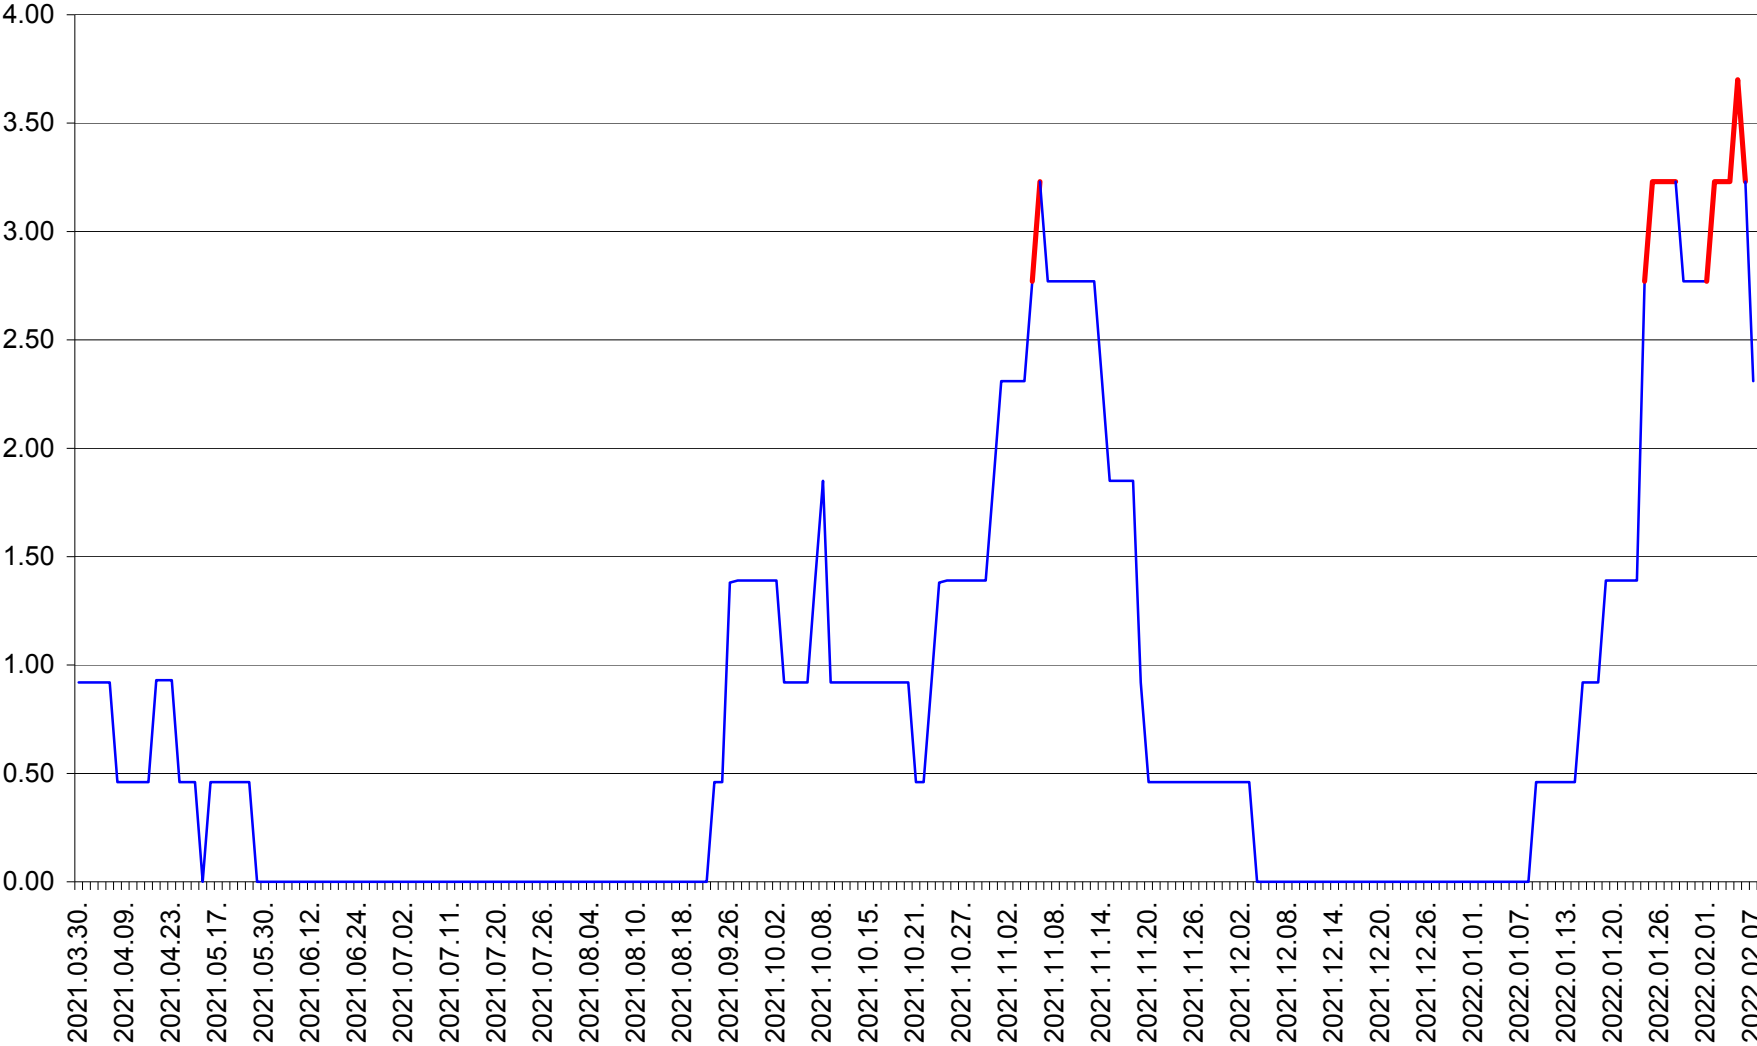

ATID - Evolutia incidentei cumulate pe 14 zile la % de locuitori
2021.04.01. - 2022.02.07.

AVRĂMEȘTI - Evolutia incidentei cumulate pe 14 zile la ‰ de locuitori
2021.04.01. - 2022.02.07.

ORAȘ BĂILE TUȘNAD - Evoluția incidenței cumulate pe 14 zile la ‰ de locuitori
2021.04.01. - 2022.02.07.

ORAȘ BĂLAN - Evoluția incidenței cumulate pe 14 zile la ‰ de locuitori
2021.04.01. - 2022.02.07.

BILBOR - Evolutia incidentei cumulate pe 14 zile la ‰ de locuitori
2021.04.01. - 2022.02.07.

ORAȘ BORSEC - Evolutia incidentei cumulate pe 14 zile la ‰ de locuitori
2021.04.01. - 2022.02.07.

BRĂDEȘTI - Evolutia incidentei cumulate pe 14 zile la ‰ de locuitori
2021.04.01. - 2022.02.07.

CĂPÂLNIȚA - Evoluția incidenței cumulate pe 14 zile la ‰ de locuitori
2021.04.01. - 2022.02.07.

CÂRȚA - Evolutia incidentei cumulate pe 14 zile la ‰ de locuitori
2021.04.01. - 2022.02.07.