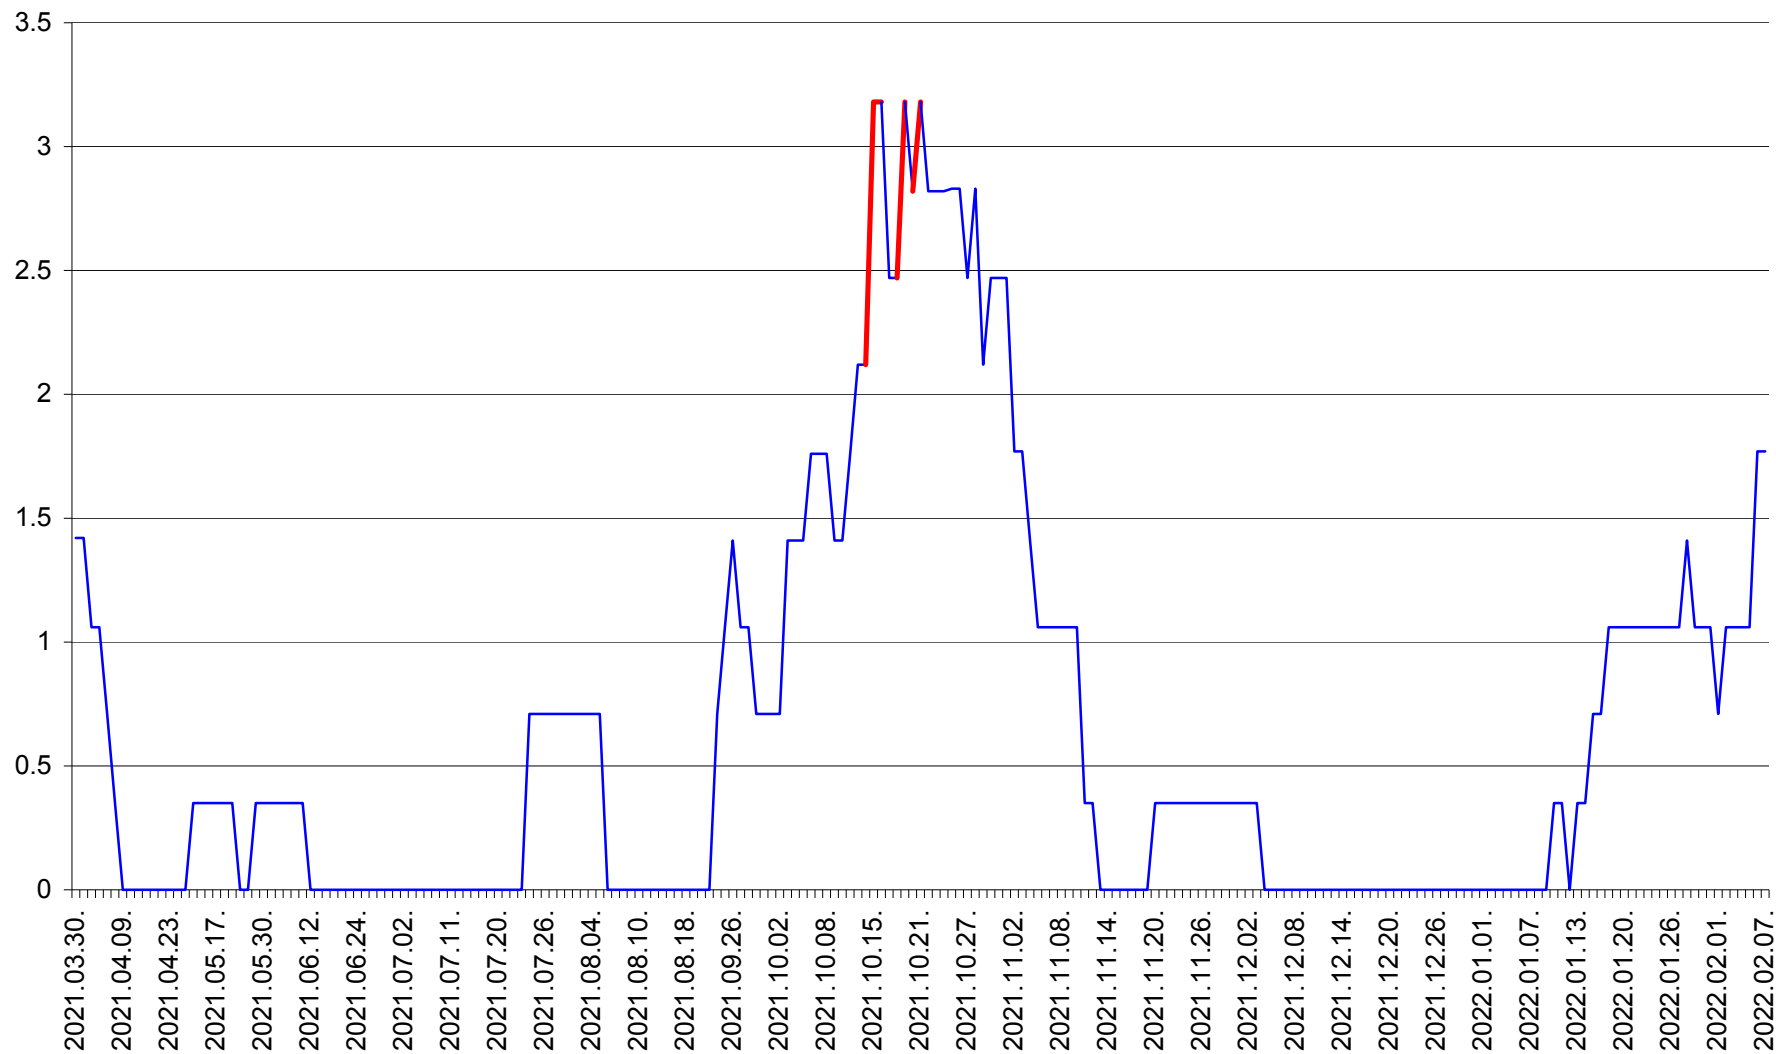

PORUMBENI - Evolutia incidentei cumulate pe 14 zile la % de locuitori
2021.04.01. - 2022.02.07.