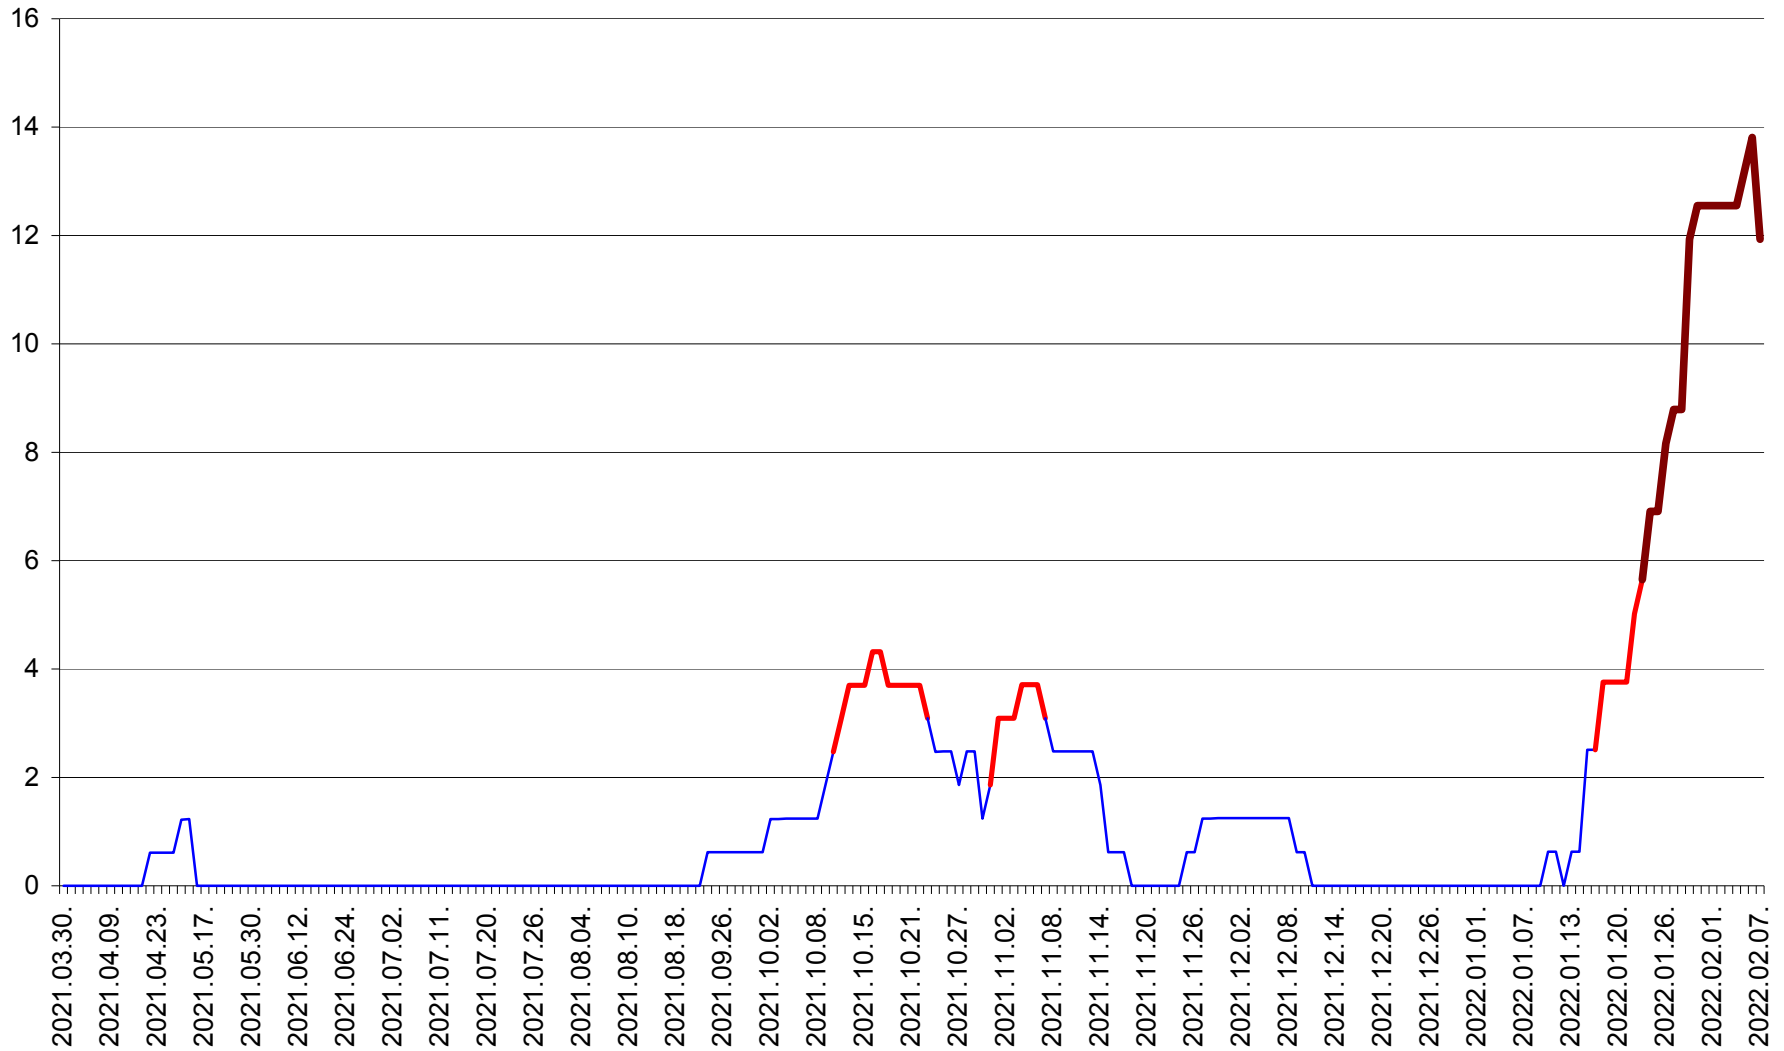

PLĂIEȘII DE JOS - Evoluția incidenței cumulate pe 14 zile la ‰ de locuitori
2021.04.01. - 2022.02.07.

PORUMBENI - Evolutia incidentei cumulate pe 14 zile la % de locuitori
2021.04.01. - 2022.02.07.

PRAID - Evolutia incidentei cumulate pe 14 zile la ‰ de locuitori
2021.04.01. - 2022.02.07.

RACU - Evolutia incidentei cumulate pe 14 zile la ‰ de locuitori
2021.04.01. - 2022.02.07.

REMETEA - Evolutia incidentei cumulate pe 14 zile la % de locuitori
2021.04.01. - 2022.02.07.

SĂCEL - Evolutia incidentei cumulate pe 14 zile la ‰ de locuitori
2021.04.01. - 2022.02.07.