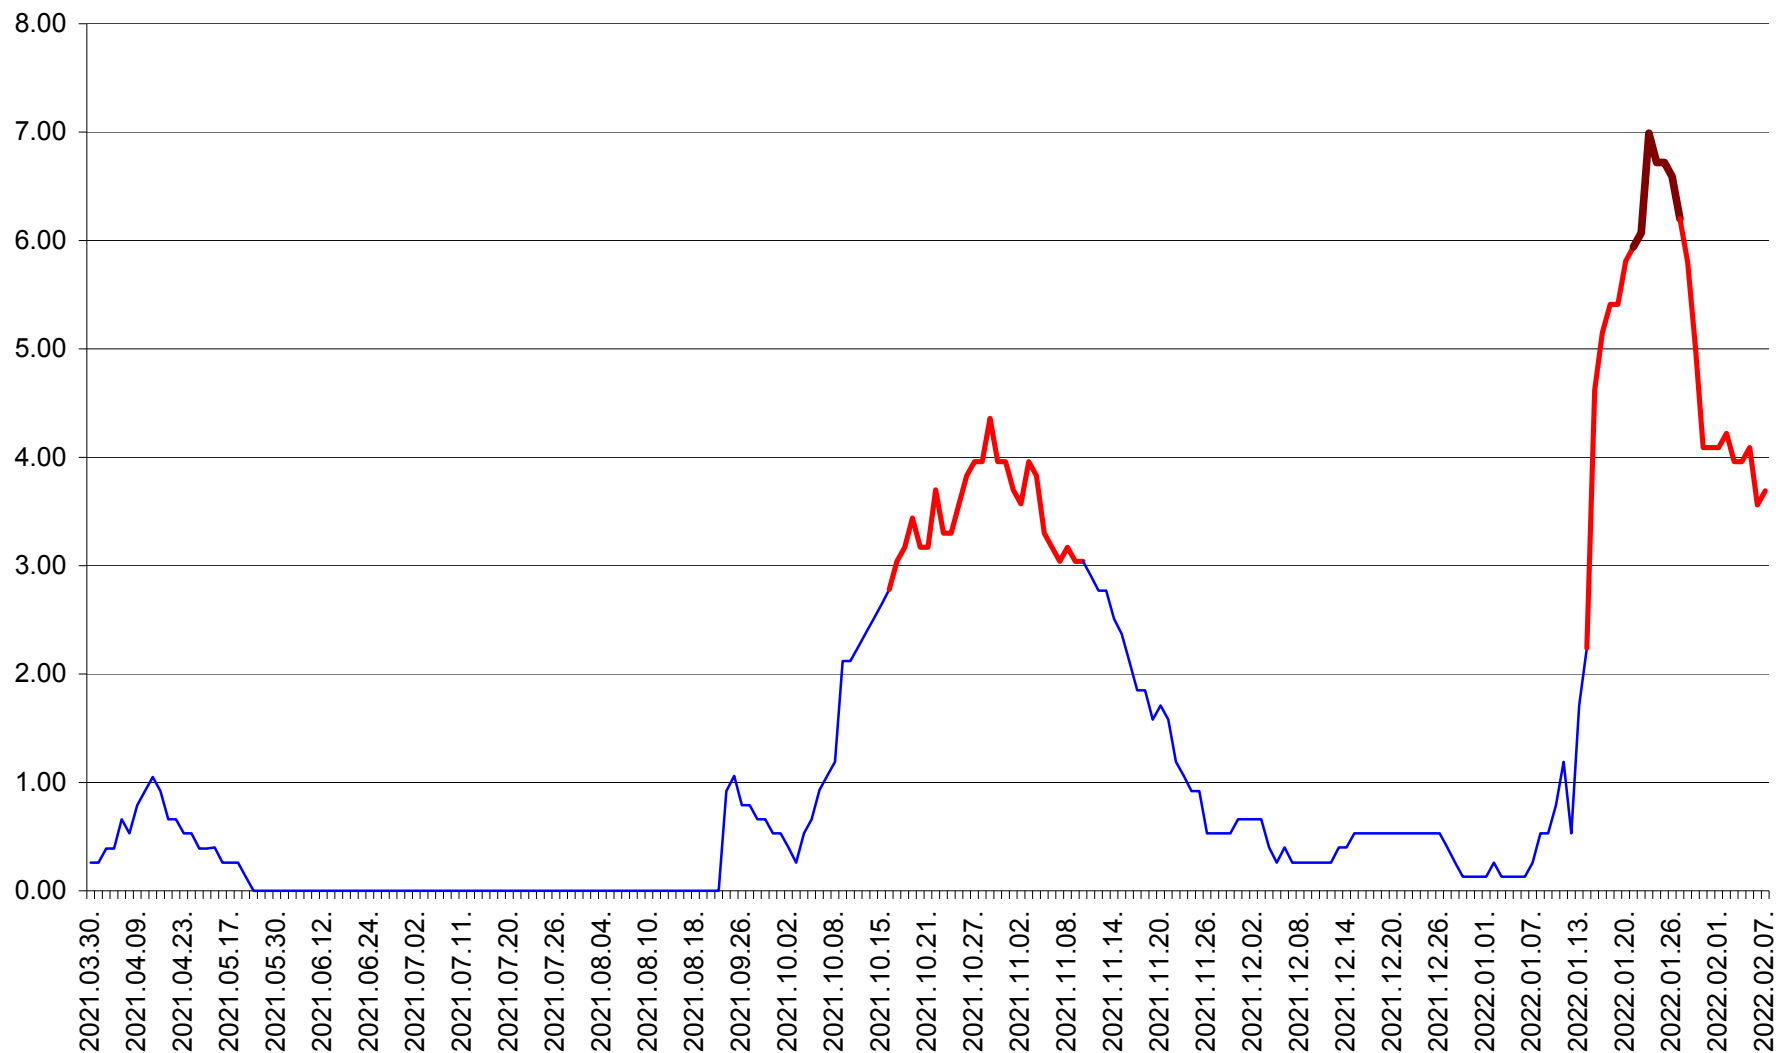

TUȘNAD - Evolutia incidentei cumulate pe 14 zile la ‰ de locuitori
2021.04.01. - 2022.02.07.

ULIEȘ - Evoluția incidentei cumulate pe 14 zile la ‰ de locuitori
2021.04.01. - 2022.02.07.

VĂRȘAG - Evolutia incidentei cumulate pe 14 zile la ‰ de locuitori
2021.04.01. - 2022.02.07.

ORAȘ VLĂHIȚA - Evolutia incidentei cumulate pe 14 zile la ‰ de locuitori
2021.04.01. - 2022.02.07.

VOȘLĂBENI - Evolutia incidentei cumulate pe 14 zile la ‰ de locuitori
2021.04.01. - 2022.02.07.

ZETEA - Evolutia incidentei cumulate pe 14 zile la ‰ de locuitori
2021.04.01. - 2022.02.07.