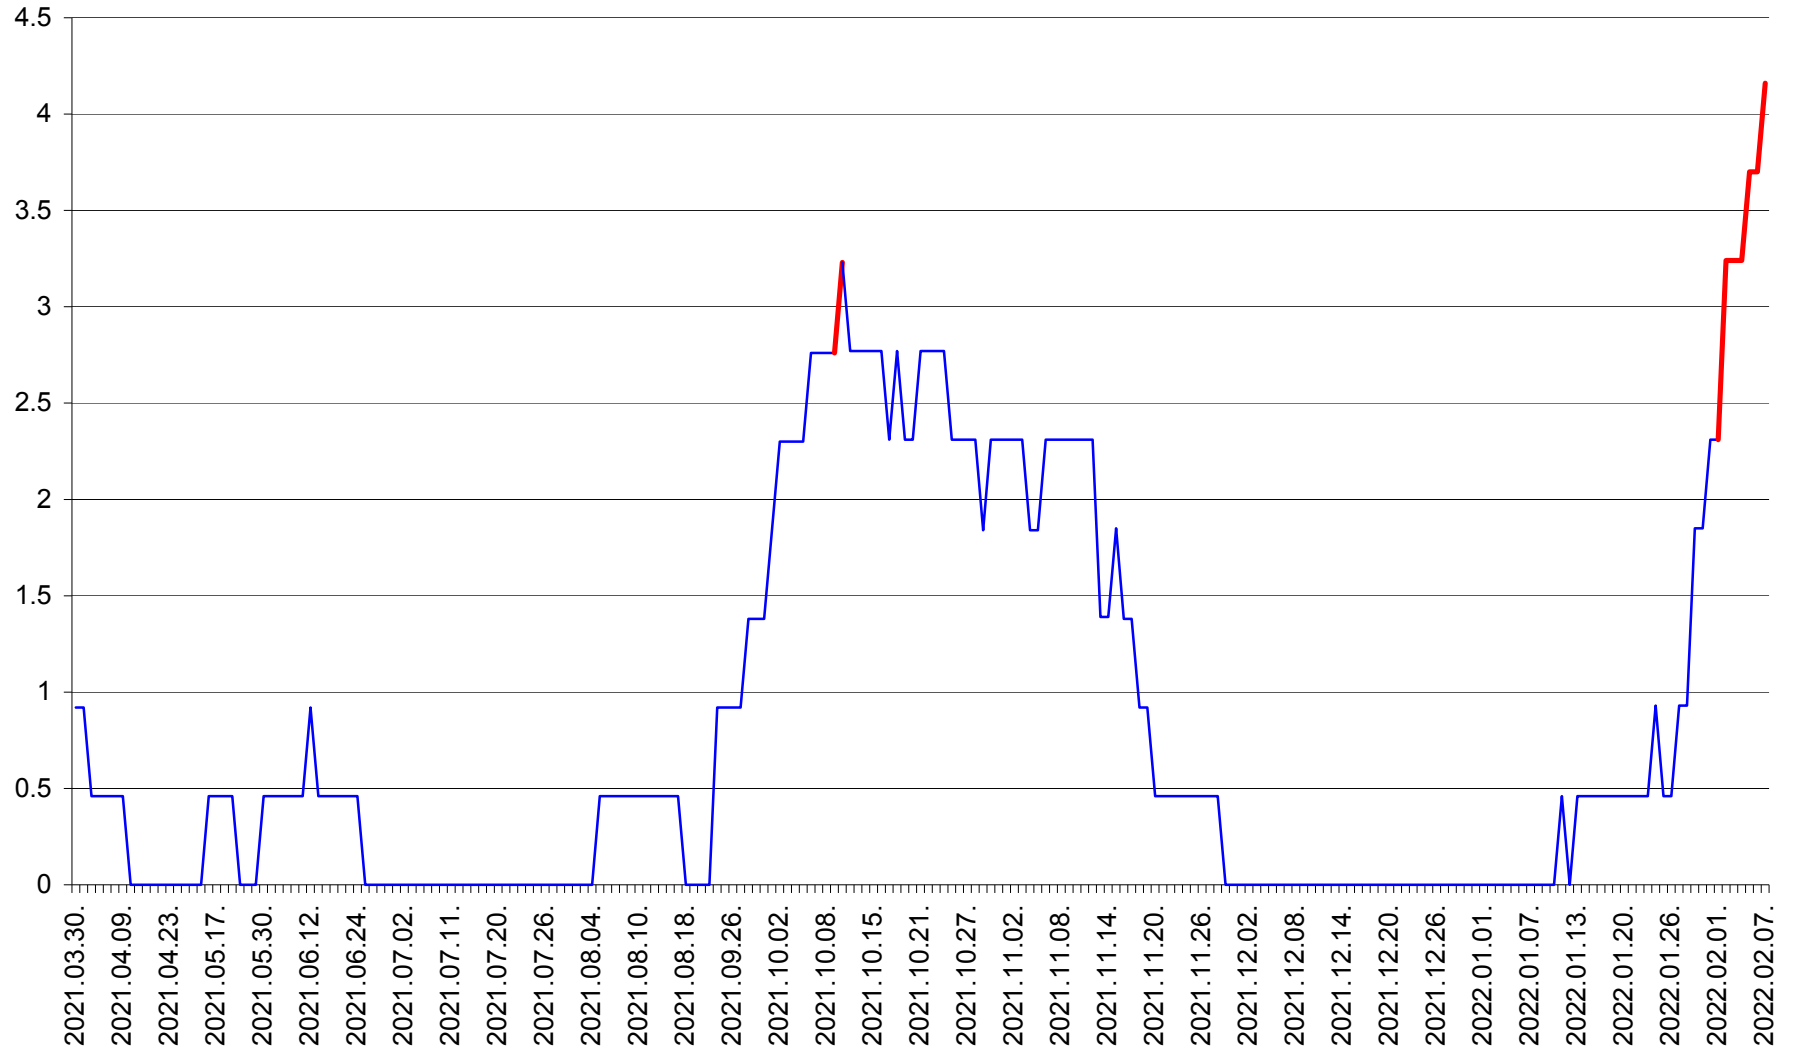

ULIEȘ - Evoluția incidentei cumulate pe 14 zile la ‰ de locuitori
2021.04.01. - 2022.02.07.