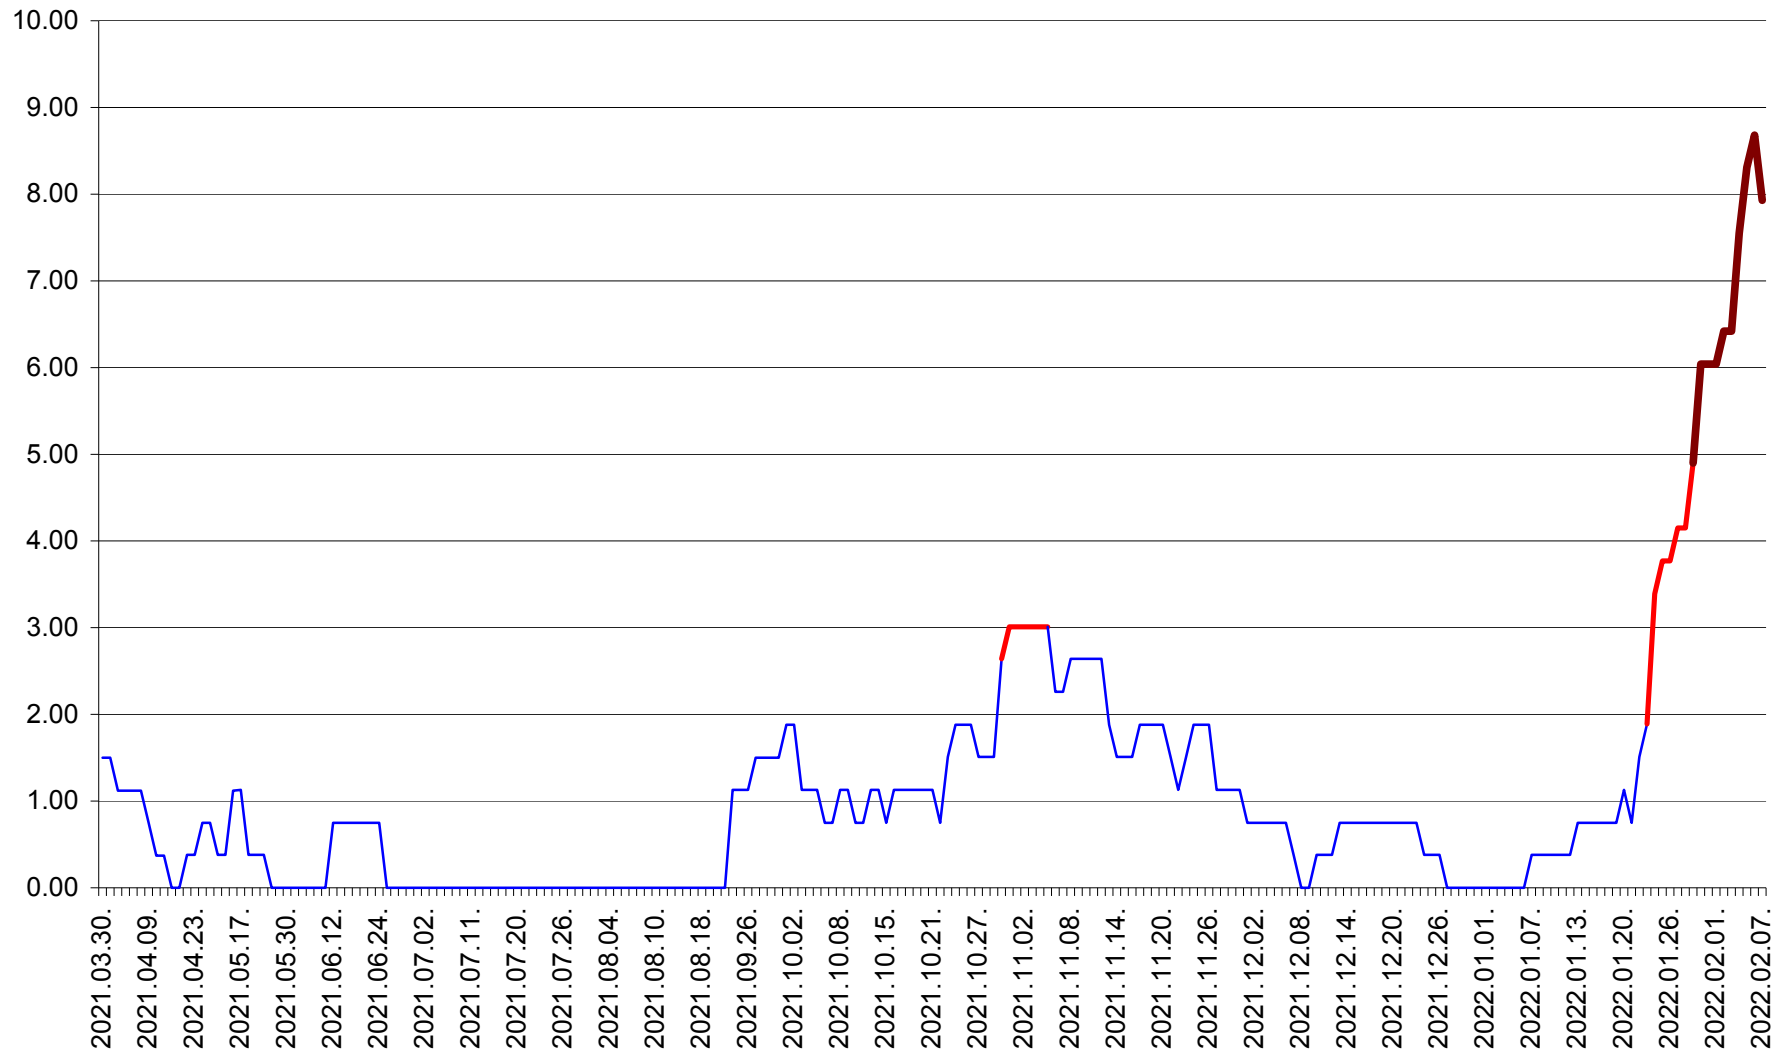

ATID - Evolutia incidentei cumulate pe 14 zile la % de locuitori
2021.04.01. - 2022.02.07.

AVRĂMEȘTI - Evolutia incidentei cumulate pe 14 zile la ‰ de locuitori
2021.04.01. - 2022.02.07.

ORAȘ BĂILE TUȘNAD - Evoluția incidenței cumulate pe 14 zile la ‰ de locuitori
2021.04.01. - 2022.02.07.

ORAȘ BĂLAN - Evoluția incidenței cumulate pe 14 zile la ‰ de locuitori
2021.04.01. - 2022.02.07.

BILBOR - Evolutia incidentei cumulate pe 14 zile la ‰ de locuitori
2021.04.01. - 2022.02.07.

ORAȘ BORSEC - Evolutia incidentei cumulate pe 14 zile la ‰ de locuitori
2021.04.01. - 2022.02.07.

BRĂDEȘTI - Evolutia incidentei cumulate pe 14 zile la ‰ de locuitori
2021.04.01. - 2022.02.07.

CĂPÂLNIȚA - Evoluția incidenței cumulate pe 14 zile la ‰ de locuitori
2021.04.01. - 2022.02.07.

CÂRȚA - Evolutia incidentei cumulate pe 14 zile la ‰ de locuitori
2021.04.01. - 2022.02.07.