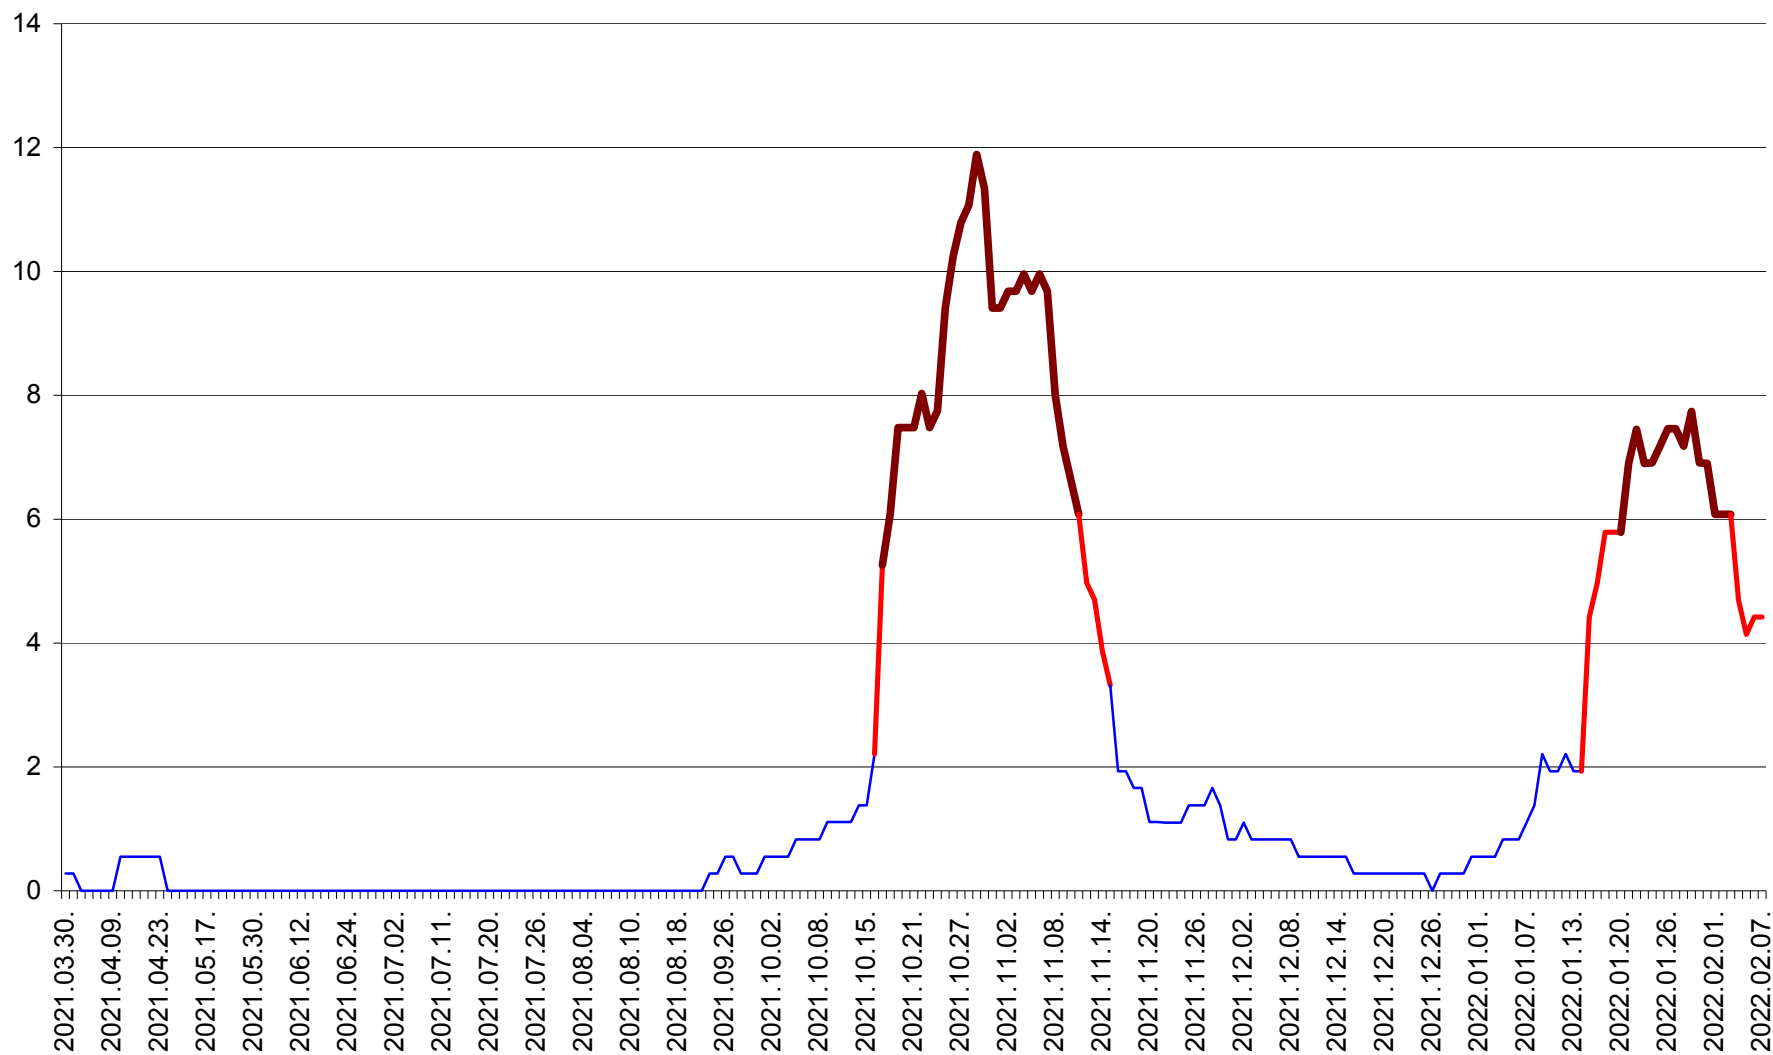

DÂRJIU - Evolutia incidentei cumulate pe 14 zile la ‰ de locuitori
2021.04.01. - 2022.02.07.

DEALU - Evolutia incidentei cumulate pe 14 zile la ‰ de locuitori
2021.04.01. - 2022.02.07.

DITRĂU - Evolutia incidentei cumulate pe 14 zile la ‰ de locuitori
2021.04.01. - 2022.02.07.

FELICENI - Evolutia incidentei cumulate pe 14 zile la ‰ de locuitori
2021.04.01. - 2022.02.07.

FRUMOASA - Evolutia incidentei cumulate pe 14 zile la ‰ de locuitori
2021.04.01. - 2022.02.07.

GĂLĂUȚAȘ - Evoluția incidenței cumulate pe 14 zile la ‰ de locuitori
2021.04.01. - 2022.02.07.

MUNICIPIUL GHEORGHENI - Evolutia incidentei cumulate pe 14 zile la % de locuitori
2021.04.01. - 2022.02.07.

JOSENI - Evolutia incidentei cumulate pe 14 zile la ‰ de locuitori
2021.04.01. - 2022.02.07.

LĂZAREA - Evolutia incidentei cumulate pe 14 zile la % de locuitori
2021.04.01. - 2022.02.07.

LELICENI - Evolutia incidentei cumulate pe 14 zile la ‰ de locuitori
2021.04.01. - 2022.02.07.

LUETA - Evolutia incidentei cumulate pe 14 zile la ‰ de locuitori
2021.04.01. - 2022.02.07.

LUNCA DE JOS - Evolutia incidentei cumulate pe 14 zile la ‰ de locuitori
2021.04.01. - 2022.02.07.