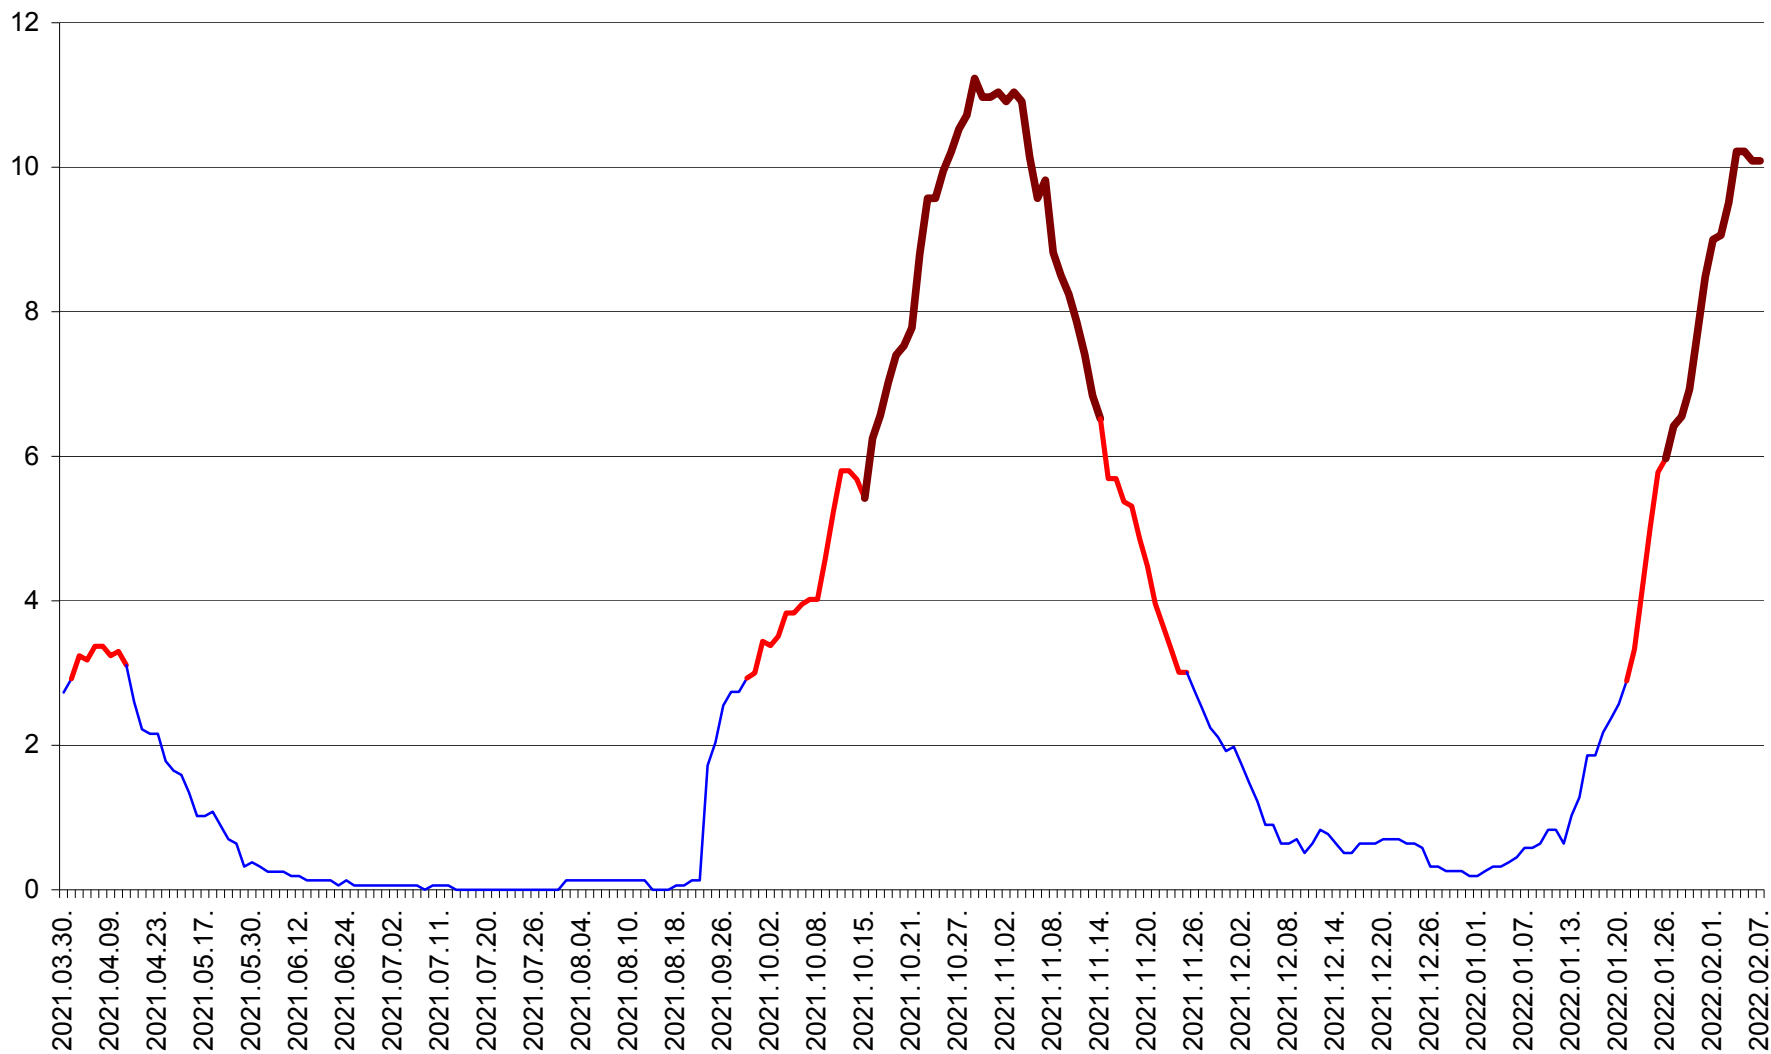

TULGHEȘ - Evolutia incidentei cumulate pe 14 zile la ‰ de locuitori
2021.04.01. - 2022.02.07.