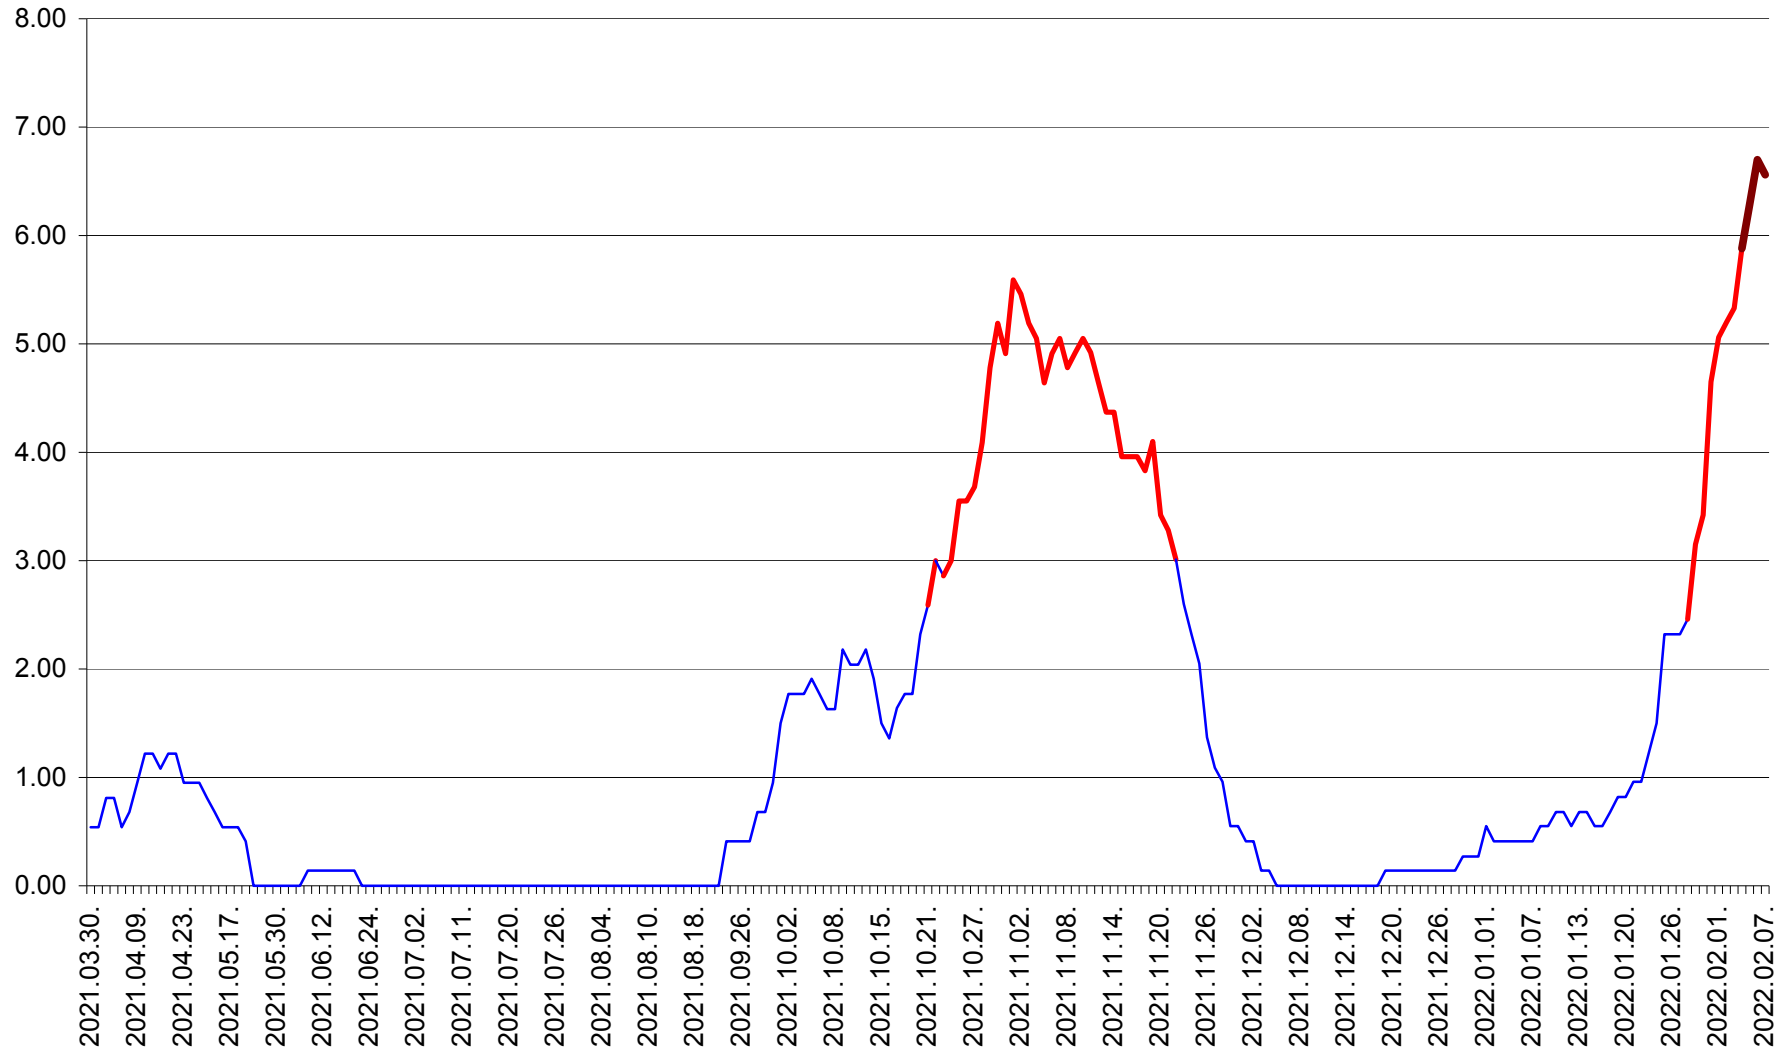

ATID - Evolutia incidentei cumulate pe 14 zile la % de locuitori
2021.04.01. - 2022.02.07.

AVRĂMEȘTI - Evolutia incidentei cumulate pe 14 zile la ‰ de locuitori
2021.04.01. - 2022.02.07.

ORAȘ BĂILE TUȘNAD - Evoluția incidenței cumulate pe 14 zile la ‰ de locuitori
2021.04.01. - 2022.02.07.

ORAȘ BĂLAN - Evoluția incidenței cumulate pe 14 zile la ‰ de locuitori
2021.04.01. - 2022.02.07.

BILBOR - Evolutia incidentei cumulate pe 14 zile la ‰ de locuitori
2021.04.01. - 2022.02.07.

ORAȘ BORSEC - Evolutia incidentei cumulate pe 14 zile la ‰ de locuitori
2021.04.01. - 2022.02.07.

BRĂDEȘTI - Evolutia incidentei cumulate pe 14 zile la ‰ de locuitori
2021.04.01. - 2022.02.07.

CĂPÂLNIȚA - Evoluția incidenței cumulate pe 14 zile la ‰ de locuitori
2021.04.01. - 2022.02.07.

CÂRȚA - Evolutia incidentei cumulate pe 14 zile la ‰ de locuitori
2021.04.01. - 2022.02.07.