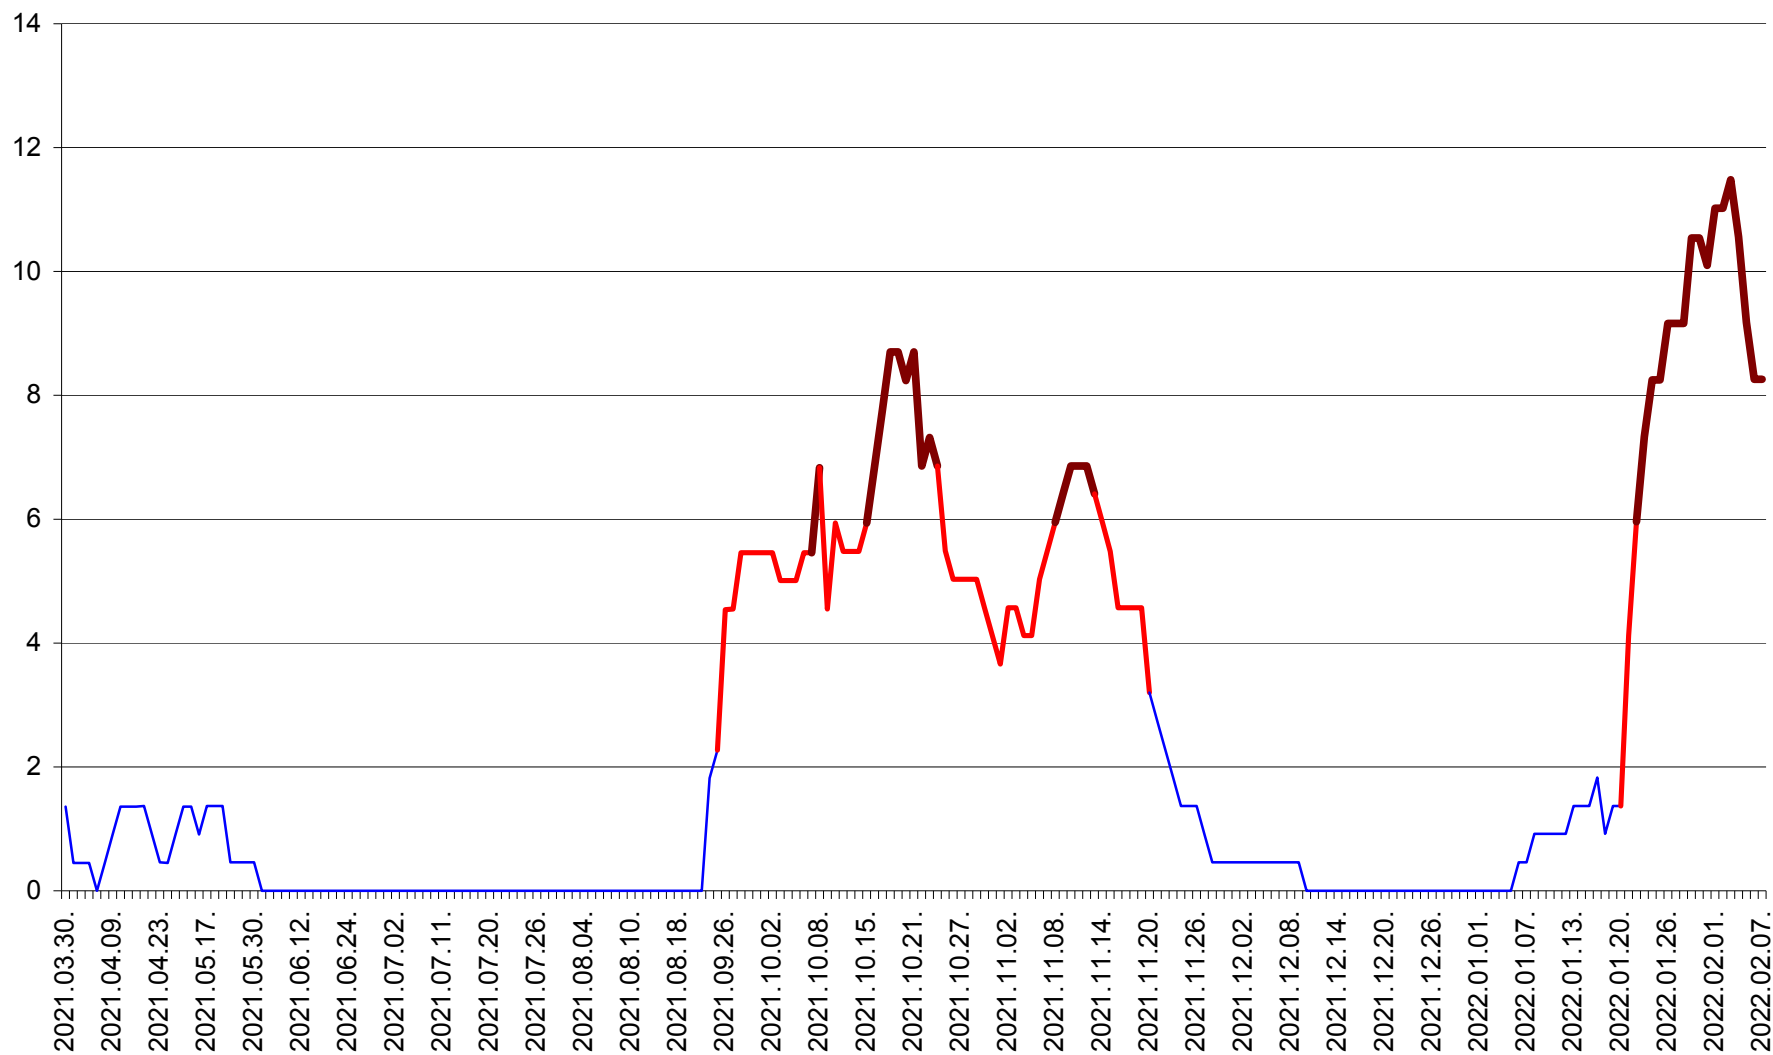

MUNICIPIUL GHEORGHENI - Evolutia incidentei cumulate pe 14 zile la % de locuitori
2021.04.01. - 2022.02.07.

JOSENI - Evolutia incidentei cumulate pe 14 zile la ‰ de locuitori
2021.04.01. - 2022.02.07.

LĂZAREA - Evolutia incidentei cumulate pe 14 zile la % de locuitori
2021.04.01. - 2022.02.07.

LELICENI - Evolutia incidentei cumulate pe 14 zile la ‰ de locuitori
2021.04.01. - 2022.02.07.

LUETA - Evolutia incidentei cumulate pe 14 zile la ‰ de locuitori
2021.04.01. - 2022.02.07.

LUNCA DE JOS - Evolutia incidentei cumulate pe 14 zile la ‰ de locuitori
2021.04.01. - 2022.02.07.

LUNCA DE SUS - Evolutia incidentei cumulate pe 14 zile la % de locuitori
2021.04.01. - 2022.02.07.

LUPENI - Evolutia incidentei cumulate pe 14 zile la ‰ de locuitori
2021.04.01. - 2022.02.07.

MĂDĂRAȘ - Evolutia incidentei cumulate pe 14 zile la ‰ de locuitori
2021.04.01. - 2022.02.07.