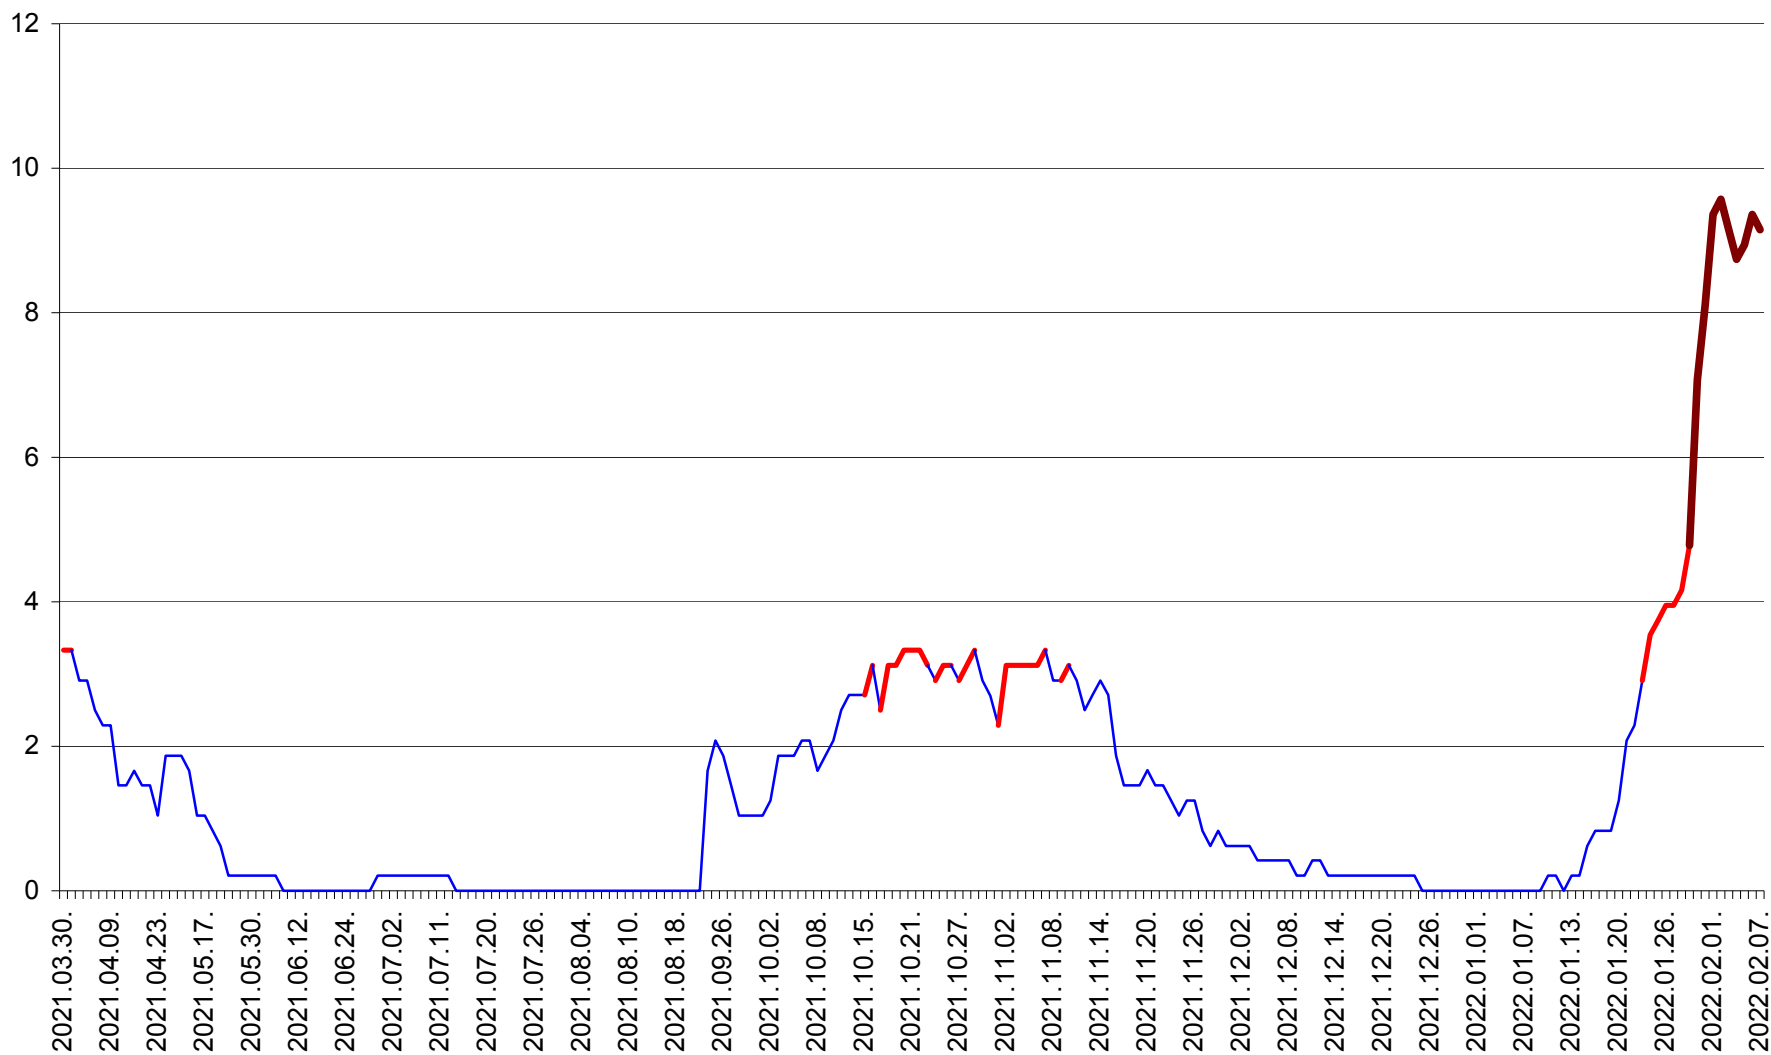

LELICENI - Evolutia incidentei cumulate pe 14 zile la ‰ de locuitori
2021.04.01. - 2022.02.07.

LUETA - Evolutia incidentei cumulate pe 14 zile la ‰ de locuitori
2021.04.01. - 2022.02.07.

LUNCA DE JOS - Evolutia incidentei cumulate pe 14 zile la ‰ de locuitori
2021.04.01. - 2022.02.07.

LUNCA DE SUS - Evolutia incidentei cumulate pe 14 zile la % de locuitori
2021.04.01. - 2022.02.07.

LUPENI - Evolutia incidentei cumulate pe 14 zile la ‰ de locuitori
2021.04.01. - 2022.02.07.

MĂDĂRAȘ - Evolutia incidentei cumulate pe 14 zile la ‰ de locuitori
2021.04.01. - 2022.02.07.