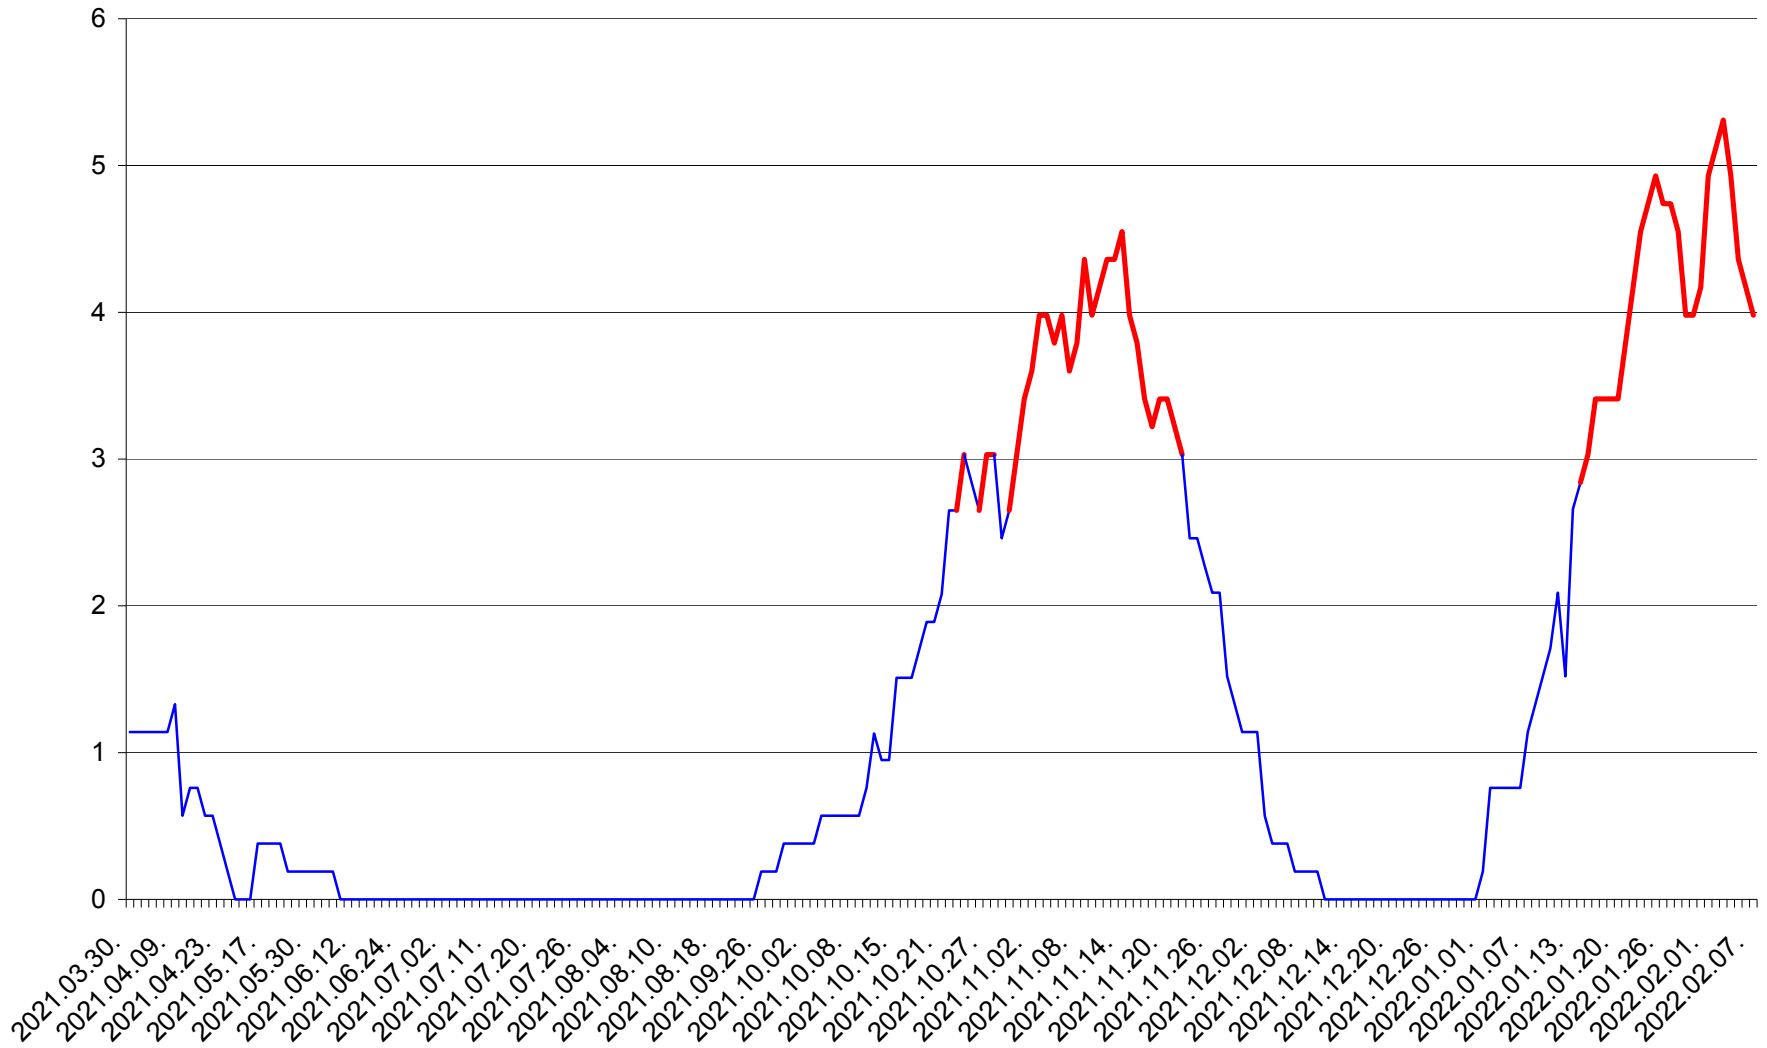

SÂNSIMION - Evolutia incidentei cumulate pe 14 zile la ‰ de locuitori
2021.04.01. - 2022.02.07.

SÂNTIMBRU - Evolutia incidentei cumulate pe 14 zile la ‰ de locuitori
2021.04.01. - 2022.02.07.

SĂRMAȘ - Evolutia incidentei cumulate pe 14 zile la ‰ de locuitori
2021.04.01. - 2022.02.07.

SATU MARE - Evolutia incidentei cumulate pe 14 zile la ‰ de locuitori
2021.04.01. - 2022.02.07.

SECUIENI - Evolutia incidentei cumulate pe 14 zile la ‰ de locuitori
2021.04.01. - 2022.02.07.

SICULENI - Evolutia incidentei cumulate pe 14 zile la ‰ de locuitori
2021.04.01. - 2022.02.07.

ȘIMONEȘTI - Evolutia incidentei cumulate pe 14 zile la ‰ de locuitori
2021.04.01. - 2022.02.07.

SUBCETATE - Evolutia incidentei cumulate pe 14 zile la ‰ de locuitori
2021.04.01. - 2022.02.07.

SUSENI - Evolutia incidentei cumulate pe 14 zile la ‰ de locuitori
2021.04.01. - 2022.02.07.