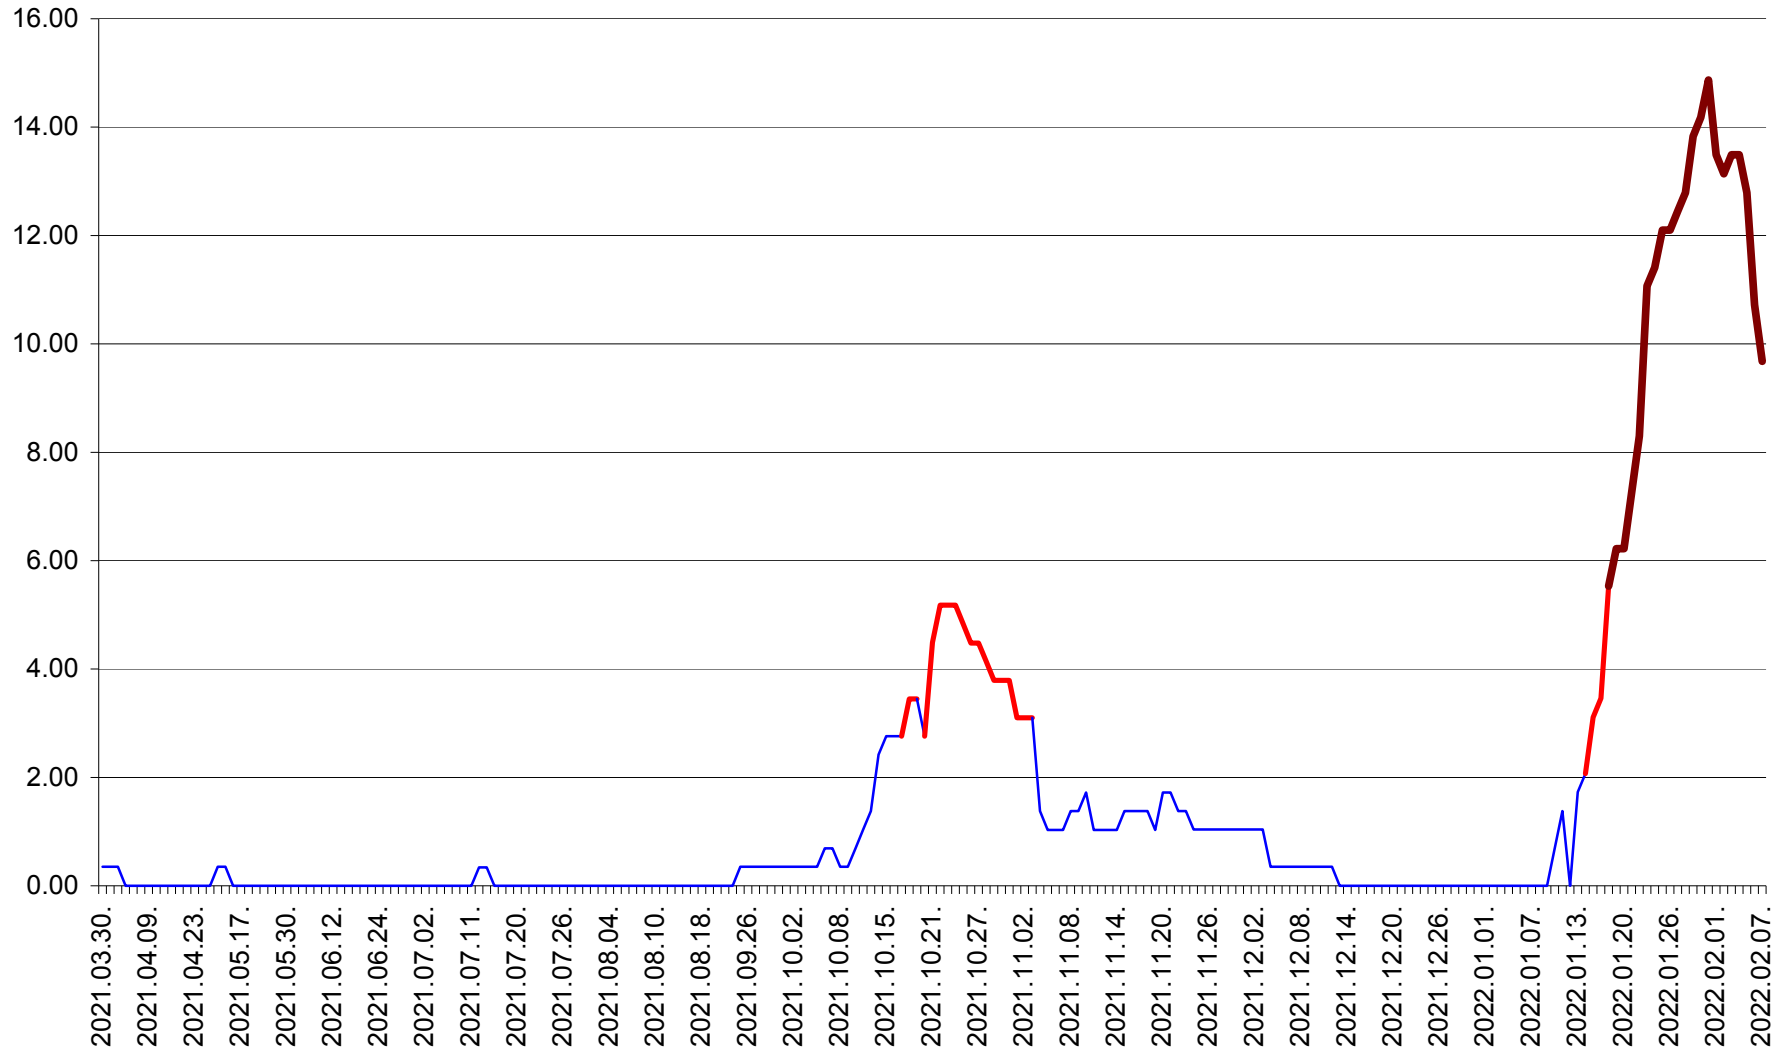

ORAȘ BĂLAN - Evoluția incidenței cumulate pe 14 zile la ‰ de locuitori
2021.04.01. - 2022.02.07.

BILBOR - Evolutia incidentei cumulate pe 14 zile la ‰ de locuitori
2021.04.01. - 2022.02.07.

ORAȘ BORSEC - Evolutia incidentei cumulate pe 14 zile la ‰ de locuitori
2021.04.01. - 2022.02.07.

BRĂDEȘTI - Evolutia incidentei cumulate pe 14 zile la ‰ de locuitori
2021.04.01. - 2022.02.07.

CĂPÂLNIȚA - Evoluția incidenței cumulate pe 14 zile la ‰ de locuitori
2021.04.01. - 2022.02.07.

CÂRȚA - Evolutia incidentei cumulate pe 14 zile la ‰ de locuitori
2021.04.01. - 2022.02.07.

CICEU - Evolutia incidentei cumulate pe 14 zile la ‰ de locuitori
2021.04.01. - 2022.02.07.

CIUCSÂNGEORGIU - Evolutia incidentei cumulate pe 14 zile la ‰ de locuitori
2021.04.01. - 2022.02.07.

CIUMANI - Evolutia incidentei cumulate pe 14 zile la ‰ de locuitori
2021.04.01. - 2022.02.07.

CORBU - Evolutia incidentei cumulate pe 14 zile la ‰ de locuitori
2021.04.01. - 2022.02.07.

CORUND - Evolutia incidentei cumulate pe 14 zile la ‰ de locuitori
2021.04.01. - 2022.02.07.

COZMENI - Evolutia incidentei cumulate pe 14 zile la ‰ de locuitori
2021.04.01. - 2022.02.07.