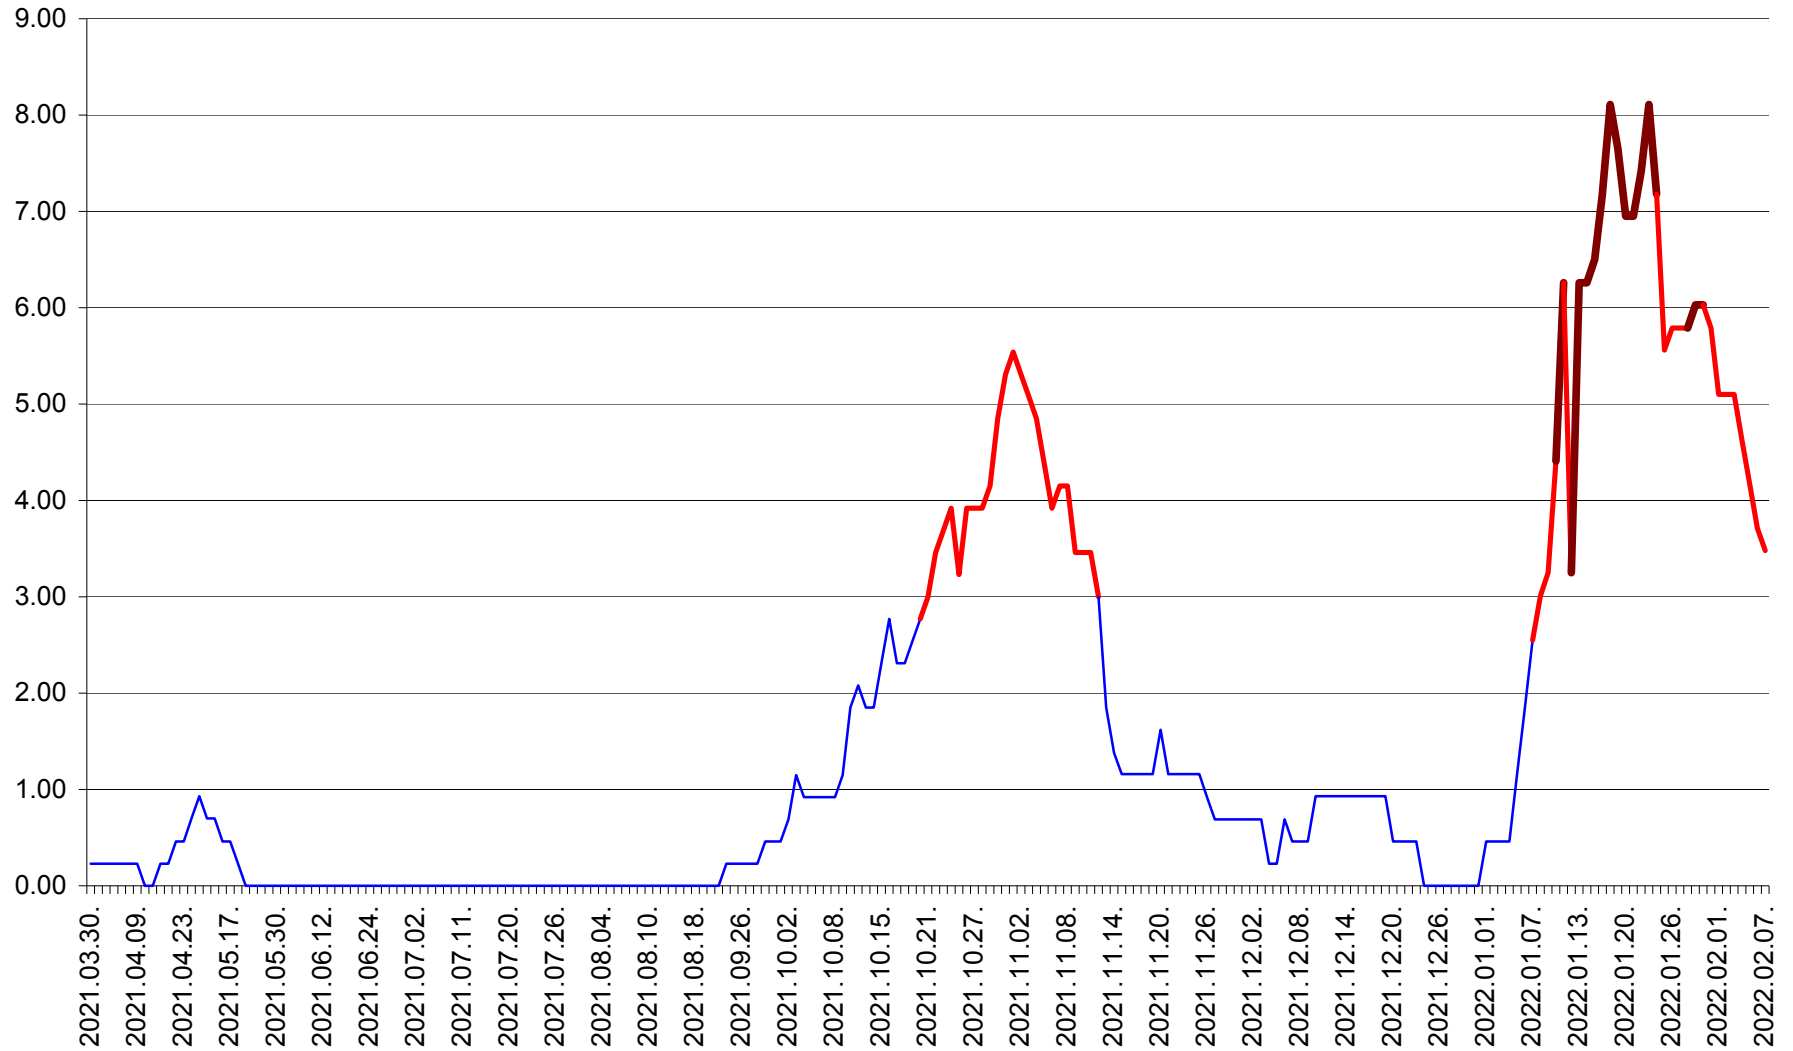

ORAȘ BĂLAN - Evoluția incidenței cumulate pe 14 zile la ‰ de locuitori
2021.04.01. - 2022.02.07.

BILBOR - Evolutia incidentei cumulate pe 14 zile la ‰ de locuitori
2021.04.01. - 2022.02.07.

ORAȘ BORSEC - Evolutia incidentei cumulate pe 14 zile la ‰ de locuitori
2021.04.01. - 2022.02.07.

BRĂDEȘTI - Evolutia incidentei cumulate pe 14 zile la ‰ de locuitori
2021.04.01. - 2022.02.07.

CĂPÂLNIȚA - Evoluția incidenței cumulate pe 14 zile la ‰ de locuitori
2021.04.01. - 2022.02.07.

CÂRȚA - Evolutia incidentei cumulate pe 14 zile la ‰ de locuitori
2021.04.01. - 2022.02.07.

CICEU - Evolutia incidentei cumulate pe 14 zile la ‰ de locuitori
2021.04.01. - 2022.02.07.

CIUCSÂNGEORGIU - Evolutia incidentei cumulate pe 14 zile la ‰ de locuitori
2021.04.01. - 2022.02.07.

CIUMANI - Evolutia incidentei cumulate pe 14 zile la ‰ de locuitori
2021.04.01. - 2022.02.07.

CORBU - Evolutia incidentei cumulate pe 14 zile la ‰ de locuitori
2021.04.01. - 2022.02.07.

CORUND - Evolutia incidentei cumulate pe 14 zile la ‰ de locuitori
2021.04.01. - 2022.02.07.

COZMENI - Evolutia incidentei cumulate pe 14 zile la ‰ de locuitori
2021.04.01. - 2022.02.07.