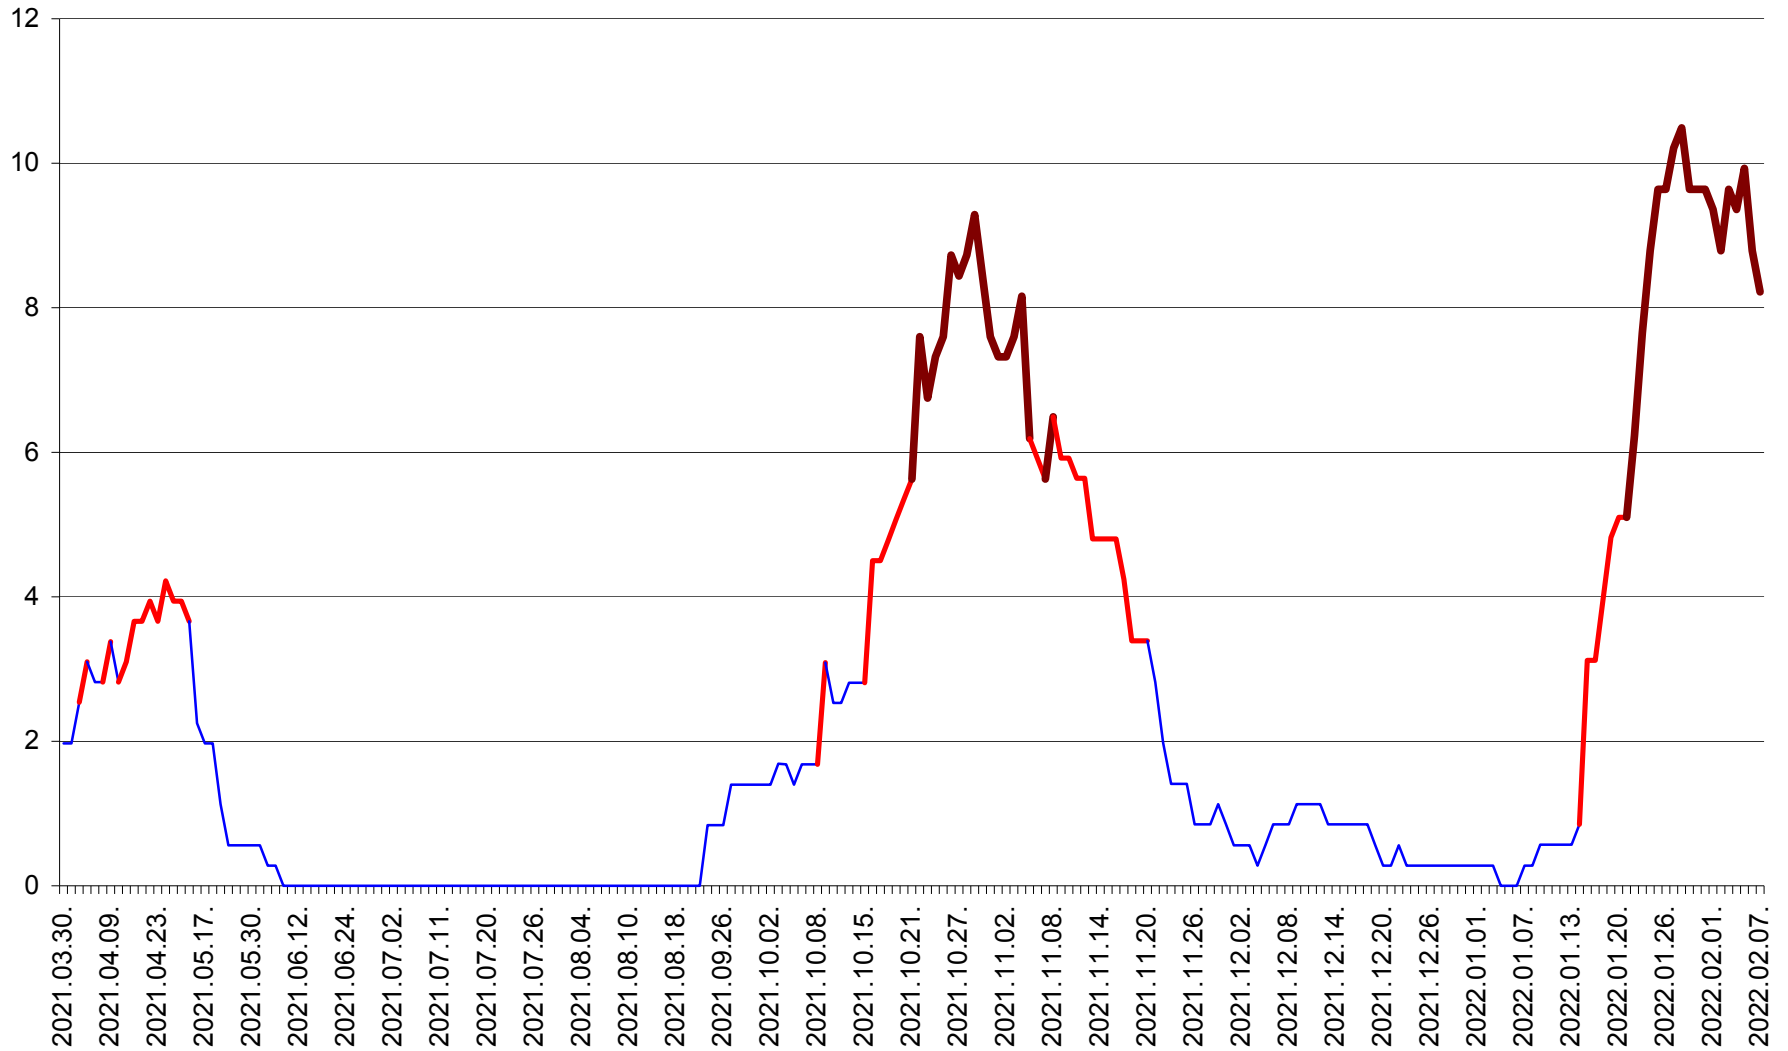

ORAȘ CRISTURU SECUIESC - Evolutia incidentei cumulate pe 14 zile la ‰ de locuitori
2021.04.01. - 2022.02.07.

DĂNEȘTI - Evolutia incidentei cumulate pe 14 zile la ‰ de locuitori
2021.04.01. - 2022.02.07.

DÂRJIU - Evolutia incidentei cumulate pe 14 zile la ‰ de locuitori
2021.04.01. - 2022.02.07.

DEALU - Evolutia incidentei cumulate pe 14 zile la ‰ de locuitori
2021.04.01. - 2022.02.07.

DITRĂU - Evolutia incidentei cumulate pe 14 zile la ‰ de locuitori
2021.04.01. - 2022.02.07.

FELICENI - Evolutia incidentei cumulate pe 14 zile la ‰ de locuitori
2021.04.01. - 2022.02.07.

FRUMOASA - Evolutia incidentei cumulate pe 14 zile la ‰ de locuitori
2021.04.01. - 2022.02.07.

GĂLĂUȚAȘ - Evoluția incidenței cumulate pe 14 zile la ‰ de locuitori
2021.04.01. - 2022.02.07.