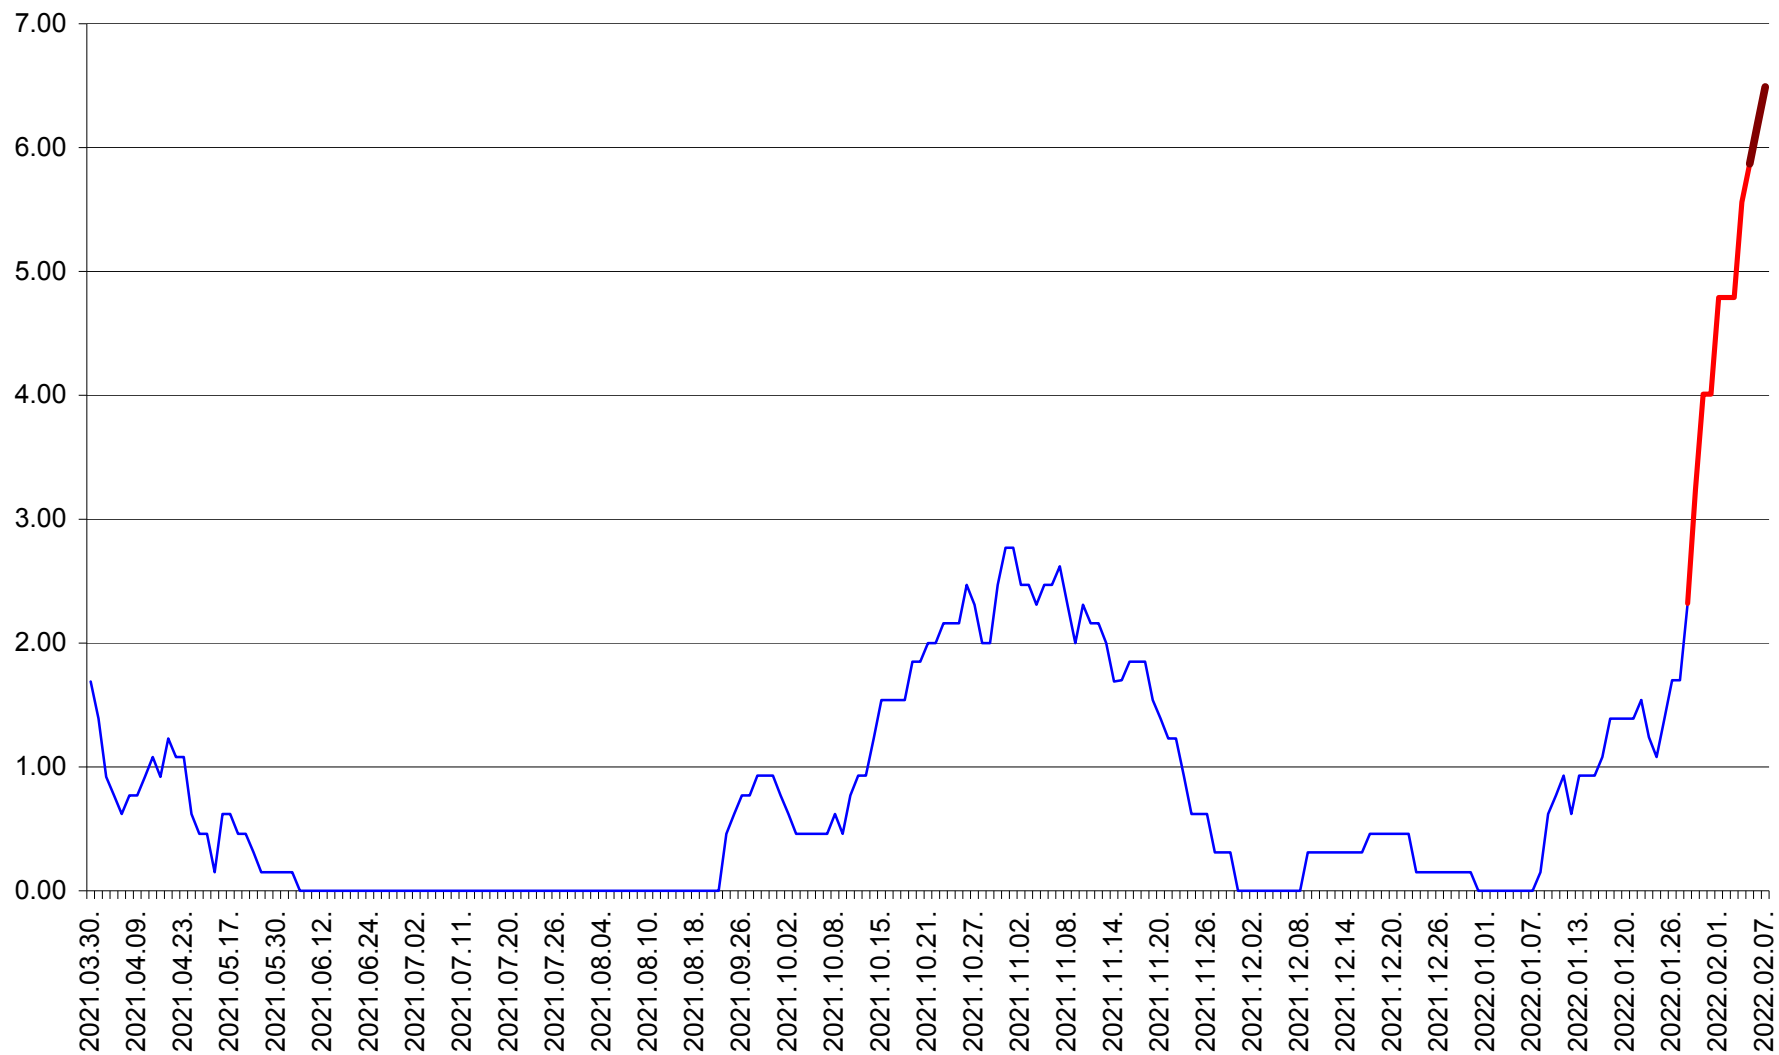

ORAȘ BĂLAN - Evoluția incidenței cumulate pe 14 zile la ‰ de locuitori
2021.04.01. - 2022.02.07.

BILBOR - Evolutia incidentei cumulate pe 14 zile la ‰ de locuitori
2021.04.01. - 2022.02.07.

ORAȘ BORSEC - Evolutia incidentei cumulate pe 14 zile la ‰ de locuitori
2021.04.01. - 2022.02.07.

BRĂDEȘTI - Evolutia incidentei cumulate pe 14 zile la ‰ de locuitori
2021.04.01. - 2022.02.07.

CĂPÂLNIȚA - Evoluția incidenței cumulate pe 14 zile la ‰ de locuitori
2021.04.01. - 2022.02.07.

CÂRȚA - Evolutia incidentei cumulate pe 14 zile la ‰ de locuitori
2021.04.01. - 2022.02.07.

CICEU - Evolutia incidentei cumulate pe 14 zile la ‰ de locuitori
2021.04.01. - 2022.02.07.

CIUCSÂNGEORGIU - Evolutia incidentei cumulate pe 14 zile la ‰ de locuitori
2021.04.01. - 2022.02.07.

CIUMANI - Evolutia incidentei cumulate pe 14 zile la ‰ de locuitori
2021.04.01. - 2022.02.07.

CORBU - Evolutia incidentei cumulate pe 14 zile la ‰ de locuitori
2021.04.01. - 2022.02.07.

CORUND - Evolutia incidentei cumulate pe 14 zile la ‰ de locuitori
2021.04.01. - 2022.02.07.

COZMENI - Evolutia incidentei cumulate pe 14 zile la ‰ de locuitori
2021.04.01. - 2022.02.07.