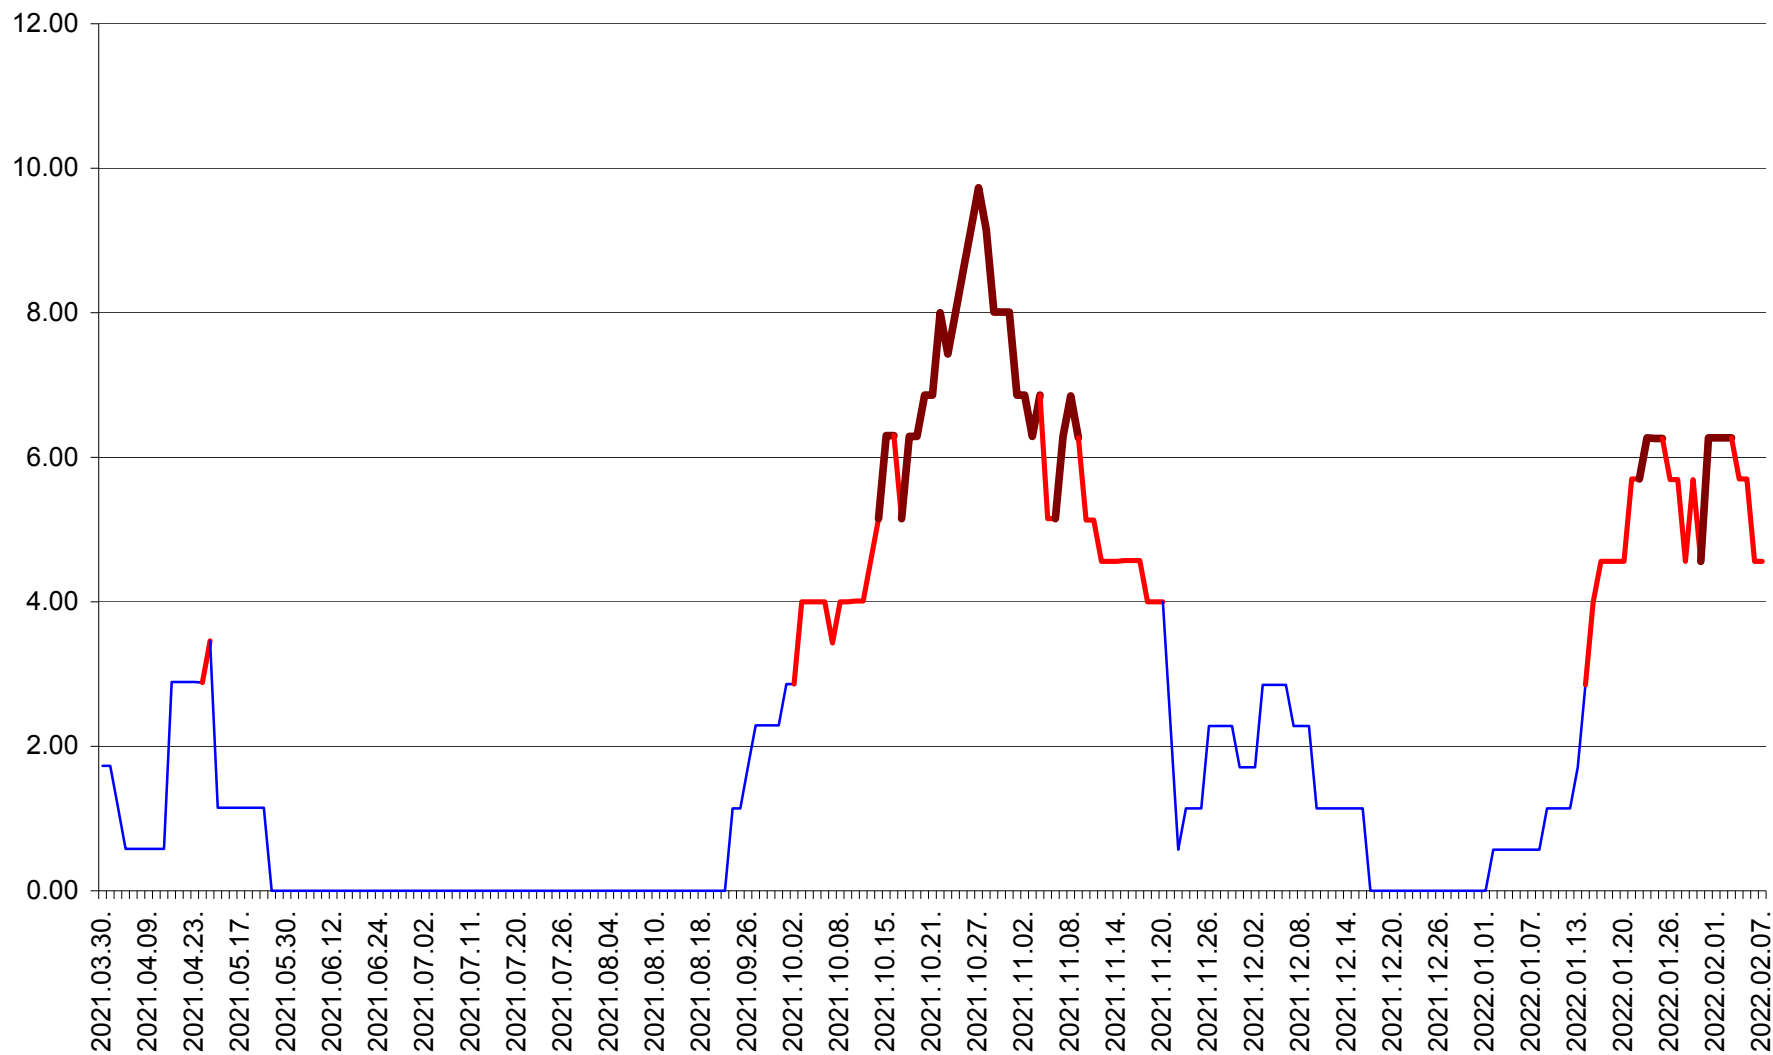

ORAȘ VLĂHIȚA - Evolutia incidentei cumulate pe 14 zile la ‰ de locuitori
2021.04.01. - 2022.02.07.