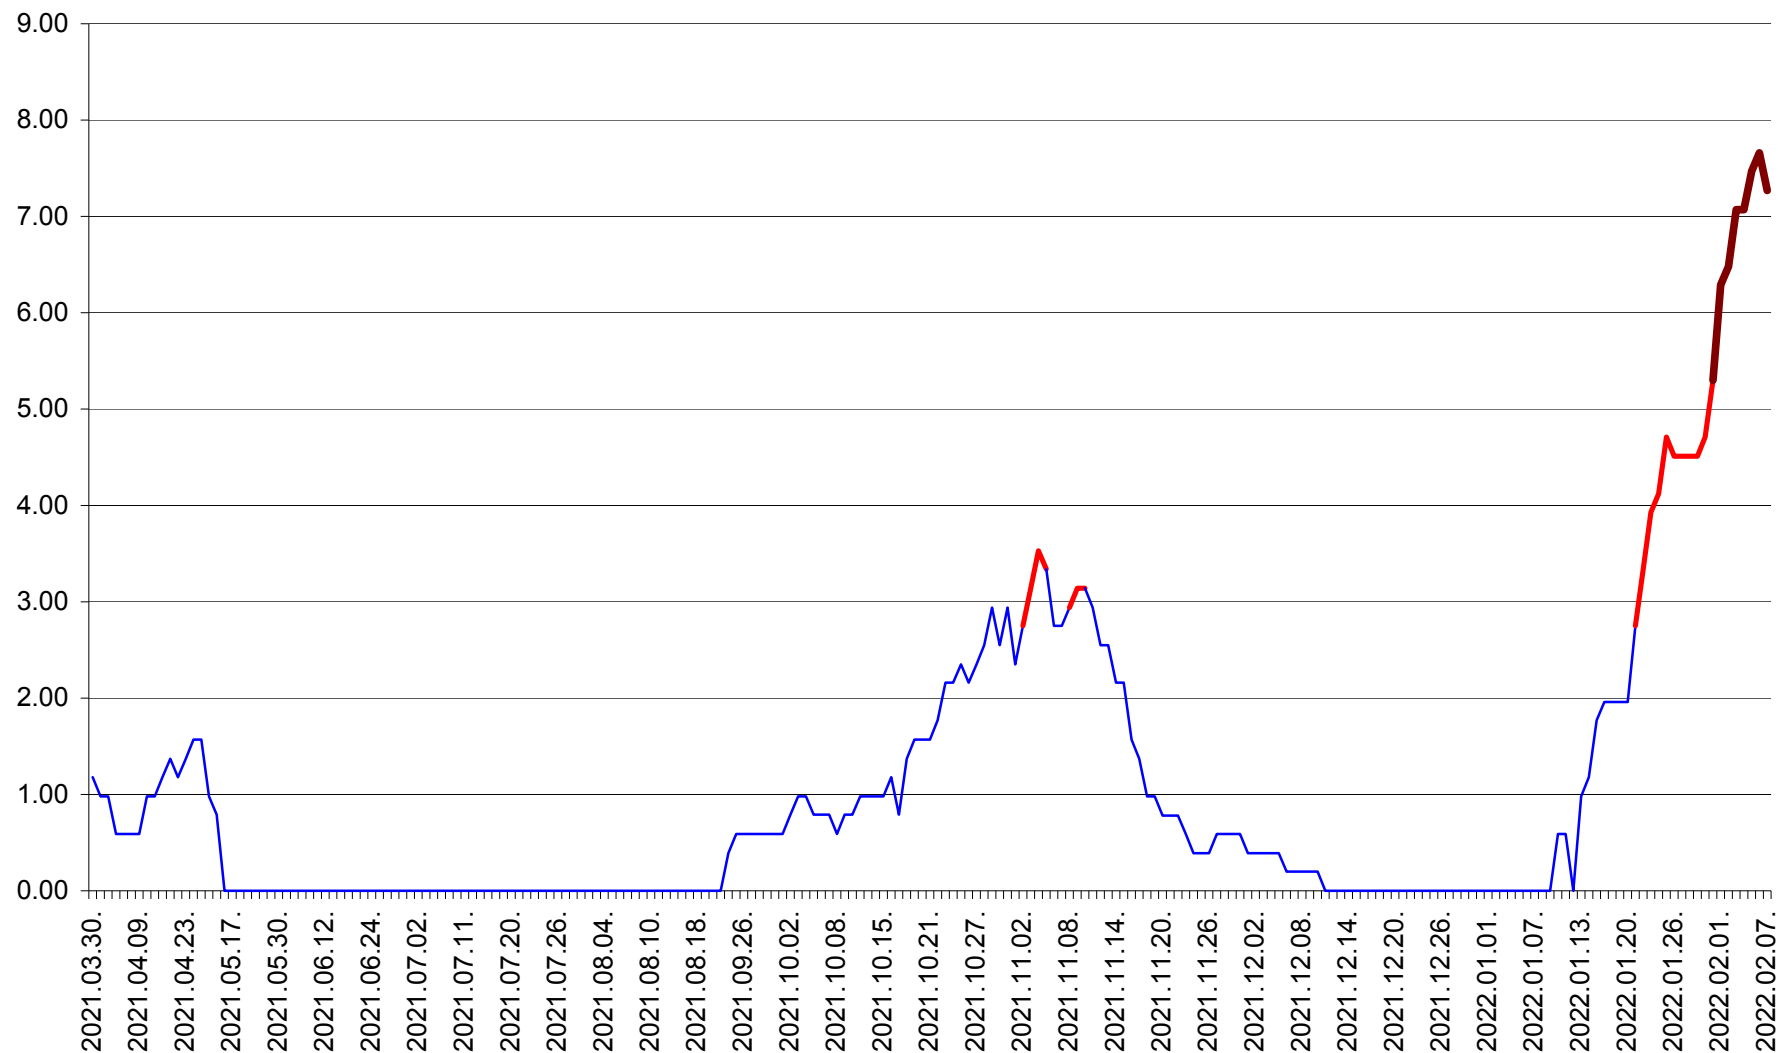

ORAȘ BĂLAN - Evoluția incidenței cumulate pe 14 zile la ‰ de locuitori
2021.04.01. - 2022.02.07.

BILBOR - Evolutia incidentei cumulate pe 14 zile la ‰ de locuitori
2021.04.01. - 2022.02.07.

ORAȘ BORSEC - Evolutia incidentei cumulate pe 14 zile la ‰ de locuitori
2021.04.01. - 2022.02.07.

BRĂDEȘTI - Evolutia incidentei cumulate pe 14 zile la ‰ de locuitori
2021.04.01. - 2022.02.07.

CĂPÂLNIȚA - Evoluția incidenței cumulate pe 14 zile la ‰ de locuitori
2021.04.01. - 2022.02.07.

CÂRȚA - Evolutia incidentei cumulate pe 14 zile la ‰ de locuitori
2021.04.01. - 2022.02.07.

CICEU - Evolutia incidentei cumulate pe 14 zile la ‰ de locuitori
2021.04.01. - 2022.02.07.

CIUCSÂNGEORGIU - Evolutia incidentei cumulate pe 14 zile la ‰ de locuitori
2021.04.01. - 2022.02.07.

CIUMANI - Evolutia incidentei cumulate pe 14 zile la ‰ de locuitori
2021.04.01. - 2022.02.07.

CORBU - Evolutia incidentei cumulate pe 14 zile la ‰ de locuitori
2021.04.01. - 2022.02.07.

CORUND - Evolutia incidentei cumulate pe 14 zile la ‰ de locuitori
2021.04.01. - 2022.02.07.

COZMENI - Evolutia incidentei cumulate pe 14 zile la ‰ de locuitori
2021.04.01. - 2022.02.07.