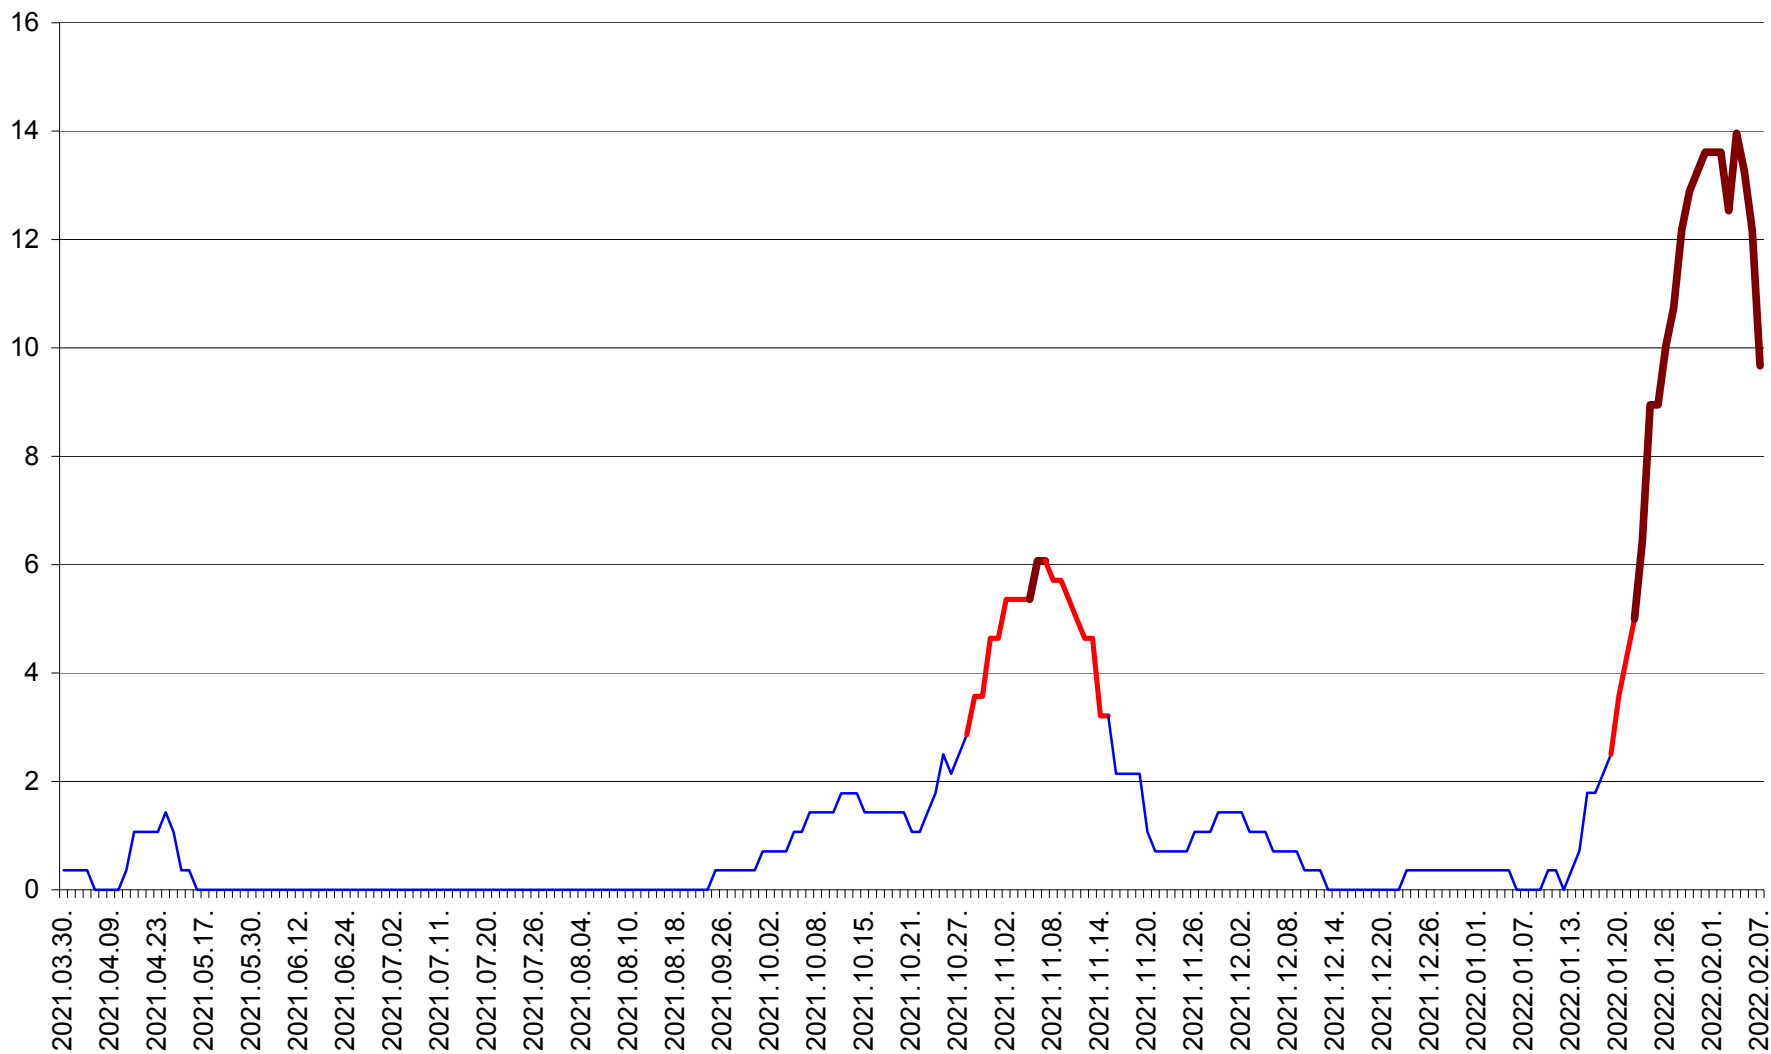

ȘIMONEȘTI - Evolutia incidentei cumulate pe 14 zile la ‰ de locuitori
2021.04.01. - 2022.02.07.