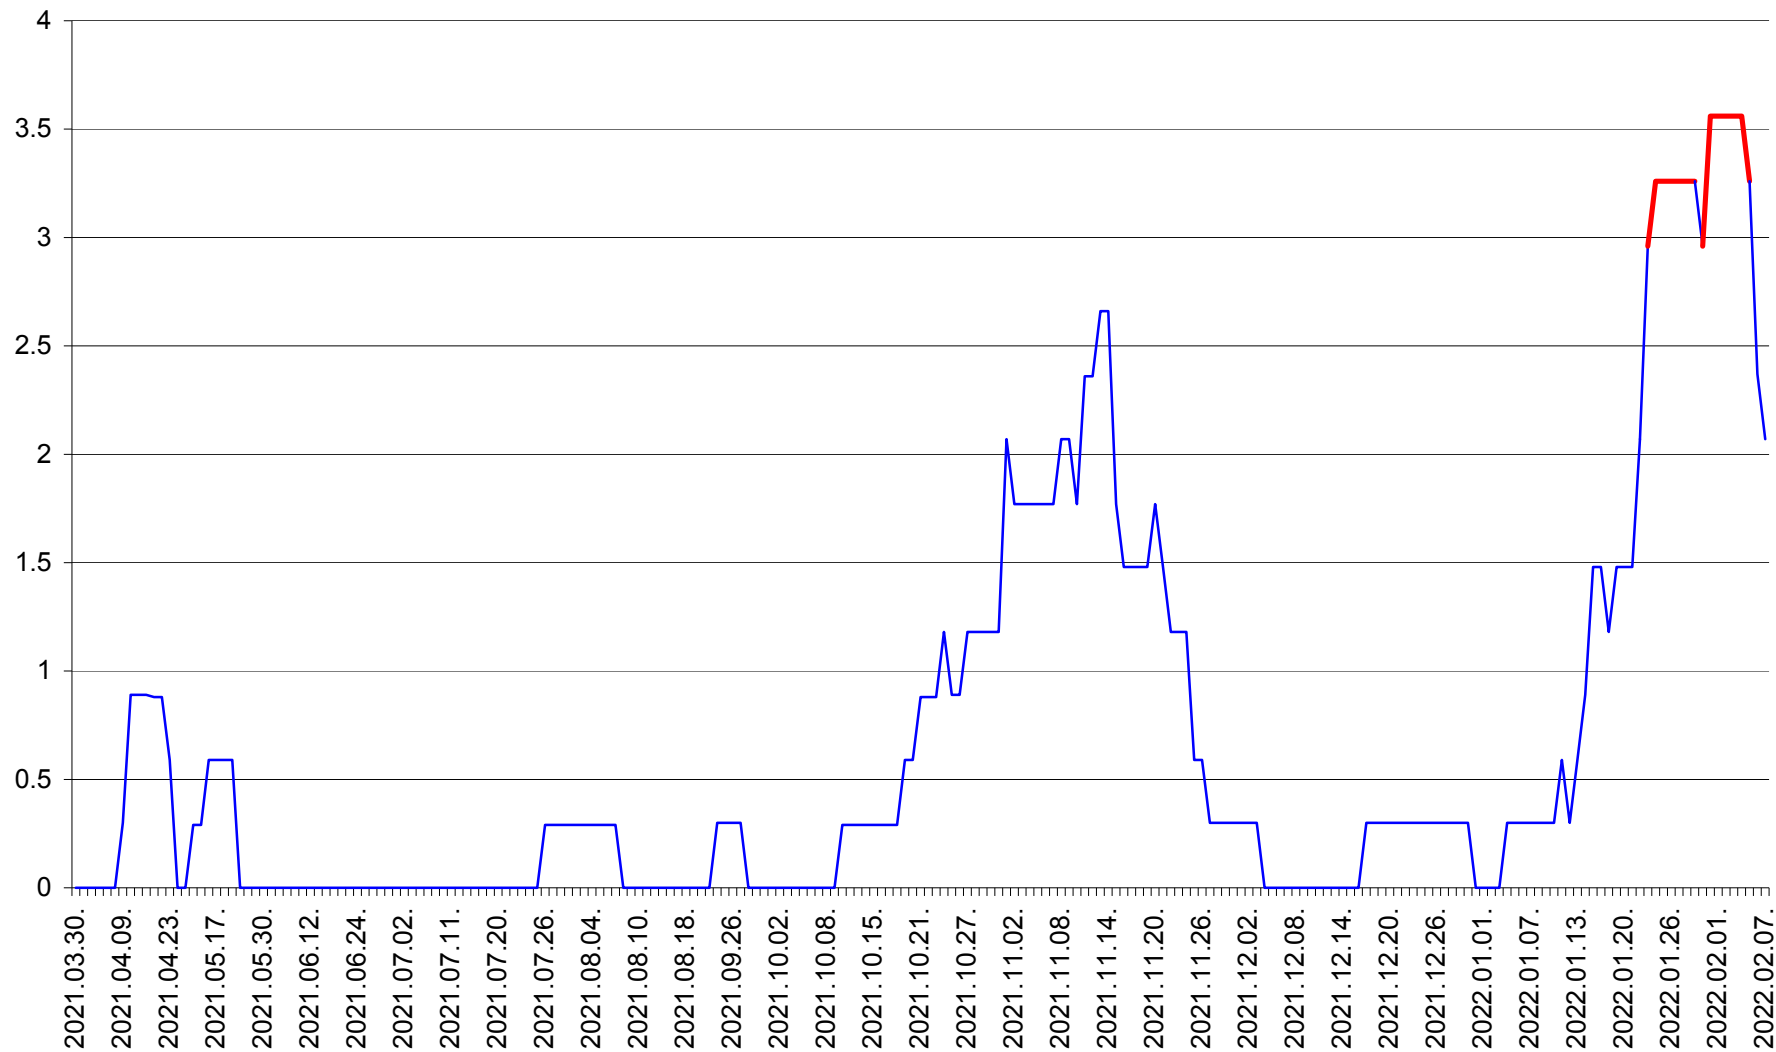

LELICENI - Evolutia incidentei cumulate pe 14 zile la ‰ de locuitori
2021.04.01. - 2022.02.07.

LUETA - Evolutia incidentei cumulate pe 14 zile la ‰ de locuitori
2021.04.01. - 2022.02.07.

LUNCA DE JOS - Evolutia incidentei cumulate pe 14 zile la ‰ de locuitori
2021.04.01. - 2022.02.07.

LUNCA DE SUS - Evolutia incidentei cumulate pe 14 zile la % de locuitori
2021.04.01. - 2022.02.07.

LUPENI - Evolutia incidentei cumulate pe 14 zile la ‰ de locuitori
2021.04.01. - 2022.02.07.

MĂDĂRAȘ - Evolutia incidentei cumulate pe 14 zile la ‰ de locuitori
2021.04.01. - 2022.02.07.