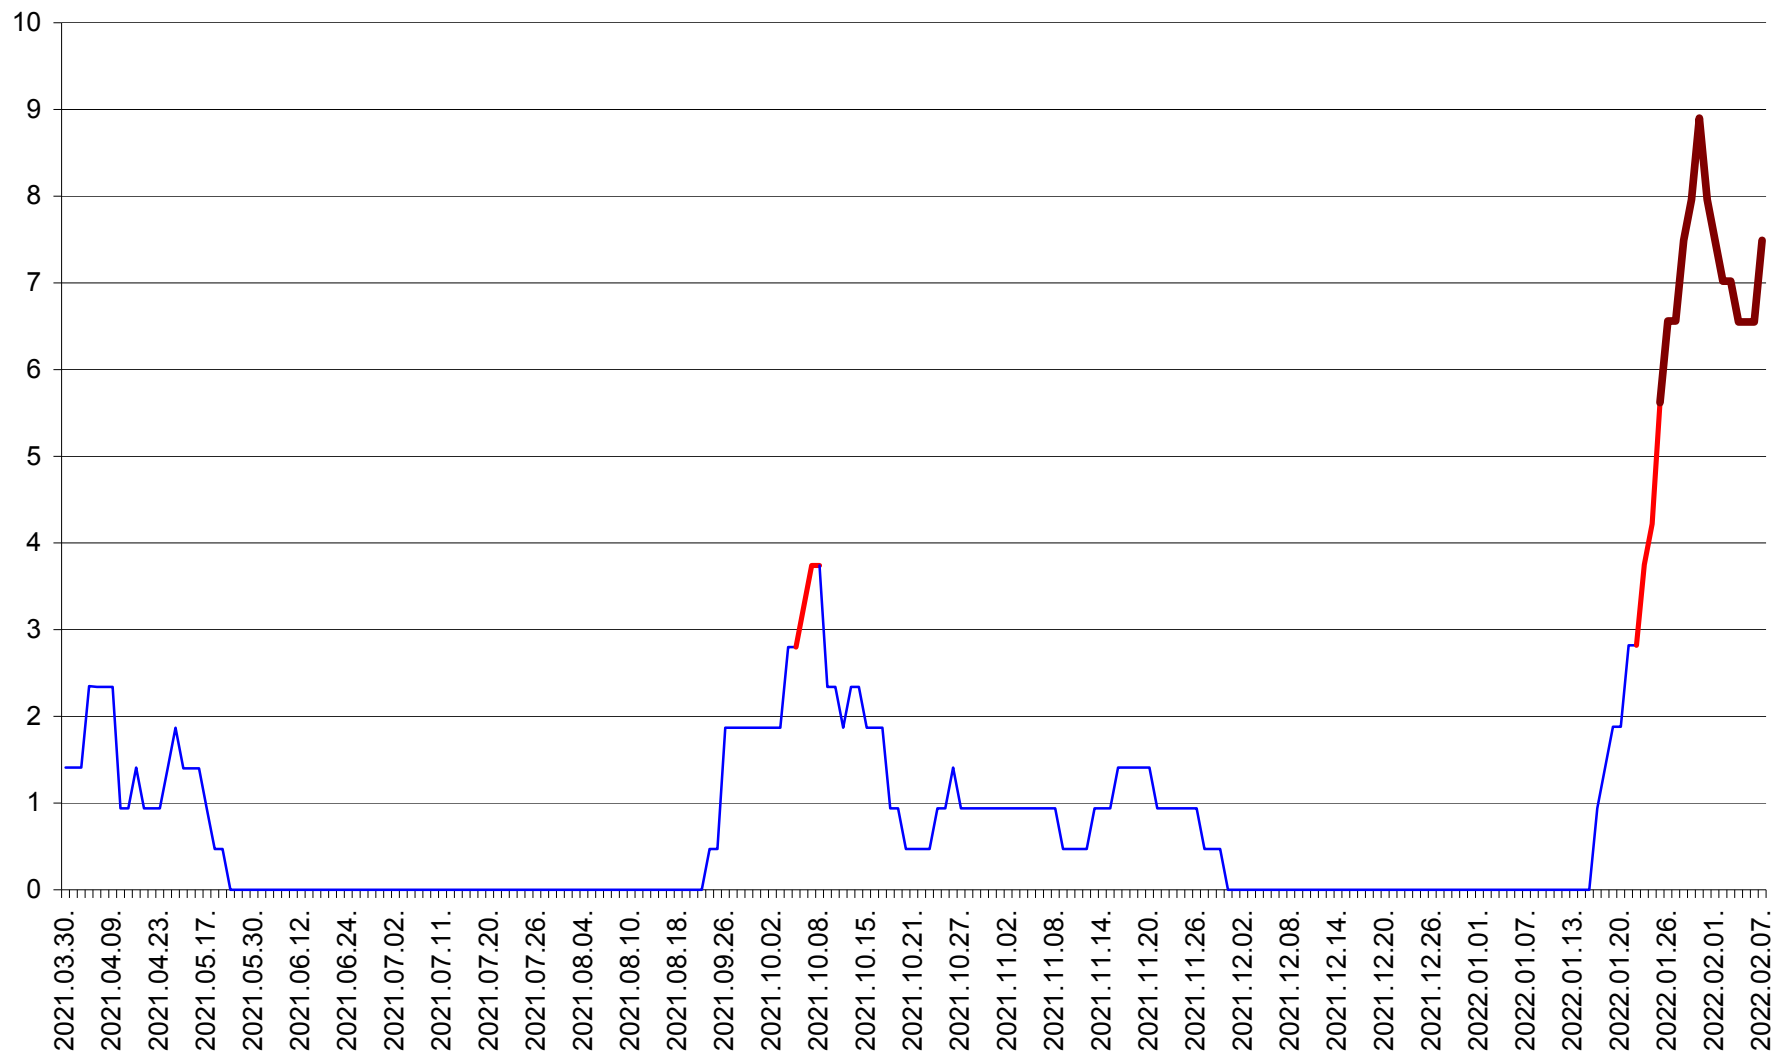

SECUIENI - Evolutia incidentei cumulate pe 14 zile la ‰ de locuitori
2021.04.01. - 2022.02.07.