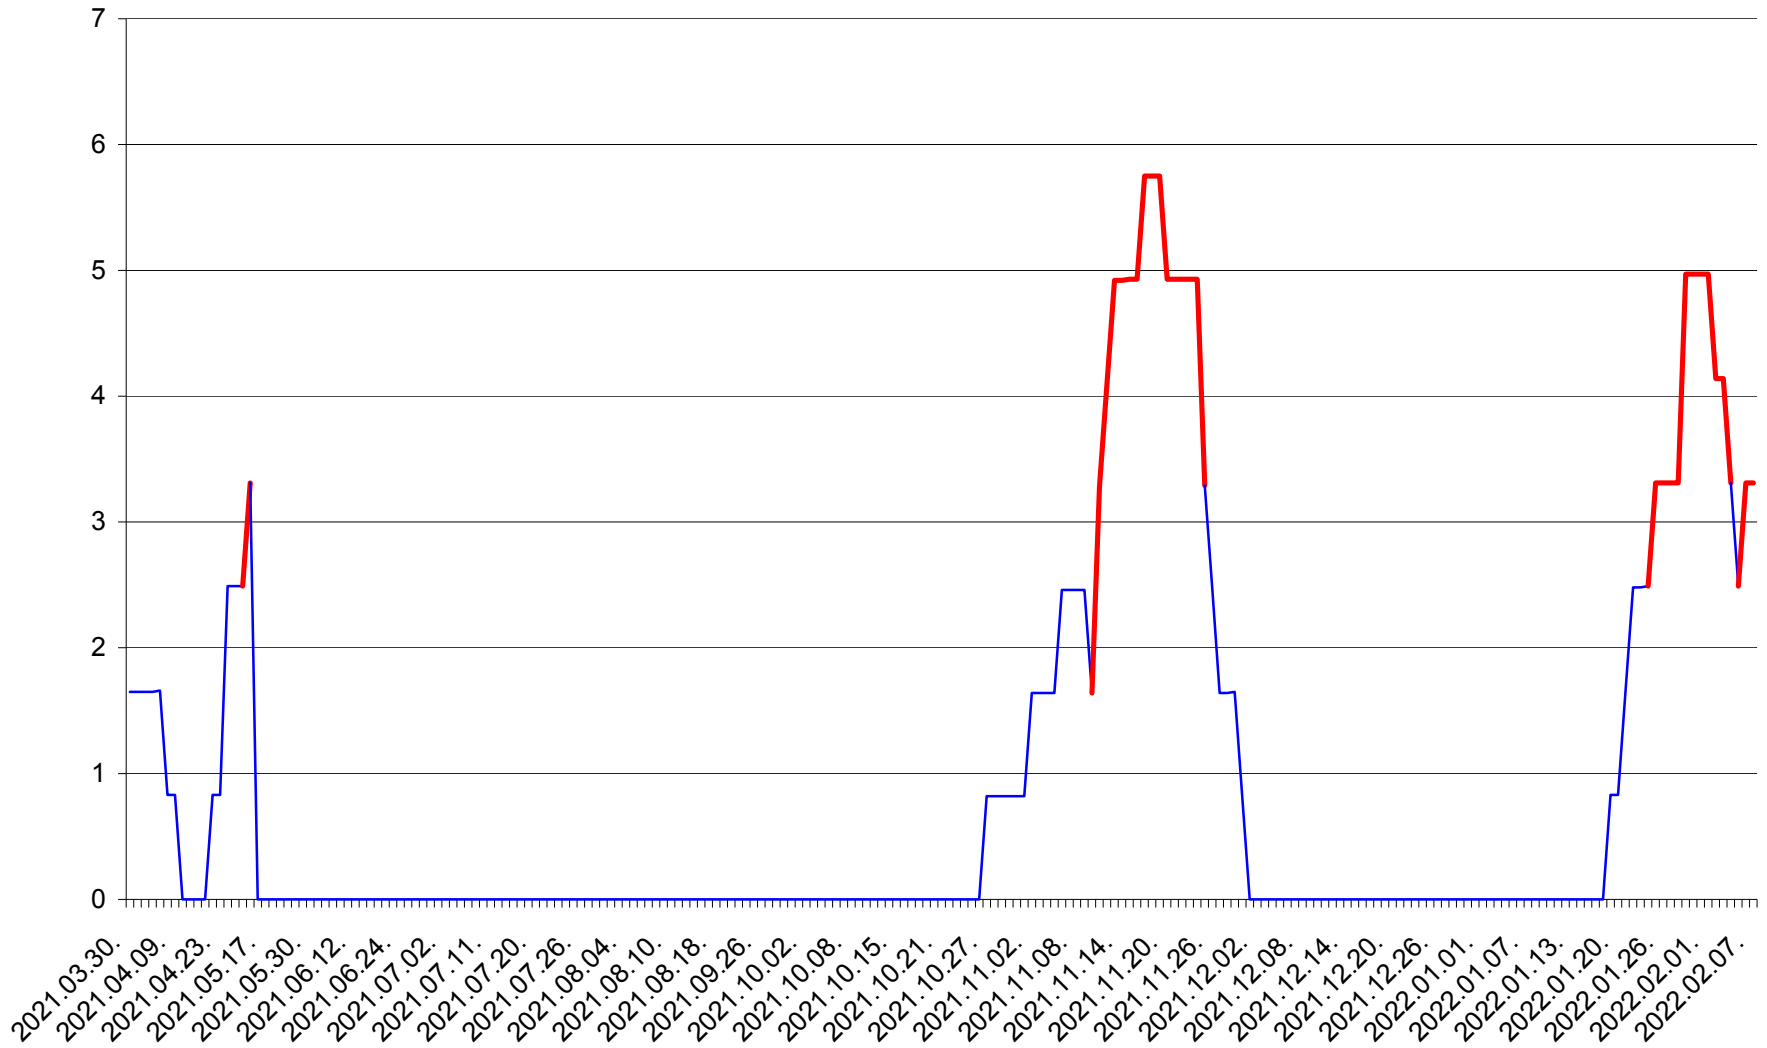

PLĂIEȘII DE JOS - Evoluția incidenței cumulate pe 14 zile la ‰ de locuitori
2021.04.01. - 2022.02.07.

PORUMBENI - Evolutia incidentei cumulate pe 14 zile la % de locuitori
2021.04.01. - 2022.02.07.

PRAID - Evolutia incidentei cumulate pe 14 zile la ‰ de locuitori
2021.04.01. - 2022.02.07.

RACU - Evolutia incidentei cumulate pe 14 zile la ‰ de locuitori
2021.04.01. - 2022.02.07.

REMETEA - Evolutia incidentei cumulate pe 14 zile la % de locuitori
2021.04.01. - 2022.02.07.

SĂCEL - Evolutia incidentei cumulate pe 14 zile la ‰ de locuitori
2021.04.01. - 2022.02.07.