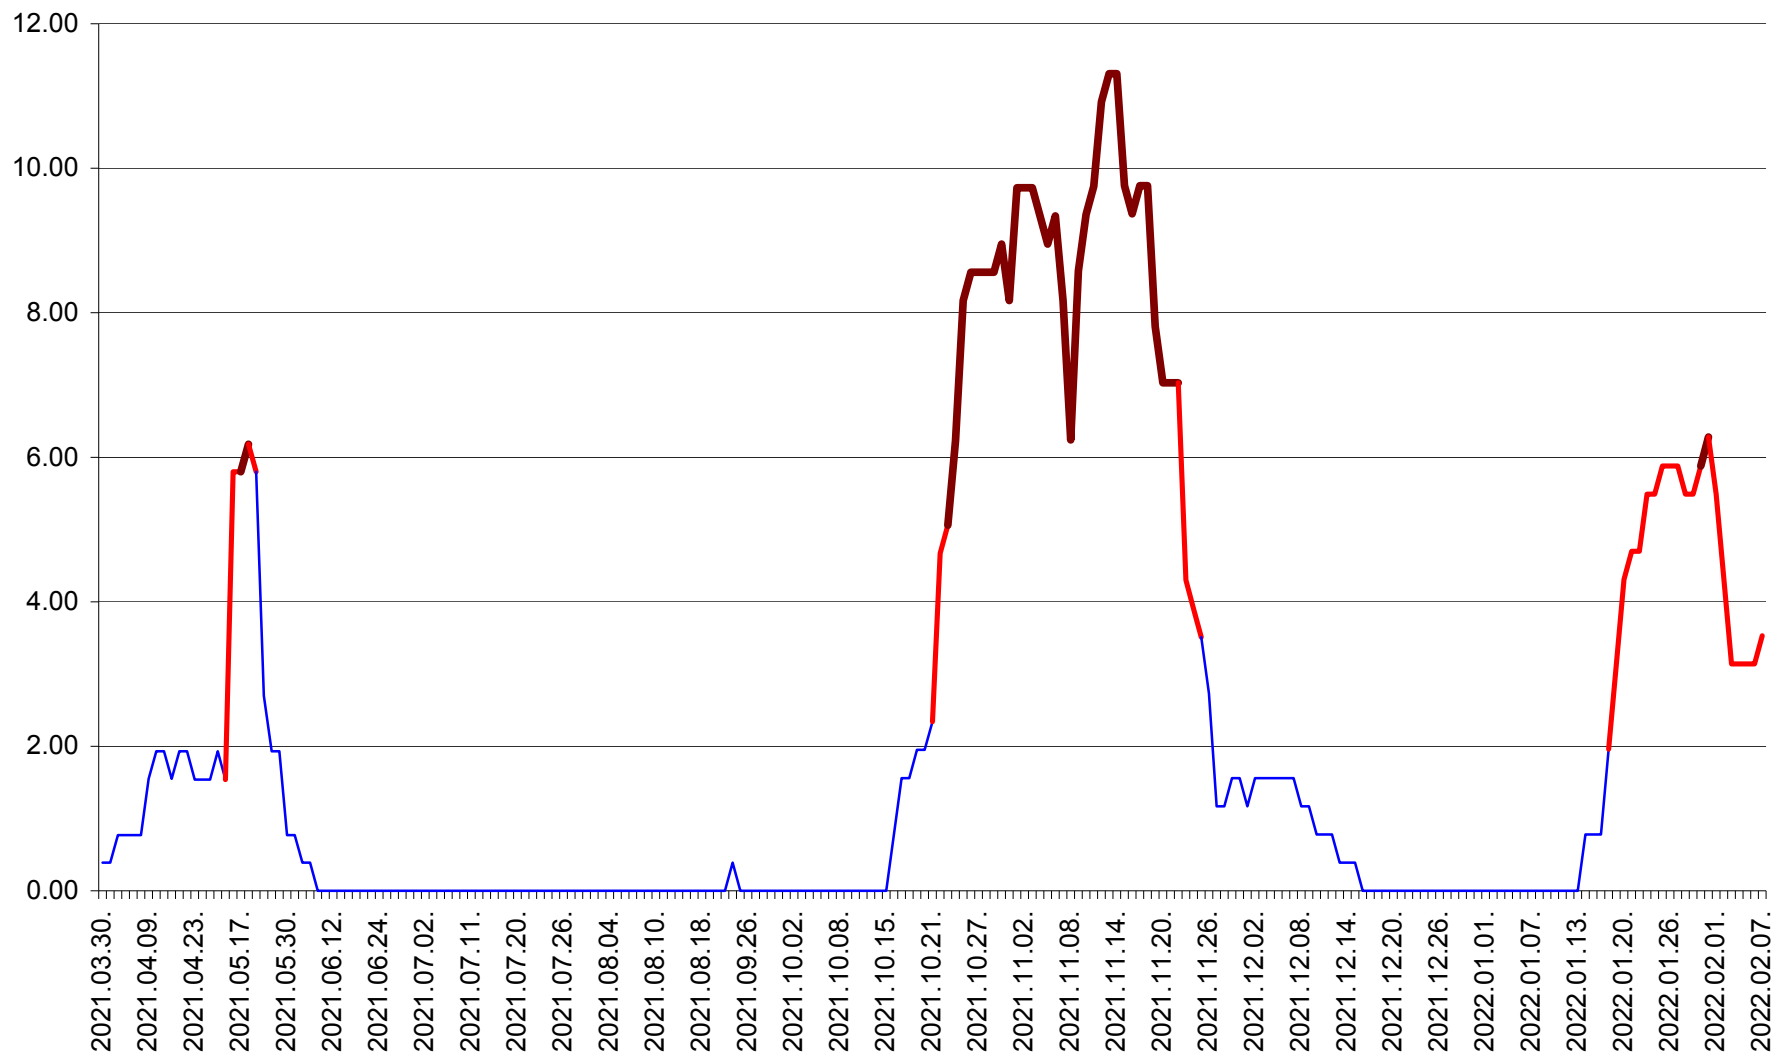

ATID - Evolutia incidentei cumulate pe 14 zile la % de locuitori
2021.04.01. - 2022.02.07.

AVRĂMEȘTI - Evolutia incidentei cumulate pe 14 zile la ‰ de locuitori
2021.04.01. - 2022.02.07.

ORAȘ BĂILE TUȘNAD - Evoluția incidenței cumulate pe 14 zile la ‰ de locuitori
2021.04.01. - 2022.02.07.

ORAȘ BĂLAN - Evoluția incidenței cumulate pe 14 zile la ‰ de locuitori
2021.04.01. - 2022.02.07.

BILBOR - Evolutia incidentei cumulate pe 14 zile la ‰ de locuitori
2021.04.01. - 2022.02.07.

ORAȘ BORSEC - Evolutia incidentei cumulate pe 14 zile la ‰ de locuitori
2021.04.01. - 2022.02.07.

BRĂDEȘTI - Evolutia incidentei cumulate pe 14 zile la ‰ de locuitori
2021.04.01. - 2022.02.07.

CĂPÂLNIȚA - Evoluția incidenței cumulate pe 14 zile la ‰ de locuitori
2021.04.01. - 2022.02.07.

CÂRȚA - Evolutia incidentei cumulate pe 14 zile la ‰ de locuitori
2021.04.01. - 2022.02.07.