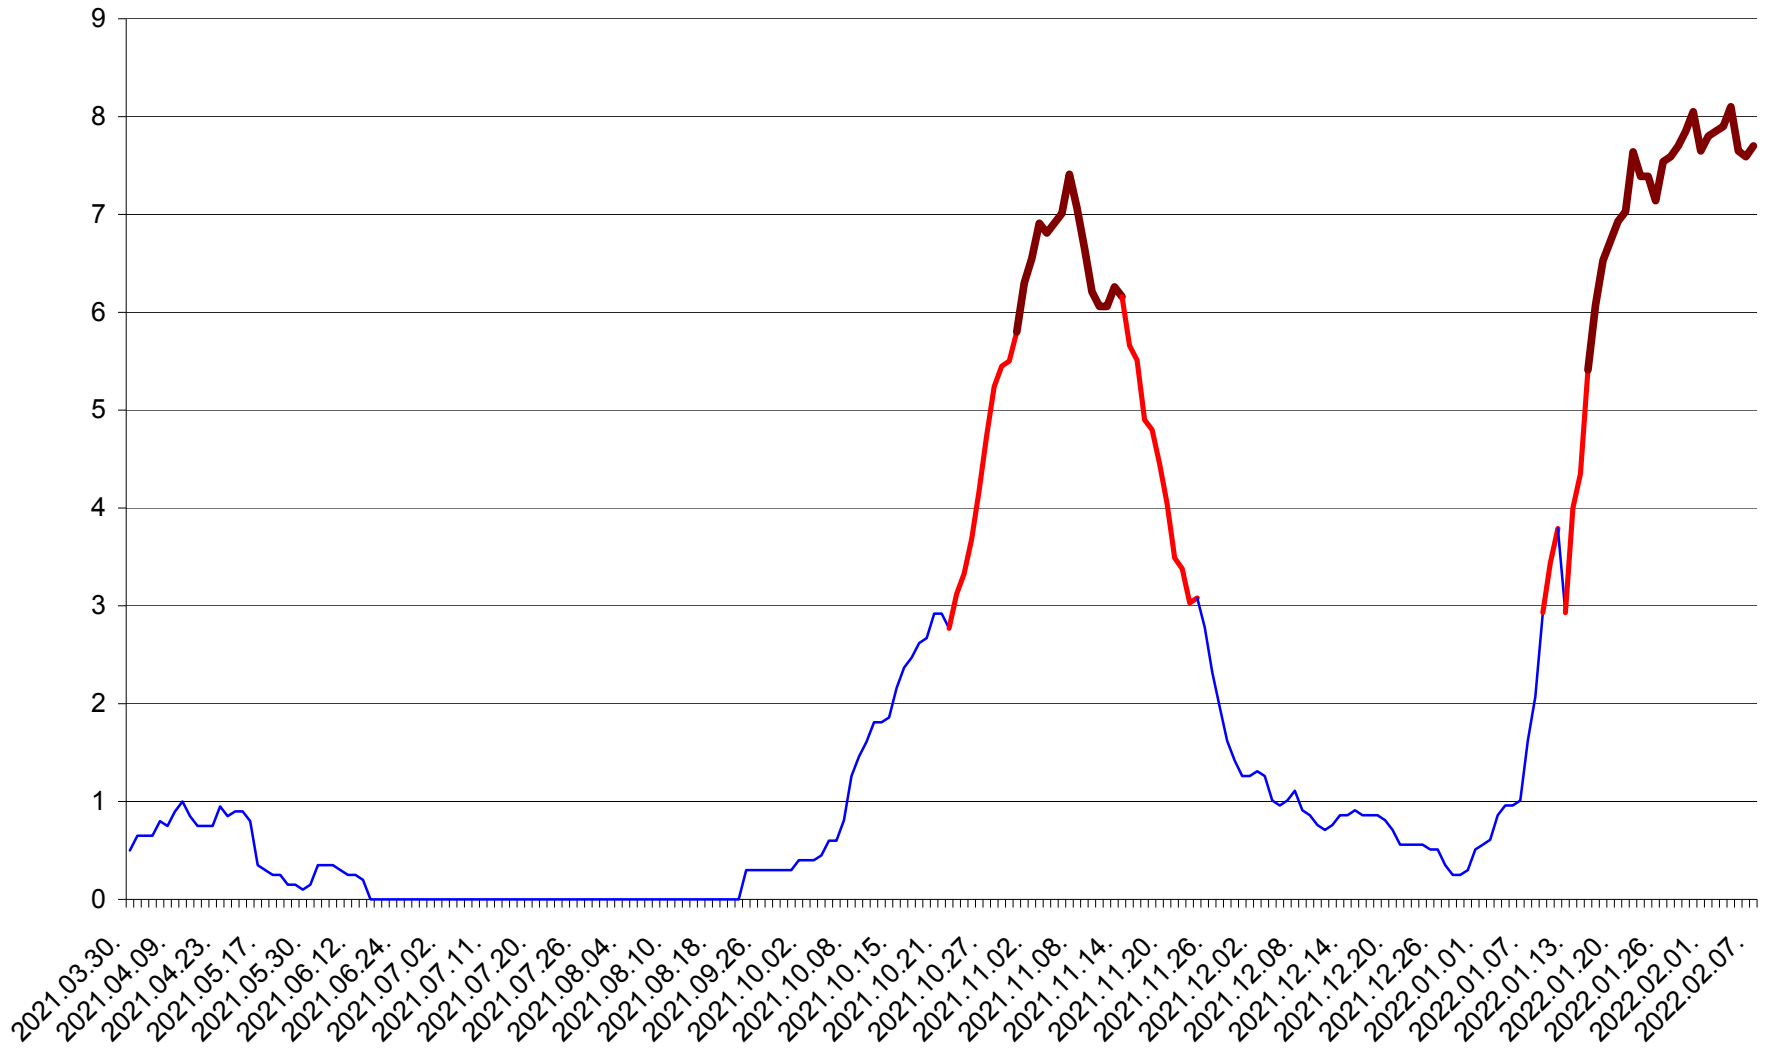

DÂRJIU - Evolutia incidentei cumulate pe 14 zile la ‰ de locuitori
2021.04.01. - 2022.02.07.

DEALU - Evolutia incidentei cumulate pe 14 zile la ‰ de locuitori
2021.04.01. - 2022.02.07.

DITRĂU - Evolutia incidentei cumulate pe 14 zile la ‰ de locuitori
2021.04.01. - 2022.02.07.

FELICENI - Evolutia incidentei cumulate pe 14 zile la ‰ de locuitori
2021.04.01. - 2022.02.07.

FRUMOASA - Evolutia incidentei cumulate pe 14 zile la ‰ de locuitori
2021.04.01. - 2022.02.07.

GĂLĂUȚAȘ - Evoluția incidenței cumulate pe 14 zile la ‰ de locuitori
2021.04.01. - 2022.02.07.

MUNICIPIUL GHEORGHENI - Evolutia incidentei cumulate pe 14 zile la % de locuitori
2021.04.01. - 2022.02.07.

JOSENI - Evolutia incidentei cumulate pe 14 zile la ‰ de locuitori
2021.04.01. - 2022.02.07.

LĂZAREA - Evolutia incidentei cumulate pe 14 zile la % de locuitori
2021.04.01. - 2022.02.07.

LELICENI - Evolutia incidentei cumulate pe 14 zile la ‰ de locuitori
2021.04.01. - 2022.02.07.

LUETA - Evolutia incidentei cumulate pe 14 zile la ‰ de locuitori
2021.04.01. - 2022.02.07.

LUNCA DE JOS - Evolutia incidentei cumulate pe 14 zile la ‰ de locuitori
2021.04.01. - 2022.02.07.