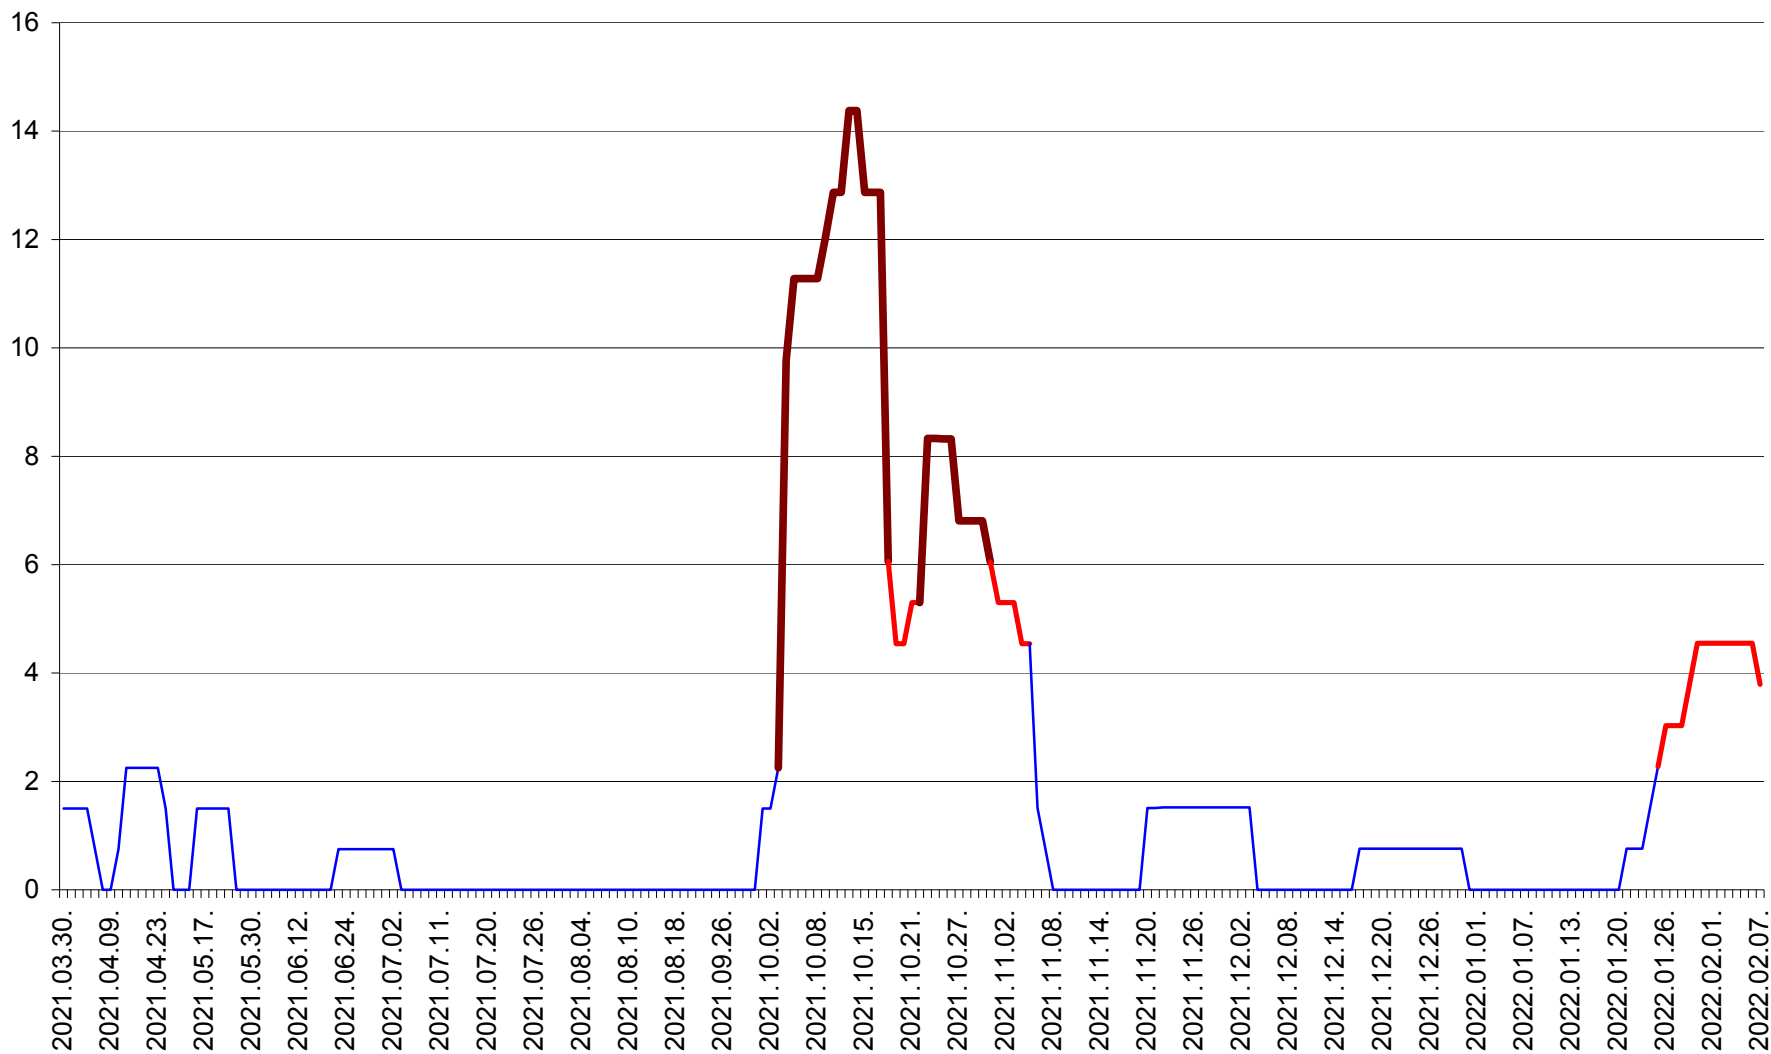

LUNCA DE SUS - Evolutia incidentei cumulate pe 14 zile la % de locuitori
2021.04.01. - 2022.02.07.

LUPENI - Evolutia incidentei cumulate pe 14 zile la ‰ de locuitori
2021.04.01. - 2022.02.07.

MĂDĂRAȘ - Evolutia incidentei cumulate pe 14 zile la ‰ de locuitori
2021.04.01. - 2022.02.07.

MĂRTINIȘ - Evolutia incidentei cumulate pe 14 zile la % de locuitori
2021.04.01. - 2022.02.07.

MEREȘTI - Evolutia incidentei cumulate pe 14 zile la ‰ de locuitori
2021.04.01. - 2022.02.07.

MUNICIPIUL MIERCUREA-CIUC - Evolutia incidentei cumulate pe 14 zile la ‰ de locuitori
2021.04.01. - 2022.02.07.

MIHĂILENI - Evolutia incidentei cumulate pe 14 zile la ‰ de locuitori
2021.04.01. - 2022.02.07.

MUGENI - Evolutia incidentei cumulate pe 14 zile la ‰ de locuitori
2021.04.01. - 2022.02.07.

OCLAND - Evolutia incidentei cumulate pe 14 zile la ‰ de locuitori
2021.04.01. - 2022.02.07.