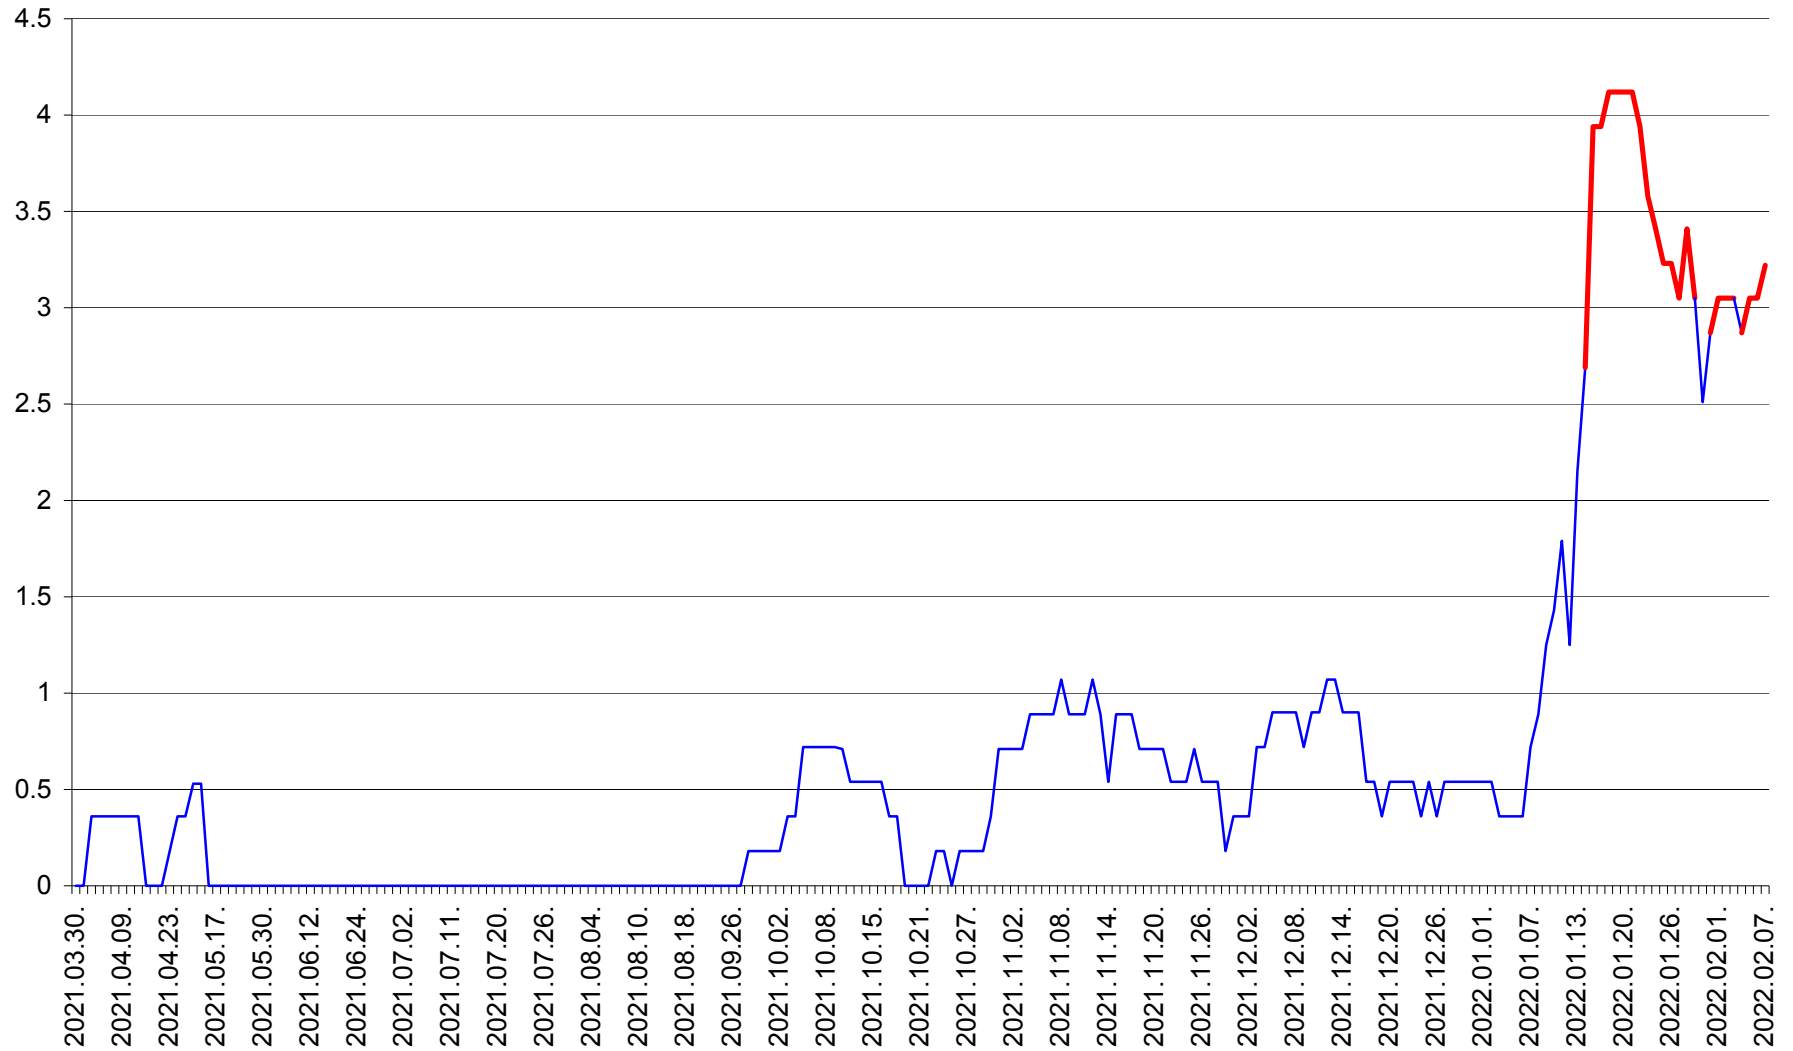

FELICENI - Evolutia incidentei cumulate pe 14 zile la ‰ de locuitori
2021.04.01. - 2022.02.07.

FRUMOASA - Evolutia incidentei cumulate pe 14 zile la ‰ de locuitori
2021.04.01. - 2022.02.07.

GĂLĂUȚAȘ - Evoluția incidenței cumulate pe 14 zile la ‰ de locuitori
2021.04.01. - 2022.02.07.

MUNICIPIUL GHEORGHENI - Evolutia incidentei cumulate pe 14 zile la % de locuitori
2021.04.01. - 2022.02.07.

JOSENI - Evolutia incidentei cumulate pe 14 zile la ‰ de locuitori
2021.04.01. - 2022.02.07.

LĂZAREA - Evolutia incidentei cumulate pe 14 zile la % de locuitori
2021.04.01. - 2022.02.07.

LELICENI - Evolutia incidentei cumulate pe 14 zile la ‰ de locuitori
2021.04.01. - 2022.02.07.

LUETA - Evolutia incidentei cumulate pe 14 zile la ‰ de locuitori
2021.04.01. - 2022.02.07.

LUNCA DE JOS - Evolutia incidentei cumulate pe 14 zile la ‰ de locuitori
2021.04.01. - 2022.02.07.