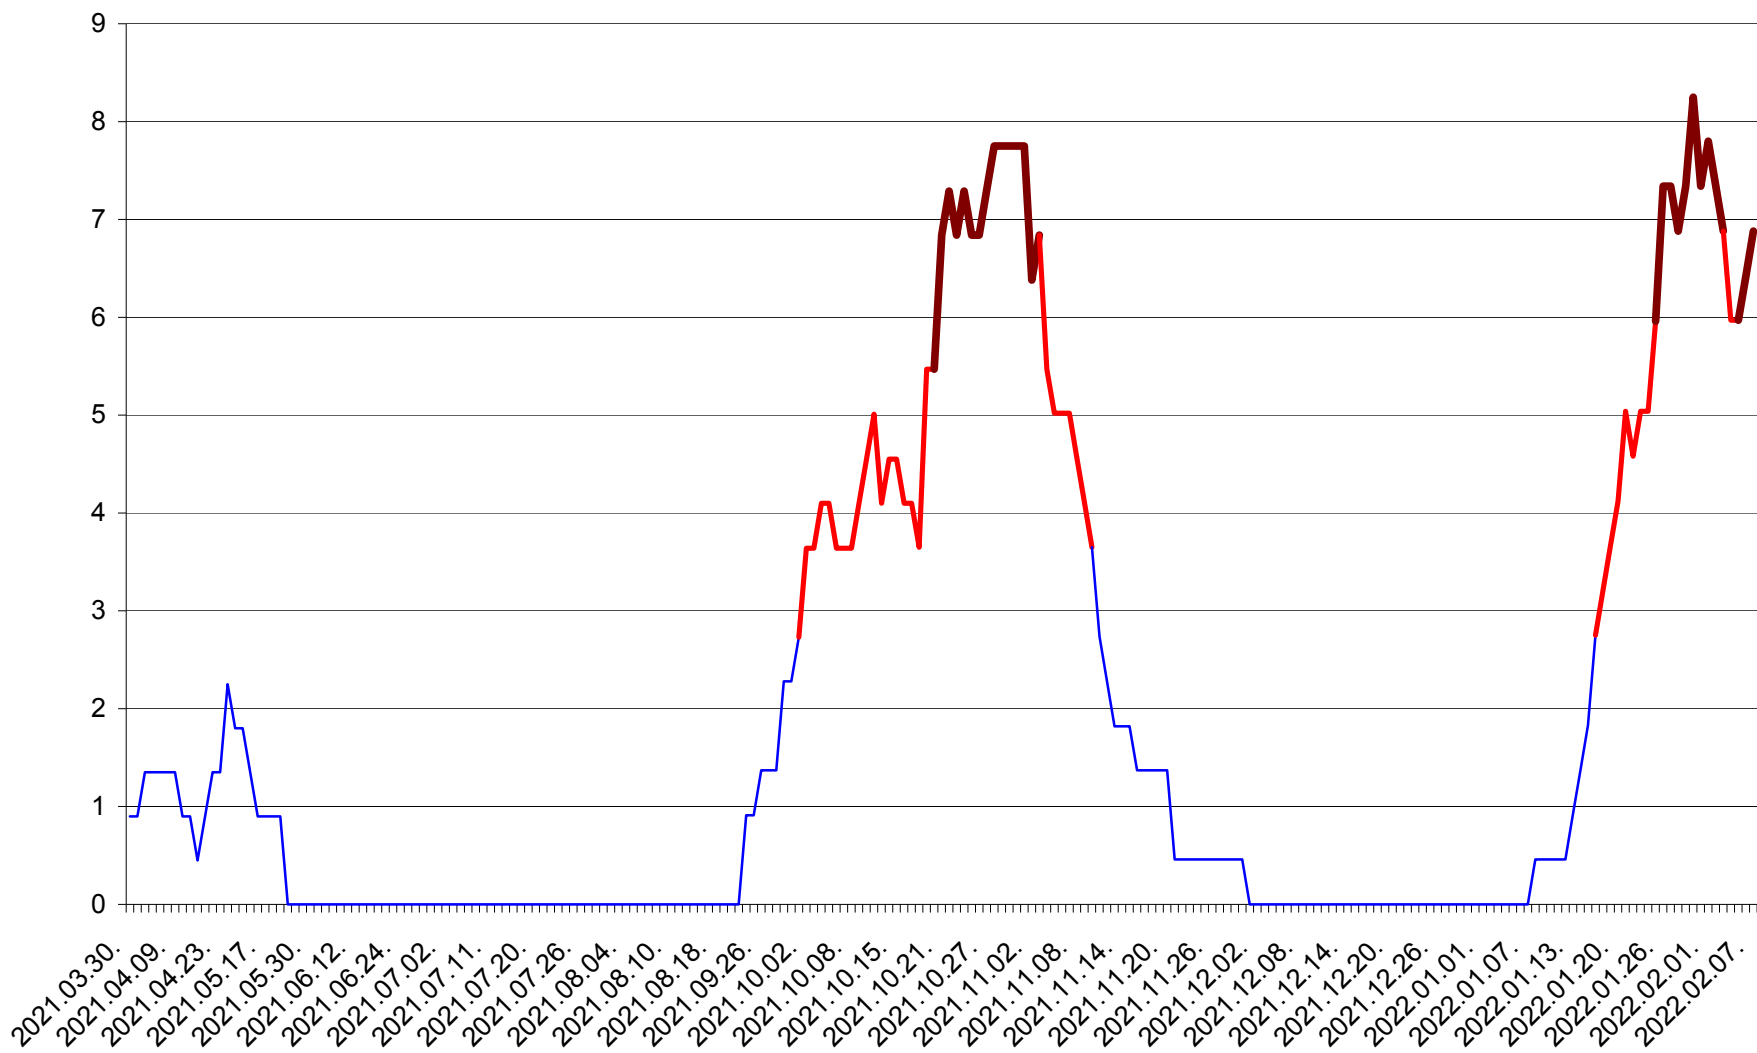

RACU - Evolutia incidentei cumulate pe 14 zile la ‰ de locuitori
2021.04.01. - 2022.02.07.

REMETEA - Evolutia incidentei cumulate pe 14 zile la % de locuitori
2021.04.01. - 2022.02.07.

SĂCEL - Evolutia incidentei cumulate pe 14 zile la ‰ de locuitori
2021.04.01. - 2022.02.07.

SÂNCRĂIENI - Evolutia incidentei cumulate pe 14 zile la ‰ de locuitori
2021.04.01. - 2022.02.07.

SÂNDOMINIC - Evolutia incidentei cumulate pe 14 zile la ‰ de locuitori
2021.04.01. - 2022.02.07.

SÂNMARTIN - Evolutia incidentei cumulate pe 14 zile la ‰ de locuitori
2021.04.01. - 2022.02.07.

SÂNSIMION - Evolutia incidentei cumulate pe 14 zile la ‰ de locuitori
2021.04.01. - 2022.02.07.

SÂNTIMBRU - Evolutia incidentei cumulate pe 14 zile la ‰ de locuitori
2021.04.01. - 2022.02.07.

SĂRMAȘ - Evolutia incidentei cumulate pe 14 zile la ‰ de locuitori
2021.04.01. - 2022.02.07.