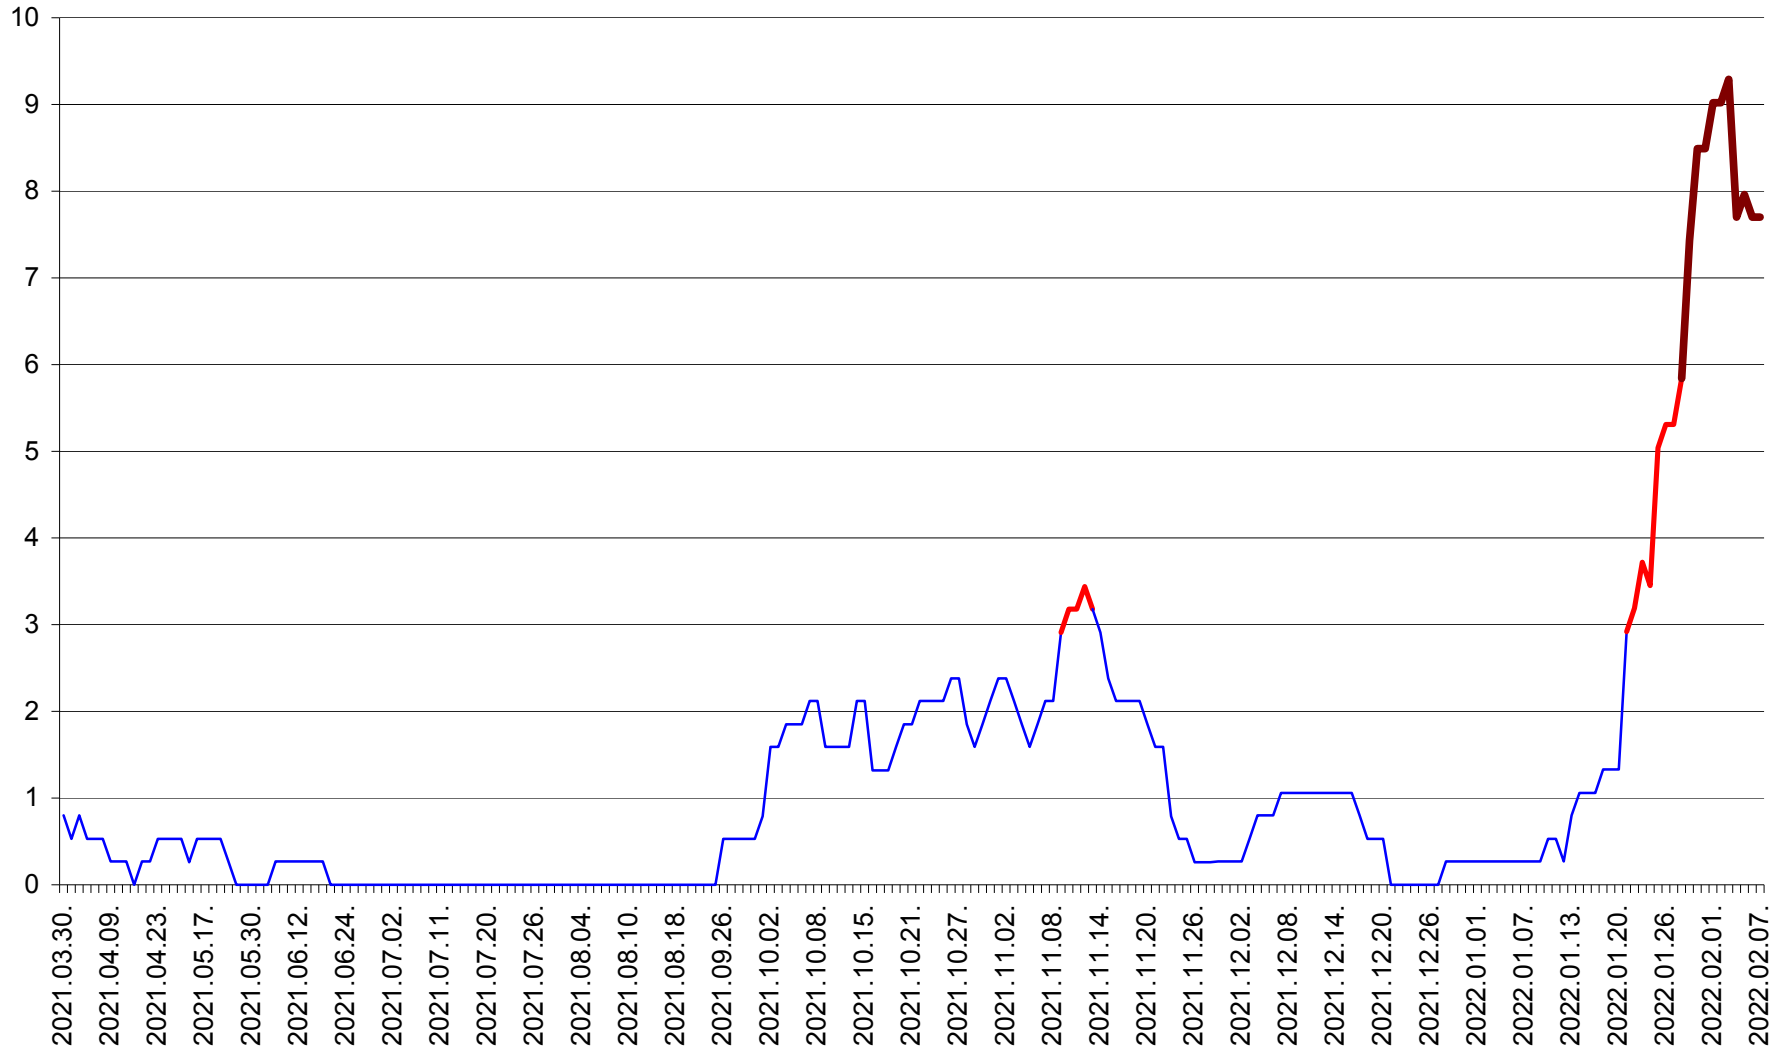

ORAȘ CRISTURU SECUIESC - Evolutia incidentei cumulate pe 14 zile la ‰ de locuitori
2021.04.01. - 2022.02.07.

DĂNEȘTI - Evolutia incidentei cumulate pe 14 zile la ‰ de locuitori
2021.04.01. - 2022.02.07.

DÂRJIU - Evolutia incidentei cumulate pe 14 zile la ‰ de locuitori
2021.04.01. - 2022.02.07.

DEALU - Evolutia incidentei cumulate pe 14 zile la ‰ de locuitori
2021.04.01. - 2022.02.07.

DITRĂU - Evolutia incidentei cumulate pe 14 zile la ‰ de locuitori
2021.04.01. - 2022.02.07.

FELICENI - Evolutia incidentei cumulate pe 14 zile la ‰ de locuitori
2021.04.01. - 2022.02.07.

FRUMOASA - Evolutia incidentei cumulate pe 14 zile la ‰ de locuitori
2021.04.01. - 2022.02.07.

GĂLĂUȚAȘ - Evoluția incidenței cumulate pe 14 zile la ‰ de locuitori
2021.04.01. - 2022.02.07.