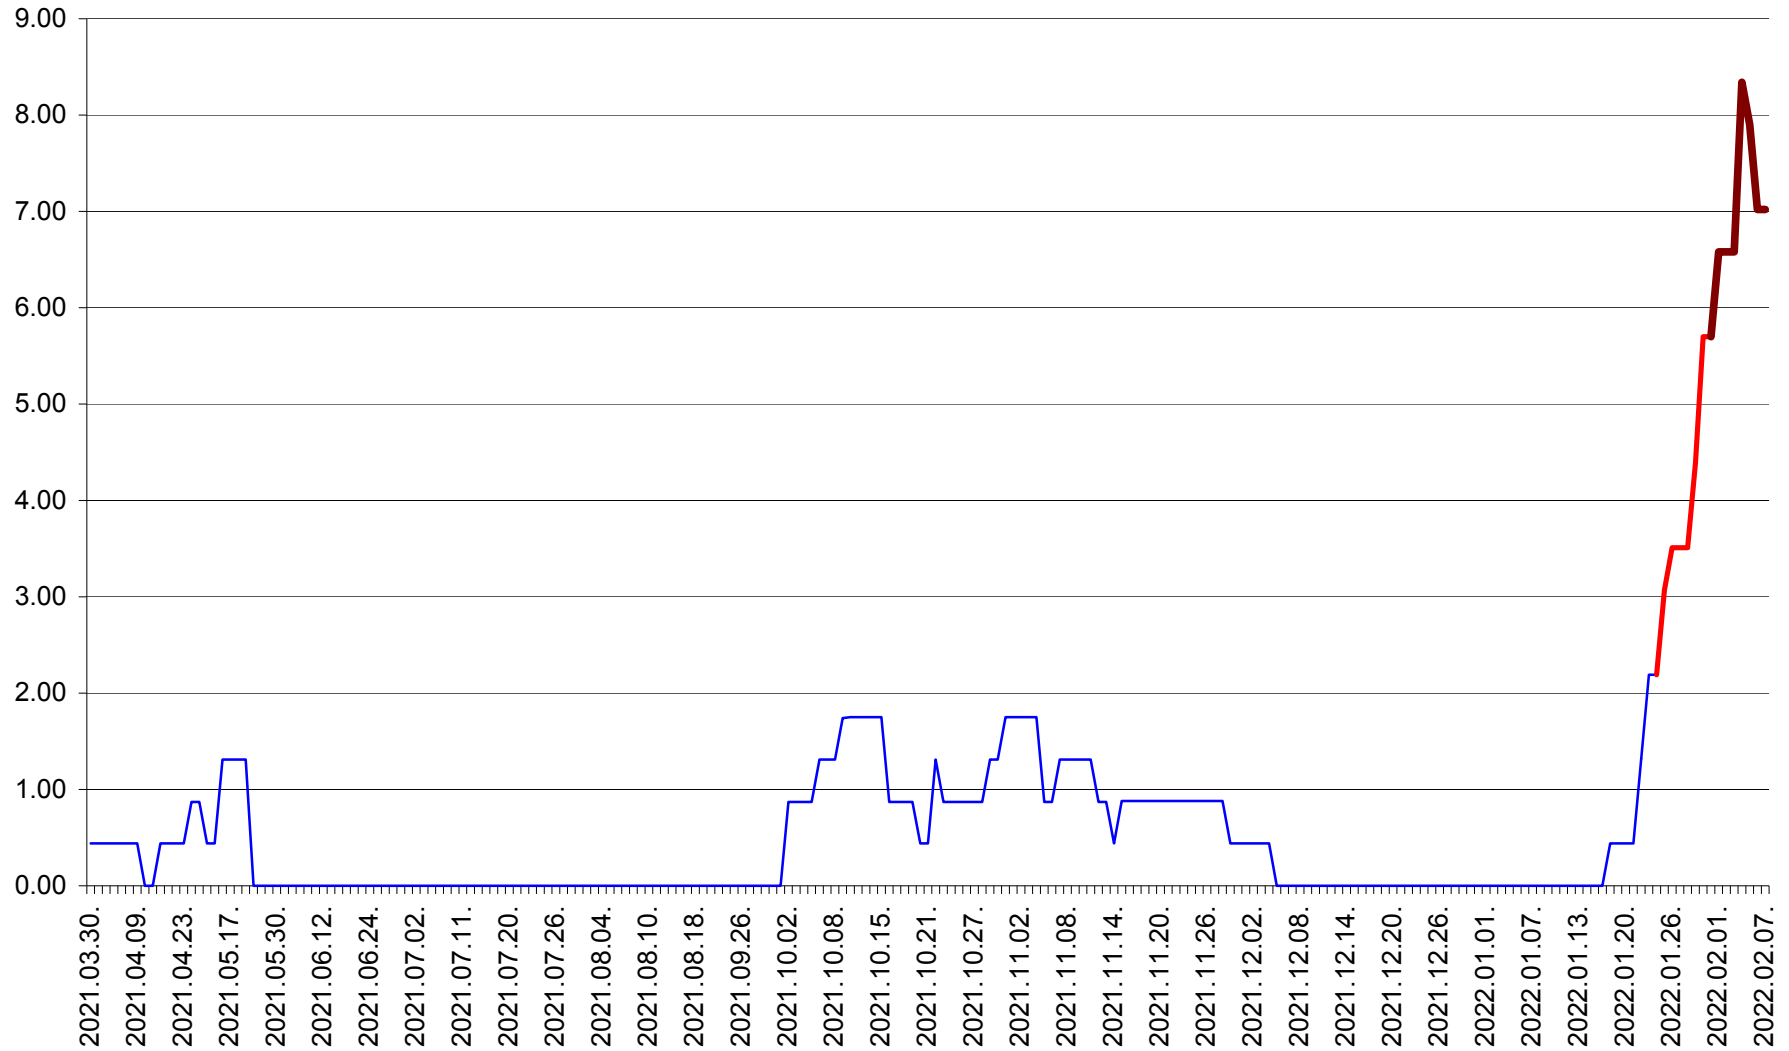

ORAȘ BĂLAN - Evoluția incidenței cumulate pe 14 zile la ‰ de locuitori
2021.04.01. - 2022.02.07.

BILBOR - Evolutia incidentei cumulate pe 14 zile la ‰ de locuitori
2021.04.01. - 2022.02.07.

ORAȘ BORSEC - Evolutia incidentei cumulate pe 14 zile la ‰ de locuitori
2021.04.01. - 2022.02.07.

BRĂDEȘTI - Evolutia incidentei cumulate pe 14 zile la ‰ de locuitori
2021.04.01. - 2022.02.07.

CĂPÂLNIȚA - Evoluția incidenței cumulate pe 14 zile la ‰ de locuitori
2021.04.01. - 2022.02.07.

CÂRȚA - Evolutia incidentei cumulate pe 14 zile la ‰ de locuitori
2021.04.01. - 2022.02.07.

CICEU - Evolutia incidentei cumulate pe 14 zile la ‰ de locuitori
2021.04.01. - 2022.02.07.

CIUCSÂNGEORGIU - Evolutia incidentei cumulate pe 14 zile la ‰ de locuitori
2021.04.01. - 2022.02.07.

CIUMANI - Evolutia incidentei cumulate pe 14 zile la ‰ de locuitori
2021.04.01. - 2022.02.07.

CORBU - Evolutia incidentei cumulate pe 14 zile la ‰ de locuitori
2021.04.01. - 2022.02.07.

CORUND - Evolutia incidentei cumulate pe 14 zile la ‰ de locuitori
2021.04.01. - 2022.02.07.

COZMENI - Evolutia incidentei cumulate pe 14 zile la ‰ de locuitori
2021.04.01. - 2022.02.07.