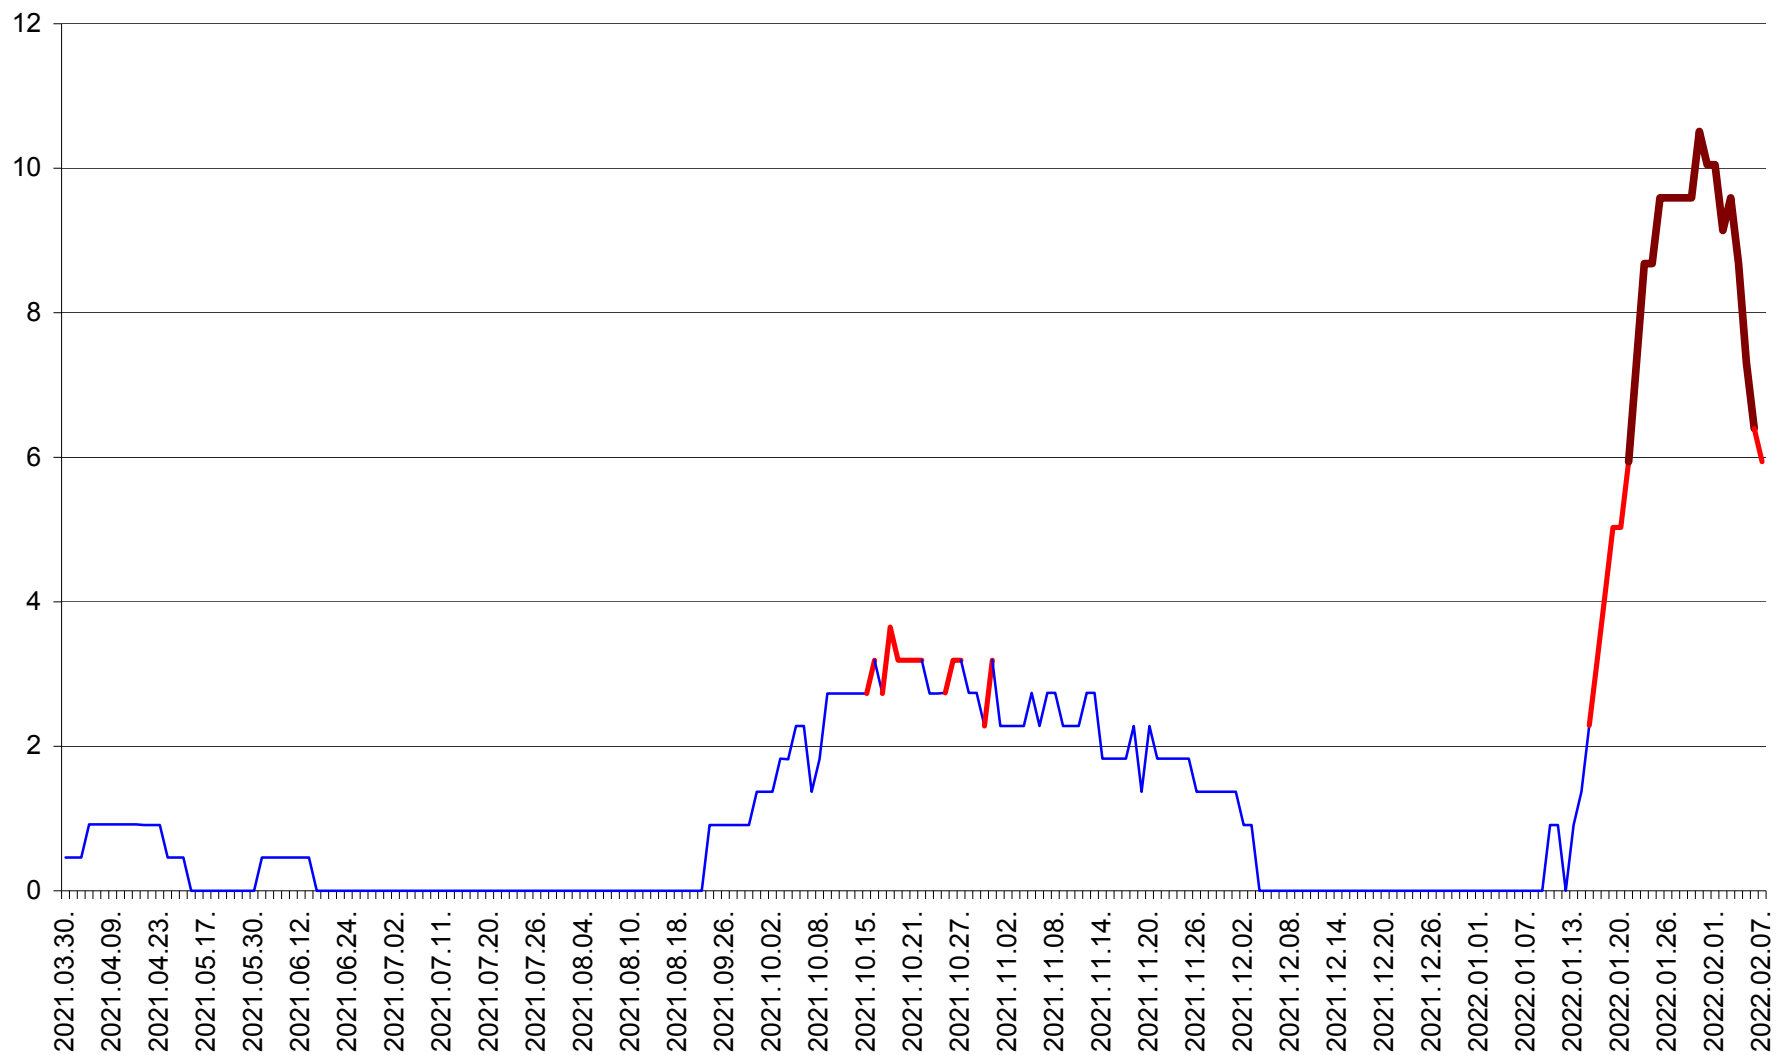

CICEU - Evolutia incidentei cumulate pe 14 zile la ‰ de locuitori
2021.04.01. - 2022.02.07.

CIUCSÂNGEORGIU - Evolutia incidentei cumulate pe 14 zile la ‰ de locuitori
2021.04.01. - 2022.02.07.

CIUMANI - Evolutia incidentei cumulate pe 14 zile la ‰ de locuitori
2021.04.01. - 2022.02.07.

CORBU - Evolutia incidentei cumulate pe 14 zile la ‰ de locuitori
2021.04.01. - 2022.02.07.

CORUND - Evolutia incidentei cumulate pe 14 zile la ‰ de locuitori
2021.04.01. - 2022.02.07.

COZMENI - Evolutia incidentei cumulate pe 14 zile la ‰ de locuitori
2021.04.01. - 2022.02.07.

ORAȘ CRISTURU SECUIESC - Evolutia incidentei cumulate pe 14 zile la ‰ de locuitori
2021.04.01. - 2022.02.07.

DĂNEȘTI - Evolutia incidentei cumulate pe 14 zile la ‰ de locuitori
2021.04.01. - 2022.02.07.

DÂRJIU - Evolutia incidentei cumulate pe 14 zile la ‰ de locuitori
2021.04.01. - 2022.02.07.

DEALU - Evolutia incidentei cumulate pe 14 zile la ‰ de locuitori
2021.04.01. - 2022.02.07.

DITRĂU - Evolutia incidentei cumulate pe 14 zile la ‰ de locuitori
2021.04.01. - 2022.02.07.