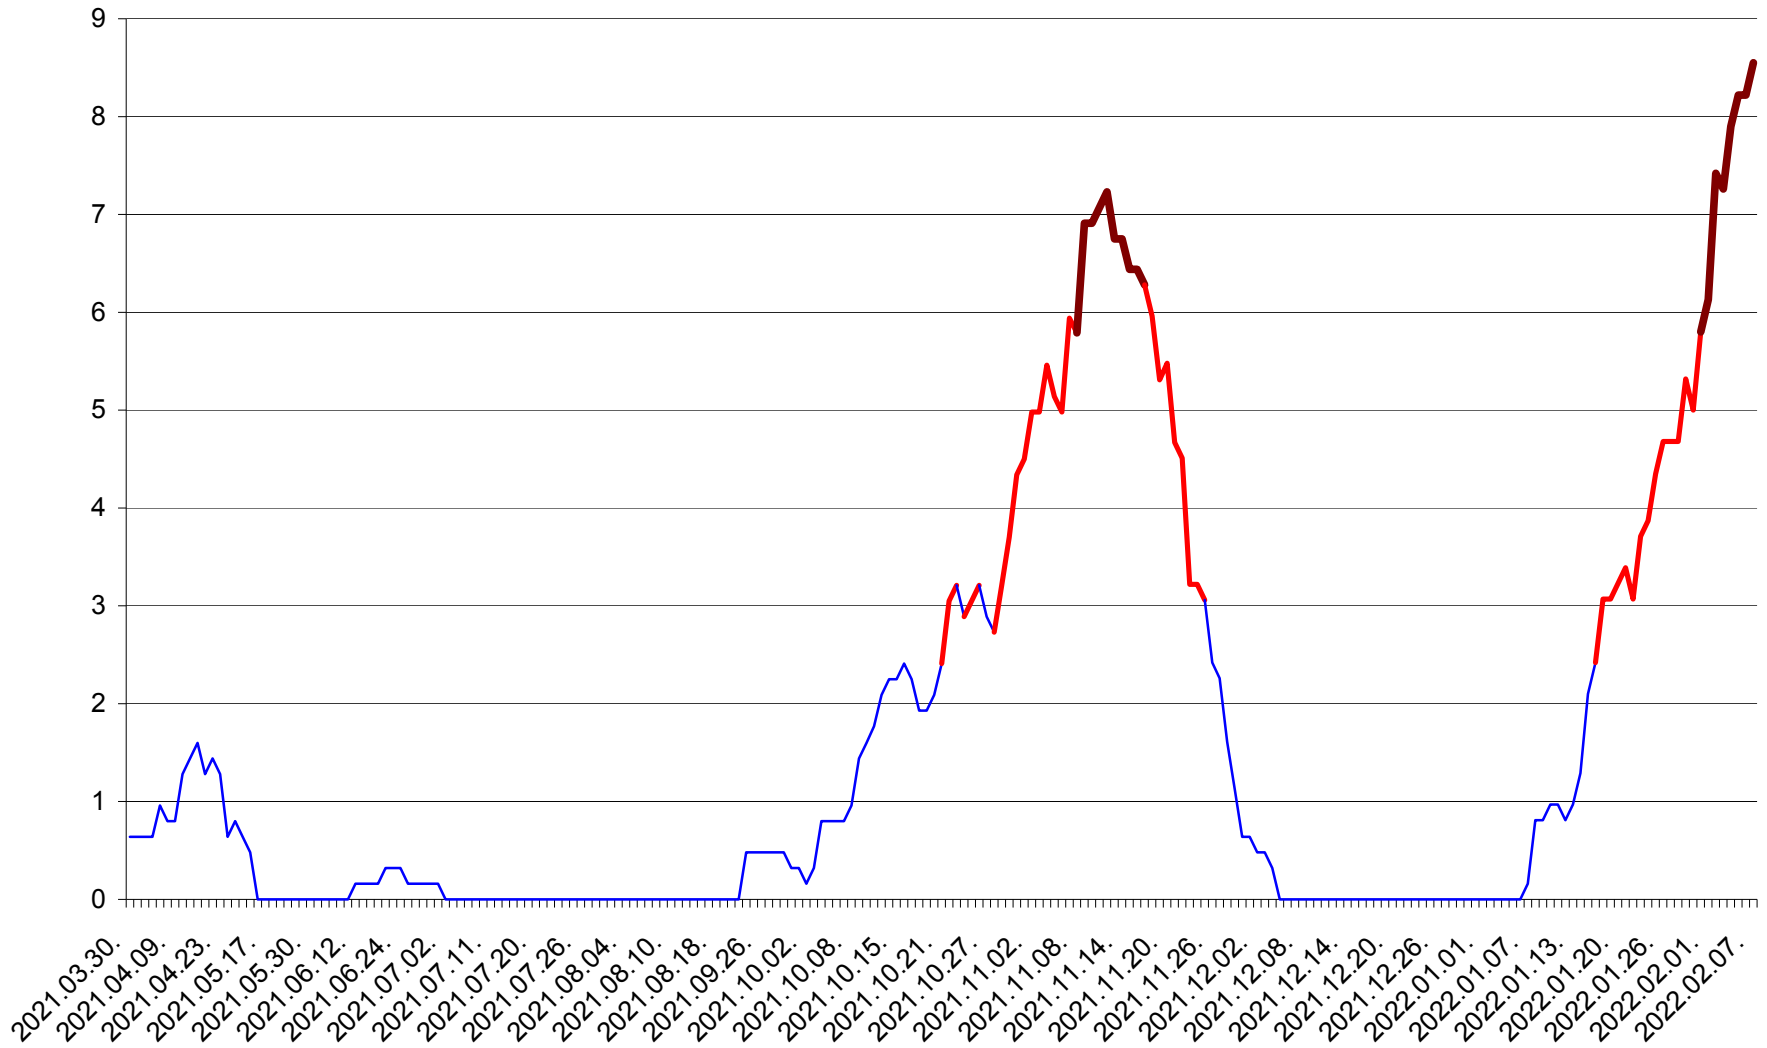

RACU - Evolutia incidentei cumulate pe 14 zile la ‰ de locuitori
2021.04.01. - 2022.02.07.

REMETEA - Evolutia incidentei cumulate pe 14 zile la % de locuitori
2021.04.01. - 2022.02.07.

SĂCEL - Evolutia incidentei cumulate pe 14 zile la ‰ de locuitori
2021.04.01. - 2022.02.07.

SÂNCRĂIENI - Evolutia incidentei cumulate pe 14 zile la ‰ de locuitori
2021.04.01. - 2022.02.07.

SÂNDOMINIC - Evolutia incidentei cumulate pe 14 zile la ‰ de locuitori
2021.04.01. - 2022.02.07.

SÂNMARTIN - Evolutia incidentei cumulate pe 14 zile la ‰ de locuitori
2021.04.01. - 2022.02.07.