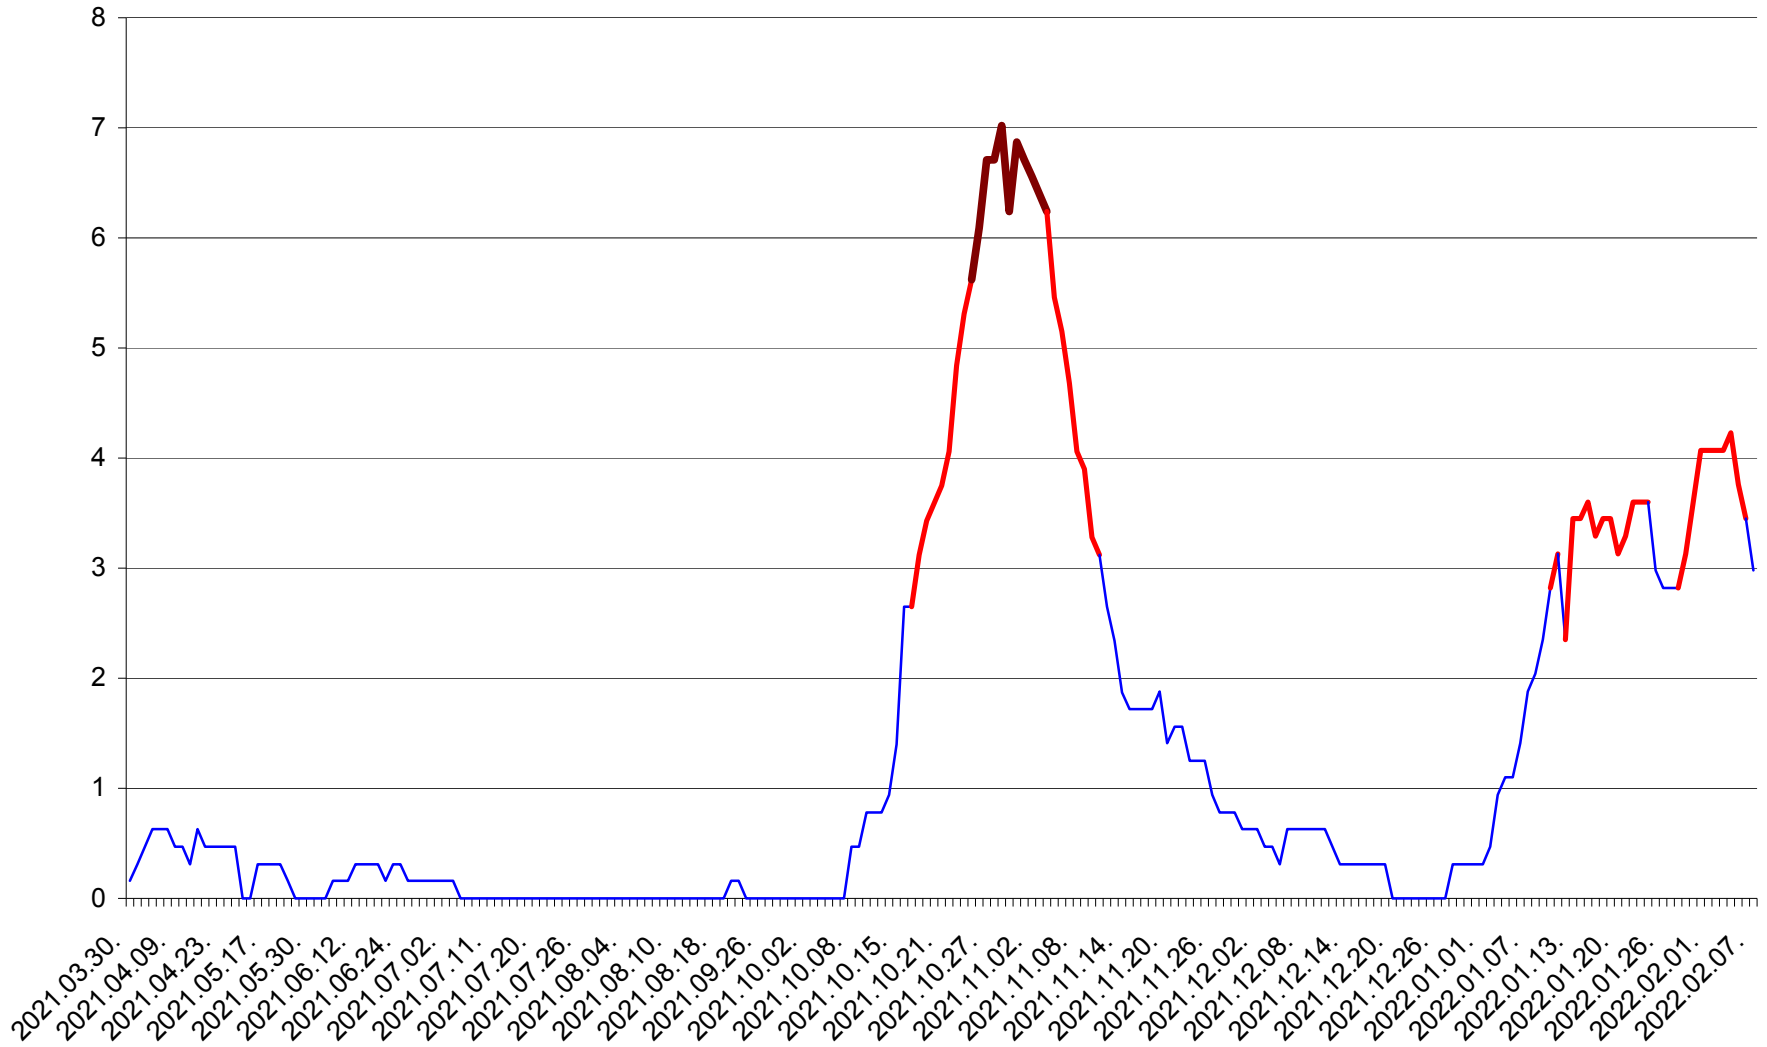

PLĂIEȘII DE JOS - Evoluția incidenței cumulate pe 14 zile la ‰ de locuitori
2021.04.01. - 2022.02.07.

PORUMBENI - Evolutia incidentei cumulate pe 14 zile la % de locuitori
2021.04.01. - 2022.02.07.

PRAID - Evolutia incidentei cumulate pe 14 zile la ‰ de locuitori
2021.04.01. - 2022.02.07.

RACU - Evolutia incidentei cumulate pe 14 zile la ‰ de locuitori
2021.04.01. - 2022.02.07.

REMETEA - Evolutia incidentei cumulate pe 14 zile la % de locuitori
2021.04.01. - 2022.02.07.

SĂCEL - Evolutia incidentei cumulate pe 14 zile la ‰ de locuitori
2021.04.01. - 2022.02.07.