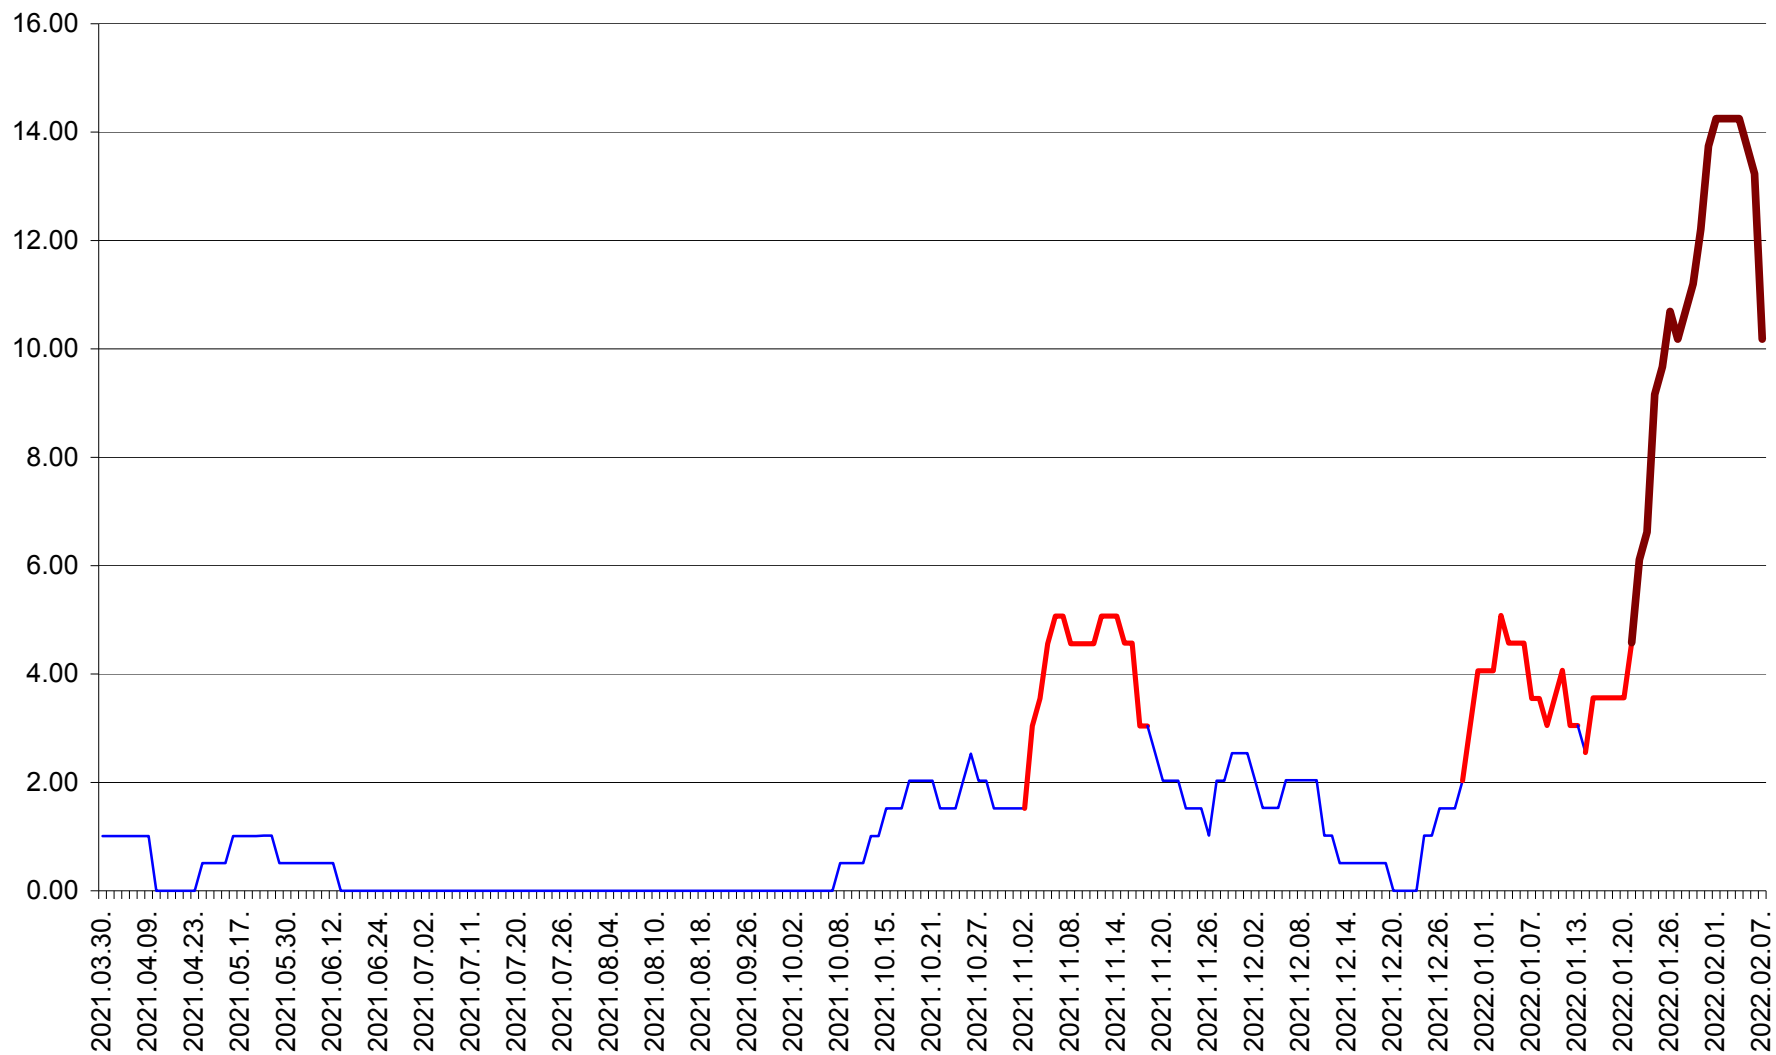

TUȘNAD - Evolutia incidentei cumulate pe 14 zile la ‰ de locuitori
2021.04.01. - 2022.02.07.

ULIEȘ - Evoluția incidentei cumulate pe 14 zile la ‰ de locuitori
2021.04.01. - 2022.02.07.

VĂRȘAG - Evolutia incidentei cumulate pe 14 zile la ‰ de locuitori
2021.04.01. - 2022.02.07.

ORAȘ VLĂHIȚA - Evolutia incidentei cumulate pe 14 zile la ‰ de locuitori
2021.04.01. - 2022.02.07.

VOȘLĂBENI - Evolutia incidentei cumulate pe 14 zile la ‰ de locuitori
2021.04.01. - 2022.02.07.

ZETEA - Evolutia incidentei cumulate pe 14 zile la ‰ de locuitori
2021.04.01. - 2022.02.07.