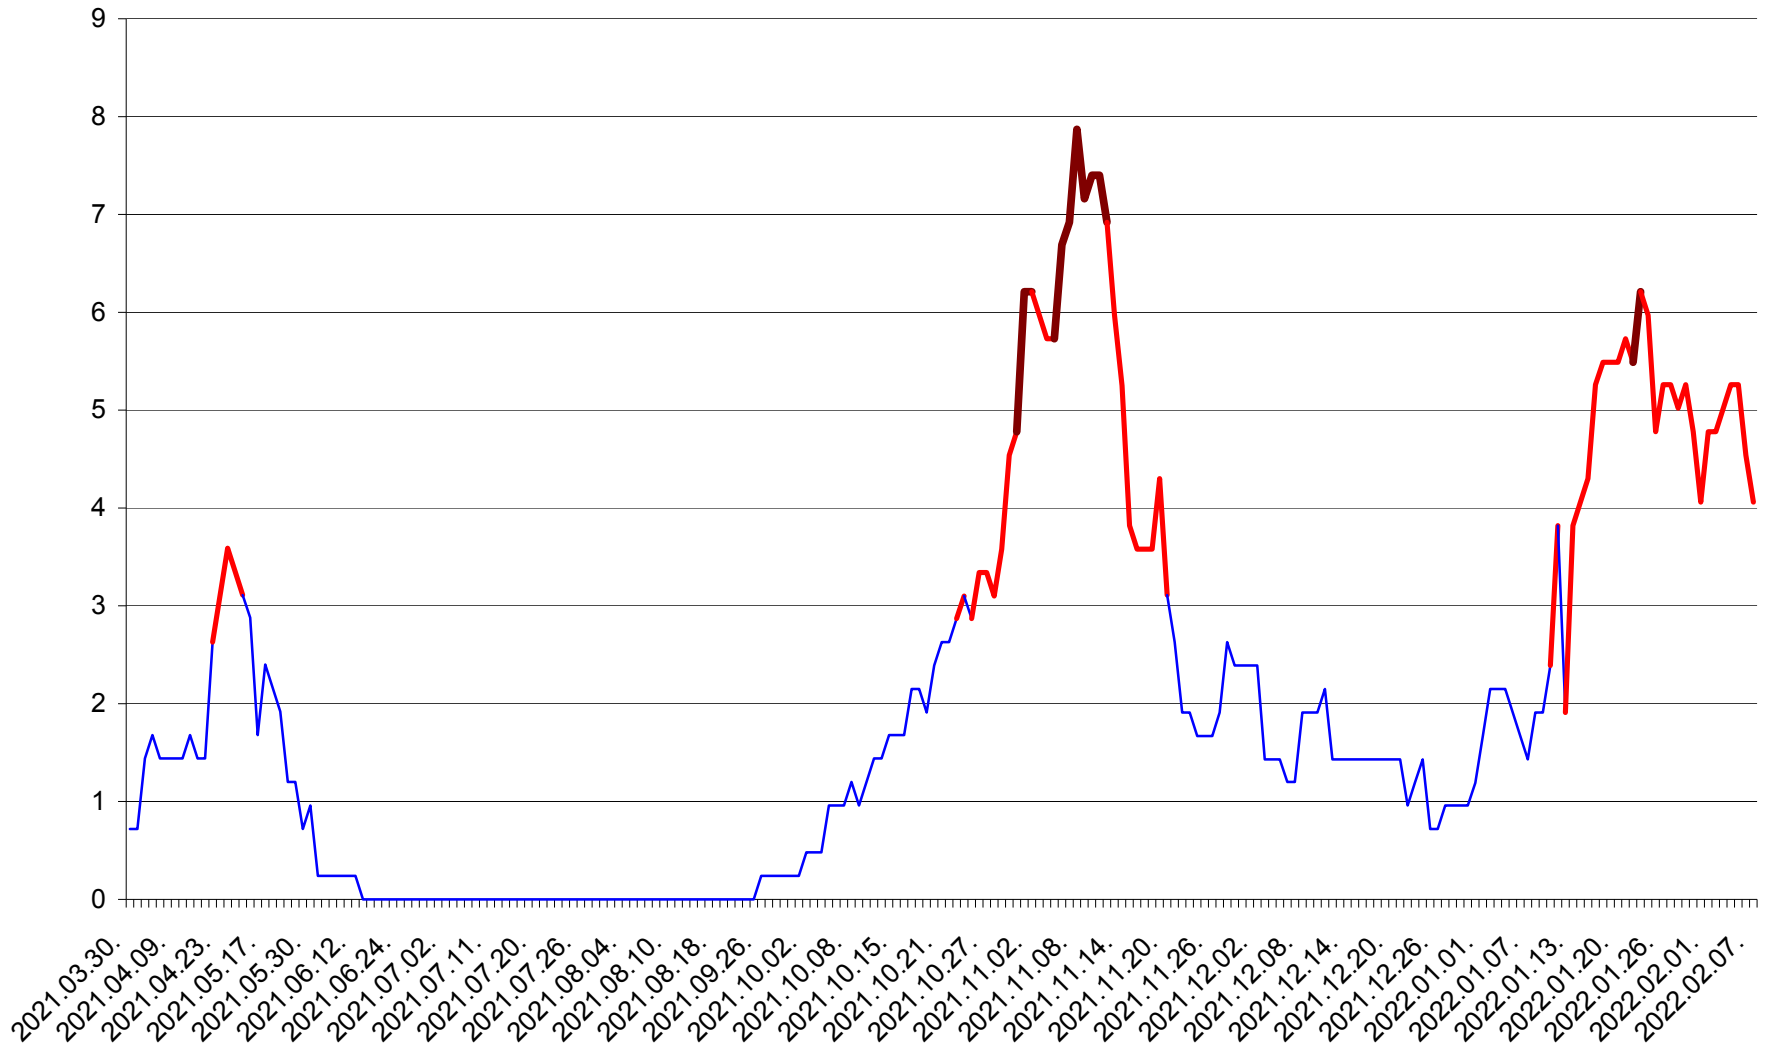

CORBU - Evolutia incidentei cumulate pe 14 zile la ‰ de locuitori
2021.04.01. - 2022.02.07.

CORUND - Evolutia incidentei cumulate pe 14 zile la ‰ de locuitori
2021.04.01. - 2022.02.07.

COZMENI - Evolutia incidentei cumulate pe 14 zile la ‰ de locuitori
2021.04.01. - 2022.02.07.

ORAȘ CRISTURU SECUIESC - Evolutia incidentei cumulate pe 14 zile la ‰ de locuitori
2021.04.01. - 2022.02.07.

DĂNEȘTI - Evolutia incidentei cumulate pe 14 zile la ‰ de locuitori
2021.04.01. - 2022.02.07.

DÂRJIU - Evolutia incidentei cumulate pe 14 zile la ‰ de locuitori
2021.04.01. - 2022.02.07.

DEALU - Evolutia incidentei cumulate pe 14 zile la ‰ de locuitori
2021.04.01. - 2022.02.07.

DITRĂU - Evolutia incidentei cumulate pe 14 zile la ‰ de locuitori
2021.04.01. - 2022.02.07.

FELICENI - Evolutia incidentei cumulate pe 14 zile la ‰ de locuitori
2021.04.01. - 2022.02.07.

FRUMOASA - Evolutia incidentei cumulate pe 14 zile la ‰ de locuitori
2021.04.01. - 2022.02.07.

GĂLĂUȚAȘ - Evoluția incidenței cumulate pe 14 zile la ‰ de locuitori
2021.04.01. - 2022.02.07.