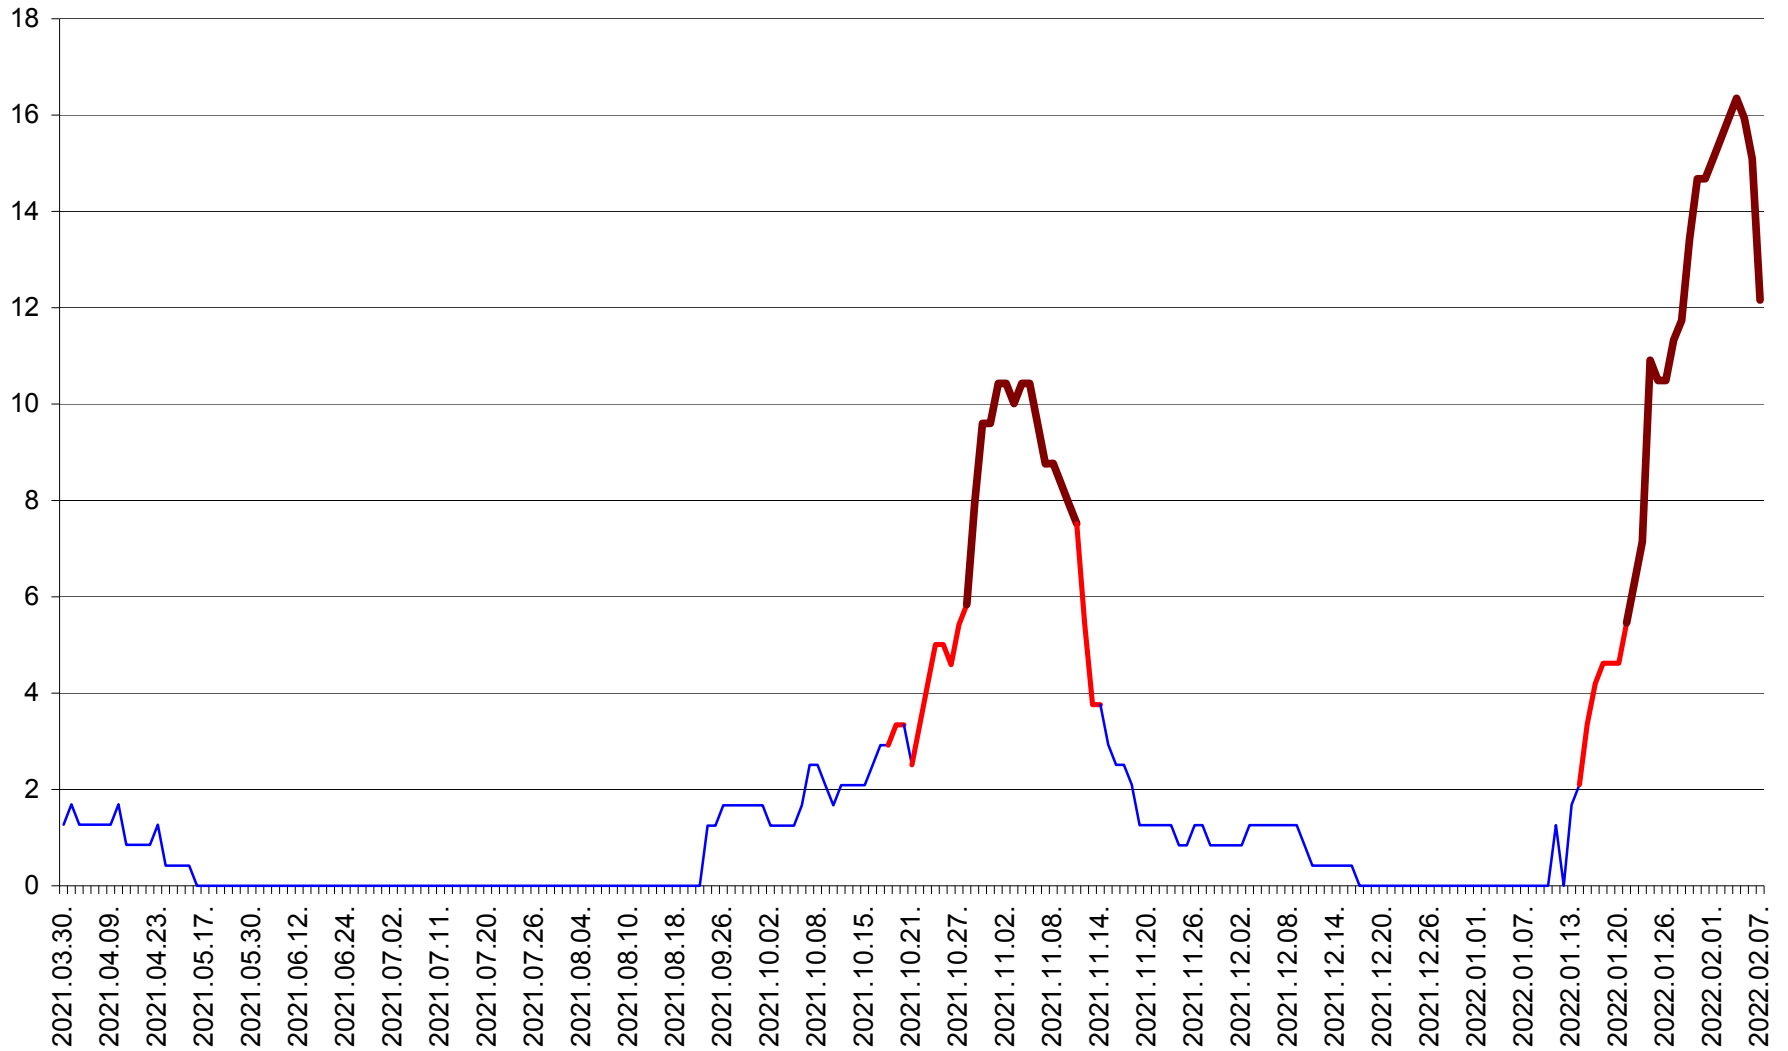

FELICENI - Evolutia incidentei cumulate pe 14 zile la ‰ de locuitori
2021.04.01. - 2022.02.07.

FRUMOASA - Evolutia incidentei cumulate pe 14 zile la ‰ de locuitori
2021.04.01. - 2022.02.07.

GĂLĂUȚAȘ - Evoluția incidenței cumulate pe 14 zile la ‰ de locuitori
2021.04.01. - 2022.02.07.

MUNICIPIUL GHEORGHENI - Evolutia incidentei cumulate pe 14 zile la % de locuitori
2021.04.01. - 2022.02.07.

JOSENI - Evolutia incidentei cumulate pe 14 zile la ‰ de locuitori
2021.04.01. - 2022.02.07.

LĂZAREA - Evolutia incidentei cumulate pe 14 zile la % de locuitori
2021.04.01. - 2022.02.07.

LELICENI - Evolutia incidentei cumulate pe 14 zile la ‰ de locuitori
2021.04.01. - 2022.02.07.

LUETA - Evolutia incidentei cumulate pe 14 zile la ‰ de locuitori
2021.04.01. - 2022.02.07.

LUNCA DE JOS - Evolutia incidentei cumulate pe 14 zile la ‰ de locuitori
2021.04.01. - 2022.02.07.