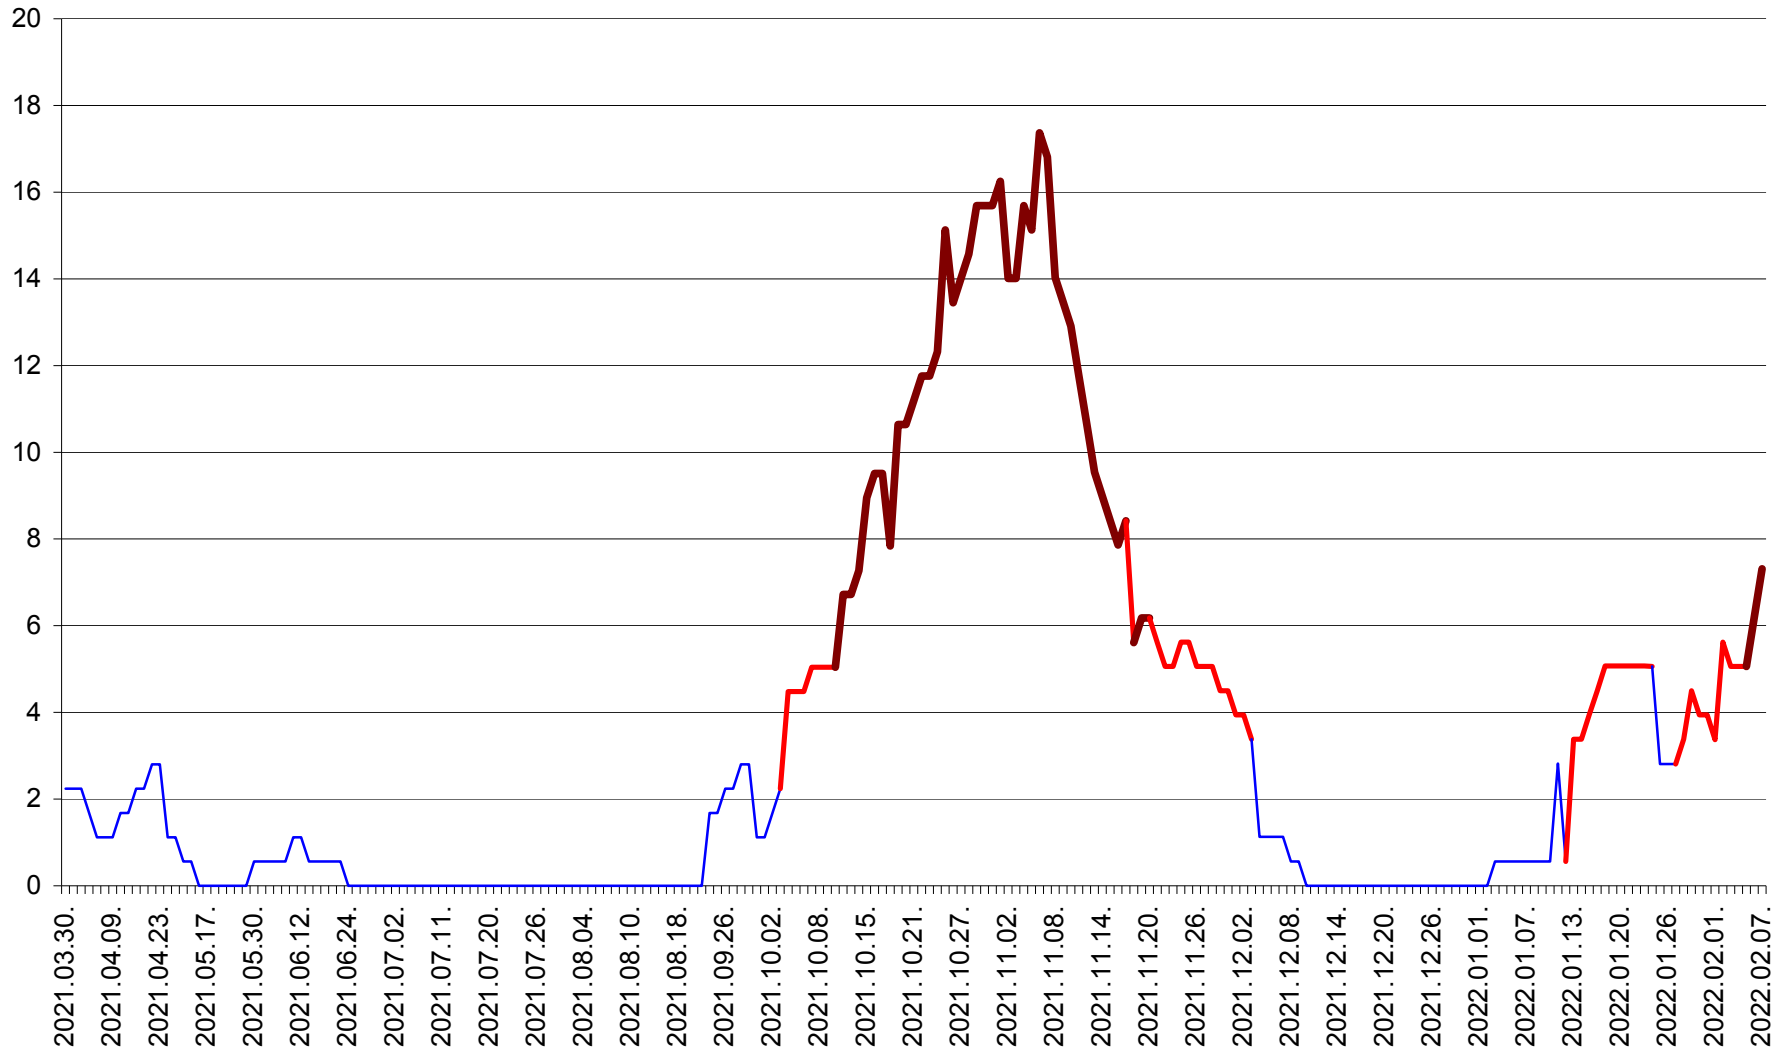

SÂNSIMION - Evolutia incidentei cumulate pe 14 zile la ‰ de locuitori
2021.04.01. - 2022.02.07.

SÂNTIMBRU - Evolutia incidentei cumulate pe 14 zile la ‰ de locuitori
2021.04.01. - 2022.02.07.

SĂRMAȘ - Evolutia incidentei cumulate pe 14 zile la ‰ de locuitori
2021.04.01. - 2022.02.07.

SATU MARE - Evolutia incidentei cumulate pe 14 zile la ‰ de locuitori
2021.04.01. - 2022.02.07.

SECUIENI - Evolutia incidentei cumulate pe 14 zile la ‰ de locuitori
2021.04.01. - 2022.02.07.

SICULENI - Evolutia incidentei cumulate pe 14 zile la ‰ de locuitori
2021.04.01. - 2022.02.07.

ȘIMONEȘTI - Evolutia incidentei cumulate pe 14 zile la ‰ de locuitori
2021.04.01. - 2022.02.07.

SUBCETATE - Evolutia incidentei cumulate pe 14 zile la ‰ de locuitori
2021.04.01. - 2022.02.07.

SUSENI - Evolutia incidentei cumulate pe 14 zile la ‰ de locuitori
2021.04.01. - 2022.02.07.