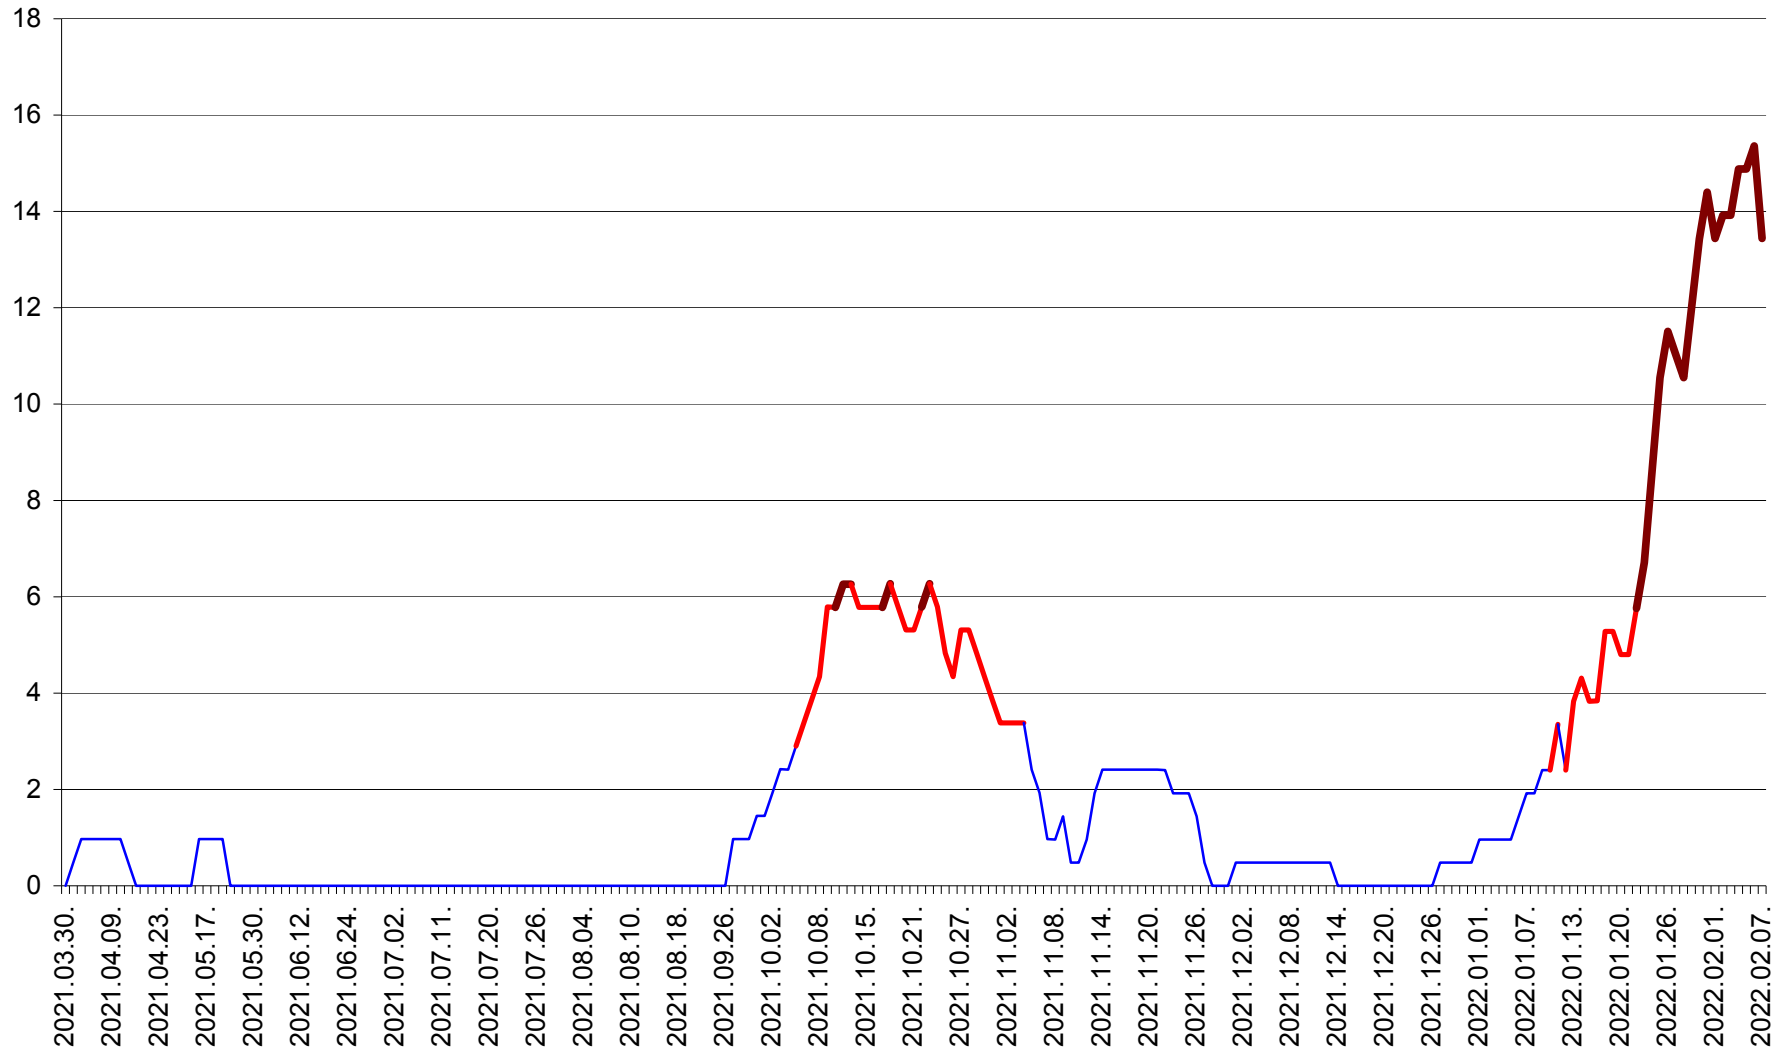

PLĂIEȘII DE JOS - Evoluția incidenței cumulate pe 14 zile la ‰ de locuitori
2021.04.01. - 2022.02.07.