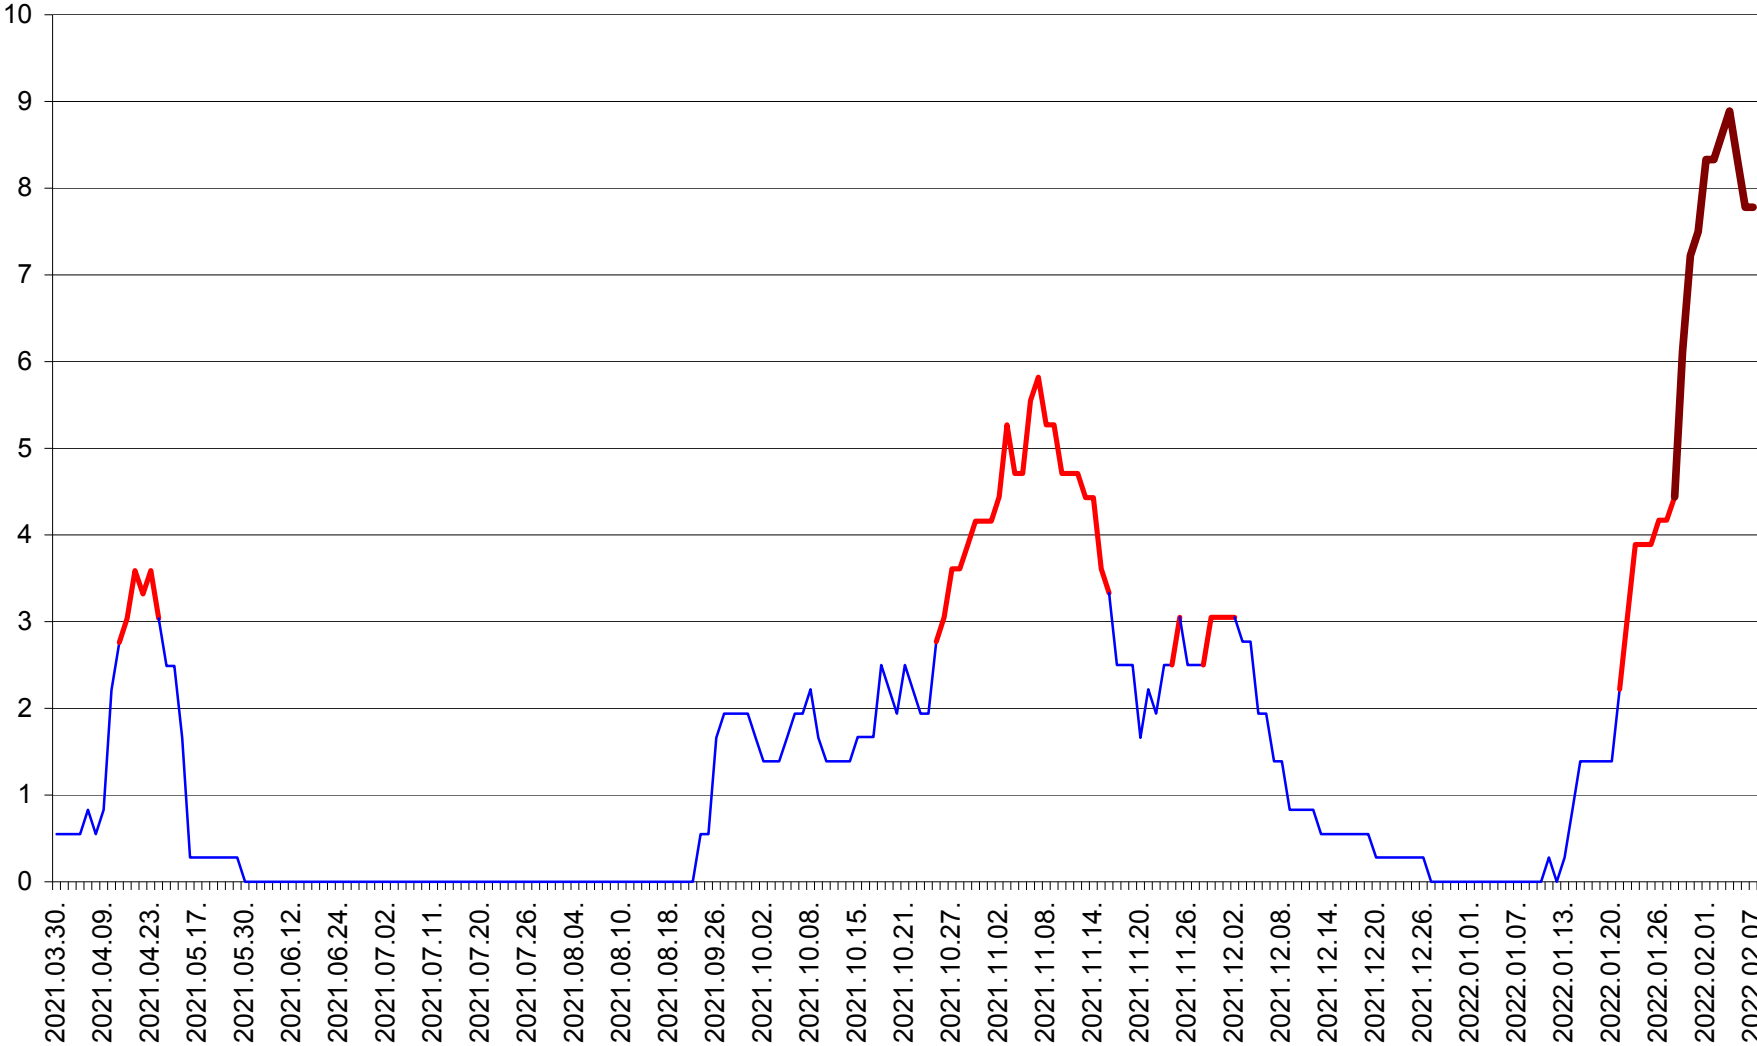

LELICENI - Evolutia incidentei cumulate pe 14 zile la ‰ de locuitori
2021.04.01. - 2022.02.07.

LUETA - Evolutia incidentei cumulate pe 14 zile la ‰ de locuitori
2021.04.01. - 2022.02.07.

LUNCA DE JOS - Evolutia incidentei cumulate pe 14 zile la ‰ de locuitori
2021.04.01. - 2022.02.07.

LUNCA DE SUS - Evolutia incidentei cumulate pe 14 zile la % de locuitori
2021.04.01. - 2022.02.07.

LUPENI - Evolutia incidentei cumulate pe 14 zile la ‰ de locuitori
2021.04.01. - 2022.02.07.

MĂDĂRAȘ - Evolutia incidentei cumulate pe 14 zile la ‰ de locuitori
2021.04.01. - 2022.02.07.

MĂRTINIȘ - Evolutia incidentei cumulate pe 14 zile la % de locuitori
2021.04.01. - 2022.02.07.

MEREȘTI - Evolutia incidentei cumulate pe 14 zile la ‰ de locuitori
2021.04.01. - 2022.02.07.

MUNICIPIUL MIERCUREA-CIUC - Evolutia incidentei cumulate pe 14 zile la ‰ de locuitori
2021.04.01. - 2022.02.07.

MIHĂILENI - Evolutia incidentei cumulate pe 14 zile la ‰ de locuitori
2021.04.01. - 2022.02.07.

MUGENI - Evolutia incidentei cumulate pe 14 zile la ‰ de locuitori
2021.04.01. - 2022.02.07.

OCLAND - Evolutia incidentei cumulate pe 14 zile la ‰ de locuitori
2021.04.01. - 2022.02.07.