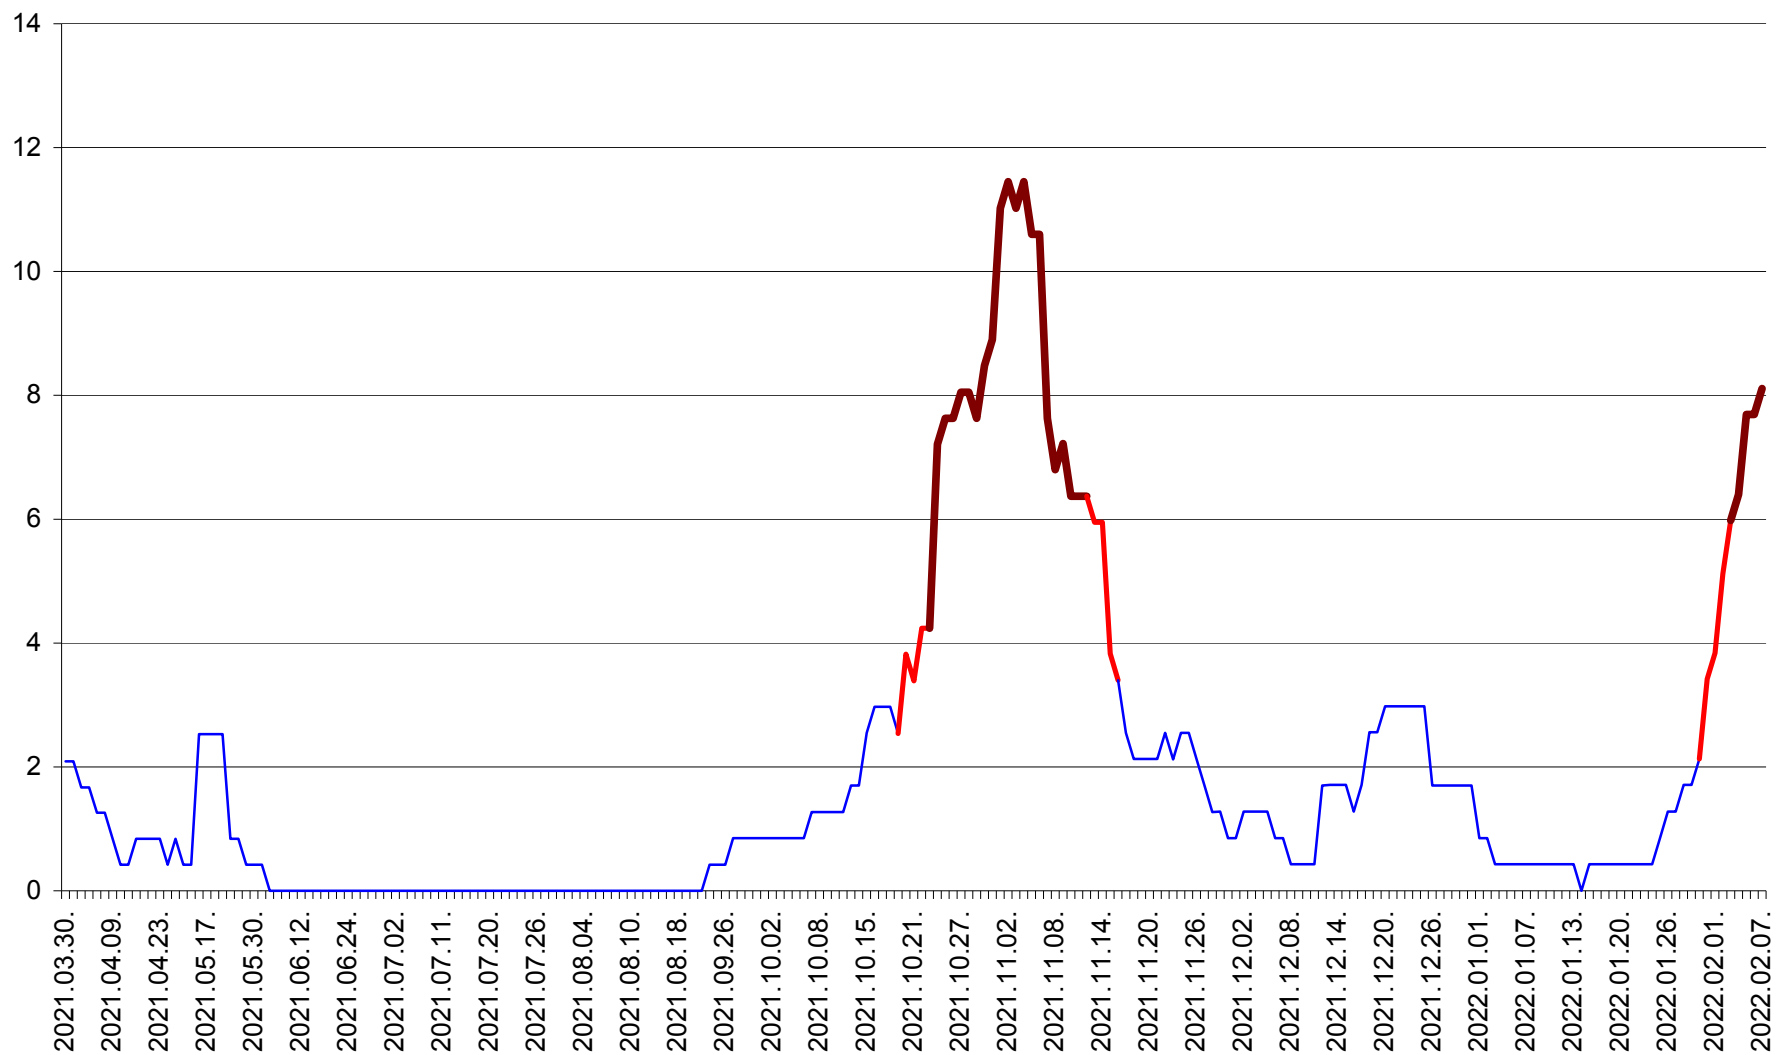

ORAȘ CRISTURU SECUIESC - Evolutia incidentei cumulate pe 14 zile la ‰ de locuitori
2021.04.01. - 2022.02.07.

DĂNEȘTI - Evolutia incidentei cumulate pe 14 zile la ‰ de locuitori
2021.04.01. - 2022.02.07.

DÂRJIU - Evolutia incidentei cumulate pe 14 zile la ‰ de locuitori
2021.04.01. - 2022.02.07.

DEALU - Evolutia incidentei cumulate pe 14 zile la ‰ de locuitori
2021.04.01. - 2022.02.07.

DITRĂU - Evolutia incidentei cumulate pe 14 zile la ‰ de locuitori
2021.04.01. - 2022.02.07.

FELICENI - Evolutia incidentei cumulate pe 14 zile la ‰ de locuitori
2021.04.01. - 2022.02.07.

FRUMOASA - Evolutia incidentei cumulate pe 14 zile la ‰ de locuitori
2021.04.01. - 2022.02.07.

GĂLĂUȚAȘ - Evoluția incidenței cumulate pe 14 zile la ‰ de locuitori
2021.04.01. - 2022.02.07.