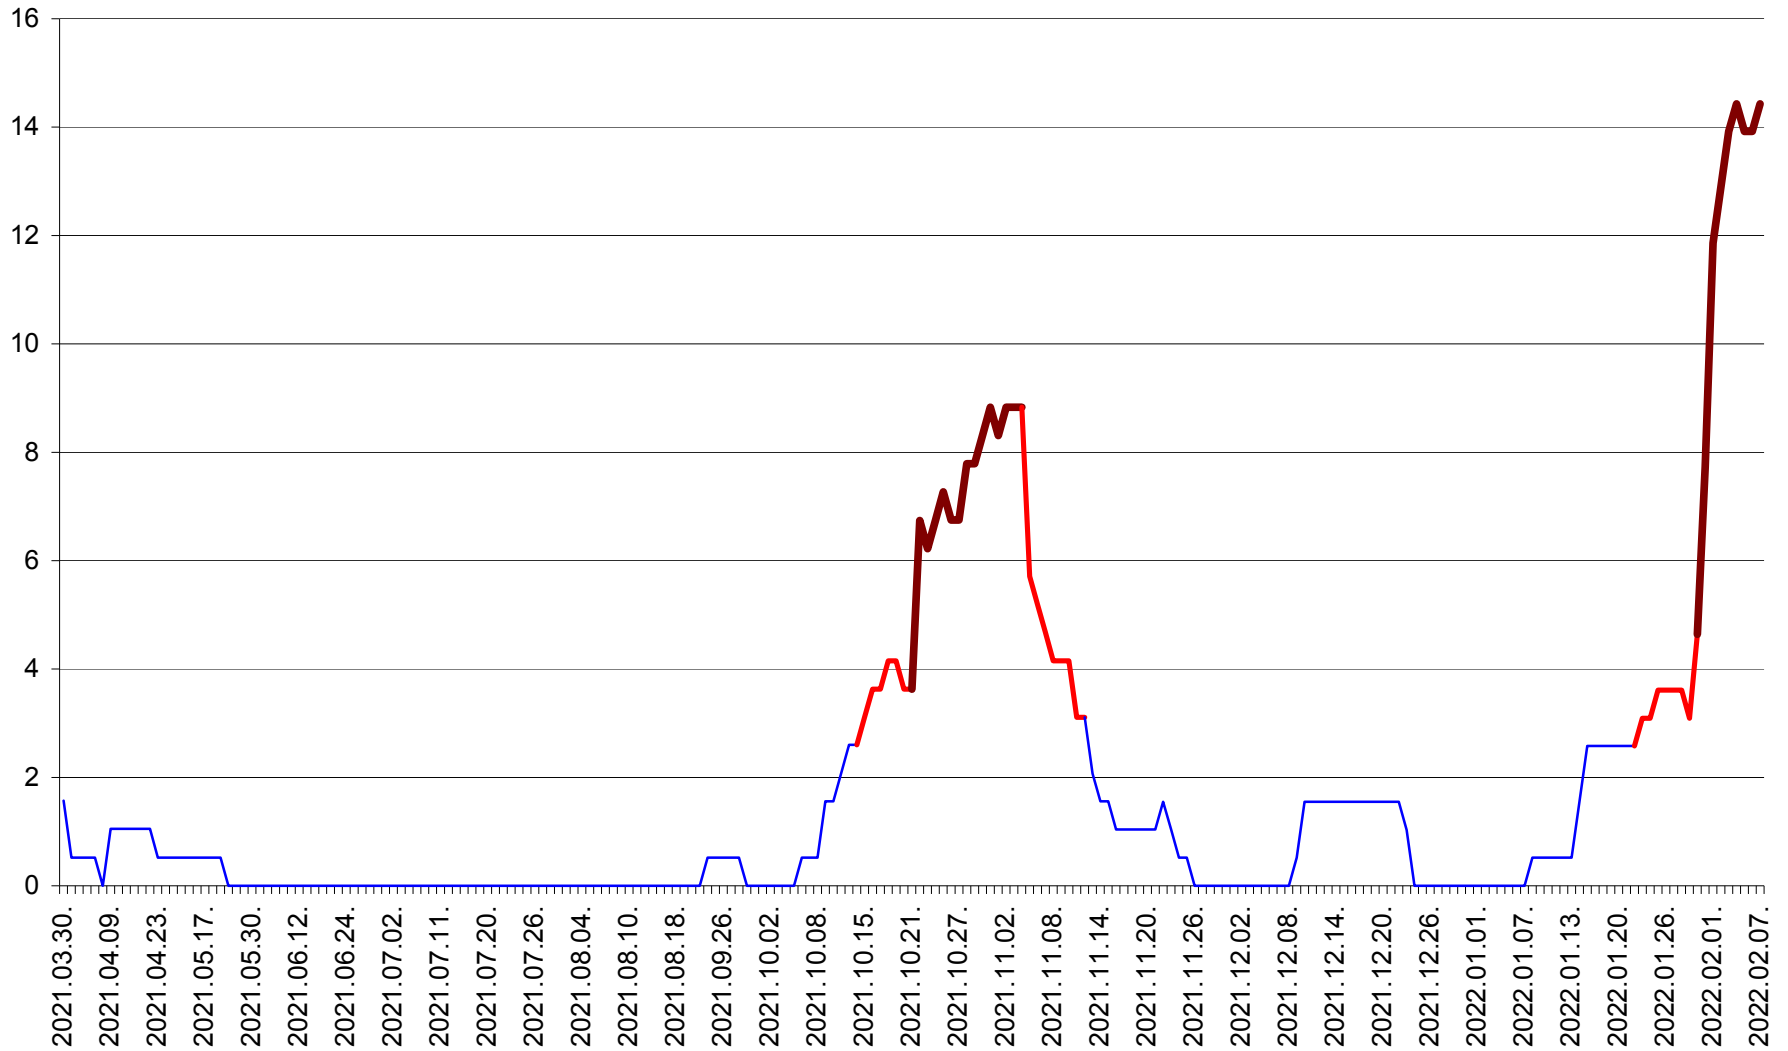

MIHĂILENI - Evolutia incidentei cumulate pe 14 zile la ‰ de locuitori
2021.04.01. - 2022.02.07.

MUGENI - Evolutia incidentei cumulate pe 14 zile la ‰ de locuitori
2021.04.01. - 2022.02.07.

OCLAND - Evolutia incidentei cumulate pe 14 zile la ‰ de locuitori
2021.04.01. - 2022.02.07.

MUNICIPIUL ODORHEIU SECUIESC - Evolutia incidentei cumulate pe 14 zile la % de locuitori
2021.04.01. - 2022.02.07.

PĂULENI-CIUC - Evolutia incidentei cumulate pe 14 zile la ‰ de locuitori
2021.04.01. - 2022.02.07.

PLĂIEȘII DE JOS - Evoluția incidenței cumulate pe 14 zile la ‰ de locuitori
2021.04.01. - 2022.02.07.

PORUMBENI - Evolutia incidentei cumulate pe 14 zile la % de locuitori
2021.04.01. - 2022.02.07.

PRAID - Evolutia incidentei cumulate pe 14 zile la ‰ de locuitori
2021.04.01. - 2022.02.07.