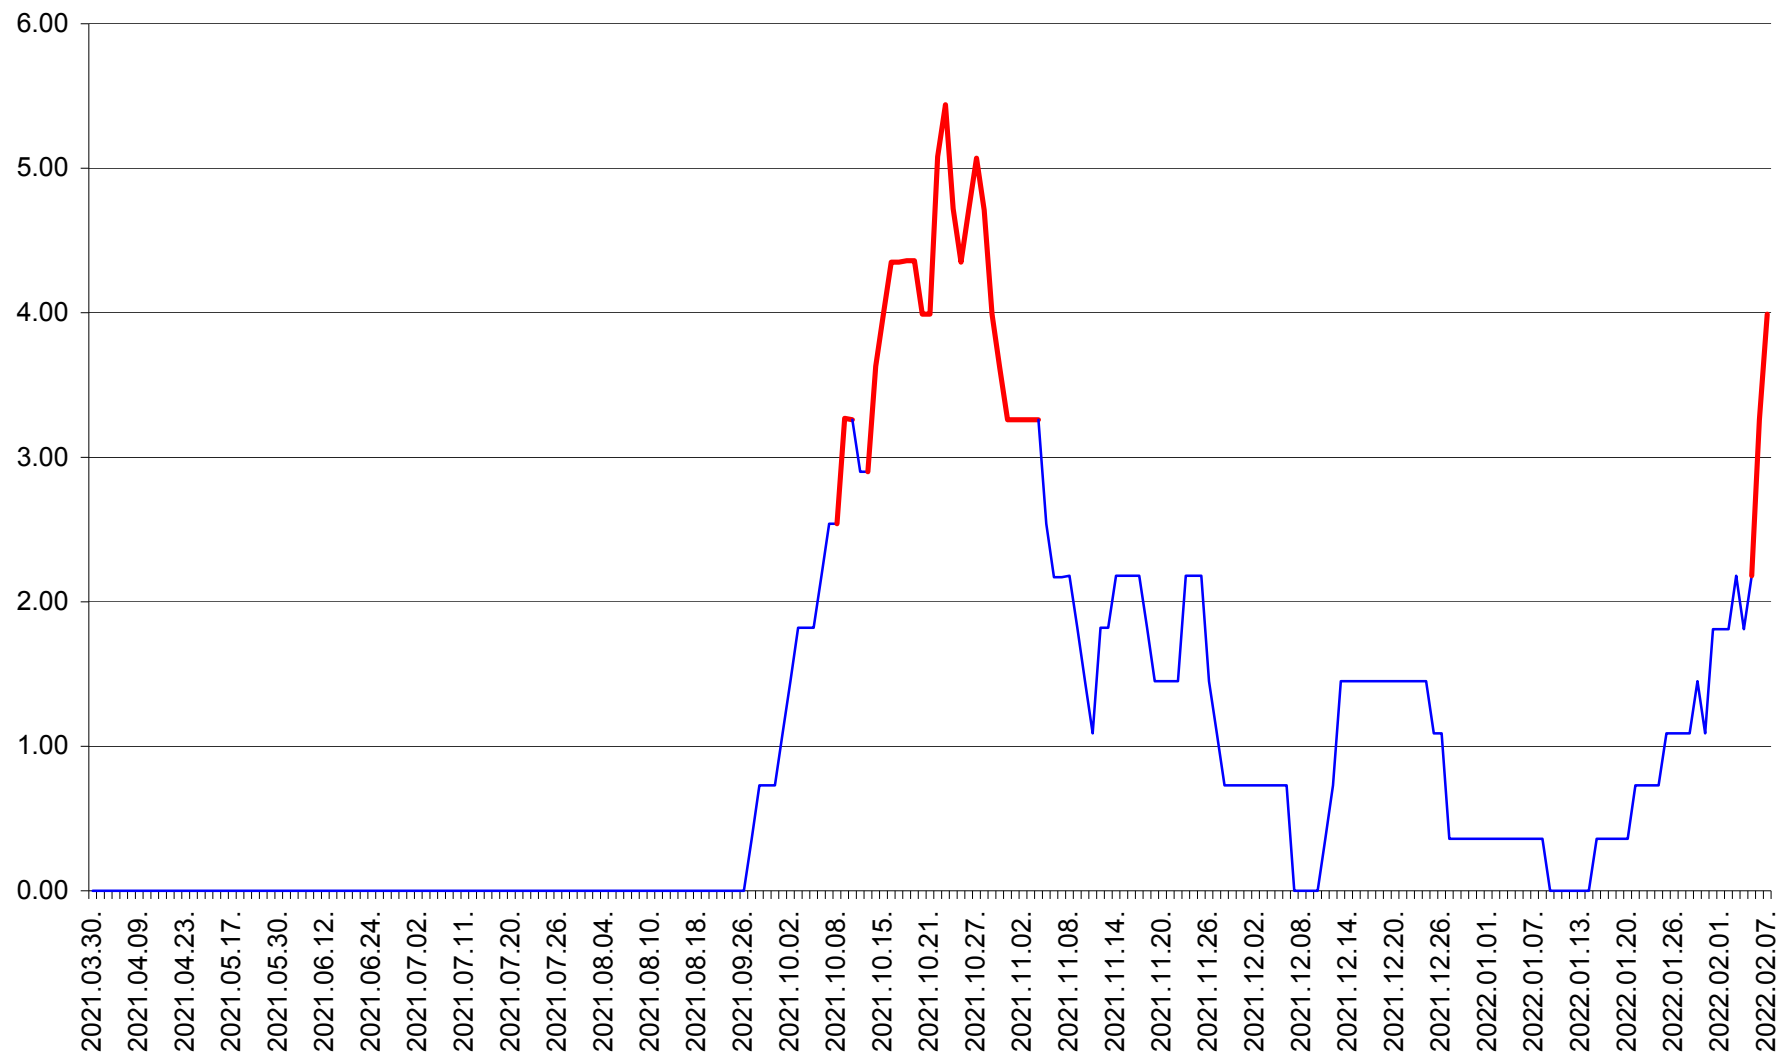

ATID - Evolutia incidentei cumulate pe 14 zile la % de locuitori
2021.04.01. - 2022.02.07.

AVRĂMEȘTI - Evolutia incidentei cumulate pe 14 zile la ‰ de locuitori
2021.04.01. - 2022.02.07.

ORAȘ BĂILE TUȘNAD - Evoluția incidenței cumulate pe 14 zile la ‰ de locuitori
2021.04.01. - 2022.02.07.

ORAȘ BĂLAN - Evoluția incidenței cumulate pe 14 zile la ‰ de locuitori
2021.04.01. - 2022.02.07.

BILBOR - Evolutia incidentei cumulate pe 14 zile la ‰ de locuitori
2021.04.01. - 2022.02.07.

ORAȘ BORSEC - Evolutia incidentei cumulate pe 14 zile la ‰ de locuitori
2021.04.01. - 2022.02.07.

BRĂDEȘTI - Evolutia incidentei cumulate pe 14 zile la ‰ de locuitori
2021.04.01. - 2022.02.07.

CĂPÂLNIȚA - Evoluția incidenței cumulate pe 14 zile la ‰ de locuitori
2021.04.01. - 2022.02.07.

CÂRȚA - Evolutia incidentei cumulate pe 14 zile la ‰ de locuitori
2021.04.01. - 2022.02.07.