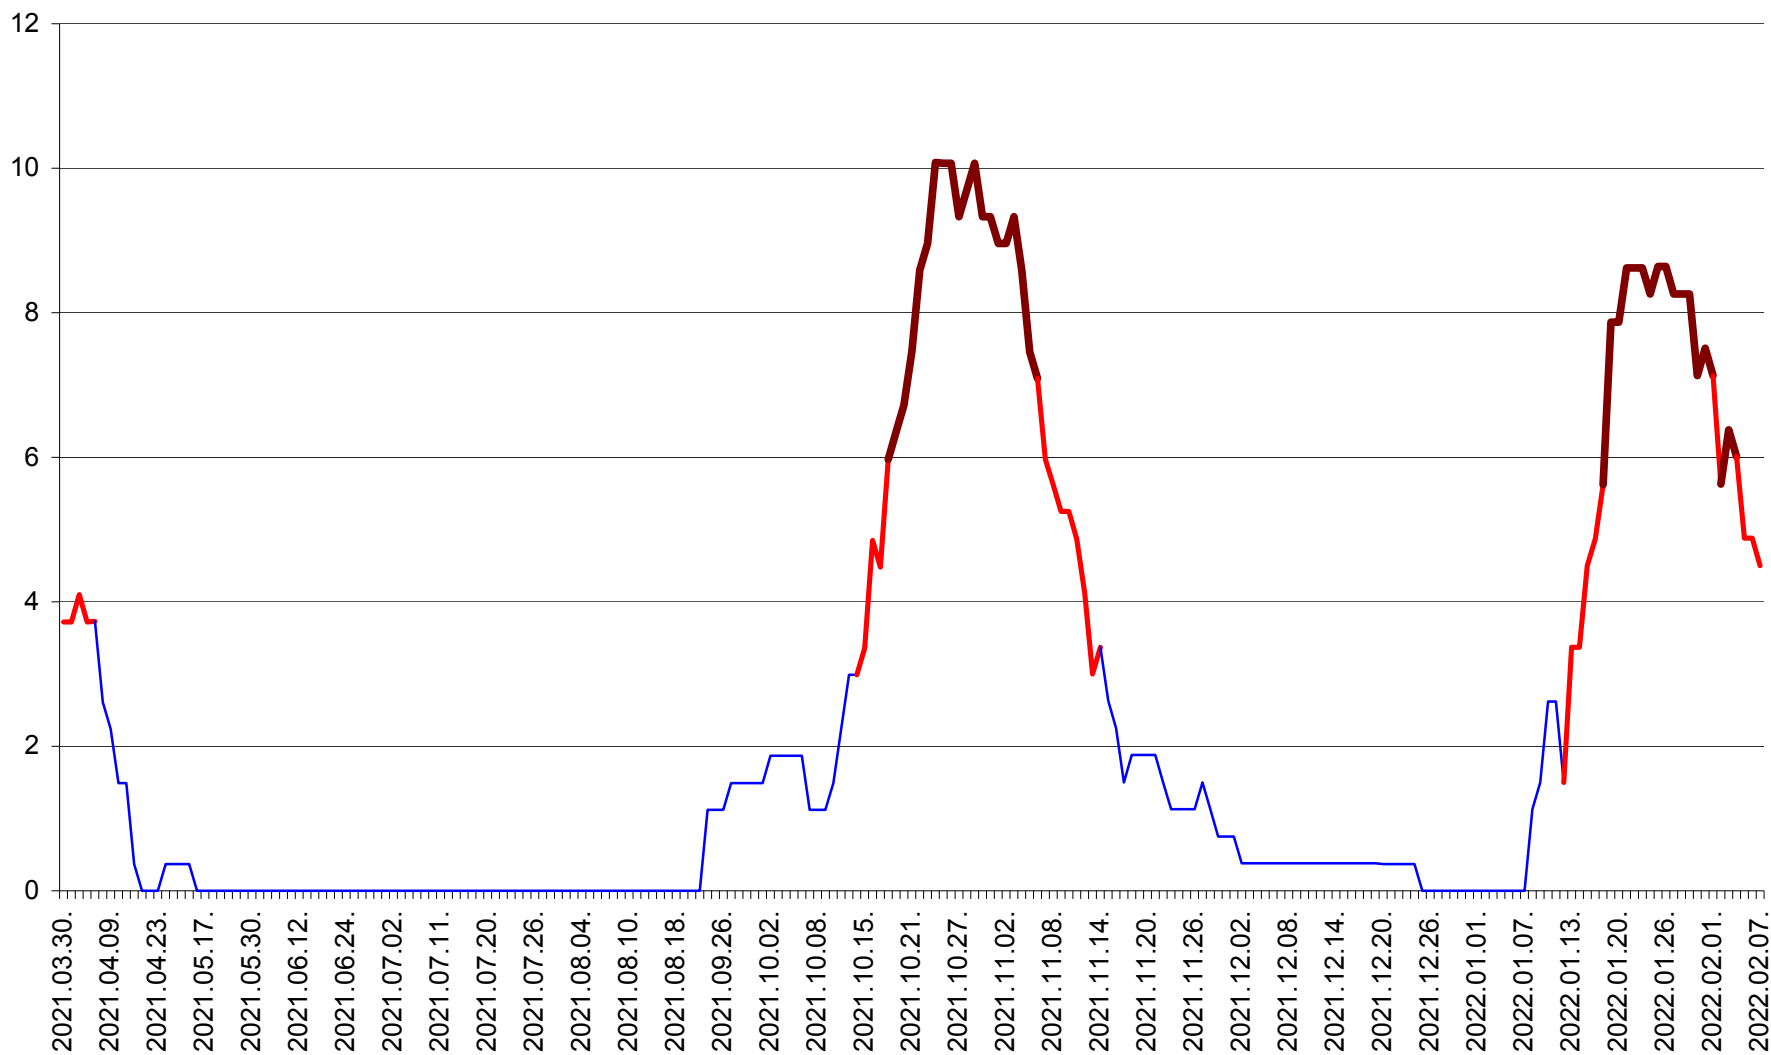

PLĂIEȘII DE JOS - Evoluția incidenței cumulate pe 14 zile la ‰ de locuitori
2021.04.01. - 2022.02.07.

PORUMBENI - Evolutia incidentei cumulate pe 14 zile la % de locuitori
2021.04.01. - 2022.02.07.

PRAID - Evolutia incidentei cumulate pe 14 zile la ‰ de locuitori
2021.04.01. - 2022.02.07.

RACU - Evolutia incidentei cumulate pe 14 zile la ‰ de locuitori
2021.04.01. - 2022.02.07.

REMETEA - Evolutia incidentei cumulate pe 14 zile la % de locuitori
2021.04.01. - 2022.02.07.

SĂCEL - Evolutia incidentei cumulate pe 14 zile la ‰ de locuitori
2021.04.01. - 2022.02.07.

SÂNCRĂIENI - Evolutia incidentei cumulate pe 14 zile la ‰ de locuitori
2021.04.01. - 2022.02.07.

SÂNDOMINIC - Evolutia incidentei cumulate pe 14 zile la ‰ de locuitori
2021.04.01. - 2022.02.07.

SÂNMARTIN - Evolutia incidentei cumulate pe 14 zile la ‰ de locuitori
2021.04.01. - 2022.02.07.