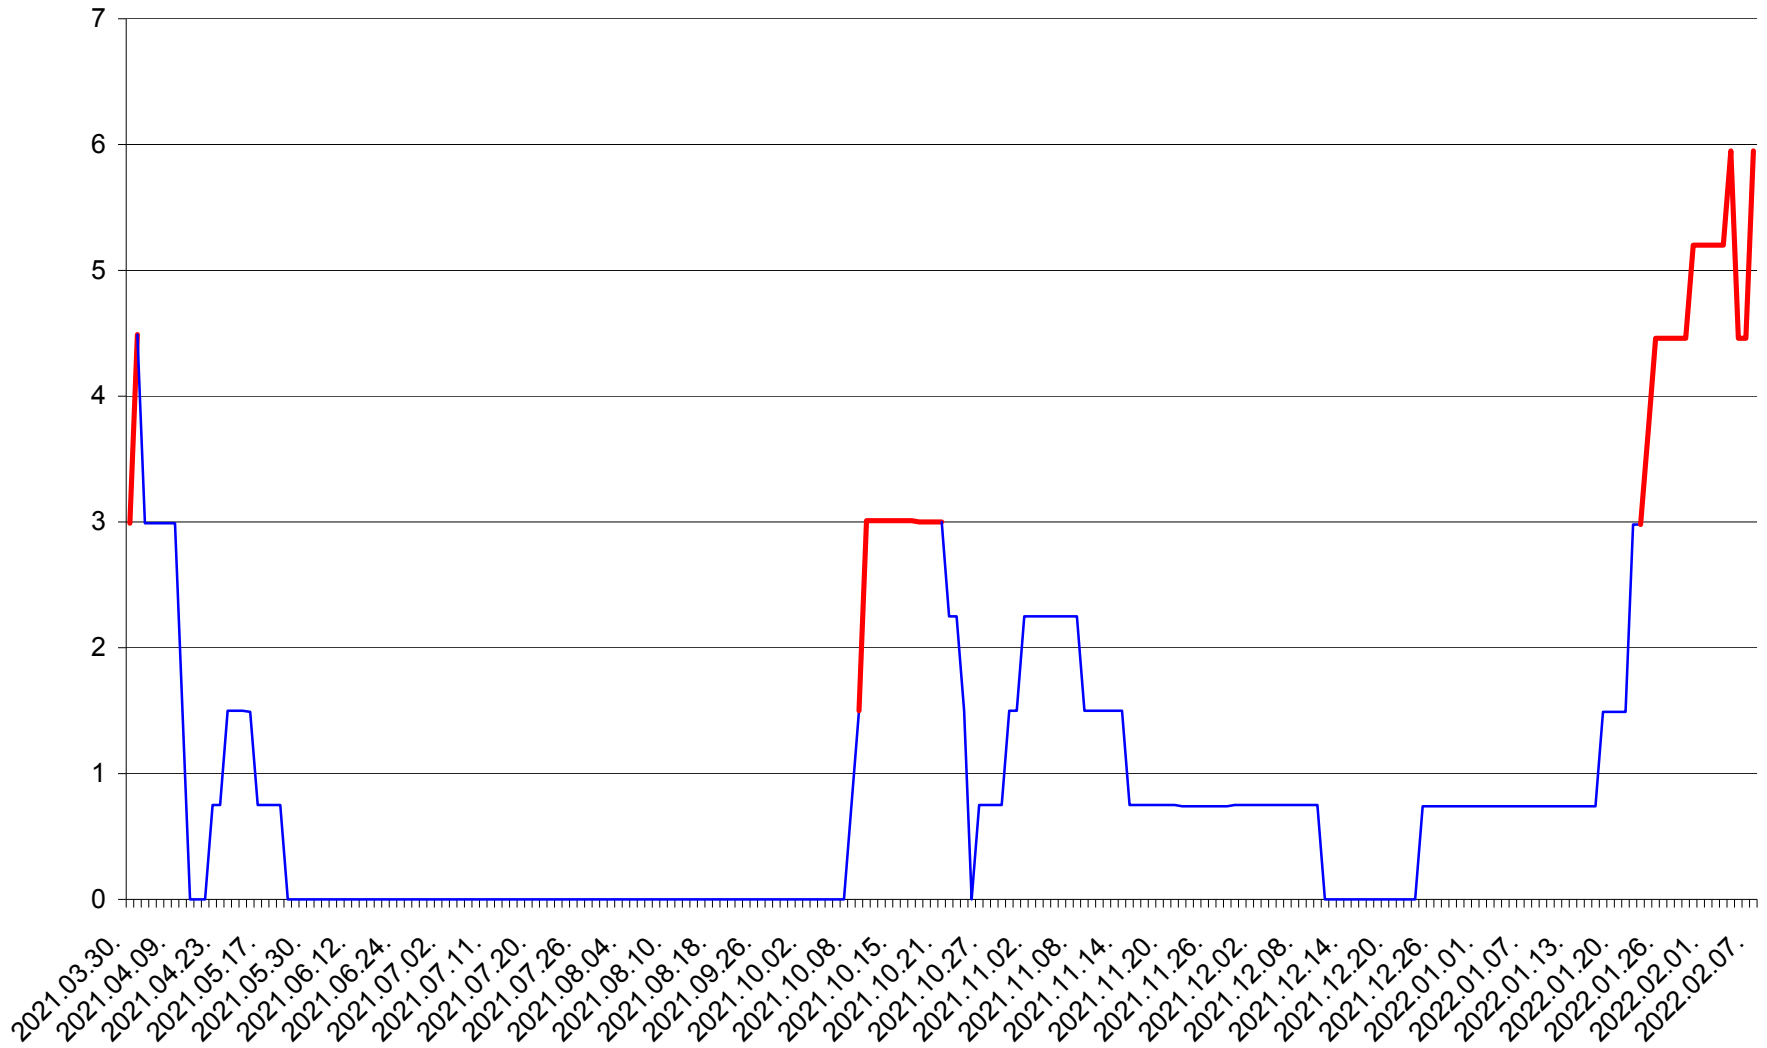

LELICENI - Evolutia incidentei cumulate pe 14 zile la ‰ de locuitori
2021.04.01. - 2022.02.07.

LUETA - Evolutia incidentei cumulate pe 14 zile la ‰ de locuitori
2021.04.01. - 2022.02.07.

LUNCA DE JOS - Evolutia incidentei cumulate pe 14 zile la ‰ de locuitori
2021.04.01. - 2022.02.07.

LUNCA DE SUS - Evolutia incidentei cumulate pe 14 zile la % de locuitori
2021.04.01. - 2022.02.07.

LUPENI - Evolutia incidentei cumulate pe 14 zile la ‰ de locuitori
2021.04.01. - 2022.02.07.

MĂDĂRAȘ - Evolutia incidentei cumulate pe 14 zile la ‰ de locuitori
2021.04.01. - 2022.02.07.

MĂRTINIȘ - Evolutia incidentei cumulate pe 14 zile la % de locuitori
2021.04.01. - 2022.02.07.

MEREȘTI - Evolutia incidentei cumulate pe 14 zile la ‰ de locuitori
2021.04.01. - 2022.02.07.

MUNICIPIUL MIERCUREA-CIUC - Evolutia incidentei cumulate pe 14 zile la ‰ de locuitori
2021.04.01. - 2022.02.07.