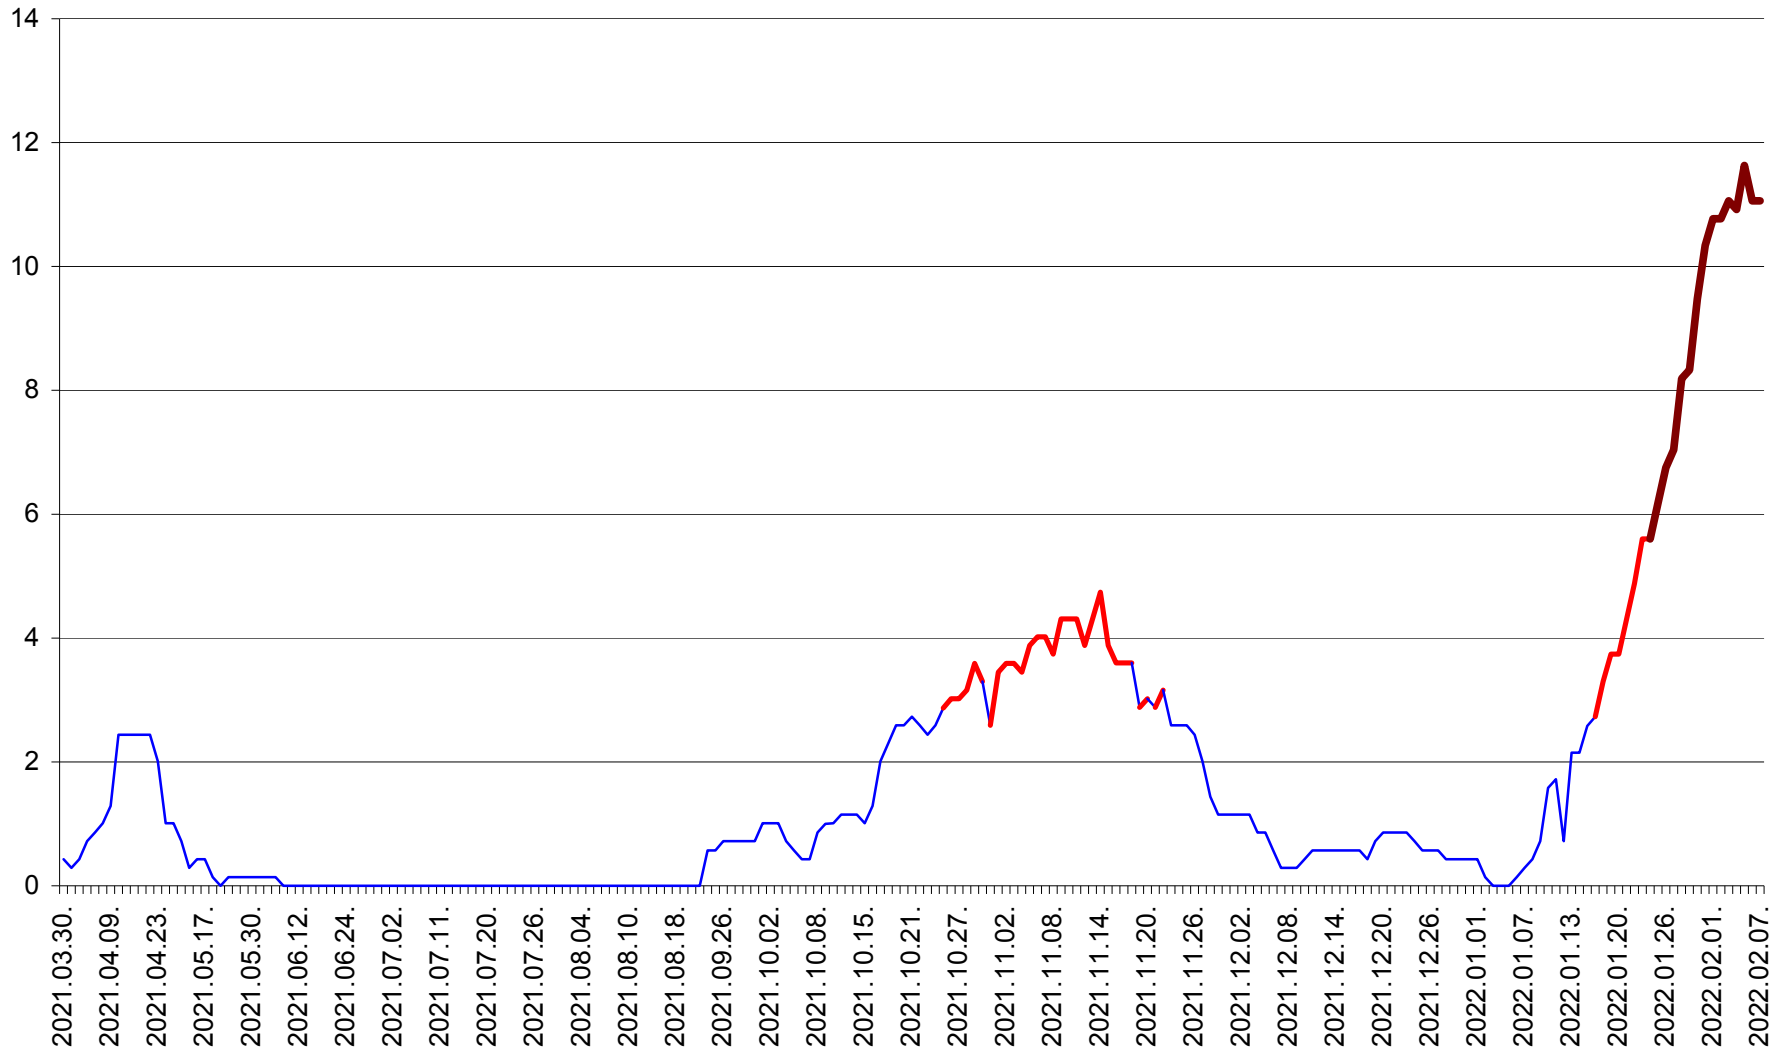

MIHĂILENI - Evolutia incidentei cumulate pe 14 zile la ‰ de locuitori
2021.04.01. - 2022.02.07.

MUGENI - Evolutia incidentei cumulate pe 14 zile la ‰ de locuitori
2021.04.01. - 2022.02.07.

OCLAND - Evolutia incidentei cumulate pe 14 zile la ‰ de locuitori
2021.04.01. - 2022.02.07.

MUNICIPIUL ODORHEIU SECUIESC - Evolutia incidentei cumulate pe 14 zile la % de locuitori
2021.04.01. - 2022.02.07.

PĂULENI-CIUC - Evolutia incidentei cumulate pe 14 zile la ‰ de locuitori
2021.04.01. - 2022.02.07.

PLĂIEȘII DE JOS - Evoluția incidenței cumulate pe 14 zile la ‰ de locuitori
2021.04.01. - 2022.02.07.

PORUMBENI - Evolutia incidentei cumulate pe 14 zile la % de locuitori
2021.04.01. - 2022.02.07.

PRAID - Evolutia incidentei cumulate pe 14 zile la ‰ de locuitori
2021.04.01. - 2022.02.07.