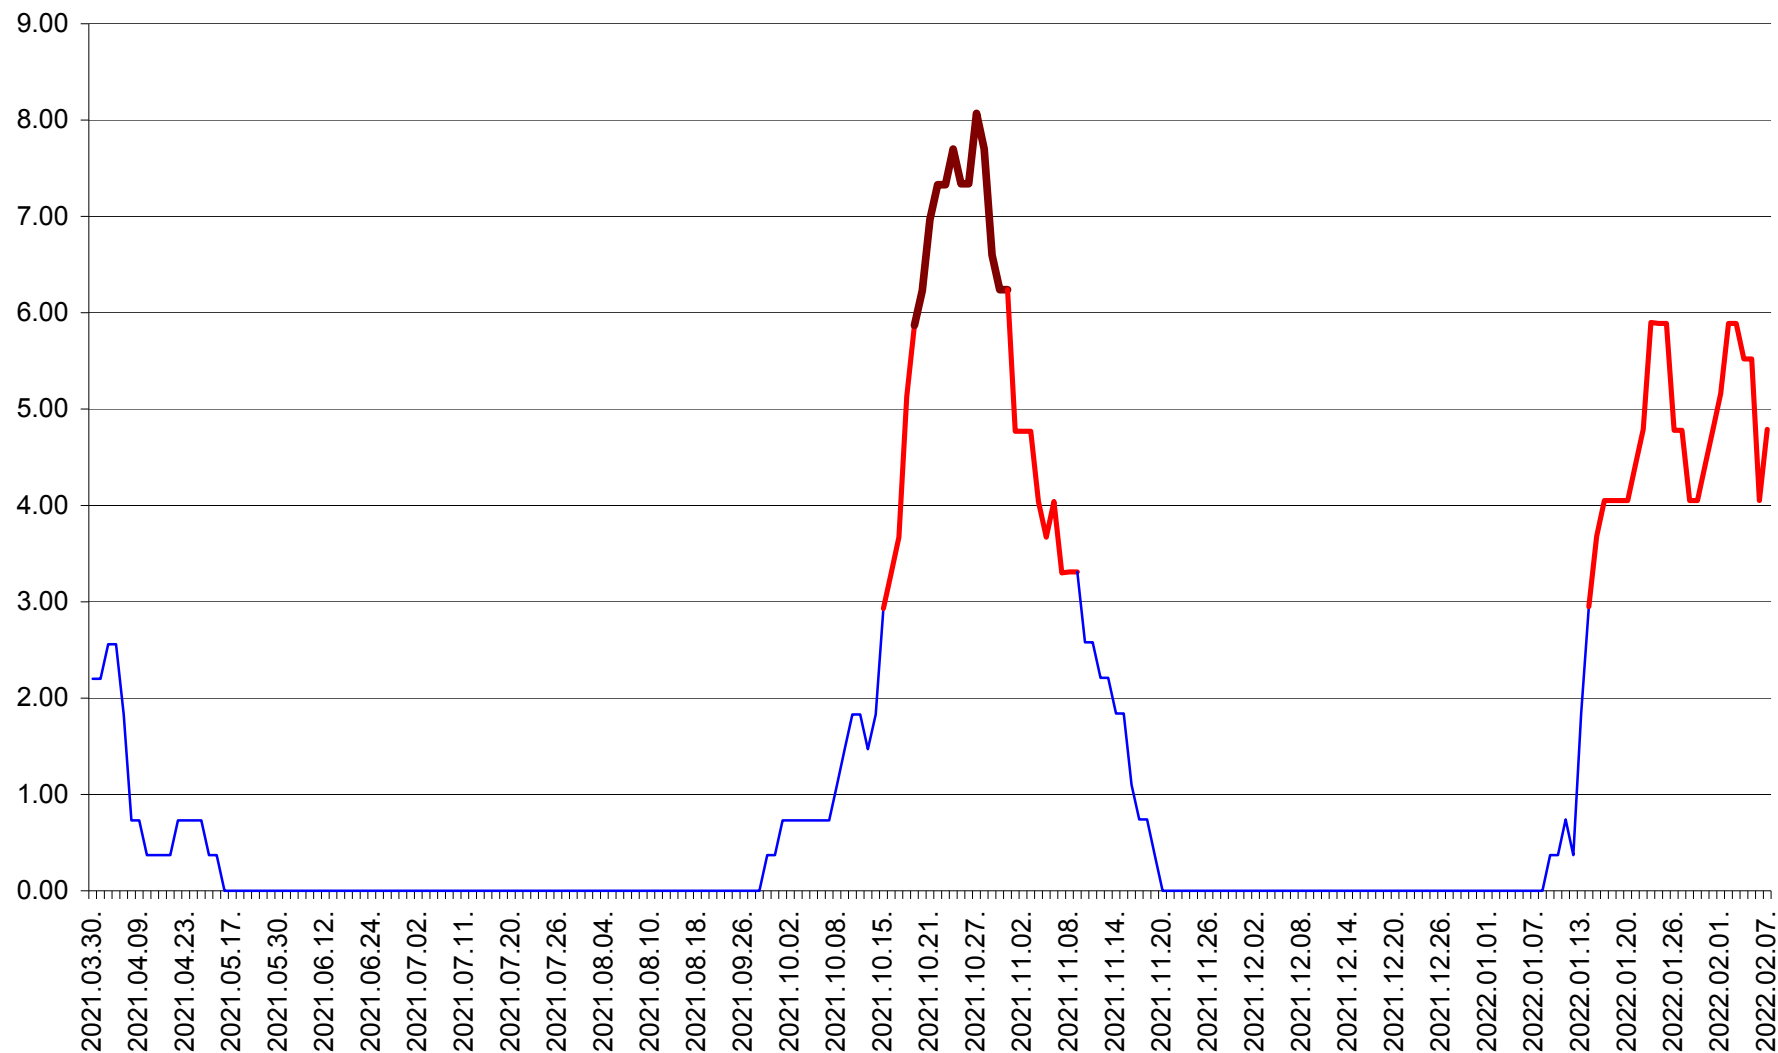

ATID - Evolutia incidentei cumulate pe 14 zile la % de locuitori
2021.04.01. - 2022.02.07.

AVRĂMEȘTI - Evolutia incidentei cumulate pe 14 zile la ‰ de locuitori
2021.04.01. - 2022.02.07.

ORAȘ BĂILE TUȘNAD - Evoluția incidenței cumulate pe 14 zile la ‰ de locuitori
2021.04.01. - 2022.02.07.

ORAȘ BĂLAN - Evoluția incidenței cumulate pe 14 zile la ‰ de locuitori
2021.04.01. - 2022.02.07.

BILBOR - Evolutia incidentei cumulate pe 14 zile la ‰ de locuitori
2021.04.01. - 2022.02.07.

ORAȘ BORSEC - Evolutia incidentei cumulate pe 14 zile la ‰ de locuitori
2021.04.01. - 2022.02.07.

BRĂDEȘTI - Evolutia incidentei cumulate pe 14 zile la ‰ de locuitori
2021.04.01. - 2022.02.07.

CĂPÂLNIȚA - Evoluția incidenței cumulate pe 14 zile la ‰ de locuitori
2021.04.01. - 2022.02.07.

CÂRȚA - Evolutia incidentei cumulate pe 14 zile la ‰ de locuitori
2021.04.01. - 2022.02.07.

CICEU - Evolutia incidentei cumulate pe 14 zile la ‰ de locuitori
2021.04.01. - 2022.02.07.

CIUCSÂNGEORGIU - Evolutia incidentei cumulate pe 14 zile la ‰ de locuitori
2021.04.01. - 2022.02.07.

CIUMANI - Evolutia incidentei cumulate pe 14 zile la ‰ de locuitori
2021.04.01. - 2022.02.07.