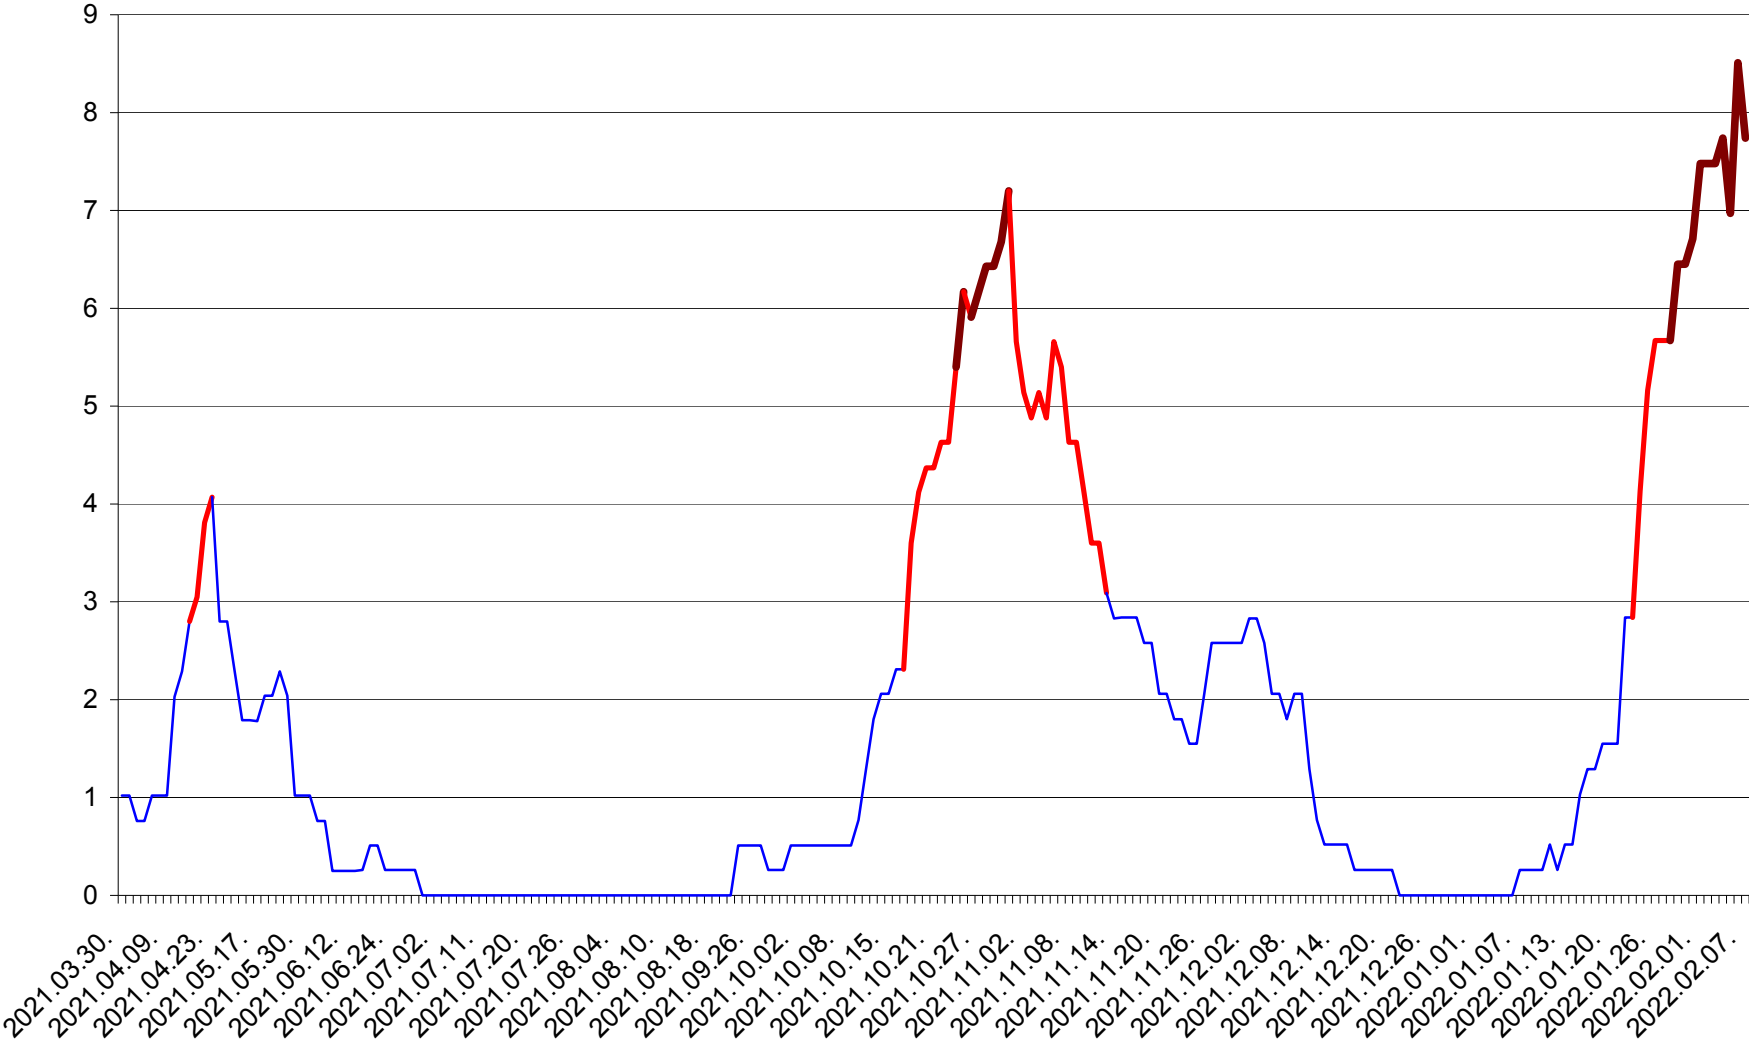

SÂNSIMION - Evolutia incidentei cumulate pe 14 zile la ‰ de locuitori
2021.04.01. - 2022.02.07.

SÂNTIMBRU - Evolutia incidentei cumulate pe 14 zile la ‰ de locuitori
2021.04.01. - 2022.02.07.

SĂRMAȘ - Evolutia incidentei cumulate pe 14 zile la ‰ de locuitori
2021.04.01. - 2022.02.07.

SATU MARE - Evolutia incidentei cumulate pe 14 zile la ‰ de locuitori
2021.04.01. - 2022.02.07.

SECUIENI - Evolutia incidentei cumulate pe 14 zile la ‰ de locuitori
2021.04.01. - 2022.02.07.

SICULENI - Evolutia incidentei cumulate pe 14 zile la ‰ de locuitori
2021.04.01. - 2022.02.07.

ȘIMONEȘTI - Evolutia incidentei cumulate pe 14 zile la ‰ de locuitori
2021.04.01. - 2022.02.07.

SUBCETATE - Evolutia incidentei cumulate pe 14 zile la ‰ de locuitori
2021.04.01. - 2022.02.07.

SUSENI - Evolutia incidentei cumulate pe 14 zile la ‰ de locuitori
2021.04.01. - 2022.02.07.