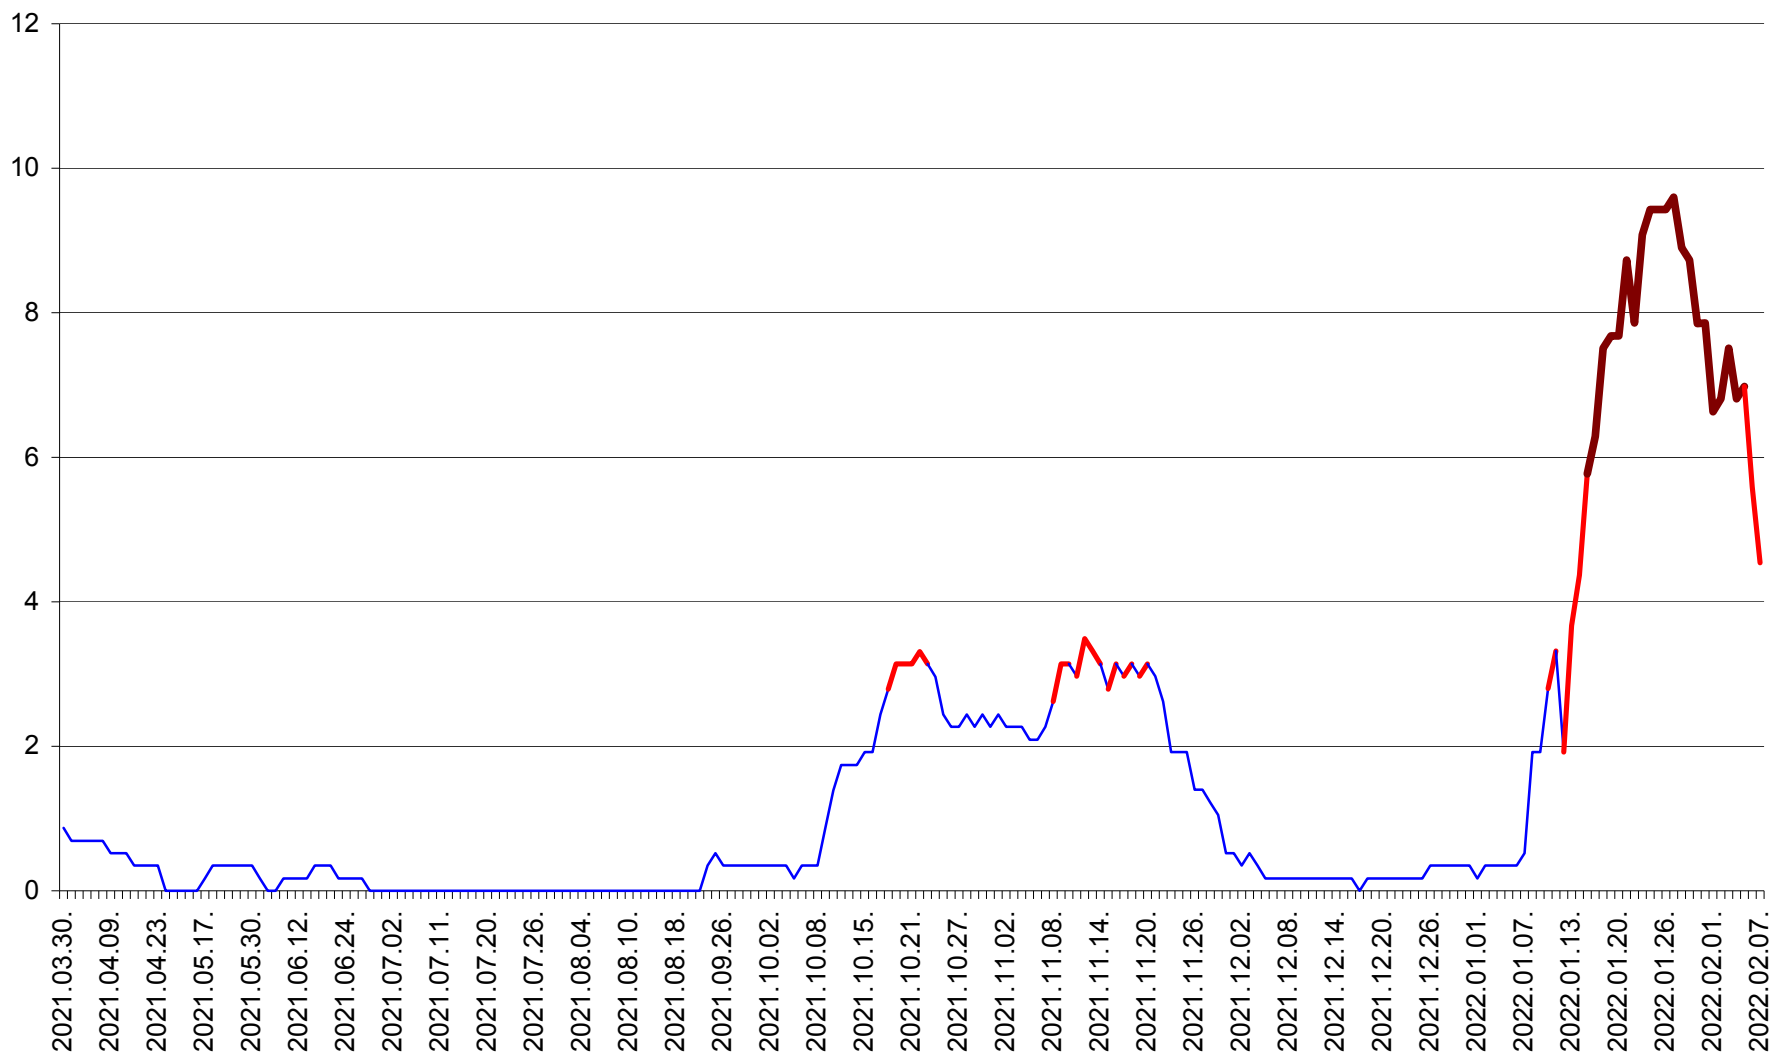

DÂRJIU - Evolutia incidentei cumulate pe 14 zile la ‰ de locuitori
2021.04.01. - 2022.02.07.

DEALU - Evolutia incidentei cumulate pe 14 zile la ‰ de locuitori
2021.04.01. - 2022.02.07.

DITRĂU - Evolutia incidentei cumulate pe 14 zile la ‰ de locuitori
2021.04.01. - 2022.02.07.

FELICENI - Evolutia incidentei cumulate pe 14 zile la ‰ de locuitori
2021.04.01. - 2022.02.07.

FRUMOASA - Evolutia incidentei cumulate pe 14 zile la ‰ de locuitori
2021.04.01. - 2022.02.07.

GĂLĂUȚAȘ - Evoluția incidenței cumulate pe 14 zile la ‰ de locuitori
2021.04.01. - 2022.02.07.

MUNICIPIUL GHEORGHENI - Evolutia incidentei cumulate pe 14 zile la % de locuitori
2021.04.01. - 2022.02.07.

JOSENI - Evolutia incidentei cumulate pe 14 zile la ‰ de locuitori
2021.04.01. - 2022.02.07.

LĂZAREA - Evolutia incidentei cumulate pe 14 zile la % de locuitori
2021.04.01. - 2022.02.07.

LELICENI - Evolutia incidentei cumulate pe 14 zile la ‰ de locuitori
2021.04.01. - 2022.02.07.

LUETA - Evolutia incidentei cumulate pe 14 zile la ‰ de locuitori
2021.04.01. - 2022.02.07.

LUNCA DE JOS - Evolutia incidentei cumulate pe 14 zile la ‰ de locuitori
2021.04.01. - 2022.02.07.