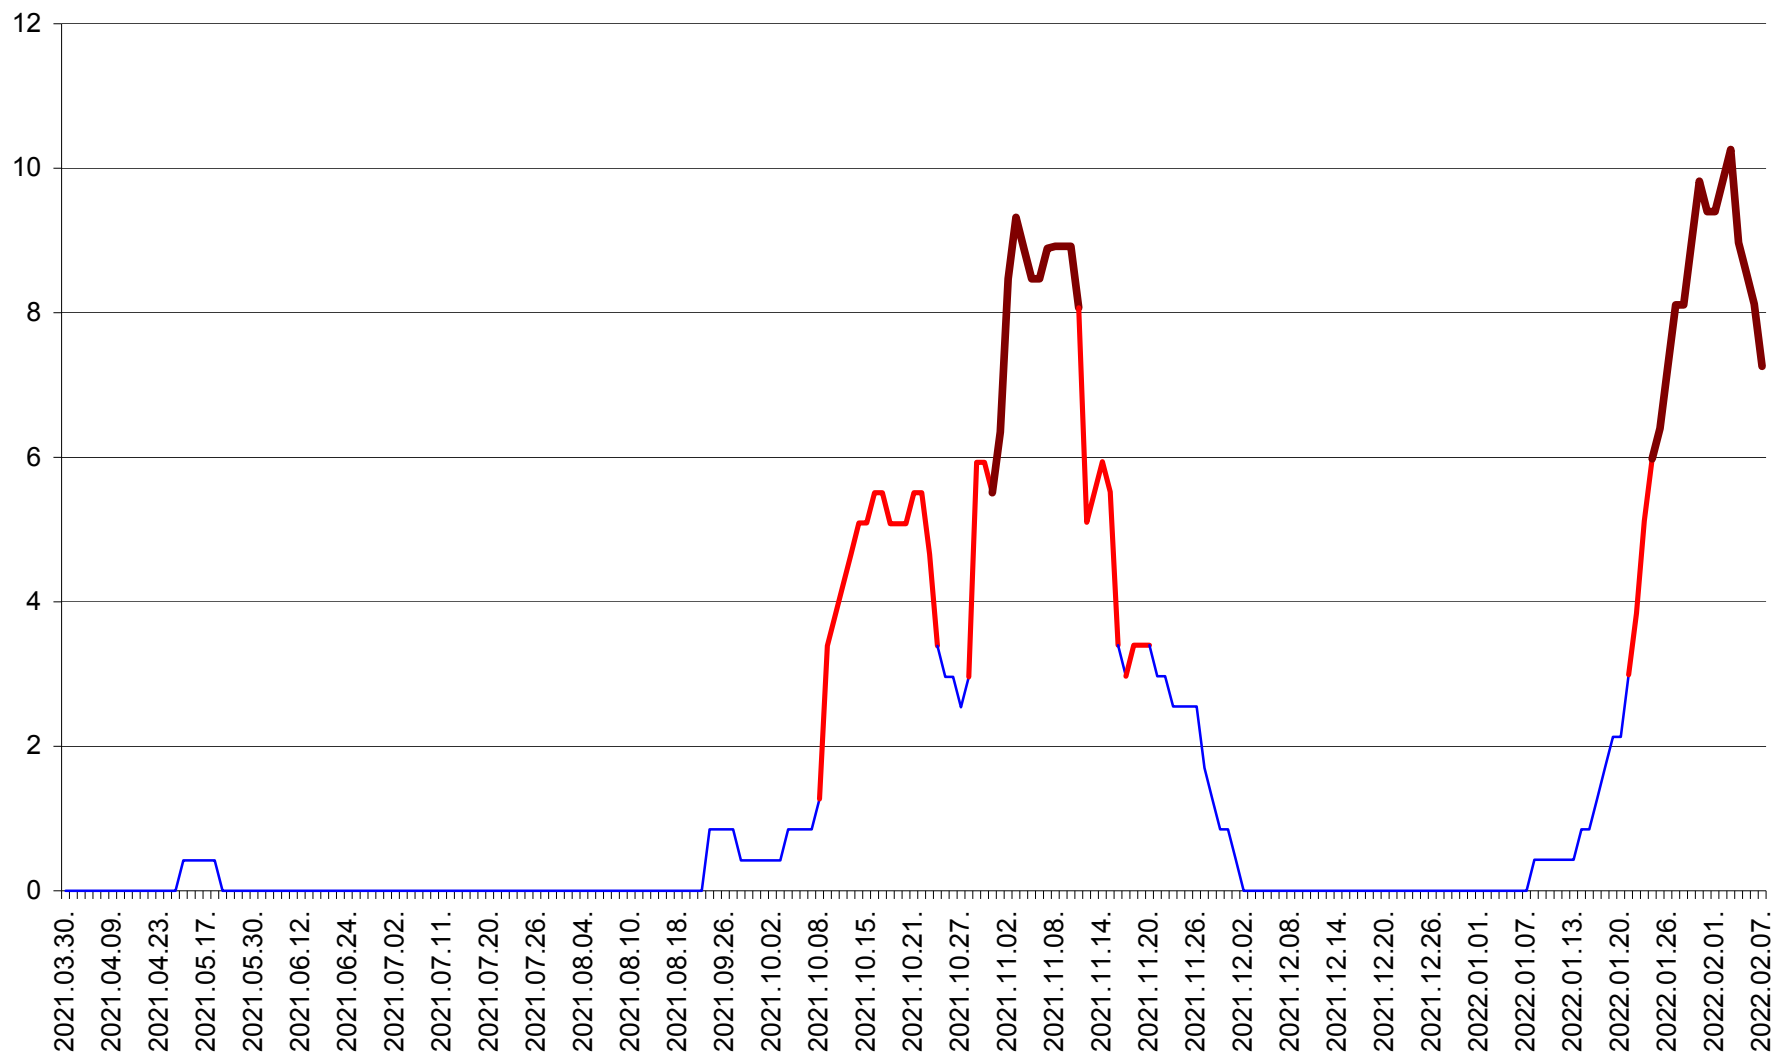

PLĂIEȘII DE JOS - Evoluția incidenței cumulate pe 14 zile la ‰ de locuitori
2021.04.01. - 2022.02.07.

PORUMBENI - Evolutia incidentei cumulate pe 14 zile la % de locuitori
2021.04.01. - 2022.02.07.

PRAID - Evolutia incidentei cumulate pe 14 zile la ‰ de locuitori
2021.04.01. - 2022.02.07.

RACU - Evolutia incidentei cumulate pe 14 zile la ‰ de locuitori
2021.04.01. - 2022.02.07.

REMETEA - Evolutia incidentei cumulate pe 14 zile la % de locuitori
2021.04.01. - 2022.02.07.

SĂCEL - Evolutia incidentei cumulate pe 14 zile la ‰ de locuitori
2021.04.01. - 2022.02.07.

SÂNCRĂIENI - Evolutia incidentei cumulate pe 14 zile la ‰ de locuitori
2021.04.01. - 2022.02.07.

SÂNDOMINIC - Evolutia incidentei cumulate pe 14 zile la ‰ de locuitori
2021.04.01. - 2022.02.07.

SÂNMARTIN - Evolutia incidentei cumulate pe 14 zile la ‰ de locuitori
2021.04.01. - 2022.02.07.