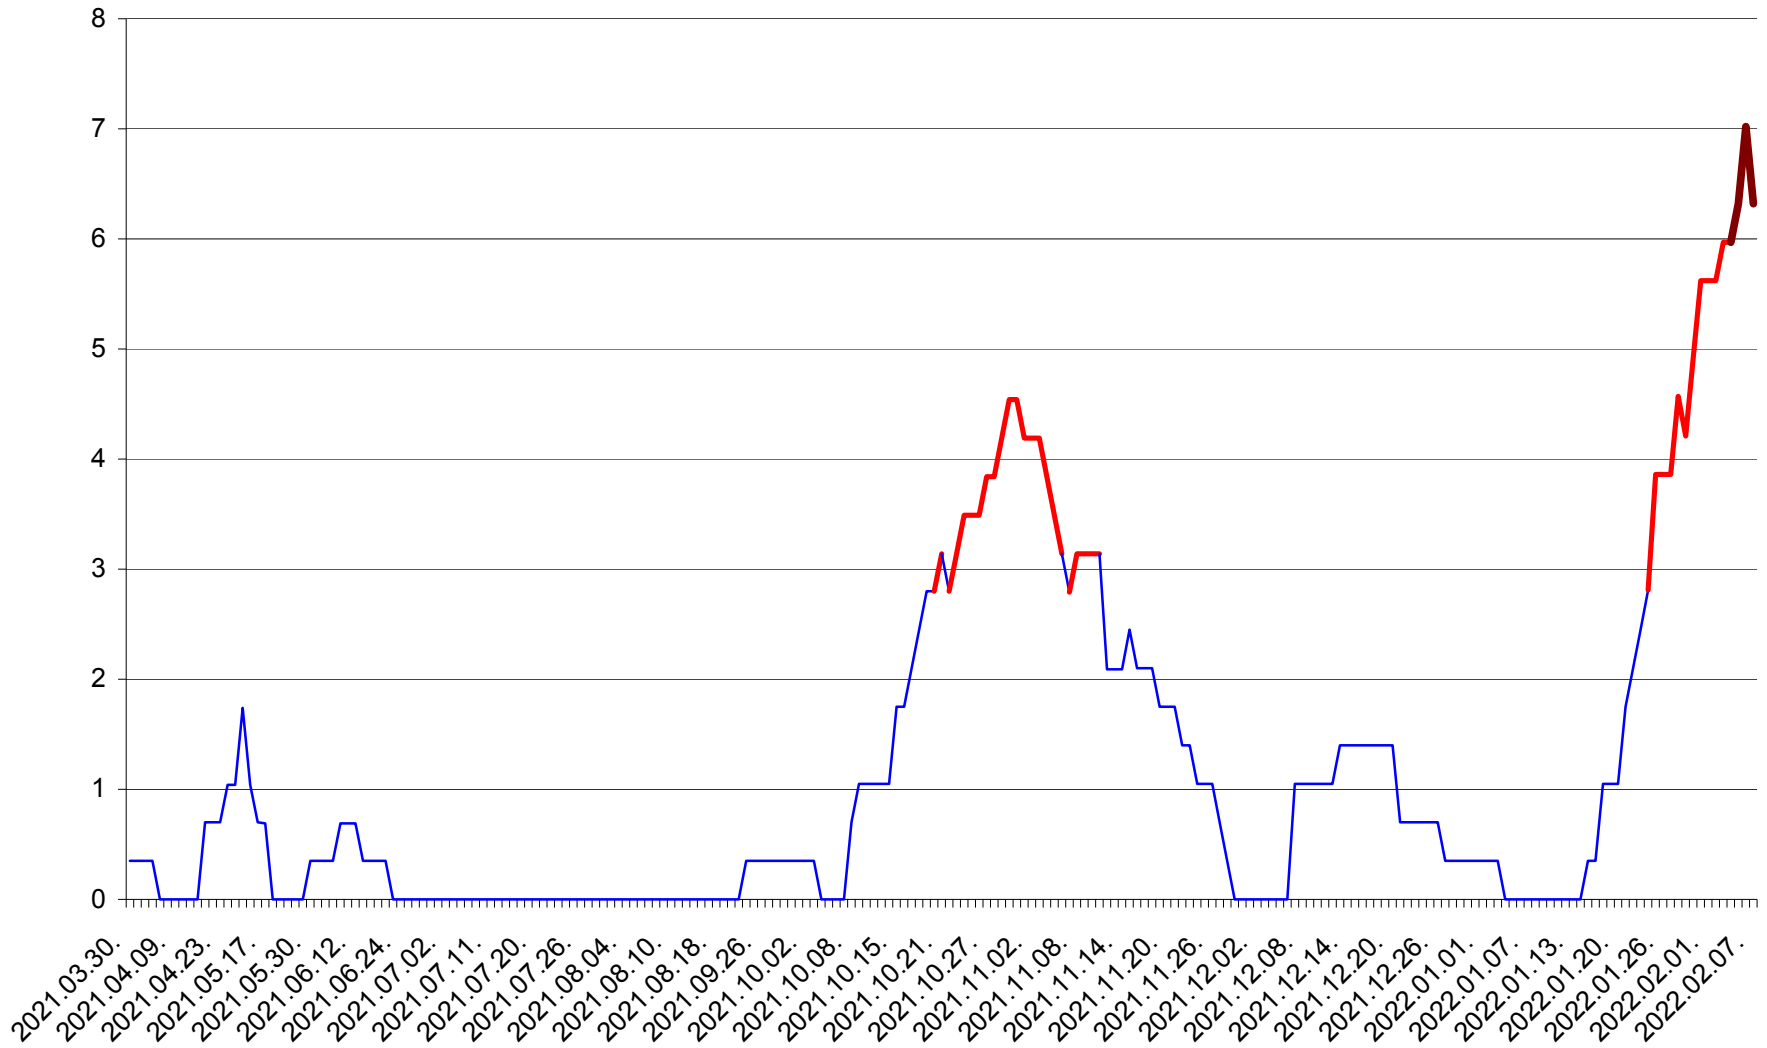

SICULENI - Evolutia incidentei cumulate pe 14 zile la ‰ de locuitori
2021.04.01. - 2022.02.07.