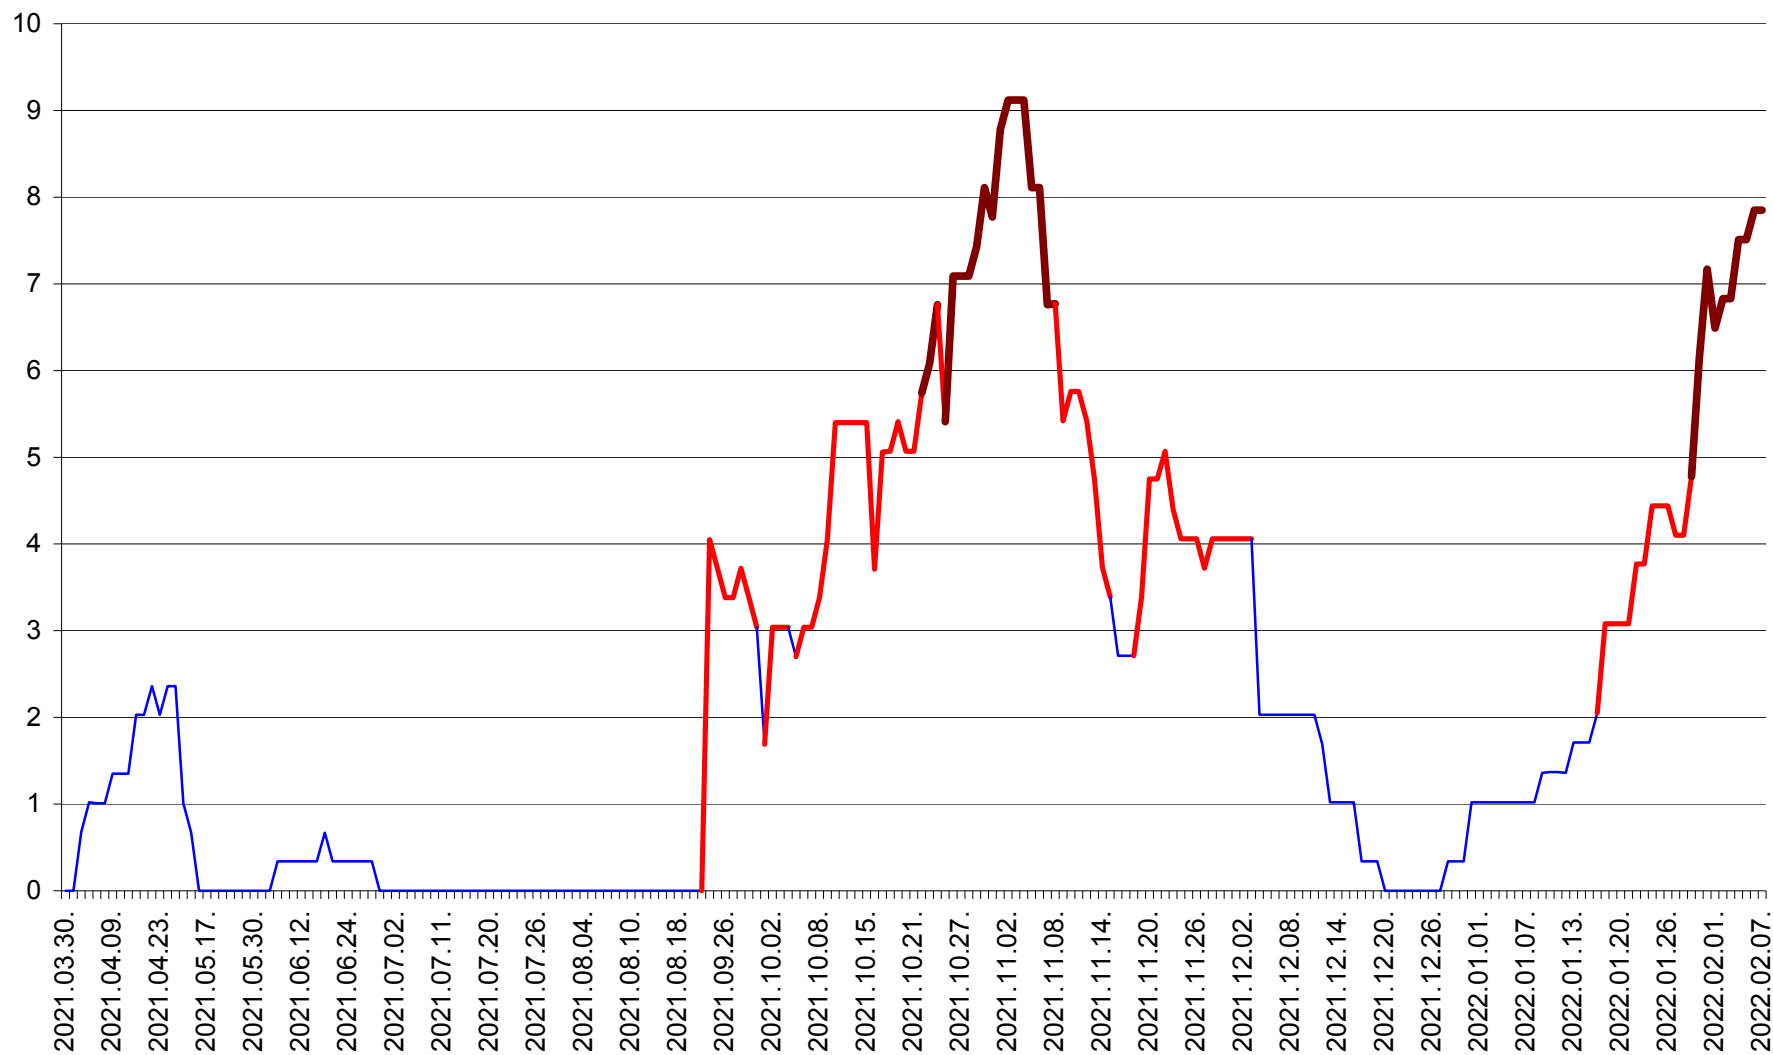

LELICENI - Evolutia incidentei cumulate pe 14 zile la ‰ de locuitori
2021.04.01. - 2022.02.07.

LUETA - Evolutia incidentei cumulate pe 14 zile la ‰ de locuitori
2021.04.01. - 2022.02.07.

LUNCA DE JOS - Evolutia incidentei cumulate pe 14 zile la ‰ de locuitori
2021.04.01. - 2022.02.07.

LUNCA DE SUS - Evolutia incidentei cumulate pe 14 zile la % de locuitori
2021.04.01. - 2022.02.07.

LUPENI - Evolutia incidentei cumulate pe 14 zile la ‰ de locuitori
2021.04.01. - 2022.02.07.

MĂDĂRAȘ - Evolutia incidentei cumulate pe 14 zile la ‰ de locuitori
2021.04.01. - 2022.02.07.

MĂRTINIȘ - Evolutia incidentei cumulate pe 14 zile la % de locuitori
2021.04.01. - 2022.02.07.

MEREȘTI - Evolutia incidentei cumulate pe 14 zile la ‰ de locuitori
2021.04.01. - 2022.02.07.

MUNICIPIUL MIERCUREA-CIUC - Evolutia incidentei cumulate pe 14 zile la ‰ de locuitori
2021.04.01. - 2022.02.07.