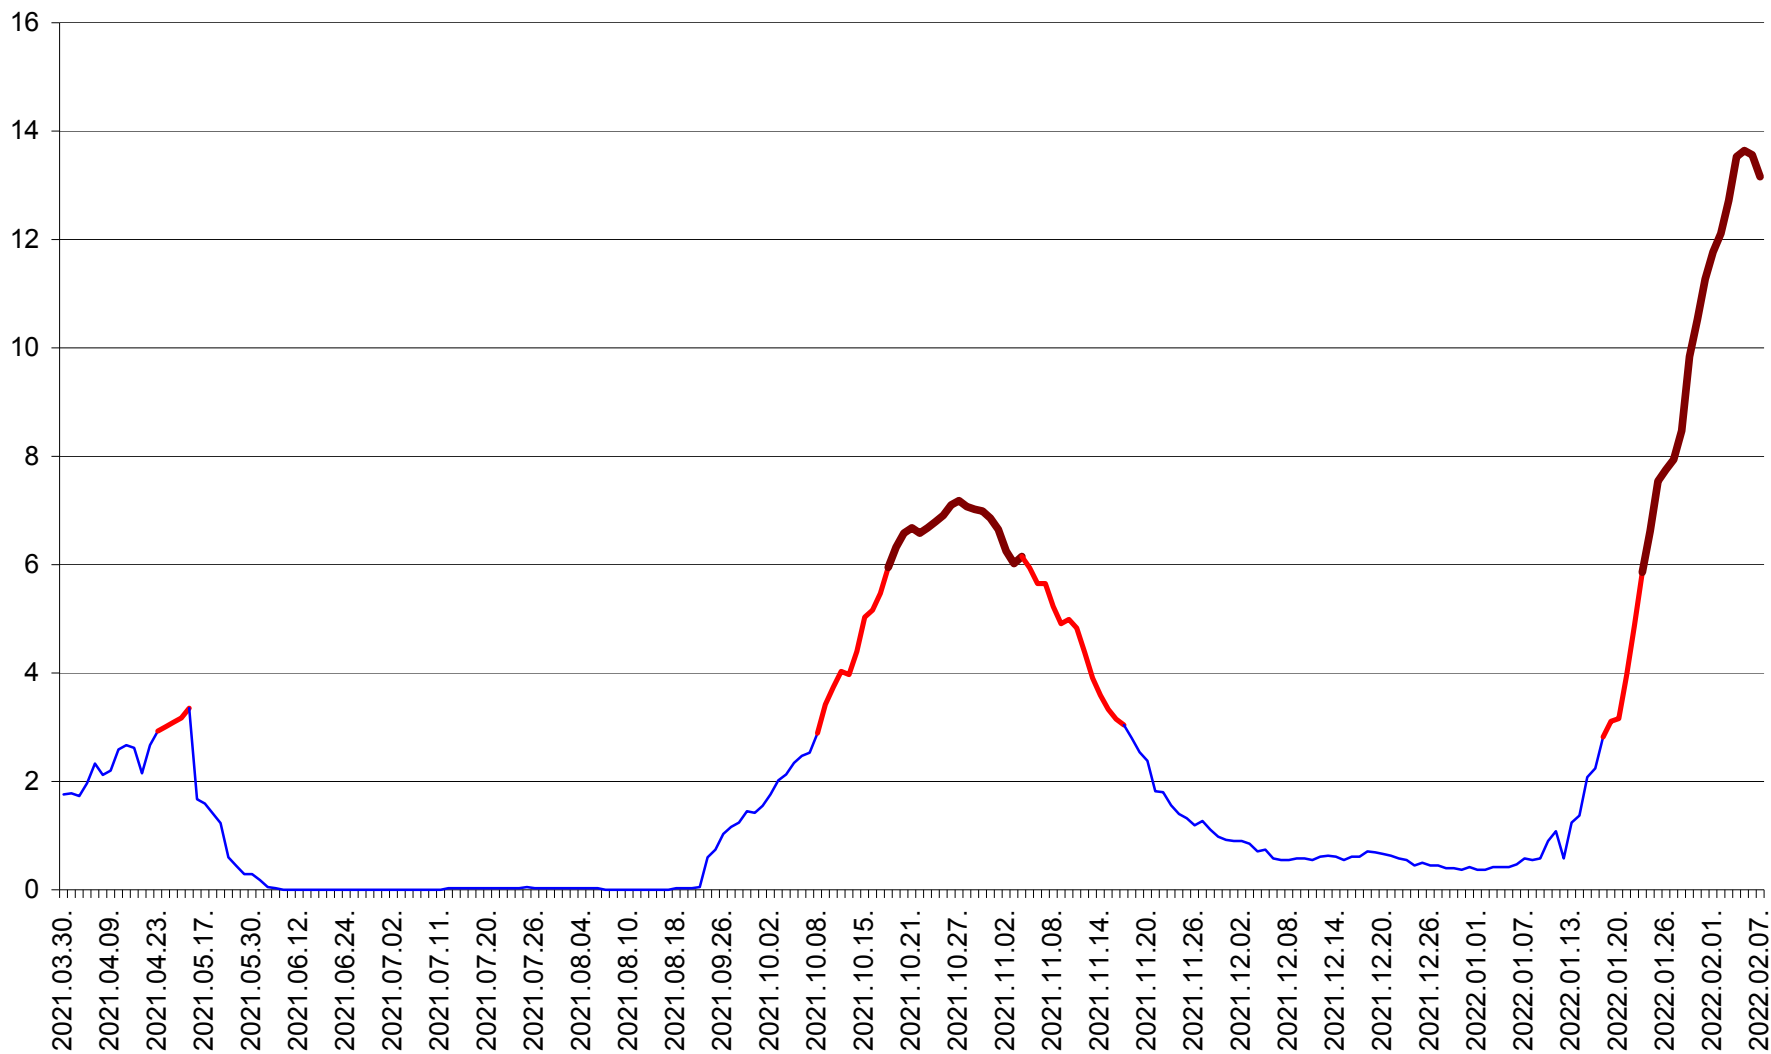

PĂULENI-CIUC - Evolutia incidentei cumulate pe 14 zile la ‰ de locuitori
2021.04.01. - 2022.02.07.