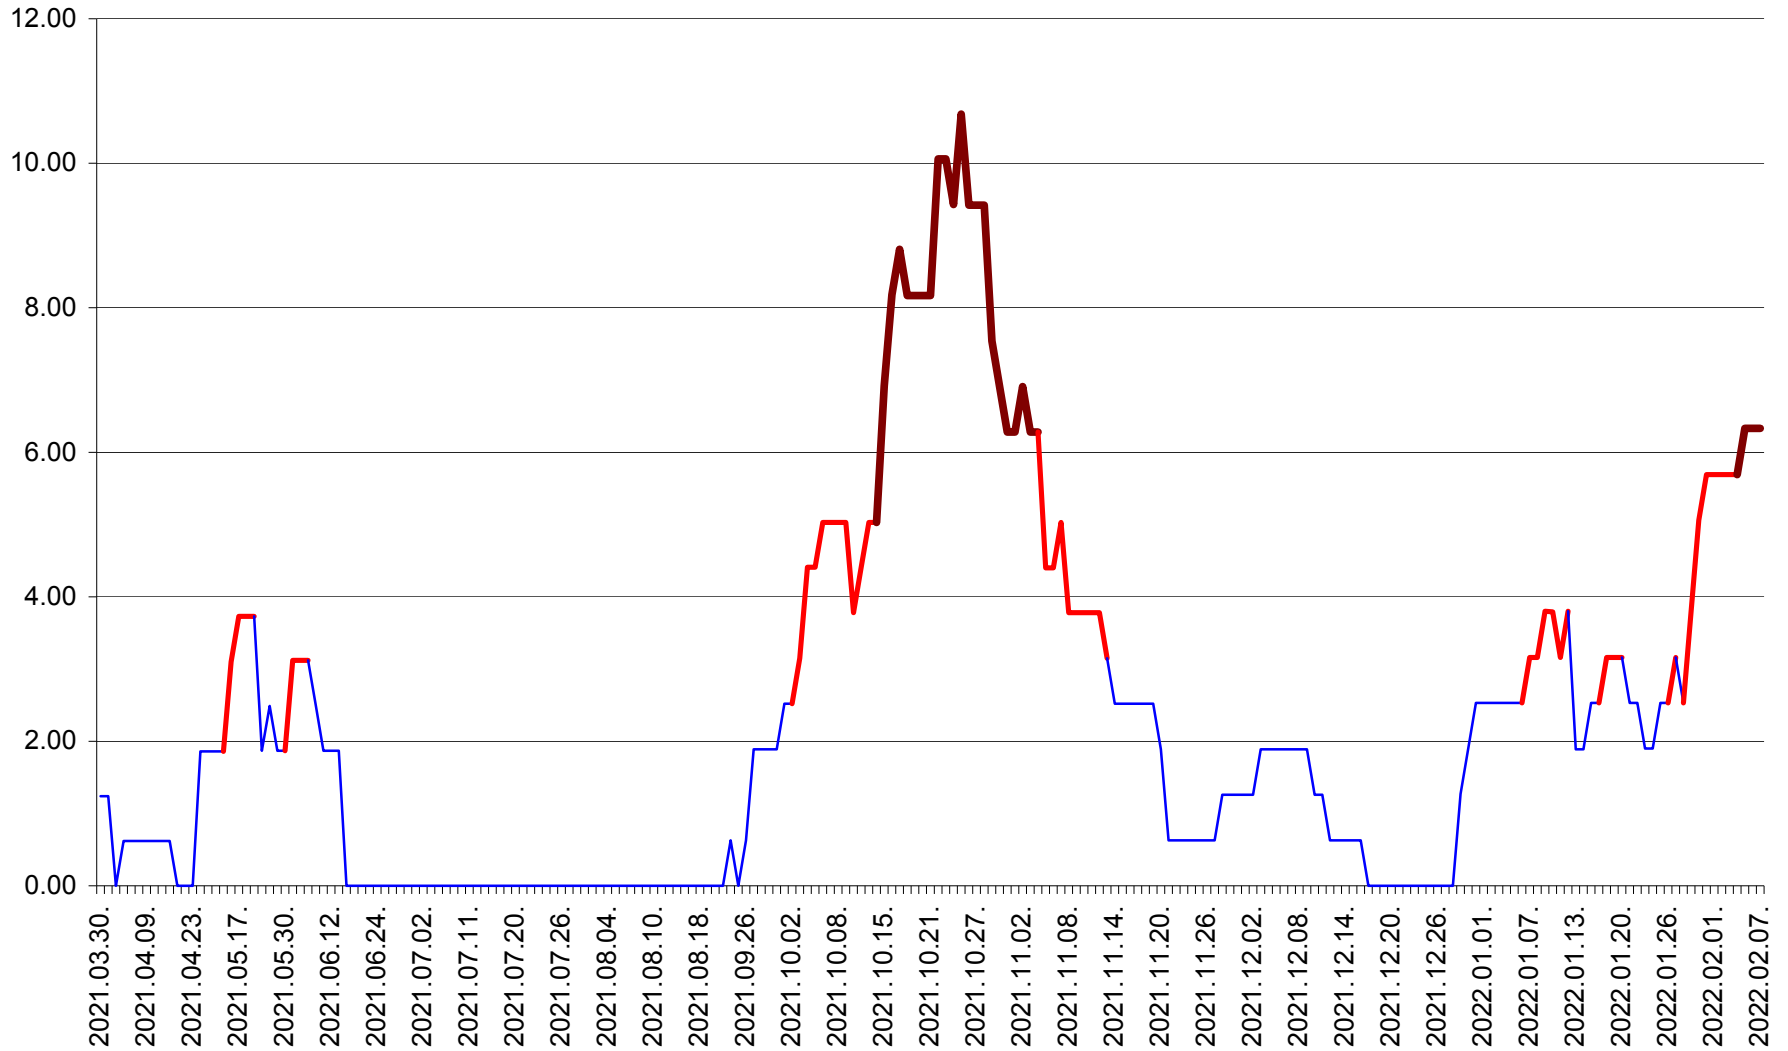

ATID - Evolutia incidentei cumulate pe 14 zile la % de locuitori
2021.04.01. - 2022.02.07.

AVRĂMEȘTI - Evolutia incidentei cumulate pe 14 zile la ‰ de locuitori
2021.04.01. - 2022.02.07.

ORAȘ BĂILE TUȘNAD - Evoluția incidenței cumulate pe 14 zile la ‰ de locuitori
2021.04.01. - 2022.02.07.

ORAȘ BĂLAN - Evoluția incidenței cumulate pe 14 zile la ‰ de locuitori
2021.04.01. - 2022.02.07.

BILBOR - Evolutia incidentei cumulate pe 14 zile la ‰ de locuitori
2021.04.01. - 2022.02.07.

ORAȘ BORSEC - Evolutia incidentei cumulate pe 14 zile la ‰ de locuitori
2021.04.01. - 2022.02.07.

BRĂDEȘTI - Evolutia incidentei cumulate pe 14 zile la ‰ de locuitori
2021.04.01. - 2022.02.07.

CĂPÂLNIȚA - Evoluția incidenței cumulate pe 14 zile la ‰ de locuitori
2021.04.01. - 2022.02.07.

CÂRȚA - Evolutia incidentei cumulate pe 14 zile la ‰ de locuitori
2021.04.01. - 2022.02.07.