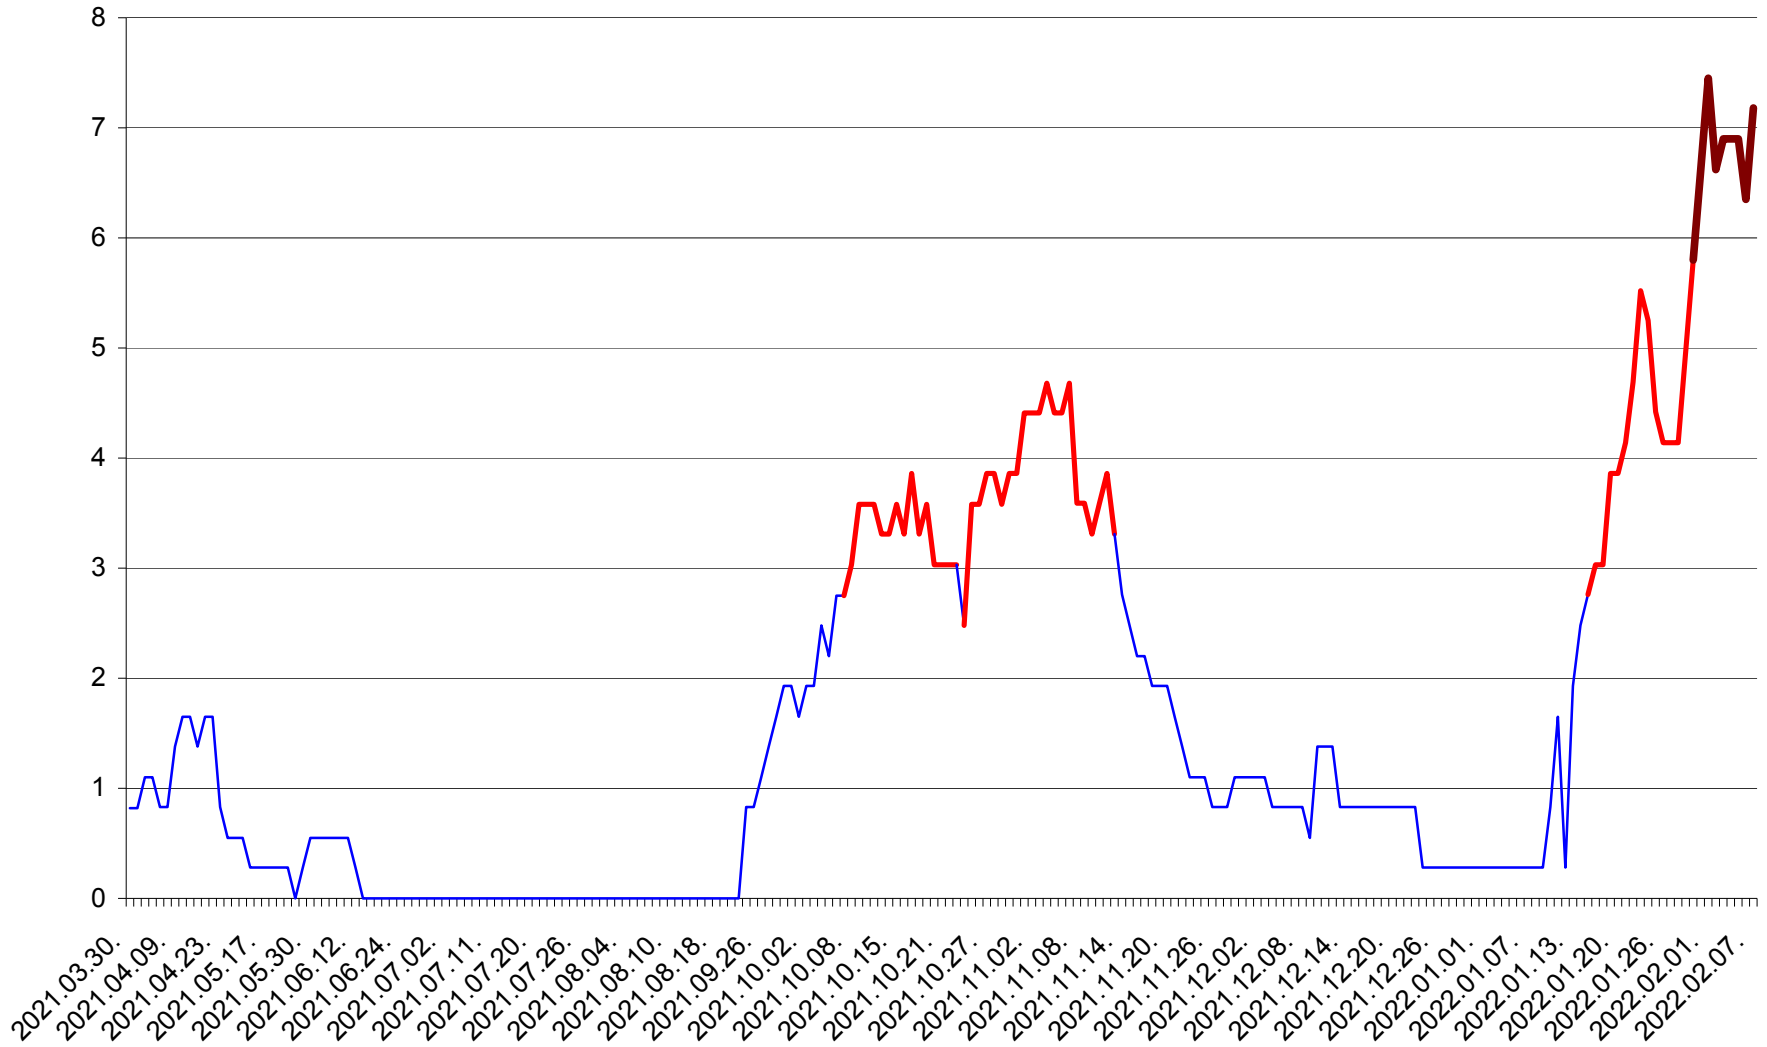

RACU - Evolutia incidentei cumulate pe 14 zile la ‰ de locuitori
2021.04.01. - 2022.02.07.

REMETEA - Evolutia incidentei cumulate pe 14 zile la % de locuitori
2021.04.01. - 2022.02.07.

SĂCEL - Evolutia incidentei cumulate pe 14 zile la ‰ de locuitori
2021.04.01. - 2022.02.07.

SÂNCRĂIENI - Evolutia incidentei cumulate pe 14 zile la ‰ de locuitori
2021.04.01. - 2022.02.07.

SÂNDOMINIC - Evolutia incidentei cumulate pe 14 zile la ‰ de locuitori
2021.04.01. - 2022.02.07.

SÂNMARTIN - Evolutia incidentei cumulate pe 14 zile la ‰ de locuitori
2021.04.01. - 2022.02.07.

SÂNSIMION - Evolutia incidentei cumulate pe 14 zile la ‰ de locuitori
2021.04.01. - 2022.02.07.

SÂNTIMBRU - Evolutia incidentei cumulate pe 14 zile la ‰ de locuitori
2021.04.01. - 2022.02.07.

SĂRMAȘ - Evolutia incidentei cumulate pe 14 zile la ‰ de locuitori
2021.04.01. - 2022.02.07.