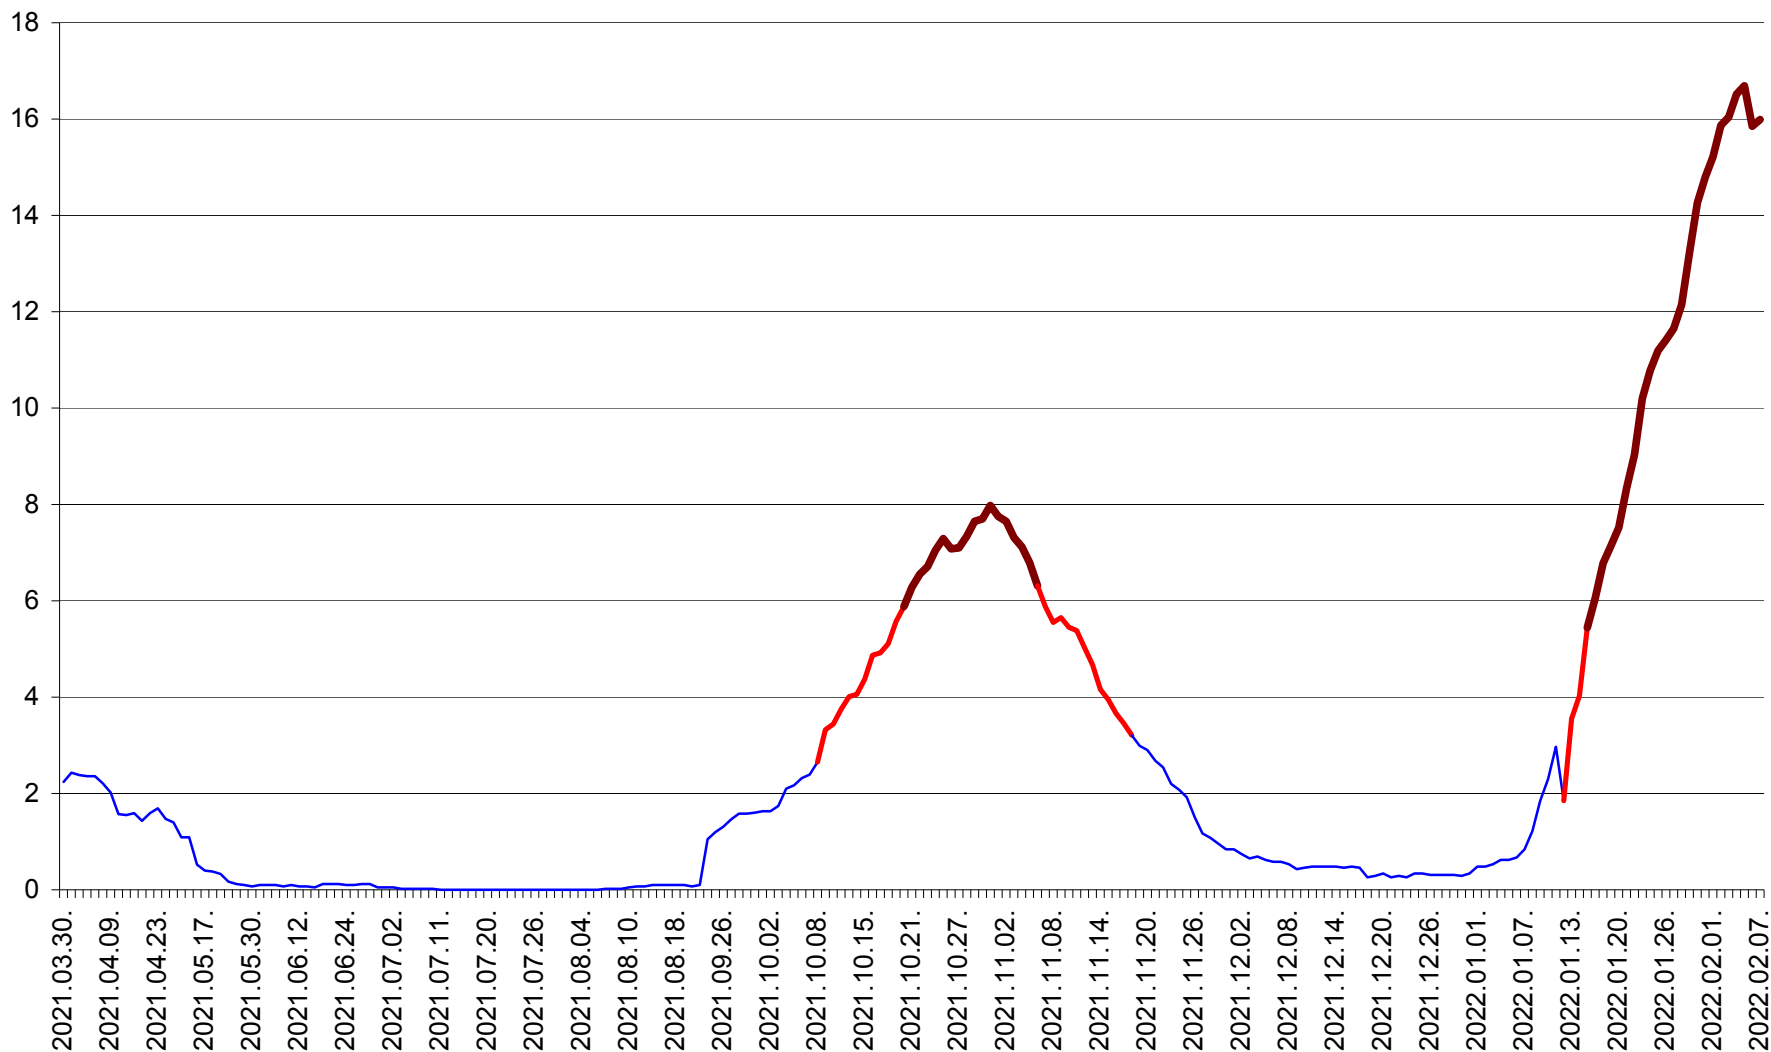

LELICENI - Evolutia incidentei cumulate pe 14 zile la ‰ de locuitori
2021.04.01. - 2022.02.07.

LUETA - Evolutia incidentei cumulate pe 14 zile la ‰ de locuitori
2021.04.01. - 2022.02.07.

LUNCA DE JOS - Evolutia incidentei cumulate pe 14 zile la ‰ de locuitori
2021.04.01. - 2022.02.07.

LUNCA DE SUS - Evolutia incidentei cumulate pe 14 zile la % de locuitori
2021.04.01. - 2022.02.07.

LUPENI - Evolutia incidentei cumulate pe 14 zile la ‰ de locuitori
2021.04.01. - 2022.02.07.

MĂDĂRAȘ - Evolutia incidentei cumulate pe 14 zile la ‰ de locuitori
2021.04.01. - 2022.02.07.

MĂRTINIȘ - Evolutia incidentei cumulate pe 14 zile la % de locuitori
2021.04.01. - 2022.02.07.

MEREȘTI - Evolutia incidentei cumulate pe 14 zile la ‰ de locuitori
2021.04.01. - 2022.02.07.

MUNICIPIUL MIERCUREA-CIUC - Evolutia incidentei cumulate pe 14 zile la ‰ de locuitori
2021.04.01. - 2022.02.07.