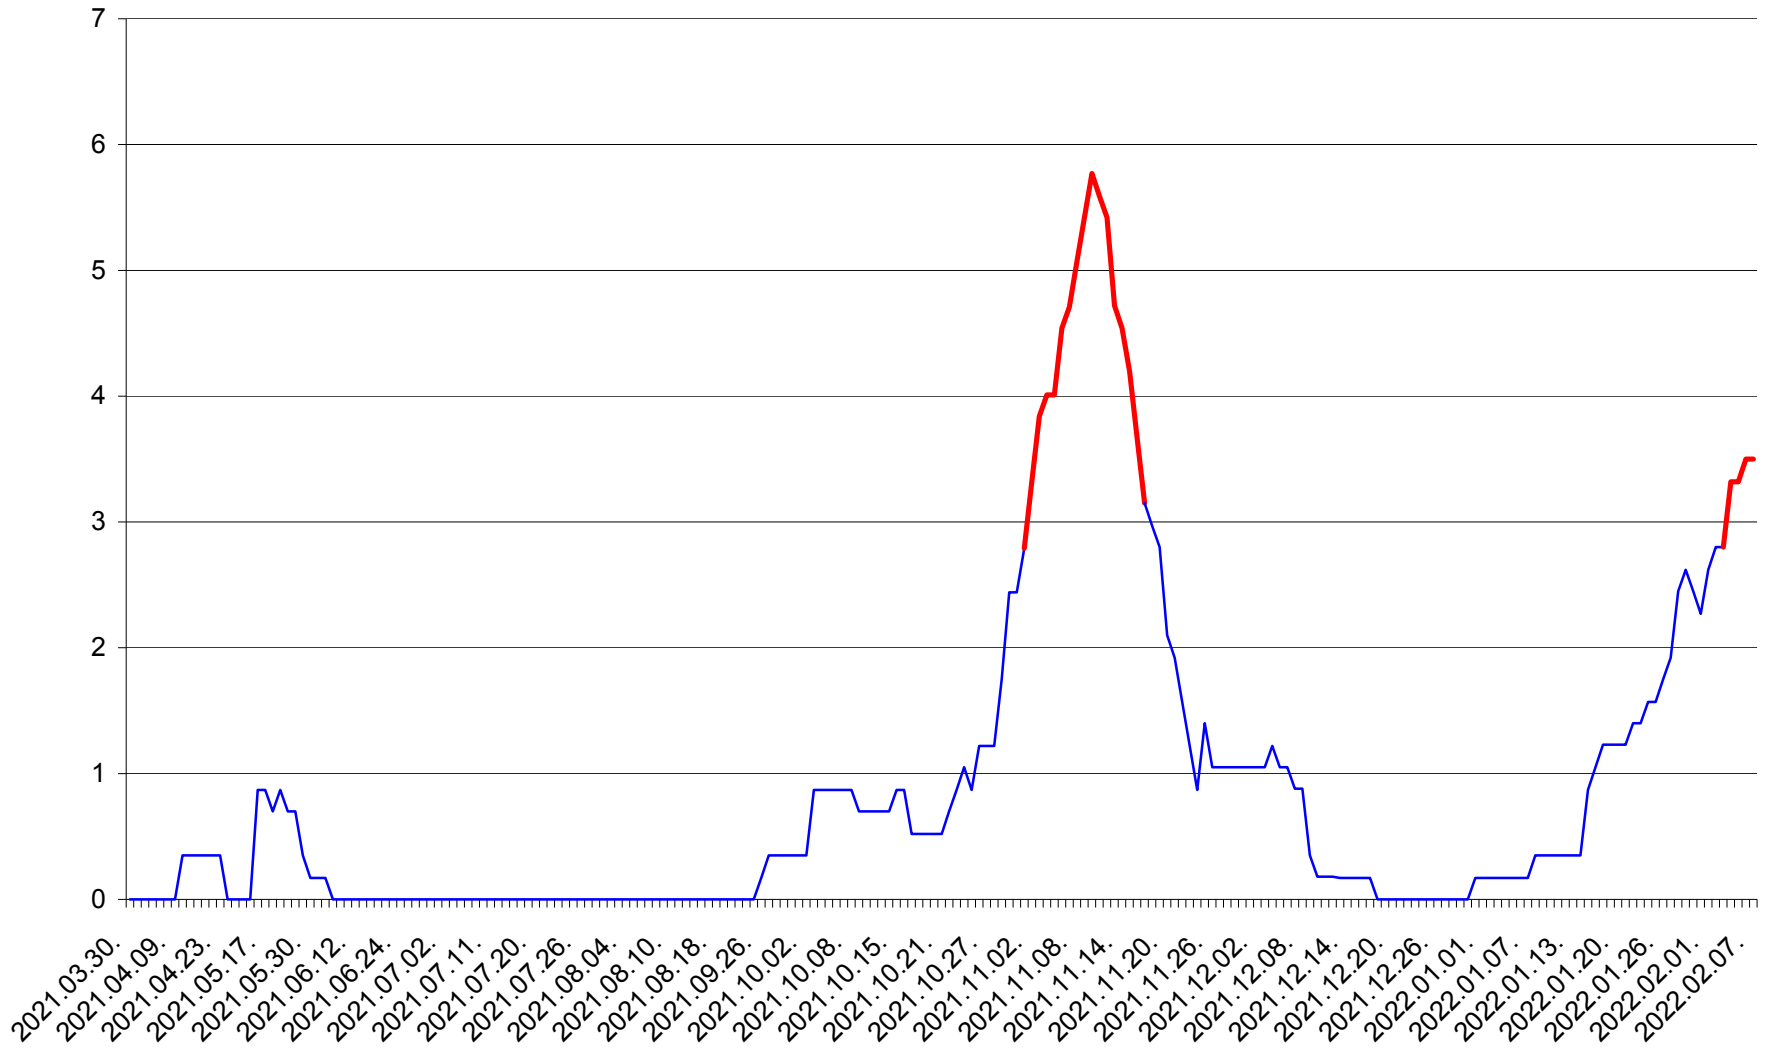

CORBU - Evolutia incidentei cumulate pe 14 zile la ‰ de locuitori
2021.04.01. - 2022.02.07.

CORUND - Evolutia incidentei cumulate pe 14 zile la ‰ de locuitori
2021.04.01. - 2022.02.07.

COZMENI - Evolutia incidentei cumulate pe 14 zile la ‰ de locuitori
2021.04.01. - 2022.02.07.

ORAȘ CRISTURU SECUIESC - Evolutia incidentei cumulate pe 14 zile la ‰ de locuitori
2021.04.01. - 2022.02.07.

DĂNEȘTI - Evolutia incidentei cumulate pe 14 zile la ‰ de locuitori
2021.04.01. - 2022.02.07.

DÂRJIU - Evolutia incidentei cumulate pe 14 zile la ‰ de locuitori
2021.04.01. - 2022.02.07.

DEALU - Evolutia incidentei cumulate pe 14 zile la ‰ de locuitori
2021.04.01. - 2022.02.07.

DITRĂU - Evolutia incidentei cumulate pe 14 zile la ‰ de locuitori
2021.04.01. - 2022.02.07.

FELICENI - Evolutia incidentei cumulate pe 14 zile la ‰ de locuitori
2021.04.01. - 2022.02.07.

FRUMOASA - Evolutia incidentei cumulate pe 14 zile la ‰ de locuitori
2021.04.01. - 2022.02.07.

GĂLĂUȚAȘ - Evoluția incidenței cumulate pe 14 zile la ‰ de locuitori
2021.04.01. - 2022.02.07.