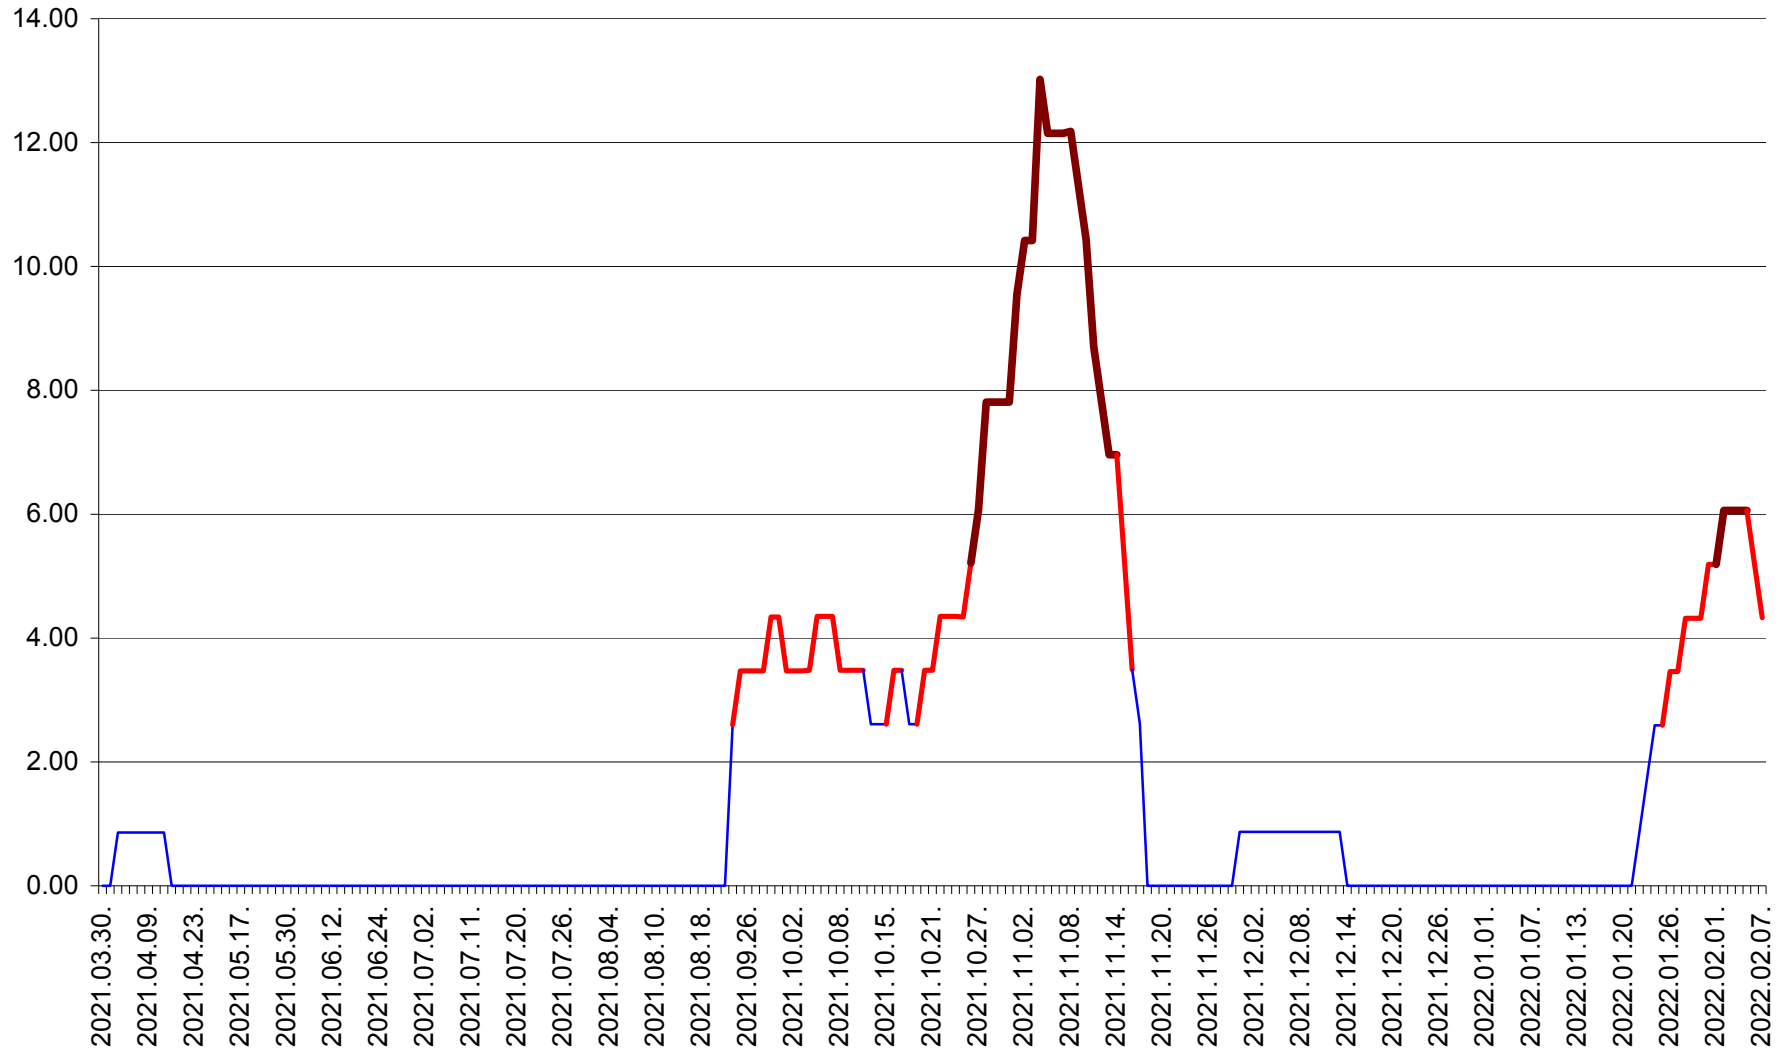

VĂRȘAG - Evolutia incidentei cumulate pe 14 zile la ‰ de locuitori
2021.04.01. - 2022.02.07.