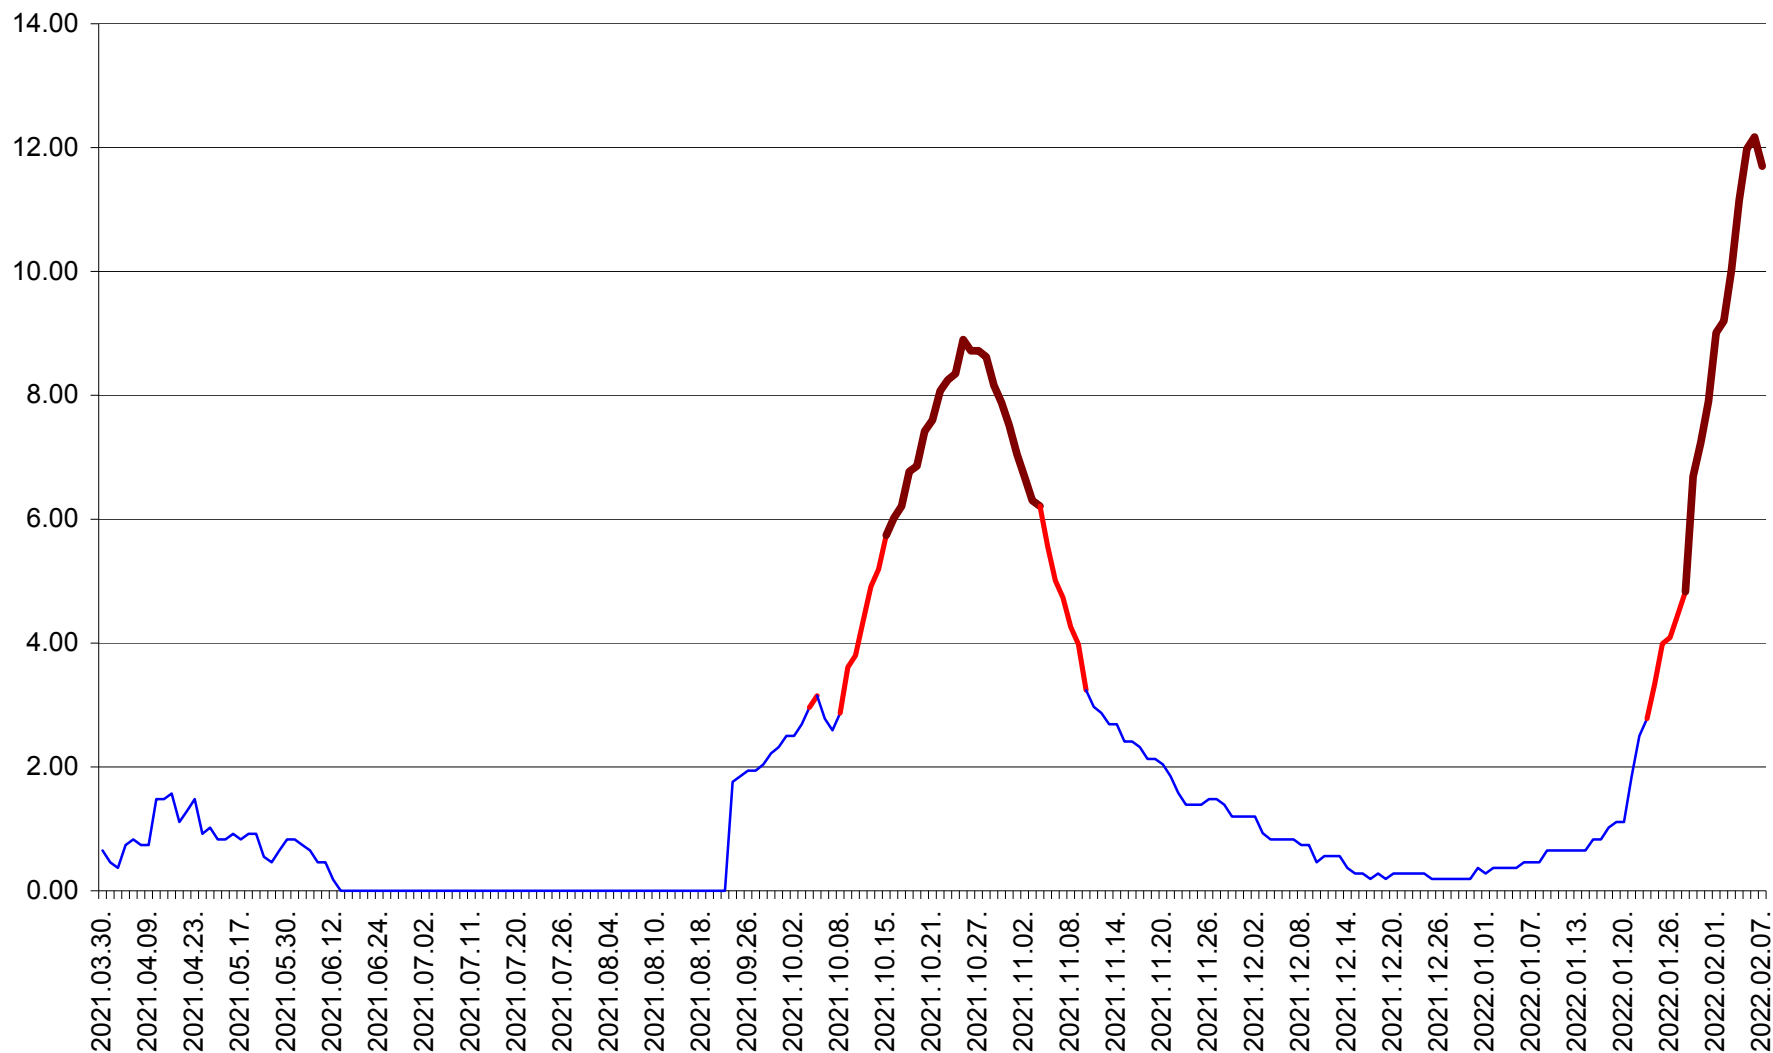

CICEU - Evolutia incidentei cumulate pe 14 zile la ‰ de locuitori
2021.04.01. - 2022.02.07.

CIUCSÂNGEORGIU - Evolutia incidentei cumulate pe 14 zile la ‰ de locuitori
2021.04.01. - 2022.02.07.

CIUMANI - Evolutia incidentei cumulate pe 14 zile la ‰ de locuitori
2021.04.01. - 2022.02.07.

CORBU - Evolutia incidentei cumulate pe 14 zile la ‰ de locuitori
2021.04.01. - 2022.02.07.

CORUND - Evolutia incidentei cumulate pe 14 zile la ‰ de locuitori
2021.04.01. - 2022.02.07.

COZMENI - Evolutia incidentei cumulate pe 14 zile la ‰ de locuitori
2021.04.01. - 2022.02.07.

ORAȘ CRISTURU SECUIESC - Evolutia incidentei cumulate pe 14 zile la ‰ de locuitori
2021.04.01. - 2022.02.07.

DĂNEȘTI - Evolutia incidentei cumulate pe 14 zile la ‰ de locuitori
2021.04.01. - 2022.02.07.

DÂRJIU - Evolutia incidentei cumulate pe 14 zile la ‰ de locuitori
2021.04.01. - 2022.02.07.

DEALU - Evolutia incidentei cumulate pe 14 zile la ‰ de locuitori
2021.04.01. - 2022.02.07.

DITRĂU - Evolutia incidentei cumulate pe 14 zile la ‰ de locuitori
2021.04.01. - 2022.02.07.