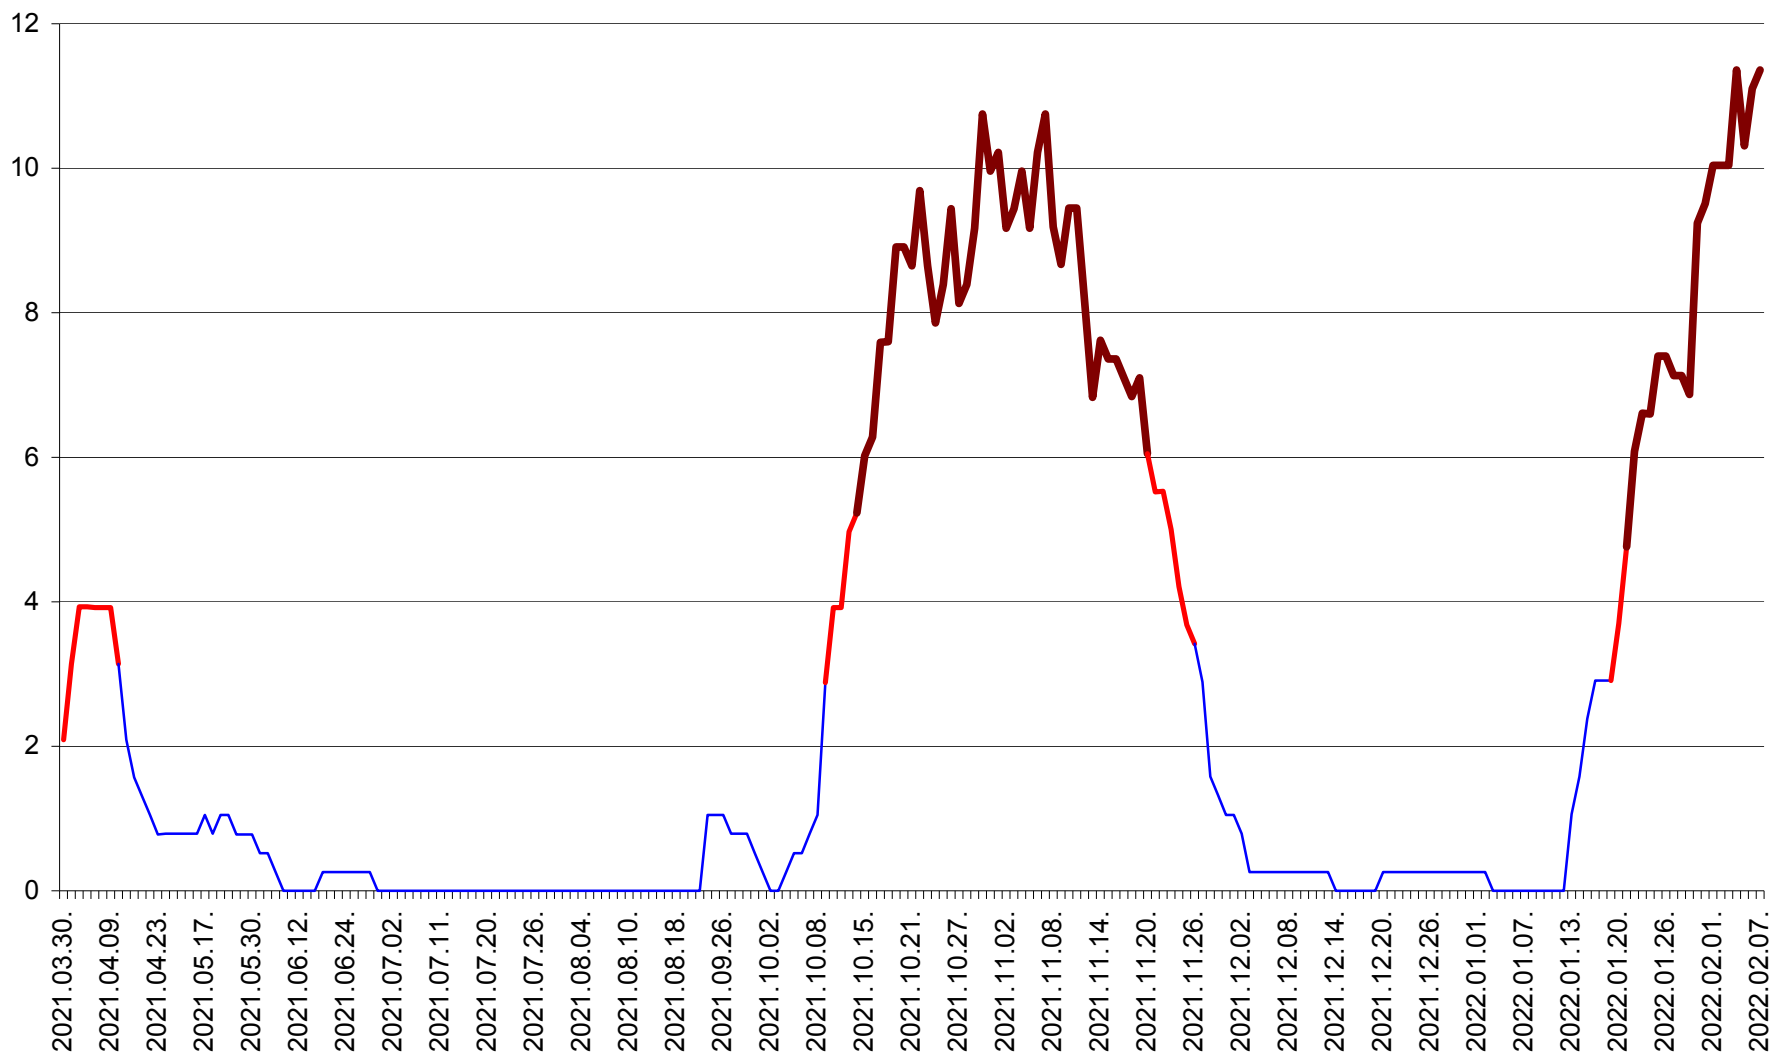

RACU - Evolutia incidentei cumulate pe 14 zile la ‰ de locuitori
2021.04.01. - 2022.02.07.

REMETEA - Evolutia incidentei cumulate pe 14 zile la % de locuitori
2021.04.01. - 2022.02.07.

SĂCEL - Evolutia incidentei cumulate pe 14 zile la ‰ de locuitori
2021.04.01. - 2022.02.07.

SÂNCRĂIENI - Evolutia incidentei cumulate pe 14 zile la ‰ de locuitori
2021.04.01. - 2022.02.07.

SÂNDOMINIC - Evolutia incidentei cumulate pe 14 zile la ‰ de locuitori
2021.04.01. - 2022.02.07.

SÂNMARTIN - Evolutia incidentei cumulate pe 14 zile la ‰ de locuitori
2021.04.01. - 2022.02.07.

SÂNSIMION - Evolutia incidentei cumulate pe 14 zile la ‰ de locuitori
2021.04.01. - 2022.02.07.

SÂNTIMBRU - Evolutia incidentei cumulate pe 14 zile la ‰ de locuitori
2021.04.01. - 2022.02.07.

SĂRMAȘ - Evolutia incidentei cumulate pe 14 zile la ‰ de locuitori
2021.04.01. - 2022.02.07.