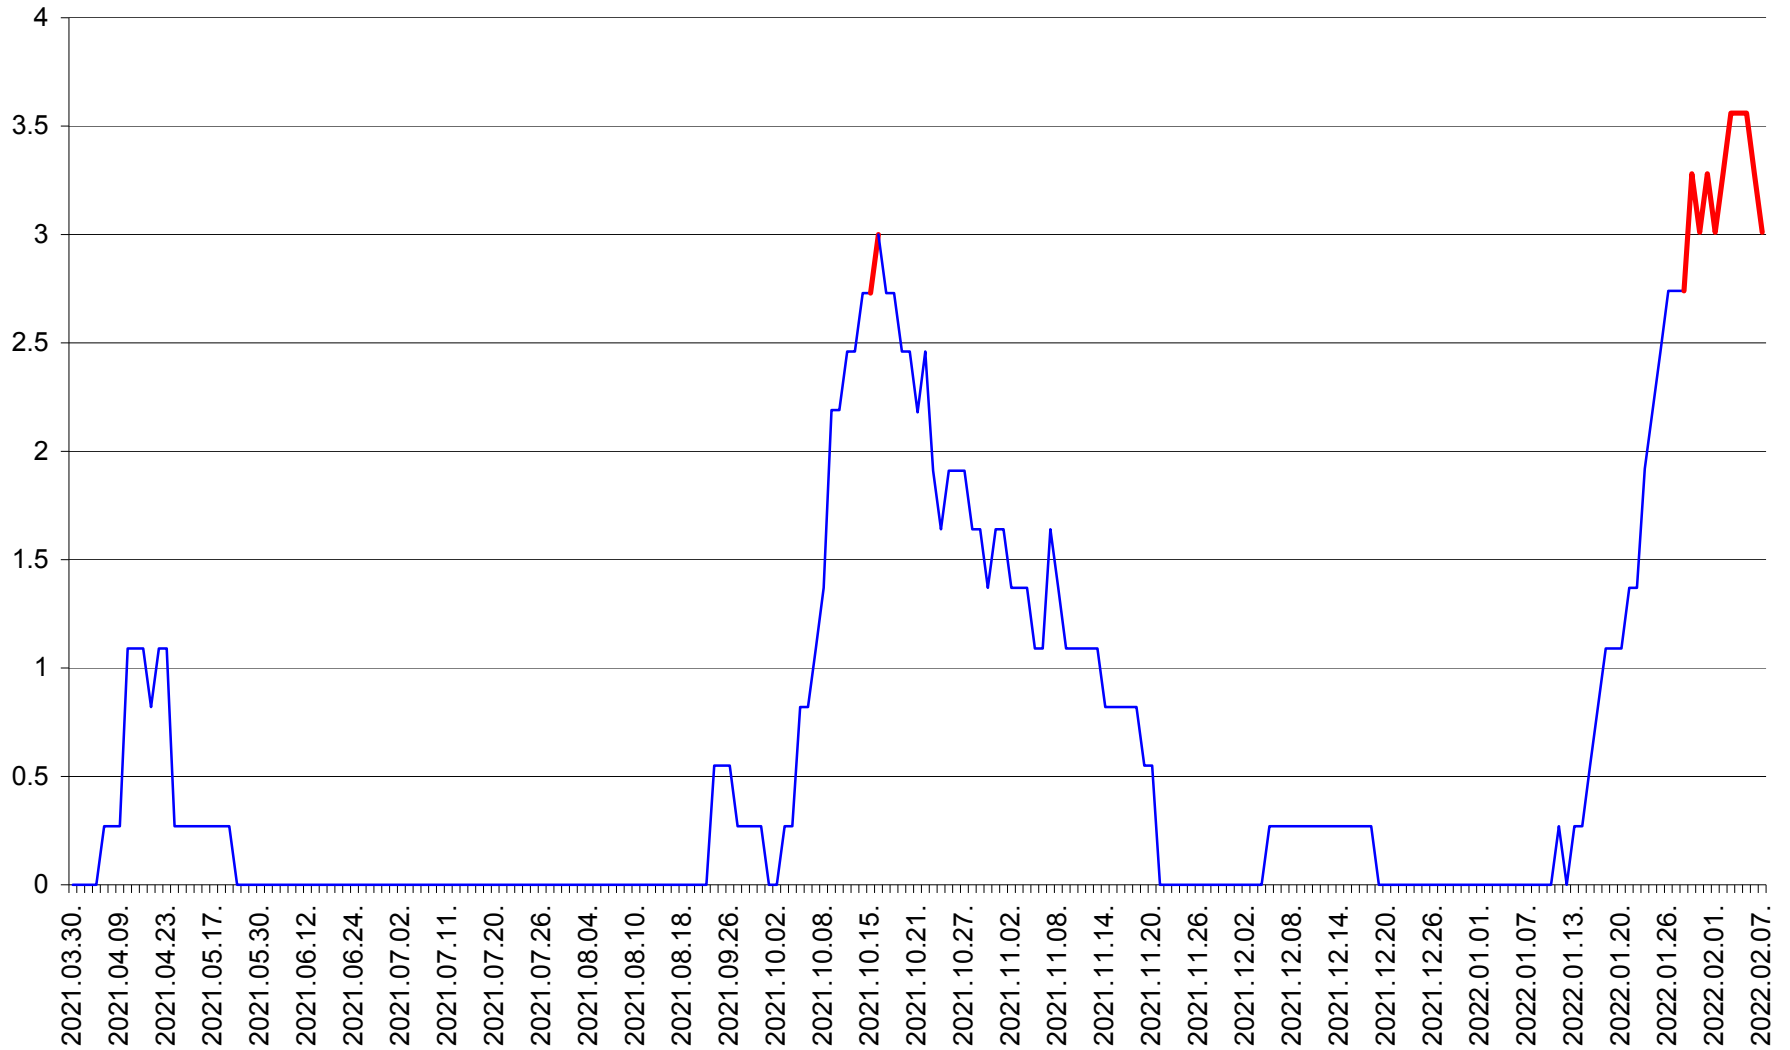

FELICENI - Evolutia incidentei cumulate pe 14 zile la ‰ de locuitori
2021.04.01. - 2022.02.07.

FRUMOASA - Evolutia incidentei cumulate pe 14 zile la ‰ de locuitori
2021.04.01. - 2022.02.07.

GĂLĂUȚAȘ - Evoluția incidenței cumulate pe 14 zile la ‰ de locuitori
2021.04.01. - 2022.02.07.

MUNICIPIUL GHEORGHENI - Evolutia incidentei cumulate pe 14 zile la % de locuitori
2021.04.01. - 2022.02.07.

JOSENI - Evolutia incidentei cumulate pe 14 zile la ‰ de locuitori
2021.04.01. - 2022.02.07.

LĂZAREA - Evolutia incidentei cumulate pe 14 zile la % de locuitori
2021.04.01. - 2022.02.07.

LELICENI - Evolutia incidentei cumulate pe 14 zile la ‰ de locuitori
2021.04.01. - 2022.02.07.

LUETA - Evolutia incidentei cumulate pe 14 zile la ‰ de locuitori
2021.04.01. - 2022.02.07.

LUNCA DE JOS - Evolutia incidentei cumulate pe 14 zile la ‰ de locuitori
2021.04.01. - 2022.02.07.