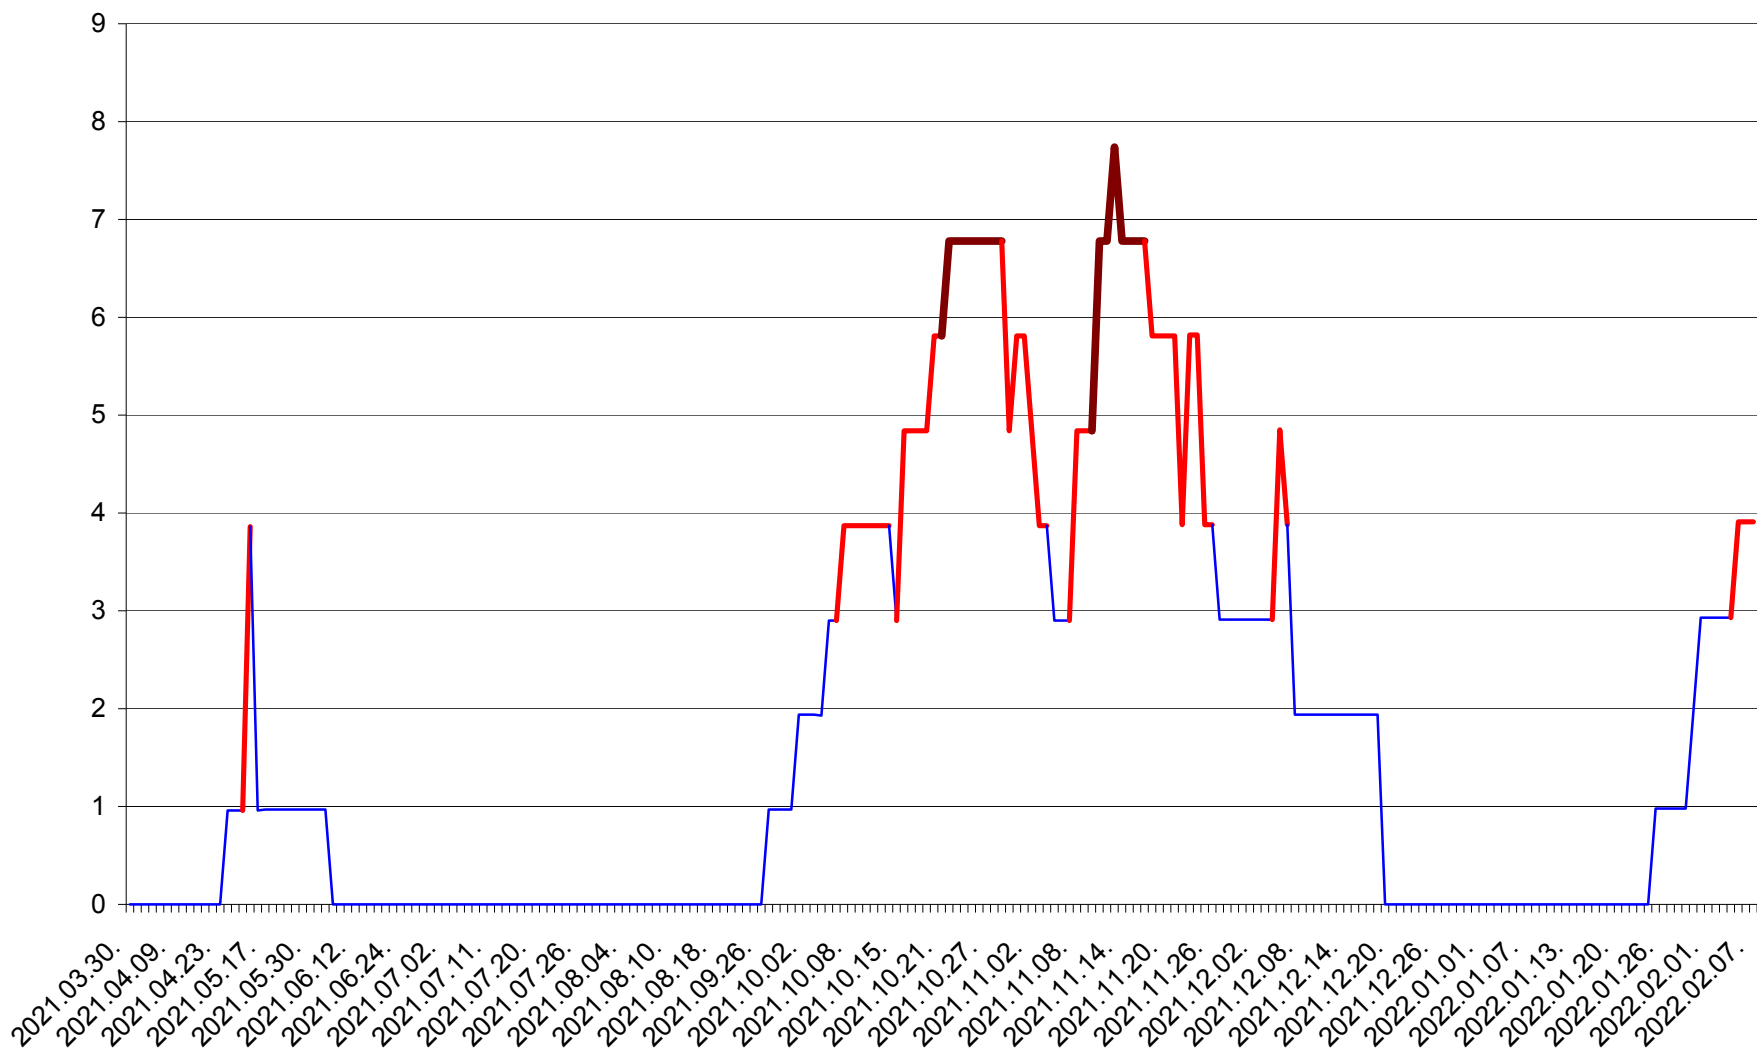

DEALU - Evolutia incidentei cumulate pe 14 zile la ‰ de locuitori
2021.04.01. - 2022.02.07.