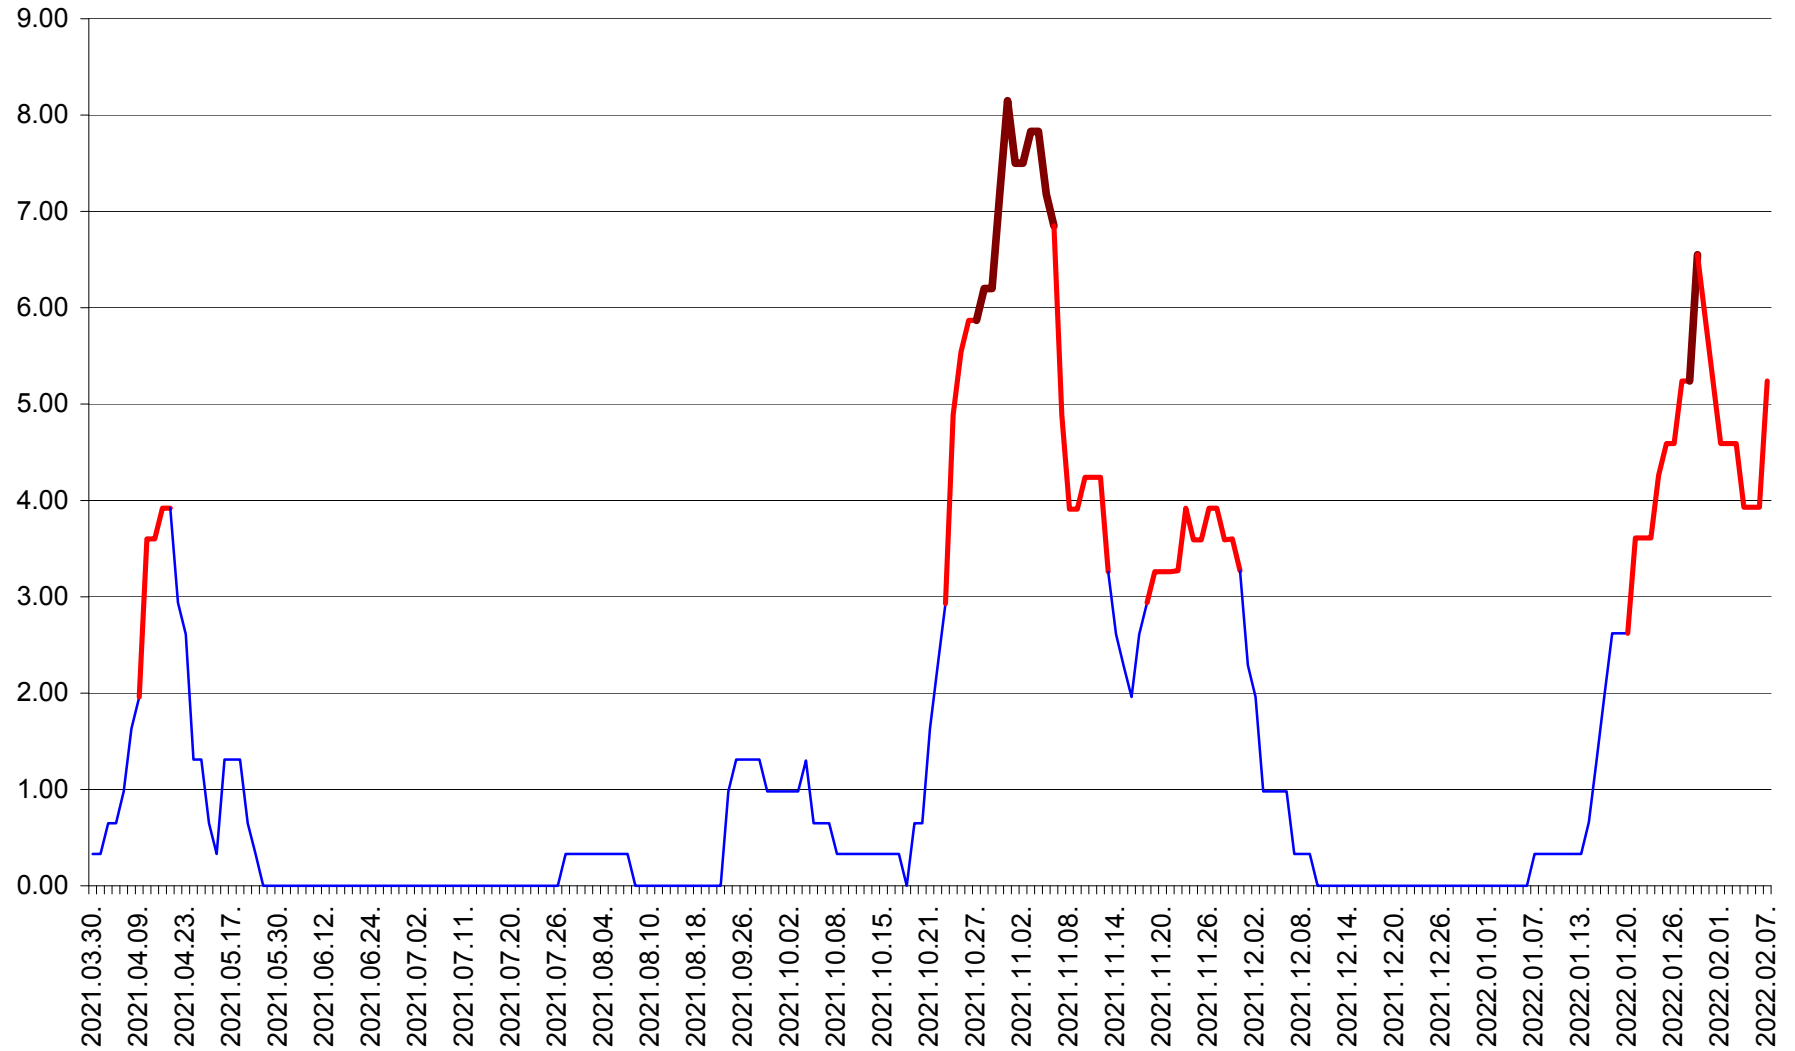

ATID - Evolutia incidentei cumulate pe 14 zile la % de locuitori
2021.04.01. - 2022.02.07.

AVRĂMEȘTI - Evolutia incidentei cumulate pe 14 zile la ‰ de locuitori
2021.04.01. - 2022.02.07.

ORAȘ BĂILE TUȘNAD - Evoluția incidenței cumulate pe 14 zile la ‰ de locuitori
2021.04.01. - 2022.02.07.

ORAȘ BĂLAN - Evoluția incidenței cumulate pe 14 zile la ‰ de locuitori
2021.04.01. - 2022.02.07.

BILBOR - Evolutia incidentei cumulate pe 14 zile la ‰ de locuitori
2021.04.01. - 2022.02.07.

ORAȘ BORSEC - Evolutia incidentei cumulate pe 14 zile la ‰ de locuitori
2021.04.01. - 2022.02.07.

BRĂDEȘTI - Evolutia incidentei cumulate pe 14 zile la ‰ de locuitori
2021.04.01. - 2022.02.07.

CĂPÂLNIȚA - Evoluția incidenței cumulate pe 14 zile la ‰ de locuitori
2021.04.01. - 2022.02.07.

CÂRȚA - Evolutia incidentei cumulate pe 14 zile la ‰ de locuitori
2021.04.01. - 2022.02.07.