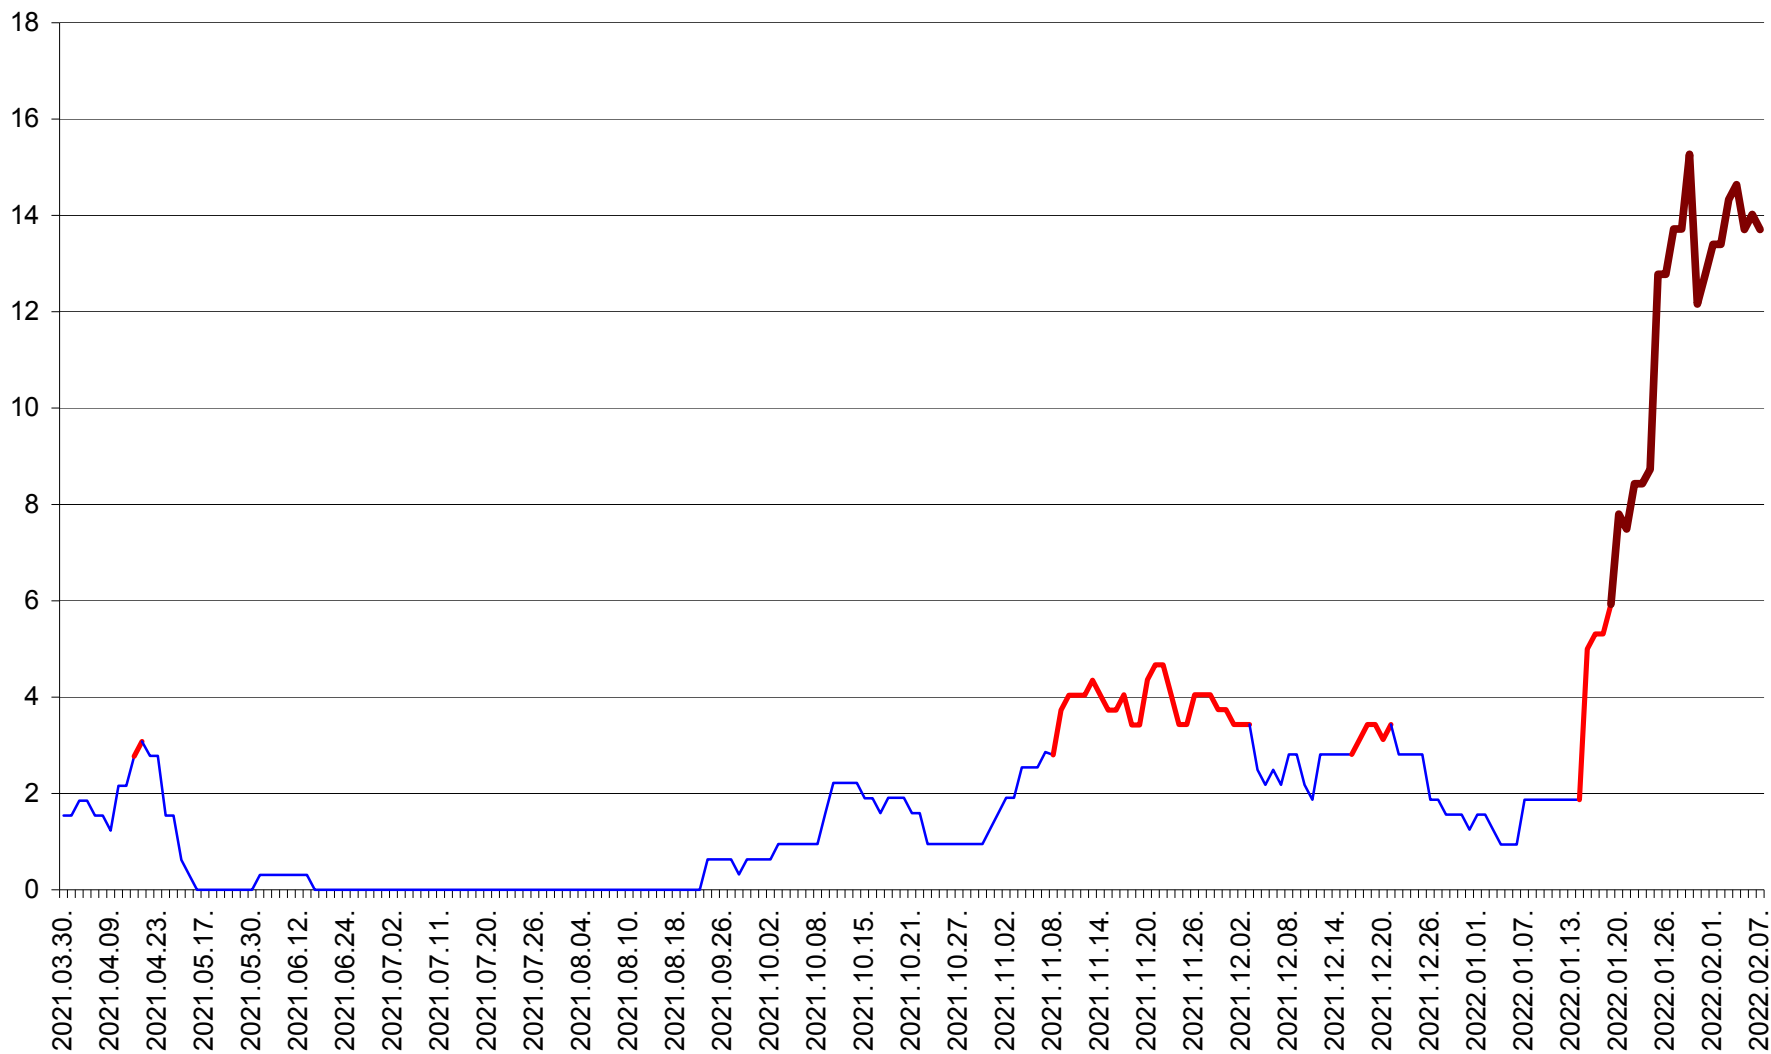

TUȘNAD - Evolutia incidentei cumulate pe 14 zile la ‰ de locuitori
2021.04.01. - 2022.02.07.