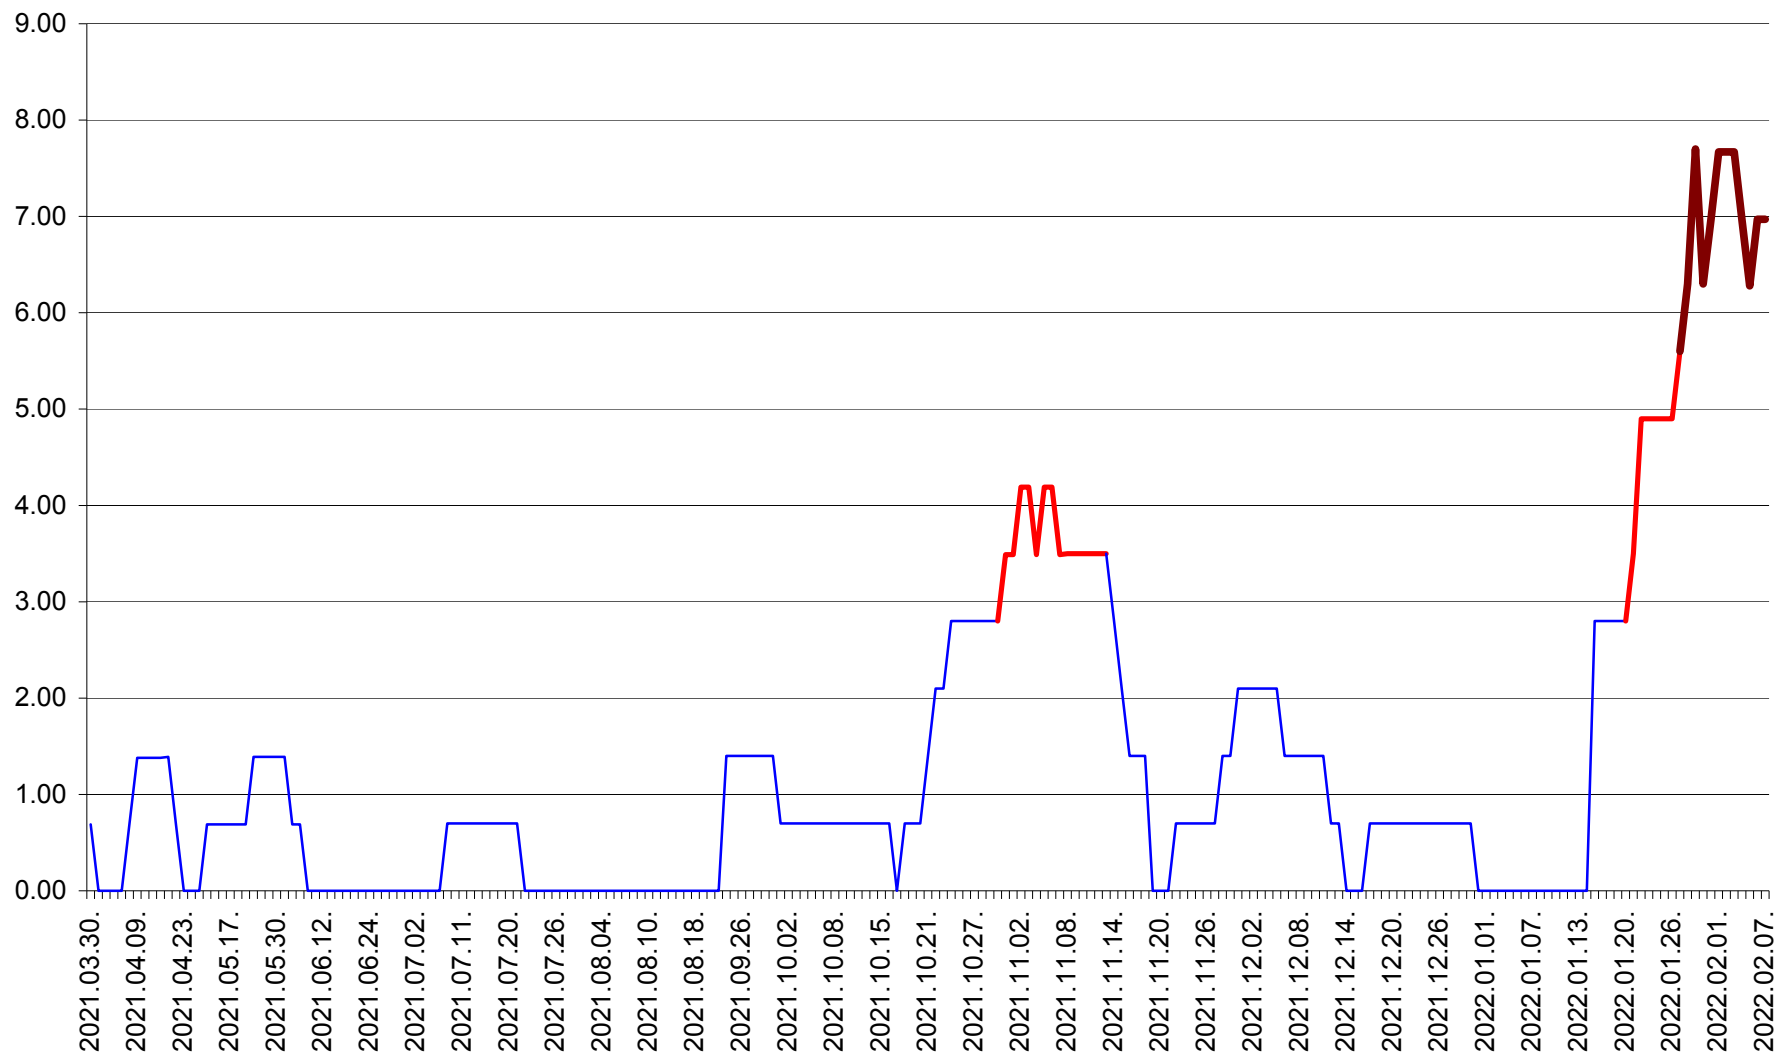

ORAȘ BĂLAN - Evoluția incidenței cumulate pe 14 zile la ‰ de locuitori
2021.04.01. - 2022.02.07.

BILBOR - Evolutia incidentei cumulate pe 14 zile la ‰ de locuitori
2021.04.01. - 2022.02.07.

ORAȘ BORSEC - Evolutia incidentei cumulate pe 14 zile la ‰ de locuitori
2021.04.01. - 2022.02.07.

BRĂDEȘTI - Evolutia incidentei cumulate pe 14 zile la ‰ de locuitori
2021.04.01. - 2022.02.07.

CĂPÂLNIȚA - Evoluția incidenței cumulate pe 14 zile la ‰ de locuitori
2021.04.01. - 2022.02.07.

CÂRȚA - Evolutia incidentei cumulate pe 14 zile la ‰ de locuitori
2021.04.01. - 2022.02.07.

CICEU - Evolutia incidentei cumulate pe 14 zile la ‰ de locuitori
2021.04.01. - 2022.02.07.

CIUCSÂNGEORGIU - Evolutia incidentei cumulate pe 14 zile la ‰ de locuitori
2021.04.01. - 2022.02.07.

CIUMANI - Evolutia incidentei cumulate pe 14 zile la ‰ de locuitori
2021.04.01. - 2022.02.07.

CORBU - Evolutia incidentei cumulate pe 14 zile la ‰ de locuitori
2021.04.01. - 2022.02.07.

CORUND - Evolutia incidentei cumulate pe 14 zile la ‰ de locuitori
2021.04.01. - 2022.02.07.

COZMENI - Evolutia incidentei cumulate pe 14 zile la ‰ de locuitori
2021.04.01. - 2022.02.07.