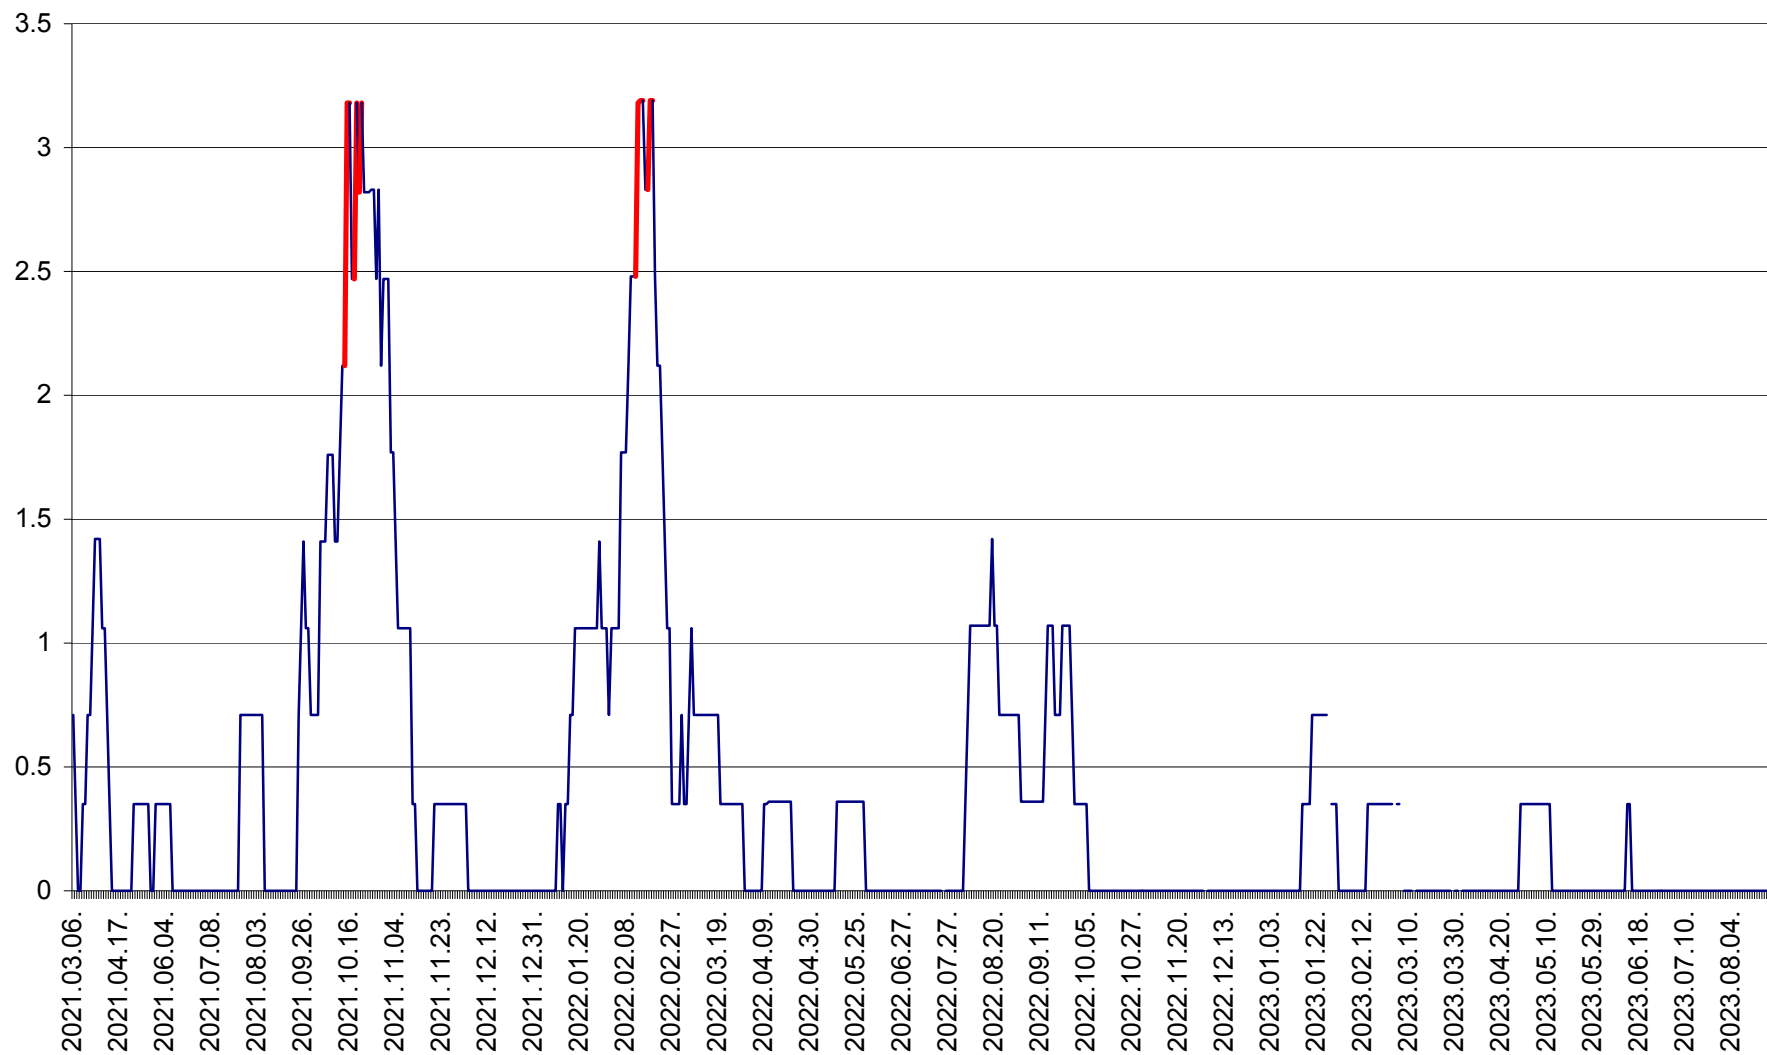

PORUMBENI - Evolutia incidentei cumulate pe 14 zile la ‰ de locuitori
2021.03.07. - 2023.08.30.