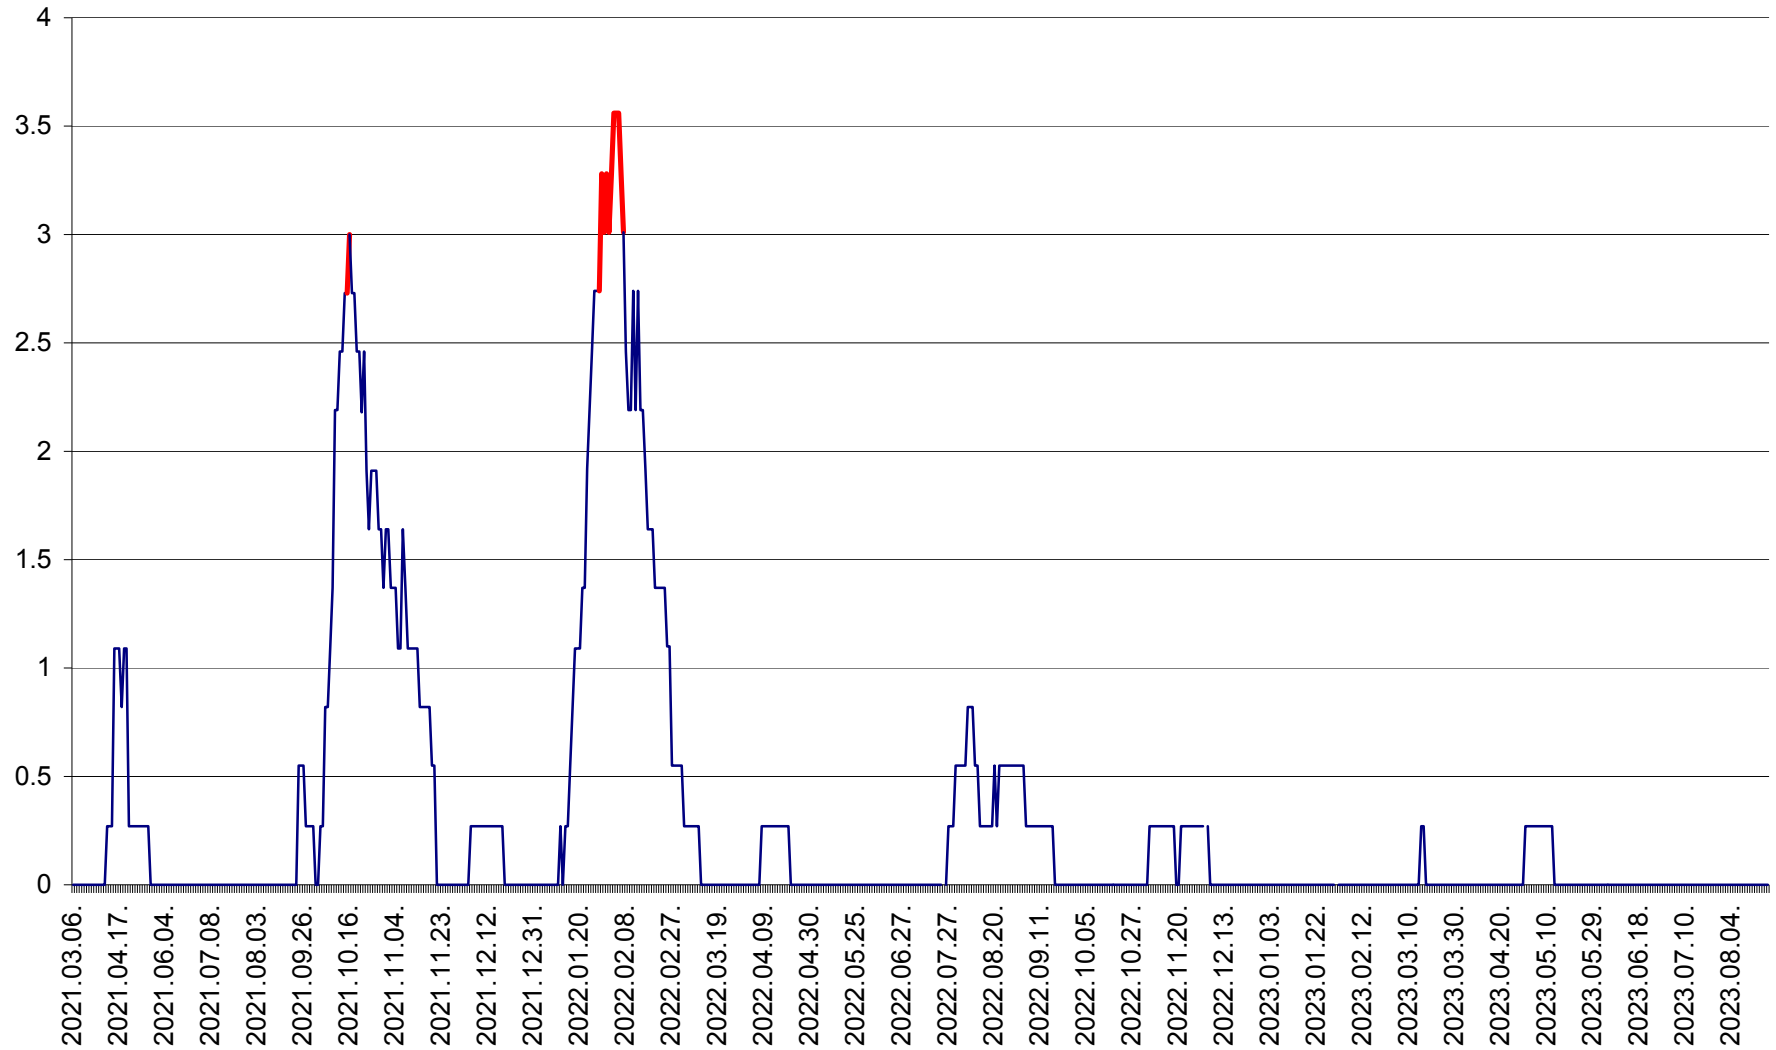

FELICENI - Evolutia incidentei cumulate pe 14 zile la % de locuitori
2021.03.07. - 2023.08.30.

FRUMOASA - Evolutia incidentei cumulate pe 14 zile la ‰ de locuitori
2021.03.07. - 2023.08.30.

GĂLĂUȚAȘ - Evoluția incidenței cumulate pe 14 zile la ‰ de locuitori
2021.03.07. - 2023.08.30.

MUNICIPIUL GHEORGHENI - Evolutia incidentei cumulate pe 14 zile la % de locuitori
2021.03.07. - 2023.08.30.

JOSENI - Evolutia incidentei cumulate pe 14 zile la ‰ de locuitori
2021.03.07. - 2023.08.30.

LĂZAREA - Evolutia incidentei cumulate pe 14 zile la % de locuitori
2021.03.07. - 2023.08.30.

LELICENI - Evolutia incidentei cumulate pe 14 zile la ‰ de locuitori
2021.03.07. - 2023.08.30.

LUETA - Evolutia incidentei cumulate pe 14 zile la ‰ de locuitori
2021.03.07. - 2023.08.30.

LUNCA DE JOS - Evolutia incidentei cumulate pe 14 zile la ‰ de locuitori
2021.03.07. - 2023.08.30.