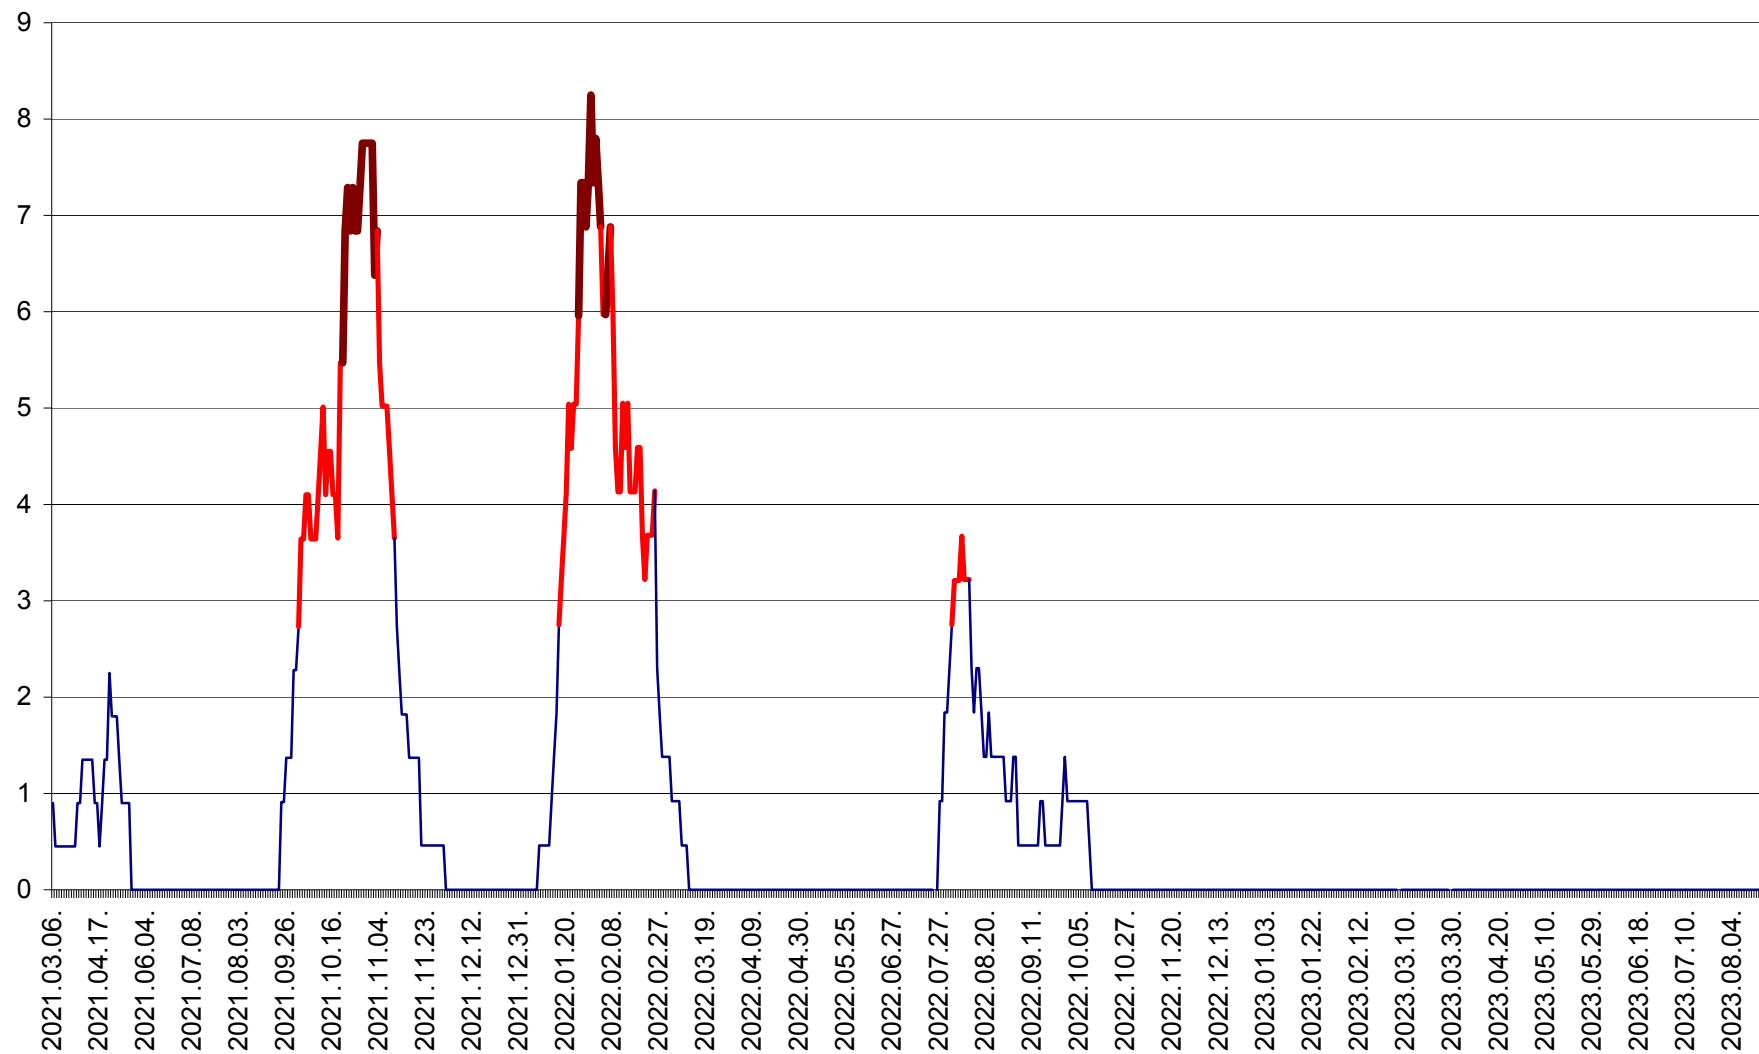

SĂRMAȘ - Evolutia incidentei cumulate pe 14 zile la ‰ de locuitori
2021.03.07. - 2023.08.30.