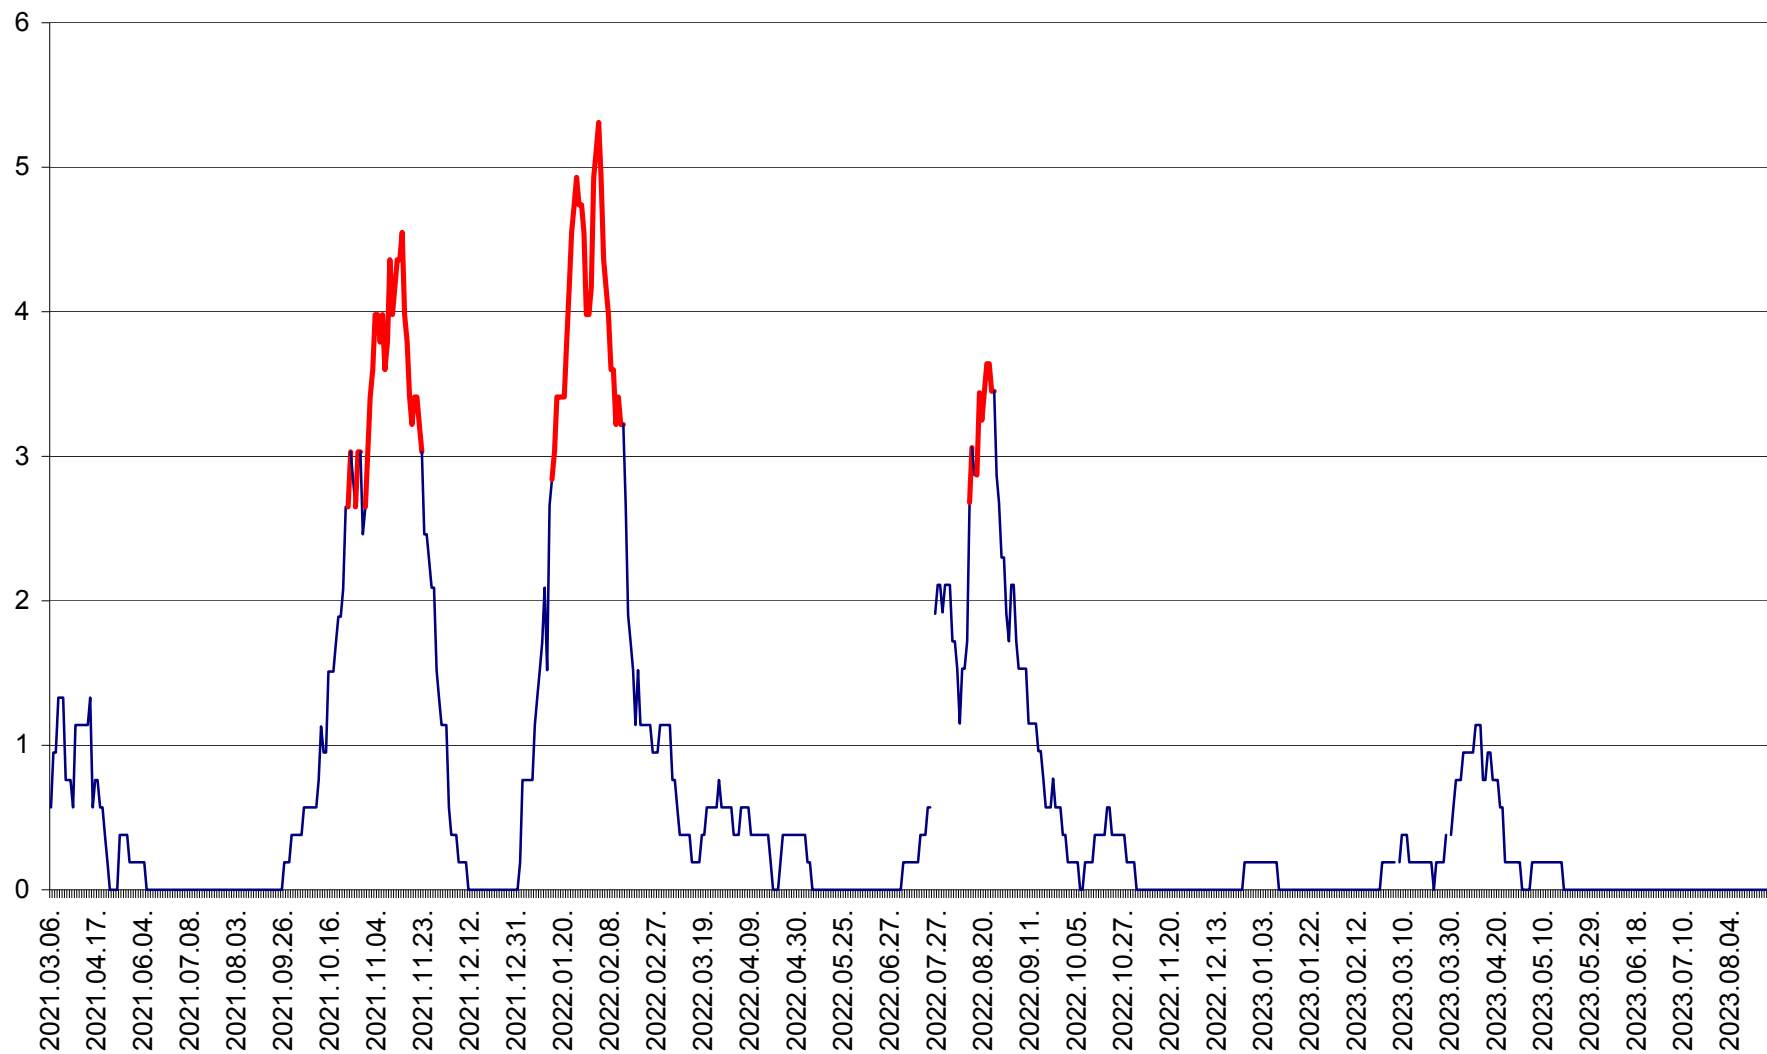

TOMEȘTI - Evolutia incidentei cumulate pe 14 zile la ‰ de locuitori
2021.03.07. - 2023.08.30.