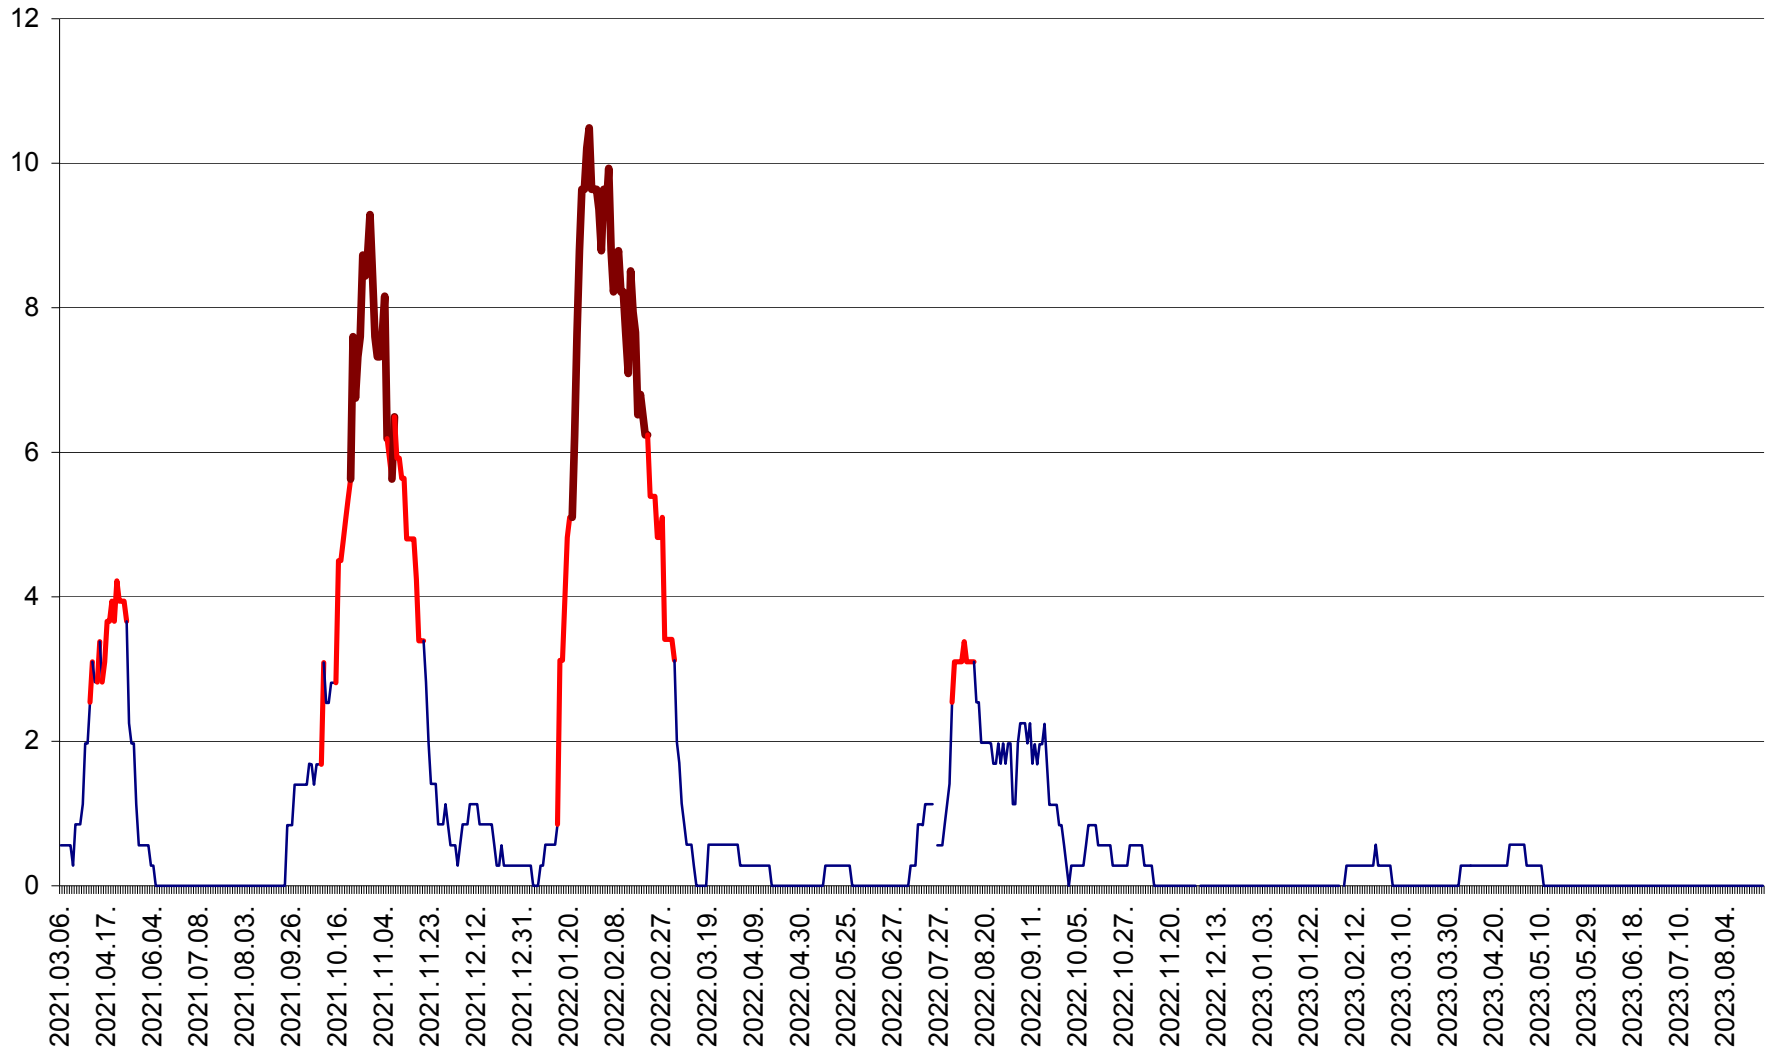

ORAȘ CRISTURU SECUIESC - Evolutia incidentei cumulate pe 14 zile la ‰ de locuitori
2021.03.07. - 2023.08.30.

DĂNEȘTI - Evolutia incidentei cumulate pe 14 zile la ‰ de locuitori
2021.03.07. - 2023.08.30.

DÂRJIU - Evolutia incidentei cumulate pe 14 zile la ‰ de locuitori
2021.03.07. - 2023.08.30.

DEALU - Evolutia incidentei cumulate pe 14 zile la ‰ de locuitori
2021.03.07. - 2023.08.30.

DITRĂU - Evolutia incidentei cumulate pe 14 zile la ‰ de locuitori
2021.03.07. - 2023.08.30.

FELICENI - Evolutia incidentei cumulate pe 14 zile la % de locuitori
2021.03.07. - 2023.08.30.

FRUMOASA - Evolutia incidentei cumulate pe 14 zile la ‰ de locuitori
2021.03.07. - 2023.08.30.

GĂLĂUȚAȘ - Evoluția incidenței cumulate pe 14 zile la ‰ de locuitori
2021.03.07. - 2023.08.30.