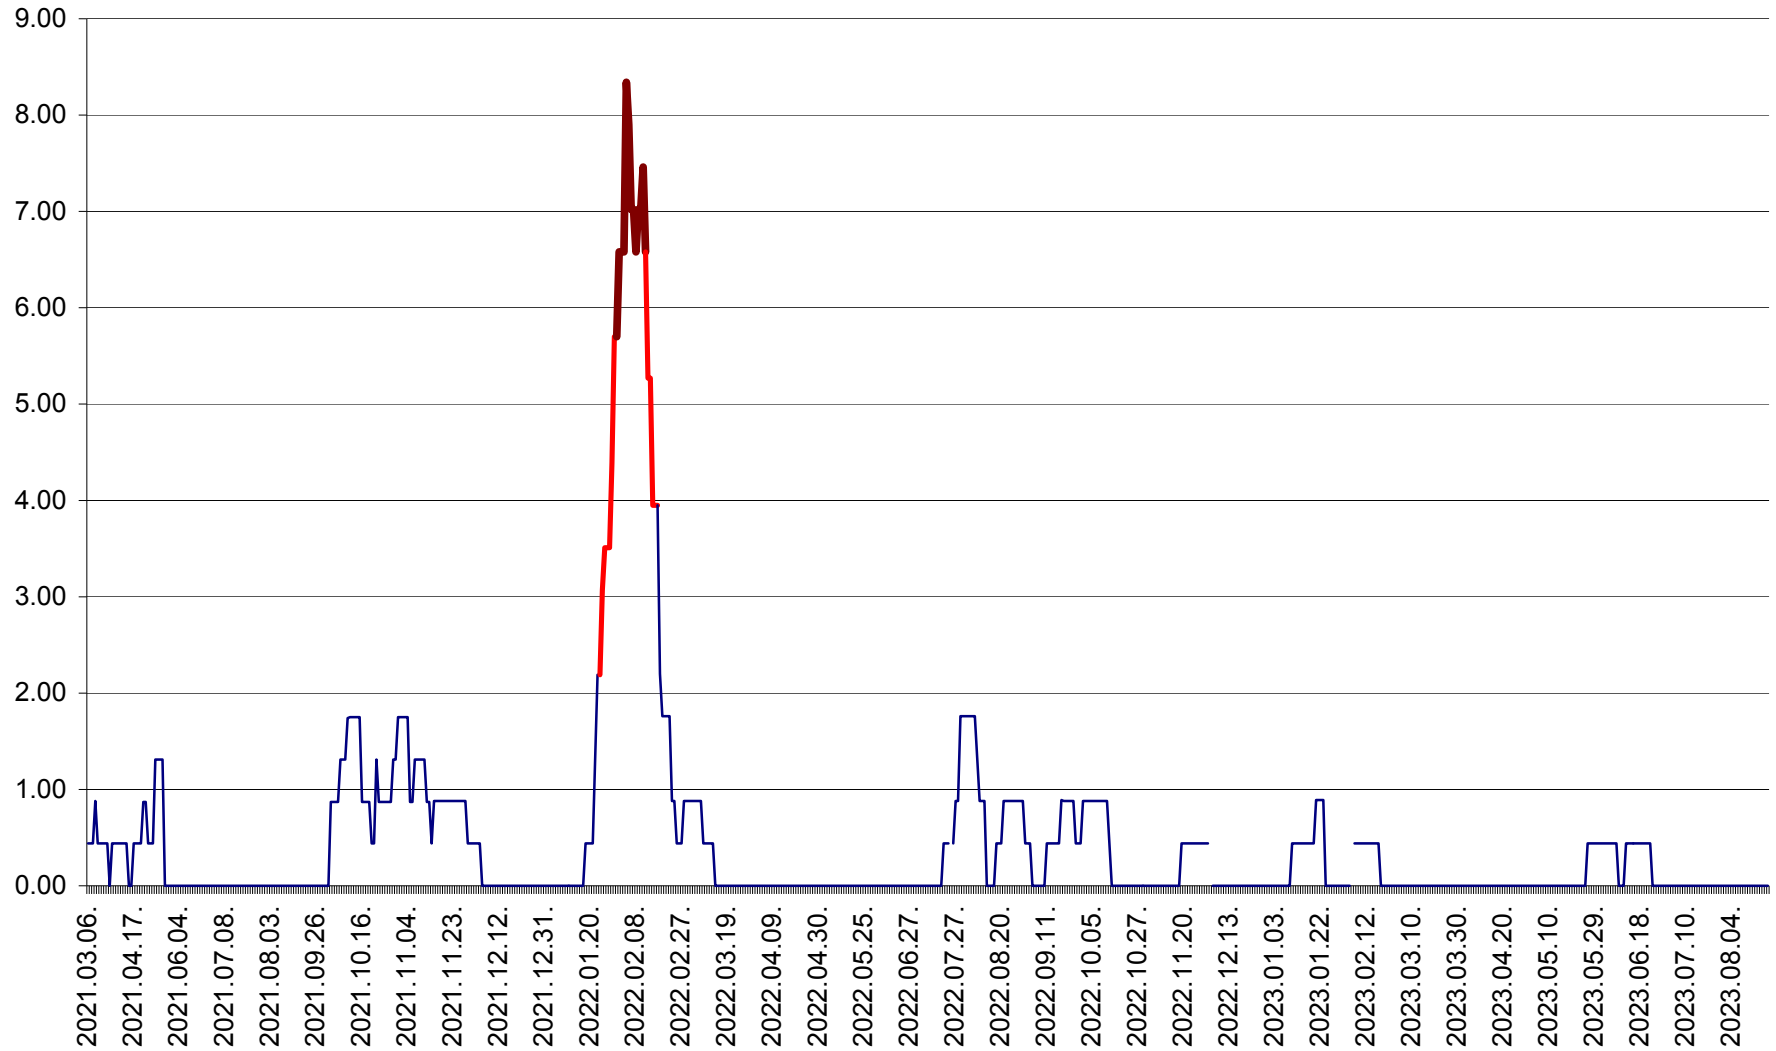

ORAȘ BĂLAN - Evoluția incidenței cumulate pe 14 zile la ‰ de locuitori
2021.03.07. - 2023.08.30.

BILBOR - Evolutia incidentei cumulate pe 14 zile la ‰ de locuitori
2021.03.07. - 2023.08.30.

ORAȘ BORSEC - Evolutia incidentei cumulate pe 14 zile la ‰ de locuitori
2021.03.07. - 2023.08.30.

BRĂDEȘTI - Evoluția incidentei cumulate pe 14 zile la ‰ de locuitori
2021.03.07. - 2023.08.30.

CĂPÂLNIȚA - Evolutia incidentei cumulate pe 14 zile la ‰ de locuitori
2021.03.07. - 2023.08.30.

CÂRȚA - Evolutia incidentei cumulate pe 14 zile la ‰ de locuitori
2021.03.07. - 2023.08.30.

CICEU - Evolutia incidentei cumulate pe 14 zile la ‰ de locuitori
2021.03.07. - 2023.08.30.

CIUCSÂNGEORGIU - Evolutia incidentei cumulate pe 14 zile la ‰ de locuitori
2021.03.07. - 2023.08.30.

CIUMANI - Evolutia incidentei cumulate pe 14 zile la ‰ de locuitori
2021.03.07. - 2023.08.30.

CORBU - Evolutia incidentei cumulate pe 14 zile la ‰ de locuitori
2021.03.07. - 2023.08.30.

CORUND - Evolutia incidentei cumulate pe 14 zile la ‰ de locuitori
2021.03.07. - 2023.08.30.

COZMENI - Evolutia incidentei cumulate pe 14 zile la % de locuitori
2021.03.07. - 2023.08.30.