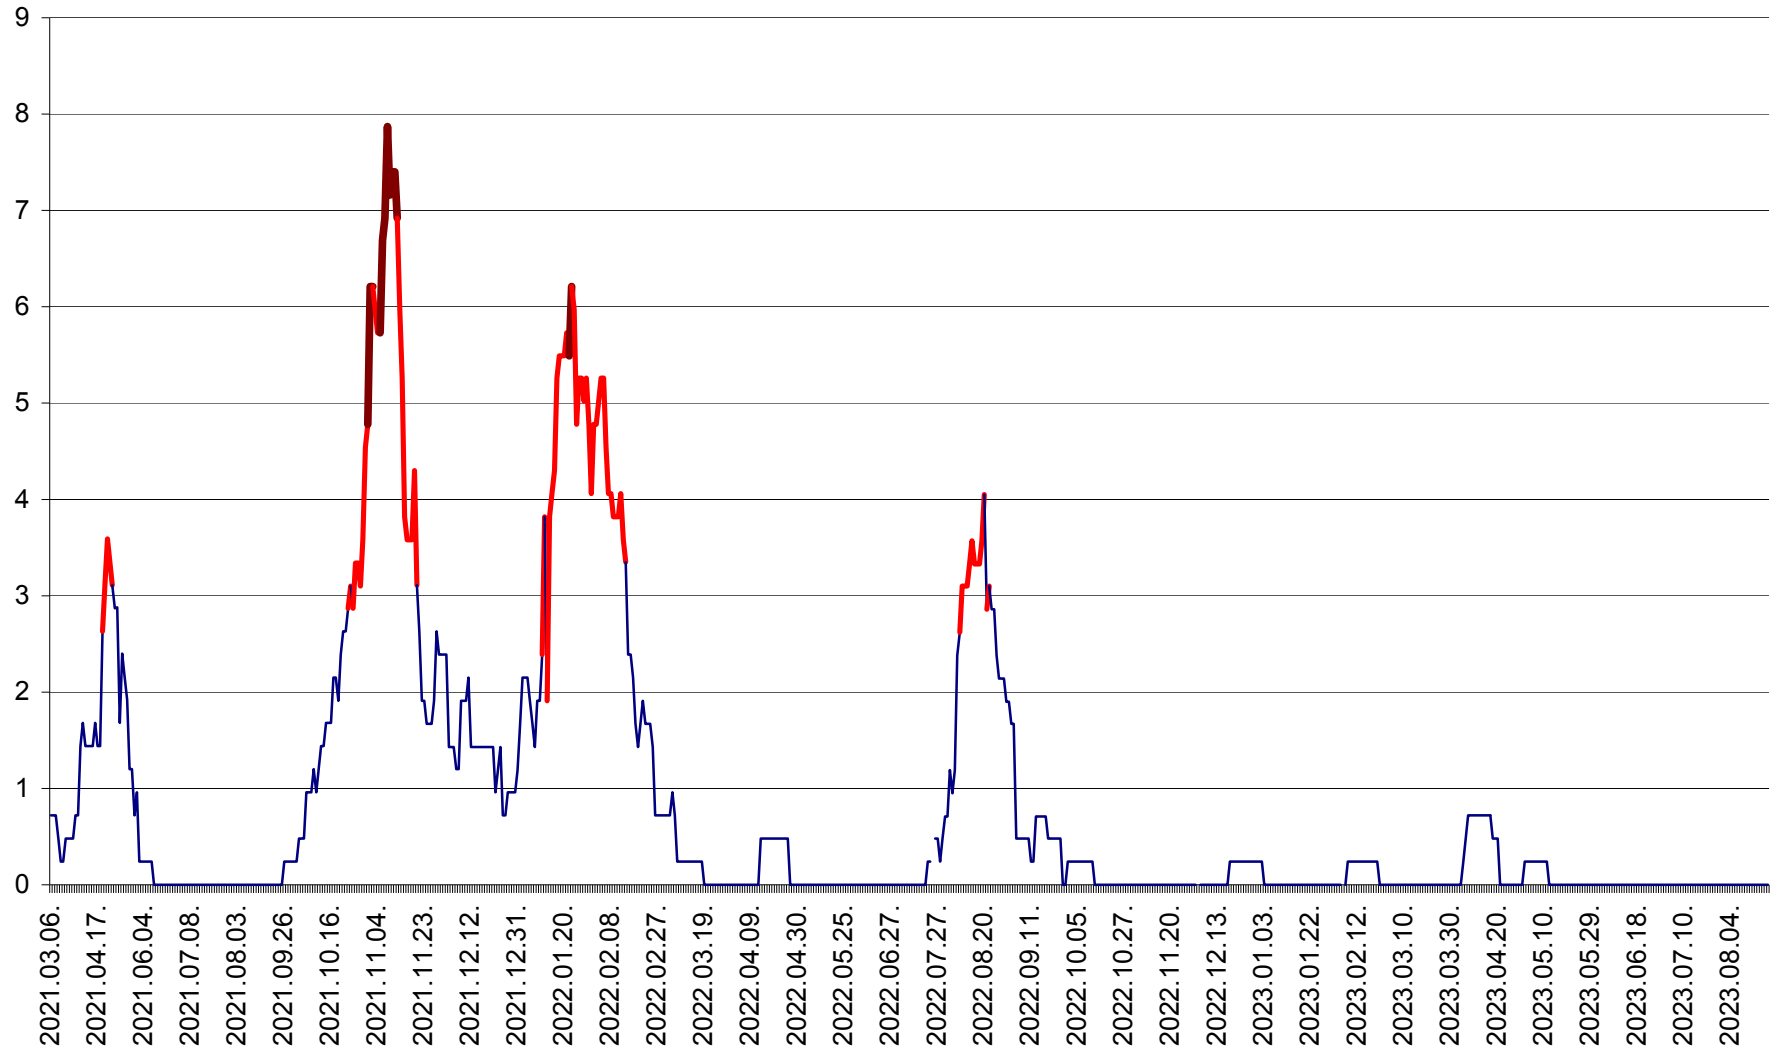

ORAȘ BĂLAN - Evoluția incidenței cumulate pe 14 zile la ‰ de locuitori
2021.03.07. - 2023.08.30.

BILBOR - Evolutia incidentei cumulate pe 14 zile la ‰ de locuitori
2021.03.07. - 2023.08.30.

ORAȘ BORSEC - Evolutia incidentei cumulate pe 14 zile la ‰ de locuitori
2021.03.07. - 2023.08.30.

CORBU - Evolutia incidentei cumulate pe 14 zile la ‰ de locuitori
2021.03.07. - 2023.08.30.

CORUND - Evolutia incidentei cumulate pe 14 zile la ‰ de locuitori
2021.03.07. - 2023.08.30.

COZMENI - Evolutia incidentei cumulate pe 14 zile la % de locuitori
2021.03.07. - 2023.08.30.

ORAȘ CRISTURU SECUIESC - Evolutia incidentei cumulate pe 14 zile la ‰ de locuitori
2021.03.07. - 2023.08.30.

DĂNEȘTI - Evolutia incidentei cumulate pe 14 zile la ‰ de locuitori
2021.03.07. - 2023.08.30.

DÂRJIU - Evolutia incidentei cumulate pe 14 zile la ‰ de locuitori
2021.03.07. - 2023.08.30.

DEALU - Evolutia incidentei cumulate pe 14 zile la ‰ de locuitori
2021.03.07. - 2023.08.30.

DITRĂU - Evolutia incidentei cumulate pe 14 zile la ‰ de locuitori
2021.03.07. - 2023.08.30.