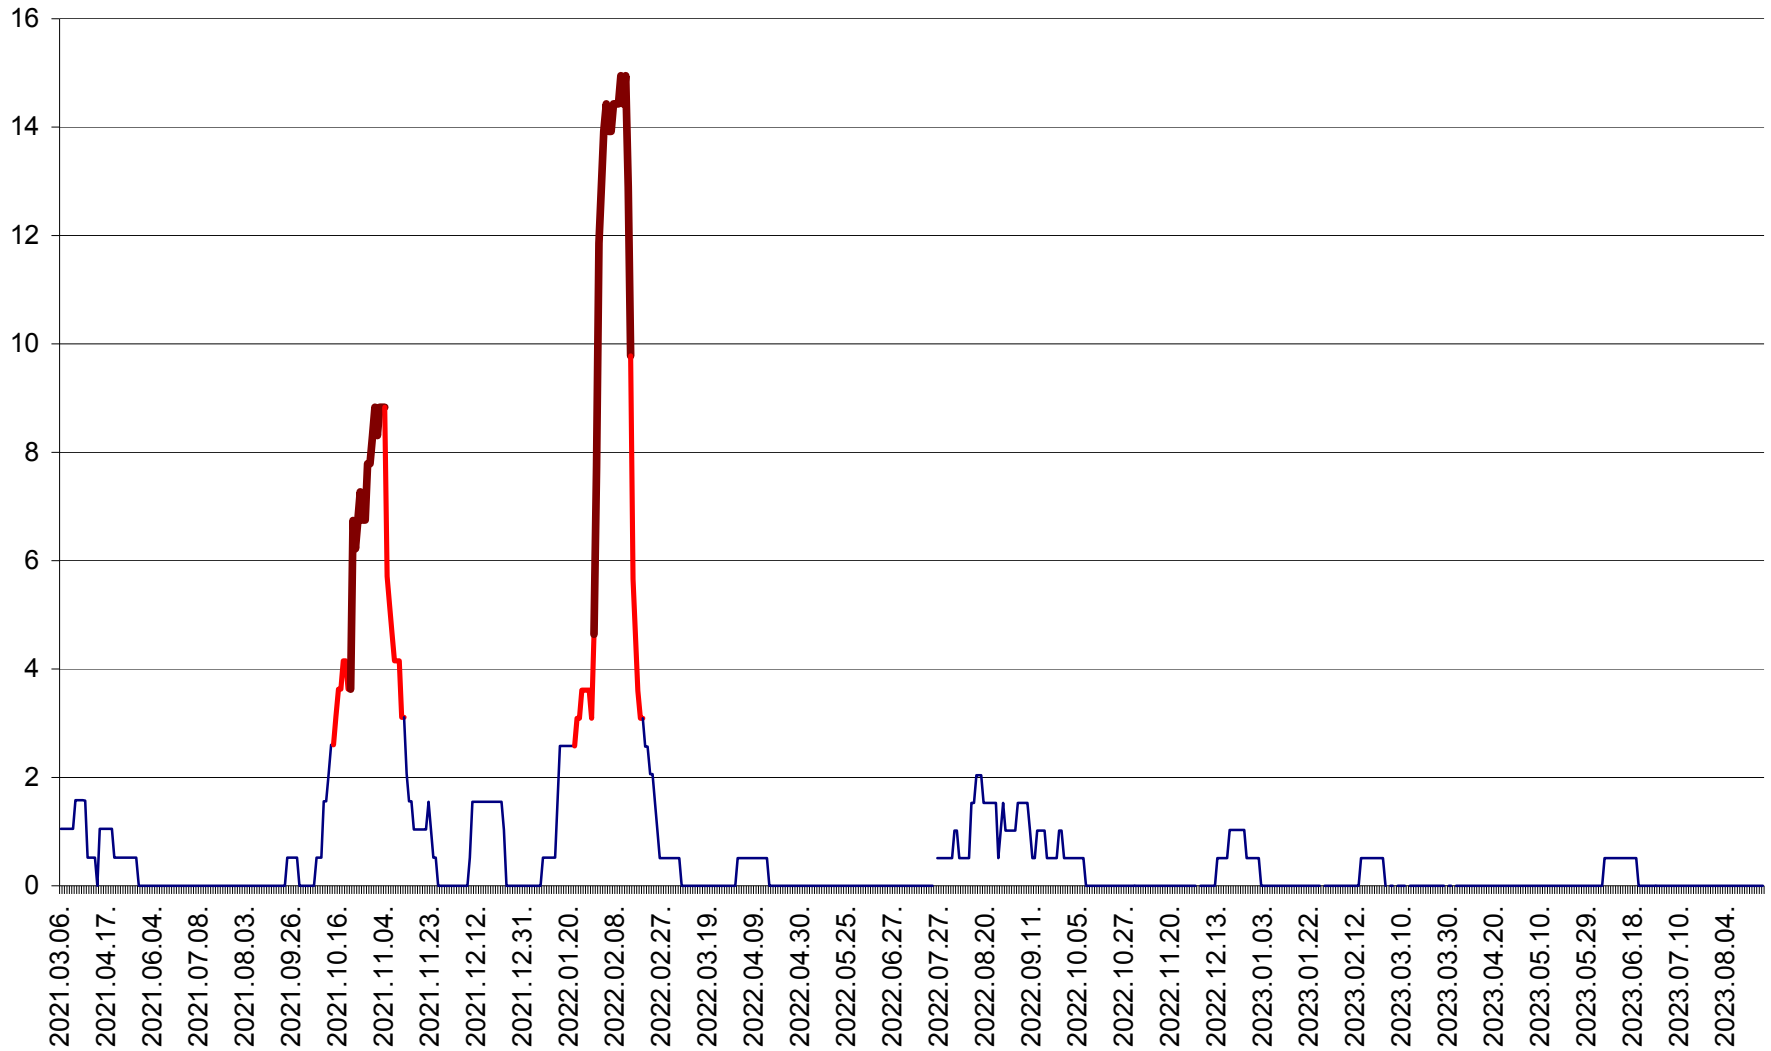

MIHĂILENI - Evolutia incidentei cumulate pe 14 zile la ‰ de locuitori
2021.03.07. - 2023.08.30.

MUGENI - Evolutia incidentei cumulate pe 14 zile la ‰ de locuitori
2021.03.07. - 2023.08.30.

OCLAND - Evolutia incidentei cumulate pe 14 zile la ‰ de locuitori
2021.03.07. - 2023.08.30.

MUNICIPIUL ODORHEIU SECUIESC - Evolutia incidentei cumulate pe 14 zile la % de locuitori
2021.03.07. - 2023.08.30.

PĂULENI-CIUC - Evolutia incidentei cumulate pe 14 zile la ‰ de locuitori
2021.03.07. - 2023.08.30.

PLĂIEȘII DE JOS - Evoluția incidenței cumulate pe 14 zile la ‰ de locuitori
2021.03.07. - 2023.08.30.

PORUMBENI - Evolutia incidentei cumulate pe 14 zile la ‰ de locuitori
2021.03.07. - 2023.08.30.

PRAID - Evolutia incidentei cumulate pe 14 zile la ‰ de locuitori
2021.03.07. - 2023.08.30.