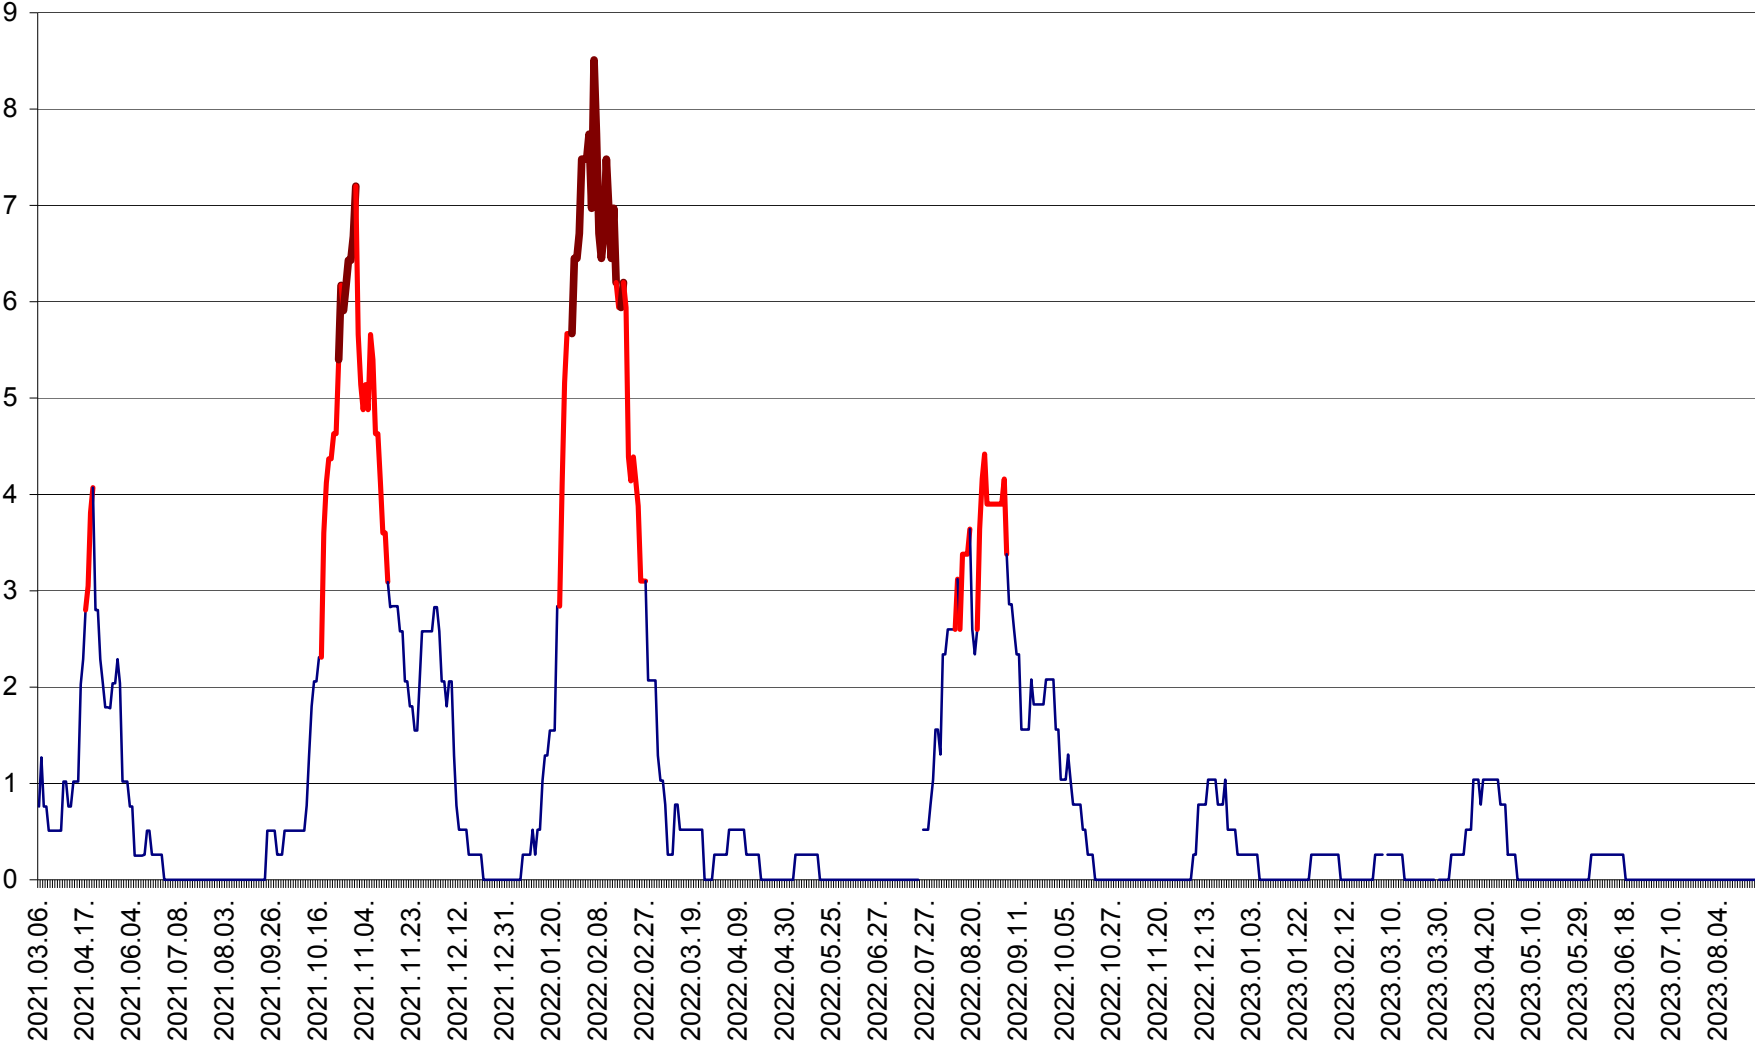

SUBCETATE - Evolutia incidentei cumulate pe 14 zile la ‰ de locuitori
2021.03.07. - 2023.08.30.