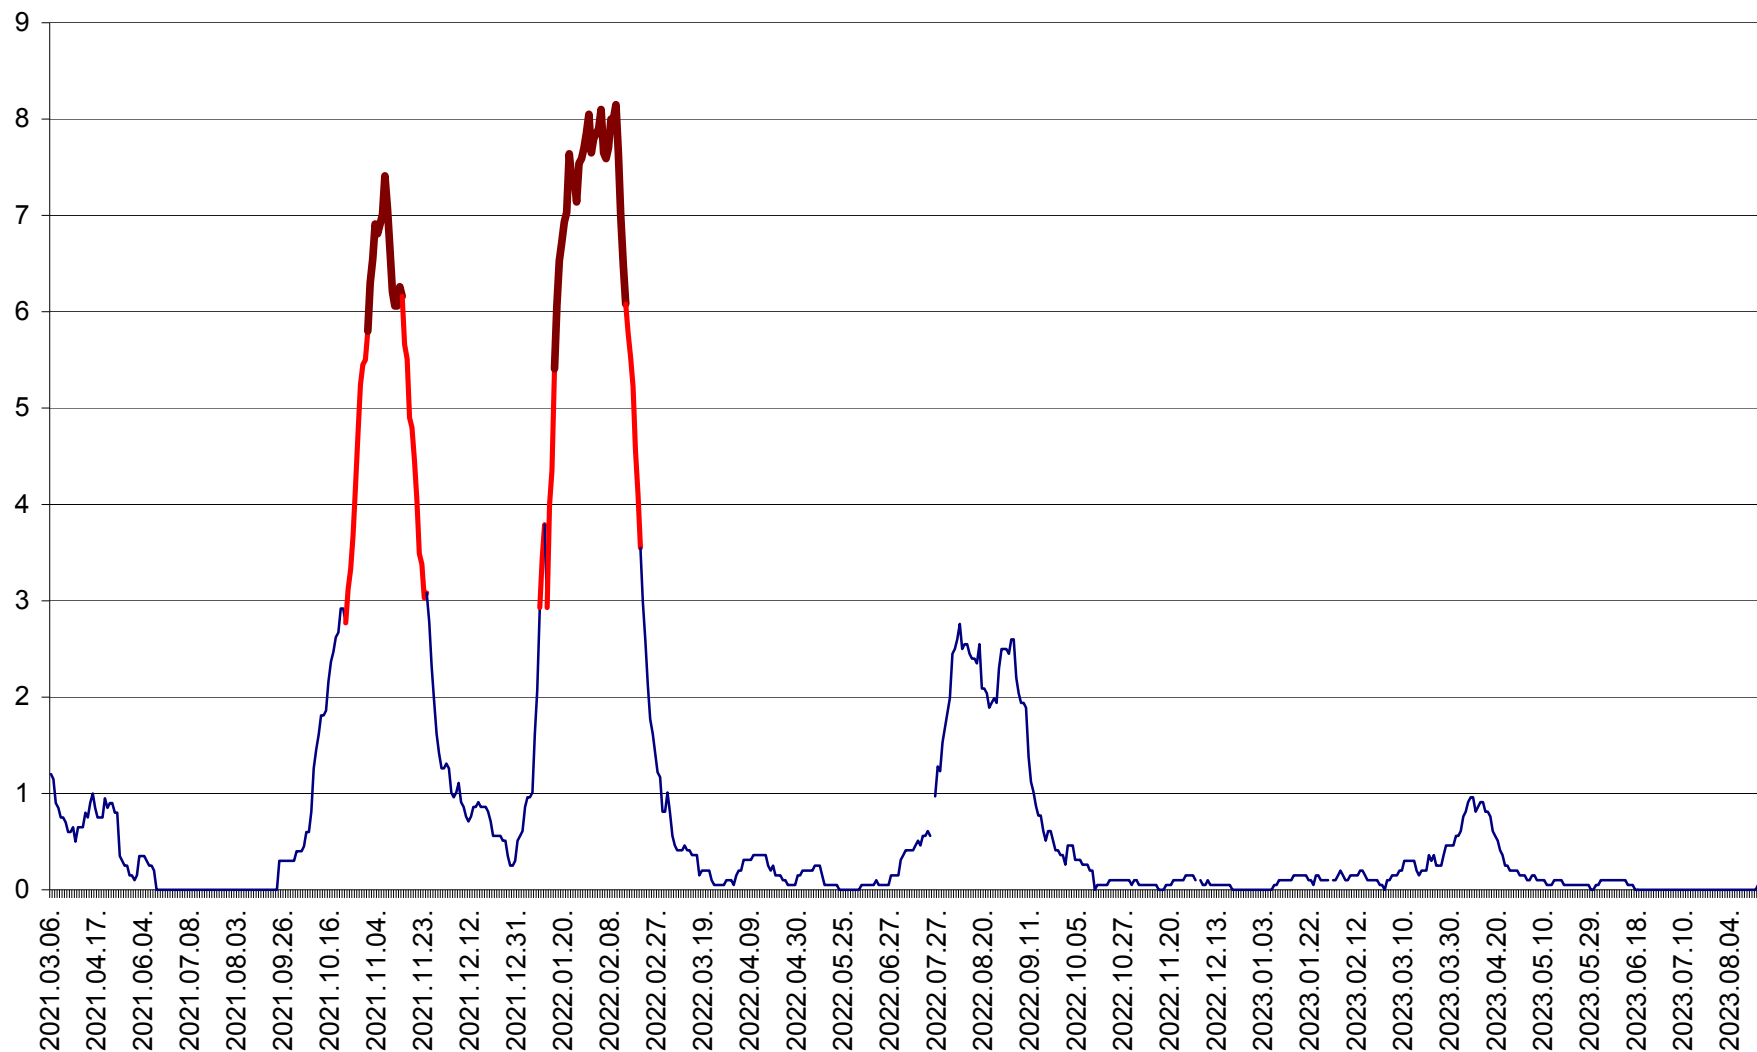

DÂRJIU - Evolutia incidentei cumulate pe 14 zile la ‰ de locuitori
2021.03.07. - 2023.08.30.

DEALU - Evolutia incidentei cumulate pe 14 zile la ‰ de locuitori
2021.03.07. - 2023.08.30.

DITRĂU - Evolutia incidentei cumulate pe 14 zile la ‰ de locuitori
2021.03.07. - 2023.08.30.

FELICENI - Evolutia incidentei cumulate pe 14 zile la % de locuitori
2021.03.07. - 2023.08.30.

FRUMOASA - Evolutia incidentei cumulate pe 14 zile la ‰ de locuitori
2021.03.07. - 2023.08.30.

GĂLĂUȚAȘ - Evoluția incidenței cumulate pe 14 zile la ‰ de locuitori
2021.03.07. - 2023.08.30.

MUNICIPIUL GHEORGHENI - Evolutia incidentei cumulate pe 14 zile la % de locuitori
2021.03.07. - 2023.08.30.

JOSENI - Evolutia incidentei cumulate pe 14 zile la ‰ de locuitori
2021.03.07. - 2023.08.30.

LĂZAREA - Evolutia incidentei cumulate pe 14 zile la % de locuitori
2021.03.07. - 2023.08.30.

LELICENI - Evolutia incidentei cumulate pe 14 zile la ‰ de locuitori
2021.03.07. - 2023.08.30.

LUETA - Evolutia incidentei cumulate pe 14 zile la ‰ de locuitori
2021.03.07. - 2023.08.30.

LUNCA DE JOS - Evolutia incidentei cumulate pe 14 zile la ‰ de locuitori
2021.03.07. - 2023.08.30.