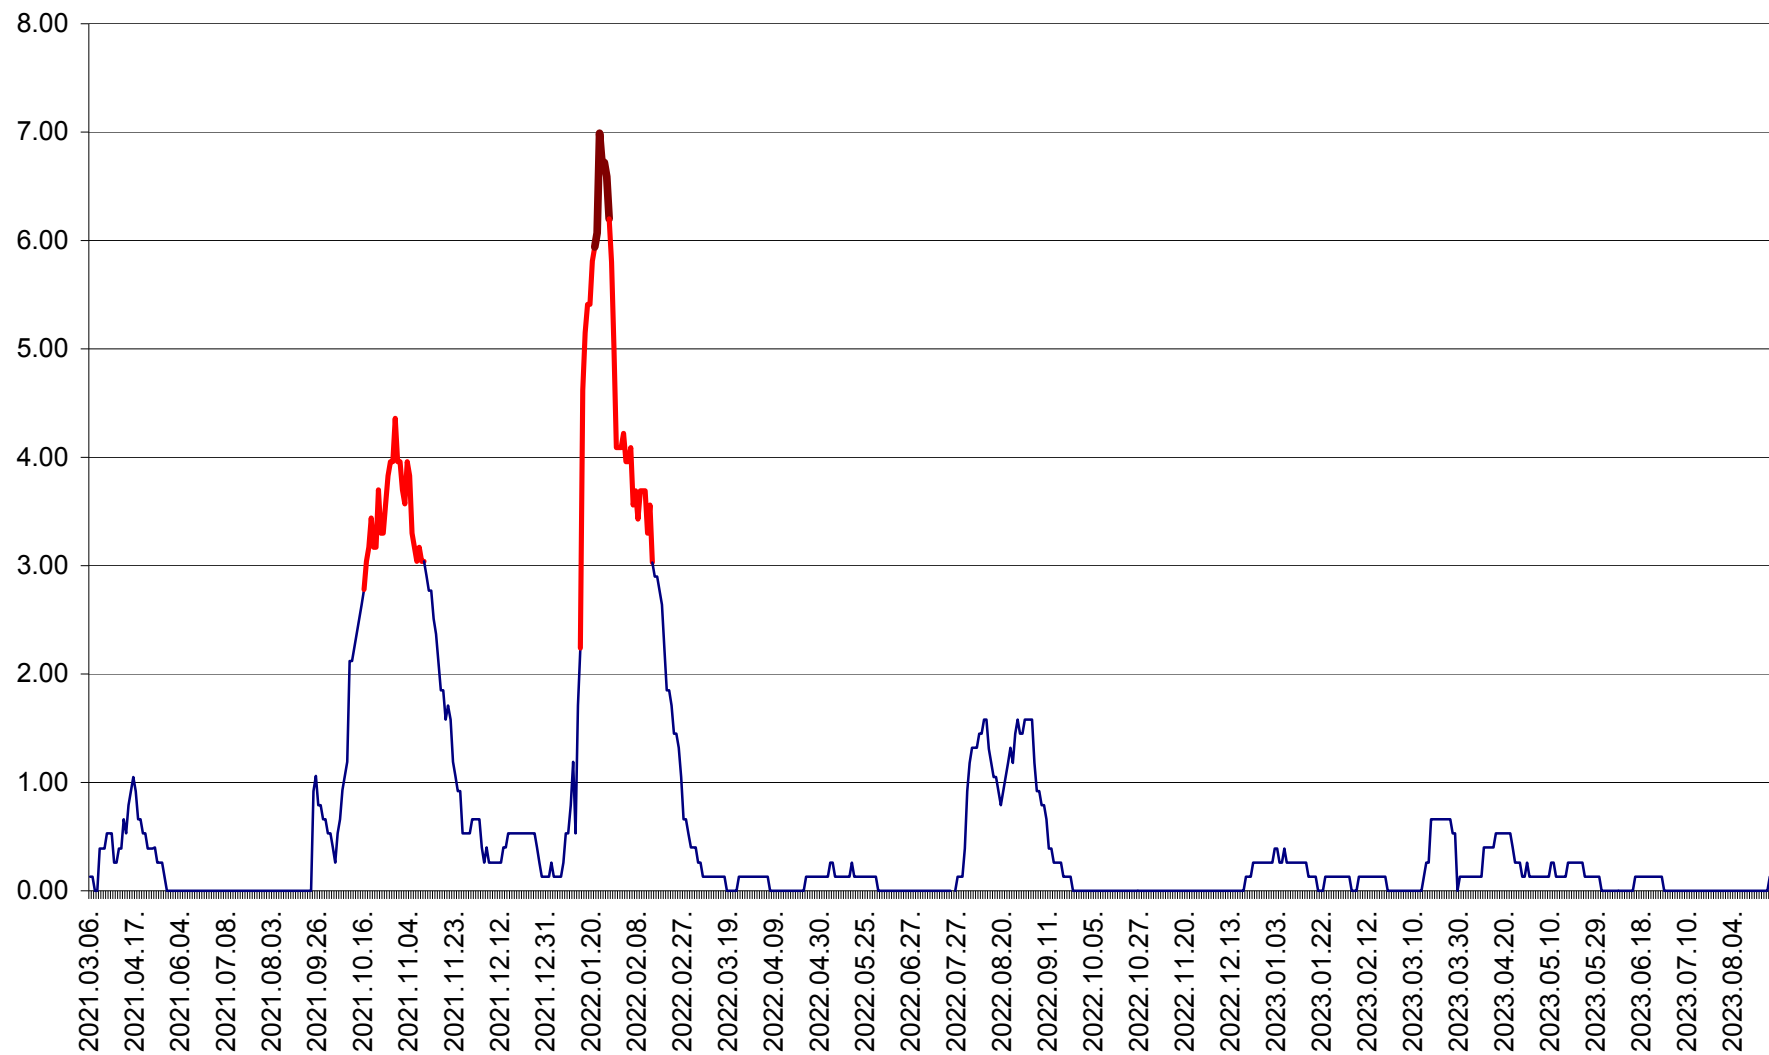

TUȘNAD - Evolutia incidentei cumulate pe 14 zile la ‰ de locuitori
2021.03.07. - 2023.08.30.

ULIEȘ - Evoluția incidenței cumulate pe 14 zile la ‰ de locuitori
2021.03.07. - 2023.08.30.

VĂRȘAG - Evolutia incidentei cumulate pe 14 zile la ‰ de locuitori
2021.03.07. - 2023.08.30.

ORAȘ VLĂHIȚA - Evolutia incidentei cumulate pe 14 zile la ‰ de locuitori
2021.03.07. - 2023.08.30.

VOȘLĂBENI - Evolutia incidentei cumulate pe 14 zile la ‰ de locuitori
2021.03.07. - 2023.08.30.

ZETEA - Evolutia incidentei cumulate pe 14 zile la ‰ de locuitori
2021.03.07. - 2023.08.30.