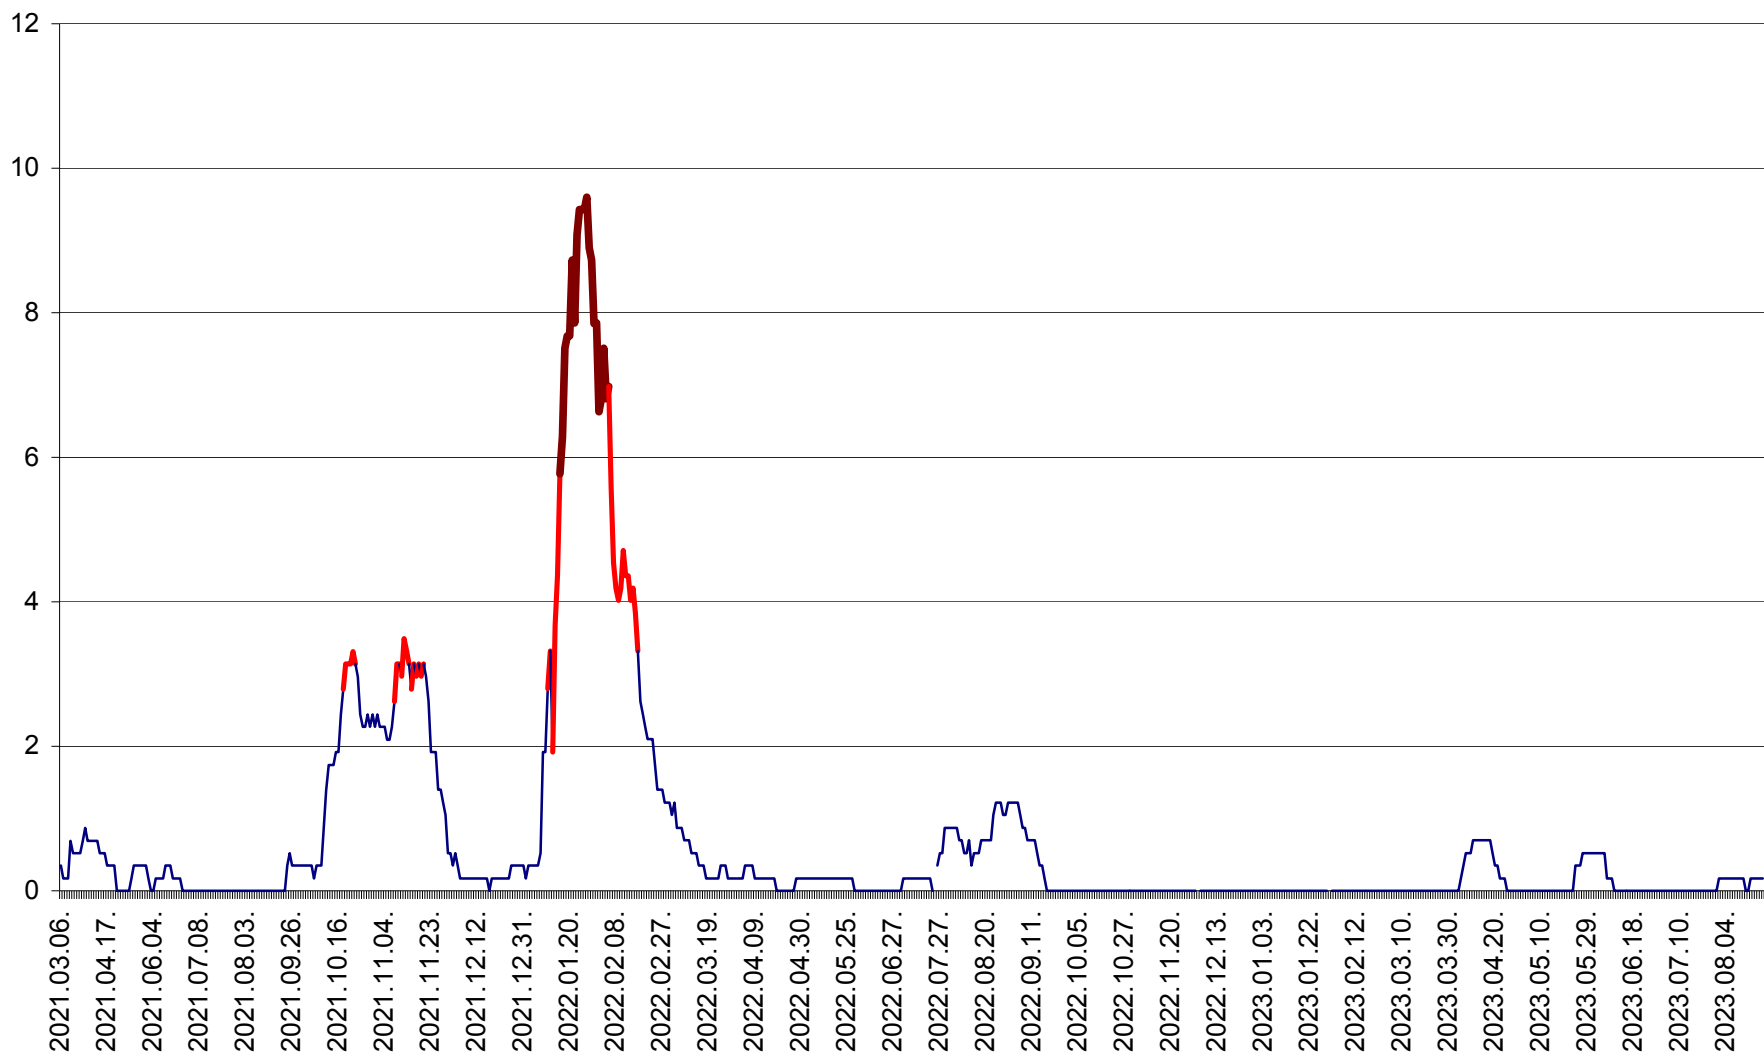

DÂRJIU - Evolutia incidentei cumulate pe 14 zile la ‰ de locuitori
2021.03.07. - 2023.08.30.

DEALU - Evolutia incidentei cumulate pe 14 zile la ‰ de locuitori
2021.03.07. - 2023.08.30.

DITRĂU - Evolutia incidentei cumulate pe 14 zile la ‰ de locuitori
2021.03.07. - 2023.08.30.

FELICENI - Evolutia incidentei cumulate pe 14 zile la % de locuitori
2021.03.07. - 2023.08.30.

FRUMOASA - Evolutia incidentei cumulate pe 14 zile la ‰ de locuitori
2021.03.07. - 2023.08.30.

GĂLĂUȚAȘ - Evoluția incidenței cumulate pe 14 zile la ‰ de locuitori
2021.03.07. - 2023.08.30.

MUNICIPIUL GHEORGHENI - Evolutia incidentei cumulate pe 14 zile la % de locuitori
2021.03.07. - 2023.08.30.

JOSENI - Evolutia incidentei cumulate pe 14 zile la ‰ de locuitori
2021.03.07. - 2023.08.30.

LĂZAREA - Evolutia incidentei cumulate pe 14 zile la % de locuitori
2021.03.07. - 2023.08.30.

LELICENI - Evolutia incidentei cumulate pe 14 zile la ‰ de locuitori
2021.03.07. - 2023.08.30.

LUETA - Evolutia incidentei cumulate pe 14 zile la ‰ de locuitori
2021.03.07. - 2023.08.30.

LUNCA DE JOS - Evolutia incidentei cumulate pe 14 zile la ‰ de locuitori
2021.03.07. - 2023.08.30.