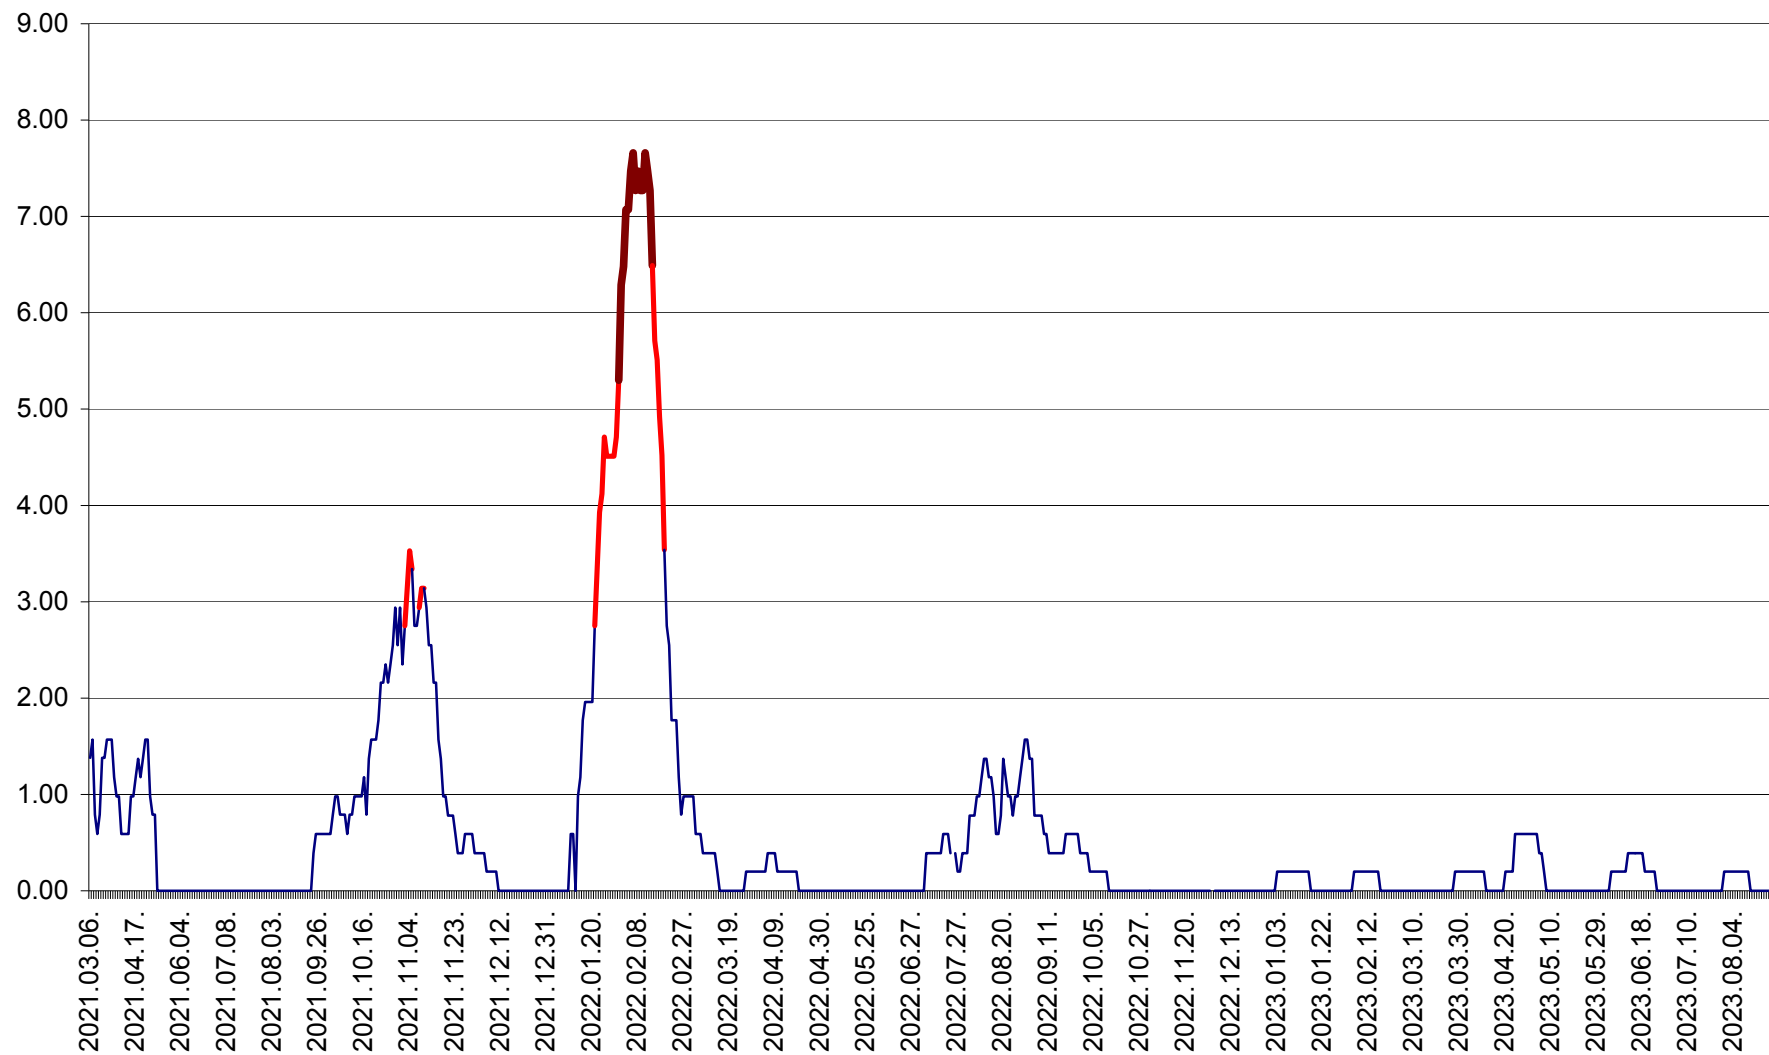

ORAȘ BĂLAN - Evoluția incidenței cumulate pe 14 zile la ‰ de locuitori
2021.03.07. - 2023.08.30.

BILBOR - Evolutia incidentei cumulate pe 14 zile la ‰ de locuitori
2021.03.07. - 2023.08.30.

ORAȘ BORSEC - Evolutia incidentei cumulate pe 14 zile la ‰ de locuitori
2021.03.07. - 2023.08.30.

BRĂDEȘTI - Evoluția incidentei cumulate pe 14 zile la ‰ de locuitori
2021.03.07. - 2023.08.30.

CĂPÂLNIȚA - Evolutia incidentei cumulate pe 14 zile la ‰ de locuitori
2021.03.07. - 2023.08.30.

CÂRȚA - Evolutia incidentei cumulate pe 14 zile la ‰ de locuitori
2021.03.07. - 2023.08.30.

CICEU - Evolutia incidentei cumulate pe 14 zile la ‰ de locuitori
2021.03.07. - 2023.08.30.

CIUCSÂNGEORGIU - Evolutia incidentei cumulate pe 14 zile la ‰ de locuitori
2021.03.07. - 2023.08.30.

CIUMANI - Evolutia incidentei cumulate pe 14 zile la ‰ de locuitori
2021.03.07. - 2023.08.30.

CORBU - Evolutia incidentei cumulate pe 14 zile la ‰ de locuitori
2021.03.07. - 2023.08.30.

CORUND - Evolutia incidentei cumulate pe 14 zile la ‰ de locuitori
2021.03.07. - 2023.08.30.

COZMENI - Evolutia incidentei cumulate pe 14 zile la % de locuitori
2021.03.07. - 2023.08.30.