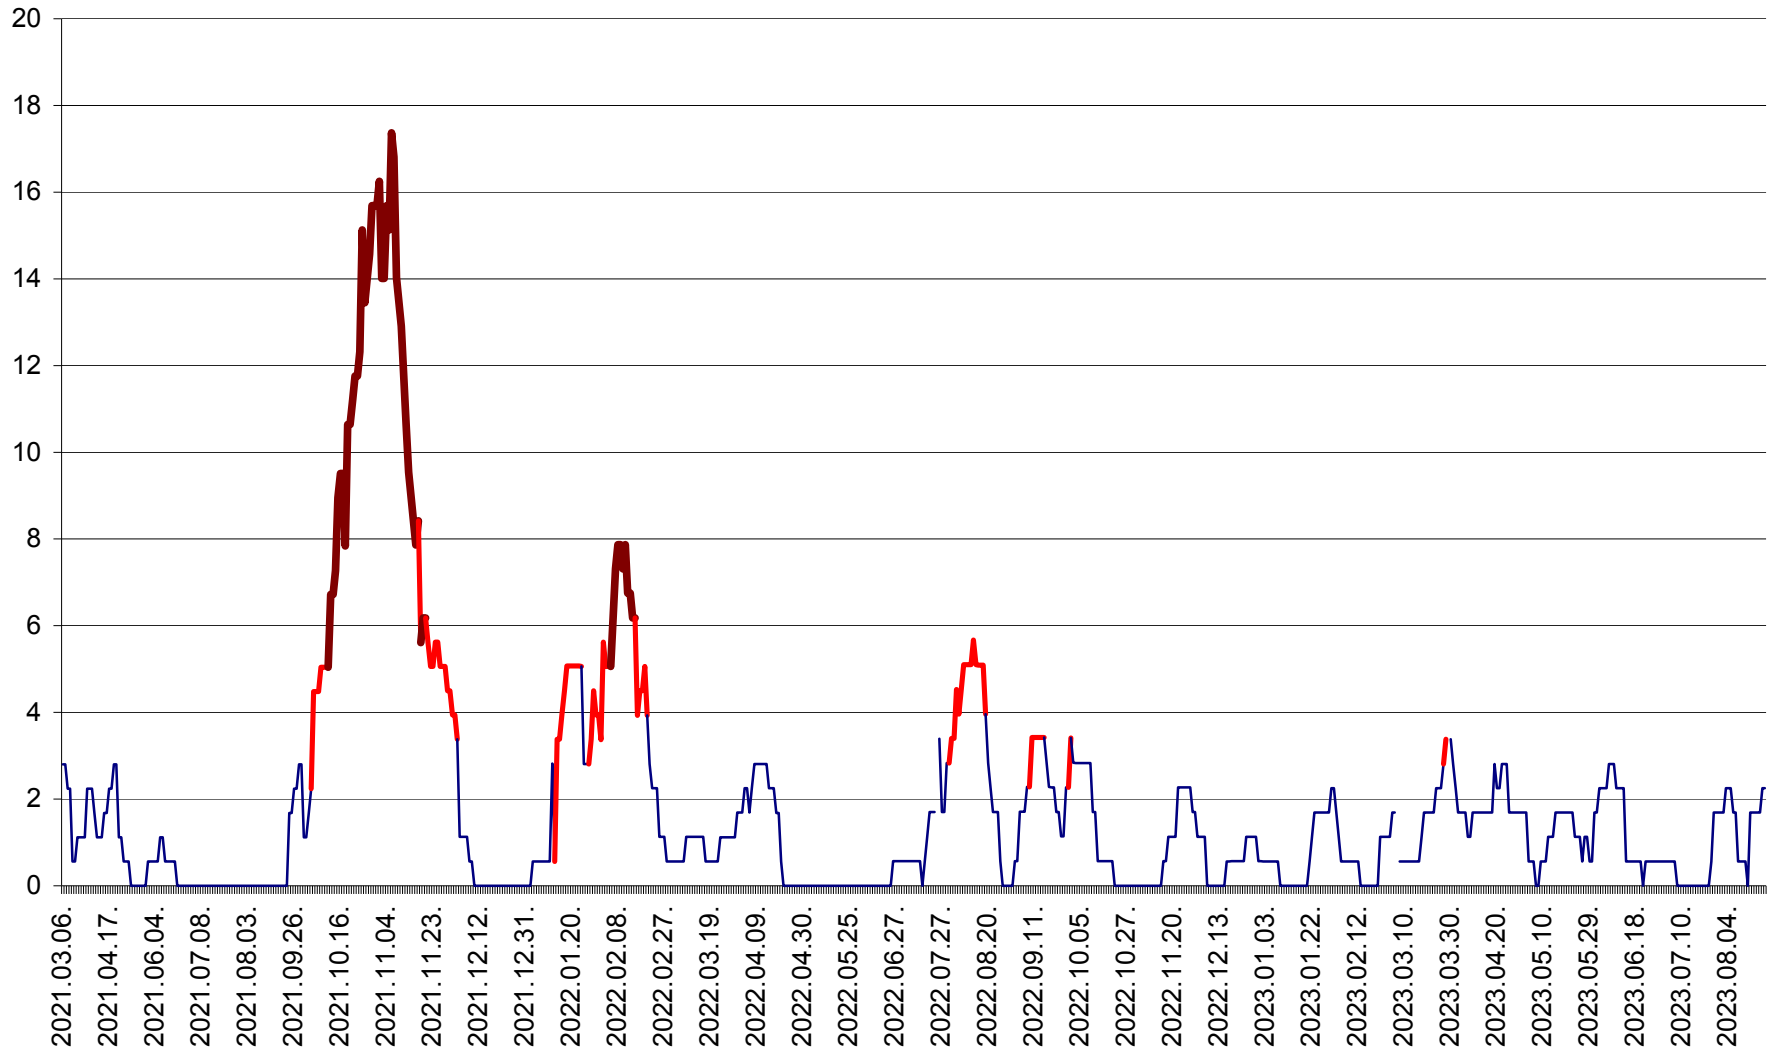

SUSENI - Evolutia incidentei cumulate pe 14 zile la ‰ de locuitori
2021.03.07. - 2023.08.30.