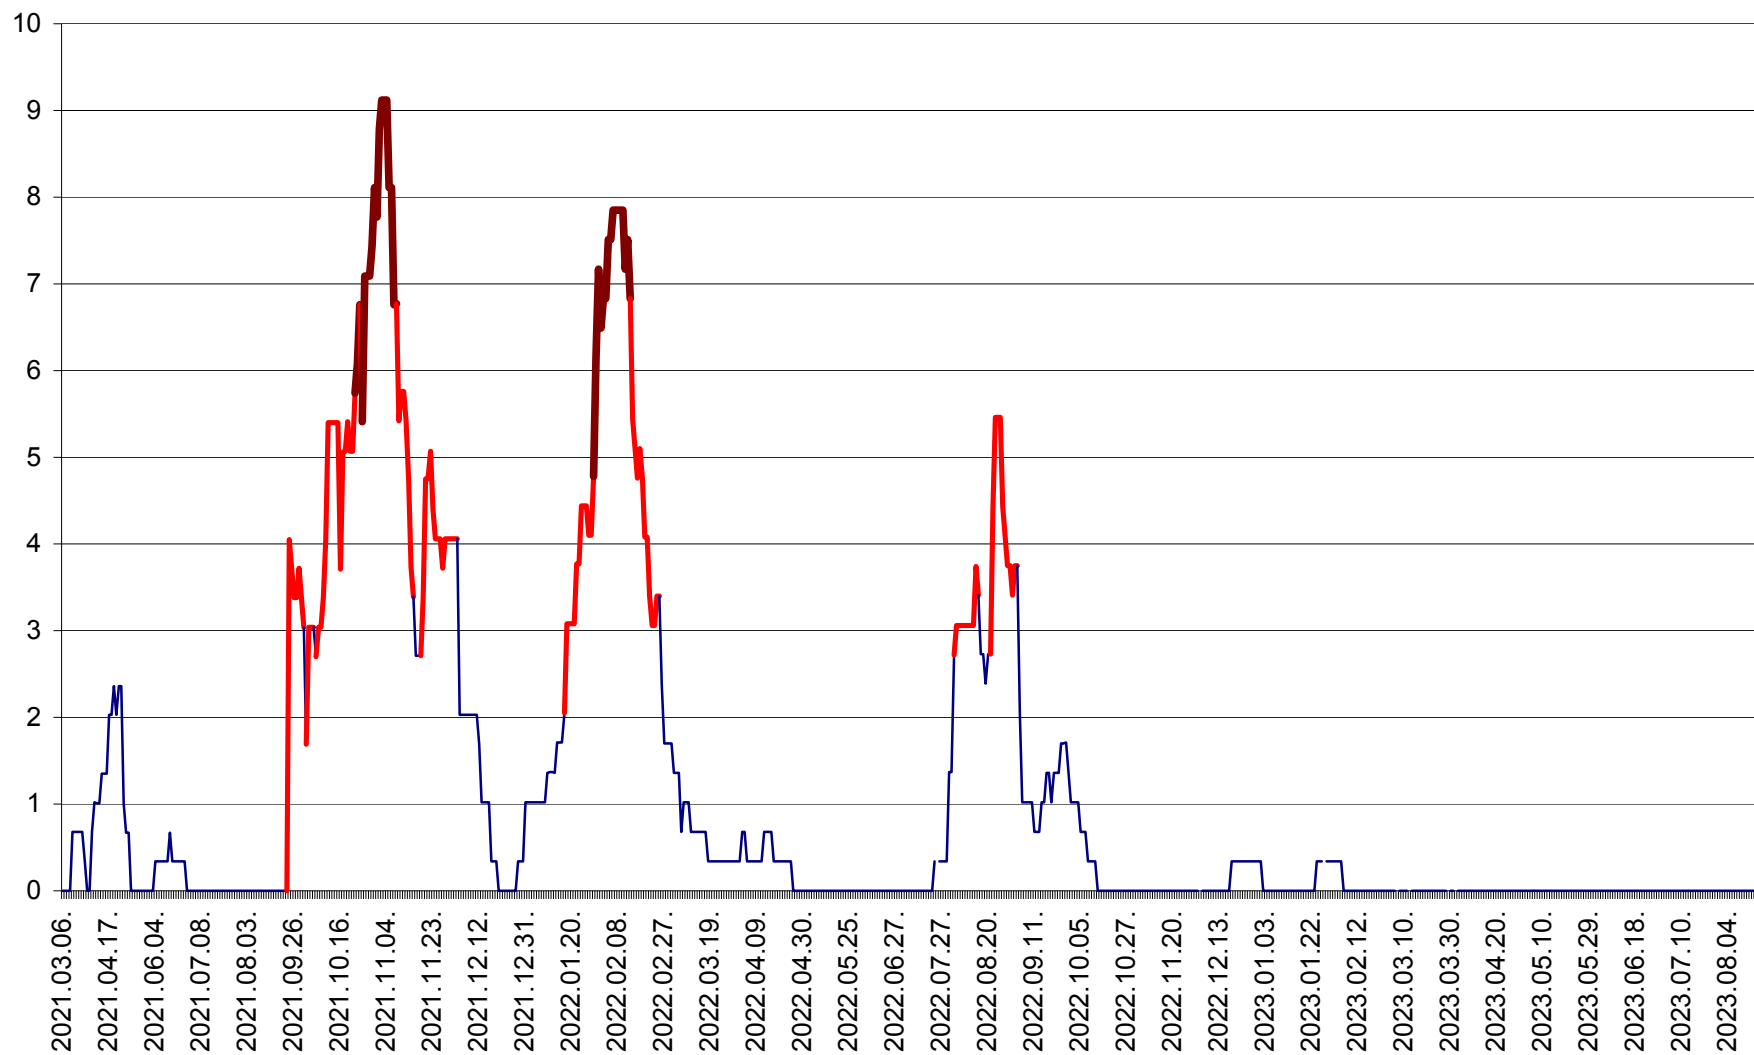

LELICENI - Evolutia incidentei cumulate pe 14 zile la ‰ de locuitori
2021.03.07. - 2023.08.30.

LUETA - Evolutia incidentei cumulate pe 14 zile la ‰ de locuitori
2021.03.07. - 2023.08.30.

LUNCA DE JOS - Evolutia incidentei cumulate pe 14 zile la ‰ de locuitori
2021.03.07. - 2023.08.30.

LUNCA DE SUS - Evolutia incidentei cumulate pe 14 zile la ‰ de locuitori
2021.03.07. - 2023.08.30.

LUPENI - Evolutia incidentei cumulate pe 14 zile la ‰ de locuitori
2021.03.07. - 2023.08.30.

MĂDĂRAȘ - Evolutia incidentei cumulate pe 14 zile la ‰ de locuitori
2021.03.07. - 2023.08.30.

MĂRTINIȘ - Evolutia incidentei cumulate pe 14 zile la ‰ de locuitori
2021.03.07. - 2023.08.30.

MEREȘTI - Evolutia incidentei cumulate pe 14 zile la ‰ de locuitori
2021.03.07. - 2023.08.30.

MUNICIPIUL MIERCUREA-CIUC - Evolutia incidentei cumulate pe 14 zile la ‰ de locuitori
2021.03.07. - 2023.08.30.