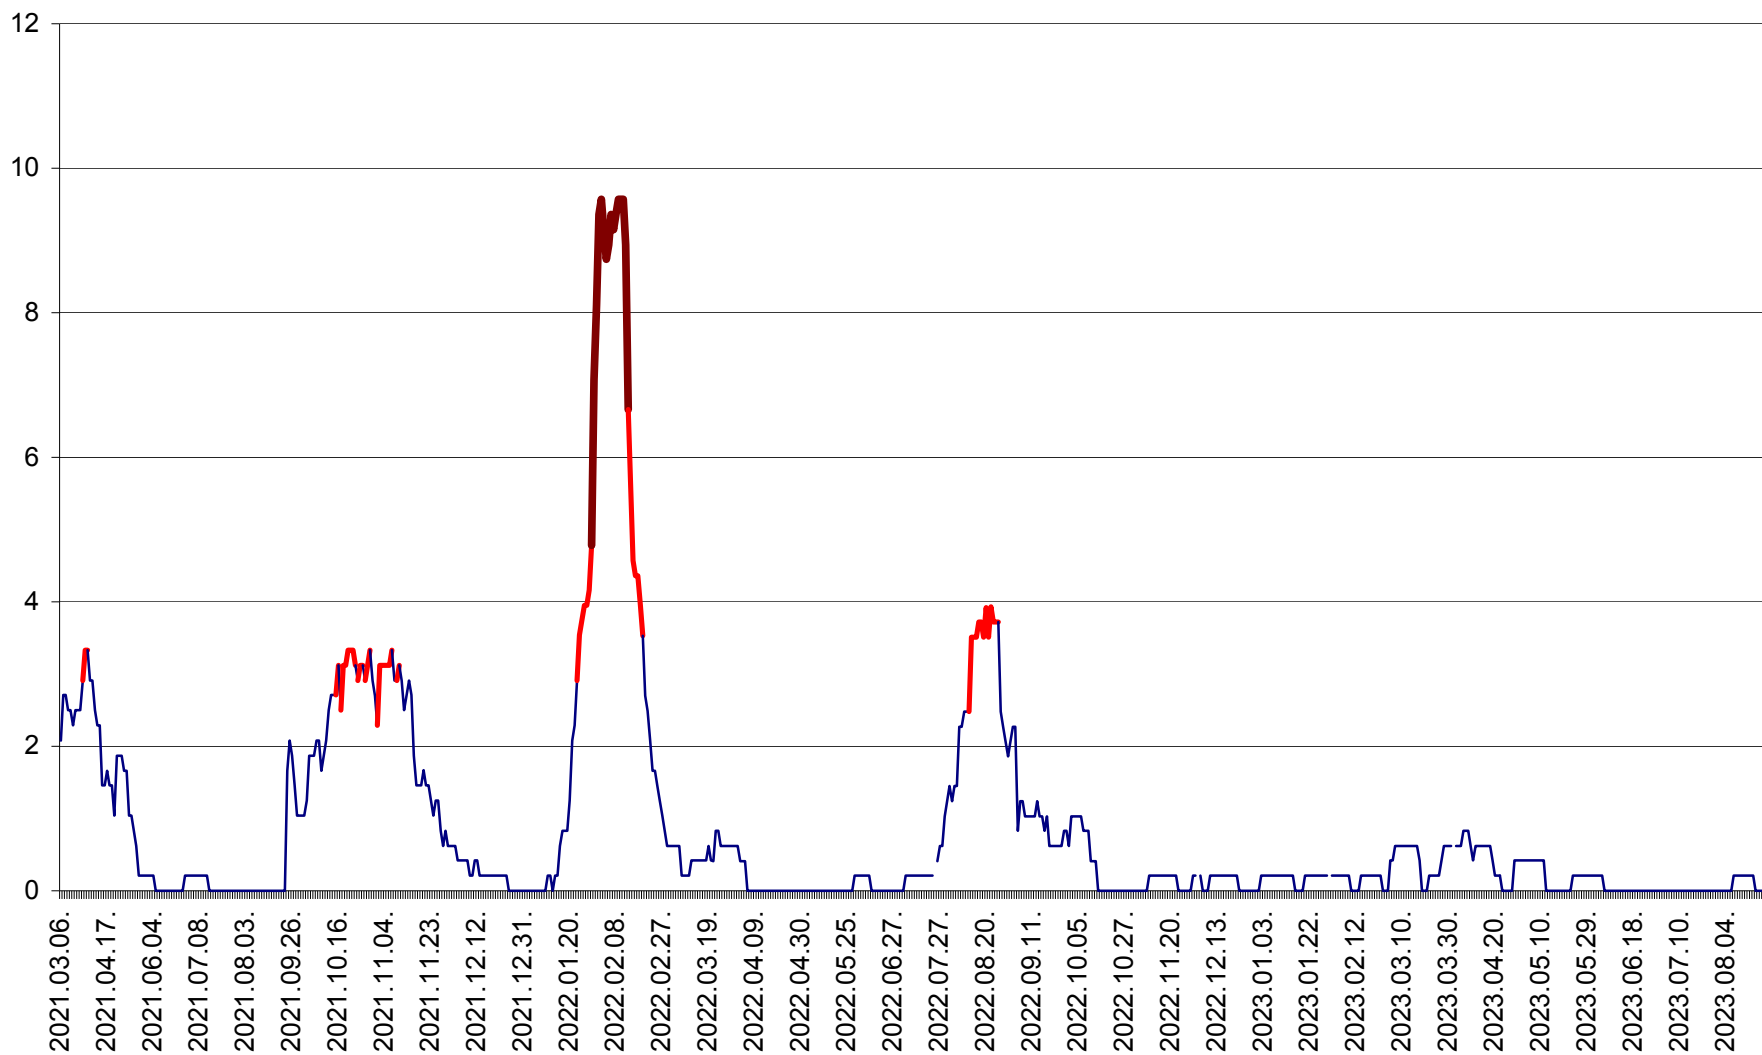

MUNICIPIUL GHEORGHENI - Evolutia incidentei cumulate pe 14 zile la % de locuitori
2021.03.07. - 2023.08.30.

JOSENI - Evolutia incidentei cumulate pe 14 zile la ‰ de locuitori
2021.03.07. - 2023.08.30.

LĂZAREA - Evolutia incidentei cumulate pe 14 zile la % de locuitori
2021.03.07. - 2023.08.30.

LELICENI - Evolutia incidentei cumulate pe 14 zile la ‰ de locuitori
2021.03.07. - 2023.08.30.

LUETA - Evolutia incidentei cumulate pe 14 zile la ‰ de locuitori
2021.03.07. - 2023.08.30.

LUNCA DE JOS - Evolutia incidentei cumulate pe 14 zile la ‰ de locuitori
2021.03.07. - 2023.08.30.

LUNCA DE SUS - Evolutia incidentei cumulate pe 14 zile la ‰ de locuitori
2021.03.07. - 2023.08.30.

LUPENI - Evolutia incidentei cumulate pe 14 zile la ‰ de locuitori
2021.03.07. - 2023.08.30.

MĂDĂRAȘ - Evolutia incidentei cumulate pe 14 zile la ‰ de locuitori
2021.03.07. - 2023.08.30.