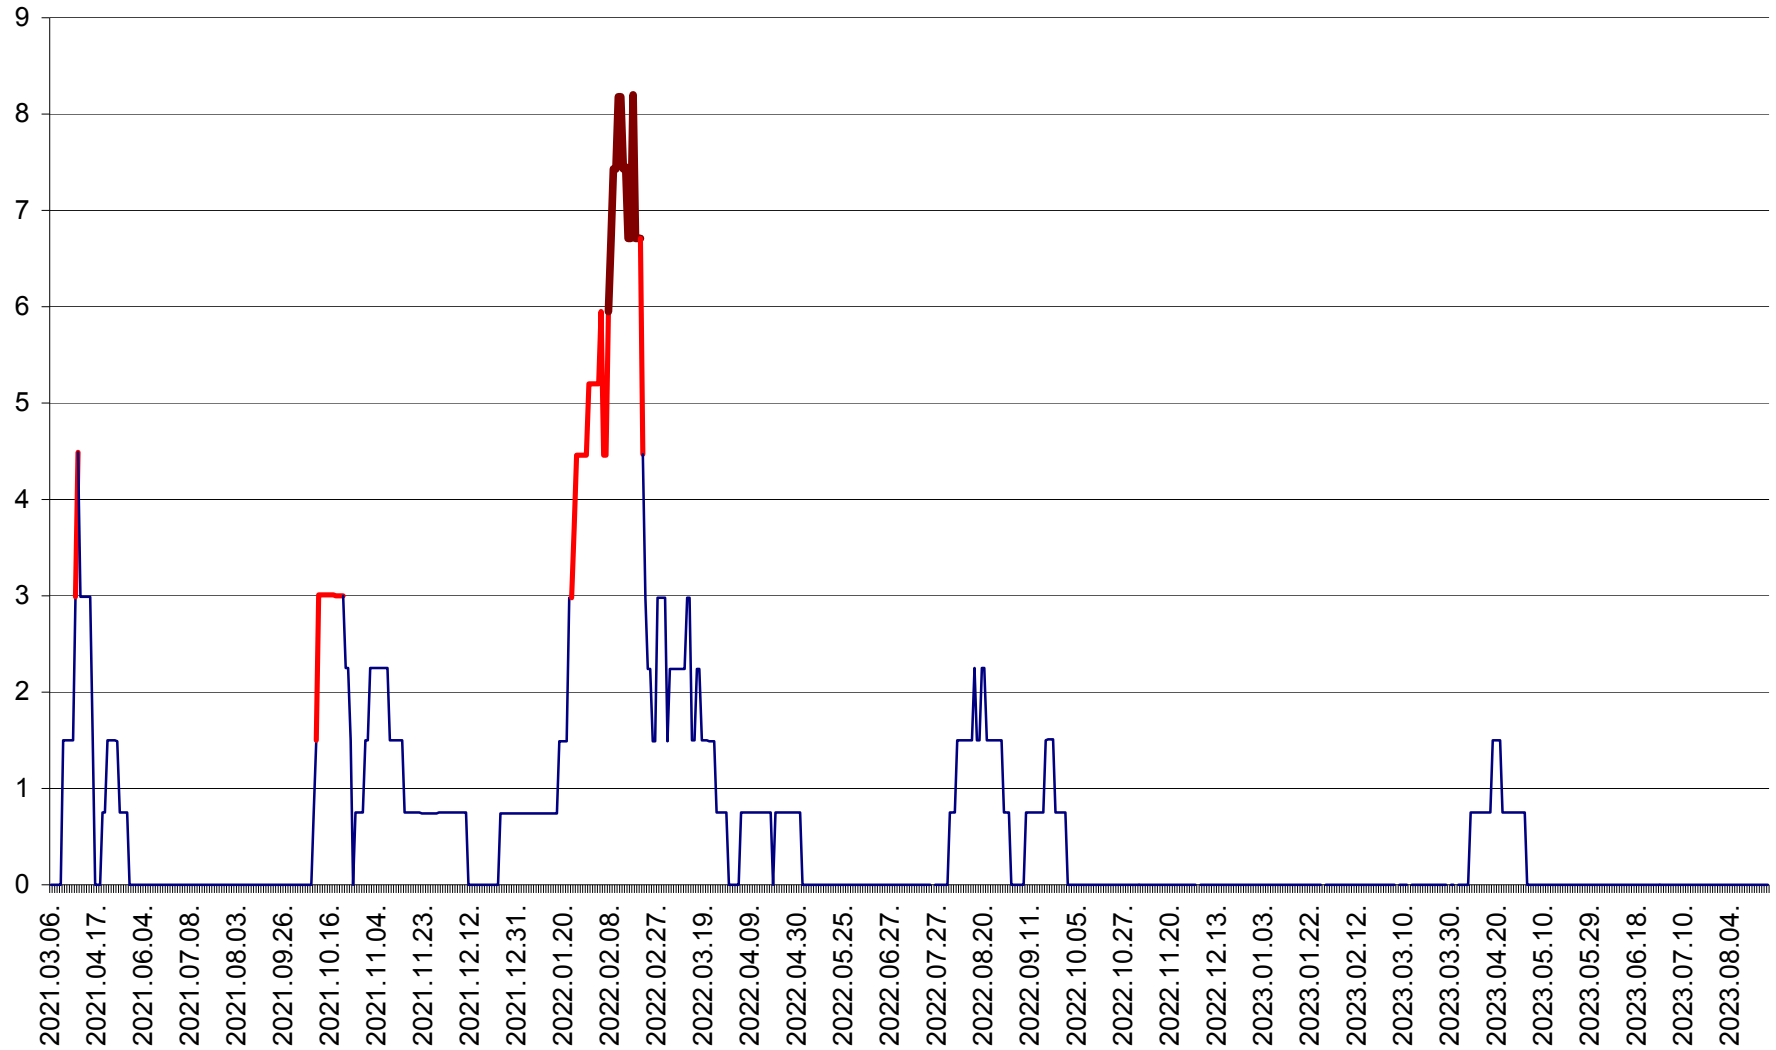

LELICENI - Evolutia incidentei cumulate pe 14 zile la ‰ de locuitori
2021.03.07. - 2023.08.30.

LUETA - Evolutia incidentei cumulate pe 14 zile la ‰ de locuitori
2021.03.07. - 2023.08.30.

LUNCA DE JOS - Evolutia incidentei cumulate pe 14 zile la ‰ de locuitori
2021.03.07. - 2023.08.30.

LUNCA DE SUS - Evolutia incidentei cumulate pe 14 zile la ‰ de locuitori
2021.03.07. - 2023.08.30.

LUPENI - Evolutia incidentei cumulate pe 14 zile la ‰ de locuitori
2021.03.07. - 2023.08.30.

MĂDĂRAȘ - Evolutia incidentei cumulate pe 14 zile la ‰ de locuitori
2021.03.07. - 2023.08.30.

MĂRTINIȘ - Evolutia incidentei cumulate pe 14 zile la ‰ de locuitori
2021.03.07. - 2023.08.30.

MEREȘTI - Evolutia incidentei cumulate pe 14 zile la ‰ de locuitori
2021.03.07. - 2023.08.30.

MUNICIPIUL MIERCUREA-CIUC - Evolutia incidentei cumulate pe 14 zile la ‰ de locuitori
2021.03.07. - 2023.08.30.