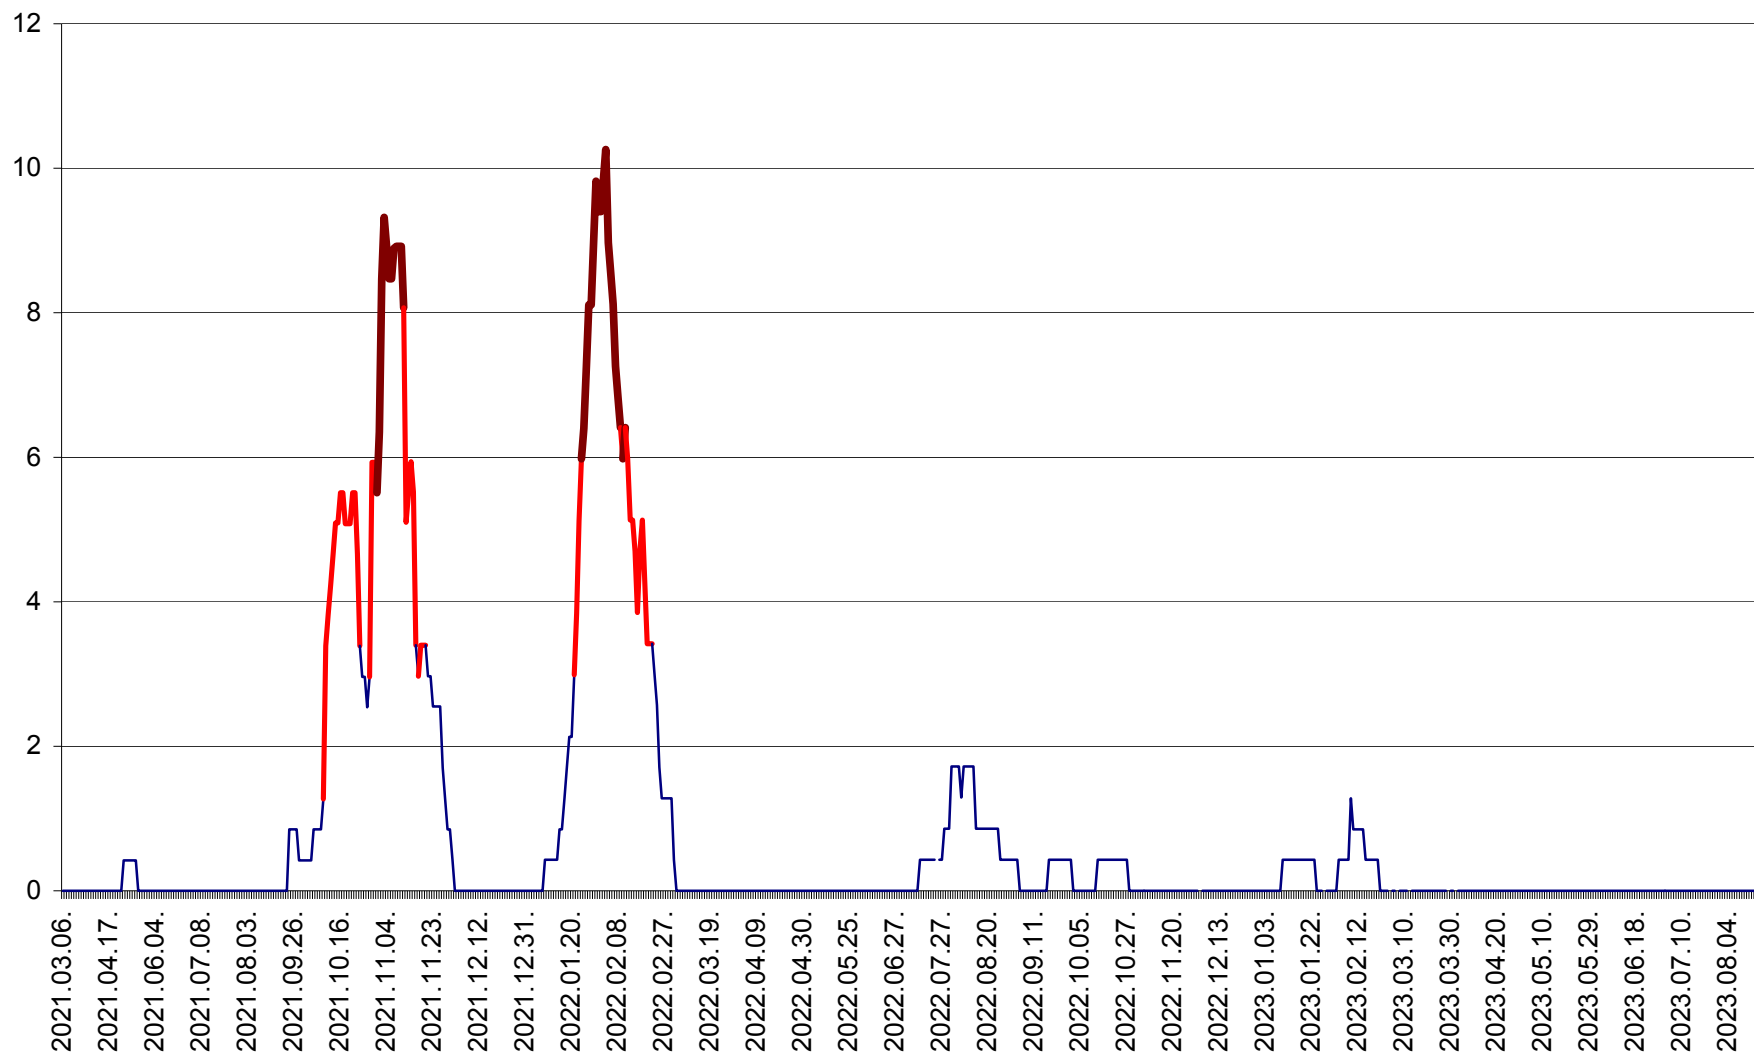

SÂNSIMION - Evolutia incidentei cumulate pe 14 zile la ‰ de locuitori
2021.03.07. - 2023.08.30.