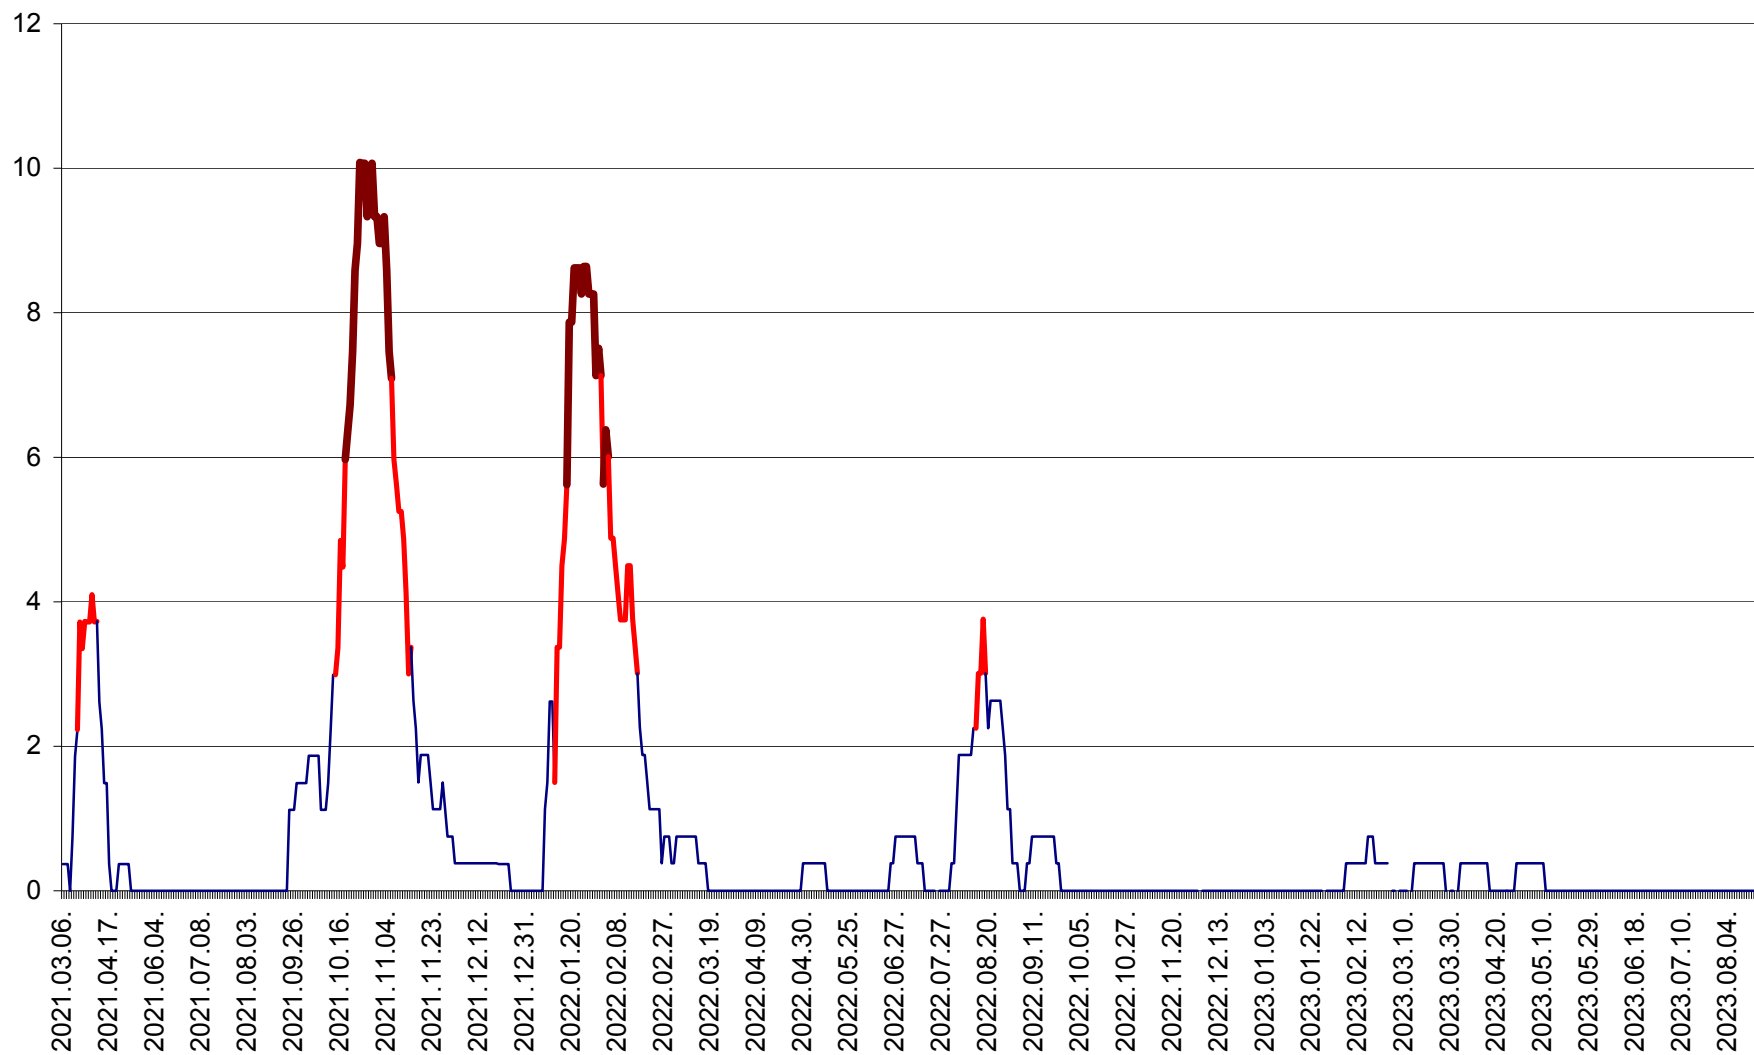

SÂNDOMIC - Evolutia incidentei cumulate pe 14 zile la ‰ de locuitori
2021.03.07. - 2023.08.30.