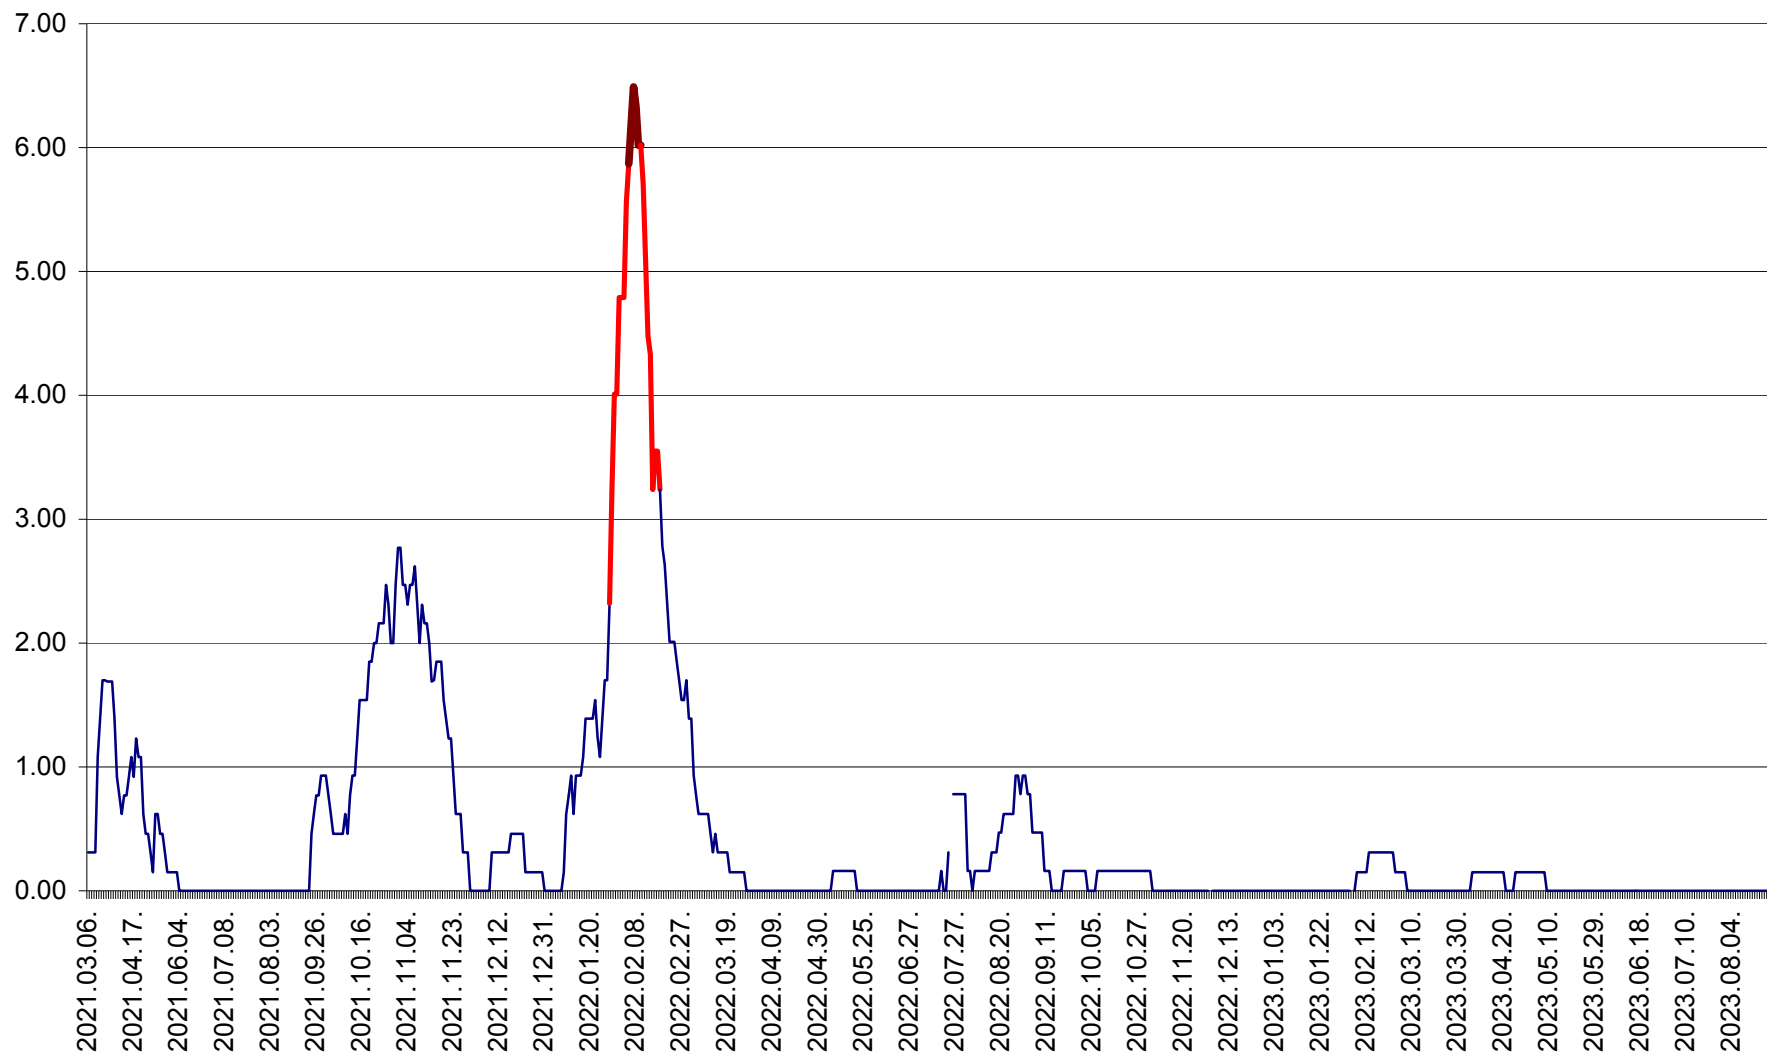

ORAȘ BĂLAN - Evoluția incidenței cumulate pe 14 zile la ‰ de locuitori
2021.03.07. - 2023.08.30.

BILBOR - Evolutia incidentei cumulate pe 14 zile la ‰ de locuitori
2021.03.07. - 2023.08.30.

ORAȘ BORSEC - Evolutia incidentei cumulate pe 14 zile la ‰ de locuitori
2021.03.07. - 2023.08.30.

BRĂDEȘTI - Evoluția incidentei cumulate pe 14 zile la ‰ de locuitori
2021.03.07. - 2023.08.30.

CĂPÂLNIȚA - Evolutia incidentei cumulate pe 14 zile la ‰ de locuitori
2021.03.07. - 2023.08.30.

CÂRȚA - Evolutia incidentei cumulate pe 14 zile la ‰ de locuitori
2021.03.07. - 2023.08.30.

CICEU - Evolutia incidentei cumulate pe 14 zile la ‰ de locuitori
2021.03.07. - 2023.08.30.

CIUCSÂNGEORGIU - Evolutia incidentei cumulate pe 14 zile la ‰ de locuitori
2021.03.07. - 2023.08.30.

CIUMANI - Evolutia incidentei cumulate pe 14 zile la ‰ de locuitori
2021.03.07. - 2023.08.30.

CORBU - Evolutia incidentei cumulate pe 14 zile la ‰ de locuitori
2021.03.07. - 2023.08.30.

CORUND - Evolutia incidentei cumulate pe 14 zile la ‰ de locuitori
2021.03.07. - 2023.08.30.

COZMENI - Evolutia incidentei cumulate pe 14 zile la % de locuitori
2021.03.07. - 2023.08.30.