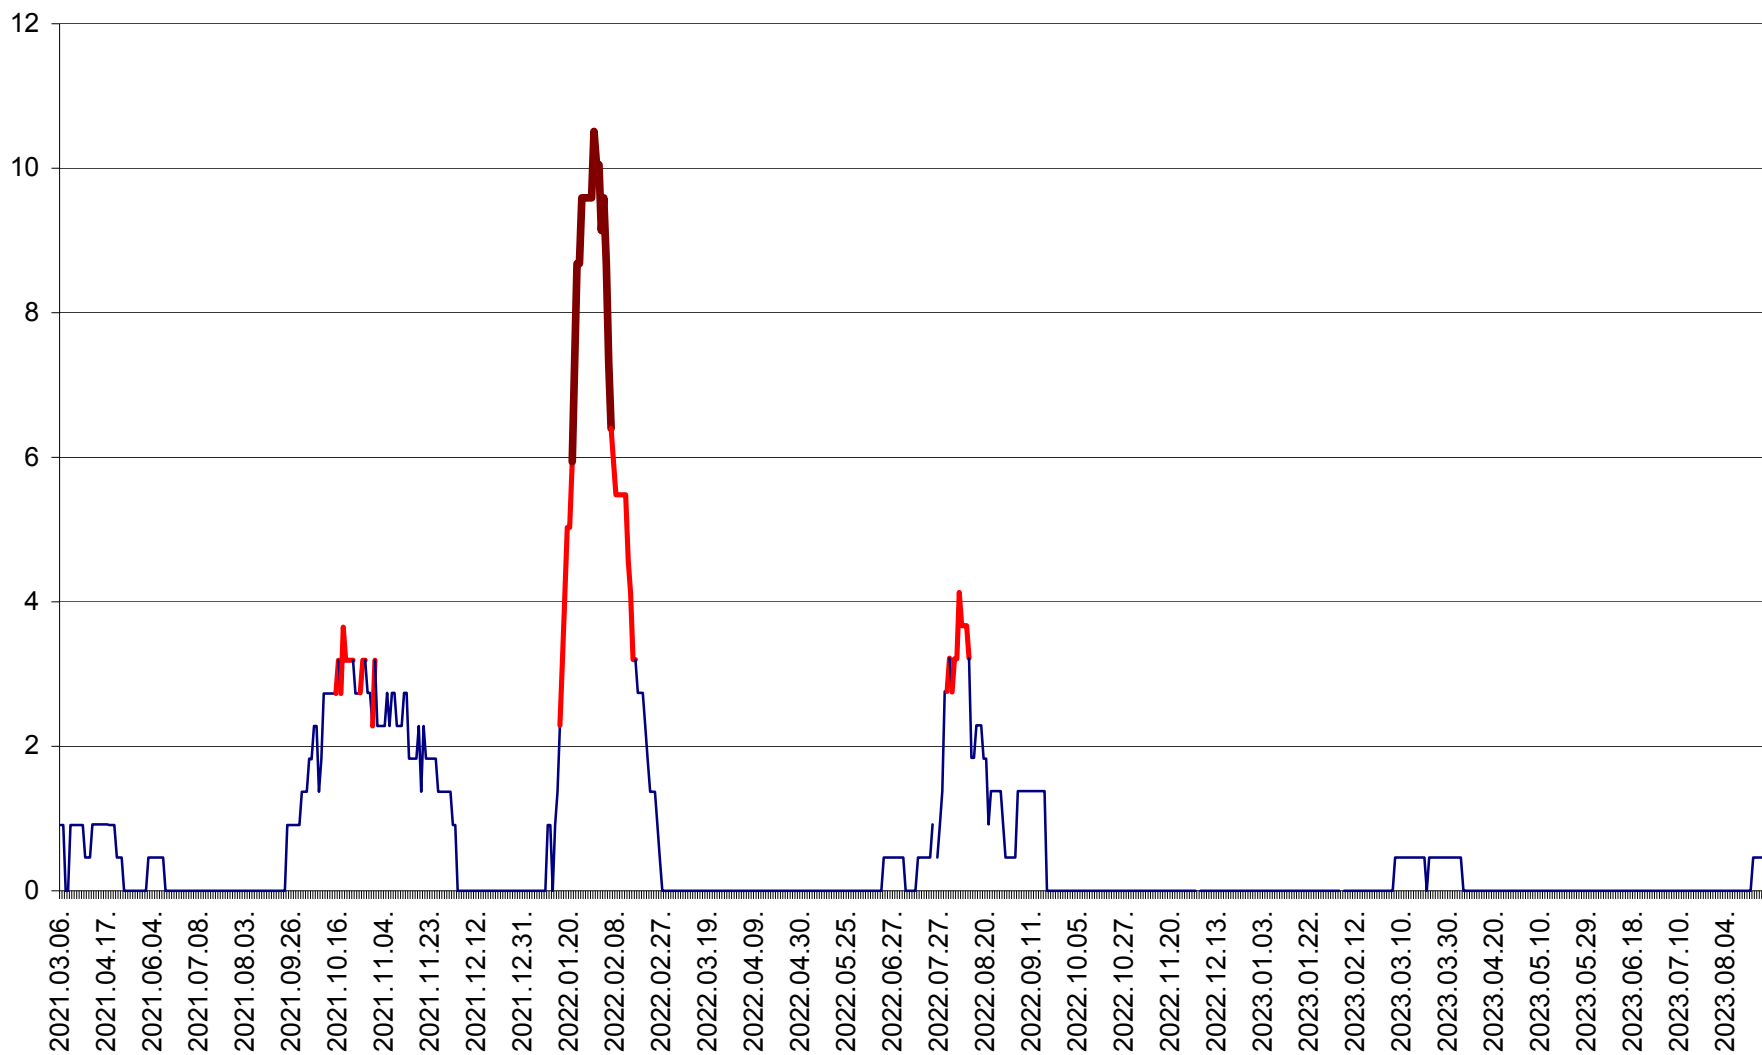

ORAȘ BĂLAN - Evoluția incidenței cumulate pe 14 zile la ‰ de locuitori
2021.03.07. - 2023.08.30.

BILBOR - Evolutia incidentei cumulate pe 14 zile la ‰ de locuitori
2021.03.07. - 2023.08.30.

ORAȘ BORSEC - Evolutia incidentei cumulate pe 14 zile la ‰ de locuitori
2021.03.07. - 2023.08.30.

CICEU - Evolutia incidentei cumulate pe 14 zile la ‰ de locuitori
2021.03.07. - 2023.08.30.

CIUCSÂNGEORGIU - Evolutia incidentei cumulate pe 14 zile la ‰ de locuitori
2021.03.07. - 2023.08.30.

CIUMANI - Evolutia incidentei cumulate pe 14 zile la ‰ de locuitori
2021.03.07. - 2023.08.30.

CORBU - Evolutia incidentei cumulate pe 14 zile la ‰ de locuitori
2021.03.07. - 2023.08.30.

CORUND - Evolutia incidentei cumulate pe 14 zile la ‰ de locuitori
2021.03.07. - 2023.08.30.

COZMENI - Evolutia incidentei cumulate pe 14 zile la % de locuitori
2021.03.07. - 2023.08.30.

ORAȘ CRISTURU SECUIESC - Evolutia incidentei cumulate pe 14 zile la ‰ de locuitori
2021.03.07. - 2023.08.30.

DĂNEȘTI - Evolutia incidentei cumulate pe 14 zile la ‰ de locuitori
2021.03.07. - 2023.08.30.