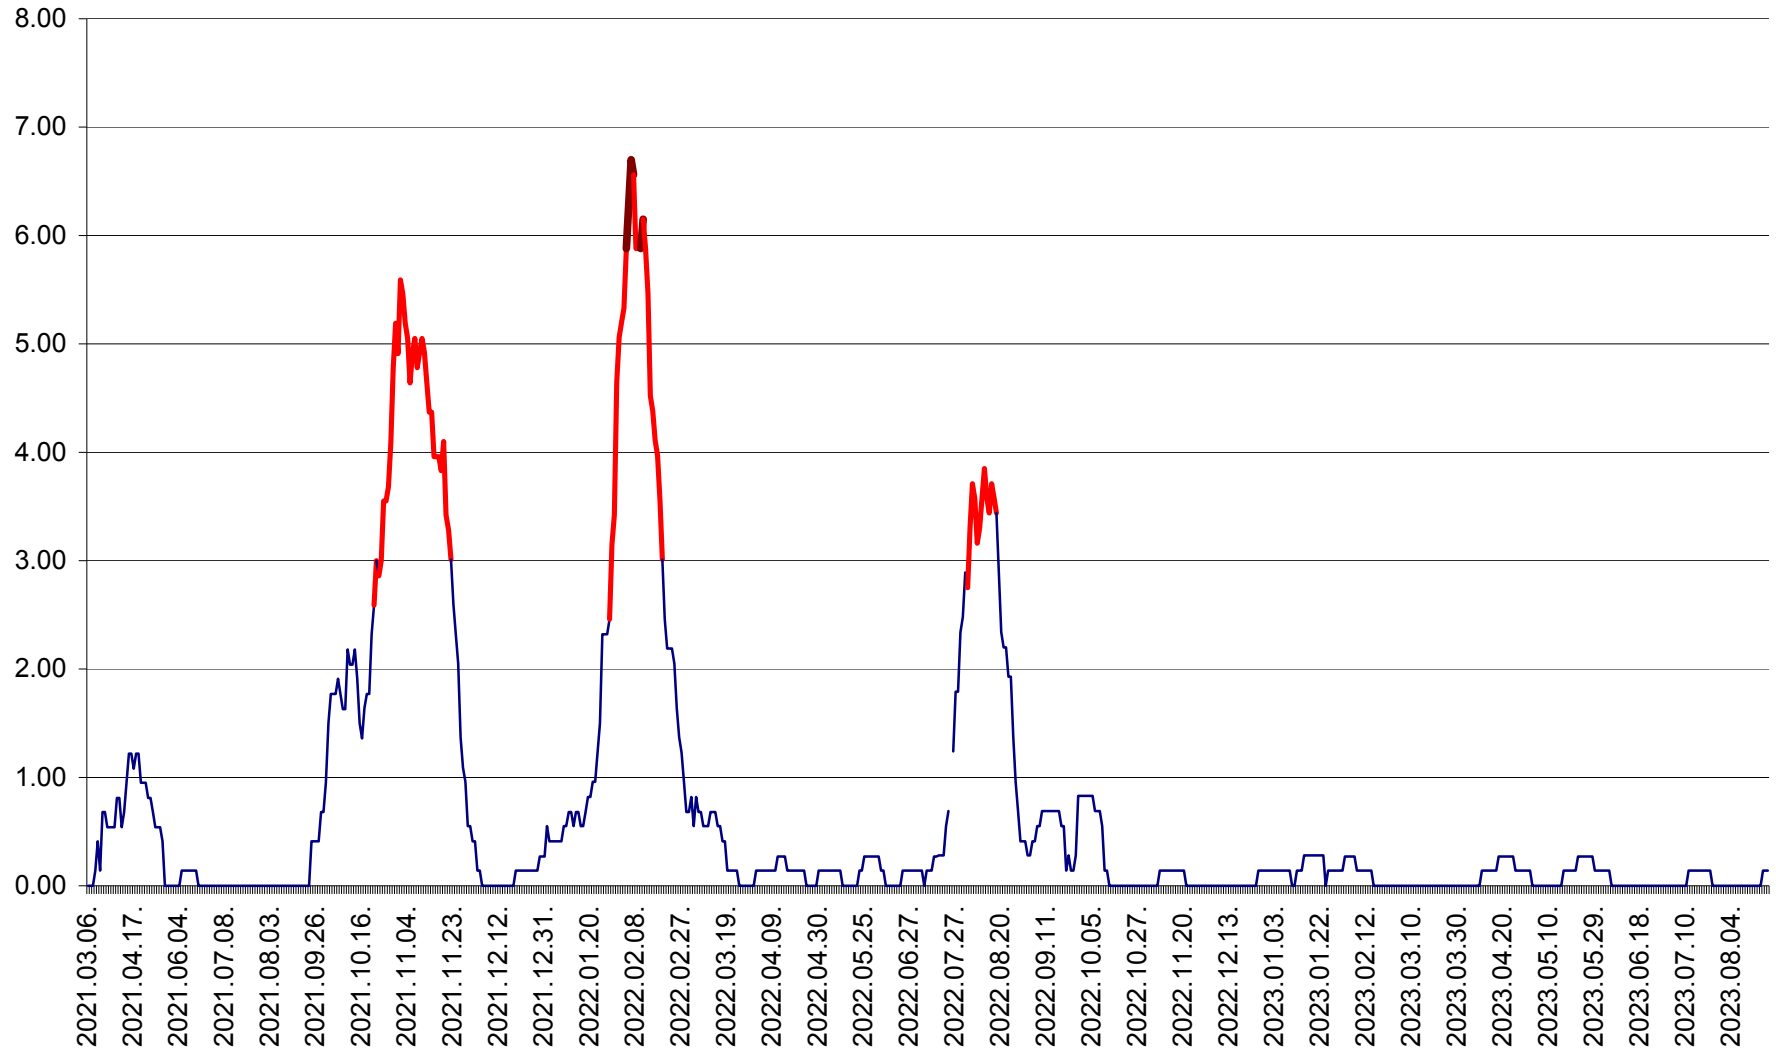

ATID - Evolutia incidentei cumulate pe 14 zile la % de locuitori
2021.03.07. - 2023.08.30.

AVRĂMEȘTI - Evolutia incidentei cumulate pe 14 zile la ‰ de locuitori
2021.03.07. - 2023.08.30.

ORAȘ BĂILE TUȘNAD - Evolutia incidentei cumulate pe 14 zile la ‰ de locuitori
2021.03.07. - 2023.08.30.

ORAȘ BĂLAN - Evoluția incidenței cumulate pe 14 zile la ‰ de locuitori
2021.03.07. - 2023.08.30.

BILBOR - Evolutia incidentei cumulate pe 14 zile la ‰ de locuitori
2021.03.07. - 2023.08.30.

ORAȘ BORSEC - Evolutia incidentei cumulate pe 14 zile la ‰ de locuitori
2021.03.07. - 2023.08.30.

BRĂDEȘTI - Evoluția incidentei cumulate pe 14 zile la ‰ de locuitori
2021.03.07. - 2023.08.30.

CĂPÂLNIȚA - Evolutia incidentei cumulate pe 14 zile la ‰ de locuitori
2021.03.07. - 2023.08.30.

CÂRȚA - Evolutia incidentei cumulate pe 14 zile la ‰ de locuitori
2021.03.07. - 2023.08.30.