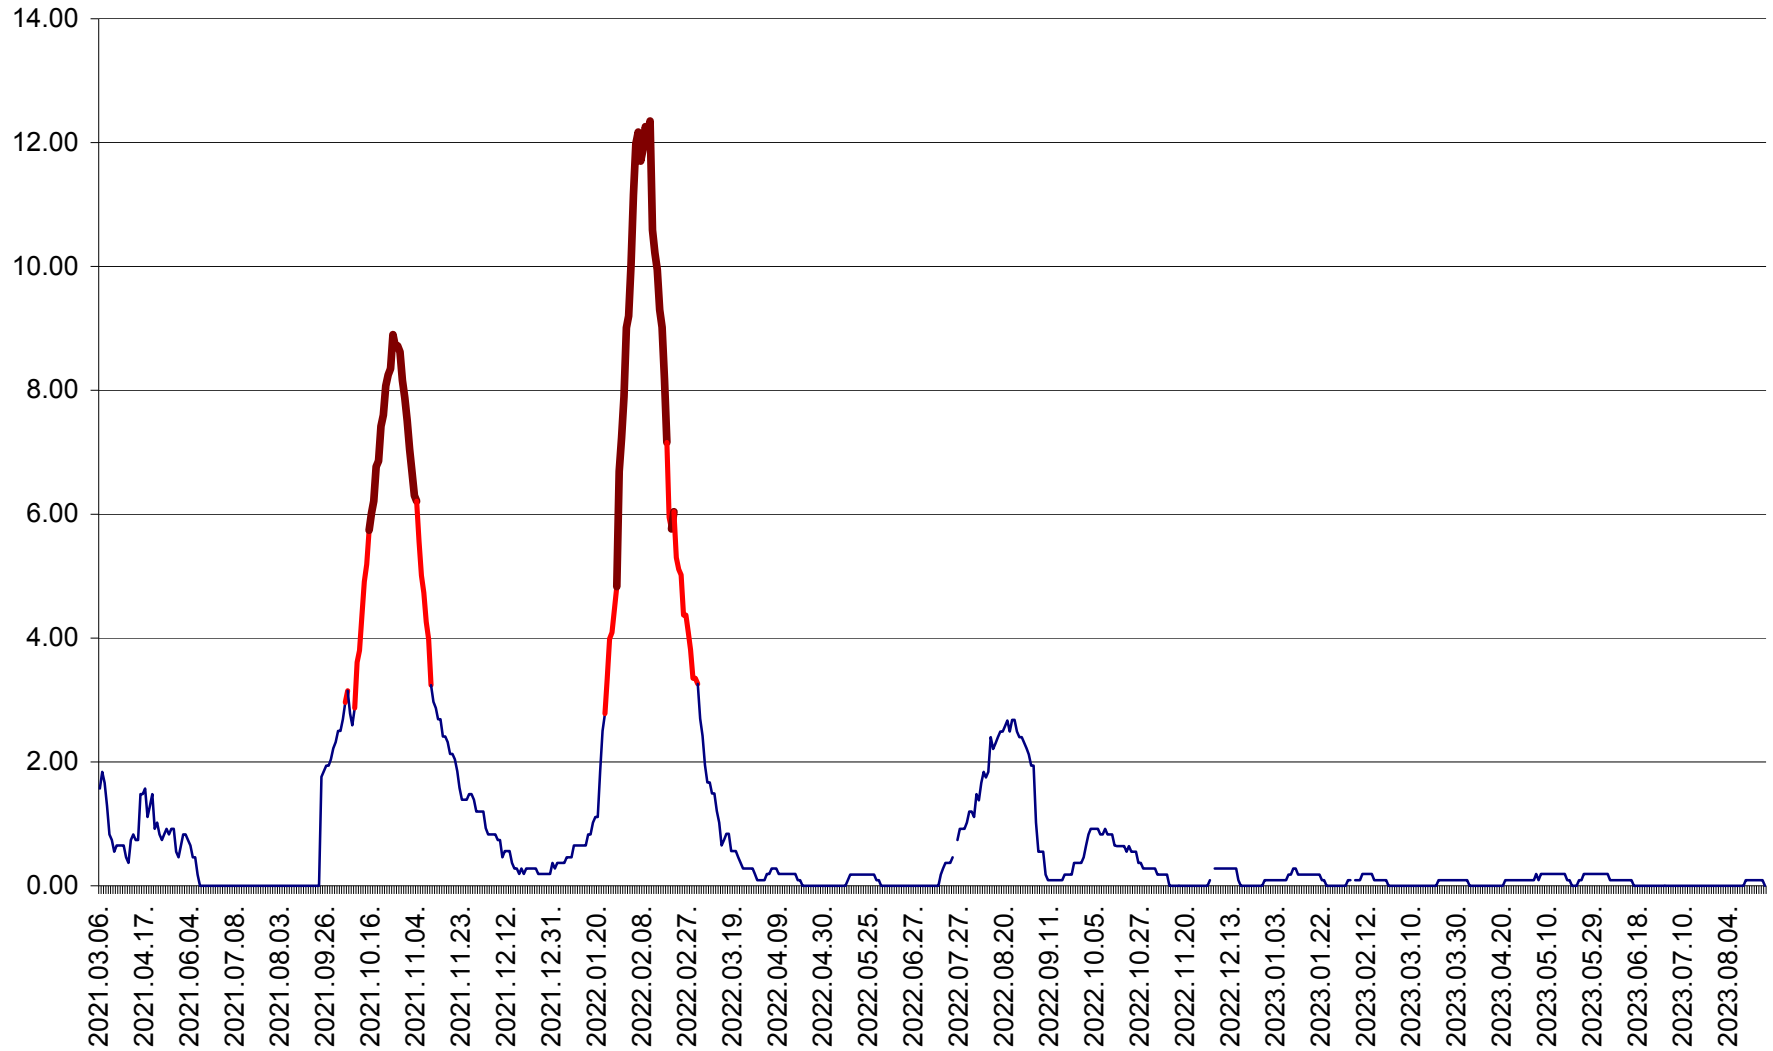

ORAȘ BĂLAN - Evoluția incidenței cumulate pe 14 zile la ‰ de locuitori
2021.03.07. - 2023.08.30.

BILBOR - Evolutia incidentei cumulate pe 14 zile la ‰ de locuitori
2021.03.07. - 2023.08.30.

ORAȘ BORSEC - Evolutia incidentei cumulate pe 14 zile la ‰ de locuitori
2021.03.07. - 2023.08.30.

CICEU - Evolutia incidentei cumulate pe 14 zile la ‰ de locuitori
2021.03.07. - 2023.08.30.

CIUCSÂNGEORGIU - Evolutia incidentei cumulate pe 14 zile la ‰ de locuitori
2021.03.07. - 2023.08.30.

CIUMANI - Evolutia incidentei cumulate pe 14 zile la ‰ de locuitori
2021.03.07. - 2023.08.30.

CORBU - Evolutia incidentei cumulate pe 14 zile la ‰ de locuitori
2021.03.07. - 2023.08.30.

CORUND - Evolutia incidentei cumulate pe 14 zile la ‰ de locuitori
2021.03.07. - 2023.08.30.

COZMENI - Evolutia incidentei cumulate pe 14 zile la % de locuitori
2021.03.07. - 2023.08.30.

ORAȘ CRISTURU SECUIESC - Evolutia incidentei cumulate pe 14 zile la ‰ de locuitori
2021.03.07. - 2023.08.30.

DĂNEȘTI - Evolutia incidentei cumulate pe 14 zile la ‰ de locuitori
2021.03.07. - 2023.08.30.