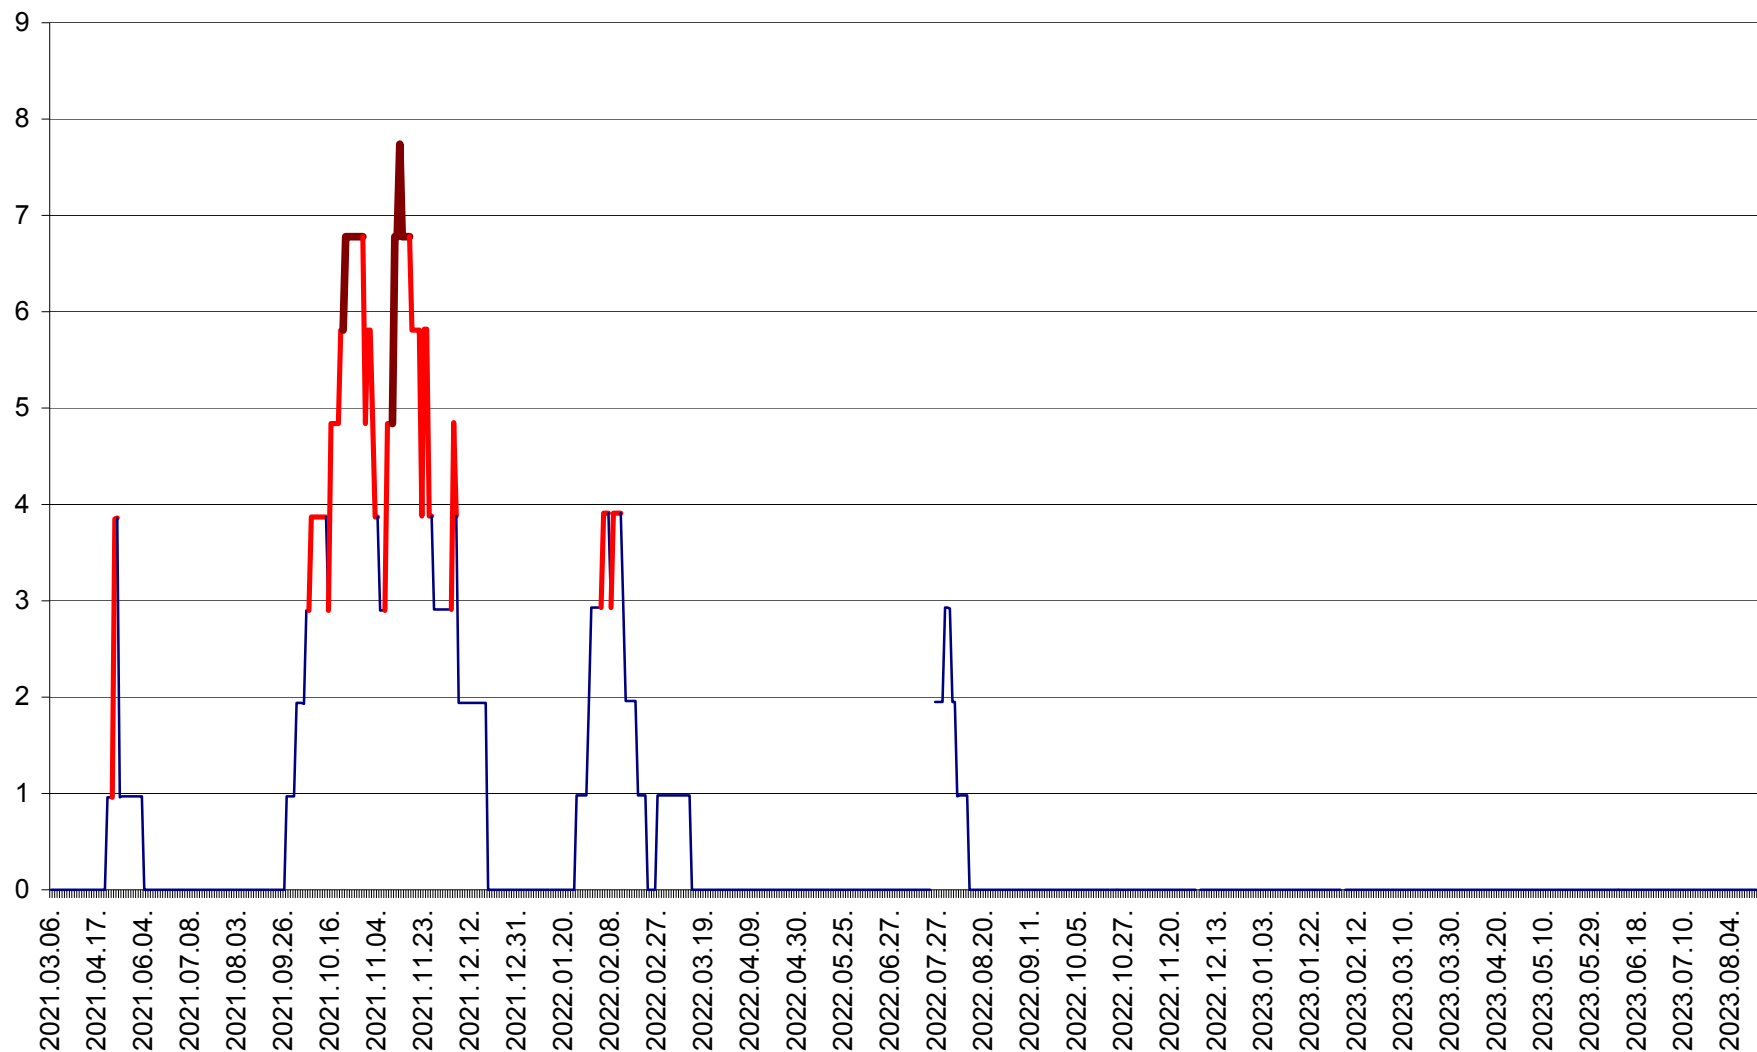

DEALU - Evolutia incidentei cumulate pe 14 zile la ‰ de locuitori
2021.03.07. - 2023.08.30.