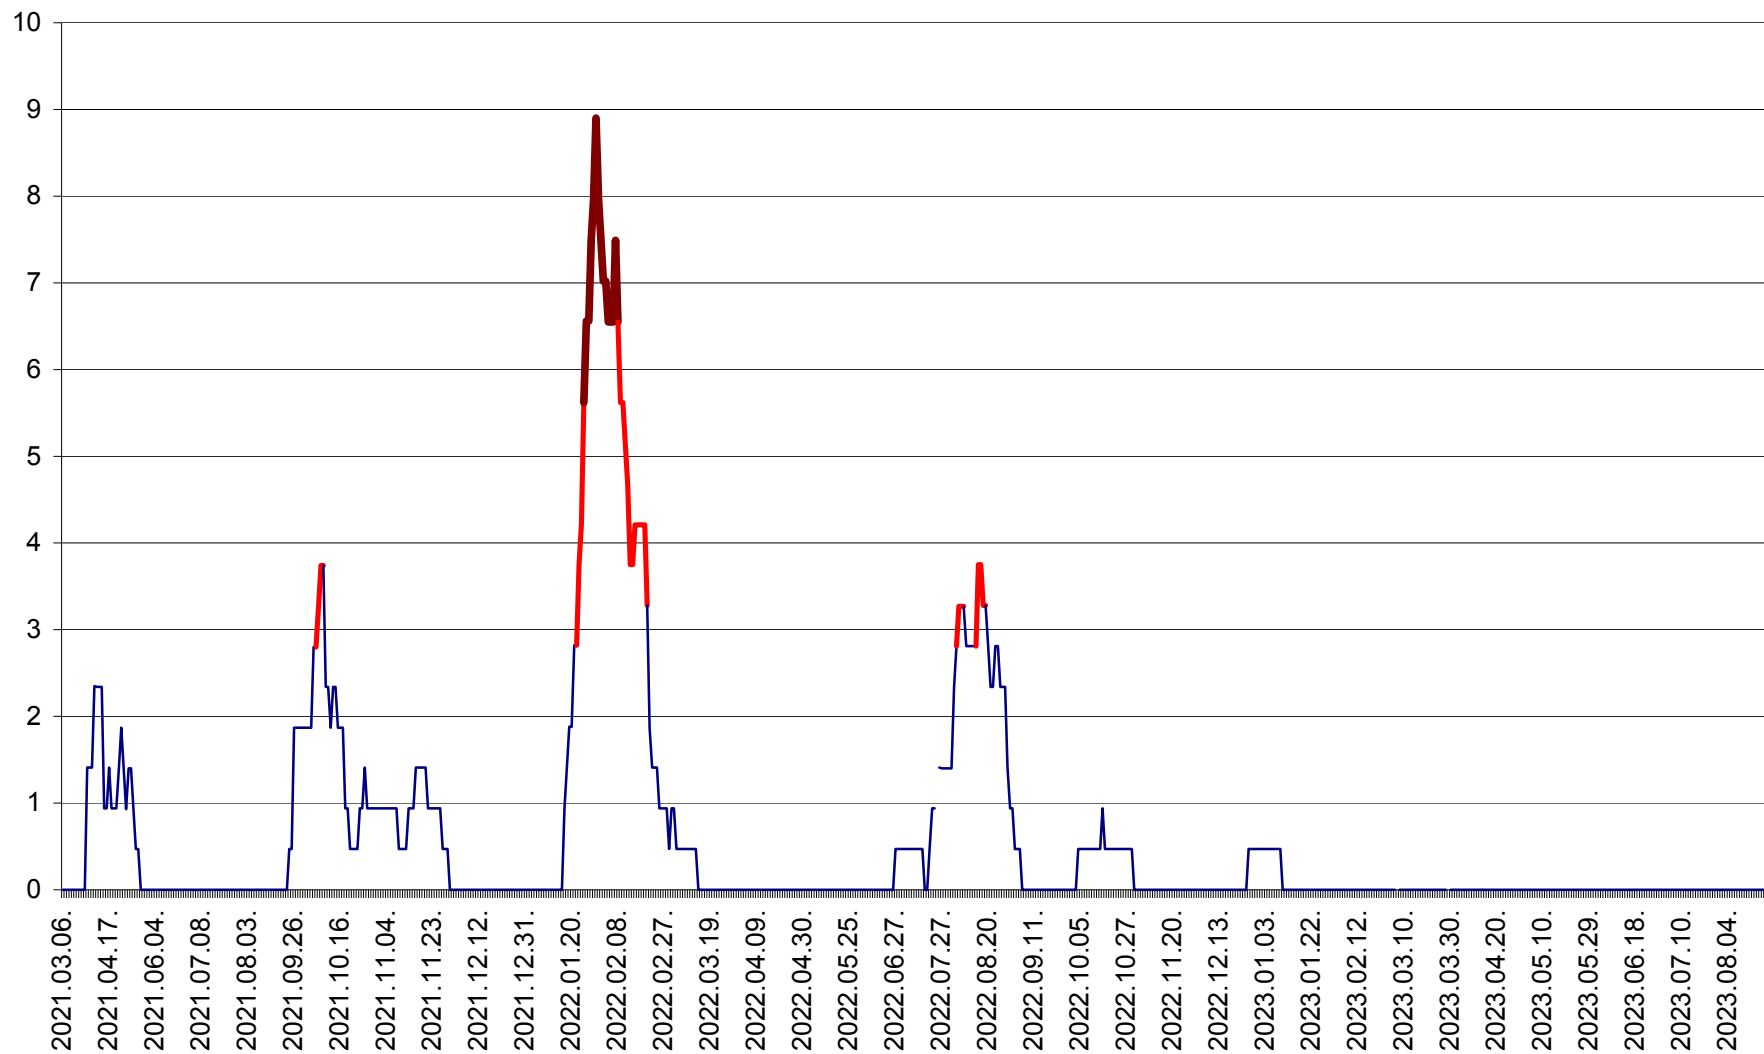

SECUIENI - Evolutia incidentei cumulate pe 14 zile la ‰ de locuitori
2021.03.07. - 2023.08.30.