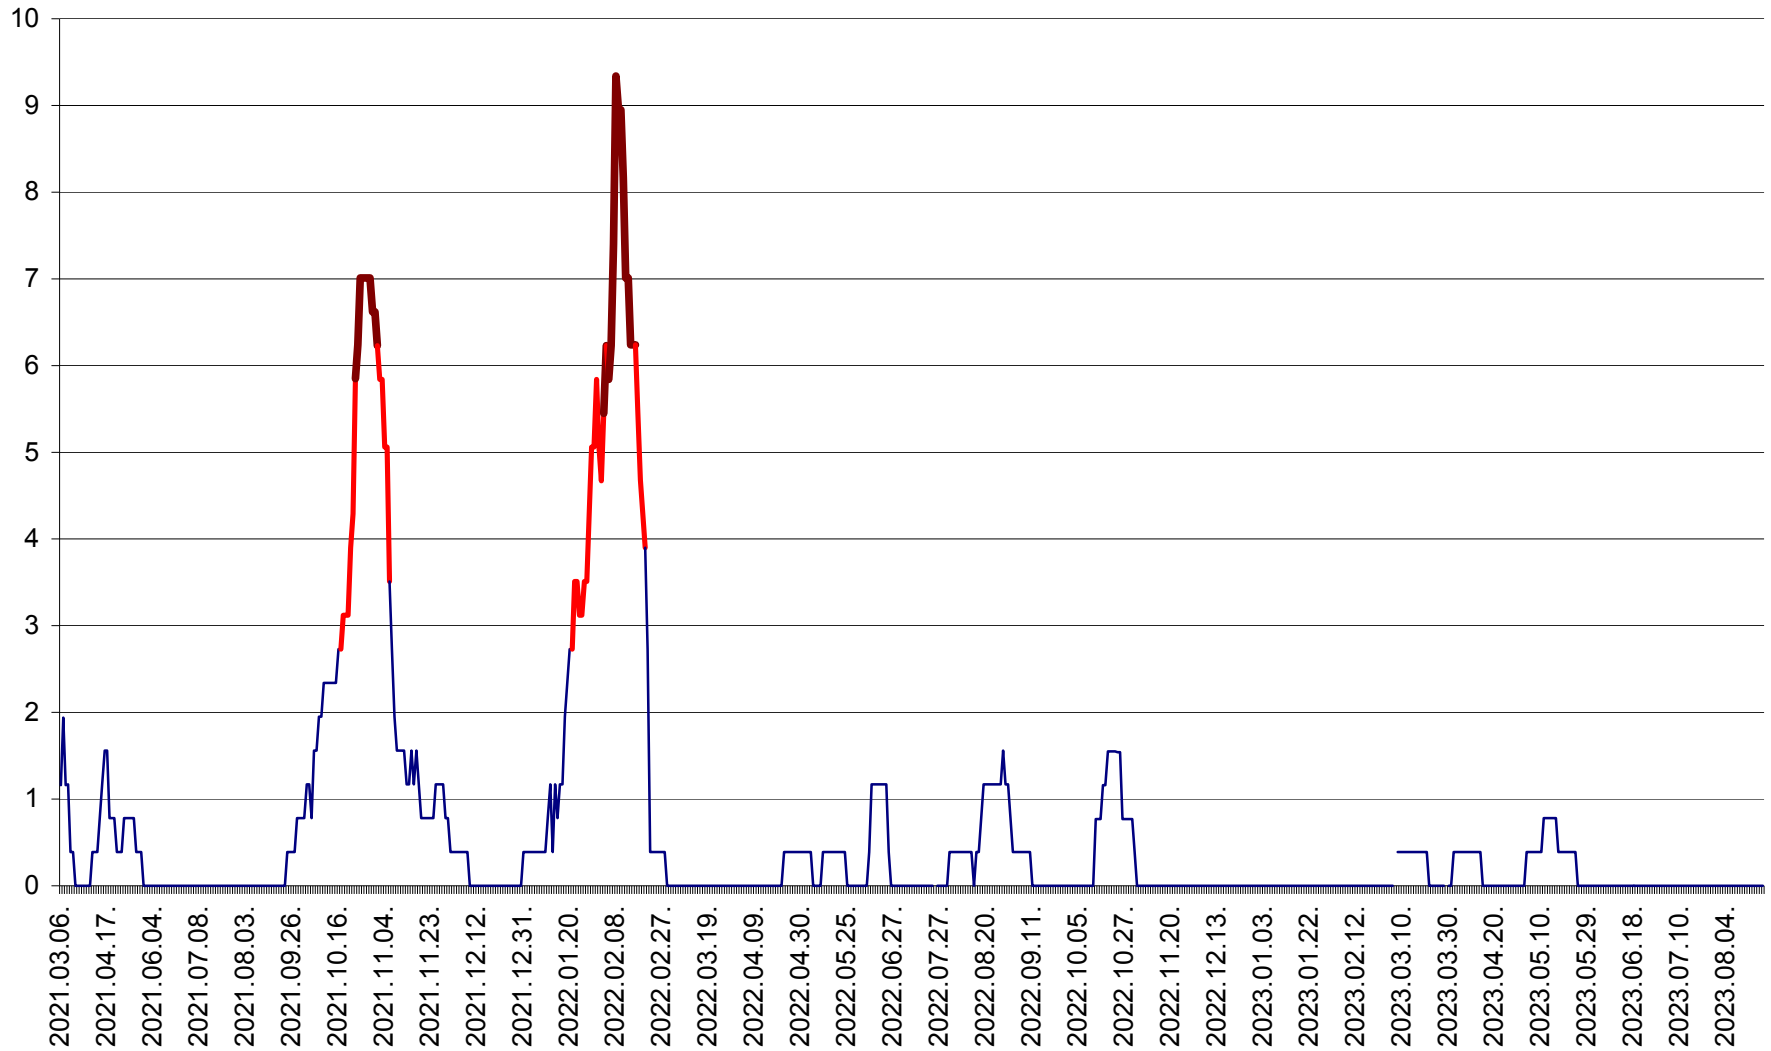

MUNICIPIUL TOPLIȚA - Evolutia incidentei cumulate pe 14 zile la ‰ de locuitori
2021.03.07. - 2023.08.30.

TOMEȘTI - Evolutia incidentei cumulate pe 14 zile la ‰ de locuitori
2021.03.07. - 2023.08.30.