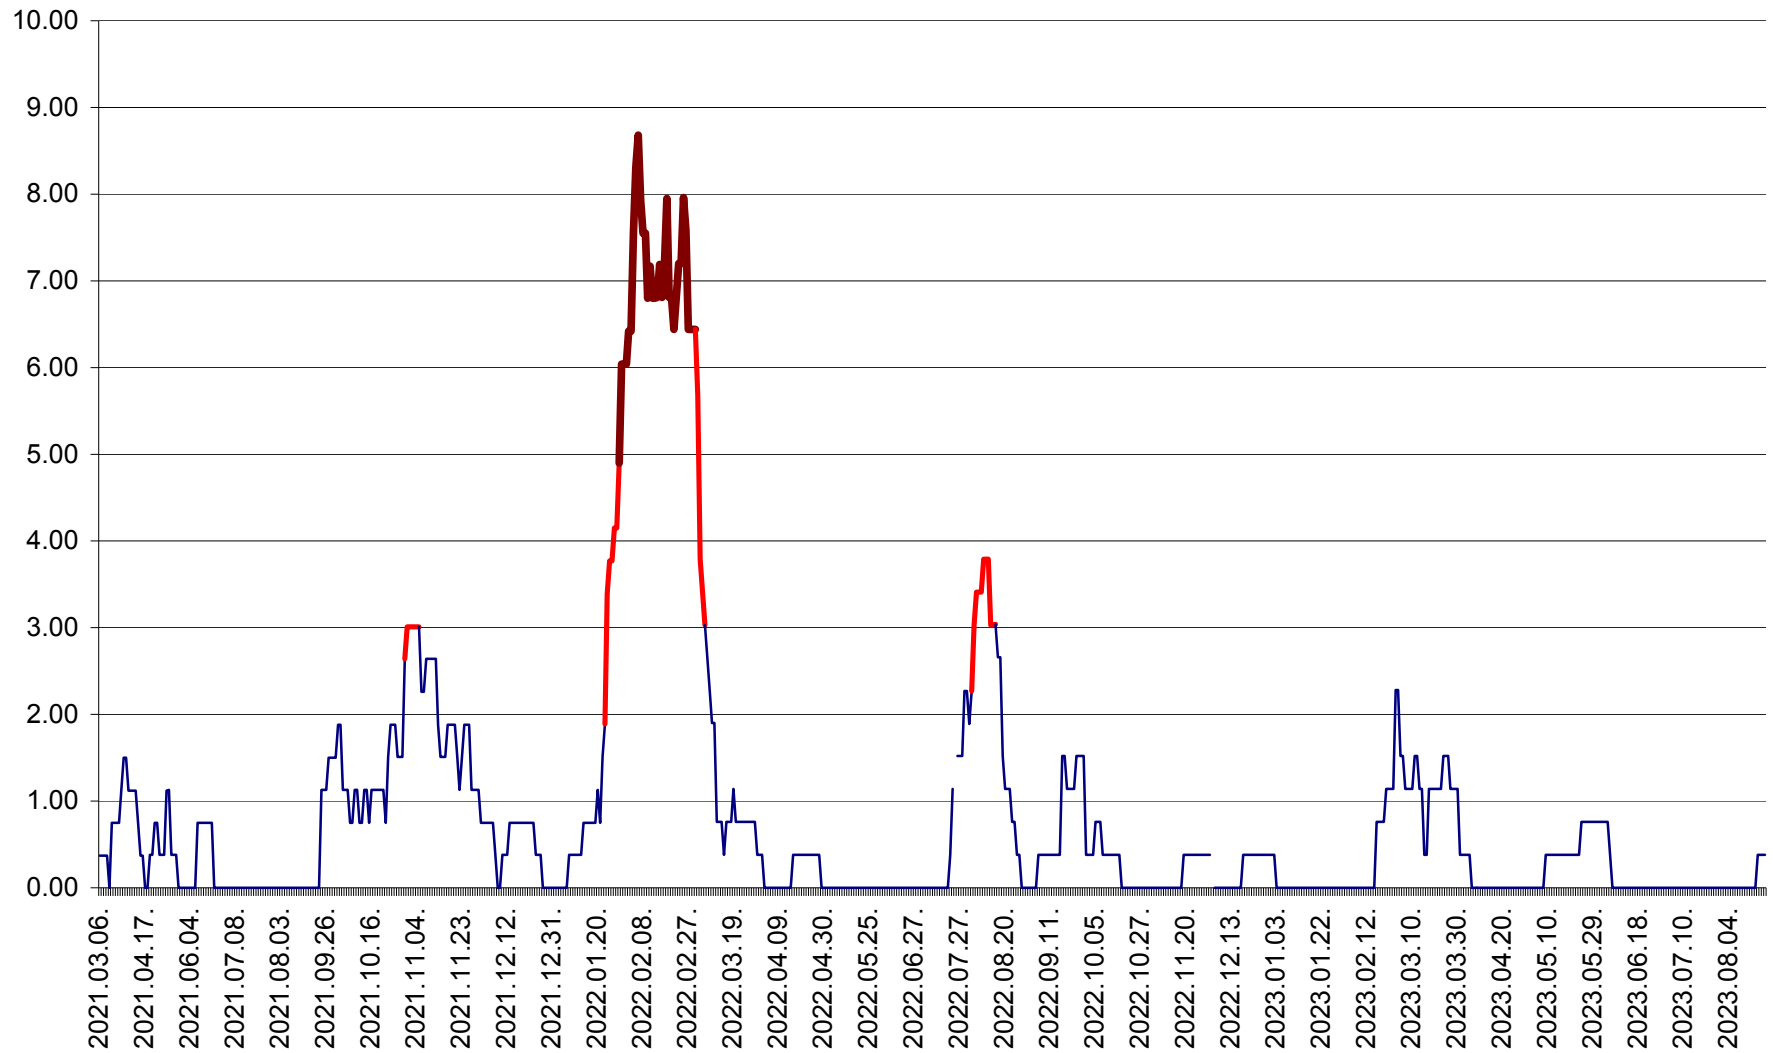

ATID - Evolutia incidentei cumulate pe 14 zile la % de locuitori
2021.03.07. - 2023.08.30.

AVRĂMEȘTI - Evolutia incidentei cumulate pe 14 zile la ‰ de locuitori
2021.03.07. - 2023.08.30.

ORAȘ BĂILE TUȘNAD - Evolutia incidentei cumulate pe 14 zile la ‰ de locuitori
2021.03.07. - 2023.08.30.

ORAȘ BĂLAN - Evoluția incidenței cumulate pe 14 zile la ‰ de locuitori
2021.03.07. - 2023.08.30.

BILBOR - Evolutia incidentei cumulate pe 14 zile la ‰ de locuitori
2021.03.07. - 2023.08.30.

ORAȘ BORSEC - Evolutia incidentei cumulate pe 14 zile la ‰ de locuitori
2021.03.07. - 2023.08.30.

BRĂDEȘTI - Evoluția incidentei cumulate pe 14 zile la ‰ de locuitori
2021.03.07. - 2023.08.30.

CĂPÂLNIȚA - Evolutia incidentei cumulate pe 14 zile la ‰ de locuitori
2021.03.07. - 2023.08.30.

CÂRȚA - Evolutia incidentei cumulate pe 14 zile la ‰ de locuitori
2021.03.07. - 2023.08.30.