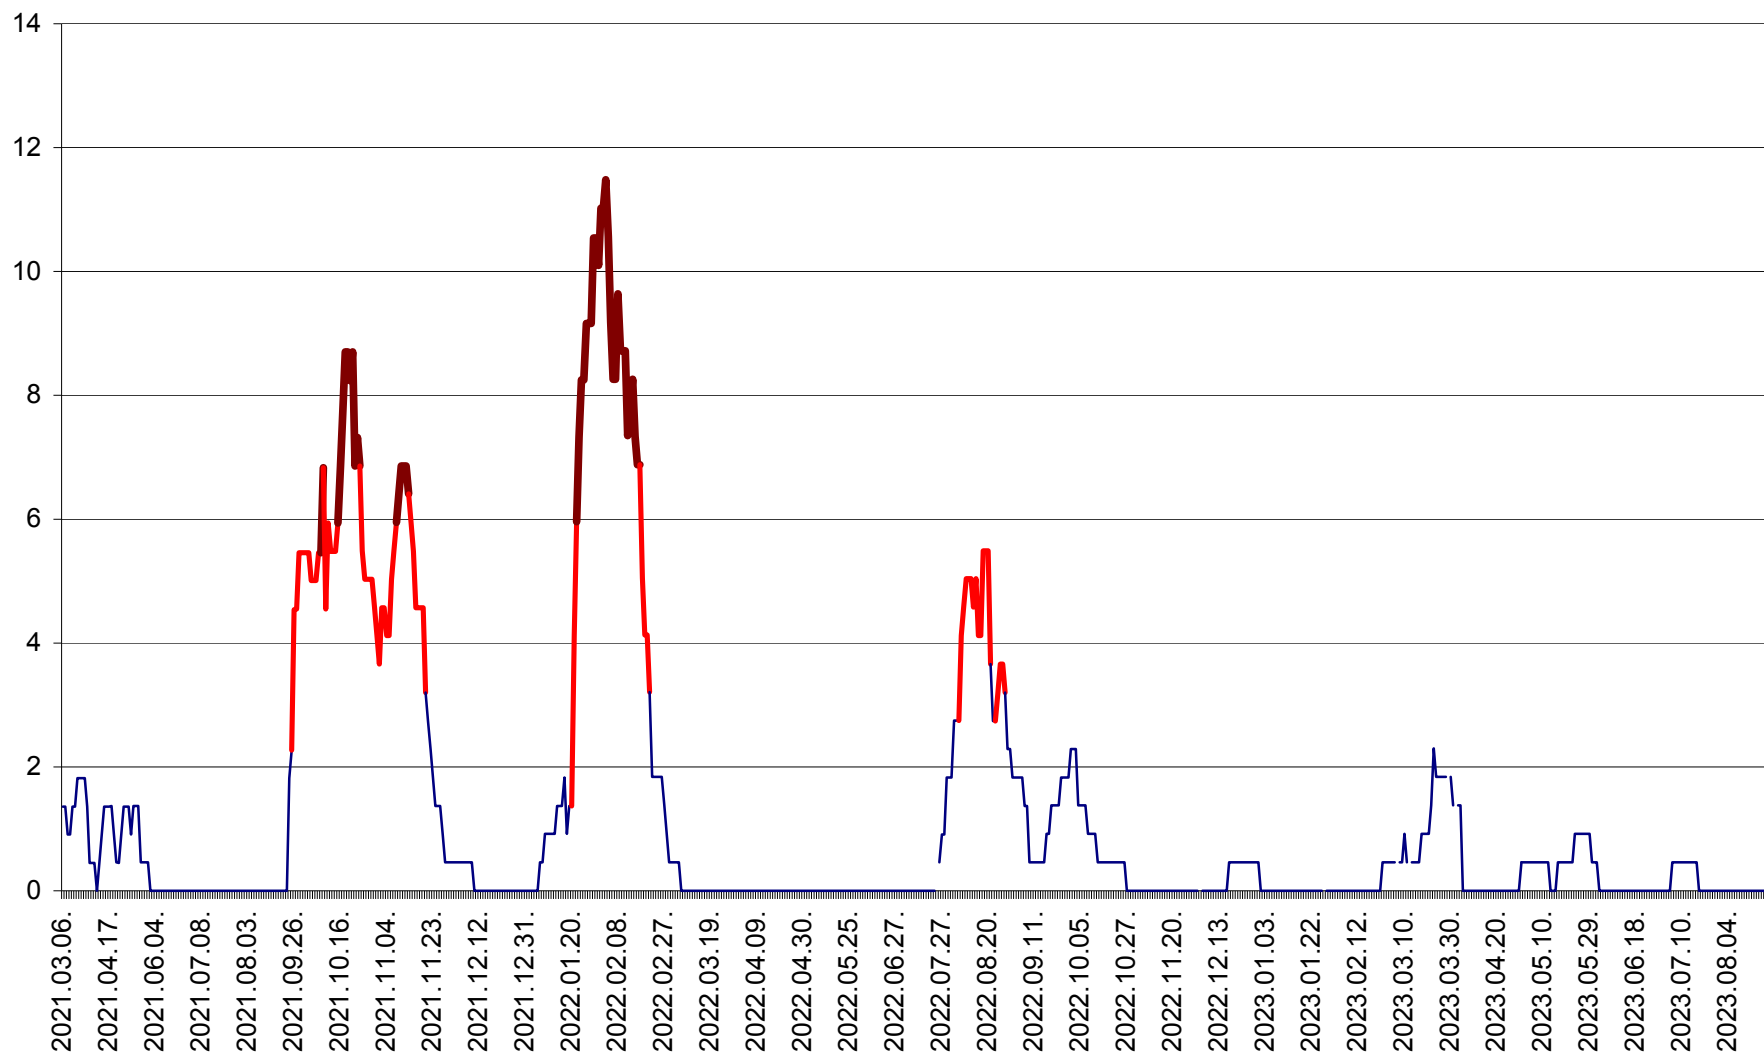

MUNICIPIUL GHEORGHENI - Evolutia incidentei cumulate pe 14 zile la % de locuitori
2021.03.07. - 2023.08.30.

JOSENI - Evolutia incidentei cumulate pe 14 zile la ‰ de locuitori
2021.03.07. - 2023.08.30.

LĂZAREA - Evolutia incidentei cumulate pe 14 zile la % de locuitori
2021.03.07. - 2023.08.30.

LELICENI - Evolutia incidentei cumulate pe 14 zile la ‰ de locuitori
2021.03.07. - 2023.08.30.

LUETA - Evolutia incidentei cumulate pe 14 zile la ‰ de locuitori
2021.03.07. - 2023.08.30.

LUNCA DE JOS - Evolutia incidentei cumulate pe 14 zile la ‰ de locuitori
2021.03.07. - 2023.08.30.

LUNCA DE SUS - Evolutia incidentei cumulate pe 14 zile la ‰ de locuitori
2021.03.07. - 2023.08.30.

LUPENI - Evolutia incidentei cumulate pe 14 zile la ‰ de locuitori
2021.03.07. - 2023.08.30.

MĂDĂRAȘ - Evolutia incidentei cumulate pe 14 zile la ‰ de locuitori
2021.03.07. - 2023.08.30.