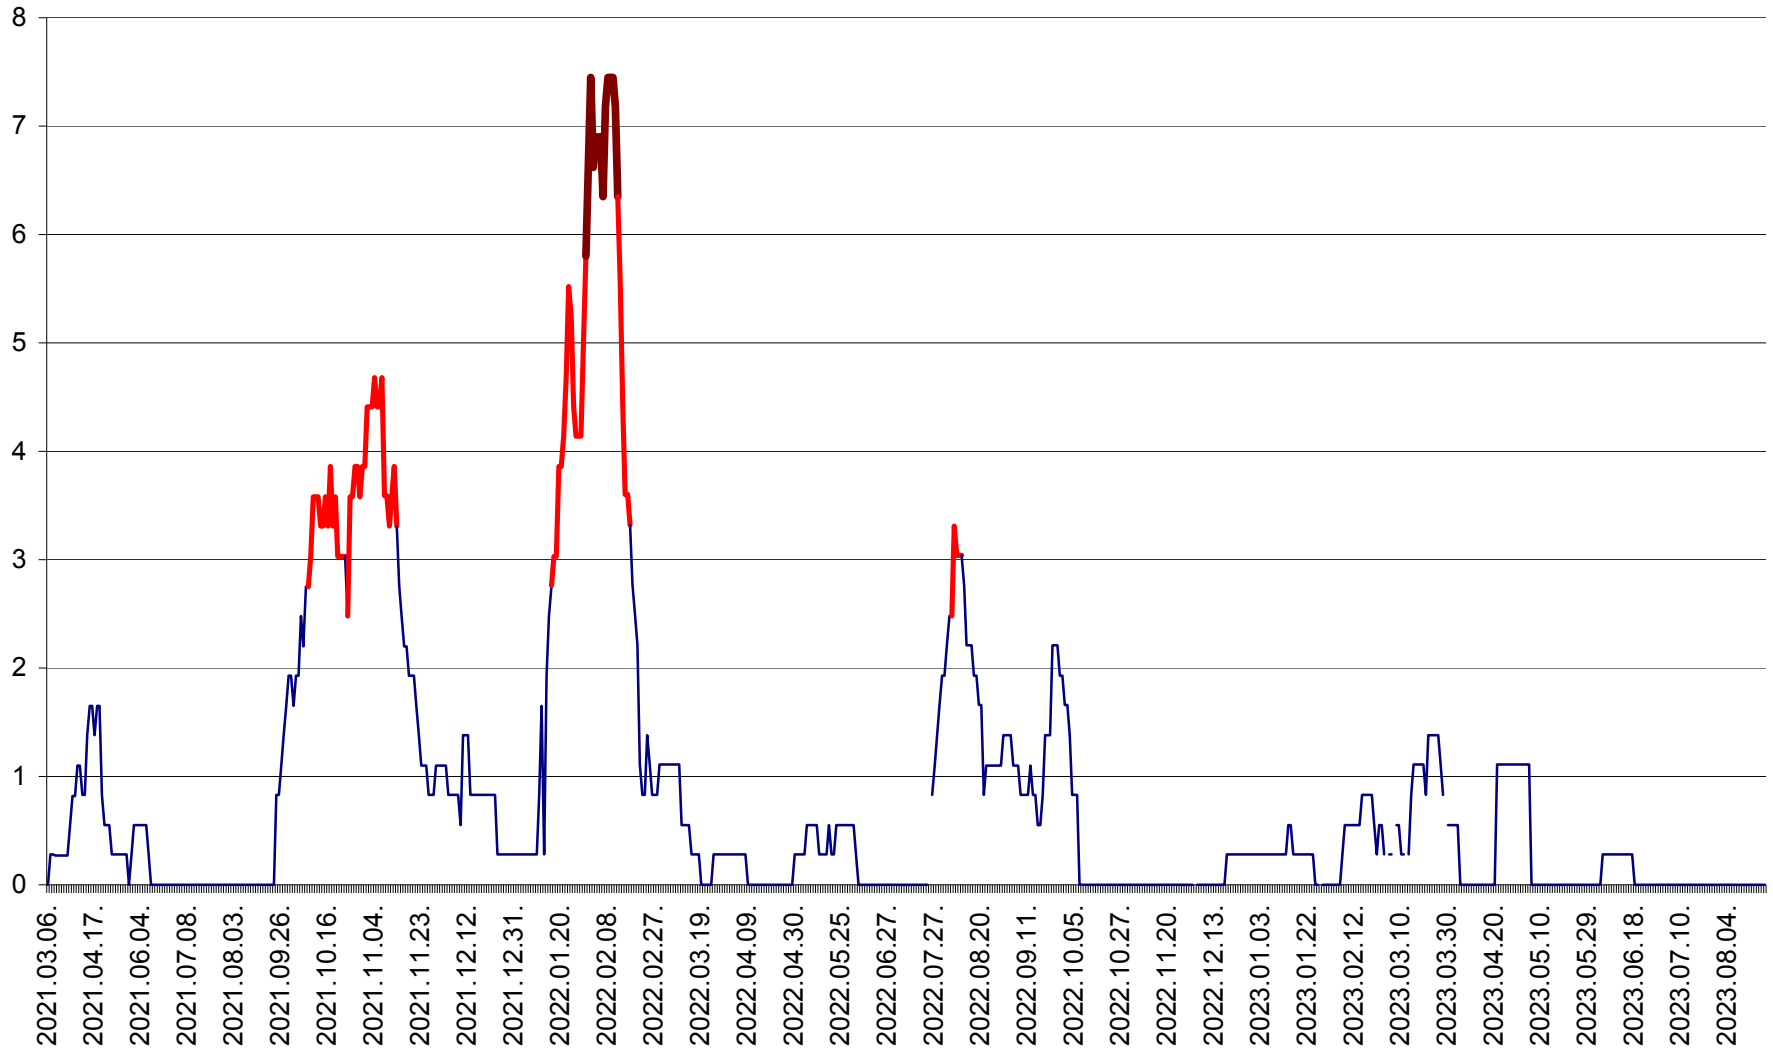

SÂNTIMBRU - Evolutia incidentei cumulate pe 14 zile la ‰ de locuitori
2021.03.07. - 2023.08.30.