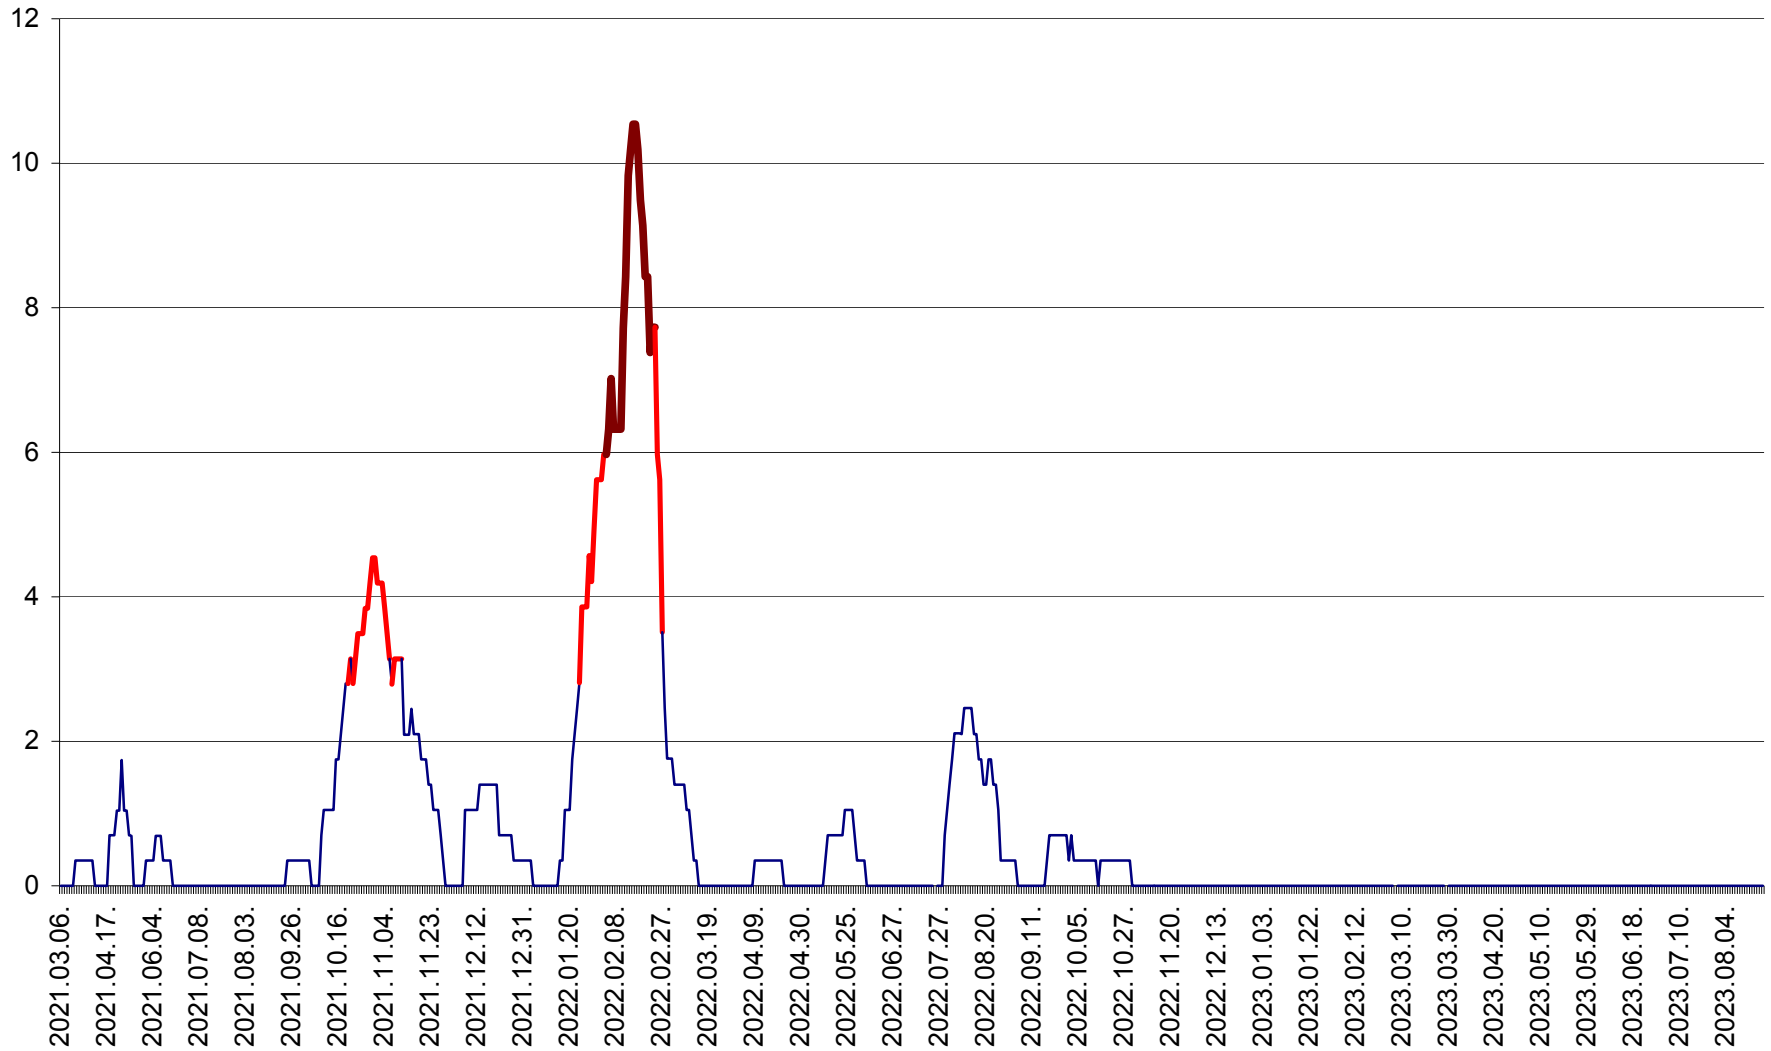

SICULENI - Evolutia incidentei cumulate pe 14 zile la ‰ de locuitori
2021.03.07. - 2023.08.30.

SECUIENI - Evolutia incidentei cumulate pe 14 zile la ‰ de locuitori
2021.03.07. - 2023.08.30.