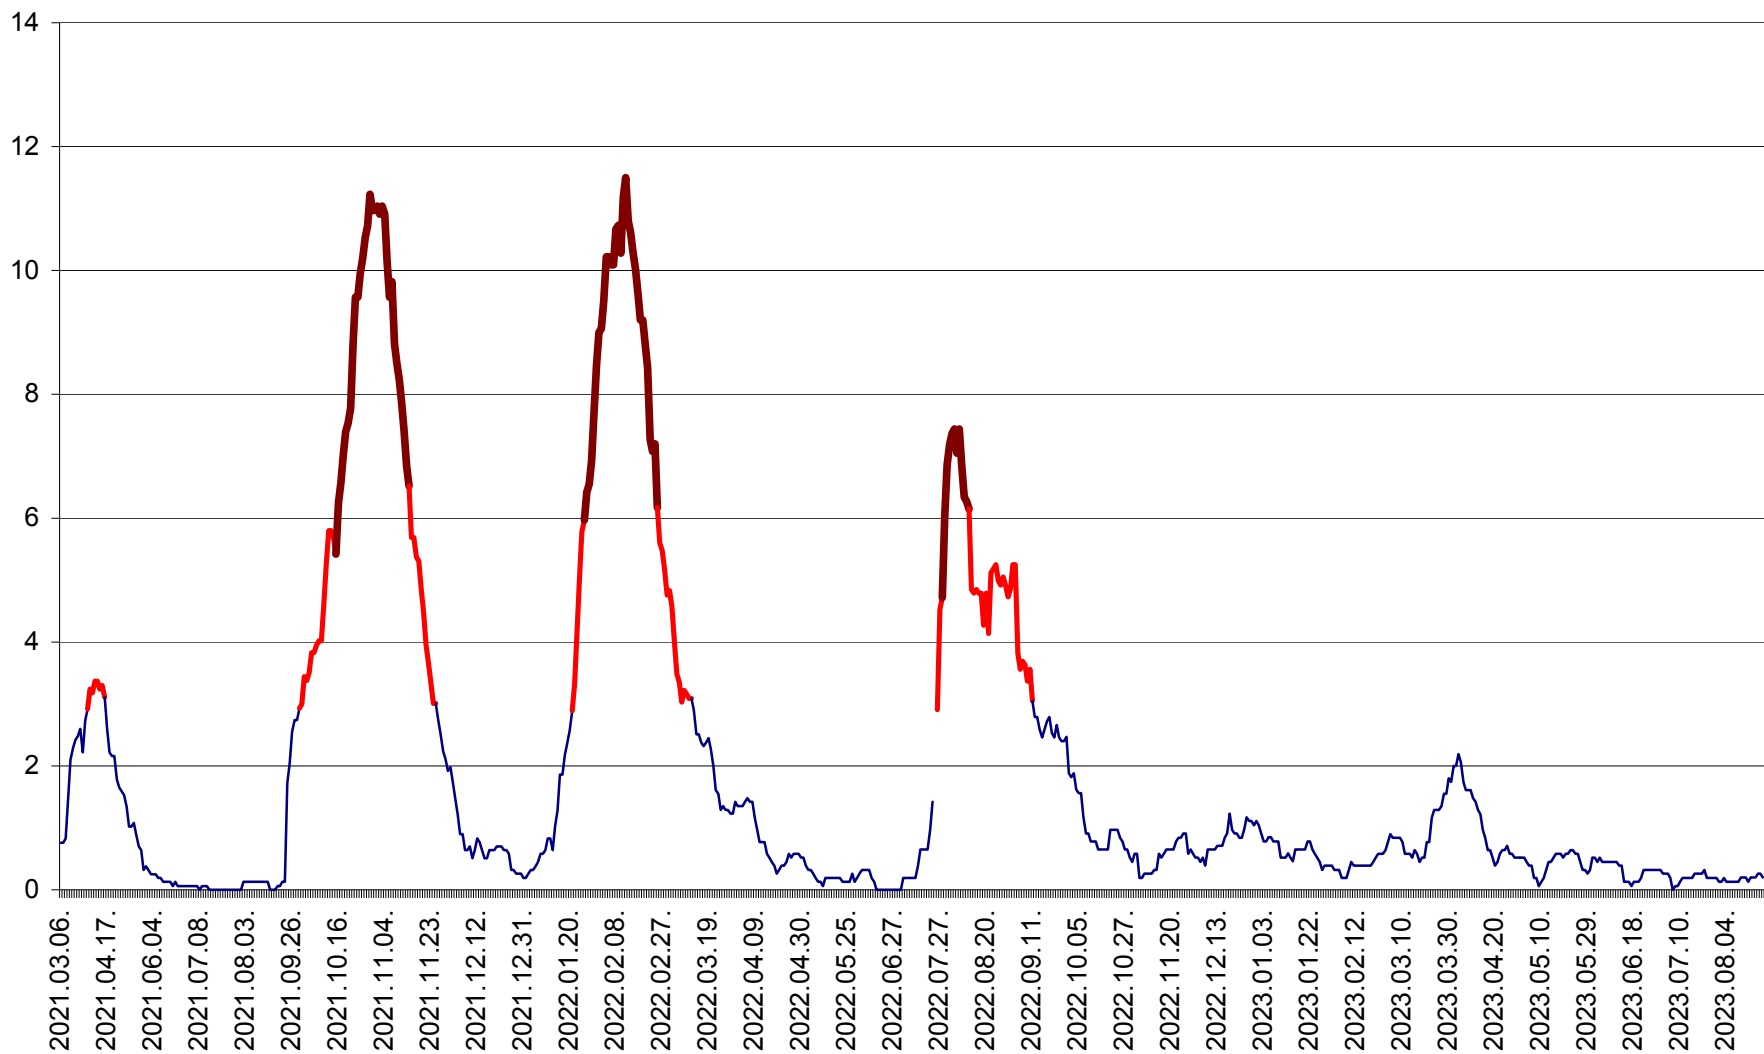

TULGHEȘ - Evolutia incidentei cumulate pe 14 zile la ‰ de locuitori
2021.03.07. - 2023.08.30.