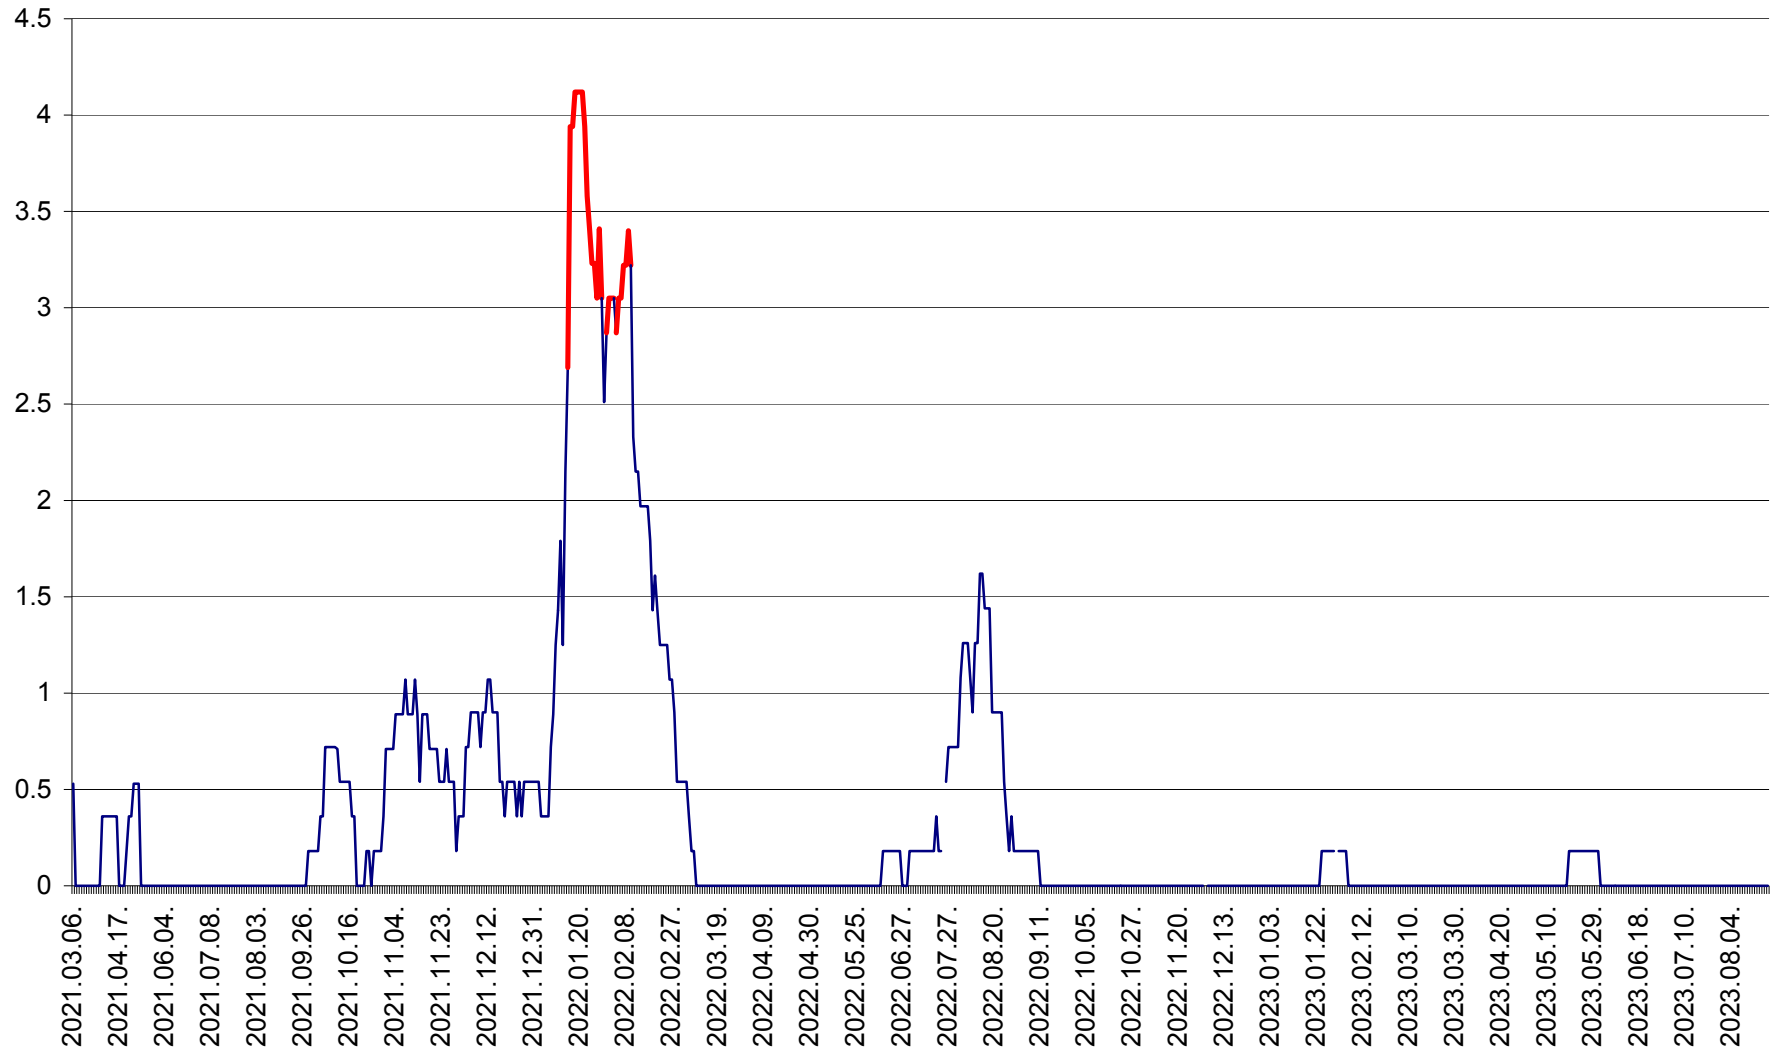

FELICENI - Evolutia incidentei cumulate pe 14 zile la % de locuitori
2021.03.07. - 2023.08.30.

FRUMOASA - Evolutia incidentei cumulate pe 14 zile la ‰ de locuitori
2021.03.07. - 2023.08.30.

GĂLĂUȚAȘ - Evoluția incidenței cumulate pe 14 zile la ‰ de locuitori
2021.03.07. - 2023.08.30.

MUNICIPIUL GHEORGHENI - Evolutia incidentei cumulate pe 14 zile la % de locuitori
2021.03.07. - 2023.08.30.

JOSENI - Evolutia incidentei cumulate pe 14 zile la ‰ de locuitori
2021.03.07. - 2023.08.30.

LĂZAREA - Evolutia incidentei cumulate pe 14 zile la % de locuitori
2021.03.07. - 2023.08.30.

LELICENI - Evolutia incidentei cumulate pe 14 zile la ‰ de locuitori
2021.03.07. - 2023.08.30.

LUETA - Evolutia incidentei cumulate pe 14 zile la ‰ de locuitori
2021.03.07. - 2023.08.30.

LUNCA DE JOS - Evolutia incidentei cumulate pe 14 zile la ‰ de locuitori
2021.03.07. - 2023.08.30.