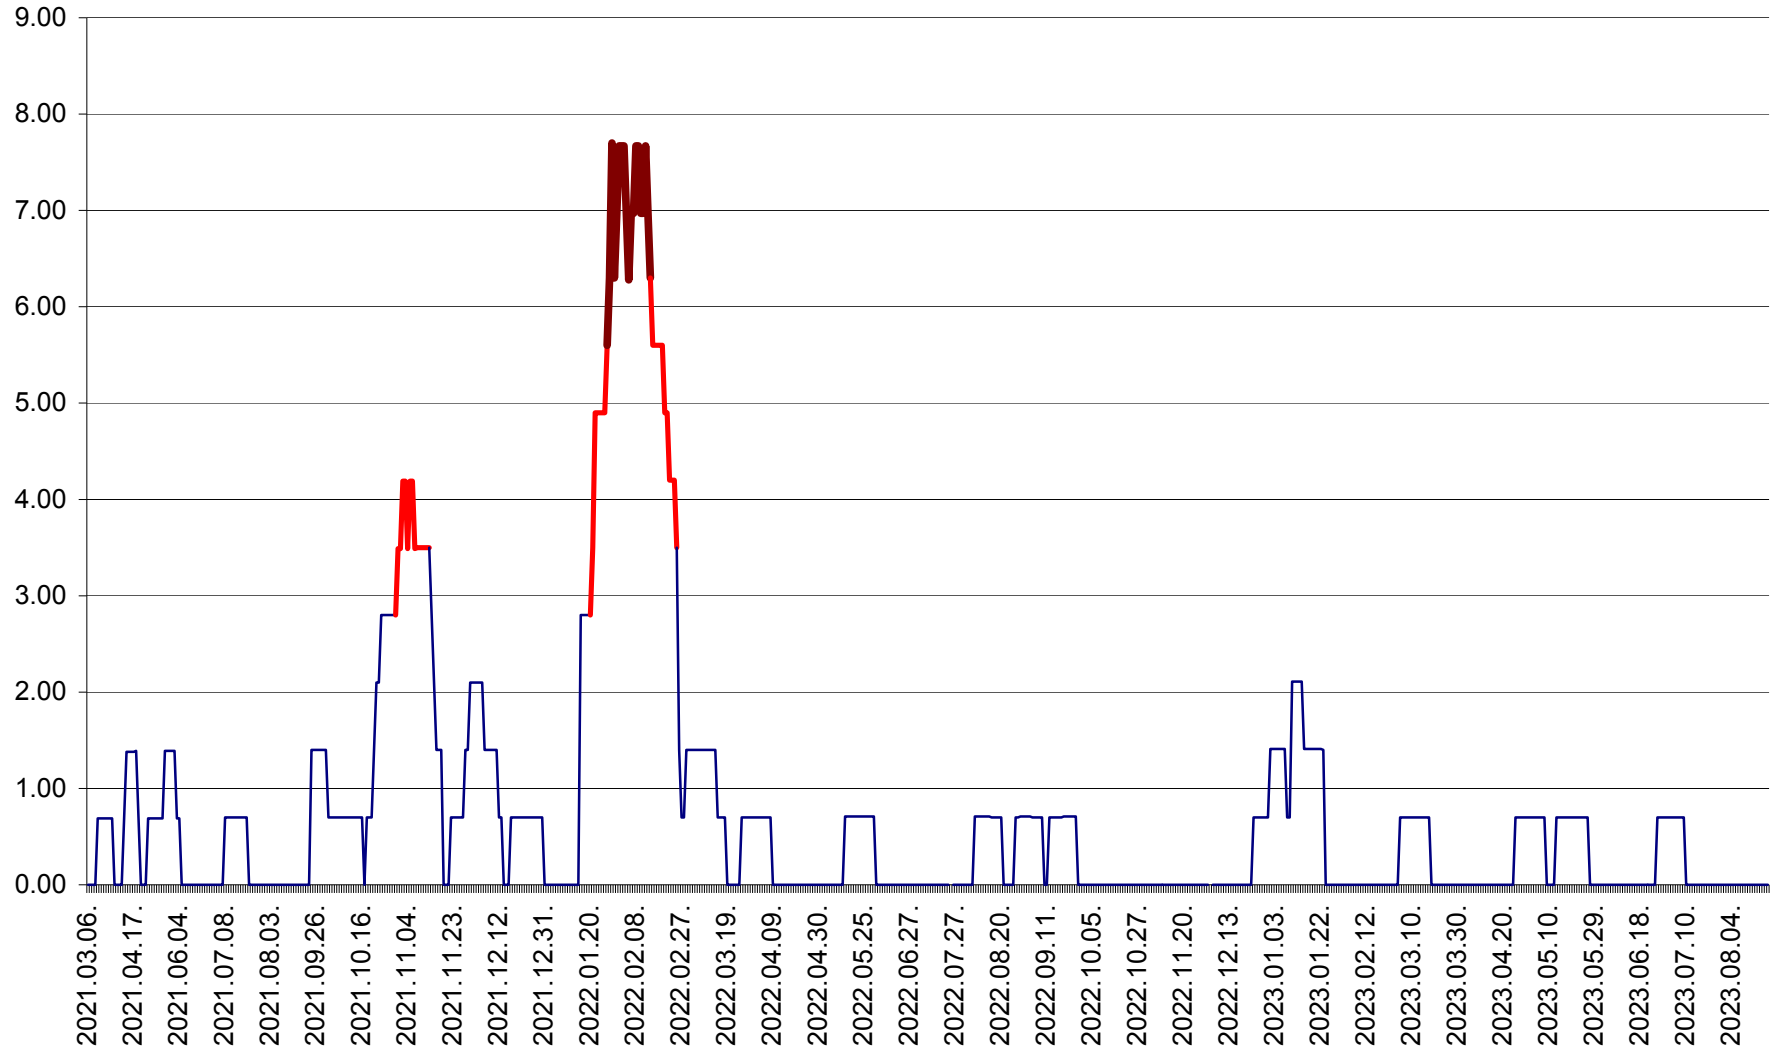

ORAȘ BĂLAN - Evoluția incidenței cumulate pe 14 zile la ‰ de locuitori
2021.03.07. - 2023.08.30.

BILBOR - Evolutia incidentei cumulate pe 14 zile la ‰ de locuitori
2021.03.07. - 2023.08.30.

ORAȘ BORSEC - Evolutia incidentei cumulate pe 14 zile la ‰ de locuitori
2021.03.07. - 2023.08.30.

BRĂDEȘTI - Evoluția incidentei cumulate pe 14 zile la ‰ de locuitori
2021.03.07. - 2023.08.30.

CĂPÂLNIȚA - Evolutia incidentei cumulate pe 14 zile la ‰ de locuitori
2021.03.07. - 2023.08.30.

CÂRȚA - Evolutia incidentei cumulate pe 14 zile la ‰ de locuitori
2021.03.07. - 2023.08.30.

CICEU - Evolutia incidentei cumulate pe 14 zile la ‰ de locuitori
2021.03.07. - 2023.08.30.

CIUCSÂNGEORGIU - Evolutia incidentei cumulate pe 14 zile la ‰ de locuitori
2021.03.07. - 2023.08.30.

CIUMANI - Evolutia incidentei cumulate pe 14 zile la ‰ de locuitori
2021.03.07. - 2023.08.30.

CORBU - Evolutia incidentei cumulate pe 14 zile la ‰ de locuitori
2021.03.07. - 2023.08.30.

CORUND - Evolutia incidentei cumulate pe 14 zile la ‰ de locuitori
2021.03.07. - 2023.08.30.

COZMENI - Evolutia incidentei cumulate pe 14 zile la % de locuitori
2021.03.07. - 2023.08.30.