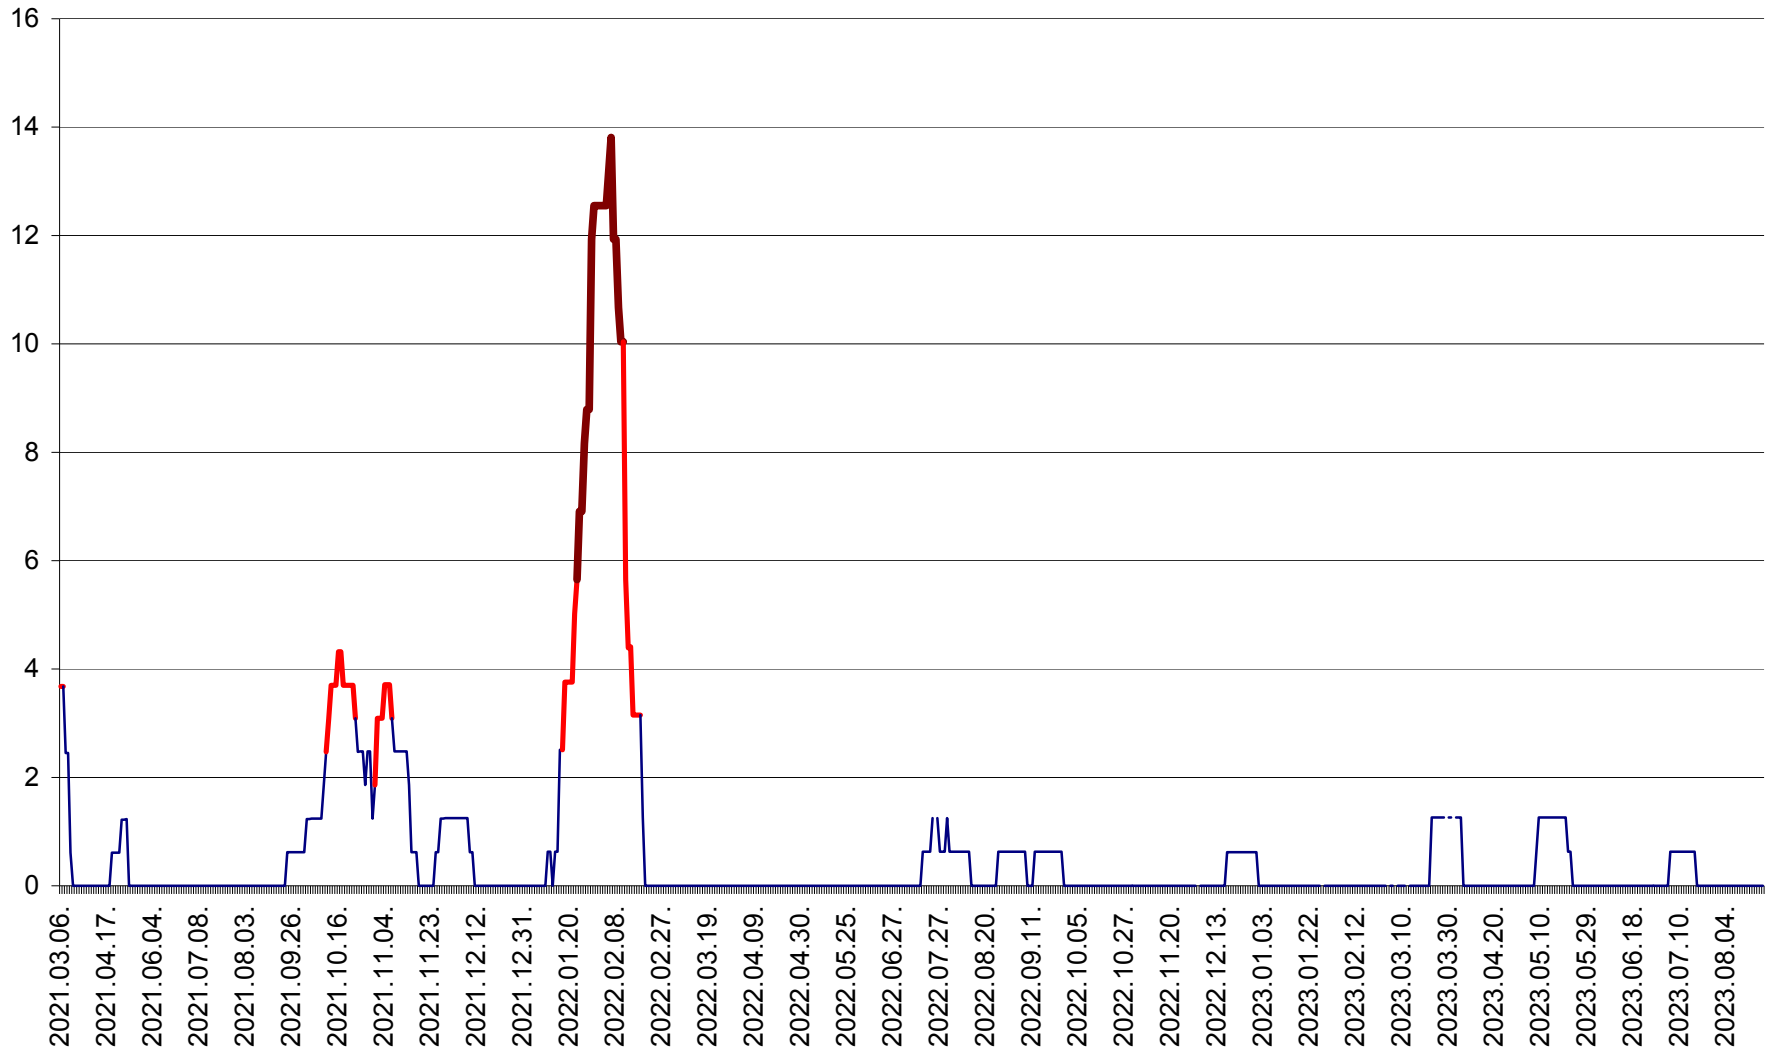

PLĂIEȘII DE JOS - Evoluția incidenței cumulate pe 14 zile la ‰ de locuitori
2021.03.07. - 2023.08.30.

PORUMBENI - Evolutia incidentei cumulate pe 14 zile la ‰ de locuitori
2021.03.07. - 2023.08.30.

PRAID - Evolutia incidentei cumulate pe 14 zile la ‰ de locuitori
2021.03.07. - 2023.08.30.

RACU - Evolutia incidentei cumulate pe 14 zile la ‰ de locuitori
2021.03.07. - 2023.08.30.

REMETEA - Evolutia incidentei cumulate pe 14 zile la ‰ de locuitori
2021.03.07. - 2023.08.30.

SĂCEL - Evolutia incidentei cumulate pe 14 zile la ‰ de locuitori
2021.03.07. - 2023.08.30.