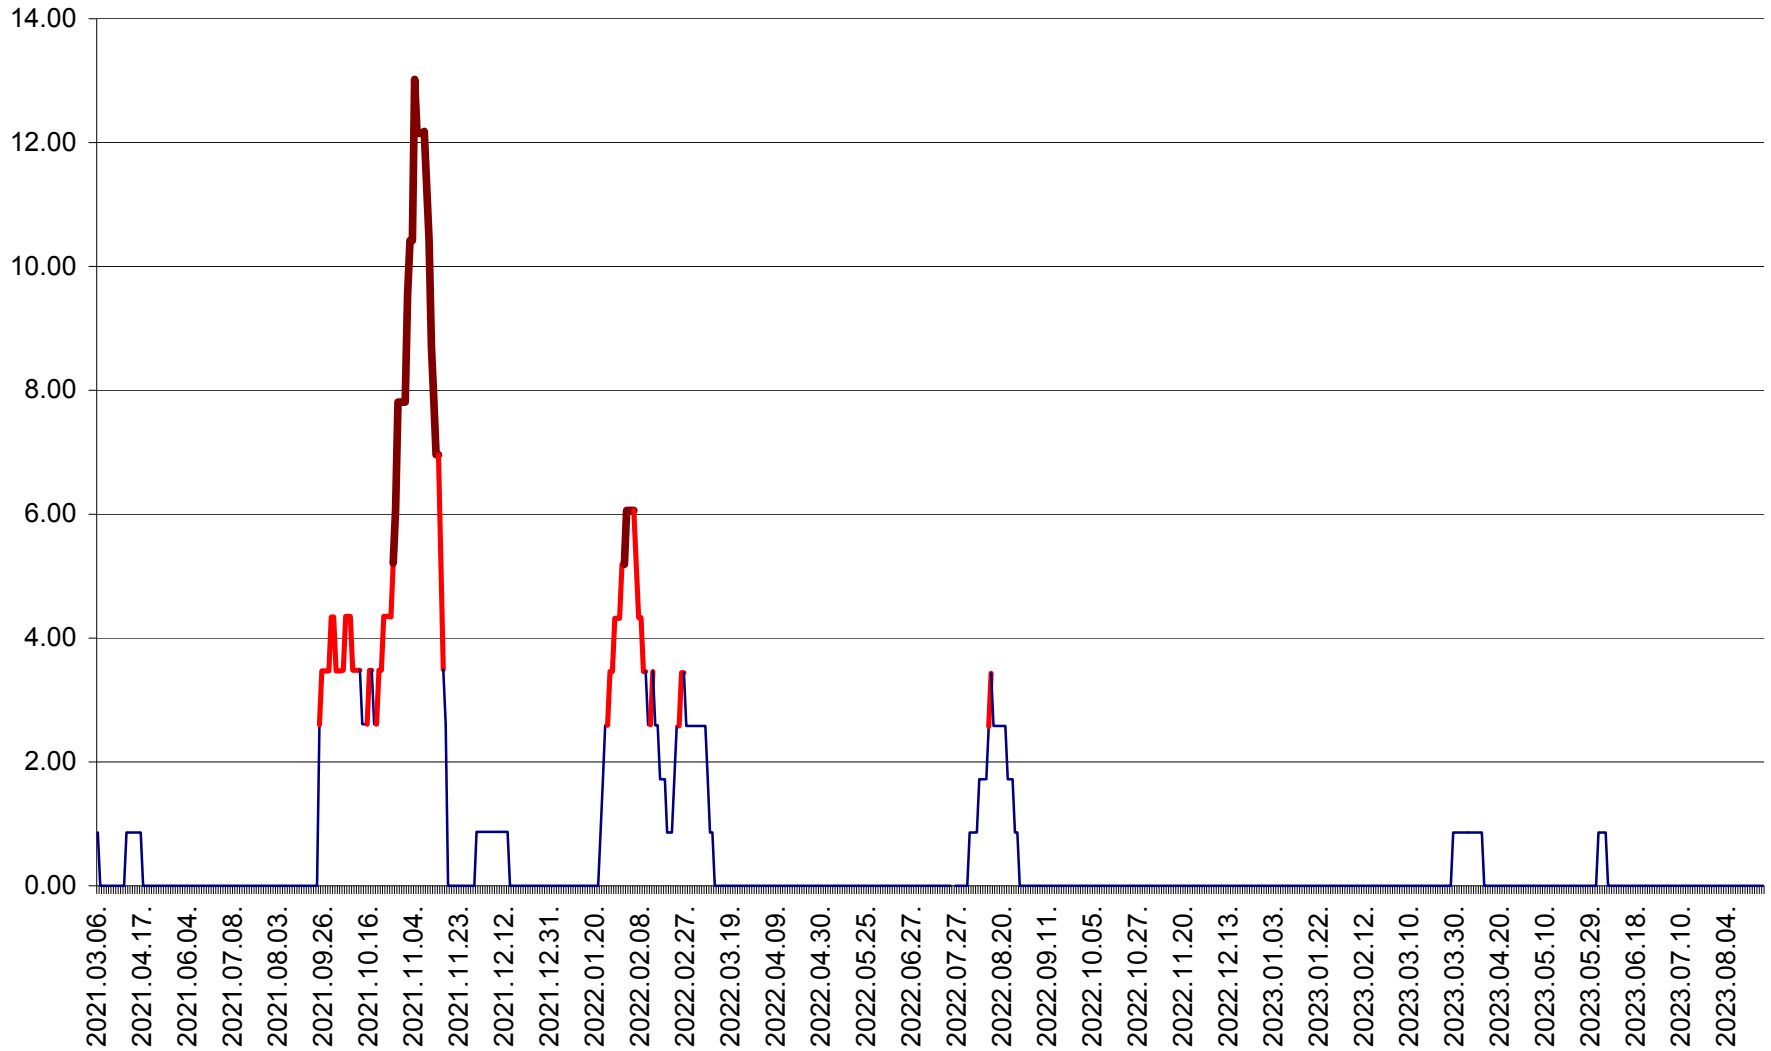

VĂRȘAG - Evolutia incidentei cumulate pe 14 zile la ‰ de locuitori
2021.03.07. - 2023.08.30.

ULIEȘ - Evoluția incidenței cumulate pe 14 zile la ‰ de locuitori
2021.03.07. - 2023.08.30.