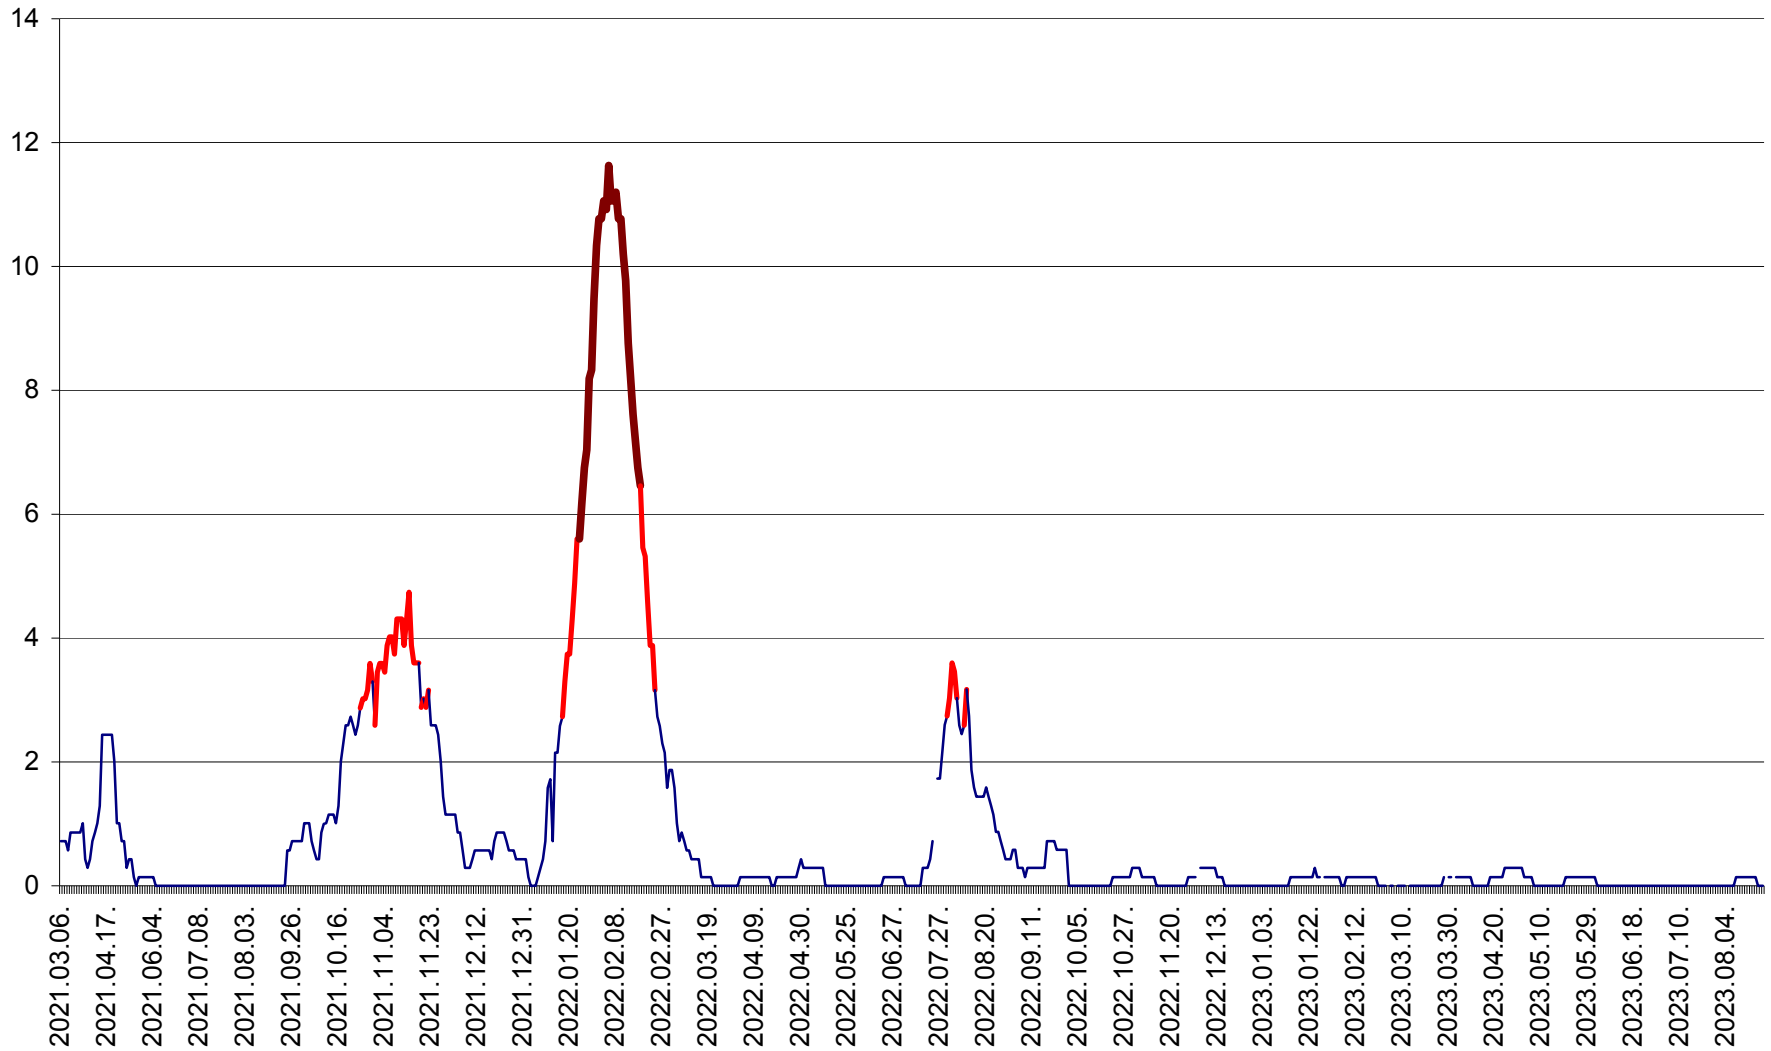

RACU - Evolutia incidentei cumulate pe 14 zile la ‰ de locuitori
2021.03.07. - 2023.08.30.

PRAID - Evolutia incidentei cumulate pe 14 zile la ‰ de locuitori
2021.03.07. - 2023.08.30.