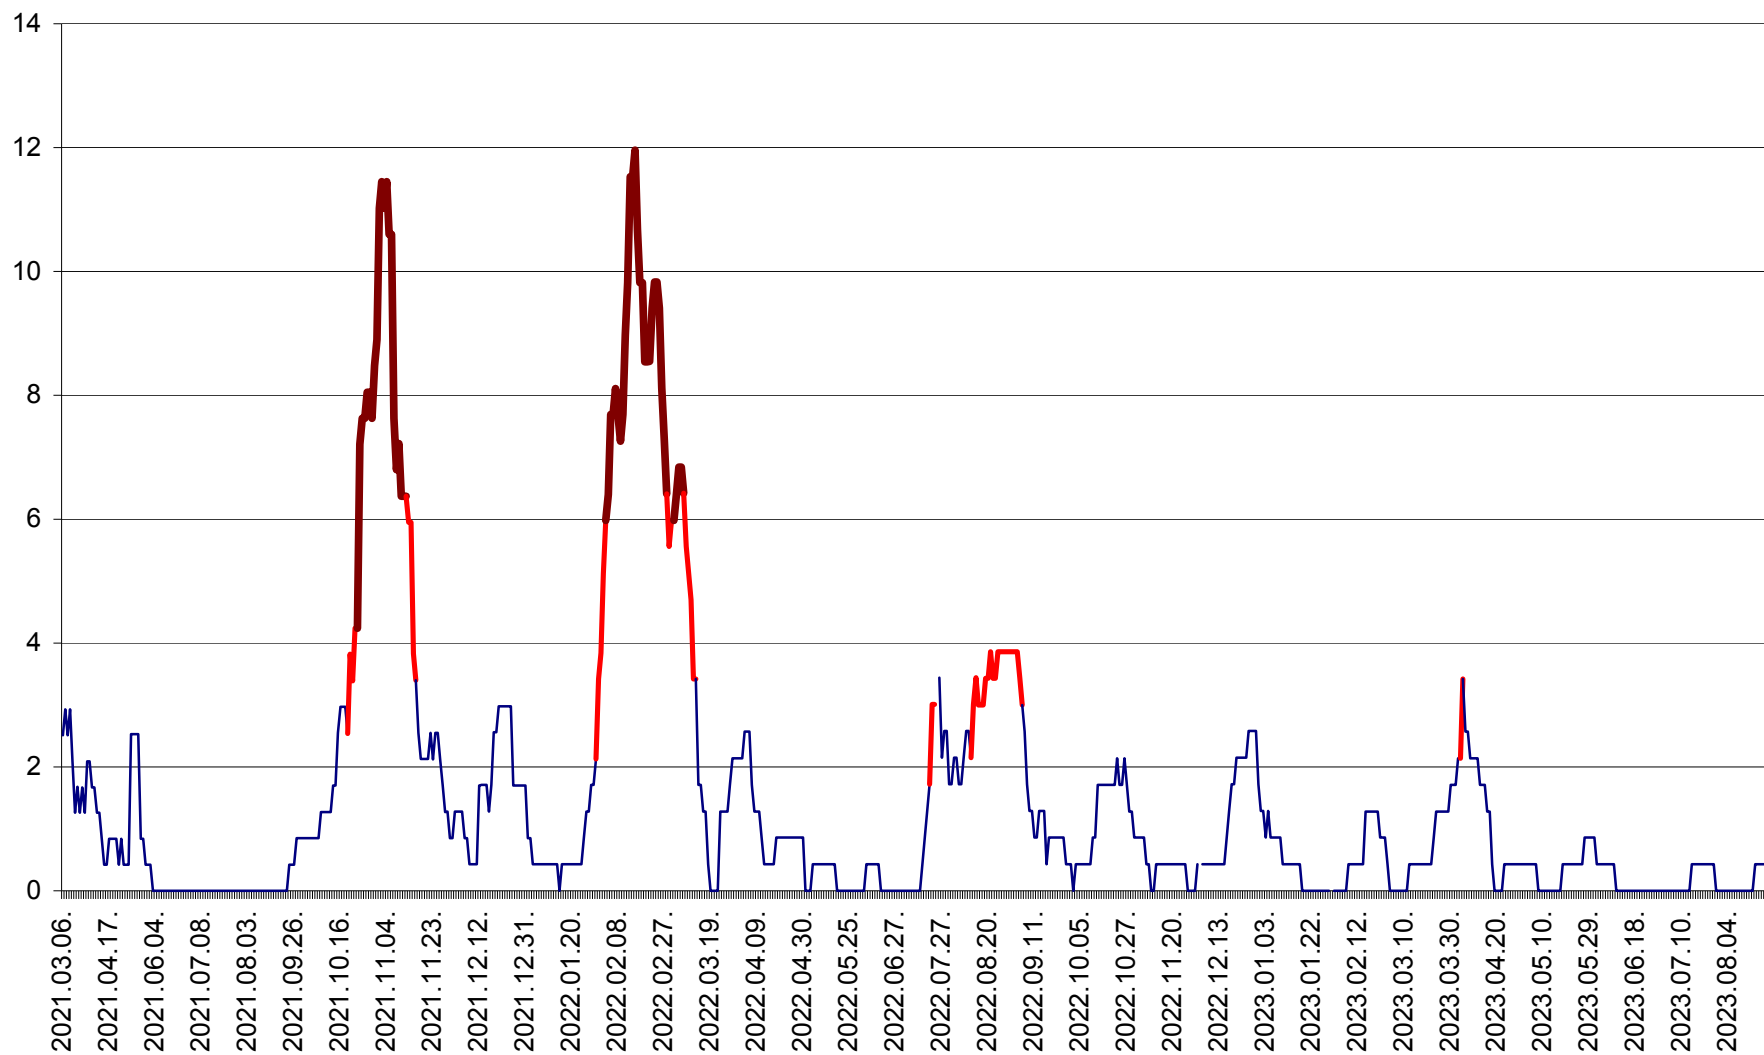

ORAȘ BĂLAN - Evoluția incidenței cumulate pe 14 zile la ‰ de locuitori
2021.03.07. - 2023.08.30.

BILBOR - Evolutia incidentei cumulate pe 14 zile la ‰ de locuitori
2021.03.07. - 2023.08.30.

ORAȘ BORSEC - Evolutia incidentei cumulate pe 14 zile la ‰ de locuitori
2021.03.07. - 2023.08.30.

ORAȘ CRISTURU SECUIESC - Evolutia incidentei cumulate pe 14 zile la ‰ de locuitori
2021.03.07. - 2023.08.30.

DĂNEȘTI - Evolutia incidentei cumulate pe 14 zile la ‰ de locuitori
2021.03.07. - 2023.08.30.

DÂRJIU - Evolutia incidentei cumulate pe 14 zile la ‰ de locuitori
2021.03.07. - 2023.08.30.

DEALU - Evolutia incidentei cumulate pe 14 zile la ‰ de locuitori
2021.03.07. - 2023.08.30.

DITRĂU - Evolutia incidentei cumulate pe 14 zile la ‰ de locuitori
2021.03.07. - 2023.08.30.

FELICENI - Evolutia incidentei cumulate pe 14 zile la % de locuitori
2021.03.07. - 2023.08.30.

FRUMOASA - Evolutia incidentei cumulate pe 14 zile la ‰ de locuitori
2021.03.07. - 2023.08.30.

GĂLĂUȚAȘ - Evoluția incidenței cumulate pe 14 zile la ‰ de locuitori
2021.03.07. - 2023.08.30.