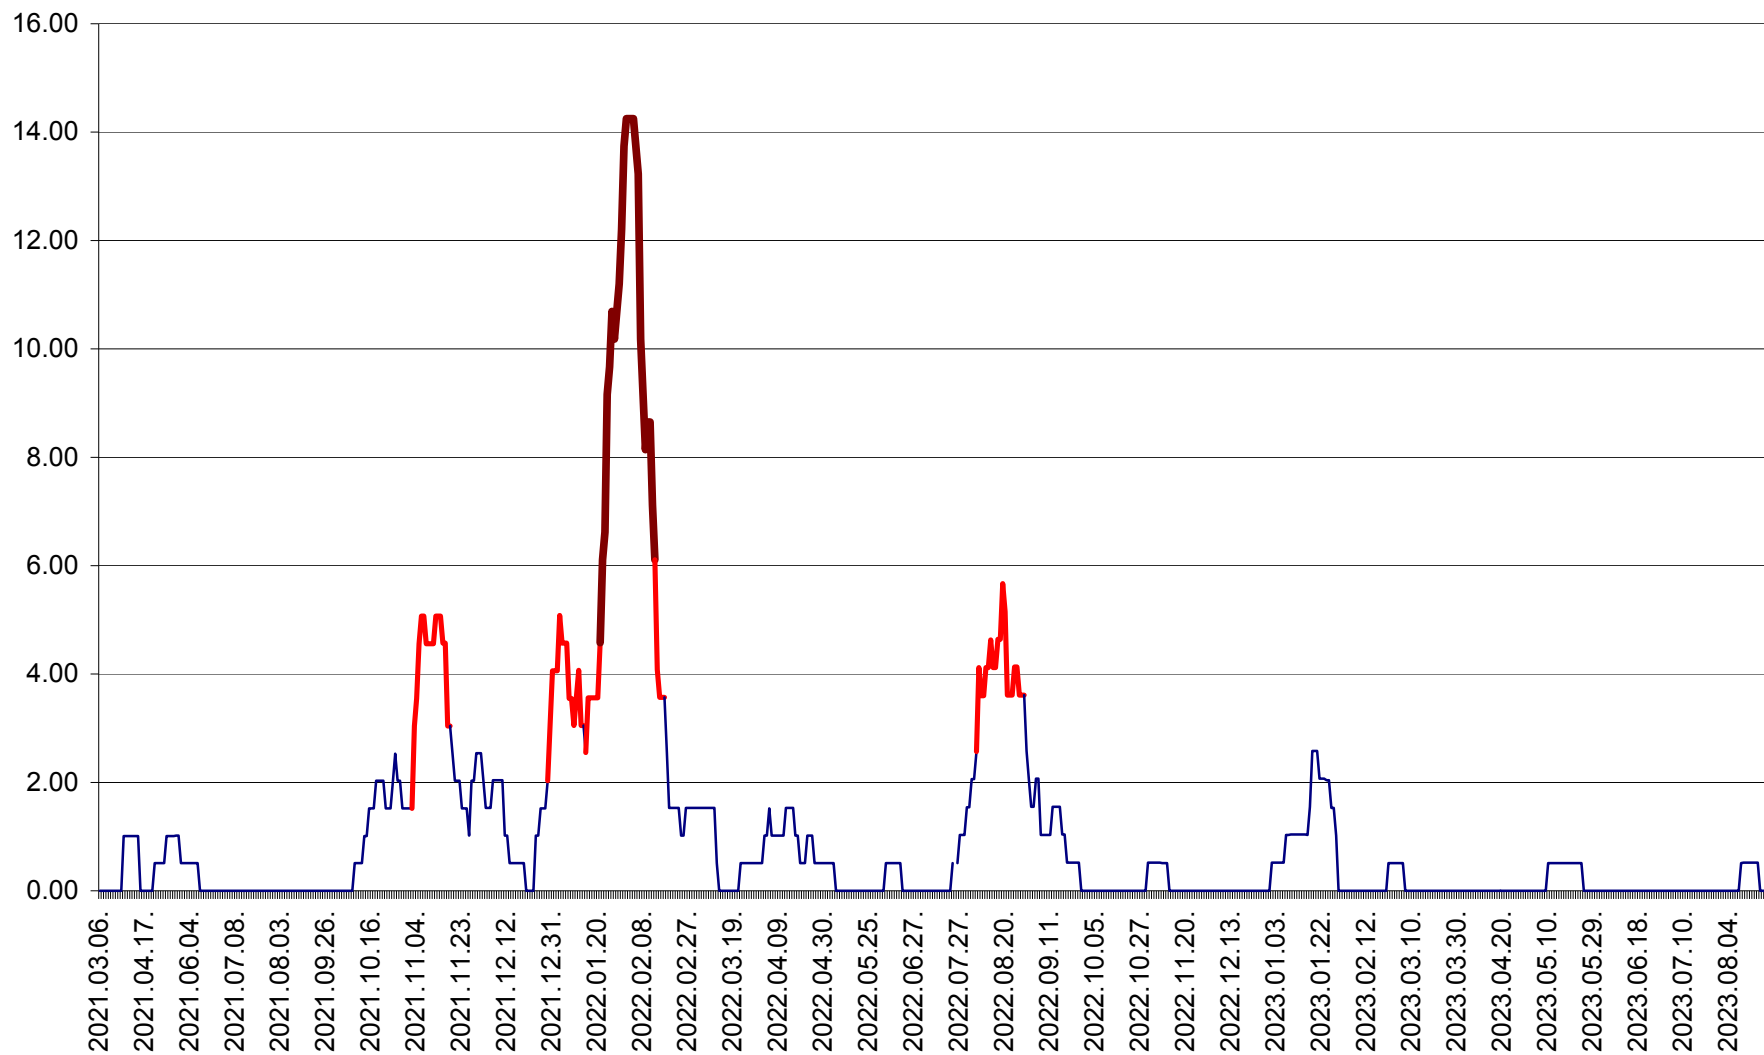

TUȘNAD - Evolutia incidentei cumulate pe 14 zile la ‰ de locuitori
2021.03.07. - 2023.08.30.

ULIEȘ - Evoluția incidenței cumulate pe 14 zile la ‰ de locuitori
2021.03.07. - 2023.08.30.

VĂRȘAG - Evolutia incidentei cumulate pe 14 zile la ‰ de locuitori
2021.03.07. - 2023.08.30.

ORAȘ VLĂHIȚA - Evolutia incidentei cumulate pe 14 zile la ‰ de locuitori
2021.03.07. - 2023.08.30.

VOȘLĂBENI - Evolutia incidentei cumulate pe 14 zile la ‰ de locuitori
2021.03.07. - 2023.08.30.

ZETEA - Evolutia incidentei cumulate pe 14 zile la ‰ de locuitori
2021.03.07. - 2023.08.30.