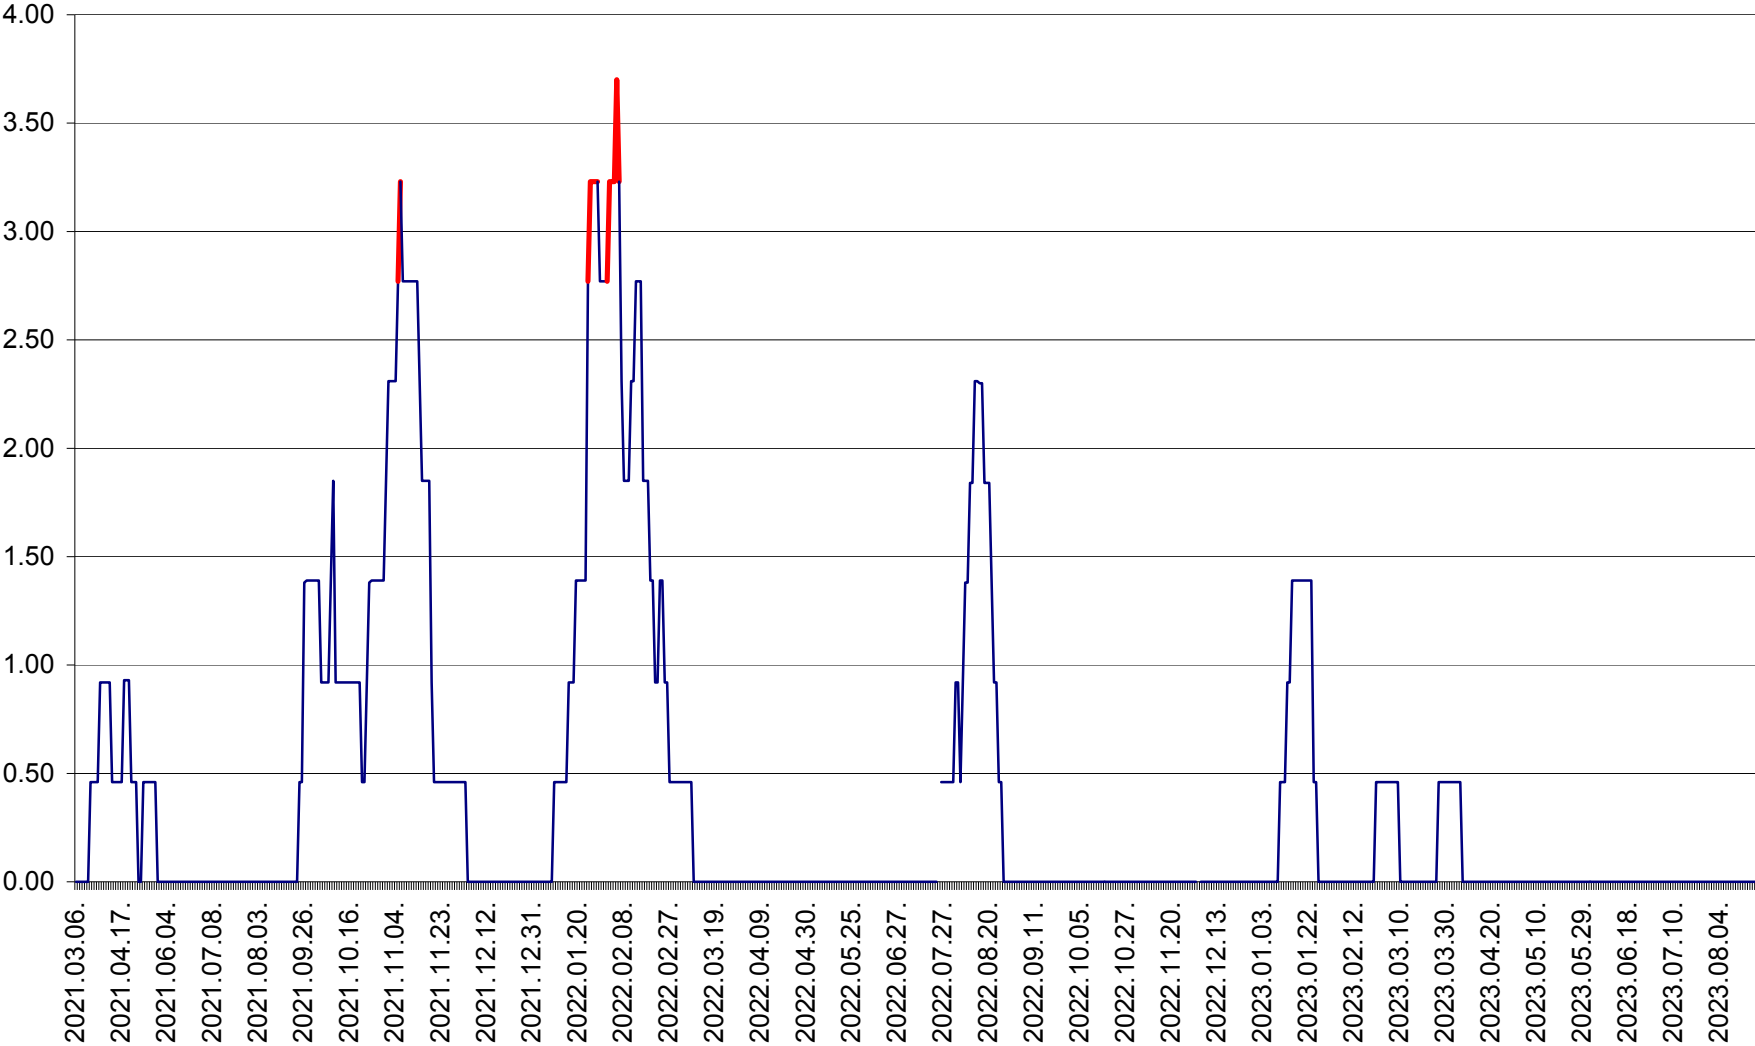

ATID - Evolutia incidentei cumulate pe 14 zile la % de locuitori
2021.03.07. - 2023.08.30.

AVRĂMEȘTI - Evolutia incidentei cumulate pe 14 zile la ‰ de locuitori
2021.03.07. - 2023.08.30.

ORAȘ BĂILE TUȘNAD - Evolutia incidentei cumulate pe 14 zile la ‰ de locuitori
2021.03.07. - 2023.08.30.

ORAȘ BĂLAN - Evoluția incidenței cumulate pe 14 zile la ‰ de locuitori
2021.03.07. - 2023.08.30.

BILBOR - Evolutia incidentei cumulate pe 14 zile la ‰ de locuitori
2021.03.07. - 2023.08.30.

ORAȘ BORSEC - Evolutia incidentei cumulate pe 14 zile la ‰ de locuitori
2021.03.07. - 2023.08.30.

BRĂDEȘTI - Evoluția incidentei cumulate pe 14 zile la ‰ de locuitori
2021.03.07. - 2023.08.30.

CĂPÂLNIȚA - Evolutia incidentei cumulate pe 14 zile la ‰ de locuitori
2021.03.07. - 2023.08.30.

CÂRȚA - Evolutia incidentei cumulate pe 14 zile la ‰ de locuitori
2021.03.07. - 2023.08.30.

CICEU - Evolutia incidentei cumulate pe 14 zile la ‰ de locuitori
2021.03.07. - 2023.08.30.

CIUCSÂNGEORGIU - Evolutia incidentei cumulate pe 14 zile la ‰ de locuitori
2021.03.07. - 2023.08.30.

CIUMANI - Evolutia incidentei cumulate pe 14 zile la ‰ de locuitori
2021.03.07. - 2023.08.30.