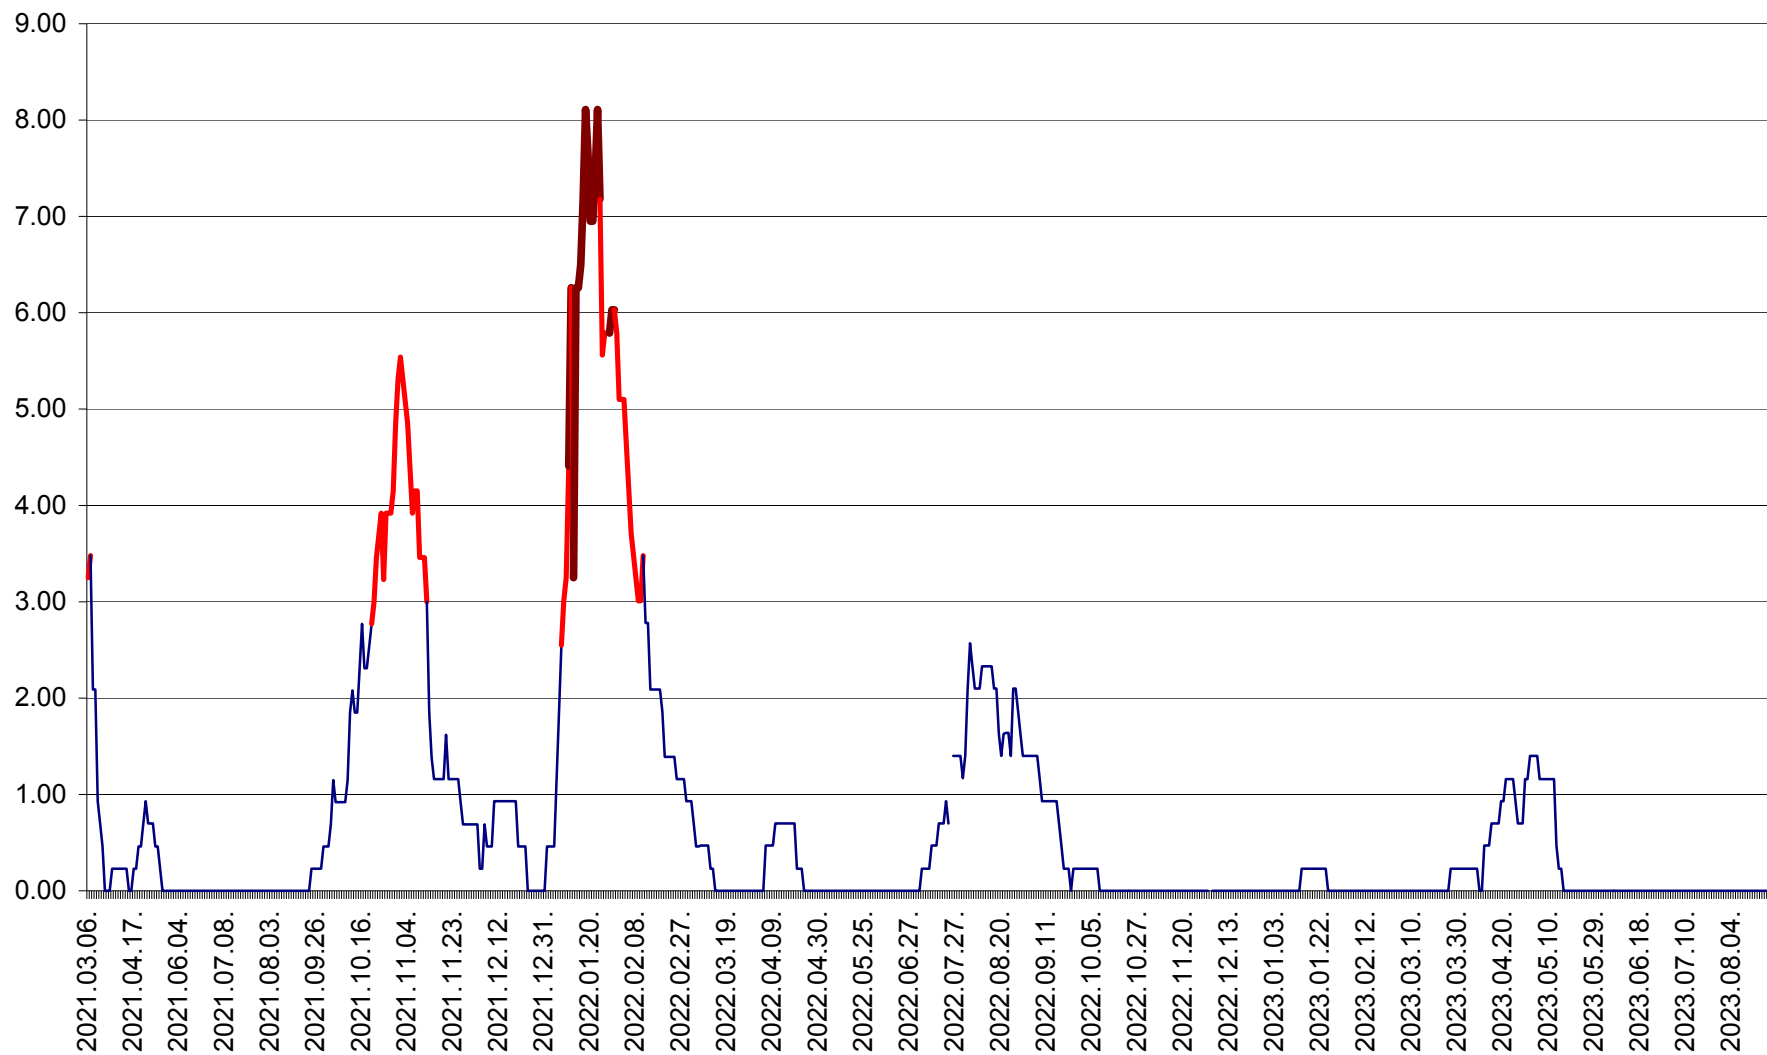

ORAȘ BĂLAN - Evoluția incidenței cumulate pe 14 zile la ‰ de locuitori
2021.03.07. - 2023.08.30.

BILBOR - Evolutia incidentei cumulate pe 14 zile la ‰ de locuitori
2021.03.07. - 2023.08.30.

ORAȘ BORSEC - Evolutia incidentei cumulate pe 14 zile la ‰ de locuitori
2021.03.07. - 2023.08.30.

BRĂDEȘTI - Evoluția incidentei cumulate pe 14 zile la ‰ de locuitori
2021.03.07. - 2023.08.30.

CĂPÂLNIȚA - Evolutia incidentei cumulate pe 14 zile la ‰ de locuitori
2021.03.07. - 2023.08.30.

CÂRȚA - Evolutia incidentei cumulate pe 14 zile la ‰ de locuitori
2021.03.07. - 2023.08.30.

CICEU - Evolutia incidentei cumulate pe 14 zile la ‰ de locuitori
2021.03.07. - 2023.08.30.

CIUCSÂNGEORGIU - Evolutia incidentei cumulate pe 14 zile la ‰ de locuitori
2021.03.07. - 2023.08.30.

CIUMANI - Evolutia incidentei cumulate pe 14 zile la ‰ de locuitori
2021.03.07. - 2023.08.30.

CORBU - Evolutia incidentei cumulate pe 14 zile la ‰ de locuitori
2021.03.07. - 2023.08.30.

CORUND - Evolutia incidentei cumulate pe 14 zile la ‰ de locuitori
2021.03.07. - 2023.08.30.

COZMENI - Evolutia incidentei cumulate pe 14 zile la % de locuitori
2021.03.07. - 2023.08.30.