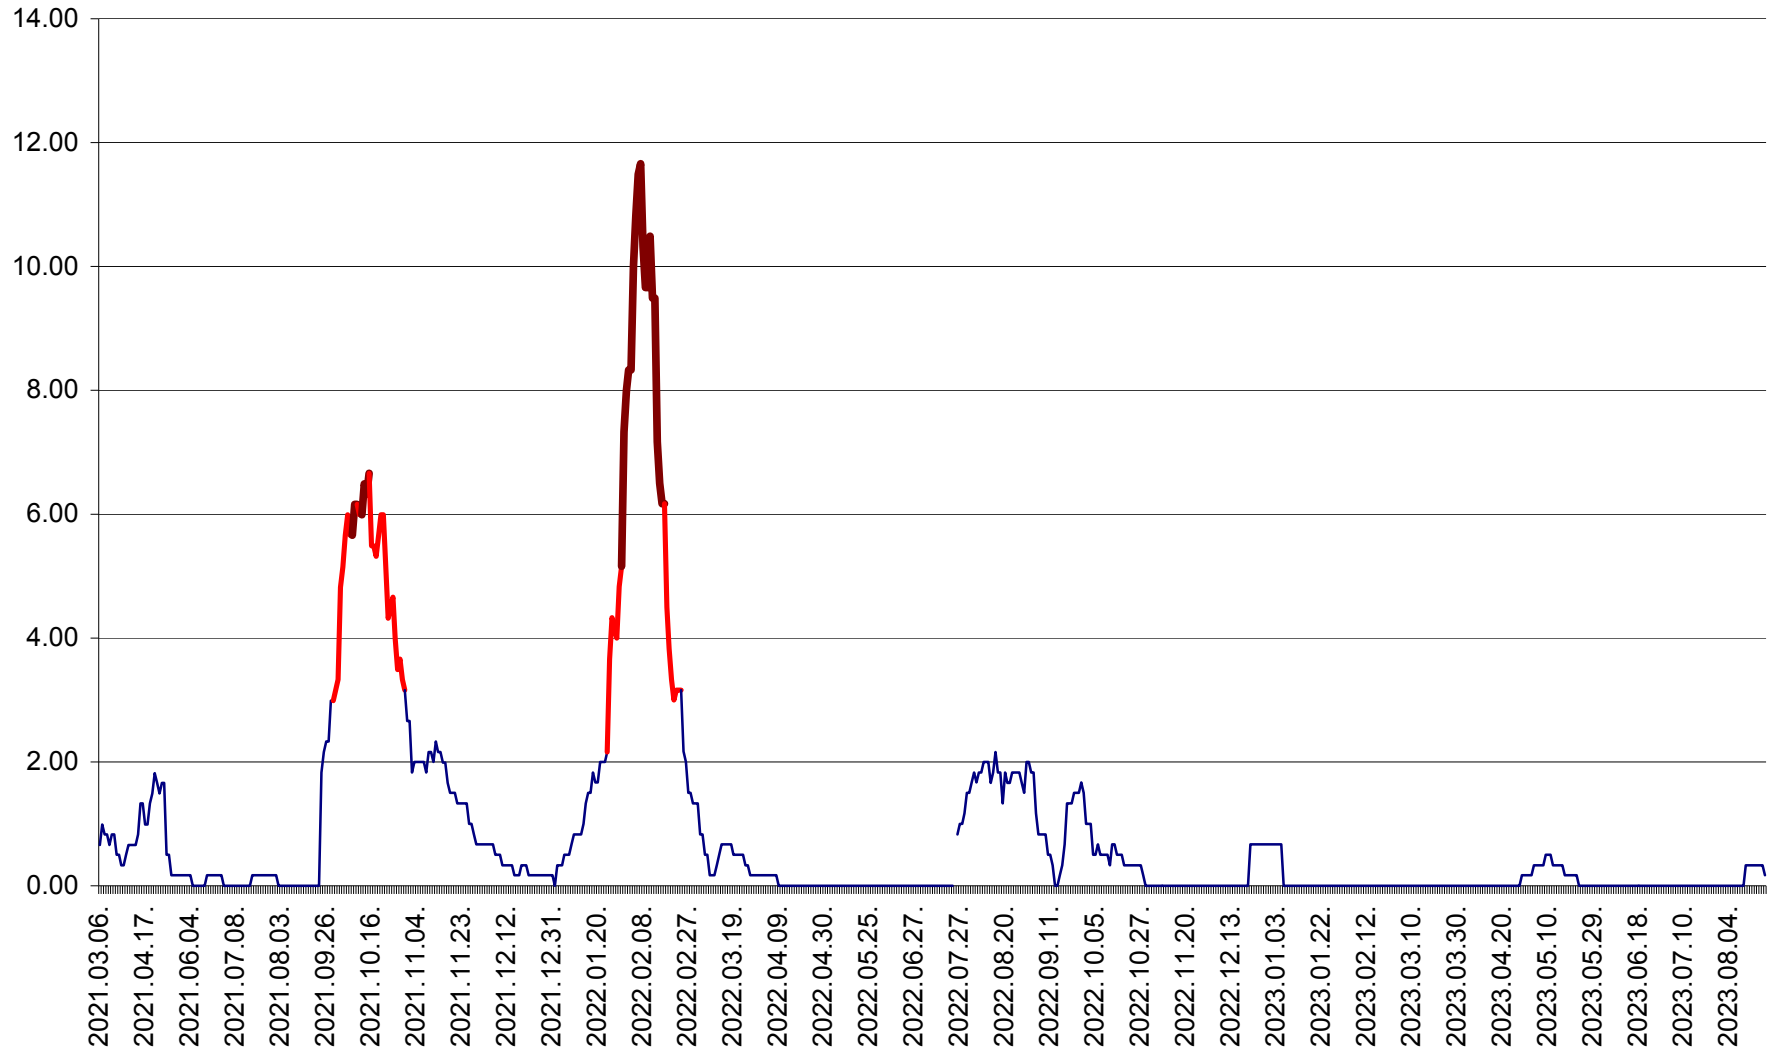

Total - Evolutia incidentei cumulate pe 14 zile la ‰ de locuitori
2021.03.07. - 2023.08.30.