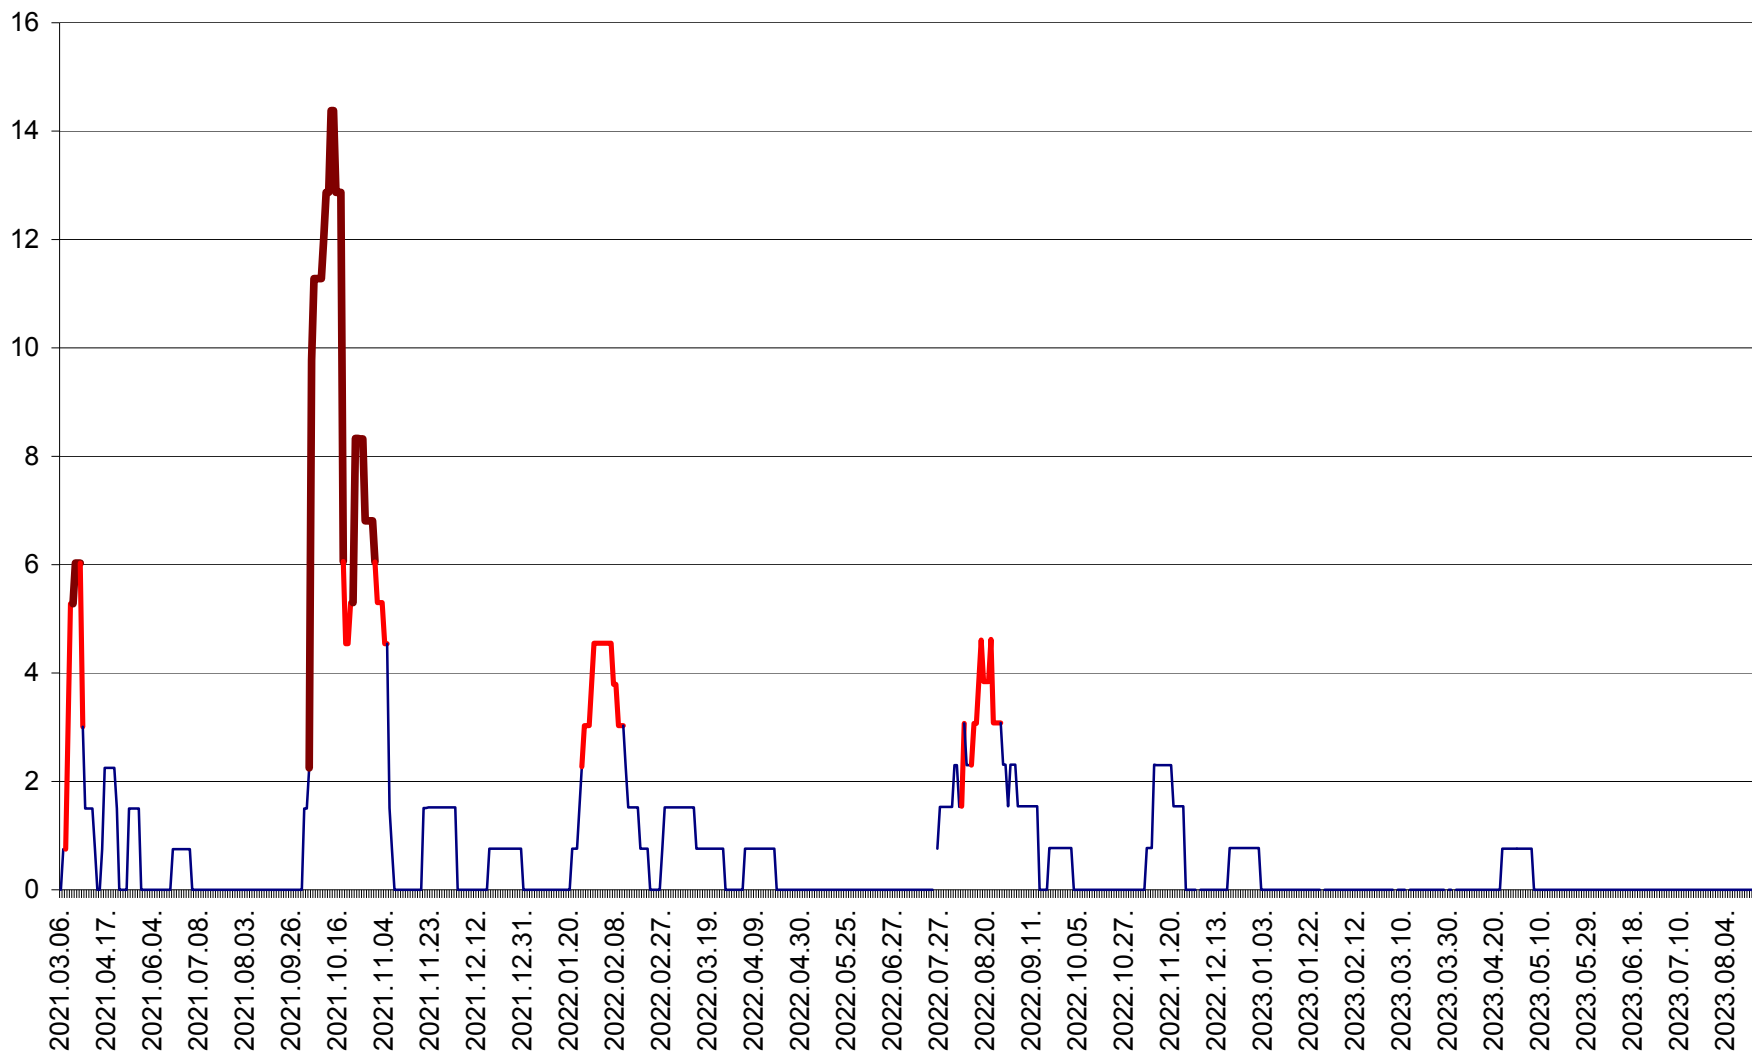

MĂRTINIȘ - Evolutia incidentei cumulate pe 14 zile la ‰ de locuitori
2021.03.07. - 2023.08.30.

MEREȘTI - Evolutia incidentei cumulate pe 14 zile la ‰ de locuitori
2021.03.07. - 2023.08.30.

MUNICIPIUL MIERCUREA-CIUC - Evolutia incidentei cumulate pe 14 zile la ‰ de locuitori
2021.03.07. - 2023.08.30.

MIHĂILENI - Evolutia incidentei cumulate pe 14 zile la ‰ de locuitori
2021.03.07. - 2023.08.30.

MUGENI - Evolutia incidentei cumulate pe 14 zile la ‰ de locuitori
2021.03.07. - 2023.08.30.

OCLAND - Evolutia incidentei cumulate pe 14 zile la ‰ de locuitori
2021.03.07. - 2023.08.30.