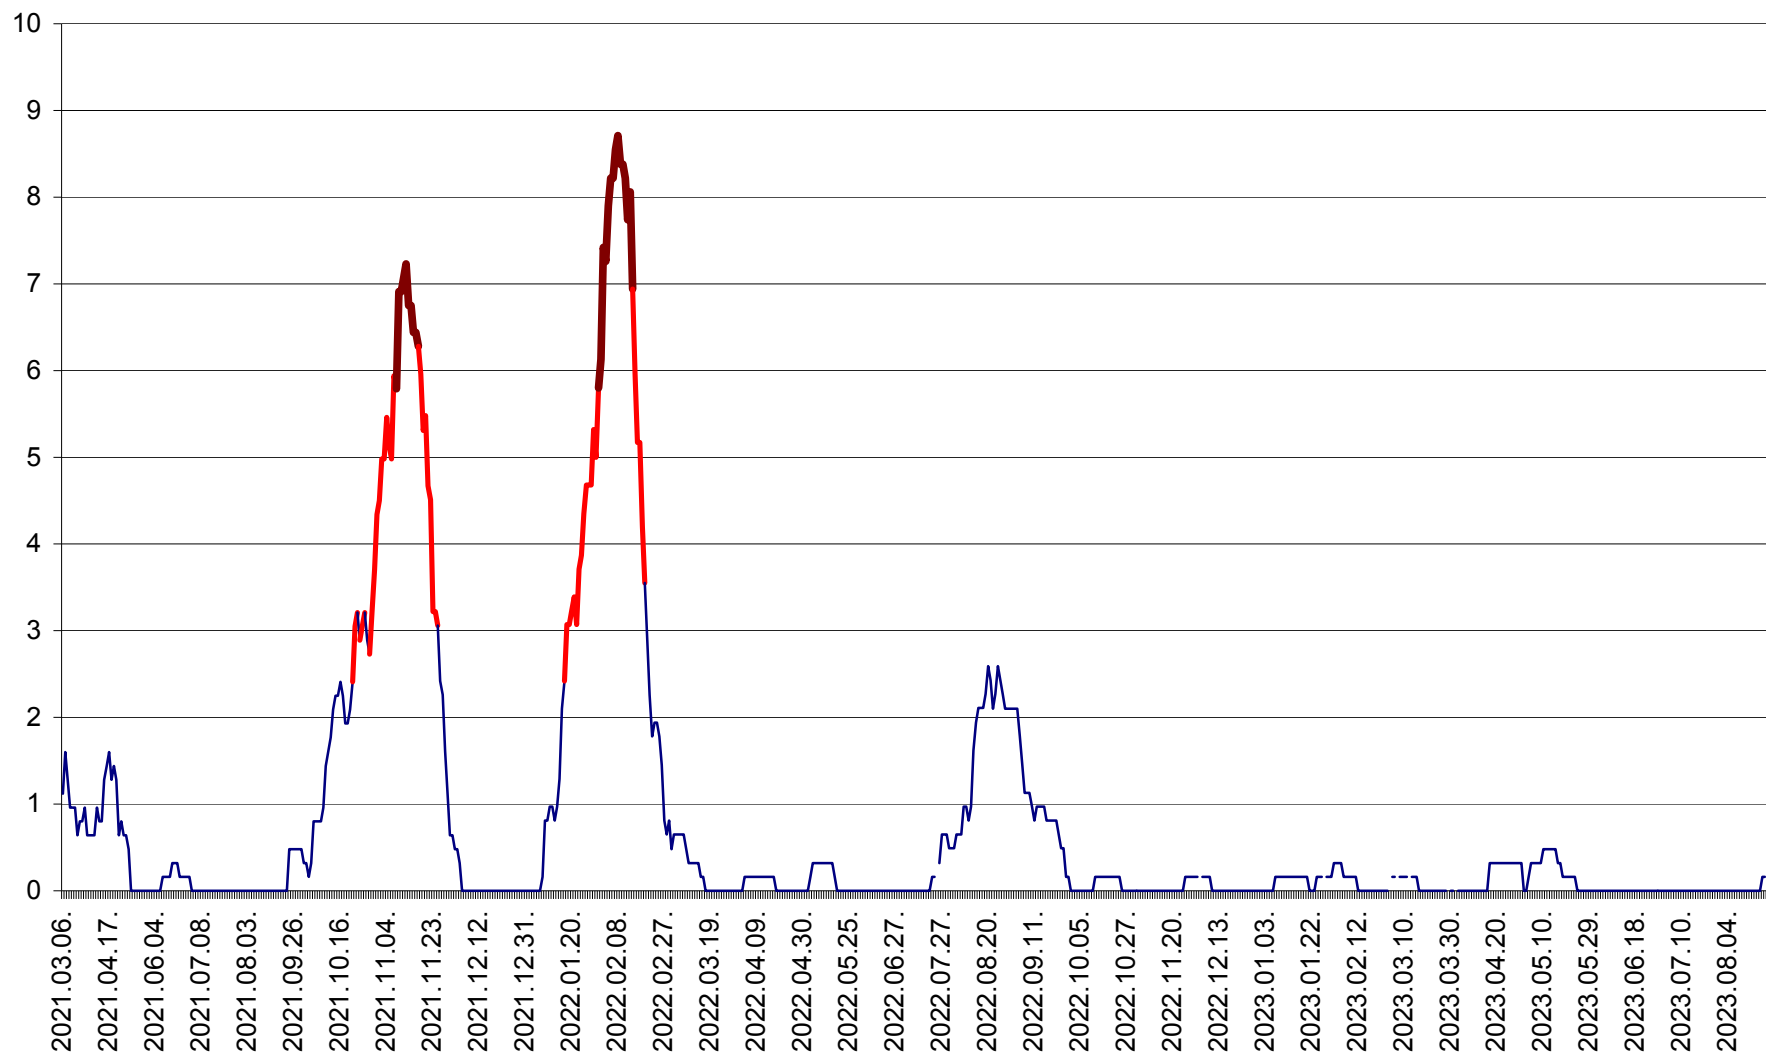

SÂNMARTIN - Evolutia incidentei cumulate pe 14 zile la ‰ de locuitori
2021.03.07. - 2023.08.30.