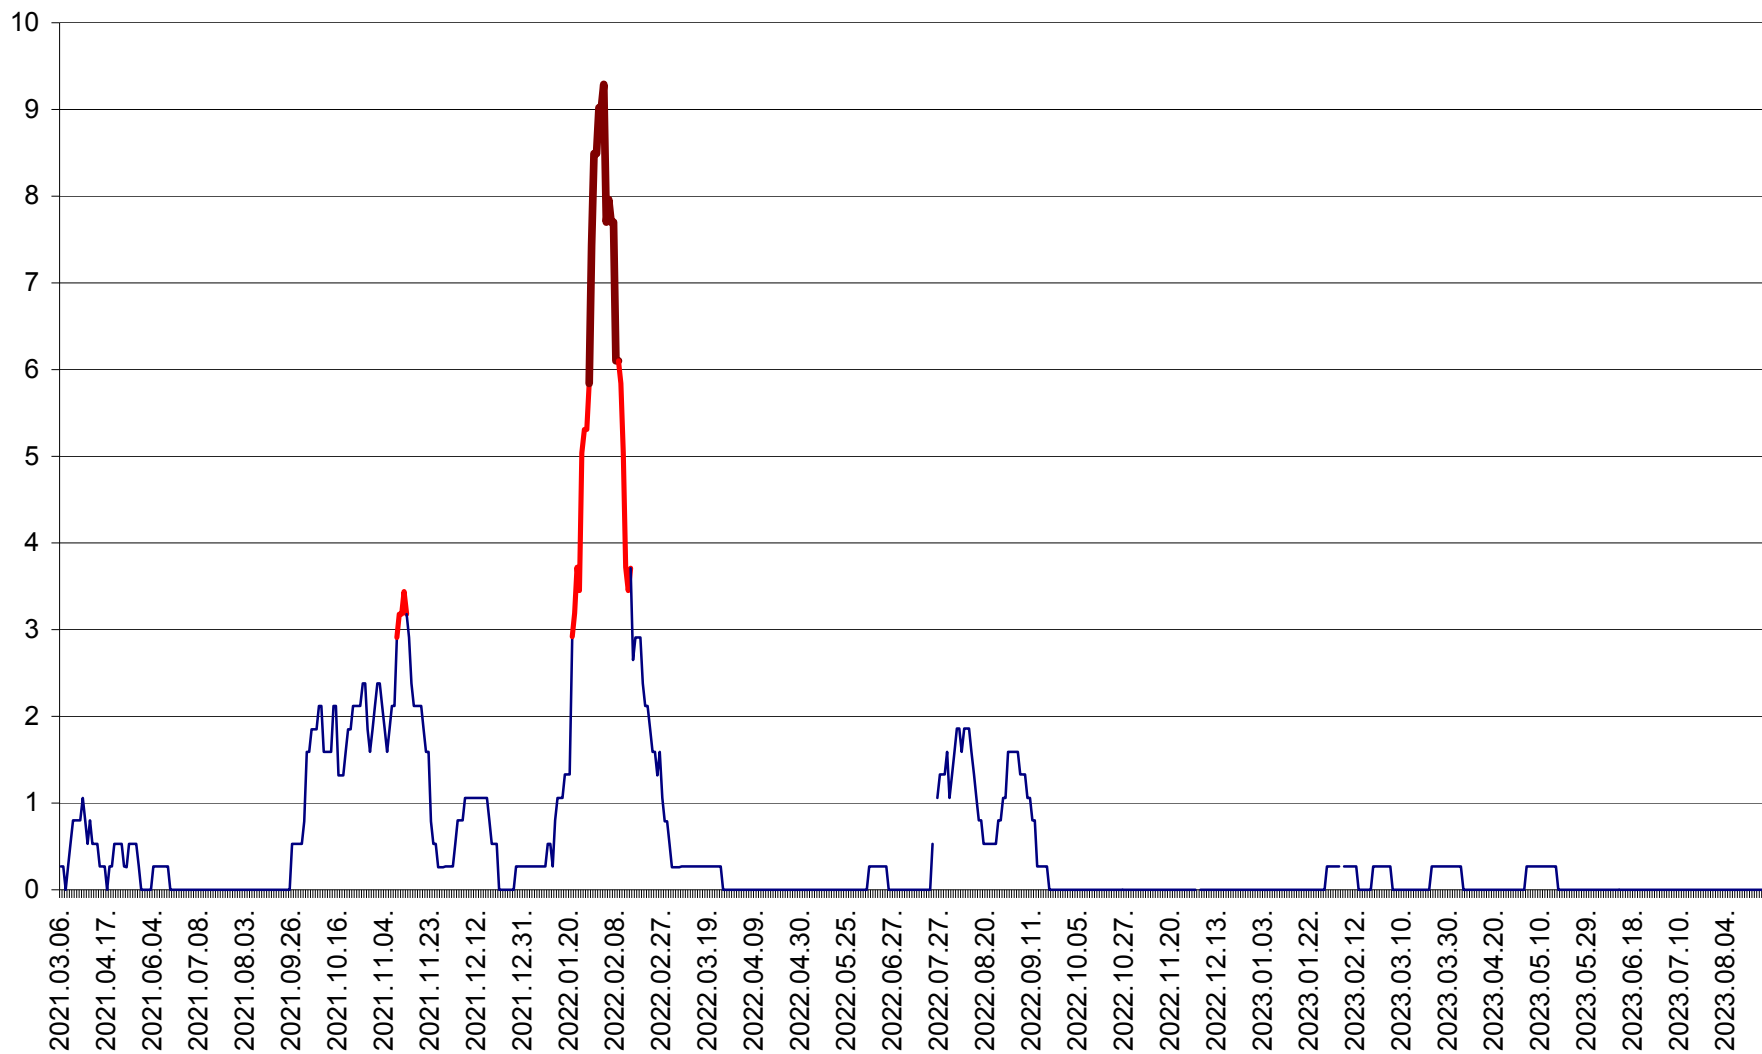

ORAȘ CRISTURU SECUIESC - Evolutia incidentei cumulate pe 14 zile la ‰ de locuitori
2021.03.07. - 2023.08.30.

DĂNEȘTI - Evolutia incidentei cumulate pe 14 zile la ‰ de locuitori
2021.03.07. - 2023.08.30.

DÂRJIU - Evolutia incidentei cumulate pe 14 zile la ‰ de locuitori
2021.03.07. - 2023.08.30.

DEALU - Evolutia incidentei cumulate pe 14 zile la ‰ de locuitori
2021.03.07. - 2023.08.30.

DITRĂU - Evolutia incidentei cumulate pe 14 zile la ‰ de locuitori
2021.03.07. - 2023.08.30.

FELICENI - Evolutia incidentei cumulate pe 14 zile la % de locuitori
2021.03.07. - 2023.08.30.

FRUMOASA - Evolutia incidentei cumulate pe 14 zile la ‰ de locuitori
2021.03.07. - 2023.08.30.

GĂLĂUȚAȘ - Evoluția incidenței cumulate pe 14 zile la ‰ de locuitori
2021.03.07. - 2023.08.30.