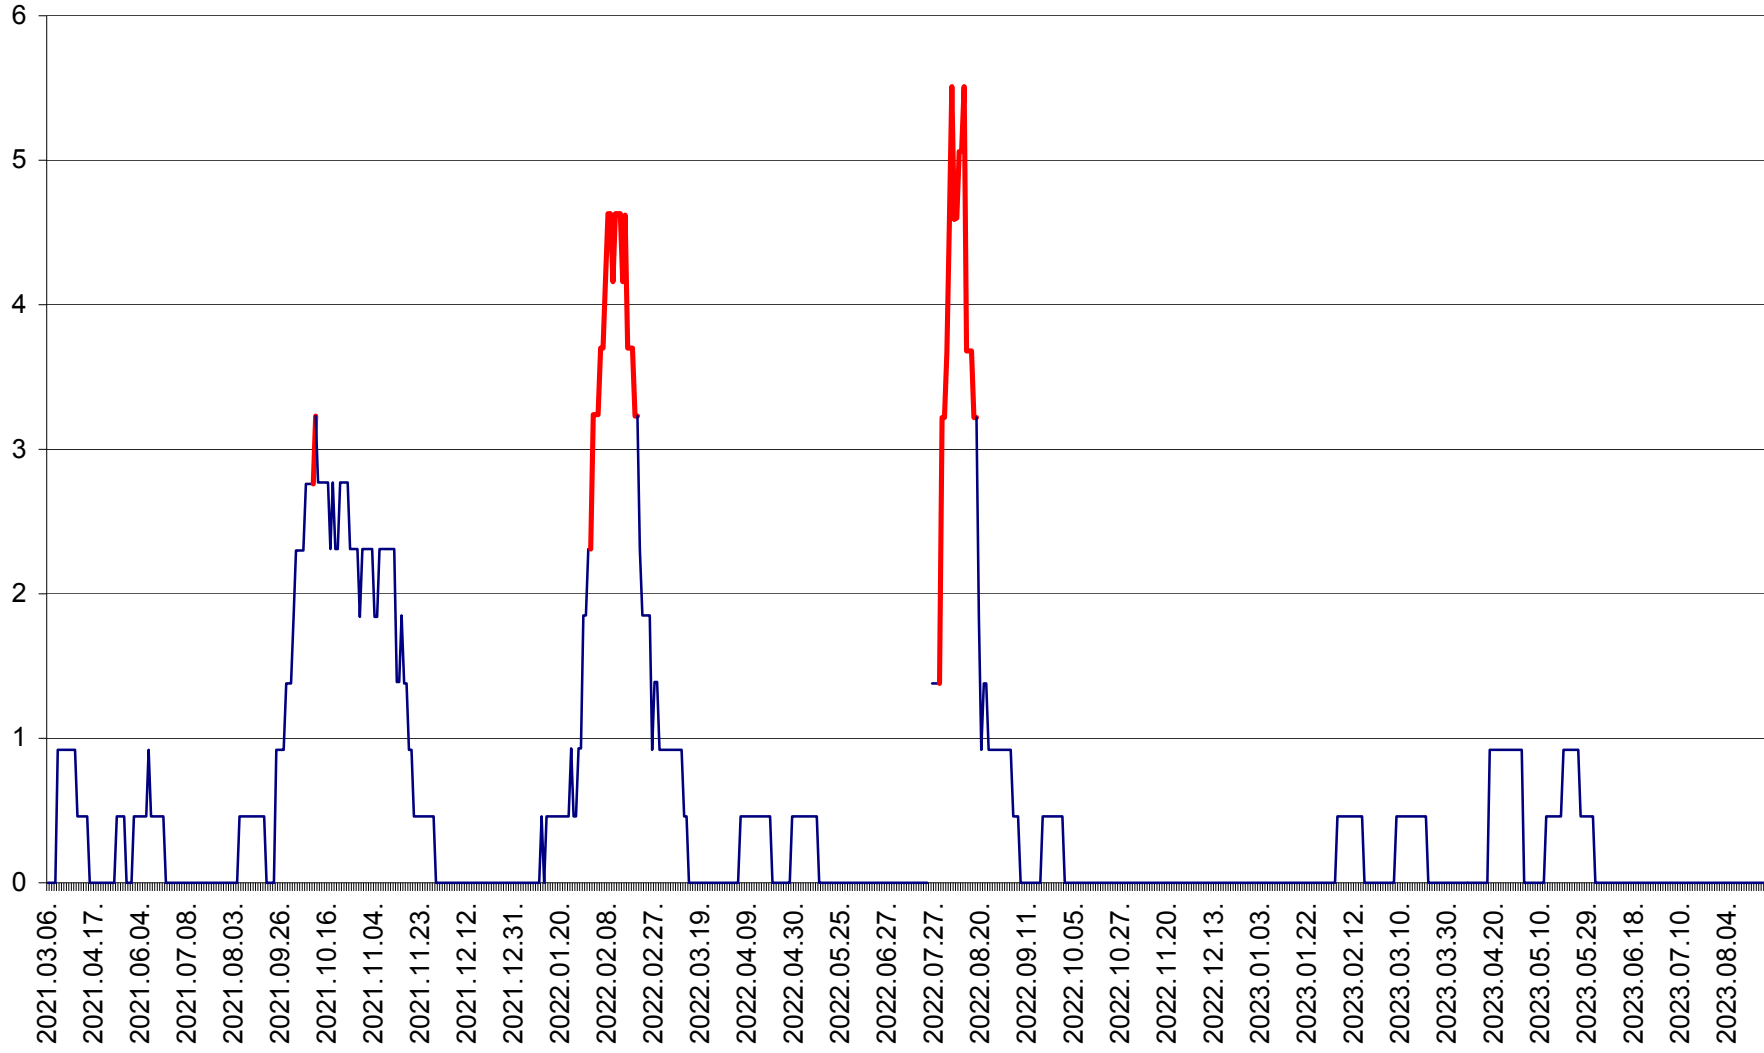

ULIEȘ - Evoluția incidenței cumulate pe 14 zile la ‰ de locuitori
2021.03.07. - 2023.08.30.