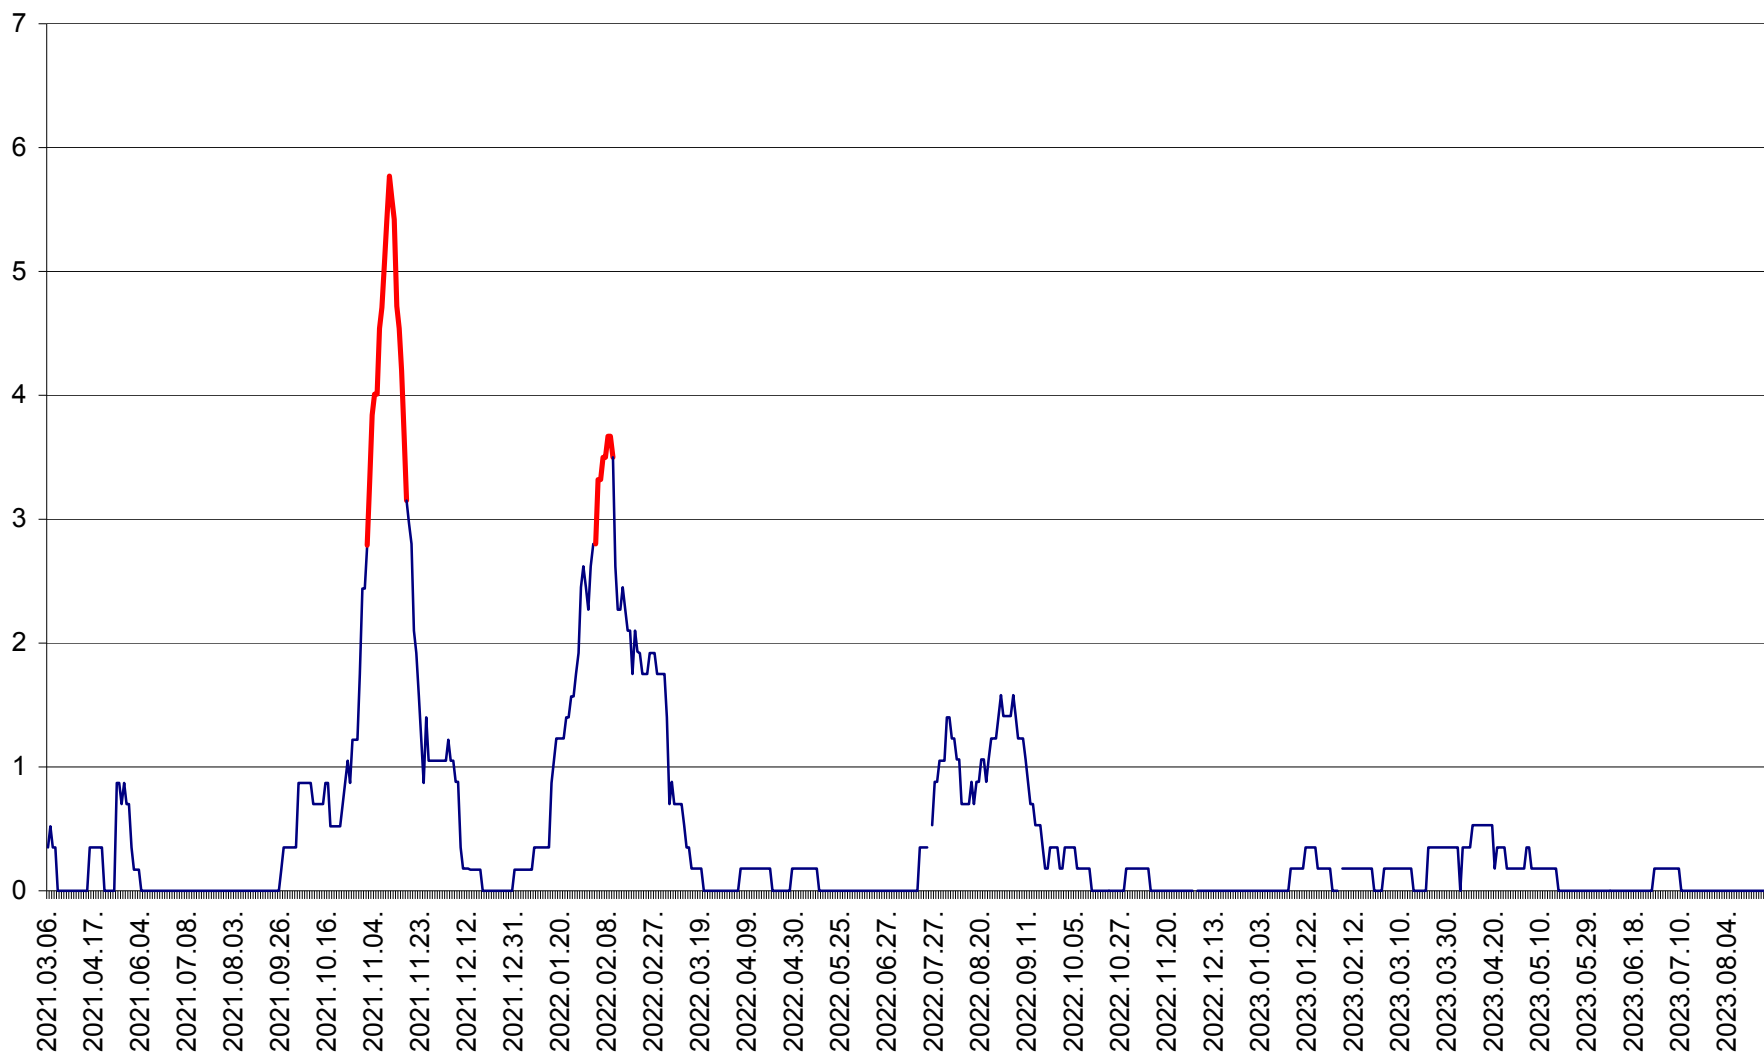

ORAȘ BĂLAN - Evoluția incidenței cumulate pe 14 zile la ‰ de locuitori
2021.03.07. - 2023.08.30.

BILBOR - Evolutia incidentei cumulate pe 14 zile la ‰ de locuitori
2021.03.07. - 2023.08.30.

ORAȘ BORSEC - Evolutia incidentei cumulate pe 14 zile la ‰ de locuitori
2021.03.07. - 2023.08.30.

CORBU - Evolutia incidentei cumulate pe 14 zile la ‰ de locuitori
2021.03.07. - 2023.08.30.

CORUND - Evolutia incidentei cumulate pe 14 zile la ‰ de locuitori
2021.03.07. - 2023.08.30.

COZMENI - Evolutia incidentei cumulate pe 14 zile la % de locuitori
2021.03.07. - 2023.08.30.

ORAȘ CRISTURU SECUIESC - Evolutia incidentei cumulate pe 14 zile la ‰ de locuitori
2021.03.07. - 2023.08.30.

DĂNEȘTI - Evolutia incidentei cumulate pe 14 zile la ‰ de locuitori
2021.03.07. - 2023.08.30.

DÂRJIU - Evolutia incidentei cumulate pe 14 zile la ‰ de locuitori
2021.03.07. - 2023.08.30.

DEALU - Evolutia incidentei cumulate pe 14 zile la ‰ de locuitori
2021.03.07. - 2023.08.30.

DITRĂU - Evolutia incidentei cumulate pe 14 zile la ‰ de locuitori
2021.03.07. - 2023.08.30.