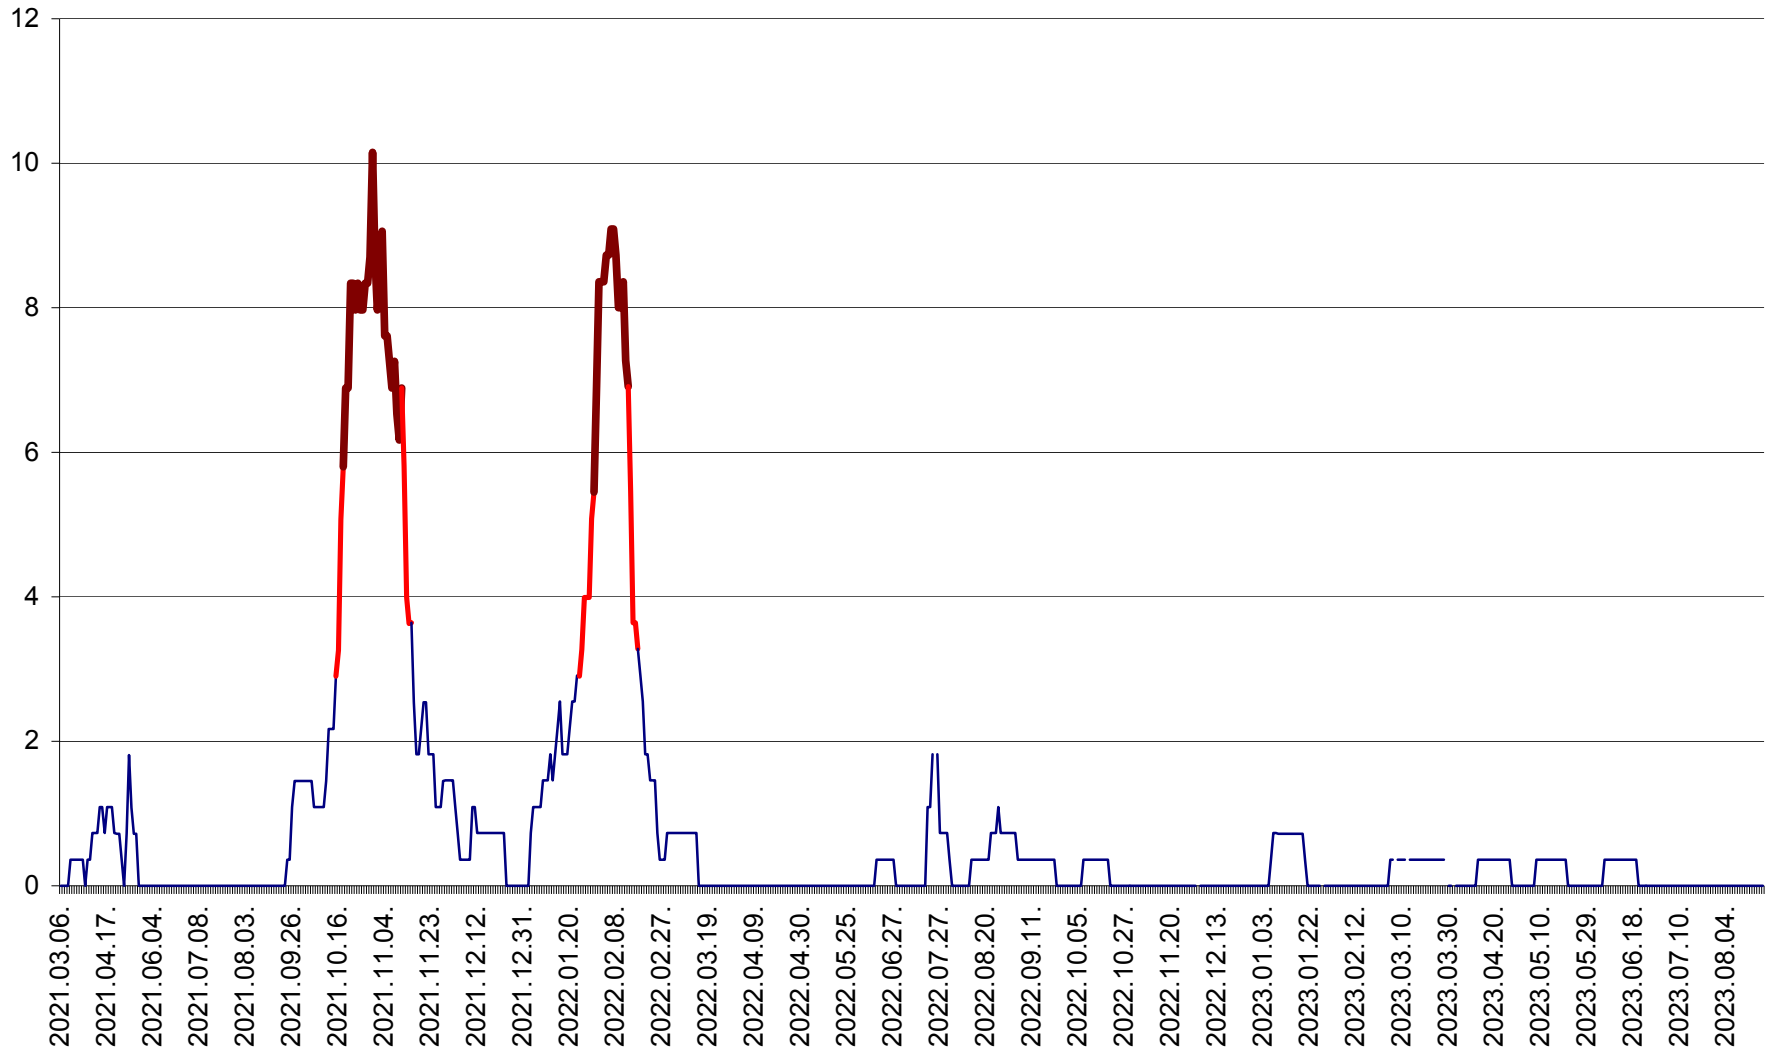

MĂRTINIȘ - Evolutia incidentei cumulate pe 14 zile la ‰ de locuitori
2021.03.07. - 2023.08.30.

MEREȘTI - Evolutia incidentei cumulate pe 14 zile la ‰ de locuitori
2021.03.07. - 2023.08.30.

MUNICIPIUL MIERCUREA-CIUC - Evolutia incidentei cumulate pe 14 zile la ‰ de locuitori
2021.03.07. - 2023.08.30.

MIHĂILENI - Evolutia incidentei cumulate pe 14 zile la ‰ de locuitori
2021.03.07. - 2023.08.30.

MUGENI - Evolutia incidentei cumulate pe 14 zile la ‰ de locuitori
2021.03.07. - 2023.08.30.

OCLAND - Evolutia incidentei cumulate pe 14 zile la ‰ de locuitori
2021.03.07. - 2023.08.30.