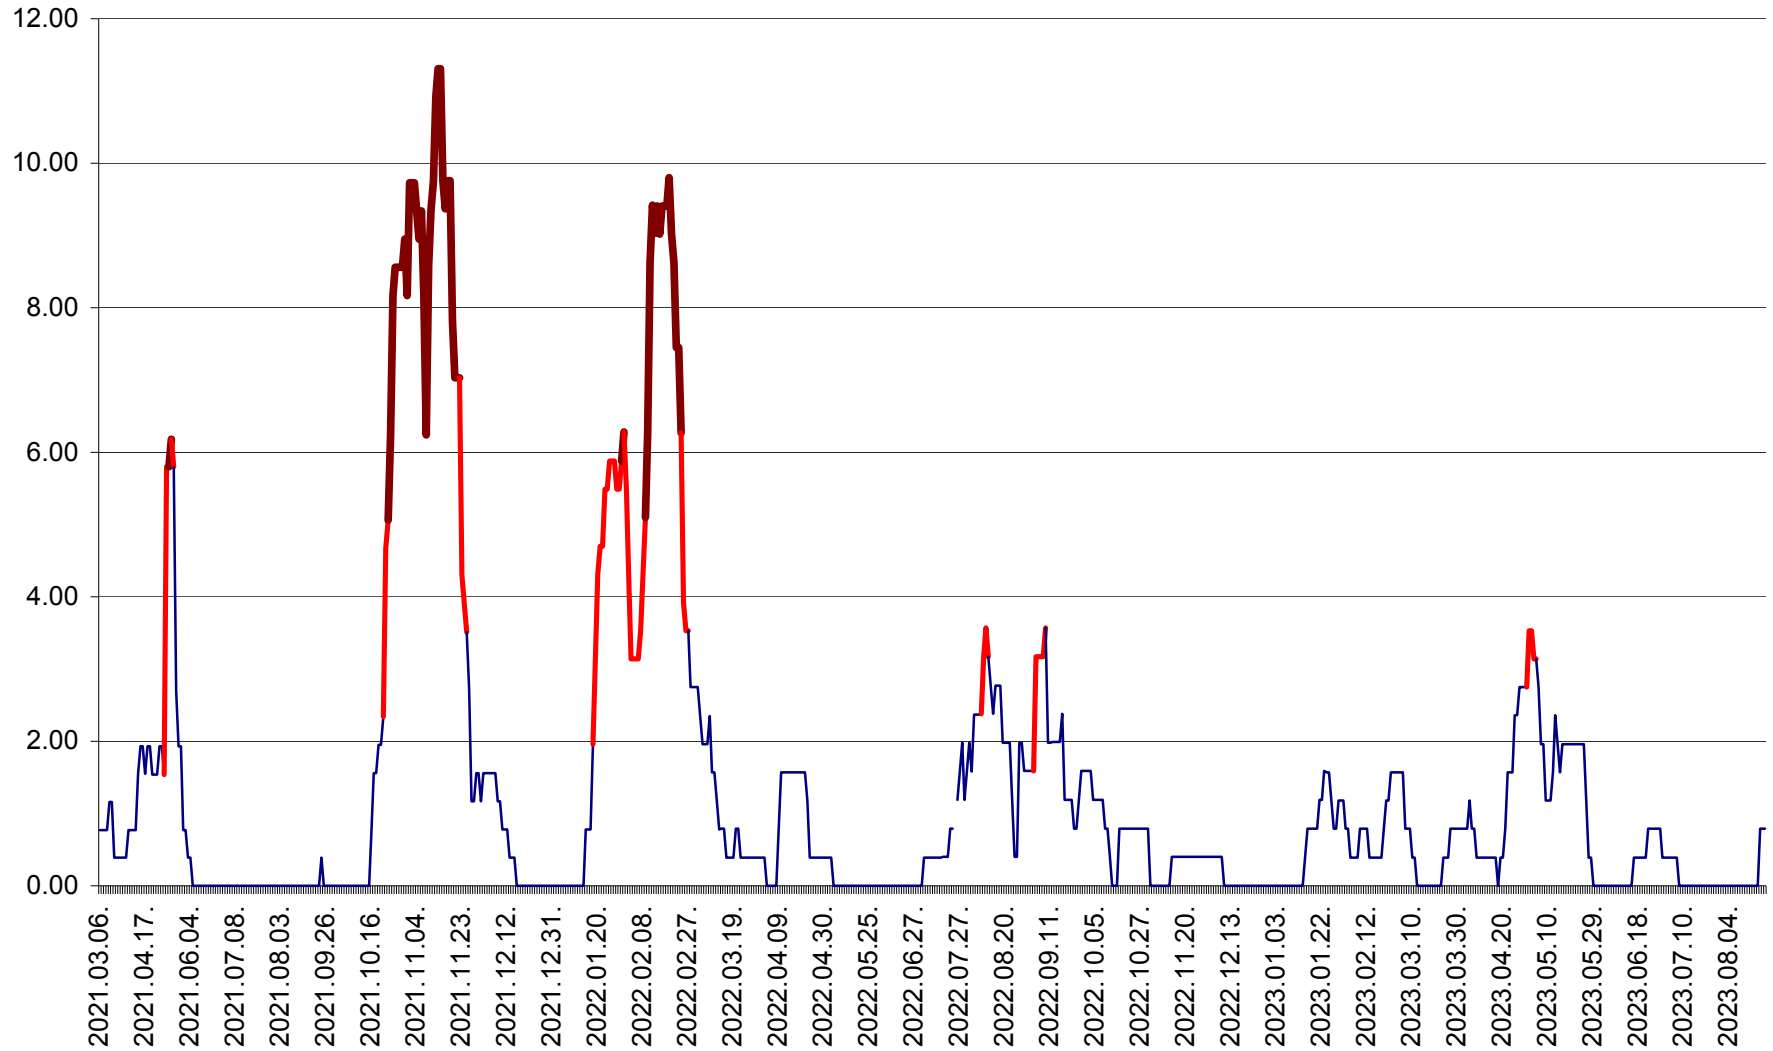

ATID - Evolutia incidentei cumulate pe 14 zile la % de locuitori
2021.03.07. - 2023.08.30.

AVRĂMEȘTI - Evolutia incidentei cumulate pe 14 zile la ‰ de locuitori
2021.03.07. - 2023.08.30.

ORAȘ BĂILE TUȘNAD - Evolutia incidentei cumulate pe 14 zile la ‰ de locuitori
2021.03.07. - 2023.08.30.

ORAȘ BĂLAN - Evoluția incidenței cumulate pe 14 zile la ‰ de locuitori
2021.03.07. - 2023.08.30.

BILBOR - Evolutia incidentei cumulate pe 14 zile la ‰ de locuitori
2021.03.07. - 2023.08.30.

ORAȘ BORSEC - Evolutia incidentei cumulate pe 14 zile la ‰ de locuitori
2021.03.07. - 2023.08.30.

BRĂDEȘTI - Evoluția incidentei cumulate pe 14 zile la ‰ de locuitori
2021.03.07. - 2023.08.30.

CĂPÂLNIȚA - Evolutia incidentei cumulate pe 14 zile la ‰ de locuitori
2021.03.07. - 2023.08.30.

CÂRȚA - Evolutia incidentei cumulate pe 14 zile la ‰ de locuitori
2021.03.07. - 2023.08.30.

ORAȘ CRISTURU SECUIESC - Evolutia incidentei cumulate pe 14 zile la ‰ de locuitori
2021.03.07. - 2023.08.30.

DĂNEȘTI - Evolutia incidentei cumulate pe 14 zile la ‰ de locuitori
2021.03.07. - 2023.08.30.