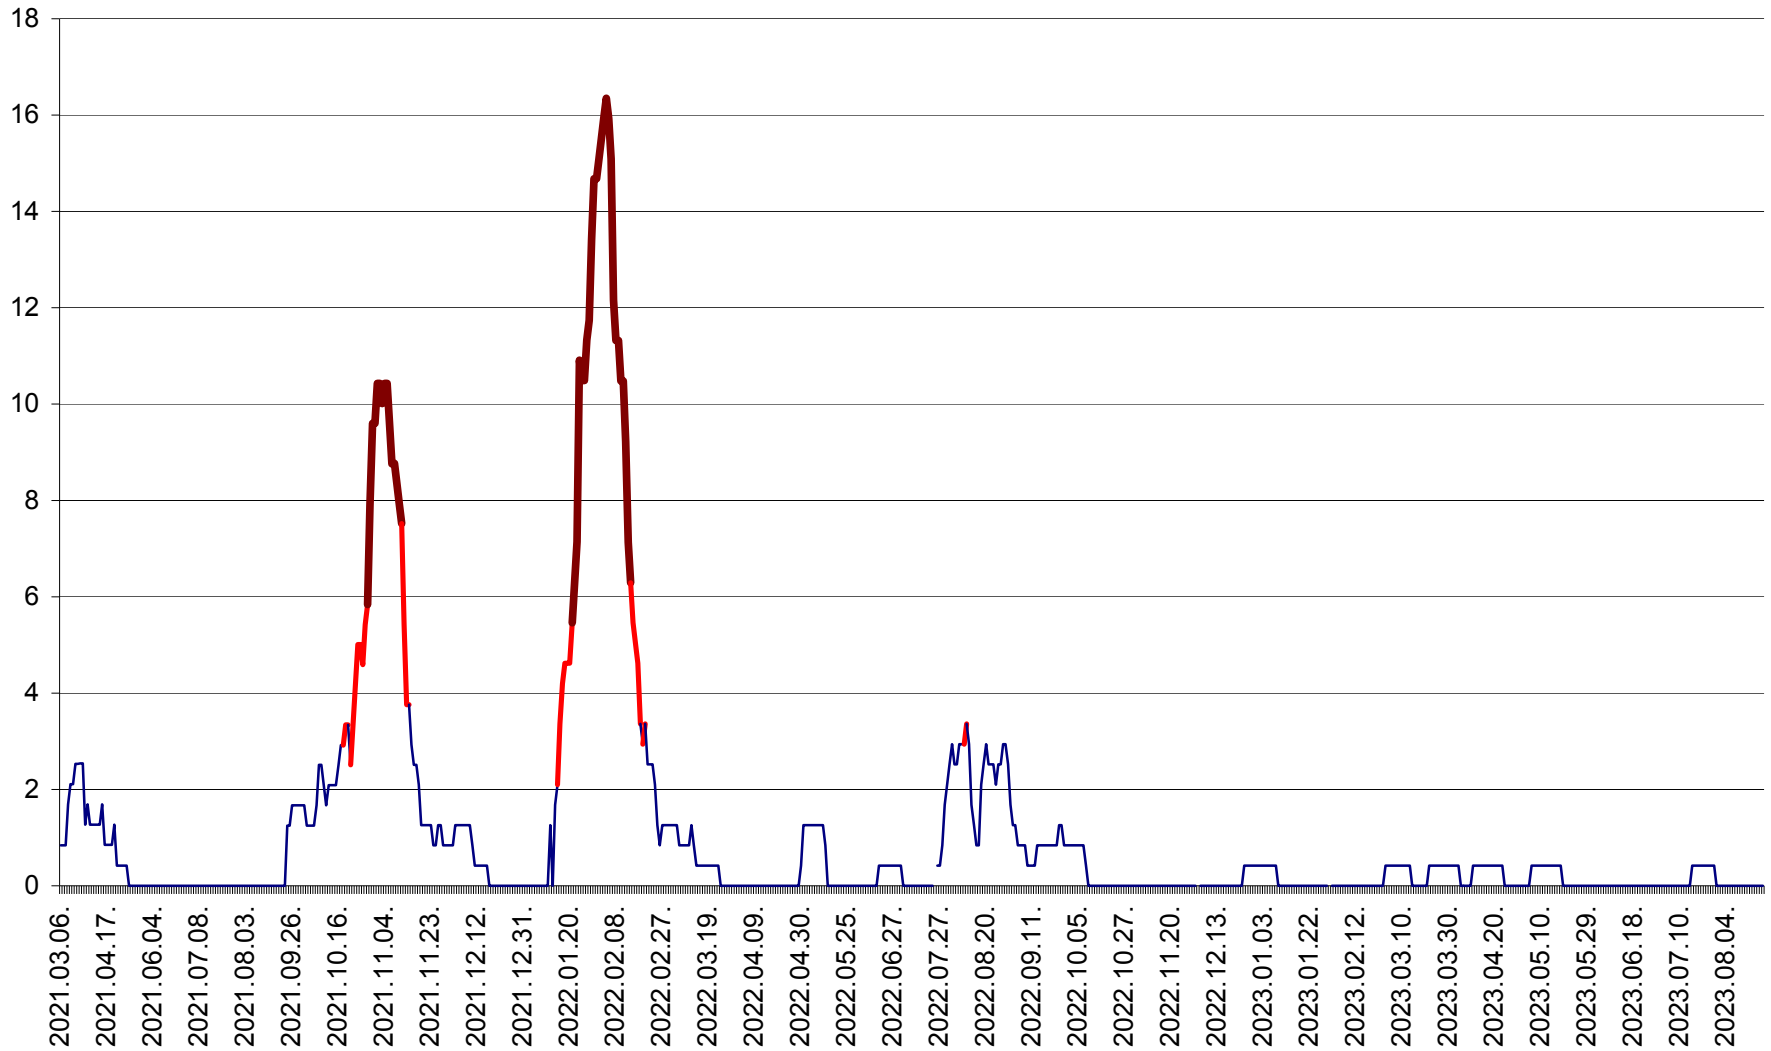

FELICENI - Evolutia incidentei cumulate pe 14 zile la % de locuitori
2021.03.07. - 2023.08.30.

FRUMOASA - Evolutia incidentei cumulate pe 14 zile la ‰ de locuitori
2021.03.07. - 2023.08.30.

GĂLĂUȚAȘ - Evoluția incidenței cumulate pe 14 zile la ‰ de locuitori
2021.03.07. - 2023.08.30.

MUNICIPIUL GHEORGHENI - Evolutia incidentei cumulate pe 14 zile la % de locuitori
2021.03.07. - 2023.08.30.

JOSENI - Evolutia incidentei cumulate pe 14 zile la ‰ de locuitori
2021.03.07. - 2023.08.30.

LĂZAREA - Evolutia incidentei cumulate pe 14 zile la % de locuitori
2021.03.07. - 2023.08.30.

LELICENI - Evolutia incidentei cumulate pe 14 zile la ‰ de locuitori
2021.03.07. - 2023.08.30.

LUETA - Evolutia incidentei cumulate pe 14 zile la ‰ de locuitori
2021.03.07. - 2023.08.30.

LUNCA DE JOS - Evolutia incidentei cumulate pe 14 zile la ‰ de locuitori
2021.03.07. - 2023.08.30.