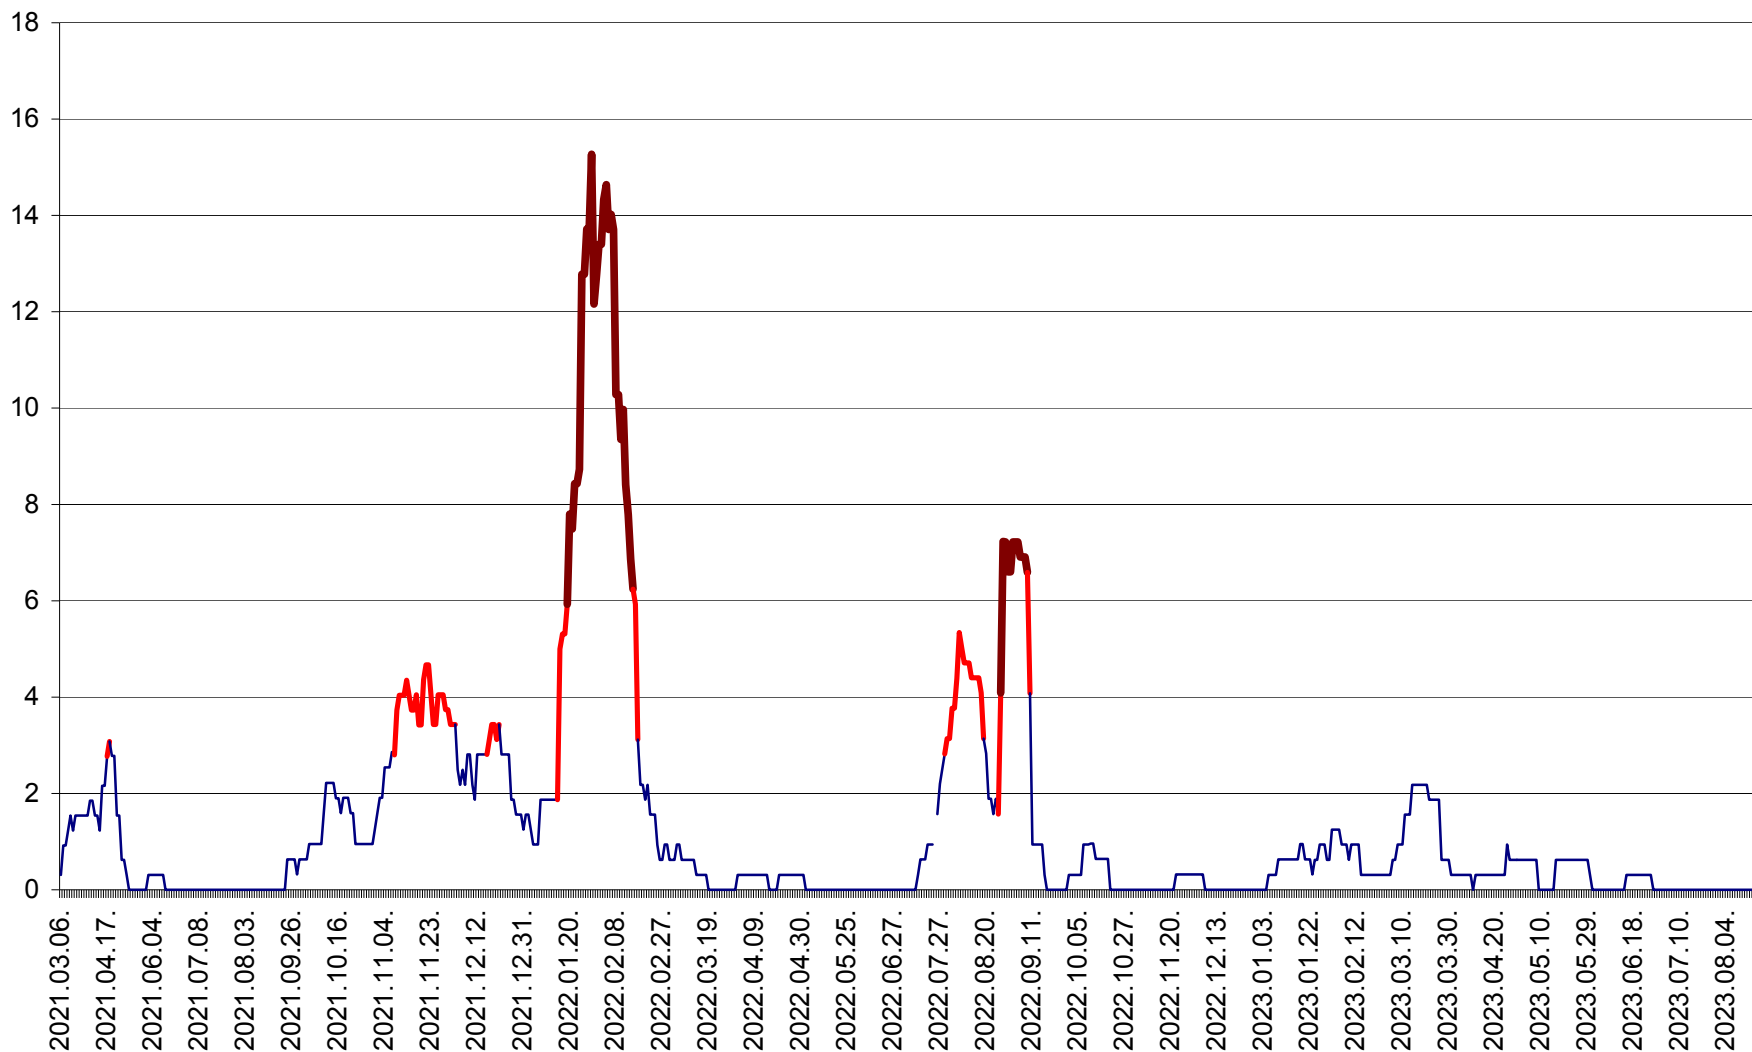

TUȘNAD - Evolutia incidentei cumulate pe 14 zile la ‰ de locuitori
2021.03.07. - 2023.08.30.

TULGHEȘ - Evolutia incidentei cumulate pe 14 zile la ‰ de locuitori
2021.03.07. - 2023.08.30.