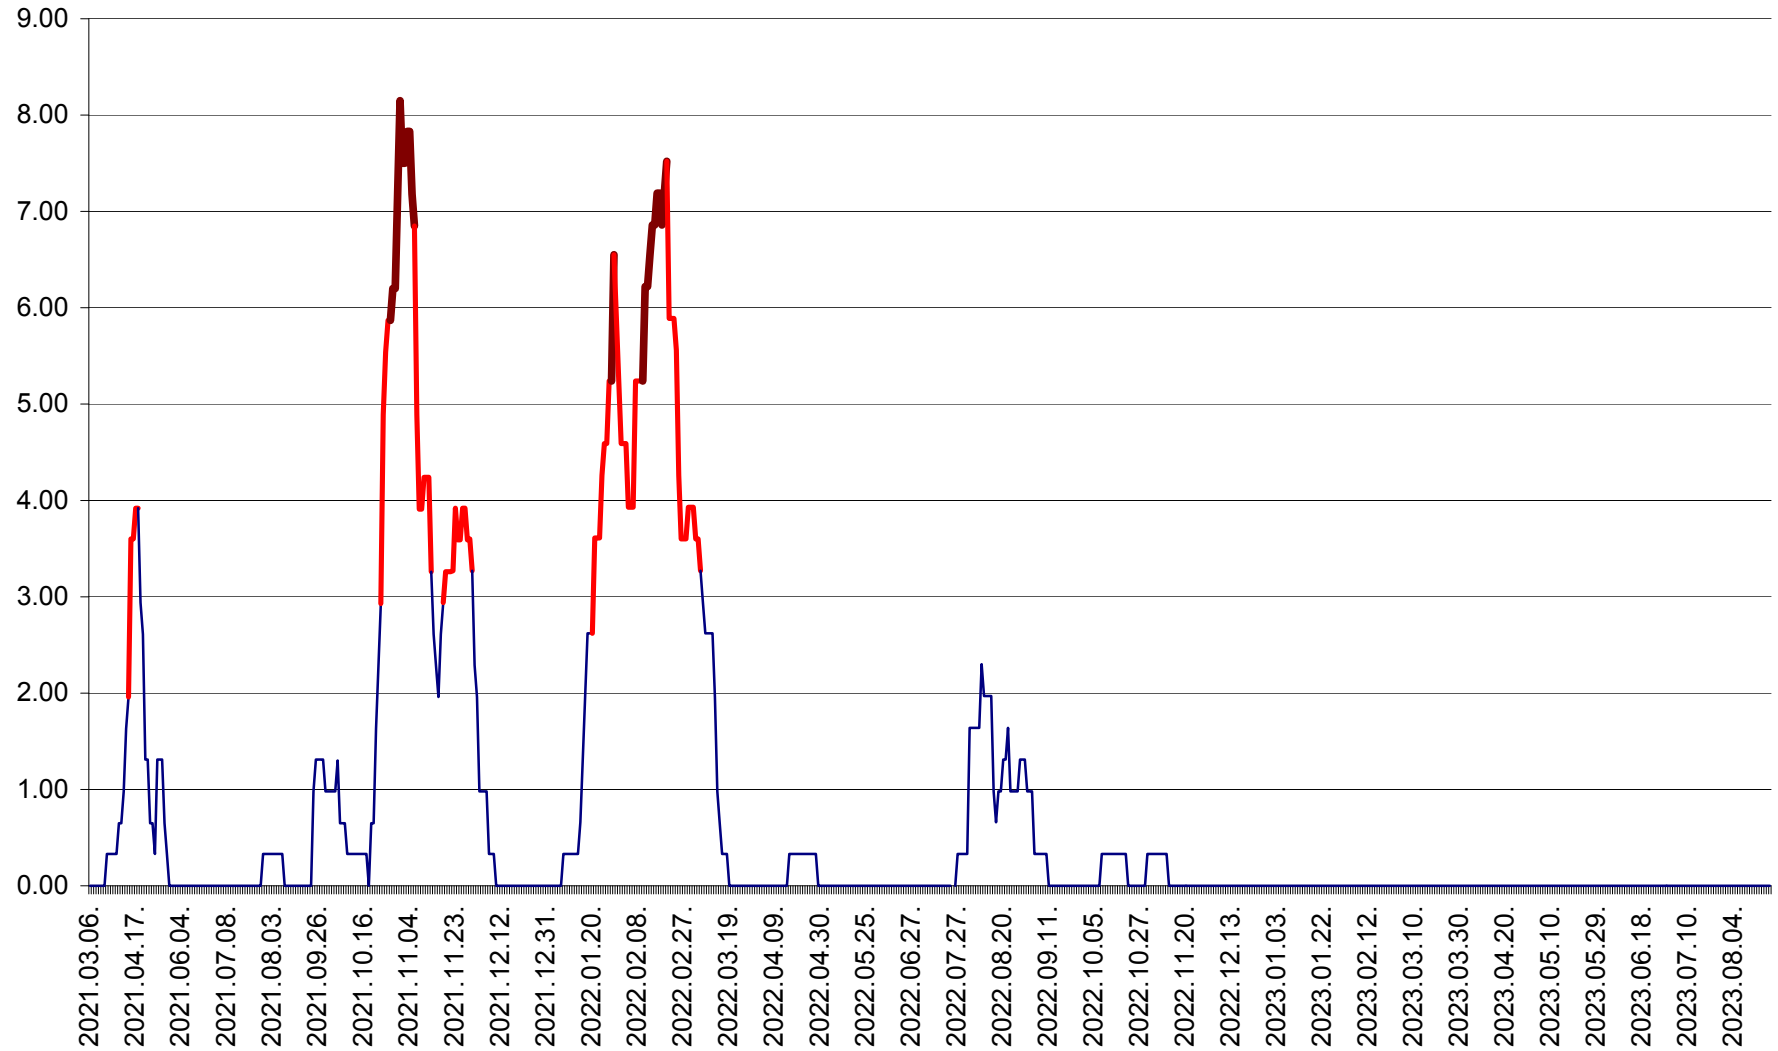

ATID - Evolutia incidentei cumulate pe 14 zile la % de locuitori
2021.03.07. - 2023.08.30.

AVRĂMEȘTI - Evolutia incidentei cumulate pe 14 zile la ‰ de locuitori
2021.03.07. - 2023.08.30.

ORAȘ BĂILE TUȘNAD - Evolutia incidentei cumulate pe 14 zile la ‰ de locuitori
2021.03.07. - 2023.08.30.

ORAȘ BĂLAN - Evoluția incidenței cumulate pe 14 zile la ‰ de locuitori
2021.03.07. - 2023.08.30.

BILBOR - Evolutia incidentei cumulate pe 14 zile la ‰ de locuitori
2021.03.07. - 2023.08.30.

ORAȘ BORSEC - Evolutia incidentei cumulate pe 14 zile la ‰ de locuitori
2021.03.07. - 2023.08.30.

BRĂDEȘTI - Evoluția incidentei cumulate pe 14 zile la ‰ de locuitori
2021.03.07. - 2023.08.30.

CĂPÂLNIȚA - Evolutia incidentei cumulate pe 14 zile la ‰ de locuitori
2021.03.07. - 2023.08.30.

CÂRȚA - Evolutia incidentei cumulate pe 14 zile la ‰ de locuitori
2021.03.07. - 2023.08.30.