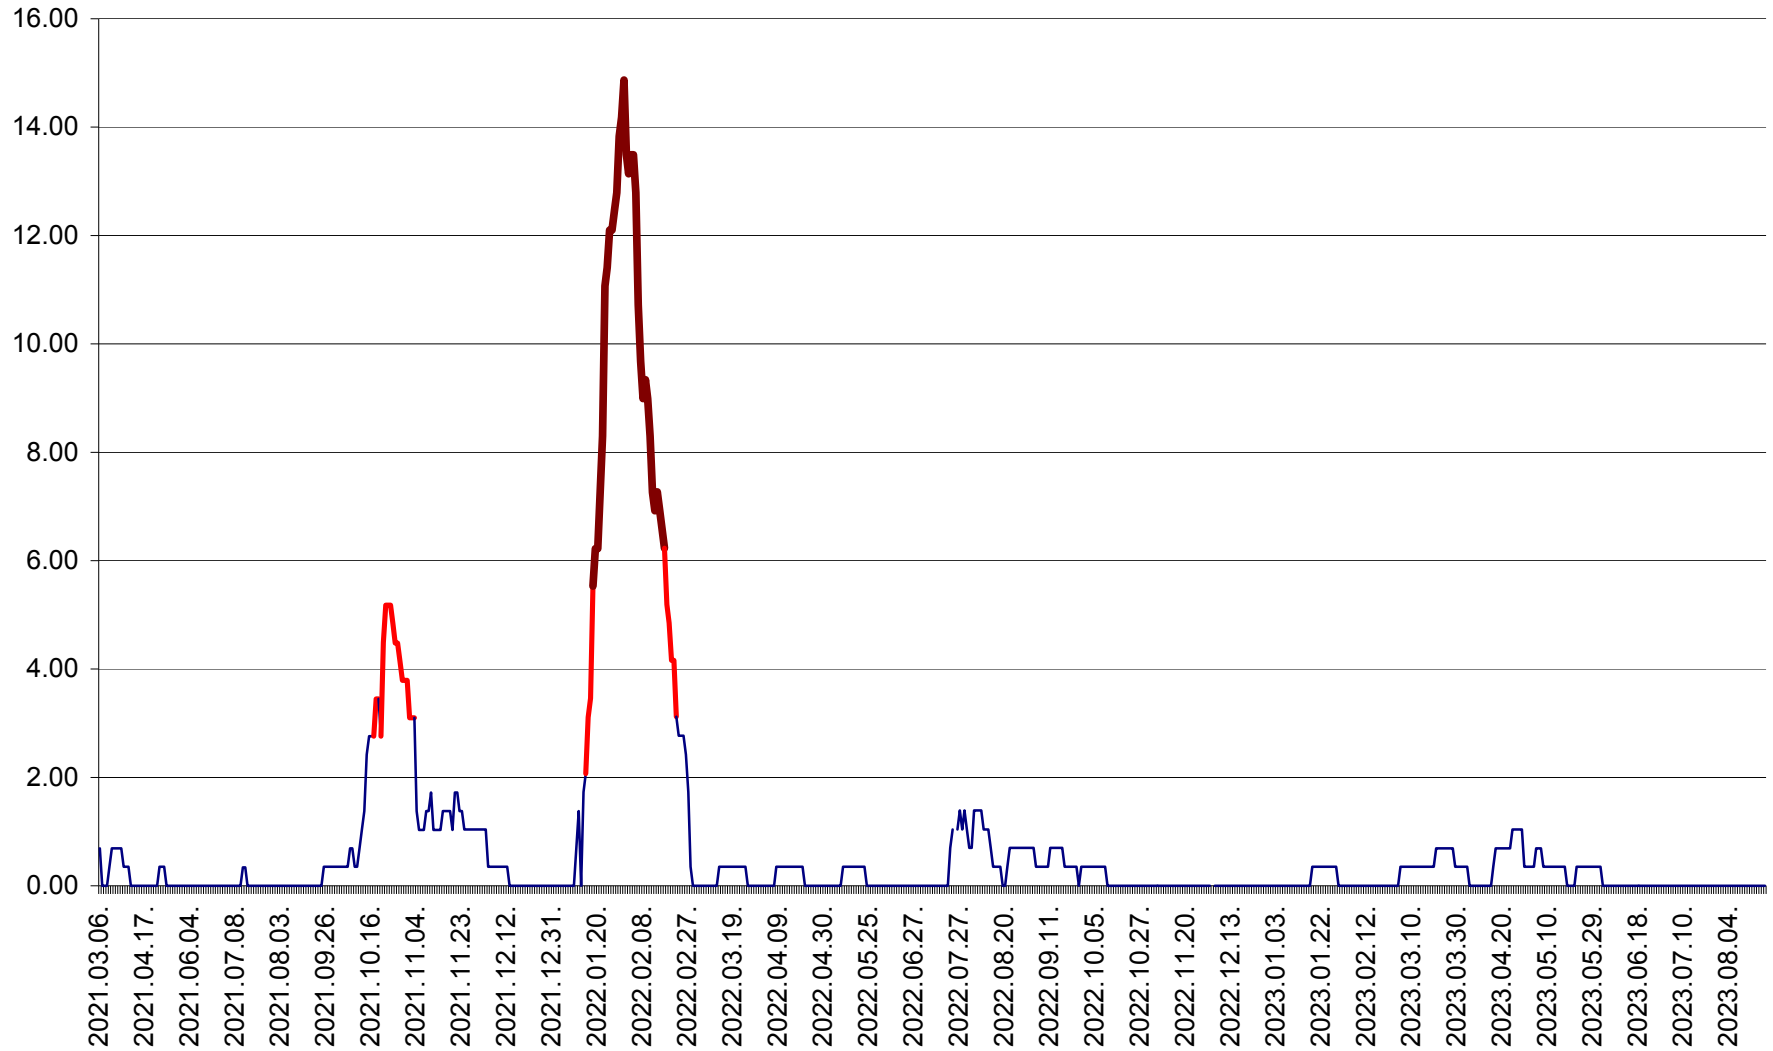

ORAȘ BĂLAN - Evoluția incidenței cumulate pe 14 zile la ‰ de locuitori
2021.03.07. - 2023.08.30.

BILBOR - Evolutia incidentei cumulate pe 14 zile la ‰ de locuitori
2021.03.07. - 2023.08.30.

ORAȘ BORSEC - Evolutia incidentei cumulate pe 14 zile la ‰ de locuitori
2021.03.07. - 2023.08.30.

BRĂDEȘTI - Evoluția incidentei cumulate pe 14 zile la ‰ de locuitori
2021.03.07. - 2023.08.30.

CĂPÂLNIȚA - Evolutia incidentei cumulate pe 14 zile la ‰ de locuitori
2021.03.07. - 2023.08.30.

CÂRȚA - Evolutia incidentei cumulate pe 14 zile la ‰ de locuitori
2021.03.07. - 2023.08.30.

CICEU - Evolutia incidentei cumulate pe 14 zile la ‰ de locuitori
2021.03.07. - 2023.08.30.

CIUCSÂNGEORGIU - Evolutia incidentei cumulate pe 14 zile la ‰ de locuitori
2021.03.07. - 2023.08.30.

CIUMANI - Evolutia incidentei cumulate pe 14 zile la ‰ de locuitori
2021.03.07. - 2023.08.30.

CORBU - Evolutia incidentei cumulate pe 14 zile la ‰ de locuitori
2021.03.07. - 2023.08.30.

CORUND - Evolutia incidentei cumulate pe 14 zile la ‰ de locuitori
2021.03.07. - 2023.08.30.

COZMENI - Evolutia incidentei cumulate pe 14 zile la % de locuitori
2021.03.07. - 2023.08.30.