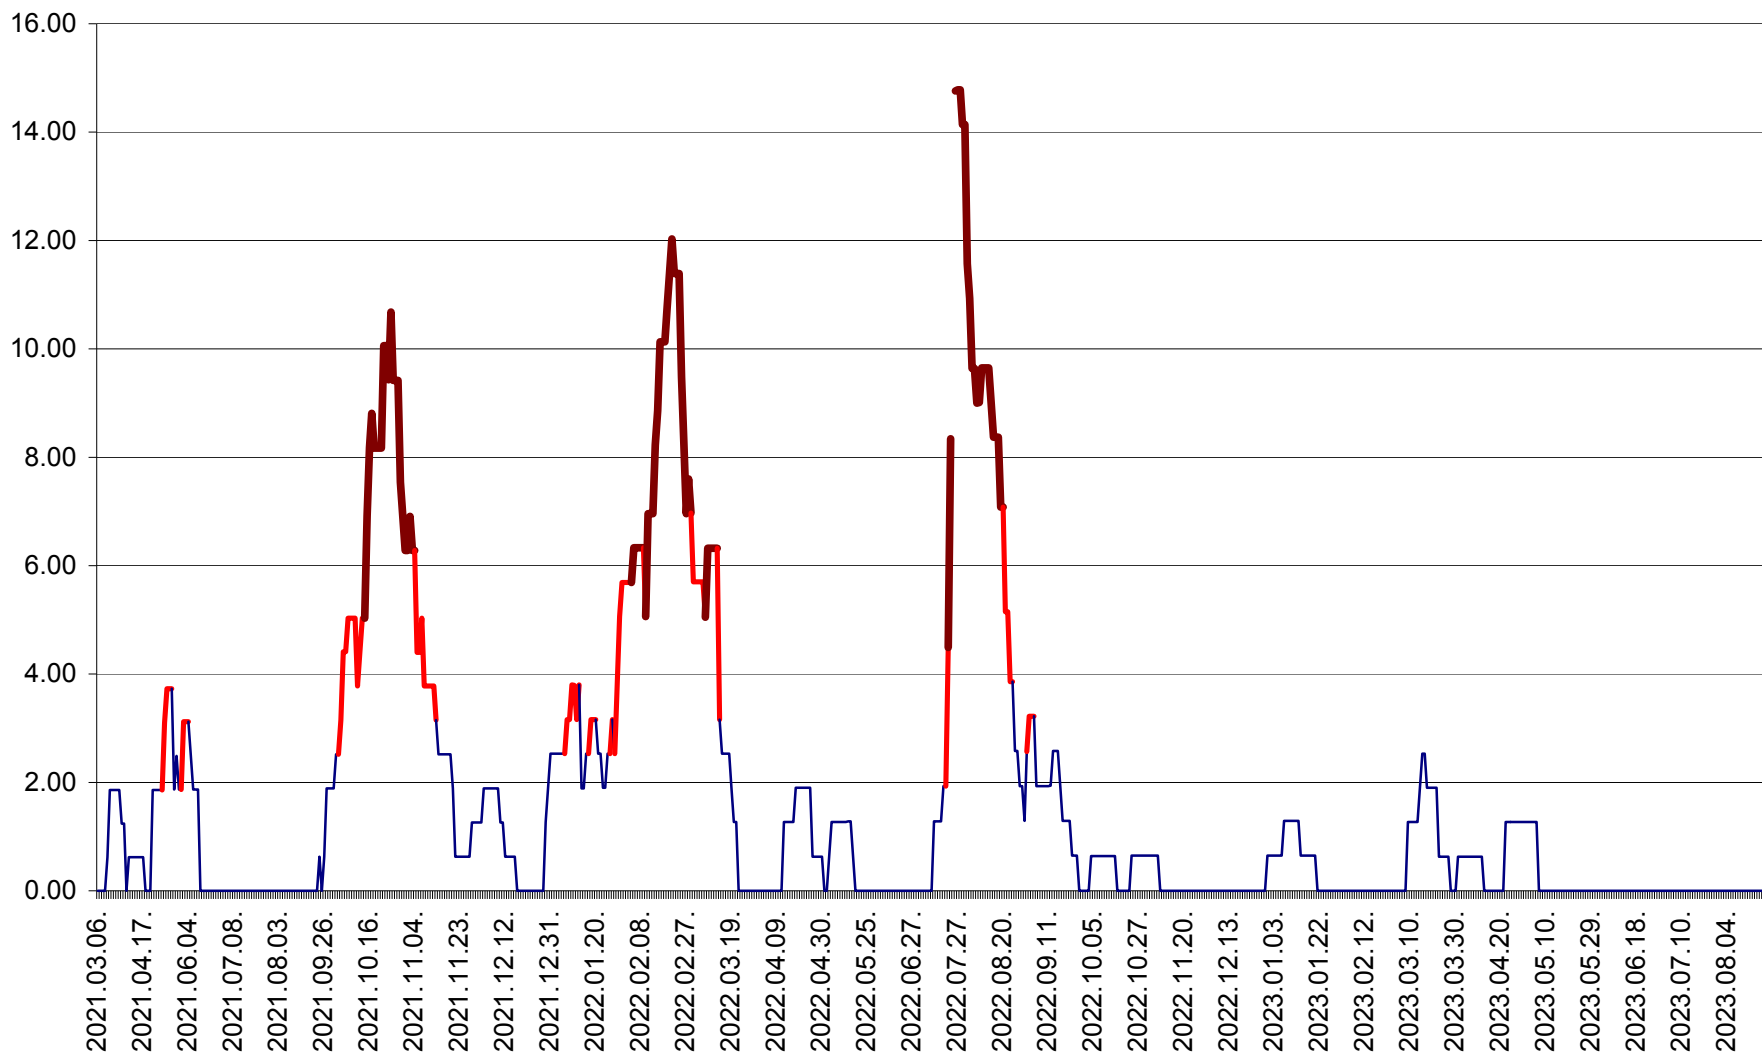

ATID - Evolutia incidentei cumulate pe 14 zile la % de locuitori
2021.03.07. - 2023.08.30.

AVRĂMEȘTI - Evolutia incidentei cumulate pe 14 zile la ‰ de locuitori
2021.03.07. - 2023.08.30.

ORAȘ BĂILE TUȘNAD - Evolutia incidentei cumulate pe 14 zile la ‰ de locuitori
2021.03.07. - 2023.08.30.

ORAȘ BĂLAN - Evoluția incidenței cumulate pe 14 zile la ‰ de locuitori
2021.03.07. - 2023.08.30.

BILBOR - Evolutia incidentei cumulate pe 14 zile la ‰ de locuitori
2021.03.07. - 2023.08.30.

ORAȘ BORSEC - Evolutia incidentei cumulate pe 14 zile la ‰ de locuitori
2021.03.07. - 2023.08.30.

BRĂDEȘTI - Evoluția incidentei cumulate pe 14 zile la ‰ de locuitori
2021.03.07. - 2023.08.30.

CĂPÂLNIȚA - Evolutia incidentei cumulate pe 14 zile la ‰ de locuitori
2021.03.07. - 2023.08.30.

CÂRȚA - Evolutia incidentei cumulate pe 14 zile la ‰ de locuitori
2021.03.07. - 2023.08.30.