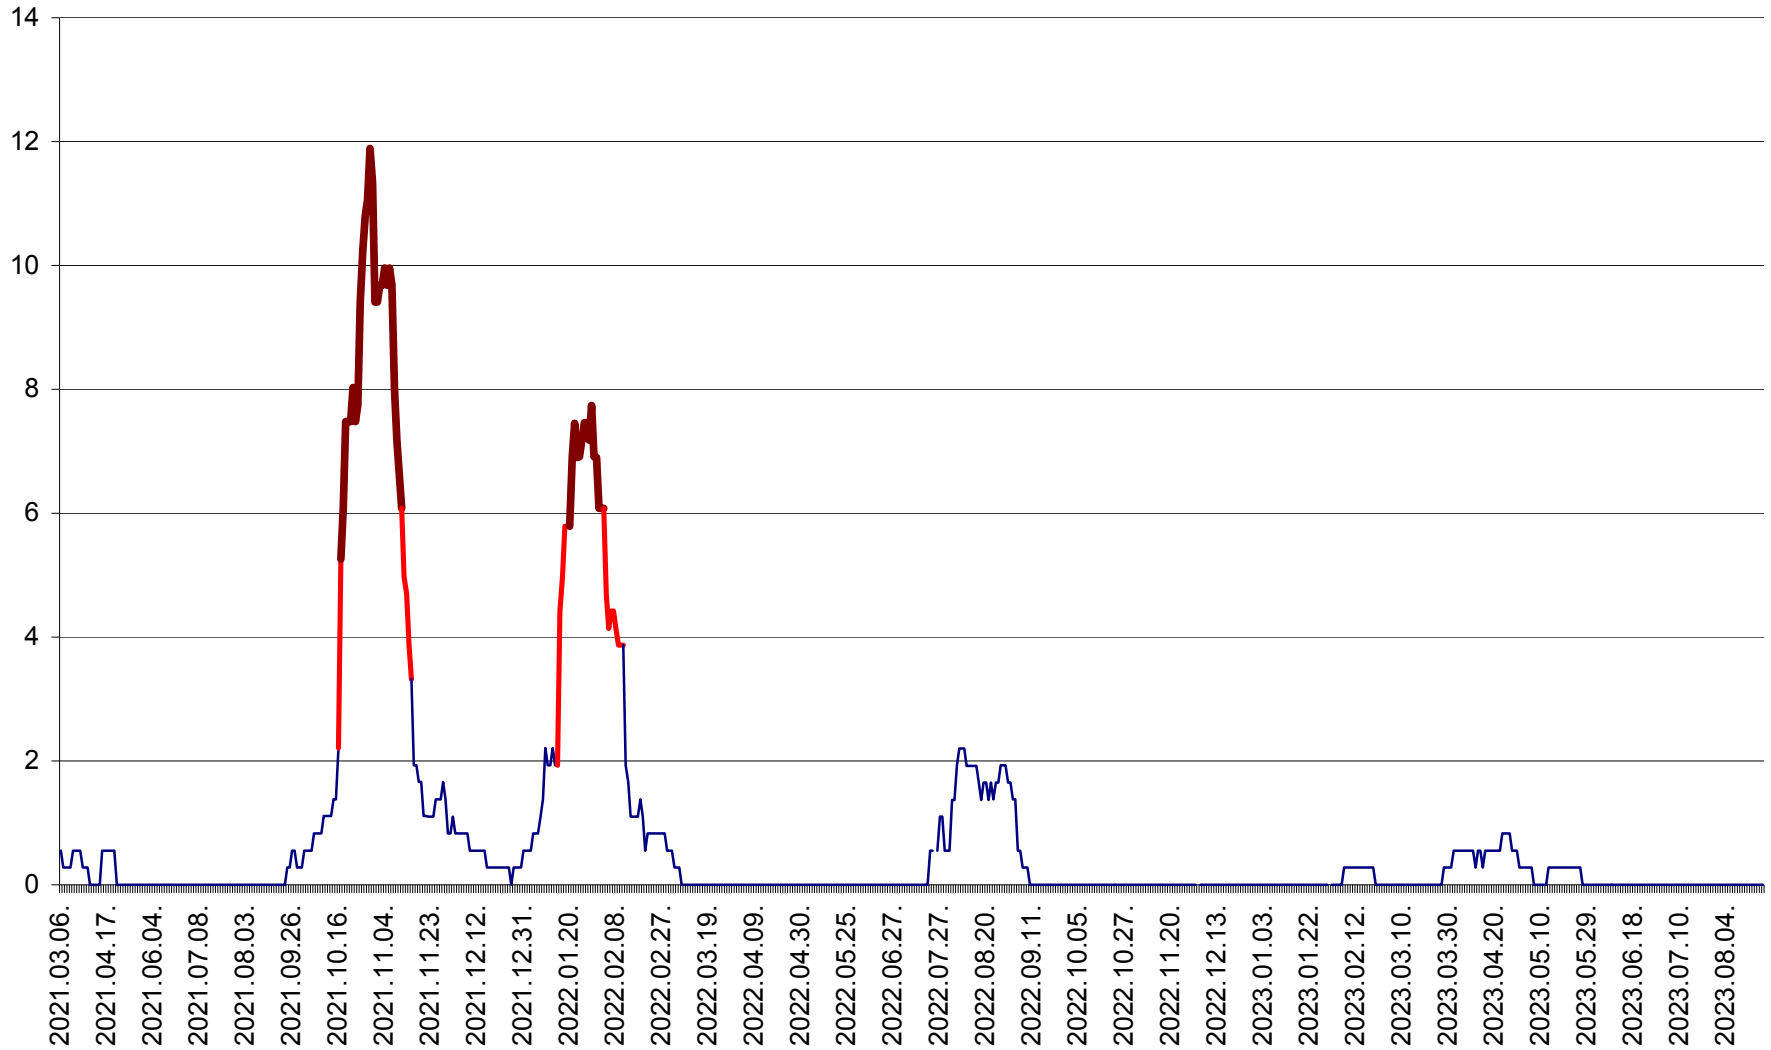

DÂRJIU - Evolutia incidentei cumulate pe 14 zile la ‰ de locuitori
2021.03.07. - 2023.08.30.

DEALU - Evolutia incidentei cumulate pe 14 zile la ‰ de locuitori
2021.03.07. - 2023.08.30.

DITRĂU - Evolutia incidentei cumulate pe 14 zile la ‰ de locuitori
2021.03.07. - 2023.08.30.

FELICENI - Evolutia incidentei cumulate pe 14 zile la % de locuitori
2021.03.07. - 2023.08.30.

FRUMOASA - Evolutia incidentei cumulate pe 14 zile la ‰ de locuitori
2021.03.07. - 2023.08.30.

GĂLĂUȚAȘ - Evoluția incidenței cumulate pe 14 zile la ‰ de locuitori
2021.03.07. - 2023.08.30.

MUNICIPIUL GHEORGHENI - Evolutia incidentei cumulate pe 14 zile la % de locuitori
2021.03.07. - 2023.08.30.

JOSENI - Evolutia incidentei cumulate pe 14 zile la ‰ de locuitori
2021.03.07. - 2023.08.30.

LĂZAREA - Evolutia incidentei cumulate pe 14 zile la % de locuitori
2021.03.07. - 2023.08.30.

LELICENI - Evolutia incidentei cumulate pe 14 zile la ‰ de locuitori
2021.03.07. - 2023.08.30.

LUETA - Evolutia incidentei cumulate pe 14 zile la ‰ de locuitori
2021.03.07. - 2023.08.30.

LUNCA DE JOS - Evolutia incidentei cumulate pe 14 zile la ‰ de locuitori
2021.03.07. - 2023.08.30.