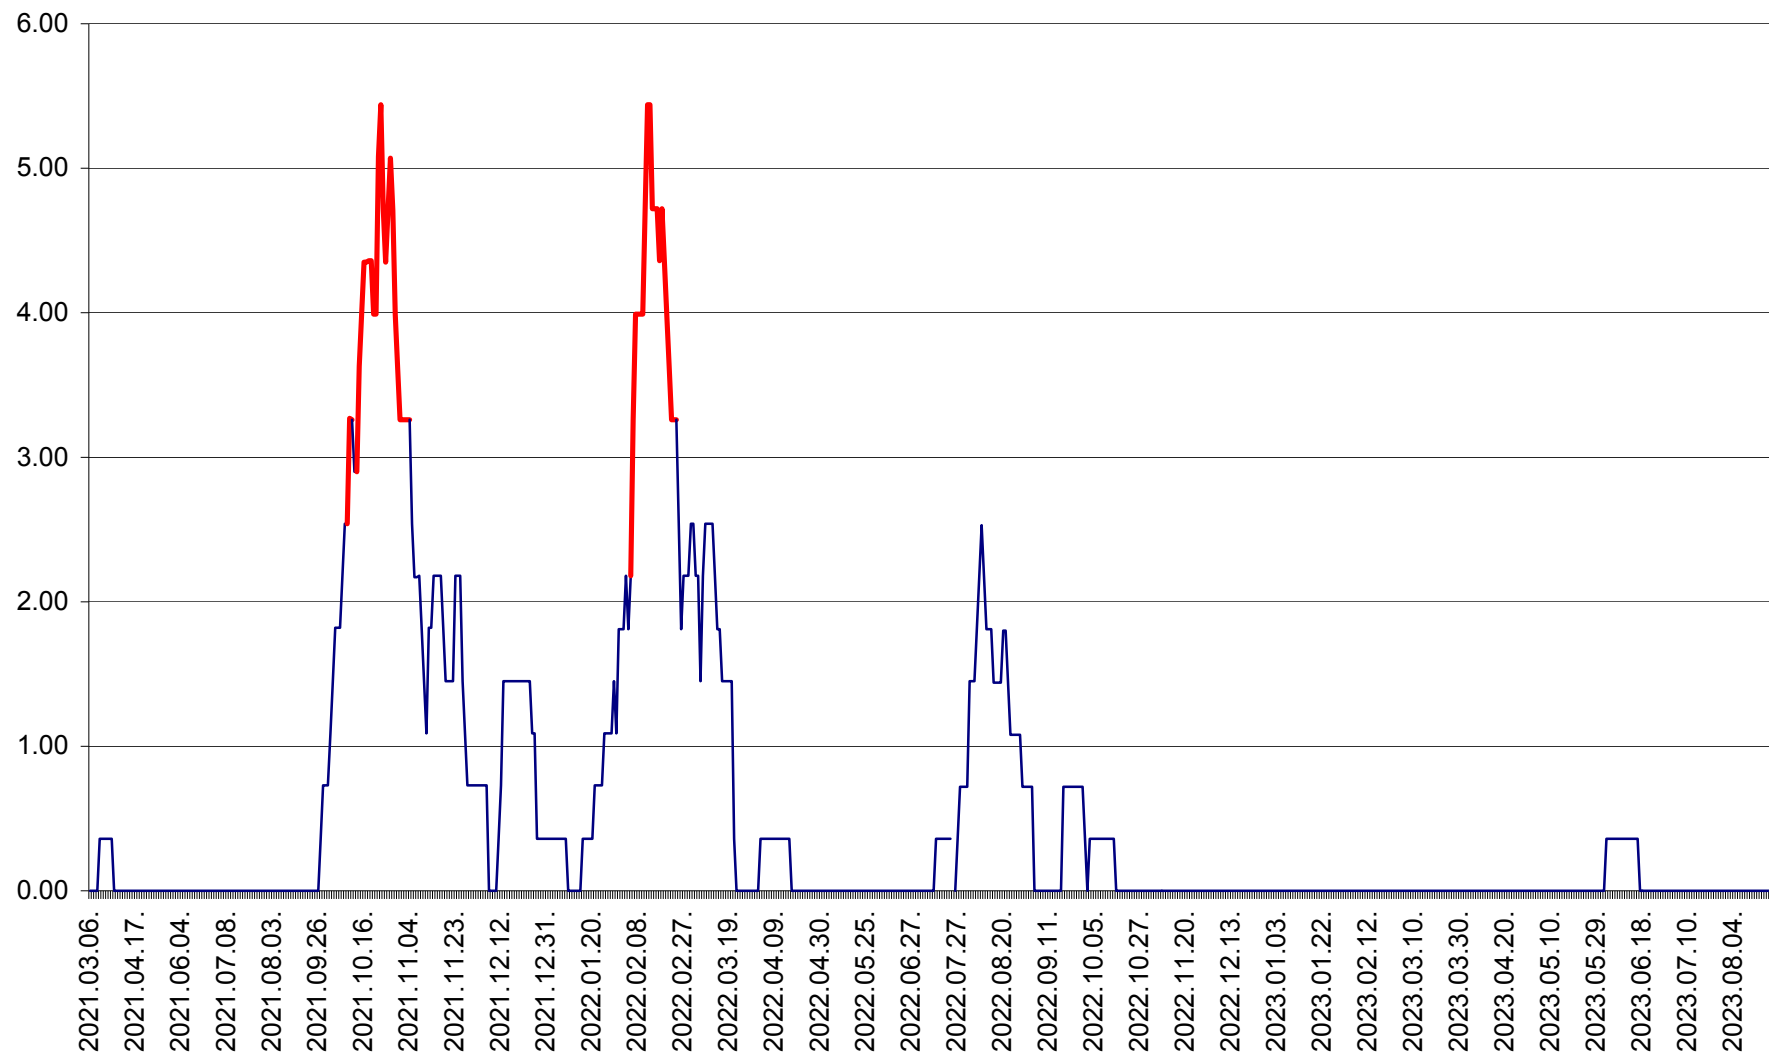

ATID - Evolutia incidentei cumulate pe 14 zile la % de locuitori
2021.03.07. - 2023.08.30.

AVRĂMEȘTI - Evolutia incidentei cumulate pe 14 zile la ‰ de locuitori
2021.03.07. - 2023.08.30.

ORAȘ BĂILE TUȘNAD - Evolutia incidentei cumulate pe 14 zile la ‰ de locuitori
2021.03.07. - 2023.08.30.

ORAȘ BĂLAN - Evoluția incidenței cumulate pe 14 zile la ‰ de locuitori
2021.03.07. - 2023.08.30.

BILBOR - Evolutia incidentei cumulate pe 14 zile la ‰ de locuitori
2021.03.07. - 2023.08.30.

ORAȘ BORSEC - Evolutia incidentei cumulate pe 14 zile la ‰ de locuitori
2021.03.07. - 2023.08.30.

BRĂDEȘTI - Evoluția incidentei cumulate pe 14 zile la ‰ de locuitori
2021.03.07. - 2023.08.30.

CĂPÂLNIȚA - Evolutia incidentei cumulate pe 14 zile la ‰ de locuitori
2021.03.07. - 2023.08.30.

CÂRȚA - Evolutia incidentei cumulate pe 14 zile la ‰ de locuitori
2021.03.07. - 2023.08.30.