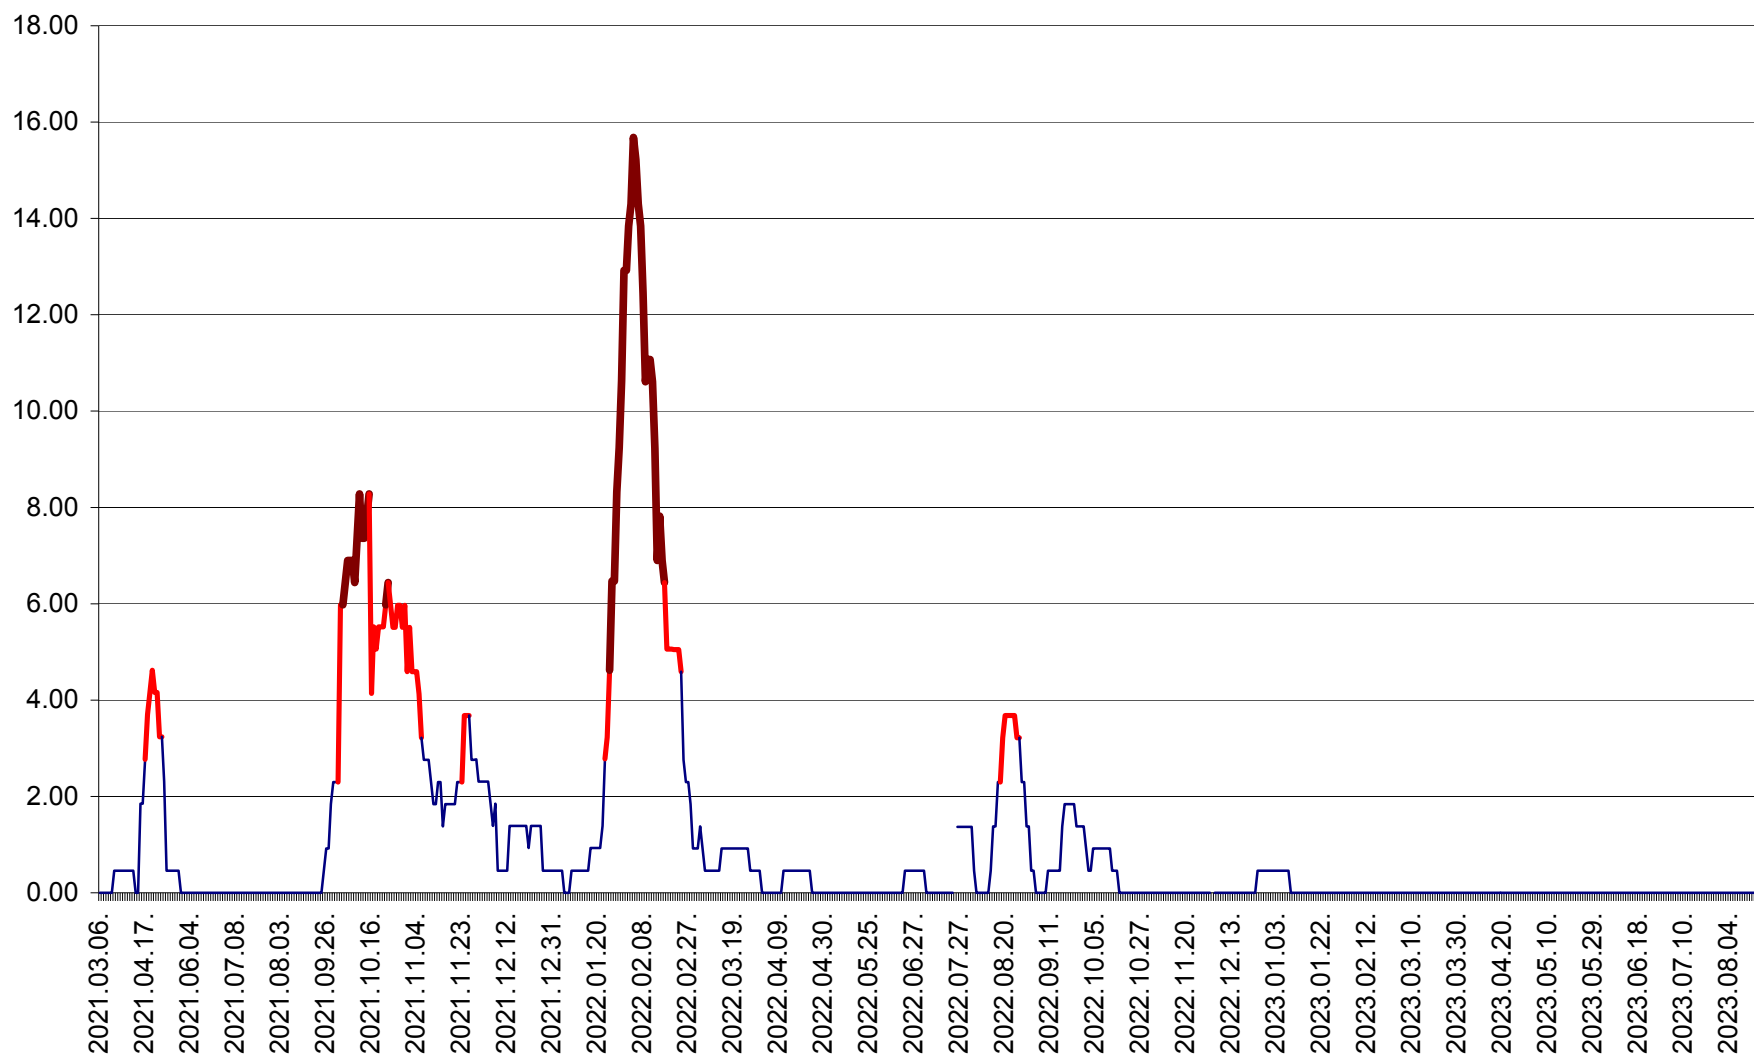

ATID - Evolutia incidentei cumulate pe 14 zile la % de locuitori
2021.03.07. - 2023.08.30.

AVRĂMEȘTI - Evolutia incidentei cumulate pe 14 zile la ‰ de locuitori
2021.03.07. - 2023.08.30.

ORAȘ BĂILE TUȘNAD - Evolutia incidentei cumulate pe 14 zile la ‰ de locuitori
2021.03.07. - 2023.08.30.

ORAȘ BĂLAN - Evoluția incidenței cumulate pe 14 zile la ‰ de locuitori
2021.03.07. - 2023.08.30.

BILBOR - Evolutia incidentei cumulate pe 14 zile la ‰ de locuitori
2021.03.07. - 2023.08.30.

ORAȘ BORSEC - Evolutia incidentei cumulate pe 14 zile la ‰ de locuitori
2021.03.07. - 2023.08.30.

BRĂDEȘTI - Evoluția incidentei cumulate pe 14 zile la ‰ de locuitori
2021.03.07. - 2023.08.30.

CĂPÂLNIȚA - Evolutia incidentei cumulate pe 14 zile la ‰ de locuitori
2021.03.07. - 2023.08.30.

CÂRȚA - Evolutia incidentei cumulate pe 14 zile la ‰ de locuitori
2021.03.07. - 2023.08.30.

CICEU - Evolutia incidentei cumulate pe 14 zile la ‰ de locuitori
2021.03.07. - 2023.08.30.

CIUCSÂNGEORGIU - Evolutia incidentei cumulate pe 14 zile la ‰ de locuitori
2021.03.07. - 2023.08.30.

CIUMANI - Evolutia incidentei cumulate pe 14 zile la ‰ de locuitori
2021.03.07. - 2023.08.30.