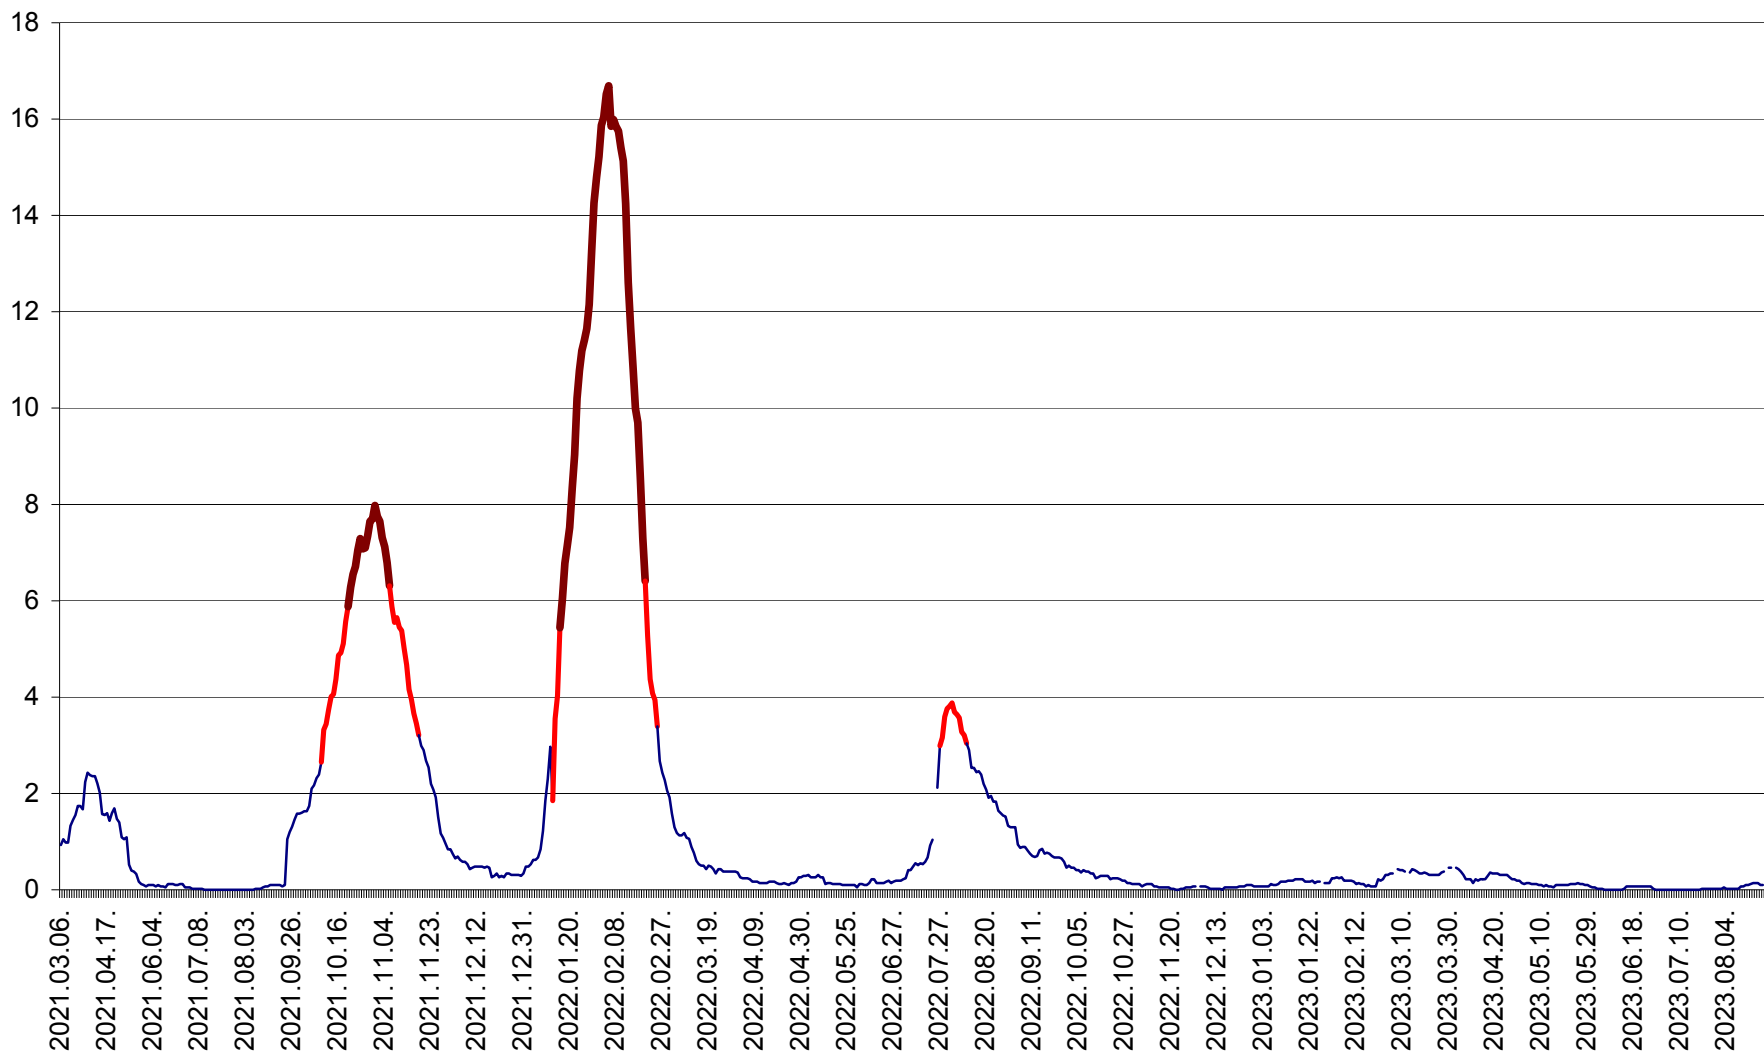

LELICENI - Evolutia incidentei cumulate pe 14 zile la ‰ de locuitori
2021.03.07. - 2023.08.30.

LUETA - Evolutia incidentei cumulate pe 14 zile la ‰ de locuitori
2021.03.07. - 2023.08.30.

LUNCA DE JOS - Evolutia incidentei cumulate pe 14 zile la ‰ de locuitori
2021.03.07. - 2023.08.30.

LUNCA DE SUS - Evolutia incidentei cumulate pe 14 zile la ‰ de locuitori
2021.03.07. - 2023.08.30.

LUPENI - Evolutia incidentei cumulate pe 14 zile la ‰ de locuitori
2021.03.07. - 2023.08.30.

MĂDĂRAȘ - Evolutia incidentei cumulate pe 14 zile la ‰ de locuitori
2021.03.07. - 2023.08.30.

MĂRTINIȘ - Evolutia incidentei cumulate pe 14 zile la ‰ de locuitori
2021.03.07. - 2023.08.30.

MEREȘTI - Evolutia incidentei cumulate pe 14 zile la ‰ de locuitori
2021.03.07. - 2023.08.30.

MUNICIPIUL MIERCUREA-CIUC - Evolutia incidentei cumulate pe 14 zile la ‰ de locuitori
2021.03.07. - 2023.08.30.