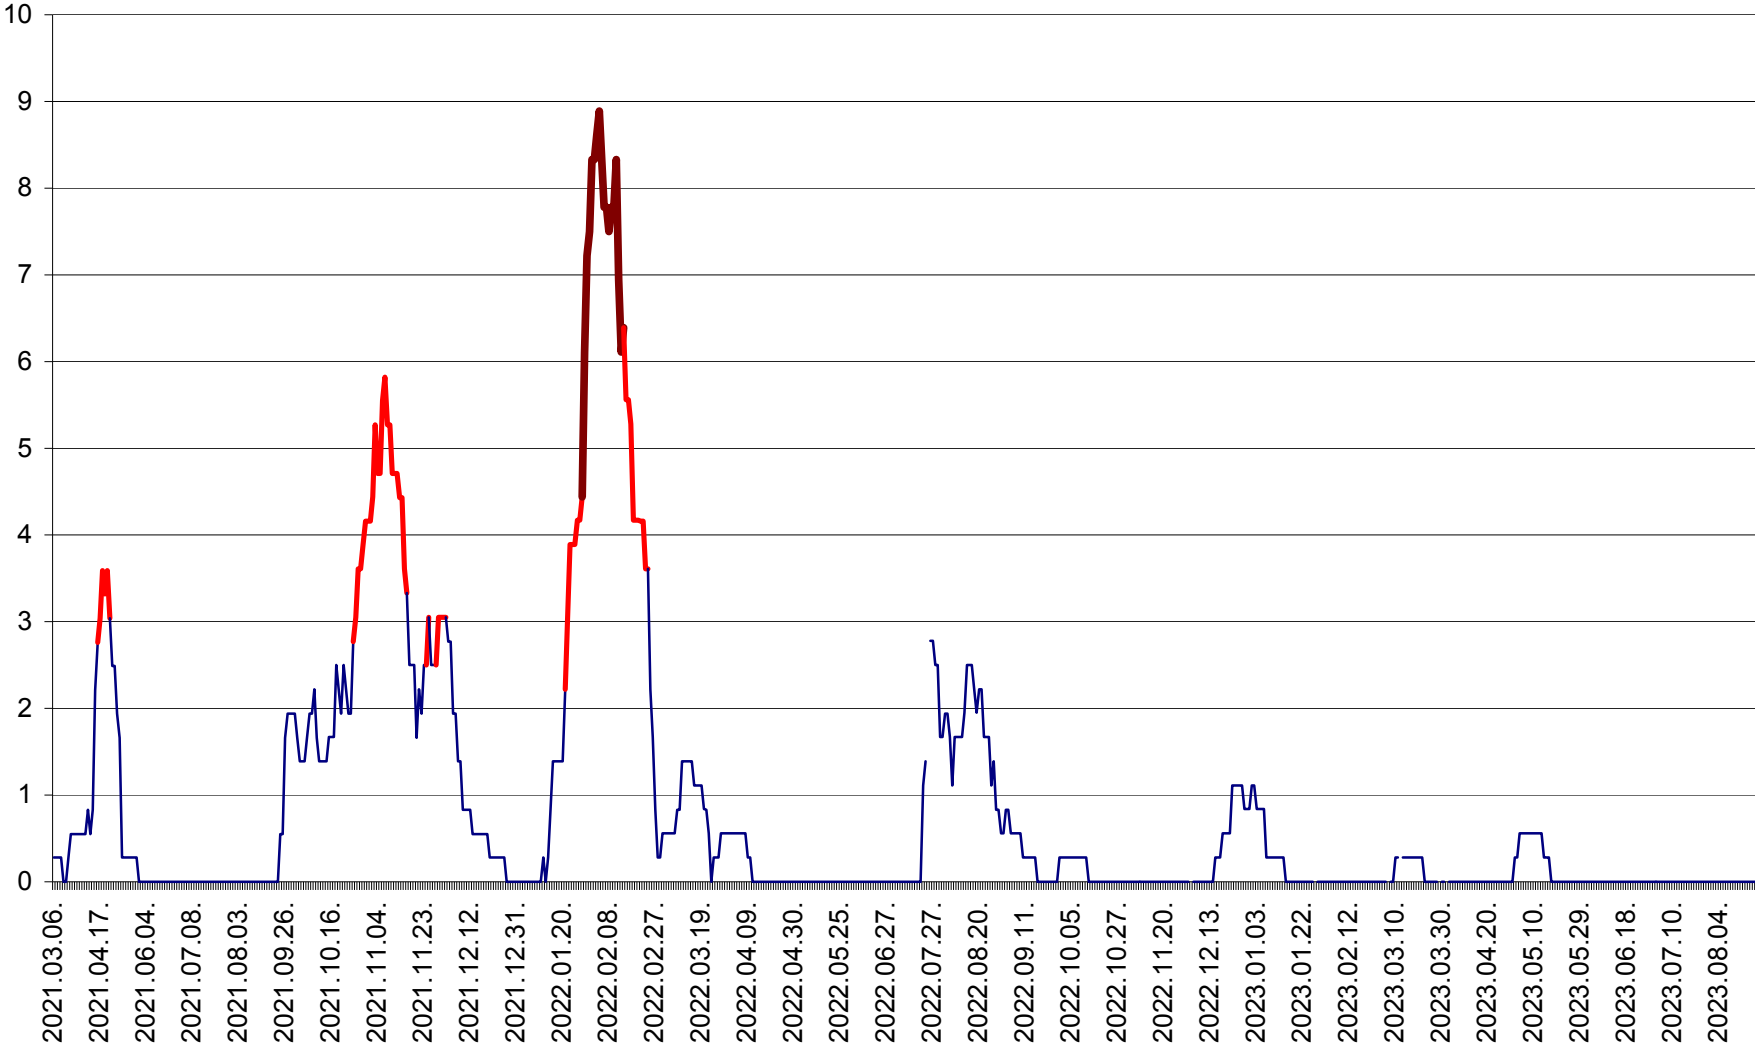

MĂRTINIȘ - Evolutia incidentei cumulate pe 14 zile la ‰ de locuitori
2021.03.07. - 2023.08.30.

MEREȘTI - Evolutia incidentei cumulate pe 14 zile la ‰ de locuitori
2021.03.07. - 2023.08.30.

MUNICIPIUL MIERCUREA-CIUC - Evolutia incidentei cumulate pe 14 zile la ‰ de locuitori
2021.03.07. - 2023.08.30.

MIHĂILENI - Evolutia incidentei cumulate pe 14 zile la ‰ de locuitori
2021.03.07. - 2023.08.30.

MUGENI - Evolutia incidentei cumulate pe 14 zile la ‰ de locuitori
2021.03.07. - 2023.08.30.

OCLAND - Evolutia incidentei cumulate pe 14 zile la ‰ de locuitori
2021.03.07. - 2023.08.30.