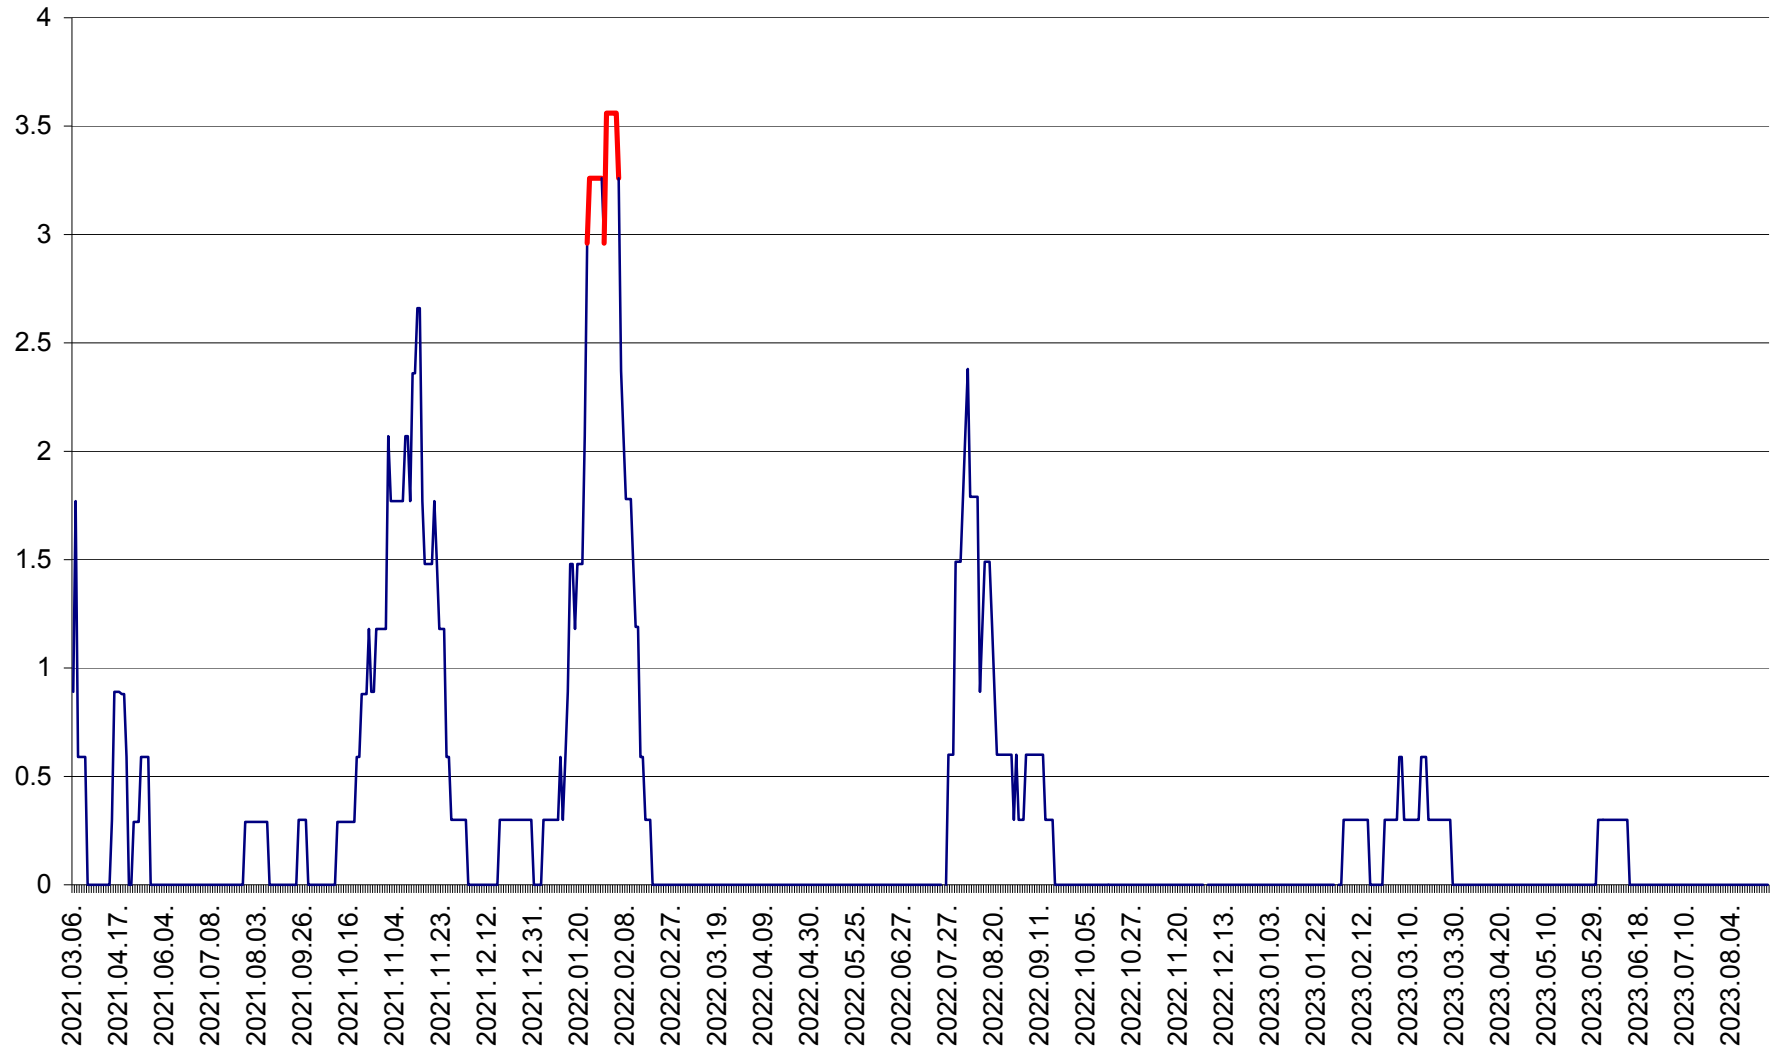

MUNICIPIUL GHEORGHENI - Evolutia incidentei cumulate pe 14 zile la % de locuitori
2021.03.07. - 2023.08.30.

JOSENI - Evolutia incidentei cumulate pe 14 zile la ‰ de locuitori
2021.03.07. - 2023.08.30.

LĂZAREA - Evolutia incidentei cumulate pe 14 zile la % de locuitori
2021.03.07. - 2023.08.30.

LELICENI - Evolutia incidentei cumulate pe 14 zile la ‰ de locuitori
2021.03.07. - 2023.08.30.

LUETA - Evolutia incidentei cumulate pe 14 zile la ‰ de locuitori
2021.03.07. - 2023.08.30.

LUNCA DE JOS - Evolutia incidentei cumulate pe 14 zile la ‰ de locuitori
2021.03.07. - 2023.08.30.

LUNCA DE SUS - Evolutia incidentei cumulate pe 14 zile la ‰ de locuitori
2021.03.07. - 2023.08.30.

LUPENI - Evolutia incidentei cumulate pe 14 zile la ‰ de locuitori
2021.03.07. - 2023.08.30.

MĂDĂRAȘ - Evolutia incidentei cumulate pe 14 zile la ‰ de locuitori
2021.03.07. - 2023.08.30.