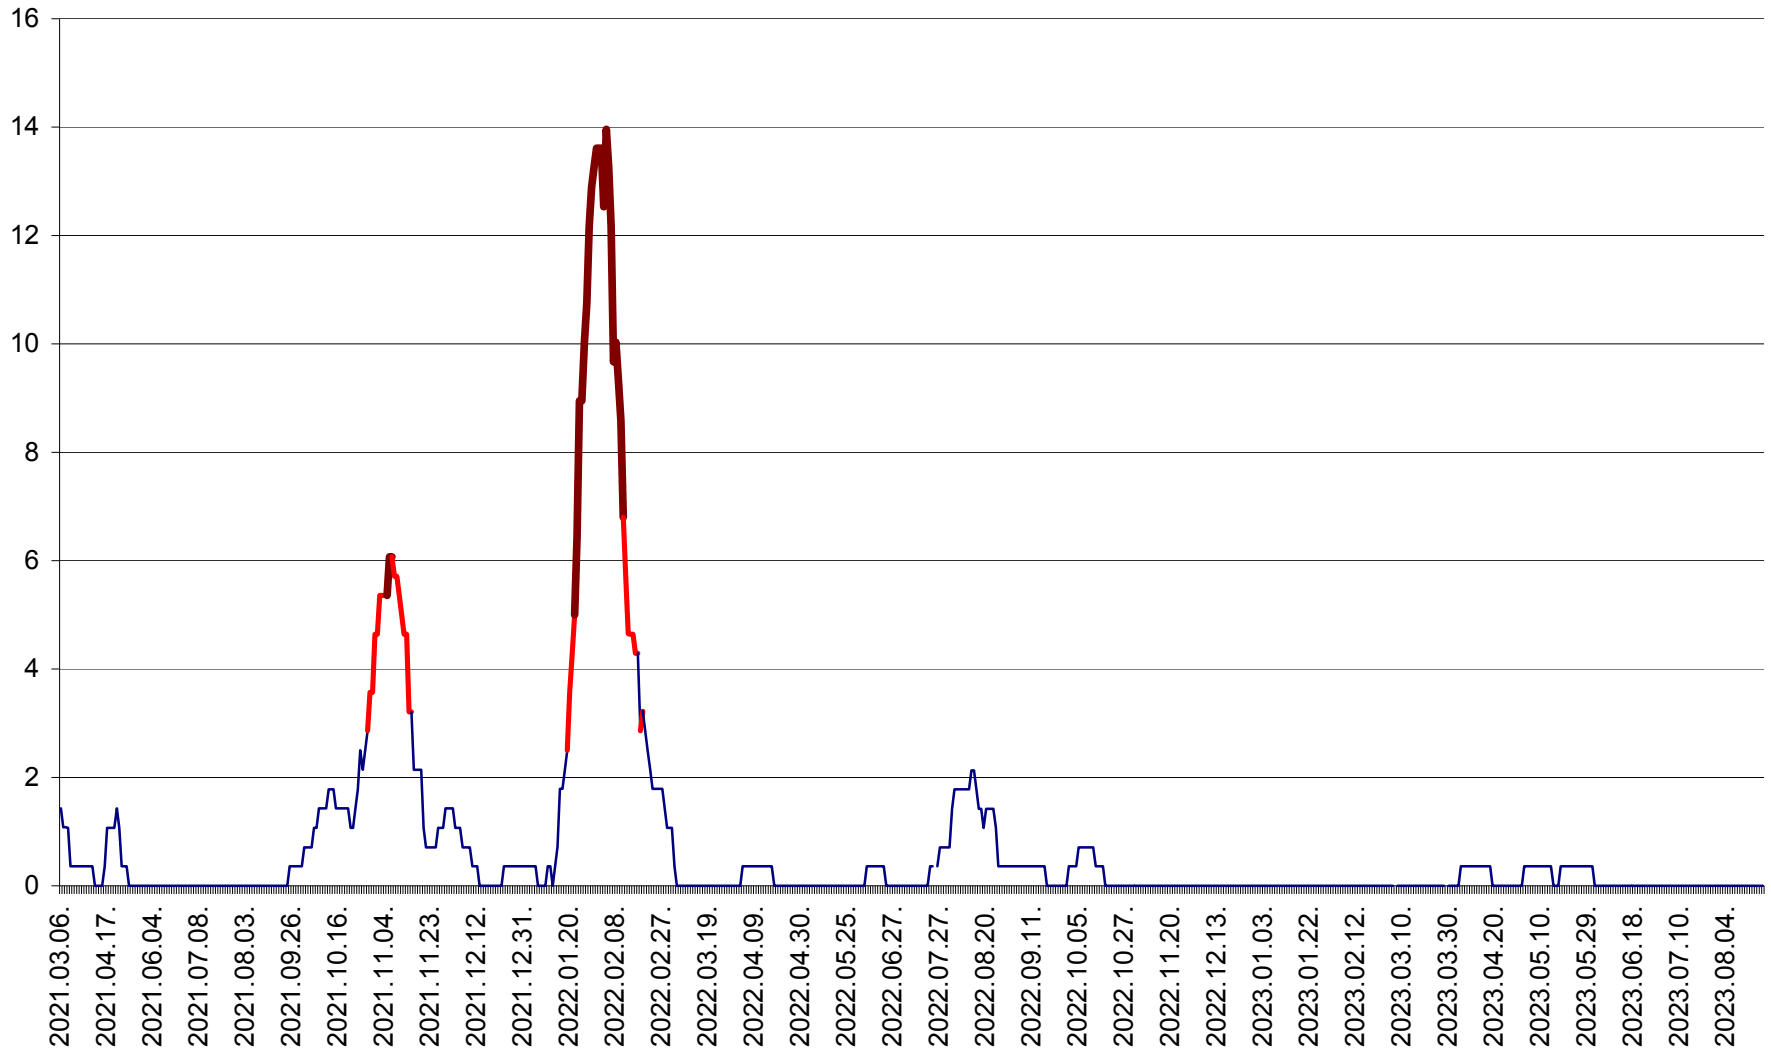

ȘIMONEȘTI - Evolutia incidentei cumulate pe 14 zile la ‰ de locuitori
2021.03.07. - 2023.08.30.