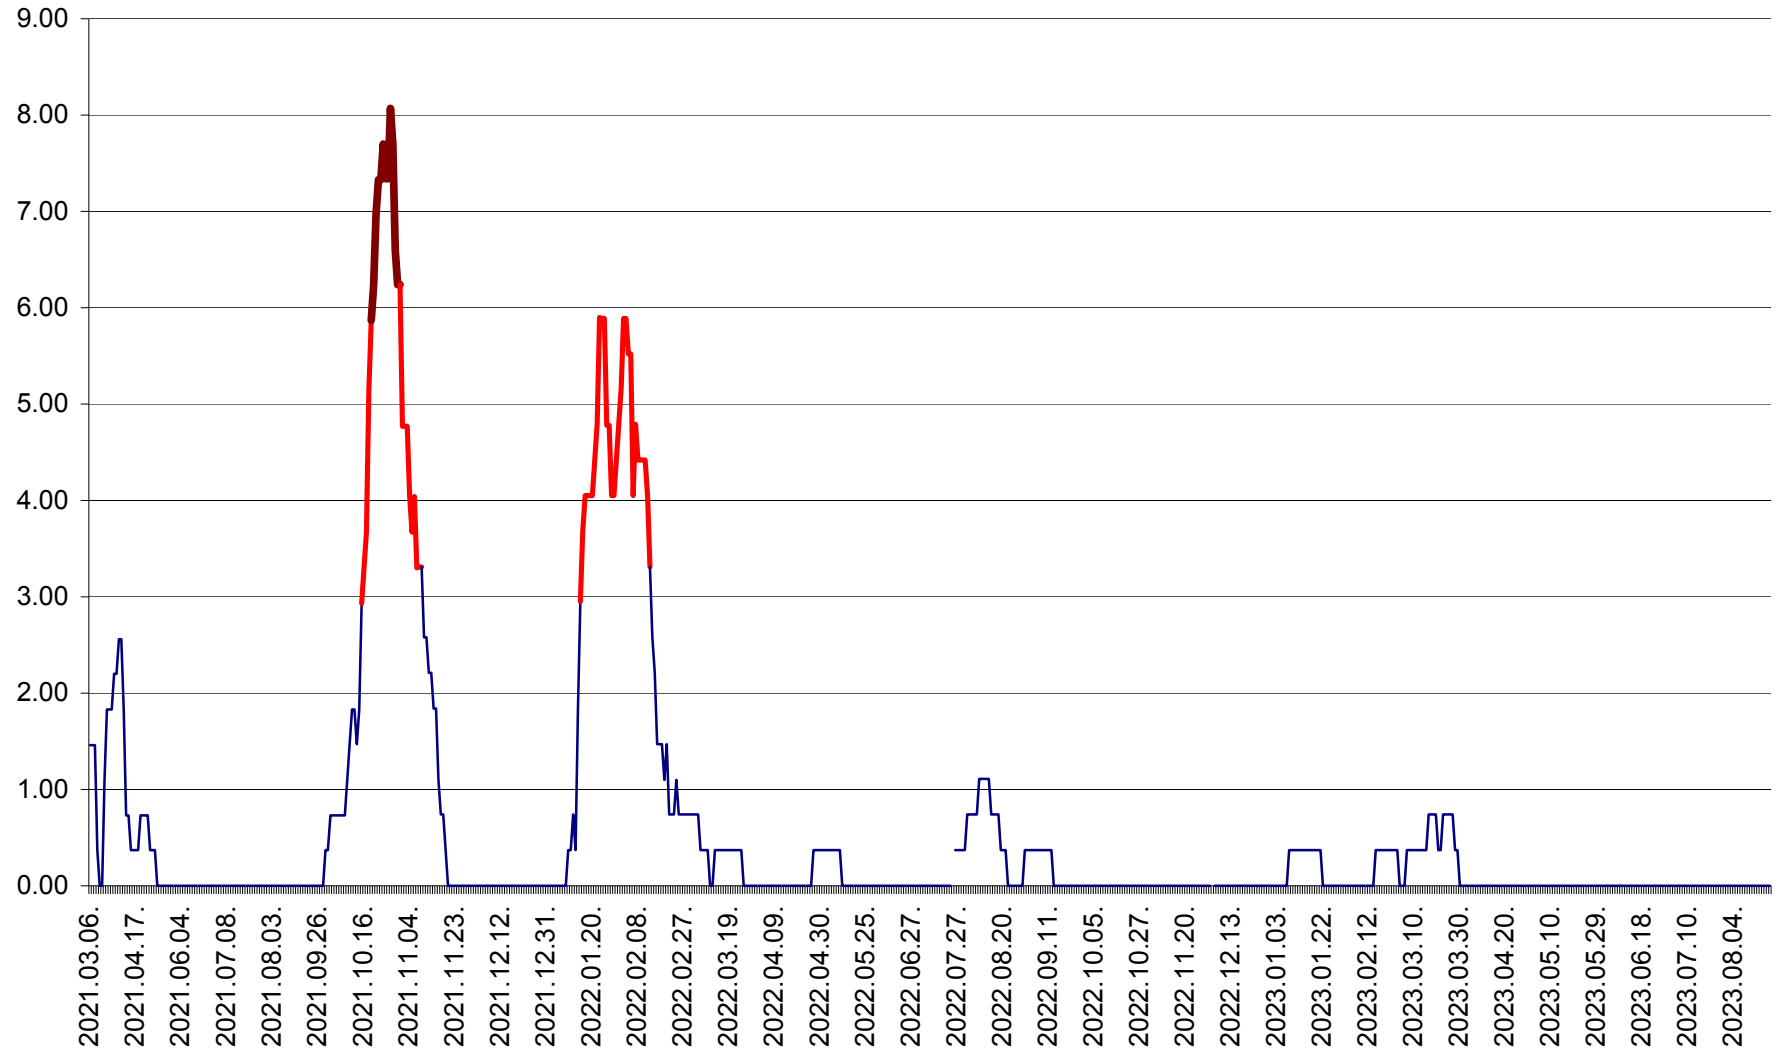

ATID - Evolutia incidentei cumulate pe 14 zile la % de locuitori
2021.03.07. - 2023.08.30.

AVRĂMEȘTI - Evolutia incidentei cumulate pe 14 zile la ‰ de locuitori
2021.03.07. - 2023.08.30.

ORAȘ BĂILE TUȘNAD - Evolutia incidentei cumulate pe 14 zile la ‰ de locuitori
2021.03.07. - 2023.08.30.

ORAȘ BĂLAN - Evoluția incidenței cumulate pe 14 zile la ‰ de locuitori
2021.03.07. - 2023.08.30.

BILBOR - Evolutia incidentei cumulate pe 14 zile la ‰ de locuitori
2021.03.07. - 2023.08.30.

ORAȘ BORSEC - Evolutia incidentei cumulate pe 14 zile la ‰ de locuitori
2021.03.07. - 2023.08.30.

BRĂDEȘTI - Evoluția incidentei cumulate pe 14 zile la ‰ de locuitori
2021.03.07. - 2023.08.30.

CĂPÂLNIȚA - Evolutia incidentei cumulate pe 14 zile la ‰ de locuitori
2021.03.07. - 2023.08.30.

CÂRȚA - Evolutia incidentei cumulate pe 14 zile la ‰ de locuitori
2021.03.07. - 2023.08.30.

CICEU - Evolutia incidentei cumulate pe 14 zile la ‰ de locuitori
2021.03.07. - 2023.08.30.

CIUCSÂNGEORGIU - Evolutia incidentei cumulate pe 14 zile la ‰ de locuitori
2021.03.07. - 2023.08.30.

CIUMANI - Evolutia incidentei cumulate pe 14 zile la ‰ de locuitori
2021.03.07. - 2023.08.30.