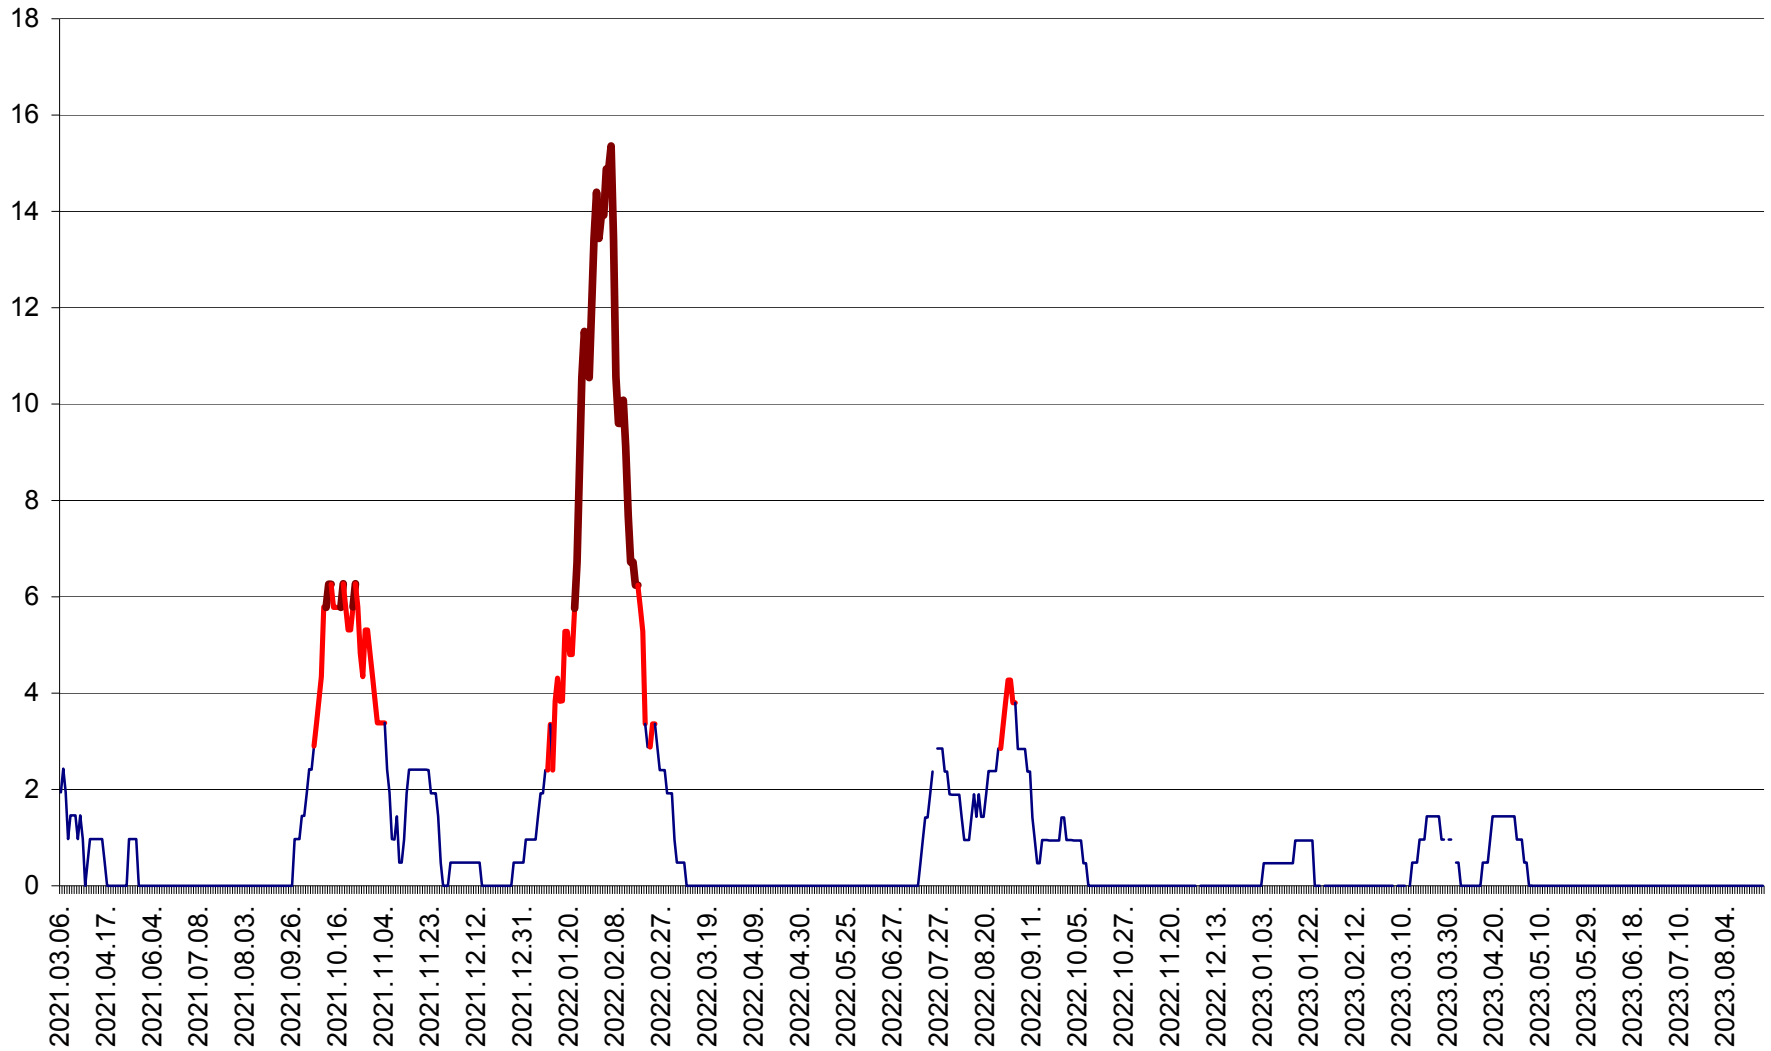

PLĂIEȘII DE JOS - Evoluția incidenței cumulate pe 14 zile la ‰ de locuitori
2021.03.07. - 2023.08.30.