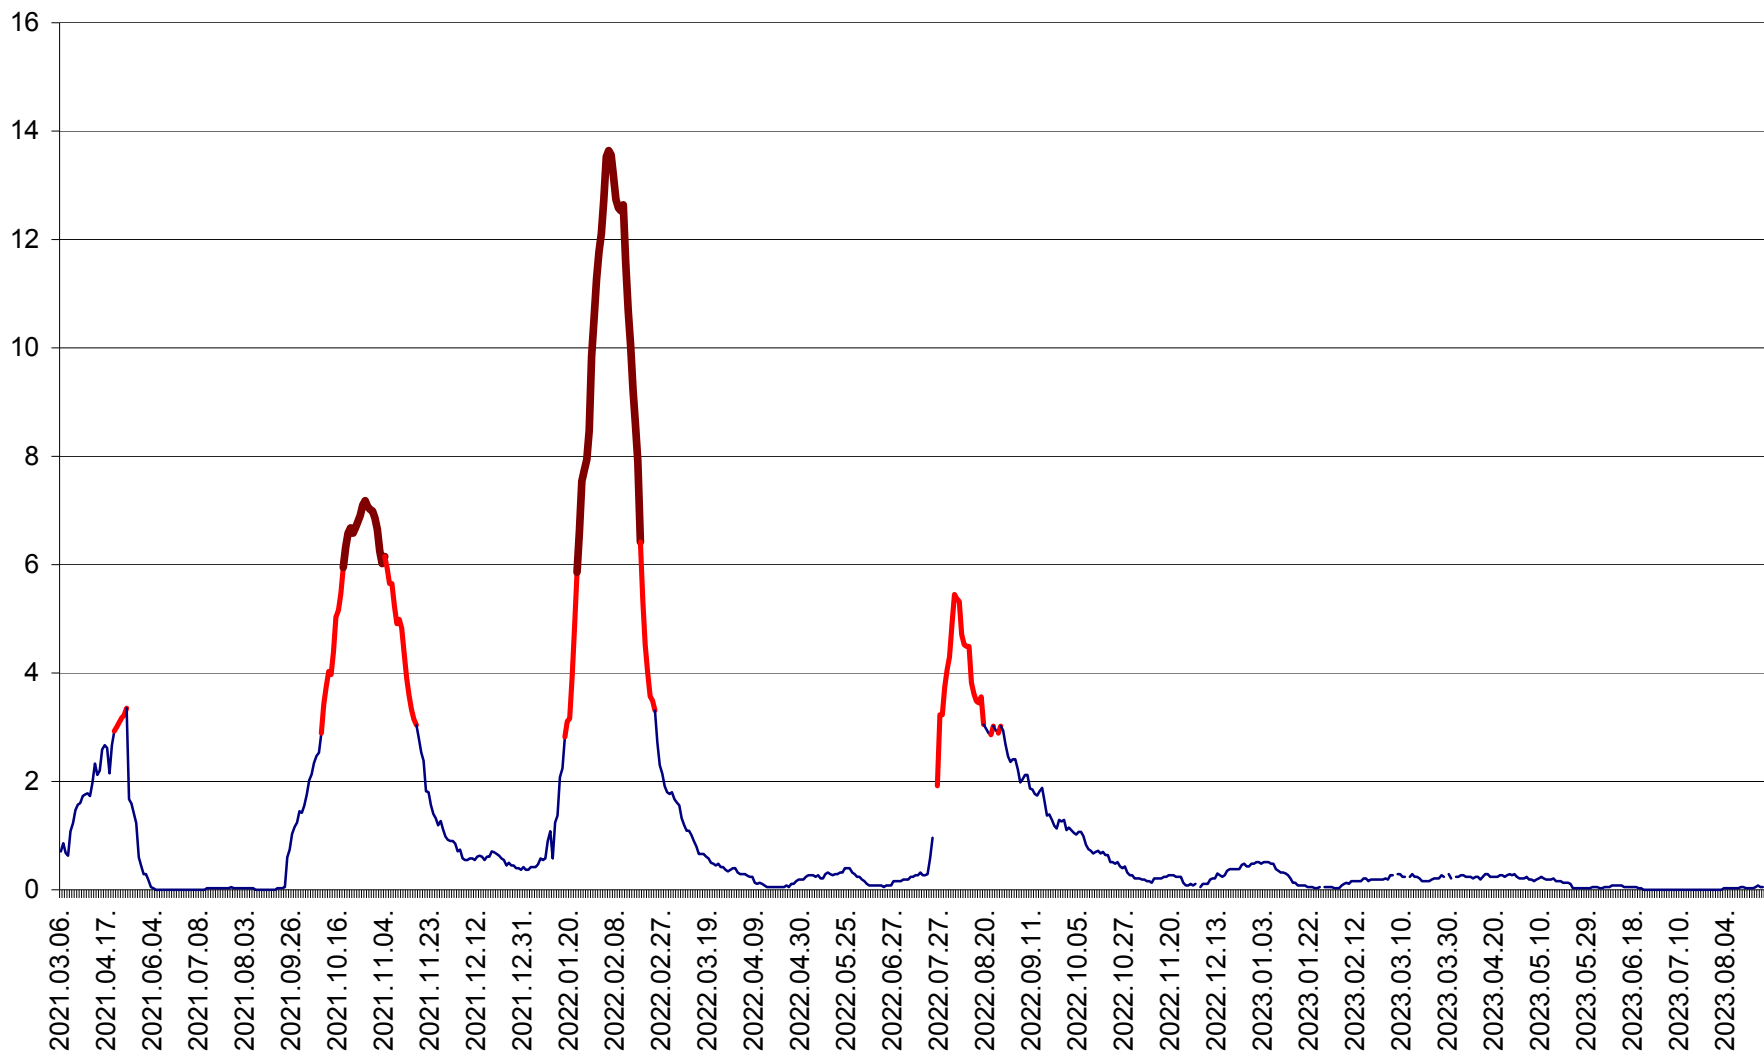

PĂULENI-CIUC - Evolutia incidentei cumulate pe 14 zile la ‰ de locuitori
2021.03.07. - 2023.08.30.