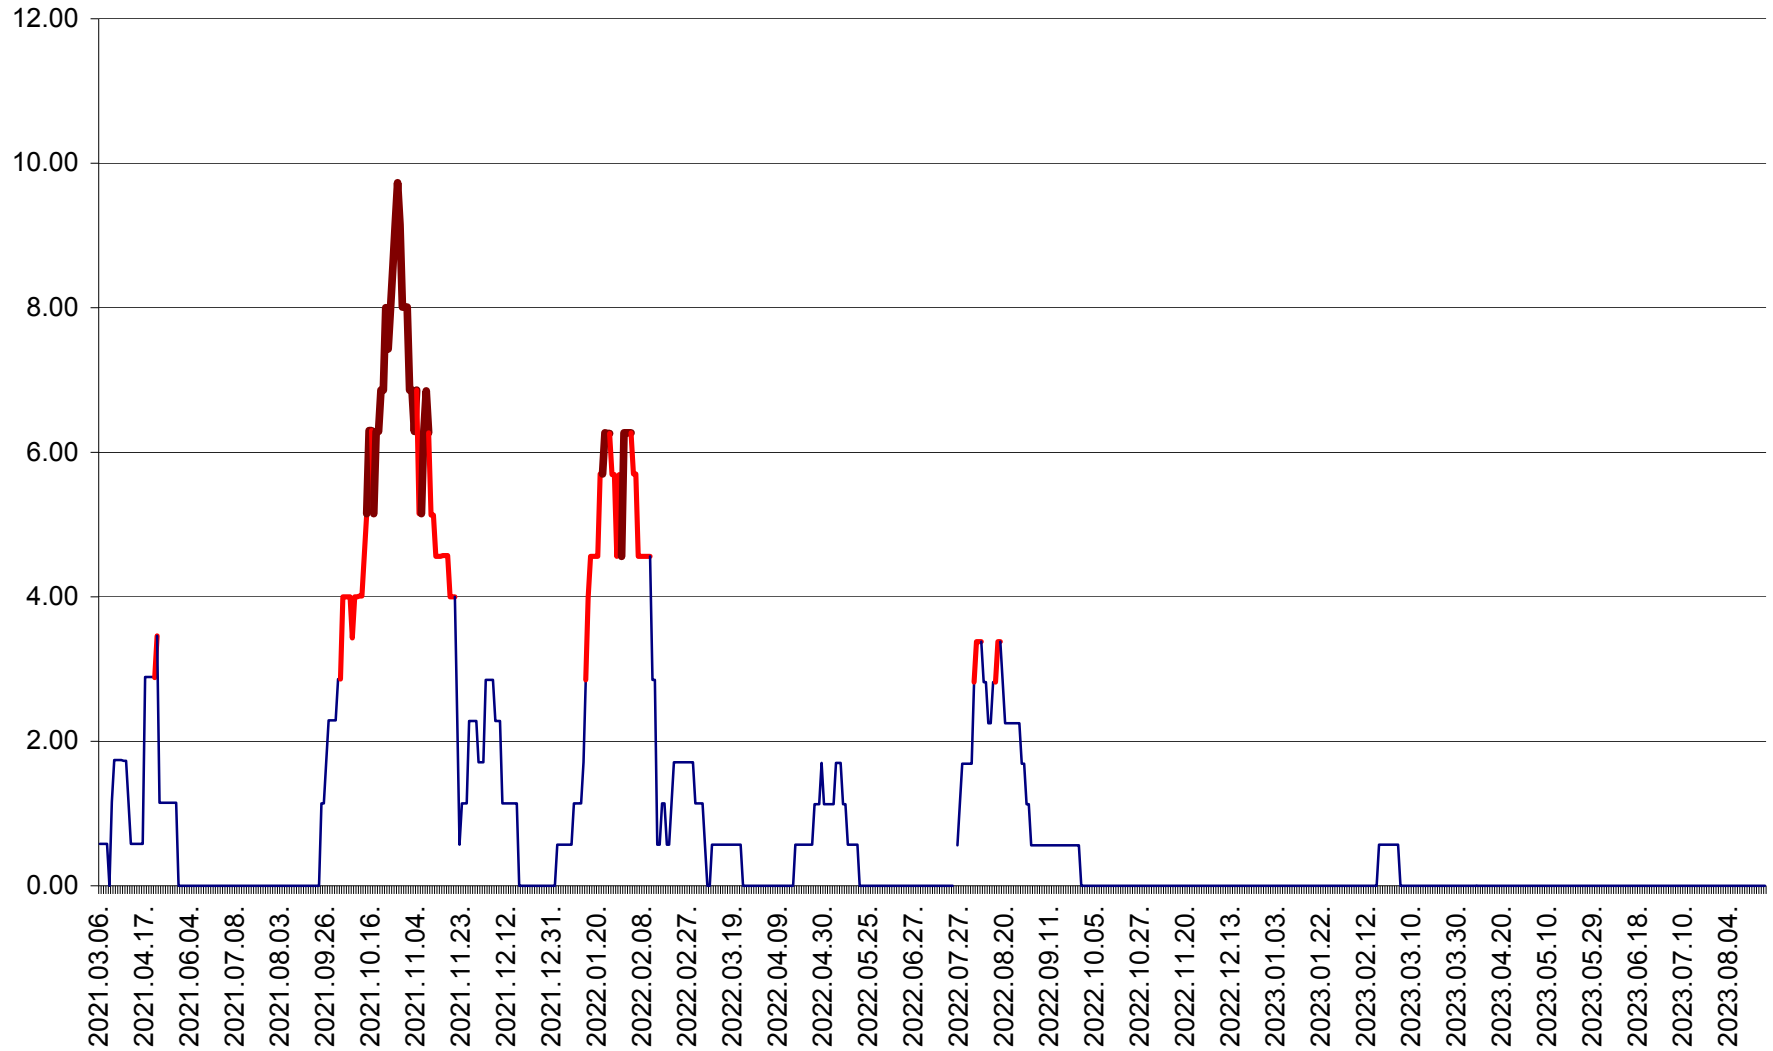

ORAȘ VLĂHIȚA - Evolutia incidentei cumulate pe 14 zile la ‰ de locuitori
2021.03.07. - 2023.08.30.