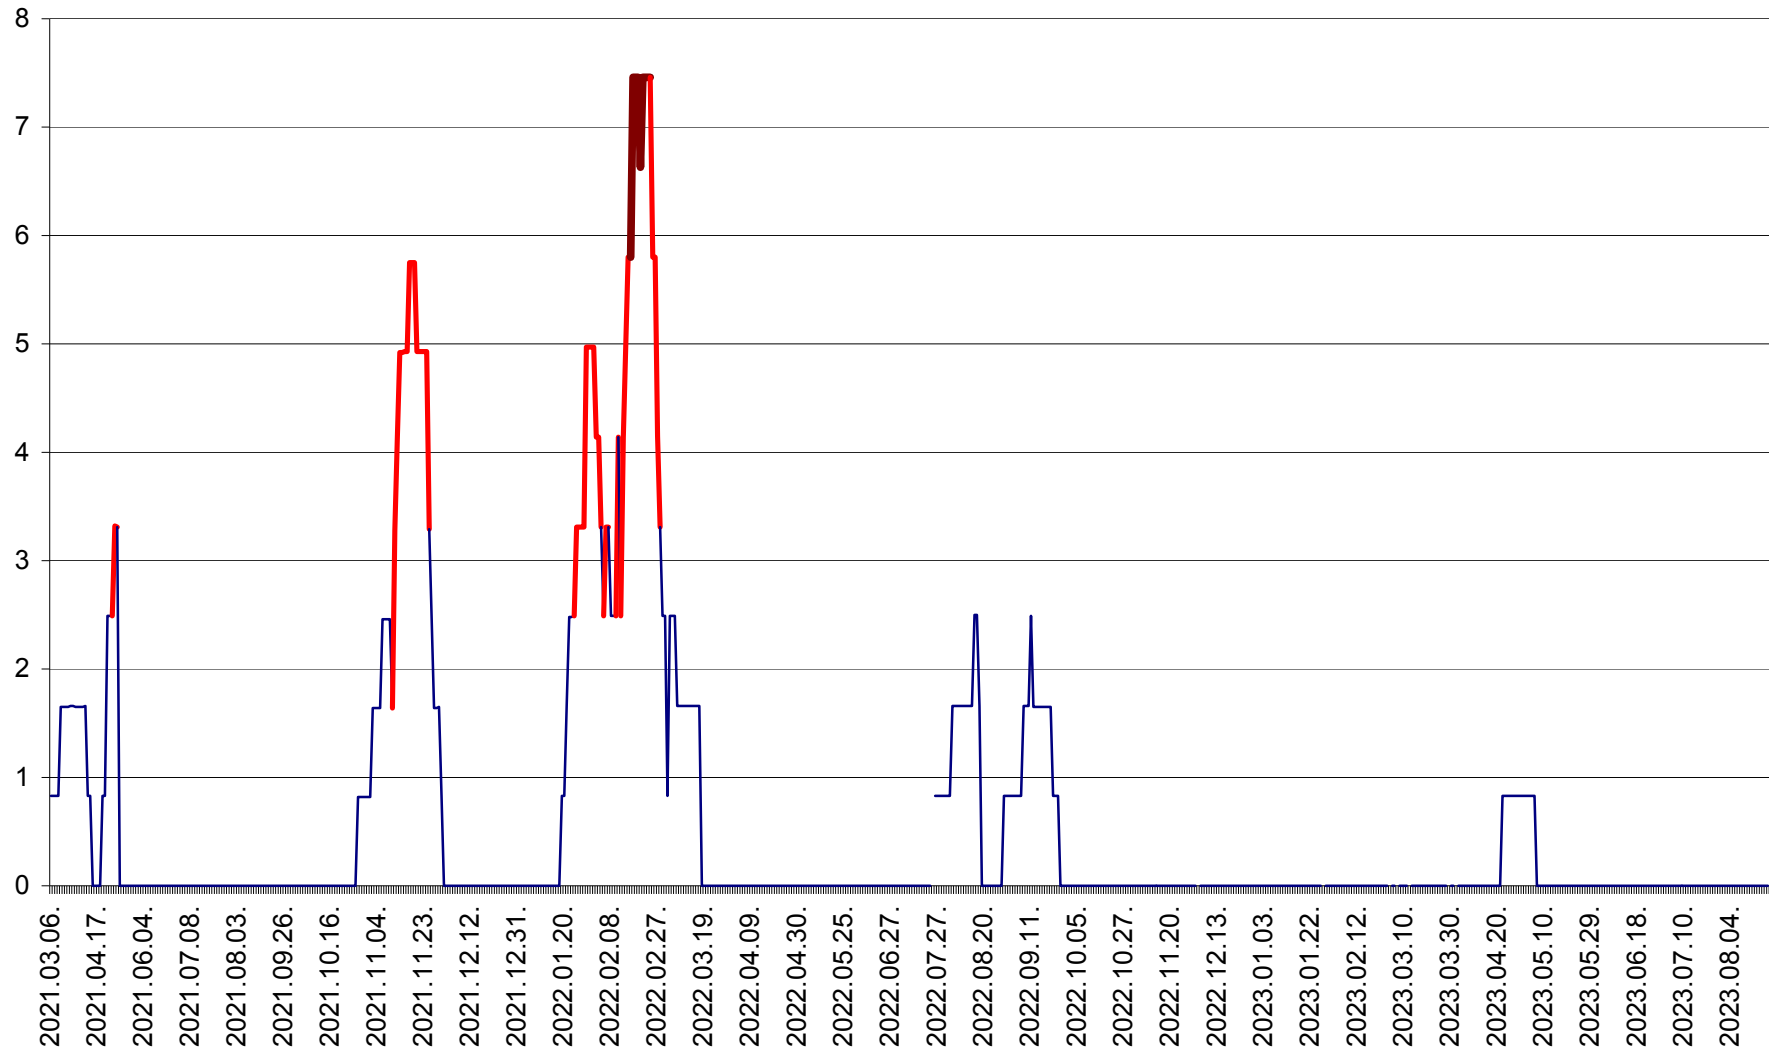

PLĂIEȘII DE JOS - Evoluția incidenței cumulate pe 14 zile la ‰ de locuitori
2021.03.07. - 2023.08.30.

PORUMBENI - Evolutia incidentei cumulate pe 14 zile la ‰ de locuitori
2021.03.07. - 2023.08.30.

PRAID - Evolutia incidentei cumulate pe 14 zile la ‰ de locuitori
2021.03.07. - 2023.08.30.

RACU - Evolutia incidentei cumulate pe 14 zile la ‰ de locuitori
2021.03.07. - 2023.08.30.

REMETEA - Evolutia incidentei cumulate pe 14 zile la ‰ de locuitori
2021.03.07. - 2023.08.30.

SĂCEL - Evolutia incidentei cumulate pe 14 zile la ‰ de locuitori
2021.03.07. - 2023.08.30.