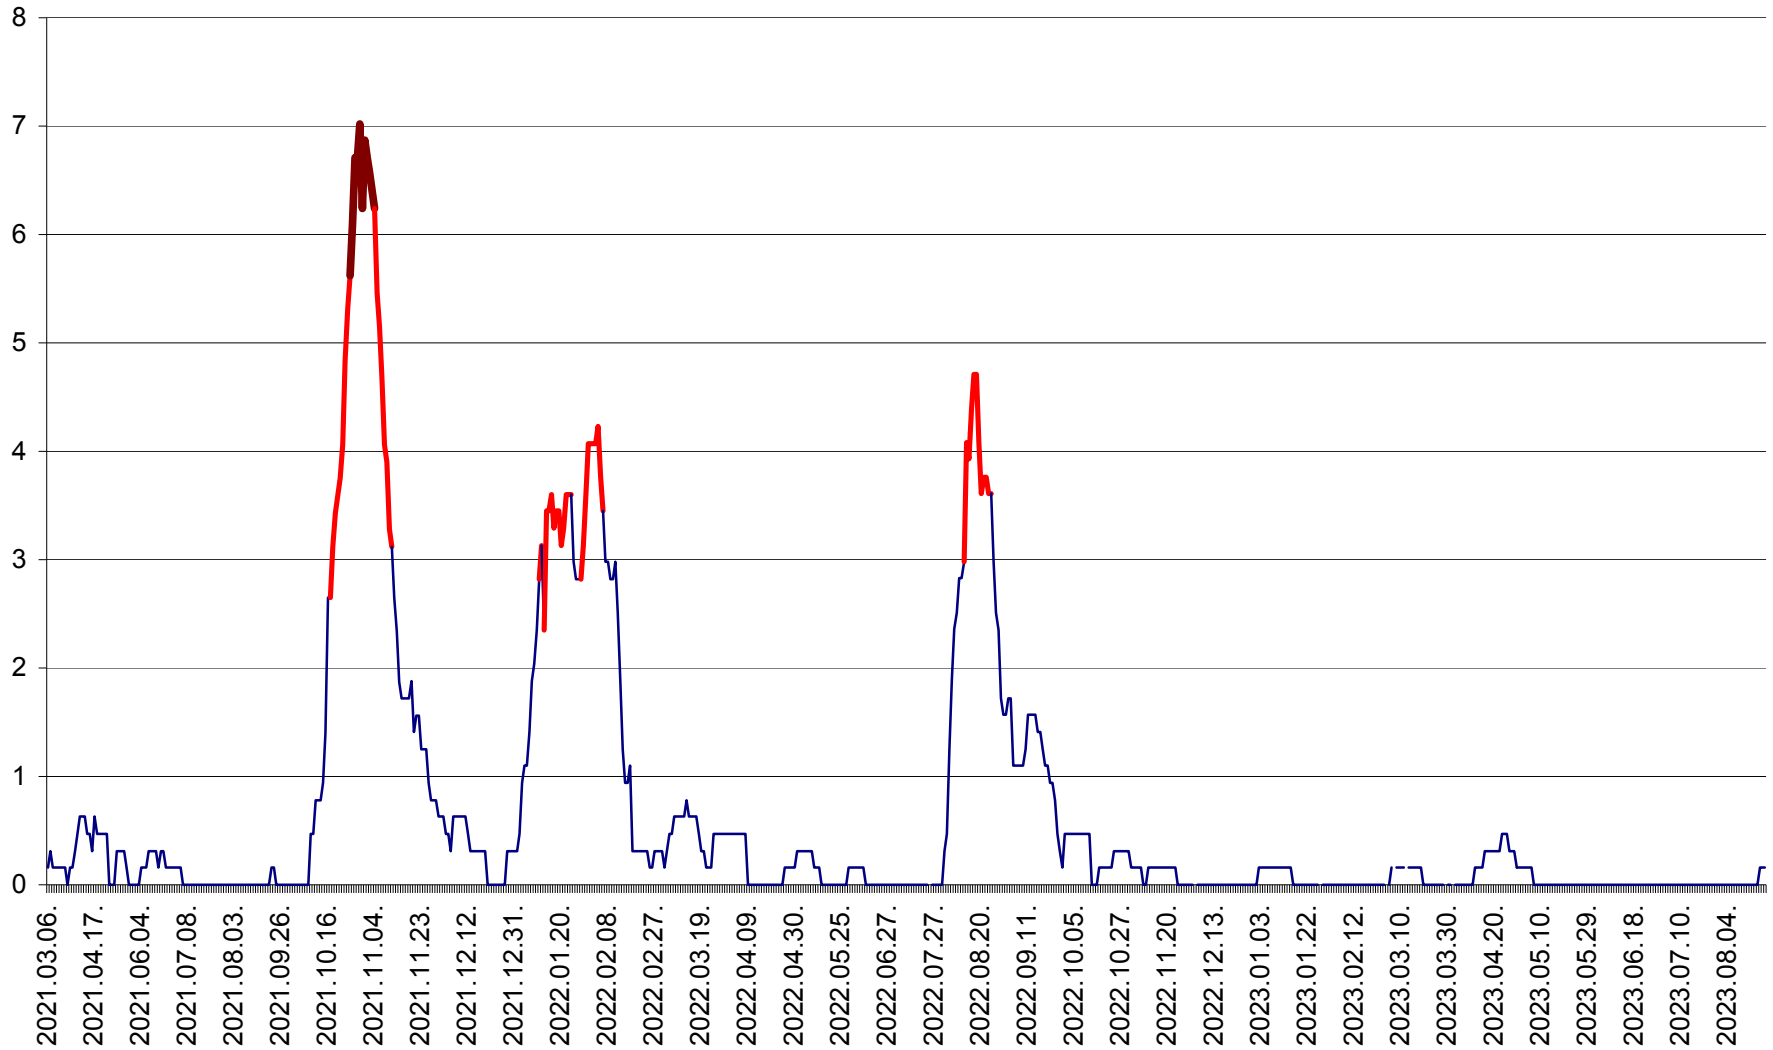

PLĂIEȘII DE JOS - Evoluția incidenței cumulate pe 14 zile la ‰ de locuitori
2021.03.07. - 2023.08.30.

PORUMBENI - Evolutia incidentei cumulate pe 14 zile la ‰ de locuitori
2021.03.07. - 2023.08.30.

PRAID - Evolutia incidentei cumulate pe 14 zile la ‰ de locuitori
2021.03.07. - 2023.08.30.

RACU - Evolutia incidentei cumulate pe 14 zile la ‰ de locuitori
2021.03.07. - 2023.08.30.

REMETEA - Evolutia incidentei cumulate pe 14 zile la ‰ de locuitori
2021.03.07. - 2023.08.30.

SĂCEL - Evolutia incidentei cumulate pe 14 zile la ‰ de locuitori
2021.03.07. - 2023.08.30.