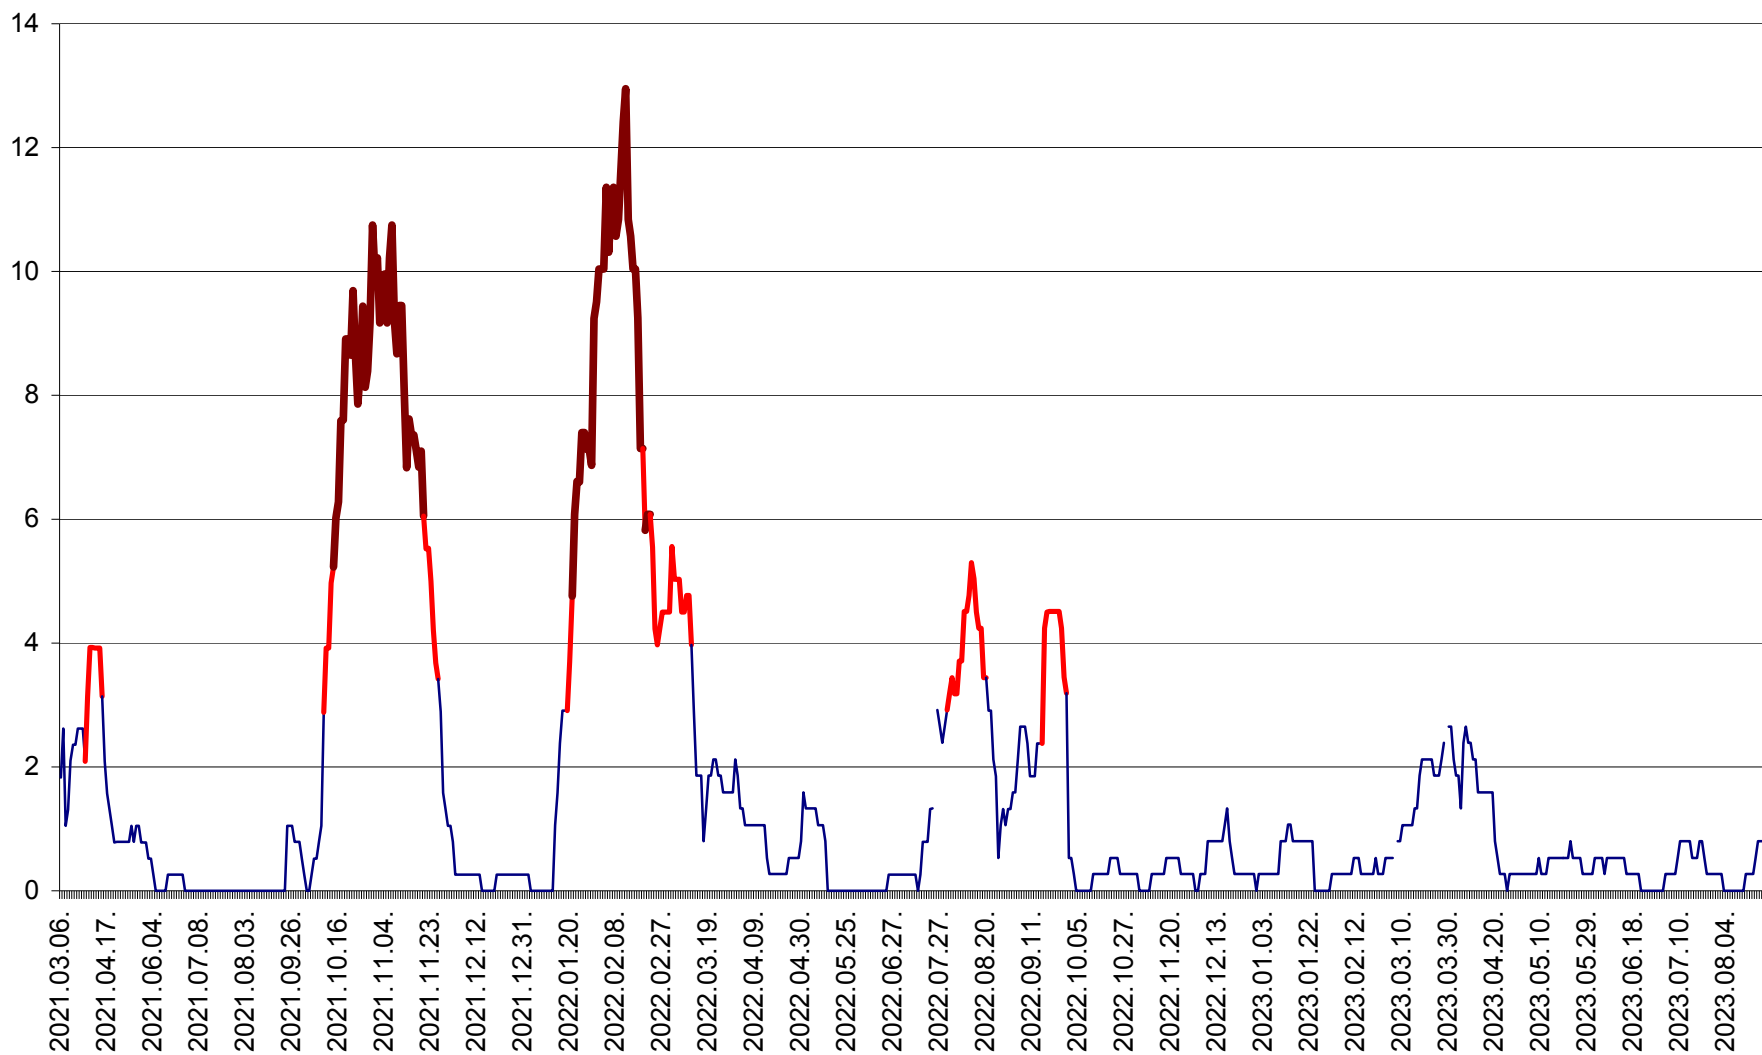

SÂNCRĂIENI - Evolutia incidentei cumulate pe 14 zile la ‰ de locuitori
2021.03.07. - 2023.08.30.

SÂNDOMIC - Evolutia incidentei cumulate pe 14 zile la ‰ de locuitori
2021.03.07. - 2023.08.30.

SÂNMARTIN - Evolutia incidentei cumulate pe 14 zile la ‰ de locuitori
2021.03.07. - 2023.08.30.

SÂNSIMION - Evolutia incidentei cumulate pe 14 zile la ‰ de locuitori
2021.03.07. - 2023.08.30.

SÂNTIMBRU - Evolutia incidentei cumulate pe 14 zile la ‰ de locuitori
2021.03.07. - 2023.08.30.

SĂRMAȘ - Evolutia incidentei cumulate pe 14 zile la ‰ de locuitori
2021.03.07. - 2023.08.30.