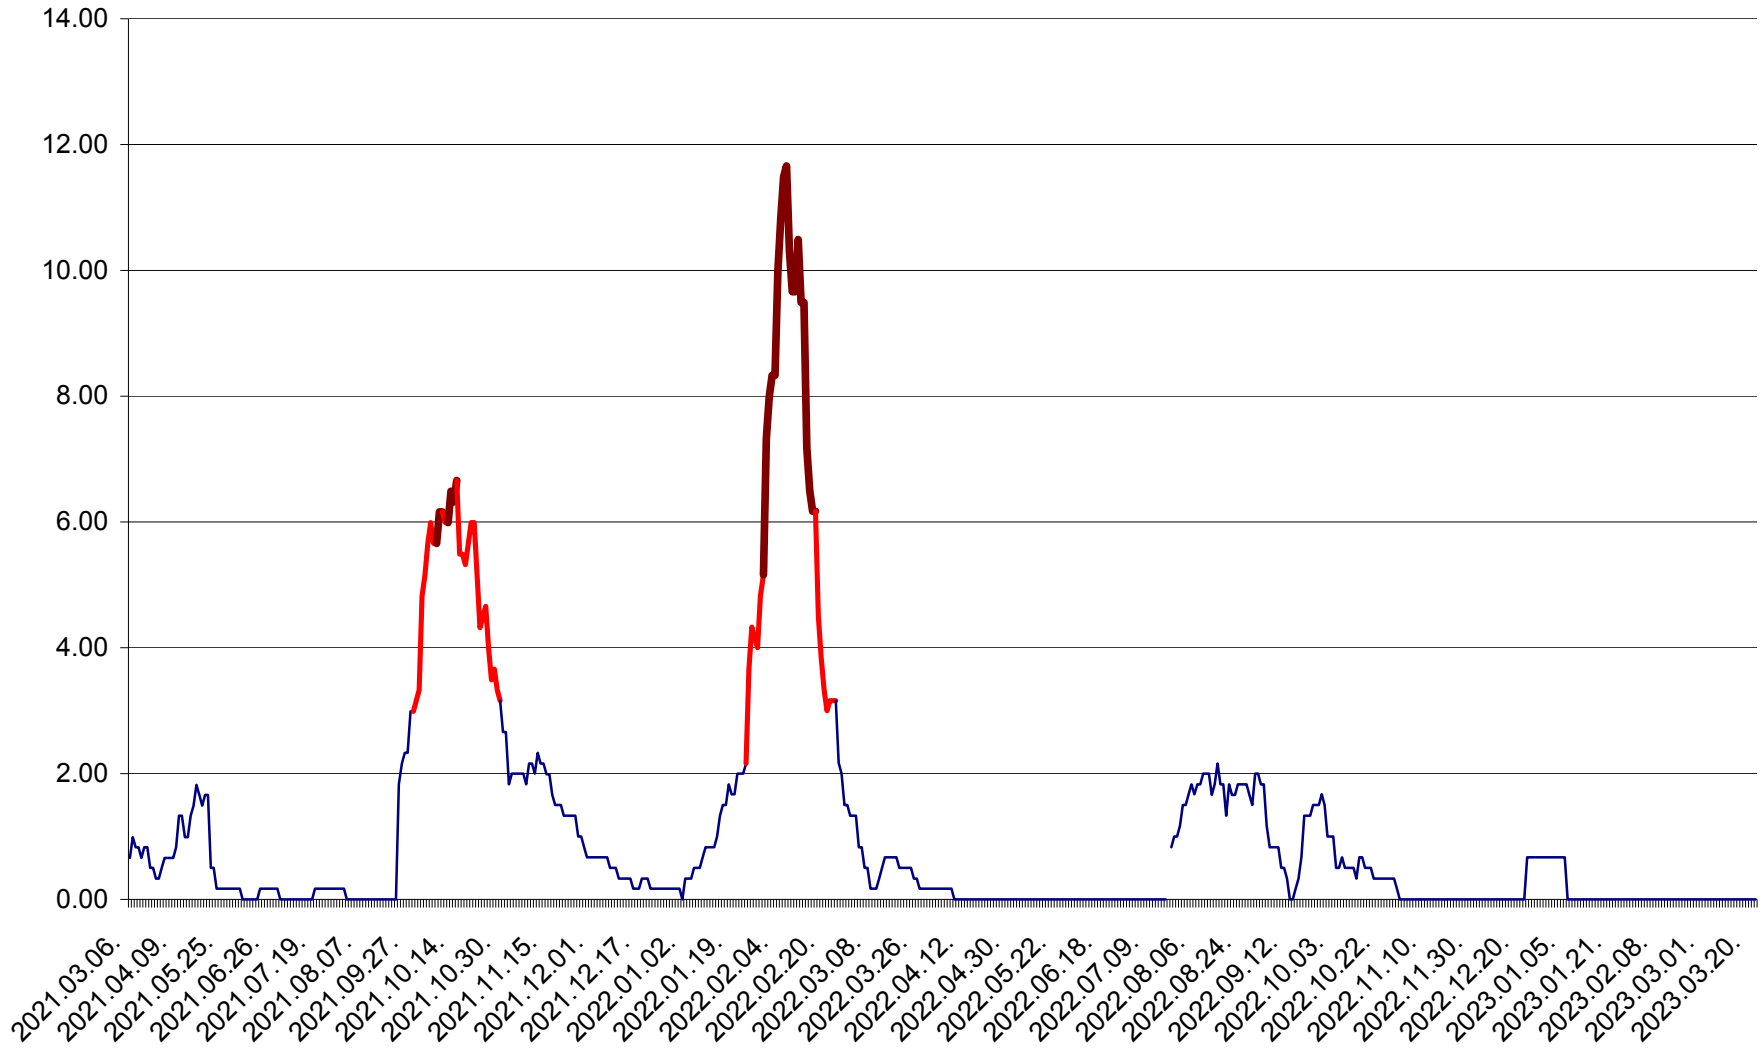

TUȘNAD - Evolutia incidentei cumulate pe 14 zile la ‰ de locuitori
2021.03.07. - 2023.03.22.

ULIEȘ - Evoluția incidentei cumulate pe 14 zile la ‰ de locuitori
2021.03.07. - 2023.03.22.

VĂRȘAG - Evolutia incidentei cumulate pe 14 zile la ‰ de locuitori
2021.03.07. - 2023.03.22.

ORAȘ VLĂHIȚA - Evolutia incidentei cumulate pe 14 zile la ‰ de locuitori
2021.03.07. - 2023.03.22.

VOȘLĂBENI - Evolutia incidentei cumulate pe 14 zile la ‰ de locuitori
2021.03.07. - 2023.03.22.

ZETEA - Evolutia incidentei cumulate pe 14 zile la ‰ de locuitori
2021.03.07. - 2023.03.22.