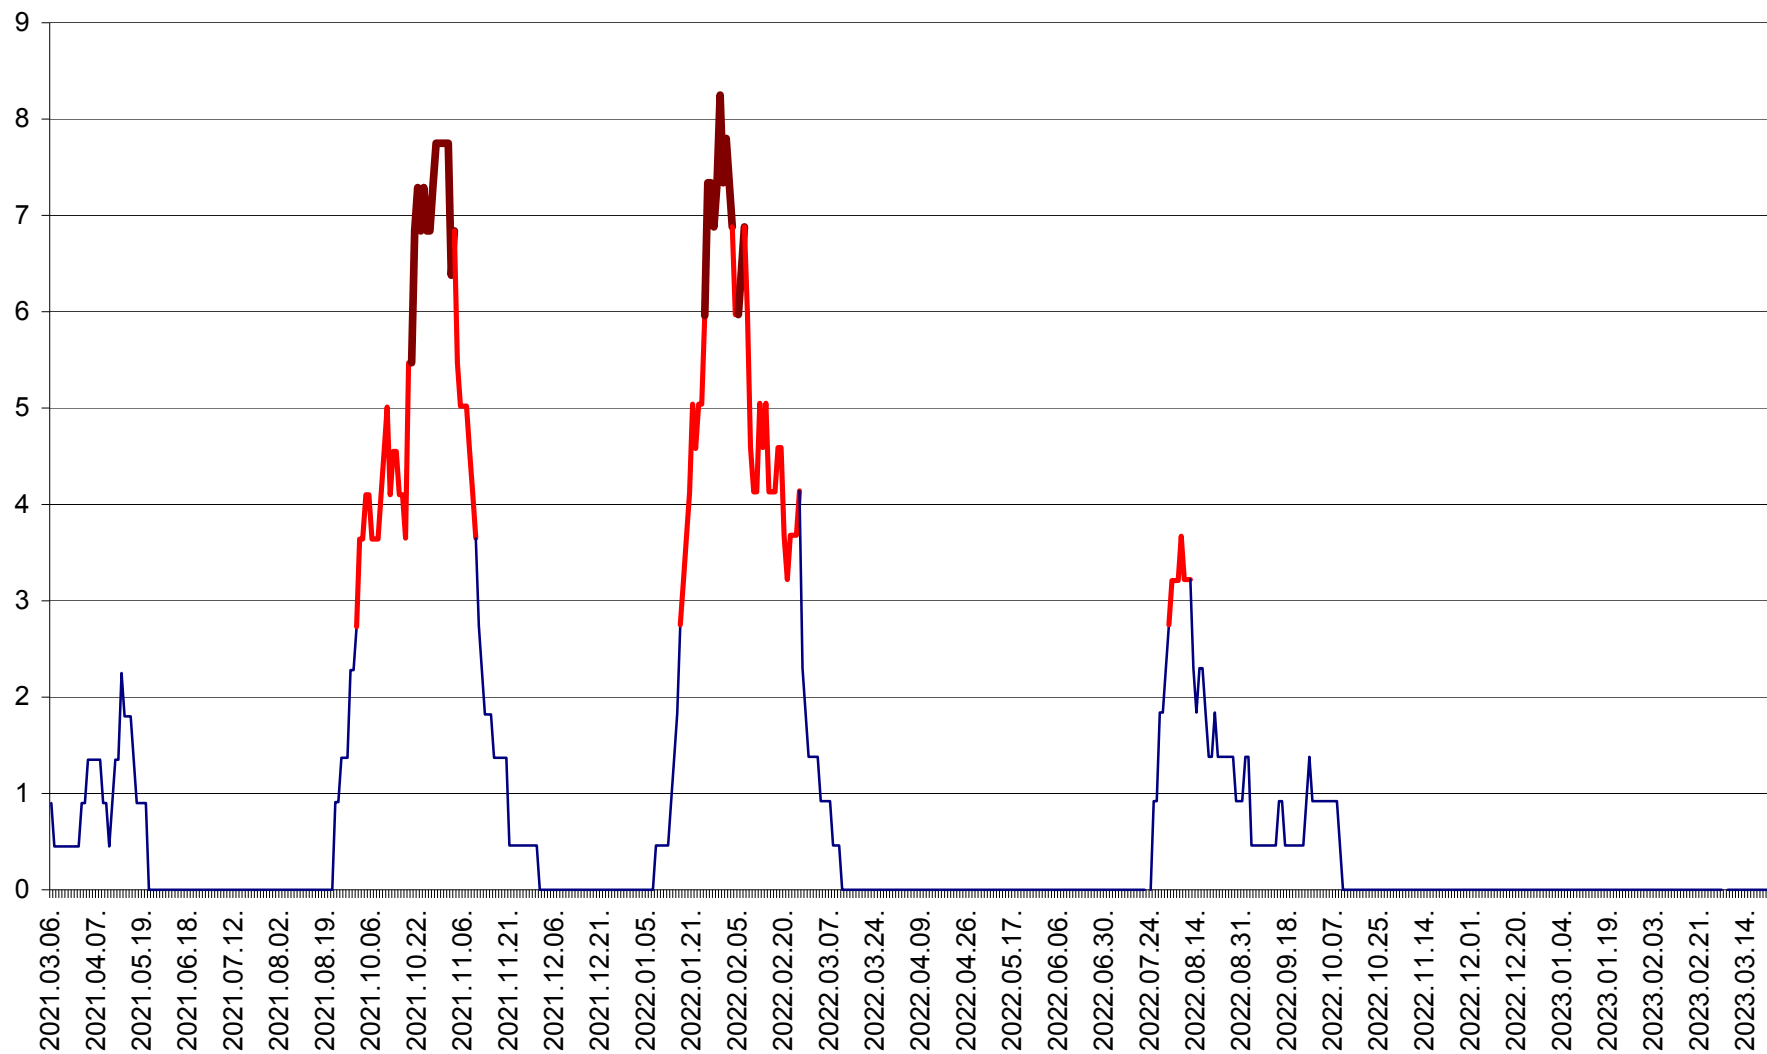

SÂNCRĂIENI - Evolutia incidentei cumulate pe 14 zile la ‰ de locuitori
2021.03.07. - 2023.03.22.

SÂNDOMIC - Evolutia incidentei cumulate pe 14 zile la ‰ de locuitori
2021.03.07. - 2023.03.22.

SÂNMARTIN - Evolutia incidentei cumulate pe 14 zile la ‰ de locuitori
2021.03.07. - 2023.03.22.

SÂNSIMION - Evolutia incidentei cumulate pe 14 zile la ‰ de locuitori
2021.03.07. - 2023.03.22.

SÂNTIMBRU - Evolutia incidentei cumulate pe 14 zile la ‰ de locuitori
2021.03.07. - 2023.03.22.

SĂRMAȘ - Evolutia incidentei cumulate pe 14 zile la ‰ de locuitori
2021.03.07. - 2023.03.22.