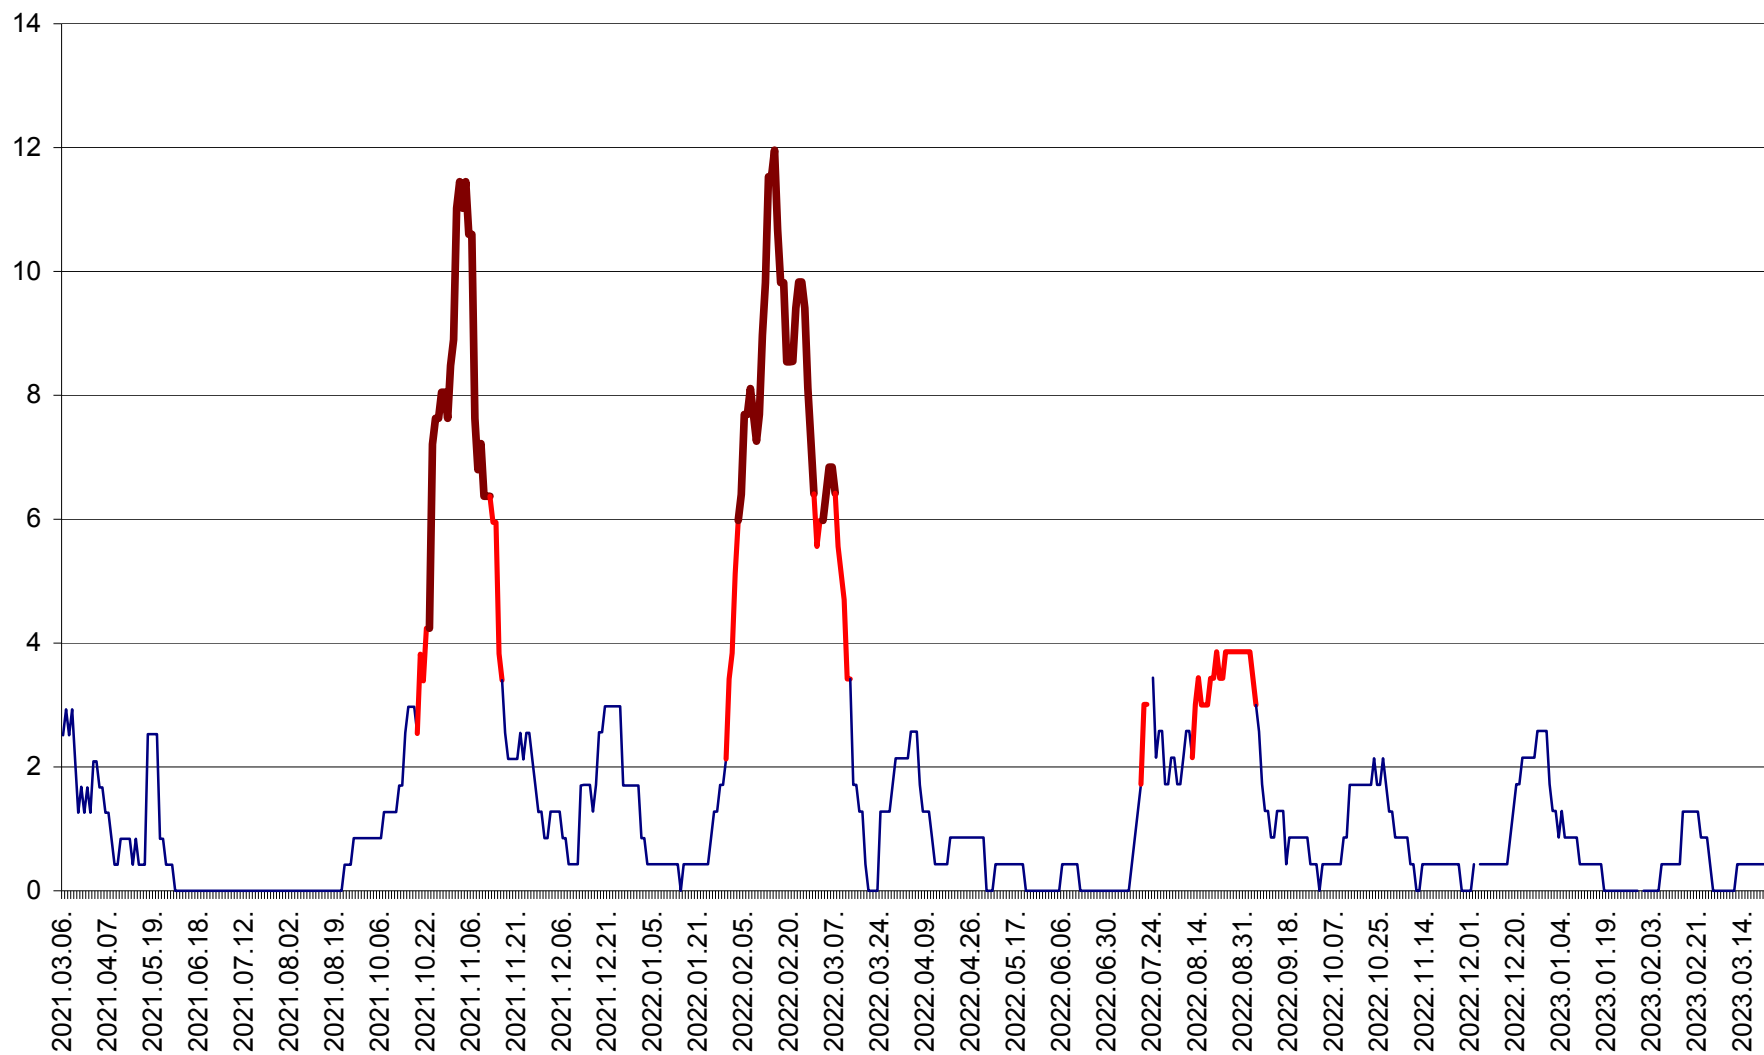

ORAȘ CRISTURU SECUIESC - Evolutia incidentei cumulate pe 14 zile la ‰ de locuitori
2021.03.07. - 2023.03.22.

DĂNEȘTI - Evolutia incidentei cumulate pe 14 zile la ‰ de locuitori
2021.03.07. - 2023.03.22.

DÂRJIU - Evolutia incidentei cumulate pe 14 zile la ‰ de locuitori
2021.03.07. - 2023.03.22.

DEALU - Evolutia incidentei cumulate pe 14 zile la ‰ de locuitori
2021.03.07. - 2023.03.22.

DITRĂU - Evolutia incidentei cumulate pe 14 zile la ‰ de locuitori
2021.03.07. - 2023.03.22.

FELICENI - Evolutia incidentei cumulate pe 14 zile la ‰ de locuitori
2021.03.07. - 2023.03.22.

FRUMOASA - Evolutia incidentei cumulate pe 14 zile la ‰ de locuitori
2021.03.07. - 2023.03.22.

GĂLĂUȚAȘ - Evoluția incidenței cumulate pe 14 zile la ‰ de locuitori
2021.03.07. - 2023.03.22.