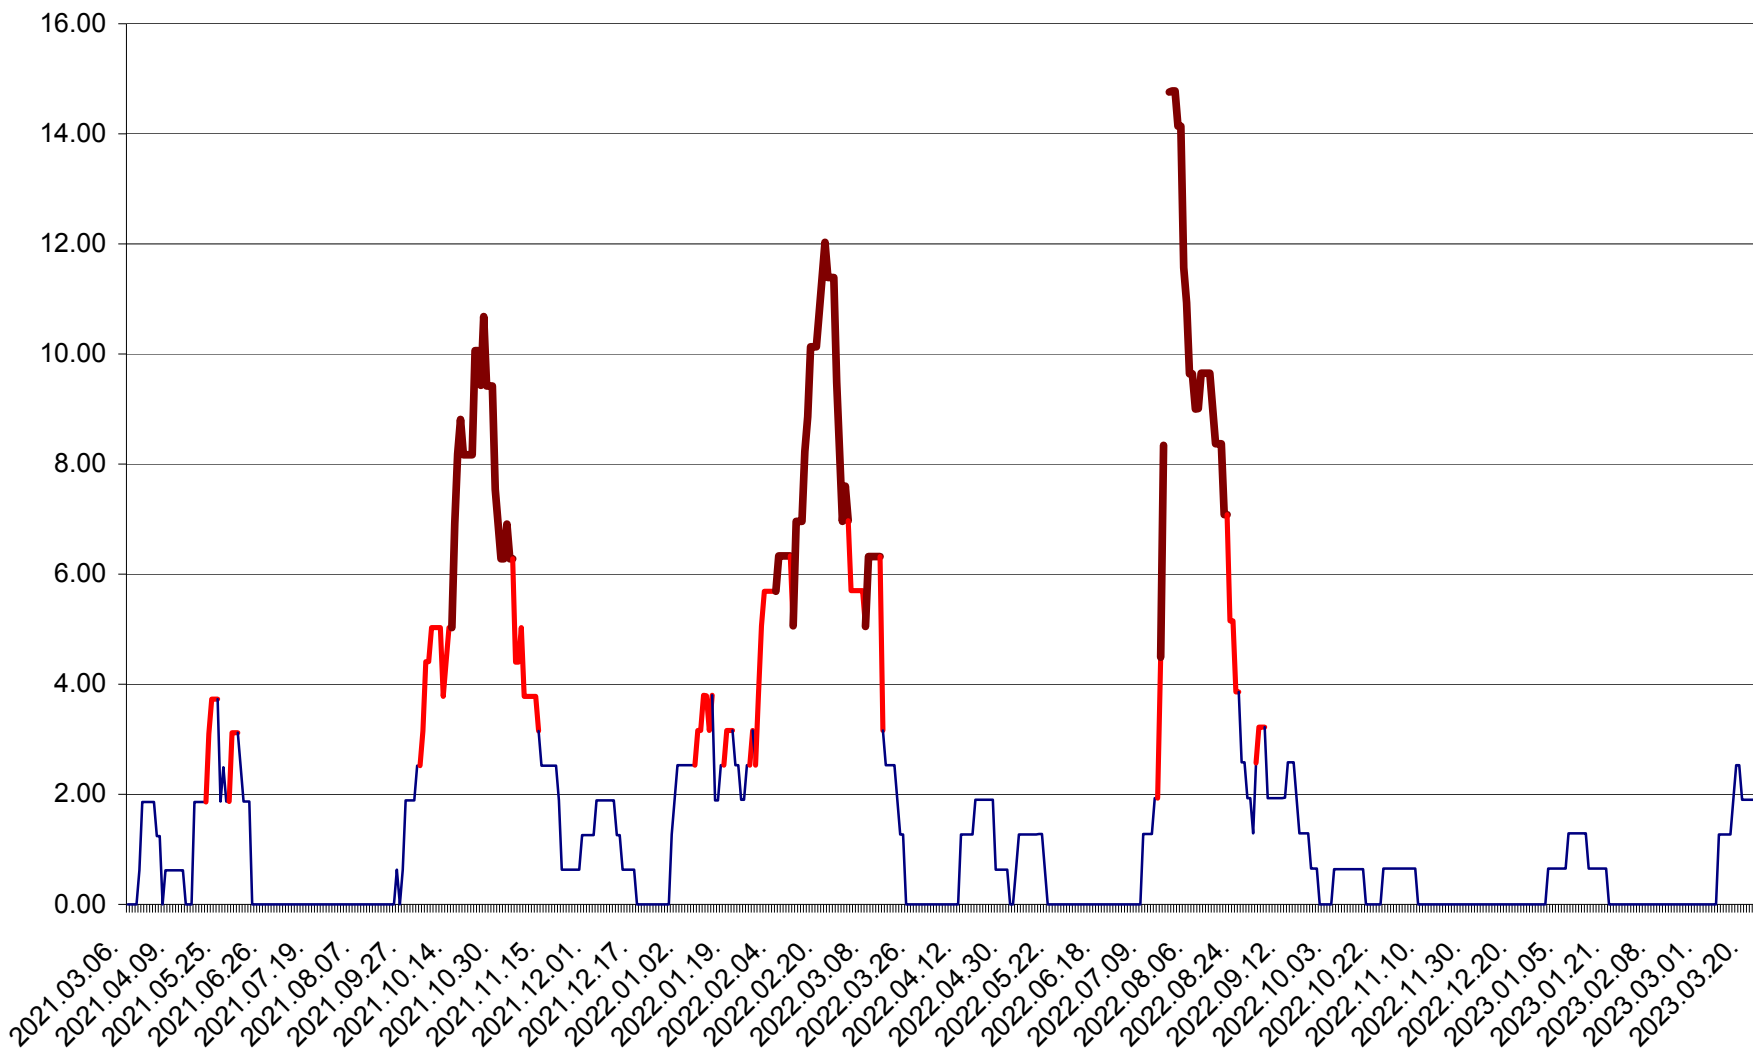

ATID - Evolutia incidentei cumulate pe 14 zile la % de locuitori
2021.03.07. - 2023.03.22.

AVRĂMEȘTI - Evolutia incidentei cumulate pe 14 zile la ‰ de locuitori
2021.03.07. - 2023.03.22.

ORAȘ BĂILE TUȘNAD - Evoluția incidenței cumulate pe 14 zile la ‰ de locuitori
2021.03.07. - 2023.03.22.

ORAȘ BĂLAN - Evoluția incidenței cumulate pe 14 zile la ‰ de locuitori
2021.03.07. - 2023.03.22.

BILBOR - Evolutia incidentei cumulate pe 14 zile la ‰ de locuitori
2021.03.07. - 2023.03.22.

ORAȘ BORSEC - Evolutia incidentei cumulate pe 14 zile la ‰ de locuitori
2021.03.07. - 2023.03.22.

BRĂDEȘTI - Evolutia incidentei cumulate pe 14 zile la ‰ de locuitori
2021.03.07. - 2023.03.22.

CĂPÂLNIȚA - Evoluția incidenței cumulate pe 14 zile la ‰ de locuitori
2021.03.07. - 2023.03.22.

CÂRȚA - Evolutia incidentei cumulate pe 14 zile la ‰ de locuitori
2021.03.07. - 2023.03.22.