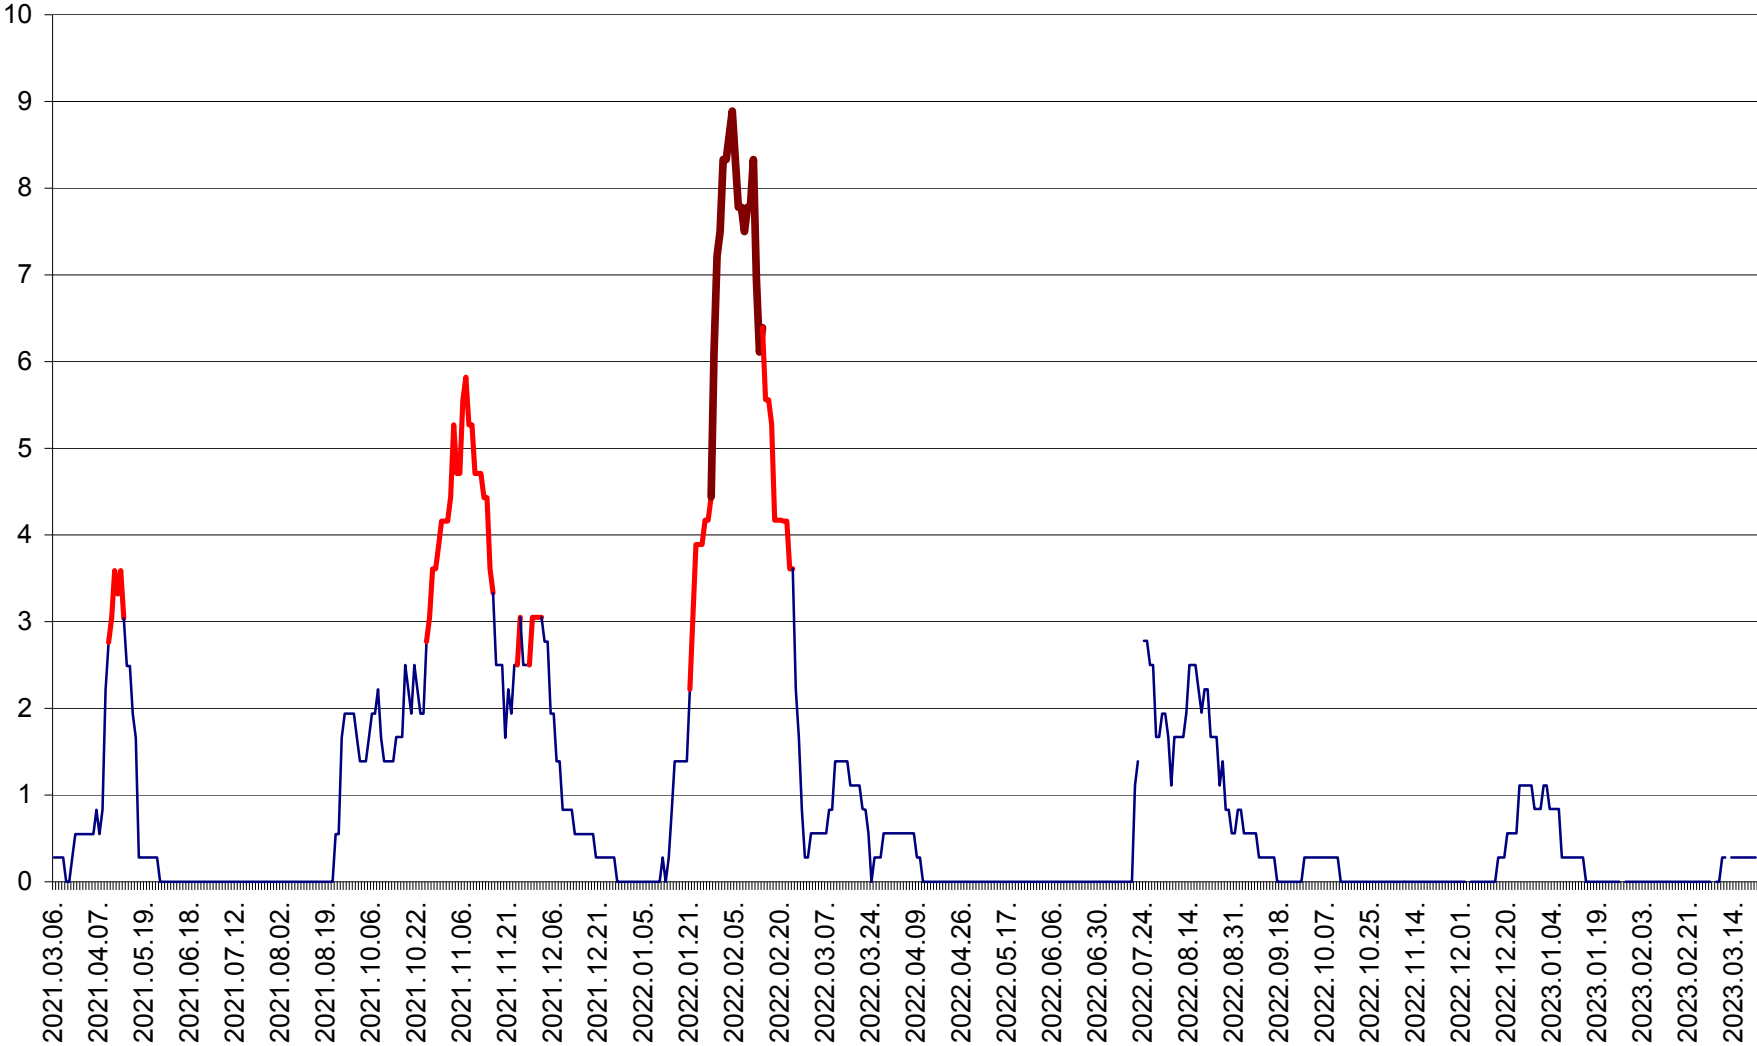

MĂRTINIȘ - Evolutia incidentei cumulate pe 14 zile la ‰ de locuitori
2021.03.07. - 2023.03.22.

MEREȘTI - Evolutia incidentei cumulate pe 14 zile la ‰ de locuitori
2021.03.07. - 2023.03.22.

MUNICIPIUL MIERCUREA-CIUC - Evolutia incidentei cumulate pe 14 zile la ‰ de locuitori
2021.03.07. - 2023.03.22.

MIHĂILENI - Evolutia incidentei cumulate pe 14 zile la ‰ de locuitori
2021.03.07. - 2023.03.22.

MUGENI - Evolutia incidentei cumulate pe 14 zile la ‰ de locuitori
2021.03.07. - 2023.03.22.

OCLAND - Evolutia incidentei cumulate pe 14 zile la ‰ de locuitori
2021.03.07. - 2023.03.22.