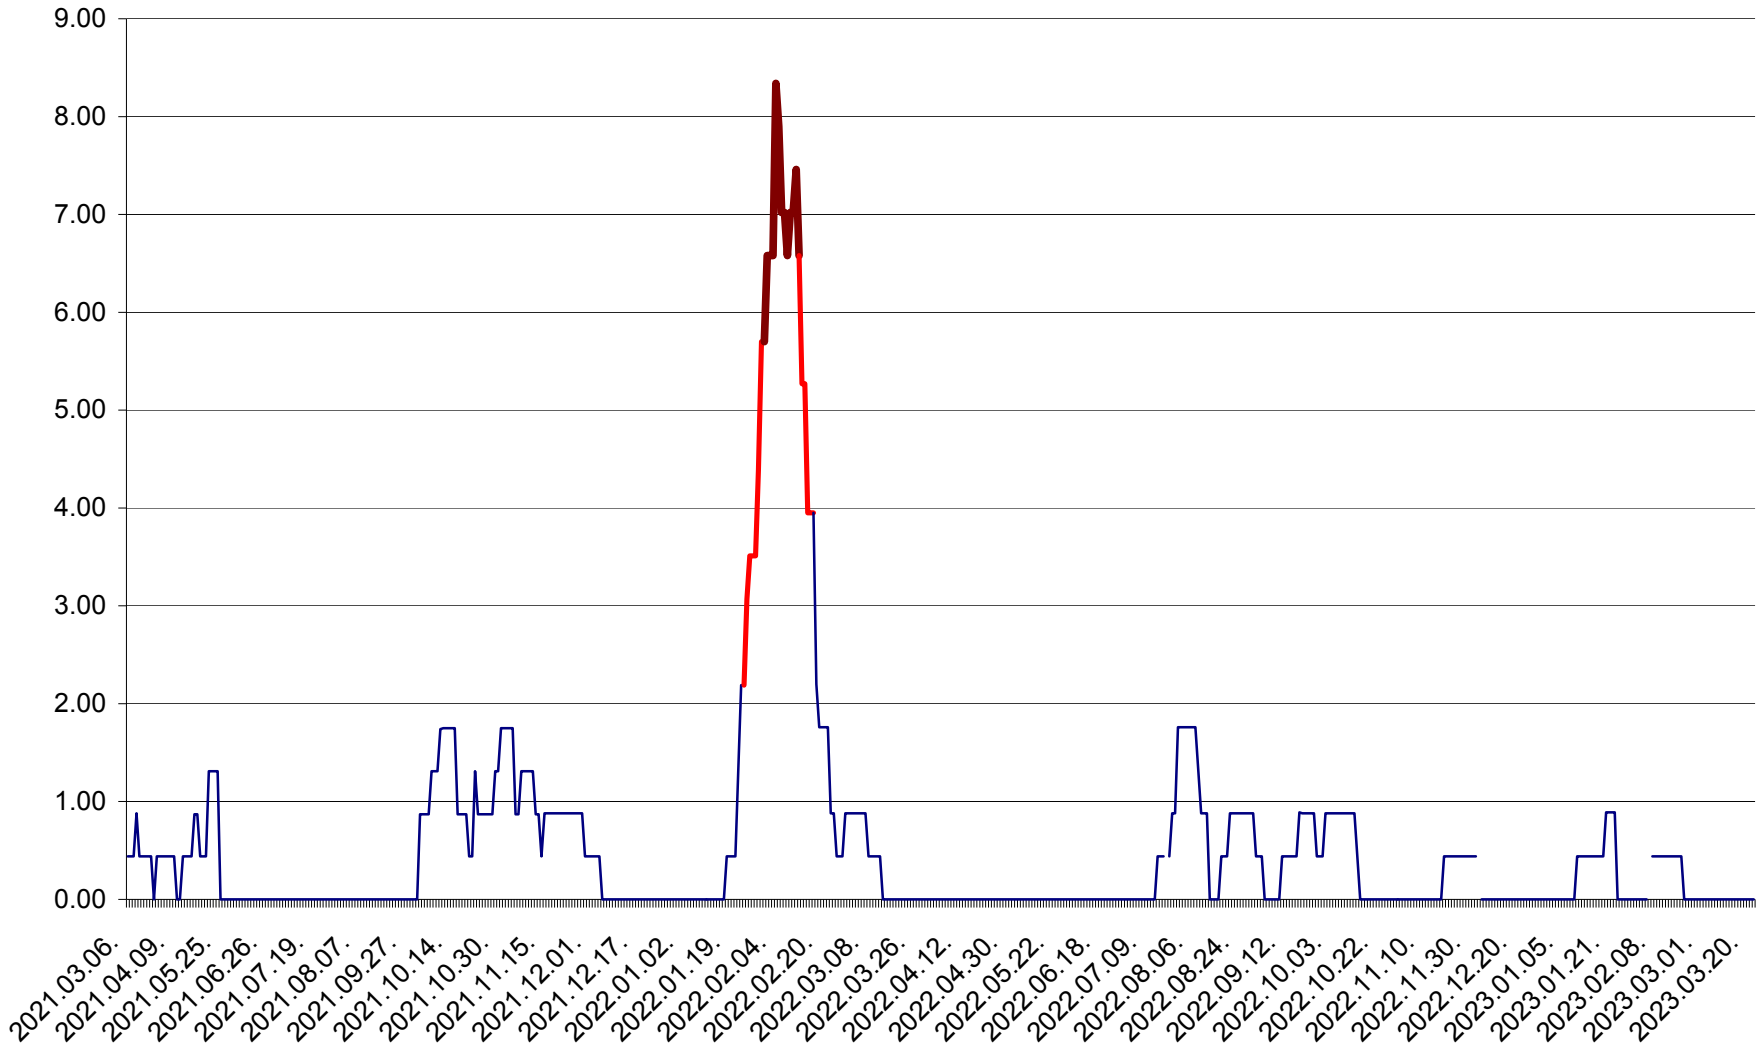

ORAȘ BĂLAN - Evoluția incidenței cumulate pe 14 zile la ‰ de locuitori
2021.03.07. - 2023.03.22.

BILBOR - Evolutia incidentei cumulate pe 14 zile la ‰ de locuitori
2021.03.07. - 2023.03.22.

ORAȘ BORSEC - Evolutia incidentei cumulate pe 14 zile la ‰ de locuitori
2021.03.07. - 2023.03.22.

BRĂDEȘTI - Evolutia incidentei cumulate pe 14 zile la ‰ de locuitori
2021.03.07. - 2023.03.22.

CĂPÂLNIȚA - Evoluția incidenței cumulate pe 14 zile la ‰ de locuitori
2021.03.07. - 2023.03.22.

CÂRȚA - Evolutia incidentei cumulate pe 14 zile la ‰ de locuitori
2021.03.07. - 2023.03.22.

CICEU - Evolutia incidentei cumulate pe 14 zile la ‰ de locuitori
2021.03.07. - 2023.03.22.

CIUCSÂNGEORGIU - Evolutia incidentei cumulate pe 14 zile la ‰ de locuitori
2021.03.07. - 2023.03.22.

CIUMANI - Evolutia incidentei cumulate pe 14 zile la ‰ de locuitori
2021.03.07. - 2023.03.22.

CORBU - Evolutia incidentei cumulate pe 14 zile la ‰ de locuitori
2021.03.07. - 2023.03.22.

CORUND - Evolutia incidentei cumulate pe 14 zile la ‰ de locuitori
2021.03.07. - 2023.03.22.

COZMENI - Evolutia incidentei cumulate pe 14 zile la ‰ de locuitori
2021.03.07. - 2023.03.22.