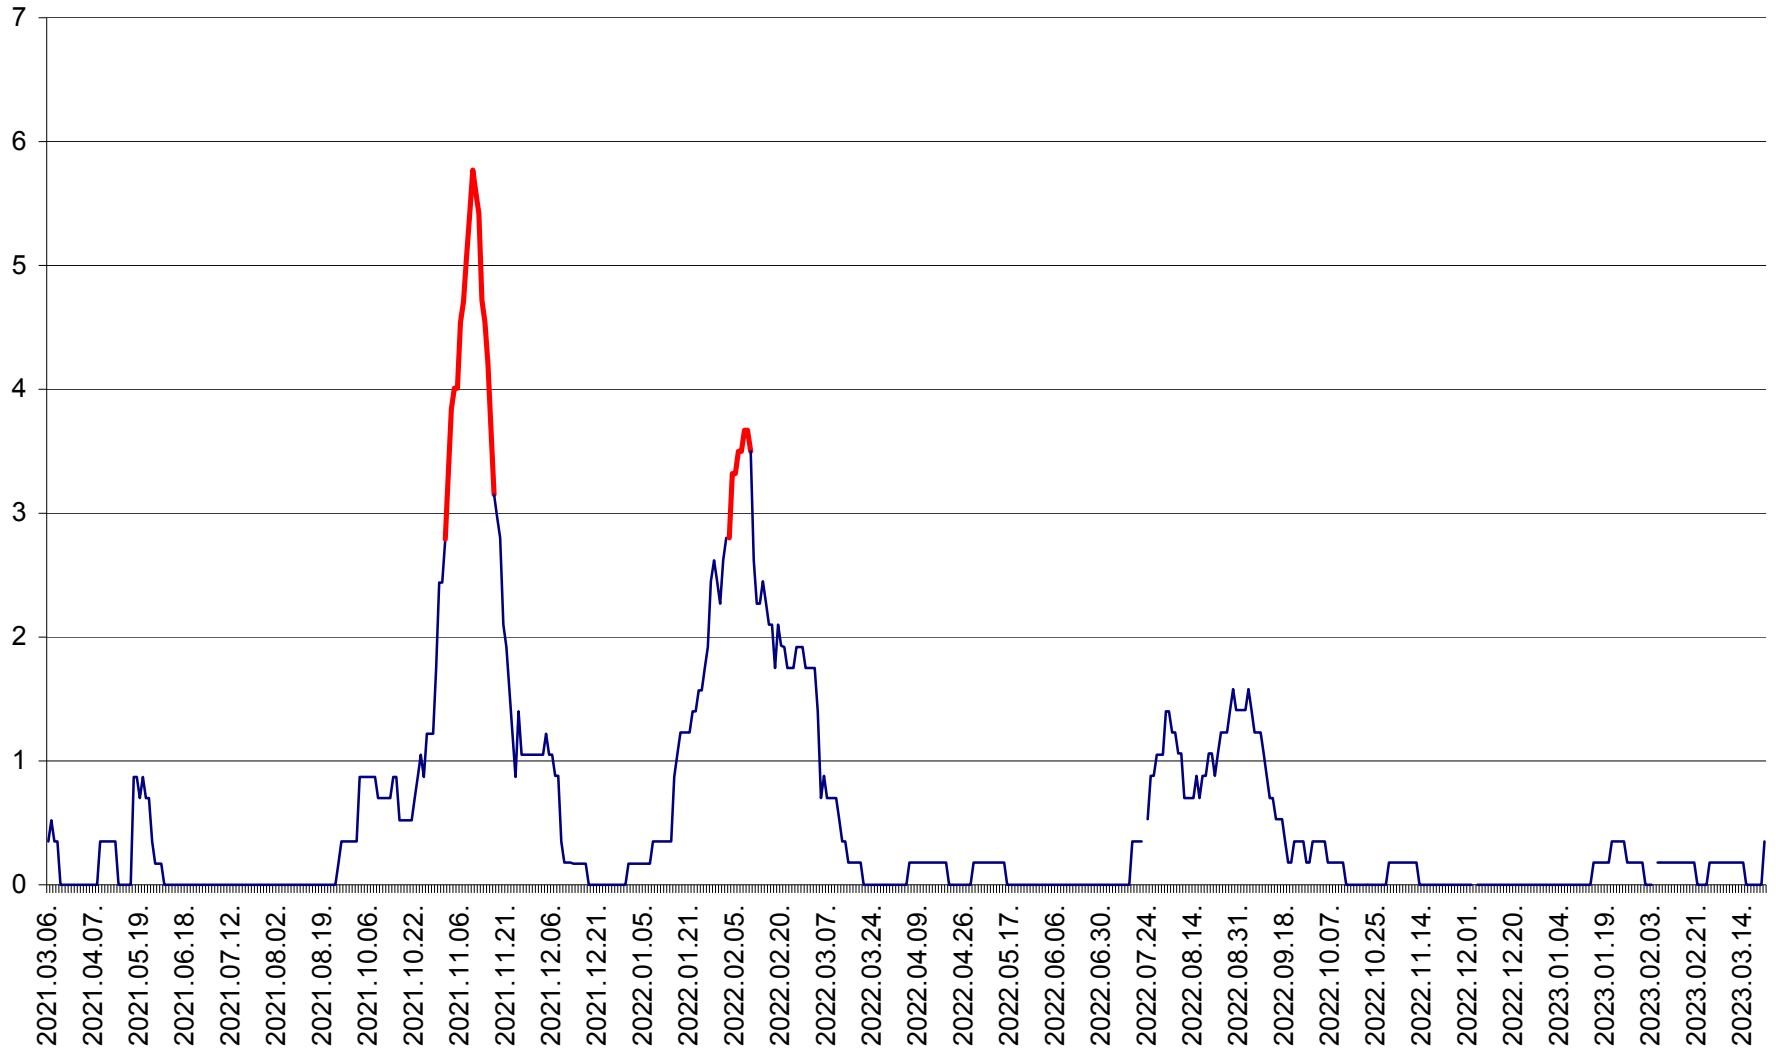

CORBU - Evolutia incidentei cumulate pe 14 zile la ‰ de locuitori
2021.03.07. - 2023.03.22.

CORUND - Evolutia incidentei cumulate pe 14 zile la ‰ de locuitori
2021.03.07. - 2023.03.22.

COZMENI - Evolutia incidentei cumulate pe 14 zile la ‰ de locuitori
2021.03.07. - 2023.03.22.

ORAȘ CRISTURU SECUIESC - Evolutia incidentei cumulate pe 14 zile la ‰ de locuitori
2021.03.07. - 2023.03.22.

DĂNEȘTI - Evolutia incidentei cumulate pe 14 zile la ‰ de locuitori
2021.03.07. - 2023.03.22.

DÂRJIU - Evolutia incidentei cumulate pe 14 zile la ‰ de locuitori
2021.03.07. - 2023.03.22.

DEALU - Evolutia incidentei cumulate pe 14 zile la ‰ de locuitori
2021.03.07. - 2023.03.22.

DITRĂU - Evolutia incidentei cumulate pe 14 zile la ‰ de locuitori
2021.03.07. - 2023.03.22.