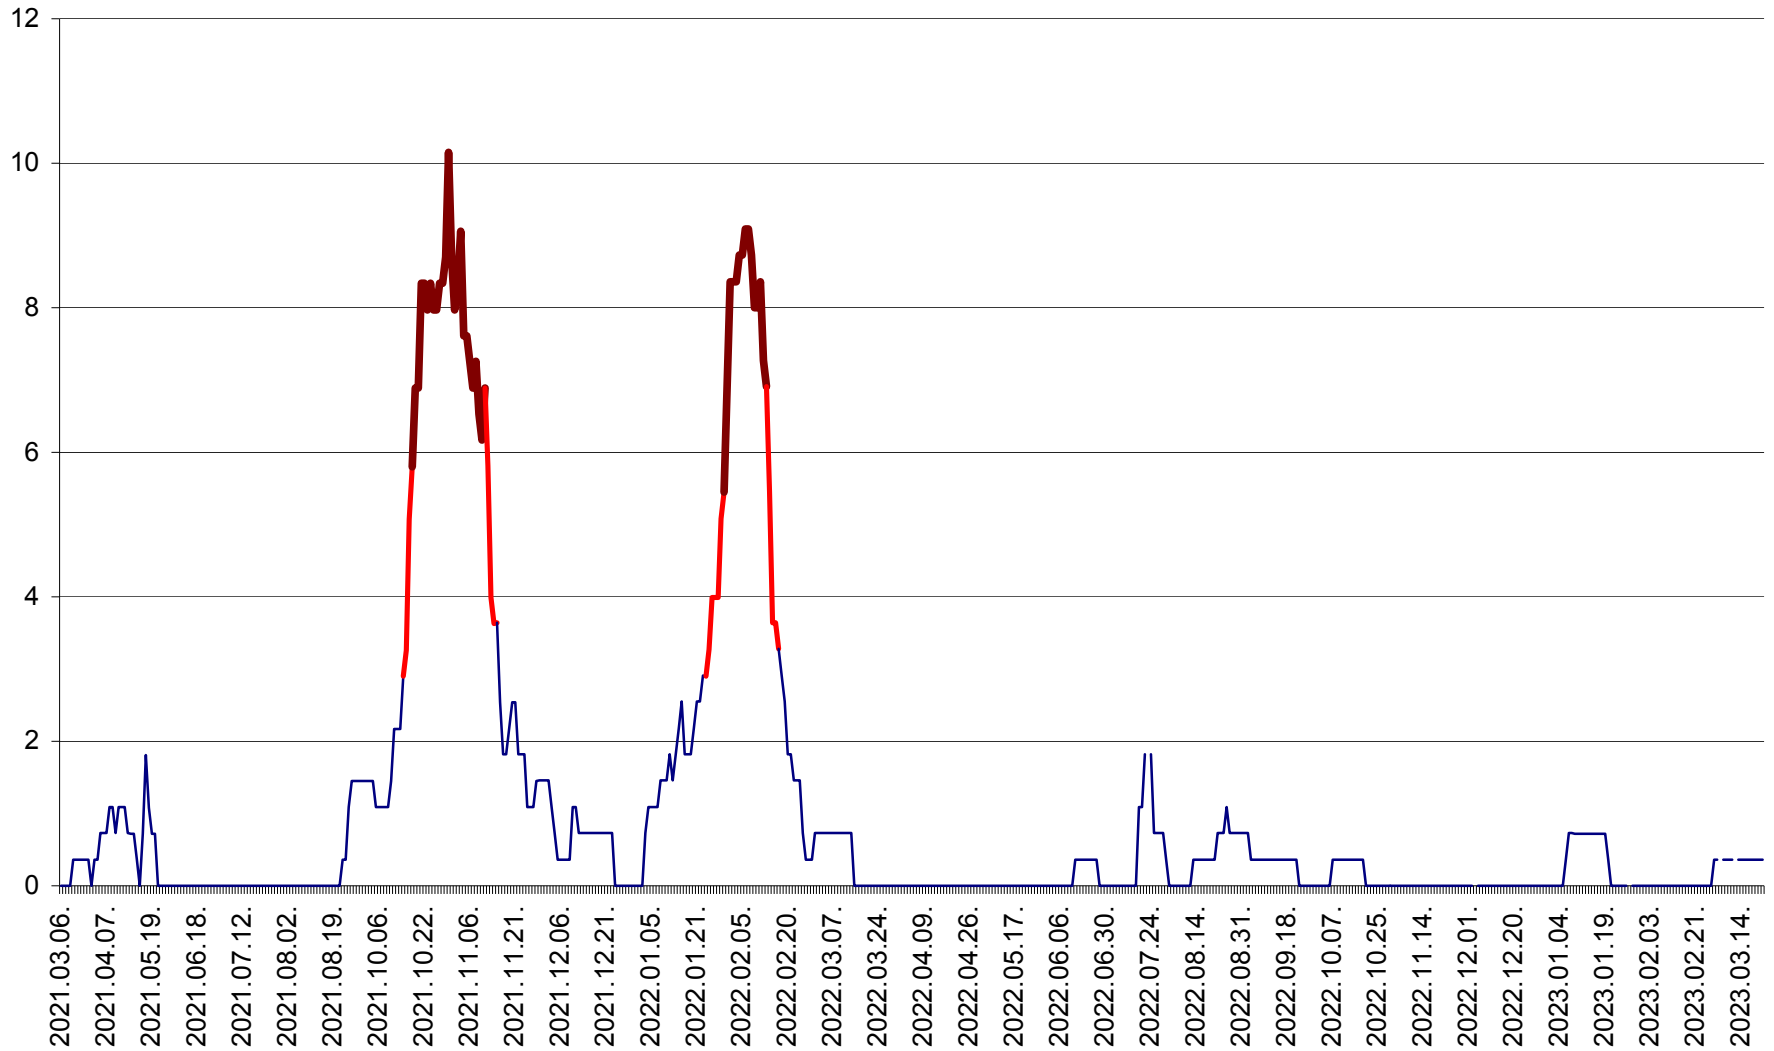

MĂRTINIȘ - Evolutia incidentei cumulate pe 14 zile la ‰ de locuitori
2021.03.07. - 2023.03.22.

MEREȘTI - Evolutia incidentei cumulate pe 14 zile la ‰ de locuitori
2021.03.07. - 2023.03.22.

MUNICIPIUL MIERCUREA-CIUC - Evolutia incidentei cumulate pe 14 zile la ‰ de locuitori
2021.03.07. - 2023.03.22.

MIHĂILENI - Evolutia incidentei cumulate pe 14 zile la ‰ de locuitori
2021.03.07. - 2023.03.22.

MUGENI - Evolutia incidentei cumulate pe 14 zile la ‰ de locuitori
2021.03.07. - 2023.03.22.

OCLAND - Evolutia incidentei cumulate pe 14 zile la ‰ de locuitori
2021.03.07. - 2023.03.22.