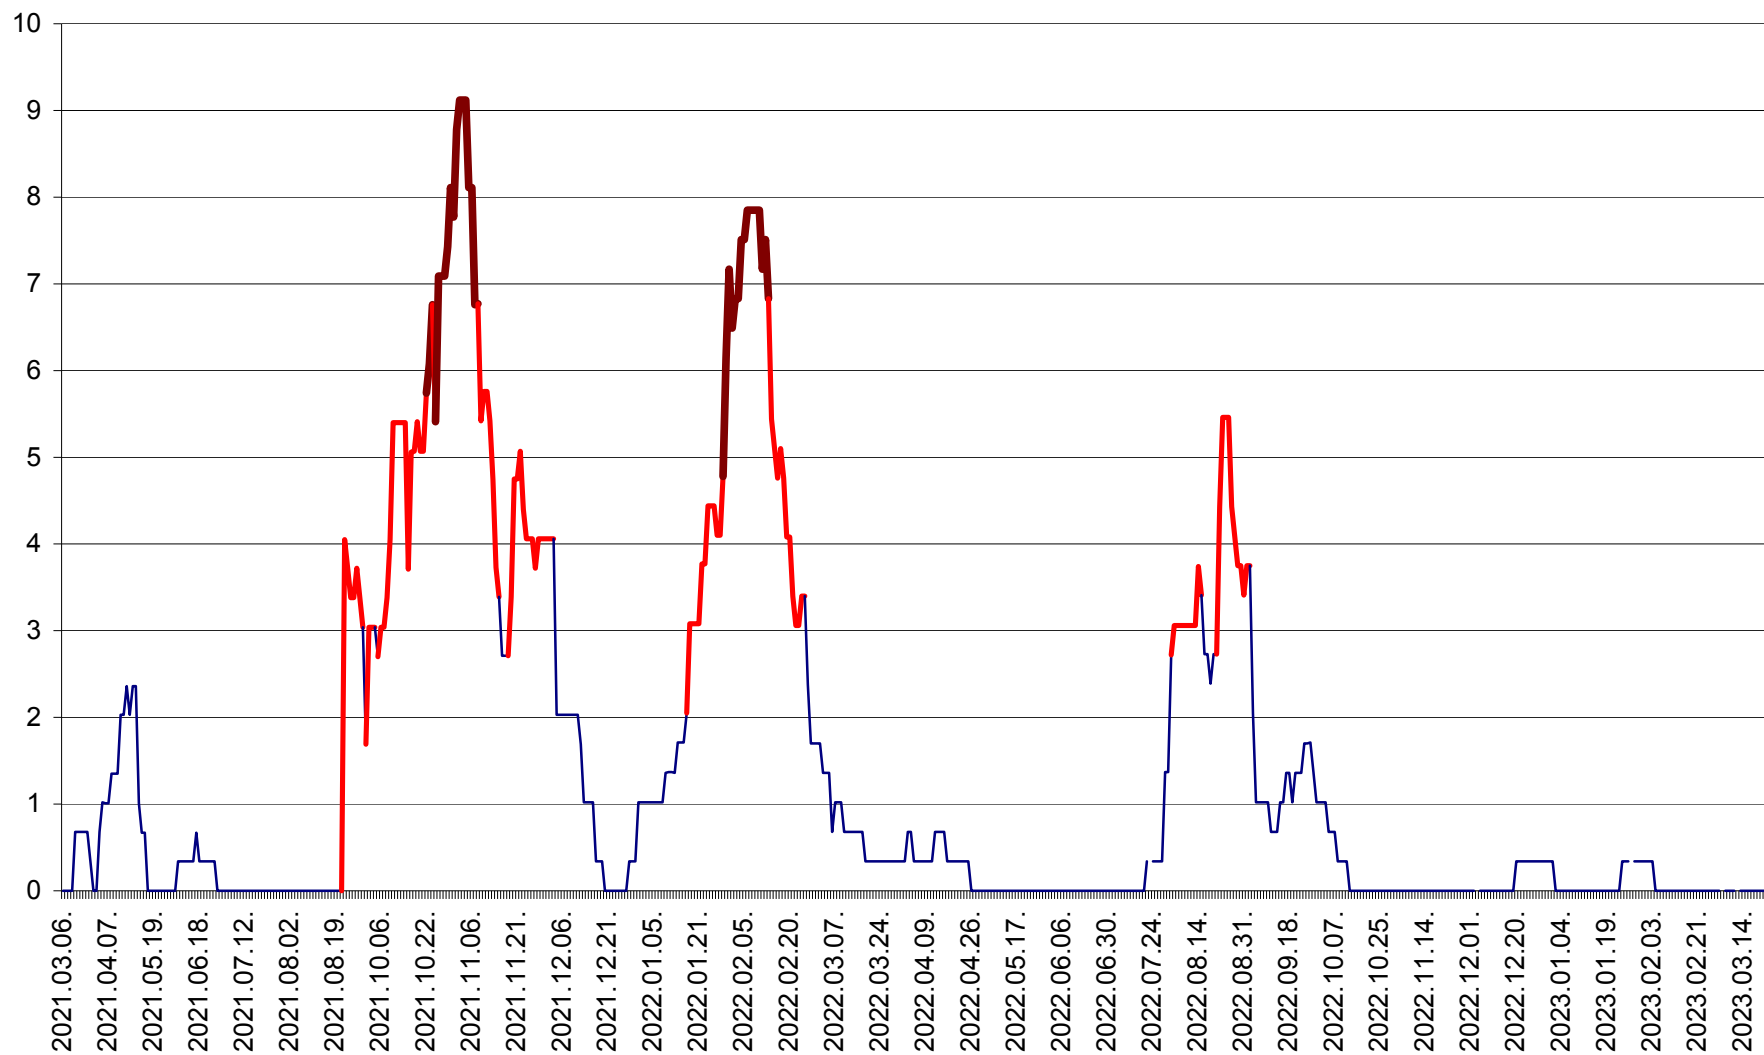

LELICENI - Evolutia incidentei cumulate pe 14 zile la ‰ de locuitori
2021.03.07. - 2023.03.22.

LUETA - Evolutia incidentei cumulate pe 14 zile la ‰ de locuitori
2021.03.07. - 2023.03.22.

LUNCA DE JOS - Evolutia incidentei cumulate pe 14 zile la ‰ de locuitori
2021.03.07. - 2023.03.22.

LUNCA DE SUS - Evolutia incidentei cumulate pe 14 zile la ‰ de locuitori
2021.03.07. - 2023.03.22.

LUPENI - Evolutia incidentei cumulate pe 14 zile la ‰ de locuitori
2021.03.07. - 2023.03.22.

MĂDĂRAȘ - Evolutia incidentei cumulate pe 14 zile la ‰ de locuitori
2021.03.07. - 2023.03.22.

MĂRTINIȘ - Evolutia incidentei cumulate pe 14 zile la ‰ de locuitori
2021.03.07. - 2023.03.22.

MEREȘTI - Evolutia incidentei cumulate pe 14 zile la ‰ de locuitori
2021.03.07. - 2023.03.22.

MUNICIPIUL MIERCUREA-CIUC - Evolutia incidentei cumulate pe 14 zile la ‰ de locuitori
2021.03.07. - 2023.03.22.