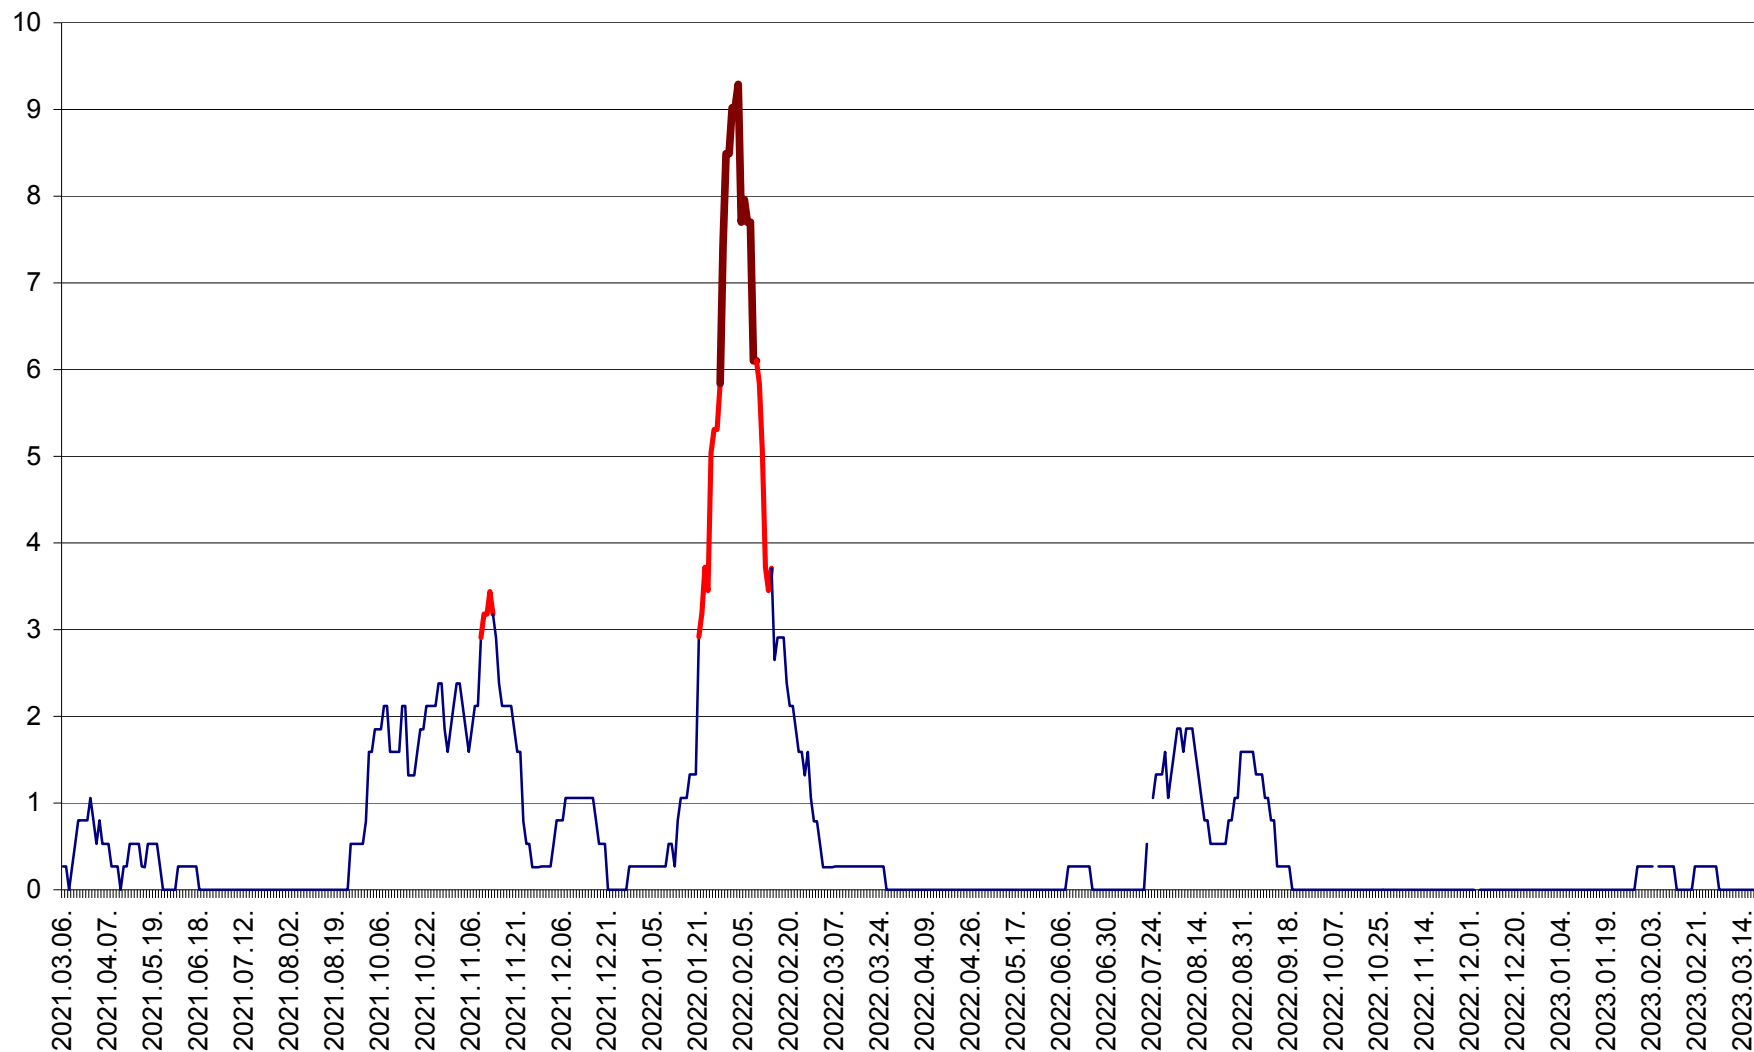

ORAȘ CRISTURU SECUIESC - Evolutia incidentei cumulate pe 14 zile la ‰ de locuitori
2021.03.07. - 2023.03.22.

DĂNEȘTI - Evolutia incidentei cumulate pe 14 zile la ‰ de locuitori
2021.03.07. - 2023.03.22.

DÂRJIU - Evolutia incidentei cumulate pe 14 zile la ‰ de locuitori
2021.03.07. - 2023.03.22.

DEALU - Evolutia incidentei cumulate pe 14 zile la ‰ de locuitori
2021.03.07. - 2023.03.22.

DITRĂU - Evolutia incidentei cumulate pe 14 zile la ‰ de locuitori
2021.03.07. - 2023.03.22.

FELICENI - Evolutia incidentei cumulate pe 14 zile la ‰ de locuitori
2021.03.07. - 2023.03.22.

FRUMOASA - Evolutia incidentei cumulate pe 14 zile la ‰ de locuitori
2021.03.07. - 2023.03.22.

GĂLĂUȚAȘ - Evoluția incidenței cumulate pe 14 zile la ‰ de locuitori
2021.03.07. - 2023.03.22.