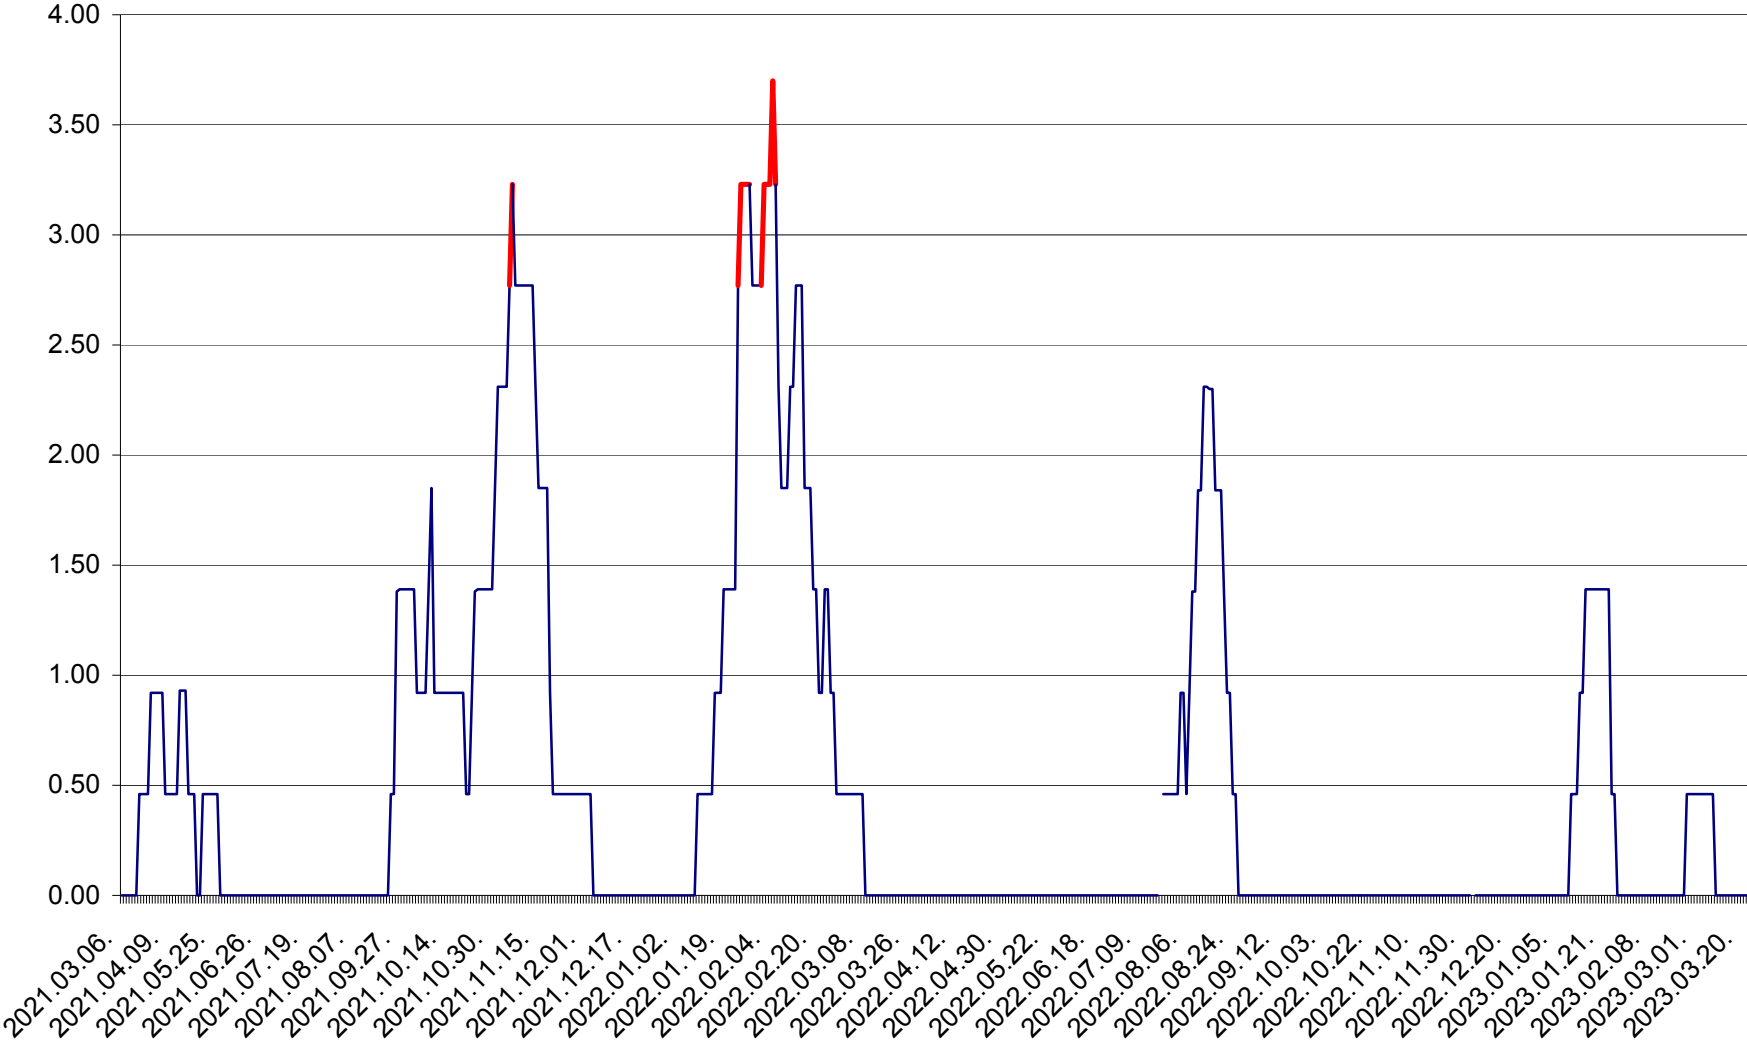

ATID - Evolutia incidentei cumulate pe 14 zile la % de locuitori
2021.03.07. - 2023.03.22.

AVRĂMEȘTI - Evolutia incidentei cumulate pe 14 zile la ‰ de locuitori
2021.03.07. - 2023.03.22.

ORAȘ BĂILE TUȘNAD - Evoluția incidenței cumulate pe 14 zile la ‰ de locuitori
2021.03.07. - 2023.03.22.

ORAȘ BĂLAN - Evoluția incidenței cumulate pe 14 zile la ‰ de locuitori
2021.03.07. - 2023.03.22.

BILBOR - Evolutia incidentei cumulate pe 14 zile la ‰ de locuitori
2021.03.07. - 2023.03.22.

ORAȘ BORSEC - Evolutia incidentei cumulate pe 14 zile la ‰ de locuitori
2021.03.07. - 2023.03.22.

BRĂDEȘTI - Evolutia incidentei cumulate pe 14 zile la ‰ de locuitori
2021.03.07. - 2023.03.22.

CĂPÂLNIȚA - Evoluția incidenței cumulate pe 14 zile la ‰ de locuitori
2021.03.07. - 2023.03.22.

CÂRȚA - Evolutia incidentei cumulate pe 14 zile la ‰ de locuitori
2021.03.07. - 2023.03.22.

CICEU - Evolutia incidentei cumulate pe 14 zile la ‰ de locuitori
2021.03.07. - 2023.03.22.

CIUCSÂNGEORGIU - Evolutia incidentei cumulate pe 14 zile la ‰ de locuitori
2021.03.07. - 2023.03.22.

CIUMANI - Evolutia incidentei cumulate pe 14 zile la ‰ de locuitori
2021.03.07. - 2023.03.22.