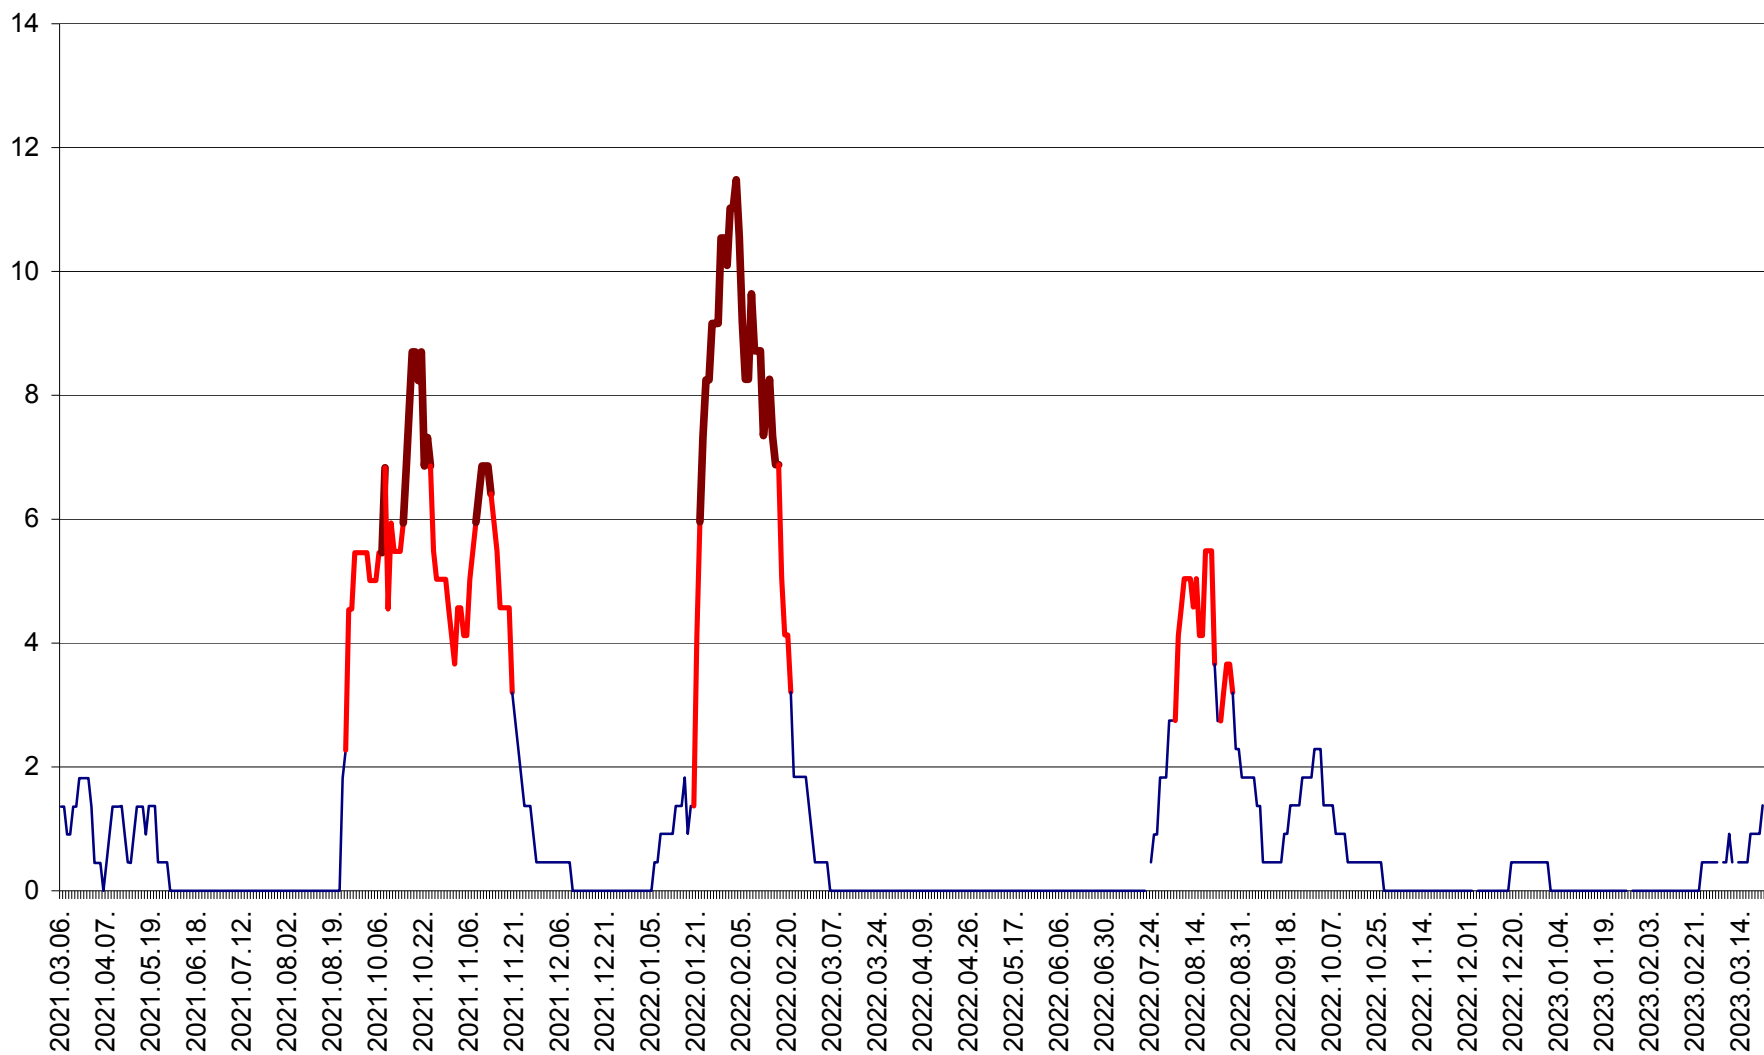

MUNICIPIUL GHEORGHENI - Evolutia incidentei cumulate pe 14 zile la % de locuitori
2021.03.07. - 2023.03.22.

JOSENI - Evolutia incidentei cumulate pe 14 zile la ‰ de locuitori
2021.03.07. - 2023.03.22.

LĂZAREA - Evolutia incidentei cumulate pe 14 zile la % de locuitori
2021.03.07. - 2023.03.22.

LELICENI - Evolutia incidentei cumulate pe 14 zile la ‰ de locuitori
2021.03.07. - 2023.03.22.

LUETA - Evolutia incidentei cumulate pe 14 zile la ‰ de locuitori
2021.03.07. - 2023.03.22.

LUNCA DE JOS - Evolutia incidentei cumulate pe 14 zile la ‰ de locuitori
2021.03.07. - 2023.03.22.

LUNCA DE SUS - Evolutia incidentei cumulate pe 14 zile la ‰ de locuitori
2021.03.07. - 2023.03.22.

LUPENI - Evolutia incidentei cumulate pe 14 zile la ‰ de locuitori
2021.03.07. - 2023.03.22.

MĂDĂRAȘ - Evolutia incidentei cumulate pe 14 zile la ‰ de locuitori
2021.03.07. - 2023.03.22.