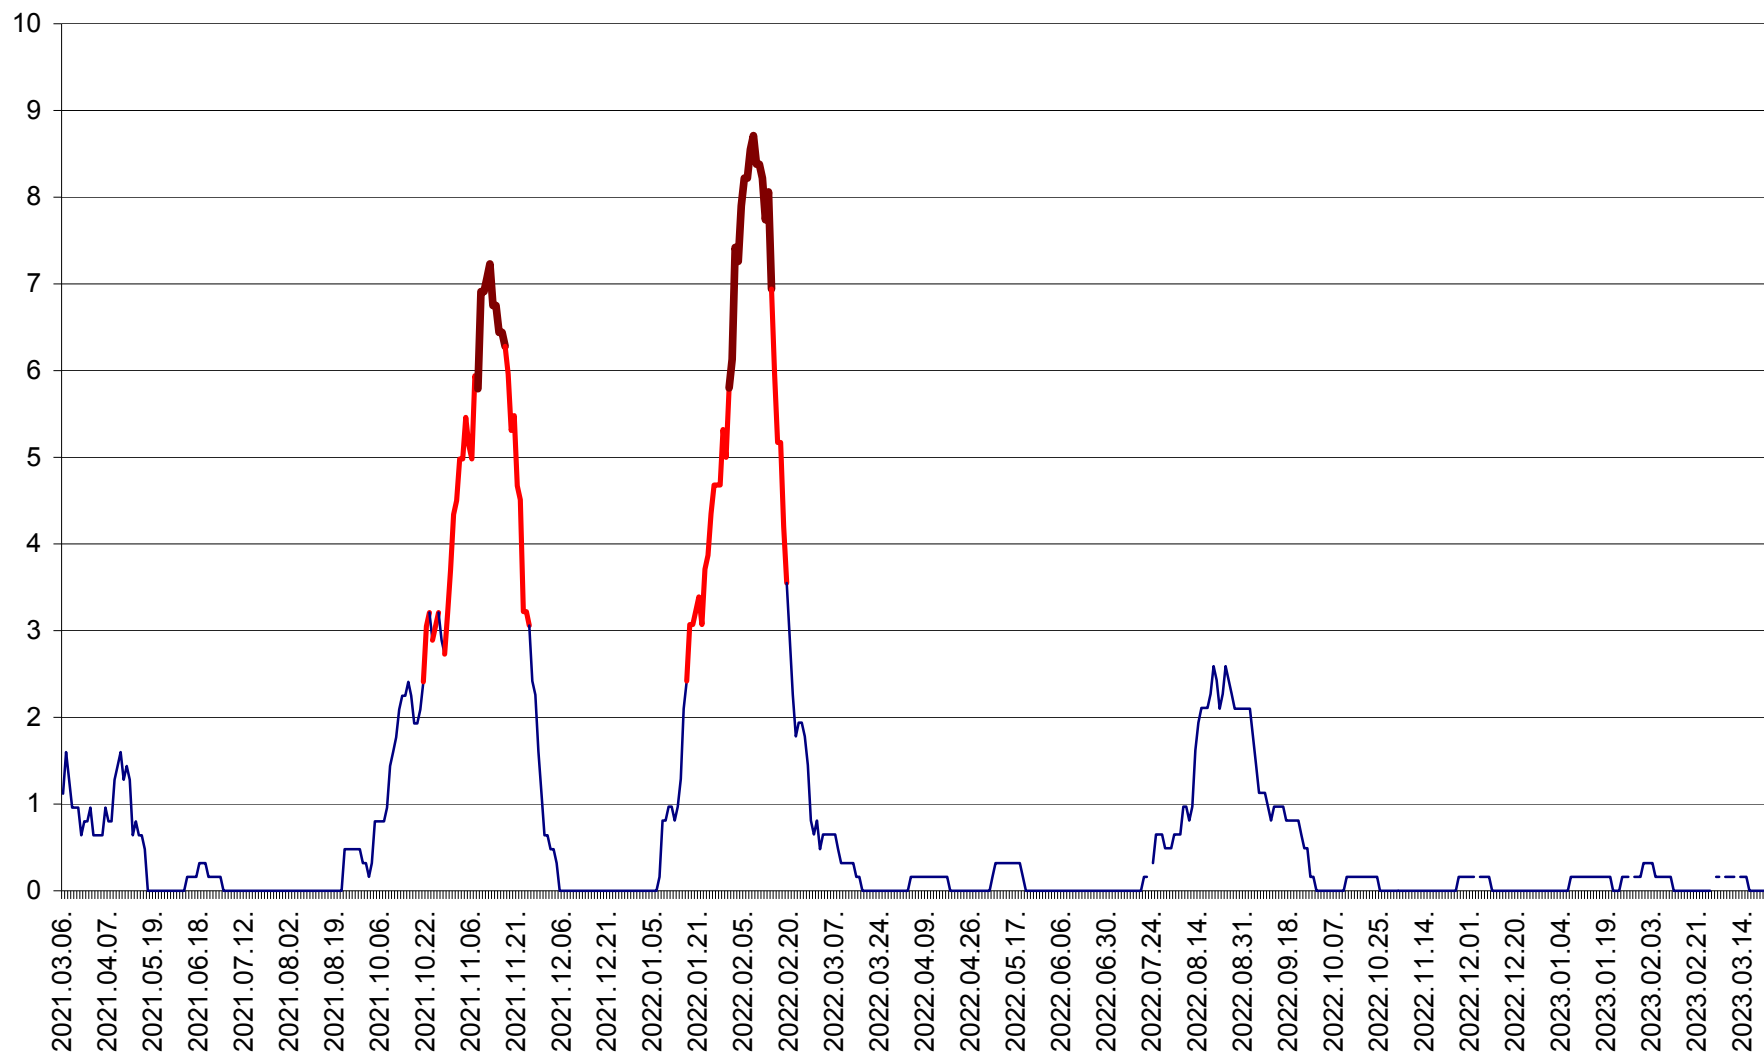

RACU - Evolutia incidentei cumulate pe 14 zile la ‰ de locuitori
2021.03.07. - 2023.03.22.

REMETEA - Evolutia incidentei cumulate pe 14 zile la % de locuitori
2021.03.07. - 2023.03.22.

SĂCEL - Evolutia incidentei cumulate pe 14 zile la ‰ de locuitori
2021.03.07. - 2023.03.22.

SÂNCRĂIENI - Evolutia incidentei cumulate pe 14 zile la ‰ de locuitori
2021.03.07. - 2023.03.22.

SÂNDOMIC - Evolutia incidentei cumulate pe 14 zile la ‰ de locuitori
2021.03.07. - 2023.03.22.

SÂNMARTIN - Evolutia incidentei cumulate pe 14 zile la ‰ de locuitori
2021.03.07. - 2023.03.22.