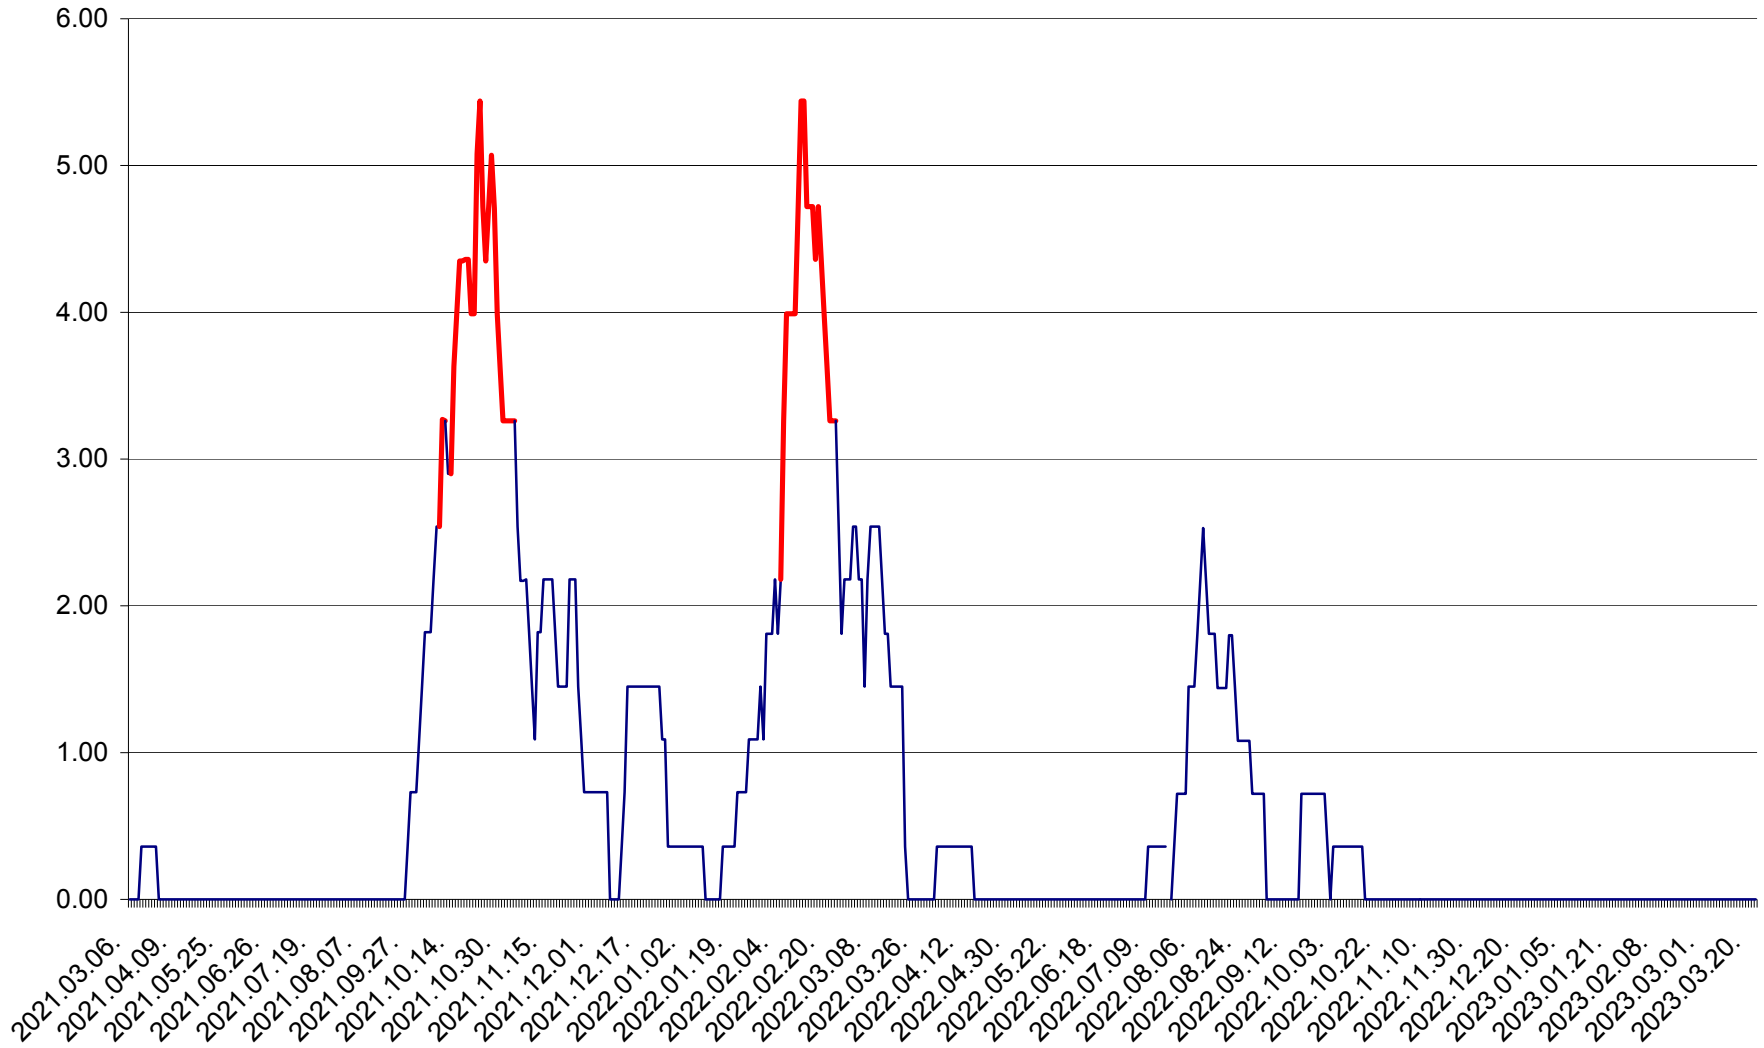

ATID - Evolutia incidentei cumulate pe 14 zile la % de locuitori
2021.03.07. - 2023.03.22.

AVRĂMEȘTI - Evolutia incidentei cumulate pe 14 zile la ‰ de locuitori
2021.03.07. - 2023.03.22.

ORAȘ BĂILE TUȘNAD - Evoluția incidenței cumulate pe 14 zile la ‰ de locuitori
2021.03.07. - 2023.03.22.

ORAȘ BĂLAN - Evoluția incidenței cumulate pe 14 zile la ‰ de locuitori
2021.03.07. - 2023.03.22.

BILBOR - Evolutia incidentei cumulate pe 14 zile la ‰ de locuitori
2021.03.07. - 2023.03.22.

ORAȘ BORSEC - Evolutia incidentei cumulate pe 14 zile la ‰ de locuitori
2021.03.07. - 2023.03.22.

BRĂDEȘTI - Evolutia incidentei cumulate pe 14 zile la ‰ de locuitori
2021.03.07. - 2023.03.22.

CĂPÂLNIȚA - Evoluția incidenței cumulate pe 14 zile la ‰ de locuitori
2021.03.07. - 2023.03.22.

CÂRȚA - Evolutia incidentei cumulate pe 14 zile la ‰ de locuitori
2021.03.07. - 2023.03.22.