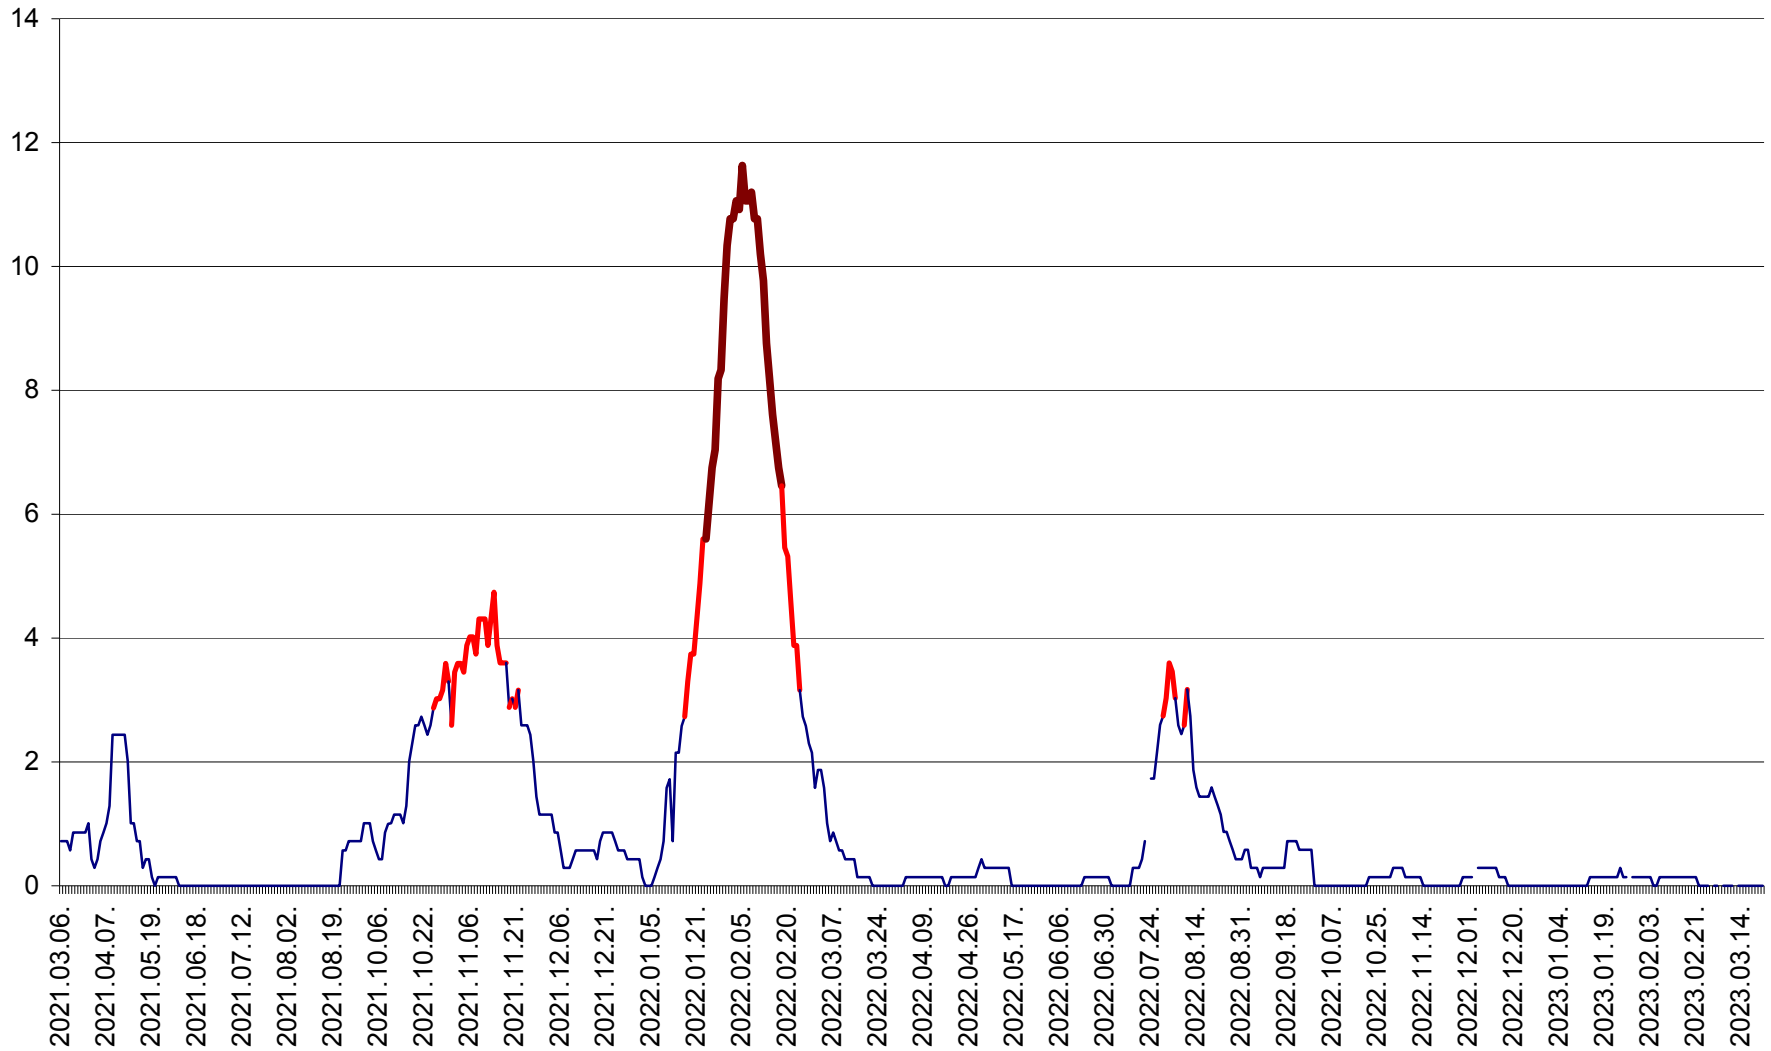

MIHĂILENI - Evolutia incidentei cumulate pe 14 zile la ‰ de locuitori
2021.03.07. - 2023.03.22.

MUGENI - Evolutia incidentei cumulate pe 14 zile la ‰ de locuitori
2021.03.07. - 2023.03.22.

OCLAND - Evolutia incidentei cumulate pe 14 zile la ‰ de locuitori
2021.03.07. - 2023.03.22.

MUNICIPIUL ODORHEIU SECUIESC - Evolutia incidentei cumulate pe 14 zile la % de locuitori
2021.03.07. - 2023.03.22.

PĂULENI-CIUC - Evolutia incidentei cumulate pe 14 zile la ‰ de locuitori
2021.03.07. - 2023.03.22.

PLĂIEȘII DE JOS - Evolutia incidentei cumulate pe 14 zile la ‰ de locuitori
2021.03.07. - 2023.03.22.

PORUMBENI - Evolutia incidentei cumulate pe 14 zile la ‰ de locuitori
2021.03.07. - 2023.03.22.

PRAID - Evolutia incidentei cumulate pe 14 zile la ‰ de locuitori
2021.03.07. - 2023.03.22.