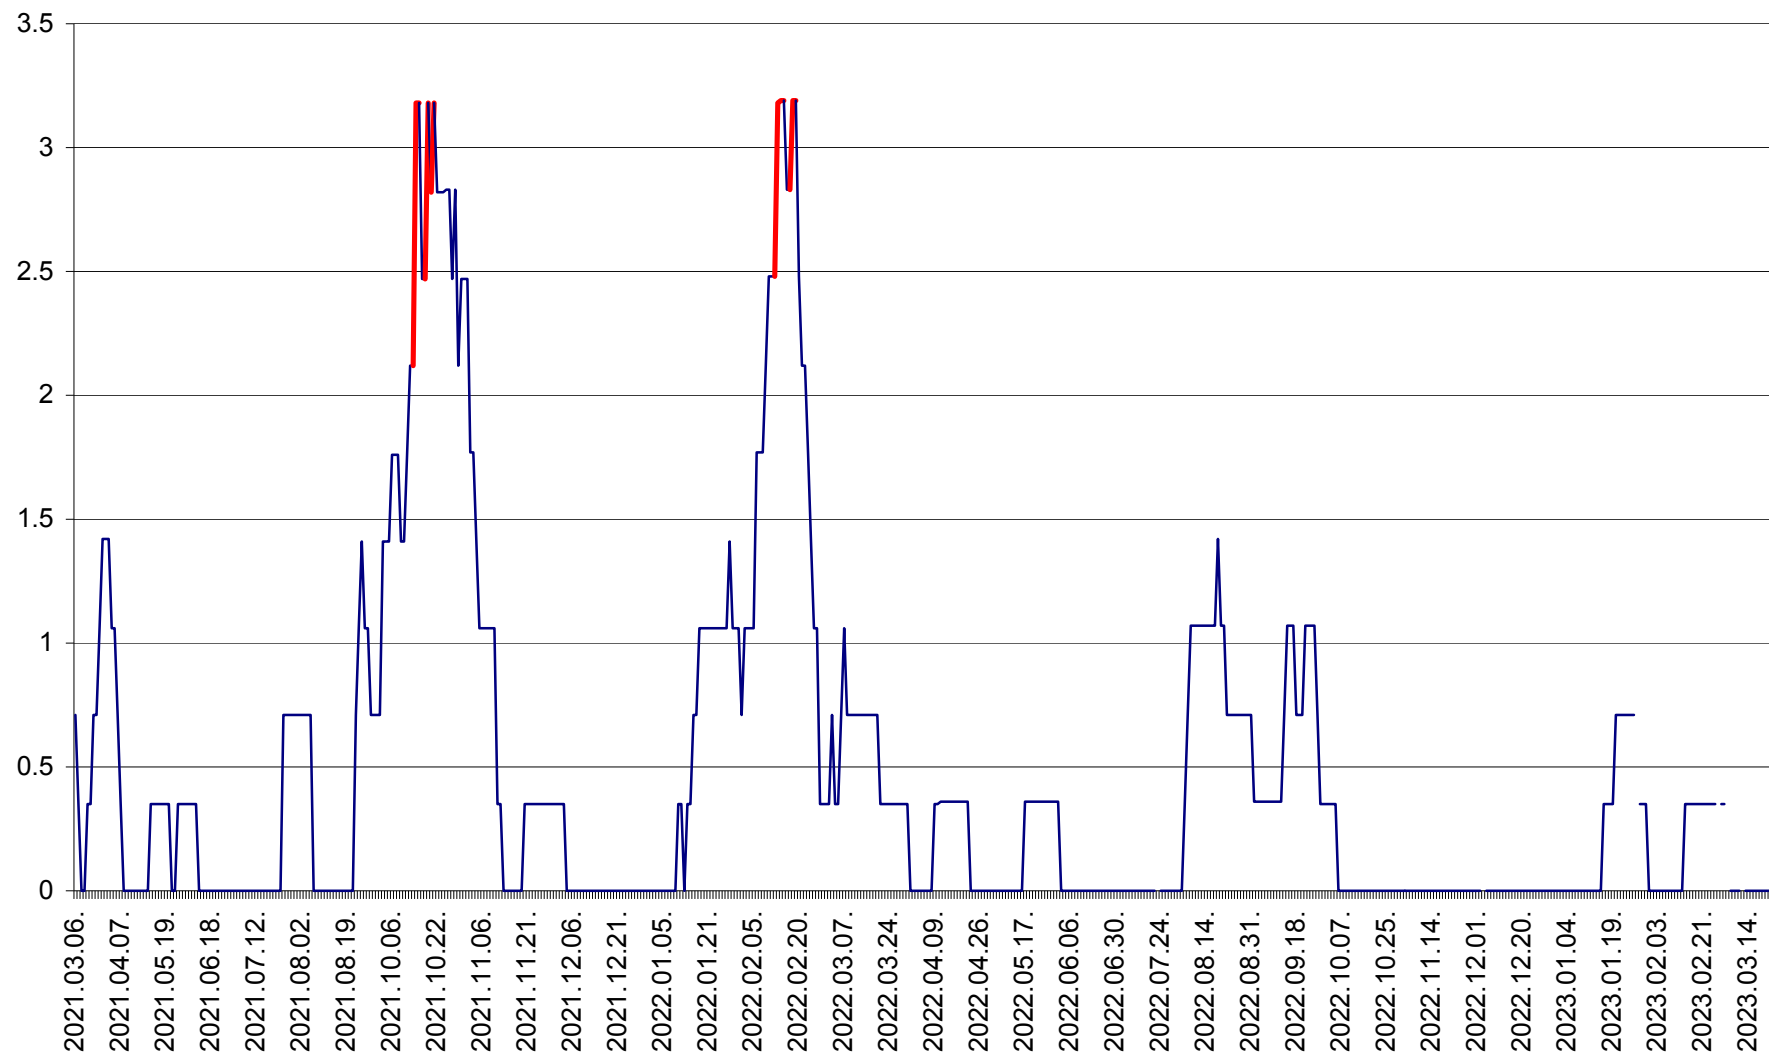

PORUMBENI - Evolutia incidentei cumulate pe 14 zile la ‰ de locuitori
2021.03.07. - 2023.03.22.