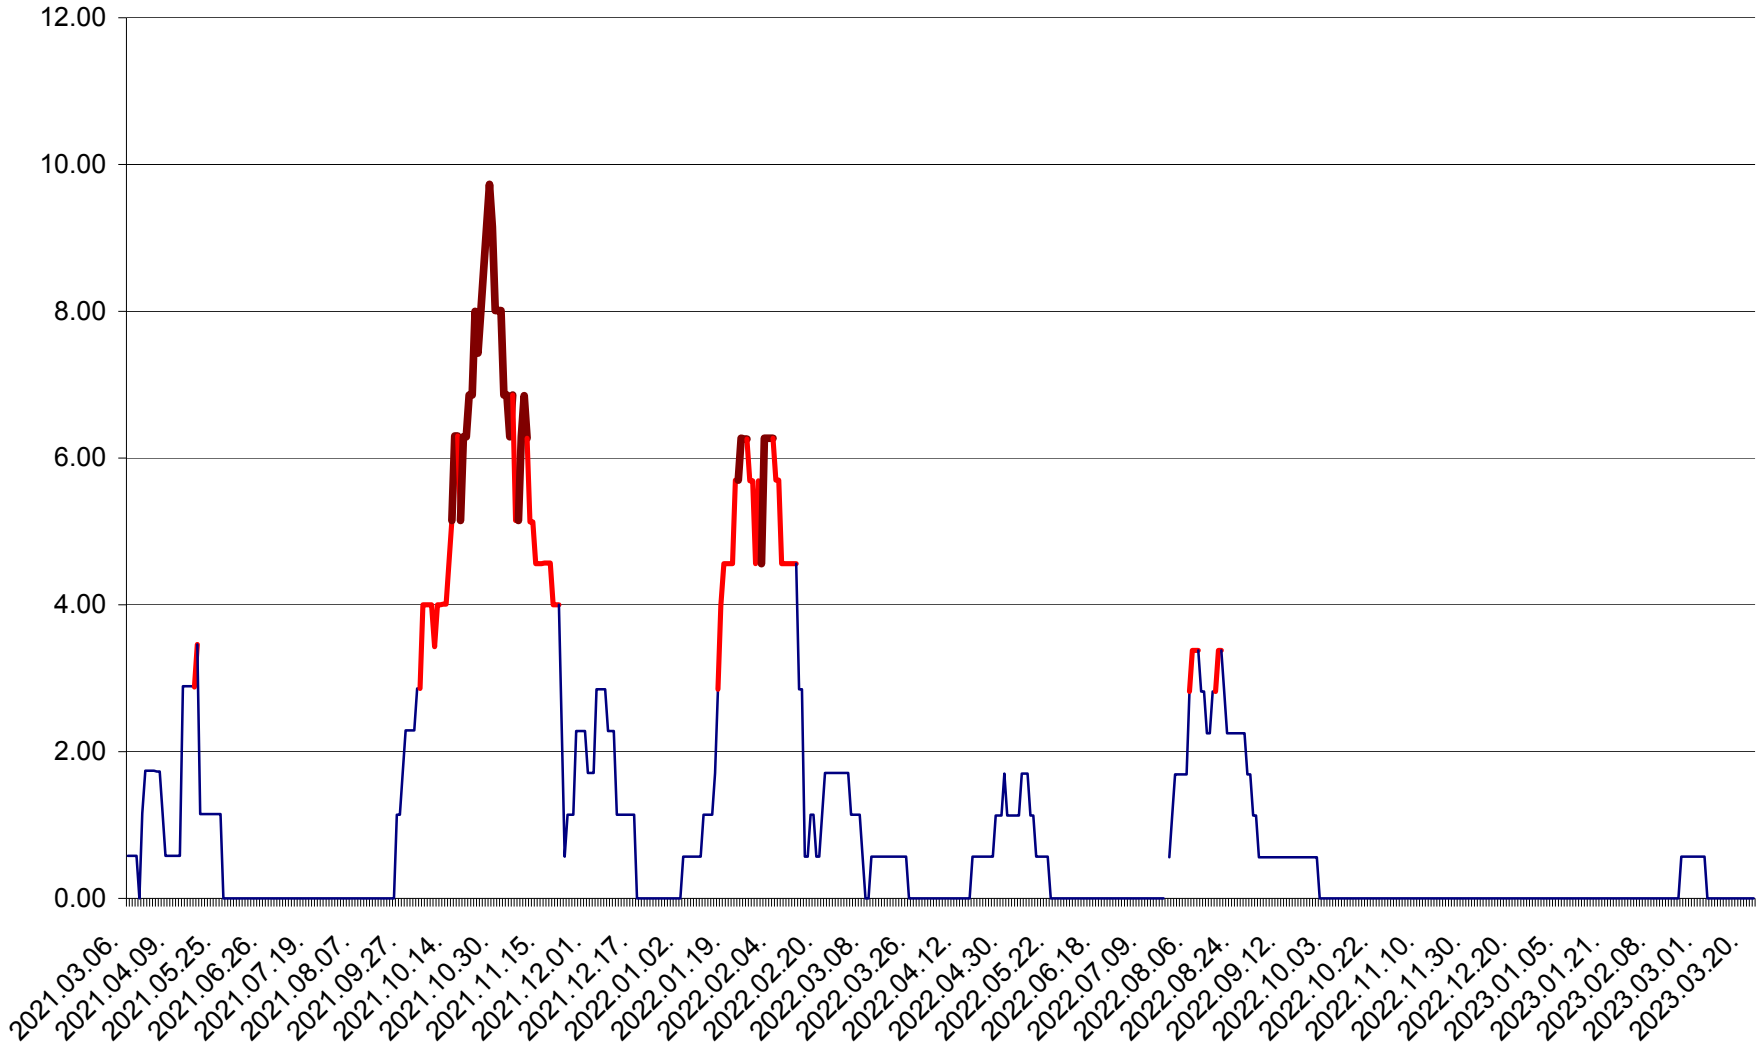

ORAȘ VLĂHIȚA - Evolutia incidentei cumulate pe 14 zile la ‰ de locuitori
2021.03.07. - 2023.03.22.

VĂRȘAG - Evolutia incidentei cumulate pe 14 zile la ‰ de locuitori
2021.03.07. - 2023.03.22.