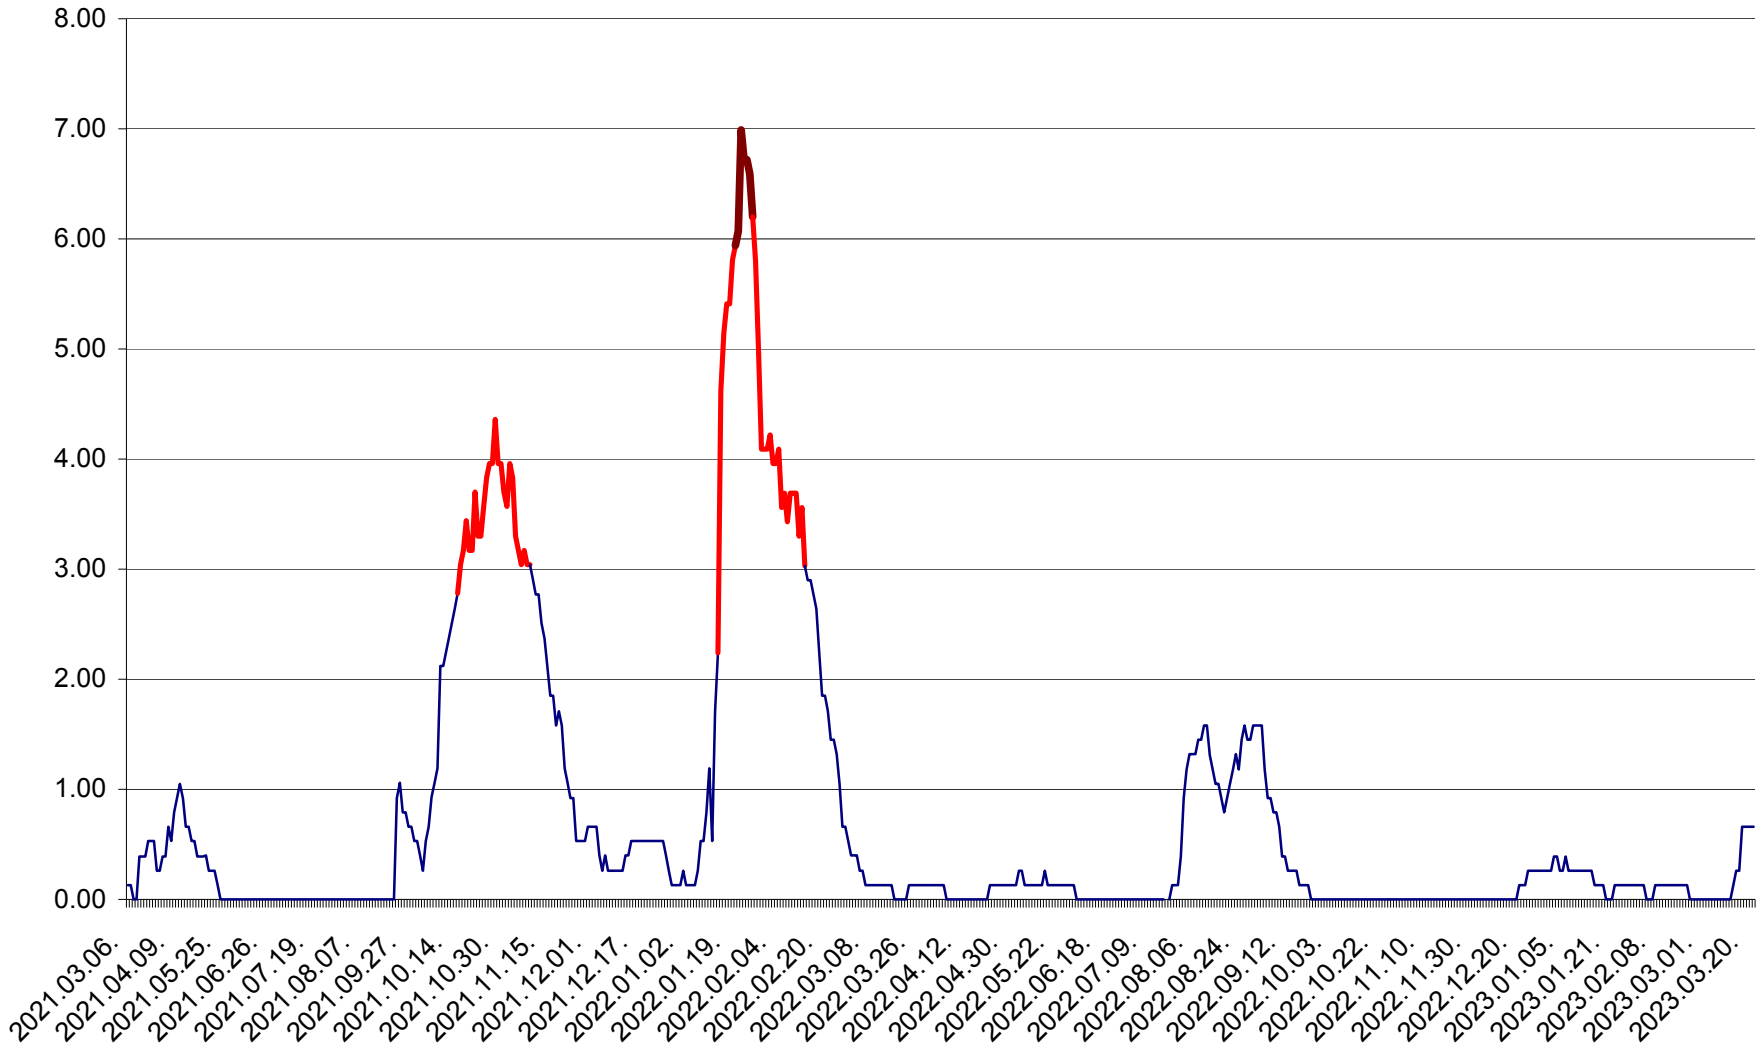

TUȘNAD - Evolutia incidentei cumulate pe 14 zile la ‰ de locuitori
2021.03.07. - 2023.03.22.

ULIEȘ - Evoluția incidentei cumulate pe 14 zile la ‰ de locuitori
2021.03.07. - 2023.03.22.

VĂRȘAG - Evolutia incidentei cumulate pe 14 zile la ‰ de locuitori
2021.03.07. - 2023.03.22.

ORAȘ VLĂHIȚA - Evolutia incidentei cumulate pe 14 zile la ‰ de locuitori
2021.03.07. - 2023.03.22.

VOȘLĂBENI - Evolutia incidentei cumulate pe 14 zile la ‰ de locuitori
2021.03.07. - 2023.03.22.

ZETEA - Evolutia incidentei cumulate pe 14 zile la ‰ de locuitori
2021.03.07. - 2023.03.22.