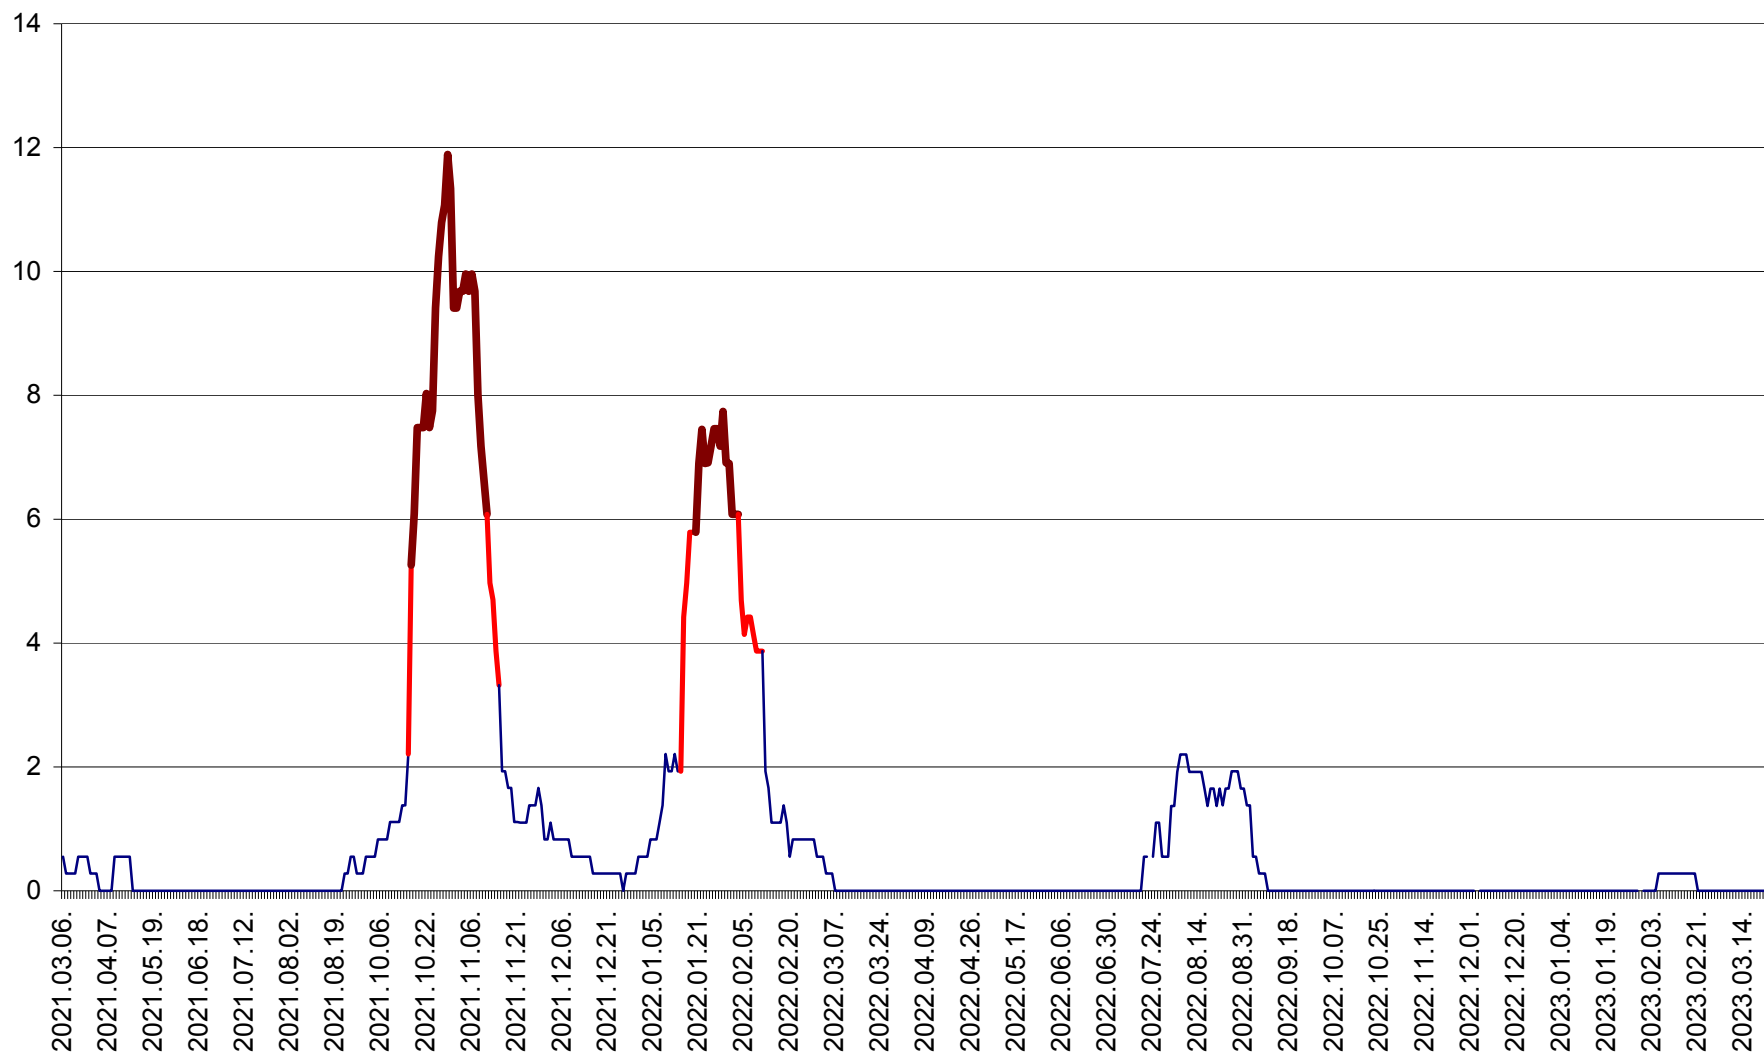

DÂRJIU - Evolutia incidentei cumulate pe 14 zile la ‰ de locuitori
2021.03.07. - 2023.03.22.

DEALU - Evolutia incidentei cumulate pe 14 zile la ‰ de locuitori
2021.03.07. - 2023.03.22.

DITRĂU - Evolutia incidentei cumulate pe 14 zile la ‰ de locuitori
2021.03.07. - 2023.03.22.

FELICENI - Evolutia incidentei cumulate pe 14 zile la ‰ de locuitori
2021.03.07. - 2023.03.22.

FRUMOASA - Evolutia incidentei cumulate pe 14 zile la ‰ de locuitori
2021.03.07. - 2023.03.22.

GĂLĂUȚAȘ - Evoluția incidenței cumulate pe 14 zile la ‰ de locuitori
2021.03.07. - 2023.03.22.

MUNICIPIUL GHEORGHENI - Evolutia incidentei cumulate pe 14 zile la % de locuitori
2021.03.07. - 2023.03.22.

JOSENI - Evolutia incidentei cumulate pe 14 zile la ‰ de locuitori
2021.03.07. - 2023.03.22.

LĂZAREA - Evolutia incidentei cumulate pe 14 zile la % de locuitori
2021.03.07. - 2023.03.22.

LELICENI - Evolutia incidentei cumulate pe 14 zile la ‰ de locuitori
2021.03.07. - 2023.03.22.

LUETA - Evolutia incidentei cumulate pe 14 zile la ‰ de locuitori
2021.03.07. - 2023.03.22.

LUNCA DE JOS - Evolutia incidentei cumulate pe 14 zile la ‰ de locuitori
2021.03.07. - 2023.03.22.