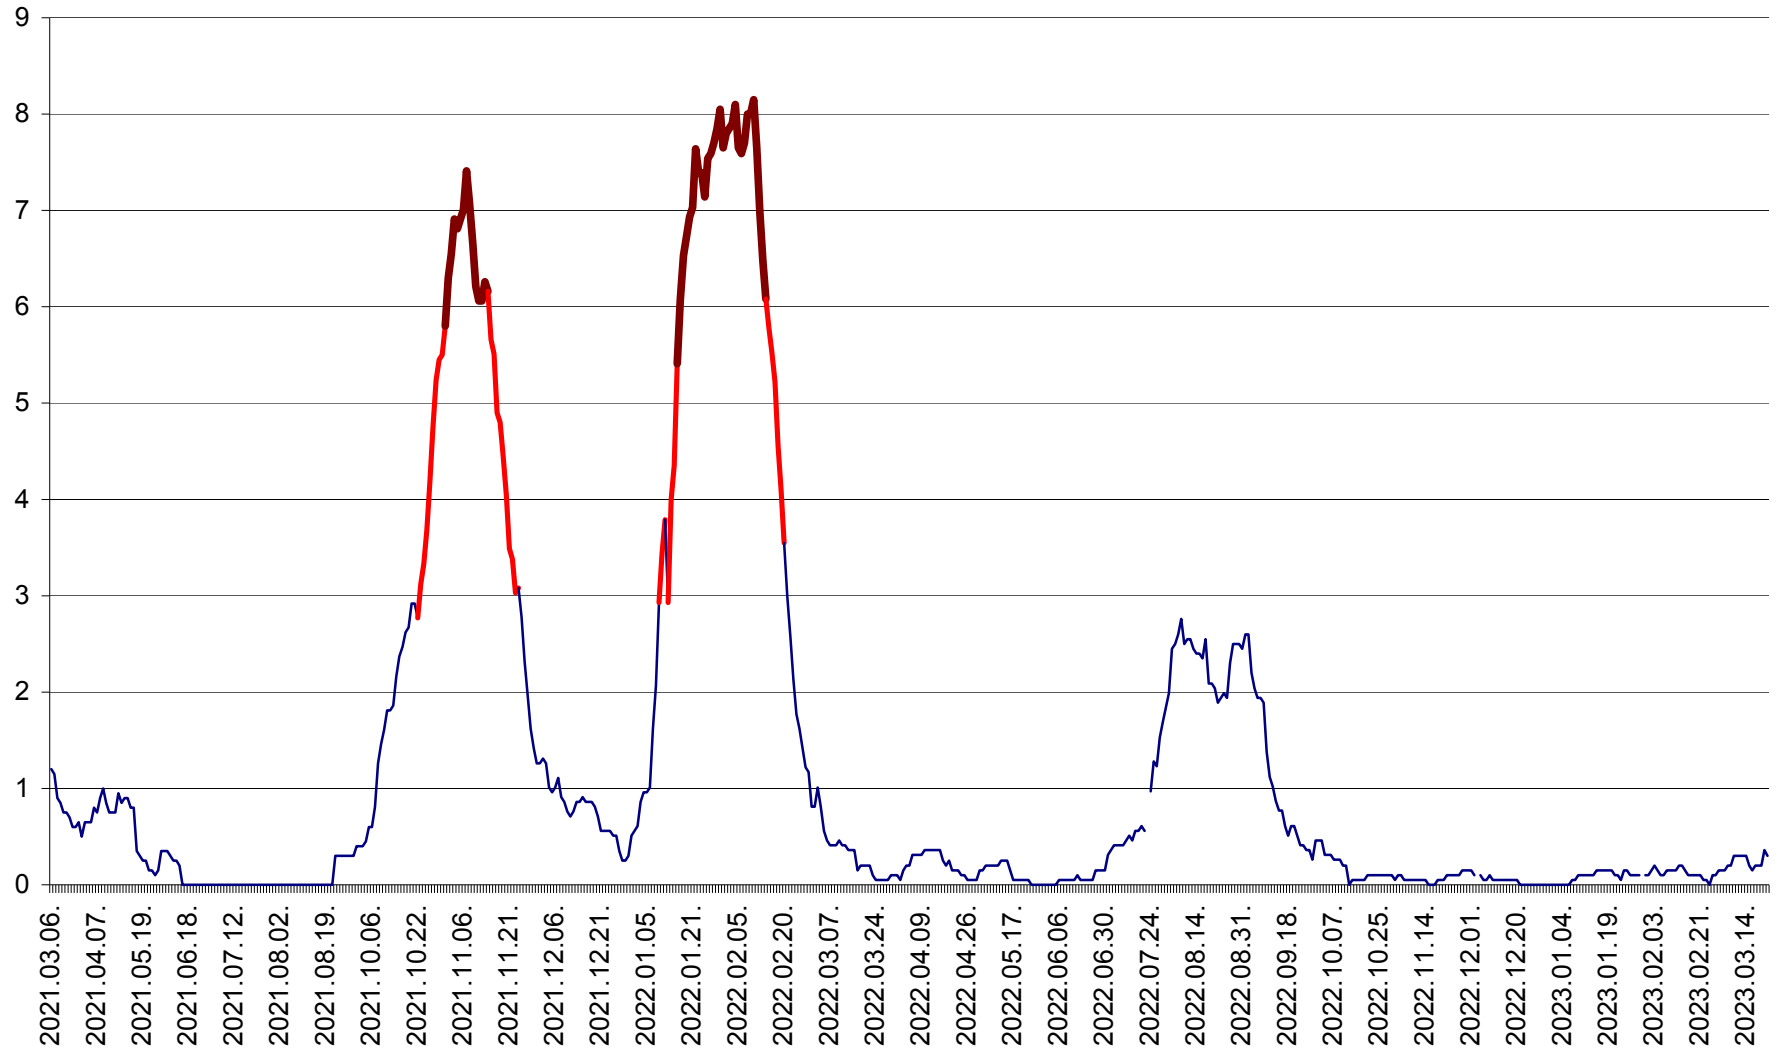

DÂRJIU - Evolutia incidentei cumulate pe 14 zile la ‰ de locuitori
2021.03.07. - 2023.03.22.

DEALU - Evolutia incidentei cumulate pe 14 zile la ‰ de locuitori
2021.03.07. - 2023.03.22.

DITRĂU - Evolutia incidentei cumulate pe 14 zile la ‰ de locuitori
2021.03.07. - 2023.03.22.

FELICENI - Evolutia incidentei cumulate pe 14 zile la ‰ de locuitori
2021.03.07. - 2023.03.22.

FRUMOASA - Evolutia incidentei cumulate pe 14 zile la ‰ de locuitori
2021.03.07. - 2023.03.22.

GĂLĂUȚAȘ - Evoluția incidenței cumulate pe 14 zile la ‰ de locuitori
2021.03.07. - 2023.03.22.

MUNICIPIUL GHEORGHENI - Evolutia incidentei cumulate pe 14 zile la % de locuitori
2021.03.07. - 2023.03.22.

JOSENI - Evolutia incidentei cumulate pe 14 zile la ‰ de locuitori
2021.03.07. - 2023.03.22.

LĂZAREA - Evolutia incidentei cumulate pe 14 zile la % de locuitori
2021.03.07. - 2023.03.22.

LELICENI - Evolutia incidentei cumulate pe 14 zile la ‰ de locuitori
2021.03.07. - 2023.03.22.

LUETA - Evolutia incidentei cumulate pe 14 zile la ‰ de locuitori
2021.03.07. - 2023.03.22.

LUNCA DE JOS - Evolutia incidentei cumulate pe 14 zile la ‰ de locuitori
2021.03.07. - 2023.03.22.