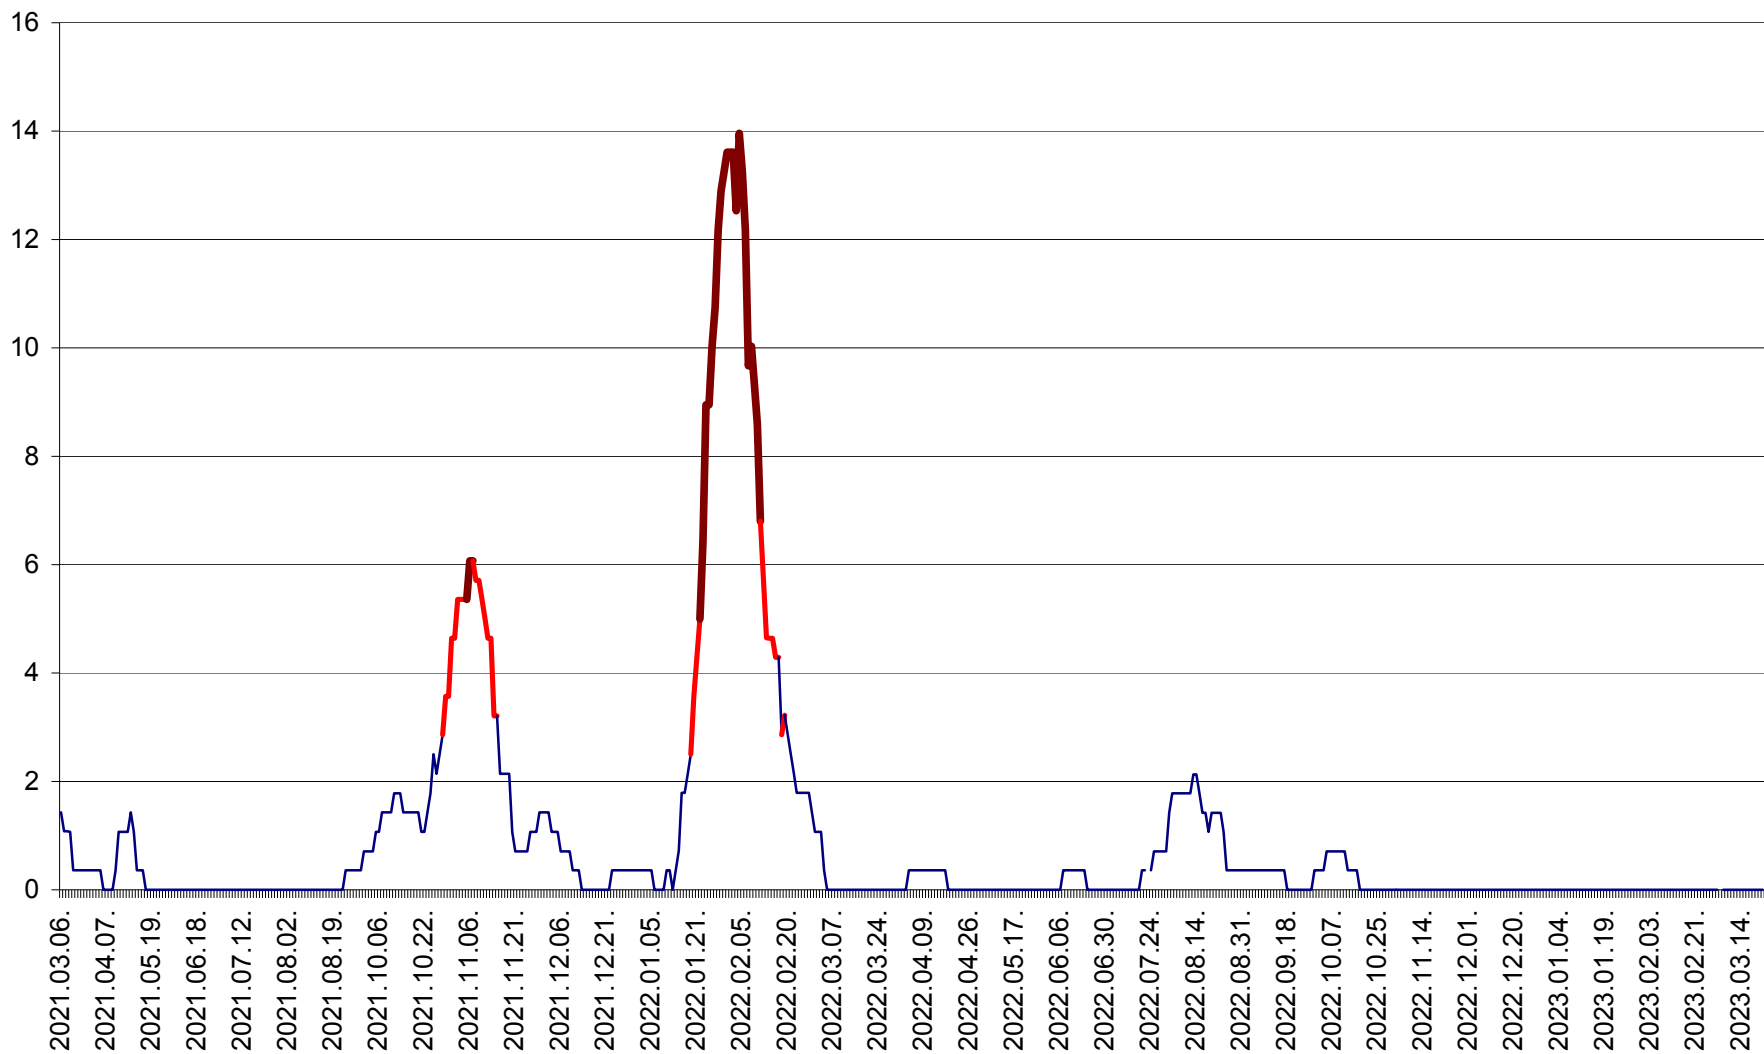

ȘIMONEȘTI - Evolutia incidentei cumulate pe 14 zile la ‰ de locuitori
2021.03.07. - 2023.03.22.