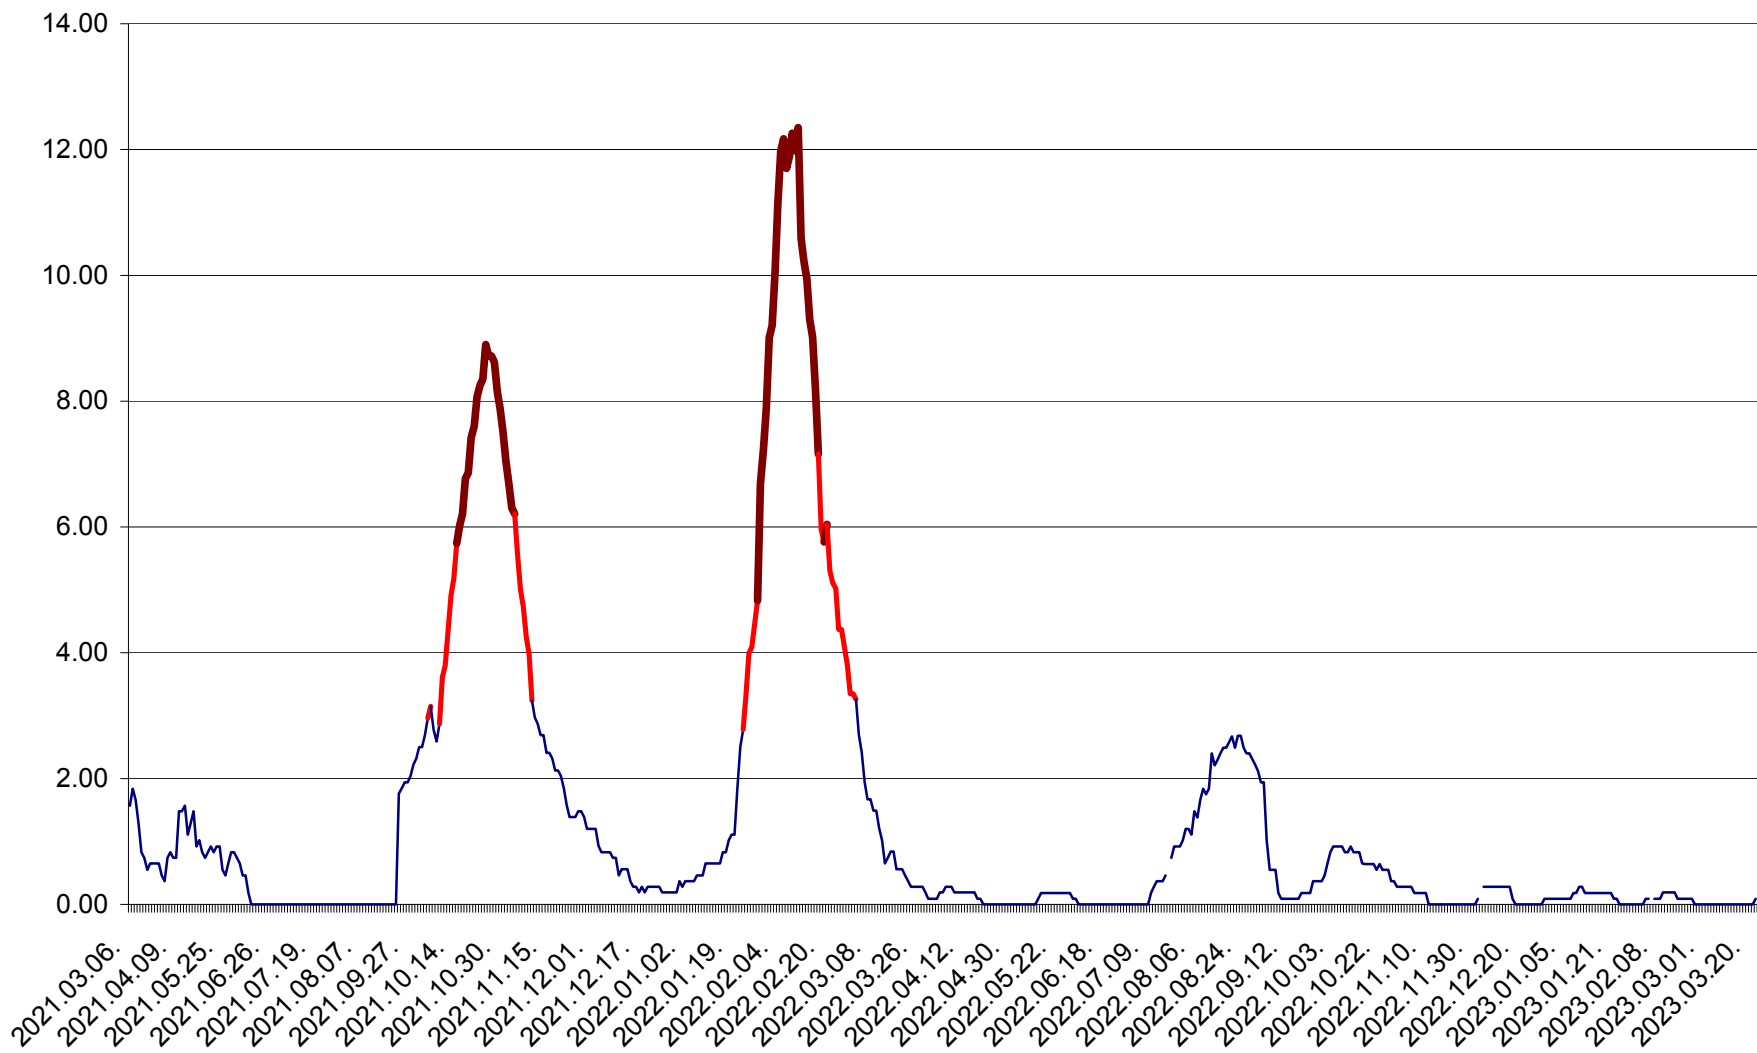

ORAȘ BĂLAN - Evoluția incidenței cumulate pe 14 zile la ‰ de locuitori
2021.03.07. - 2023.03.22.

BILBOR - Evolutia incidentei cumulate pe 14 zile la ‰ de locuitori
2021.03.07. - 2023.03.22.

ORAȘ BORSEC - Evolutia incidentei cumulate pe 14 zile la ‰ de locuitori
2021.03.07. - 2023.03.22.

CICEU - Evolutia incidentei cumulate pe 14 zile la ‰ de locuitori
2021.03.07. - 2023.03.22.

CIUCSÂNGEORGIU - Evolutia incidentei cumulate pe 14 zile la ‰ de locuitori
2021.03.07. - 2023.03.22.

CIUMANI - Evolutia incidentei cumulate pe 14 zile la ‰ de locuitori
2021.03.07. - 2023.03.22.

CORBU - Evolutia incidentei cumulate pe 14 zile la ‰ de locuitori
2021.03.07. - 2023.03.22.

CORUND - Evolutia incidentei cumulate pe 14 zile la ‰ de locuitori
2021.03.07. - 2023.03.22.

COZMENI - Evolutia incidentei cumulate pe 14 zile la ‰ de locuitori
2021.03.07. - 2023.03.22.

ORAȘ CRISTURU SECUIESC - Evolutia incidentei cumulate pe 14 zile la ‰ de locuitori
2021.03.07. - 2023.03.22.

DĂNEȘTI - Evolutia incidentei cumulate pe 14 zile la ‰ de locuitori
2021.03.07. - 2023.03.22.