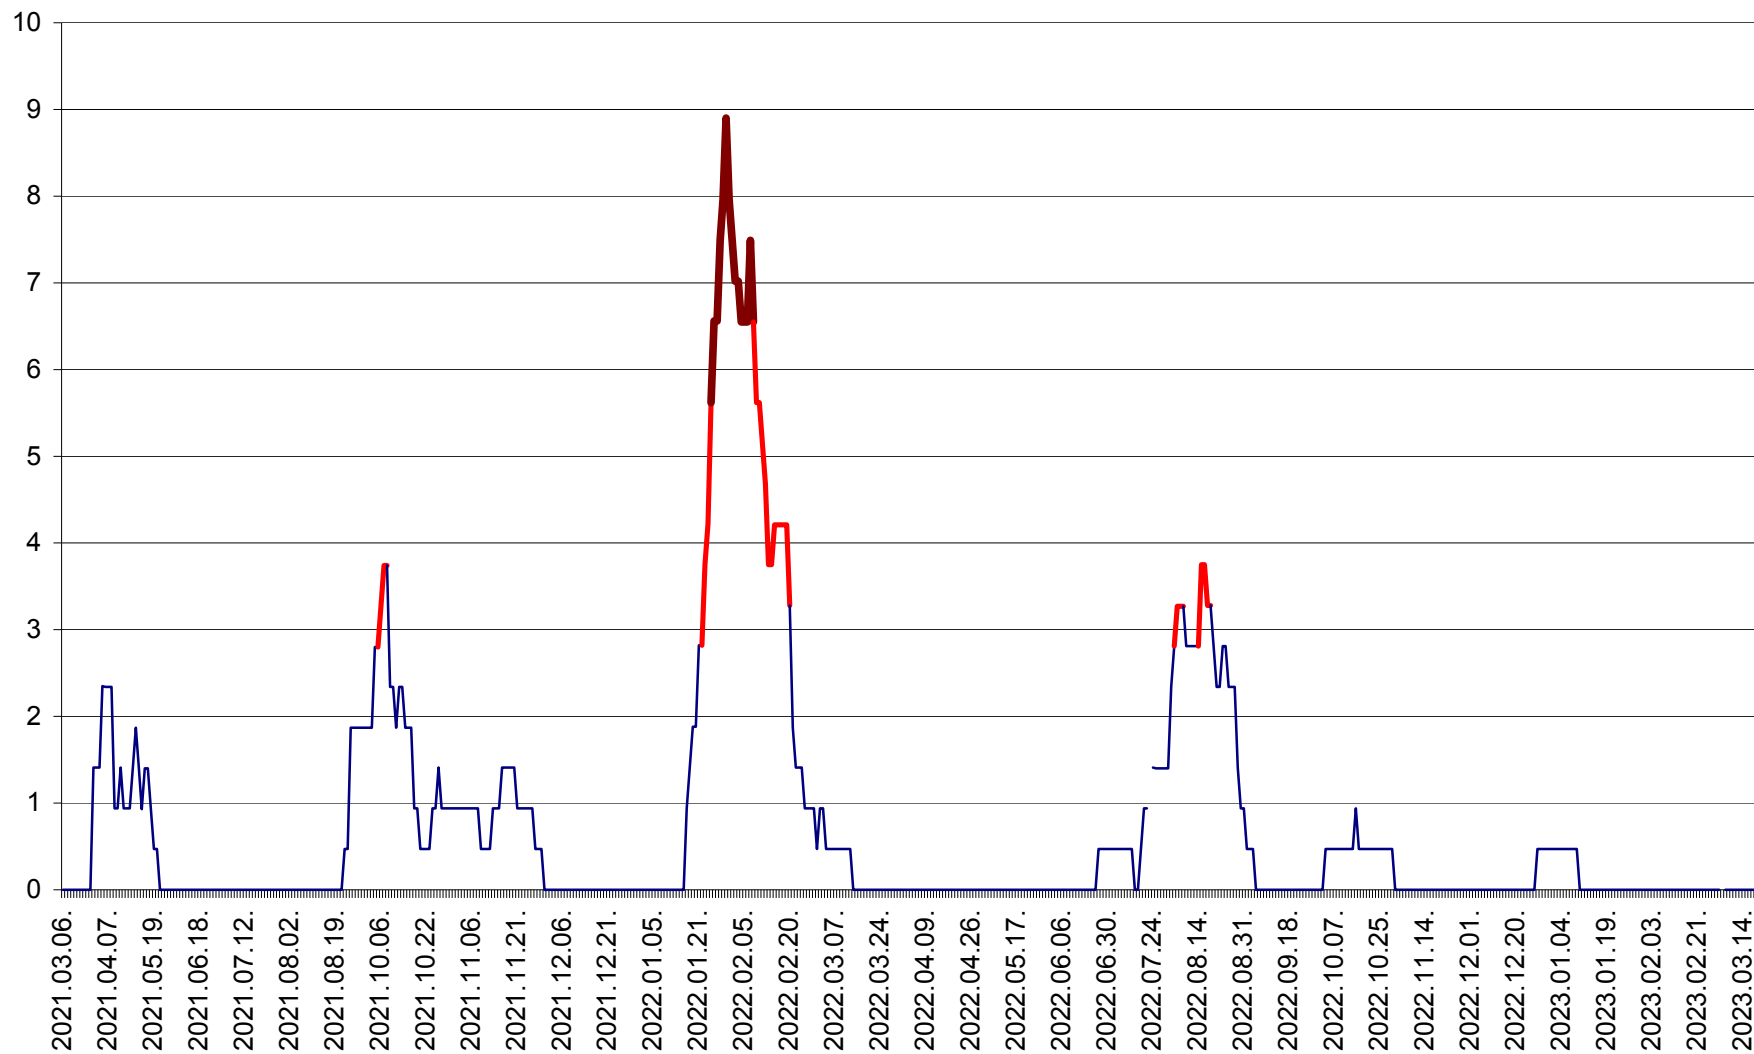

SECUIENI - Evolutia incidentei cumulate pe 14 zile la ‰ de locuitori
2021.03.07. - 2023.03.22.