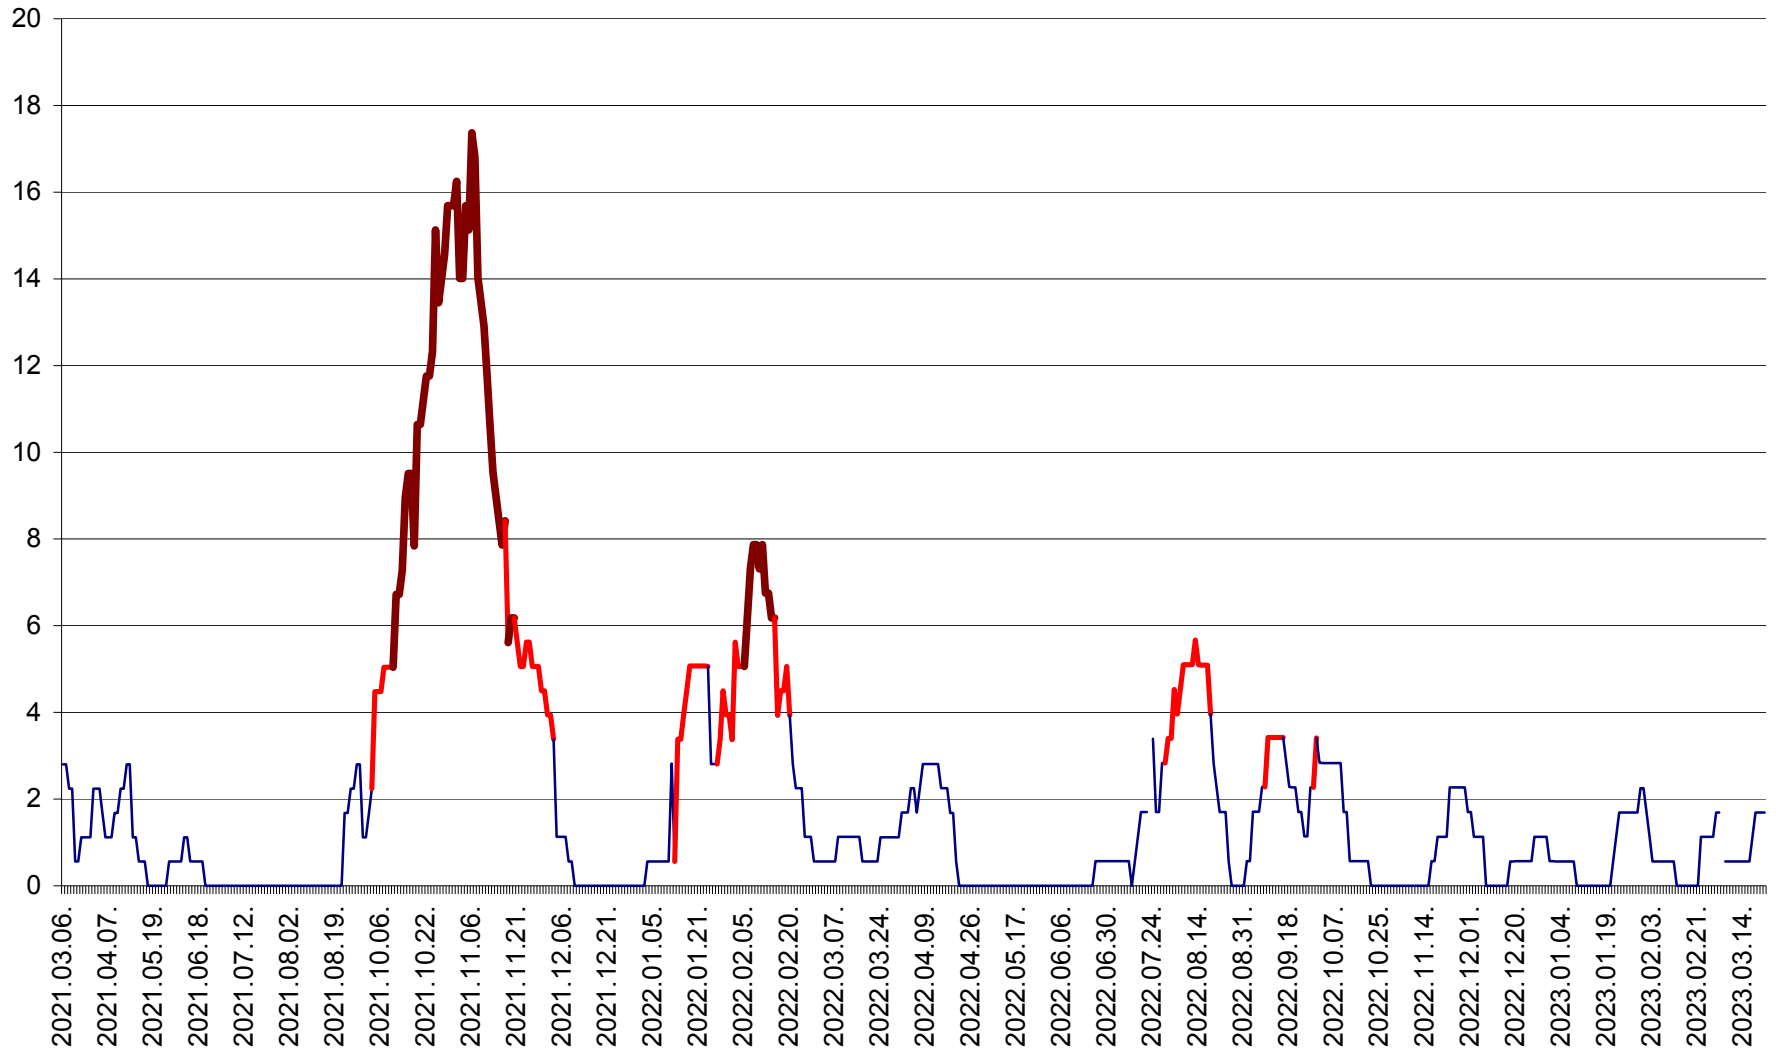

SUSENI - Evolutia incidentei cumulate pe 14 zile la ‰ de locuitori
2021.03.07. - 2023.03.22.