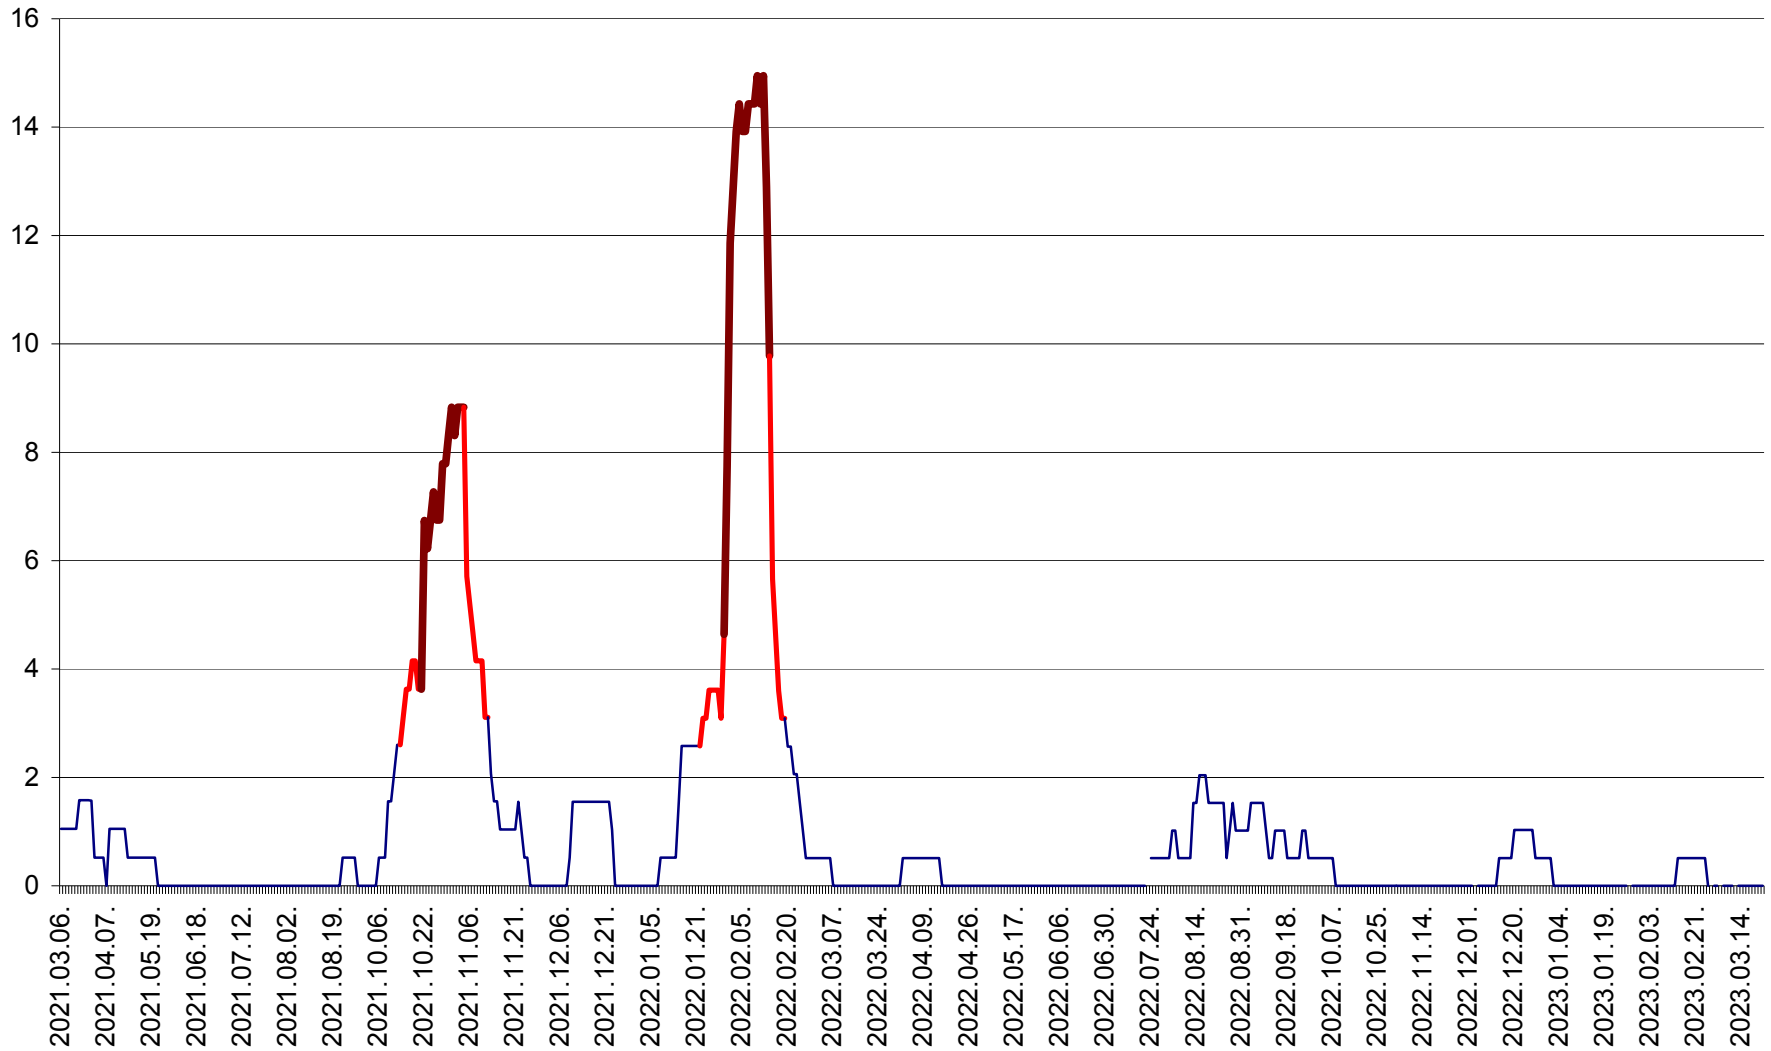

MIHĂILENI - Evolutia incidentei cumulate pe 14 zile la ‰ de locuitori
2021.03.07. - 2023.03.22.

MUGENI - Evolutia incidentei cumulate pe 14 zile la ‰ de locuitori
2021.03.07. - 2023.03.22.

OCLAND - Evolutia incidentei cumulate pe 14 zile la ‰ de locuitori
2021.03.07. - 2023.03.22.

MUNICIPIUL ODORHEIU SECUIESC - Evolutia incidentei cumulate pe 14 zile la % de locuitori
2021.03.07. - 2023.03.22.

PĂULENI-CIUC - Evolutia incidentei cumulate pe 14 zile la ‰ de locuitori
2021.03.07. - 2023.03.22.

PLĂIEȘII DE JOS - Evolutia incidentei cumulate pe 14 zile la ‰ de locuitori
2021.03.07. - 2023.03.22.

PORUMBENI - Evolutia incidentei cumulate pe 14 zile la ‰ de locuitori
2021.03.07. - 2023.03.22.

PRAID - Evolutia incidentei cumulate pe 14 zile la ‰ de locuitori
2021.03.07. - 2023.03.22.