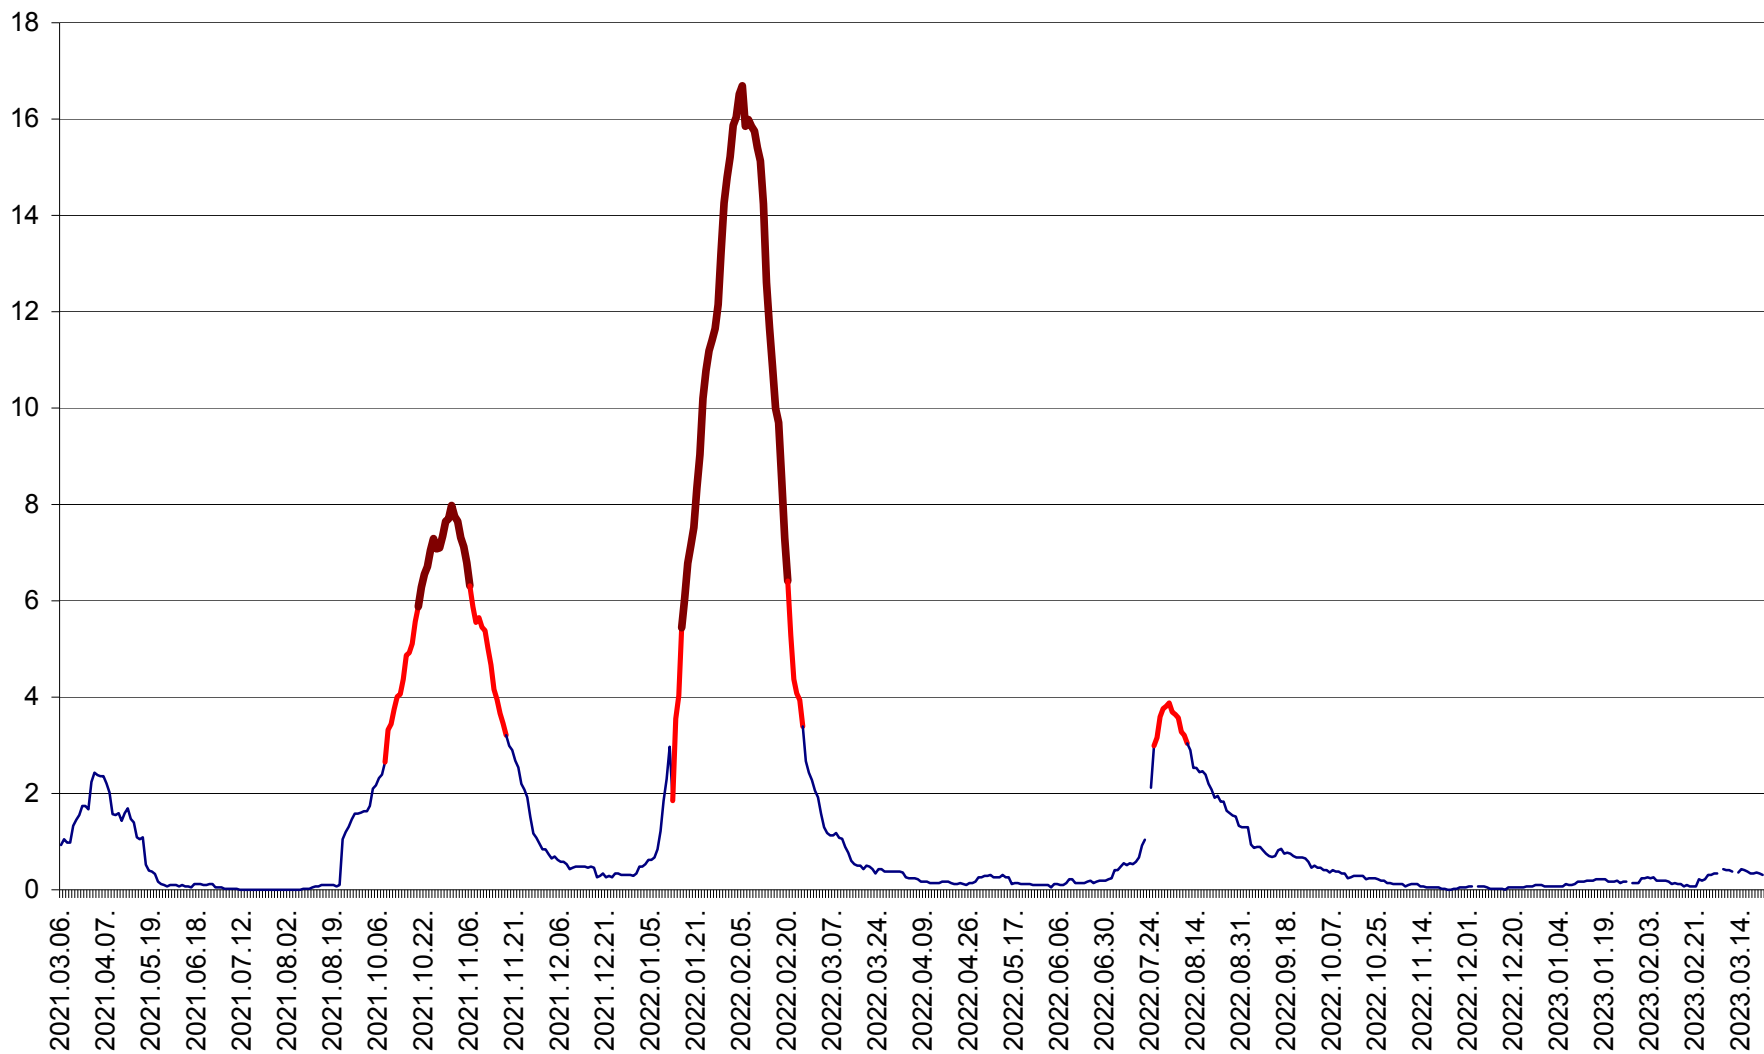

LELICENI - Evolutia incidentei cumulate pe 14 zile la ‰ de locuitori
2021.03.07. - 2023.03.22.

LUETA - Evolutia incidentei cumulate pe 14 zile la ‰ de locuitori
2021.03.07. - 2023.03.22.

LUNCA DE JOS - Evolutia incidentei cumulate pe 14 zile la ‰ de locuitori
2021.03.07. - 2023.03.22.

LUNCA DE SUS - Evolutia incidentei cumulate pe 14 zile la ‰ de locuitori
2021.03.07. - 2023.03.22.

LUPENI - Evolutia incidentei cumulate pe 14 zile la ‰ de locuitori
2021.03.07. - 2023.03.22.

MĂDĂRAȘ - Evolutia incidentei cumulate pe 14 zile la ‰ de locuitori
2021.03.07. - 2023.03.22.

MĂRTINIȘ - Evolutia incidentei cumulate pe 14 zile la ‰ de locuitori
2021.03.07. - 2023.03.22.

MEREȘTI - Evolutia incidentei cumulate pe 14 zile la ‰ de locuitori
2021.03.07. - 2023.03.22.

MUNICIPIUL MIERCUREA-CIUC - Evolutia incidentei cumulate pe 14 zile la ‰ de locuitori
2021.03.07. - 2023.03.22.