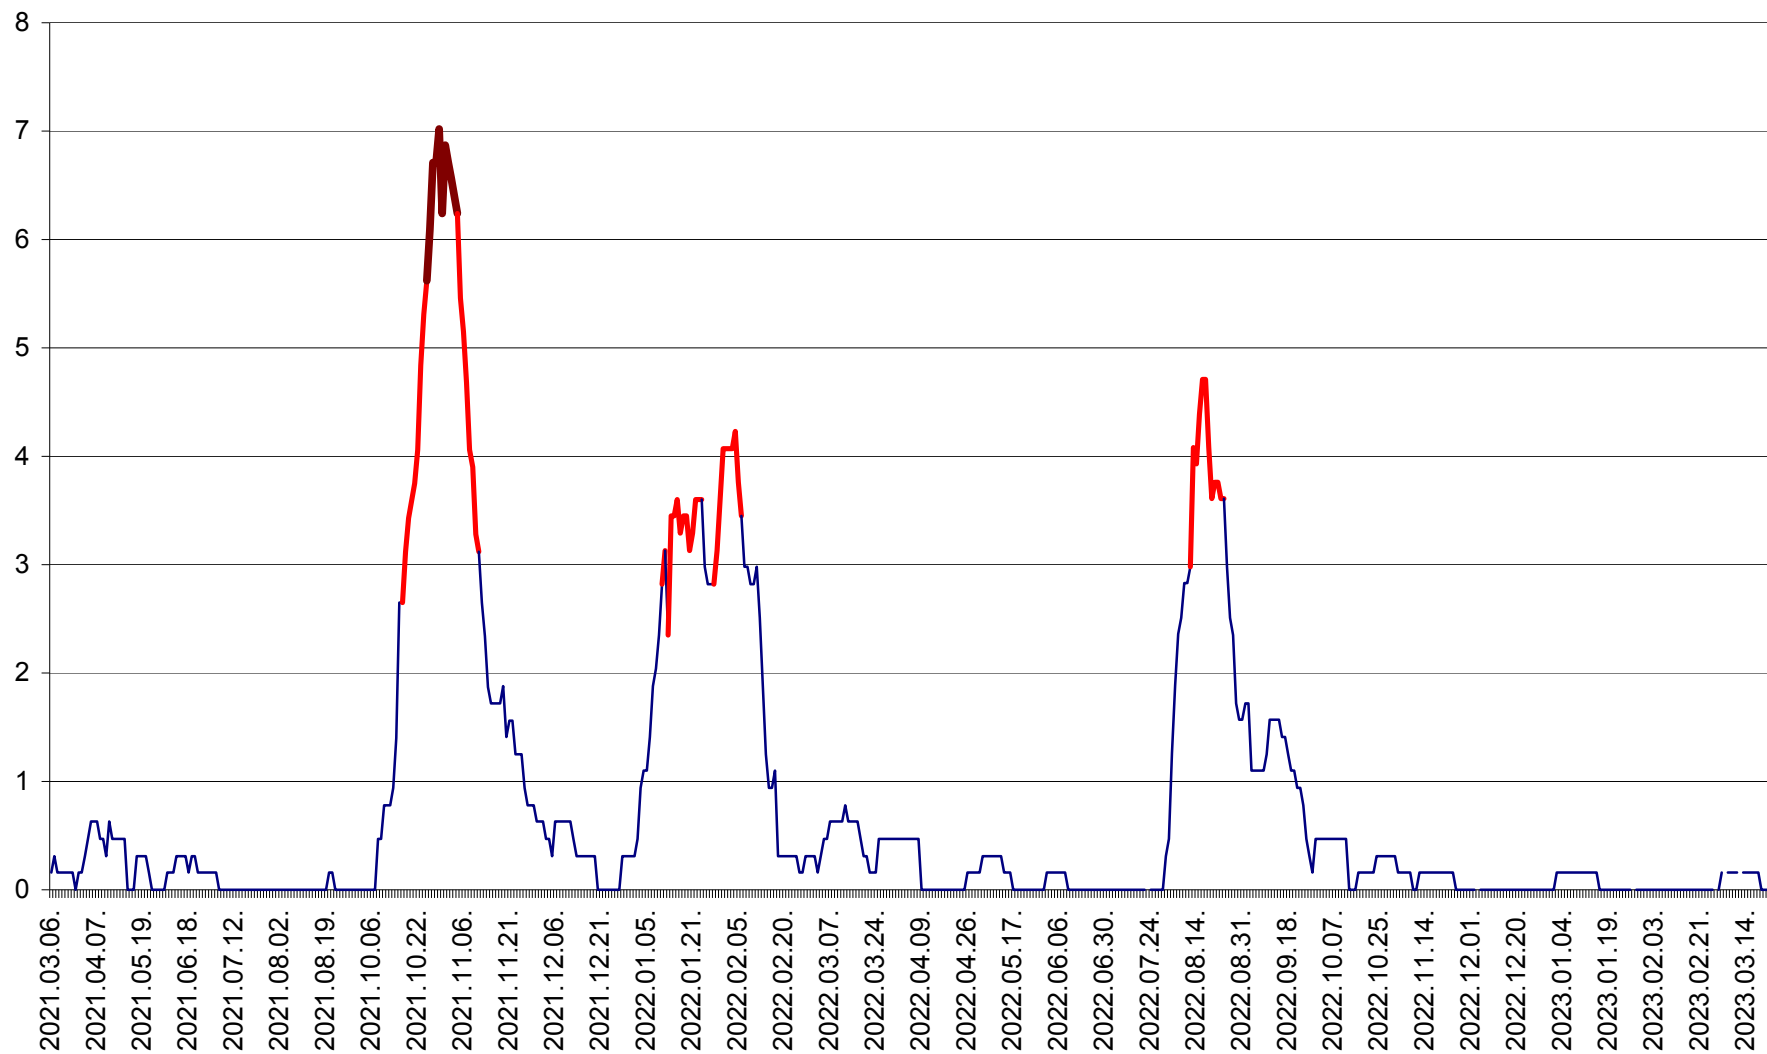

PLĂIEȘII DE JOS - Evolutia incidentei cumulate pe 14 zile la ‰ de locuitori
2021.03.07. - 2023.03.22.

PORUMBENI - Evolutia incidentei cumulate pe 14 zile la ‰ de locuitori
2021.03.07. - 2023.03.22.

PRAID - Evolutia incidentei cumulate pe 14 zile la ‰ de locuitori
2021.03.07. - 2023.03.22.

RACU - Evolutia incidentei cumulate pe 14 zile la ‰ de locuitori
2021.03.07. - 2023.03.22.

REMETEA - Evolutia incidentei cumulate pe 14 zile la % de locuitori
2021.03.07. - 2023.03.22.

SĂCEL - Evolutia incidentei cumulate pe 14 zile la ‰ de locuitori
2021.03.07. - 2023.03.22.