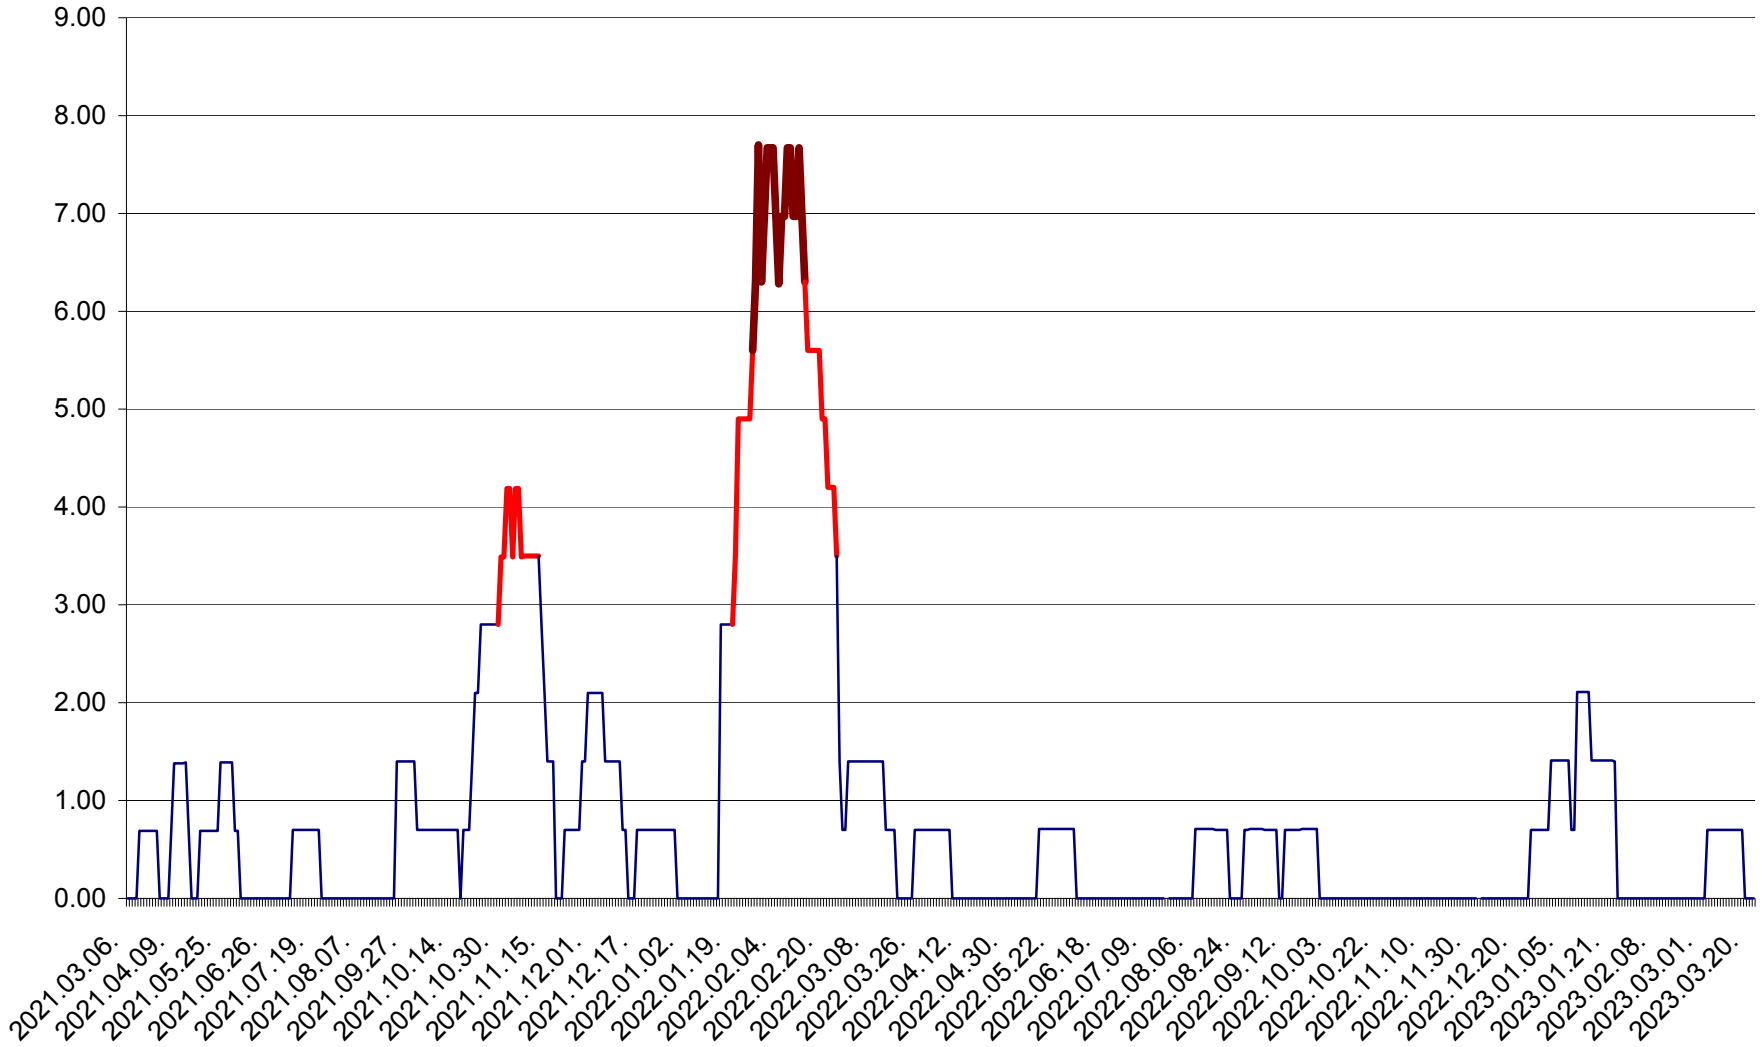

ORAȘ BĂLAN - Evoluția incidenței cumulate pe 14 zile la ‰ de locuitori
2021.03.07. - 2023.03.22.

BILBOR - Evolutia incidentei cumulate pe 14 zile la ‰ de locuitori
2021.03.07. - 2023.03.22.

ORAȘ BORSEC - Evolutia incidentei cumulate pe 14 zile la ‰ de locuitori
2021.03.07. - 2023.03.22.

BRĂDEȘTI - Evolutia incidentei cumulate pe 14 zile la ‰ de locuitori
2021.03.07. - 2023.03.22.

CĂPÂLNIȚA - Evoluția incidenței cumulate pe 14 zile la ‰ de locuitori
2021.03.07. - 2023.03.22.

CÂRȚA - Evolutia incidentei cumulate pe 14 zile la ‰ de locuitori
2021.03.07. - 2023.03.22.

CICEU - Evolutia incidentei cumulate pe 14 zile la ‰ de locuitori
2021.03.07. - 2023.03.22.

CIUCSÂNGEORGIU - Evolutia incidentei cumulate pe 14 zile la ‰ de locuitori
2021.03.07. - 2023.03.22.

CIUMANI - Evolutia incidentei cumulate pe 14 zile la ‰ de locuitori
2021.03.07. - 2023.03.22.

CORBU - Evolutia incidentei cumulate pe 14 zile la ‰ de locuitori
2021.03.07. - 2023.03.22.

CORUND - Evolutia incidentei cumulate pe 14 zile la ‰ de locuitori
2021.03.07. - 2023.03.22.

COZMENI - Evolutia incidentei cumulate pe 14 zile la ‰ de locuitori
2021.03.07. - 2023.03.22.