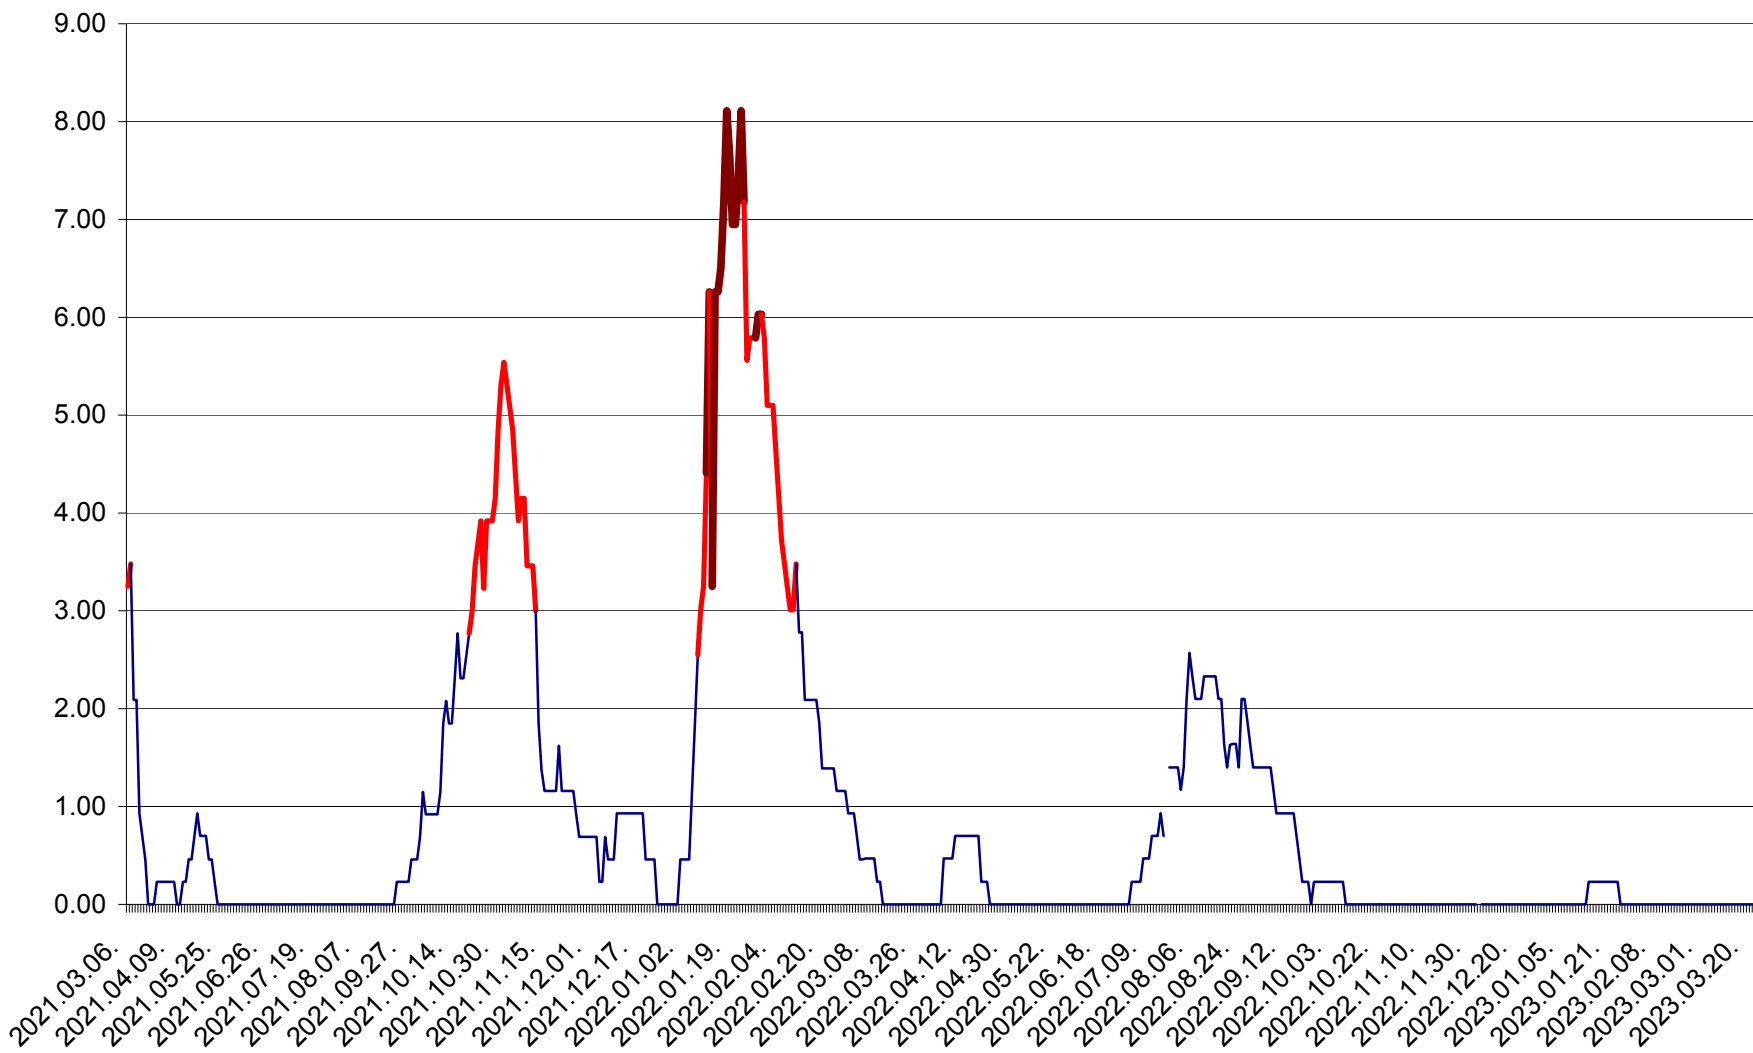

ORAȘ BĂLAN - Evoluția incidenței cumulate pe 14 zile la ‰ de locuitori
2021.03.07. - 2023.03.22.

BILBOR - Evolutia incidentei cumulate pe 14 zile la ‰ de locuitori
2021.03.07. - 2023.03.22.

ORAȘ BORSEC - Evolutia incidentei cumulate pe 14 zile la ‰ de locuitori
2021.03.07. - 2023.03.22.

BRĂDEȘTI - Evolutia incidentei cumulate pe 14 zile la ‰ de locuitori
2021.03.07. - 2023.03.22.

CĂPÂLNIȚA - Evoluția incidenței cumulate pe 14 zile la ‰ de locuitori
2021.03.07. - 2023.03.22.

CÂRȚA - Evolutia incidentei cumulate pe 14 zile la ‰ de locuitori
2021.03.07. - 2023.03.22.

CICEU - Evolutia incidentei cumulate pe 14 zile la ‰ de locuitori
2021.03.07. - 2023.03.22.

CIUCSÂNGEORGIU - Evolutia incidentei cumulate pe 14 zile la ‰ de locuitori
2021.03.07. - 2023.03.22.

CIUMANI - Evolutia incidentei cumulate pe 14 zile la ‰ de locuitori
2021.03.07. - 2023.03.22.

CORBU - Evolutia incidentei cumulate pe 14 zile la ‰ de locuitori
2021.03.07. - 2023.03.22.

CORUND - Evolutia incidentei cumulate pe 14 zile la ‰ de locuitori
2021.03.07. - 2023.03.22.

COZMENI - Evolutia incidentei cumulate pe 14 zile la ‰ de locuitori
2021.03.07. - 2023.03.22.