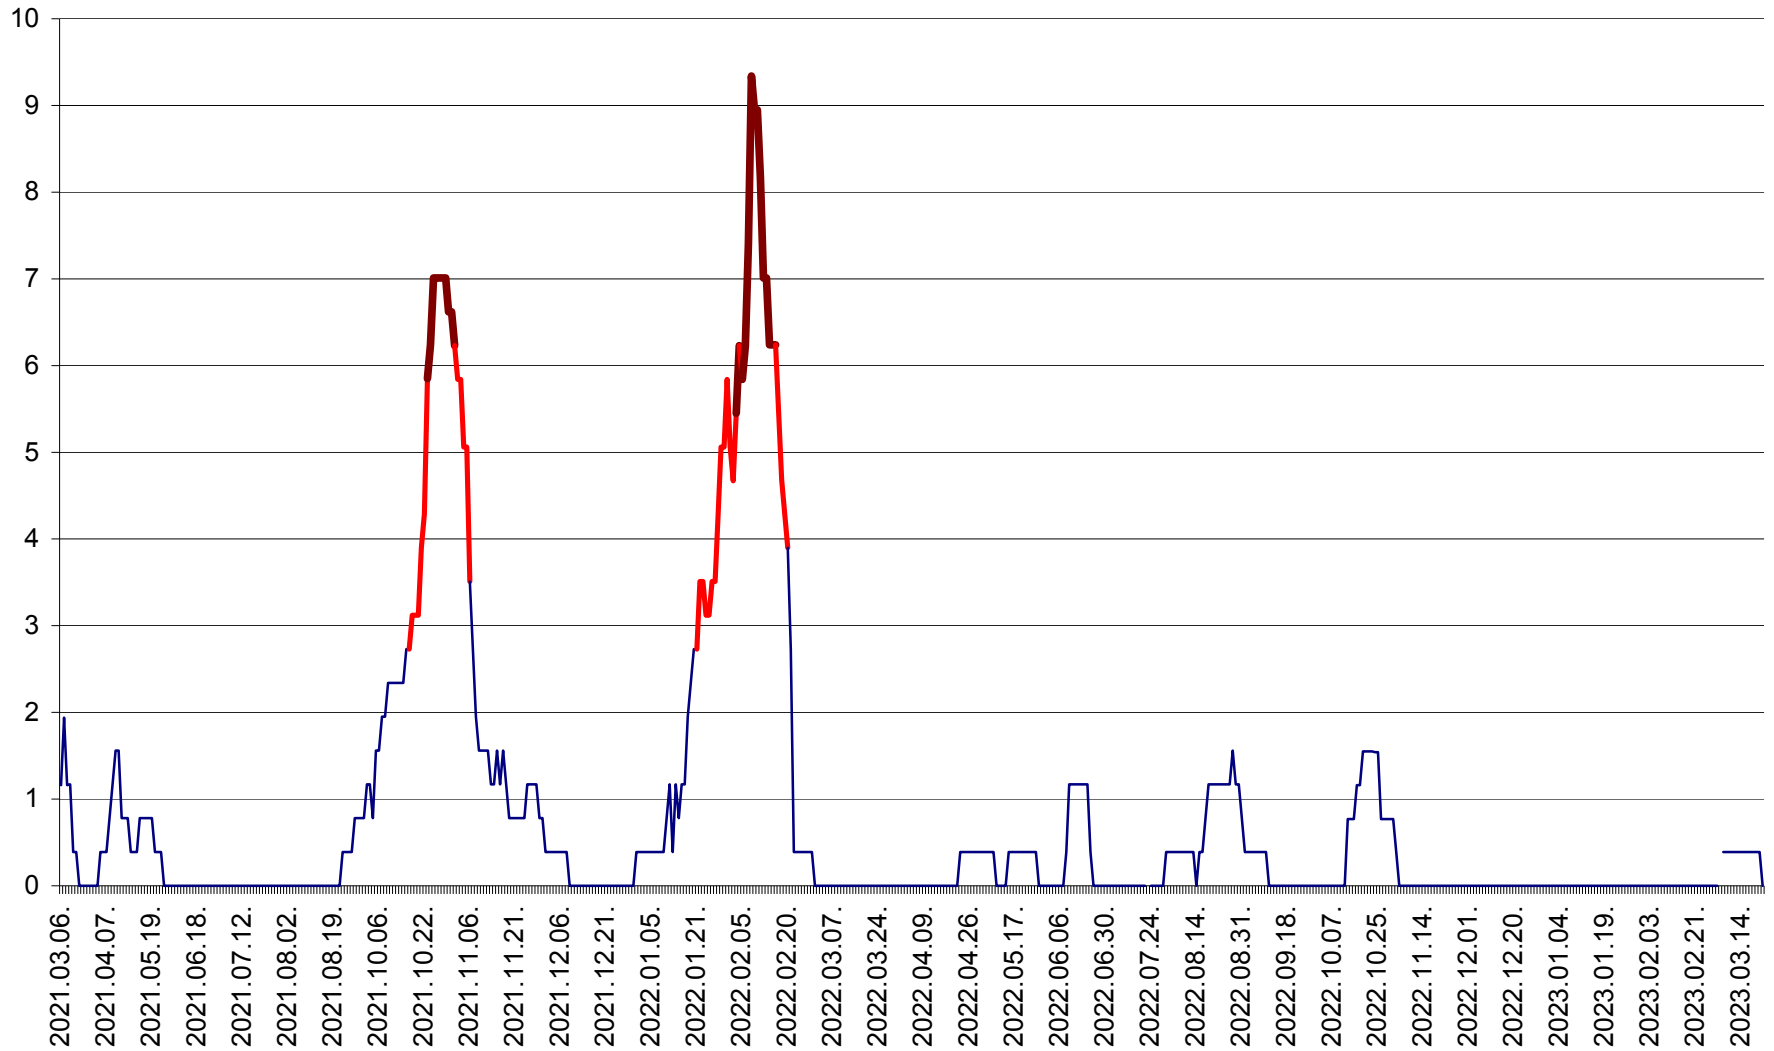

MUNICIPIUL TOPLIȚA - Evoluția incidenței cumulate pe 14 zile la ‰ de locuitori
2021.03.07. - 2023.03.22.