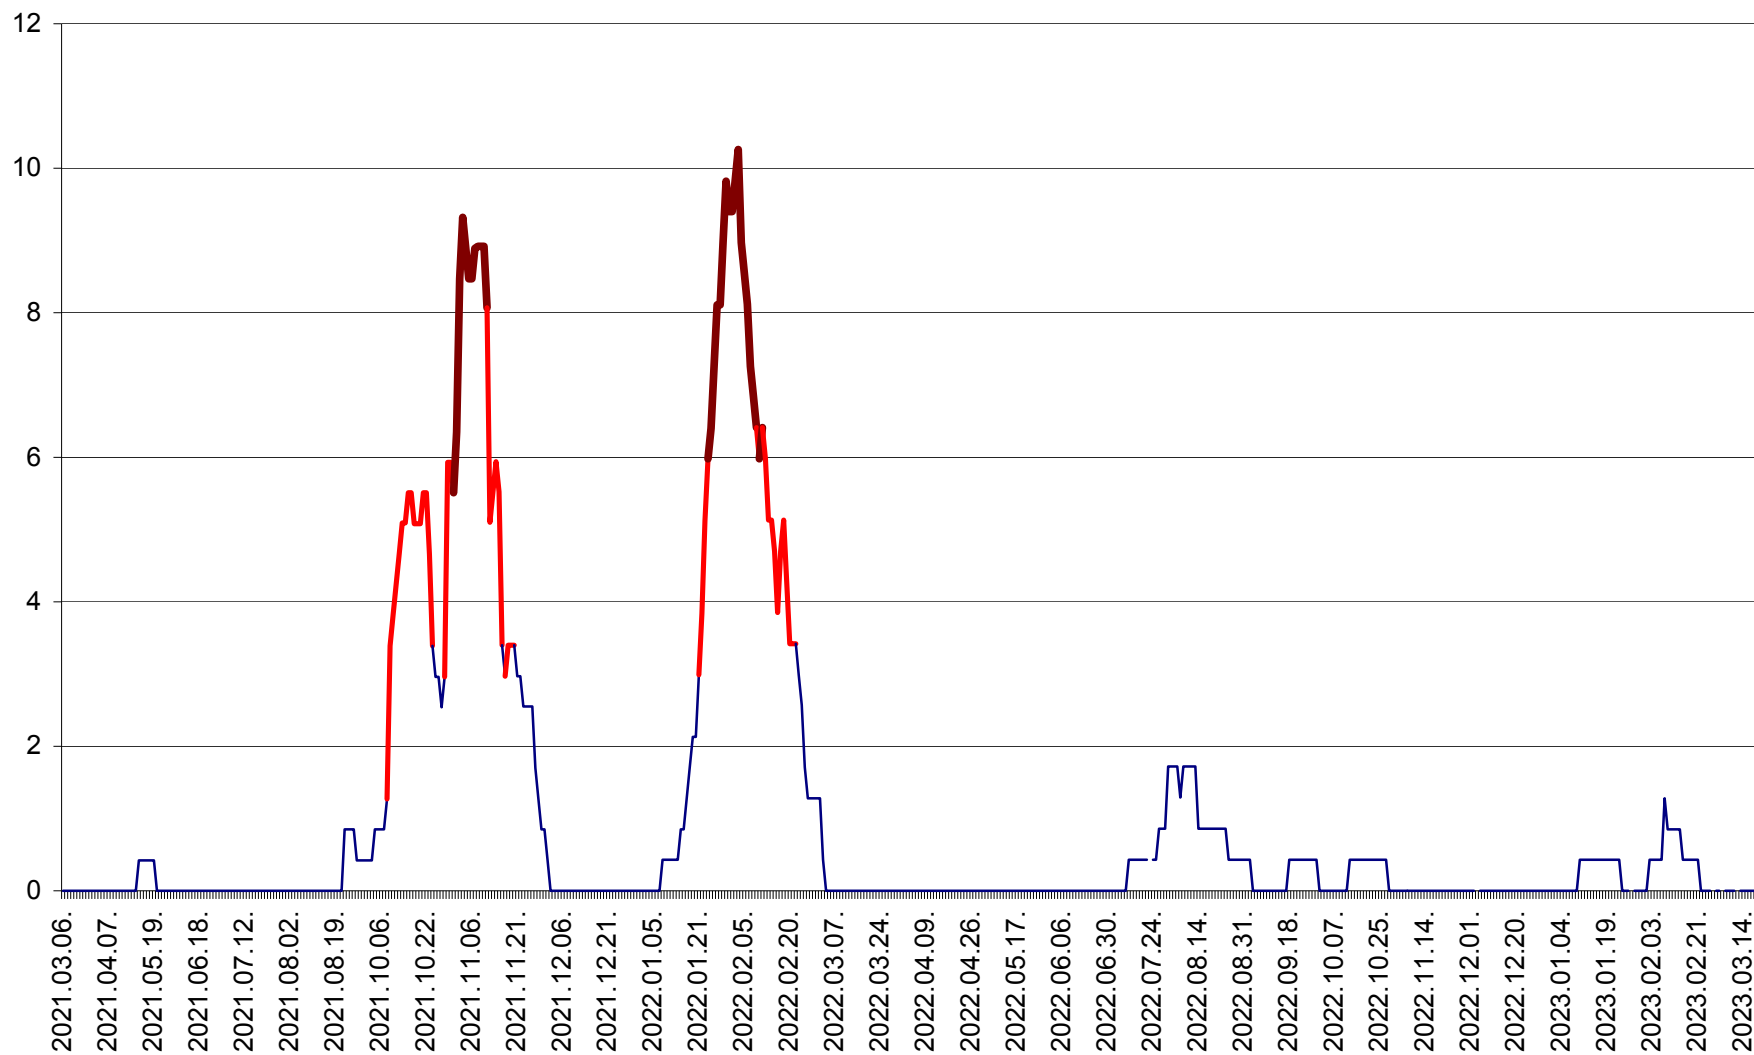

RACU - Evolutia incidentei cumulate pe 14 zile la ‰ de locuitori
2021.03.07. - 2023.03.22.

REMETEA - Evolutia incidentei cumulate pe 14 zile la % de locuitori
2021.03.07. - 2023.03.22.

SĂCEL - Evolutia incidentei cumulate pe 14 zile la ‰ de locuitori
2021.03.07. - 2023.03.22.

SÂNCRĂIENI - Evolutia incidentei cumulate pe 14 zile la ‰ de locuitori
2021.03.07. - 2023.03.22.

SÂNDOMIC - Evolutia incidentei cumulate pe 14 zile la ‰ de locuitori
2021.03.07. - 2023.03.22.

SÂNMARTIN - Evolutia incidentei cumulate pe 14 zile la ‰ de locuitori
2021.03.07. - 2023.03.22.