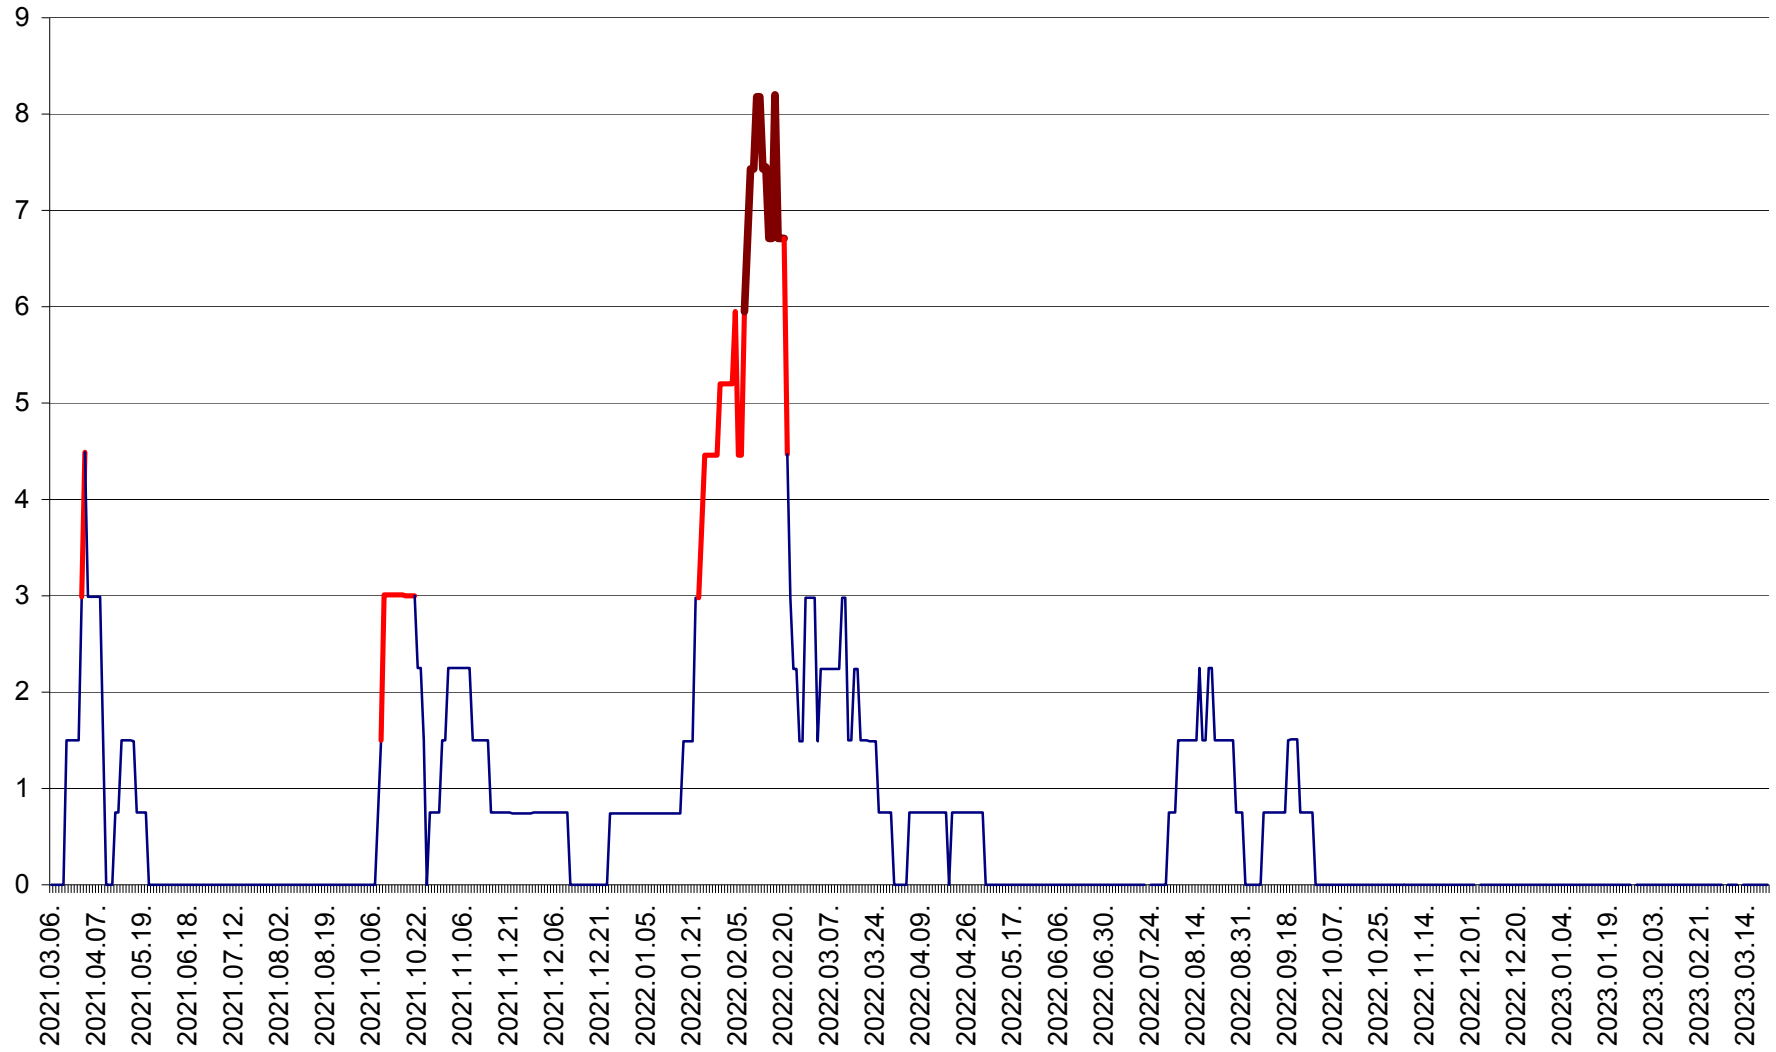

LELICENI - Evolutia incidentei cumulate pe 14 zile la ‰ de locuitori
2021.03.07. - 2023.03.22.

LUETA - Evolutia incidentei cumulate pe 14 zile la ‰ de locuitori
2021.03.07. - 2023.03.22.

LUNCA DE JOS - Evolutia incidentei cumulate pe 14 zile la ‰ de locuitori
2021.03.07. - 2023.03.22.

LUNCA DE SUS - Evolutia incidentei cumulate pe 14 zile la ‰ de locuitori
2021.03.07. - 2023.03.22.

LUPENI - Evolutia incidentei cumulate pe 14 zile la ‰ de locuitori
2021.03.07. - 2023.03.22.

MĂDĂRAȘ - Evolutia incidentei cumulate pe 14 zile la ‰ de locuitori
2021.03.07. - 2023.03.22.

MĂRTINIȘ - Evolutia incidentei cumulate pe 14 zile la ‰ de locuitori
2021.03.07. - 2023.03.22.

MEREȘTI - Evolutia incidentei cumulate pe 14 zile la ‰ de locuitori
2021.03.07. - 2023.03.22.

MUNICIPIUL MIERCUREA-CIUC - Evolutia incidentei cumulate pe 14 zile la ‰ de locuitori
2021.03.07. - 2023.03.22.