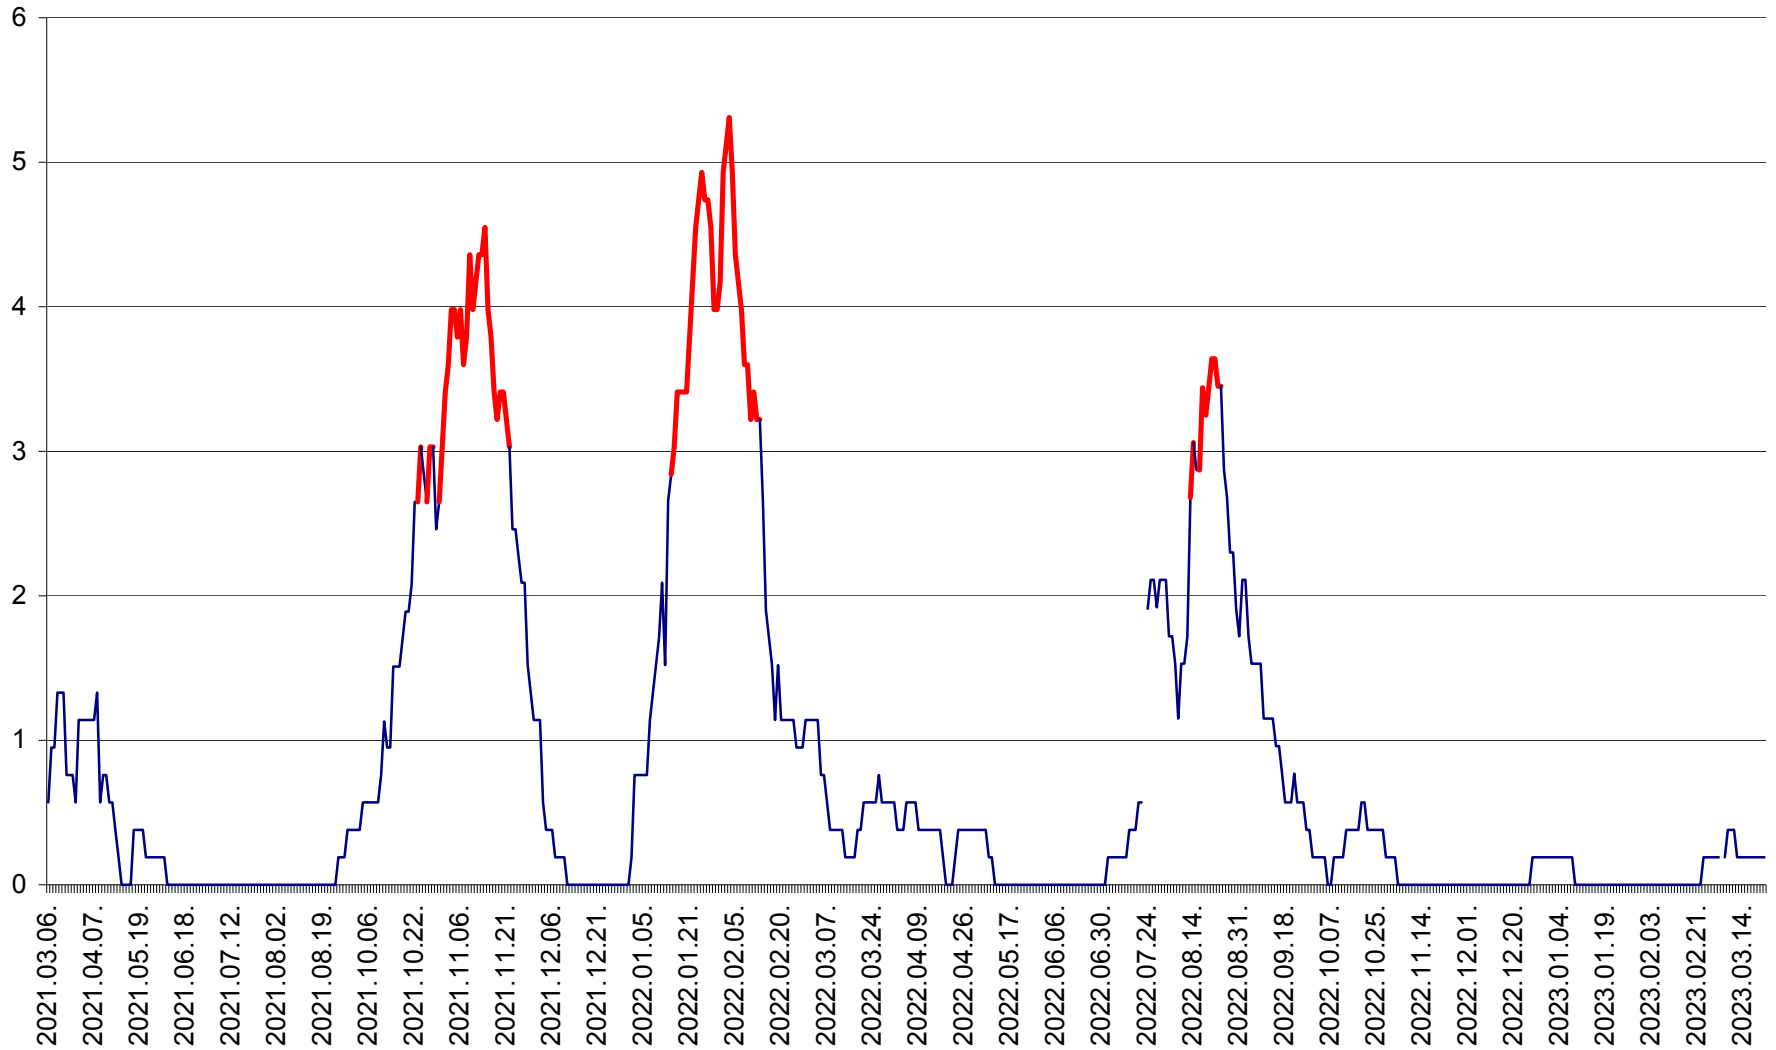

SÂNSIMION - Evolutia incidentei cumulate pe 14 zile la ‰ de locuitori
2021.03.07. - 2023.03.22.

SÂNTIMBRU - Evolutia incidentei cumulate pe 14 zile la ‰ de locuitori
2021.03.07. - 2023.03.22.

SĂRMAȘ - Evolutia incidentei cumulate pe 14 zile la ‰ de locuitori
2021.03.07. - 2023.03.22.

SATU MARE - Evolutia incidentei cumulate pe 14 zile la ‰ de locuitori
2021.03.07. - 2023.03.22.

SECUIENI - Evolutia incidentei cumulate pe 14 zile la ‰ de locuitori
2021.03.07. - 2023.03.22.

SICULENI - Evolutia incidentei cumulate pe 14 zile la ‰ de locuitori
2021.03.07. - 2023.03.22.

ȘIMONEȘTI - Evolutia incidentei cumulate pe 14 zile la ‰ de locuitori
2021.03.07. - 2023.03.22.

SUBCETATE - Evolutia incidentei cumulate pe 14 zile la ‰ de locuitori
2021.03.07. - 2023.03.22.

SUSENI - Evolutia incidentei cumulate pe 14 zile la ‰ de locuitori
2021.03.07. - 2023.03.22.