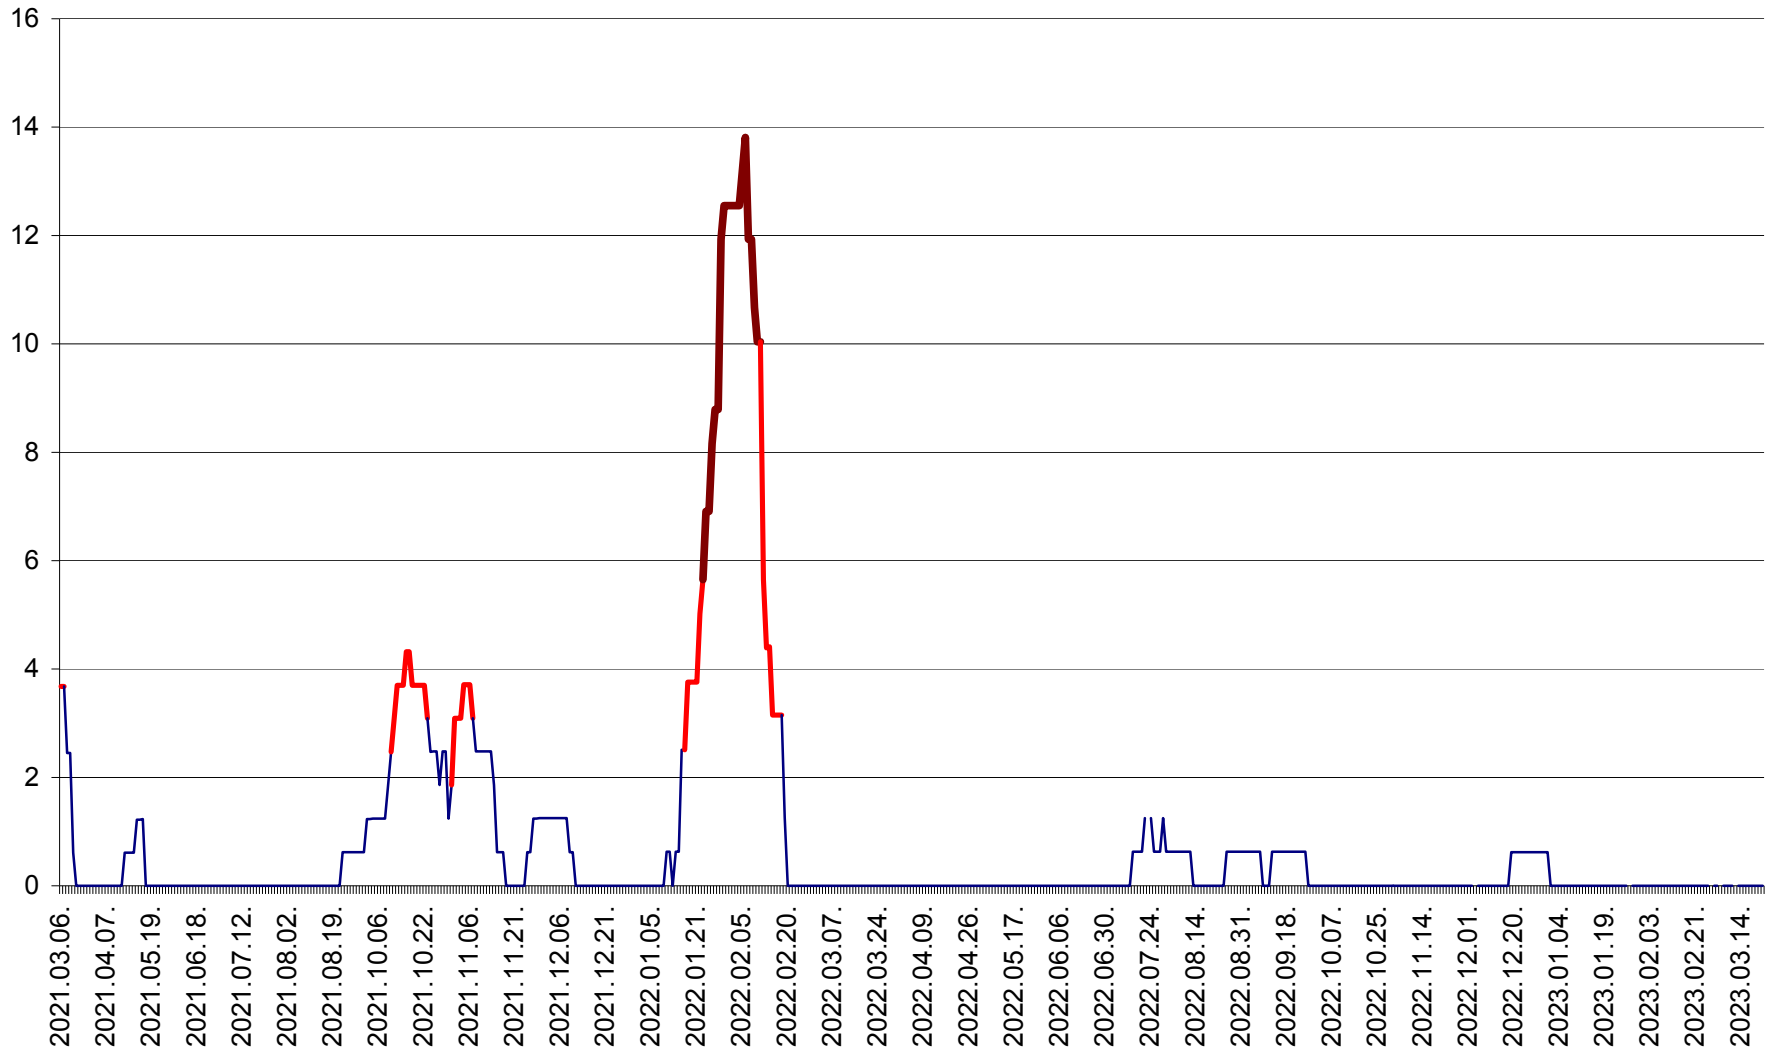

PLĂIEȘII DE JOS - Evolutia incidentei cumulate pe 14 zile la ‰ de locuitori
2021.03.07. - 2023.03.22.

PORUMBENI - Evolutia incidentei cumulate pe 14 zile la ‰ de locuitori
2021.03.07. - 2023.03.22.

PRAID - Evolutia incidentei cumulate pe 14 zile la ‰ de locuitori
2021.03.07. - 2023.03.22.

RACU - Evolutia incidentei cumulate pe 14 zile la ‰ de locuitori
2021.03.07. - 2023.03.22.

REMETEA - Evolutia incidentei cumulate pe 14 zile la % de locuitori
2021.03.07. - 2023.03.22.

SĂCEL - Evolutia incidentei cumulate pe 14 zile la ‰ de locuitori
2021.03.07. - 2023.03.22.