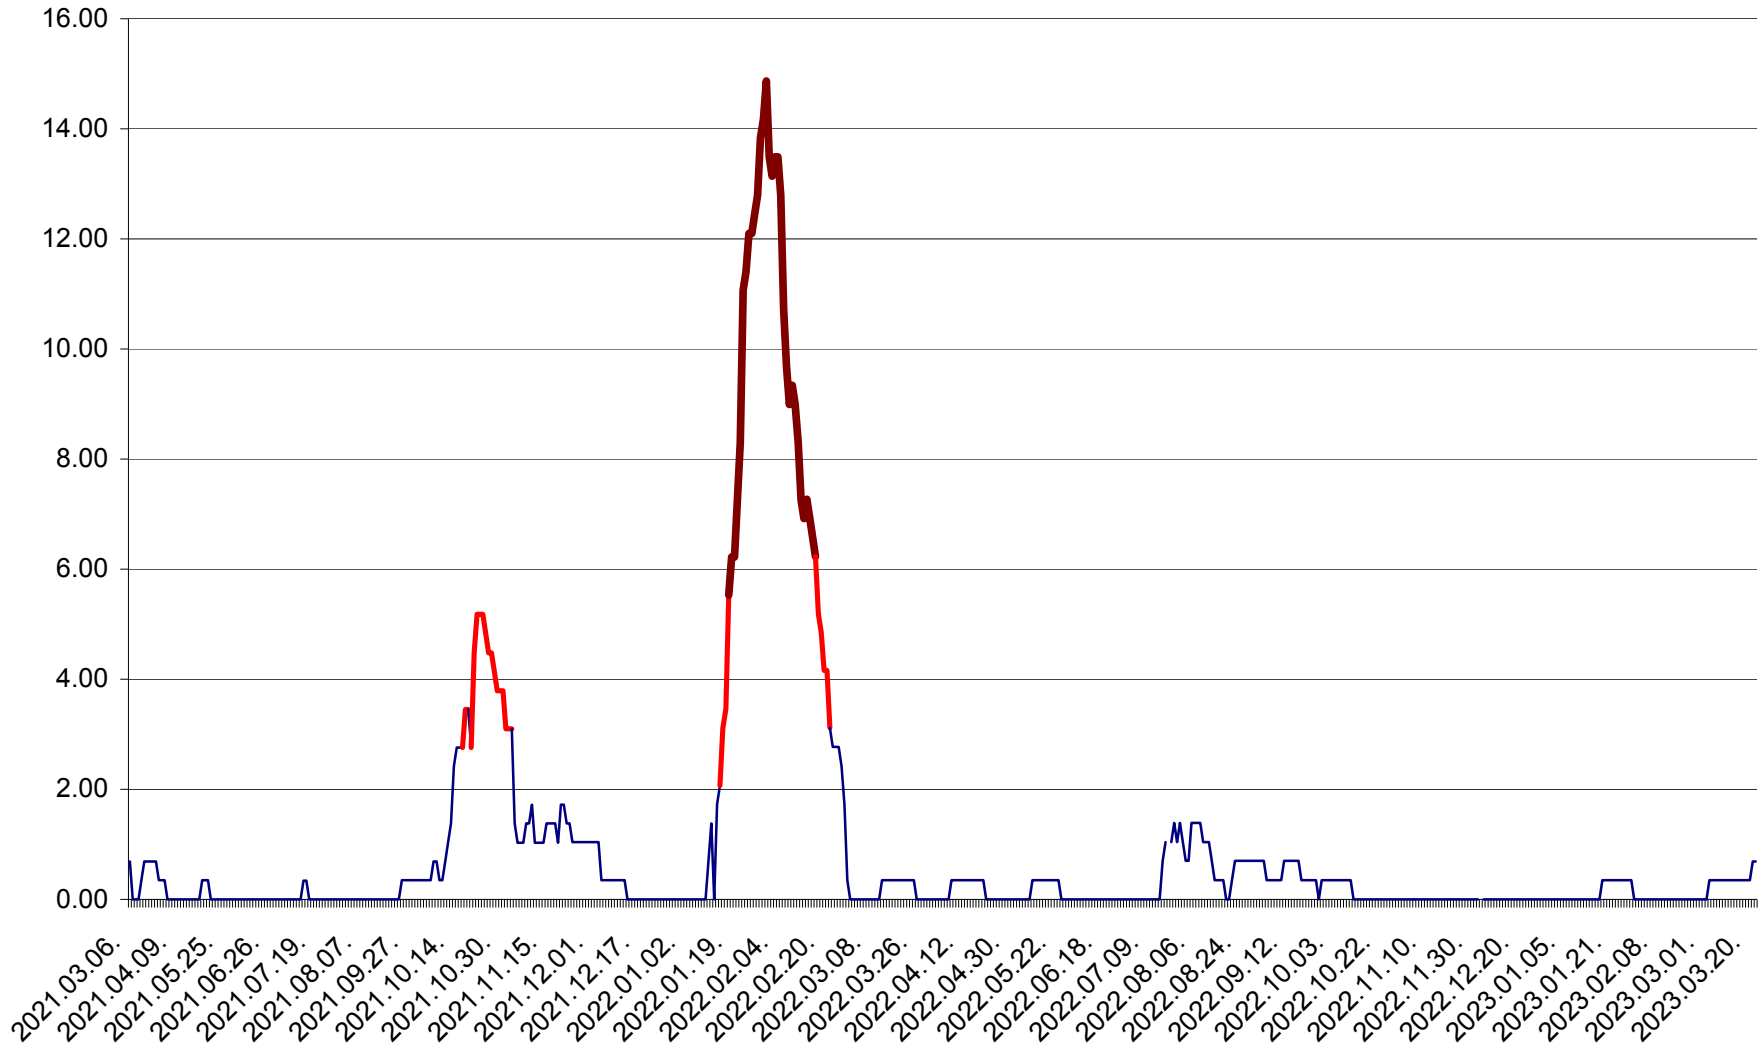

ORAȘ BĂLAN - Evoluția incidenței cumulate pe 14 zile la ‰ de locuitori
2021.03.07. - 2023.03.22.

BILBOR - Evolutia incidentei cumulate pe 14 zile la ‰ de locuitori
2021.03.07. - 2023.03.22.

ORAȘ BORSEC - Evolutia incidentei cumulate pe 14 zile la ‰ de locuitori
2021.03.07. - 2023.03.22.

BRĂDEȘTI - Evolutia incidentei cumulate pe 14 zile la ‰ de locuitori
2021.03.07. - 2023.03.22.

CĂPÂLNIȚA - Evoluția incidenței cumulate pe 14 zile la ‰ de locuitori
2021.03.07. - 2023.03.22.

CÂRȚA - Evolutia incidentei cumulate pe 14 zile la ‰ de locuitori
2021.03.07. - 2023.03.22.

CICEU - Evolutia incidentei cumulate pe 14 zile la ‰ de locuitori
2021.03.07. - 2023.03.22.

CIUCSÂNGEORGIU - Evolutia incidentei cumulate pe 14 zile la ‰ de locuitori
2021.03.07. - 2023.03.22.

CIUMANI - Evolutia incidentei cumulate pe 14 zile la ‰ de locuitori
2021.03.07. - 2023.03.22.

CORBU - Evolutia incidentei cumulate pe 14 zile la ‰ de locuitori
2021.03.07. - 2023.03.22.

CORUND - Evolutia incidentei cumulate pe 14 zile la ‰ de locuitori
2021.03.07. - 2023.03.22.

COZMENI - Evolutia incidentei cumulate pe 14 zile la ‰ de locuitori
2021.03.07. - 2023.03.22.