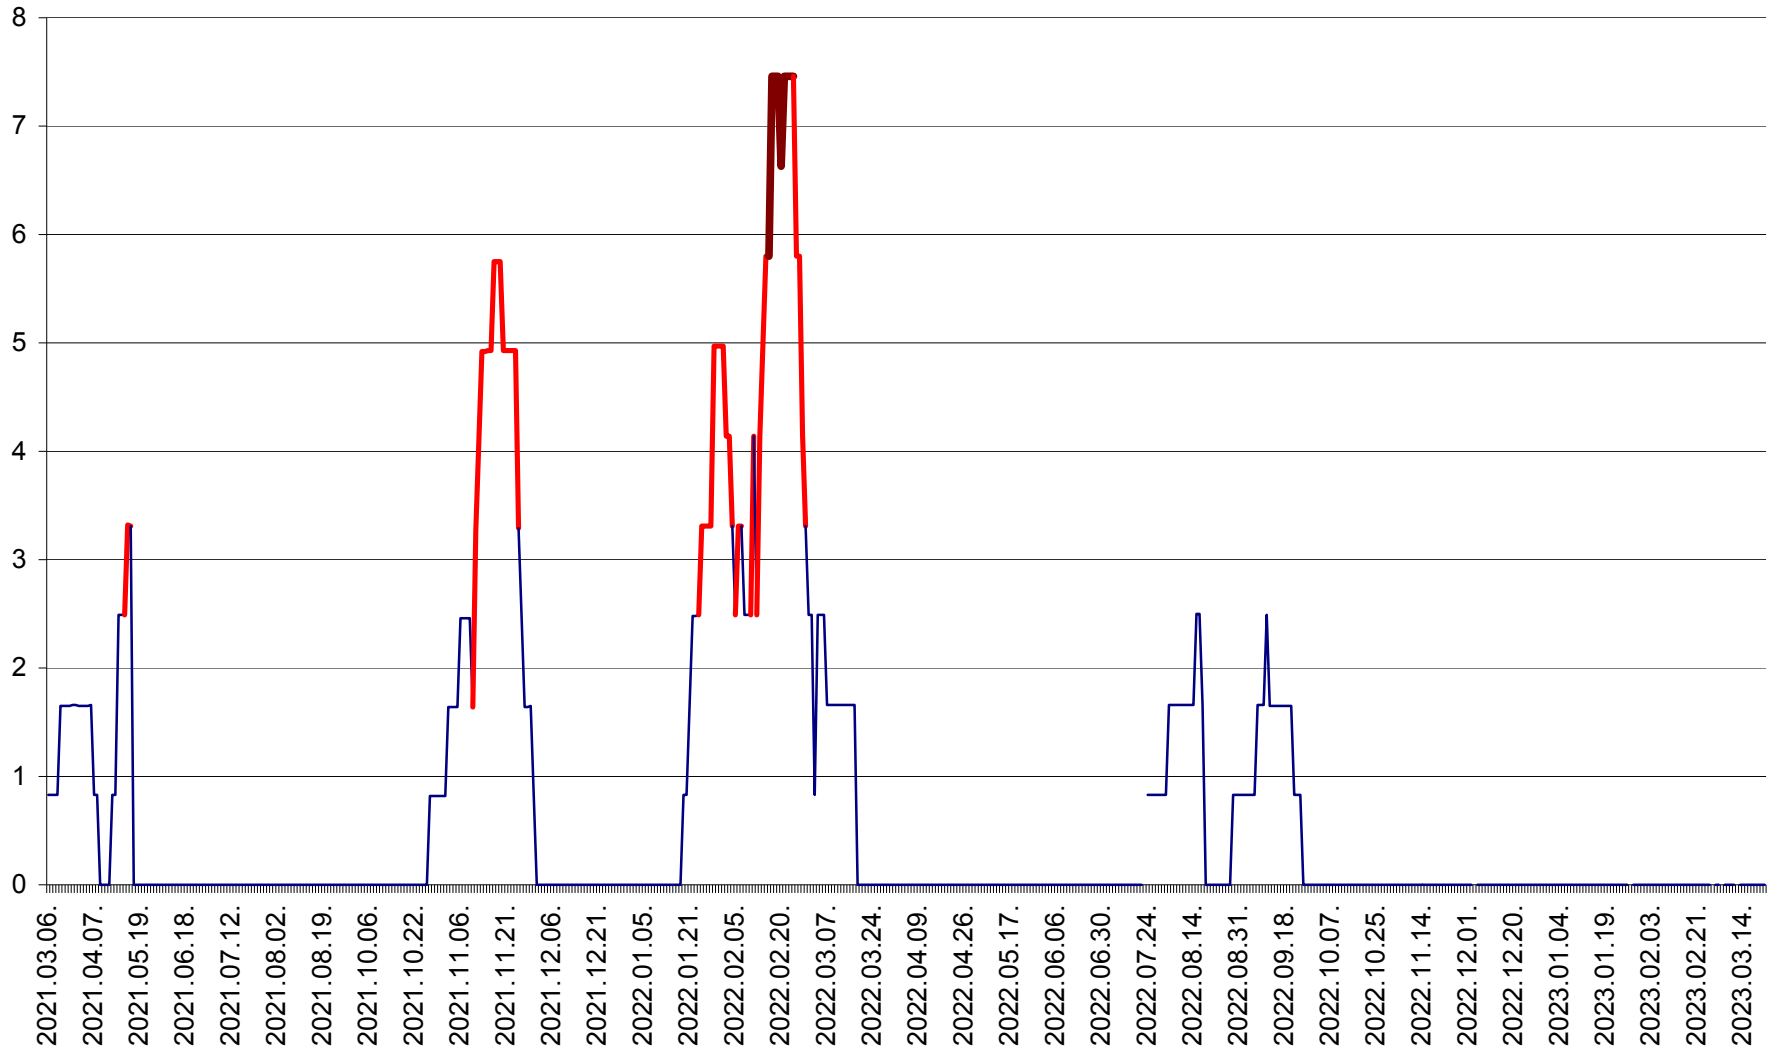

PLĂIEȘII DE JOS - Evolutia incidentei cumulate pe 14 zile la ‰ de locuitori
2021.03.07. - 2023.03.22.

PORUMBENI - Evolutia incidentei cumulate pe 14 zile la ‰ de locuitori
2021.03.07. - 2023.03.22.

PRAID - Evolutia incidentei cumulate pe 14 zile la ‰ de locuitori
2021.03.07. - 2023.03.22.

RACU - Evolutia incidentei cumulate pe 14 zile la ‰ de locuitori
2021.03.07. - 2023.03.22.

REMETEA - Evolutia incidentei cumulate pe 14 zile la % de locuitori
2021.03.07. - 2023.03.22.

SĂCEL - Evolutia incidentei cumulate pe 14 zile la ‰ de locuitori
2021.03.07. - 2023.03.22.