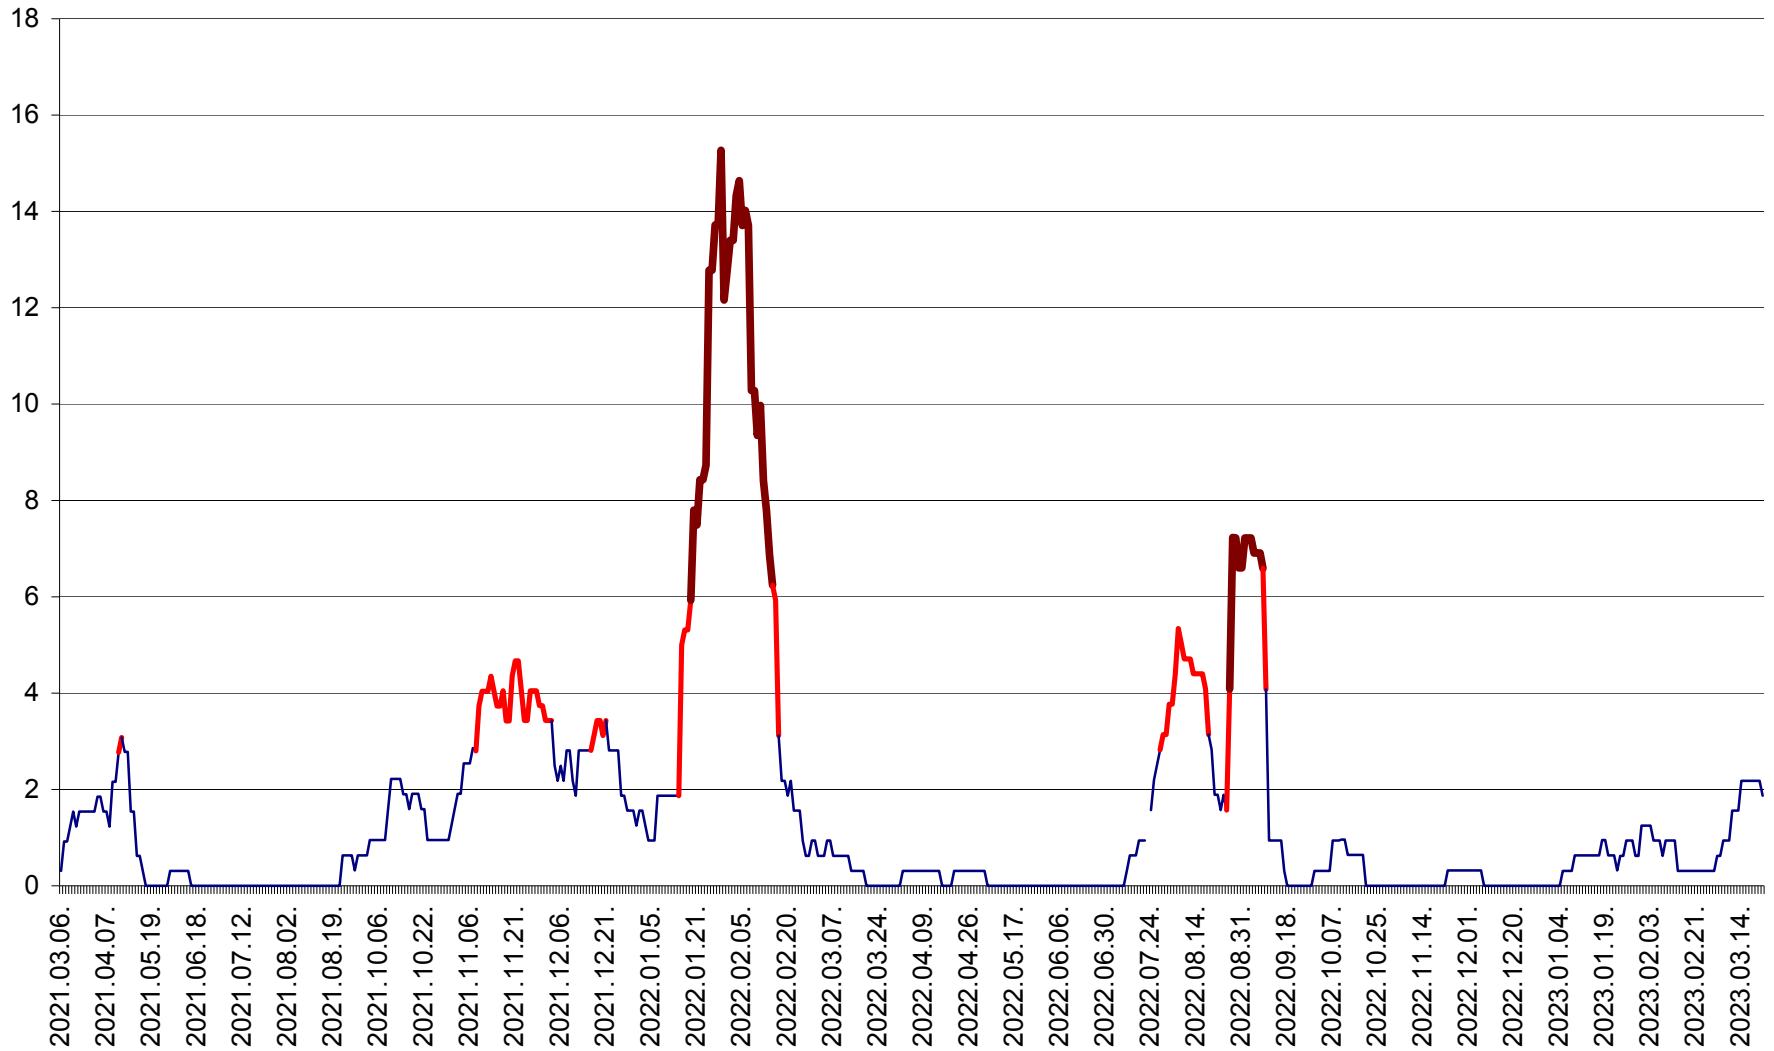

TUȘNAD - Evolutia incidentei cumulate pe 14 zile la ‰ de locuitori
2021.03.07. - 2023.03.22.