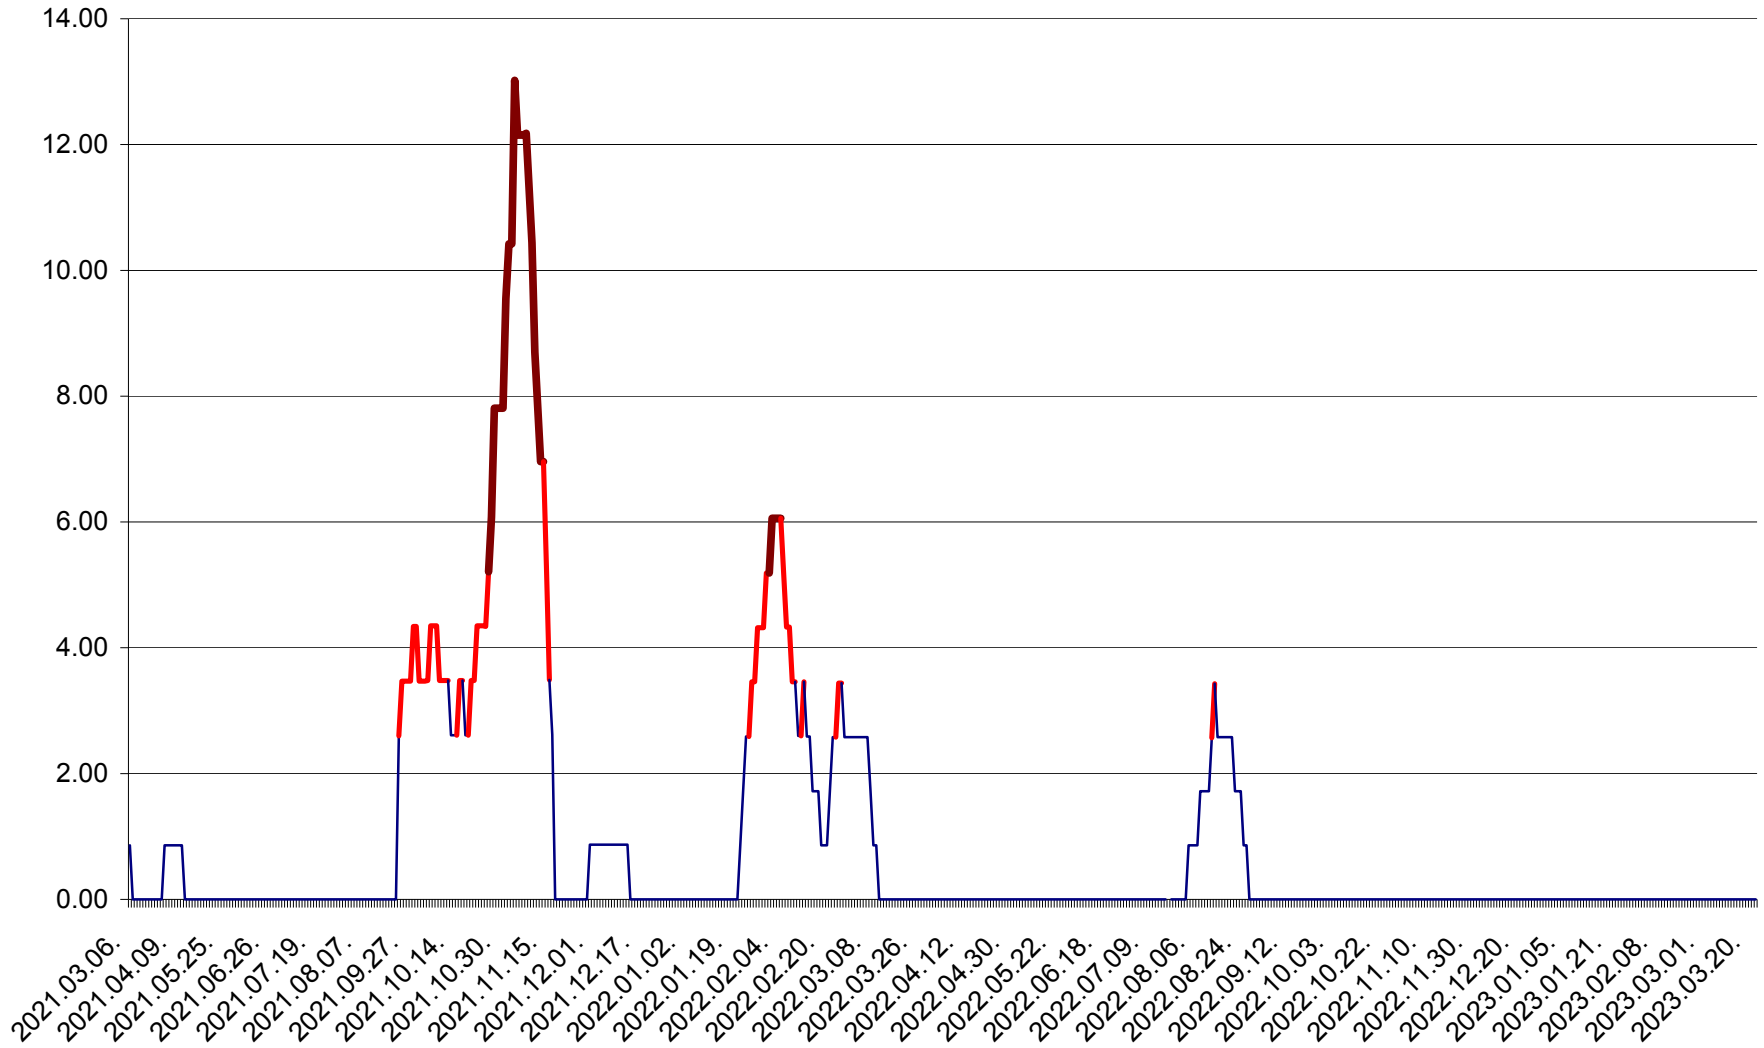

VĂRȘAG - Evolutia incidentei cumulate pe 14 zile la ‰ de locuitori
2021.03.07. - 2023.03.22.