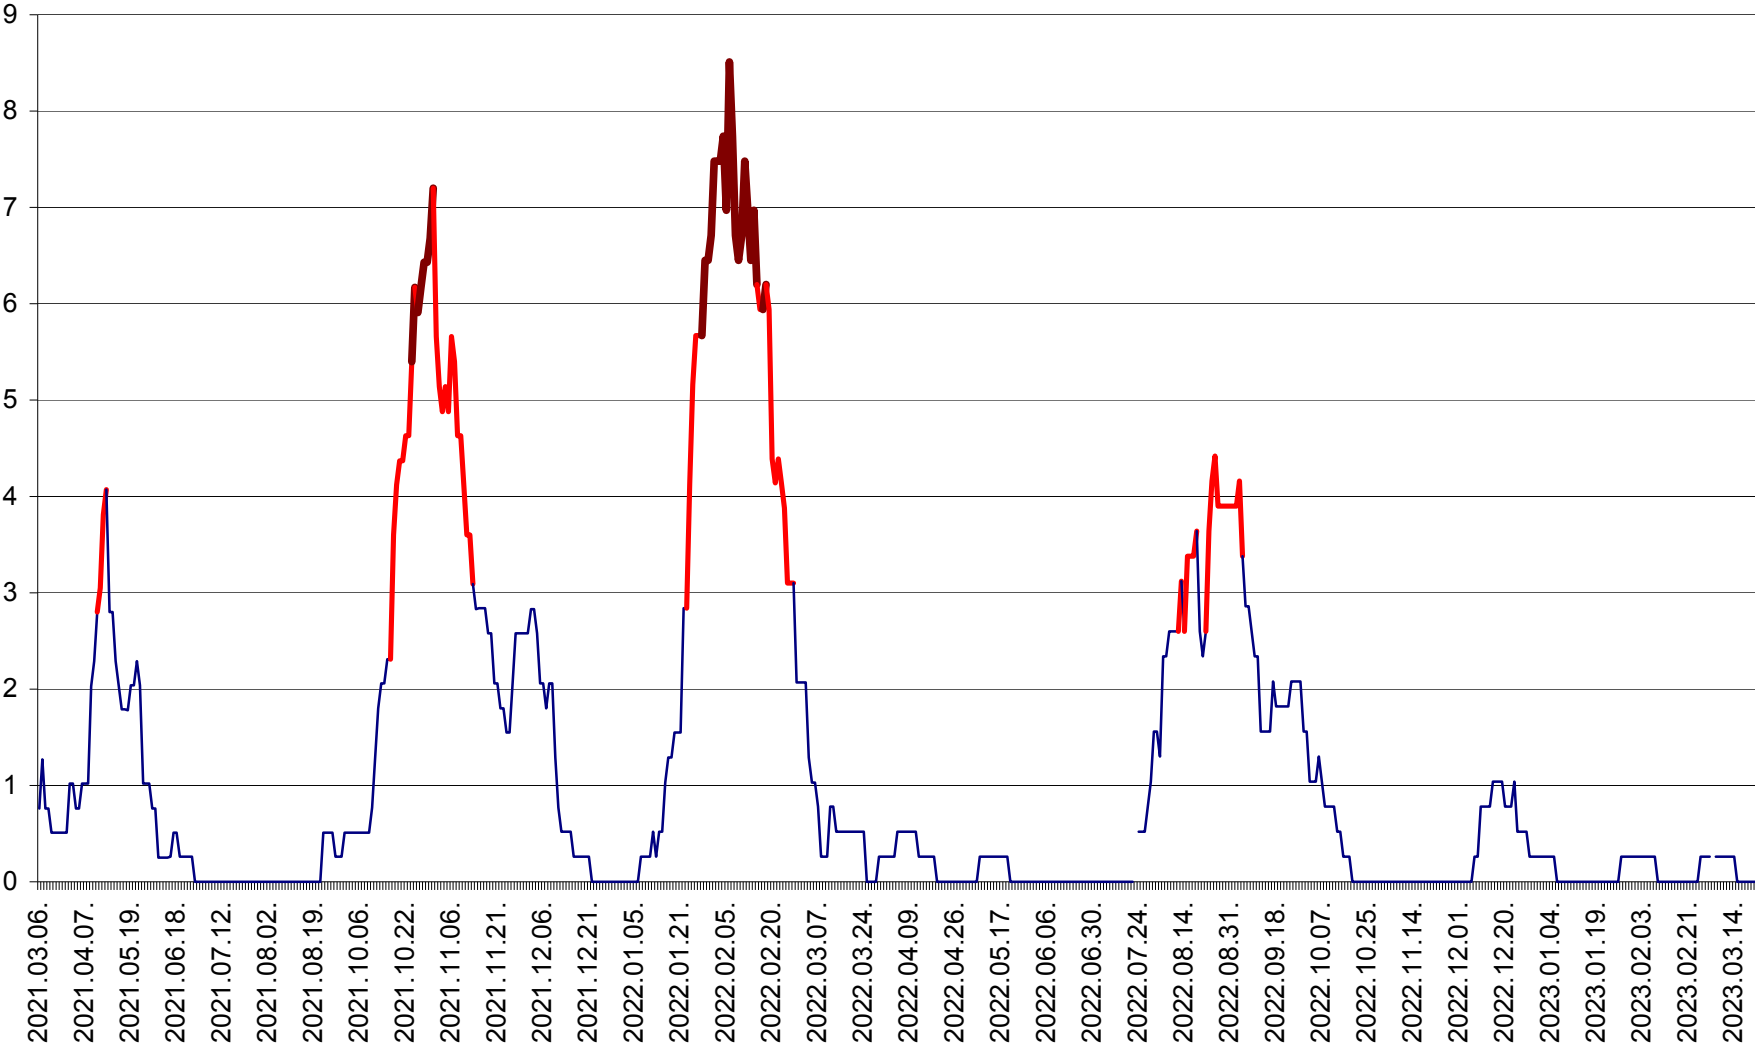

SÂNSIMION - Evolutia incidentei cumulate pe 14 zile la ‰ de locuitori
2021.03.07. - 2023.03.22.

SÂNTIMBRU - Evolutia incidentei cumulate pe 14 zile la ‰ de locuitori
2021.03.07. - 2023.03.22.

SĂRMAȘ - Evolutia incidentei cumulate pe 14 zile la ‰ de locuitori
2021.03.07. - 2023.03.22.

SATU MARE - Evolutia incidentei cumulate pe 14 zile la ‰ de locuitori
2021.03.07. - 2023.03.22.

SECUIENI - Evolutia incidentei cumulate pe 14 zile la ‰ de locuitori
2021.03.07. - 2023.03.22.

SICULENI - Evolutia incidentei cumulate pe 14 zile la ‰ de locuitori
2021.03.07. - 2023.03.22.

ȘIMONEȘTI - Evolutia incidentei cumulate pe 14 zile la ‰ de locuitori
2021.03.07. - 2023.03.22.

SUBCETATE - Evolutia incidentei cumulate pe 14 zile la ‰ de locuitori
2021.03.07. - 2023.03.22.

SUSENI - Evolutia incidentei cumulate pe 14 zile la ‰ de locuitori
2021.03.07. - 2023.03.22.