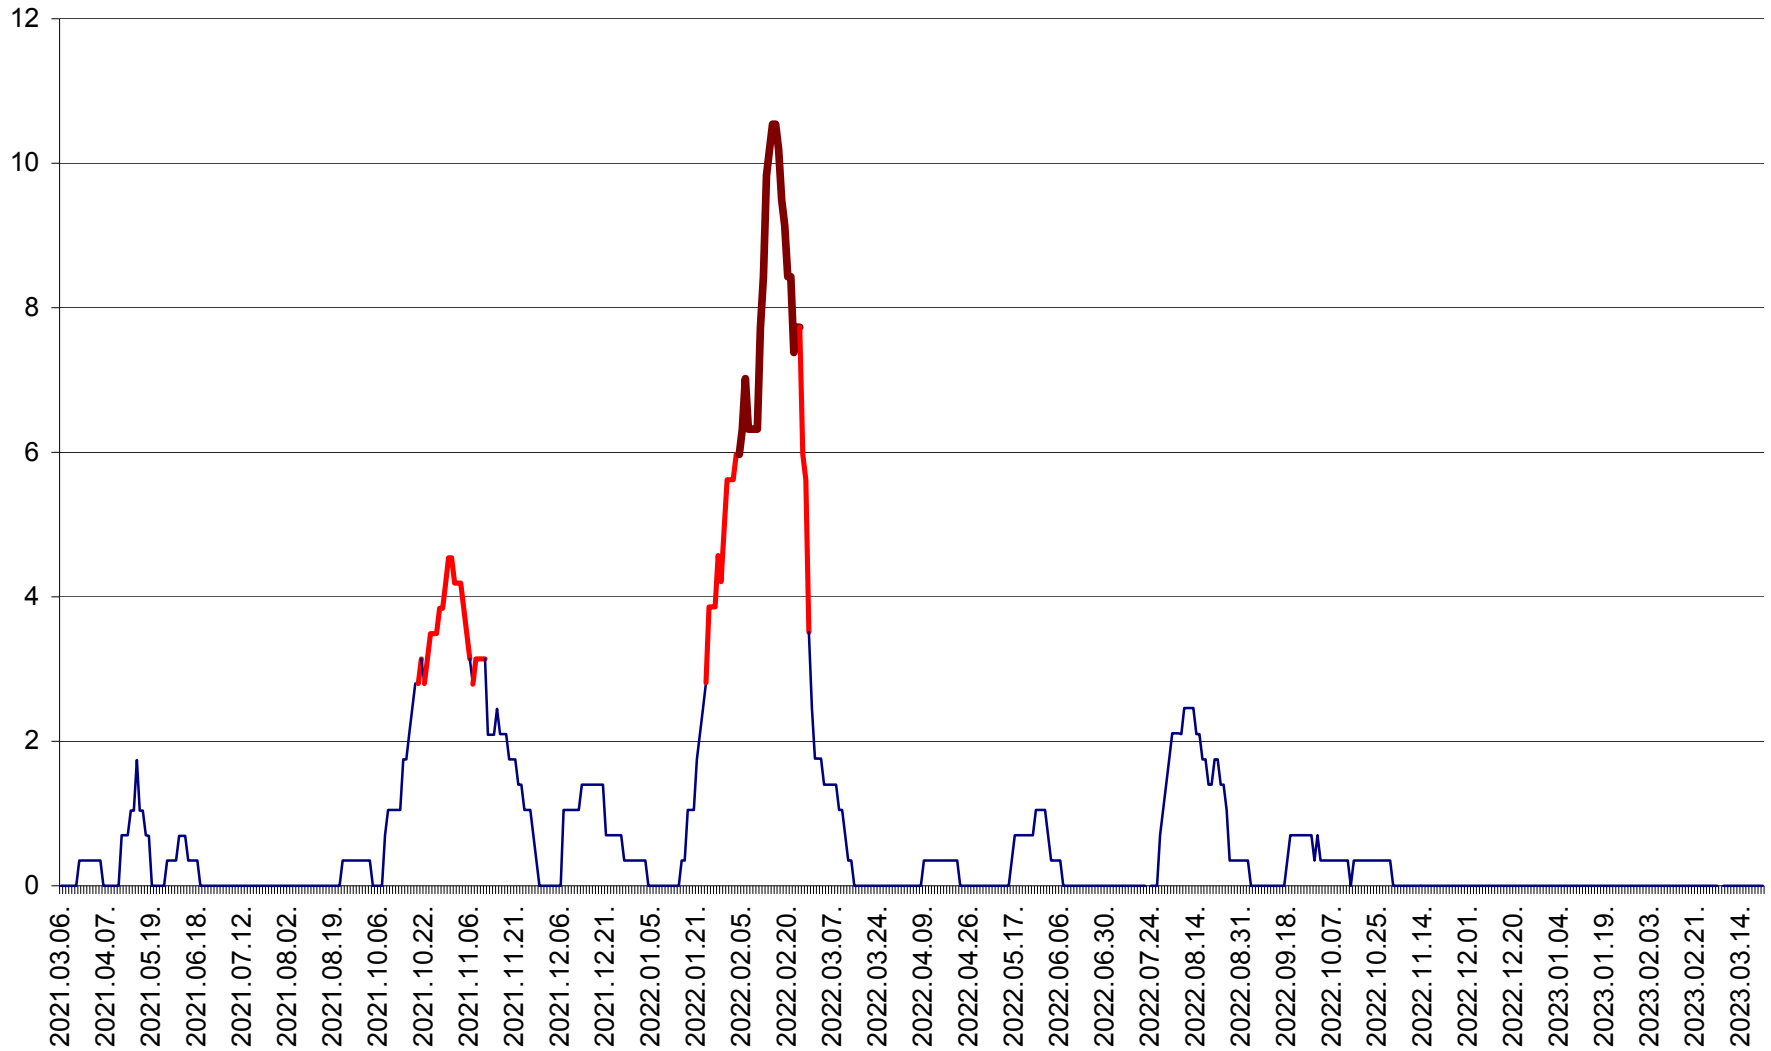

SICULENI - Evolutia incidentei cumulate pe 14 zile la ‰ de locuitori
2021.03.07. - 2023.03.22.