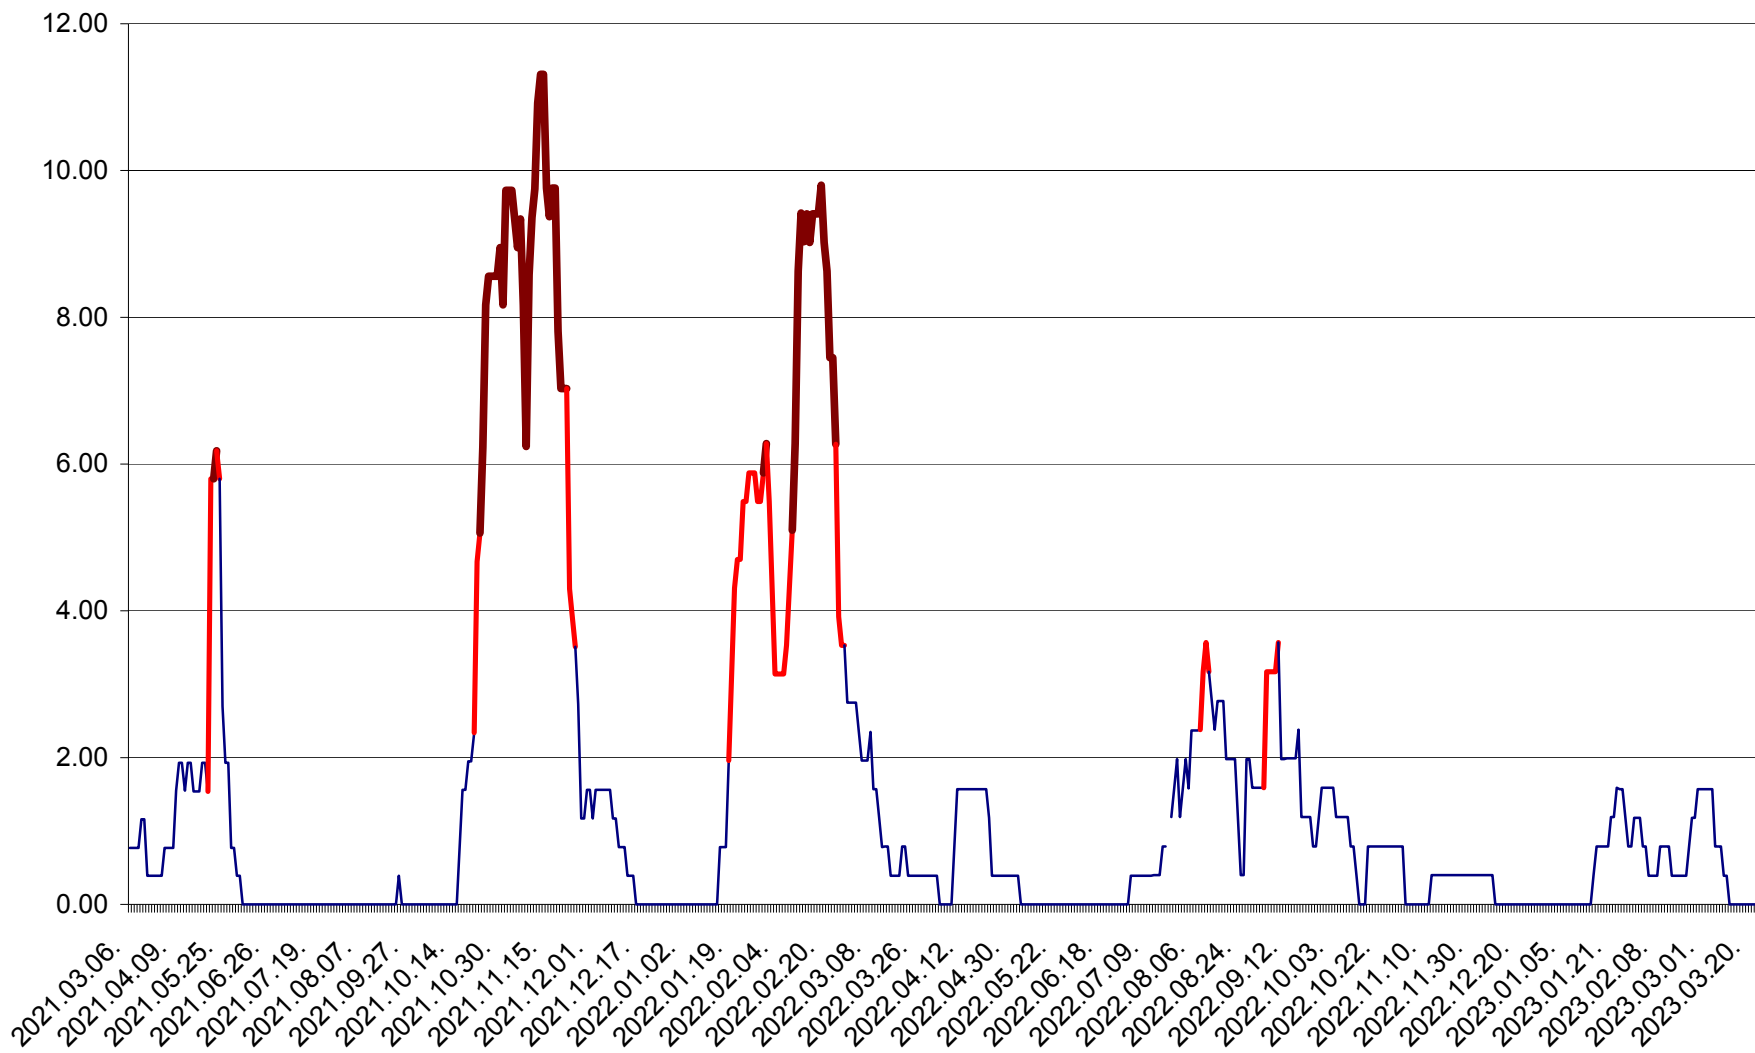

ATID - Evolutia incidentei cumulate pe 14 zile la % de locuitori
2021.03.07. - 2023.03.22.

AVRĂMEȘTI - Evolutia incidentei cumulate pe 14 zile la ‰ de locuitori
2021.03.07. - 2023.03.22.

ORAȘ BĂILE TUȘNAD - Evoluția incidenței cumulate pe 14 zile la ‰ de locuitori
2021.03.07. - 2023.03.22.

ORAȘ BĂLAN - Evoluția incidenței cumulate pe 14 zile la ‰ de locuitori
2021.03.07. - 2023.03.22.

BILBOR - Evolutia incidentei cumulate pe 14 zile la ‰ de locuitori
2021.03.07. - 2023.03.22.

ORAȘ BORSEC - Evolutia incidentei cumulate pe 14 zile la ‰ de locuitori
2021.03.07. - 2023.03.22.

BRĂDEȘTI - Evolutia incidentei cumulate pe 14 zile la ‰ de locuitori
2021.03.07. - 2023.03.22.

CĂPÂLNIȚA - Evoluția incidenței cumulate pe 14 zile la ‰ de locuitori
2021.03.07. - 2023.03.22.

CÂRȚA - Evolutia incidentei cumulate pe 14 zile la ‰ de locuitori
2021.03.07. - 2023.03.22.