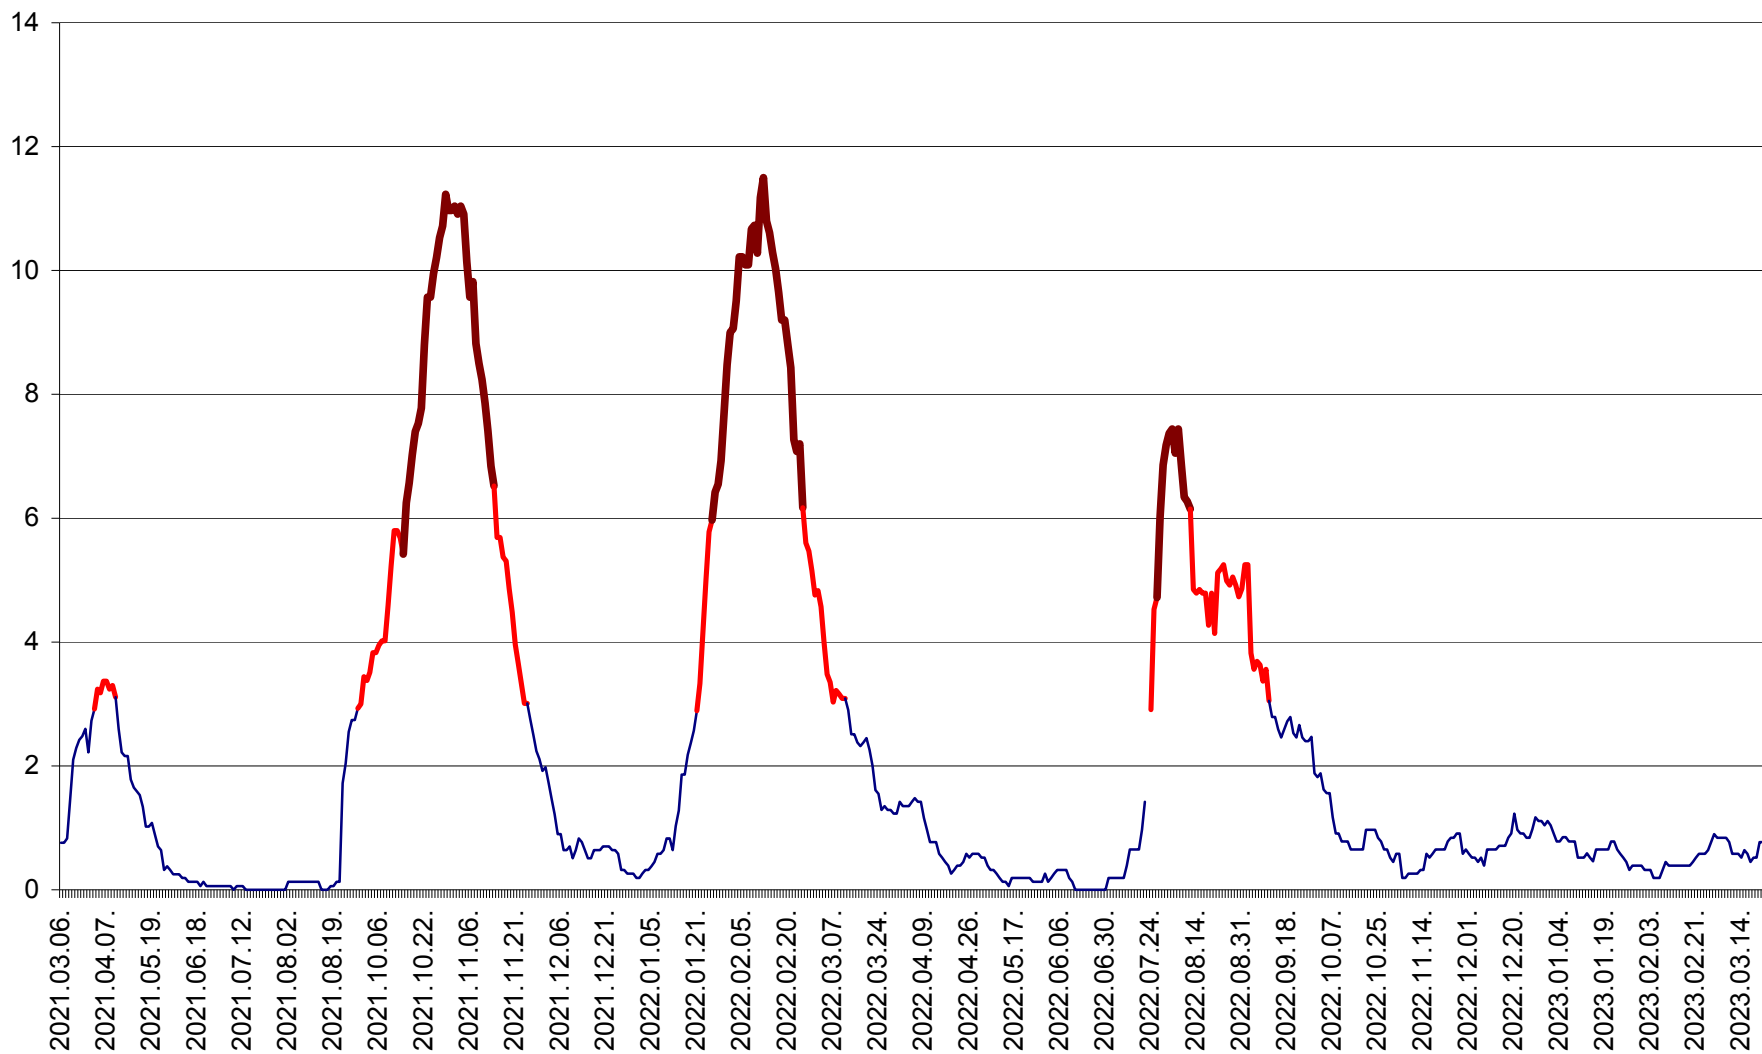

TULGHEȘ - Evolutia incidentei cumulate pe 14 zile la ‰ de locuitori
2021.03.07. - 2023.03.22.