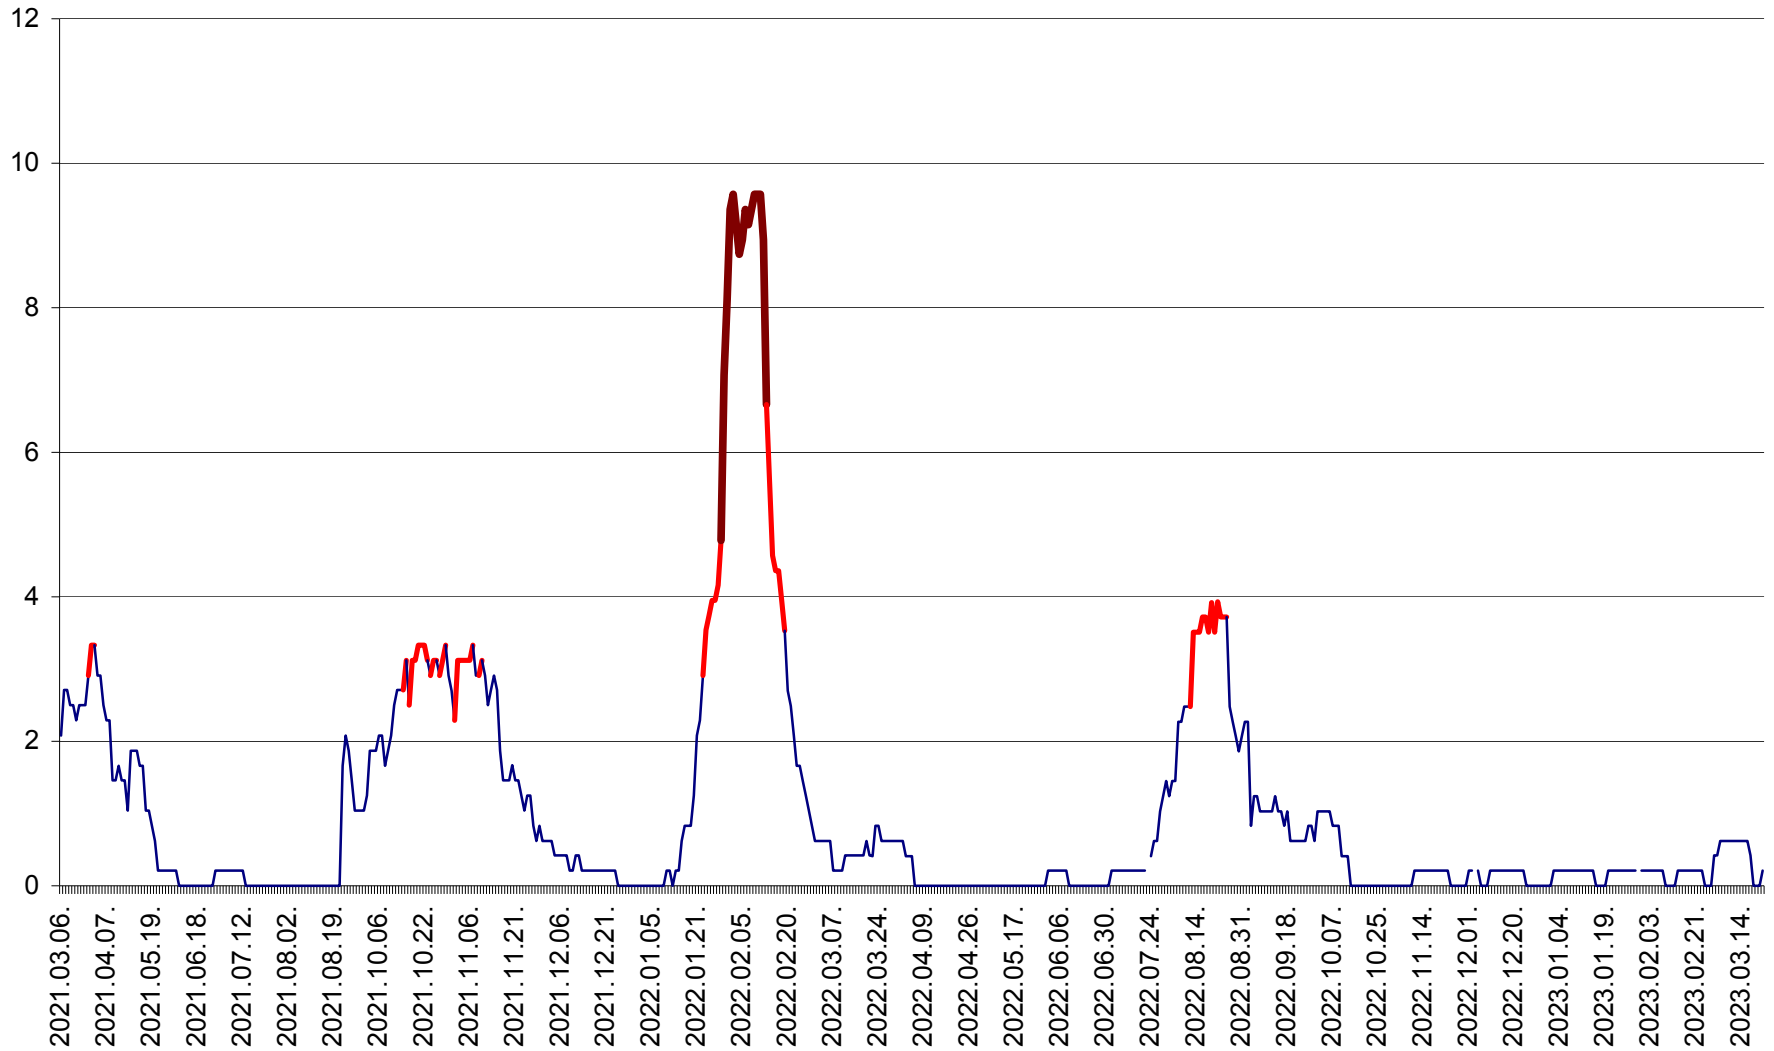

MUNICIPIUL GHEORGHENI - Evolutia incidentei cumulate pe 14 zile la % de locuitori
2021.03.07. - 2023.03.22.

JOSENI - Evolutia incidentei cumulate pe 14 zile la ‰ de locuitori
2021.03.07. - 2023.03.22.

LĂZAREA - Evolutia incidentei cumulate pe 14 zile la % de locuitori
2021.03.07. - 2023.03.22.

LELICENI - Evolutia incidentei cumulate pe 14 zile la ‰ de locuitori
2021.03.07. - 2023.03.22.

LUETA - Evolutia incidentei cumulate pe 14 zile la ‰ de locuitori
2021.03.07. - 2023.03.22.

LUNCA DE JOS - Evolutia incidentei cumulate pe 14 zile la ‰ de locuitori
2021.03.07. - 2023.03.22.

LUNCA DE SUS - Evolutia incidentei cumulate pe 14 zile la ‰ de locuitori
2021.03.07. - 2023.03.22.

LUPENI - Evolutia incidentei cumulate pe 14 zile la ‰ de locuitori
2021.03.07. - 2023.03.22.

MĂDĂRAȘ - Evolutia incidentei cumulate pe 14 zile la ‰ de locuitori
2021.03.07. - 2023.03.22.