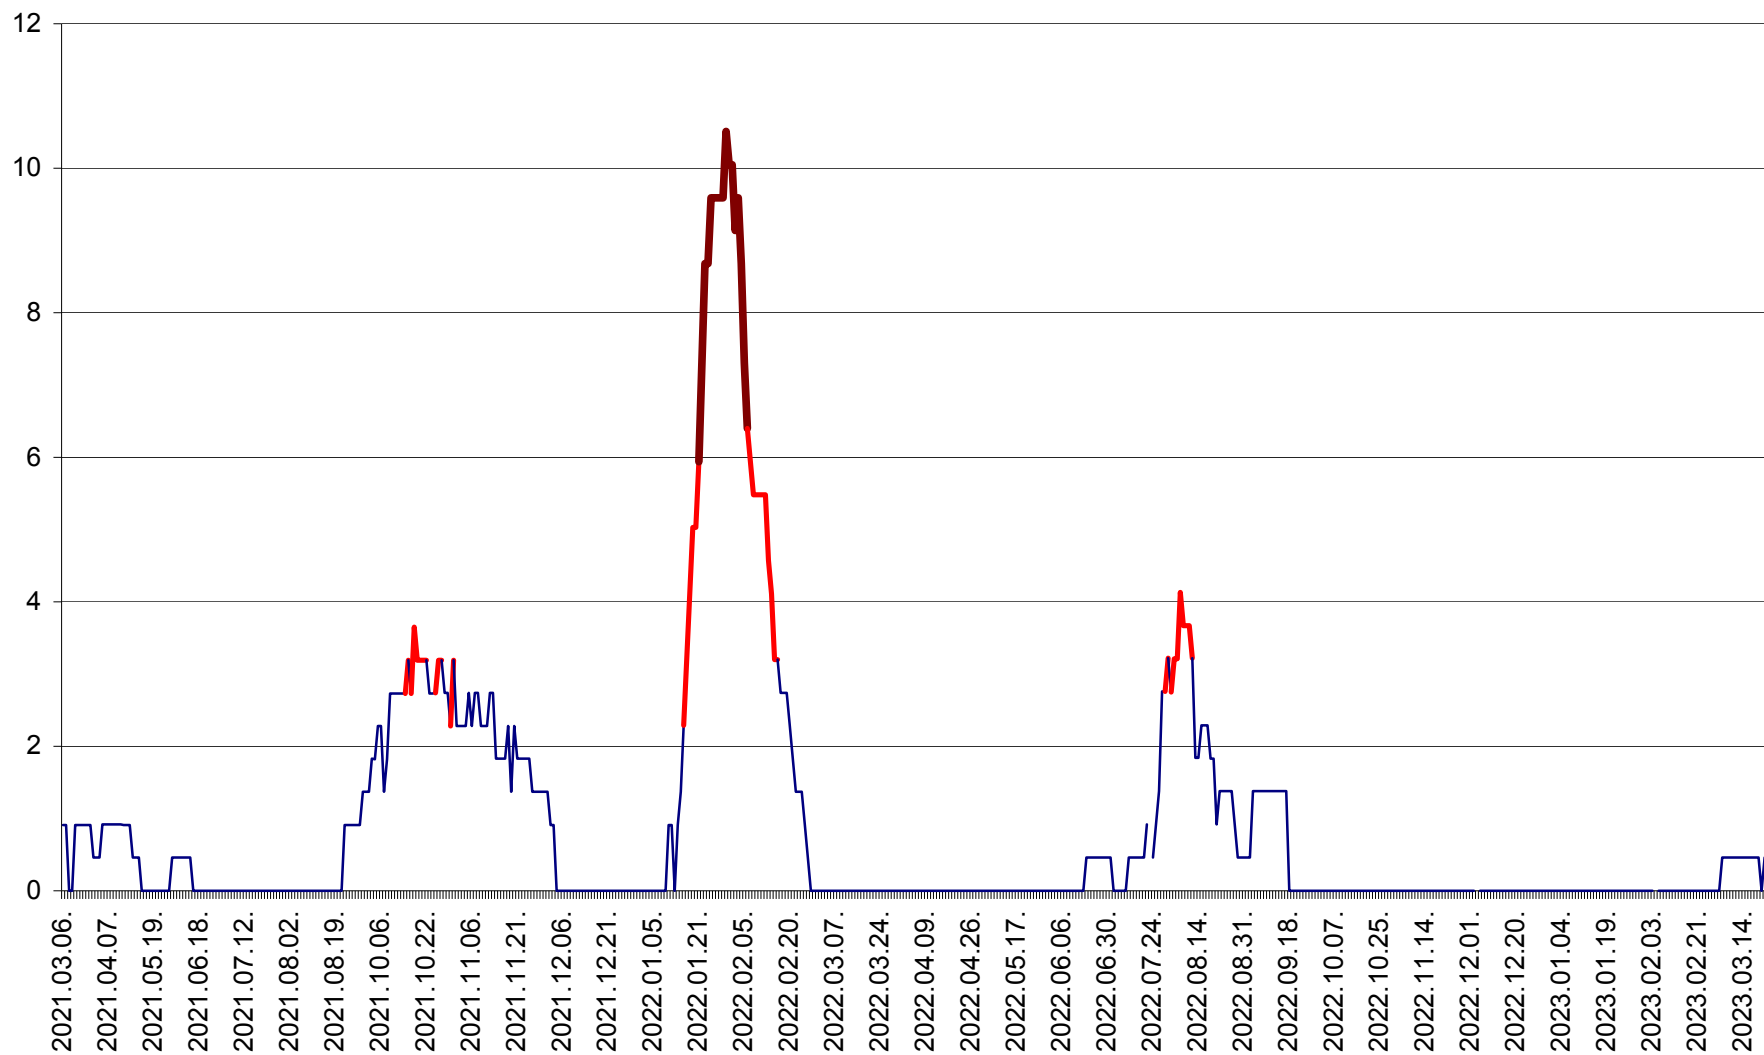

CICEU - Evolutia incidentei cumulate pe 14 zile la ‰ de locuitori
2021.03.07. - 2023.03.22.

CIUCSÂNGEORGIU - Evolutia incidentei cumulate pe 14 zile la ‰ de locuitori
2021.03.07. - 2023.03.22.

CIUMANI - Evolutia incidentei cumulate pe 14 zile la ‰ de locuitori
2021.03.07. - 2023.03.22.

CORBU - Evolutia incidentei cumulate pe 14 zile la ‰ de locuitori
2021.03.07. - 2023.03.22.

CORUND - Evolutia incidentei cumulate pe 14 zile la ‰ de locuitori
2021.03.07. - 2023.03.22.

COZMENI - Evolutia incidentei cumulate pe 14 zile la ‰ de locuitori
2021.03.07. - 2023.03.22.

ORAȘ CRISTURU SECUIESC - Evolutia incidentei cumulate pe 14 zile la ‰ de locuitori
2021.03.07. - 2023.03.22.

DĂNEȘTI - Evolutia incidentei cumulate pe 14 zile la ‰ de locuitori
2021.03.07. - 2023.03.22.