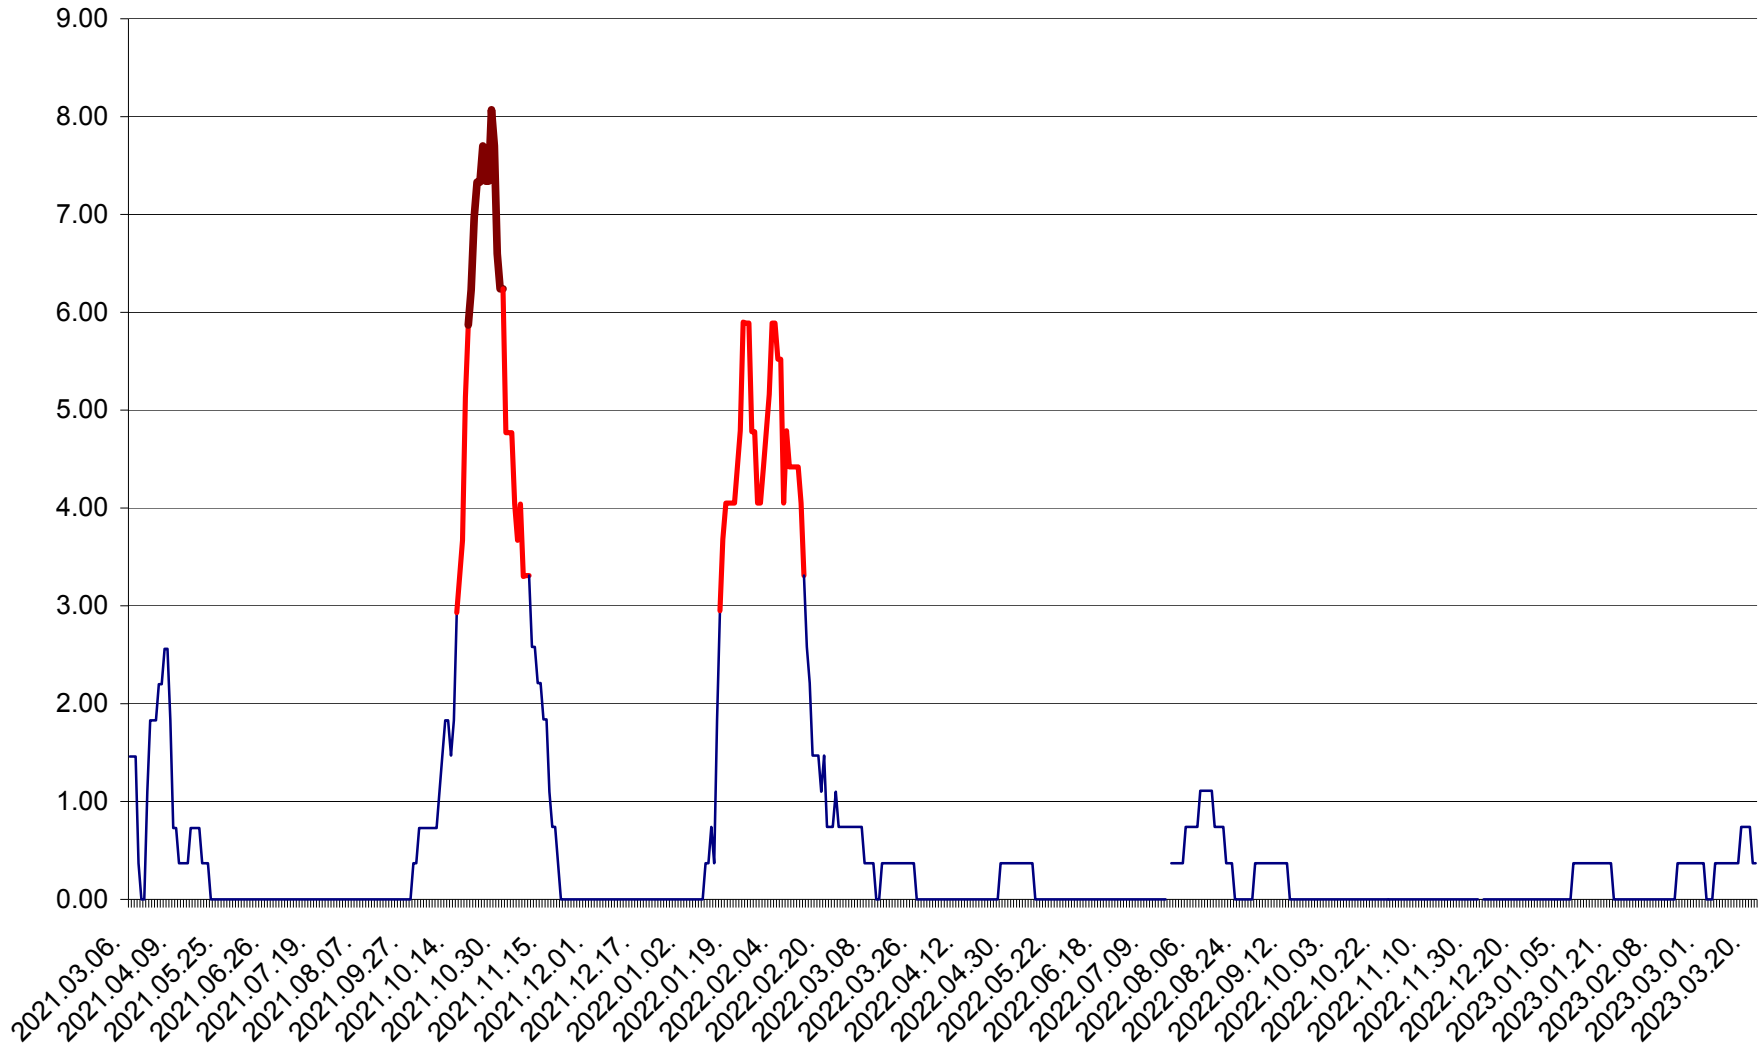

ATID - Evolutia incidentei cumulate pe 14 zile la % de locuitori
2021.03.07. - 2023.03.22.

AVRĂMEȘTI - Evolutia incidentei cumulate pe 14 zile la ‰ de locuitori
2021.03.07. - 2023.03.22.

ORAȘ BĂILE TUȘNAD - Evoluția incidenței cumulate pe 14 zile la ‰ de locuitori
2021.03.07. - 2023.03.22.

ORAȘ BĂLAN - Evoluția incidenței cumulate pe 14 zile la ‰ de locuitori
2021.03.07. - 2023.03.22.

BILBOR - Evolutia incidentei cumulate pe 14 zile la ‰ de locuitori
2021.03.07. - 2023.03.22.

ORAȘ BORSEC - Evolutia incidentei cumulate pe 14 zile la ‰ de locuitori
2021.03.07. - 2023.03.22.

BRĂDEȘTI - Evolutia incidentei cumulate pe 14 zile la ‰ de locuitori
2021.03.07. - 2023.03.22.

CĂPÂLNIȚA - Evoluția incidenței cumulate pe 14 zile la ‰ de locuitori
2021.03.07. - 2023.03.22.

CÂRȚA - Evolutia incidentei cumulate pe 14 zile la ‰ de locuitori
2021.03.07. - 2023.03.22.

CICEU - Evolutia incidentei cumulate pe 14 zile la ‰ de locuitori
2021.03.07. - 2023.03.22.

CIUCSÂNGEORGIU - Evolutia incidentei cumulate pe 14 zile la ‰ de locuitori
2021.03.07. - 2023.03.22.

CIUMANI - Evolutia incidentei cumulate pe 14 zile la ‰ de locuitori
2021.03.07. - 2023.03.22.