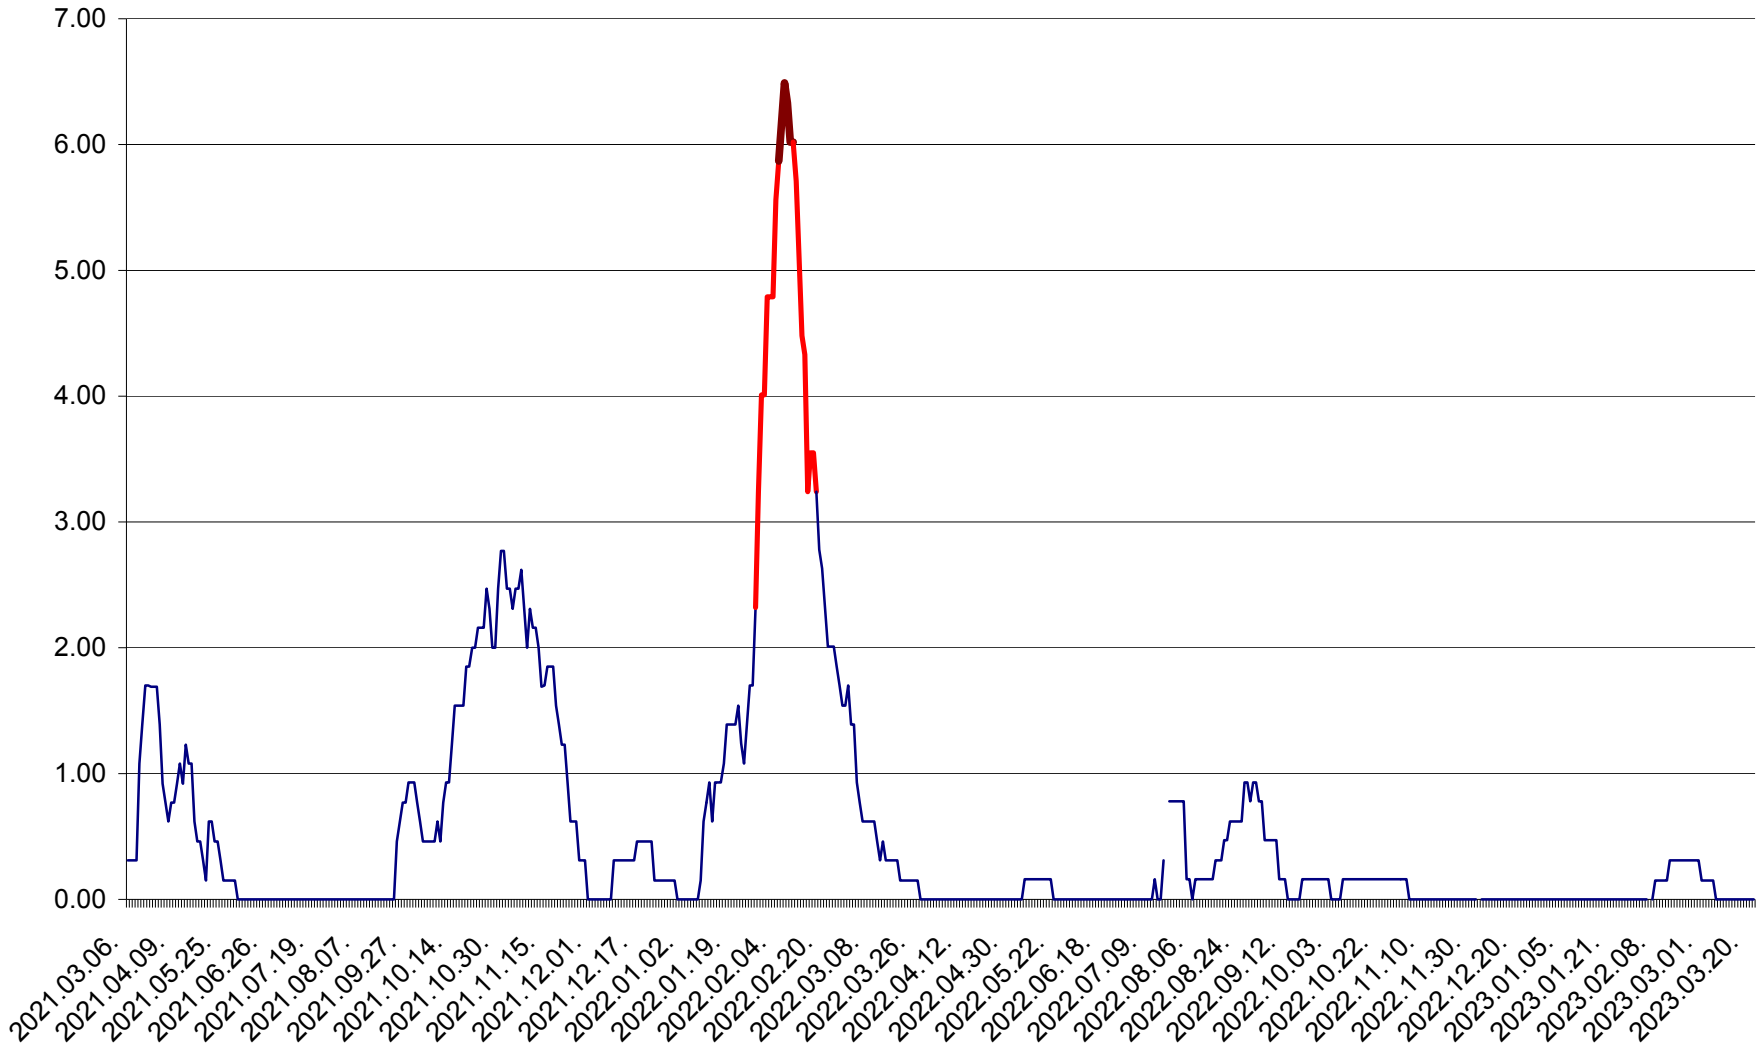

ORAȘ BĂLAN - Evoluția incidenței cumulate pe 14 zile la ‰ de locuitori
2021.03.07. - 2023.03.22.

BILBOR - Evolutia incidentei cumulate pe 14 zile la ‰ de locuitori
2021.03.07. - 2023.03.22.

ORAȘ BORSEC - Evolutia incidentei cumulate pe 14 zile la ‰ de locuitori
2021.03.07. - 2023.03.22.

BRĂDEȘTI - Evolutia incidentei cumulate pe 14 zile la ‰ de locuitori
2021.03.07. - 2023.03.22.

CĂPÂLNIȚA - Evoluția incidenței cumulate pe 14 zile la ‰ de locuitori
2021.03.07. - 2023.03.22.

CÂRȚA - Evolutia incidentei cumulate pe 14 zile la ‰ de locuitori
2021.03.07. - 2023.03.22.

CICEU - Evolutia incidentei cumulate pe 14 zile la ‰ de locuitori
2021.03.07. - 2023.03.22.

CIUCSÂNGEORGIU - Evolutia incidentei cumulate pe 14 zile la ‰ de locuitori
2021.03.07. - 2023.03.22.

CIUMANI - Evolutia incidentei cumulate pe 14 zile la ‰ de locuitori
2021.03.07. - 2023.03.22.

CORBU - Evolutia incidentei cumulate pe 14 zile la ‰ de locuitori
2021.03.07. - 2023.03.22.

CORUND - Evolutia incidentei cumulate pe 14 zile la ‰ de locuitori
2021.03.07. - 2023.03.22.

COZMENI - Evolutia incidentei cumulate pe 14 zile la ‰ de locuitori
2021.03.07. - 2023.03.22.