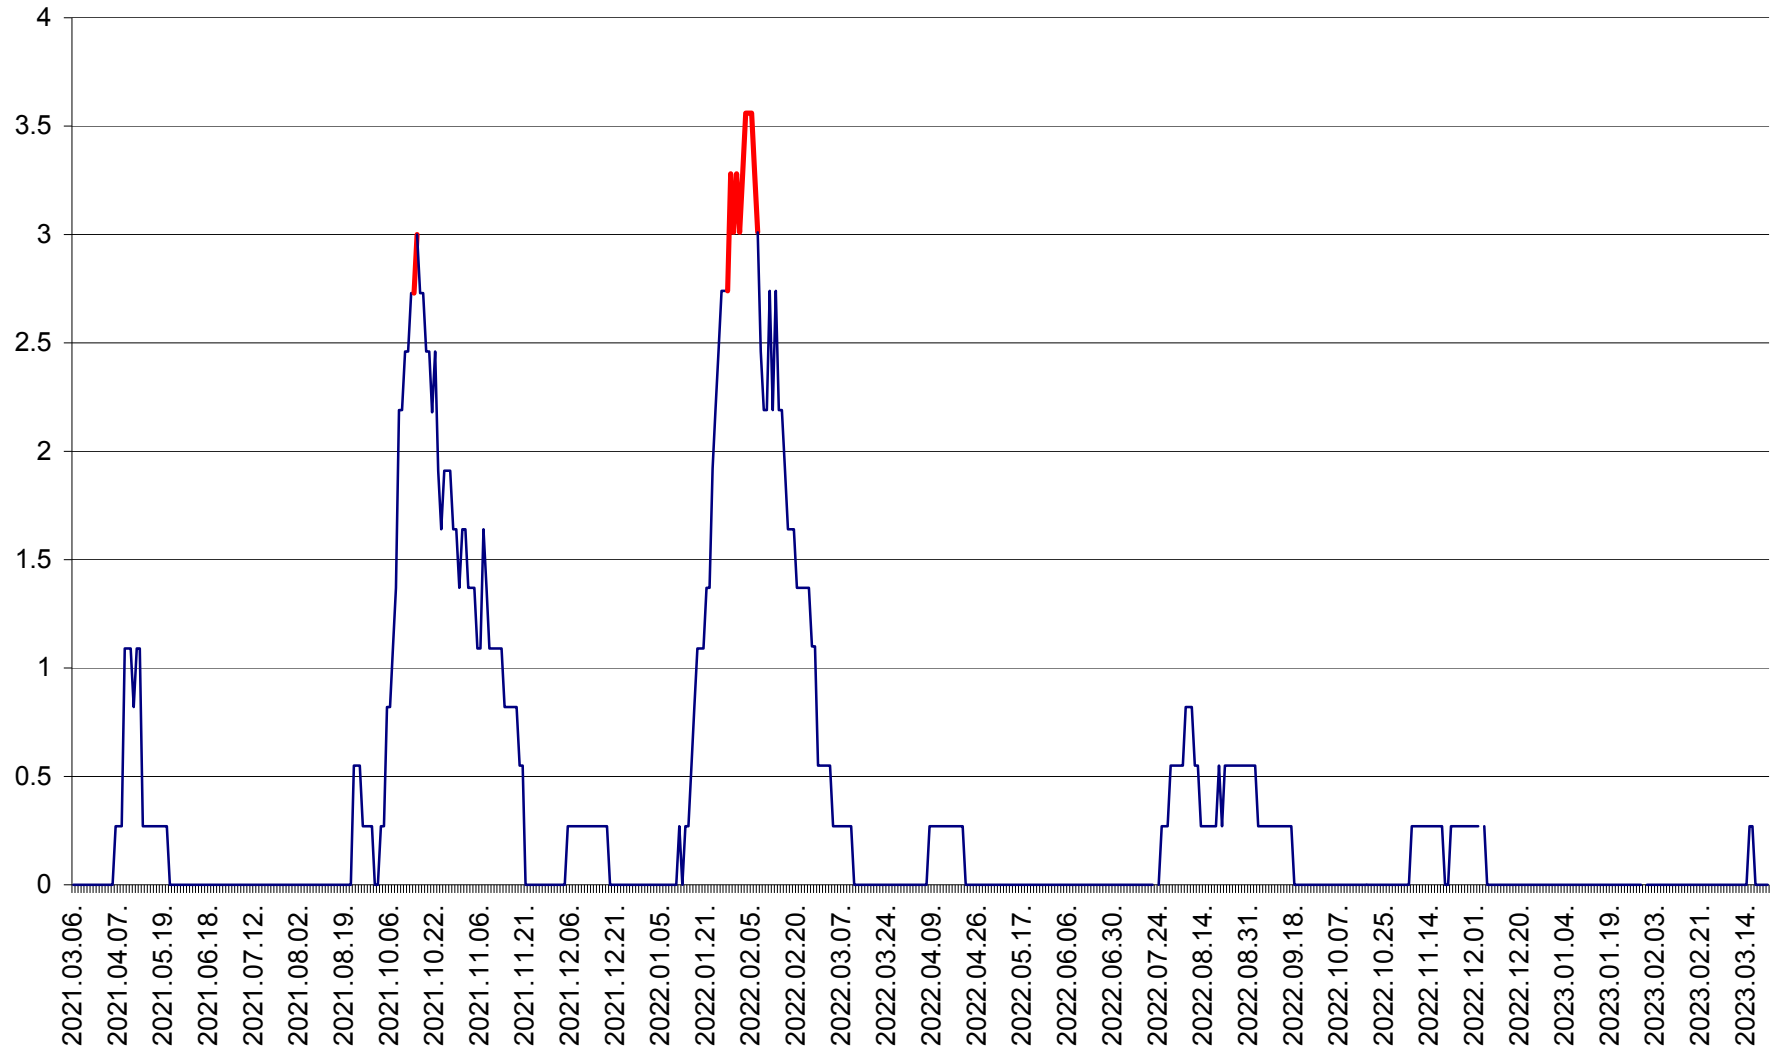

FELICENI - Evolutia incidentei cumulate pe 14 zile la ‰ de locuitori
2021.03.07. - 2023.03.22.

FRUMOASA - Evolutia incidentei cumulate pe 14 zile la ‰ de locuitori
2021.03.07. - 2023.03.22.

GĂLĂUȚAȘ - Evoluția incidenței cumulate pe 14 zile la ‰ de locuitori
2021.03.07. - 2023.03.22.

MUNICIPIUL GHEORGHENI - Evolutia incidentei cumulate pe 14 zile la % de locuitori
2021.03.07. - 2023.03.22.

JOSENI - Evolutia incidentei cumulate pe 14 zile la ‰ de locuitori
2021.03.07. - 2023.03.22.

LĂZAREA - Evolutia incidentei cumulate pe 14 zile la % de locuitori
2021.03.07. - 2023.03.22.

LELICENI - Evolutia incidentei cumulate pe 14 zile la ‰ de locuitori
2021.03.07. - 2023.03.22.

LUETA - Evolutia incidentei cumulate pe 14 zile la ‰ de locuitori
2021.03.07. - 2023.03.22.

LUNCA DE JOS - Evolutia incidentei cumulate pe 14 zile la ‰ de locuitori
2021.03.07. - 2023.03.22.