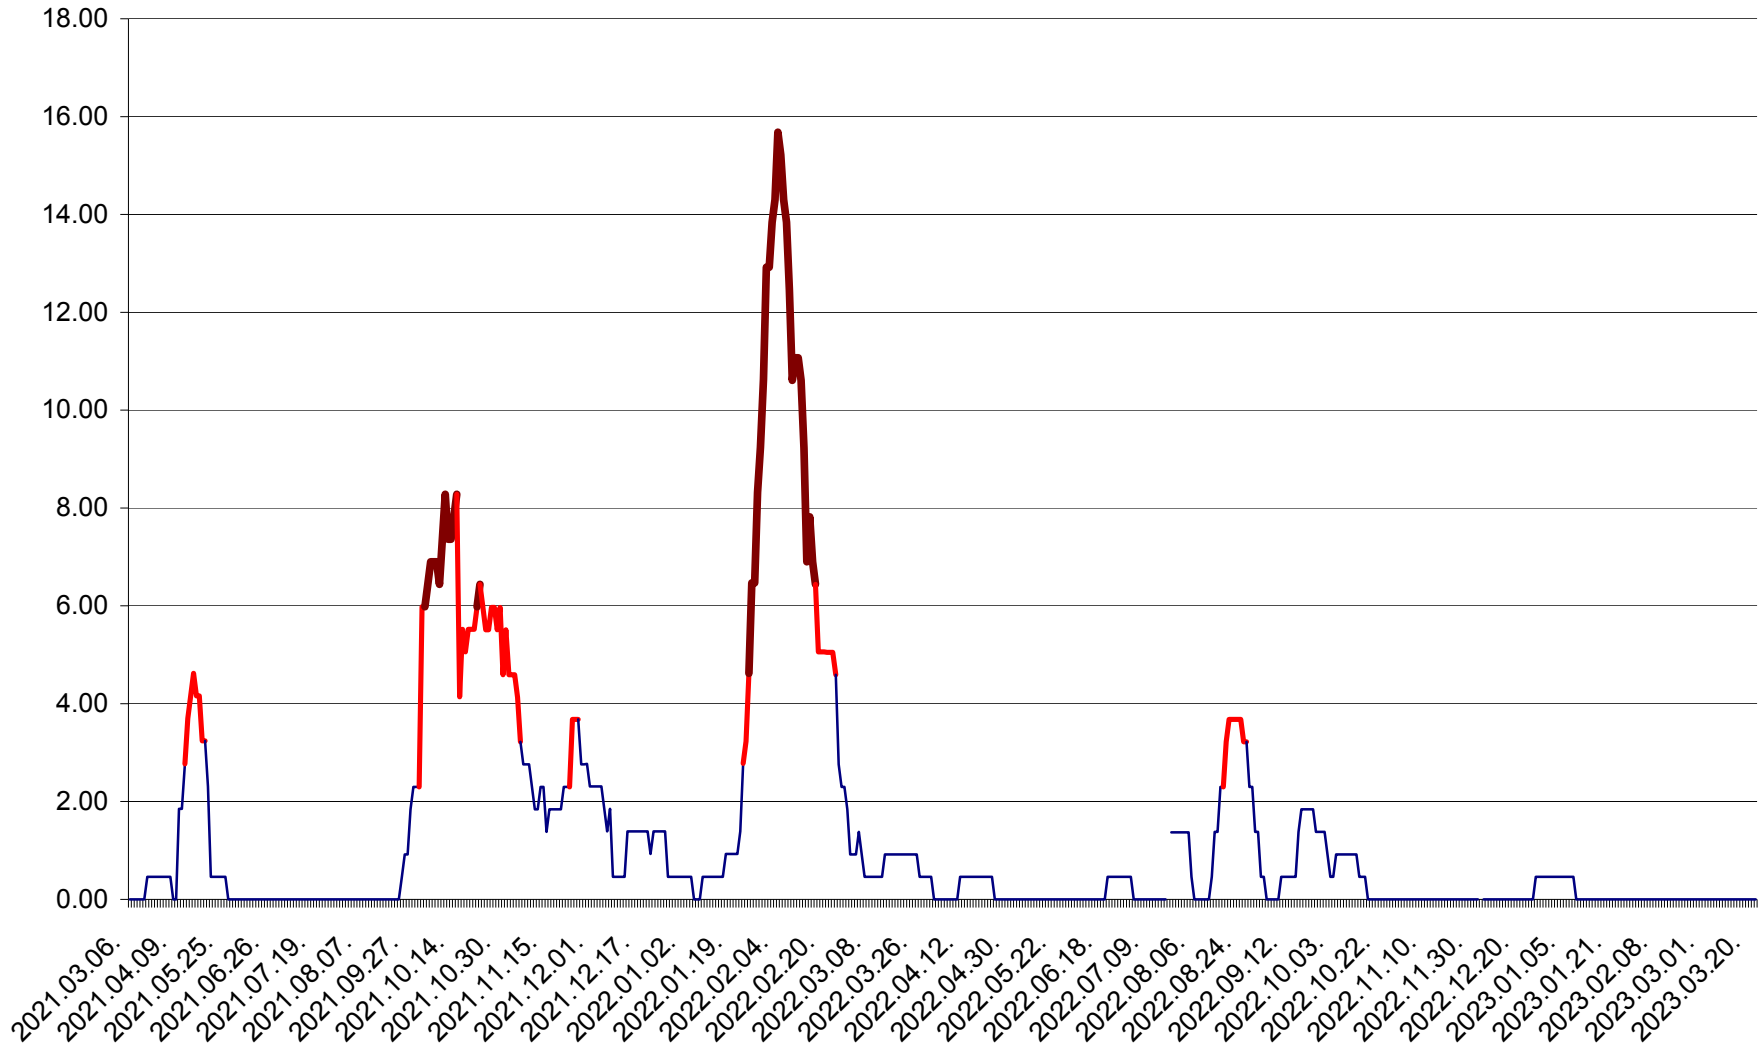

ATID - Evolutia incidentei cumulate pe 14 zile la % de locuitori
2021.03.07. - 2023.03.22.

AVRĂMEȘTI - Evolutia incidentei cumulate pe 14 zile la ‰ de locuitori
2021.03.07. - 2023.03.22.

ORAȘ BĂILE TUȘNAD - Evoluția incidenței cumulate pe 14 zile la ‰ de locuitori
2021.03.07. - 2023.03.22.

ORAȘ BĂLAN - Evoluția incidenței cumulate pe 14 zile la ‰ de locuitori
2021.03.07. - 2023.03.22.

BILBOR - Evolutia incidentei cumulate pe 14 zile la ‰ de locuitori
2021.03.07. - 2023.03.22.

ORAȘ BORSEC - Evolutia incidentei cumulate pe 14 zile la ‰ de locuitori
2021.03.07. - 2023.03.22.

BRĂDEȘTI - Evolutia incidentei cumulate pe 14 zile la ‰ de locuitori
2021.03.07. - 2023.03.22.

CĂPÂLNIȚA - Evoluția incidenței cumulate pe 14 zile la ‰ de locuitori
2021.03.07. - 2023.03.22.

CÂRȚA - Evolutia incidentei cumulate pe 14 zile la ‰ de locuitori
2021.03.07. - 2023.03.22.

CICEU - Evolutia incidentei cumulate pe 14 zile la ‰ de locuitori
2021.03.07. - 2023.03.22.

CIUCSÂNGEORGIU - Evolutia incidentei cumulate pe 14 zile la ‰ de locuitori
2021.03.07. - 2023.03.22.

CIUMANI - Evolutia incidentei cumulate pe 14 zile la ‰ de locuitori
2021.03.07. - 2023.03.22.