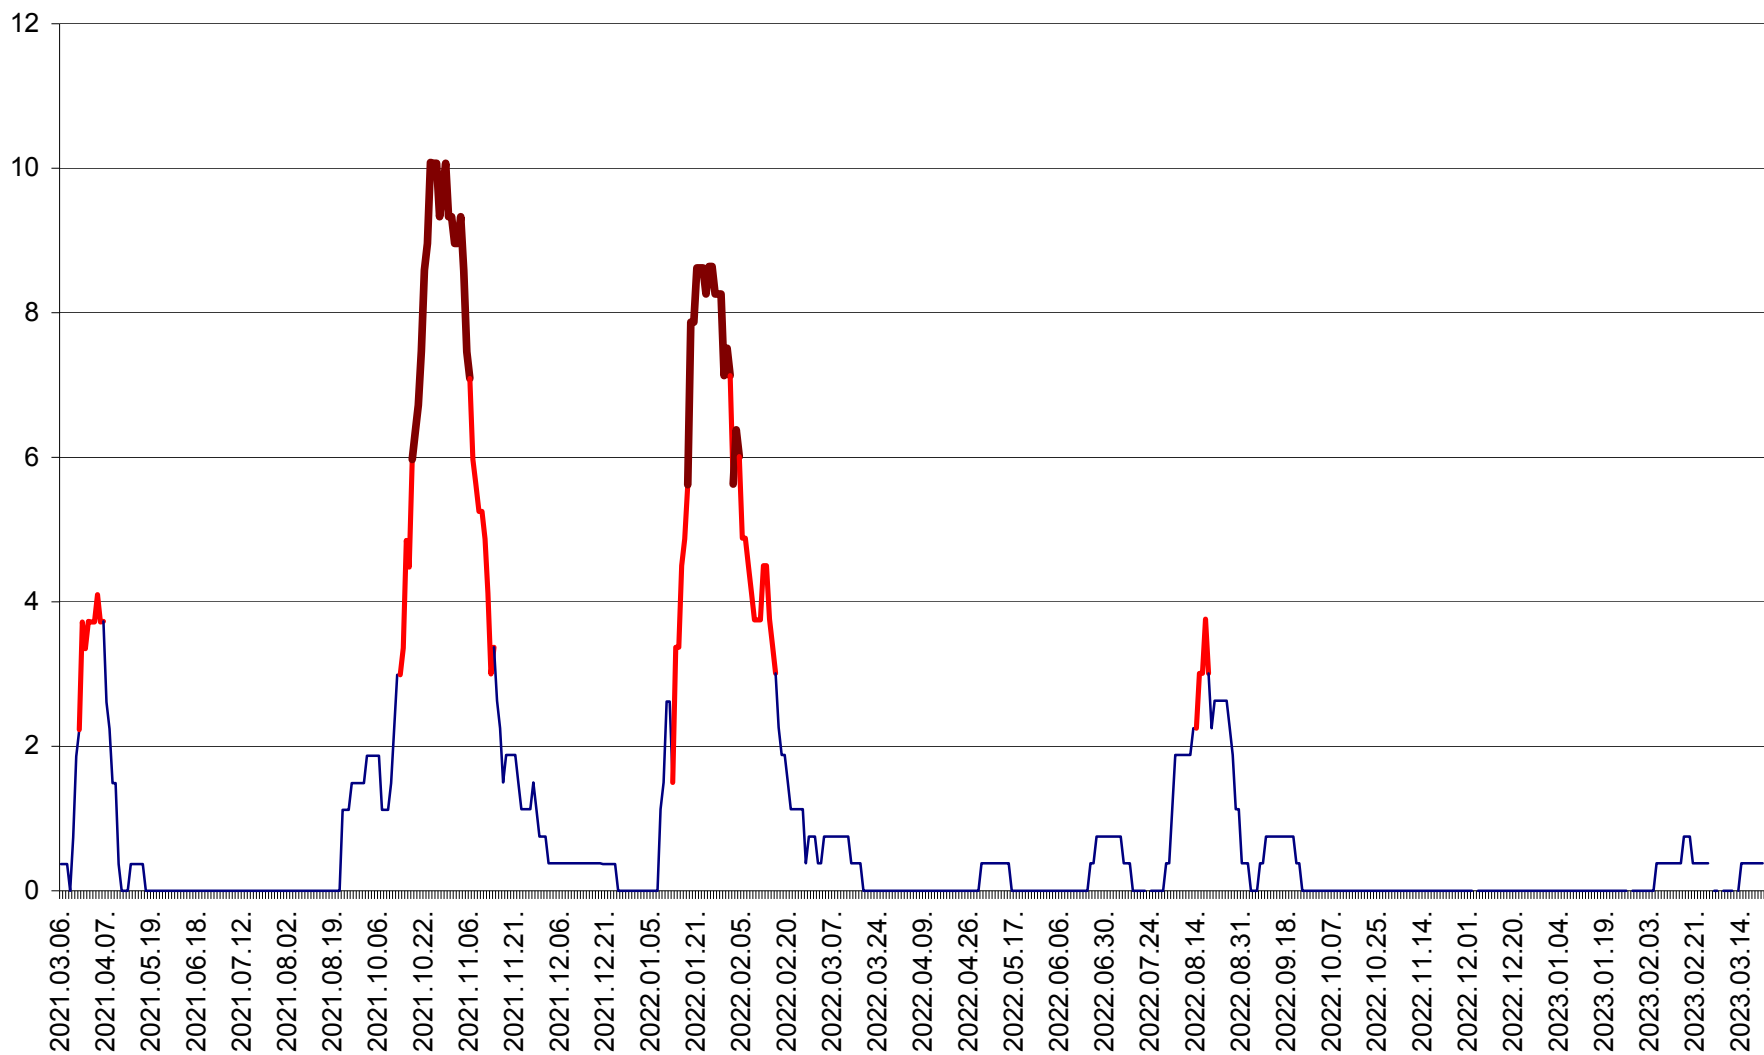

RACU - Evolutia incidentei cumulate pe 14 zile la ‰ de locuitori
2021.03.07. - 2023.03.22.

REMETEA - Evolutia incidentei cumulate pe 14 zile la % de locuitori
2021.03.07. - 2023.03.22.

SĂCEL - Evolutia incidentei cumulate pe 14 zile la ‰ de locuitori
2021.03.07. - 2023.03.22.

SÂNCRĂIENI - Evolutia incidentei cumulate pe 14 zile la ‰ de locuitori
2021.03.07. - 2023.03.22.

SÂNDOMIC - Evolutia incidentei cumulate pe 14 zile la ‰ de locuitori
2021.03.07. - 2023.03.22.

SÂNMARTIN - Evolutia incidentei cumulate pe 14 zile la ‰ de locuitori
2021.03.07. - 2023.03.22.