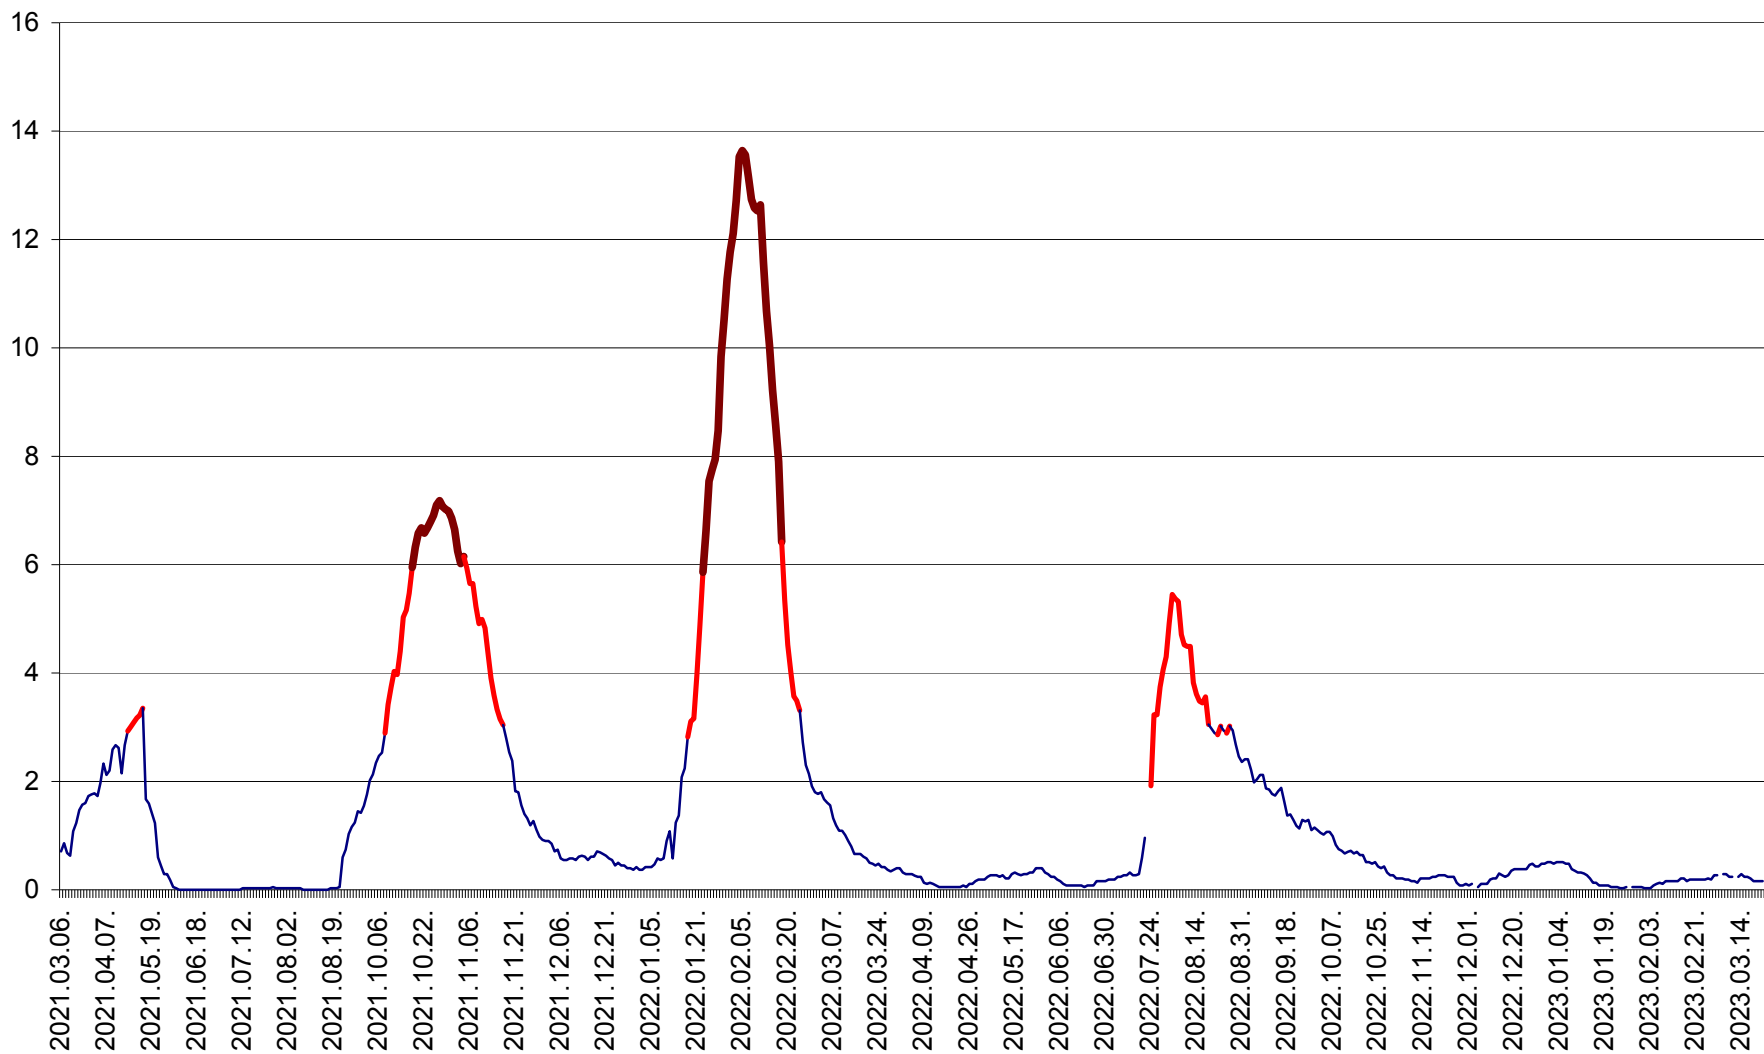

PĂULENI-CIUC - Evolutia incidentei cumulate pe 14 zile la ‰ de locuitori
2021.03.07. - 2023.03.22.