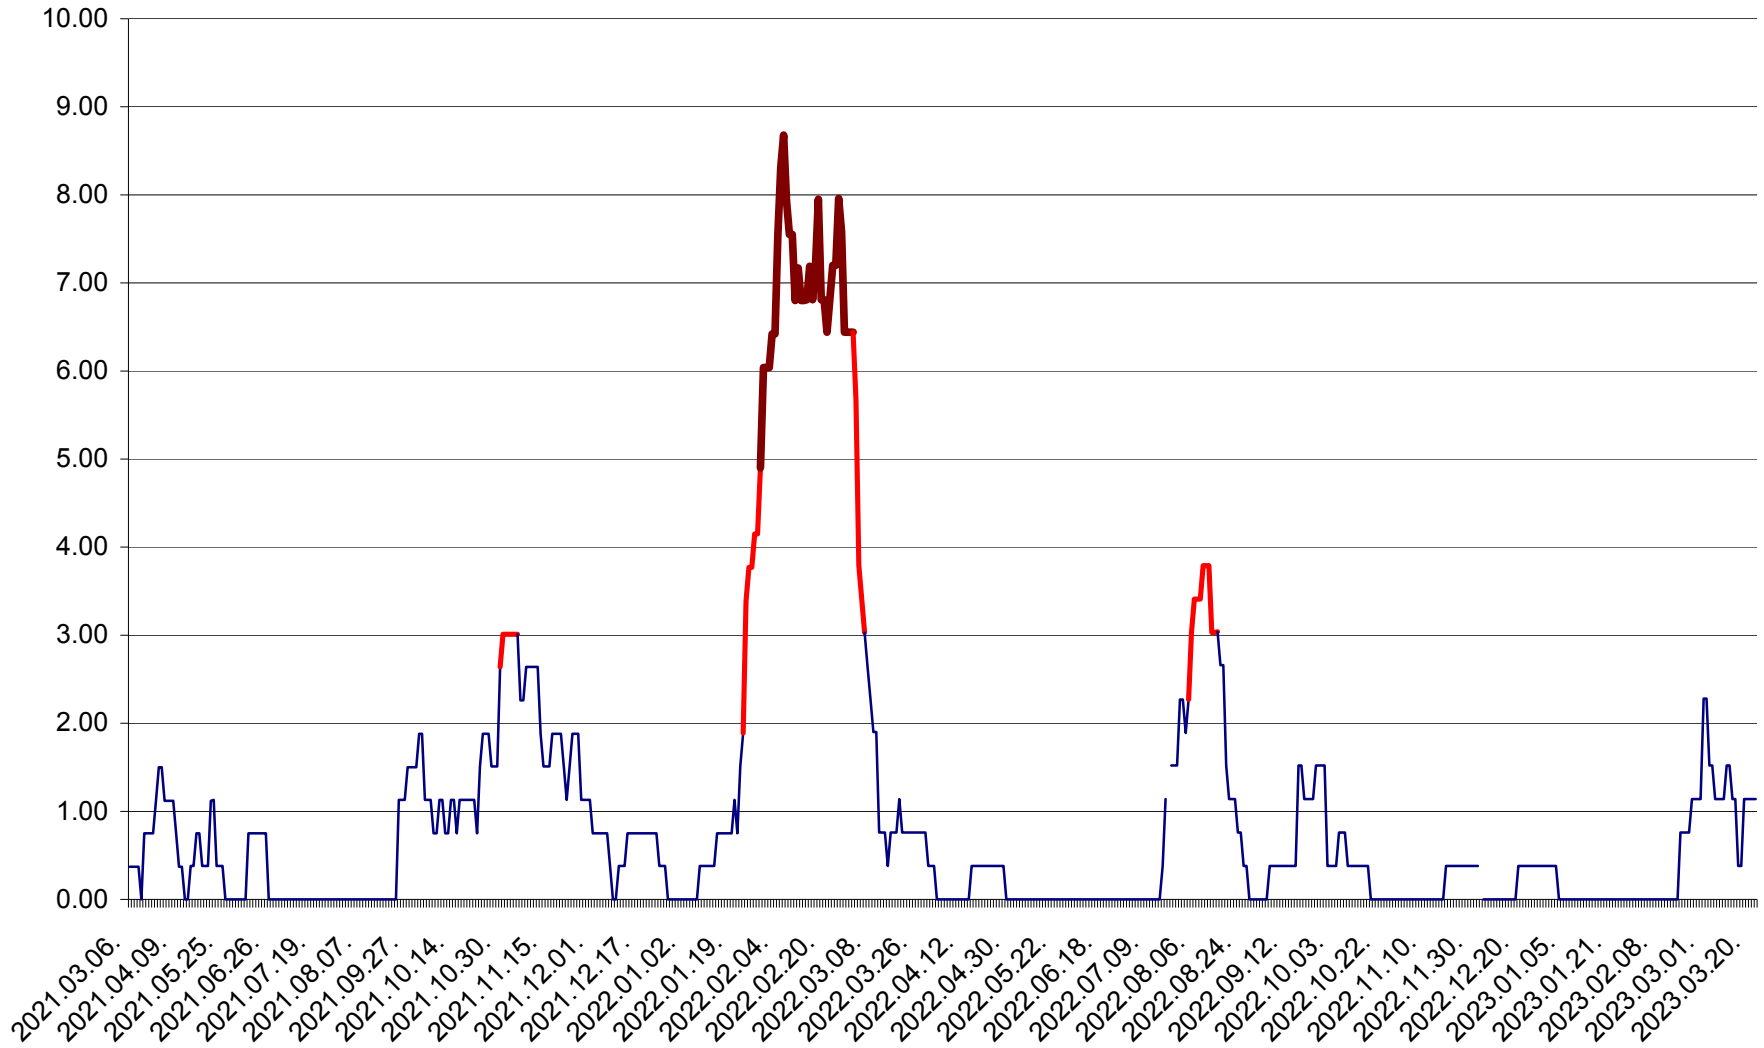

ATID - Evolutia incidentei cumulate pe 14 zile la % de locuitori
2021.03.07. - 2023.03.22.

AVRĂMEȘTI - Evolutia incidentei cumulate pe 14 zile la ‰ de locuitori
2021.03.07. - 2023.03.22.

ORAȘ BĂILE TUȘNAD - Evoluția incidenței cumulate pe 14 zile la ‰ de locuitori
2021.03.07. - 2023.03.22.

ORAȘ BĂLAN - Evoluția incidenței cumulate pe 14 zile la ‰ de locuitori
2021.03.07. - 2023.03.22.

BILBOR - Evolutia incidentei cumulate pe 14 zile la ‰ de locuitori
2021.03.07. - 2023.03.22.

ORAȘ BORSEC - Evolutia incidentei cumulate pe 14 zile la ‰ de locuitori
2021.03.07. - 2023.03.22.

BRĂDEȘTI - Evolutia incidentei cumulate pe 14 zile la ‰ de locuitori
2021.03.07. - 2023.03.22.

CĂPÂLNIȚA - Evoluția incidenței cumulate pe 14 zile la ‰ de locuitori
2021.03.07. - 2023.03.22.

CÂRȚA - Evolutia incidentei cumulate pe 14 zile la ‰ de locuitori
2021.03.07. - 2023.03.22.