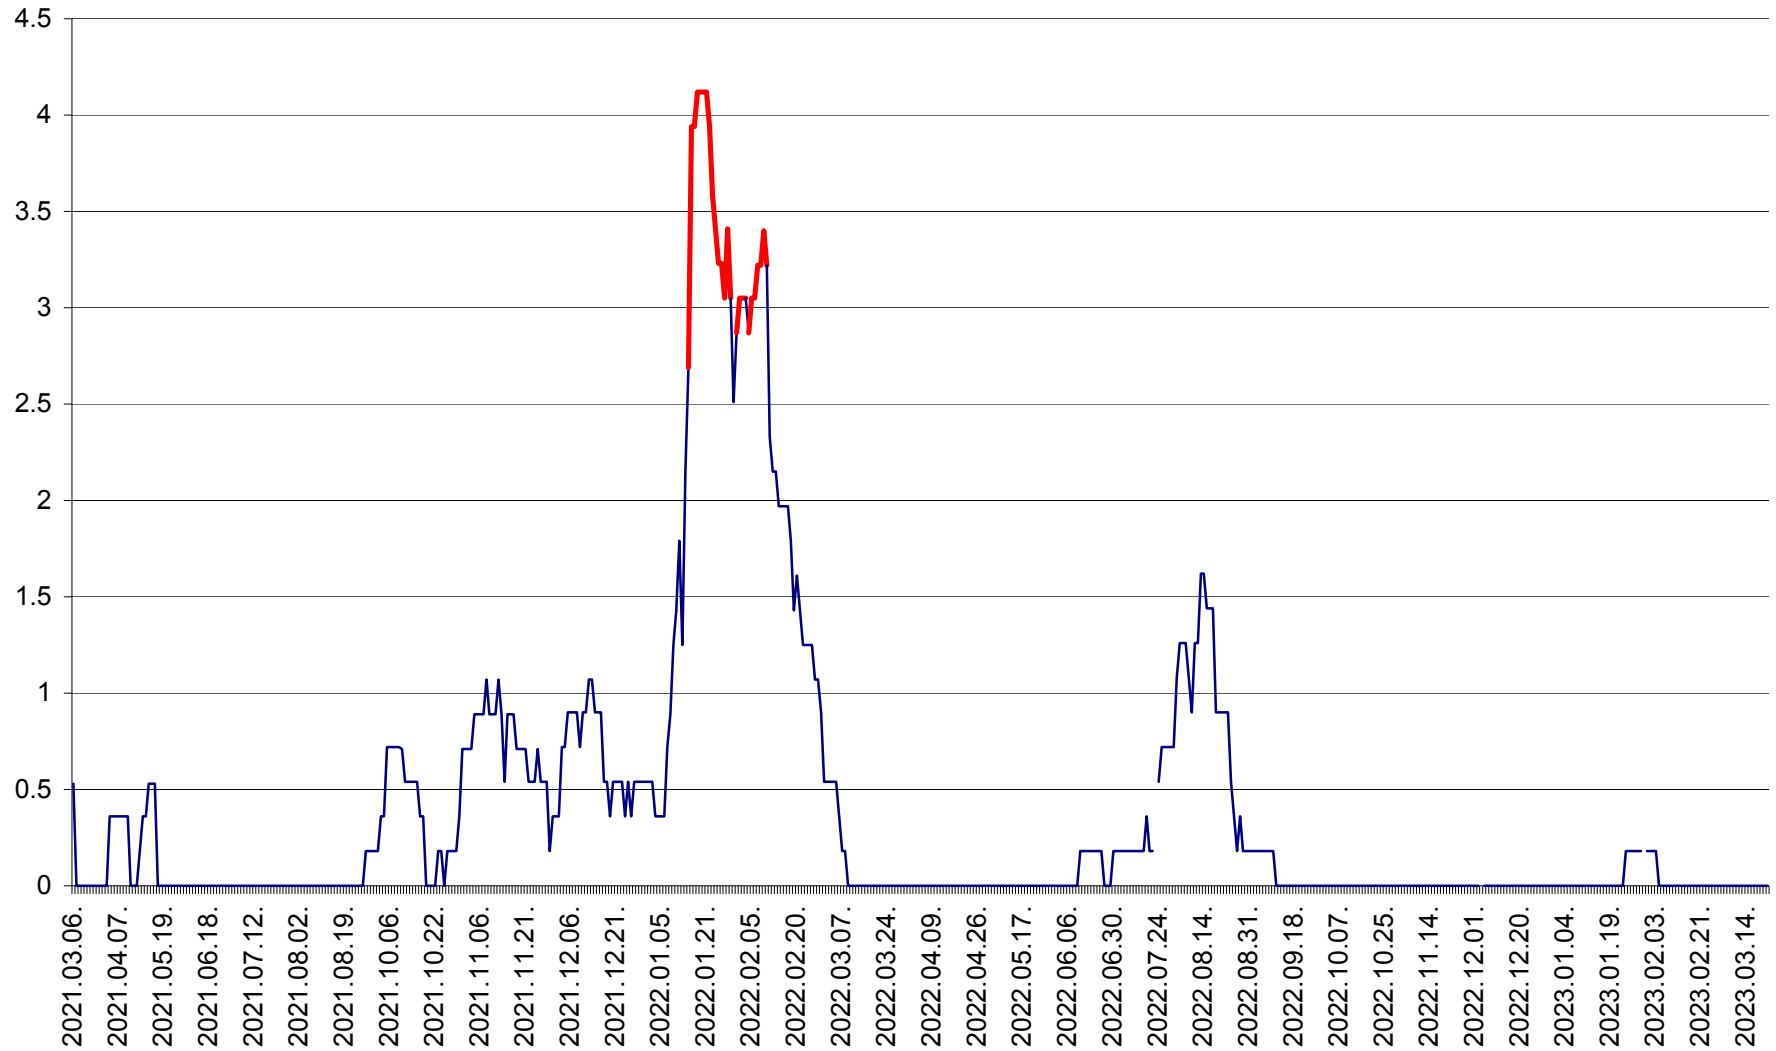

FELICENI - Evolutia incidentei cumulate pe 14 zile la ‰ de locuitori
2021.03.07. - 2023.03.22.

FRUMOASA - Evolutia incidentei cumulate pe 14 zile la ‰ de locuitori
2021.03.07. - 2023.03.22.

GĂLĂUȚAȘ - Evoluția incidenței cumulate pe 14 zile la ‰ de locuitori
2021.03.07. - 2023.03.22.

MUNICIPIUL GHEORGHENI - Evolutia incidentei cumulate pe 14 zile la % de locuitori
2021.03.07. - 2023.03.22.

JOSENI - Evolutia incidentei cumulate pe 14 zile la ‰ de locuitori
2021.03.07. - 2023.03.22.

LĂZAREA - Evolutia incidentei cumulate pe 14 zile la % de locuitori
2021.03.07. - 2023.03.22.

LELICENI - Evolutia incidentei cumulate pe 14 zile la ‰ de locuitori
2021.03.07. - 2023.03.22.

LUETA - Evolutia incidentei cumulate pe 14 zile la ‰ de locuitori
2021.03.07. - 2023.03.22.

LUNCA DE JOS - Evolutia incidentei cumulate pe 14 zile la ‰ de locuitori
2021.03.07. - 2023.03.22.