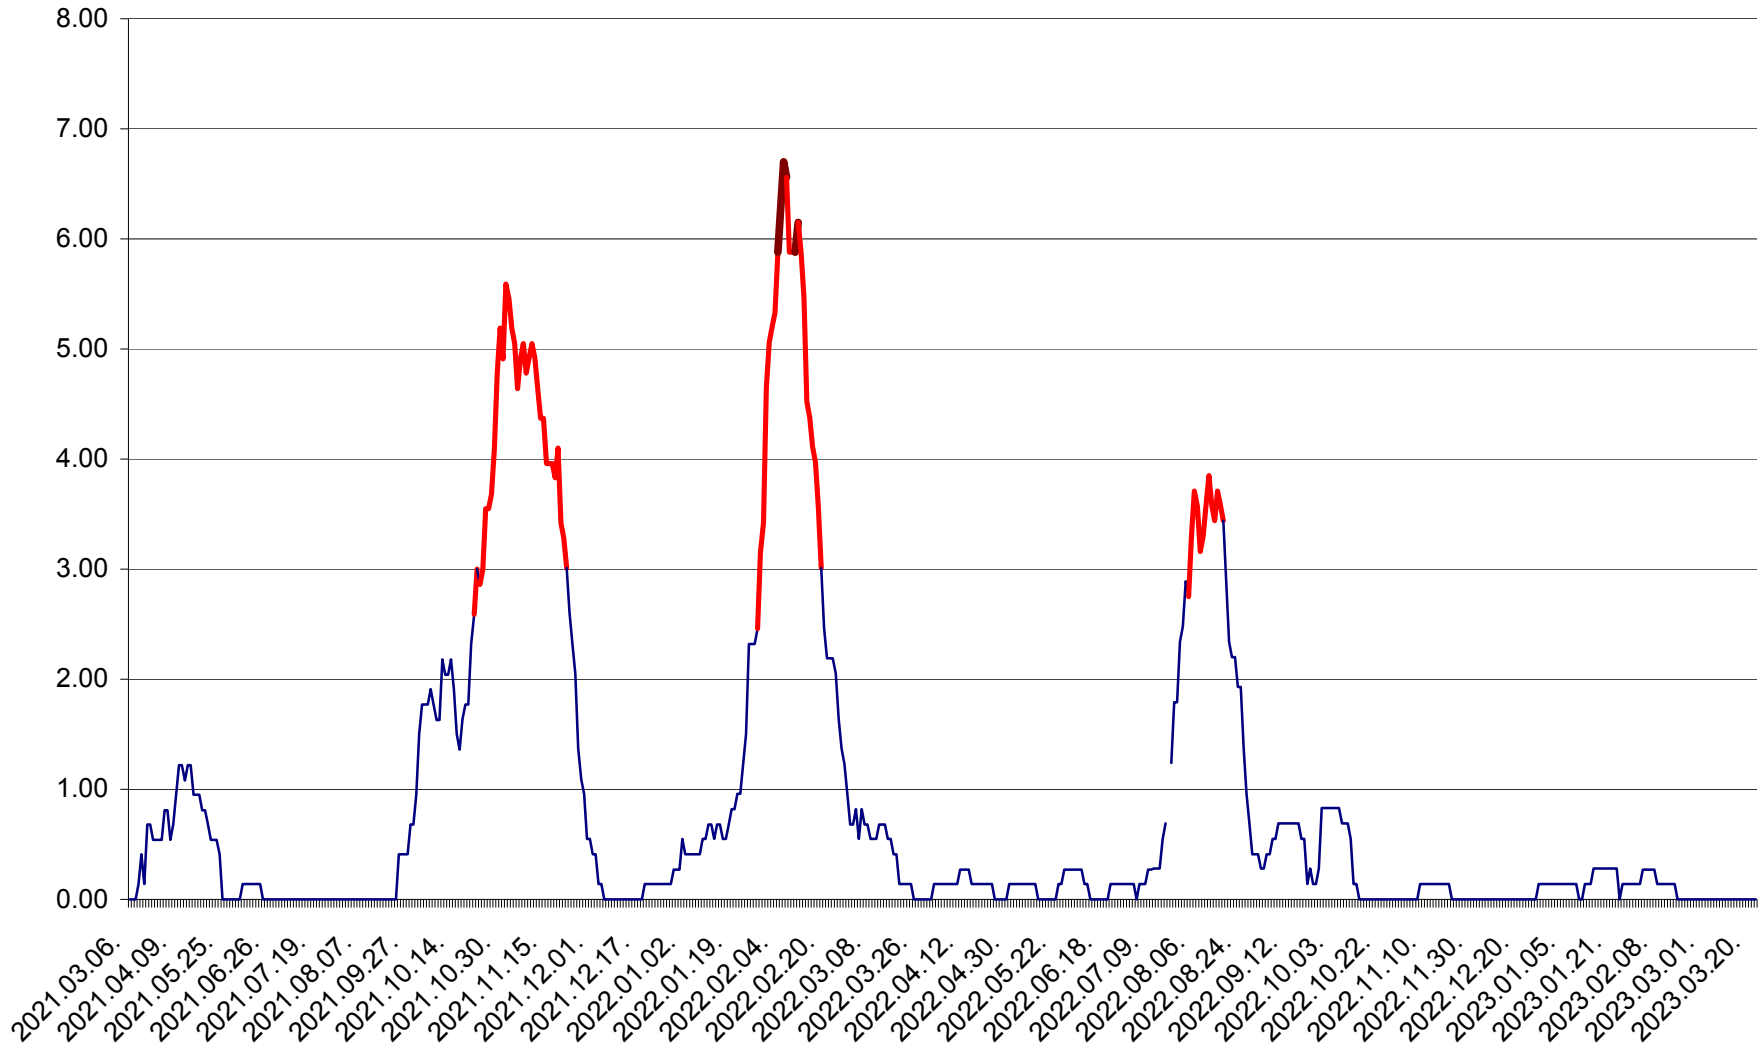

ATID - Evolutia incidentei cumulate pe 14 zile la % de locuitori
2021.03.07. - 2023.03.22.

AVRĂMEȘTI - Evolutia incidentei cumulate pe 14 zile la ‰ de locuitori
2021.03.07. - 2023.03.22.

ORAȘ BĂILE TUȘNAD - Evoluția incidenței cumulate pe 14 zile la ‰ de locuitori
2021.03.07. - 2023.03.22.

ORAȘ BĂLAN - Evoluția incidenței cumulate pe 14 zile la ‰ de locuitori
2021.03.07. - 2023.03.22.

BILBOR - Evolutia incidentei cumulate pe 14 zile la ‰ de locuitori
2021.03.07. - 2023.03.22.

ORAȘ BORSEC - Evolutia incidentei cumulate pe 14 zile la ‰ de locuitori
2021.03.07. - 2023.03.22.

BRĂDEȘTI - Evolutia incidentei cumulate pe 14 zile la ‰ de locuitori
2021.03.07. - 2023.03.22.

CĂPÂLNIȚA - Evoluția incidenței cumulate pe 14 zile la ‰ de locuitori
2021.03.07. - 2023.03.22.

CÂRȚA - Evolutia incidentei cumulate pe 14 zile la ‰ de locuitori
2021.03.07. - 2023.03.22.