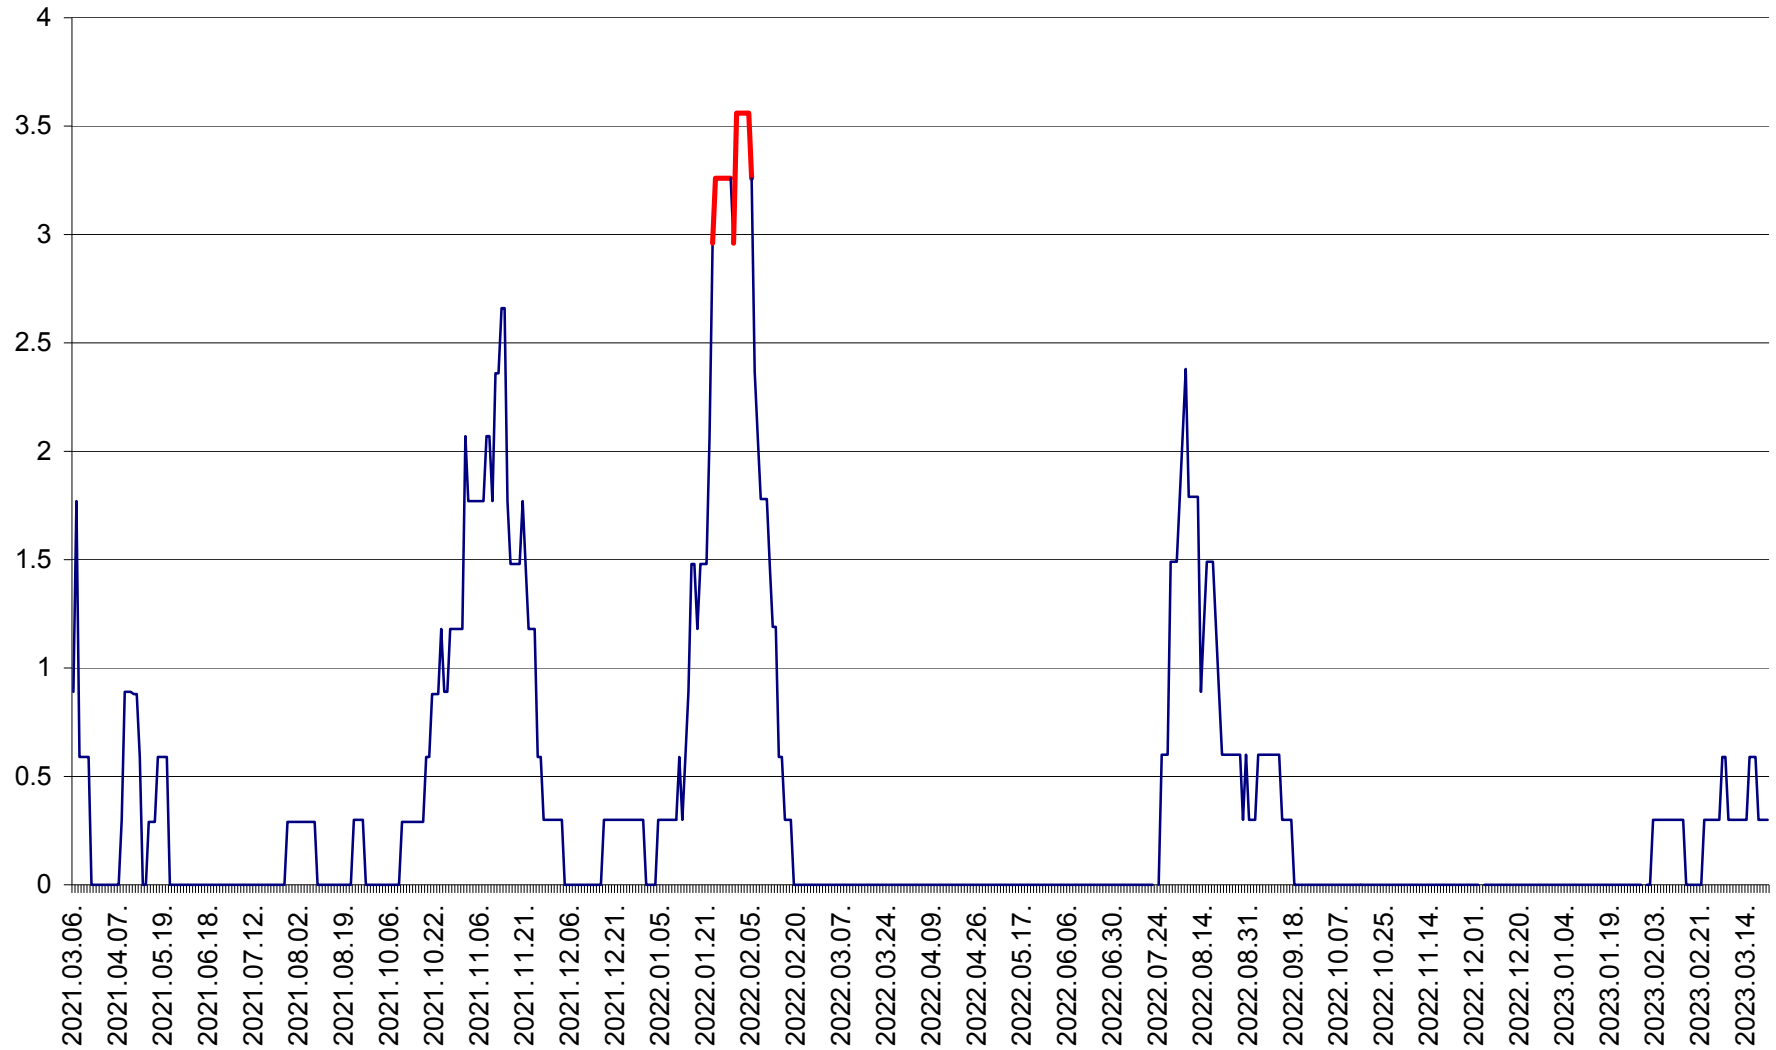

LELICENI - Evolutia incidentei cumulate pe 14 zile la ‰ de locuitori
2021.03.07. - 2023.03.22.

LUETA - Evolutia incidentei cumulate pe 14 zile la ‰ de locuitori
2021.03.07. - 2023.03.22.

LUNCA DE JOS - Evolutia incidentei cumulate pe 14 zile la ‰ de locuitori
2021.03.07. - 2023.03.22.

LUNCA DE SUS - Evolutia incidentei cumulate pe 14 zile la ‰ de locuitori
2021.03.07. - 2023.03.22.

LUPENI - Evolutia incidentei cumulate pe 14 zile la ‰ de locuitori
2021.03.07. - 2023.03.22.

MĂDĂRAȘ - Evolutia incidentei cumulate pe 14 zile la ‰ de locuitori
2021.03.07. - 2023.03.22.