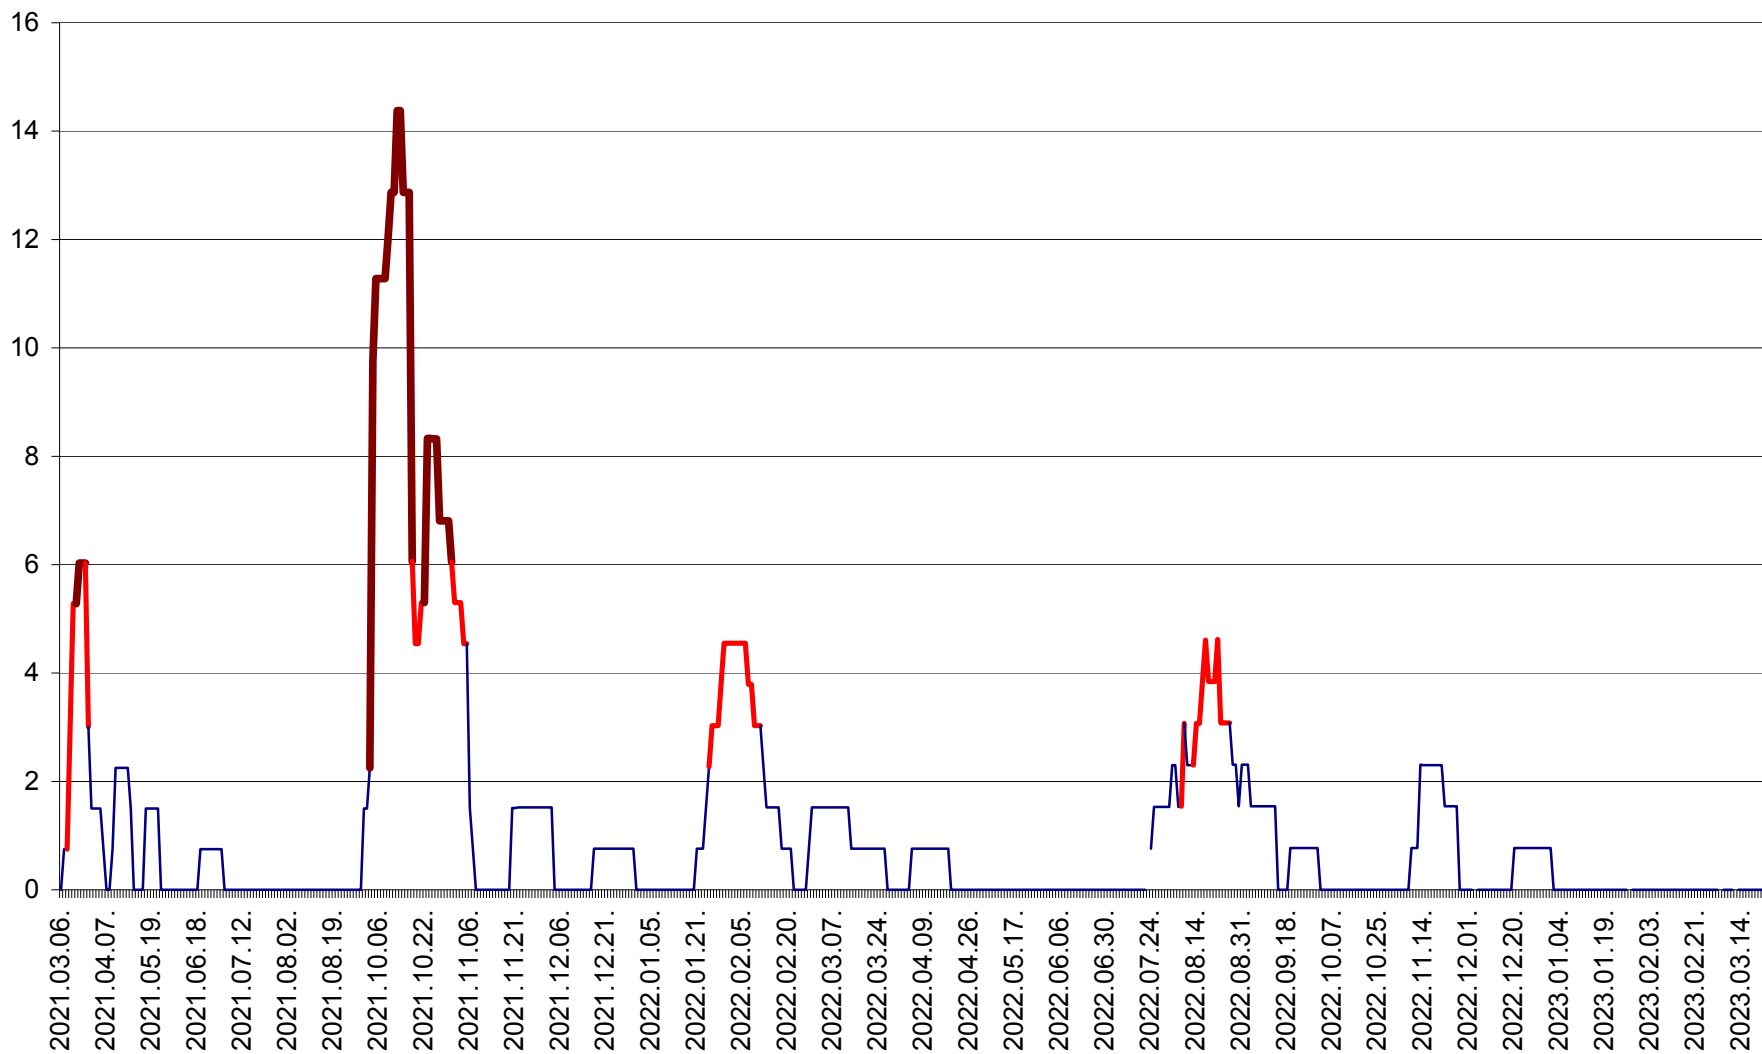

MĂRTINIȘ - Evolutia incidentei cumulate pe 14 zile la ‰ de locuitori
2021.03.07. - 2023.03.22.

MEREȘTI - Evolutia incidentei cumulate pe 14 zile la ‰ de locuitori
2021.03.07. - 2023.03.22.

MUNICIPIUL MIERCUREA-CIUC - Evolutia incidentei cumulate pe 14 zile la ‰ de locuitori
2021.03.07. - 2023.03.22.

MIHĂILENI - Evolutia incidentei cumulate pe 14 zile la ‰ de locuitori
2021.03.07. - 2023.03.22.

MUGENI - Evolutia incidentei cumulate pe 14 zile la ‰ de locuitori
2021.03.07. - 2023.03.22.

OCLAND - Evolutia incidentei cumulate pe 14 zile la ‰ de locuitori
2021.03.07. - 2023.03.22.