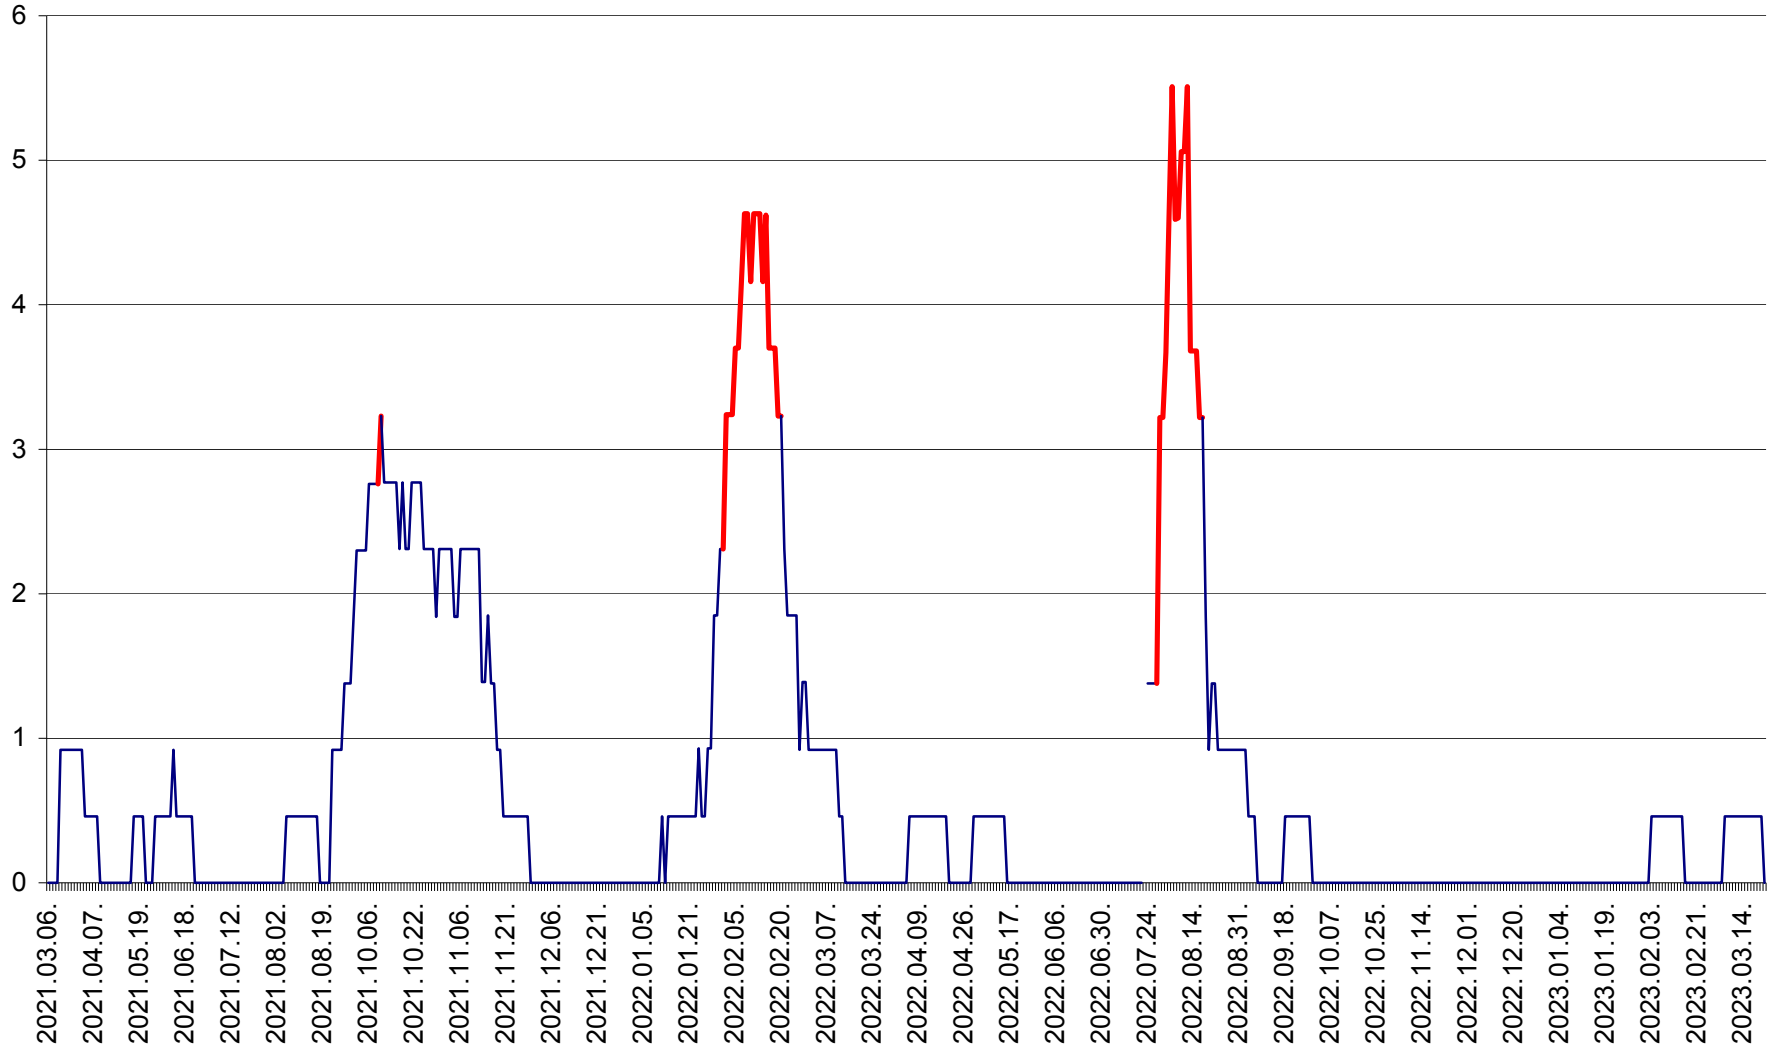

ULIEȘ - Evoluția incidentei cumulate pe 14 zile la ‰ de locuitori
2021.03.07. - 2023.03.22.