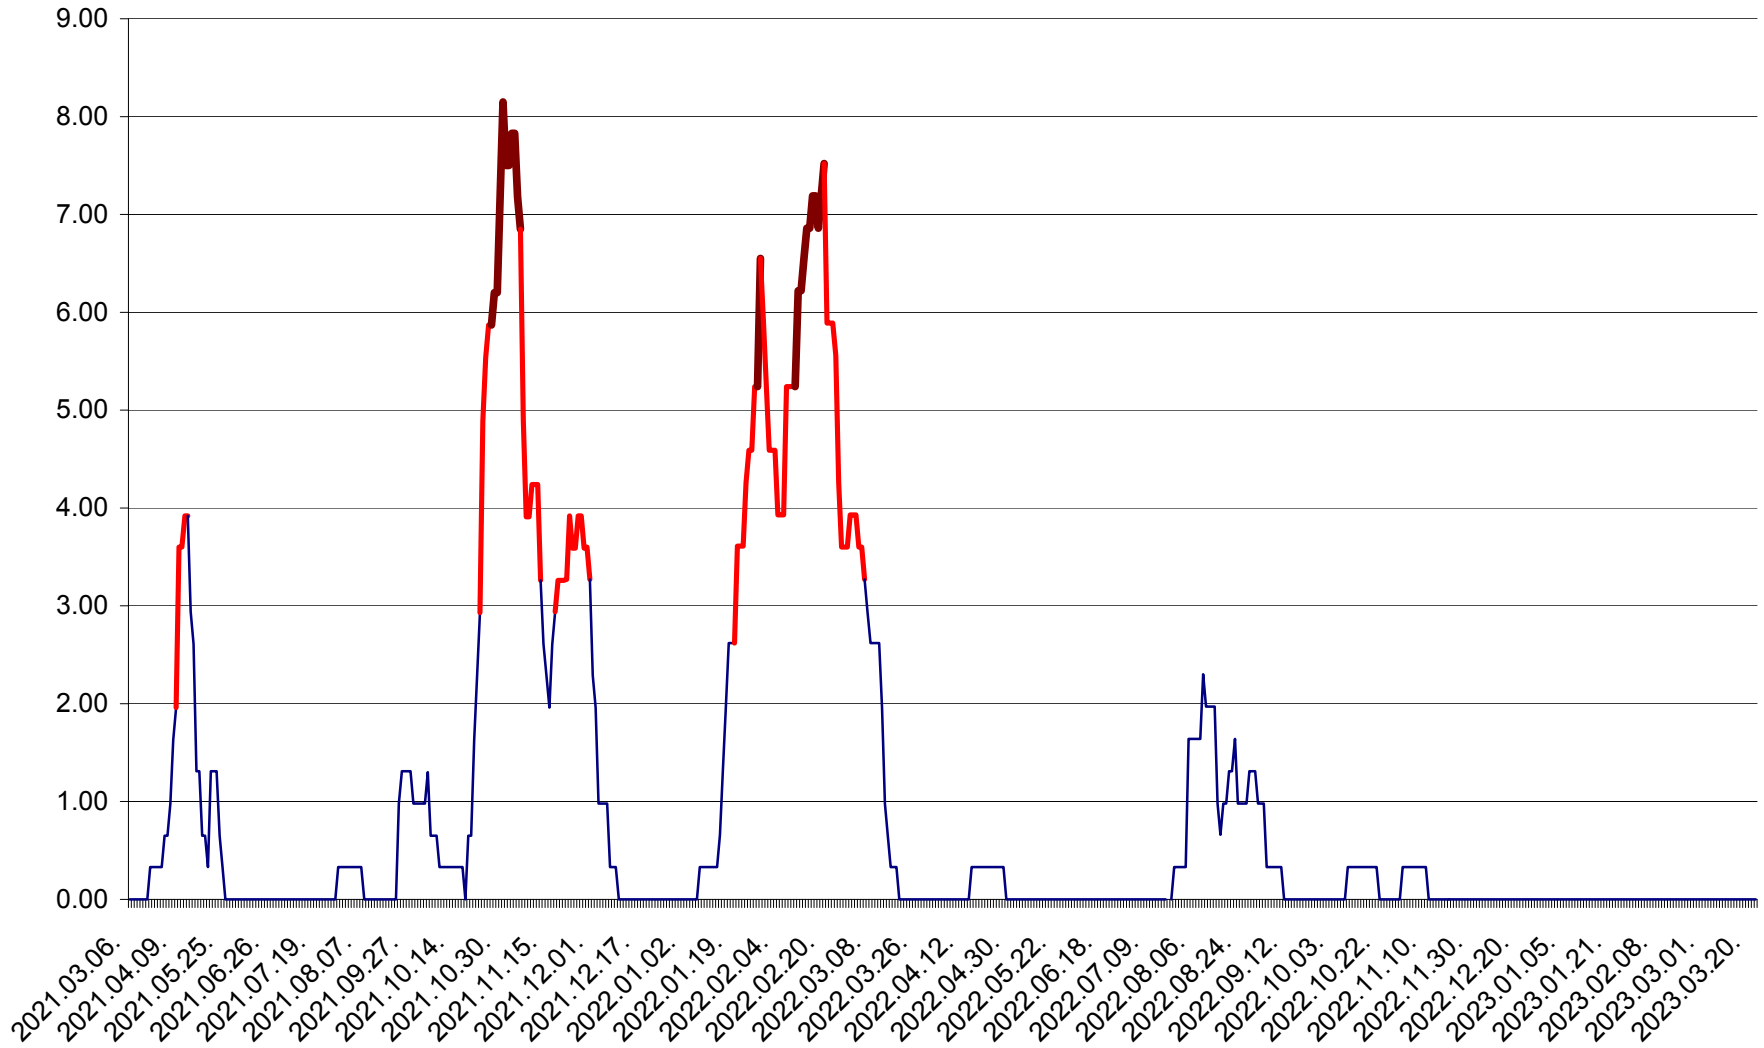

ATID - Evolutia incidentei cumulate pe 14 zile la % de locuitori
2021.03.07. - 2023.03.22.

AVRĂMEȘTI - Evolutia incidentei cumulate pe 14 zile la ‰ de locuitori
2021.03.07. - 2023.03.22.

ORAȘ BĂILE TUȘNAD - Evoluția incidenței cumulate pe 14 zile la ‰ de locuitori
2021.03.07. - 2023.03.22.

ORAȘ BĂLAN - Evoluția incidenței cumulate pe 14 zile la ‰ de locuitori
2021.03.07. - 2023.03.22.

BILBOR - Evolutia incidentei cumulate pe 14 zile la ‰ de locuitori
2021.03.07. - 2023.03.22.

ORAȘ BORSEC - Evolutia incidentei cumulate pe 14 zile la ‰ de locuitori
2021.03.07. - 2023.03.22.

BRĂDEȘTI - Evolutia incidentei cumulate pe 14 zile la ‰ de locuitori
2021.03.07. - 2023.03.22.

CĂPÂLNIȚA - Evoluția incidenței cumulate pe 14 zile la ‰ de locuitori
2021.03.07. - 2023.03.22.

CÂRȚA - Evolutia incidentei cumulate pe 14 zile la ‰ de locuitori
2021.03.07. - 2023.03.22.