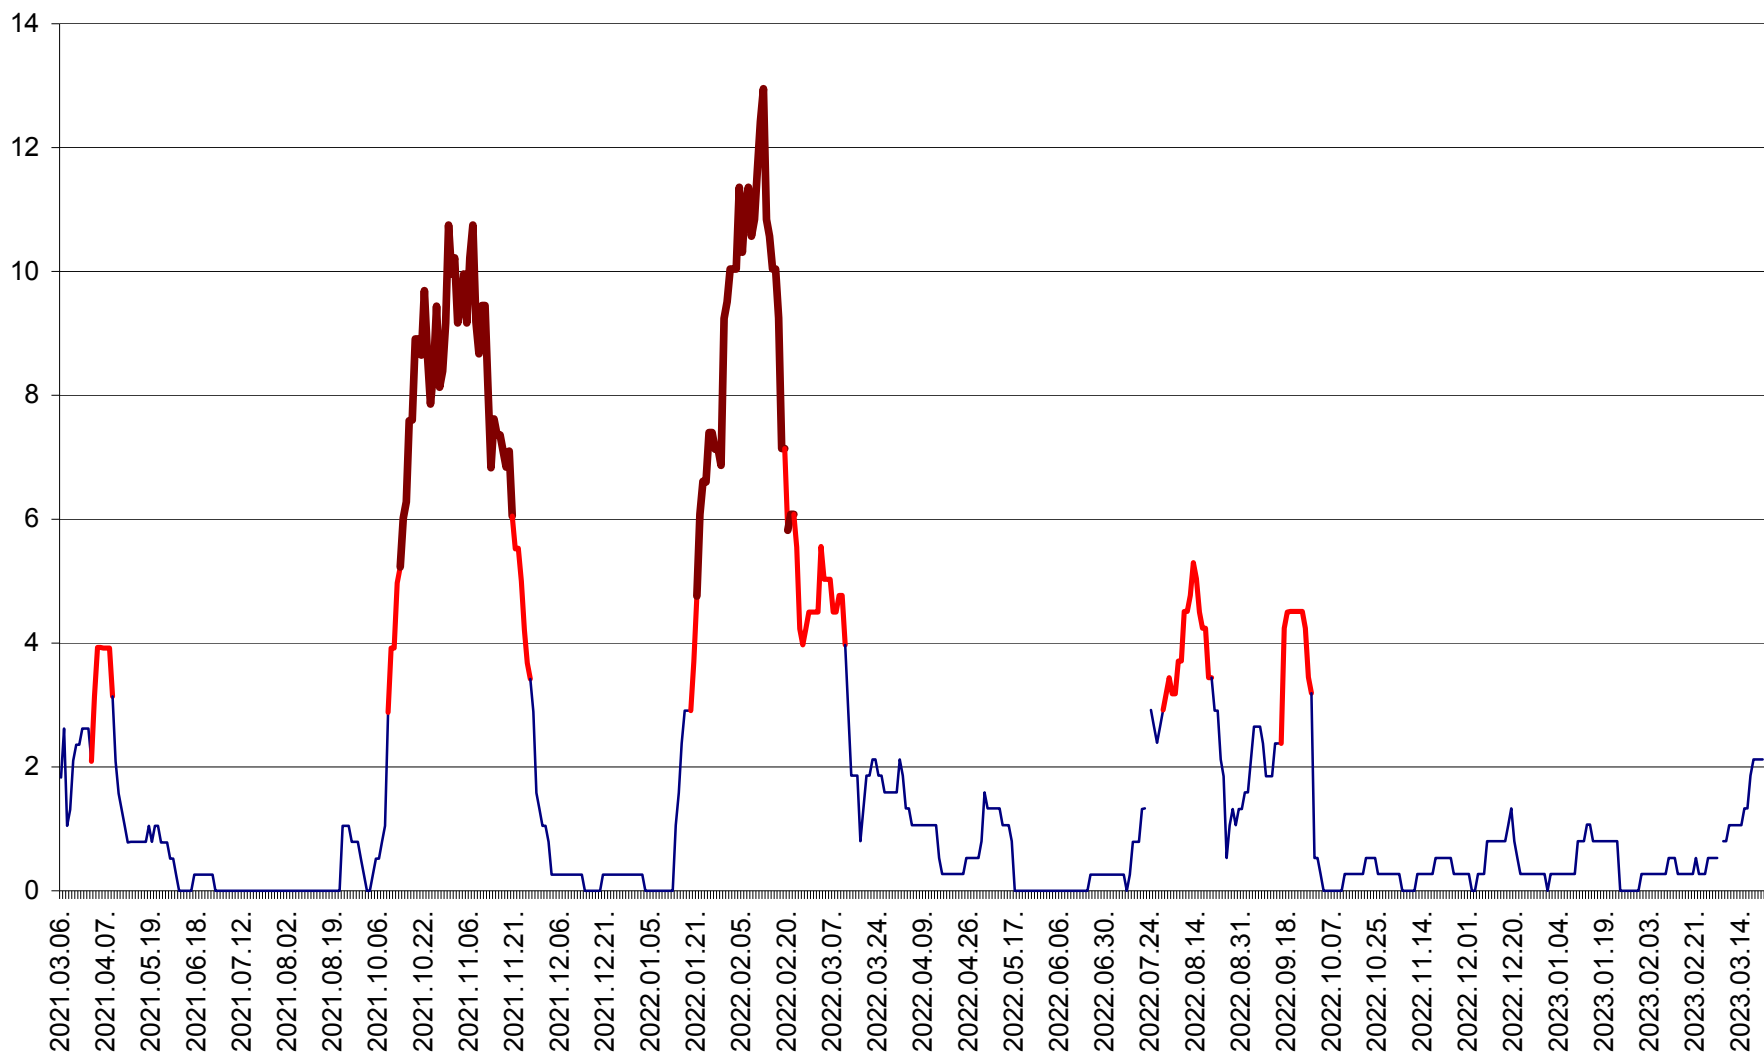

RACU - Evolutia incidentei cumulate pe 14 zile la ‰ de locuitori
2021.03.07. - 2023.03.22.

REMETEA - Evolutia incidentei cumulate pe 14 zile la % de locuitori
2021.03.07. - 2023.03.22.

SĂCEL - Evolutia incidentei cumulate pe 14 zile la ‰ de locuitori
2021.03.07. - 2023.03.22.

SÂNCRĂIENI - Evolutia incidentei cumulate pe 14 zile la ‰ de locuitori
2021.03.07. - 2023.03.22.

SÂNDOMIC - Evolutia incidentei cumulate pe 14 zile la ‰ de locuitori
2021.03.07. - 2023.03.22.

SÂNMARTIN - Evolutia incidentei cumulate pe 14 zile la ‰ de locuitori
2021.03.07. - 2023.03.22.

SÂNSIMION - Evolutia incidentei cumulate pe 14 zile la ‰ de locuitori
2021.03.07. - 2023.03.22.

SÂNTIMBRU - Evolutia incidentei cumulate pe 14 zile la ‰ de locuitori
2021.03.07. - 2023.03.22.

SĂRMAȘ - Evolutia incidentei cumulate pe 14 zile la ‰ de locuitori
2021.03.07. - 2023.03.22.