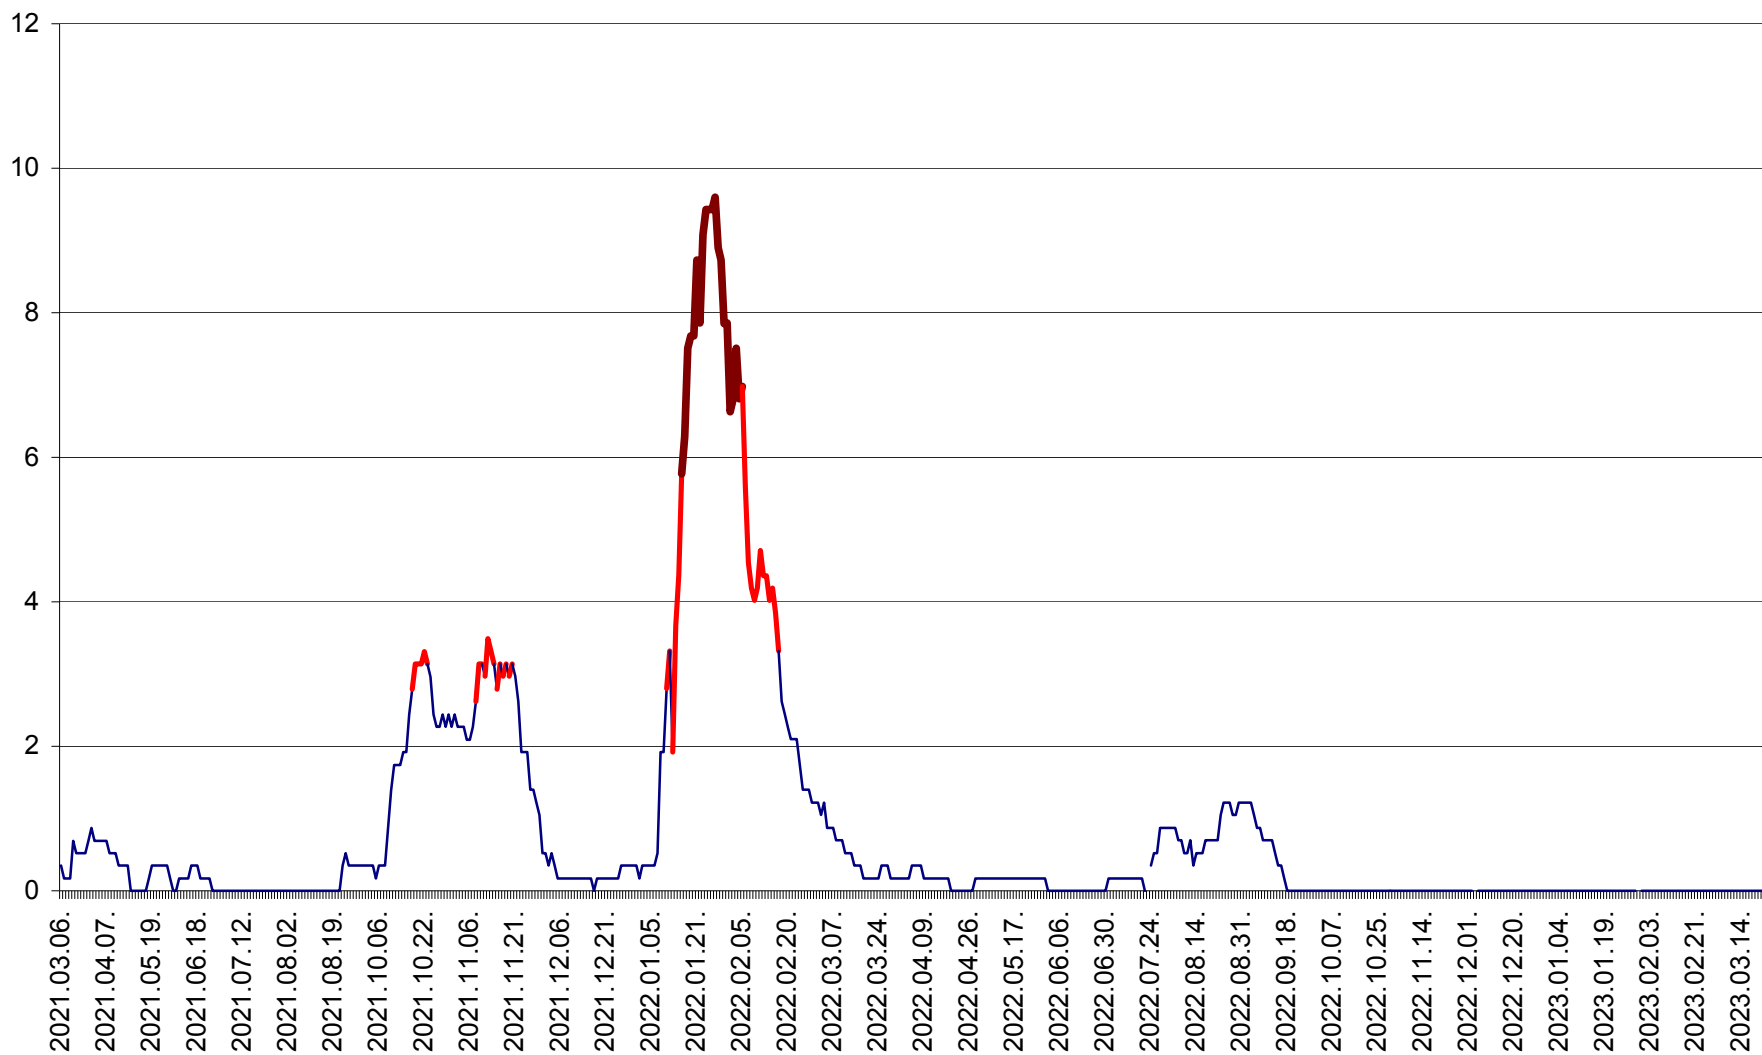

DÂRJIU - Evolutia incidentei cumulate pe 14 zile la ‰ de locuitori
2021.03.07. - 2023.03.22.

DEALU - Evolutia incidentei cumulate pe 14 zile la ‰ de locuitori
2021.03.07. - 2023.03.22.

DITRĂU - Evolutia incidentei cumulate pe 14 zile la ‰ de locuitori
2021.03.07. - 2023.03.22.

FELICENI - Evolutia incidentei cumulate pe 14 zile la ‰ de locuitori
2021.03.07. - 2023.03.22.

FRUMOASA - Evolutia incidentei cumulate pe 14 zile la ‰ de locuitori
2021.03.07. - 2023.03.22.

GĂLĂUȚAȘ - Evoluția incidenței cumulate pe 14 zile la ‰ de locuitori
2021.03.07. - 2023.03.22.

MUNICIPIUL GHEORGHENI - Evolutia incidentei cumulate pe 14 zile la % de locuitori
2021.03.07. - 2023.03.22.

JOSENI - Evolutia incidentei cumulate pe 14 zile la ‰ de locuitori
2021.03.07. - 2023.03.22.

LĂZAREA - Evolutia incidentei cumulate pe 14 zile la % de locuitori
2021.03.07. - 2023.03.22.

LELICENI - Evolutia incidentei cumulate pe 14 zile la ‰ de locuitori
2021.03.07. - 2023.03.22.

LUETA - Evolutia incidentei cumulate pe 14 zile la ‰ de locuitori
2021.03.07. - 2023.03.22.

LUNCA DE JOS - Evolutia incidentei cumulate pe 14 zile la ‰ de locuitori
2021.03.07. - 2023.03.22.