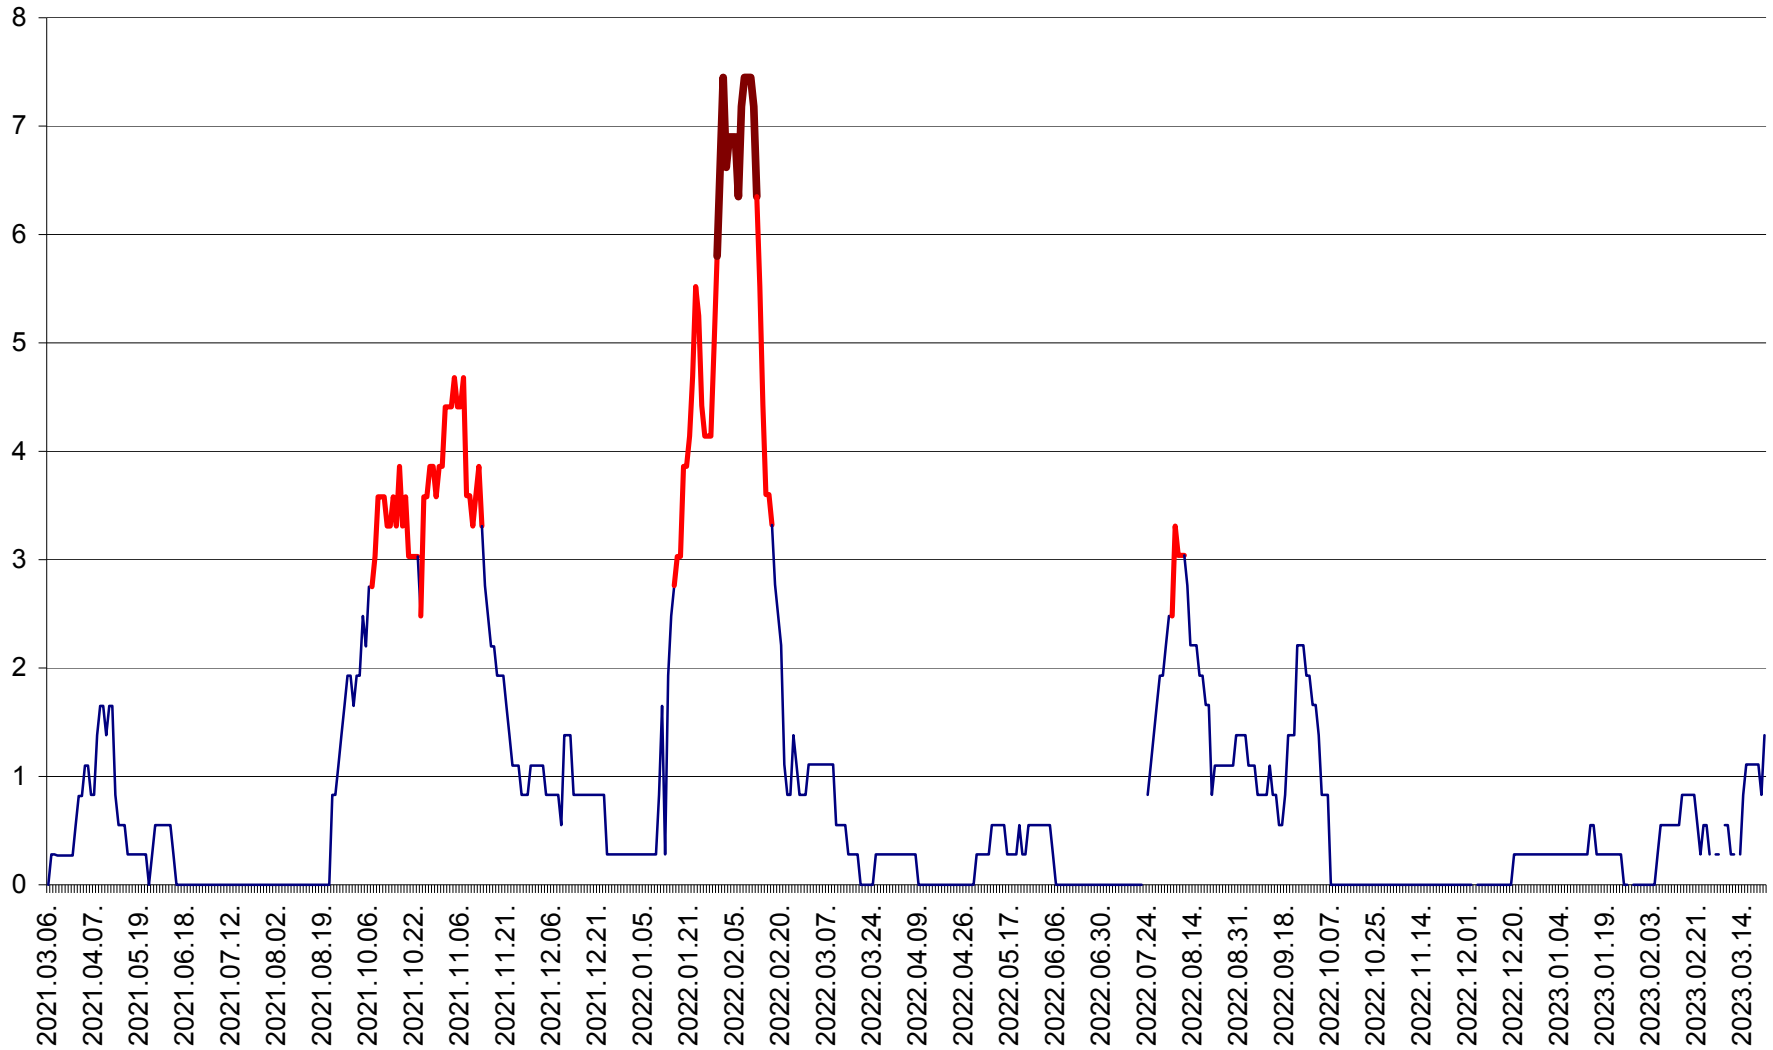

SÂNCRĂIENI - Evolutia incidentei cumulate pe 14 zile la ‰ de locuitori
2021.03.07. - 2023.03.22.

SÂNDOMIC - Evolutia incidentei cumulate pe 14 zile la ‰ de locuitori
2021.03.07. - 2023.03.22.

SÂNMARTIN - Evolutia incidentei cumulate pe 14 zile la ‰ de locuitori
2021.03.07. - 2023.03.22.

SÂNSIMION - Evolutia incidentei cumulate pe 14 zile la ‰ de locuitori
2021.03.07. - 2023.03.22.

SÂNTIMBRU - Evolutia incidentei cumulate pe 14 zile la ‰ de locuitori
2021.03.07. - 2023.03.22.

SĂRMAȘ - Evolutia incidentei cumulate pe 14 zile la ‰ de locuitori
2021.03.07. - 2023.03.22.