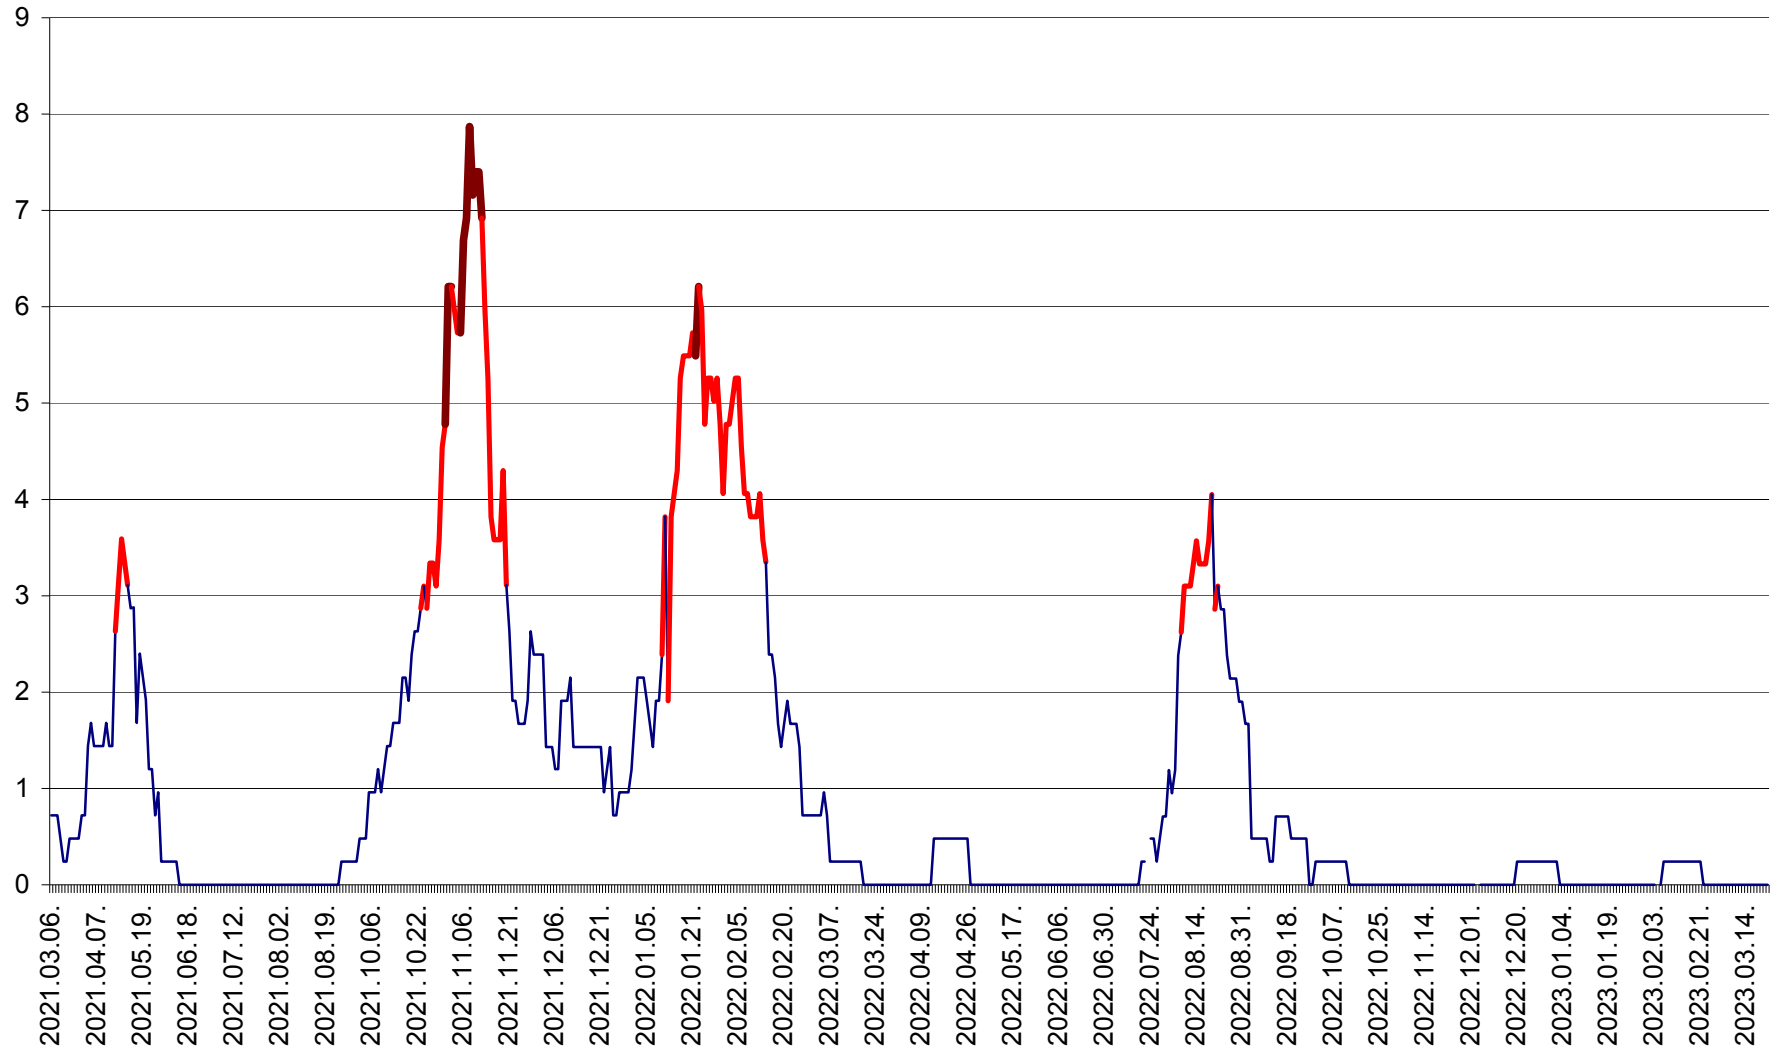

CORBU - Evolutia incidentei cumulate pe 14 zile la ‰ de locuitori
2021.03.07. - 2023.03.22.

CORUND - Evolutia incidentei cumulate pe 14 zile la ‰ de locuitori
2021.03.07. - 2023.03.22.

COZMENI - Evolutia incidentei cumulate pe 14 zile la ‰ de locuitori
2021.03.07. - 2023.03.22.

ORAȘ CRISTURU SECUIESC - Evolutia incidentei cumulate pe 14 zile la ‰ de locuitori
2021.03.07. - 2023.03.22.

DĂNEȘTI - Evolutia incidentei cumulate pe 14 zile la ‰ de locuitori
2021.03.07. - 2023.03.22.

DÂRJIU - Evolutia incidentei cumulate pe 14 zile la ‰ de locuitori
2021.03.07. - 2023.03.22.

DEALU - Evolutia incidentei cumulate pe 14 zile la ‰ de locuitori
2021.03.07. - 2023.03.22.

DITRĂU - Evolutia incidentei cumulate pe 14 zile la ‰ de locuitori
2021.03.07. - 2023.03.22.