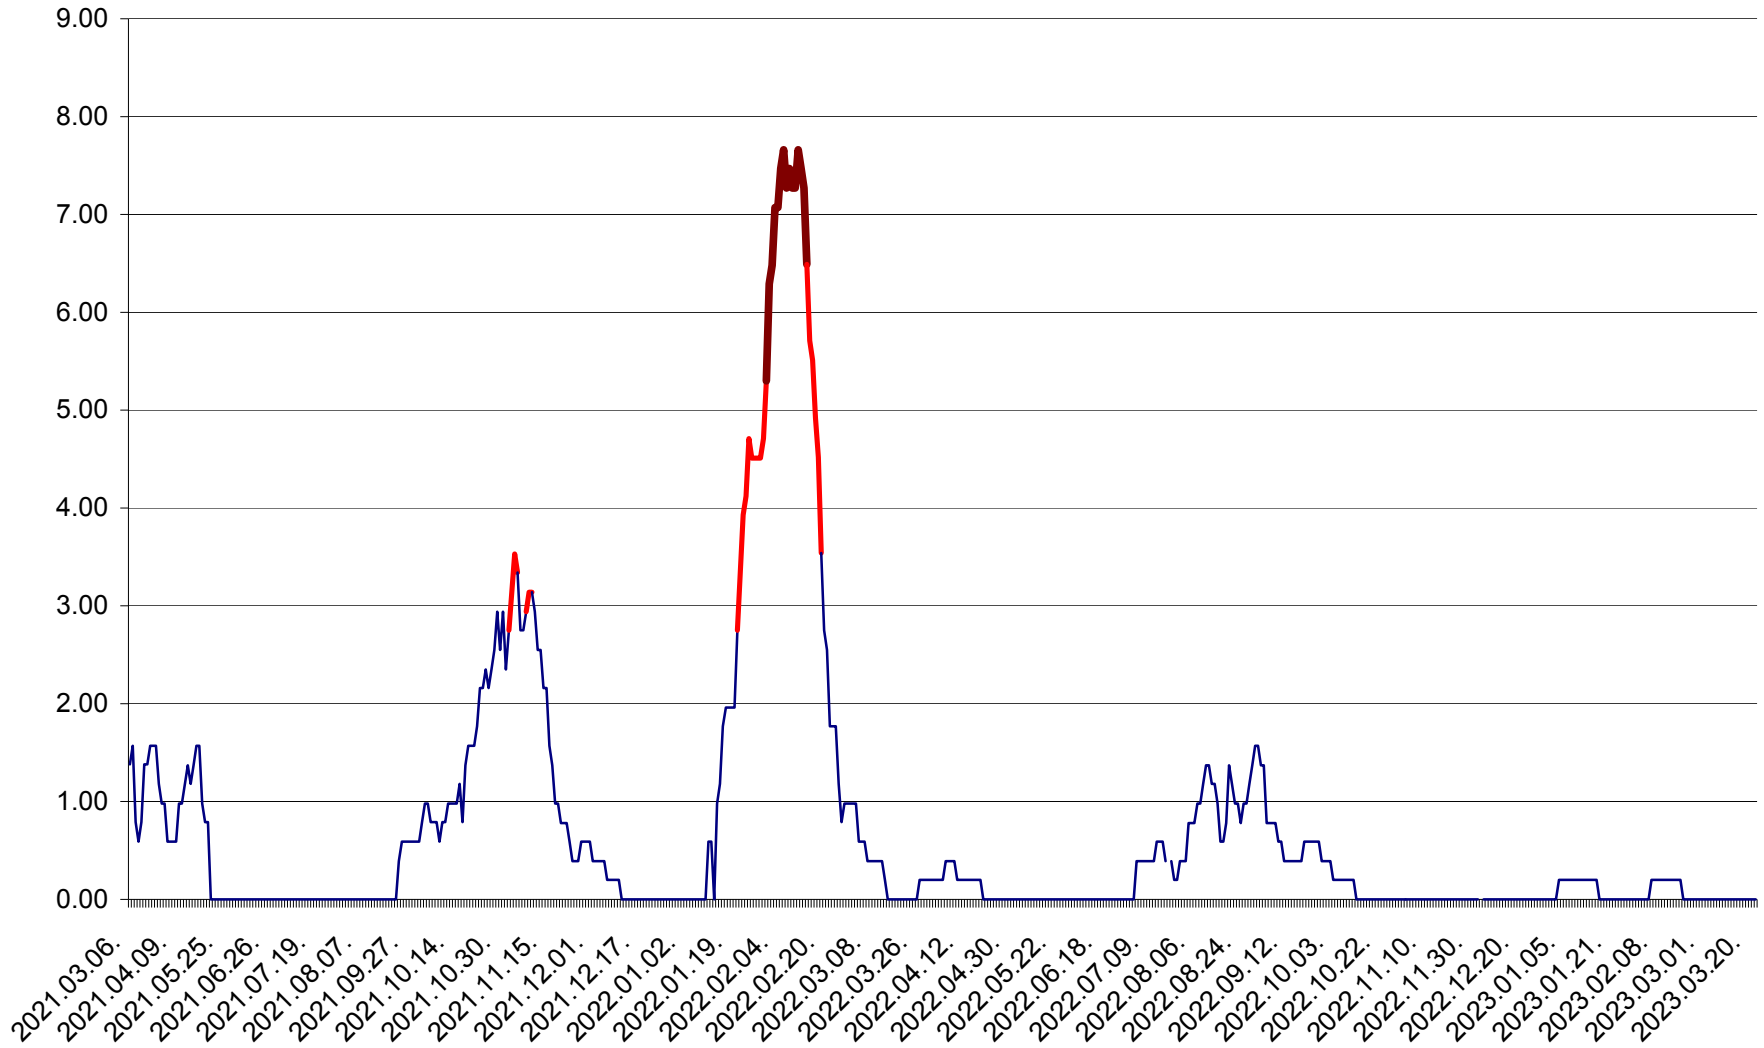

ORAȘ BĂLAN - Evoluția incidenței cumulate pe 14 zile la ‰ de locuitori
2021.03.07. - 2023.03.22.

BILBOR - Evolutia incidentei cumulate pe 14 zile la ‰ de locuitori
2021.03.07. - 2023.03.22.

ORAȘ BORSEC - Evolutia incidentei cumulate pe 14 zile la ‰ de locuitori
2021.03.07. - 2023.03.22.

BRĂDEȘTI - Evolutia incidentei cumulate pe 14 zile la ‰ de locuitori
2021.03.07. - 2023.03.22.

CĂPÂLNIȚA - Evoluția incidenței cumulate pe 14 zile la ‰ de locuitori
2021.03.07. - 2023.03.22.

CÂRȚA - Evolutia incidentei cumulate pe 14 zile la ‰ de locuitori
2021.03.07. - 2023.03.22.

CICEU - Evolutia incidentei cumulate pe 14 zile la ‰ de locuitori
2021.03.07. - 2023.03.22.

CIUCSÂNGEORGIU - Evolutia incidentei cumulate pe 14 zile la ‰ de locuitori
2021.03.07. - 2023.03.22.

CIUMANI - Evolutia incidentei cumulate pe 14 zile la ‰ de locuitori
2021.03.07. - 2023.03.22.

CORBU - Evolutia incidentei cumulate pe 14 zile la ‰ de locuitori
2021.03.07. - 2023.03.22.

CORUND - Evolutia incidentei cumulate pe 14 zile la ‰ de locuitori
2021.03.07. - 2023.03.22.

COZMENI - Evolutia incidentei cumulate pe 14 zile la ‰ de locuitori
2021.03.07. - 2023.03.22.