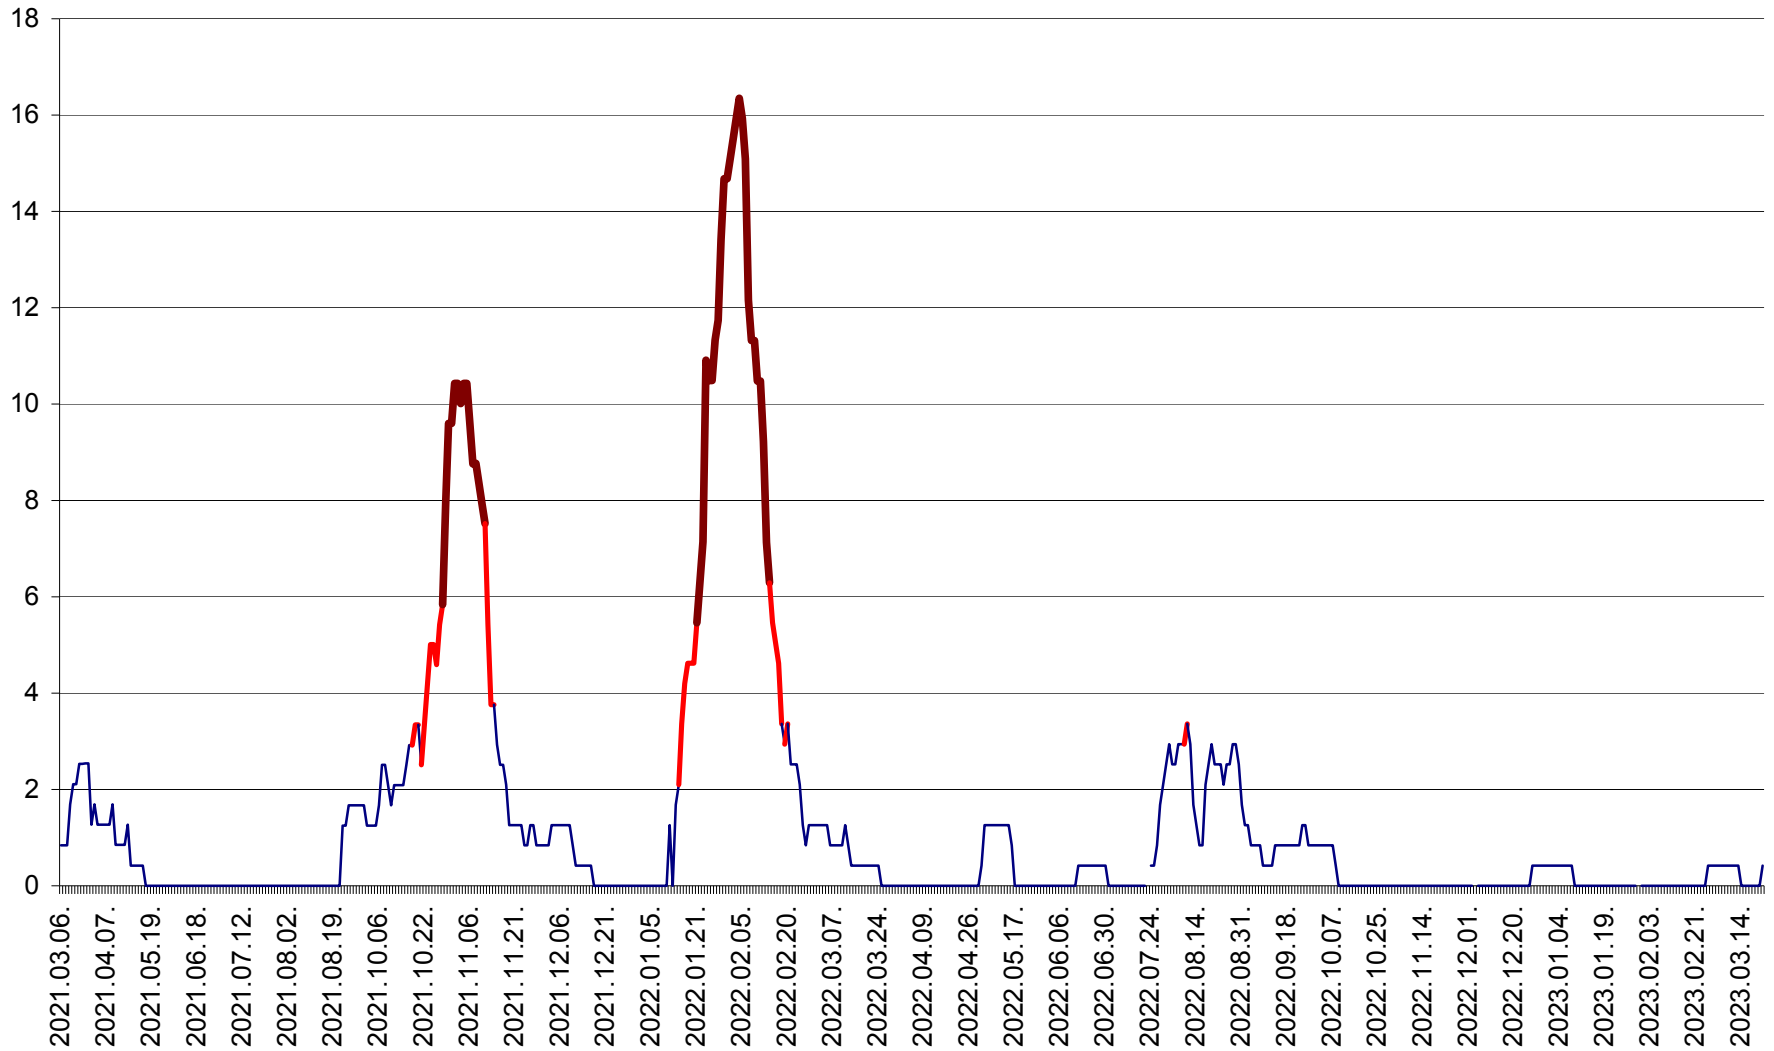

FELICENI - Evolutia incidentei cumulate pe 14 zile la ‰ de locuitori
2021.03.07. - 2023.03.22.

FRUMOASA - Evolutia incidentei cumulate pe 14 zile la ‰ de locuitori
2021.03.07. - 2023.03.22.

GĂLĂUȚAȘ - Evoluția incidenței cumulate pe 14 zile la ‰ de locuitori
2021.03.07. - 2023.03.22.

MUNICIPIUL GHEORGHENI - Evolutia incidentei cumulate pe 14 zile la % de locuitori
2021.03.07. - 2023.03.22.

JOSENI - Evolutia incidentei cumulate pe 14 zile la ‰ de locuitori
2021.03.07. - 2023.03.22.

LĂZAREA - Evolutia incidentei cumulate pe 14 zile la % de locuitori
2021.03.07. - 2023.03.22.

LELICENI - Evolutia incidentei cumulate pe 14 zile la ‰ de locuitori
2021.03.07. - 2023.03.22.

LUETA - Evolutia incidentei cumulate pe 14 zile la ‰ de locuitori
2021.03.07. - 2023.03.22.

LUNCA DE JOS - Evolutia incidentei cumulate pe 14 zile la ‰ de locuitori
2021.03.07. - 2023.03.22.