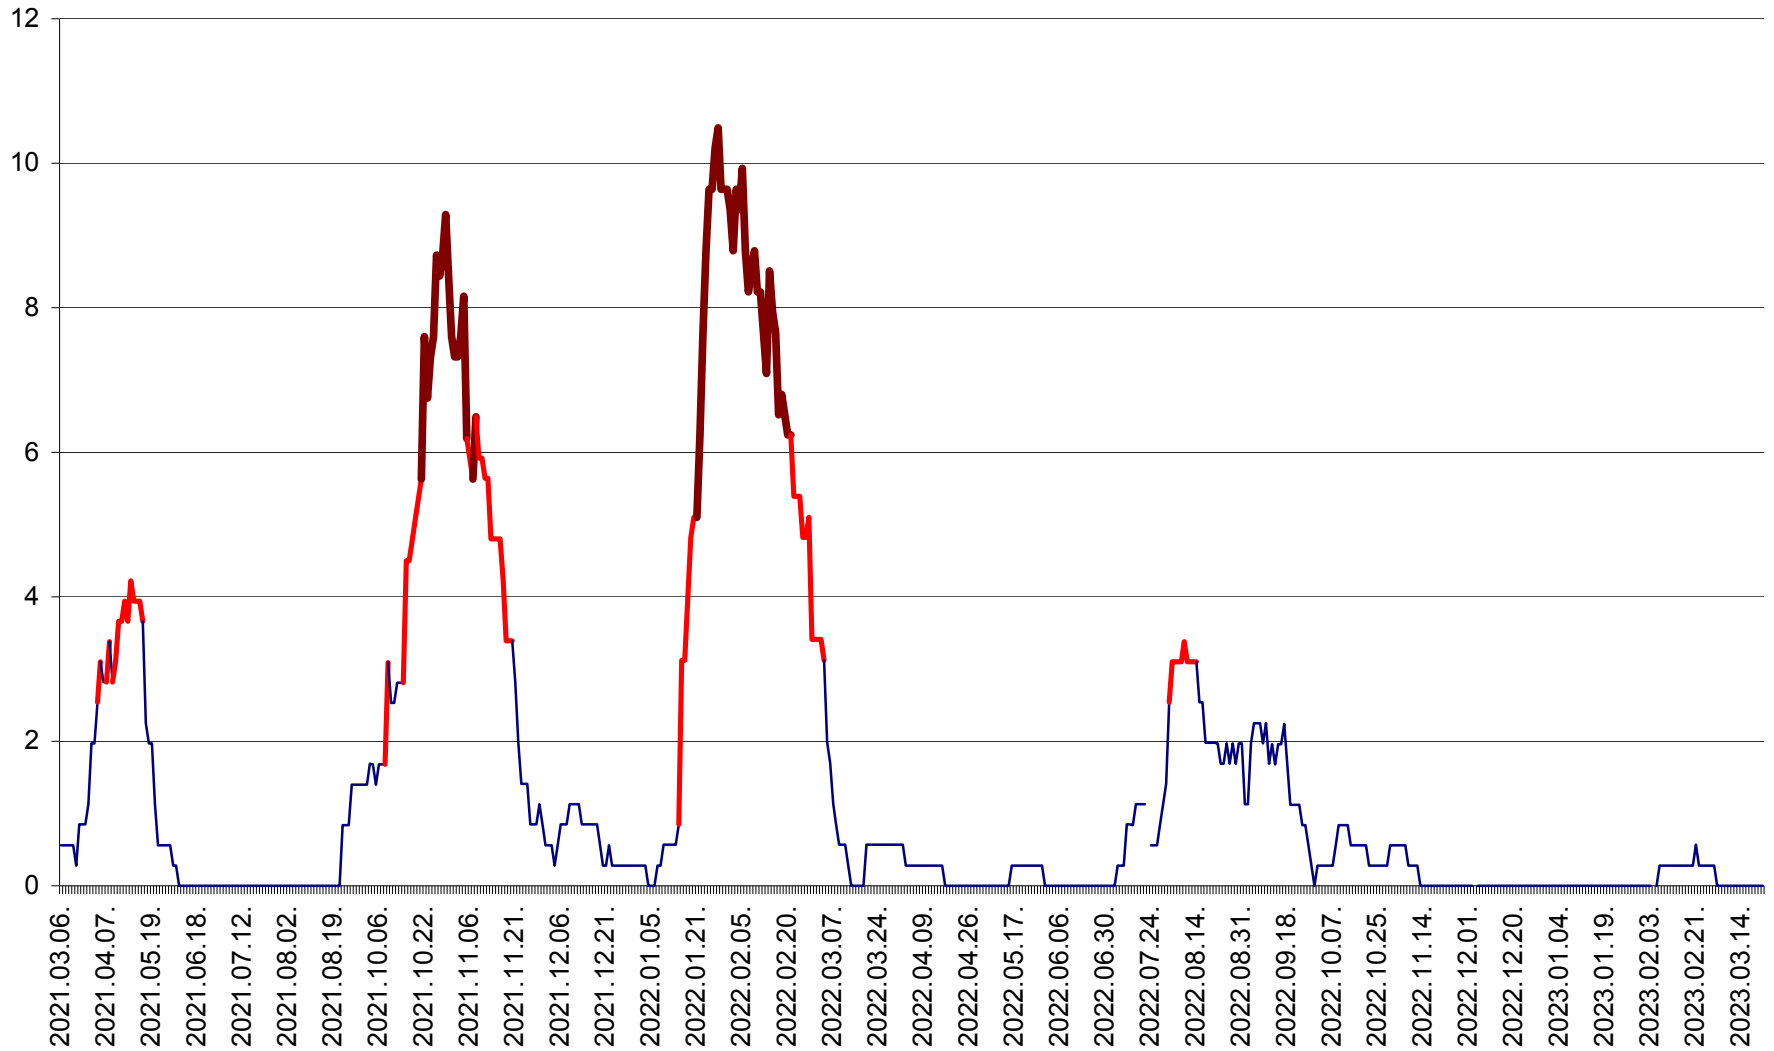

ORAȘ CRISTURU SECUIESC - Evolutia incidentei cumulate pe 14 zile la ‰ de locuitori
2021.03.07. - 2023.03.22.

DĂNEȘTI - Evolutia incidentei cumulate pe 14 zile la ‰ de locuitori
2021.03.07. - 2023.03.22.

DÂRJIU - Evolutia incidentei cumulate pe 14 zile la ‰ de locuitori
2021.03.07. - 2023.03.22.

DEALU - Evolutia incidentei cumulate pe 14 zile la ‰ de locuitori
2021.03.07. - 2023.03.22.

DITRĂU - Evolutia incidentei cumulate pe 14 zile la ‰ de locuitori
2021.03.07. - 2023.03.22.

FELICENI - Evolutia incidentei cumulate pe 14 zile la ‰ de locuitori
2021.03.07. - 2023.03.22.

FRUMOASA - Evolutia incidentei cumulate pe 14 zile la ‰ de locuitori
2021.03.07. - 2023.03.22.

GĂLĂUȚAȘ - Evoluția incidenței cumulate pe 14 zile la ‰ de locuitori
2021.03.07. - 2023.03.22.