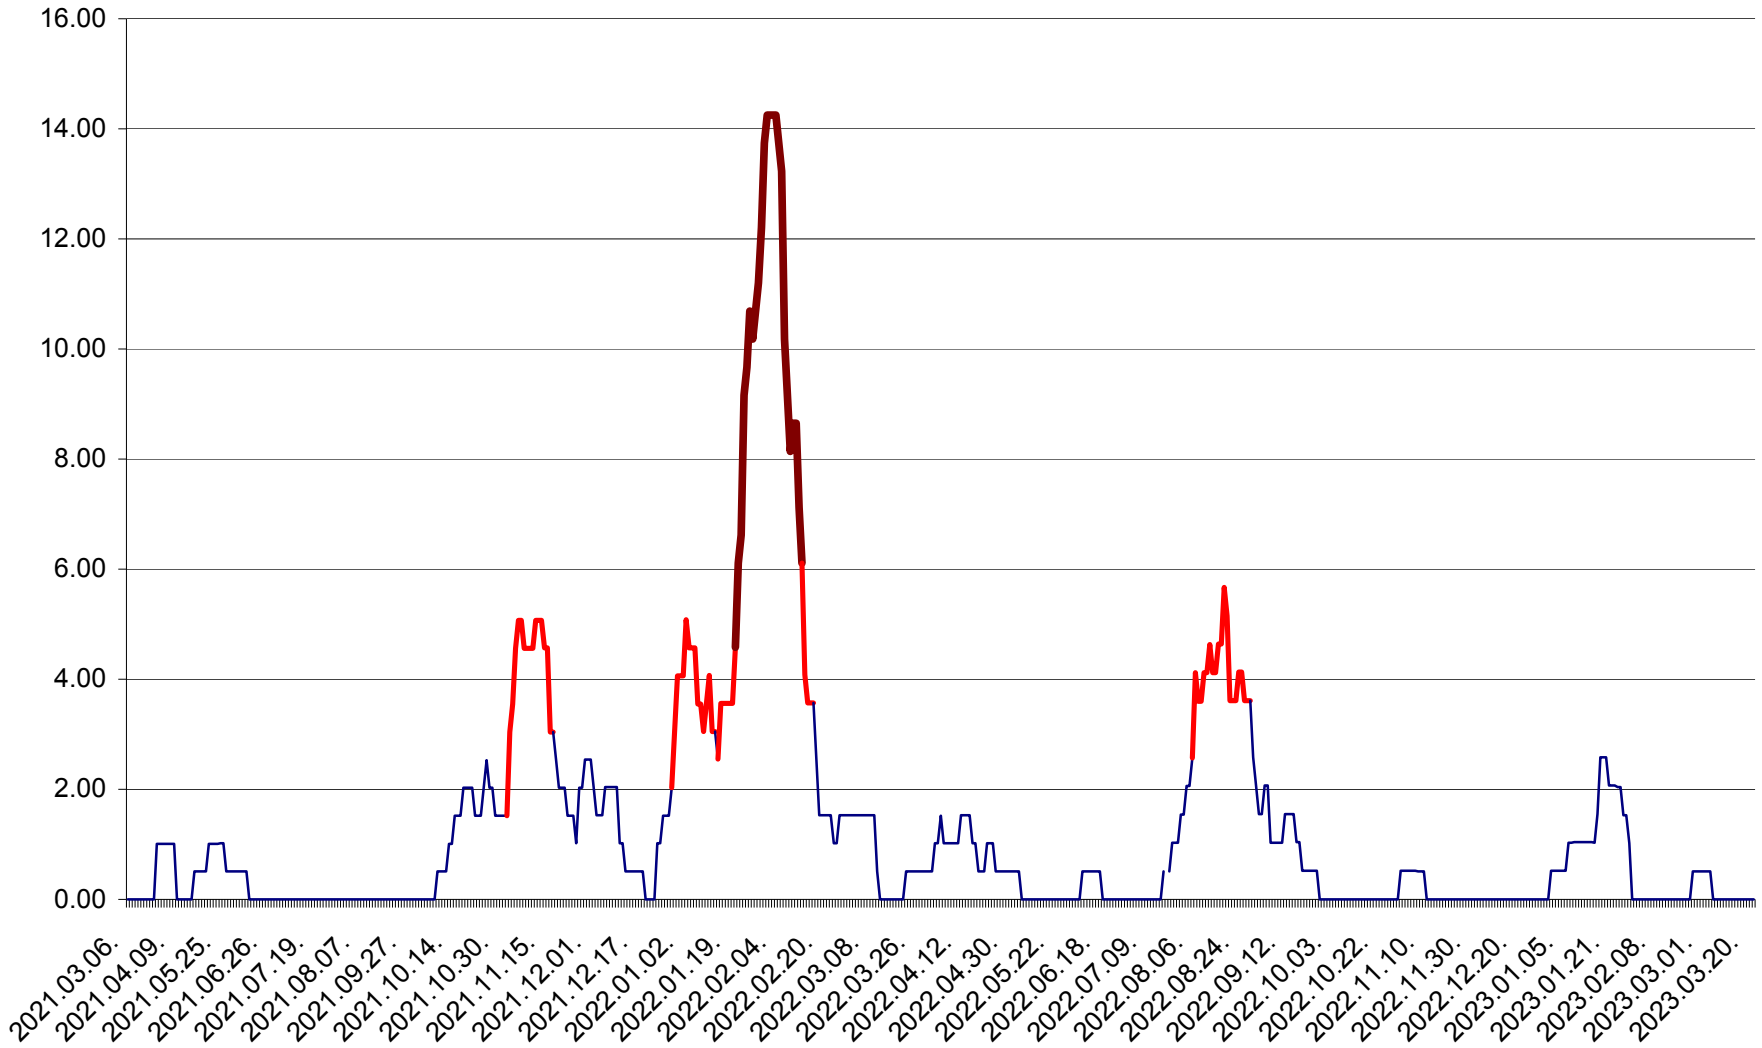

TUȘNAD - Evolutia incidentei cumulate pe 14 zile la ‰ de locuitori
2021.03.07. - 2023.03.22.

ULIEȘ - Evoluția incidentei cumulate pe 14 zile la ‰ de locuitori
2021.03.07. - 2023.03.22.

VĂRȘAG - Evolutia incidentei cumulate pe 14 zile la ‰ de locuitori
2021.03.07. - 2023.03.22.

ORAȘ VLĂHIȚA - Evolutia incidentei cumulate pe 14 zile la ‰ de locuitori
2021.03.07. - 2023.03.22.

VOȘLĂBENI - Evolutia incidentei cumulate pe 14 zile la ‰ de locuitori
2021.03.07. - 2023.03.22.

ZETEA - Evolutia incidentei cumulate pe 14 zile la ‰ de locuitori
2021.03.07. - 2023.03.22.