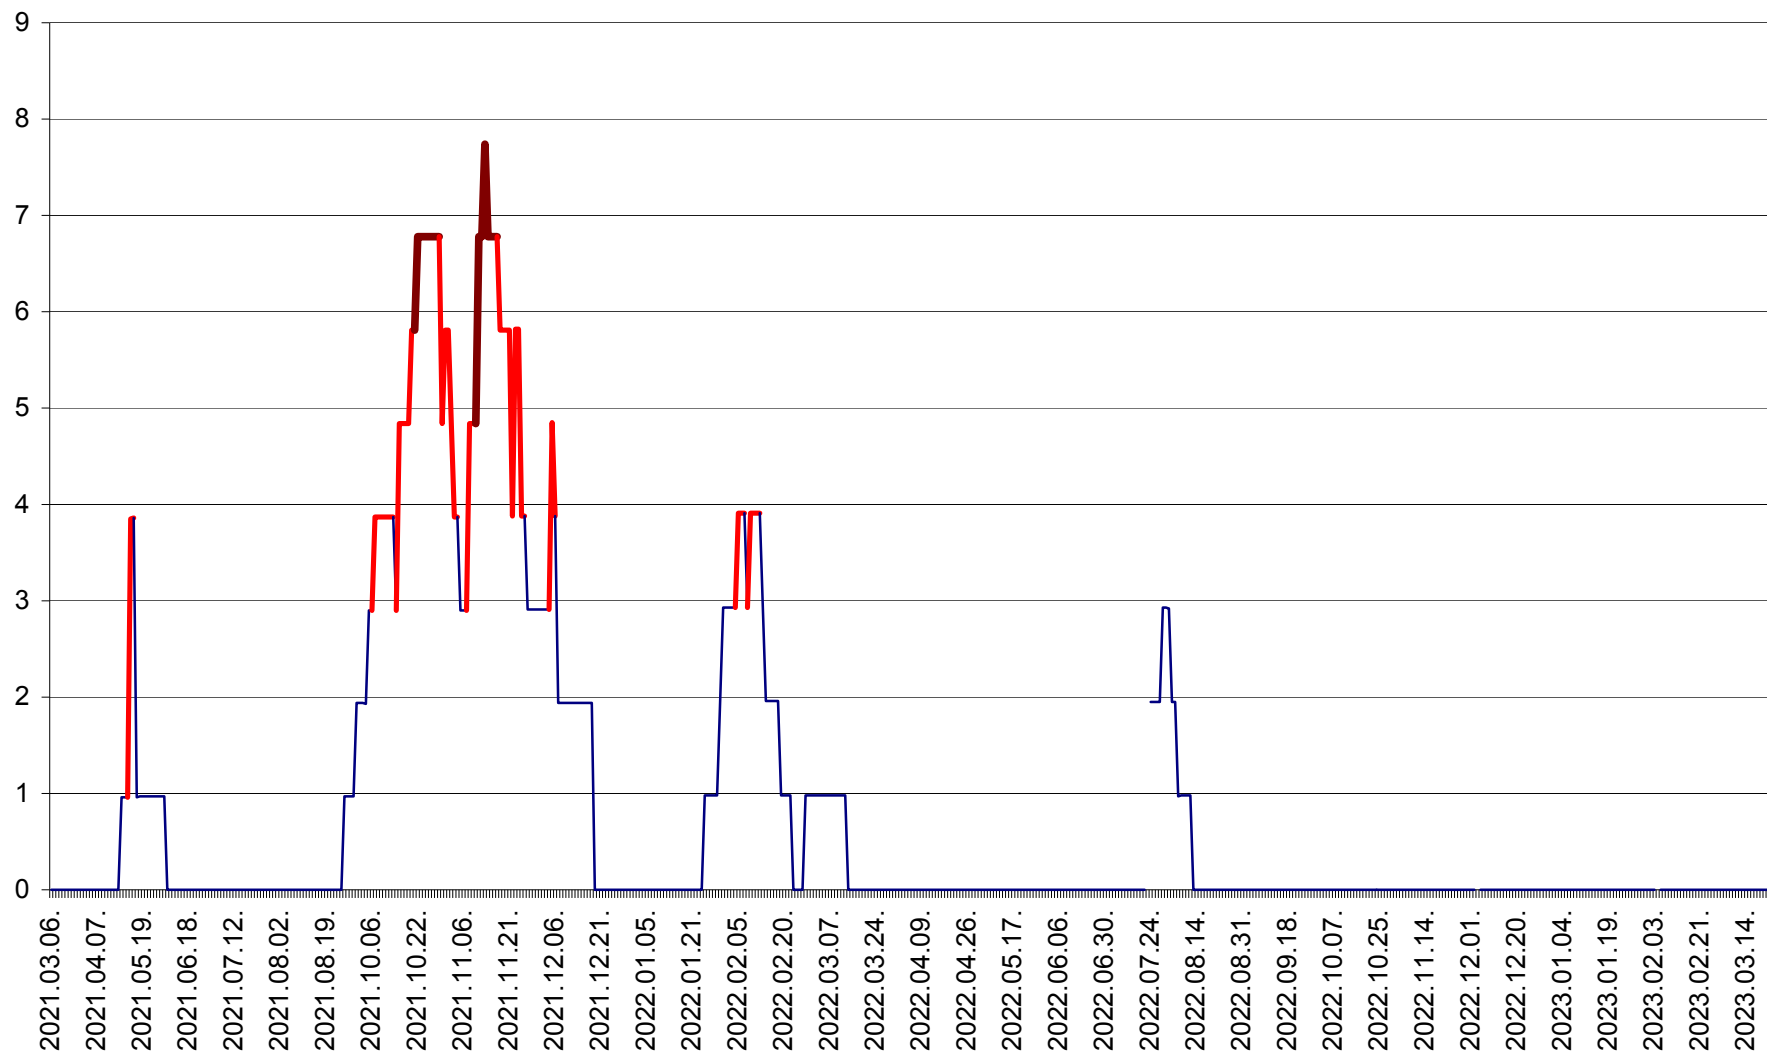

DEALU - Evolutia incidentei cumulate pe 14 zile la ‰ de locuitori
2021.03.07. - 2023.03.22.