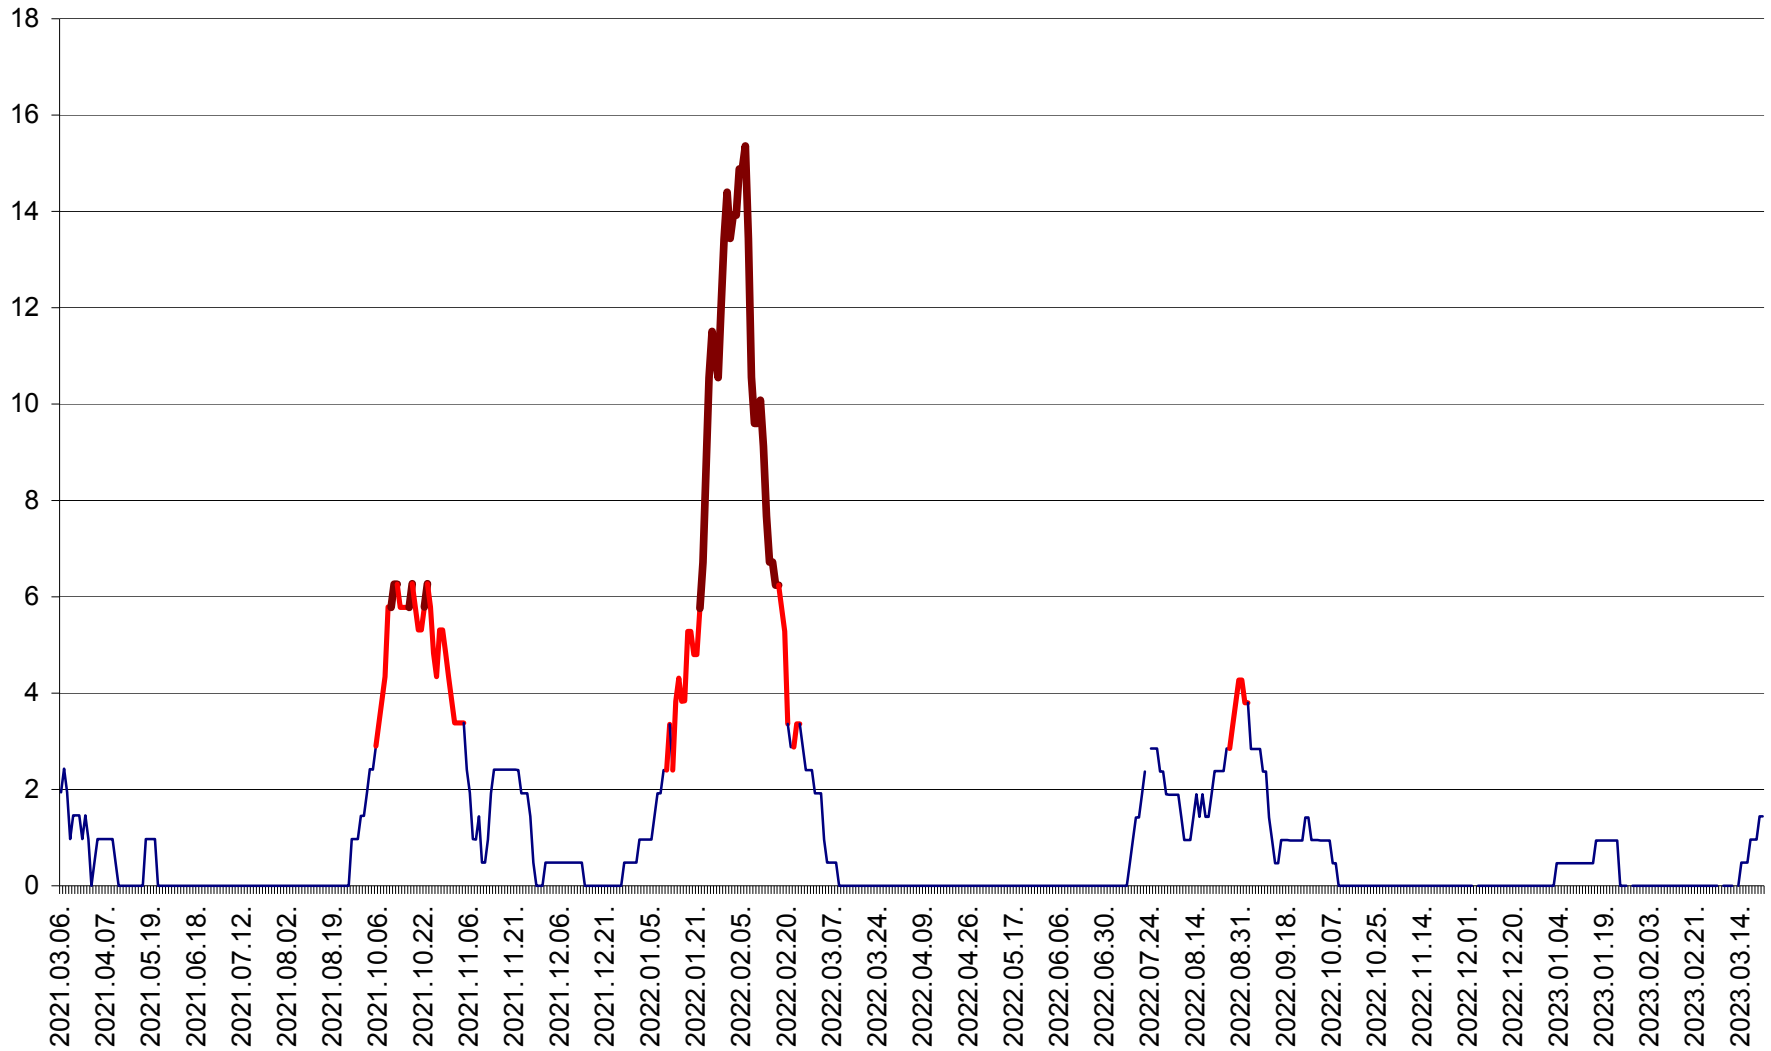

PLĂIEȘII DE JOS - Evolutia incidentei cumulate pe 14 zile la ‰ de locuitori
2021.03.07. - 2023.03.22.