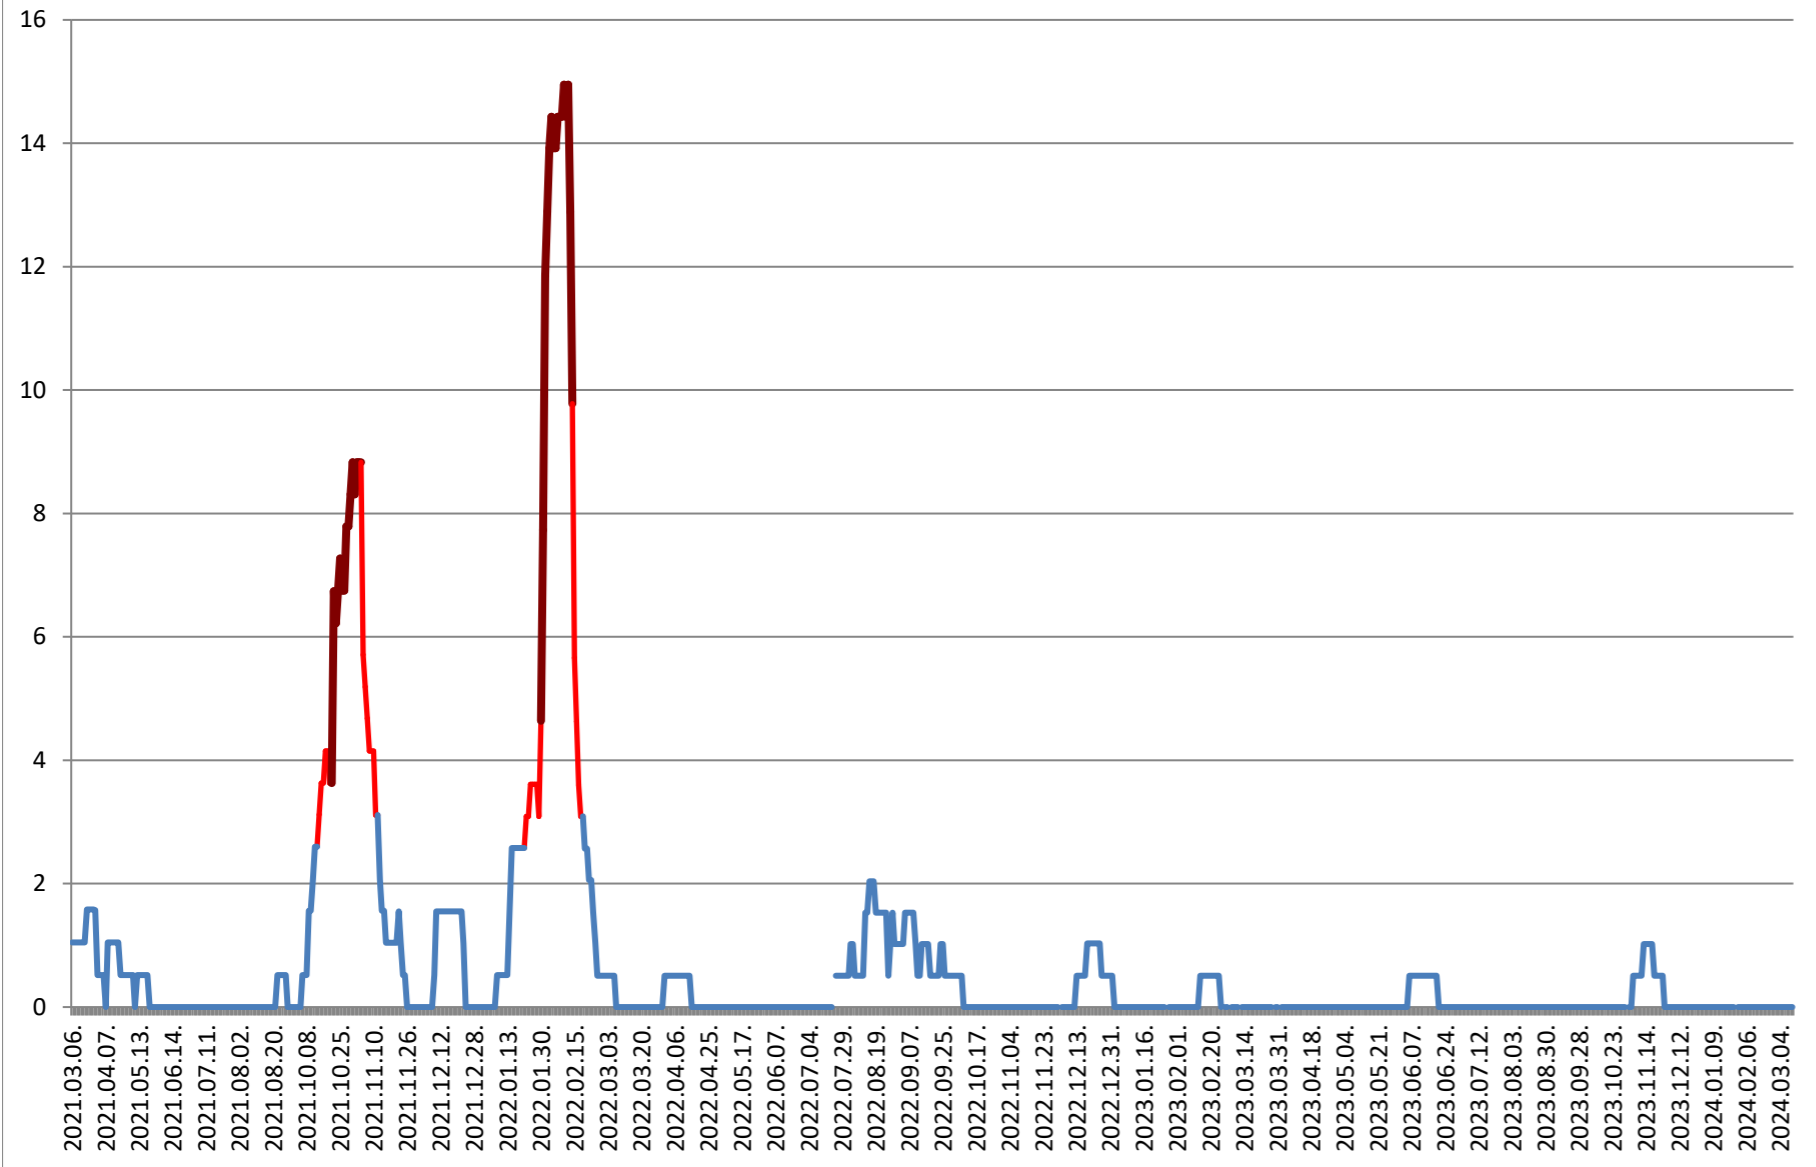

MUNICIPIUL ODORHEIU SECUIESC - Evolutia incidentei cumulate pe 14 zile la ‰ de locuitori
2021.03.07. - 2024.03.15.

PĂULENI-CIUC - Evolutia incidentei cumulate pe 14 zile la % de locuitori
2021.03.07. - 2024.03.15.

PLĂIEȘII DE JOS - Evolutia incidentei cumulate pe 14 zile la ‰ de locuitori
2021.03.07. - 2024.03.15.

PORUMBENI - Evolutia incidentei cumulate pe 14 zile la % de locuitori
2021.03.07. - 2024.03.15.

PRAID - Evolutia incidentei cumulate pe 14 zile la ‰ de locuitori 2021.03.07. - 2024.03.15.