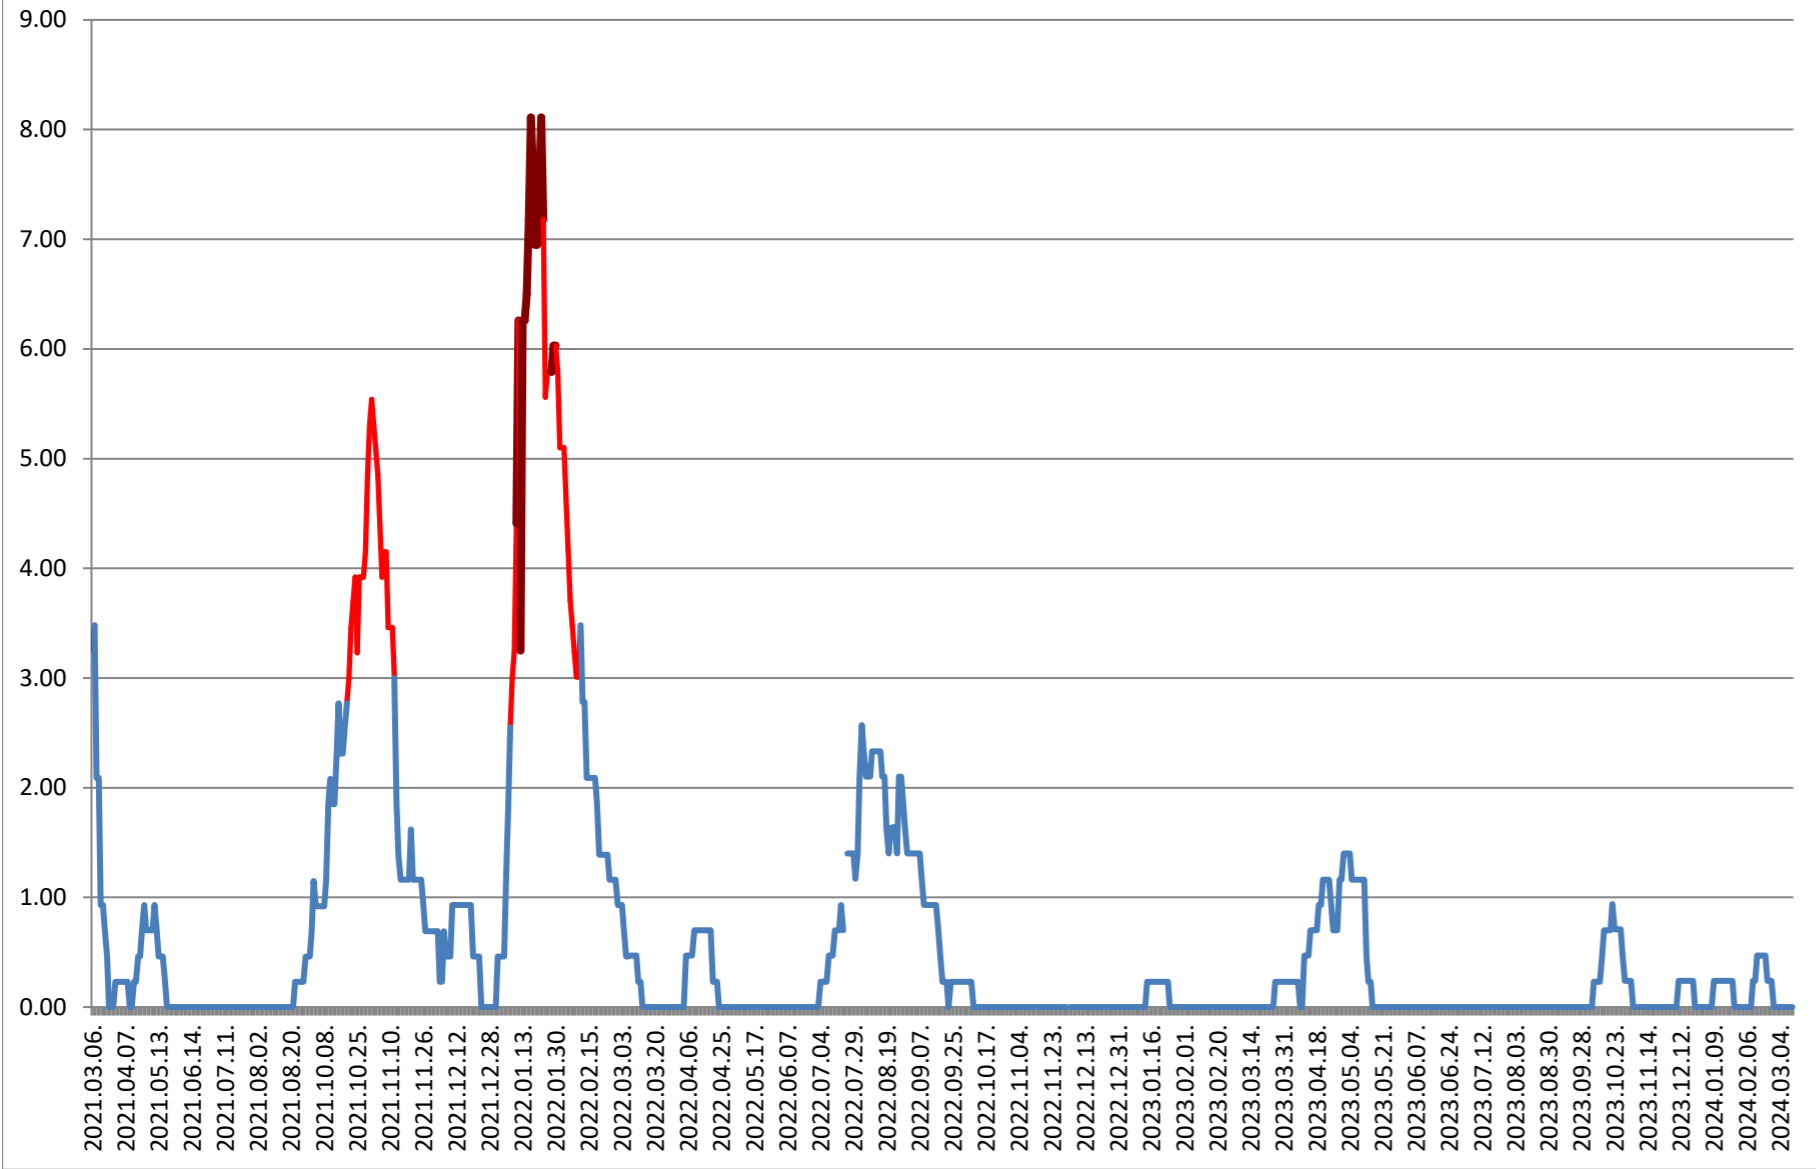

ORAȘ BĂILE TUȘNAD - Evolutia incidentei cumulate pe 14 zile la ‰ de locuitori

2021.03.07. - 2024.03.15.

ORAȘ BĂLAN - Evolutia incidentei cumulate pe 14 zile la % de locuitori 2021.03.07. - 2024.03.15.

BILBOR - Evolutia incidentei cumulate pe 14 zile la % de locuitori 2021.03.07. - 2024.03.15.

ORAȘ BORSEC - Evolutia incidentei cumulate pe 14 zile la % de locuitori 2021.03.07. - 2024.03.15.

BRĂDEȘTI - Evolutia incidentei cumulate pe 14 zile la ‰ de locuitori 2021.03.07. - 2024.03.15.

CĂPÂLNIȚA - Evolutia incidentei cumulate pe 14 zile la % de locuitori 2021.03.07. - 2024.03.15.

CÂRȚA - Evolutia incidentei cumulate pe 14 zile la ‰ de locuitori 2021.03.07. - 2024.03.15.

CICEU - Evolutia incidentei cumulate pe 14 zile la % de locuitori 2021.03.07. - 2024.03.15.

CIUCSÂNGEORGIU - Evolutia incidentei cumulate pe 14 zile la ‰ de locuitori

2021.03.07. - 2024.03.15.

CIUMANI - Evolutia incidentei cumulate pe 14 zile la % de locuitori 2021.03.07. - 2024.03.15.

CORBU - Evolutia incidentei cumulate pe 14 zile la % de locuitori
2021.03.07. - 2024.03.15.