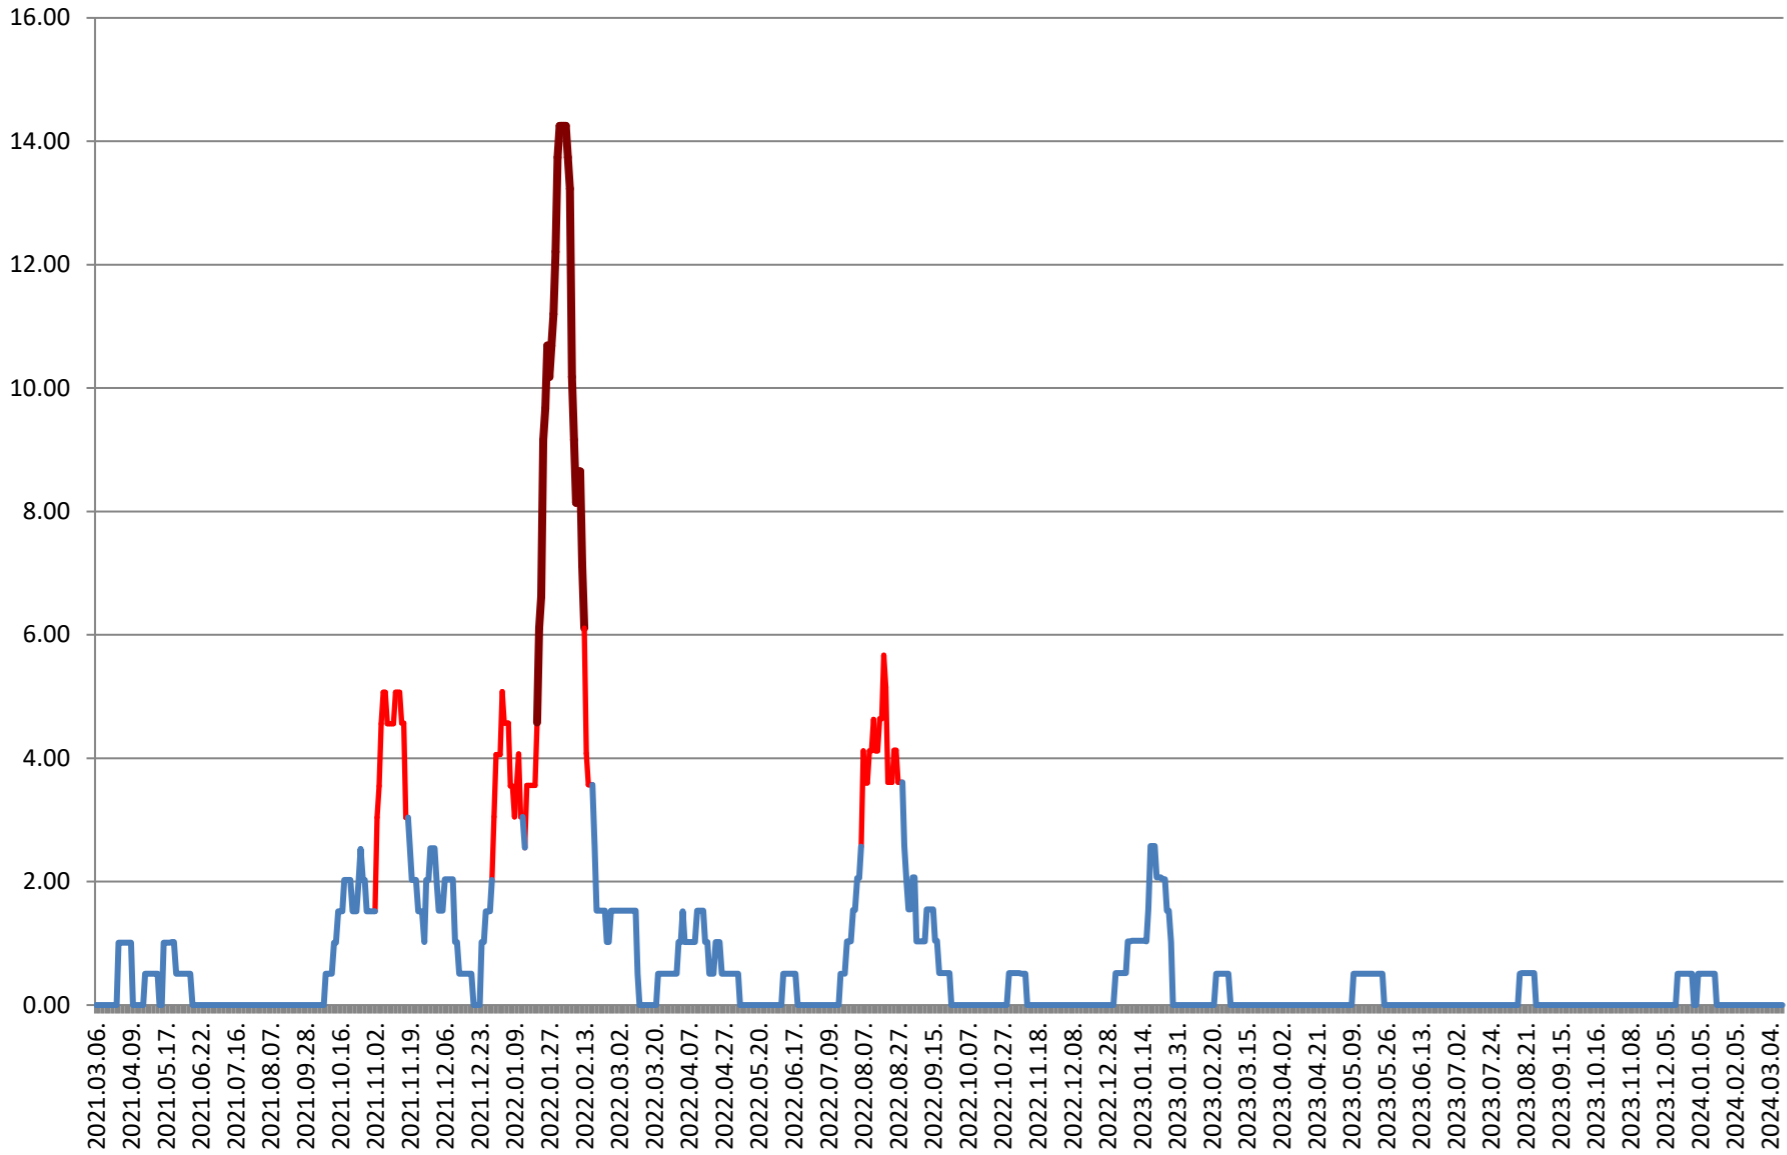

TUȘNAD - Evolutia incidentei cumulate pe 14 zile la ‰ de locuitori
2021.03.07. - 2024.03.15.

ULIEȘ - Evolutia incidentei cumulate pe 14 zile la % de locuitori
2021.03.07. - 2024.03.15.

VĂRȘAG - Evolutia incidentei cumulate pe 14 zile la ‰ de locuitori 2021.03.07. - 2024.03.15.

ORAȘ VLĂHIȚA - Evolutia incidentei cumulate pe 14 zile la ‰ de locuitori

2021.03.07. - 2024.03.15.

VOȘLĂBENI - Evolutia incidentei cumulate pe 14 zile la ‰ de locuitori
2021.03.07. - 2024.03.15.

ZETEA - Evolutia incidentei cumulate pe 14 zile la % de locuitori 2021.03.07. - 2024.03.15.