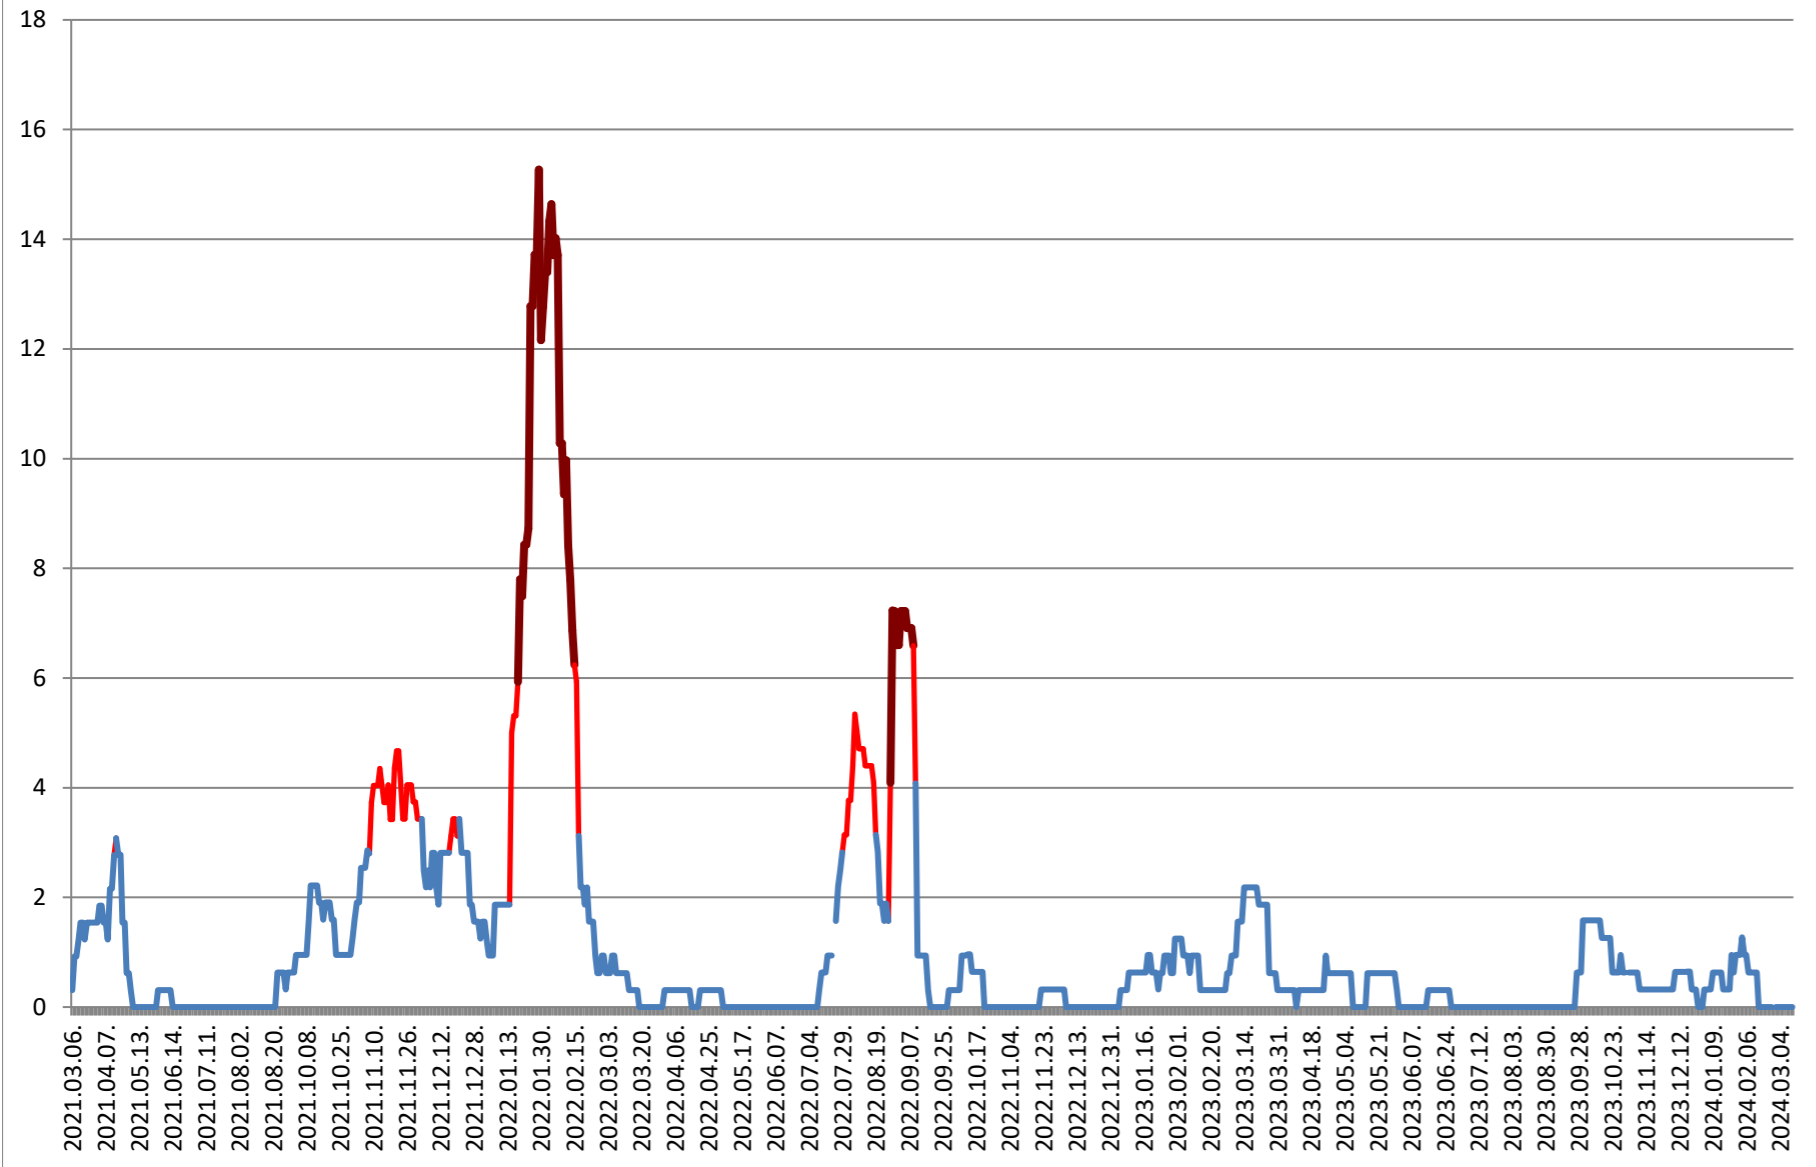

TULGHEȘ - Evolutia incidentei cumulate pe 14 zile la % de locuitori 2021.03.07. - 2024.03.15.