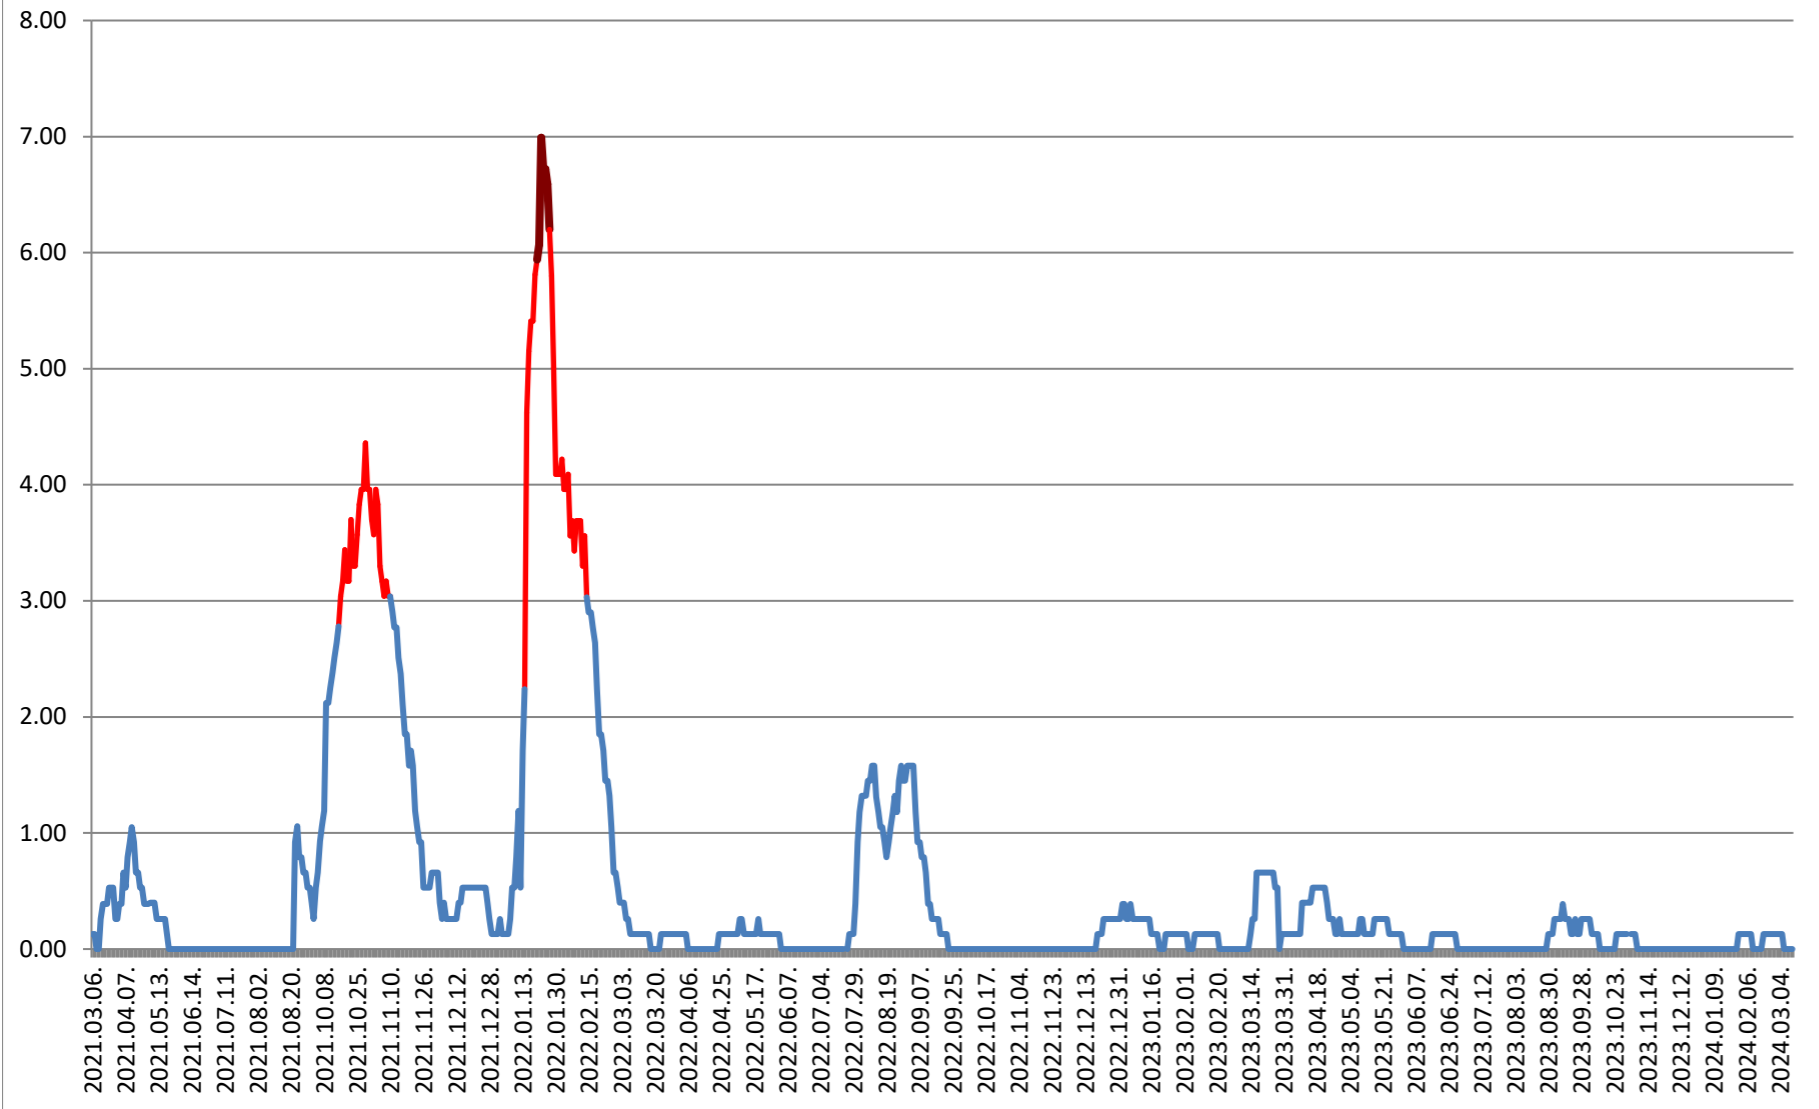

TUȘNAD - Evolutia incidentei cumulate pe 14 zile la ‰ de locuitori
2021.03.07. - 2024.03.15.

ULIEȘ - Evolutia incidentei cumulate pe 14 zile la % de locuitori
2021.03.07. - 2024.03.15.

VĂRȘAG - Evolutia incidentei cumulate pe 14 zile la ‰ de locuitori 2021.03.07. - 2024.03.15.

ORAȘ VLĂHIȚA - Evolutia incidentei cumulate pe 14 zile la ‰ de locuitori

2021.03.07. - 2024.03.15.

VOȘLĂBENI - Evolutia incidentei cumulate pe 14 zile la ‰ de locuitori
2021.03.07. - 2024.03.15.

ZETEA - Evolutia incidentei cumulate pe 14 zile la % de locuitori 2021.03.07. - 2024.03.15.