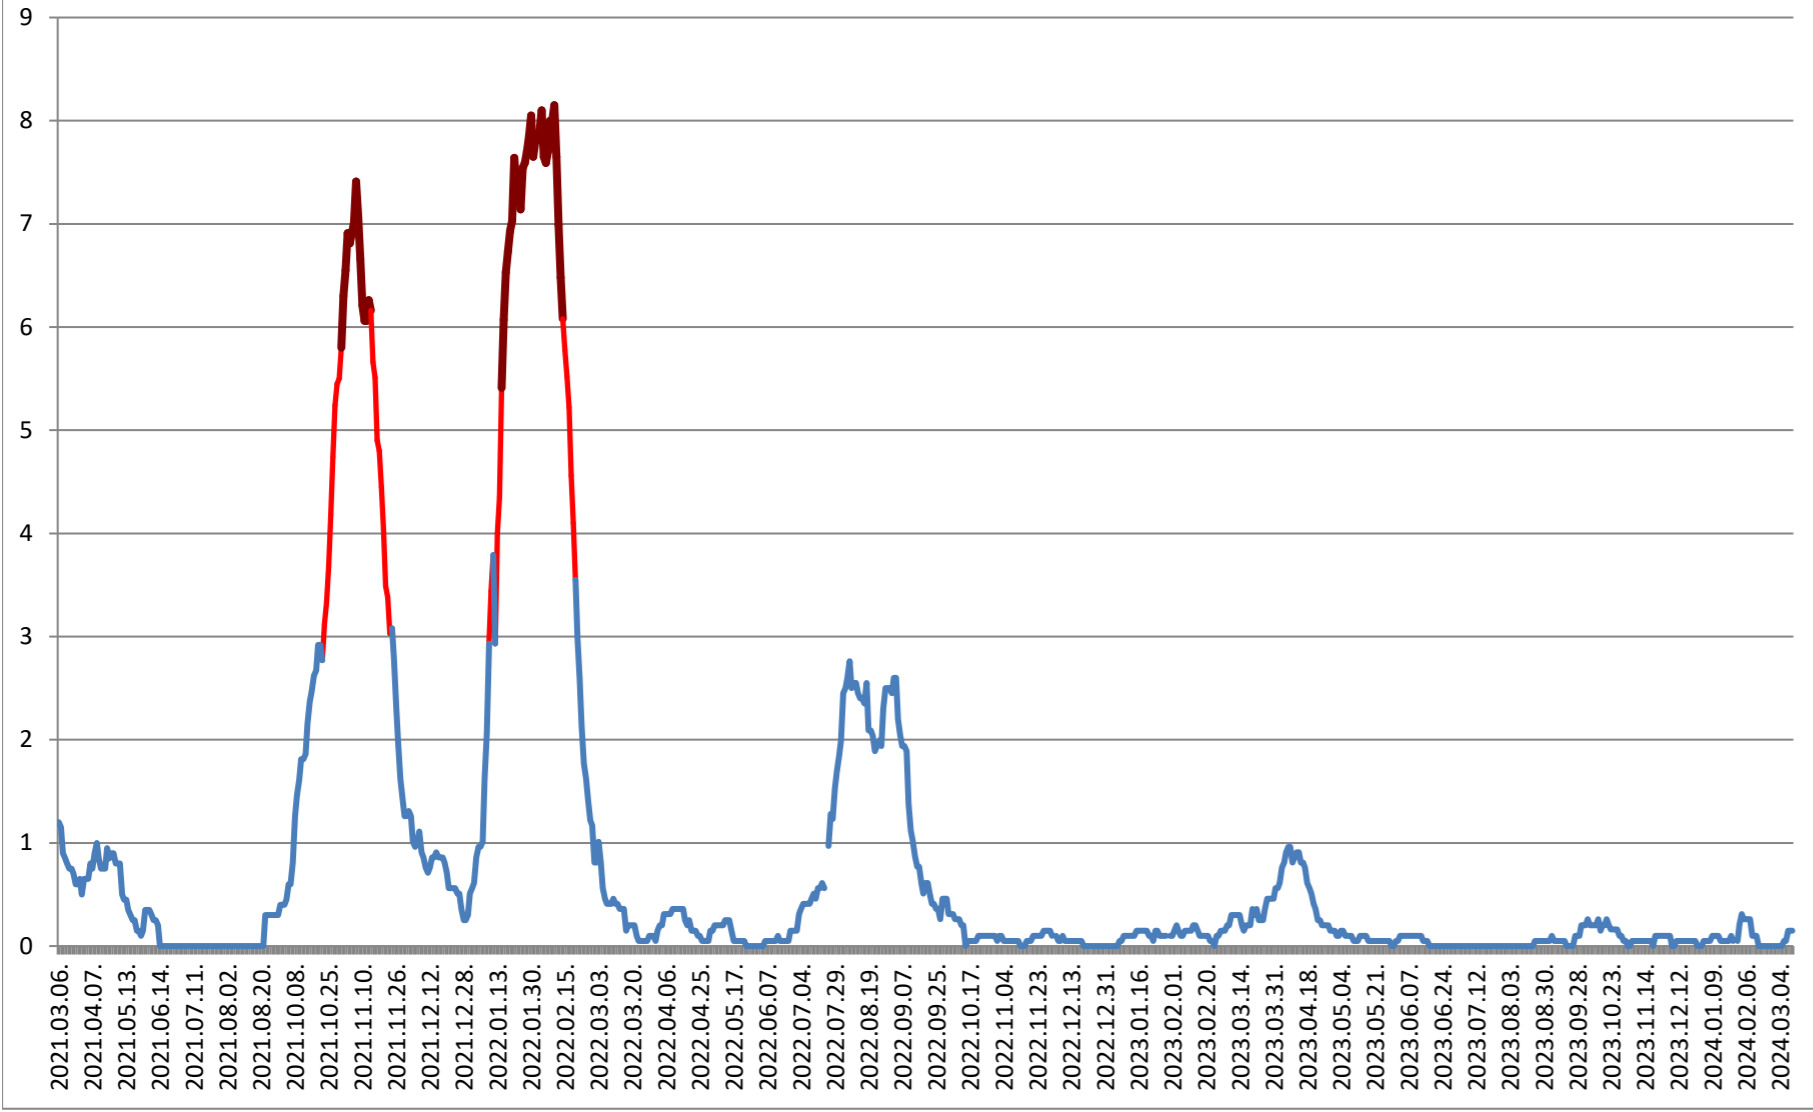

DĂNEȘTI - Evolutia incidentei cumulate pe 14 zile la ‰ de locuitori
2021.03.07. - 2024.03.15.

DÂRJIU - Evolutia incidentei cumulate pe 14 zile la % de locuitori 2021.03.07. - 2024.03.15.

DEALU - Evolutia incidentei cumulate pe 14 zile la ‰ de locuitori 2021.03.07. - 2024.03.15.

DITRĂU - Evolutia incidentei cumulate pe 14 zile la % de locuitori 2021.03.07. - 2024.03.15.

FELICENI - Evolutia incidentei cumulate pe 14 zile la % de locuitori
2021.03.07. - 2024.03.15.

FRUMOASA - Evolutia incidentei cumulate pe 14 zile la ‰ de locuitori 2021.03.07. - 2024.03.15.

GĂLĂUȚAȘ - Evolutia incidentei cumulate pe 14 zile la % de locuitori 2021.03.07. - 2024.03.15.

**MUNICIPIUL GHEORGHENI - Evolutia incidentei cumulate pe 14 zile la %
de locuitori
2021.03.07. - 2024.03.15.**

JOSENI - Evolutia incidentei cumulate pe 14 zile la ‰ de locuitori
2021.03.07. - 2024.03.15.

LĂZAREA - Evolutia incidentei cumulate pe 14 zile la % de locuitori 2021.03.07. - 2024.03.15.

LELICENI - Evolutia incidentei cumulate pe 14 zile la % de locuitori
2021.03.07. - 2024.03.15.