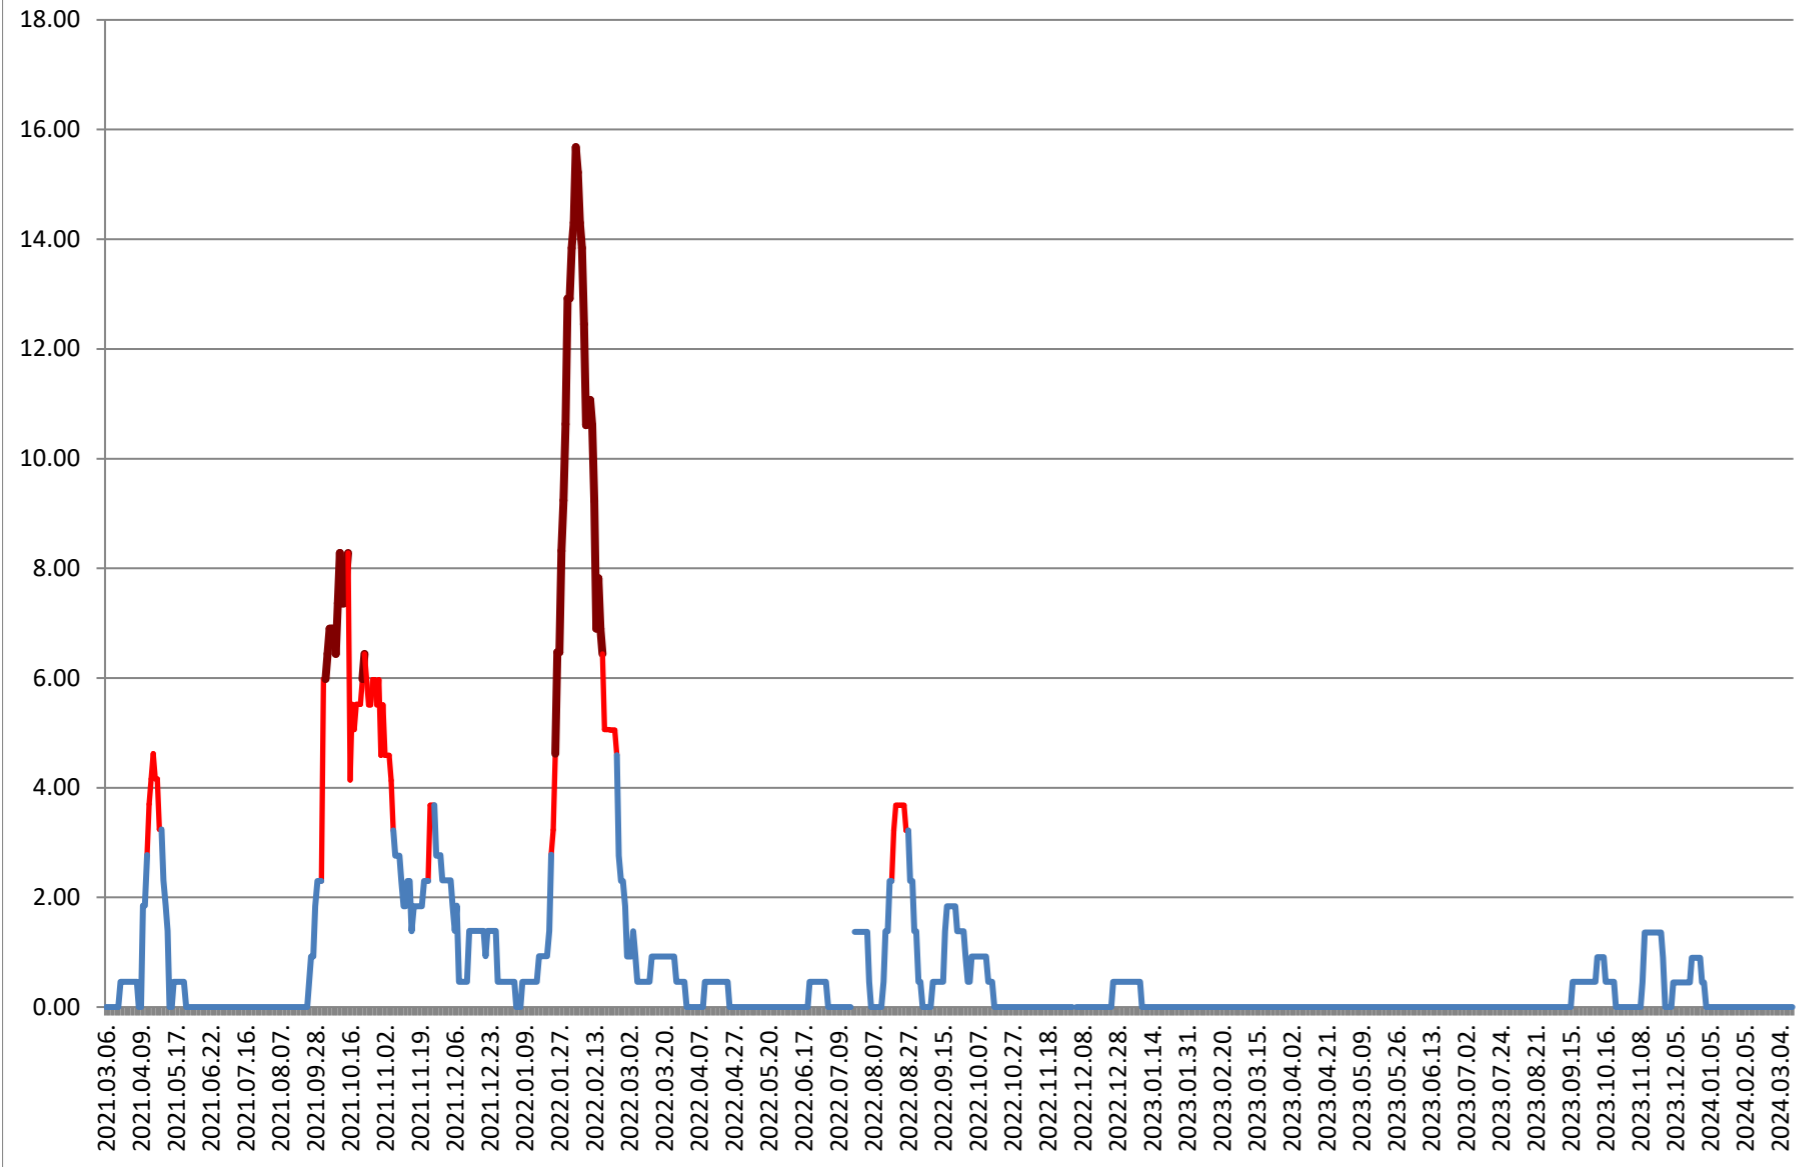

Total - Evolutia incidentei cumulate pe 14 zile la % de locuitori 2021.03.07. - 2024.03.15.

ATID - Evolutia incidentei cumulate pe 14 zile la ‰ de locuitori 2021.03.07. - 2024.03.15.

AVRĂMEȘTI - Evolutia incidentei cumulate pe 14 zile la ‰ de locuitori 2021.03.07. - 2024.03.15.

ORAȘ BĂILE TUȘNAD - Evolutia incidentei cumulate pe 14 zile la ‰ de locuitori

2021.03.07. - 2024.03.15.

ORAȘ BĂLAN - Evolutia incidentei cumulate pe 14 zile la % de locuitori 2021.03.07. - 2024.03.15.

BILBOR - Evolutia incidentei cumulate pe 14 zile la % de locuitori 2021.03.07. - 2024.03.15.

ORAȘ BORSEC - Evolutia incidentei cumulate pe 14 zile la % de locuitori 2021.03.07. - 2024.03.15.

BRĂDEȘTI - Evolutia incidentei cumulate pe 14 zile la ‰ de locuitori 2021.03.07. - 2024.03.15.

CĂPÂLNIȚA - Evolutia incidentei cumulate pe 14 zile la % de locuitori 2021.03.07. - 2024.03.15.

CÂRȚA - Evolutia incidentei cumulate pe 14 zile la ‰ de locuitori 2021.03.07. - 2024.03.15.

CICEU - Evolutia incidentei cumulate pe 14 zile la % de locuitori 2021.03.07. - 2024.03.15.

CIUCSÂNGEORGIU - Evolutia incidentei cumulate pe 14 zile la ‰ de locuitori