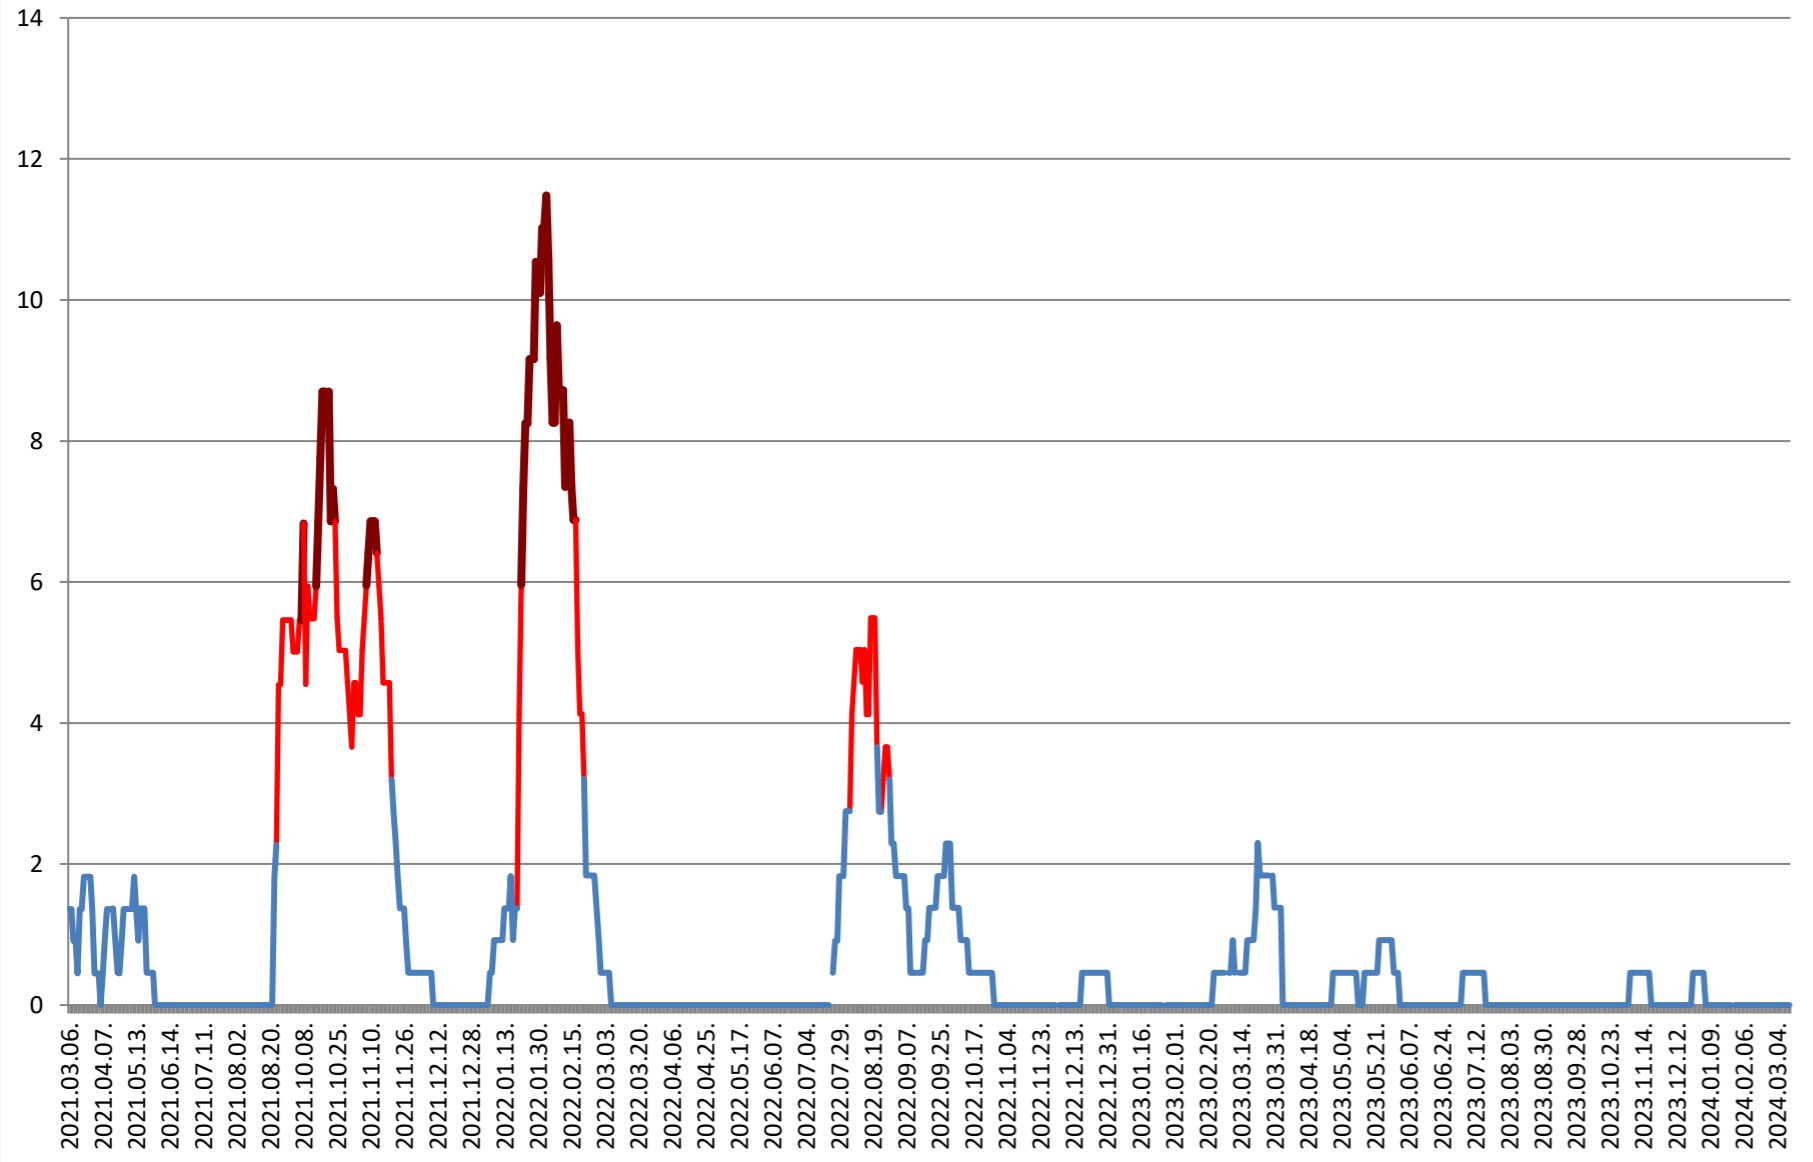

JOSENI - Evolutia incidentei cumulate pe 14 zile la ‰ de locuitori
2021.03.07. - 2024.03.15.

LĂZAREA - Evolutia incidentei cumulate pe 14 zile la % de locuitori 2021.03.07. - 2024.03.15.

LELICENI - Evolutia incidentei cumulate pe 14 zile la % de locuitori
2021.03.07. - 2024.03.15.

LUETA - Evolutia incidentei cumulate pe 14 zile la ‰ de locuitori 2021.03.07. - 2024.03.15.

LUNCA DE JOS - Evolutia incidentei cumulate pe 14 zile la % de locuitori 2021.03.07. - 2024.03.15.

LUNCA DE SUS - Evolutia incidentei cumulate pe 14 zile la % de locuitori 2021.03.07. - 2024.03.15.

LUPENI - Evolutia incidentei cumulate pe 14 zile la % de locuitori 2021.03.07. - 2024.03.15.

MĂDĂRAȘ - Evolutia incidentei cumulate pe 14 zile la ‰ de locuitori 2021.03.07. - 2024.03.15.

MĂRTINIȘ - Evolutia incidentei cumulate pe 14 zile la ‰ de locuitori 2021.03.07. - 2024.03.15.