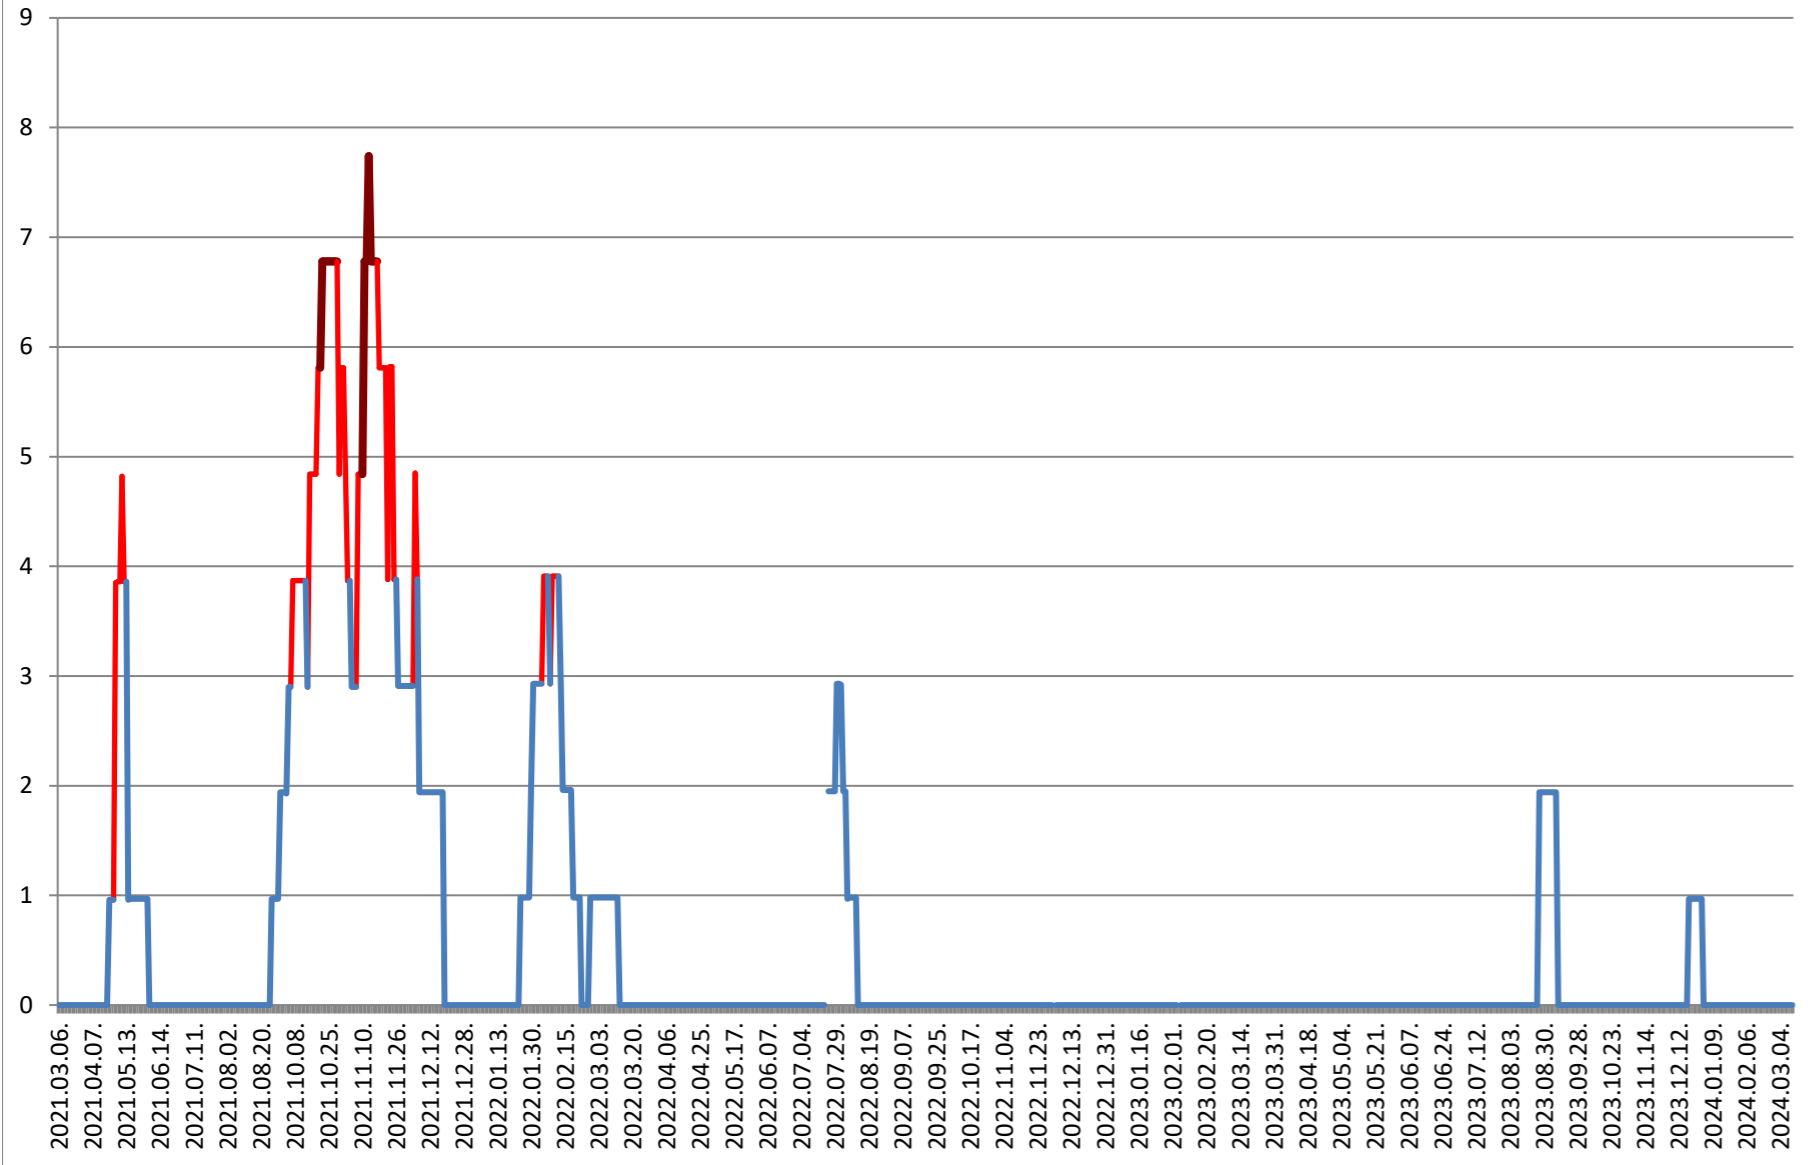

2021.03.07. - 2024.03.15.

CIUMANI - Evolutia incidentei cumulate pe 14 zile la % de locuitori 2021.03.07. - 2024.03.15.

CORBU - Evolutia incidentei cumulate pe 14 zile la % de locuitori
2021.03.07. - 2024.03.15.

CORUND - Evolutia incidentei cumulate pe 14 zile la % de locuitori 2021.03.07. - 2024.03.15.

COZMENI - Evolutia incidentei cumulate pe 14 zile la % de locuitori 2021.03.07. - 2024.03.15.

**ORAȘ CRISTURU SECUIESC - Evolutia incidentei cumulate pe 14 zile la %
de locuitori
2021.03.07. - 2024.03.15.**

DĂNEȘTI - Evolutia incidentei cumulate pe 14 zile la ‰ de locuitori
2021.03.07. - 2024.03.15.

DÂRJIU - Evolutia incidentei cumulate pe 14 zile la % de locuitori 2021.03.07. - 2024.03.15.

DEALU - Evolutia incidentei cumulate pe 14 zile la ‰ de locuitori 2021.03.07. - 2024.03.15.