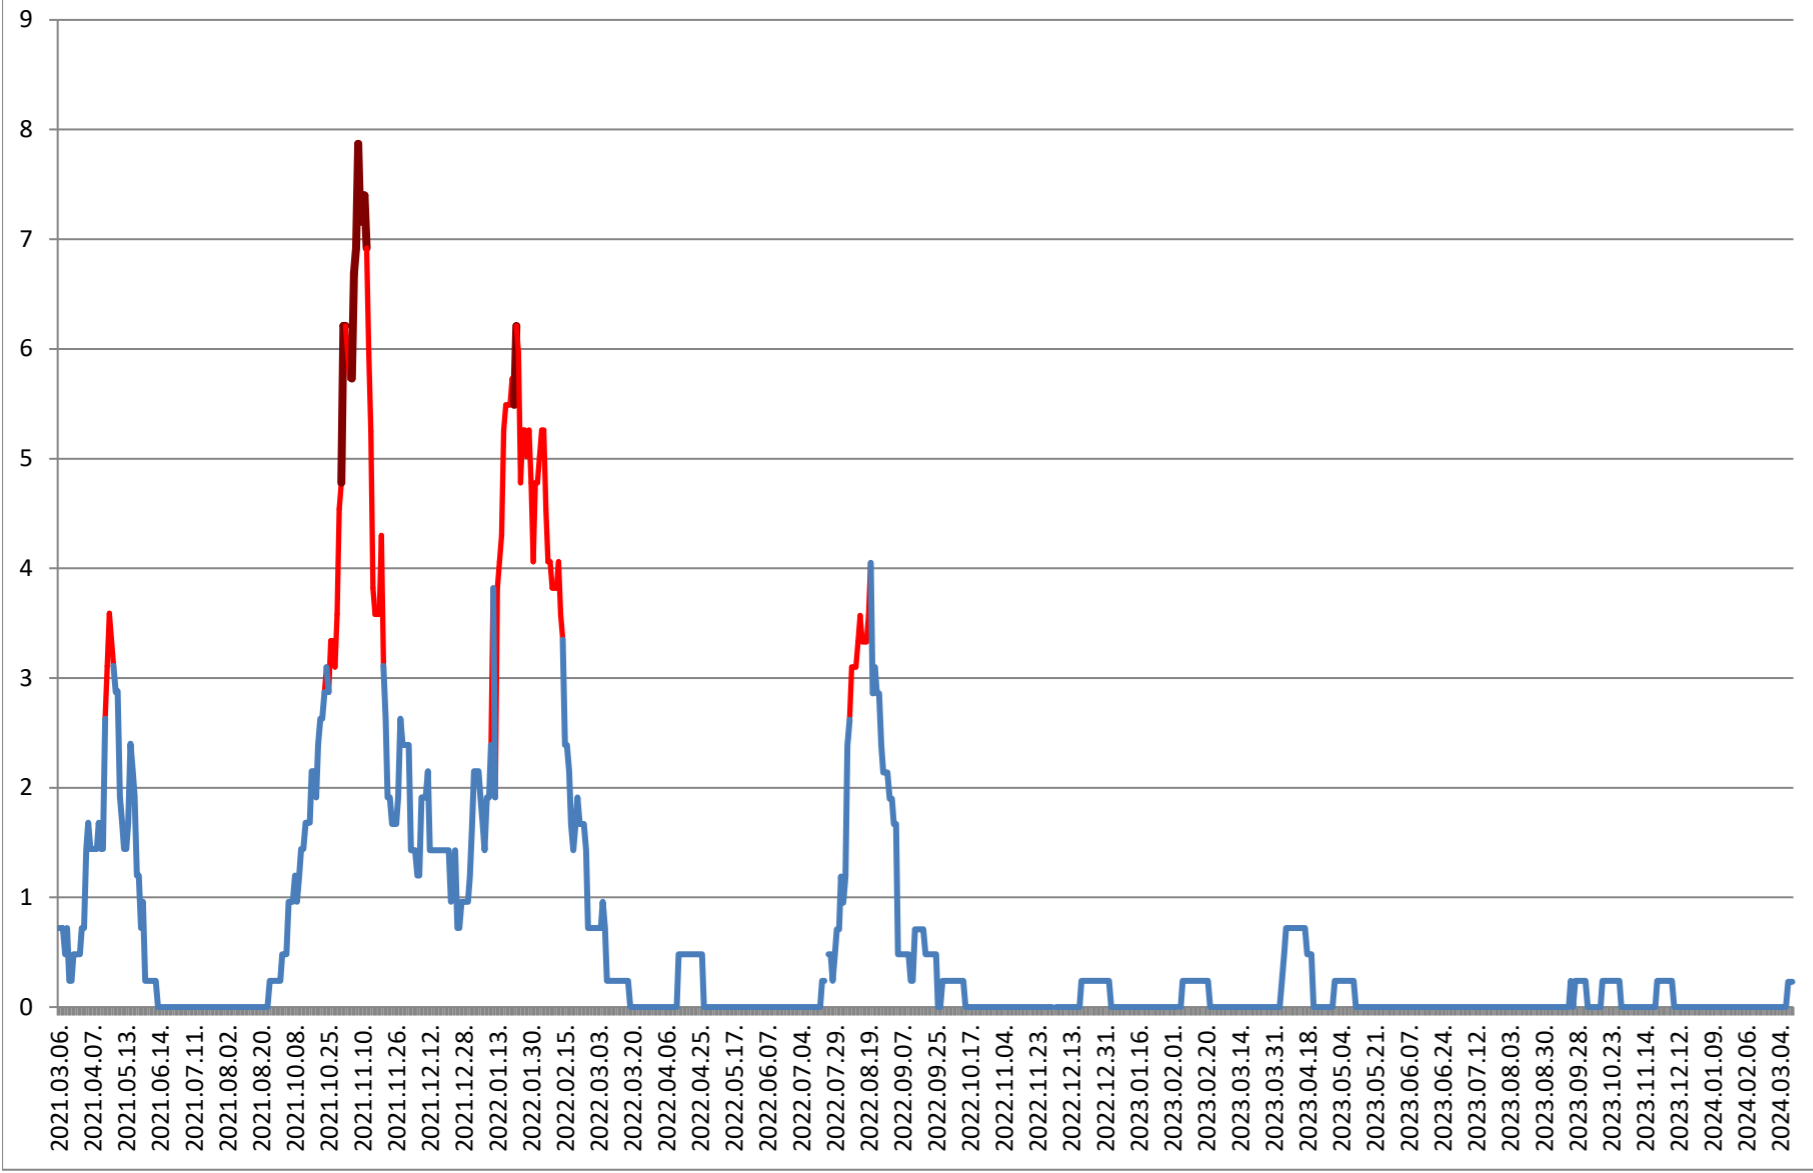

ORAȘ BORSEC - Evolutia incidentei cumulate pe 14 zile la % de locuitori 2021.03.07. - 2024.03.15.

BRĂDEȘTI - Evolutia incidentei cumulate pe 14 zile la ‰ de locuitori 2021.03.07. - 2024.03.15.

CĂPÂLNIȚA - Evolutia incidentei cumulate pe 14 zile la % de locuitori 2021.03.07. - 2024.03.15.

2021.03.07. - 2024.03.15.

CIUMANI - Evolutia incidentei cumulate pe 14 zile la % de locuitori 2021.03.07. - 2024.03.15.

CORBU - Evolutia incidentei cumulate pe 14 zile la % de locuitori
2021.03.07. - 2024.03.15.

CORUND - Evolutia incidentei cumulate pe 14 zile la % de locuitori 2021.03.07. - 2024.03.15.

COZMENI - Evolutia incidentei cumulate pe 14 zile la % de locuitori 2021.03.07. - 2024.03.15.

**ORAȘ CRISTURU SECUIESC - Evolutia incidentei cumulate pe 14 zile la %
de locuitori
2021.03.07. - 2024.03.15.**

DĂNEȘTI - Evolutia incidentei cumulate pe 14 zile la ‰ de locuitori
2021.03.07. - 2024.03.15.

DÂRJIU - Evolutia incidentei cumulate pe 14 zile la % de locuitori 2021.03.07. - 2024.03.15.

DEALU - Evolutia incidentei cumulate pe 14 zile la ‰ de locuitori 2021.03.07. - 2024.03.15.