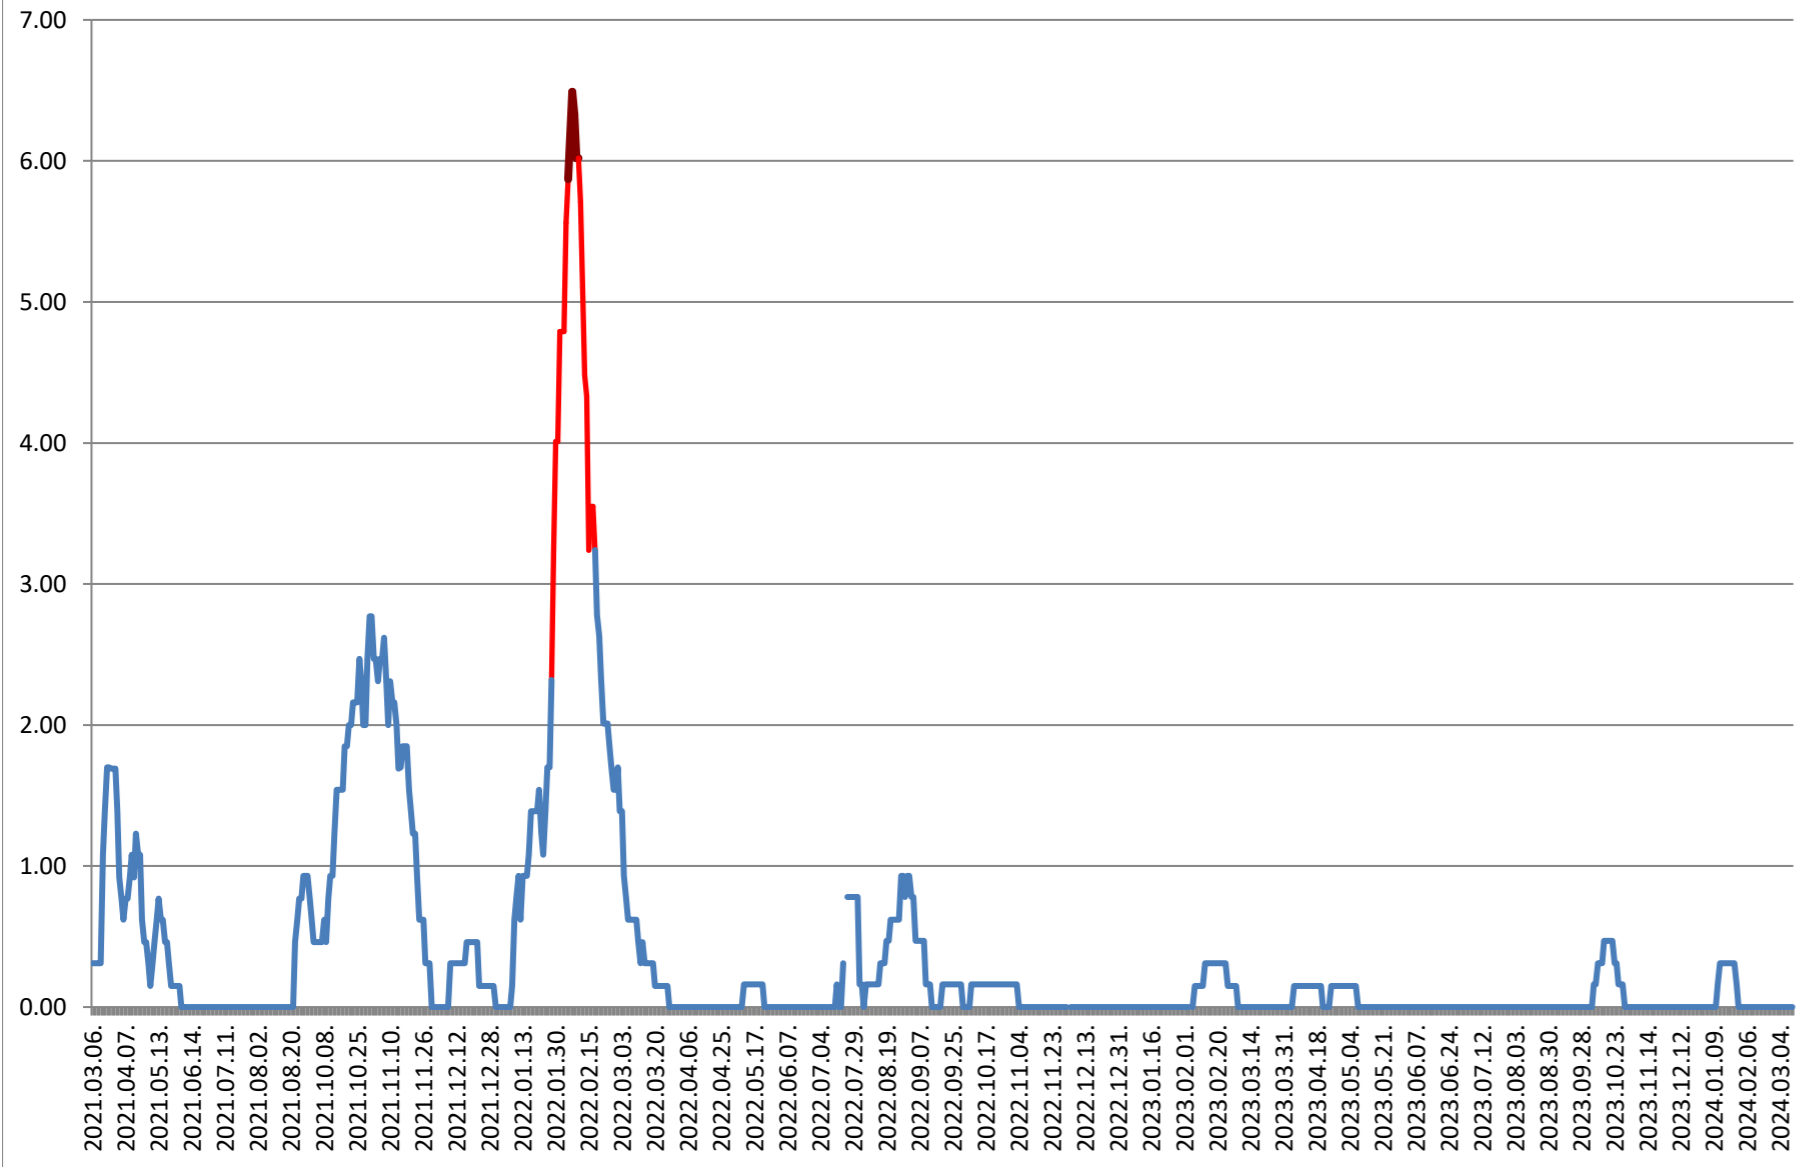

ORAȘ BORSEC - Evolutia incidentei cumulate pe 14 zile la % de locuitori 2021.03.07. - 2024.03.15.

BRĂDEȘTI - Evolutia incidentei cumulate pe 14 zile la ‰ de locuitori 2021.03.07. - 2024.03.15.

CĂPÂLNIȚA - Evolutia incidentei cumulate pe 14 zile la % de locuitori 2021.03.07. - 2024.03.15.

CÂRȚA - Evolutia incidentei cumulate pe 14 zile la ‰ de locuitori 2021.03.07. - 2024.03.15.

CICEU - Evolutia incidentei cumulate pe 14 zile la % de locuitori 2021.03.07. - 2024.03.15.

CIUCSÂNGEORGIU - Evolutia incidentei cumulate pe 14 zile la ‰ de locuitori

2021.03.07. - 2024.03.15.

CIUMANI - Evolutia incidentei cumulate pe 14 zile la % de locuitori 2021.03.07. - 2024.03.15.

CORBU - Evolutia incidentei cumulate pe 14 zile la % de locuitori
2021.03.07. - 2024.03.15.

CORUND - Evolutia incidentei cumulate pe 14 zile la % de locuitori 2021.03.07. - 2024.03.15.

COZMENI - Evolutia incidentei cumulate pe 14 zile la % de locuitori 2021.03.07. - 2024.03.15.

**ORAȘ CRISTURU SECUIESC - Evolutia incidentei cumulate pe 14 zile la %
de locuitori
2021.03.07. - 2024.03.15.**