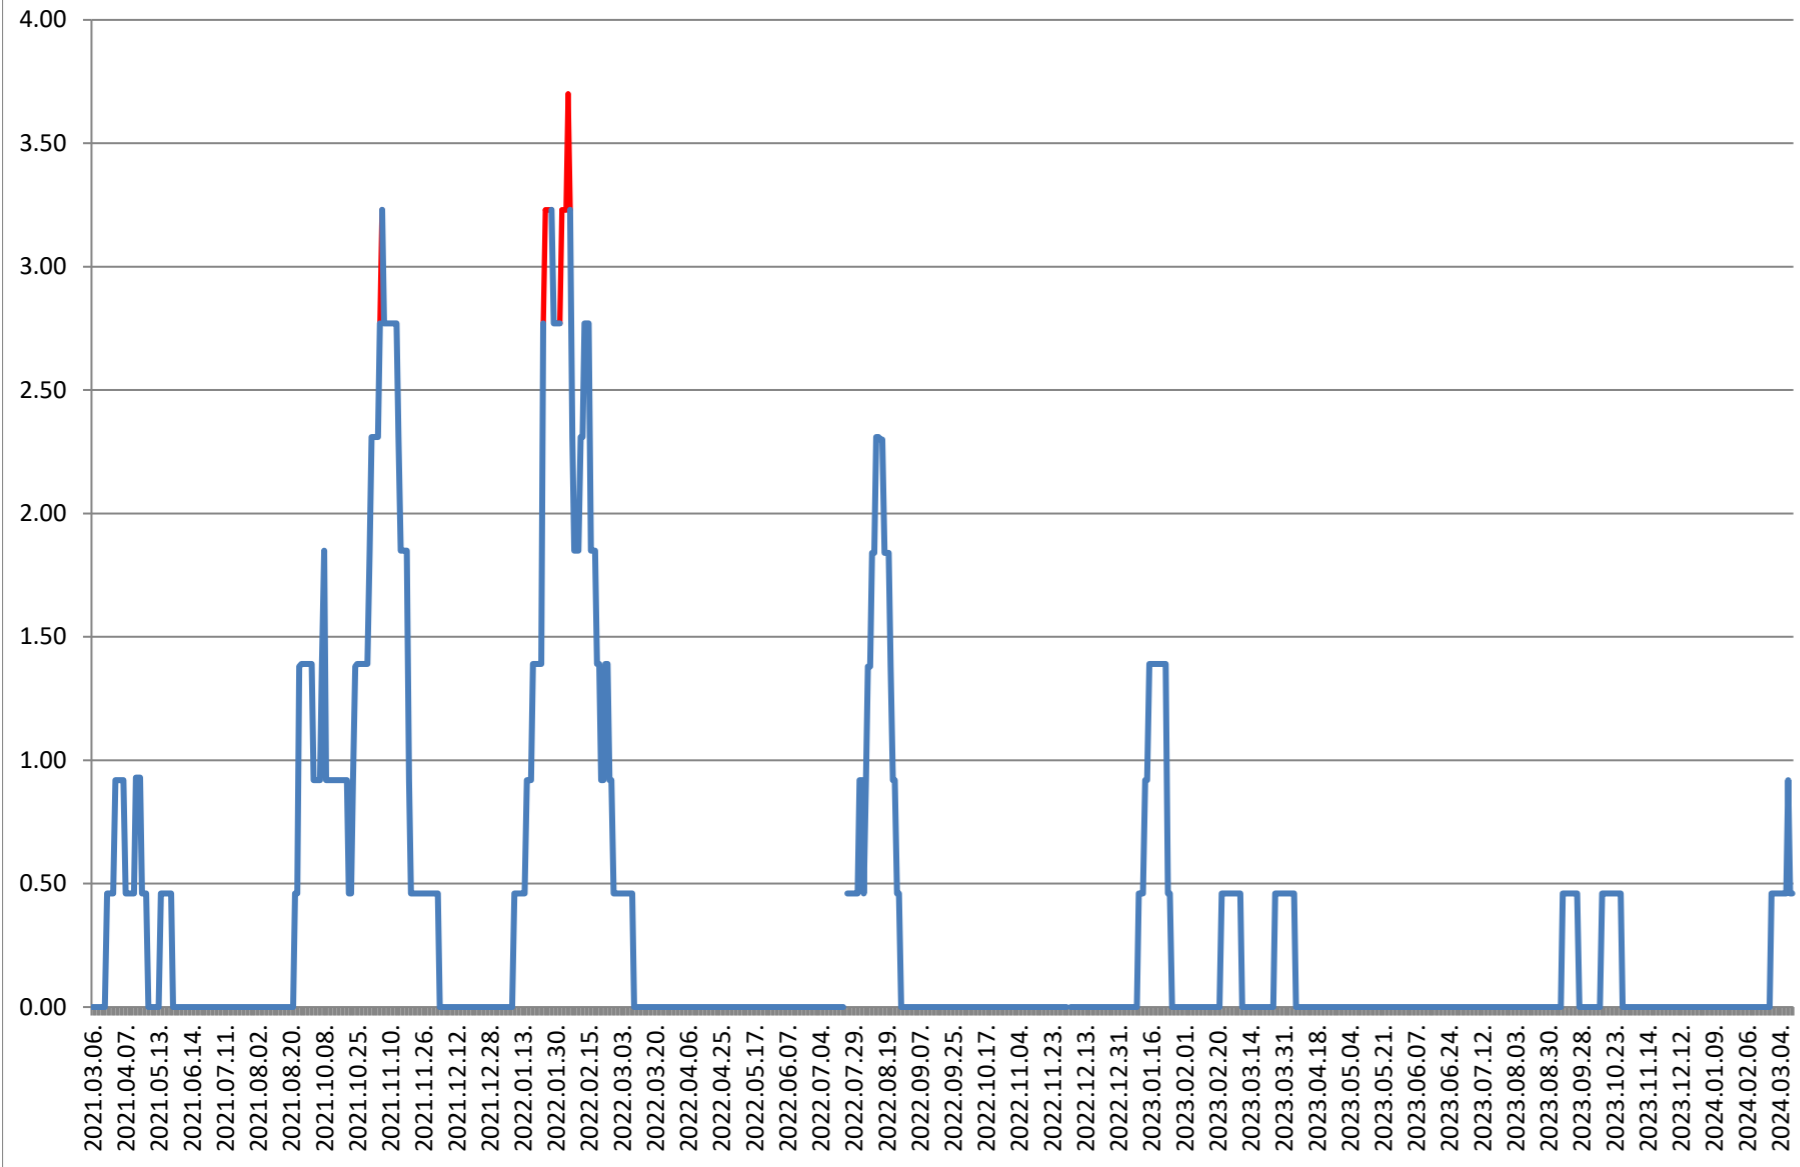

Total - Evolutia incidentei cumulate pe 14 zile la % de locuitori 2021.03.07. - 2024.03.15.

ATID - Evolutia incidentei cumulate pe 14 zile la ‰ de locuitori 2021.03.07. - 2024.03.15.

AVRĂMEȘTI - Evolutia incidentei cumulate pe 14 zile la ‰ de locuitori 2021.03.07. - 2024.03.15.

ORAȘ BĂILE TUȘNAD - Evolutia incidentei cumulate pe 14 zile la ‰ de locuitori

2021.03.07. - 2024.03.15.

ORAȘ BĂLAN - Evolutia incidentei cumulate pe 14 zile la % de locuitori 2021.03.07. - 2024.03.15.

BILBOR - Evolutia incidentei cumulate pe 14 zile la % de locuitori 2021.03.07. - 2024.03.15.

ORAȘ BORSEC - Evolutia incidentei cumulate pe 14 zile la % de locuitori 2021.03.07. - 2024.03.15.

BRĂDEȘTI - Evolutia incidentei cumulate pe 14 zile la ‰ de locuitori 2021.03.07. - 2024.03.15.

CĂPÂLNIȚA - Evolutia incidentei cumulate pe 14 zile la % de locuitori 2021.03.07. - 2024.03.15.

CÂRȚA - Evolutia incidentei cumulate pe 14 zile la ‰ de locuitori 2021.03.07. - 2024.03.15.

CICEU - Evolutia incidentei cumulate pe 14 zile la % de locuitori 2021.03.07. - 2024.03.15.

CIUCSÂNGEORGIU - Evolutia incidentei cumulate pe 14 zile la ‰ de locuitori