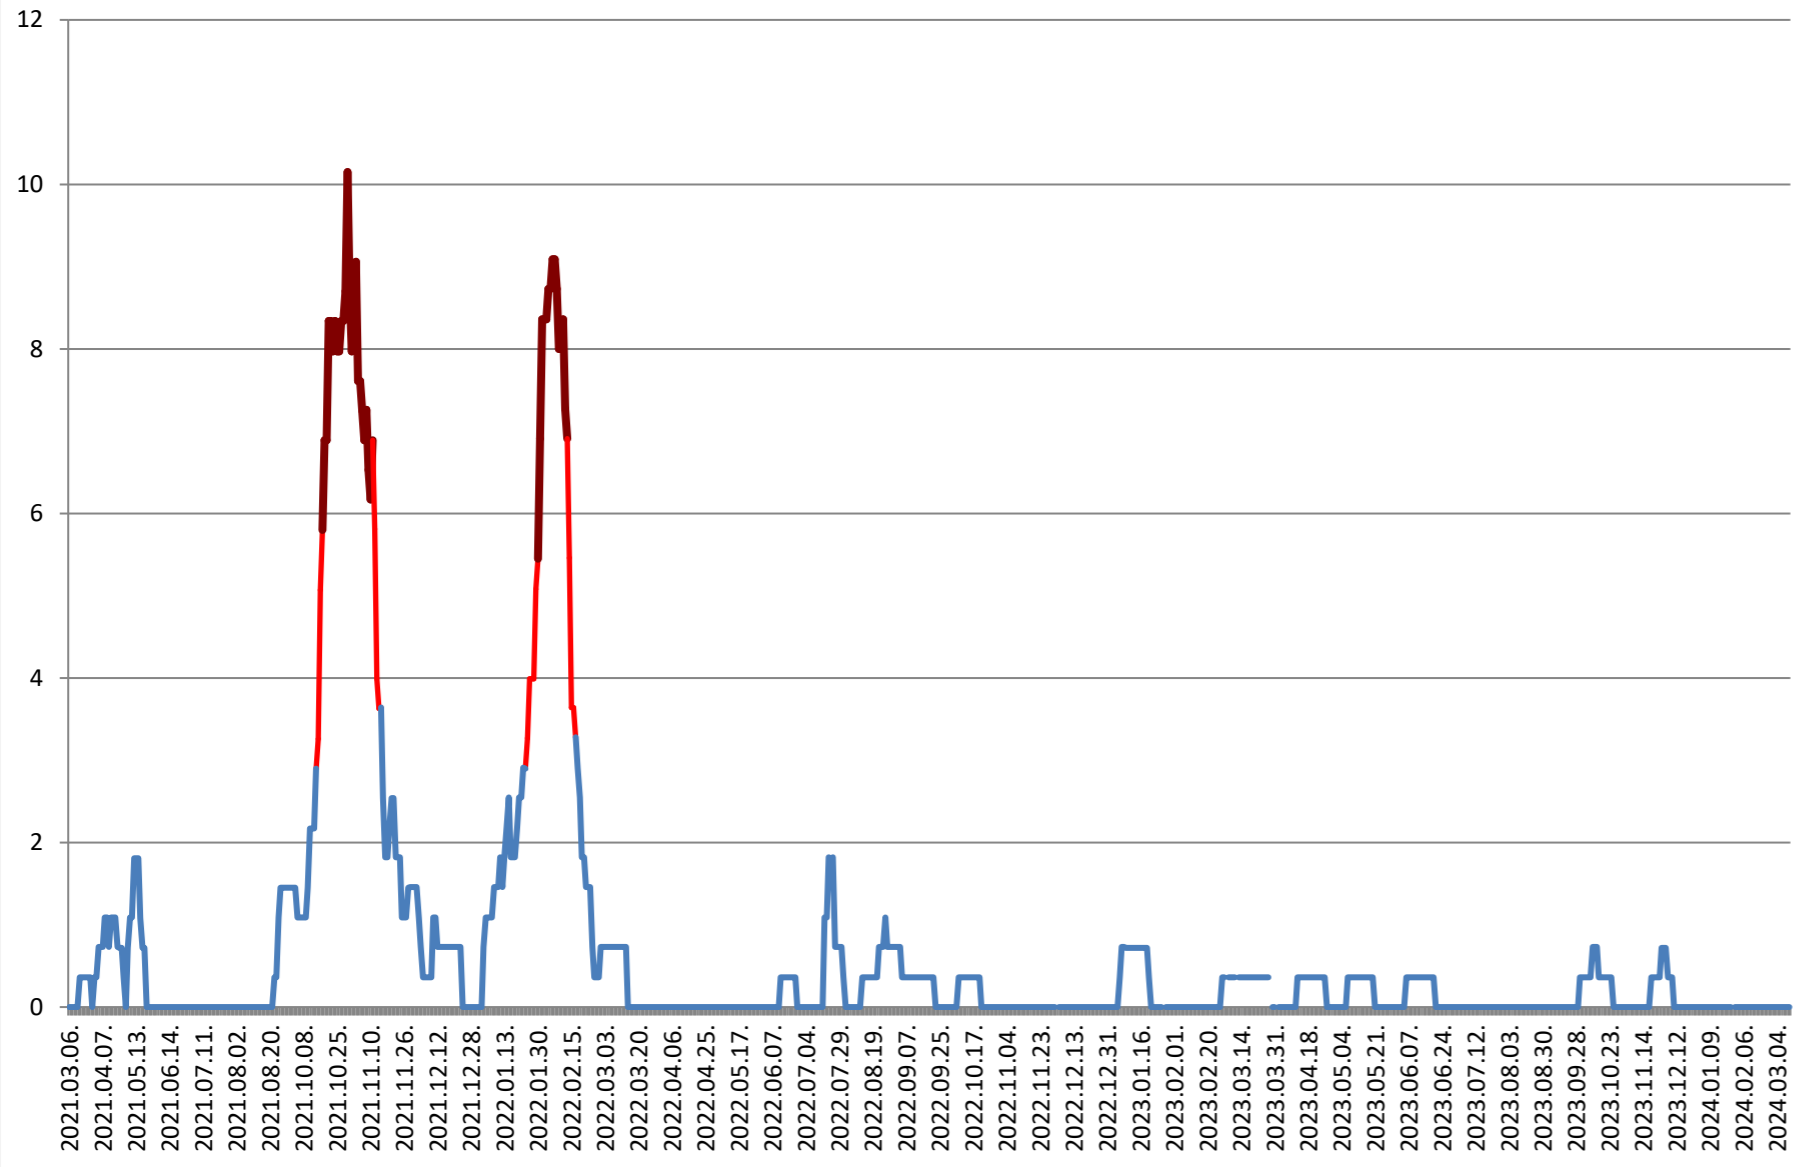

MIHĂILENI - Evolutia incidentei cumulate pe 14 zile la % de locuitori 2021.03.07. - 2024.03.15.