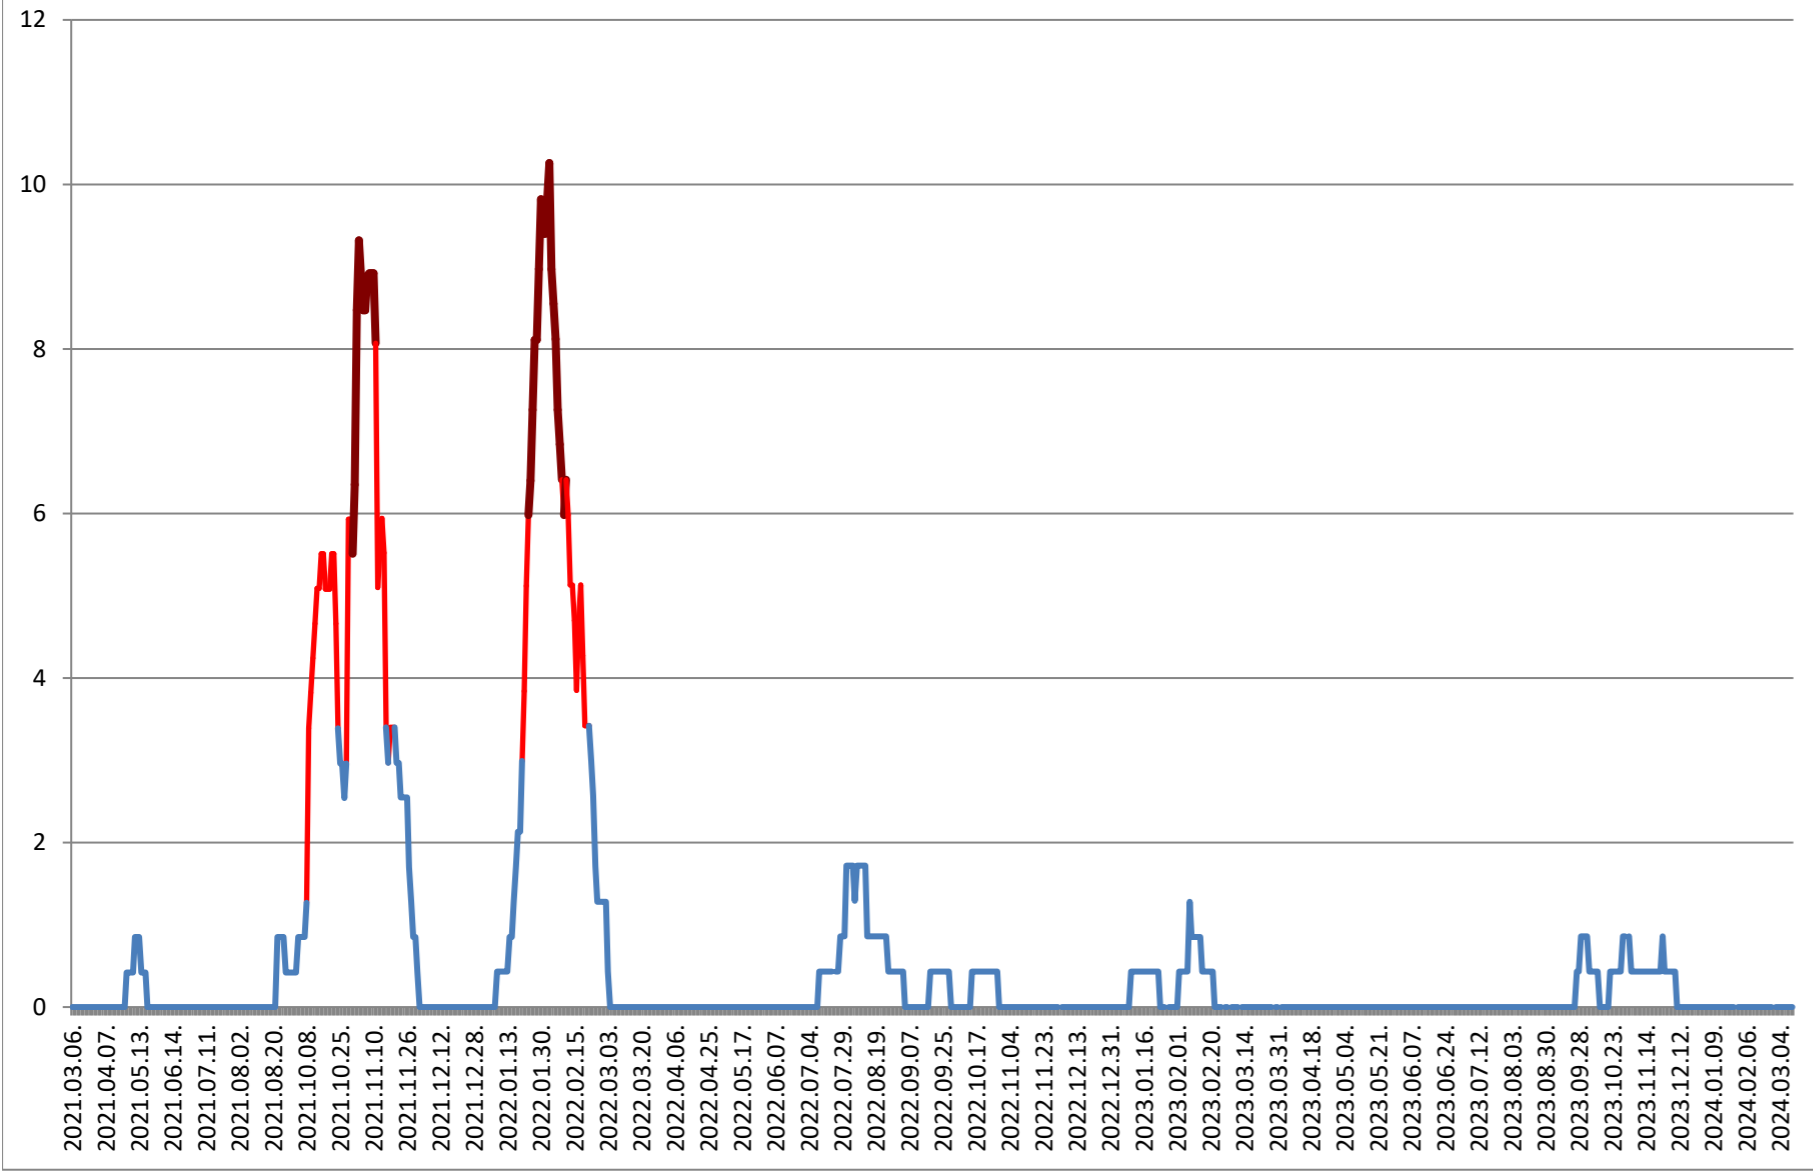

SÂNMARTIN - Evolutia incidentei cumulate pe 14 zile la % de locuitori 2021.03.07. - 2024.03.15.