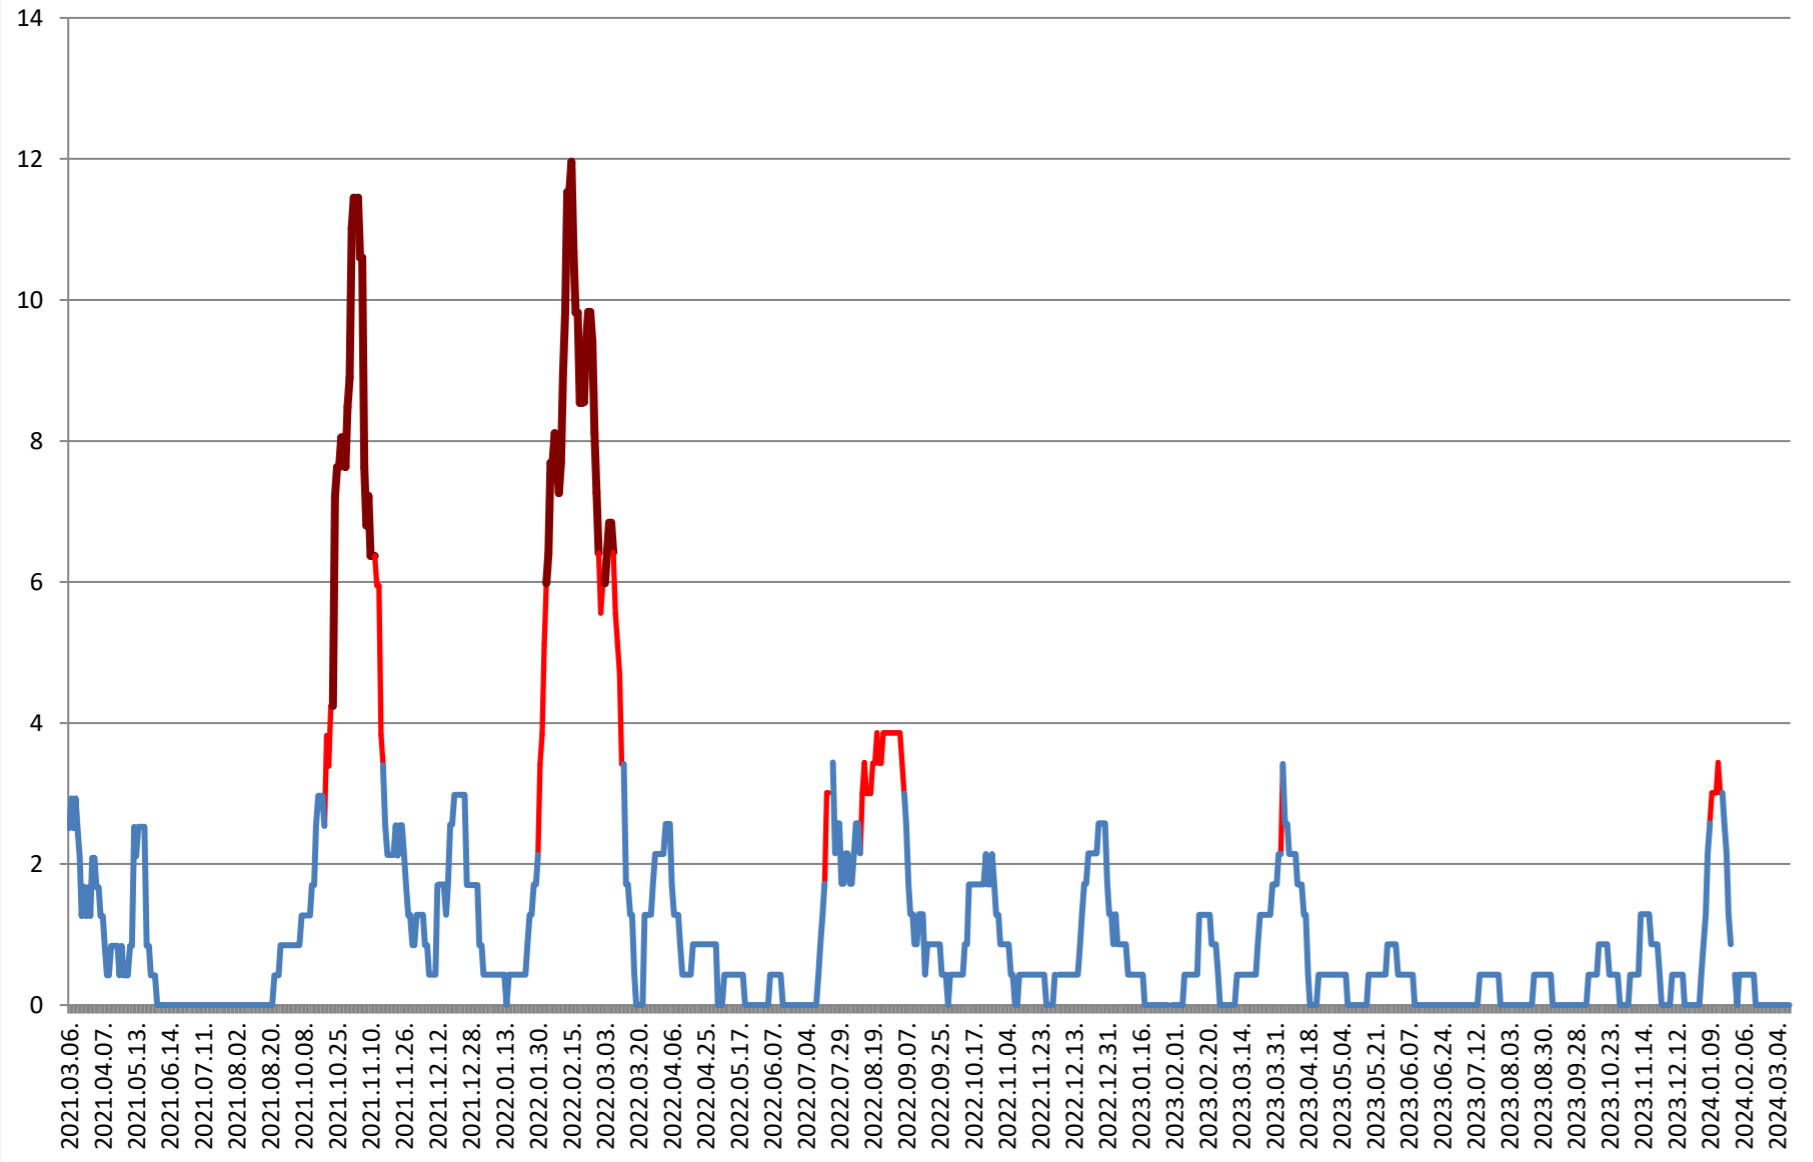

DĂNEȘTI - Evolutia incidentei cumulate pe 14 zile la ‰ de locuitori
2021.03.07. - 2024.03.15.

DÂRJIU - Evolutia incidentei cumulate pe 14 zile la % de locuitori 2021.03.07. - 2024.03.15.

DEALU - Evolutia incidentei cumulate pe 14 zile la ‰ de locuitori 2021.03.07. - 2024.03.15.

DITRĂU - Evolutia incidentei cumulate pe 14 zile la % de locuitori 2021.03.07. - 2024.03.15.

FELICENI - Evolutia incidentei cumulate pe 14 zile la % de locuitori
2021.03.07. - 2024.03.15.

FRUMOASA - Evolutia incidentei cumulate pe 14 zile la ‰ de locuitori 2021.03.07. - 2024.03.15.

GĂLĂUȚAȘ - Evolutia incidentei cumulate pe 14 zile la % de locuitori 2021.03.07. - 2024.03.15.

**MUNICIPIUL GHEORGHENI - Evolutia incidentei cumulate pe 14 zile la %
de locuitori
2021.03.07. - 2024.03.15.**

JOSENI - Evolutia incidentei cumulate pe 14 zile la ‰ de locuitori
2021.03.07. - 2024.03.15.

LĂZAREA - Evolutia incidentei cumulate pe 14 zile la % de locuitori 2021.03.07. - 2024.03.15.

LELICENI - Evolutia incidentei cumulate pe 14 zile la % de locuitori
2021.03.07. - 2024.03.15.