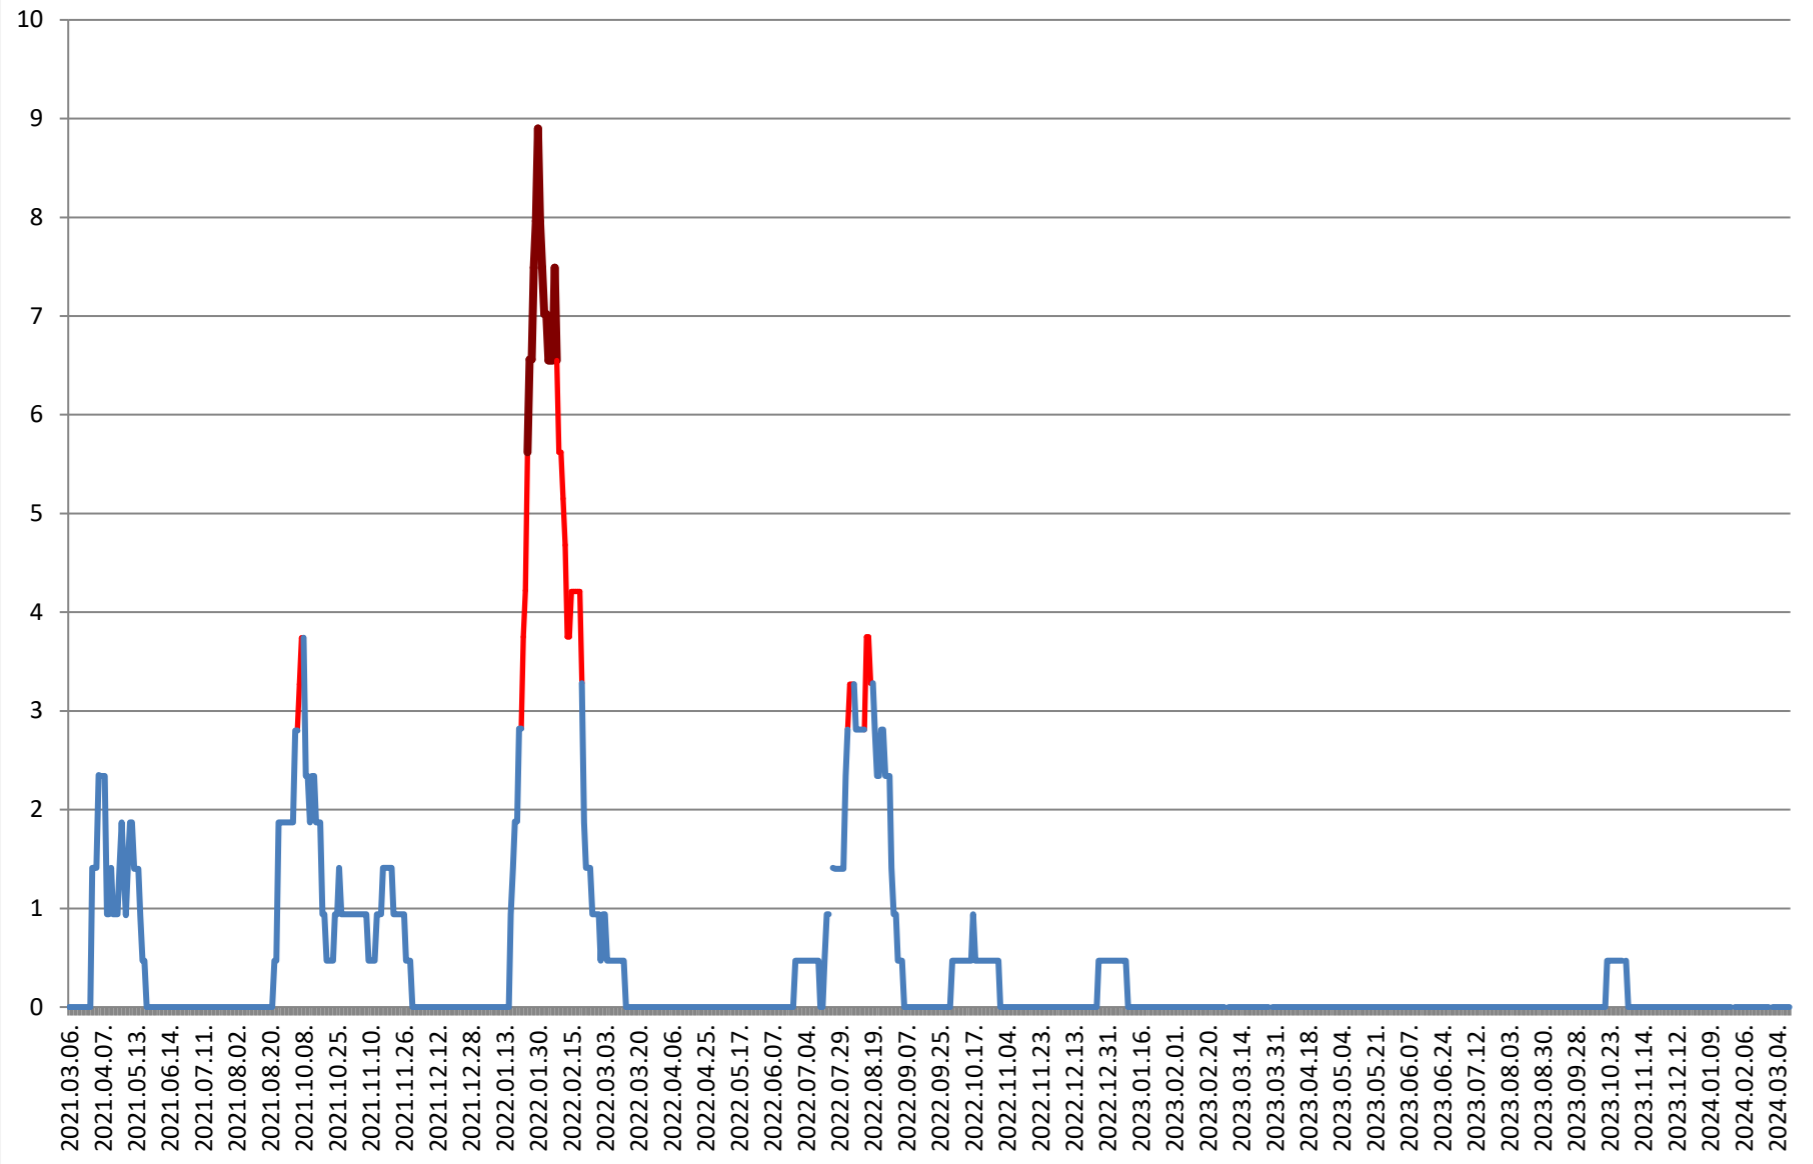

SATU MARE - Evolutia incidentei cumulate pe 14 zile la ‰ de locuitori 2021.03.07. - 2024.03.15.