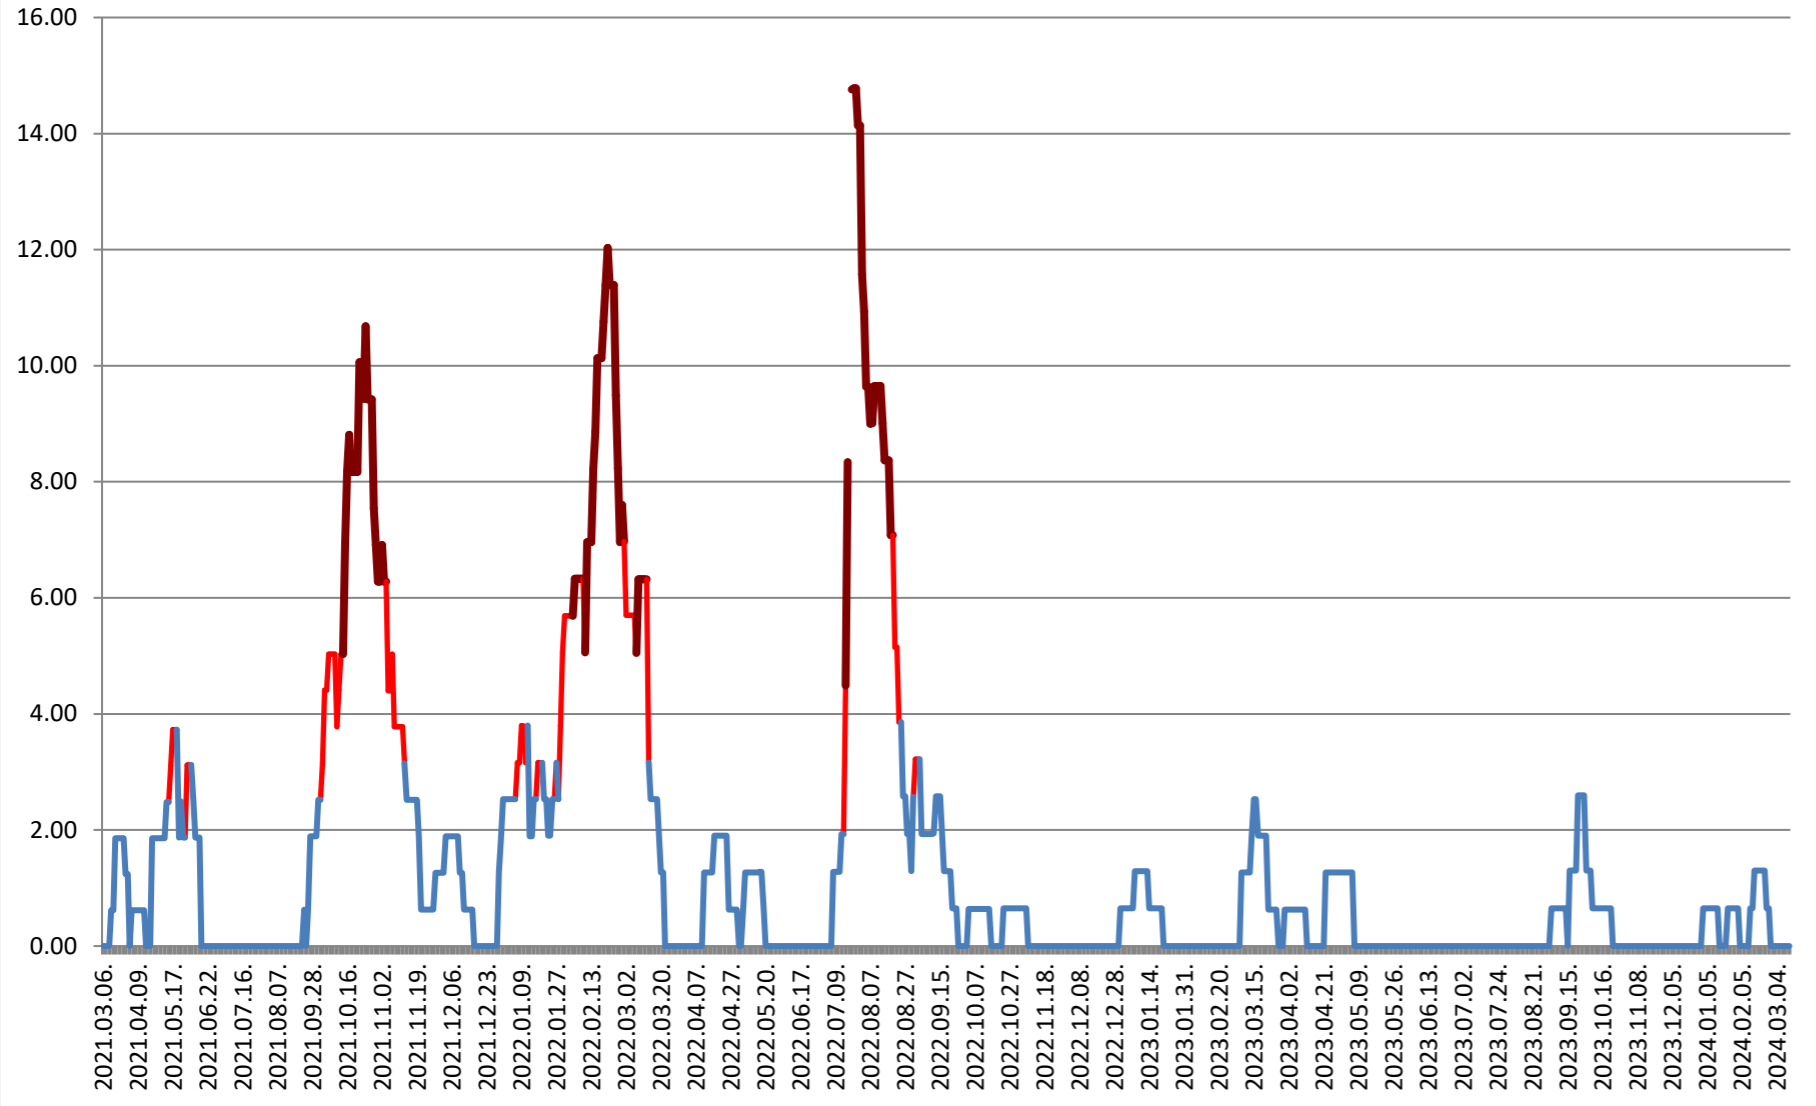

Total - Evolutia incidentei cumulate pe 14 zile la % de locuitori 2021.03.07. - 2024.03.15.

ATID - Evolutia incidentei cumulate pe 14 zile la ‰ de locuitori 2021.03.07. - 2024.03.15.

AVRĂMEȘTI - Evolutia incidentei cumulate pe 14 zile la ‰ de locuitori 2021.03.07. - 2024.03.15.

ORAȘ BĂILE TUȘNAD - Evolutia incidentei cumulate pe 14 zile la ‰ de locuitori

2021.03.07. - 2024.03.15.

ORAȘ BĂLAN - Evolutia incidentei cumulate pe 14 zile la % de locuitori 2021.03.07. - 2024.03.15.

BILBOR - Evolutia incidentei cumulate pe 14 zile la % de locuitori 2021.03.07. - 2024.03.15.

ORAȘ BORSEC - Evolutia incidentei cumulate pe 14 zile la % de locuitori 2021.03.07. - 2024.03.15.

BRĂDEȘTI - Evolutia incidentei cumulate pe 14 zile la ‰ de locuitori 2021.03.07. - 2024.03.15.

CĂPÂLNIȚA - Evolutia incidentei cumulate pe 14 zile la % de locuitori 2021.03.07. - 2024.03.15.

CÂRȚA - Evolutia incidentei cumulate pe 14 zile la ‰ de locuitori 2021.03.07. - 2024.03.15.

CICEU - Evolutia incidentei cumulate pe 14 zile la % de locuitori 2021.03.07. - 2024.03.15.

CIUCSÂNGEORGIU - Evolutia incidentei cumulate pe 14 zile la ‰ de locuitori