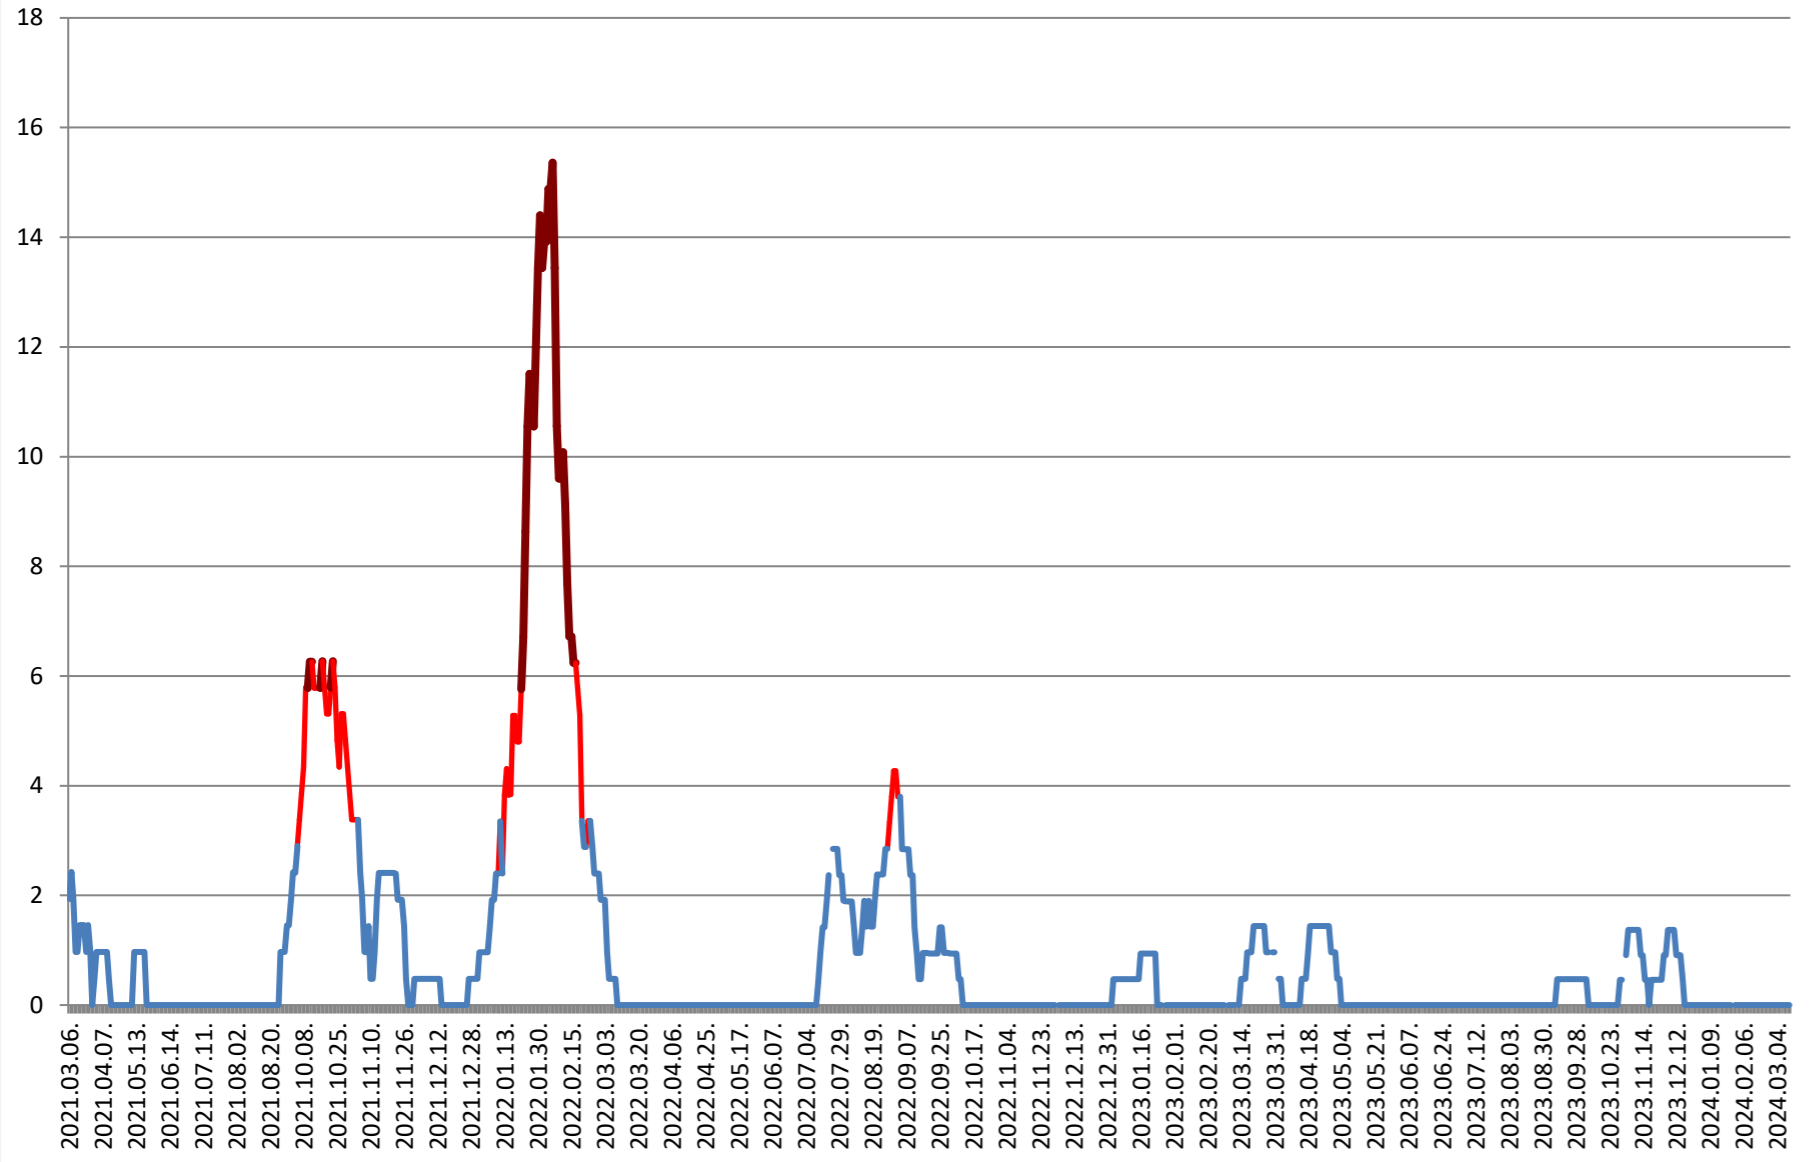

PĂULENI-CIUC - Evolutia incidentei cumulate pe 14 zile la % de locuitori
2021.03.07. - 2024.03.15.