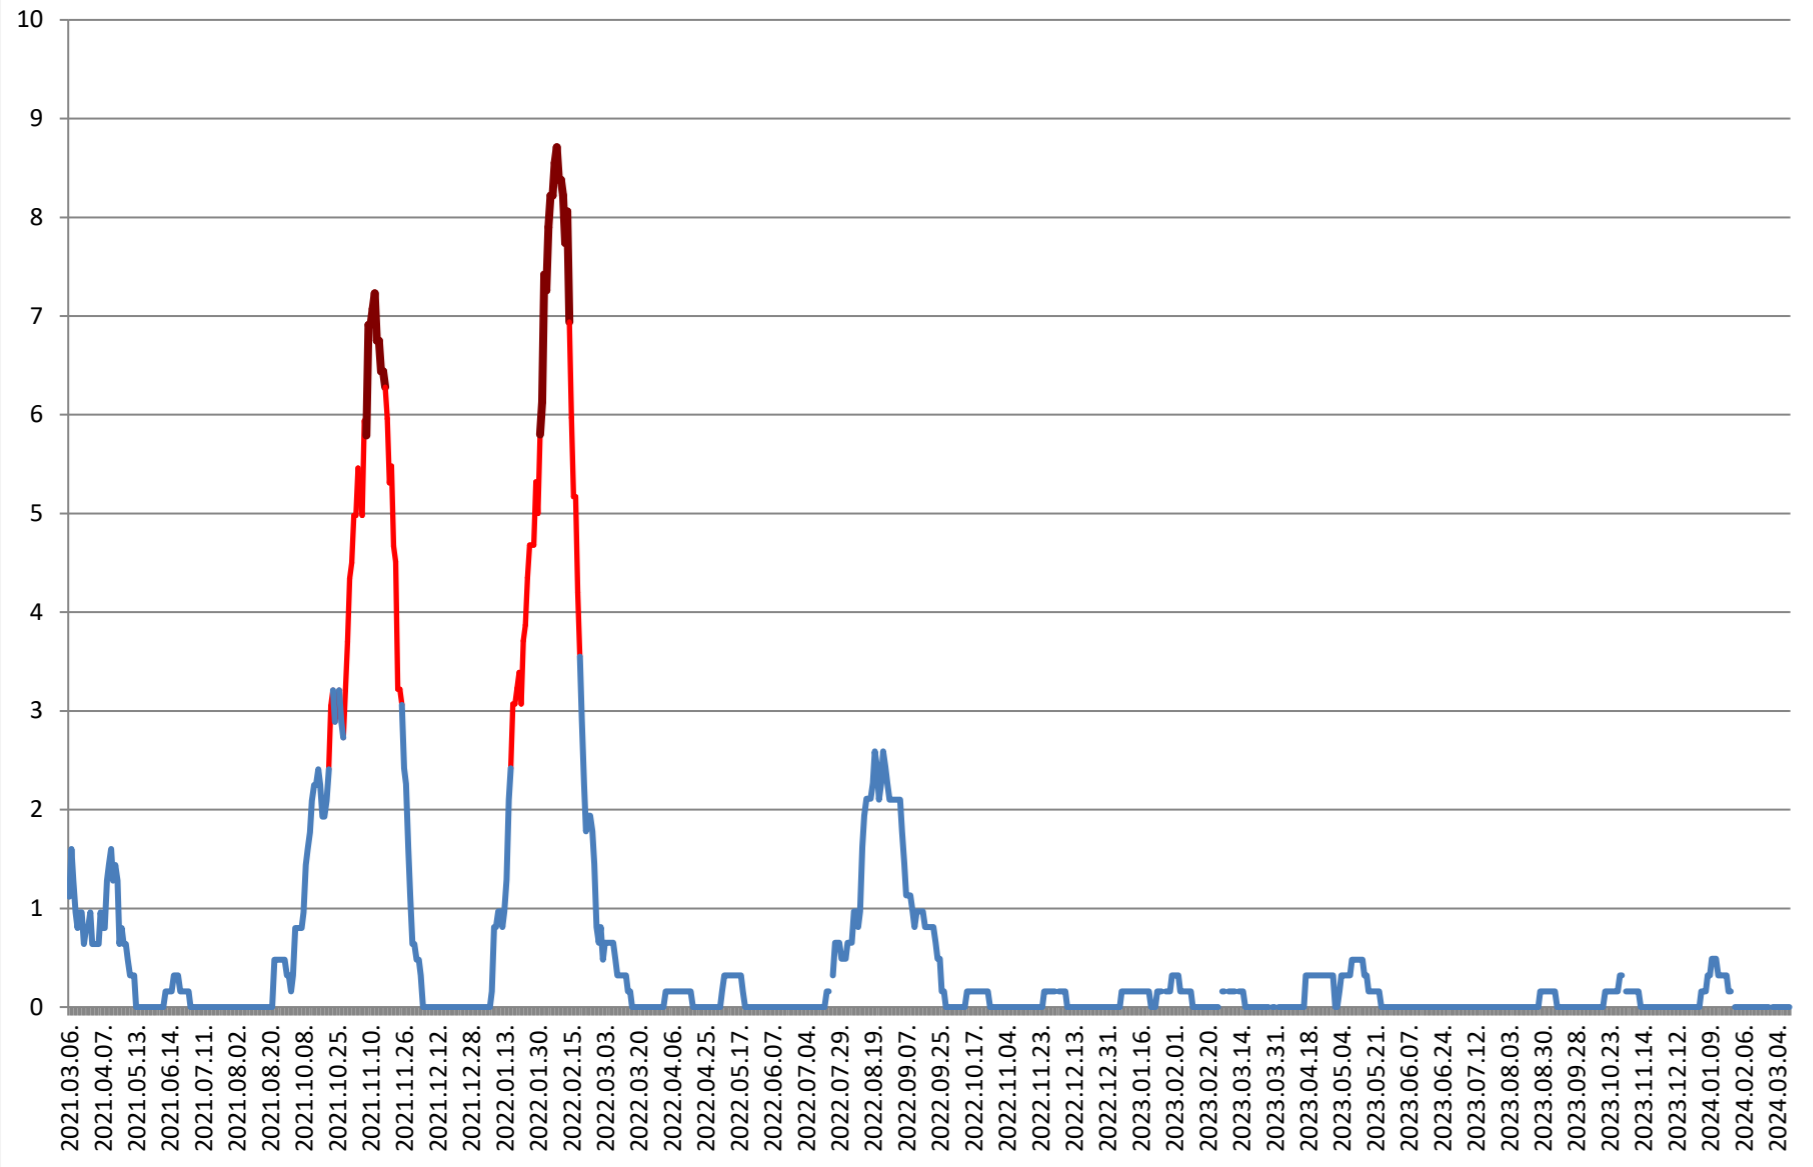

SÂNDOMINIC - Evolutia incidentei cumulate pe 14 zile la ‰ de locuitori 2021.03.07. - 2024.03.15.