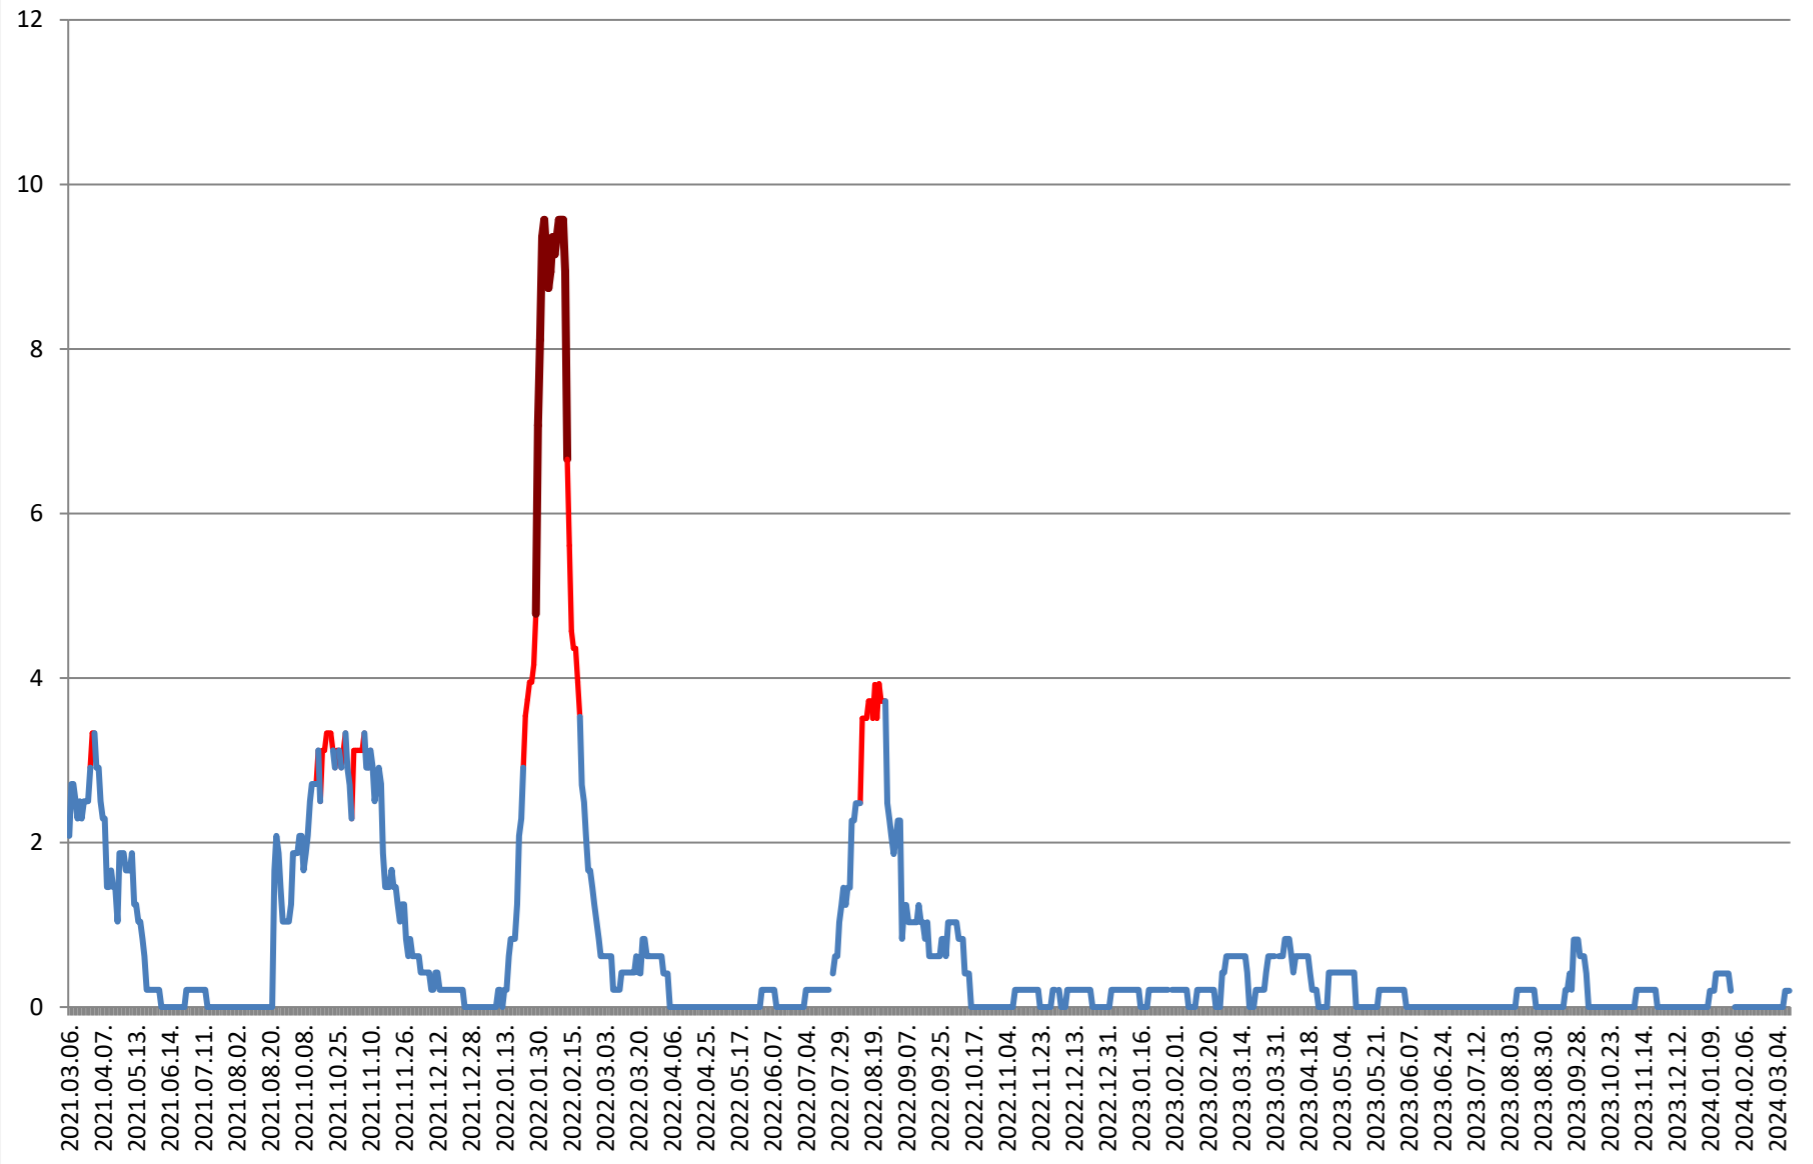

JOSENI - Evolutia incidentei cumulate pe 14 zile la ‰ de locuitori
2021.03.07. - 2024.03.15.

LĂZAREA - Evolutia incidentei cumulate pe 14 zile la % de locuitori 2021.03.07. - 2024.03.15.

LELICENI - Evolutia incidentei cumulate pe 14 zile la % de locuitori
2021.03.07. - 2024.03.15.

LUETA - Evolutia incidentei cumulate pe 14 zile la ‰ de locuitori 2021.03.07. - 2024.03.15.

LUNCA DE JOS - Evolutia incidentei cumulate pe 14 zile la % de locuitori 2021.03.07. - 2024.03.15.

LUNCA DE SUS - Evolutia incidentei cumulate pe 14 zile la % de locuitori 2021.03.07. - 2024.03.15.

LUPENI - Evolutia incidentei cumulate pe 14 zile la % de locuitori 2021.03.07. - 2024.03.15.

MĂDĂRAȘ - Evolutia incidentei cumulate pe 14 zile la ‰ de locuitori 2021.03.07. - 2024.03.15.

MĂRTINIȘ - Evolutia incidentei cumulate pe 14 zile la ‰ de locuitori 2021.03.07. - 2024.03.15.