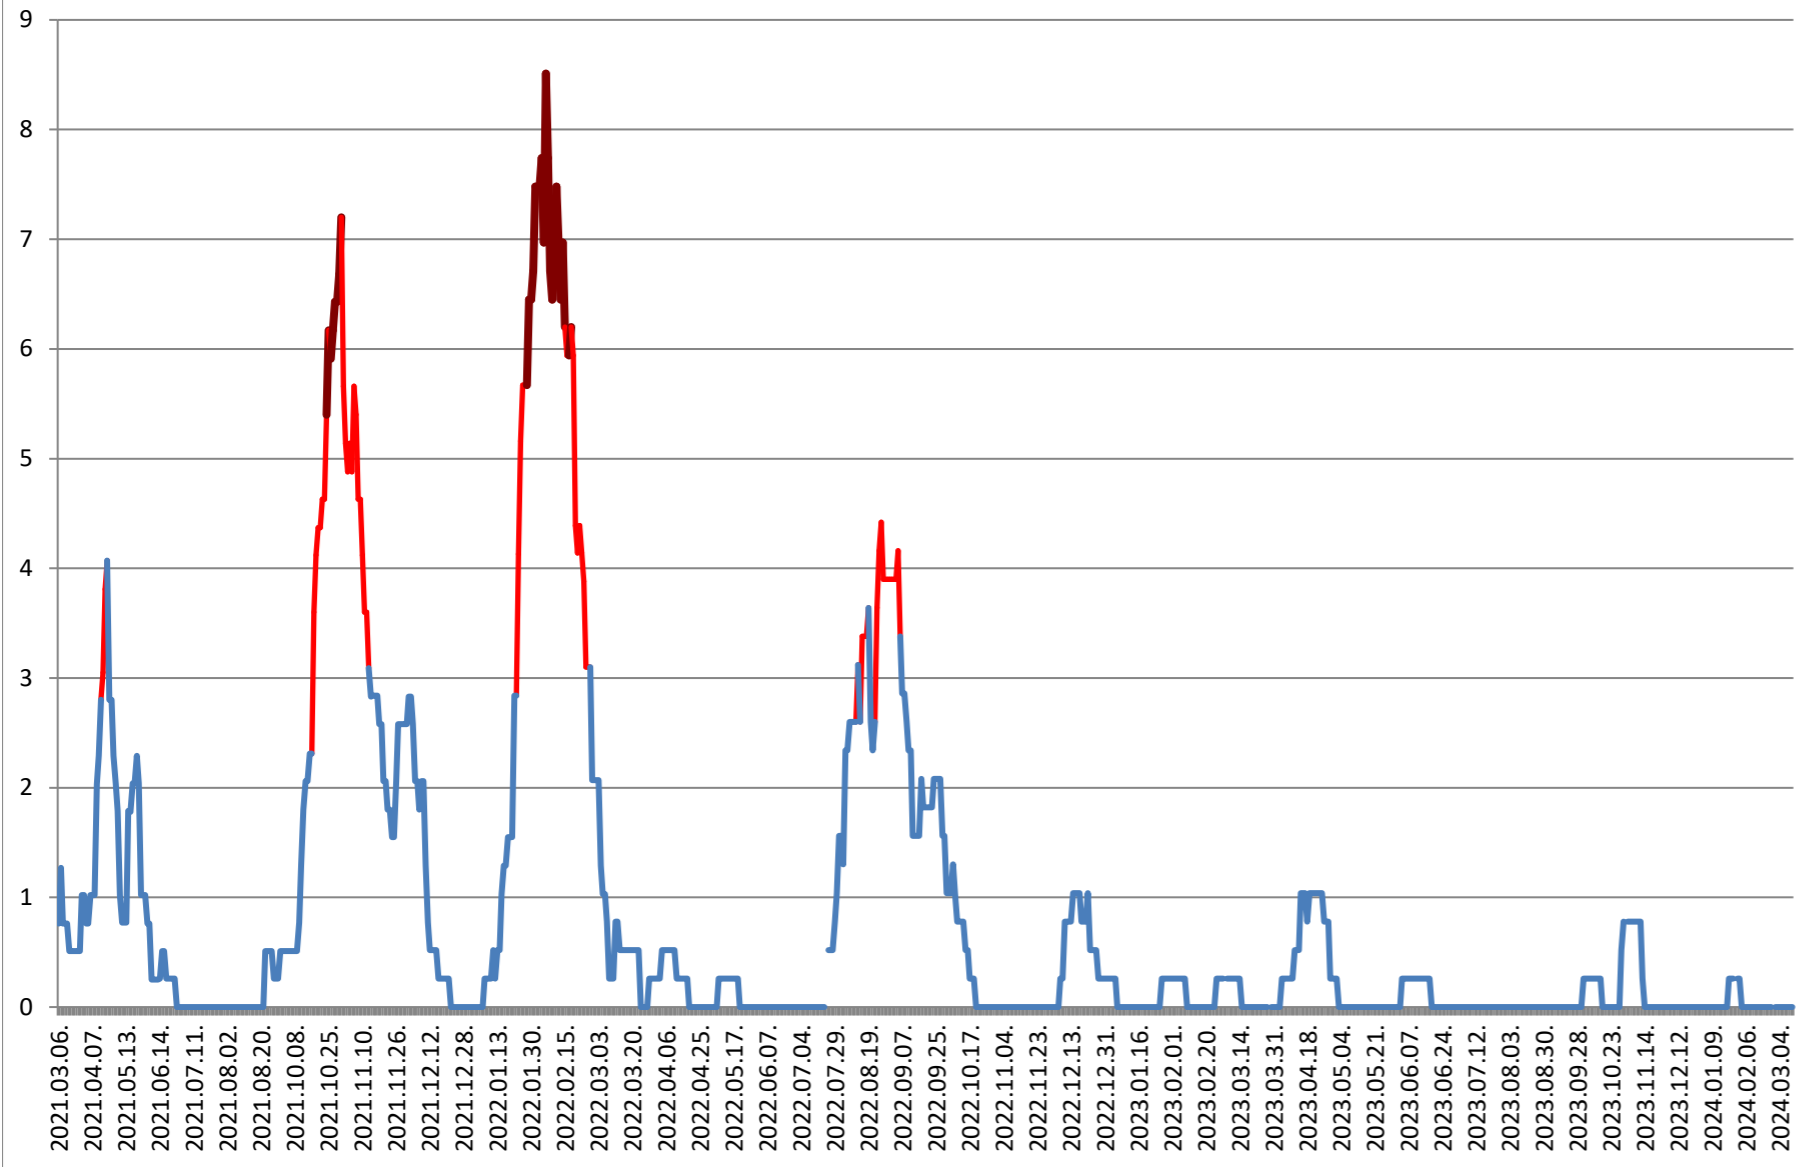

SATU MARE - Evolutia incidentei cumulate pe 14 zile la ‰ de locuitori 2021.03.07. - 2024.03.15.

SECUIENI - Evolutia incidentei cumulate pe 14 zile la % de locuitori 2021.03.07. - 2024.03.15.

SICULENI - Evolutia incidentei cumulate pe 14 zile la % de locuitori 2021.03.07. - 2024.03.15.

ȘIMONEȘTI - Evolutia incidentei cumulate pe 14 zile la % de locuitori 2021.03.07. - 2024.03.15.

SUBCETATE - Evolutia incidentei cumulate pe 14 zile la % de locuitori 2021.03.07. - 2024.03.15.

SUSENI - Evolutia incidentei cumulate pe 14 zile la % de locuitori 2021.03.07. - 2024.03.15.