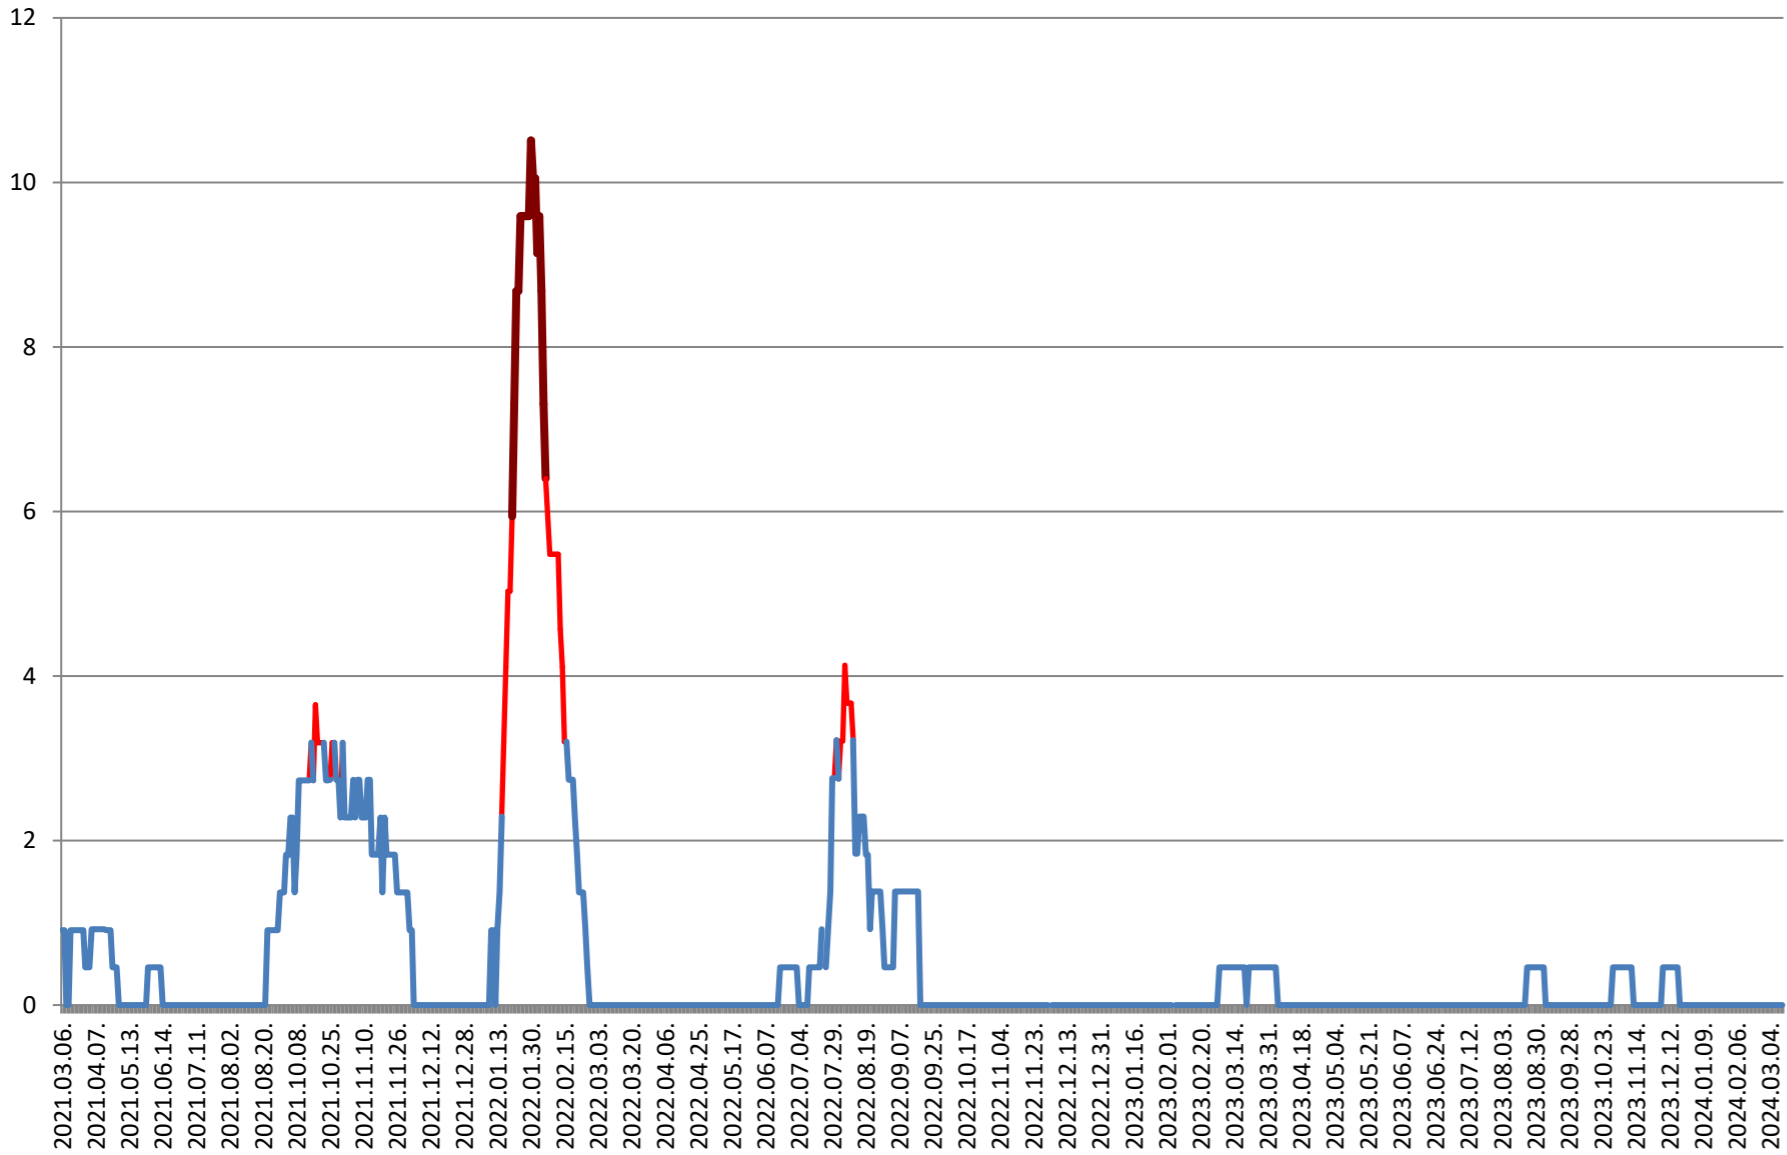

ORAȘ BORSEC - Evolutia incidentei cumulate pe 14 zile la % de locuitori 2021.03.07. - 2024.03.15.

BRĂDEȘTI - Evolutia incidentei cumulate pe 14 zile la ‰ de locuitori 2021.03.07. - 2024.03.15.

CĂPÂLNIȚA - Evolutia incidentei cumulate pe 14 zile la % de locuitori 2021.03.07. - 2024.03.15.

2021.03.07. - 2024.03.15.

CIUMANI - Evolutia incidentei cumulate pe 14 zile la % de locuitori 2021.03.07. - 2024.03.15.

CORBU - Evolutia incidentei cumulate pe 14 zile la % de locuitori
2021.03.07. - 2024.03.15.

CORUND - Evolutia incidentei cumulate pe 14 zile la % de locuitori 2021.03.07. - 2024.03.15.

COZMENI - Evolutia incidentei cumulate pe 14 zile la % de locuitori 2021.03.07. - 2024.03.15.

**ORAȘ CRISTURU SECUIESC - Evolutia incidentei cumulate pe 14 zile la %
de locuitori
2021.03.07. - 2024.03.15.**

DĂNEȘTI - Evolutia incidentei cumulate pe 14 zile la ‰ de locuitori
2021.03.07. - 2024.03.15.

DÂRJIU - Evolutia incidentei cumulate pe 14 zile la % de locuitori 2021.03.07. - 2024.03.15.

DEALU - Evolutia incidentei cumulate pe 14 zile la ‰ de locuitori 2021.03.07. - 2024.03.15.