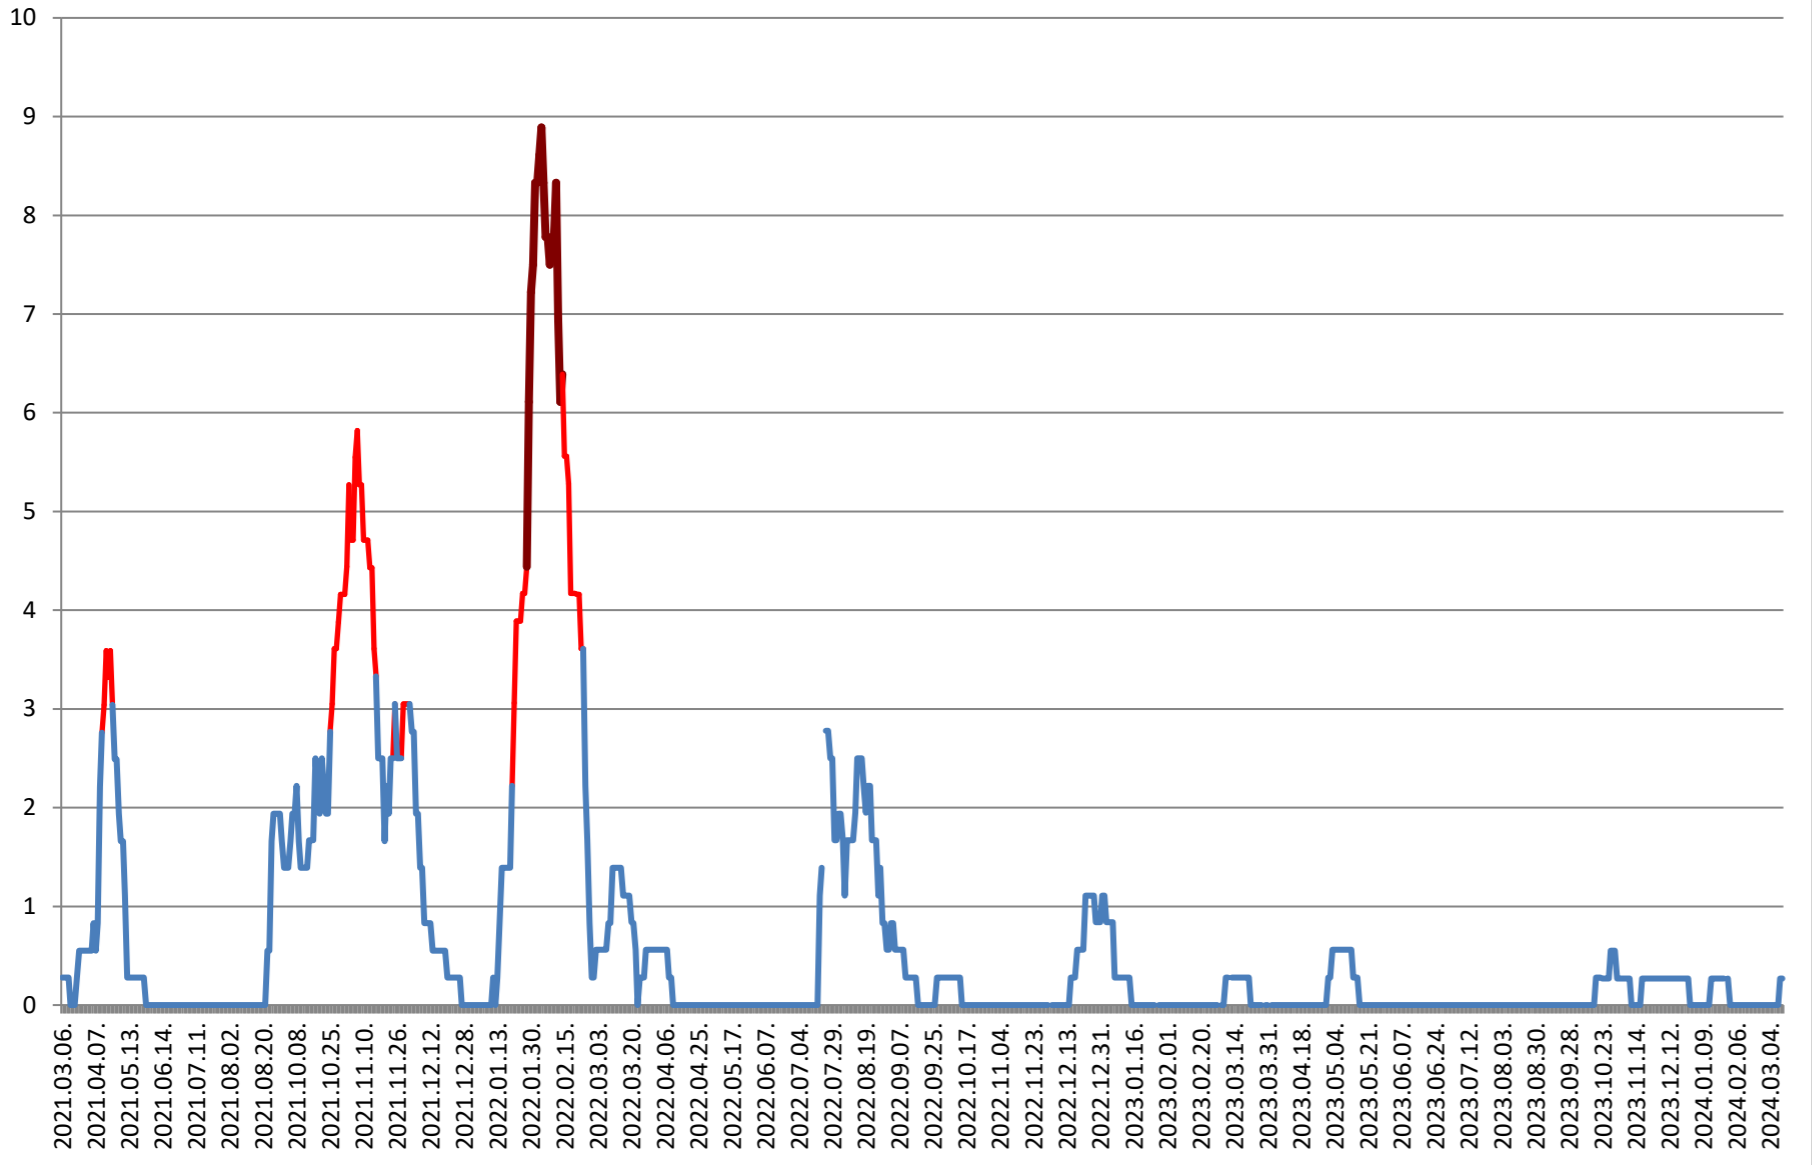

MEREȘTI - Evolutia incidentei cumulate pe 14 zile la ‰ de locuitori 2021.03.07. - 2024.03.15.

**MUNICIPIUL MIERCUREA-CIUC - Evolutia incidentei cumulate pe 14 zile
la ‰ de locuitori
2021.03.07. - 2024.03.15.**

MIHĂILENI - Evolutia incidentei cumulate pe 14 zile la % de locuitori 2021.03.07. - 2024.03.15.

MUGENI - Evolutia incidentei cumulate pe 14 zile la % de locuitori
2021.03.07. - 2024.03.15.

OCLAND - Evolutia incidentei cumulate pe 14 zile la ‰ de locuitori
2021.03.07. - 2024.03.15.