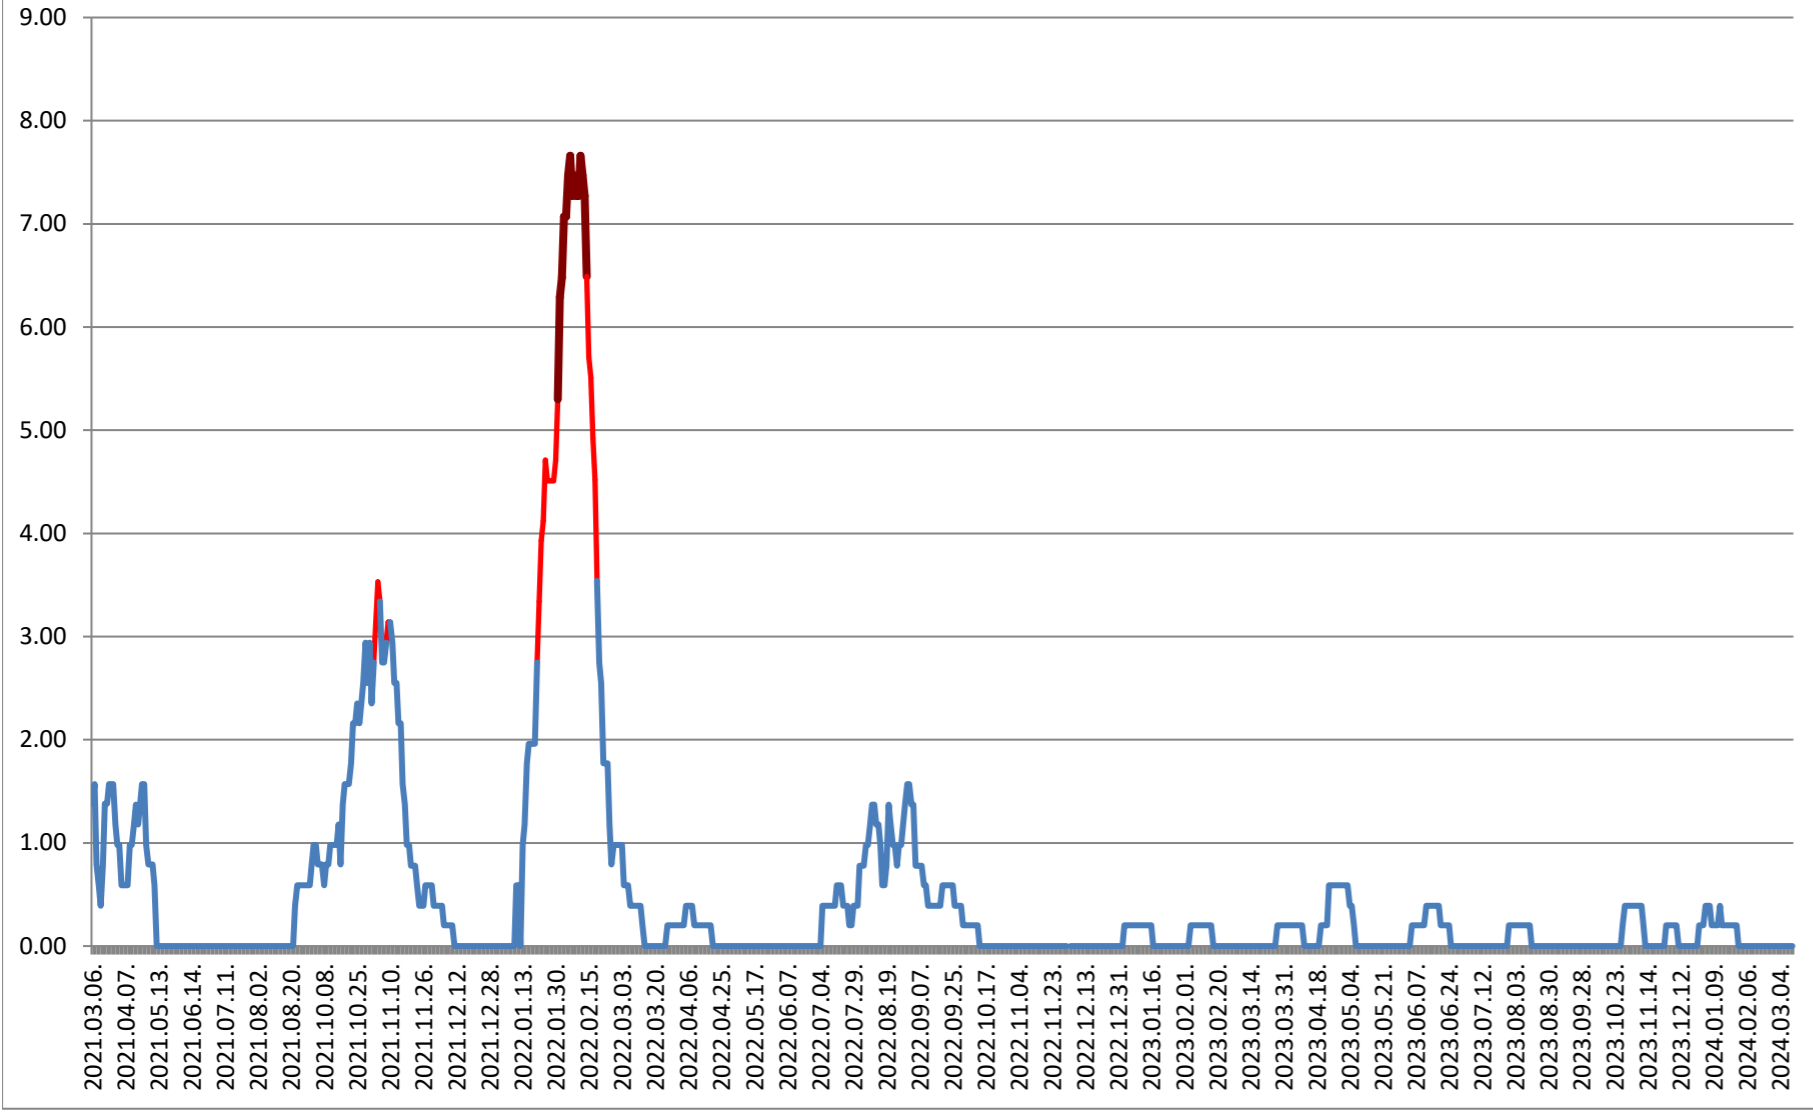

ORAȘ BĂILE TUȘNAD - Evolutia incidentei cumulate pe 14 zile la ‰ de locuitori

2021.03.07. - 2024.03.15.

ORAȘ BĂLAN - Evolutia incidentei cumulate pe 14 zile la % de locuitori 2021.03.07. - 2024.03.15.

BILBOR - Evolutia incidentei cumulate pe 14 zile la % de locuitori 2021.03.07. - 2024.03.15.

ORAȘ BORSEC - Evolutia incidentei cumulate pe 14 zile la % de locuitori 2021.03.07. - 2024.03.15.

BRĂDEȘTI - Evolutia incidentei cumulate pe 14 zile la ‰ de locuitori 2021.03.07. - 2024.03.15.

CĂPÂLNIȚA - Evolutia incidentei cumulate pe 14 zile la % de locuitori 2021.03.07. - 2024.03.15.

CÂRȚA - Evolutia incidentei cumulate pe 14 zile la ‰ de locuitori 2021.03.07. - 2024.03.15.

CICEU - Evolutia incidentei cumulate pe 14 zile la % de locuitori 2021.03.07. - 2024.03.15.

CIUCSÂNGEORGIU - Evolutia incidentei cumulate pe 14 zile la ‰ de locuitori

2021.03.07. - 2024.03.15.

CIUMANI - Evolutia incidentei cumulate pe 14 zile la % de locuitori 2021.03.07. - 2024.03.15.

CORBU - Evolutia incidentei cumulate pe 14 zile la % de locuitori
2021.03.07. - 2024.03.15.