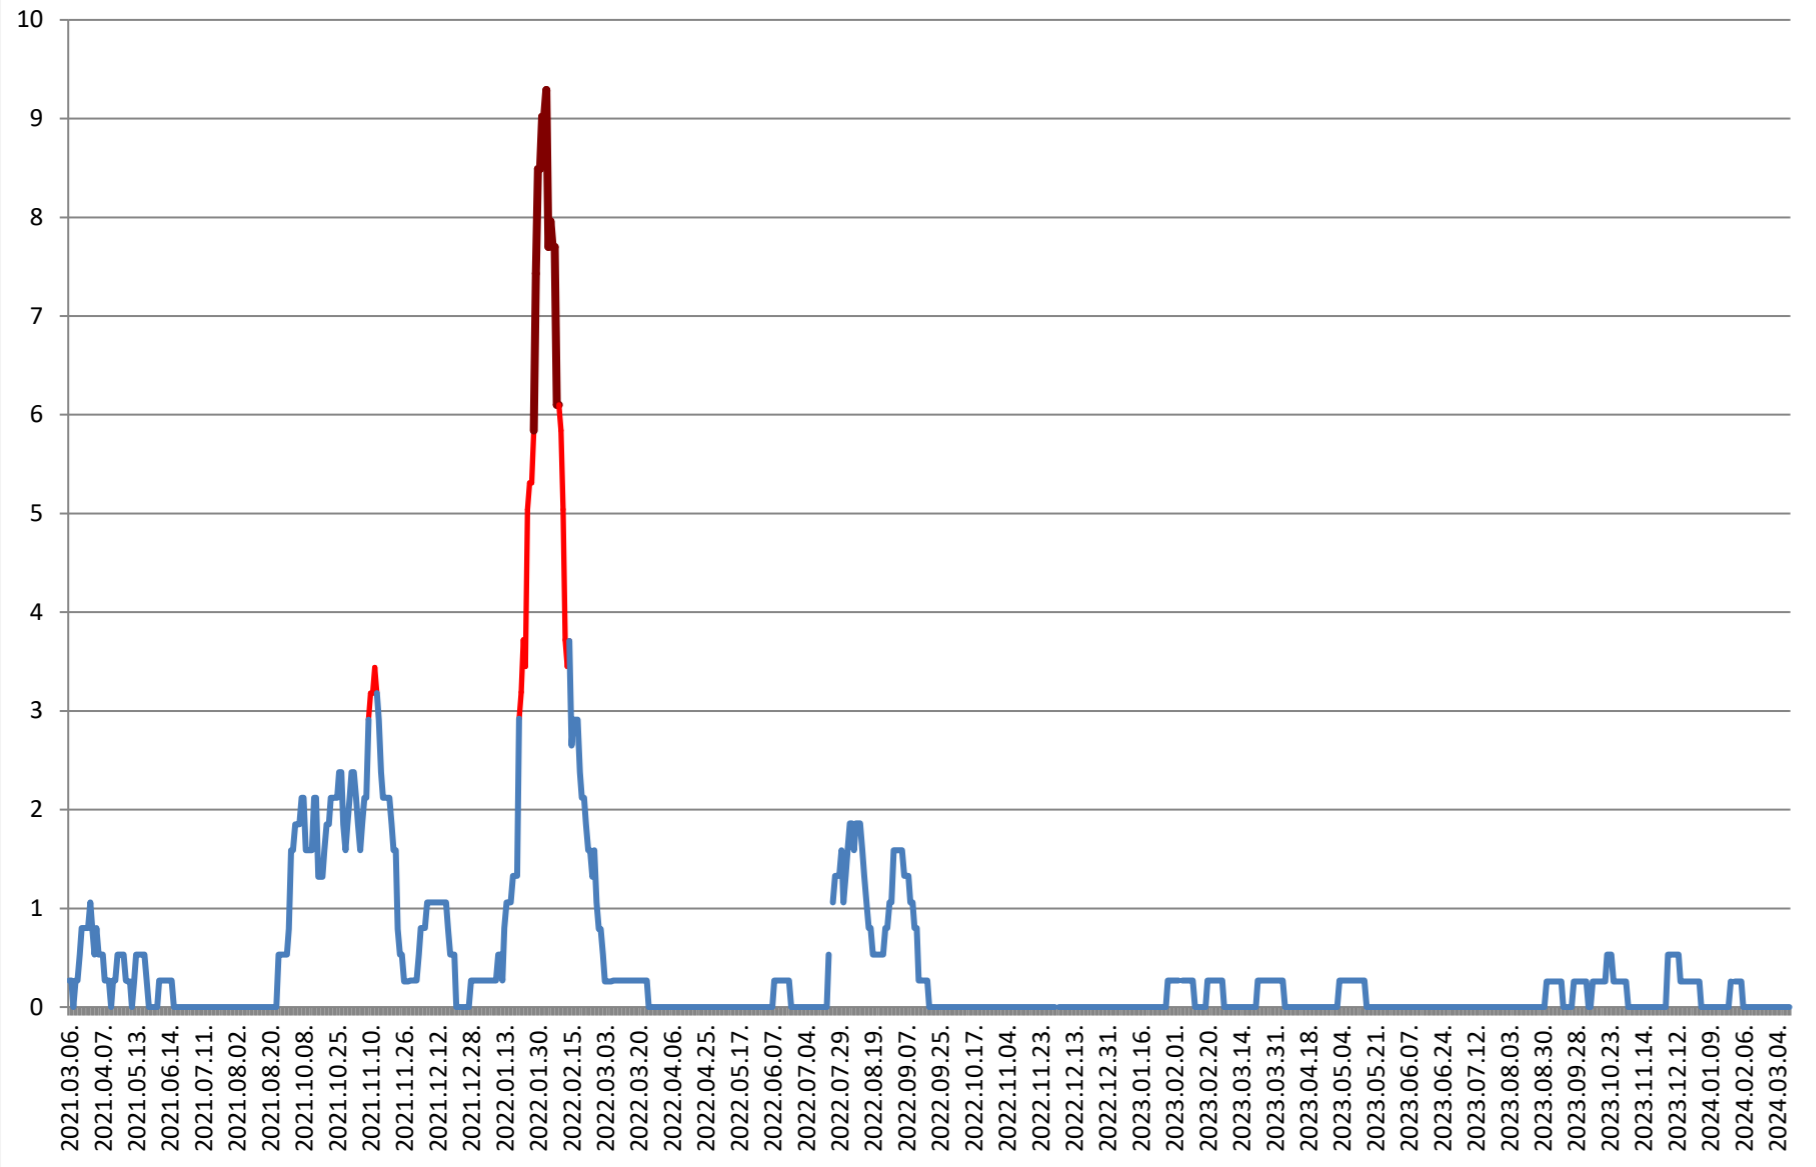

2021.03.07. - 2024.03.15.

CIUMANI - Evolutia incidentei cumulate pe 14 zile la % de locuitori 2021.03.07. - 2024.03.15.

CORBU - Evolutia incidentei cumulate pe 14 zile la % de locuitori
2021.03.07. - 2024.03.15.

CORUND - Evolutia incidentei cumulate pe 14 zile la % de locuitori 2021.03.07. - 2024.03.15.

COZMENI - Evolutia incidentei cumulate pe 14 zile la % de locuitori 2021.03.07. - 2024.03.15.

**ORAȘ CRISTURU SECUIESC - Evolutia incidentei cumulate pe 14 zile la %
de locuitori
2021.03.07. - 2024.03.15.**

DĂNEȘTI - Evolutia incidentei cumulate pe 14 zile la ‰ de locuitori
2021.03.07. - 2024.03.15.

DÂRJIU - Evolutia incidentei cumulate pe 14 zile la % de locuitori 2021.03.07. - 2024.03.15.

DEALU - Evolutia incidentei cumulate pe 14 zile la ‰ de locuitori 2021.03.07. - 2024.03.15.

DITRĂU - Evolutia incidentei cumulate pe 14 zile la % de locuitori 2021.03.07. - 2024.03.15.

FELICENI - Evolutia incidentei cumulate pe 14 zile la % de locuitori
2021.03.07. - 2024.03.15.

FRUMOASA - Evolutia incidentei cumulate pe 14 zile la ‰ de locuitori 2021.03.07. - 2024.03.15.