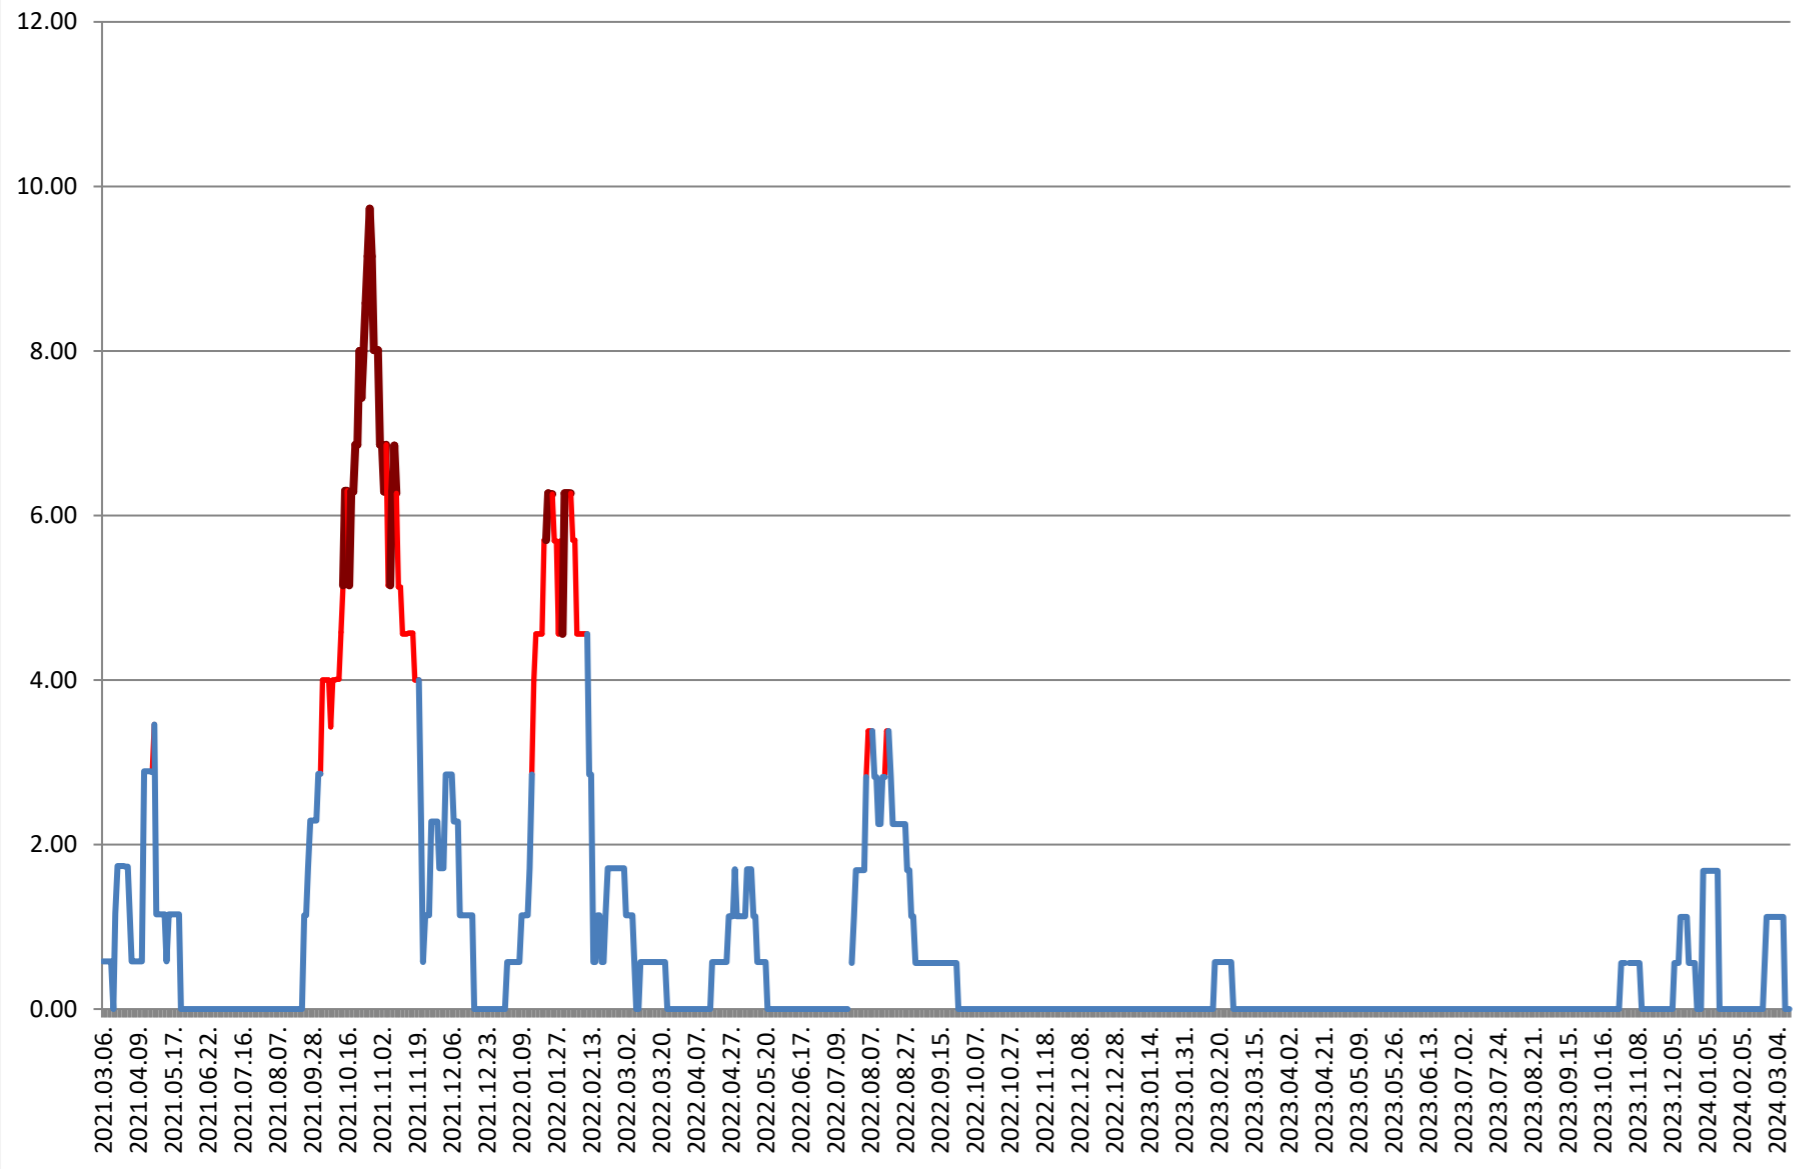

VĂRȘAG - Evolutia incidentei cumulate pe 14 zile la ‰ de locuitori 2021.03.07. - 2024.03.15.