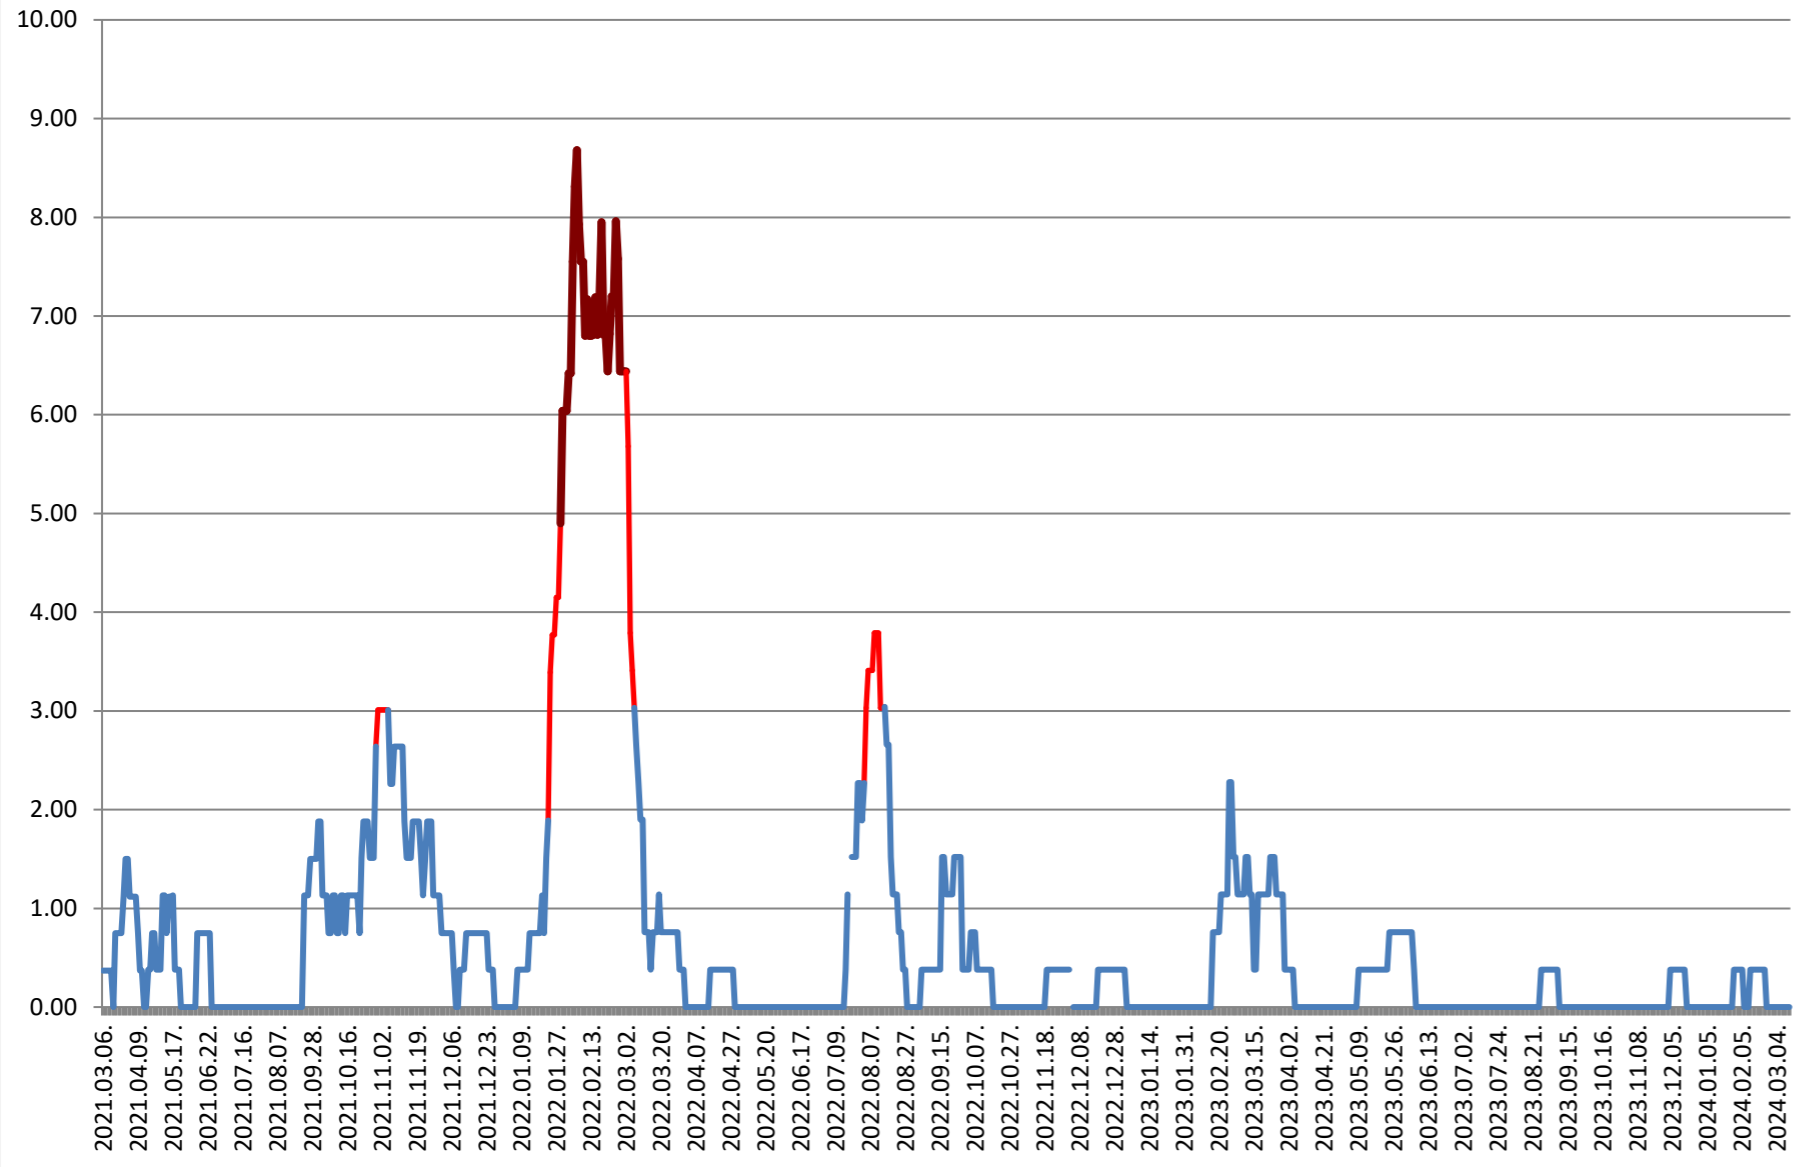

Total - Evolutia incidentei cumulate pe 14 zile la % de locuitori 2021.03.07. - 2024.03.15.

ATID - Evolutia incidentei cumulate pe 14 zile la ‰ de locuitori 2021.03.07. - 2024.03.15.

AVRĂMEȘTI - Evolutia incidentei cumulate pe 14 zile la ‰ de locuitori 2021.03.07. - 2024.03.15.

ORAȘ BĂILE TUȘNAD - Evolutia incidentei cumulate pe 14 zile la ‰ de locuitori

2021.03.07. - 2024.03.15.

ORAȘ BĂLAN - Evolutia incidentei cumulate pe 14 zile la % de locuitori 2021.03.07. - 2024.03.15.

BILBOR - Evolutia incidentei cumulate pe 14 zile la % de locuitori 2021.03.07. - 2024.03.15.

ORAȘ BORSEC - Evolutia incidentei cumulate pe 14 zile la % de locuitori 2021.03.07. - 2024.03.15.

BRĂDEȘTI - Evolutia incidentei cumulate pe 14 zile la ‰ de locuitori 2021.03.07. - 2024.03.15.

CĂPÂLNIȚA - Evolutia incidentei cumulate pe 14 zile la % de locuitori 2021.03.07. - 2024.03.15.

CÂRȚA - Evolutia incidentei cumulate pe 14 zile la ‰ de locuitori 2021.03.07. - 2024.03.15.

CICEU - Evolutia incidentei cumulate pe 14 zile la % de locuitori 2021.03.07. - 2024.03.15.

CIUCSÂNGEORGIU - Evolutia incidentei cumulate pe 14 zile la ‰ de locuitori