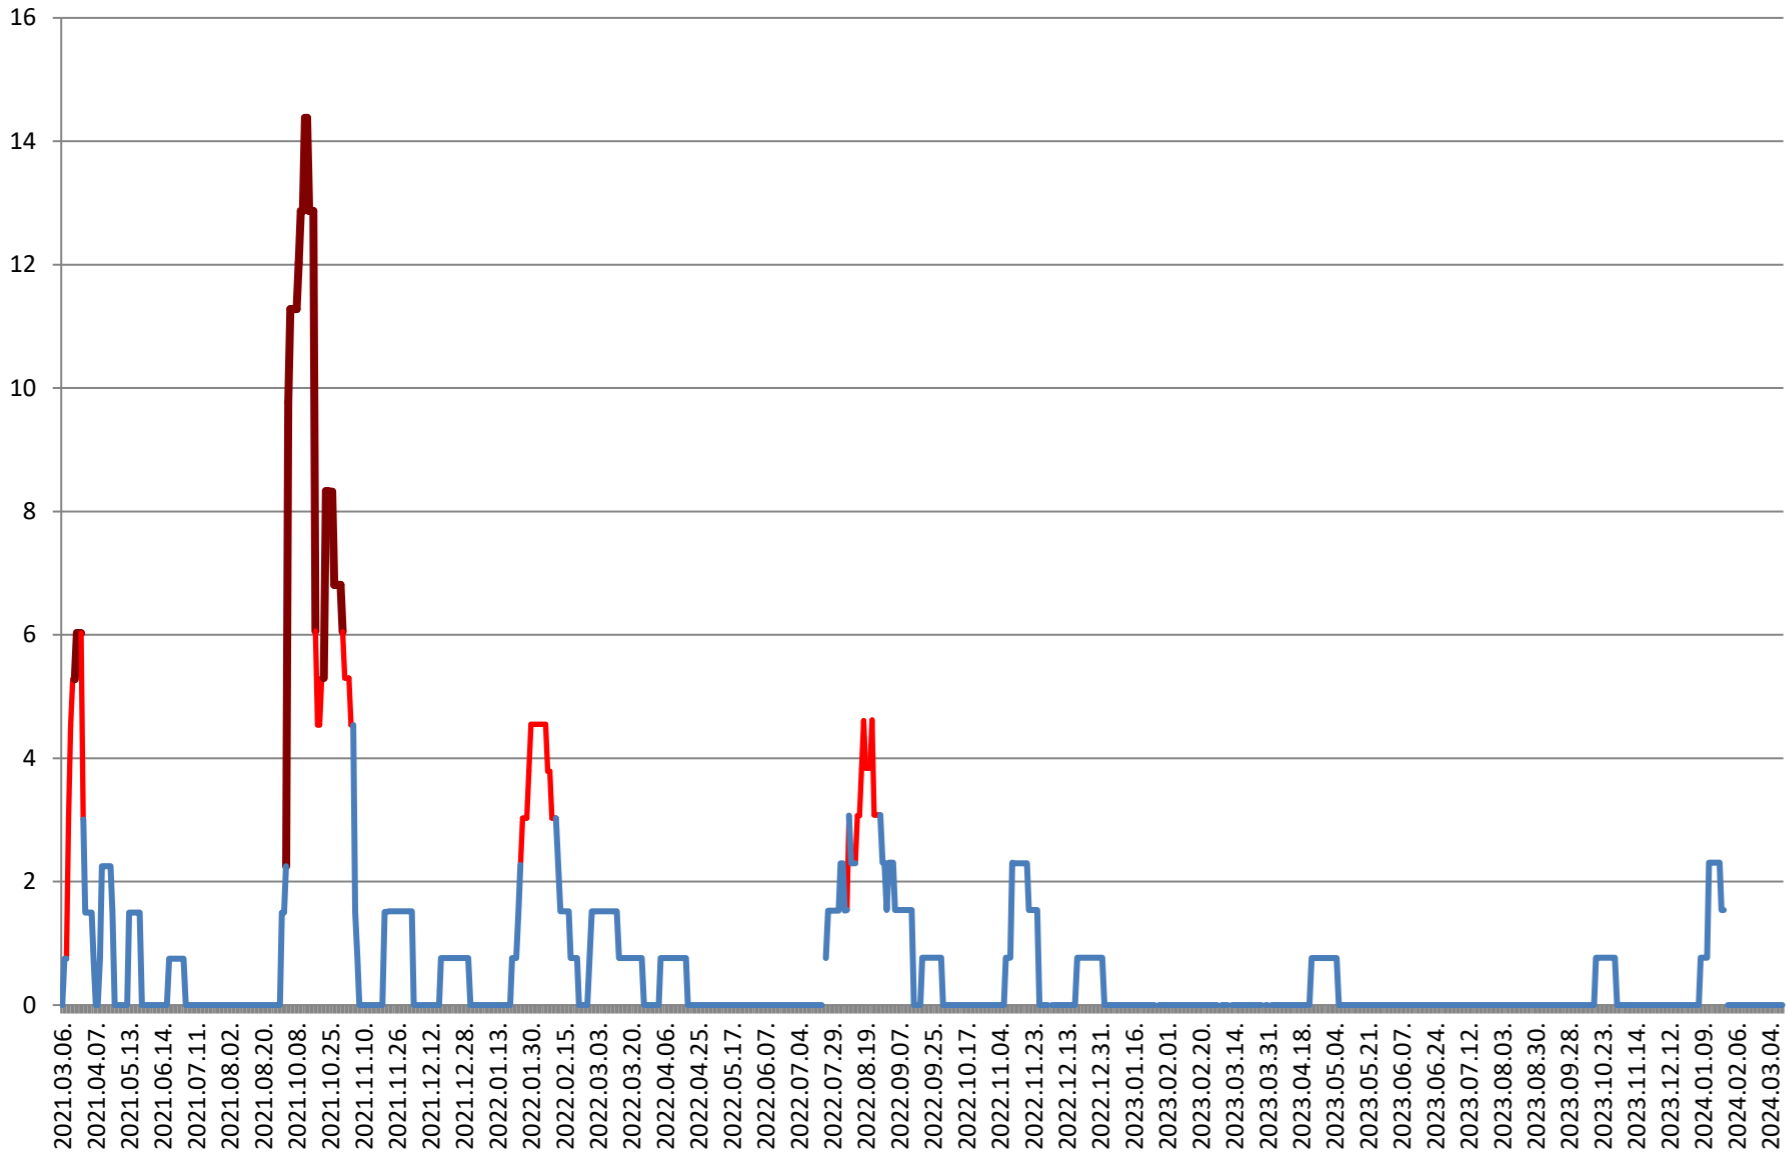

MEREȘTI - Evolutia incidentei cumulate pe 14 zile la ‰ de locuitori 2021.03.07. - 2024.03.15.

**MUNICIPIUL MIERCUREA-CIUC - Evolutia incidentei cumulate pe 14 zile
la ‰ de locuitori
2021.03.07. - 2024.03.15.**

MIHĂILENI - Evolutia incidentei cumulate pe 14 zile la % de locuitori 2021.03.07. - 2024.03.15.

MUGENI - Evolutia incidentei cumulate pe 14 zile la % de locuitori
2021.03.07. - 2024.03.15.

OCLAND - Evolutia incidentei cumulate pe 14 zile la ‰ de locuitori
2021.03.07. - 2024.03.15.