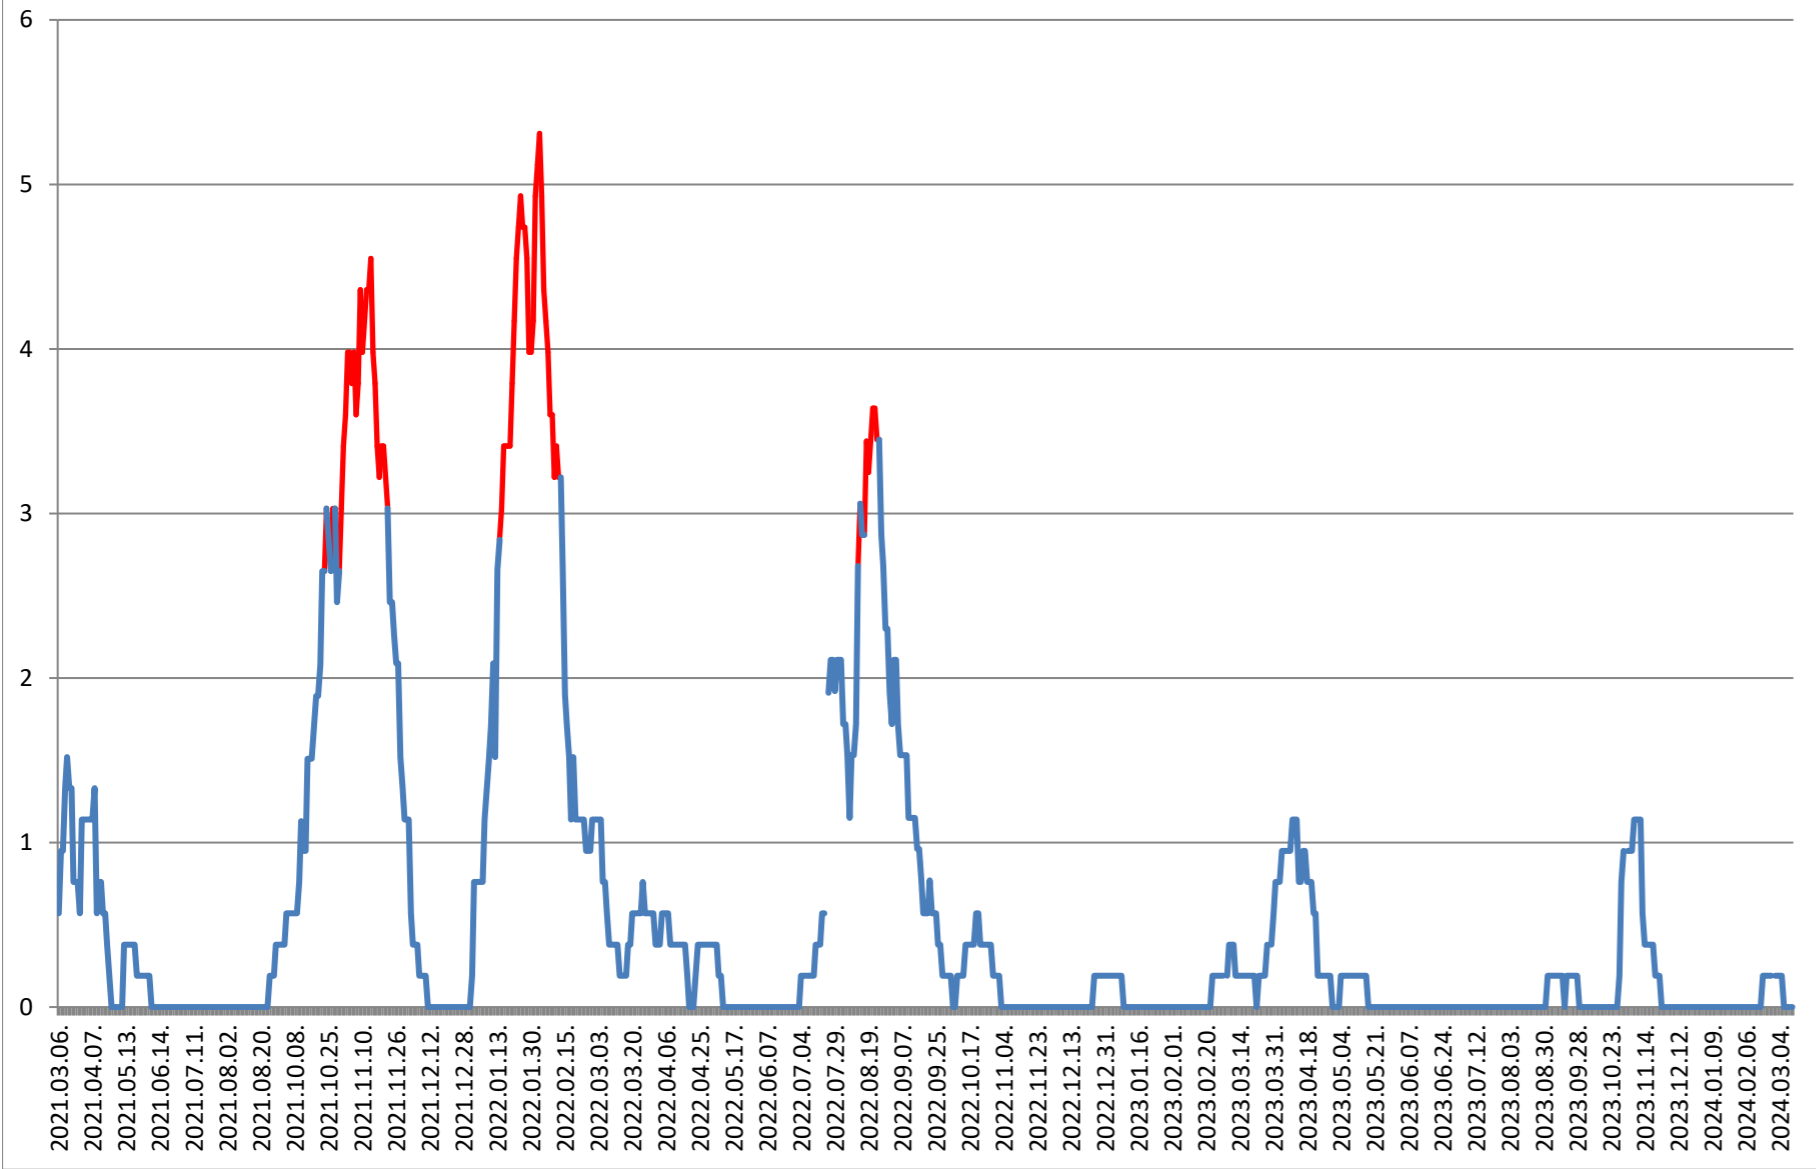

SATU MARE - Evolutia incidentei cumulate pe 14 zile la ‰ de locuitori 2021.03.07. - 2024.03.15.

SECUIENI - Evolutia incidentei cumulate pe 14 zile la % de locuitori 2021.03.07. - 2024.03.15.

SICULENI - Evolutia incidentei cumulate pe 14 zile la % de locuitori 2021.03.07. - 2024.03.15.

ȘIMONEȘTI - Evolutia incidentei cumulate pe 14 zile la % de locuitori 2021.03.07. - 2024.03.15.

SUBCETATE - Evolutia incidentei cumulate pe 14 zile la % de locuitori 2021.03.07. - 2024.03.15.

SUSENI - Evolutia incidentei cumulate pe 14 zile la % de locuitori 2021.03.07. - 2024.03.15.