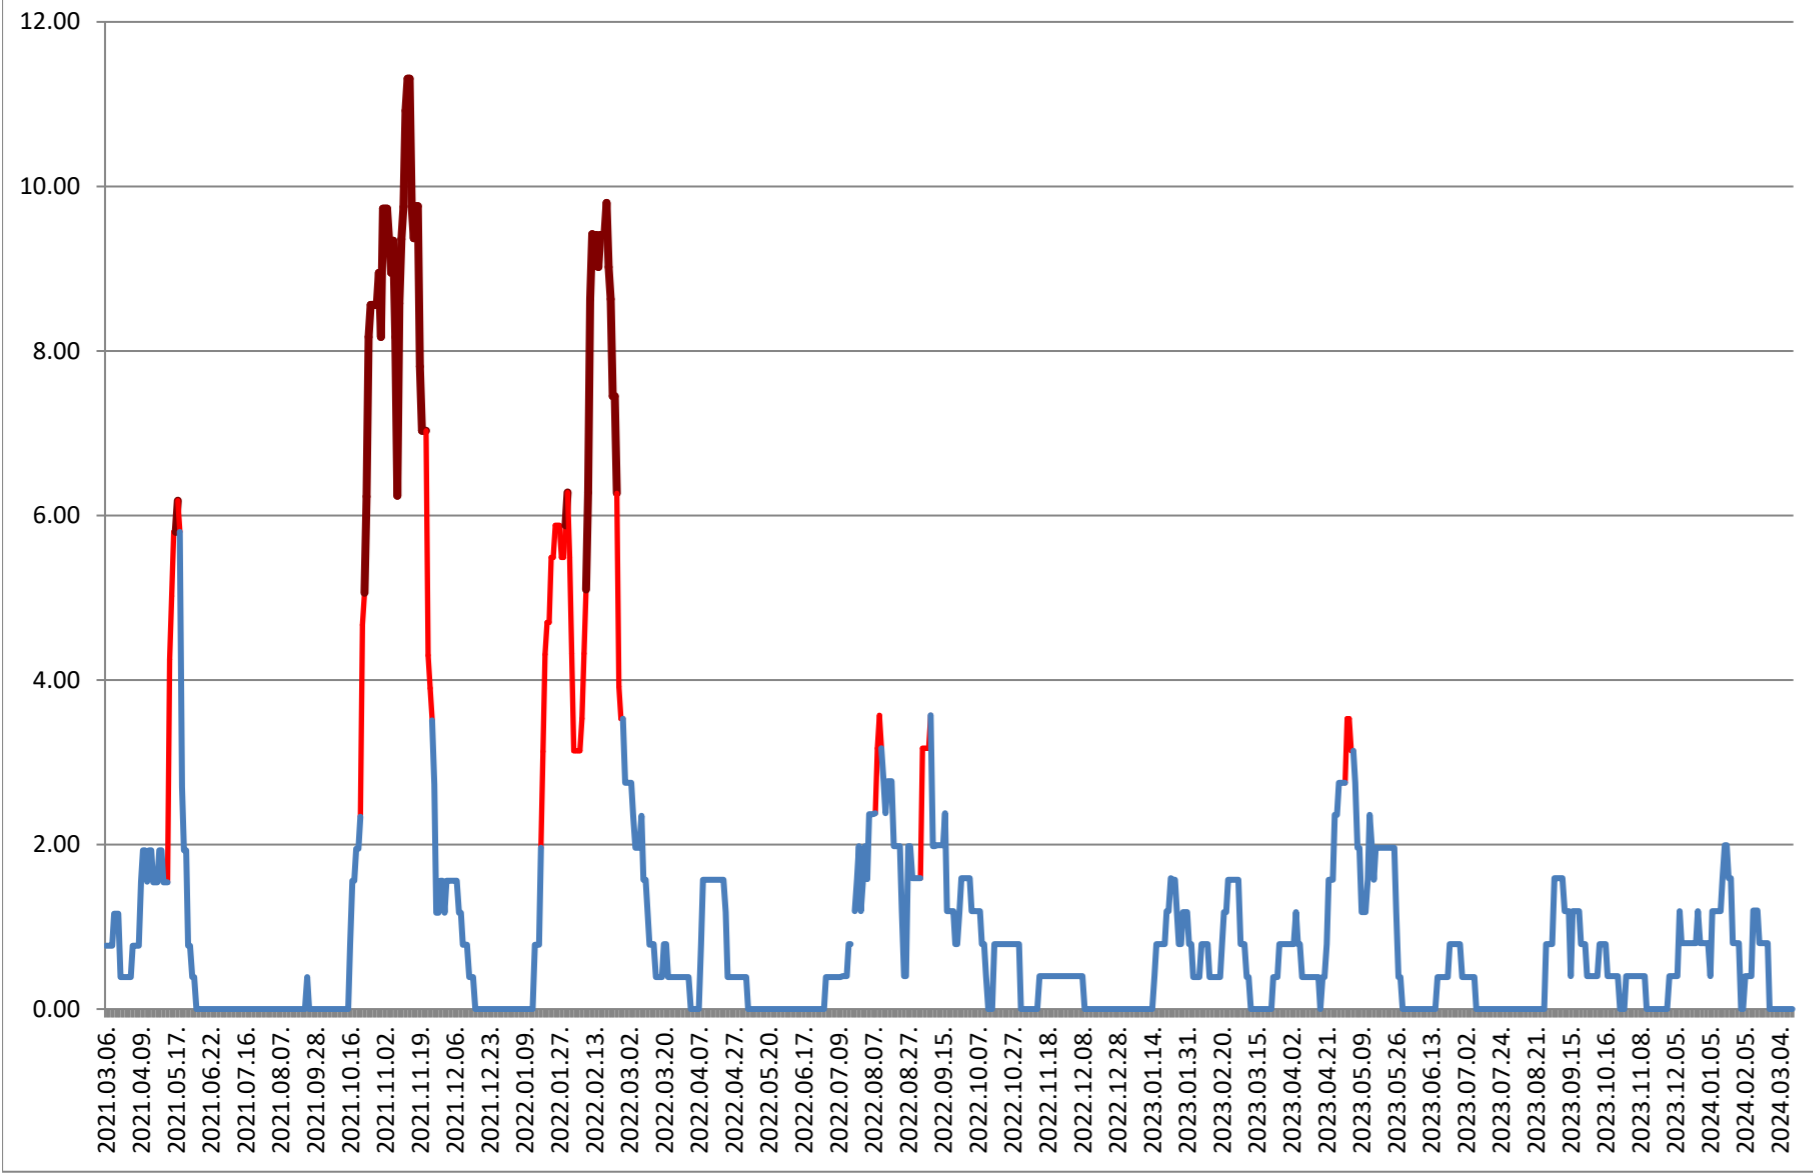

Total - Evolutia incidentei cumulate pe 14 zile la % de locuitori 2021.03.07. - 2024.03.15.

ATID - Evolutia incidentei cumulate pe 14 zile la ‰ de locuitori 2021.03.07. - 2024.03.15.

AVRĂMEȘTI - Evolutia incidentei cumulate pe 14 zile la ‰ de locuitori 2021.03.07. - 2024.03.15.

ORAȘ BĂILE TUȘNAD - Evolutia incidentei cumulate pe 14 zile la ‰ de locuitori

2021.03.07. - 2024.03.15.

ORAȘ BĂLAN - Evolutia incidentei cumulate pe 14 zile la % de locuitori 2021.03.07. - 2024.03.15.

BILBOR - Evolutia incidentei cumulate pe 14 zile la % de locuitori 2021.03.07. - 2024.03.15.

ORAȘ BORSEC - Evolutia incidentei cumulate pe 14 zile la % de locuitori 2021.03.07. - 2024.03.15.

BRĂDEȘTI - Evolutia incidentei cumulate pe 14 zile la ‰ de locuitori 2021.03.07. - 2024.03.15.

CĂPÂLNIȚA - Evolutia incidentei cumulate pe 14 zile la % de locuitori 2021.03.07. - 2024.03.15.

CÂRȚA - Evolutia incidentei cumulate pe 14 zile la ‰ de locuitori 2021.03.07. - 2024.03.15.

CICEU - Evolutia incidentei cumulate pe 14 zile la % de locuitori 2021.03.07. - 2024.03.15.

CIUCSÂNGEORGIU - Evolutia incidentei cumulate pe 14 zile la ‰ de locuitori