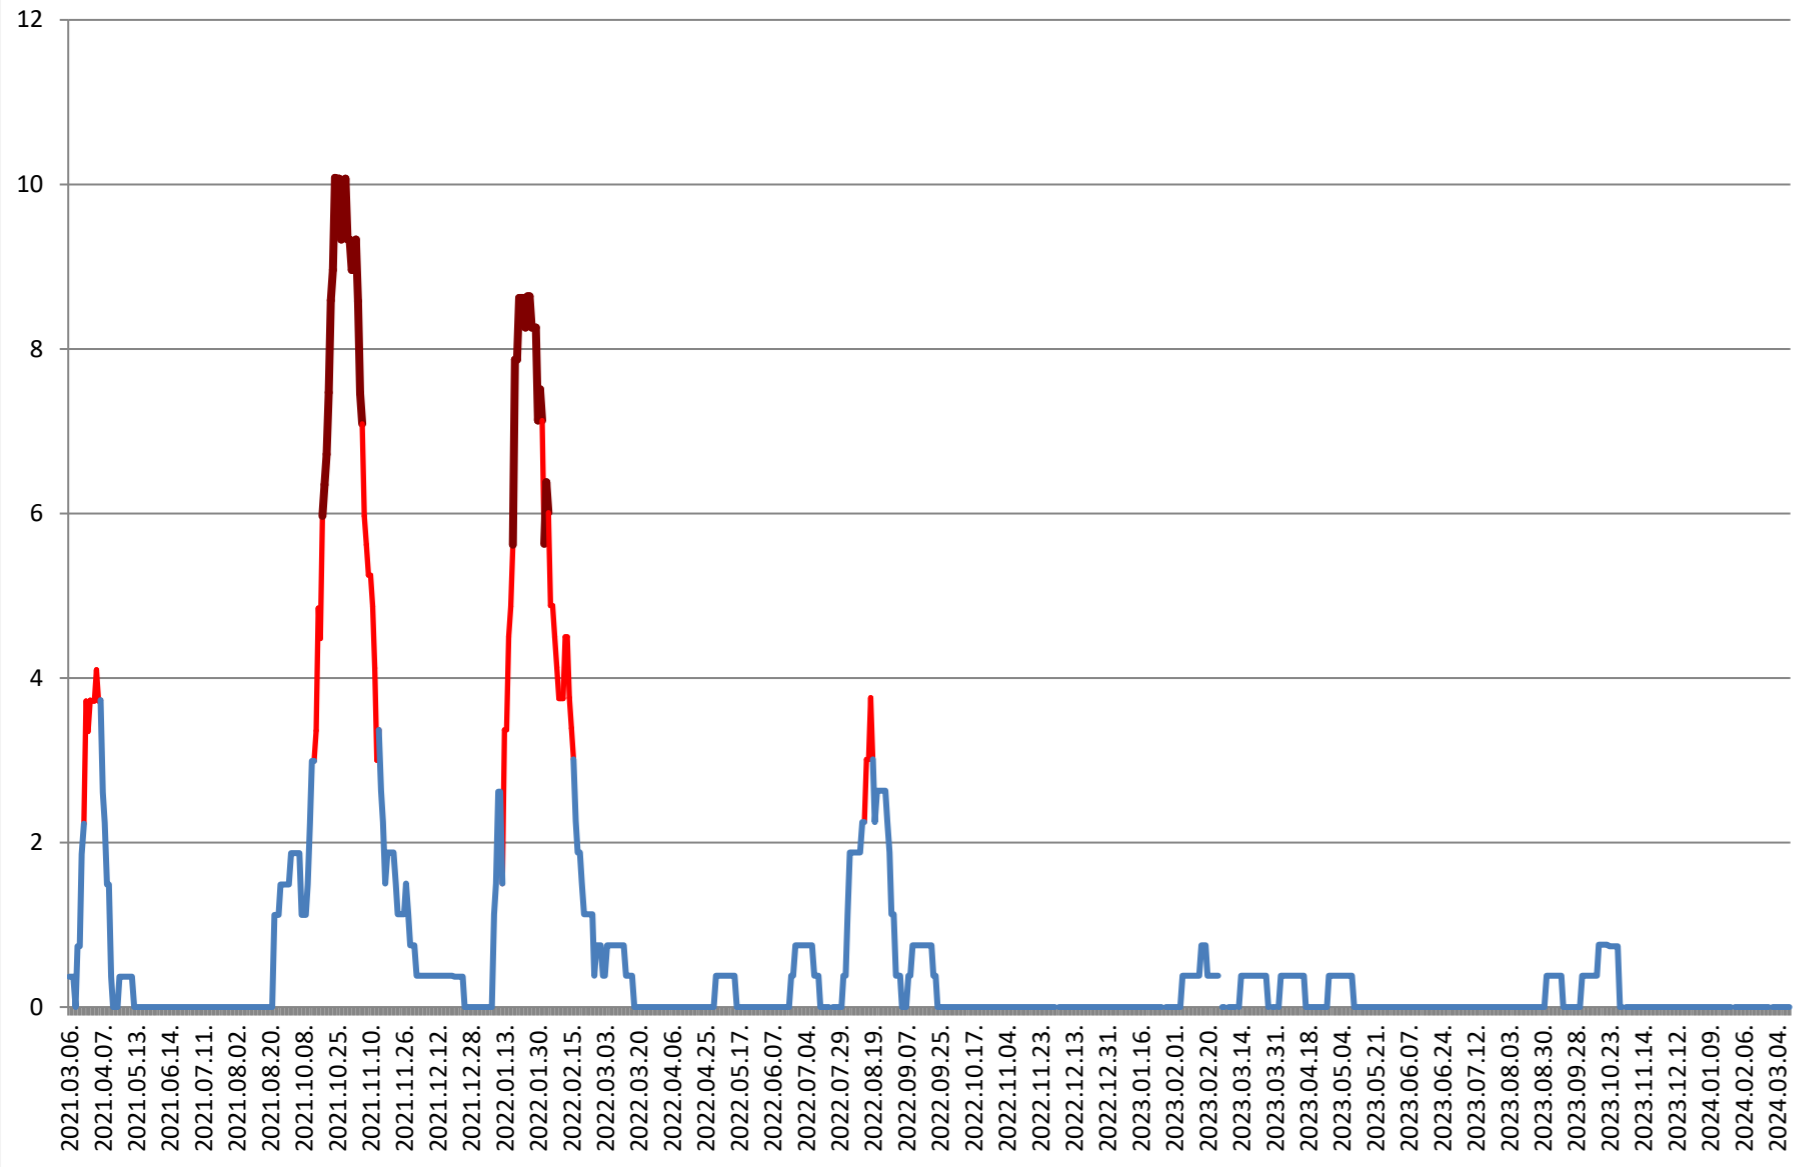

SÂNCRĂIENI - Evolutia incidentei cumulate pe 14 zile la % de locuitori 2021.03.07. - 2024.03.15.