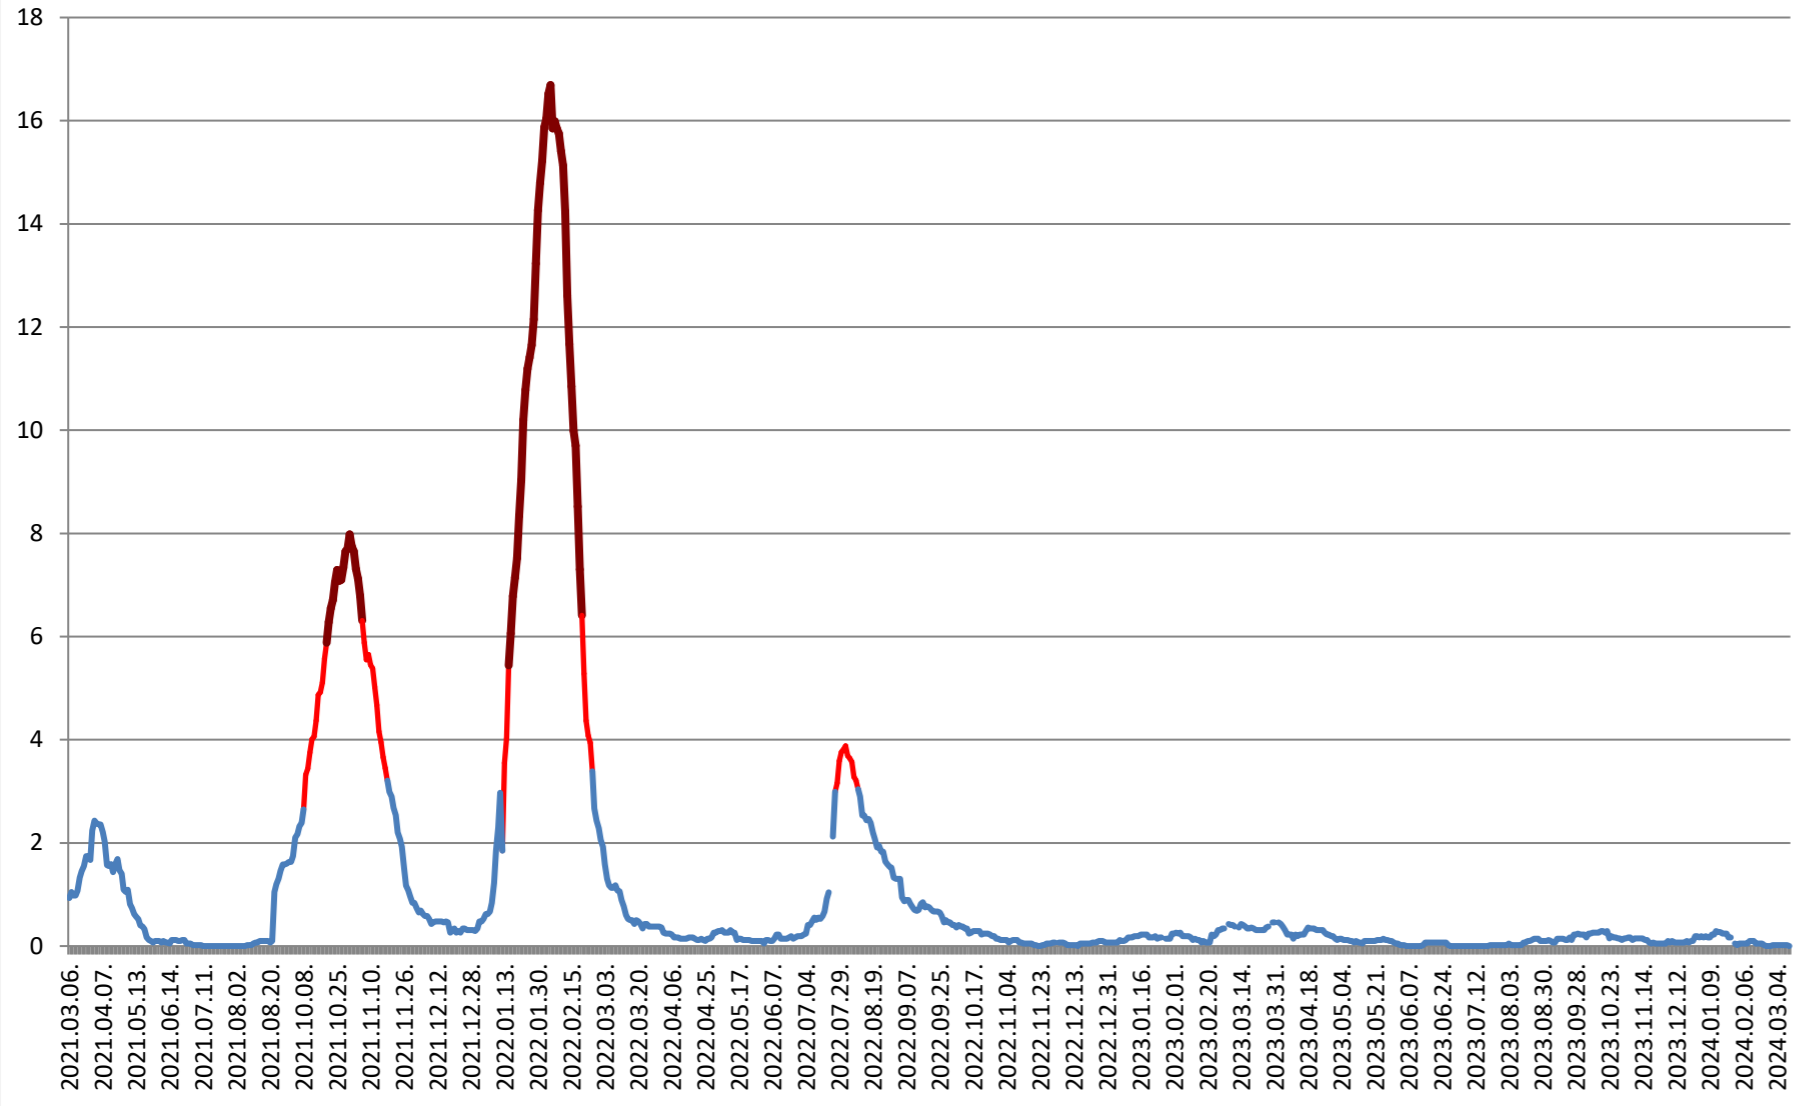

LUETA - Evolutia incidentei cumulate pe 14 zile la ‰ de locuitori 2021.03.07. - 2024.03.15.

LUNCA DE JOS - Evolutia incidentei cumulate pe 14 zile la % de locuitori 2021.03.07. - 2024.03.15.

LUNCA DE SUS - Evolutia incidentei cumulate pe 14 zile la % de locuitori 2021.03.07. - 2024.03.15.

LUPENI - Evolutia incidentei cumulate pe 14 zile la % de locuitori 2021.03.07. - 2024.03.15.

MĂDĂRAȘ - Evolutia incidentei cumulate pe 14 zile la ‰ de locuitori 2021.03.07. - 2024.03.15.

MĂRTINIȘ - Evolutia incidentei cumulate pe 14 zile la ‰ de locuitori 2021.03.07. - 2024.03.15.

MEREȘTI - Evolutia incidentei cumulate pe 14 zile la ‰ de locuitori 2021.03.07. - 2024.03.15.

**MUNICIPIUL MIERCUREA-CIUC - Evolutia incidentei cumulate pe 14 zile
la ‰ de locuitori
2021.03.07. - 2024.03.15.**