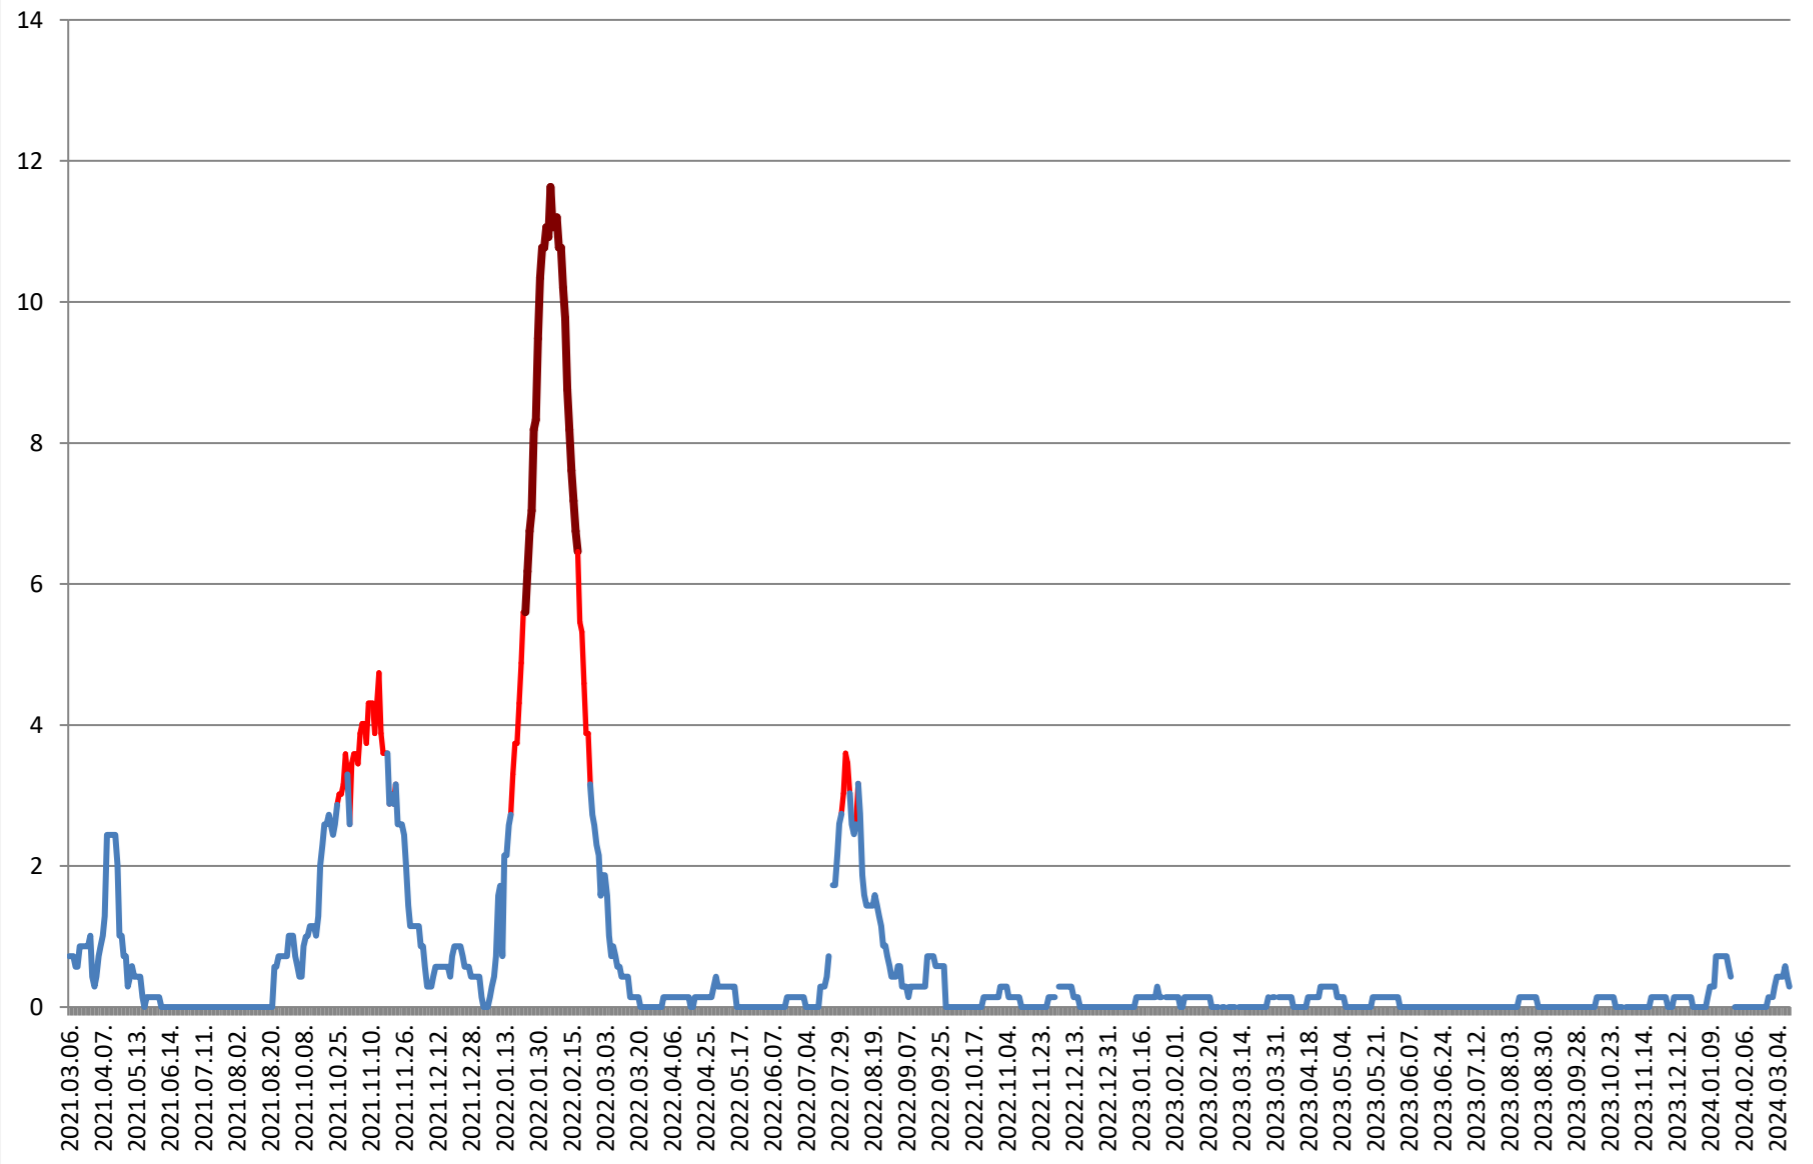

MIHĂILENI - Evolutia incidentei cumulate pe 14 zile la % de locuitori 2021.03.07. - 2024.03.15.

MUGENI - Evolutia incidentei cumulate pe 14 zile la % de locuitori
2021.03.07. - 2024.03.15.

OCLAND - Evolutia incidentei cumulate pe 14 zile la ‰ de locuitori
2021.03.07. - 2024.03.15.

MUNICIPIUL ODORHEIU SECUIESC - Evolutia incidentei cumulate pe 14 zile la ‰ de locuitori
2021.03.07. - 2024.03.15.

PĂULENI-CIUC - Evolutia incidentei cumulate pe 14 zile la % de locuitori
2021.03.07. - 2024.03.15.

PLĂIEȘII DE JOS - Evolutia incidentei cumulate pe 14 zile la ‰ de locuitori
2021.03.07. - 2024.03.15.

PORUMBENI - Evolutia incidentei cumulate pe 14 zile la % de locuitori
2021.03.07. - 2024.03.15.

PRAID - Evolutia incidentei cumulate pe 14 zile la ‰ de locuitori 2021.03.07. - 2024.03.15.