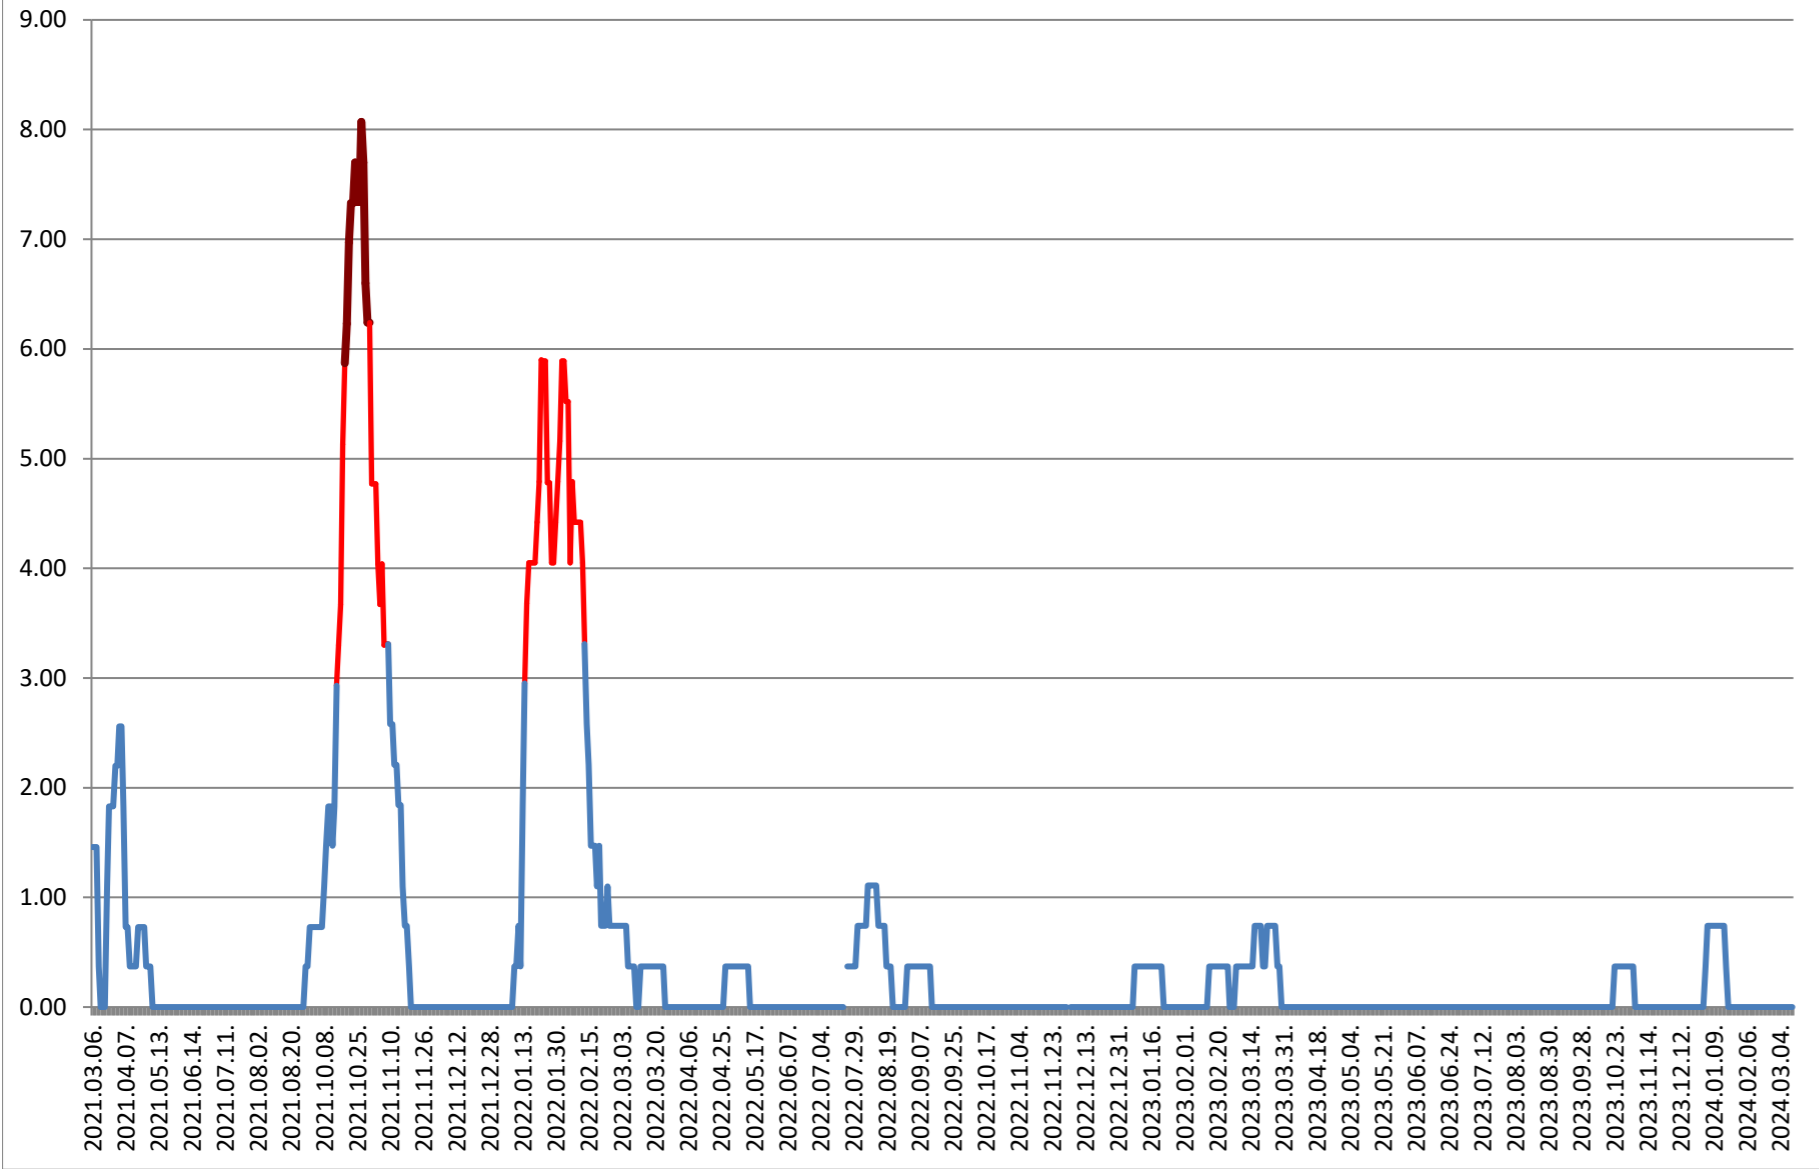

Total - Evolutia incidentei cumulate pe 14 zile la % de locuitori 2021.03.07. - 2024.03.15.

ATID - Evolutia incidentei cumulate pe 14 zile la ‰ de locuitori 2021.03.07. - 2024.03.15.

AVRĂMEȘTI - Evolutia incidentei cumulate pe 14 zile la ‰ de locuitori 2021.03.07. - 2024.03.15.

ORAȘ BĂILE TUȘNAD - Evolutia incidentei cumulate pe 14 zile la ‰ de locuitori

2021.03.07. - 2024.03.15.

ORAȘ BĂLAN - Evolutia incidentei cumulate pe 14 zile la % de locuitori 2021.03.07. - 2024.03.15.

BILBOR - Evolutia incidentei cumulate pe 14 zile la % de locuitori 2021.03.07. - 2024.03.15.

ORAȘ BORSEC - Evolutia incidentei cumulate pe 14 zile la % de locuitori 2021.03.07. - 2024.03.15.

BRĂDEȘTI - Evolutia incidentei cumulate pe 14 zile la ‰ de locuitori 2021.03.07. - 2024.03.15.

CĂPÂLNIȚA - Evolutia incidentei cumulate pe 14 zile la % de locuitori 2021.03.07. - 2024.03.15.

CÂRȚA - Evolutia incidentei cumulate pe 14 zile la ‰ de locuitori 2021.03.07. - 2024.03.15.

CICEU - Evolutia incidentei cumulate pe 14 zile la % de locuitori 2021.03.07. - 2024.03.15.

CIUCSÂNGEORGIU - Evolutia incidentei cumulate pe 14 zile la ‰ de locuitori