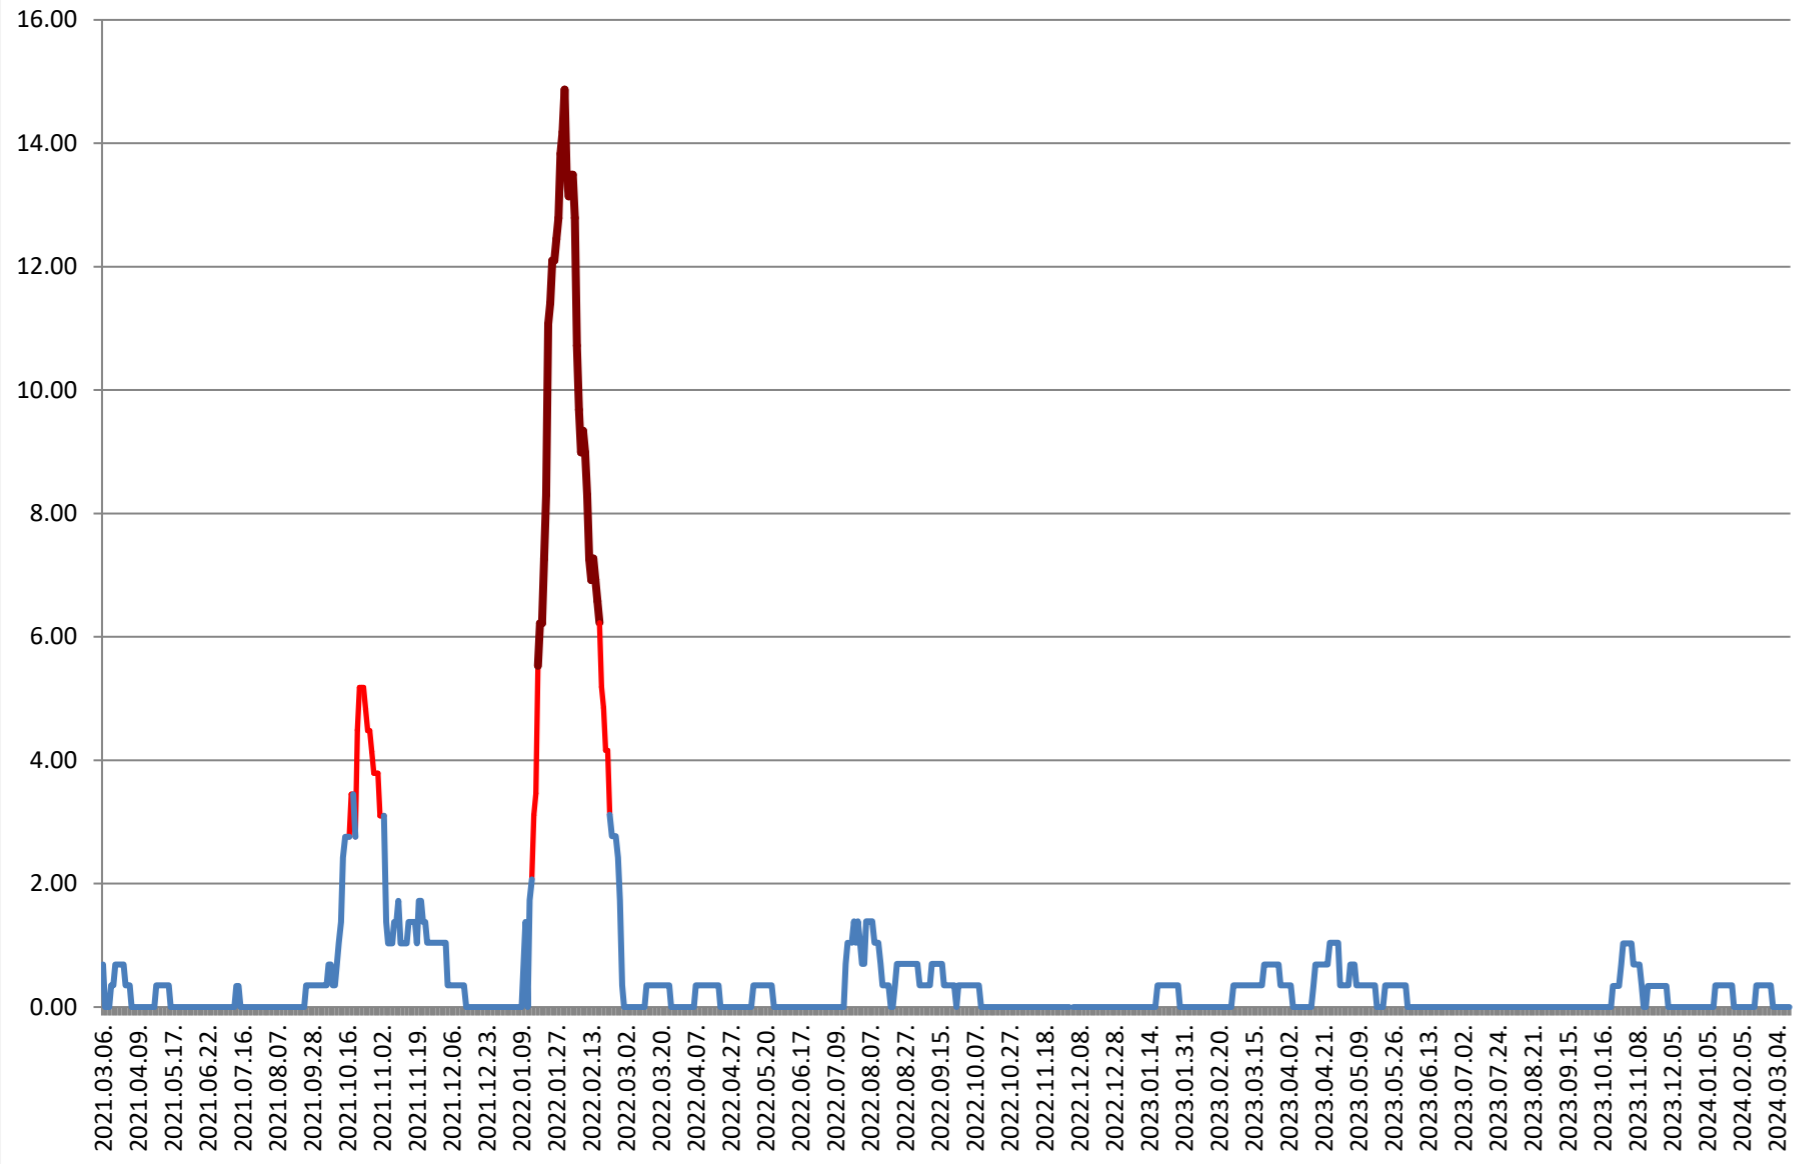

Total - Evolutia incidentei cumulate pe 14 zile la % de locuitori 2021.03.07. - 2024.03.15.

ATID - Evolutia incidentei cumulate pe 14 zile la ‰ de locuitori 2021.03.07. - 2024.03.15.

AVRĂMEȘTI - Evolutia incidentei cumulate pe 14 zile la ‰ de locuitori 2021.03.07. - 2024.03.15.

ORAȘ BĂILE TUȘNAD - Evolutia incidentei cumulate pe 14 zile la ‰ de locuitori

2021.03.07. - 2024.03.15.

ORAȘ BĂLAN - Evolutia incidentei cumulate pe 14 zile la % de locuitori 2021.03.07. - 2024.03.15.

BILBOR - Evolutia incidentei cumulate pe 14 zile la % de locuitori 2021.03.07. - 2024.03.15.

ORAȘ BORSEC - Evolutia incidentei cumulate pe 14 zile la % de locuitori 2021.03.07. - 2024.03.15.

BRĂDEȘTI - Evolutia incidentei cumulate pe 14 zile la ‰ de locuitori 2021.03.07. - 2024.03.15.

CĂPÂLNIȚA - Evolutia incidentei cumulate pe 14 zile la % de locuitori 2021.03.07. - 2024.03.15.

CÂRȚA - Evolutia incidentei cumulate pe 14 zile la ‰ de locuitori 2021.03.07. - 2024.03.15.

CICEU - Evolutia incidentei cumulate pe 14 zile la % de locuitori 2021.03.07. - 2024.03.15.

CIUCSÂNGEORGIU - Evolutia incidentei cumulate pe 14 zile la ‰ de locuitori