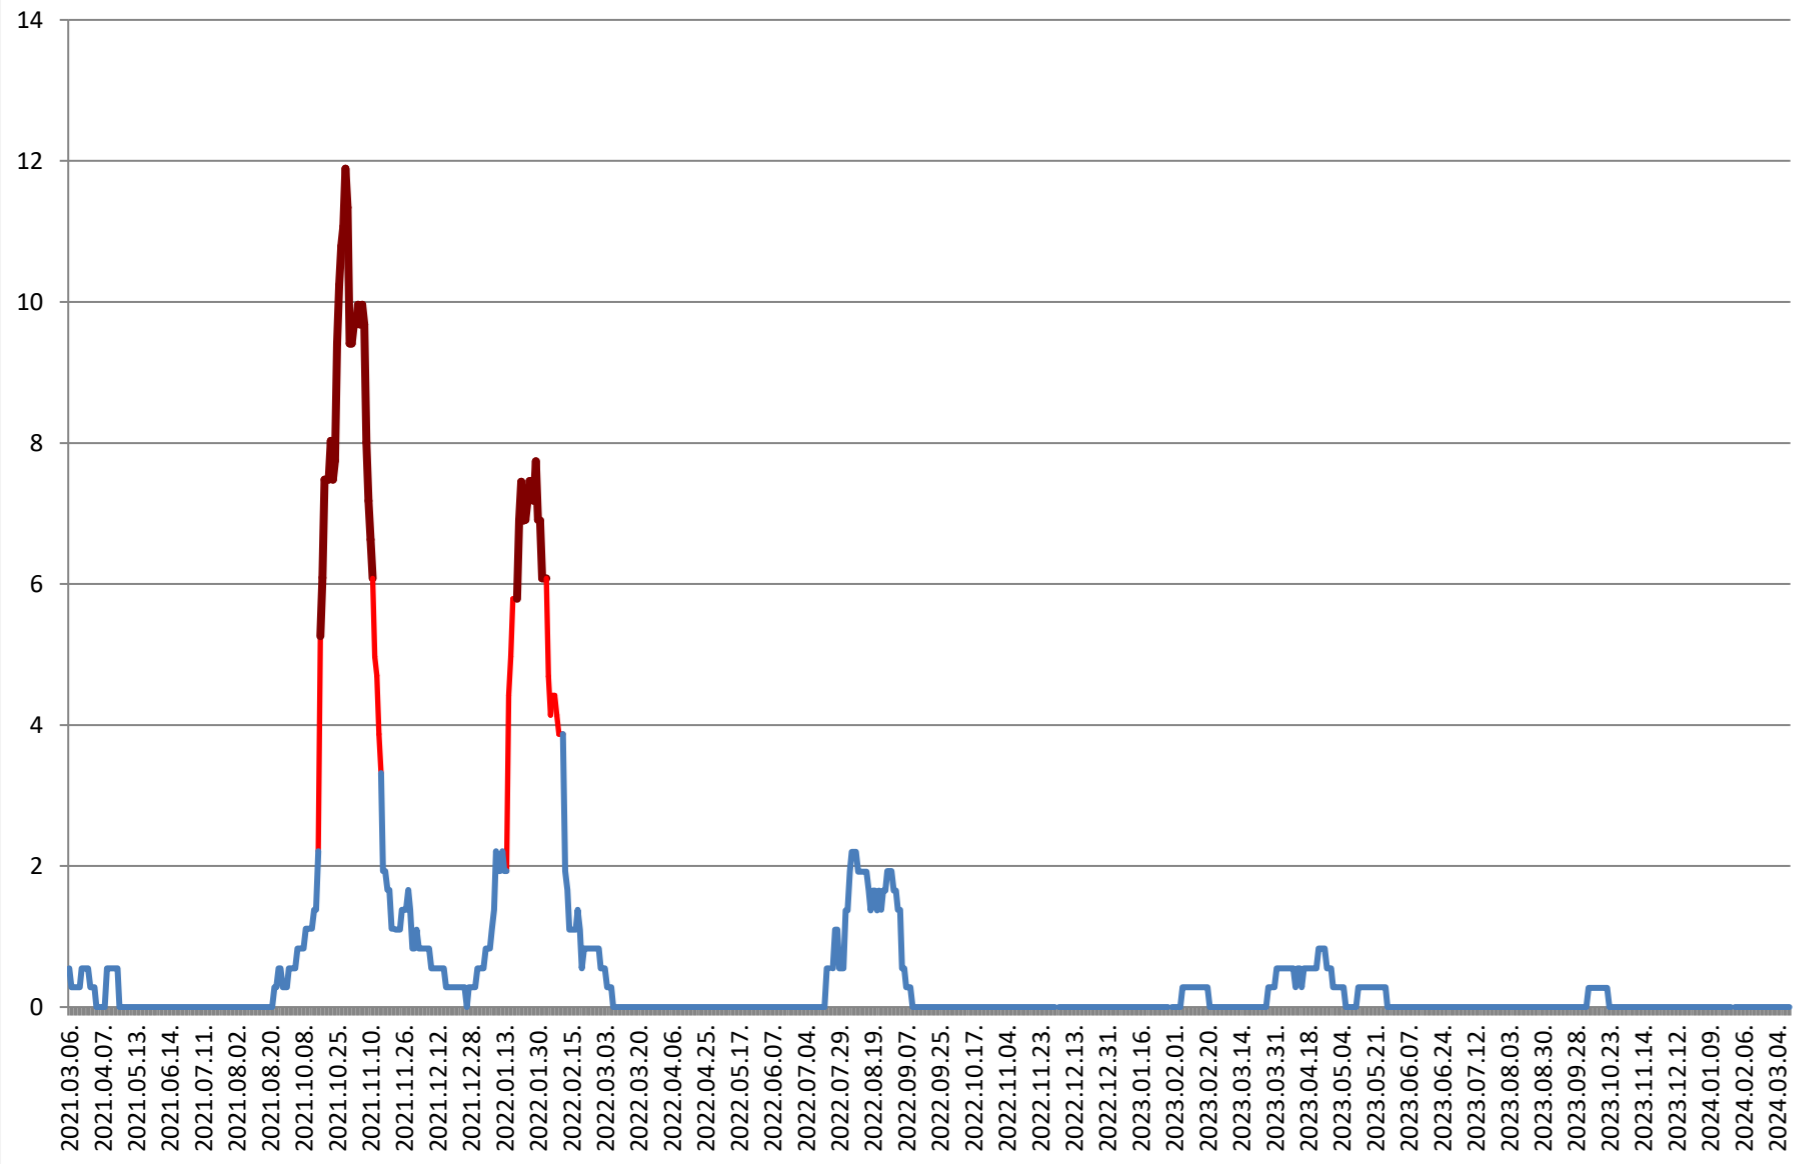

DITRĂU - Evolutia incidentei cumulate pe 14 zile la % de locuitori 2021.03.07. - 2024.03.15.

FELICENI - Evolutia incidentei cumulate pe 14 zile la % de locuitori
2021.03.07. - 2024.03.15.

FRUMOASA - Evolutia incidentei cumulate pe 14 zile la ‰ de locuitori 2021.03.07. - 2024.03.15.

GĂLĂUȚAȘ - Evolutia incidentei cumulate pe 14 zile la % de locuitori 2021.03.07. - 2024.03.15.

**MUNICIPIUL GHEORGHENI - Evolutia incidentei cumulate pe 14 zile la %
de locuitori
2021.03.07. - 2024.03.15.**

JOSENI - Evolutia incidentei cumulate pe 14 zile la ‰ de locuitori
2021.03.07. - 2024.03.15.

LĂZAREA - Evolutia incidentei cumulate pe 14 zile la % de locuitori 2021.03.07. - 2024.03.15.

LELICENI - Evolutia incidentei cumulate pe 14 zile la % de locuitori
2021.03.07. - 2024.03.15.

LUETA - Evolutia incidentei cumulate pe 14 zile la ‰ de locuitori 2021.03.07. - 2024.03.15.

LUNCA DE JOS - Evolutia incidentei cumulate pe 14 zile la % de locuitori 2021.03.07. - 2024.03.15.

LUNCA DE SUS - Evolutia incidentei cumulate pe 14 zile la % de locuitori 2021.03.07. - 2024.03.15.