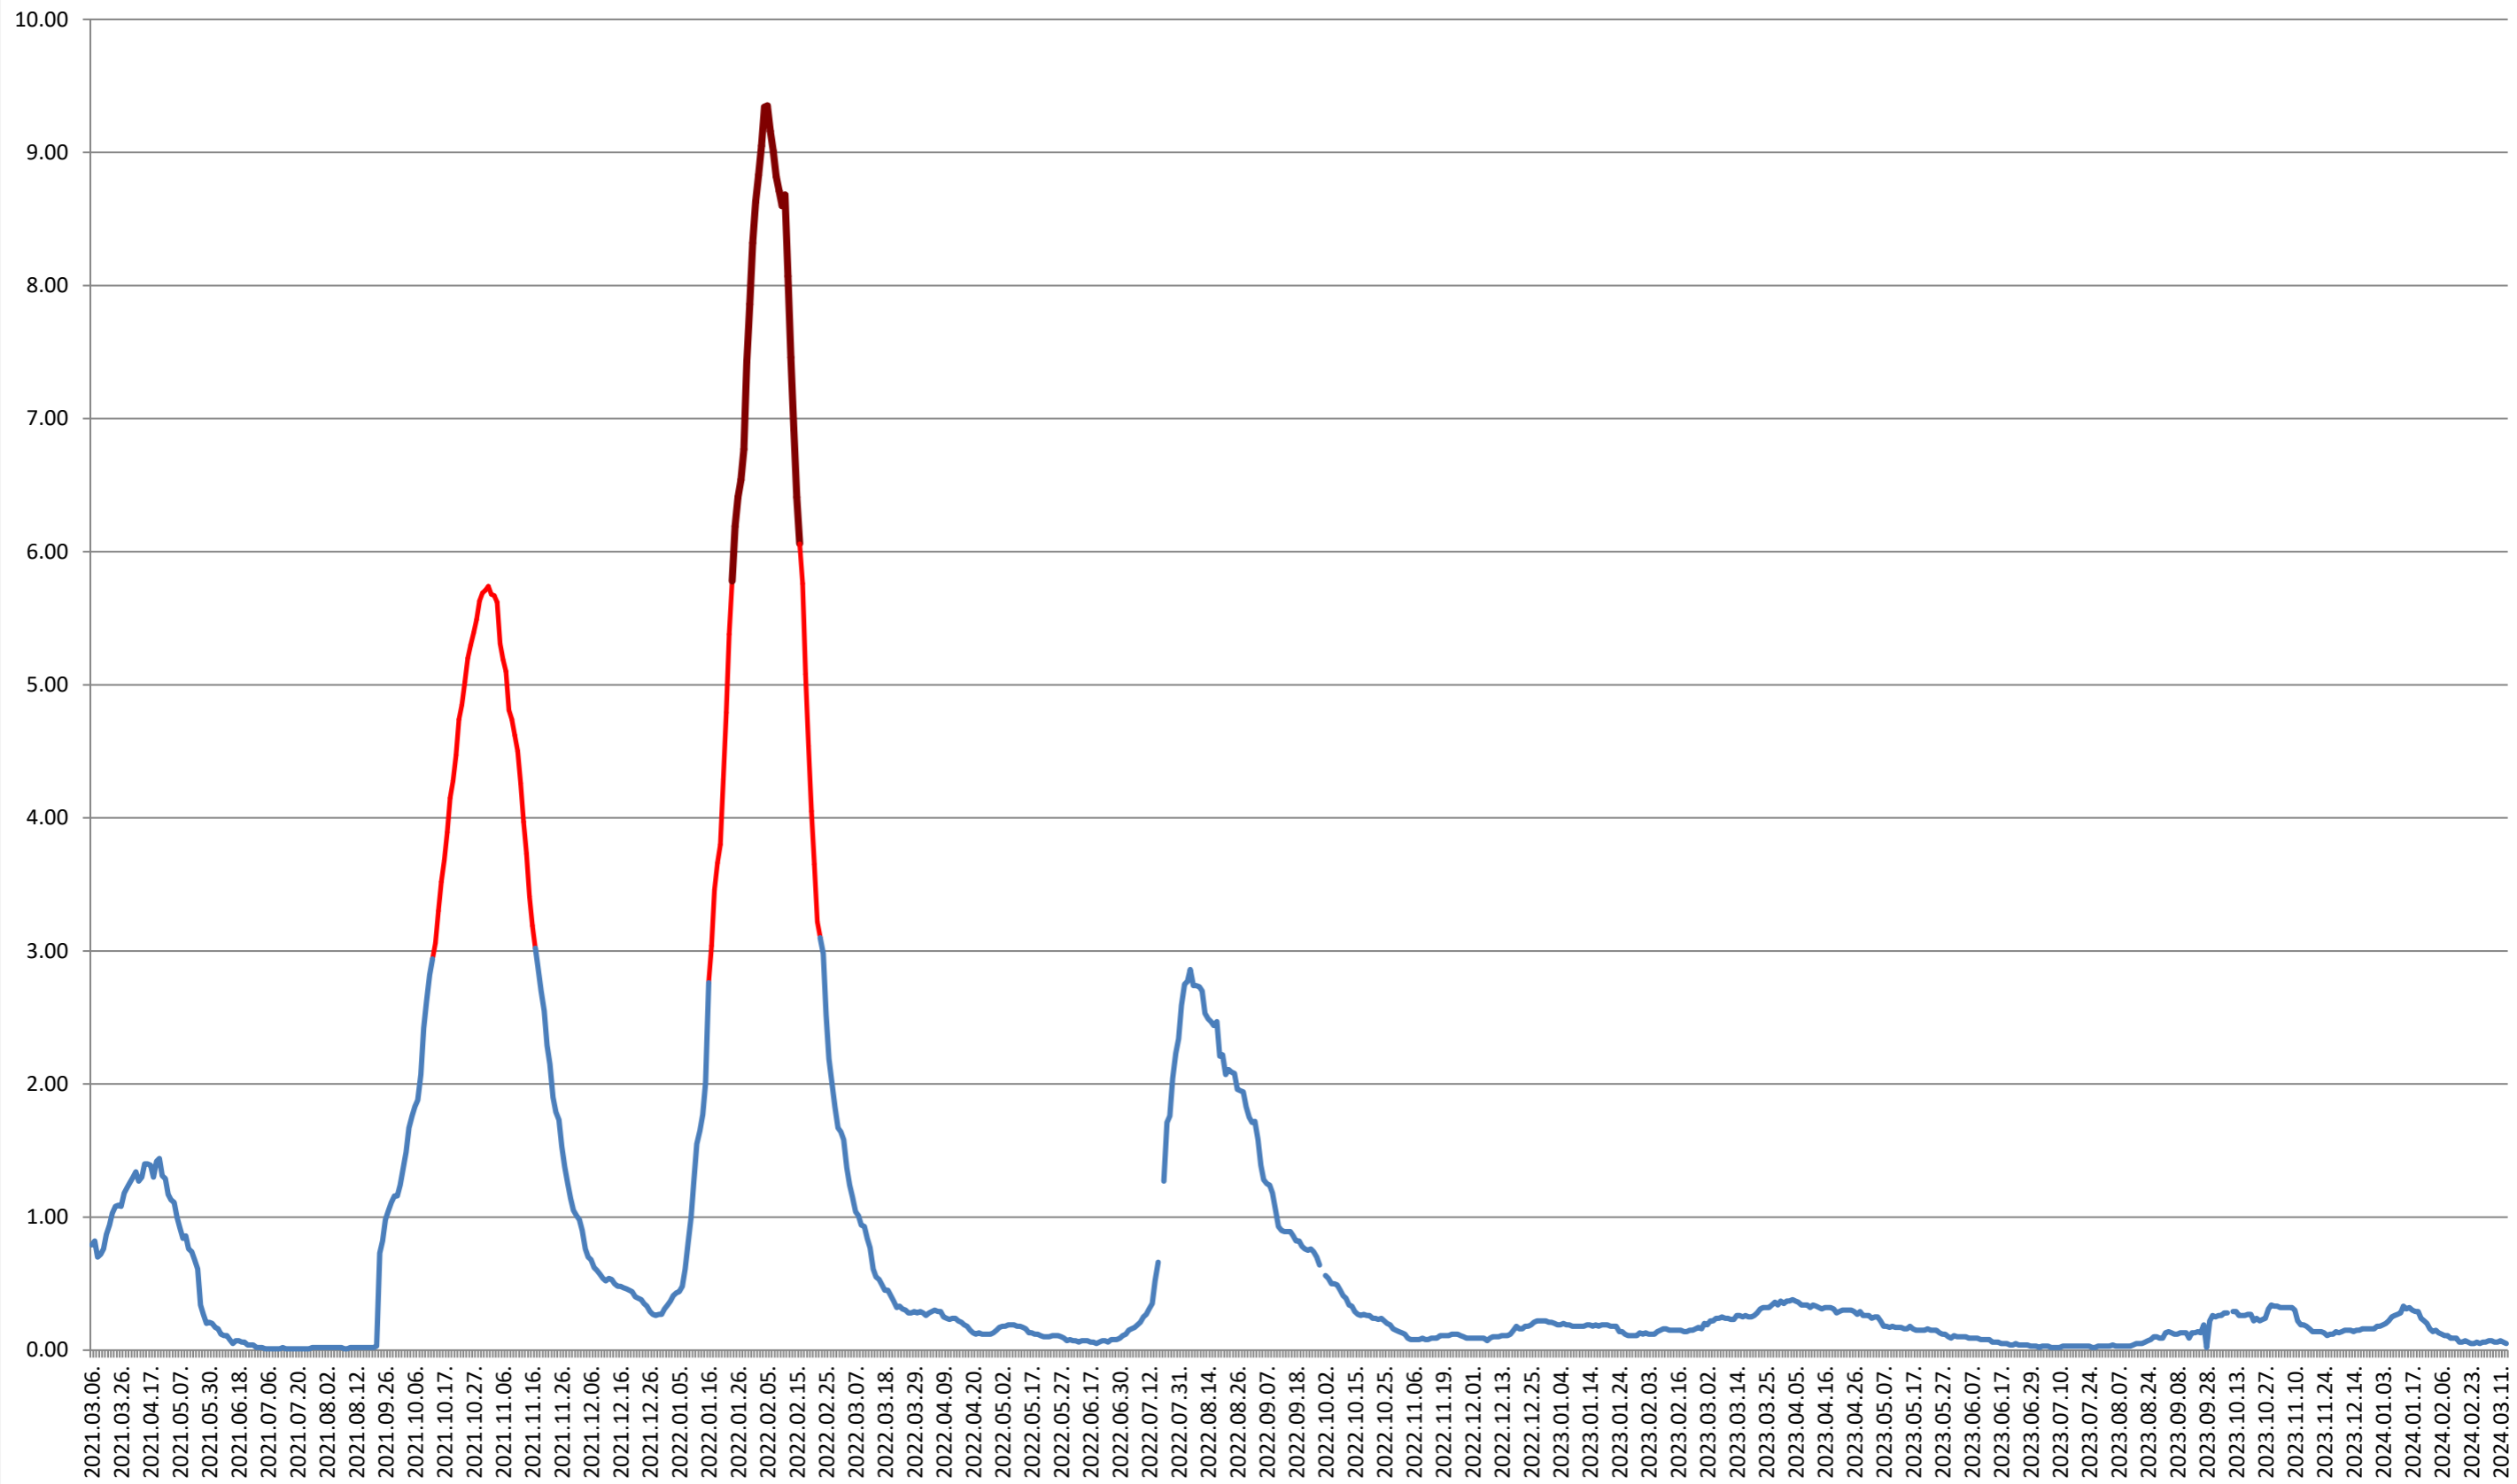

Total - Evolutia incidentei cumulate pe 14 zile la % de locuitori 2021.03.07. - 2024.03.15.

ATID - Evolutia incidentei cumulate pe 14 zile la ‰ de locuitori 2021.03.07. - 2024.03.15.

AVRĂMEȘTI - Evolutia incidentei cumulate pe 14 zile la ‰ de locuitori 2021.03.07. - 2024.03.15.

ORAȘ BĂILE TUȘNAD - Evolutia incidentei cumulate pe 14 zile la ‰ de locuitori

2021.03.07. - 2024.03.15.

ORAȘ BĂLAN - Evolutia incidentei cumulate pe 14 zile la % de locuitori 2021.03.07. - 2024.03.15.

BILBOR - Evolutia incidentei cumulate pe 14 zile la % de locuitori 2021.03.07. - 2024.03.15.

ORAȘ BORSEC - Evolutia incidentei cumulate pe 14 zile la % de locuitori 2021.03.07. - 2024.03.15.

BRĂDEȘTI - Evolutia incidentei cumulate pe 14 zile la ‰ de locuitori 2021.03.07. - 2024.03.15.

CĂPÂLNIȚA - Evolutia incidentei cumulate pe 14 zile la % de locuitori 2021.03.07. - 2024.03.15.