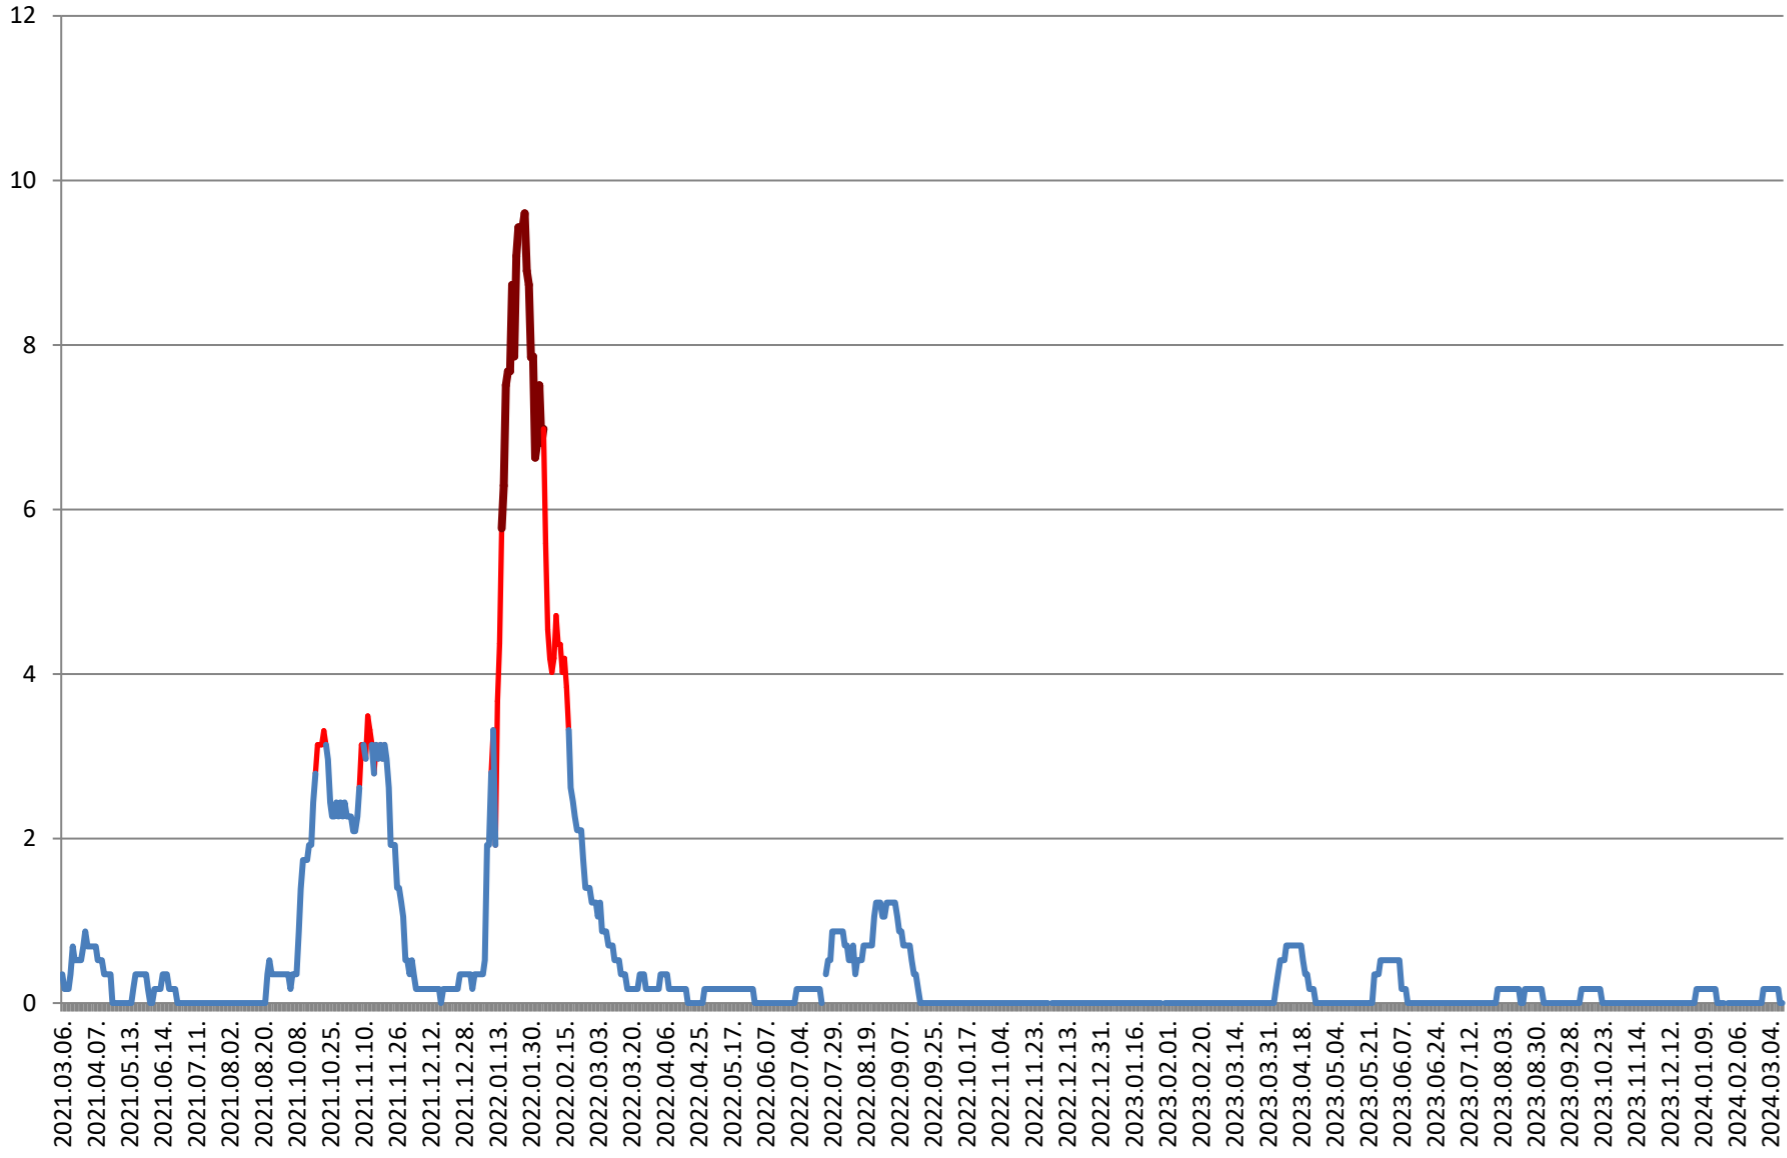

JOSENI - Evolutia incidentei cumulate pe 14 zile la ‰ de locuitori
2021.03.07. - 2024.03.15.