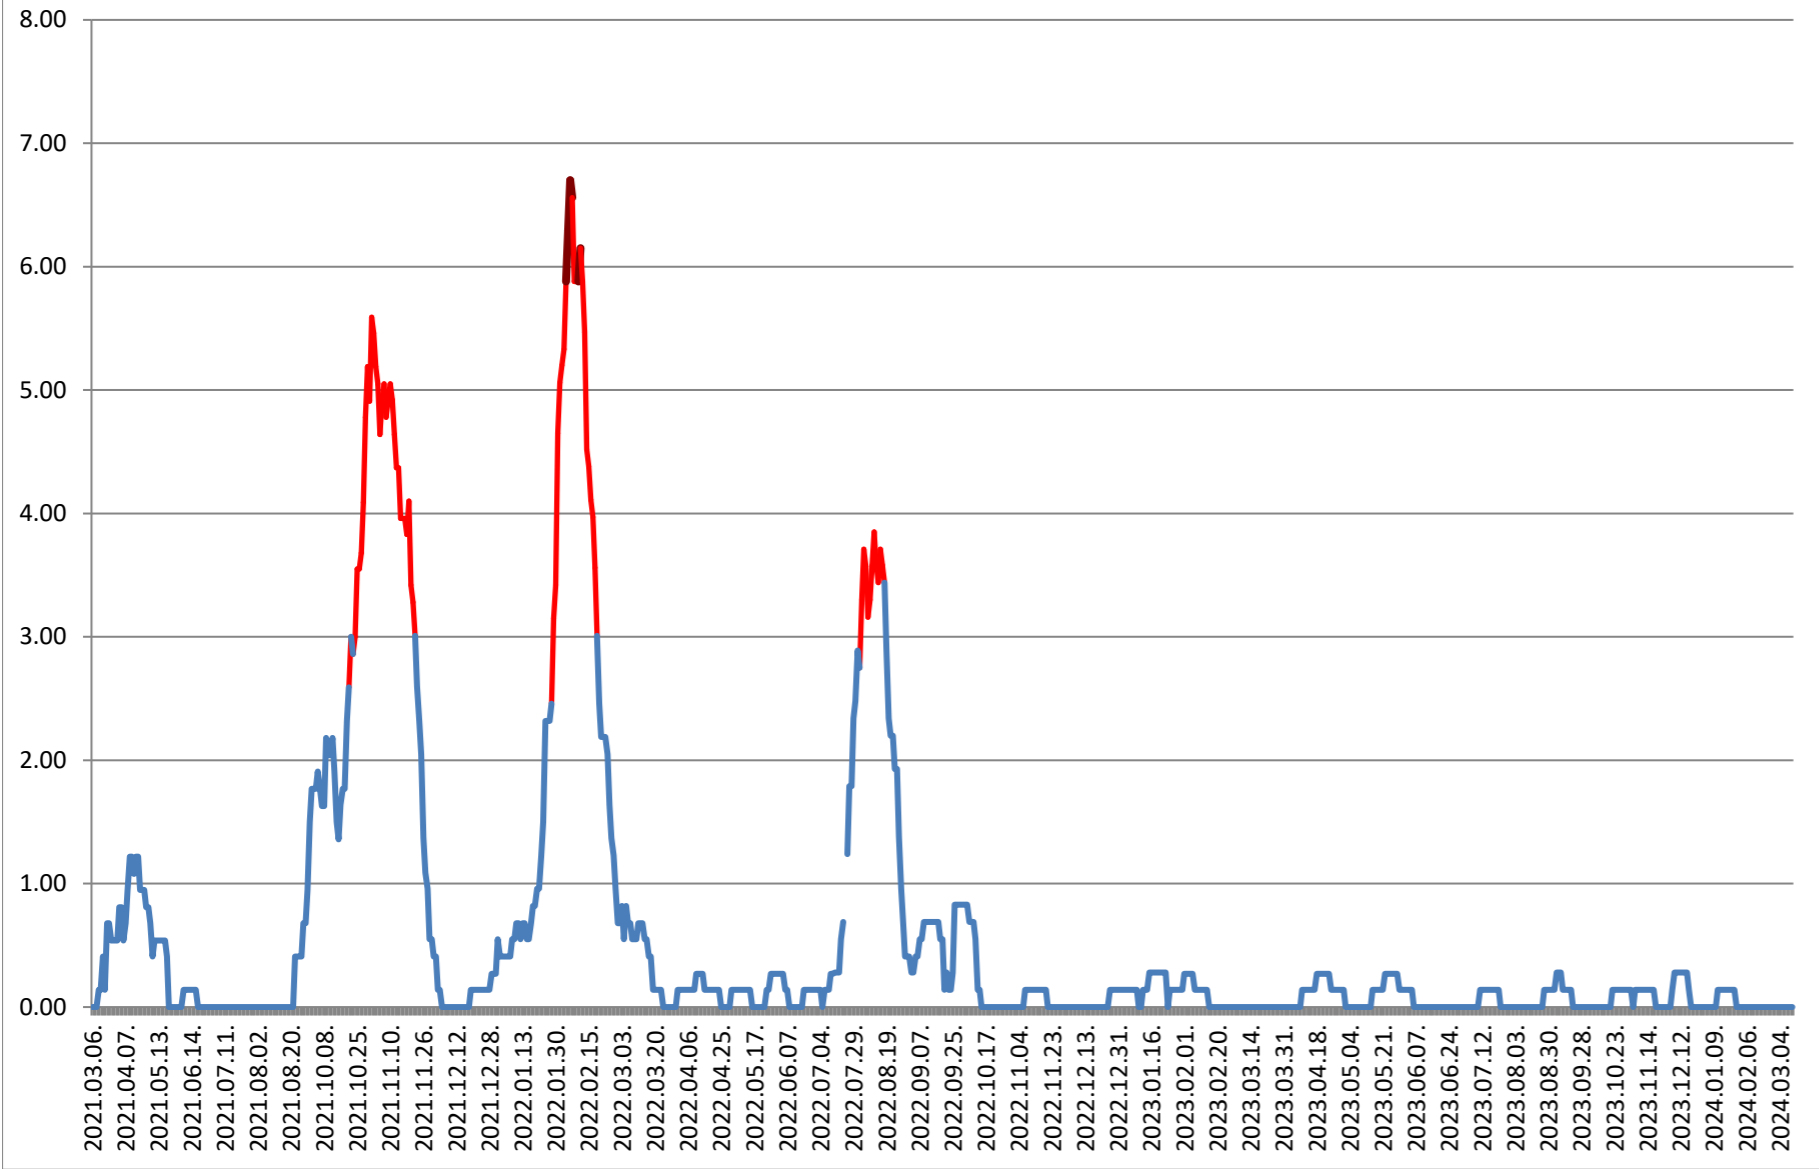

Total - Evolutia incidentei cumulate pe 14 zile la % de locuitori 2021.03.07. - 2024.03.15.

ATID - Evolutia incidentei cumulate pe 14 zile la ‰ de locuitori 2021.03.07. - 2024.03.15.

AVRĂMEȘTI - Evolutia incidentei cumulate pe 14 zile la ‰ de locuitori 2021.03.07. - 2024.03.15.

ORAȘ BĂILE TUȘNAD - Evolutia incidentei cumulate pe 14 zile la ‰ de locuitori

2021.03.07. - 2024.03.15.

ORAȘ BĂLAN - Evolutia incidentei cumulate pe 14 zile la % de locuitori 2021.03.07. - 2024.03.15.

BILBOR - Evolutia incidentei cumulate pe 14 zile la % de locuitori 2021.03.07. - 2024.03.15.

ORAȘ BORSEC - Evolutia incidentei cumulate pe 14 zile la % de locuitori 2021.03.07. - 2024.03.15.

BRĂDEȘTI - Evolutia incidentei cumulate pe 14 zile la ‰ de locuitori 2021.03.07. - 2024.03.15.

CĂPÂLNIȚA - Evolutia incidentei cumulate pe 14 zile la % de locuitori 2021.03.07. - 2024.03.15.

CÂRȚA - Evolutia incidentei cumulate pe 14 zile la ‰ de locuitori 2021.03.07. - 2024.03.15.

CICEU - Evolutia incidentei cumulate pe 14 zile la % de locuitori 2021.03.07. - 2024.03.15.

CIUCSÂNGEORGIU - Evolutia incidentei cumulate pe 14 zile la ‰ de locuitori