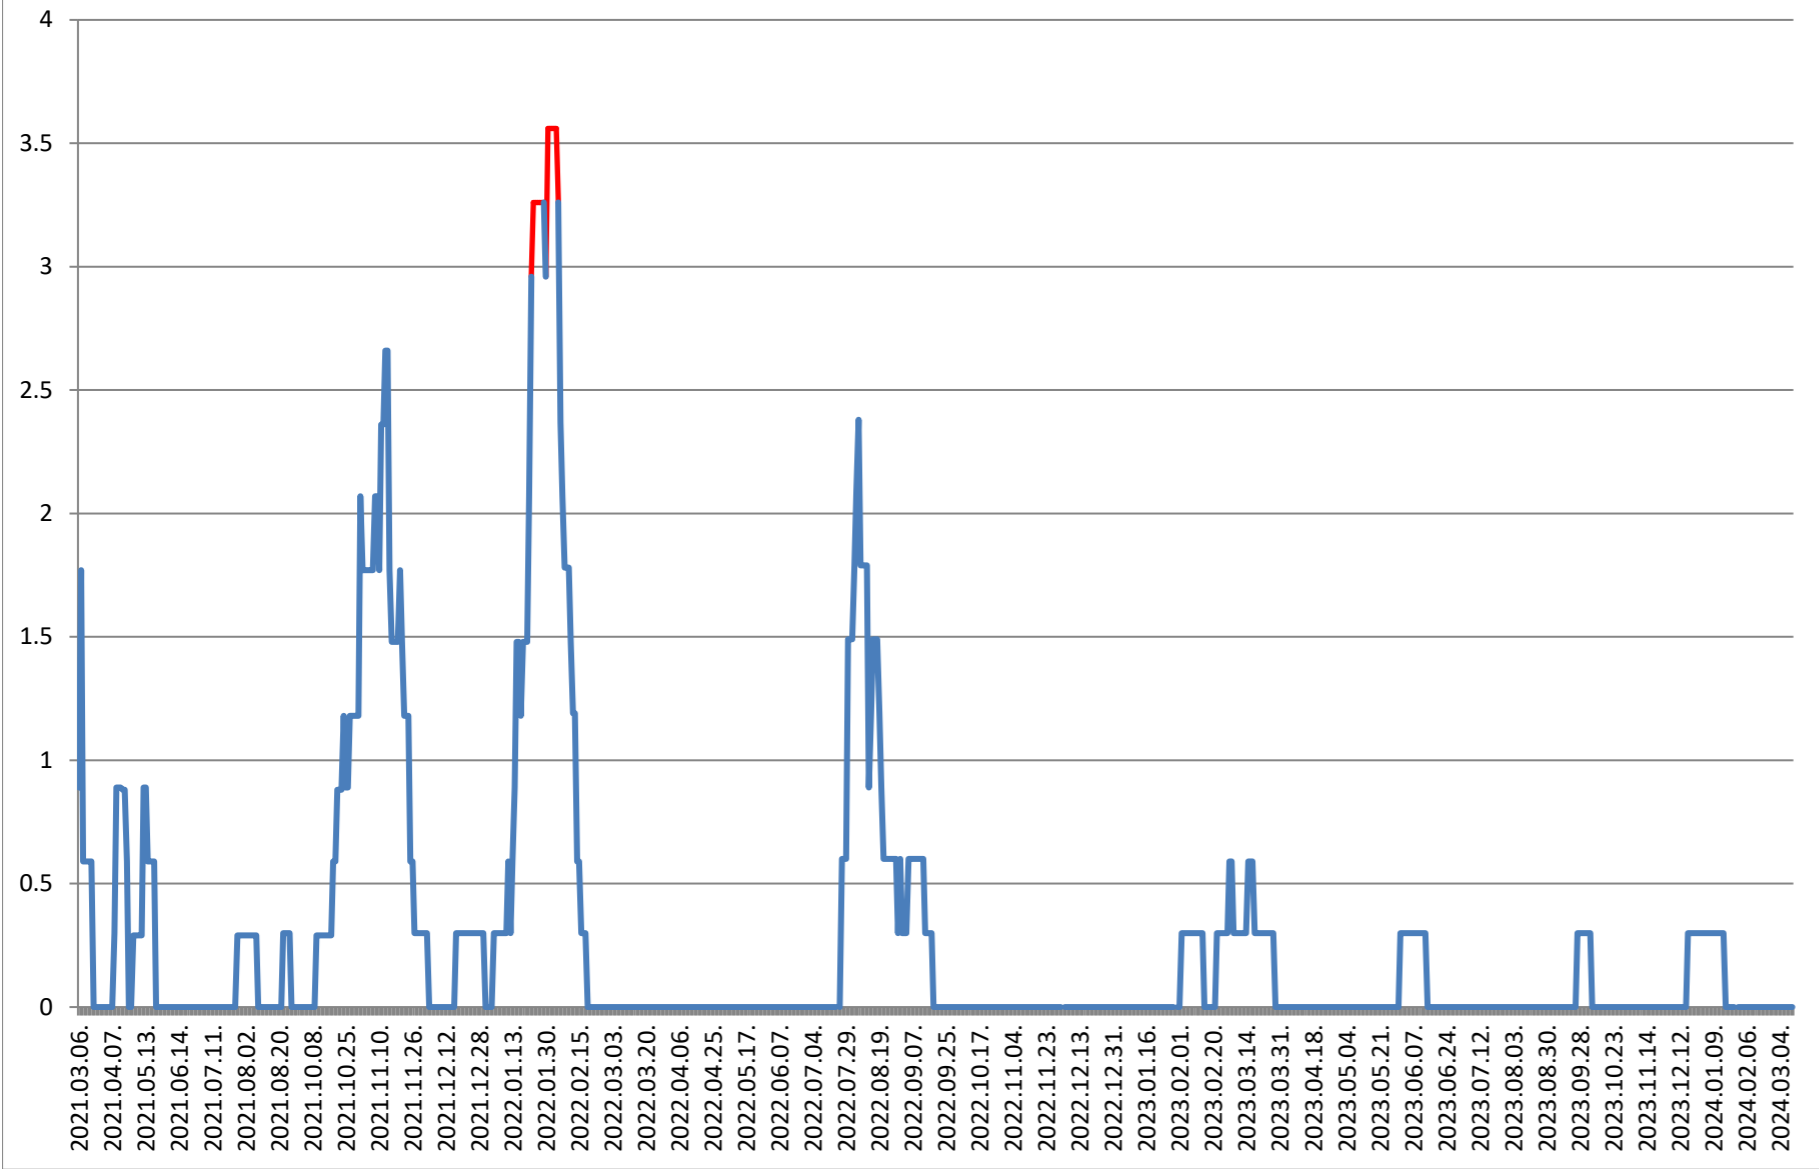

GĂLĂUȚAȘ - Evolutia incidentei cumulate pe 14 zile la % de locuitori 2021.03.07. - 2024.03.15.

**MUNICIPIUL GHEORGHENI - Evolutia incidentei cumulate pe 14 zile la %
de locuitori
2021.03.07. - 2024.03.15.**

JOSENI - Evolutia incidentei cumulate pe 14 zile la ‰ de locuitori
2021.03.07. - 2024.03.15.

LĂZAREA - Evolutia incidentei cumulate pe 14 zile la % de locuitori 2021.03.07. - 2024.03.15.

LELICENI - Evolutia incidentei cumulate pe 14 zile la % de locuitori
2021.03.07. - 2024.03.15.

LUETA - Evolutia incidentei cumulate pe 14 zile la ‰ de locuitori 2021.03.07. - 2024.03.15.

LUNCA DE JOS - Evolutia incidentei cumulate pe 14 zile la % de locuitori 2021.03.07. - 2024.03.15.

LUNCA DE SUS - Evolutia incidentei cumulate pe 14 zile la % de locuitori 2021.03.07. - 2024.03.15.