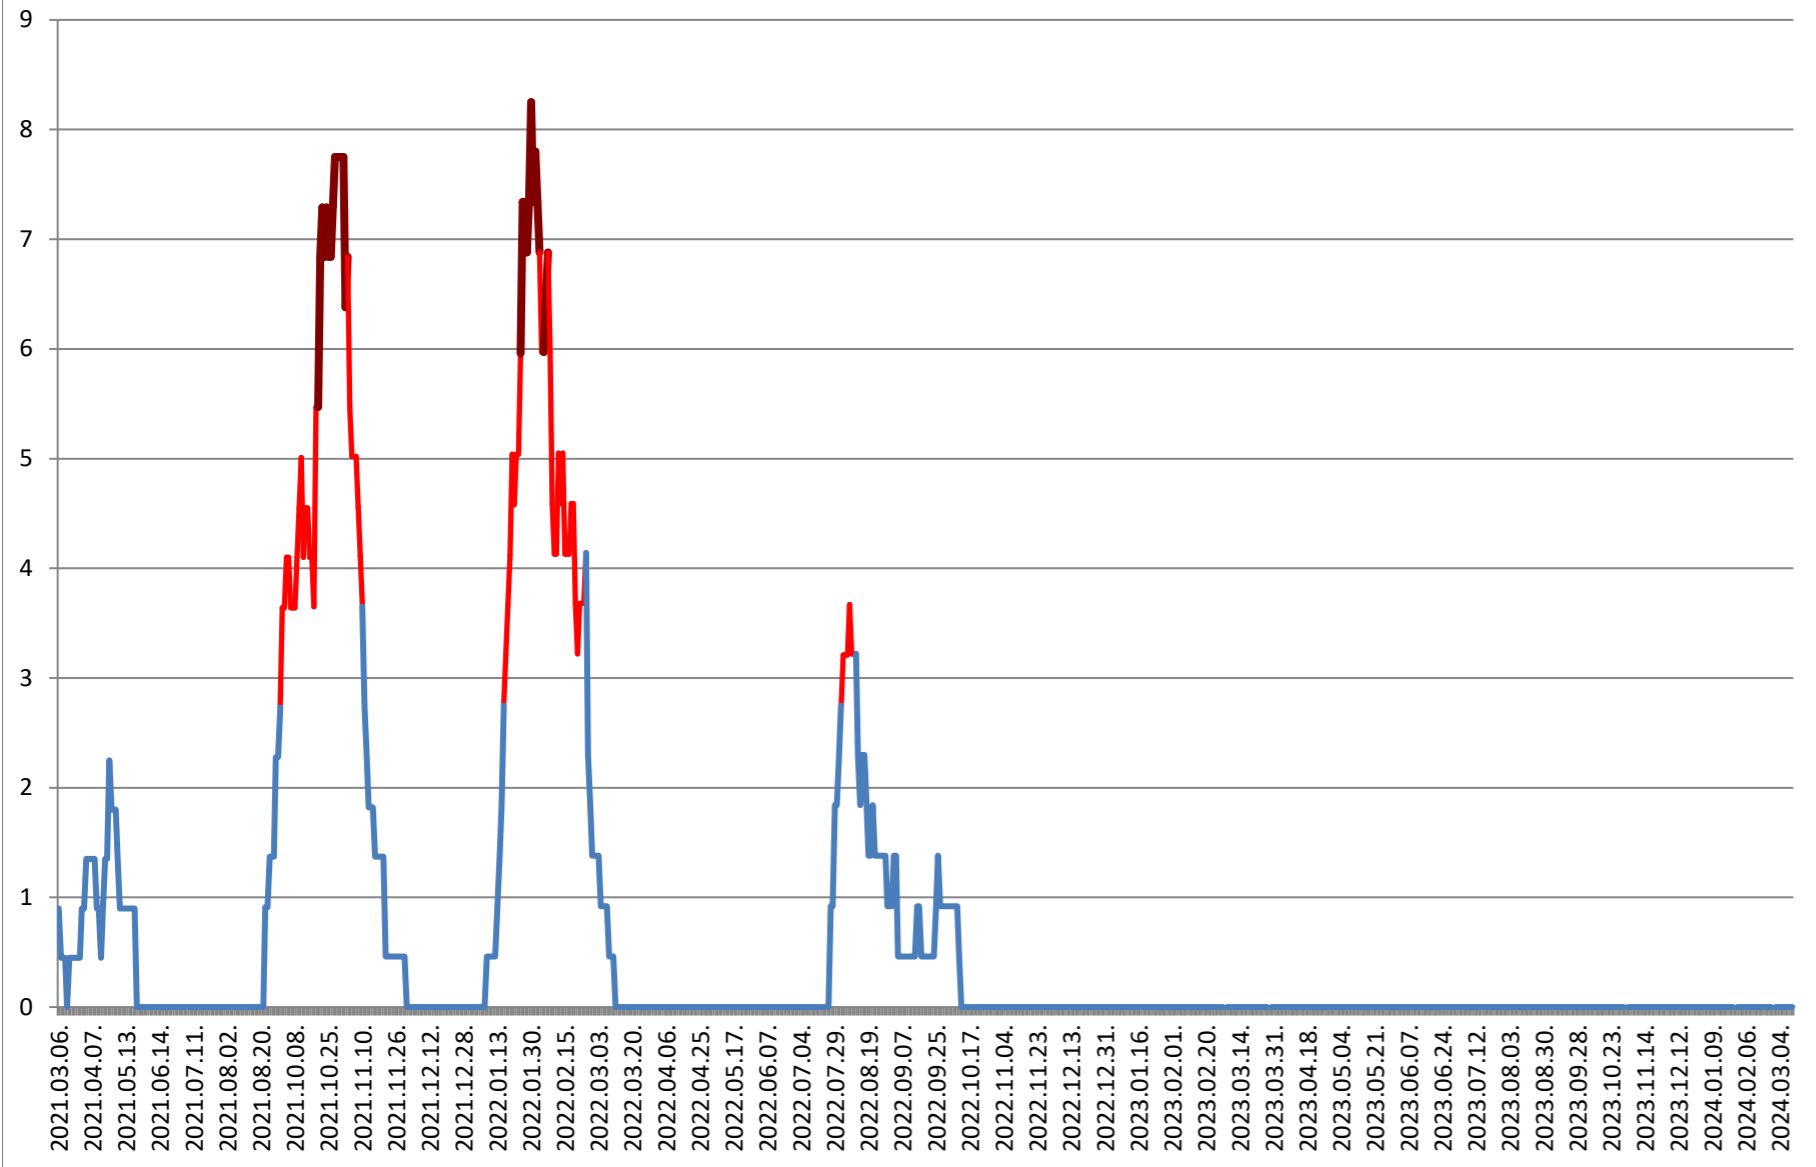

SÂNTIMBRU - Evolutia incidentei cumulate pe 14 zile la % de locuitori 2021.03.07. - 2024.03.15.