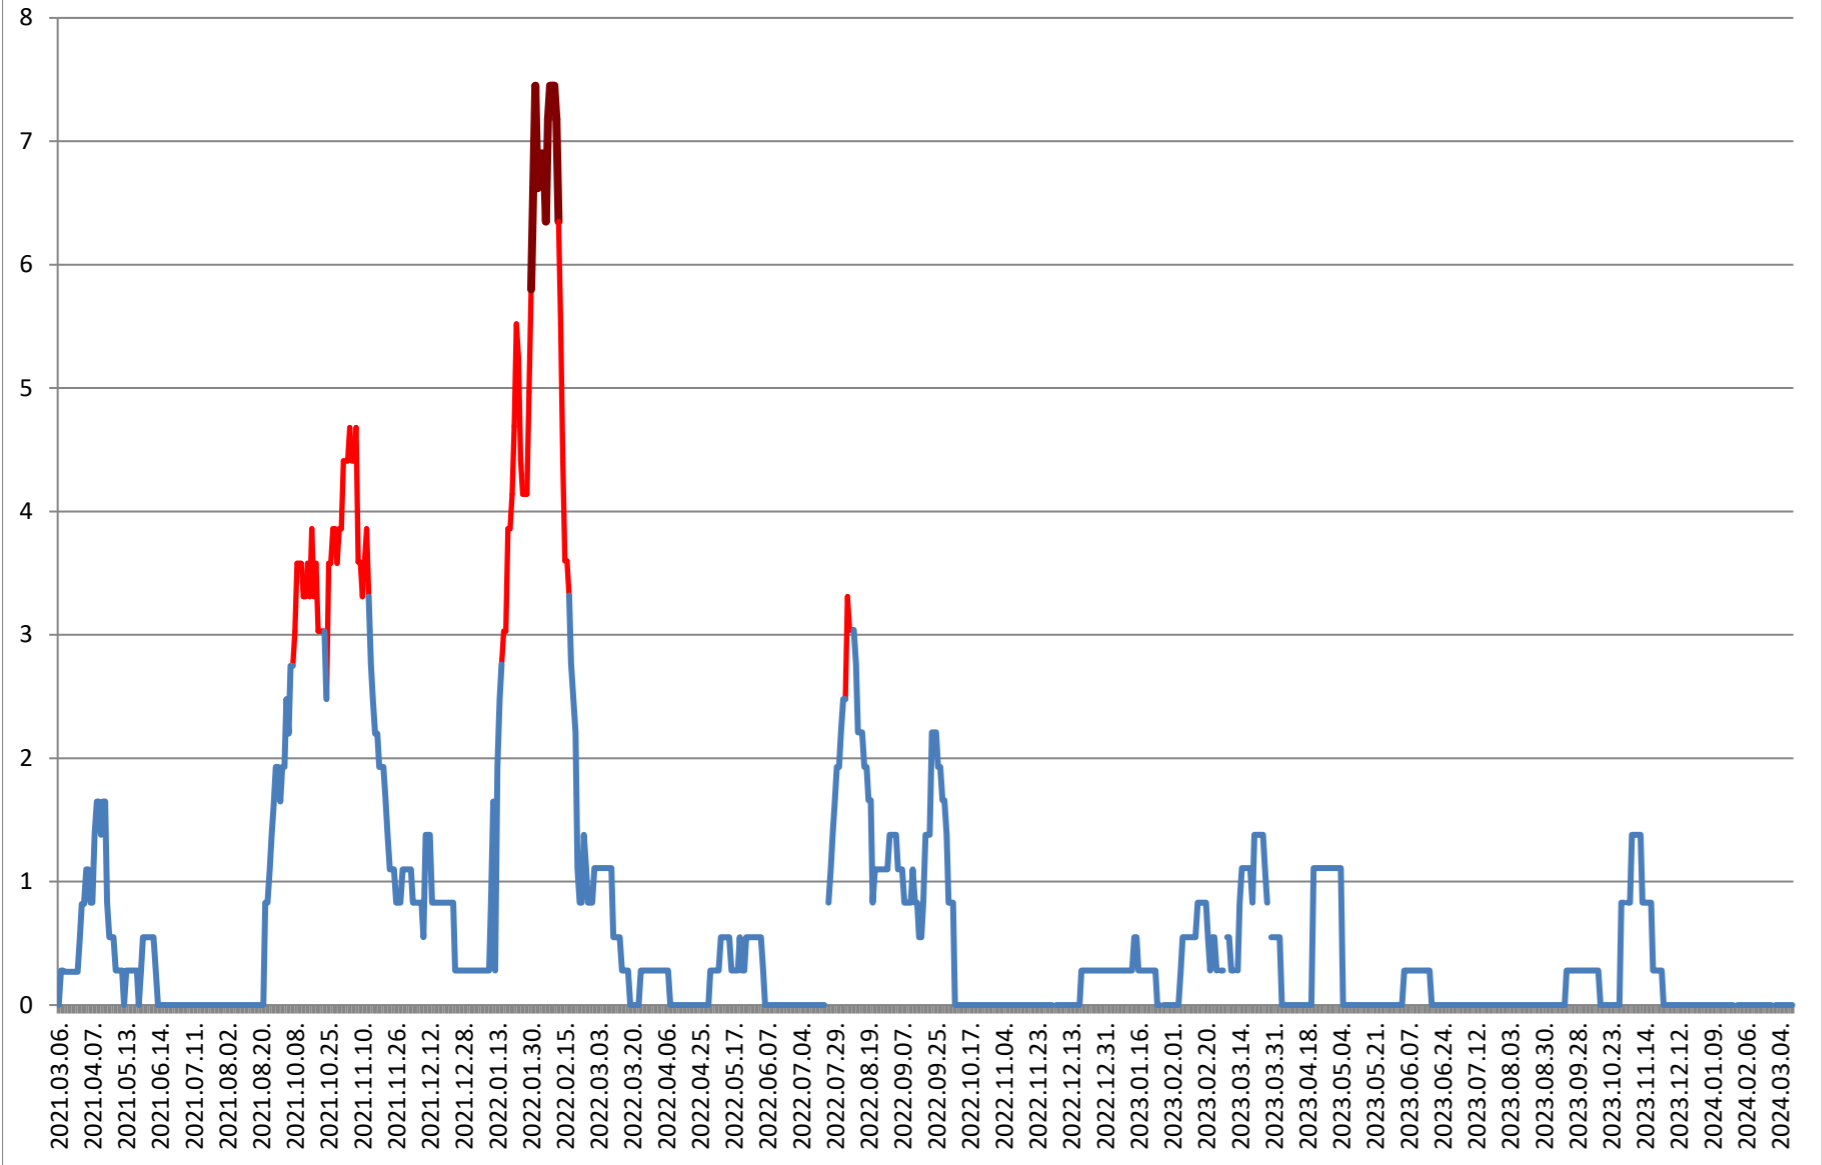

SÂNCRĂIENI - Evolutia incidentei cumulate pe 14 zile la % de locuitori 2021.03.07. - 2024.03.15.

SÂNDOMINIC - Evolutia incidentei cumulate pe 14 zile la ‰ de locuitori 2021.03.07. - 2024.03.15.

SÂNMARTIN - Evolutia incidentei cumulate pe 14 zile la % de locuitori 2021.03.07. - 2024.03.15.

SÂNSIMION - Evolutia incidentei cumulate pe 14 zile la ‰ de locuitori 2021.03.07. - 2024.03.15.

SÂNTIMBRU - Evolutia incidentei cumulate pe 14 zile la % de locuitori 2021.03.07. - 2024.03.15.

SĂRMAȘ - Evolutia incidentei cumulate pe 14 zile la ‰ de locuitori 2021.03.07. - 2024.03.15.