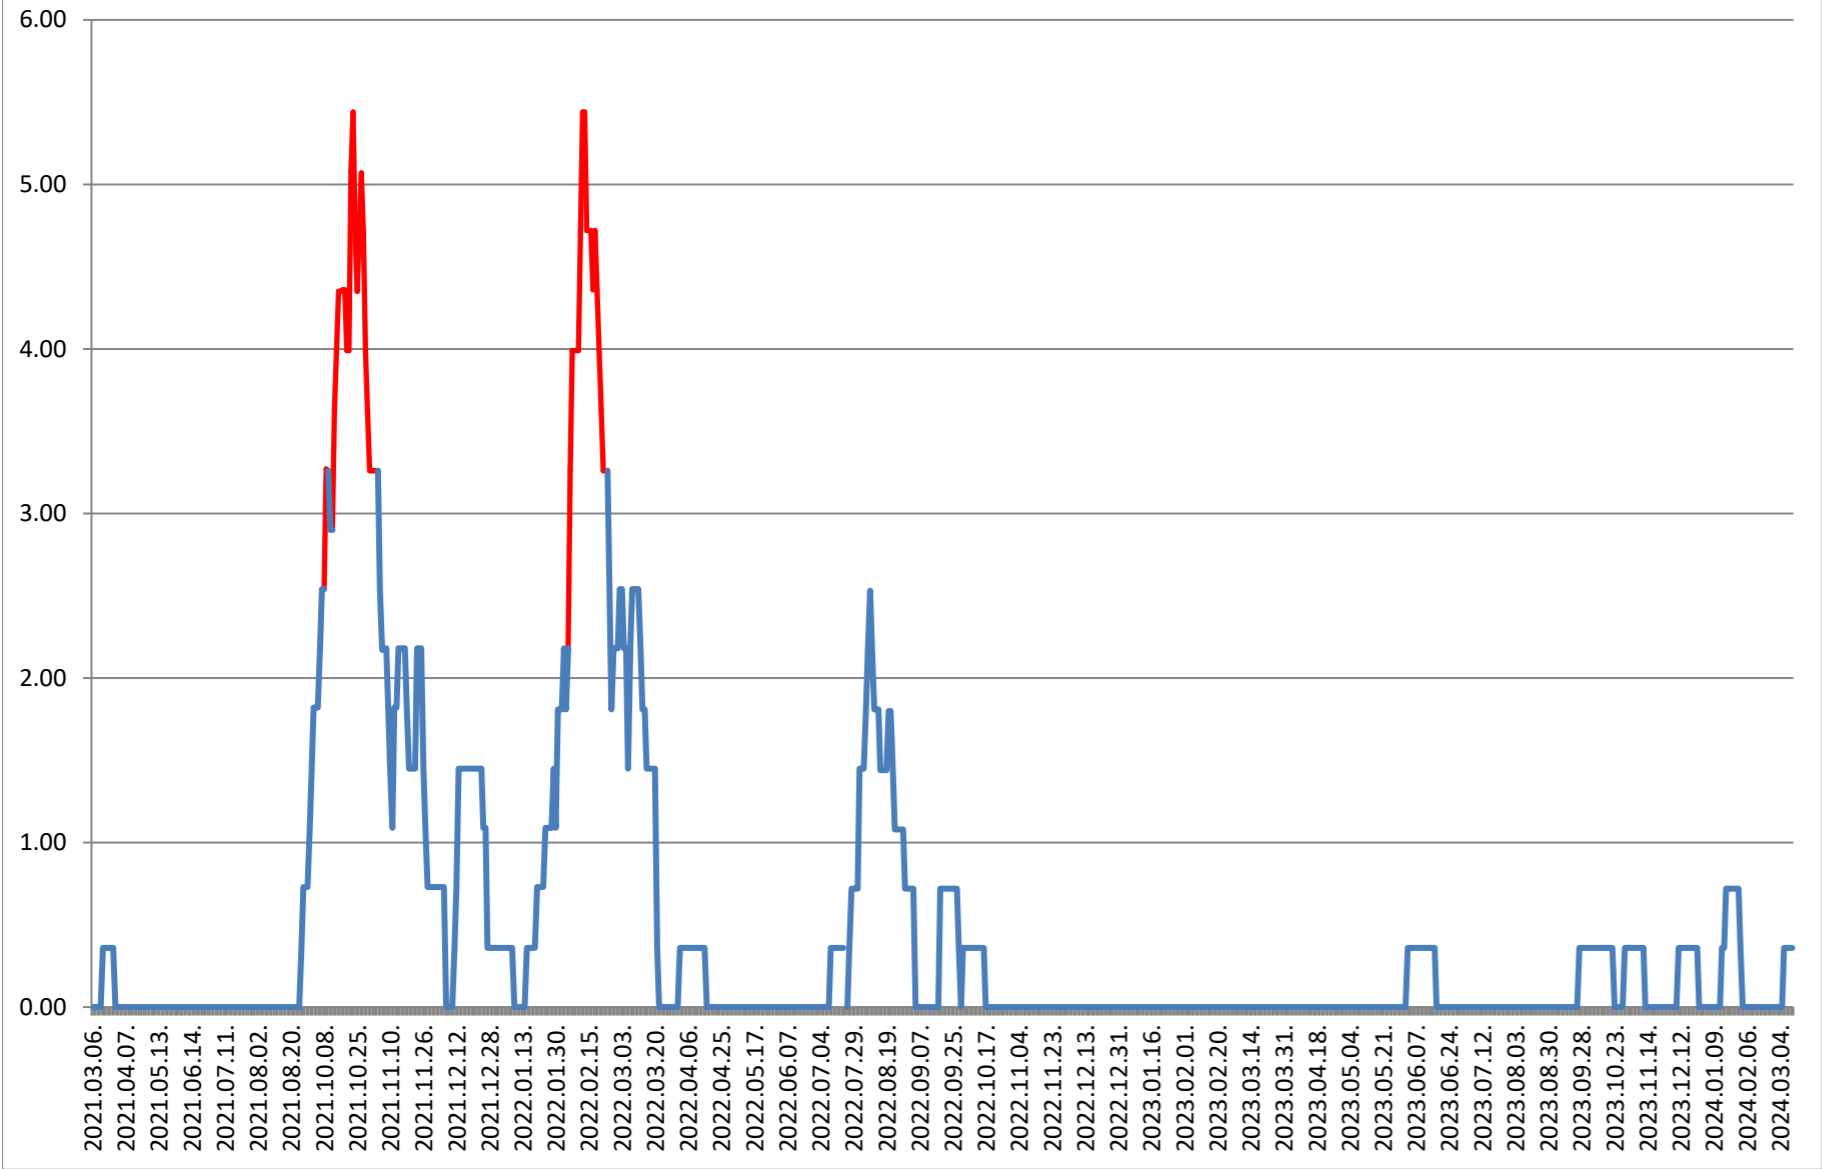

Total - Evolutia incidentei cumulate pe 14 zile la % de locuitori 2021.03.07. - 2024.03.15.

ATID - Evolutia incidentei cumulate pe 14 zile la ‰ de locuitori 2021.03.07. - 2024.03.15.

AVRĂMEȘTI - Evolutia incidentei cumulate pe 14 zile la ‰ de locuitori 2021.03.07. - 2024.03.15.

ORAȘ BĂILE TUȘNAD - Evolutia incidentei cumulate pe 14 zile la ‰ de locuitori

2021.03.07. - 2024.03.15.

ORAȘ BĂLAN - Evolutia incidentei cumulate pe 14 zile la % de locuitori 2021.03.07. - 2024.03.15.

BILBOR - Evolutia incidentei cumulate pe 14 zile la % de locuitori 2021.03.07. - 2024.03.15.

ORAȘ BORSEC - Evolutia incidentei cumulate pe 14 zile la % de locuitori 2021.03.07. - 2024.03.15.

BRĂDEȘTI - Evolutia incidentei cumulate pe 14 zile la ‰ de locuitori 2021.03.07. - 2024.03.15.

CĂPÂLNIȚA - Evolutia incidentei cumulate pe 14 zile la % de locuitori 2021.03.07. - 2024.03.15.

CÂRȚA - Evolutia incidentei cumulate pe 14 zile la ‰ de locuitori 2021.03.07. - 2024.03.15.

CICEU - Evolutia incidentei cumulate pe 14 zile la % de locuitori 2021.03.07. - 2024.03.15.

CIUCSÂNGEORGIU - Evolutia incidentei cumulate pe 14 zile la ‰ de locuitori