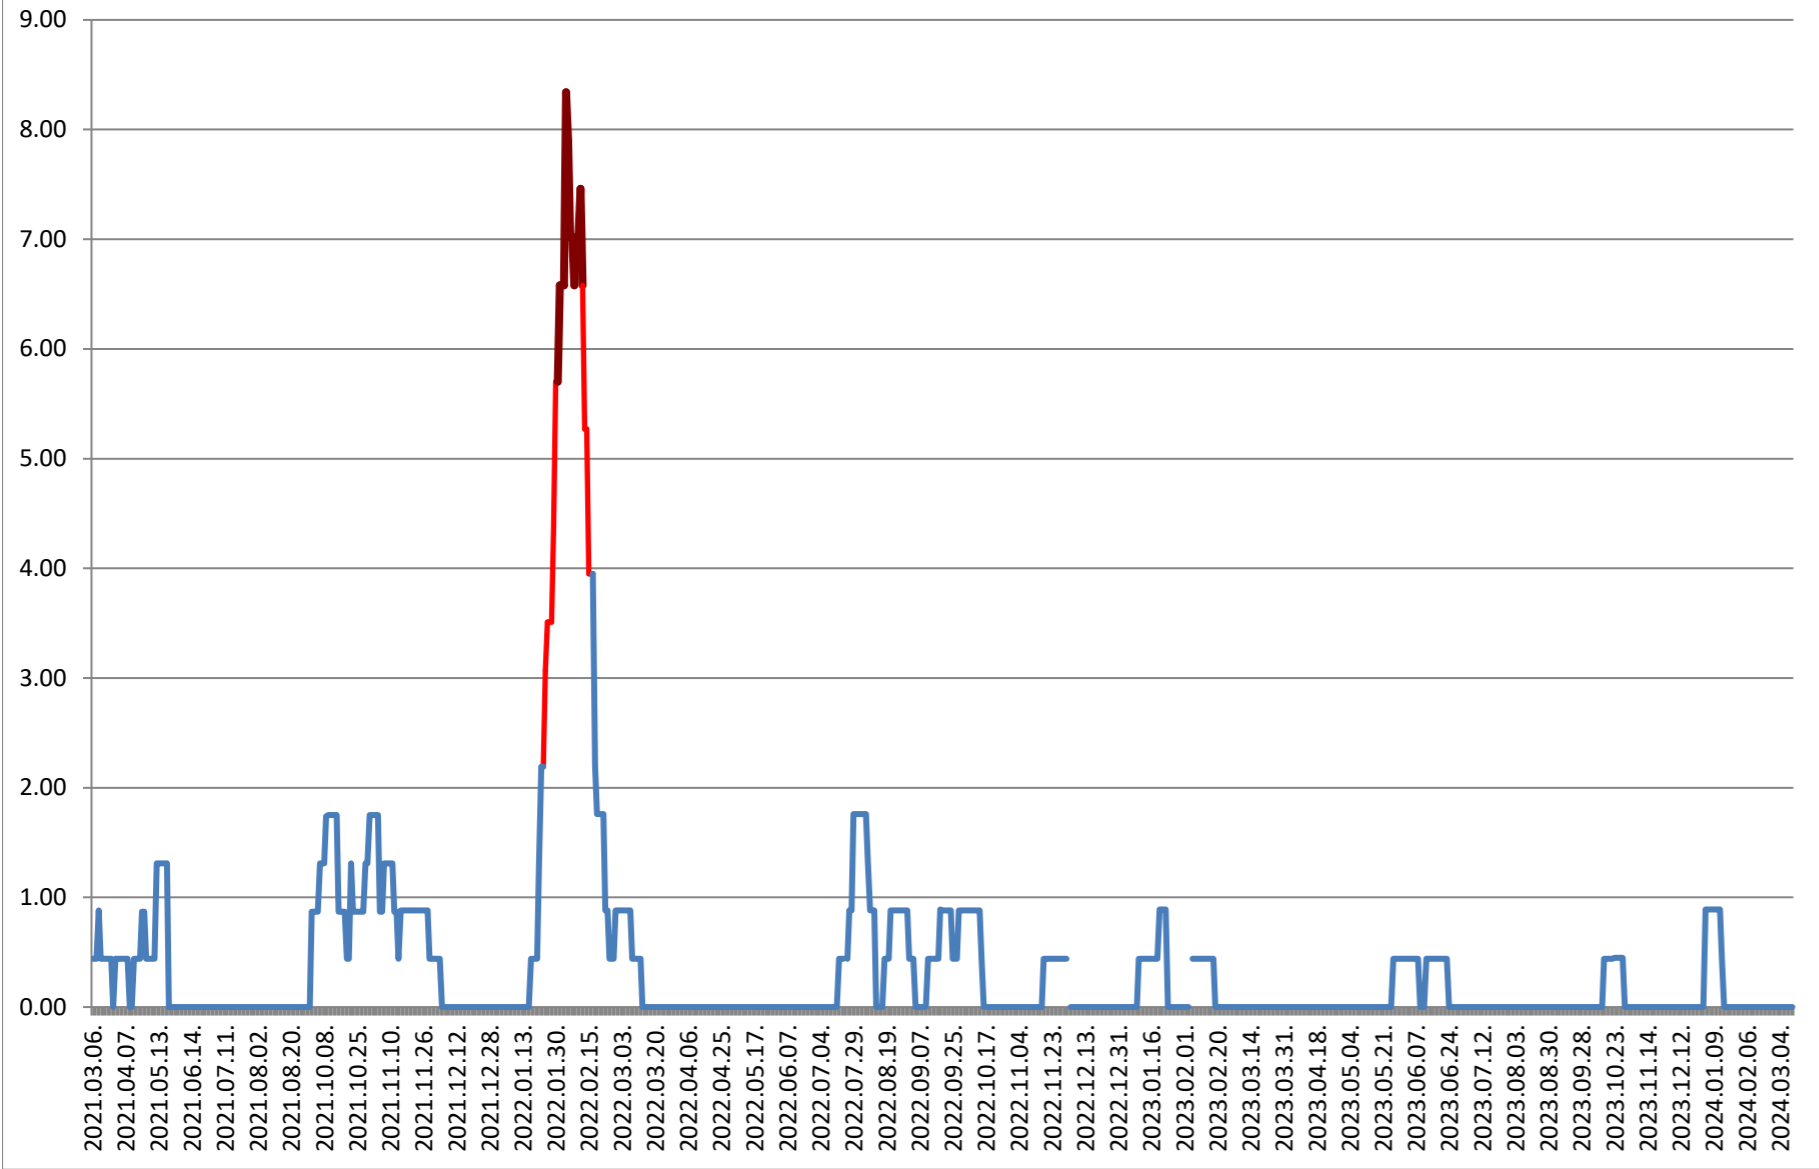

ORAȘ BORSEC - Evolutia incidentei cumulate pe 14 zile la % de locuitori 2021.03.07. - 2024.03.15.

BRĂDEȘTI - Evolutia incidentei cumulate pe 14 zile la ‰ de locuitori 2021.03.07. - 2024.03.15.

CĂPÂLNIȚA - Evolutia incidentei cumulate pe 14 zile la % de locuitori 2021.03.07. - 2024.03.15.

CÂRȚA - Evolutia incidentei cumulate pe 14 zile la ‰ de locuitori 2021.03.07. - 2024.03.15.

CICEU - Evolutia incidentei cumulate pe 14 zile la % de locuitori 2021.03.07. - 2024.03.15.

CIUCSÂNGEORGIU - Evolutia incidentei cumulate pe 14 zile la ‰ de locuitori

2021.03.07. - 2024.03.15.

CIUMANI - Evolutia incidentei cumulate pe 14 zile la % de locuitori 2021.03.07. - 2024.03.15.

CORBU - Evolutia incidentei cumulate pe 14 zile la % de locuitori
2021.03.07. - 2024.03.15.

CORUND - Evolutia incidentei cumulate pe 14 zile la % de locuitori 2021.03.07. - 2024.03.15.

COZMENI - Evolutia incidentei cumulate pe 14 zile la % de locuitori 2021.03.07. - 2024.03.15.

**ORAȘ CRISTURU SECUIESC - Evolutia incidentei cumulate pe 14 zile la %
de locuitori
2021.03.07. - 2024.03.15.**