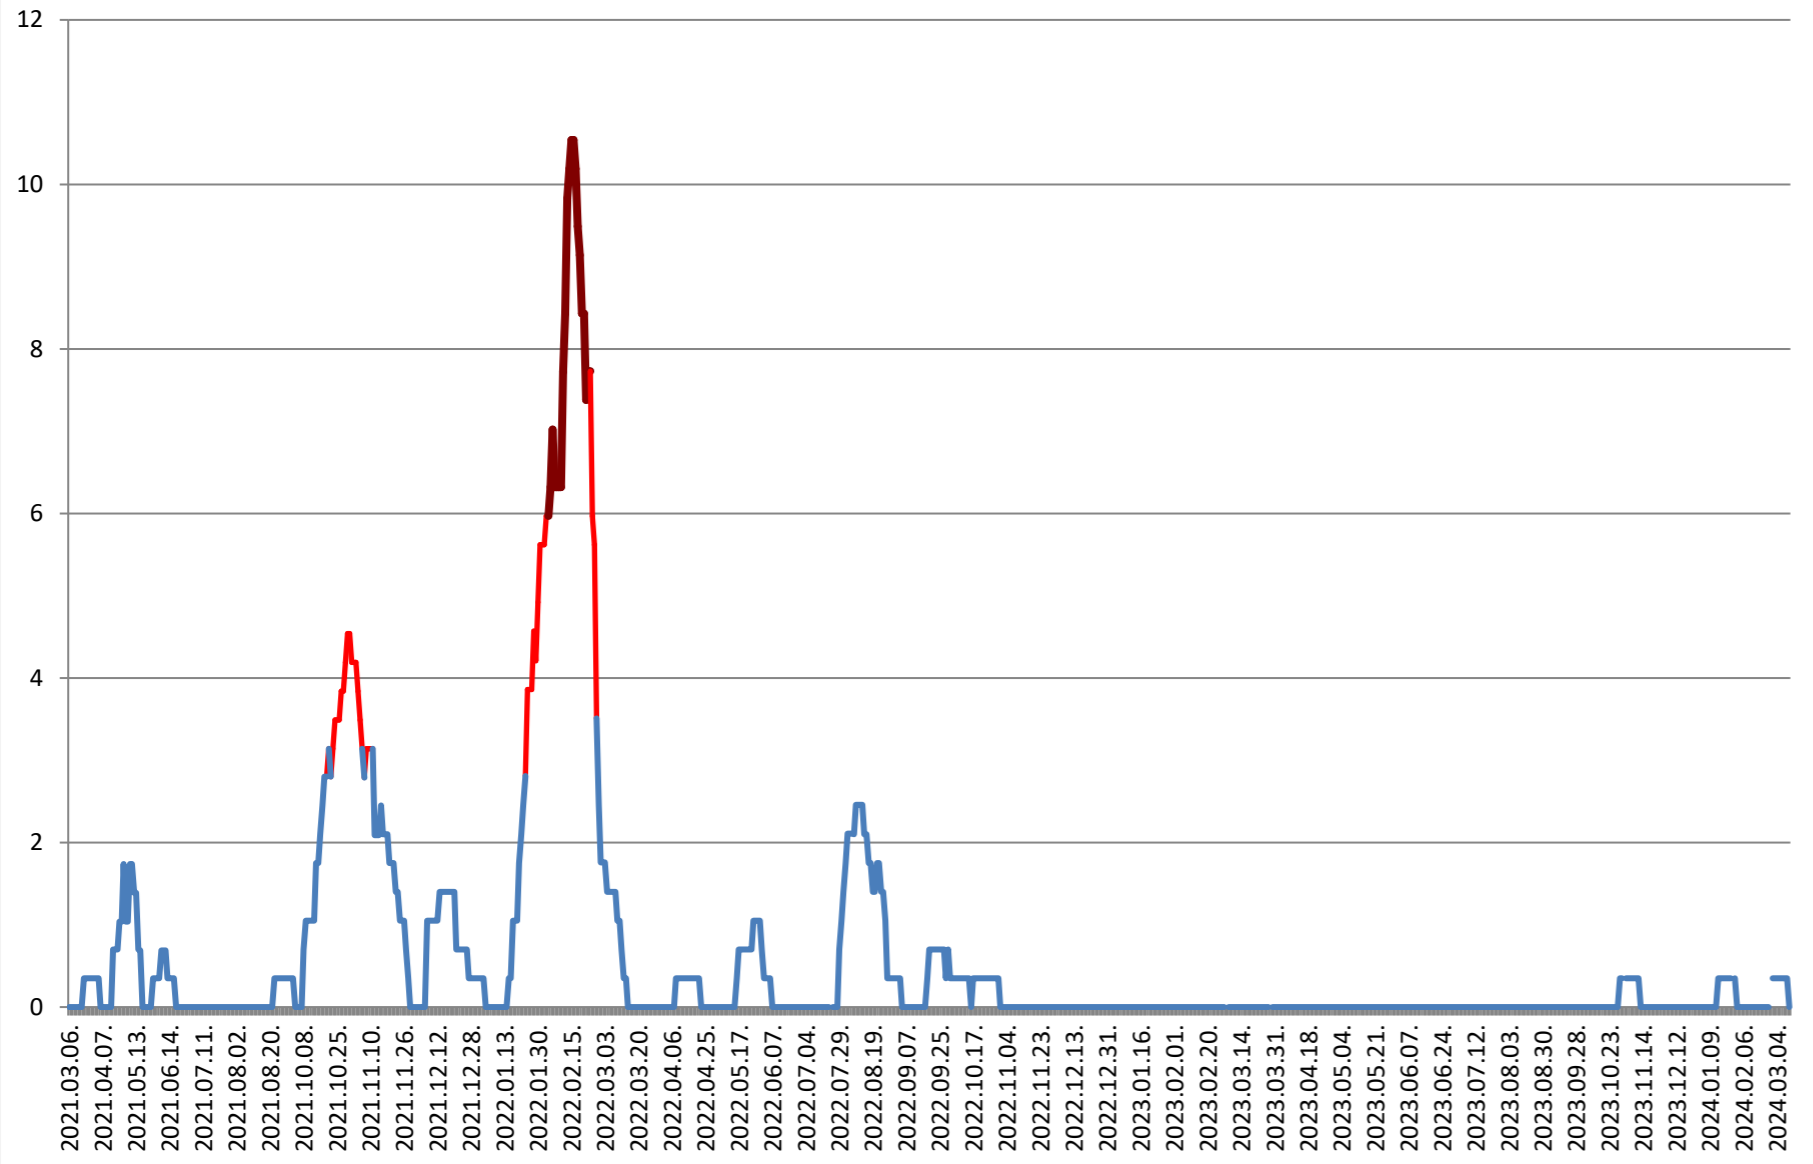

SECUIENI - Evolutia incidentei cumulate pe 14 zile la % de locuitori 2021.03.07. - 2024.03.15.