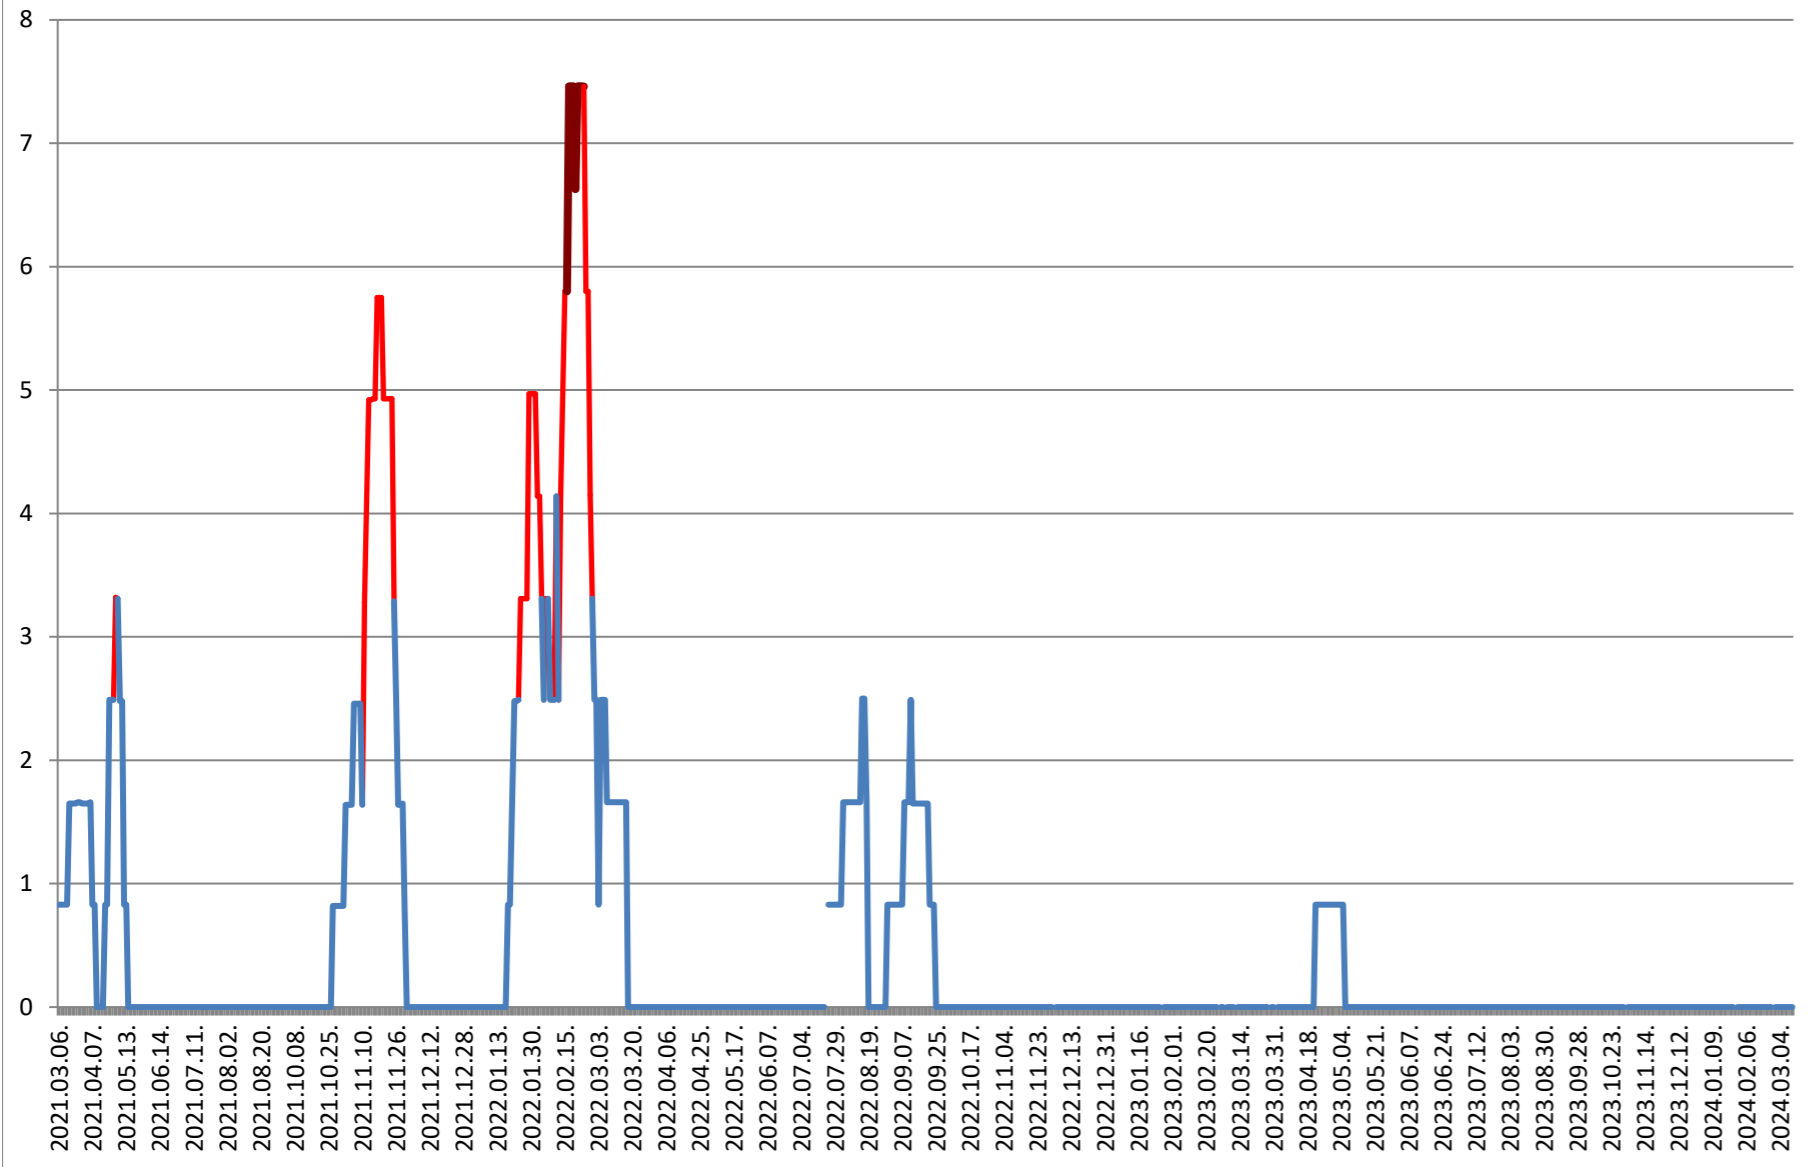

PLĂIEȘII DE JOS - Evolutia incidentei cumulate pe 14 zile la ‰ de locuitori
2021.03.07. - 2024.03.15.

PORUMBENI - Evolutia incidentei cumulate pe 14 zile la % de locuitori
2021.03.07. - 2024.03.15.

PRAID - Evolutia incidentei cumulate pe 14 zile la ‰ de locuitori 2021.03.07. - 2024.03.15.

RACU - Evolutia incidentei cumulate pe 14 zile la % de locuitori 2021.03.07. - 2024.03.15.

REMETEA - Evolutia incidentei cumulate pe 14 zile la ‰ de locuitori 2021.03.07. - 2024.03.15.

SĂCEL - Evolutia incidentei cumulate pe 14 zile la % de locuitori 2021.03.07. - 2024.03.15.