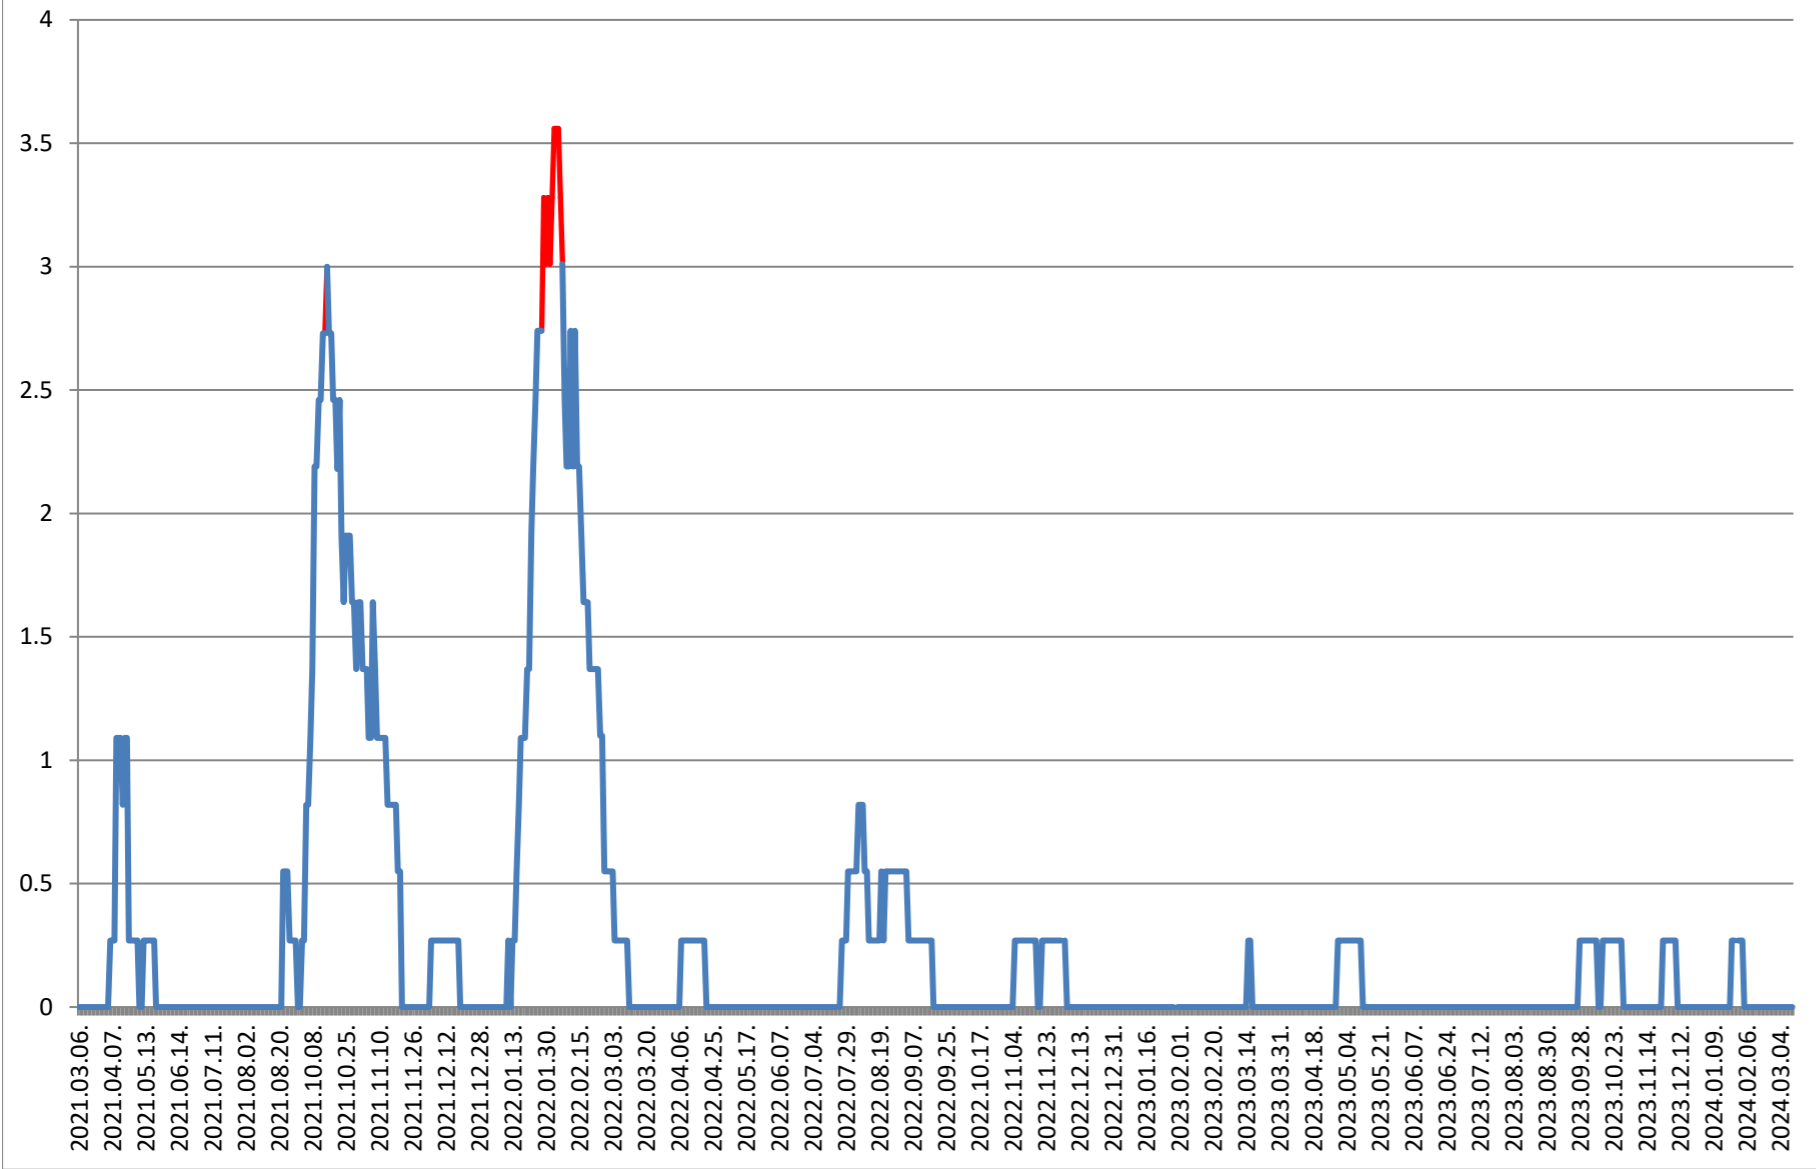

GĂLĂUȚAȘ - Evolutia incidentei cumulate pe 14 zile la % de locuitori 2021.03.07. - 2024.03.15.

**MUNICIPIUL GHEORGHENI - Evolutia incidentei cumulate pe 14 zile la %
de locuitori
2021.03.07. - 2024.03.15.**

JOSENI - Evolutia incidentei cumulate pe 14 zile la ‰ de locuitori
2021.03.07. - 2024.03.15.

LĂZAREA - Evolutia incidentei cumulate pe 14 zile la % de locuitori 2021.03.07. - 2024.03.15.

LELICENI - Evolutia incidentei cumulate pe 14 zile la % de locuitori
2021.03.07. - 2024.03.15.

LUETA - Evolutia incidentei cumulate pe 14 zile la ‰ de locuitori 2021.03.07. - 2024.03.15.

LUNCA DE JOS - Evolutia incidentei cumulate pe 14 zile la % de locuitori 2021.03.07. - 2024.03.15.

LUNCA DE SUS - Evolutia incidentei cumulate pe 14 zile la % de locuitori 2021.03.07. - 2024.03.15.