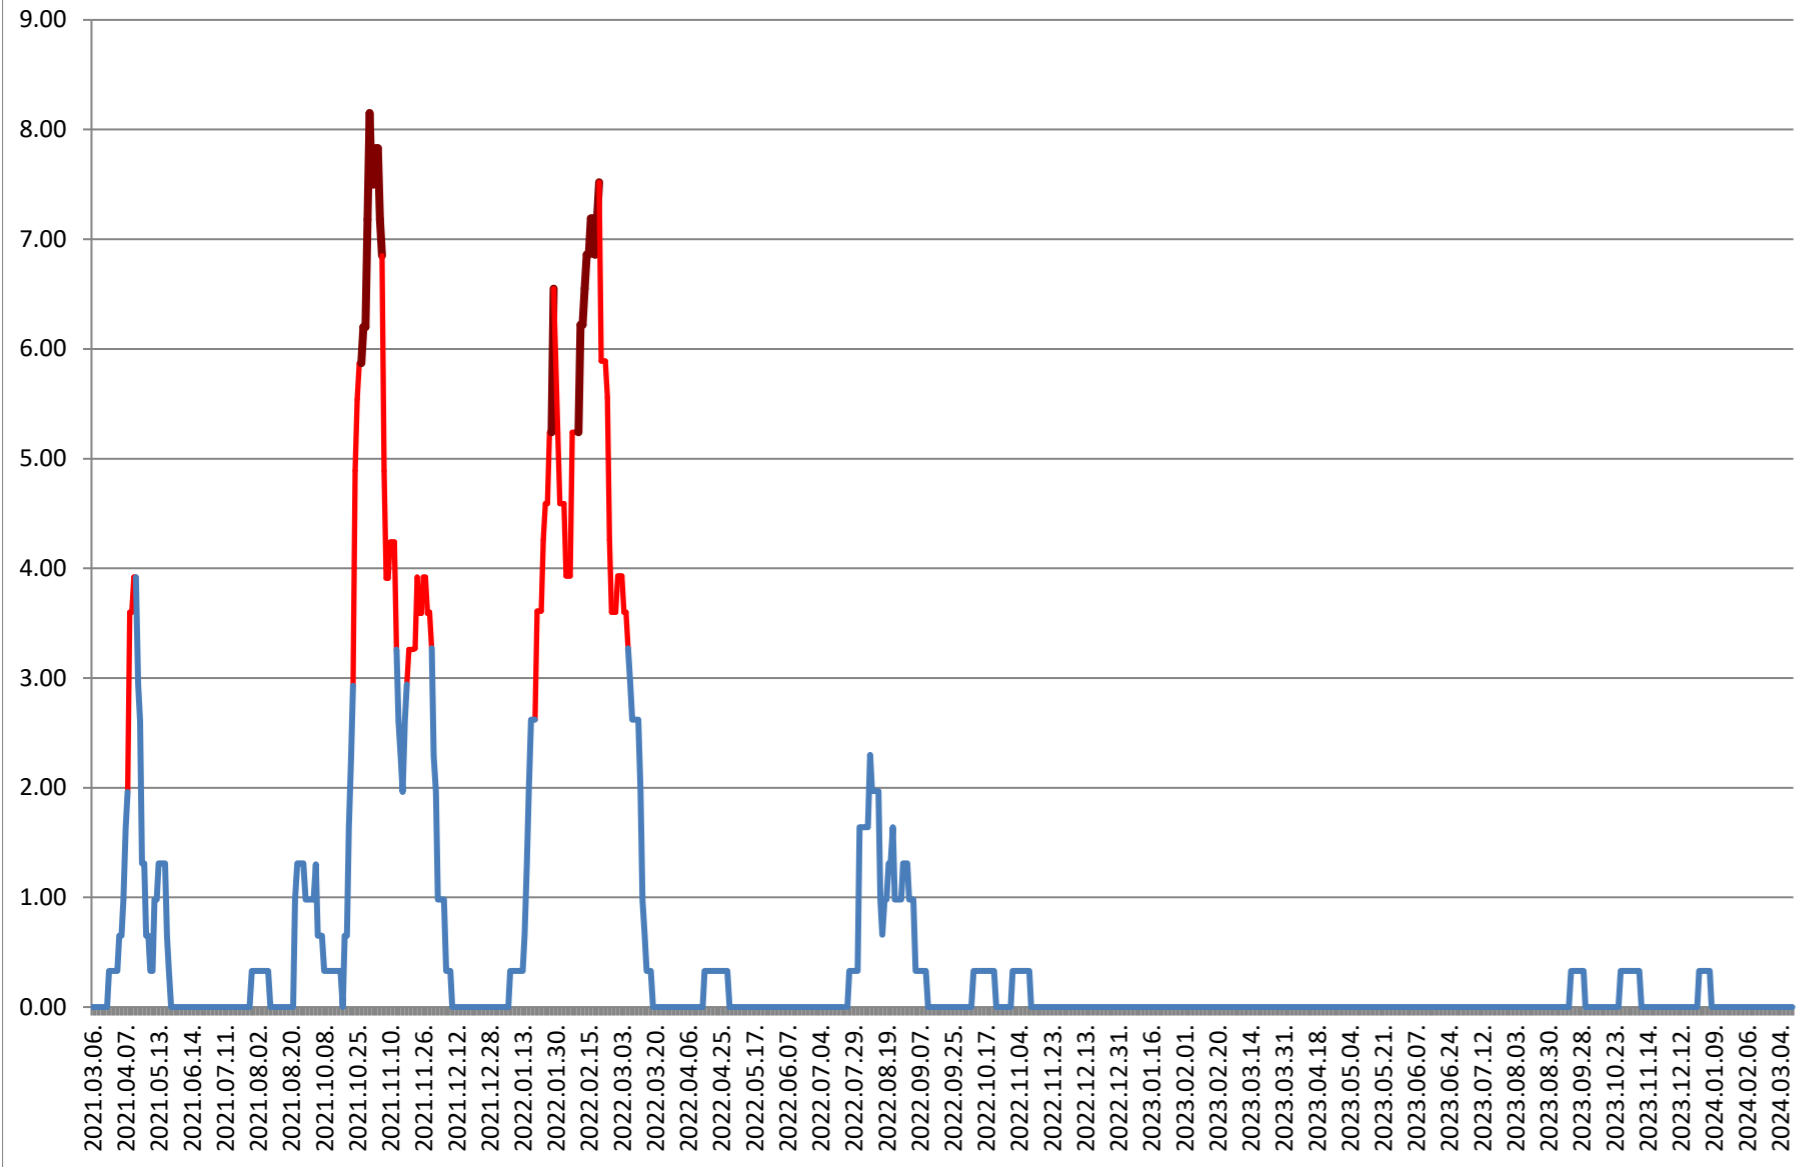

Total - Evolutia incidentei cumulate pe 14 zile la % de locuitori 2021.03.07. - 2024.03.15.

ATID - Evolutia incidentei cumulate pe 14 zile la ‰ de locuitori 2021.03.07. - 2024.03.15.

AVRĂMEȘTI - Evolutia incidentei cumulate pe 14 zile la ‰ de locuitori 2021.03.07. - 2024.03.15.

ORAȘ BĂILE TUȘNAD - Evolutia incidentei cumulate pe 14 zile la ‰ de locuitori

2021.03.07. - 2024.03.15.

ORAȘ BĂLAN - Evolutia incidentei cumulate pe 14 zile la % de locuitori 2021.03.07. - 2024.03.15.

BILBOR - Evolutia incidentei cumulate pe 14 zile la % de locuitori 2021.03.07. - 2024.03.15.

ORAȘ BORSEC - Evolutia incidentei cumulate pe 14 zile la % de locuitori 2021.03.07. - 2024.03.15.

BRĂDEȘTI - Evolutia incidentei cumulate pe 14 zile la ‰ de locuitori 2021.03.07. - 2024.03.15.

CĂPÂLNIȚA - Evolutia incidentei cumulate pe 14 zile la % de locuitori 2021.03.07. - 2024.03.15.

CÂRȚA - Evolutia incidentei cumulate pe 14 zile la ‰ de locuitori 2021.03.07. - 2024.03.15.

CICEU - Evolutia incidentei cumulate pe 14 zile la % de locuitori 2021.03.07. - 2024.03.15.

CIUCSÂNGEORGIU - Evolutia incidentei cumulate pe 14 zile la ‰ de locuitori