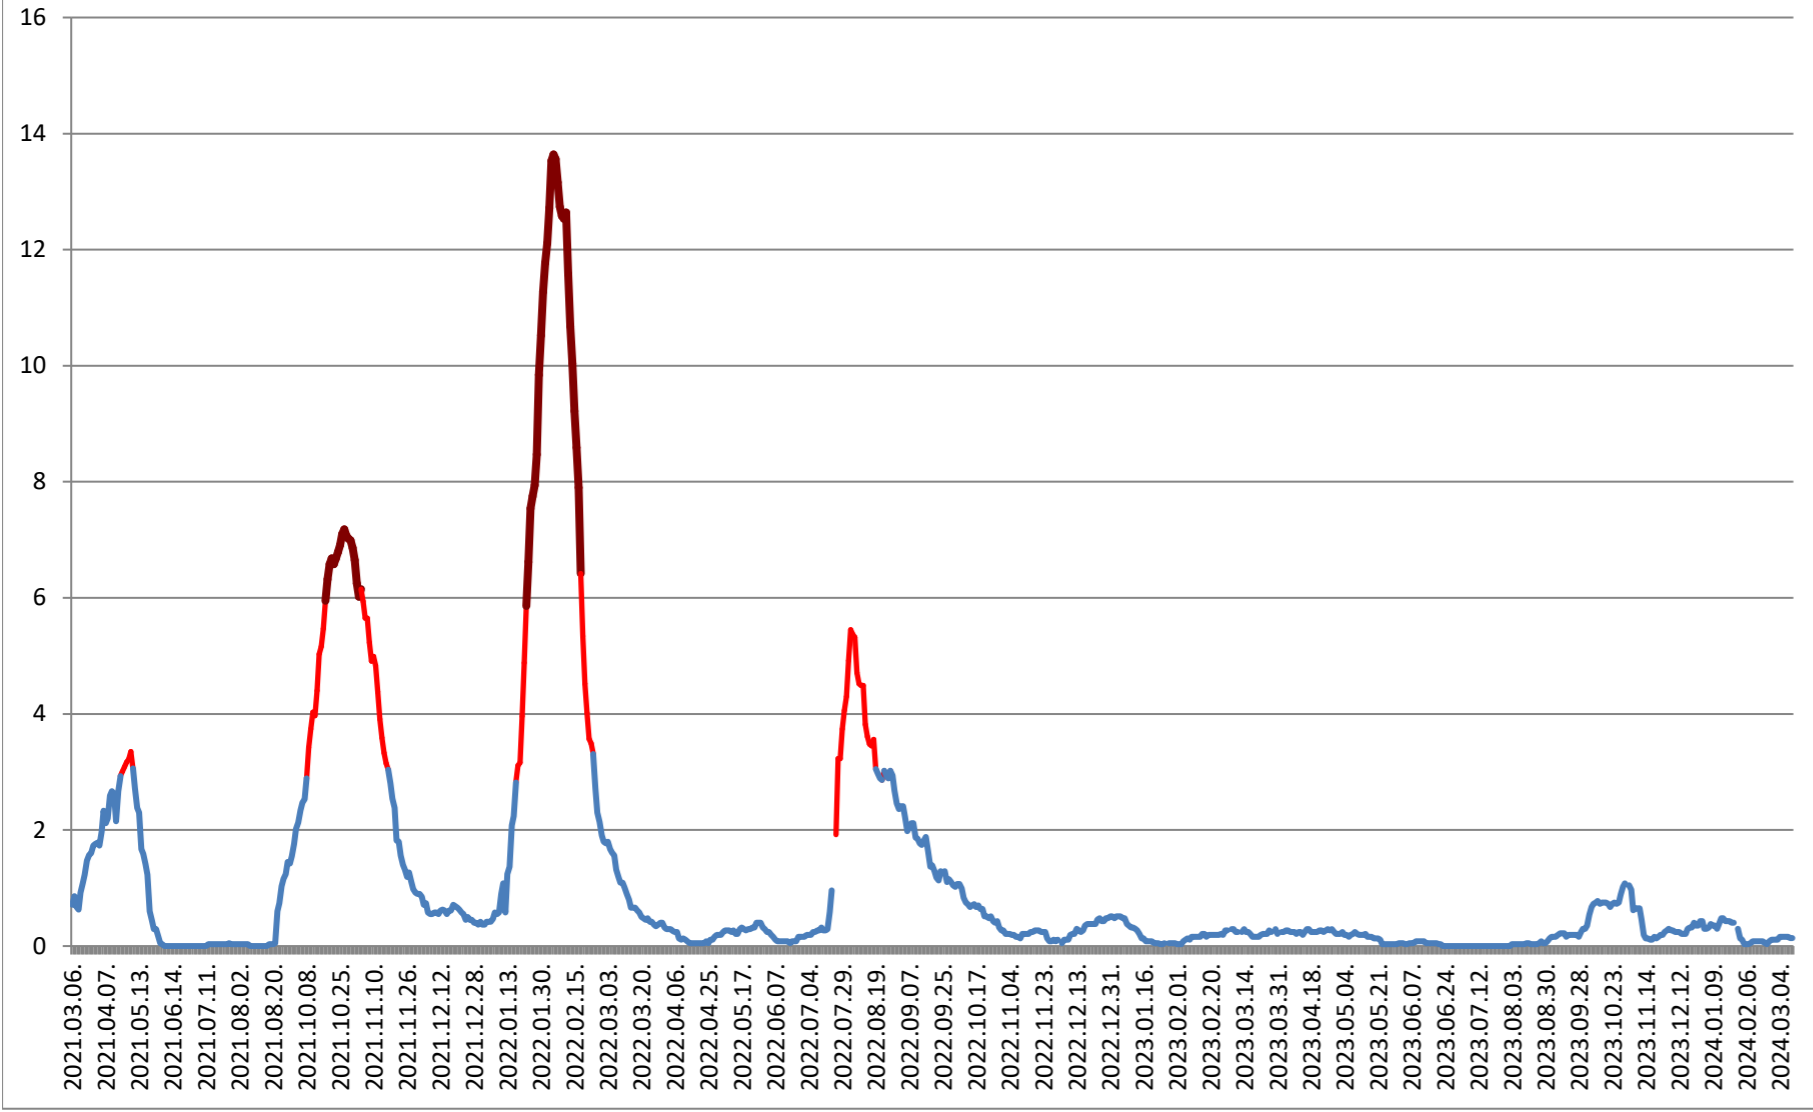

MUNICIPIUL ODORHEIU SECUIESC - Evolutia incidentei cumulate pe 14 zile la ‰ de locuitori
2021.03.07. - 2024.03.15.