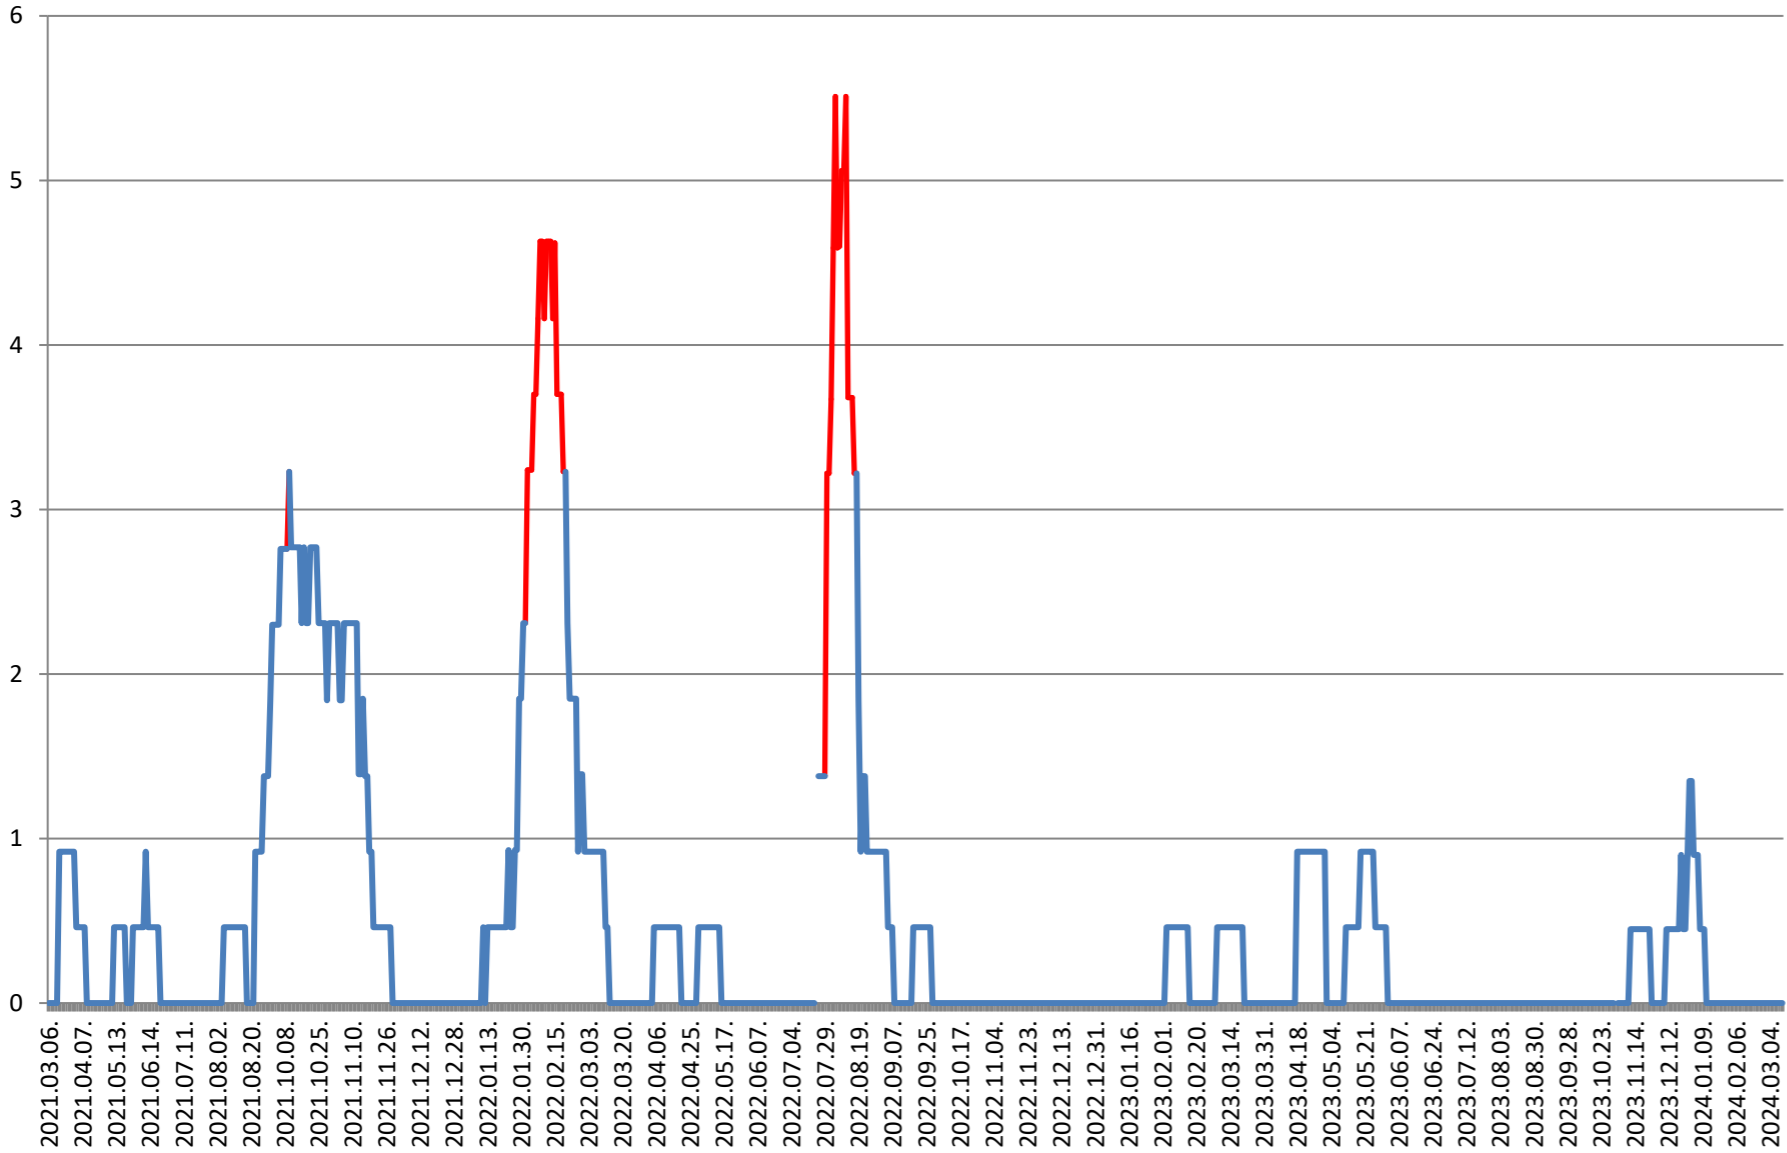

TUȘNAD - Evolutia incidentei cumulate pe 14 zile la ‰ de locuitori
2021.03.07. - 2024.03.15.