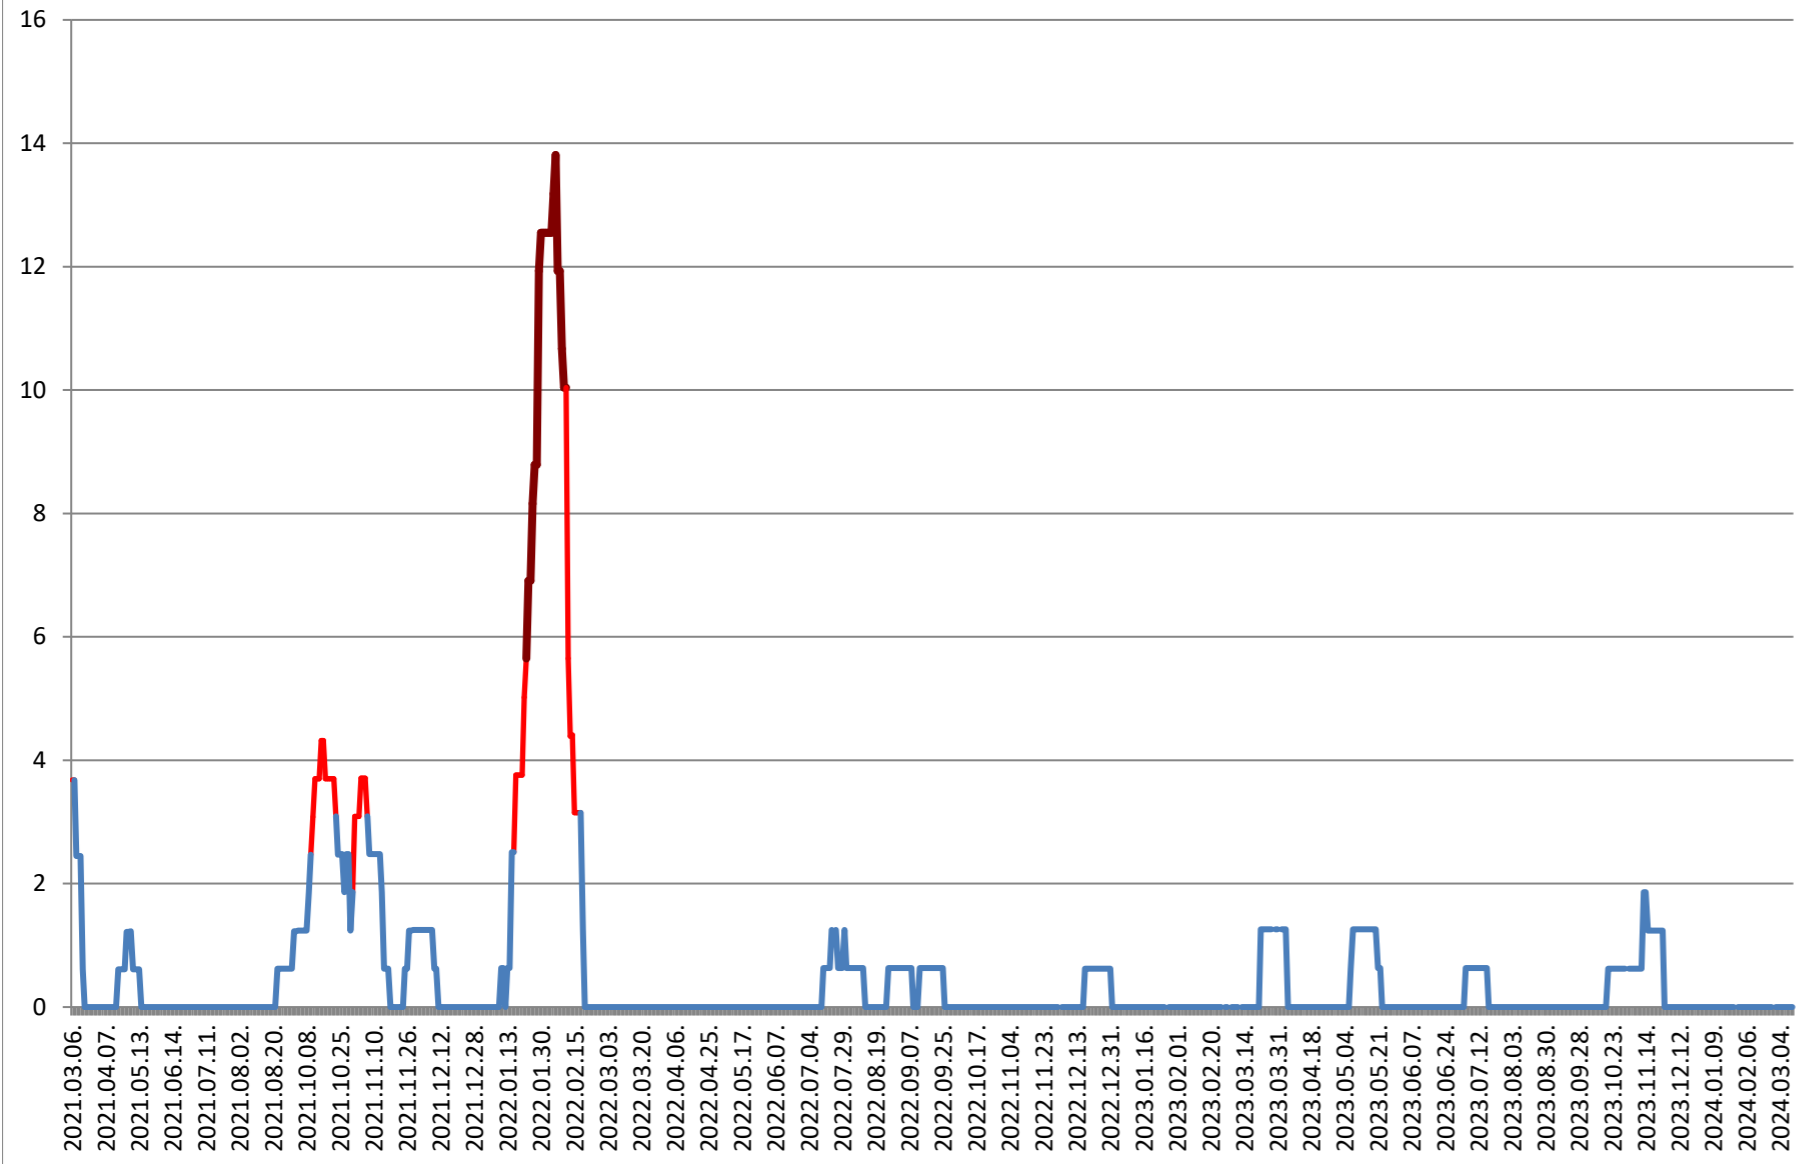

PLĂIEȘII DE JOS - Evolutia incidentei cumulate pe 14 zile la ‰ de locuitori
2021.03.07. - 2024.03.15.

PORUMBENI - Evolutia incidentei cumulate pe 14 zile la % de locuitori
2021.03.07. - 2024.03.15.

PRAID - Evolutia incidentei cumulate pe 14 zile la ‰ de locuitori 2021.03.07. - 2024.03.15.

RACU - Evolutia incidentei cumulate pe 14 zile la % de locuitori 2021.03.07. - 2024.03.15.

REMETEA - Evolutia incidentei cumulate pe 14 zile la ‰ de locuitori 2021.03.07. - 2024.03.15.

SĂCEL - Evolutia incidentei cumulate pe 14 zile la % de locuitori 2021.03.07. - 2024.03.15.