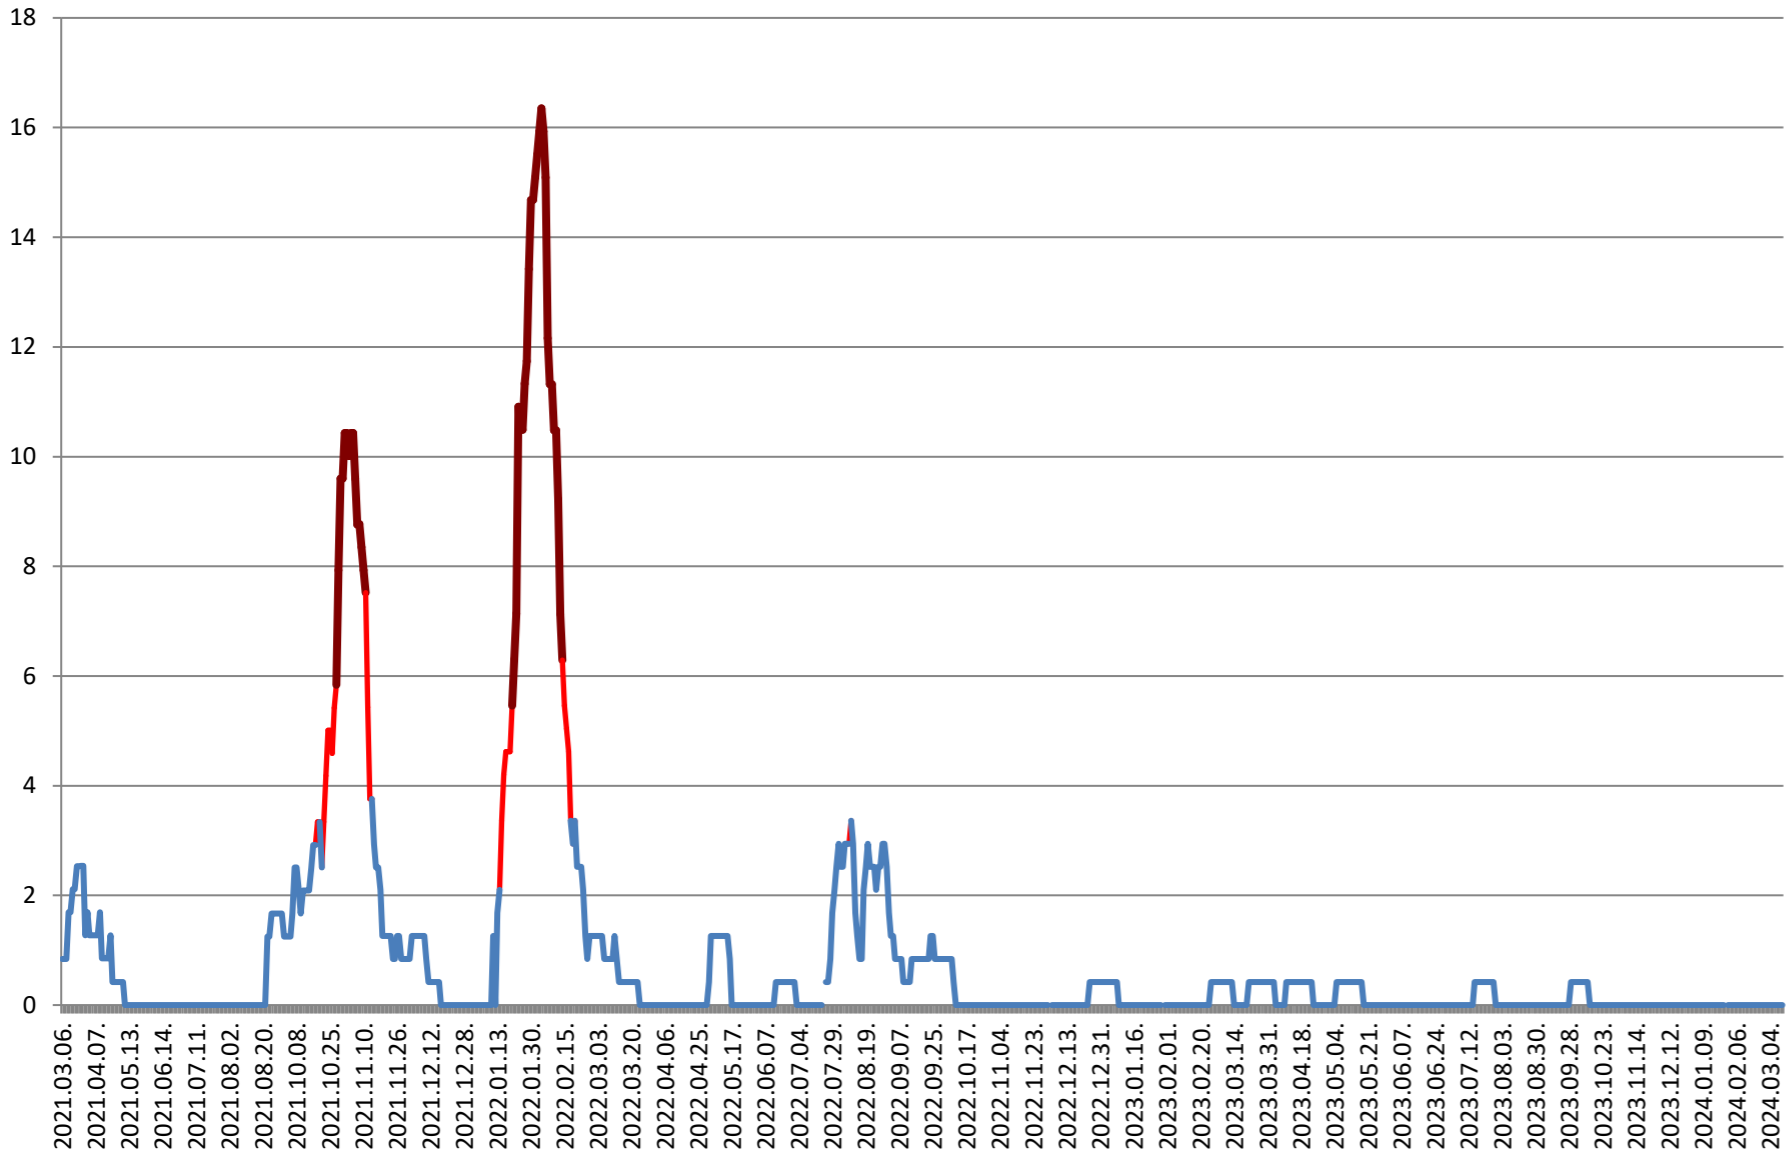

DITRĂU - Evolutia incidentei cumulate pe 14 zile la % de locuitori 2021.03.07. - 2024.03.15.

FELICENI - Evolutia incidentei cumulate pe 14 zile la % de locuitori
2021.03.07. - 2024.03.15.

FRUMOASA - Evolutia incidentei cumulate pe 14 zile la ‰ de locuitori 2021.03.07. - 2024.03.15.

GĂLĂUȚAȘ - Evolutia incidentei cumulate pe 14 zile la % de locuitori 2021.03.07. - 2024.03.15.

**MUNICIPIUL GHEORGHENI - Evolutia incidentei cumulate pe 14 zile la %
de locuitori
2021.03.07. - 2024.03.15.**

JOSENI - Evolutia incidentei cumulate pe 14 zile la ‰ de locuitori
2021.03.07. - 2024.03.15.

LĂZAREA - Evolutia incidentei cumulate pe 14 zile la % de locuitori 2021.03.07. - 2024.03.15.

LELICENI - Evolutia incidentei cumulate pe 14 zile la % de locuitori
2021.03.07. - 2024.03.15.

LUETA - Evolutia incidentei cumulate pe 14 zile la ‰ de locuitori 2021.03.07. - 2024.03.15.

LUNCA DE JOS - Evolutia incidentei cumulate pe 14 zile la % de locuitori 2021.03.07. - 2024.03.15.

LUNCA DE SUS - Evolutia incidentei cumulate pe 14 zile la % de locuitori 2021.03.07. - 2024.03.15.