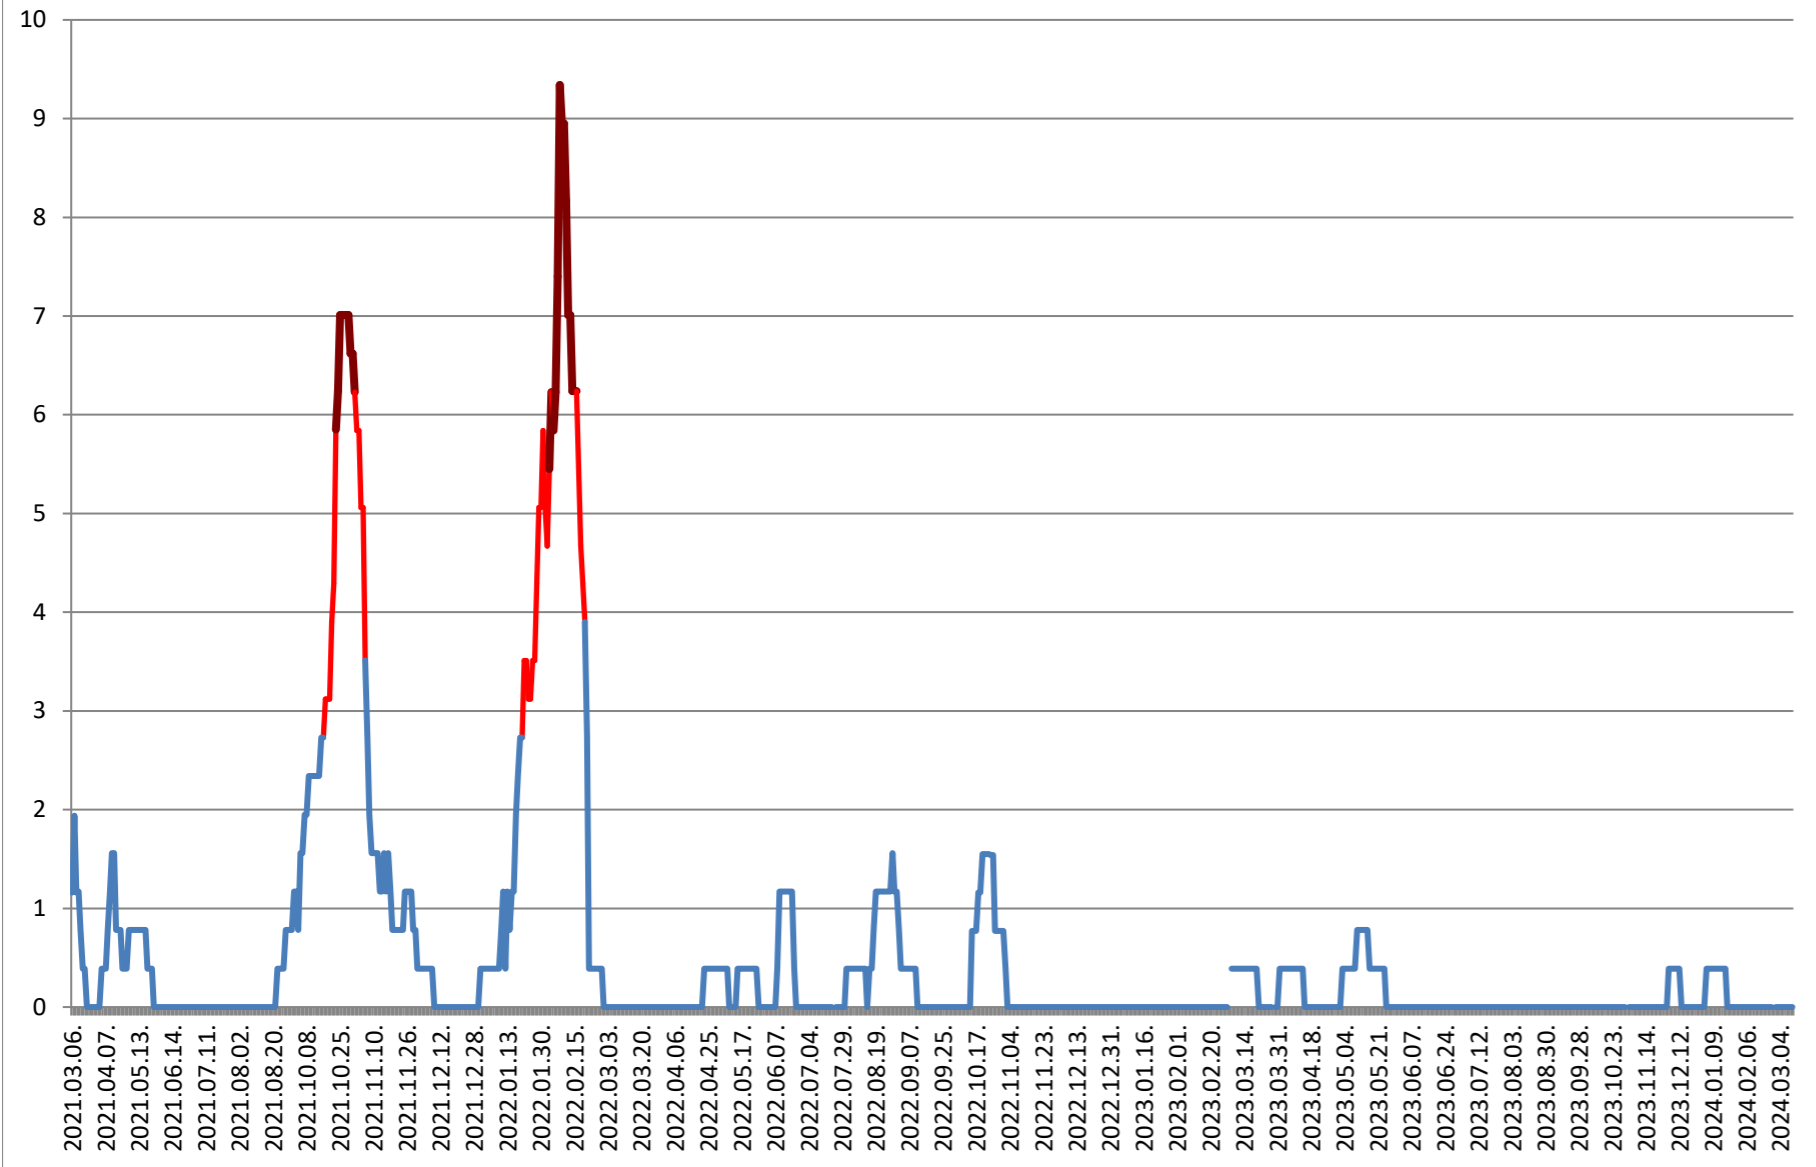

TOMEȘTI - Evolutia incidentei cumulate pe 14 zile la % de locuitori 2021.03.07. - 2024.03.15.