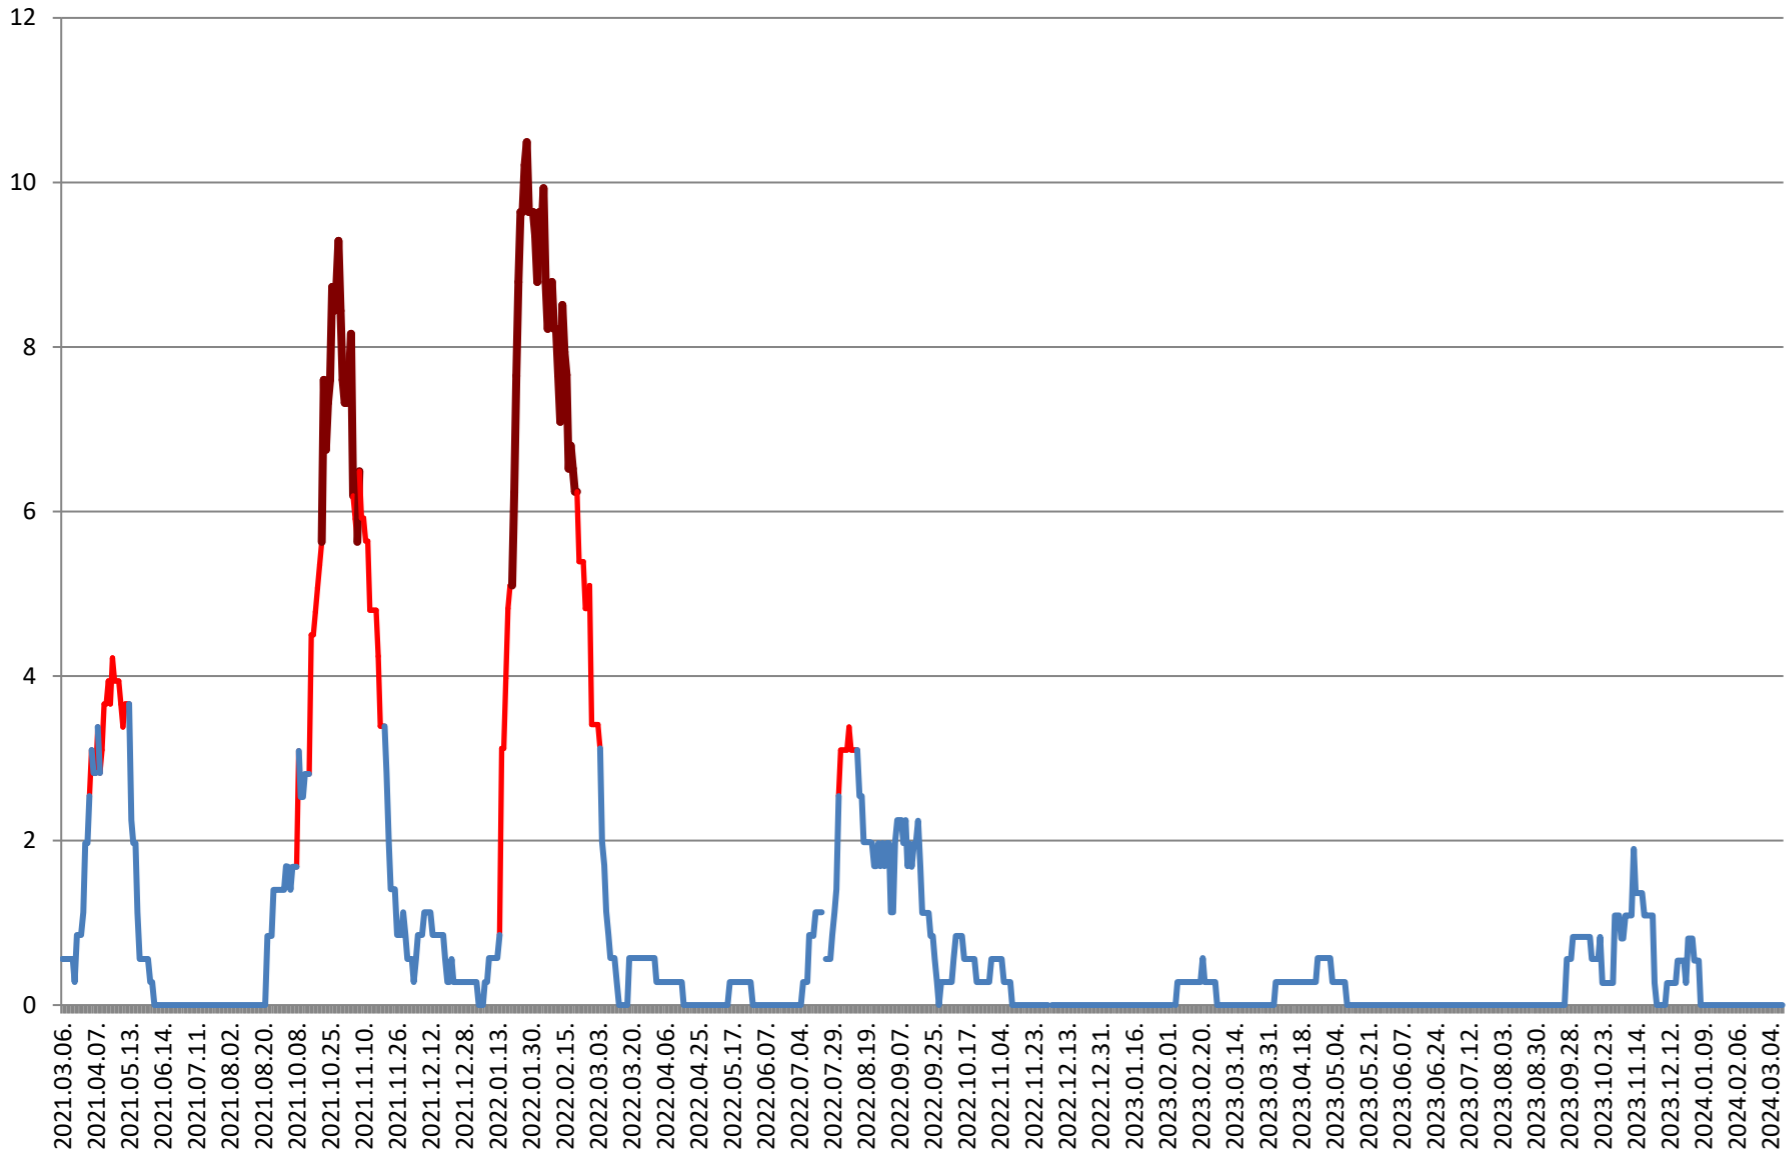

2021.03.07. - 2024.03.15.

CIUMANI - Evolutia incidentei cumulate pe 14 zile la % de locuitori 2021.03.07. - 2024.03.15.

CORBU - Evolutia incidentei cumulate pe 14 zile la % de locuitori
2021.03.07. - 2024.03.15.

CORUND - Evolutia incidentei cumulate pe 14 zile la % de locuitori 2021.03.07. - 2024.03.15.

COZMENI - Evolutia incidentei cumulate pe 14 zile la % de locuitori 2021.03.07. - 2024.03.15.

**ORAȘ CRISTURU SECUIESC - Evolutia incidentei cumulate pe 14 zile la %
de locuitori
2021.03.07. - 2024.03.15.**

DĂNEȘTI - Evolutia incidentei cumulate pe 14 zile la ‰ de locuitori
2021.03.07. - 2024.03.15.

DÂRJIU - Evolutia incidentei cumulate pe 14 zile la % de locuitori 2021.03.07. - 2024.03.15.

DEALU - Evolutia incidentei cumulate pe 14 zile la ‰ de locuitori 2021.03.07. - 2024.03.15.

DITRĂU - Evolutia incidentei cumulate pe 14 zile la % de locuitori 2021.03.07. - 2024.03.15.

FELICENI - Evolutia incidentei cumulate pe 14 zile la % de locuitori
2021.03.07. - 2024.03.15.

FRUMOASA - Evolutia incidentei cumulate pe 14 zile la ‰ de locuitori 2021.03.07. - 2024.03.15.