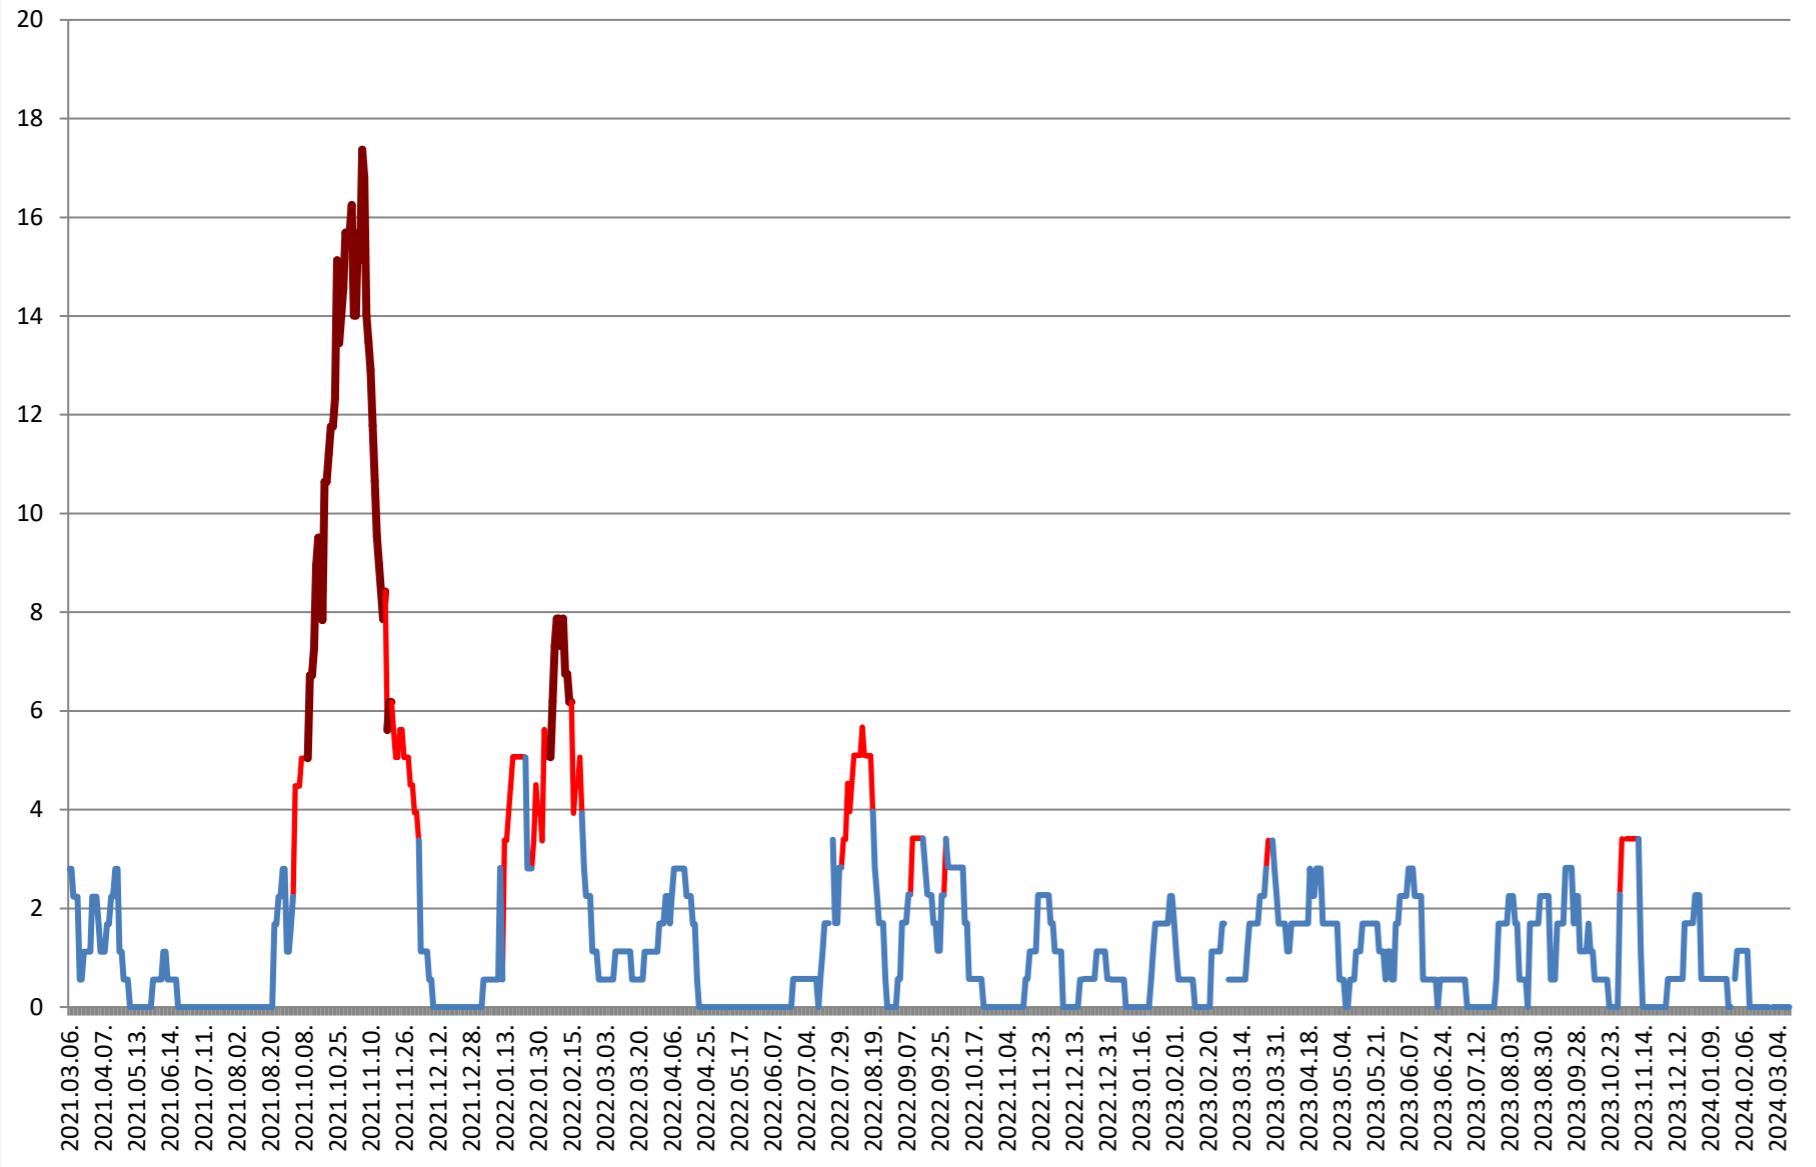

SÂNSIMION - Evolutia incidentei cumulate pe 14 zile la ‰ de locuitori 2021.03.07. - 2024.03.15.

SÂNTIMBRU - Evolutia incidentei cumulate pe 14 zile la % de locuitori 2021.03.07. - 2024.03.15.

SĂRMAȘ - Evolutia incidentei cumulate pe 14 zile la ‰ de locuitori 2021.03.07. - 2024.03.15.

SATU MARE - Evolutia incidentei cumulate pe 14 zile la ‰ de locuitori 2021.03.07. - 2024.03.15.

SECUIENI - Evolutia incidentei cumulate pe 14 zile la % de locuitori 2021.03.07. - 2024.03.15.

SICULENI - Evolutia incidentei cumulate pe 14 zile la % de locuitori 2021.03.07. - 2024.03.15.

ȘIMONEȘTI - Evolutia incidentei cumulate pe 14 zile la % de locuitori 2021.03.07. - 2024.03.15.

SUBCETATE - Evolutia incidentei cumulate pe 14 zile la % de locuitori 2021.03.07. - 2024.03.15.

SUSENI - Evolutia incidentei cumulate pe 14 zile la % de locuitori 2021.03.07. - 2024.03.15.