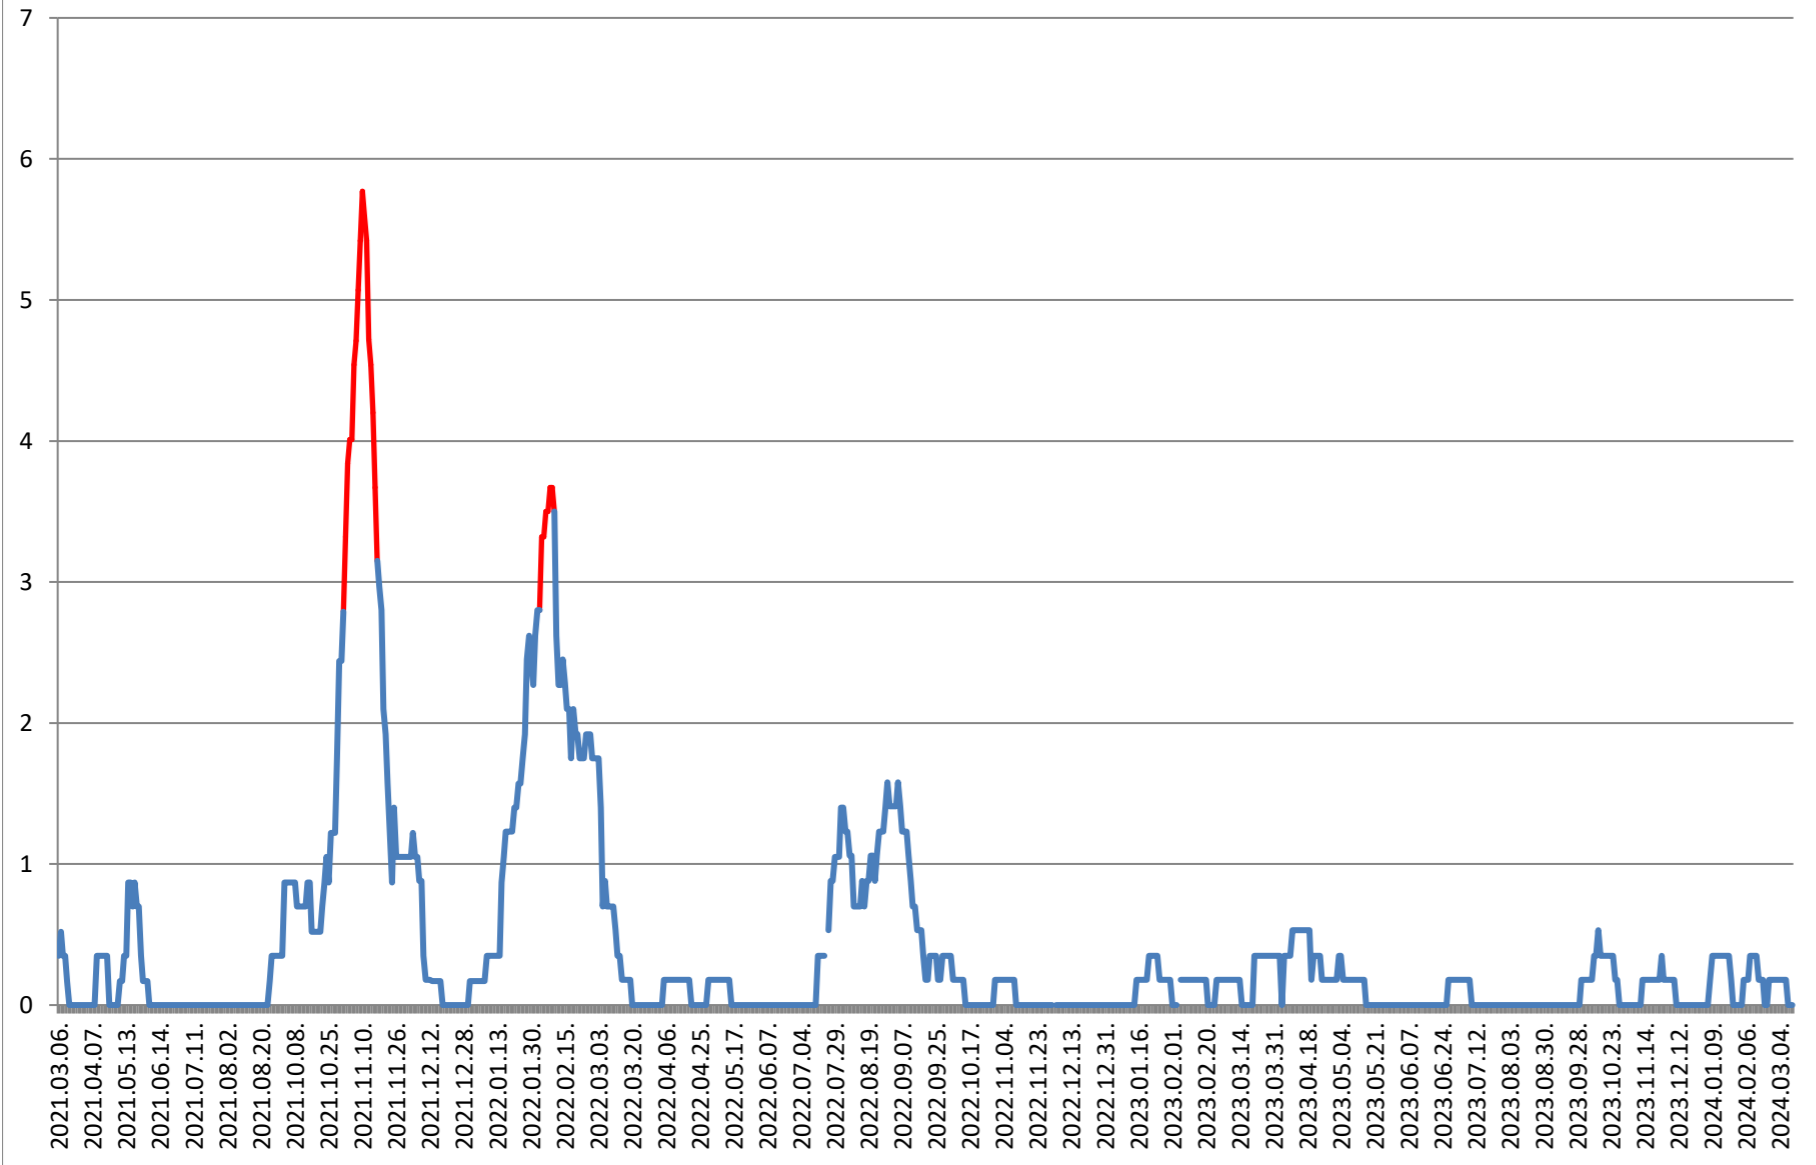

ORAȘ BORSEC - Evolutia incidentei cumulate pe 14 zile la % de locuitori 2021.03.07. - 2024.03.15.

BRĂDEȘTI - Evolutia incidentei cumulate pe 14 zile la ‰ de locuitori 2021.03.07. - 2024.03.15.

CĂPÂLNIȚA - Evolutia incidentei cumulate pe 14 zile la % de locuitori 2021.03.07. - 2024.03.15.

CORUND - Evolutia incidentei cumulate pe 14 zile la % de locuitori 2021.03.07. - 2024.03.15.

COZMENI - Evolutia incidentei cumulate pe 14 zile la % de locuitori 2021.03.07. - 2024.03.15.

**ORAȘ CRISTURU SECUIESC - Evolutia incidentei cumulate pe 14 zile la %
de locuitori
2021.03.07. - 2024.03.15.**

DĂNEȘTI - Evolutia incidentei cumulate pe 14 zile la ‰ de locuitori
2021.03.07. - 2024.03.15.

DÂRJIU - Evolutia incidentei cumulate pe 14 zile la % de locuitori 2021.03.07. - 2024.03.15.

DEALU - Evolutia incidentei cumulate pe 14 zile la ‰ de locuitori 2021.03.07. - 2024.03.15.

DITRĂU - Evolutia incidentei cumulate pe 14 zile la % de locuitori 2021.03.07. - 2024.03.15.

FELICENI - Evolutia incidentei cumulate pe 14 zile la % de locuitori
2021.03.07. - 2024.03.15.

FRUMOASA - Evolutia incidentei cumulate pe 14 zile la ‰ de locuitori 2021.03.07. - 2024.03.15.