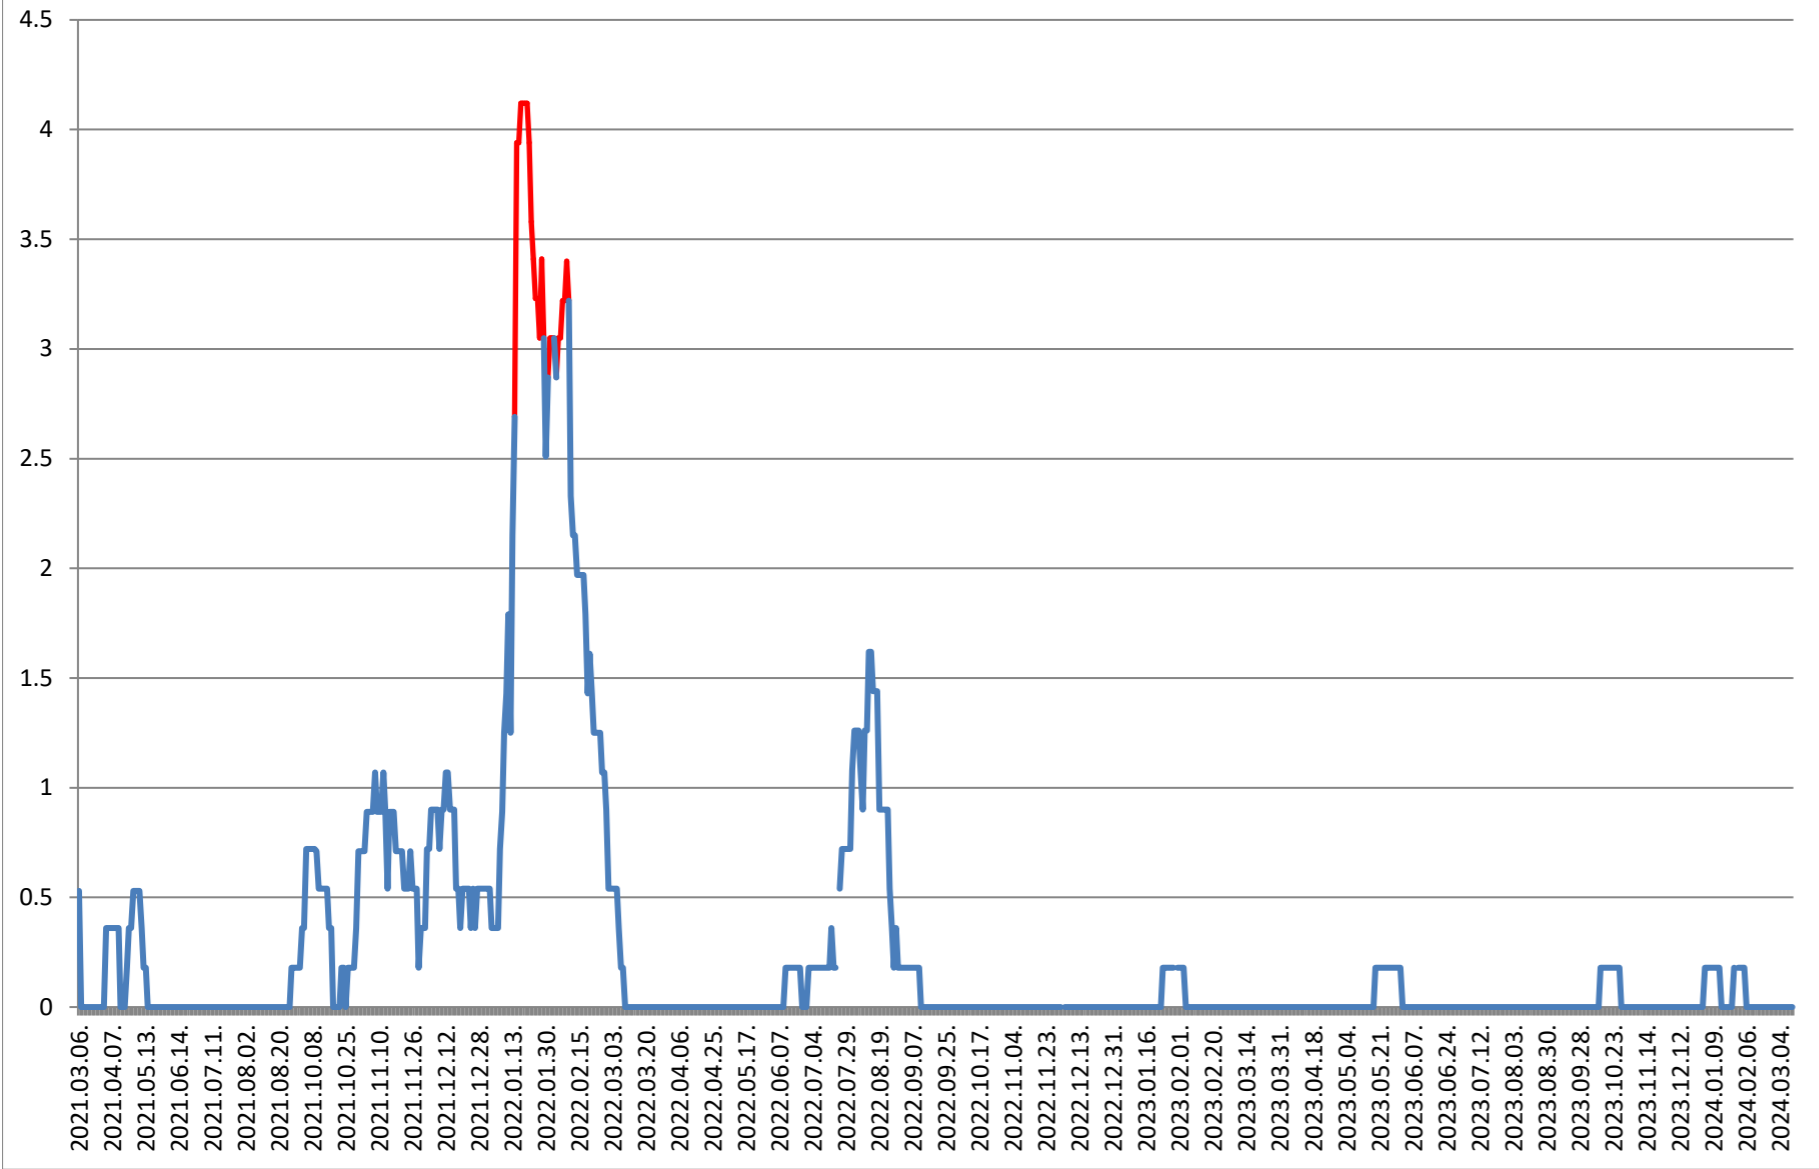

GĂLĂUȚAȘ - Evolutia incidentei cumulate pe 14 zile la % de locuitori 2021.03.07. - 2024.03.15.

**MUNICIPIUL GHEORGHENI - Evolutia incidentei cumulate pe 14 zile la %
de locuitori
2021.03.07. - 2024.03.15.**

JOSENI - Evolutia incidentei cumulate pe 14 zile la ‰ de locuitori
2021.03.07. - 2024.03.15.

LĂZAREA - Evolutia incidentei cumulate pe 14 zile la % de locuitori 2021.03.07. - 2024.03.15.

LELICENI - Evolutia incidentei cumulate pe 14 zile la % de locuitori
2021.03.07. - 2024.03.15.

LUETA - Evolutia incidentei cumulate pe 14 zile la ‰ de locuitori 2021.03.07. - 2024.03.15.

LUNCA DE JOS - Evolutia incidentei cumulate pe 14 zile la % de locuitori 2021.03.07. - 2024.03.15.

LUNCA DE SUS - Evolutia incidentei cumulate pe 14 zile la % de locuitori 2021.03.07. - 2024.03.15.