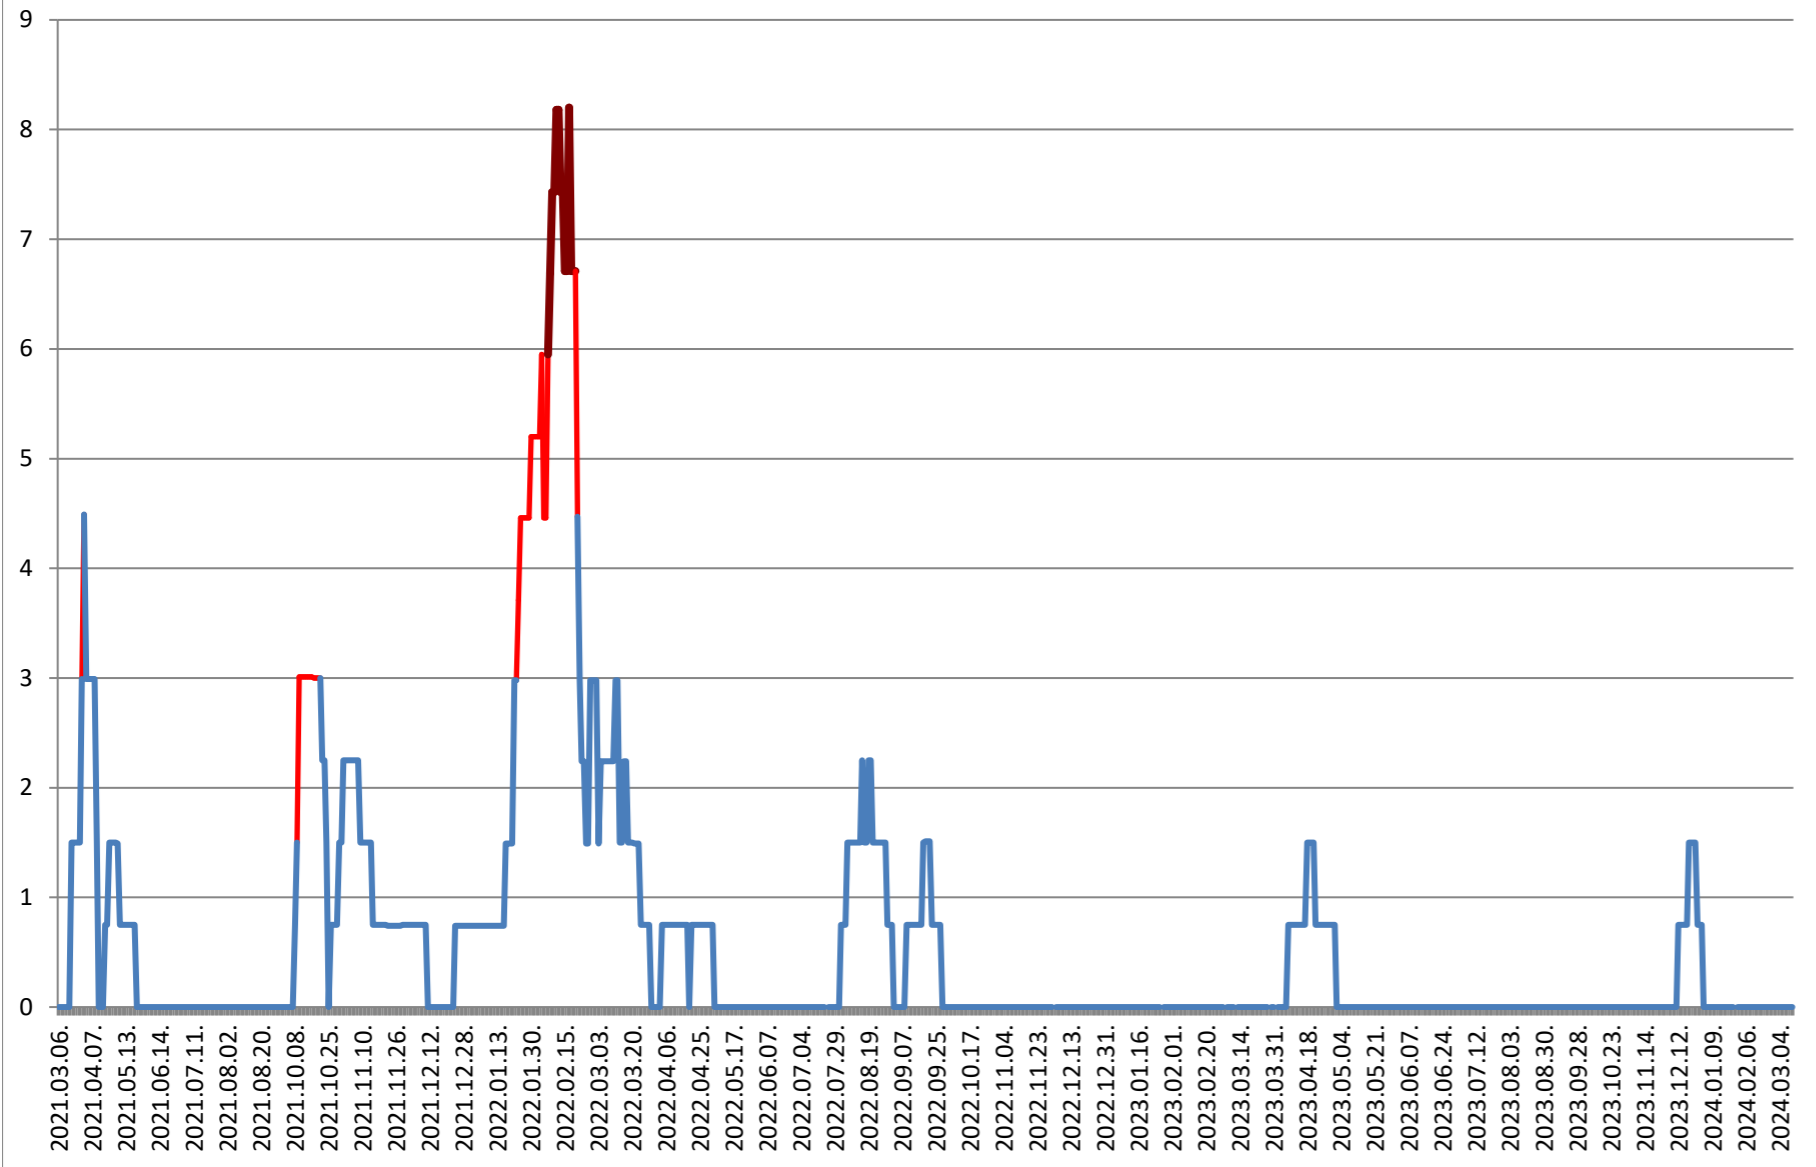

LUETA - Evolutia incidentei cumulate pe 14 zile la ‰ de locuitori 2021.03.07. - 2024.03.15.

LUNCA DE JOS - Evolutia incidentei cumulate pe 14 zile la % de locuitori 2021.03.07. - 2024.03.15.

LUNCA DE SUS - Evolutia incidentei cumulate pe 14 zile la % de locuitori 2021.03.07. - 2024.03.15.

LUPENI - Evolutia incidentei cumulate pe 14 zile la % de locuitori 2021.03.07. - 2024.03.15.

MĂDĂRAȘ - Evolutia incidentei cumulate pe 14 zile la ‰ de locuitori 2021.03.07. - 2024.03.15.

MĂRTINIȘ - Evolutia incidentei cumulate pe 14 zile la ‰ de locuitori 2021.03.07. - 2024.03.15.

MEREȘTI - Evolutia incidentei cumulate pe 14 zile la ‰ de locuitori 2021.03.07. - 2024.03.15.

**MUNICIPIUL MIERCUREA-CIUC - Evolutia incidentei cumulate pe 14 zile
la ‰ de locuitori
2021.03.07. - 2024.03.15.**