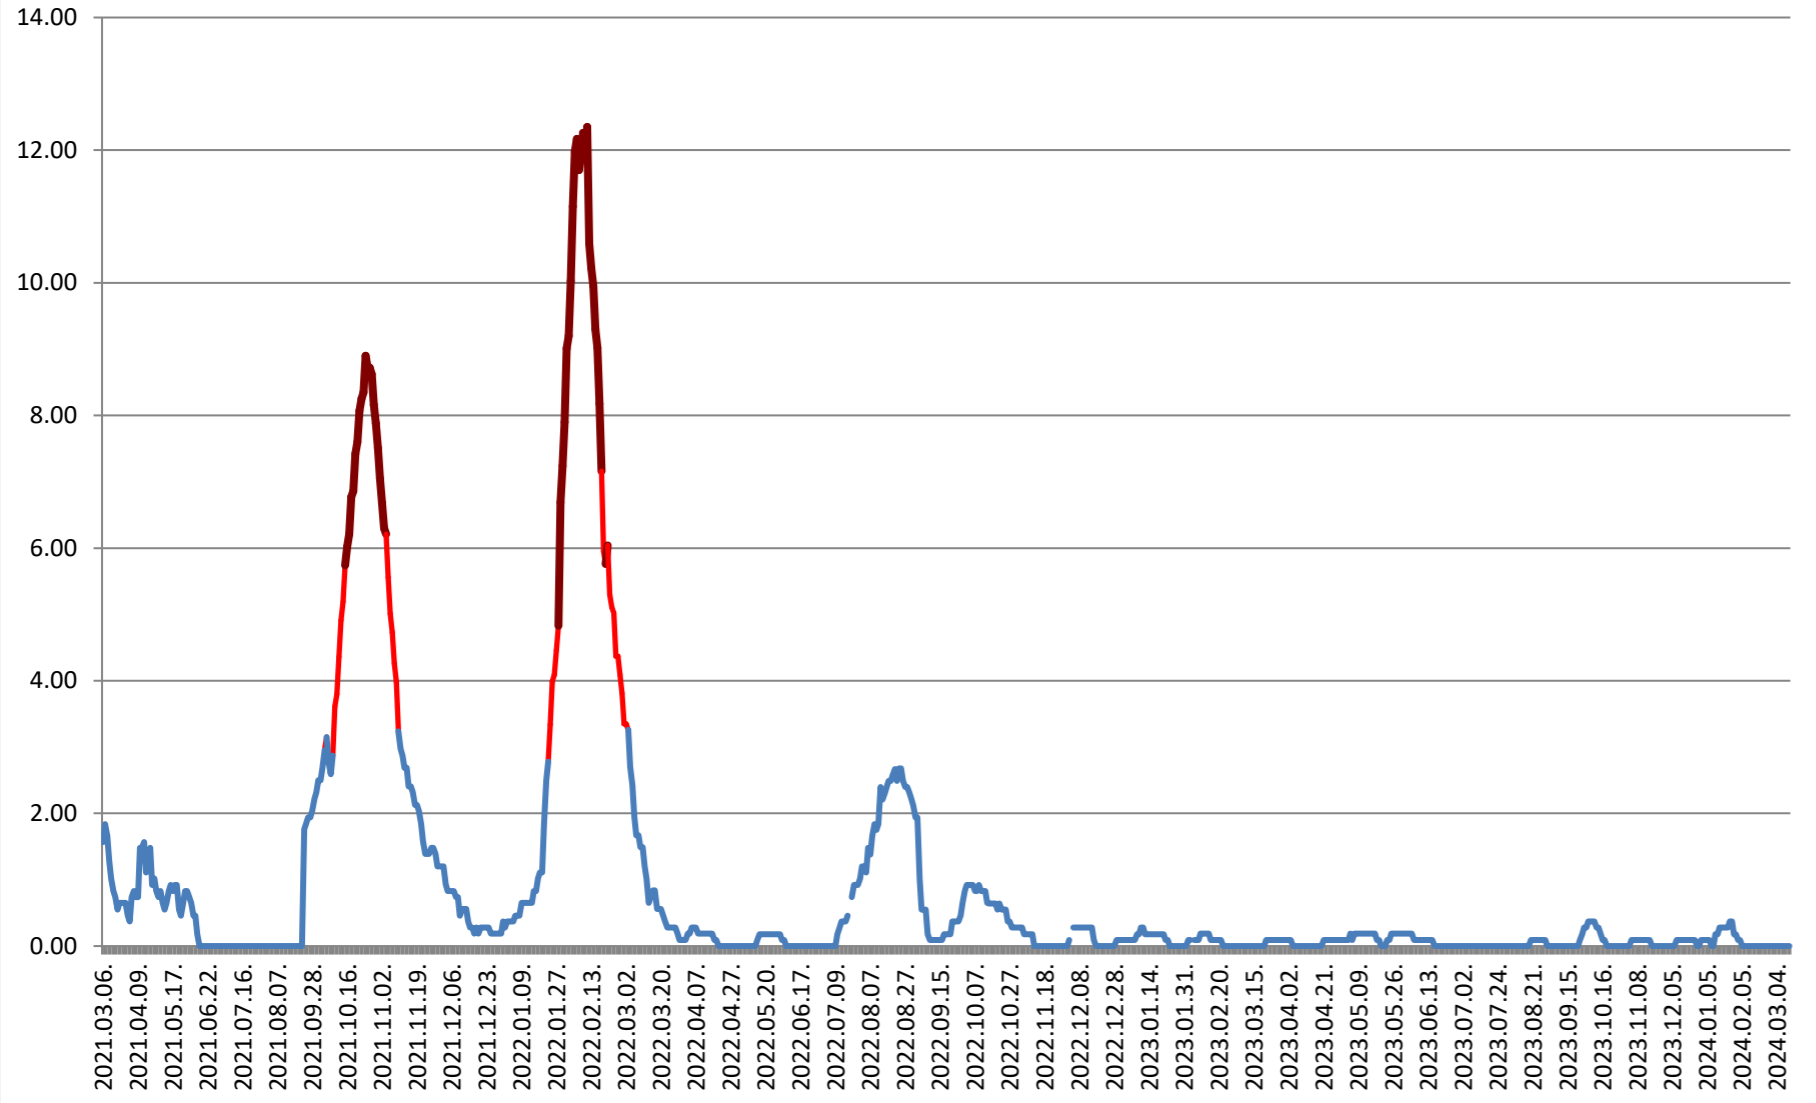

ORAȘ BORSEC - Evolutia incidentei cumulate pe 14 zile la % de locuitori 2021.03.07. - 2024.03.15.

BRĂDEȘTI - Evolutia incidentei cumulate pe 14 zile la ‰ de locuitori 2021.03.07. - 2024.03.15.

CĂPÂLNIȚA - Evolutia incidentei cumulate pe 14 zile la % de locuitori 2021.03.07. - 2024.03.15.

CÂRȚA - Evolutia incidentei cumulate pe 14 zile la ‰ de locuitori 2021.03.07. - 2024.03.15.

CICEU - Evolutia incidentei cumulate pe 14 zile la % de locuitori 2021.03.07. - 2024.03.15.

CIUCSÂNGEORGIU - Evolutia incidentei cumulate pe 14 zile la ‰ de locuitori

2021.03.07. - 2024.03.15.

CIUMANI - Evolutia incidentei cumulate pe 14 zile la % de locuitori 2021.03.07. - 2024.03.15.

CORBU - Evolutia incidentei cumulate pe 14 zile la % de locuitori
2021.03.07. - 2024.03.15.

CORUND - Evolutia incidentei cumulate pe 14 zile la % de locuitori 2021.03.07. - 2024.03.15.

COZMENI - Evolutia incidentei cumulate pe 14 zile la % de locuitori 2021.03.07. - 2024.03.15.

**ORAȘ CRISTURU SECUIESC - Evolutia incidentei cumulate pe 14 zile la %
de locuitori
2021.03.07. - 2024.03.15.**