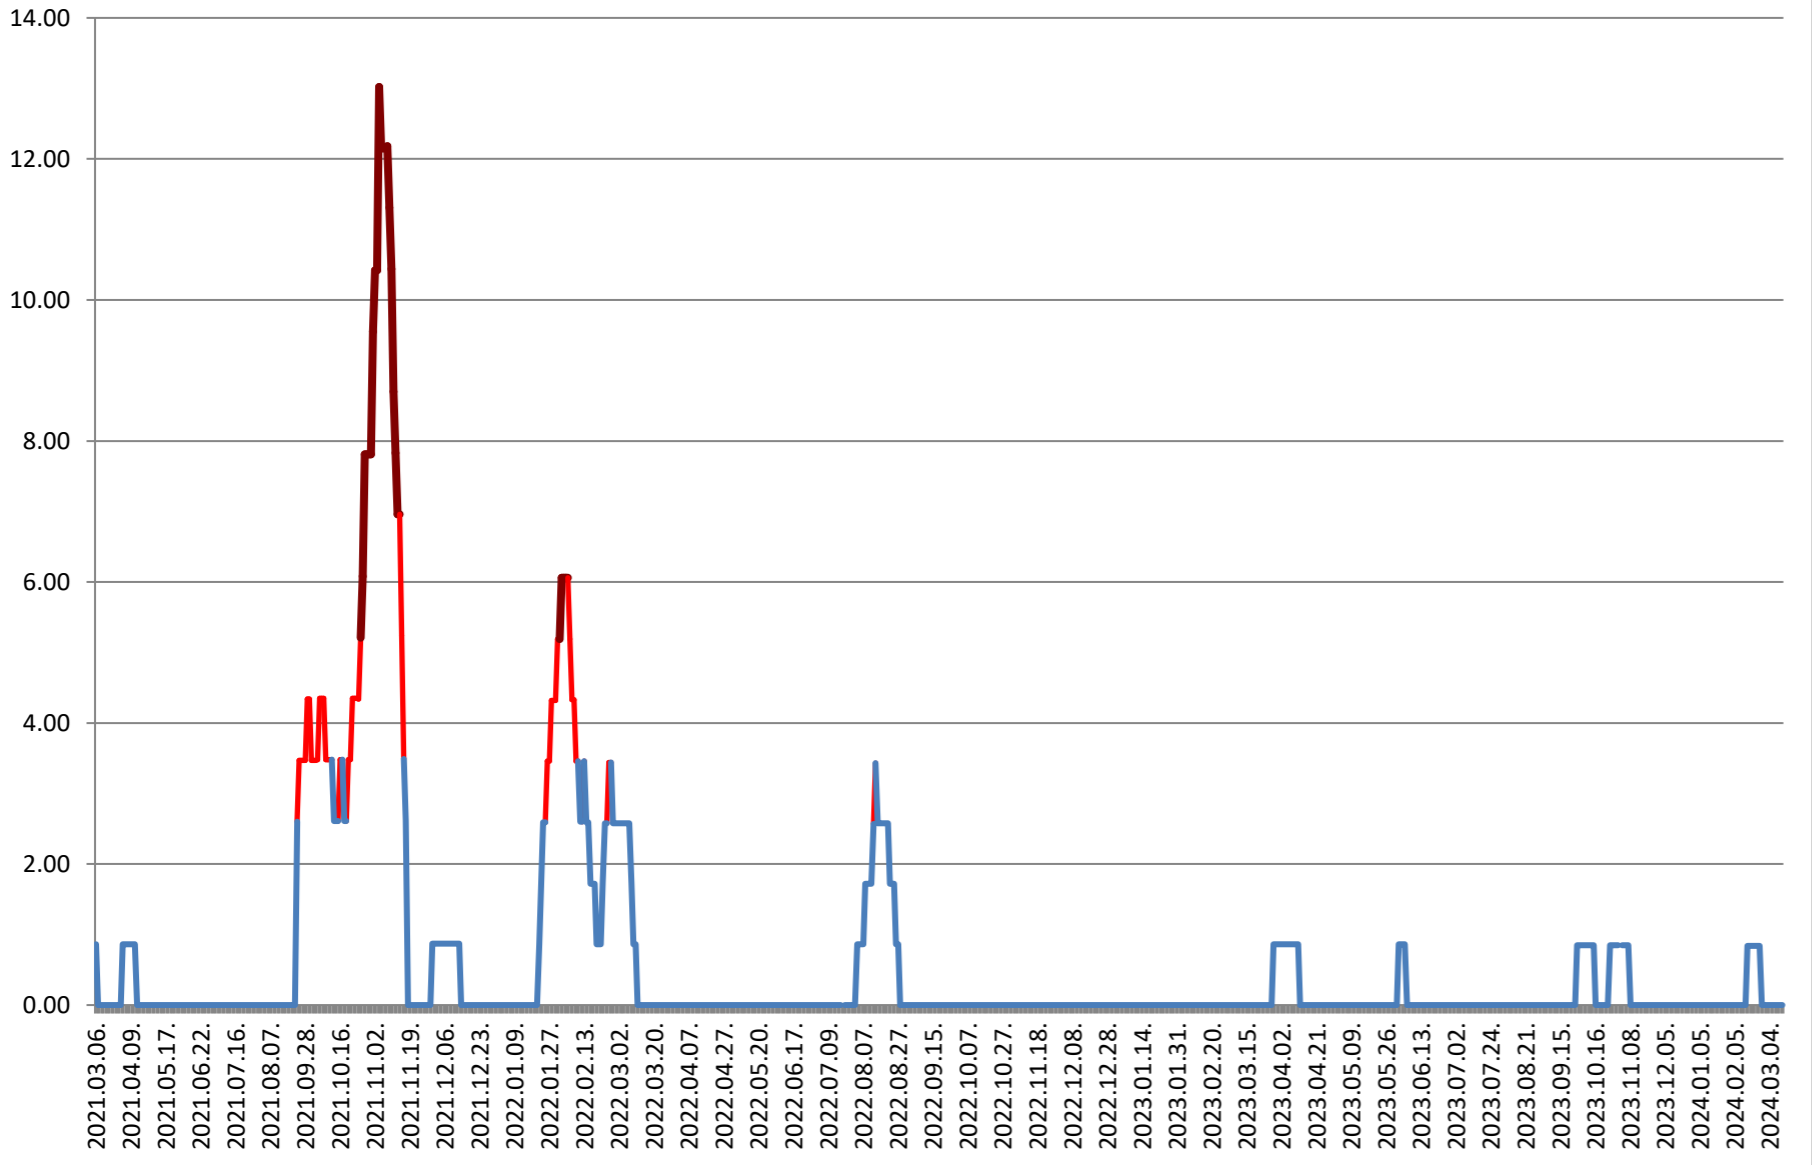

ULIEȘ - Evolutia incidentei cumulate pe 14 zile la % de locuitori
2021.03.07. - 2024.03.15.