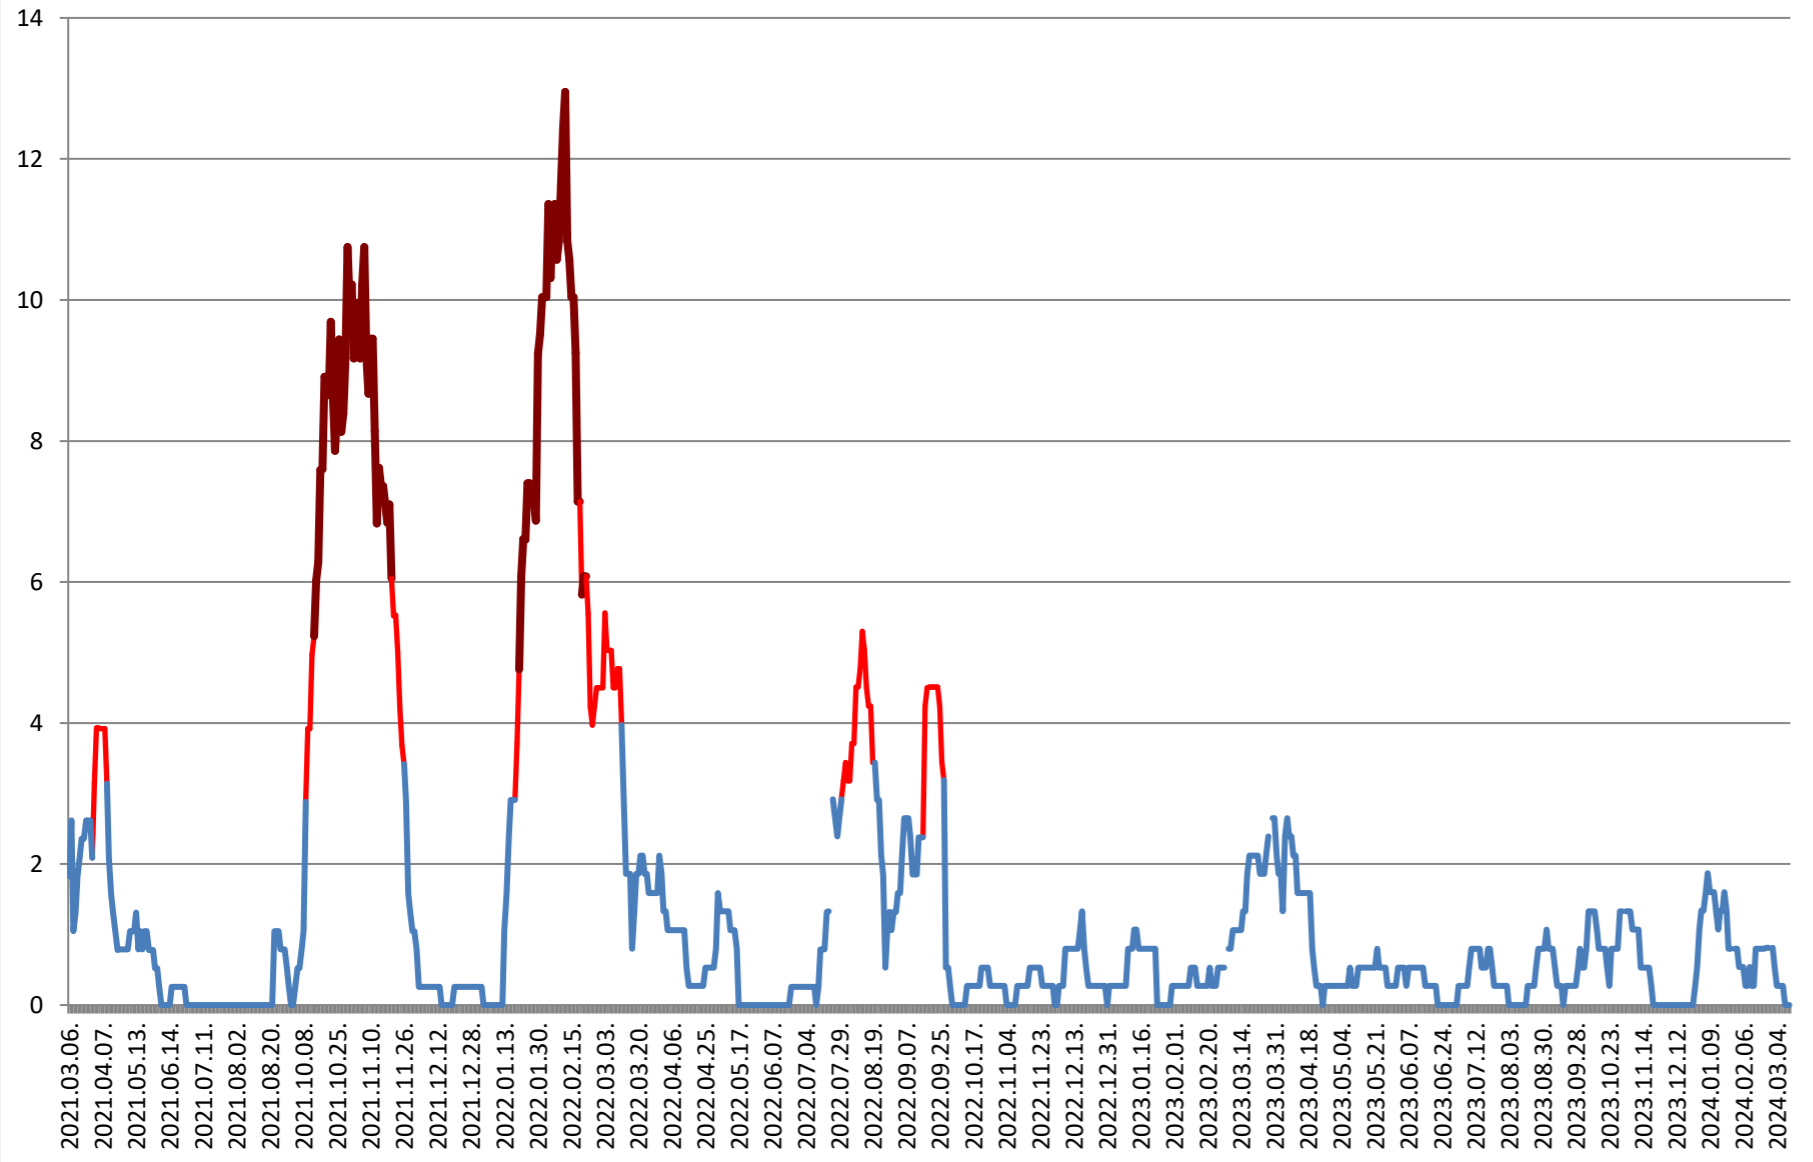

RACU - Evolutia incidentei cumulate pe 14 zile la % de locuitori 2021.03.07. - 2024.03.15.

REMETEA - Evolutia incidentei cumulate pe 14 zile la ‰ de locuitori 2021.03.07. - 2024.03.15.

SĂCEL - Evolutia incidentei cumulate pe 14 zile la % de locuitori 2021.03.07. - 2024.03.15.

SÂNCRĂIENI - Evolutia incidentei cumulate pe 14 zile la % de locuitori 2021.03.07. - 2024.03.15.

SÂNDOMINIC - Evolutia incidentei cumulate pe 14 zile la ‰ de locuitori 2021.03.07. - 2024.03.15.

SÂNMARTIN - Evolutia incidentei cumulate pe 14 zile la % de locuitori 2021.03.07. - 2024.03.15.

SÂNSIMION - Evolutia incidentei cumulate pe 14 zile la ‰ de locuitori 2021.03.07. - 2024.03.15.

SÂNTIMBRU - Evolutia incidentei cumulate pe 14 zile la % de locuitori 2021.03.07. - 2024.03.15.

SĂRMAȘ - Evolutia incidentei cumulate pe 14 zile la ‰ de locuitori 2021.03.07. - 2024.03.15.