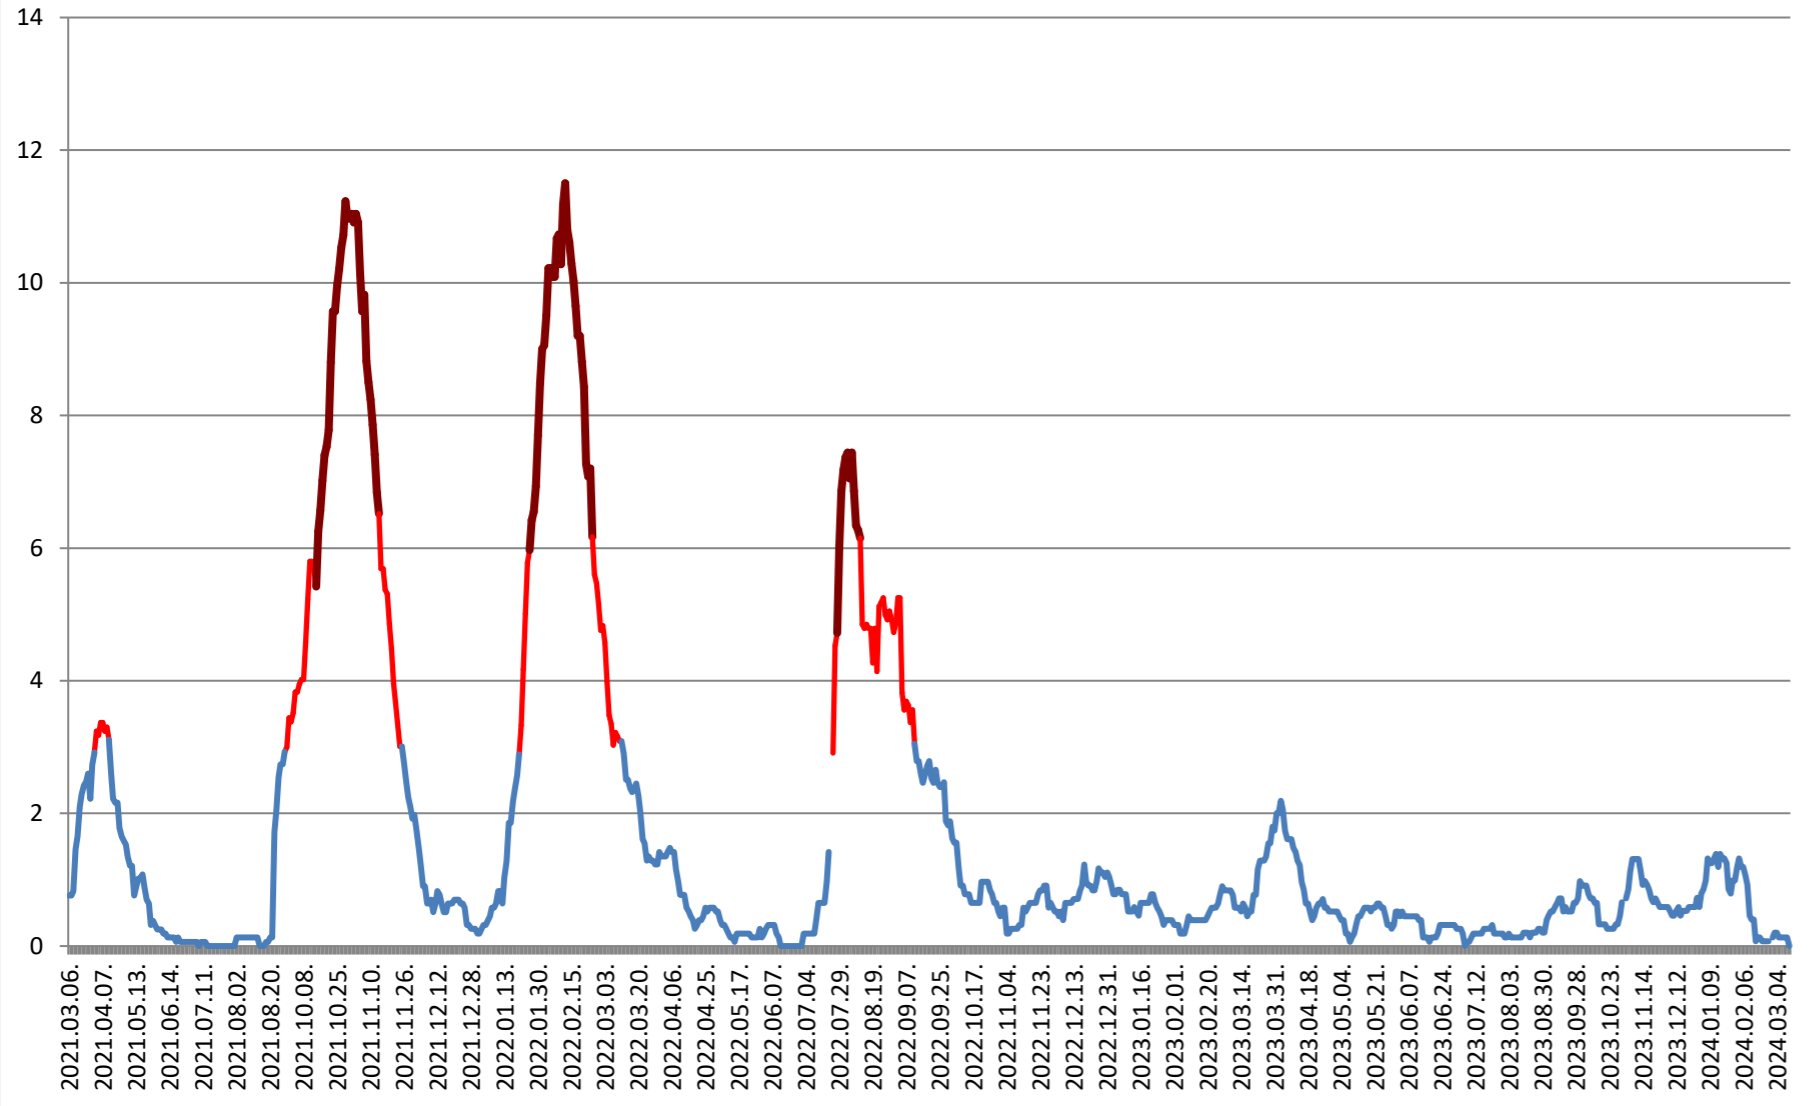

MUNICIPIUL TOPLIȚA - Evolutia incidentei cumulate pe 14 zile la % de locuitori
2021.03.07. - 2024.03.15.