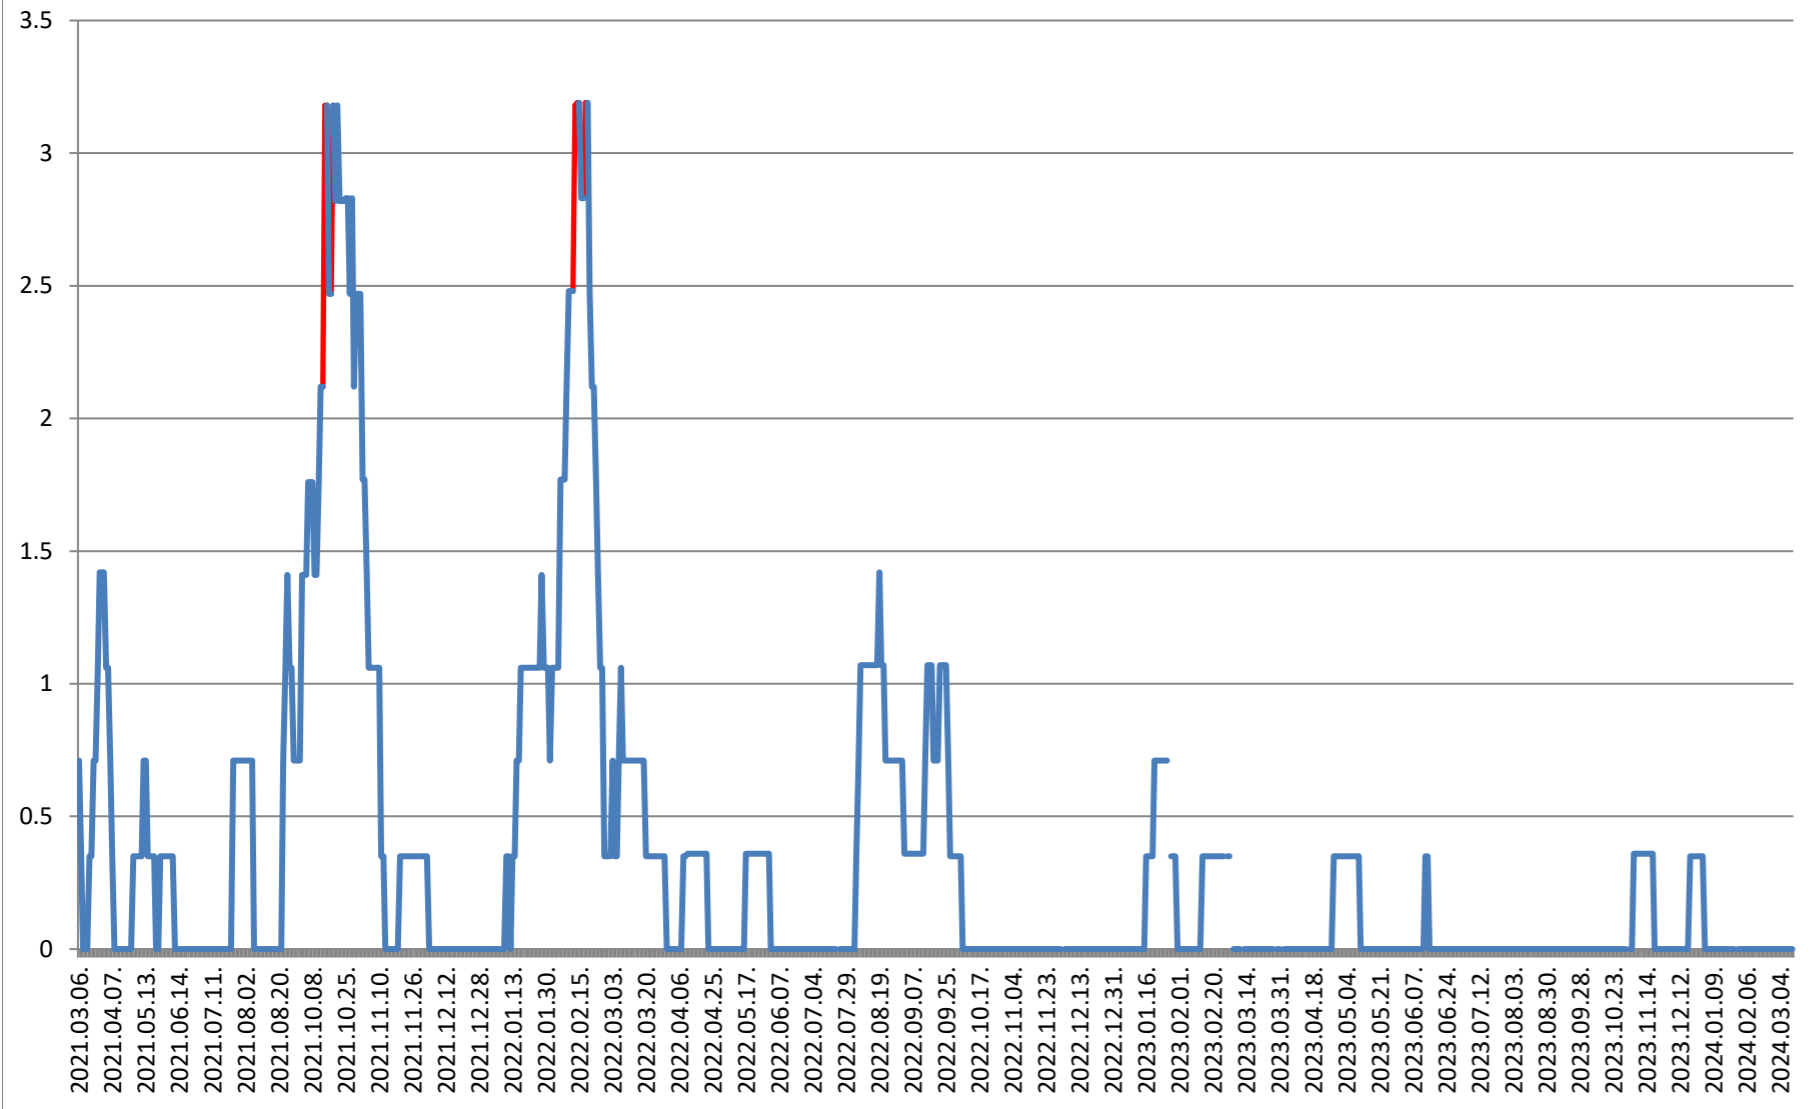

PLĂIEȘII DE JOS - Evolutia incidentei cumulate pe 14 zile la ‰ de locuitori
2021.03.07. - 2024.03.15.