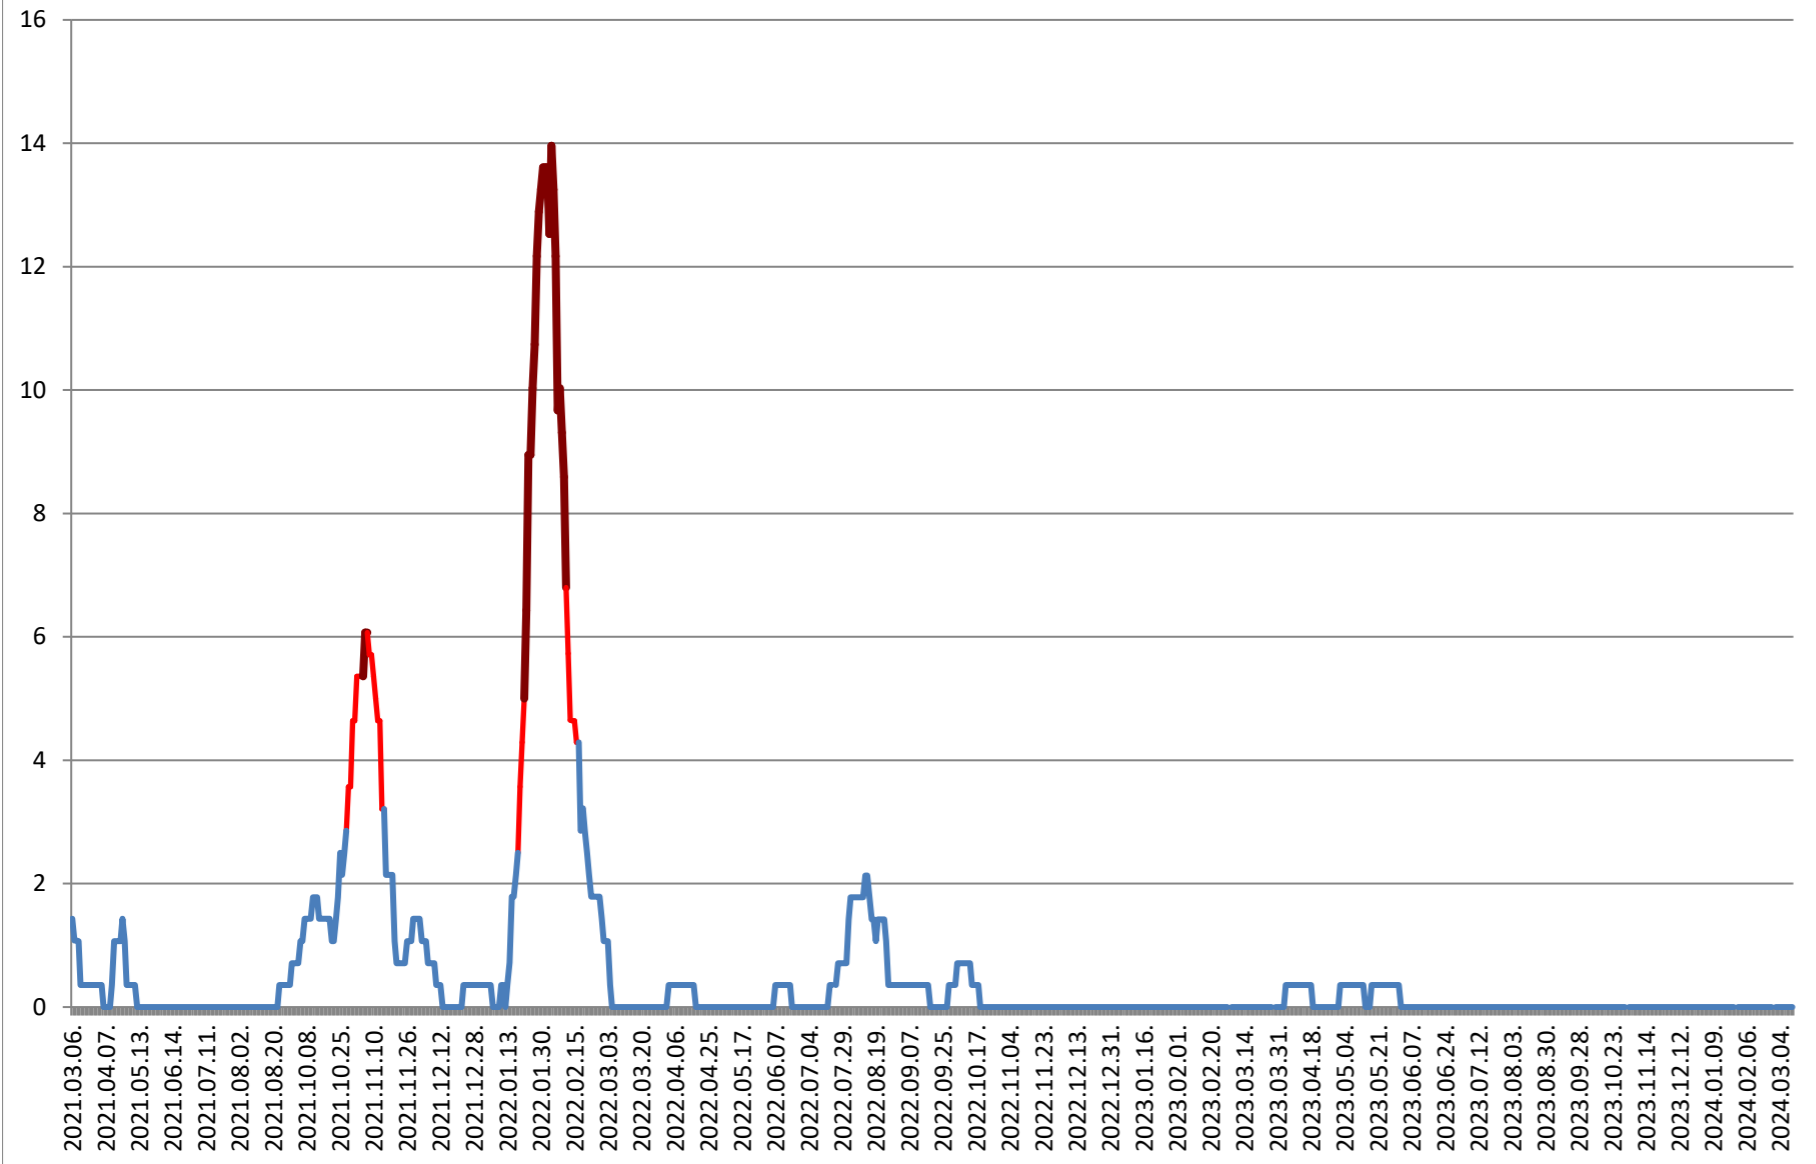

SICULENI - Evolutia incidentei cumulate pe 14 zile la % de locuitori 2021.03.07. - 2024.03.15.