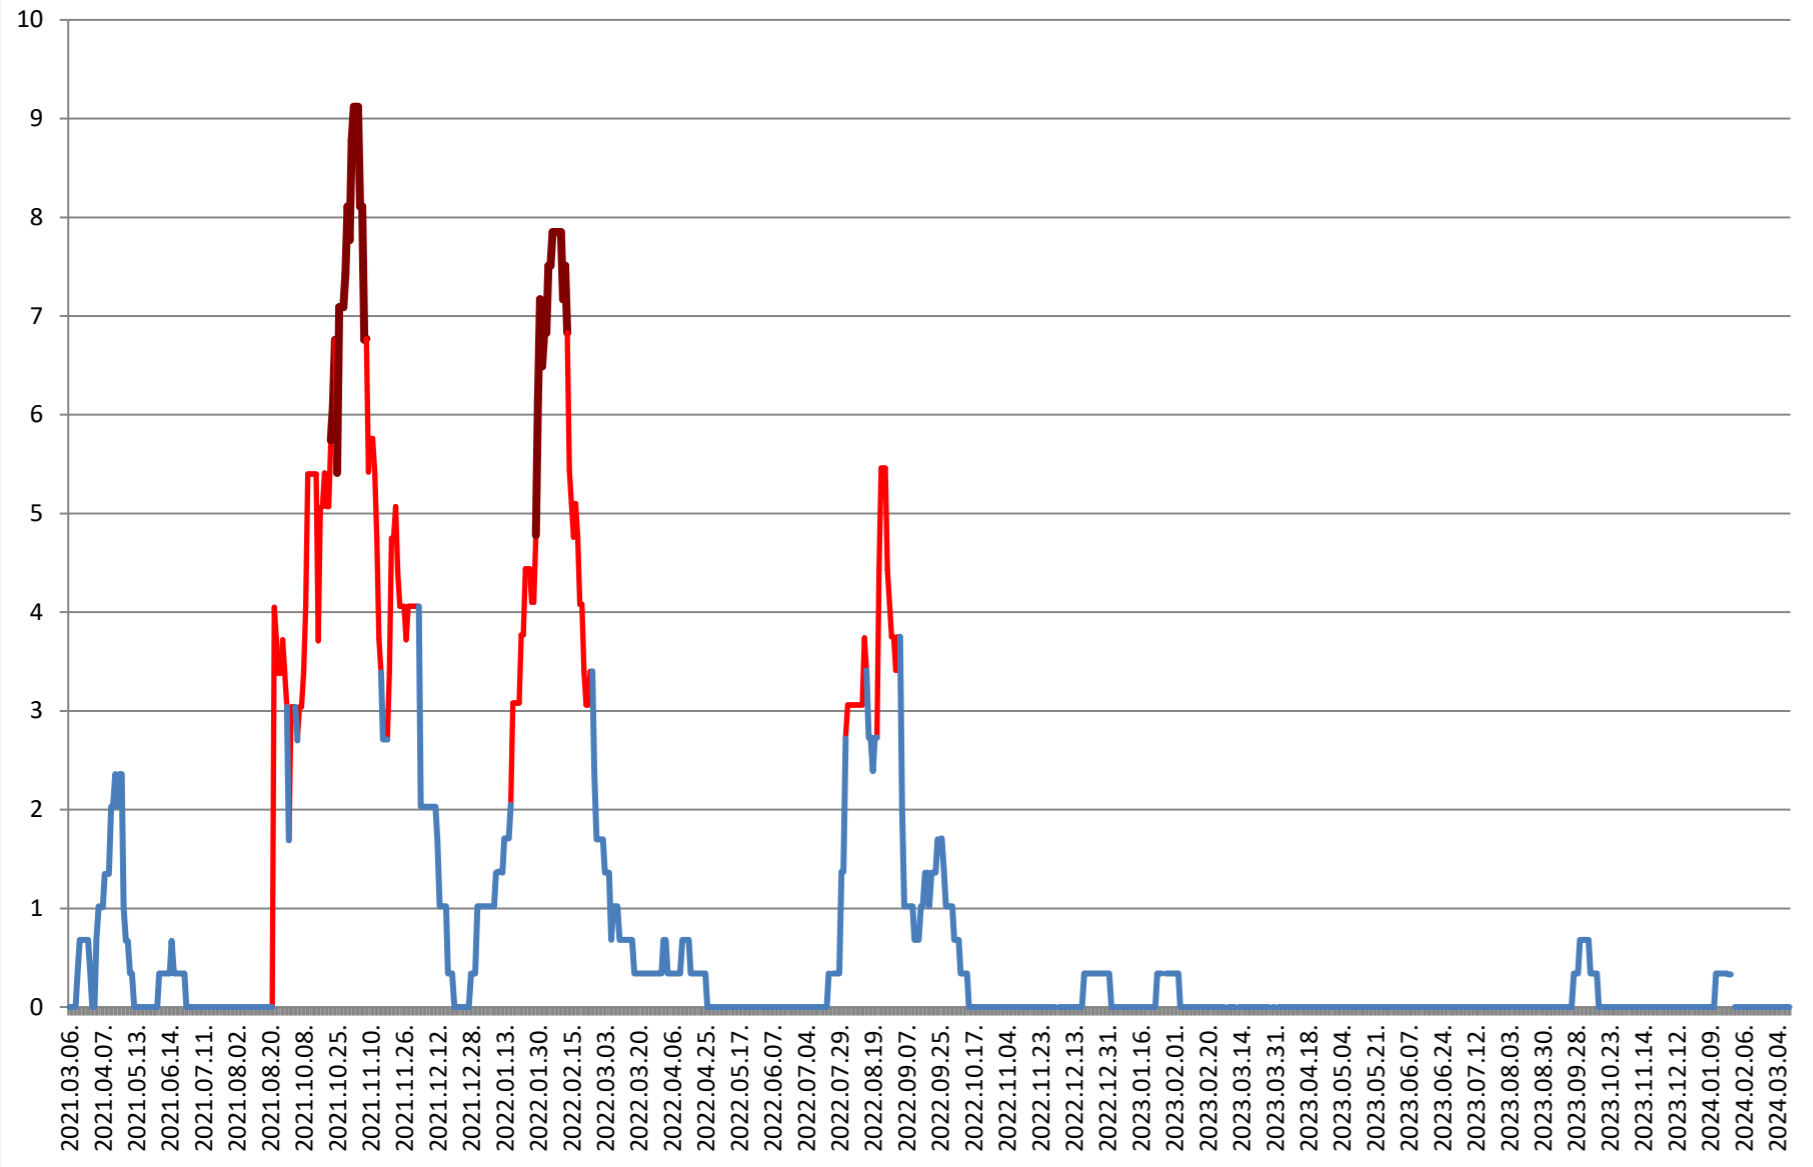

JOSENI - Evolutia incidentei cumulate pe 14 zile la ‰ de locuitori
2021.03.07. - 2024.03.15.

LĂZAREA - Evolutia incidentei cumulate pe 14 zile la % de locuitori 2021.03.07. - 2024.03.15.

LELICENI - Evolutia incidentei cumulate pe 14 zile la % de locuitori
2021.03.07. - 2024.03.15.

LUETA - Evolutia incidentei cumulate pe 14 zile la ‰ de locuitori 2021.03.07. - 2024.03.15.

LUNCA DE JOS - Evolutia incidentei cumulate pe 14 zile la % de locuitori 2021.03.07. - 2024.03.15.

LUNCA DE SUS - Evolutia incidentei cumulate pe 14 zile la % de locuitori 2021.03.07. - 2024.03.15.

LUPENI - Evolutia incidentei cumulate pe 14 zile la % de locuitori 2021.03.07. - 2024.03.15.

MĂDĂRAȘ - Evolutia incidentei cumulate pe 14 zile la ‰ de locuitori 2021.03.07. - 2024.03.15.

MĂRTINIȘ - Evolutia incidentei cumulate pe 14 zile la ‰ de locuitori 2021.03.07. - 2024.03.15.