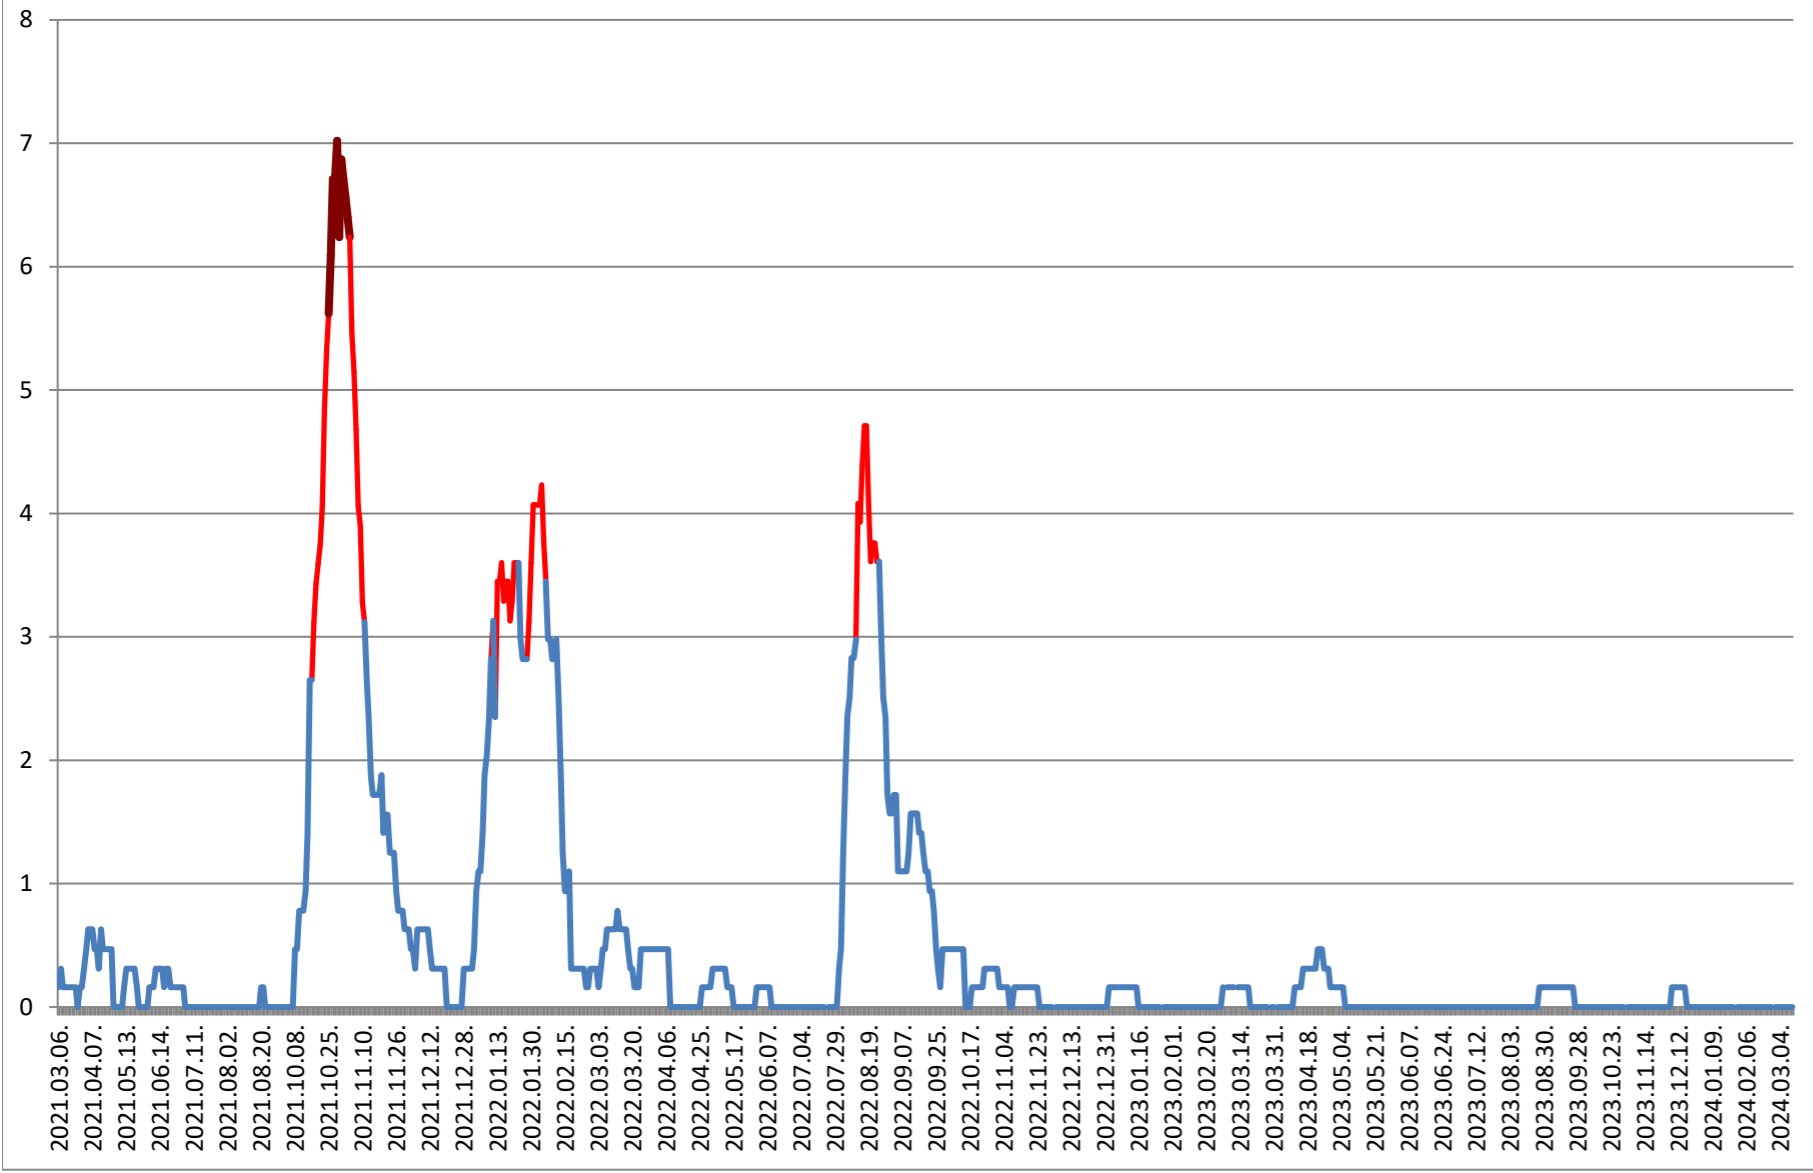

PLĂIEȘII DE JOS - Evolutia incidentei cumulate pe 14 zile la ‰ de locuitori
2021.03.07. - 2024.03.15.

PORUMBENI - Evolutia incidentei cumulate pe 14 zile la % de locuitori
2021.03.07. - 2024.03.15.

PRAID - Evolutia incidentei cumulate pe 14 zile la ‰ de locuitori 2021.03.07. - 2024.03.15.

RACU - Evolutia incidentei cumulate pe 14 zile la % de locuitori 2021.03.07. - 2024.03.15.

REMETEA - Evolutia incidentei cumulate pe 14 zile la ‰ de locuitori 2021.03.07. - 2024.03.15.

SĂCEL - Evolutia incidentei cumulate pe 14 zile la % de locuitori 2021.03.07. - 2024.03.15.