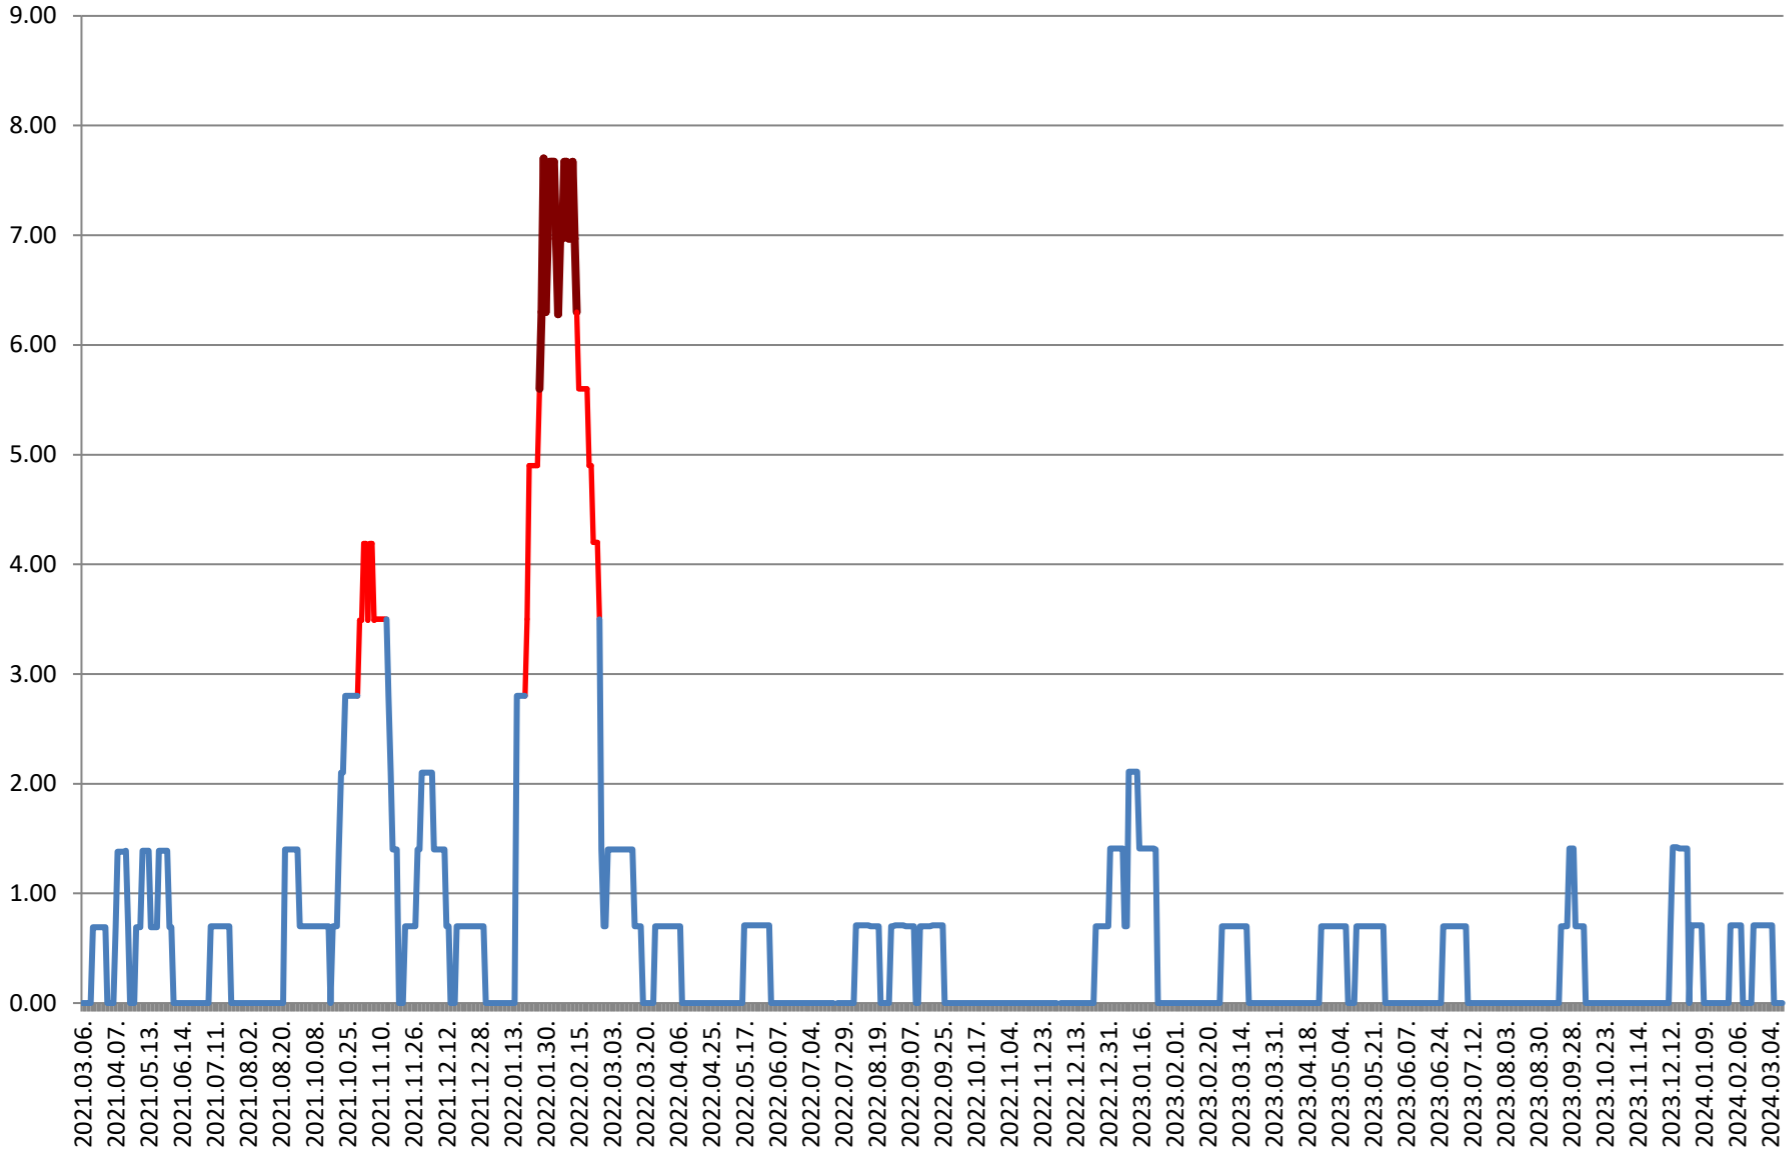

ORAȘ BĂILE TUȘNAD - Evolutia incidentei cumulate pe 14 zile la ‰ de locuitori

2021.03.07. - 2024.03.15.

ORAȘ BĂLAN - Evolutia incidentei cumulate pe 14 zile la % de locuitori 2021.03.07. - 2024.03.15.

BILBOR - Evolutia incidentei cumulate pe 14 zile la % de locuitori 2021.03.07. - 2024.03.15.

ORAȘ BORSEC - Evolutia incidentei cumulate pe 14 zile la % de locuitori 2021.03.07. - 2024.03.15.

BRĂDEȘTI - Evolutia incidentei cumulate pe 14 zile la ‰ de locuitori 2021.03.07. - 2024.03.15.

CĂPÂLNIȚA - Evolutia incidentei cumulate pe 14 zile la % de locuitori 2021.03.07. - 2024.03.15.

CÂRȚA - Evolutia incidentei cumulate pe 14 zile la ‰ de locuitori 2021.03.07. - 2024.03.15.

CICEU - Evolutia incidentei cumulate pe 14 zile la % de locuitori 2021.03.07. - 2024.03.15.

CIUCSÂNGEORGIU - Evolutia incidentei cumulate pe 14 zile la ‰ de locuitori

2021.03.07. - 2024.03.15.

CIUMANI - Evolutia incidentei cumulate pe 14 zile la % de locuitori 2021.03.07. - 2024.03.15.

CORBU - Evolutia incidentei cumulate pe 14 zile la % de locuitori
2021.03.07. - 2024.03.15.