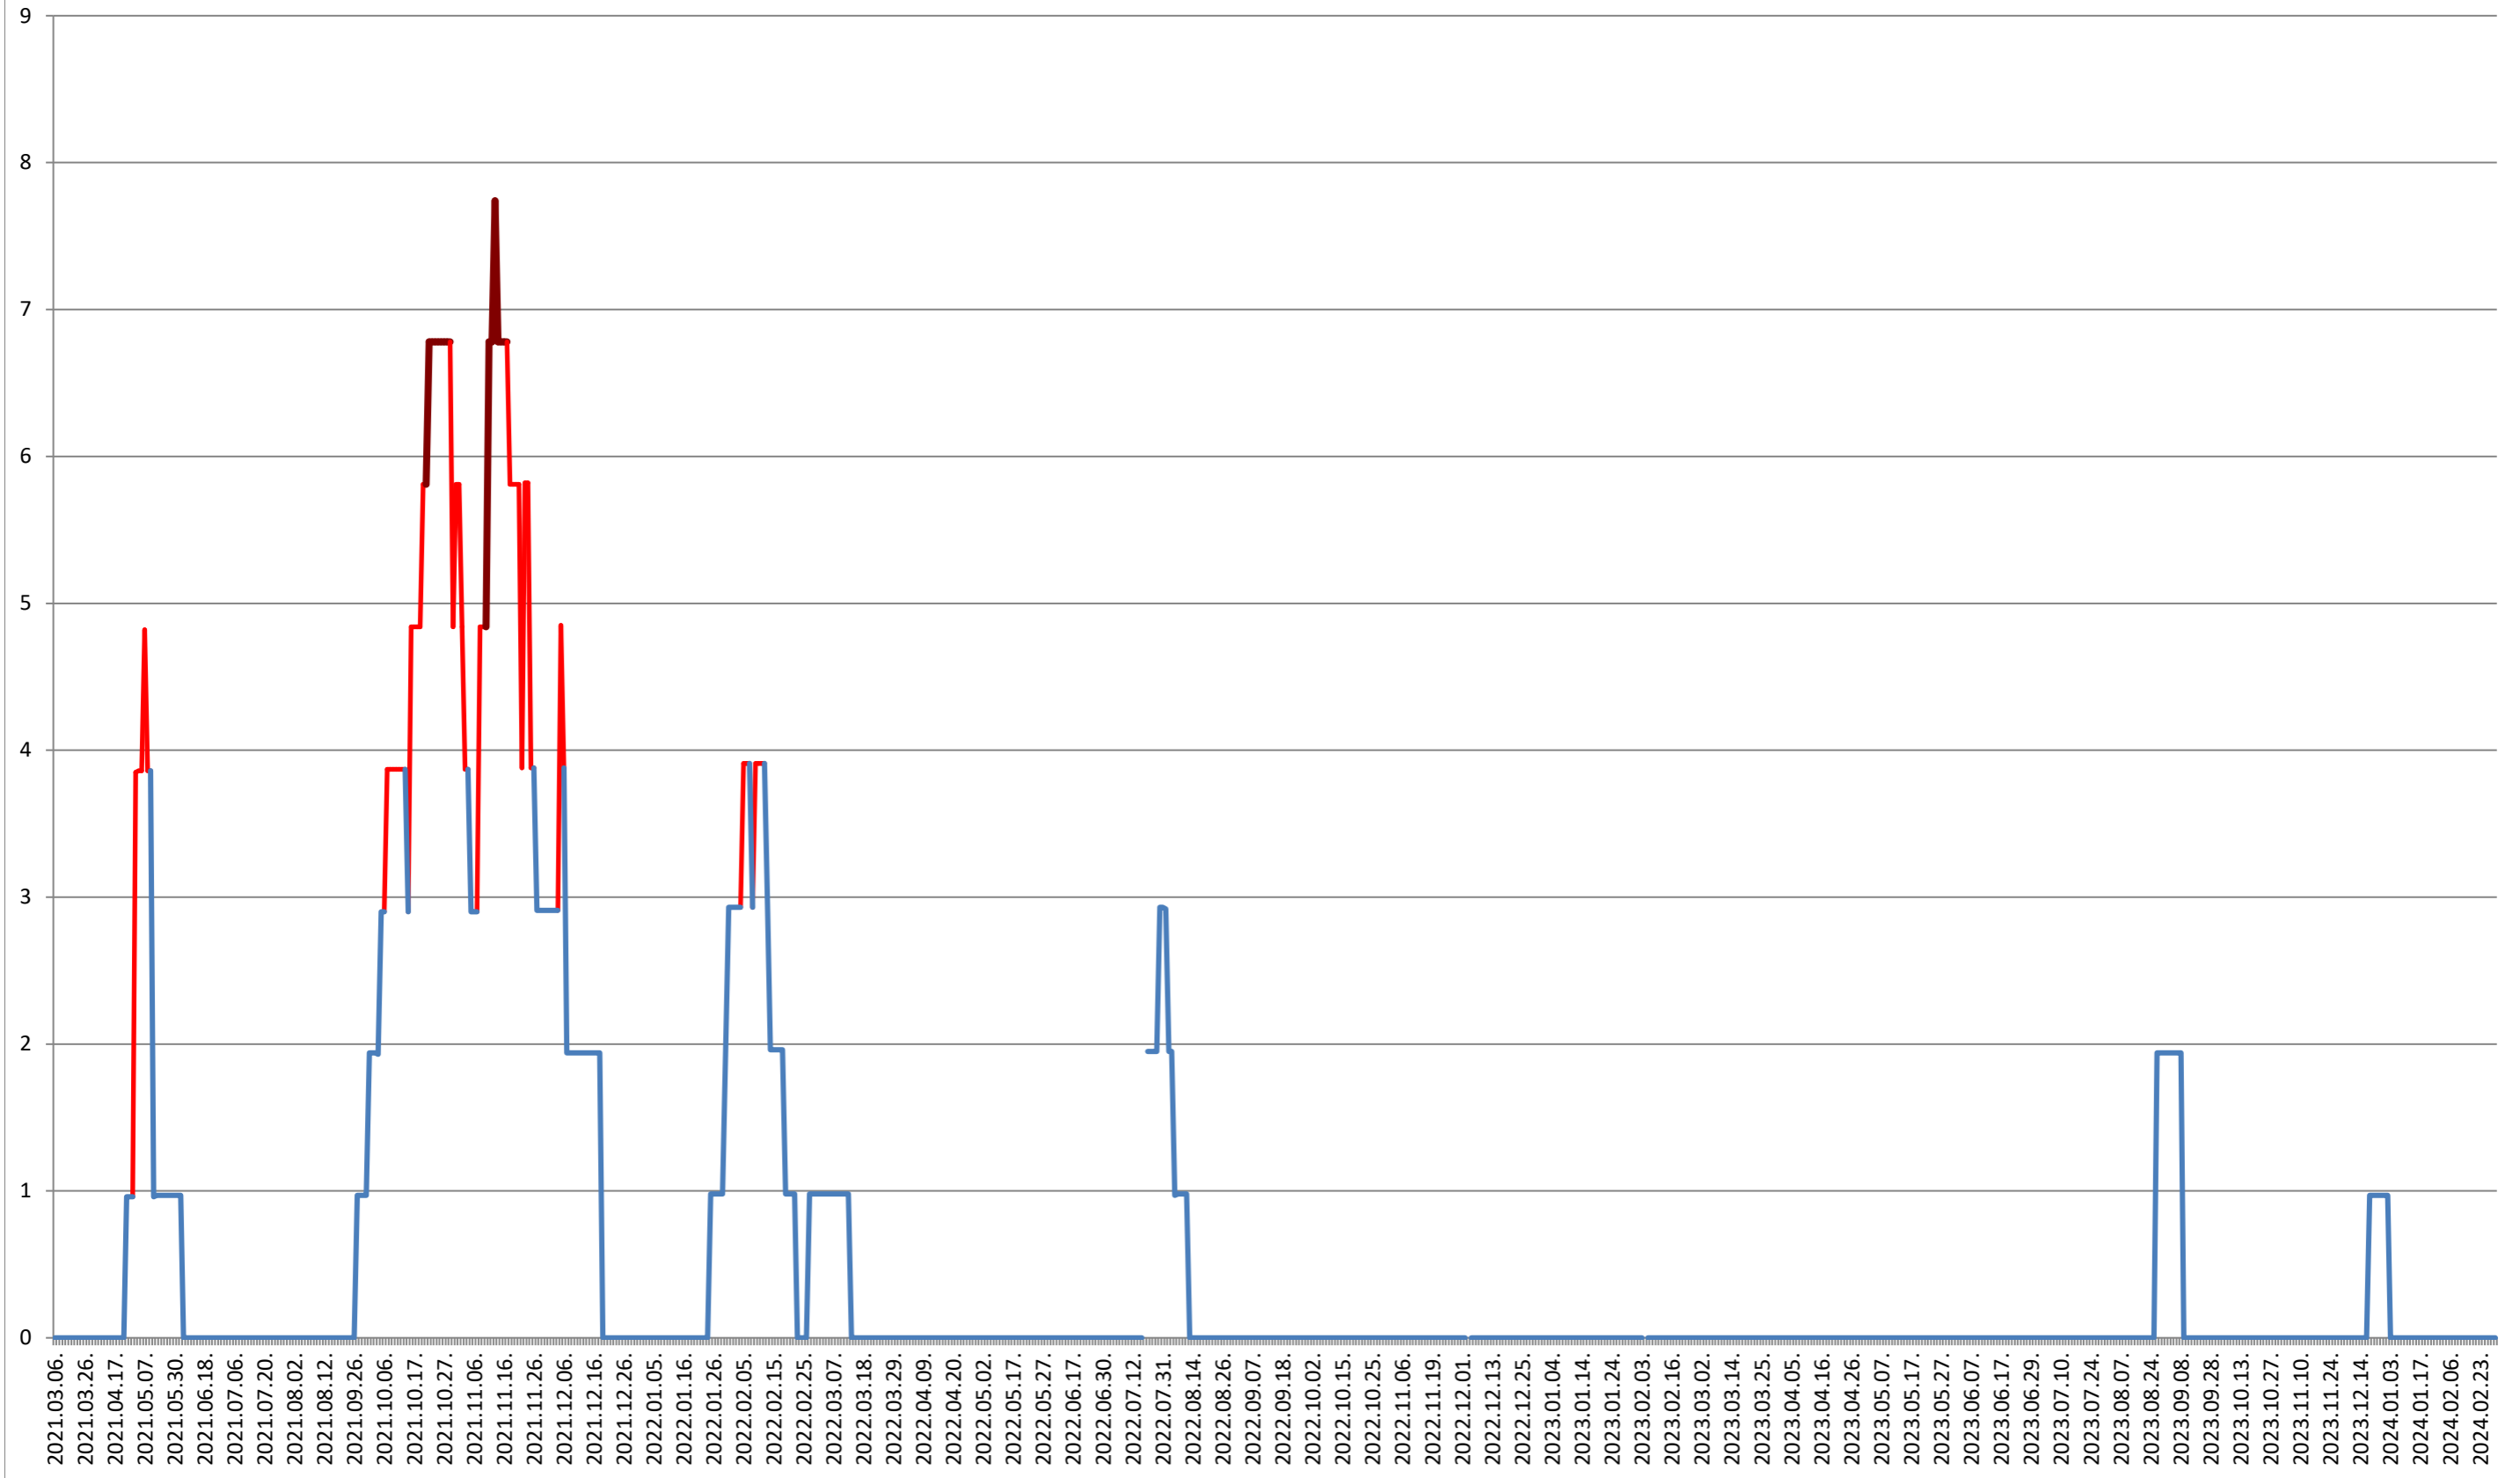

DÂRJIU - Evolutia incidentei cumulate pe 14 zile la ‰ de locuitori 2021.03.07. - 2024.03.01.