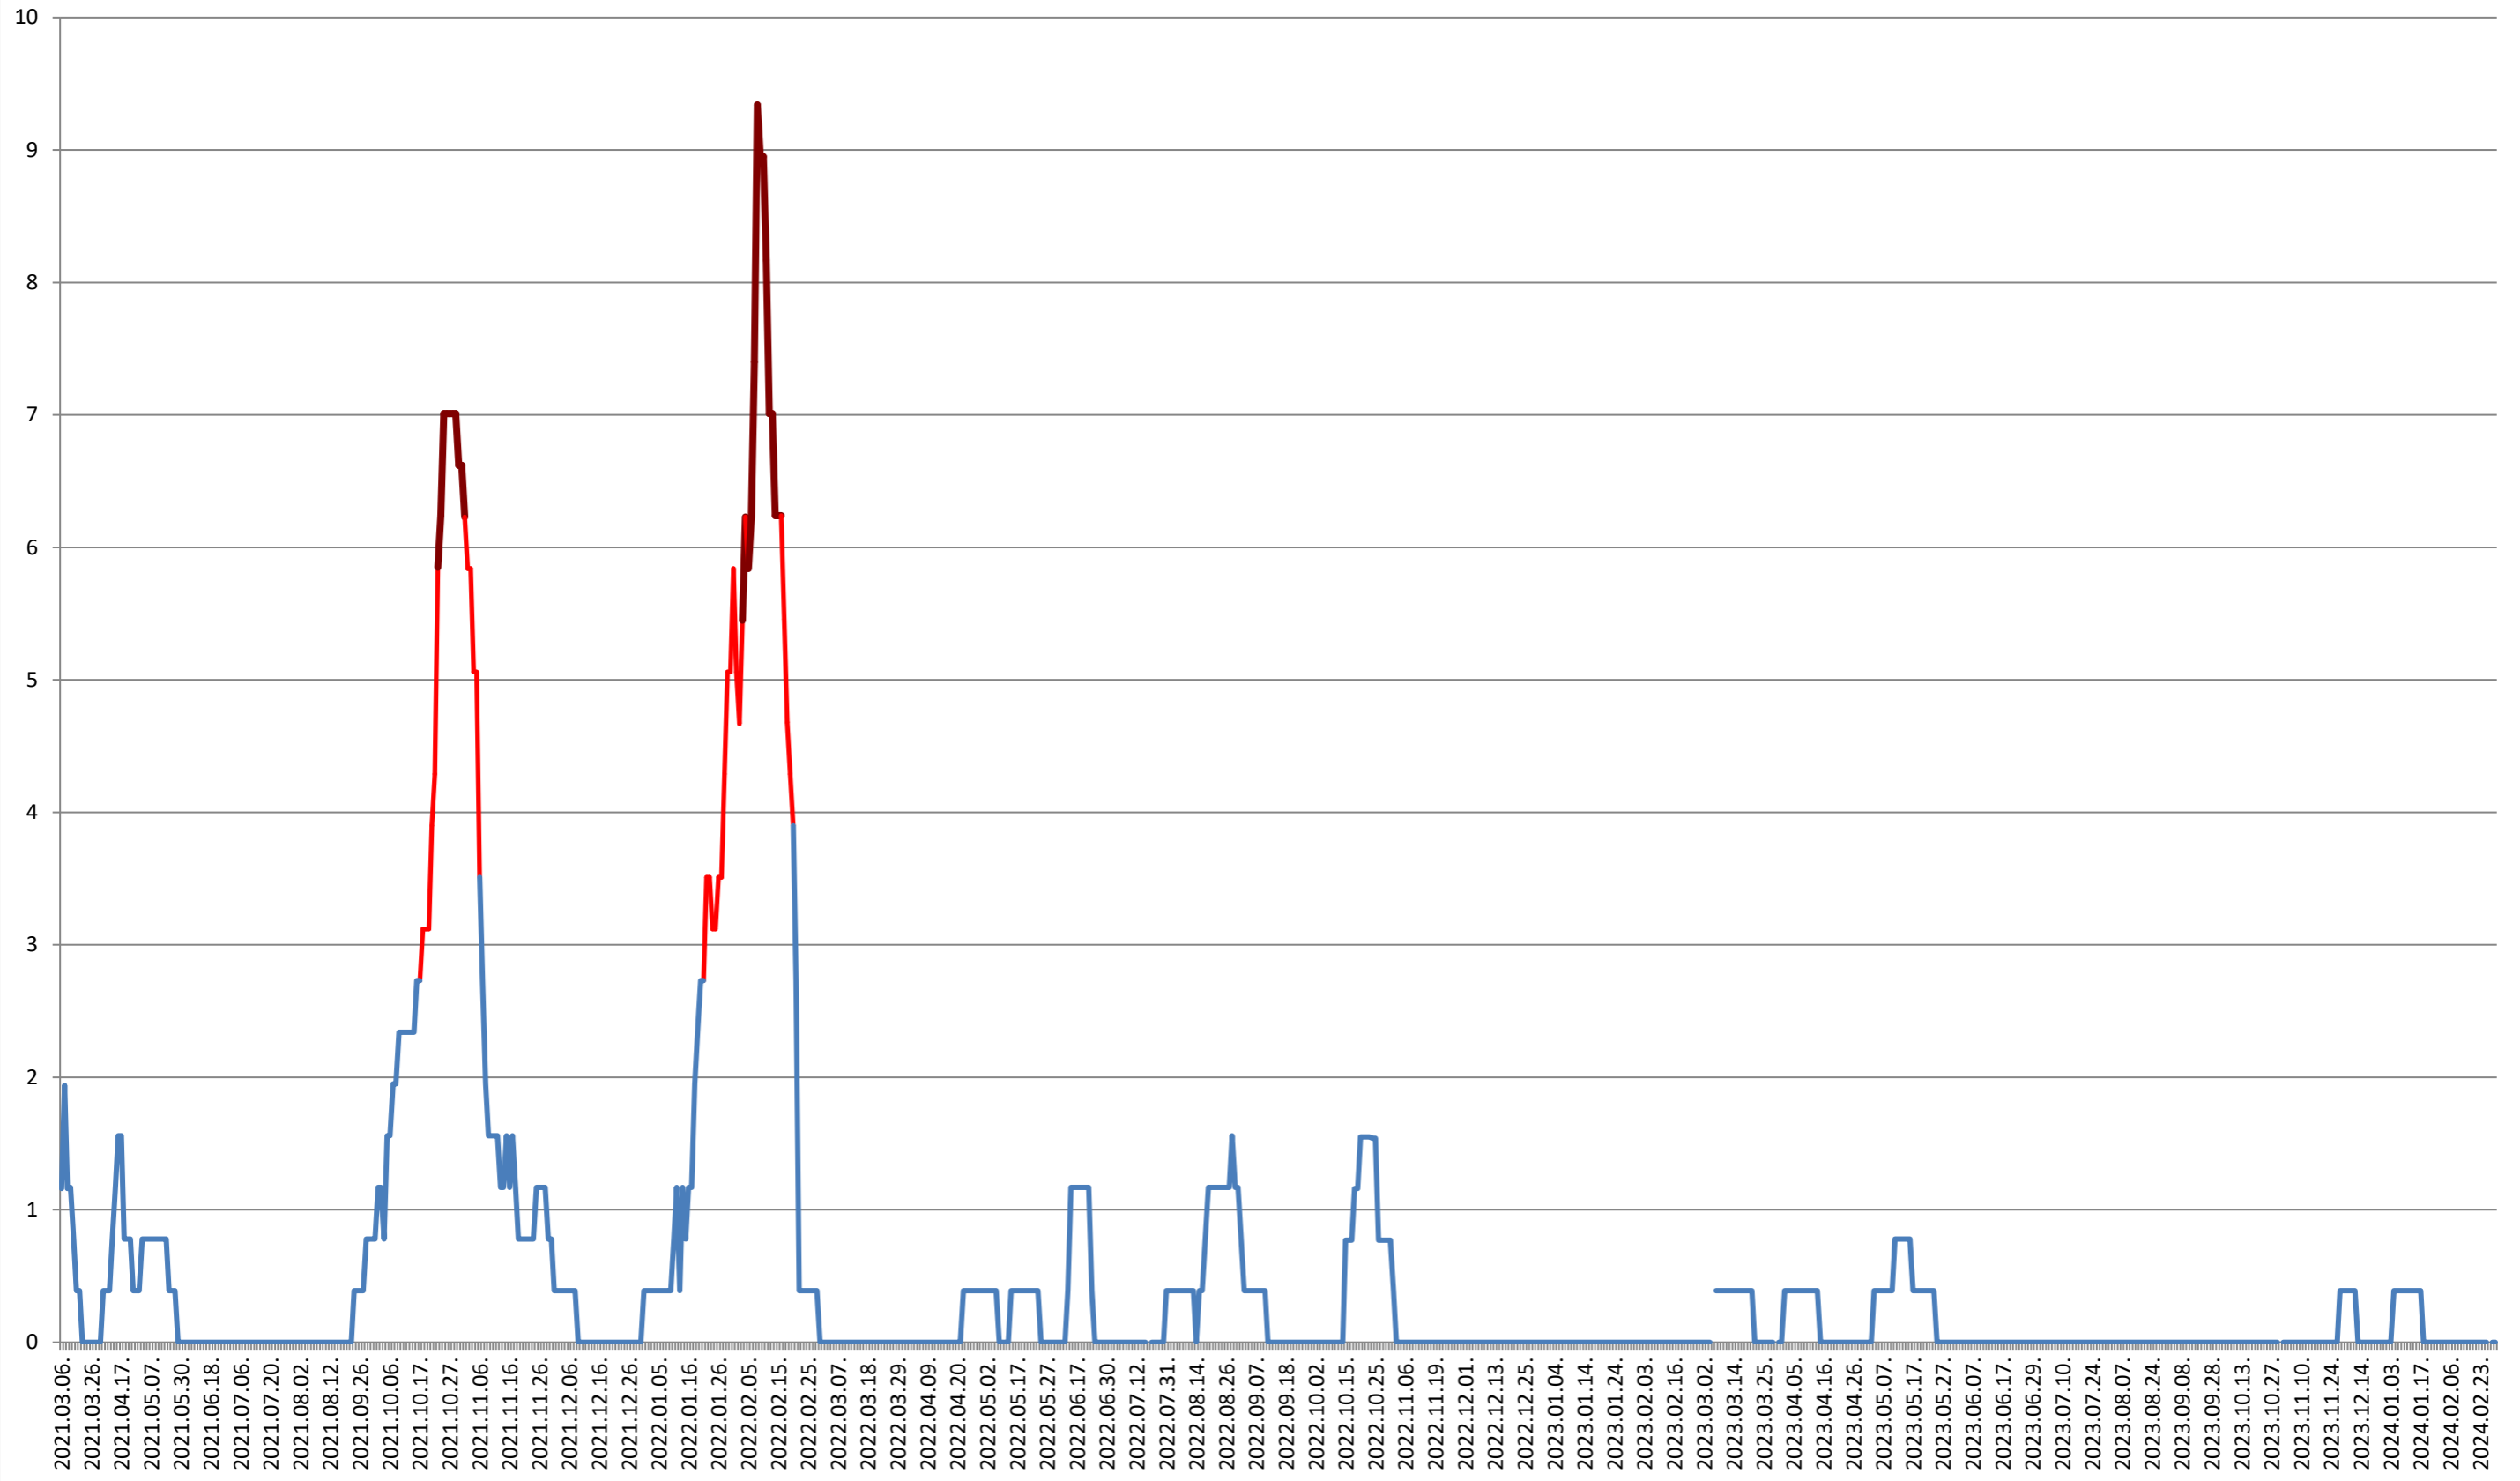

TOMEȘTI - Evolutia incidentei cumulate pe 14 zile la ‰ de locuitori 2021.03.07. - 2024.03.01.