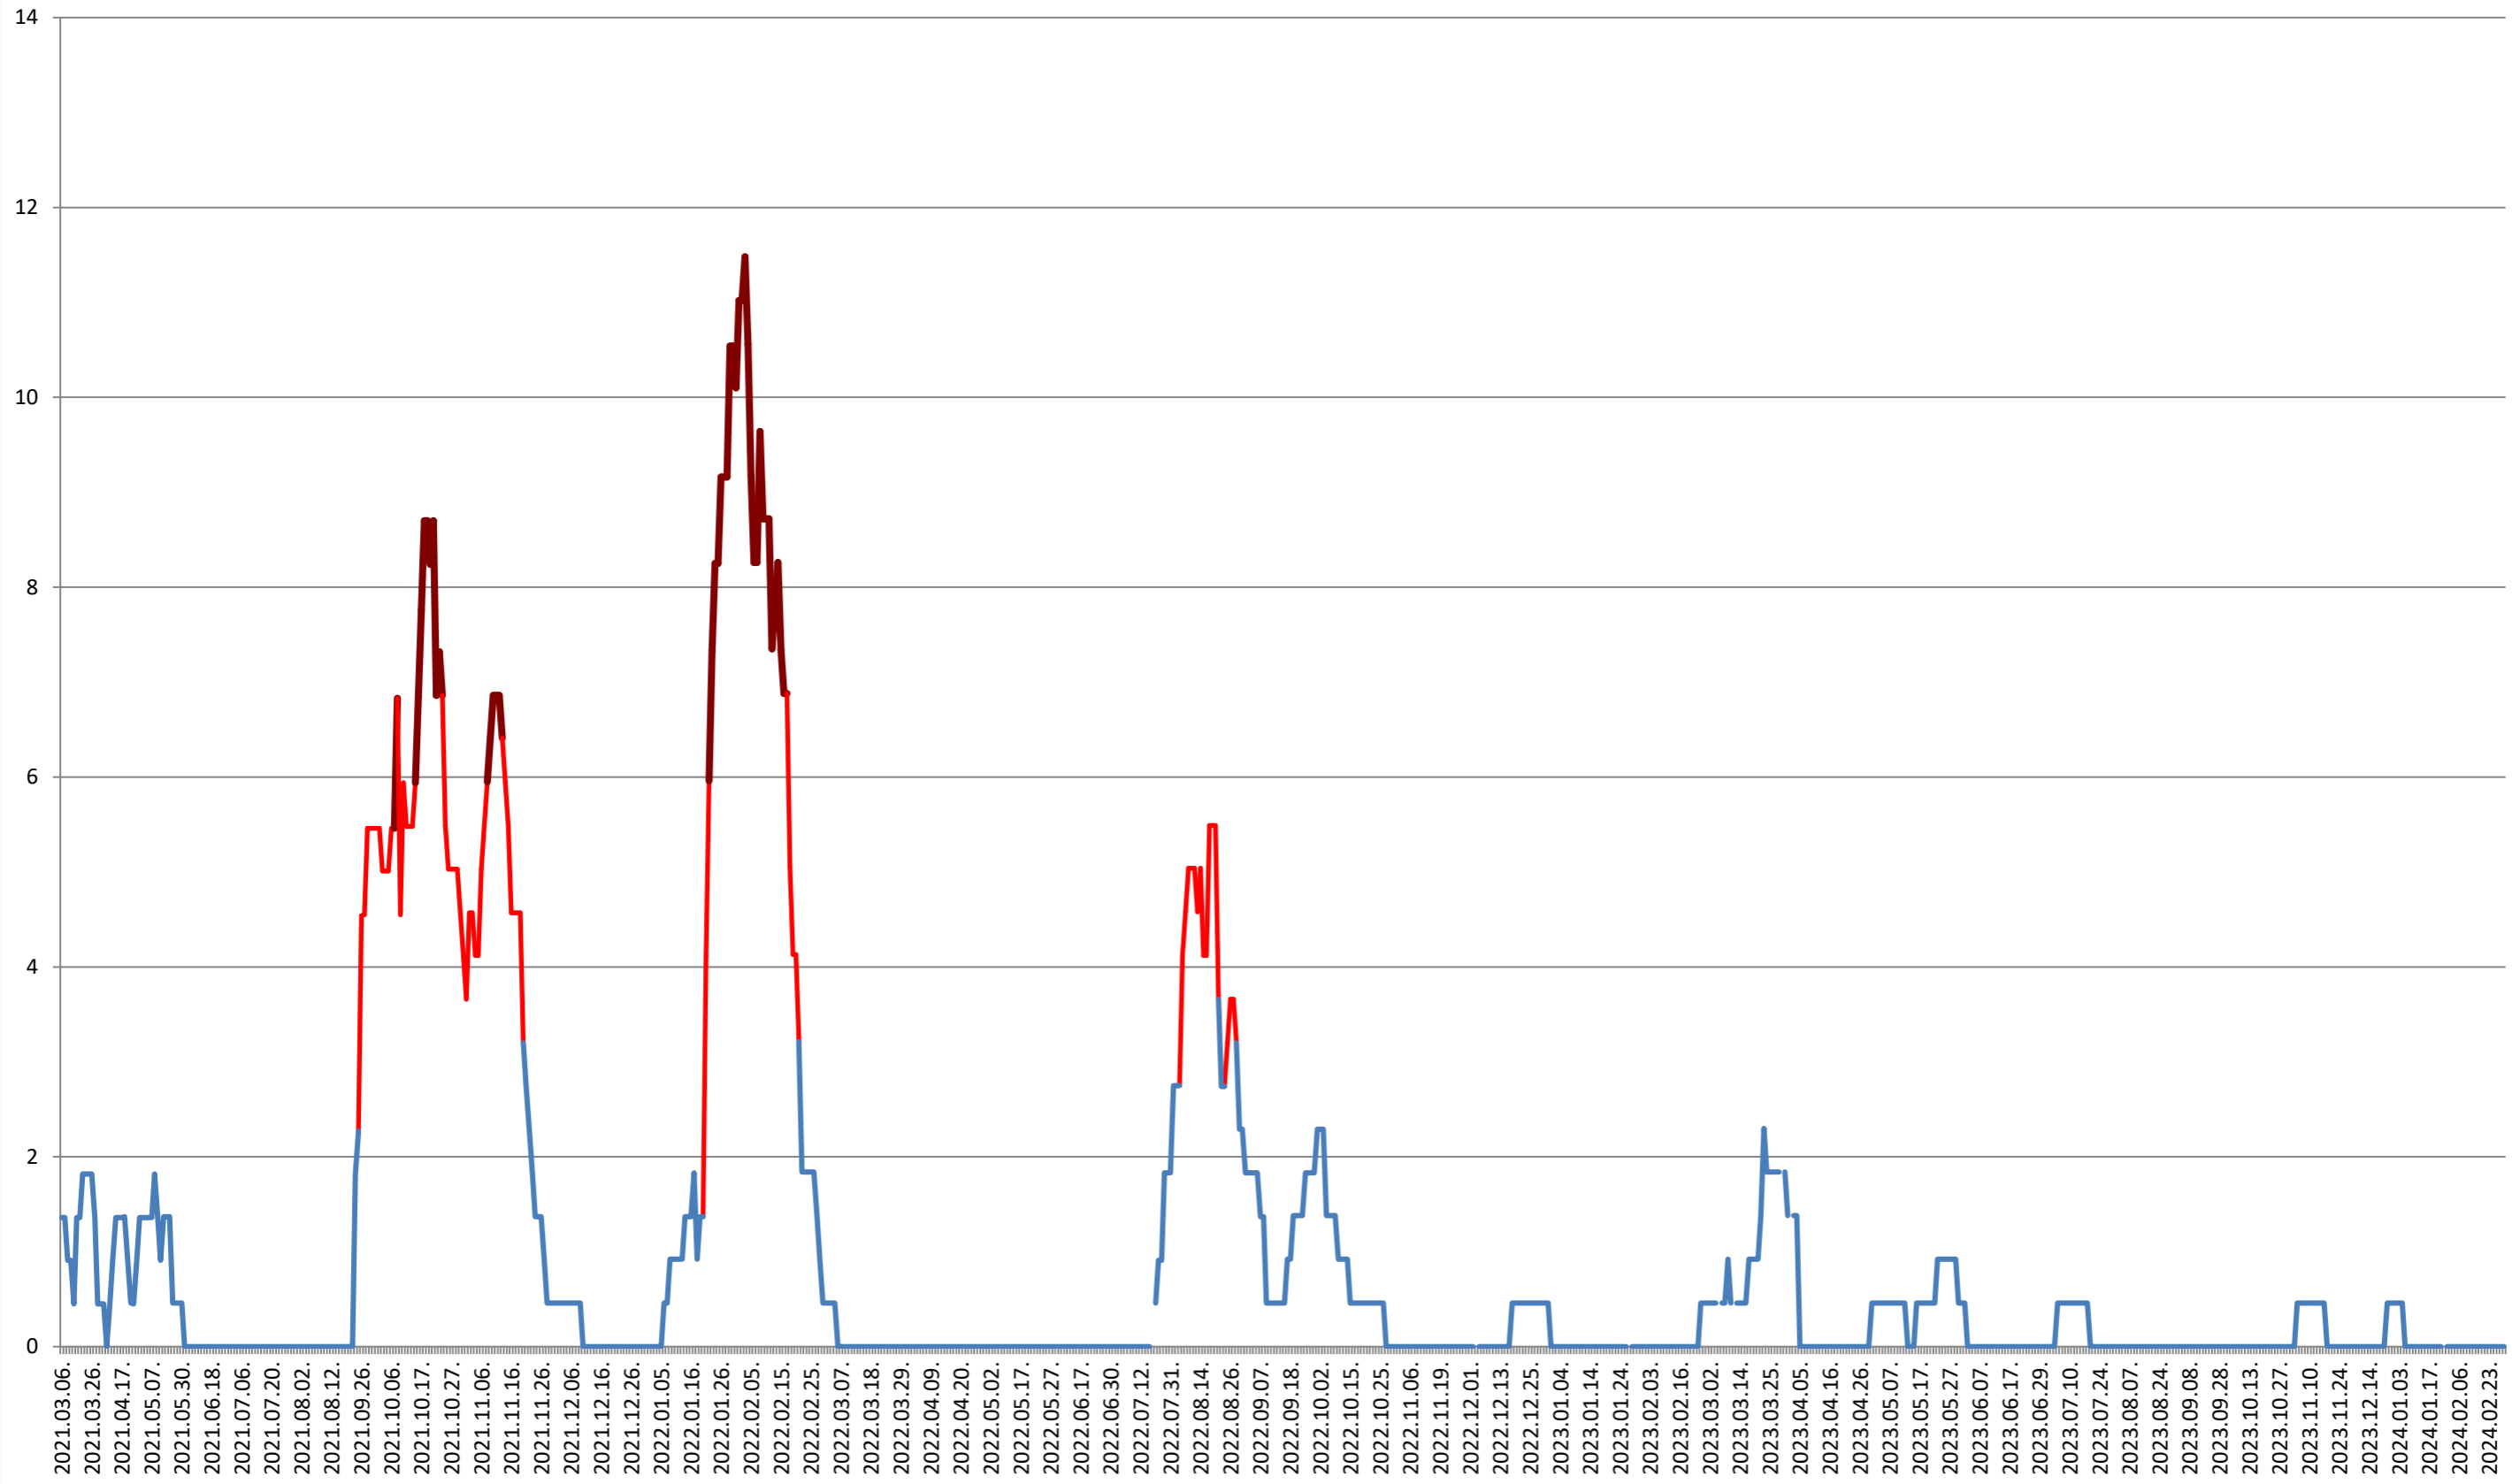

MĂDĂRAȘ - Evolutia incidentei cumulate pe 14 zile la ‰ de locuitori

2021.03.07. - 2024.03.01.