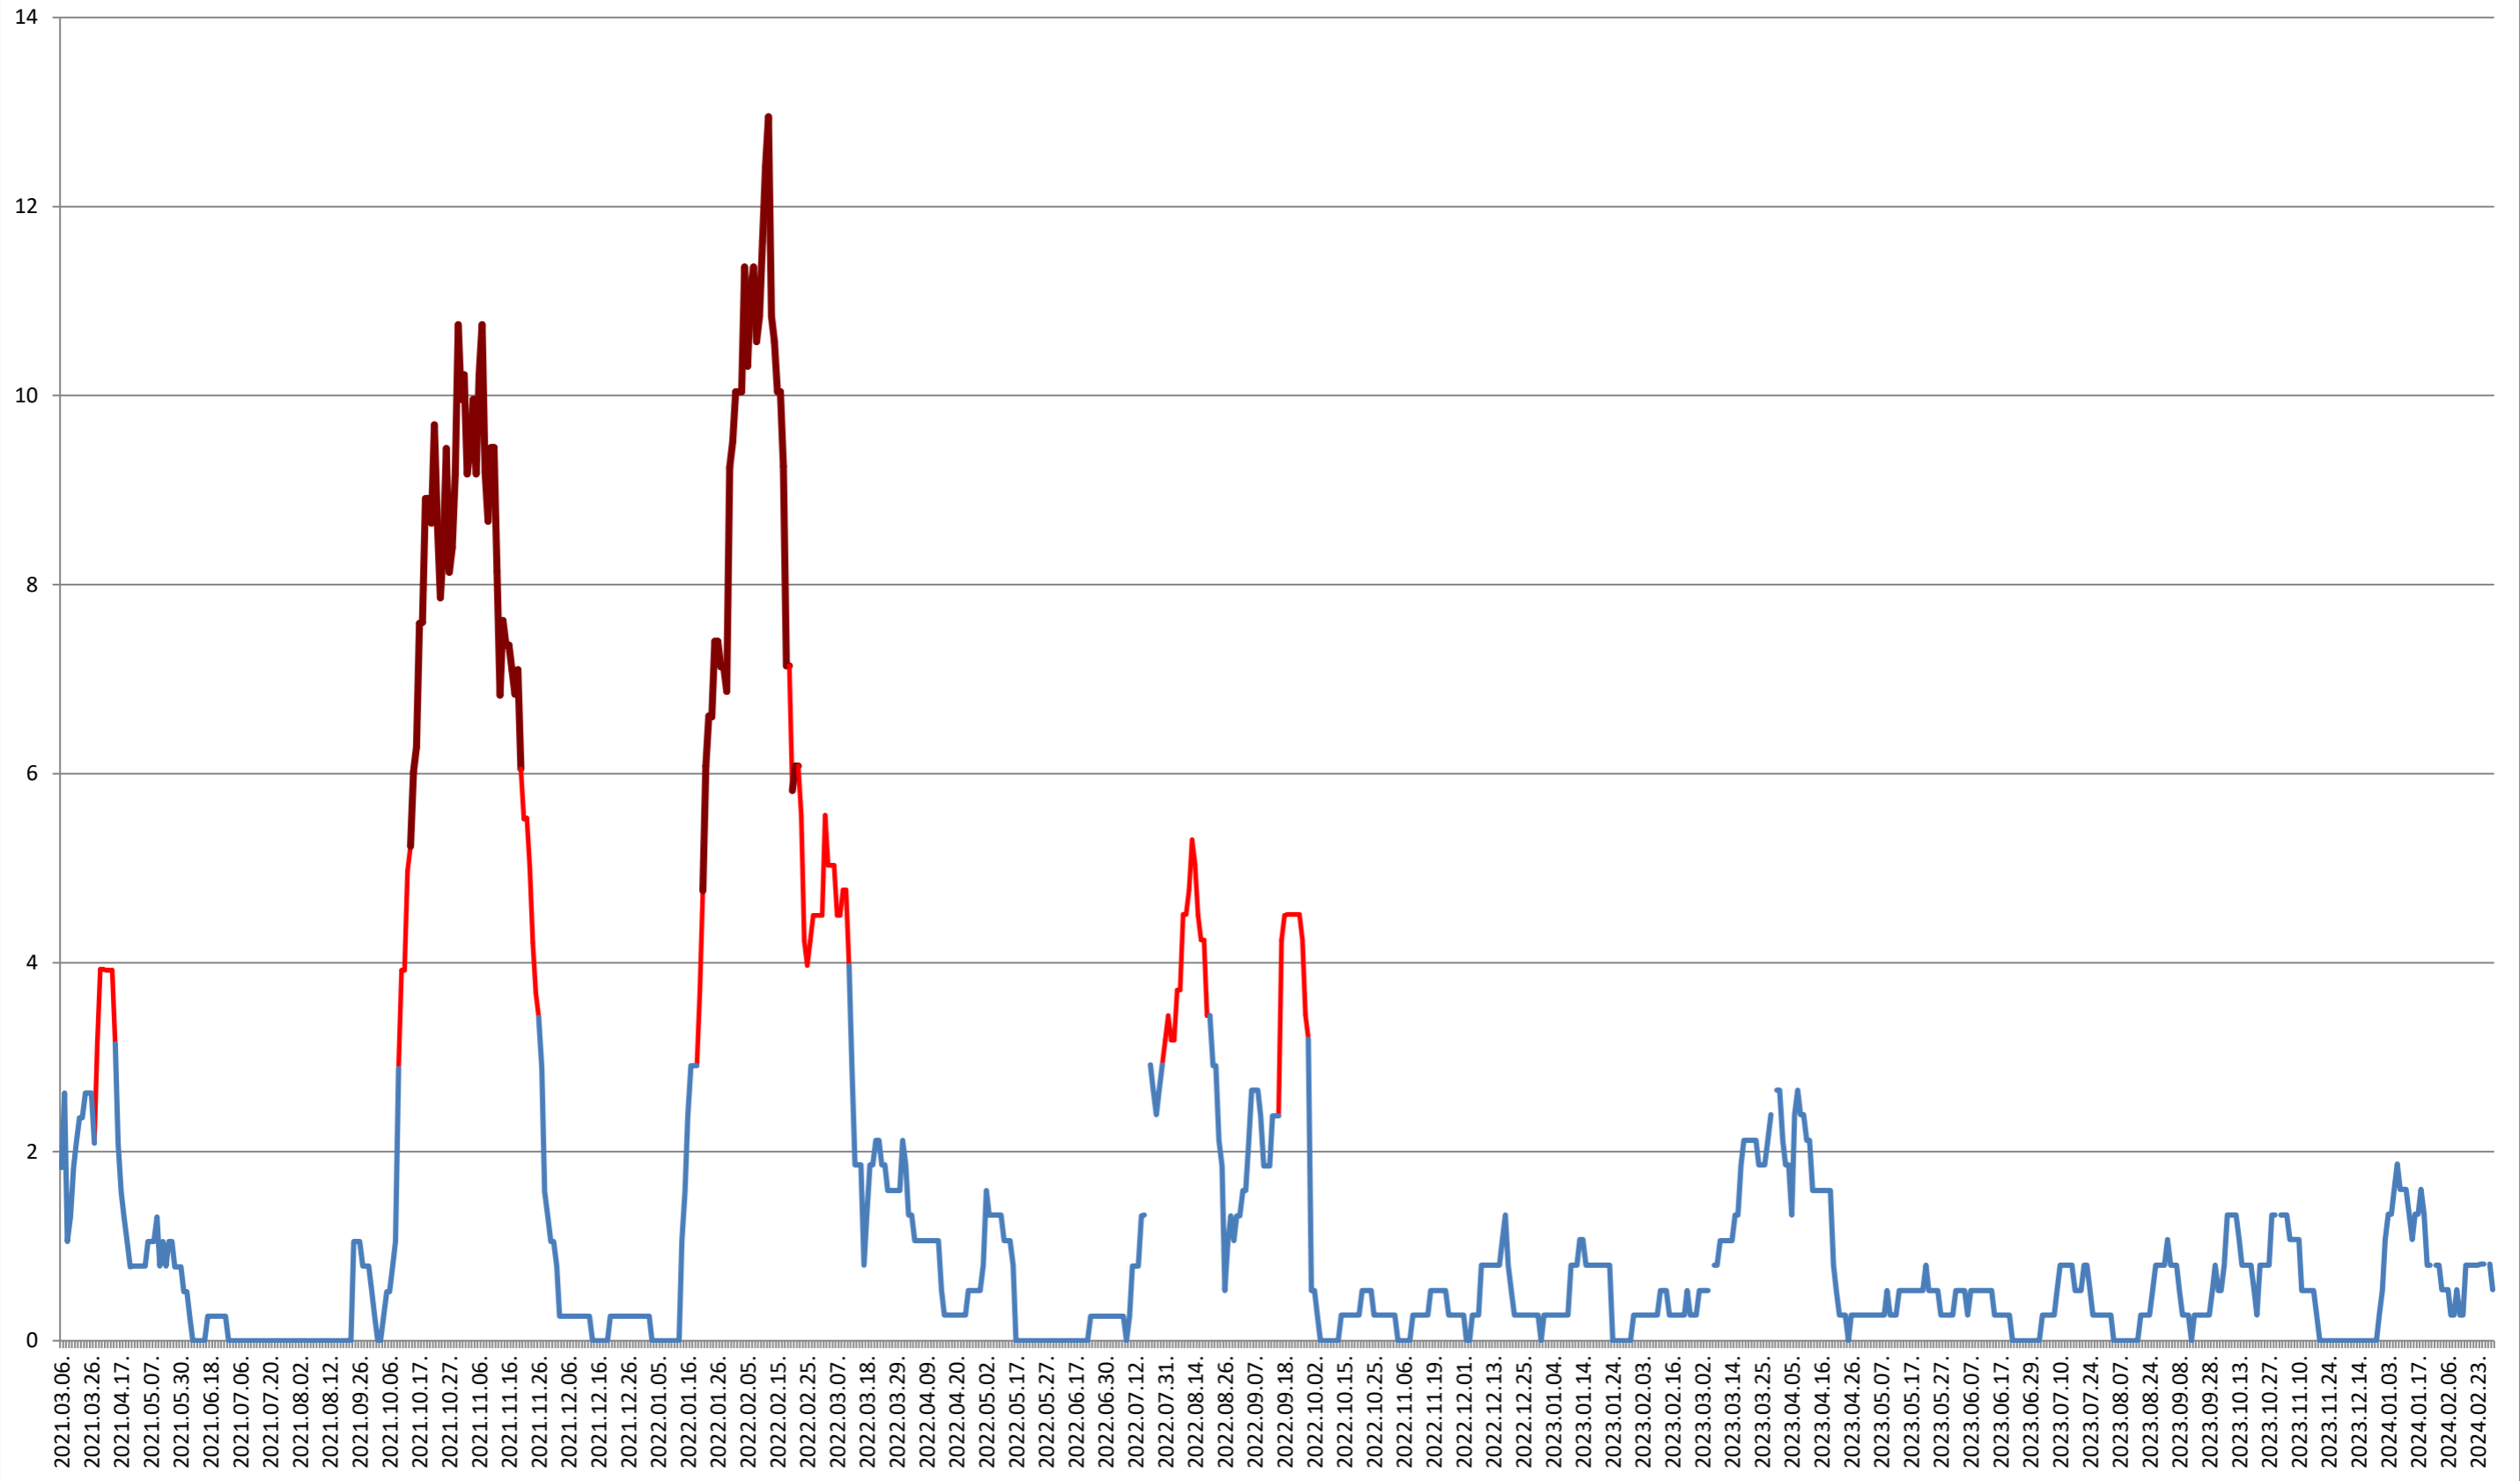

SĂRMAȘ - Evolutia incidentei cumulate pe 14 zile la ‰ de locuitori 2021.03.07. - 2024.03.01.