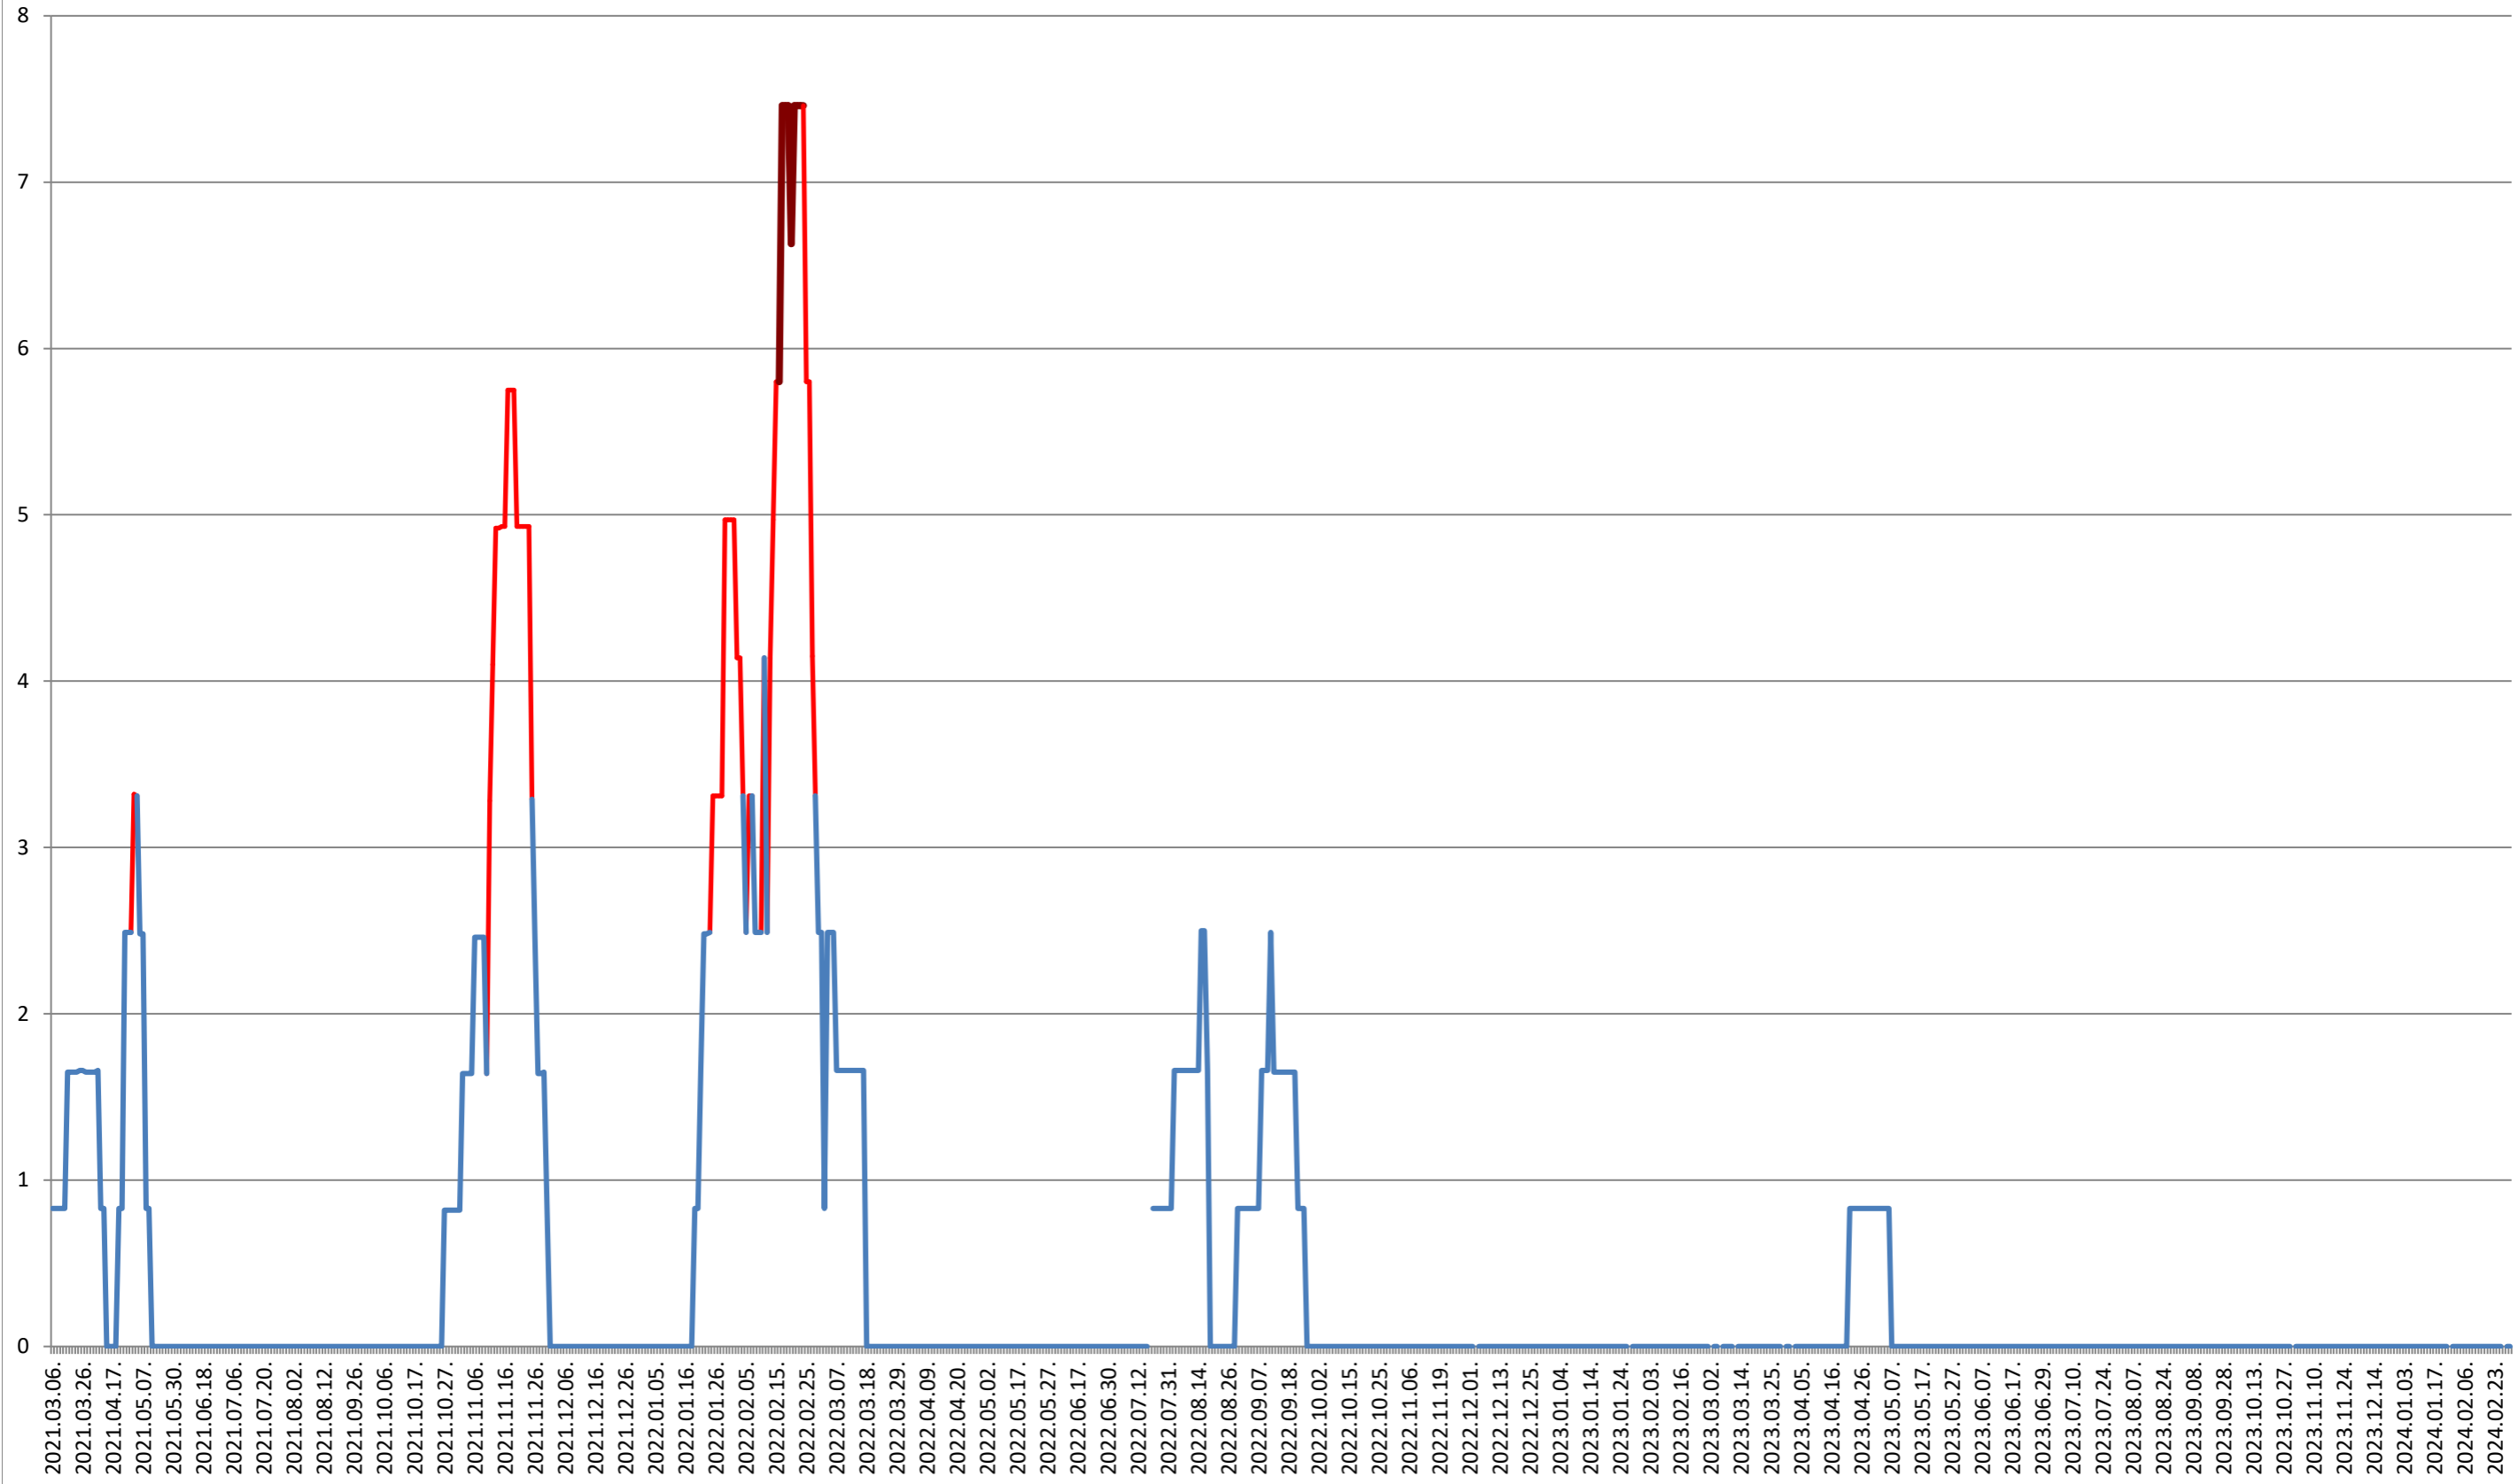

SĂCEL - Evolutia incidentei cumulate pe 14 zile la ‰ de locuitori 2021.03.07. - 2024.03.01.