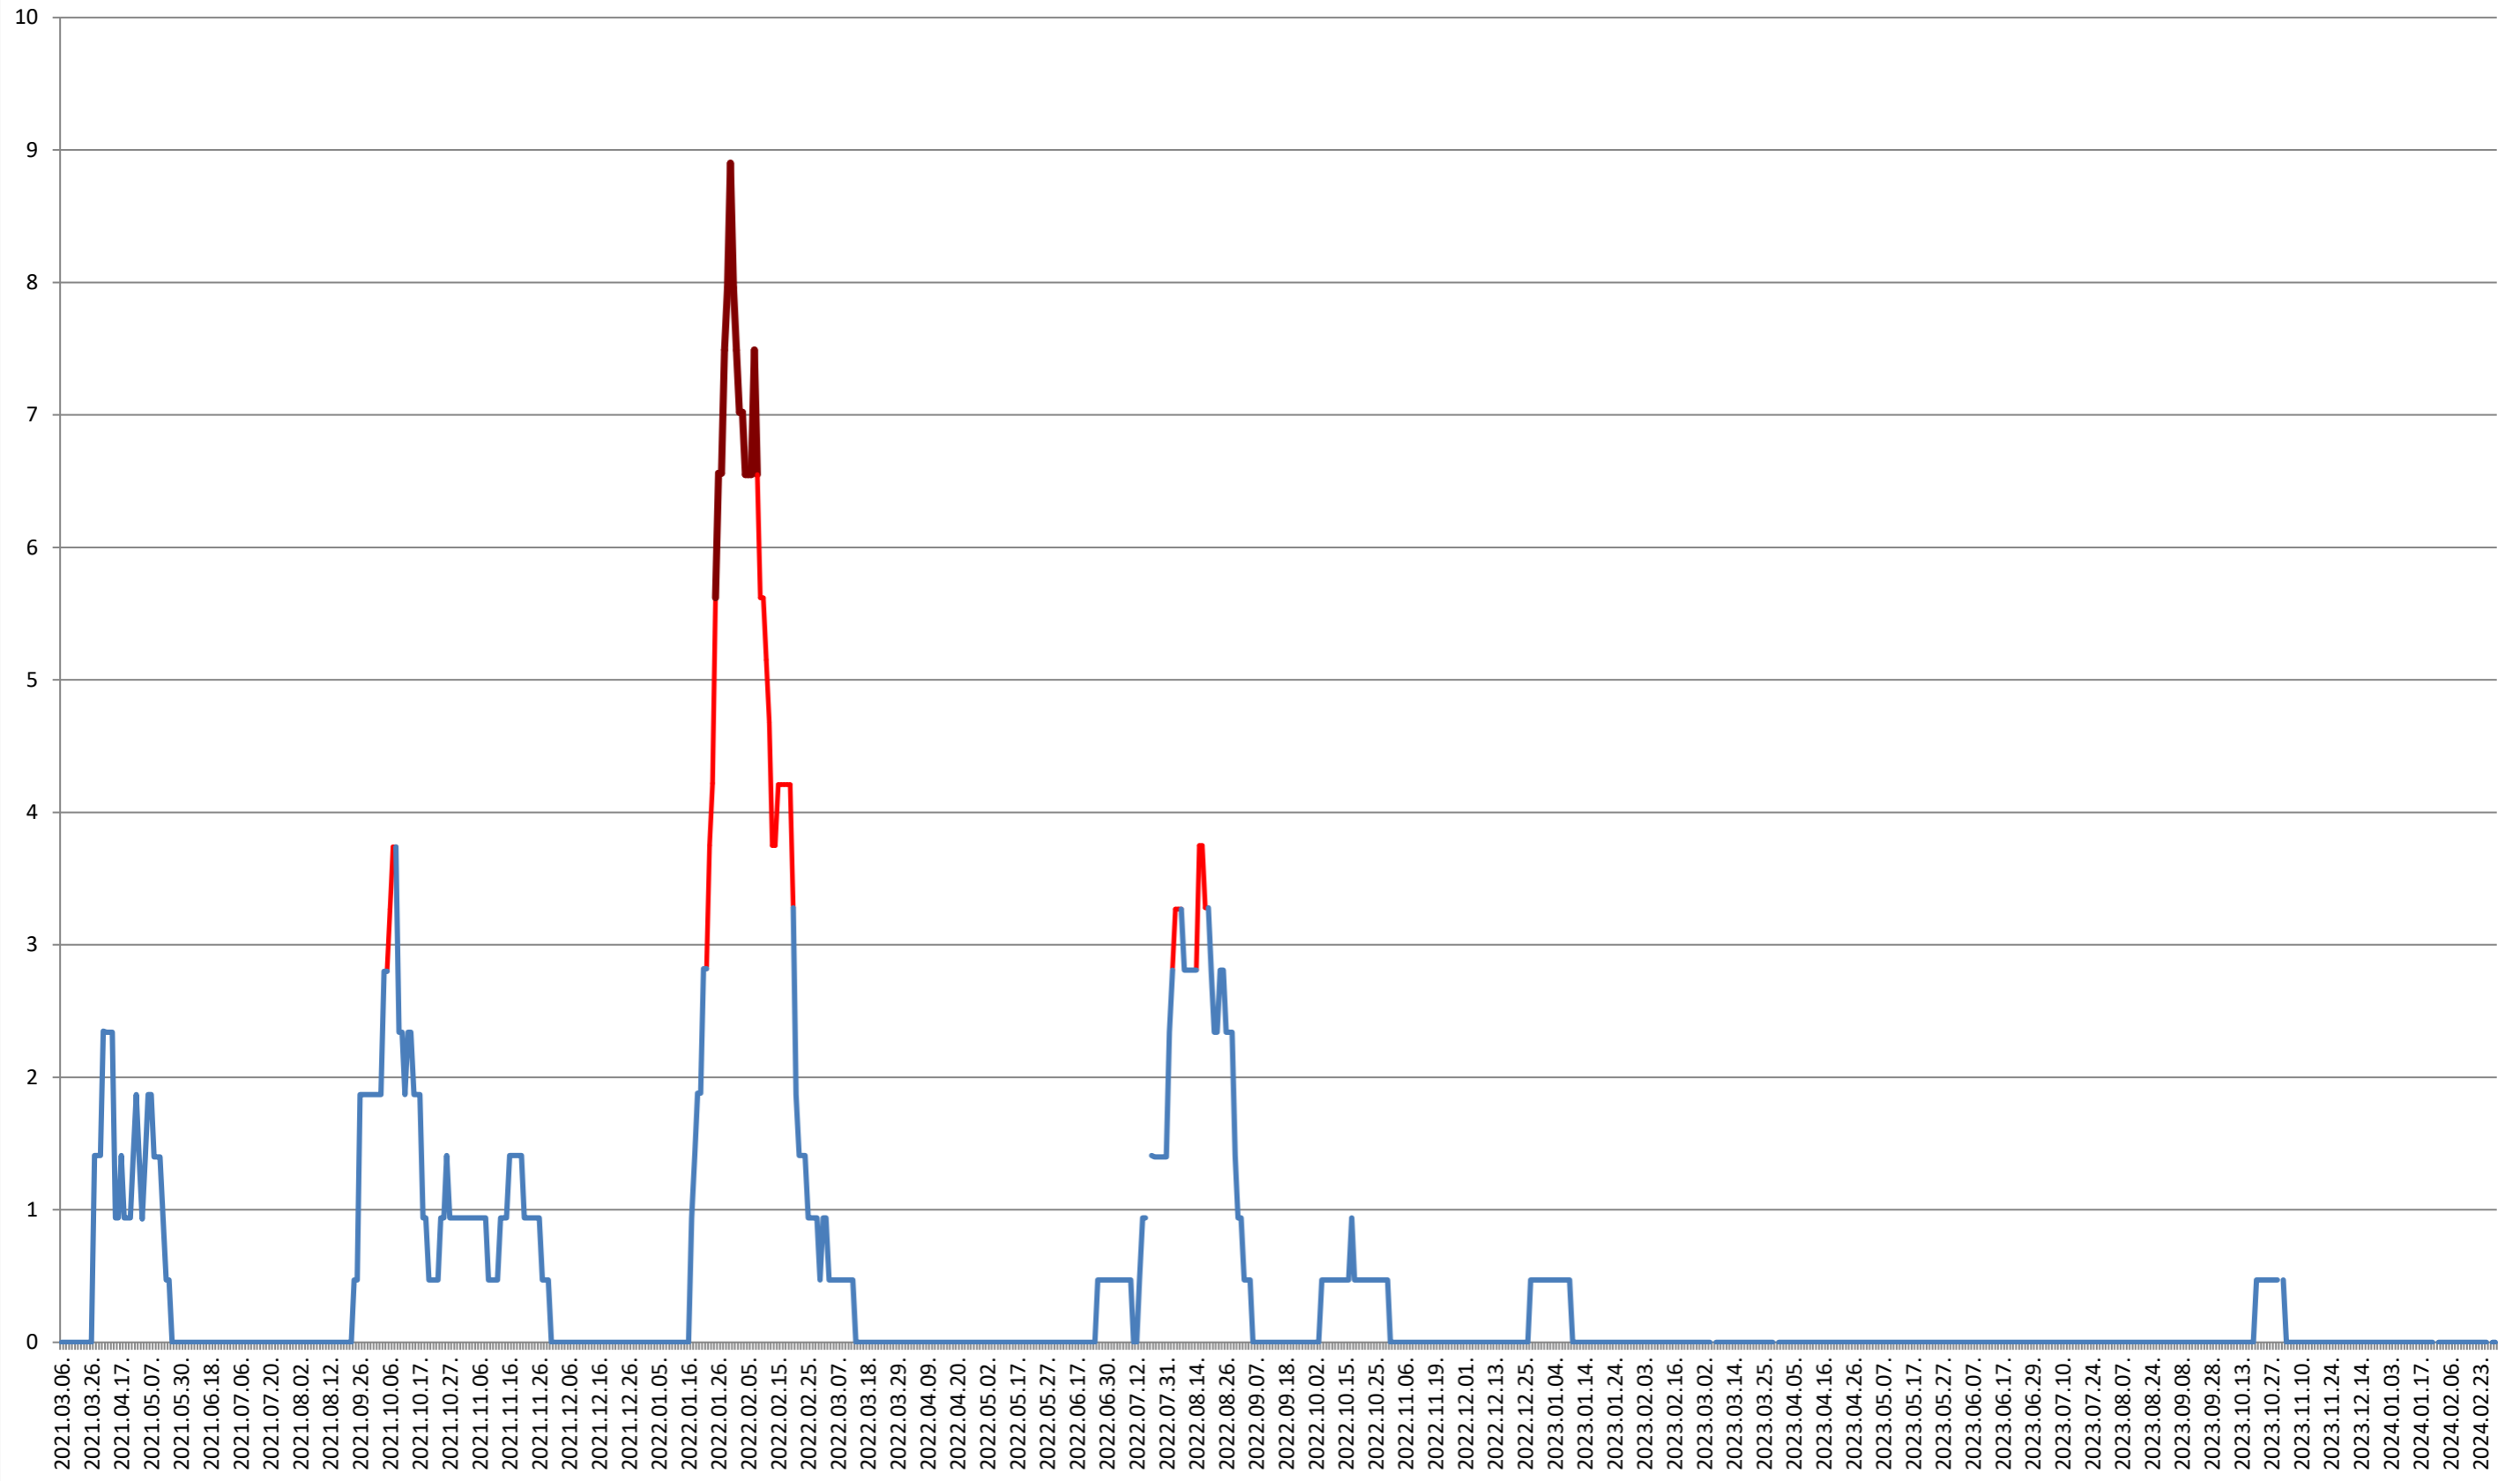

SATU MARE - Evolutia incidentei cumulate pe 14 zile la % de locuitori 2021.03.07. - 2024.03.01.