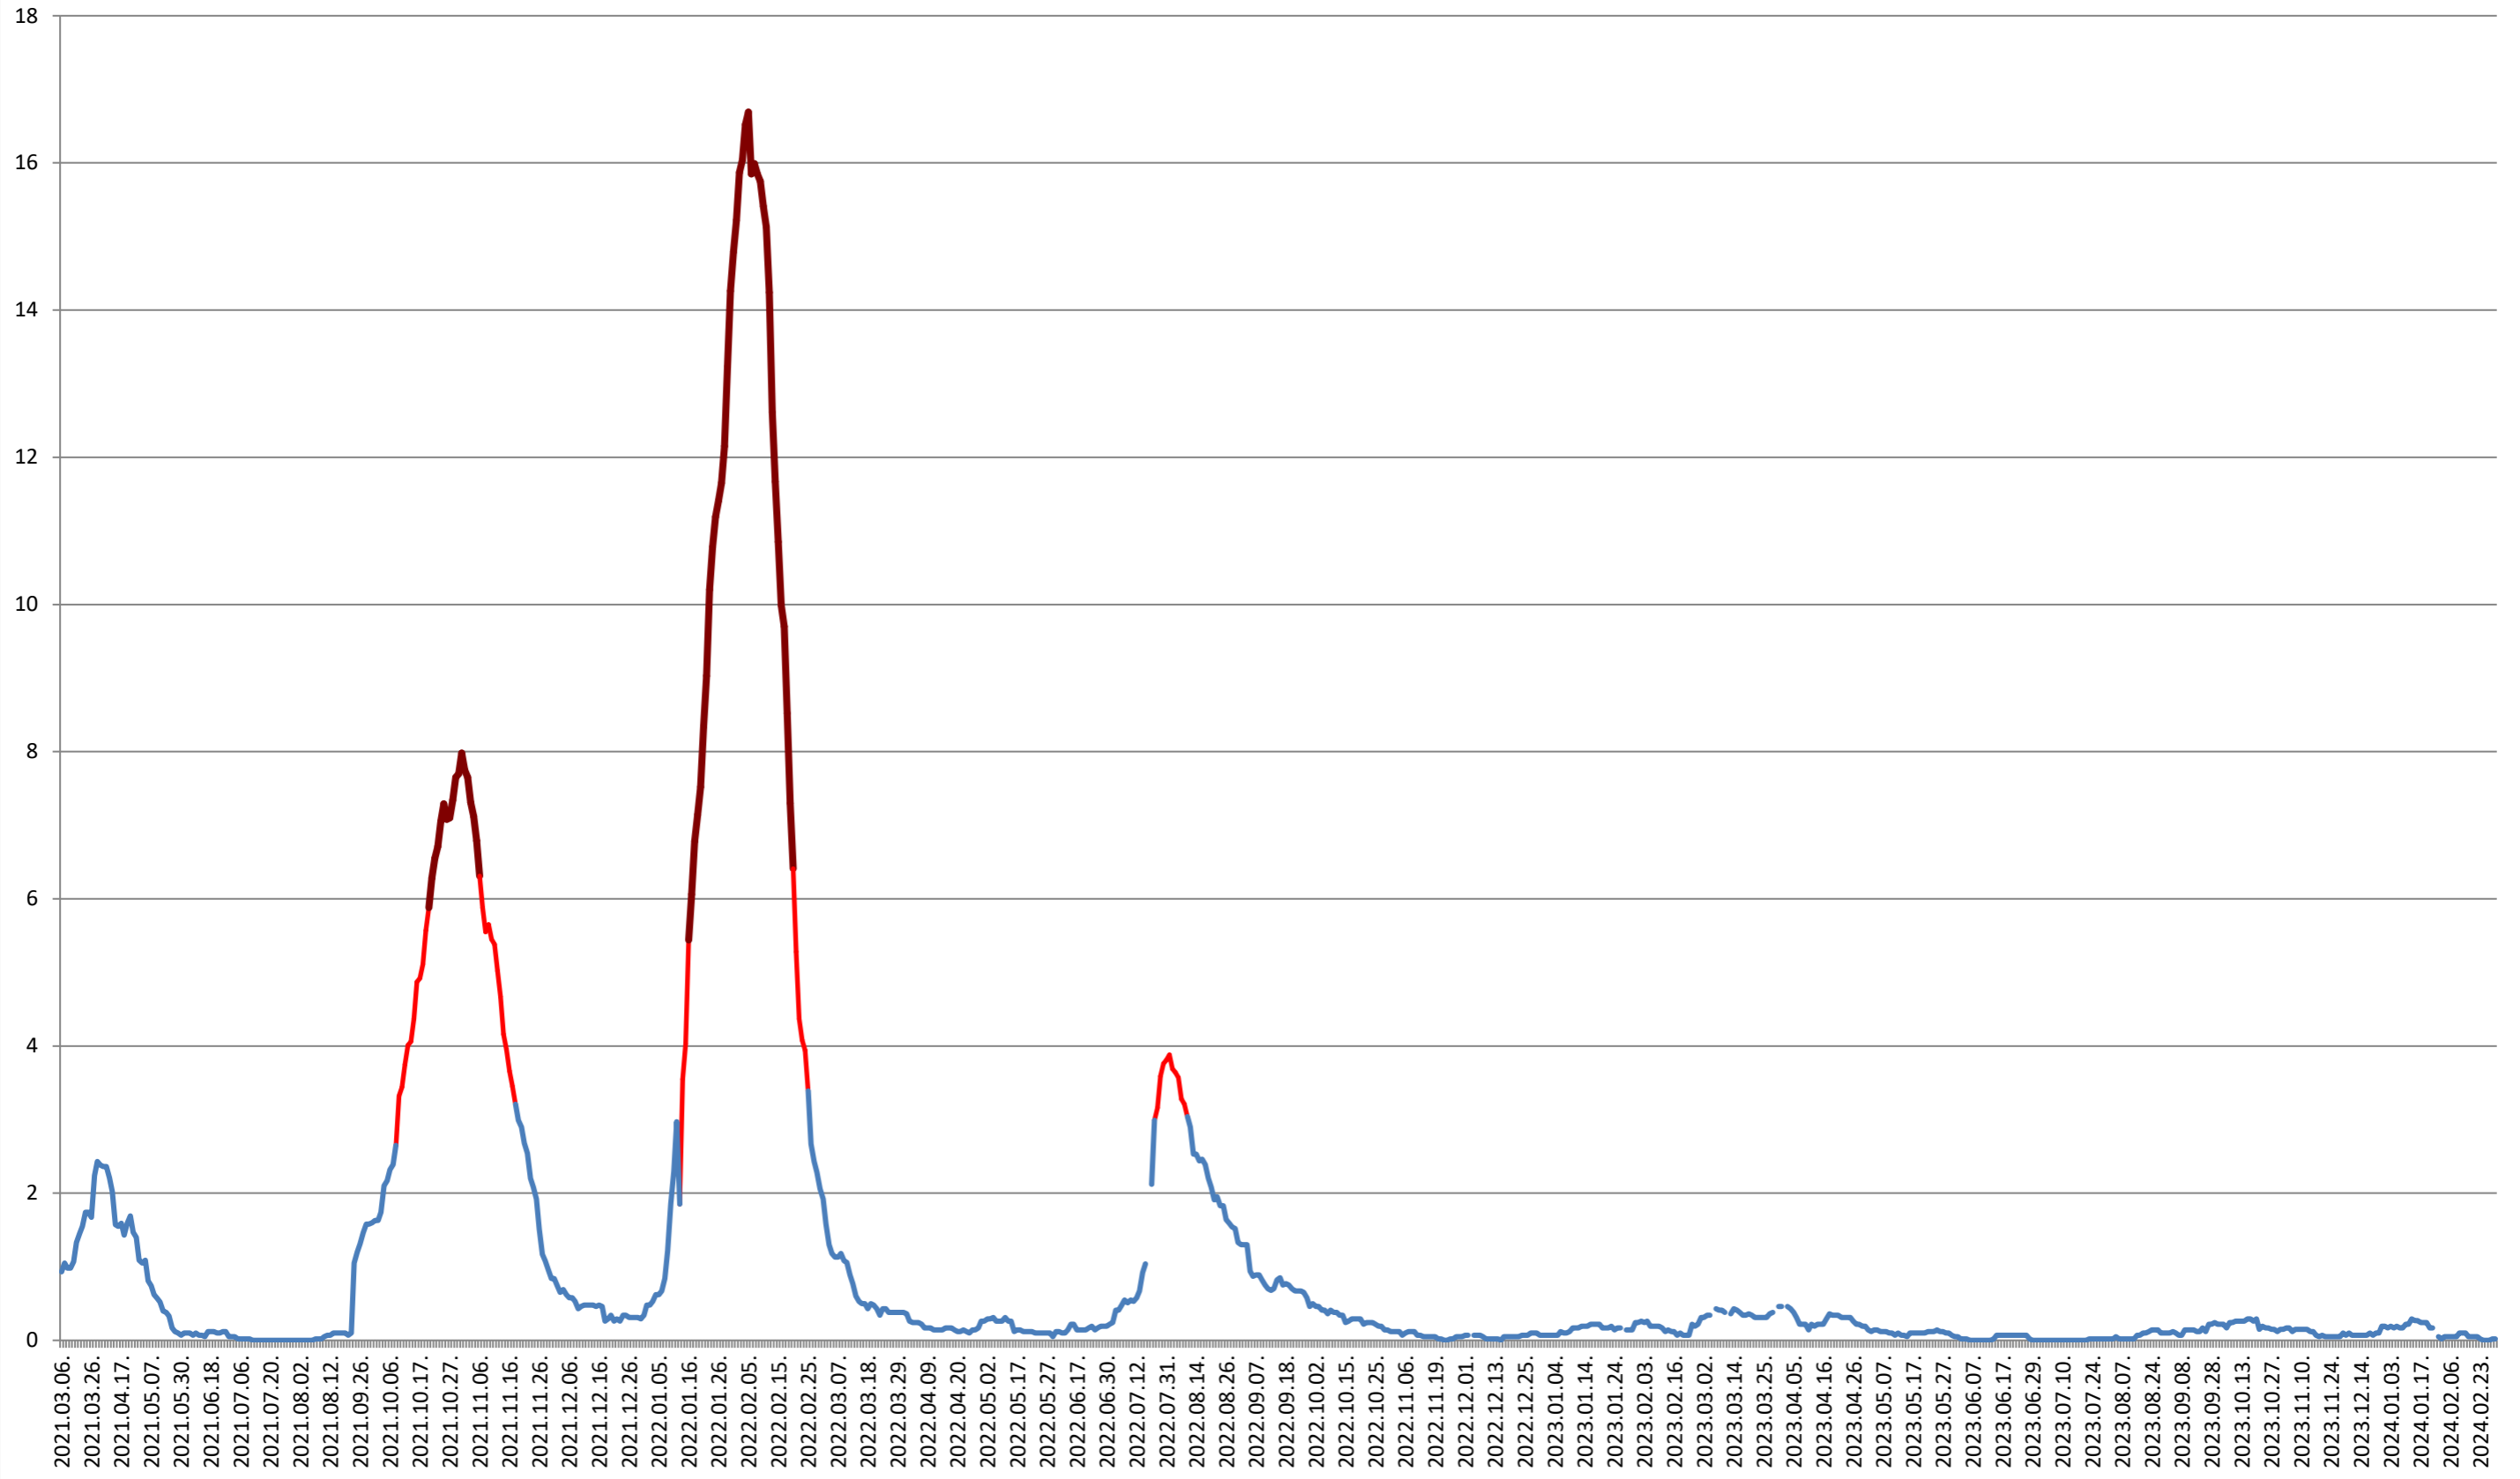

MUNICIPIUL MIERCUREA-CIUC - Evolutia incidentei cumulate pe 14 zile la % de locuitori

2021.03.07. - 2024.03.01.