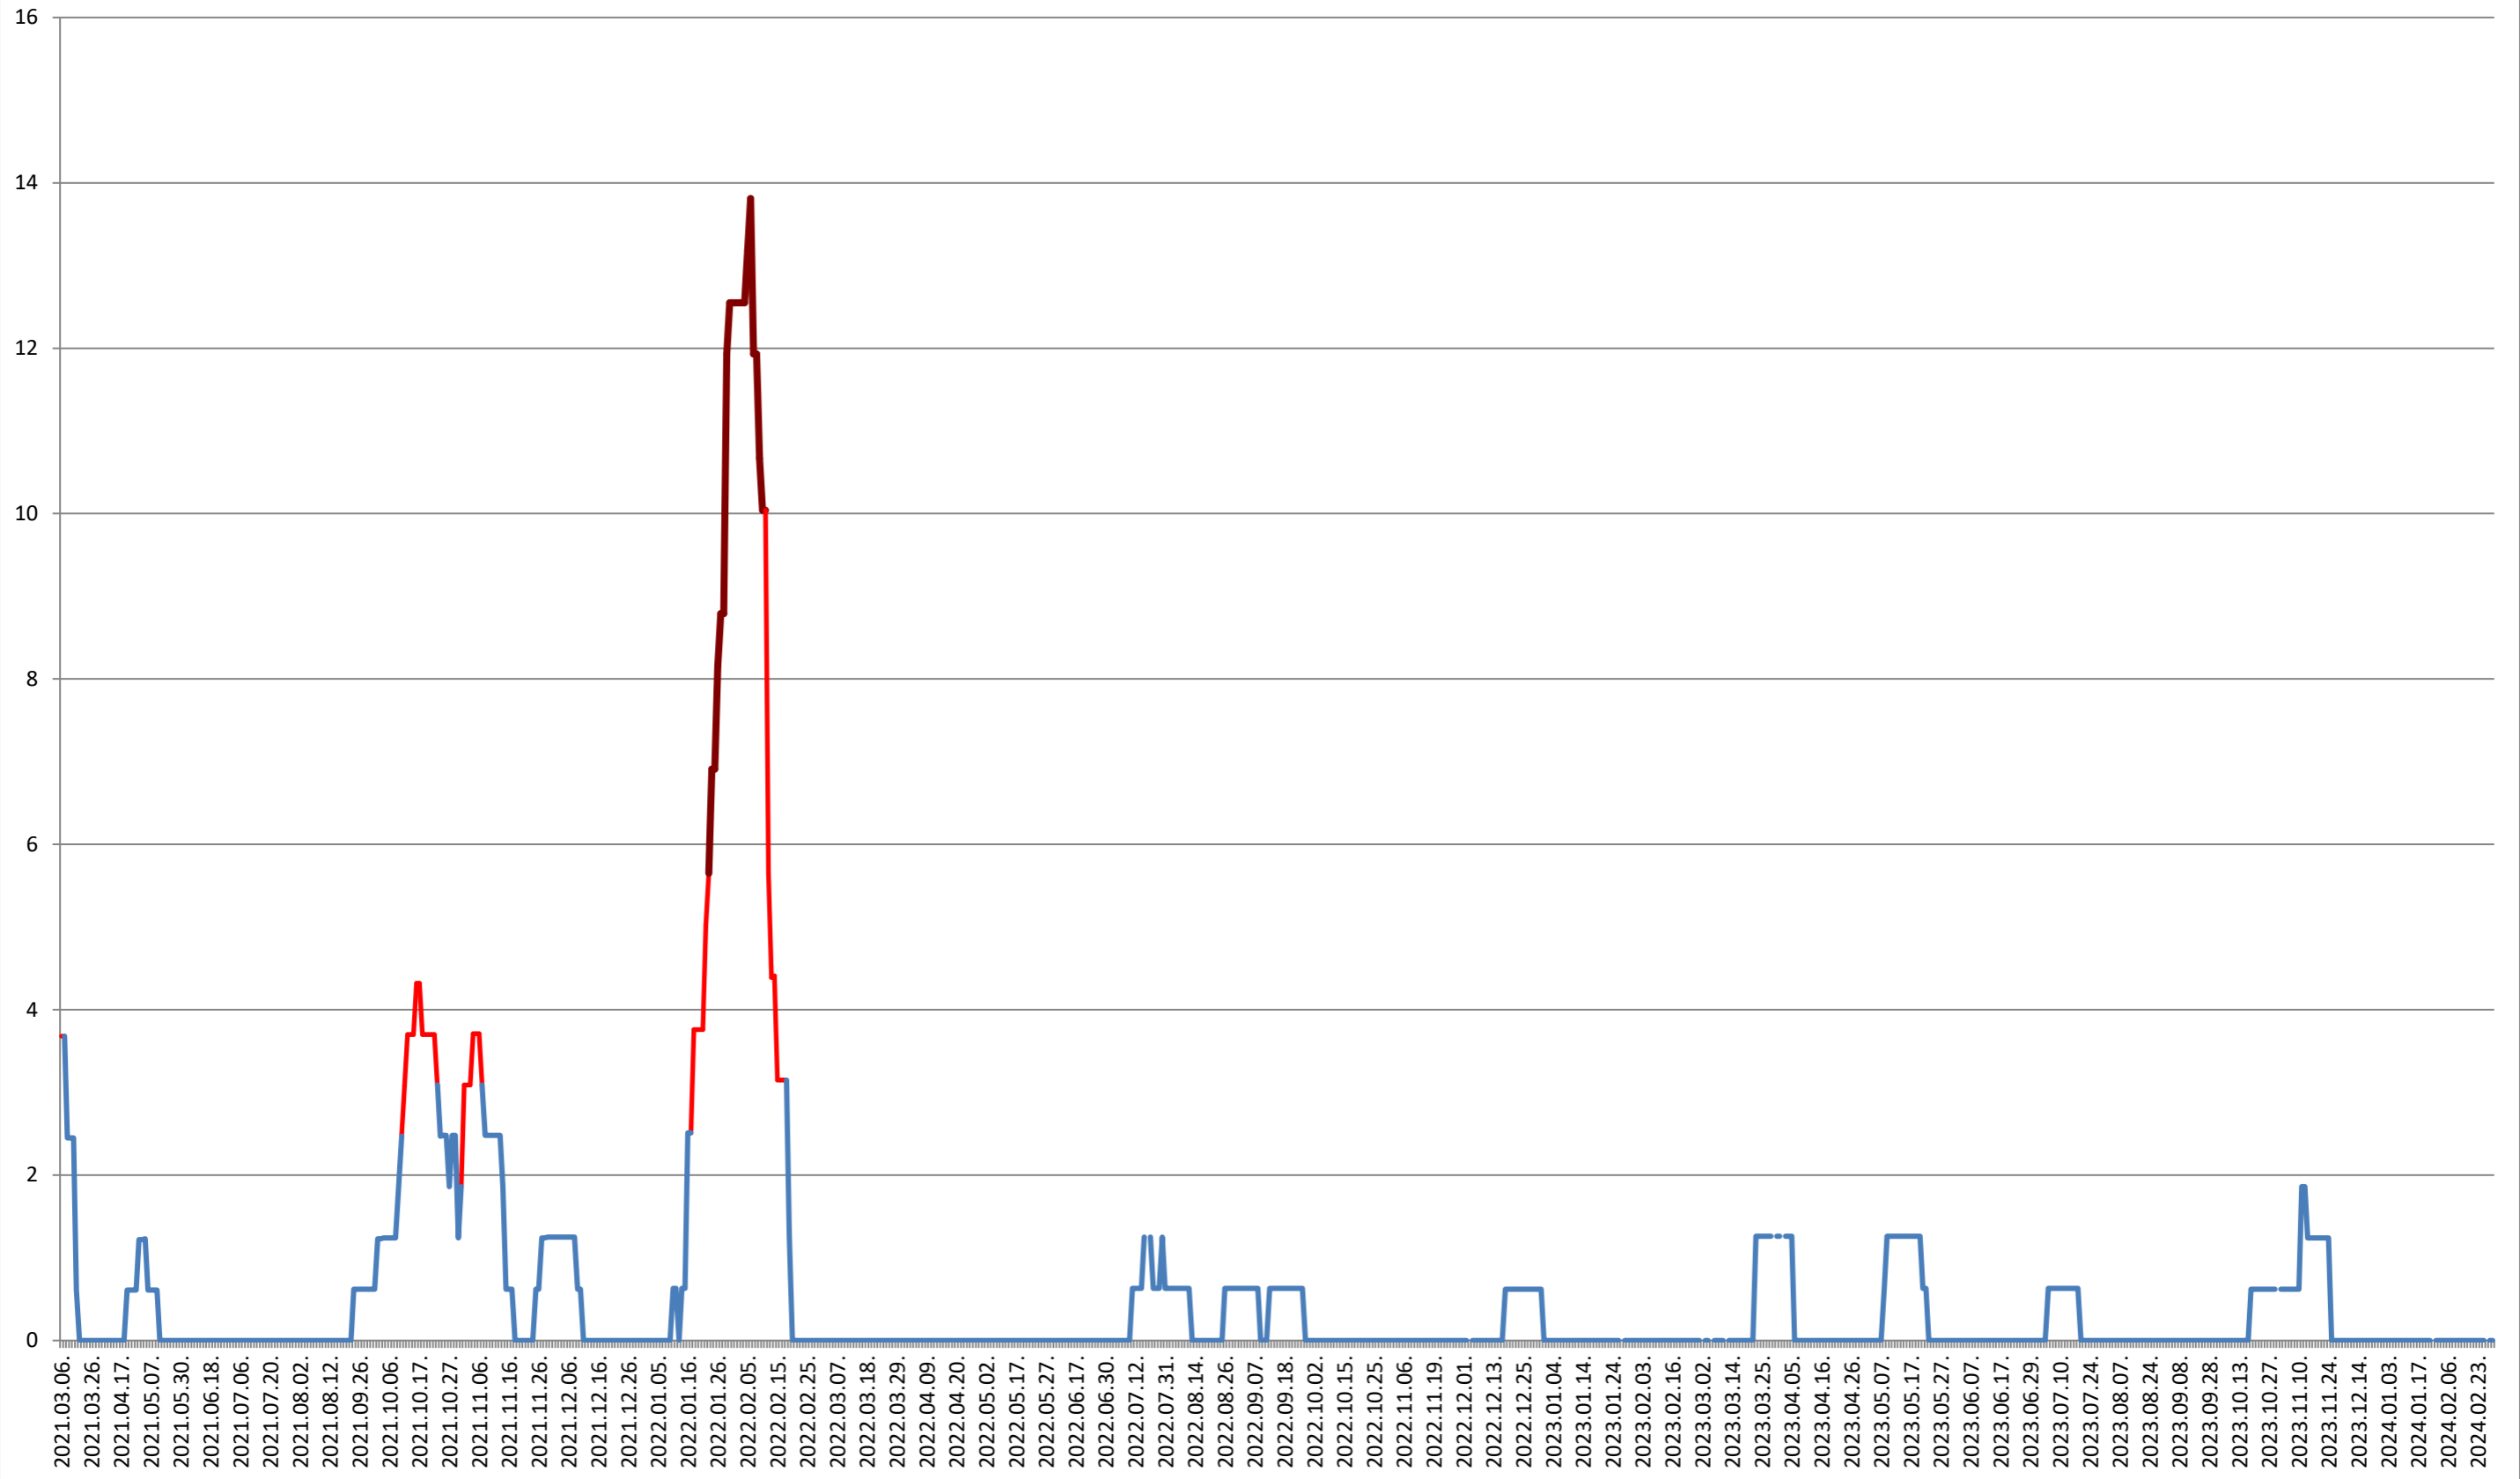

RACU - Evolutia incidentei cumulate pe 14 zile la ‰ de locuitori 2021.03.07. - 2024.03.01.