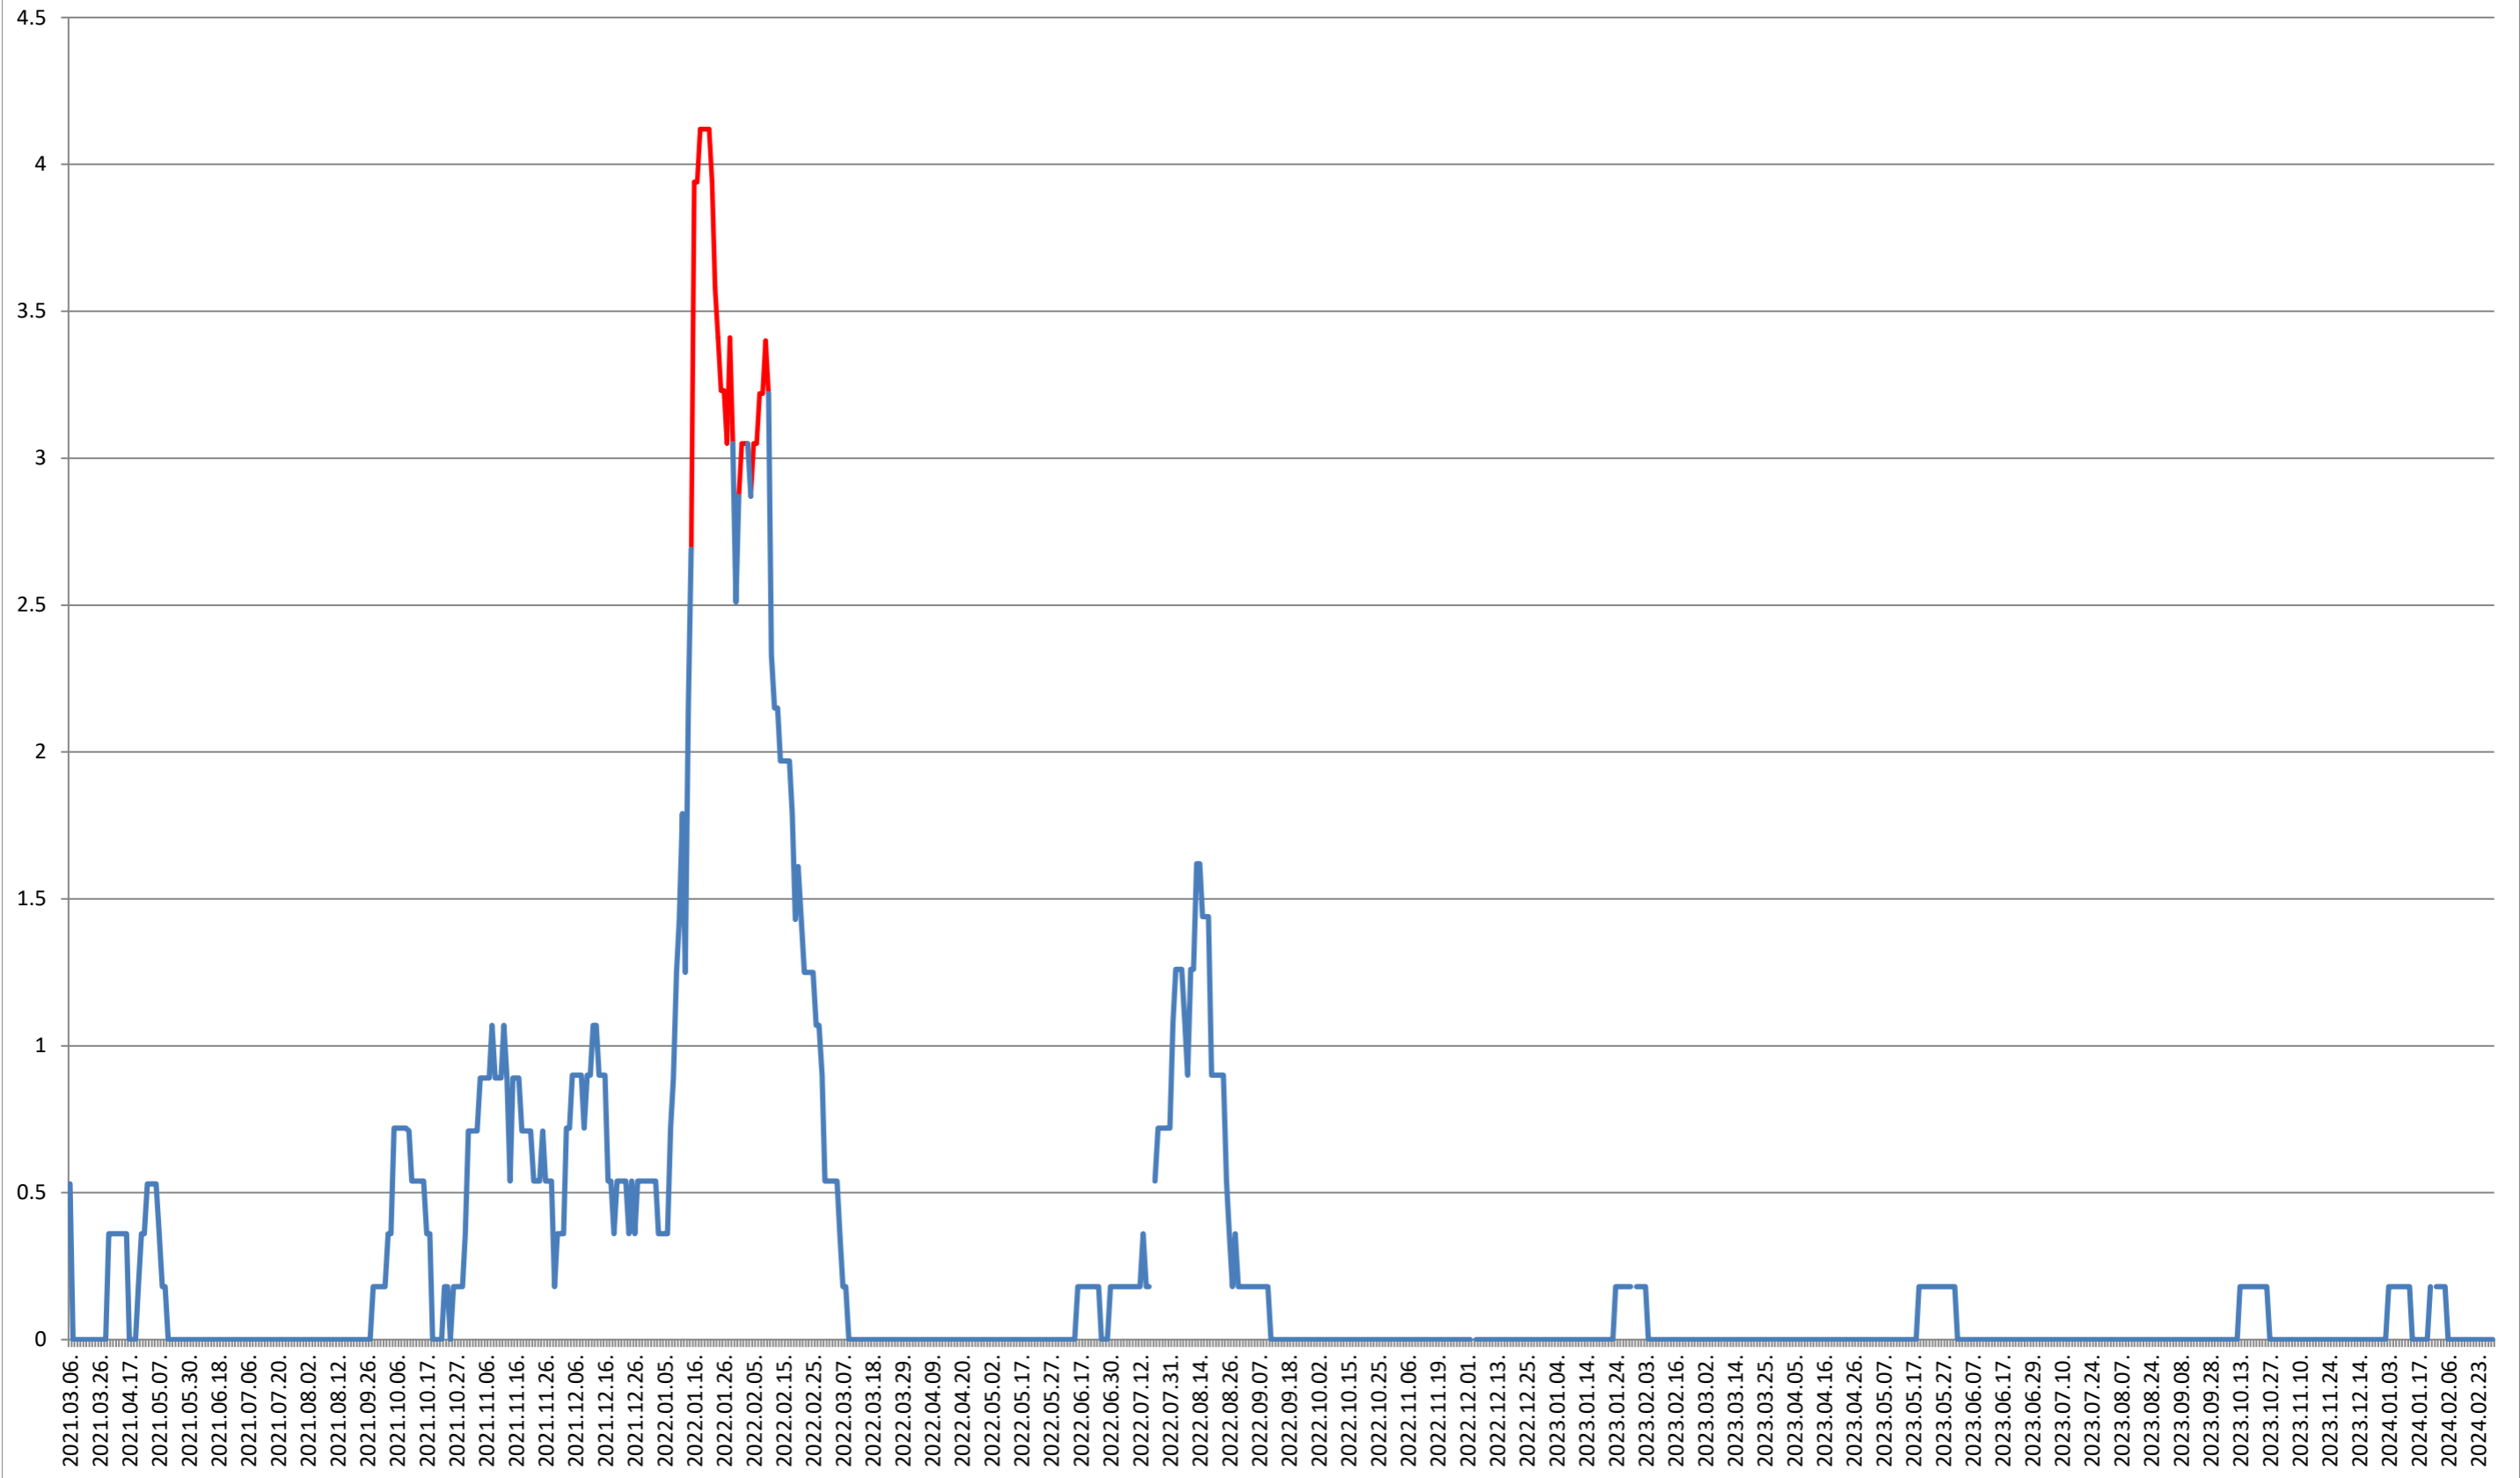

LUNCA DE JOS - Evolutia incidentei cumulate pe 14 zile la ‰ de locuitori 2021.03.07. - 2024.03.01.