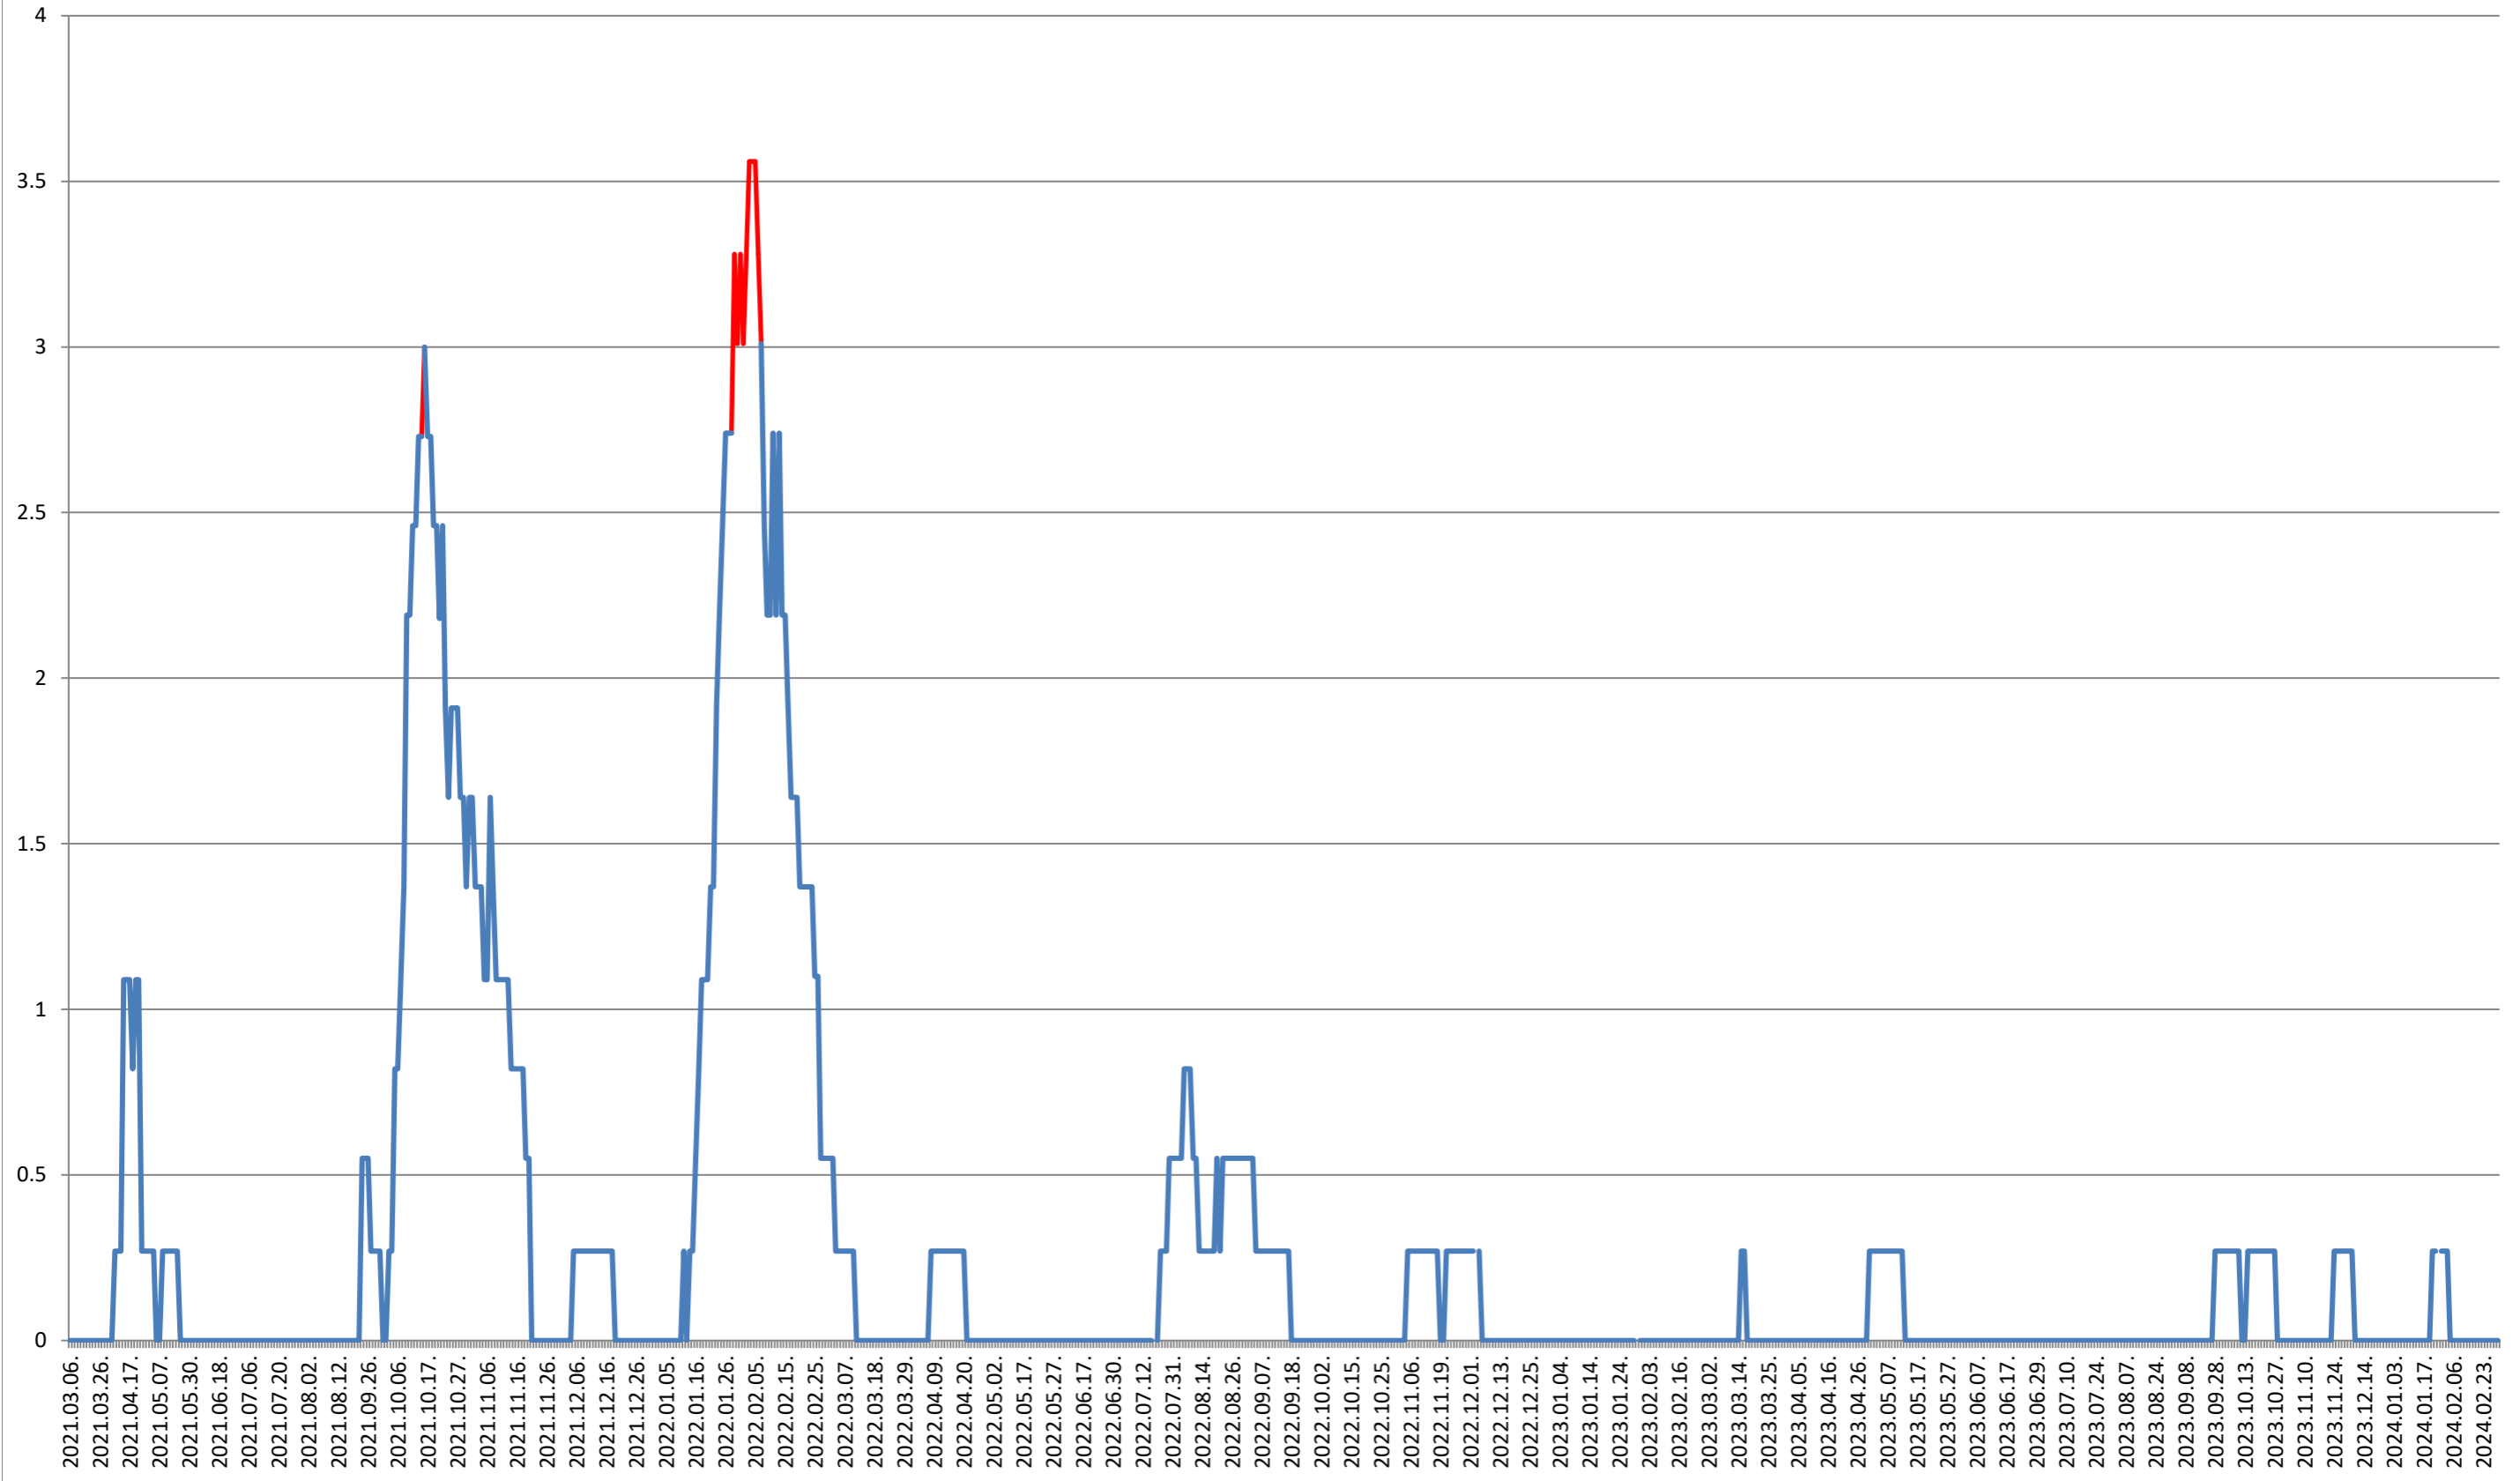

LUETA - Evolutia incidentei cumulate pe 14 zile la % de locuitori 2021.03.07. - 2024.03.01.