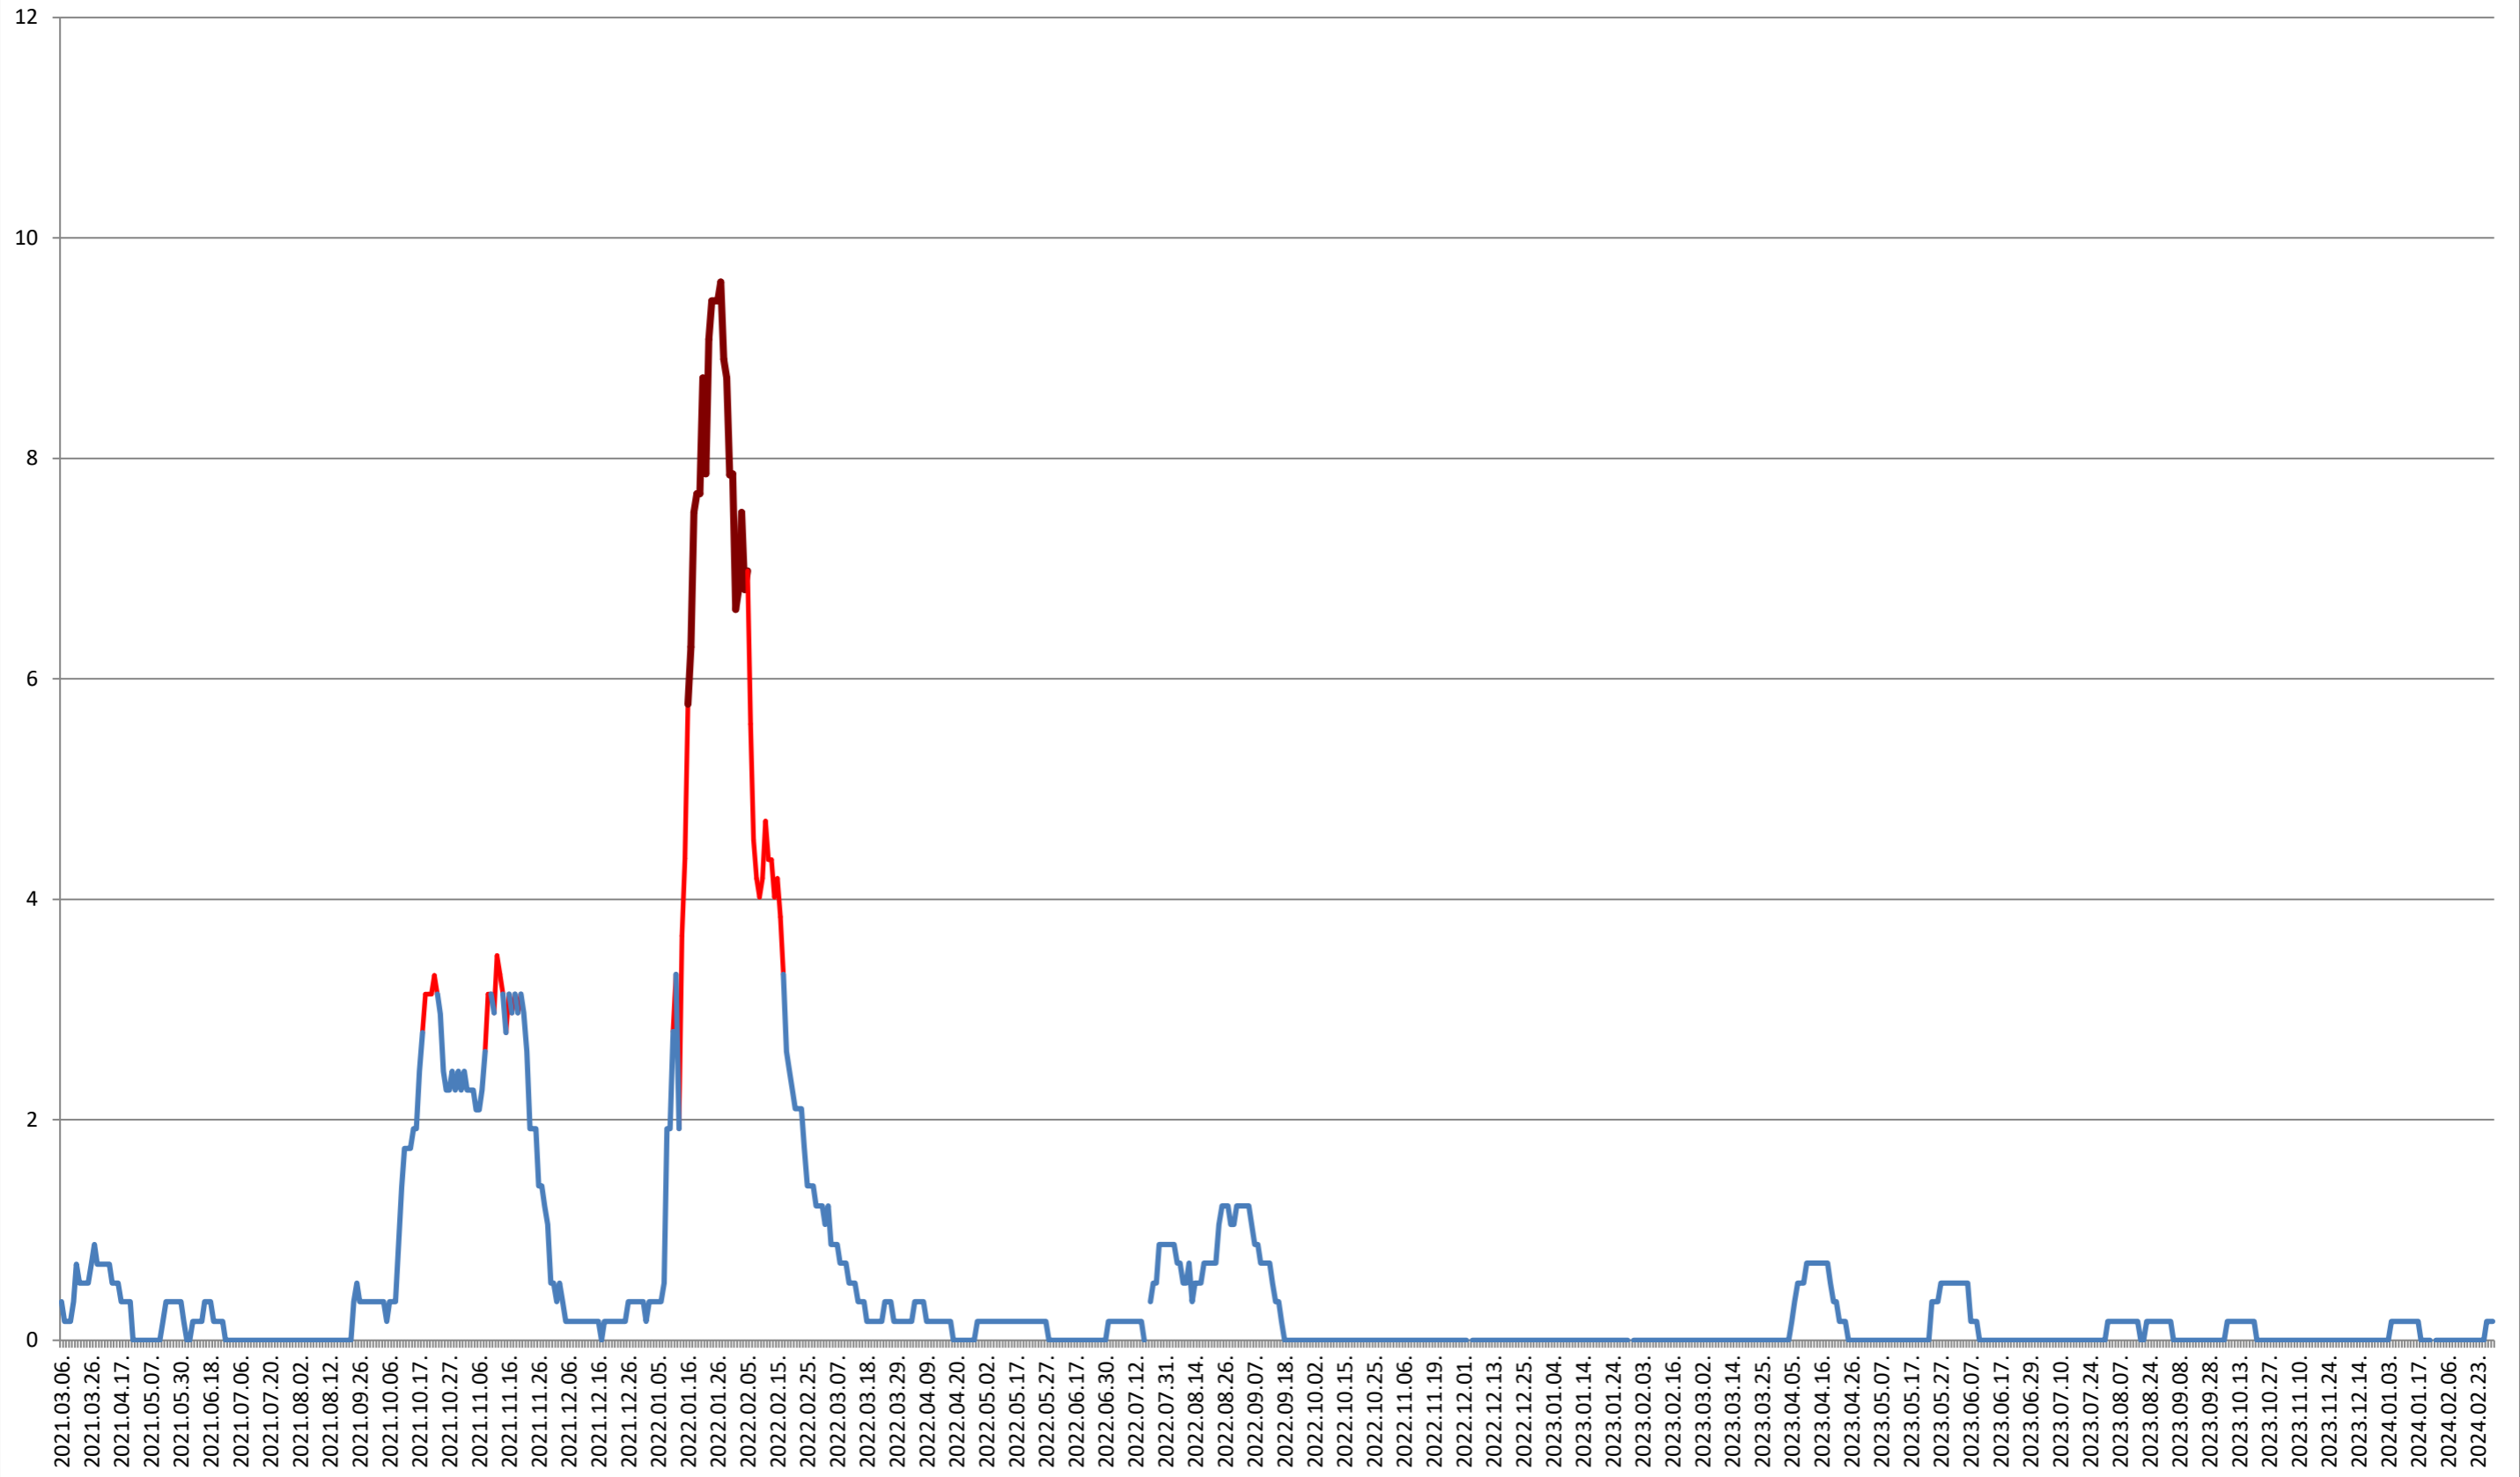

JOSENI - Evolutia incidentei cumulate pe 14 zile la ‰ de locuitori 2021.03.07. - 2024.03.01.