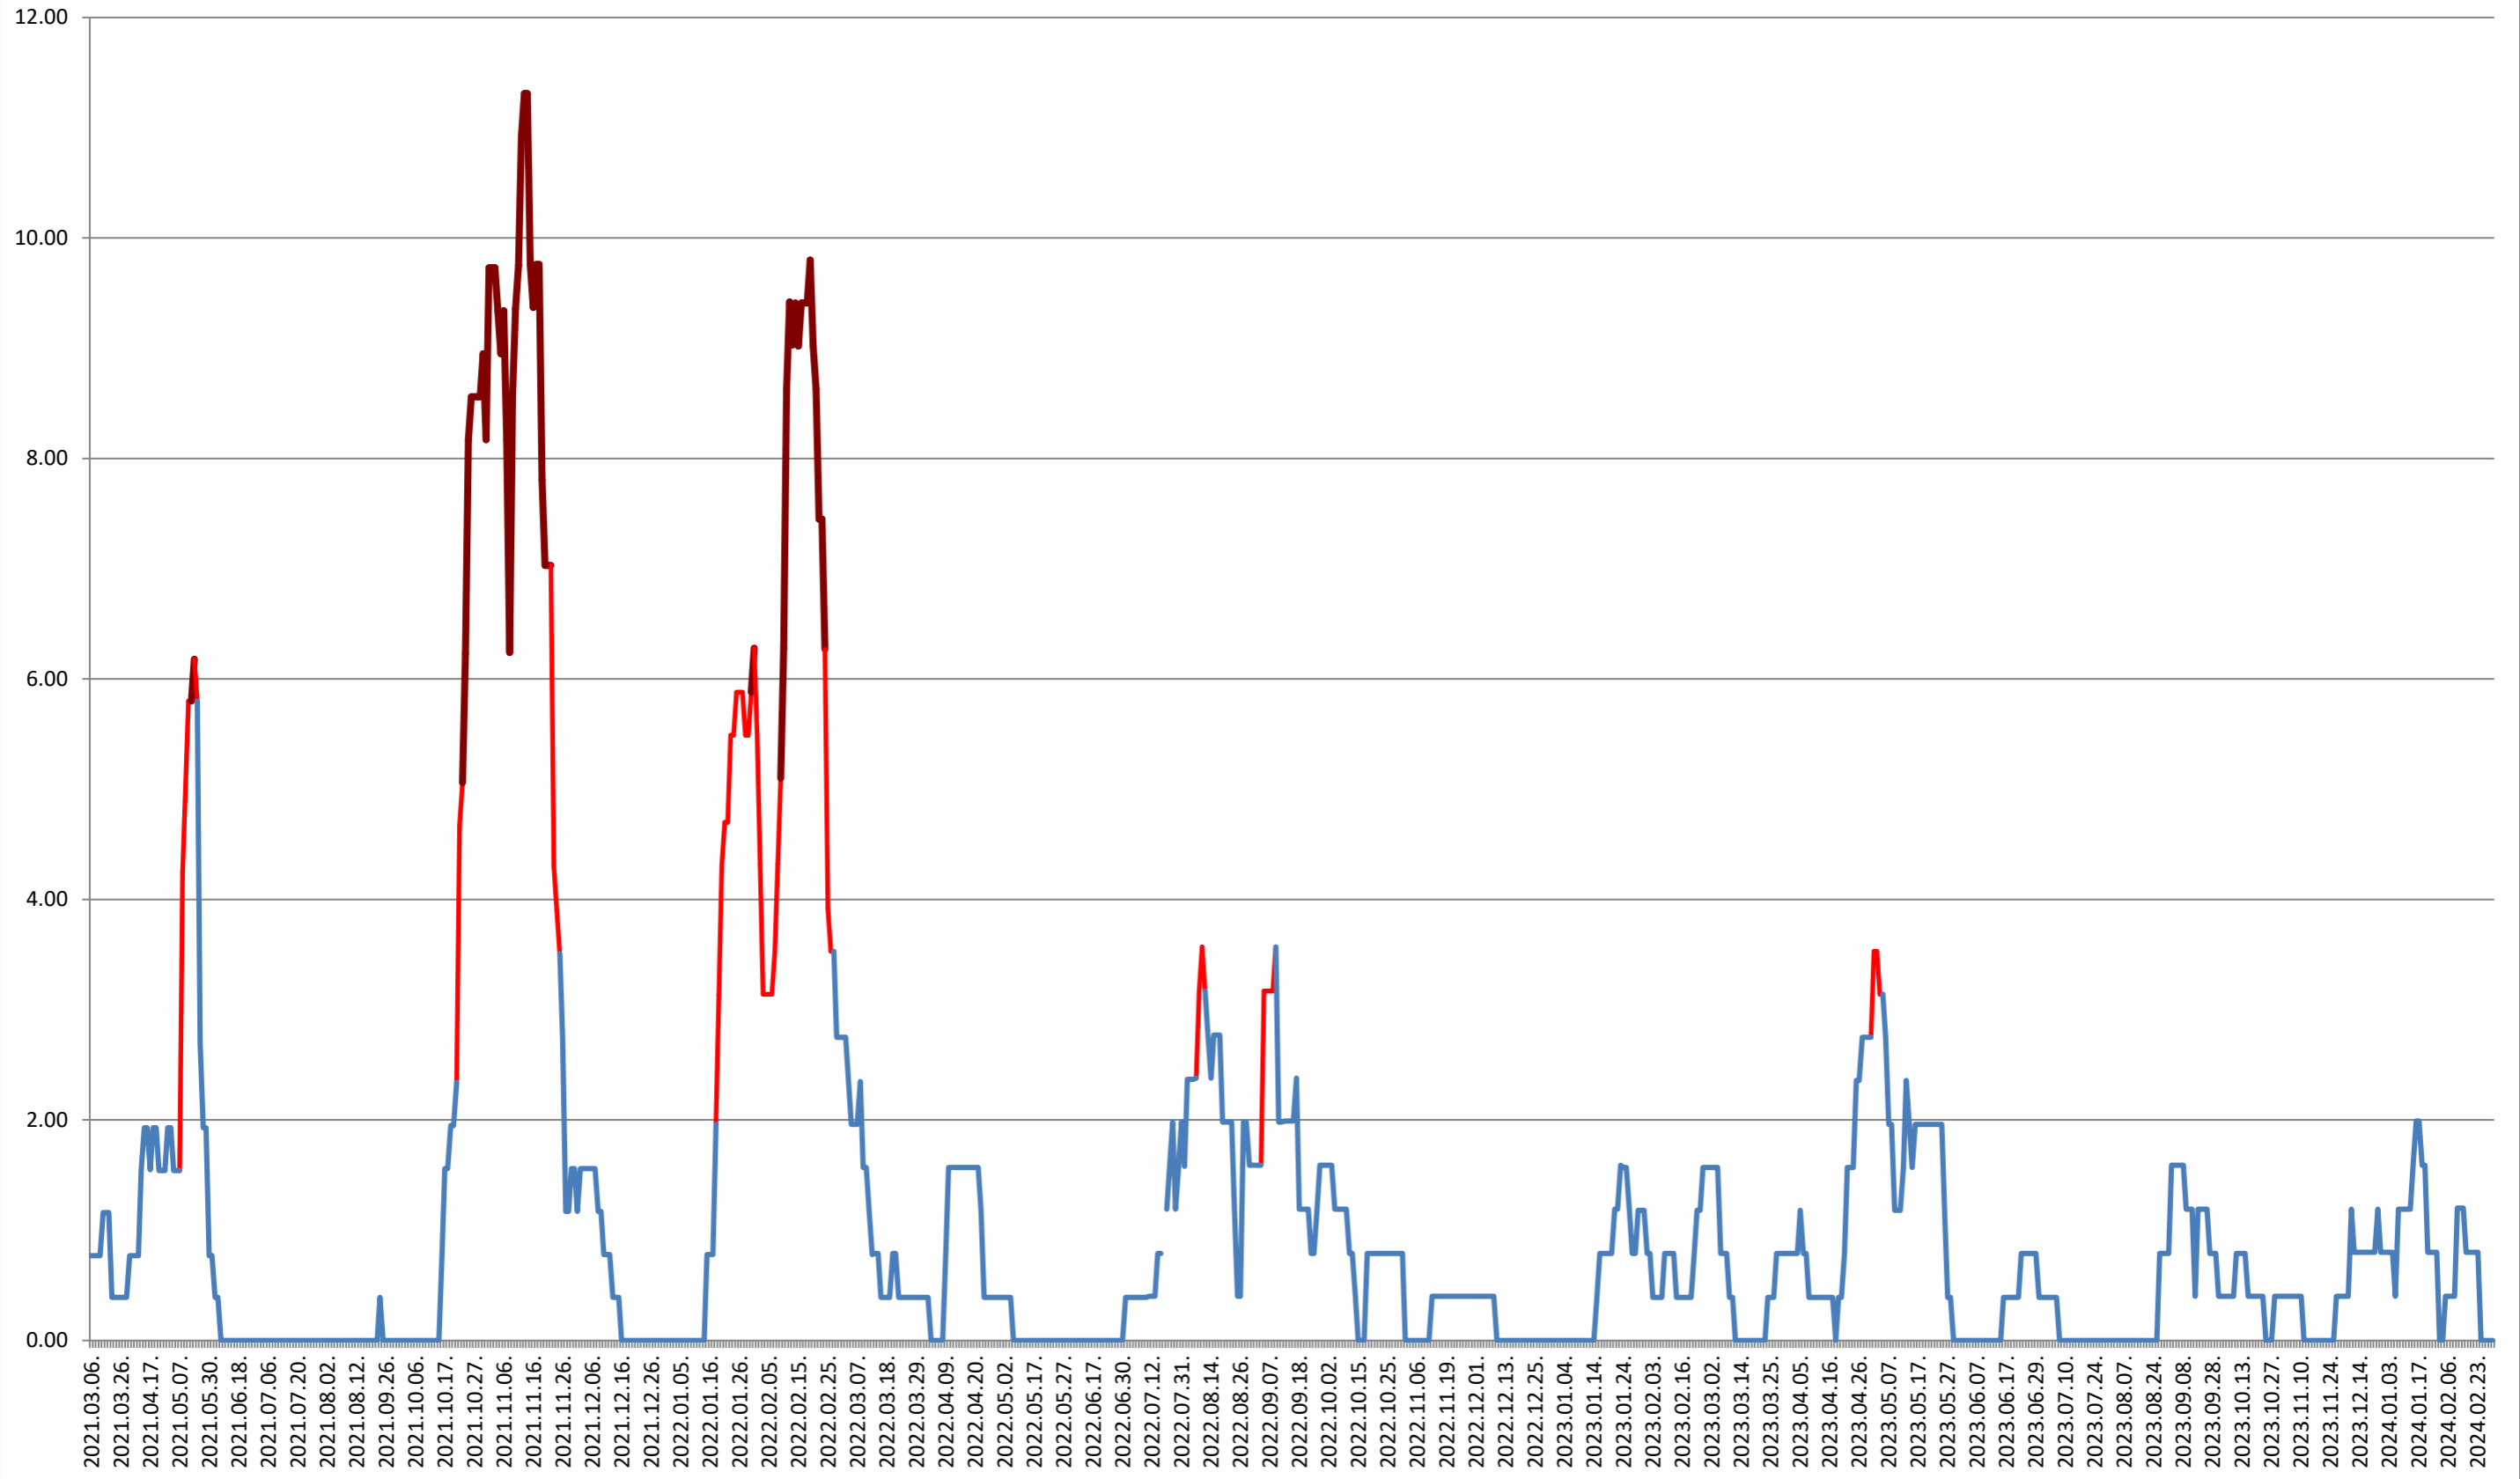

### ATID - Evolutia incidentei cumulate pe 14 zile la % de locuitori 2021.03.07. - 2024.03.01.

## 2021.03.07. - 2024.03.01.

**ORAȘ BĂILE TUȘNAD - Evolutia incidentei cumulate pe 14 zile la ‰ de locuitori**  
**2021.03.07. - 2024.03.01.**

**ORAȘ BĂLAN - Evolutia incidentei cumulate pe 14 zile la ‰ de locuitori**  
**2021.03.07. - 2024.03.01.**

### BILBOR - Evolutia incidentei cumulate pe 14 zile la ‰ de locuitori 2021.03.07. - 2024.03.01.

### ORAȘ BORSEC - Evolutia incidentei cumulate pe 14 zile la ‰ de locuitori 2021.03.07. - 2024.03.01.