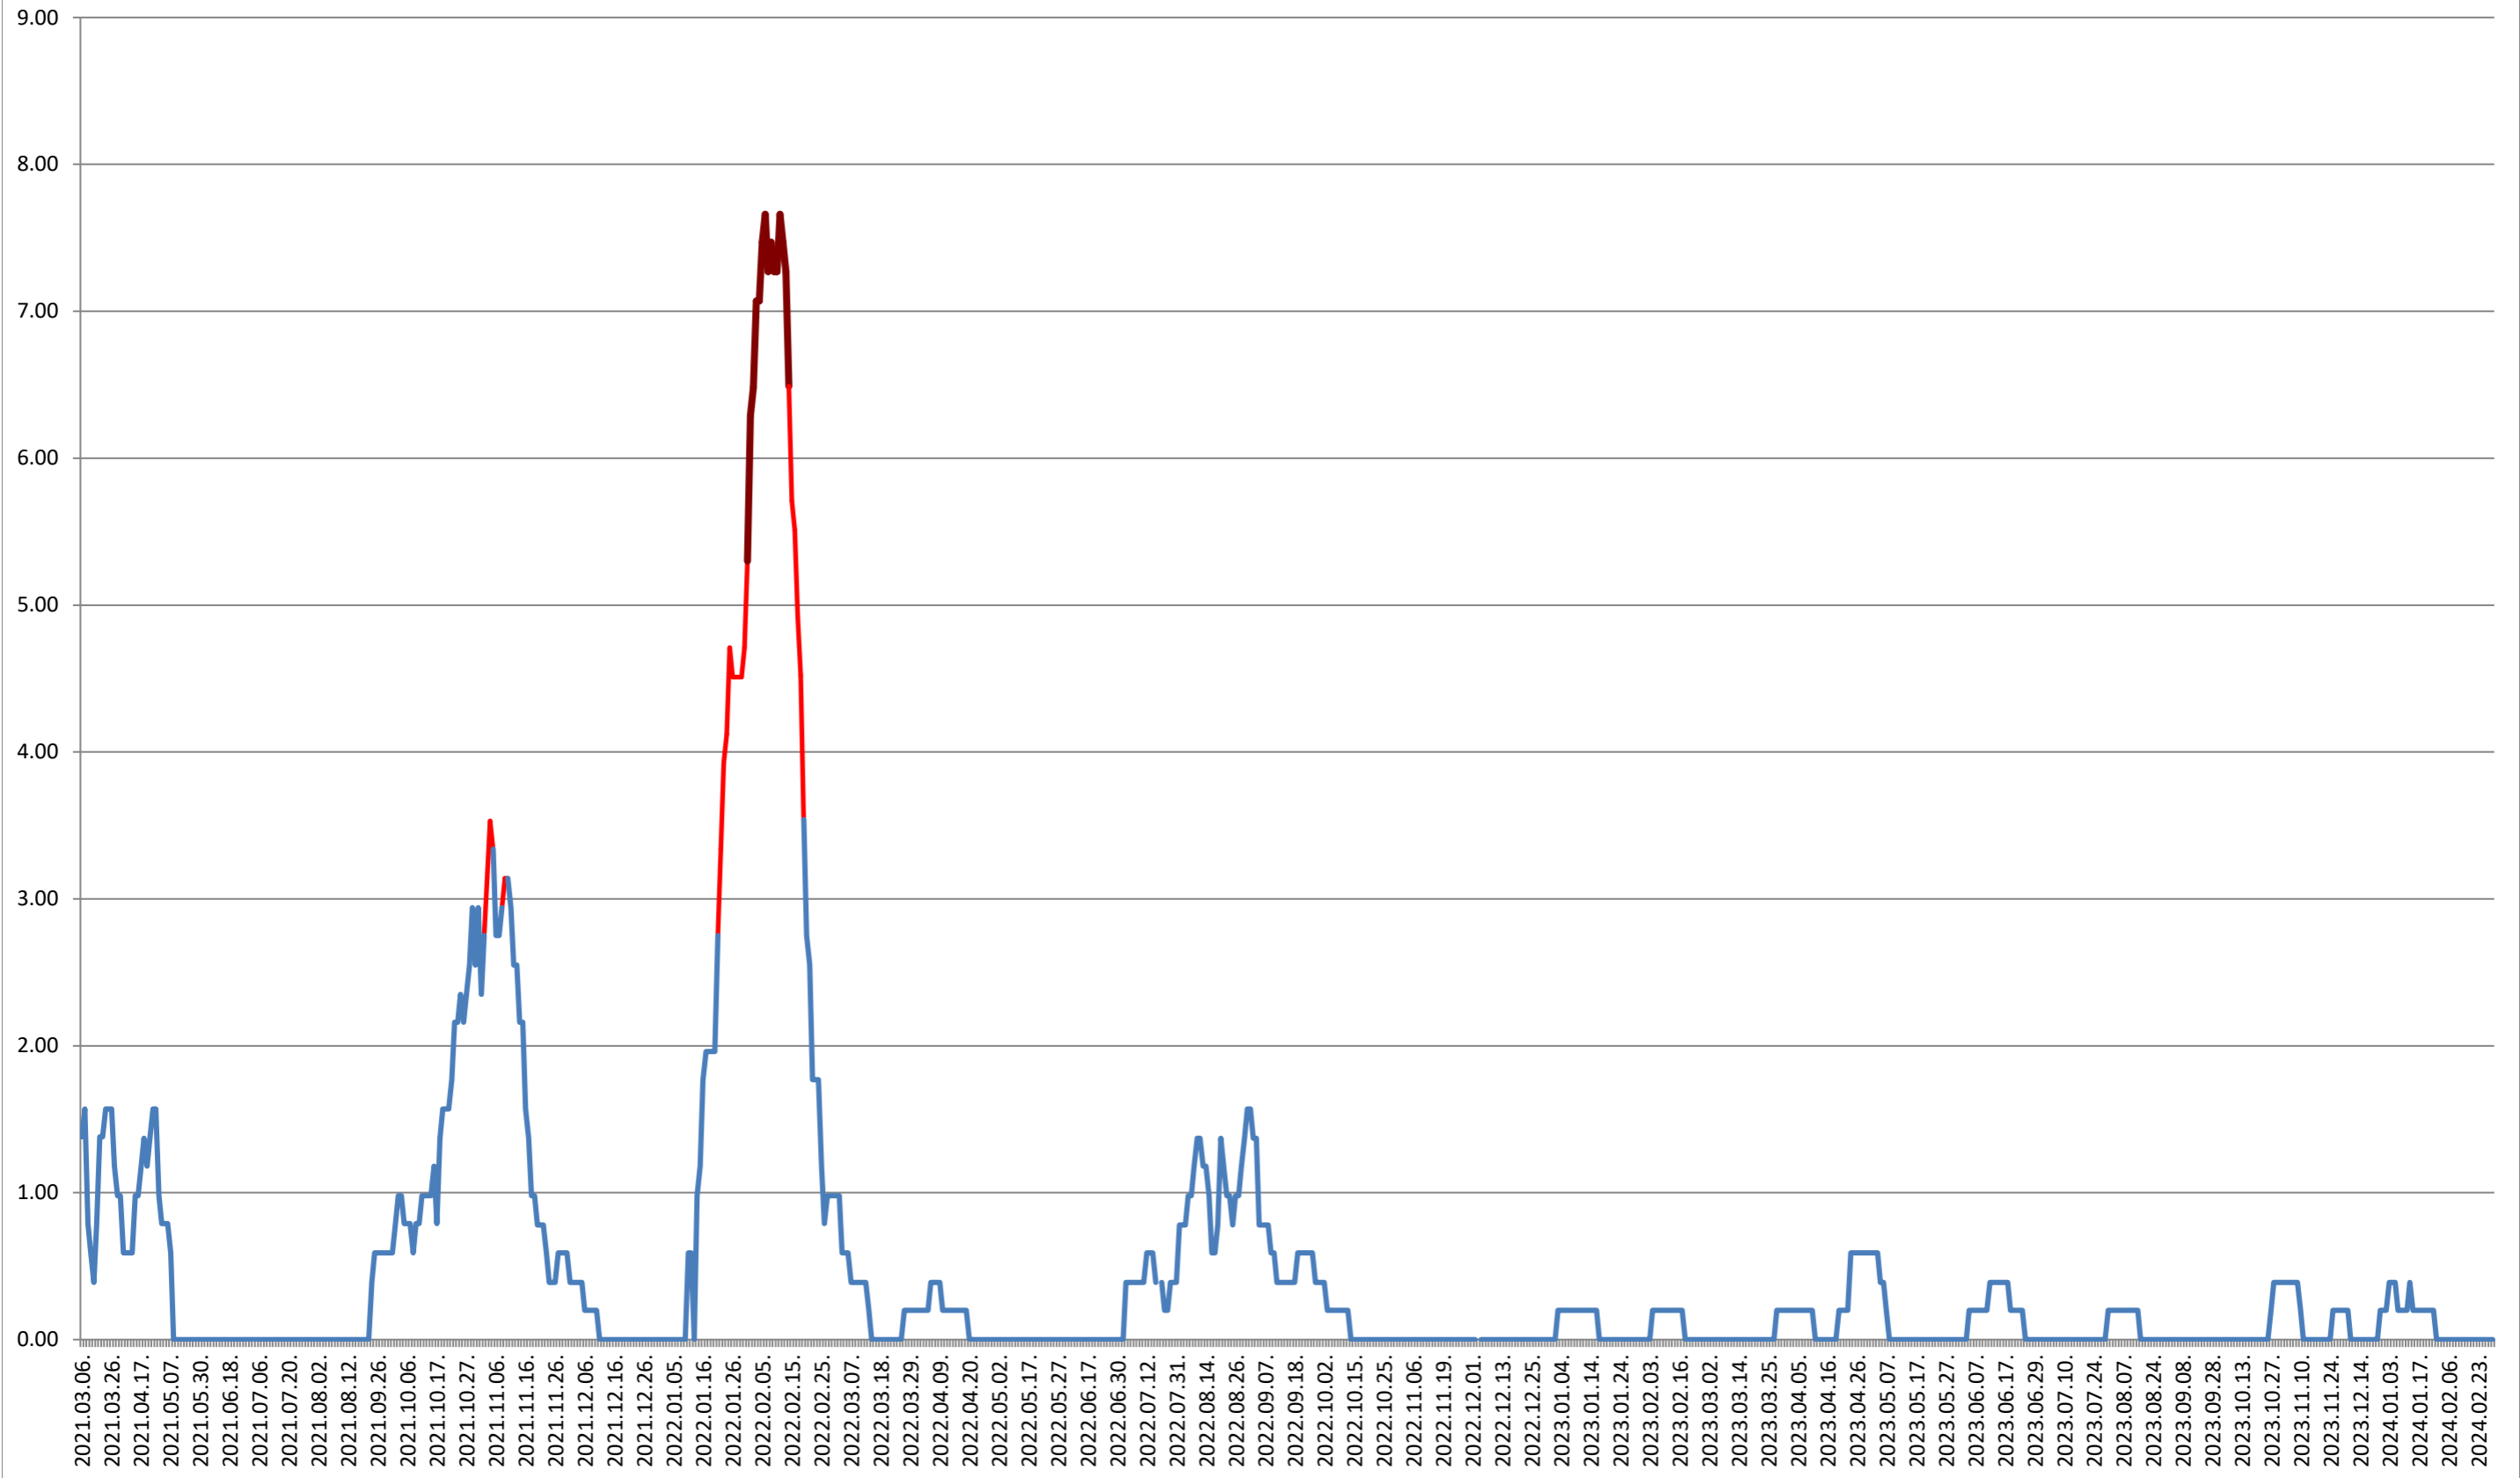

CIUCSÂNGEORGIU - Evolutia incidentei cumulate pe 14 zile la % de locuitori 2021.03.07. - 2024.03.01.