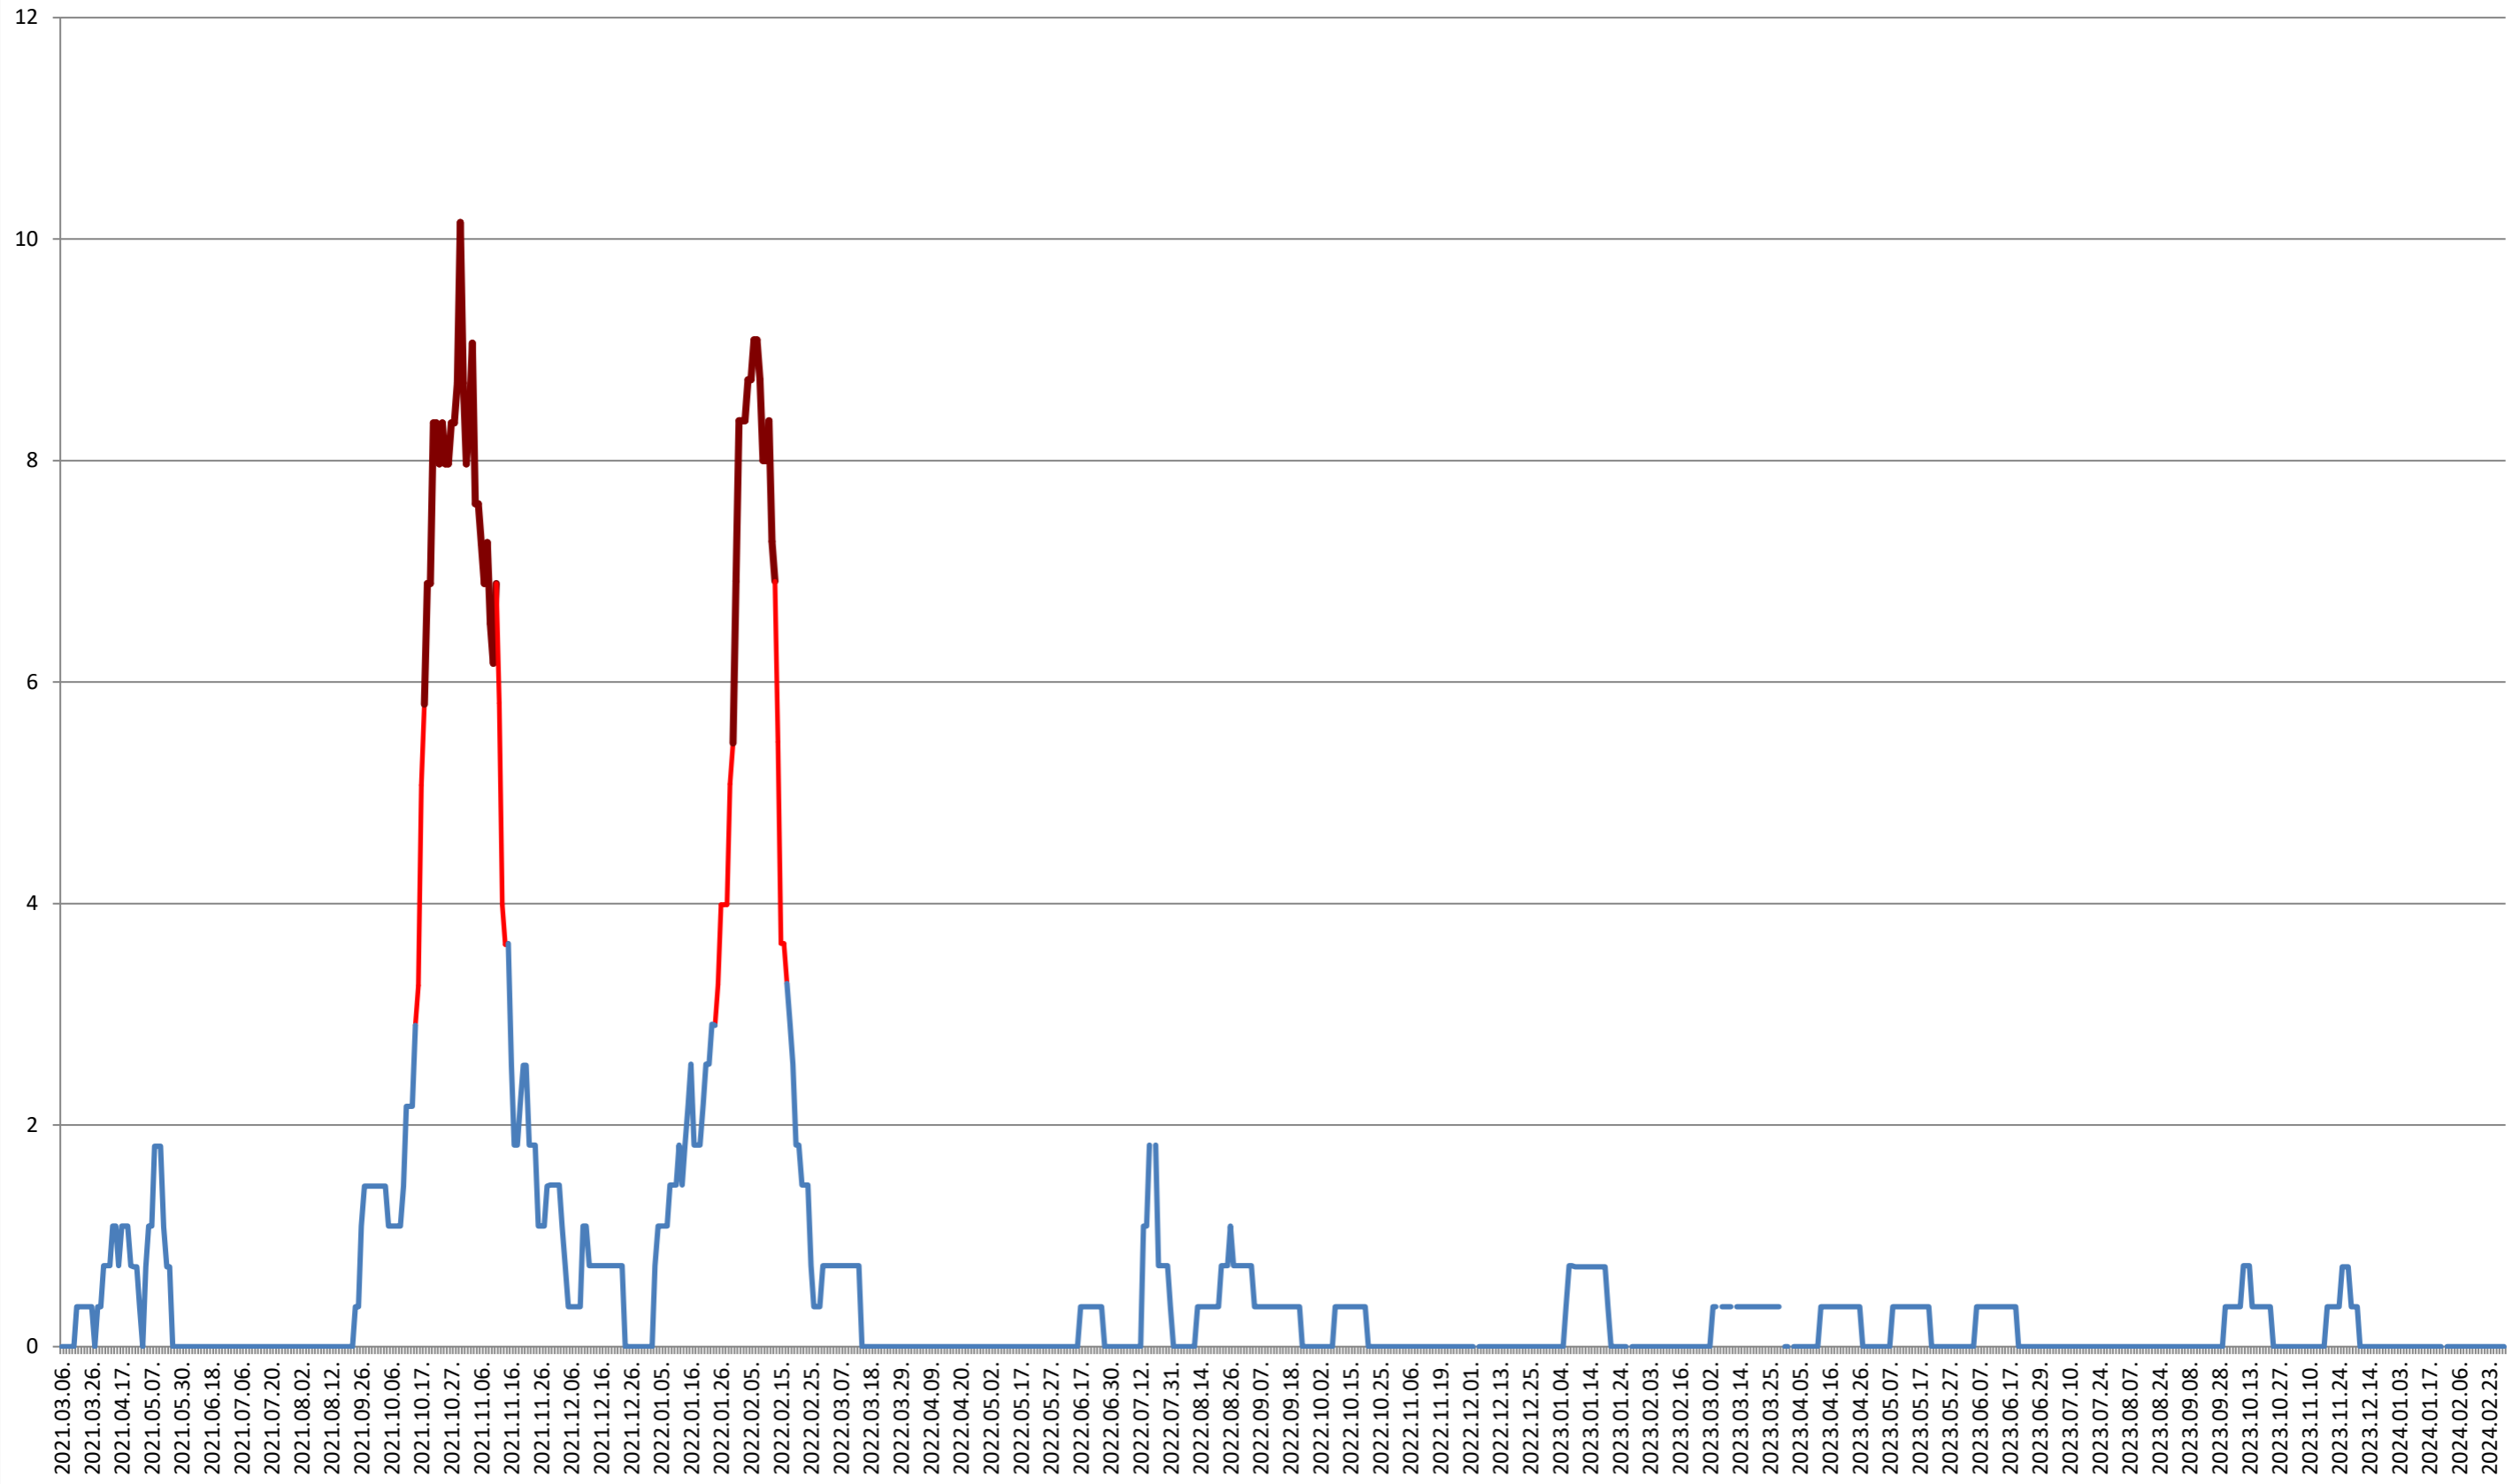

MIHĂILENI - Evolutia incidentei cumulate pe 14 zile la ‰ de locuitori

2021.03.07. - 2024.03.01.