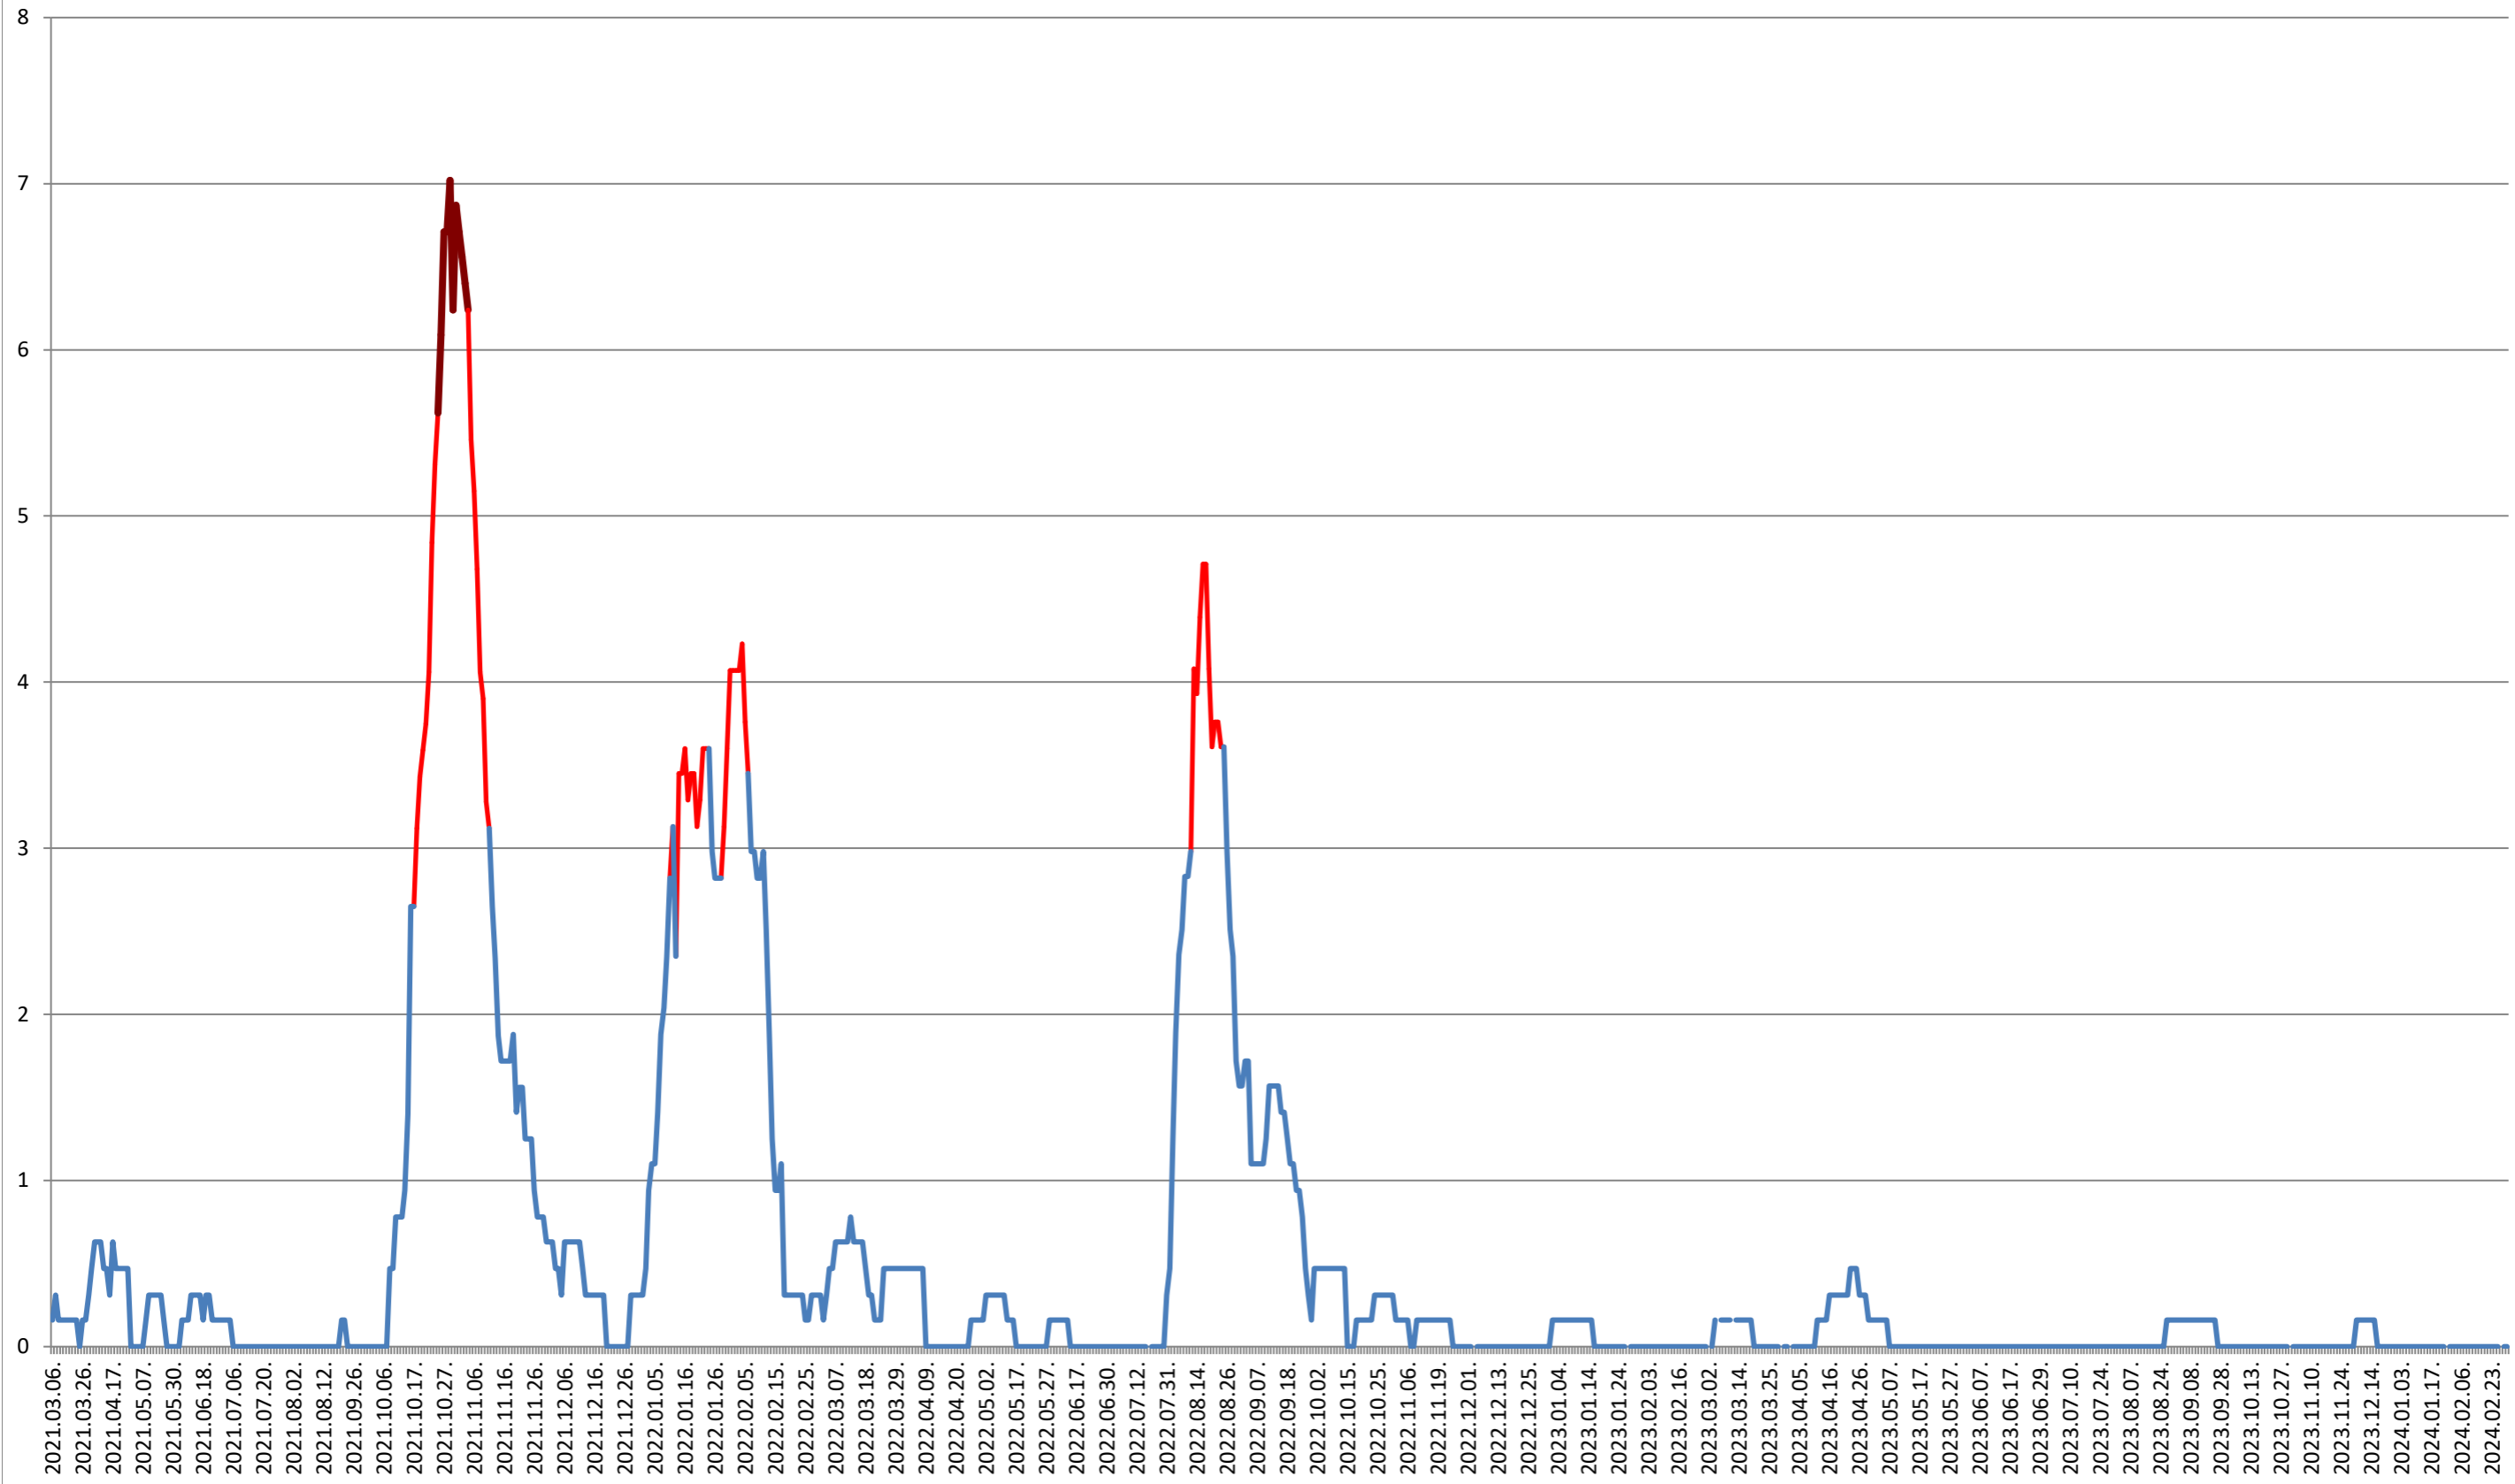

REMETEA - Evolutia incidentei cumulate pe 14 zile la % de locuitori 2021.03.07. - 2024.03.01.