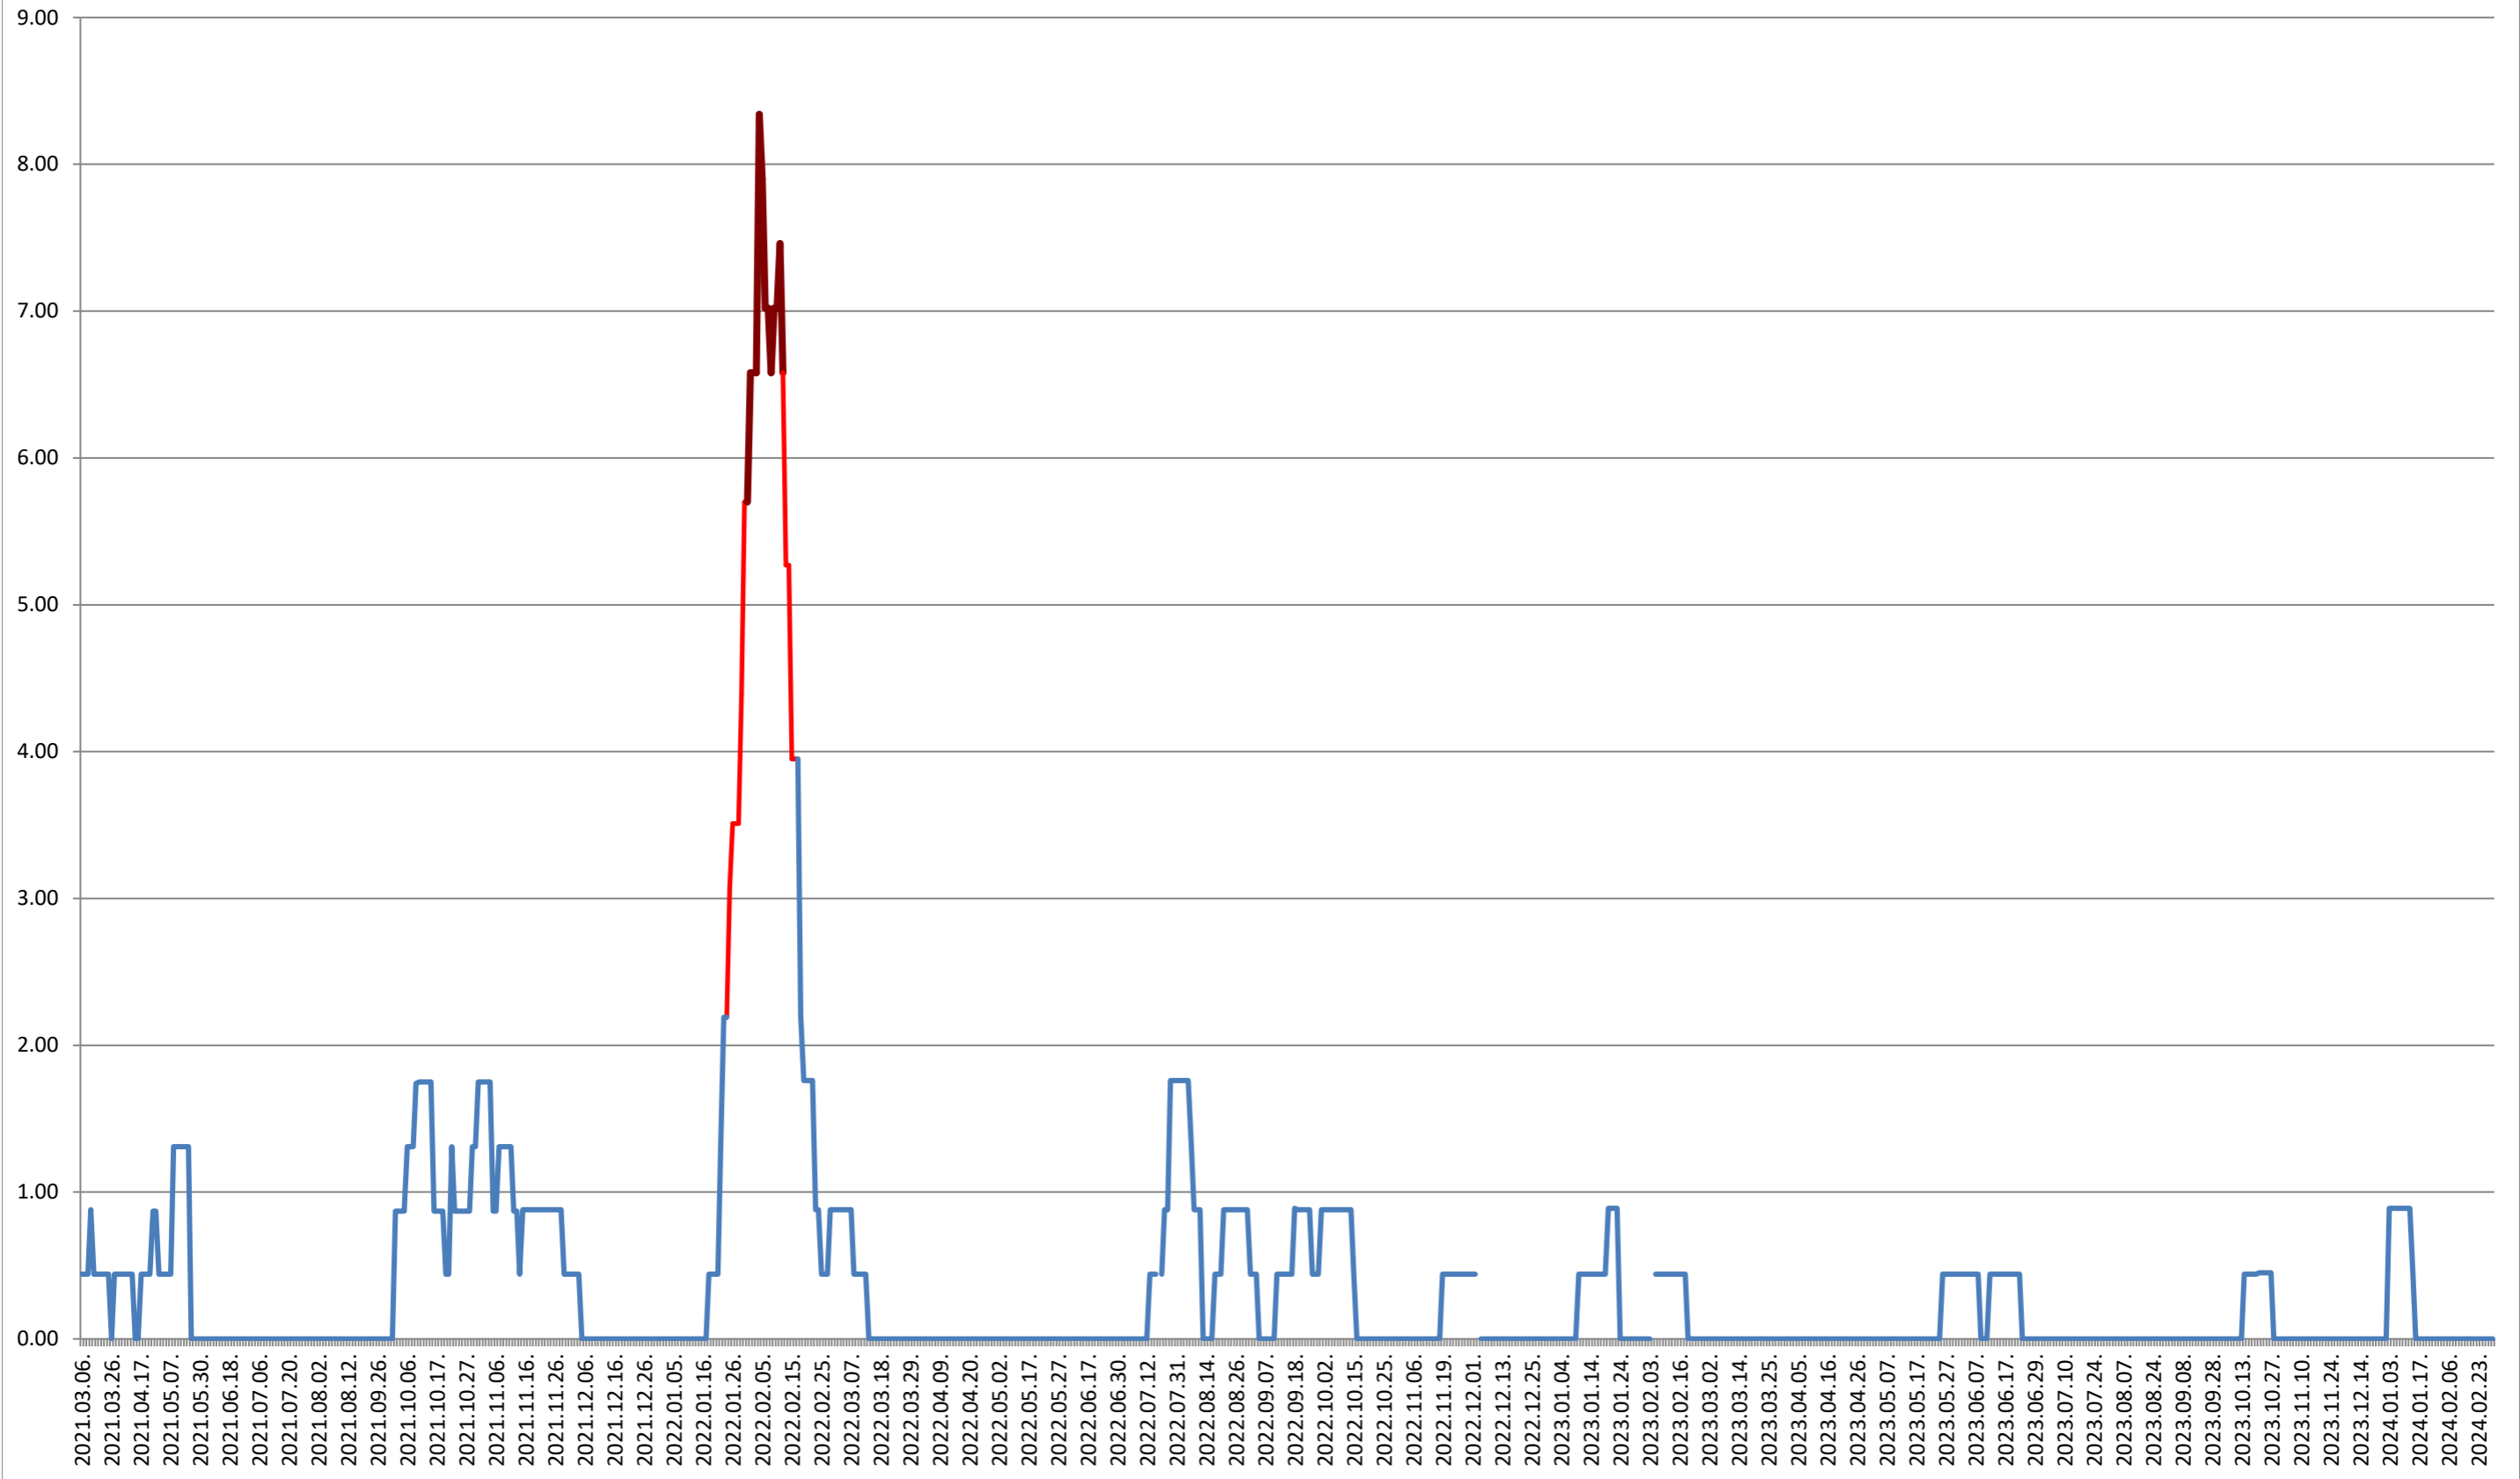

COZMENI - Evolutia incidentei cumulate pe 14 zile la ‰ de locuitori 2021.03.07. - 2024.03.01.