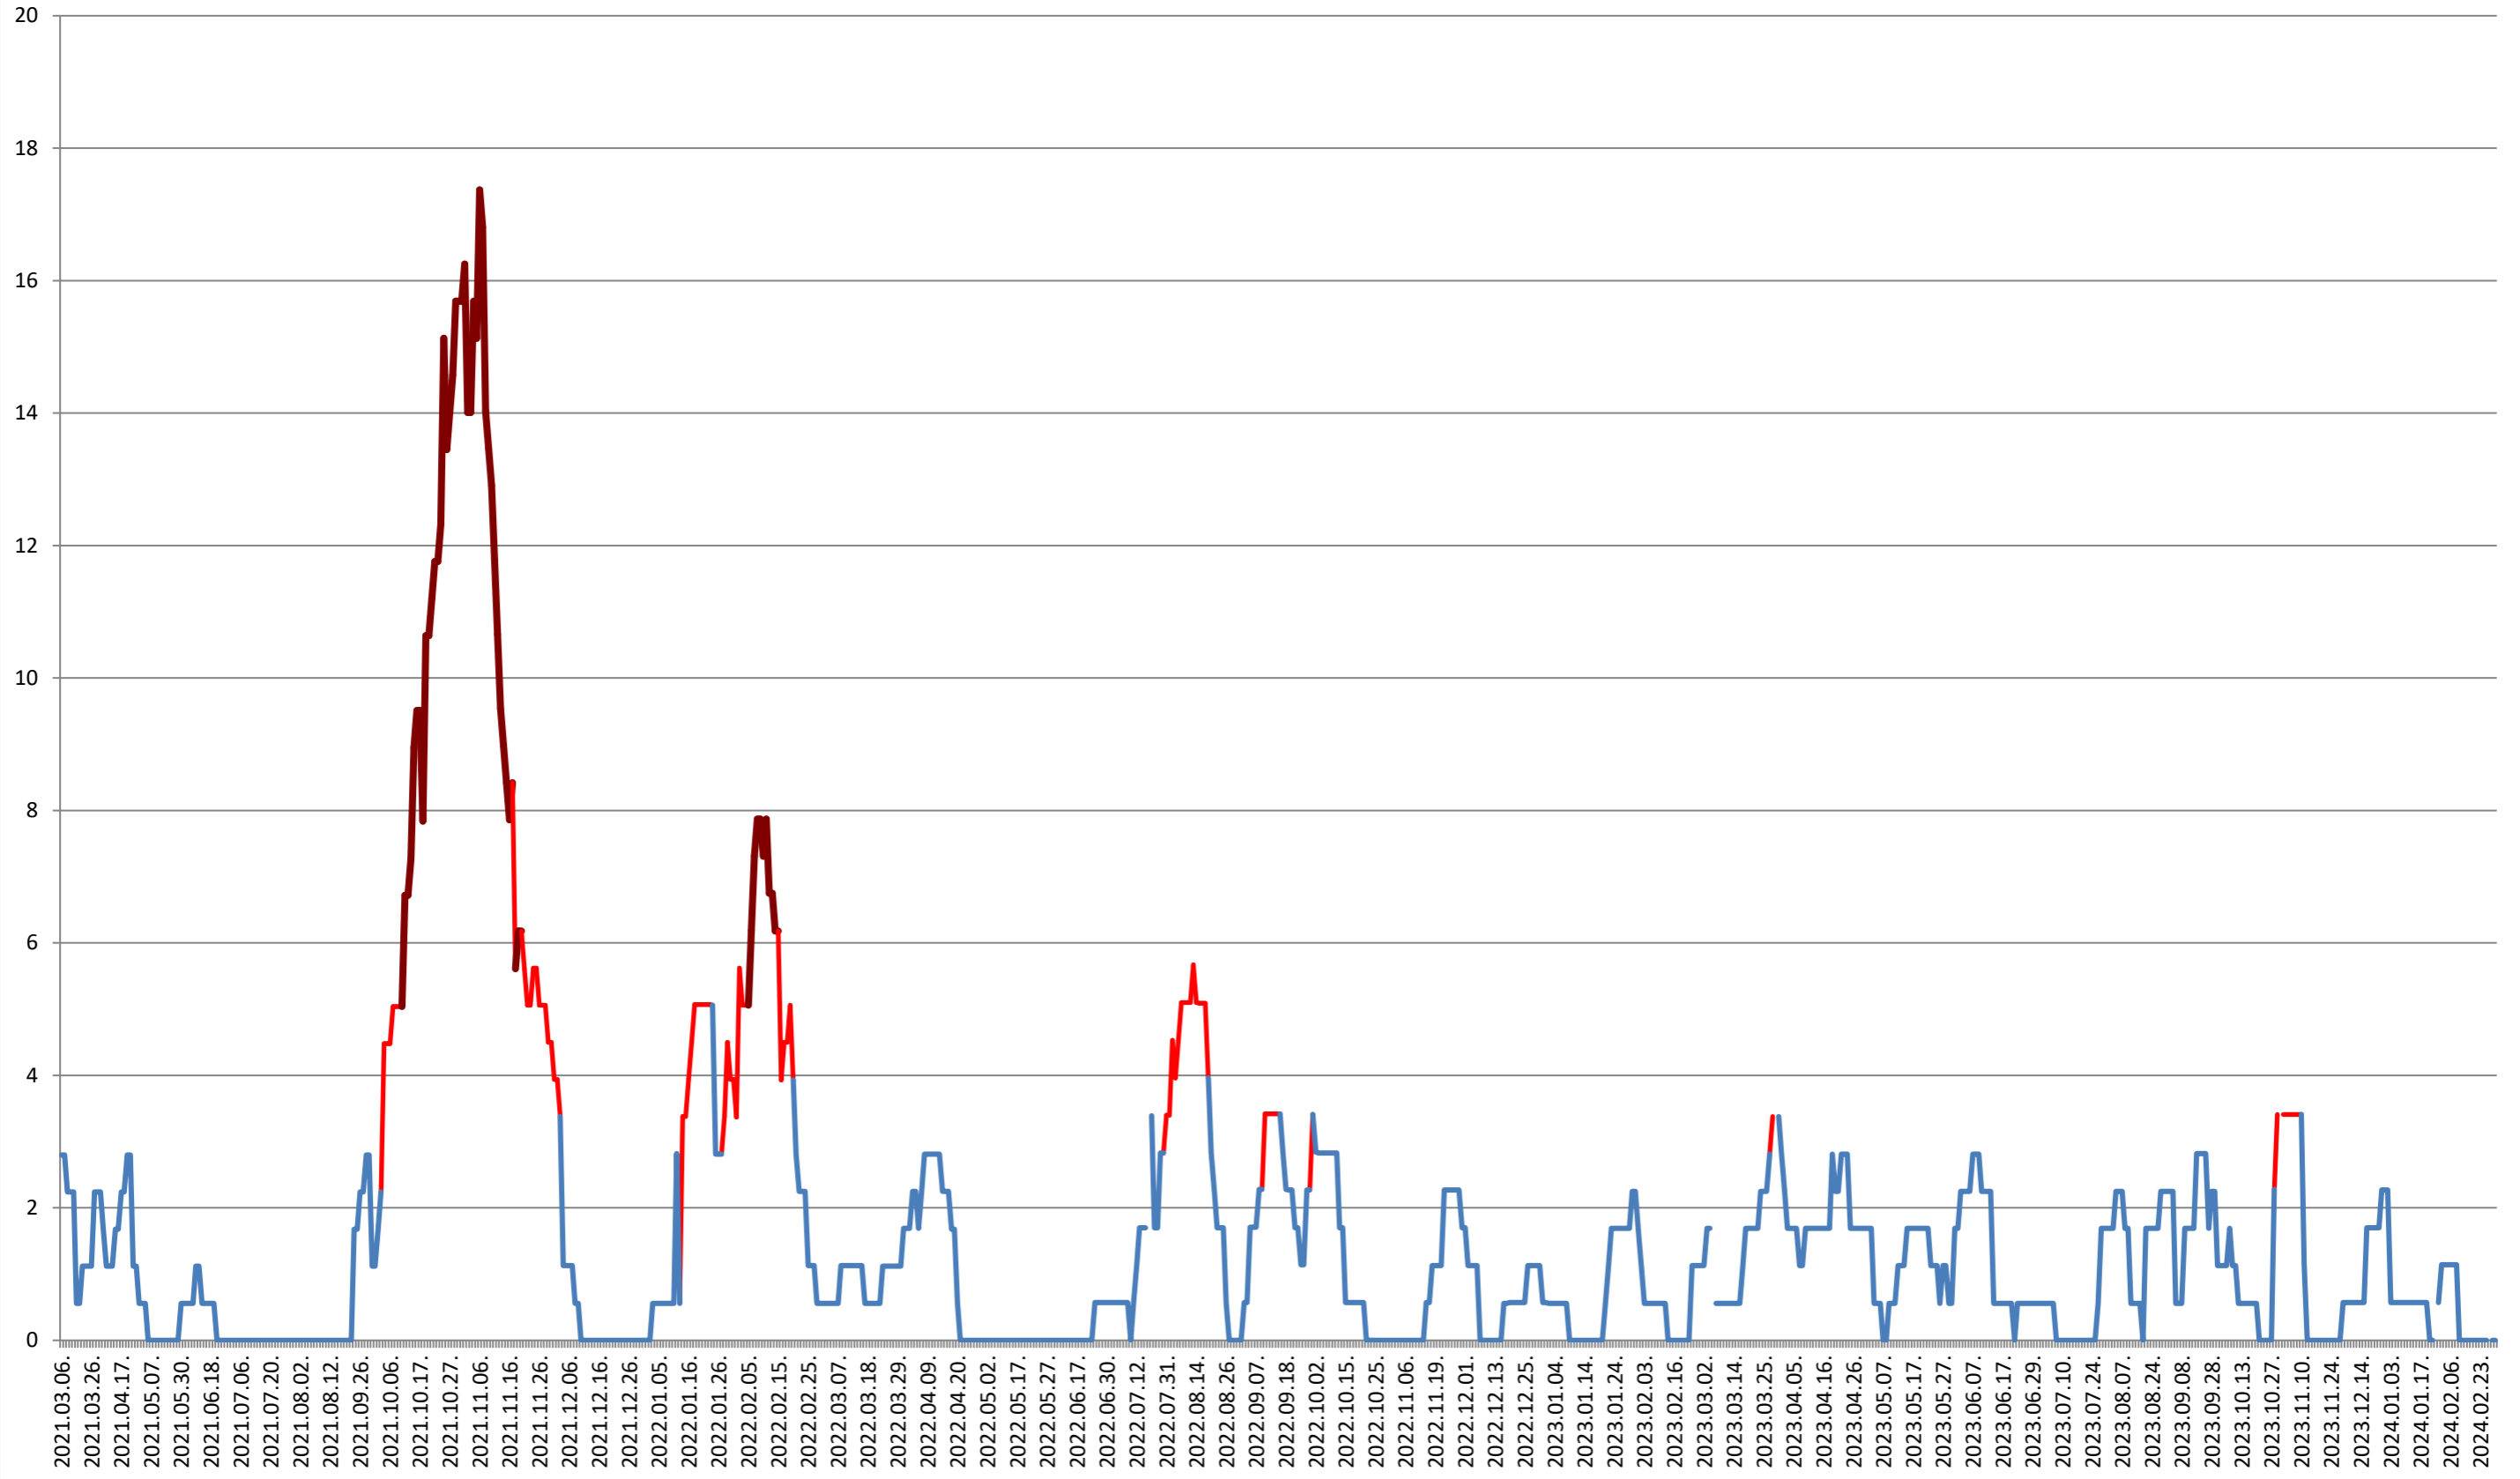

SUBCETATE - Evolutia incidentei cumulate pe 14 zile la ‰ de locuitori
2021.03.07. - 2024.03.01.