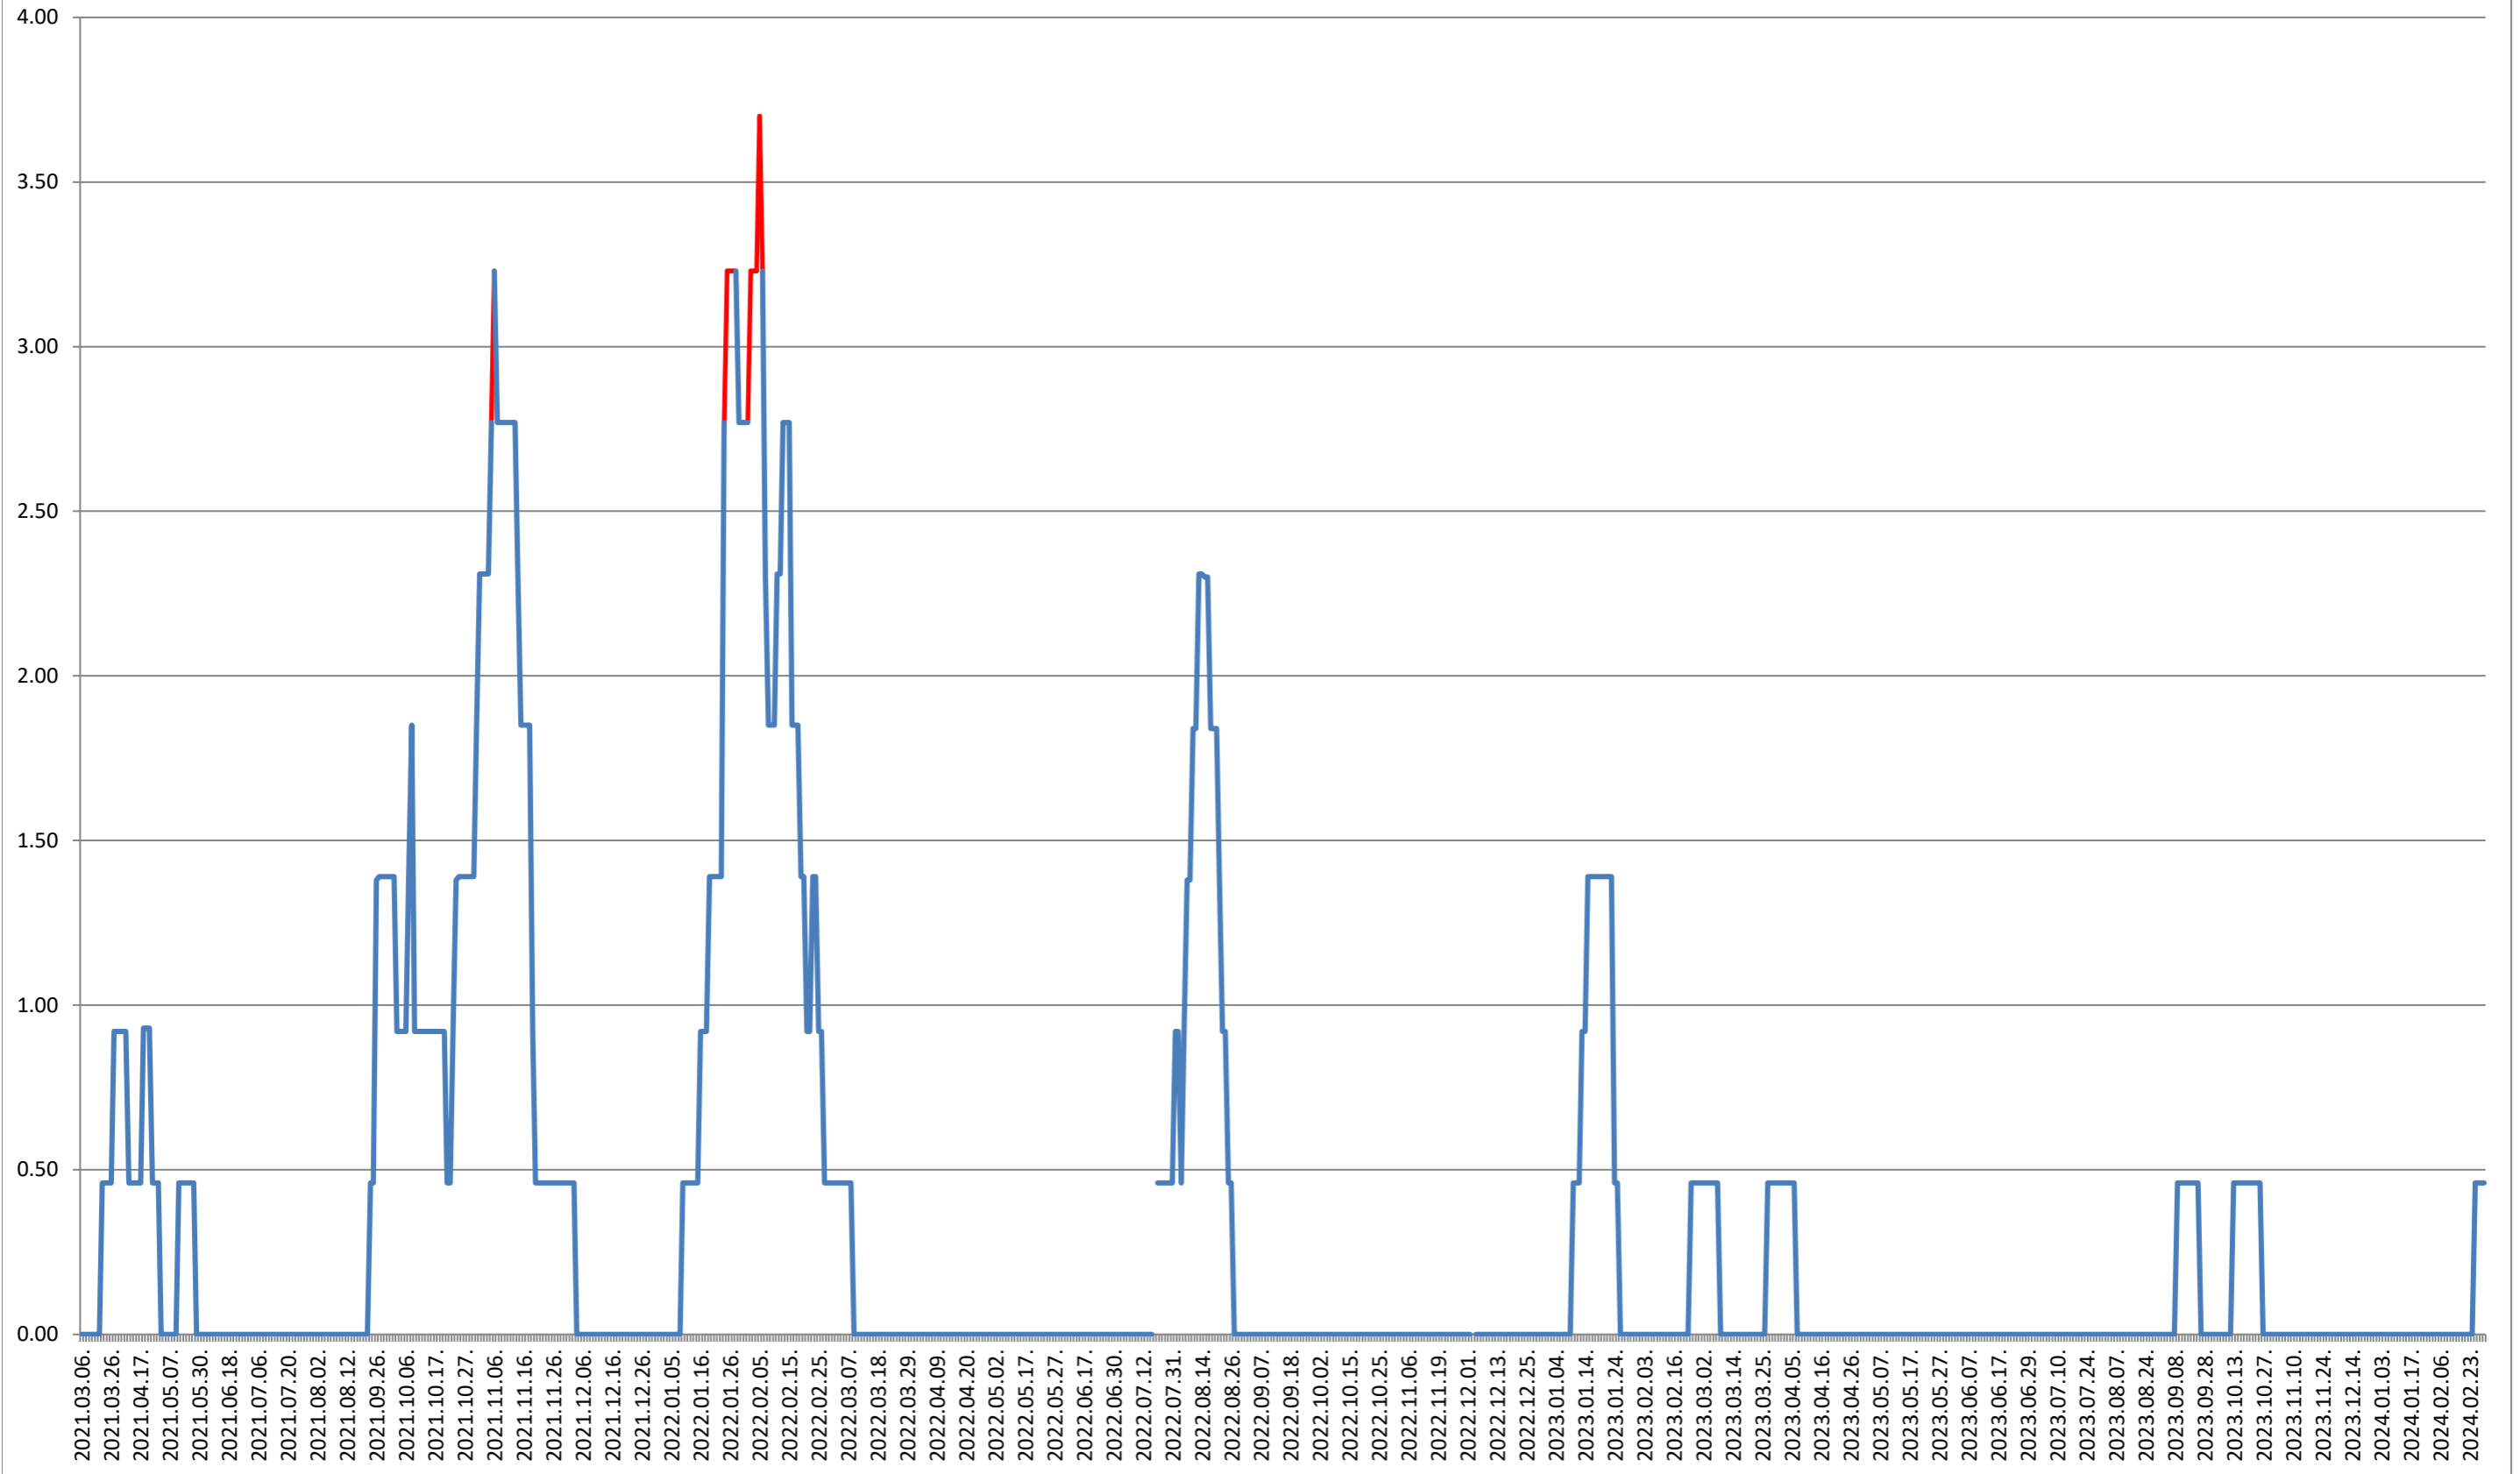

CĂPĂLNIȚA - Evolutia incidentei cumulate pe 14 zile la ‰ de locuitori 2021.03.07. - 2024.03.01.