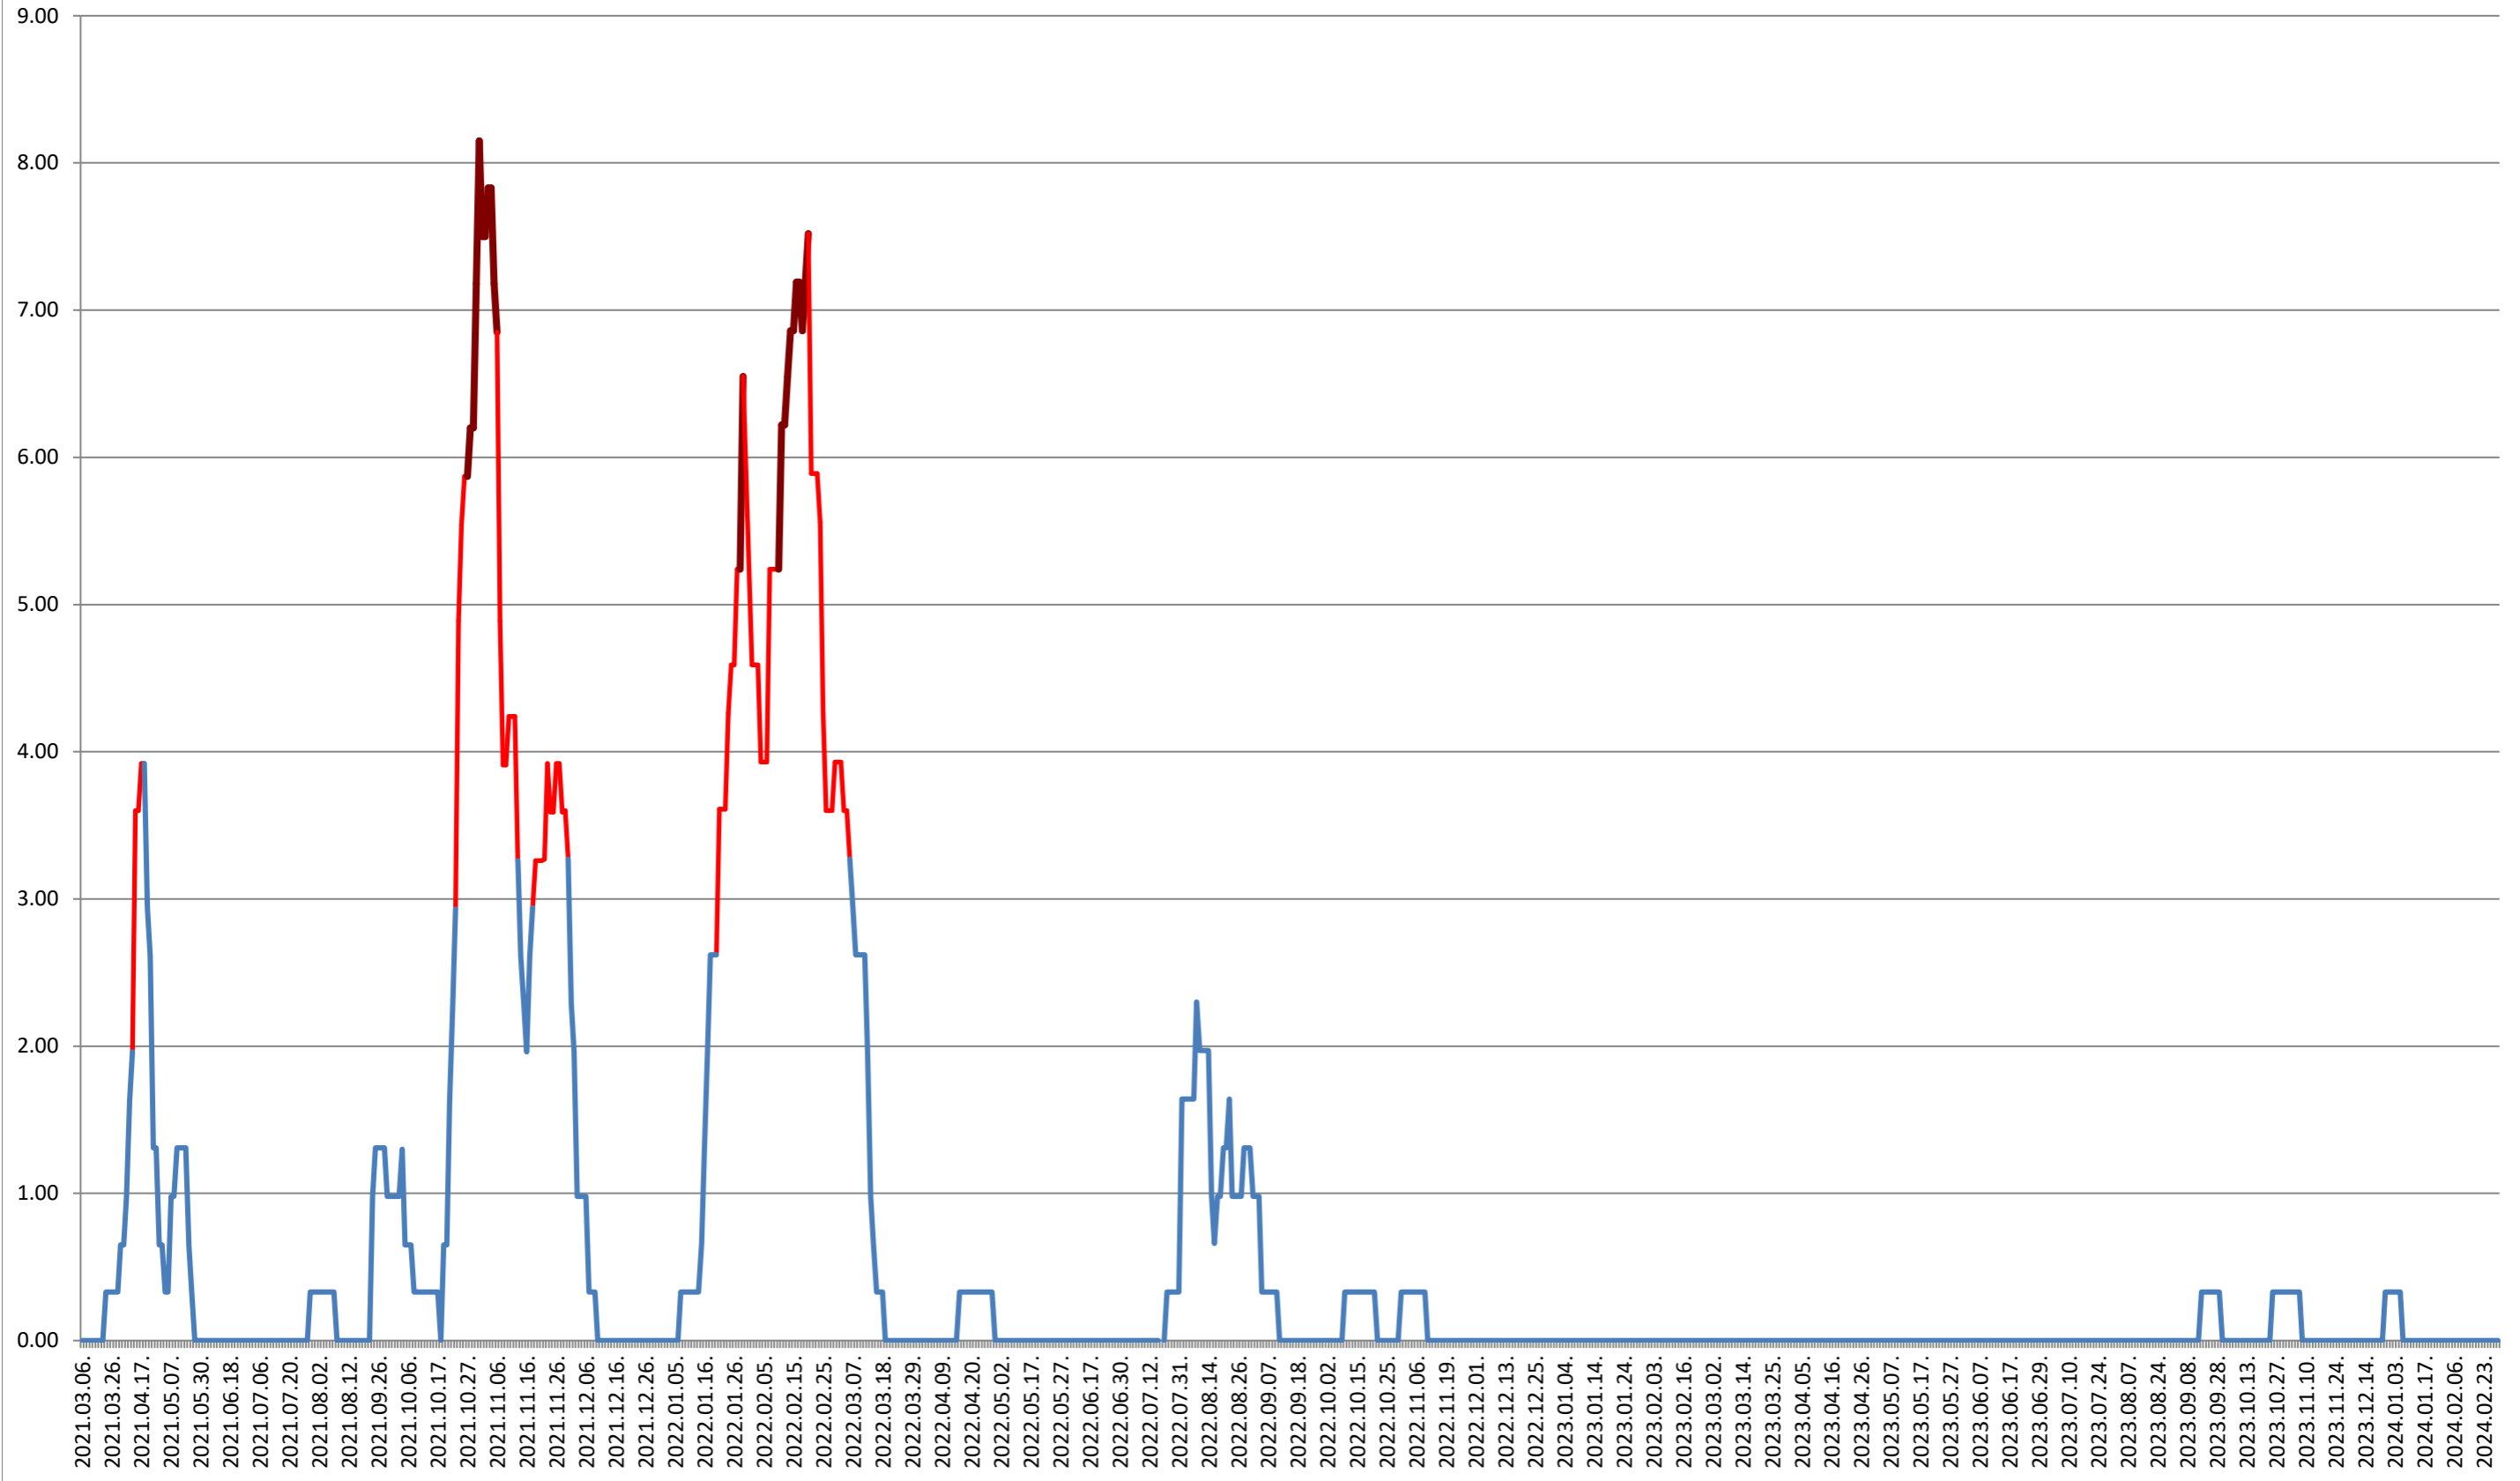

### ATID - Evolutia incidentei cumulate pe 14 zile la % de locuitori 2021.03.07. - 2024.03.01.