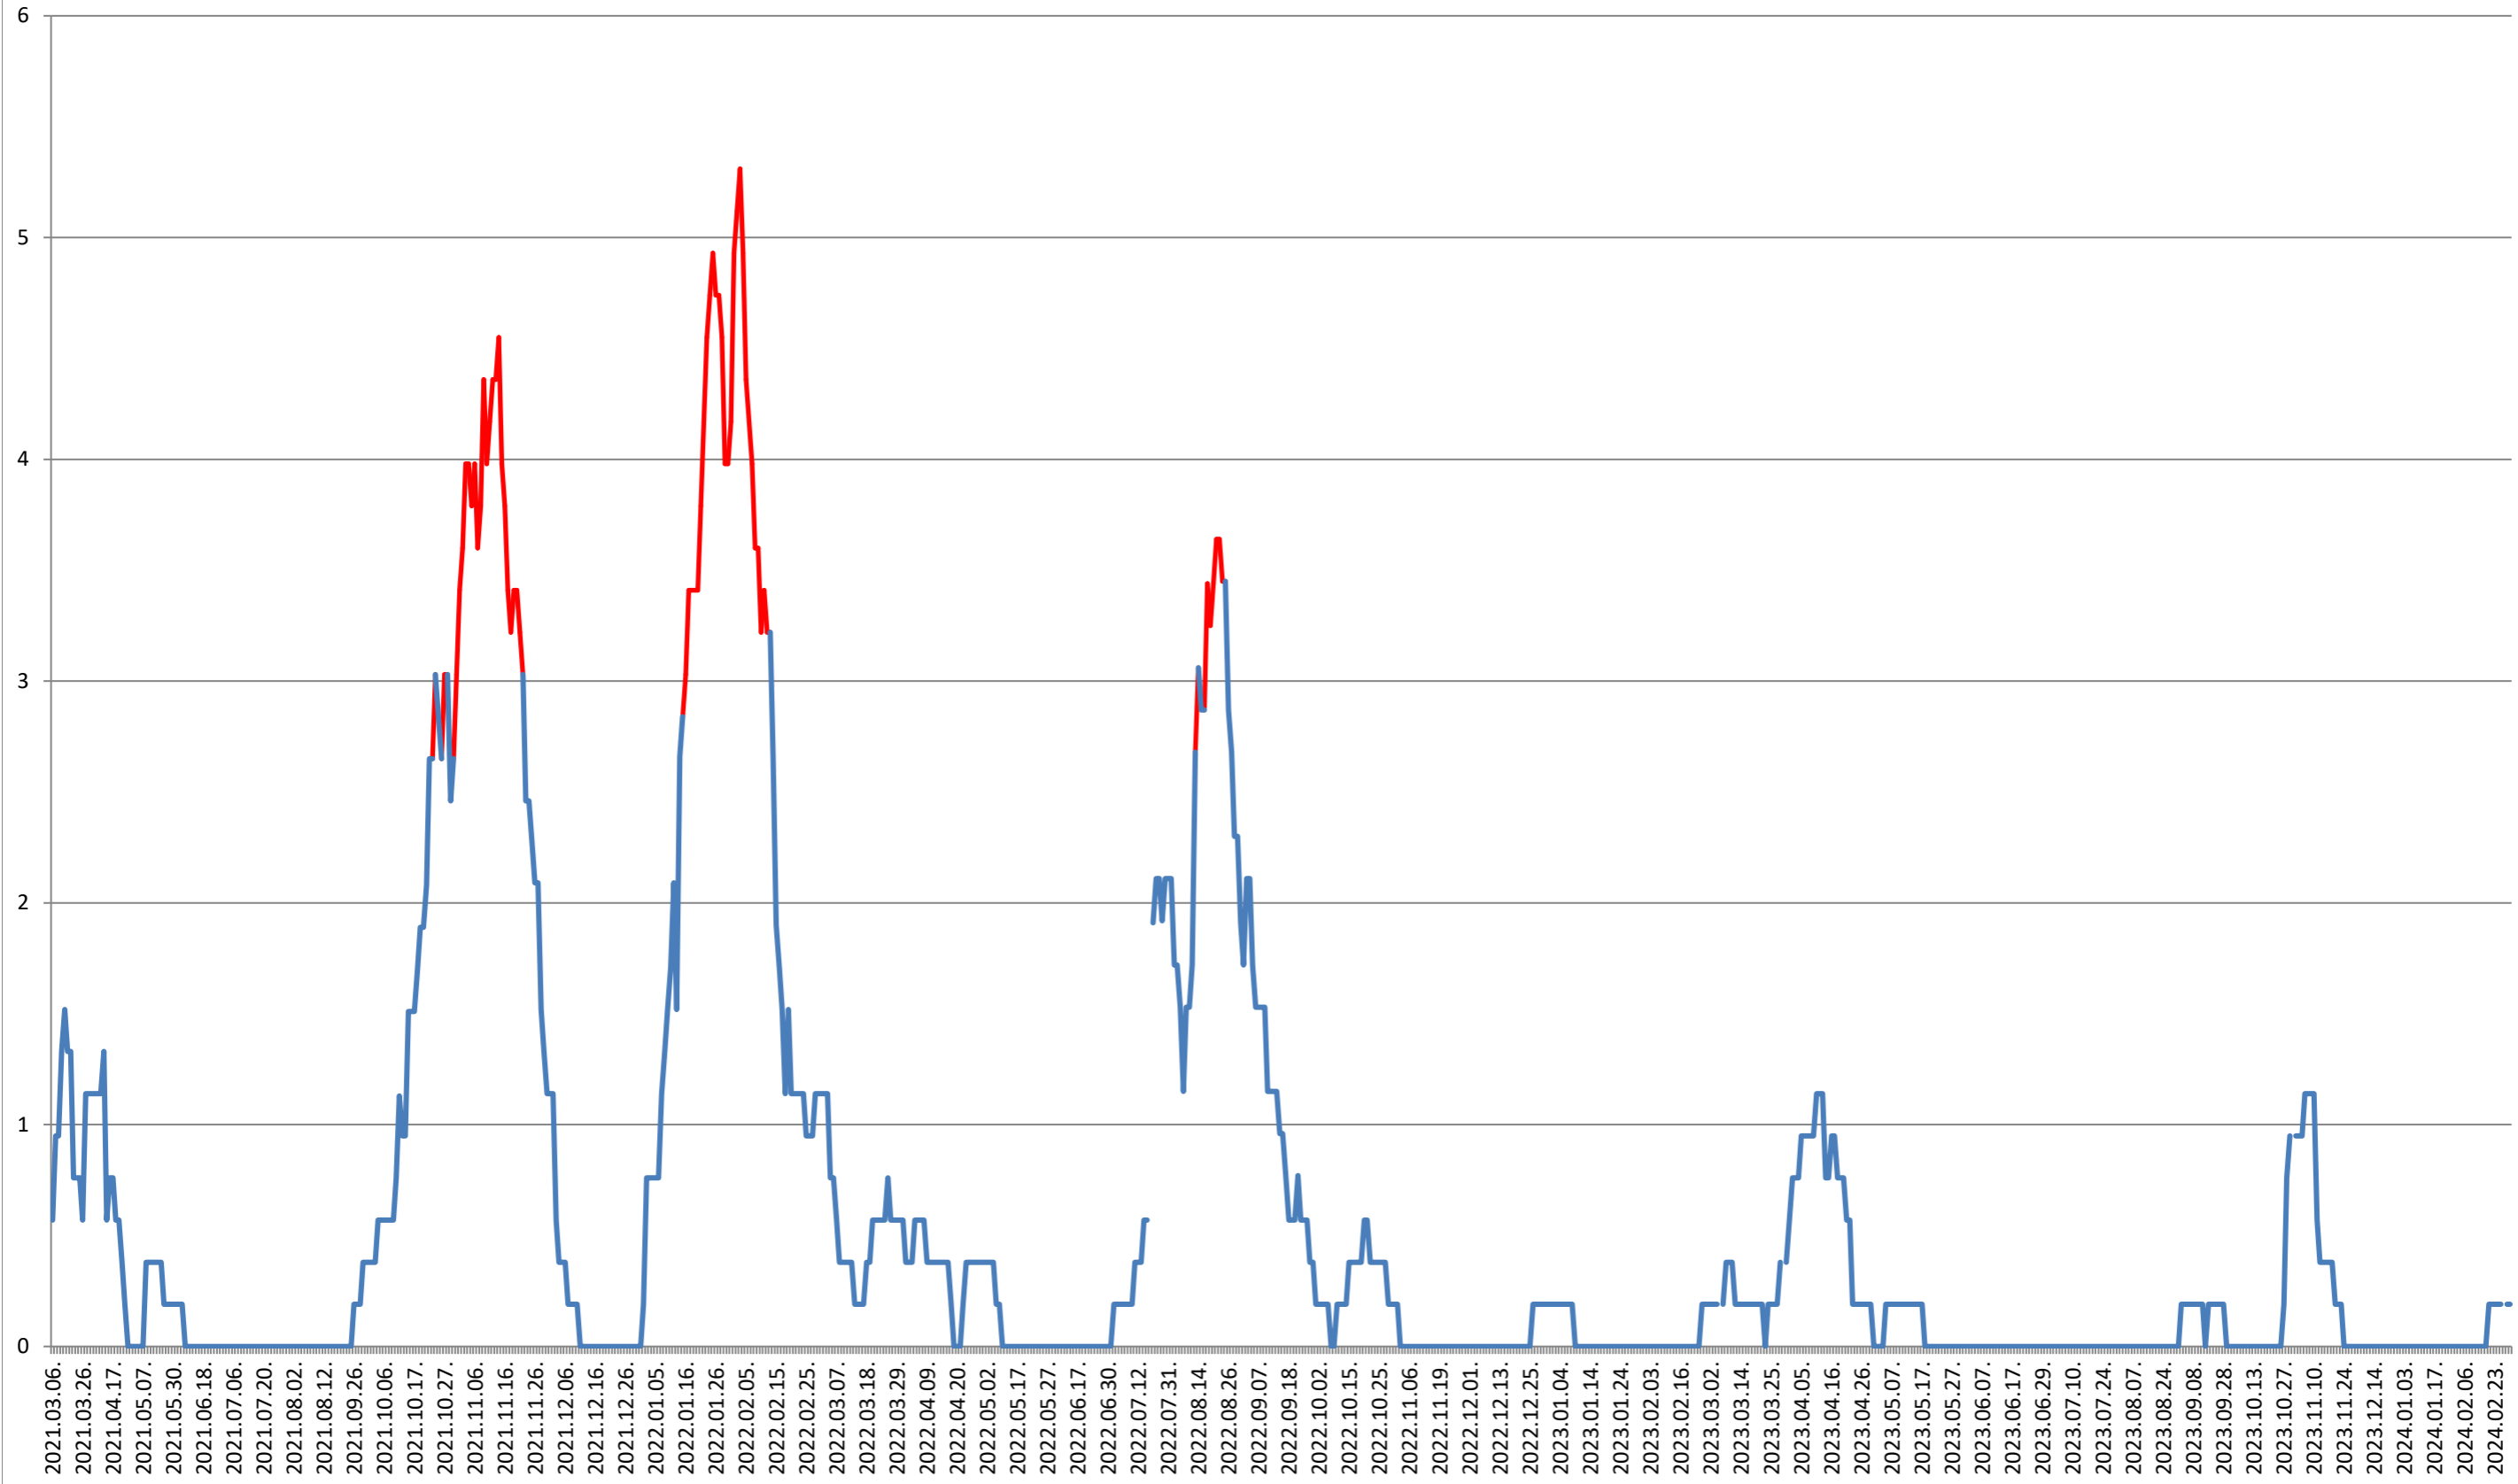

SUSENI - Evolutia incidentei cumulate pe 14 zile la ‰ de locuitori 2021.03.07. - 2024.03.01.