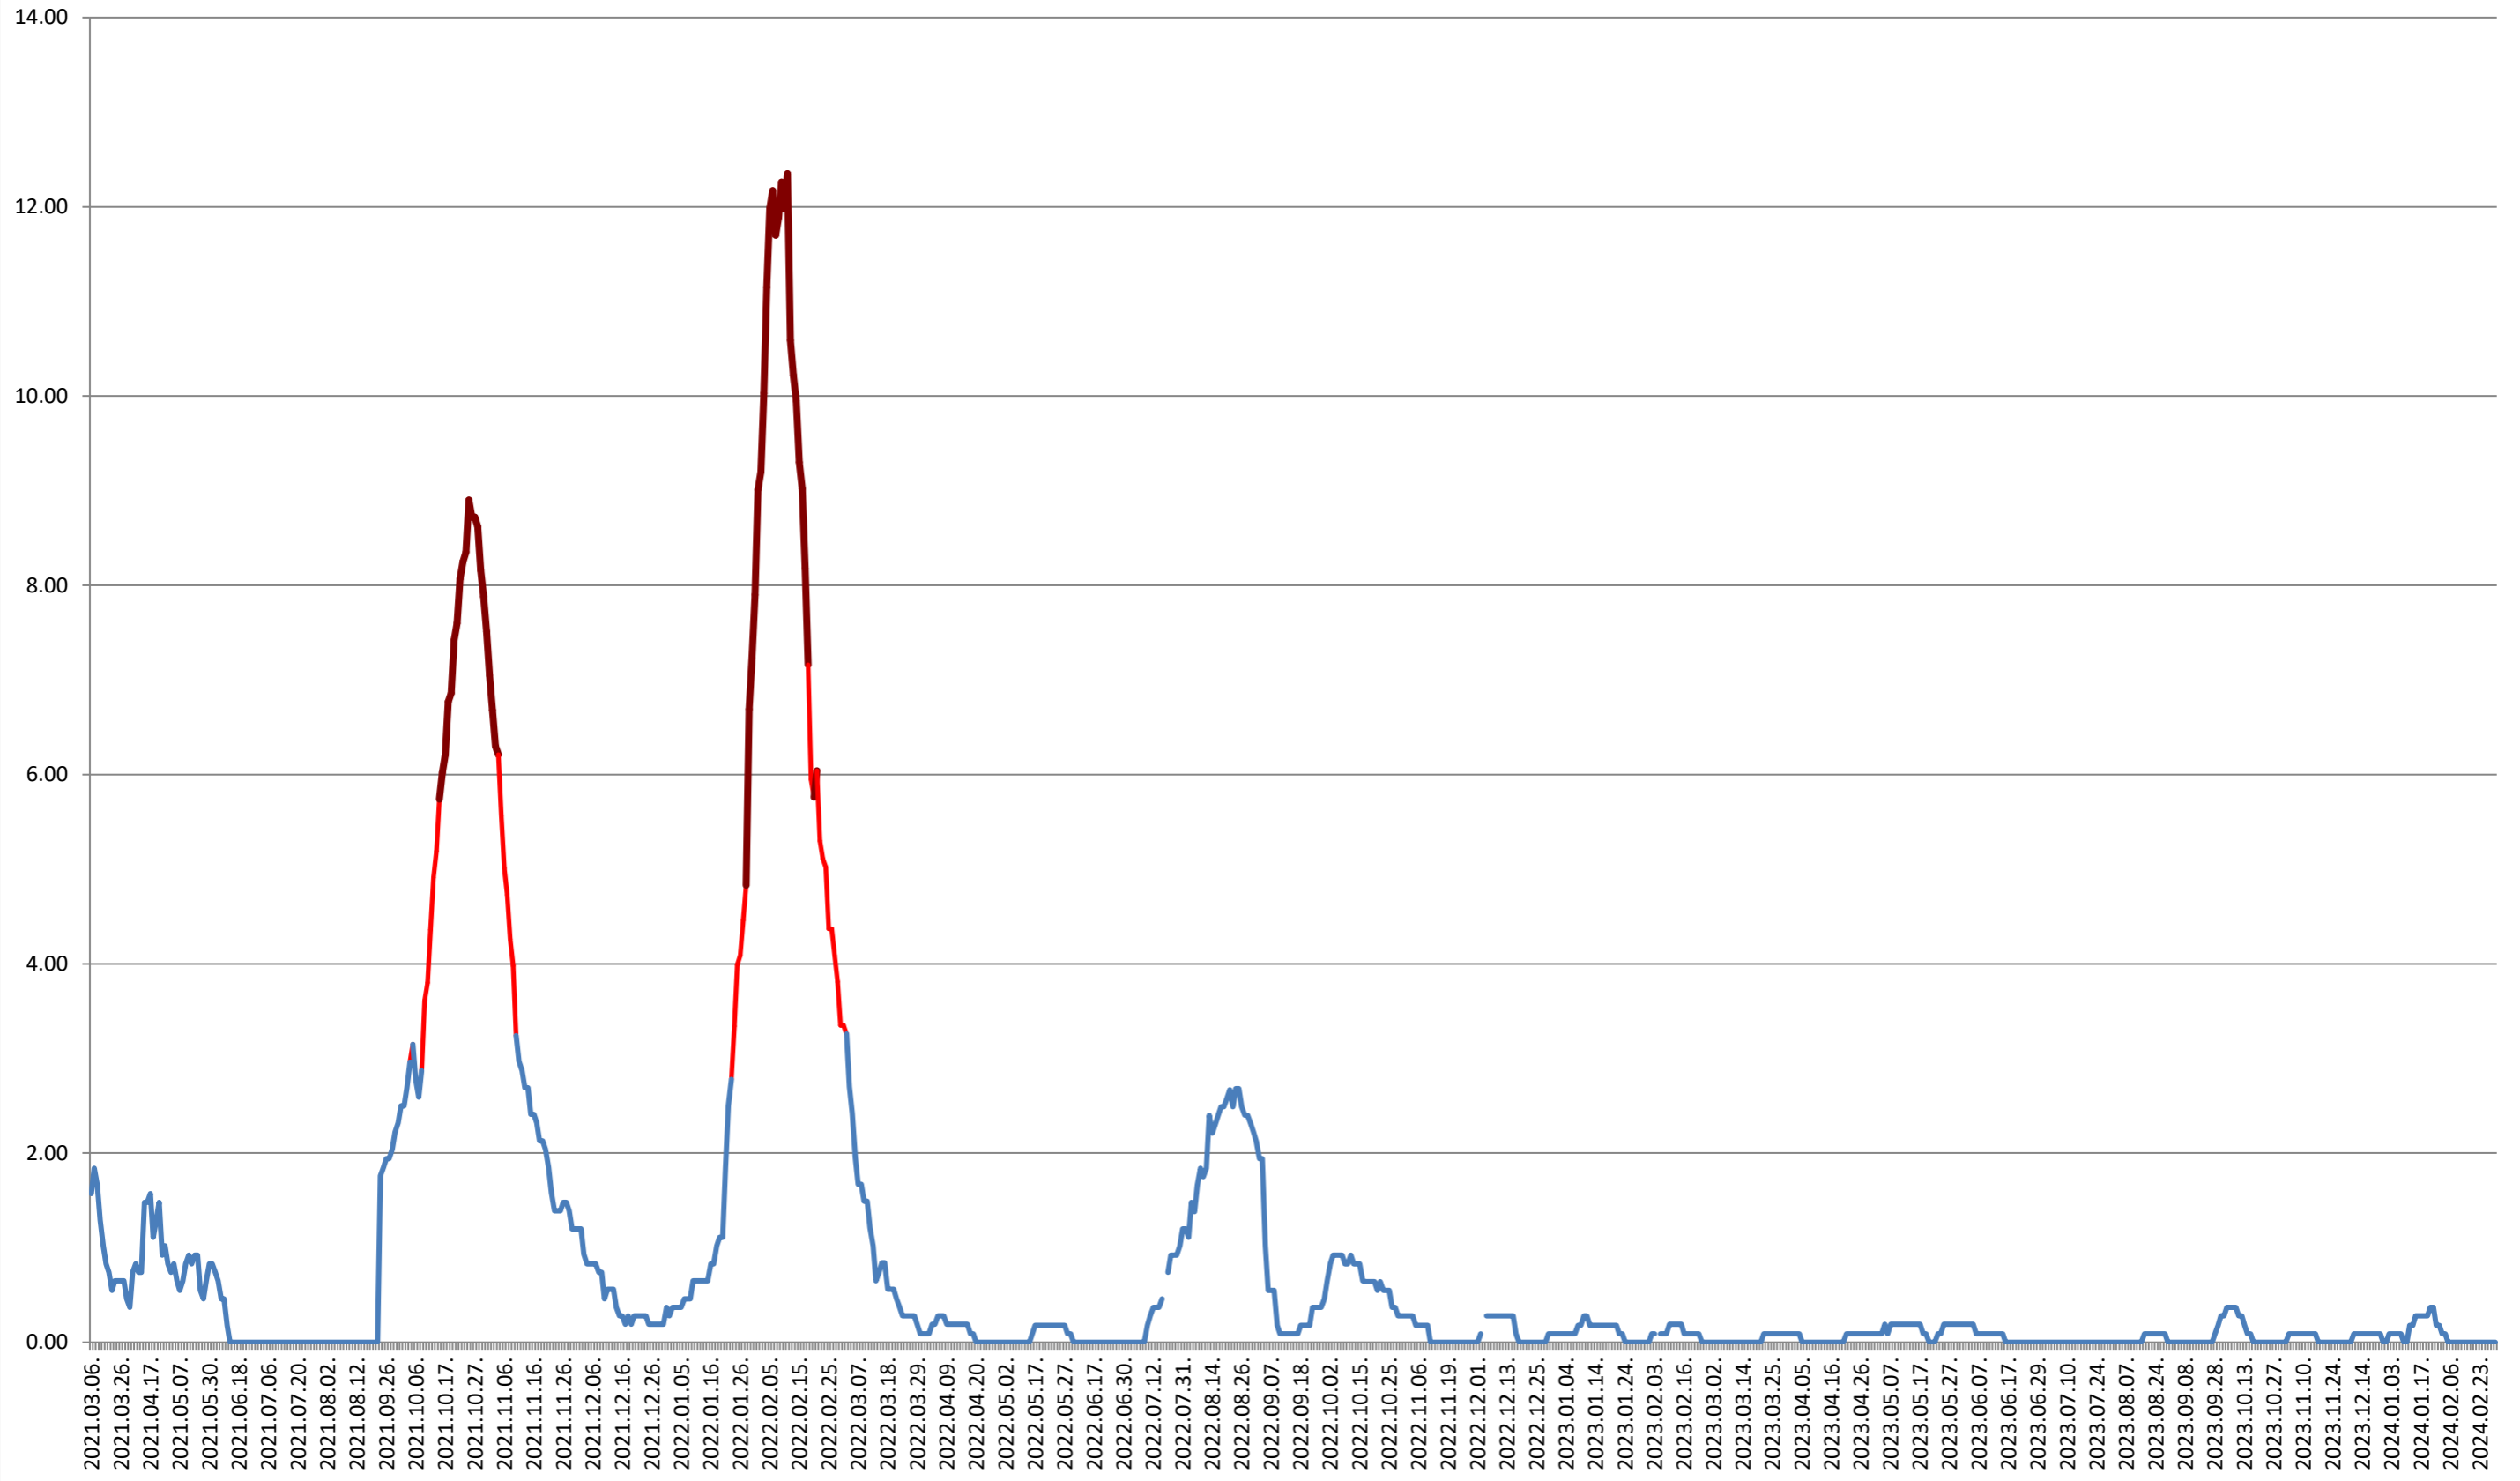

ORAȘ CRISTURU SECUIESC - Evolutia incidentei cumulate pe 14 zile la ‰ de locuitori
2021.03.07. - 2024.03.01.