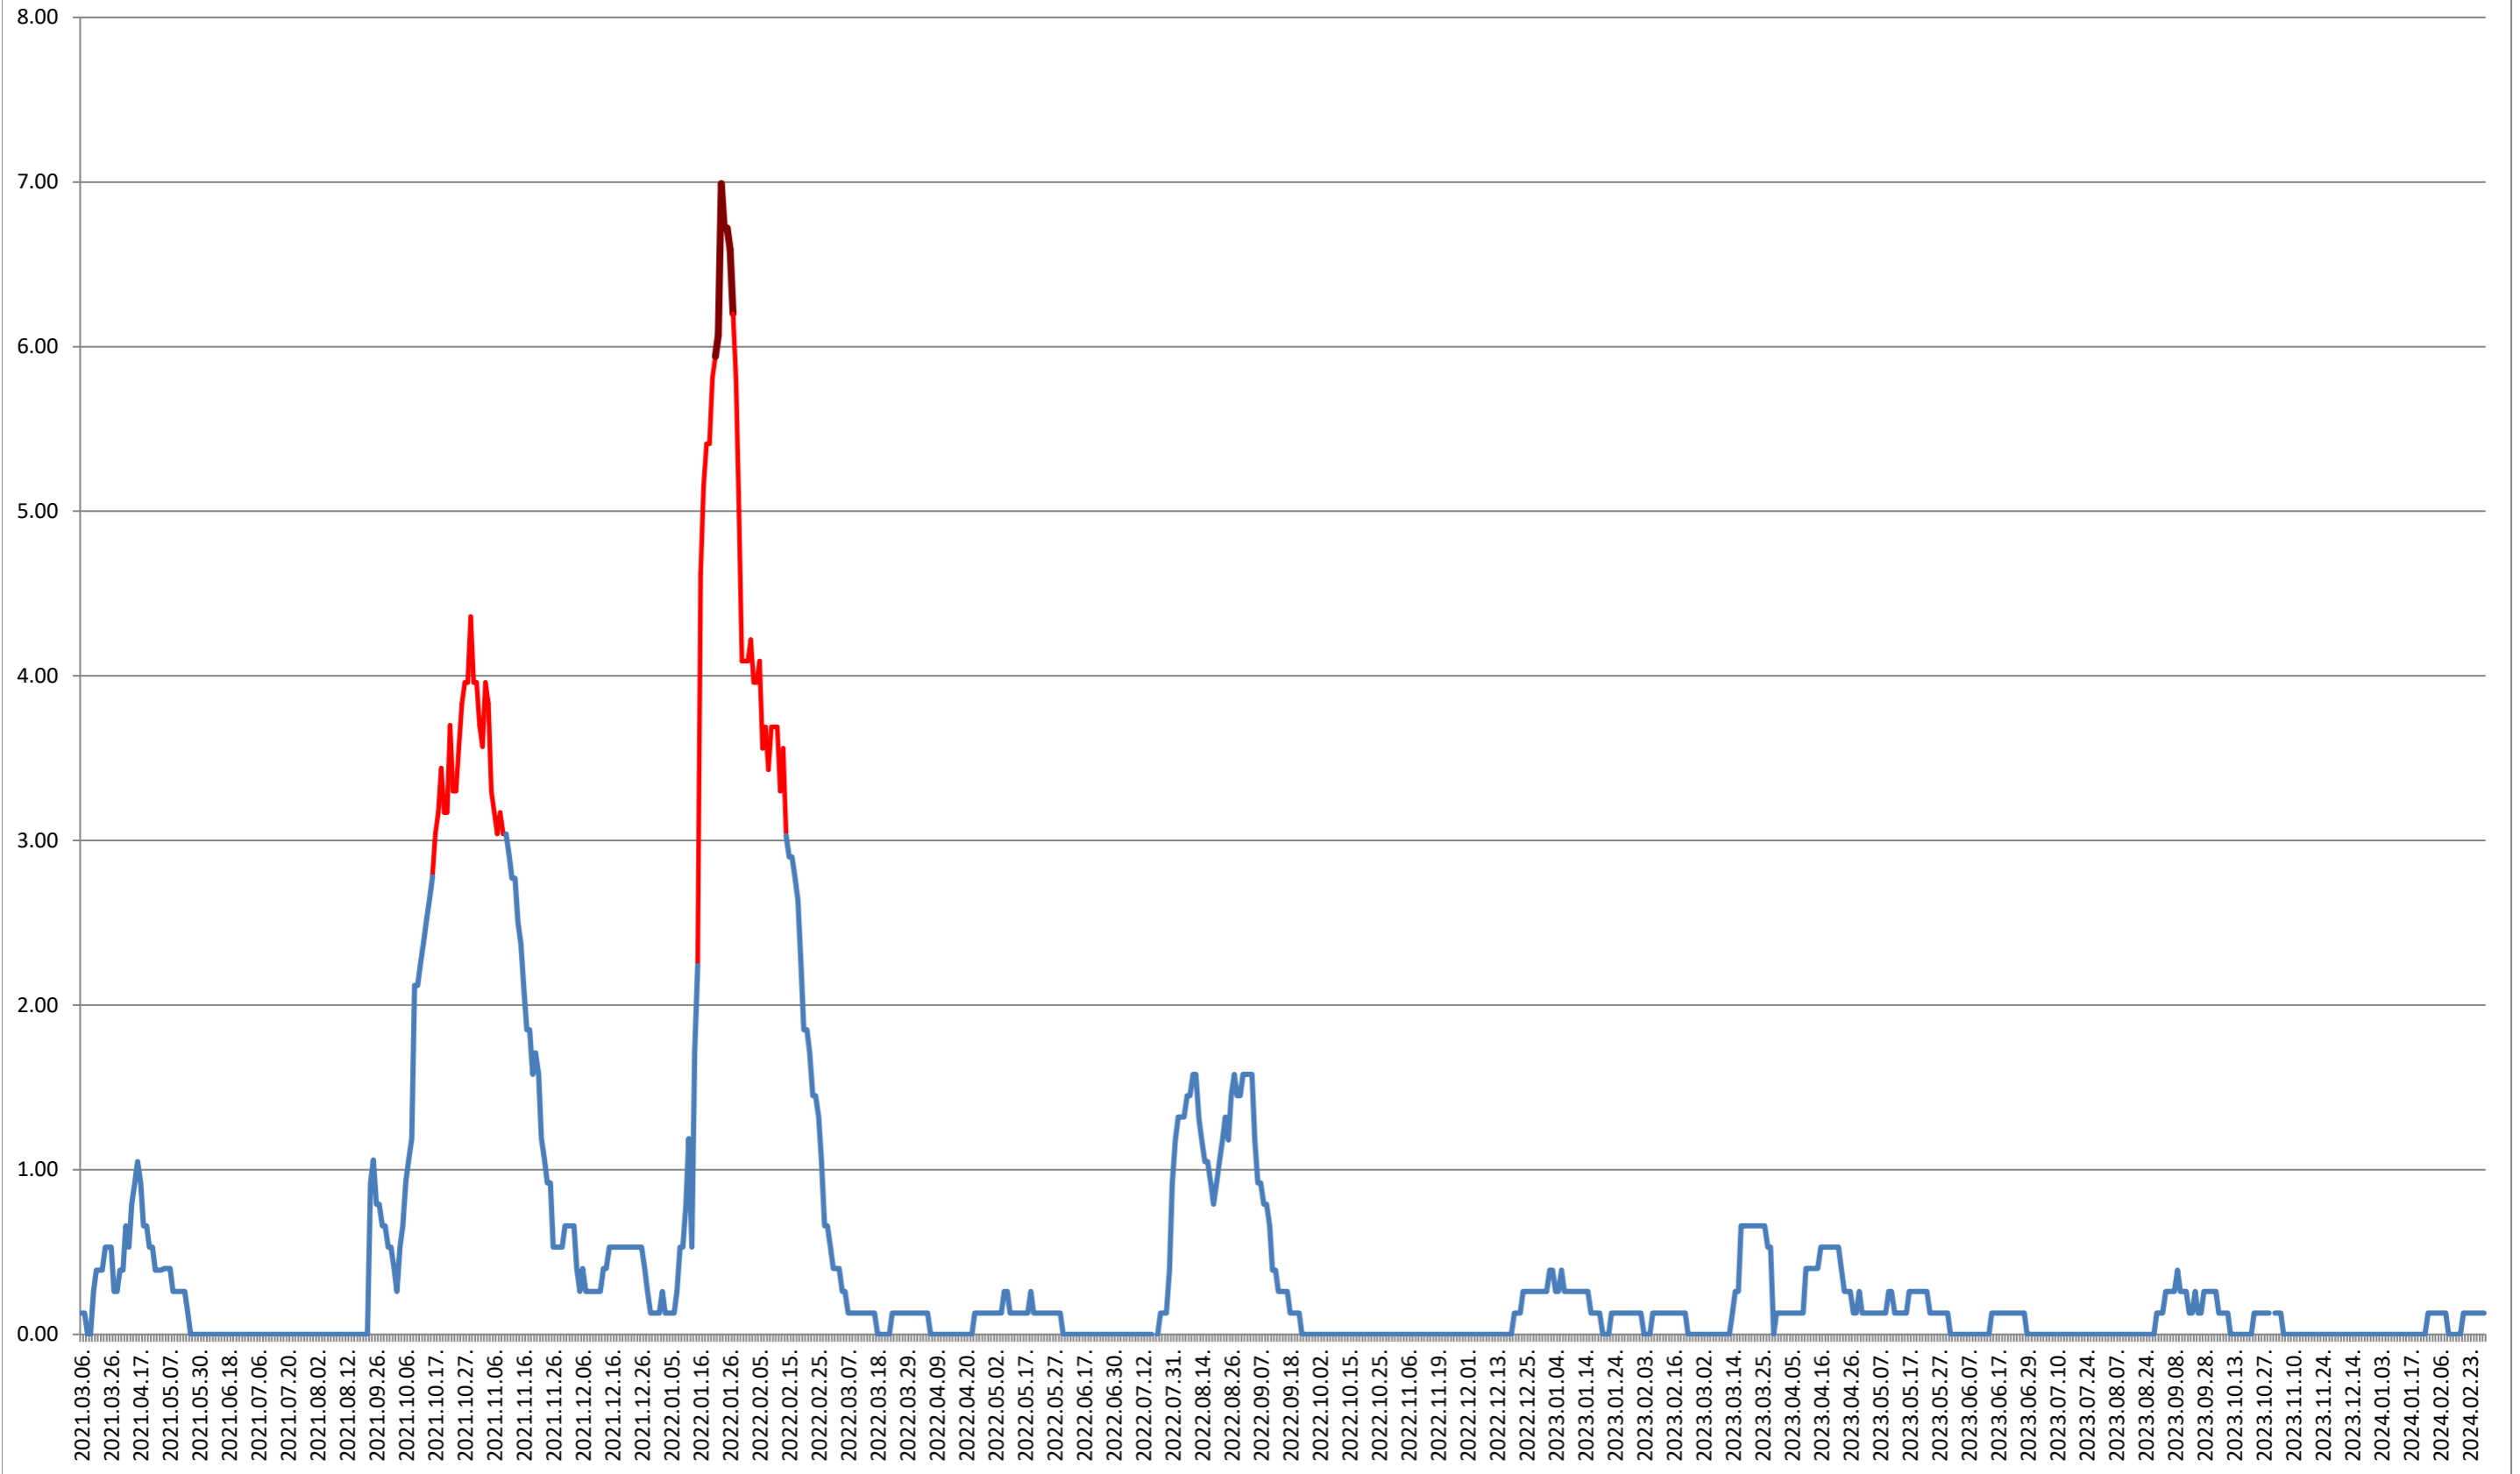

ORAȘ VLĂHIȚA - Evolutia incidentei cumulate pe 14 zile la % de locuitori
2021.03.07. - 2024.03.01.