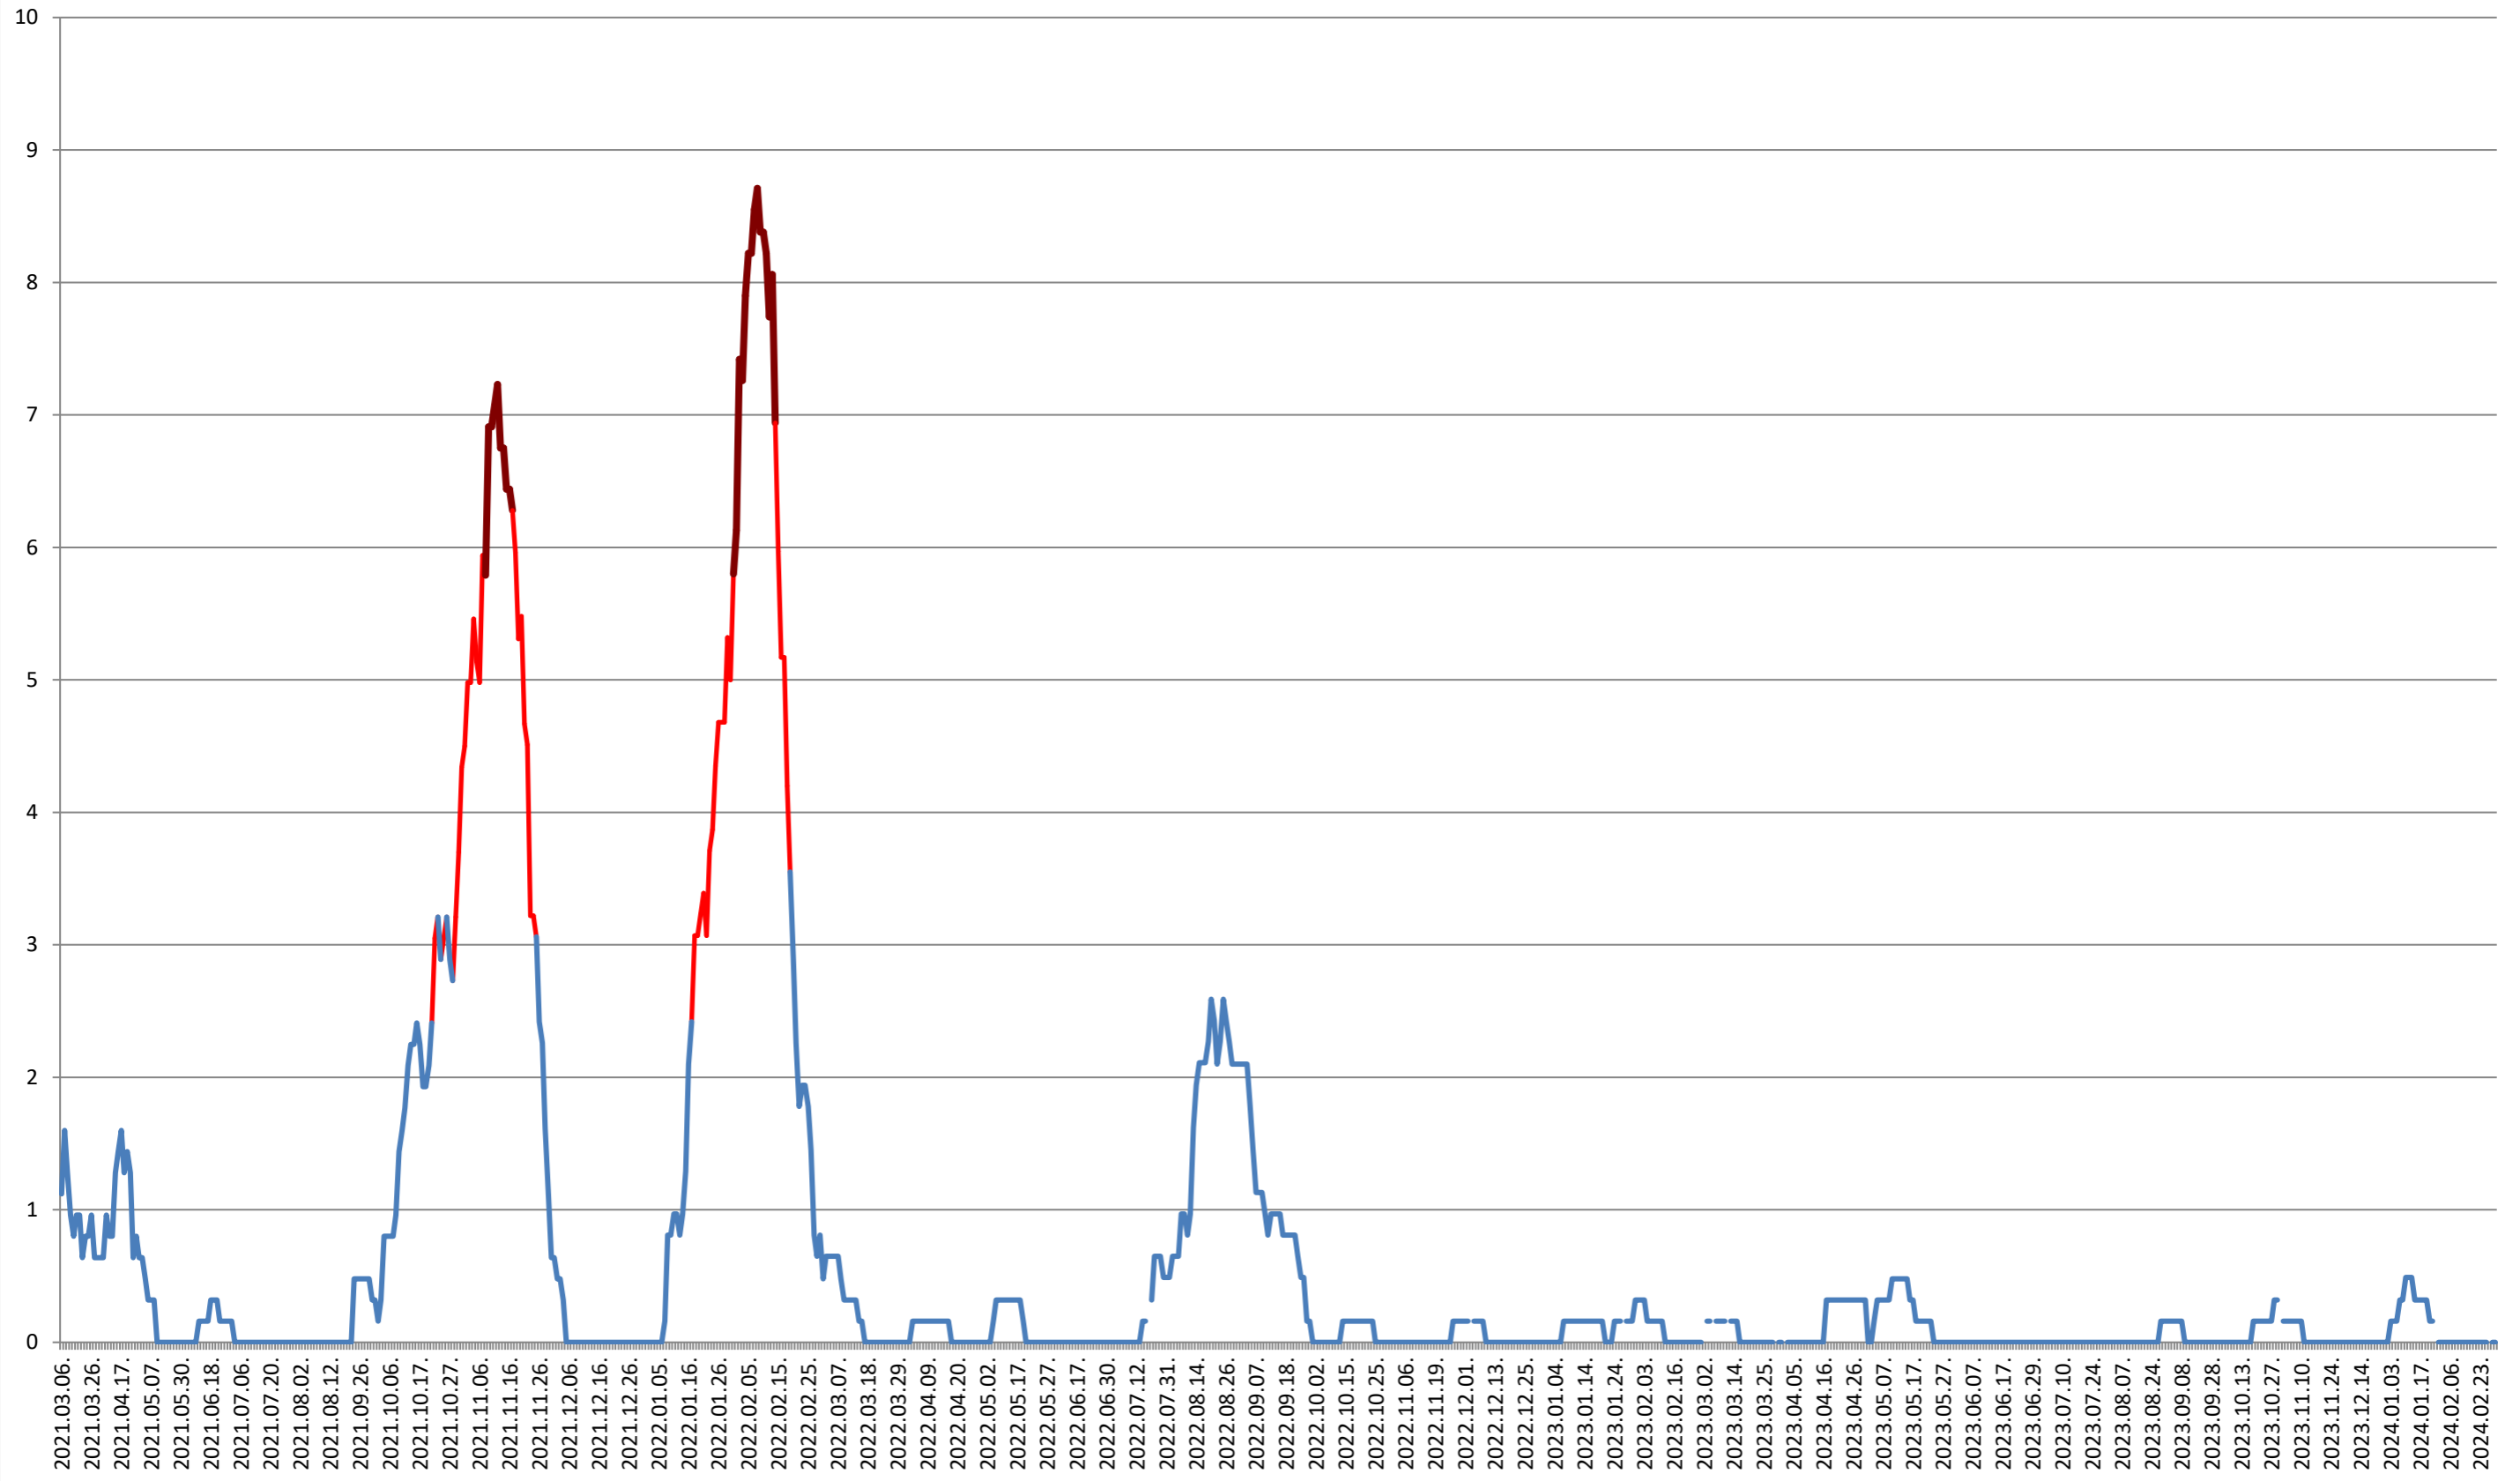

SÂNDOMIC - Evolutia incidentei cumulate pe 14 zile la % de locuitori 2021.03.07. - 2024.03.01.