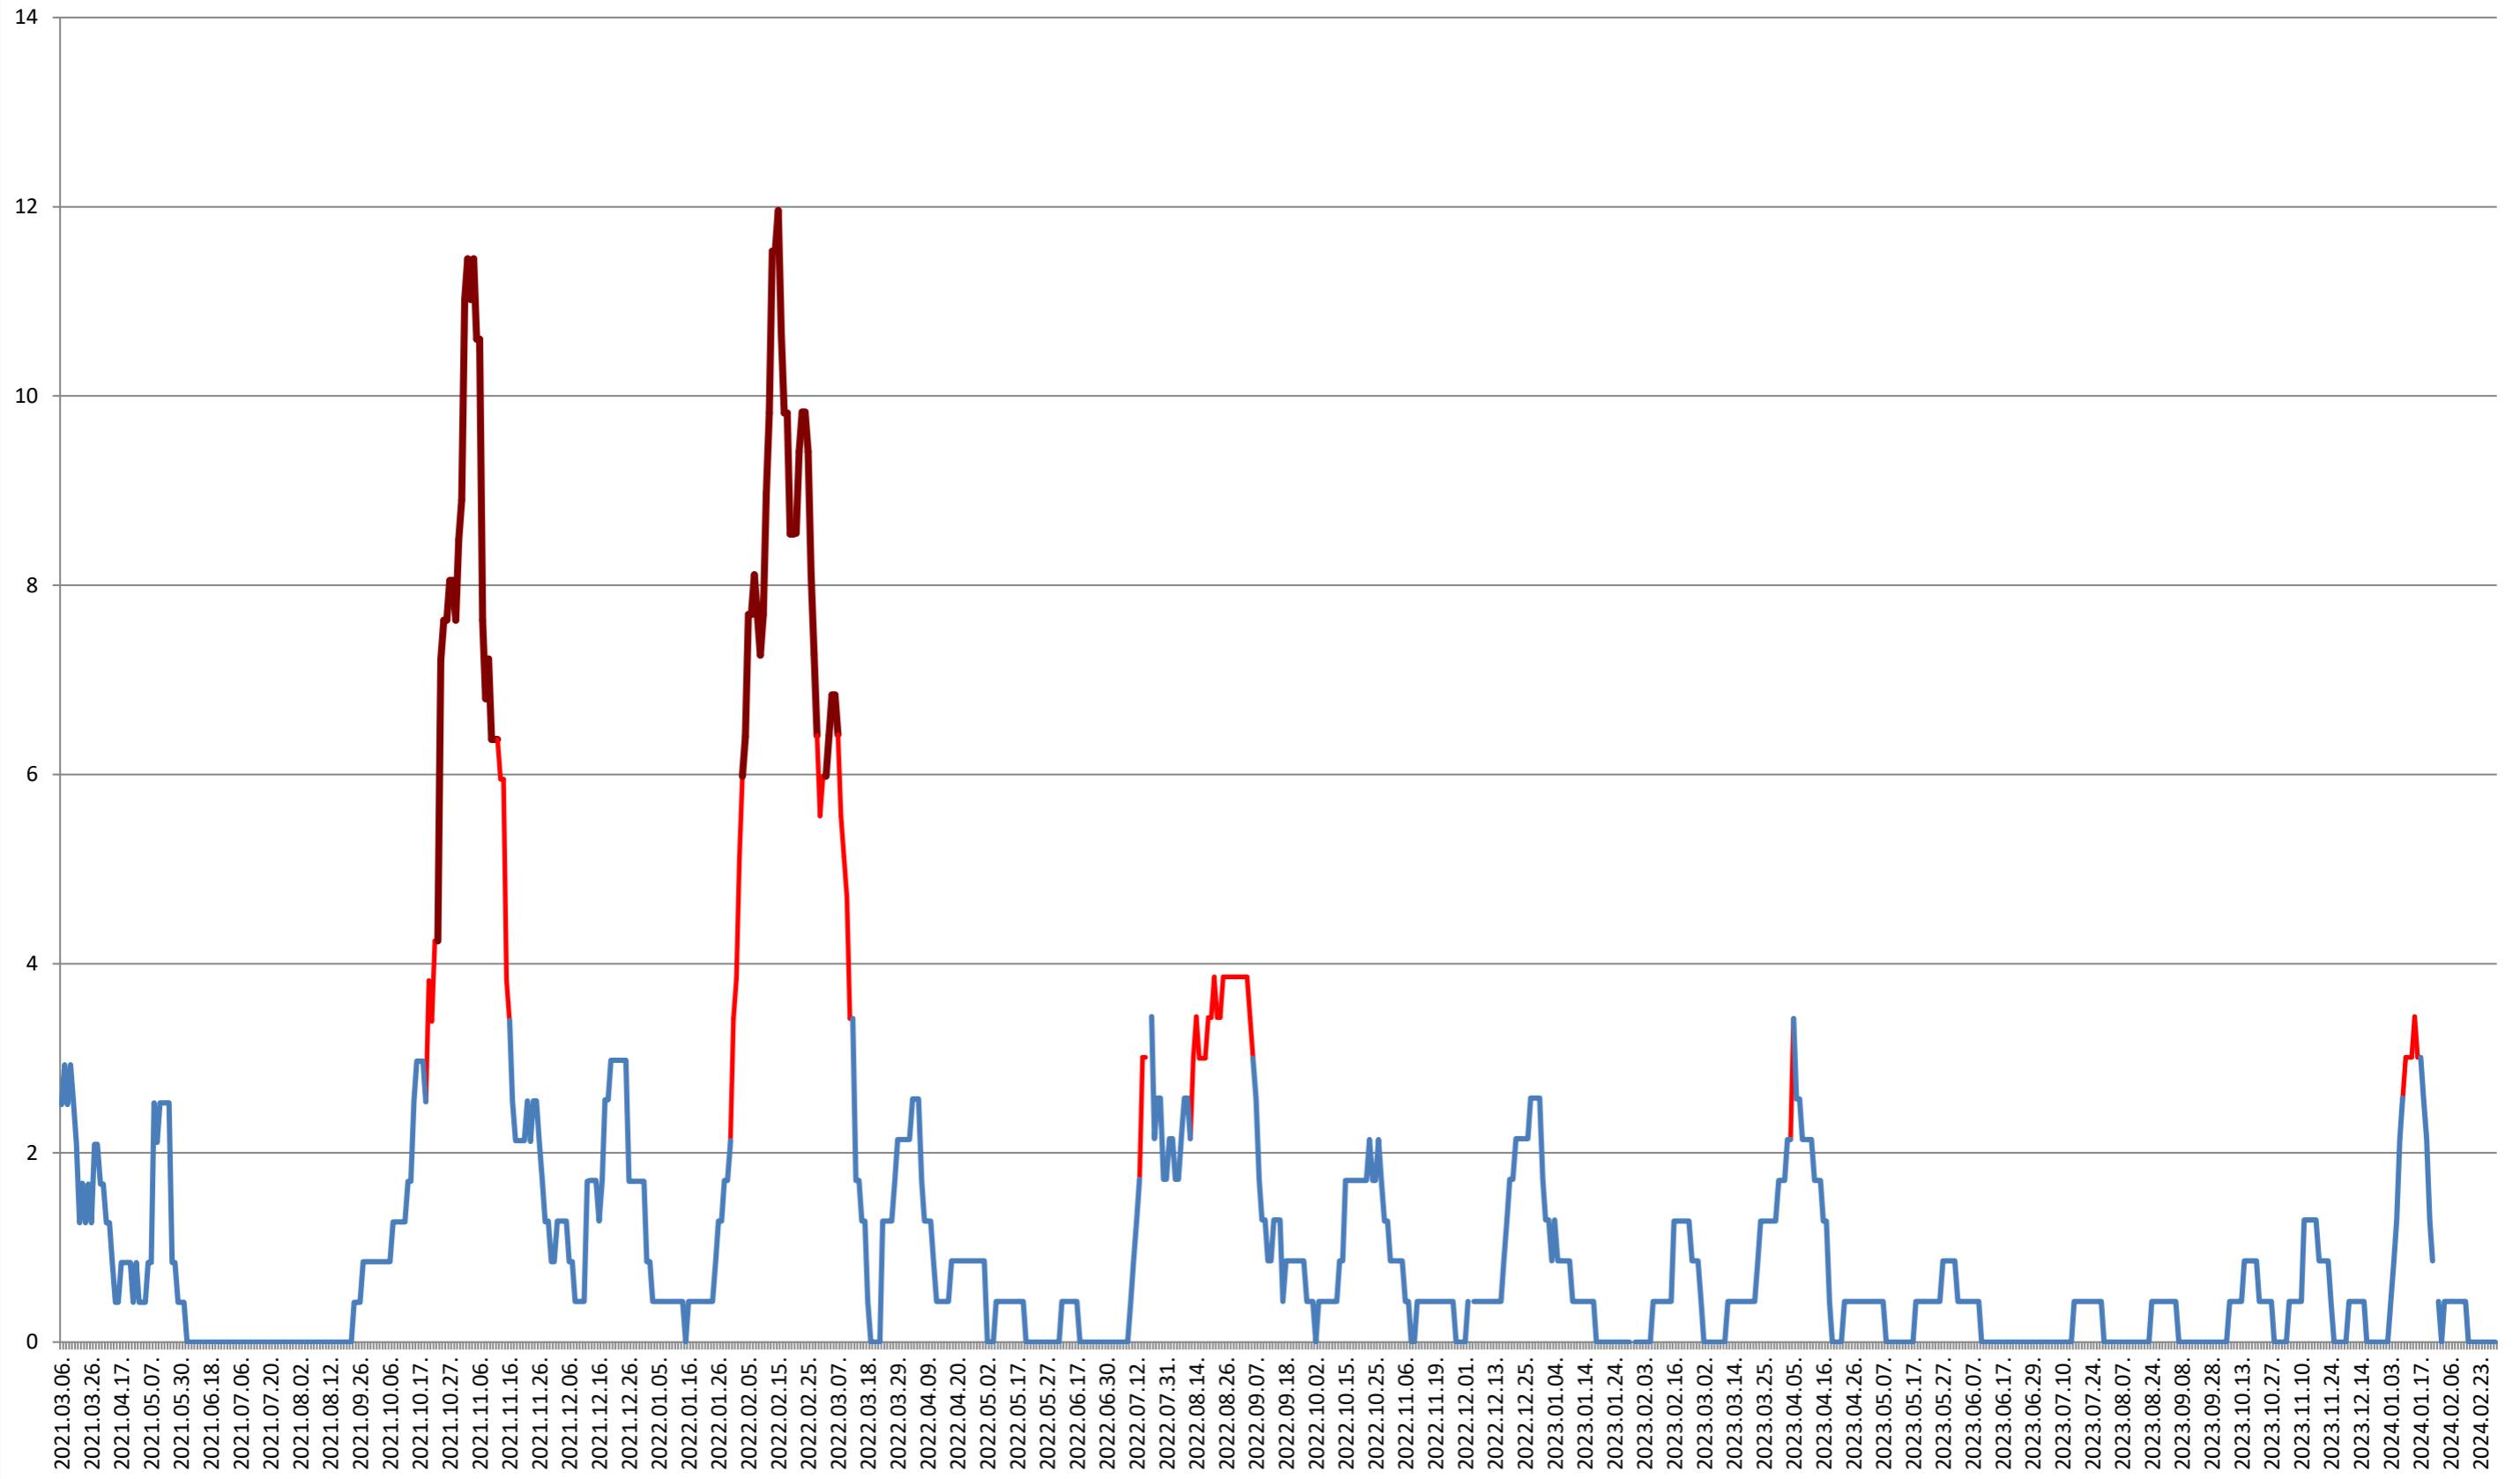

GĂLĂUȚAȘ - Evolutia incidentei cumulate pe 14 zile la ‰ de locuitori 2021.03.07. - 2024.03.01.