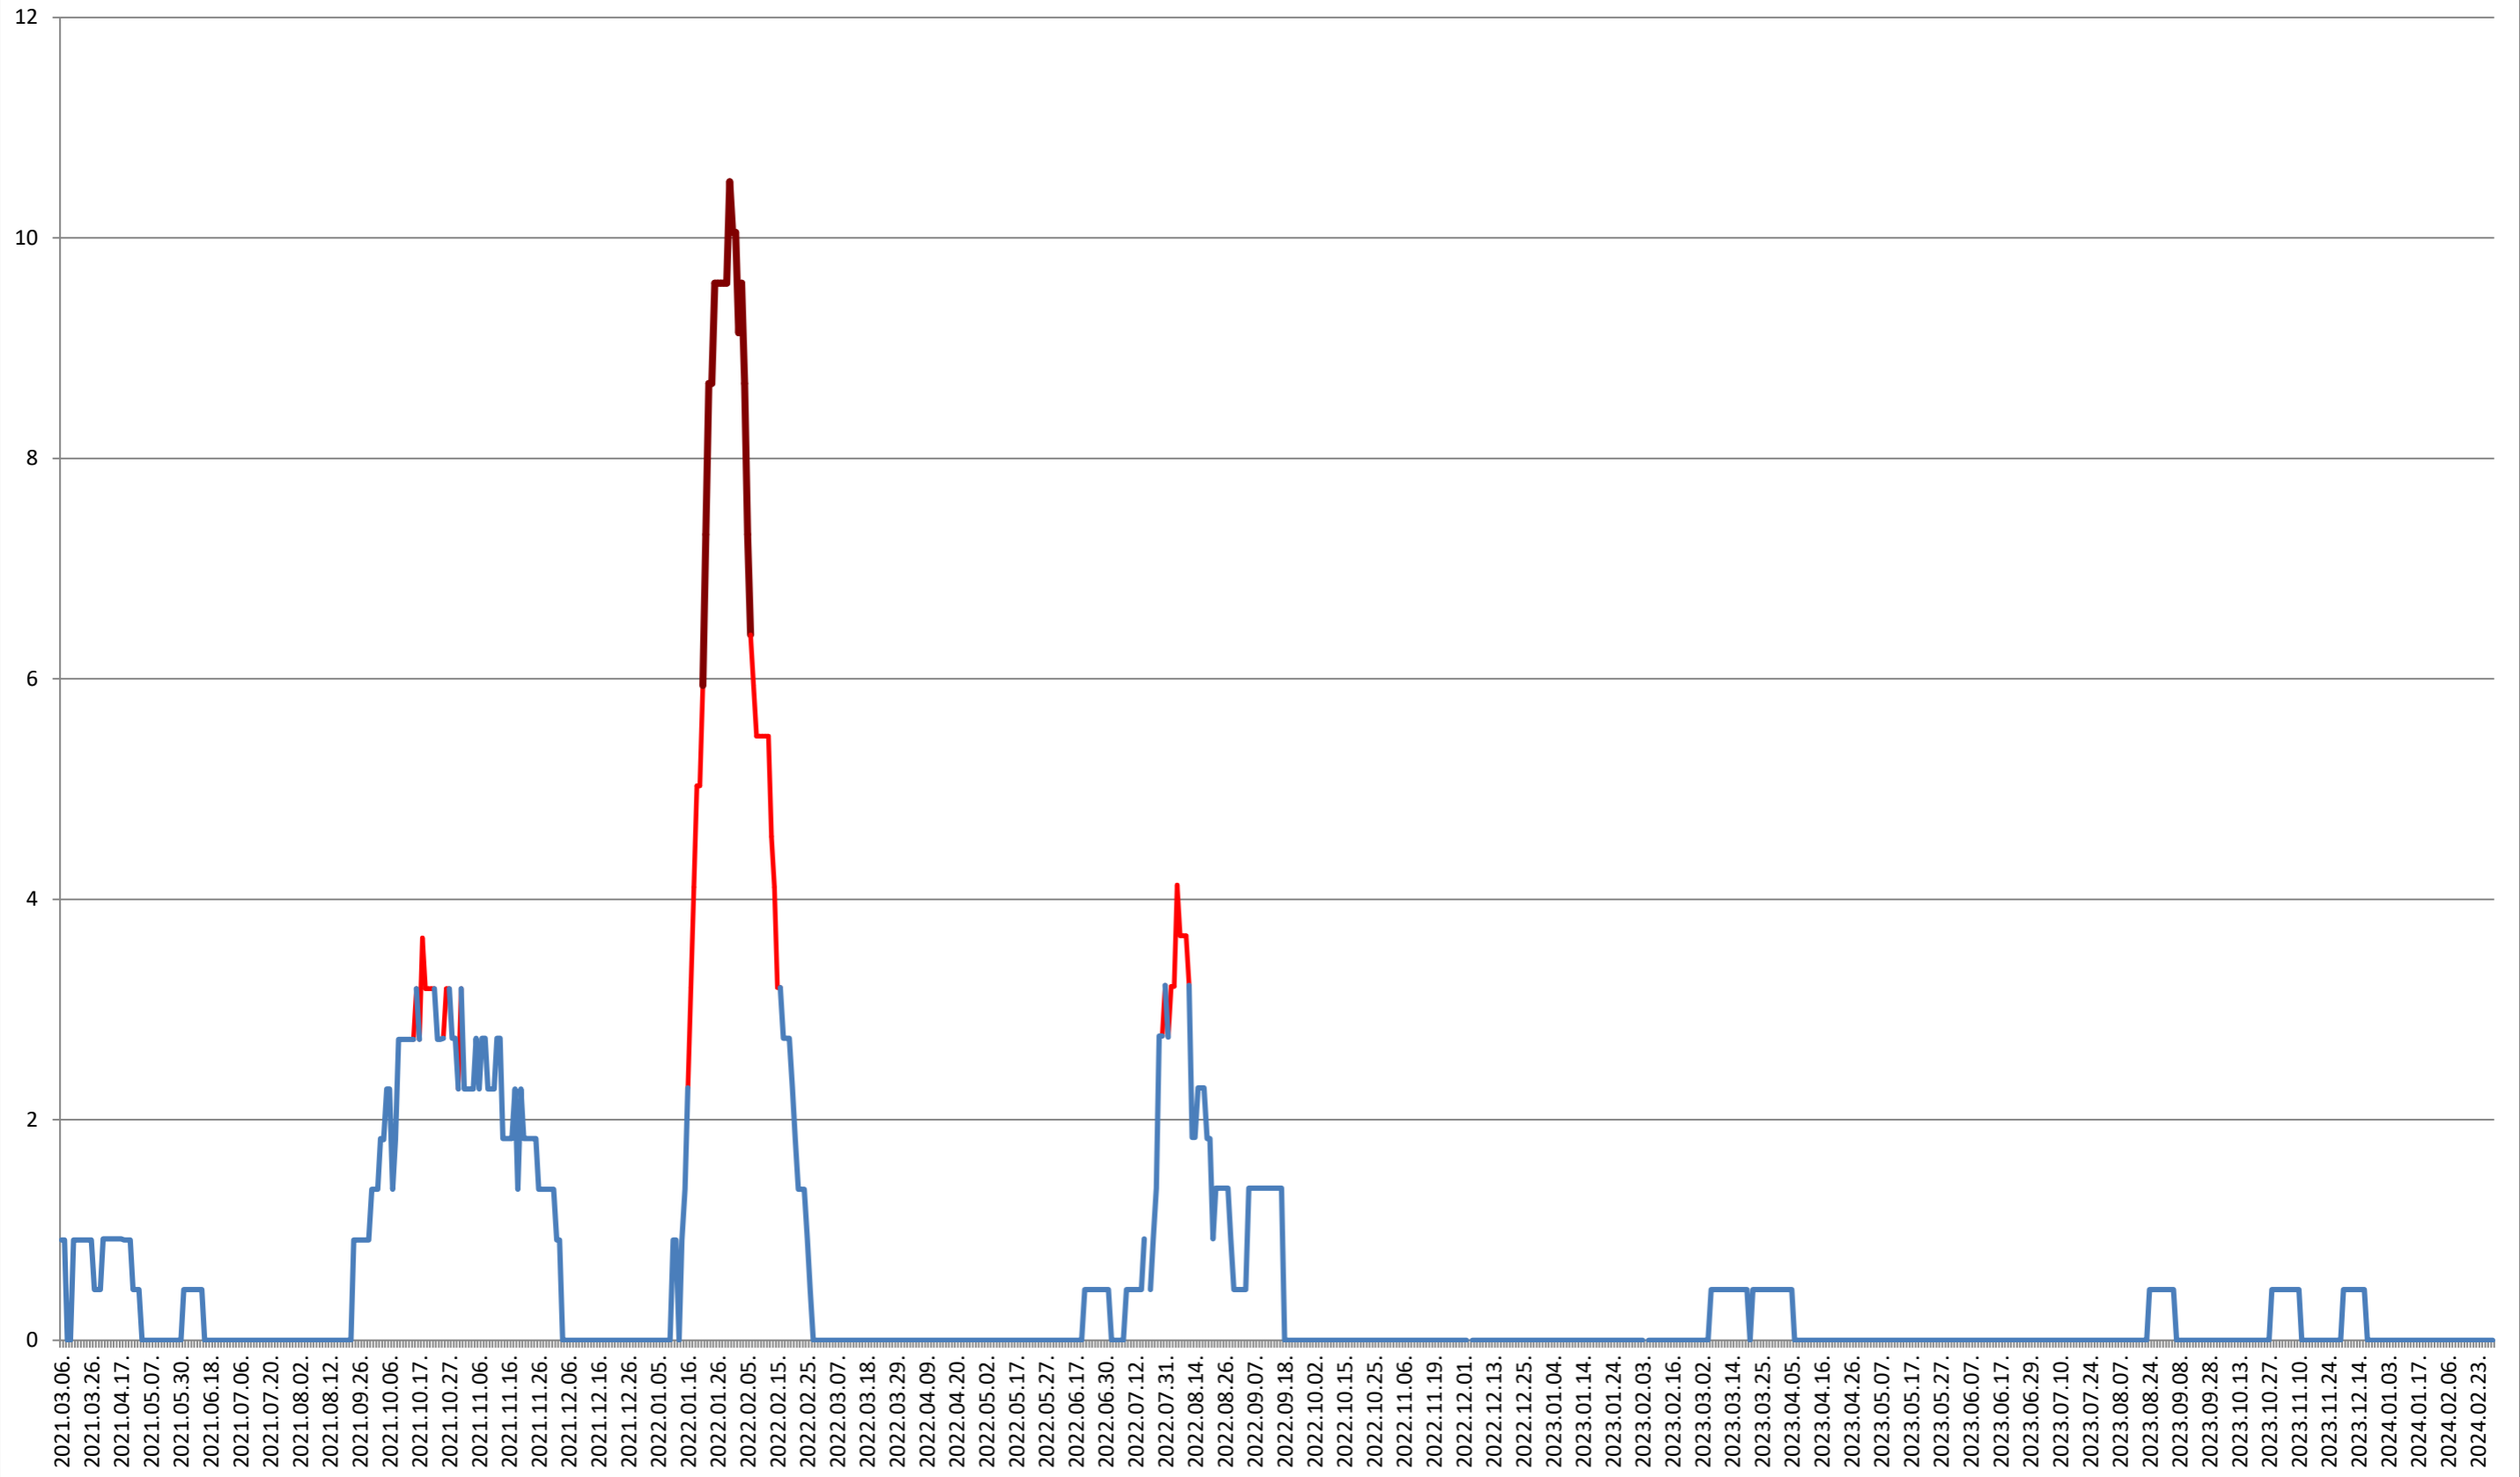

DĂNEȘTI - Evolutia incidentei cumulate pe 14 zile la ‰ de locuitori 2021.03.07. - 2024.03.01.