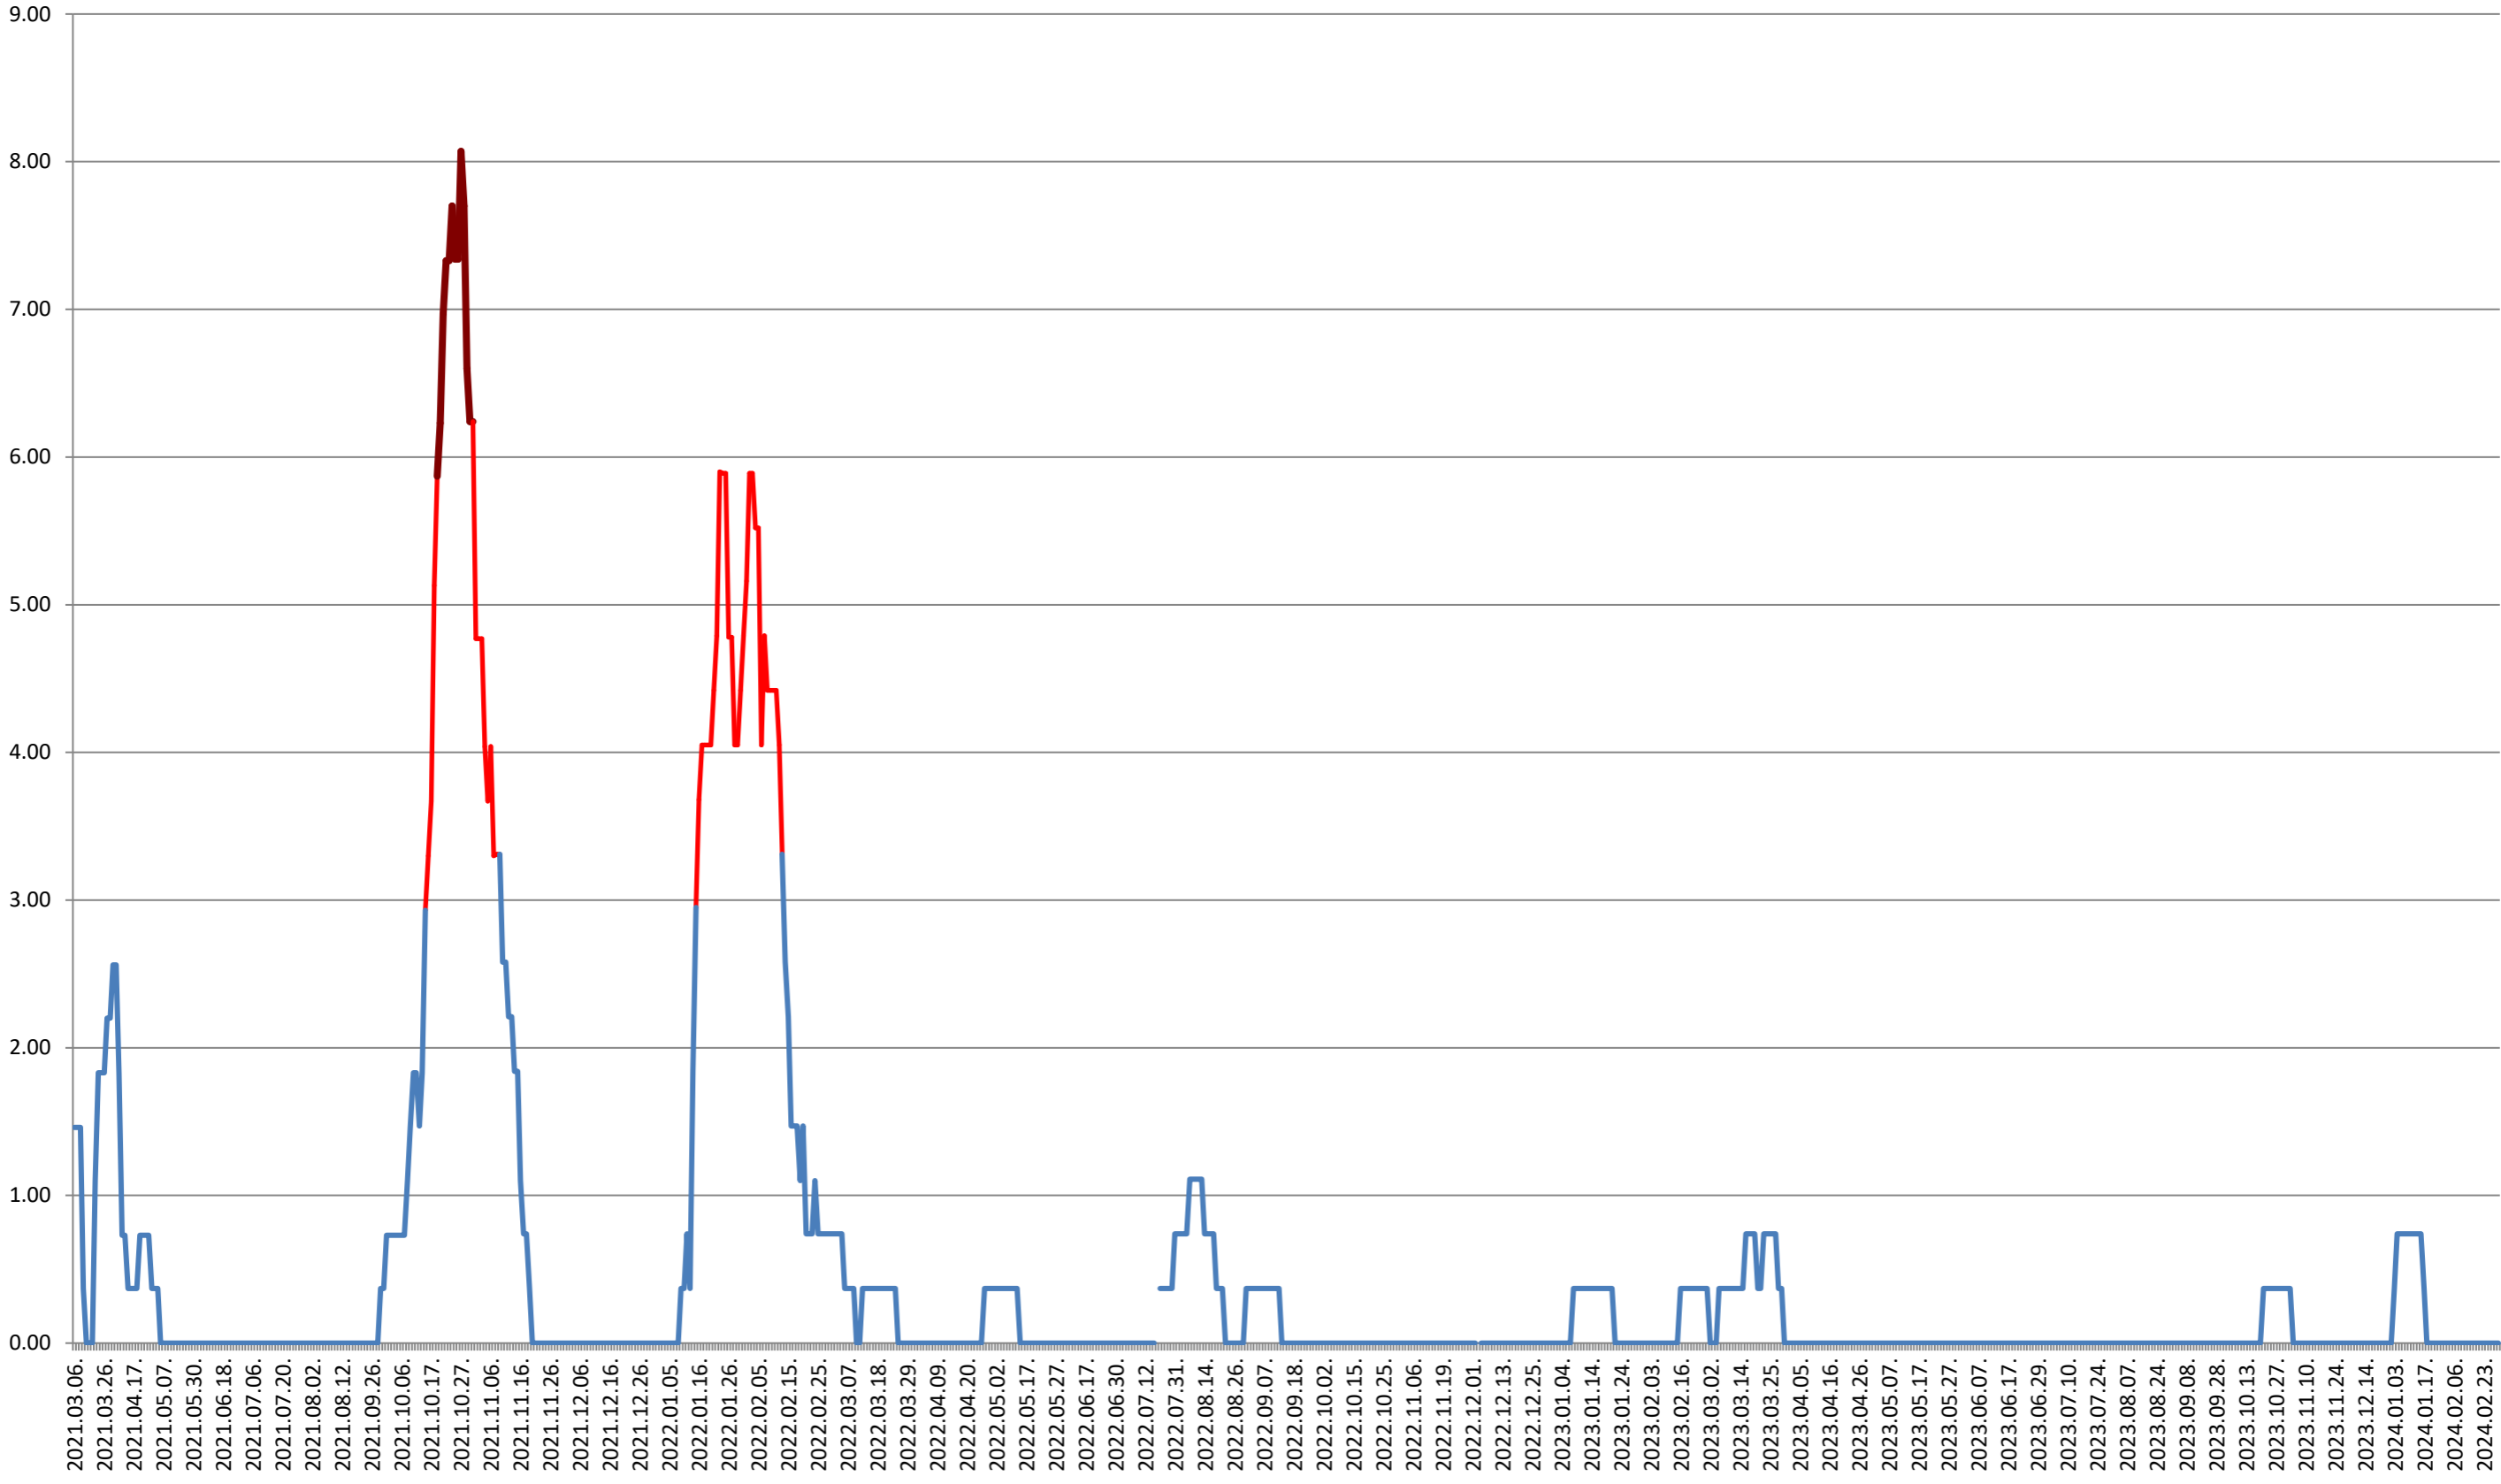

CÂRȚA - Evolutia incidentei cumulate pe 14 zile la % de locuitori
2021.03.07. - 2024.03.01.