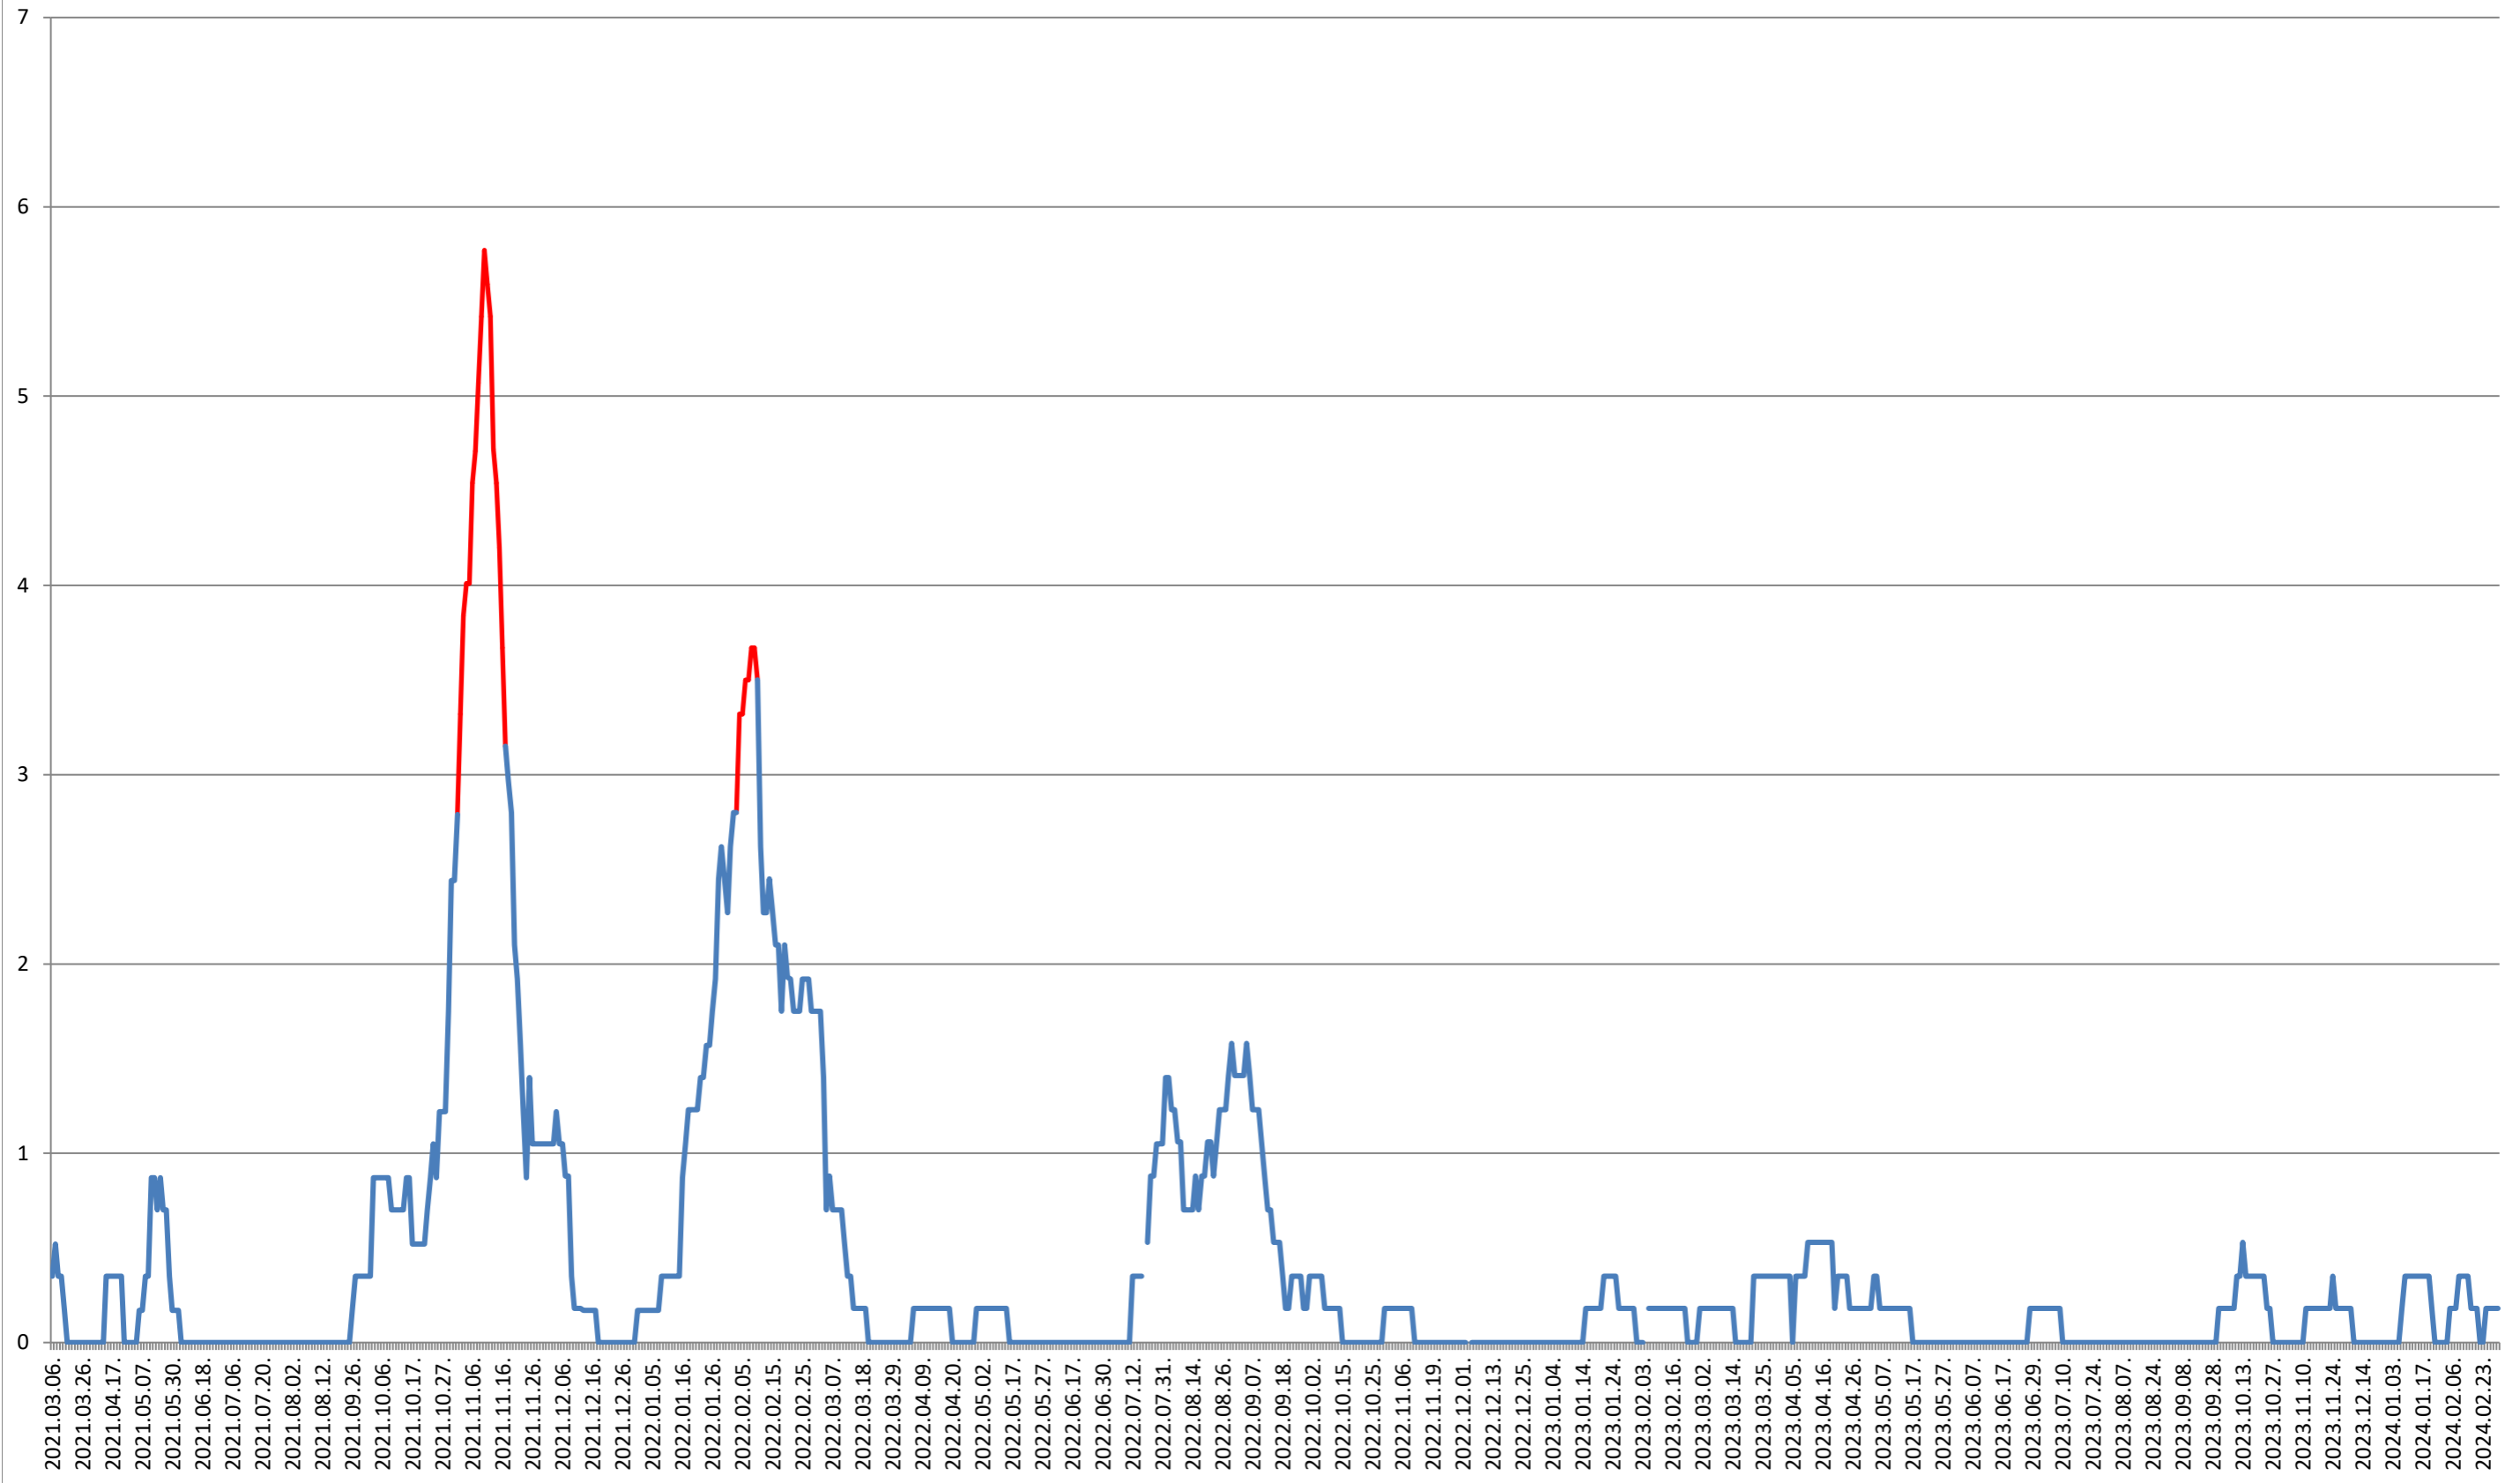

DITRĂU - Evolutia incidentei cumulate pe 14 zile la ‰ de locuitori
2021.03.07. - 2024.03.01.