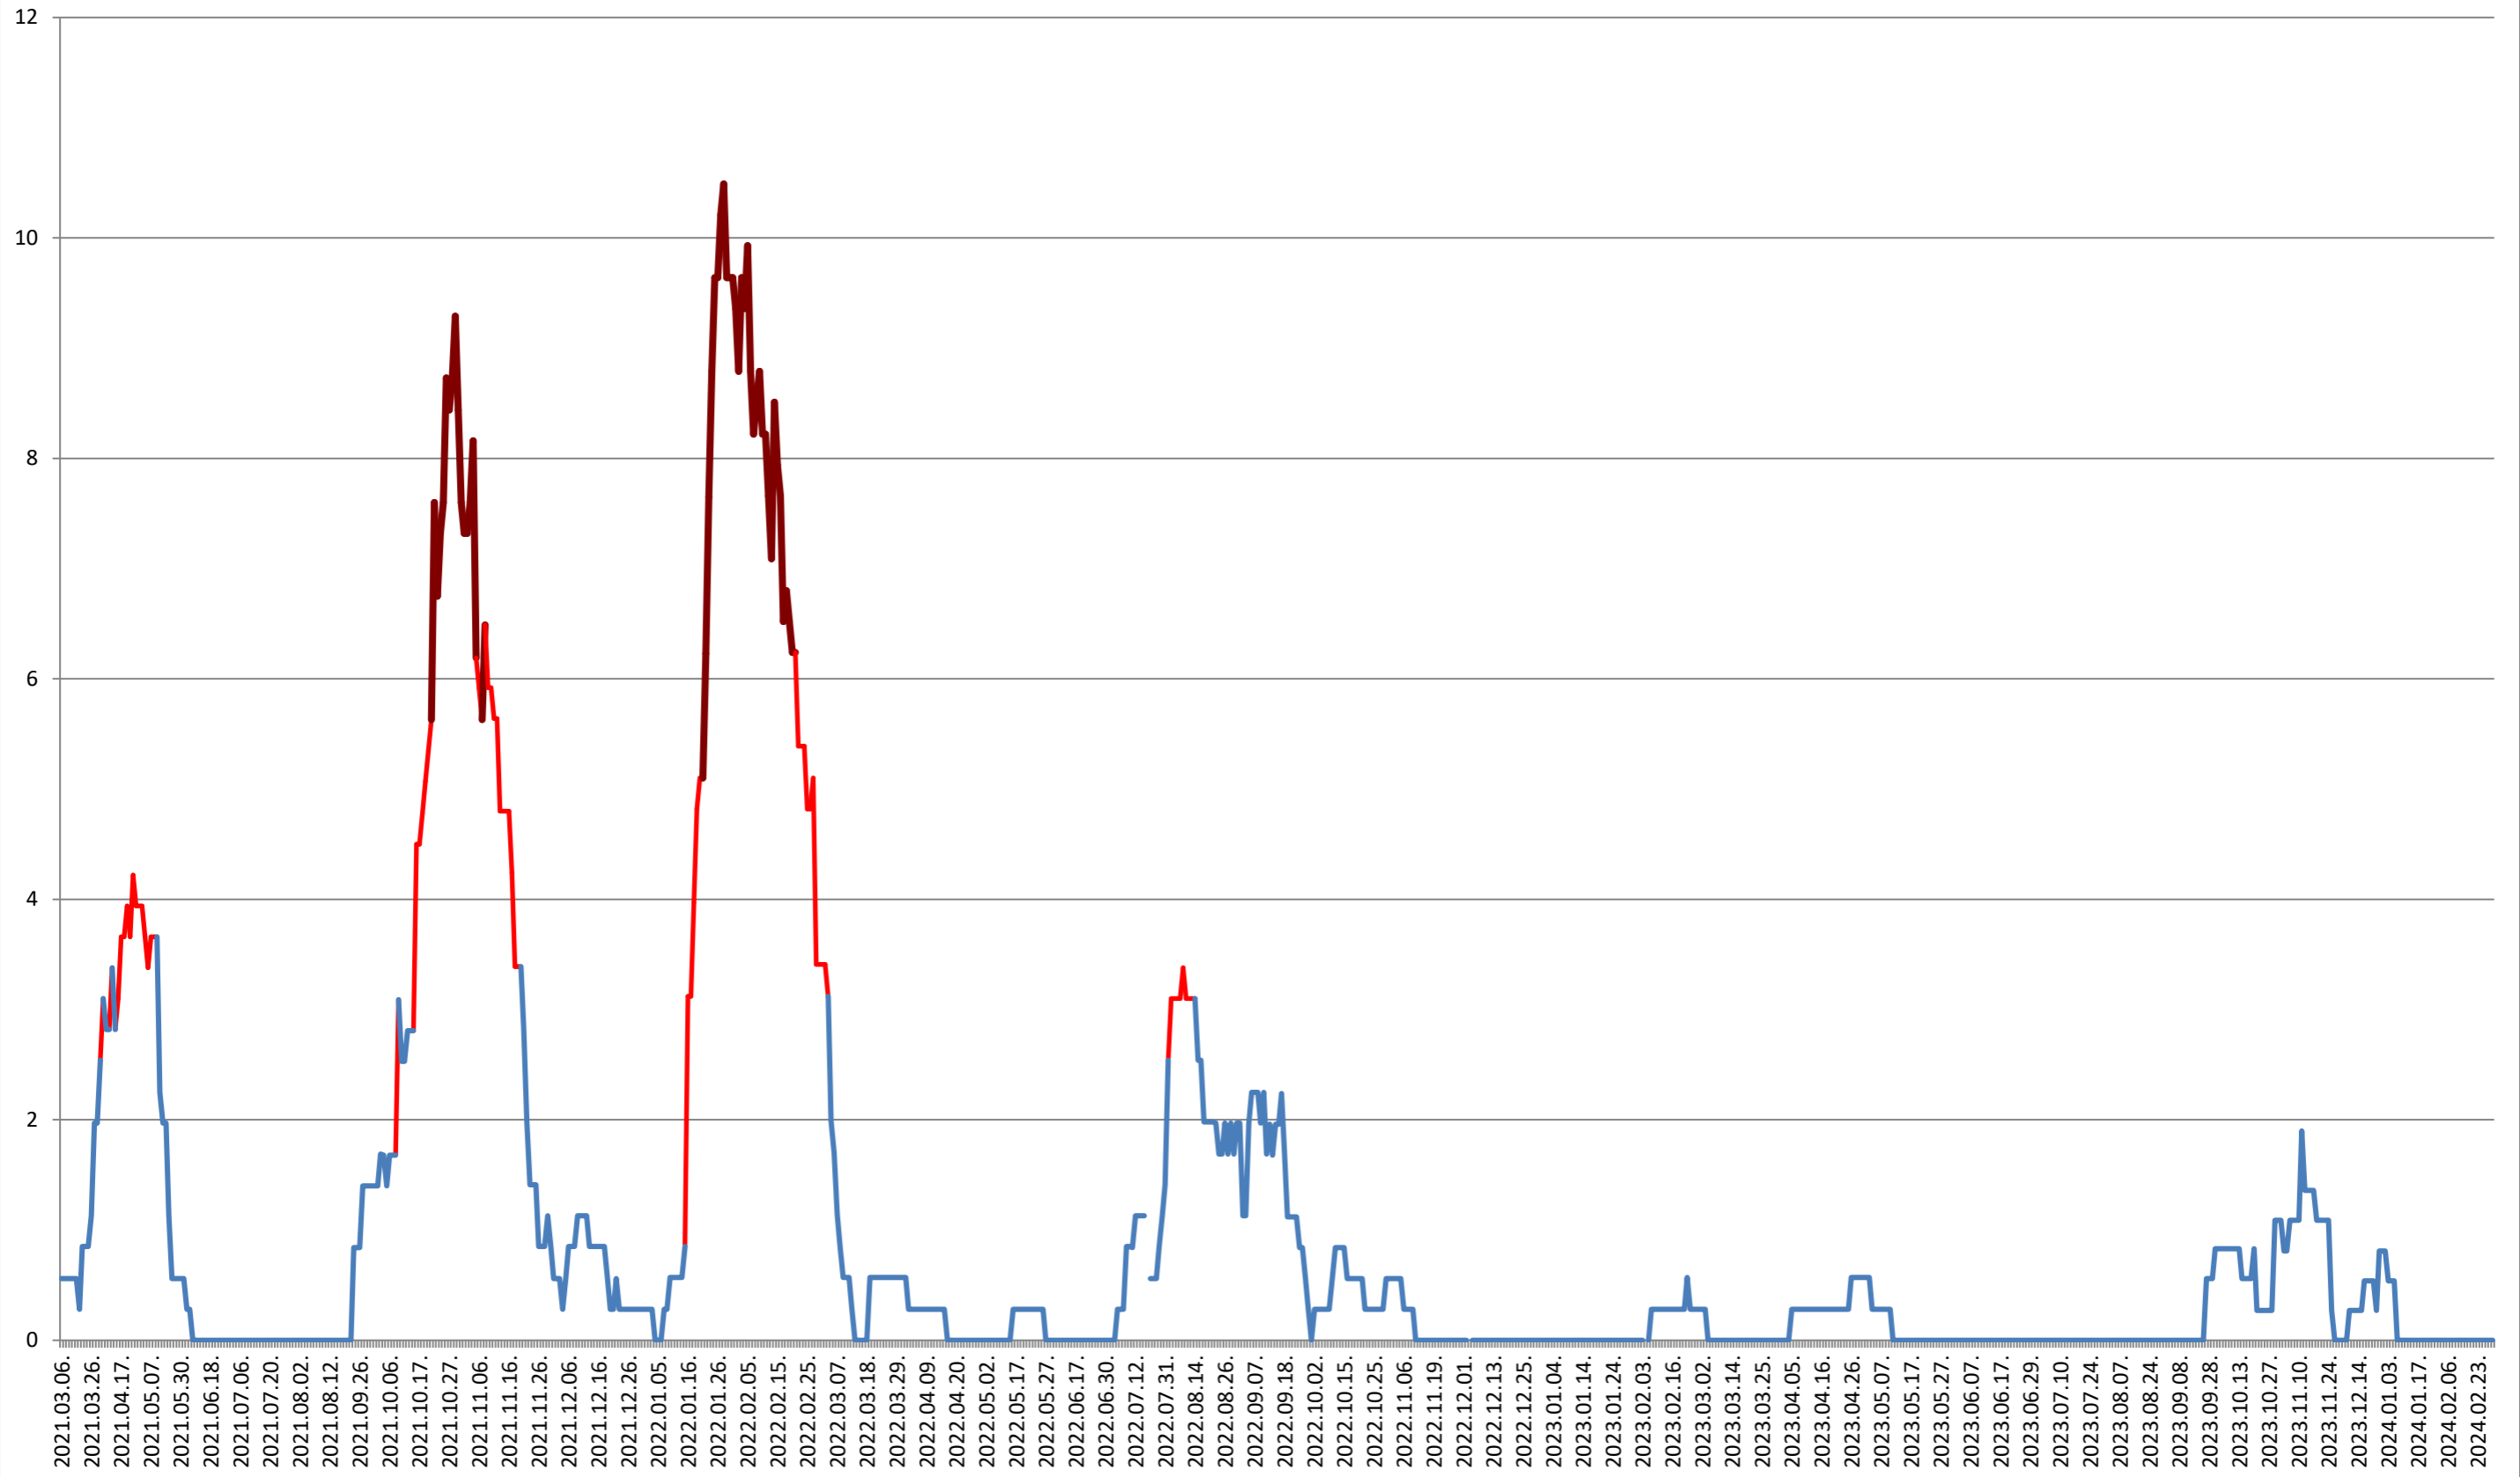

FELICENI - Evolutia incidentei cumulate pe 14 zile la ‰ de locuitori 2021.03.07. - 2024.03.01.