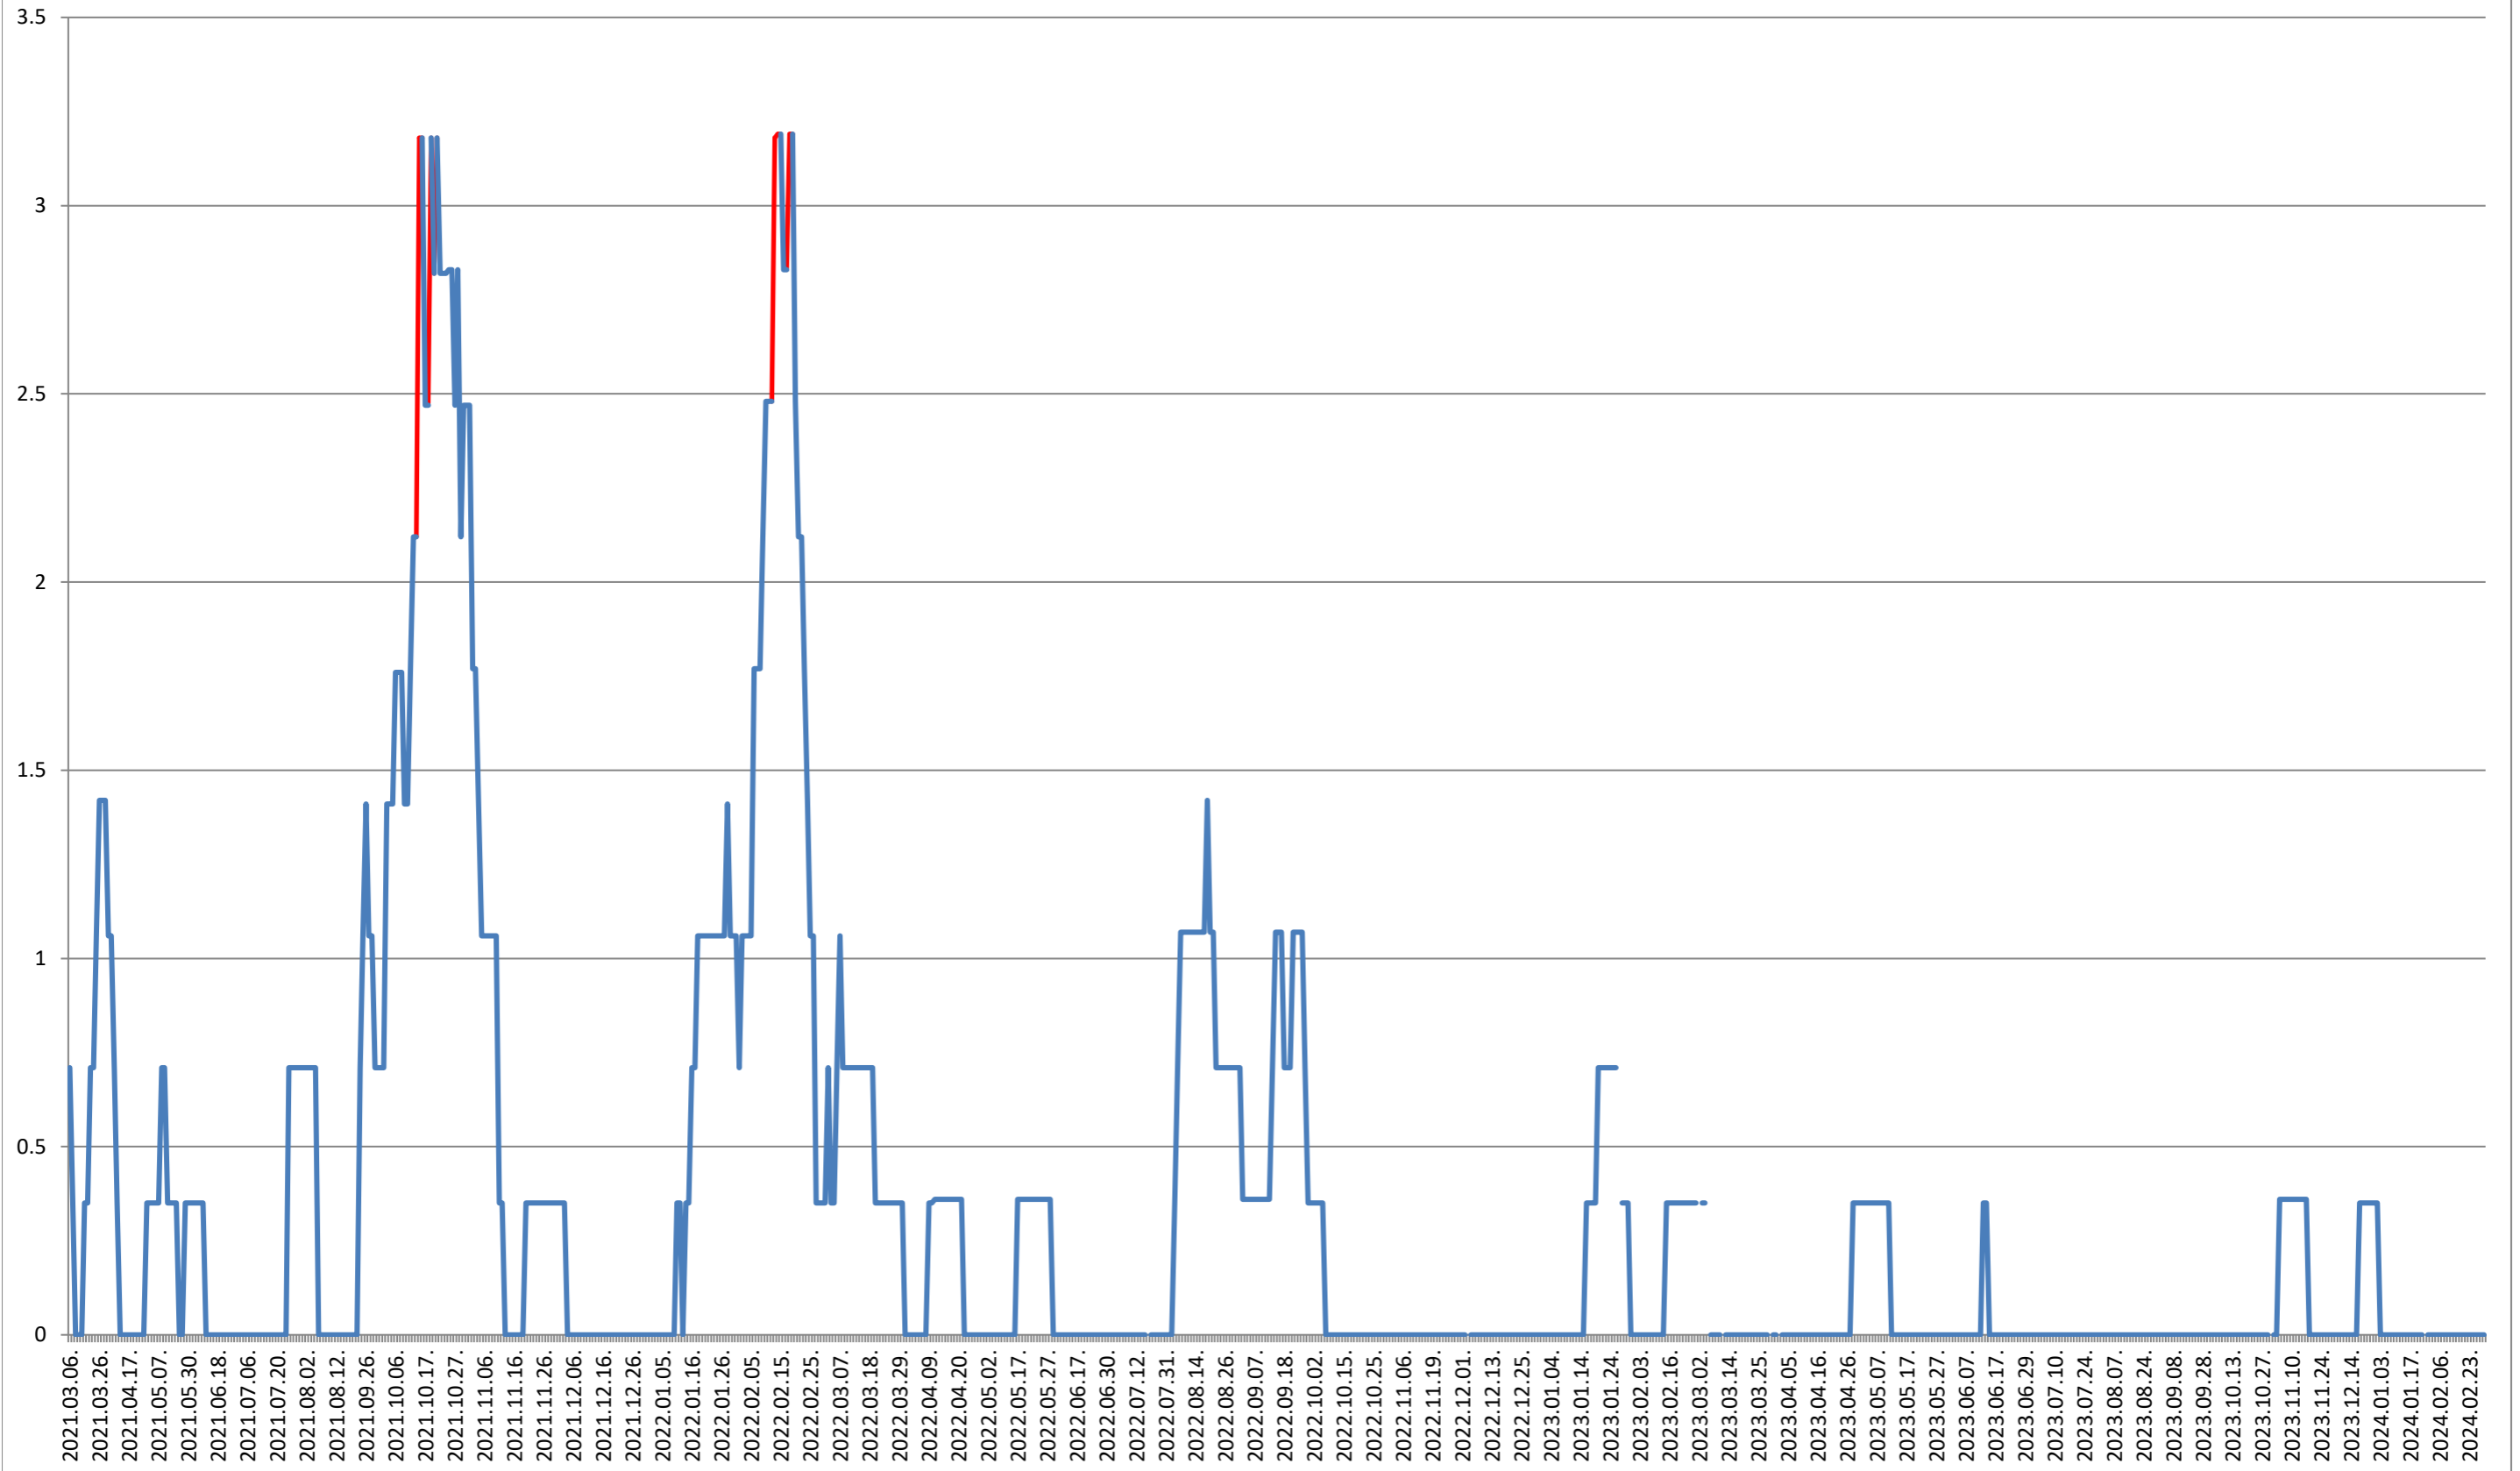

PLĂIEȘII DE JOS - Evolutia incidentei cumulate pe 14 zile la % de locuitori
2021.03.07. - 2024.03.01.