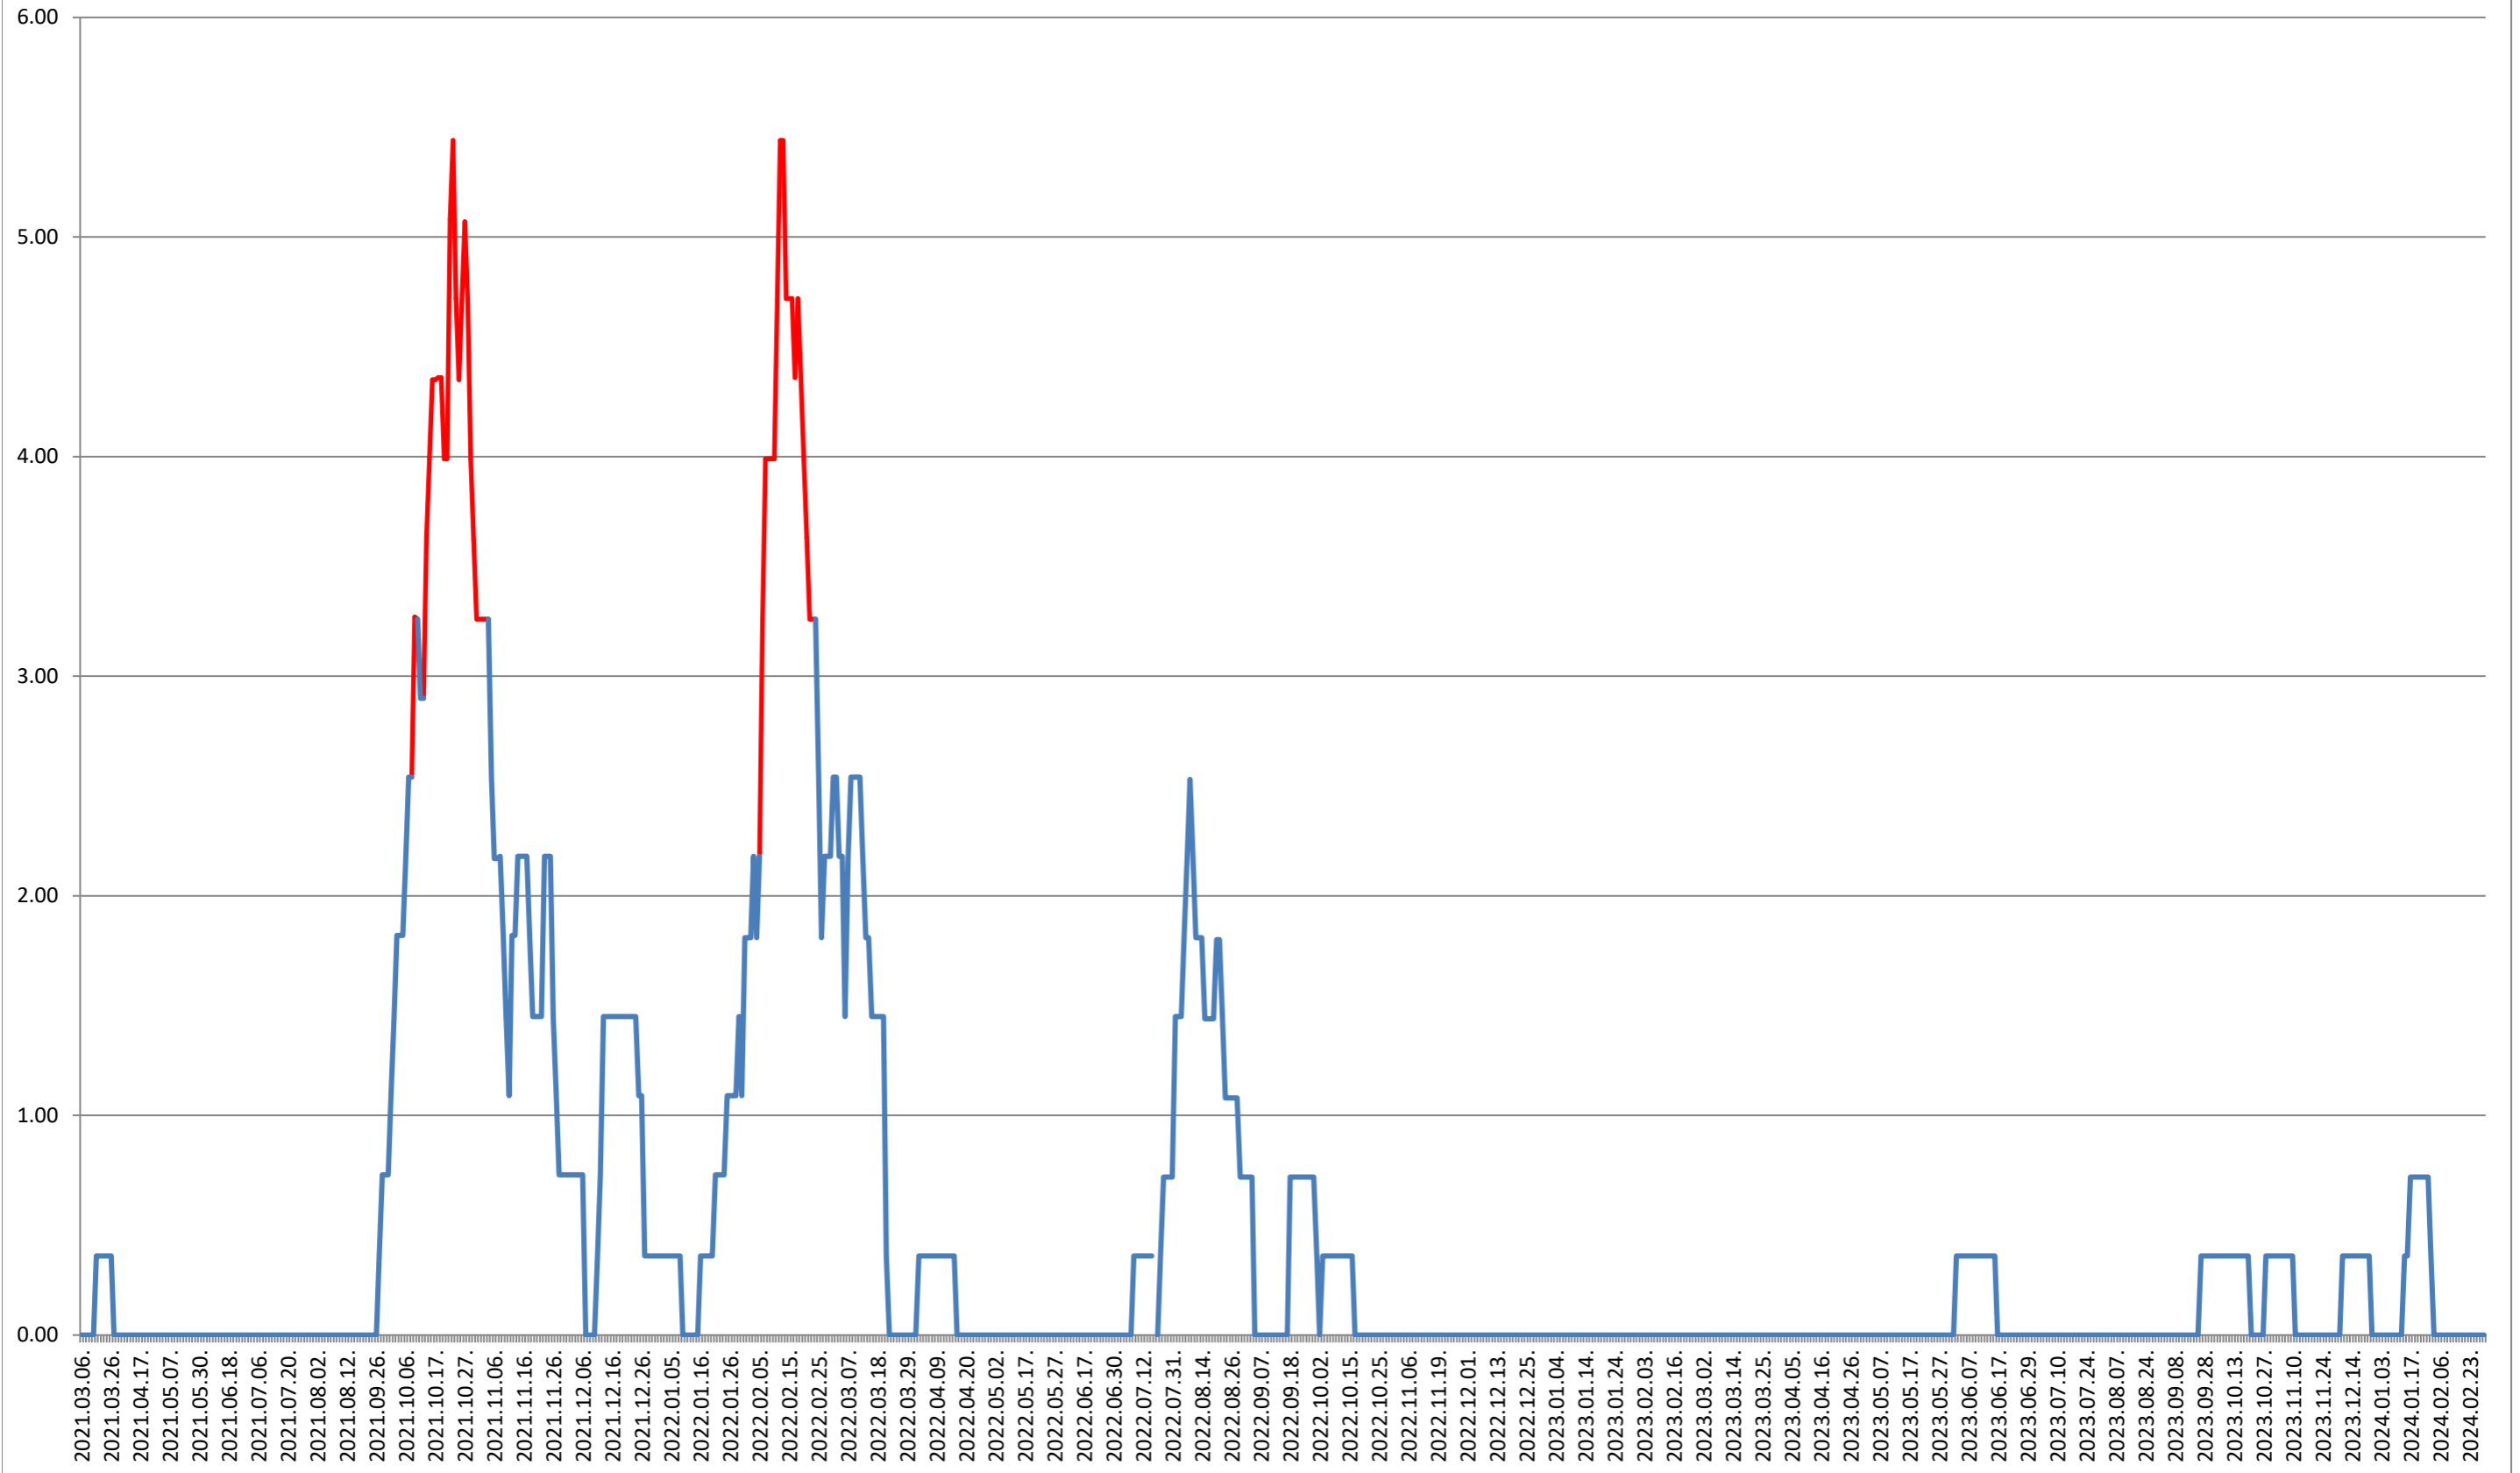

AVRĂMEȘTI - Evolutia incidentei cumulate pe 14 zile la ‰ de locuitori

2021.03.07. - 2024.03.01.