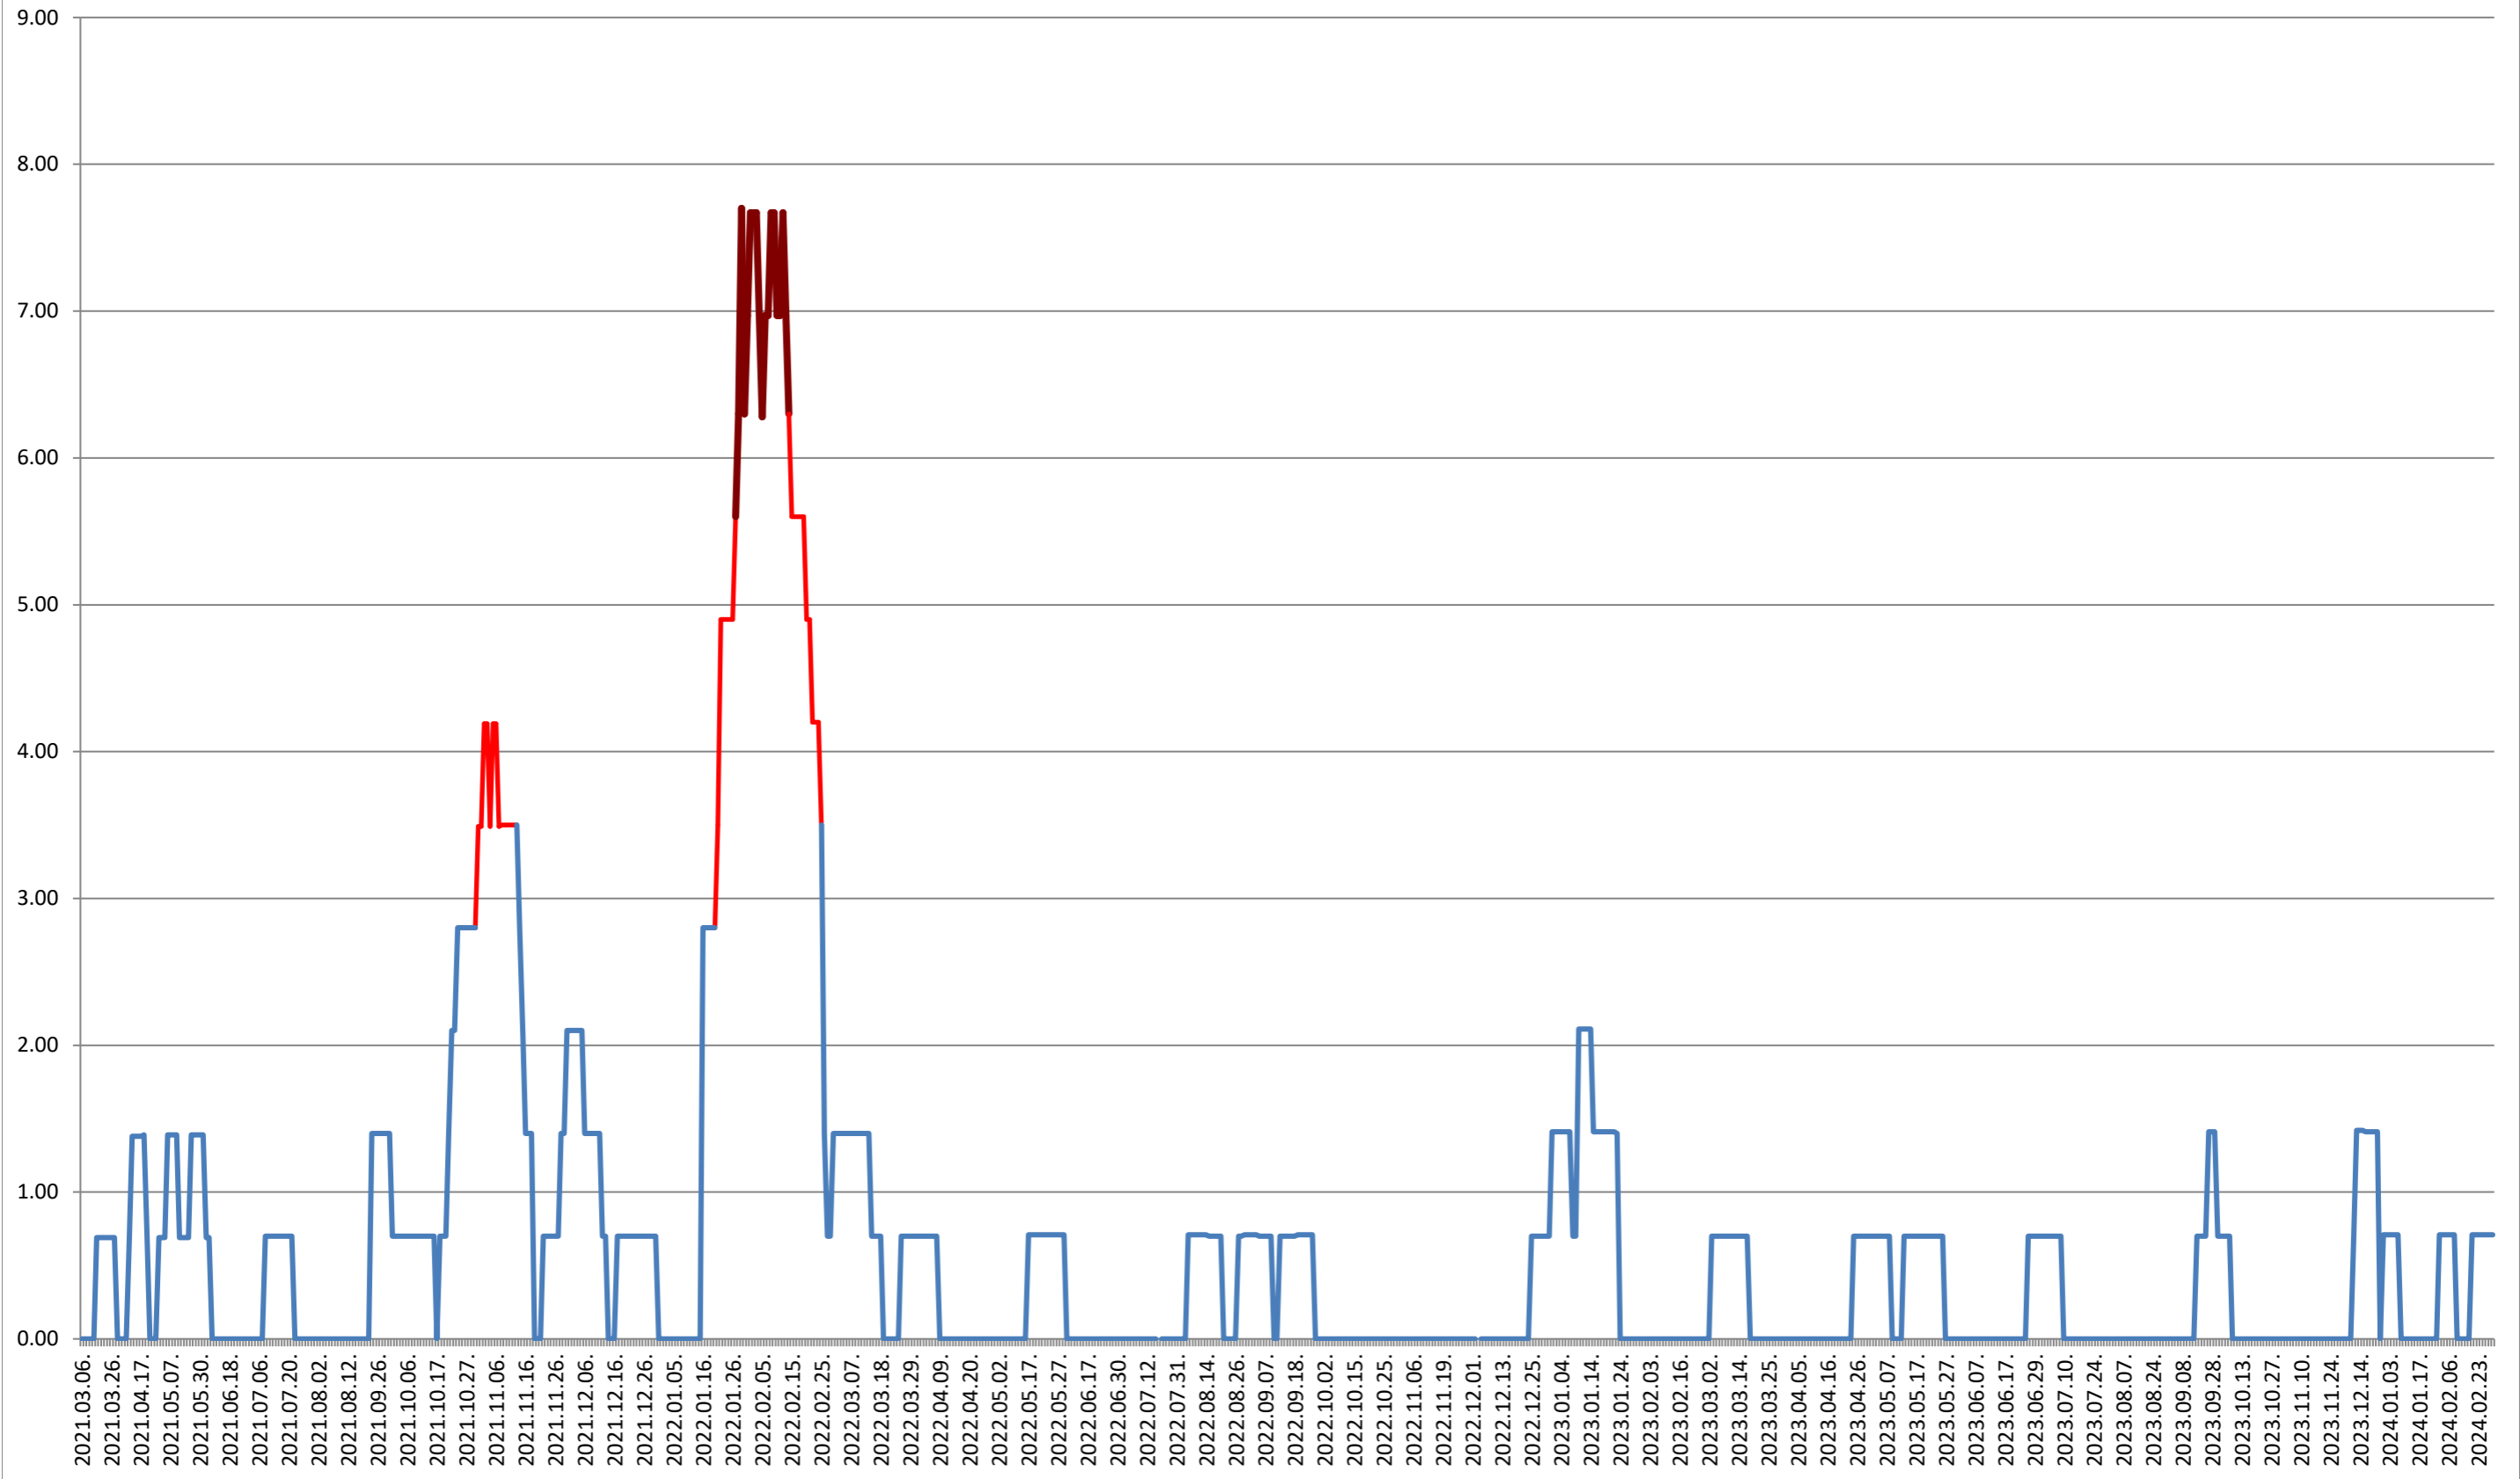

CORBU - Evolutia incidentei cumulate pe 14 zile la ‰ de locuitori 2021.03.07. - 2024.03.01.