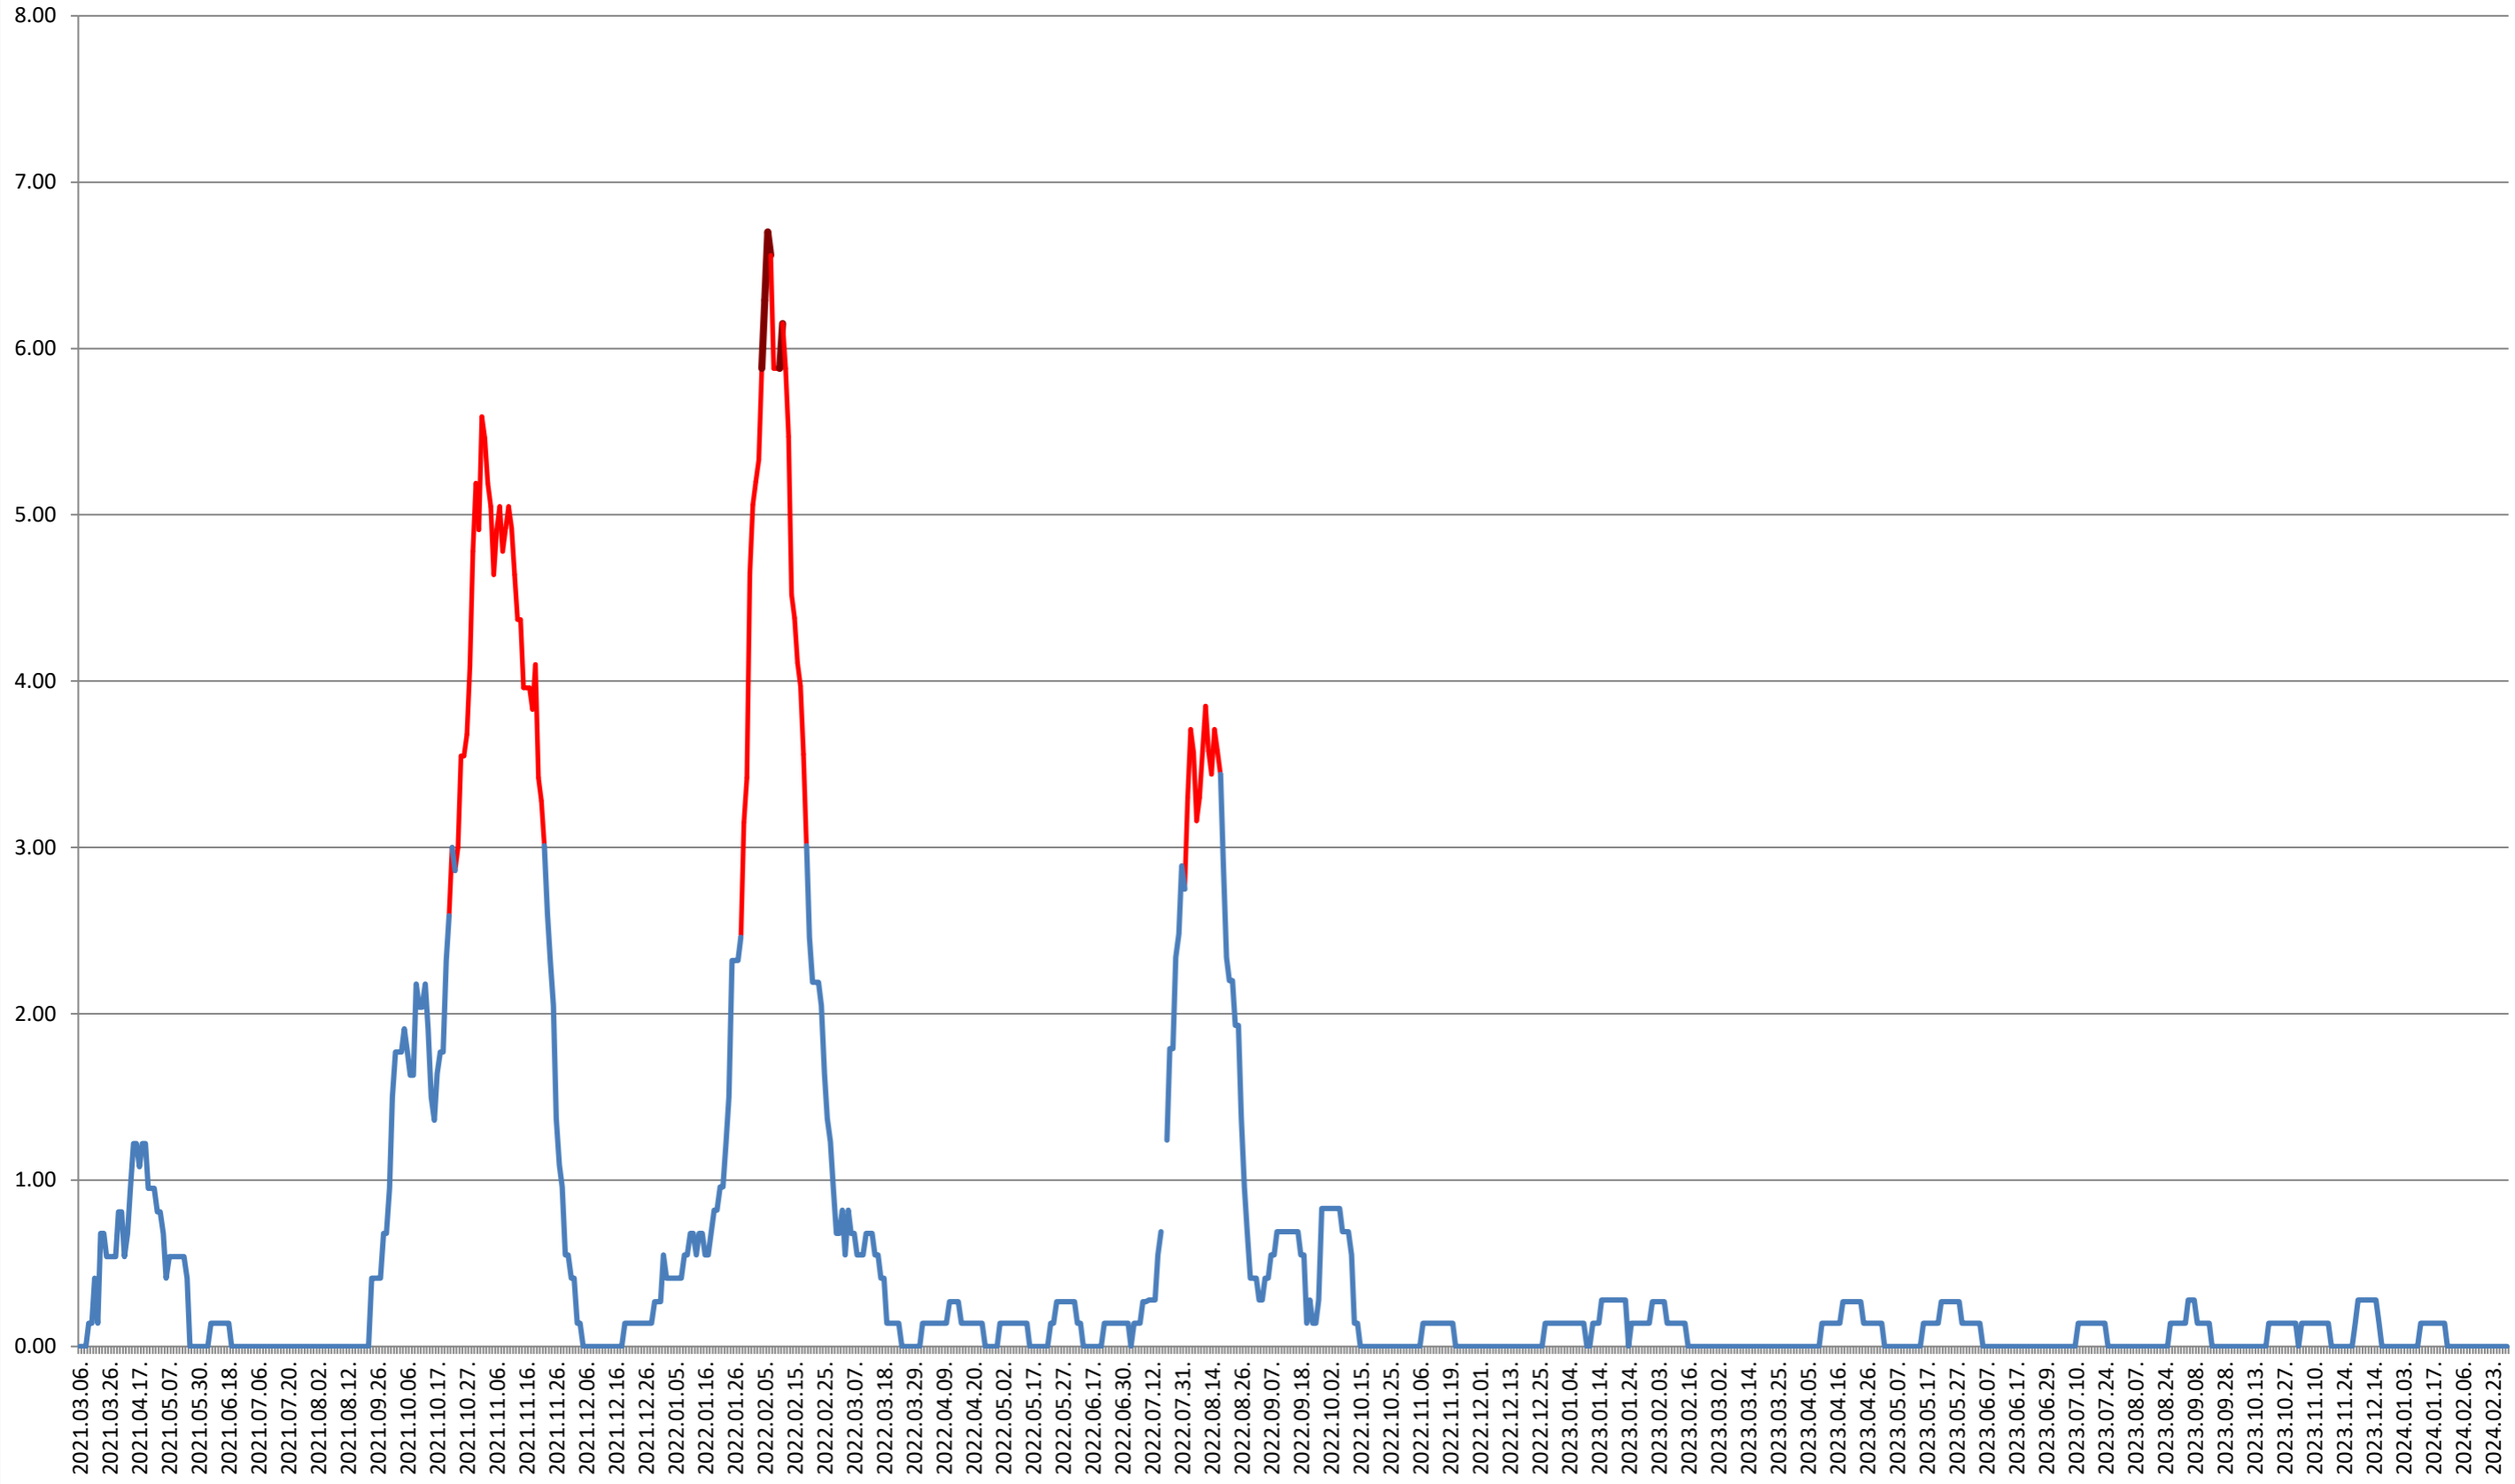

### ATID - Evolutia incidentei cumulate pe 14 zile la % de locuitori 2021.03.07. - 2024.03.01.

# AVRĂMEȘTI - Evolutia incidentei cumulate pe 14 zile la ‰ de locuitori

## 2021.03.07. - 2024.03.01.

**ORAȘ BĂILE TUȘNAD - Evolutia incidentei cumulate pe 14 zile la ‰ de locuitori**  
**2021.03.07. - 2024.03.01.**

**ORAȘ BĂLAN - Evolutia incidentei cumulate pe 14 zile la ‰ de locuitori**  
**2021.03.07. - 2024.03.01.**

### BILBOR - Evolutia incidentei cumulate pe 14 zile la ‰ de locuitori 2021.03.07. - 2024.03.01.