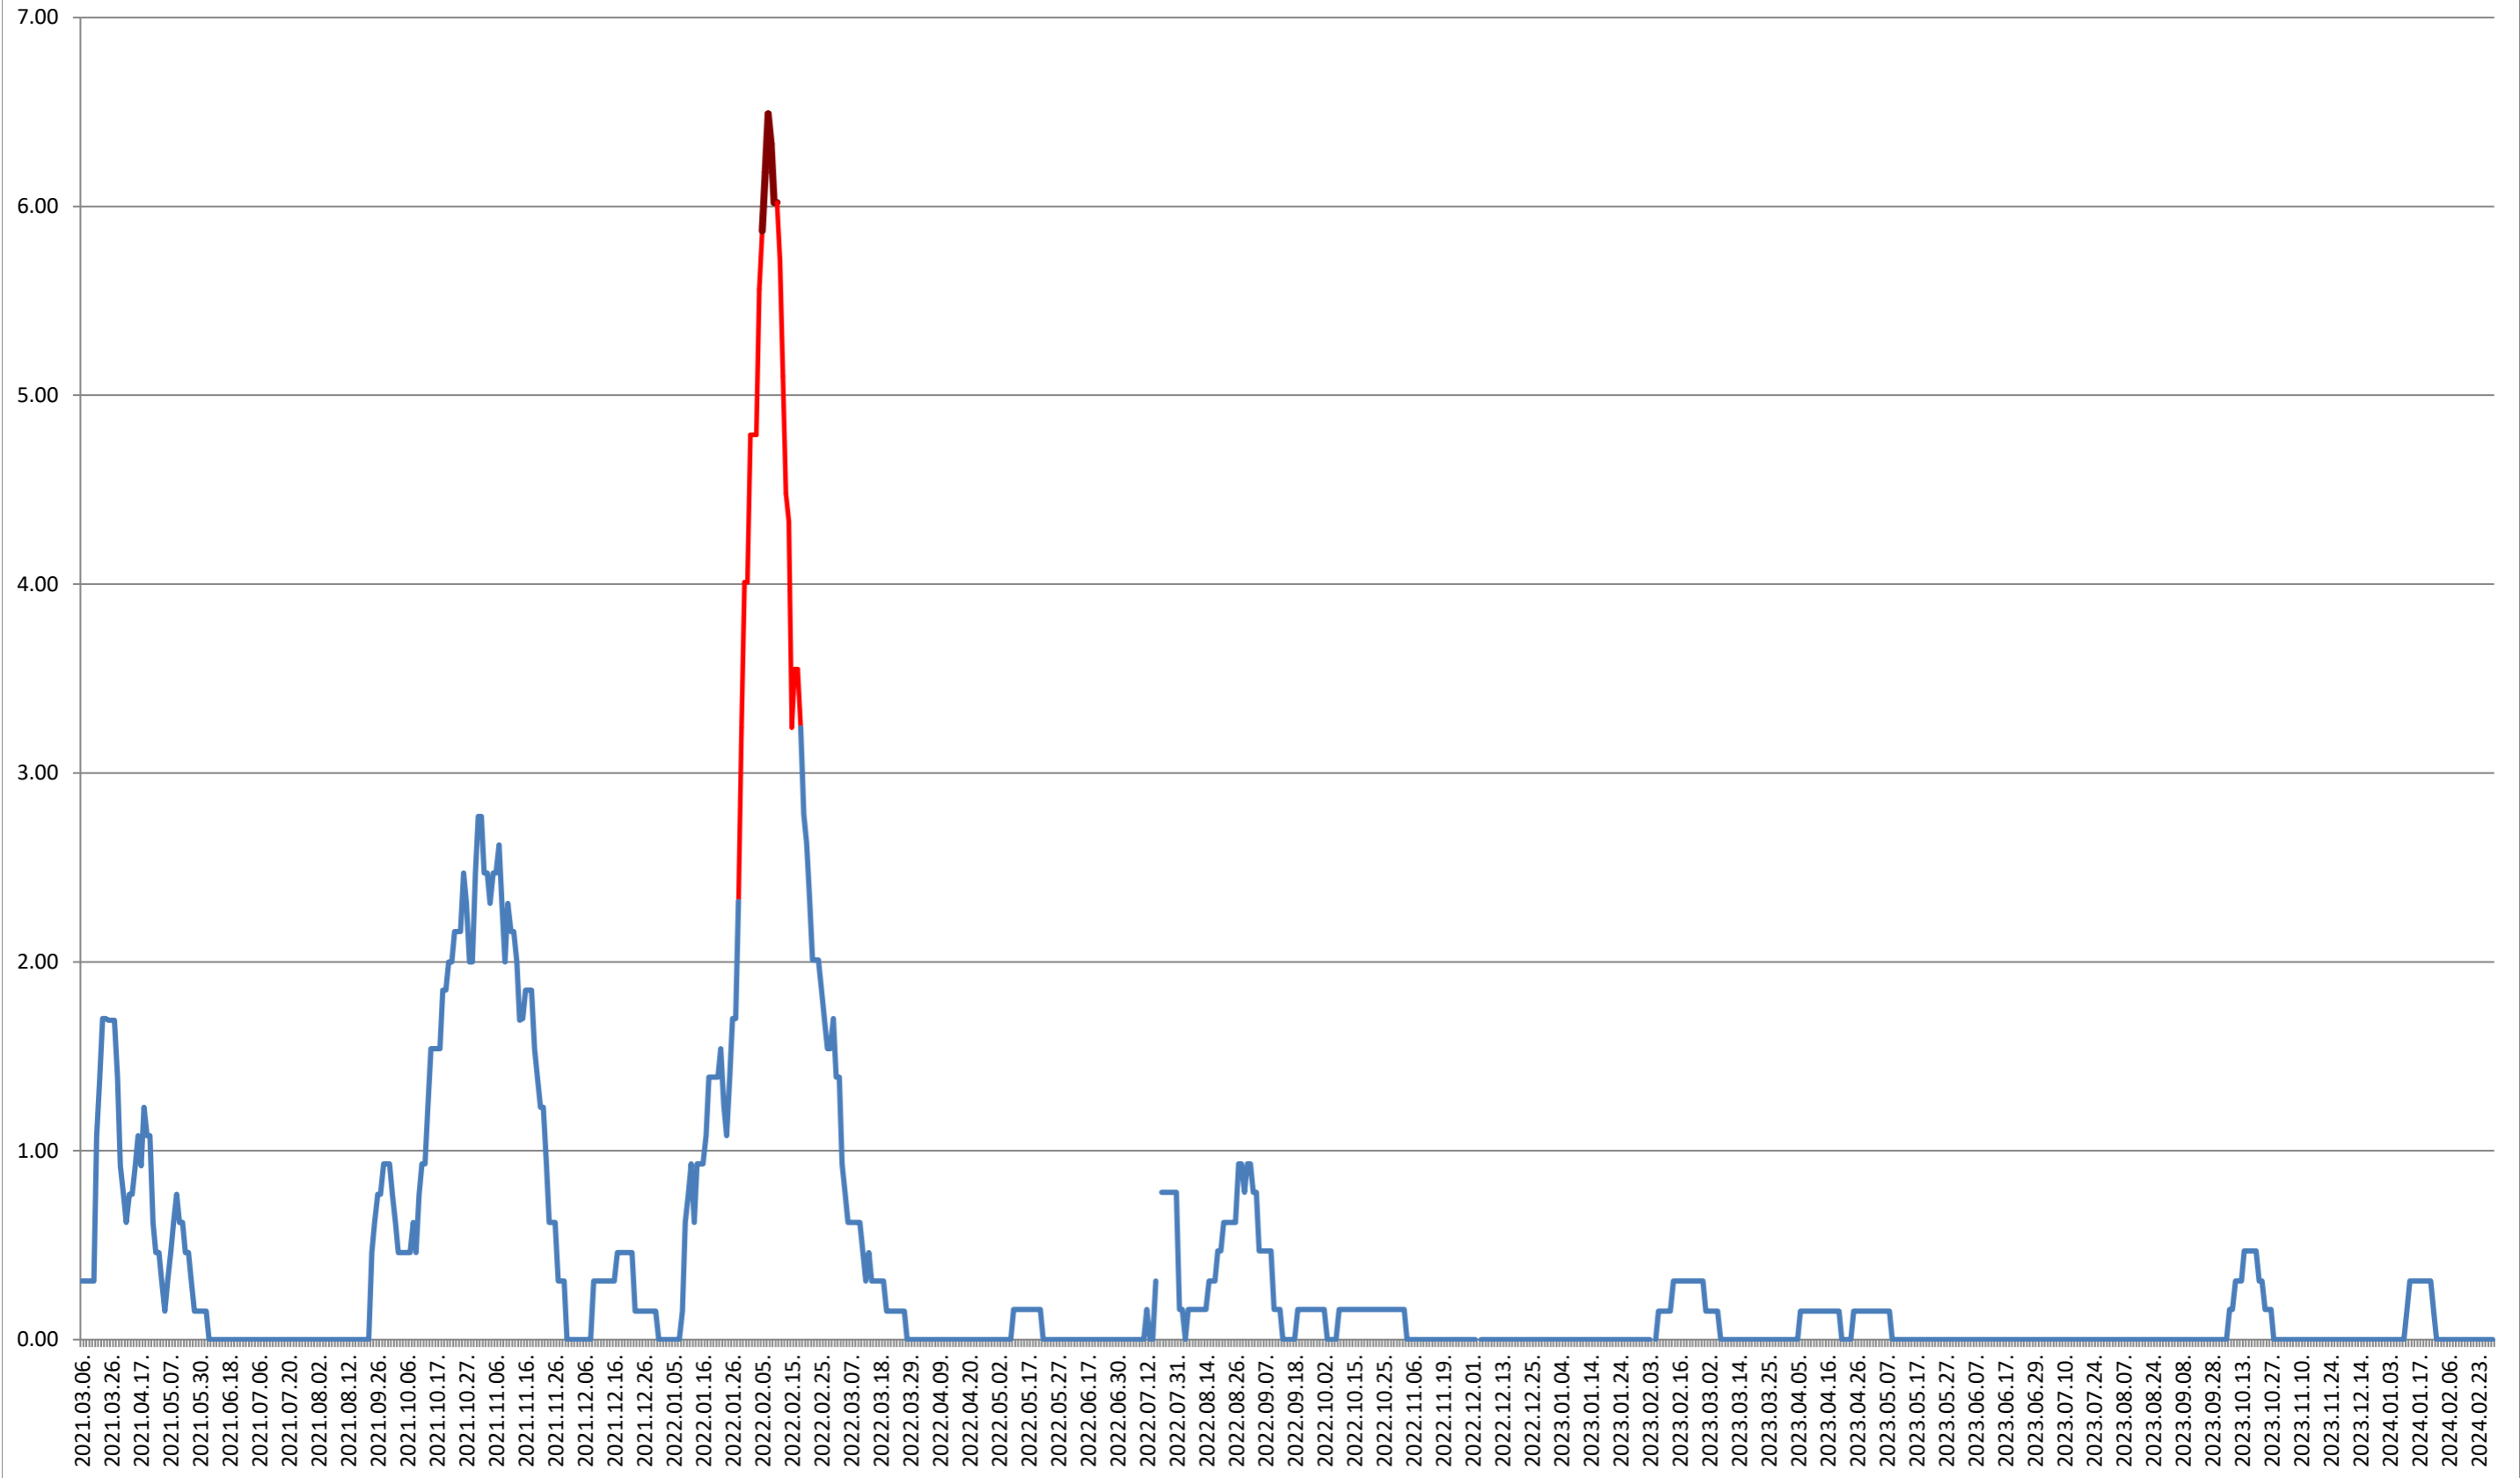

CORUND - Evolutia incidentei cumulate pe 14 zile la ‰ de locuitori 2021.03.07. - 2024.03.01.