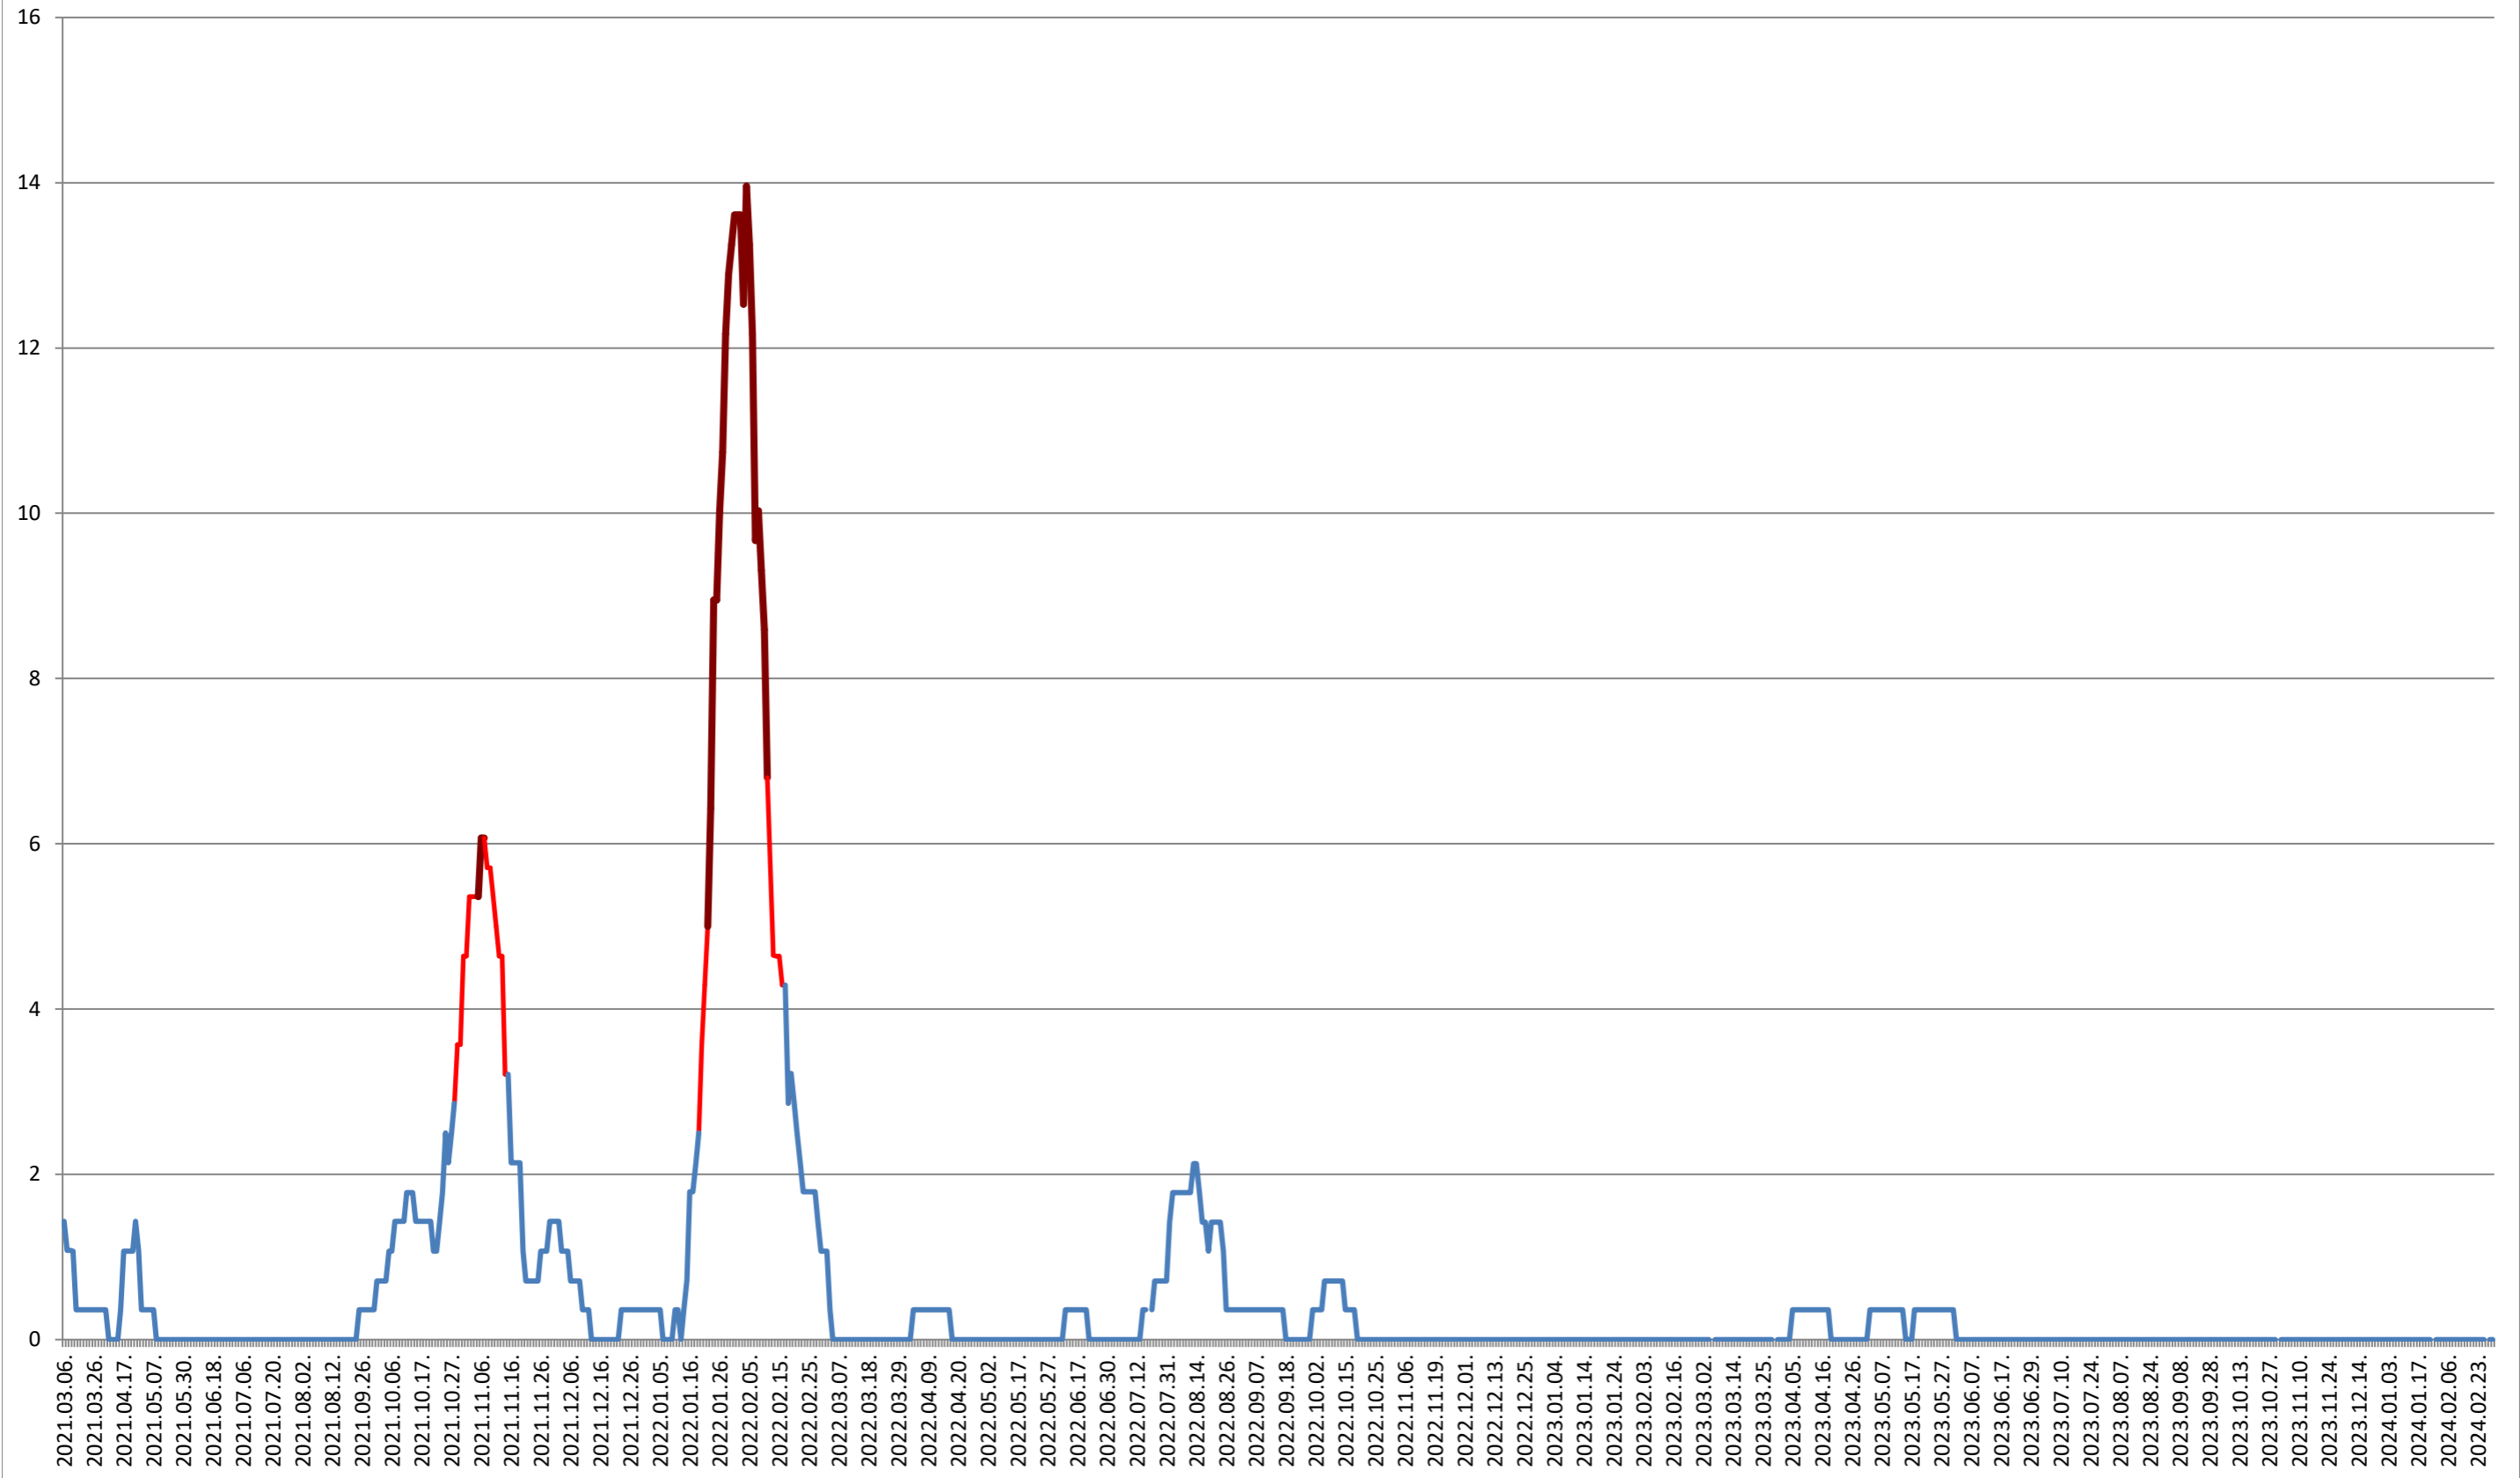

SICULENI - Evolutia incidentei cumulate pe 14 zile la ‰ de locuitori 2021.03.07. - 2024.03.01.