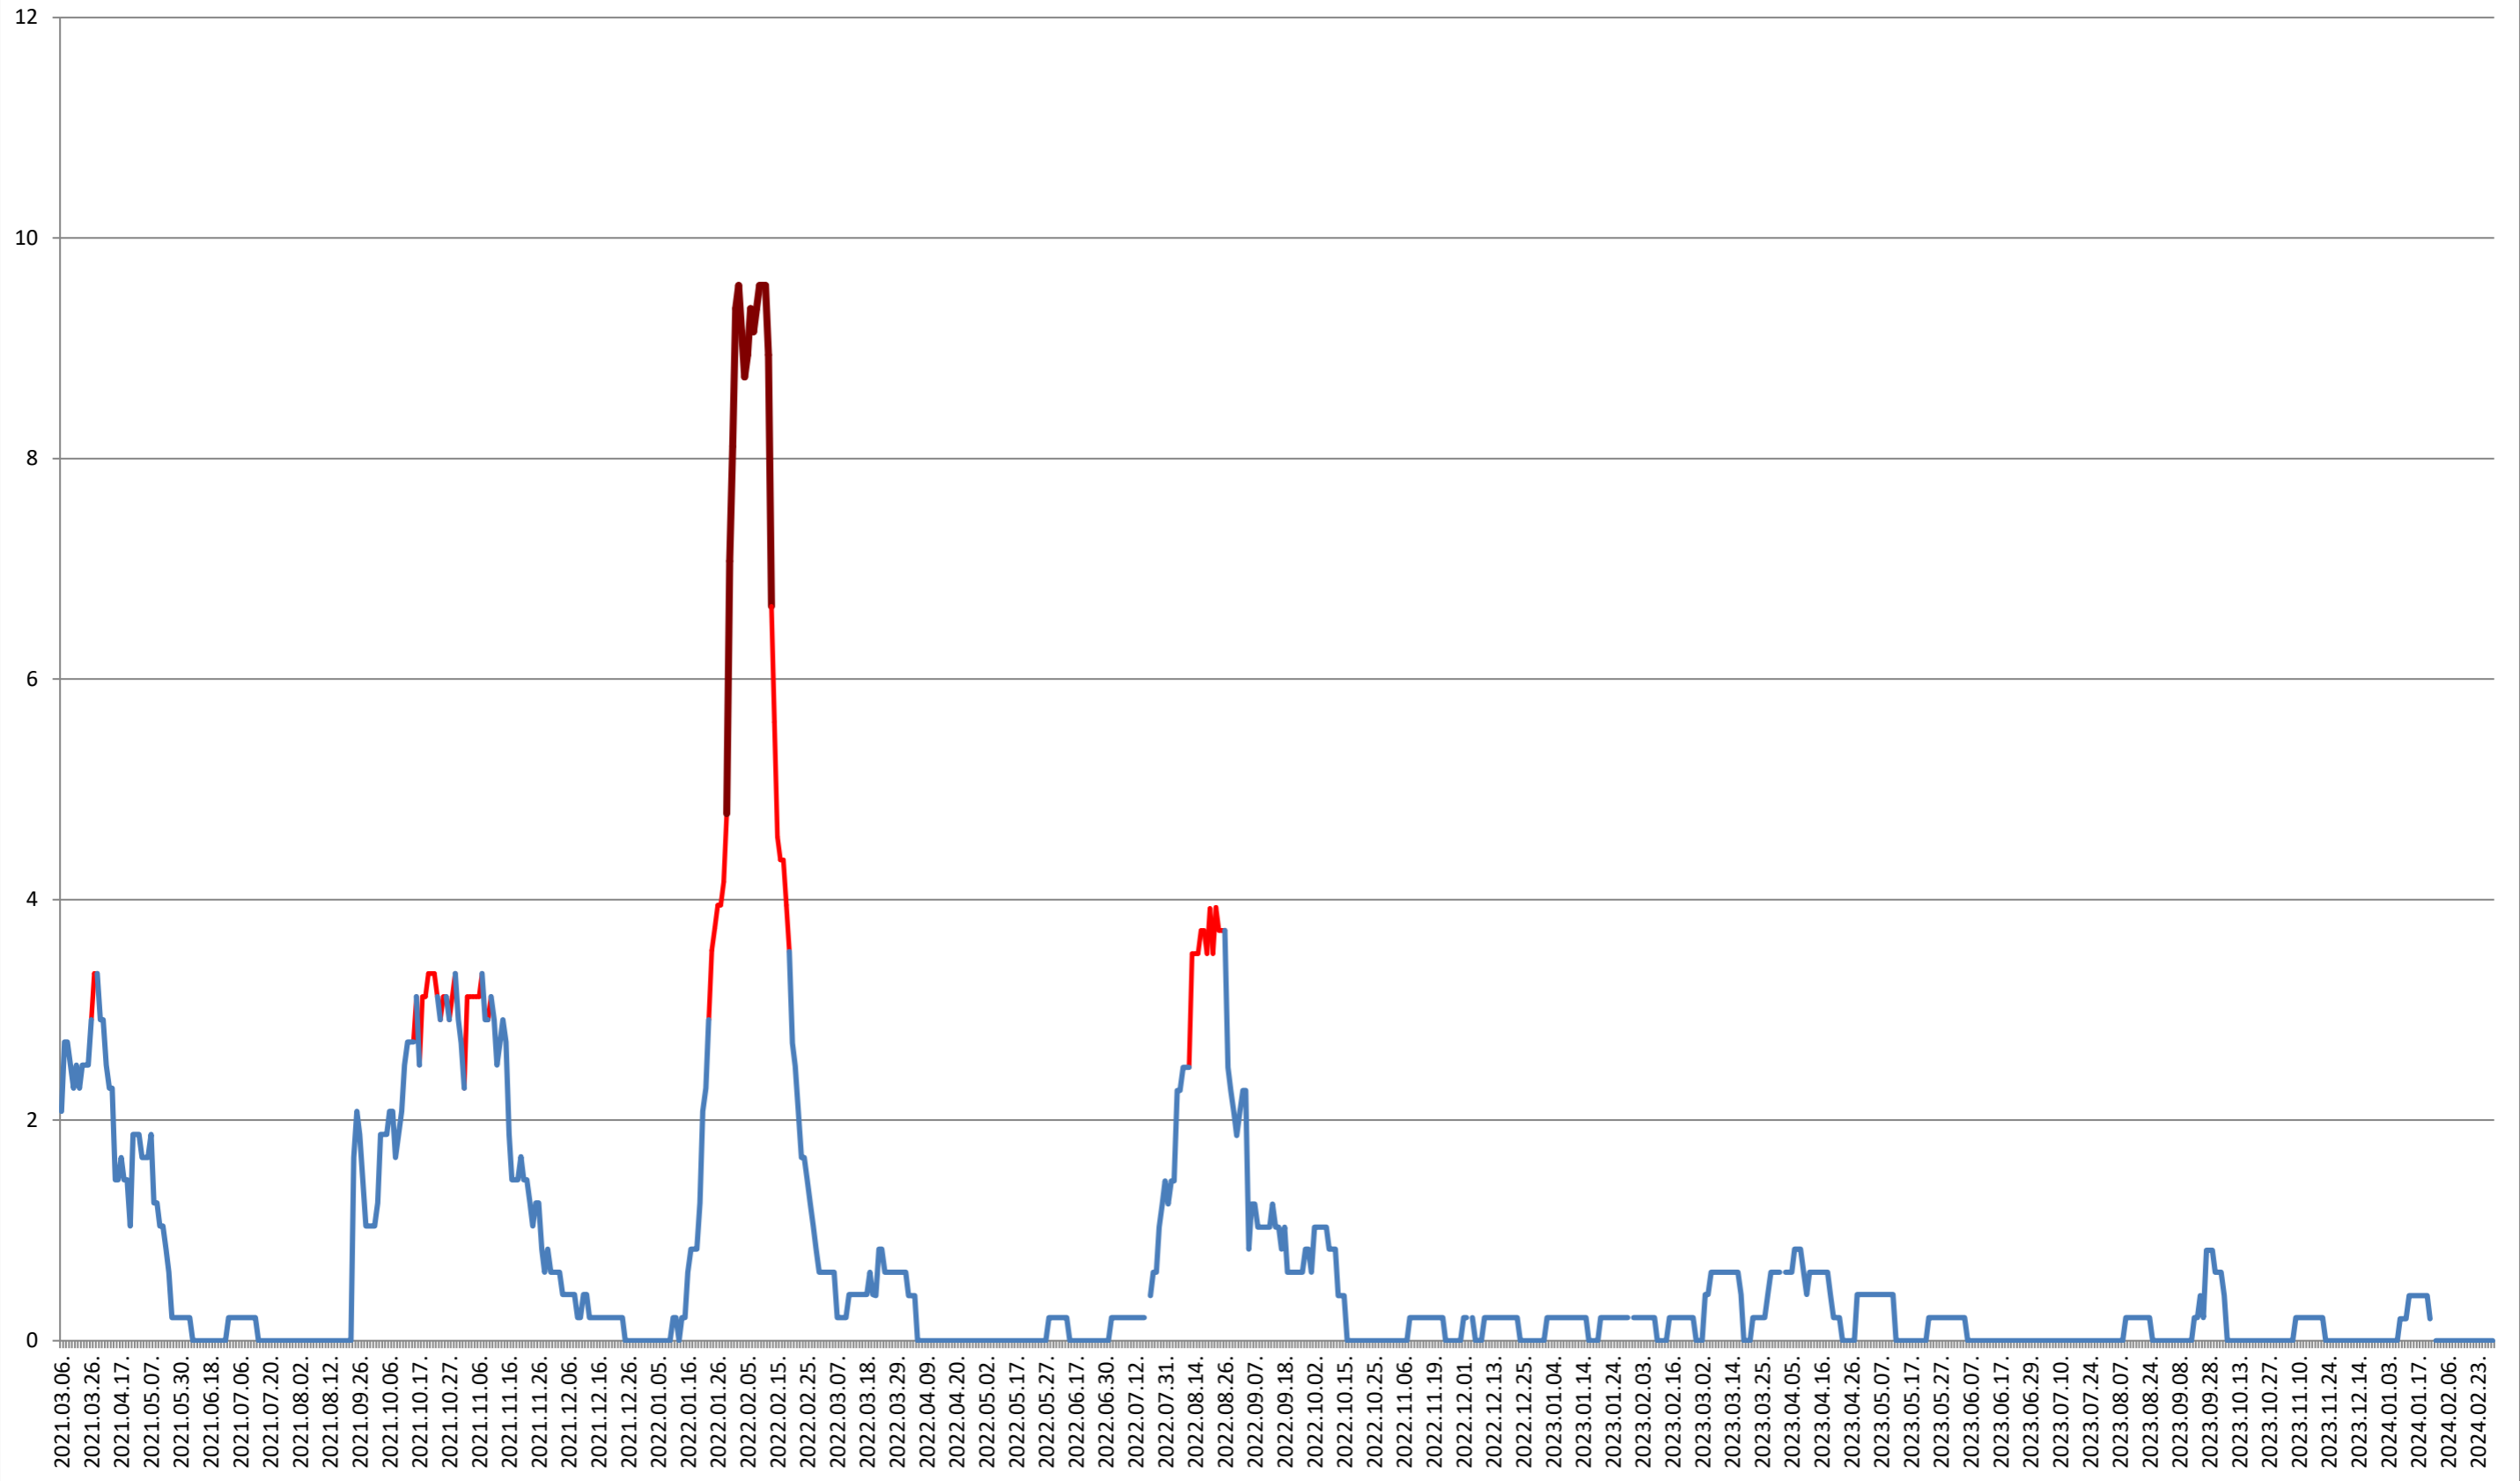

LUPENI - Evolutia incidentei cumulate pe 14 zile la ‰ de locuitori 2021.03.07. - 2024.03.01.