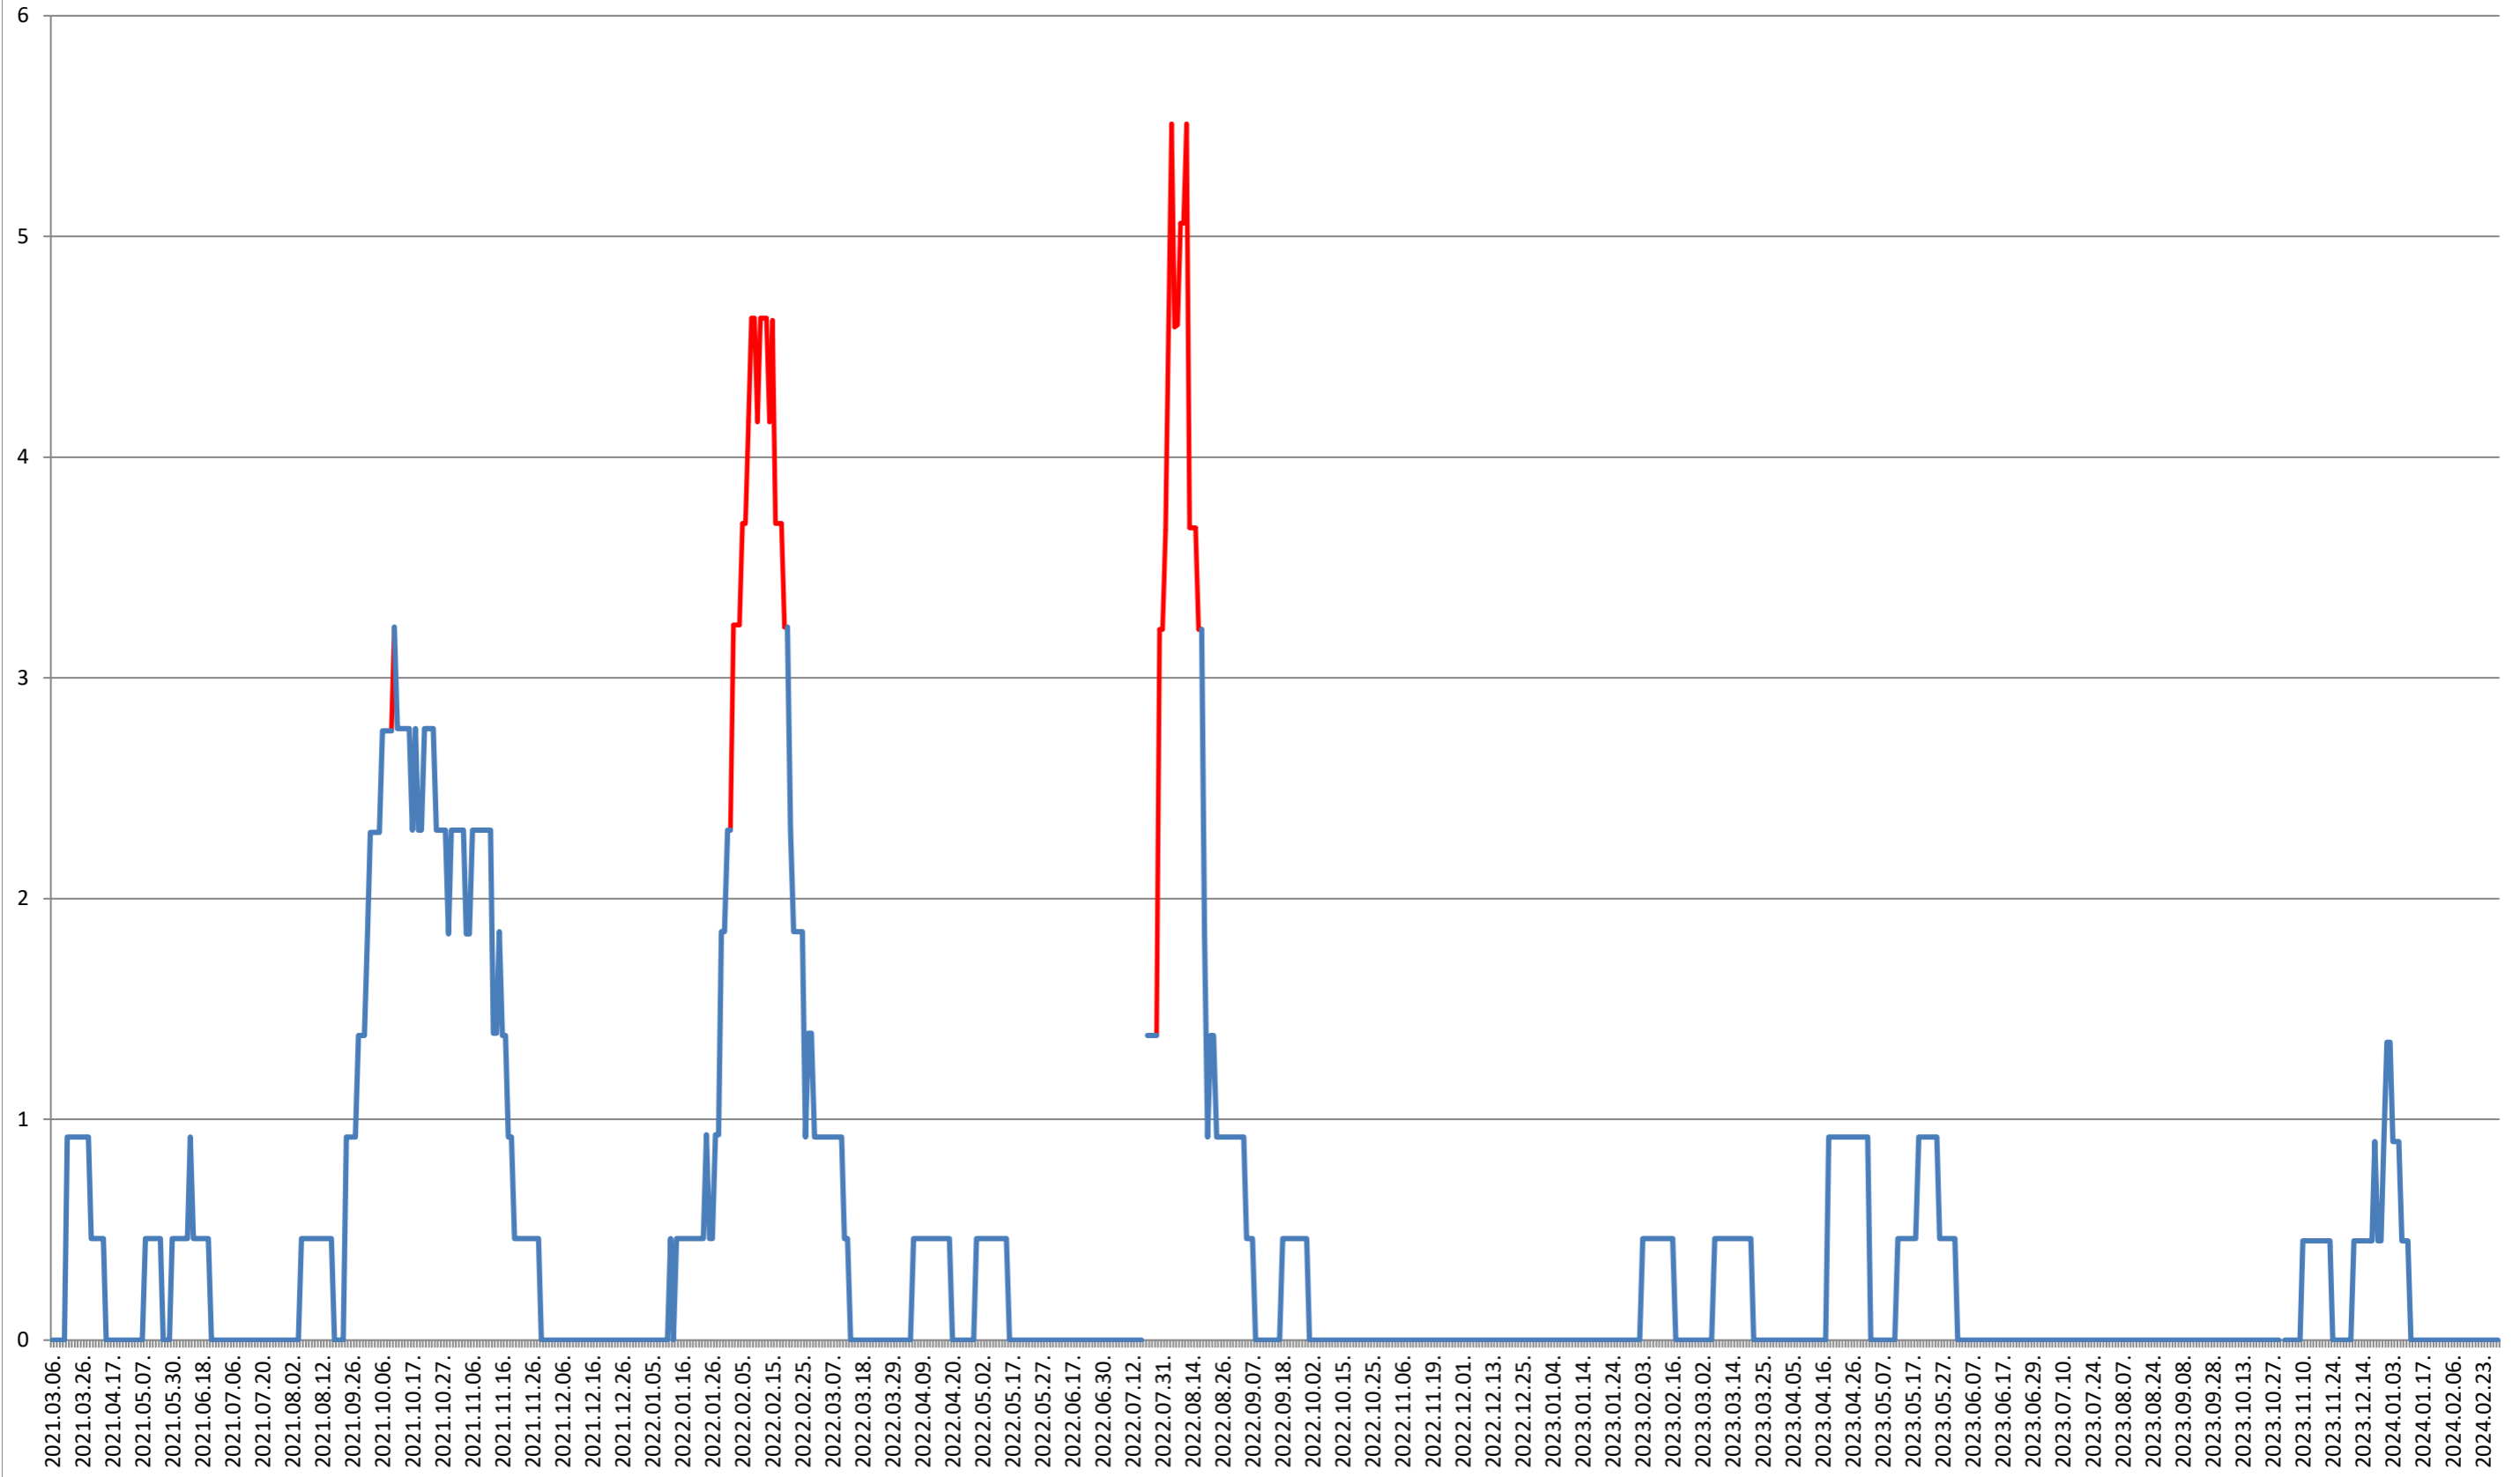

TUȘNAD - Evolutia incidentei cumulate pe 14 zile la % de locuitori 2021.03.07. - 2024.03.01.