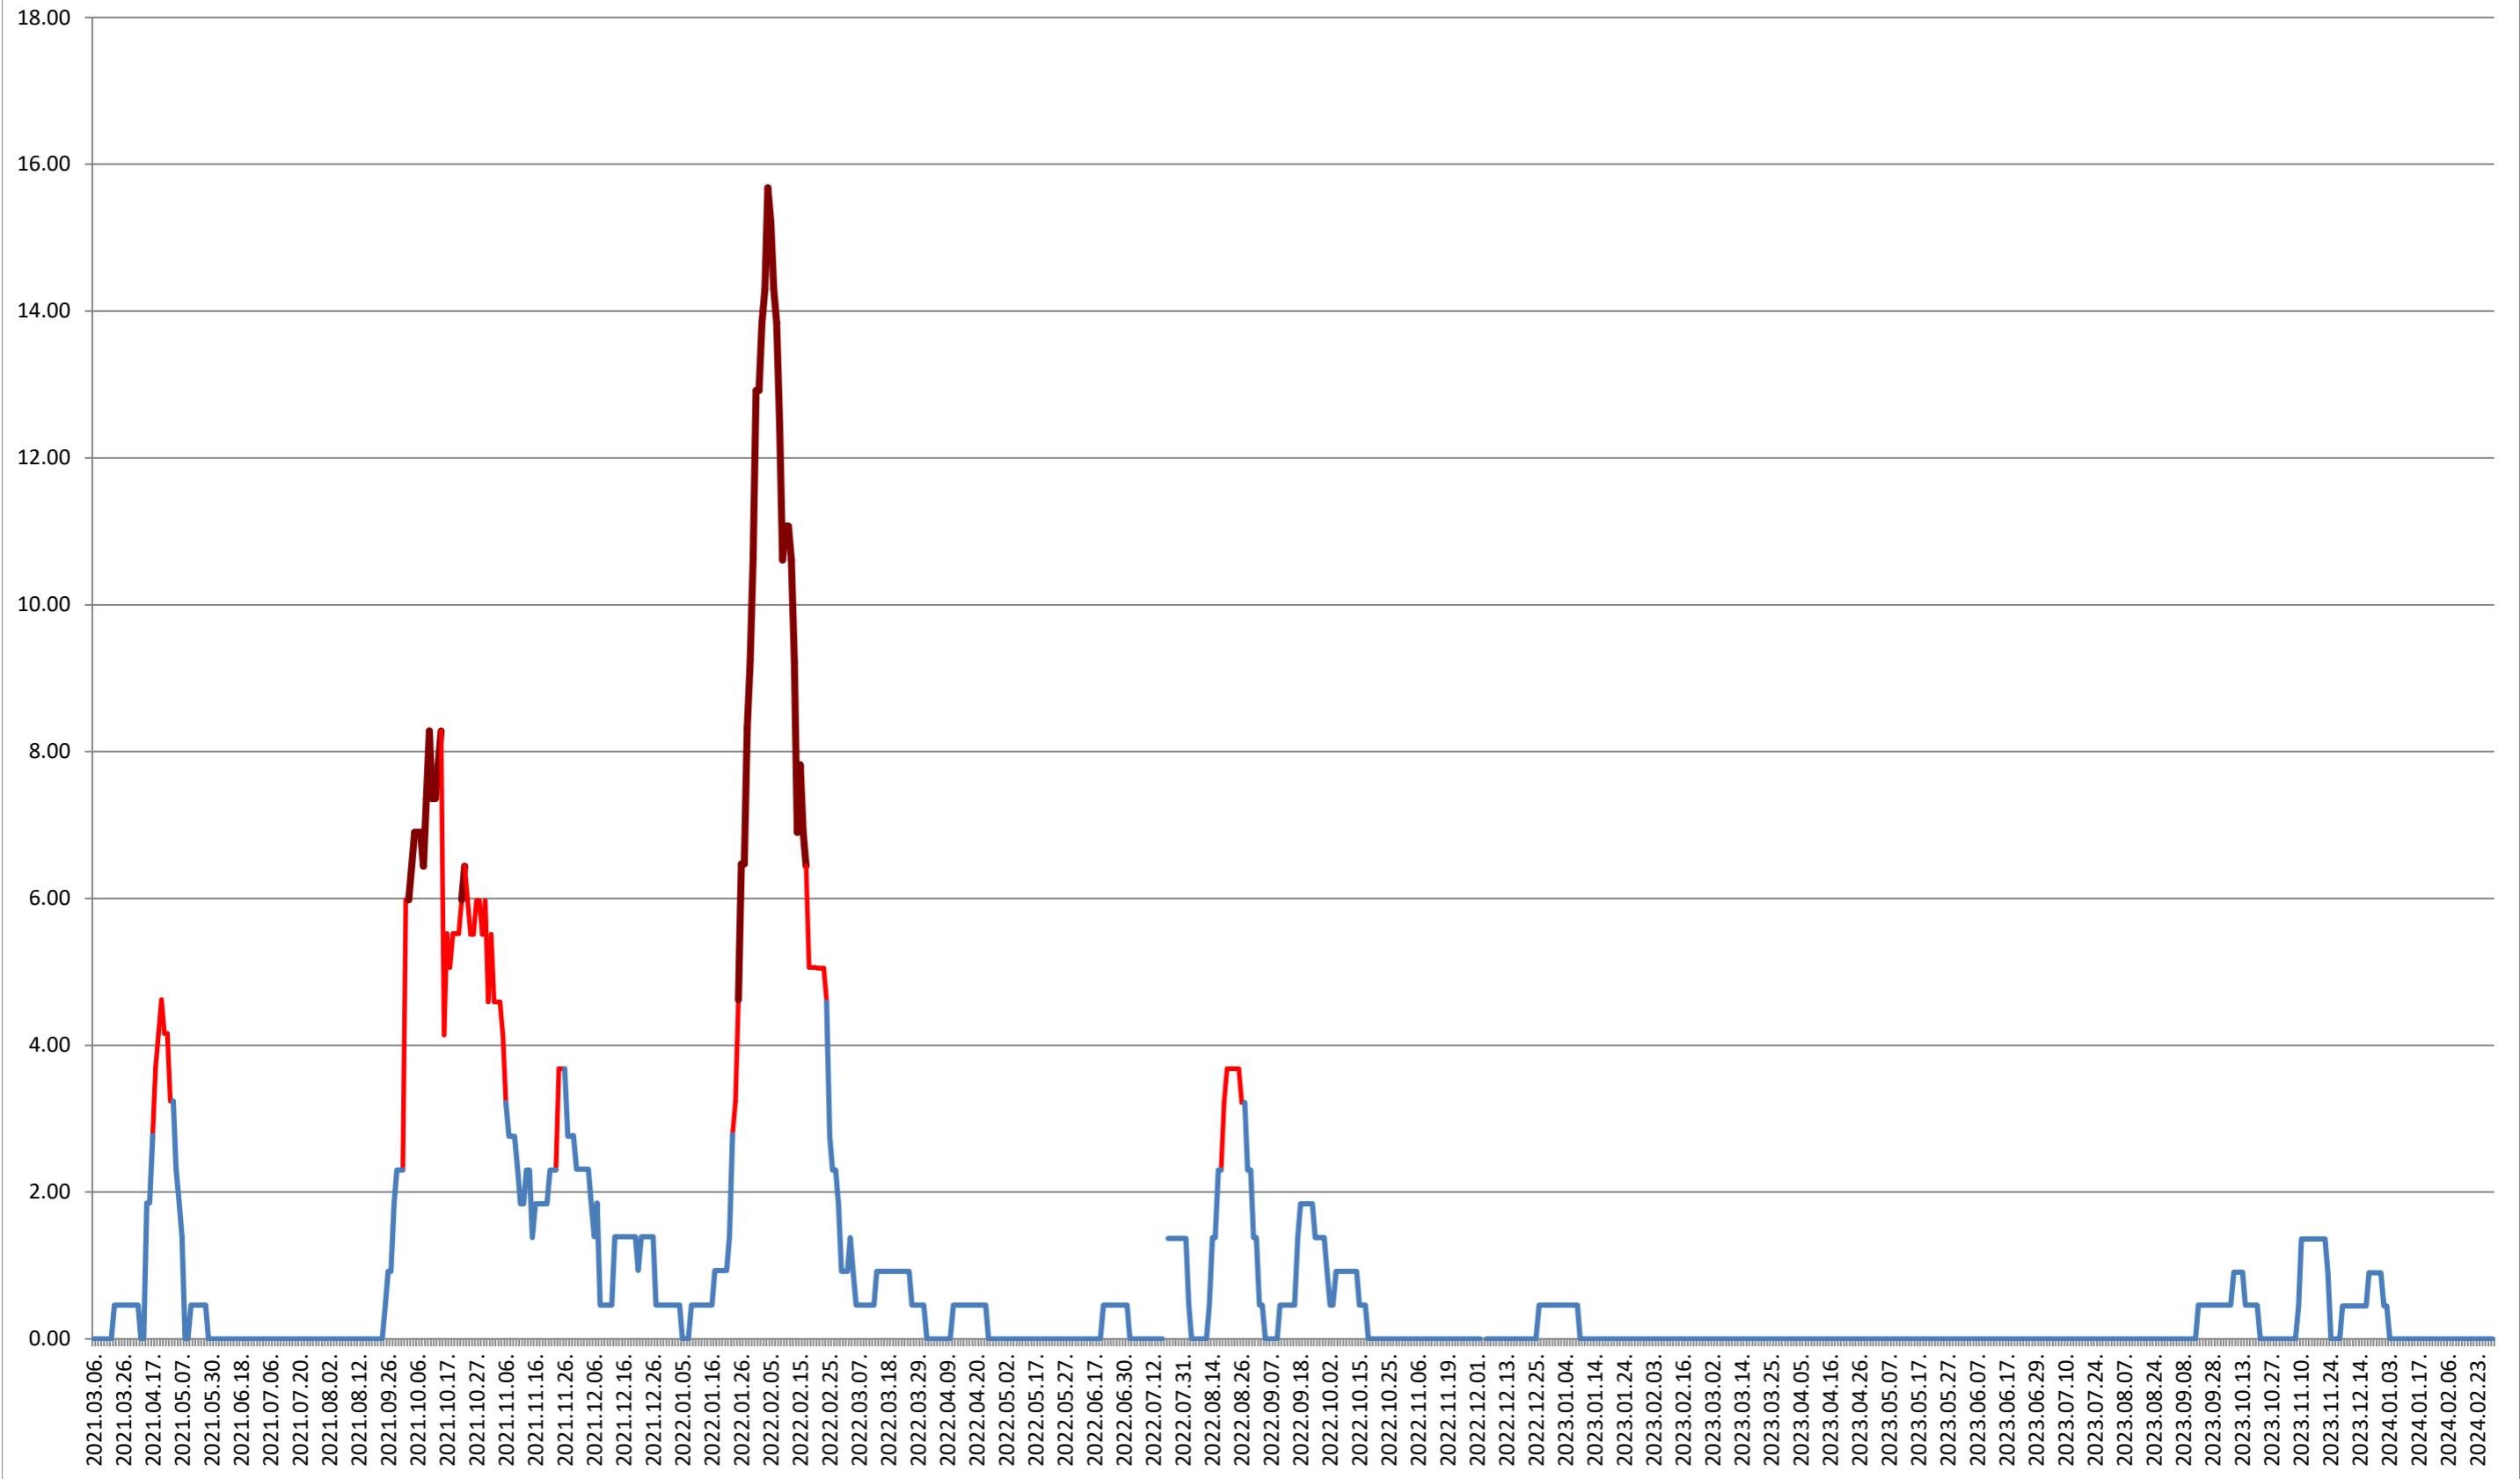

BRĂDEȘTI - Evolutia incidentei cumulate pe 14 zile la % de locuitori 2021.03.07. - 2024.03.01.