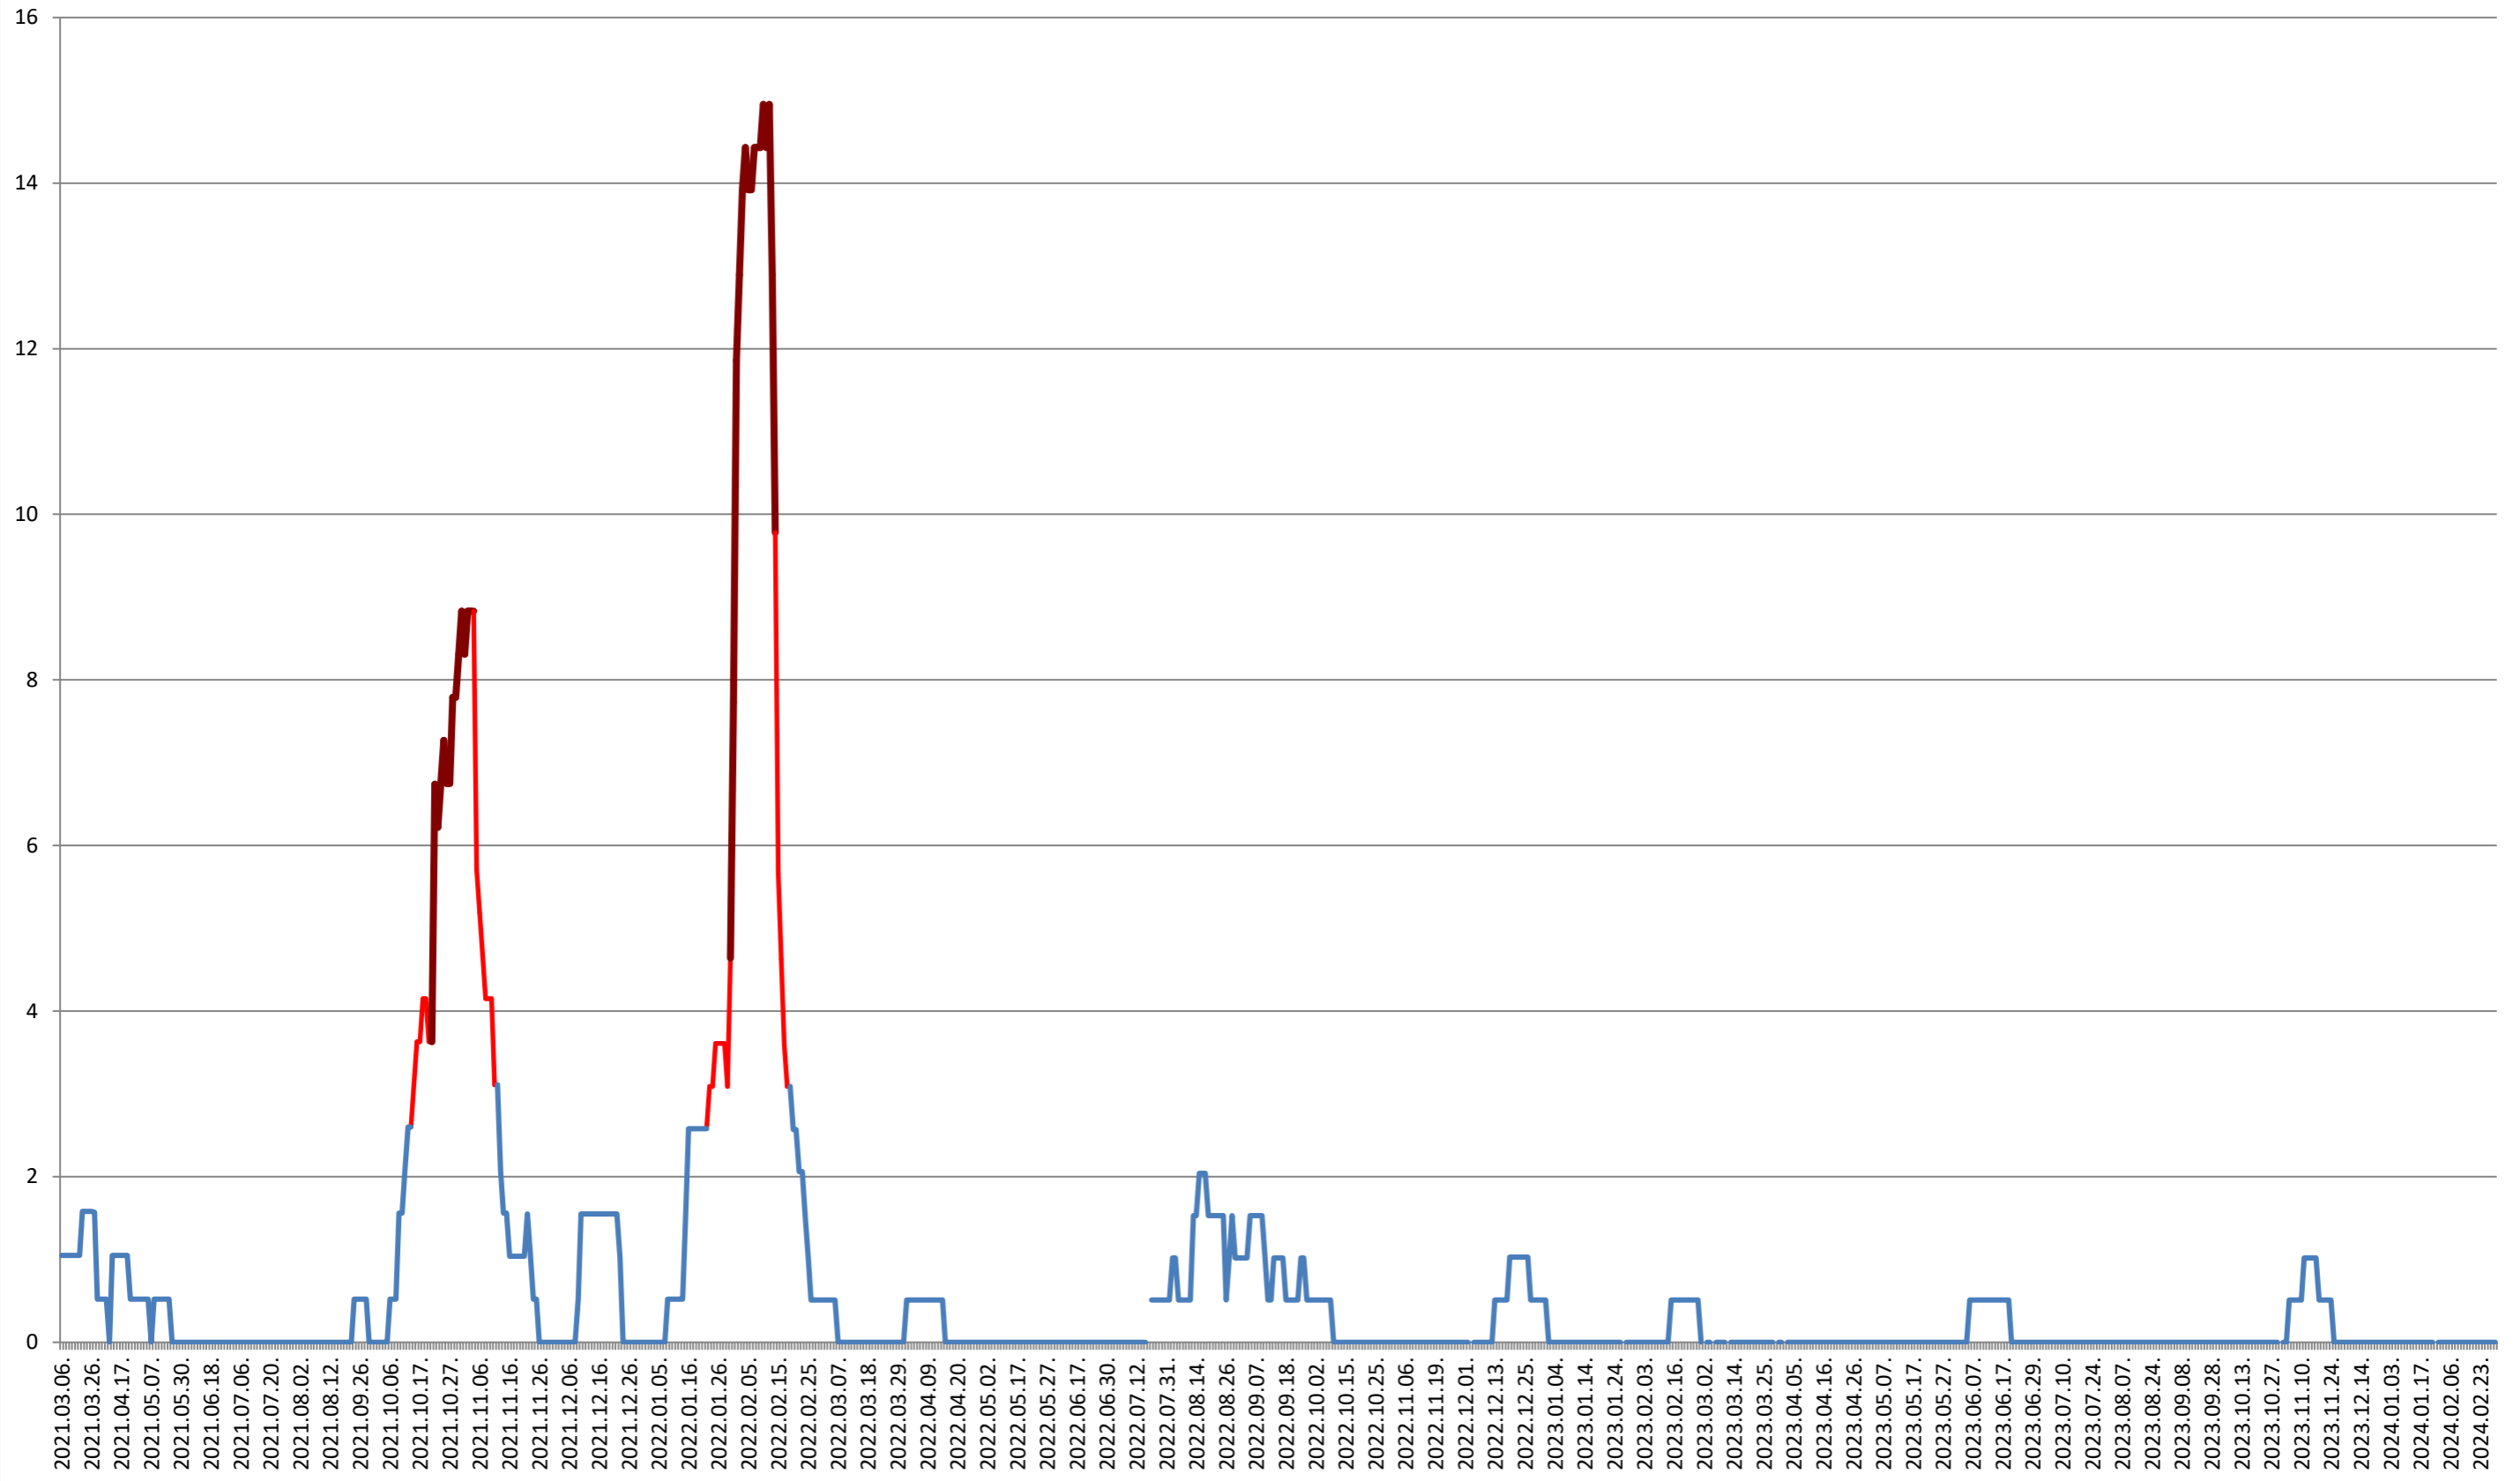

PORUMBENI - Evolutia incidentei cumulate pe 14 zile la % de locuitori
2021.03.07. - 2024.03.01.