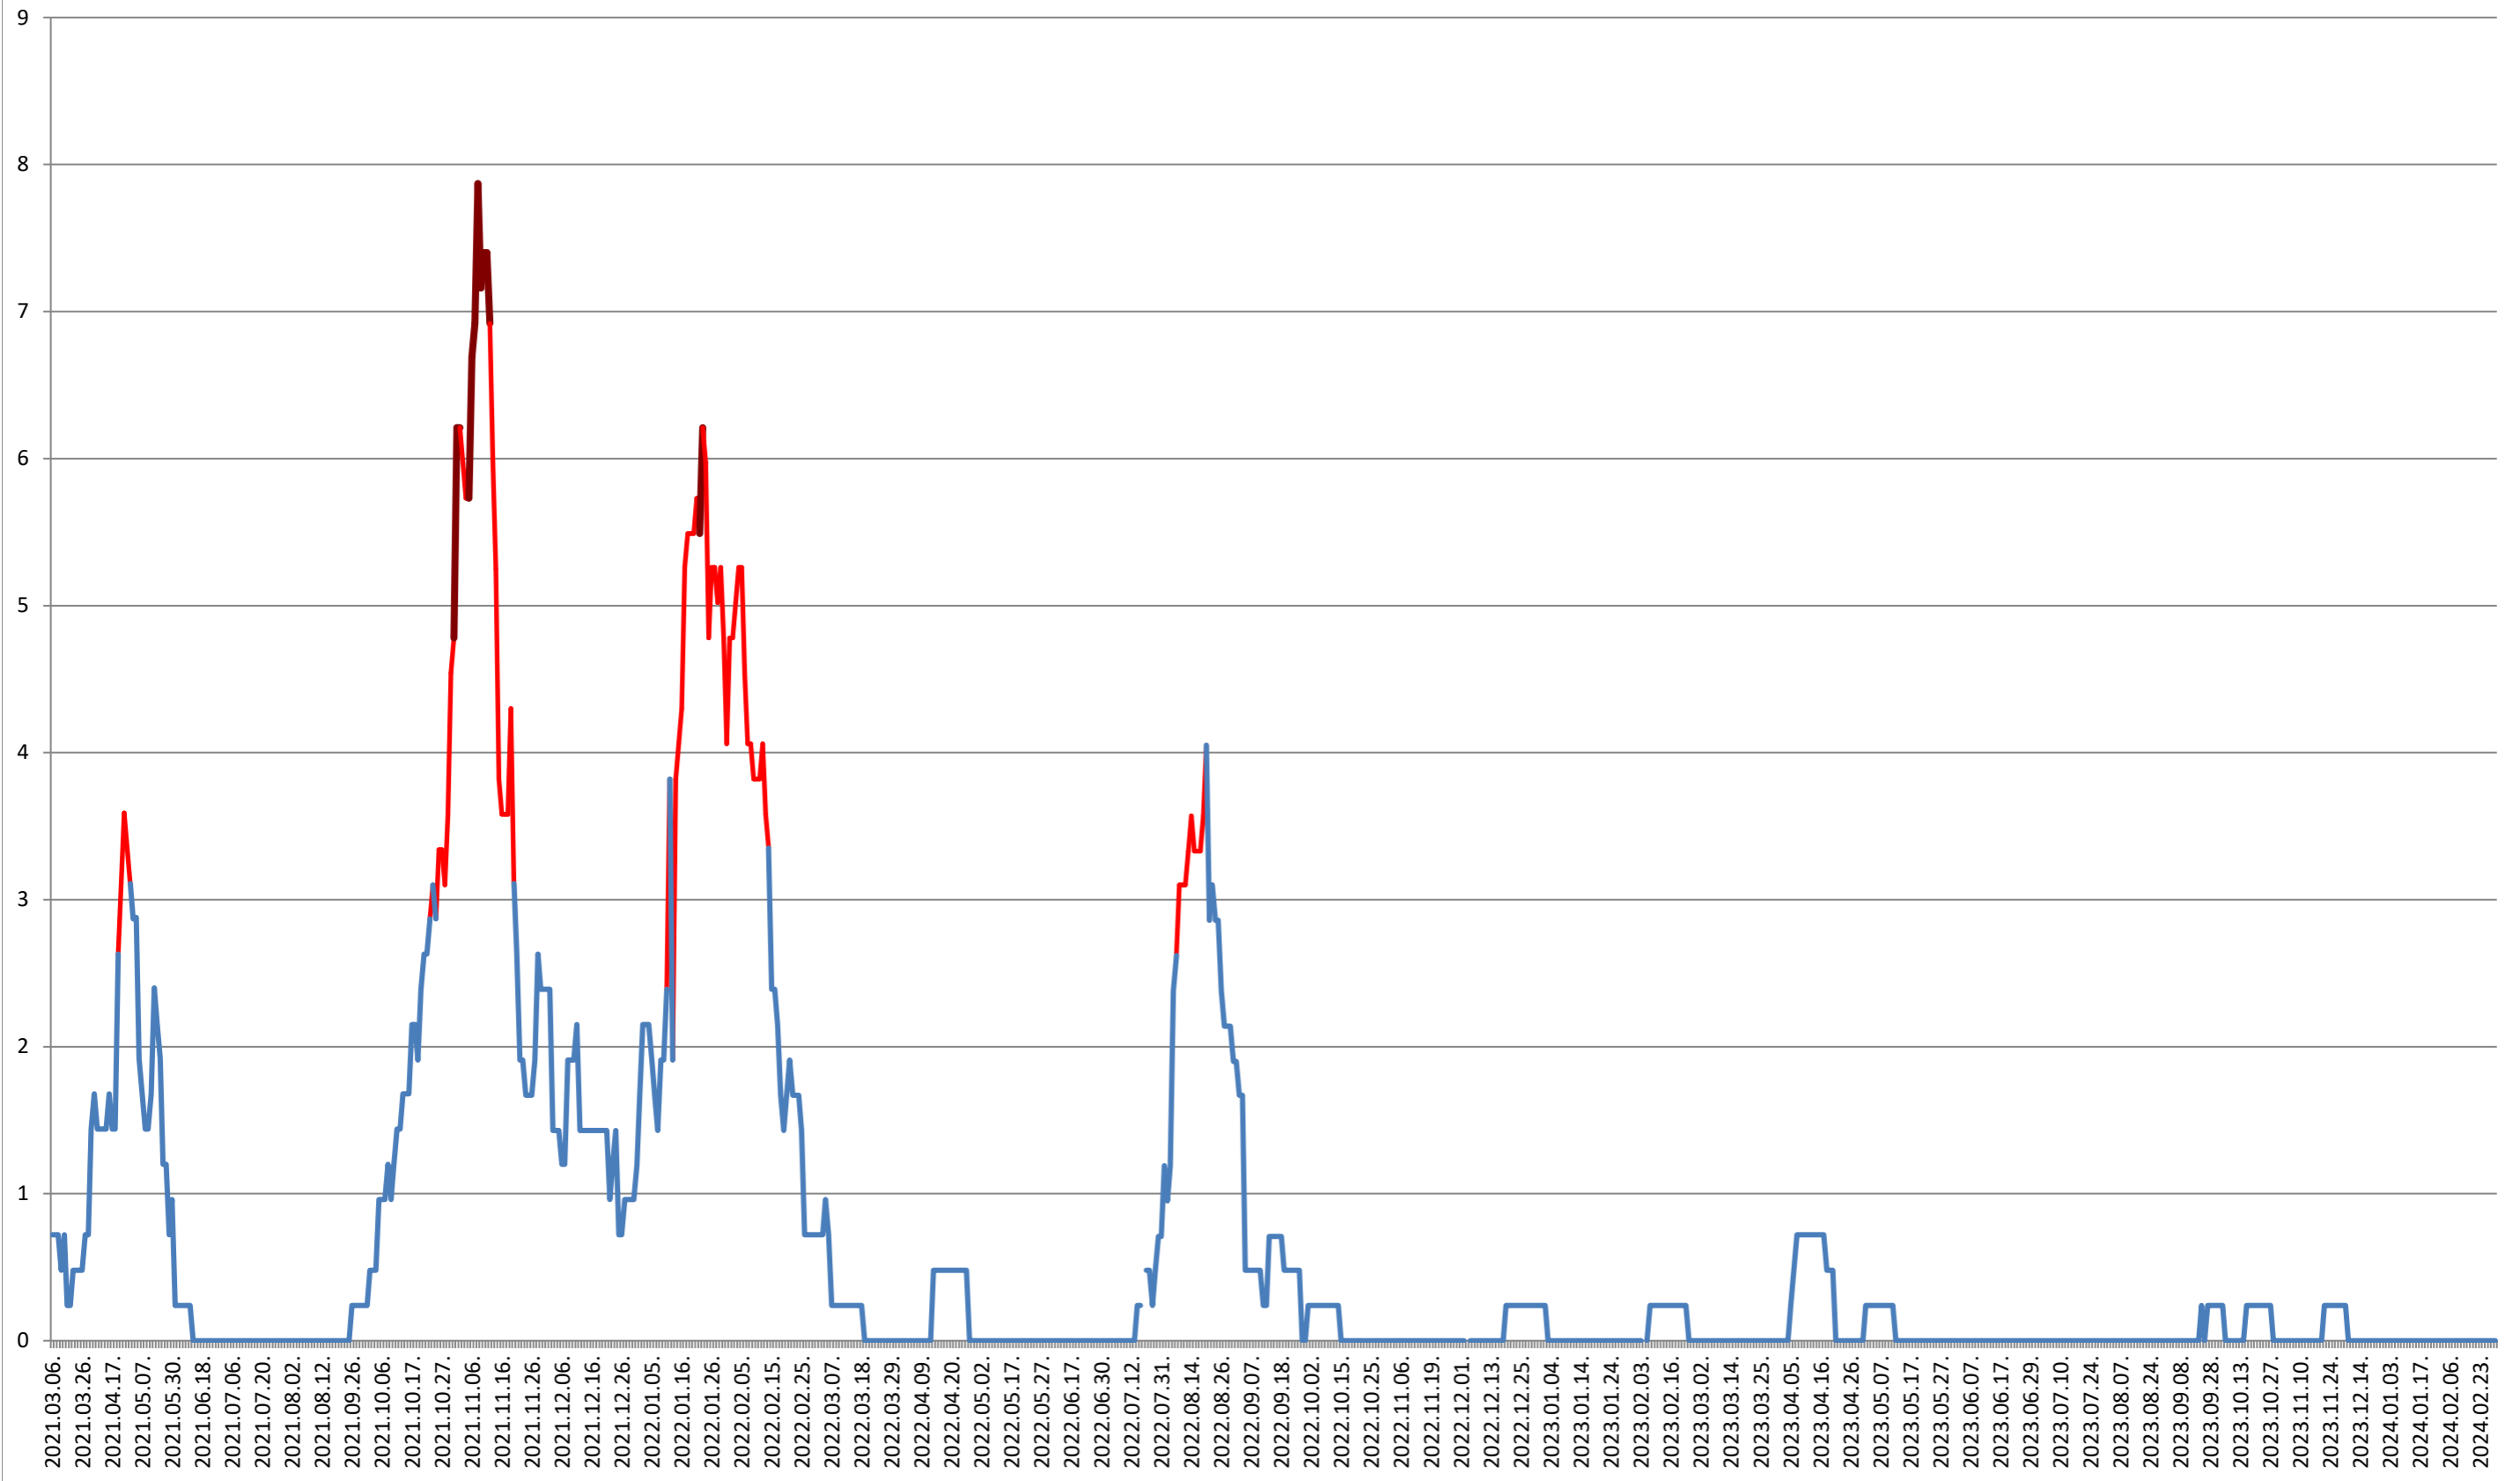

DEALU - Evolutia incidentei cumulate pe 14 zile la % de locuitori 2021.03.07. - 2024.03.01.