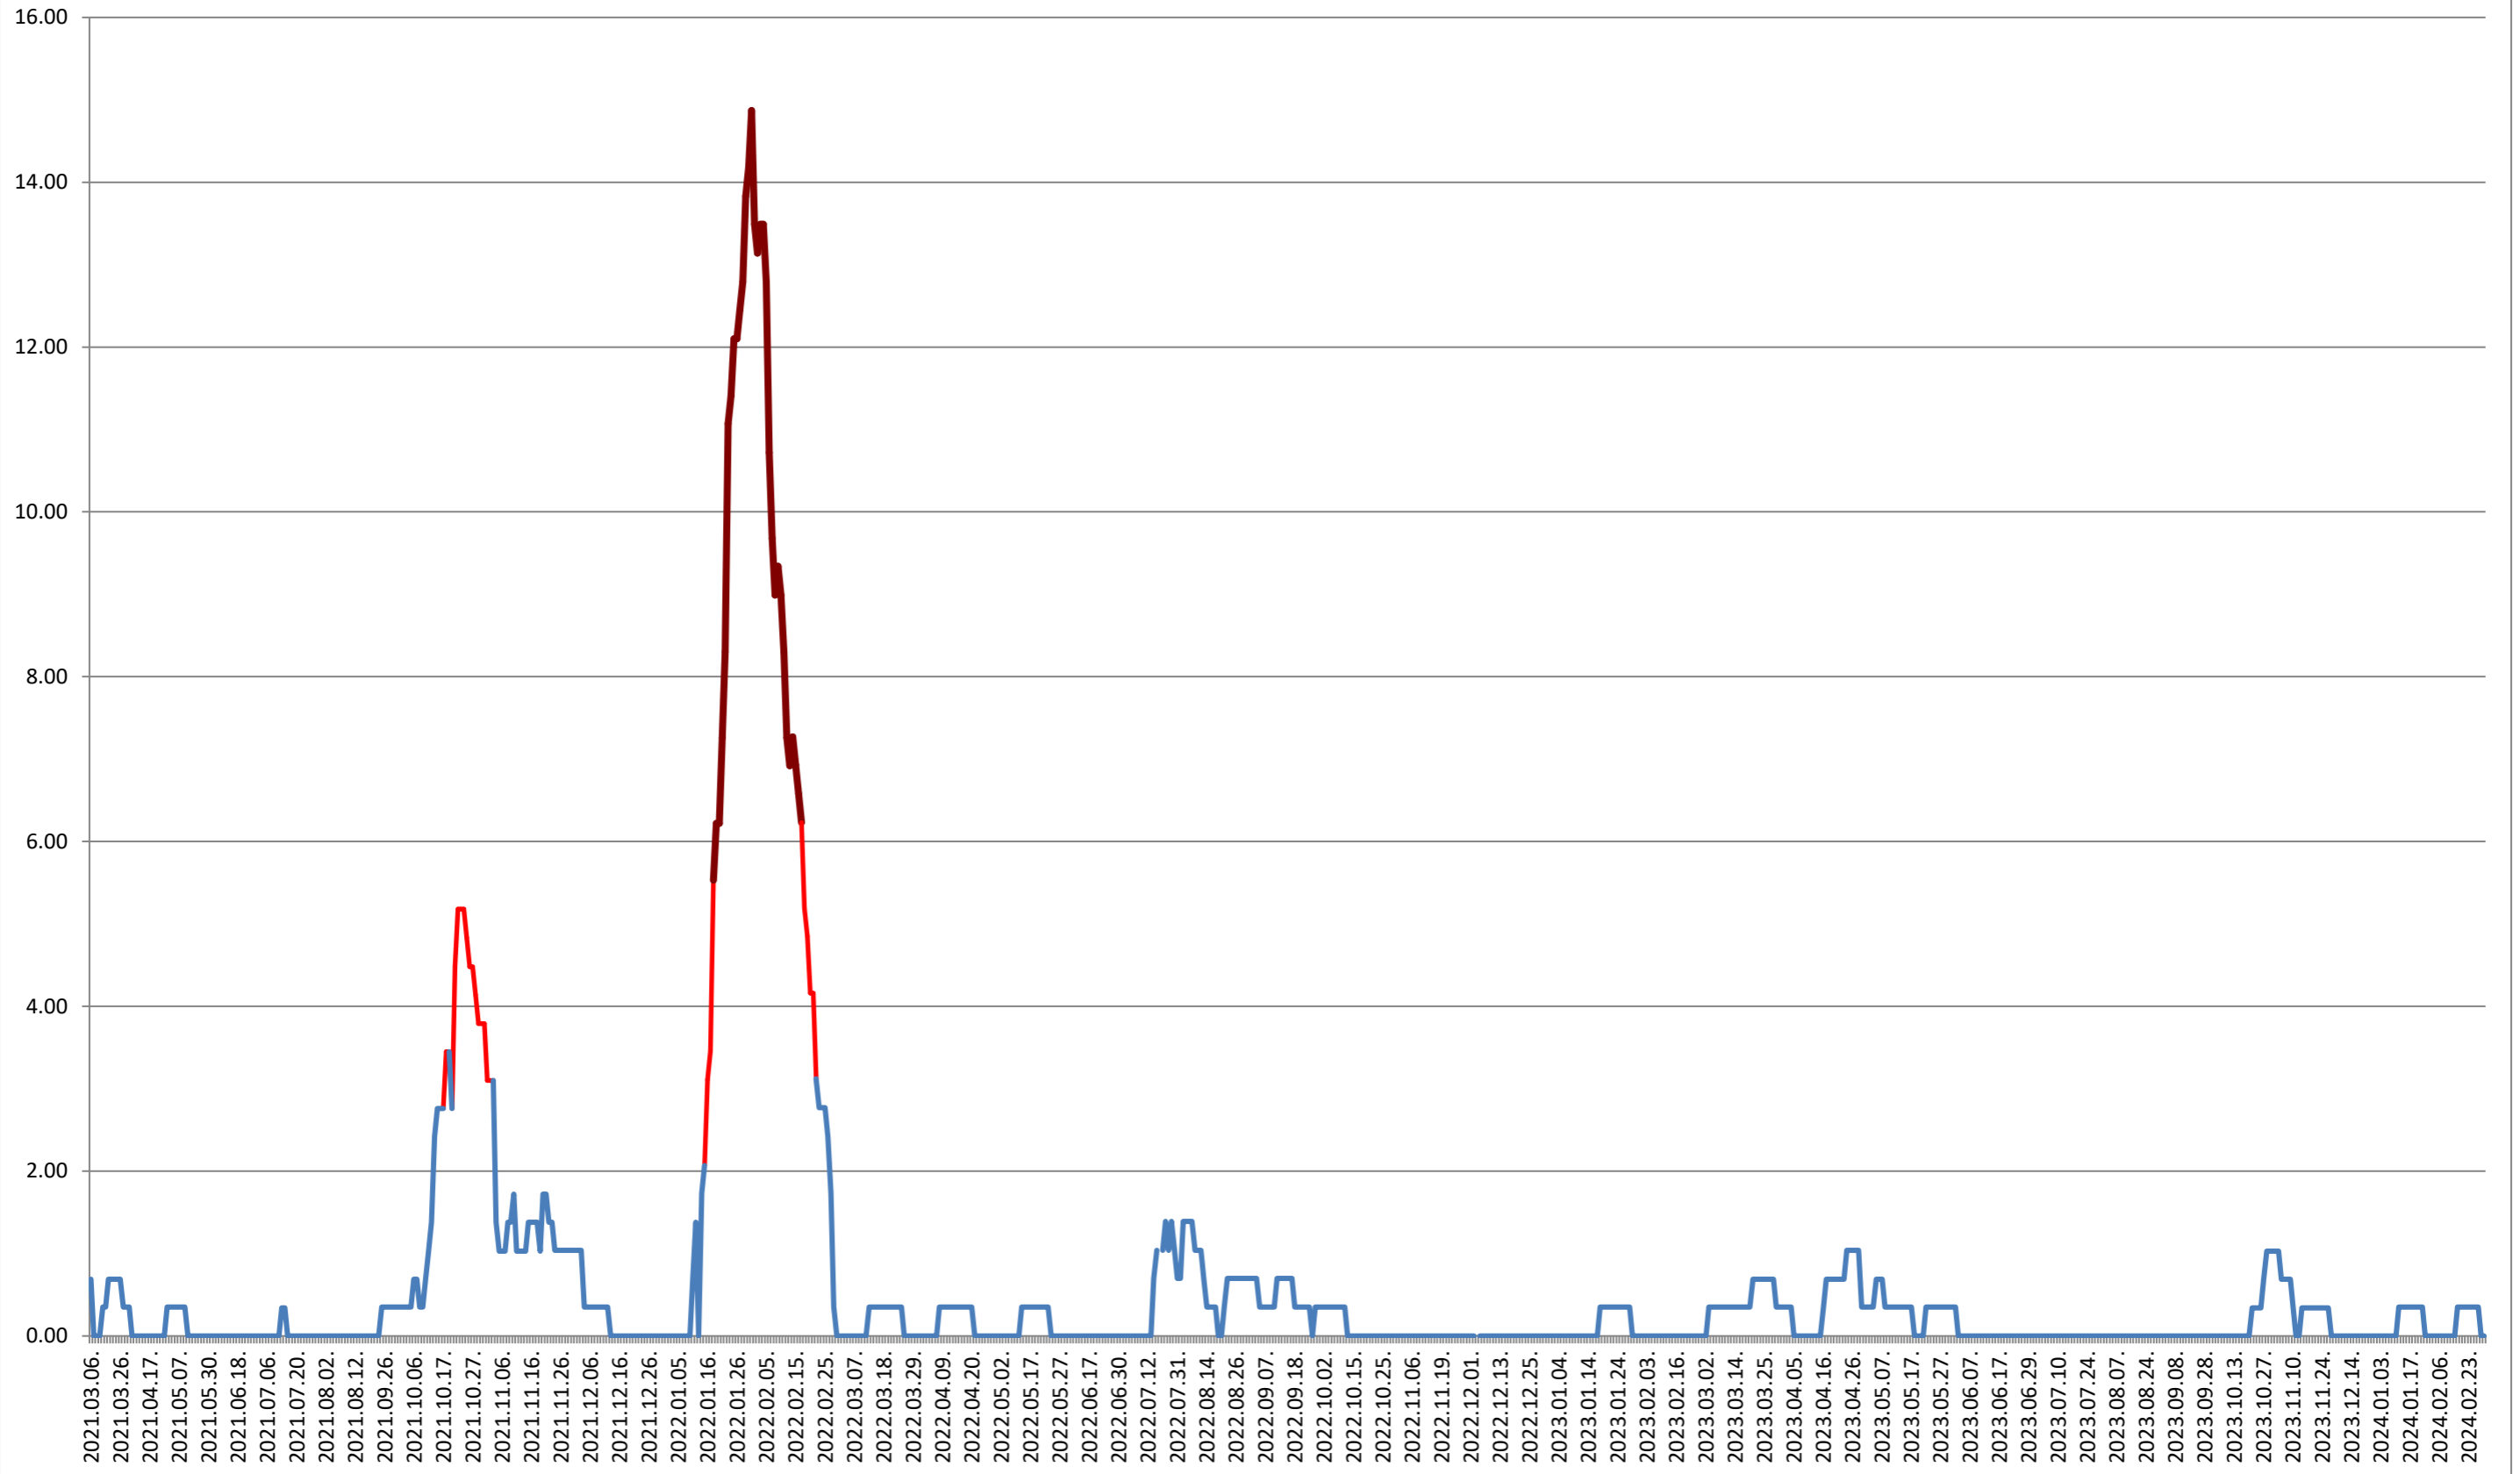

CICEU - Evolutia incidentei cumulate pe 14 zile la ‰ de locuitori 2021.03.07. - 2024.03.01.