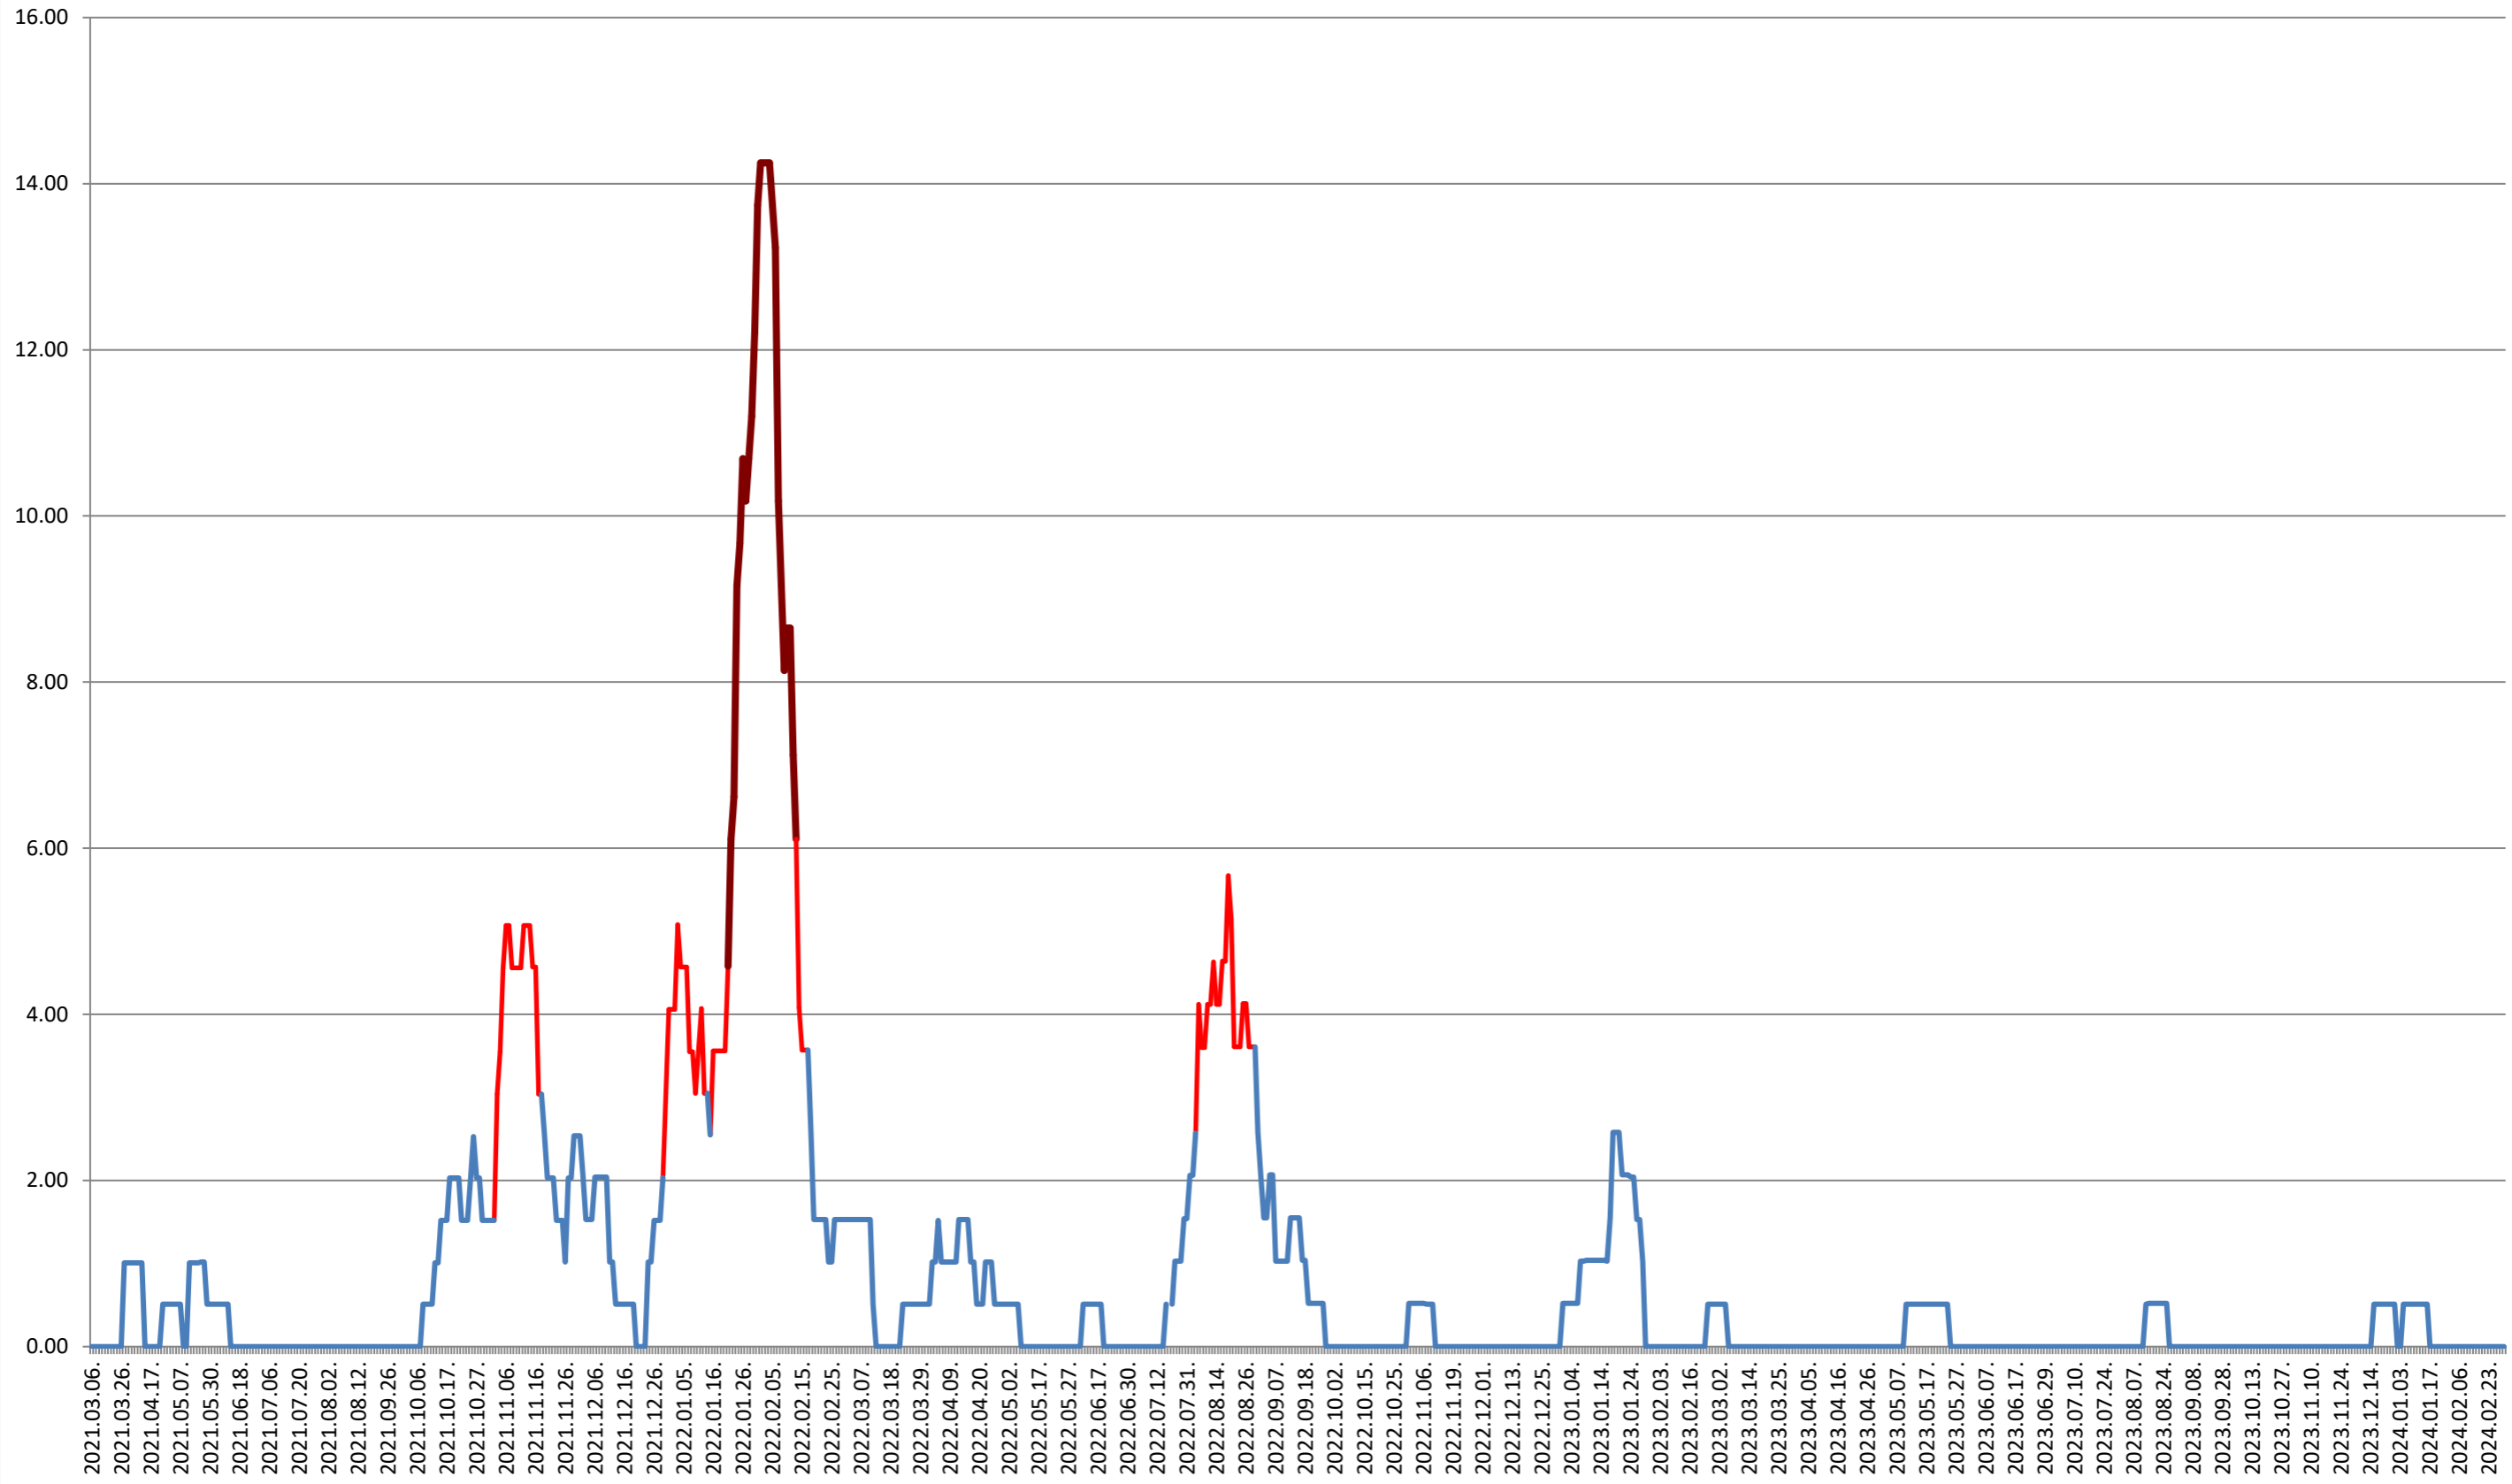

### ZETEA - Evolutia incidentei cumulate pe 14 zile la ‰ de locuitori 2021.03.07. - 2024.03.01.