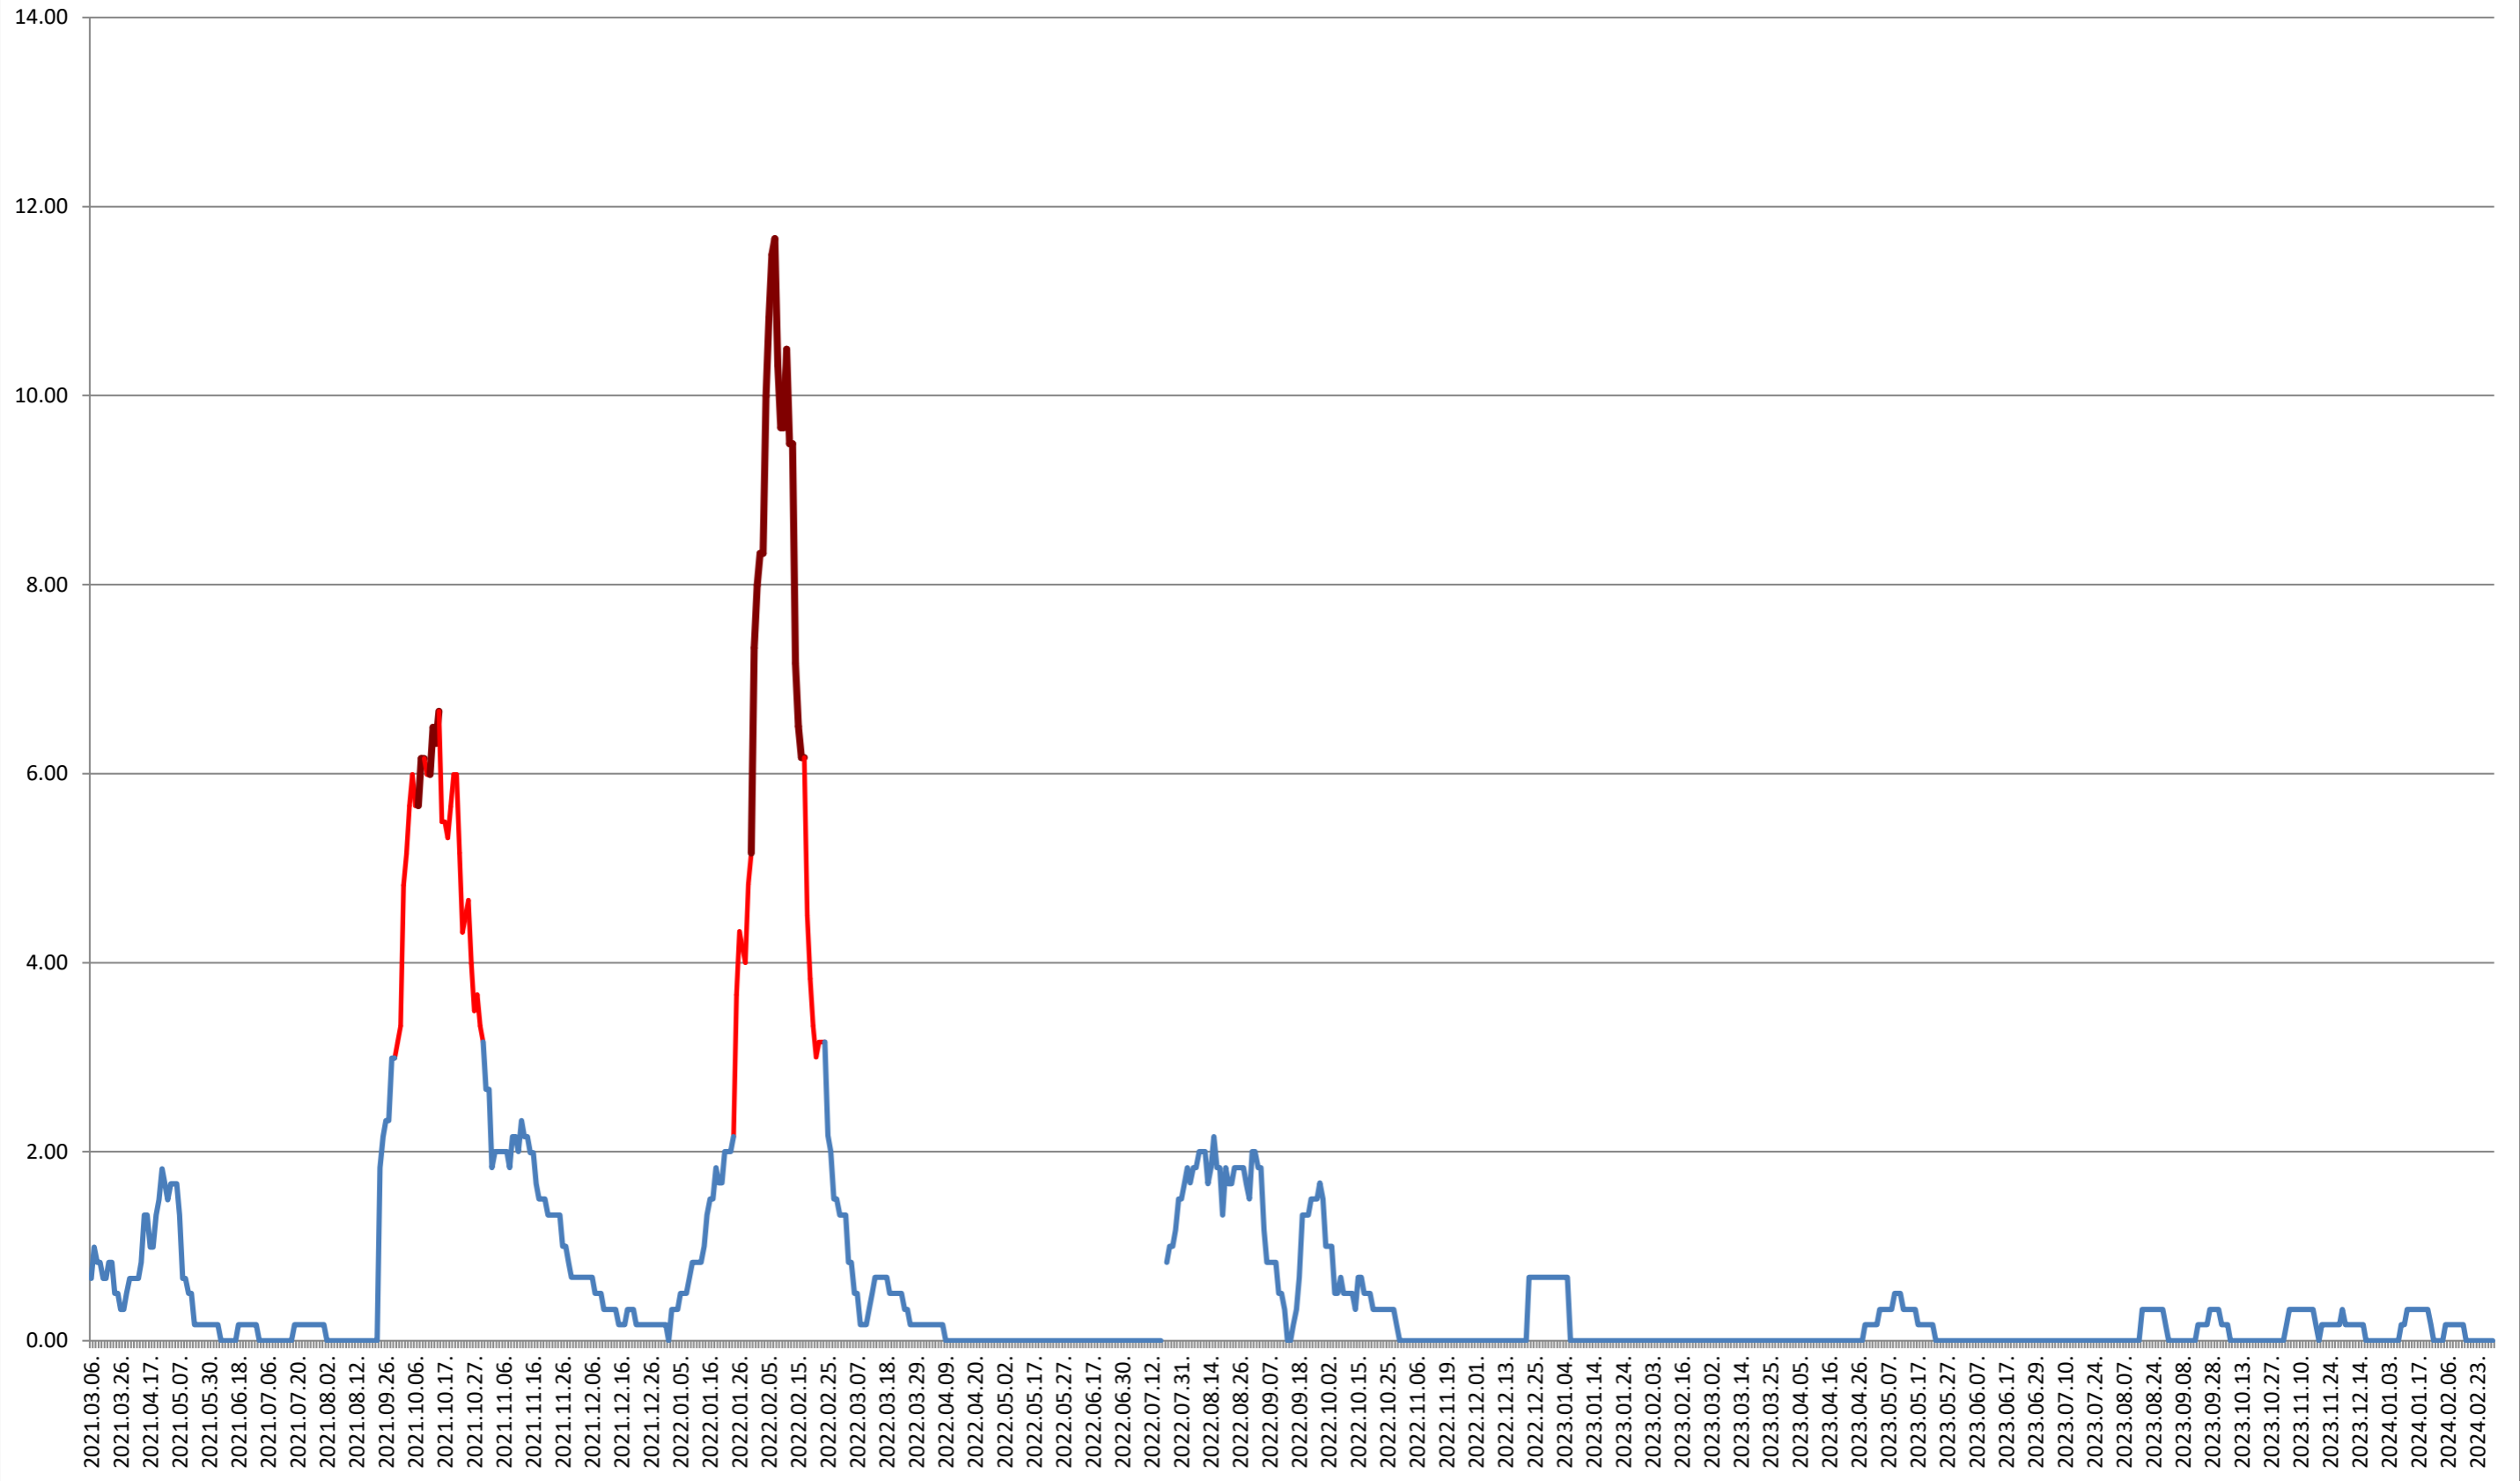

### ZETEA - Evolutia incidentei cumulate pe 14 zile la ‰ de locuitori 2021.03.07. - 2024.03.01.