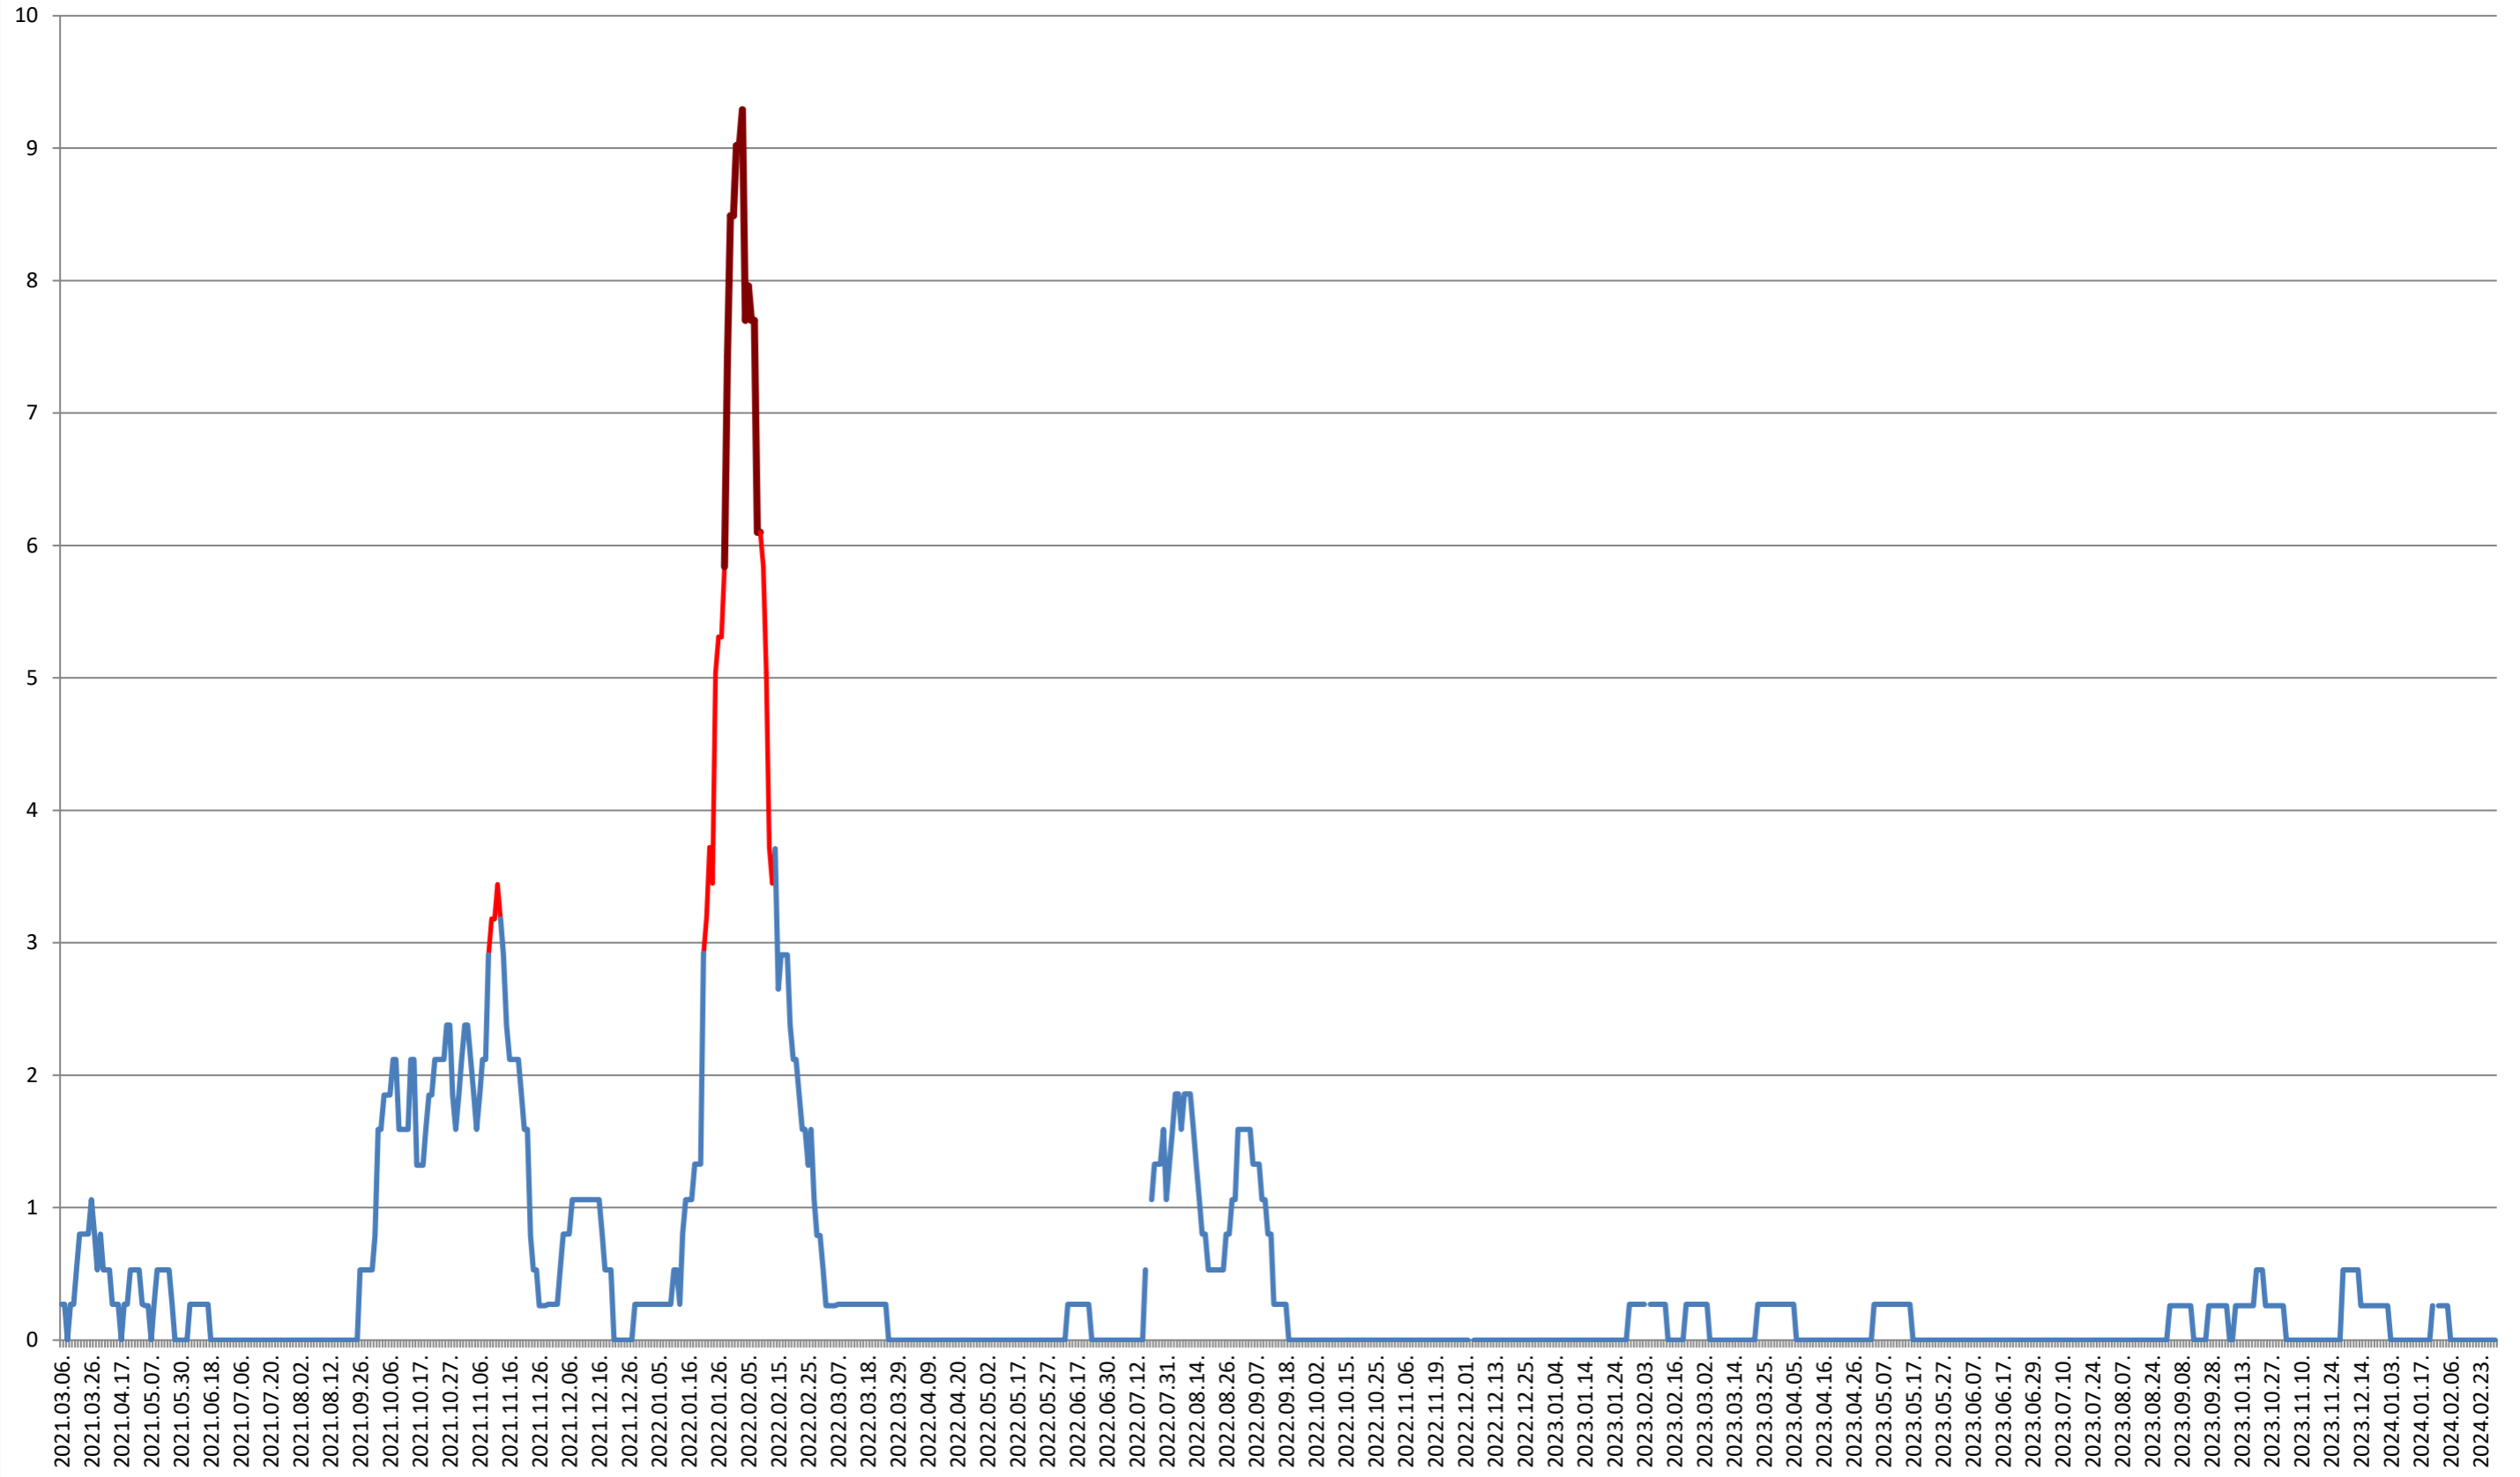

FRUMOASA - Evolutia incidentei cumulate pe 14 zile la % de locuitori

2021.03.07. - 2024.03.01.