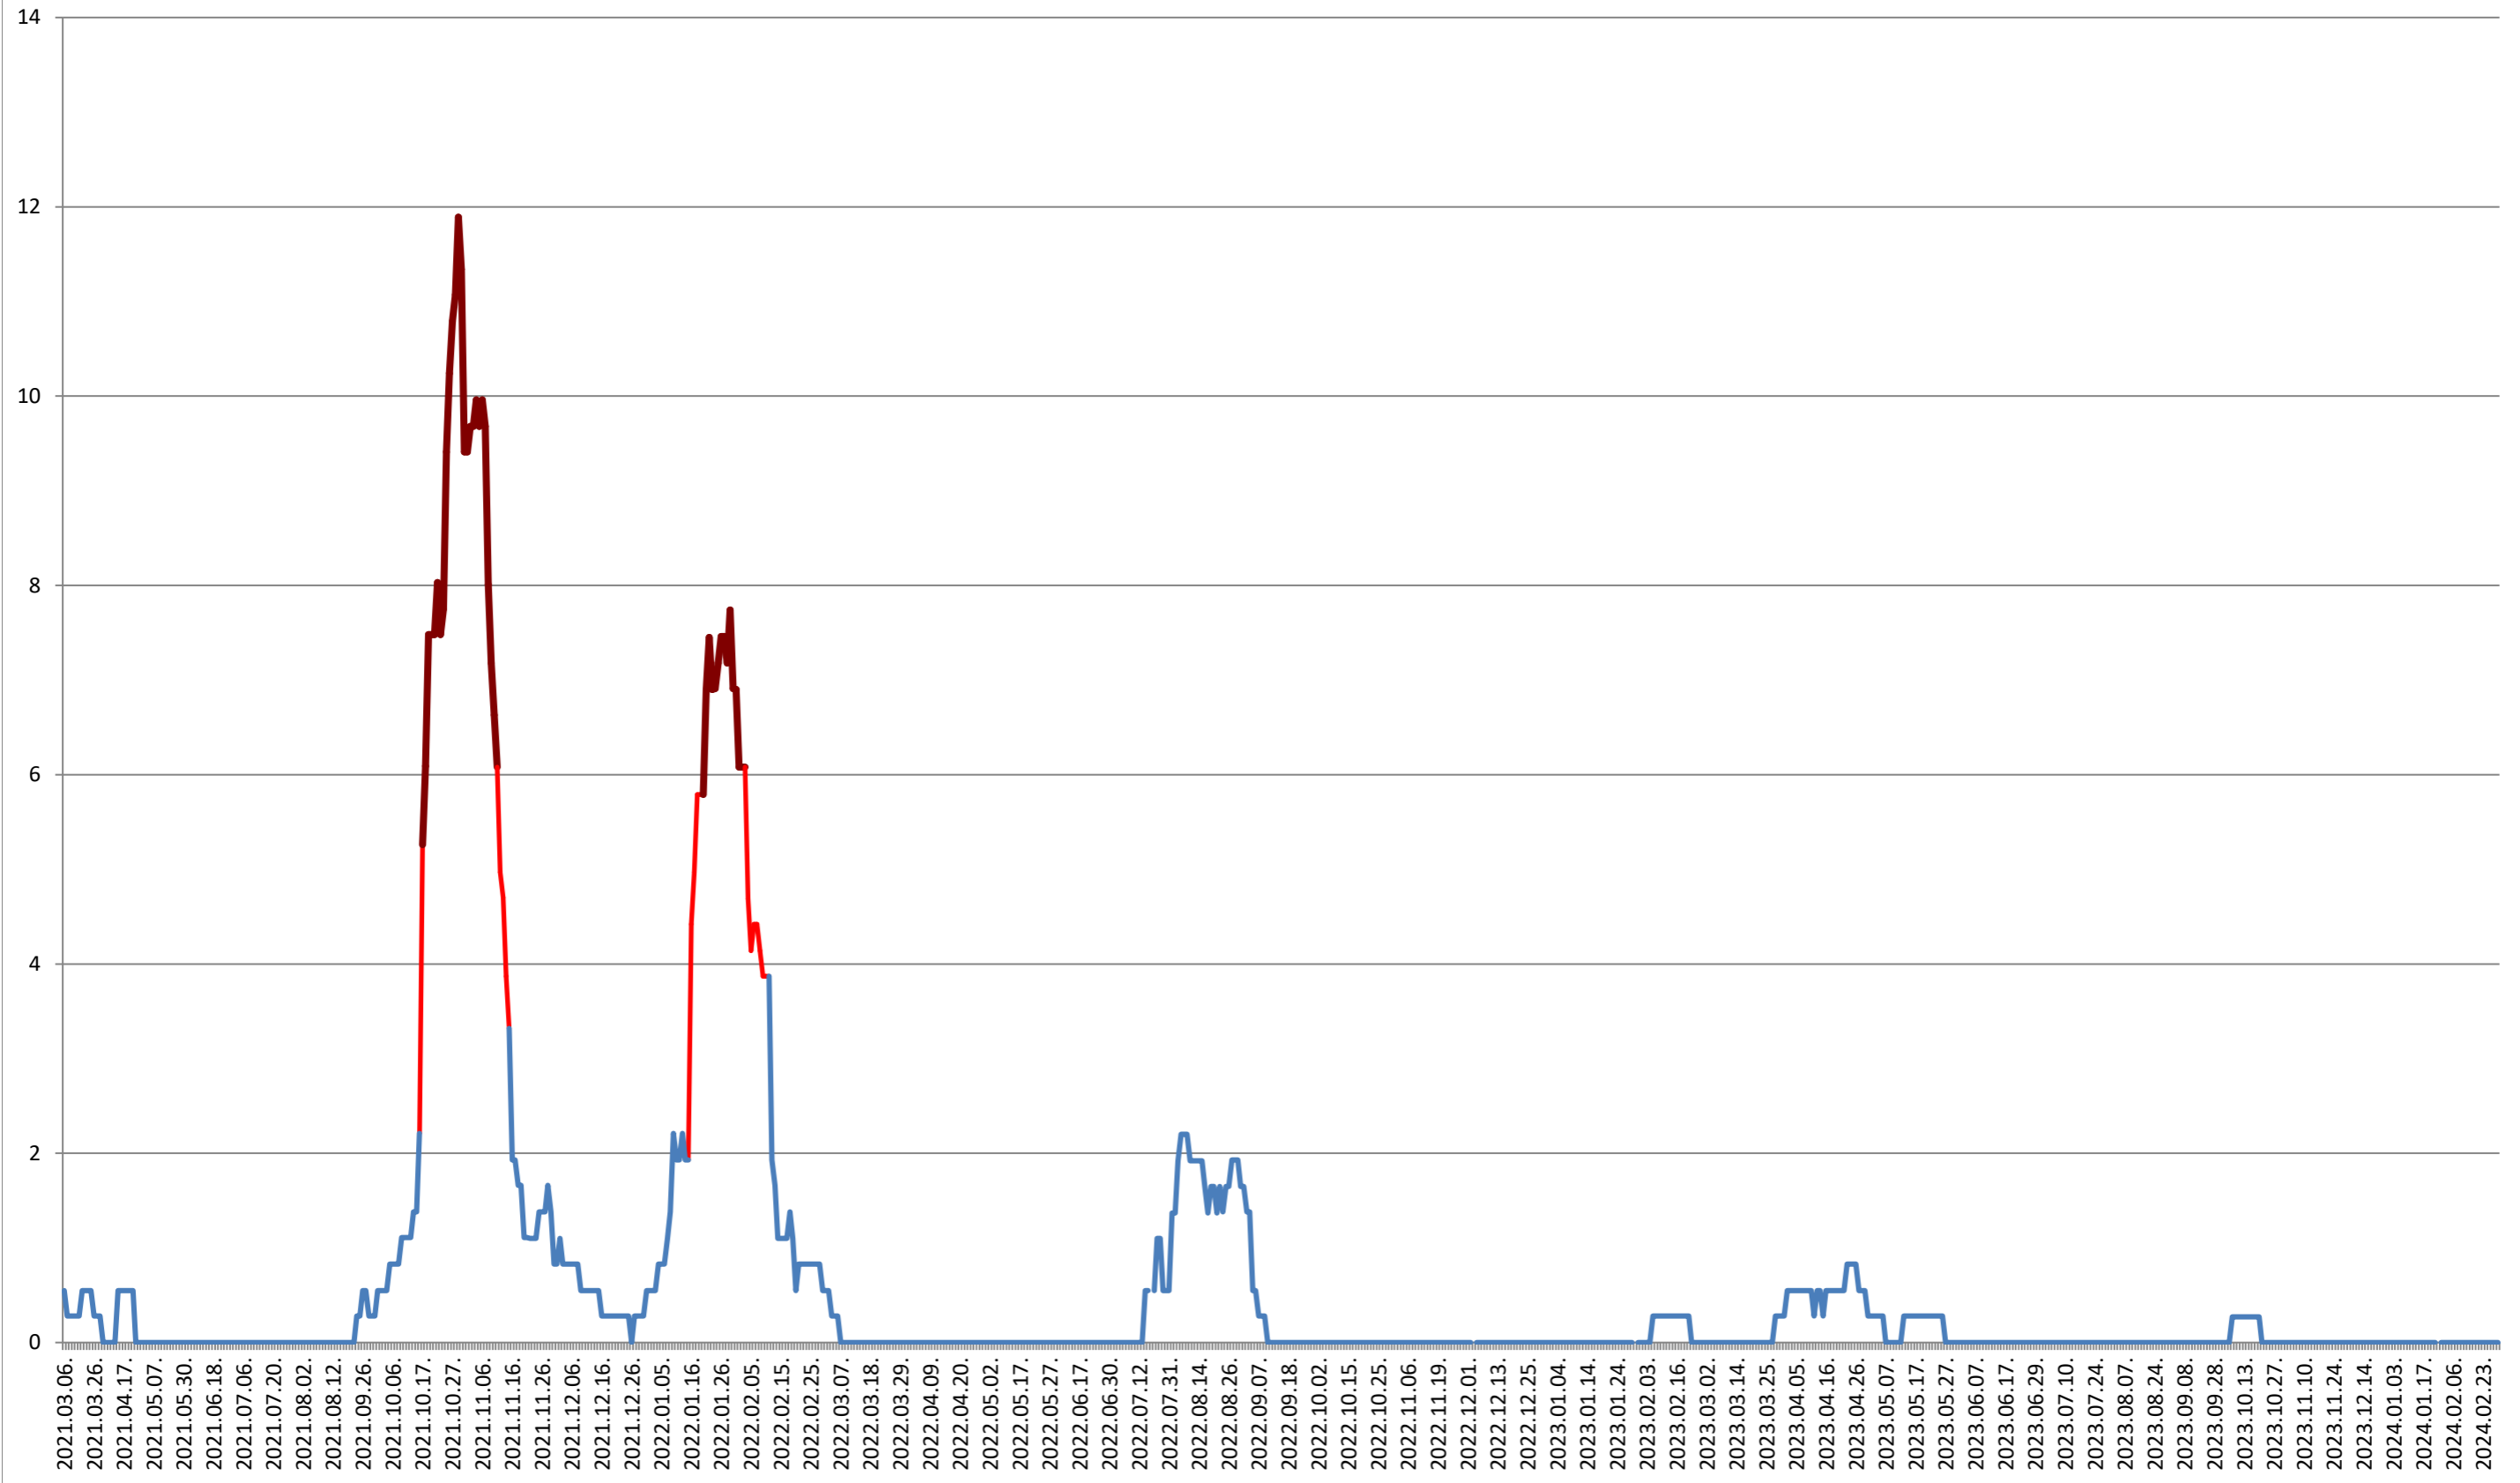

LĂZAREA - Evolutia incidentei cumulate pe 14 zile la ‰ de locuitori 2021.03.07. - 2024.03.01.