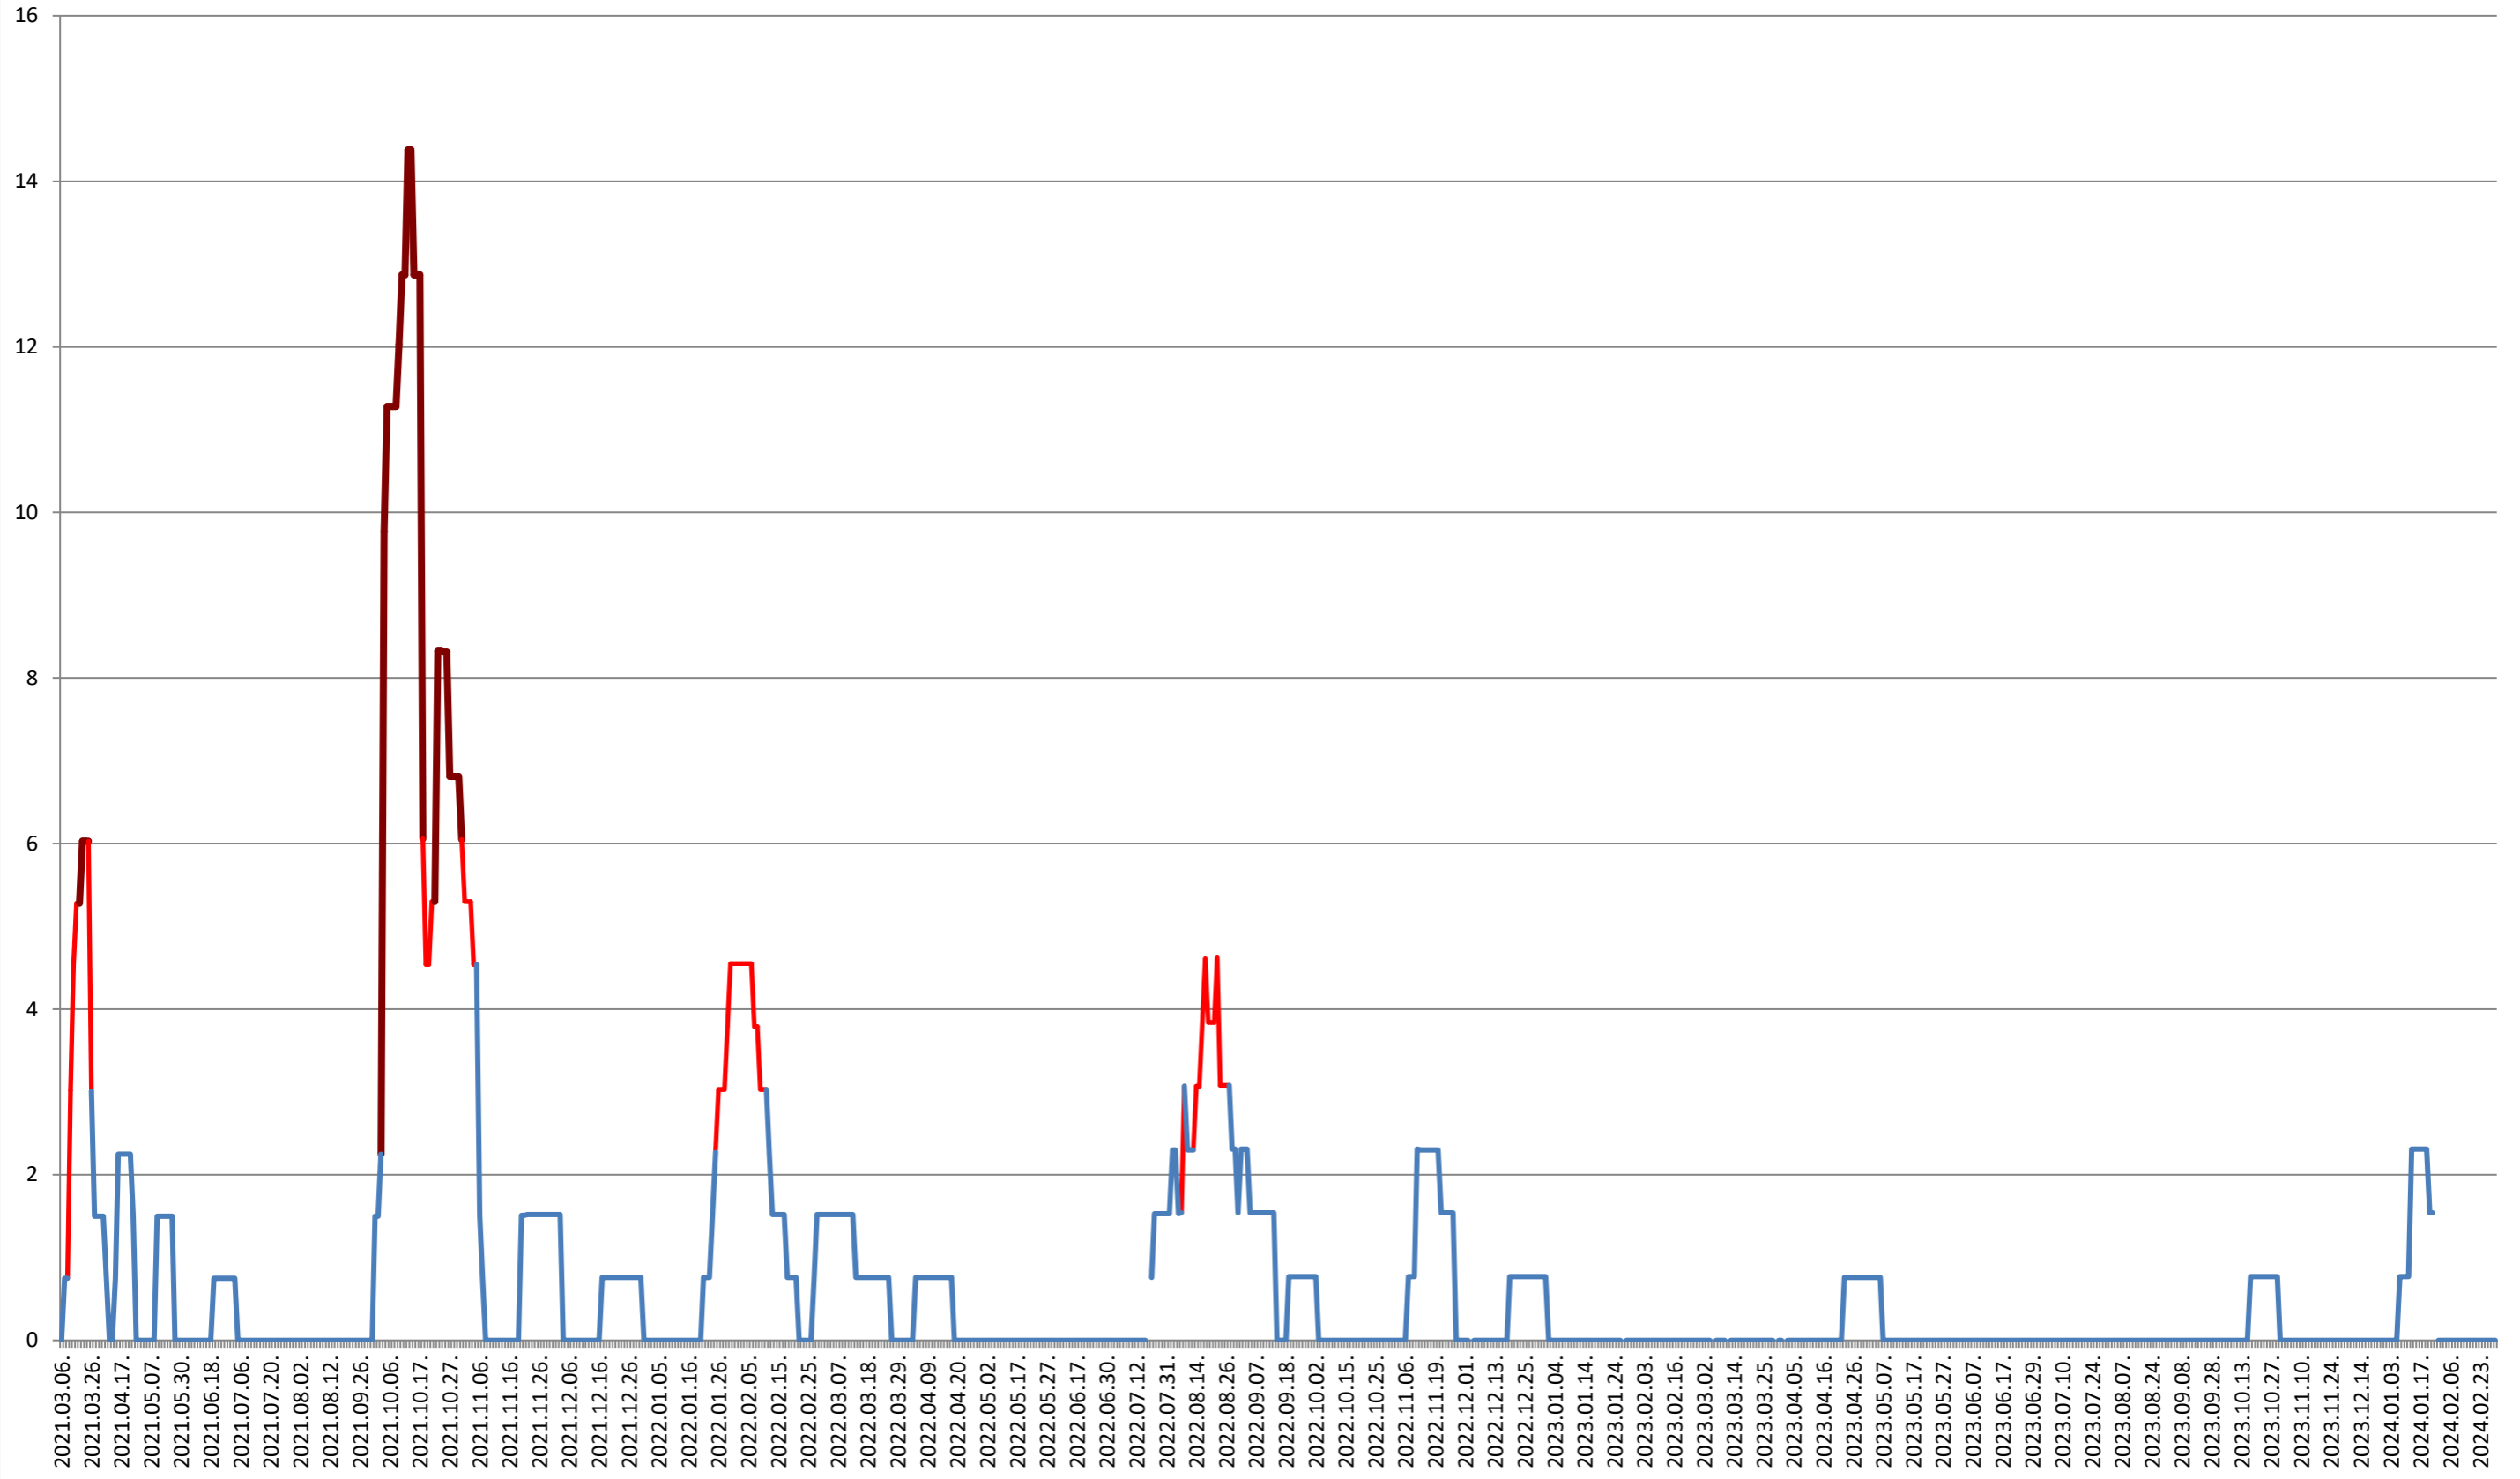

OCLAND - Evolutia incidentei cumulate pe 14 zile la % de locuitori
2021.03.07. - 2024.03.01.