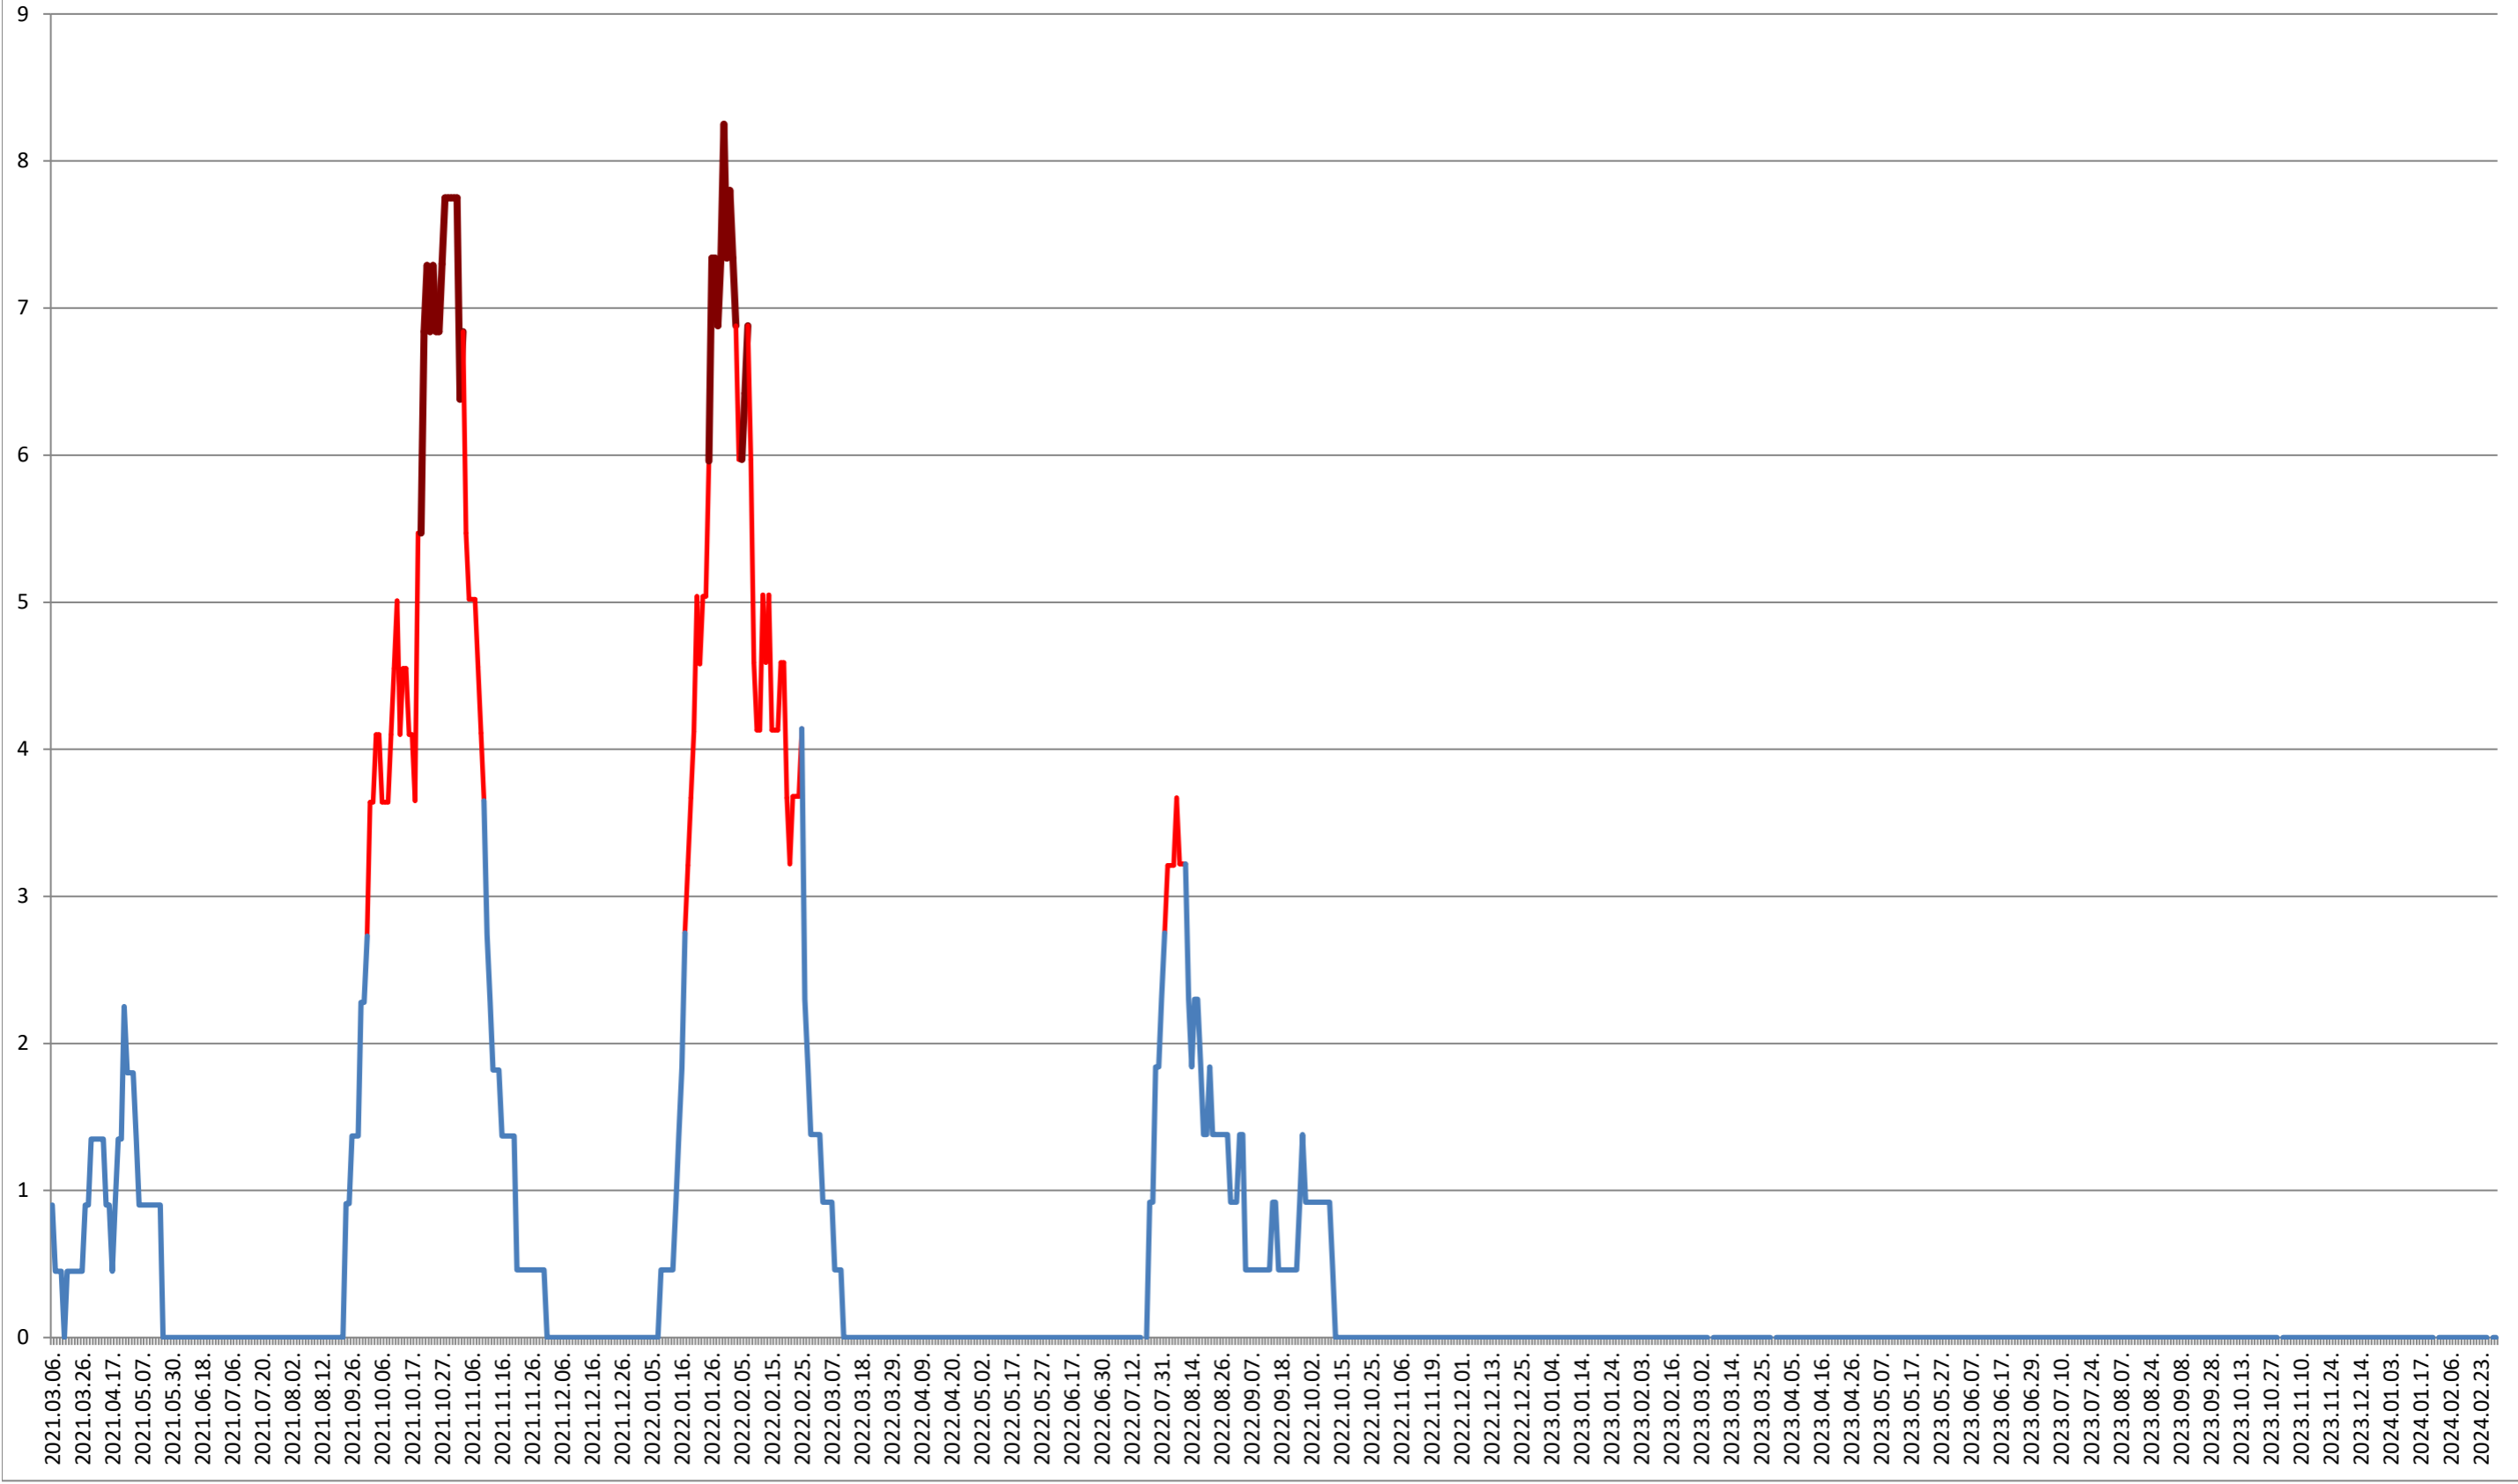

SÂNTIMBRU - Evolutia incidentei cumulate pe 14 zile la ‰ de locuitori 2021.03.07. - 2024.03.01.