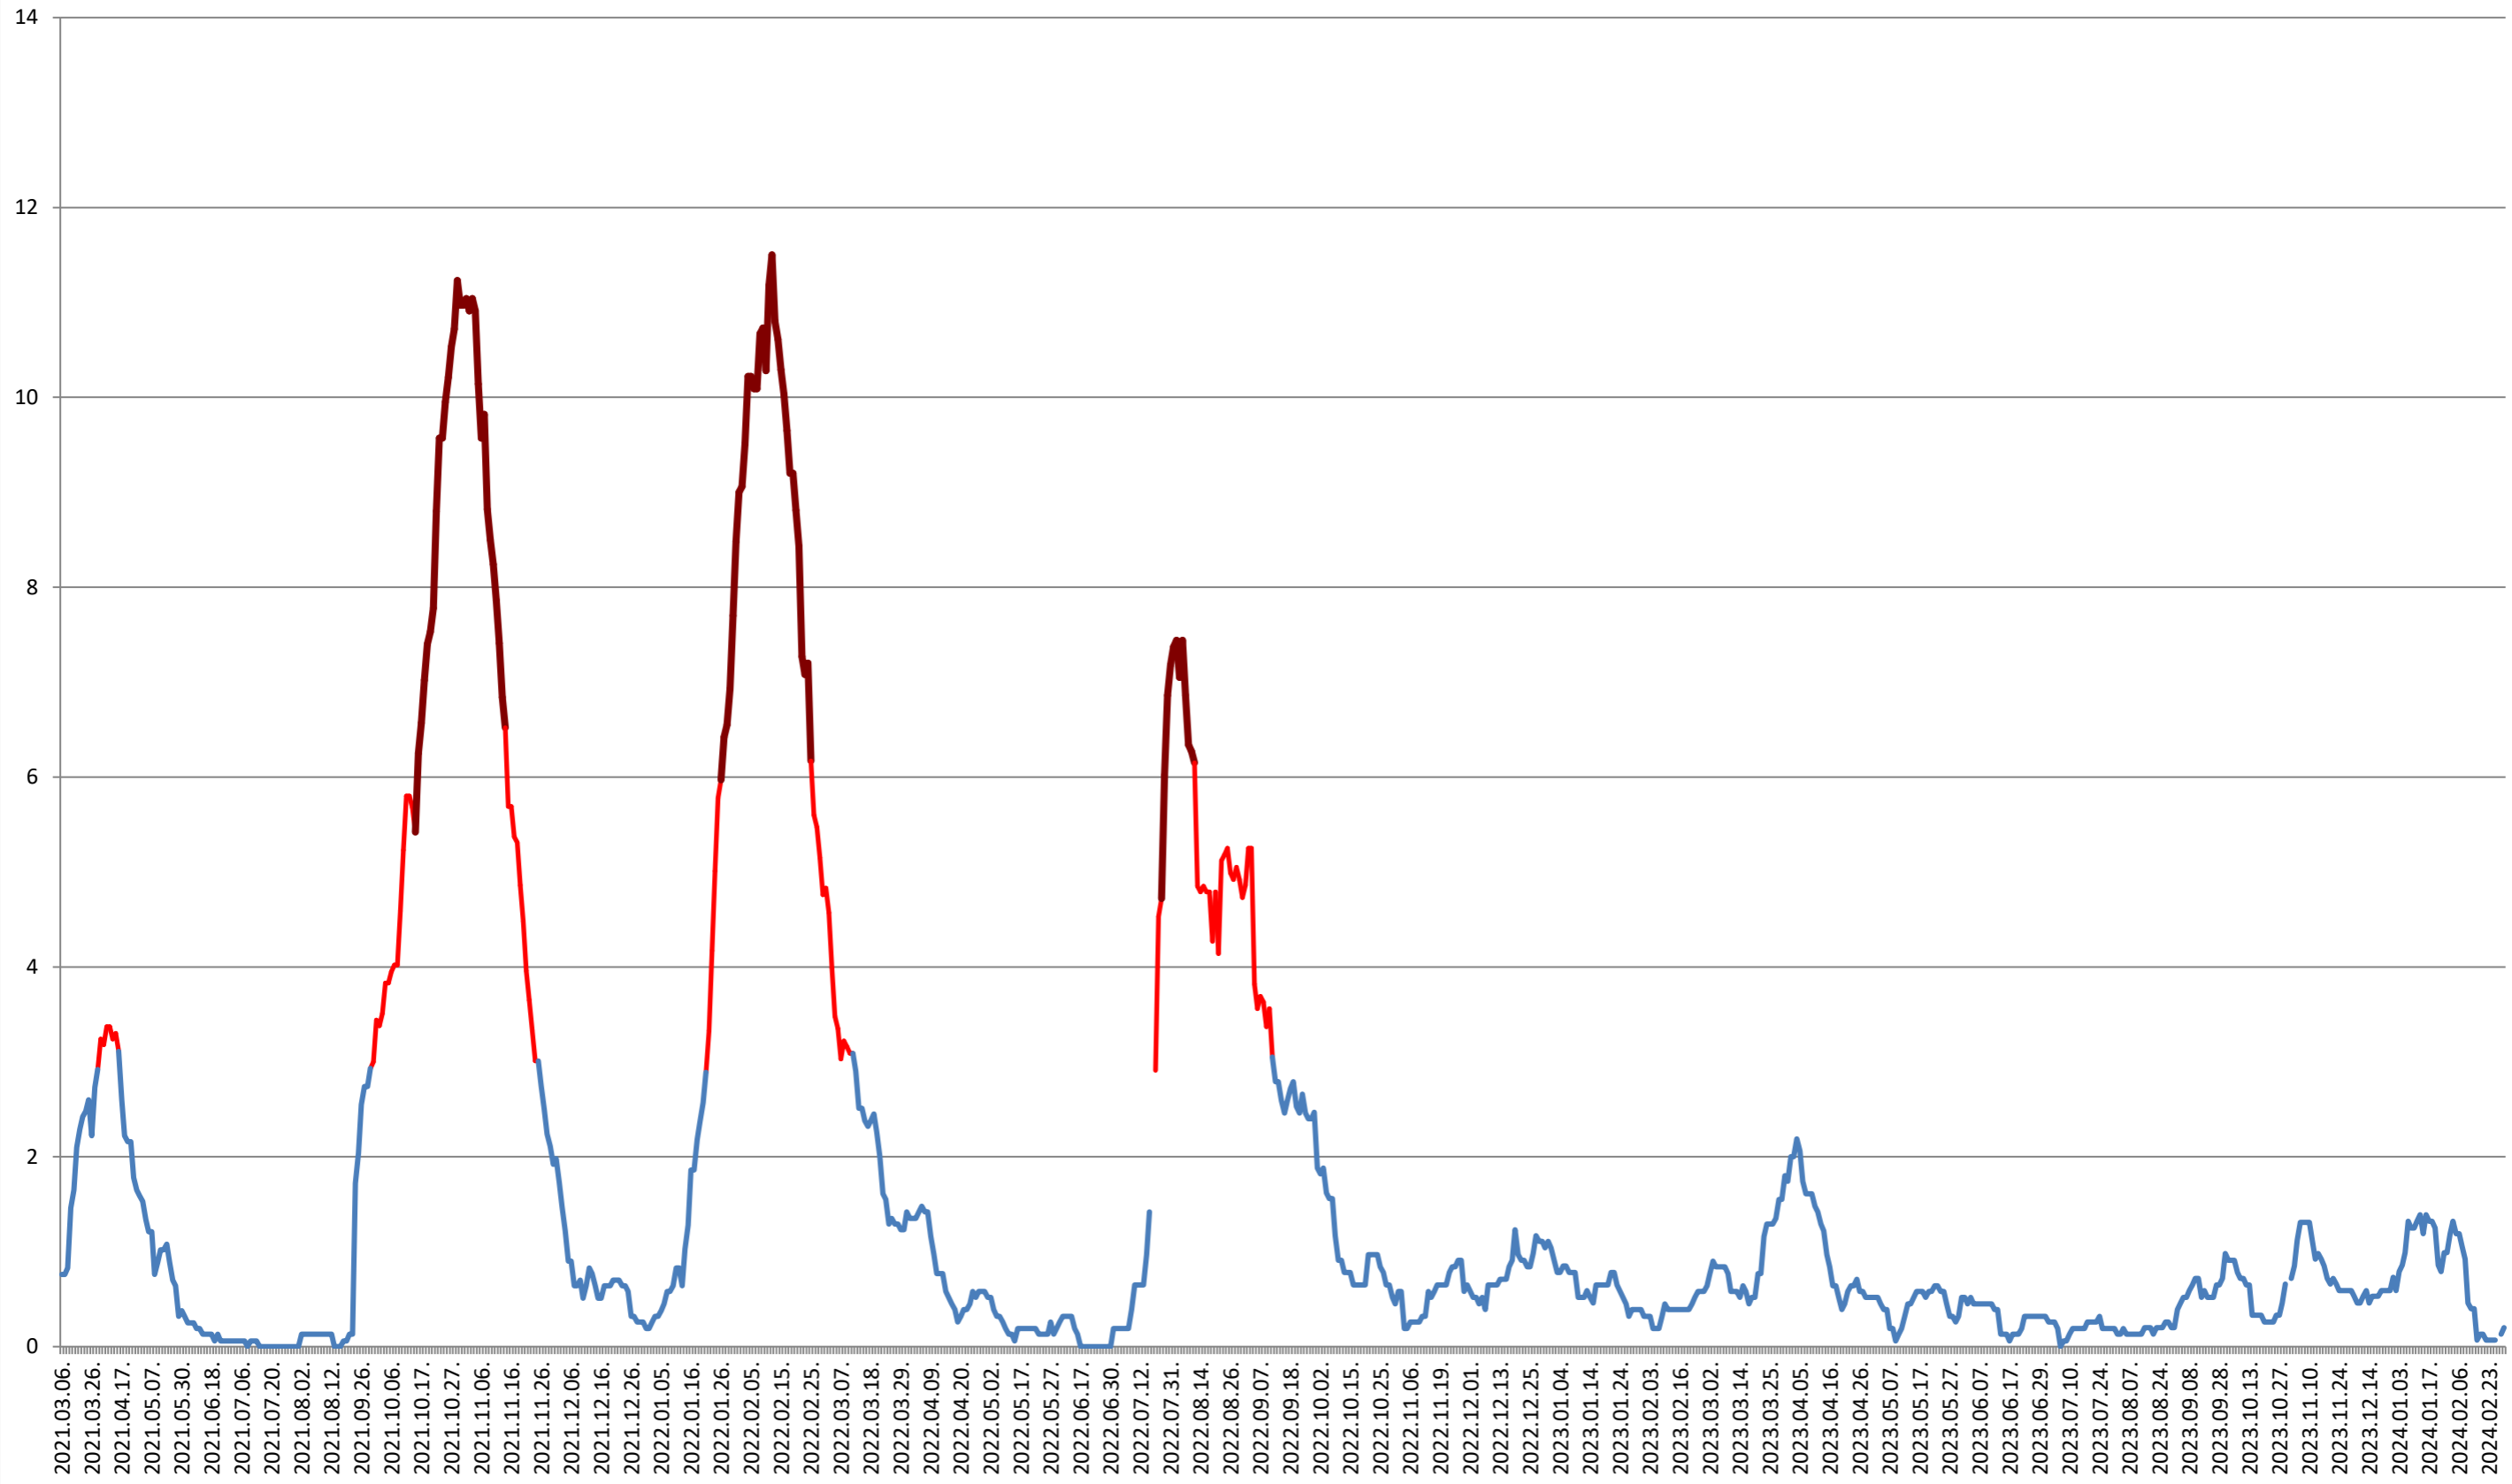

MUNICIPIUL TOPLIȚA - Evolutia incidentei cumulate pe 14 zile la ‰ de locuitori 2021.03.07. - 2024.03.01.