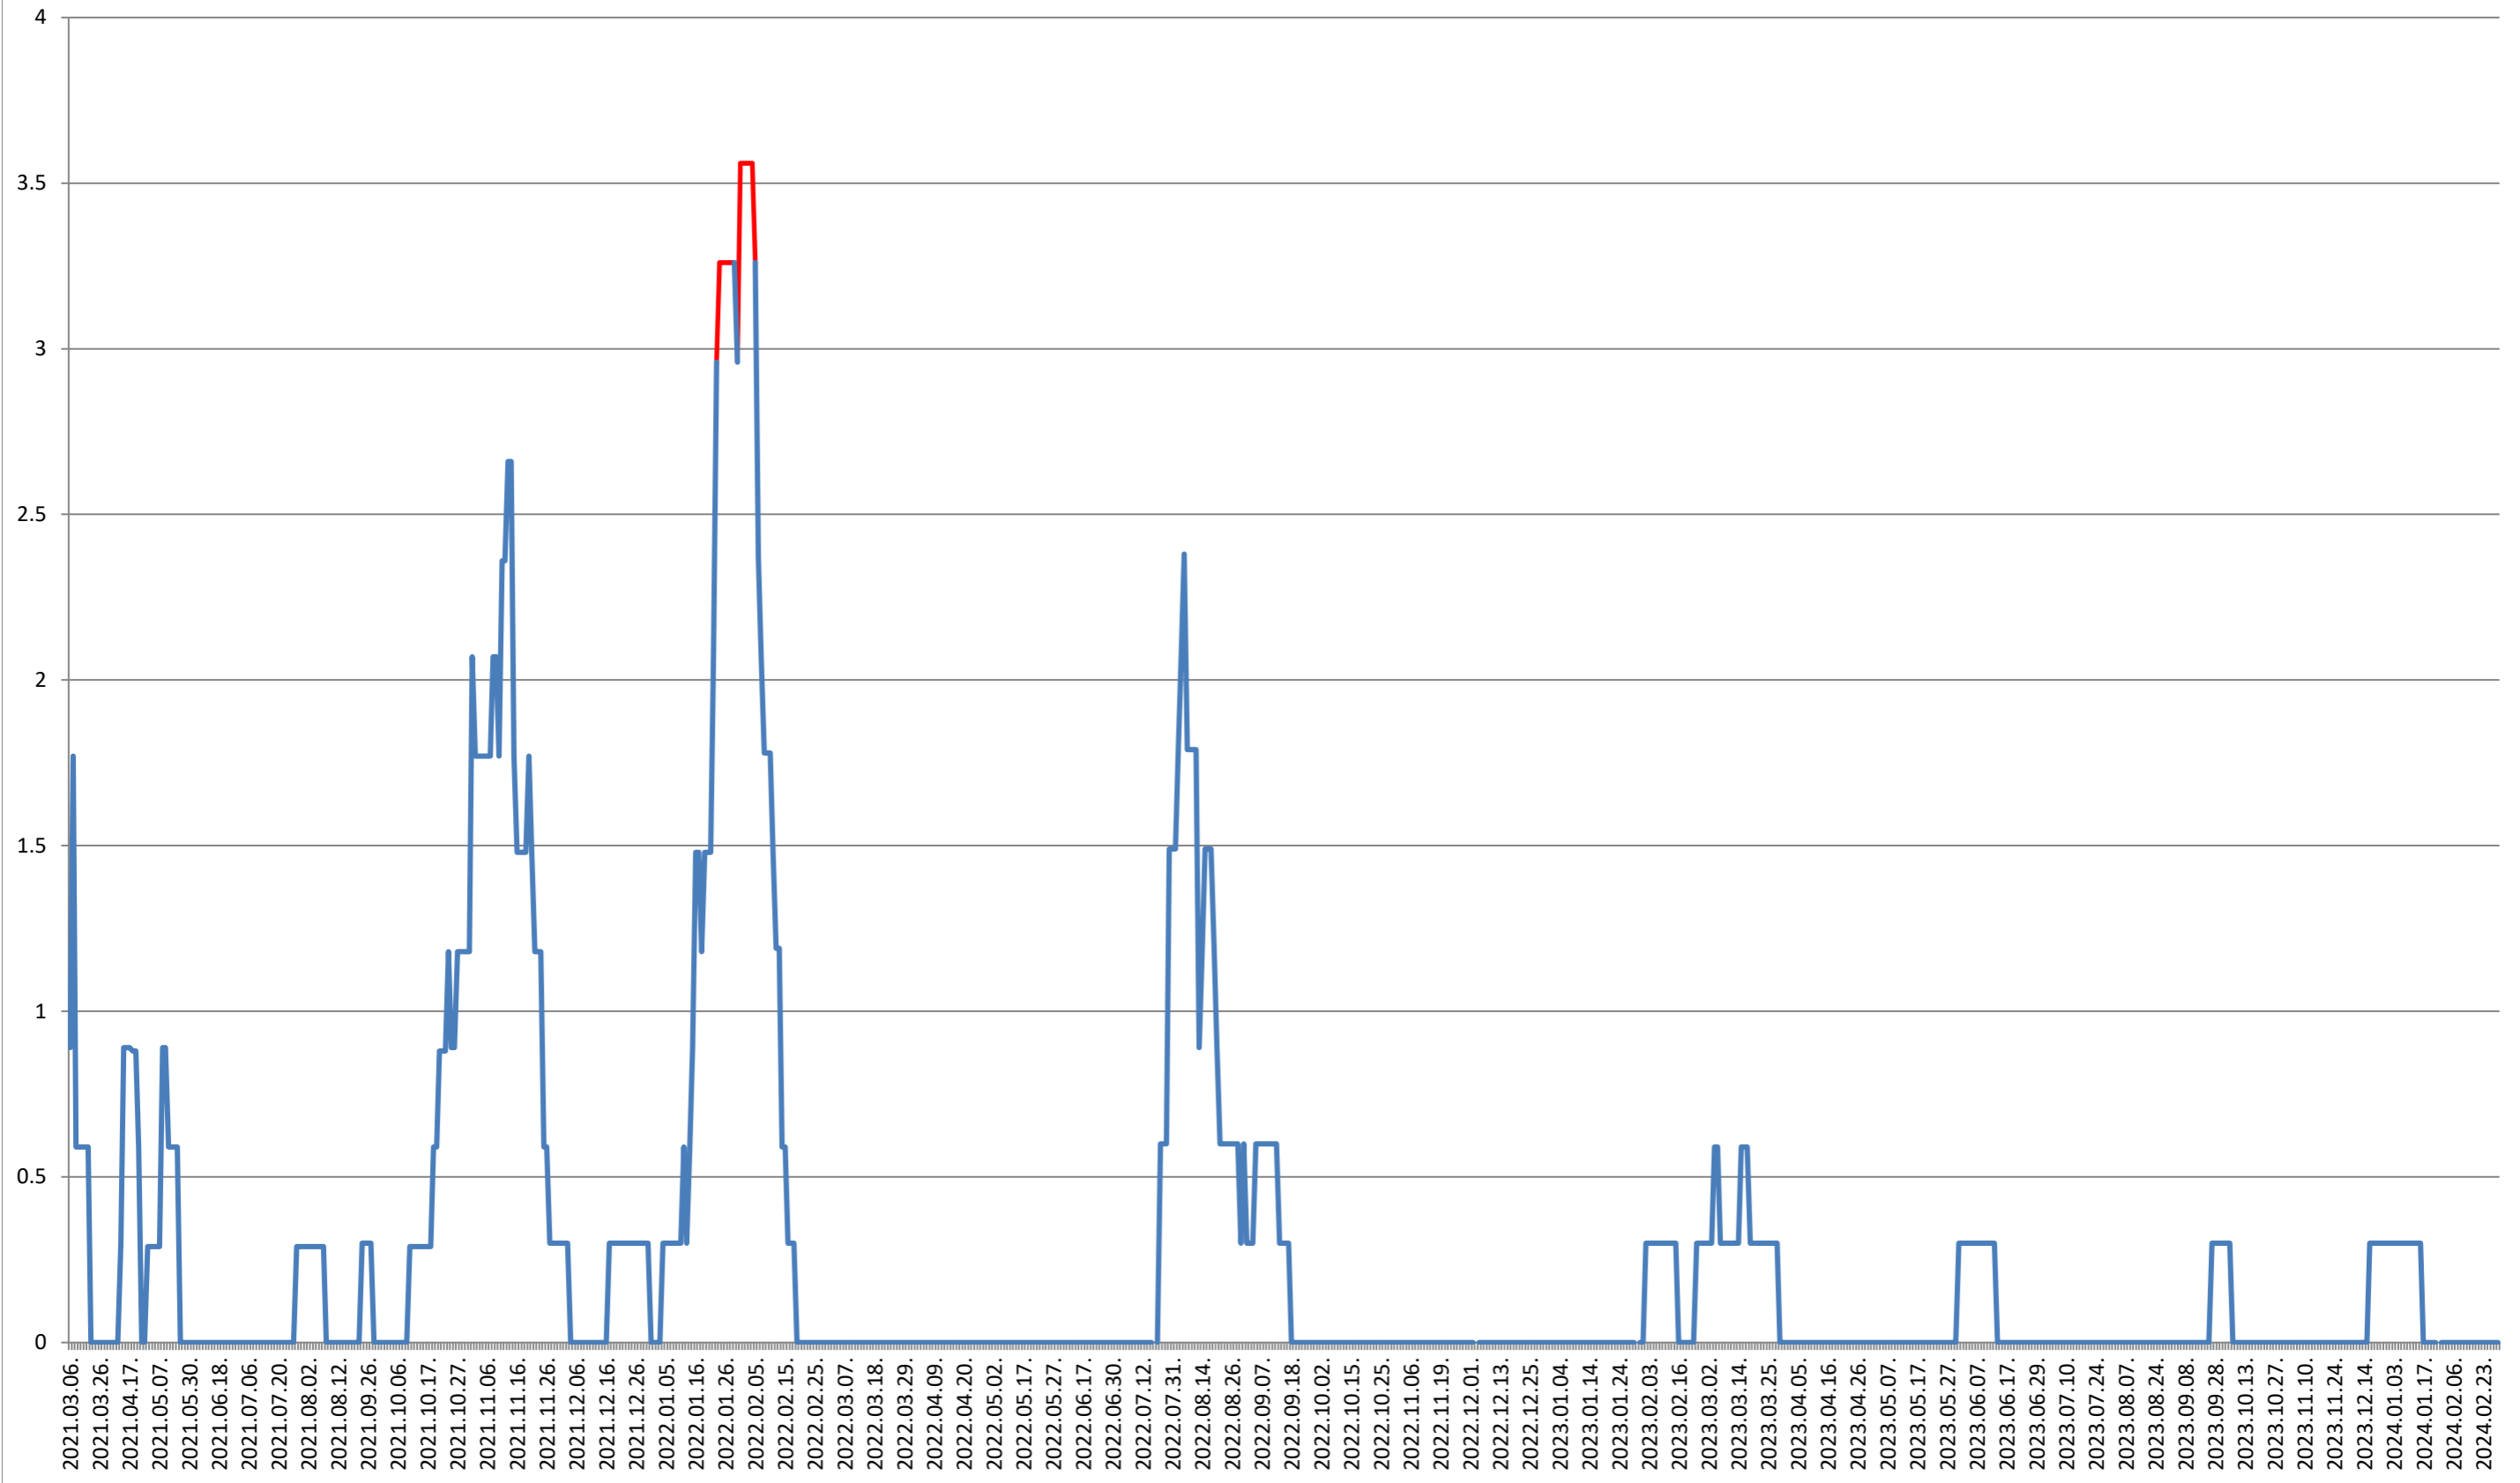

LUNCA DE SUS - Evolutia incidentei cumulate pe 14 zile la ‰ de locuitori 2021.03.07. - 2024.03.01.