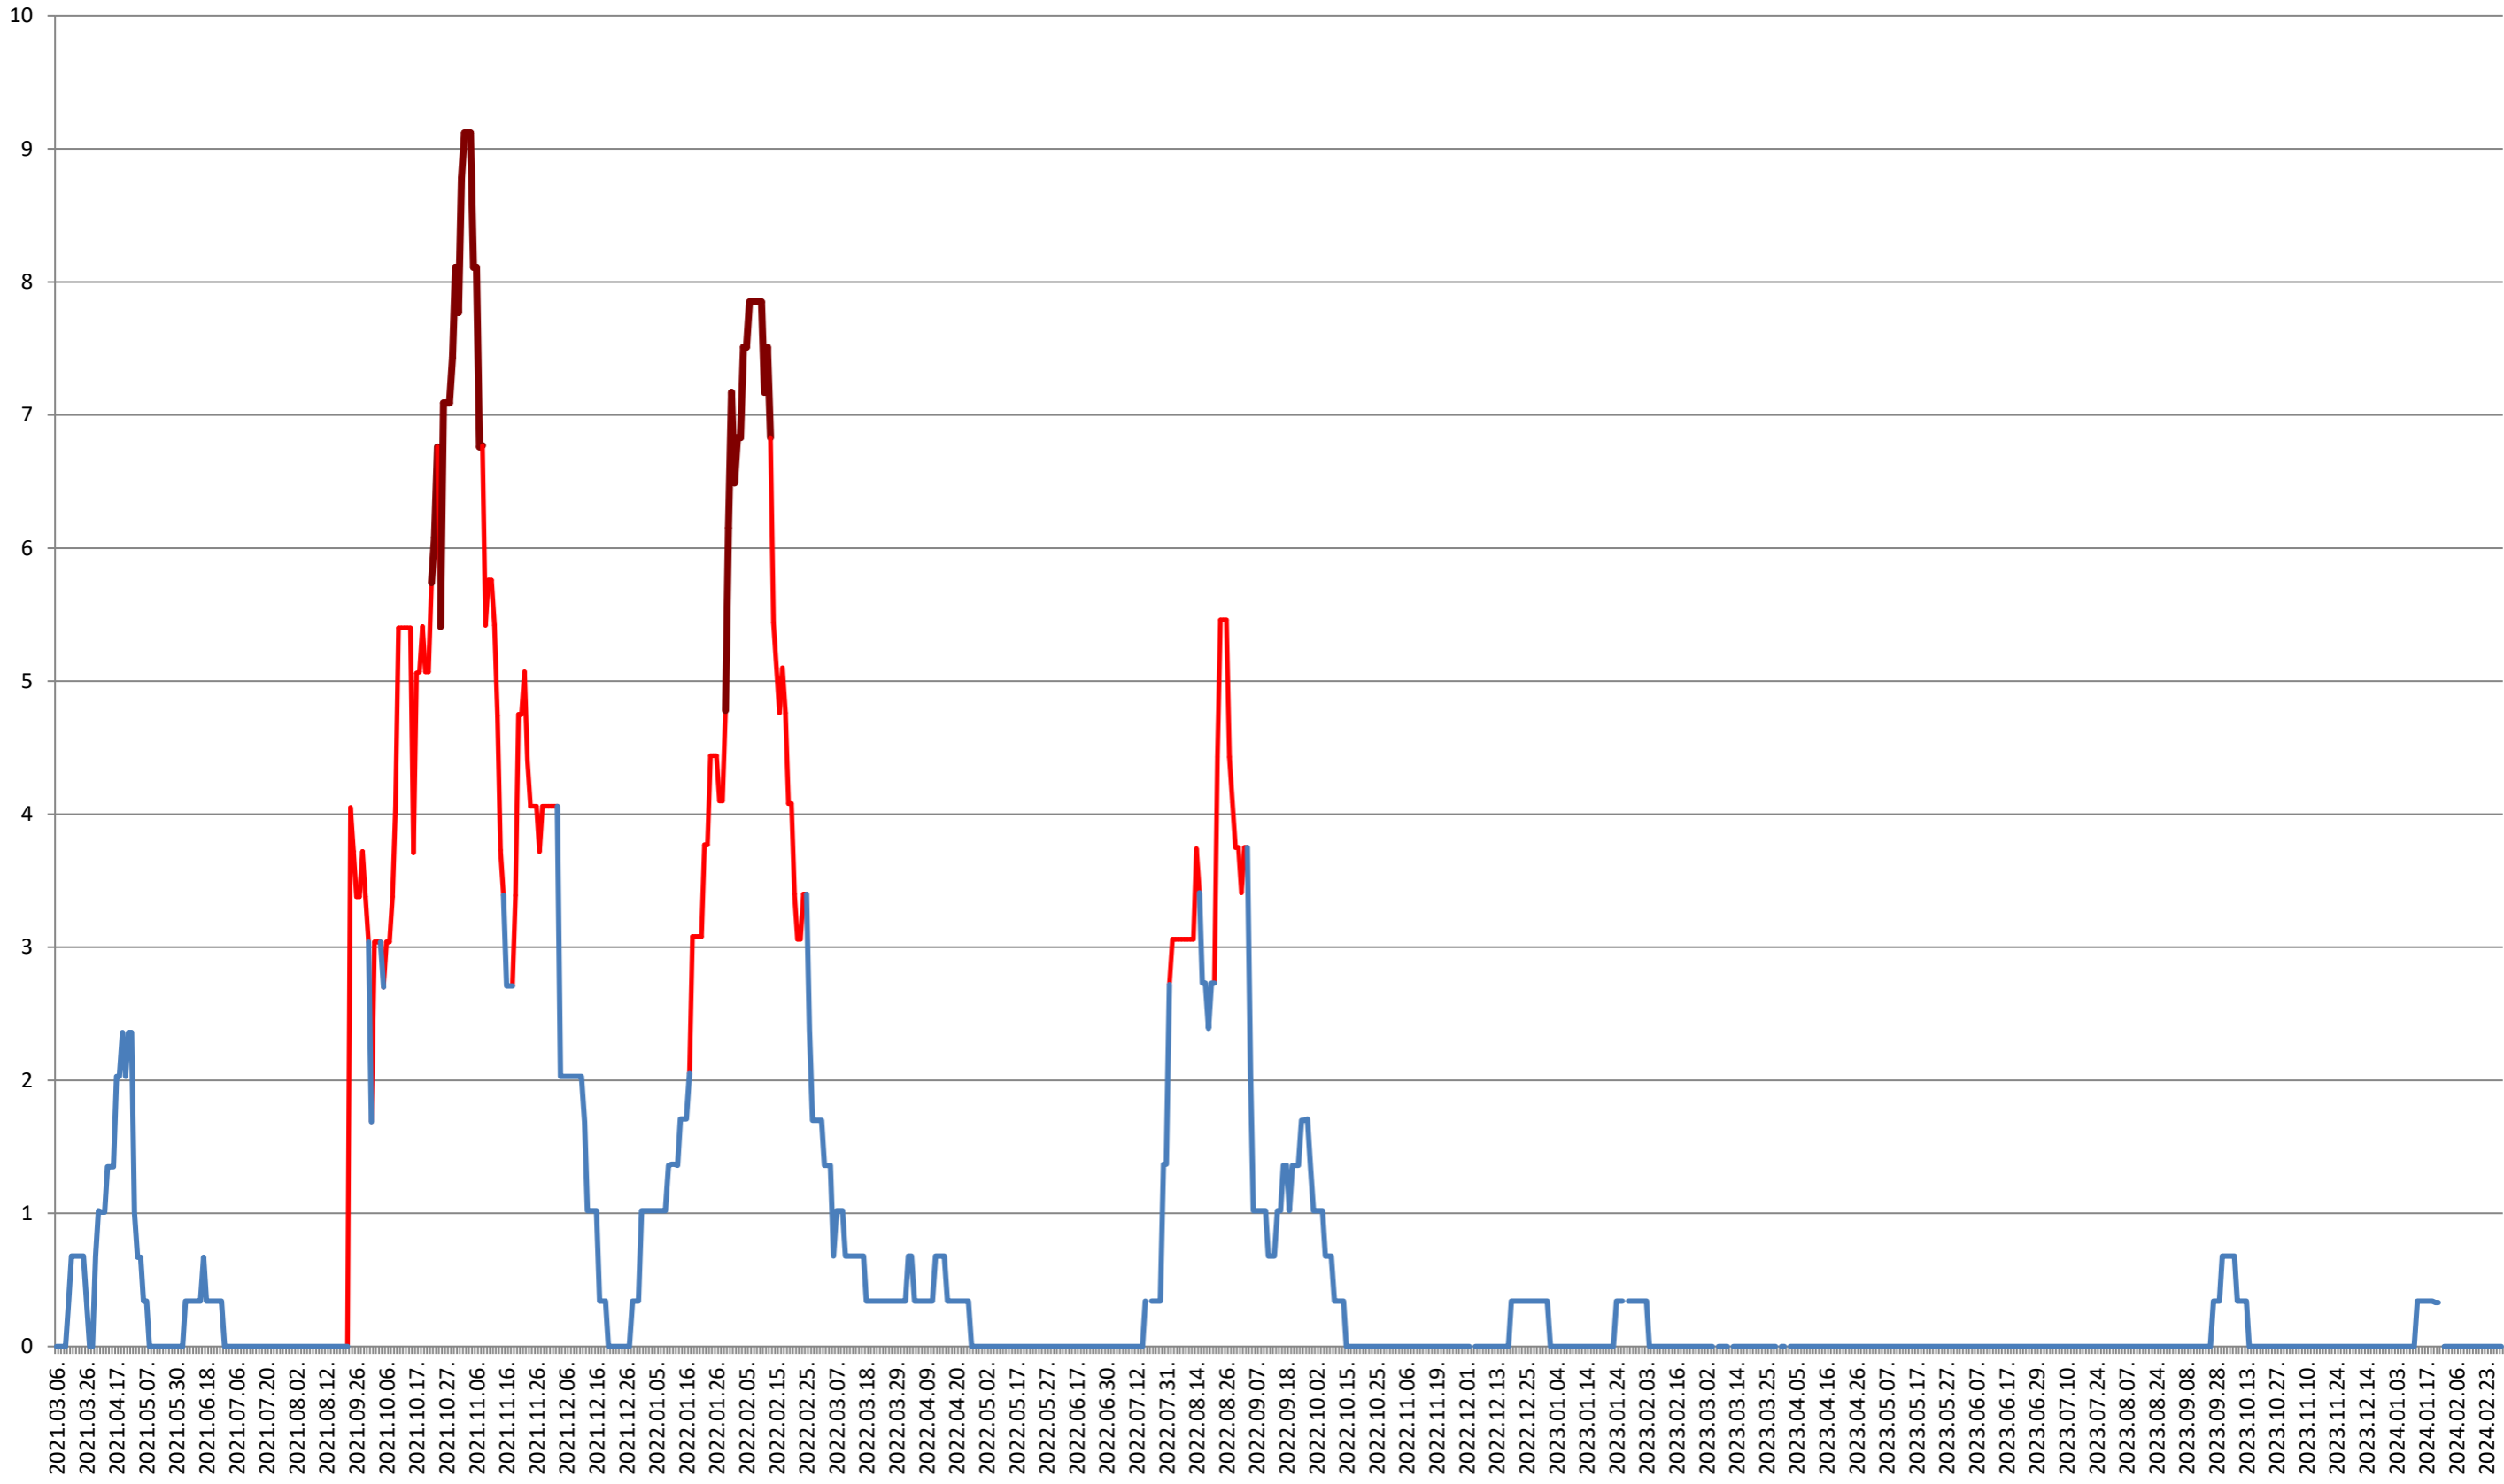

MĂRTINIȘ - Evolutia incidentei cumulate pe 14 zile la % de locuitori
2021.03.07. - 2024.03.01.