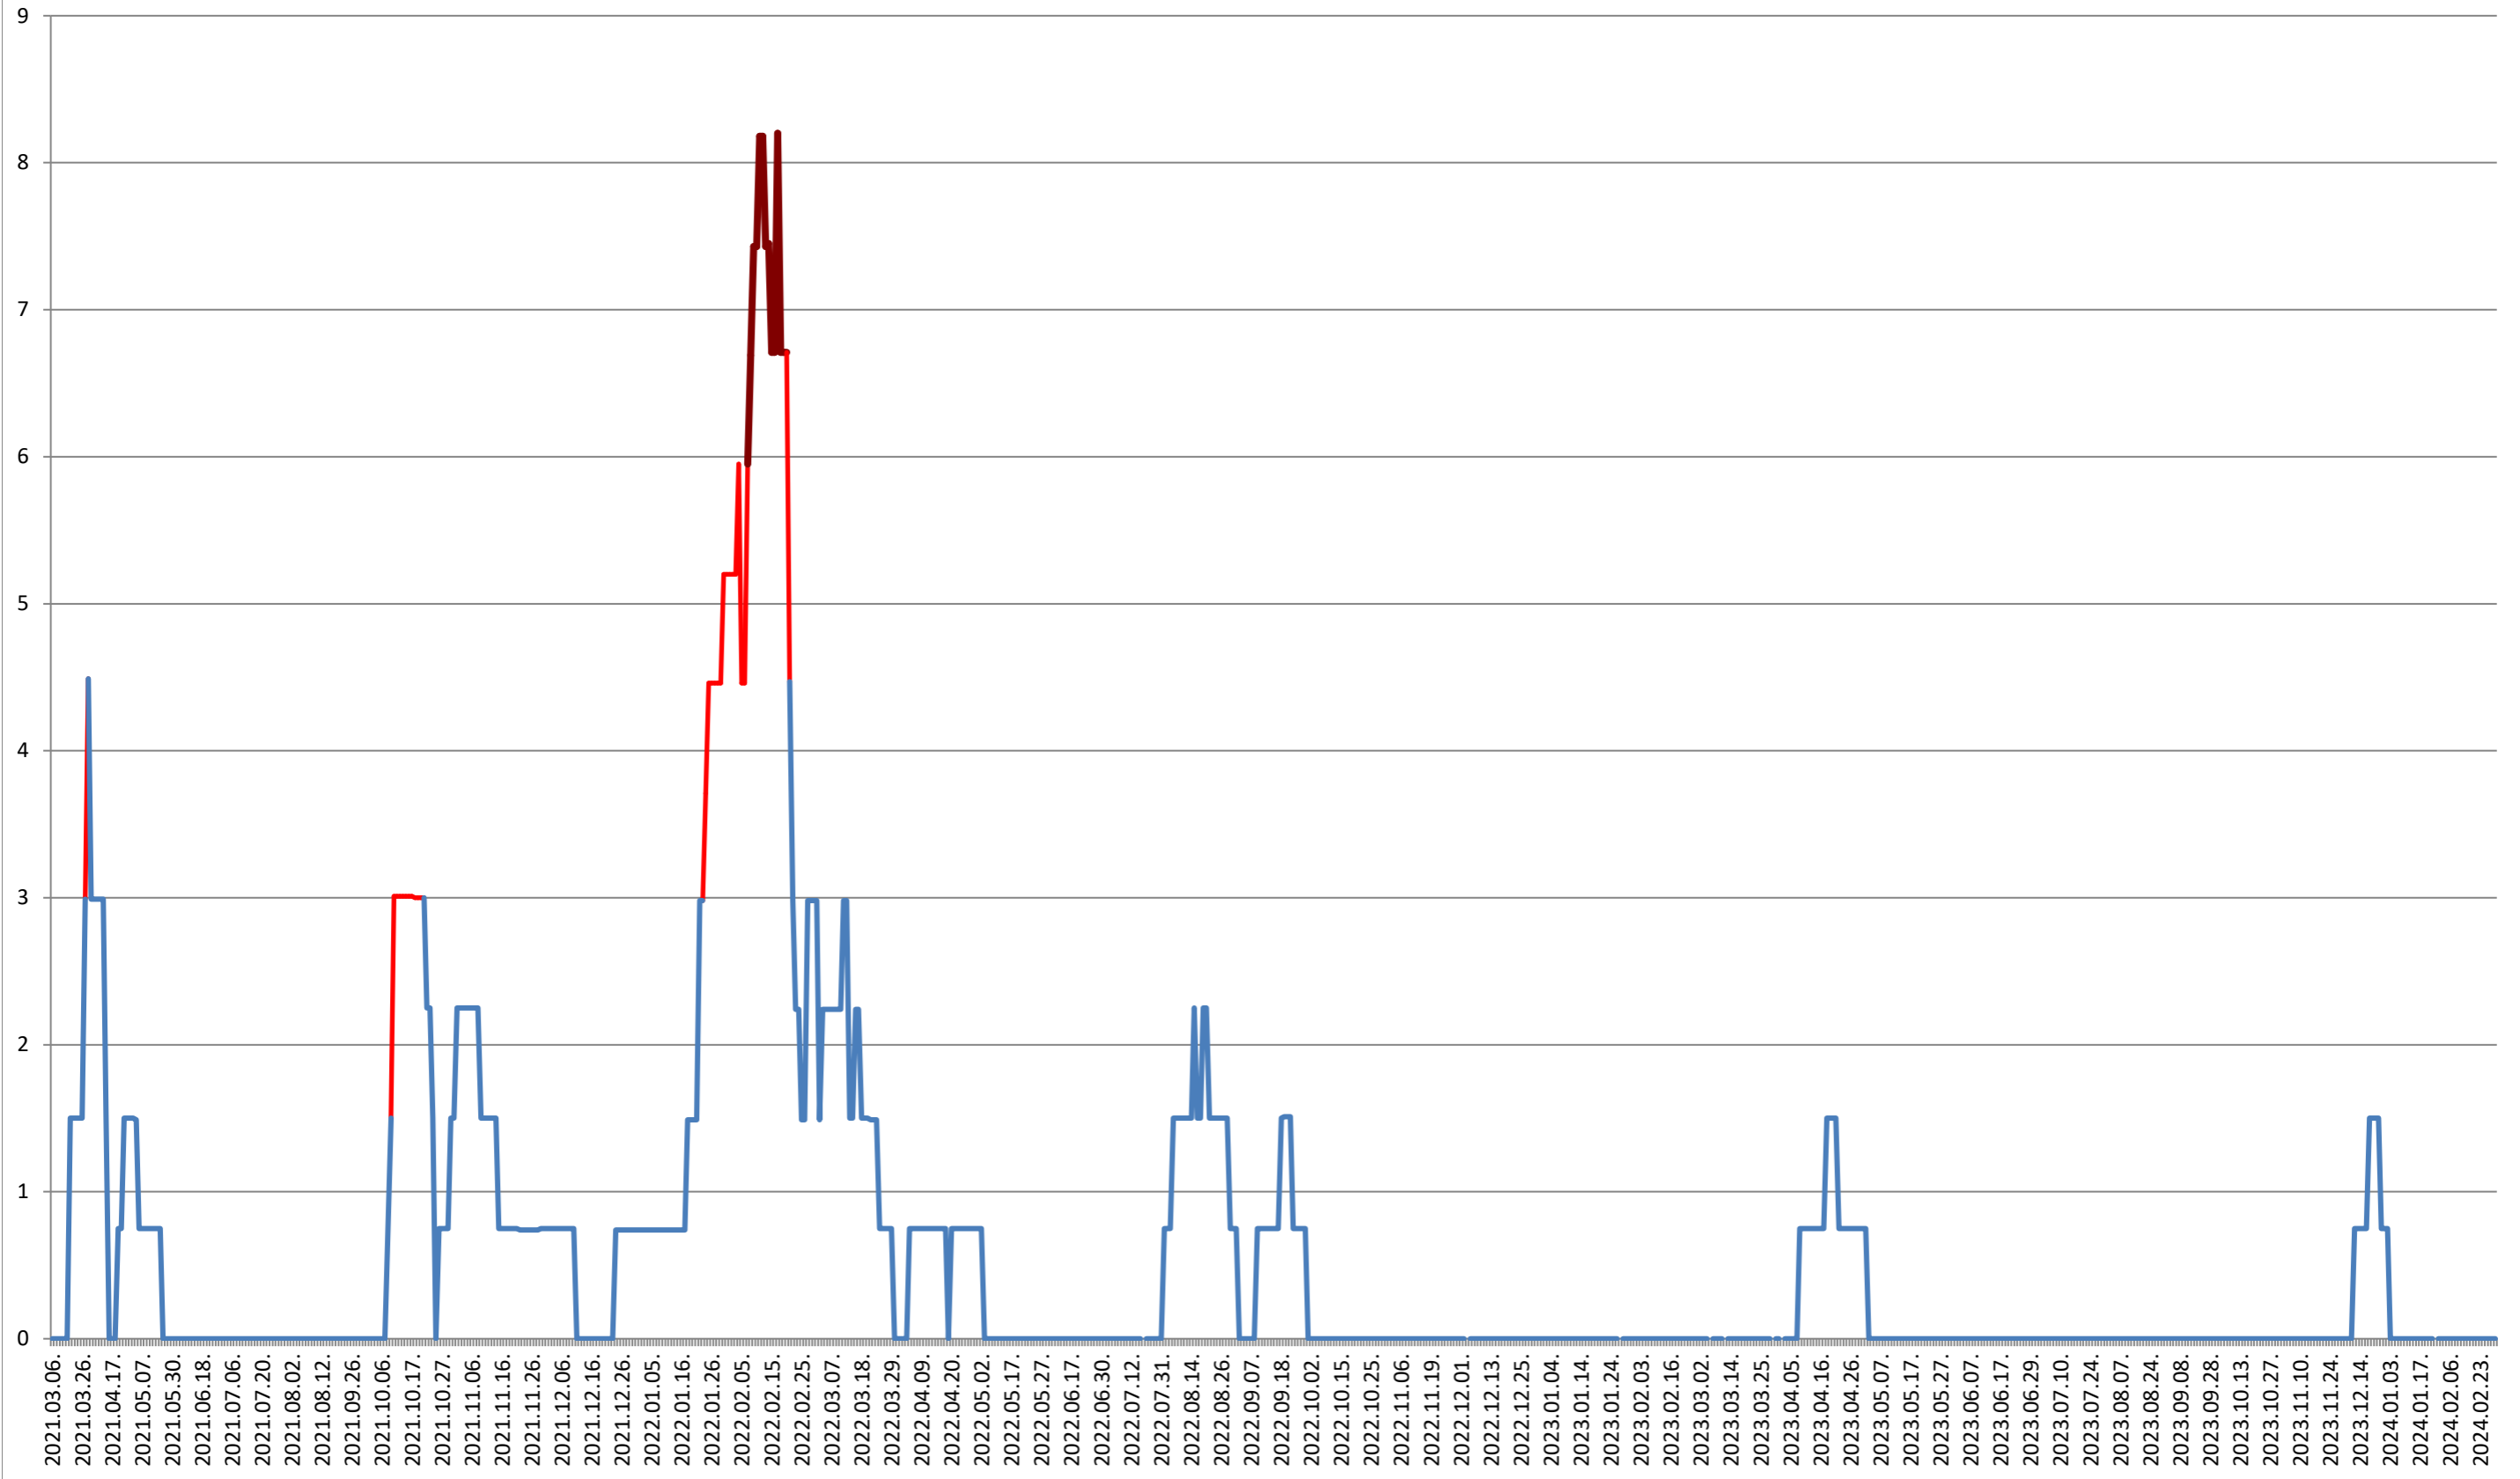

MEREȘTI - Evolutia incidentei cumulate pe 14 zile la ‰ de locuitori 2021.03.07. - 2024.03.01.