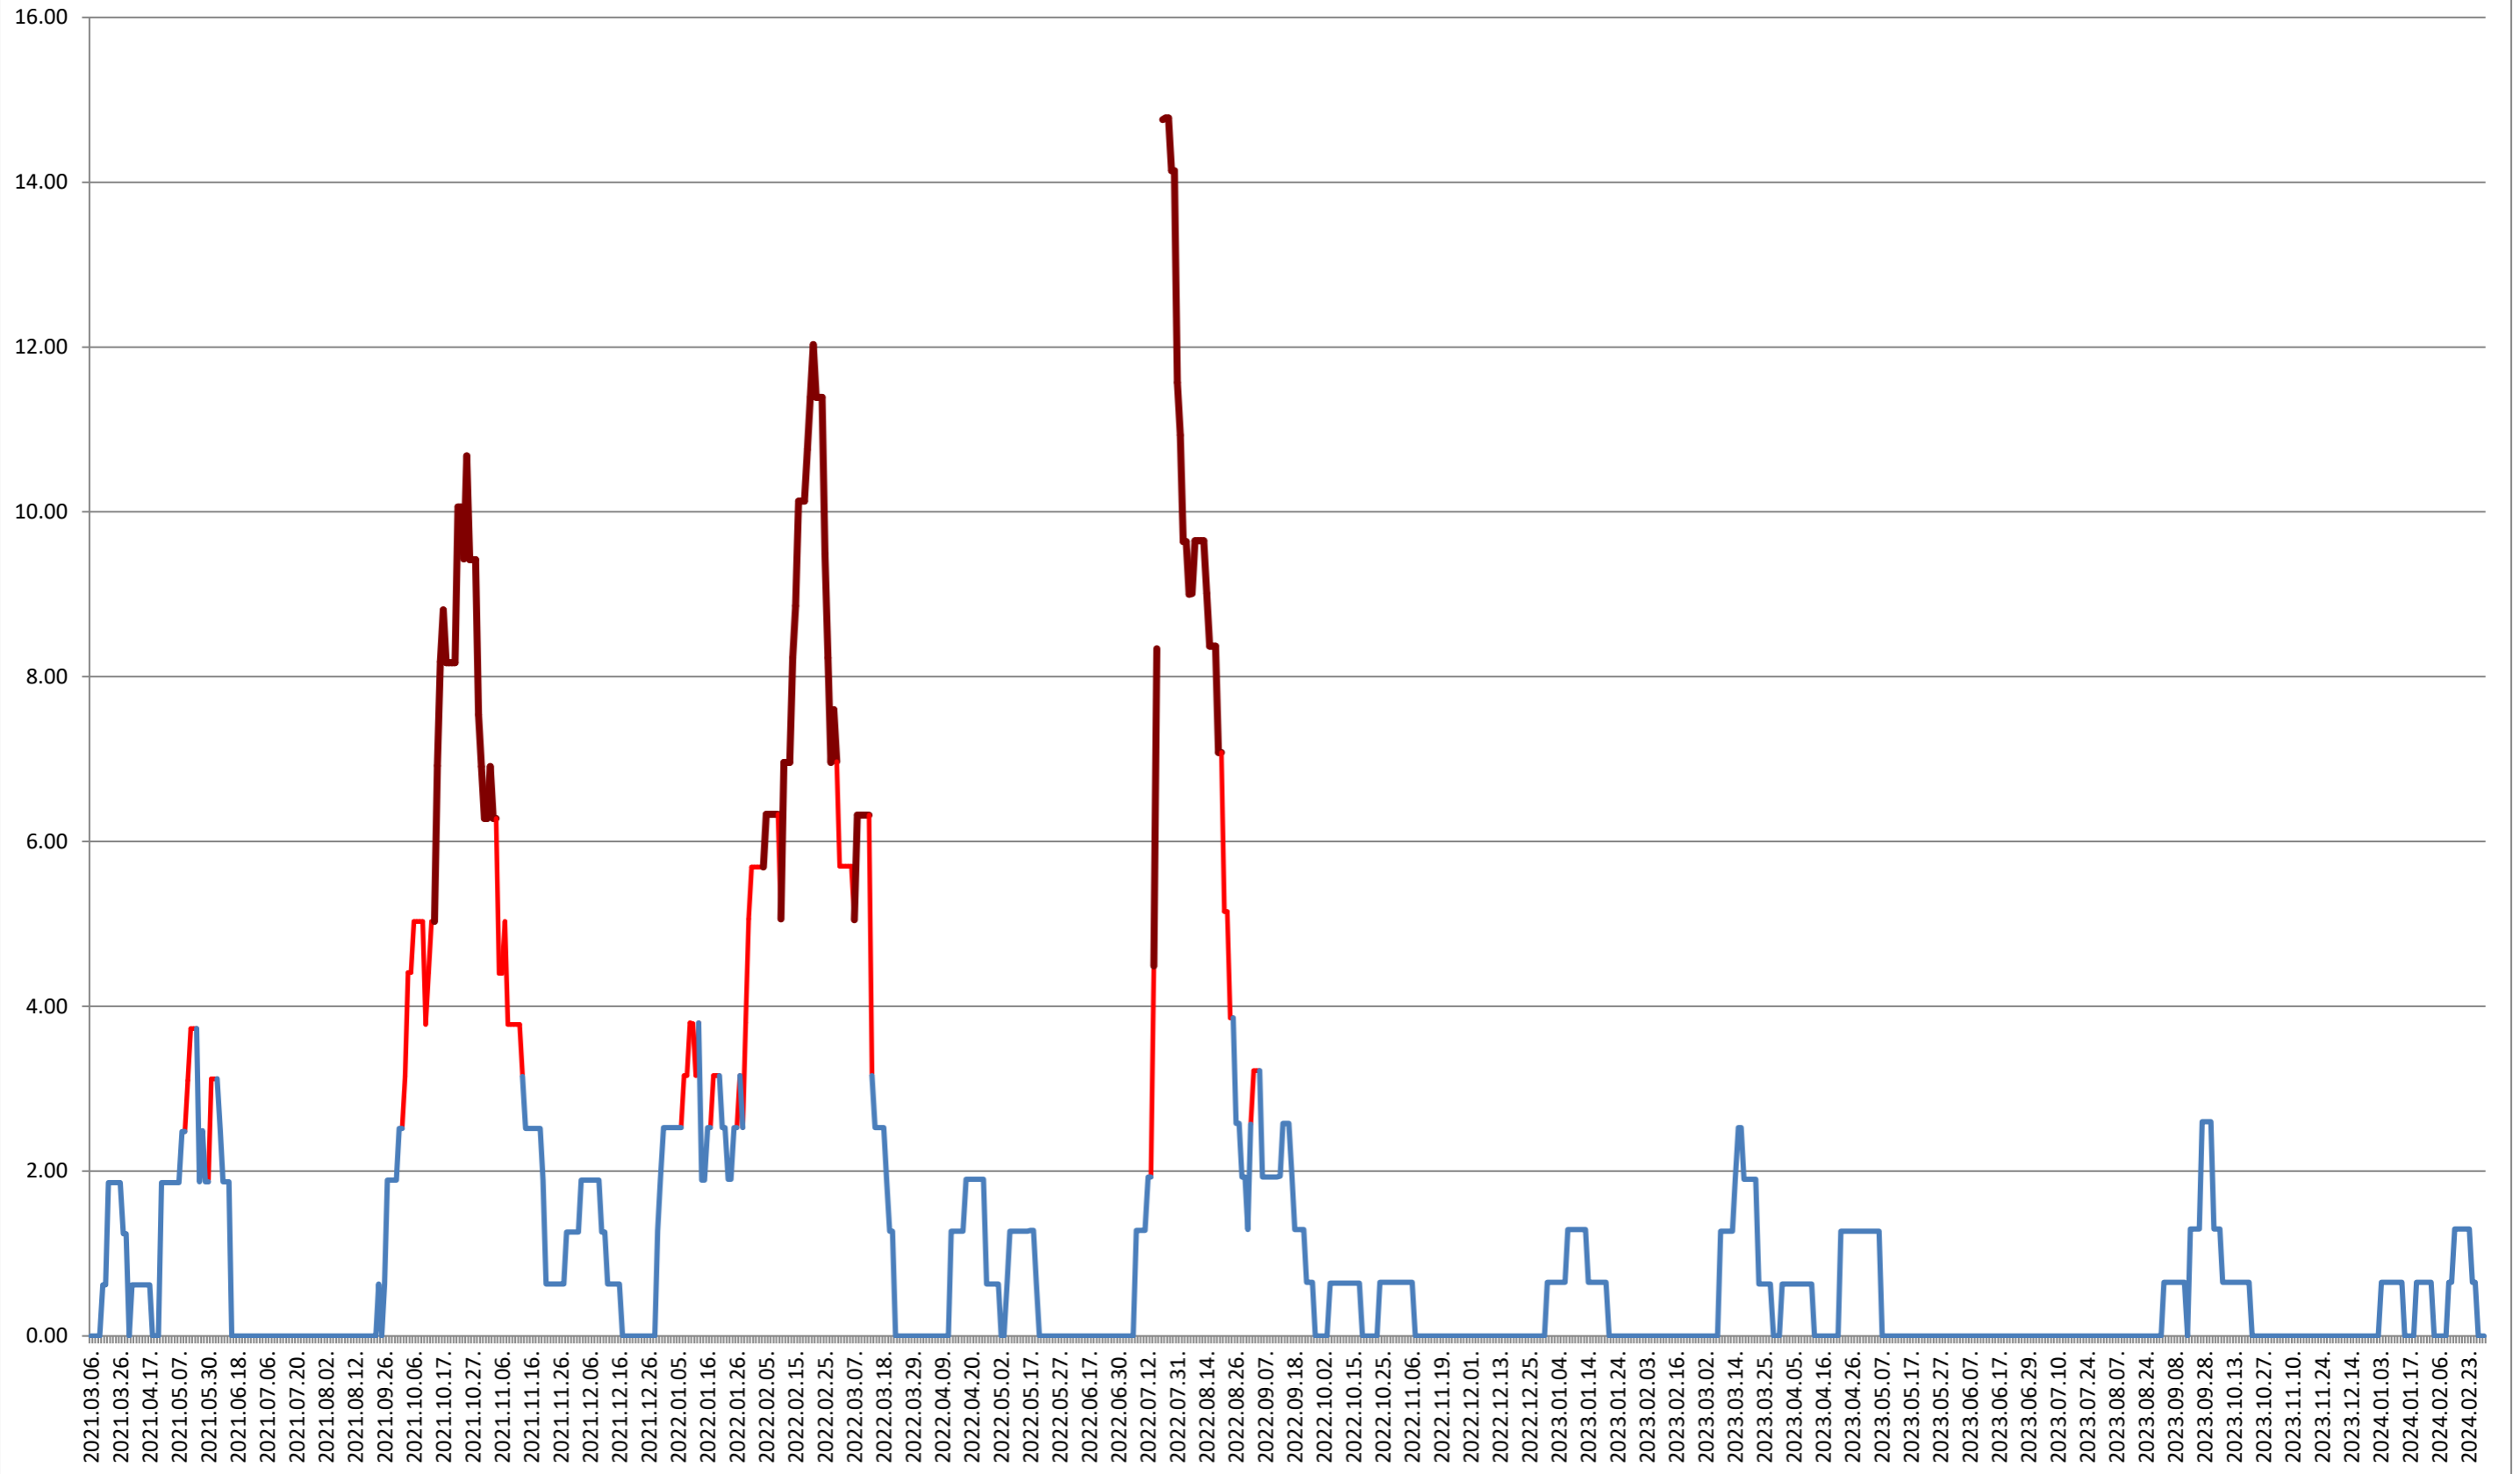

### ATID - Evolutia incidentei cumulate pe 14 zile la % de locuitori 2021.03.07. - 2024.03.01.

## 2021.03.07. - 2024.03.01.

**ORAȘ BĂILE TUȘNAD - Evolutia incidentei cumulate pe 14 zile la ‰ de locuitori**  
**2021.03.07. - 2024.03.01.**

**ORAȘ BĂLAN - Evolutia incidentei cumulate pe 14 zile la ‰ de locuitori**  
**2021.03.07. - 2024.03.01.**