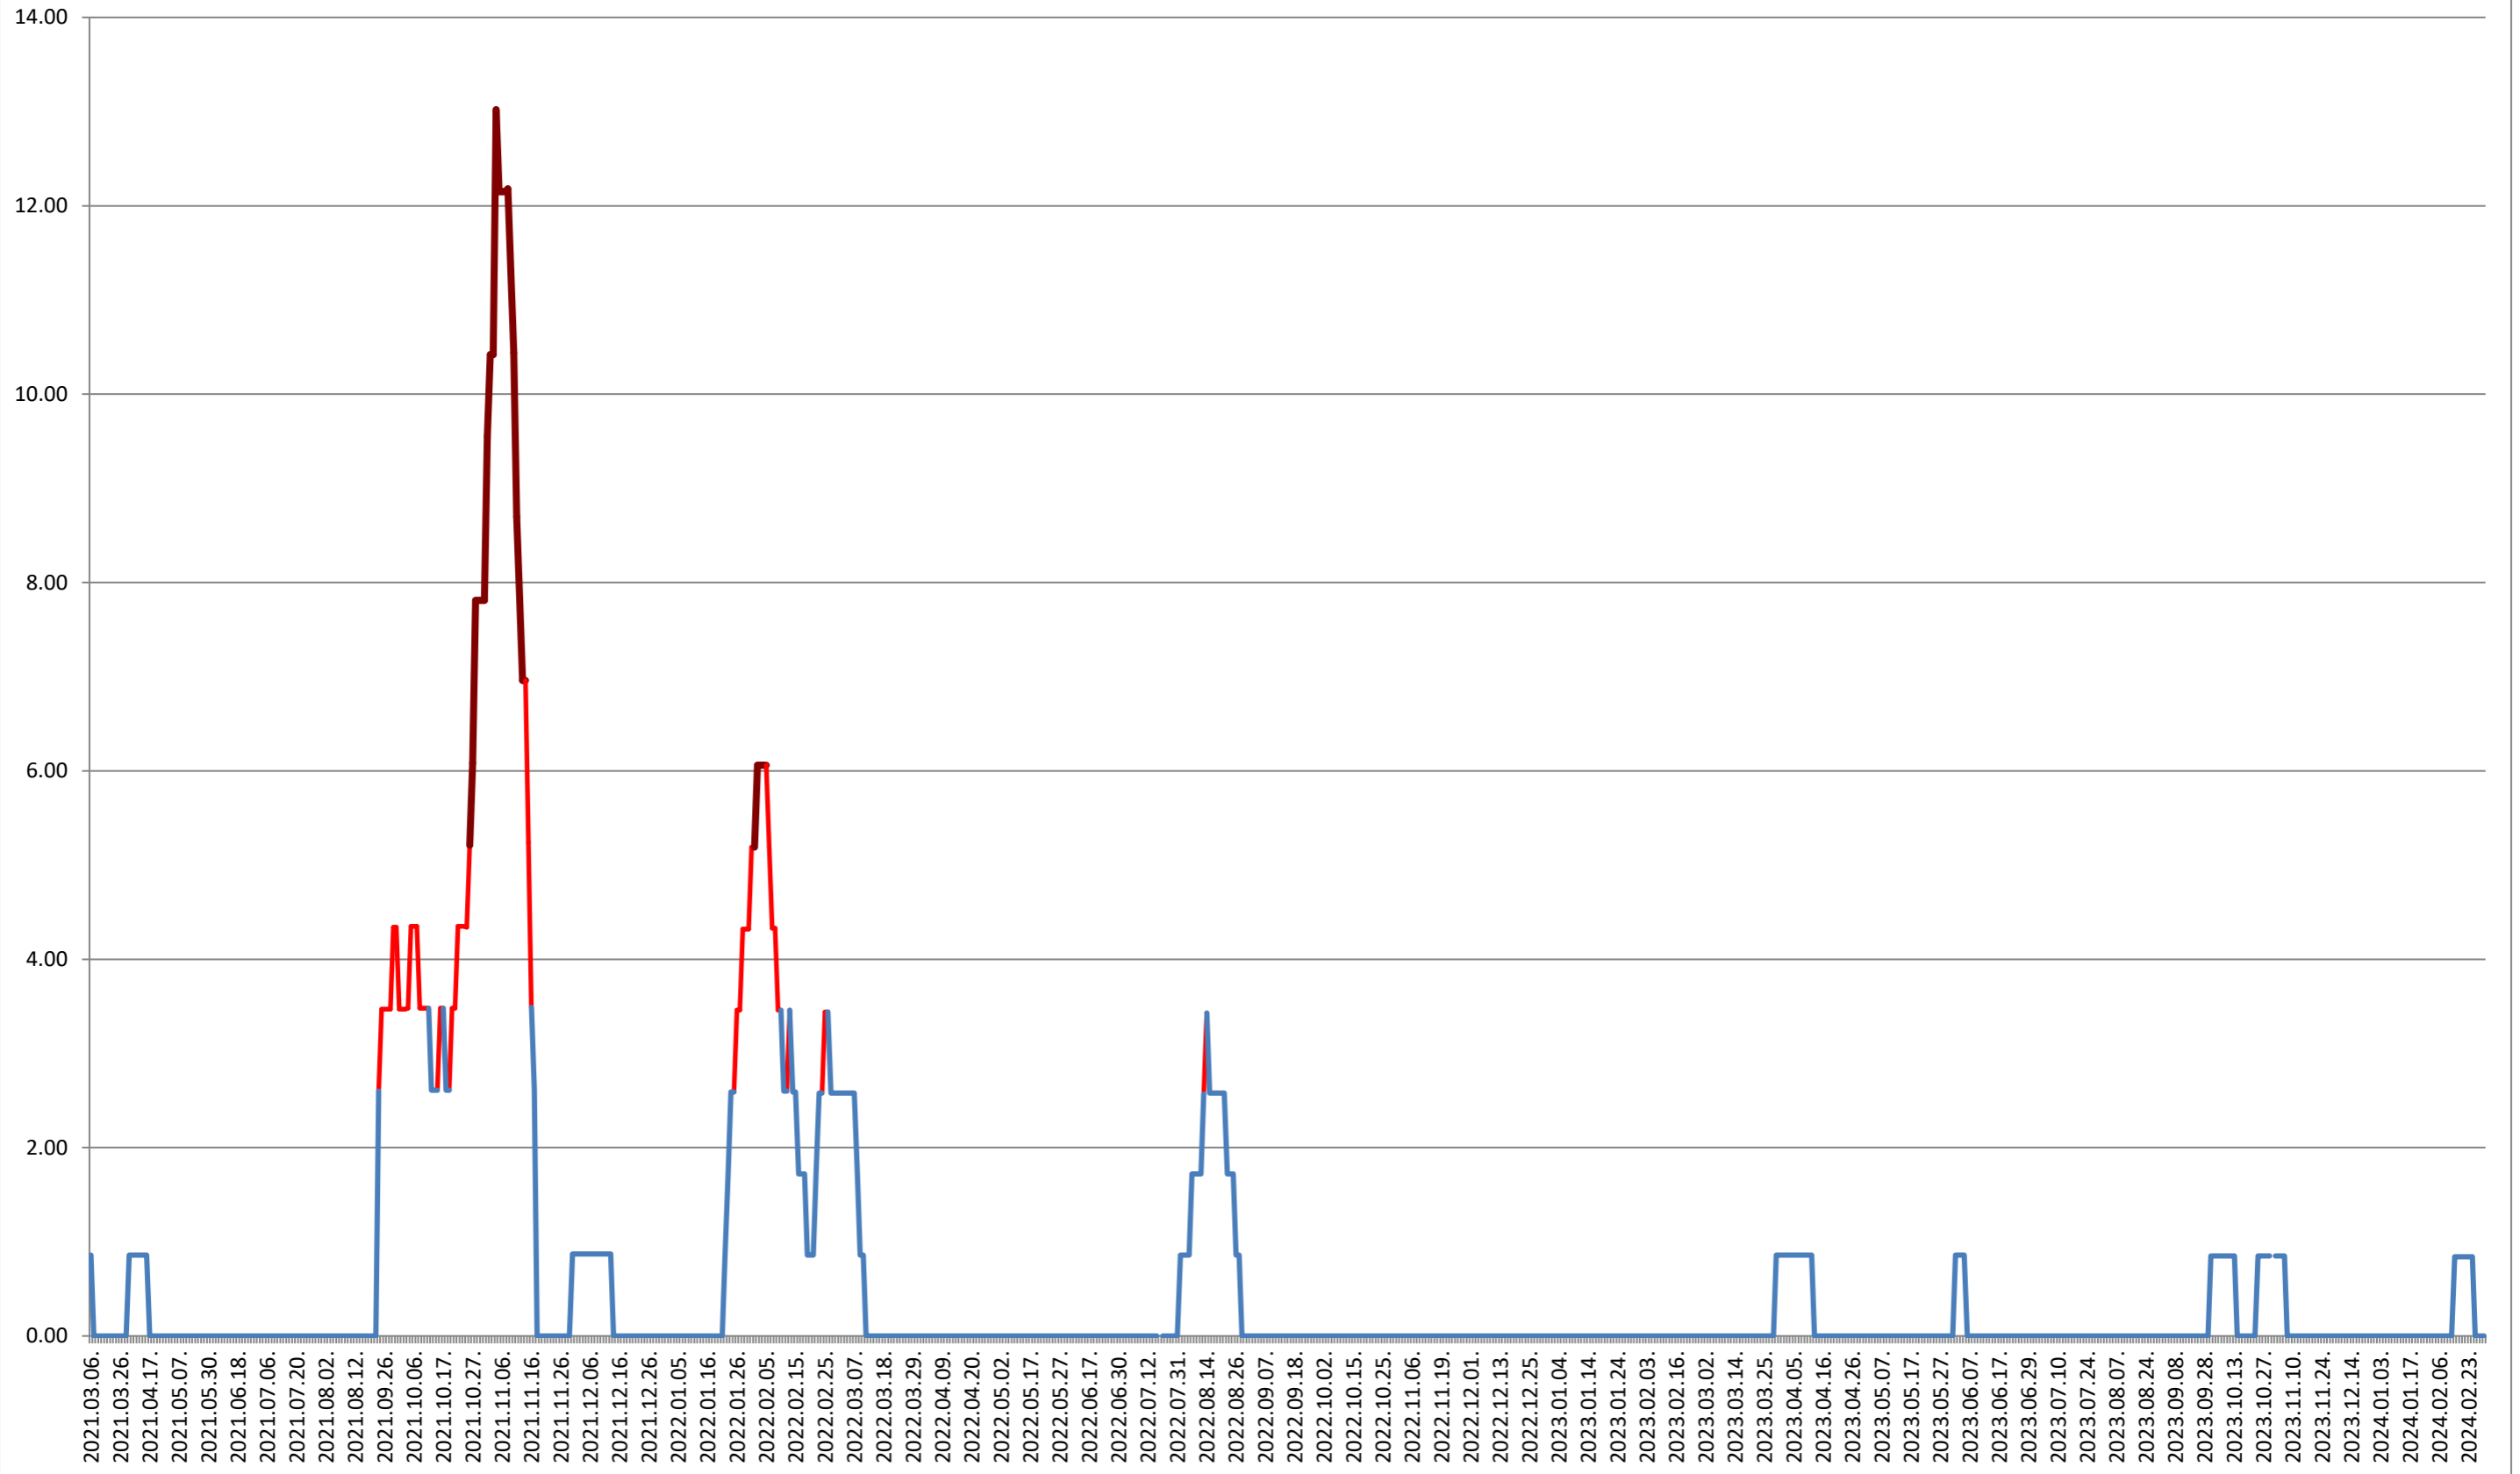

ULIEȘ - Evolutia incidentei cumulate pe 14 zile la ‰ de locuitori 2021.03.07. - 2024.03.01.