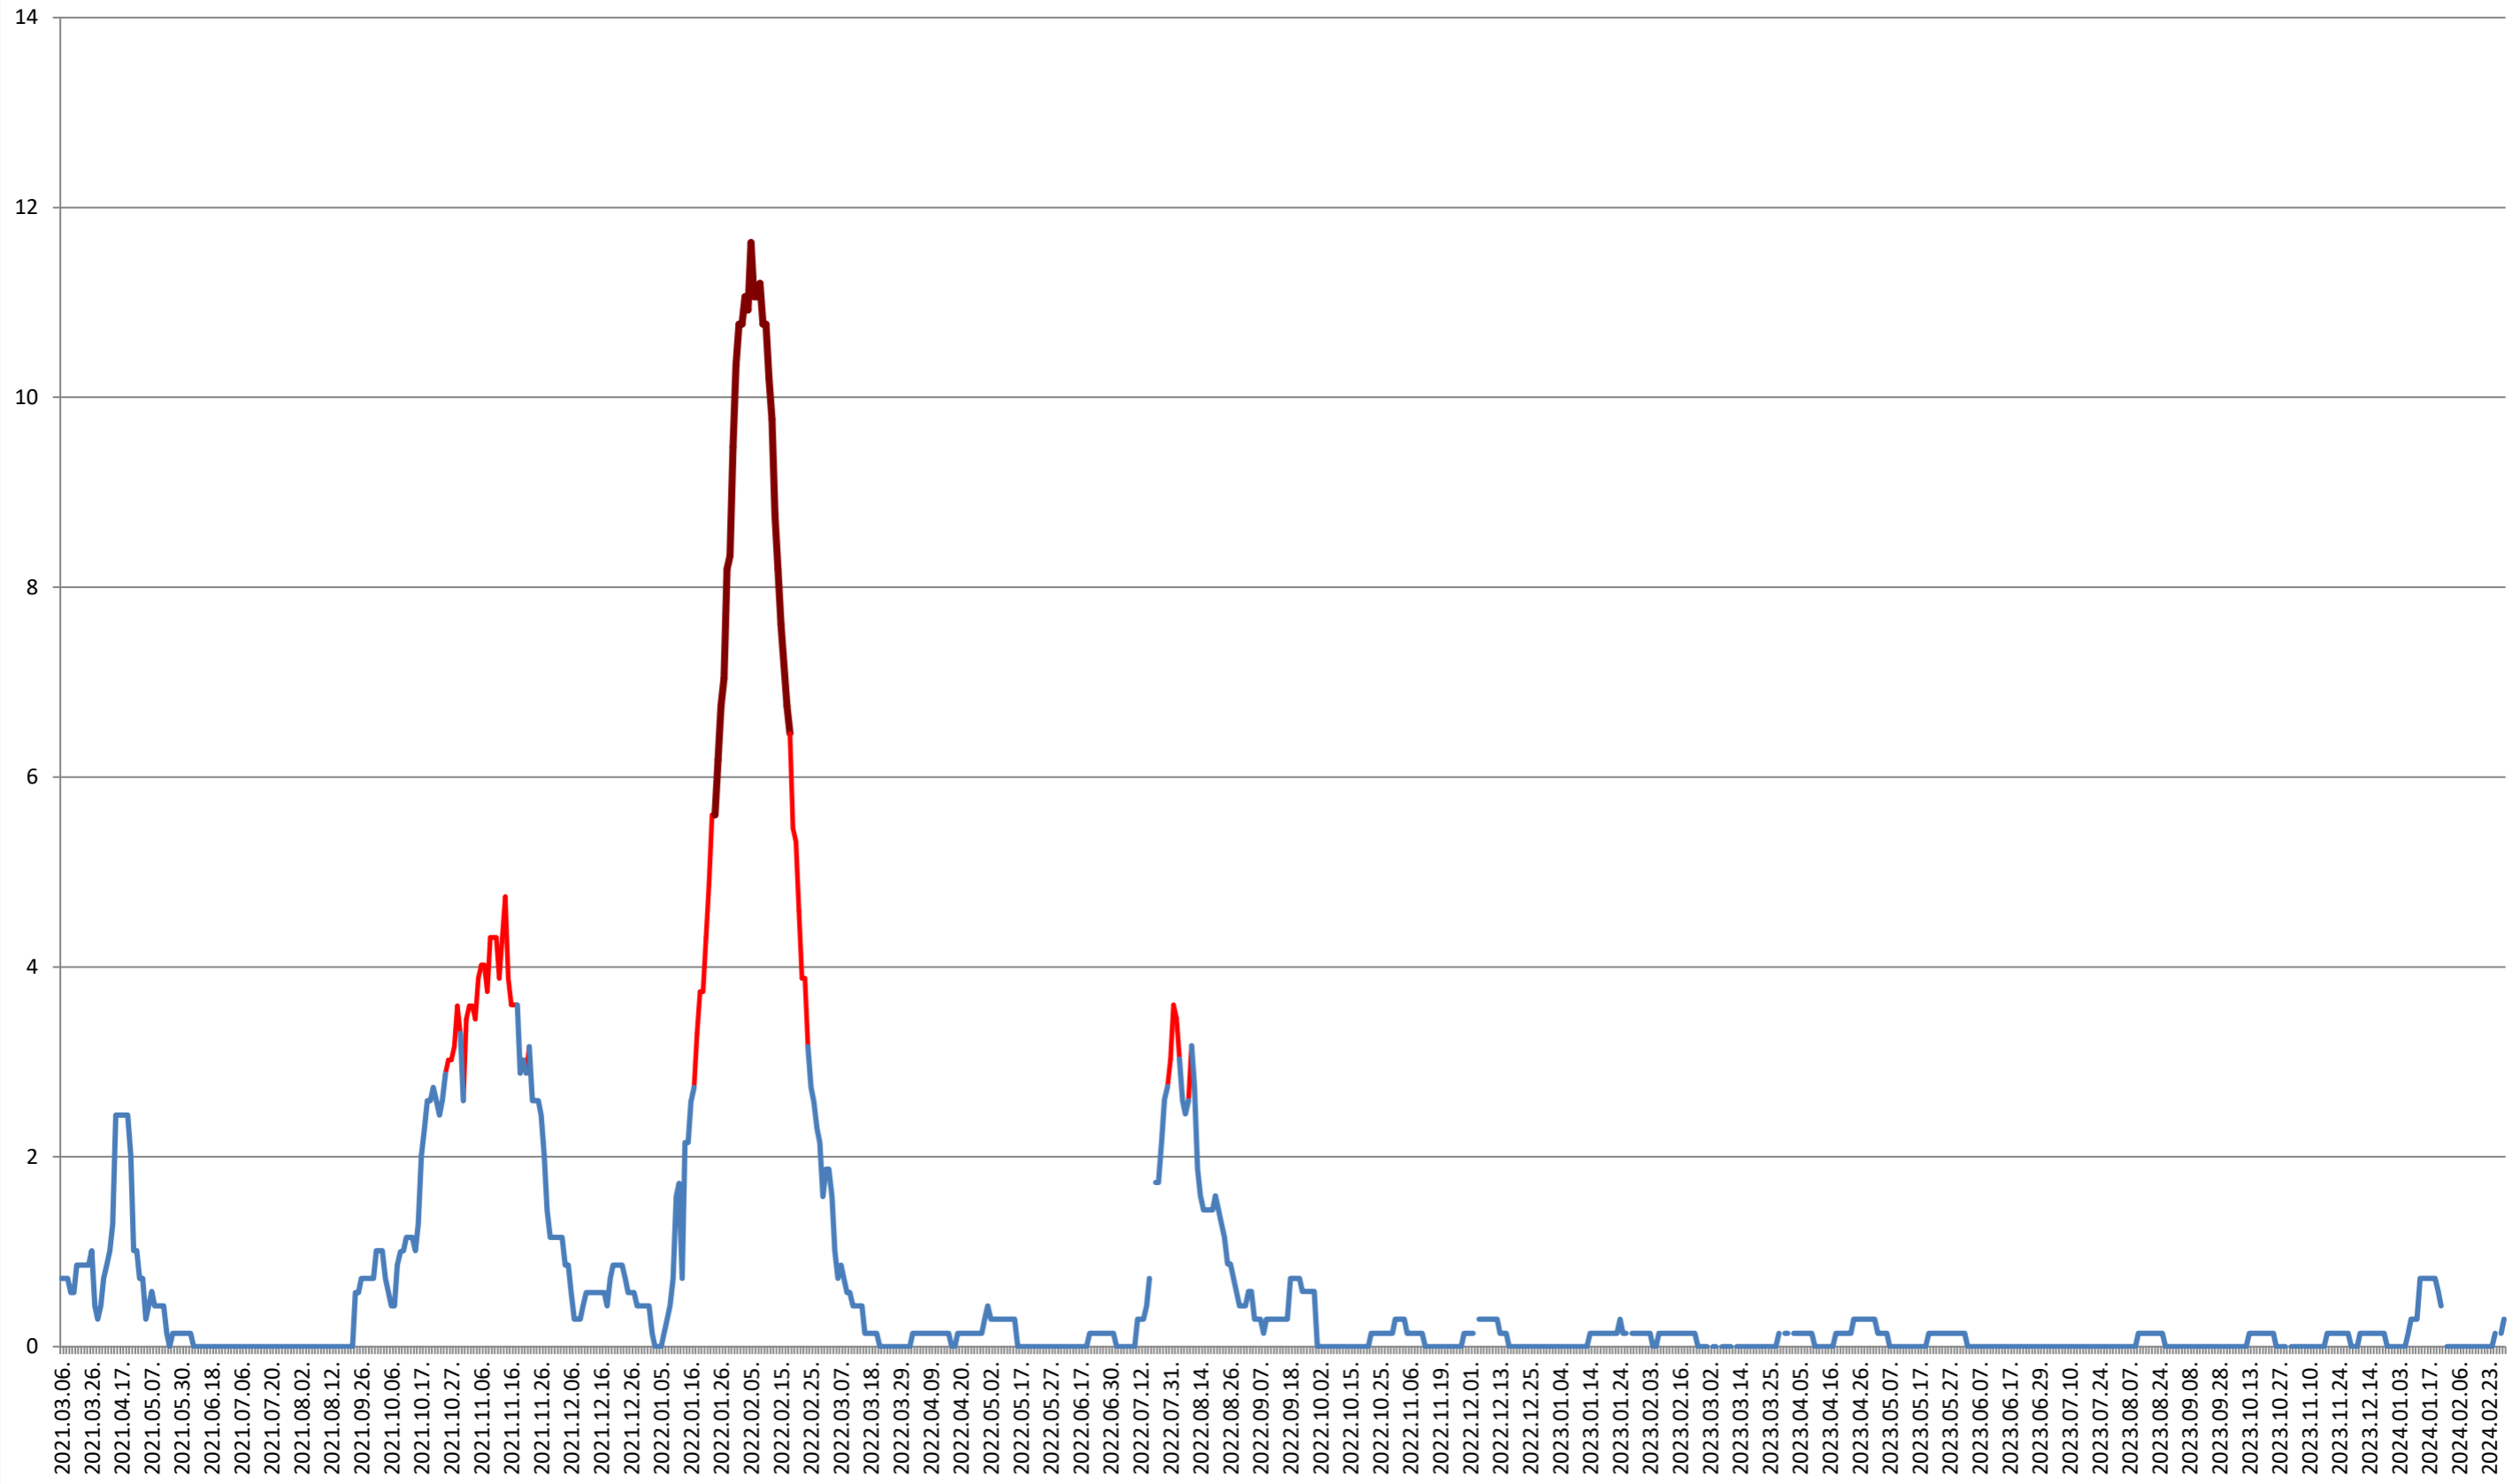

PRAID - Evolutia incidentei cumulate pe 14 zile la % de locuitori
2021.03.07. - 2024.03.01.