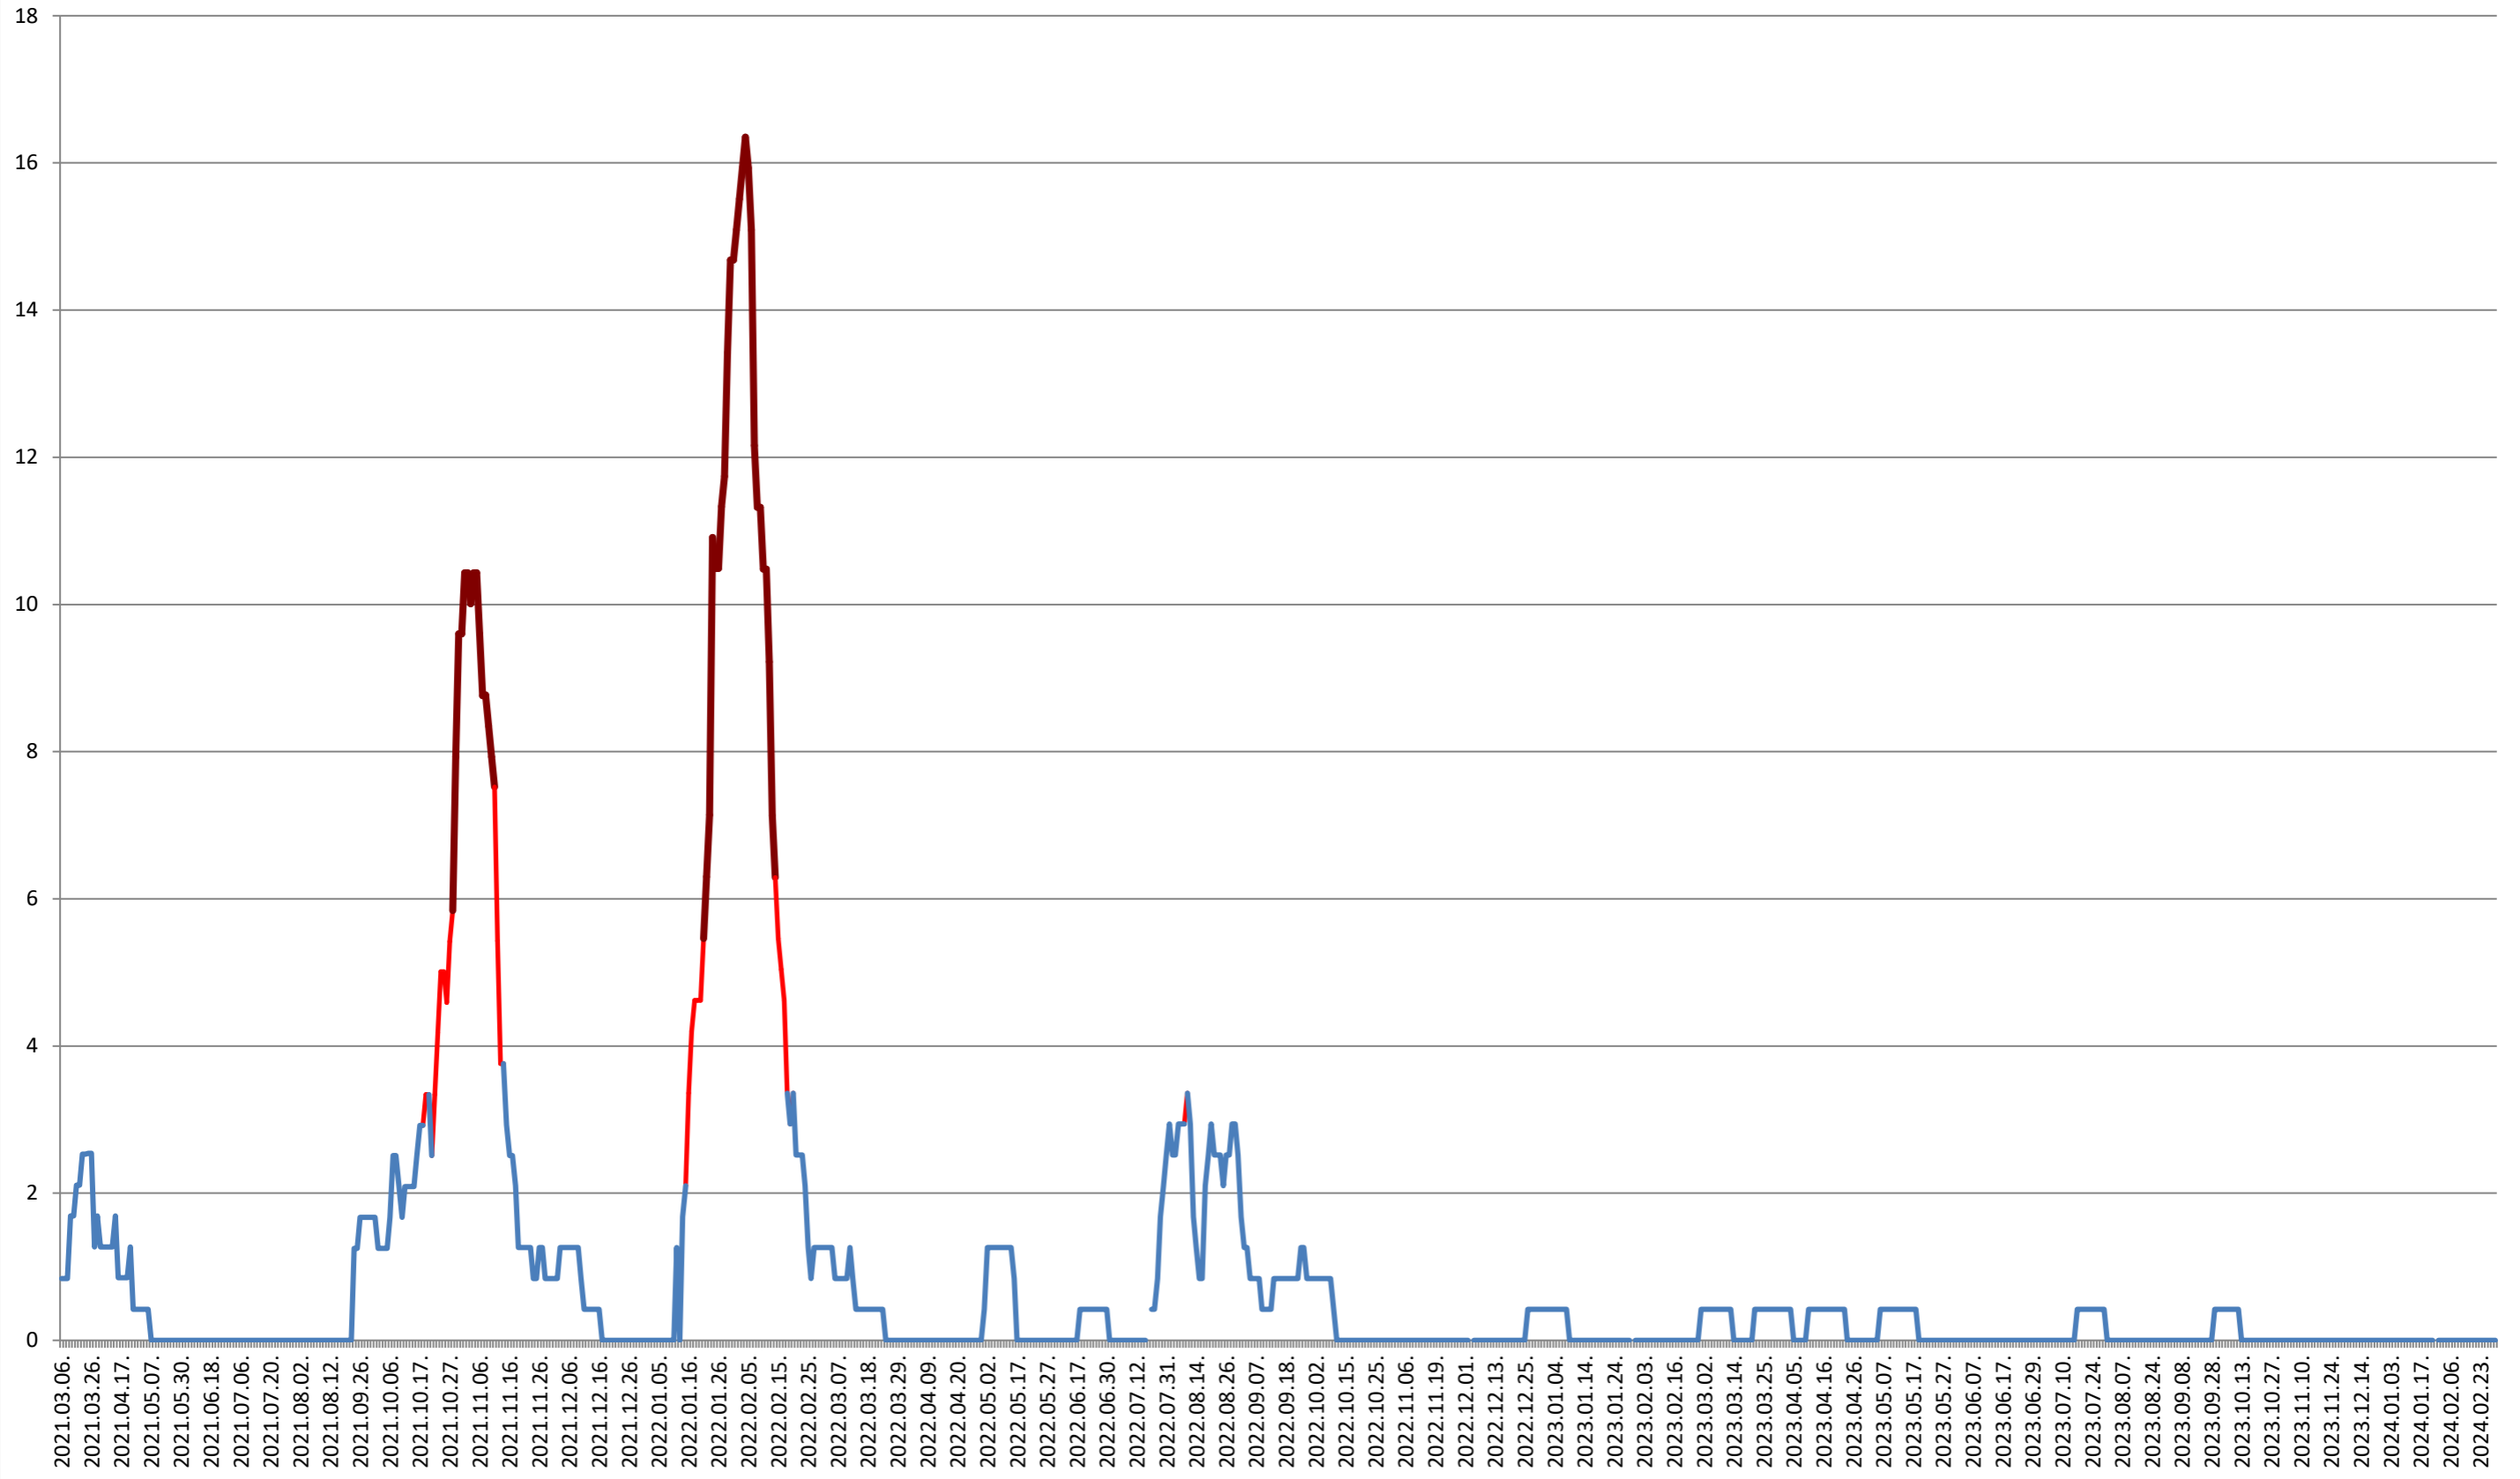

LELICENI - Evolutia incidentei cumulate pe 14 zile la % de locuitori 2021.03.07. - 2024.03.01.