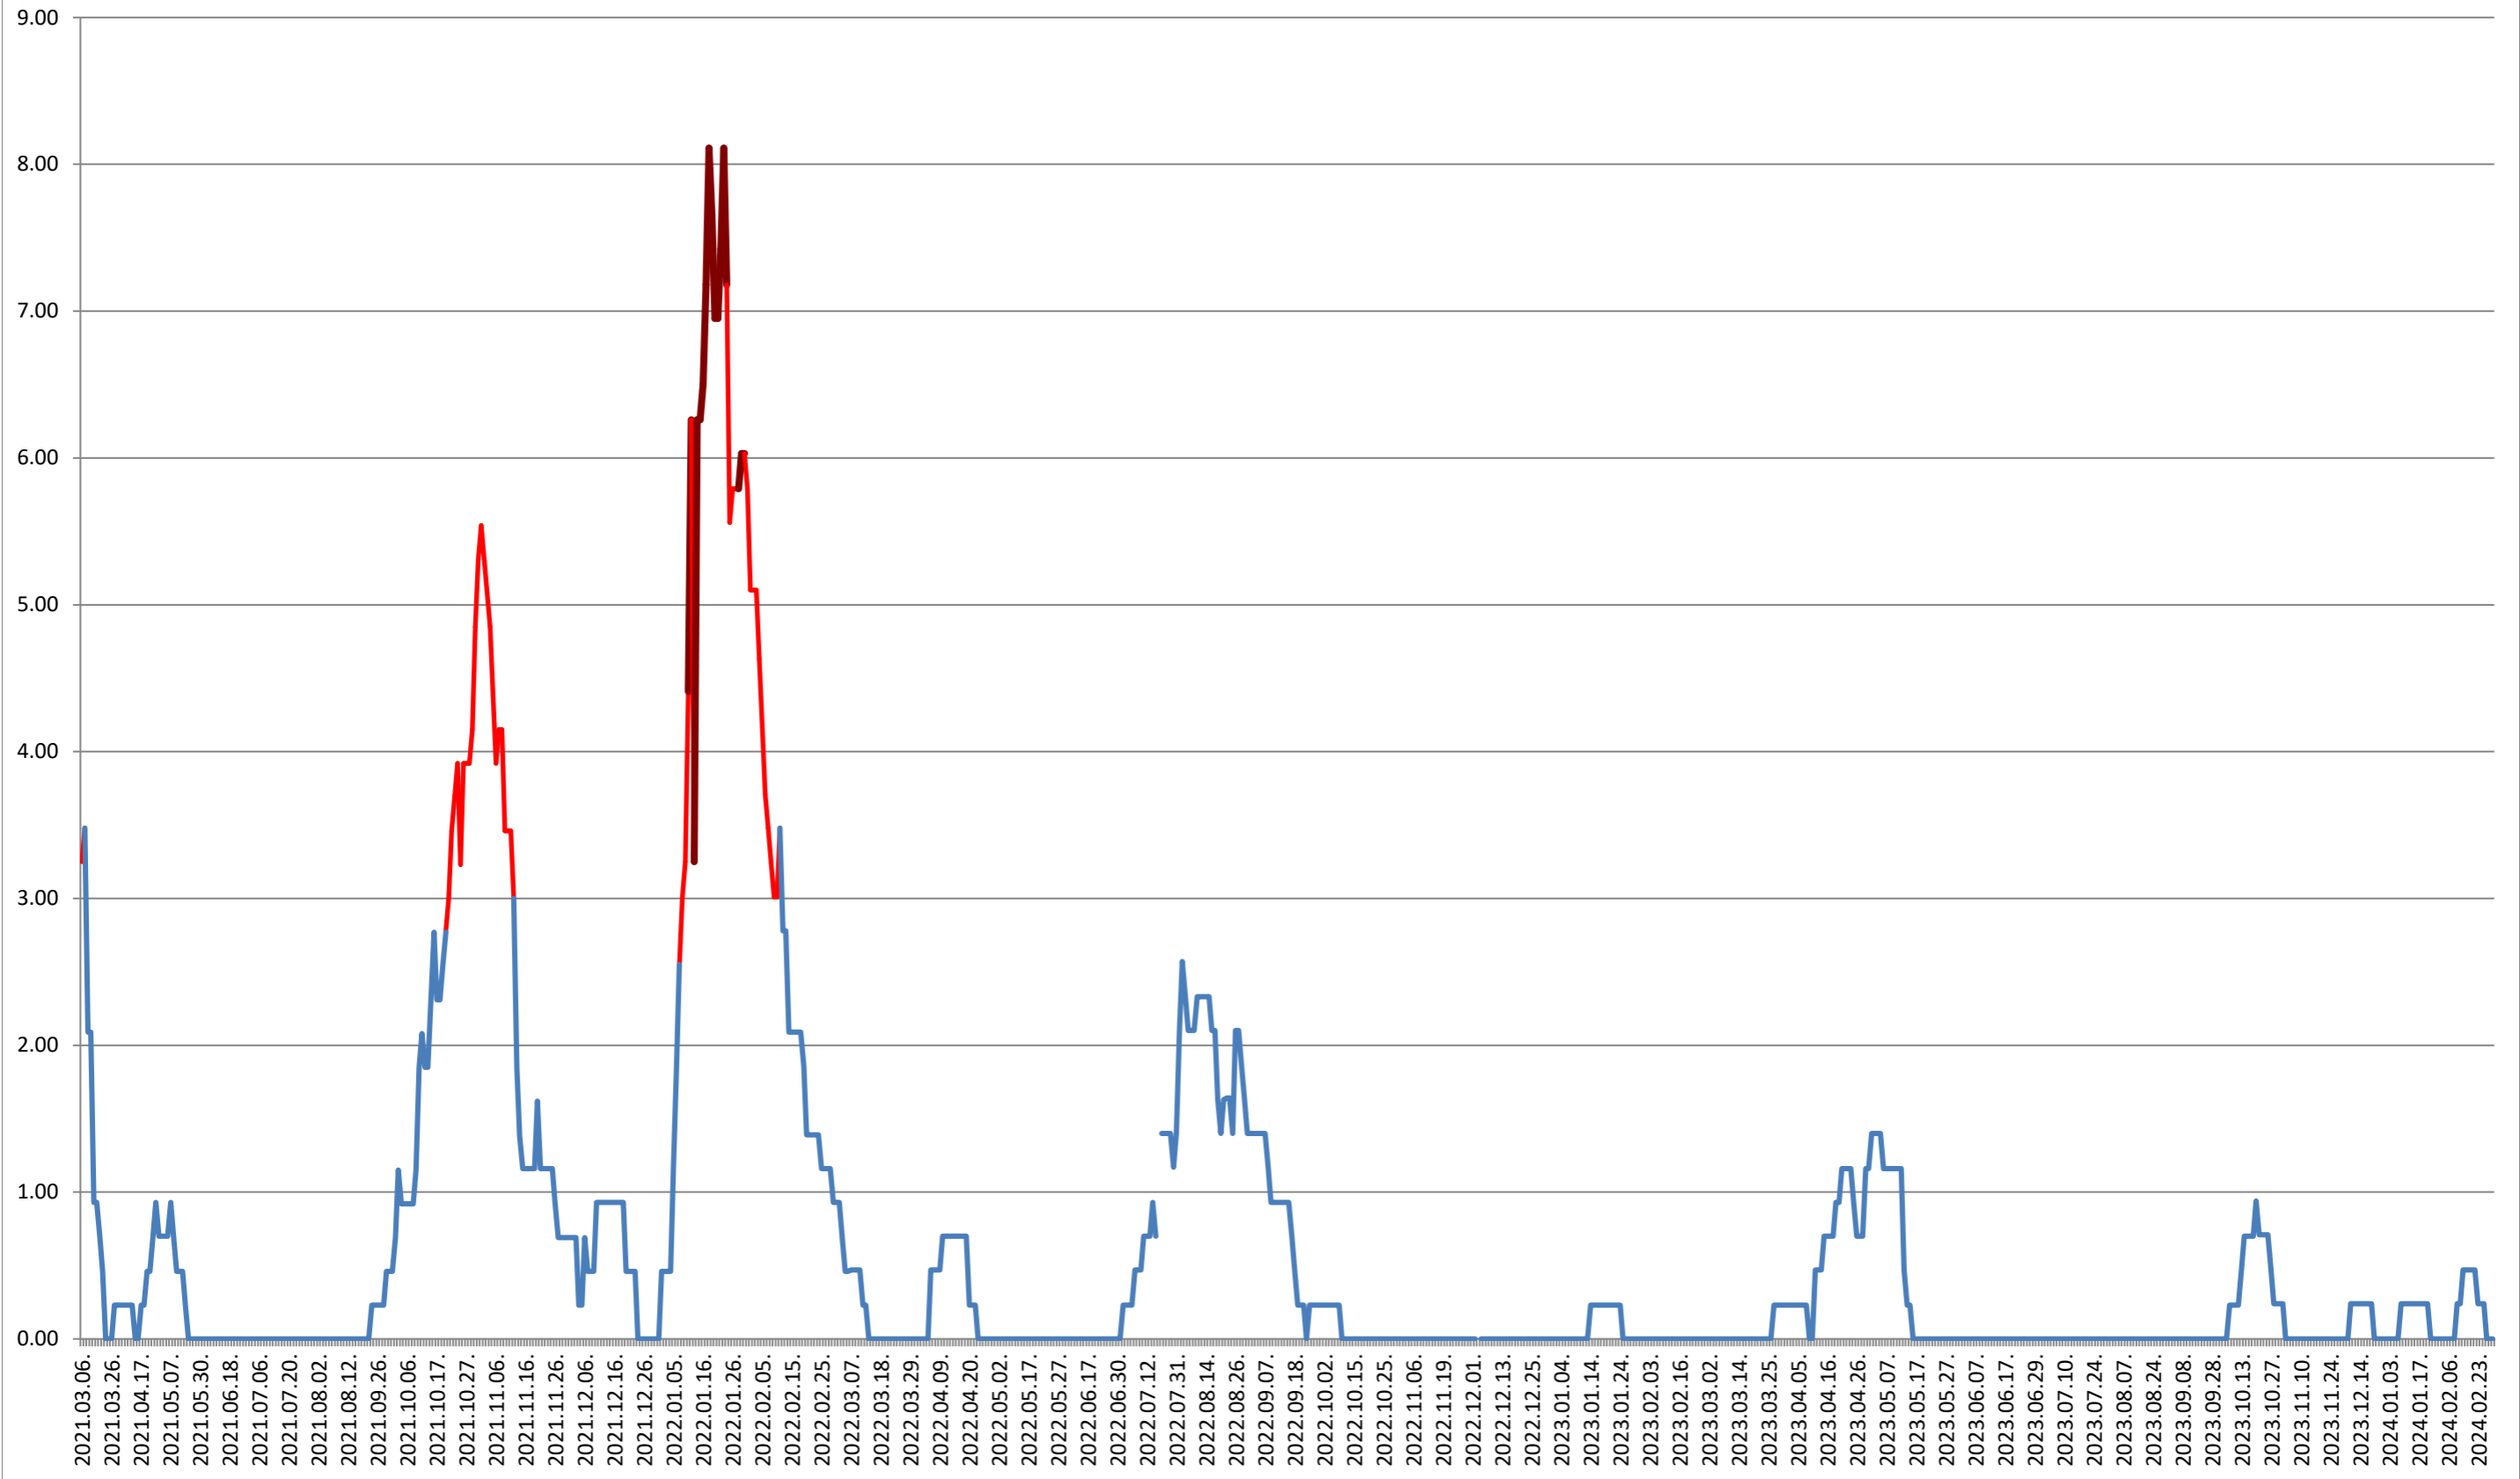

CIUMANI - Evolutia incidentei cumulate pe 14 zile la ‰ de locuitori 2021.03.07. - 2024.03.01.