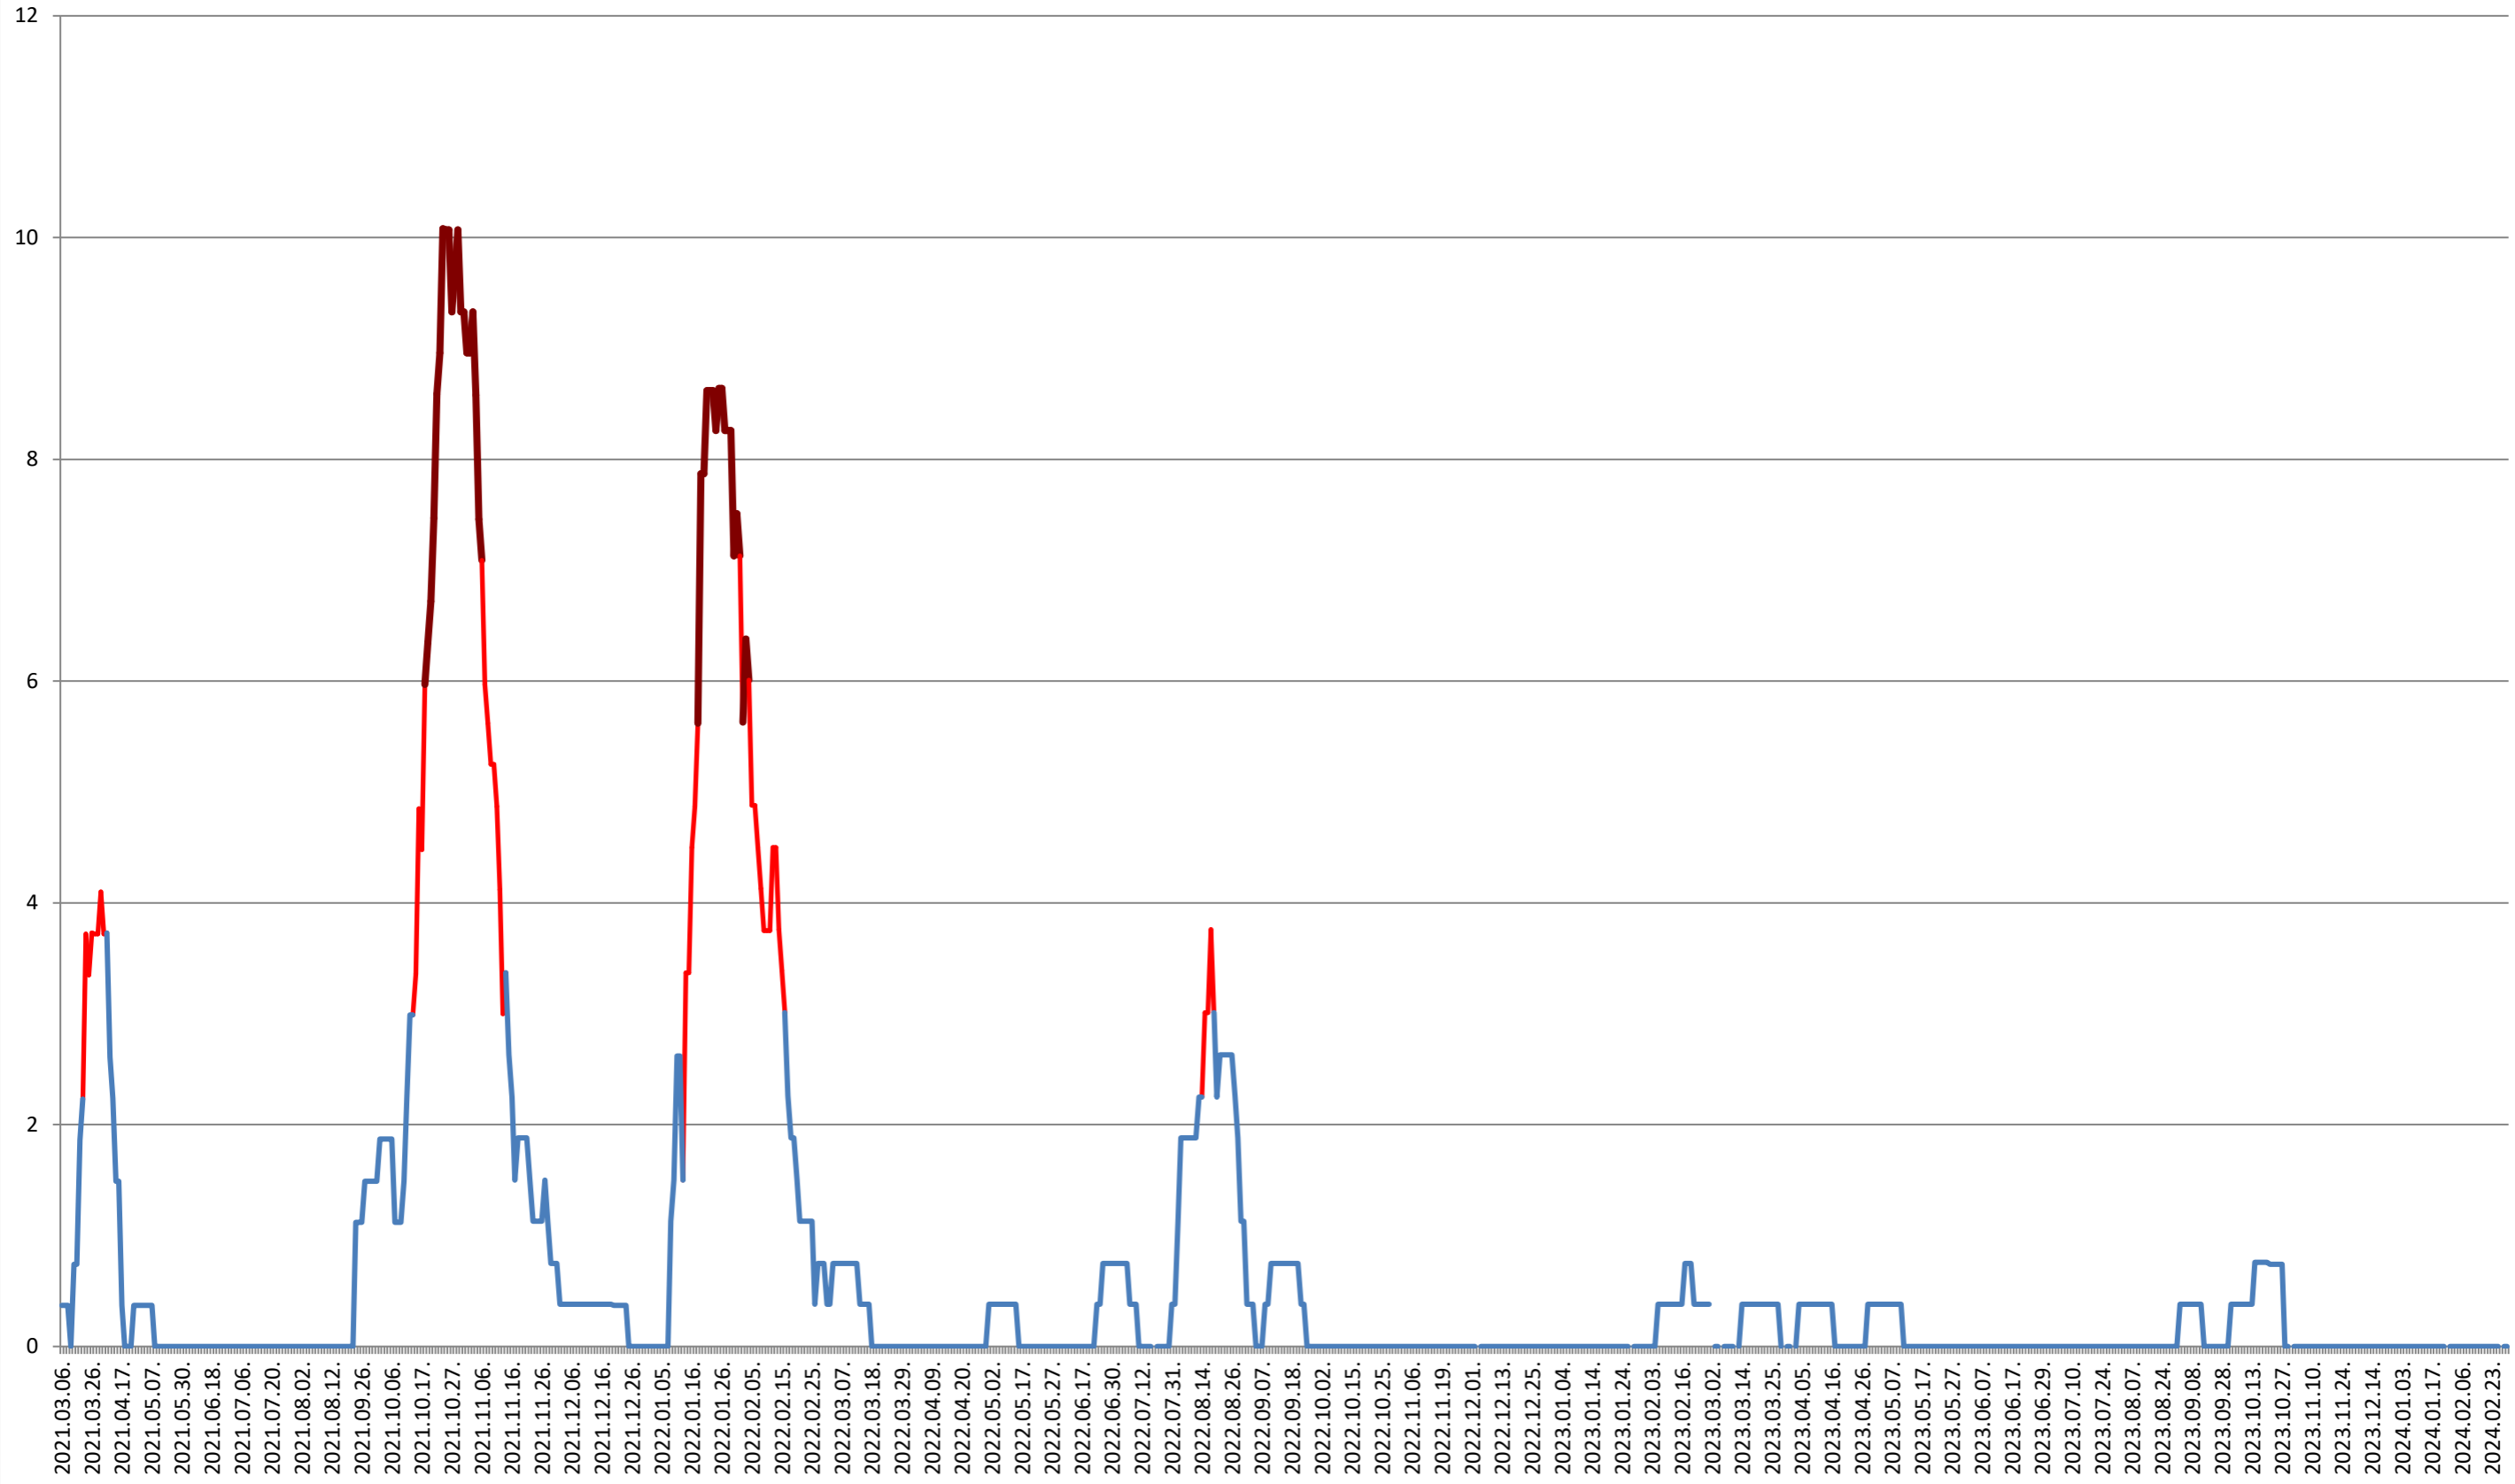

SÂNCRĂIENI - Evolutia incidentei cumulate pe 14 zile la ‰ de locuitori

2021.03.07. - 2024.03.01.