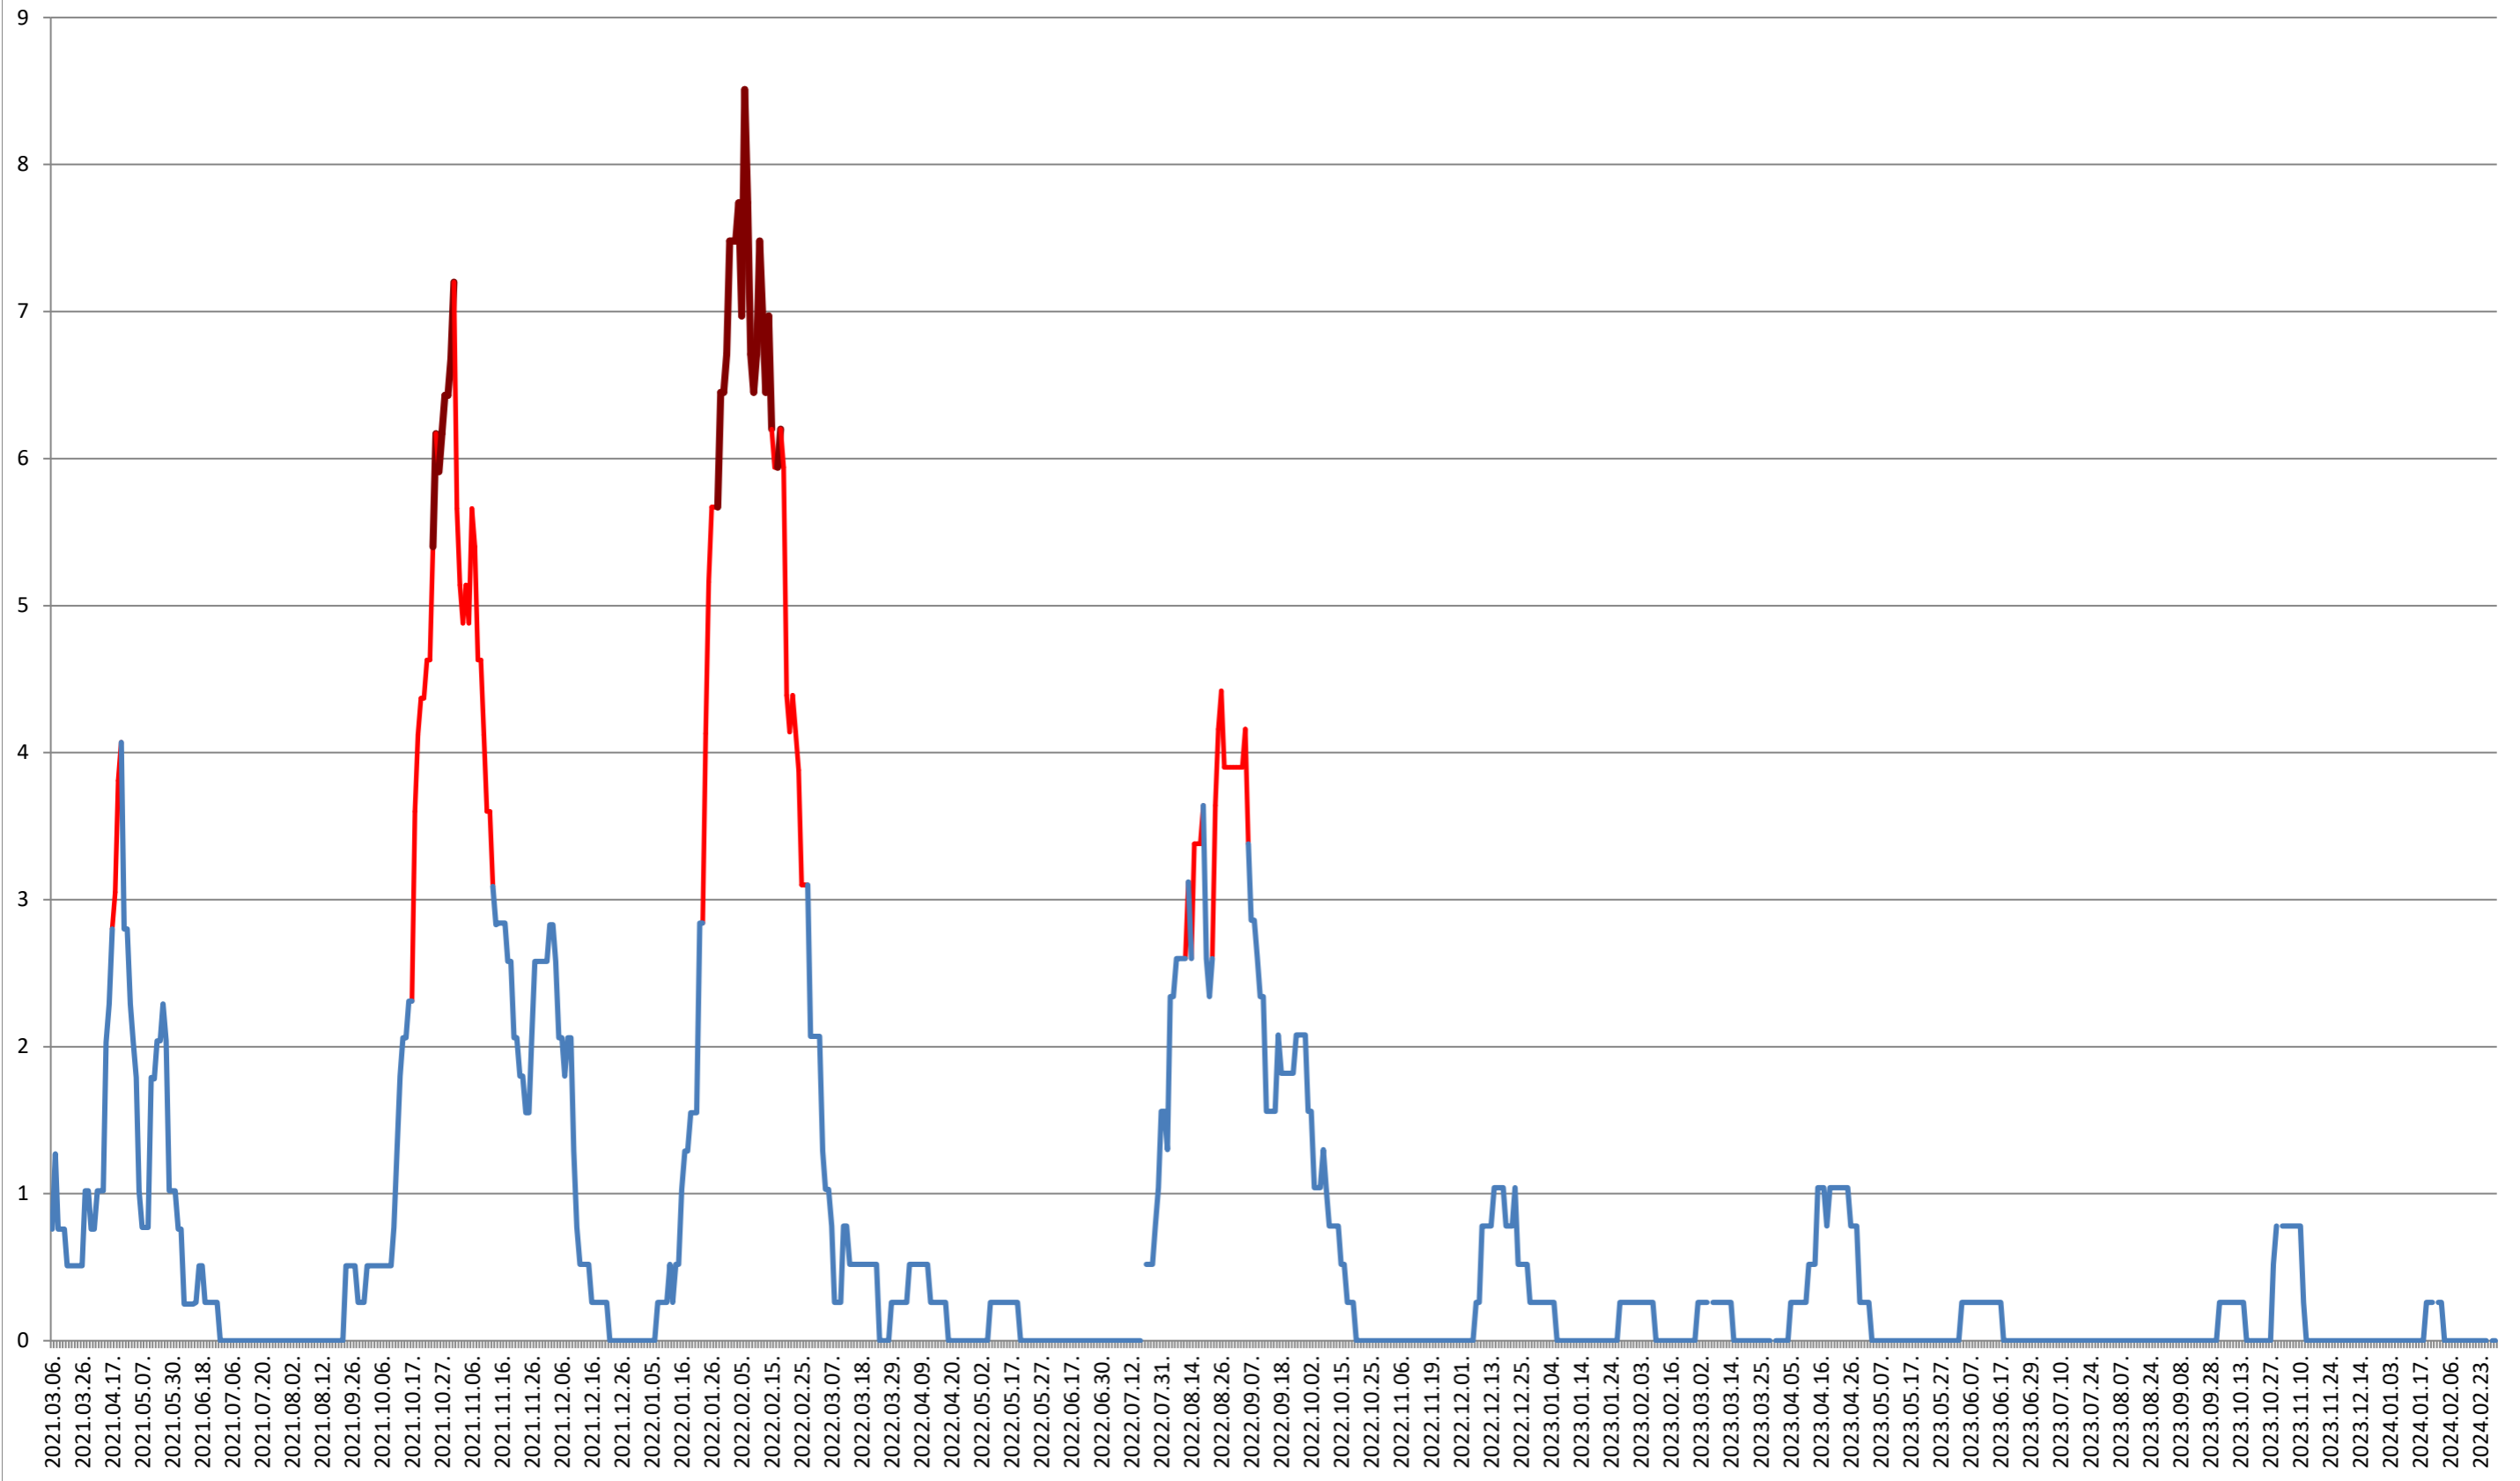

ȘIMONEȘTI - Evolutia incidentei cumulate pe 14 zile la ‰ de locuitori 2021.03.07. - 2024.03.01.