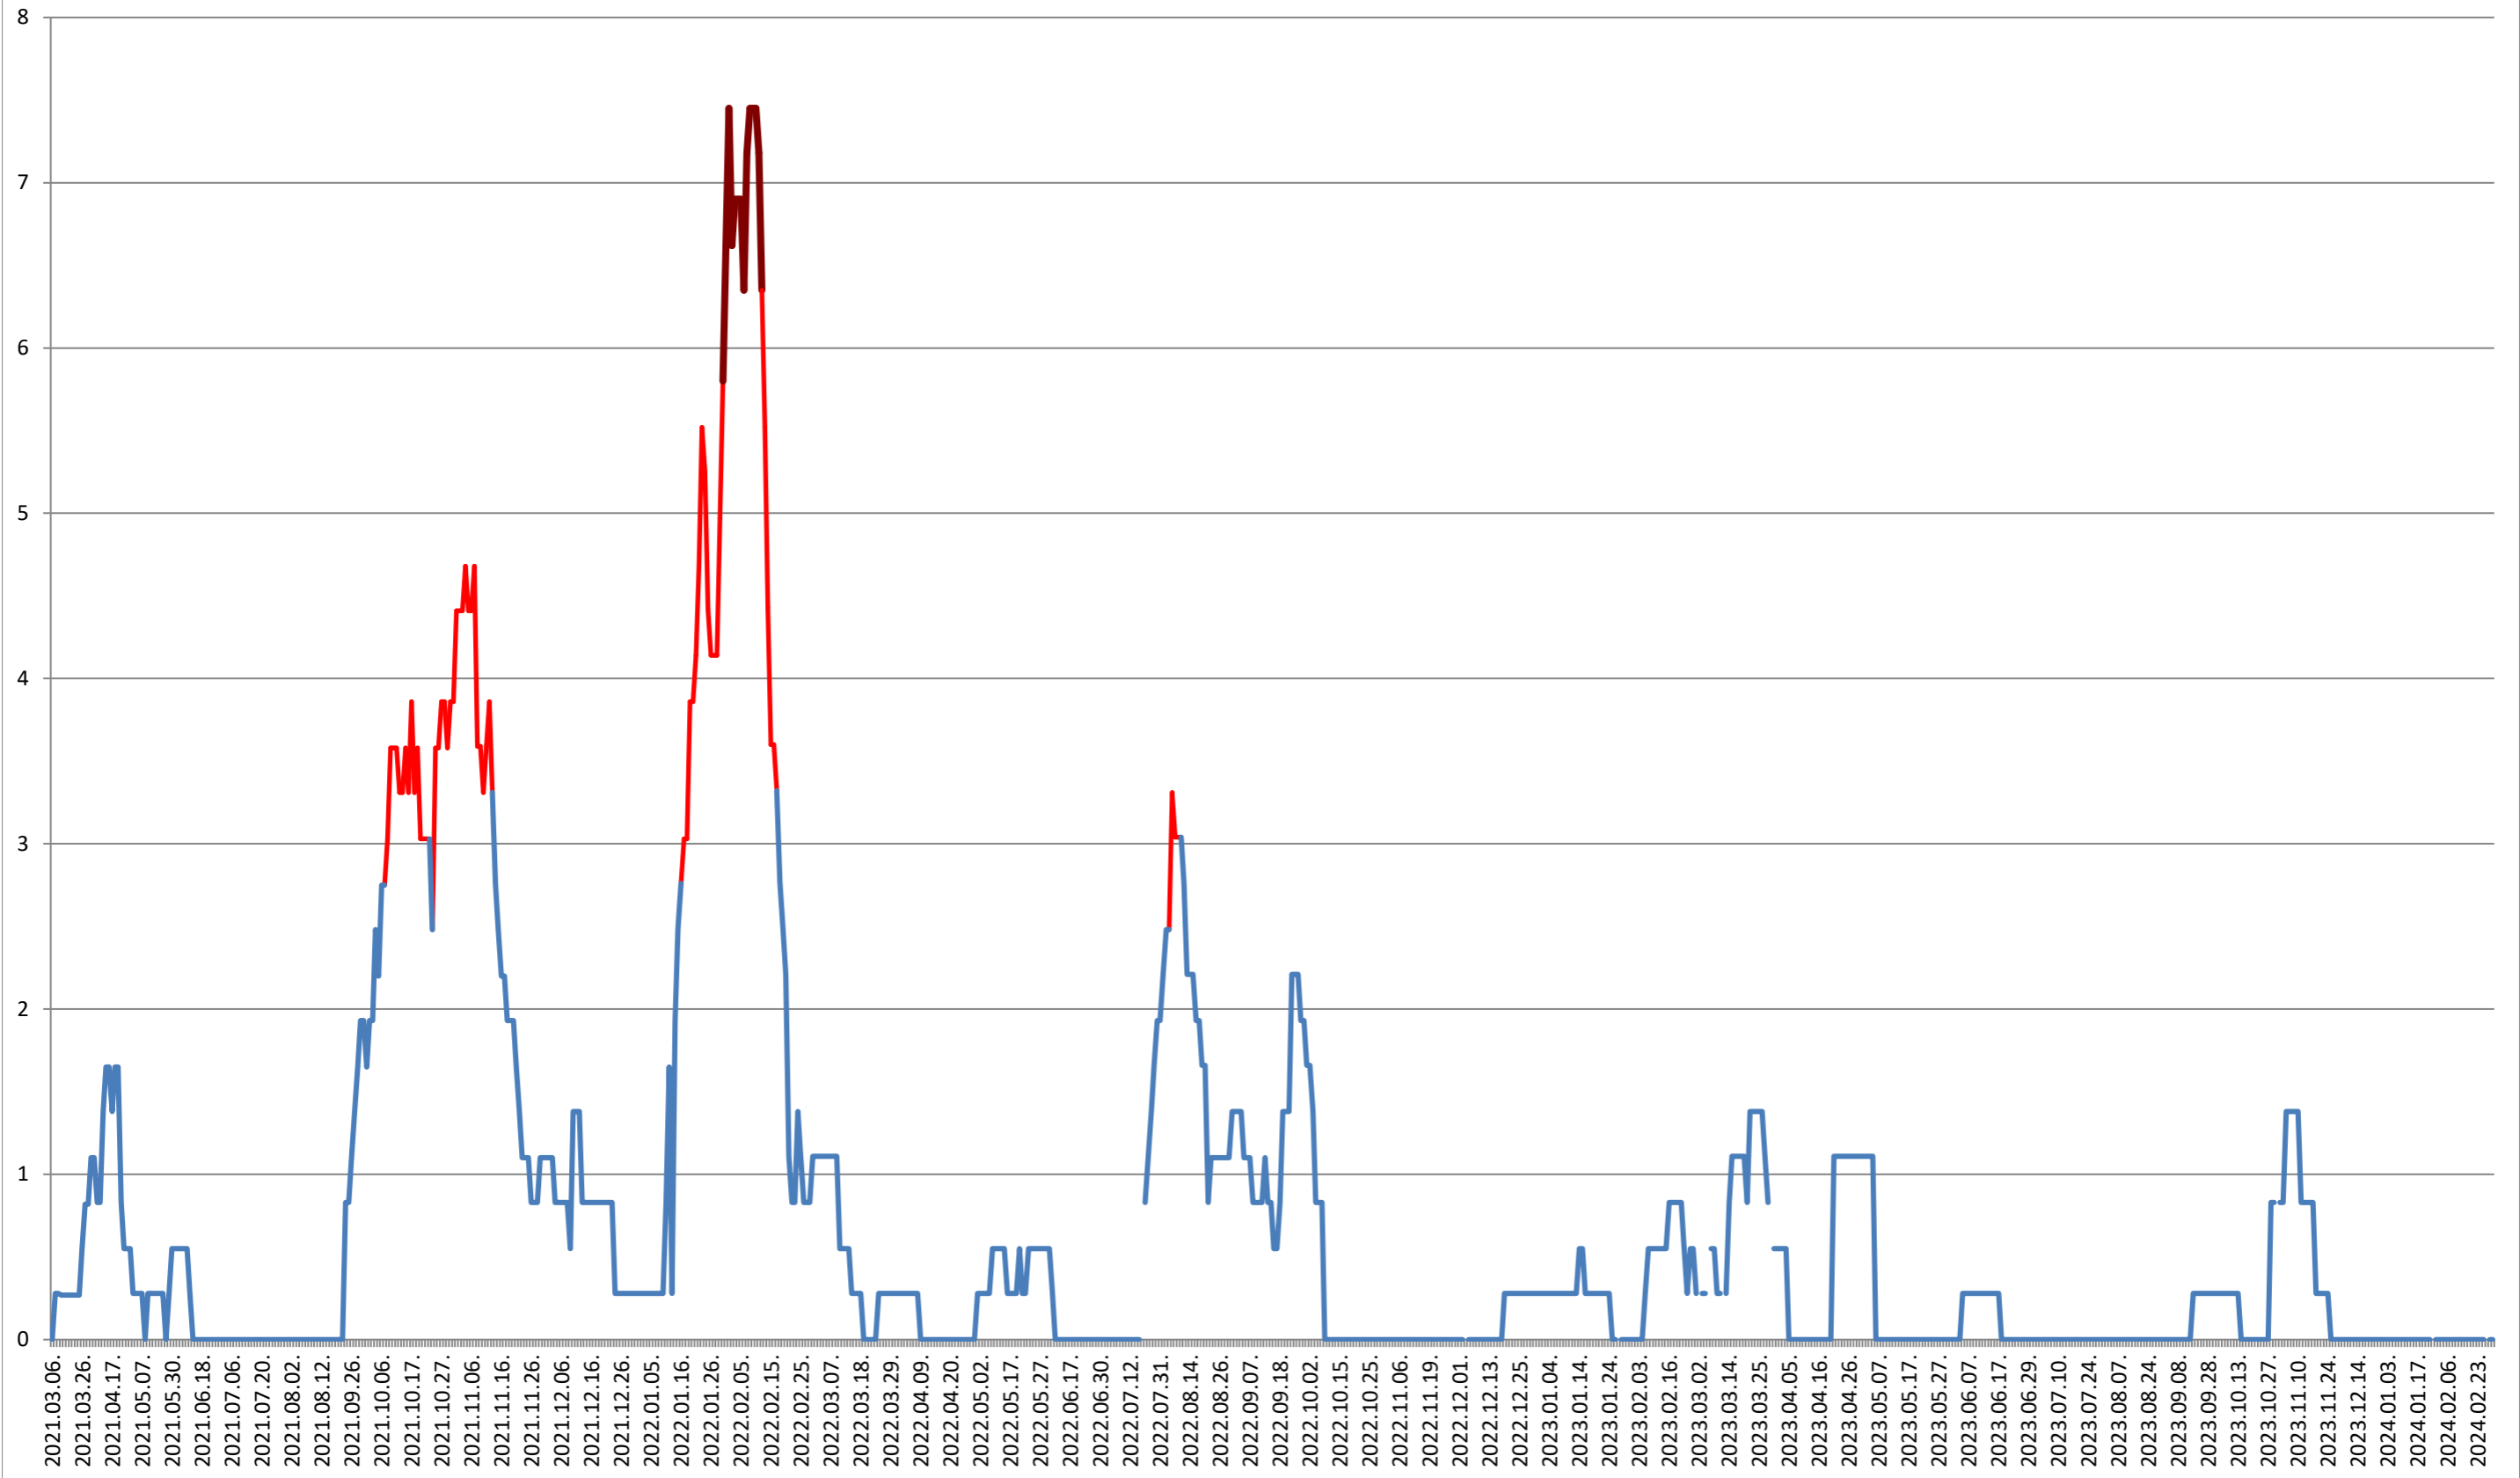

SÂNSIMION - Evolutia incidentei cumulate pe 14 zile la % de locuitori 2021.03.07. - 2024.03.01.