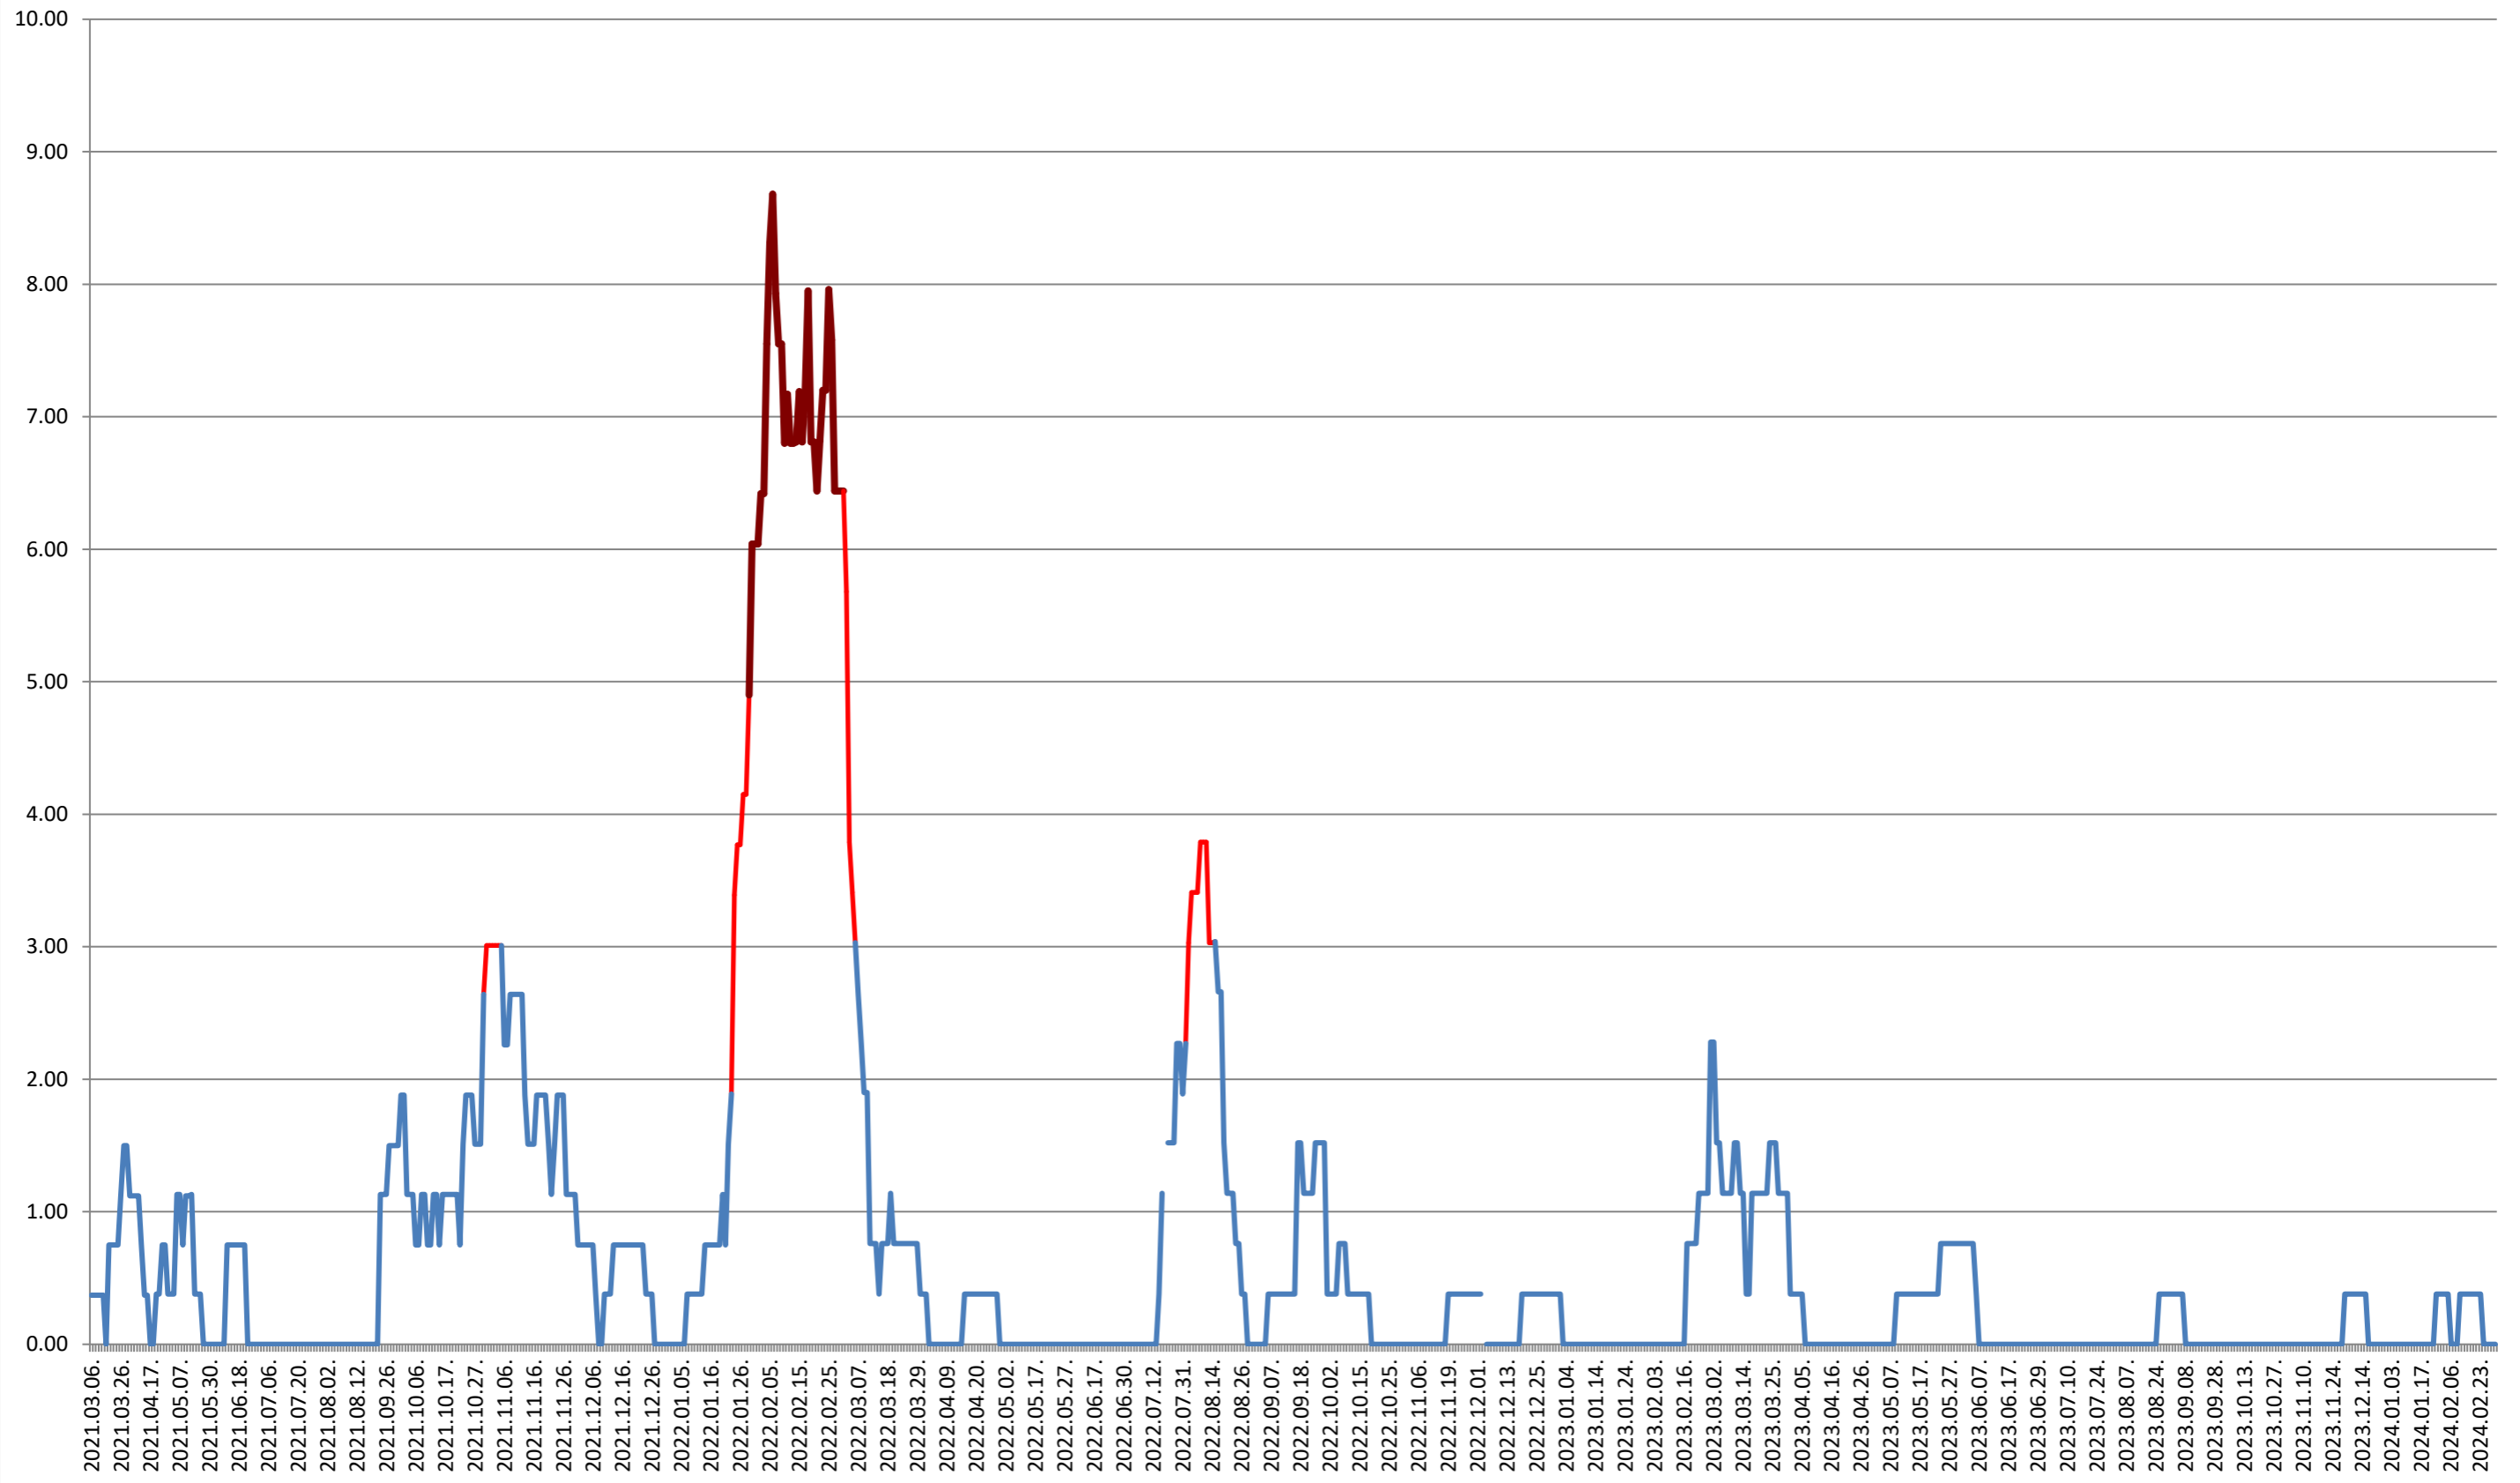

## 2021.03.07. - 2024.03.01.

**ORAȘ BĂILE TUȘNAD - Evolutia incidentei cumulate pe 14 zile la ‰ de locuitori**  
**2021.03.07. - 2024.03.01.**

**ORAȘ BĂLAN - Evolutia incidentei cumulate pe 14 zile la ‰ de locuitori**  
**2021.03.07. - 2024.03.01.**

### BILBOR - Evolutia incidentei cumulate pe 14 zile la ‰ de locuitori 2021.03.07. - 2024.03.01.

### ORAȘ BORSEC - Evolutia incidentei cumulate pe 14 zile la ‰ de locuitori 2021.03.07. - 2024.03.01.