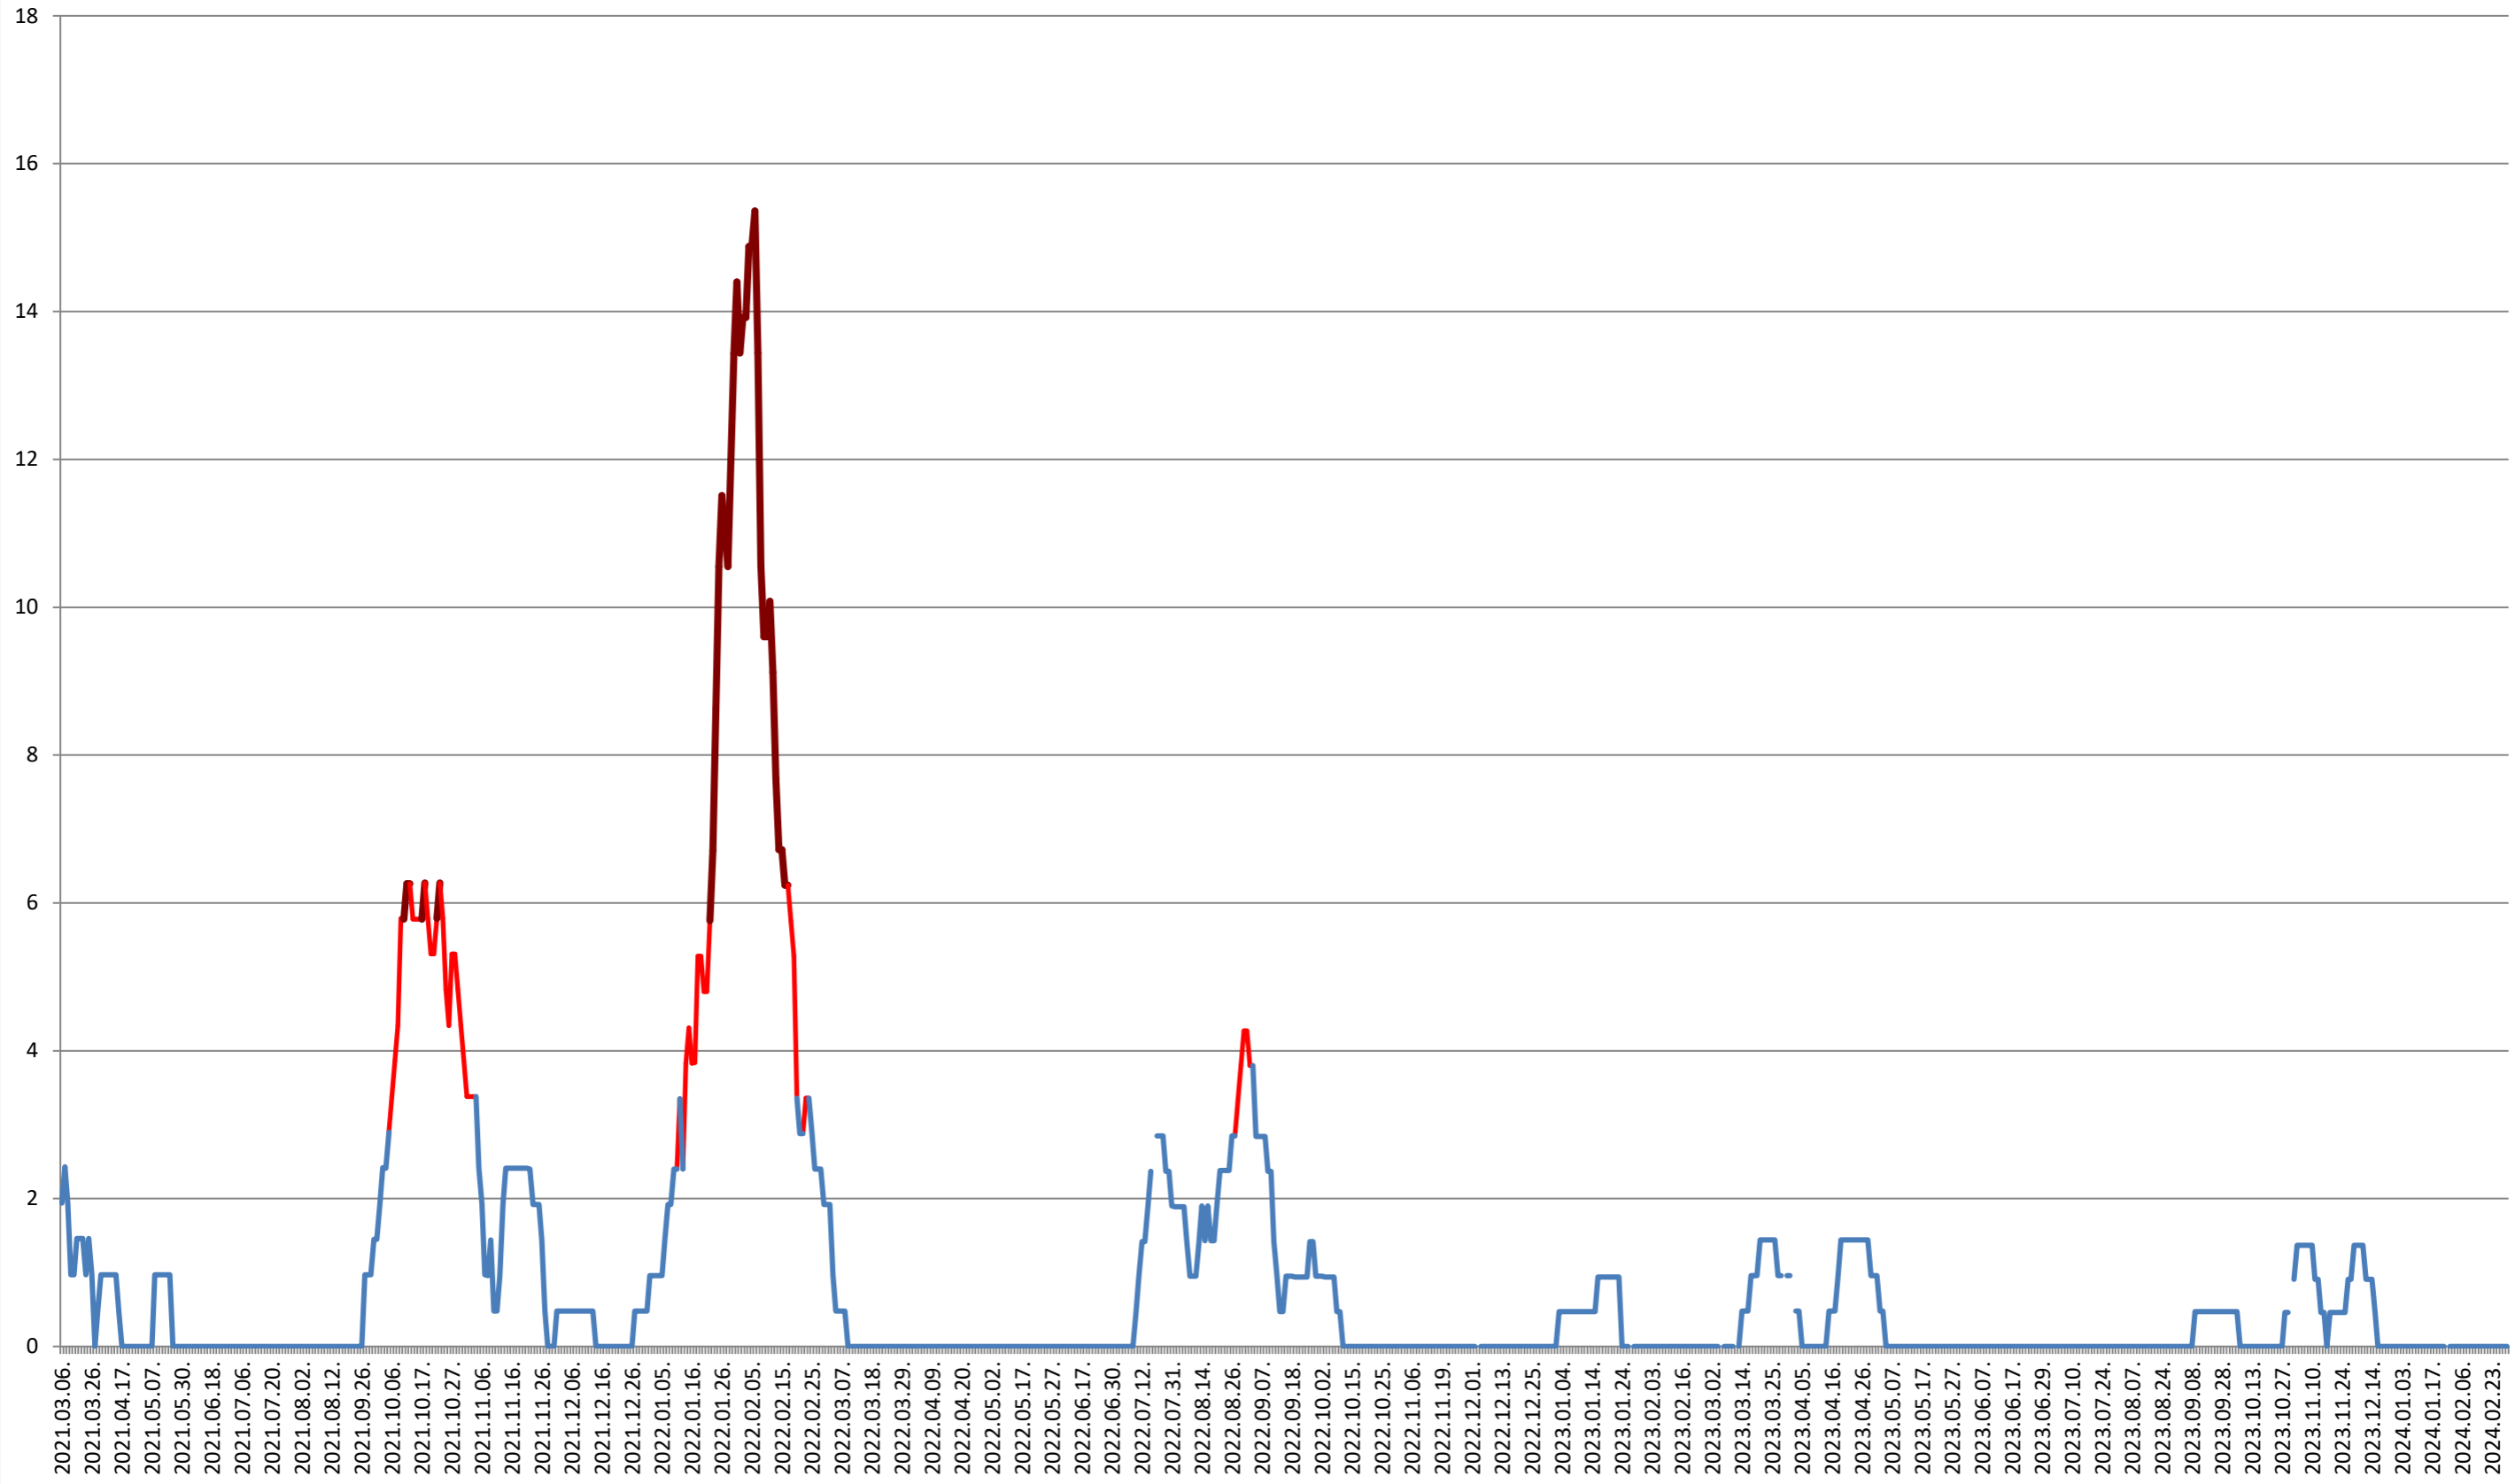

PĂULENI-CIUC - Evolutia incidentei cumulate pe 14 zile la ‰ de locuitori
2021.03.07. - 2024.03.01.