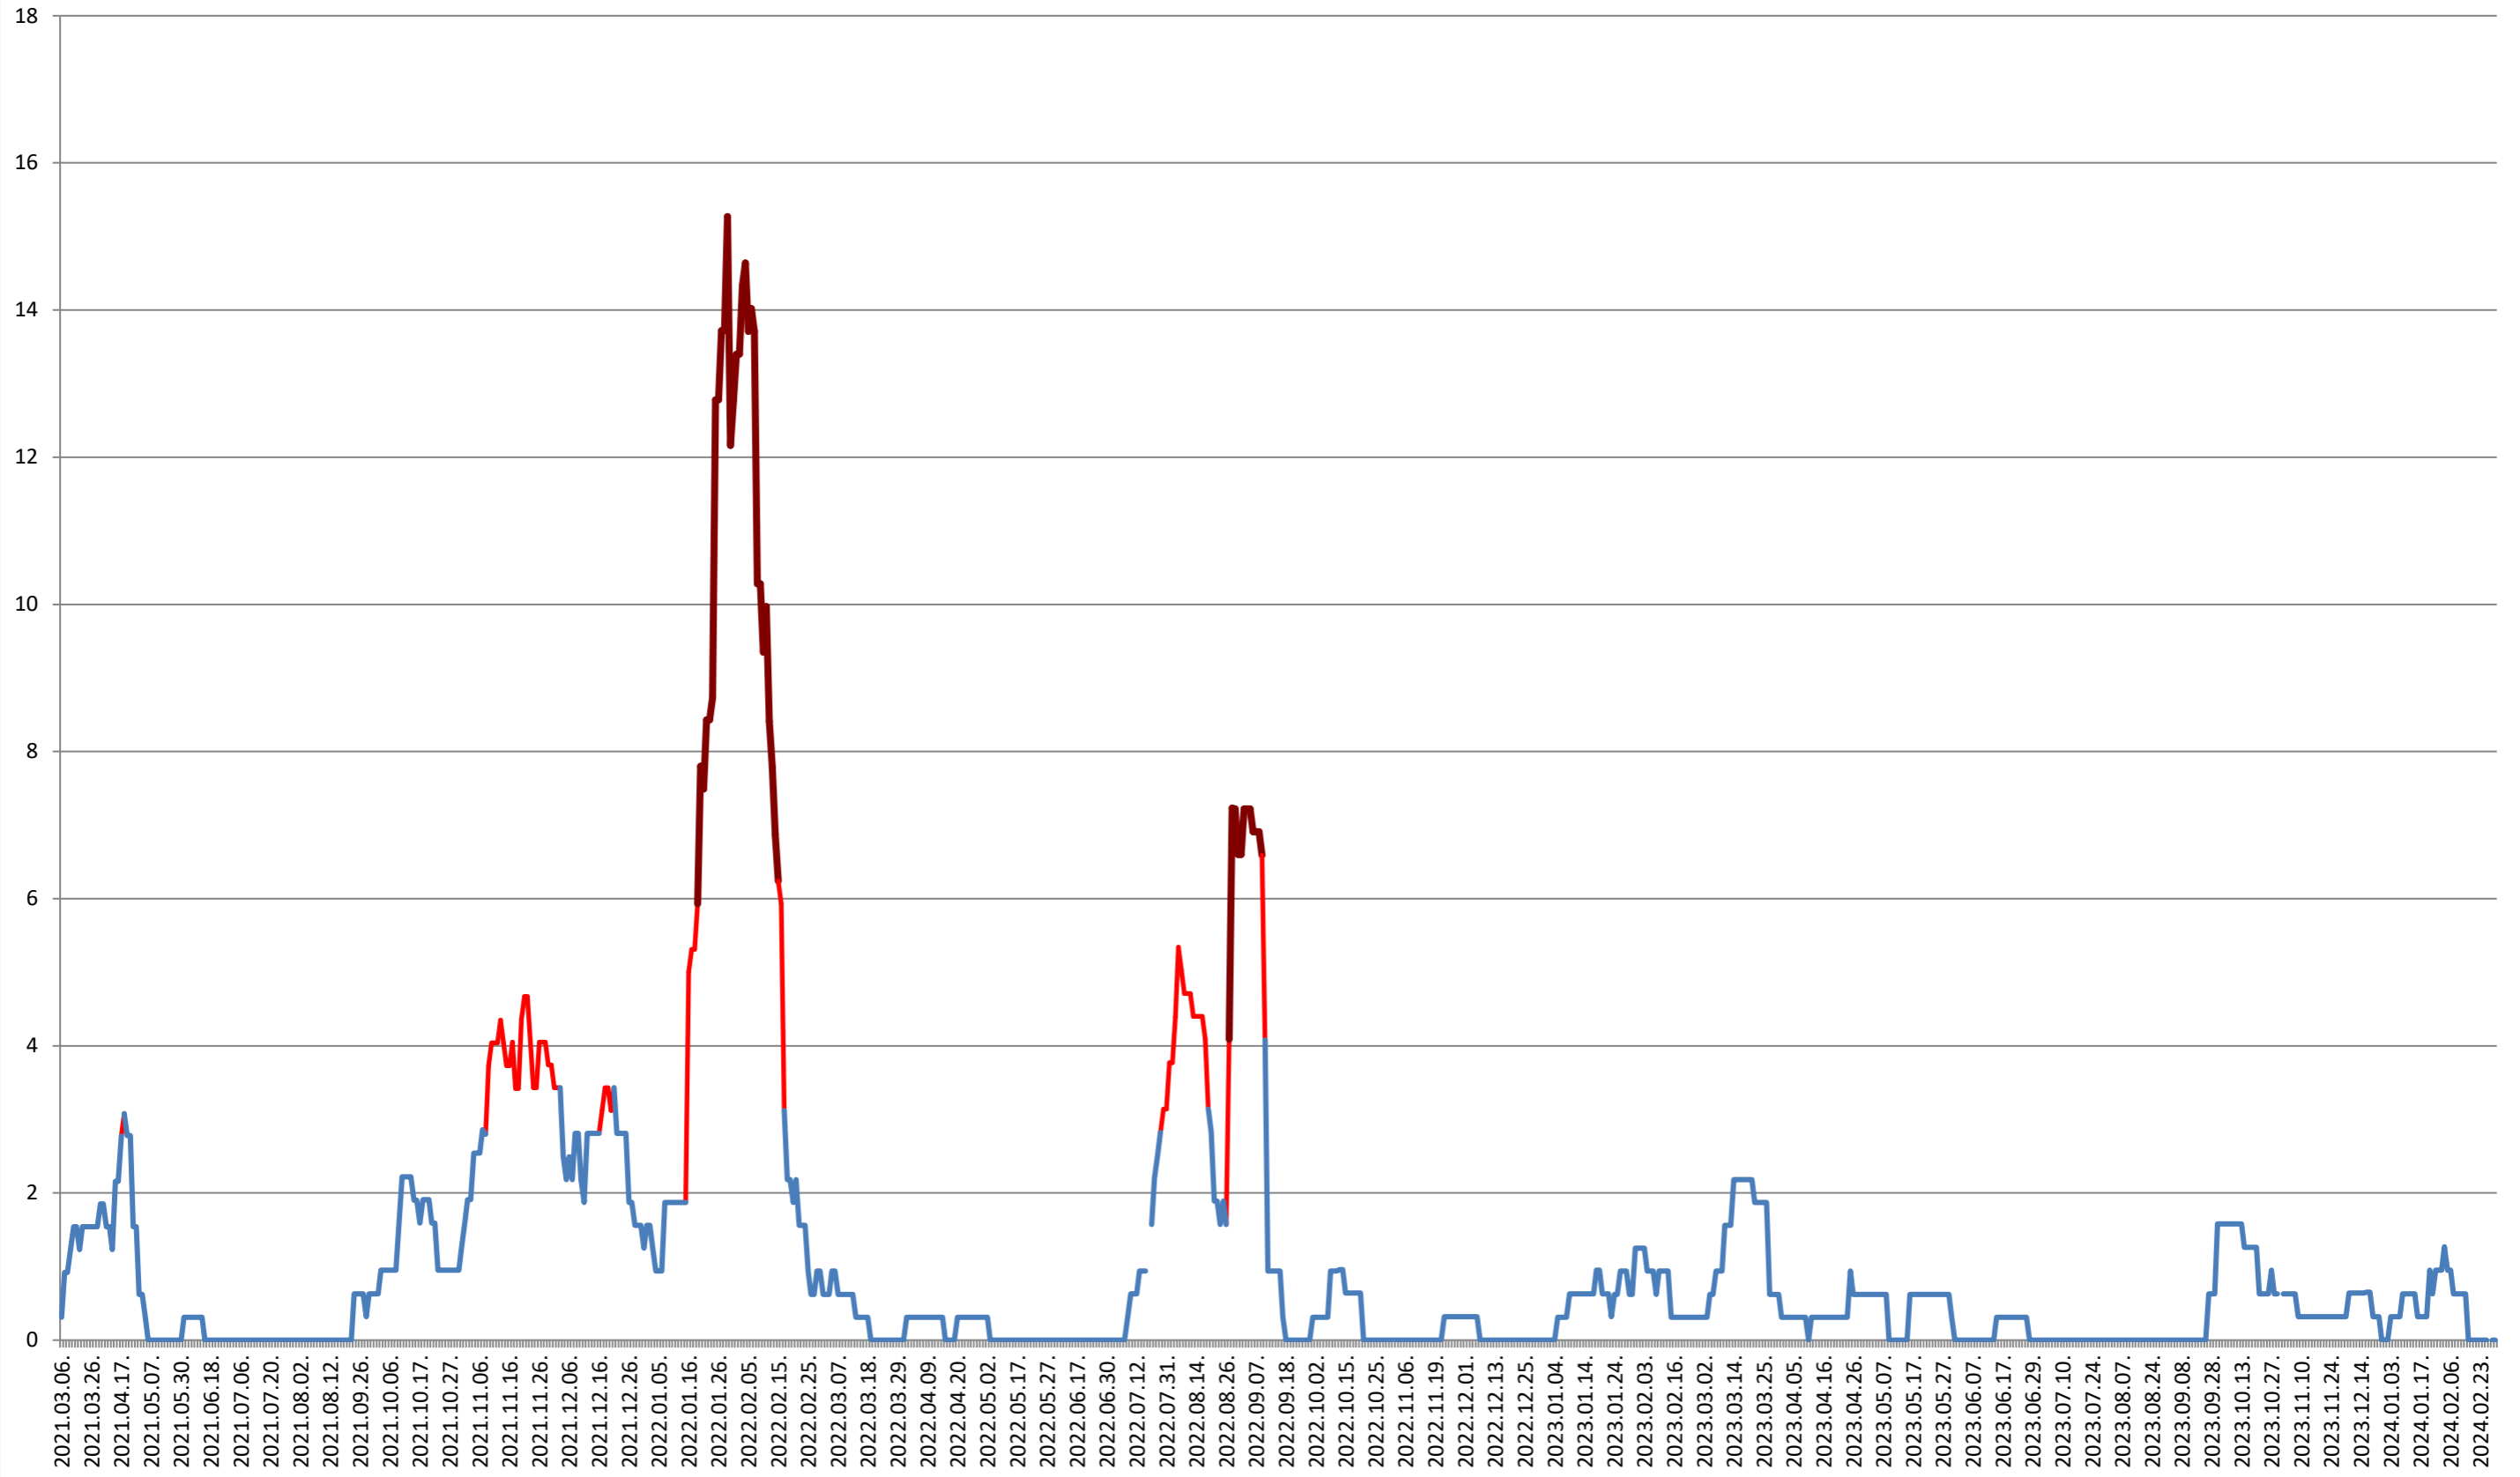

TULGHEȘ - Evolutia incidentei cumulate pe 14 zile la ‰ de locuitori 2021.03.07. - 2024.03.01.