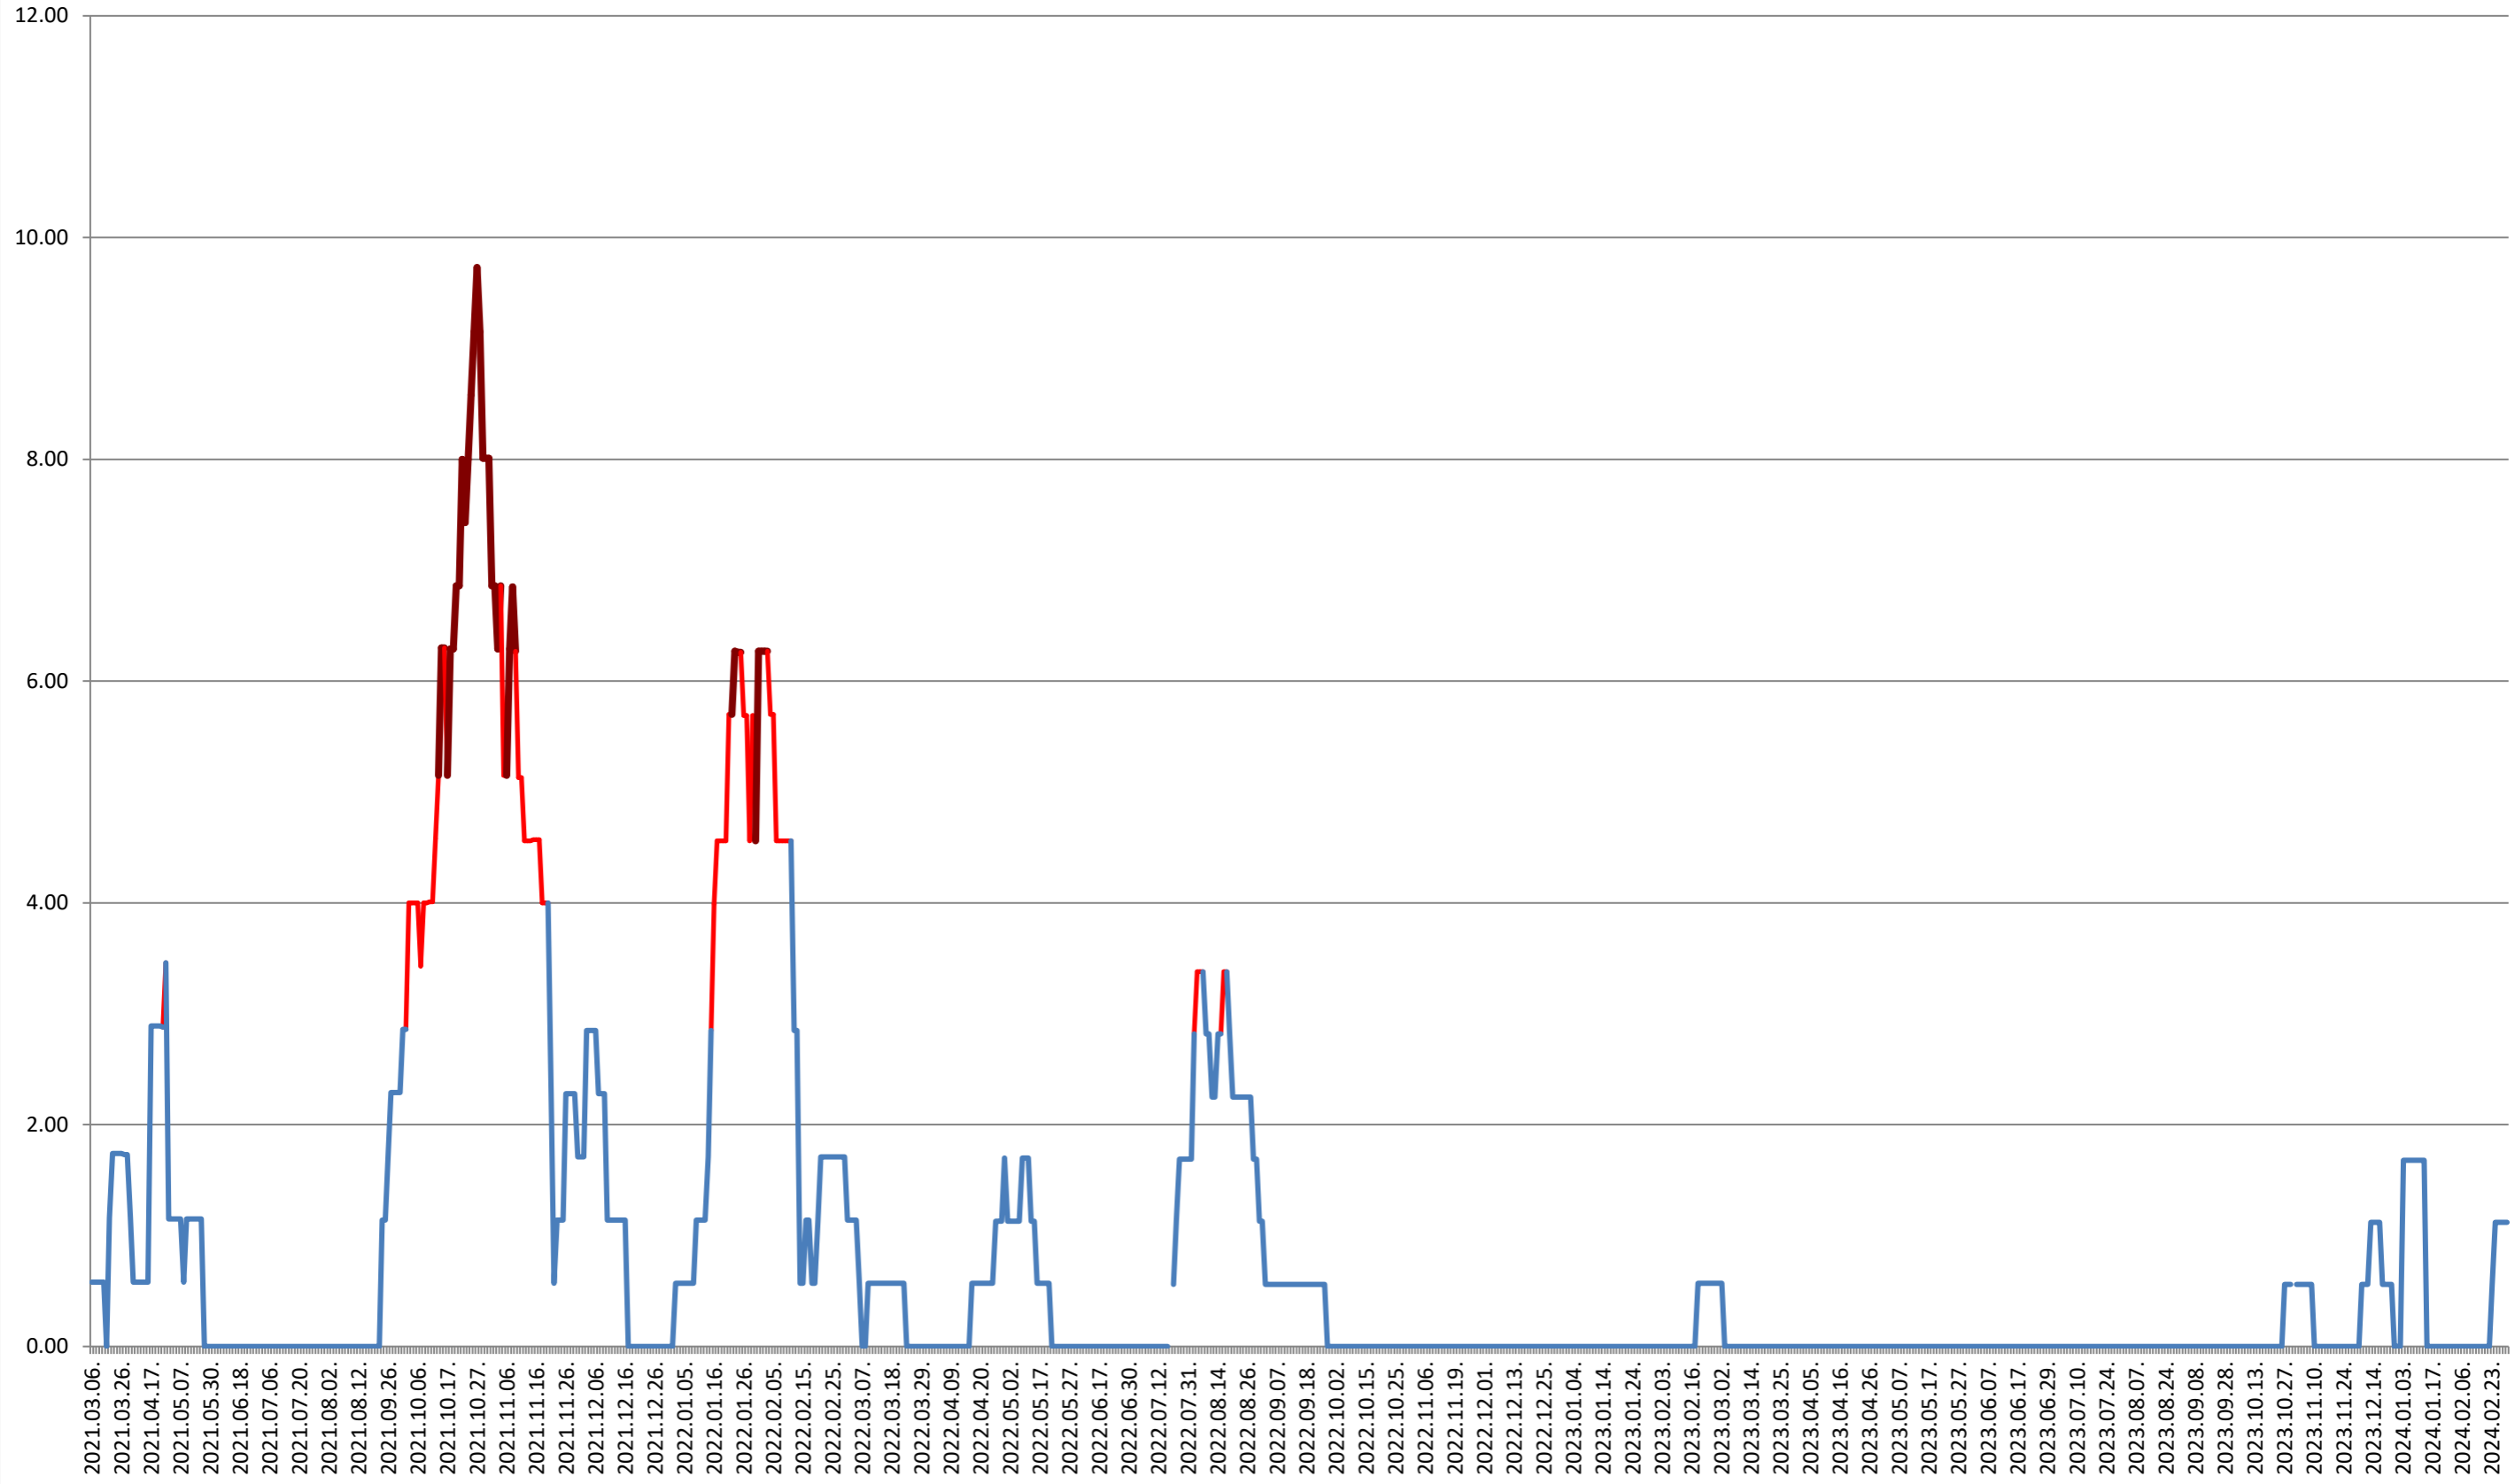

VĂRȘAG - Evolutia incidentei cumulate pe 14 zile la % de locuitori
2021.03.07. - 2024.03.01.