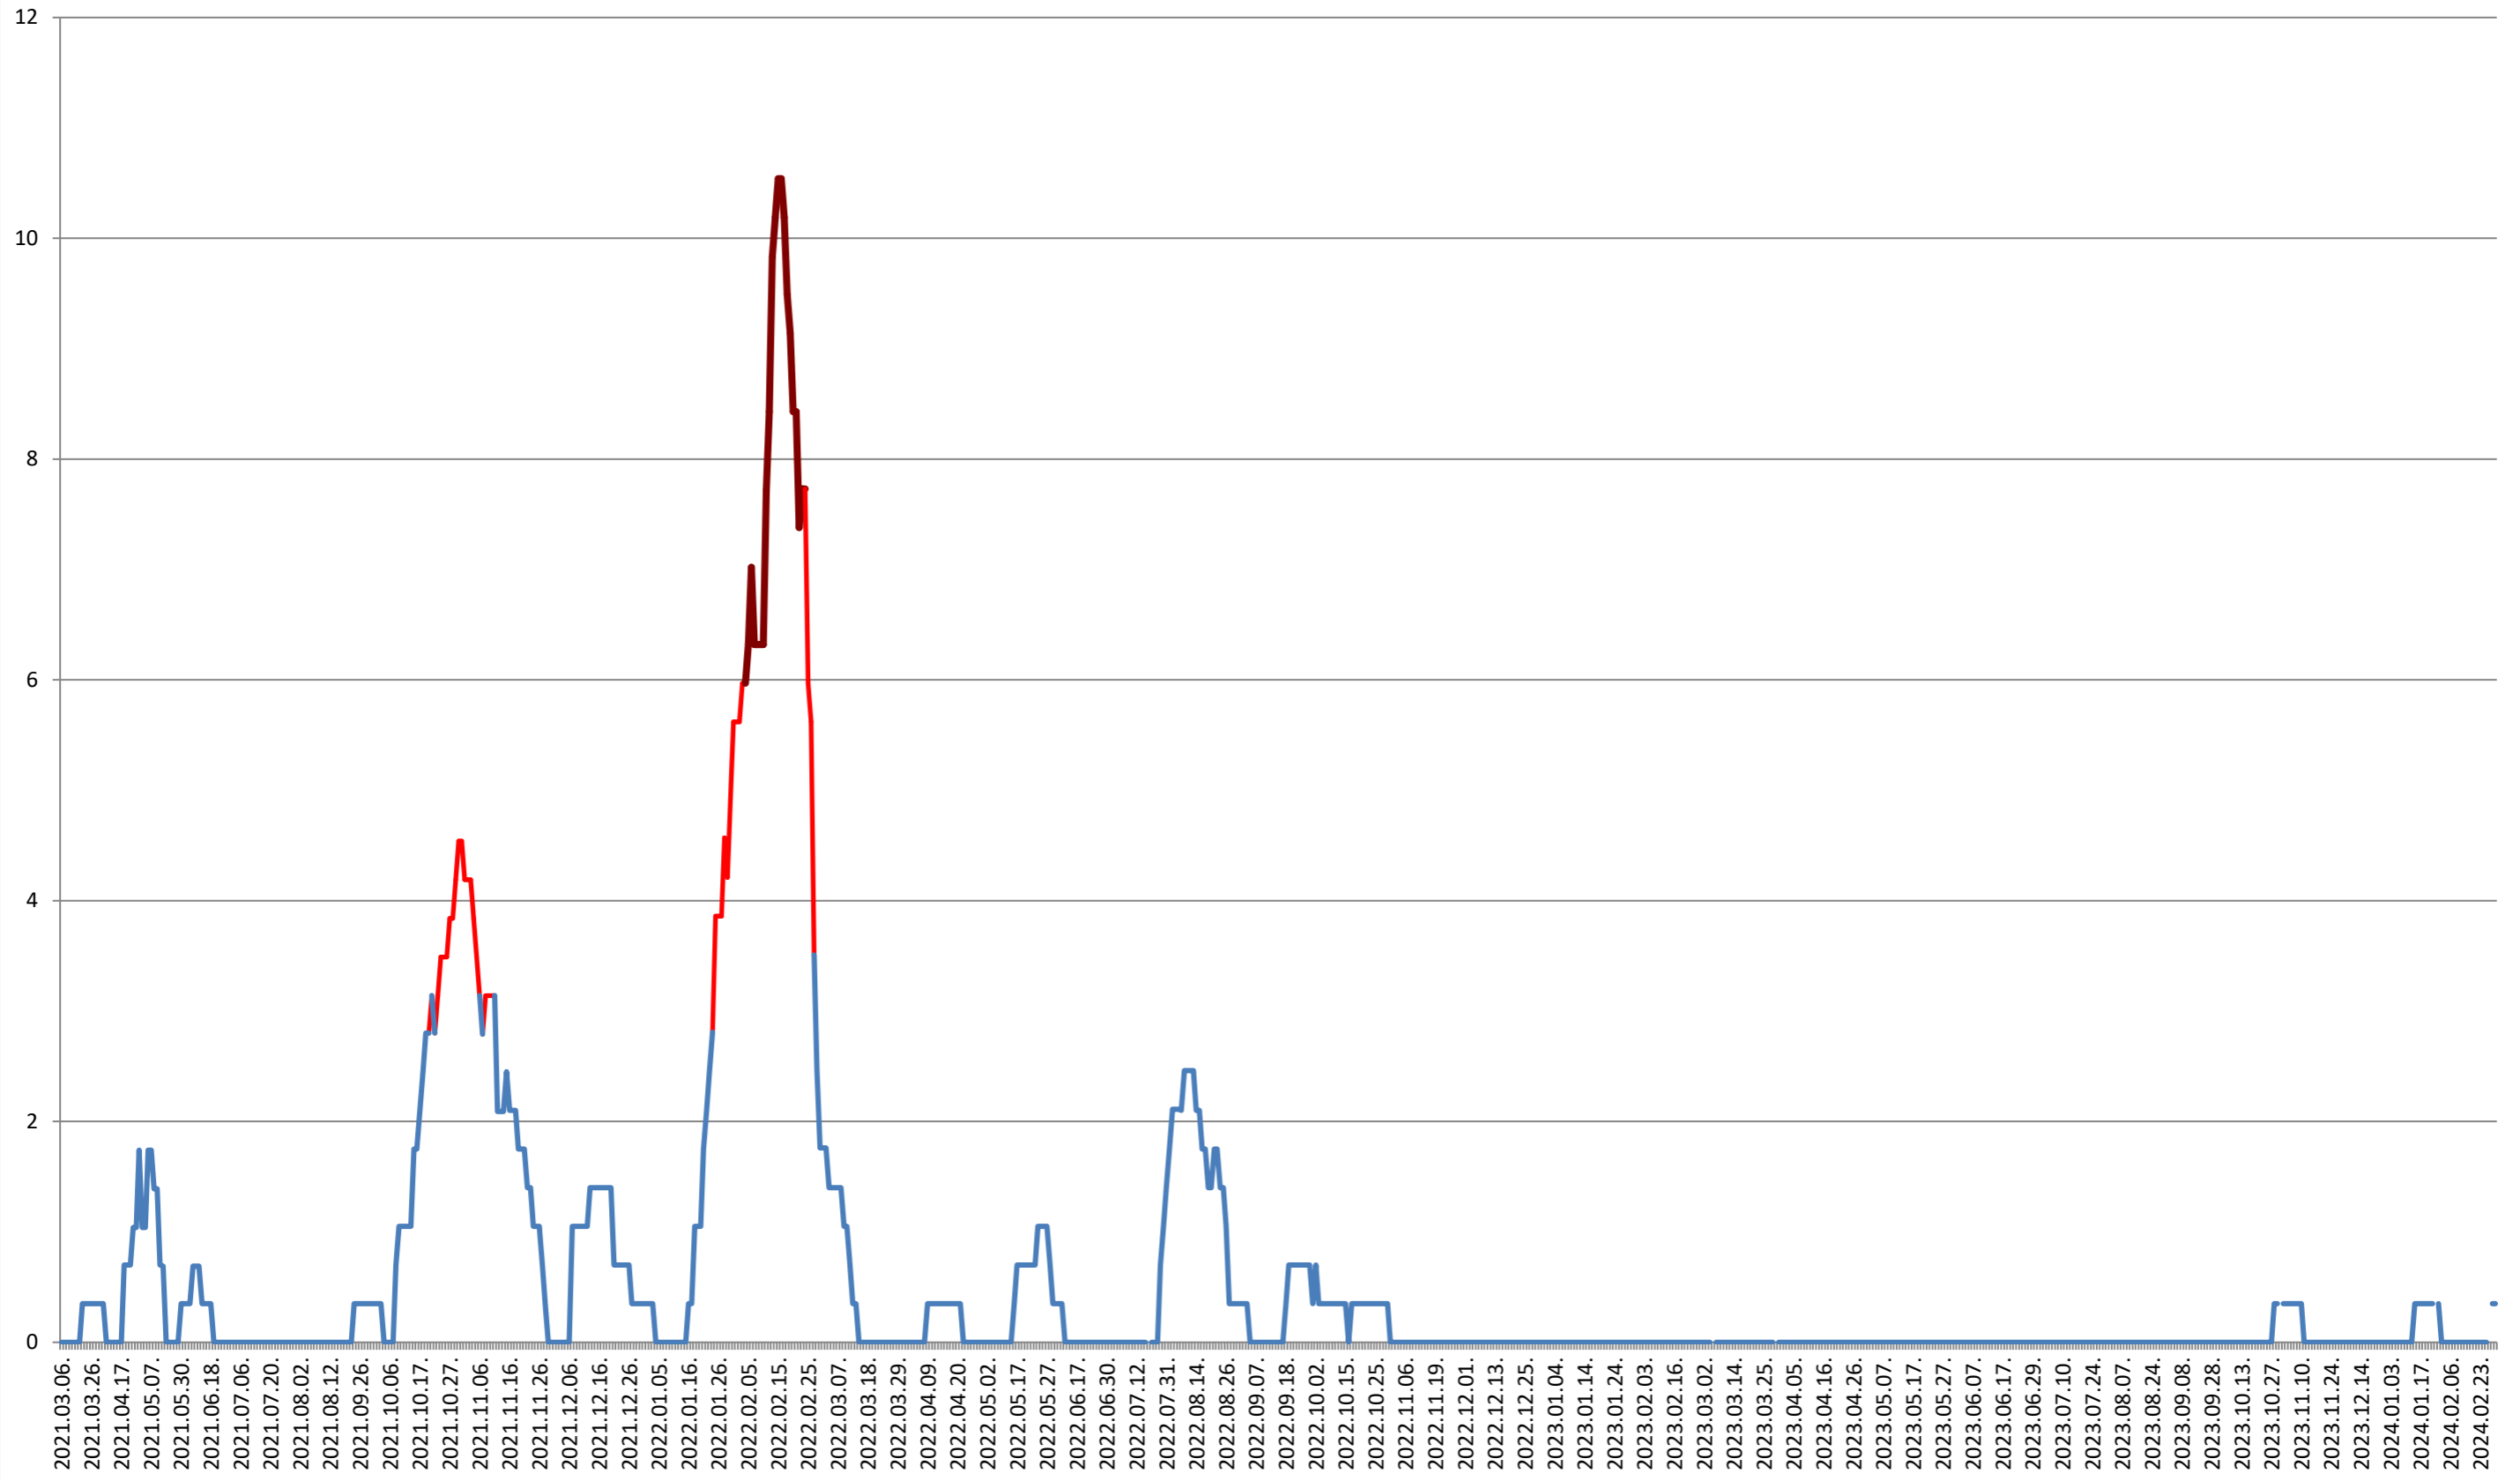

SECUIENI - Evolutia incidentei cumulate pe 14 zile la ‰ de locuitori 2021.03.07. - 2024.03.01.