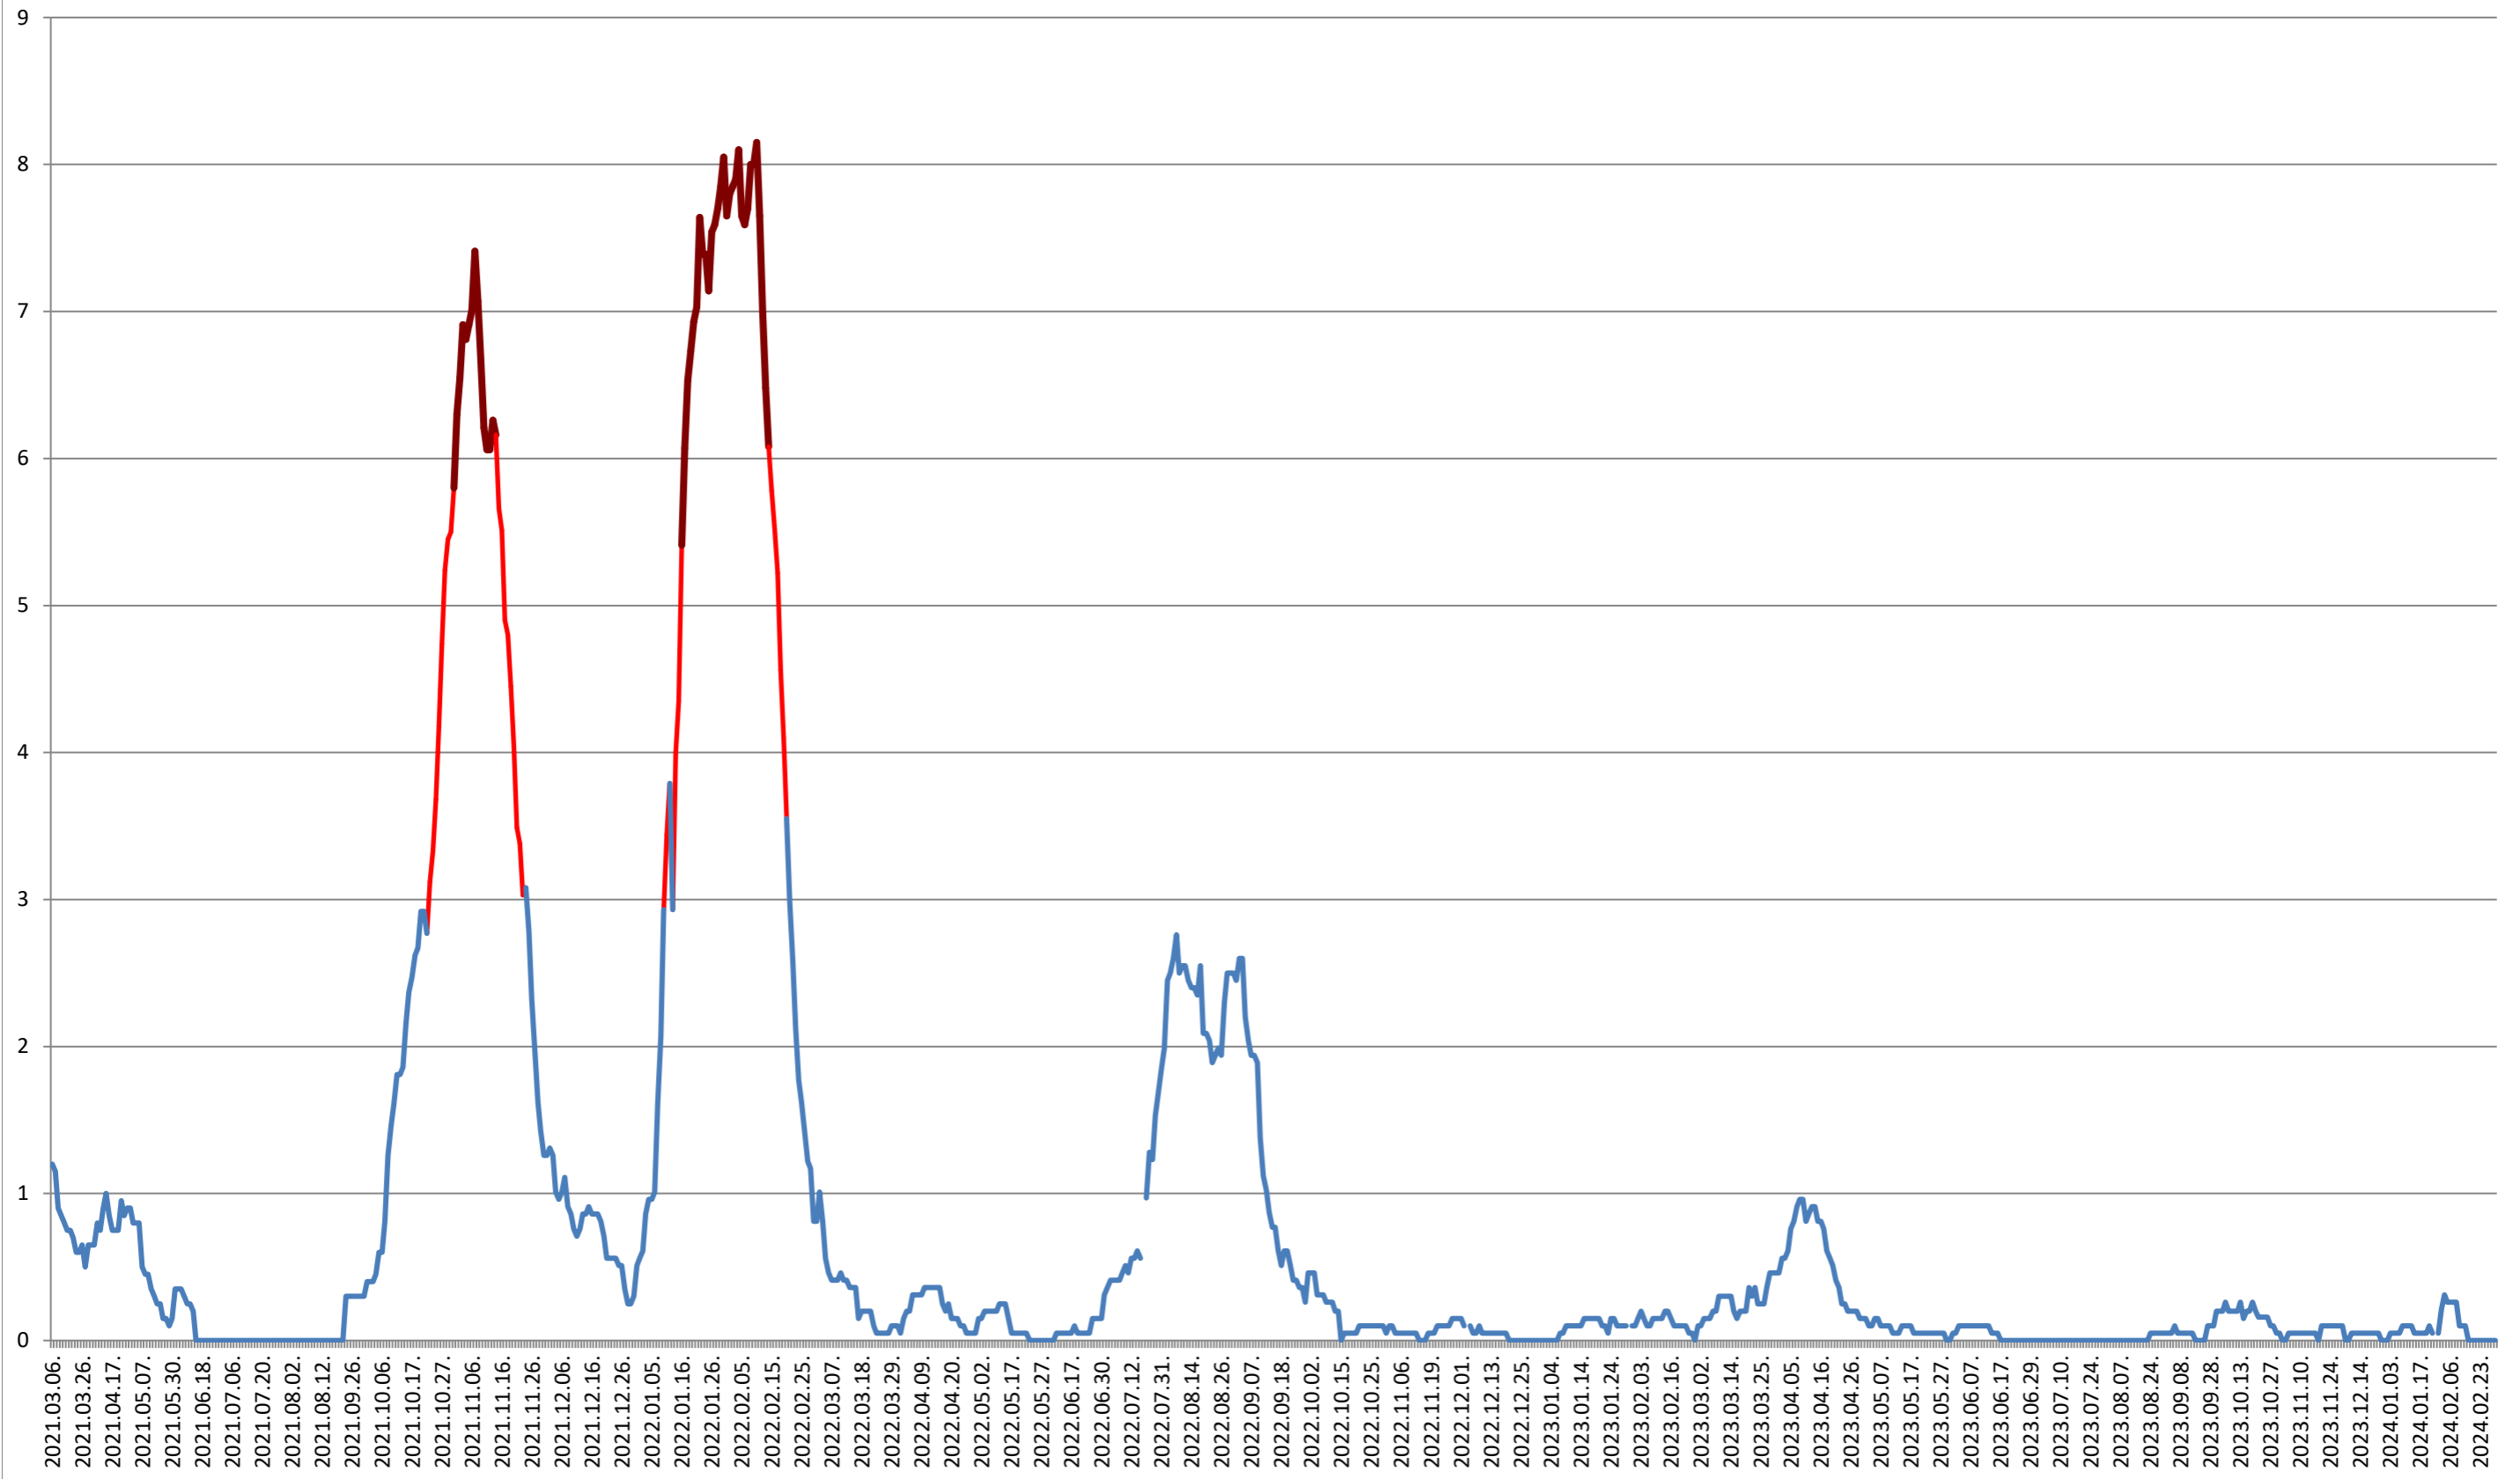

MUNICIPIUL GHEORGHENI - Evolutia incidentei cumulate pe 14 zile la % de locuitori 2021.03.07. - 2024.03.01.