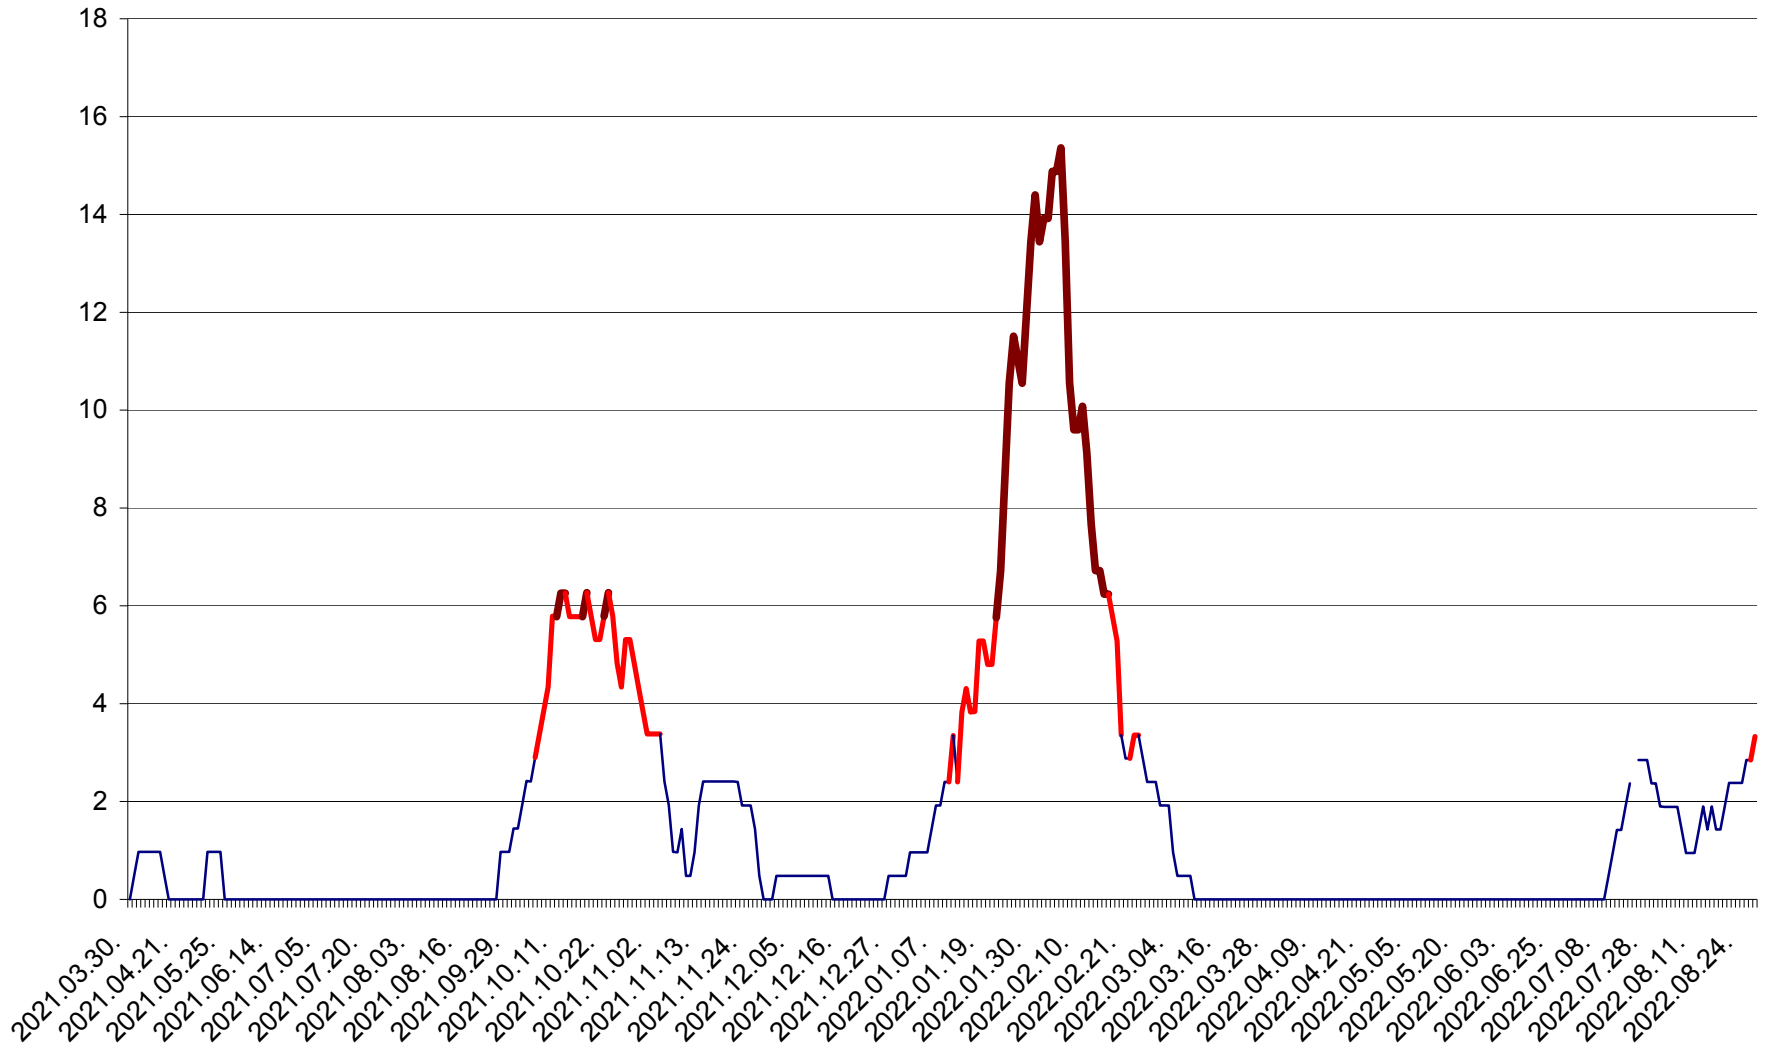

MĂRTINIȘ - Evolutia incidentei cumulate pe 14 zile la ‰ de locuitori
2021.04.01. - 2022.08.28.

MEREȘTI - Evolutia incidentei cumulate pe 14 zile la ‰ de locuitori
2021.04.01. - 2022.08.28.

MUNICIPIUL MIERCUREA-CIUC - Evolutia incidentei cumulate pe 14 zile la ‰ de locuitori
2021.04.01. - 2022.08.28.

MIHĂILENI - Evolutia incidentei cumulate pe 14 zile la ‰ de locuitori
2021.04.01. - 2022.08.28.

MUGENI - Evolutia incidentei cumulate pe 14 zile la ‰ de locuitori
2021.04.01. - 2022.08.28.

OCLAND - Evolutia incidentei cumulate pe 14 zile la ‰ de locuitori
2021.04.01. - 2022.08.28.

MUNICIPIUL ODORHEIU SECUIESC - Evolutia incidentei cumulate pe 14 zile la ‰ de locuitori
2021.04.01. - 2022.08.28.

PĂULENI-CIUC - Evolutia incidentei cumulate pe 14 zile la ‰ de locuitori
2021.04.01. - 2022.08.28.