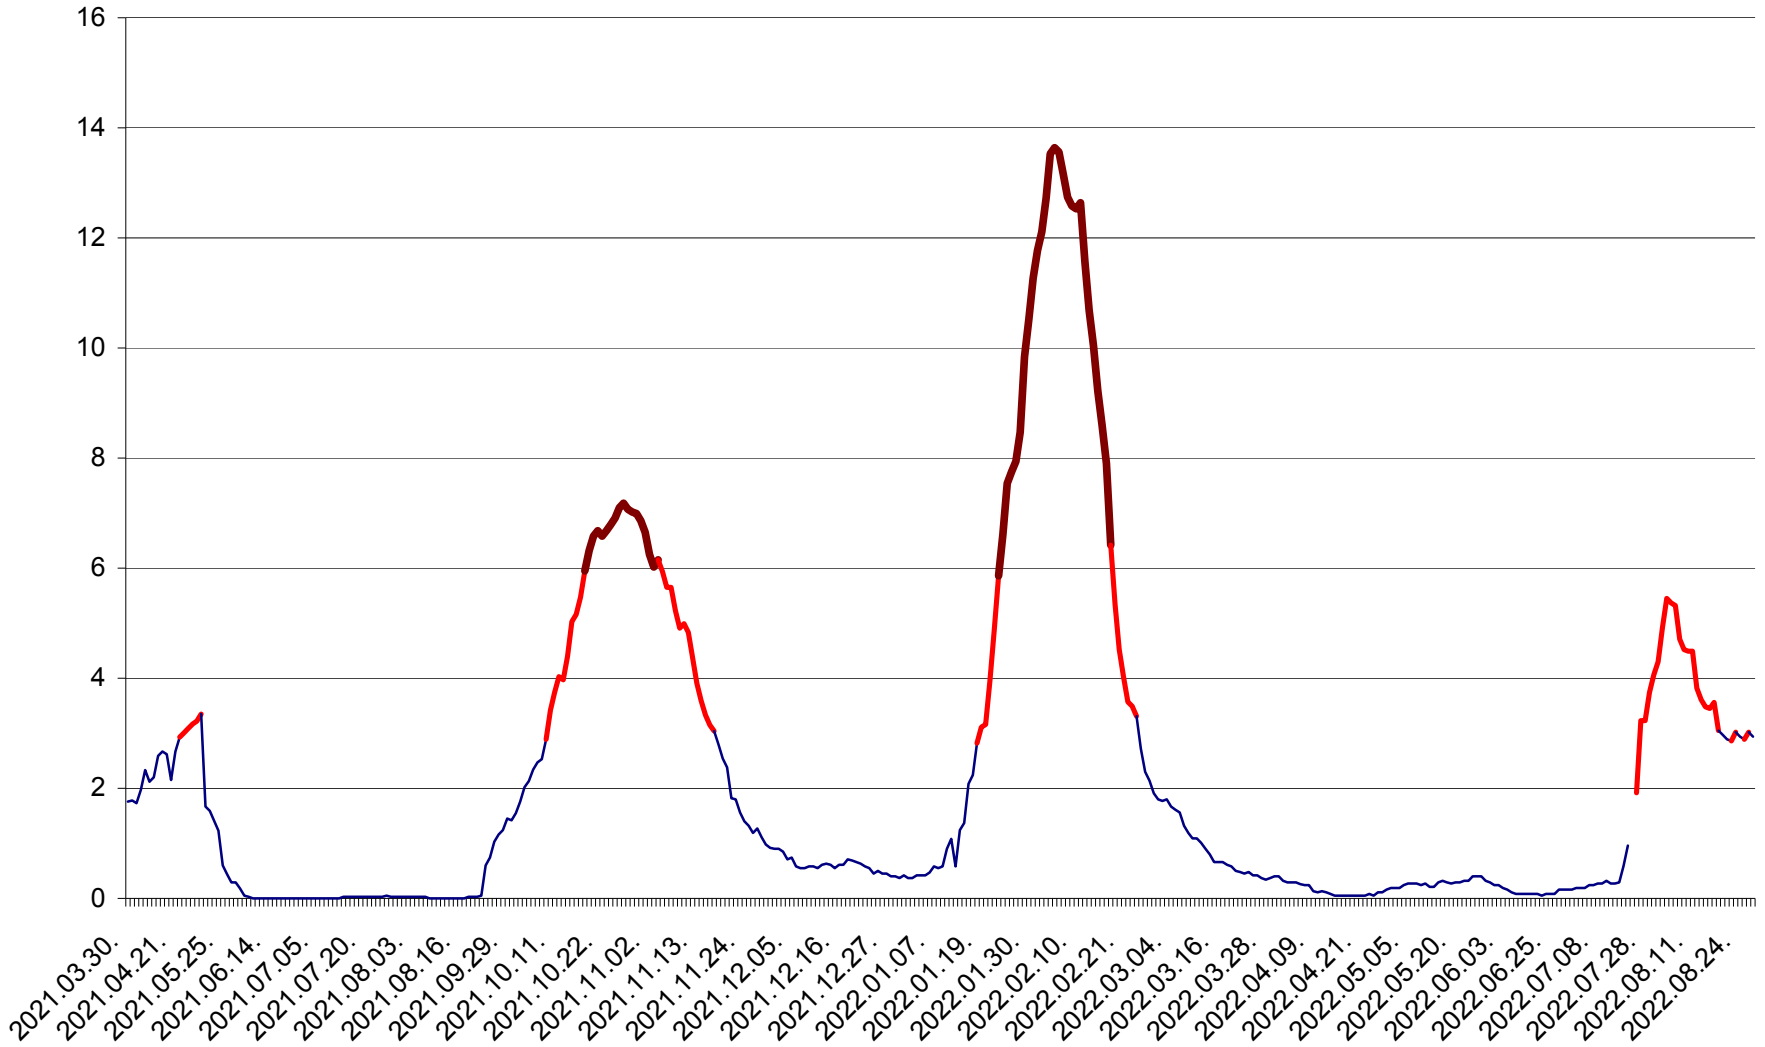

MĂRTINIȘ - Evolutia incidentei cumulate pe 14 zile la ‰ de locuitori
2021.04.01. - 2022.08.28.

MEREȘTI - Evolutia incidentei cumulate pe 14 zile la ‰ de locuitori
2021.04.01. - 2022.08.28.

MUNICIPIUL MIERCUREA-CIUC - Evolutia incidentei cumulate pe 14 zile la ‰ de locuitori
2021.04.01. - 2022.08.28.

MIHĂILENI - Evolutia incidentei cumulate pe 14 zile la ‰ de locuitori
2021.04.01. - 2022.08.28.

MUGENI - Evolutia incidentei cumulate pe 14 zile la ‰ de locuitori
2021.04.01. - 2022.08.28.

OCLAND - Evolutia incidentei cumulate pe 14 zile la ‰ de locuitori
2021.04.01. - 2022.08.28.

MUNICIPIUL ODORHEIU SECUIESC - Evolutia incidentei cumulate pe 14 zile la ‰ de locuitori
2021.04.01. - 2022.08.28.

PĂULENI-CIUC - Evolutia incidentei cumulate pe 14 zile la ‰ de locuitori
2021.04.01. - 2022.08.28.