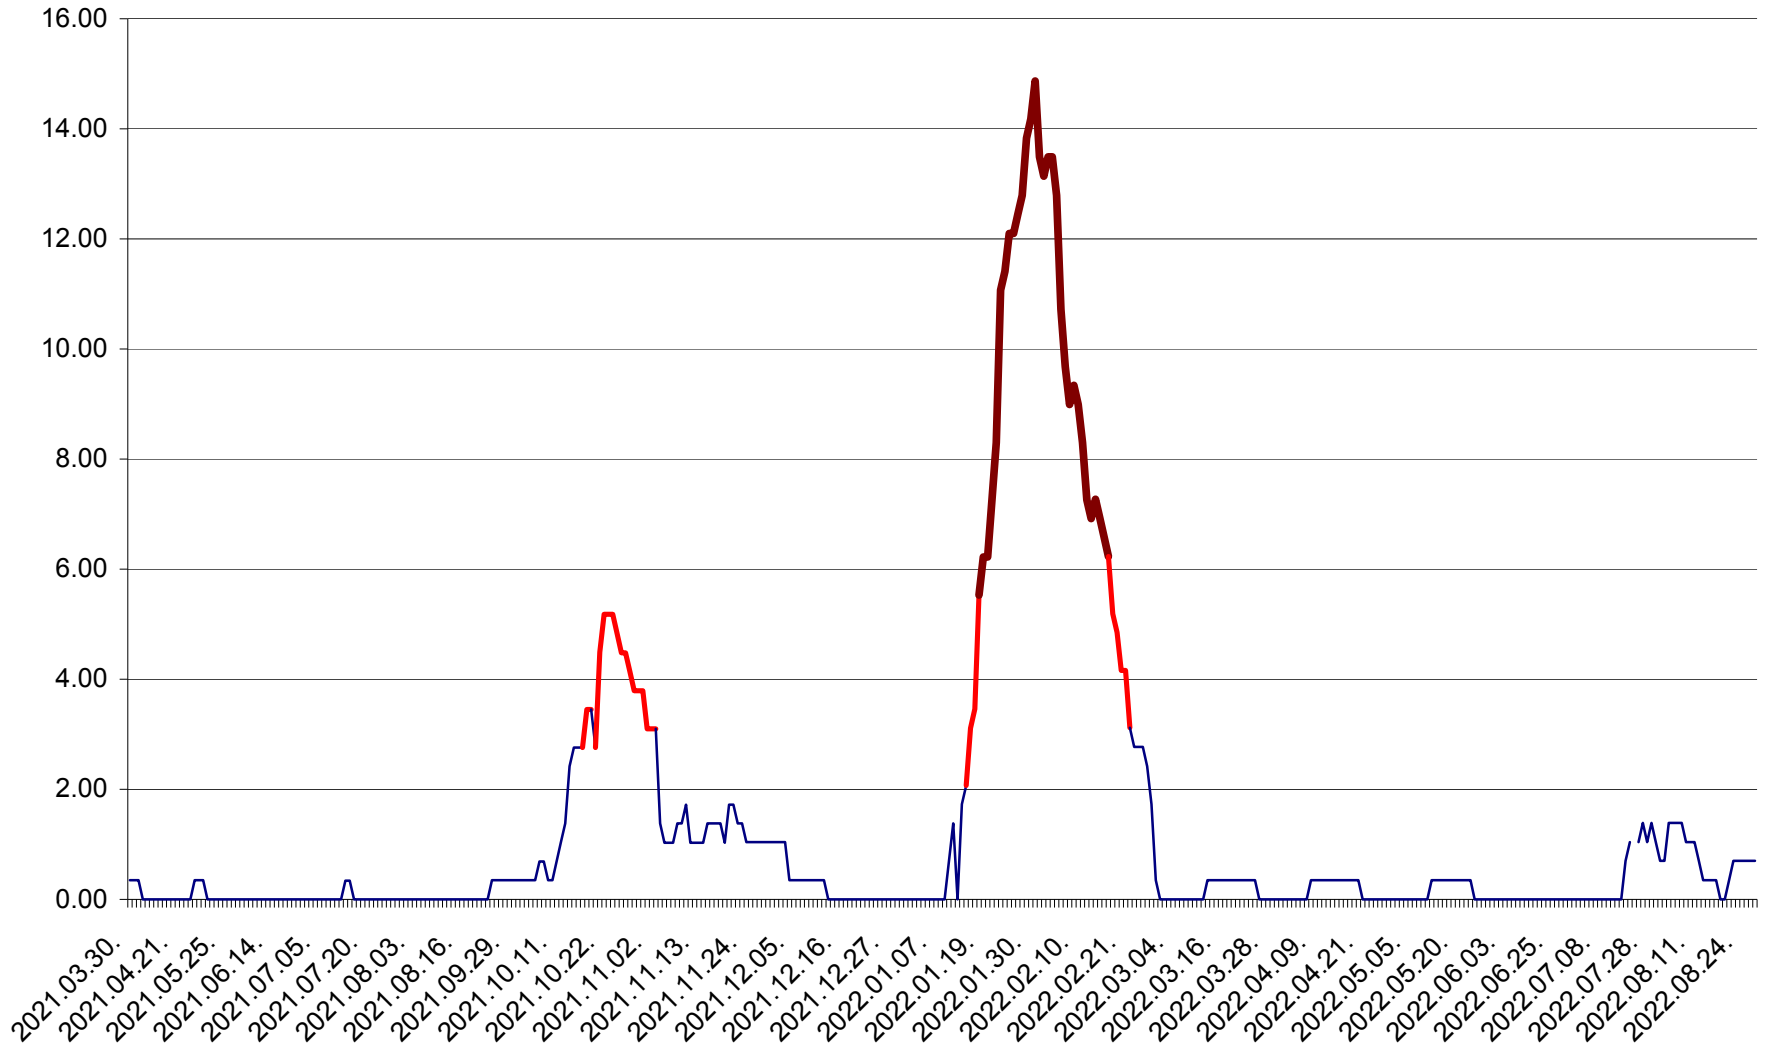

ORAȘ BĂLAN - Evoluția incidenței cumulate pe 14 zile la ‰ de locuitori
2021.04.01. - 2022.08.28.

BILBOR - Evolutia incidentei cumulate pe 14 zile la ‰ de locuitori
2021.04.01. - 2022.08.28.

ORAȘ BORSEC - Evolutia incidentei cumulate pe 14 zile la ‰ de locuitori
2021.04.01. - 2022.08.28.

BRĂDEȘTI - Evolutia incidentei cumulate pe 14 zile la ‰ de locuitori
2021.04.01. - 2022.08.28.

CĂPÂLNÎȚA - Evoluția incidenței cumulate pe 14 zile la ‰ de locuitori
2021.04.01. - 2022.08.28.

CÂRȚA - Evolutia incidentei cumulate pe 14 zile la ‰ de locuitori
2021.04.01. - 2022.08.28.

CICEU - Evolutia incidentei cumulate pe 14 zile la ‰ de locuitori
2021.04.01. - 2022.08.28.

CIUCSÂNGEORGIU - Evolutia incidentei cumulate pe 14 zile la ‰ de locuitori
2021.04.01. - 2022.08.28.

CIUMANI - Evolutia incidentei cumulate pe 14 zile la ‰ de locuitori
2021.04.01. - 2022.08.28.

CORBU - Evolutia incidentei cumulate pe 14 zile la ‰ de locuitori
2021.04.01. - 2022.08.28.

CORUND - Evolutia incidentei cumulate pe 14 zile la ‰ de locuitori
2021.04.01. - 2022.08.28.

COZMENI - Evolutia incidentei cumulate pe 14 zile la ‰ de locuitori
2021.04.01. - 2022.08.28.