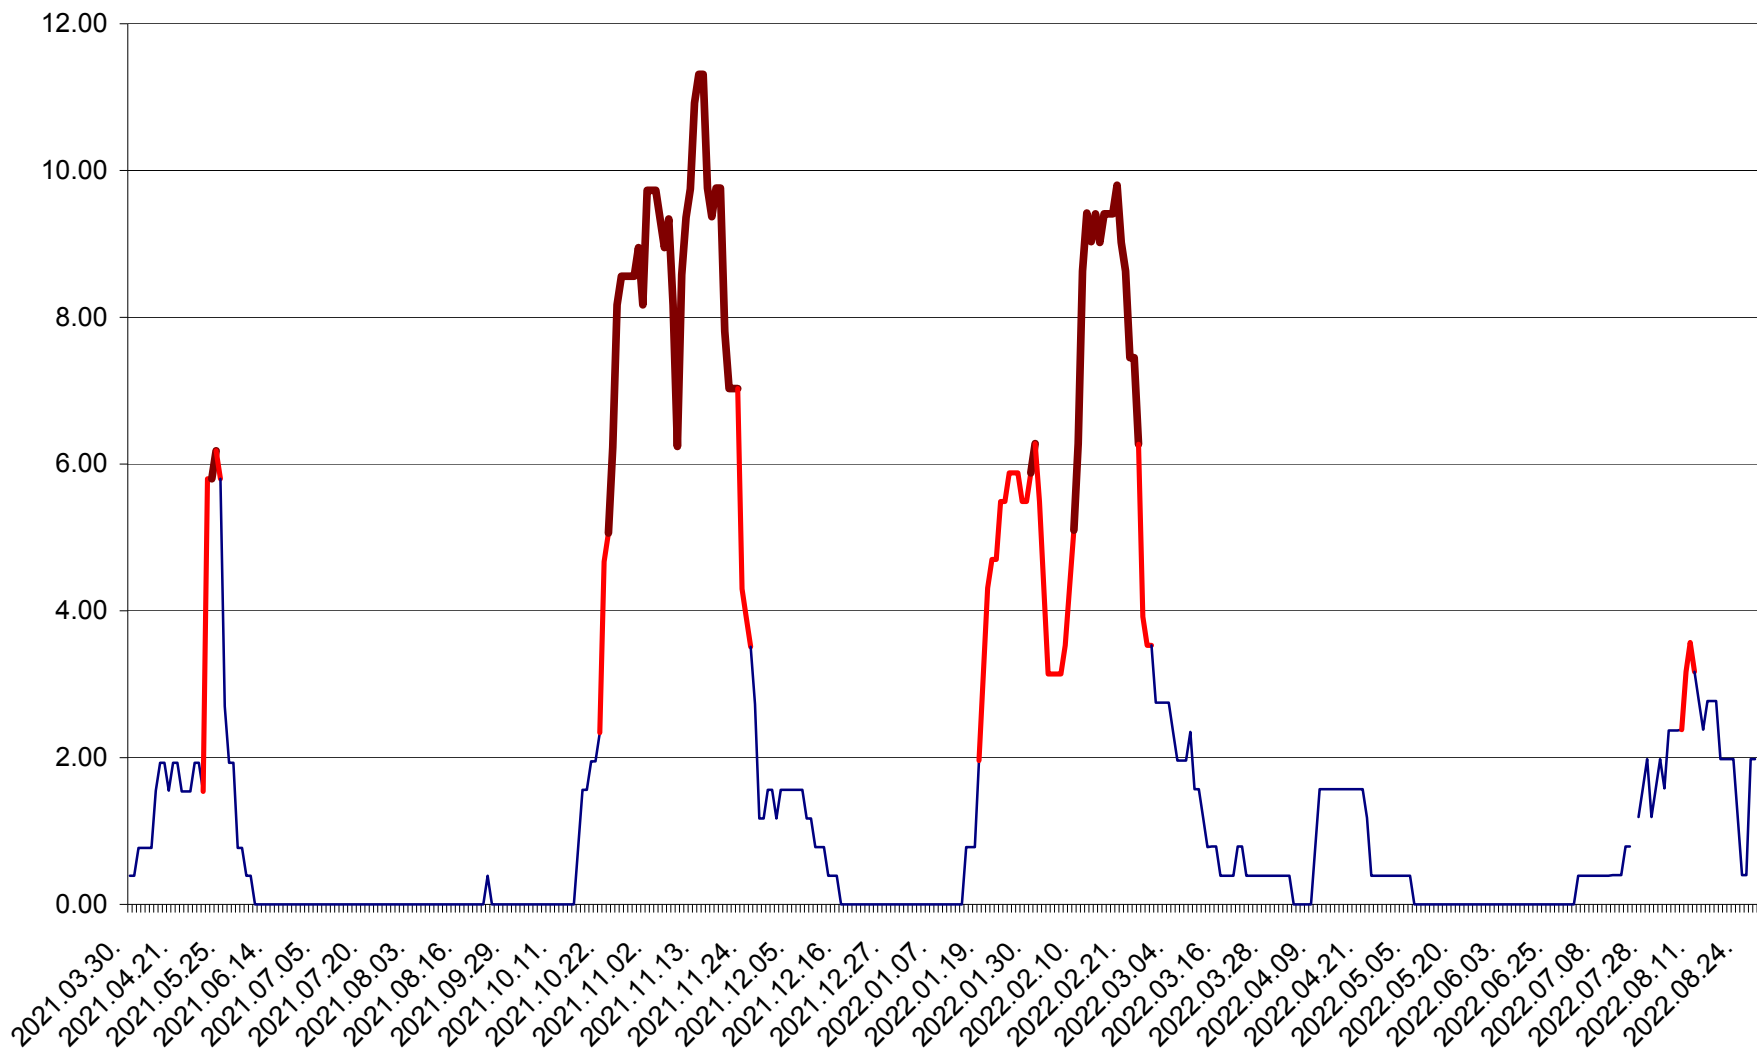

ATID - Evolutia incidentei cumulate pe 14 zile la % de locuitori
2021.04.01. - 2022.08.28.

AVRĂMEȘTI - Evolutia incidentei cumulate pe 14 zile la ‰ de locuitori
2021.04.01. - 2022.08.28.

ORAȘ BĂILE TUȘNAD - Evolutia incidentei cumulate pe 14 zile la ‰ de locuitori
2021.04.01. - 2022.08.28.

ORAȘ BĂLAN - Evoluția incidenței cumulate pe 14 zile la ‰ de locuitori
2021.04.01. - 2022.08.28.

BILBOR - Evolutia incidentei cumulate pe 14 zile la ‰ de locuitori
2021.04.01. - 2022.08.28.

ORAȘ BORSEC - Evolutia incidentei cumulate pe 14 zile la ‰ de locuitori
2021.04.01. - 2022.08.28.

BRĂDEȘTI - Evolutia incidentei cumulate pe 14 zile la ‰ de locuitori
2021.04.01. - 2022.08.28.

CĂPÂLNÎȚA - Evoluția incidenței cumulate pe 14 zile la ‰ de locuitori
2021.04.01. - 2022.08.28.

CÂRȚA - Evolutia incidentei cumulate pe 14 zile la ‰ de locuitori
2021.04.01. - 2022.08.28.