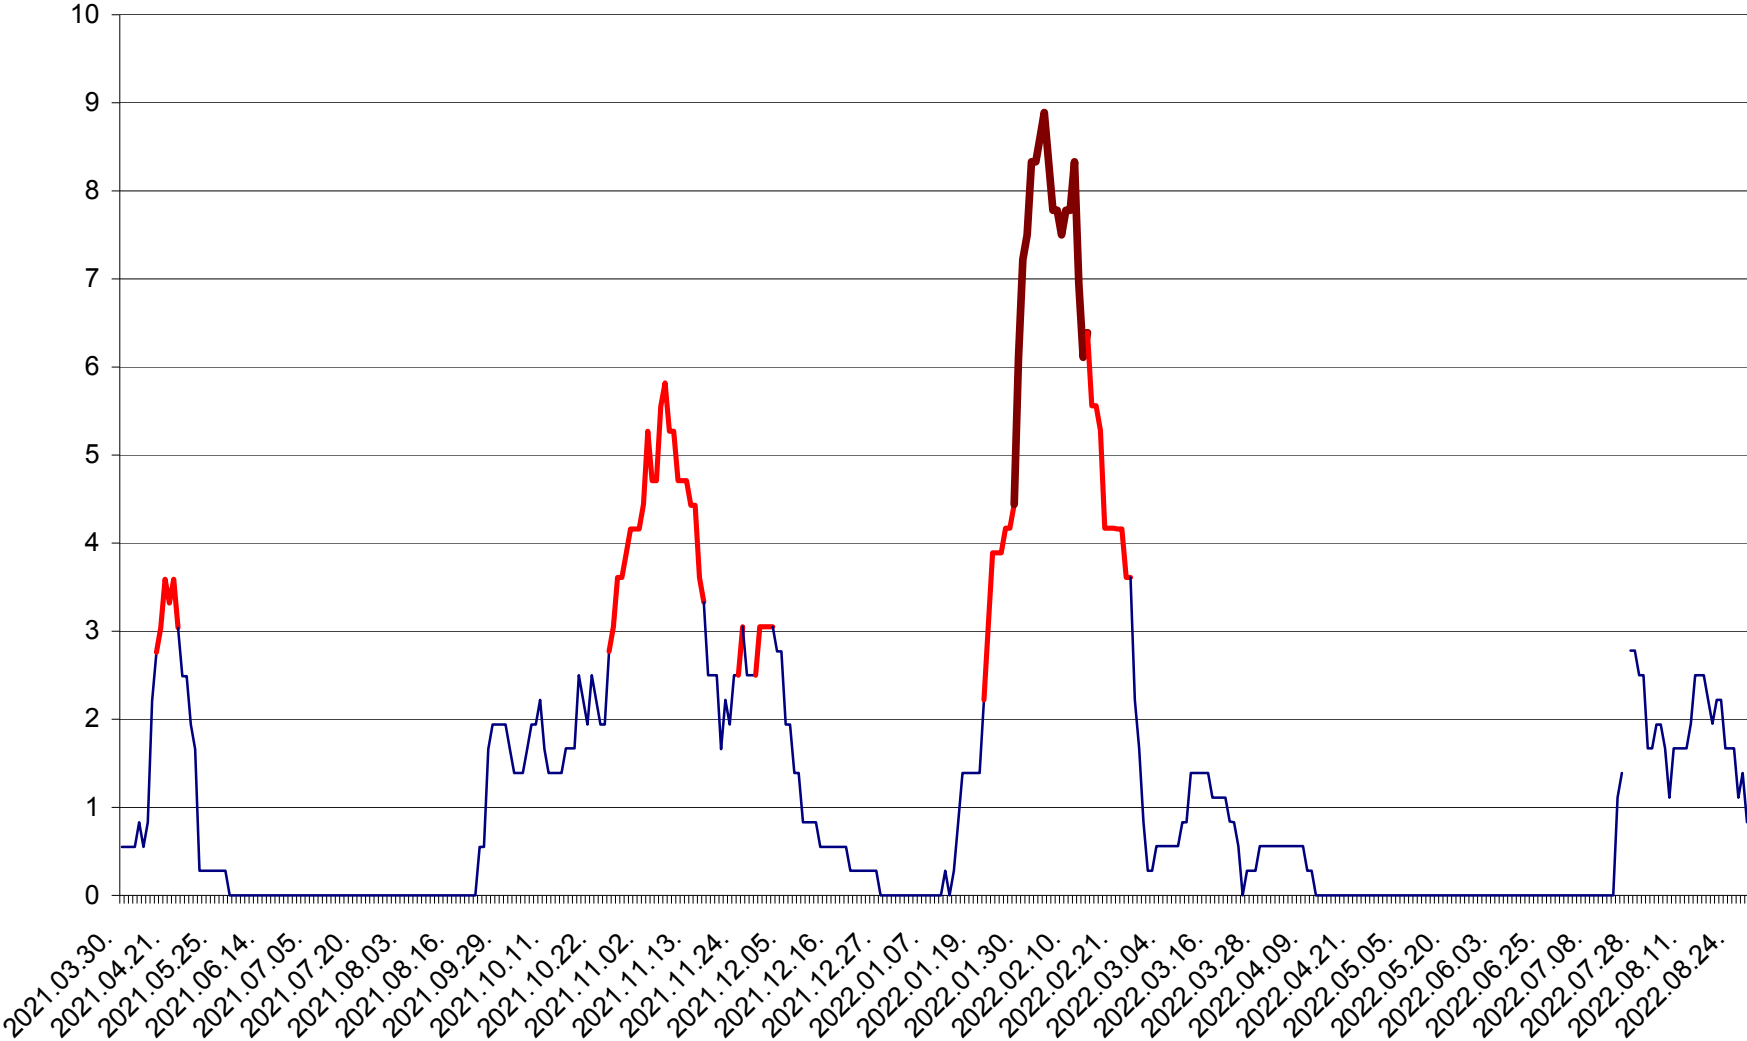

LELICENI - Evolutia incidentei cumulate pe 14 zile la ‰ de locuitori
2021.04.01. - 2022.08.28.

LUETA - Evolutia incidentei cumulate pe 14 zile la ‰ de locuitori
2021.04.01. - 2022.08.28.

LUNCA DE JOS - Evolutia incidentei cumulate pe 14 zile la ‰ de locuitori
2021.04.01. - 2022.08.28.

LUNCA DE SUS - Evolutia incidentei cumulate pe 14 zile la ‰ de locuitori
2021.04.01. - 2022.08.28.

LUPENI - Evolutia incidentei cumulate pe 14 zile la ‰ de locuitori
2021.04.01. - 2022.08.28.

MĂDĂRAȘ - Evolutia incidentei cumulate pe 14 zile la ‰ de locuitori
2021.04.01. - 2022.08.28.

MĂRTINIȘ - Evolutia incidentei cumulate pe 14 zile la ‰ de locuitori
2021.04.01. - 2022.08.28.

MEREȘTI - Evolutia incidentei cumulate pe 14 zile la ‰ de locuitori
2021.04.01. - 2022.08.28.

MUNICIPIUL MIERCUREA-CIUC - Evolutia incidentei cumulate pe 14 zile la ‰ de locuitori
2021.04.01. - 2022.08.28.

MIHĂILENI - Evolutia incidentei cumulate pe 14 zile la ‰ de locuitori
2021.04.01. - 2022.08.28.

MUGENI - Evolutia incidentei cumulate pe 14 zile la ‰ de locuitori
2021.04.01. - 2022.08.28.

OCLAND - Evolutia incidentei cumulate pe 14 zile la ‰ de locuitori
2021.04.01. - 2022.08.28.