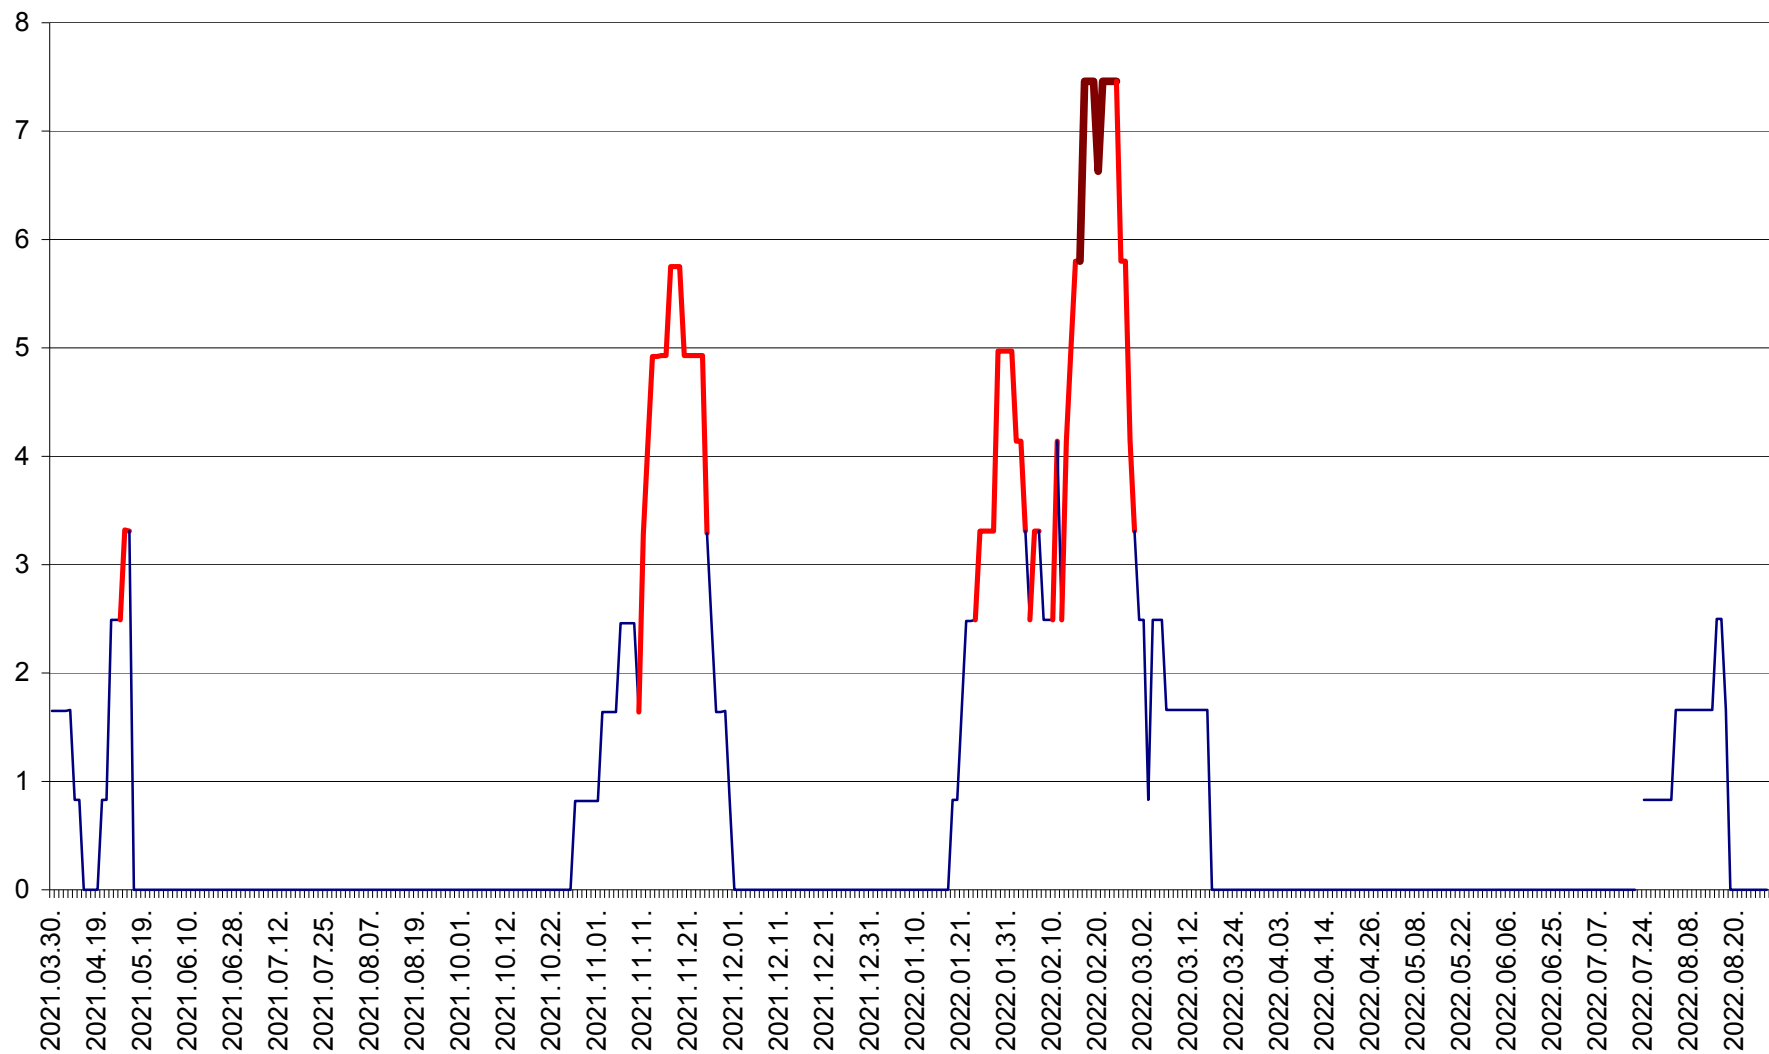

PLĂIEȘII DE JOS - Evoluția incidenței cumulate pe 14 zile la ‰ de locuitori
2021.04.01. - 2022.08.28.

PORUMBENI - Evolutia incidentei cumulate pe 14 zile la ‰ de locuitori
2021.04.01. - 2022.08.28.

PRAID - Evolutia incidentei cumulate pe 14 zile la ‰ de locuitori
2021.04.01. - 2022.08.28.

RACU - Evolutia incidentei cumulate pe 14 zile la ‰ de locuitori
2021.04.01. - 2022.08.28.

REMETEA - Evolutia incidentei cumulate pe 14 zile la ‰ de locuitori
2021.04.01. - 2022.08.28.

SĂCEL - Evolutia incidentei cumulate pe 14 zile la ‰ de locuitori
2021.04.01. - 2022.08.28.