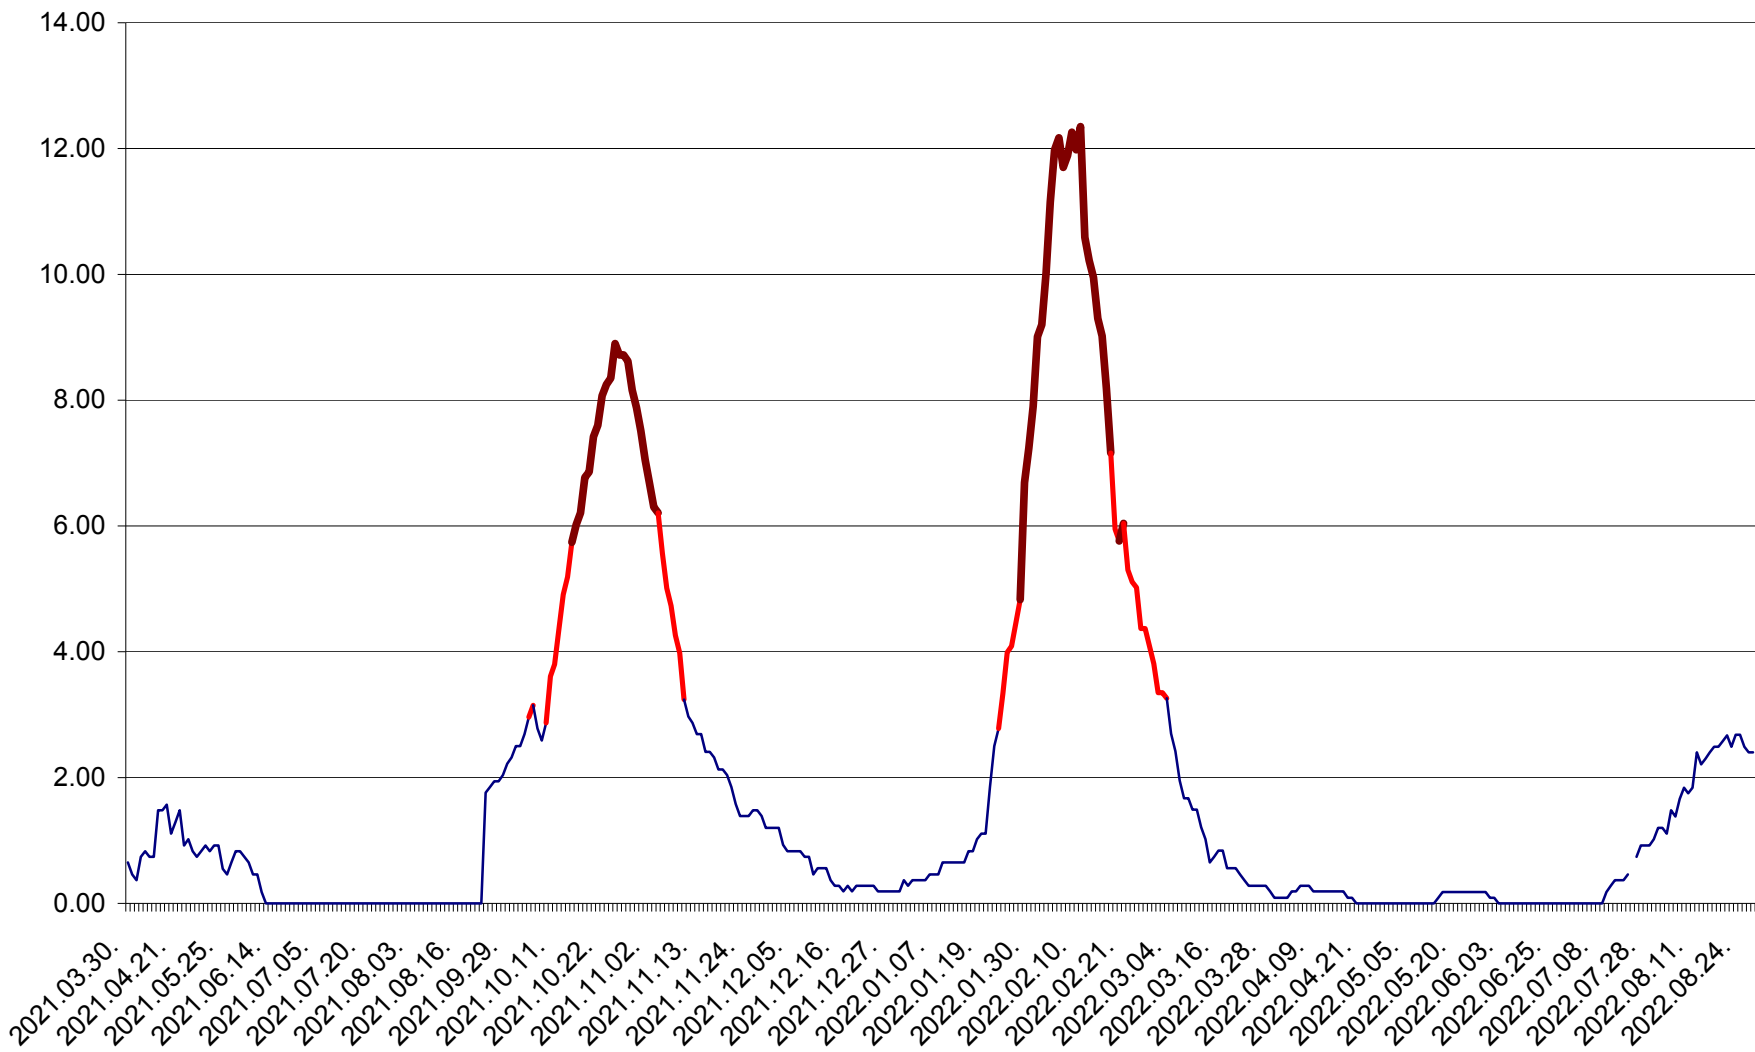

BRĂDEȘTI - Evolutia incidentei cumulate pe 14 zile la ‰ de locuitori
2021.04.01. - 2022.08.28.

CĂPÂLNÎȚA - Evoluția incidenței cumulate pe 14 zile la ‰ de locuitori
2021.04.01. - 2022.08.28.

CÂRȚA - Evolutia incidentei cumulate pe 14 zile la ‰ de locuitori
2021.04.01. - 2022.08.28.

CICEU - Evolutia incidentei cumulate pe 14 zile la ‰ de locuitori
2021.04.01. - 2022.08.28.

CIUCSÂNGEORGIU - Evolutia incidentei cumulate pe 14 zile la ‰ de locuitori
2021.04.01. - 2022.08.28.

CIUMANI - Evolutia incidentei cumulate pe 14 zile la ‰ de locuitori
2021.04.01. - 2022.08.28.

CORBU - Evolutia incidentei cumulate pe 14 zile la ‰ de locuitori
2021.04.01. - 2022.08.28.

CORUND - Evolutia incidentei cumulate pe 14 zile la ‰ de locuitori
2021.04.01. - 2022.08.28.

COZMENI - Evolutia incidentei cumulate pe 14 zile la ‰ de locuitori
2021.04.01. - 2022.08.28.

ORAȘ CRISTURU SECUIESC - Evolutia incidentei cumulate pe 14 zile la ‰ de locuitori
2021.04.01. - 2022.08.28.

DĂNEȘTI - Evolutia incidentei cumulate pe 14 zile la ‰ de locuitori
2021.04.01. - 2022.08.28.