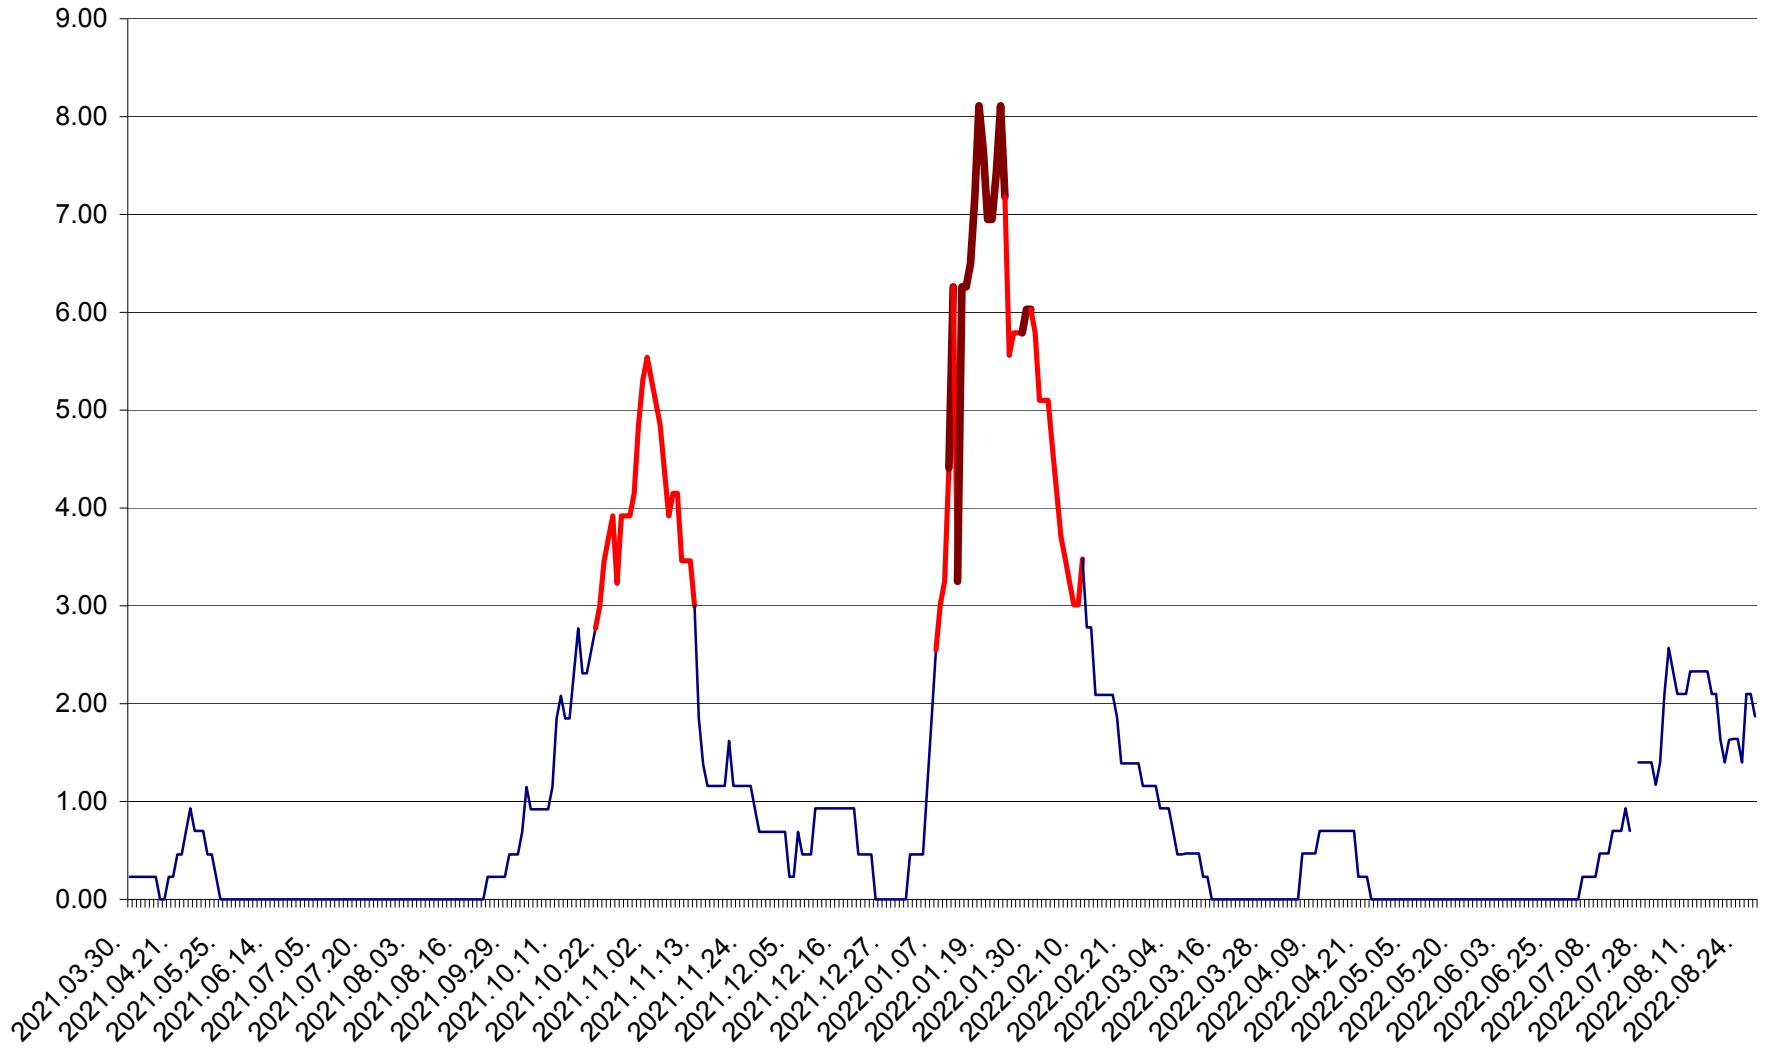

ORAȘ BĂLAN - Evoluția incidenței cumulate pe 14 zile la ‰ de locuitori
2021.04.01. - 2022.08.28.

BILBOR - Evolutia incidentei cumulate pe 14 zile la ‰ de locuitori
2021.04.01. - 2022.08.28.

ORAȘ BORSEC - Evolutia incidentei cumulate pe 14 zile la ‰ de locuitori
2021.04.01. - 2022.08.28.

BRĂDEȘTI - Evolutia incidentei cumulate pe 14 zile la ‰ de locuitori
2021.04.01. - 2022.08.28.

CĂPÂLNÎȚA - Evoluția incidenței cumulate pe 14 zile la ‰ de locuitori
2021.04.01. - 2022.08.28.

CÂRȚA - Evolutia incidentei cumulate pe 14 zile la ‰ de locuitori
2021.04.01. - 2022.08.28.

CICEU - Evolutia incidentei cumulate pe 14 zile la ‰ de locuitori
2021.04.01. - 2022.08.28.

CIUCSÂNGEORGIU - Evolutia incidentei cumulate pe 14 zile la ‰ de locuitori
2021.04.01. - 2022.08.28.

CIUMANI - Evolutia incidentei cumulate pe 14 zile la ‰ de locuitori
2021.04.01. - 2022.08.28.

CORBU - Evolutia incidentei cumulate pe 14 zile la ‰ de locuitori
2021.04.01. - 2022.08.28.

CORUND - Evolutia incidentei cumulate pe 14 zile la ‰ de locuitori
2021.04.01. - 2022.08.28.

COZMENI - Evolutia incidentei cumulate pe 14 zile la ‰ de locuitori
2021.04.01. - 2022.08.28.