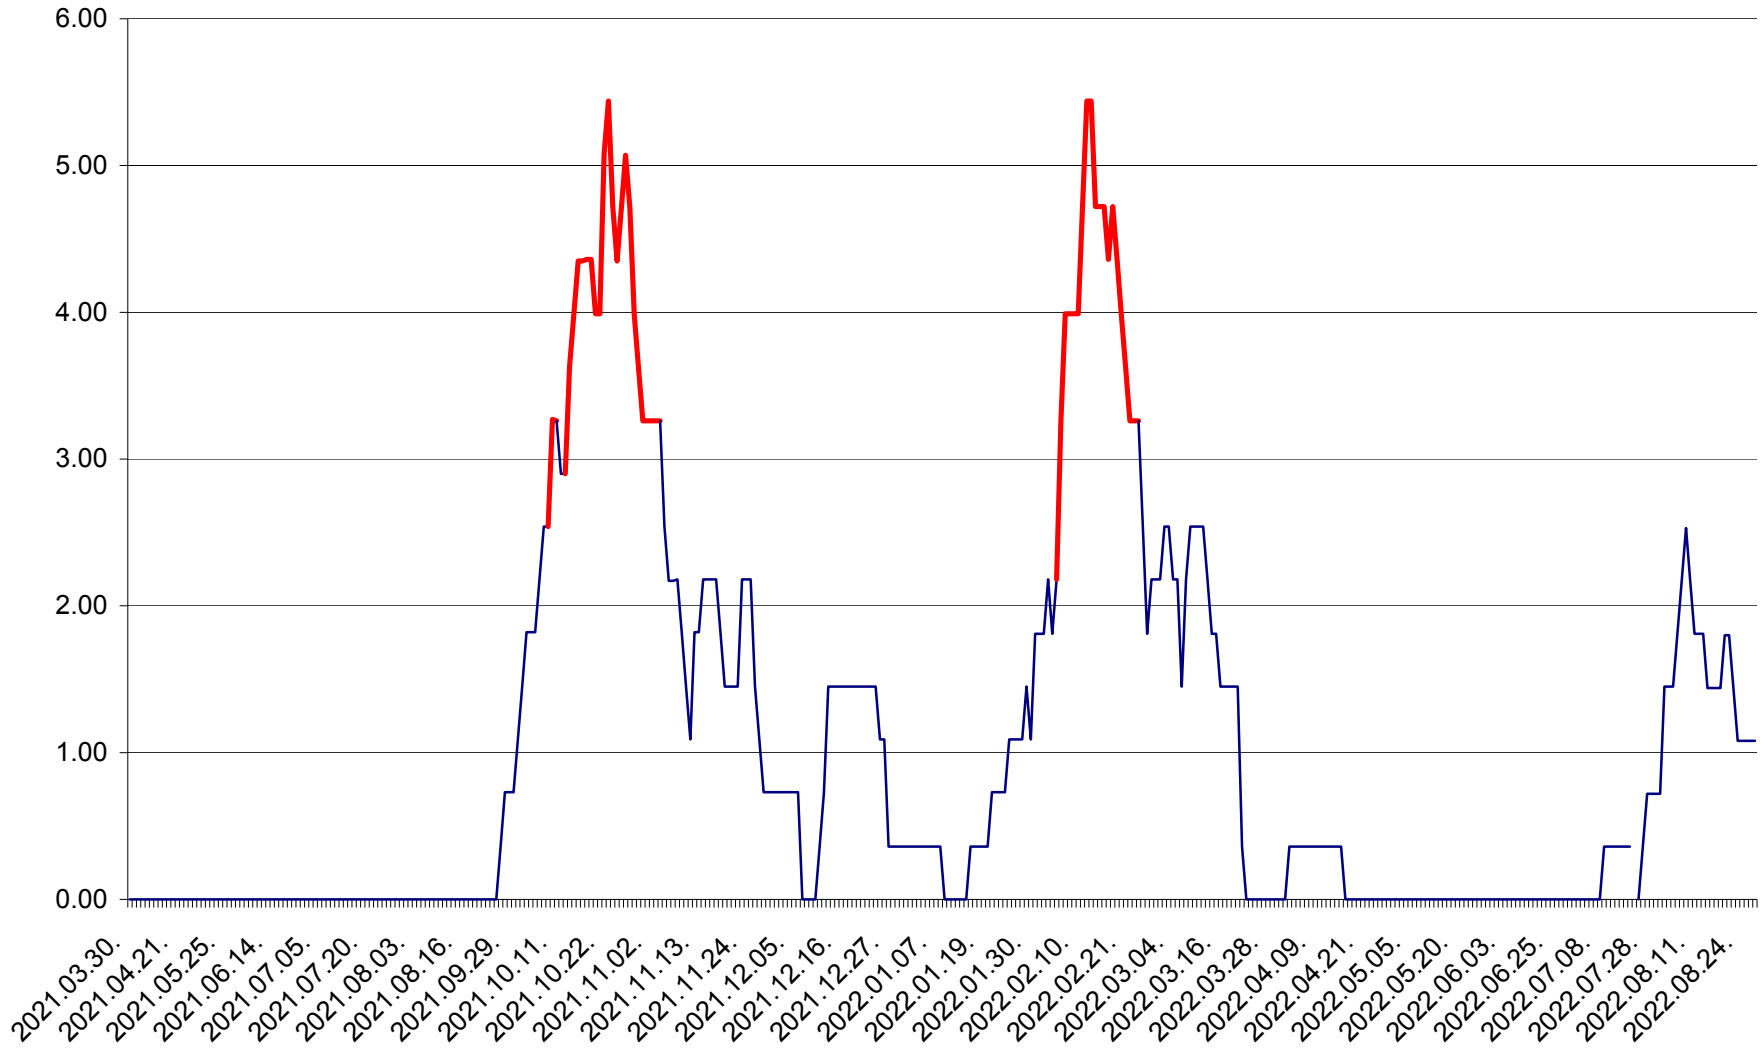

ATID - Evolutia incidentei cumulate pe 14 zile la % de locuitori
2021.04.01. - 2022.08.28.

AVRĂMEȘTI - Evolutia incidentei cumulate pe 14 zile la ‰ de locuitori
2021.04.01. - 2022.08.28.

ORAȘ BĂILE TUȘNAD - Evolutia incidentei cumulate pe 14 zile la ‰ de locuitori
2021.04.01. - 2022.08.28.

ORAȘ BĂLAN - Evoluția incidenței cumulate pe 14 zile la ‰ de locuitori
2021.04.01. - 2022.08.28.

BILBOR - Evolutia incidentei cumulate pe 14 zile la ‰ de locuitori
2021.04.01. - 2022.08.28.

ORAȘ BORSEC - Evolutia incidentei cumulate pe 14 zile la ‰ de locuitori
2021.04.01. - 2022.08.28.

BRĂDEȘTI - Evolutia incidentei cumulate pe 14 zile la ‰ de locuitori
2021.04.01. - 2022.08.28.

CĂPÂLNÎȚA - Evoluția incidenței cumulate pe 14 zile la ‰ de locuitori
2021.04.01. - 2022.08.28.

CÂRȚA - Evolutia incidentei cumulate pe 14 zile la ‰ de locuitori
2021.04.01. - 2022.08.28.