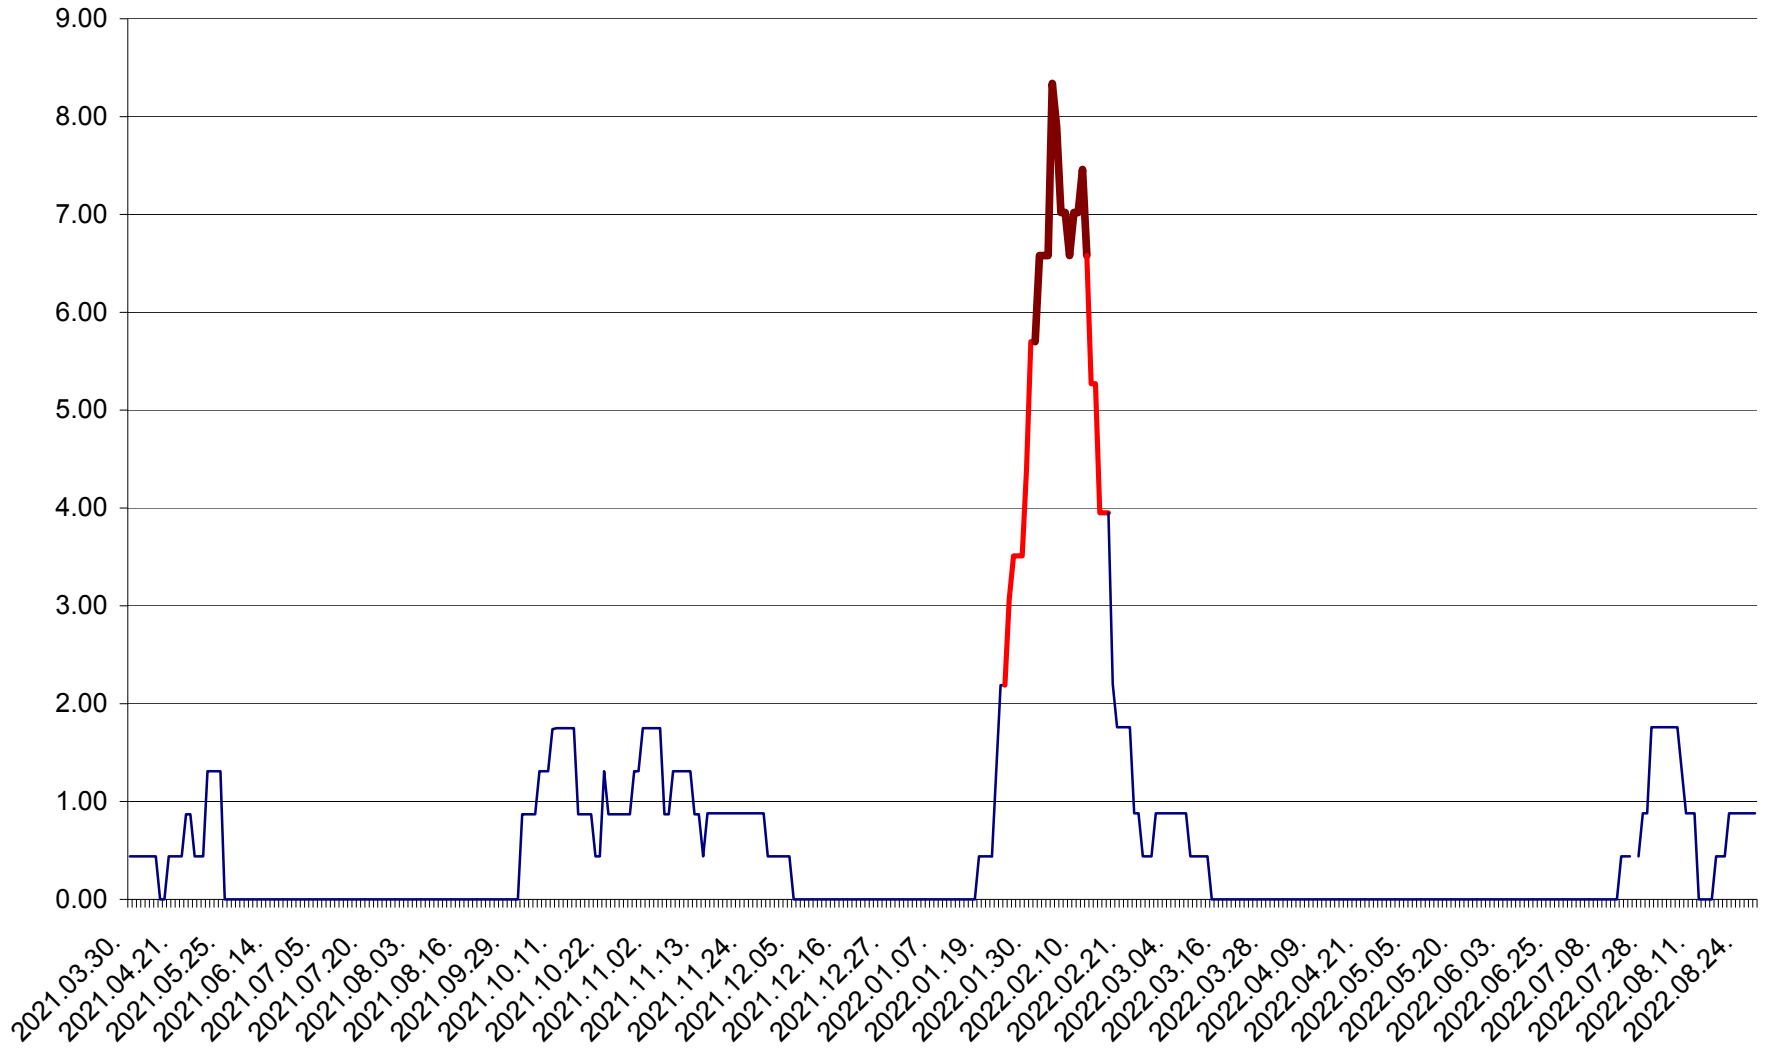

ORAȘ BĂLAN - Evoluția incidenței cumulate pe 14 zile la ‰ de locuitori
2021.04.01. - 2022.08.28.

BILBOR - Evolutia incidentei cumulate pe 14 zile la ‰ de locuitori
2021.04.01. - 2022.08.28.

ORAȘ BORSEC - Evolutia incidentei cumulate pe 14 zile la ‰ de locuitori
2021.04.01. - 2022.08.28.

BRĂDEȘTI - Evolutia incidentei cumulate pe 14 zile la ‰ de locuitori
2021.04.01. - 2022.08.28.

CĂPÂLNÎȚA - Evoluția incidenței cumulate pe 14 zile la ‰ de locuitori
2021.04.01. - 2022.08.28.

CÂRȚA - Evolutia incidentei cumulate pe 14 zile la ‰ de locuitori
2021.04.01. - 2022.08.28.

CICEU - Evolutia incidentei cumulate pe 14 zile la ‰ de locuitori
2021.04.01. - 2022.08.28.

CIUCSÂNGEORGIU - Evolutia incidentei cumulate pe 14 zile la ‰ de locuitori
2021.04.01. - 2022.08.28.

CIUMANI - Evolutia incidentei cumulate pe 14 zile la ‰ de locuitori
2021.04.01. - 2022.08.28.

CORBU - Evolutia incidentei cumulate pe 14 zile la ‰ de locuitori
2021.04.01. - 2022.08.28.

CORUND - Evolutia incidentei cumulate pe 14 zile la ‰ de locuitori
2021.04.01. - 2022.08.28.

COZMENI - Evolutia incidentei cumulate pe 14 zile la ‰ de locuitori
2021.04.01. - 2022.08.28.