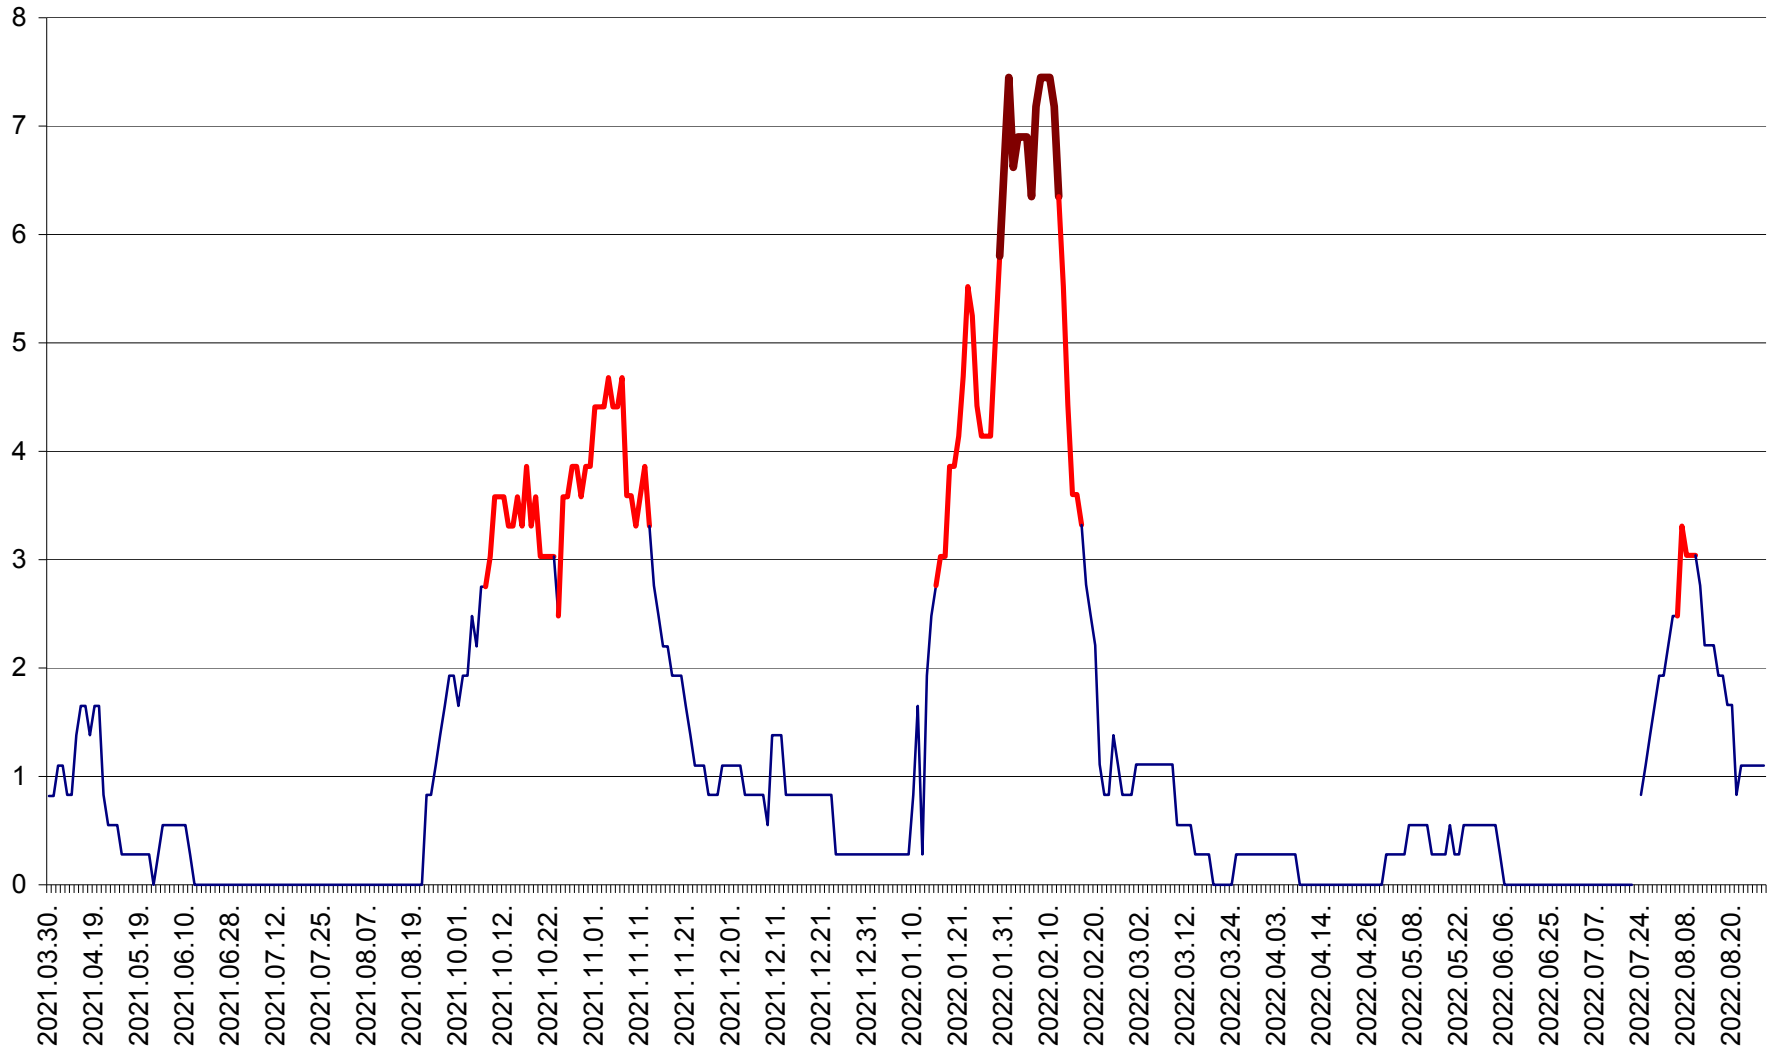

RACU - Evolutia incidentei cumulate pe 14 zile la ‰ de locuitori
2021.04.01. - 2022.08.28.

REMETEA - Evolutia incidentei cumulate pe 14 zile la ‰ de locuitori
2021.04.01. - 2022.08.28.

SĂCEL - Evolutia incidentei cumulate pe 14 zile la ‰ de locuitori
2021.04.01. - 2022.08.28.

SÂNCRĂIENI - Evolutia incidentei cumulate pe 14 zile la ‰ de locuitori
2021.04.01. - 2022.08.28.

SÂNDOMINIC - Evolutia incidentei cumulate pe 14 zile la ‰ de locuitori
2021.04.01. - 2022.08.28.

SÂNMARTIN - Evolutia incidentei cumulate pe 14 zile la ‰ de locuitori
2021.04.01. - 2022.08.28.

SÂNSIMION - Evolutia incidentei cumulate pe 14 zile la ‰ de locuitori
2021.04.01. - 2022.08.28.

SÂNTIMBRU - Evolutia incidentei cumulate pe 14 zile la ‰ de locuitori
2021.04.01. - 2022.08.28.

SĂRMAȘ - Evolutia incidentei cumulate pe 14 zile la ‰ de locuitori
2021.04.01. - 2022.08.28.