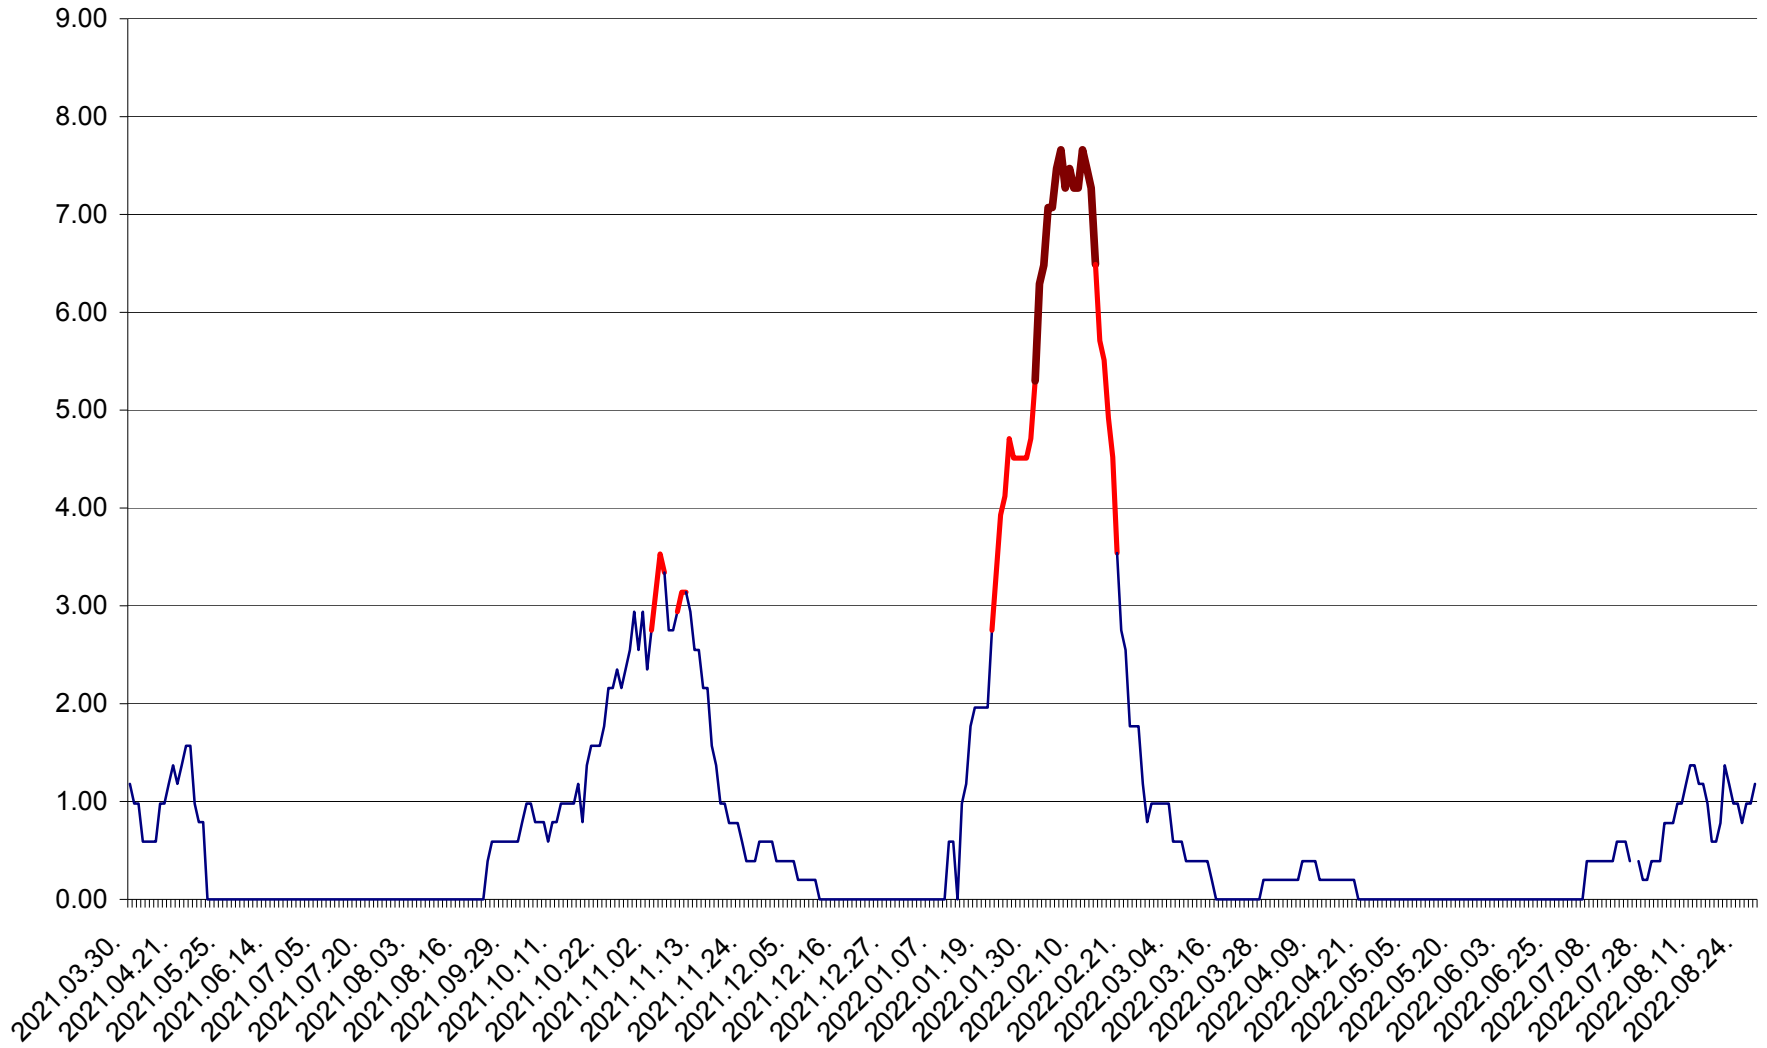

ORAȘ BĂLAN - Evoluția incidenței cumulate pe 14 zile la ‰ de locuitori
2021.04.01. - 2022.08.28.

BILBOR - Evolutia incidentei cumulate pe 14 zile la ‰ de locuitori
2021.04.01. - 2022.08.28.

ORAȘ BORSEC - Evolutia incidentei cumulate pe 14 zile la ‰ de locuitori
2021.04.01. - 2022.08.28.

BRĂDEȘTI - Evolutia incidentei cumulate pe 14 zile la ‰ de locuitori
2021.04.01. - 2022.08.28.

CĂPÂLNÎȚA - Evoluția incidenței cumulate pe 14 zile la ‰ de locuitori
2021.04.01. - 2022.08.28.

CÂRȚA - Evolutia incidentei cumulate pe 14 zile la ‰ de locuitori
2021.04.01. - 2022.08.28.

CICEU - Evolutia incidentei cumulate pe 14 zile la ‰ de locuitori
2021.04.01. - 2022.08.28.

CIUCSÂNGEORGIU - Evolutia incidentei cumulate pe 14 zile la ‰ de locuitori
2021.04.01. - 2022.08.28.

CIUMANI - Evolutia incidentei cumulate pe 14 zile la ‰ de locuitori
2021.04.01. - 2022.08.28.

CORBU - Evolutia incidentei cumulate pe 14 zile la ‰ de locuitori
2021.04.01. - 2022.08.28.

CORUND - Evolutia incidentei cumulate pe 14 zile la ‰ de locuitori
2021.04.01. - 2022.08.28.

COZMENI - Evolutia incidentei cumulate pe 14 zile la ‰ de locuitori
2021.04.01. - 2022.08.28.