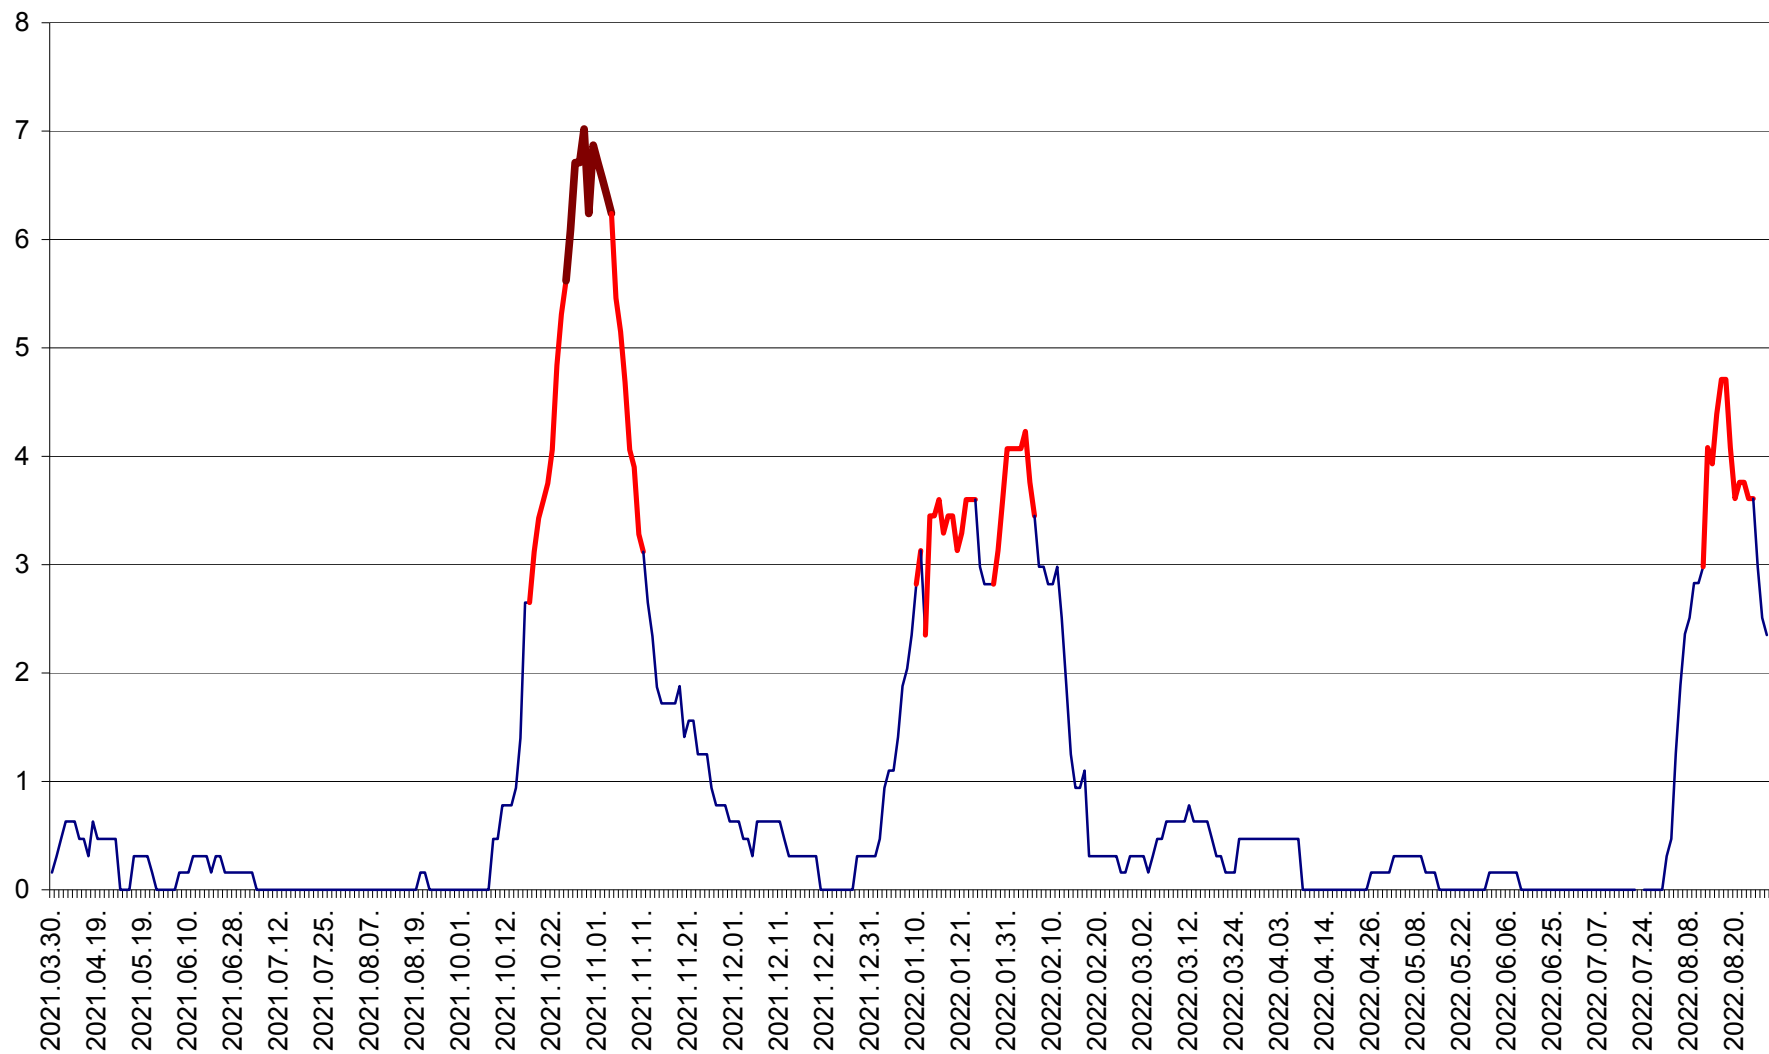

PLĂIEȘII DE JOS - Evoluția incidenței cumulate pe 14 zile la ‰ de locuitori
2021.04.01. - 2022.08.28.

PORUMBENI - Evolutia incidentei cumulate pe 14 zile la ‰ de locuitori
2021.04.01. - 2022.08.28.

PRAID - Evolutia incidentei cumulate pe 14 zile la ‰ de locuitori
2021.04.01. - 2022.08.28.

RACU - Evolutia incidentei cumulate pe 14 zile la ‰ de locuitori
2021.04.01. - 2022.08.28.

REMETEA - Evolutia incidentei cumulate pe 14 zile la ‰ de locuitori
2021.04.01. - 2022.08.28.

SĂCEL - Evolutia incidentei cumulate pe 14 zile la ‰ de locuitori
2021.04.01. - 2022.08.28.