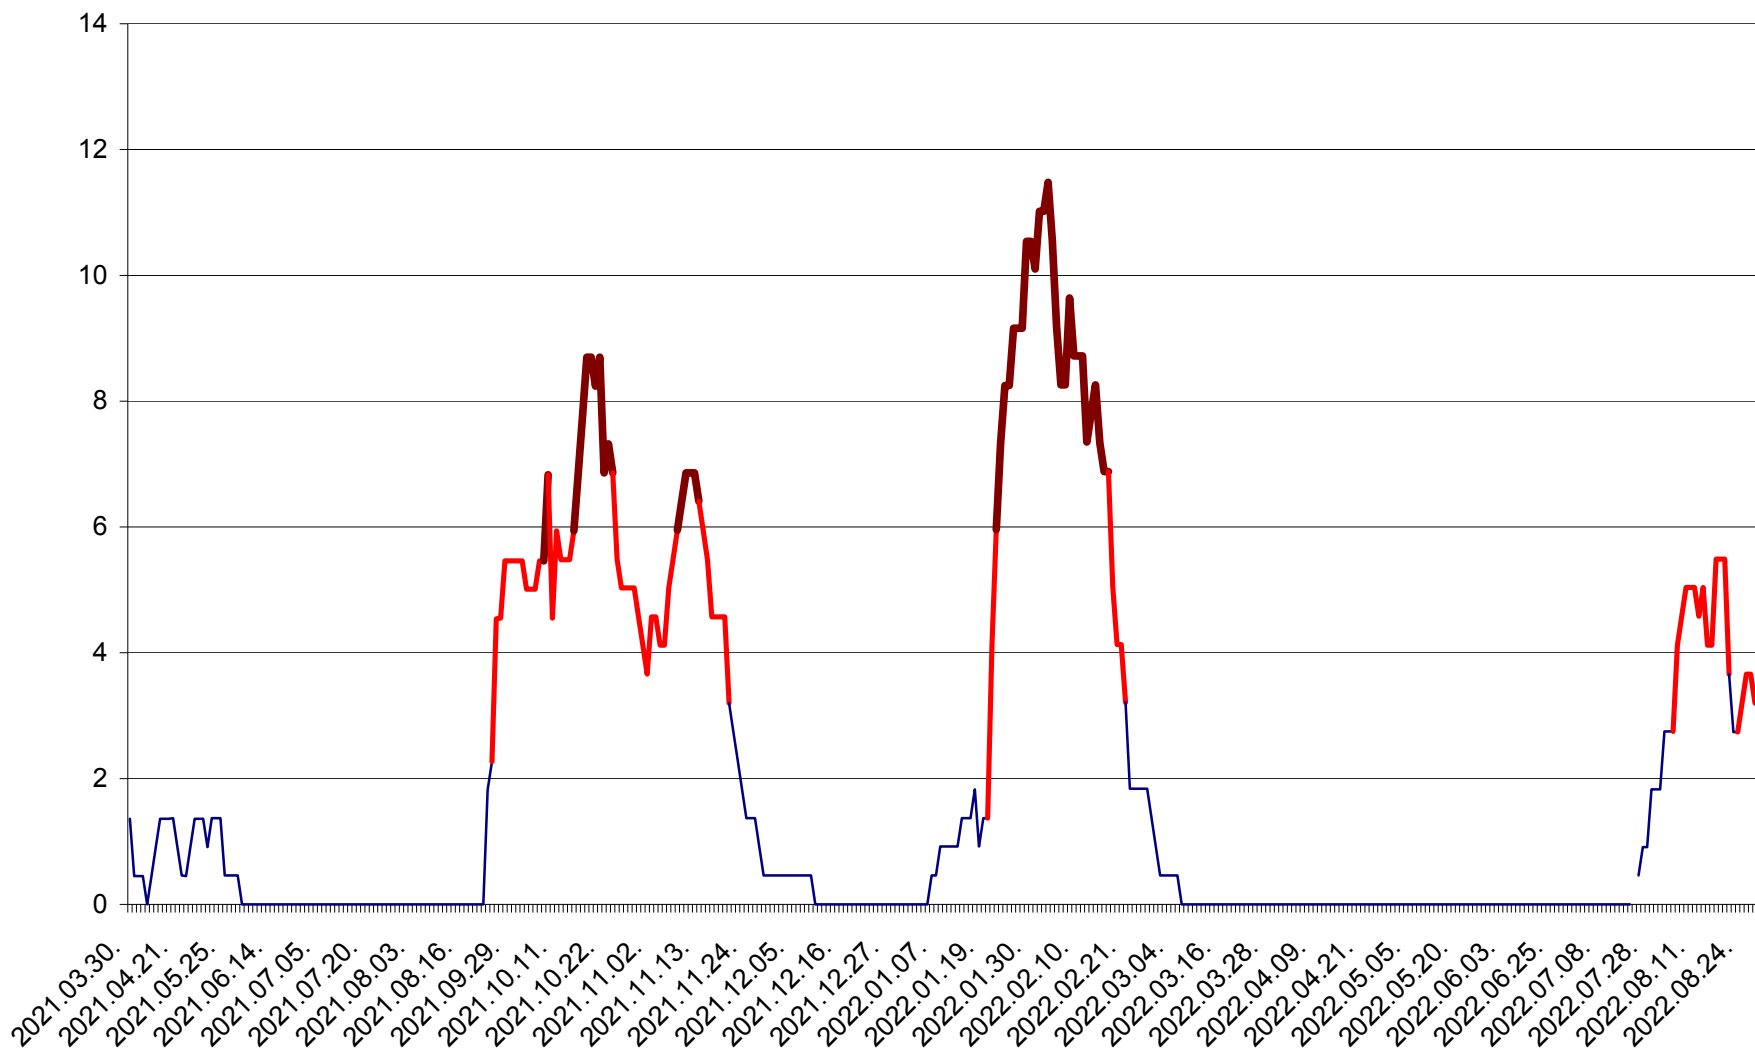

MUNICIPIUL GHEORGHENI - Evolutia incidentei cumulate pe 14 zile la % de locuitori
2021.04.01. - 2022.08.28.

JOSENI - Evolutia incidentei cumulate pe 14 zile la ‰ de locuitori
2021.04.01. - 2022.08.28.

LĂZAREA - Evolutia incidentei cumulate pe 14 zile la % de locuitori
2021.04.01. - 2022.08.28.

LELICENI - Evolutia incidentei cumulate pe 14 zile la ‰ de locuitori
2021.04.01. - 2022.08.28.

LUETA - Evolutia incidentei cumulate pe 14 zile la ‰ de locuitori
2021.04.01. - 2022.08.28.

LUNCA DE JOS - Evolutia incidentei cumulate pe 14 zile la ‰ de locuitori
2021.04.01. - 2022.08.28.

LUNCA DE SUS - Evolutia incidentei cumulate pe 14 zile la ‰ de locuitori
2021.04.01. - 2022.08.28.

LUPENI - Evolutia incidentei cumulate pe 14 zile la ‰ de locuitori
2021.04.01. - 2022.08.28.

MĂDĂRAȘ - Evolutia incidentei cumulate pe 14 zile la ‰ de locuitori
2021.04.01. - 2022.08.28.