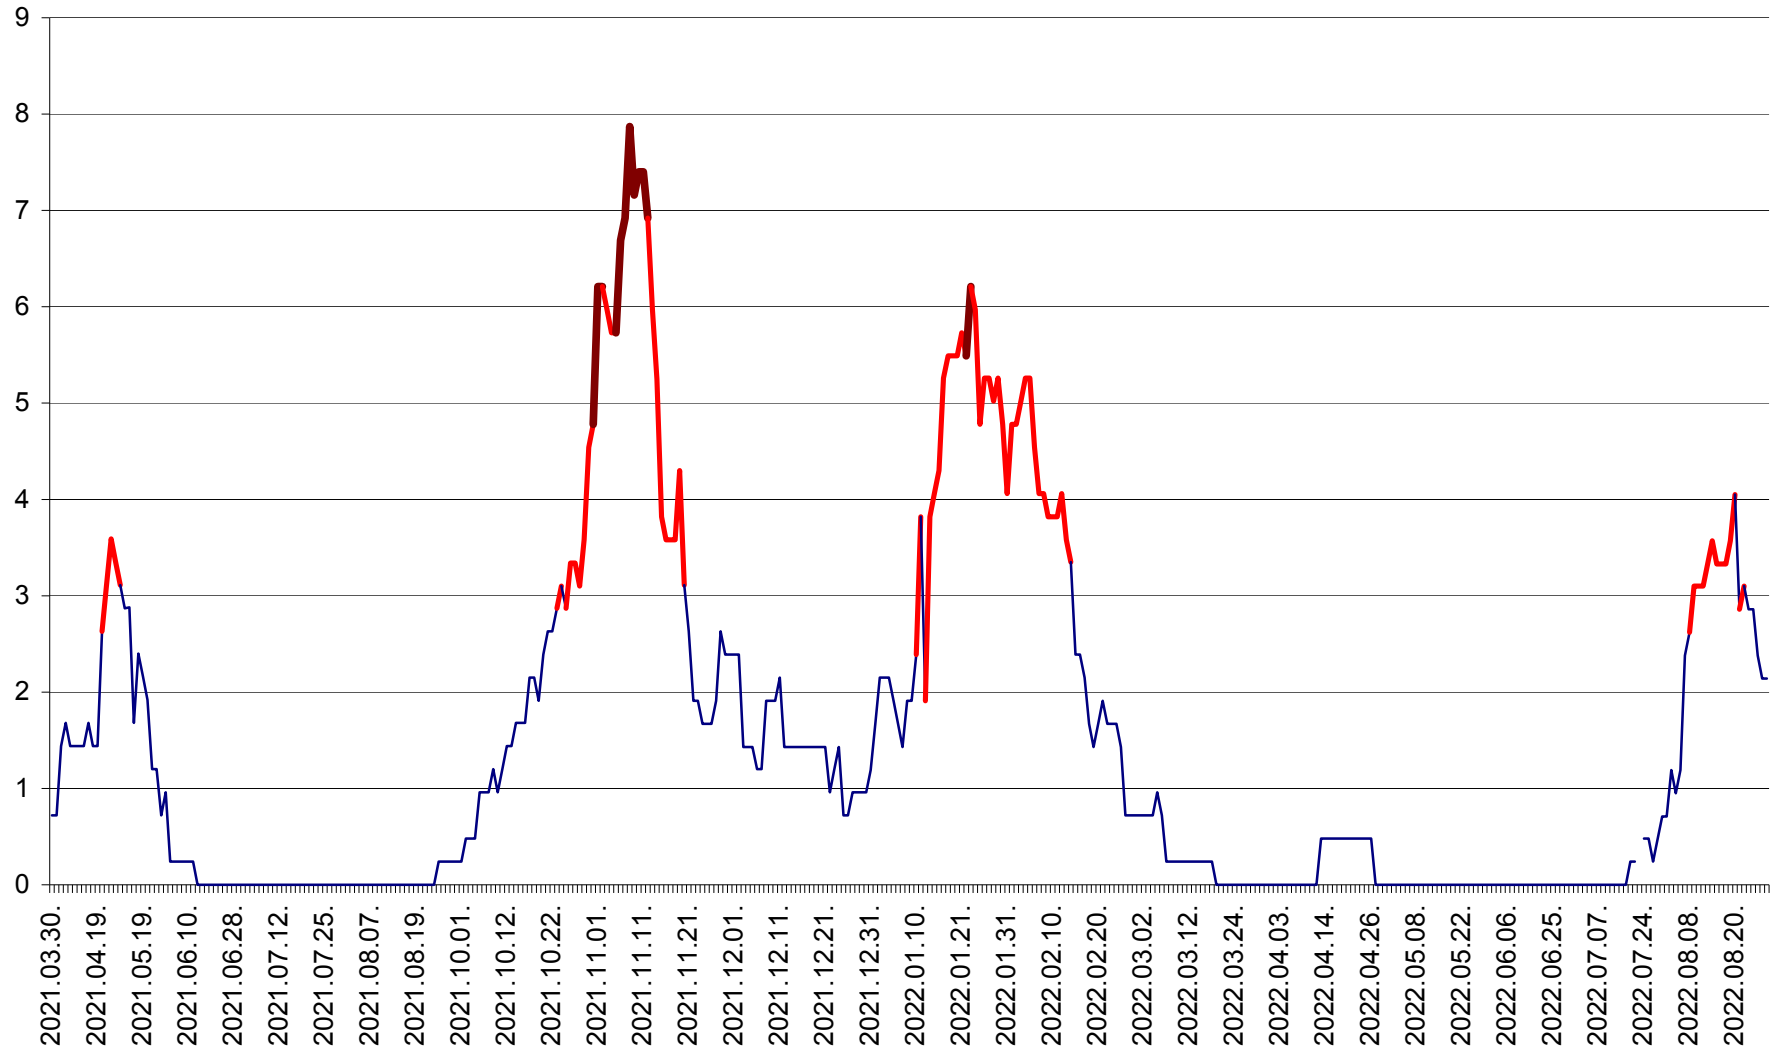

CORBU - Evolutia incidentei cumulate pe 14 zile la ‰ de locuitori
2021.04.01. - 2022.08.28.

CORUND - Evolutia incidentei cumulate pe 14 zile la ‰ de locuitori
2021.04.01. - 2022.08.28.

COZMENI - Evolutia incidentei cumulate pe 14 zile la ‰ de locuitori
2021.04.01. - 2022.08.28.

ORAȘ CRISTURU SECUIESC - Evolutia incidentei cumulate pe 14 zile la ‰ de locuitori
2021.04.01. - 2022.08.28.

DĂNEȘTI - Evolutia incidentei cumulate pe 14 zile la ‰ de locuitori
2021.04.01. - 2022.08.28.

DÂRJIU - Evolutia incidentei cumulate pe 14 zile la ‰ de locuitori
2021.04.01. - 2022.08.28.

DEALU - Evolutia incidentei cumulate pe 14 zile la ‰ de locuitori
2021.04.01. - 2022.08.28.

DITRĂU - Evolutia incidentei cumulate pe 14 zile la ‰ de locuitori
2021.04.01. - 2022.08.28.