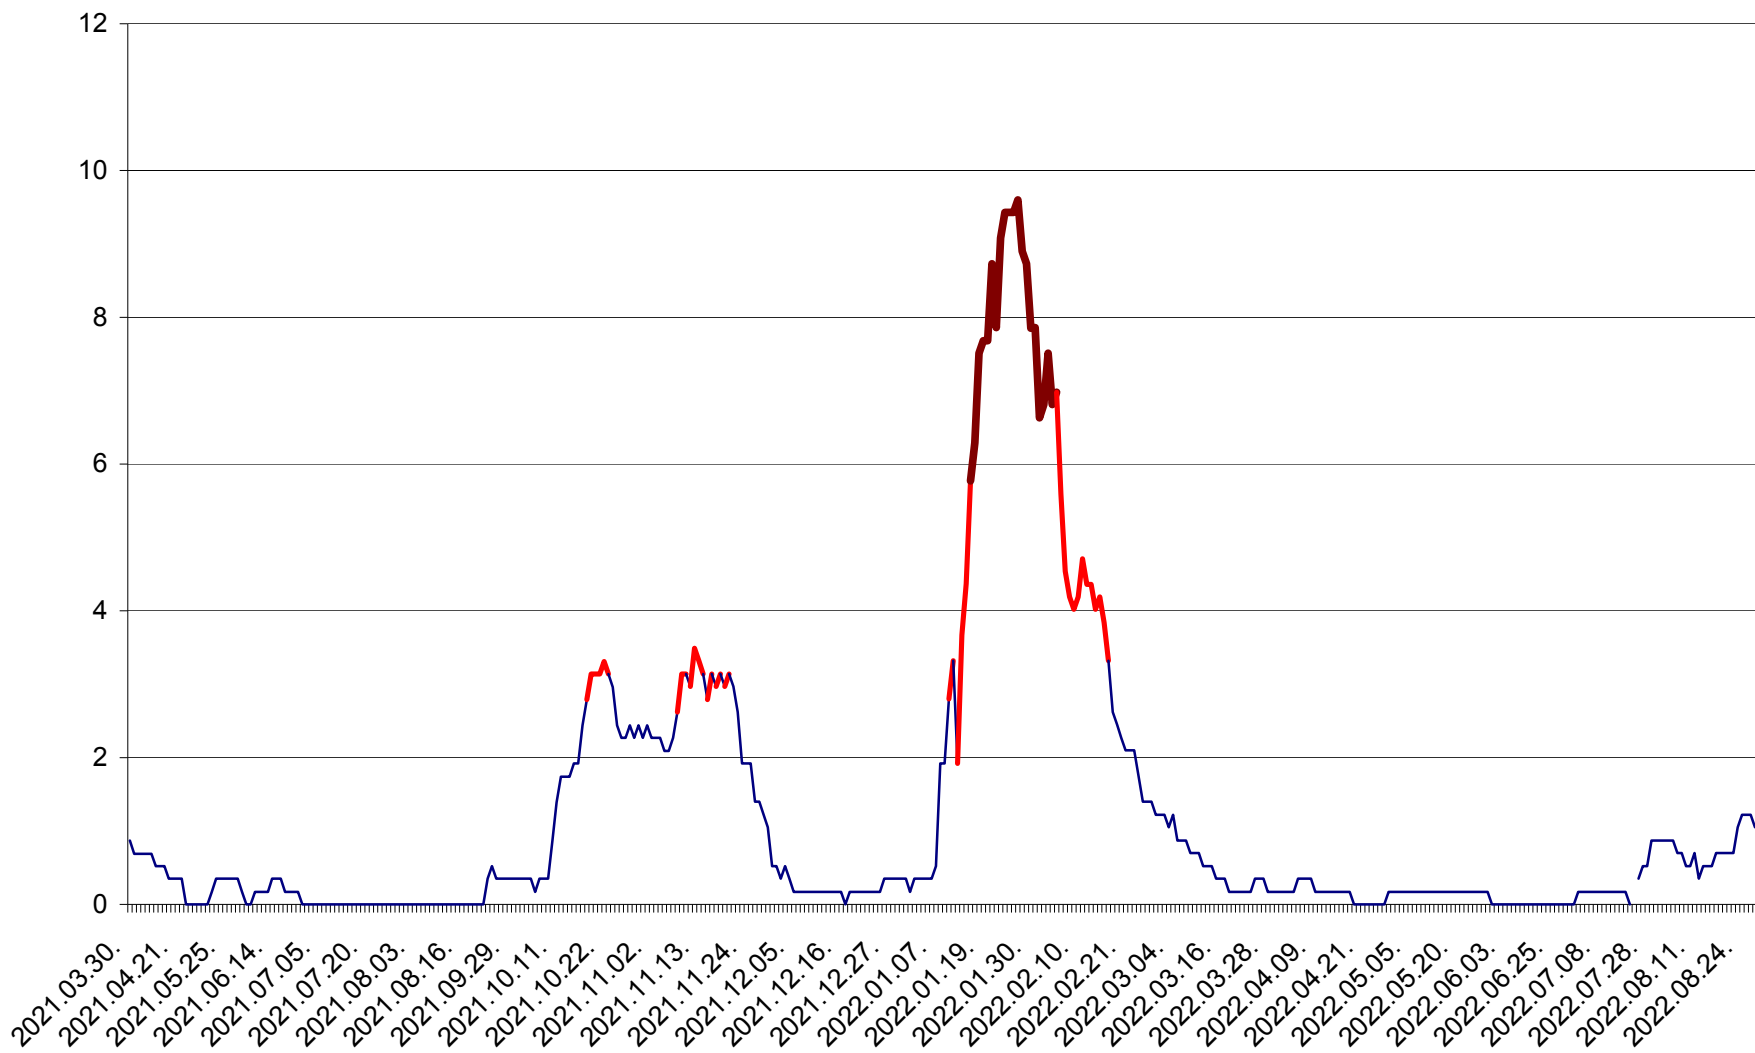

DÂRJIU - Evolutia incidentei cumulate pe 14 zile la ‰ de locuitori
2021.04.01. - 2022.08.28.

DEALU - Evolutia incidentei cumulate pe 14 zile la ‰ de locuitori
2021.04.01. - 2022.08.28.

DITRĂU - Evolutia incidentei cumulate pe 14 zile la ‰ de locuitori
2021.04.01. - 2022.08.28.

FELICENI - Evolutia incidentei cumulate pe 14 zile la % de locuitori
2021.04.01. - 2022.08.28.

FRUMOASA - Evolutia incidentei cumulate pe 14 zile la ‰ de locuitori
2021.04.01. - 2022.08.28.

GĂLĂUȚAȘ - Evoluția incidenței cumulate pe 14 zile la ‰ de locuitori
2021.04.01. - 2022.08.28.

MUNICIPIUL GHEORGHENI - Evolutia incidentei cumulate pe 14 zile la % de locuitori
2021.04.01. - 2022.08.28.

JOSENI - Evolutia incidentei cumulate pe 14 zile la ‰ de locuitori
2021.04.01. - 2022.08.28.

LĂZAREA - Evolutia incidentei cumulate pe 14 zile la % de locuitori
2021.04.01. - 2022.08.28.

LELICENI - Evolutia incidentei cumulate pe 14 zile la ‰ de locuitori
2021.04.01. - 2022.08.28.

LUETA - Evolutia incidentei cumulate pe 14 zile la ‰ de locuitori
2021.04.01. - 2022.08.28.

LUNCA DE JOS - Evolutia incidentei cumulate pe 14 zile la ‰ de locuitori
2021.04.01. - 2022.08.28.