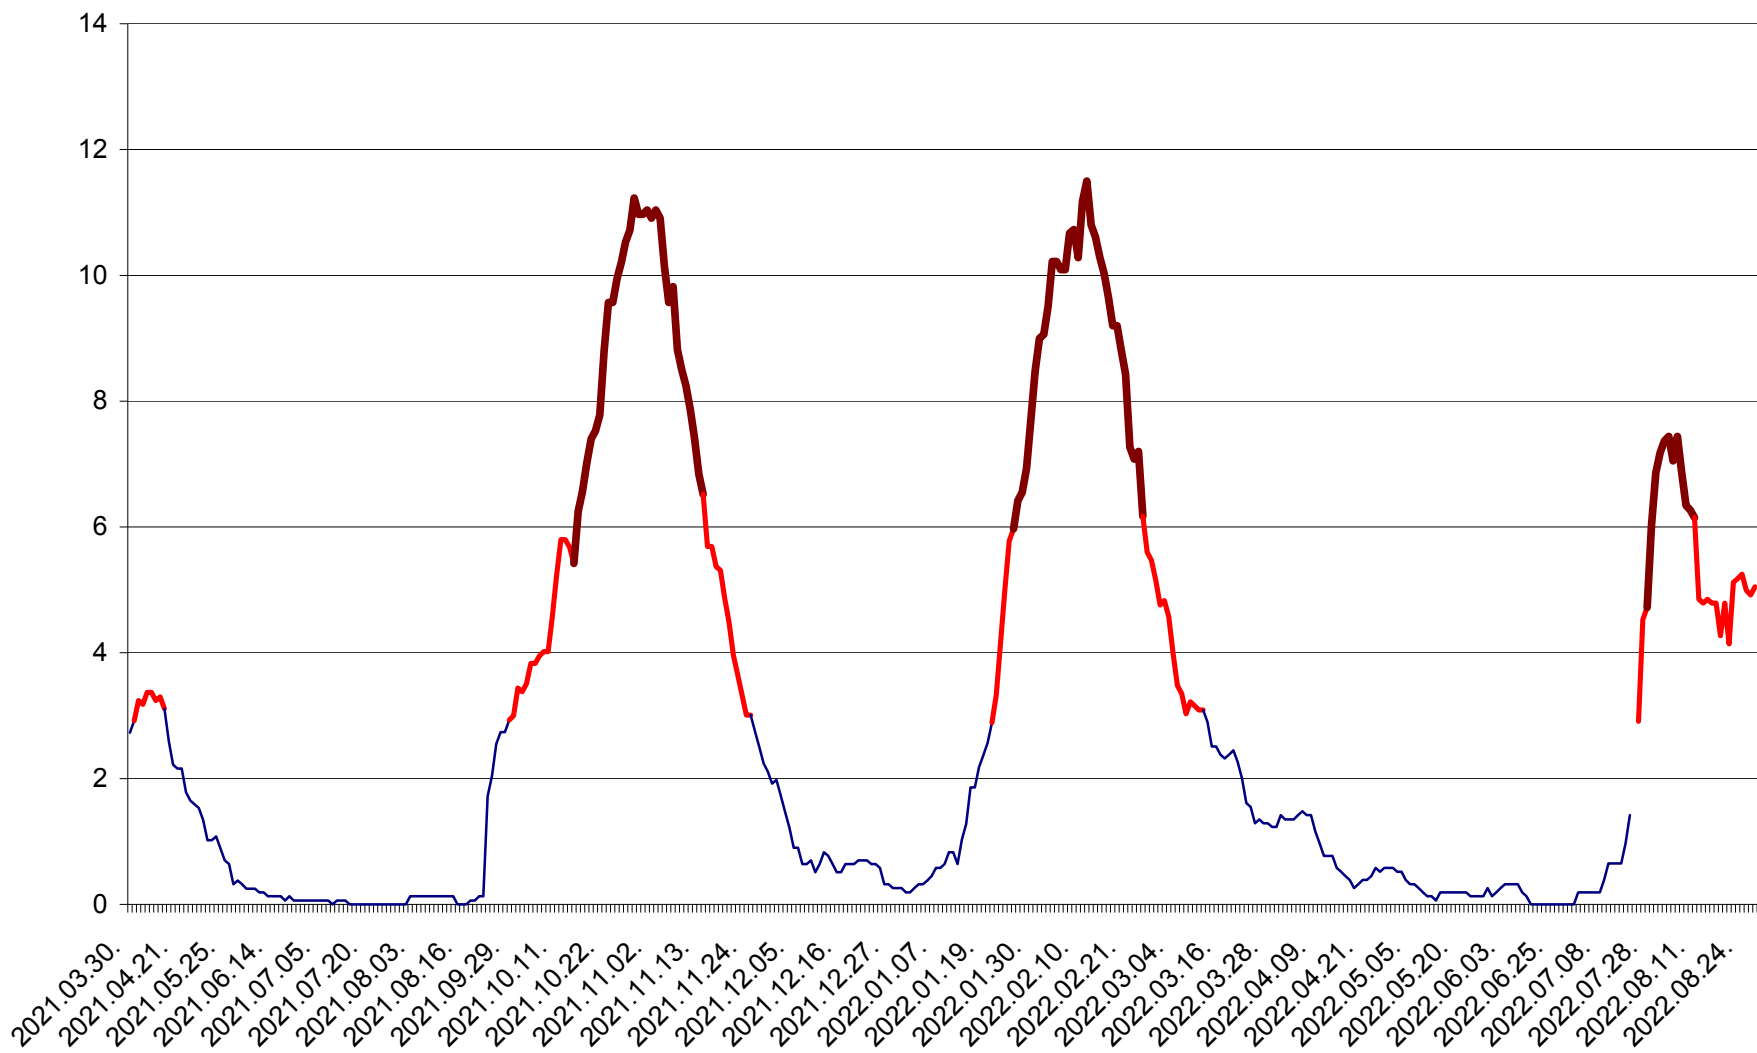

TULGHEȘ - Evolutia incidentei cumulate pe 14 zile la ‰ de locuitori
2021.04.01. - 2022.08.28.