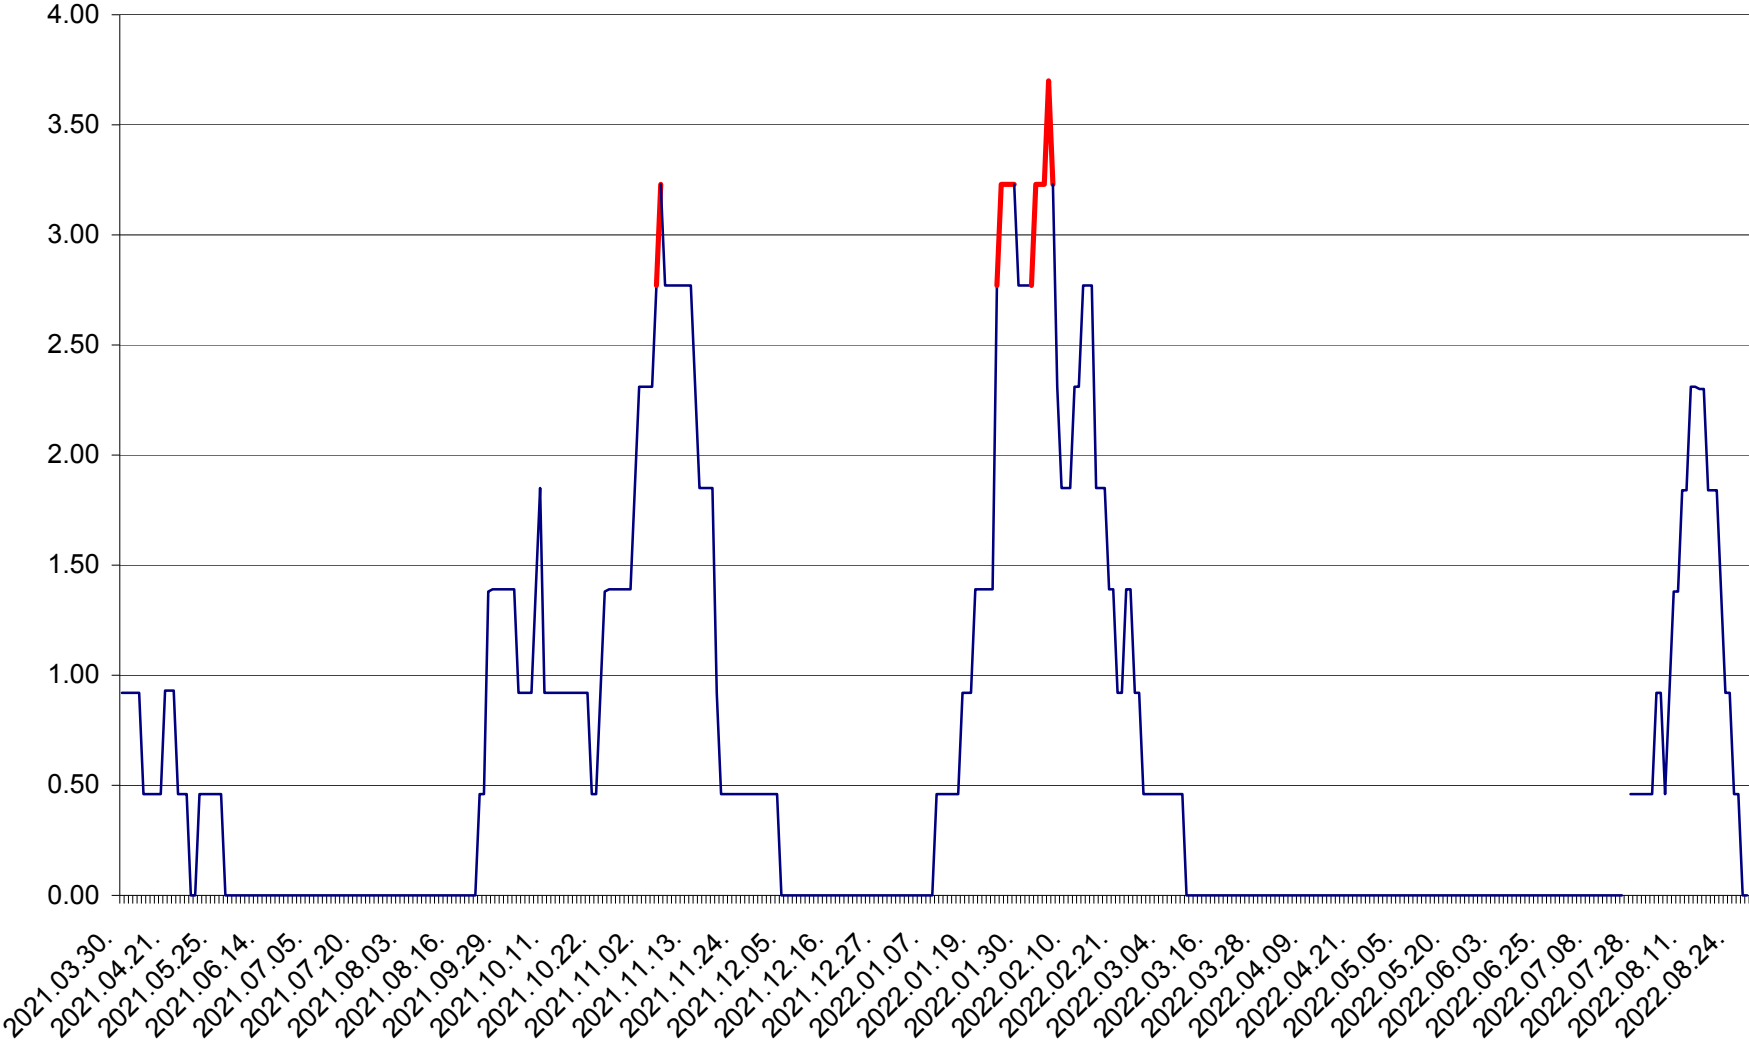

ATID - Evolutia incidentei cumulate pe 14 zile la % de locuitori
2021.04.01. - 2022.08.28.

AVRĂMEȘTI - Evolutia incidentei cumulate pe 14 zile la ‰ de locuitori
2021.04.01. - 2022.08.28.

ORAȘ BĂILE TUȘNAD - Evolutia incidentei cumulate pe 14 zile la ‰ de locuitori
2021.04.01. - 2022.08.28.

ORAȘ BĂLAN - Evoluția incidenței cumulate pe 14 zile la ‰ de locuitori
2021.04.01. - 2022.08.28.

BILBOR - Evolutia incidentei cumulate pe 14 zile la ‰ de locuitori
2021.04.01. - 2022.08.28.

ORAȘ BORSEC - Evolutia incidentei cumulate pe 14 zile la ‰ de locuitori
2021.04.01. - 2022.08.28.

BRĂDEȘTI - Evolutia incidentei cumulate pe 14 zile la ‰ de locuitori
2021.04.01. - 2022.08.28.

CĂPÂLNÎȚA - Evoluția incidenței cumulate pe 14 zile la ‰ de locuitori
2021.04.01. - 2022.08.28.

CÂRȚA - Evolutia incidentei cumulate pe 14 zile la ‰ de locuitori
2021.04.01. - 2022.08.28.

CICEU - Evolutia incidentei cumulate pe 14 zile la ‰ de locuitori
2021.04.01. - 2022.08.28.

CIUCSÂNGEORGIU - Evolutia incidentei cumulate pe 14 zile la ‰ de locuitori
2021.04.01. - 2022.08.28.

CIUMANI - Evolutia incidentei cumulate pe 14 zile la ‰ de locuitori
2021.04.01. - 2022.08.28.