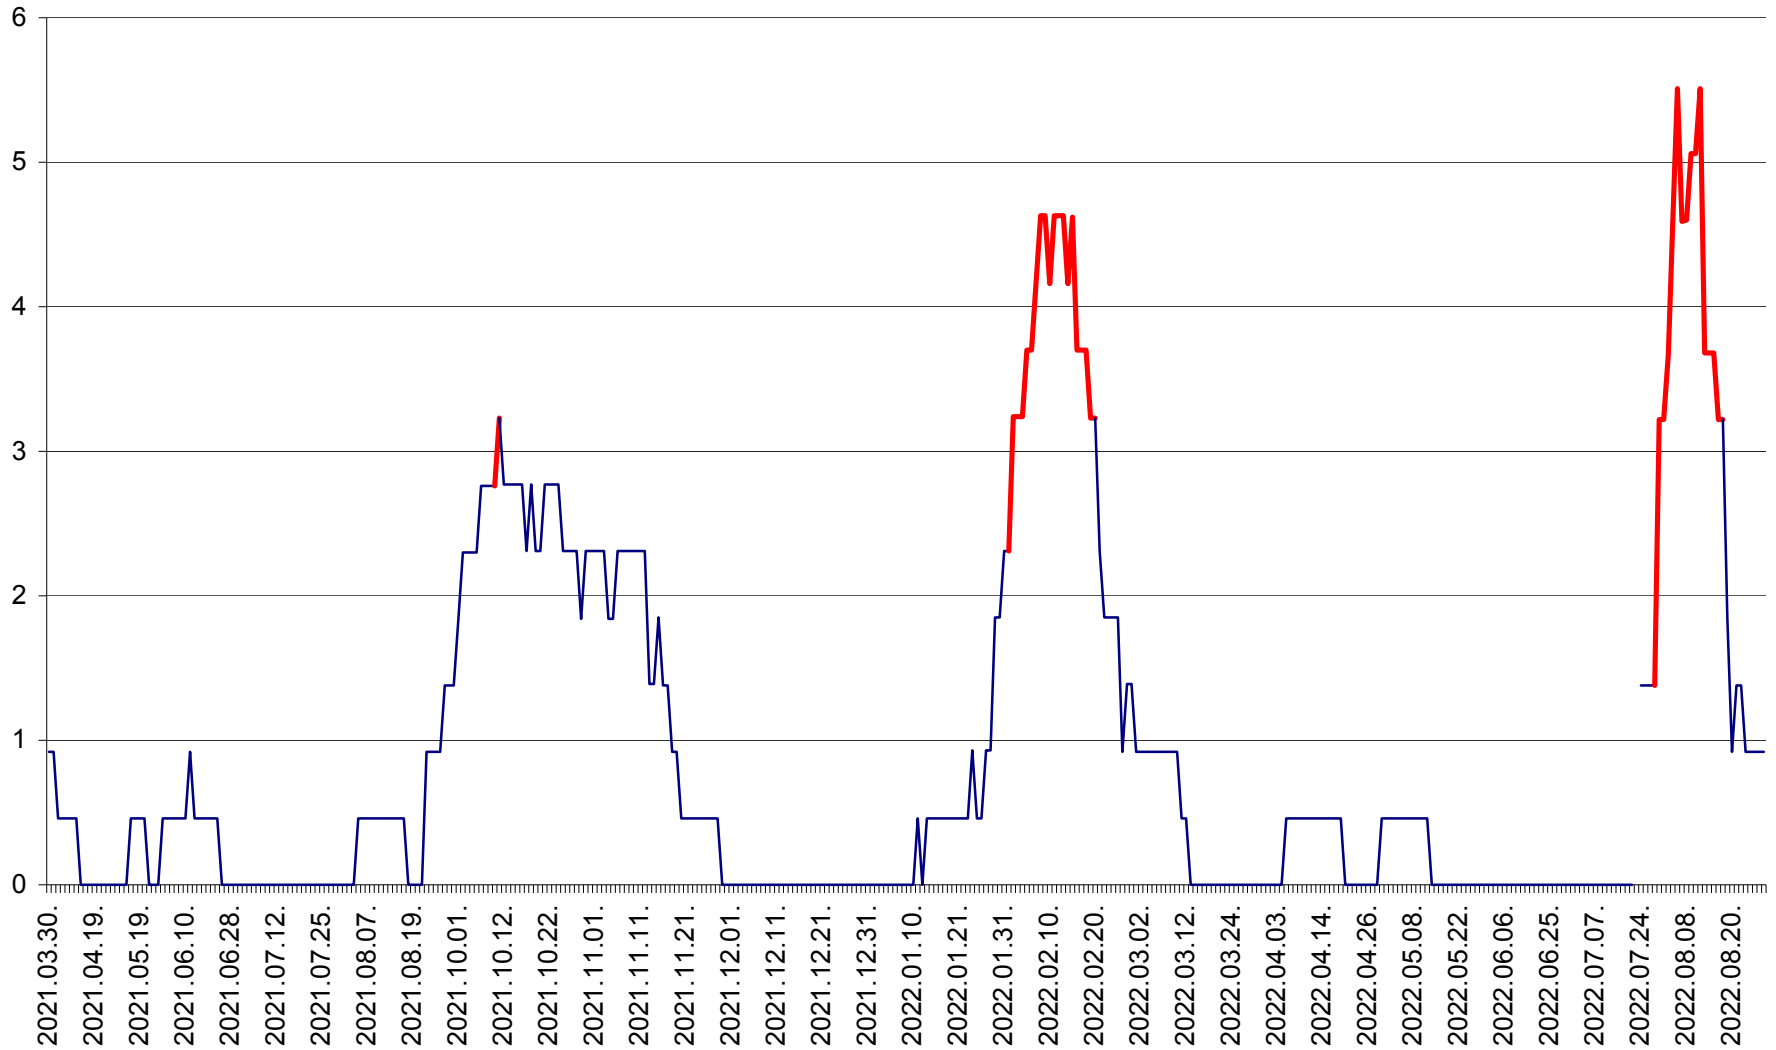

ULIEȘ - Evoluția incidenței cumulate pe 14 zile la ‰ de locuitori
2021.04.01. - 2022.08.28.

TUȘNAD - Evolutia incidentei cumulate pe 14 zile la ‰ de locuitori
2021.04.01. - 2022.08.28.