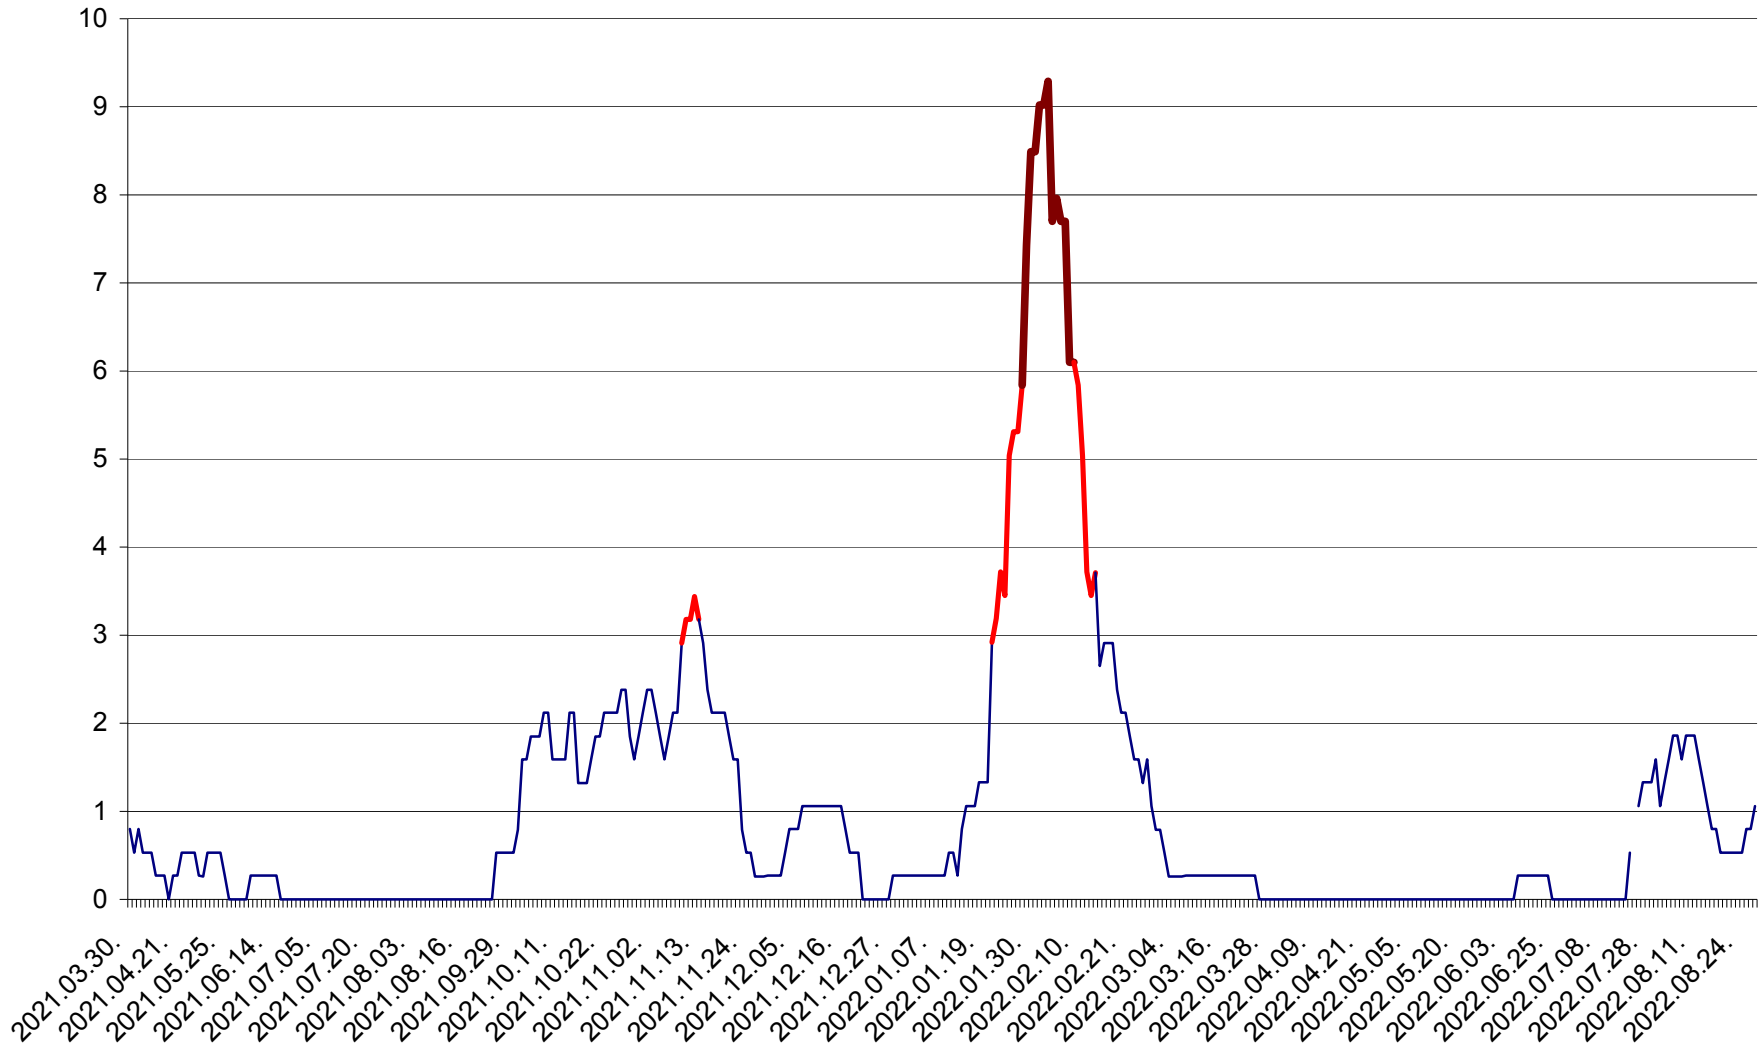

CORBU - Evolutia incidentei cumulate pe 14 zile la ‰ de locuitori
2021.04.01. - 2022.08.28.

CORUND - Evolutia incidentei cumulate pe 14 zile la ‰ de locuitori
2021.04.01. - 2022.08.28.

COZMENI - Evolutia incidentei cumulate pe 14 zile la ‰ de locuitori
2021.04.01. - 2022.08.28.

ORAȘ CRISTURU SECUIESC - Evolutia incidentei cumulate pe 14 zile la ‰ de locuitori
2021.04.01. - 2022.08.28.

DĂNEȘTI - Evolutia incidentei cumulate pe 14 zile la ‰ de locuitori
2021.04.01. - 2022.08.28.

DÂRJIU - Evolutia incidentei cumulate pe 14 zile la ‰ de locuitori
2021.04.01. - 2022.08.28.

DEALU - Evolutia incidentei cumulate pe 14 zile la ‰ de locuitori
2021.04.01. - 2022.08.28.

DITRĂU - Evolutia incidentei cumulate pe 14 zile la ‰ de locuitori
2021.04.01. - 2022.08.28.

FELICENI - Evolutia incidentei cumulate pe 14 zile la % de locuitori
2021.04.01. - 2022.08.28.

FRUMOASA - Evolutia incidentei cumulate pe 14 zile la ‰ de locuitori
2021.04.01. - 2022.08.28.

GĂLĂUȚAȘ - Evoluția incidenței cumulate pe 14 zile la ‰ de locuitori
2021.04.01. - 2022.08.28.