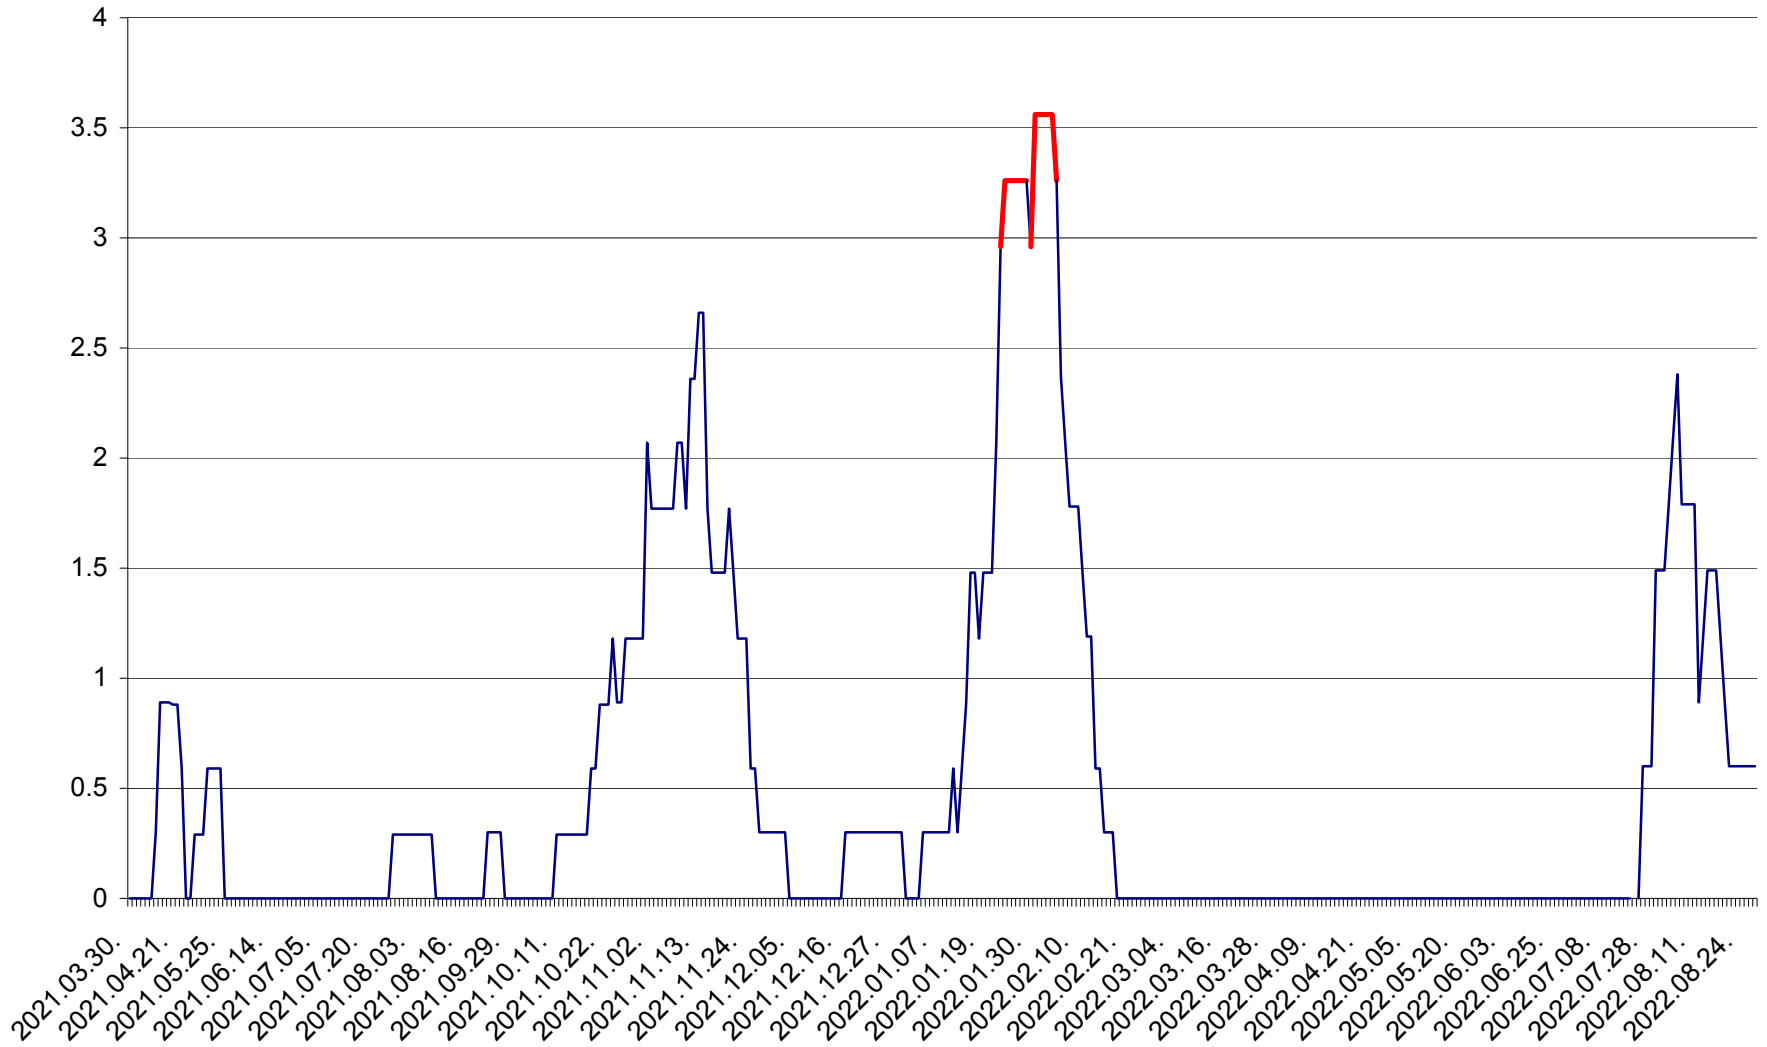

MUNICIPIUL GHEORGHENI - Evolutia incidentei cumulate pe 14 zile la % de locuitori
2021.04.01. - 2022.08.28.

JOSENI - Evolutia incidentei cumulate pe 14 zile la ‰ de locuitori
2021.04.01. - 2022.08.28.

LĂZAREA - Evolutia incidentei cumulate pe 14 zile la % de locuitori
2021.04.01. - 2022.08.28.

LELICENI - Evolutia incidentei cumulate pe 14 zile la ‰ de locuitori
2021.04.01. - 2022.08.28.

LUETA - Evolutia incidentei cumulate pe 14 zile la ‰ de locuitori
2021.04.01. - 2022.08.28.

LUNCA DE JOS - Evolutia incidentei cumulate pe 14 zile la ‰ de locuitori
2021.04.01. - 2022.08.28.

LUNCA DE SUS - Evolutia incidentei cumulate pe 14 zile la ‰ de locuitori
2021.04.01. - 2022.08.28.

LUPENI - Evolutia incidentei cumulate pe 14 zile la ‰ de locuitori
2021.04.01. - 2022.08.28.

MĂDĂRAȘ - Evolutia incidentei cumulate pe 14 zile la ‰ de locuitori
2021.04.01. - 2022.08.28.