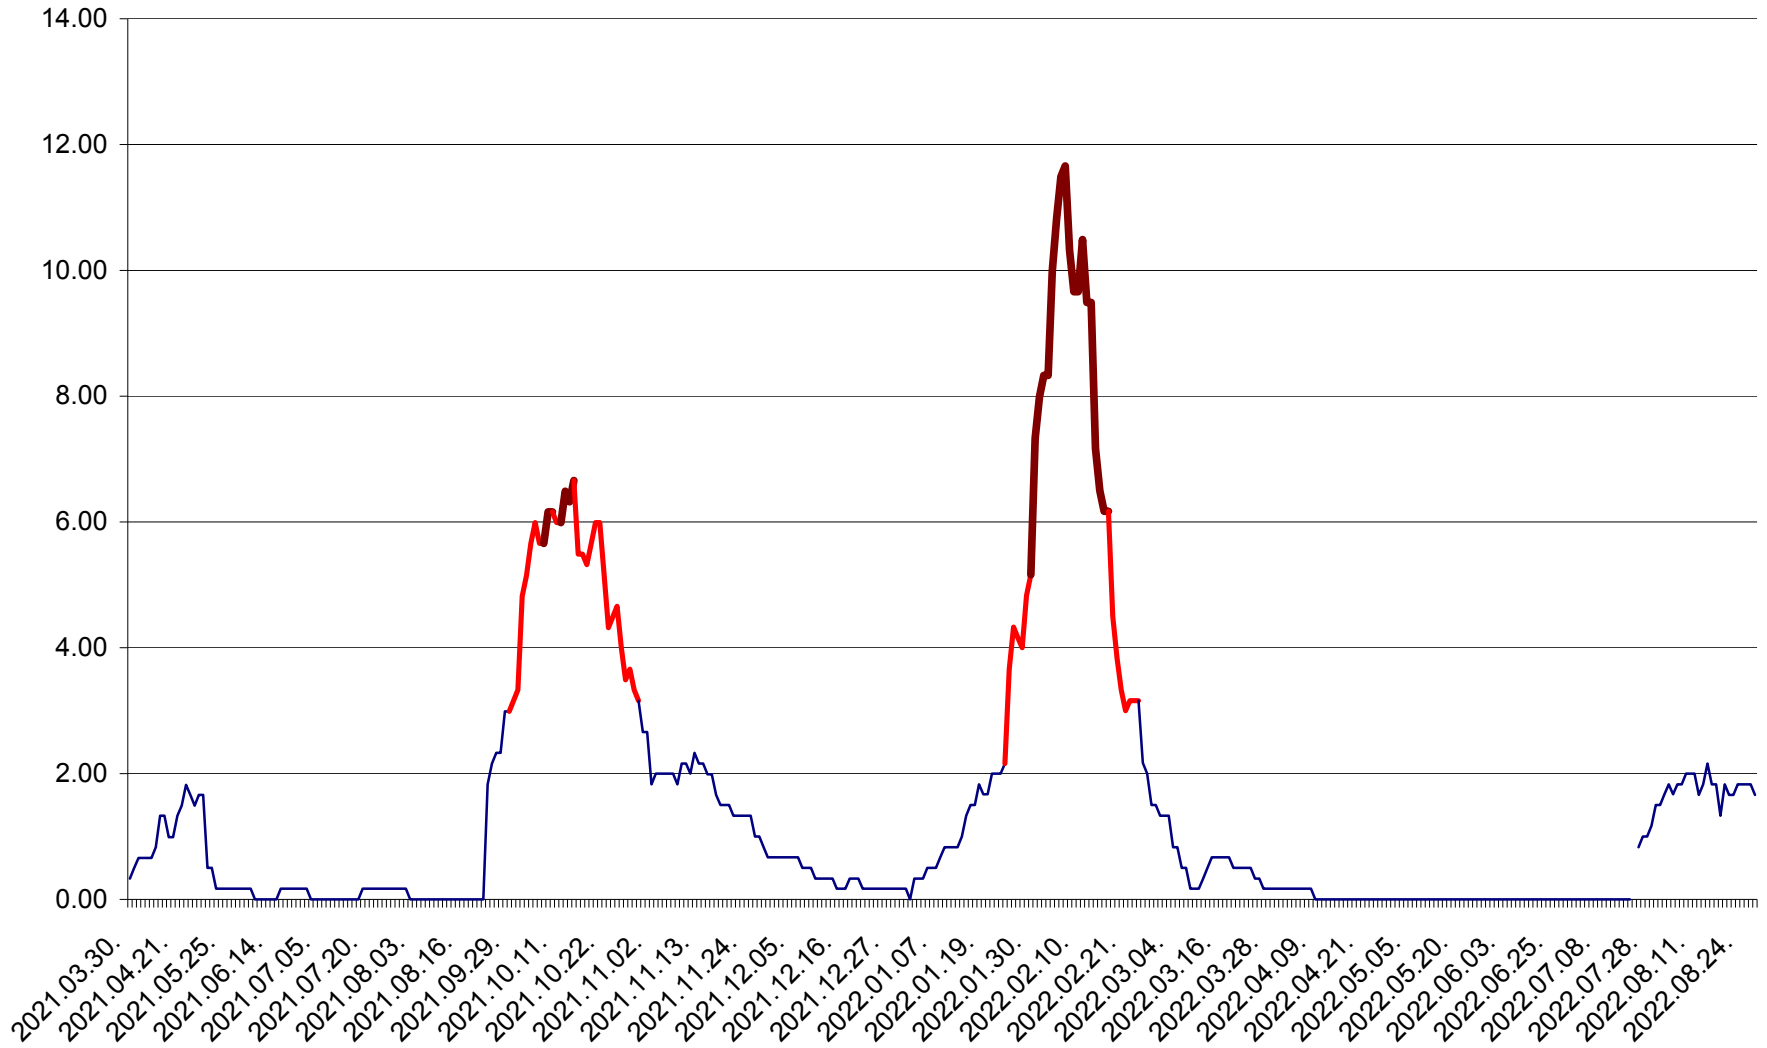

TUȘNAD - Evolutia incidentei cumulate pe 14 zile la ‰ de locuitori
2021.04.01. - 2022.08.28.

ULIEȘ - Evoluția incidenței cumulate pe 14 zile la ‰ de locuitori
2021.04.01. - 2022.08.28.

VĂRȘAG - Evoluția incidentei cumulate pe 14 zile la ‰ de locuitori
2021.04.01. - 2022.08.28.

ORAȘ VLĂHIȚA - Evolutia incidentei cumulate pe 14 zile la ‰ de locuitori
2021.04.01. - 2022.08.28.

VOȘLĂBENI - Evolutia incidentei cumulate pe 14 zile la ‰ de locuitori
2021.04.01. - 2022.08.28.

ZETEA - Evolutia incidentei cumulate pe 14 zile la ‰ de locuitori
2021.04.01. - 2022.08.28.