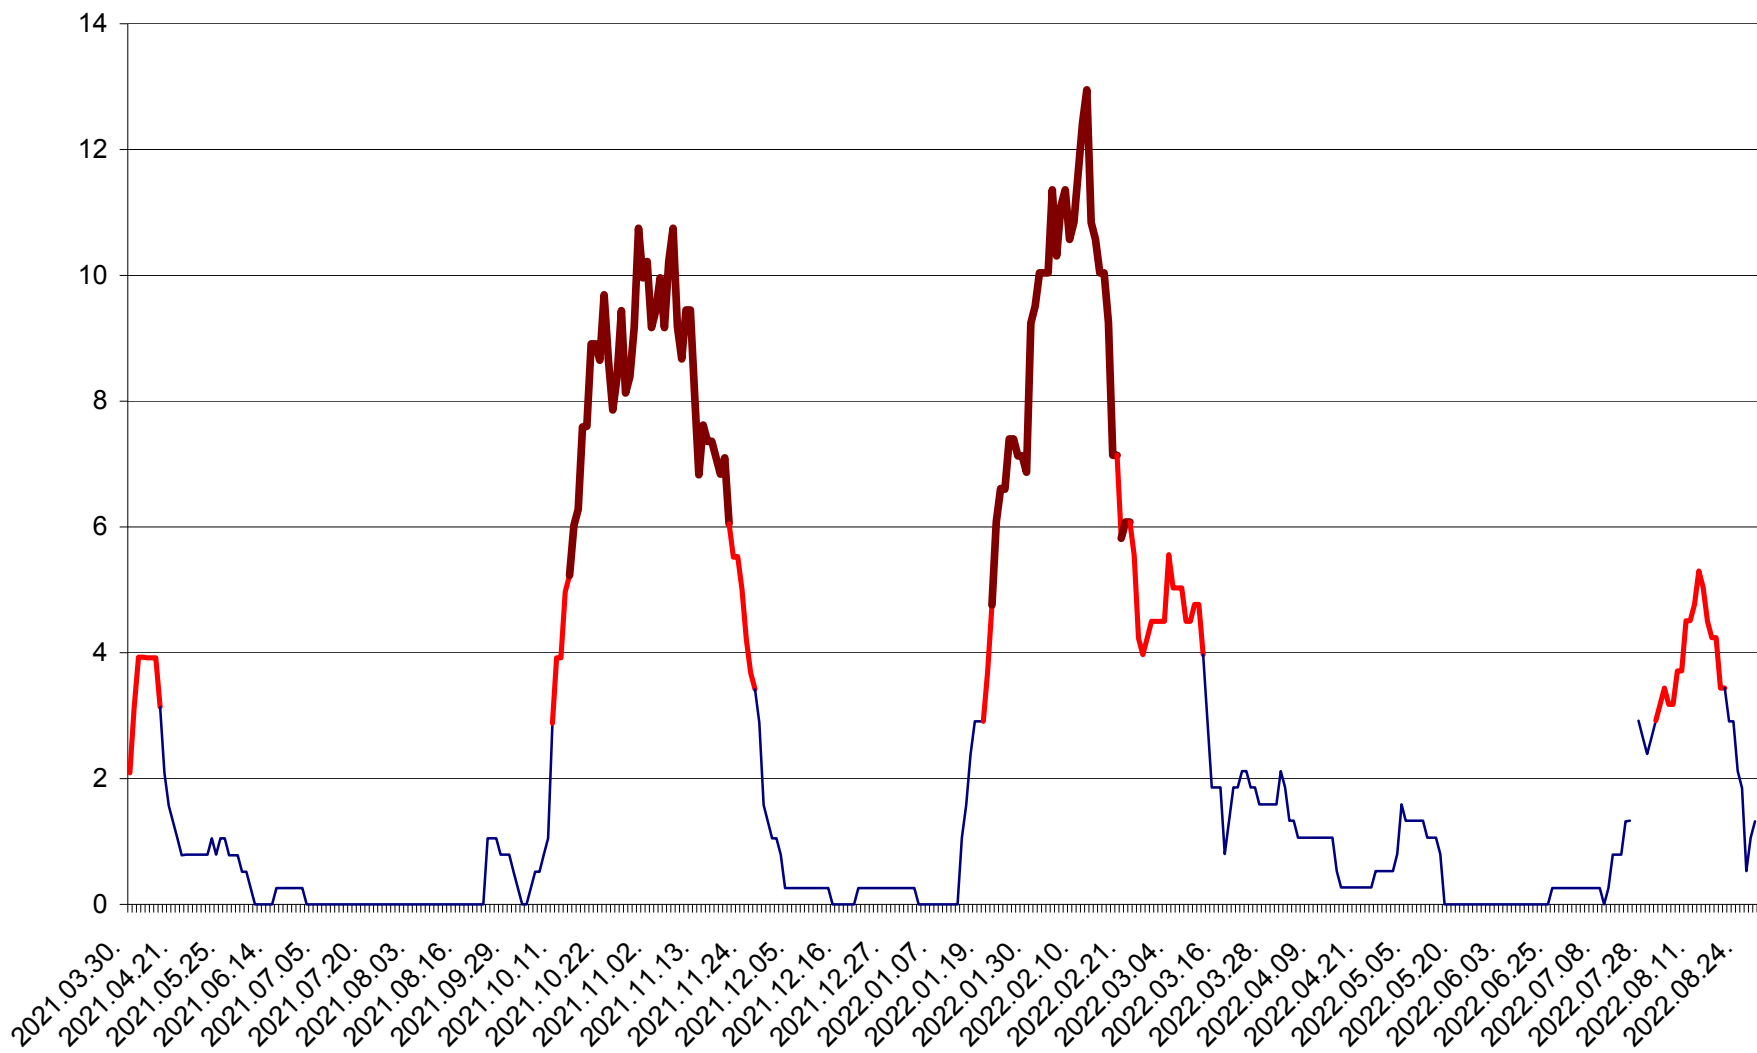

RACU - Evolutia incidentei cumulate pe 14 zile la ‰ de locuitori
2021.04.01. - 2022.08.28.

REMETEA - Evolutia incidentei cumulate pe 14 zile la ‰ de locuitori
2021.04.01. - 2022.08.28.

SĂCEL - Evolutia incidentei cumulate pe 14 zile la ‰ de locuitori
2021.04.01. - 2022.08.28.

SÂNCRĂIENI - Evolutia incidentei cumulate pe 14 zile la ‰ de locuitori
2021.04.01. - 2022.08.28.

SÂNDOMINIC - Evolutia incidentei cumulate pe 14 zile la ‰ de locuitori
2021.04.01. - 2022.08.28.

SÂNMARTIN - Evolutia incidentei cumulate pe 14 zile la ‰ de locuitori
2021.04.01. - 2022.08.28.

SÂNSIMION - Evolutia incidentei cumulate pe 14 zile la ‰ de locuitori
2021.04.01. - 2022.08.28.

SÂNTIMBRU - Evolutia incidentei cumulate pe 14 zile la ‰ de locuitori
2021.04.01. - 2022.08.28.

SĂRMAȘ - Evolutia incidentei cumulate pe 14 zile la ‰ de locuitori
2021.04.01. - 2022.08.28.