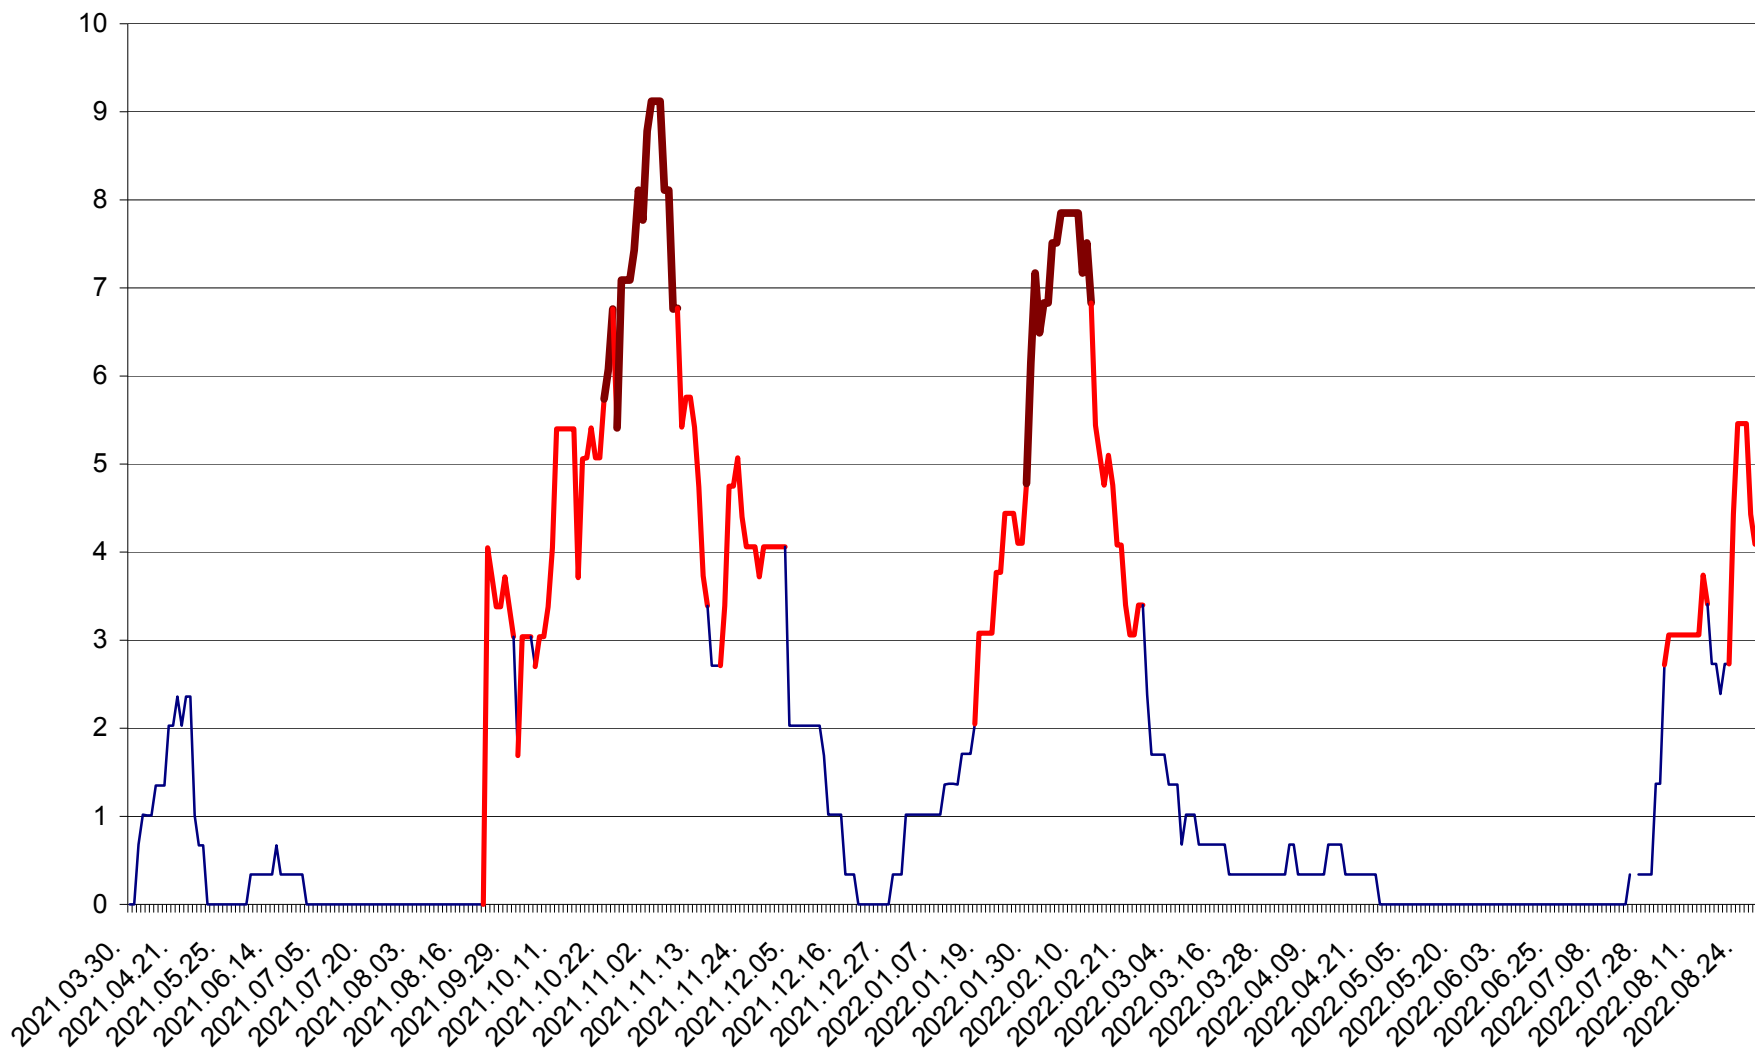

LELICENI - Evolutia incidentei cumulate pe 14 zile la ‰ de locuitori
2021.04.01. - 2022.08.28.

LUETA - Evolutia incidentei cumulate pe 14 zile la ‰ de locuitori
2021.04.01. - 2022.08.28.

LUNCA DE JOS - Evolutia incidentei cumulate pe 14 zile la ‰ de locuitori
2021.04.01. - 2022.08.28.

LUNCA DE SUS - Evolutia incidentei cumulate pe 14 zile la ‰ de locuitori
2021.04.01. - 2022.08.28.

LUPENI - Evolutia incidentei cumulate pe 14 zile la ‰ de locuitori
2021.04.01. - 2022.08.28.

MĂDĂRAȘ - Evolutia incidentei cumulate pe 14 zile la ‰ de locuitori
2021.04.01. - 2022.08.28.

MĂRTINIȘ - Evolutia incidentei cumulate pe 14 zile la ‰ de locuitori
2021.04.01. - 2022.08.28.

MEREȘTI - Evolutia incidentei cumulate pe 14 zile la ‰ de locuitori
2021.04.01. - 2022.08.28.

MUNICIPIUL MIERCUREA-CIUC - Evolutia incidentei cumulate pe 14 zile la ‰ de locuitori
2021.04.01. - 2022.08.28.