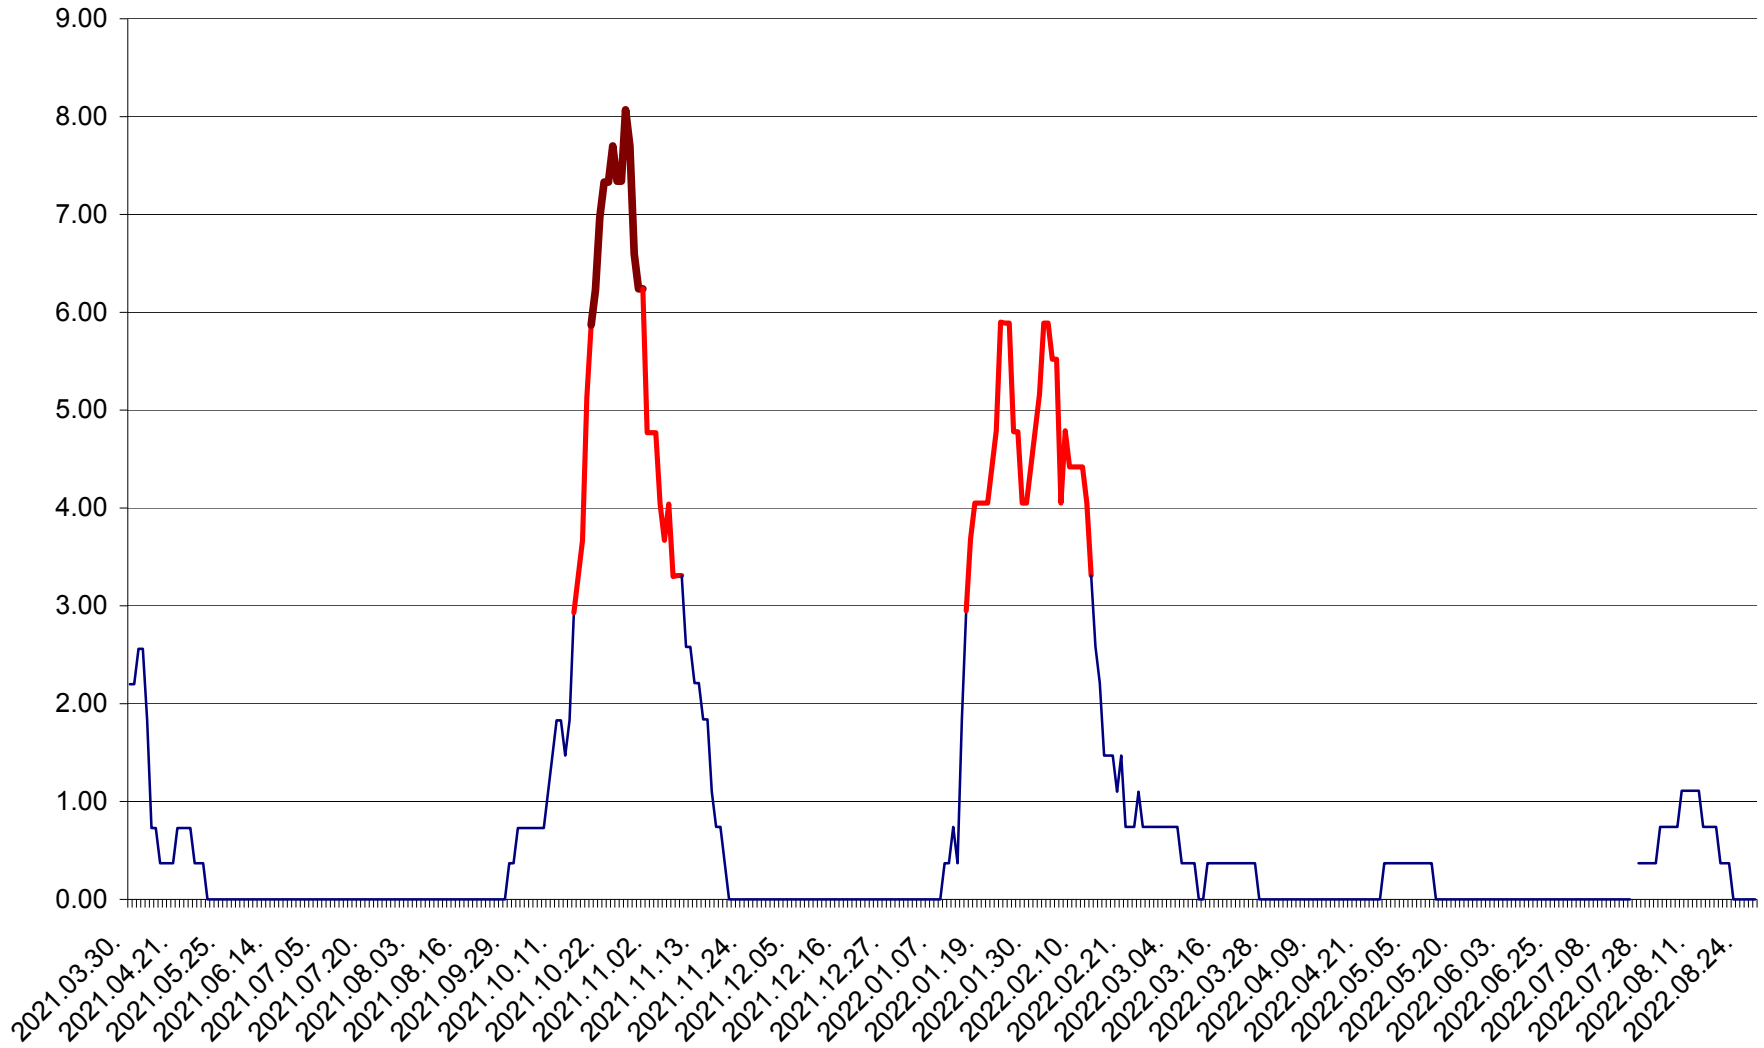

ATID - Evolutia incidentei cumulate pe 14 zile la % de locuitori
2021.04.01. - 2022.08.28.

AVRĂMEȘTI - Evolutia incidentei cumulate pe 14 zile la ‰ de locuitori
2021.04.01. - 2022.08.28.

ORAȘ BĂILE TUȘNAD - Evolutia incidentei cumulate pe 14 zile la ‰ de locuitori
2021.04.01. - 2022.08.28.

ORAȘ BĂLAN - Evoluția incidenței cumulate pe 14 zile la ‰ de locuitori
2021.04.01. - 2022.08.28.

BILBOR - Evolutia incidentei cumulate pe 14 zile la ‰ de locuitori
2021.04.01. - 2022.08.28.

ORAȘ BORSEC - Evolutia incidentei cumulate pe 14 zile la ‰ de locuitori
2021.04.01. - 2022.08.28.

BRĂDEȘTI - Evolutia incidentei cumulate pe 14 zile la ‰ de locuitori
2021.04.01. - 2022.08.28.

CĂPÂLNÎȚA - Evoluția incidenței cumulate pe 14 zile la ‰ de locuitori
2021.04.01. - 2022.08.28.

CÂRȚA - Evolutia incidentei cumulate pe 14 zile la ‰ de locuitori
2021.04.01. - 2022.08.28.

CICEU - Evolutia incidentei cumulate pe 14 zile la ‰ de locuitori
2021.04.01. - 2022.08.28.

CIUCSÂNGEORGIU - Evolutia incidentei cumulate pe 14 zile la ‰ de locuitori
2021.04.01. - 2022.08.28.

CIUMANI - Evolutia incidentei cumulate pe 14 zile la ‰ de locuitori
2021.04.01. - 2022.08.28.