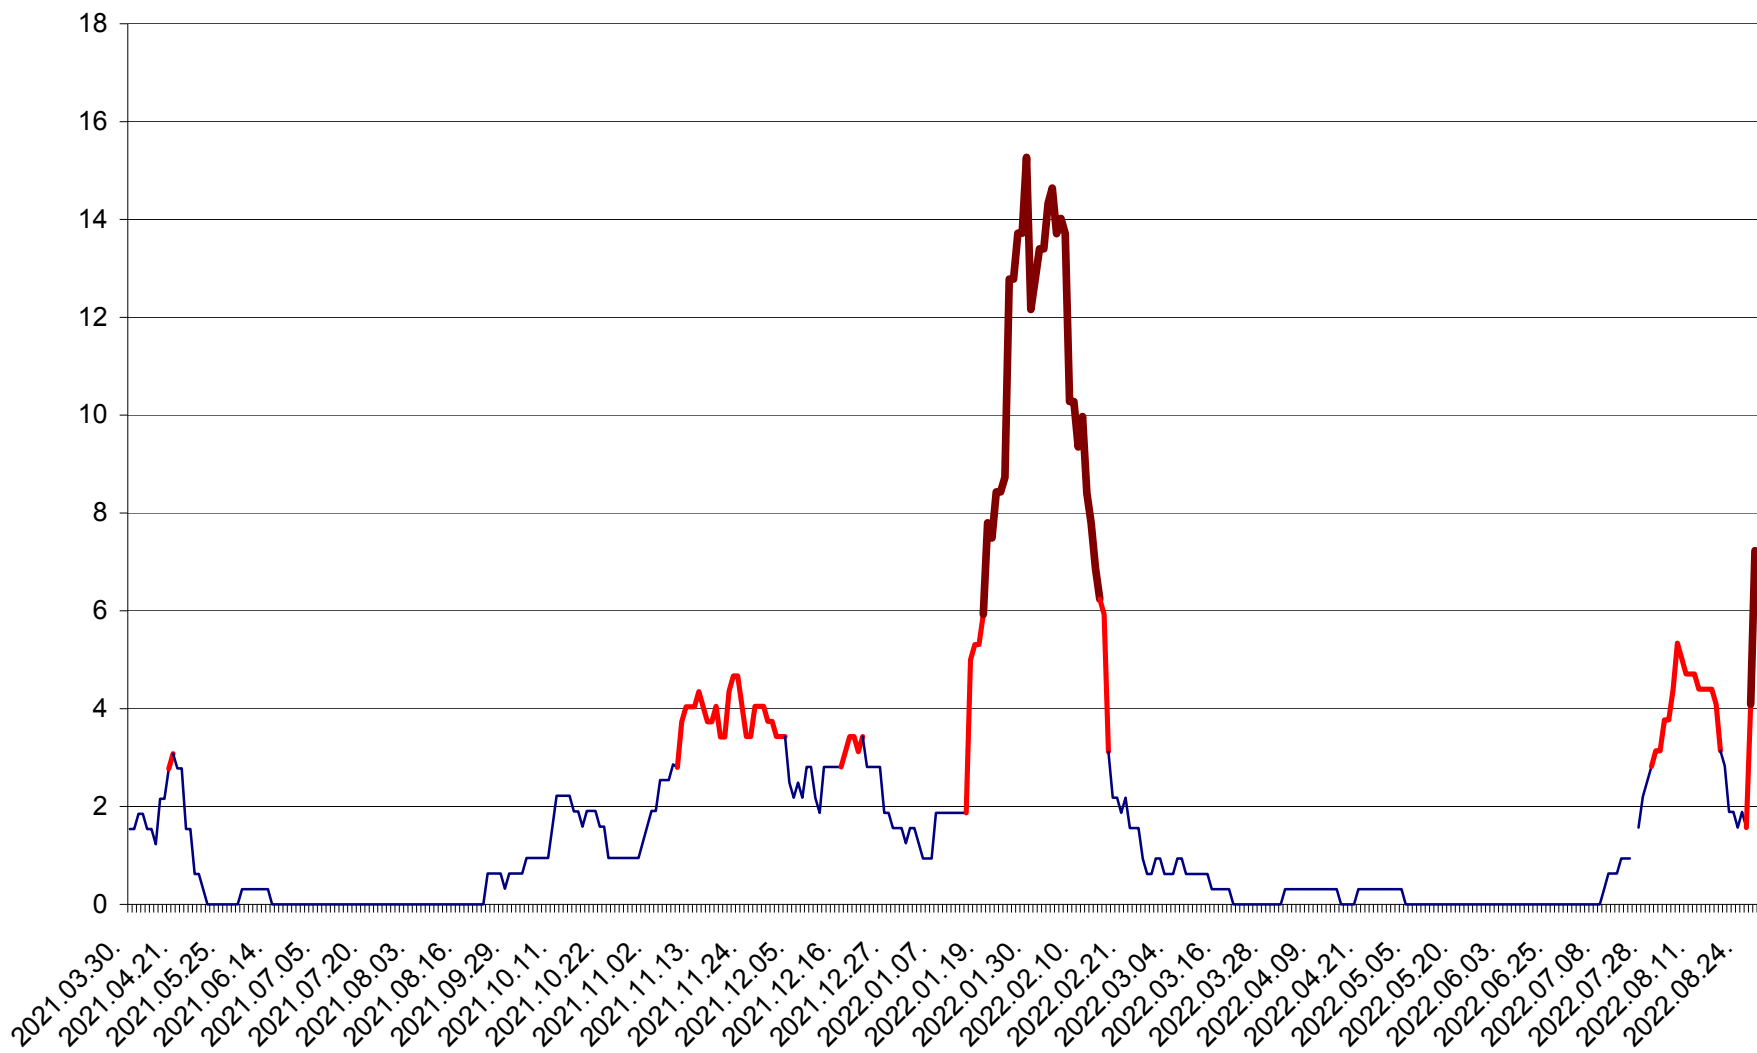

TUȘNAD - Evolutia incidentei cumulate pe 14 zile la ‰ de locuitori
2021.04.01. - 2022.08.28.