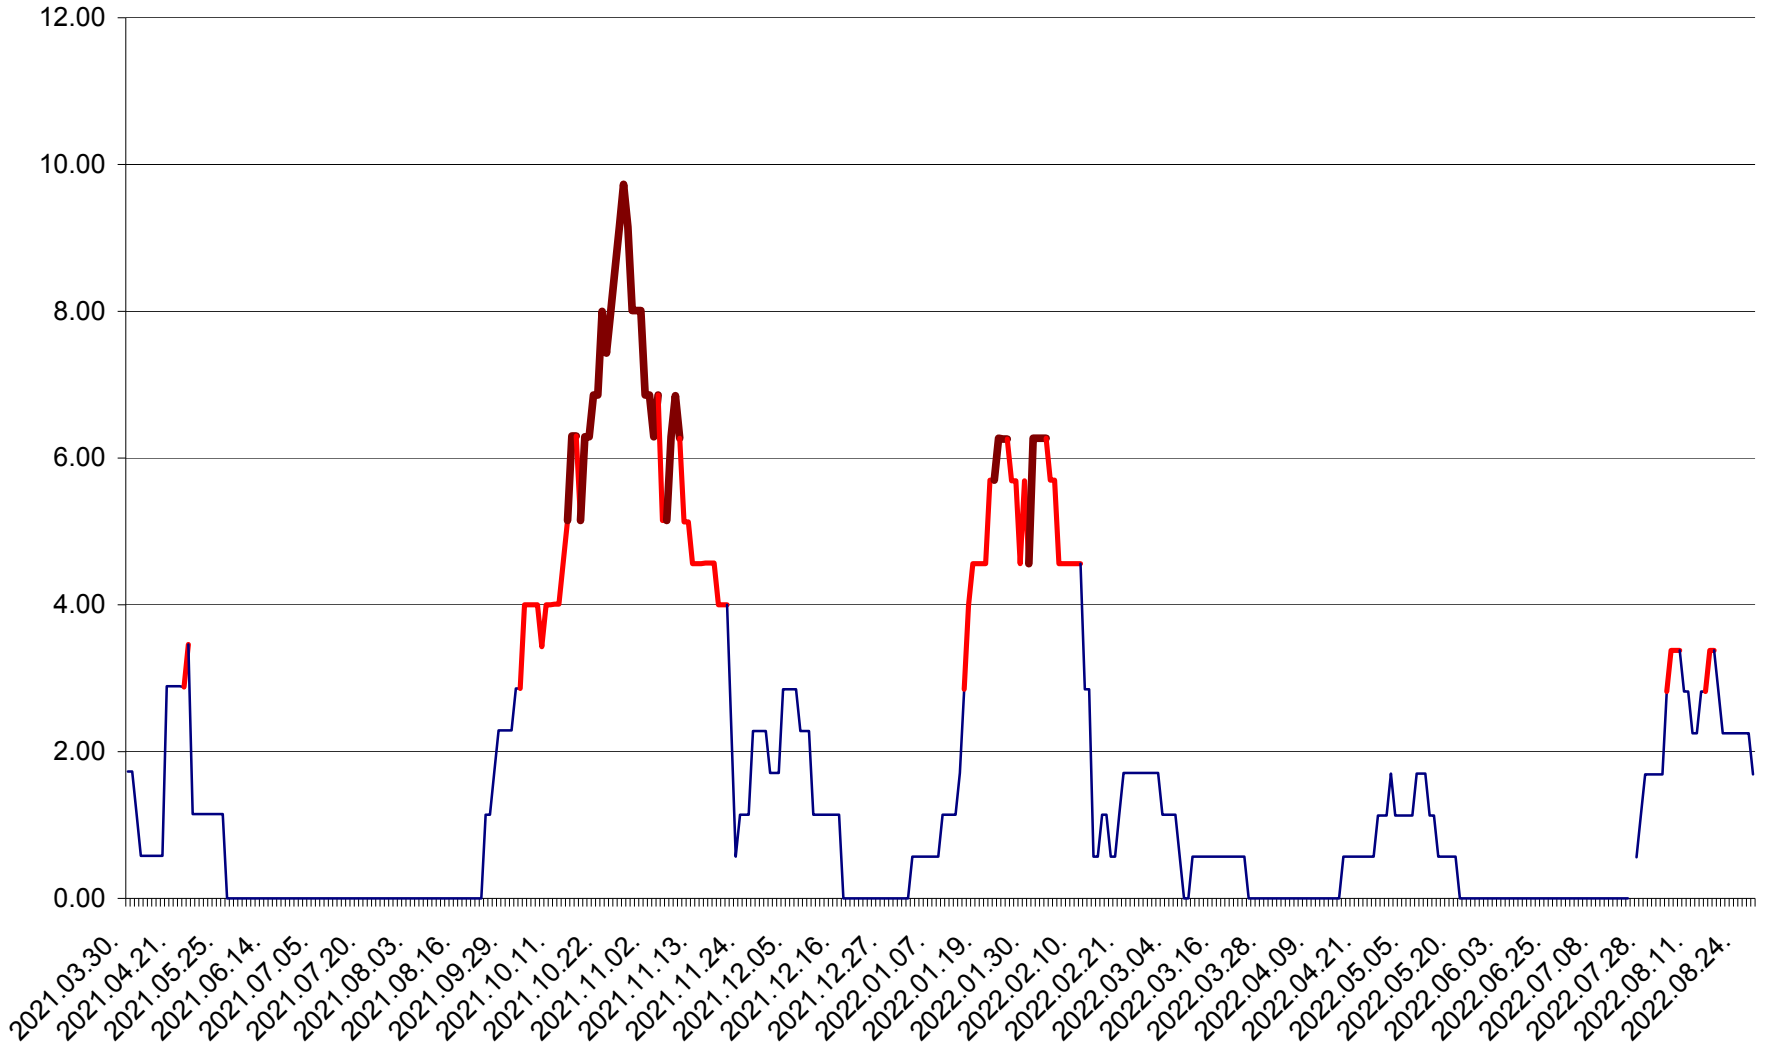

ORAȘ VLĂHIȚA - Evolutia incidentei cumulate pe 14 zile la ‰ de locuitori
2021.04.01. - 2022.08.28.

VĂRȘAG - Evoluția incidentei cumulate pe 14 zile la ‰ de locuitori
2021.04.01. - 2022.08.28.