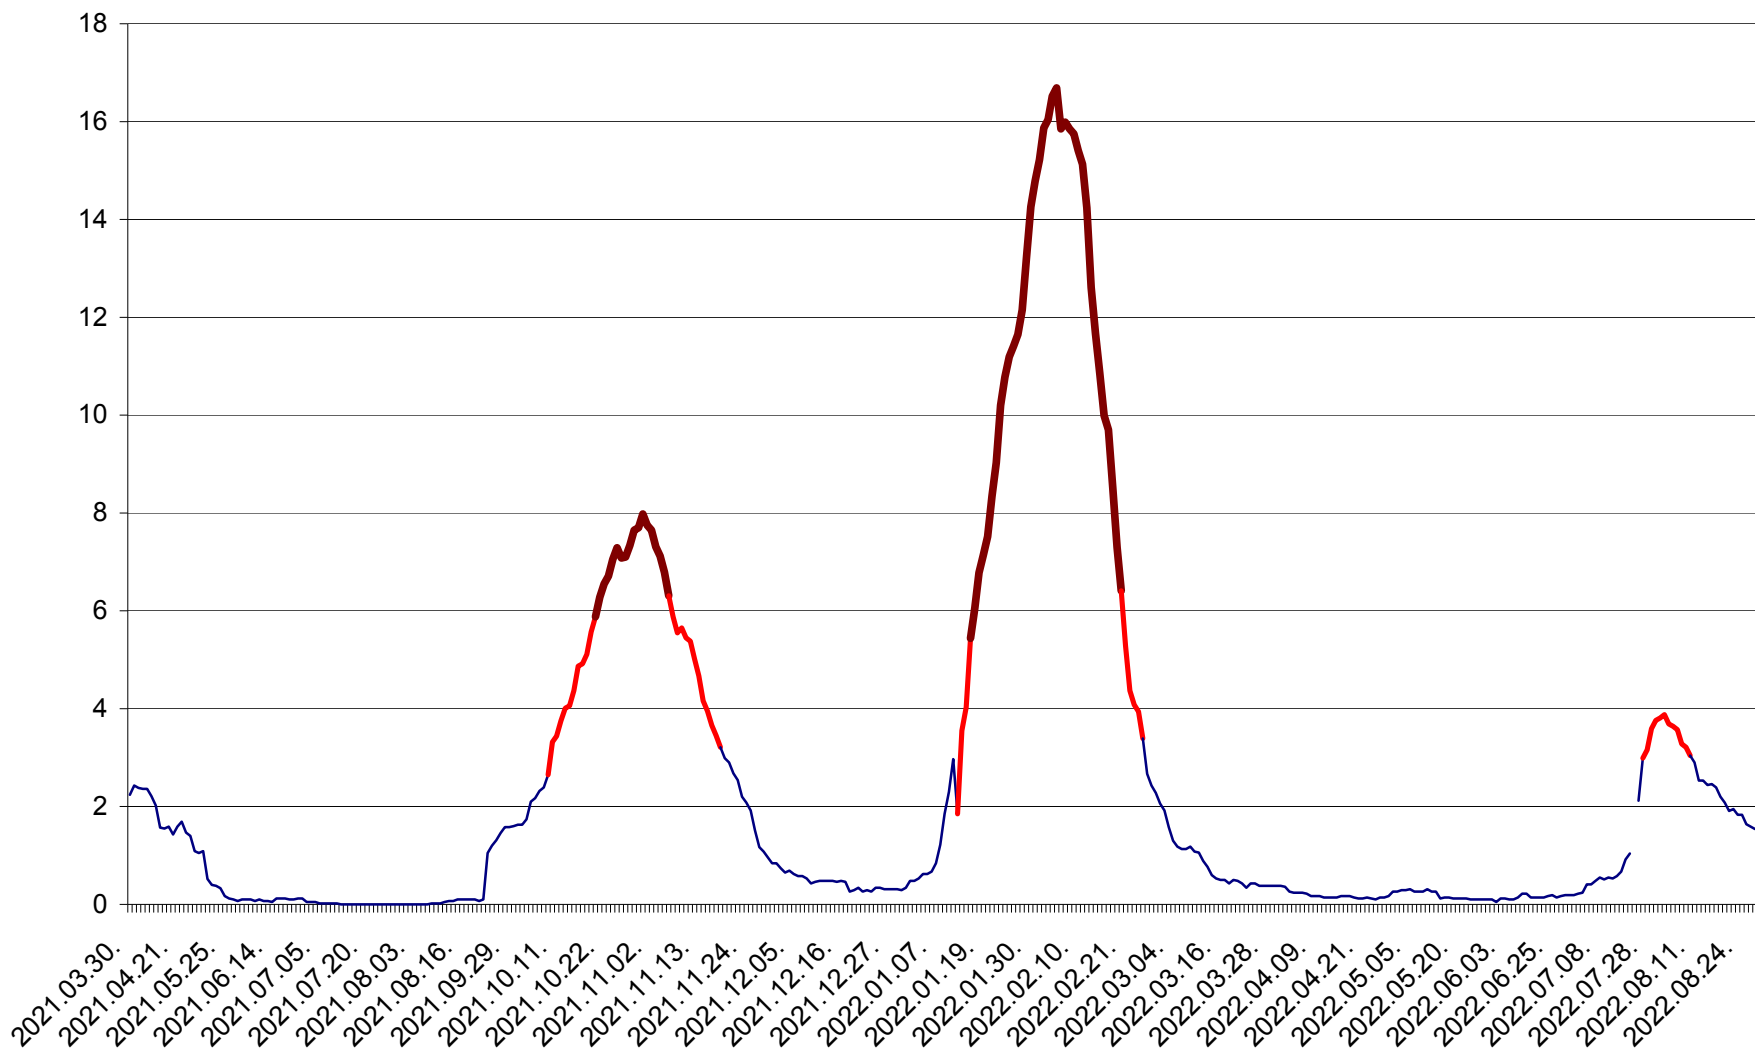

LELICENI - Evolutia incidentei cumulate pe 14 zile la ‰ de locuitori
2021.04.01. - 2022.08.28.

LUETA - Evolutia incidentei cumulate pe 14 zile la ‰ de locuitori
2021.04.01. - 2022.08.28.

LUNCA DE JOS - Evolutia incidentei cumulate pe 14 zile la ‰ de locuitori
2021.04.01. - 2022.08.28.

LUNCA DE SUS - Evolutia incidentei cumulate pe 14 zile la ‰ de locuitori
2021.04.01. - 2022.08.28.

LUPENI - Evolutia incidentei cumulate pe 14 zile la ‰ de locuitori
2021.04.01. - 2022.08.28.

MĂDĂRAȘ - Evolutia incidentei cumulate pe 14 zile la ‰ de locuitori
2021.04.01. - 2022.08.28.

MĂRTINIȘ - Evolutia incidentei cumulate pe 14 zile la ‰ de locuitori
2021.04.01. - 2022.08.28.

MEREȘTI - Evolutia incidentei cumulate pe 14 zile la ‰ de locuitori
2021.04.01. - 2022.08.28.

MUNICIPIUL MIERCUREA-CIUC - Evolutia incidentei cumulate pe 14 zile la ‰ de locuitori
2021.04.01. - 2022.08.28.