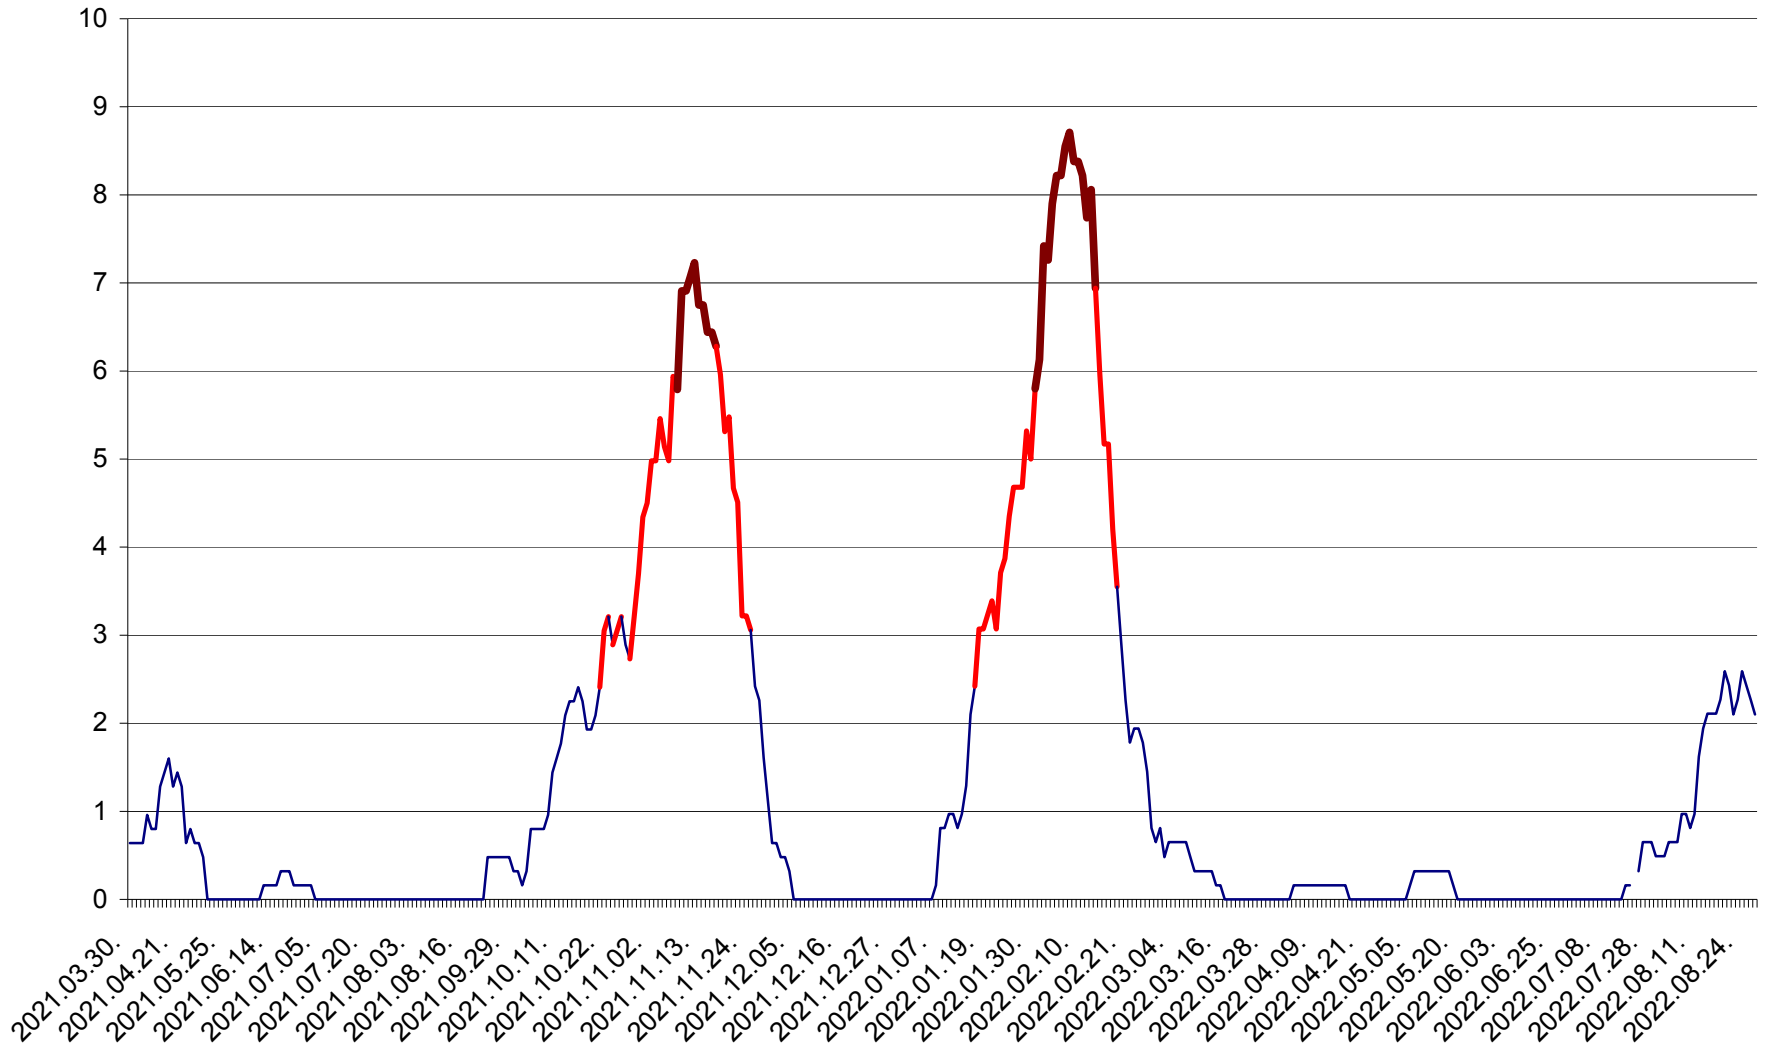

PLĂIEȘII DE JOS - Evoluția incidenței cumulate pe 14 zile la ‰ de locuitori
2021.04.01. - 2022.08.28.

PORUMBENI - Evolutia incidentei cumulate pe 14 zile la ‰ de locuitori
2021.04.01. - 2022.08.28.

PRAID - Evolutia incidentei cumulate pe 14 zile la ‰ de locuitori
2021.04.01. - 2022.08.28.

RACU - Evolutia incidentei cumulate pe 14 zile la ‰ de locuitori
2021.04.01. - 2022.08.28.

REMETEA - Evolutia incidentei cumulate pe 14 zile la ‰ de locuitori
2021.04.01. - 2022.08.28.

SĂCEL - Evolutia incidentei cumulate pe 14 zile la ‰ de locuitori
2021.04.01. - 2022.08.28.

SÂNCRĂIENI - Evolutia incidentei cumulate pe 14 zile la ‰ de locuitori
2021.04.01. - 2022.08.28.

SÂNDOMINIC - Evolutia incidentei cumulate pe 14 zile la ‰ de locuitori
2021.04.01. - 2022.08.28.

SÂNMARTIN - Evolutia incidentei cumulate pe 14 zile la ‰ de locuitori
2021.04.01. - 2022.08.28.