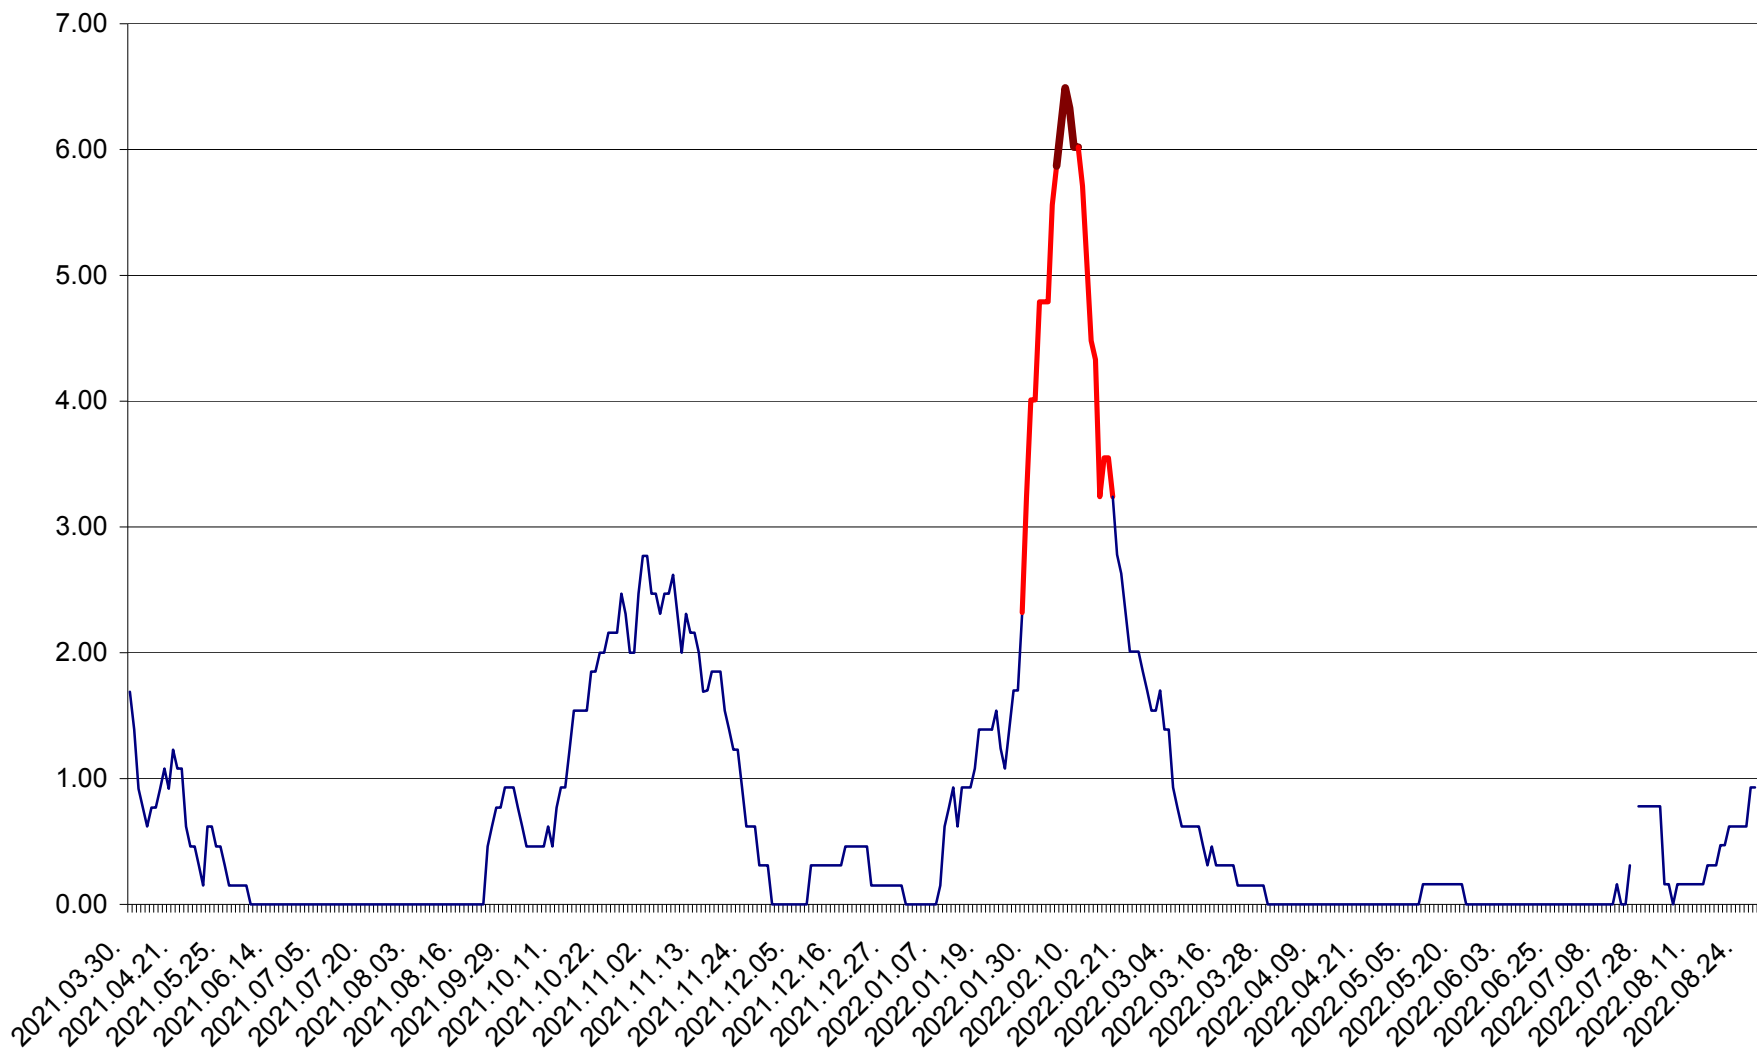

ORAȘ BĂLAN - Evoluția incidenței cumulate pe 14 zile la ‰ de locuitori
2021.04.01. - 2022.08.28.

BILBOR - Evolutia incidentei cumulate pe 14 zile la ‰ de locuitori
2021.04.01. - 2022.08.28.

ORAȘ BORSEC - Evolutia incidentei cumulate pe 14 zile la ‰ de locuitori
2021.04.01. - 2022.08.28.

BRĂDEȘTI - Evolutia incidentei cumulate pe 14 zile la ‰ de locuitori
2021.04.01. - 2022.08.28.

CĂPÂLNÎȚA - Evoluția incidenței cumulate pe 14 zile la ‰ de locuitori
2021.04.01. - 2022.08.28.

CÂRȚA - Evolutia incidentei cumulate pe 14 zile la ‰ de locuitori
2021.04.01. - 2022.08.28.

CICEU - Evolutia incidentei cumulate pe 14 zile la ‰ de locuitori
2021.04.01. - 2022.08.28.

CIUCSÂNGEORGIU - Evolutia incidentei cumulate pe 14 zile la ‰ de locuitori
2021.04.01. - 2022.08.28.

CIUMANI - Evolutia incidentei cumulate pe 14 zile la ‰ de locuitori
2021.04.01. - 2022.08.28.

CORBU - Evolutia incidentei cumulate pe 14 zile la ‰ de locuitori
2021.04.01. - 2022.08.28.

CORUND - Evolutia incidentei cumulate pe 14 zile la ‰ de locuitori
2021.04.01. - 2022.08.28.

COZMENI - Evolutia incidentei cumulate pe 14 zile la ‰ de locuitori
2021.04.01. - 2022.08.28.