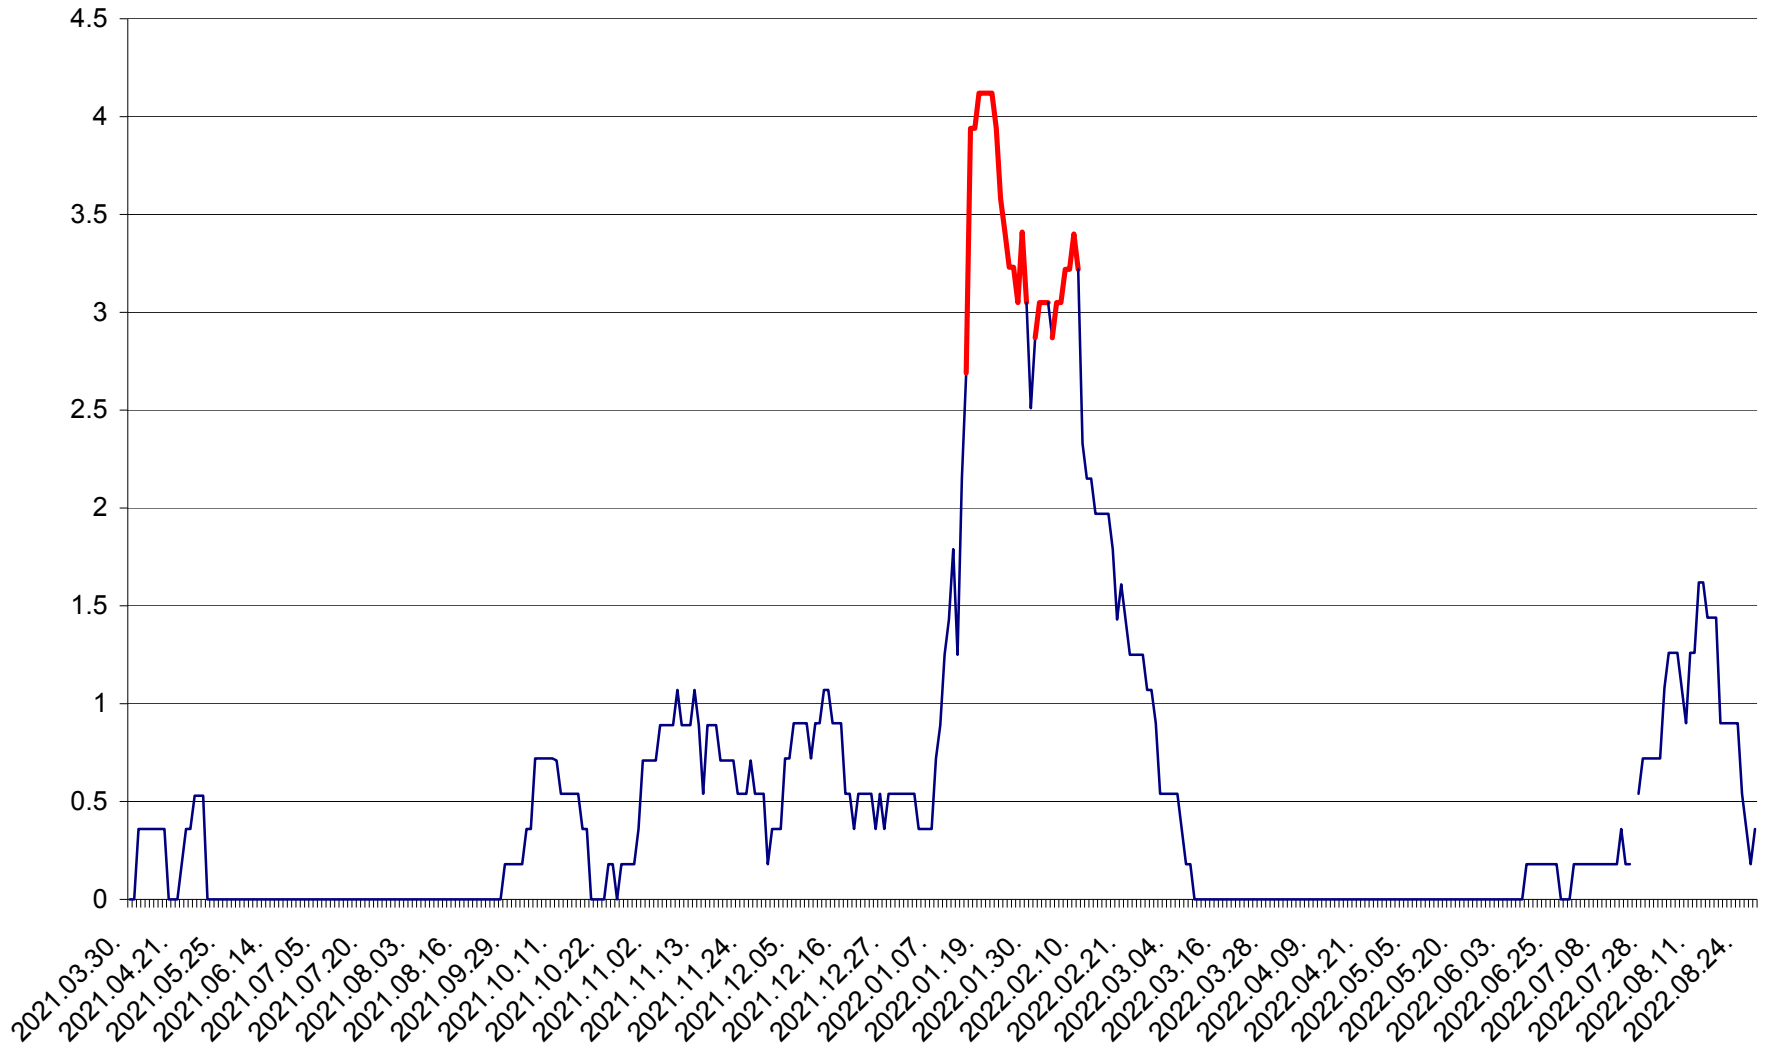

FELICENI - Evolutia incidentei cumulate pe 14 zile la % de locuitori
2021.04.01. - 2022.08.28.

FRUMOASA - Evolutia incidentei cumulate pe 14 zile la ‰ de locuitori
2021.04.01. - 2022.08.28.

GĂLĂUȚAȘ - Evoluția incidenței cumulate pe 14 zile la ‰ de locuitori
2021.04.01. - 2022.08.28.

MUNICIPIUL GHEORGHENI - Evolutia incidentei cumulate pe 14 zile la % de locuitori
2021.04.01. - 2022.08.28.

JOSENI - Evolutia incidentei cumulate pe 14 zile la ‰ de locuitori
2021.04.01. - 2022.08.28.

LĂZAREA - Evolutia incidentei cumulate pe 14 zile la % de locuitori
2021.04.01. - 2022.08.28.

LELICENI - Evolutia incidentei cumulate pe 14 zile la ‰ de locuitori
2021.04.01. - 2022.08.28.

LUETA - Evolutia incidentei cumulate pe 14 zile la ‰ de locuitori
2021.04.01. - 2022.08.28.

LUNCA DE JOS - Evolutia incidentei cumulate pe 14 zile la ‰ de locuitori
2021.04.01. - 2022.08.28.