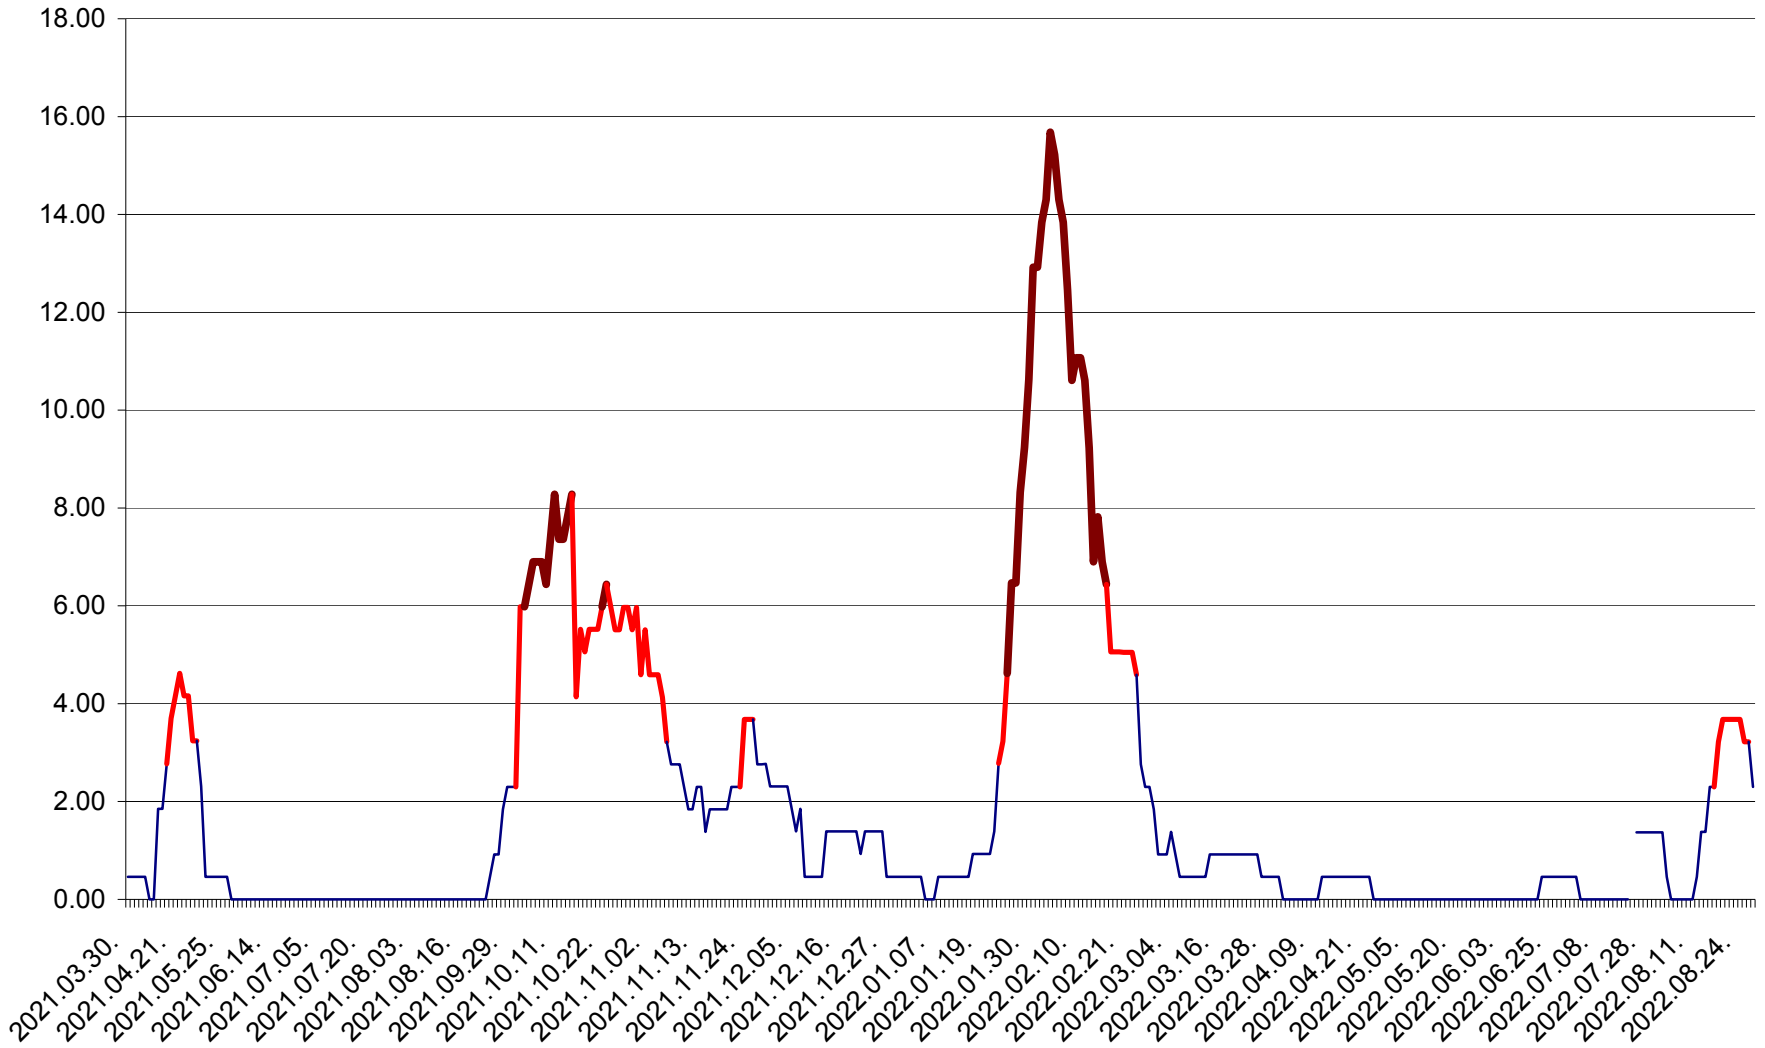

ATID - Evolutia incidentei cumulate pe 14 zile la % de locuitori
2021.04.01. - 2022.08.28.

AVRĂMEȘTI - Evolutia incidentei cumulate pe 14 zile la ‰ de locuitori
2021.04.01. - 2022.08.28.

ORAȘ BĂILE TUȘNAD - Evolutia incidentei cumulate pe 14 zile la ‰ de locuitori
2021.04.01. - 2022.08.28.

ORAȘ BĂLAN - Evoluția incidenței cumulate pe 14 zile la ‰ de locuitori
2021.04.01. - 2022.08.28.

BILBOR - Evolutia incidentei cumulate pe 14 zile la ‰ de locuitori
2021.04.01. - 2022.08.28.

ORAȘ BORSEC - Evolutia incidentei cumulate pe 14 zile la ‰ de locuitori
2021.04.01. - 2022.08.28.

BRĂDEȘTI - Evolutia incidentei cumulate pe 14 zile la ‰ de locuitori
2021.04.01. - 2022.08.28.

CĂPÂLNÎȚA - Evoluția incidenței cumulate pe 14 zile la ‰ de locuitori
2021.04.01. - 2022.08.28.

CÂRȚA - Evolutia incidentei cumulate pe 14 zile la ‰ de locuitori
2021.04.01. - 2022.08.28.

CICEU - Evolutia incidentei cumulate pe 14 zile la ‰ de locuitori
2021.04.01. - 2022.08.28.

CIUCSÂNGEORGIU - Evolutia incidentei cumulate pe 14 zile la ‰ de locuitori
2021.04.01. - 2022.08.28.

CIUMANI - Evolutia incidentei cumulate pe 14 zile la ‰ de locuitori
2021.04.01. - 2022.08.28.