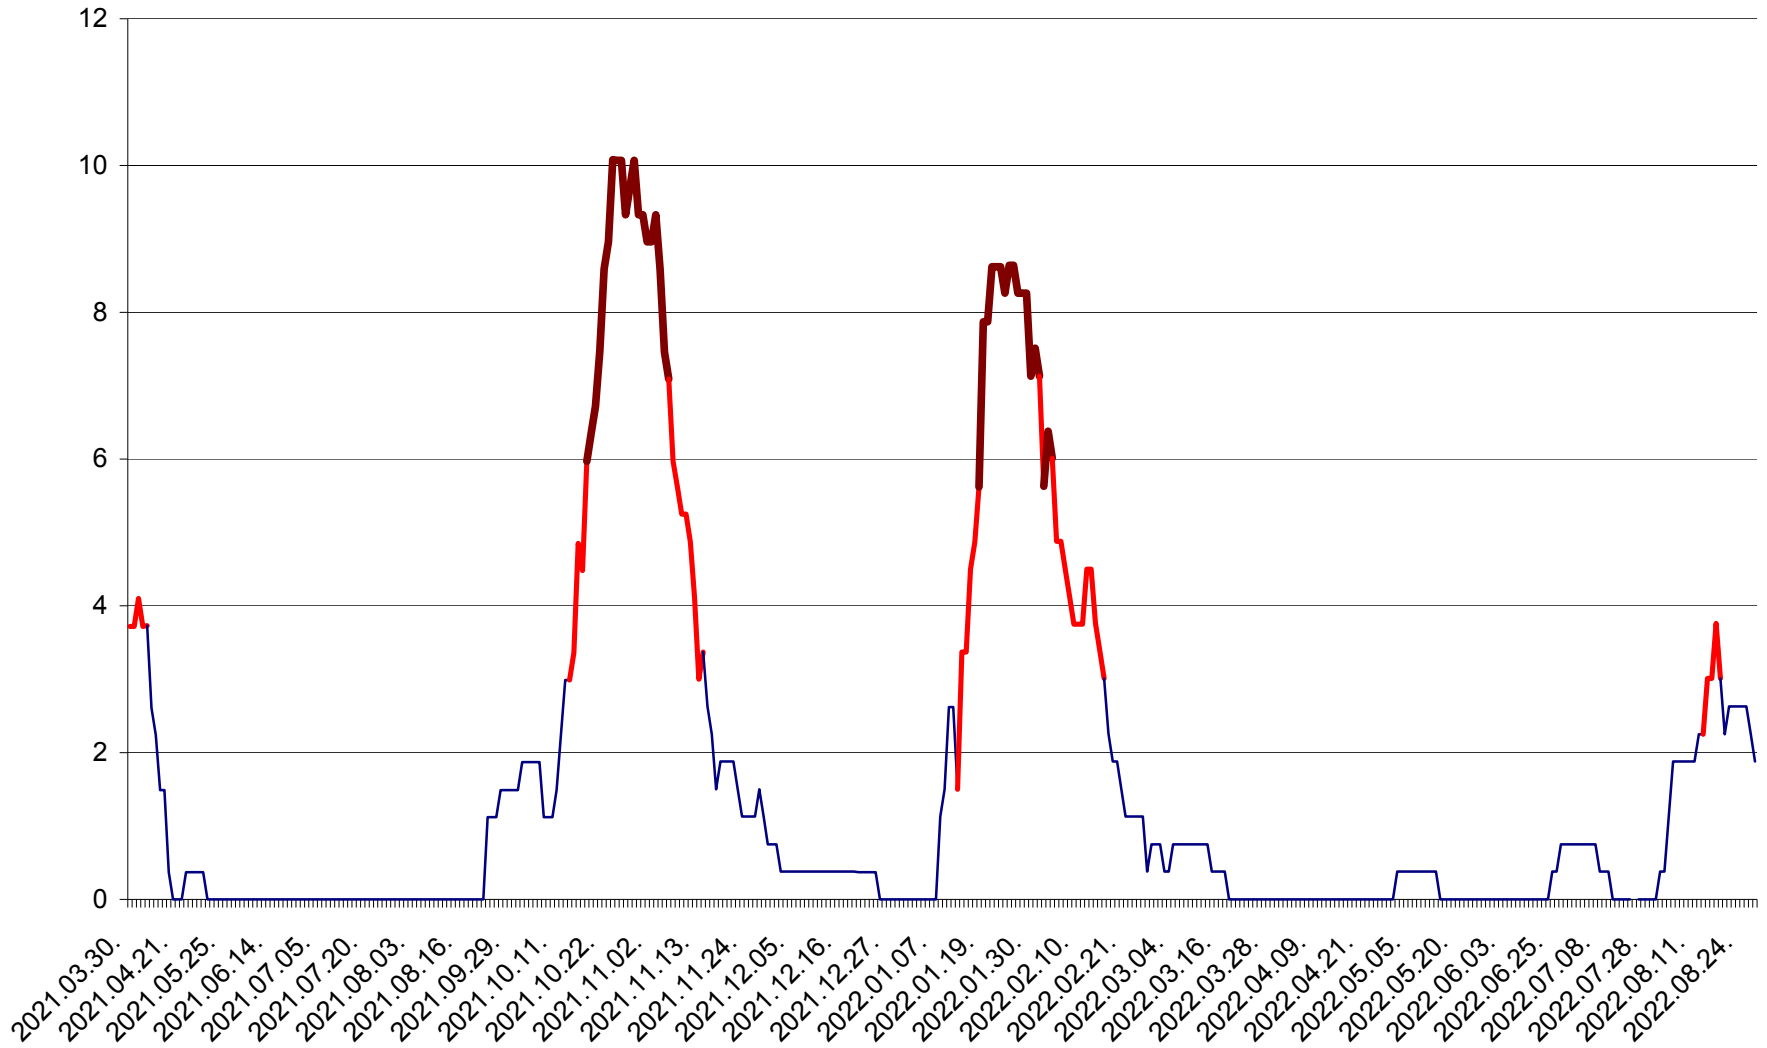

PLĂIEȘII DE JOS - Evoluția incidenței cumulate pe 14 zile la ‰ de locuitori
2021.04.01. - 2022.08.28.

PORUMBENI - Evolutia incidentei cumulate pe 14 zile la ‰ de locuitori
2021.04.01. - 2022.08.28.

PRAID - Evolutia incidentei cumulate pe 14 zile la ‰ de locuitori
2021.04.01. - 2022.08.28.

RACU - Evolutia incidentei cumulate pe 14 zile la ‰ de locuitori
2021.04.01. - 2022.08.28.

REMETEA - Evolutia incidentei cumulate pe 14 zile la ‰ de locuitori
2021.04.01. - 2022.08.28.

SĂCEL - Evolutia incidentei cumulate pe 14 zile la ‰ de locuitori
2021.04.01. - 2022.08.28.

SÂNCRĂIENI - Evolutia incidentei cumulate pe 14 zile la ‰ de locuitori
2021.04.01. - 2022.08.28.

SÂNDOMINIC - Evolutia incidentei cumulate pe 14 zile la ‰ de locuitori
2021.04.01. - 2022.08.28.

SÂNMARTIN - Evolutia incidentei cumulate pe 14 zile la ‰ de locuitori
2021.04.01. - 2022.08.28.