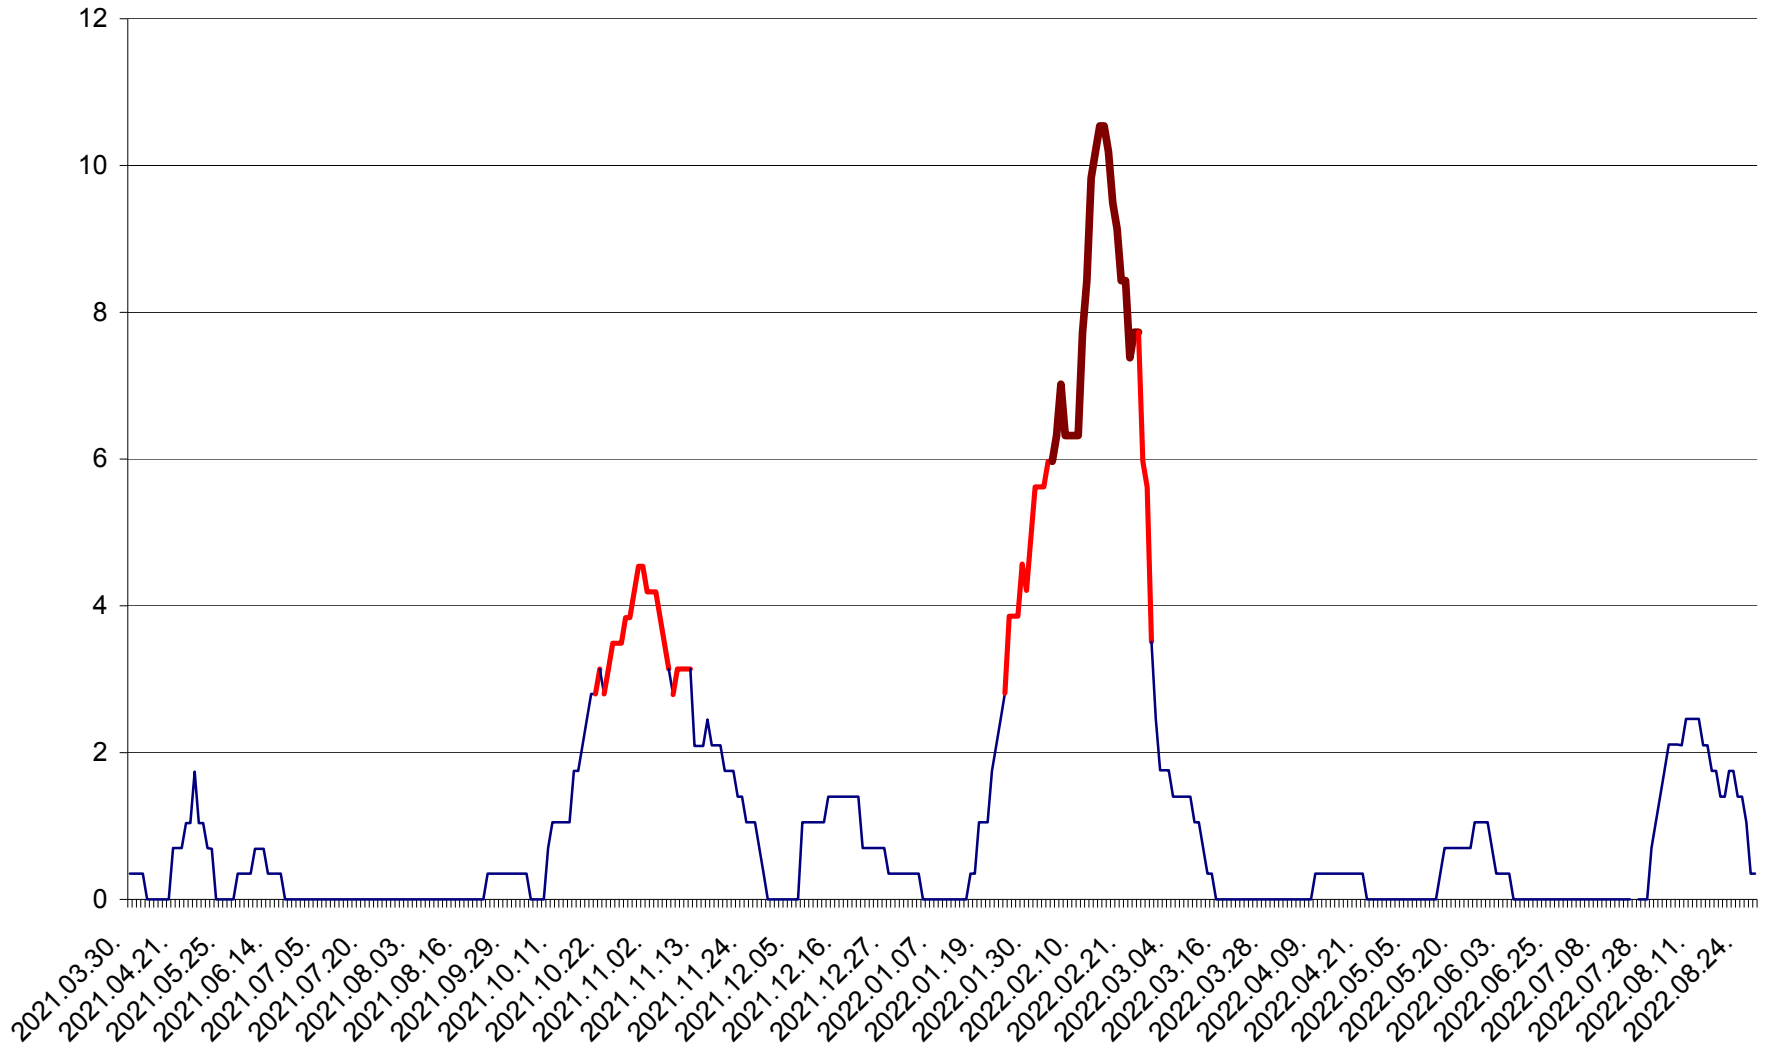

SICULENI - Evolutia incidentei cumulate pe 14 zile la ‰ de locuitori
2021.04.01. - 2022.08.28.