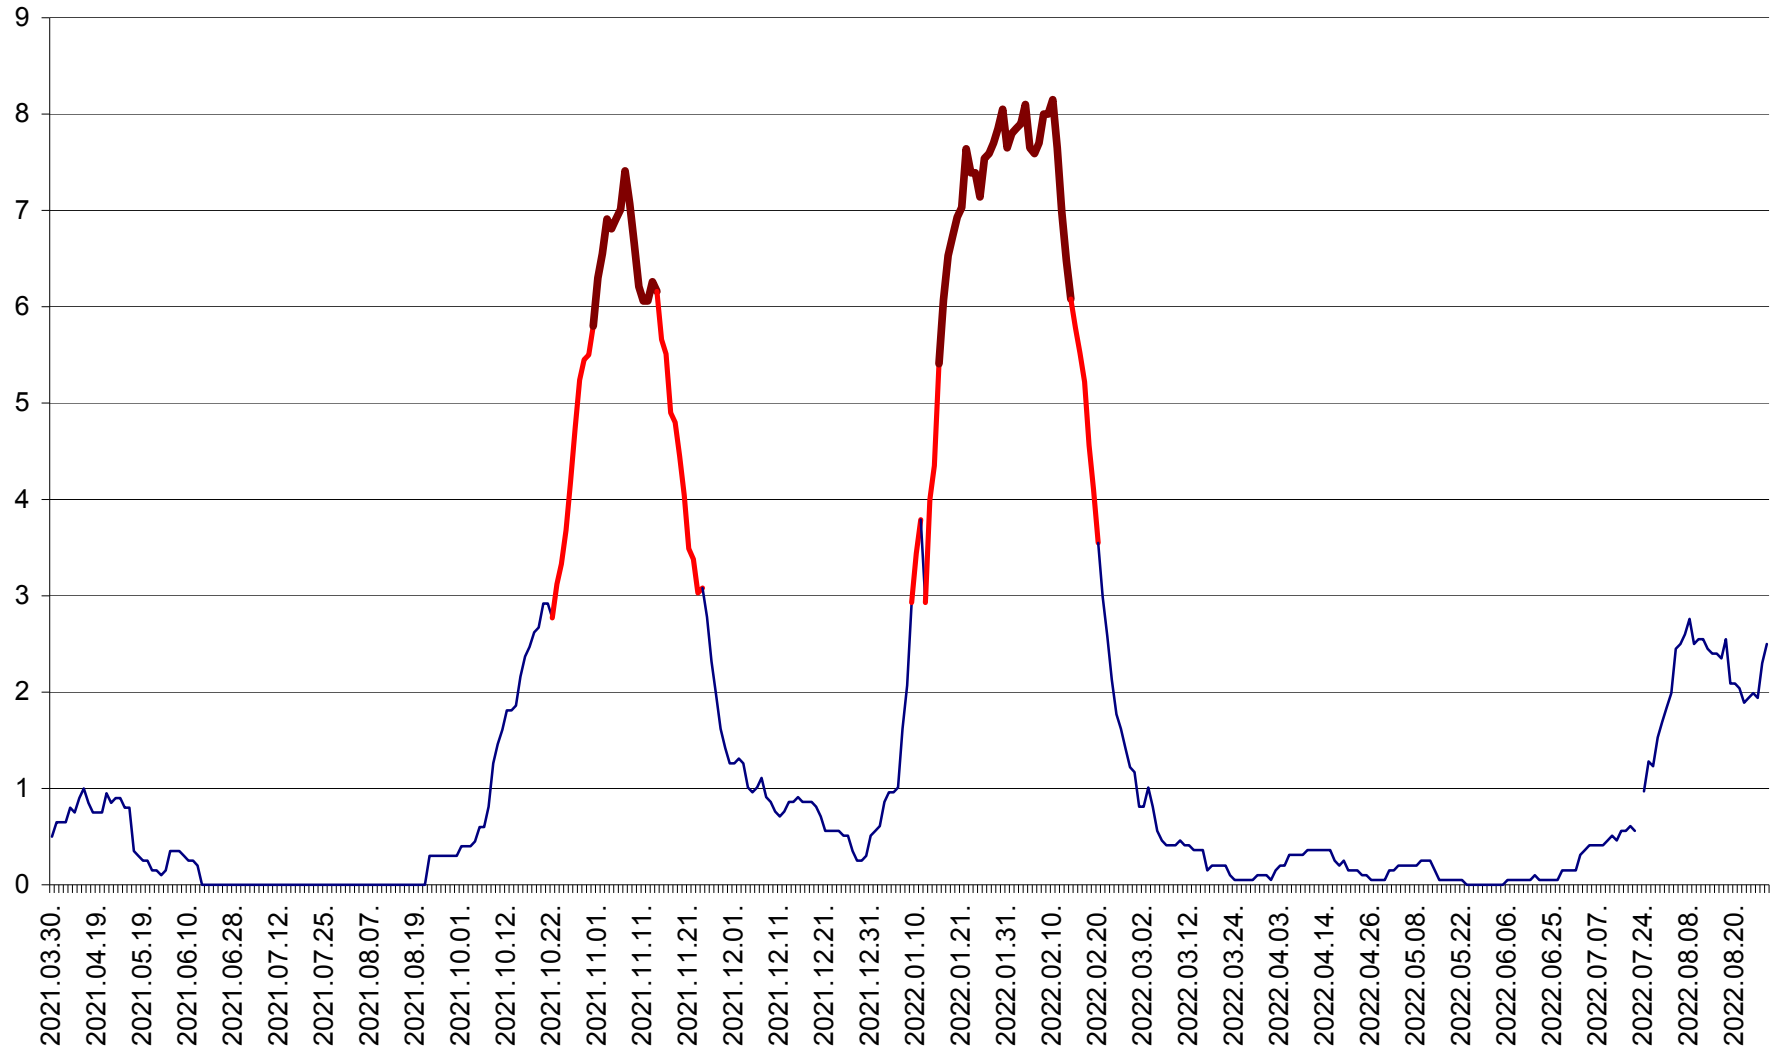

DÂRJIU - Evolutia incidentei cumulate pe 14 zile la ‰ de locuitori
2021.04.01. - 2022.08.28.

DEALU - Evolutia incidentei cumulate pe 14 zile la ‰ de locuitori
2021.04.01. - 2022.08.28.

DITRĂU - Evolutia incidentei cumulate pe 14 zile la ‰ de locuitori
2021.04.01. - 2022.08.28.

FELICENI - Evolutia incidentei cumulate pe 14 zile la % de locuitori
2021.04.01. - 2022.08.28.

FRUMOASA - Evolutia incidentei cumulate pe 14 zile la ‰ de locuitori
2021.04.01. - 2022.08.28.

GĂLĂUȚAȘ - Evoluția incidenței cumulate pe 14 zile la ‰ de locuitori
2021.04.01. - 2022.08.28.

MUNICIPIUL GHEORGHENI - Evolutia incidentei cumulate pe 14 zile la % de locuitori
2021.04.01. - 2022.08.28.

JOSENI - Evolutia incidentei cumulate pe 14 zile la ‰ de locuitori
2021.04.01. - 2022.08.28.

LĂZAREA - Evolutia incidentei cumulate pe 14 zile la % de locuitori
2021.04.01. - 2022.08.28.

LELICENI - Evolutia incidentei cumulate pe 14 zile la ‰ de locuitori
2021.04.01. - 2022.08.28.

LUETA - Evolutia incidentei cumulate pe 14 zile la ‰ de locuitori
2021.04.01. - 2022.08.28.

LUNCA DE JOS - Evolutia incidentei cumulate pe 14 zile la ‰ de locuitori
2021.04.01. - 2022.08.28.