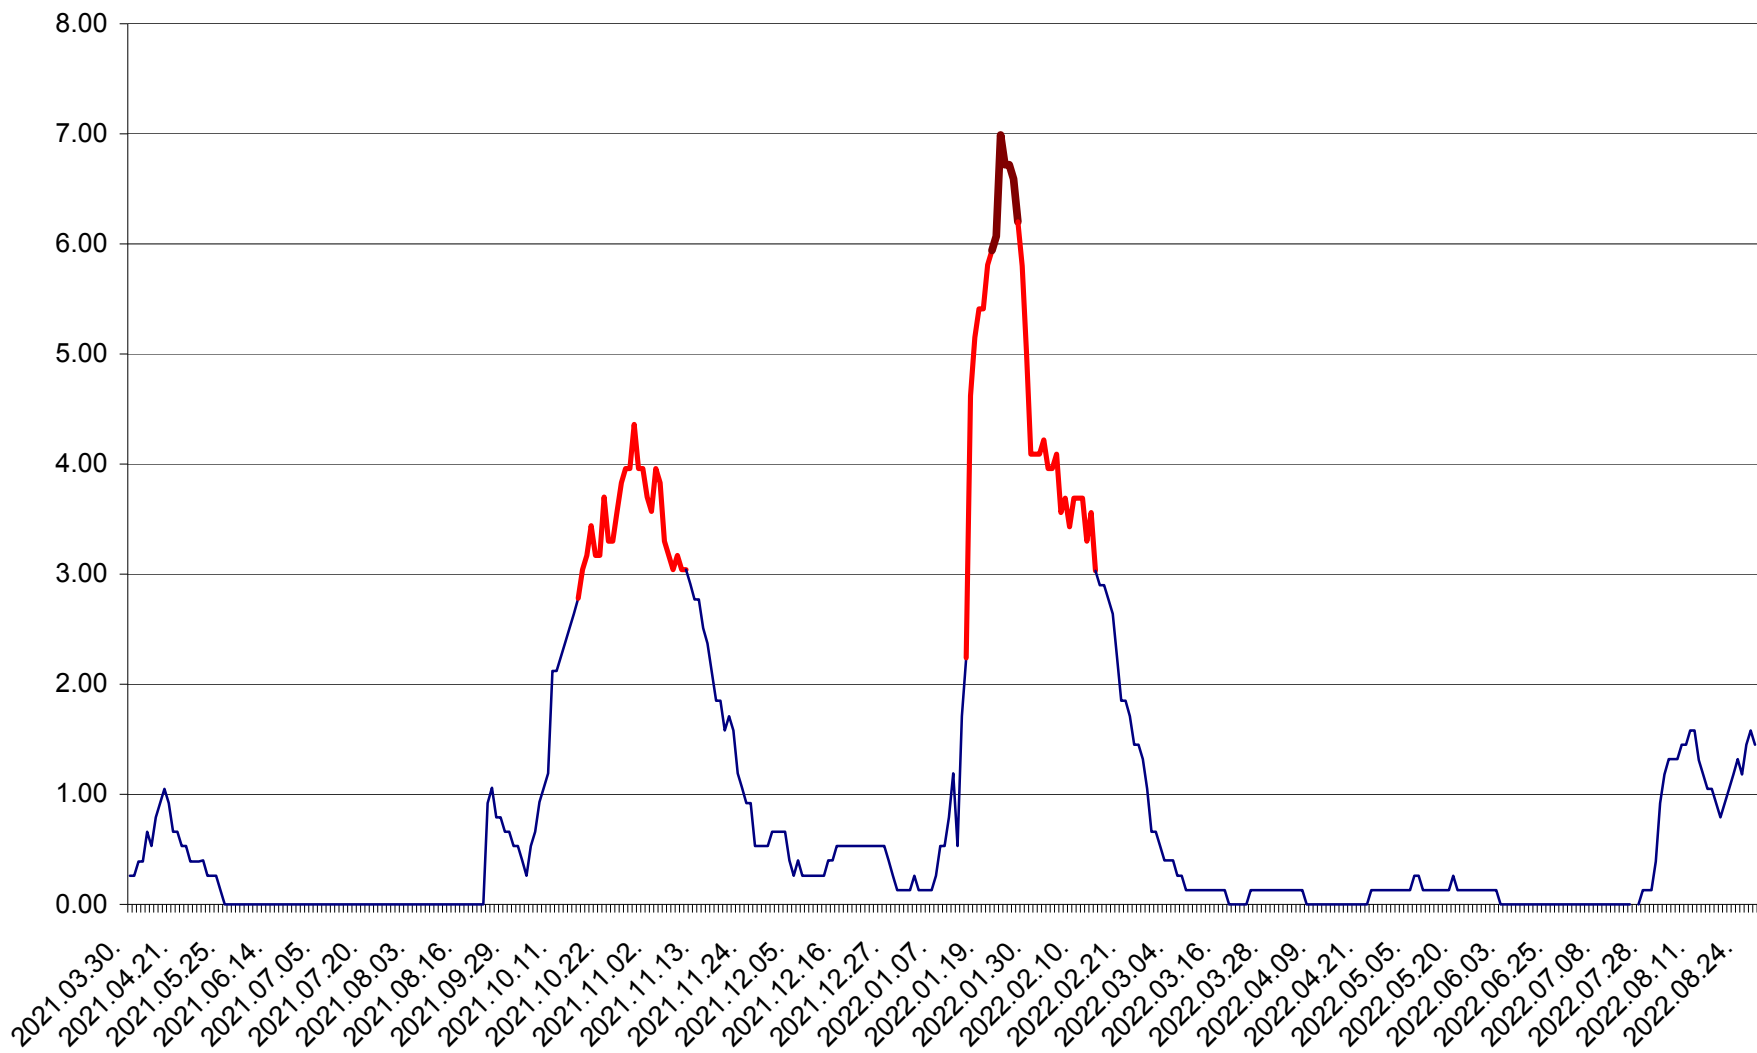

TUȘNAD - Evolutia incidentei cumulate pe 14 zile la ‰ de locuitori
2021.04.01. - 2022.08.28.

ULIEȘ - Evoluția incidenței cumulate pe 14 zile la ‰ de locuitori
2021.04.01. - 2022.08.28.

VĂRȘAG - Evoluția incidentei cumulate pe 14 zile la ‰ de locuitori
2021.04.01. - 2022.08.28.

ORAȘ VLĂHIȚA - Evolutia incidentei cumulate pe 14 zile la ‰ de locuitori
2021.04.01. - 2022.08.28.

VOȘLĂBENI - Evolutia incidentei cumulate pe 14 zile la ‰ de locuitori
2021.04.01. - 2022.08.28.

ZETEA - Evolutia incidentei cumulate pe 14 zile la ‰ de locuitori
2021.04.01. - 2022.08.28.