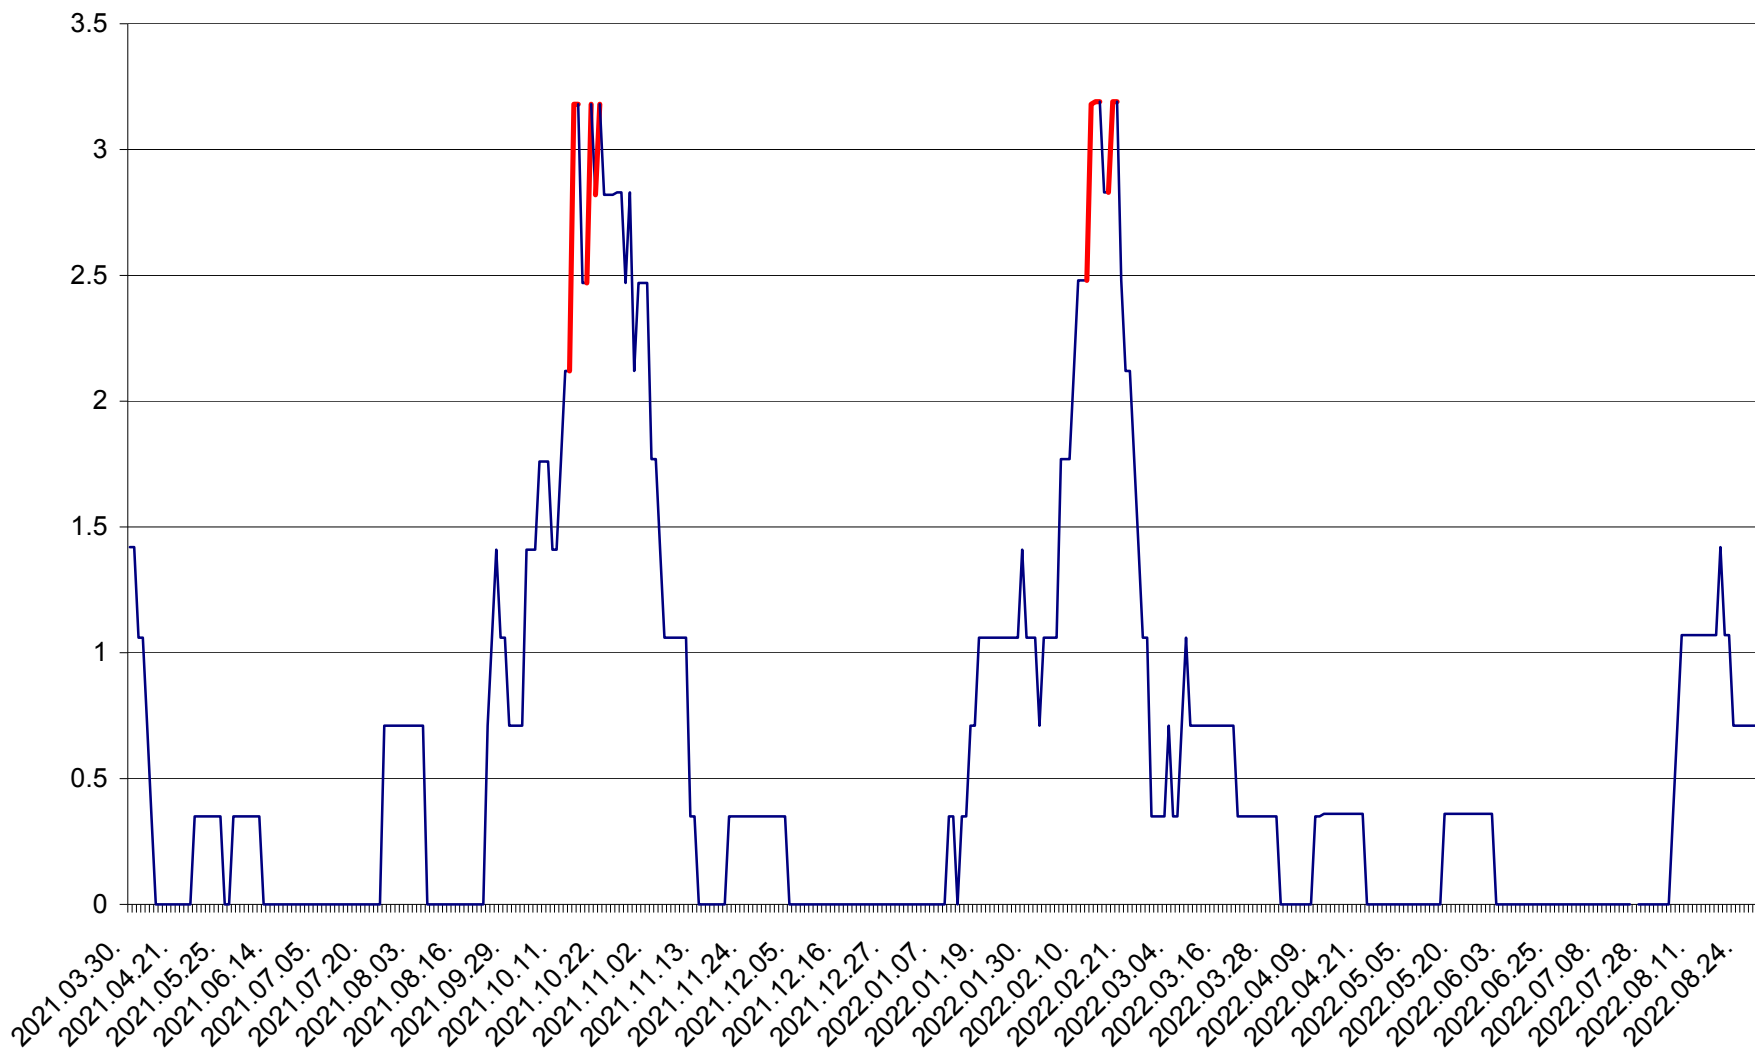

PORUMBENI - Evolutia incidentei cumulate pe 14 zile la ‰ de locuitori
2021.04.01. - 2022.08.28.