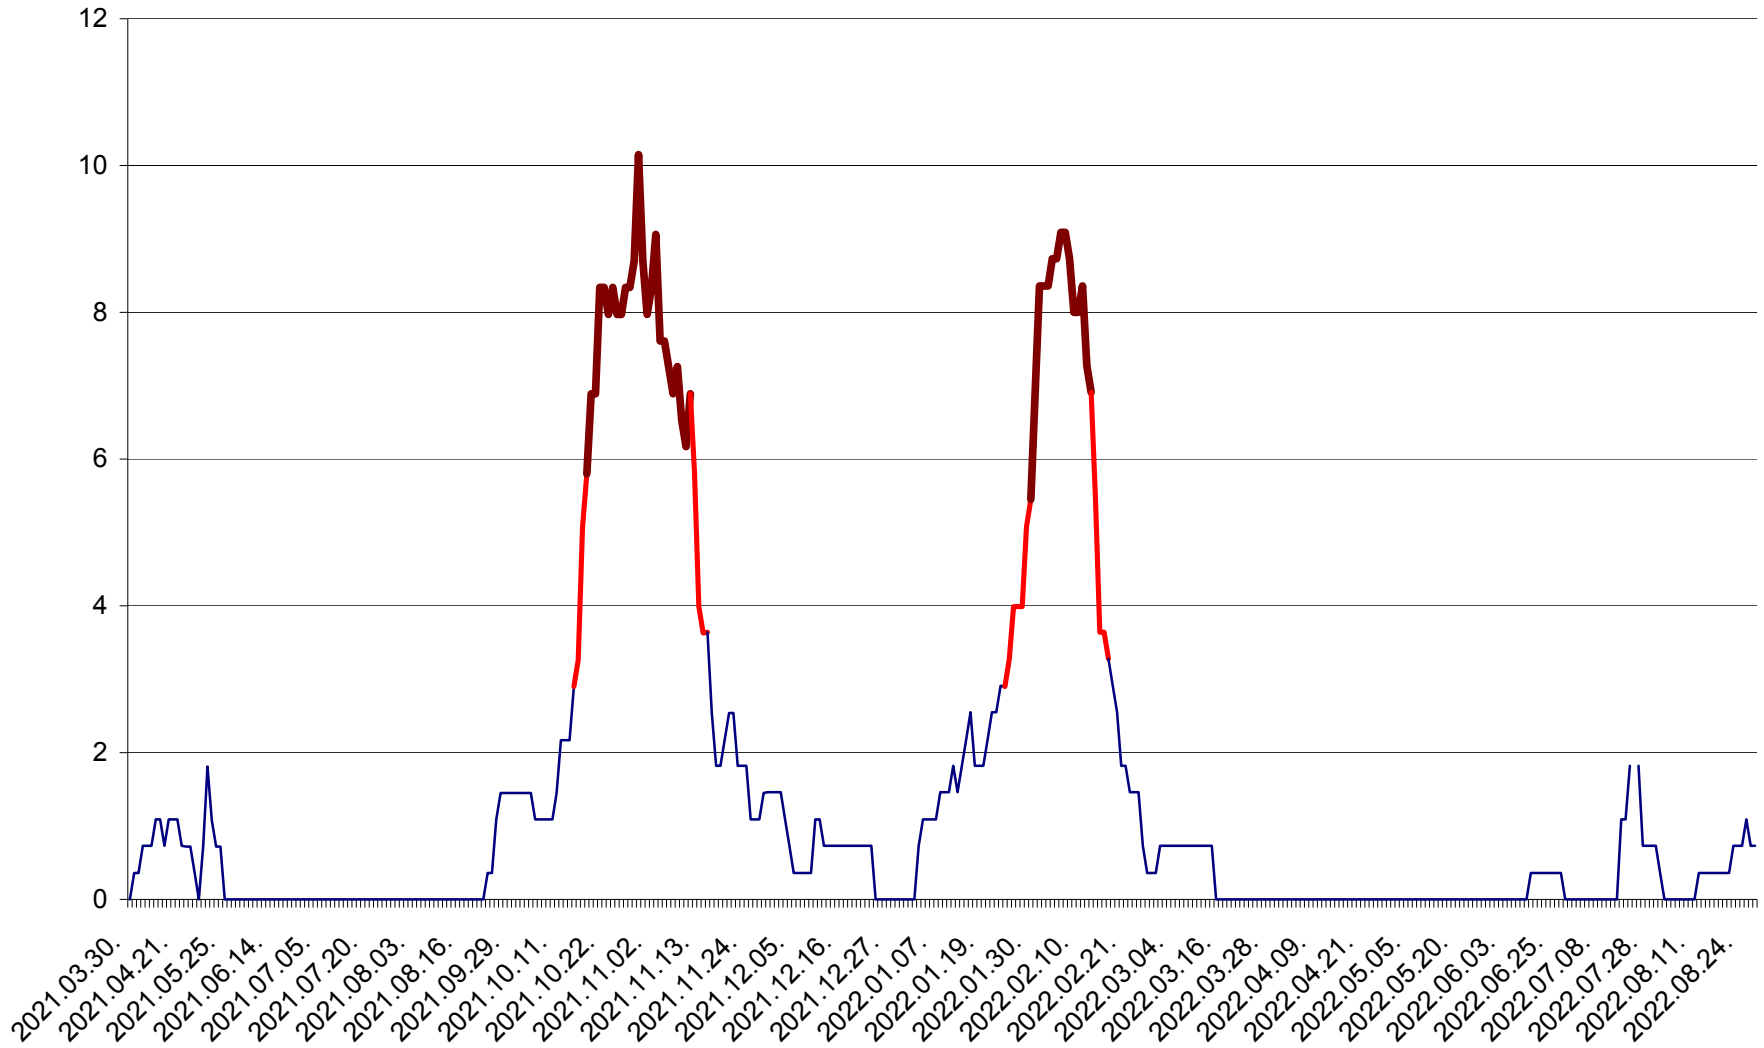

LELICENI - Evolutia incidentei cumulate pe 14 zile la ‰ de locuitori
2021.04.01. - 2022.08.28.

LUETA - Evolutia incidentei cumulate pe 14 zile la ‰ de locuitori
2021.04.01. - 2022.08.28.

LUNCA DE JOS - Evolutia incidentei cumulate pe 14 zile la ‰ de locuitori
2021.04.01. - 2022.08.28.

LUNCA DE SUS - Evolutia incidentei cumulate pe 14 zile la ‰ de locuitori
2021.04.01. - 2022.08.28.

LUPENI - Evolutia incidentei cumulate pe 14 zile la ‰ de locuitori
2021.04.01. - 2022.08.28.

MĂDĂRAȘ - Evolutia incidentei cumulate pe 14 zile la ‰ de locuitori
2021.04.01. - 2022.08.28.

MĂRTINIȘ - Evolutia incidentei cumulate pe 14 zile la ‰ de locuitori
2021.04.01. - 2022.08.28.

MEREȘTI - Evolutia incidentei cumulate pe 14 zile la ‰ de locuitori
2021.04.01. - 2022.08.28.

MUNICIPIUL MIERCUREA-CIUC - Evolutia incidentei cumulate pe 14 zile la ‰ de locuitori
2021.04.01. - 2022.08.28.

MIHĂILENI - Evolutia incidentei cumulate pe 14 zile la ‰ de locuitori
2021.04.01. - 2022.08.28.

MUGENI - Evolutia incidentei cumulate pe 14 zile la ‰ de locuitori
2021.04.01. - 2022.08.28.

OCLAND - Evolutia incidentei cumulate pe 14 zile la ‰ de locuitori
2021.04.01. - 2022.08.28.