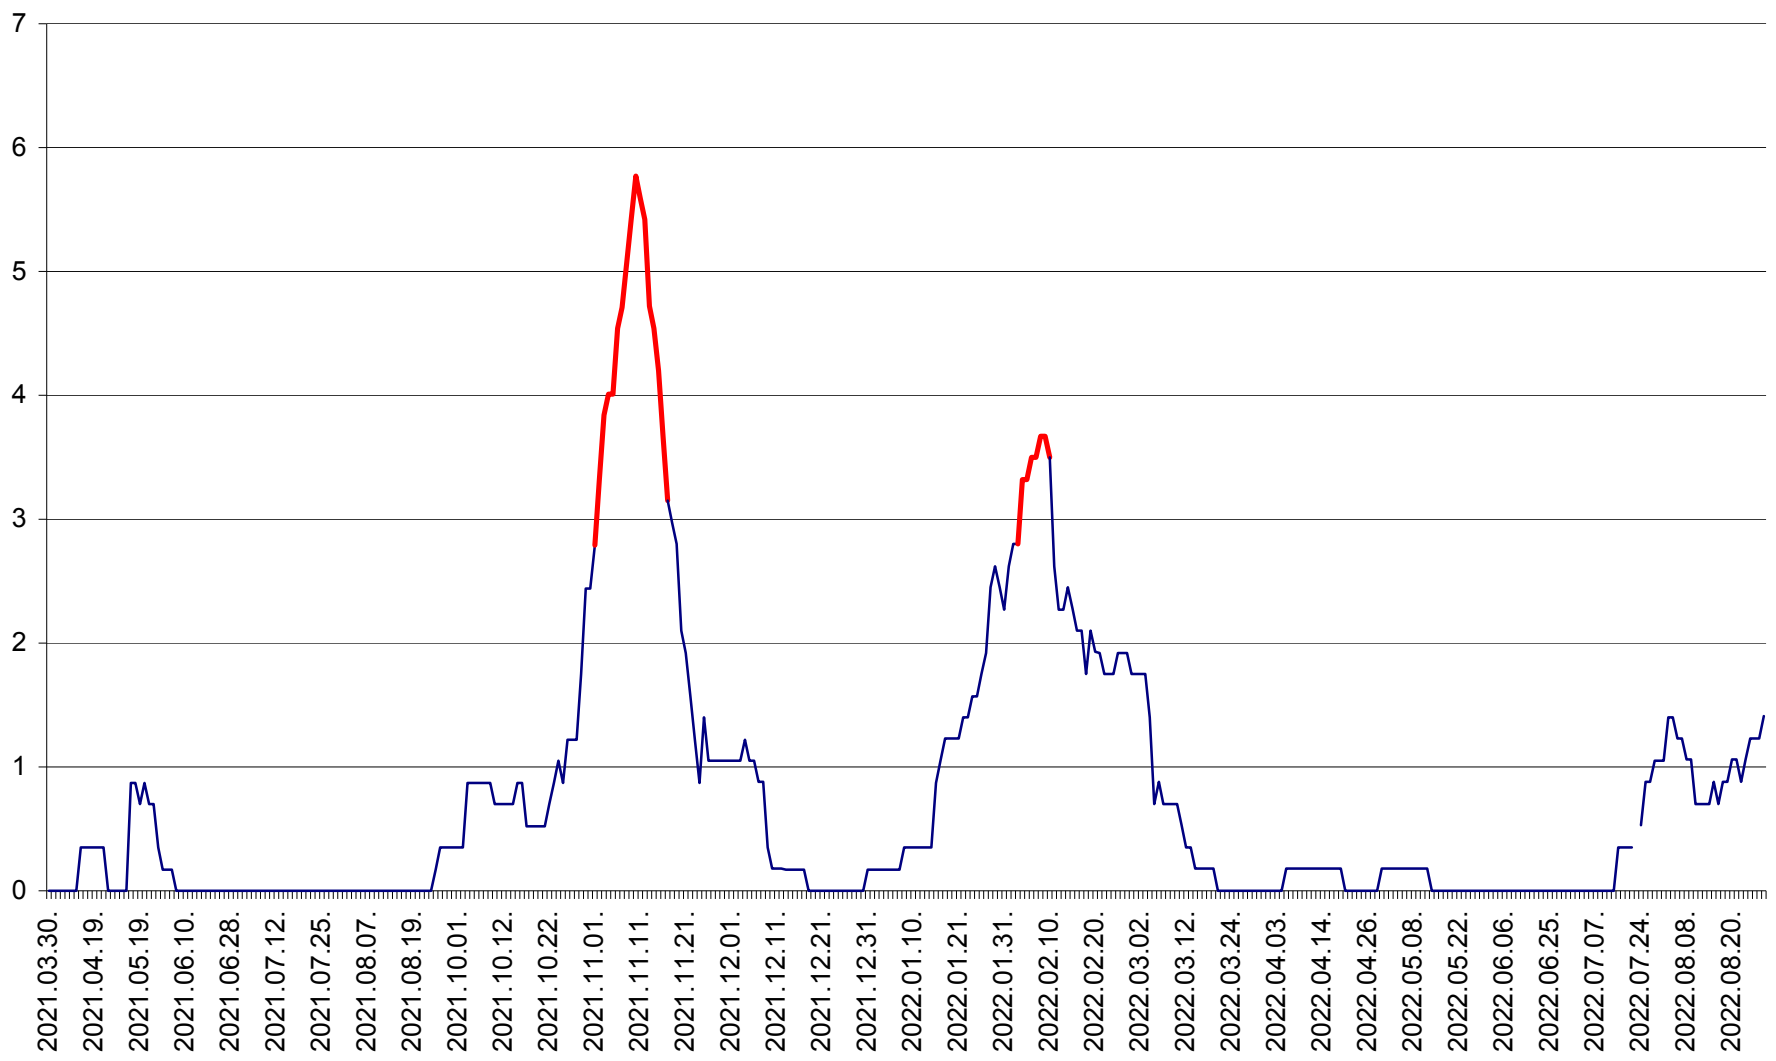

CORBU - Evolutia incidentei cumulate pe 14 zile la ‰ de locuitori
2021.04.01. - 2022.08.28.

CORUND - Evolutia incidentei cumulate pe 14 zile la ‰ de locuitori
2021.04.01. - 2022.08.28.

COZMENI - Evolutia incidentei cumulate pe 14 zile la ‰ de locuitori
2021.04.01. - 2022.08.28.

ORAȘ CRISTURU SECUIESC - Evolutia incidentei cumulate pe 14 zile la ‰ de locuitori
2021.04.01. - 2022.08.28.

DĂNEȘTI - Evolutia incidentei cumulate pe 14 zile la ‰ de locuitori
2021.04.01. - 2022.08.28.

DÂRJIU - Evolutia incidentei cumulate pe 14 zile la ‰ de locuitori
2021.04.01. - 2022.08.28.

DEALU - Evolutia incidentei cumulate pe 14 zile la ‰ de locuitori
2021.04.01. - 2022.08.28.

DITRĂU - Evolutia incidentei cumulate pe 14 zile la ‰ de locuitori
2021.04.01. - 2022.08.28.