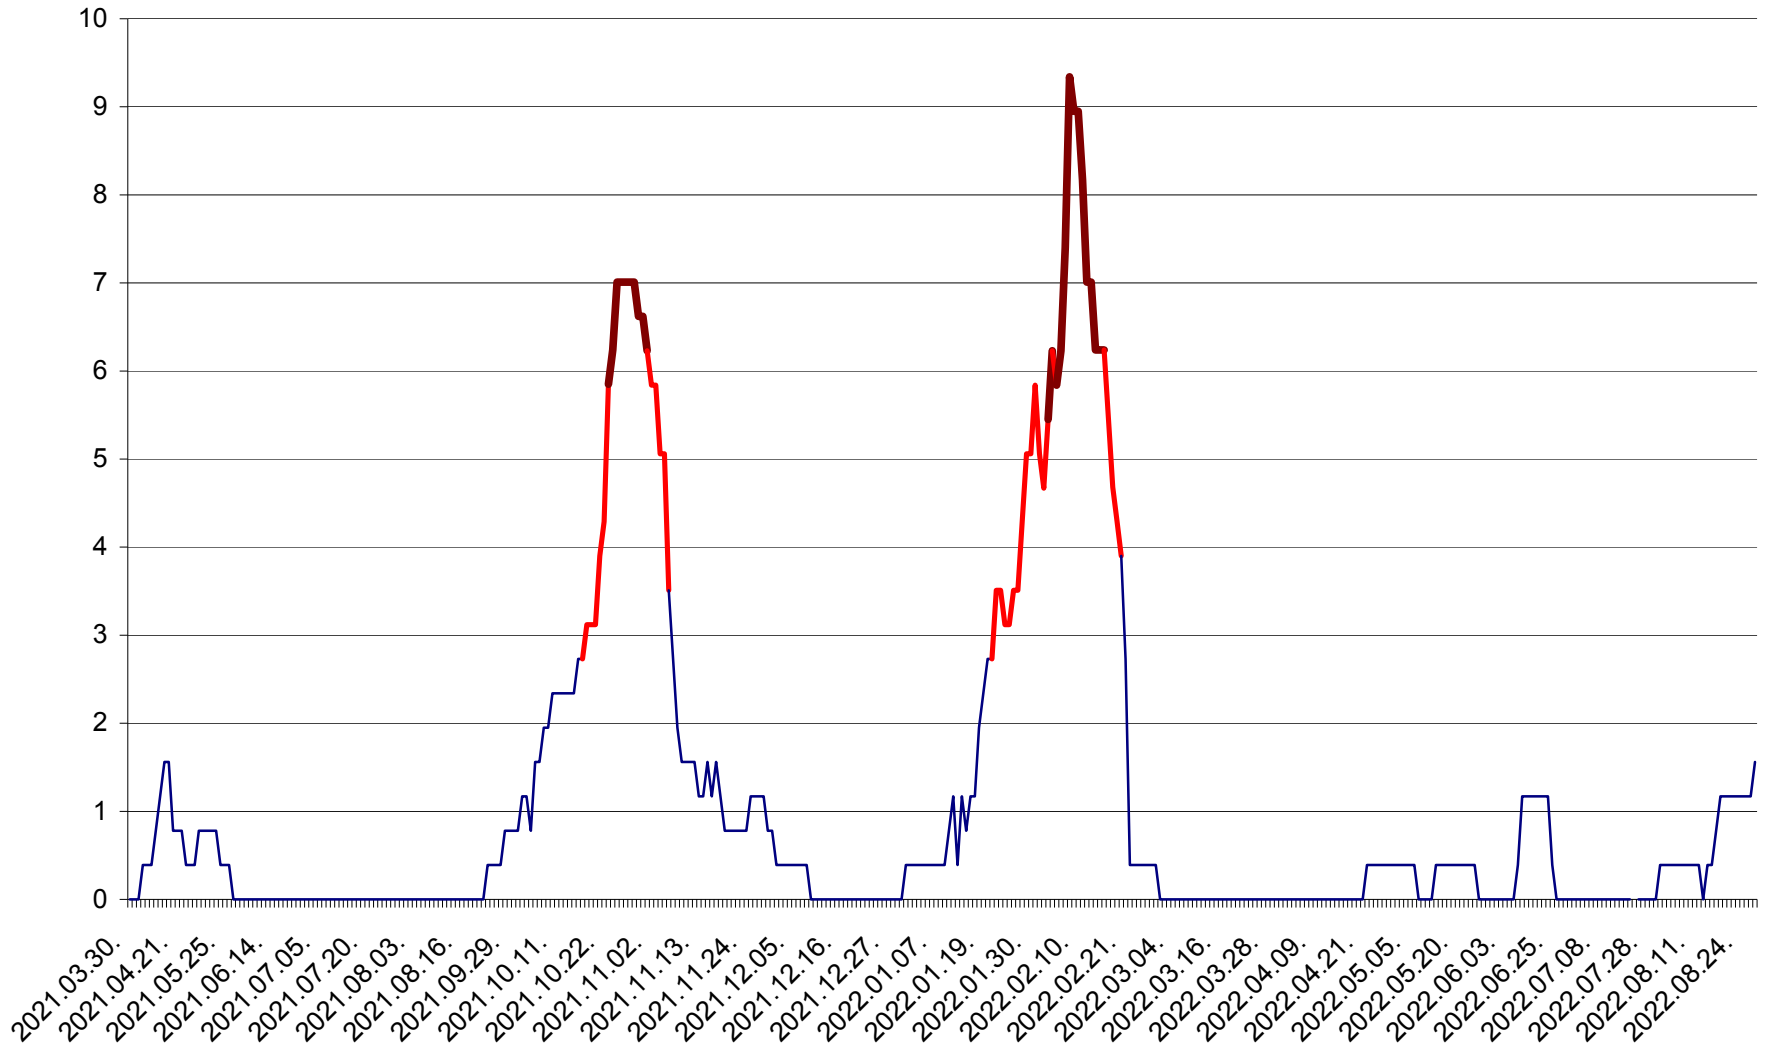

MUNICIPIUL TOPLIȚA - Evolutia incidentei cumulate pe 14 zile la ‰ de locuitori
2021.04.01. - 2022.08.28.

TOMEȘTI - Evolutia incidentei cumulate pe 14 zile la ‰ de locuitori
2021.04.01. - 2022.08.28.