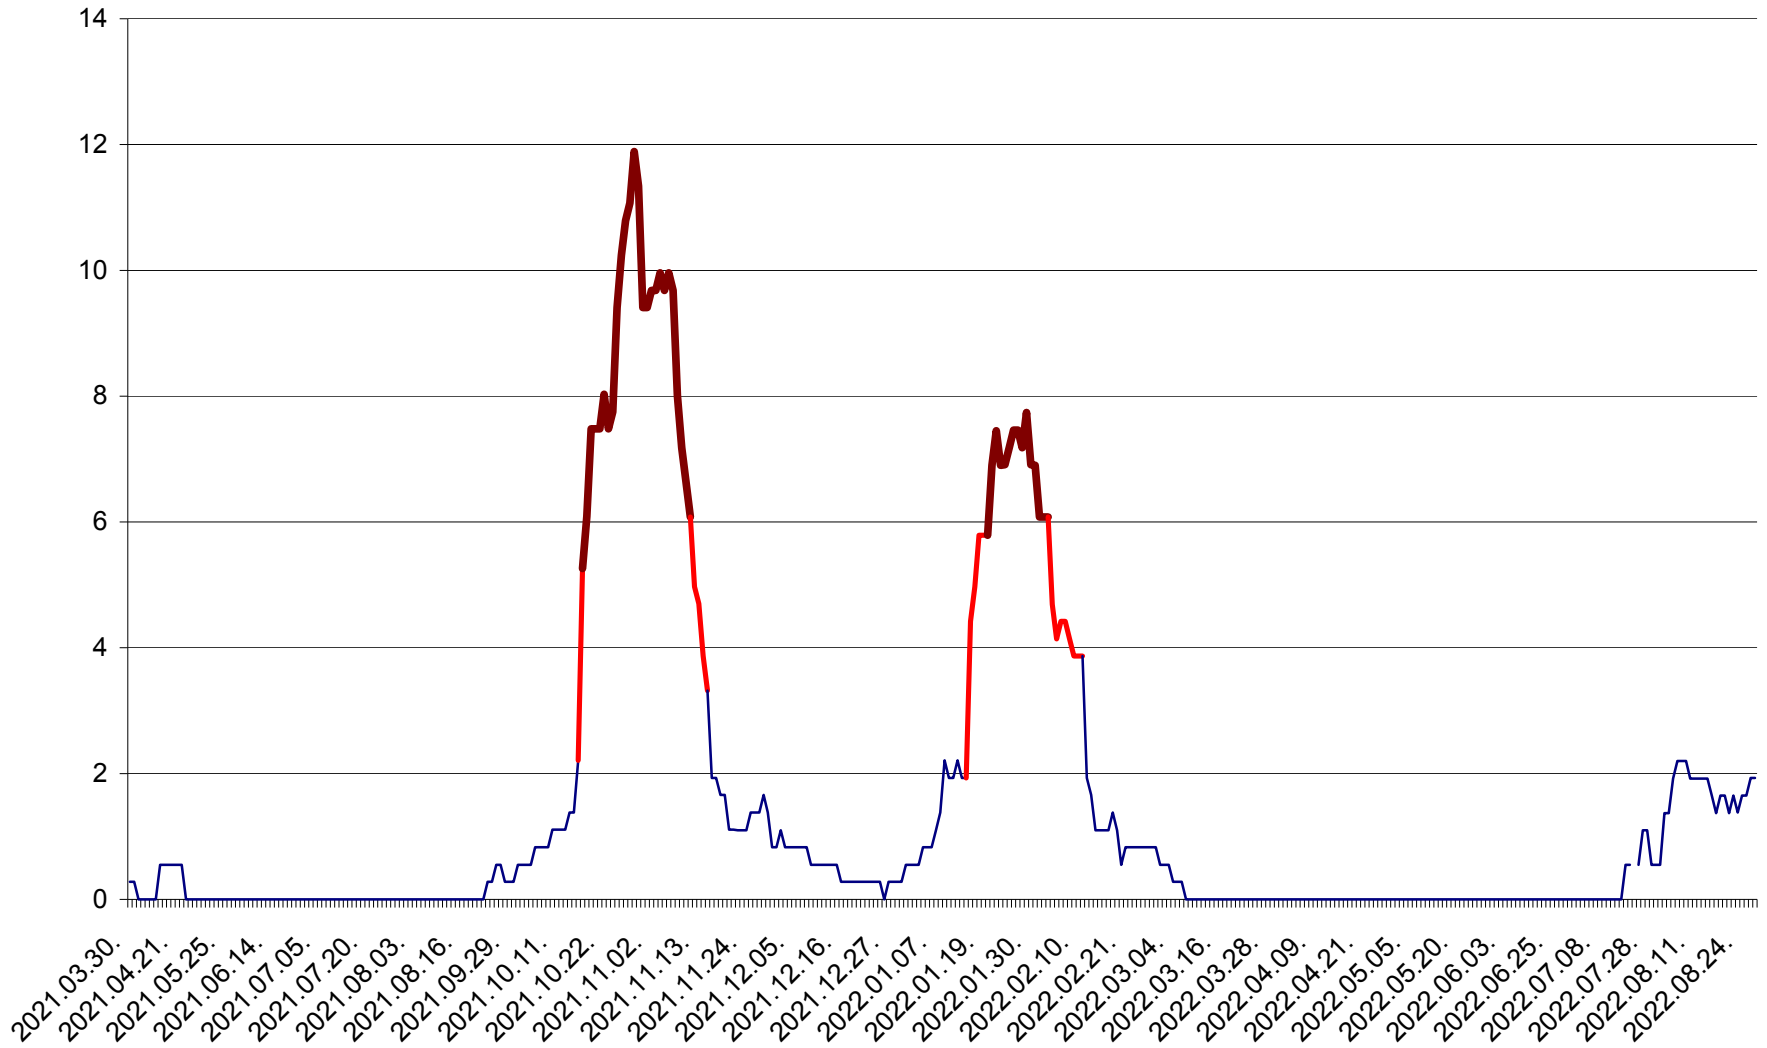

DÂRJIU - Evolutia incidentei cumulate pe 14 zile la ‰ de locuitori
2021.04.01. - 2022.08.28.

DEALU - Evolutia incidentei cumulate pe 14 zile la ‰ de locuitori
2021.04.01. - 2022.08.28.

DITRĂU - Evolutia incidentei cumulate pe 14 zile la ‰ de locuitori
2021.04.01. - 2022.08.28.

FELICENI - Evolutia incidentei cumulate pe 14 zile la % de locuitori
2021.04.01. - 2022.08.28.

FRUMOASA - Evolutia incidentei cumulate pe 14 zile la ‰ de locuitori
2021.04.01. - 2022.08.28.

GĂLĂUȚAȘ - Evoluția incidenței cumulate pe 14 zile la ‰ de locuitori
2021.04.01. - 2022.08.28.

MUNICIPIUL GHEORGHENI - Evolutia incidentei cumulate pe 14 zile la % de locuitori
2021.04.01. - 2022.08.28.

JOSENI - Evolutia incidentei cumulate pe 14 zile la ‰ de locuitori
2021.04.01. - 2022.08.28.

LĂZAREA - Evolutia incidentei cumulate pe 14 zile la % de locuitori
2021.04.01. - 2022.08.28.

LELICENI - Evolutia incidentei cumulate pe 14 zile la ‰ de locuitori
2021.04.01. - 2022.08.28.

LUETA - Evolutia incidentei cumulate pe 14 zile la ‰ de locuitori
2021.04.01. - 2022.08.28.

LUNCA DE JOS - Evolutia incidentei cumulate pe 14 zile la ‰ de locuitori
2021.04.01. - 2022.08.28.