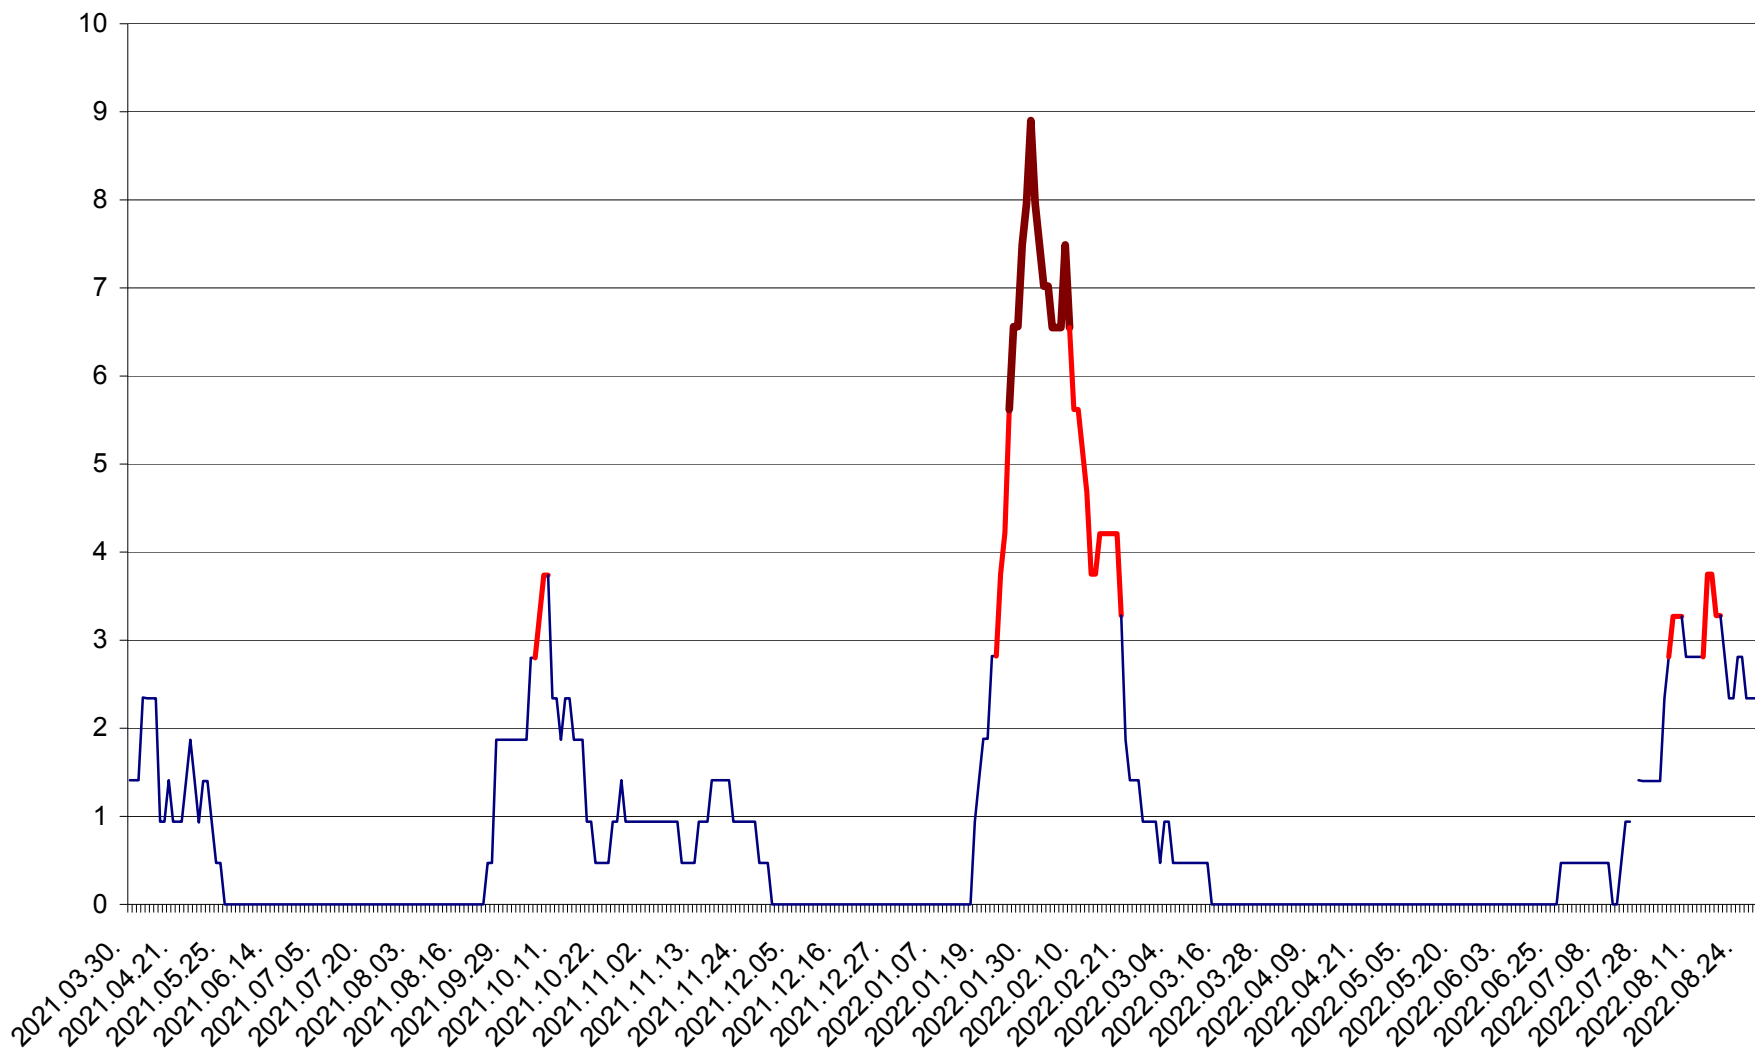

SECUIENI - Evolutia incidentei cumulate pe 14 zile la % de locuitori
2021.04.01. - 2022.08.28.