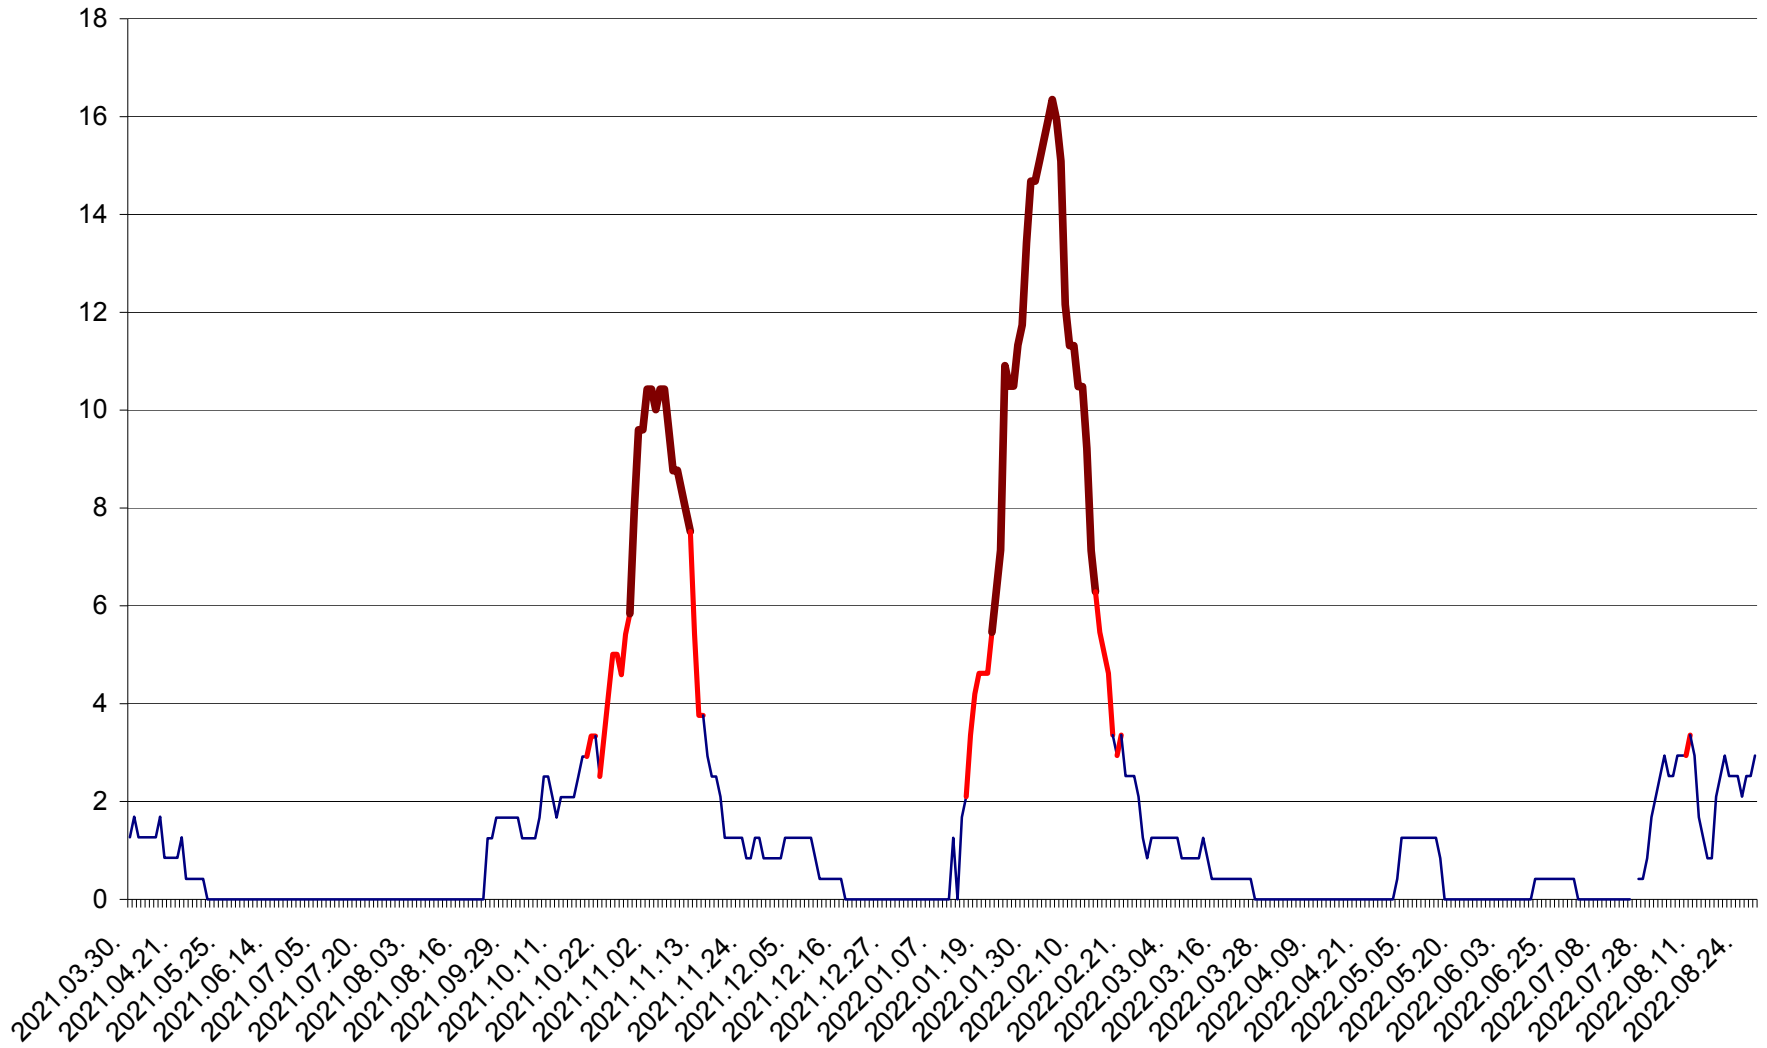

FELICENI - Evolutia incidentei cumulate pe 14 zile la % de locuitori
2021.04.01. - 2022.08.28.

FRUMOASA - Evolutia incidentei cumulate pe 14 zile la ‰ de locuitori
2021.04.01. - 2022.08.28.

GĂLĂUȚAȘ - Evoluția incidenței cumulate pe 14 zile la ‰ de locuitori
2021.04.01. - 2022.08.28.

MUNICIPIUL GHEORGHENI - Evolutia incidentei cumulate pe 14 zile la % de locuitori
2021.04.01. - 2022.08.28.

JOSENI - Evolutia incidentei cumulate pe 14 zile la ‰ de locuitori
2021.04.01. - 2022.08.28.

LĂZAREA - Evolutia incidentei cumulate pe 14 zile la % de locuitori
2021.04.01. - 2022.08.28.

LELICENI - Evolutia incidentei cumulate pe 14 zile la ‰ de locuitori
2021.04.01. - 2022.08.28.

LUETA - Evolutia incidentei cumulate pe 14 zile la ‰ de locuitori
2021.04.01. - 2022.08.28.

LUNCA DE JOS - Evolutia incidentei cumulate pe 14 zile la ‰ de locuitori
2021.04.01. - 2022.08.28.