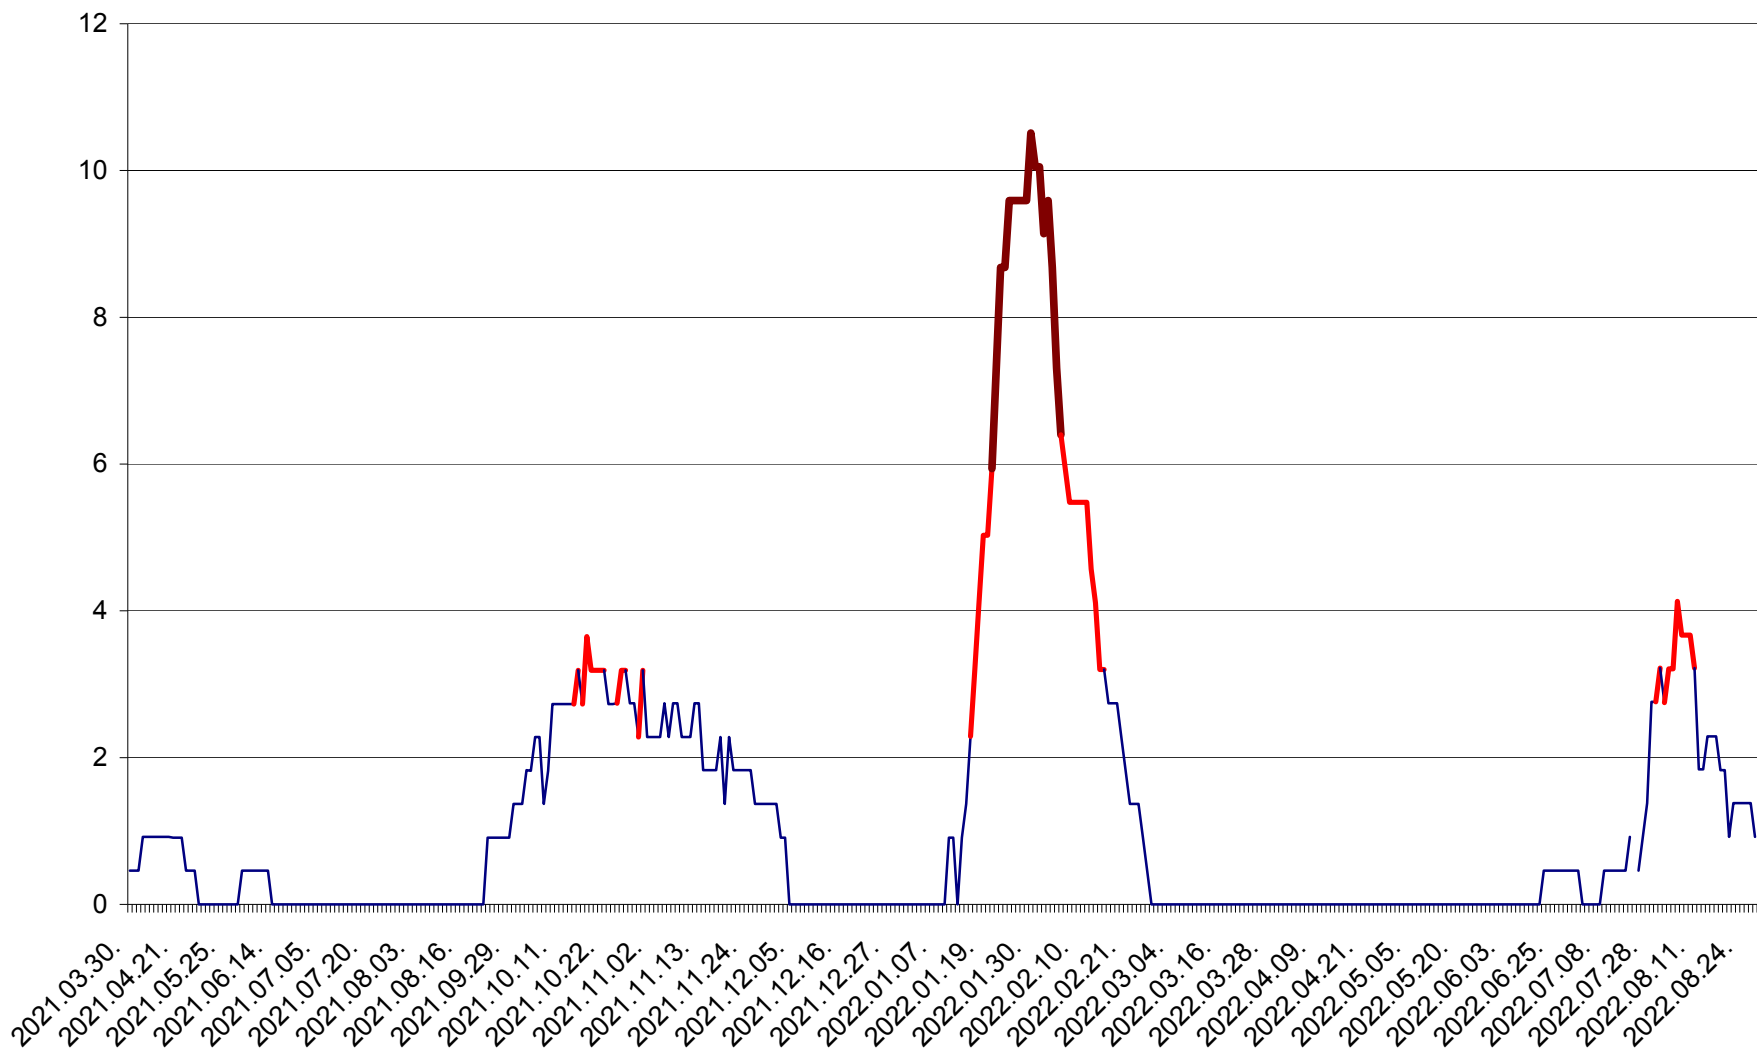

BRĂDEȘTI - Evolutia incidentei cumulate pe 14 zile la ‰ de locuitori
2021.04.01. - 2022.08.28.

CĂPÂLNÎȚA - Evoluția incidenței cumulate pe 14 zile la ‰ de locuitori
2021.04.01. - 2022.08.28.

CÂRȚA - Evolutia incidentei cumulate pe 14 zile la ‰ de locuitori
2021.04.01. - 2022.08.28.

CICEU - Evolutia incidentei cumulate pe 14 zile la ‰ de locuitori
2021.04.01. - 2022.08.28.

CIUCSÂNGEORGIU - Evolutia incidentei cumulate pe 14 zile la ‰ de locuitori
2021.04.01. - 2022.08.28.

CIUMANI - Evolutia incidentei cumulate pe 14 zile la ‰ de locuitori
2021.04.01. - 2022.08.28.

CORBU - Evolutia incidentei cumulate pe 14 zile la ‰ de locuitori
2021.04.01. - 2022.08.28.

CORUND - Evolutia incidentei cumulate pe 14 zile la ‰ de locuitori
2021.04.01. - 2022.08.28.

COZMENI - Evolutia incidentei cumulate pe 14 zile la ‰ de locuitori
2021.04.01. - 2022.08.28.

ORAȘ CRISTURU SECUIESC - Evolutia incidentei cumulate pe 14 zile la ‰ de locuitori
2021.04.01. - 2022.08.28.

DĂNEȘTI - Evolutia incidentei cumulate pe 14 zile la ‰ de locuitori
2021.04.01. - 2022.08.28.