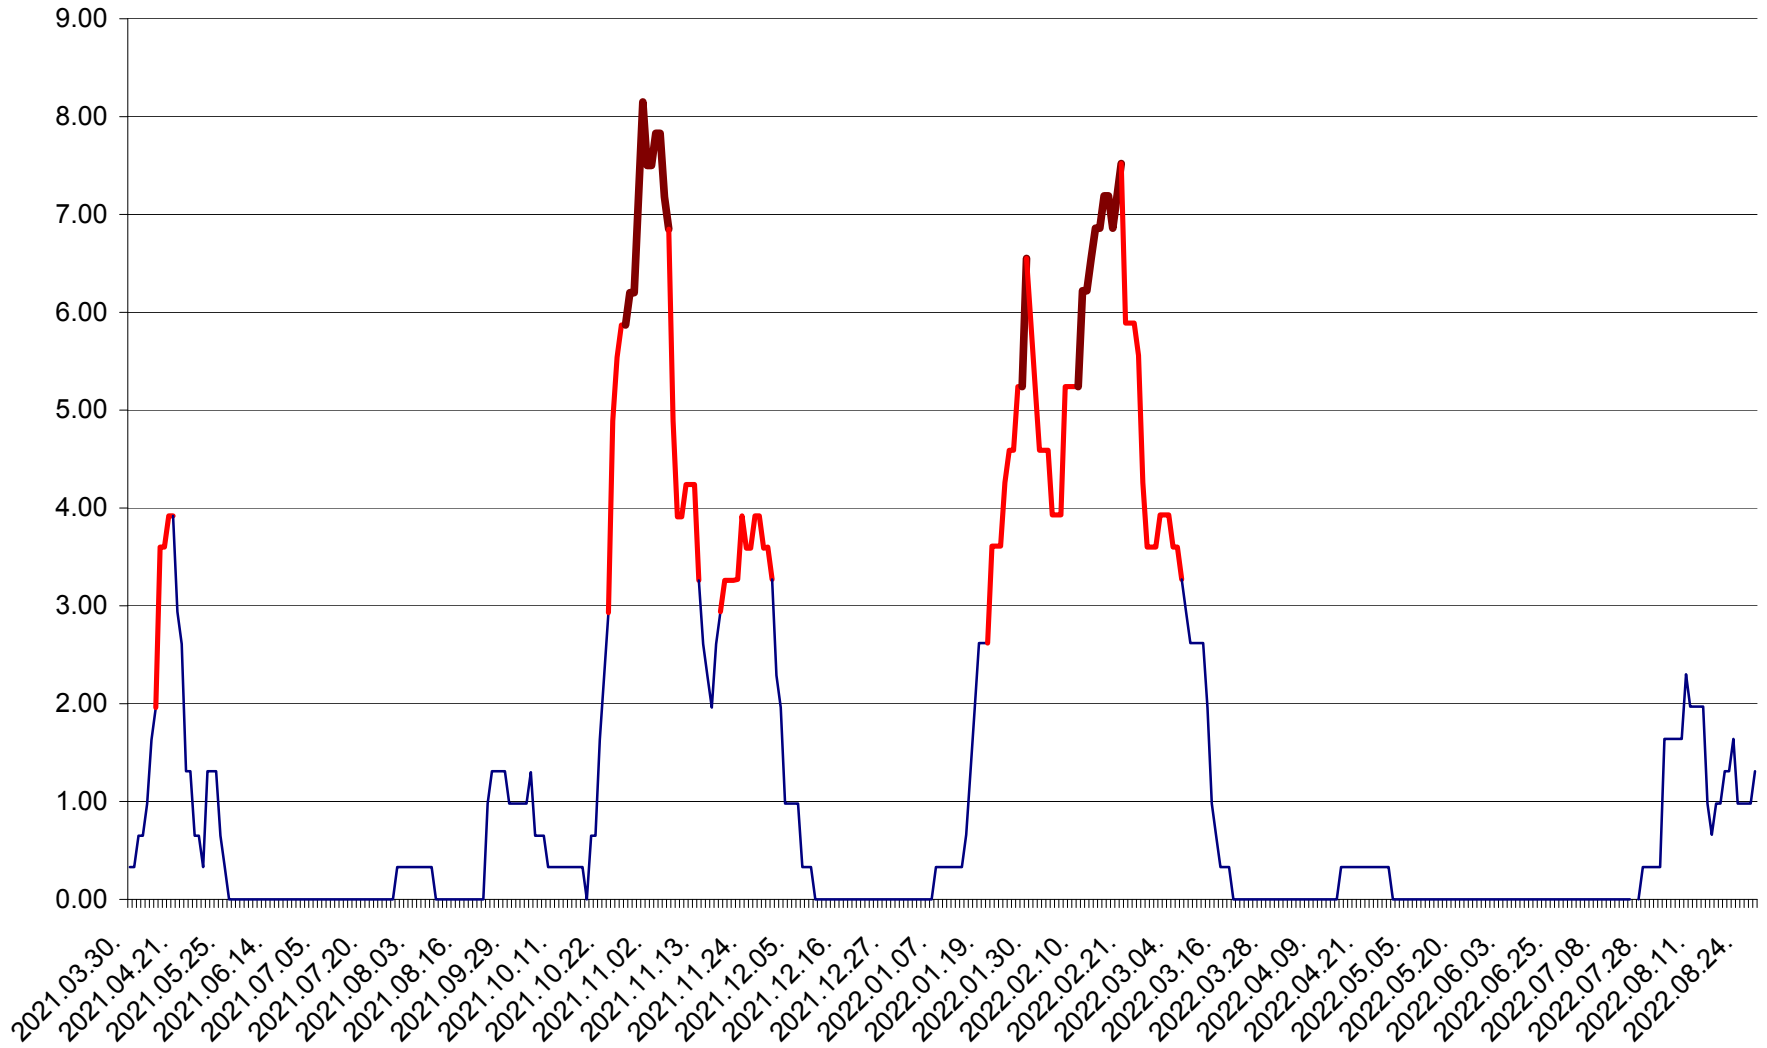

ATID - Evolutia incidentei cumulate pe 14 zile la % de locuitori
2021.04.01. - 2022.08.28.

AVRĂMEȘTI - Evolutia incidentei cumulate pe 14 zile la ‰ de locuitori
2021.04.01. - 2022.08.28.

ORAȘ BĂILE TUȘNAD - Evolutia incidentei cumulate pe 14 zile la ‰ de locuitori
2021.04.01. - 2022.08.28.

ORAȘ BĂLAN - Evoluția incidenței cumulate pe 14 zile la ‰ de locuitori
2021.04.01. - 2022.08.28.

BILBOR - Evolutia incidentei cumulate pe 14 zile la ‰ de locuitori
2021.04.01. - 2022.08.28.

ORAȘ BORSEC - Evolutia incidentei cumulate pe 14 zile la ‰ de locuitori
2021.04.01. - 2022.08.28.

BRĂDEȘTI - Evolutia incidentei cumulate pe 14 zile la ‰ de locuitori
2021.04.01. - 2022.08.28.

CĂPÂLNÎȚA - Evoluția incidenței cumulate pe 14 zile la ‰ de locuitori
2021.04.01. - 2022.08.28.

CÂRȚA - Evolutia incidentei cumulate pe 14 zile la ‰ de locuitori
2021.04.01. - 2022.08.28.