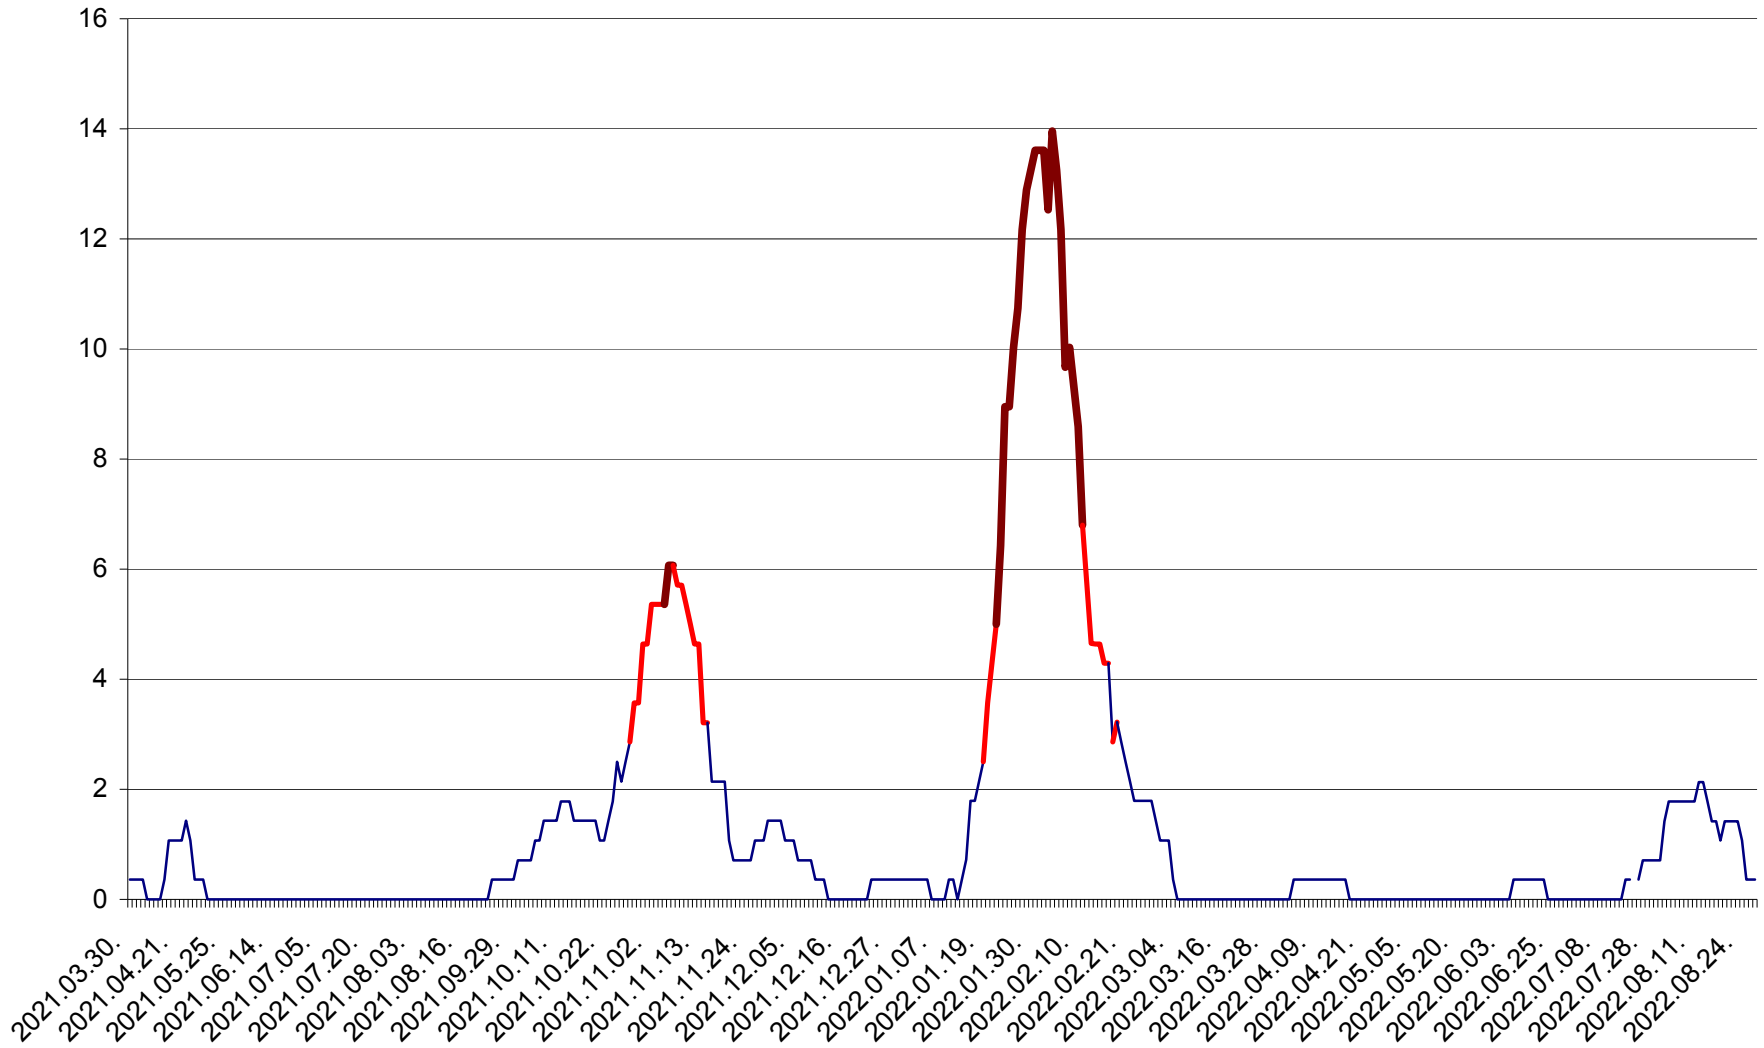

ȘIMONEȘTI - Evolutia incidentei cumulate pe 14 zile la ‰ de locuitori
2021.04.01. - 2022.08.28.