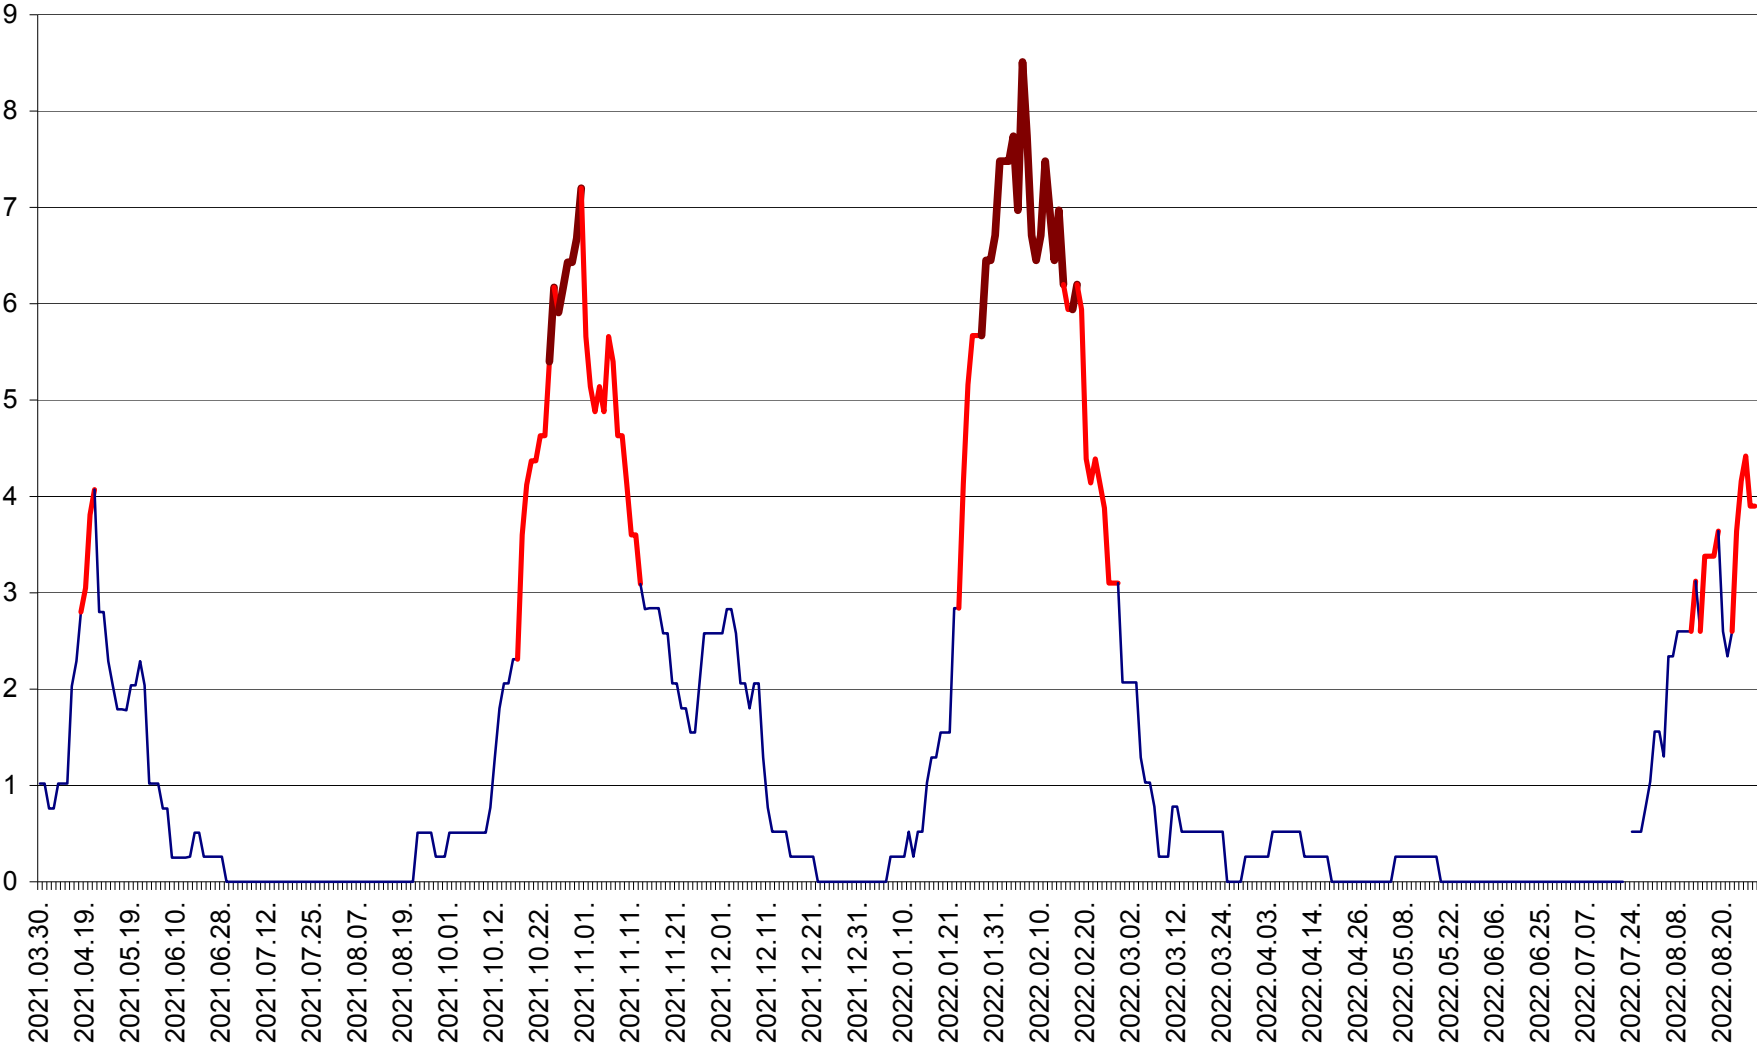

SATU MARE - Evolutia incidentei cumulate pe 14 zile la ‰ de locuitori
2021.04.01. - 2022.08.28.

SECUIENI - Evolutia incidentei cumulate pe 14 zile la % de locuitori
2021.04.01. - 2022.08.28.

SICULENI - Evolutia incidentei cumulate pe 14 zile la ‰ de locuitori
2021.04.01. - 2022.08.28.

ȘIMONEȘTI - Evolutia incidentei cumulate pe 14 zile la ‰ de locuitori
2021.04.01. - 2022.08.28.

SUBCETATE - Evolutia incidentei cumulate pe 14 zile la ‰ de locuitori
2021.04.01. - 2022.08.28.

SUSENI - Evolutia incidentei cumulate pe 14 zile la ‰ de locuitori
2021.04.01. - 2022.08.28.