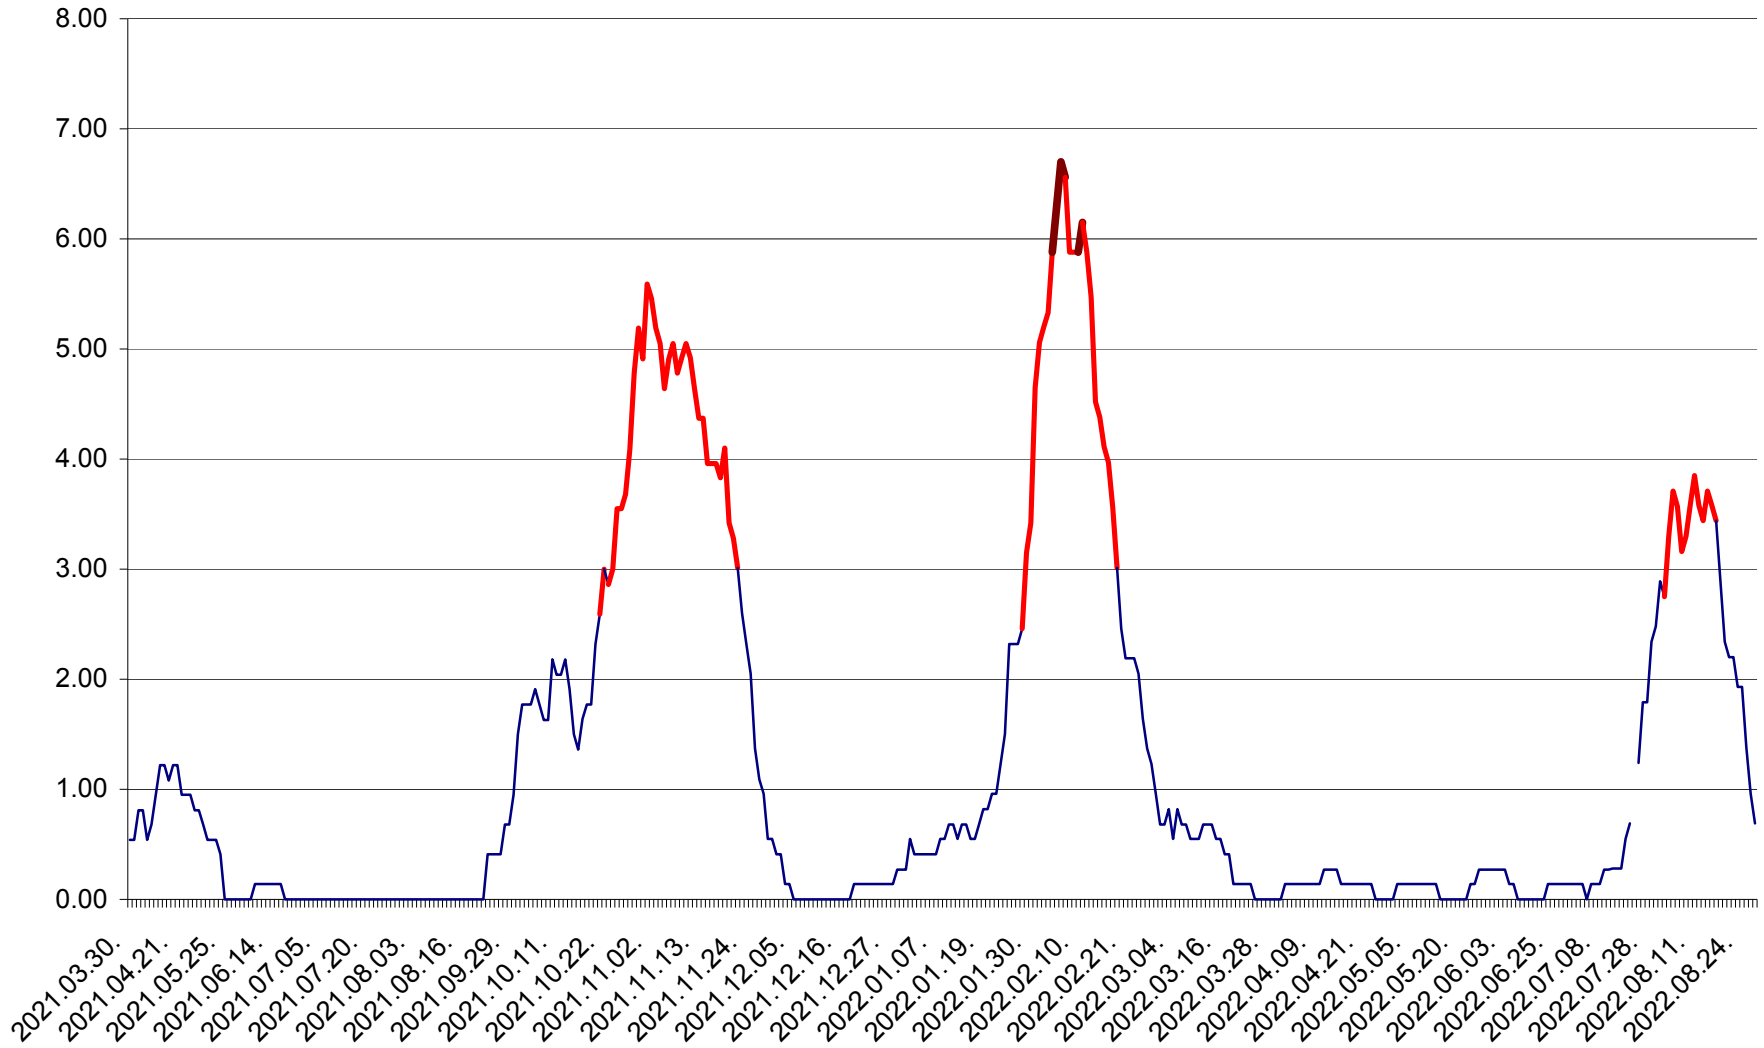

ATID - Evolutia incidentei cumulate pe 14 zile la % de locuitori
2021.04.01. - 2022.08.28.

AVRĂMEȘTI - Evolutia incidentei cumulate pe 14 zile la ‰ de locuitori
2021.04.01. - 2022.08.28.

ORAȘ BĂILE TUȘNAD - Evolutia incidentei cumulate pe 14 zile la ‰ de locuitori
2021.04.01. - 2022.08.28.

ORAȘ BĂLAN - Evoluția incidenței cumulate pe 14 zile la ‰ de locuitori
2021.04.01. - 2022.08.28.

BILBOR - Evolutia incidentei cumulate pe 14 zile la ‰ de locuitori
2021.04.01. - 2022.08.28.

ORAȘ BORSEC - Evolutia incidentei cumulate pe 14 zile la ‰ de locuitori
2021.04.01. - 2022.08.28.

BRĂDEȘTI - Evolutia incidentei cumulate pe 14 zile la ‰ de locuitori
2021.04.01. - 2022.08.28.

CĂPÂLNÎȚA - Evoluția incidenței cumulate pe 14 zile la ‰ de locuitori
2021.04.01. - 2022.08.28.

CÂRȚA - Evolutia incidentei cumulate pe 14 zile la ‰ de locuitori
2021.04.01. - 2022.08.28.