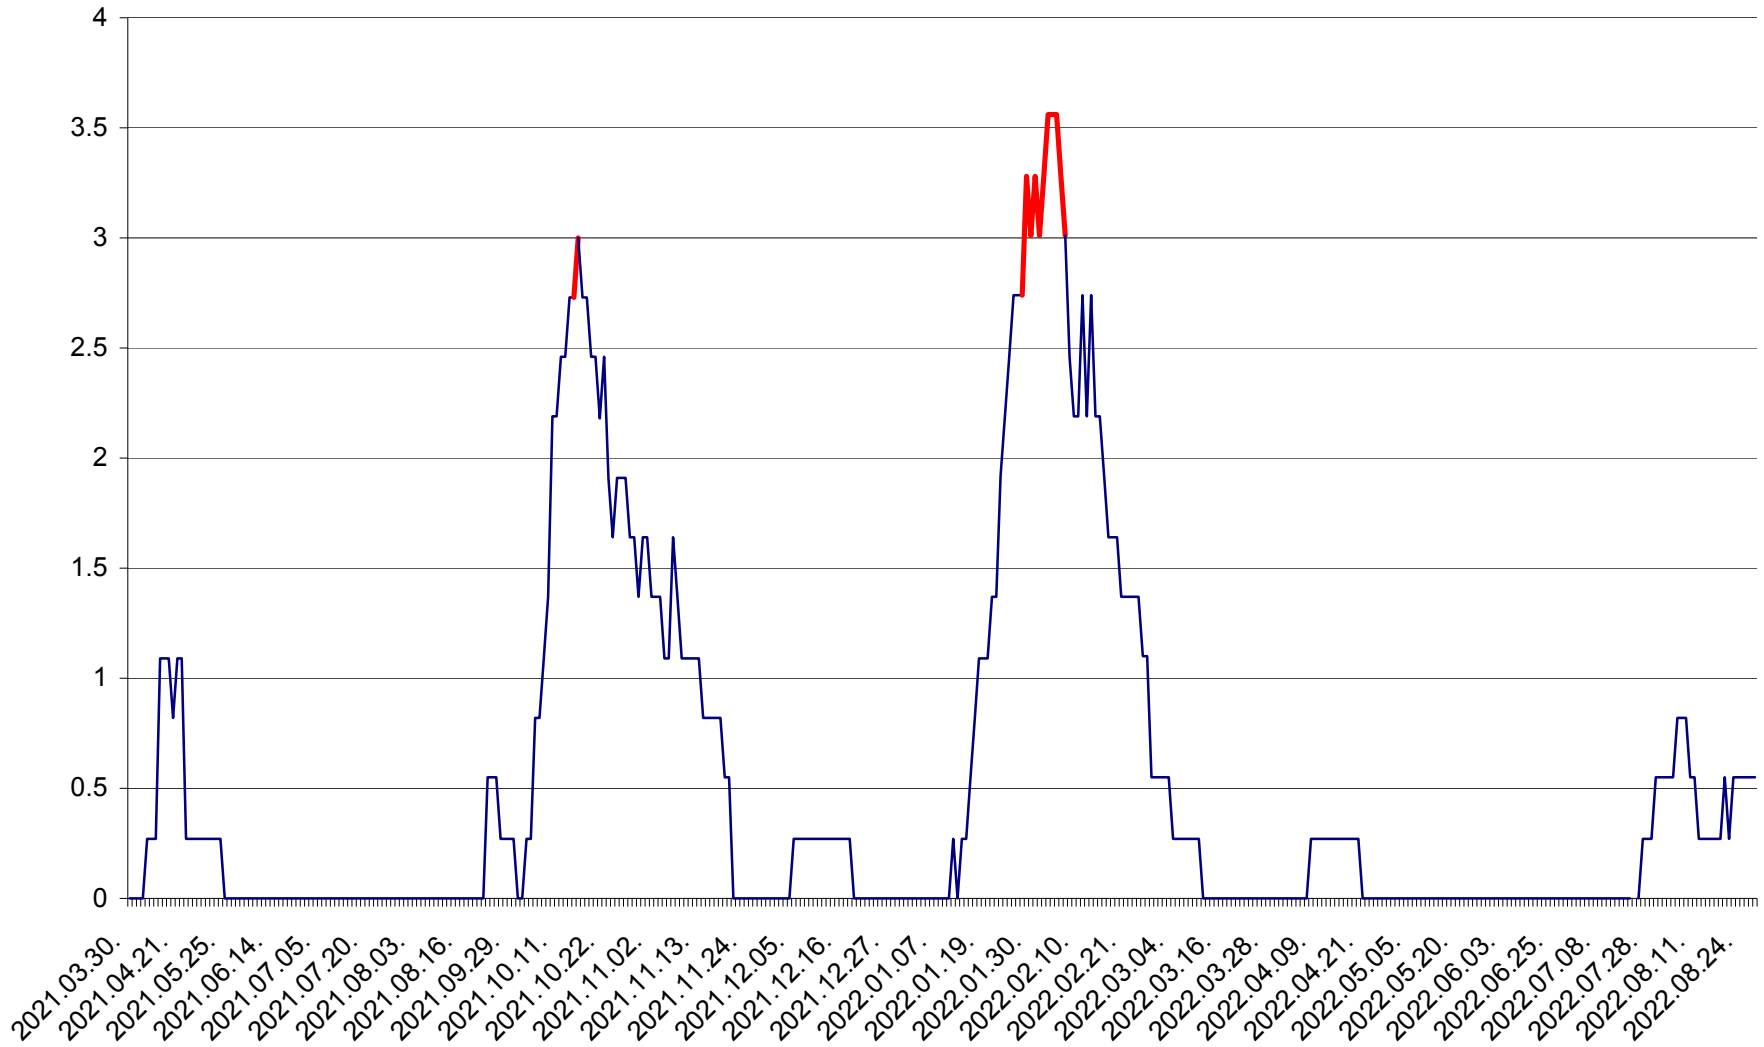

FELICENI - Evolutia incidentei cumulate pe 14 zile la % de locuitori
2021.04.01. - 2022.08.28.

FRUMOASA - Evolutia incidentei cumulate pe 14 zile la ‰ de locuitori
2021.04.01. - 2022.08.28.

GĂLĂUȚAȘ - Evoluția incidenței cumulate pe 14 zile la ‰ de locuitori
2021.04.01. - 2022.08.28.

MUNICIPIUL GHEORGHENI - Evolutia incidentei cumulate pe 14 zile la % de locuitori
2021.04.01. - 2022.08.28.

JOSENI - Evolutia incidentei cumulate pe 14 zile la ‰ de locuitori
2021.04.01. - 2022.08.28.

LĂZAREA - Evolutia incidentei cumulate pe 14 zile la % de locuitori
2021.04.01. - 2022.08.28.

LELICENI - Evolutia incidentei cumulate pe 14 zile la ‰ de locuitori
2021.04.01. - 2022.08.28.

LUETA - Evolutia incidentei cumulate pe 14 zile la ‰ de locuitori
2021.04.01. - 2022.08.28.

LUNCA DE JOS - Evolutia incidentei cumulate pe 14 zile la ‰ de locuitori
2021.04.01. - 2022.08.28.