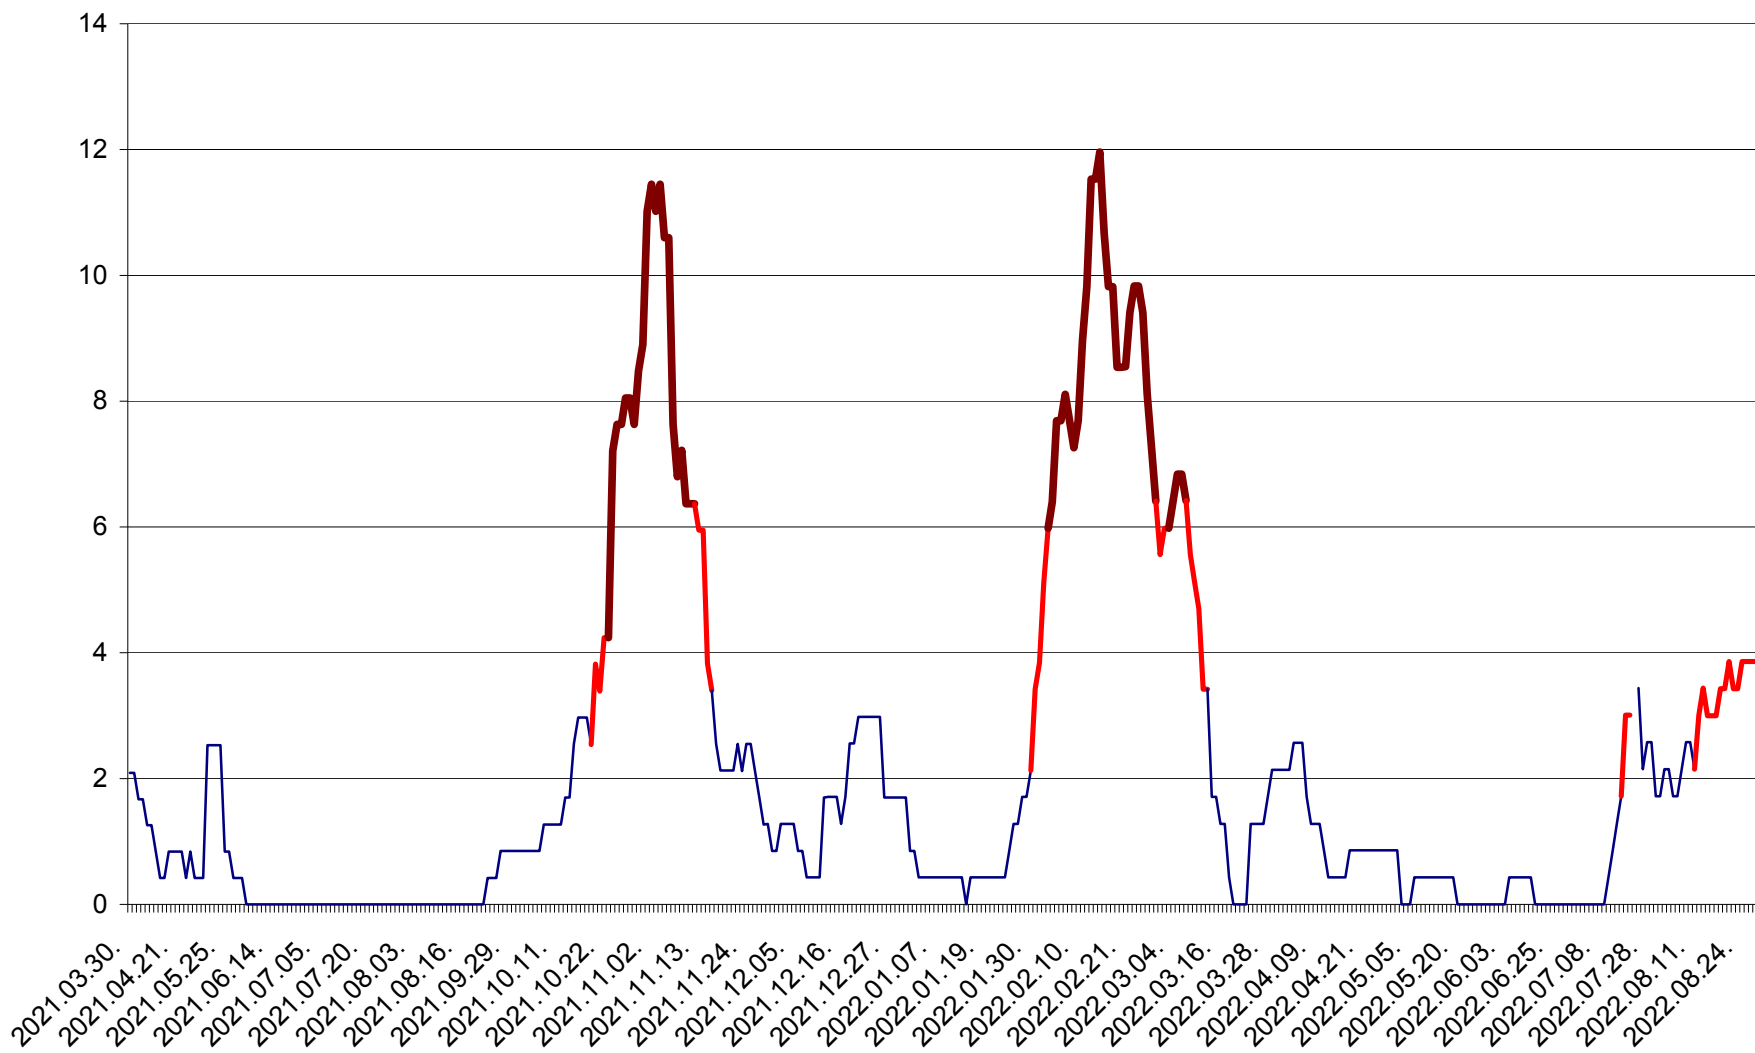

CORBU - Evolutia incidentei cumulate pe 14 zile la ‰ de locuitori
2021.04.01. - 2022.08.28.

CORUND - Evolutia incidentei cumulate pe 14 zile la ‰ de locuitori
2021.04.01. - 2022.08.28.

COZMENI - Evolutia incidentei cumulate pe 14 zile la ‰ de locuitori
2021.04.01. - 2022.08.28.

ORAȘ CRISTURU SECUIESC - Evolutia incidentei cumulate pe 14 zile la ‰ de locuitori
2021.04.01. - 2022.08.28.

DĂNEȘTI - Evolutia incidentei cumulate pe 14 zile la ‰ de locuitori
2021.04.01. - 2022.08.28.

DÂRJIU - Evolutia incidentei cumulate pe 14 zile la ‰ de locuitori
2021.04.01. - 2022.08.28.

DEALU - Evolutia incidentei cumulate pe 14 zile la ‰ de locuitori
2021.04.01. - 2022.08.28.

DITRĂU - Evolutia incidentei cumulate pe 14 zile la ‰ de locuitori
2021.04.01. - 2022.08.28.

FELICENI - Evolutia incidentei cumulate pe 14 zile la % de locuitori
2021.04.01. - 2022.08.28.

FRUMOASA - Evolutia incidentei cumulate pe 14 zile la ‰ de locuitori
2021.04.01. - 2022.08.28.

GĂLĂUȚAȘ - Evoluția incidenței cumulate pe 14 zile la ‰ de locuitori
2021.04.01. - 2022.08.28.