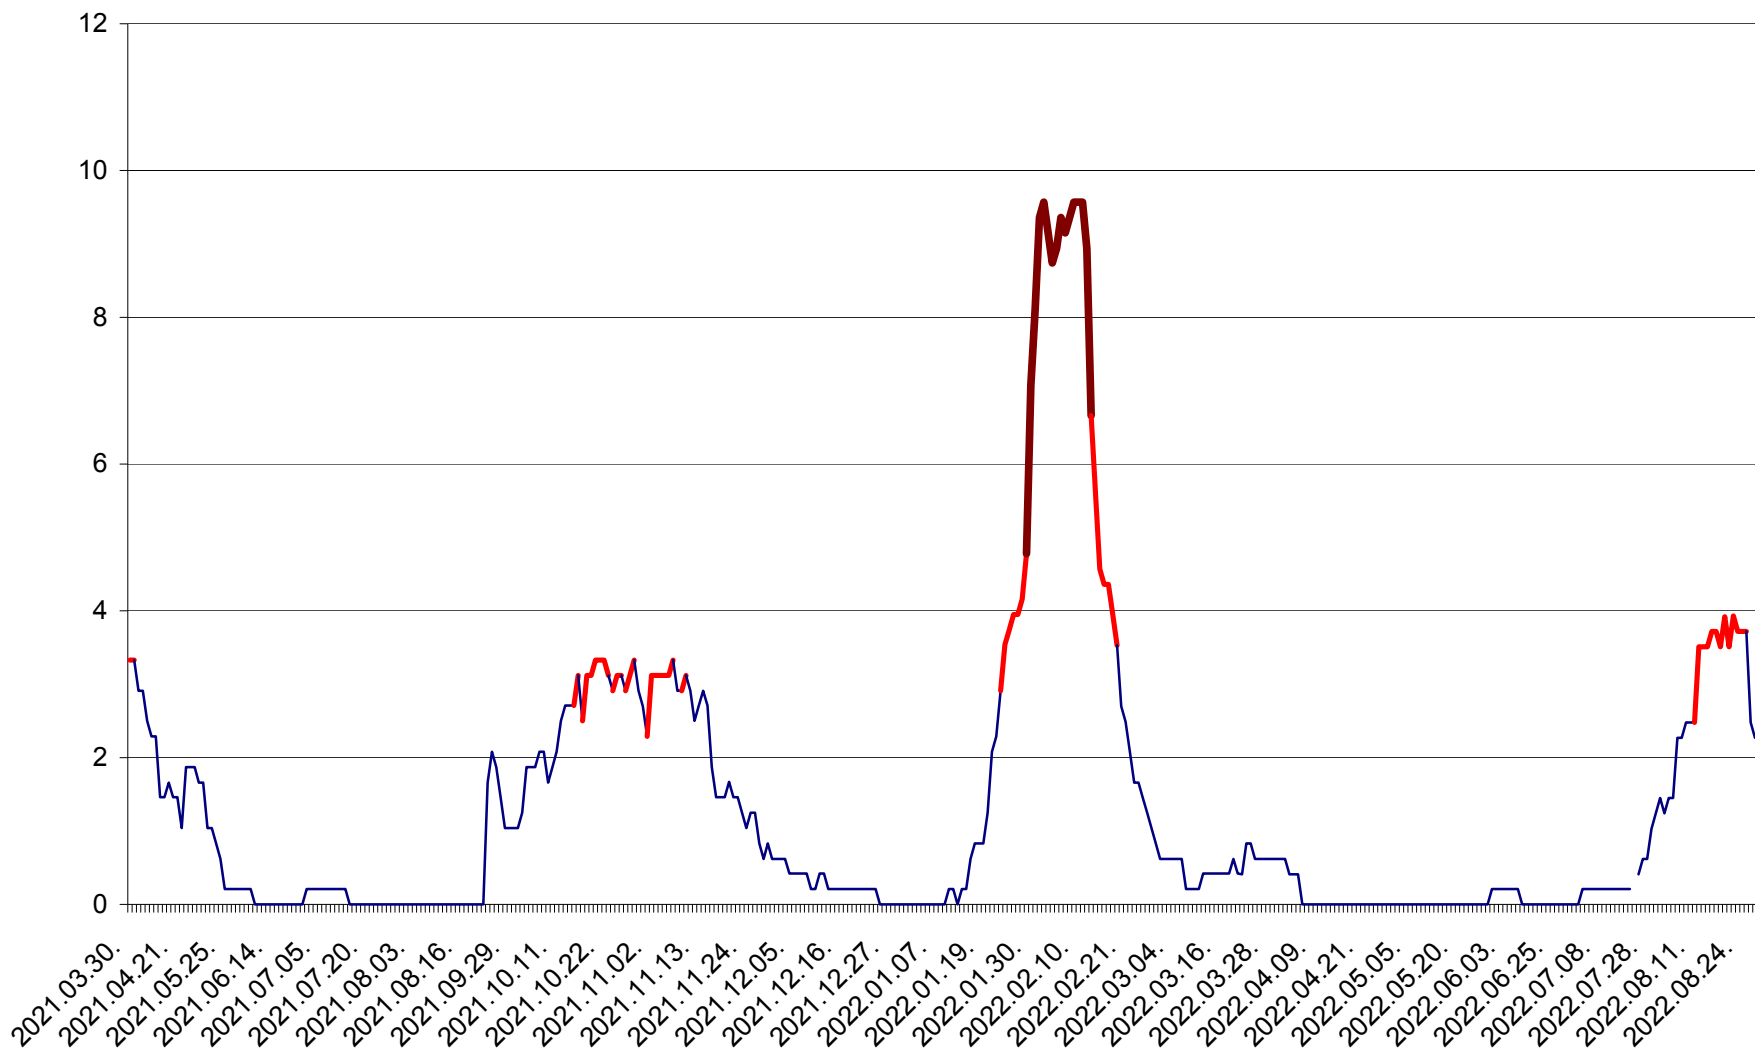

MUNICIPIUL GHEORGHENI - Evolutia incidentei cumulate pe 14 zile la % de locuitori
2021.04.01. - 2022.08.28.

JOSENI - Evolutia incidentei cumulate pe 14 zile la ‰ de locuitori
2021.04.01. - 2022.08.28.

LĂZAREA - Evolutia incidentei cumulate pe 14 zile la % de locuitori
2021.04.01. - 2022.08.28.

LELICENI - Evolutia incidentei cumulate pe 14 zile la ‰ de locuitori
2021.04.01. - 2022.08.28.

LUETA - Evolutia incidentei cumulate pe 14 zile la ‰ de locuitori
2021.04.01. - 2022.08.28.

LUNCA DE JOS - Evolutia incidentei cumulate pe 14 zile la ‰ de locuitori
2021.04.01. - 2022.08.28.

LUNCA DE SUS - Evolutia incidentei cumulate pe 14 zile la ‰ de locuitori
2021.04.01. - 2022.08.28.

LUPENI - Evolutia incidentei cumulate pe 14 zile la ‰ de locuitori
2021.04.01. - 2022.08.28.

MĂDĂRAȘ - Evolutia incidentei cumulate pe 14 zile la ‰ de locuitori
2021.04.01. - 2022.08.28.