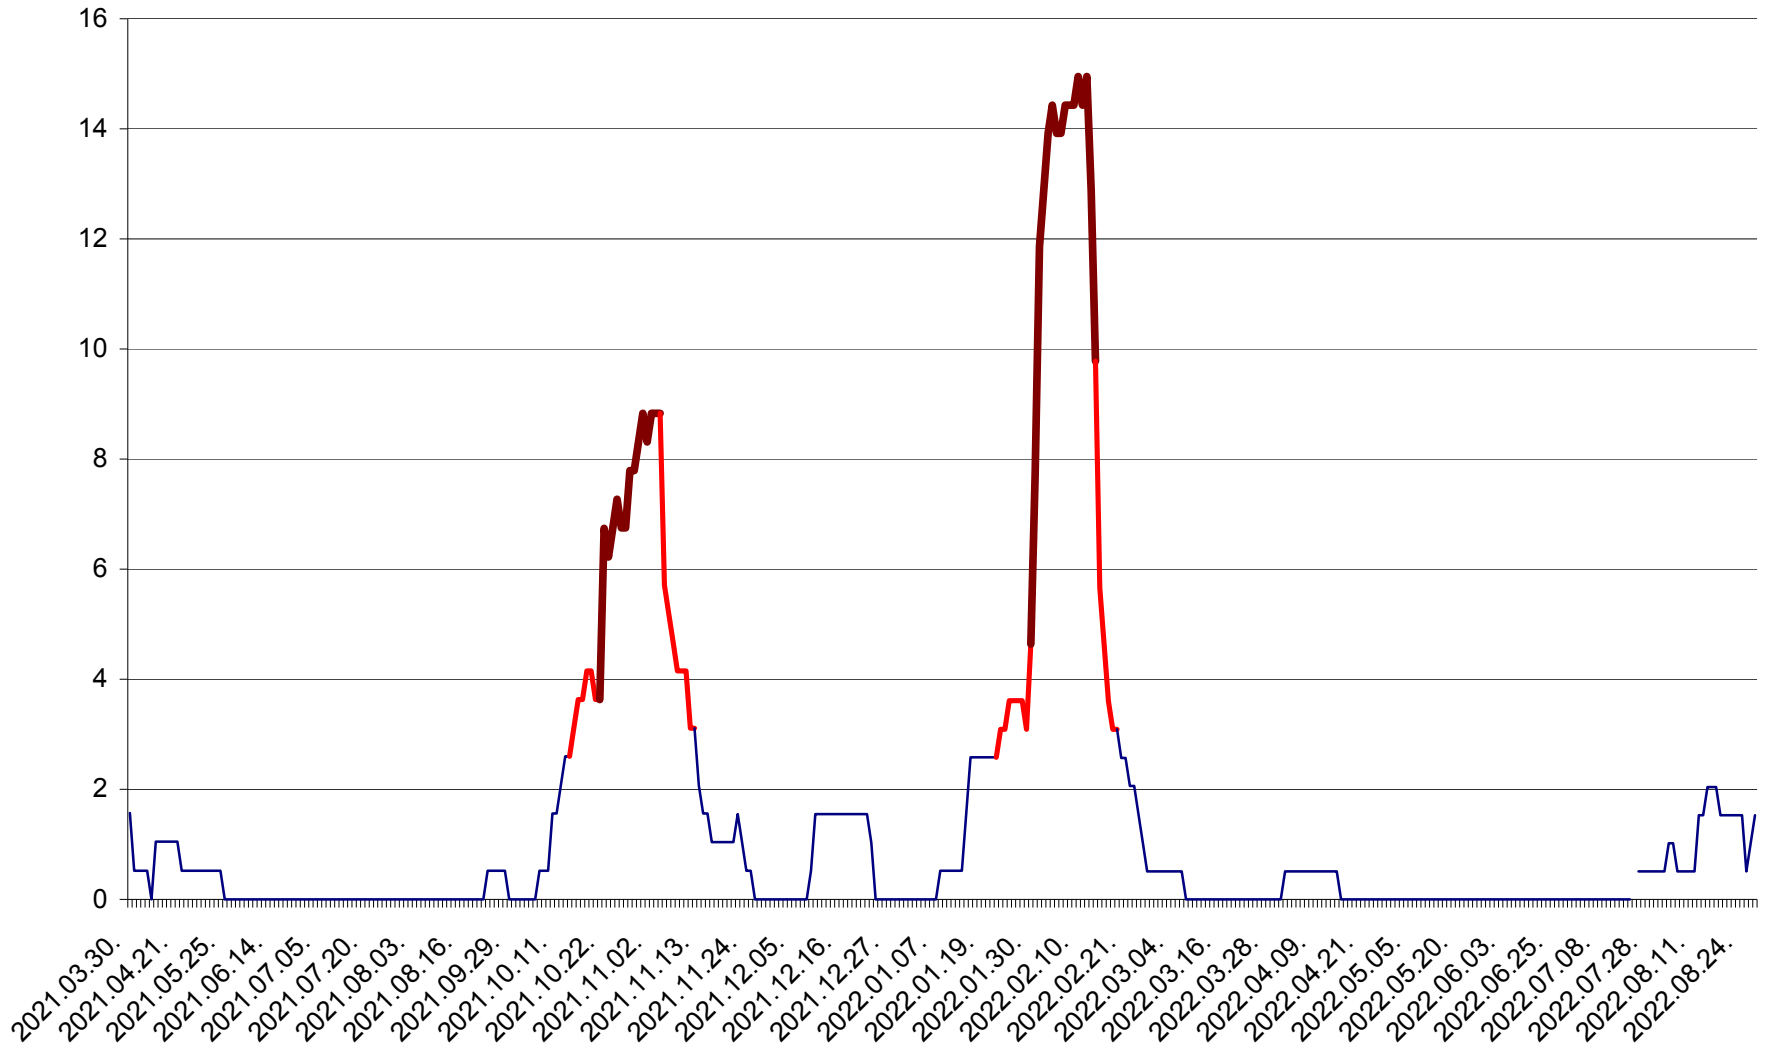

MIHĂILENI - Evolutia incidentei cumulate pe 14 zile la ‰ de locuitori
2021.04.01. - 2022.08.28.

MUGENI - Evolutia incidentei cumulate pe 14 zile la ‰ de locuitori
2021.04.01. - 2022.08.28.

OCLAND - Evolutia incidentei cumulate pe 14 zile la ‰ de locuitori
2021.04.01. - 2022.08.28.

MUNICIPIUL ODORHEIU SECUIESC - Evolutia incidentei cumulate pe 14 zile la ‰ de locuitori
2021.04.01. - 2022.08.28.

PĂULENI-CIUC - Evolutia incidentei cumulate pe 14 zile la ‰ de locuitori
2021.04.01. - 2022.08.28.

PLĂIEȘII DE JOS - Evoluția incidenței cumulate pe 14 zile la ‰ de locuitori
2021.04.01. - 2022.08.28.

PORUMBENI - Evolutia incidentei cumulate pe 14 zile la ‰ de locuitori
2021.04.01. - 2022.08.28.

PRAID - Evolutia incidentei cumulate pe 14 zile la ‰ de locuitori
2021.04.01. - 2022.08.28.