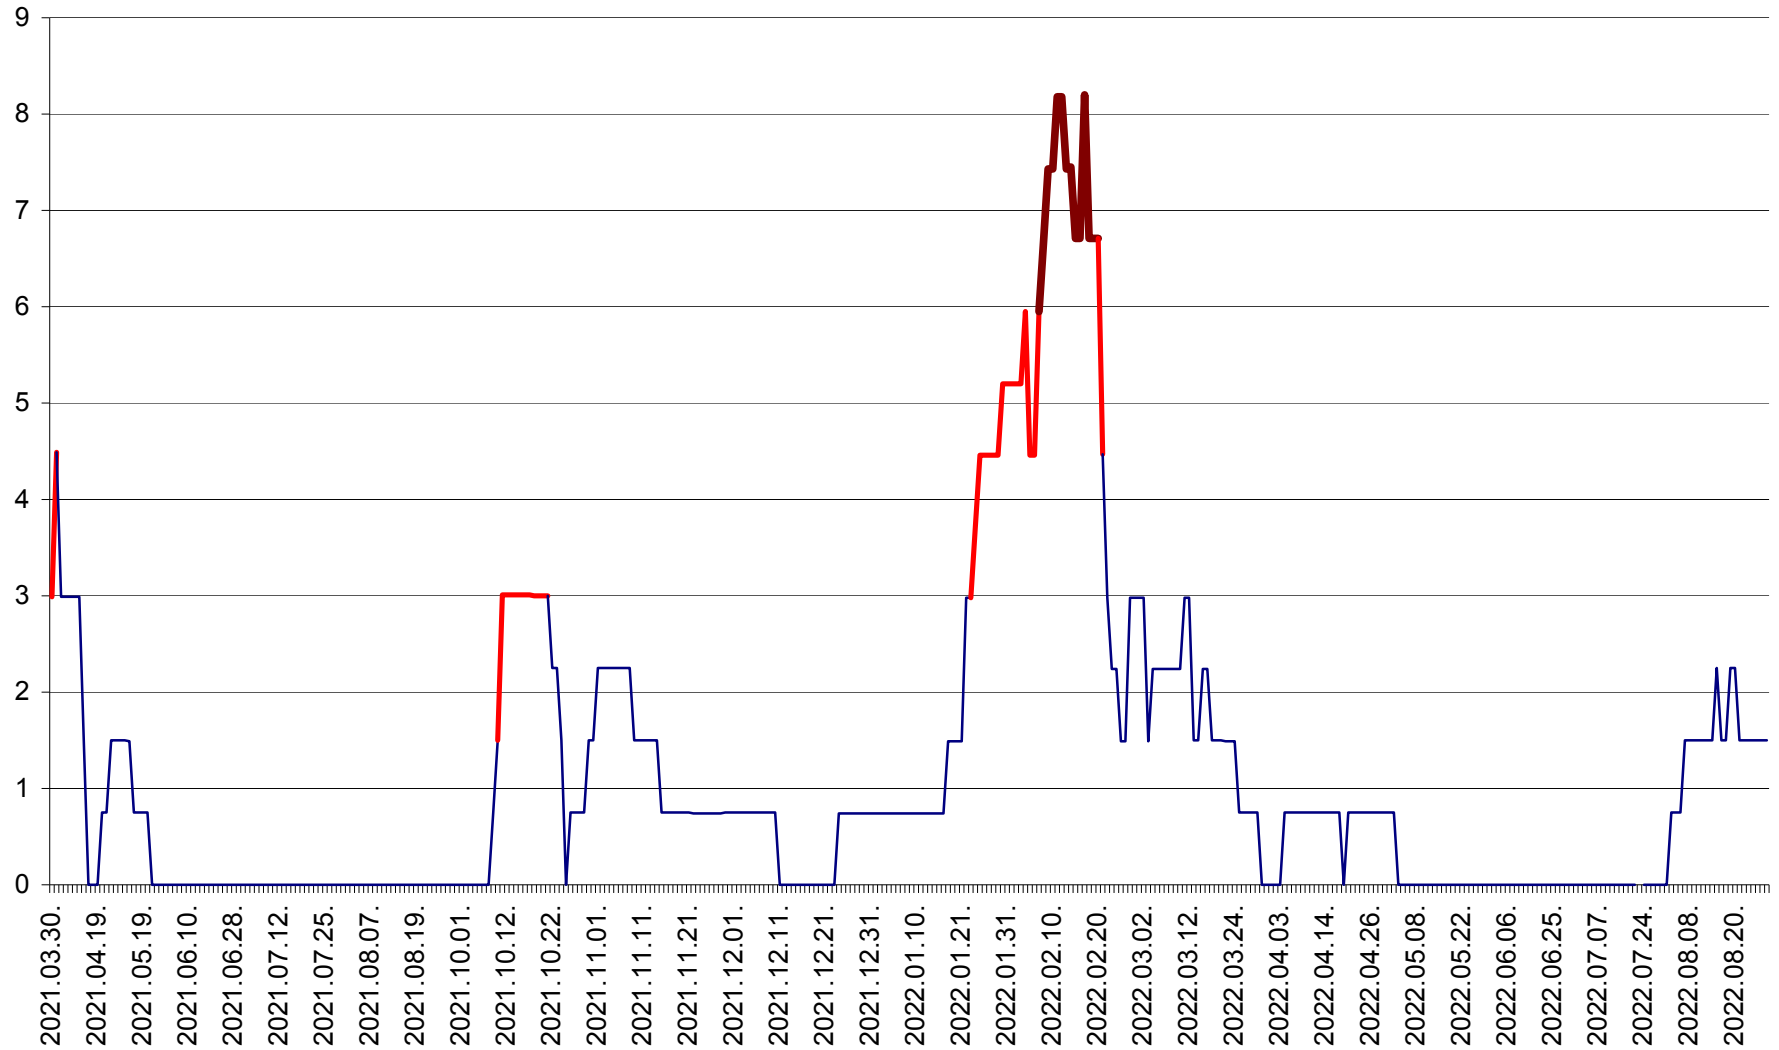

LELICENI - Evolutia incidentei cumulate pe 14 zile la ‰ de locuitori
2021.04.01. - 2022.08.28.

LUETA - Evolutia incidentei cumulate pe 14 zile la ‰ de locuitori
2021.04.01. - 2022.08.28.

LUNCA DE JOS - Evolutia incidentei cumulate pe 14 zile la ‰ de locuitori
2021.04.01. - 2022.08.28.

LUNCA DE SUS - Evolutia incidentei cumulate pe 14 zile la ‰ de locuitori
2021.04.01. - 2022.08.28.

LUPENI - Evolutia incidentei cumulate pe 14 zile la ‰ de locuitori
2021.04.01. - 2022.08.28.

MĂDĂRAȘ - Evolutia incidentei cumulate pe 14 zile la ‰ de locuitori
2021.04.01. - 2022.08.28.

MĂRTINIȘ - Evolutia incidentei cumulate pe 14 zile la ‰ de locuitori
2021.04.01. - 2022.08.28.

MEREȘTI - Evolutia incidentei cumulate pe 14 zile la ‰ de locuitori
2021.04.01. - 2022.08.28.

MUNICIPIUL MIERCUREA-CIUC - Evolutia incidentei cumulate pe 14 zile la ‰ de locuitori
2021.04.01. - 2022.08.28.