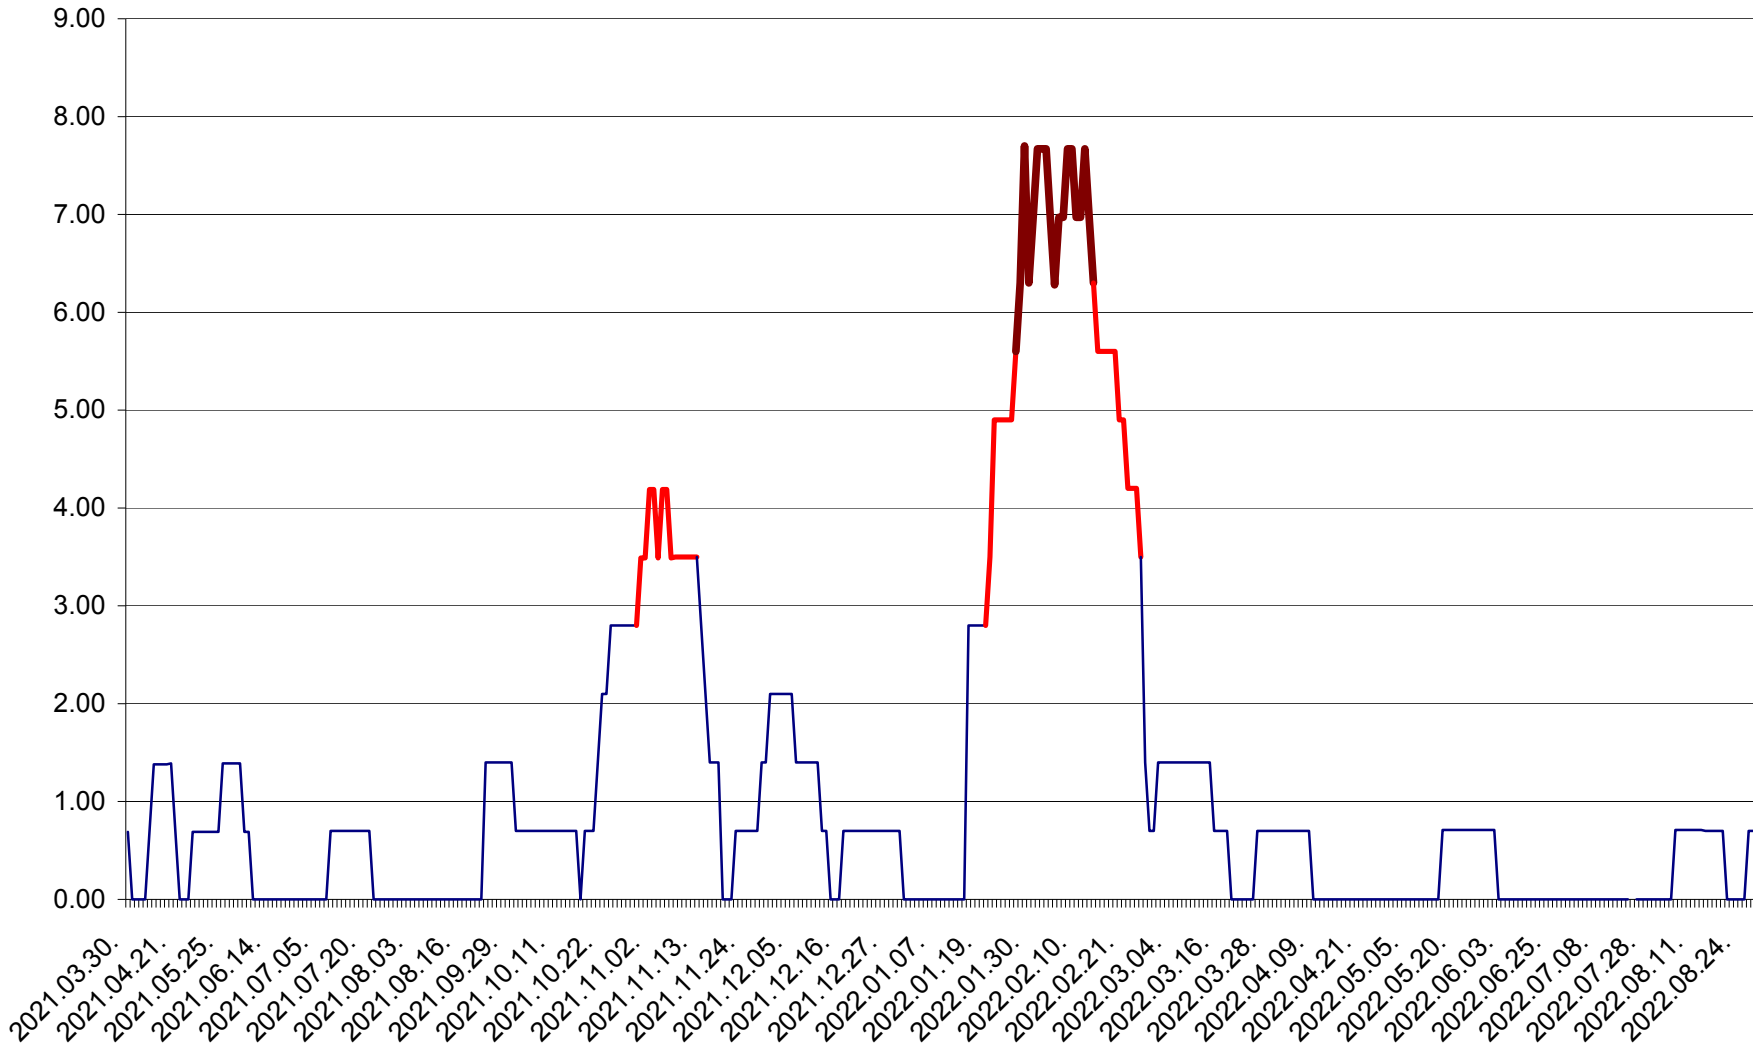

BRĂDEȘTI - Evolutia incidentei cumulate pe 14 zile la ‰ de locuitori
2021.04.01. - 2022.08.28.

CĂPÂLNÎȚA - Evoluția incidenței cumulate pe 14 zile la ‰ de locuitori
2021.04.01. - 2022.08.28.

CÂRȚA - Evolutia incidentei cumulate pe 14 zile la ‰ de locuitori
2021.04.01. - 2022.08.28.

CICEU - Evolutia incidentei cumulate pe 14 zile la ‰ de locuitori
2021.04.01. - 2022.08.28.

CIUCSÂNGEORGIU - Evolutia incidentei cumulate pe 14 zile la ‰ de locuitori
2021.04.01. - 2022.08.28.

CIUMANI - Evolutia incidentei cumulate pe 14 zile la ‰ de locuitori
2021.04.01. - 2022.08.28.

CORBU - Evolutia incidentei cumulate pe 14 zile la ‰ de locuitori
2021.04.01. - 2022.08.28.

CORUND - Evolutia incidentei cumulate pe 14 zile la ‰ de locuitori
2021.04.01. - 2022.08.28.

COZMENI - Evolutia incidentei cumulate pe 14 zile la ‰ de locuitori
2021.04.01. - 2022.08.28.

ORAȘ CRISTURU SECUIESC - Evolutia incidentei cumulate pe 14 zile la ‰ de locuitori
2021.04.01. - 2022.08.28.

DĂNEȘTI - Evolutia incidentei cumulate pe 14 zile la ‰ de locuitori
2021.04.01. - 2022.08.28.