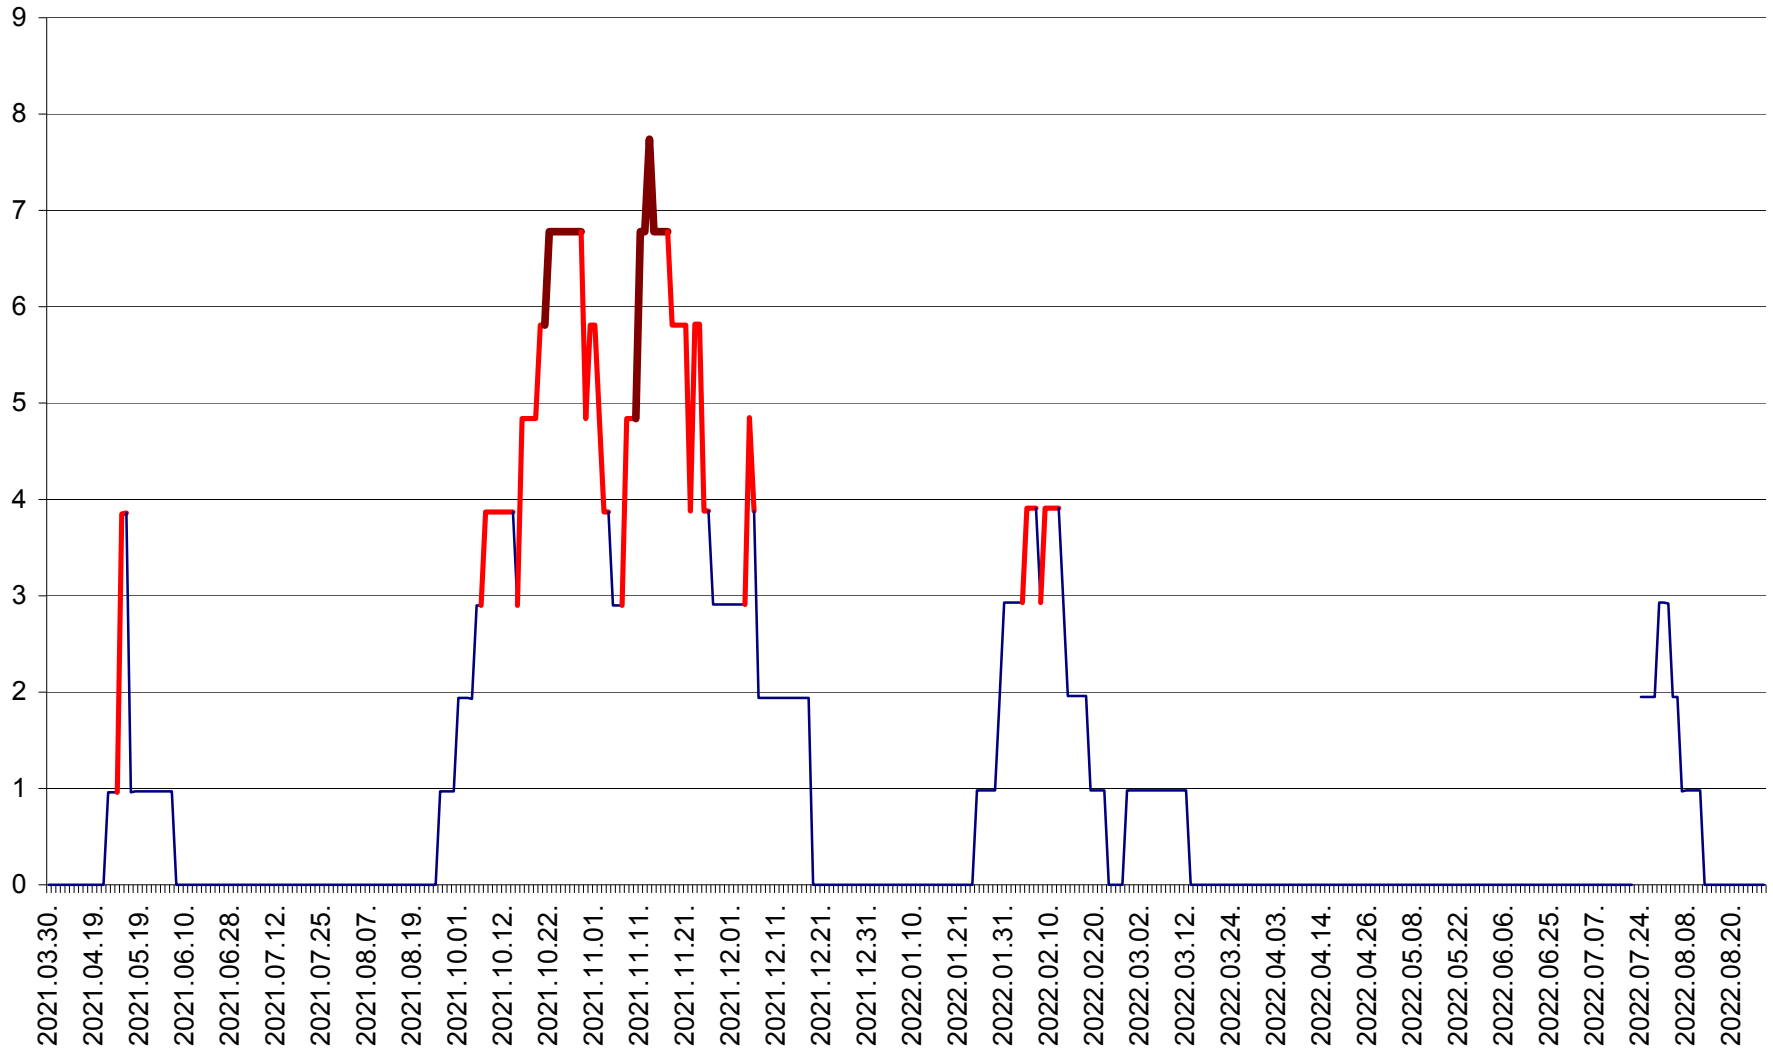

DEALU - Evolutia incidentei cumulate pe 14 zile la ‰ de locuitori
2021.04.01. - 2022.08.28.

DÂRJIU - Evolutia incidentei cumulate pe 14 zile la ‰ de locuitori
2021.04.01. - 2022.08.28.