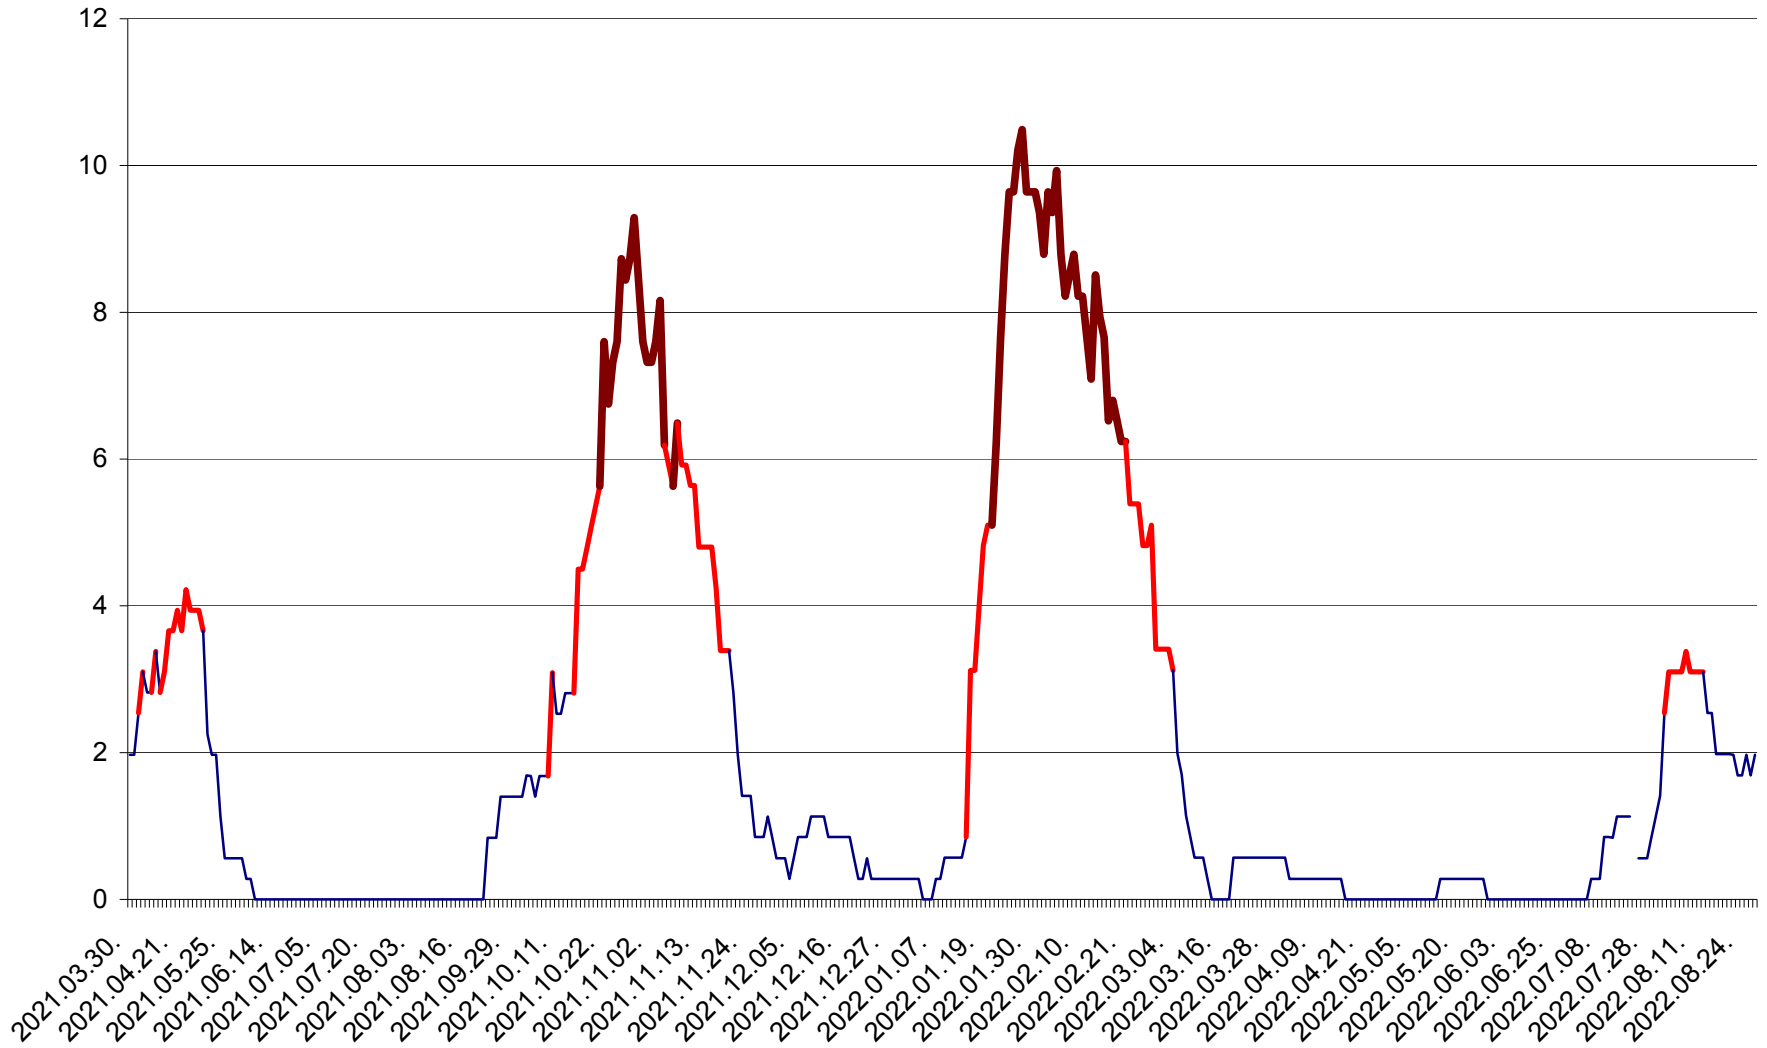

CORBU - Evolutia incidentei cumulate pe 14 zile la ‰ de locuitori
2021.04.01. - 2022.08.28.

CORUND - Evolutia incidentei cumulate pe 14 zile la ‰ de locuitori
2021.04.01. - 2022.08.28.

COZMENI - Evolutia incidentei cumulate pe 14 zile la ‰ de locuitori
2021.04.01. - 2022.08.28.

ORAȘ CRISTURU SECUIESC - Evolutia incidentei cumulate pe 14 zile la ‰ de locuitori
2021.04.01. - 2022.08.28.

DĂNEȘTI - Evolutia incidentei cumulate pe 14 zile la ‰ de locuitori
2021.04.01. - 2022.08.28.

DÂRJIU - Evolutia incidentei cumulate pe 14 zile la ‰ de locuitori
2021.04.01. - 2022.08.28.

DEALU - Evolutia incidentei cumulate pe 14 zile la ‰ de locuitori
2021.04.01. - 2022.08.28.

DITRĂU - Evolutia incidentei cumulate pe 14 zile la ‰ de locuitori
2021.04.01. - 2022.08.28.

FELICENI - Evolutia incidentei cumulate pe 14 zile la % de locuitori
2021.04.01. - 2022.08.28.

FRUMOASA - Evolutia incidentei cumulate pe 14 zile la ‰ de locuitori
2021.04.01. - 2022.08.28.

GĂLĂUȚAȘ - Evoluția incidenței cumulate pe 14 zile la ‰ de locuitori
2021.04.01. - 2022.08.28.