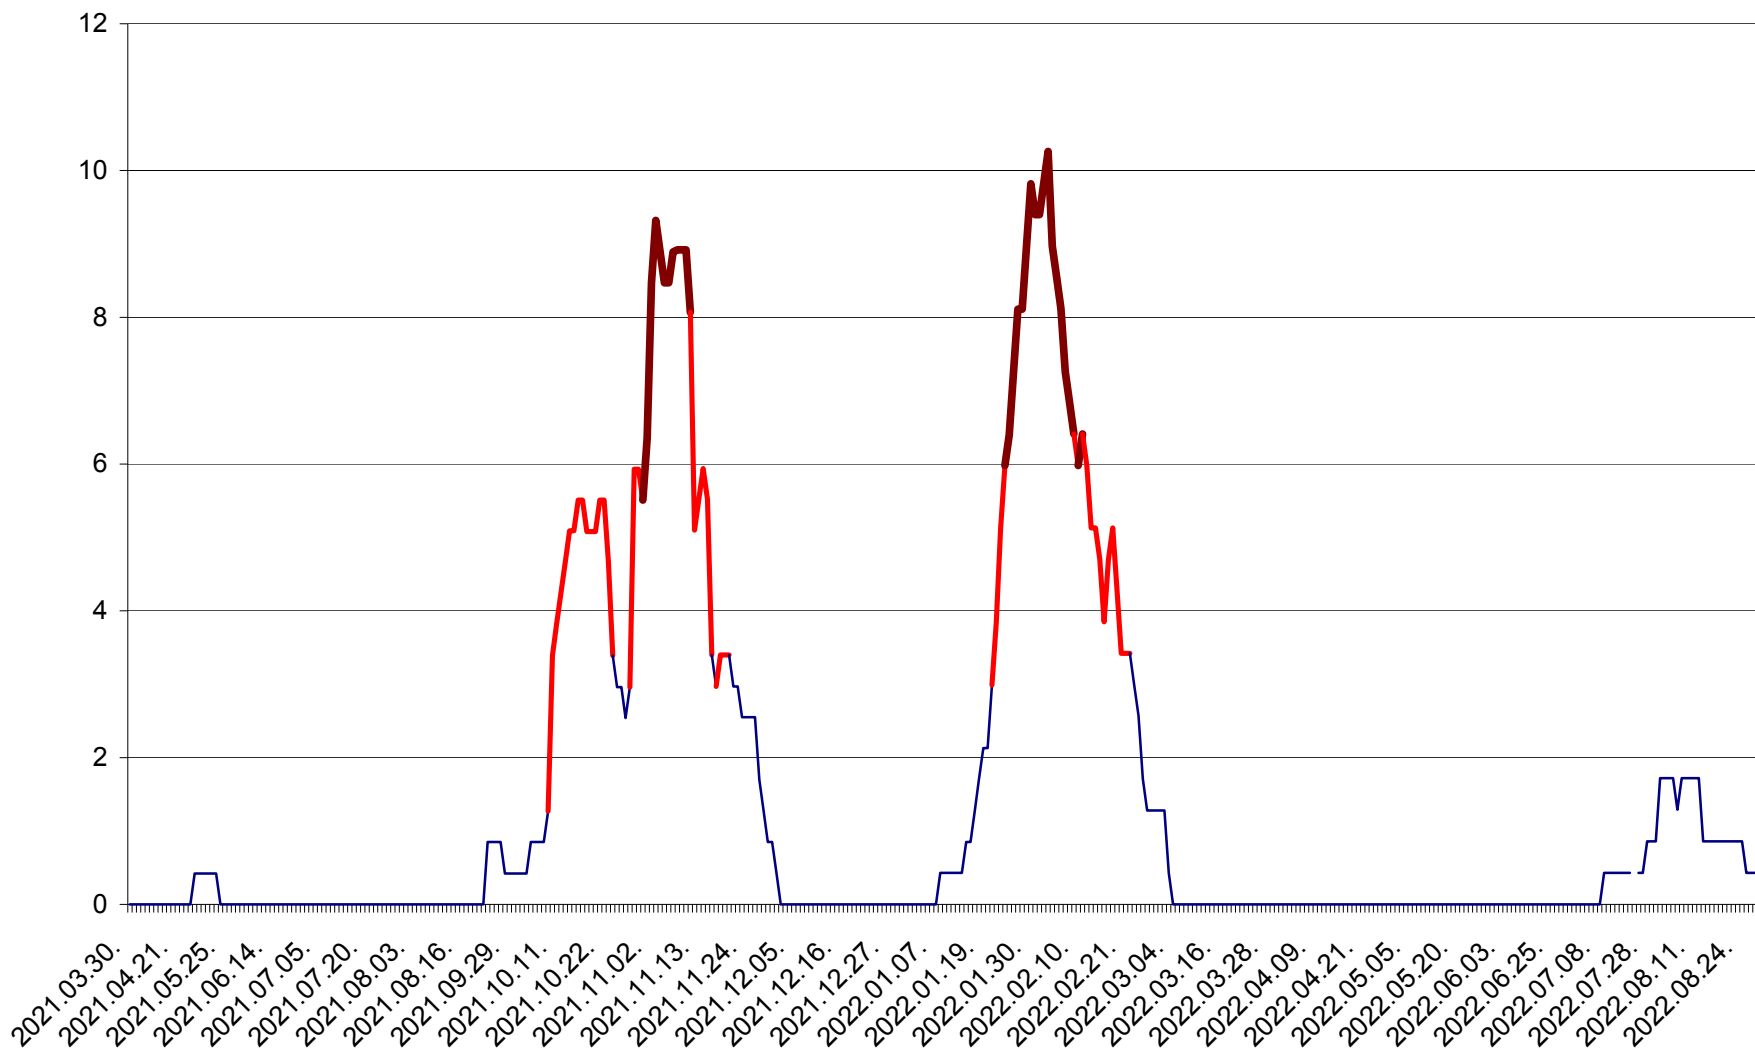

PLĂIEȘII DE JOS - Evoluția incidenței cumulate pe 14 zile la ‰ de locuitori
2021.04.01. - 2022.08.28.

PORUMBENI - Evolutia incidentei cumulate pe 14 zile la ‰ de locuitori
2021.04.01. - 2022.08.28.

PRAID - Evolutia incidentei cumulate pe 14 zile la ‰ de locuitori
2021.04.01. - 2022.08.28.

RACU - Evolutia incidentei cumulate pe 14 zile la ‰ de locuitori
2021.04.01. - 2022.08.28.

REMETEA - Evolutia incidentei cumulate pe 14 zile la ‰ de locuitori
2021.04.01. - 2022.08.28.

SĂCEL - Evolutia incidentei cumulate pe 14 zile la ‰ de locuitori
2021.04.01. - 2022.08.28.

SÂNCRĂIENI - Evolutia incidentei cumulate pe 14 zile la ‰ de locuitori
2021.04.01. - 2022.08.28.

SÂNDOMINIC - Evolutia incidentei cumulate pe 14 zile la ‰ de locuitori
2021.04.01. - 2022.08.28.

SÂNMARTIN - Evolutia incidentei cumulate pe 14 zile la ‰ de locuitori
2021.04.01. - 2022.08.28.