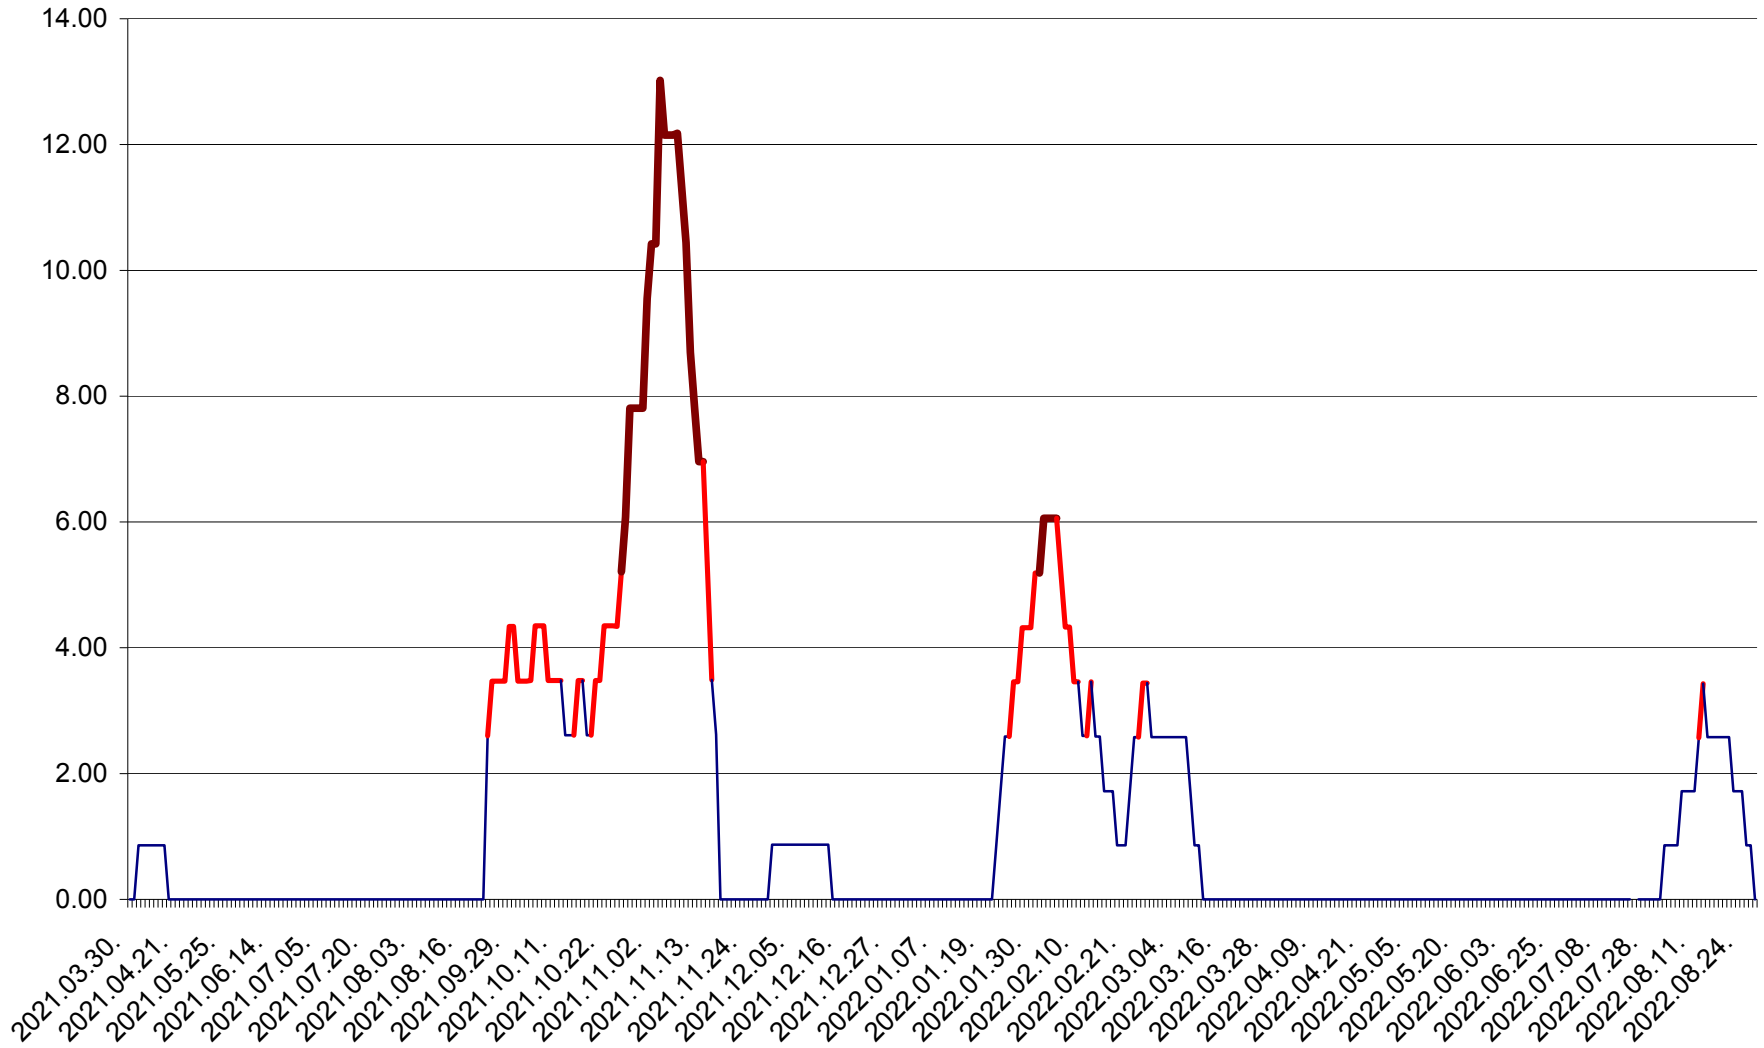

VĂRȘAG - Evoluția incidentei cumulate pe 14 zile la ‰ de locuitori
2021.04.01. - 2022.08.28.