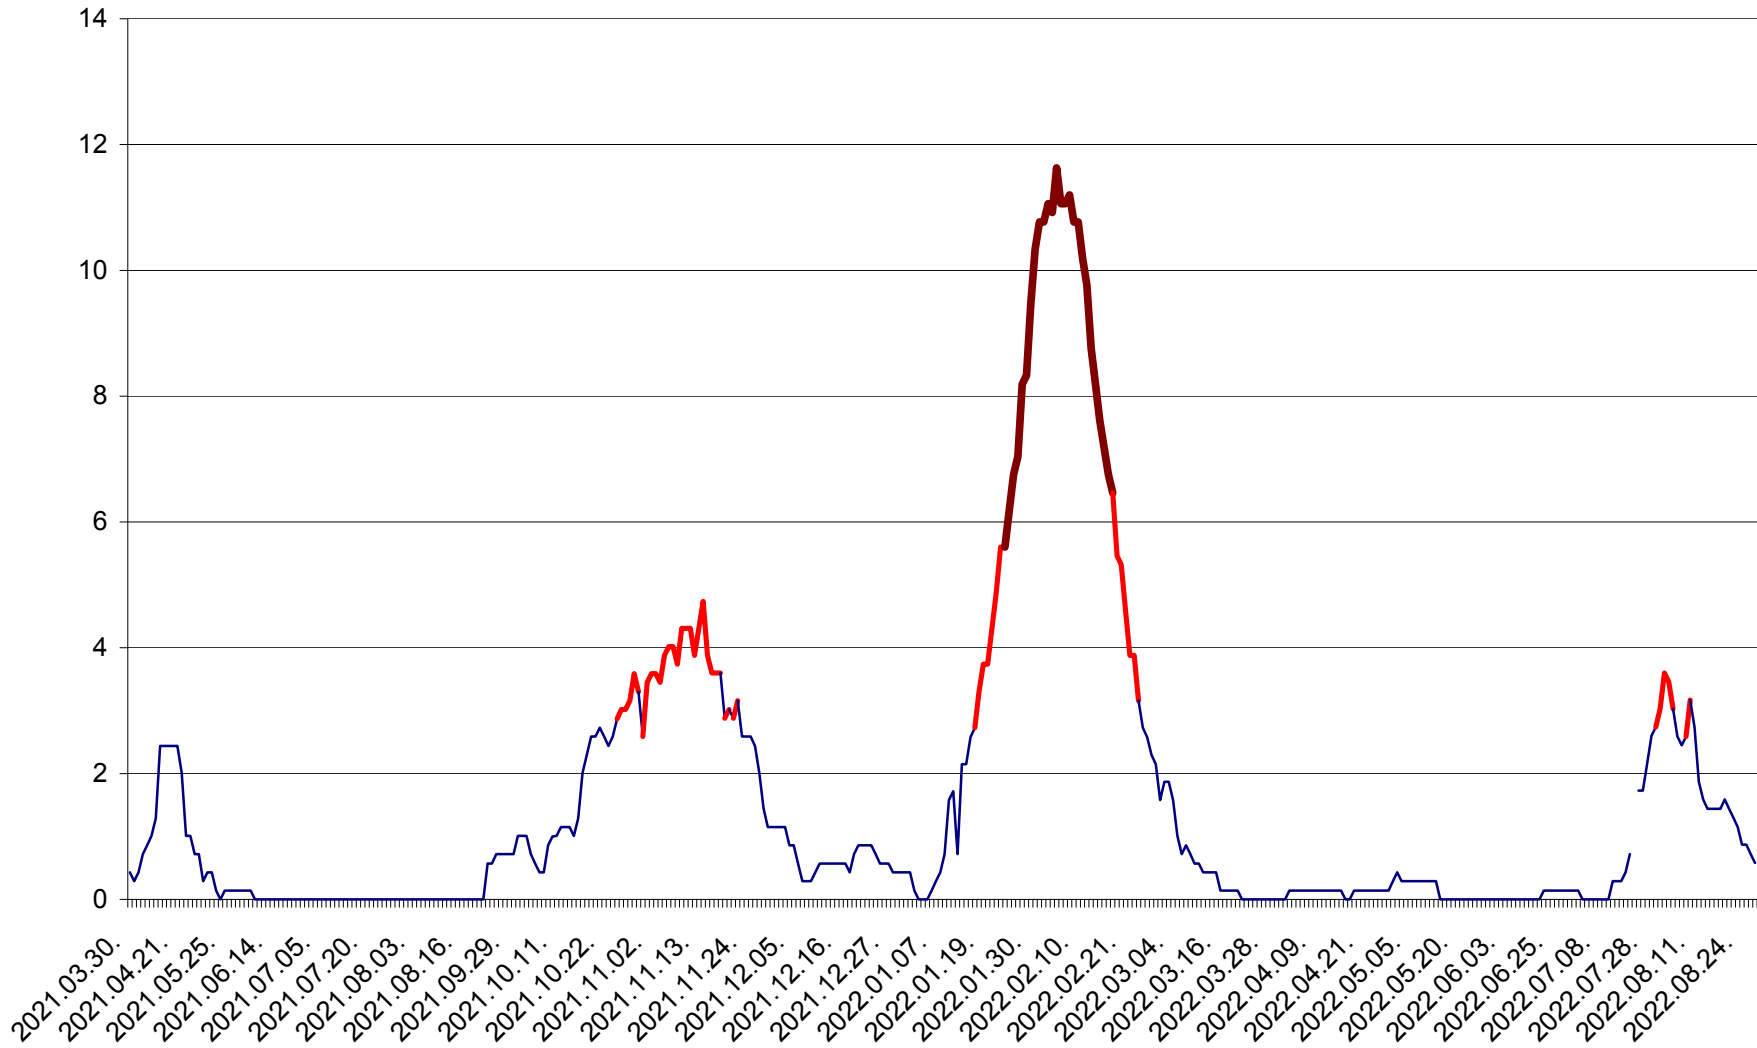

MIHĂILENI - Evolutia incidentei cumulate pe 14 zile la ‰ de locuitori
2021.04.01. - 2022.08.28.

MUGENI - Evolutia incidentei cumulate pe 14 zile la ‰ de locuitori
2021.04.01. - 2022.08.28.

OCLAND - Evolutia incidentei cumulate pe 14 zile la ‰ de locuitori
2021.04.01. - 2022.08.28.

MUNICIPIUL ODORHEIU SECUIESC - Evolutia incidentei cumulate pe 14 zile la ‰ de locuitori
2021.04.01. - 2022.08.28.

PĂULENI-CIUC - Evolutia incidentei cumulate pe 14 zile la ‰ de locuitori
2021.04.01. - 2022.08.28.

PLĂIEȘII DE JOS - Evoluția incidenței cumulate pe 14 zile la ‰ de locuitori
2021.04.01. - 2022.08.28.

PORUMBENI - Evolutia incidentei cumulate pe 14 zile la ‰ de locuitori
2021.04.01. - 2022.08.28.

PRAID - Evolutia incidentei cumulate pe 14 zile la ‰ de locuitori
2021.04.01. - 2022.08.28.