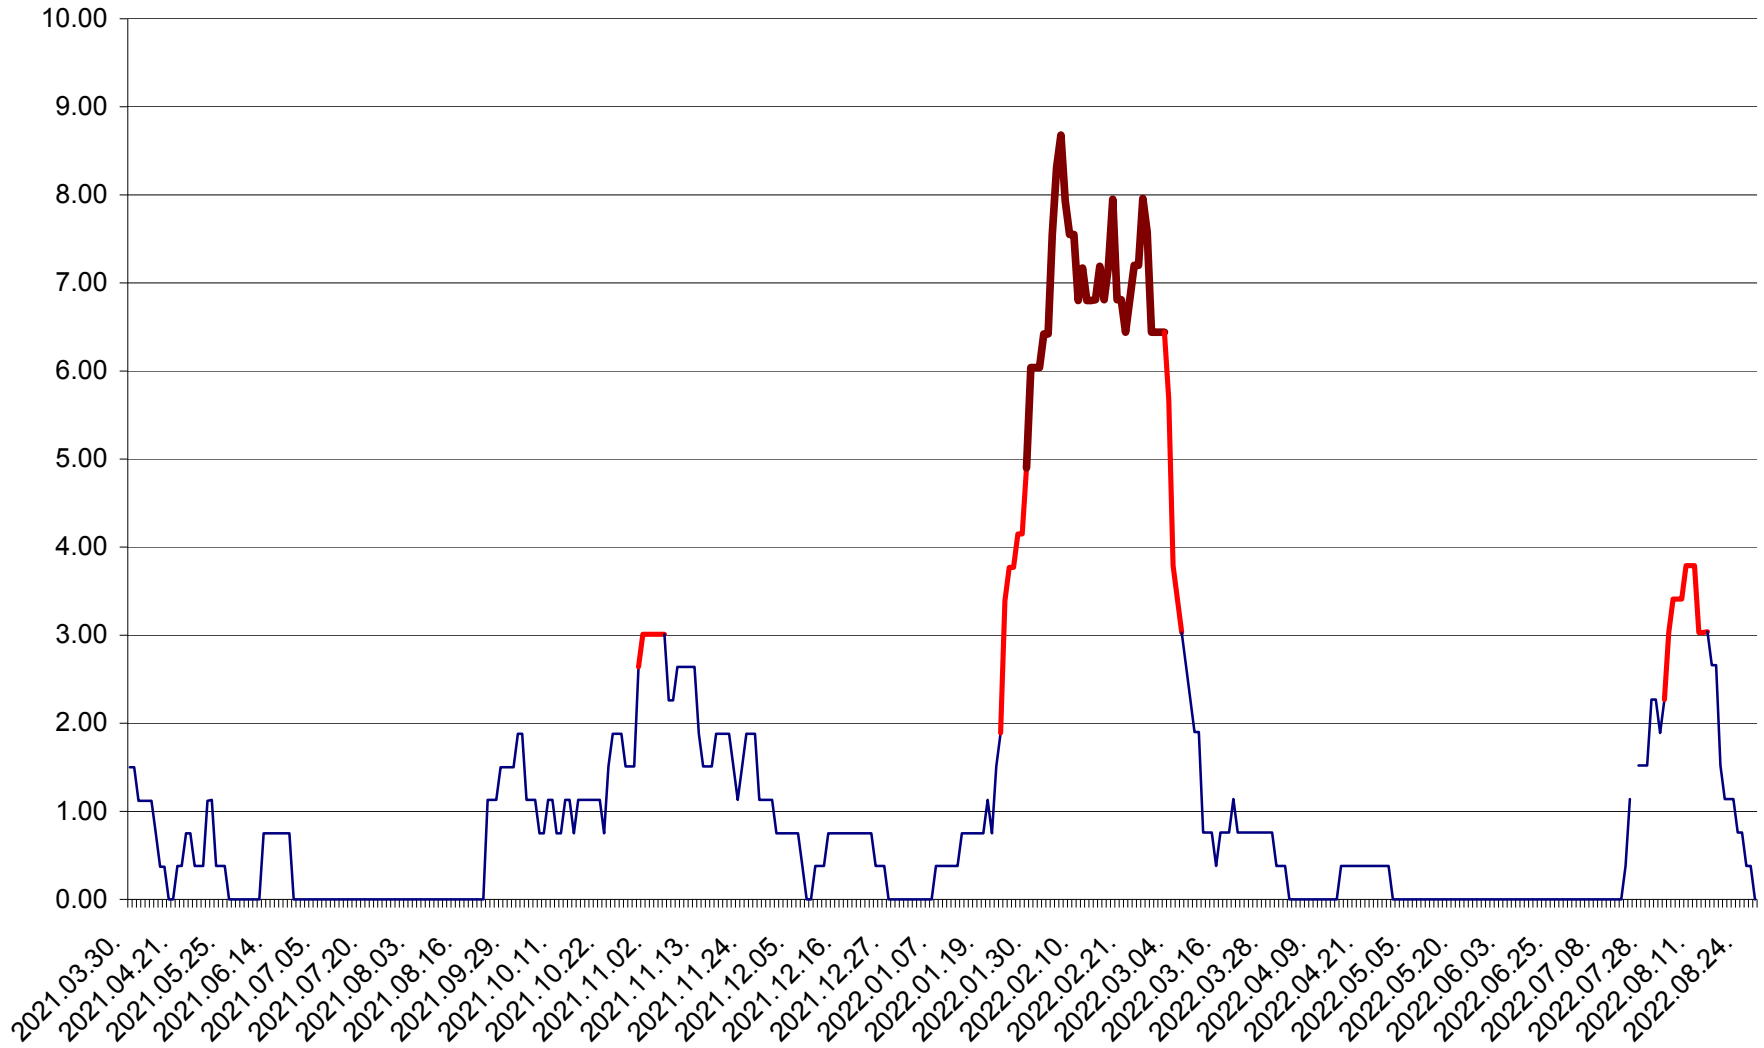

ATID - Evolutia incidentei cumulate pe 14 zile la % de locuitori
2021.04.01. - 2022.08.28.

AVRĂMEȘTI - Evolutia incidentei cumulate pe 14 zile la ‰ de locuitori
2021.04.01. - 2022.08.28.

ORAȘ BĂILE TUȘNAD - Evolutia incidentei cumulate pe 14 zile la ‰ de locuitori
2021.04.01. - 2022.08.28.

ORAȘ BĂLAN - Evoluția incidenței cumulate pe 14 zile la ‰ de locuitori
2021.04.01. - 2022.08.28.

BILBOR - Evolutia incidentei cumulate pe 14 zile la ‰ de locuitori
2021.04.01. - 2022.08.28.

ORAȘ BORSEC - Evolutia incidentei cumulate pe 14 zile la ‰ de locuitori
2021.04.01. - 2022.08.28.

BRĂDEȘTI - Evolutia incidentei cumulate pe 14 zile la ‰ de locuitori
2021.04.01. - 2022.08.28.

CĂPÂLNÎȚA - Evoluția incidenței cumulate pe 14 zile la ‰ de locuitori
2021.04.01. - 2022.08.28.

CÂRȚA - Evolutia incidentei cumulate pe 14 zile la ‰ de locuitori
2021.04.01. - 2022.08.28.