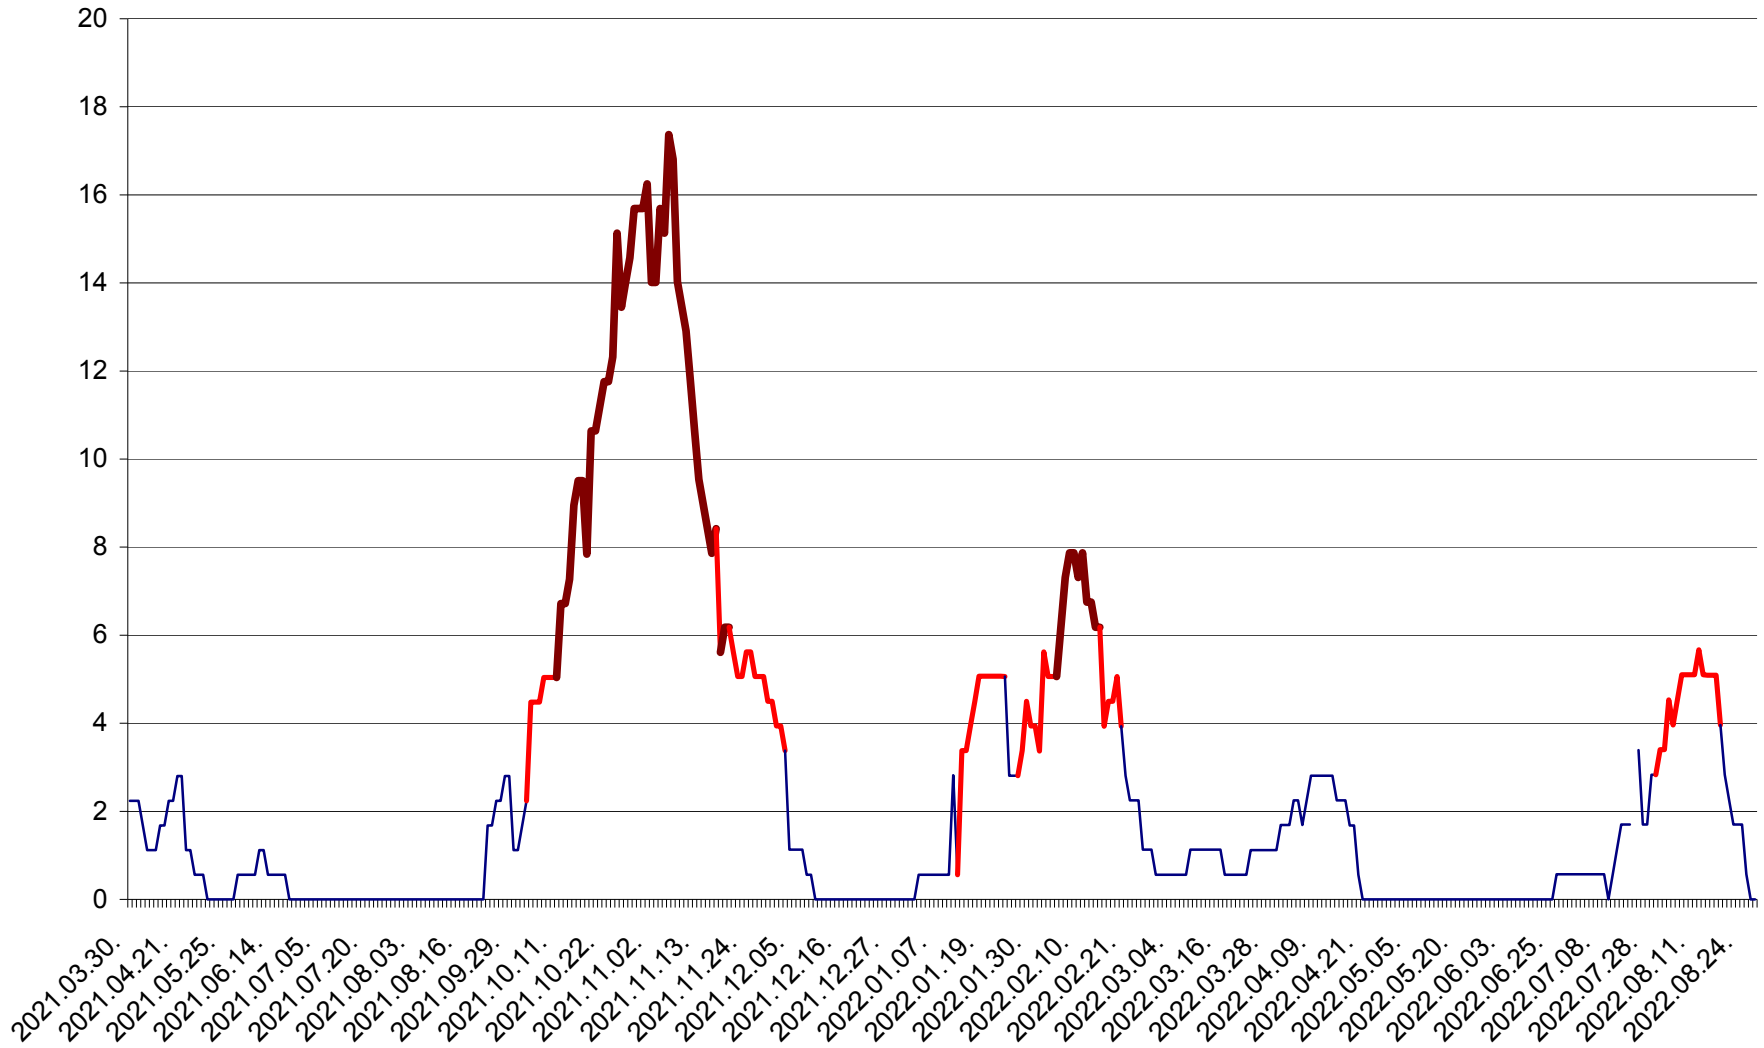

SÂNSIMION - Evolutia incidentei cumulate pe 14 zile la ‰ de locuitori
2021.04.01. - 2022.08.28.

SÂNTIMBRU - Evolutia incidentei cumulate pe 14 zile la ‰ de locuitori
2021.04.01. - 2022.08.28.

SĂRMAȘ - Evolutia incidentei cumulate pe 14 zile la ‰ de locuitori
2021.04.01. - 2022.08.28.

SATU MARE - Evolutia incidentei cumulate pe 14 zile la ‰ de locuitori
2021.04.01. - 2022.08.28.

SECUIENI - Evolutia incidentei cumulate pe 14 zile la % de locuitori
2021.04.01. - 2022.08.28.

SICULENI - Evolutia incidentei cumulate pe 14 zile la ‰ de locuitori
2021.04.01. - 2022.08.28.

ȘIMONEȘTI - Evolutia incidentei cumulate pe 14 zile la ‰ de locuitori
2021.04.01. - 2022.08.28.

SUBCETATE - Evolutia incidentei cumulate pe 14 zile la ‰ de locuitori
2021.04.01. - 2022.08.28.

SUSENI - Evolutia incidentei cumulate pe 14 zile la ‰ de locuitori
2021.04.01. - 2022.08.28.