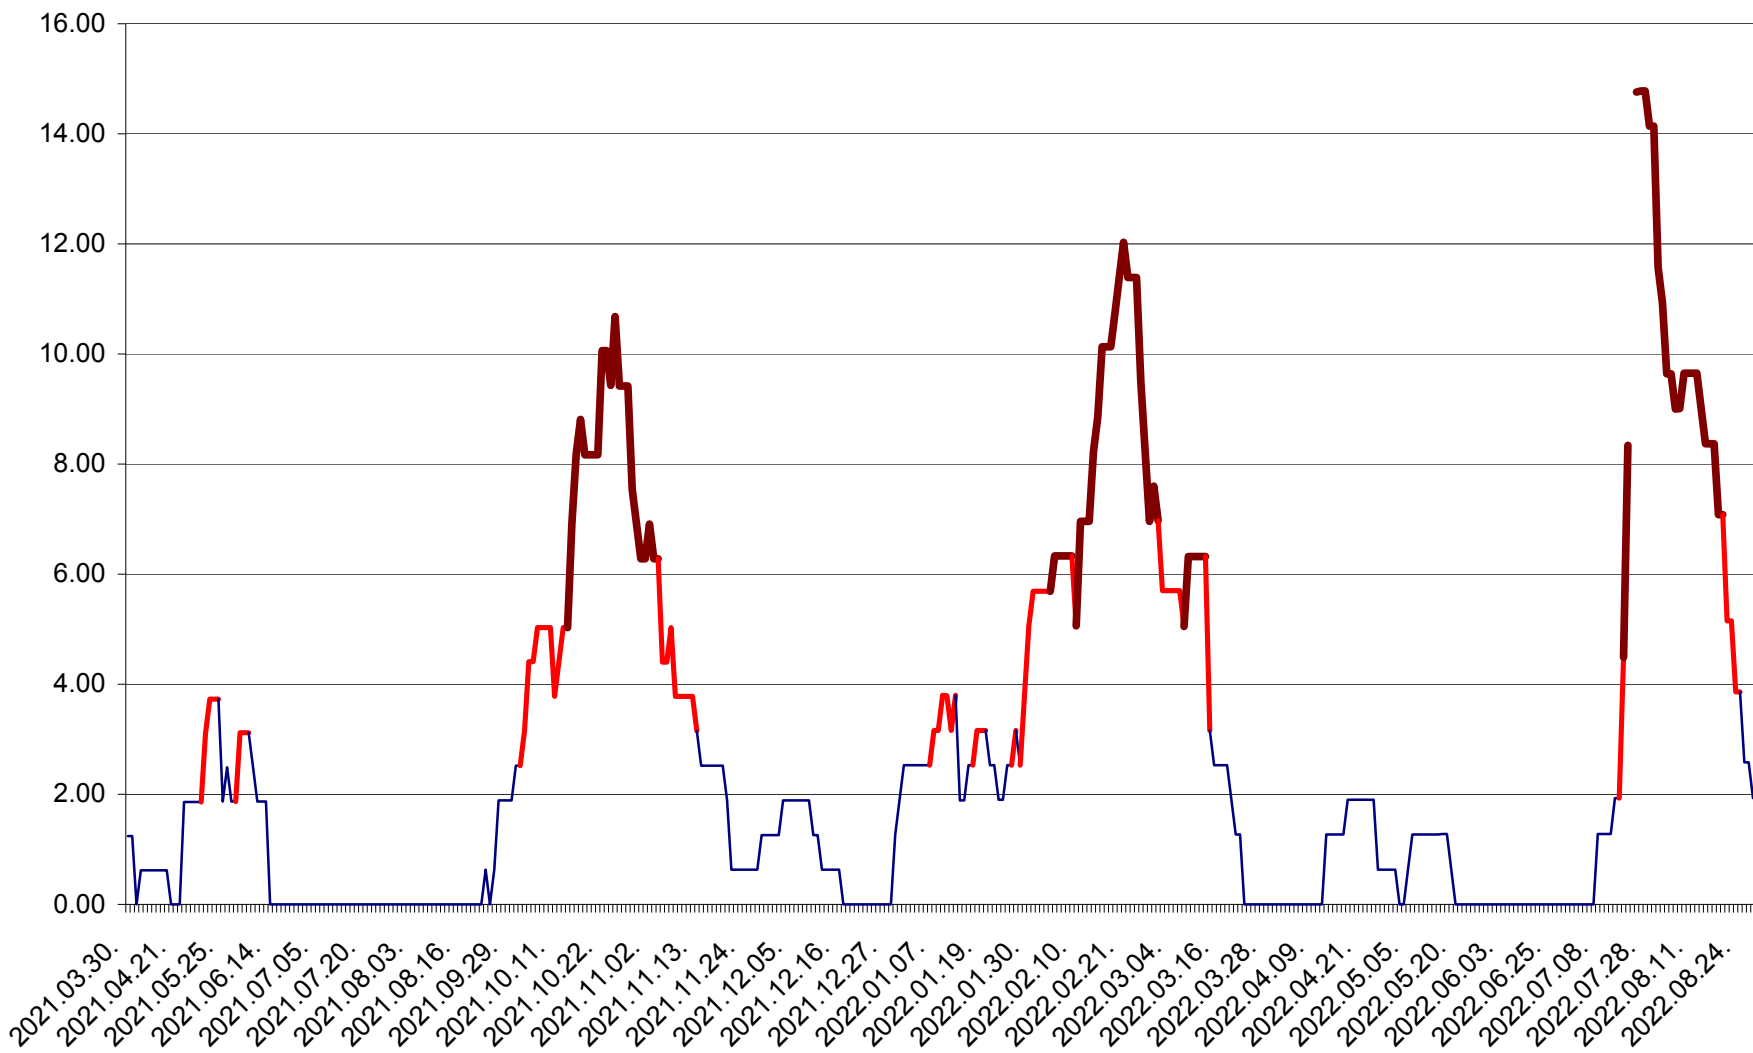

ATID - Evolutia incidentei cumulate pe 14 zile la % de locuitori
2021.04.01. - 2022.08.28.

AVRĂMEȘTI - Evolutia incidentei cumulate pe 14 zile la ‰ de locuitori
2021.04.01. - 2022.08.28.

ORAȘ BĂILE TUȘNAD - Evolutia incidentei cumulate pe 14 zile la ‰ de locuitori
2021.04.01. - 2022.08.28.

ORAȘ BĂLAN - Evoluția incidenței cumulate pe 14 zile la ‰ de locuitori
2021.04.01. - 2022.08.28.

BILBOR - Evolutia incidentei cumulate pe 14 zile la ‰ de locuitori
2021.04.01. - 2022.08.28.

ORAȘ BORSEC - Evolutia incidentei cumulate pe 14 zile la ‰ de locuitori
2021.04.01. - 2022.08.28.

BRĂDEȘTI - Evolutia incidentei cumulate pe 14 zile la ‰ de locuitori
2021.04.01. - 2022.08.28.

CĂPÂLNÎȚA - Evoluția incidenței cumulate pe 14 zile la ‰ de locuitori
2021.04.01. - 2022.08.28.

CÂRȚA - Evolutia incidentei cumulate pe 14 zile la ‰ de locuitori
2021.04.01. - 2022.08.28.