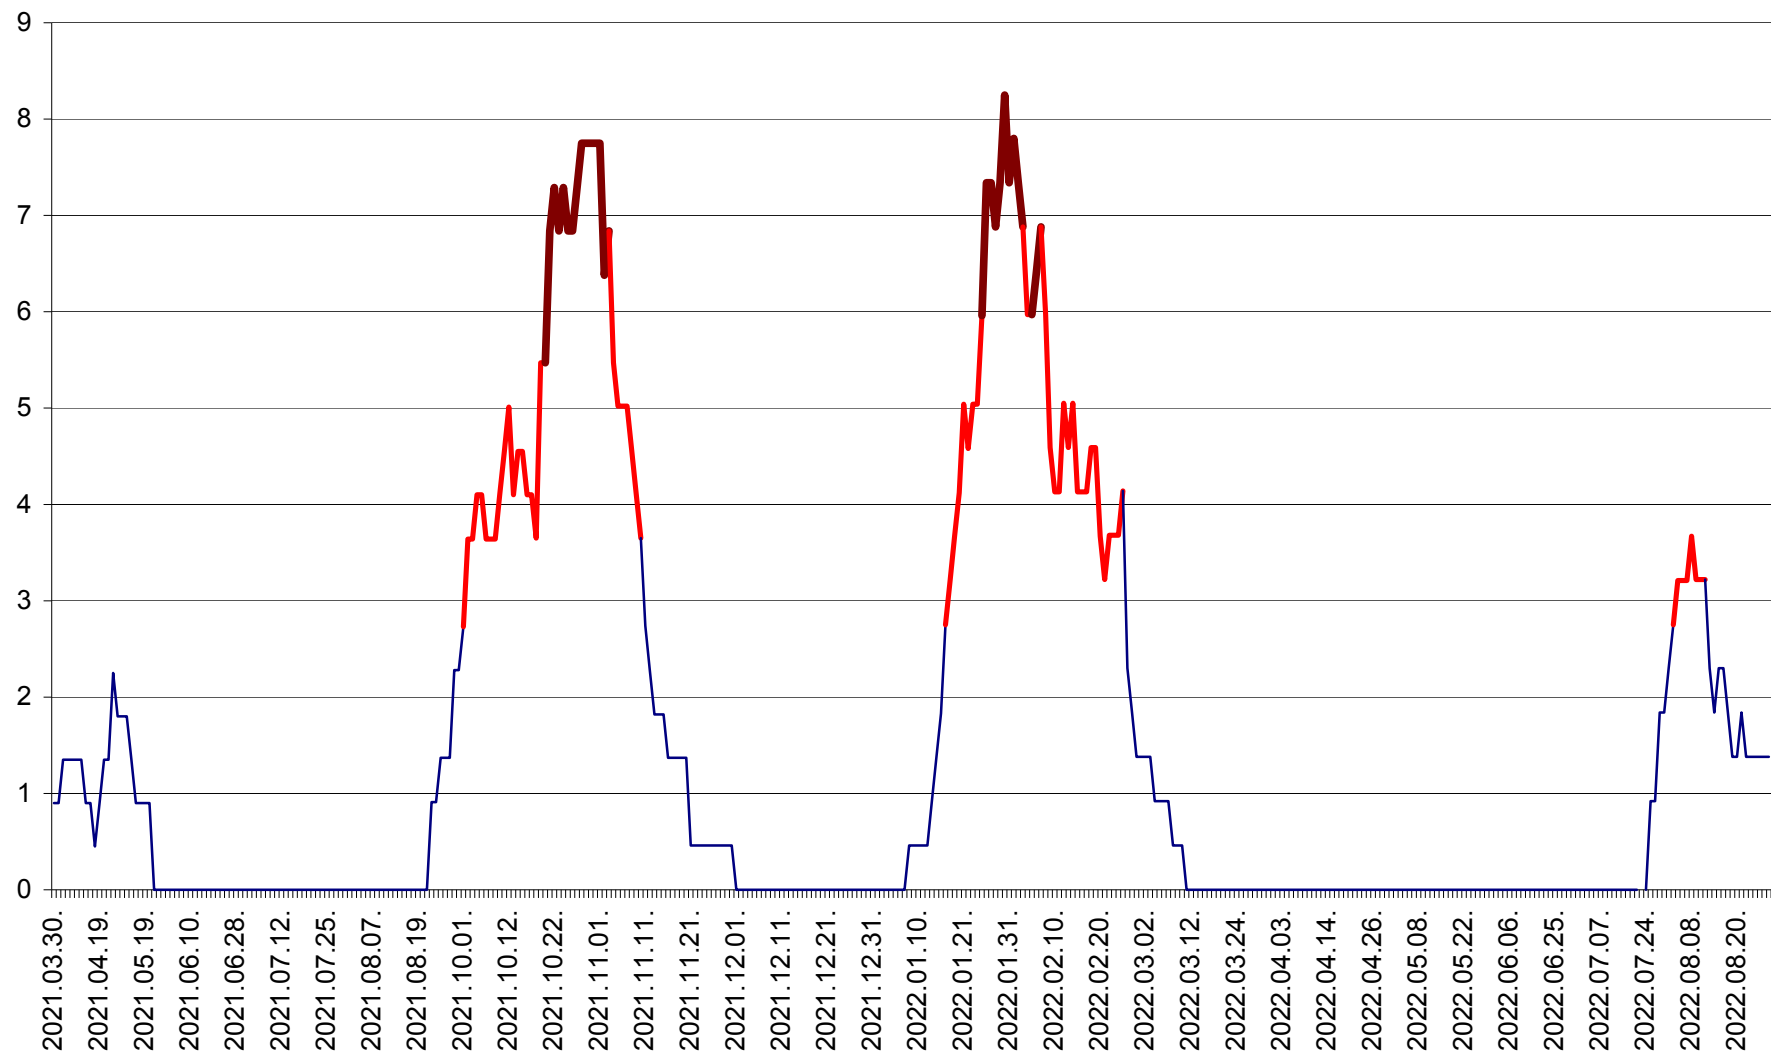

RACU - Evolutia incidentei cumulate pe 14 zile la ‰ de locuitori
2021.04.01. - 2022.08.28.

REMETEA - Evolutia incidentei cumulate pe 14 zile la ‰ de locuitori
2021.04.01. - 2022.08.28.

SĂCEL - Evolutia incidentei cumulate pe 14 zile la ‰ de locuitori
2021.04.01. - 2022.08.28.

SÂNCRĂIENI - Evolutia incidentei cumulate pe 14 zile la ‰ de locuitori
2021.04.01. - 2022.08.28.

SÂNDOMINIC - Evolutia incidentei cumulate pe 14 zile la ‰ de locuitori
2021.04.01. - 2022.08.28.

SÂNMARTIN - Evolutia incidentei cumulate pe 14 zile la ‰ de locuitori
2021.04.01. - 2022.08.28.

SÂNSIMION - Evolutia incidentei cumulate pe 14 zile la ‰ de locuitori
2021.04.01. - 2022.08.28.

SÂNTIMBRU - Evolutia incidentei cumulate pe 14 zile la ‰ de locuitori
2021.04.01. - 2022.08.28.

SĂRMAȘ - Evolutia incidentei cumulate pe 14 zile la ‰ de locuitori
2021.04.01. - 2022.08.28.