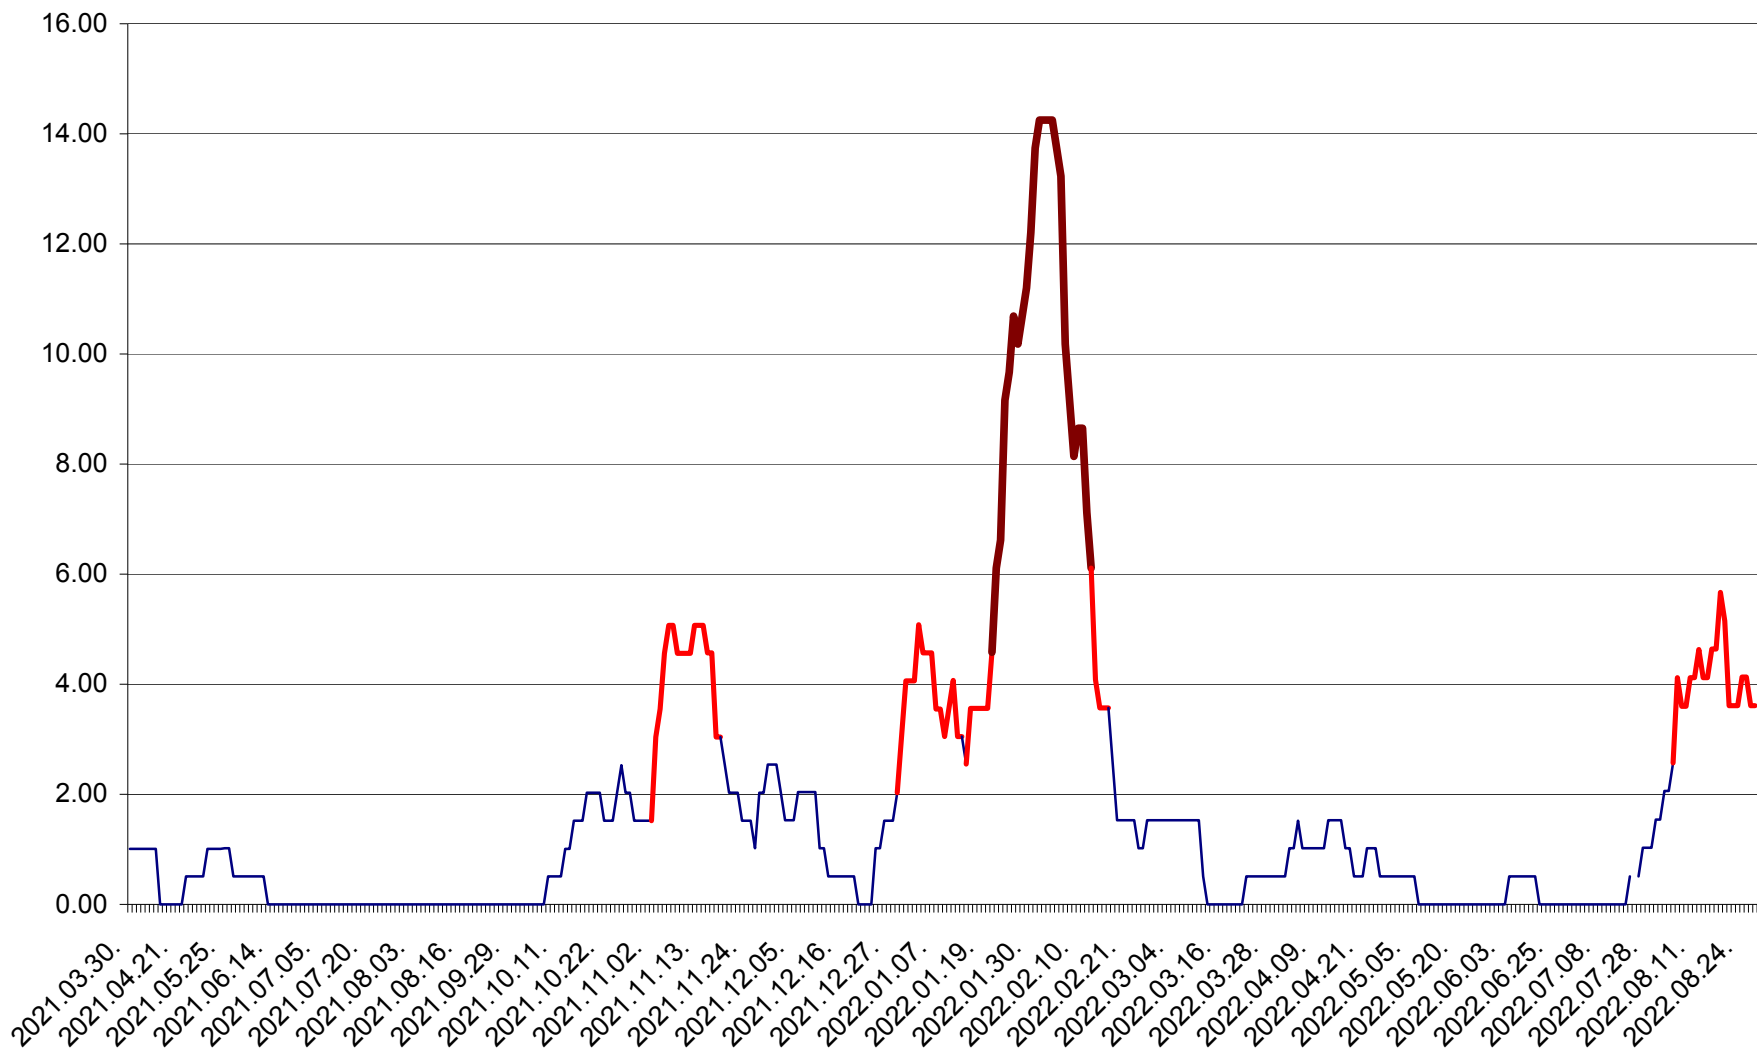

TUȘNAD - Evolutia incidentei cumulate pe 14 zile la ‰ de locuitori
2021.04.01. - 2022.08.28.

ULIEȘ - Evoluția incidenței cumulate pe 14 zile la ‰ de locuitori
2021.04.01. - 2022.08.28.

VĂRȘAG - Evoluția incidentei cumulate pe 14 zile la ‰ de locuitori
2021.04.01. - 2022.08.28.

ORAȘ VLĂHIȚA - Evolutia incidentei cumulate pe 14 zile la ‰ de locuitori
2021.04.01. - 2022.08.28.

VOȘLĂBENI - Evolutia incidentei cumulate pe 14 zile la ‰ de locuitori
2021.04.01. - 2022.08.28.

ZETEA - Evolutia incidentei cumulate pe 14 zile la ‰ de locuitori
2021.04.01. - 2022.08.28.