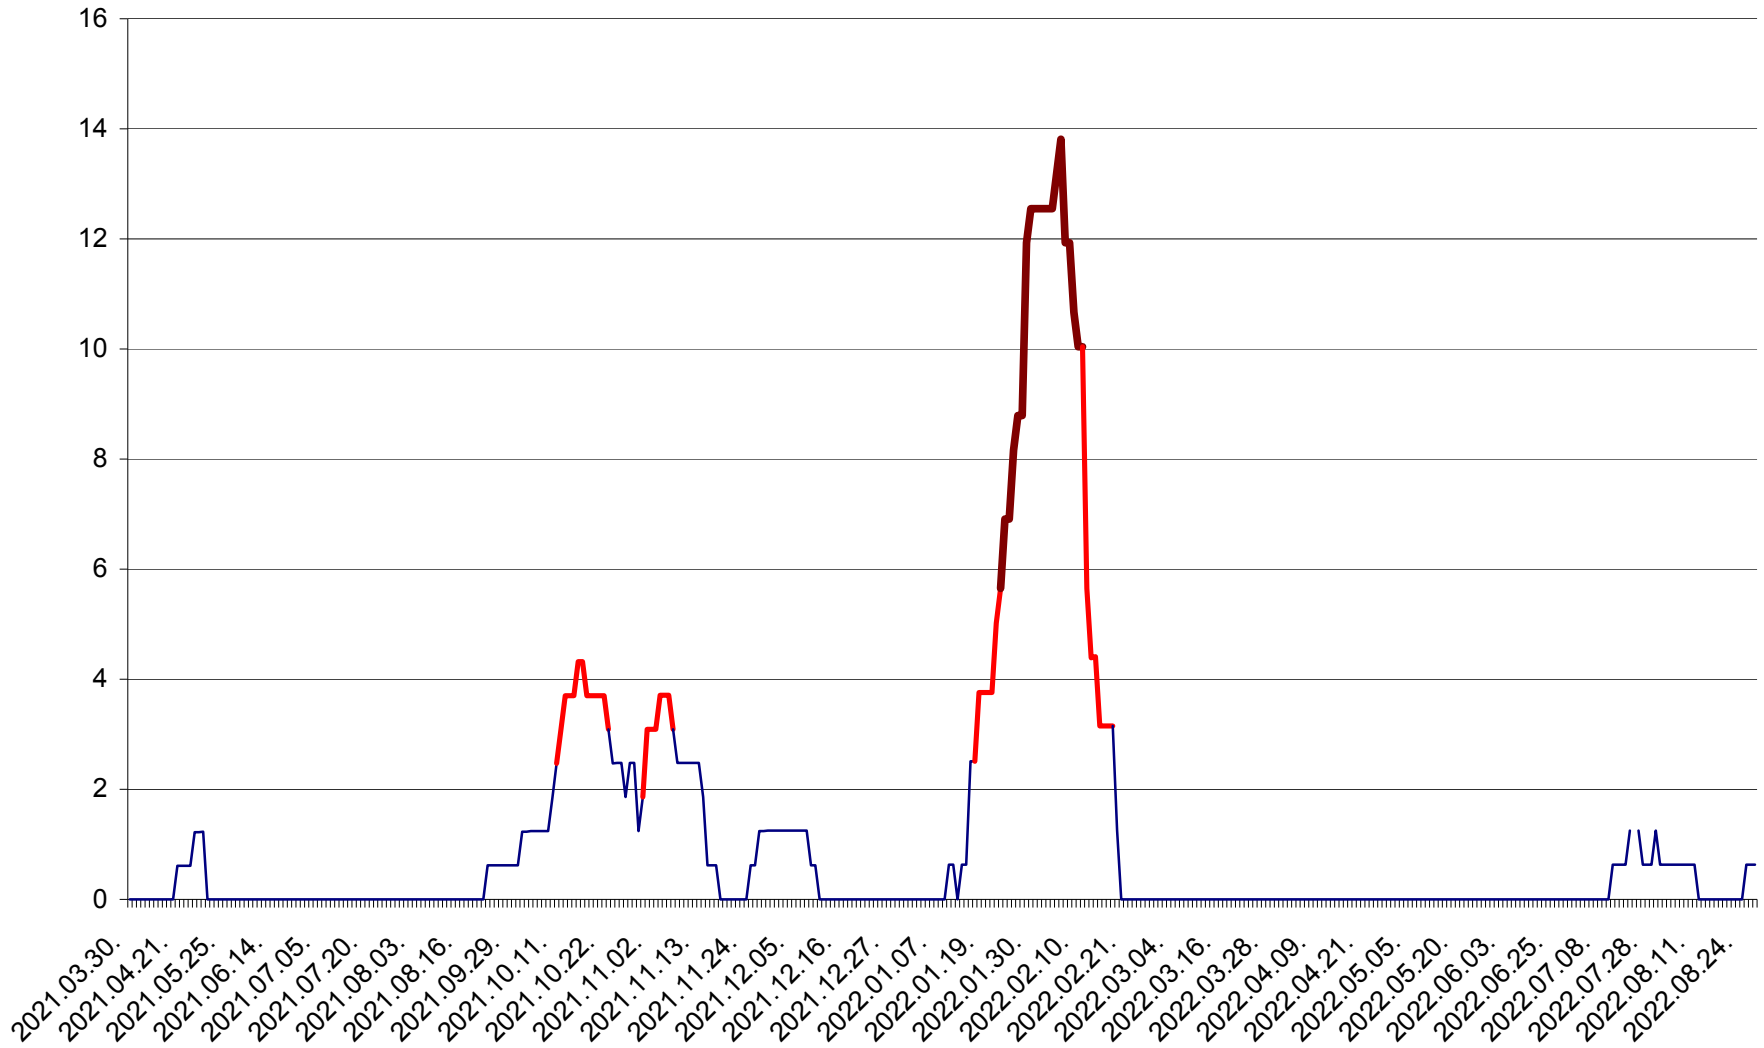

PLĂIEȘII DE JOS - Evoluția incidenței cumulate pe 14 zile la ‰ de locuitori
2021.04.01. - 2022.08.28.

PORUMBENI - Evolutia incidentei cumulate pe 14 zile la ‰ de locuitori
2021.04.01. - 2022.08.28.

PRAID - Evolutia incidentei cumulate pe 14 zile la ‰ de locuitori
2021.04.01. - 2022.08.28.

RACU - Evolutia incidentei cumulate pe 14 zile la ‰ de locuitori
2021.04.01. - 2022.08.28.

REMETEA - Evolutia incidentei cumulate pe 14 zile la ‰ de locuitori
2021.04.01. - 2022.08.28.

SĂCEL - Evolutia incidentei cumulate pe 14 zile la ‰ de locuitori
2021.04.01. - 2022.08.28.