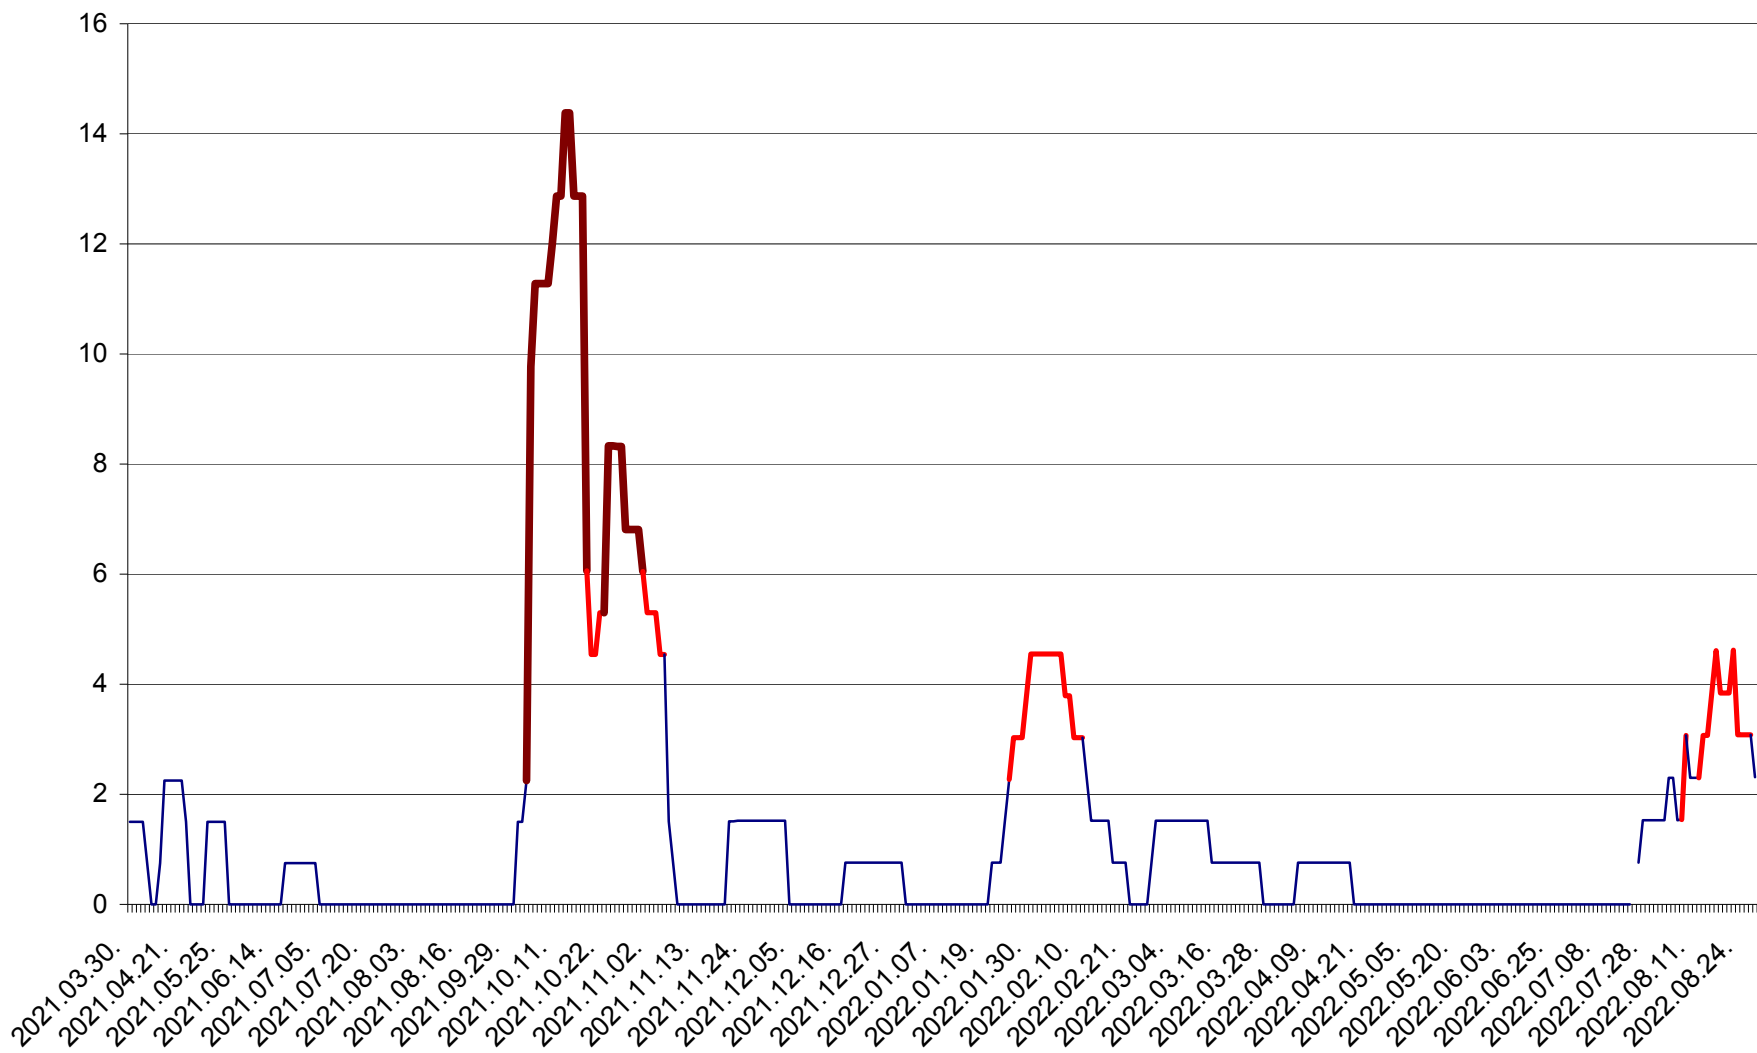

LELICENI - Evolutia incidentei cumulate pe 14 zile la ‰ de locuitori
2021.04.01. - 2022.08.28.

LUETA - Evolutia incidentei cumulate pe 14 zile la ‰ de locuitori
2021.04.01. - 2022.08.28.

LUNCA DE JOS - Evolutia incidentei cumulate pe 14 zile la ‰ de locuitori
2021.04.01. - 2022.08.28.

LUNCA DE SUS - Evolutia incidentei cumulate pe 14 zile la ‰ de locuitori
2021.04.01. - 2022.08.28.

LUPENI - Evolutia incidentei cumulate pe 14 zile la ‰ de locuitori
2021.04.01. - 2022.08.28.

MĂDĂRAȘ - Evolutia incidentei cumulate pe 14 zile la ‰ de locuitori
2021.04.01. - 2022.08.28.

MĂRTINIȘ - Evolutia incidentei cumulate pe 14 zile la ‰ de locuitori
2021.04.01. - 2022.08.28.

MEREȘTI - Evolutia incidentei cumulate pe 14 zile la ‰ de locuitori
2021.04.01. - 2022.08.28.

MUNICIPIUL MIERCUREA-CIUC - Evolutia incidentei cumulate pe 14 zile la ‰ de locuitori
2021.04.01. - 2022.08.28.

MIHĂILENI - Evolutia incidentei cumulate pe 14 zile la ‰ de locuitori
2021.04.01. - 2022.08.28.

MUGENI - Evolutia incidentei cumulate pe 14 zile la ‰ de locuitori
2021.04.01. - 2022.08.28.

OCLAND - Evolutia incidentei cumulate pe 14 zile la ‰ de locuitori
2021.04.01. - 2022.08.28.