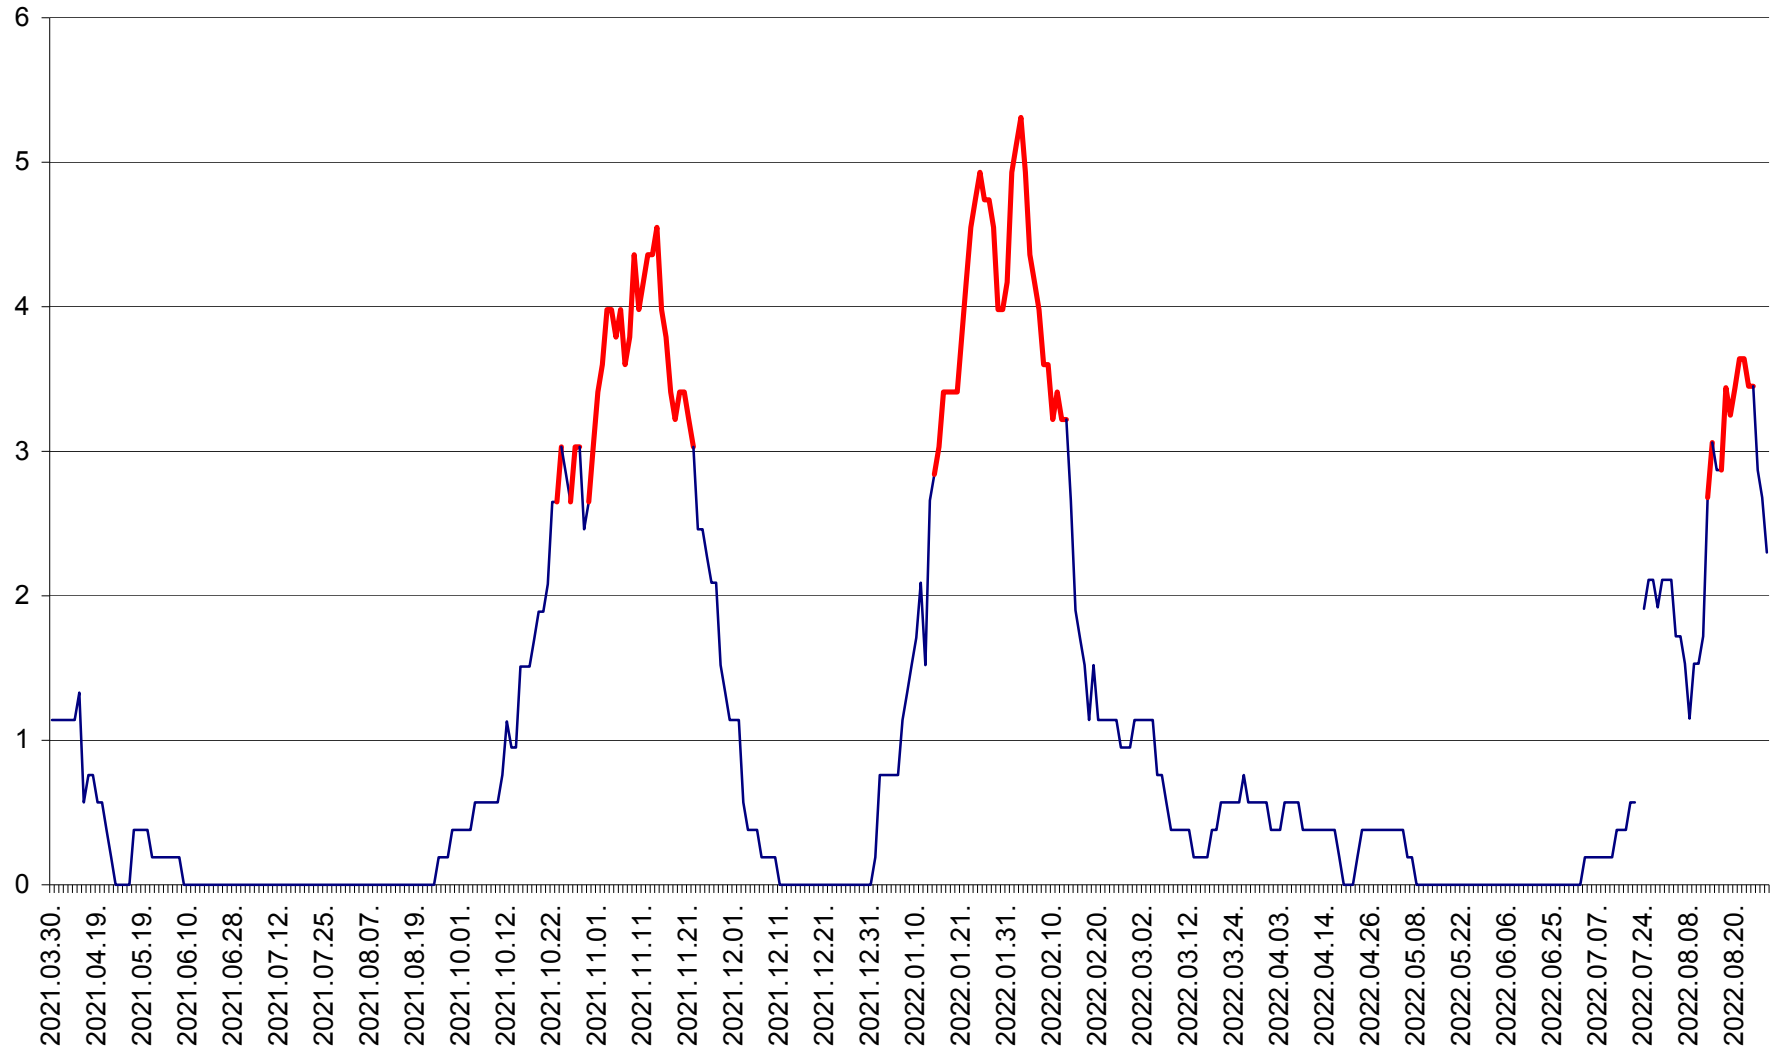

SÂNSIMION - Evolutia incidentei cumulate pe 14 zile la ‰ de locuitori
2021.04.01. - 2022.08.28.

SÂNTIMBRU - Evolutia incidentei cumulate pe 14 zile la ‰ de locuitori
2021.04.01. - 2022.08.28.

SĂRMAȘ - Evolutia incidentei cumulate pe 14 zile la ‰ de locuitori
2021.04.01. - 2022.08.28.

SATU MARE - Evolutia incidentei cumulate pe 14 zile la ‰ de locuitori
2021.04.01. - 2022.08.28.

SECUIENI - Evolutia incidentei cumulate pe 14 zile la % de locuitori
2021.04.01. - 2022.08.28.

SICULENI - Evolutia incidentei cumulate pe 14 zile la ‰ de locuitori
2021.04.01. - 2022.08.28.

ȘIMONEȘTI - Evolutia incidentei cumulate pe 14 zile la ‰ de locuitori
2021.04.01. - 2022.08.28.

SUBCETATE - Evolutia incidentei cumulate pe 14 zile la ‰ de locuitori
2021.04.01. - 2022.08.28.

SUSENI - Evolutia incidentei cumulate pe 14 zile la ‰ de locuitori
2021.04.01. - 2022.08.28.