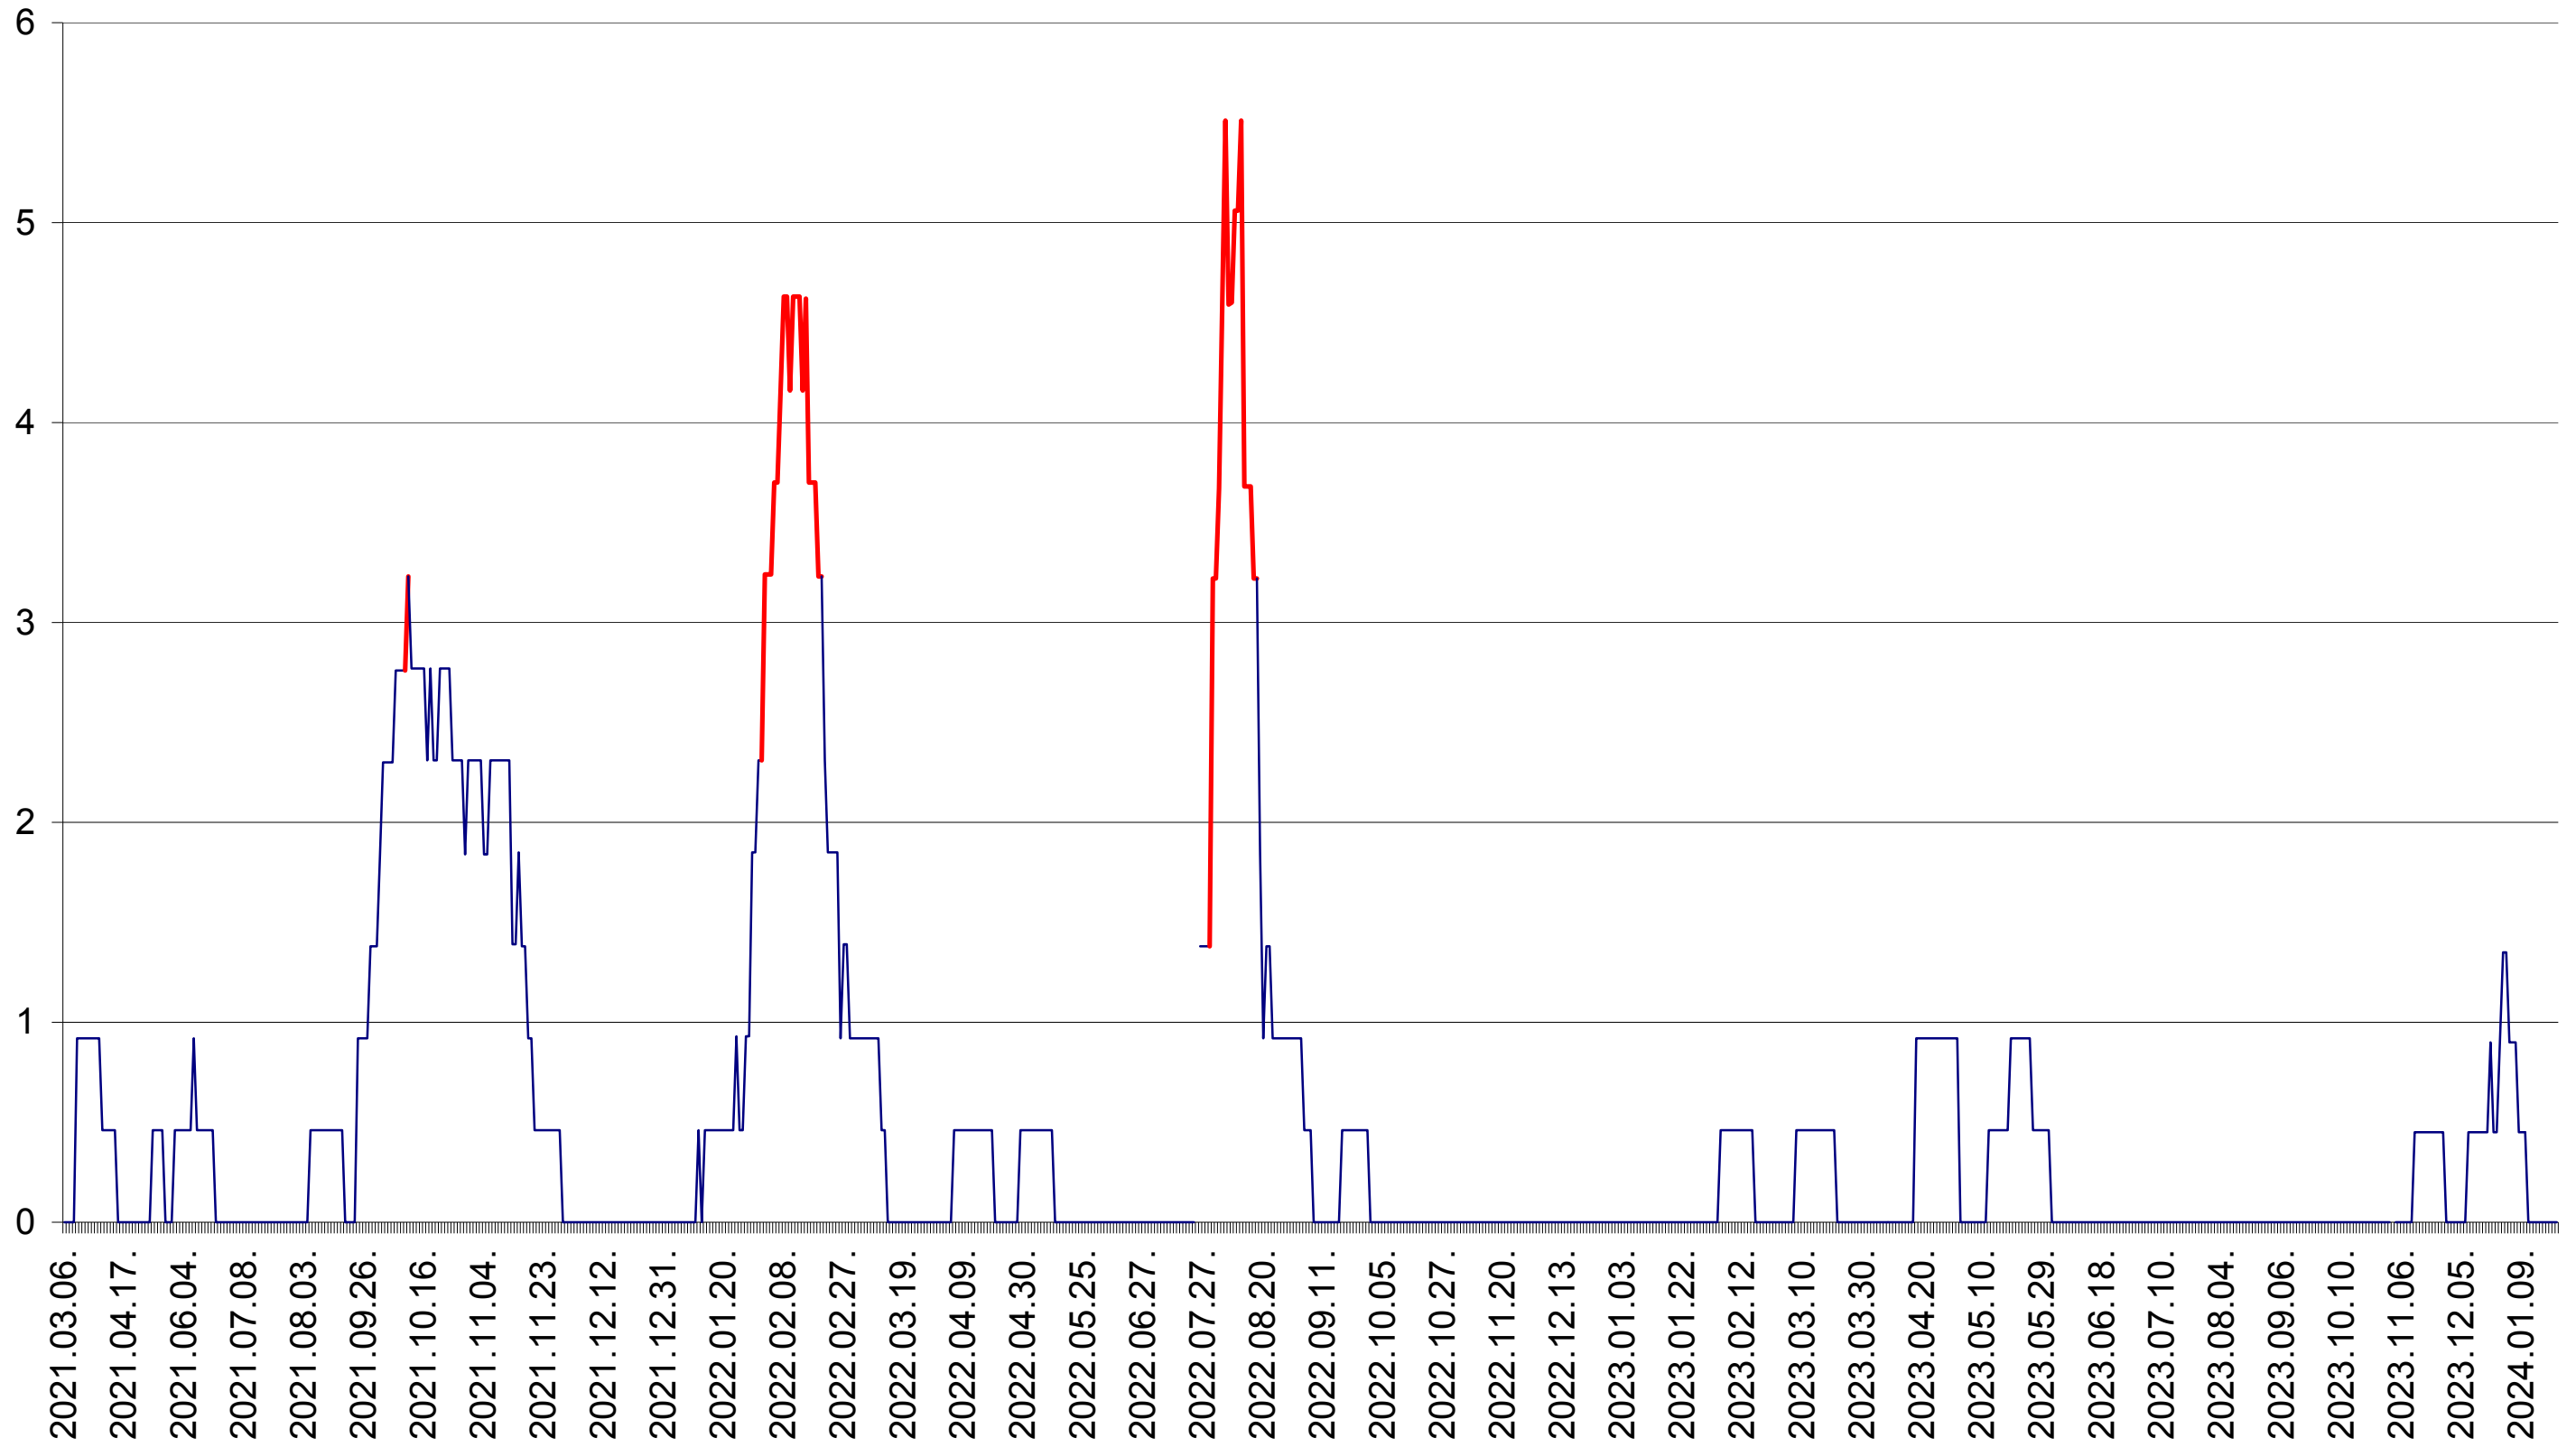

ULIEȘ - Evolutia incidentei cumulate pe 14 zile la ‰ de locuitori
2021.03.07. - 2024.01.25.

TUȘNAD - Evolutia incidentei cumulate pe 14 zile la ‰ de locuitori
2021.03.07. - 2024.01.25.