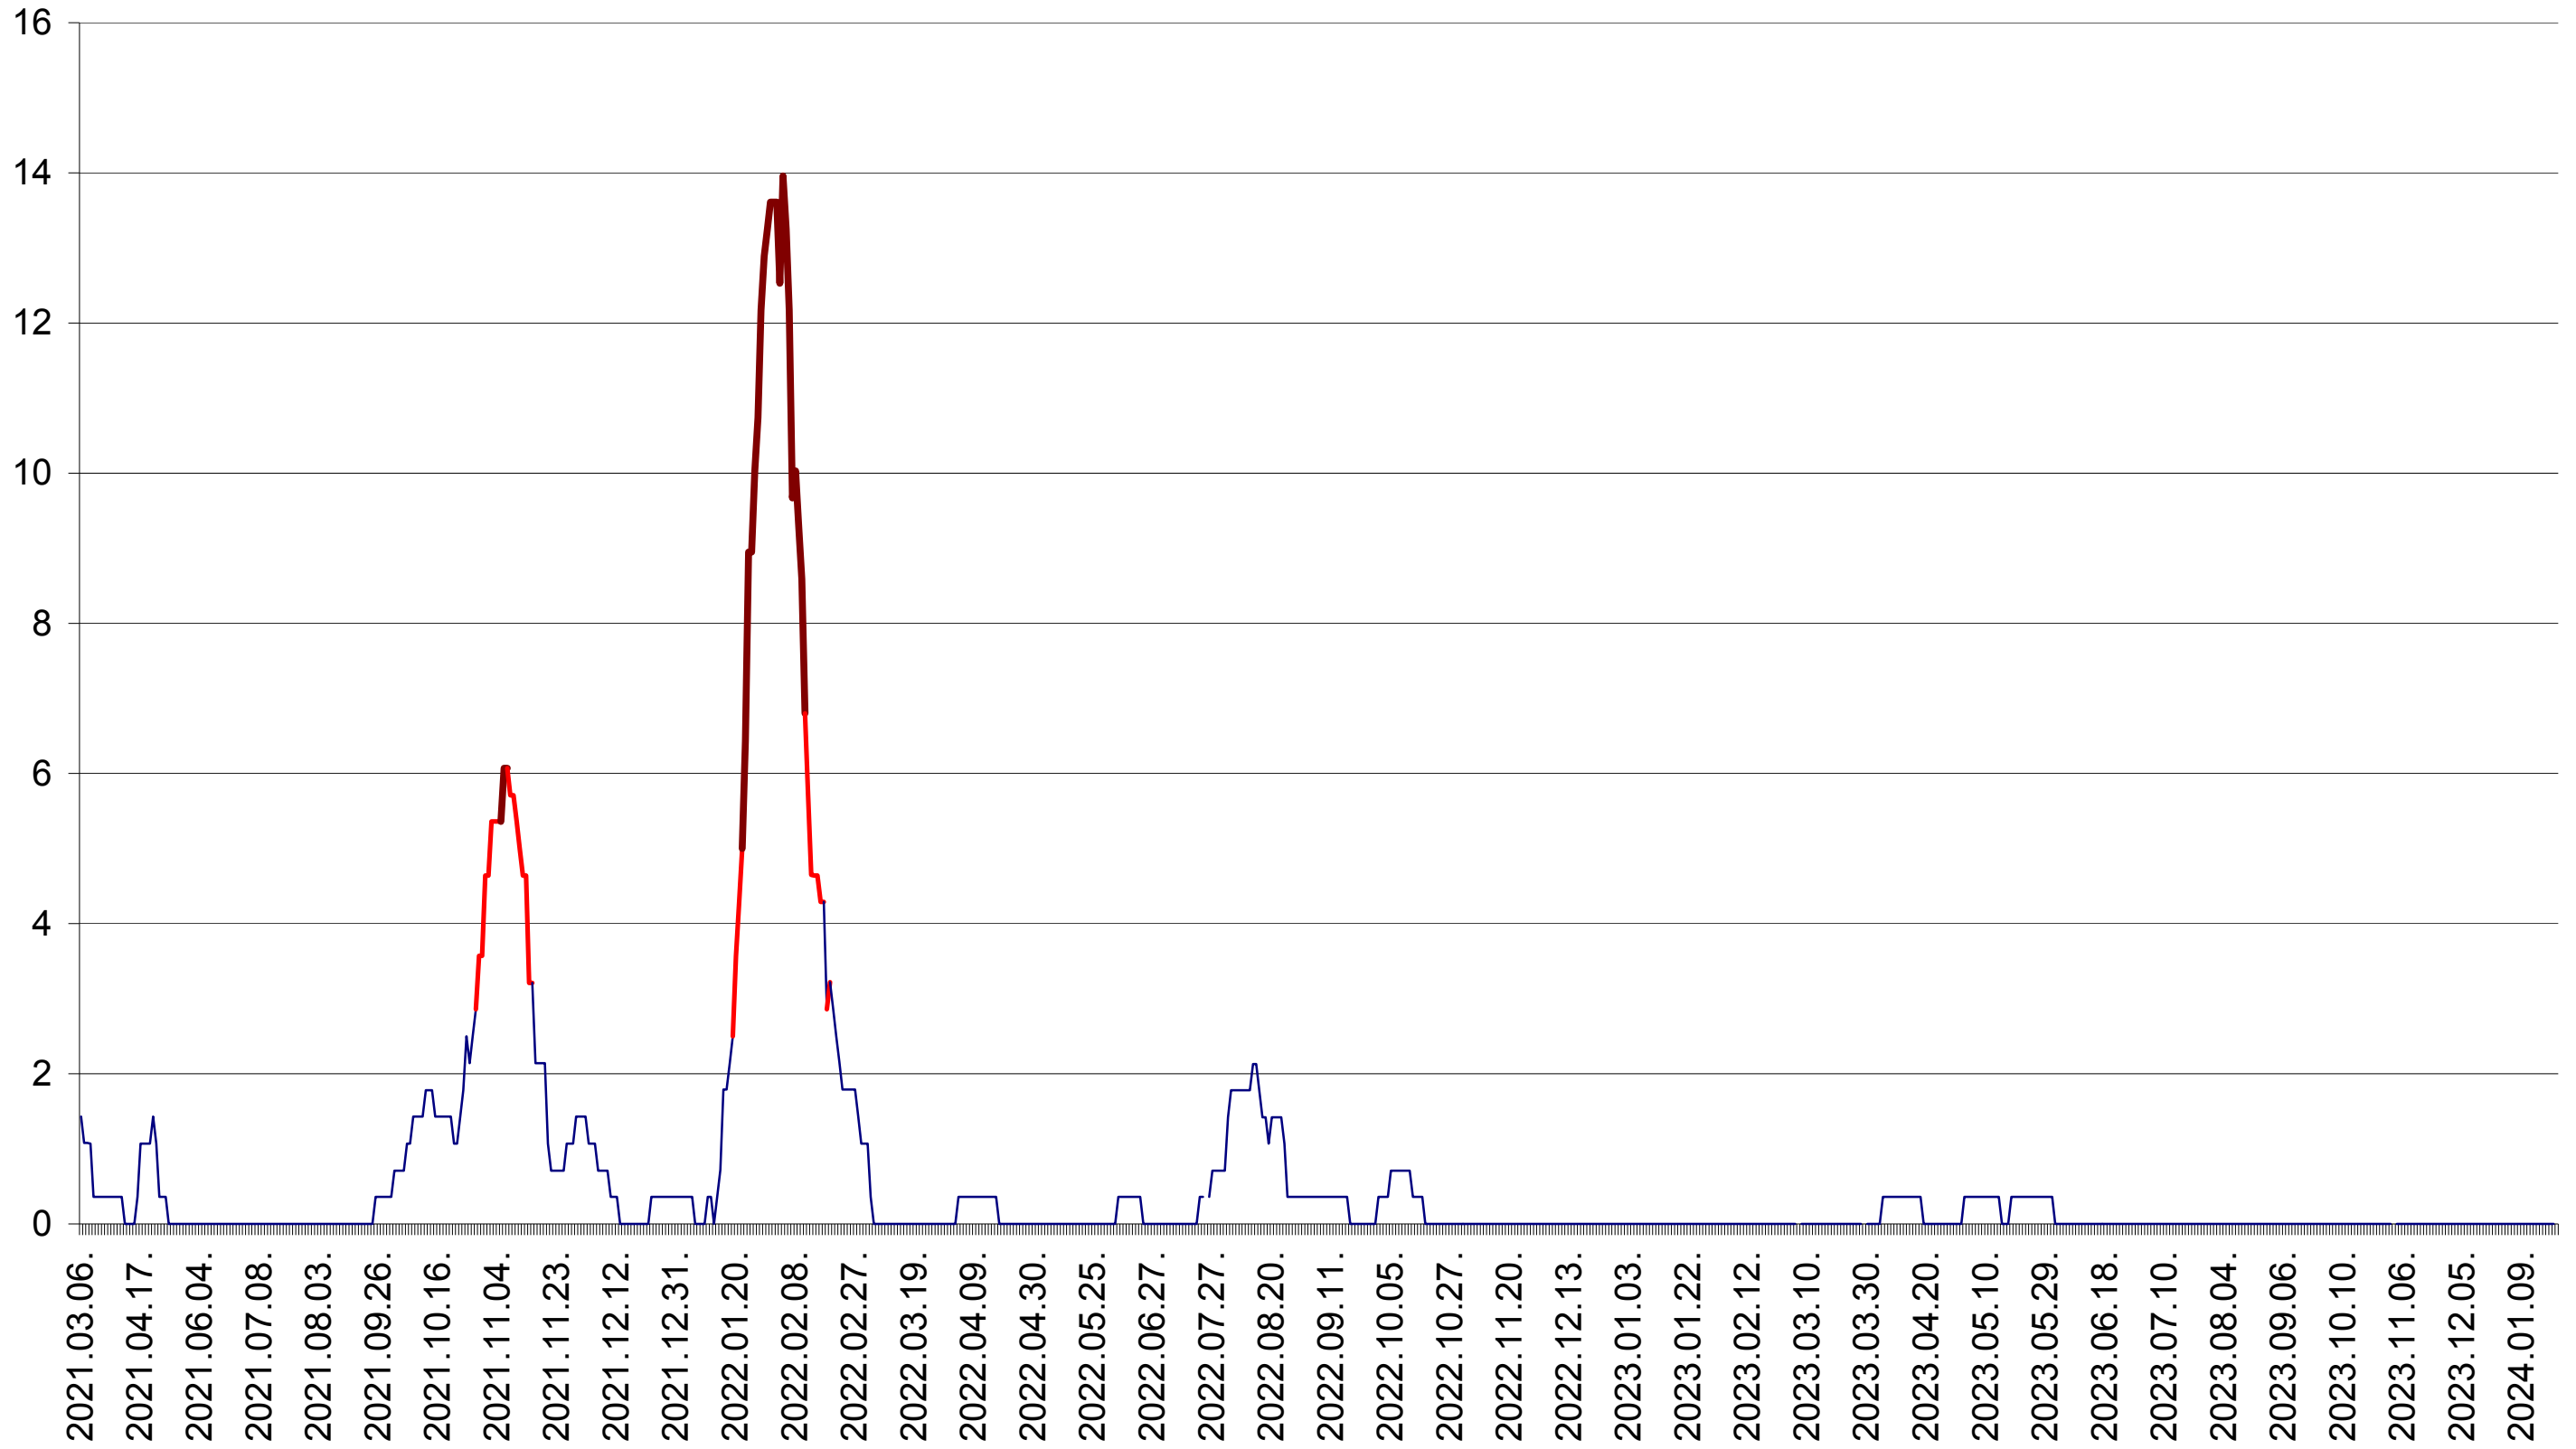

ȘIMONEȘTI - Evolutia incidentei cumulate pe 14 zile la ‰ de locuitori
2021.03.07. - 2024.01.25.

SICULENI - Evolutia incidentei cumulate pe 14 zile la ‰ de locuitori
2021.03.07. - 2024.01.25.