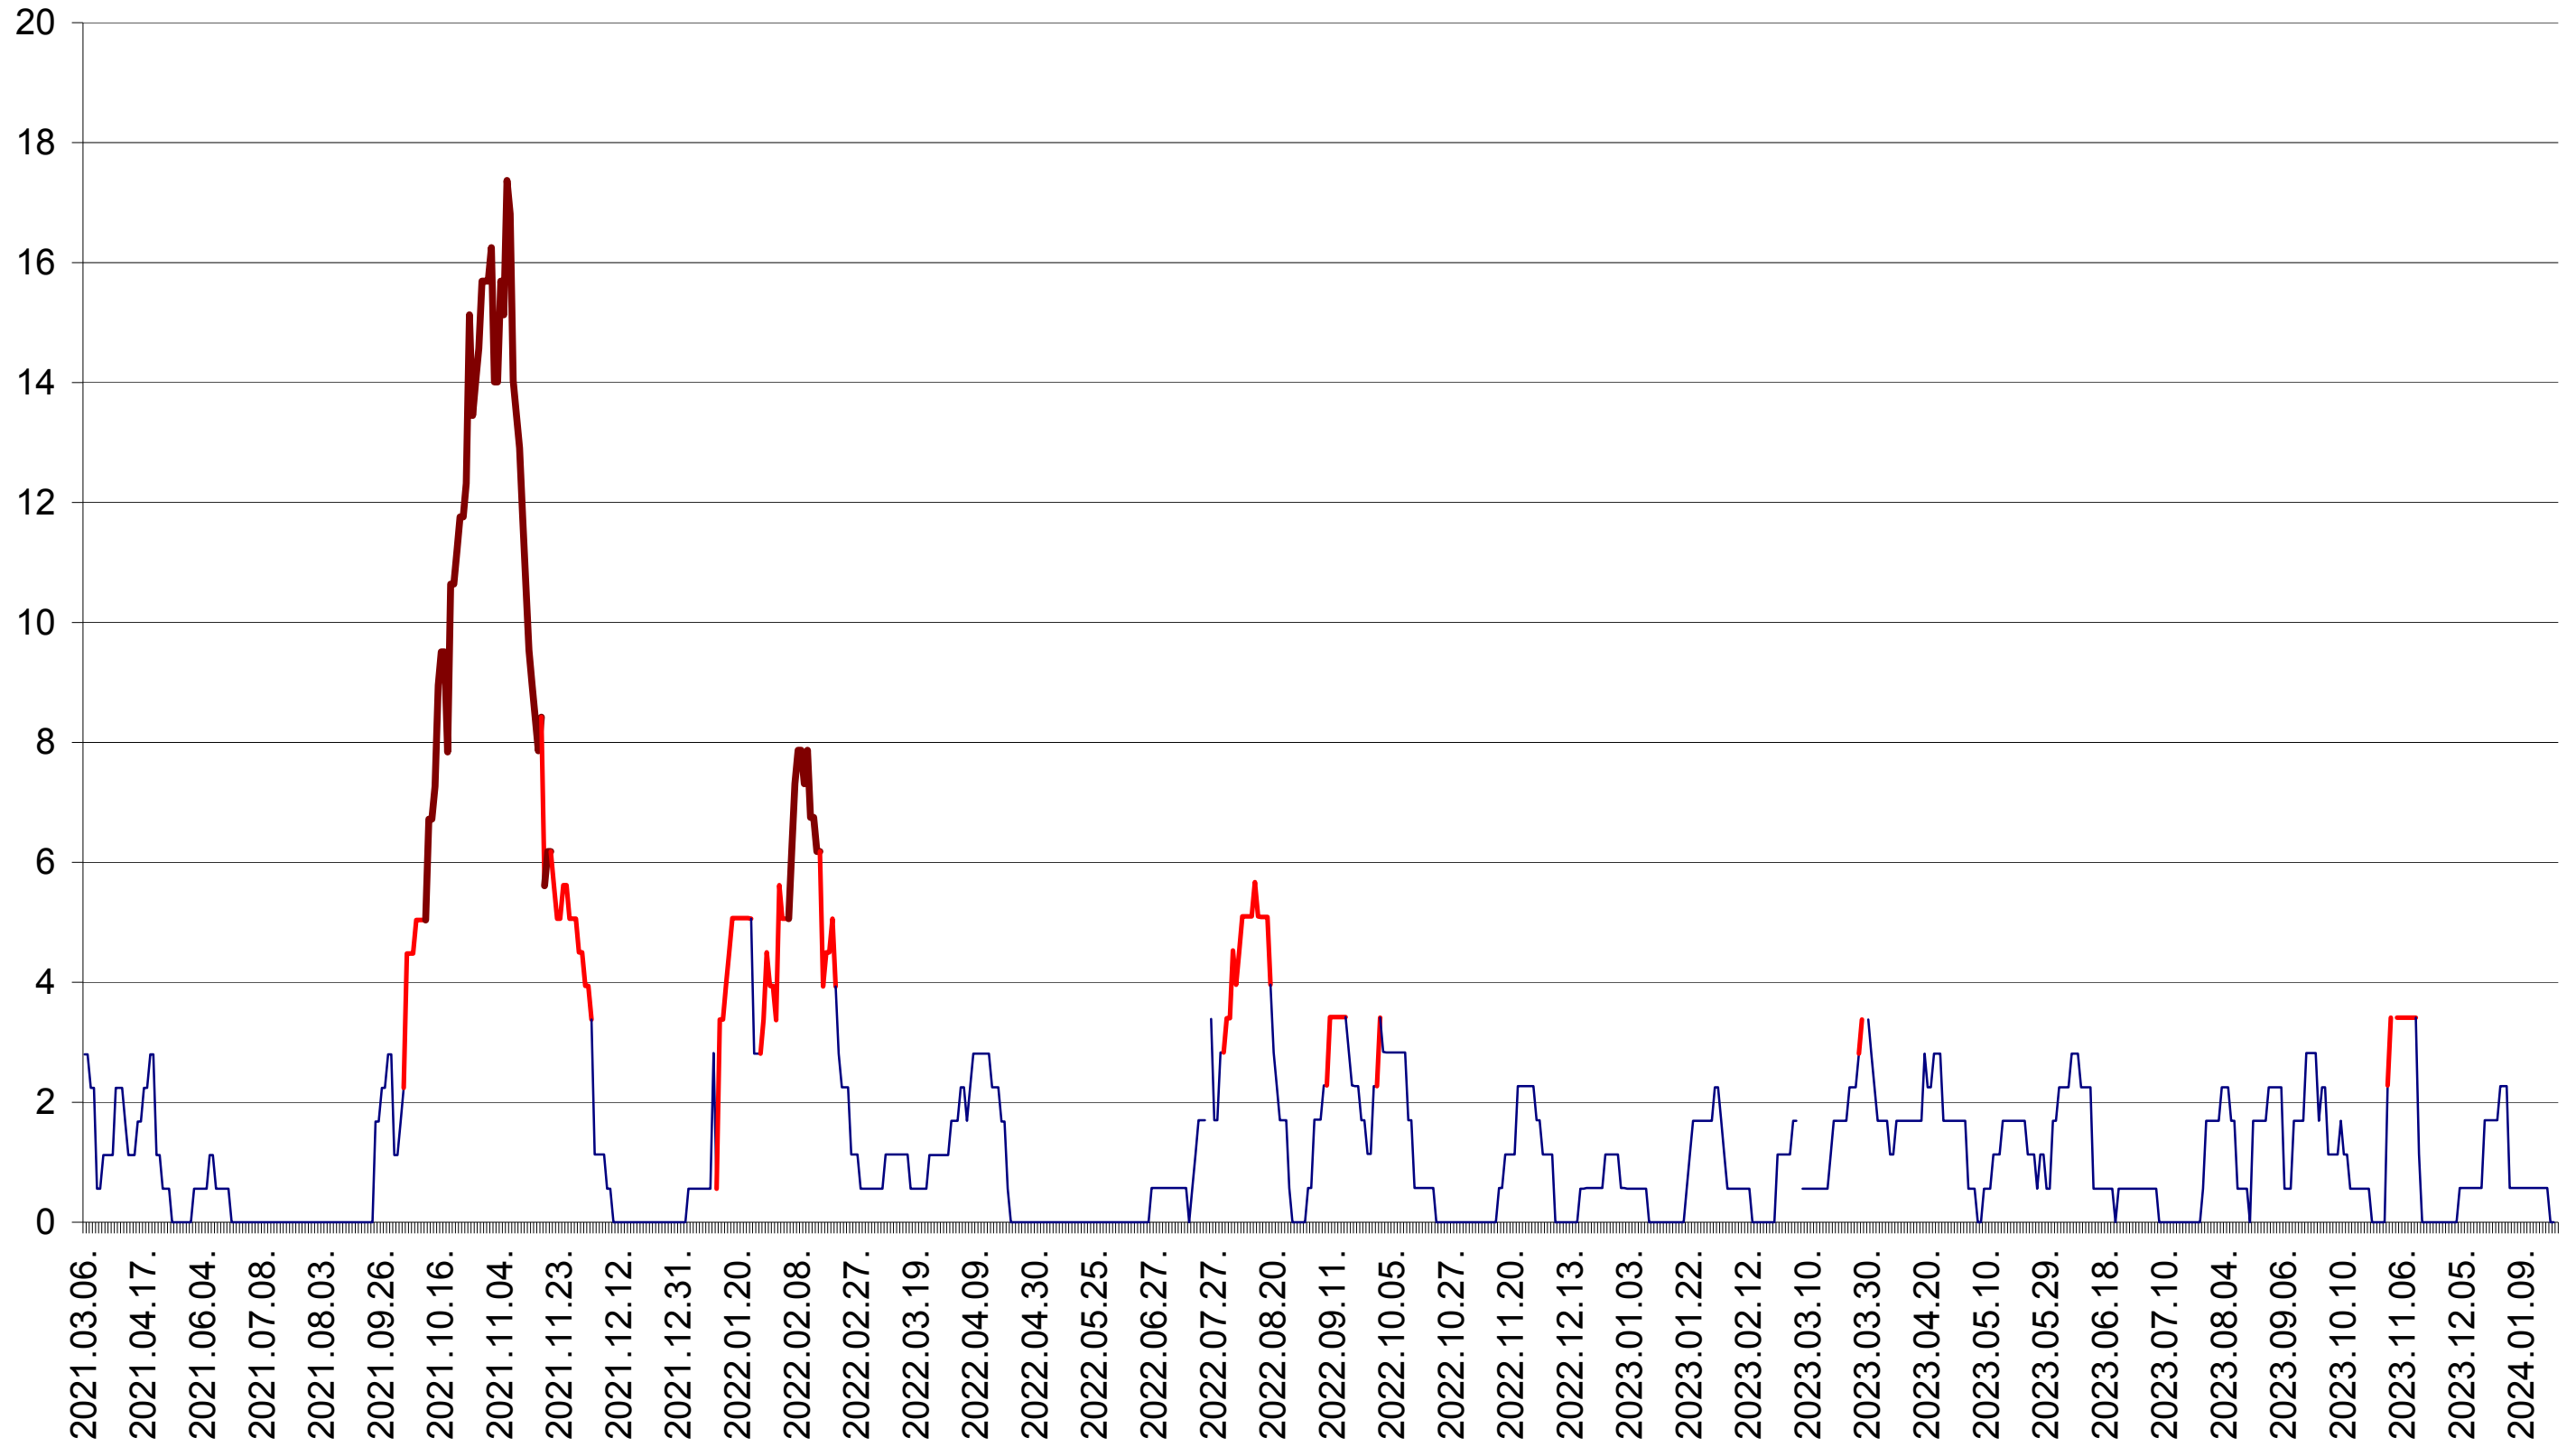

SÂNSIMION - Evolutia incidentei cumulate pe 14 zile la ‰ de locuitori
2021.03.07. - 2024.01.25.

SÂNTIMBRU - Evolutia incidentei cumulate pe 14 zile la ‰ de locuitori
2021.03.07. - 2024.01.25.

SĂRMAȘ - Evolutia incidentei cumulate pe 14 zile la ‰ de locuitori
2021.03.07. - 2024.01.25.

SATU MARE - Evolutia incidentei cumulate pe 14 zile la ‰ de locuitori
2021.03.07. - 2024.01.25.

SECUIENI - Evolutia incidentei cumulate pe 14 zile la ‰ de locuitori
2021.03.07. - 2024.01.25.

SICULENI - Evolutia incidentei cumulate pe 14 zile la ‰ de locuitori
2021.03.07. - 2024.01.25.

ȘIMONEȘTI - Evolutia incidentei cumulate pe 14 zile la ‰ de locuitori
2021.03.07. - 2024.01.25.

SUBCETATE - Evolutia incidentei cumulate pe 14 zile la % de locuitori
2021.03.07. - 2024.01.25.

SUSENI - Evolutia incidentei cumulate pe 14 zile la ‰ de locuitori
2021.03.07. - 2024.01.25.