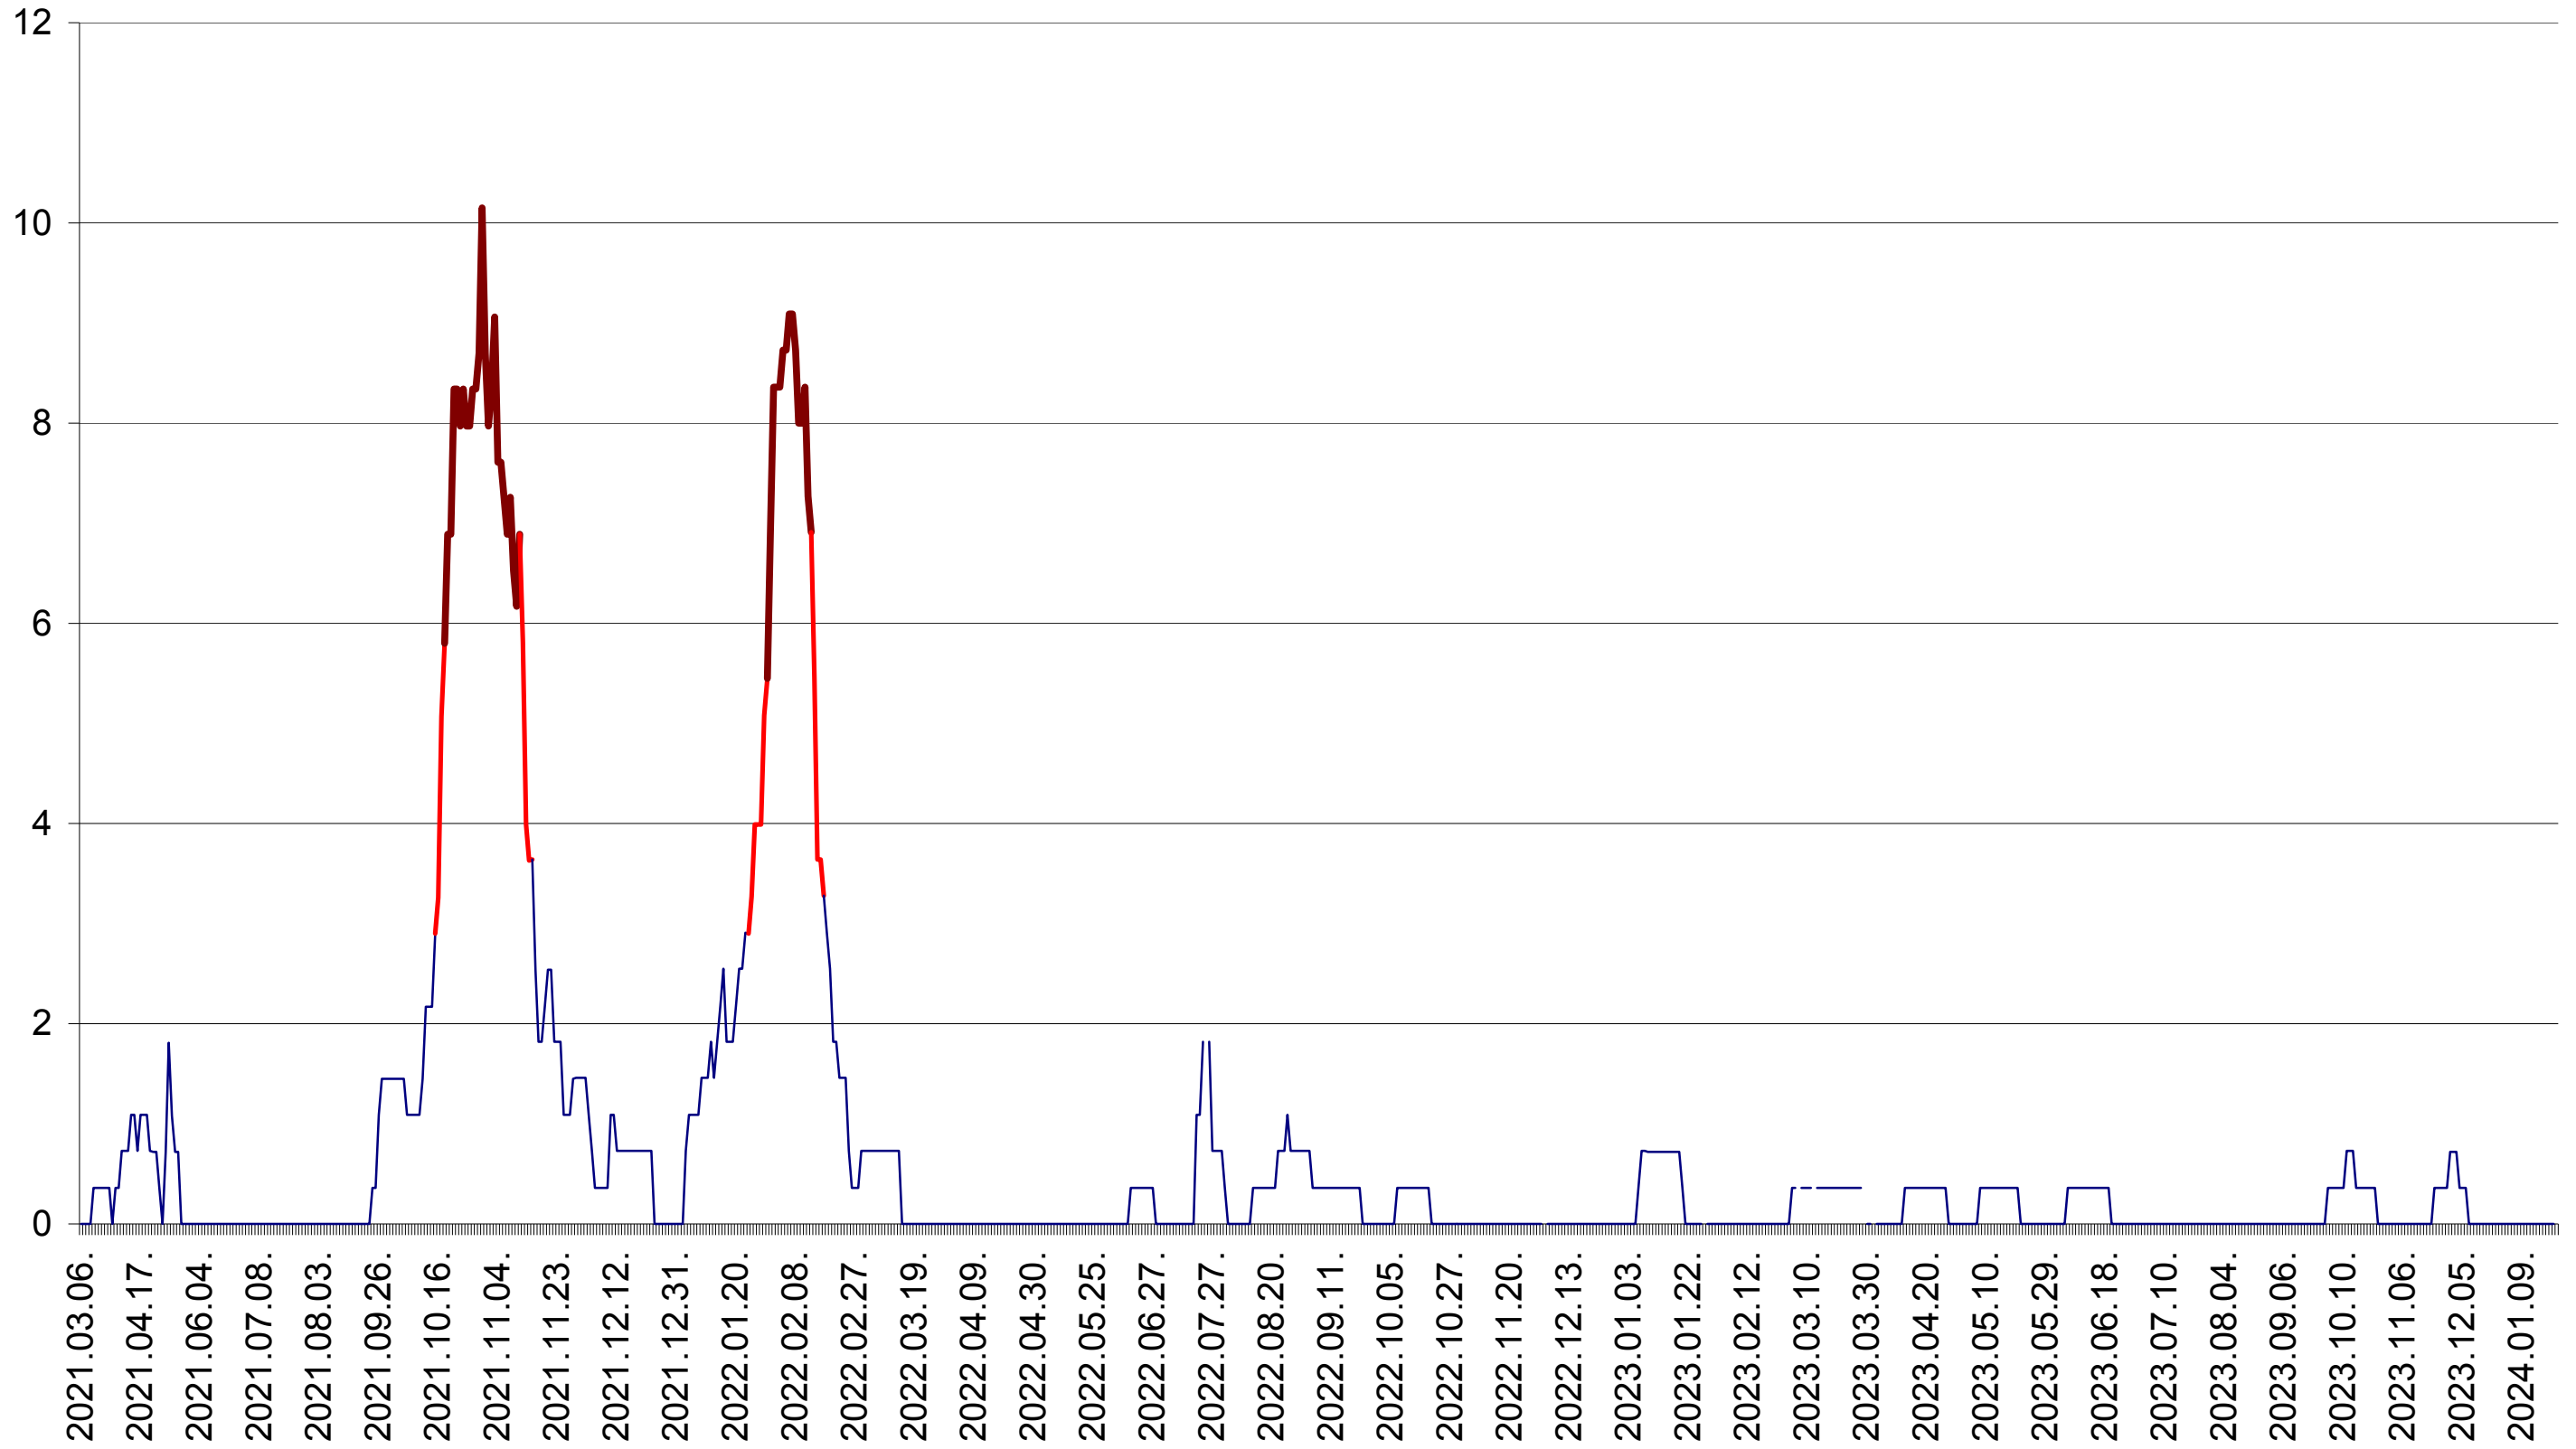

LELICENI - Evolutia incidentei cumulate pe 14 zile la ‰ de locuitori
2021.03.07. - 2024.01.25.

LUETA - Evolutia incidentei cumulate pe 14 zile la ‰ de locuitori
2021.03.07. - 2024.01.25.

LUNCA DE JOS - Evolutia incidentei cumulate pe 14 zile la ‰ de locuitori
2021.03.07. - 2024.01.25.

LUNCA DE SUS - Evolutia incidentei cumulate pe 14 zile la ‰ de locuitori
2021.03.07. - 2024.01.25.

LUPENI - Evolutia incidentei cumulate pe 14 zile la ‰ de locuitori
2021.03.07. - 2024.01.25.

MĂDĂRAȘ - Evolutia incidentei cumulate pe 14 zile la ‰ de locuitori
2021.03.07. - 2024.01.25.

MĂRTINIȘ - Evolutia incidentei cumulate pe 14 zile la ‰ de locuitori
2021.03.07. - 2024.01.25.

MEREȘTI - Evolutia incidentei cumulate pe 14 zile la ‰ de locuitori
2021.03.07. - 2024.01.25.

MUNICIPIUL MIERCUREA-CIUC - Evolutia incidentei cumulate pe 14 zile la ‰ de locuitori
2021.03.07. - 2024.01.25.

MIHĂILENI - Evolutia incidentei cumulate pe 14 zile la ‰ de locuitori
2021.03.07. - 2024.01.25.

MUGENI - Evolutia incidentei cumulate pe 14 zile la ‰ de locuitori
2021.03.07. - 2024.01.25.

OCLAND - Evolutia incidentei cumulate pe 14 zile la ‰ de locuitori
2021.03.07. - 2024.01.25.