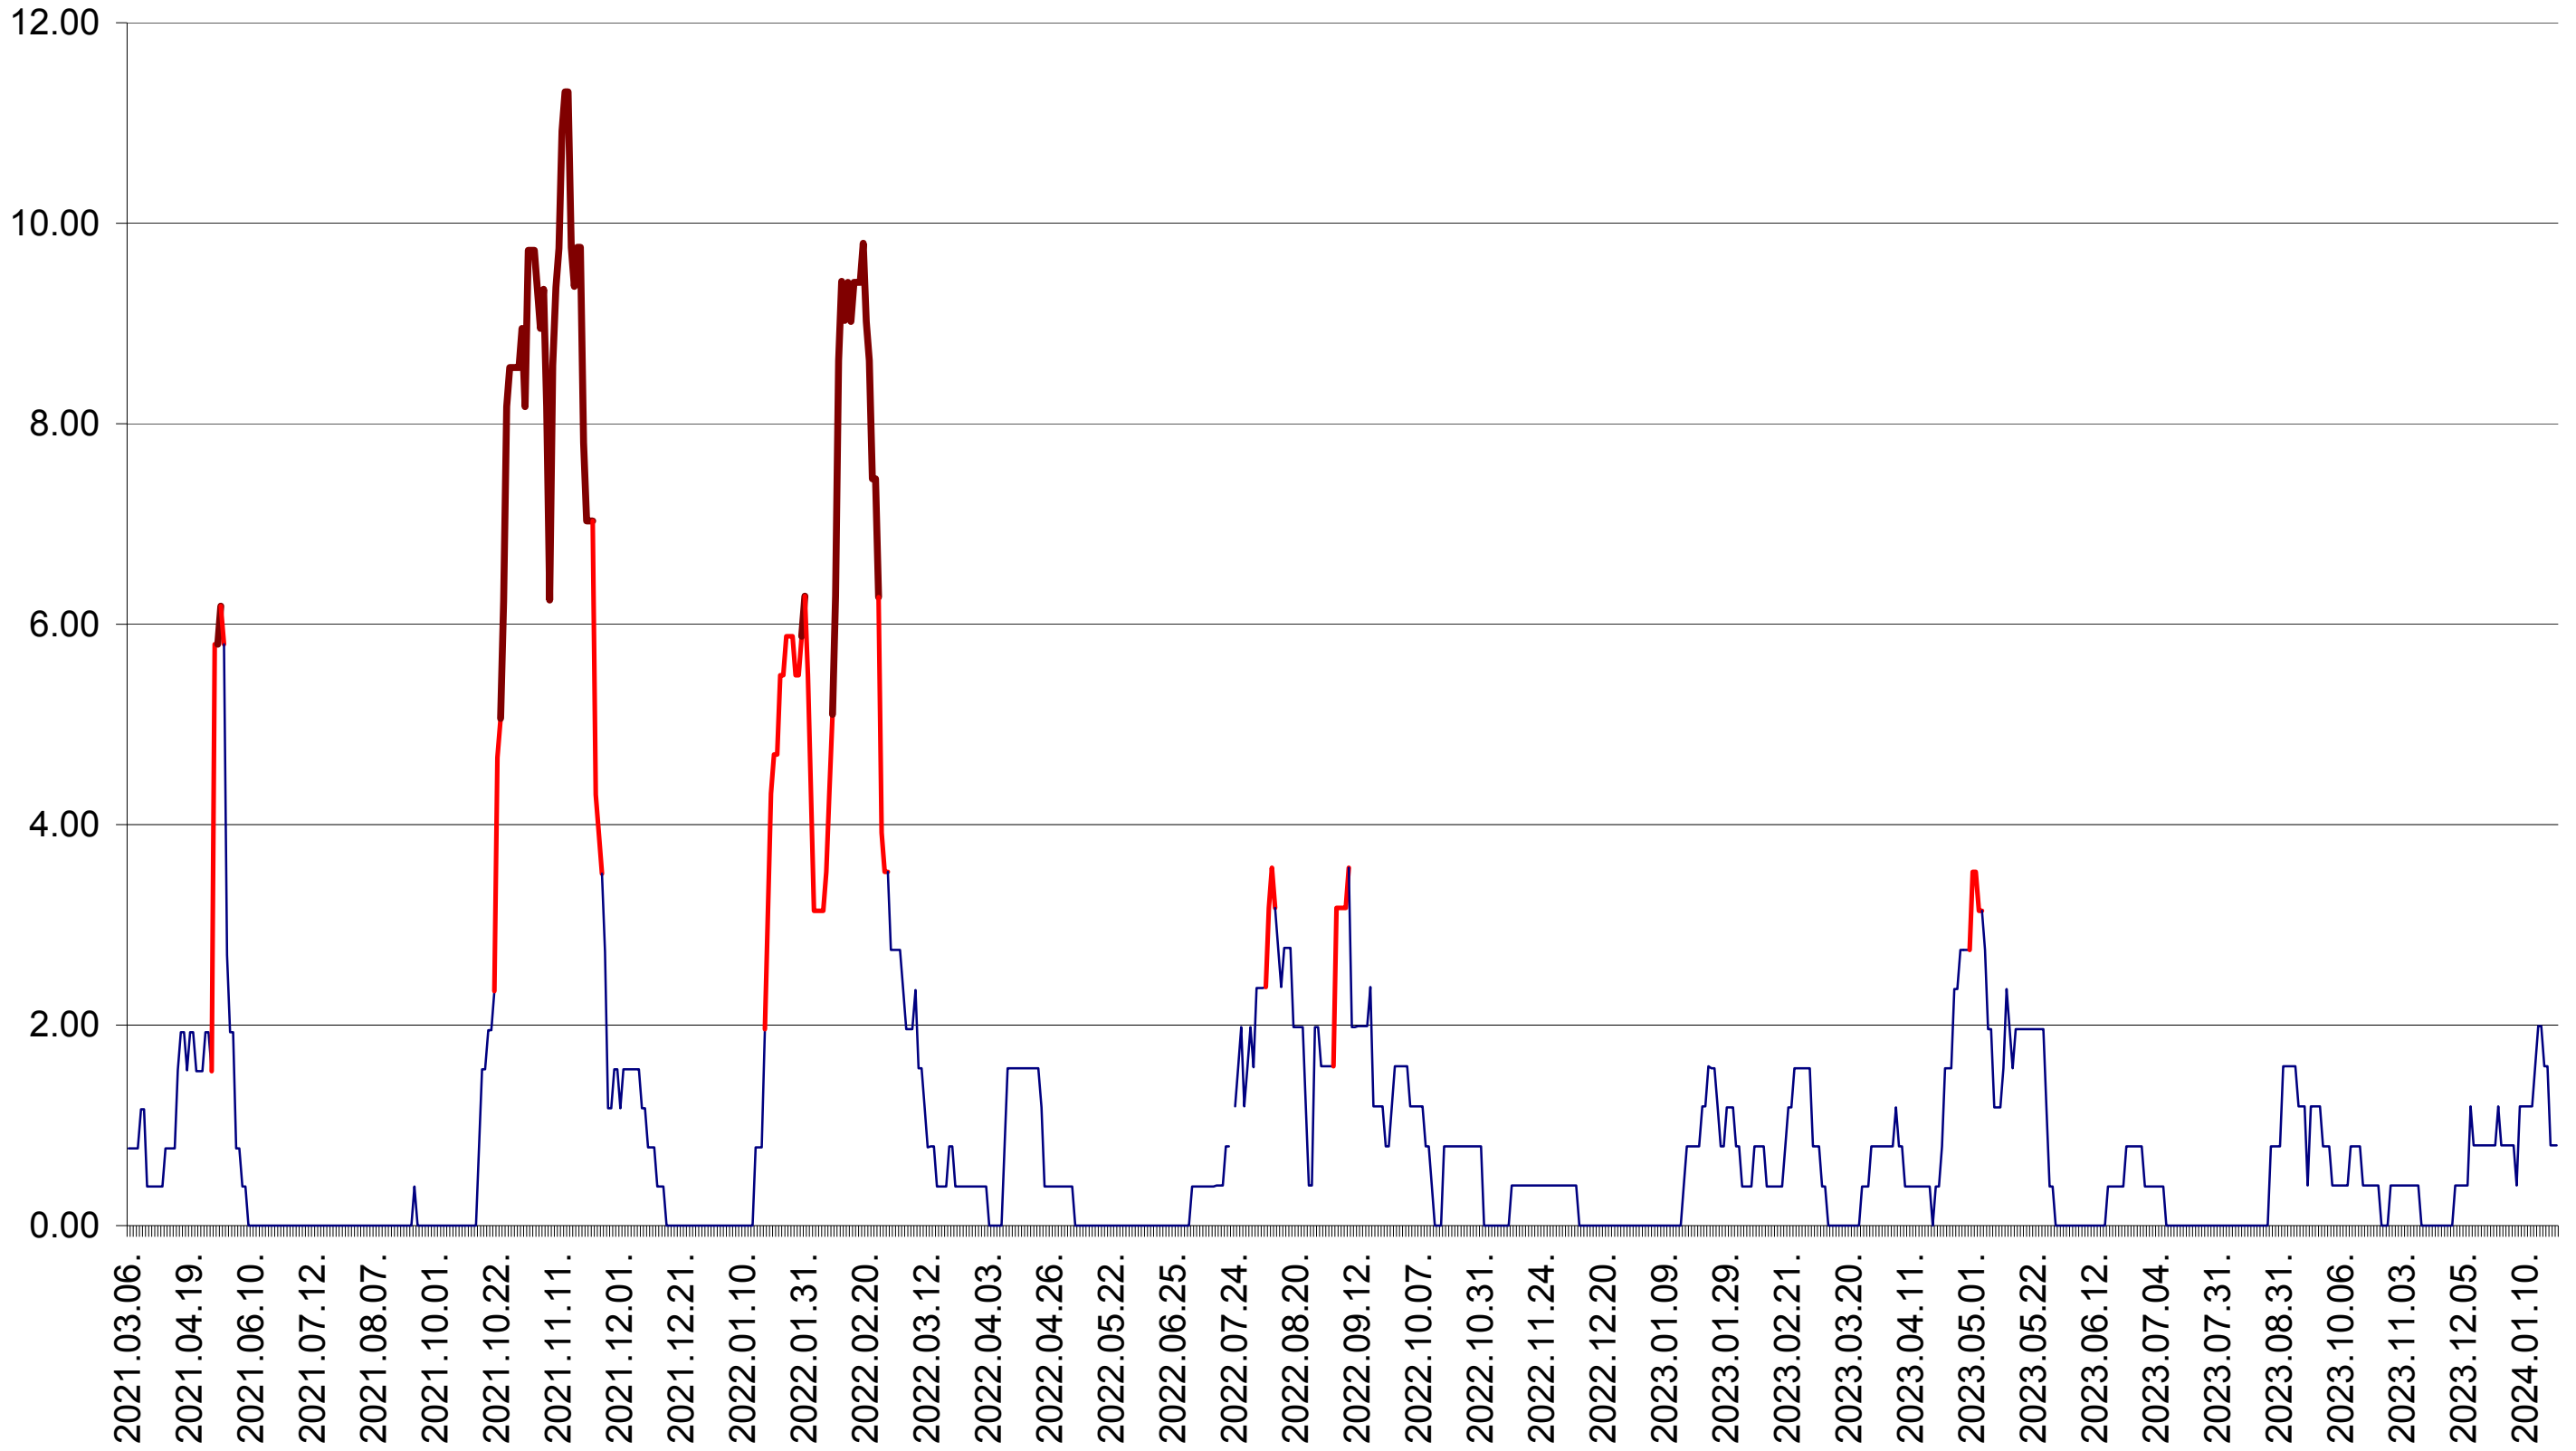

ATID - Evolutia incidentei cumulate pe 14 zile la ‰ de locuitori
2021.03.07. - 2024.01.25.

AVRĂMEȘTI - Evolutia incidentei cumulate pe 14 zile la ‰ de locuitori
2021.03.07. - 2024.01.25.

ORAȘ BĂILE TUȘNAD - Evolutia incidentei cumulate pe 14 zile la ‰ de locuitori
2021.03.07. - 2024.01.25.

ORAȘ BĂLAN - Evolutia incidentei cumulate pe 14 zile la ‰ de locuitori
2021.03.07. - 2024.01.25.

BILBOR - Evolutia incidentei cumulate pe 14 zile la ‰ de locuitori
2021.03.07. - 2024.01.25.

ORAȘ BORSEC - Evolutia incidentei cumulate pe 14 zile la ‰ de locuitori
2021.03.07. - 2024.01.25.

BRĂDEȘTI - Evolutia incidentei cumulate pe 14 zile la ‰ de locuitori
2021.03.07. - 2024.01.25.

CĂPÂLNIȚA - Evolutia incidentei cumulate pe 14 zile la ‰ de locuitori
2021.03.07. - 2024.01.25.

CÂRȚA - Evolutia incidentei cumulate pe 14 zile la ‰ de locuitori
2021.03.07. - 2024.01.25.

ORAȘ CRISTURU SECUIESC - Evolutia incidentei cumulate pe 14 zile la ‰ de locuitori
2021.03.07. - 2024.01.25.

DĂNEȘTI - Evolutia incidentei cumulate pe 14 zile la ‰ de locuitori
2021.03.07. - 2024.01.25.