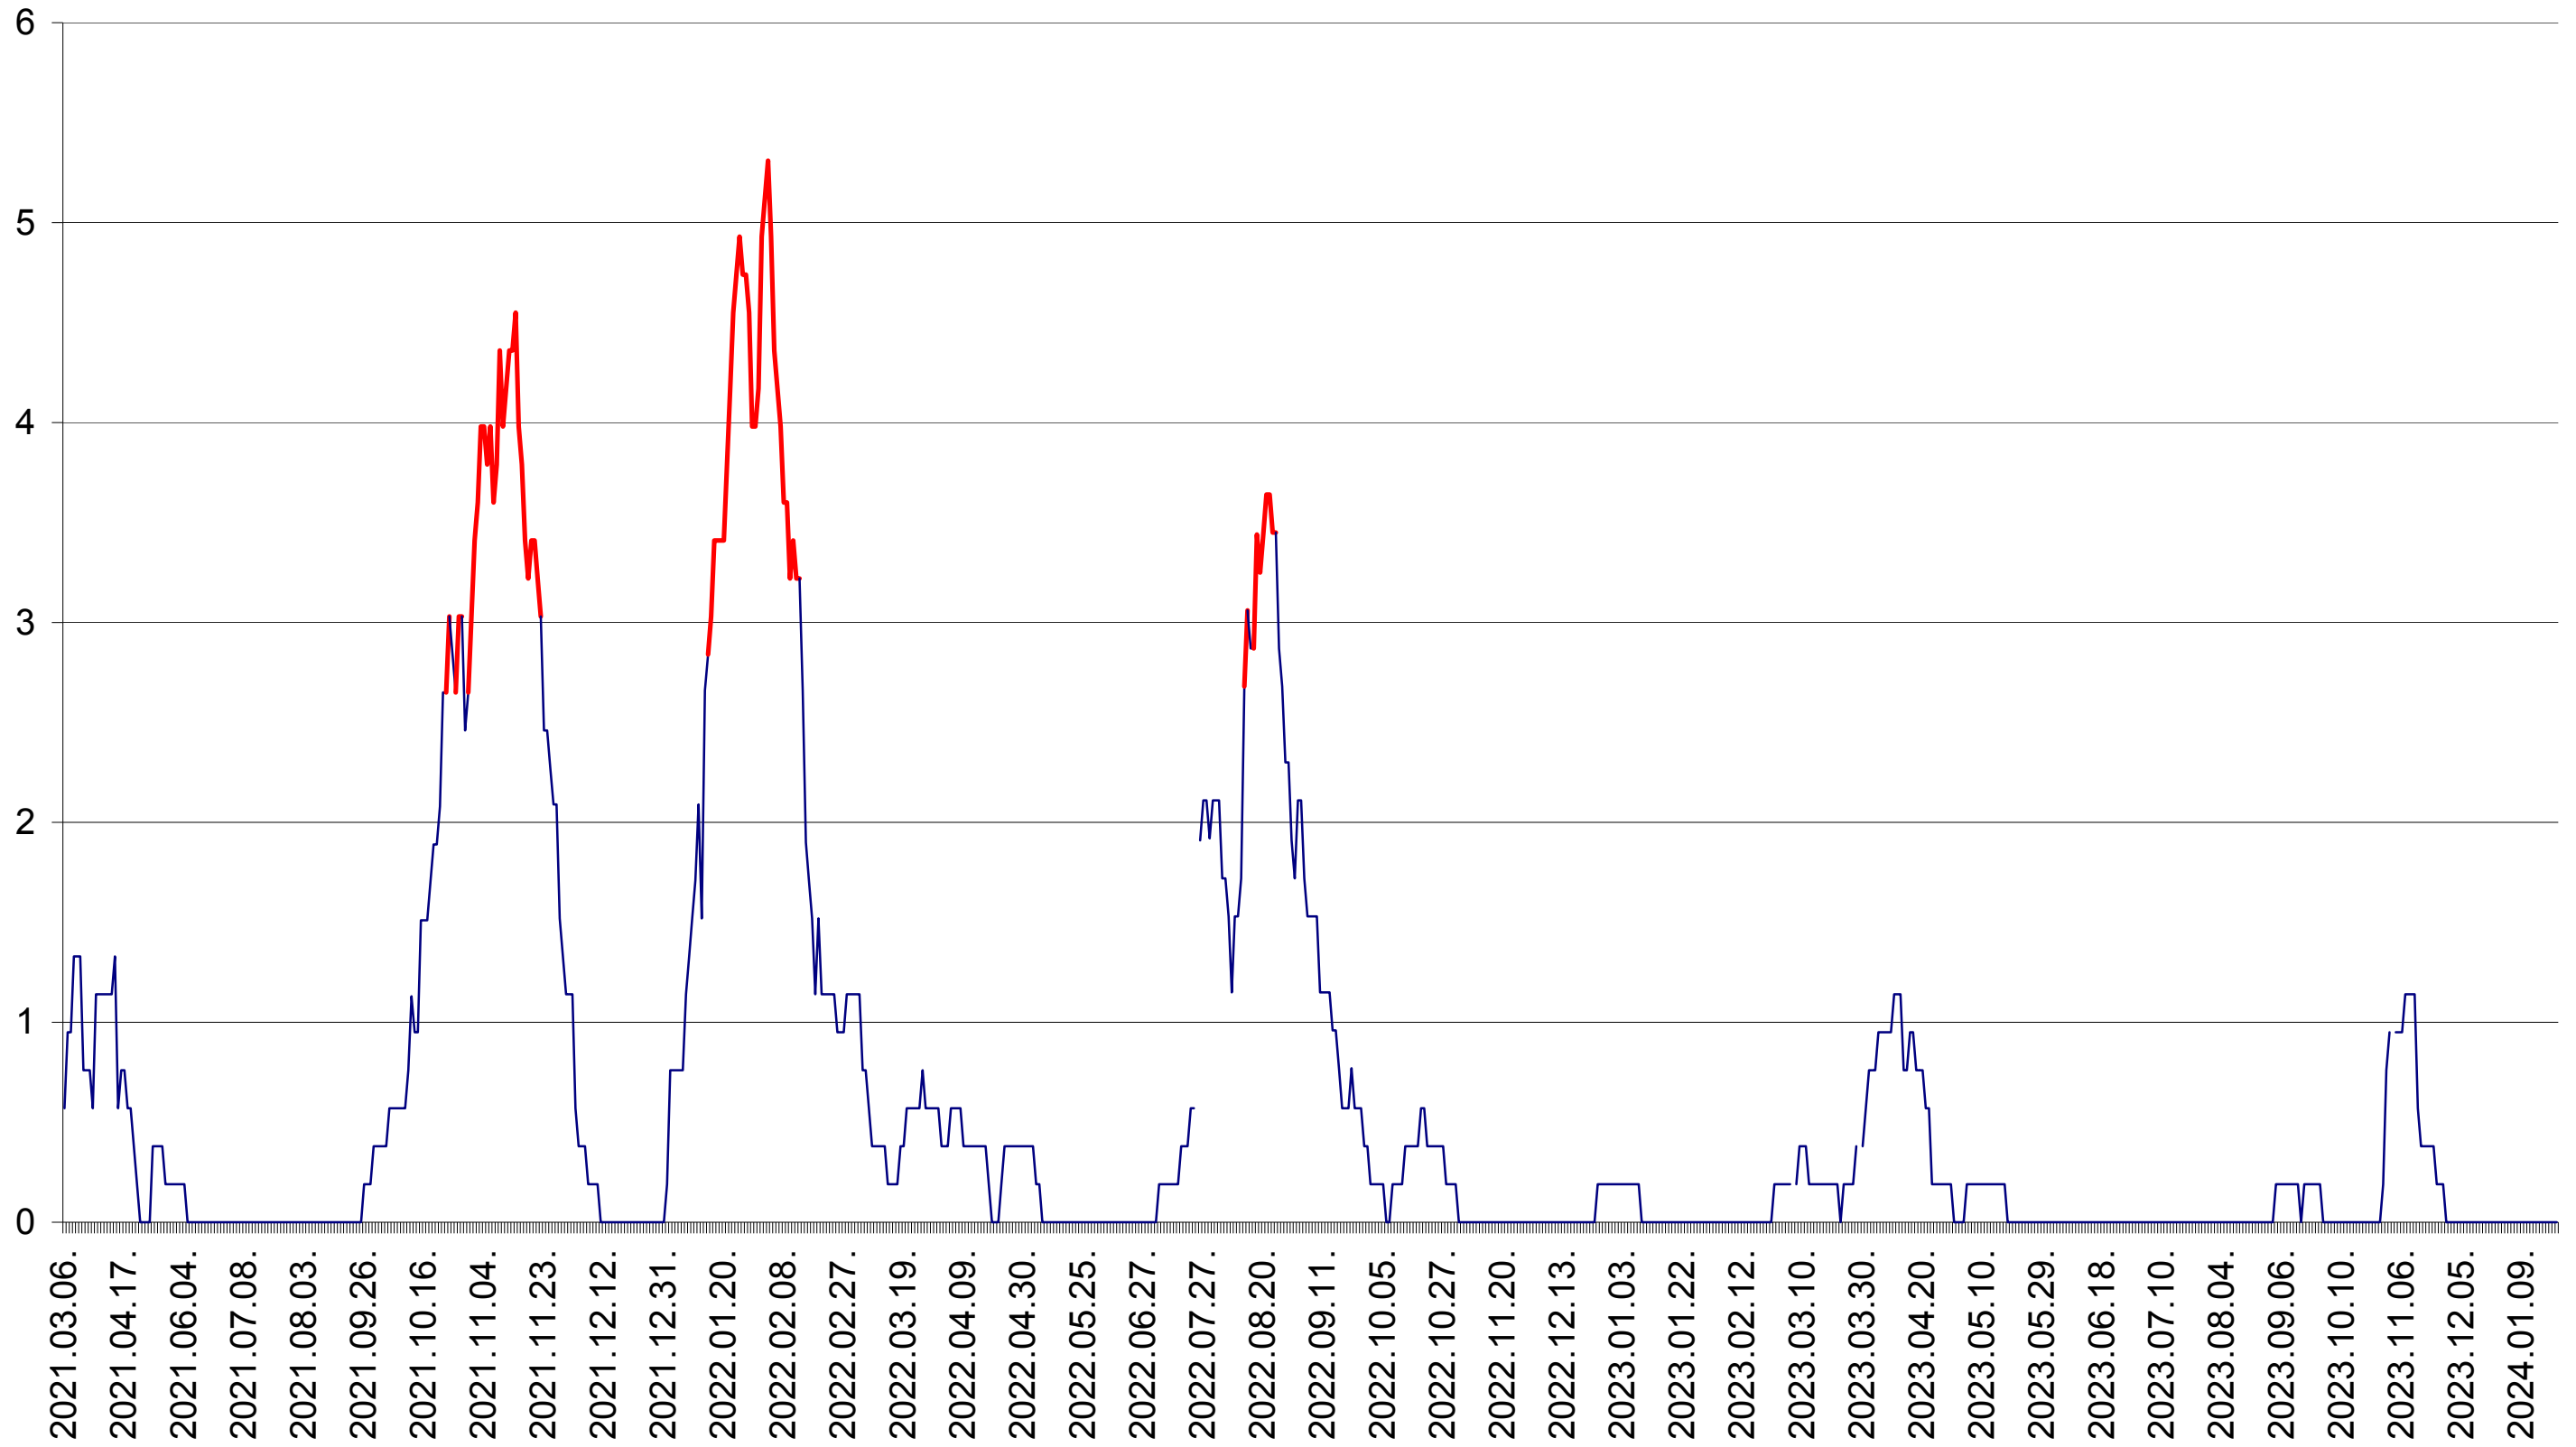

SÂNSIMION - Evolutia incidentei cumulate pe 14 zile la ‰ de locuitori
2021.03.07. - 2024.01.25.

SÂNTIMBRU - Evolutia incidentei cumulate pe 14 zile la ‰ de locuitori
2021.03.07. - 2024.01.25.

SĂRMAȘ - Evolutia incidentei cumulate pe 14 zile la ‰ de locuitori
2021.03.07. - 2024.01.25.

SATU MARE - Evolutia incidentei cumulate pe 14 zile la ‰ de locuitori
2021.03.07. - 2024.01.25.

SECUIENI - Evolutia incidentei cumulate pe 14 zile la ‰ de locuitori
2021.03.07. - 2024.01.25.

SICULENI - Evolutia incidentei cumulate pe 14 zile la ‰ de locuitori
2021.03.07. - 2024.01.25.

ȘIMONEȘTI - Evolutia incidentei cumulate pe 14 zile la ‰ de locuitori
2021.03.07. - 2024.01.25.

SUBCETATE - Evolutia incidentei cumulate pe 14 zile la % de locuitori
2021.03.07. - 2024.01.25.

SUSENI - Evolutia incidentei cumulate pe 14 zile la ‰ de locuitori
2021.03.07. - 2024.01.25.