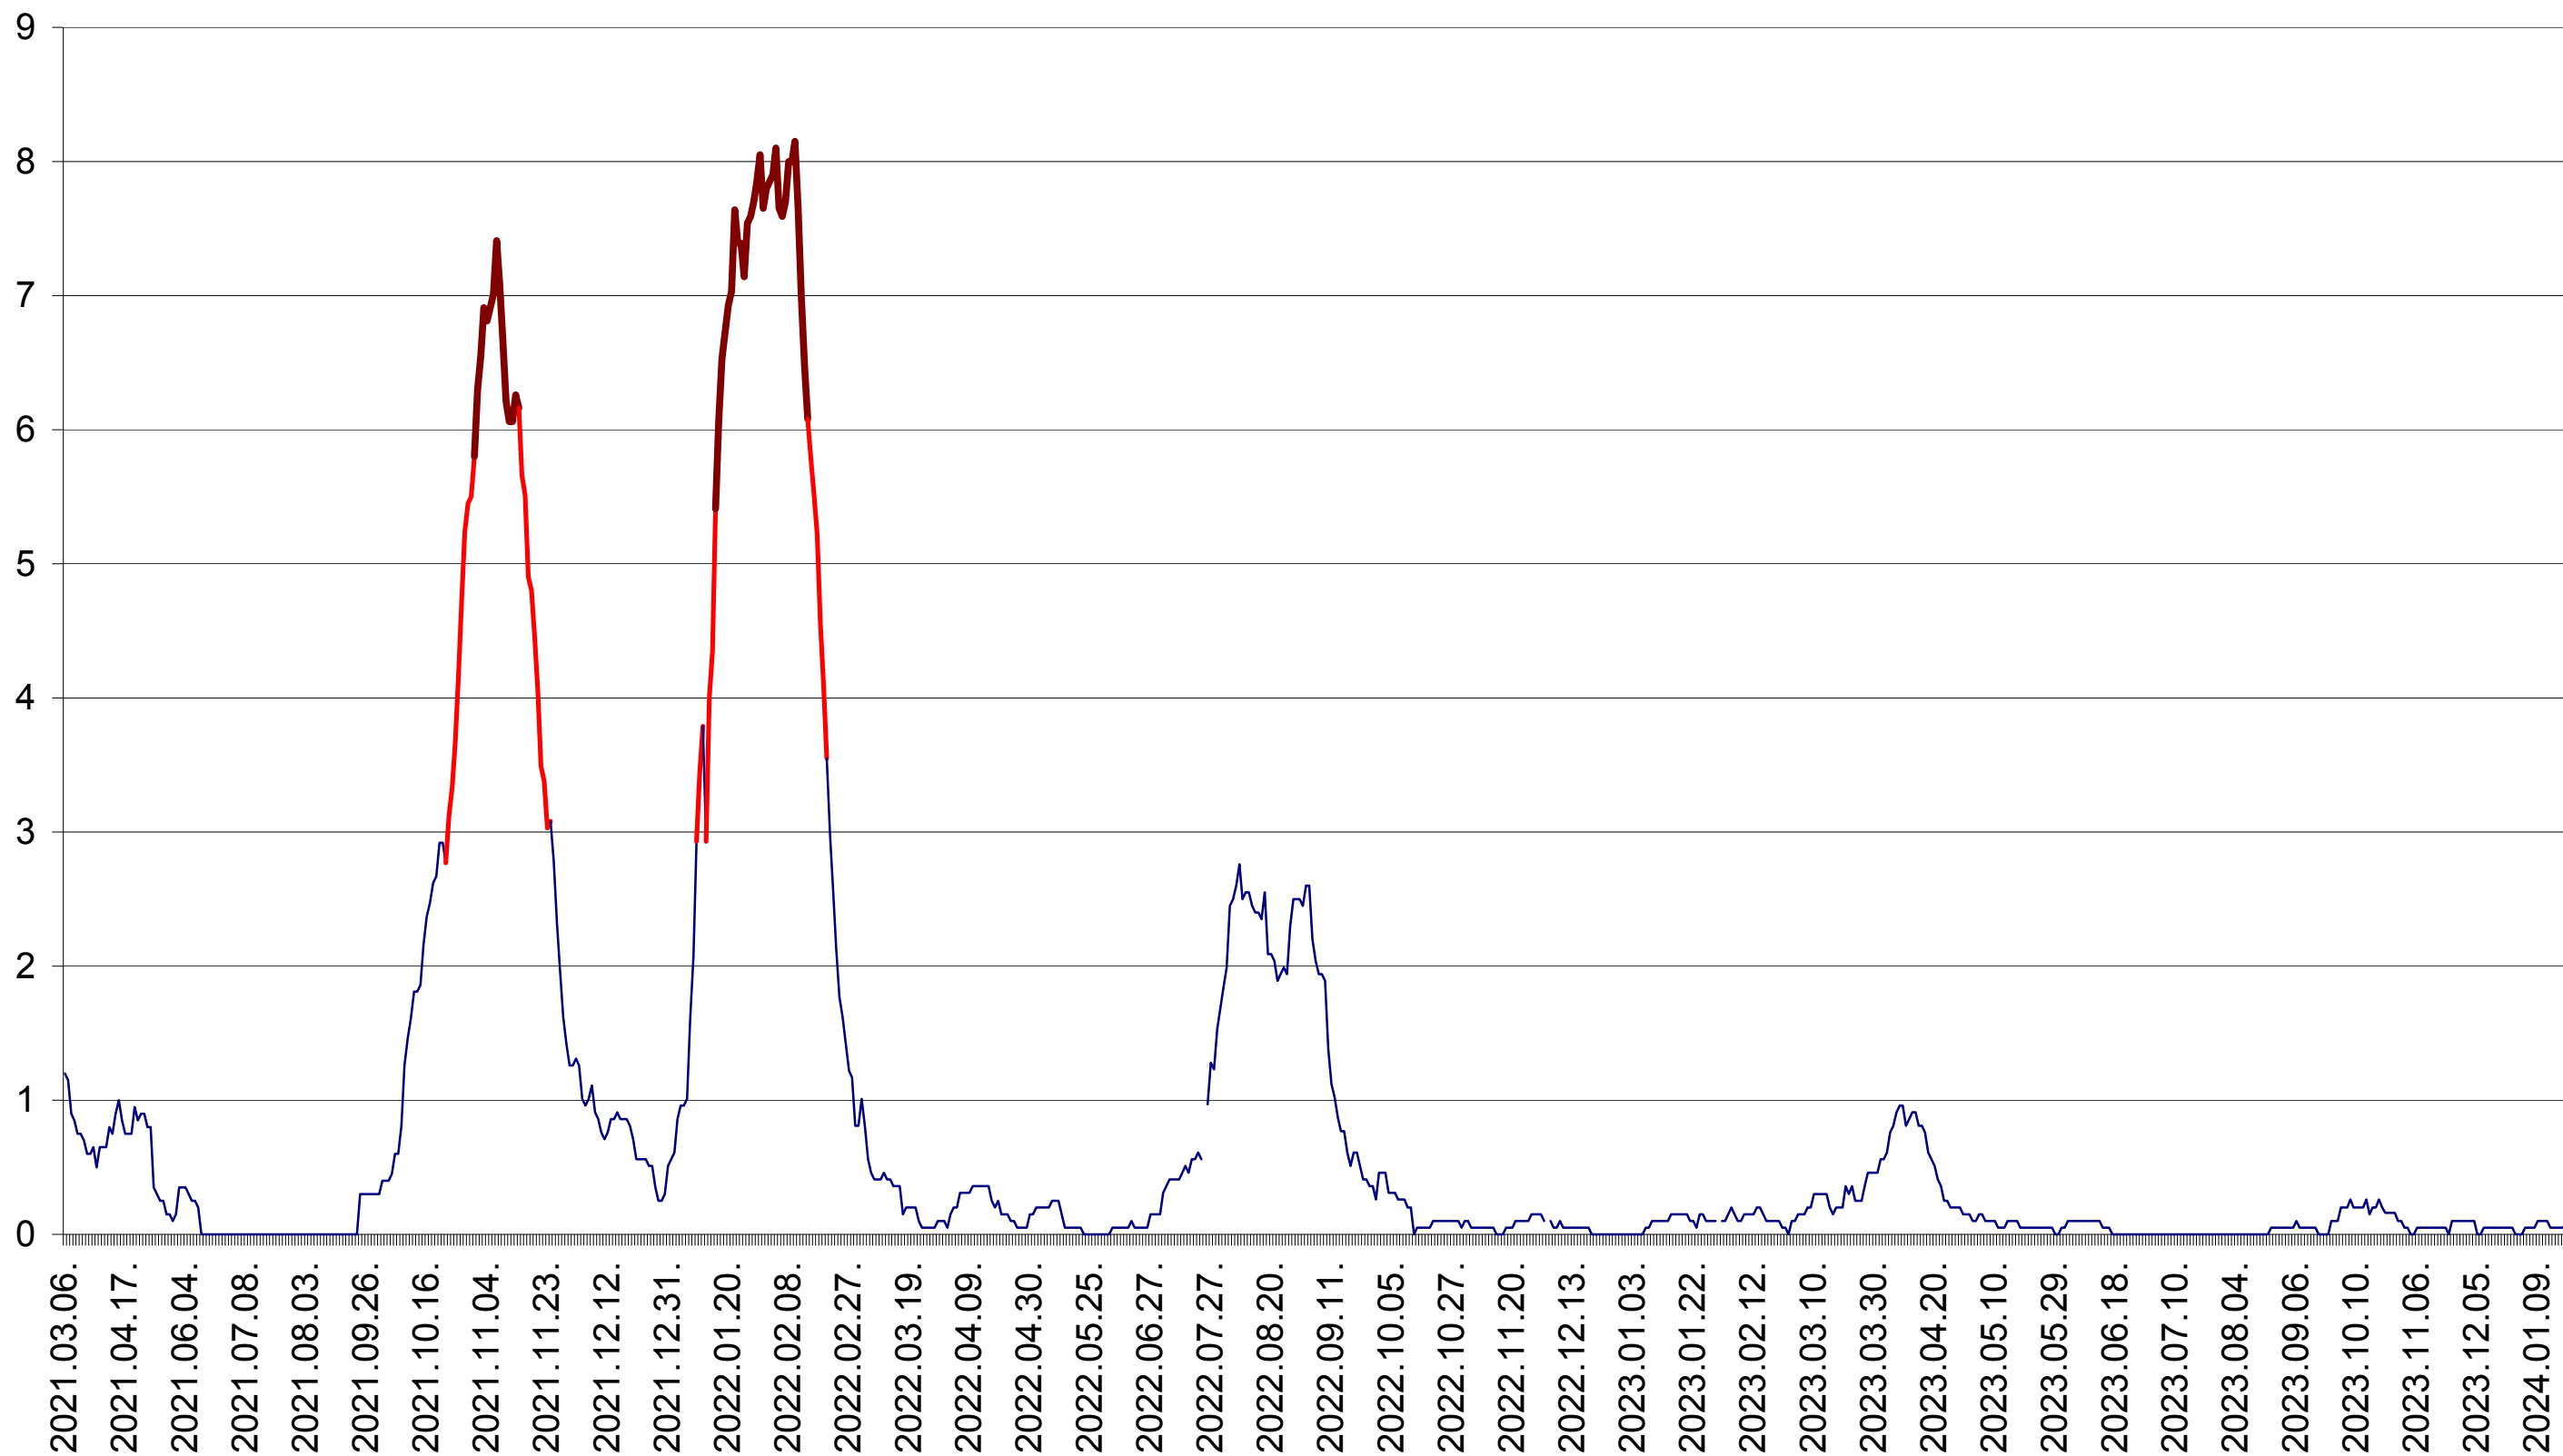

DÂRJIU - Evolutia incidentei cumulate pe 14 zile la ‰ de locuitori
2021.03.07. - 2024.01.25.

DEALU - Evolutia incidentei cumulate pe 14 zile la ‰ de locuitori
2021.03.07. - 2024.01.25.

DITRĂU - Evolutia incidentei cumulate pe 14 zile la ‰ de locuitori
2021.03.07. - 2024.01.25.

FELICENI - Evolutia incidentei cumulate pe 14 zile la ‰ de locuitori
2021.03.07. - 2024.01.25.

FRUMOASA - Evolutia incidentei cumulate pe 14 zile la ‰ de locuitori
2021.03.07. - 2024.01.25.

GĂLĂUȚAȘ - Evolutia incidentei cumulate pe 14 zile la ‰ de locuitori
2021.03.07. - 2024.01.25.

MUNICIPIUL GHEORGHENI - Evolutia incidentei cumulate pe 14 zile la ‰ de locuitori
2021.03.07. - 2024.01.25.

JOSENI - Evolutia incidentei cumulate pe 14 zile la ‰ de locuitori
2021.03.07. - 2024.01.25.

LĂZAREA - Evolutia incidentei cumulate pe 14 zile la ‰ de locuitori
2021.03.07. - 2024.01.25.

LELICENI - Evolutia incidentei cumulate pe 14 zile la ‰ de locuitori
2021.03.07. - 2024.01.25.

LUETA - Evolutia incidentei cumulate pe 14 zile la ‰ de locuitori
2021.03.07. - 2024.01.25.

LUNCA DE JOS - Evolutia incidentei cumulate pe 14 zile la ‰ de locuitori
2021.03.07. - 2024.01.25.