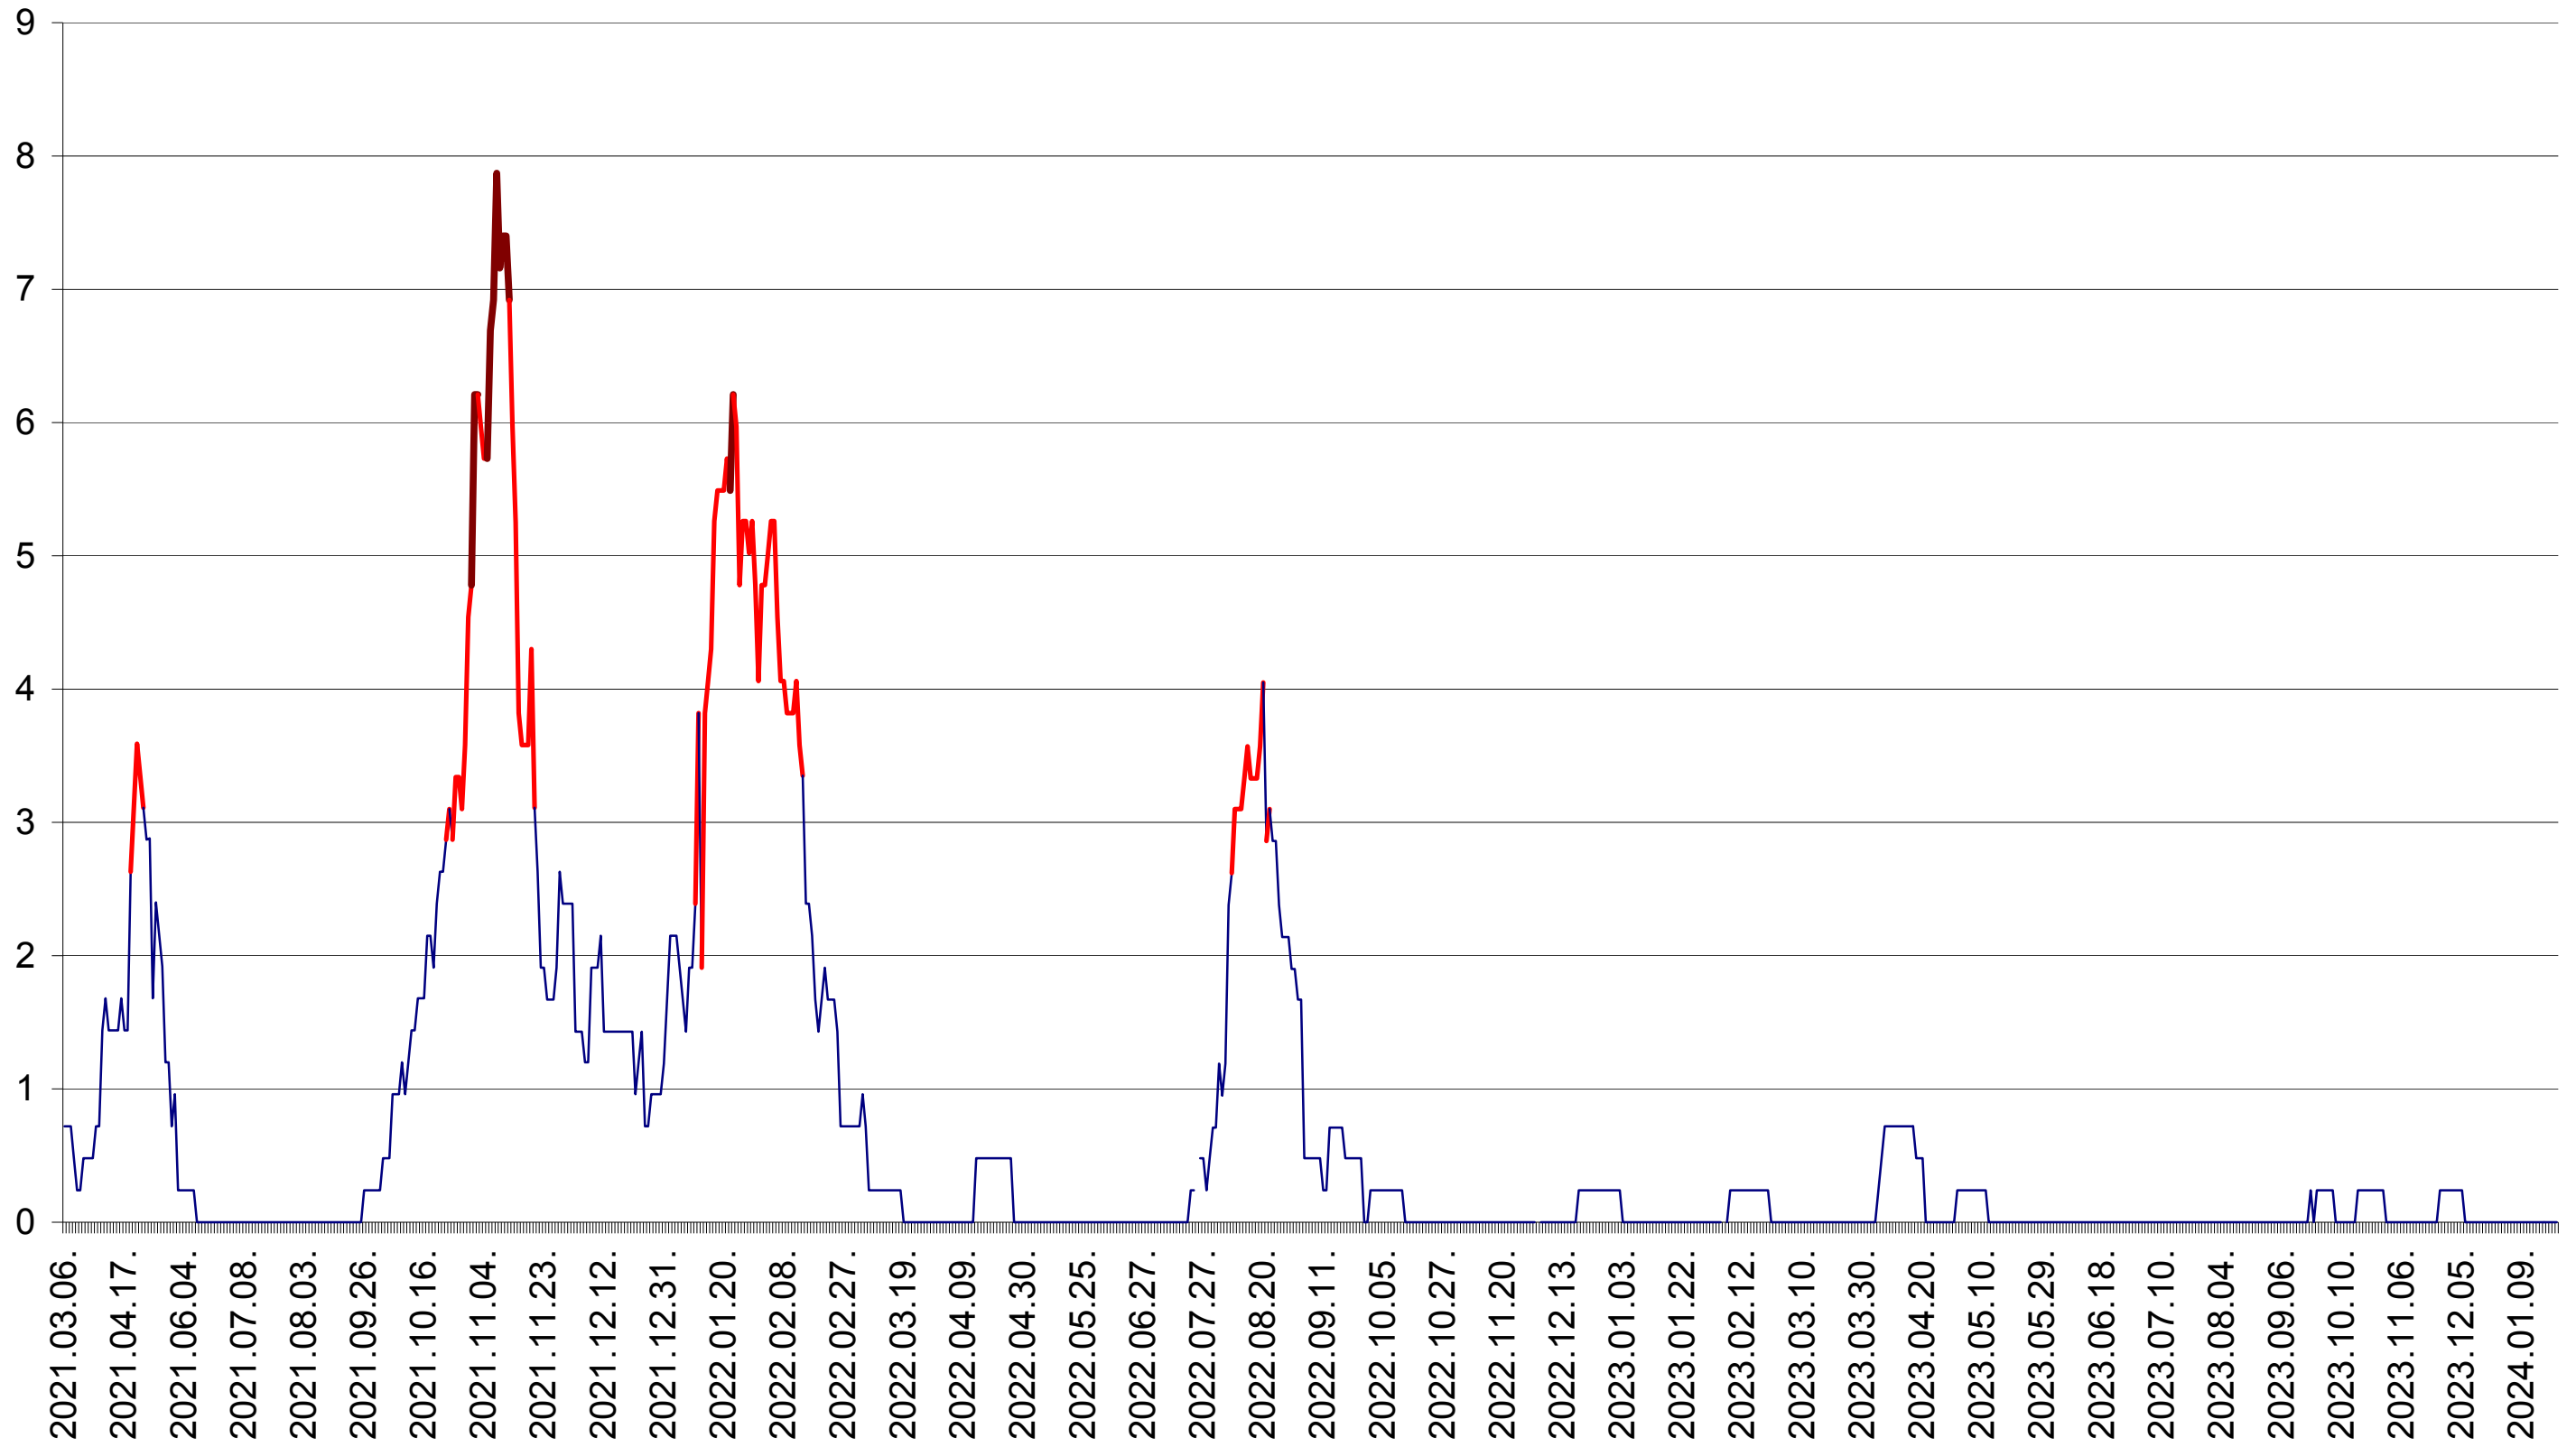

ORAȘ BĂLAN - Evolutia incidentei cumulate pe 14 zile la ‰ de locuitori
2021.03.07. - 2024.01.25.

BILBOR - Evolutia incidentei cumulate pe 14 zile la ‰ de locuitori
2021.03.07. - 2024.01.25.

ORAȘ BORSEC - Evolutia incidentei cumulate pe 14 zile la ‰ de locuitori
2021.03.07. - 2024.01.25.

CORBU - Evolutia incidentei cumulate pe 14 zile la ‰ de locuitori
2021.03.07. - 2024.01.25.

CORUND - Evolutia incidentei cumulate pe 14 zile la ‰ de locuitori
2021.03.07. - 2024.01.25.

COZMENI - Evolutia incidentei cumulate pe 14 zile la ‰ de locuitori
2021.03.07. - 2024.01.25.

ORAȘ CRISTURU SECUIESC - Evolutia incidentei cumulate pe 14 zile la ‰ de locuitori
2021.03.07. - 2024.01.25.

DĂNEȘTI - Evolutia incidentei cumulate pe 14 zile la ‰ de locuitori
2021.03.07. - 2024.01.25.

DÂRJIU - Evolutia incidentei cumulate pe 14 zile la ‰ de locuitori
2021.03.07. - 2024.01.25.

DEALU - Evolutia incidentei cumulate pe 14 zile la ‰ de locuitori
2021.03.07. - 2024.01.25.

DITRĂU - Evolutia incidentei cumulate pe 14 zile la ‰ de locuitori
2021.03.07. - 2024.01.25.