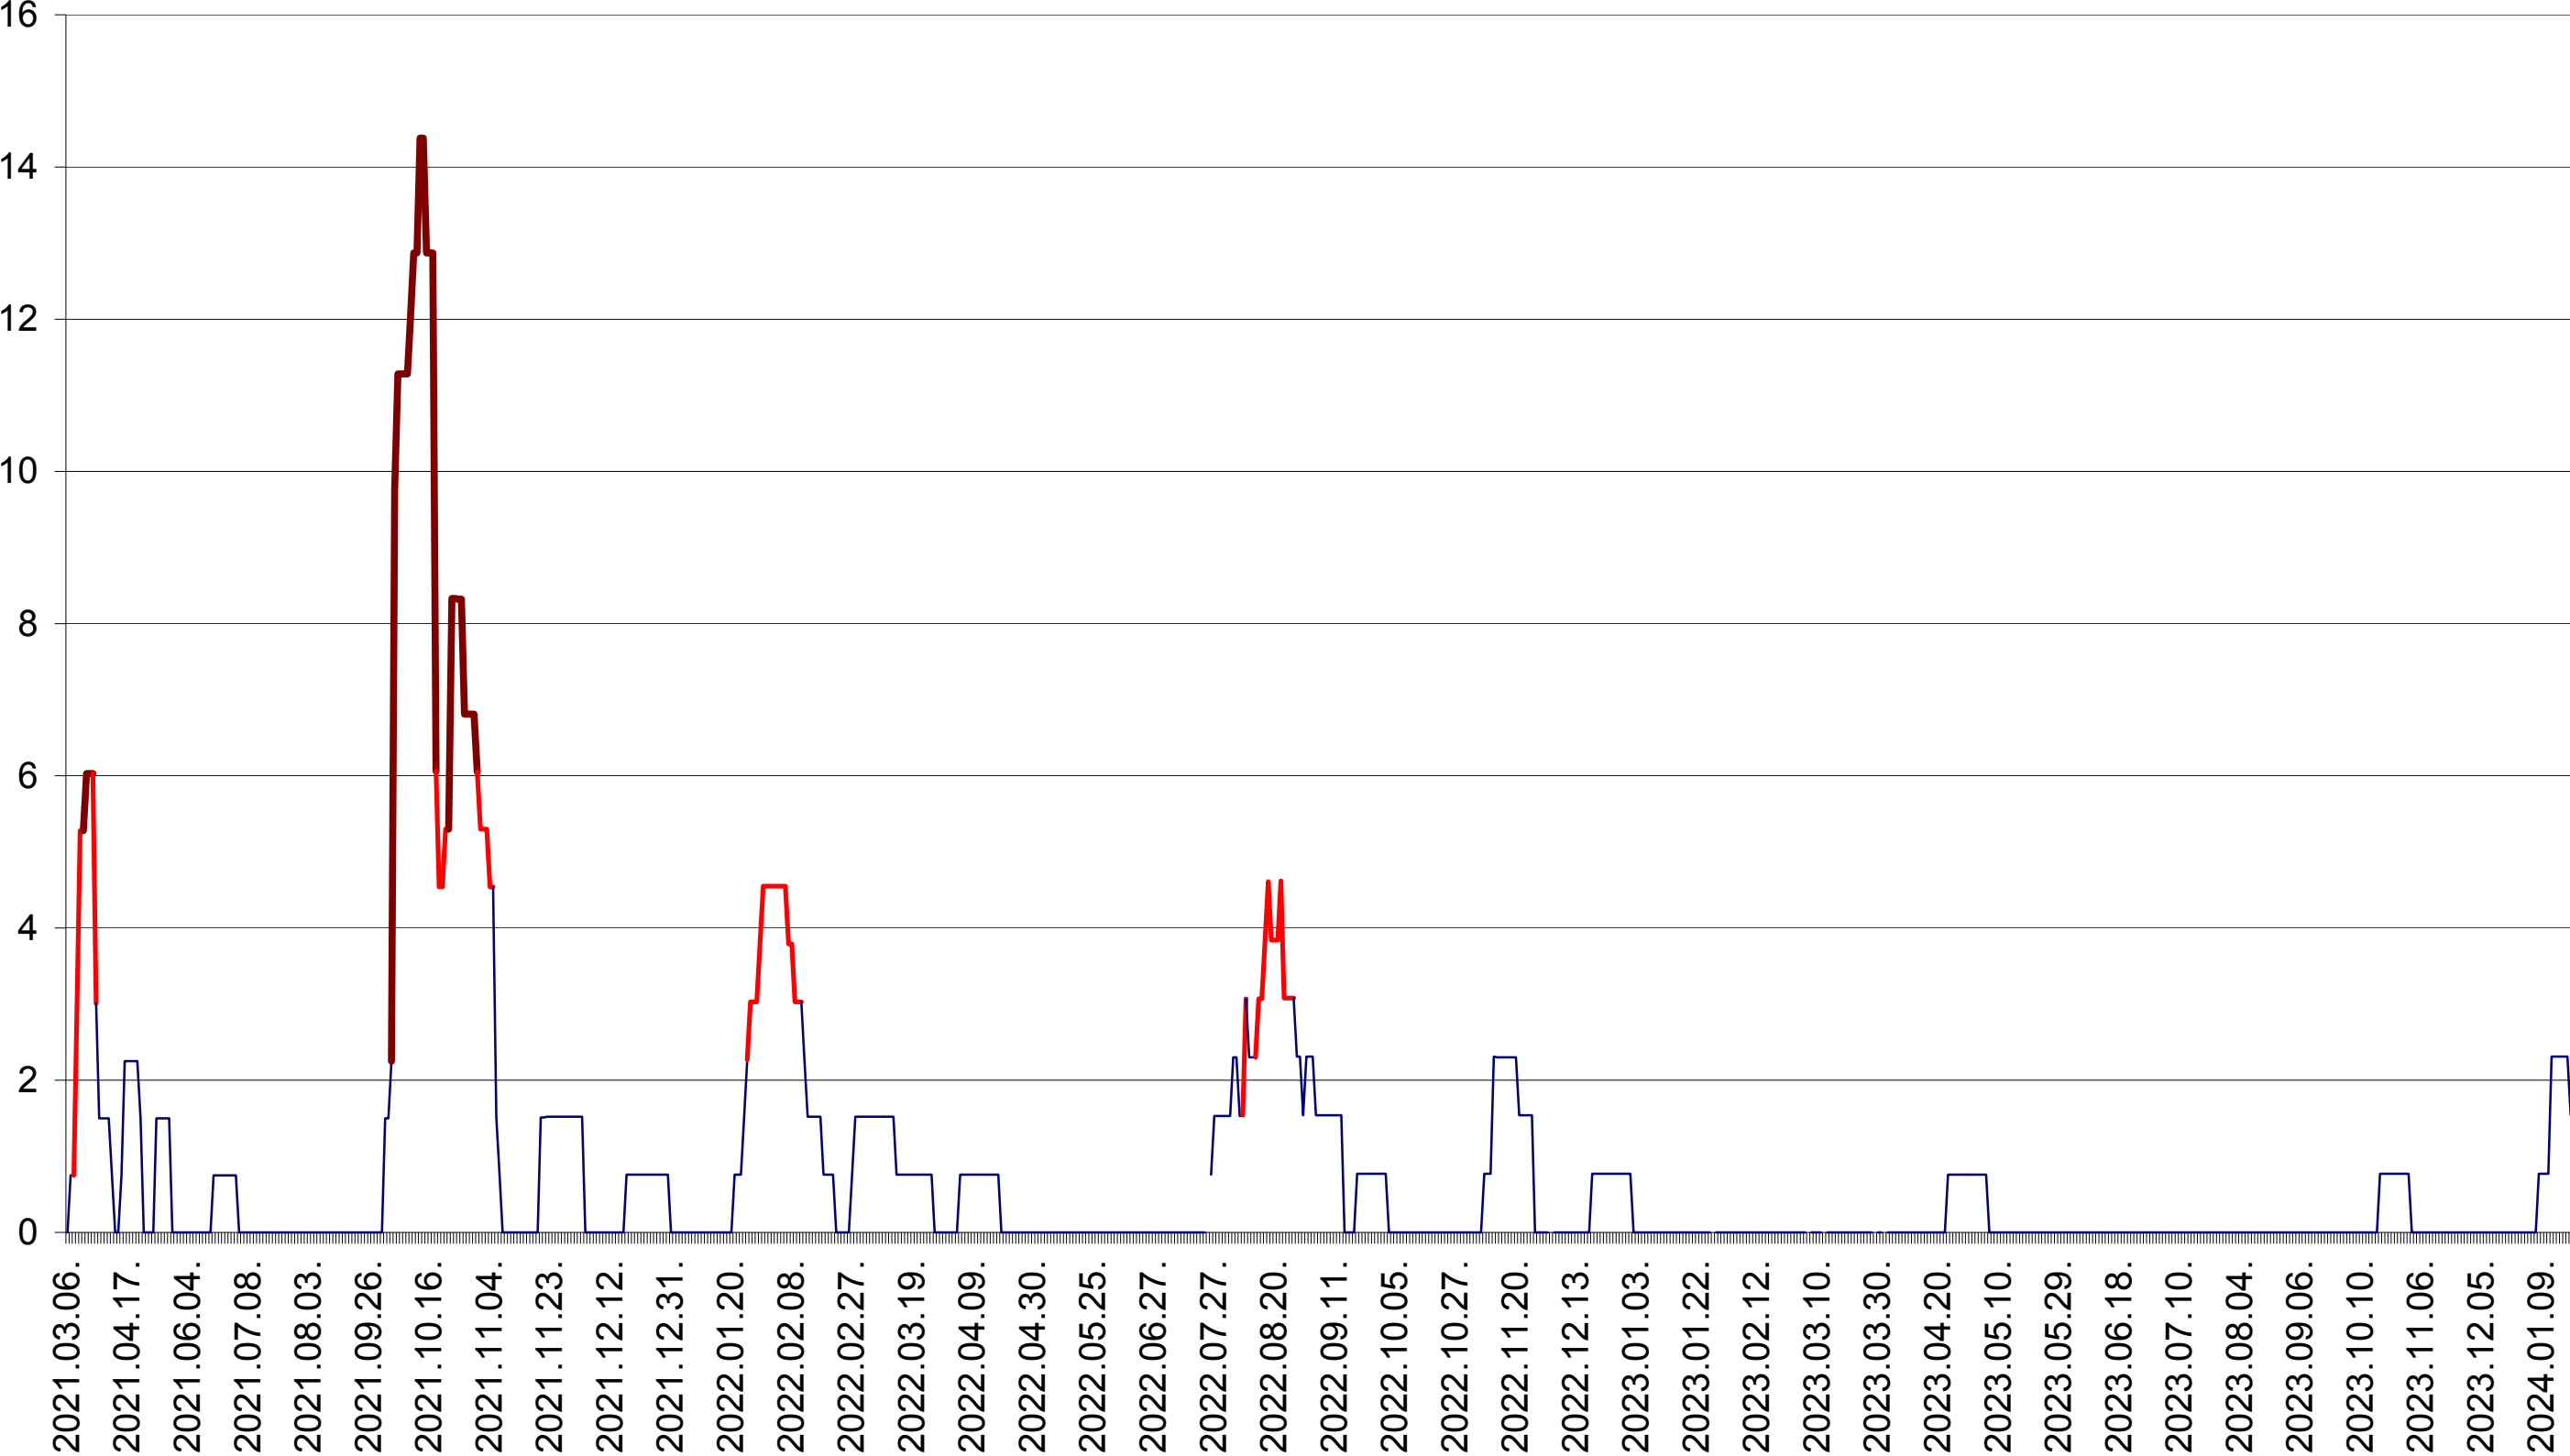

LELICENI - Evolutia incidentei cumulate pe 14 zile la ‰ de locuitori
2021.03.07. - 2024.01.25.

LUETA - Evolutia incidentei cumulate pe 14 zile la ‰ de locuitori
2021.03.07. - 2024.01.25.

LUNCA DE JOS - Evolutia incidentei cumulate pe 14 zile la ‰ de locuitori
2021.03.07. - 2024.01.25.

LUNCA DE SUS - Evolutia incidentei cumulate pe 14 zile la ‰ de locuitori
2021.03.07. - 2024.01.25.

LUPENI - Evolutia incidentei cumulate pe 14 zile la ‰ de locuitori
2021.03.07. - 2024.01.25.

MĂDĂRAȘ - Evolutia incidentei cumulate pe 14 zile la ‰ de locuitori
2021.03.07. - 2024.01.25.

MĂRTINIȘ - Evolutia incidentei cumulate pe 14 zile la ‰ de locuitori
2021.03.07. - 2024.01.25.

MEREȘTI - Evolutia incidentei cumulate pe 14 zile la ‰ de locuitori
2021.03.07. - 2024.01.25.

MUNICIPIUL MIERCUREA-CIUC - Evolutia incidentei cumulate pe 14 zile la ‰ de locuitori
2021.03.07. - 2024.01.25.

MIHĂILENI - Evolutia incidentei cumulate pe 14 zile la ‰ de locuitori
2021.03.07. - 2024.01.25.

MUGENI - Evolutia incidentei cumulate pe 14 zile la ‰ de locuitori
2021.03.07. - 2024.01.25.

OCLAND - Evolutia incidentei cumulate pe 14 zile la ‰ de locuitori
2021.03.07. - 2024.01.25.