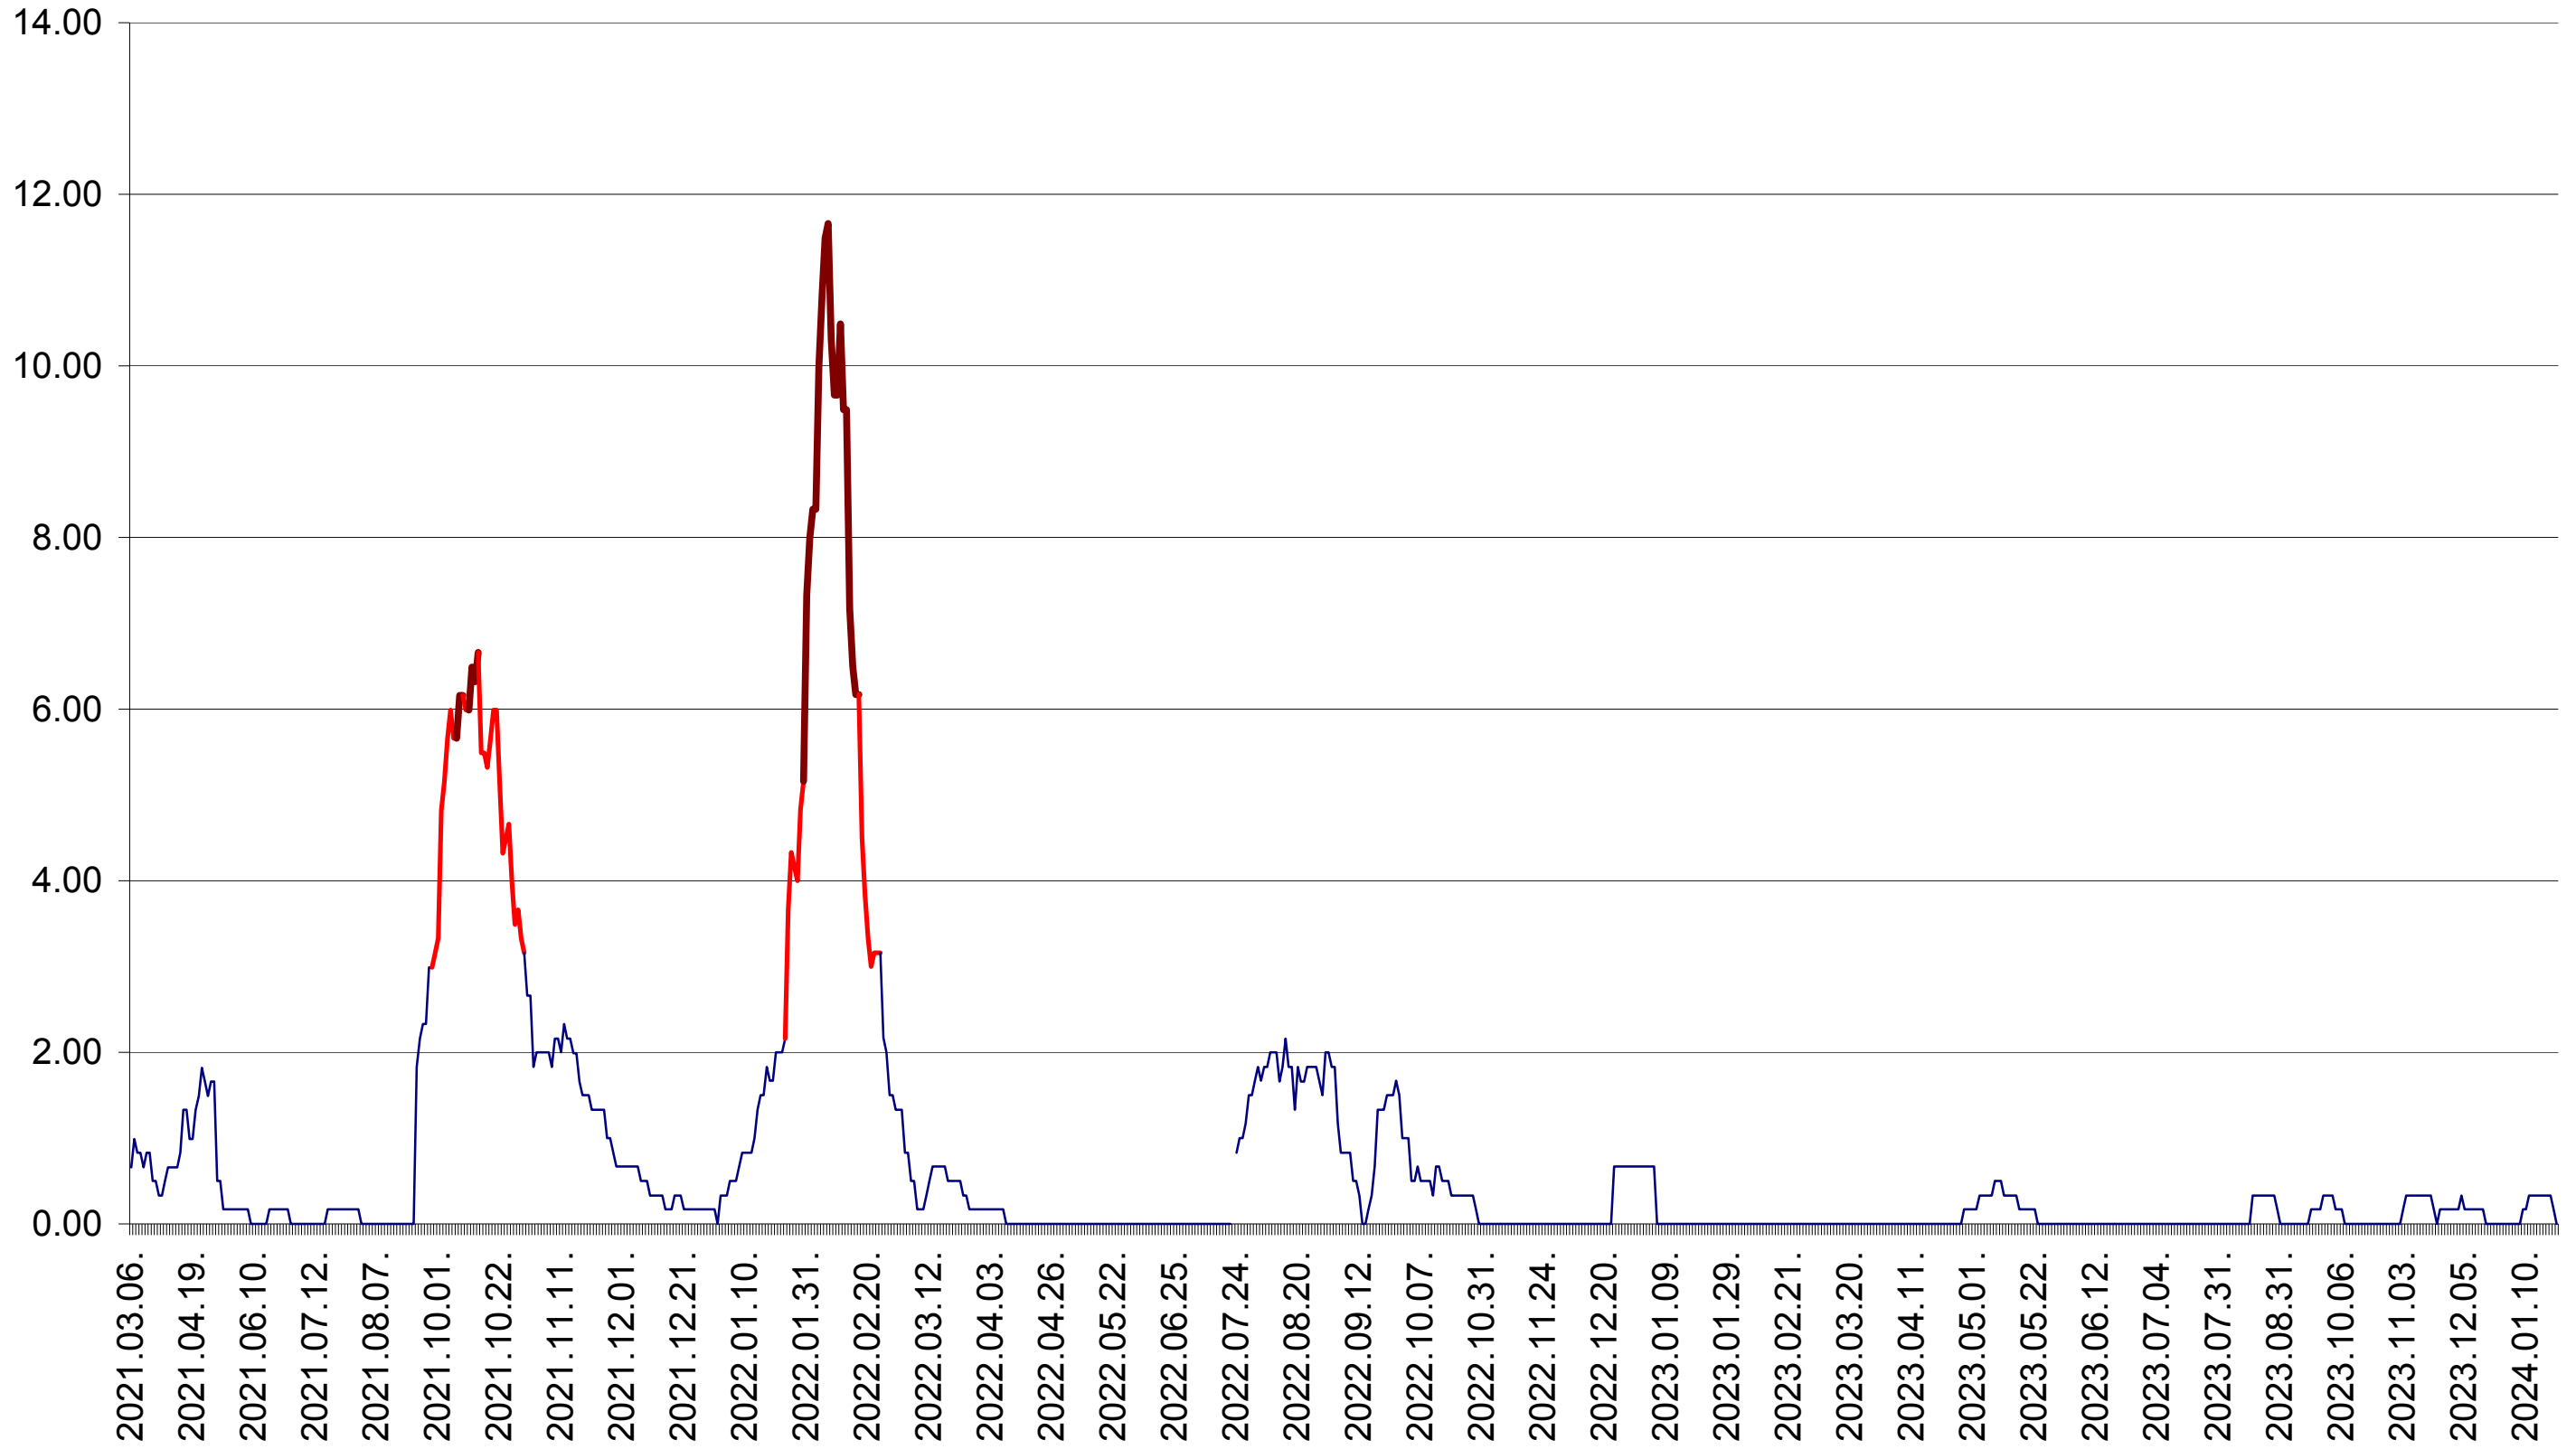

Total - Evolutia incidentei cumulate pe 14 zile la ‰ de locuitori
2021.03.07. - 2024.01.25.

ZETEA - Evolutia incidentei cumulate pe 14 zile la ‰ de locuitori
2021.03.07. - 2024.01.25.