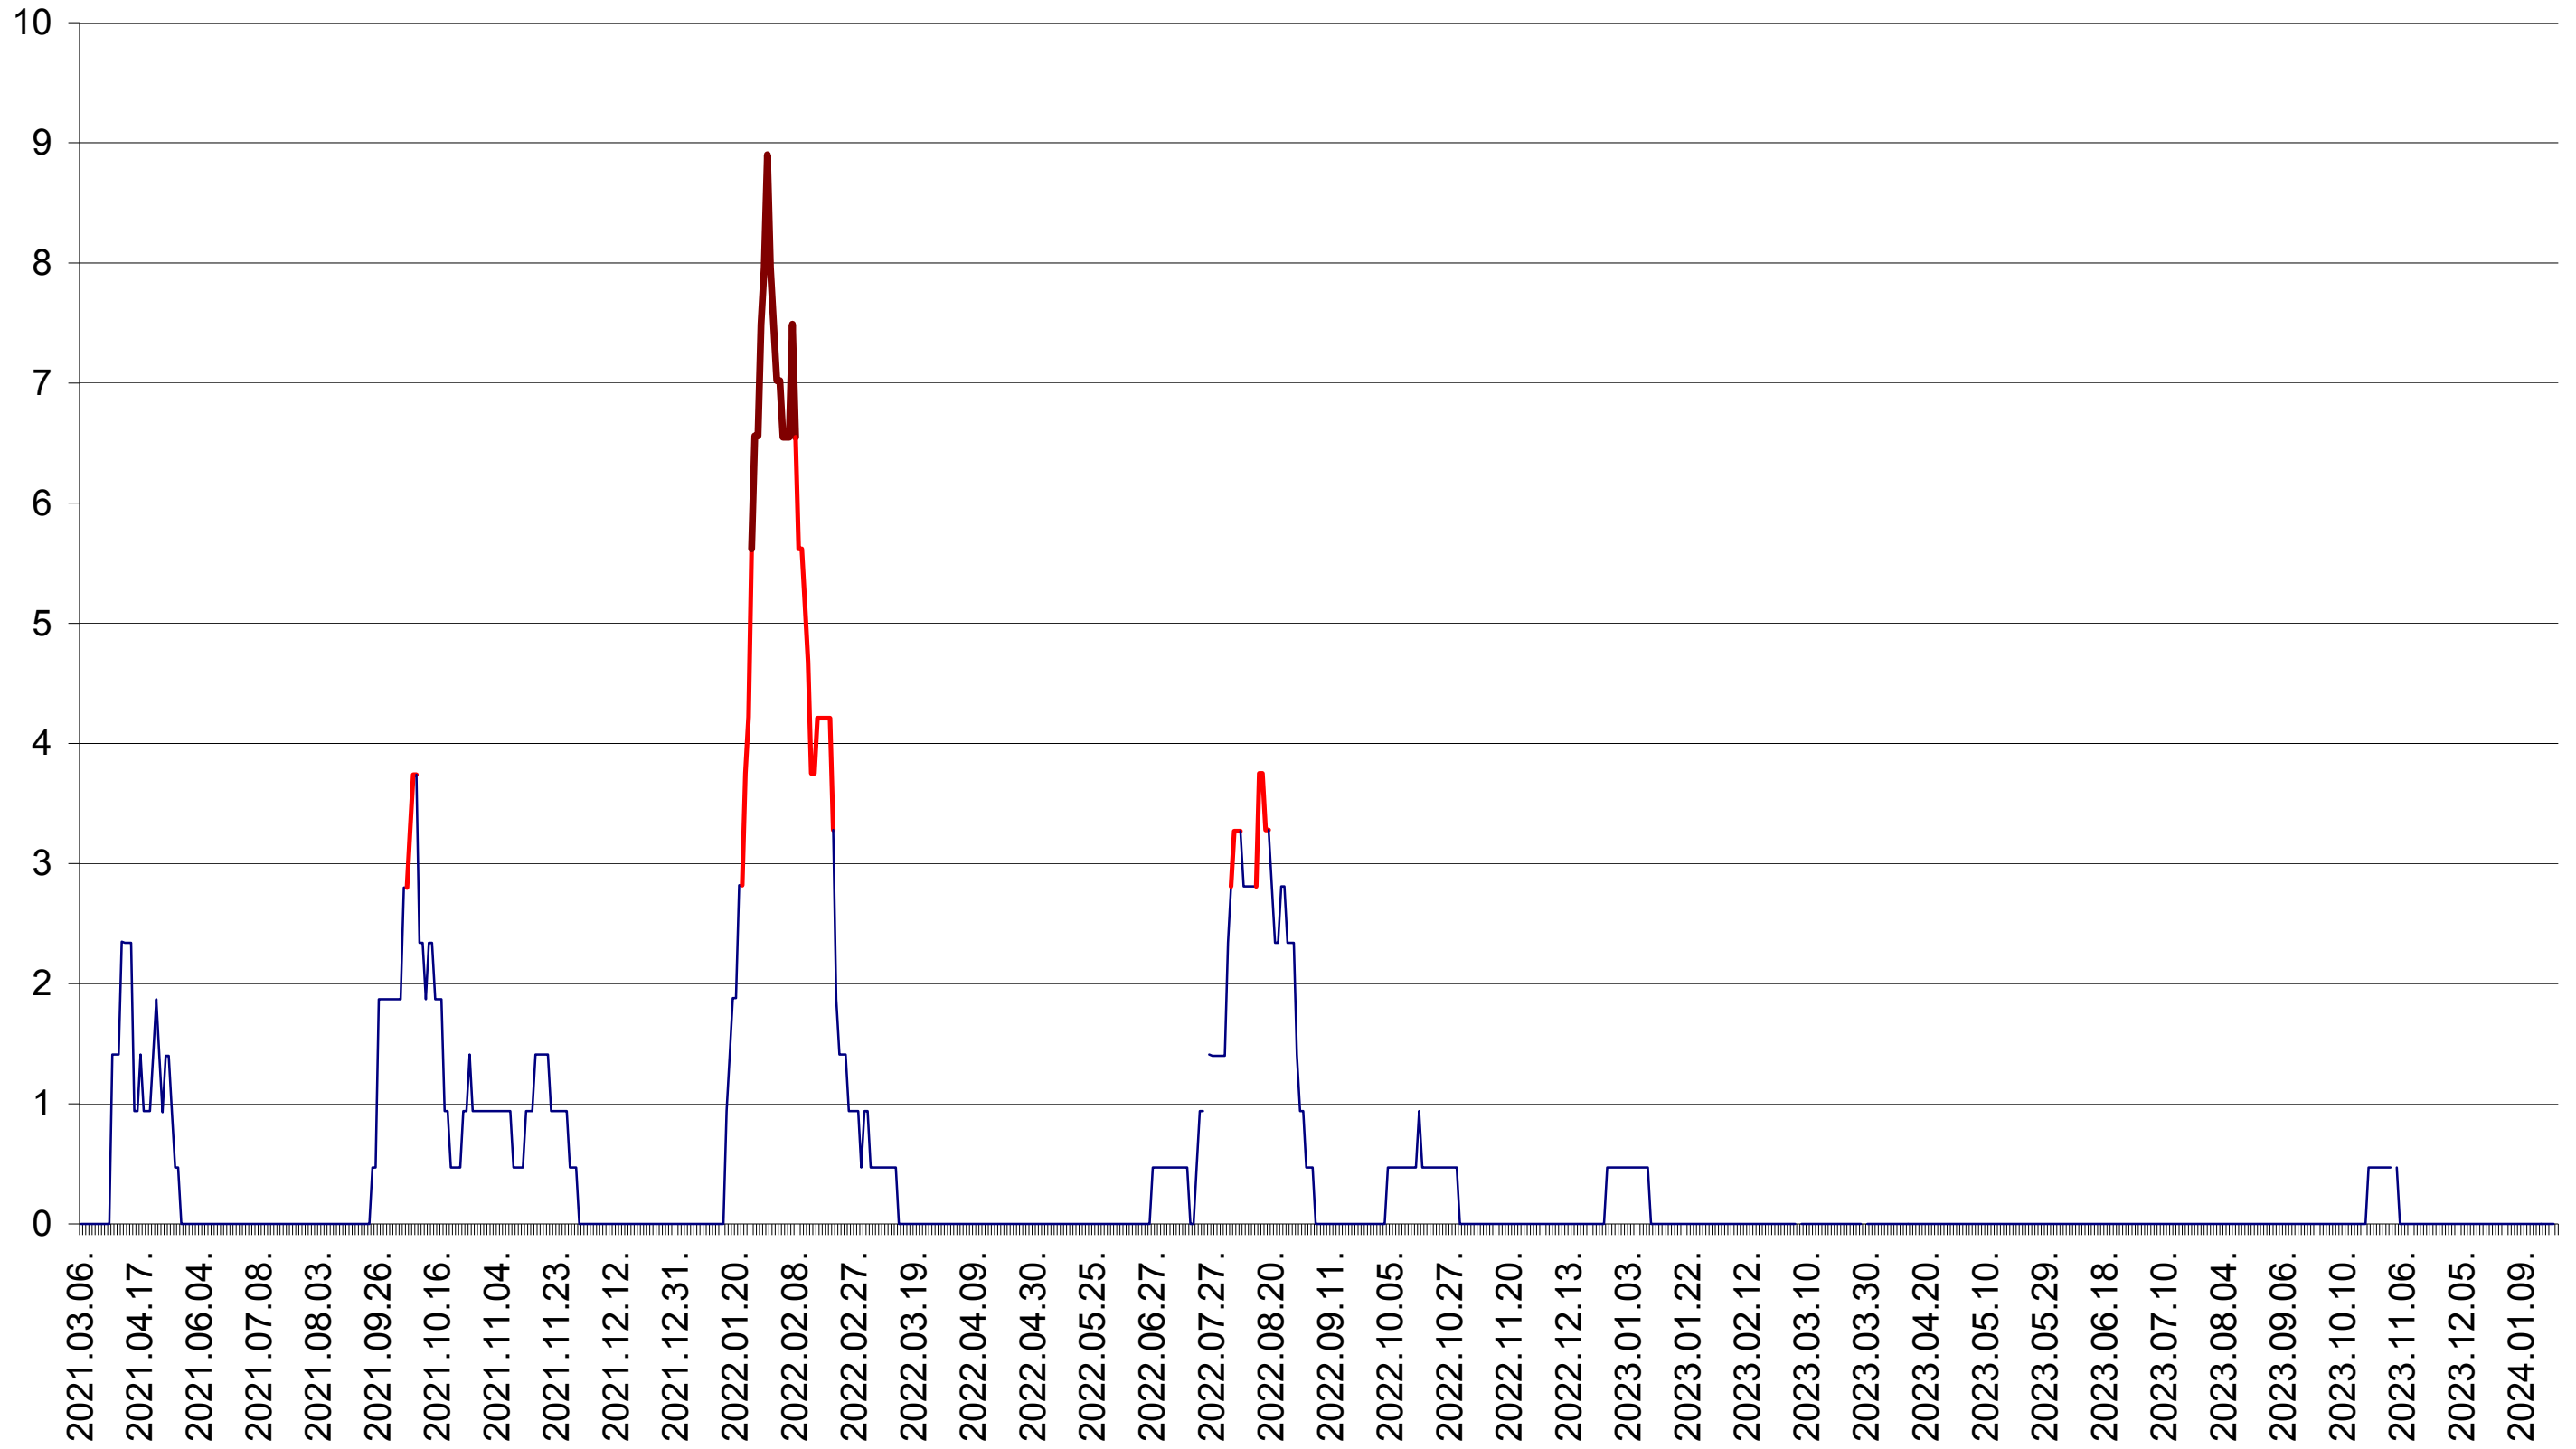

SECUIENI - Evolutia incidentei cumulate pe 14 zile la ‰ de locuitori
2021.03.07. - 2024.01.25.

SATU MARE - Evolutia incidentei cumulate pe 14 zile la ‰ de locuitori
2021.03.07. - 2024.01.25.