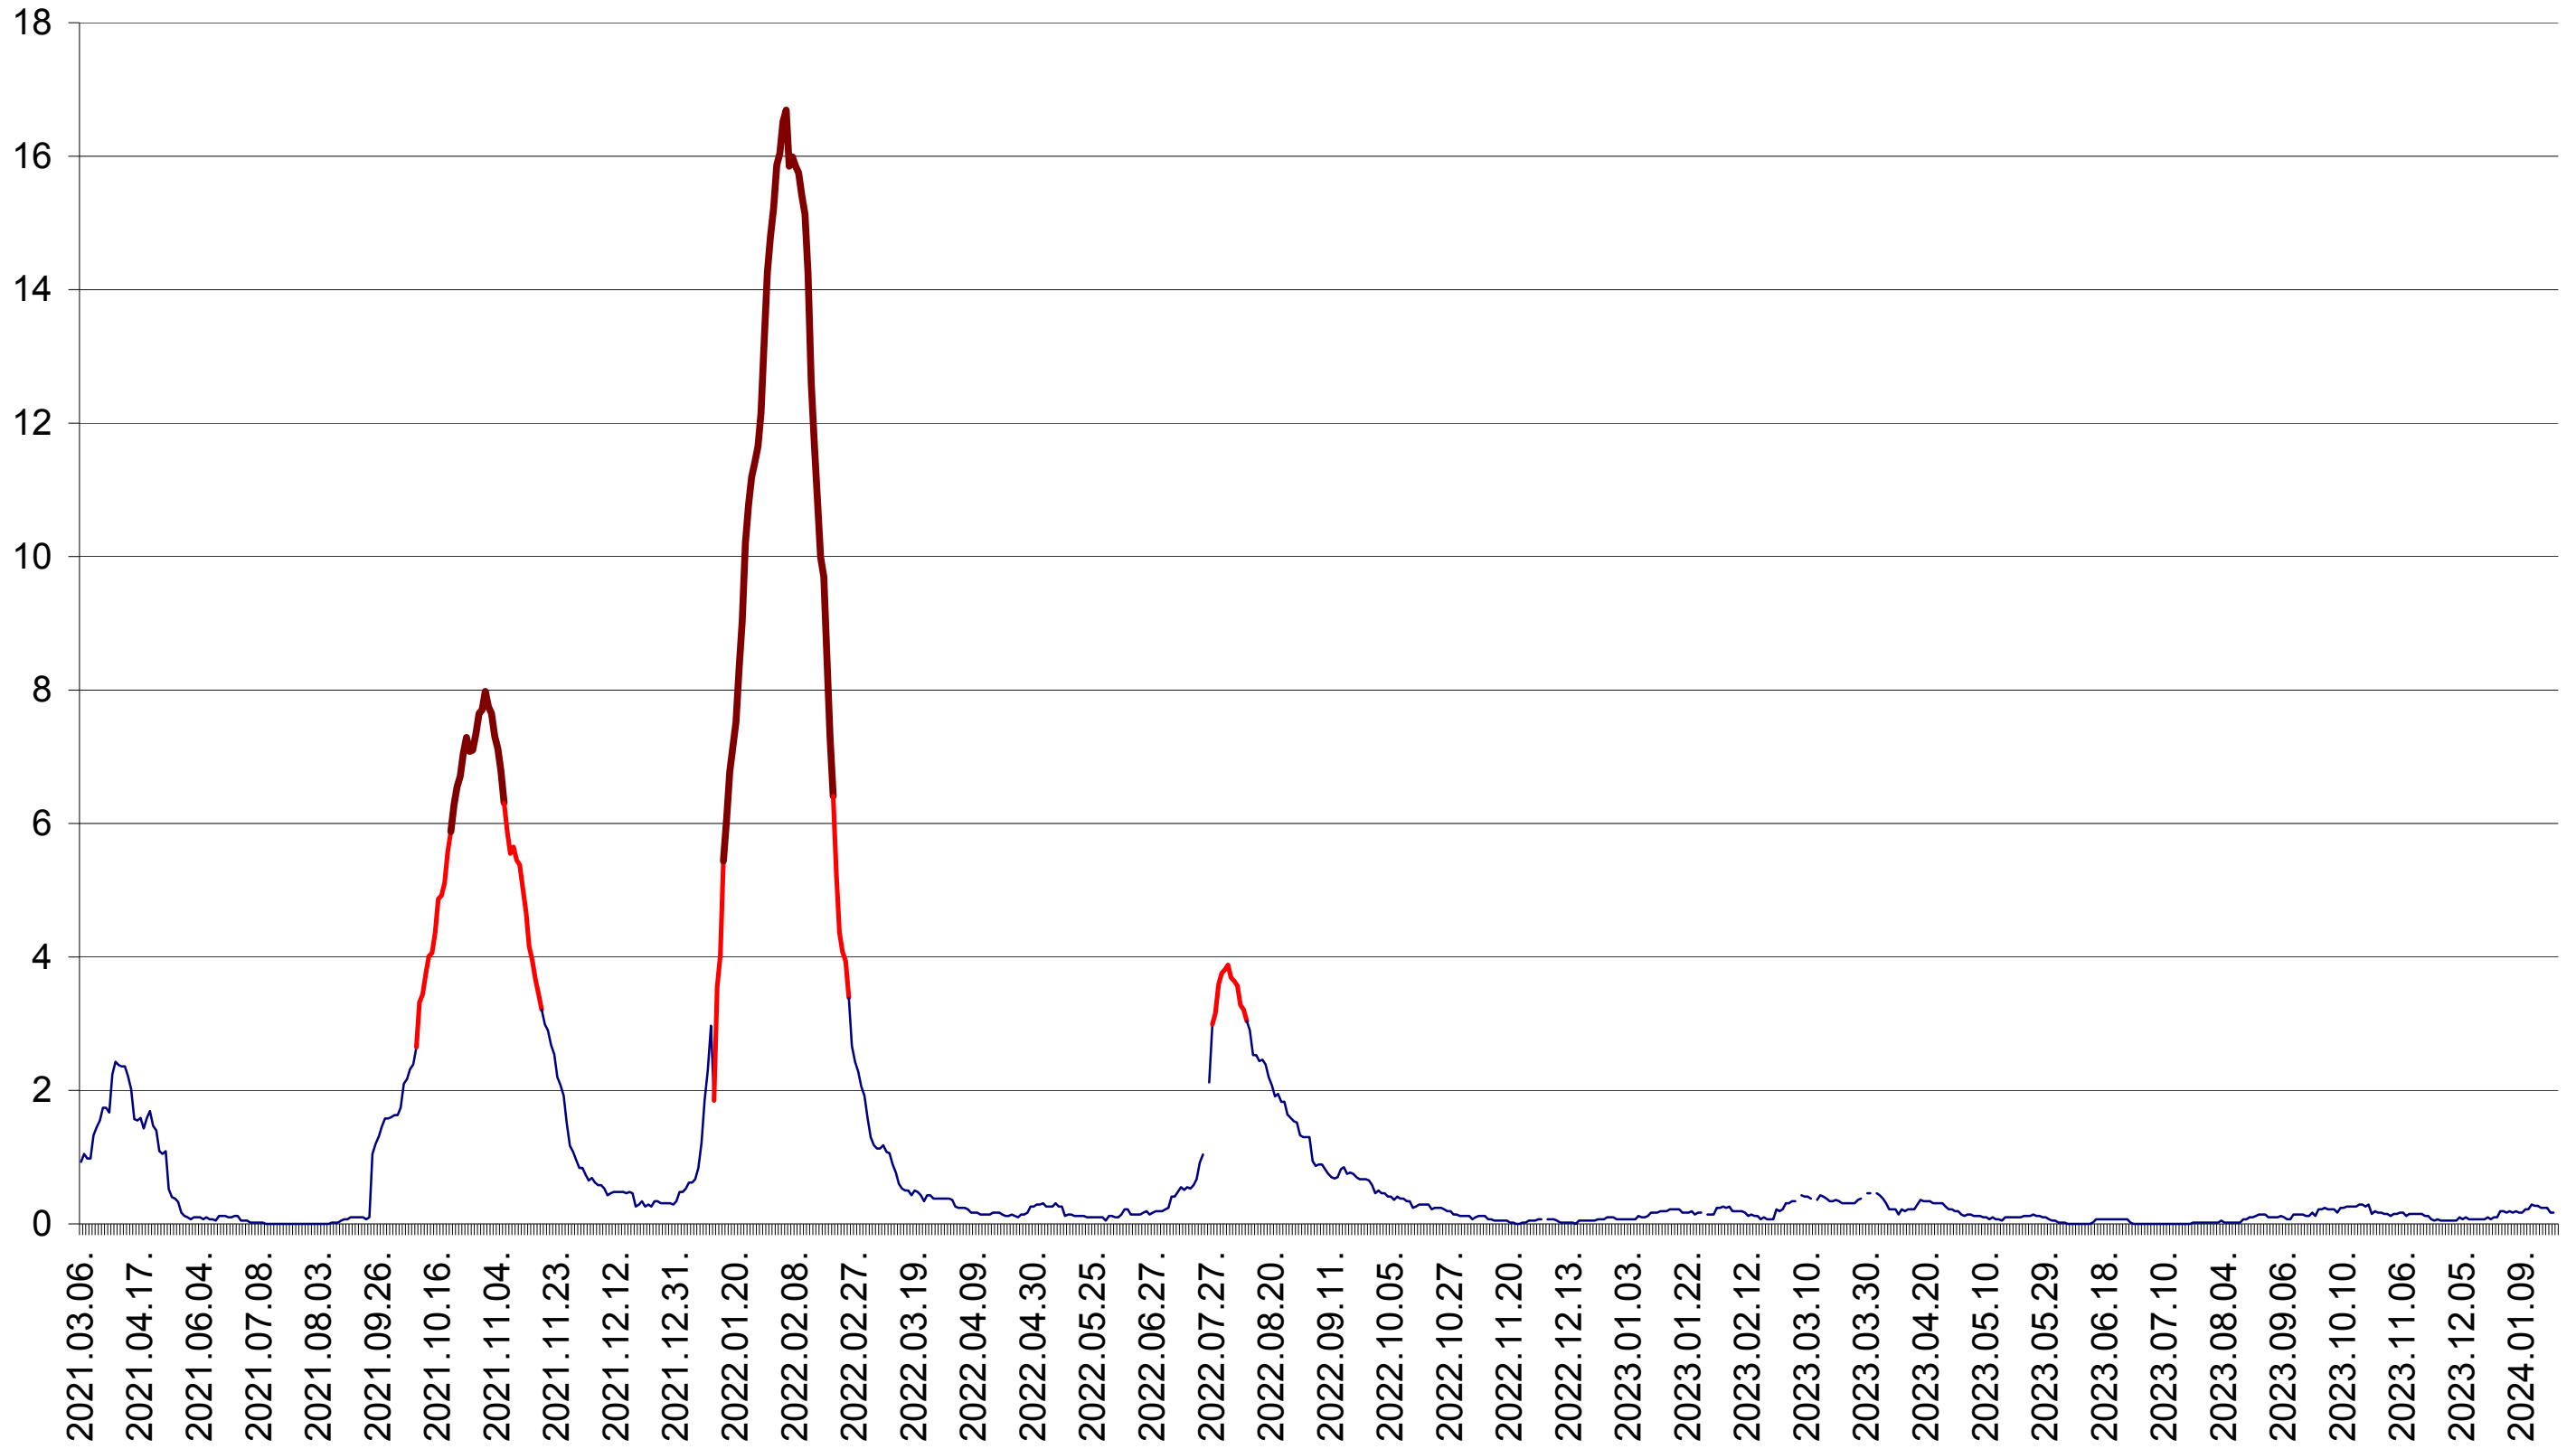

LELICENI - Evolutia incidentei cumulate pe 14 zile la ‰ de locuitori
2021.03.07. - 2024.01.25.

LUETA - Evolutia incidentei cumulate pe 14 zile la ‰ de locuitori
2021.03.07. - 2024.01.25.

LUNCA DE JOS - Evolutia incidentei cumulate pe 14 zile la ‰ de locuitori
2021.03.07. - 2024.01.25.

LUNCA DE SUS - Evolutia incidentei cumulate pe 14 zile la ‰ de locuitori
2021.03.07. - 2024.01.25.

LUPENI - Evolutia incidentei cumulate pe 14 zile la ‰ de locuitori
2021.03.07. - 2024.01.25.

MĂDĂRAȘ - Evolutia incidentei cumulate pe 14 zile la ‰ de locuitori
2021.03.07. - 2024.01.25.

MĂRTINIȘ - Evolutia incidentei cumulate pe 14 zile la ‰ de locuitori
2021.03.07. - 2024.01.25.

MEREȘTI - Evolutia incidentei cumulate pe 14 zile la ‰ de locuitori
2021.03.07. - 2024.01.25.

MUNICIPIUL MIERCUREA-CIUC - Evolutia incidentei cumulate pe 14 zile la ‰ de locuitori
2021.03.07. - 2024.01.25.