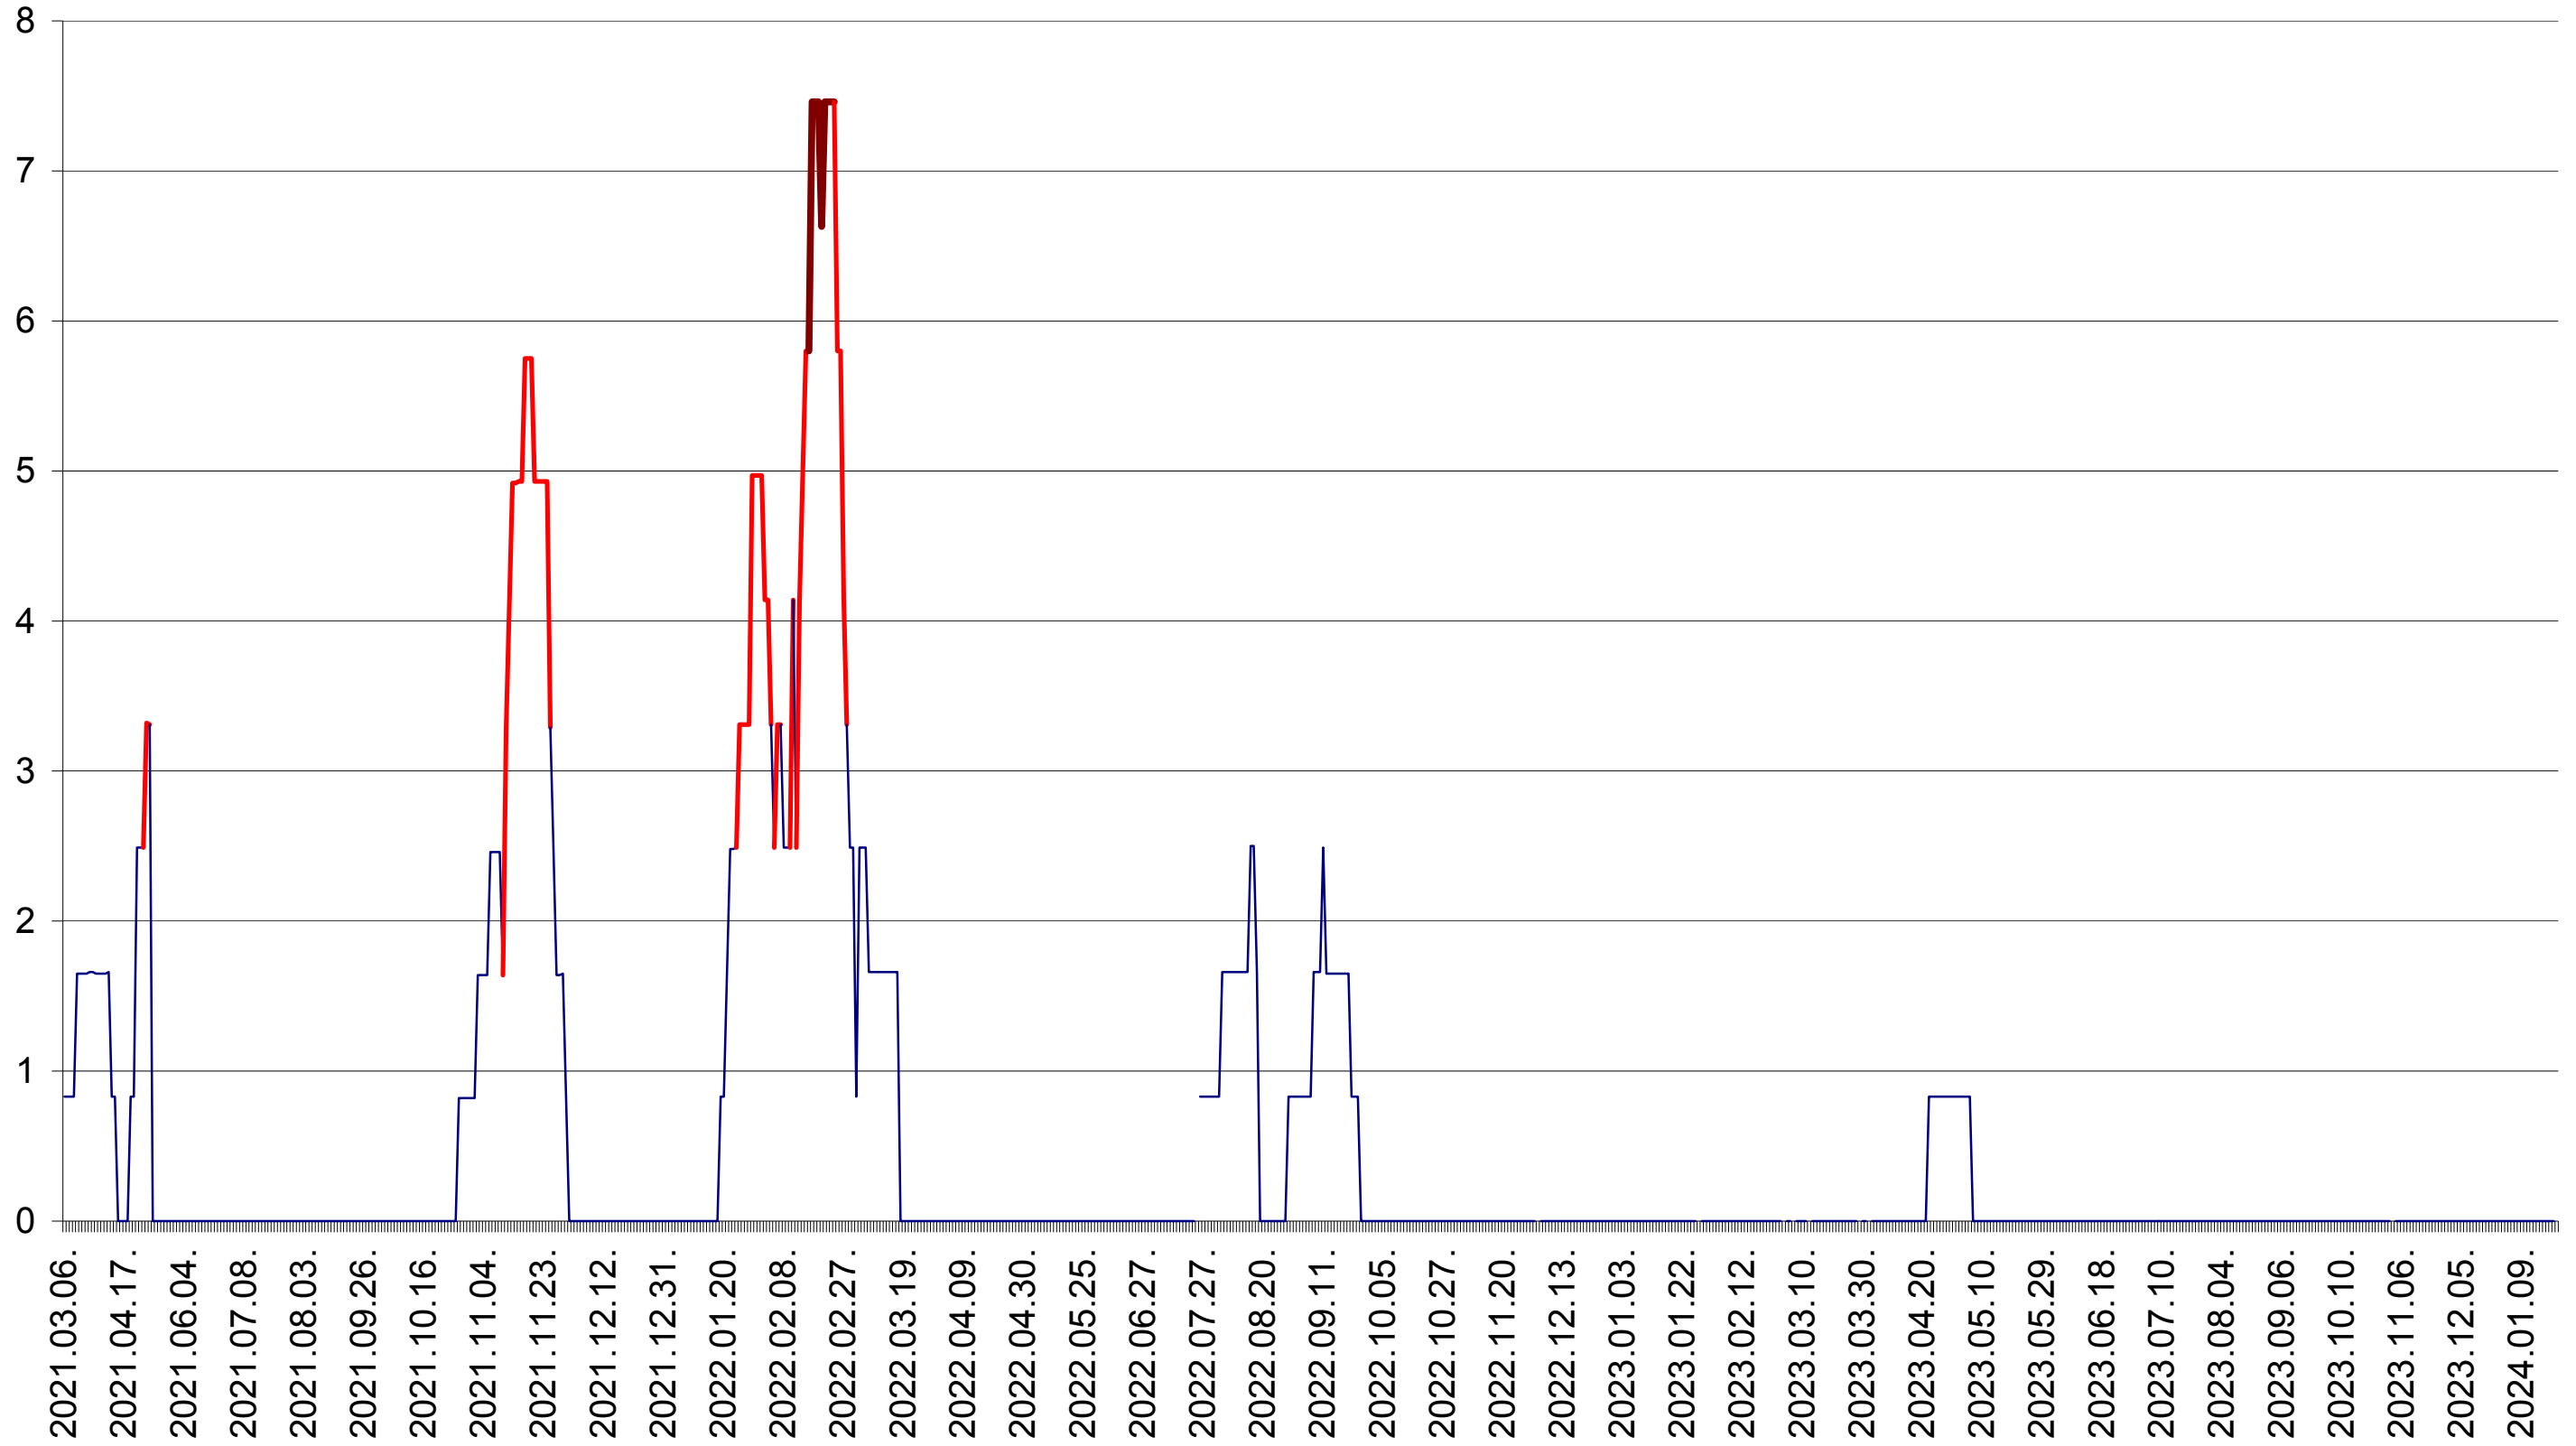

SÂNCRĂIENI - Evolutia incidentei cumulate pe 14 zile la ‰ de locuitori
2021.03.07. - 2024.01.25.

SĂCEL - Evolutia incidentei cumulate pe 14 zile la ‰ de locuitori
2021.03.07. - 2024.01.25.