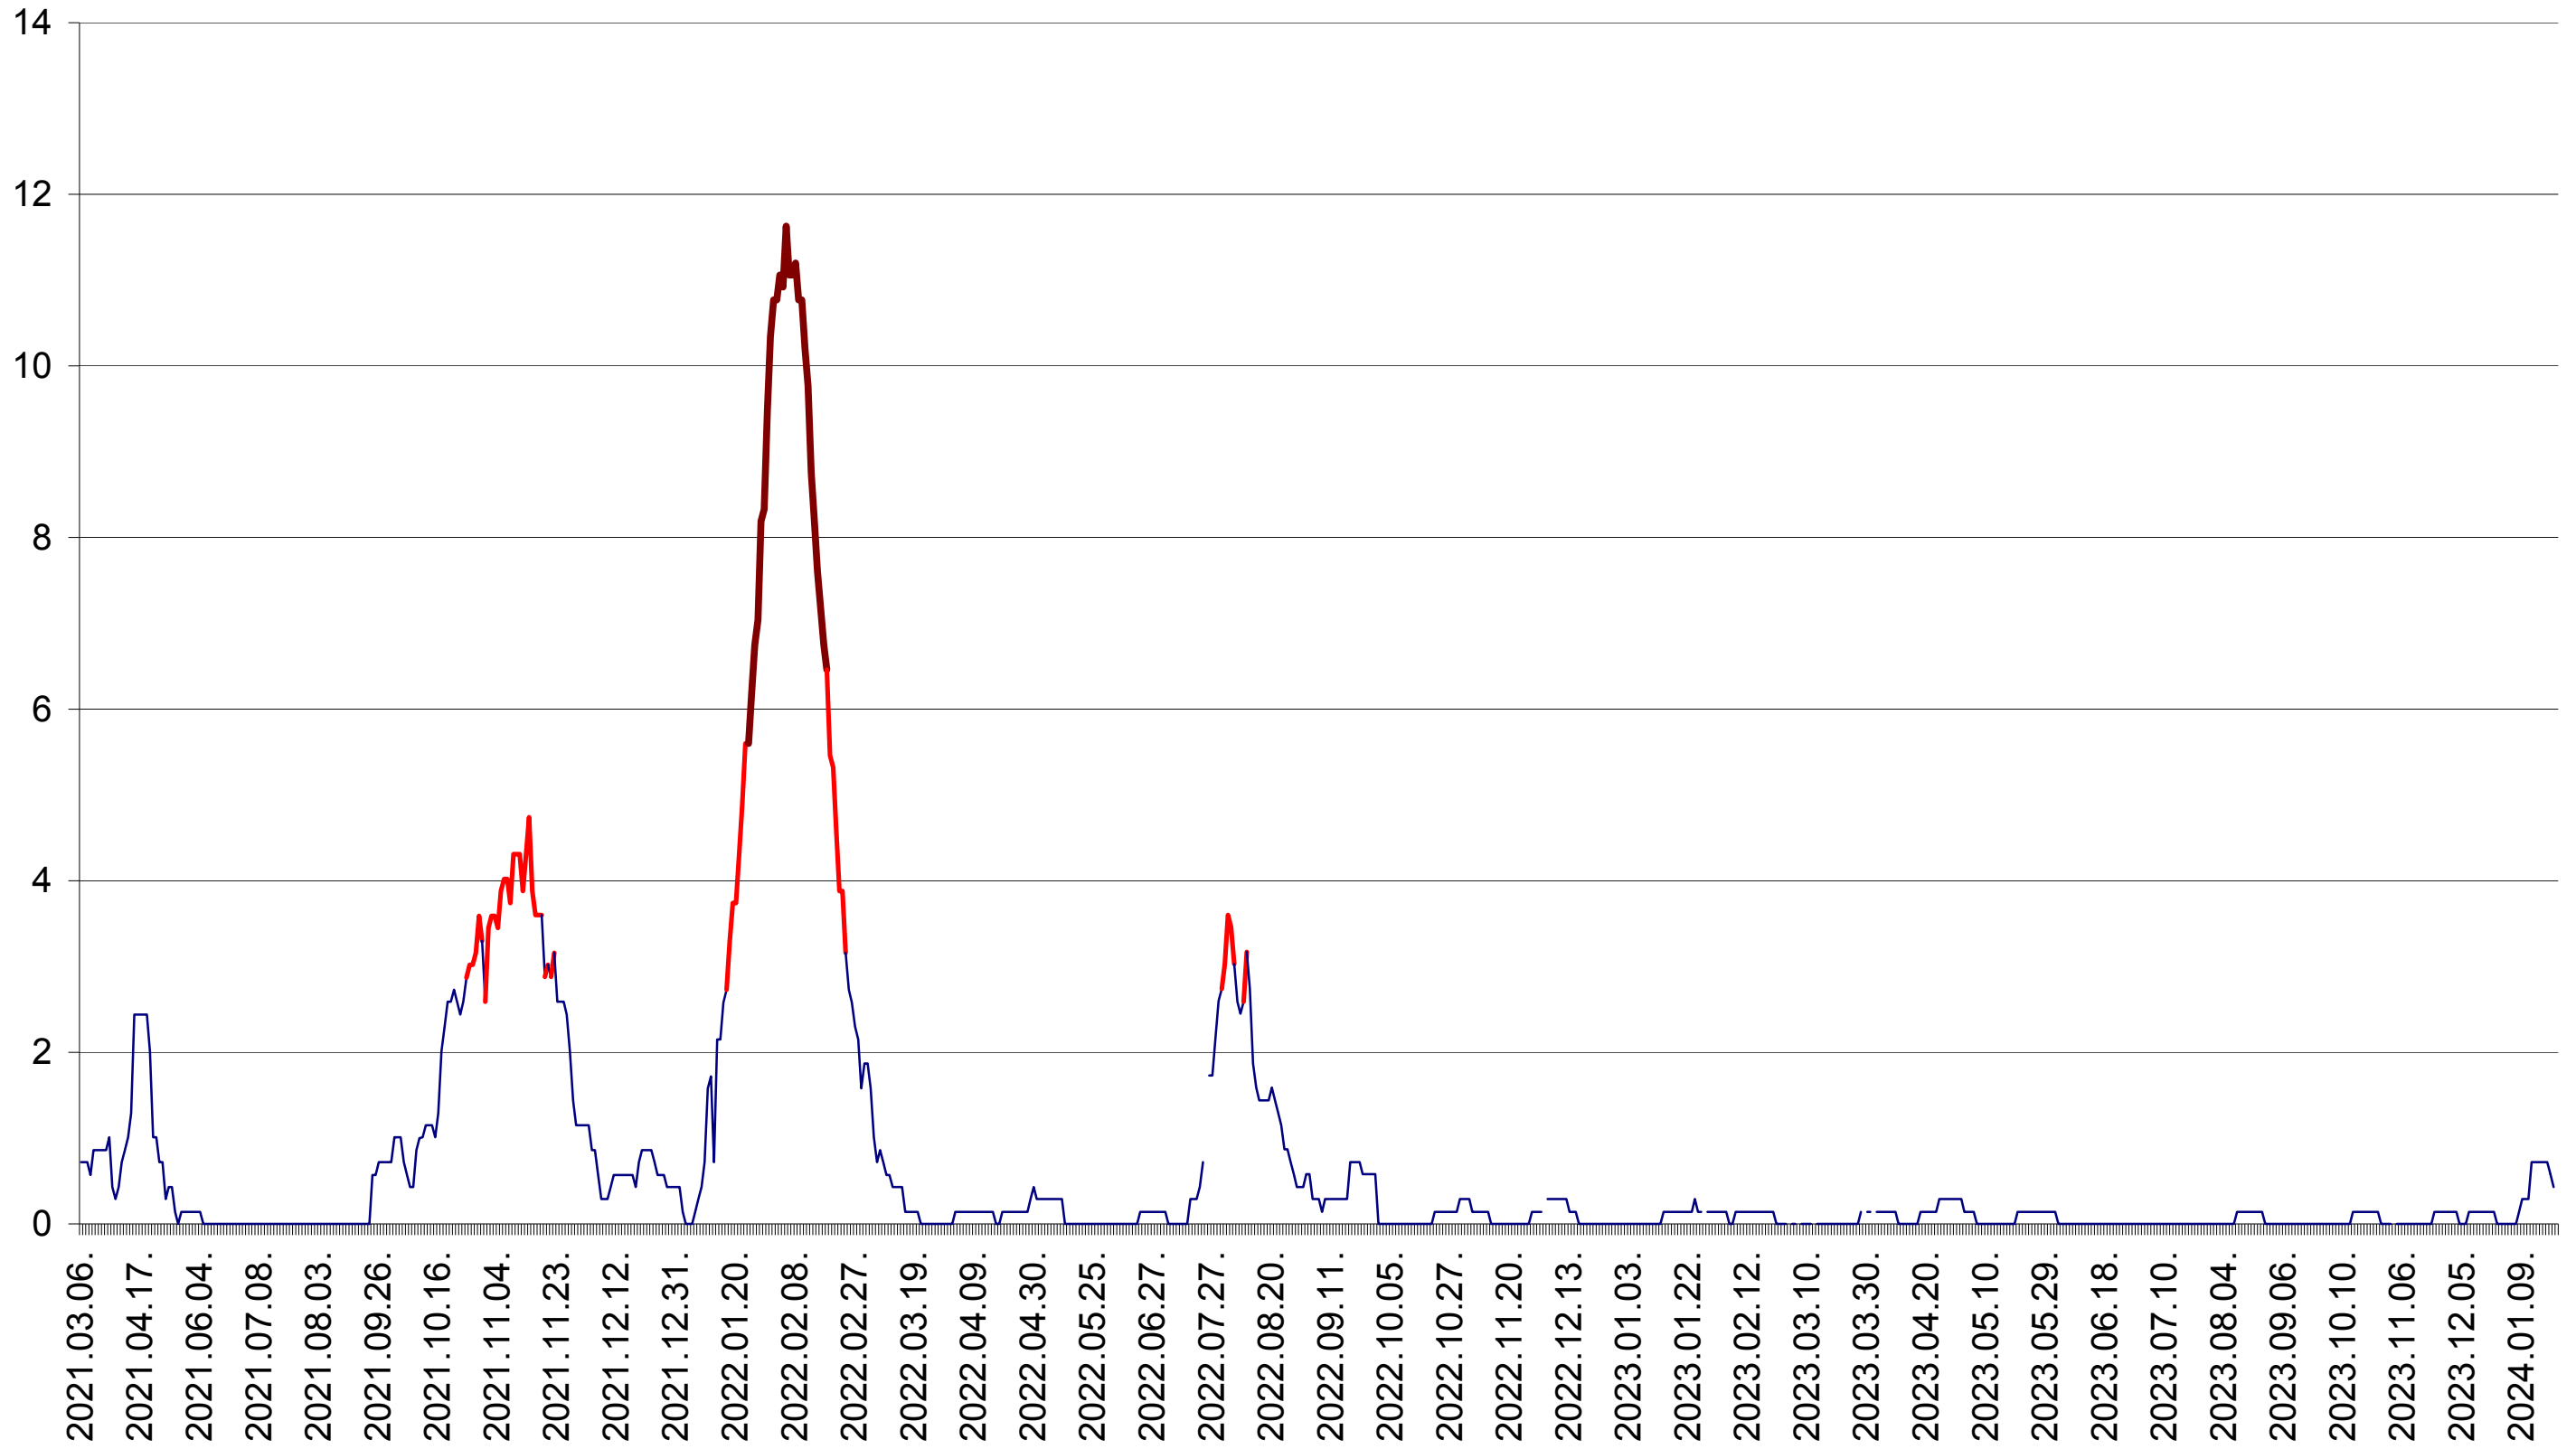

MIHĂILENI - Evolutia incidentei cumulate pe 14 zile la ‰ de locuitori
2021.03.07. - 2024.01.25.

MUGENI - Evolutia incidentei cumulate pe 14 zile la ‰ de locuitori
2021.03.07. - 2024.01.25.

OCLAND - Evolutia incidentei cumulate pe 14 zile la ‰ de locuitori
2021.03.07. - 2024.01.25.

MUNICIPIUL ODORHEIU SECUIESC - Evolutia incidentei cumulate pe 14 zile la ‰ de locuitori
2021.03.07. - 2024.01.25.

PĂULENI-CIUC - Evolutia incidentei cumulate pe 14 zile la ‰ de locuitori
2021.03.07. - 2024.01.25.

PLĂIEȘII DE JOS - Evolutia incidentei cumulate pe 14 zile la ‰ de locuitori
2021.03.07. - 2024.01.25.

PORUMBENI - Evolutia incidentei cumulate pe 14 zile la ‰ de locuitori
2021.03.07. - 2024.01.25.

PRAID - Evolutia incidentei cumulate pe 14 zile la ‰ de locuitori
2021.03.07. - 2024.01.25.