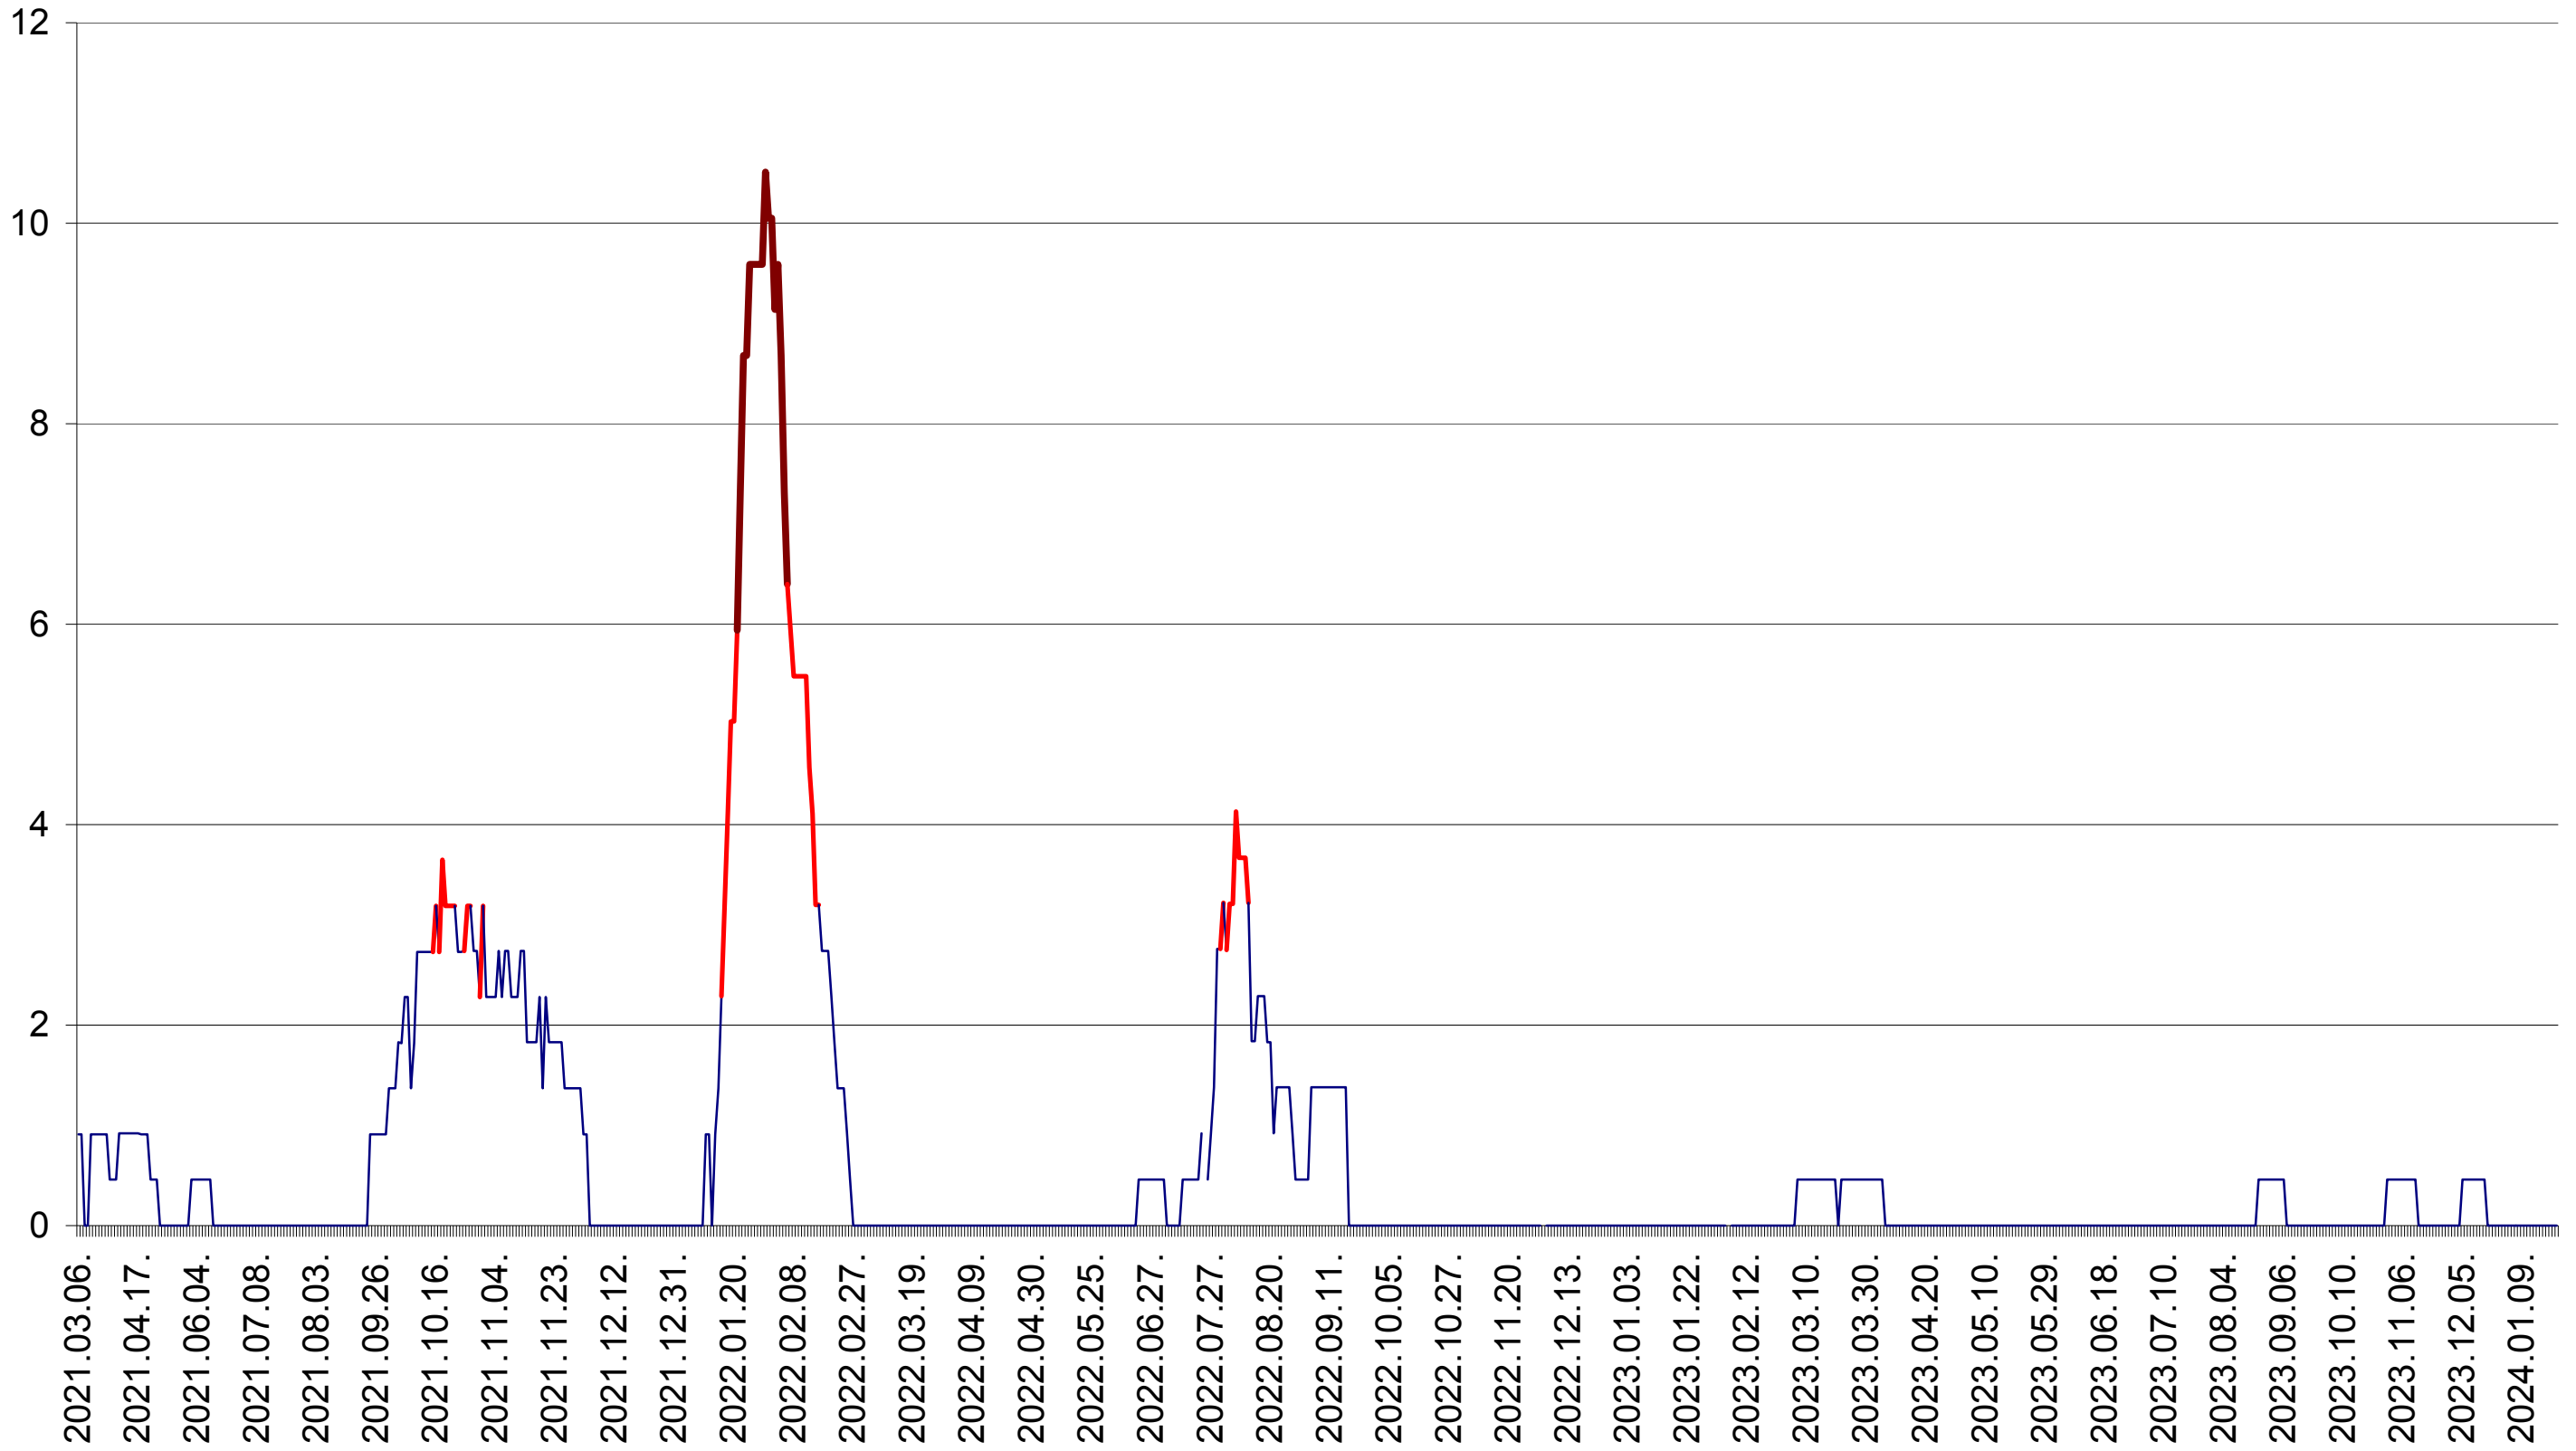

BRĂDEȘTI - Evolutia incidentei cumulate pe 14 zile la ‰ de locuitori
2021.03.07. - 2024.01.25.

CĂPÂLNIȚA - Evolutia incidentei cumulate pe 14 zile la ‰ de locuitori
2021.03.07. - 2024.01.25.

CÂRȚA - Evolutia incidentei cumulate pe 14 zile la ‰ de locuitori
2021.03.07. - 2024.01.25.

CICEU - Evolutia incidentei cumulate pe 14 zile la ‰ de locuitori
2021.03.07. - 2024.01.25.

CIUCSÂNGEORGIU - Evolutia incidentei cumulate pe 14 zile la ‰ de locuitori
2021.03.07. - 2024.01.25.

CIUMANI - Evolutia incidentei cumulate pe 14 zile la ‰ de locuitori
2021.03.07. - 2024.01.25.

CORBU - Evolutia incidentei cumulate pe 14 zile la ‰ de locuitori
2021.03.07. - 2024.01.25.

CORUND - Evolutia incidentei cumulate pe 14 zile la ‰ de locuitori
2021.03.07. - 2024.01.25.

COZMENI - Evolutia incidentei cumulate pe 14 zile la ‰ de locuitori
2021.03.07. - 2024.01.25.

ORAȘ CRISTURU SECUIESC - Evolutia incidentei cumulate pe 14 zile la ‰ de locuitori
2021.03.07. - 2024.01.25.

DĂNEȘTI - Evolutia incidentei cumulate pe 14 zile la ‰ de locuitori
2021.03.07. - 2024.01.25.