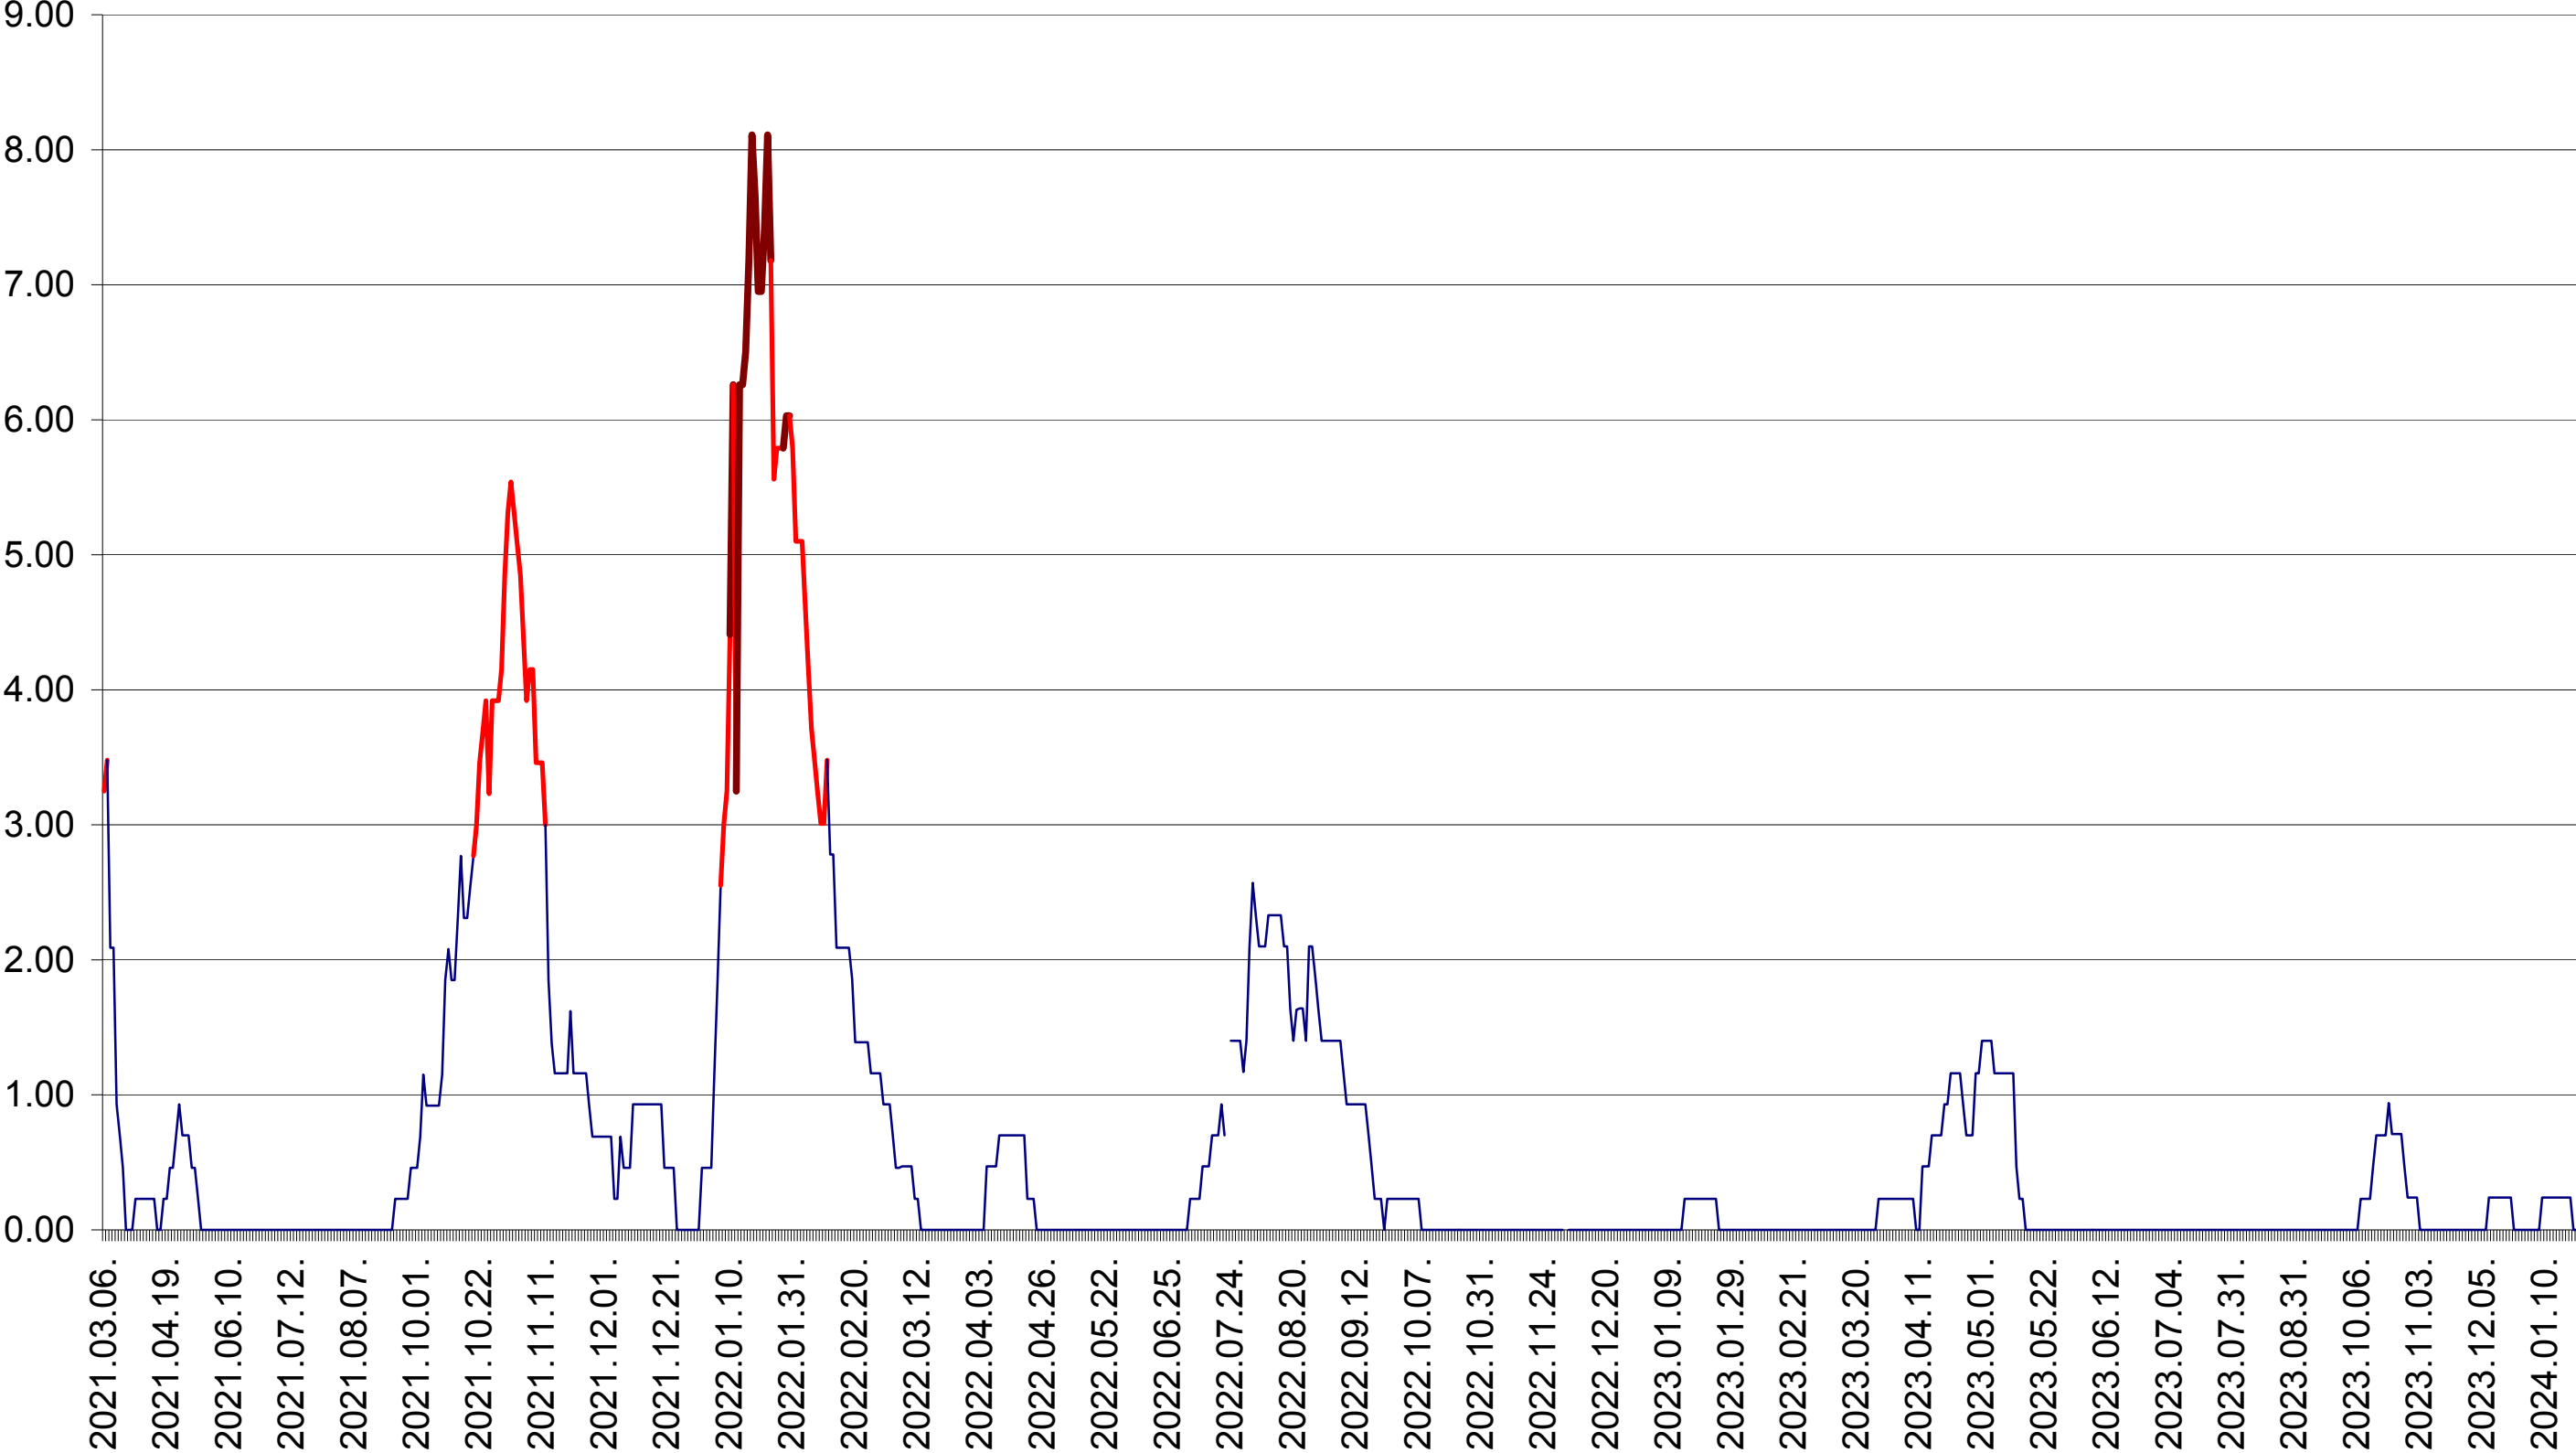

ORAȘ BĂLAN - Evolutia incidentei cumulate pe 14 zile la ‰ de locuitori
2021.03.07. - 2024.01.25.

BILBOR - Evolutia incidentei cumulate pe 14 zile la ‰ de locuitori
2021.03.07. - 2024.01.25.

ORAȘ BORSEC - Evolutia incidentei cumulate pe 14 zile la ‰ de locuitori
2021.03.07. - 2024.01.25.

BRĂDEȘTI - Evolutia incidentei cumulate pe 14 zile la ‰ de locuitori
2021.03.07. - 2024.01.25.

CĂPÂLNIȚA - Evolutia incidentei cumulate pe 14 zile la ‰ de locuitori
2021.03.07. - 2024.01.25.

CÂRȚA - Evolutia incidentei cumulate pe 14 zile la ‰ de locuitori
2021.03.07. - 2024.01.25.

CICEU - Evolutia incidentei cumulate pe 14 zile la ‰ de locuitori
2021.03.07. - 2024.01.25.

CIUCSÂNGEORGIU - Evolutia incidentei cumulate pe 14 zile la ‰ de locuitori
2021.03.07. - 2024.01.25.

CIUMANI - Evolutia incidentei cumulate pe 14 zile la ‰ de locuitori
2021.03.07. - 2024.01.25.

CORBU - Evolutia incidentei cumulate pe 14 zile la ‰ de locuitori
2021.03.07. - 2024.01.25.

CORUND - Evolutia incidentei cumulate pe 14 zile la ‰ de locuitori
2021.03.07. - 2024.01.25.

COZMENI - Evolutia incidentei cumulate pe 14 zile la ‰ de locuitori
2021.03.07. - 2024.01.25.