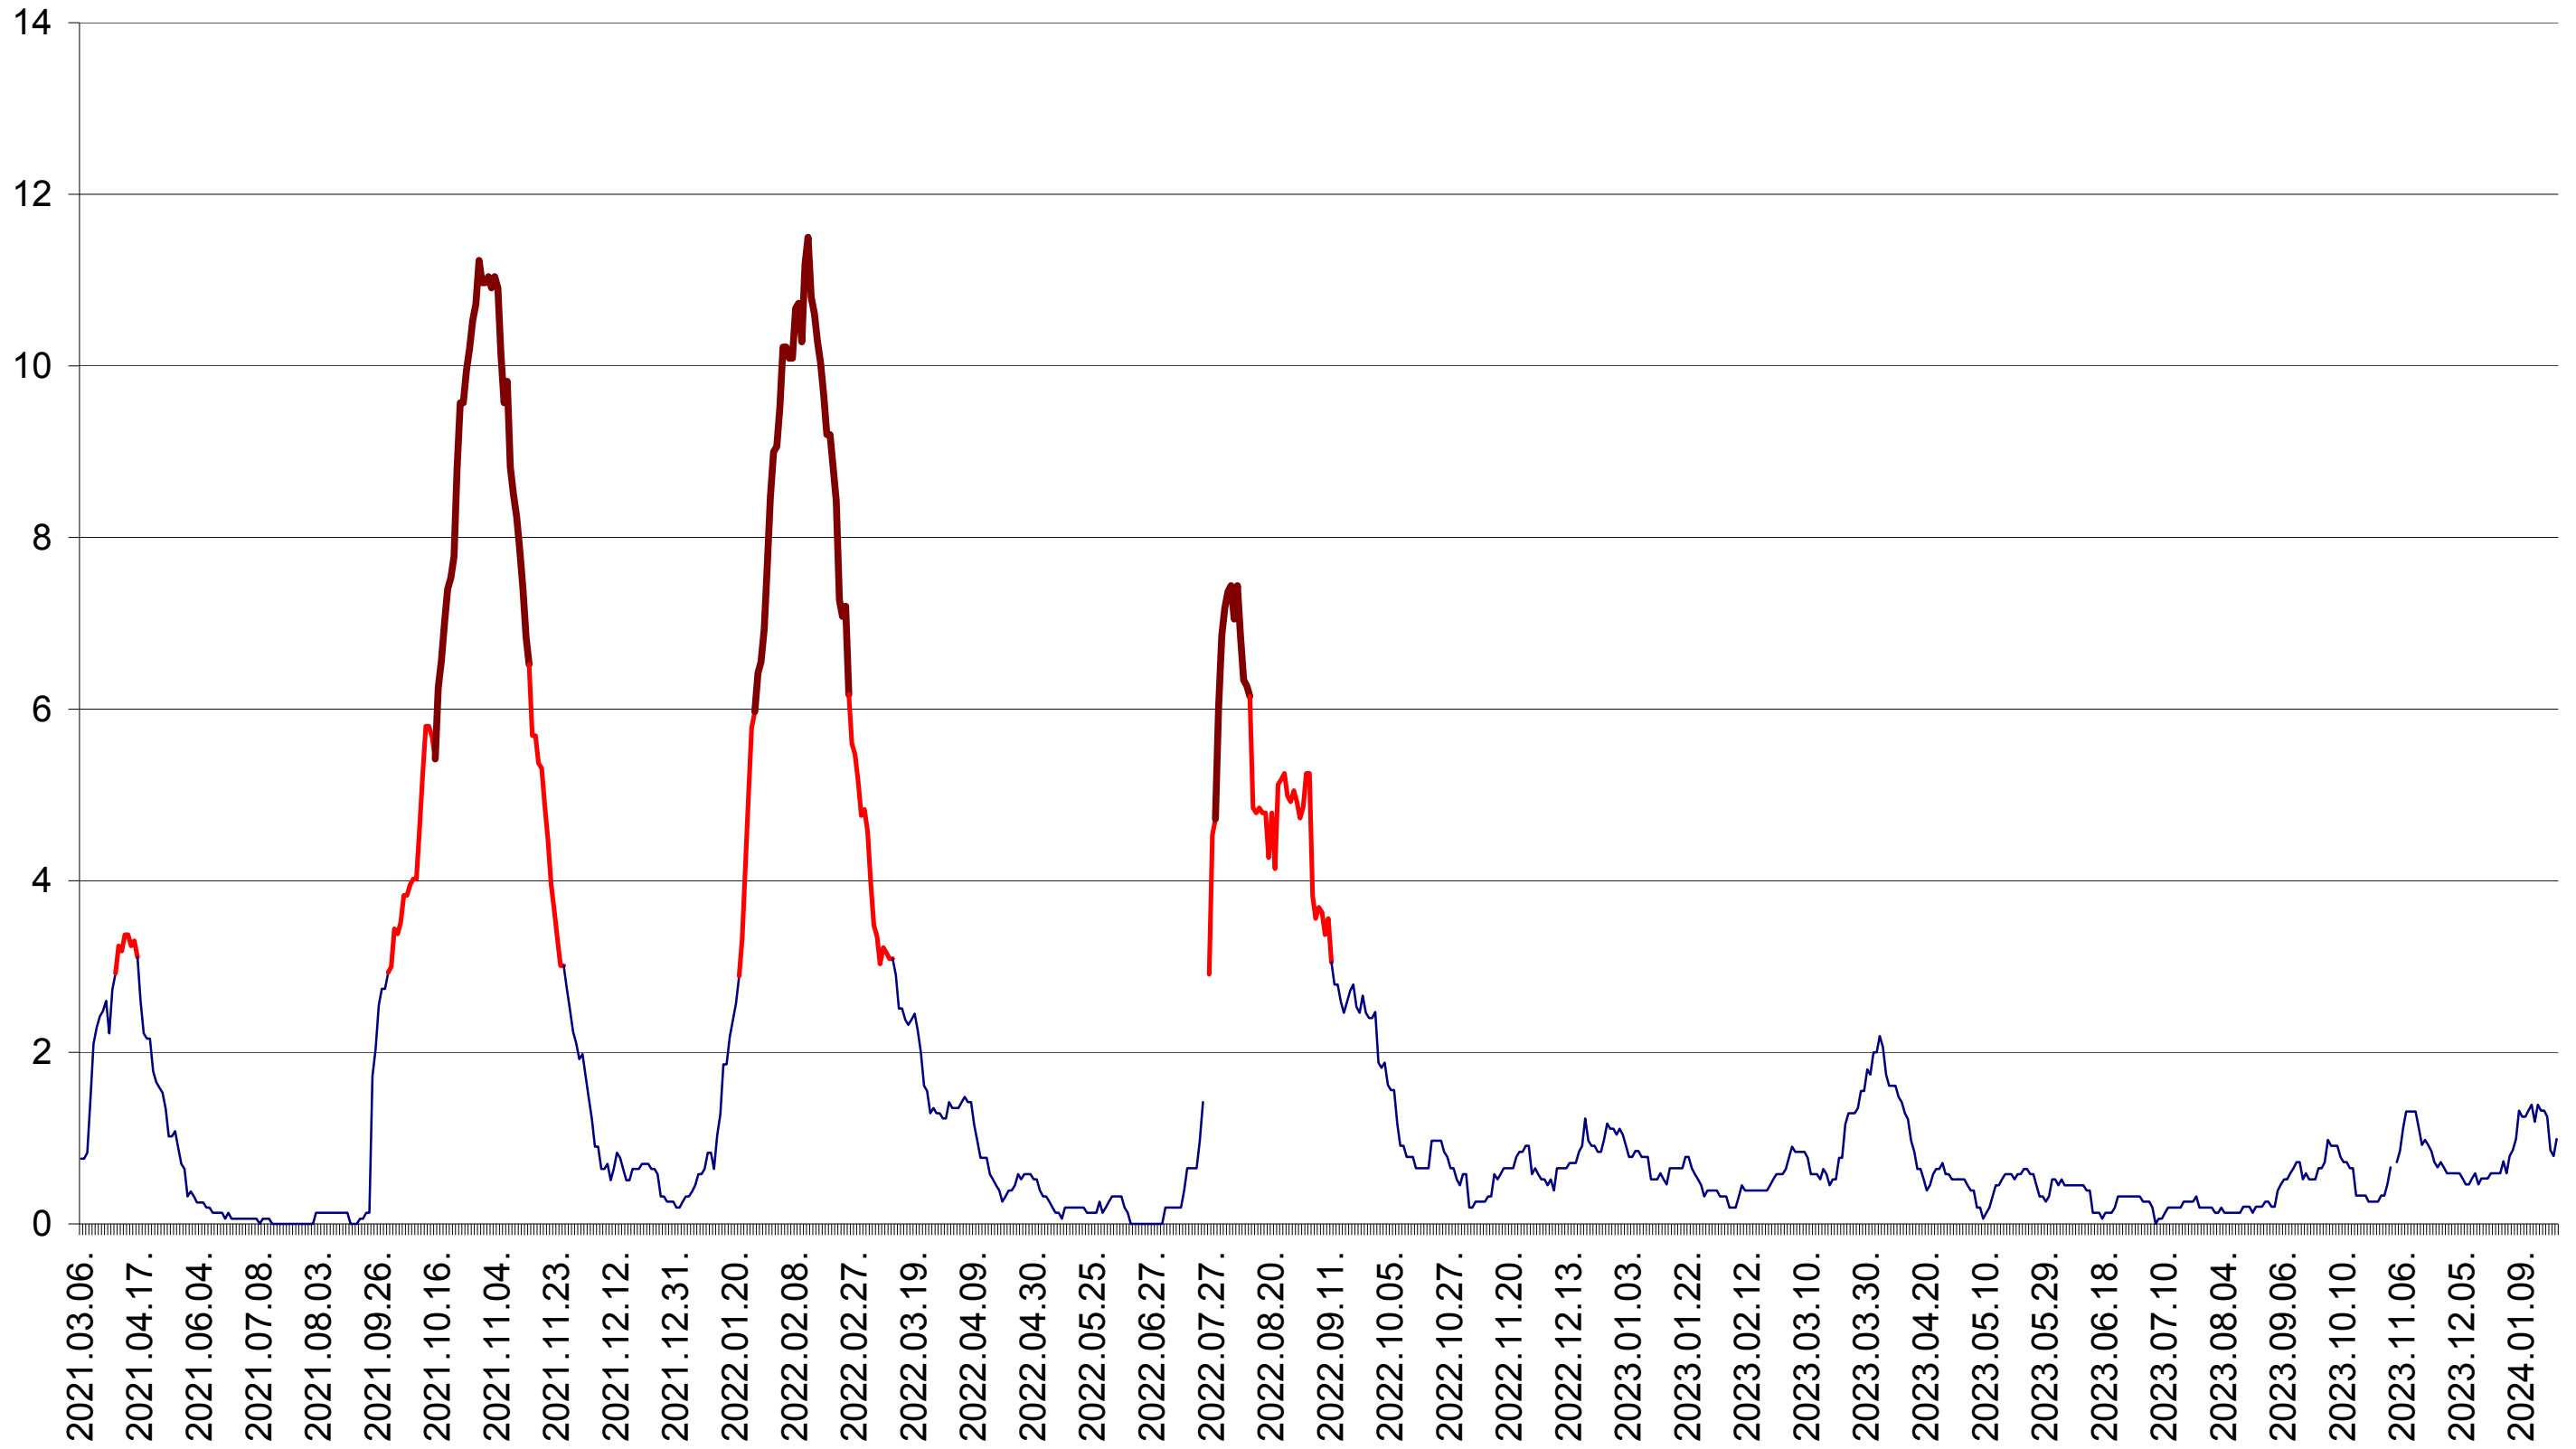

TULGHEȘ - Evolutia incidentei cumulate pe 14 zile la ‰ de locuitori
2021.03.07. - 2024.01.25.

MUNICIPIUL TOPLIȚA - Evolutia incidentei cumulate pe 14 zile la ‰ de locuitori
2021.03.07. - 2024.01.25.