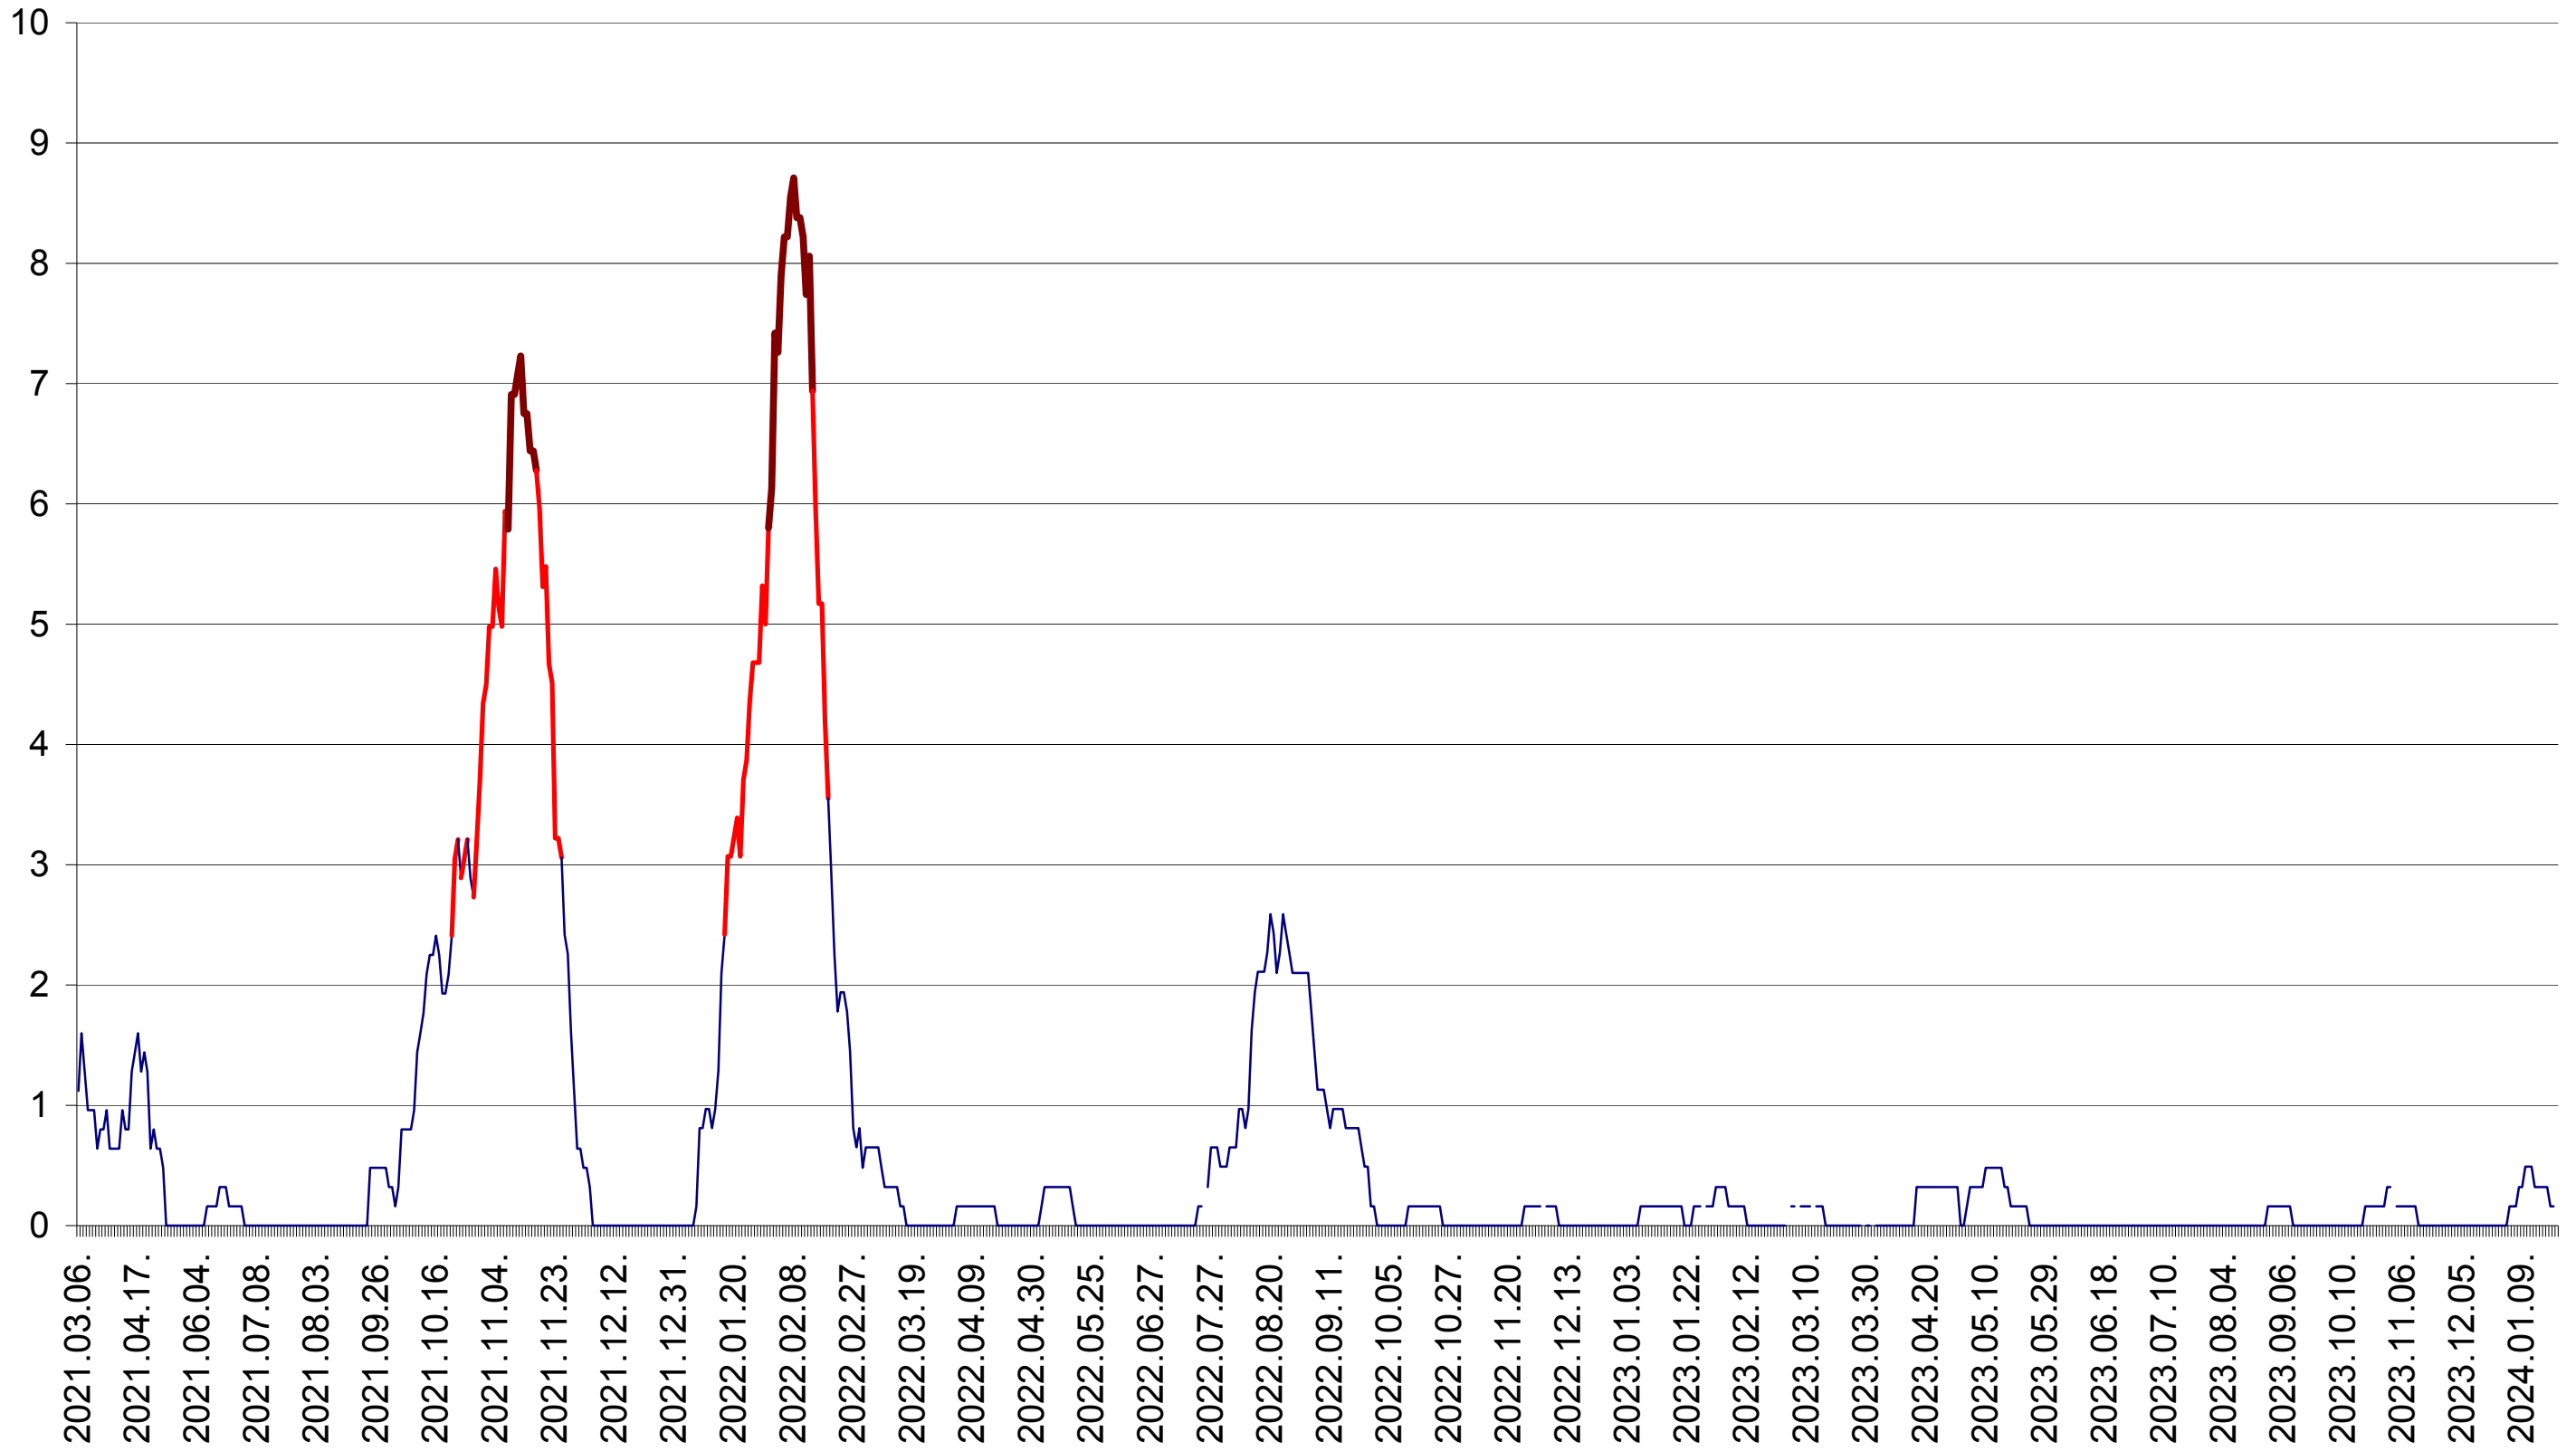

SÂNMARTIN - Evolutia incidentei cumulate pe 14 zile la ‰ de locuitori
2021.03.07. - 2024.01.25.

SÂNDOMINIC - Evolutia incidentei cumulate pe 14 zile la ‰ de locuitori
2021.03.07. - 2024.01.25.