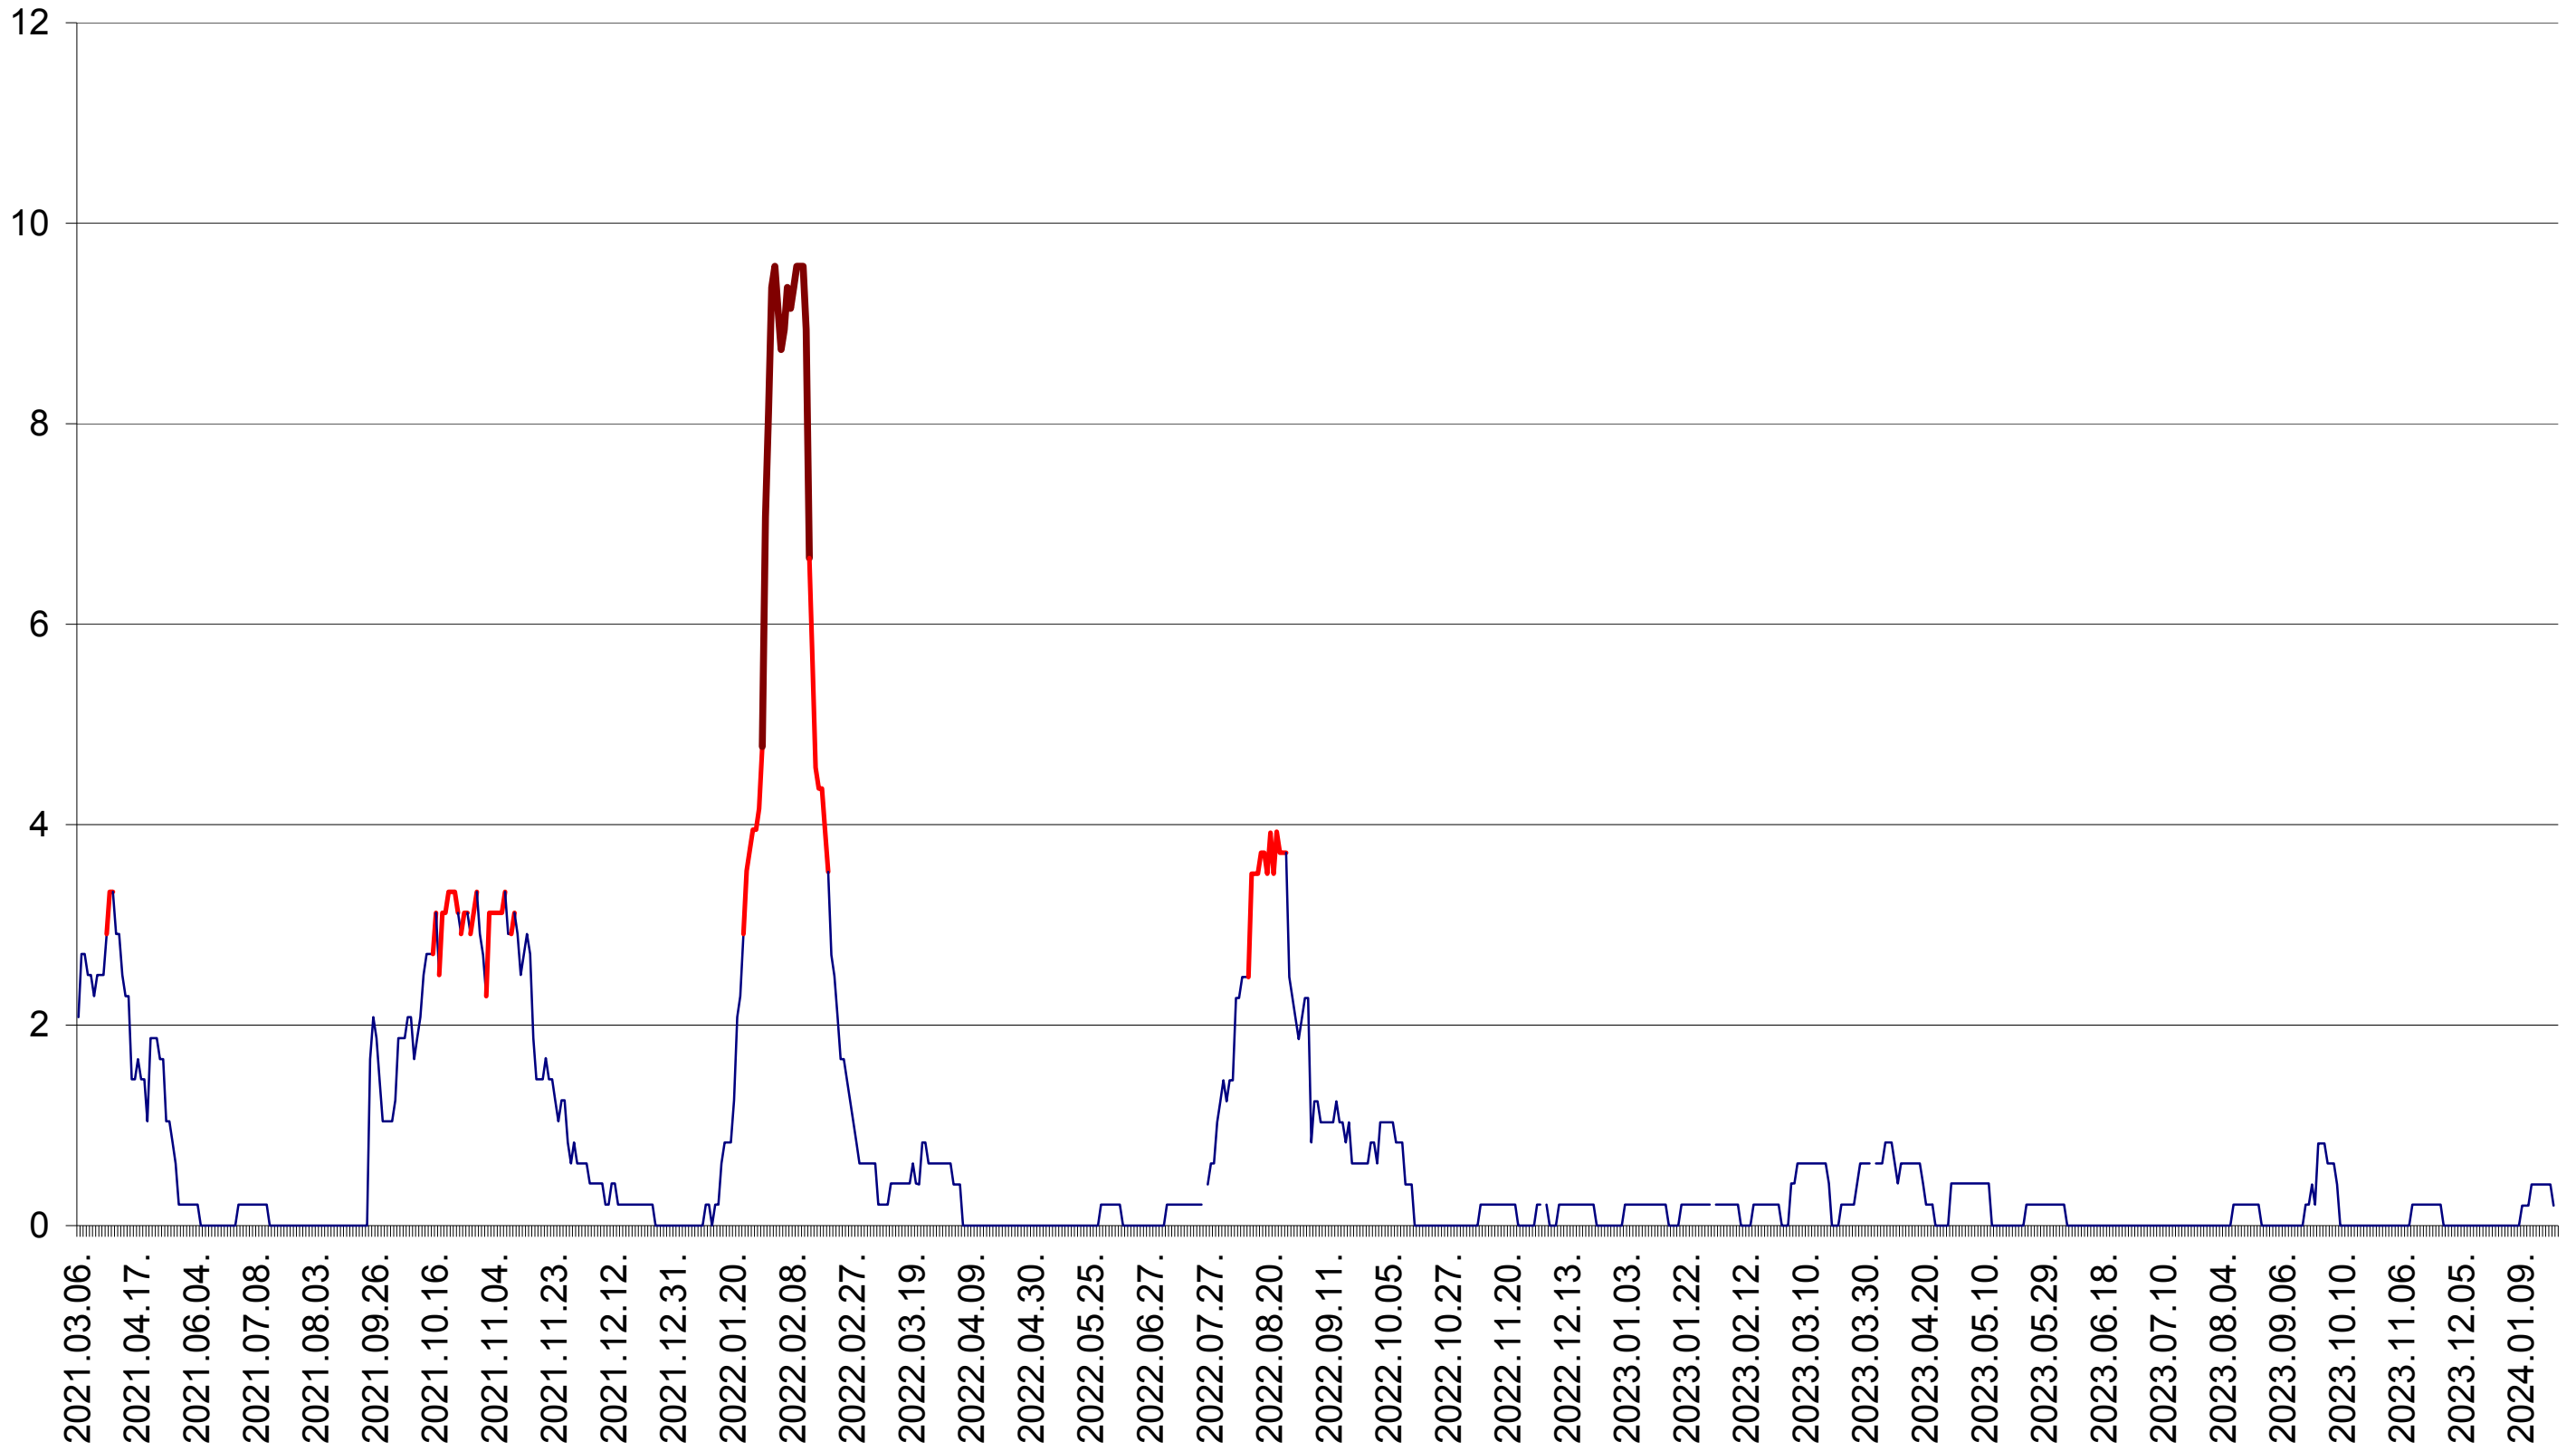

MUNICIPIUL GHEORGHENI - Evolutia incidentei cumulate pe 14 zile la ‰ de locuitori
2021.03.07. - 2024.01.25.

JOSENI - Evolutia incidentei cumulate pe 14 zile la ‰ de locuitori
2021.03.07. - 2024.01.25.

LĂZAREA - Evolutia incidentei cumulate pe 14 zile la ‰ de locuitori
2021.03.07. - 2024.01.25.

LELICENI - Evolutia incidentei cumulate pe 14 zile la ‰ de locuitori
2021.03.07. - 2024.01.25.

LUETA - Evolutia incidentei cumulate pe 14 zile la ‰ de locuitori
2021.03.07. - 2024.01.25.

LUNCA DE JOS - Evolutia incidentei cumulate pe 14 zile la ‰ de locuitori
2021.03.07. - 2024.01.25.

LUNCA DE SUS - Evolutia incidentei cumulate pe 14 zile la ‰ de locuitori
2021.03.07. - 2024.01.25.

LUPENI - Evolutia incidentei cumulate pe 14 zile la ‰ de locuitori
2021.03.07. - 2024.01.25.

MĂDĂRAȘ - Evolutia incidentei cumulate pe 14 zile la ‰ de locuitori
2021.03.07. - 2024.01.25.