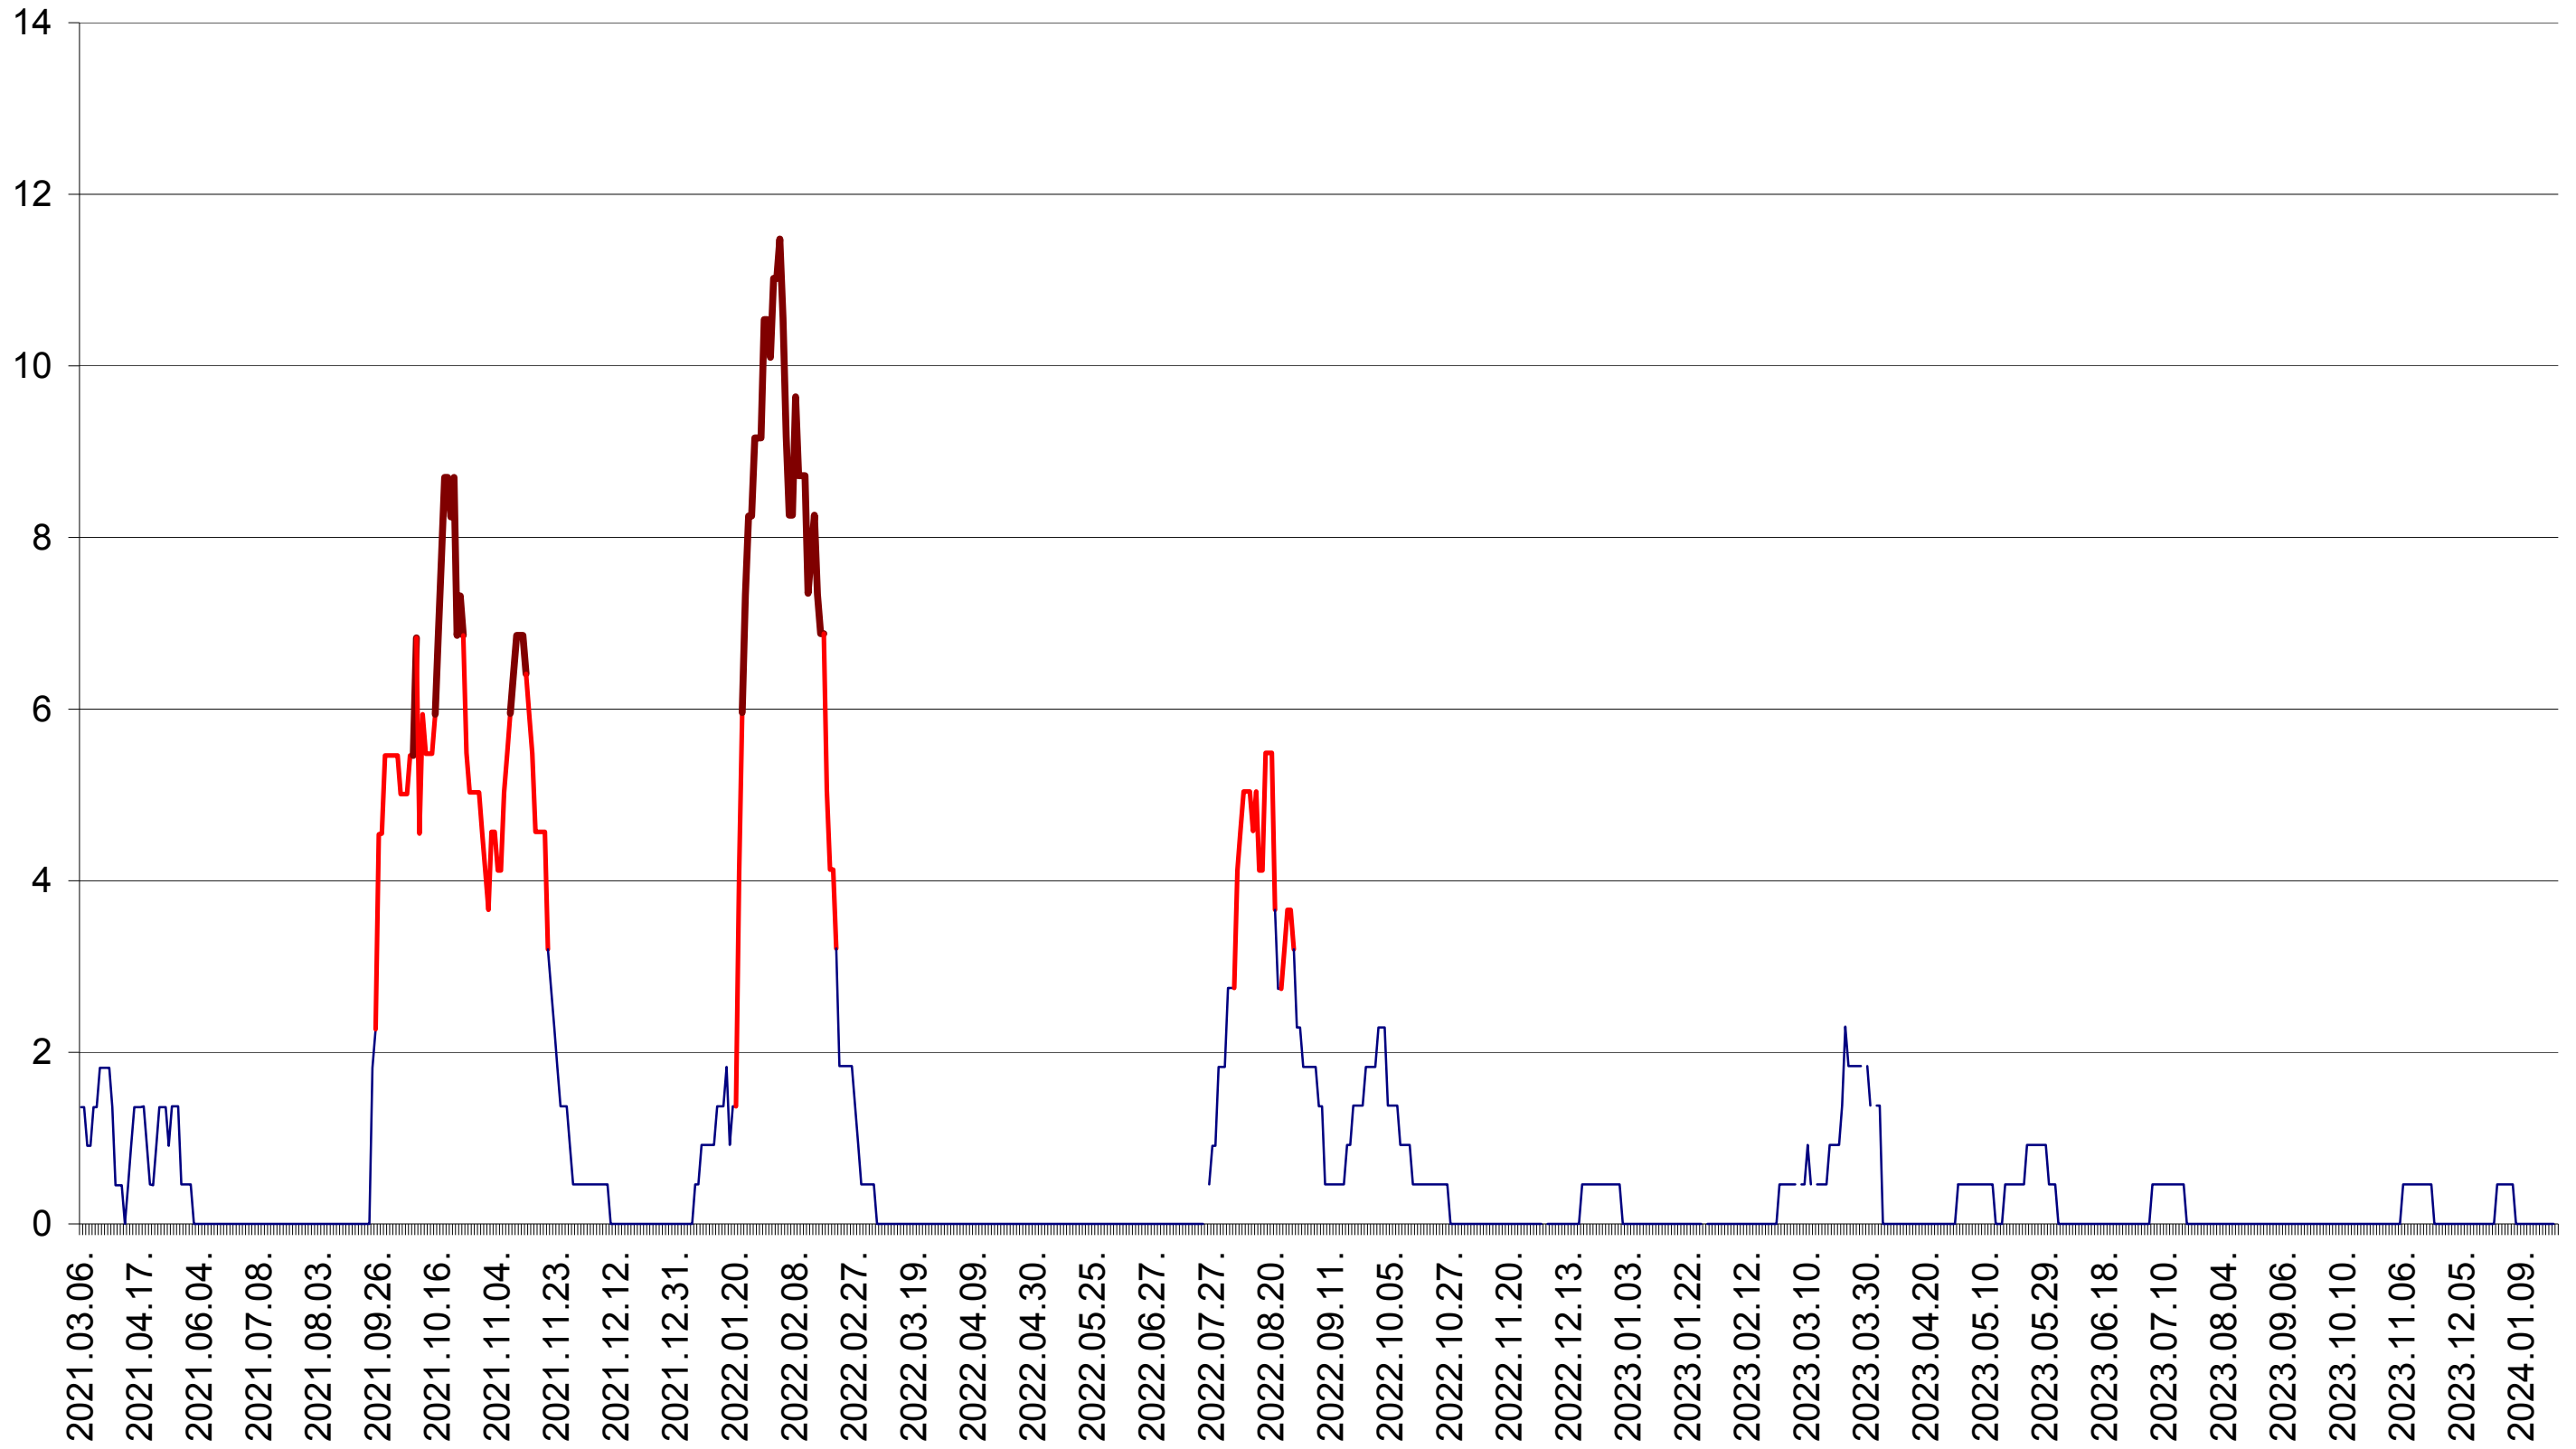

MUNICIPIUL GHEORGHENI - Evolutia incidentei cumulate pe 14 zile la ‰ de locuitori
2021.03.07. - 2024.01.25.

JOSENI - Evolutia incidentei cumulate pe 14 zile la ‰ de locuitori
2021.03.07. - 2024.01.25.

LĂZAREA - Evolutia incidentei cumulate pe 14 zile la ‰ de locuitori
2021.03.07. - 2024.01.25.

LELICENI - Evolutia incidentei cumulate pe 14 zile la ‰ de locuitori
2021.03.07. - 2024.01.25.

LUETA - Evolutia incidentei cumulate pe 14 zile la ‰ de locuitori
2021.03.07. - 2024.01.25.

LUNCA DE JOS - Evolutia incidentei cumulate pe 14 zile la ‰ de locuitori
2021.03.07. - 2024.01.25.

LUNCA DE SUS - Evolutia incidentei cumulate pe 14 zile la ‰ de locuitori
2021.03.07. - 2024.01.25.

LUPENI - Evolutia incidentei cumulate pe 14 zile la ‰ de locuitori
2021.03.07. - 2024.01.25.

MĂDĂRAȘ - Evolutia incidentei cumulate pe 14 zile la ‰ de locuitori
2021.03.07. - 2024.01.25.