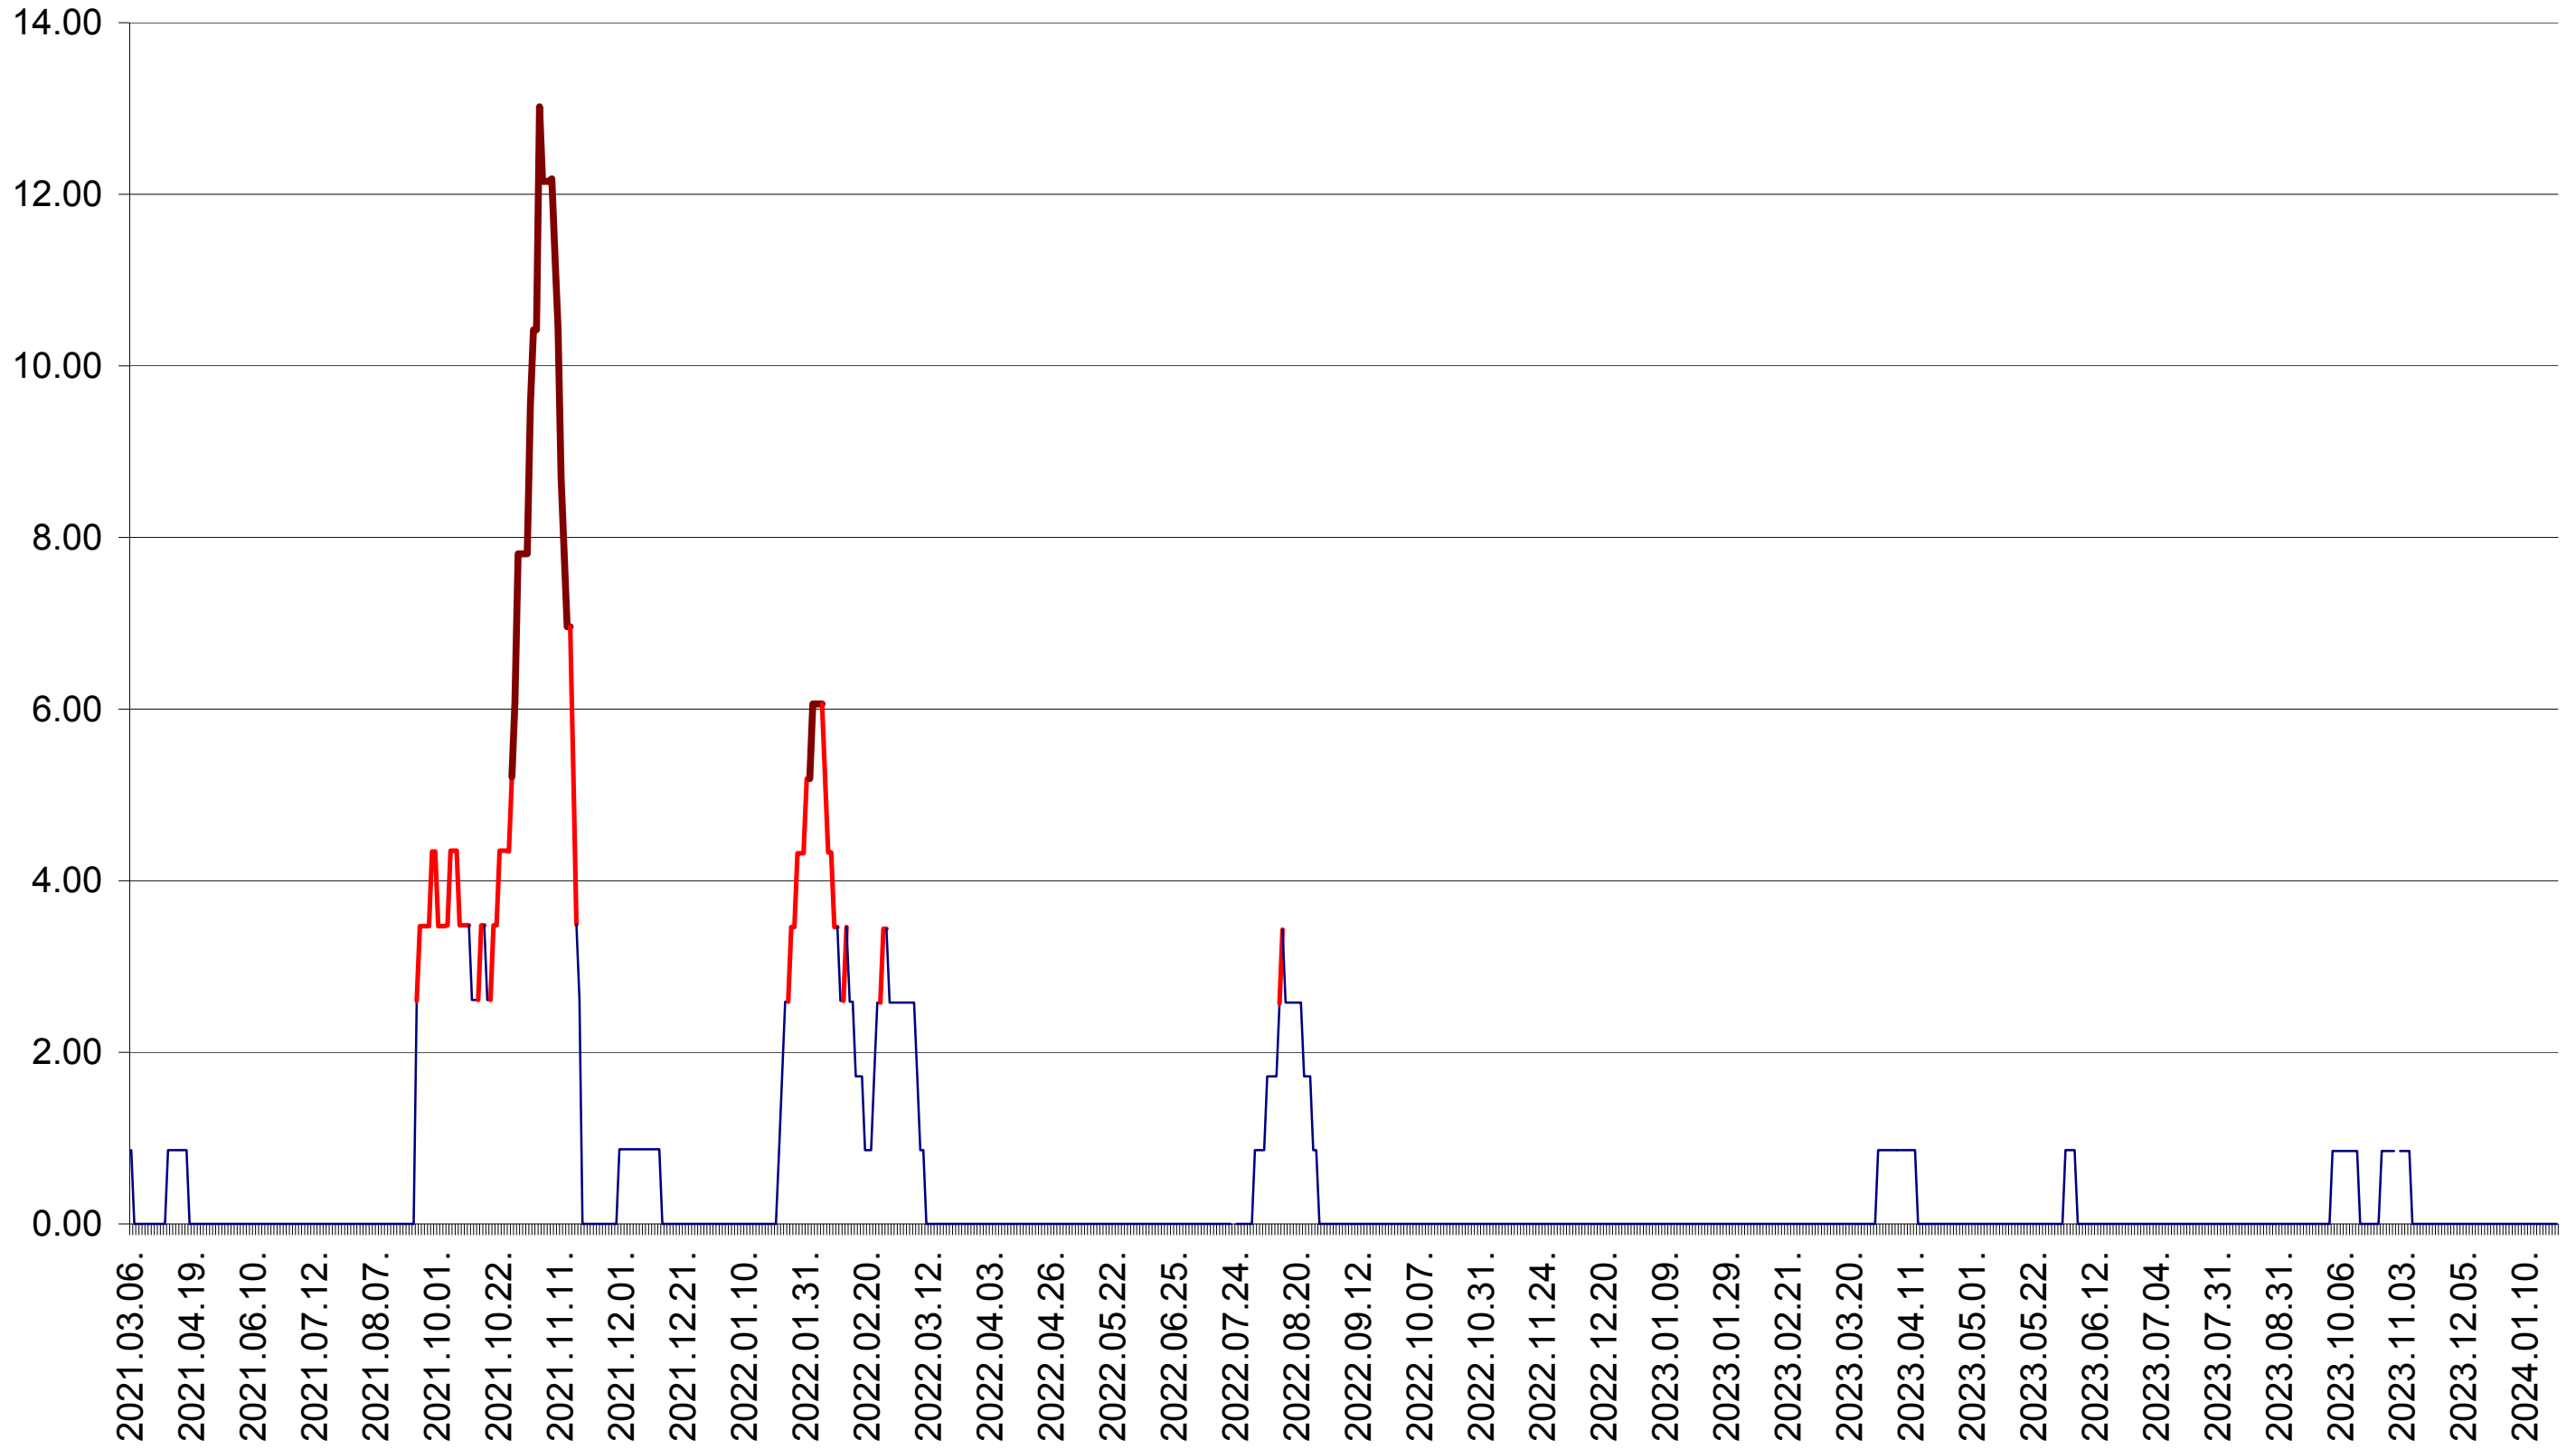

VĂRȘAG - Evolutia incidentei cumulate pe 14 zile la ‰ de locuitori
2021.03.07. - 2024.01.25.

ULIEȘ - Evolutia incidentei cumulate pe 14 zile la ‰ de locuitori
2021.03.07. - 2024.01.25.