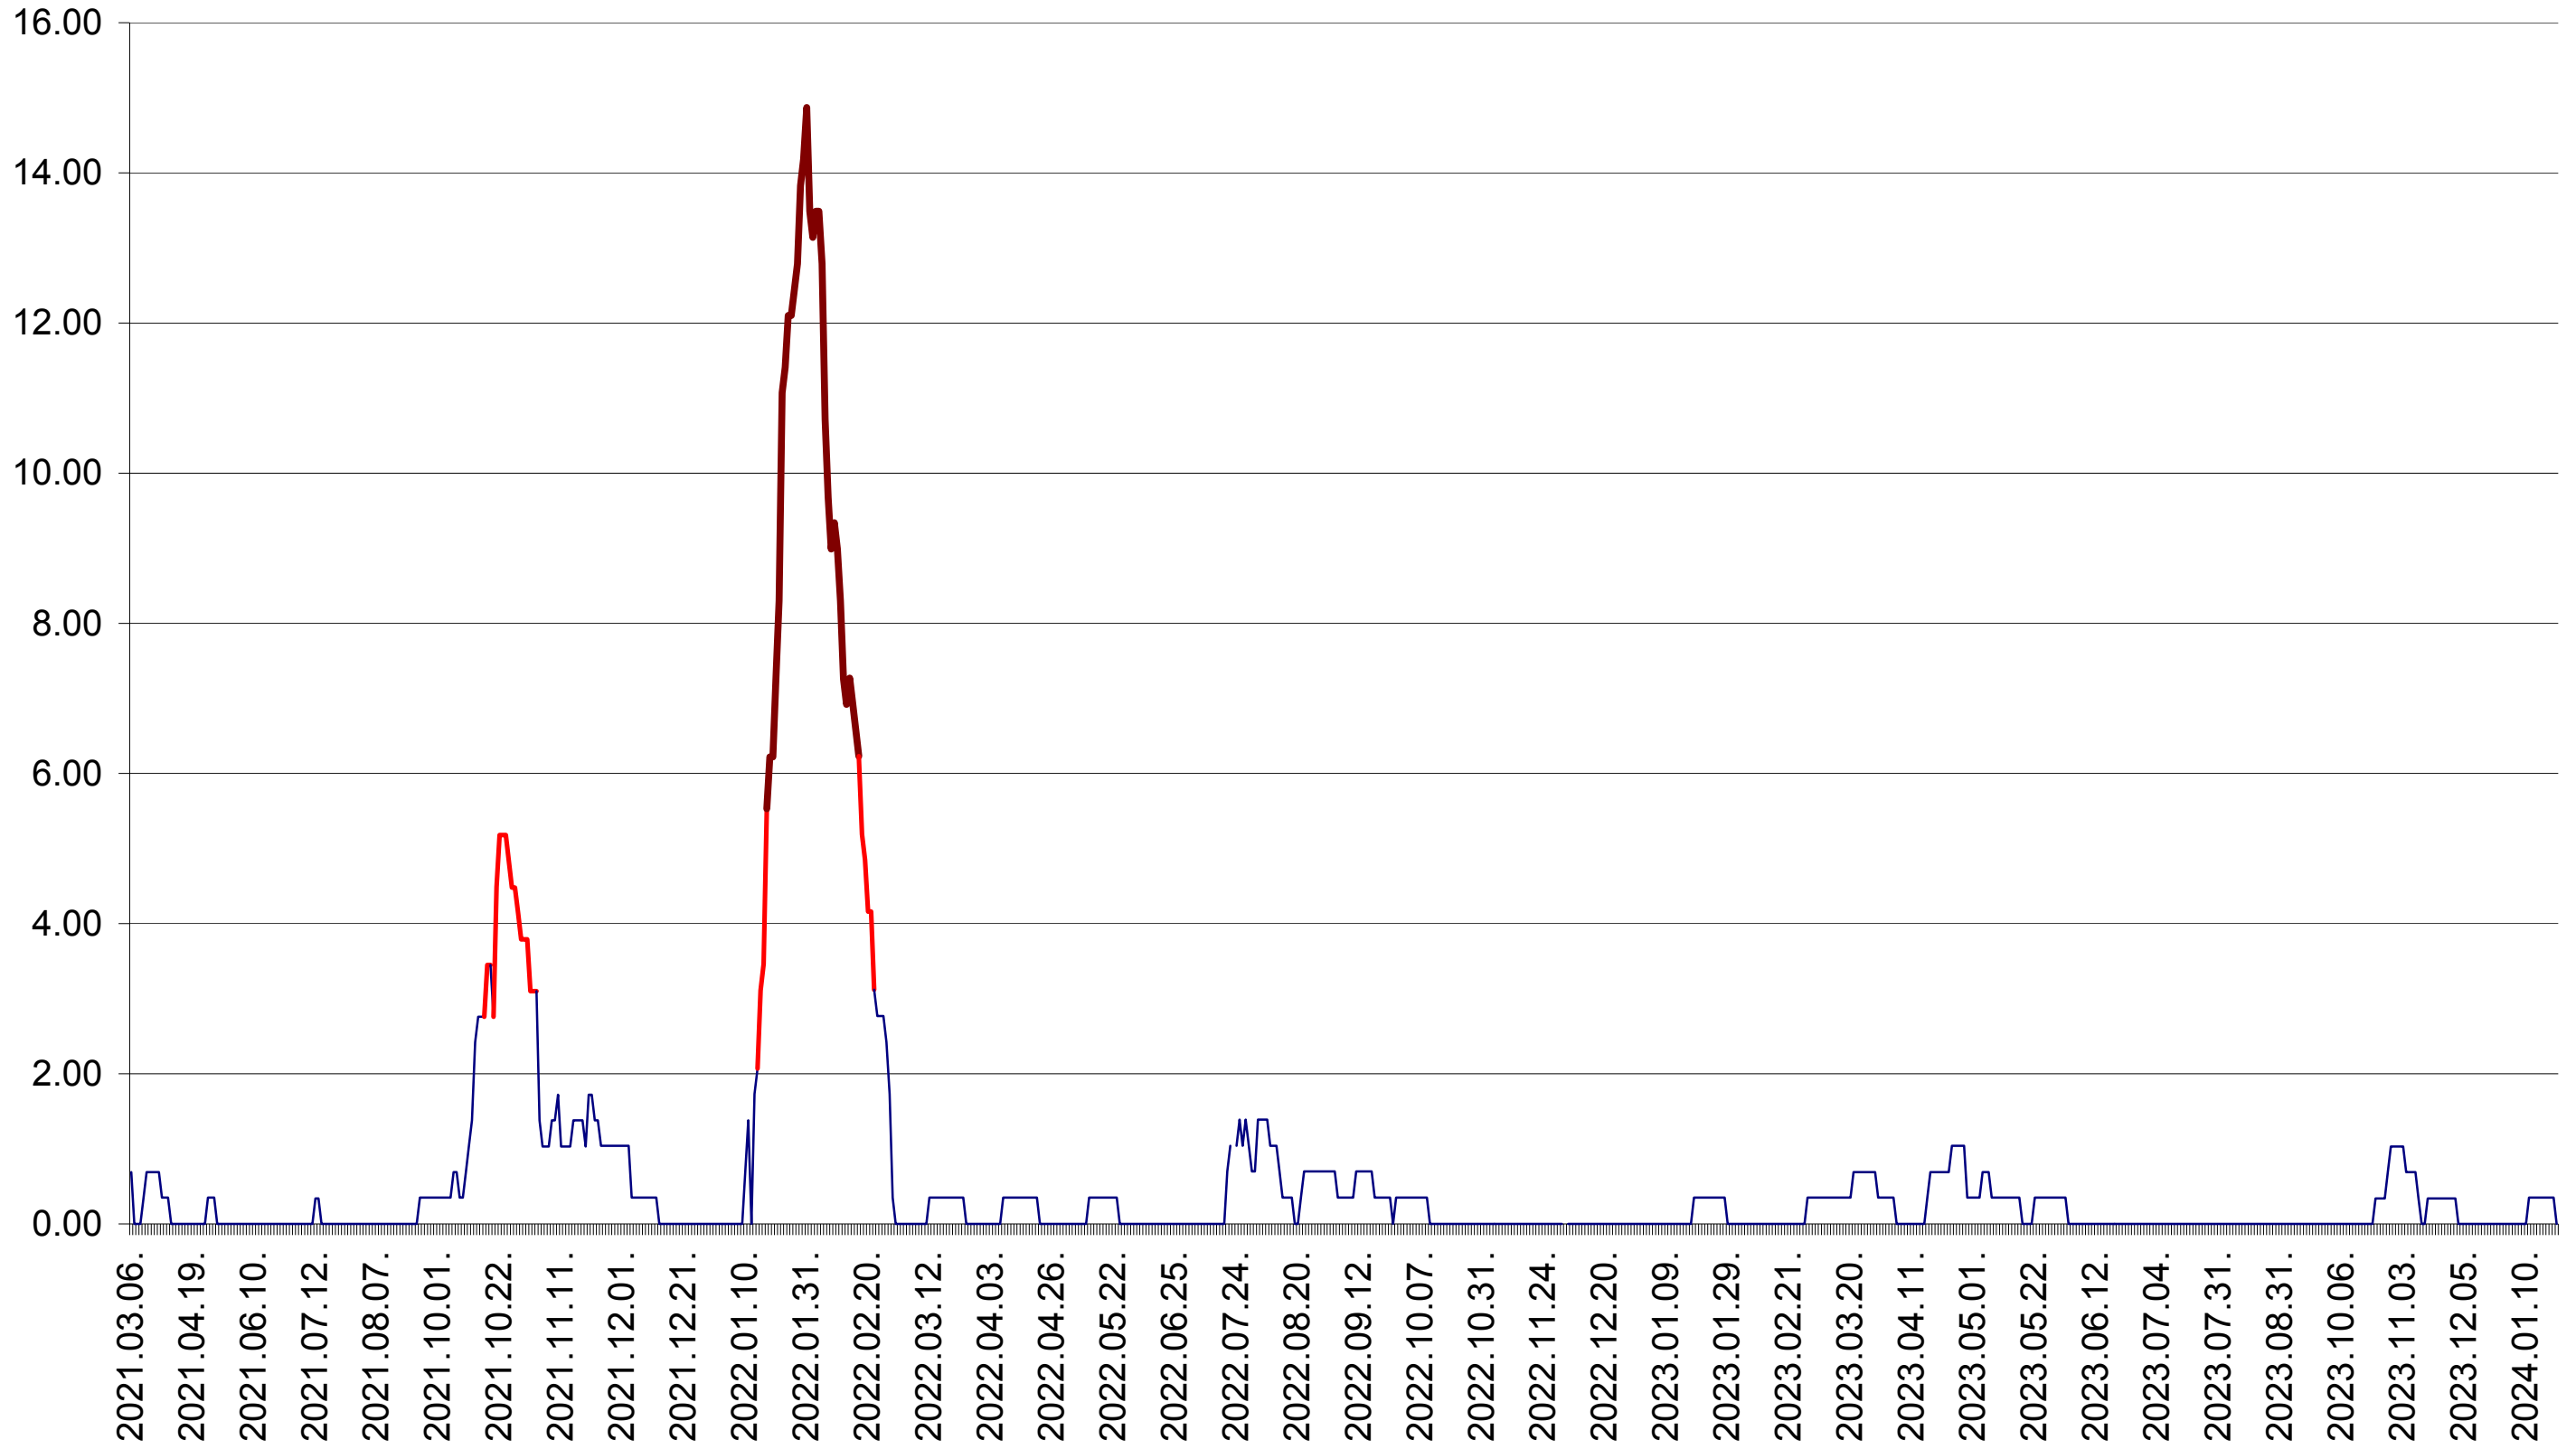

ORAȘ BĂLAN - Evolutia incidentei cumulate pe 14 zile la ‰ de locuitori
2021.03.07. - 2024.01.25.

BILBOR - Evolutia incidentei cumulate pe 14 zile la ‰ de locuitori
2021.03.07. - 2024.01.25.

ORAȘ BORSEC - Evolutia incidentei cumulate pe 14 zile la ‰ de locuitori
2021.03.07. - 2024.01.25.

BRĂDEȘTI - Evolutia incidentei cumulate pe 14 zile la ‰ de locuitori
2021.03.07. - 2024.01.25.

CĂPÂLNIȚA - Evolutia incidentei cumulate pe 14 zile la ‰ de locuitori
2021.03.07. - 2024.01.25.

CÂRȚA - Evolutia incidentei cumulate pe 14 zile la ‰ de locuitori
2021.03.07. - 2024.01.25.

CICEU - Evolutia incidentei cumulate pe 14 zile la ‰ de locuitori
2021.03.07. - 2024.01.25.

CIUCSÂNGEORGIU - Evolutia incidentei cumulate pe 14 zile la ‰ de locuitori
2021.03.07. - 2024.01.25.

CIUMANI - Evolutia incidentei cumulate pe 14 zile la ‰ de locuitori
2021.03.07. - 2024.01.25.

CORBU - Evolutia incidentei cumulate pe 14 zile la ‰ de locuitori
2021.03.07. - 2024.01.25.

CORUND - Evolutia incidentei cumulate pe 14 zile la ‰ de locuitori
2021.03.07. - 2024.01.25.

COZMENI - Evolutia incidentei cumulate pe 14 zile la ‰ de locuitori
2021.03.07. - 2024.01.25.