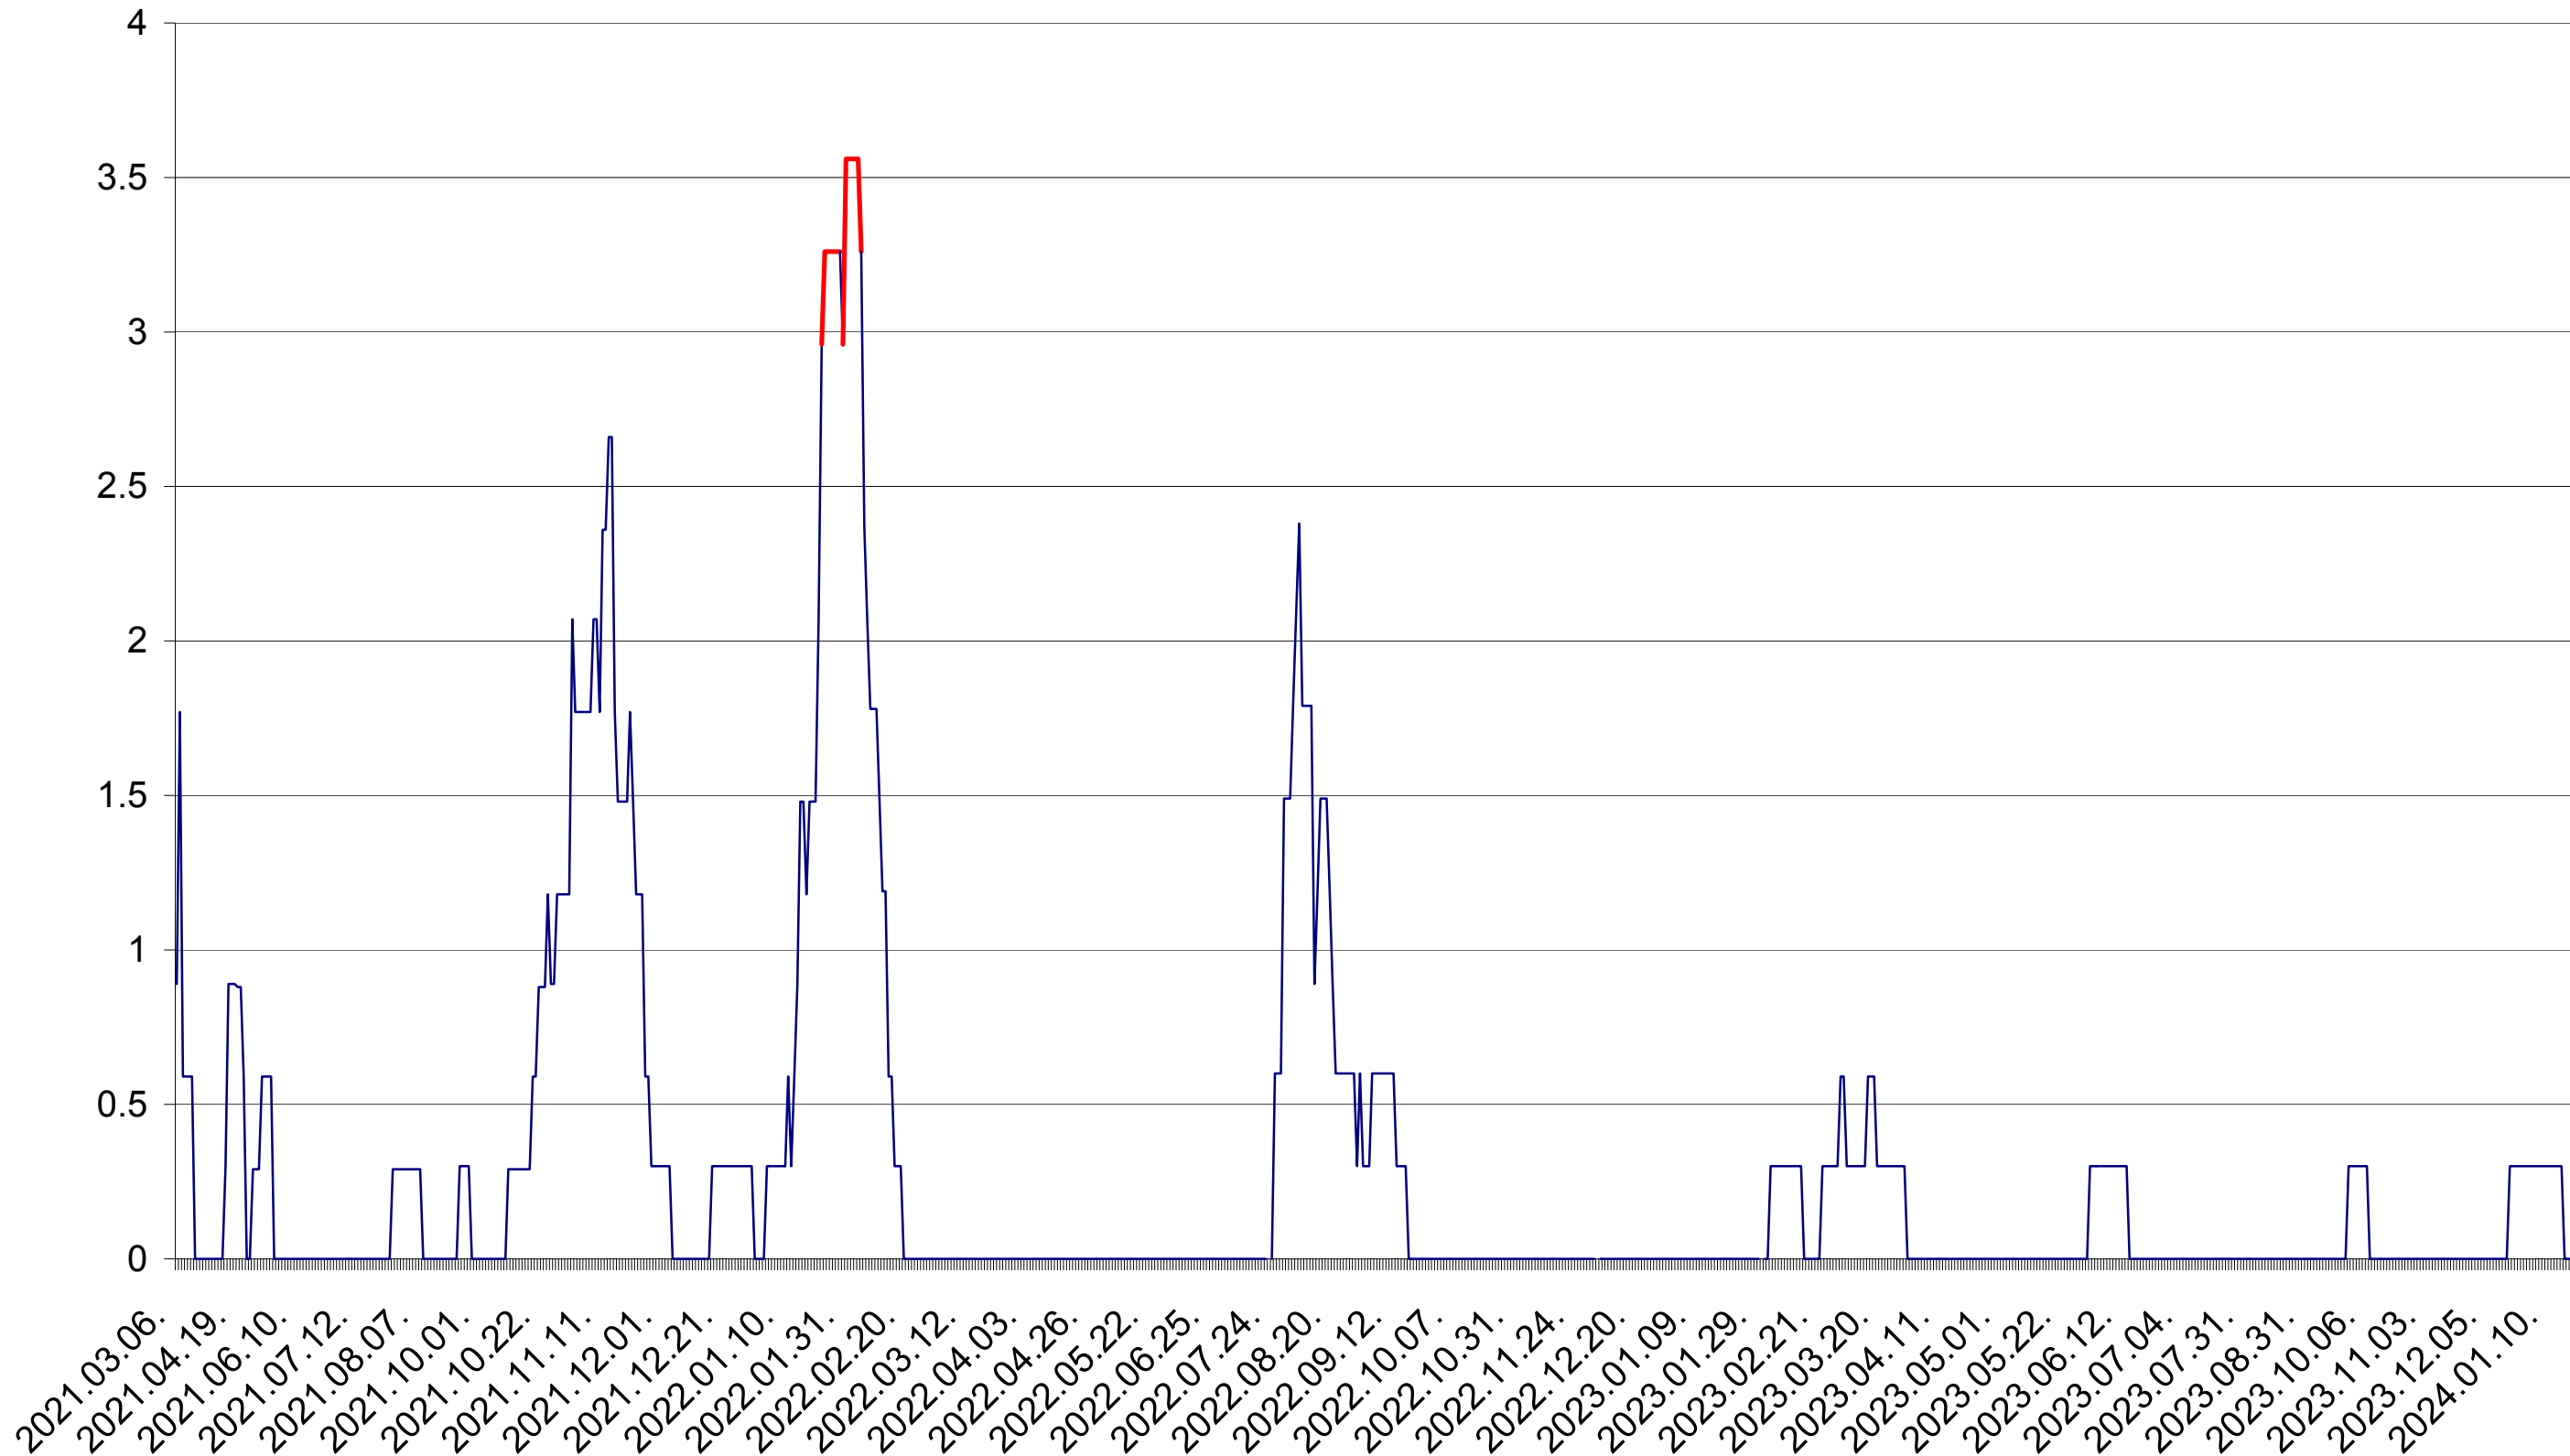

ORAȘ CRISTURU SECUIESC - Evolutia incidentei cumulate pe 14 zile la ‰ de locuitori
2021.03.07. - 2024.01.25.

DĂNEȘTI - Evolutia incidentei cumulate pe 14 zile la ‰ de locuitori
2021.03.07. - 2024.01.25.

MUNICIPIUL GHEORGHENI - Evolutia incidentei cumulate pe 14 zile la ‰ de locuitori
2021.03.07. - 2024.01.25.

JOSENI - Evolutia incidentei cumulate pe 14 zile la ‰ de locuitori
2021.03.07. - 2024.01.25.

LĂZAREA - Evolutia incidentei cumulate pe 14 zile la ‰ de locuitori
2021.03.07. - 2024.01.25.

LELICENI - Evolutia incidentei cumulate pe 14 zile la ‰ de locuitori
2021.03.07. - 2024.01.25.

LUETA - Evolutia incidentei cumulate pe 14 zile la ‰ de locuitori
2021.03.07. - 2024.01.25.

LUNCA DE JOS - Evolutia incidentei cumulate pe 14 zile la ‰ de locuitori
2021.03.07. - 2024.01.25.

LUNCA DE SUS - Evolutia incidentei cumulate pe 14 zile la ‰ de locuitori
2021.03.07. - 2024.01.25.

LUPENI - Evolutia incidentei cumulate pe 14 zile la ‰ de locuitori
2021.03.07. - 2024.01.25.

MĂDĂRAȘ - Evolutia incidentei cumulate pe 14 zile la ‰ de locuitori
2021.03.07. - 2024.01.25.