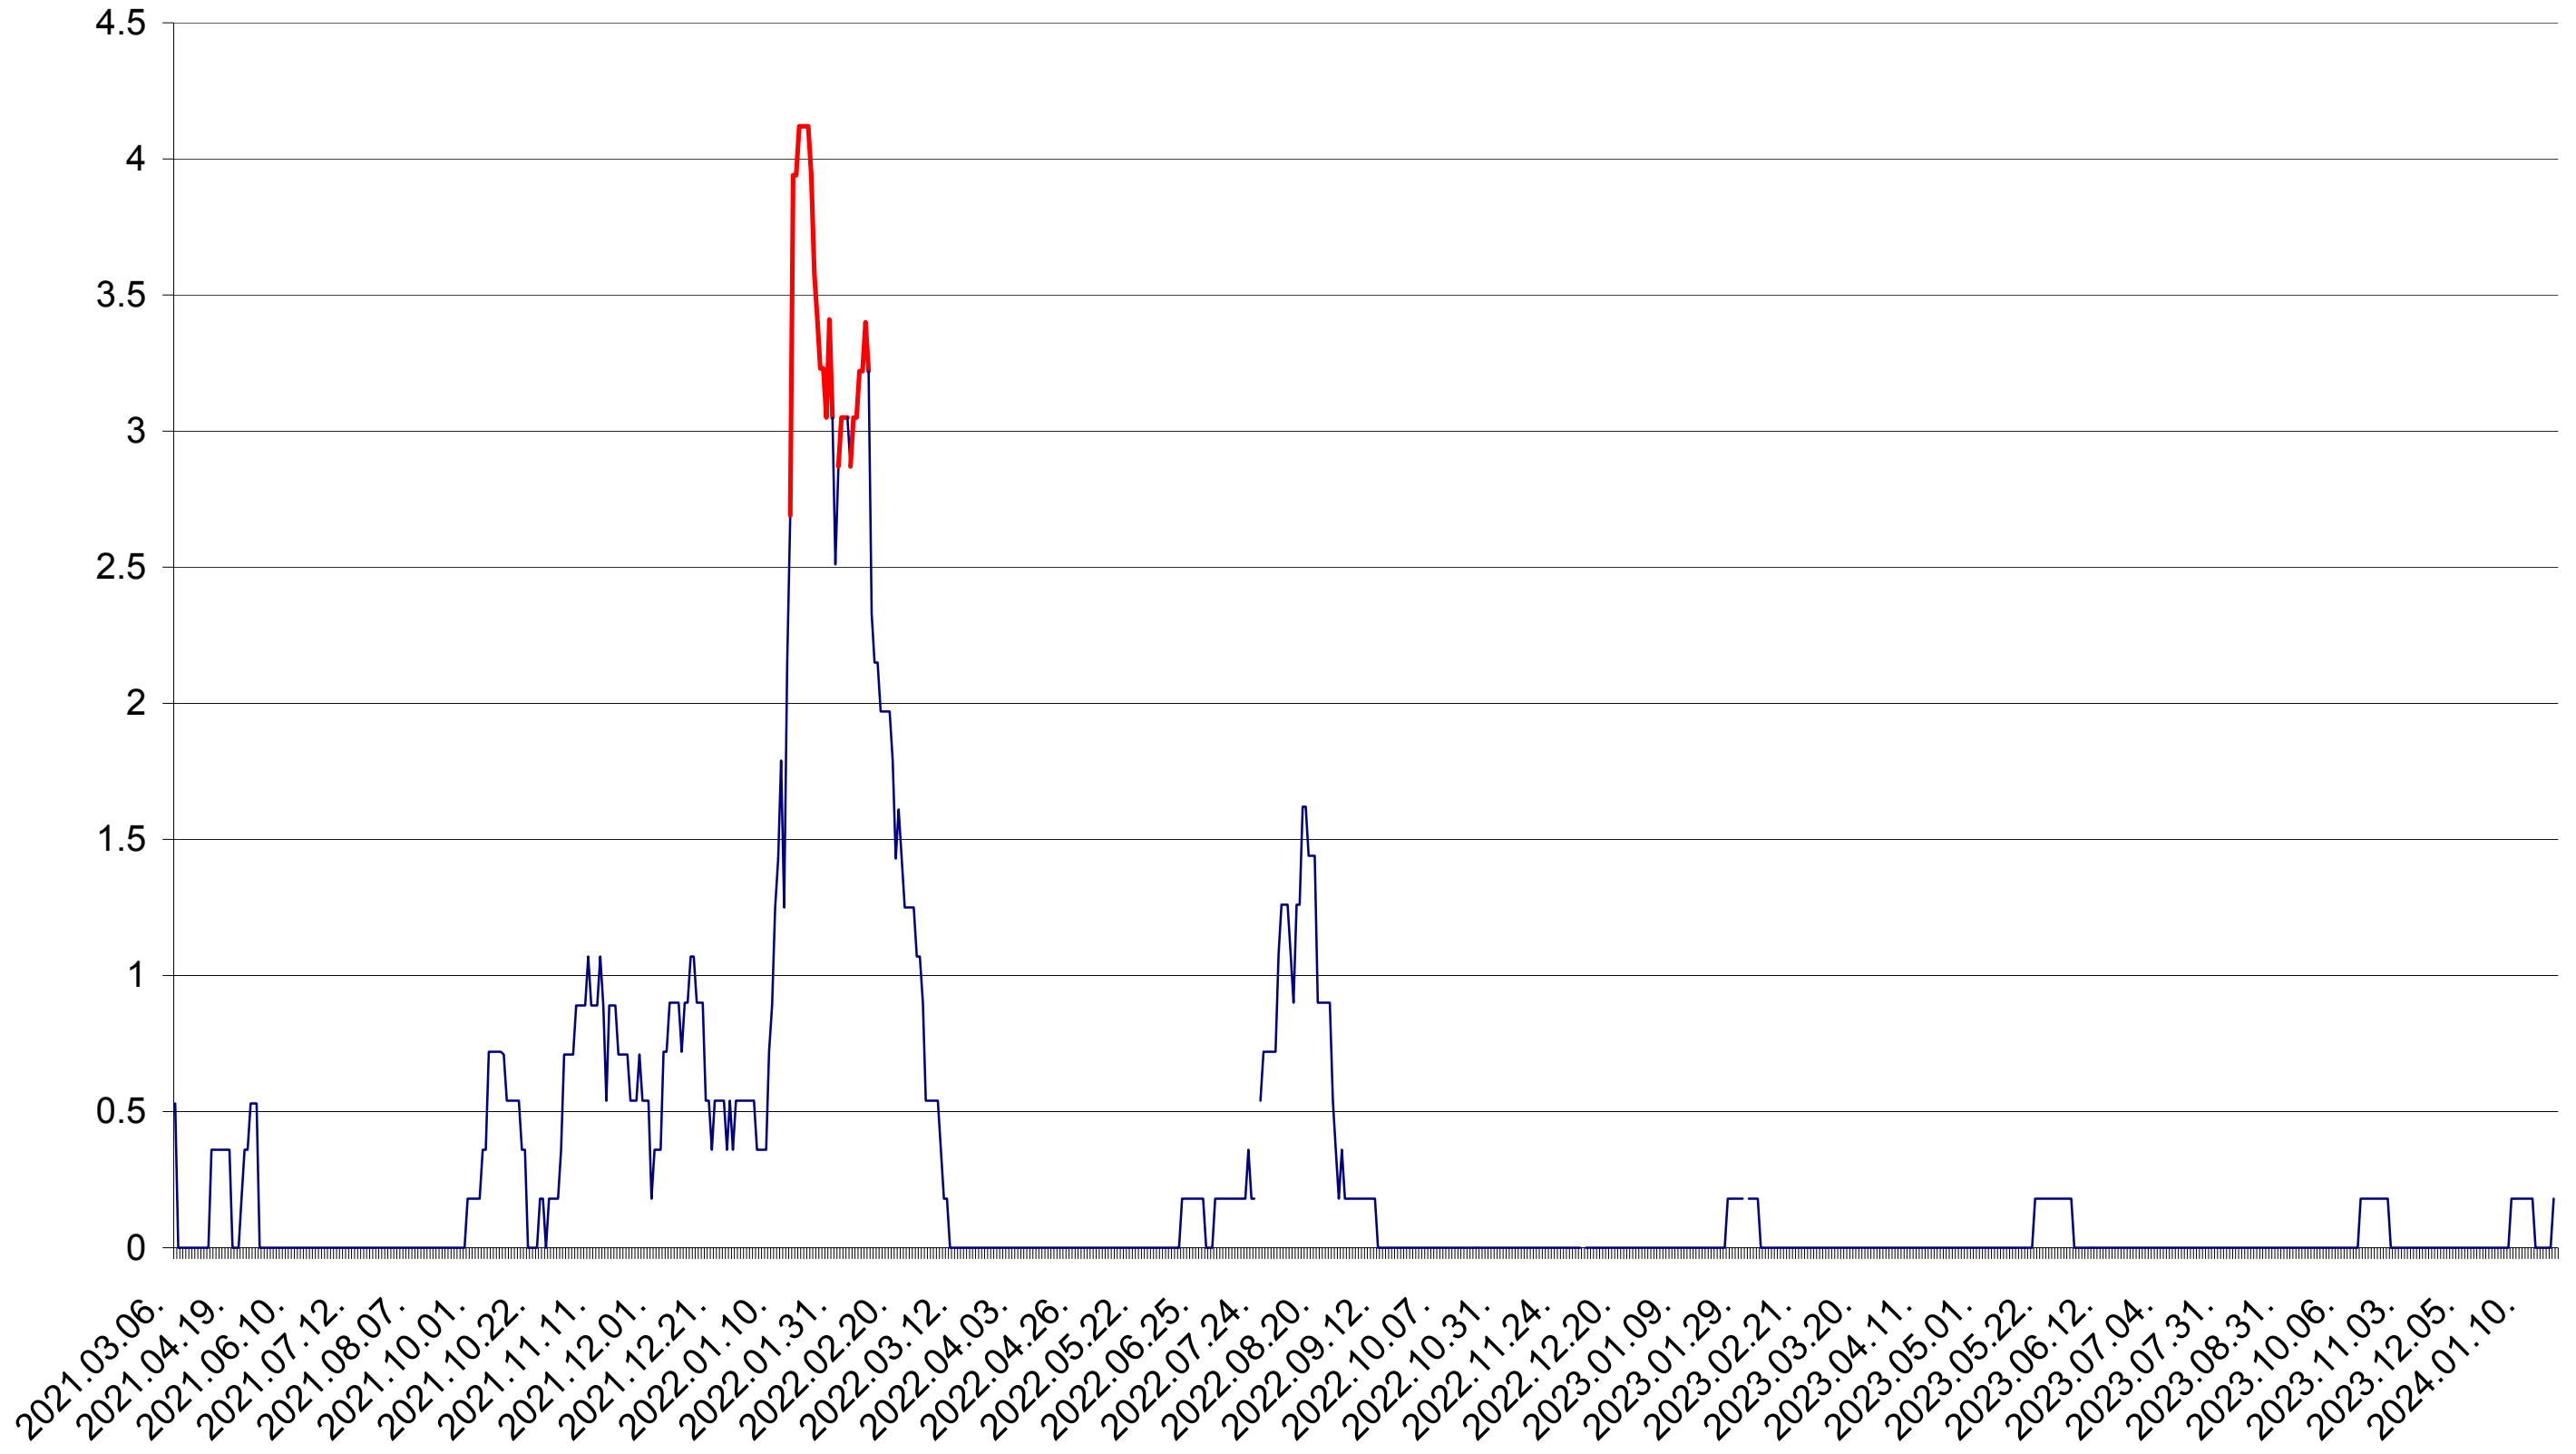

ORAȘ CRISTURU SECUIESC - Evolutia incidentei cumulate pe 14 zile la ‰ de locuitori
2021.03.07. - 2024.01.25.

DĂNEȘTI - Evolutia incidentei cumulate pe 14 zile la ‰ de locuitori
2021.03.07. - 2024.01.25.

FELICENI - Evolutia incidentei cumulate pe 14 zile la ‰ de locuitori
2021.03.07. - 2024.01.25.

FRUMOASA - Evolutia incidentei cumulate pe 14 zile la ‰ de locuitori
2021.03.07. - 2024.01.25.

GĂLĂUȚAȘ - Evolutia incidentei cumulate pe 14 zile la ‰ de locuitori
2021.03.07. - 2024.01.25.

MUNICIPIUL GHEORGHENI - Evolutia incidentei cumulate pe 14 zile la ‰ de locuitori
2021.03.07. - 2024.01.25.

JOSENI - Evolutia incidentei cumulate pe 14 zile la ‰ de locuitori
2021.03.07. - 2024.01.25.

LĂZAREA - Evolutia incidentei cumulate pe 14 zile la ‰ de locuitori
2021.03.07. - 2024.01.25.

LELICENI - Evolutia incidentei cumulate pe 14 zile la ‰ de locuitori
2021.03.07. - 2024.01.25.

LUETA - Evolutia incidentei cumulate pe 14 zile la ‰ de locuitori
2021.03.07. - 2024.01.25.

LUNCA DE JOS - Evolutia incidentei cumulate pe 14 zile la ‰ de locuitori
2021.03.07. - 2024.01.25.