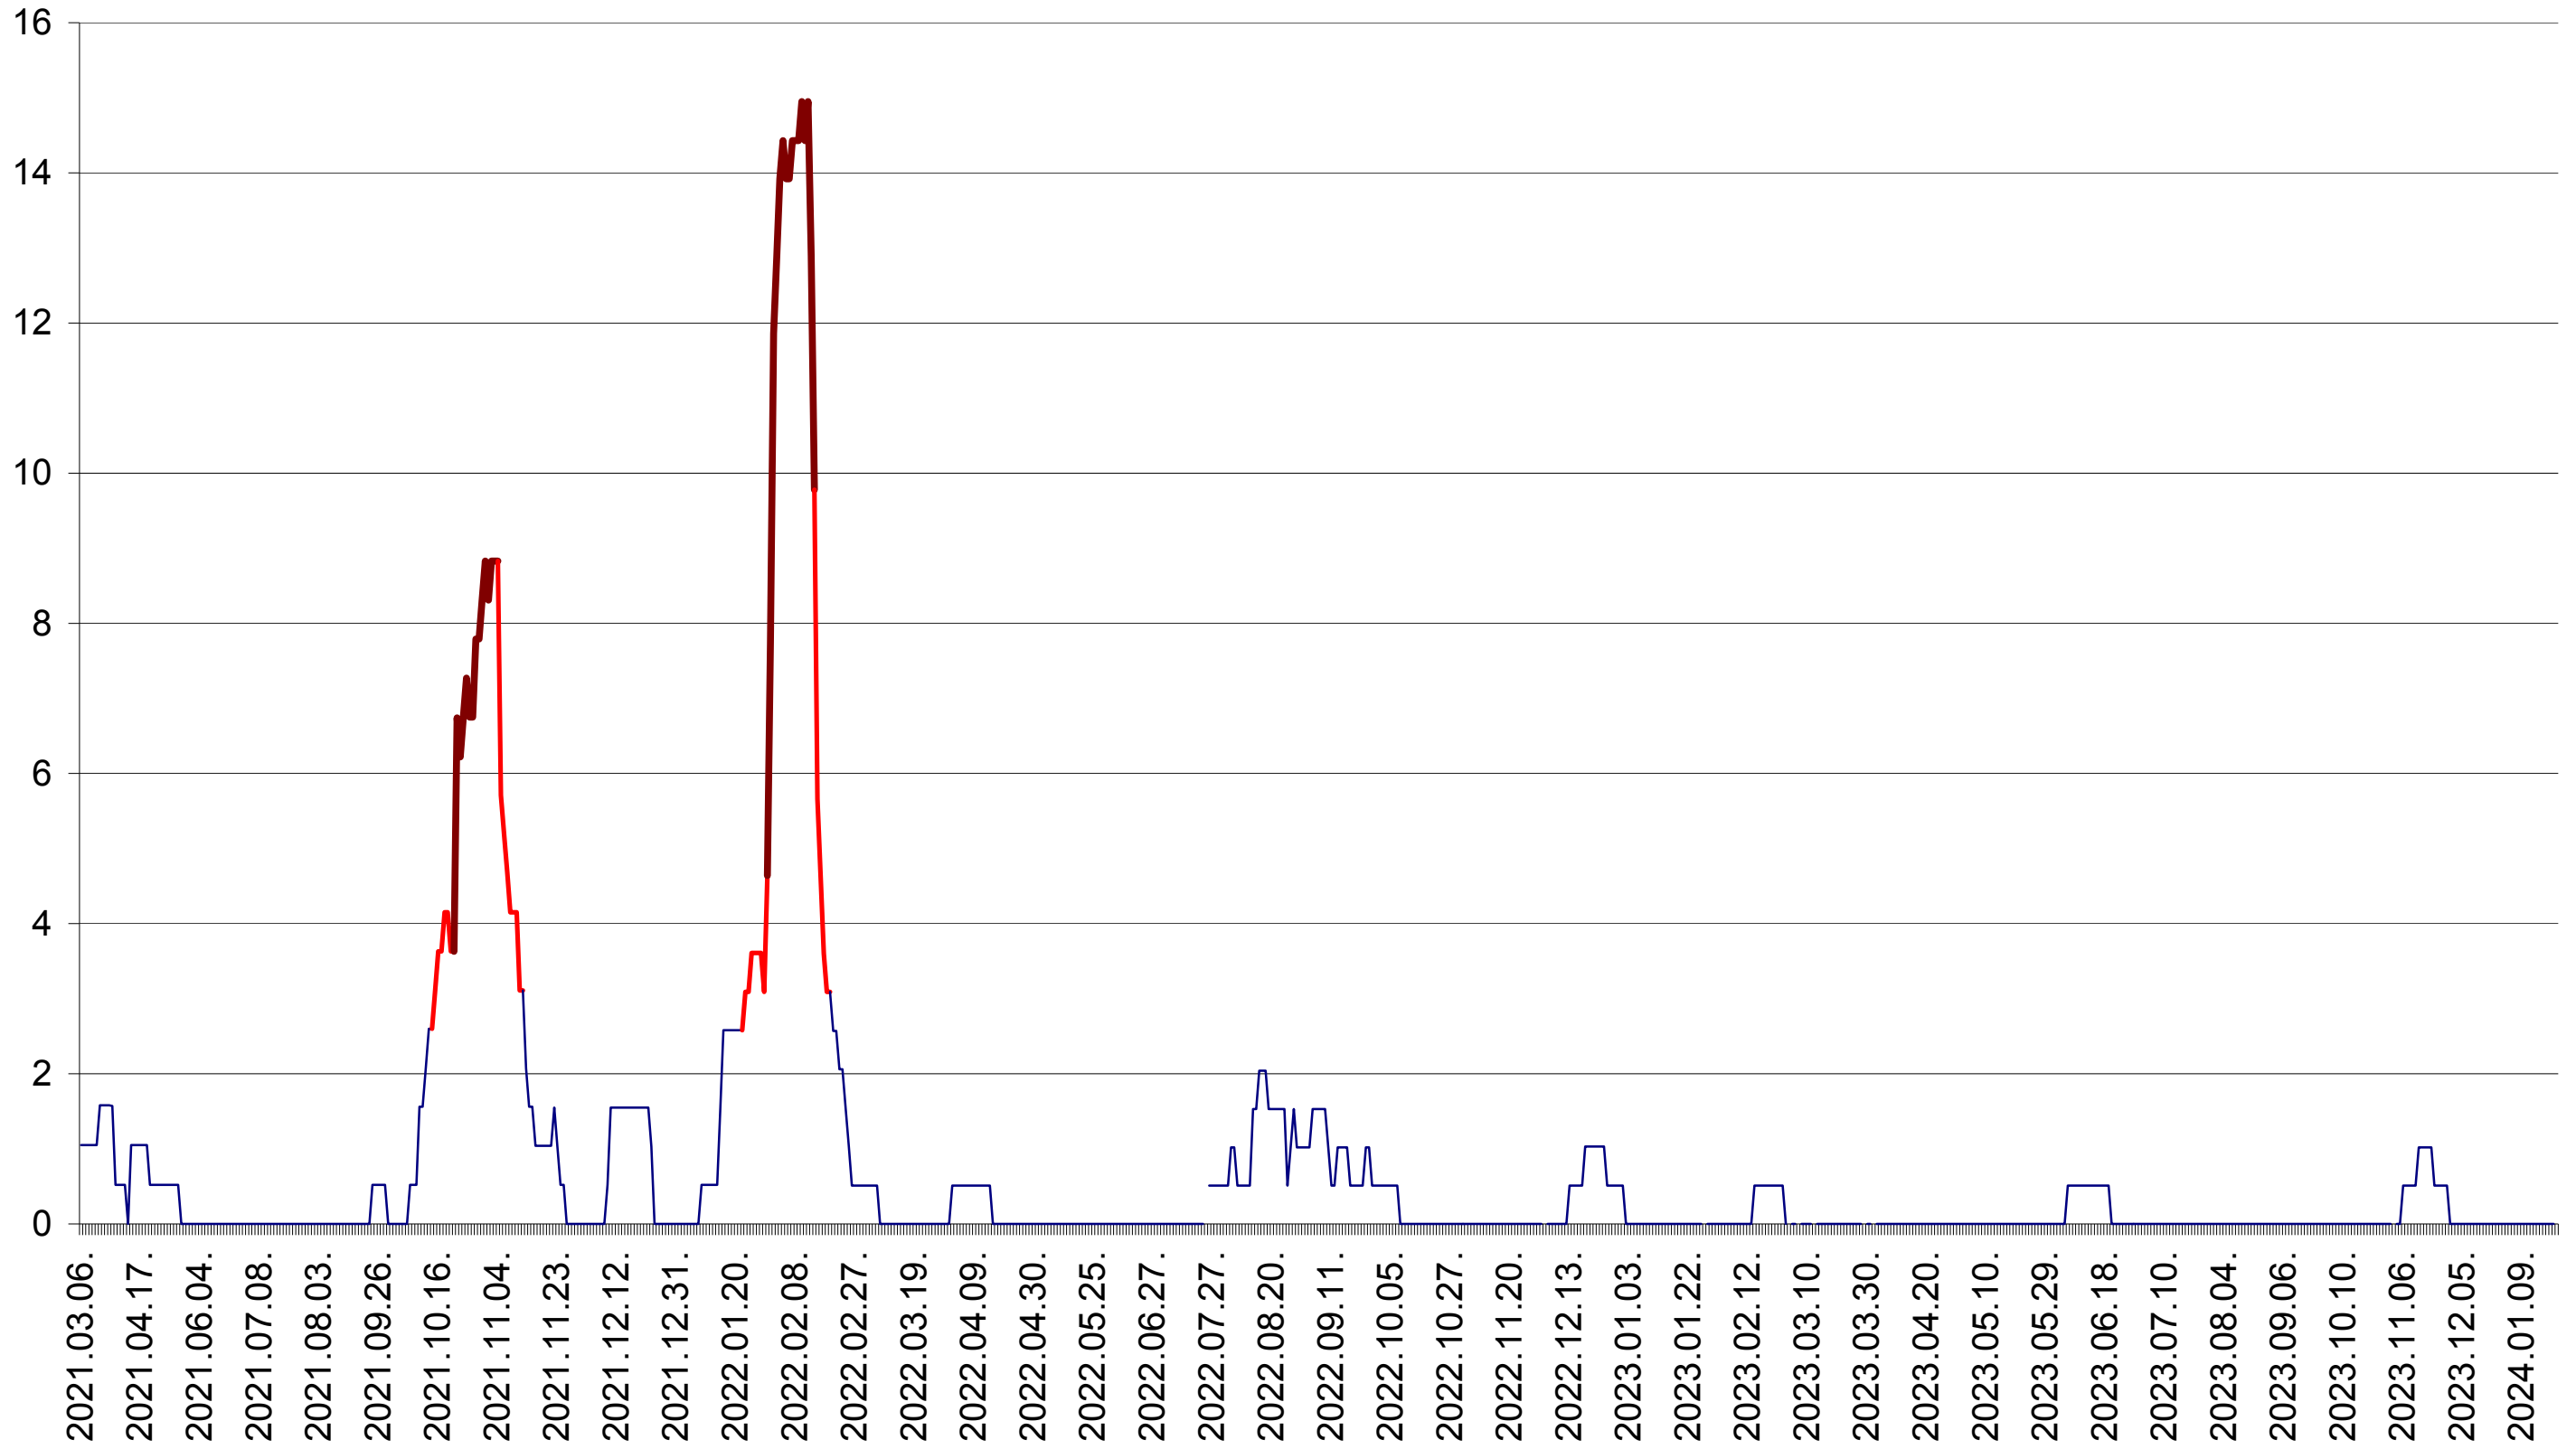

MIHĂILENI - Evolutia incidentei cumulate pe 14 zile la ‰ de locuitori
2021.03.07. - 2024.01.25.

MUGENI - Evolutia incidentei cumulate pe 14 zile la ‰ de locuitori
2021.03.07. - 2024.01.25.

OCLAND - Evolutia incidentei cumulate pe 14 zile la ‰ de locuitori
2021.03.07. - 2024.01.25.

MUNICIPIUL ODORHEIU SECUIESC - Evolutia incidentei cumulate pe 14 zile la ‰ de locuitori
2021.03.07. - 2024.01.25.

PĂULENI-CIUC - Evolutia incidentei cumulate pe 14 zile la ‰ de locuitori
2021.03.07. - 2024.01.25.

PLĂIEȘII DE JOS - Evolutia incidentei cumulate pe 14 zile la ‰ de locuitori
2021.03.07. - 2024.01.25.

PORUMBENI - Evolutia incidentei cumulate pe 14 zile la ‰ de locuitori
2021.03.07. - 2024.01.25.

PRAID - Evolutia incidentei cumulate pe 14 zile la ‰ de locuitori
2021.03.07. - 2024.01.25.