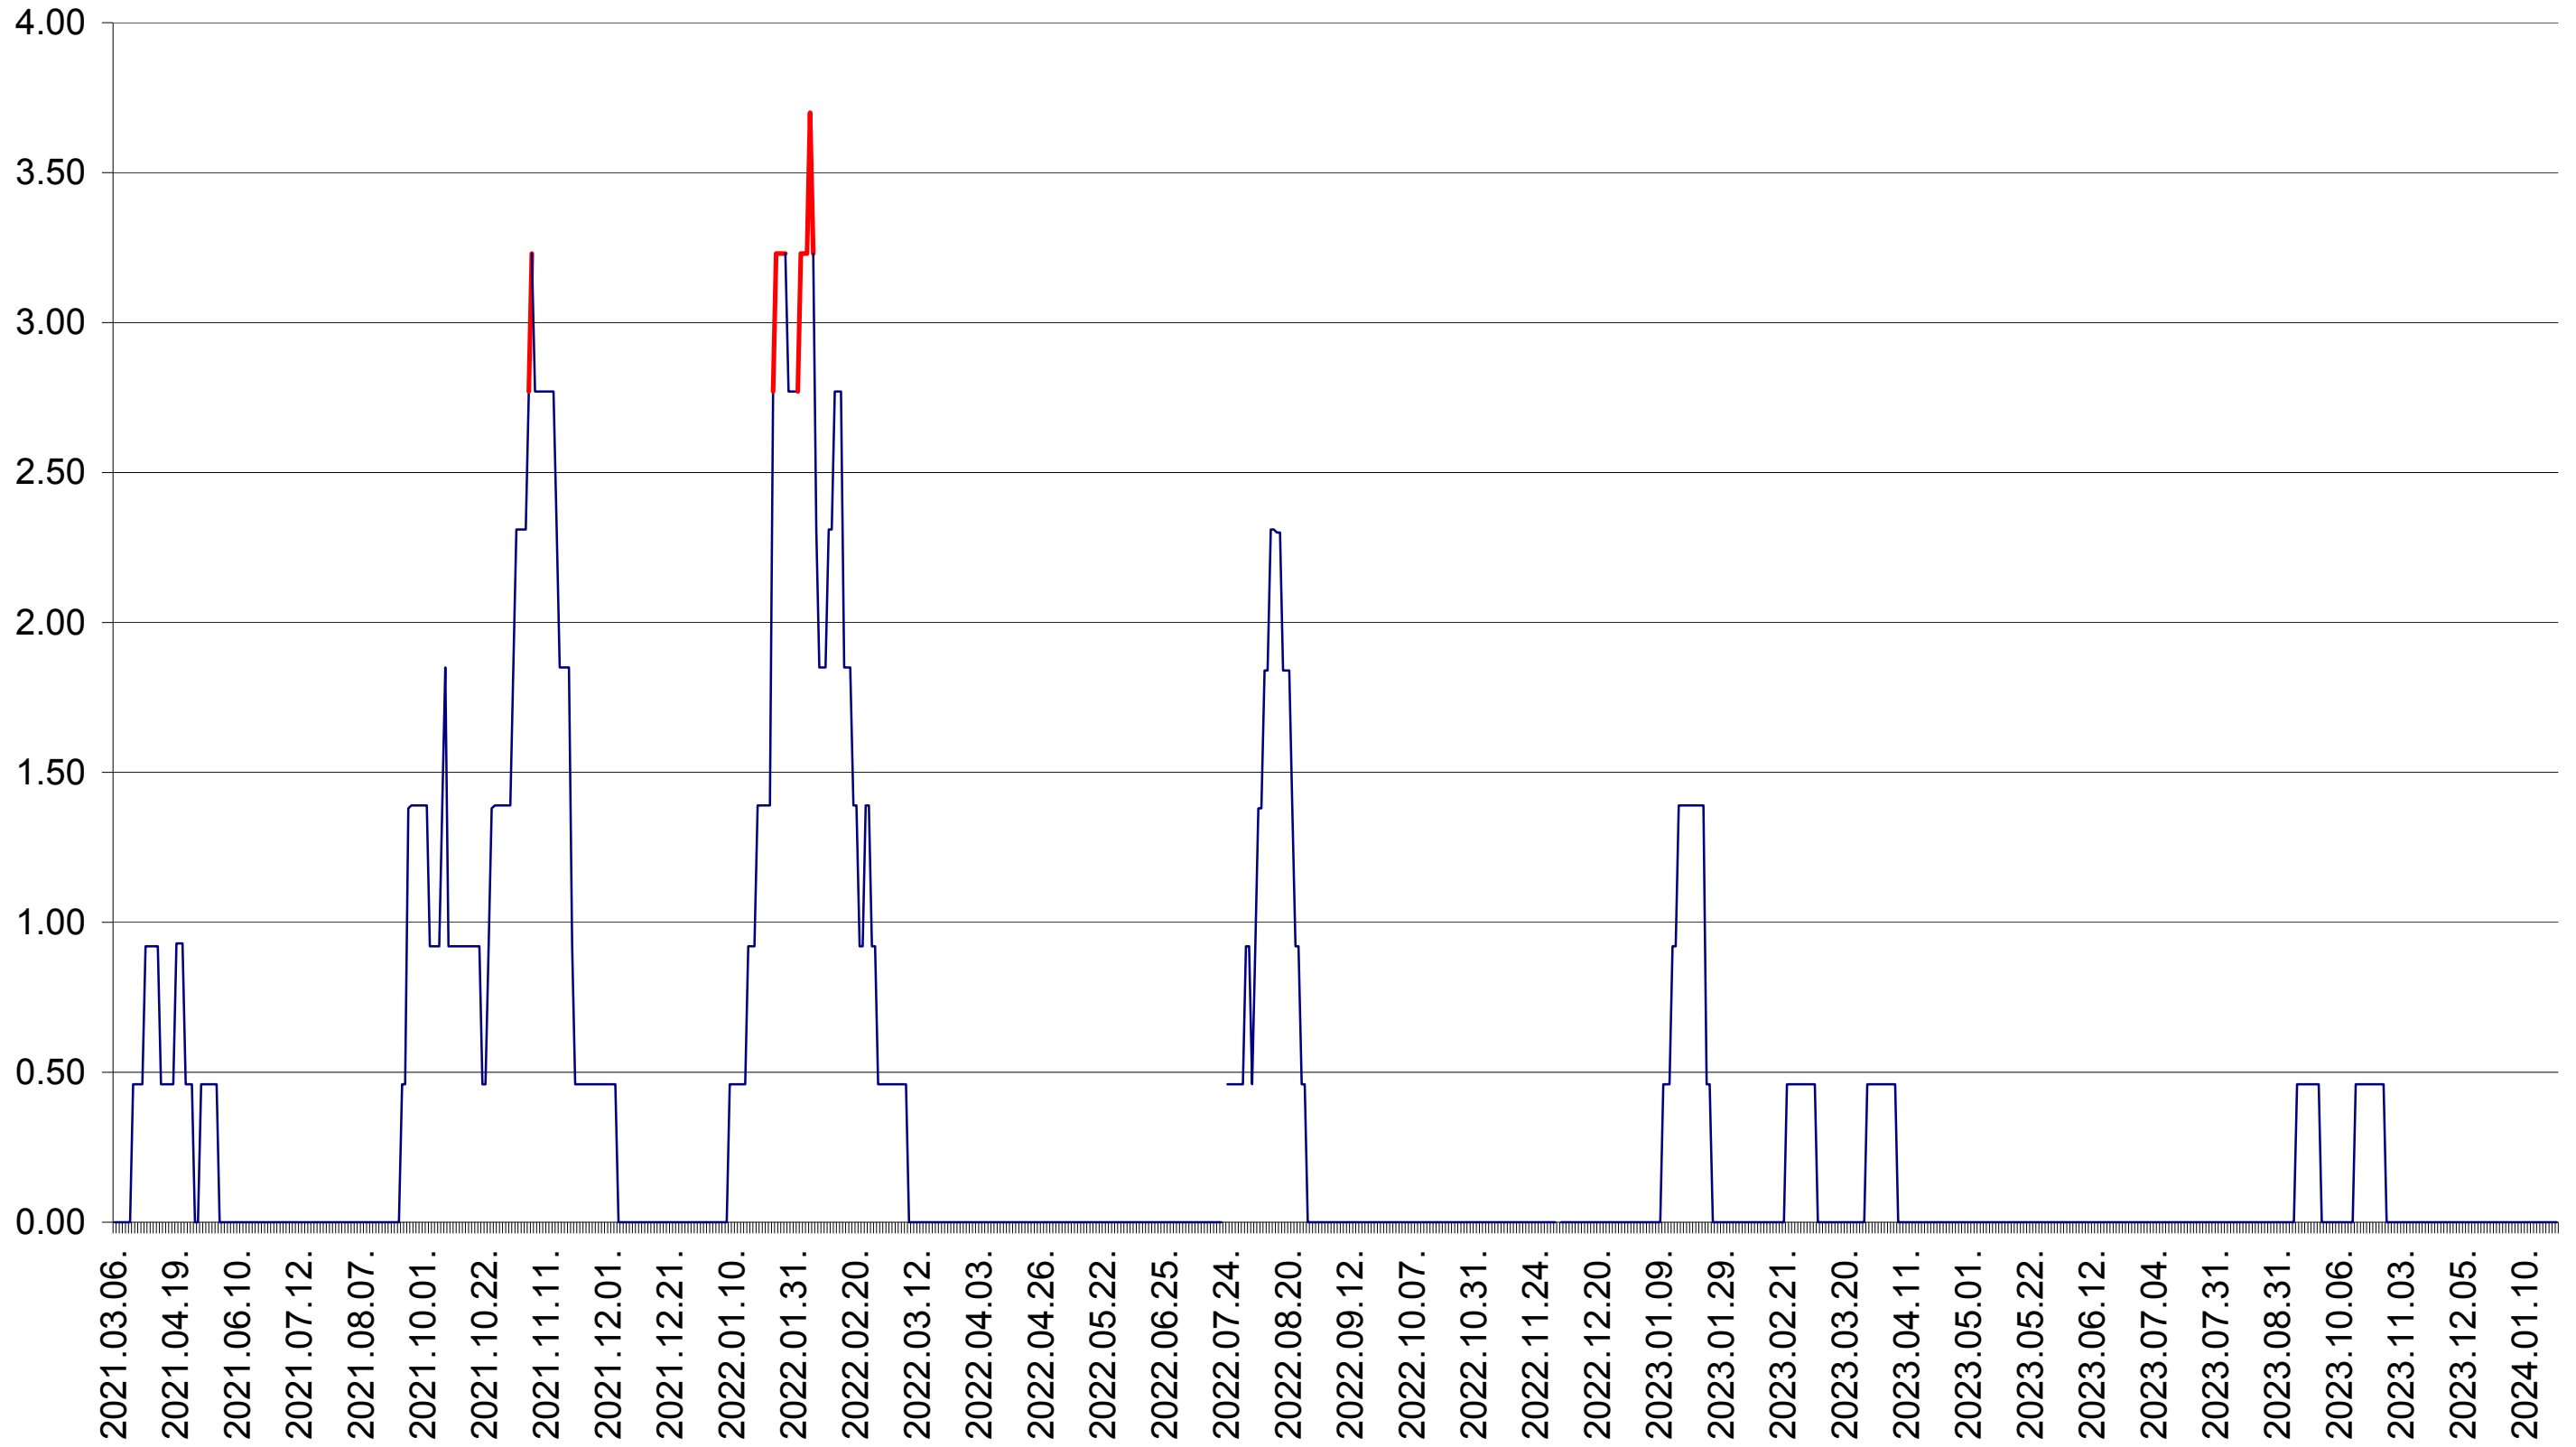

ATID - Evolutia incidentei cumulate pe 14 zile la ‰ de locuitori
2021.03.07. - 2024.01.25.

AVRĂMEȘTI - Evolutia incidentei cumulate pe 14 zile la ‰ de locuitori
2021.03.07. - 2024.01.25.

ORAȘ BĂILE TUȘNAD - Evolutia incidentei cumulate pe 14 zile la ‰ de locuitori
2021.03.07. - 2024.01.25.

ORAȘ BĂLAN - Evolutia incidentei cumulate pe 14 zile la ‰ de locuitori
2021.03.07. - 2024.01.25.

BILBOR - Evolutia incidentei cumulate pe 14 zile la ‰ de locuitori
2021.03.07. - 2024.01.25.

ORAȘ BORSEC - Evolutia incidentei cumulate pe 14 zile la ‰ de locuitori
2021.03.07. - 2024.01.25.

BRĂDEȘTI - Evolutia incidentei cumulate pe 14 zile la ‰ de locuitori
2021.03.07. - 2024.01.25.

CĂPÂLNIȚA - Evolutia incidentei cumulate pe 14 zile la ‰ de locuitori
2021.03.07. - 2024.01.25.

CÂRȚA - Evolutia incidentei cumulate pe 14 zile la ‰ de locuitori
2021.03.07. - 2024.01.25.

CICEU - Evolutia incidentei cumulate pe 14 zile la ‰ de locuitori
2021.03.07. - 2024.01.25.

CIUCSÂNGEORGIU - Evolutia incidentei cumulate pe 14 zile la ‰ de locuitori
2021.03.07. - 2024.01.25.

CIUMANI - Evolutia incidentei cumulate pe 14 zile la ‰ de locuitori
2021.03.07. - 2024.01.25.