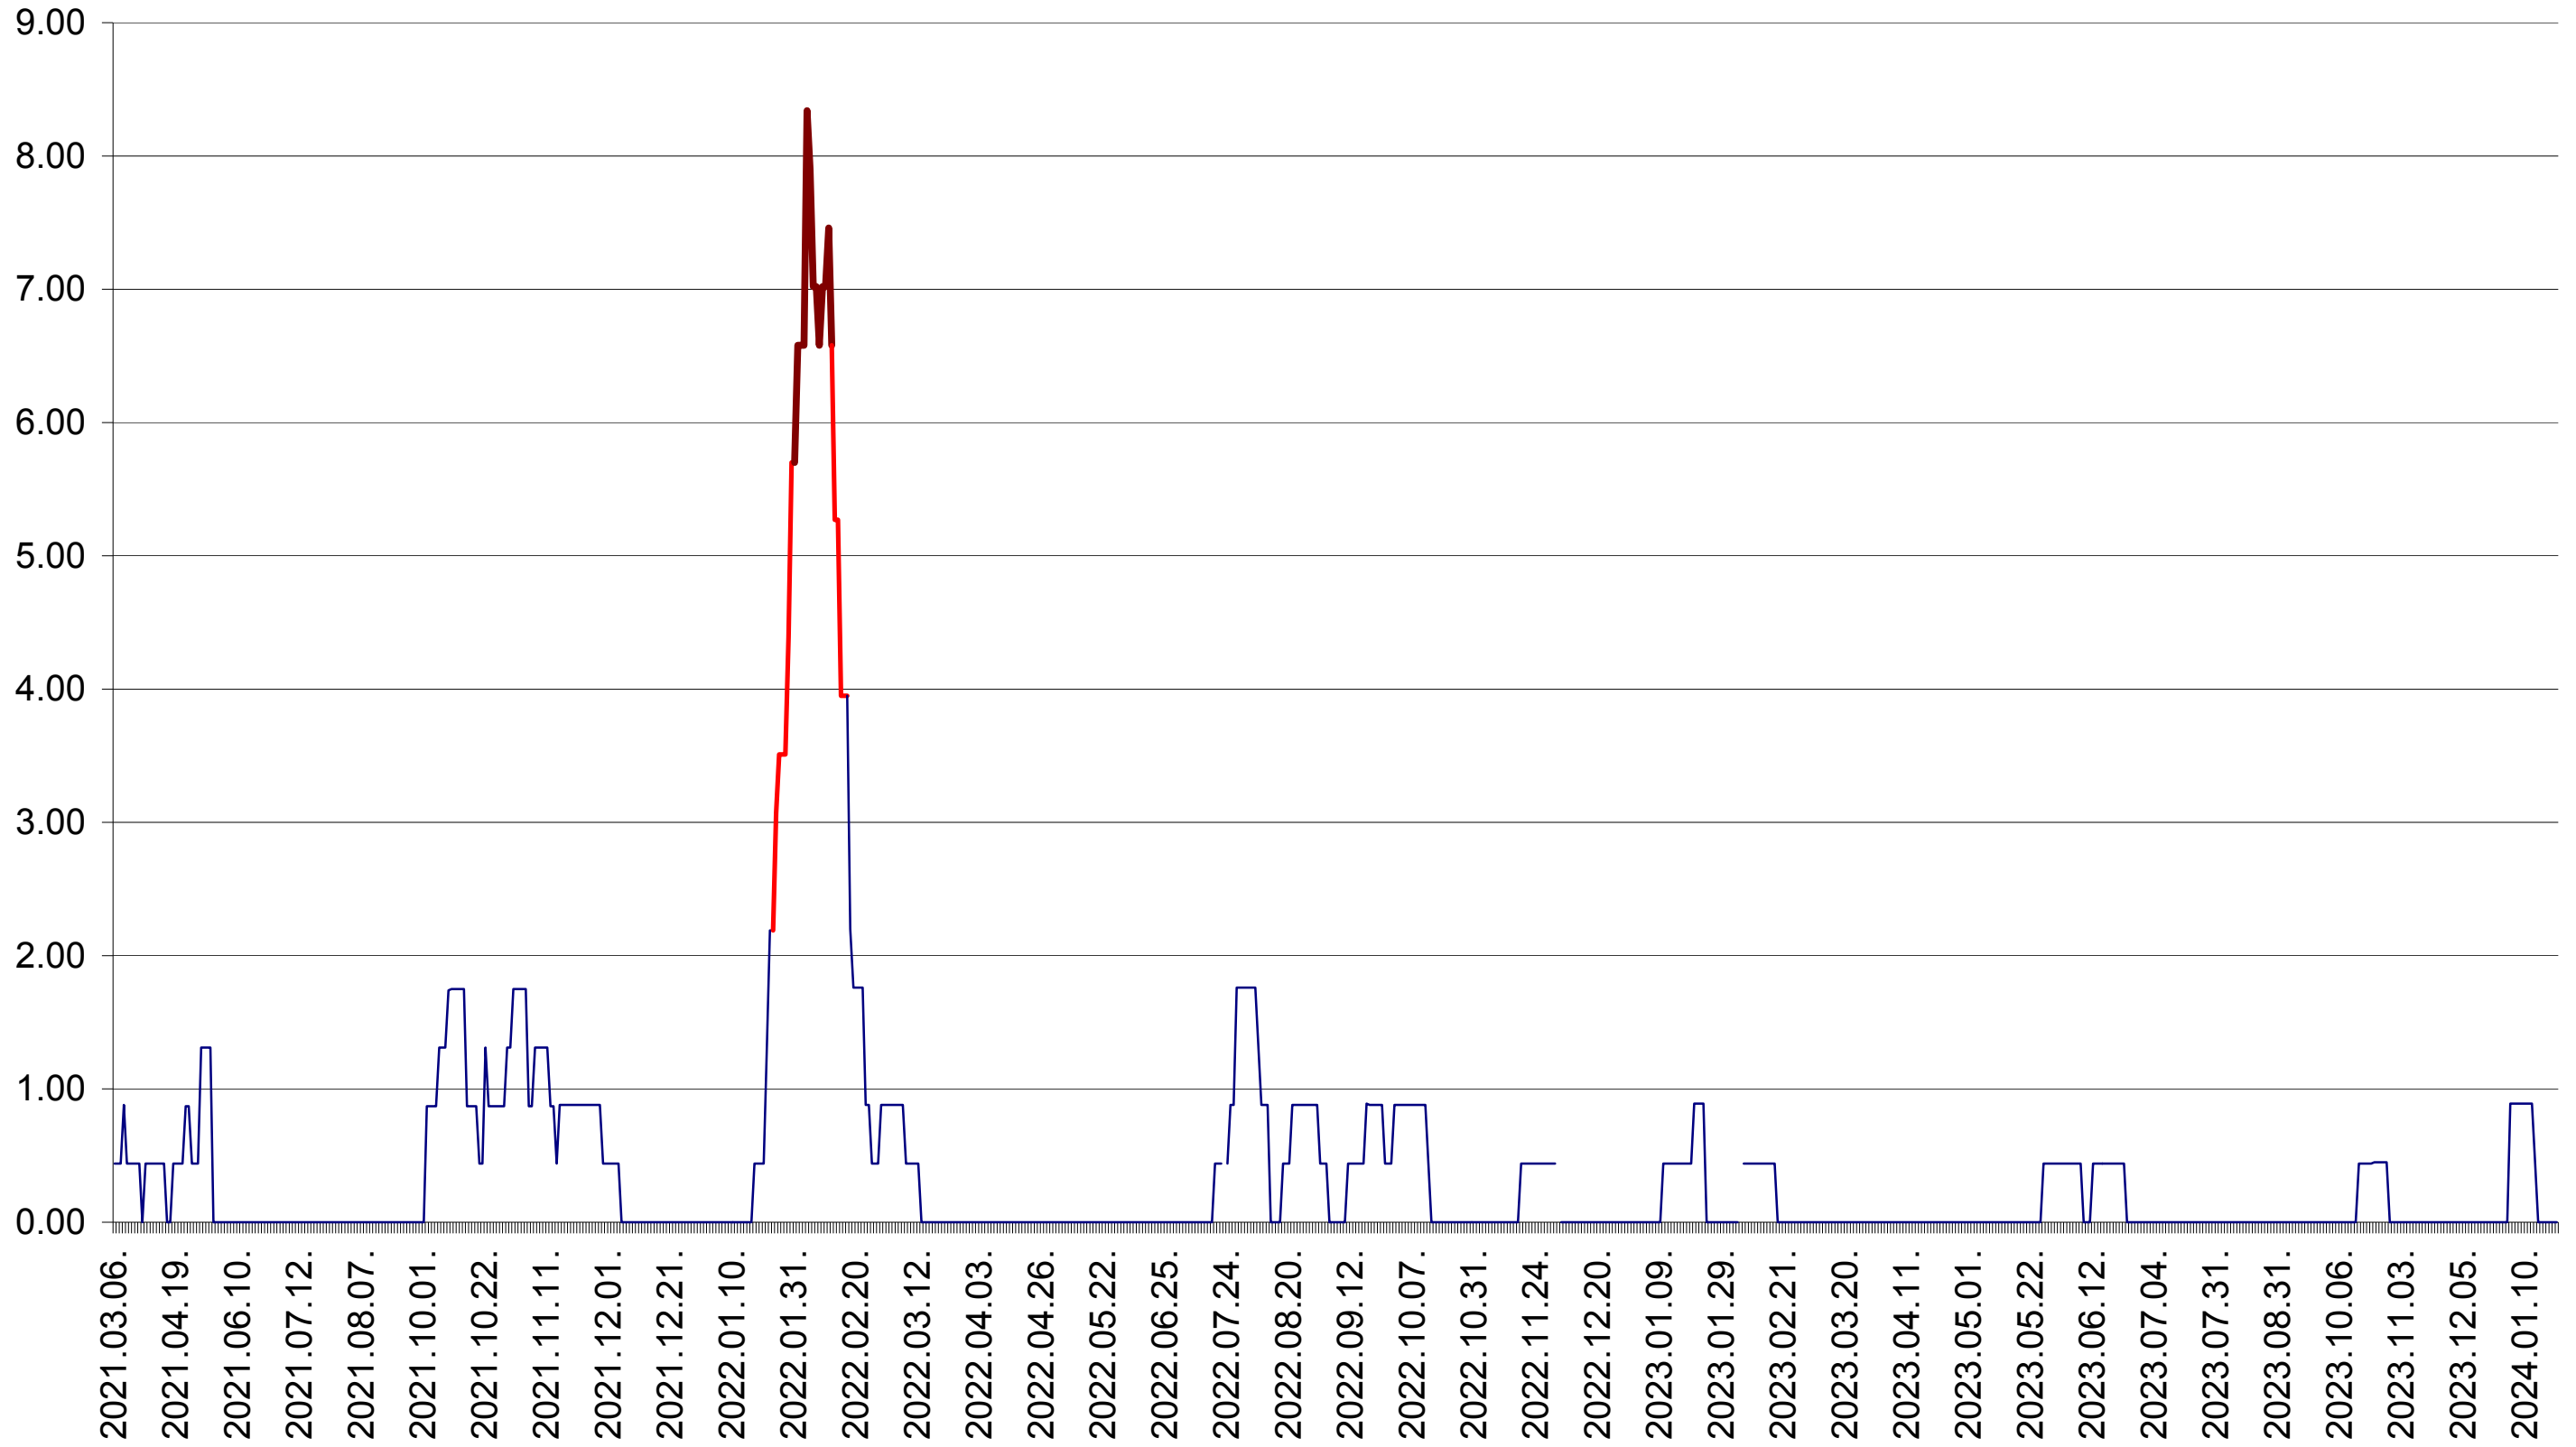

ORAȘ BĂLAN - Evolutia incidentei cumulate pe 14 zile la ‰ de locuitori
2021.03.07. - 2024.01.25.

BILBOR - Evolutia incidentei cumulate pe 14 zile la ‰ de locuitori
2021.03.07. - 2024.01.25.

ORAȘ BORSEC - Evolutia incidentei cumulate pe 14 zile la ‰ de locuitori
2021.03.07. - 2024.01.25.

BRĂDEȘTI - Evolutia incidentei cumulate pe 14 zile la ‰ de locuitori
2021.03.07. - 2024.01.25.

CĂPÂLNIȚA - Evolutia incidentei cumulate pe 14 zile la ‰ de locuitori
2021.03.07. - 2024.01.25.

CÂRȚA - Evolutia incidentei cumulate pe 14 zile la ‰ de locuitori
2021.03.07. - 2024.01.25.

CICEU - Evolutia incidentei cumulate pe 14 zile la ‰ de locuitori
2021.03.07. - 2024.01.25.

CIUCSÂNGEORGIU - Evolutia incidentei cumulate pe 14 zile la ‰ de locuitori
2021.03.07. - 2024.01.25.

CIUMANI - Evolutia incidentei cumulate pe 14 zile la ‰ de locuitori
2021.03.07. - 2024.01.25.

CORBU - Evolutia incidentei cumulate pe 14 zile la ‰ de locuitori
2021.03.07. - 2024.01.25.

CORUND - Evolutia incidentei cumulate pe 14 zile la ‰ de locuitori
2021.03.07. - 2024.01.25.

COZMENI - Evolutia incidentei cumulate pe 14 zile la ‰ de locuitori
2021.03.07. - 2024.01.25.