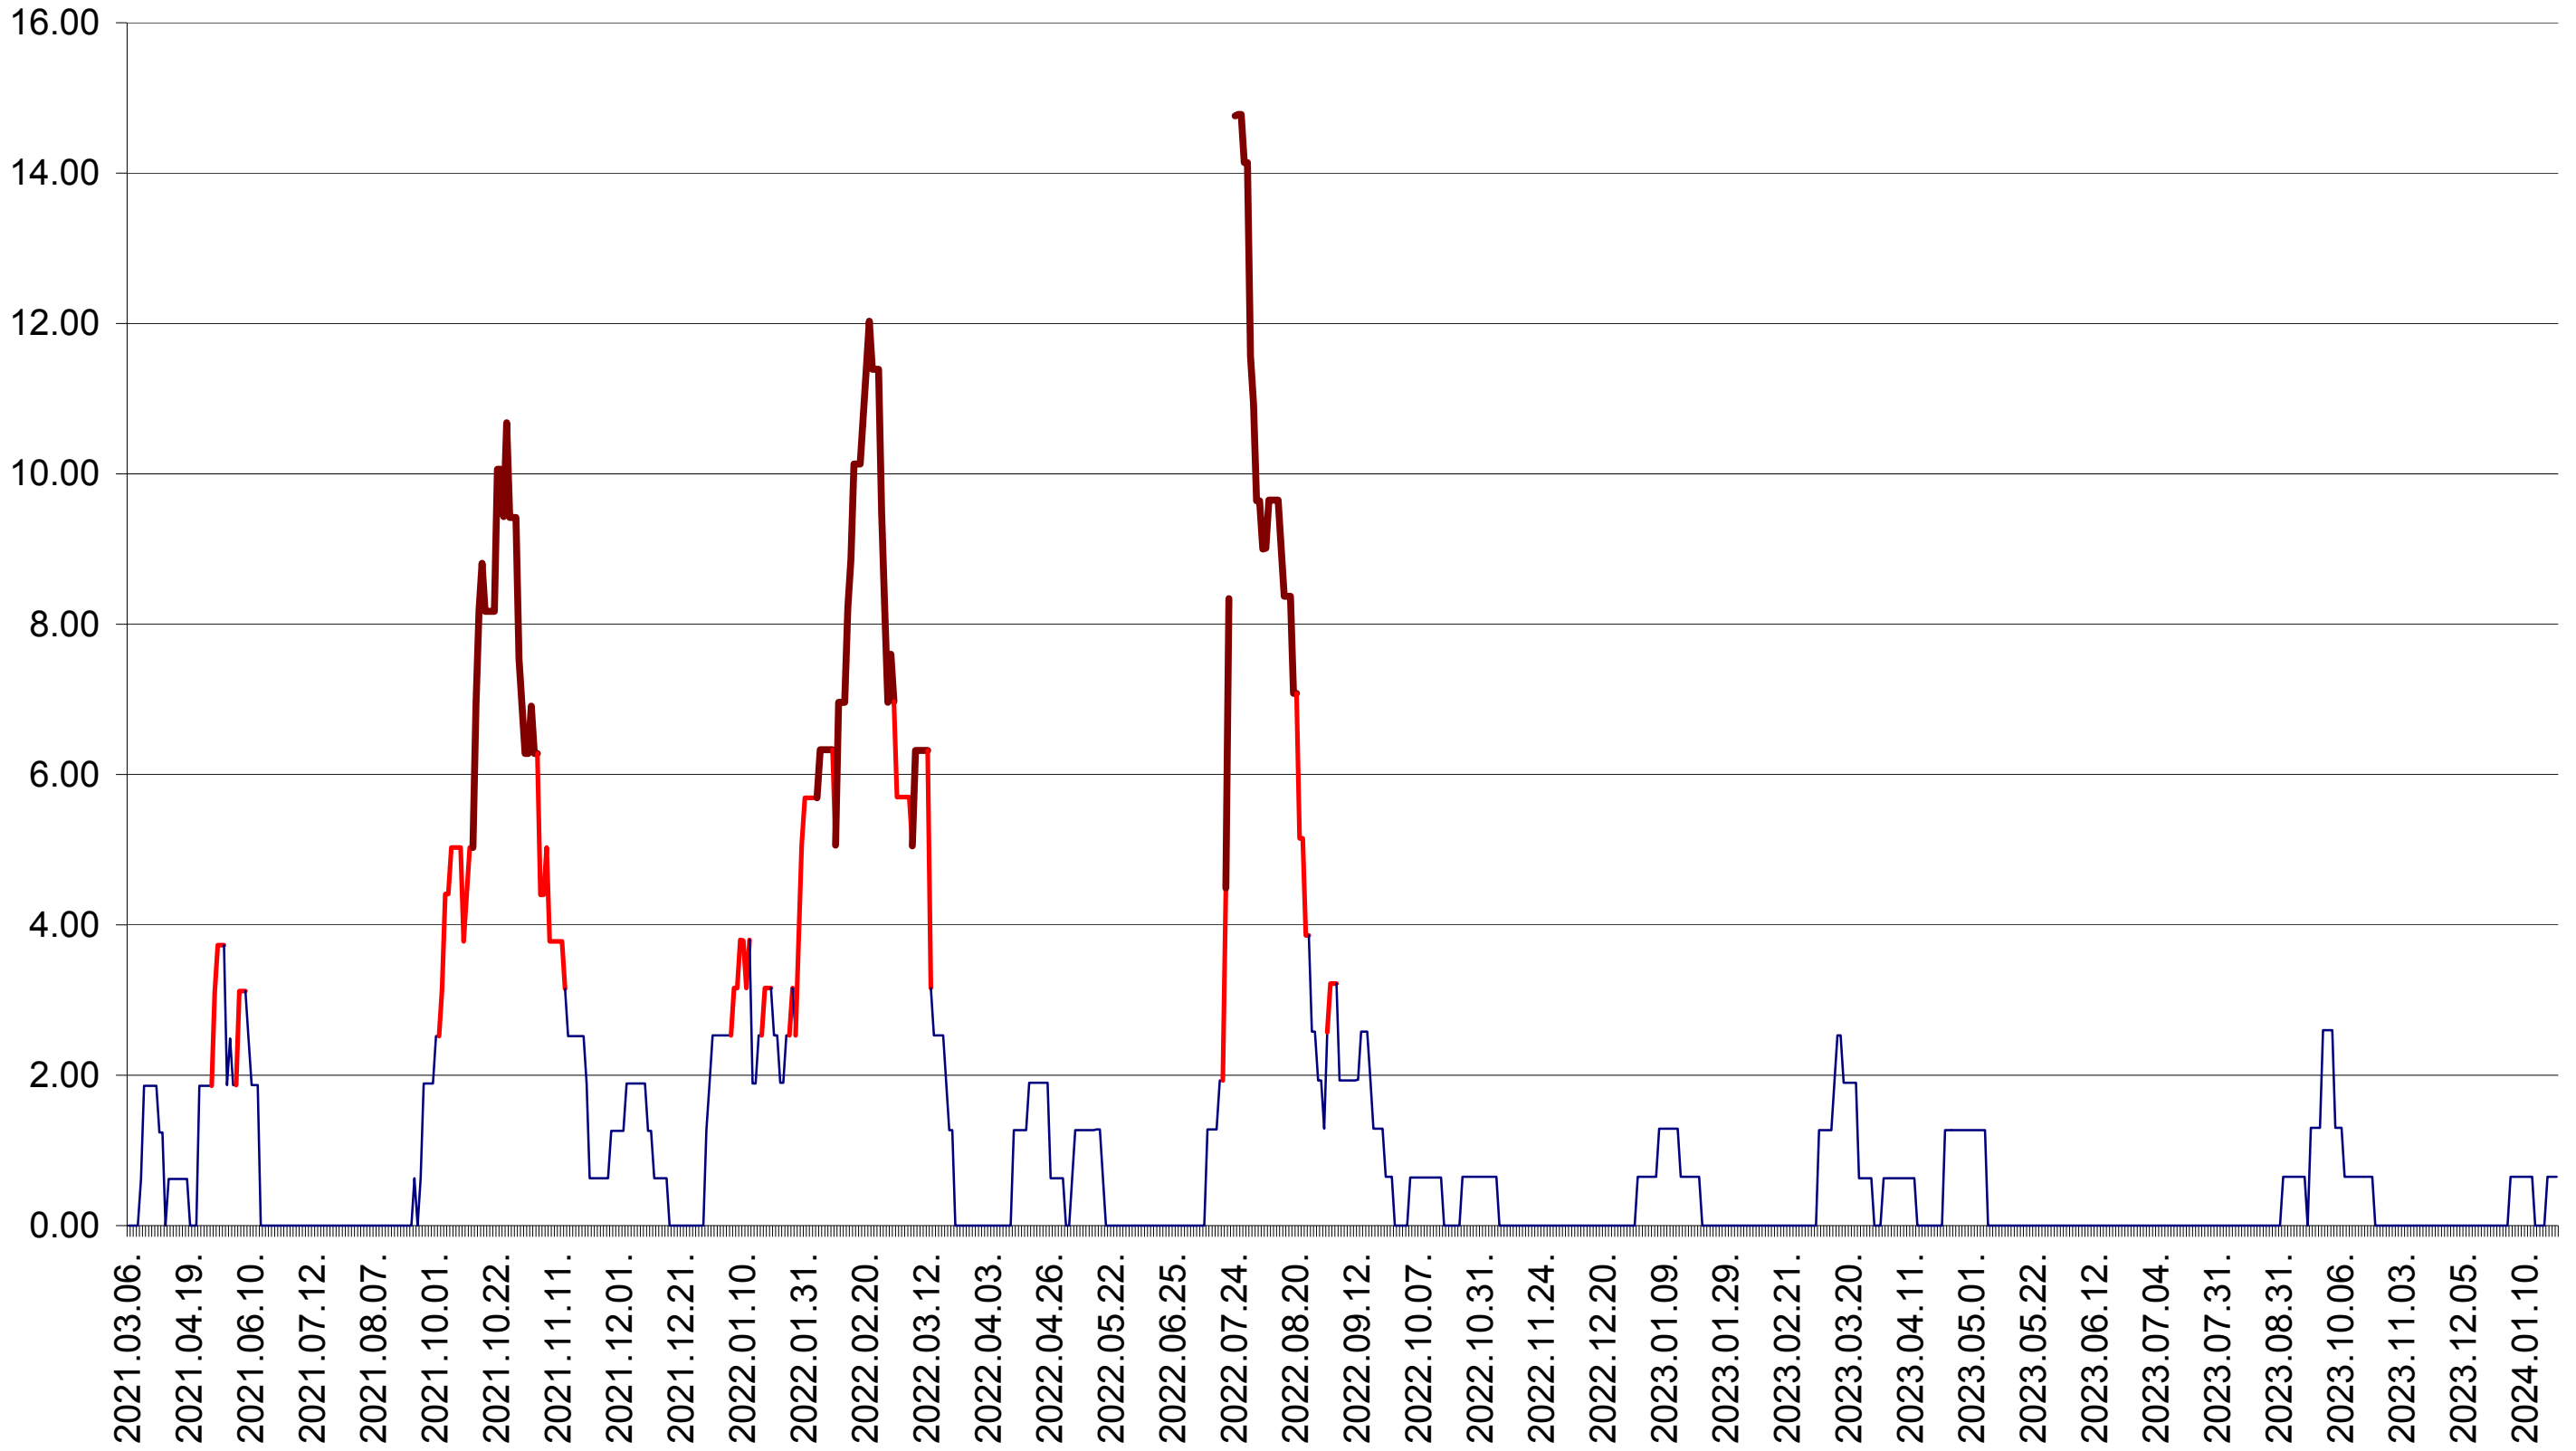

ATID - Evolutia incidentei cumulate pe 14 zile la ‰ de locuitori
2021.03.07. - 2024.01.25.

AVRĂMEȘTI - Evolutia incidentei cumulate pe 14 zile la ‰ de locuitori
2021.03.07. - 2024.01.25.

ORAȘ BĂILE TUȘNAD - Evolutia incidentei cumulate pe 14 zile la ‰ de locuitori
2021.03.07. - 2024.01.25.

ORAȘ BĂLAN - Evolutia incidentei cumulate pe 14 zile la ‰ de locuitori
2021.03.07. - 2024.01.25.

BILBOR - Evolutia incidentei cumulate pe 14 zile la ‰ de locuitori
2021.03.07. - 2024.01.25.

ORAȘ BORSEC - Evolutia incidentei cumulate pe 14 zile la ‰ de locuitori
2021.03.07. - 2024.01.25.

BRĂDEȘTI - Evolutia incidentei cumulate pe 14 zile la ‰ de locuitori
2021.03.07. - 2024.01.25.

CĂPÂLNIȚA - Evolutia incidentei cumulate pe 14 zile la ‰ de locuitori
2021.03.07. - 2024.01.25.

CÂRȚA - Evolutia incidentei cumulate pe 14 zile la ‰ de locuitori
2021.03.07. - 2024.01.25.