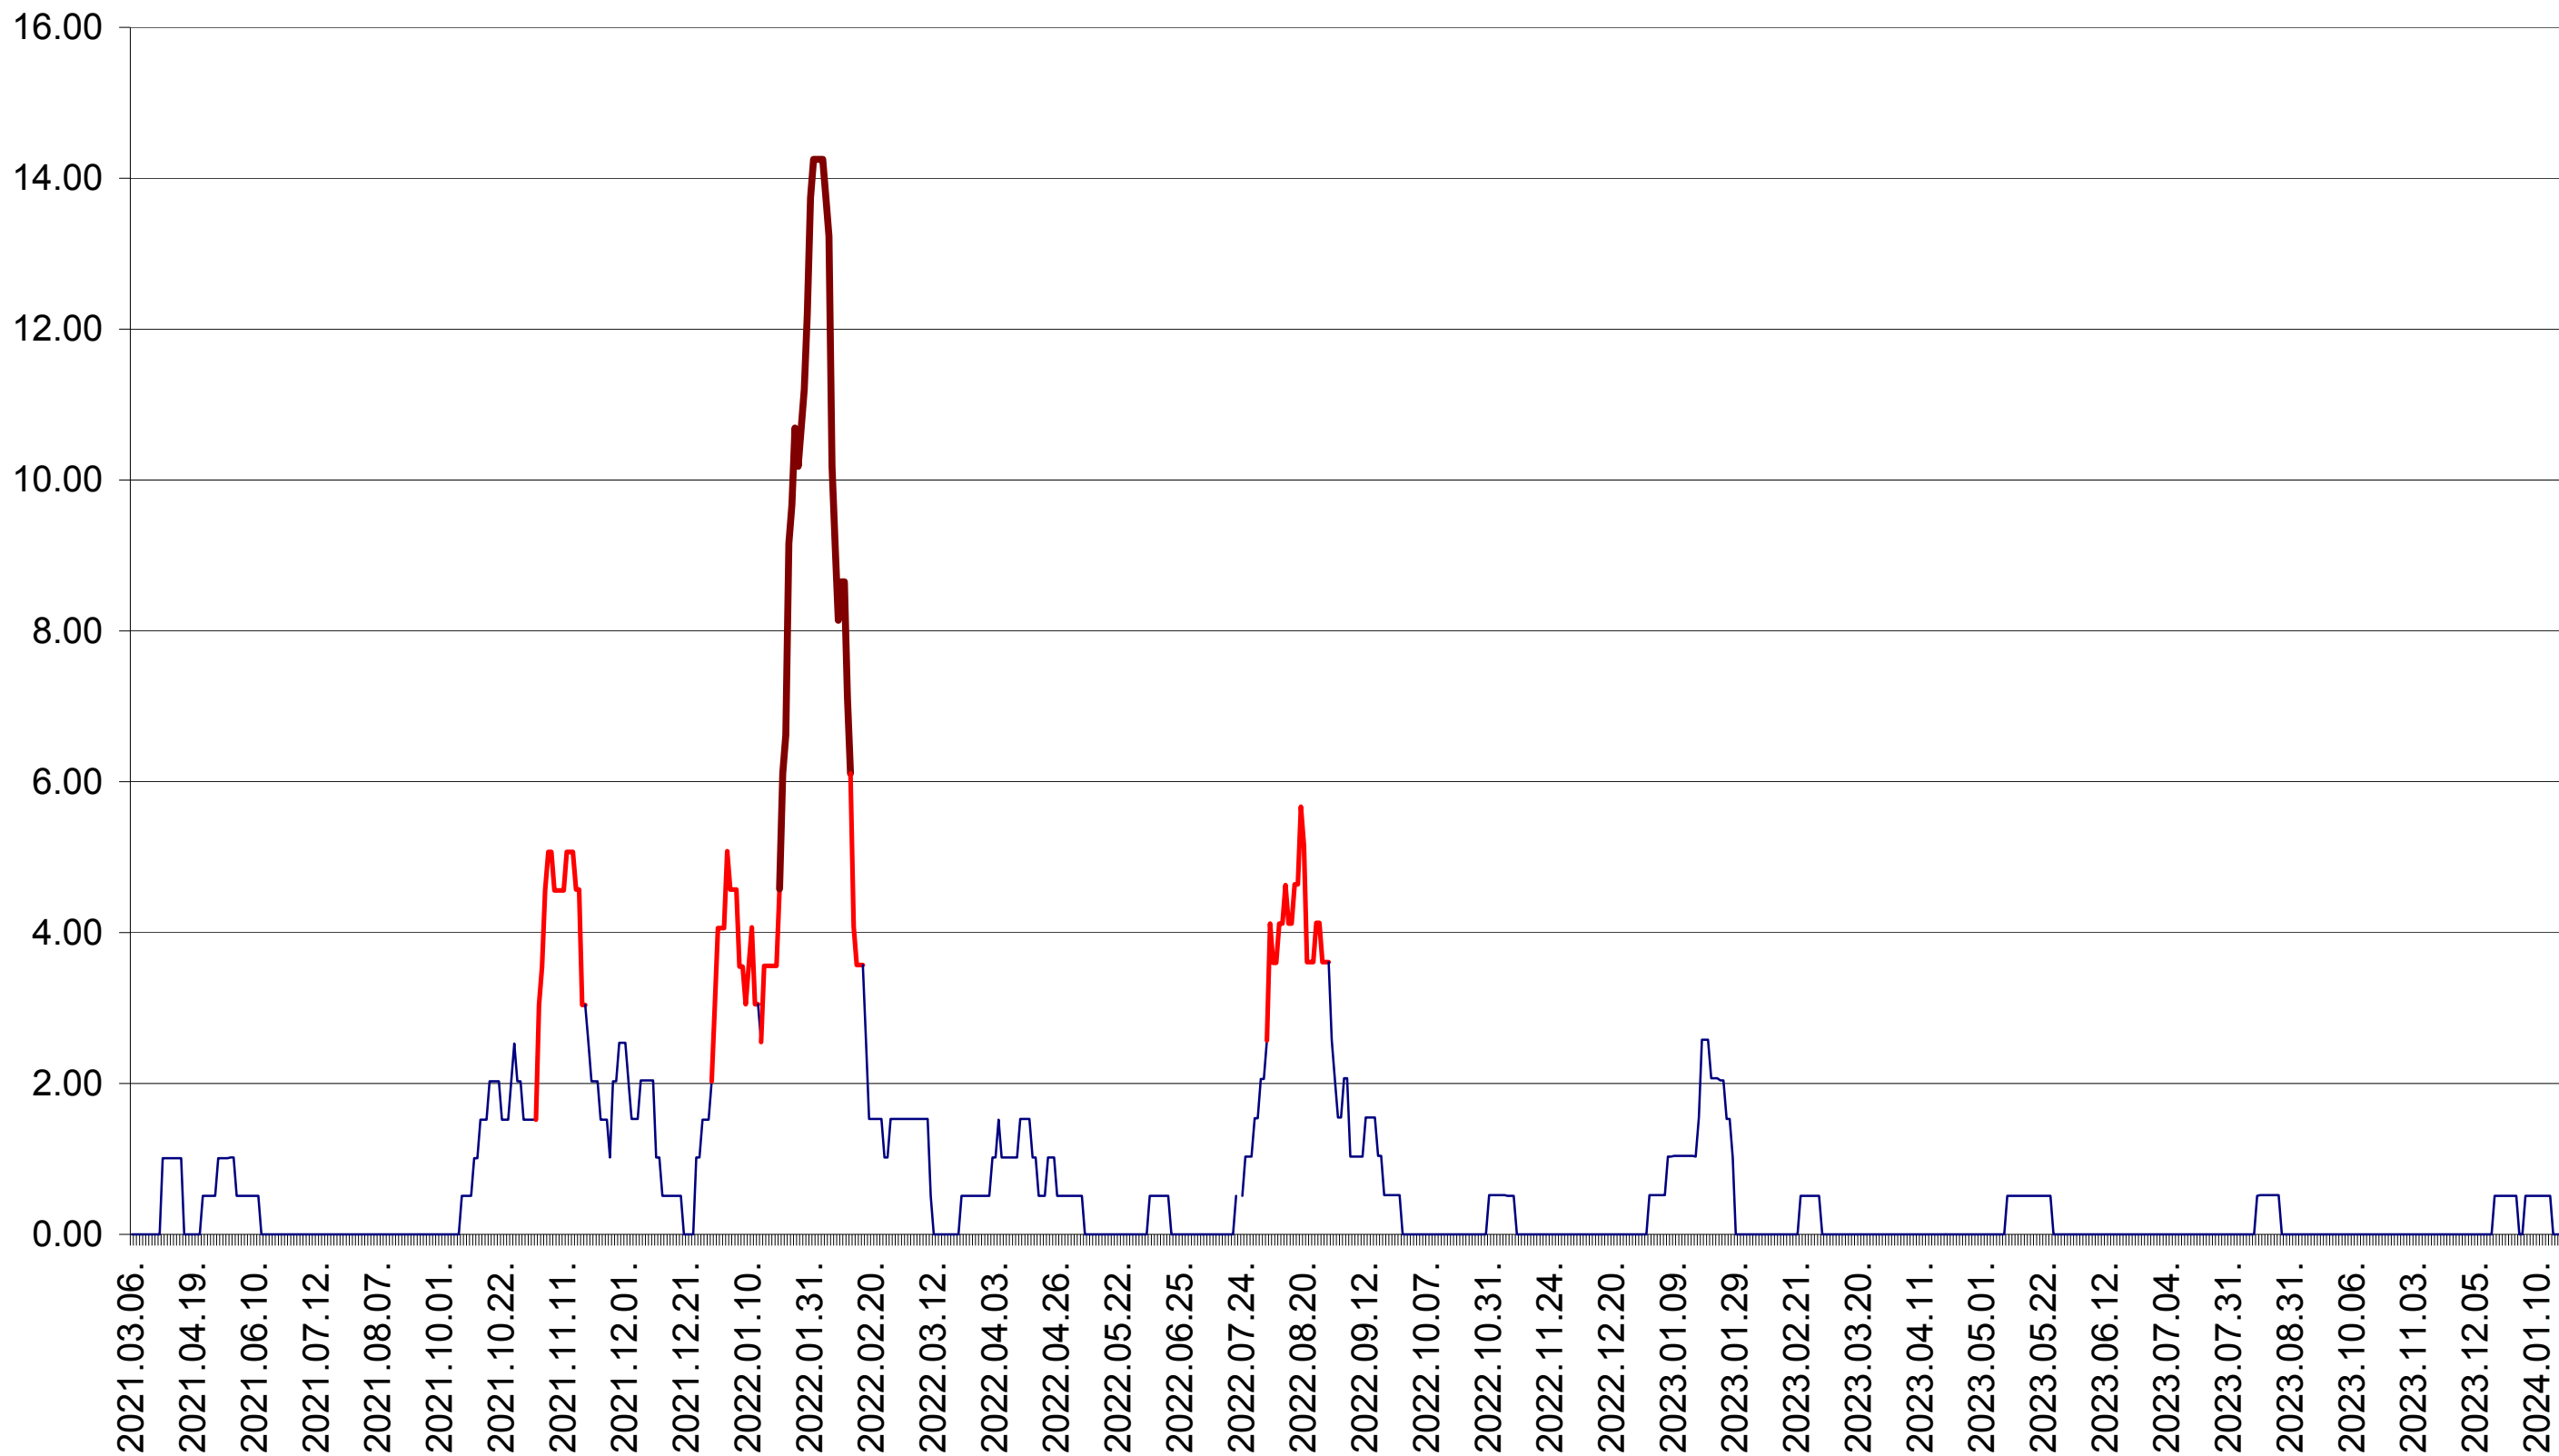

TUȘNAD - Evolutia incidentei cumulate pe 14 zile la ‰ de locuitori
2021.03.07. - 2024.01.25.

ULIEȘ - Evolutia incidentei cumulate pe 14 zile la ‰ de locuitori
2021.03.07. - 2024.01.25.

VĂRȘAG - Evolutia incidentei cumulate pe 14 zile la ‰ de locuitori
2021.03.07. - 2024.01.25.

ORAȘ VLĂHIȚA - Evolutia incidentei cumulate pe 14 zile la ‰ de locuitori
2021.03.07. - 2024.01.25.

VOȘLĂBENI - Evolutia incidentei cumulate pe 14 zile la ‰ de locuitori
2021.03.07. - 2024.01.25.

ZETEA - Evolutia incidentei cumulate pe 14 zile la ‰ de locuitori
2021.03.07. - 2024.01.25.