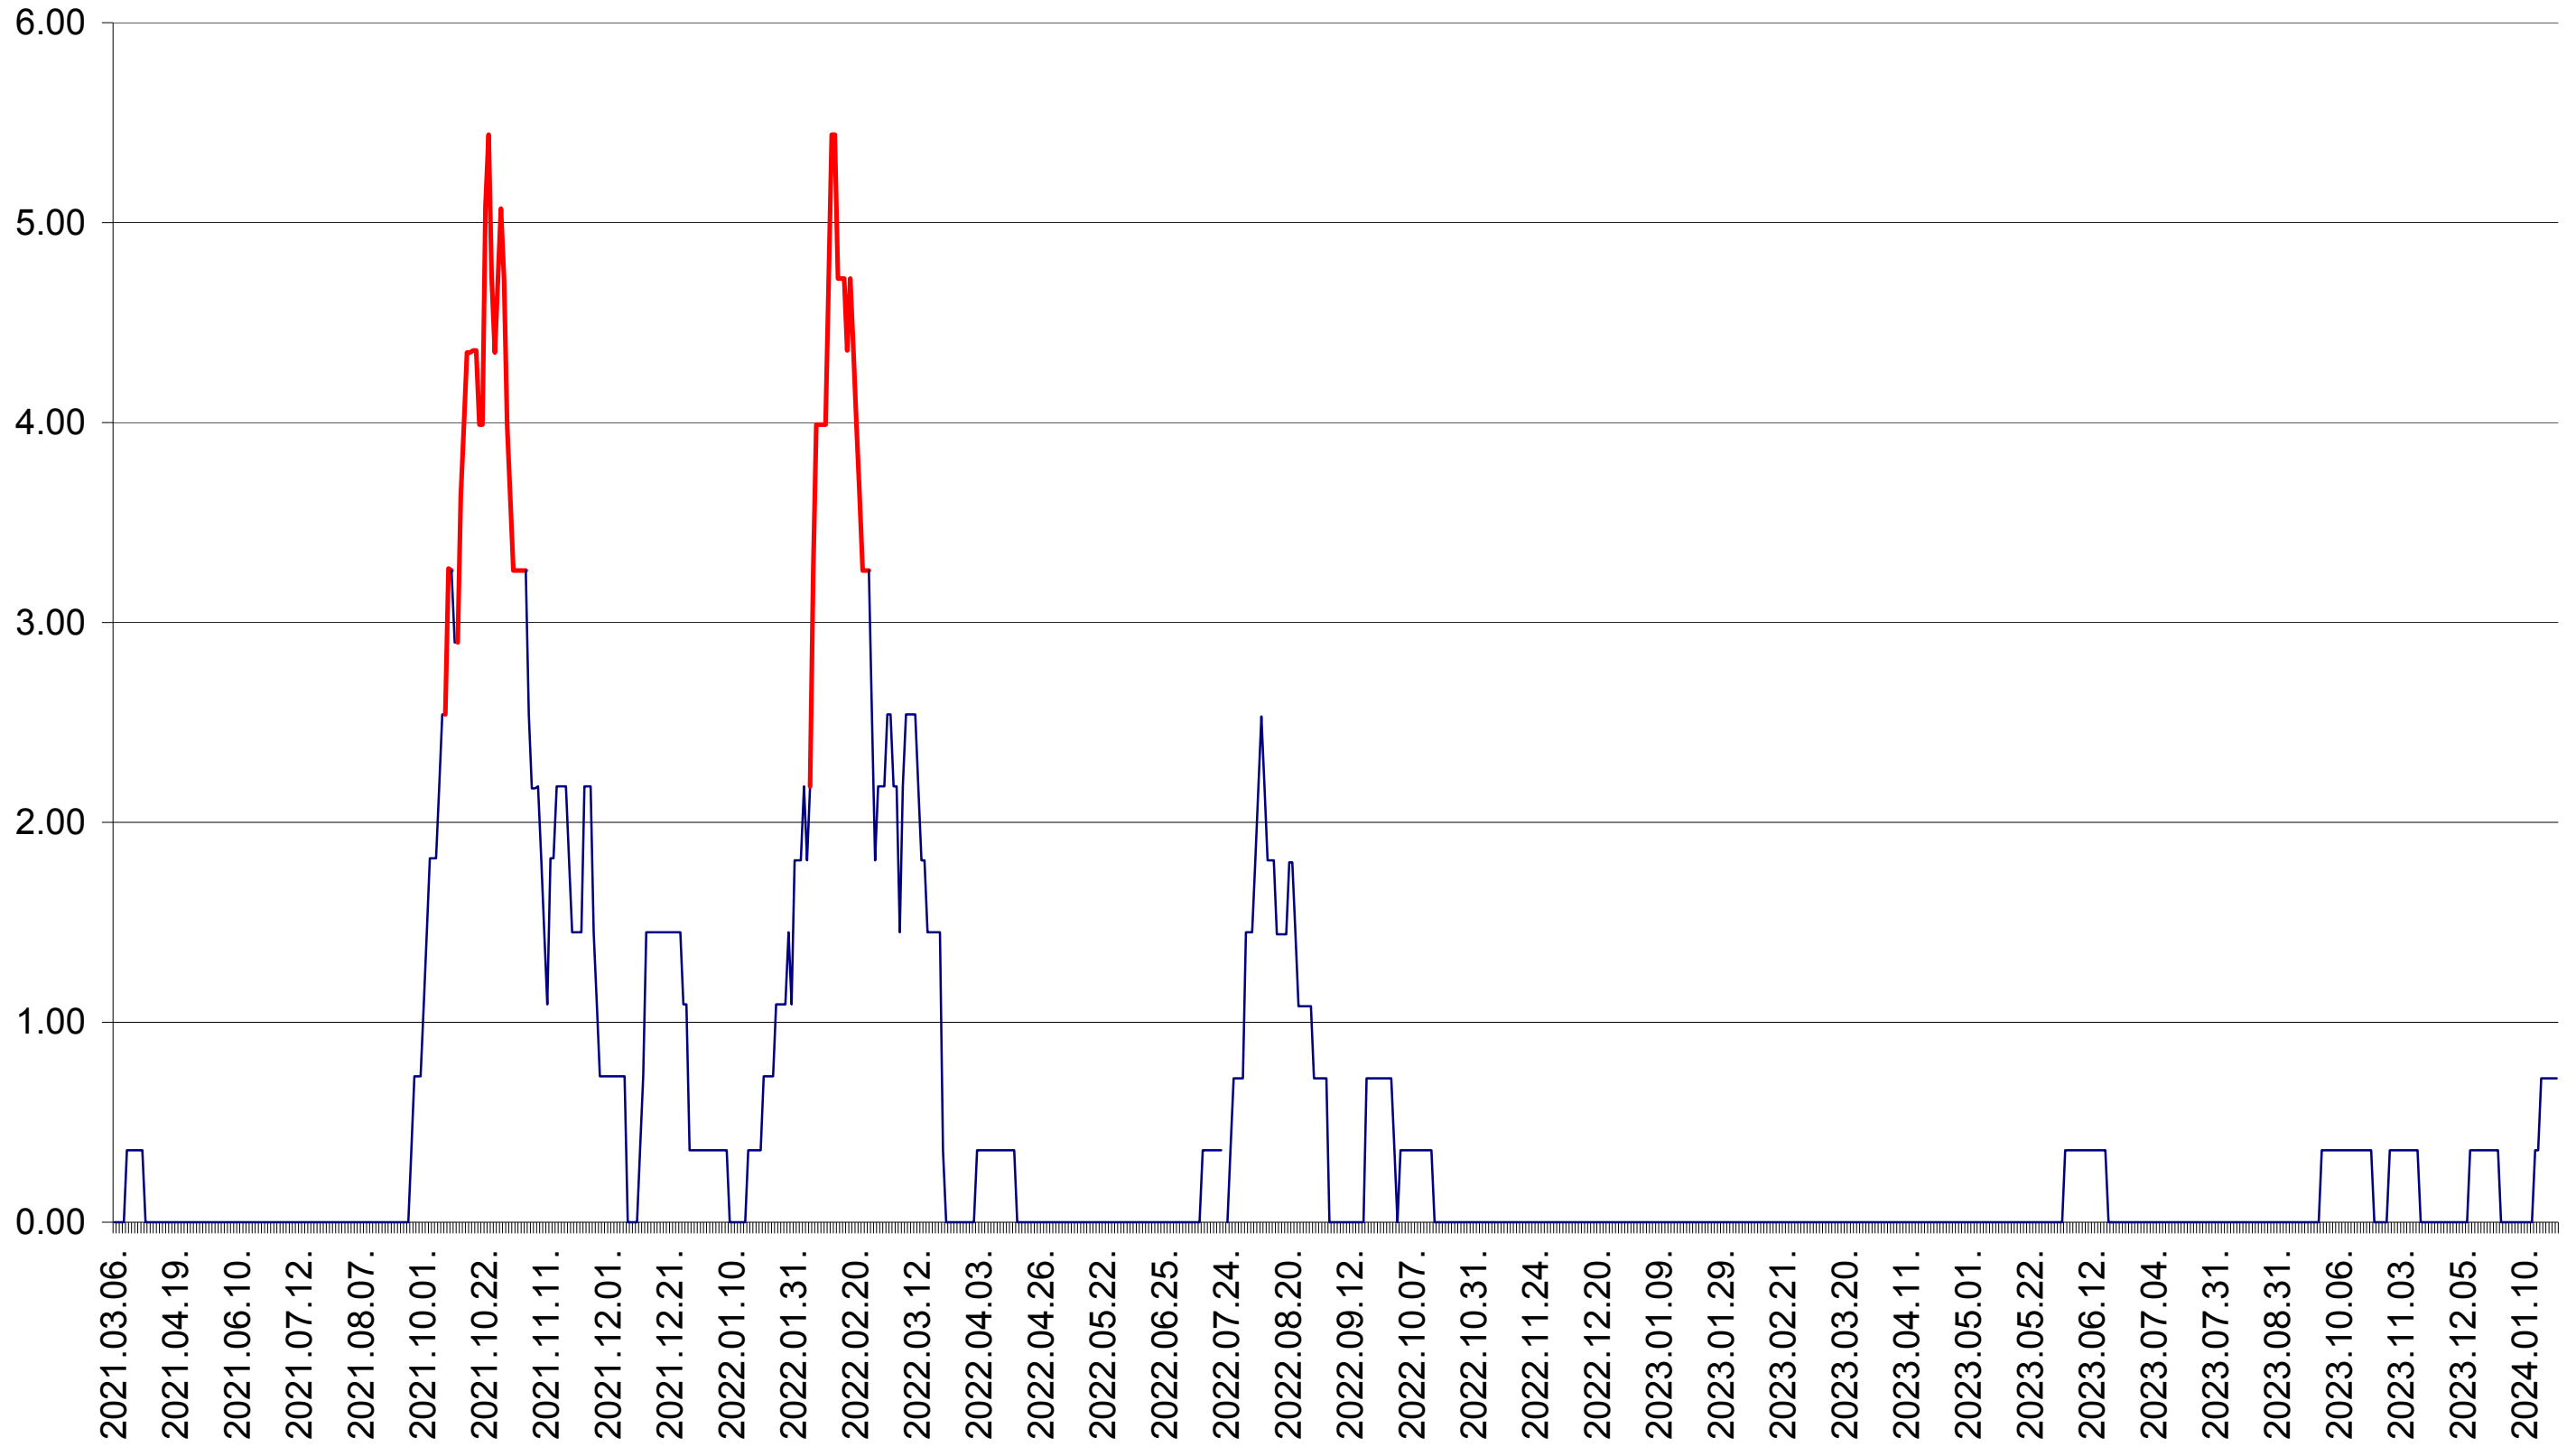

ATID - Evolutia incidentei cumulate pe 14 zile la ‰ de locuitori
2021.03.07. - 2024.01.25.

AVRĂMEȘTI - Evolutia incidentei cumulate pe 14 zile la ‰ de locuitori
2021.03.07. - 2024.01.25.

ORAȘ BĂILE TUȘNAD - Evolutia incidentei cumulate pe 14 zile la ‰ de locuitori
2021.03.07. - 2024.01.25.

ORAȘ BĂLAN - Evolutia incidentei cumulate pe 14 zile la ‰ de locuitori
2021.03.07. - 2024.01.25.

BILBOR - Evolutia incidentei cumulate pe 14 zile la ‰ de locuitori
2021.03.07. - 2024.01.25.

ORAȘ BORSEC - Evolutia incidentei cumulate pe 14 zile la ‰ de locuitori
2021.03.07. - 2024.01.25.

BRĂDEȘTI - Evolutia incidentei cumulate pe 14 zile la ‰ de locuitori
2021.03.07. - 2024.01.25.

CĂPÂLNIȚA - Evolutia incidentei cumulate pe 14 zile la ‰ de locuitori
2021.03.07. - 2024.01.25.

CÂRȚA - Evolutia incidentei cumulate pe 14 zile la ‰ de locuitori
2021.03.07. - 2024.01.25.