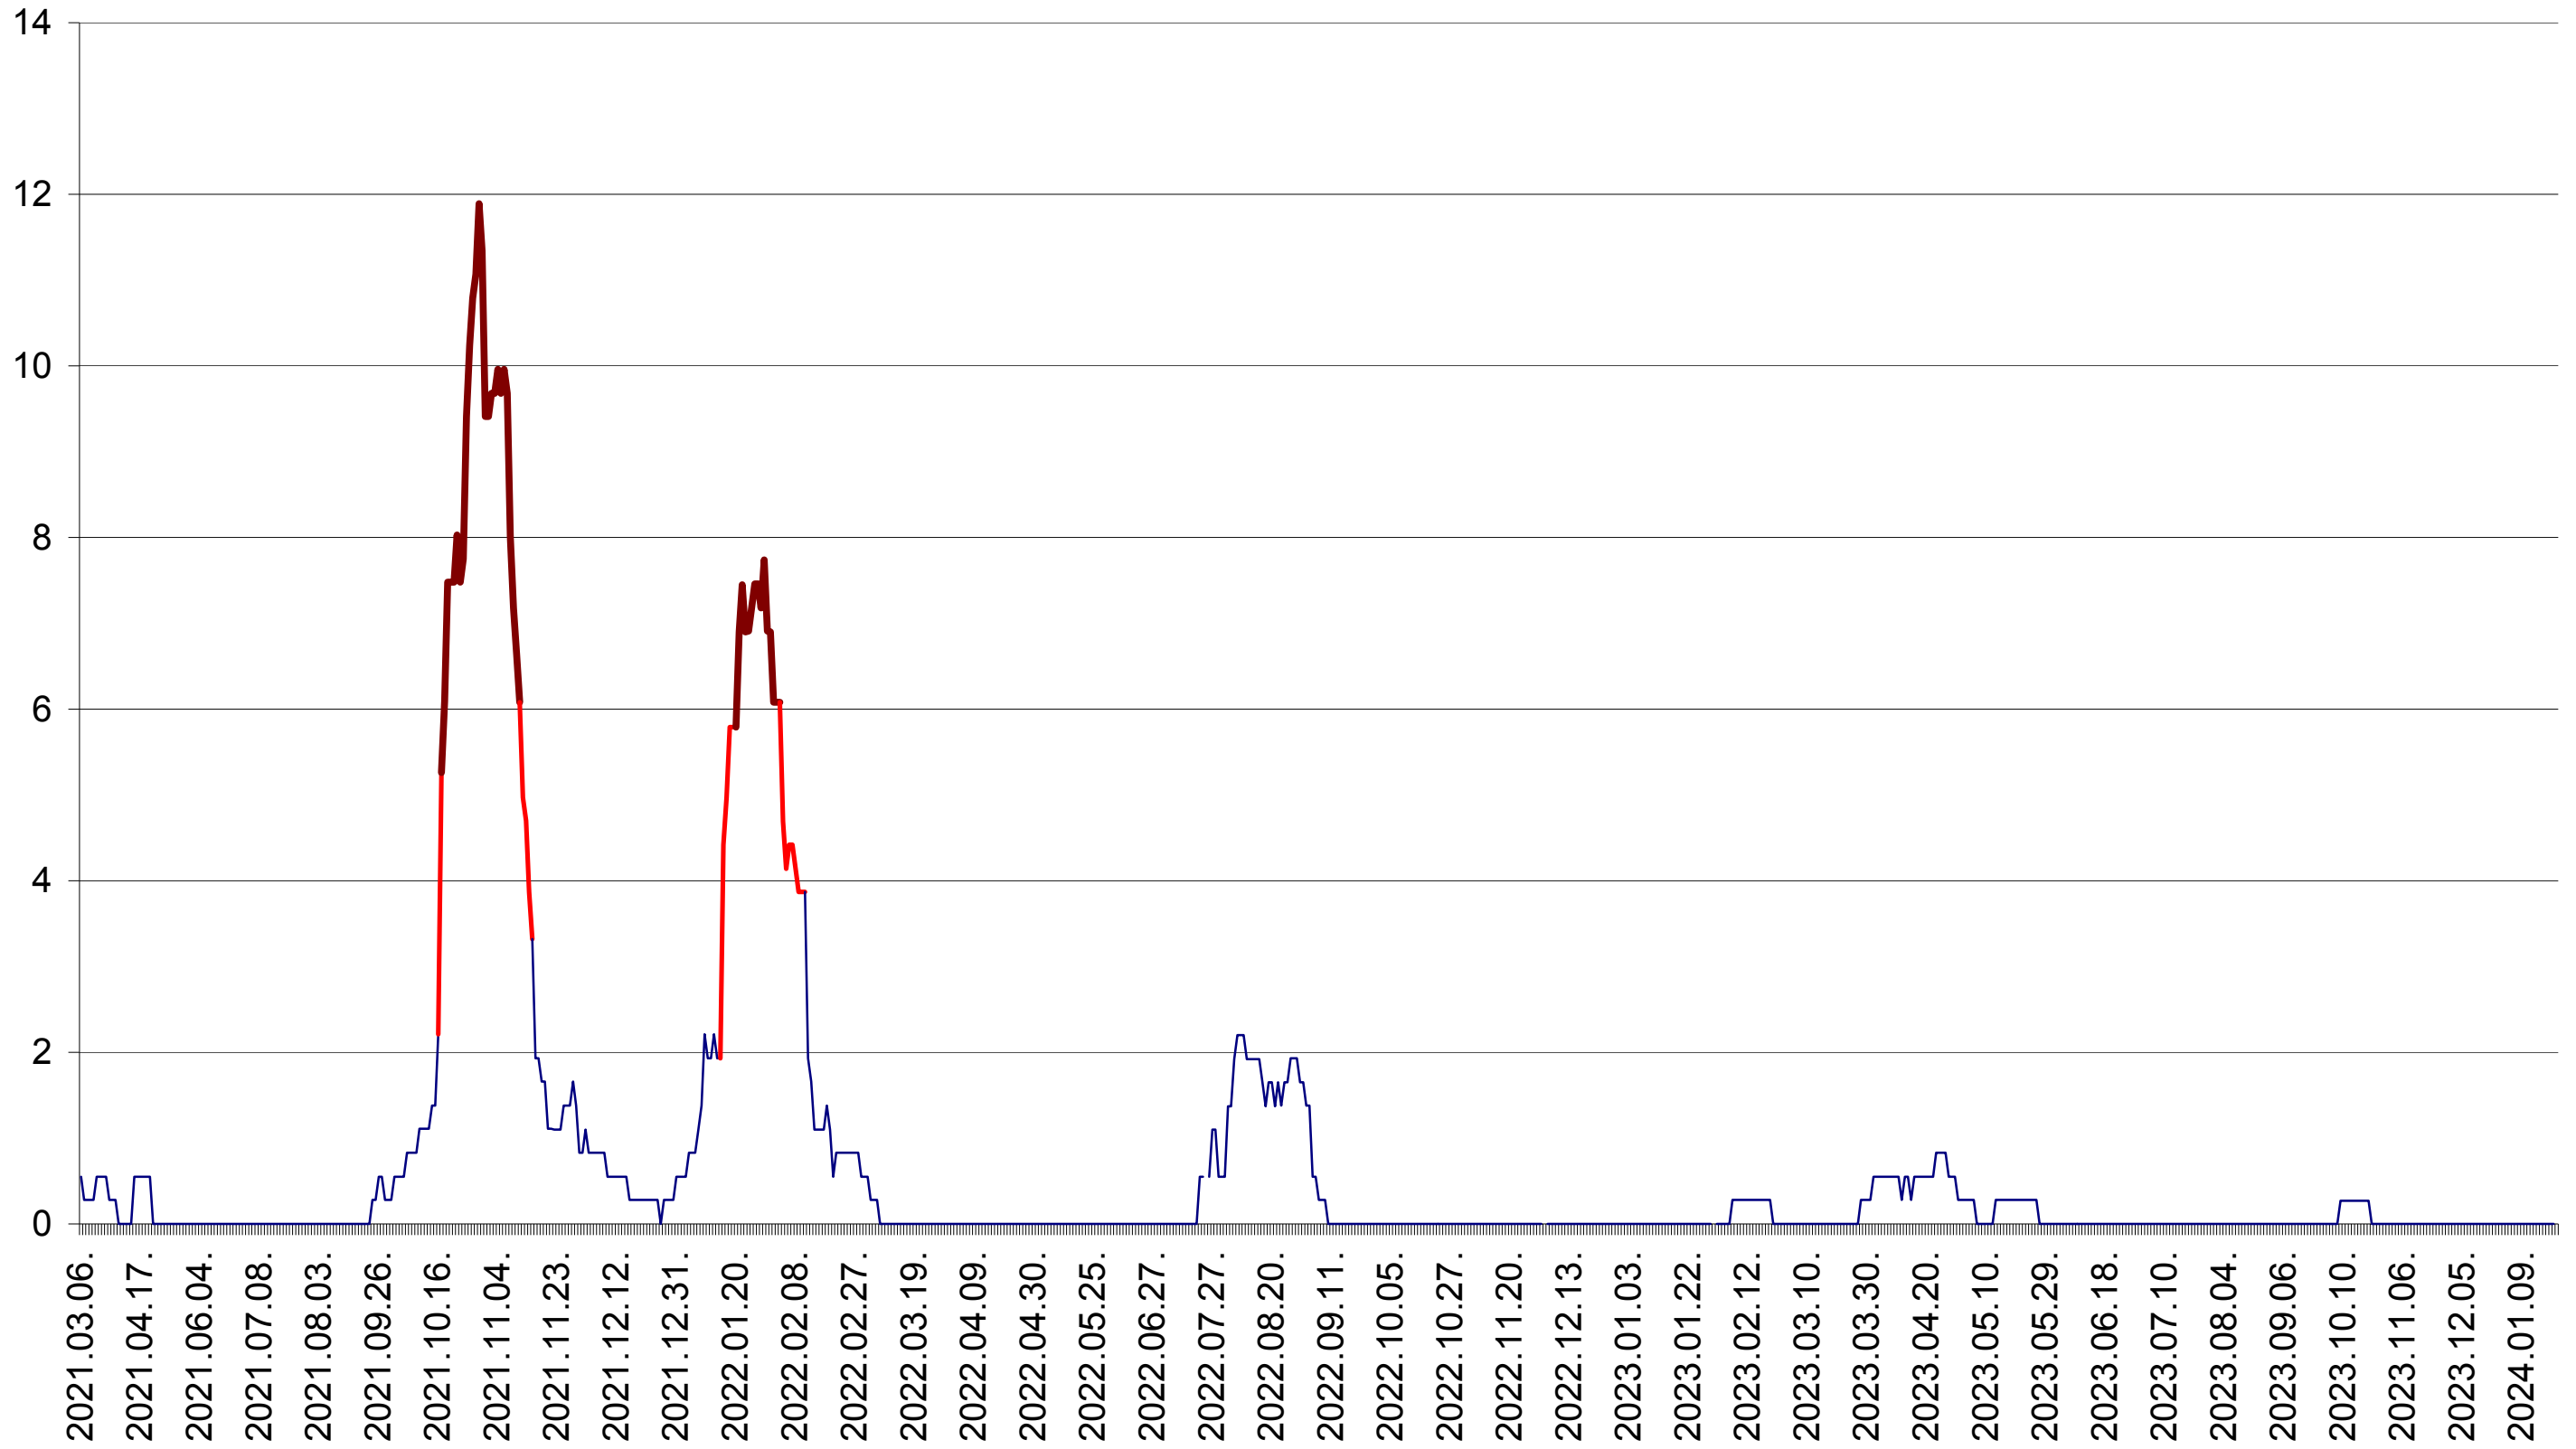

DÂRJIU - Evolutia incidentei cumulate pe 14 zile la ‰ de locuitori
2021.03.07. - 2024.01.25.

DEALU - Evolutia incidentei cumulate pe 14 zile la ‰ de locuitori
2021.03.07. - 2024.01.25.

DITRĂU - Evolutia incidentei cumulate pe 14 zile la ‰ de locuitori
2021.03.07. - 2024.01.25.

FELICENI - Evolutia incidentei cumulate pe 14 zile la ‰ de locuitori
2021.03.07. - 2024.01.25.

FRUMOASA - Evolutia incidentei cumulate pe 14 zile la ‰ de locuitori
2021.03.07. - 2024.01.25.

GĂLĂUȚAȘ - Evolutia incidentei cumulate pe 14 zile la ‰ de locuitori
2021.03.07. - 2024.01.25.

MUNICIPIUL GHEORGHENI - Evolutia incidentei cumulate pe 14 zile la ‰ de locuitori
2021.03.07. - 2024.01.25.

JOSENI - Evolutia incidentei cumulate pe 14 zile la ‰ de locuitori
2021.03.07. - 2024.01.25.

LĂZAREA - Evolutia incidentei cumulate pe 14 zile la ‰ de locuitori
2021.03.07. - 2024.01.25.

LELICENI - Evolutia incidentei cumulate pe 14 zile la ‰ de locuitori
2021.03.07. - 2024.01.25.

LUETA - Evolutia incidentei cumulate pe 14 zile la ‰ de locuitori
2021.03.07. - 2024.01.25.

LUNCA DE JOS - Evolutia incidentei cumulate pe 14 zile la ‰ de locuitori
2021.03.07. - 2024.01.25.