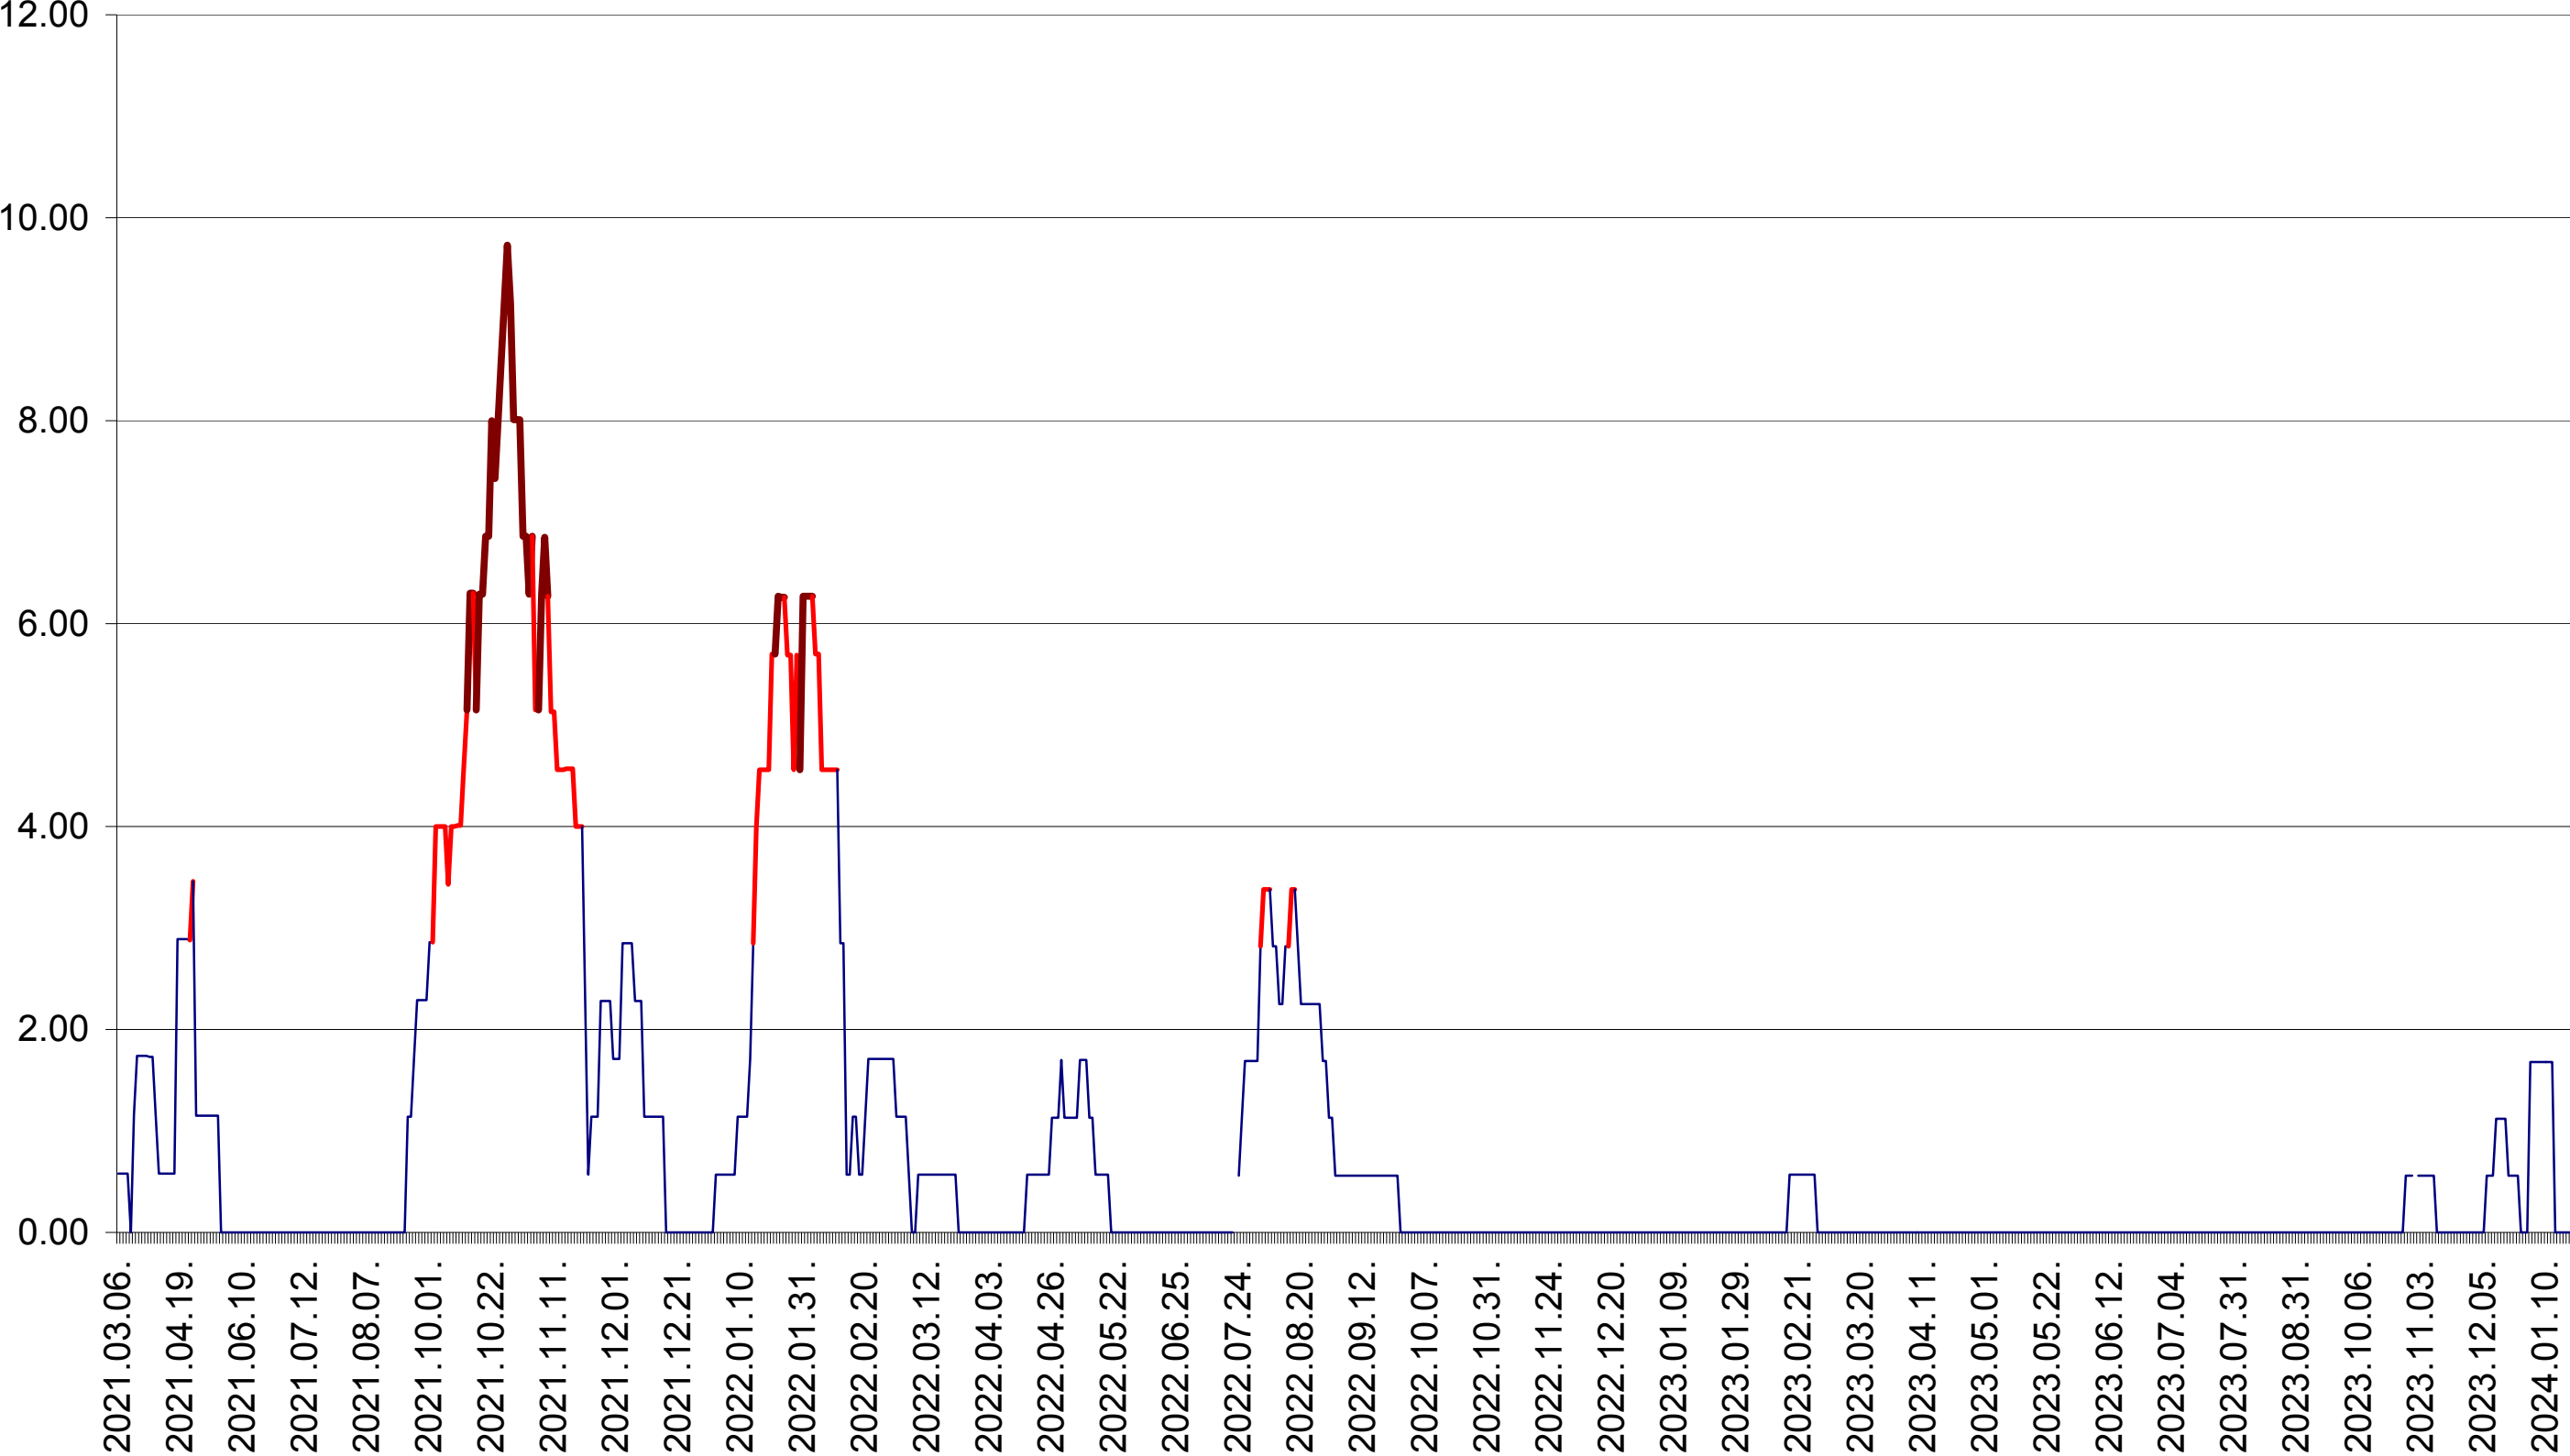

ORAȘ VLĂHIȚA - Evolutia incidentei cumulate pe 14 zile la ‰ de locuitori
2021.03.07. - 2024.01.25.