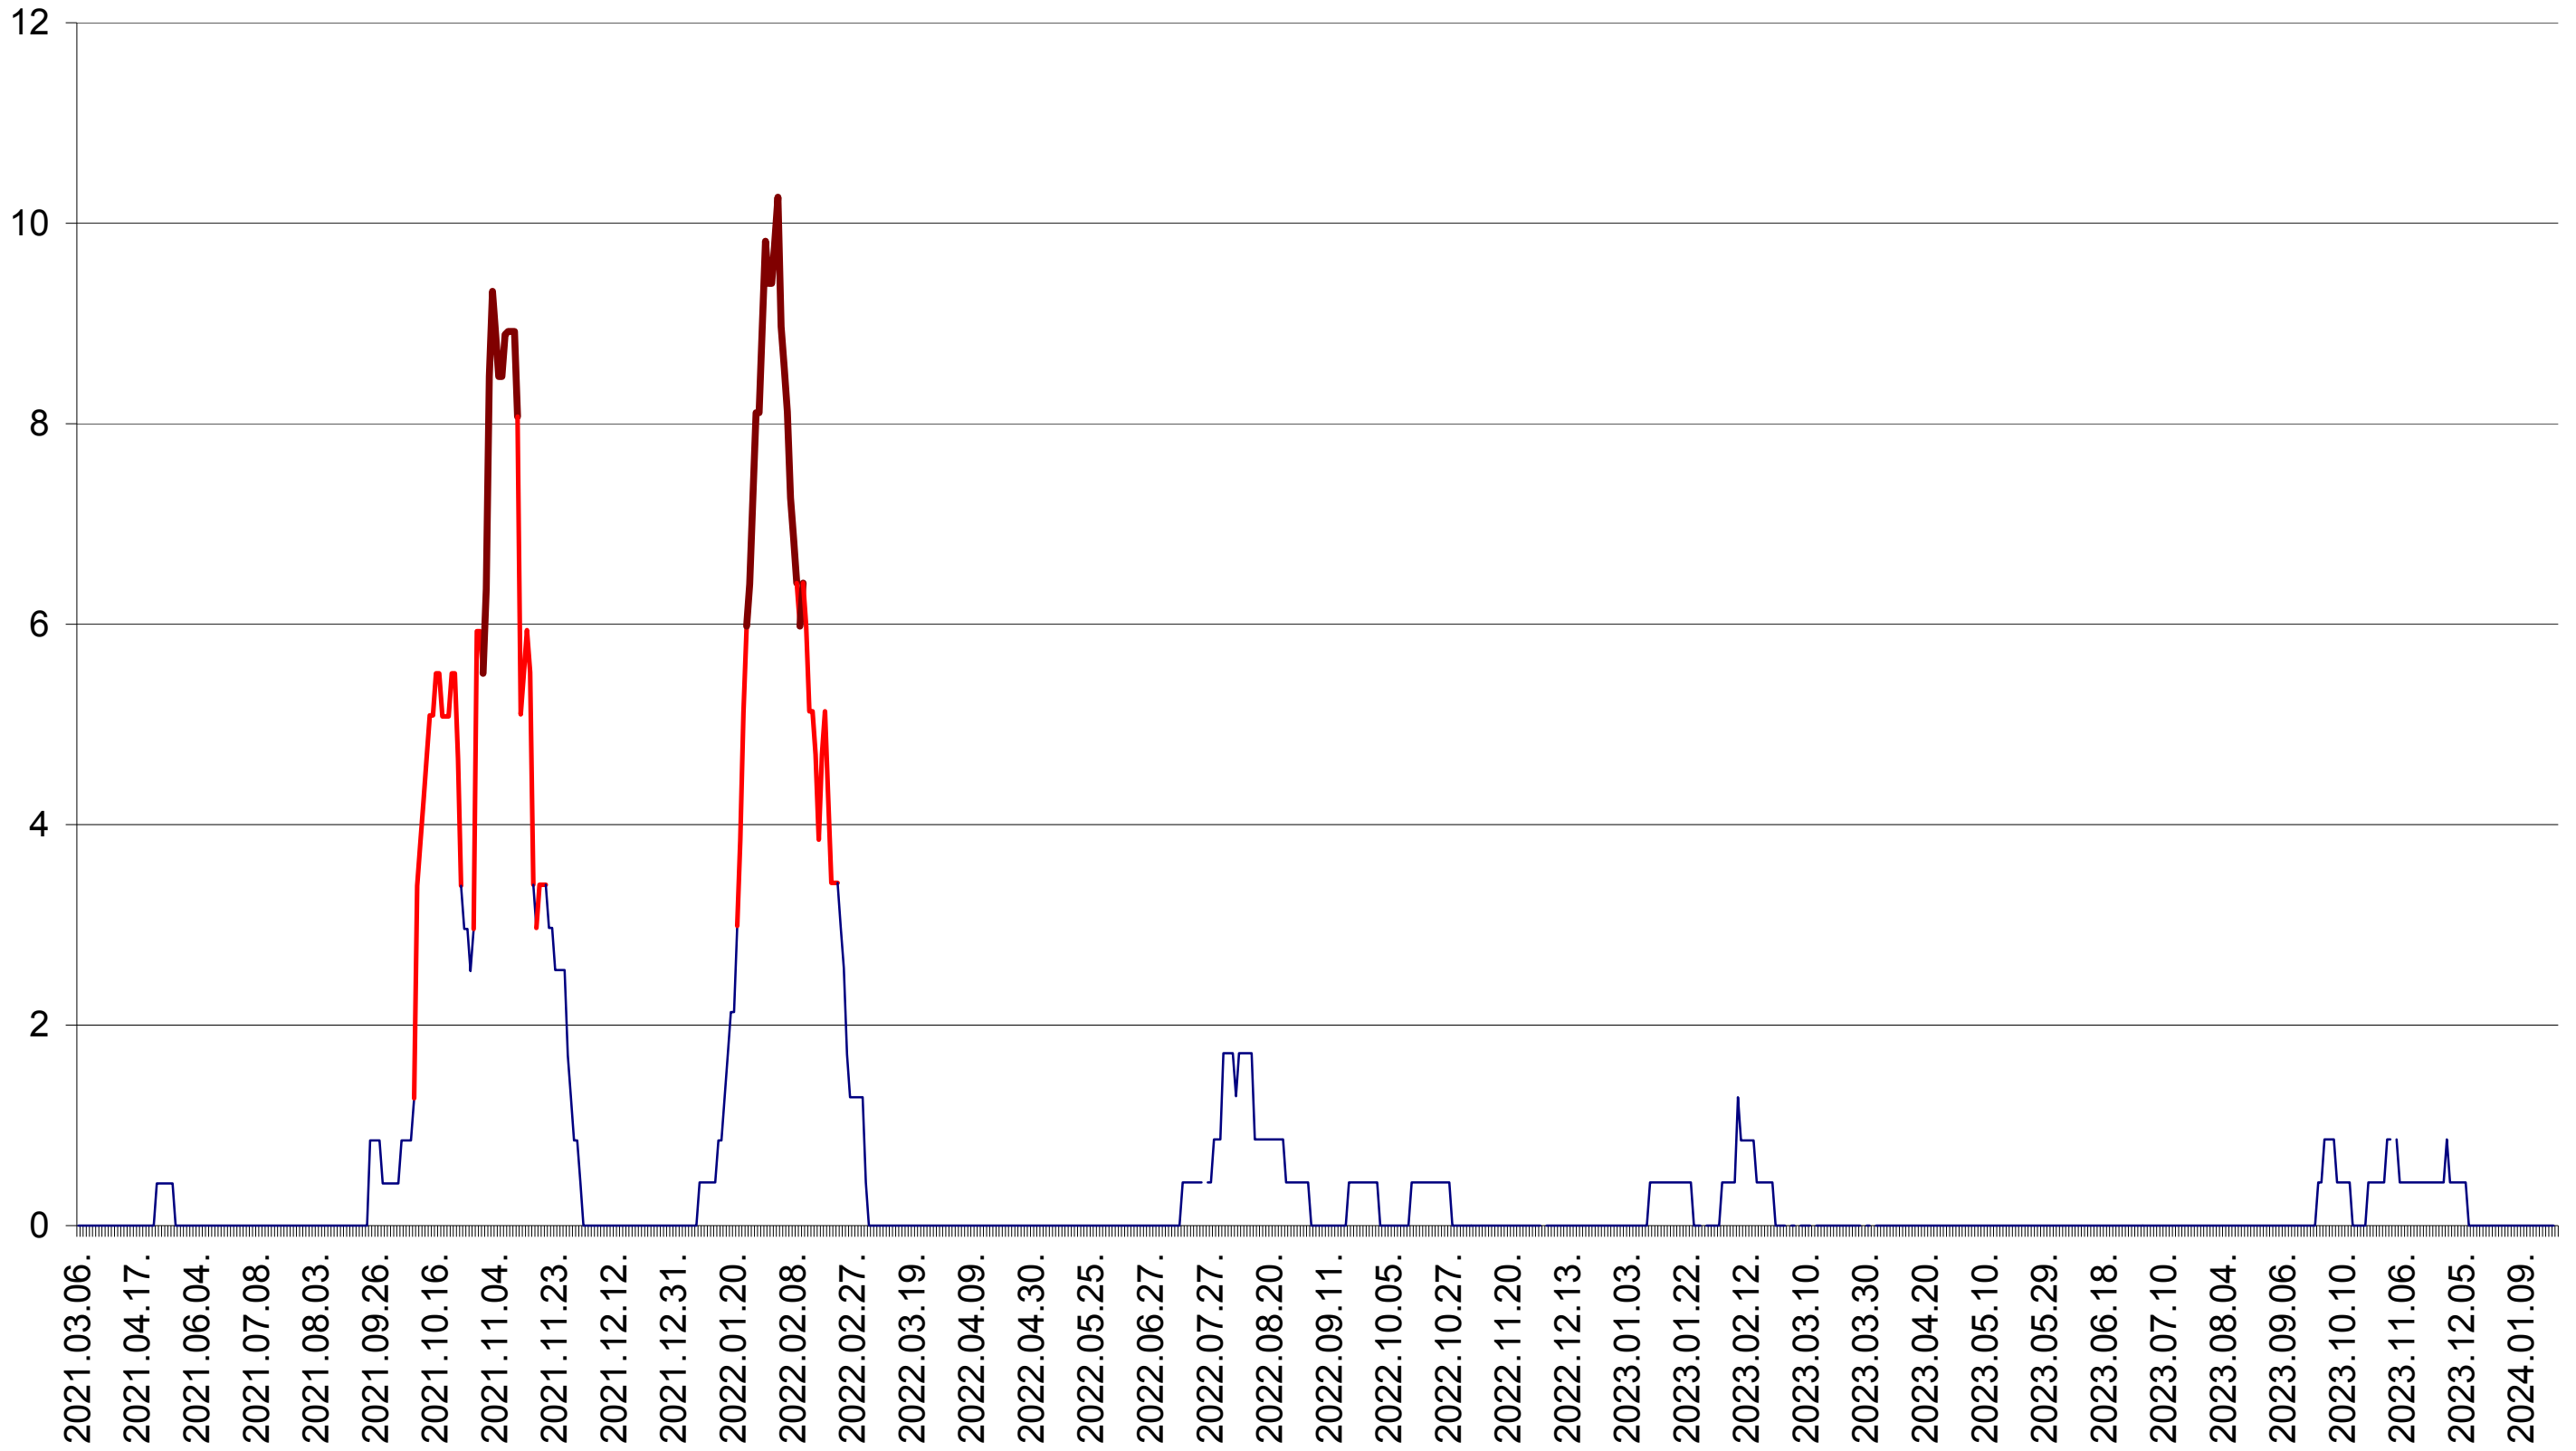

SÂNSIMION - Evolutia incidentei cumulate pe 14 zile la ‰ de locuitori
2021.03.07. - 2024.01.25.

SÂNMARTIN - Evolutia incidentei cumulate pe 14 zile la ‰ de locuitori
2021.03.07. - 2024.01.25.