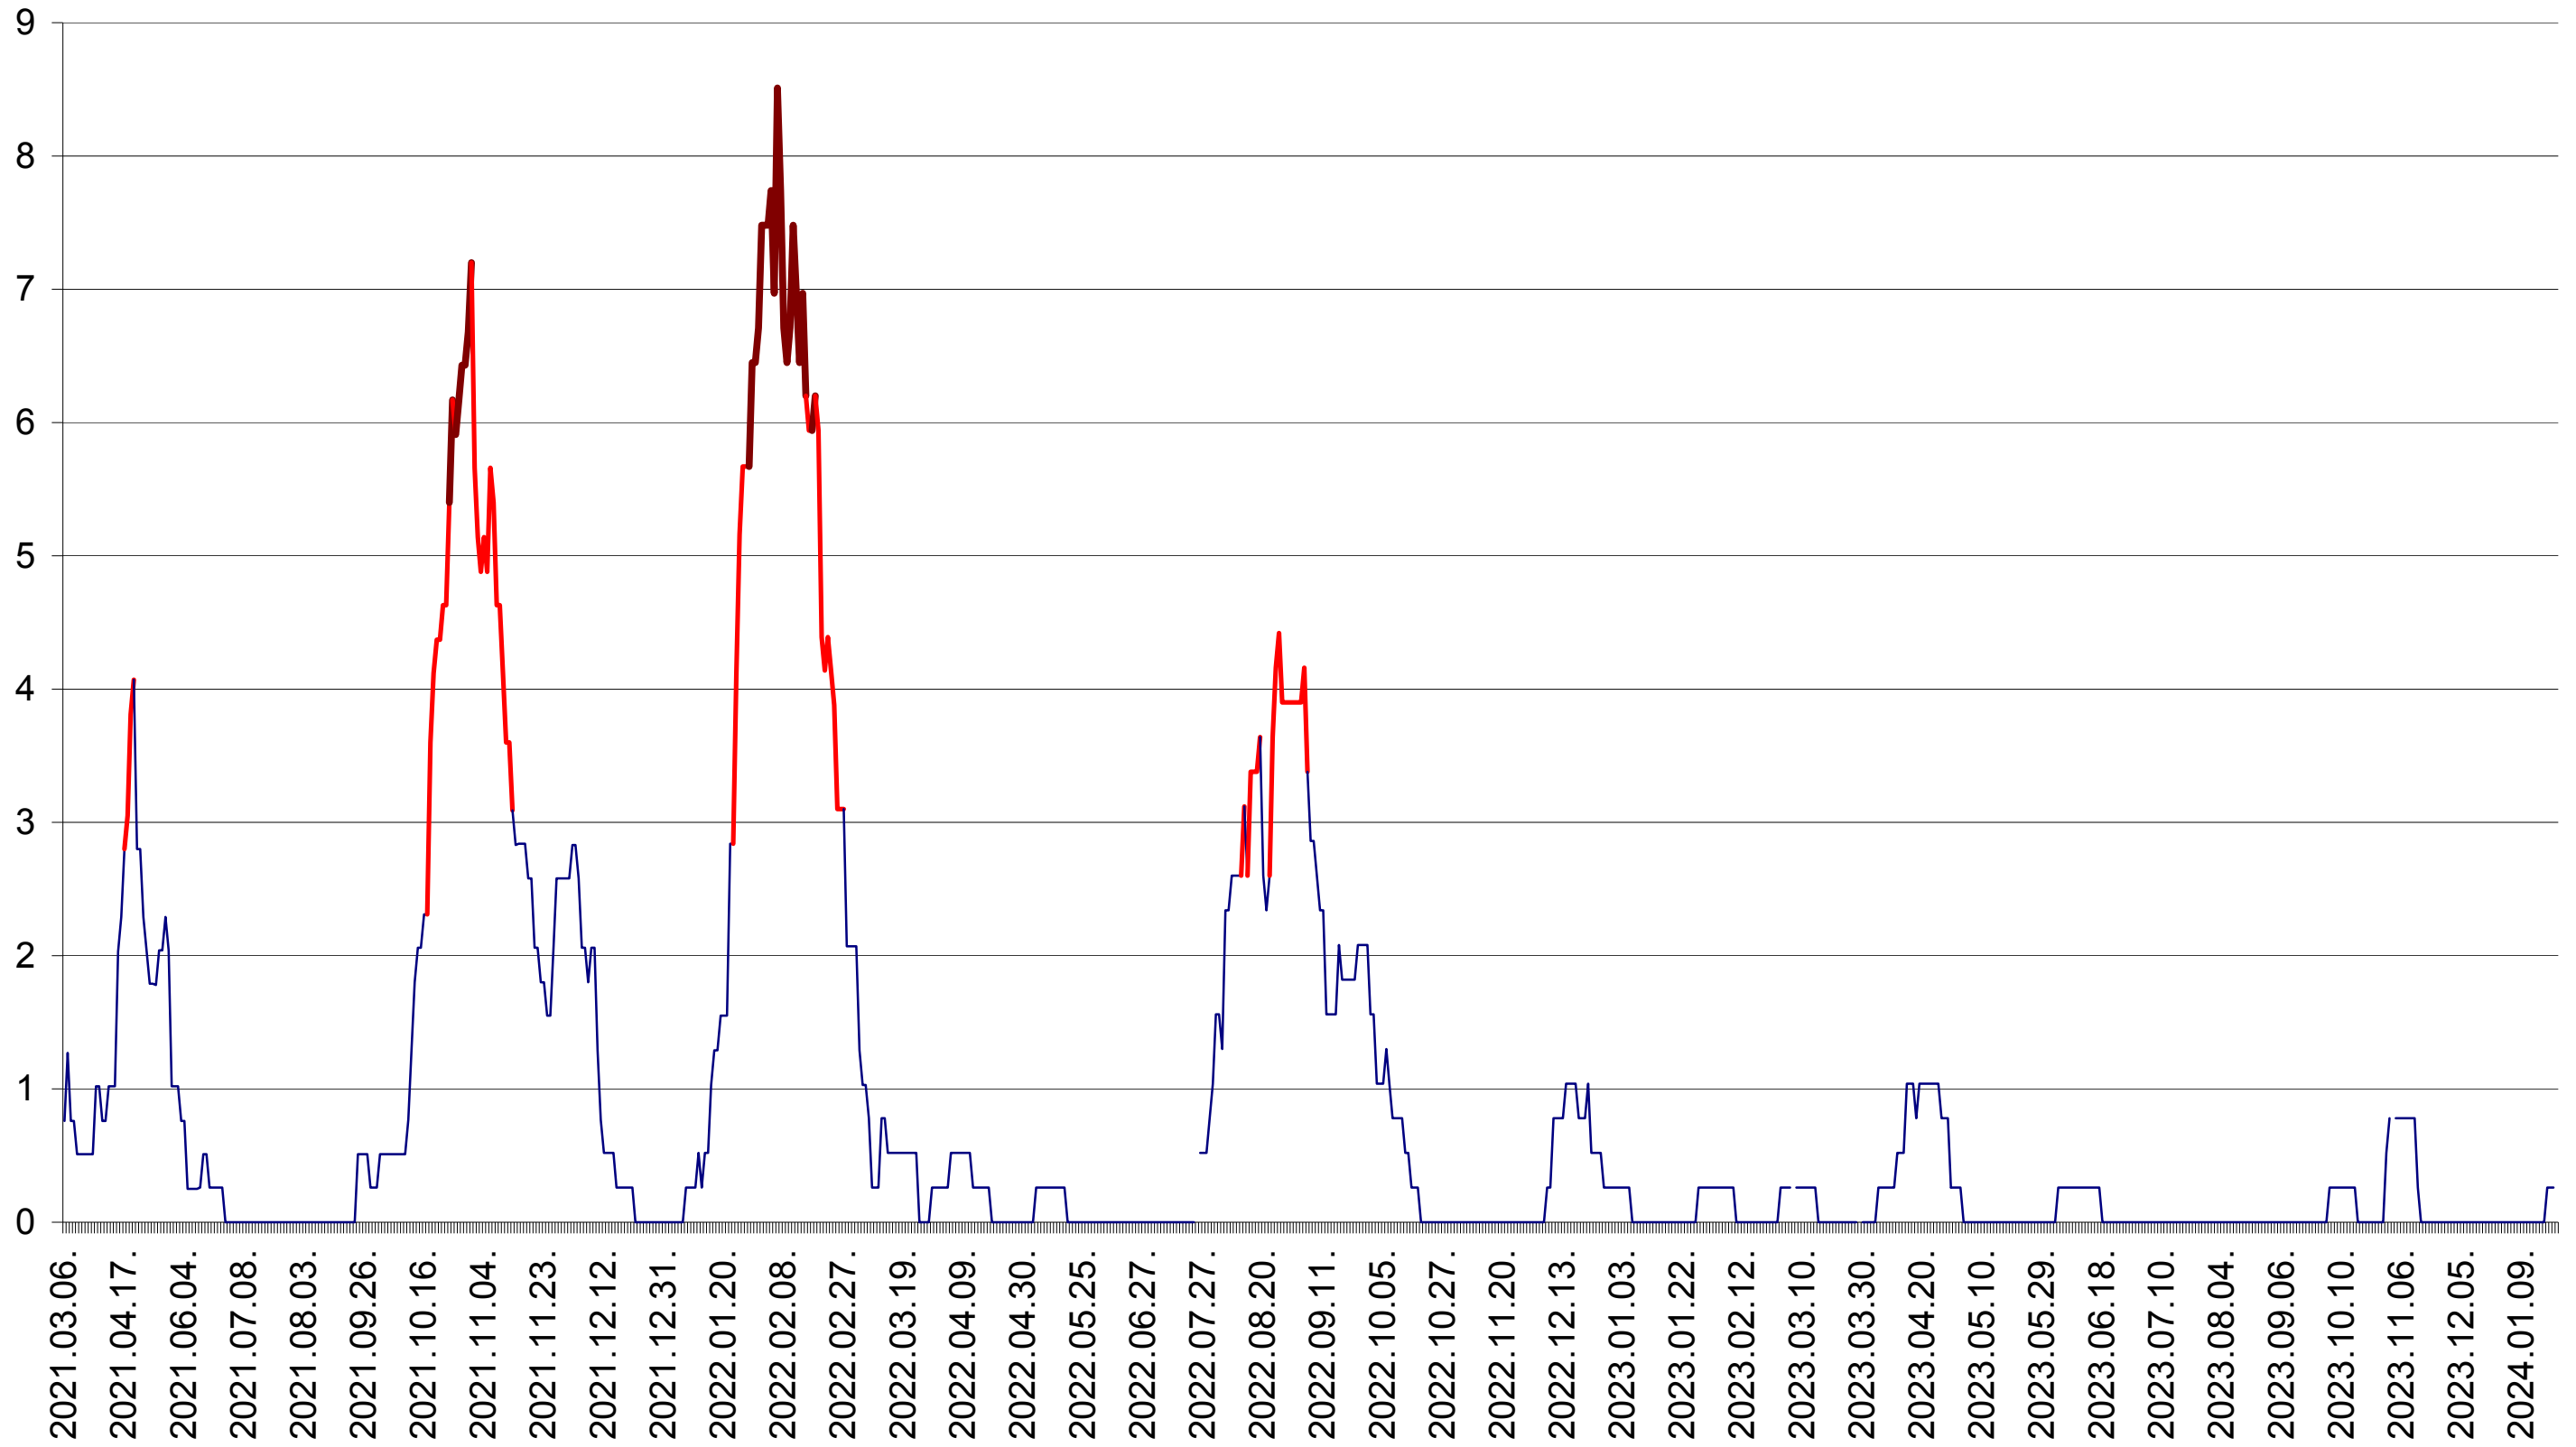

SUBCETATE - Evolutia incidentei cumulate pe 14 zile la % de locuitori
2021.03.07. - 2024.01.25.

ȘIMONEȘTI - Evolutia incidentei cumulate pe 14 zile la ‰ de locuitori
2021.03.07. - 2024.01.25.