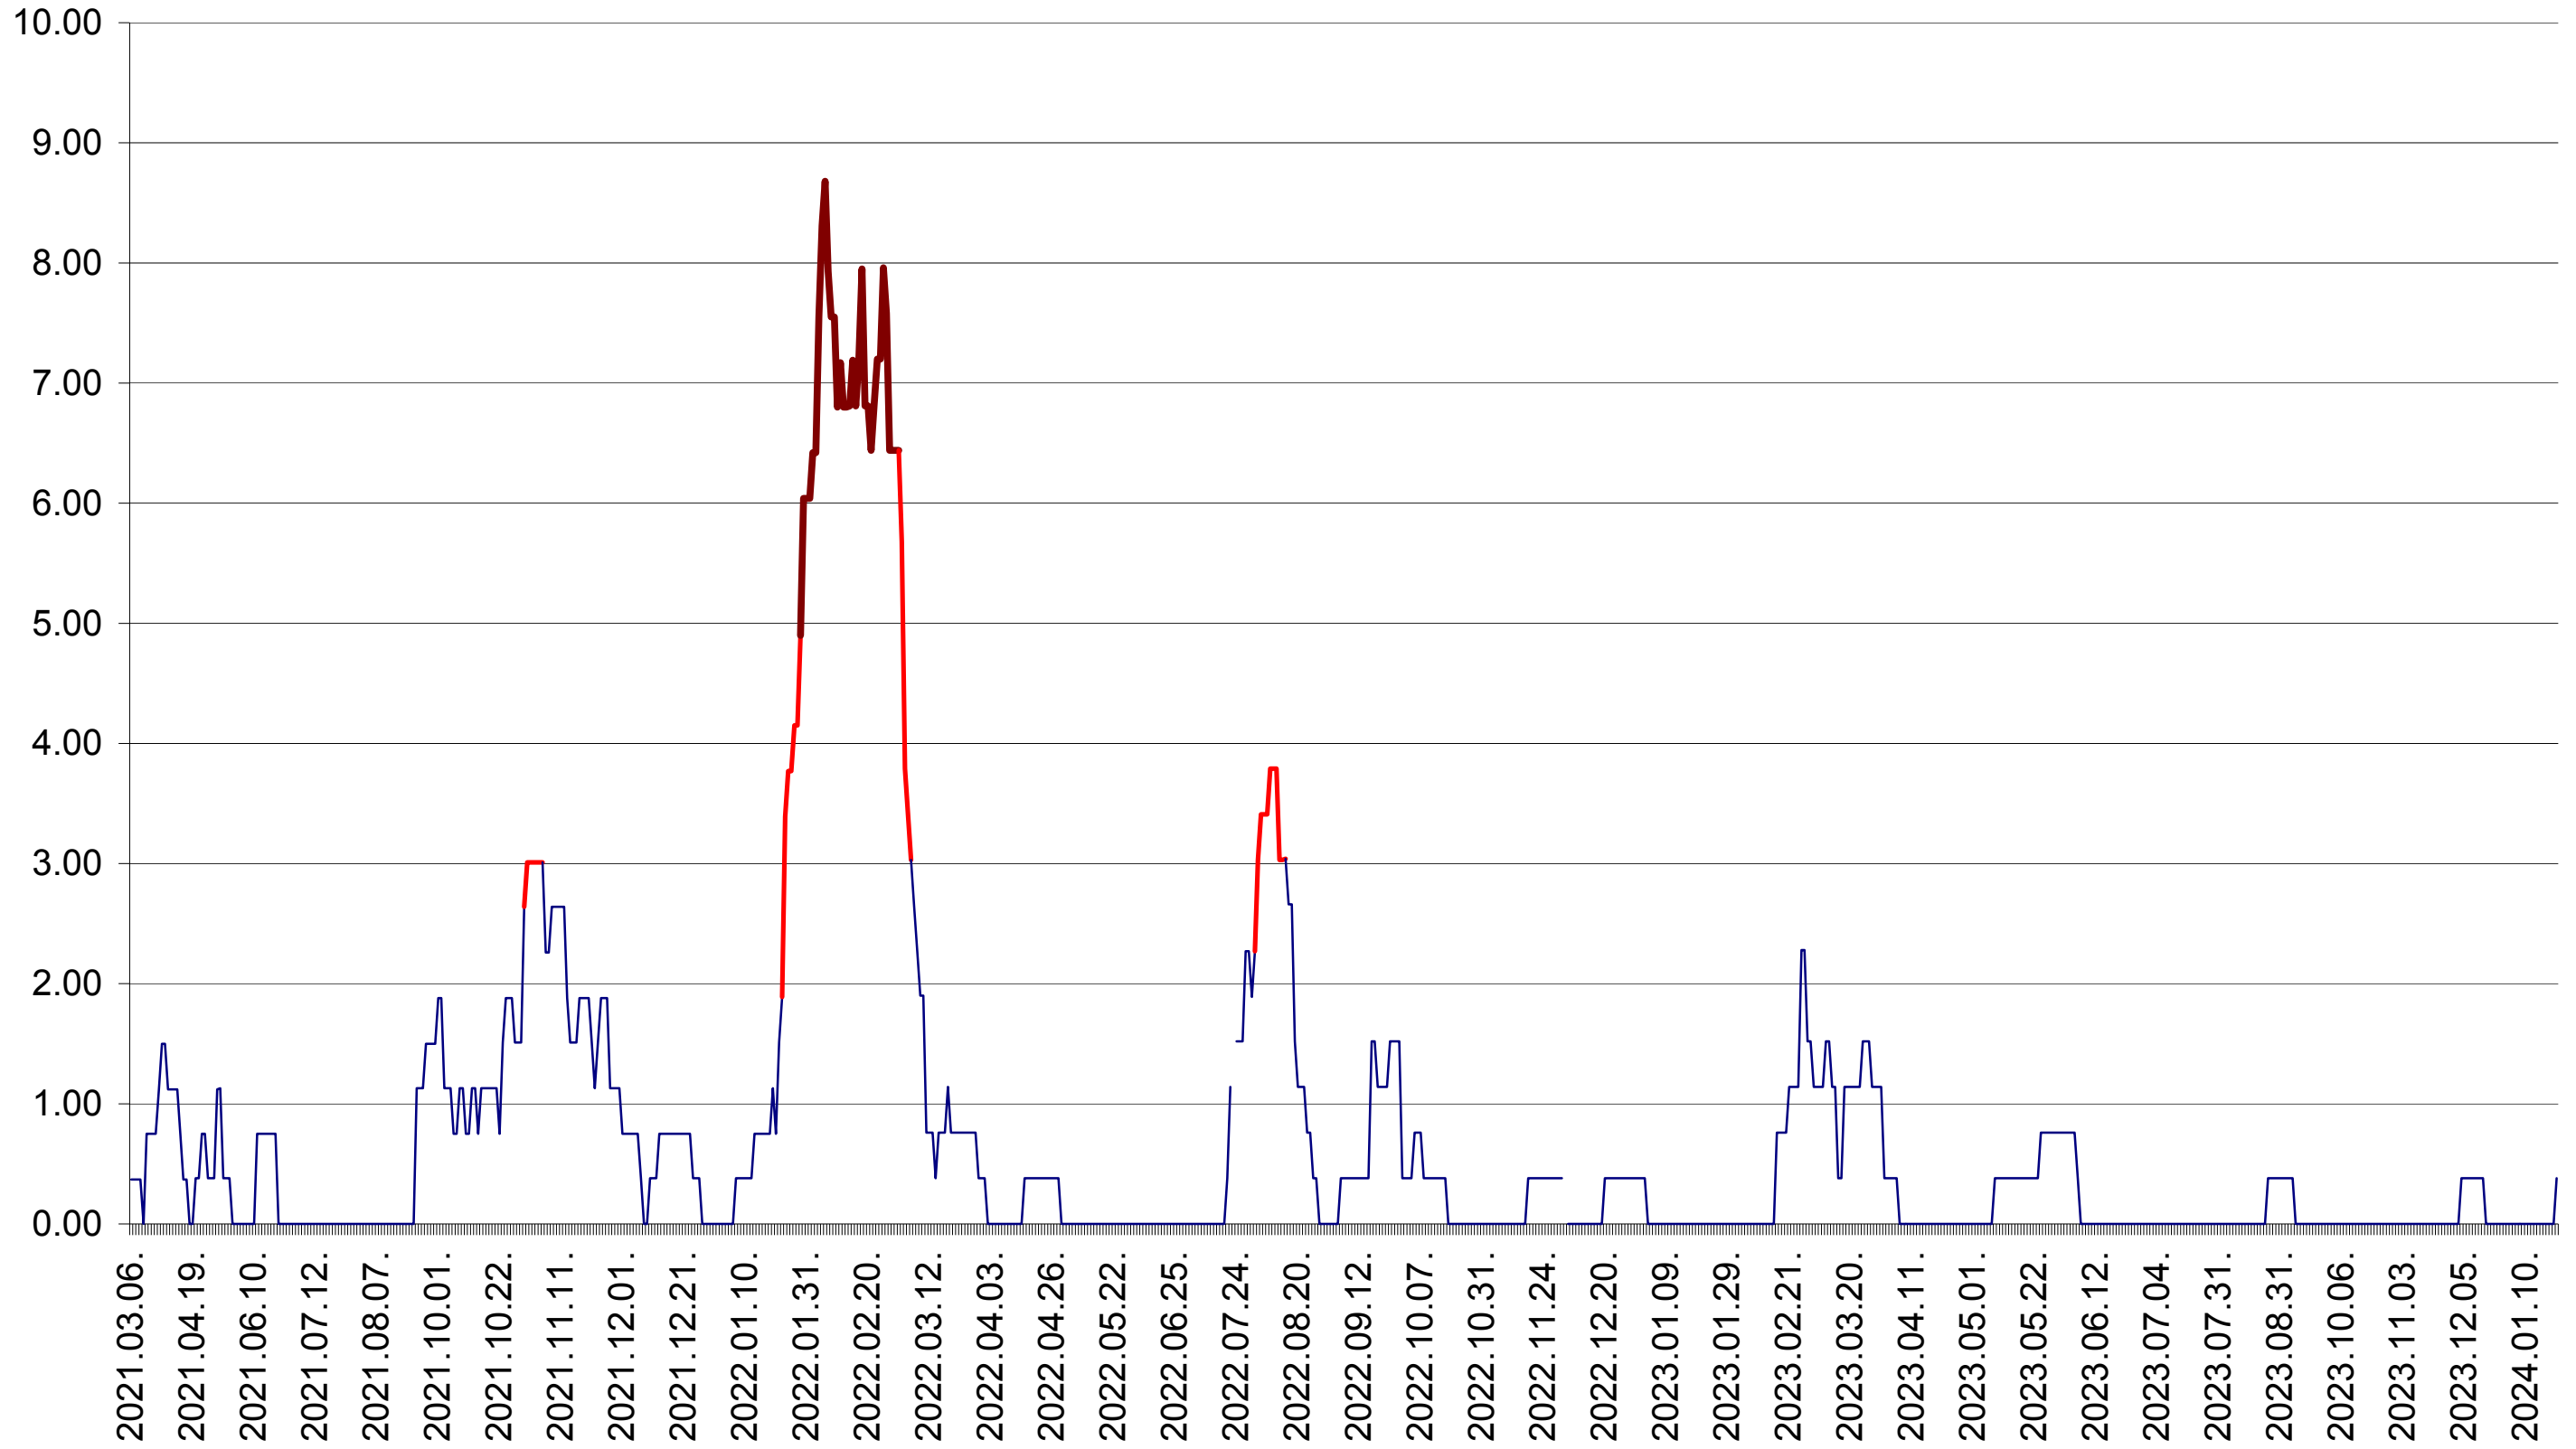

ATID - Evolutia incidentei cumulate pe 14 zile la ‰ de locuitori
2021.03.07. - 2024.01.25.

AVRĂMEȘTI - Evolutia incidentei cumulate pe 14 zile la ‰ de locuitori
2021.03.07. - 2024.01.25.

ORAȘ BĂILE TUȘNAD - Evolutia incidentei cumulate pe 14 zile la ‰ de locuitori
2021.03.07. - 2024.01.25.

ORAȘ BĂLAN - Evolutia incidentei cumulate pe 14 zile la ‰ de locuitori
2021.03.07. - 2024.01.25.

BILBOR - Evolutia incidentei cumulate pe 14 zile la ‰ de locuitori
2021.03.07. - 2024.01.25.

ORAȘ BORSEC - Evolutia incidentei cumulate pe 14 zile la ‰ de locuitori
2021.03.07. - 2024.01.25.

BRĂDEȘTI - Evolutia incidentei cumulate pe 14 zile la ‰ de locuitori
2021.03.07. - 2024.01.25.

CĂPÂLNIȚA - Evolutia incidentei cumulate pe 14 zile la ‰ de locuitori
2021.03.07. - 2024.01.25.

CÂRȚA - Evolutia incidentei cumulate pe 14 zile la ‰ de locuitori
2021.03.07. - 2024.01.25.