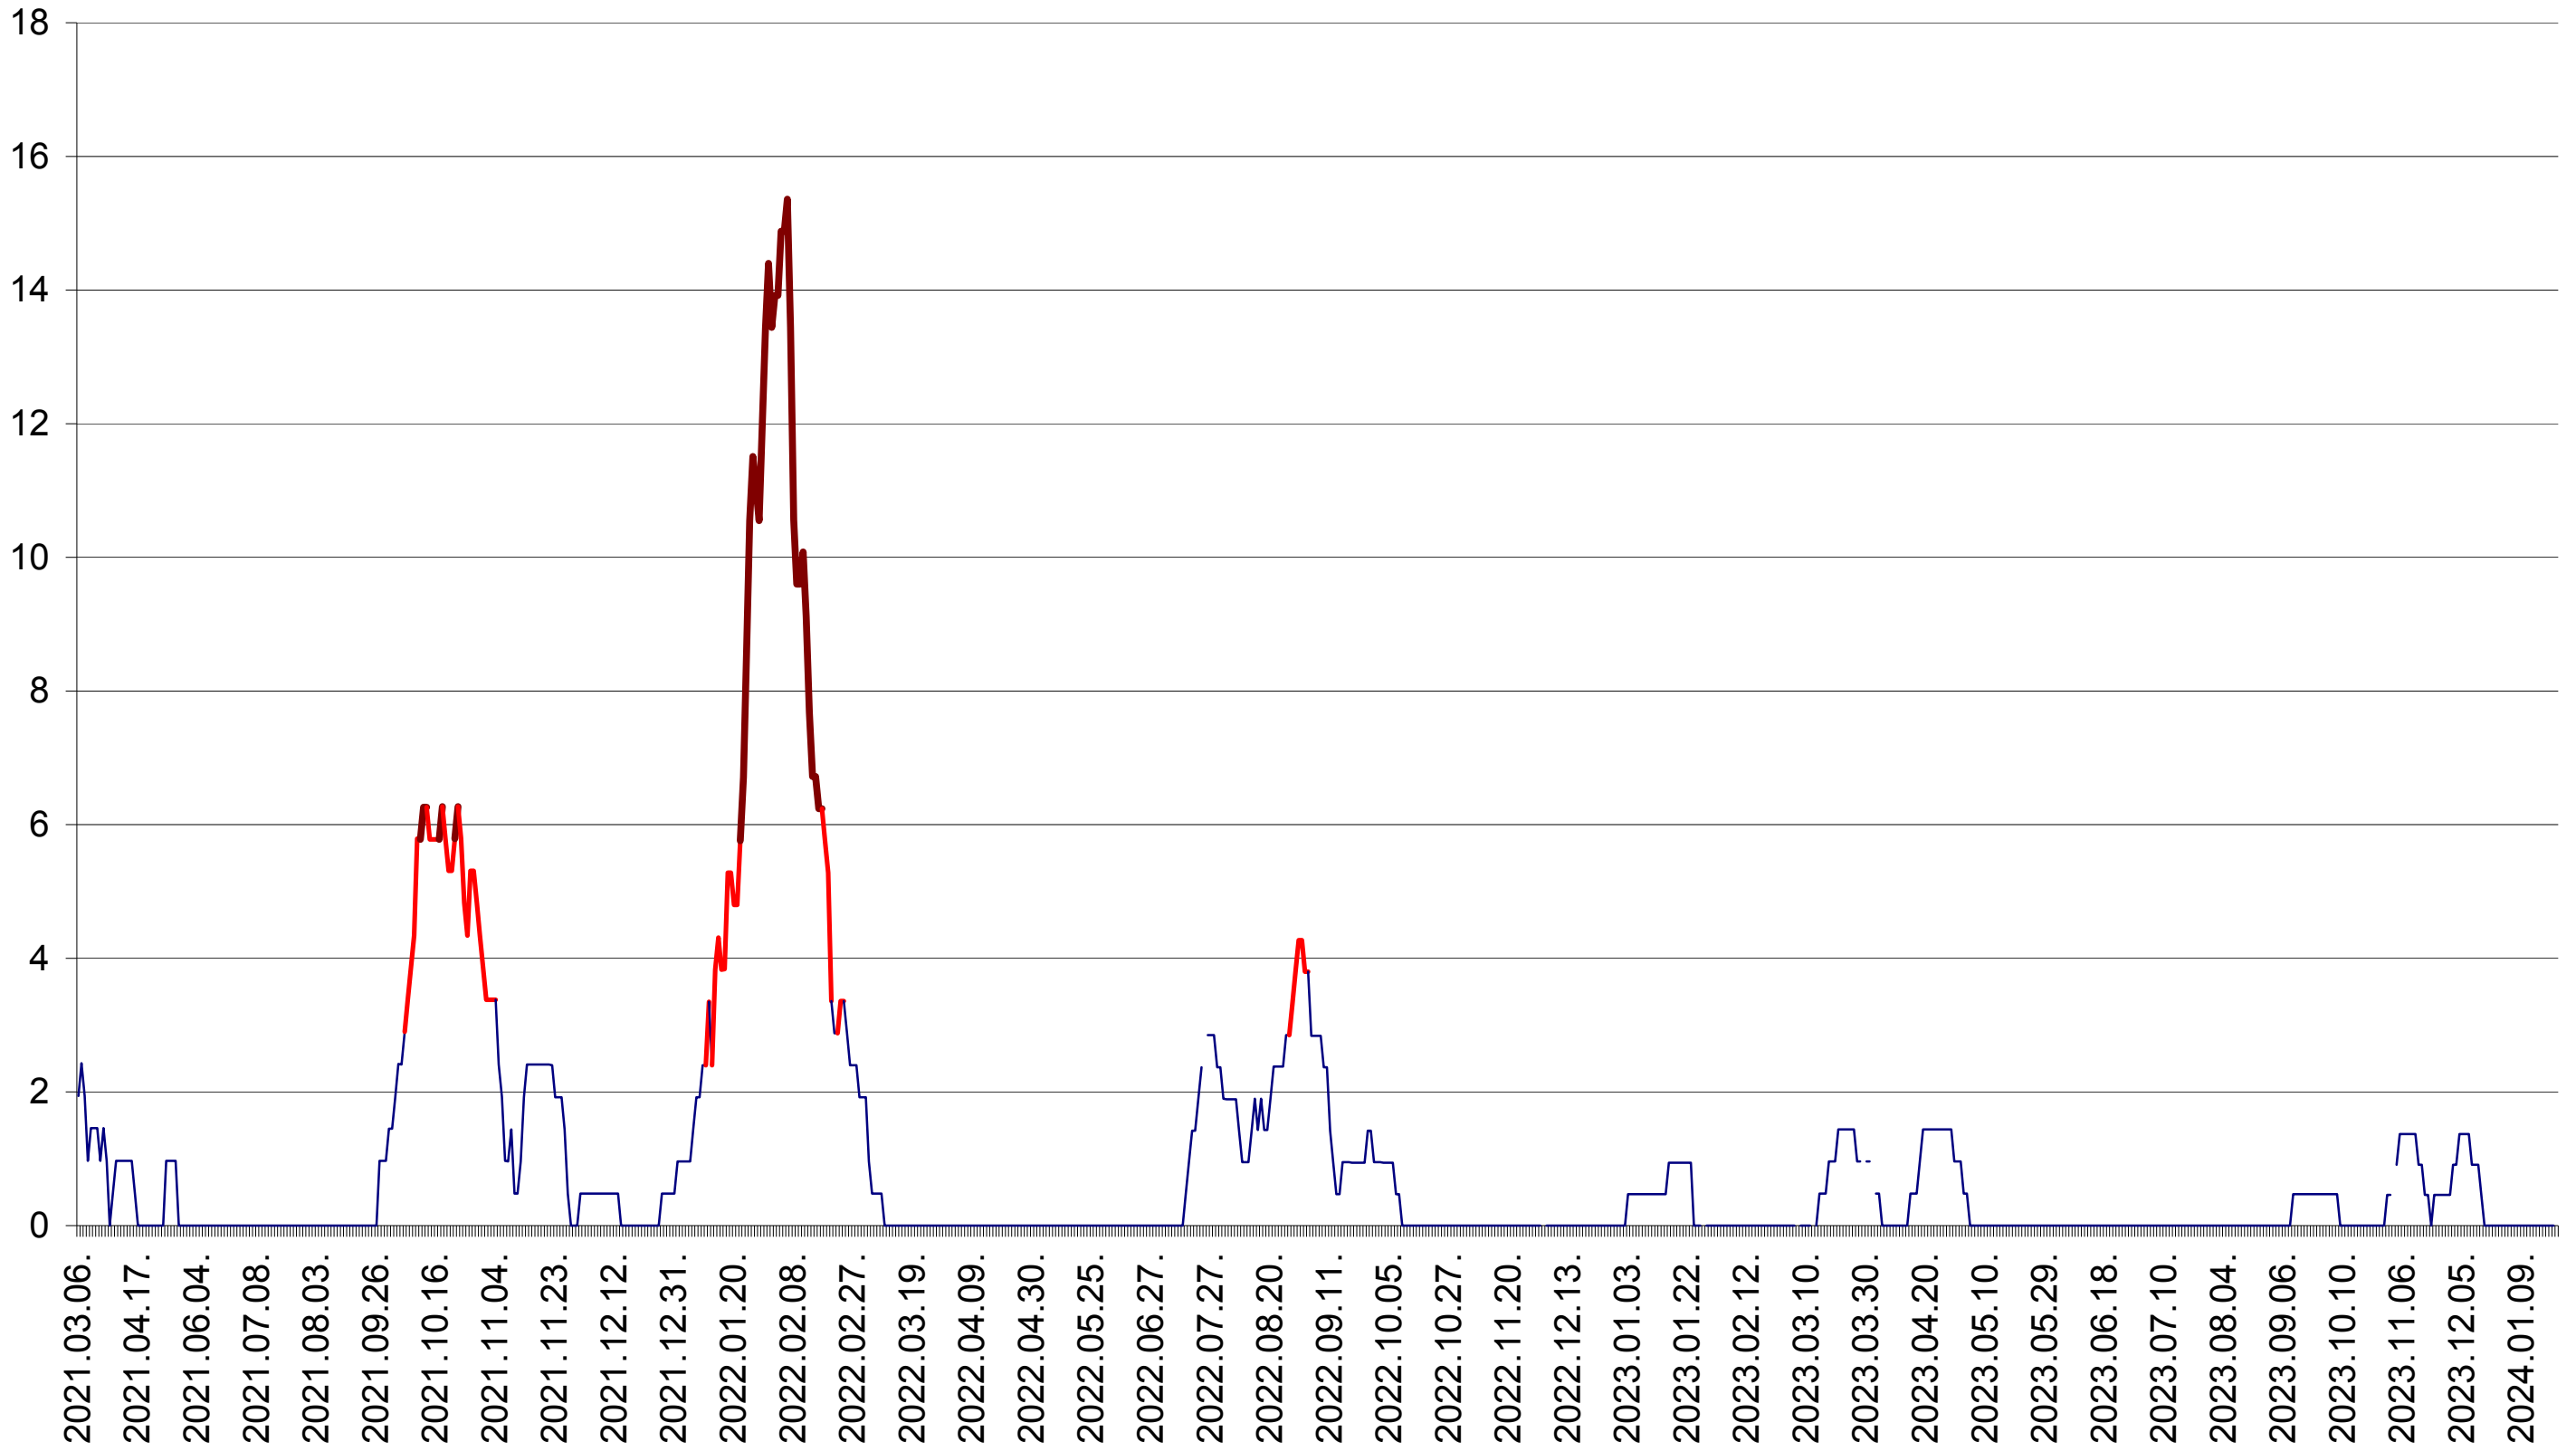

PLĂIEȘII DE JOS - Evolutia incidentei cumulate pe 14 zile la ‰ de locuitori
2021.03.07. - 2024.01.25.

PĂULENI-CIUC - Evolutia incidentei cumulate pe 14 zile la ‰ de locuitori
2021.03.07. - 2024.01.25.