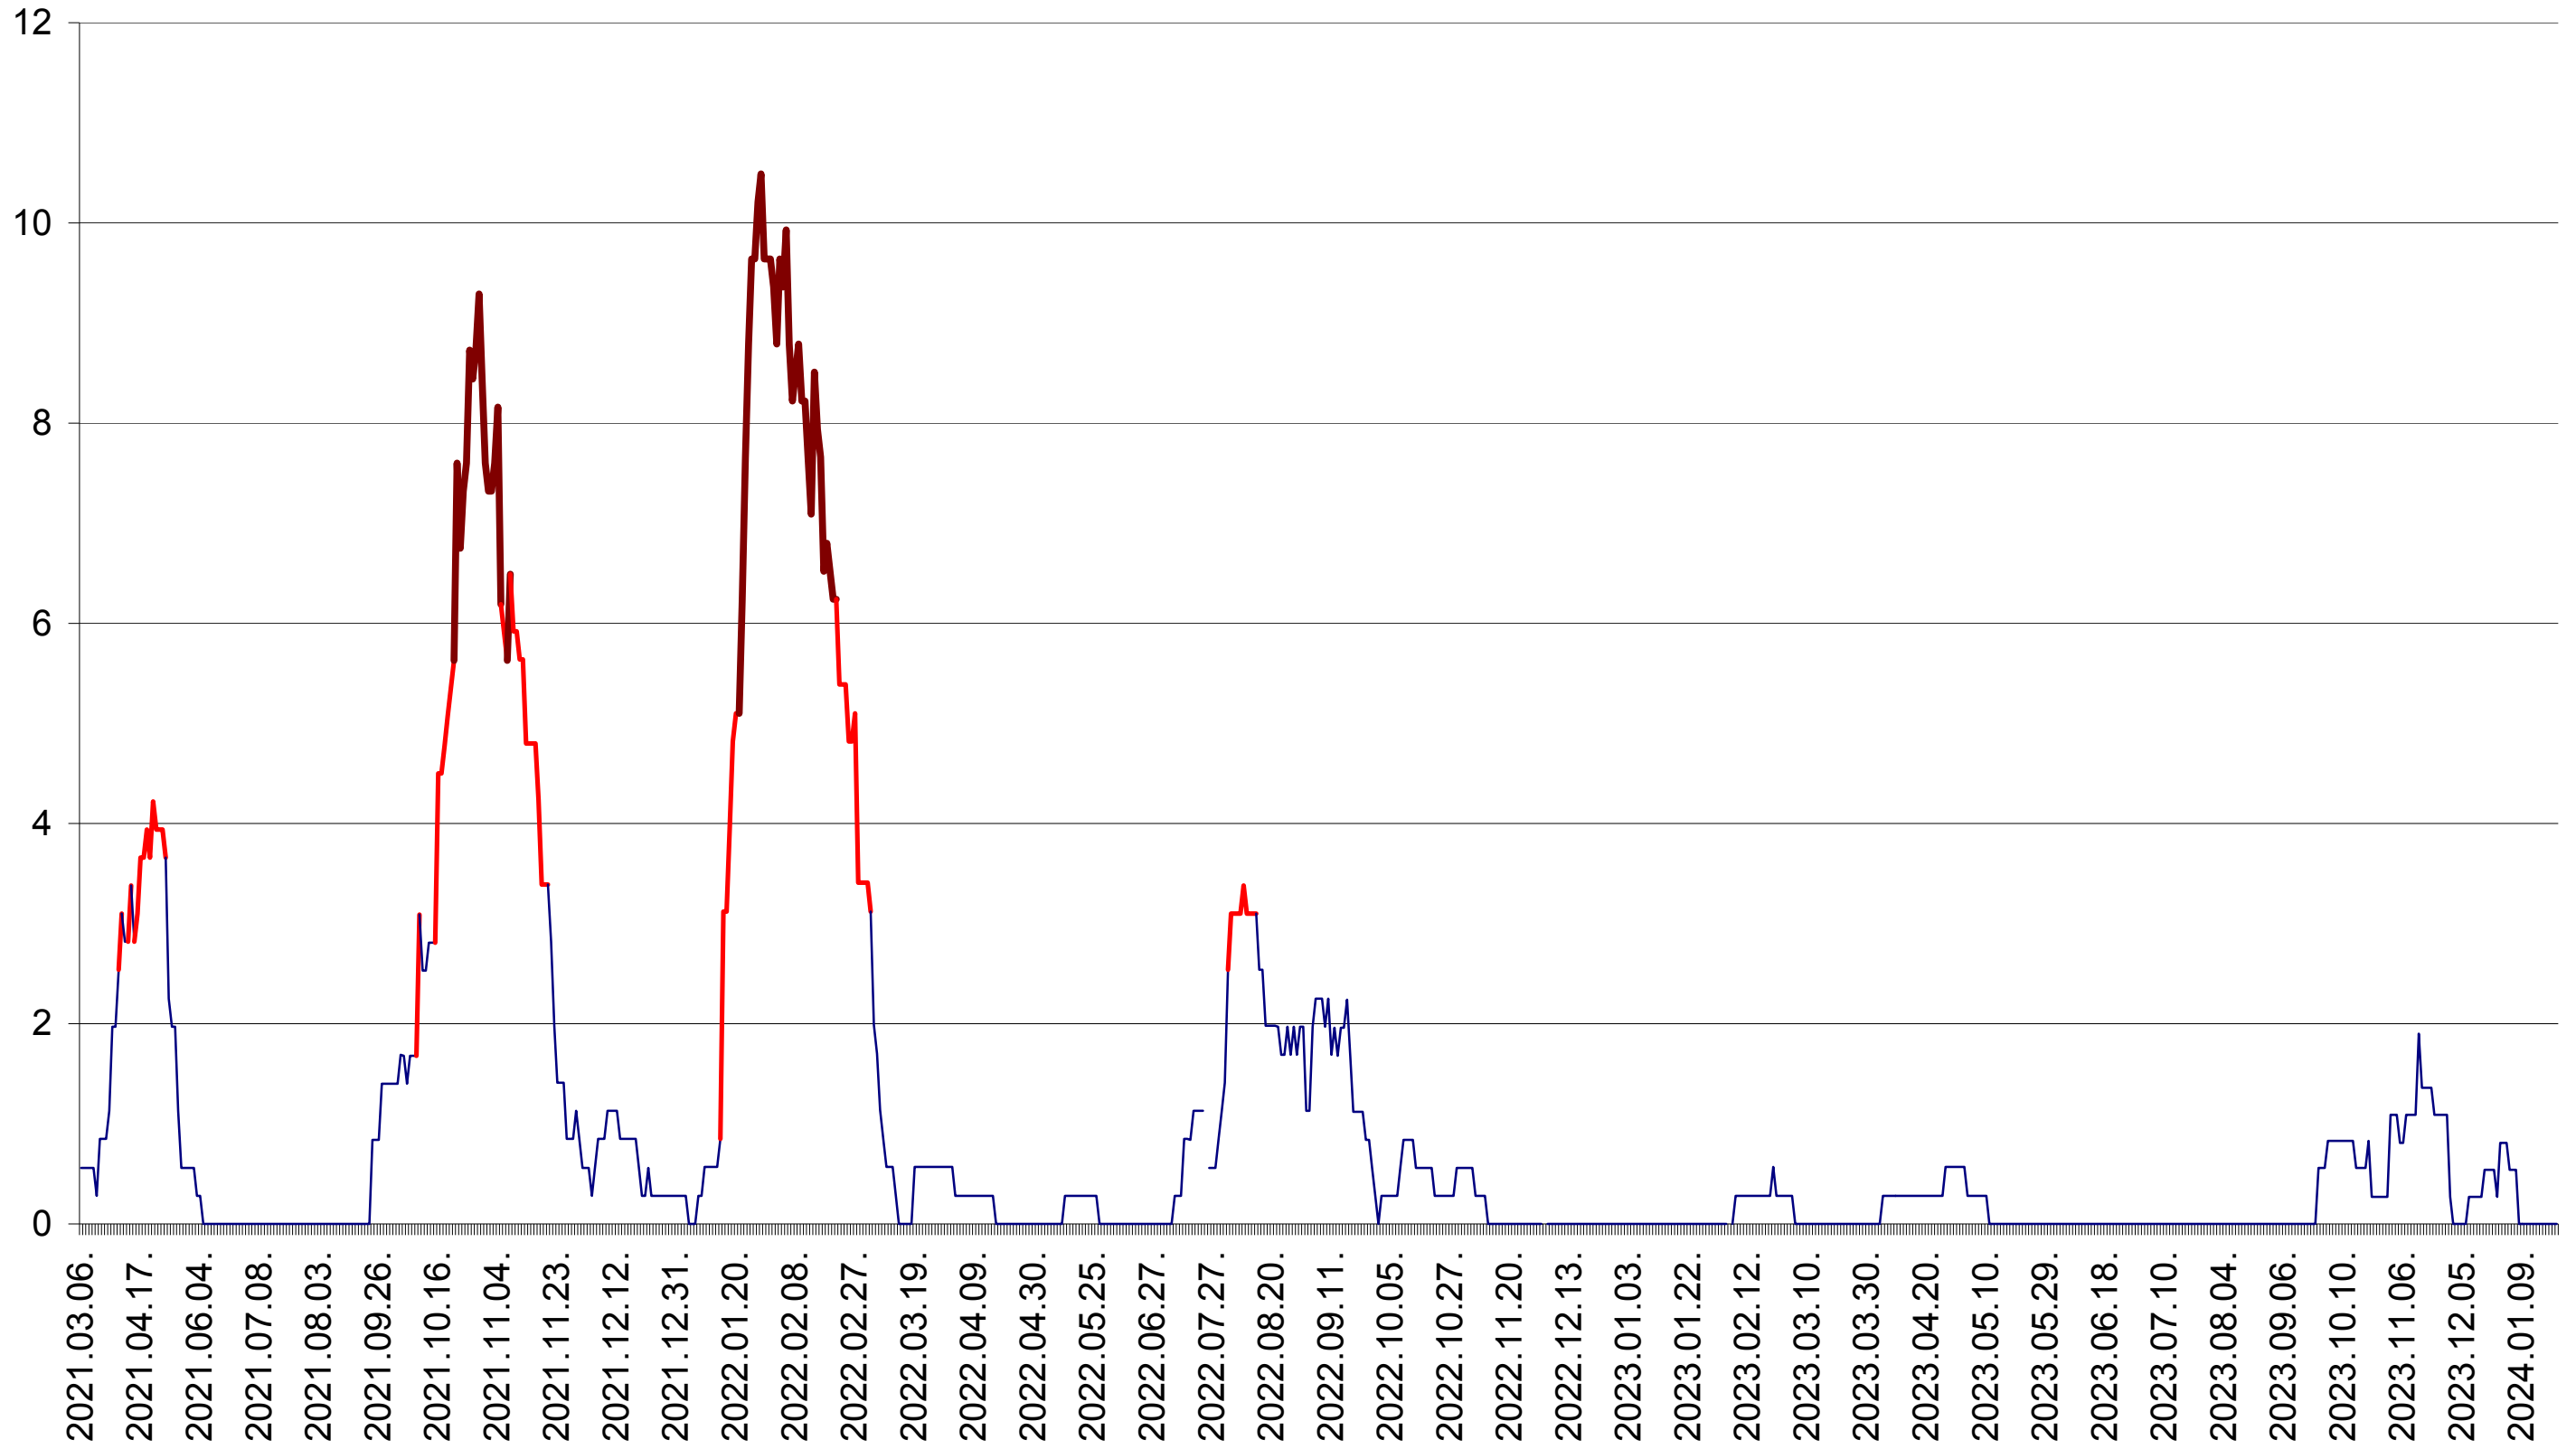

ORAȘ CRISTURU SECUIESC - Evolutia incidentei cumulate pe 14 zile la ‰ de locuitori
2021.03.07. - 2024.01.25.

DĂNEȘTI - Evolutia incidentei cumulate pe 14 zile la ‰ de locuitori
2021.03.07. - 2024.01.25.

DÂRJIU - Evolutia incidentei cumulate pe 14 zile la ‰ de locuitori
2021.03.07. - 2024.01.25.

DEALU - Evolutia incidentei cumulate pe 14 zile la ‰ de locuitori
2021.03.07. - 2024.01.25.

DITRĂU - Evolutia incidentei cumulate pe 14 zile la ‰ de locuitori
2021.03.07. - 2024.01.25.

FELICENI - Evolutia incidentei cumulate pe 14 zile la ‰ de locuitori
2021.03.07. - 2024.01.25.

FRUMOASA - Evolutia incidentei cumulate pe 14 zile la ‰ de locuitori
2021.03.07. - 2024.01.25.

GĂLĂUȚAȘ - Evolutia incidentei cumulate pe 14 zile la ‰ de locuitori
2021.03.07. - 2024.01.25.