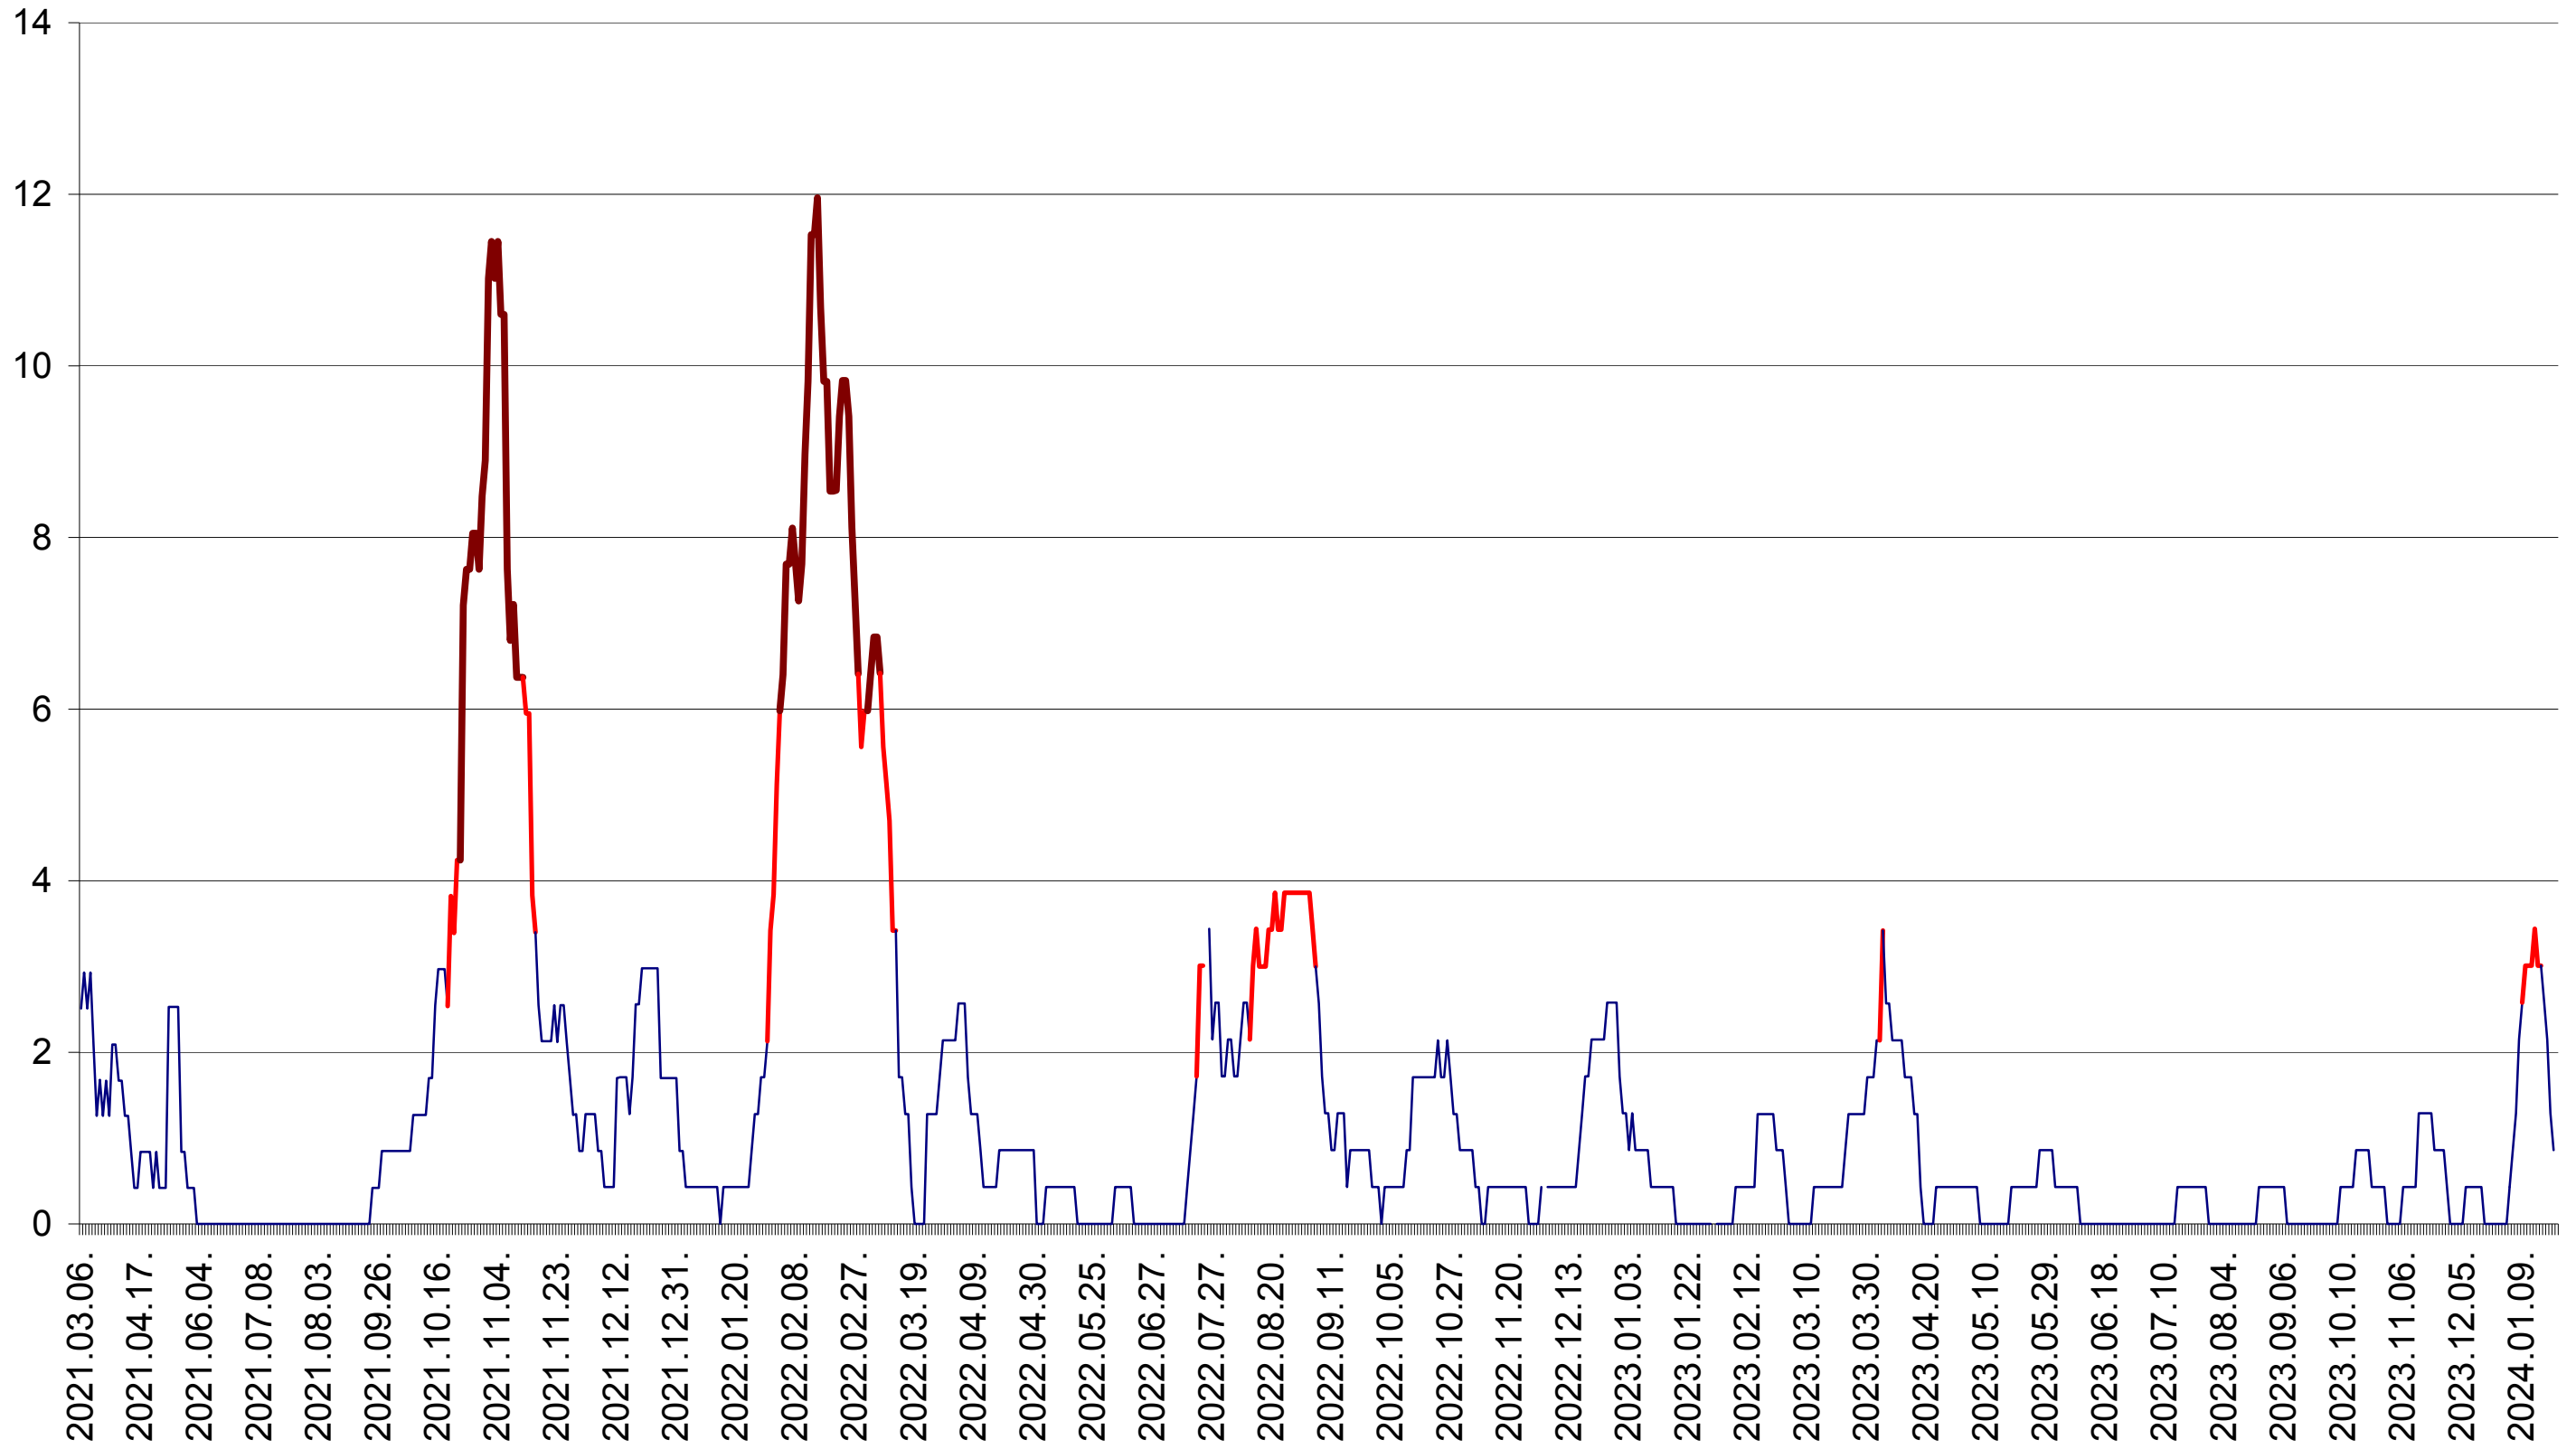

ORAȘ CRISTURU SECUIESC - Evolutia incidentei cumulate pe 14 zile la ‰ de locuitori
2021.03.07. - 2024.01.25.

DĂNEȘTI - Evolutia incidentei cumulate pe 14 zile la ‰ de locuitori
2021.03.07. - 2024.01.25.

DÂRJIU - Evolutia incidentei cumulate pe 14 zile la ‰ de locuitori
2021.03.07. - 2024.01.25.

DEALU - Evolutia incidentei cumulate pe 14 zile la ‰ de locuitori
2021.03.07. - 2024.01.25.

DITRĂU - Evolutia incidentei cumulate pe 14 zile la ‰ de locuitori
2021.03.07. - 2024.01.25.

FELICENI - Evolutia incidentei cumulate pe 14 zile la ‰ de locuitori
2021.03.07. - 2024.01.25.

FRUMOASA - Evolutia incidentei cumulate pe 14 zile la ‰ de locuitori
2021.03.07. - 2024.01.25.

GĂLĂUȚAȘ - Evolutia incidentei cumulate pe 14 zile la ‰ de locuitori
2021.03.07. - 2024.01.25.

LELICENI - Evolutia incidentei cumulate pe 14 zile la ‰ de locuitori
2021.03.07. - 2024.01.25.

LUETA - Evolutia incidentei cumulate pe 14 zile la ‰ de locuitori
2021.03.07. - 2024.01.25.

LUNCA DE JOS - Evolutia incidentei cumulate pe 14 zile la ‰ de locuitori
2021.03.07. - 2024.01.25.