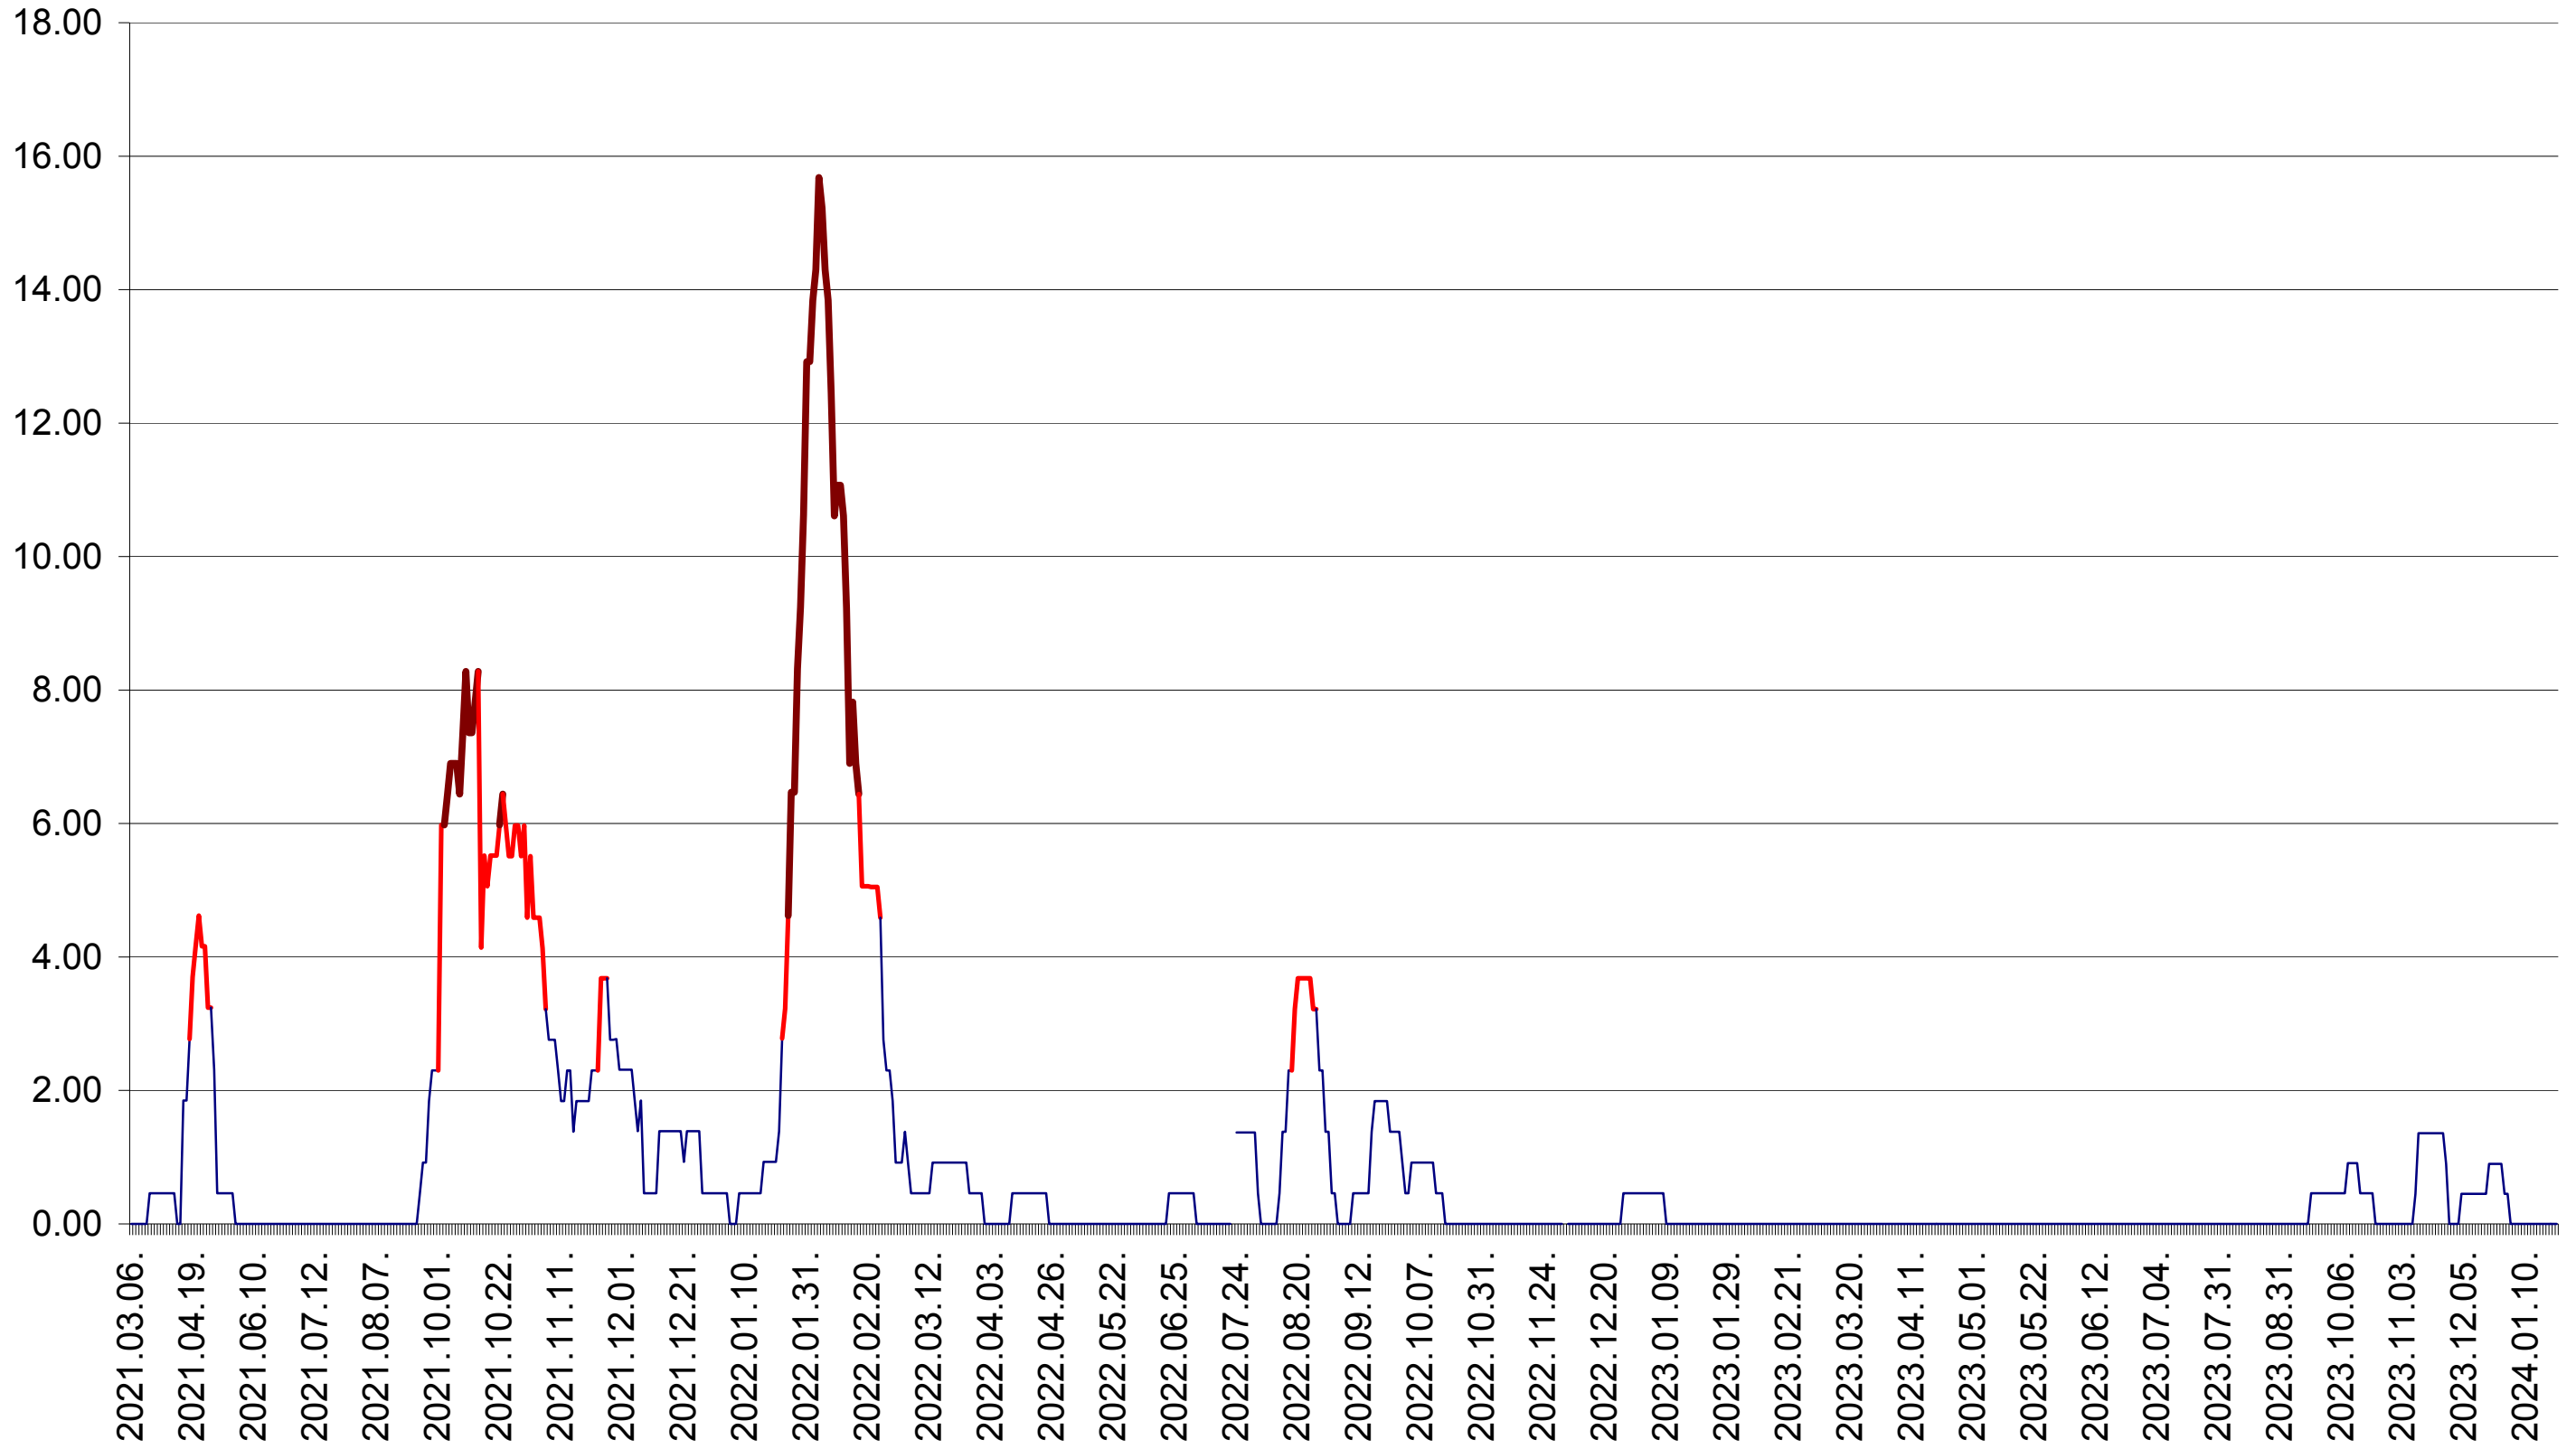

ATID - Evolutia incidentei cumulate pe 14 zile la ‰ de locuitori
2021.03.07. - 2024.01.25.

AVRĂMEȘTI - Evolutia incidentei cumulate pe 14 zile la ‰ de locuitori
2021.03.07. - 2024.01.25.

ORAȘ BĂILE TUȘNAD - Evolutia incidentei cumulate pe 14 zile la ‰ de locuitori
2021.03.07. - 2024.01.25.

ORAȘ BĂLAN - Evolutia incidentei cumulate pe 14 zile la ‰ de locuitori
2021.03.07. - 2024.01.25.

BILBOR - Evolutia incidentei cumulate pe 14 zile la ‰ de locuitori
2021.03.07. - 2024.01.25.

ORAȘ BORSEC - Evolutia incidentei cumulate pe 14 zile la ‰ de locuitori
2021.03.07. - 2024.01.25.

BRĂDEȘTI - Evolutia incidentei cumulate pe 14 zile la ‰ de locuitori
2021.03.07. - 2024.01.25.

CĂPÂLNIȚA - Evolutia incidentei cumulate pe 14 zile la ‰ de locuitori
2021.03.07. - 2024.01.25.

CÂRȚA - Evolutia incidentei cumulate pe 14 zile la ‰ de locuitori
2021.03.07. - 2024.01.25.

CICEU - Evolutia incidentei cumulate pe 14 zile la ‰ de locuitori
2021.03.07. - 2024.01.25.

CIUCSÂNGEORGIU - Evolutia incidentei cumulate pe 14 zile la ‰ de locuitori
2021.03.07. - 2024.01.25.

CIUMANI - Evolutia incidentei cumulate pe 14 zile la ‰ de locuitori
2021.03.07. - 2024.01.25.