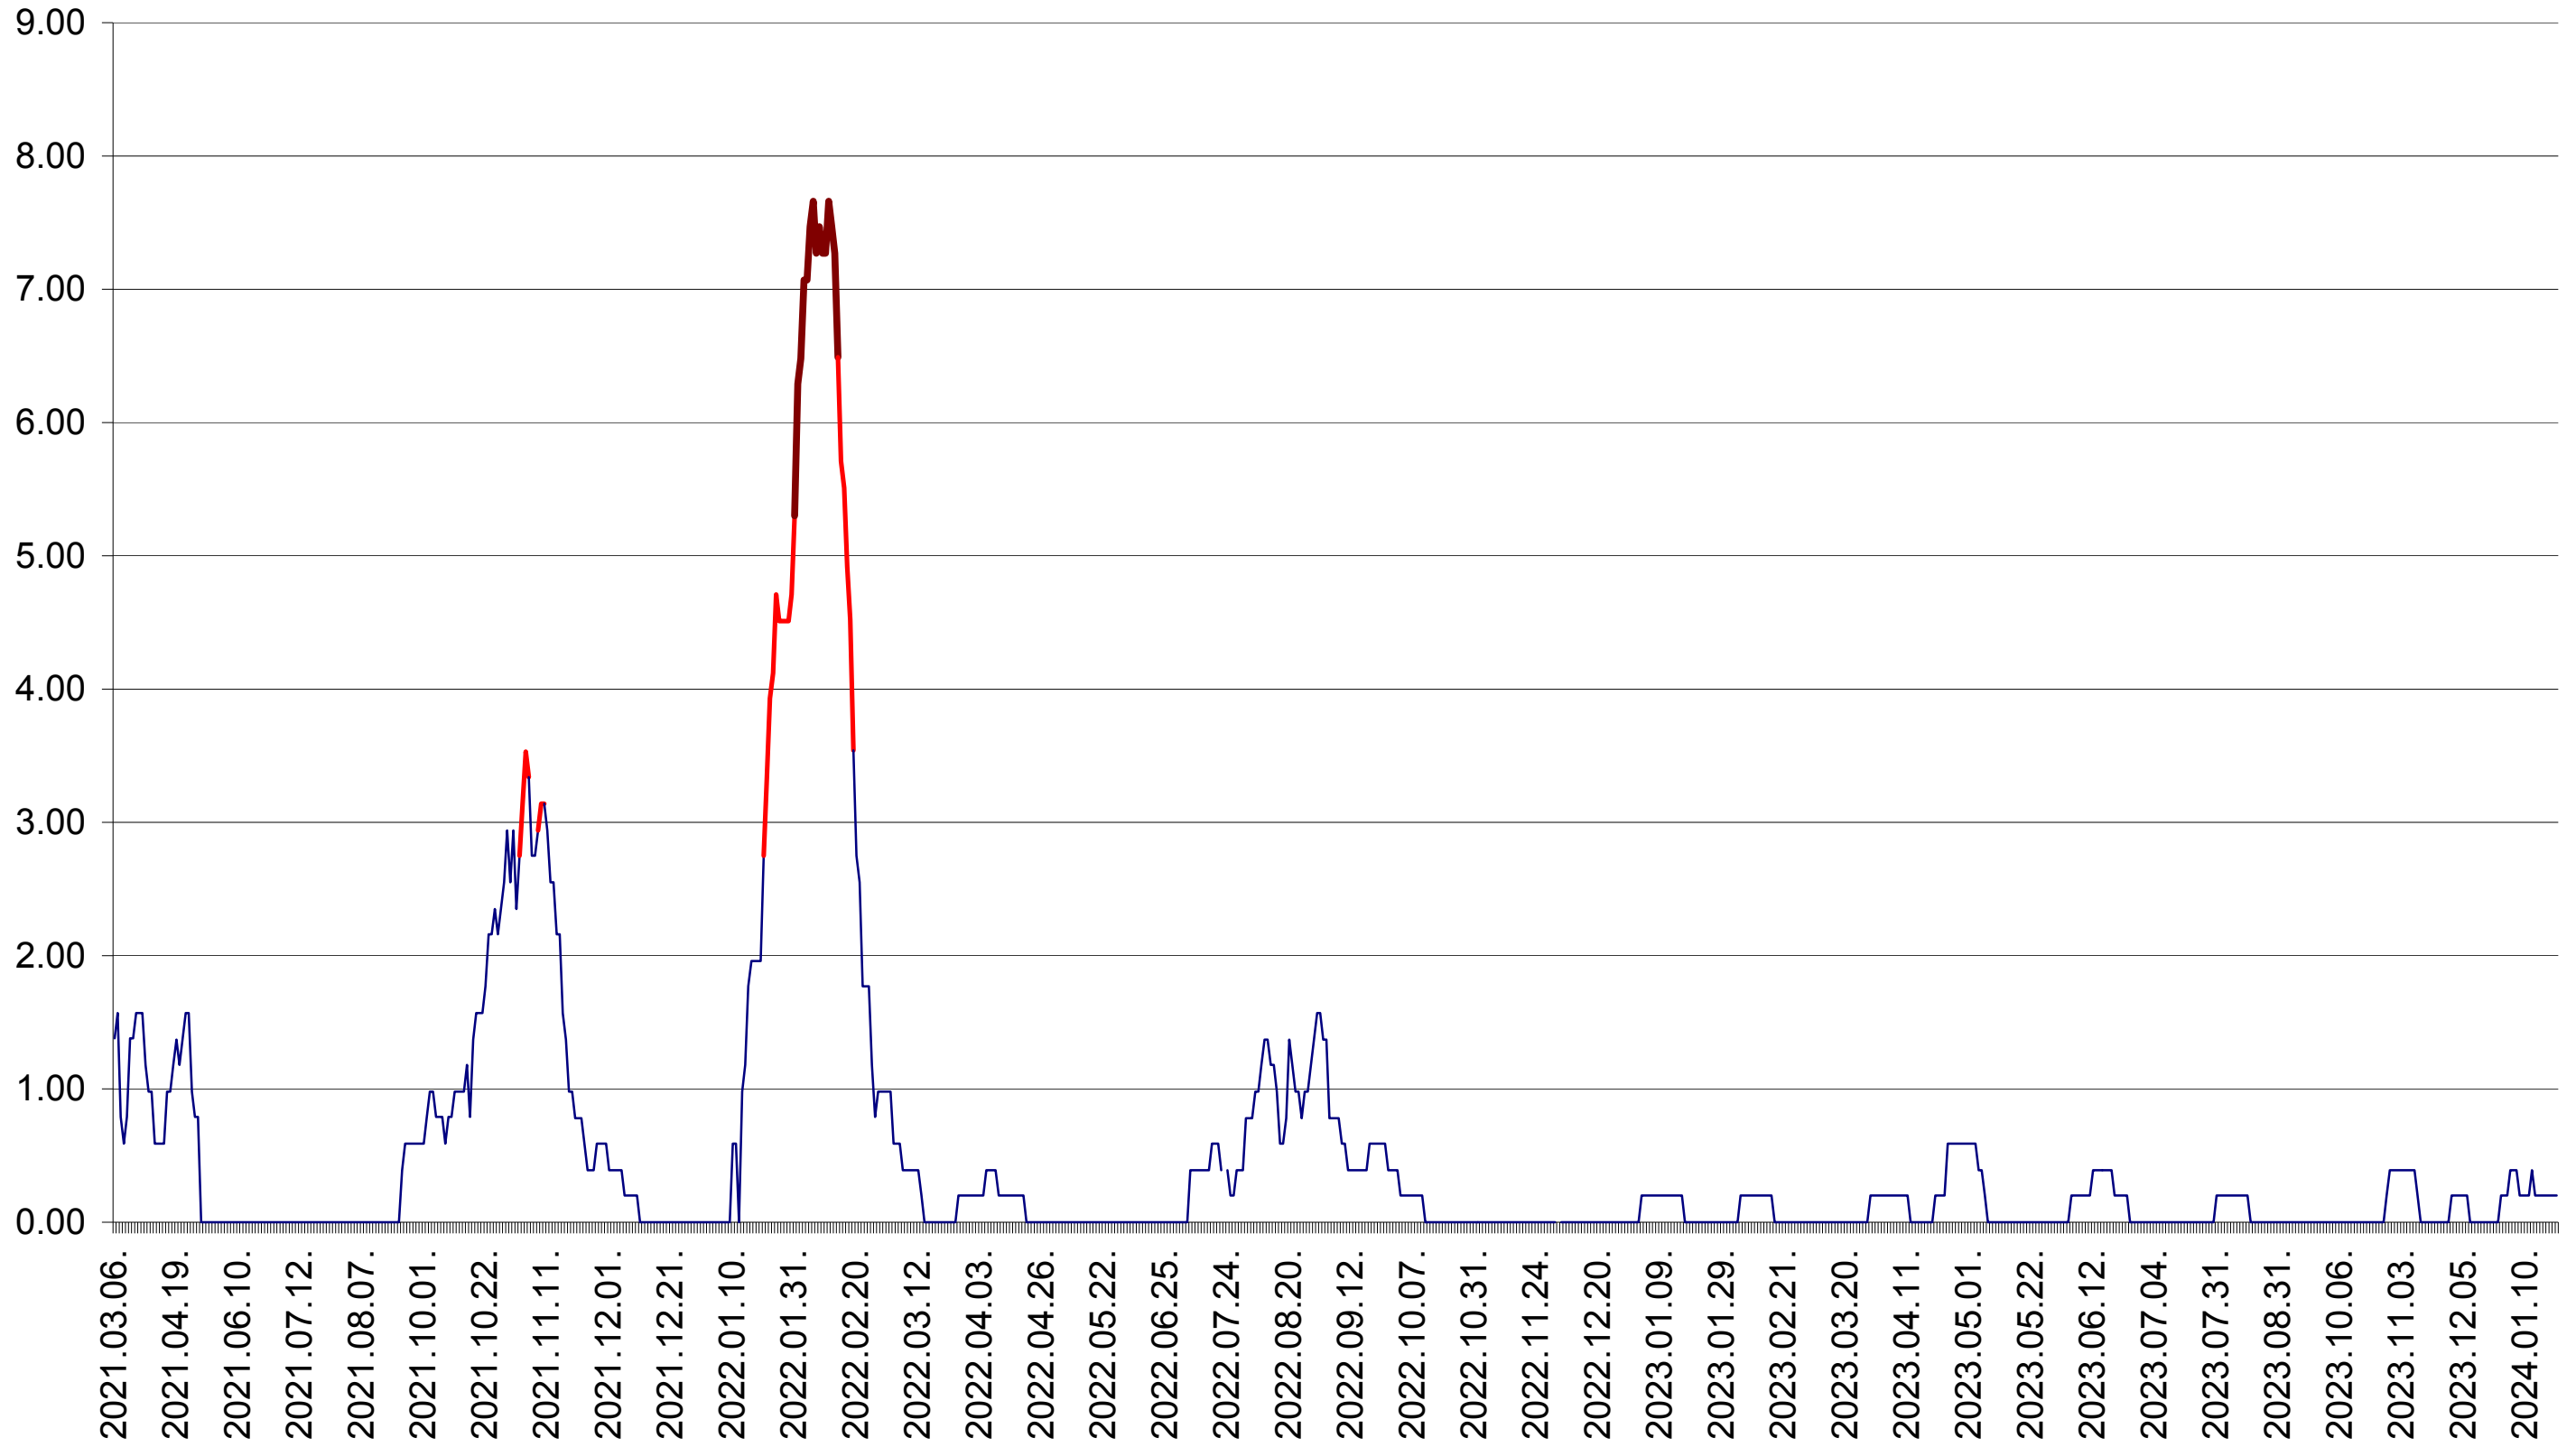

ORAȘ BĂLAN - Evolutia incidentei cumulate pe 14 zile la ‰ de locuitori
2021.03.07. - 2024.01.25.

BILBOR - Evolutia incidentei cumulate pe 14 zile la ‰ de locuitori
2021.03.07. - 2024.01.25.

ORAȘ BORSEC - Evolutia incidentei cumulate pe 14 zile la ‰ de locuitori
2021.03.07. - 2024.01.25.

BRĂDEȘTI - Evolutia incidentei cumulate pe 14 zile la ‰ de locuitori
2021.03.07. - 2024.01.25.

CĂPÂLNIȚA - Evolutia incidentei cumulate pe 14 zile la ‰ de locuitori
2021.03.07. - 2024.01.25.

CÂRȚA - Evolutia incidentei cumulate pe 14 zile la ‰ de locuitori
2021.03.07. - 2024.01.25.

CICEU - Evolutia incidentei cumulate pe 14 zile la ‰ de locuitori
2021.03.07. - 2024.01.25.

CIUCSÂNGEORGIU - Evolutia incidentei cumulate pe 14 zile la ‰ de locuitori
2021.03.07. - 2024.01.25.

CIUMANI - Evolutia incidentei cumulate pe 14 zile la ‰ de locuitori
2021.03.07. - 2024.01.25.

CORBU - Evolutia incidentei cumulate pe 14 zile la ‰ de locuitori
2021.03.07. - 2024.01.25.

CORUND - Evolutia incidentei cumulate pe 14 zile la ‰ de locuitori
2021.03.07. - 2024.01.25.

COZMENI - Evolutia incidentei cumulate pe 14 zile la ‰ de locuitori
2021.03.07. - 2024.01.25.