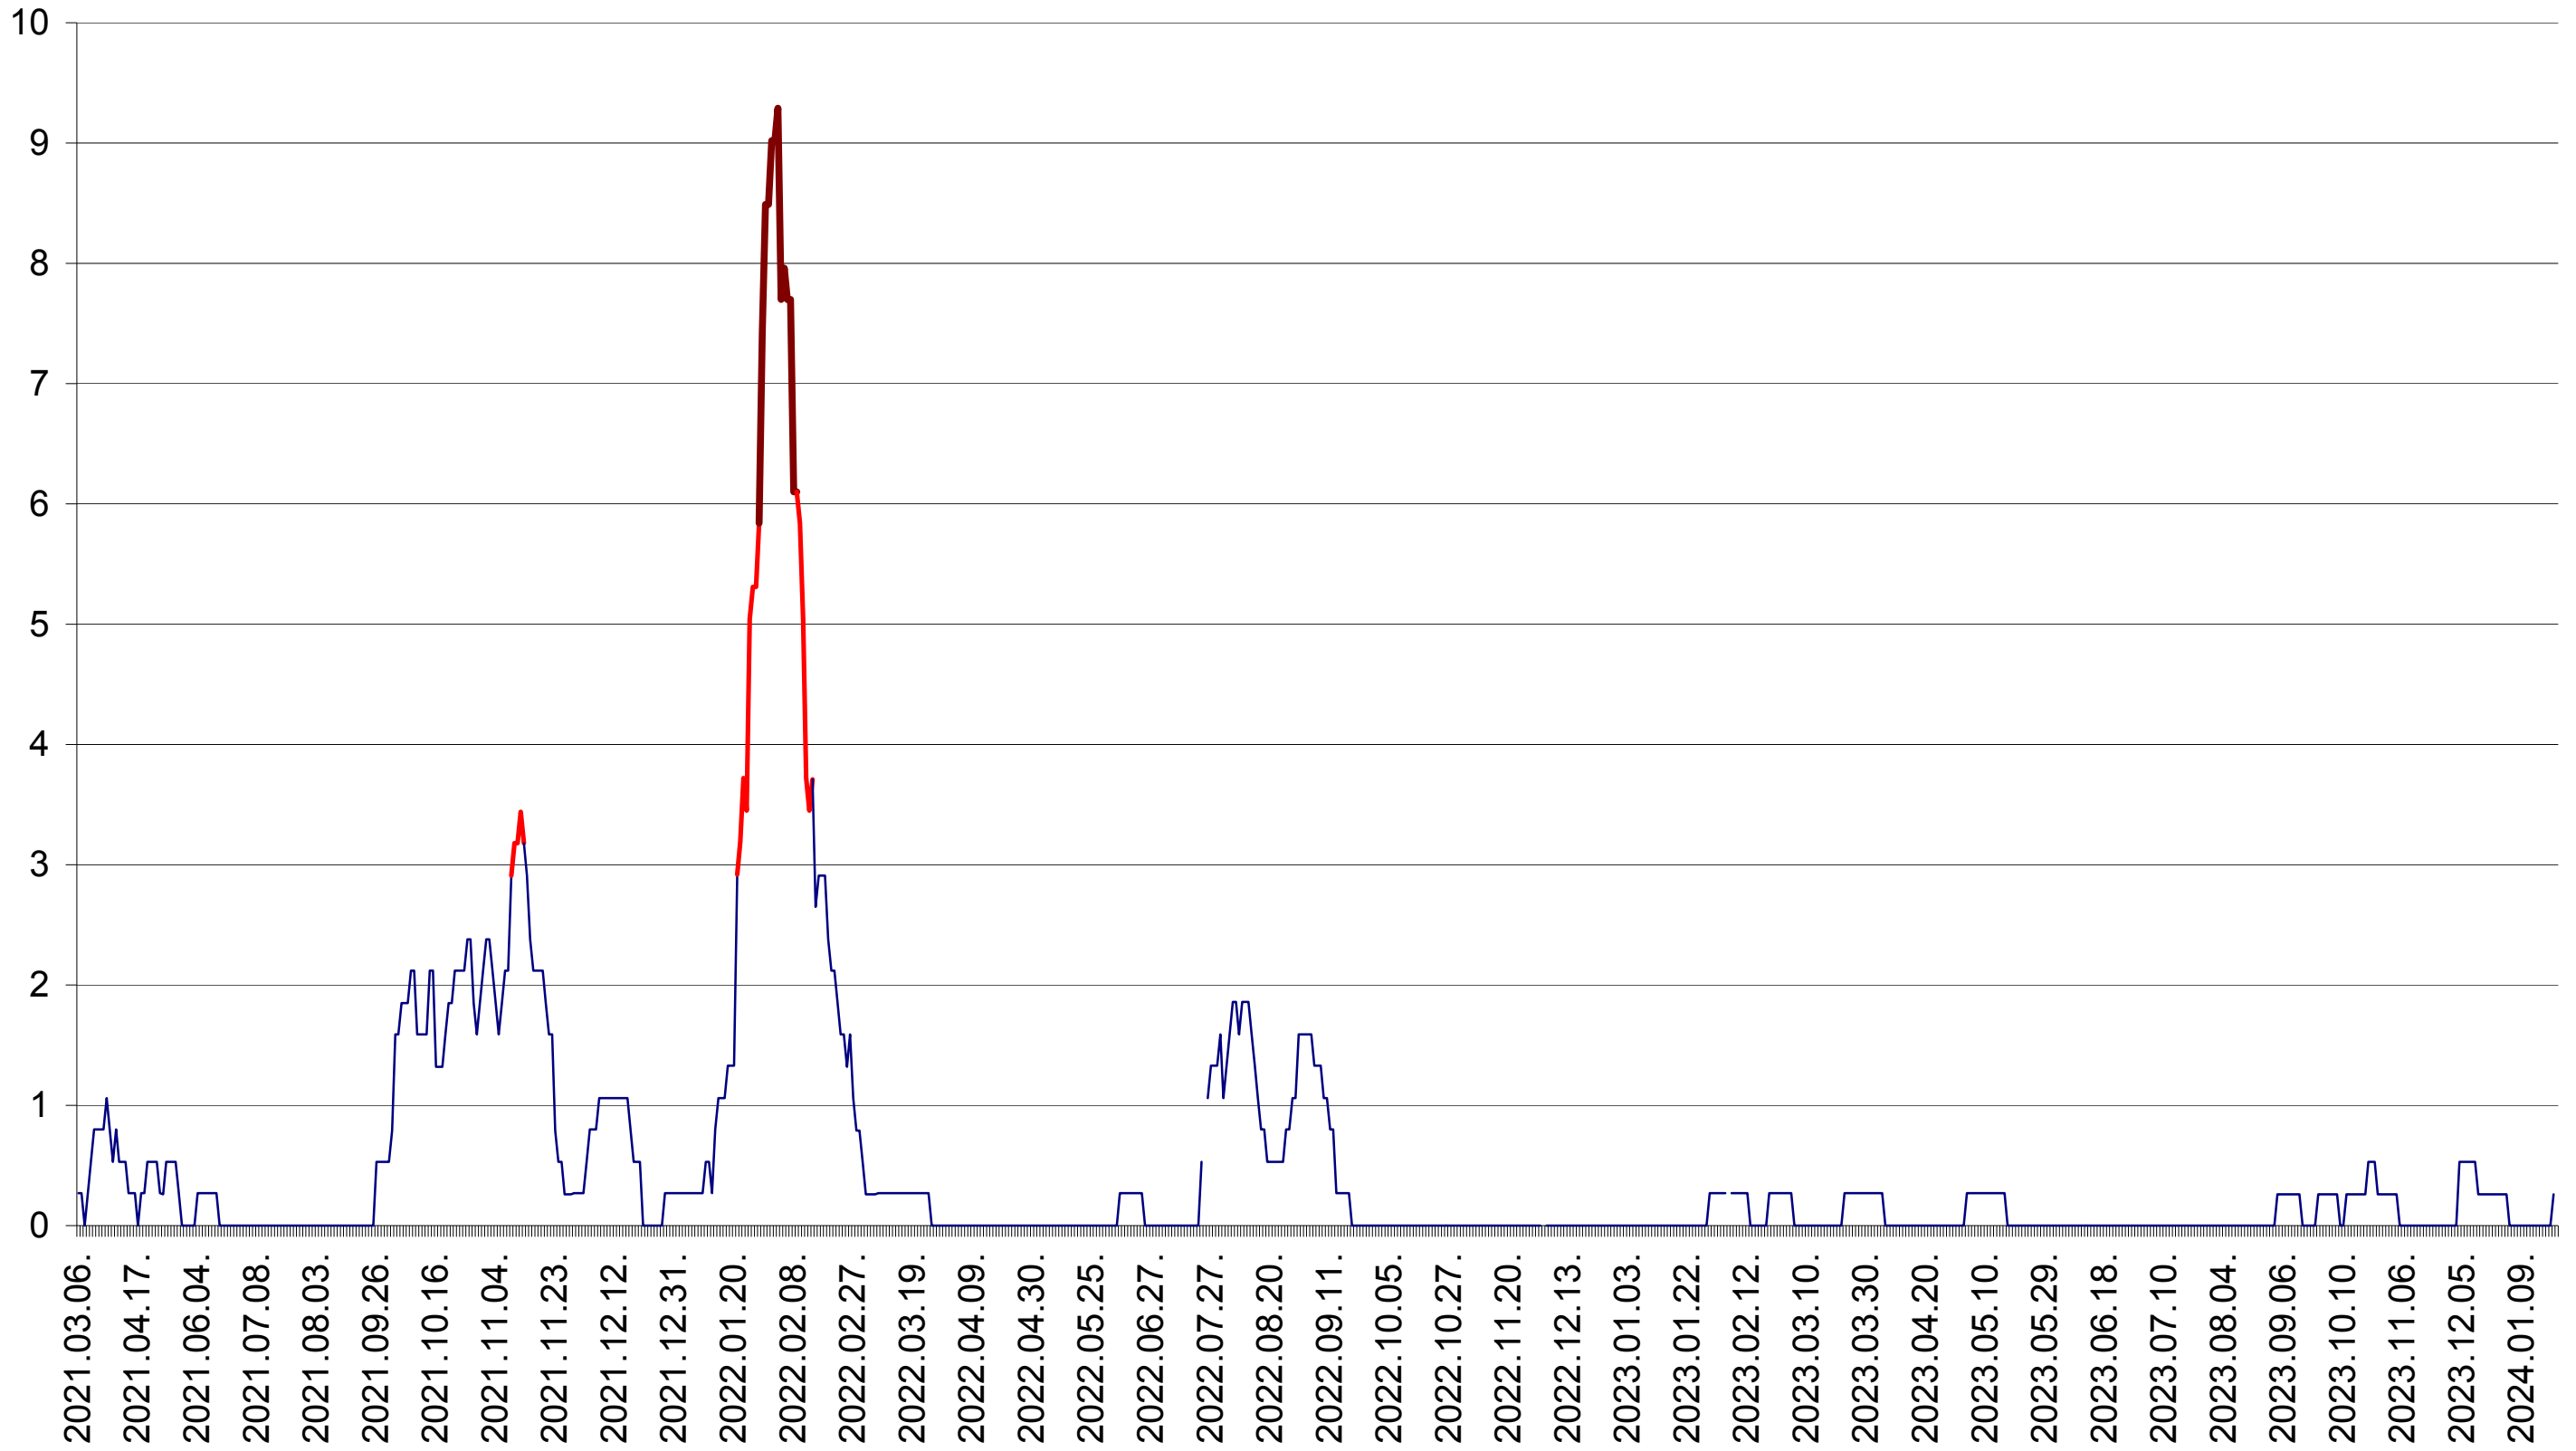

ORAȘ CRISTURU SECUIESC - Evolutia incidentei cumulate pe 14 zile la ‰ de locuitori
2021.03.07. - 2024.01.25.

DĂNEȘTI - Evolutia incidentei cumulate pe 14 zile la ‰ de locuitori
2021.03.07. - 2024.01.25.

DÂRJIU - Evolutia incidentei cumulate pe 14 zile la ‰ de locuitori
2021.03.07. - 2024.01.25.

DEALU - Evolutia incidentei cumulate pe 14 zile la ‰ de locuitori
2021.03.07. - 2024.01.25.

DITRĂU - Evolutia incidentei cumulate pe 14 zile la ‰ de locuitori
2021.03.07. - 2024.01.25.

FELICENI - Evolutia incidentei cumulate pe 14 zile la ‰ de locuitori
2021.03.07. - 2024.01.25.

FRUMOASA - Evolutia incidentei cumulate pe 14 zile la ‰ de locuitori
2021.03.07. - 2024.01.25.

GĂLĂUȚAȘ - Evolutia incidentei cumulate pe 14 zile la ‰ de locuitori
2021.03.07. - 2024.01.25.