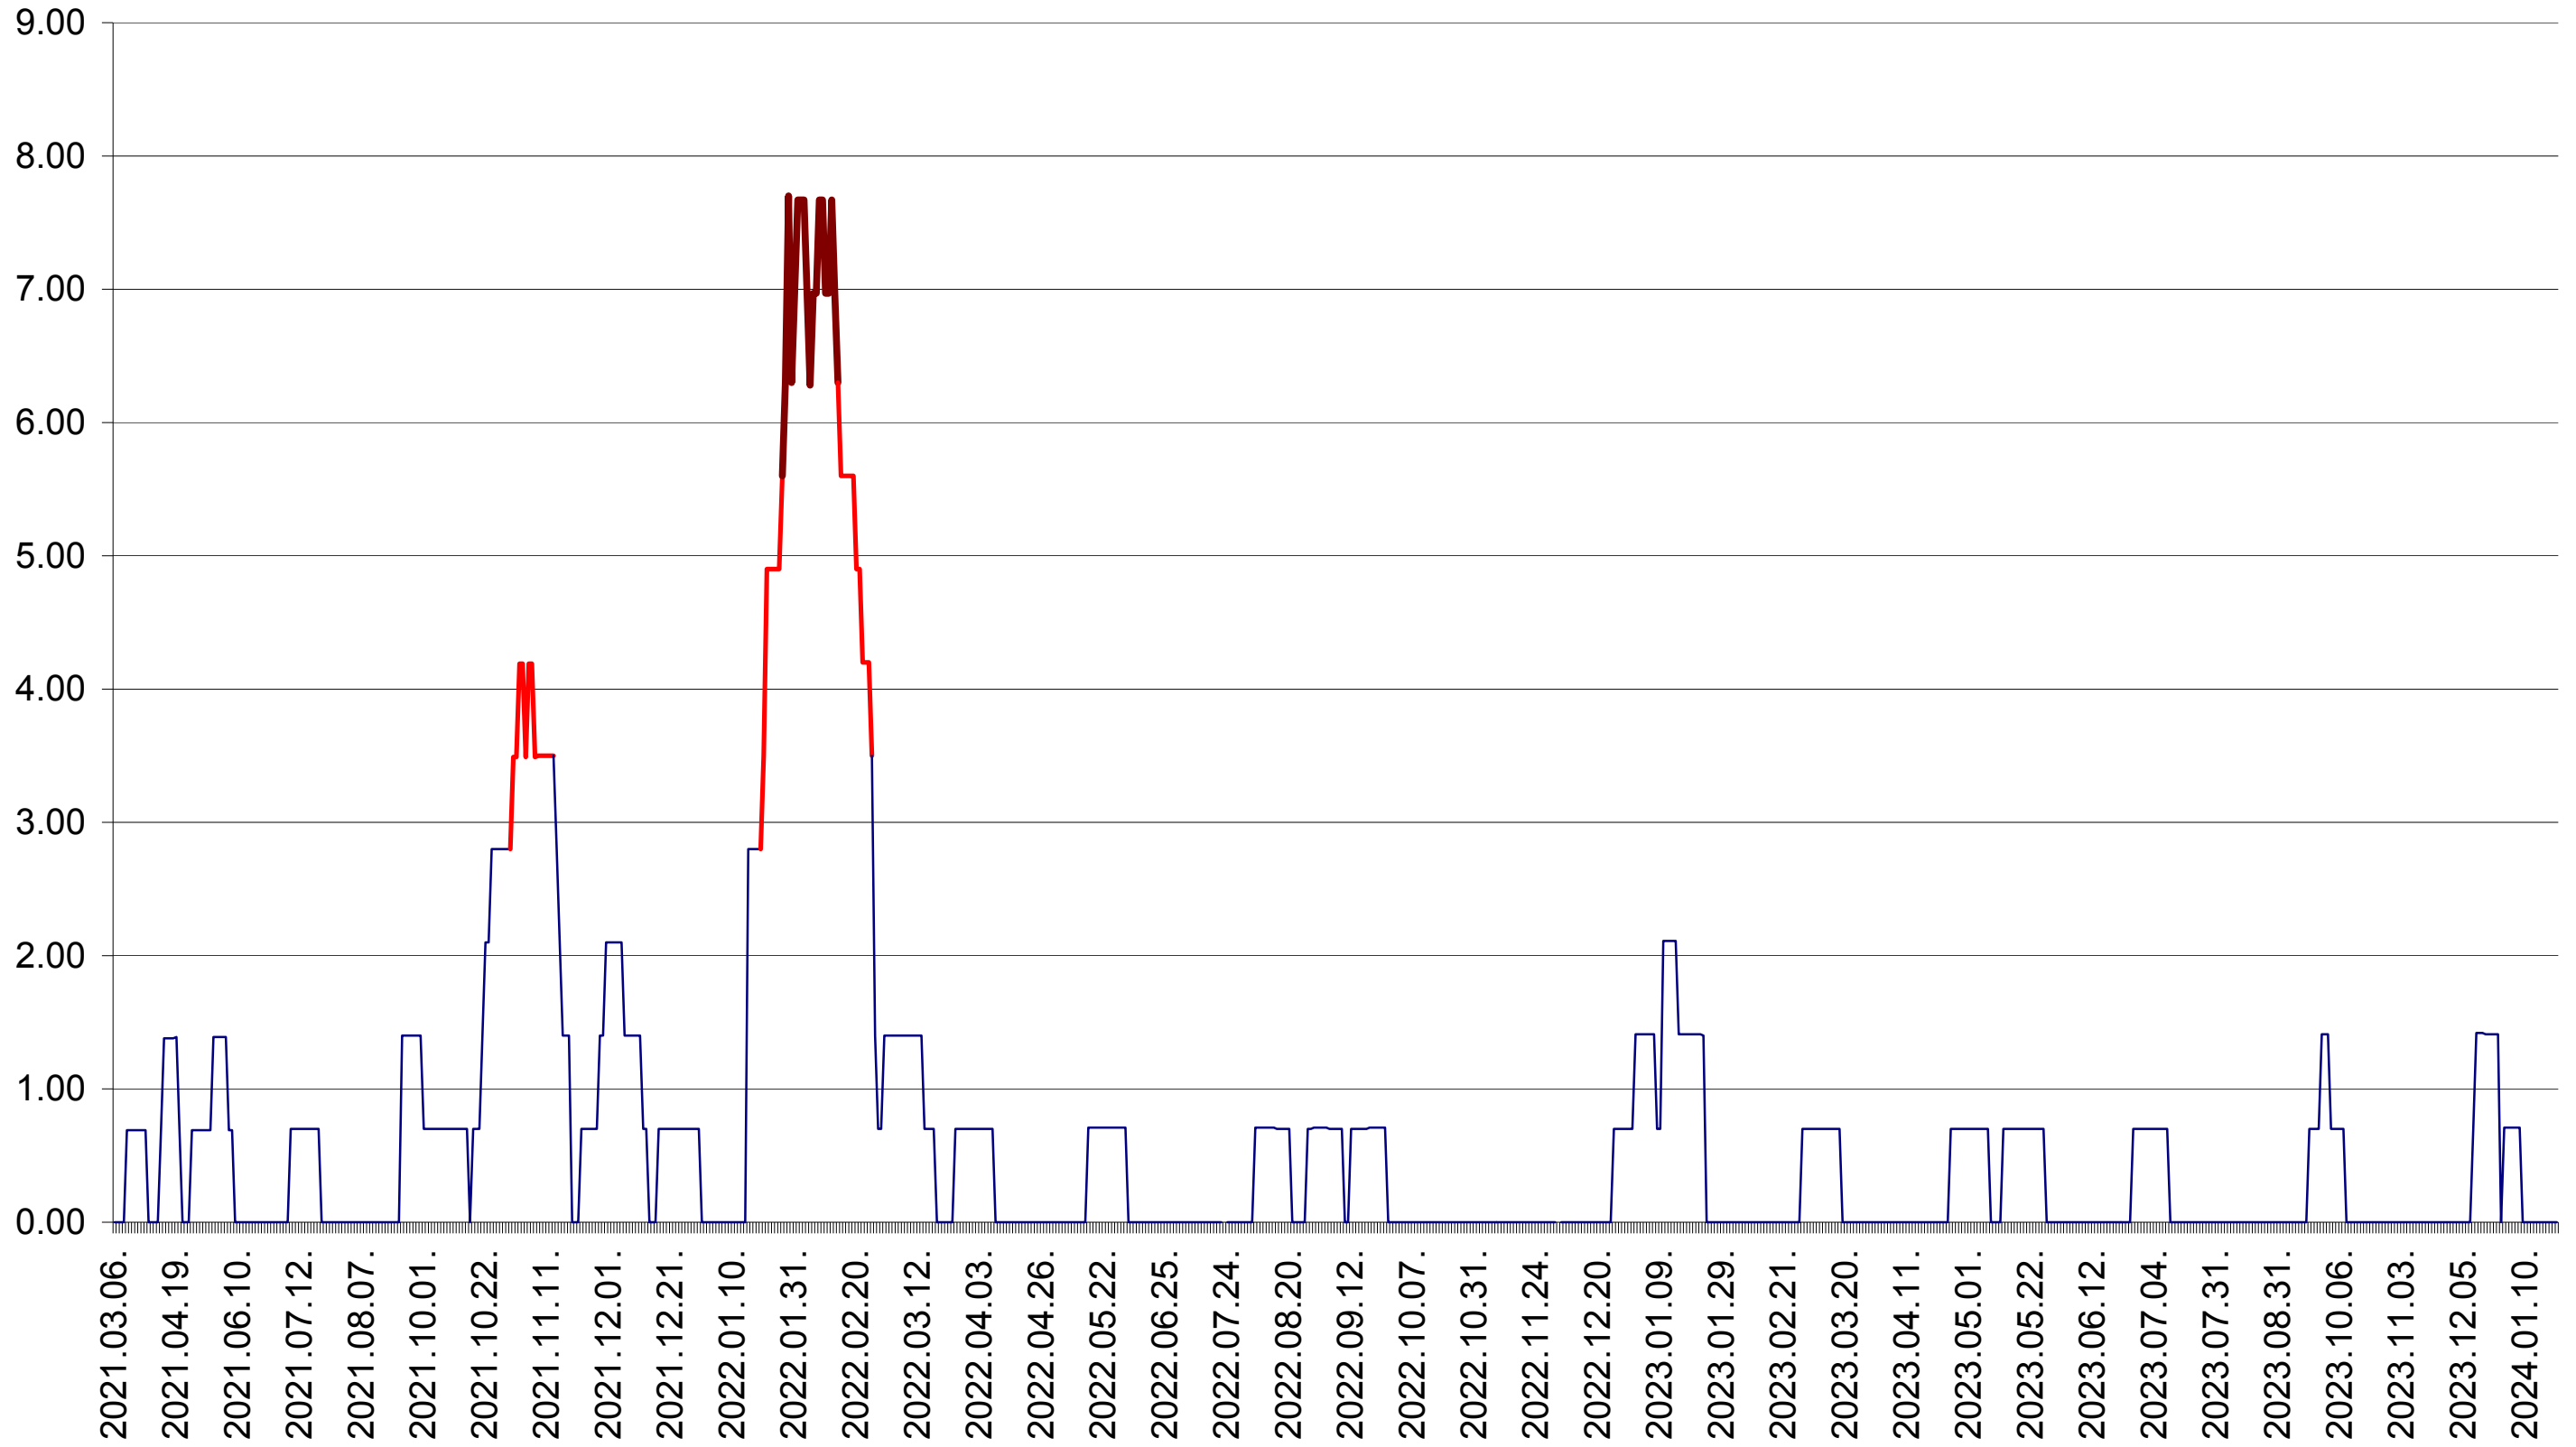

ORAȘ BĂLAN - Evolutia incidentei cumulate pe 14 zile la ‰ de locuitori
2021.03.07. - 2024.01.25.

BILBOR - Evolutia incidentei cumulate pe 14 zile la ‰ de locuitori
2021.03.07. - 2024.01.25.

ORAȘ BORSEC - Evolutia incidentei cumulate pe 14 zile la ‰ de locuitori
2021.03.07. - 2024.01.25.

BRĂDEȘTI - Evolutia incidentei cumulate pe 14 zile la ‰ de locuitori
2021.03.07. - 2024.01.25.

CĂPÂLNIȚA - Evolutia incidentei cumulate pe 14 zile la ‰ de locuitori
2021.03.07. - 2024.01.25.

CÂRȚA - Evolutia incidentei cumulate pe 14 zile la ‰ de locuitori
2021.03.07. - 2024.01.25.

CICEU - Evolutia incidentei cumulate pe 14 zile la ‰ de locuitori
2021.03.07. - 2024.01.25.

CIUCSÂNGEORGIU - Evolutia incidentei cumulate pe 14 zile la ‰ de locuitori
2021.03.07. - 2024.01.25.

CIUMANI - Evolutia incidentei cumulate pe 14 zile la ‰ de locuitori
2021.03.07. - 2024.01.25.

CORBU - Evolutia incidentei cumulate pe 14 zile la ‰ de locuitori
2021.03.07. - 2024.01.25.

CORUND - Evolutia incidentei cumulate pe 14 zile la ‰ de locuitori
2021.03.07. - 2024.01.25.

COZMENI - Evolutia incidentei cumulate pe 14 zile la ‰ de locuitori
2021.03.07. - 2024.01.25.