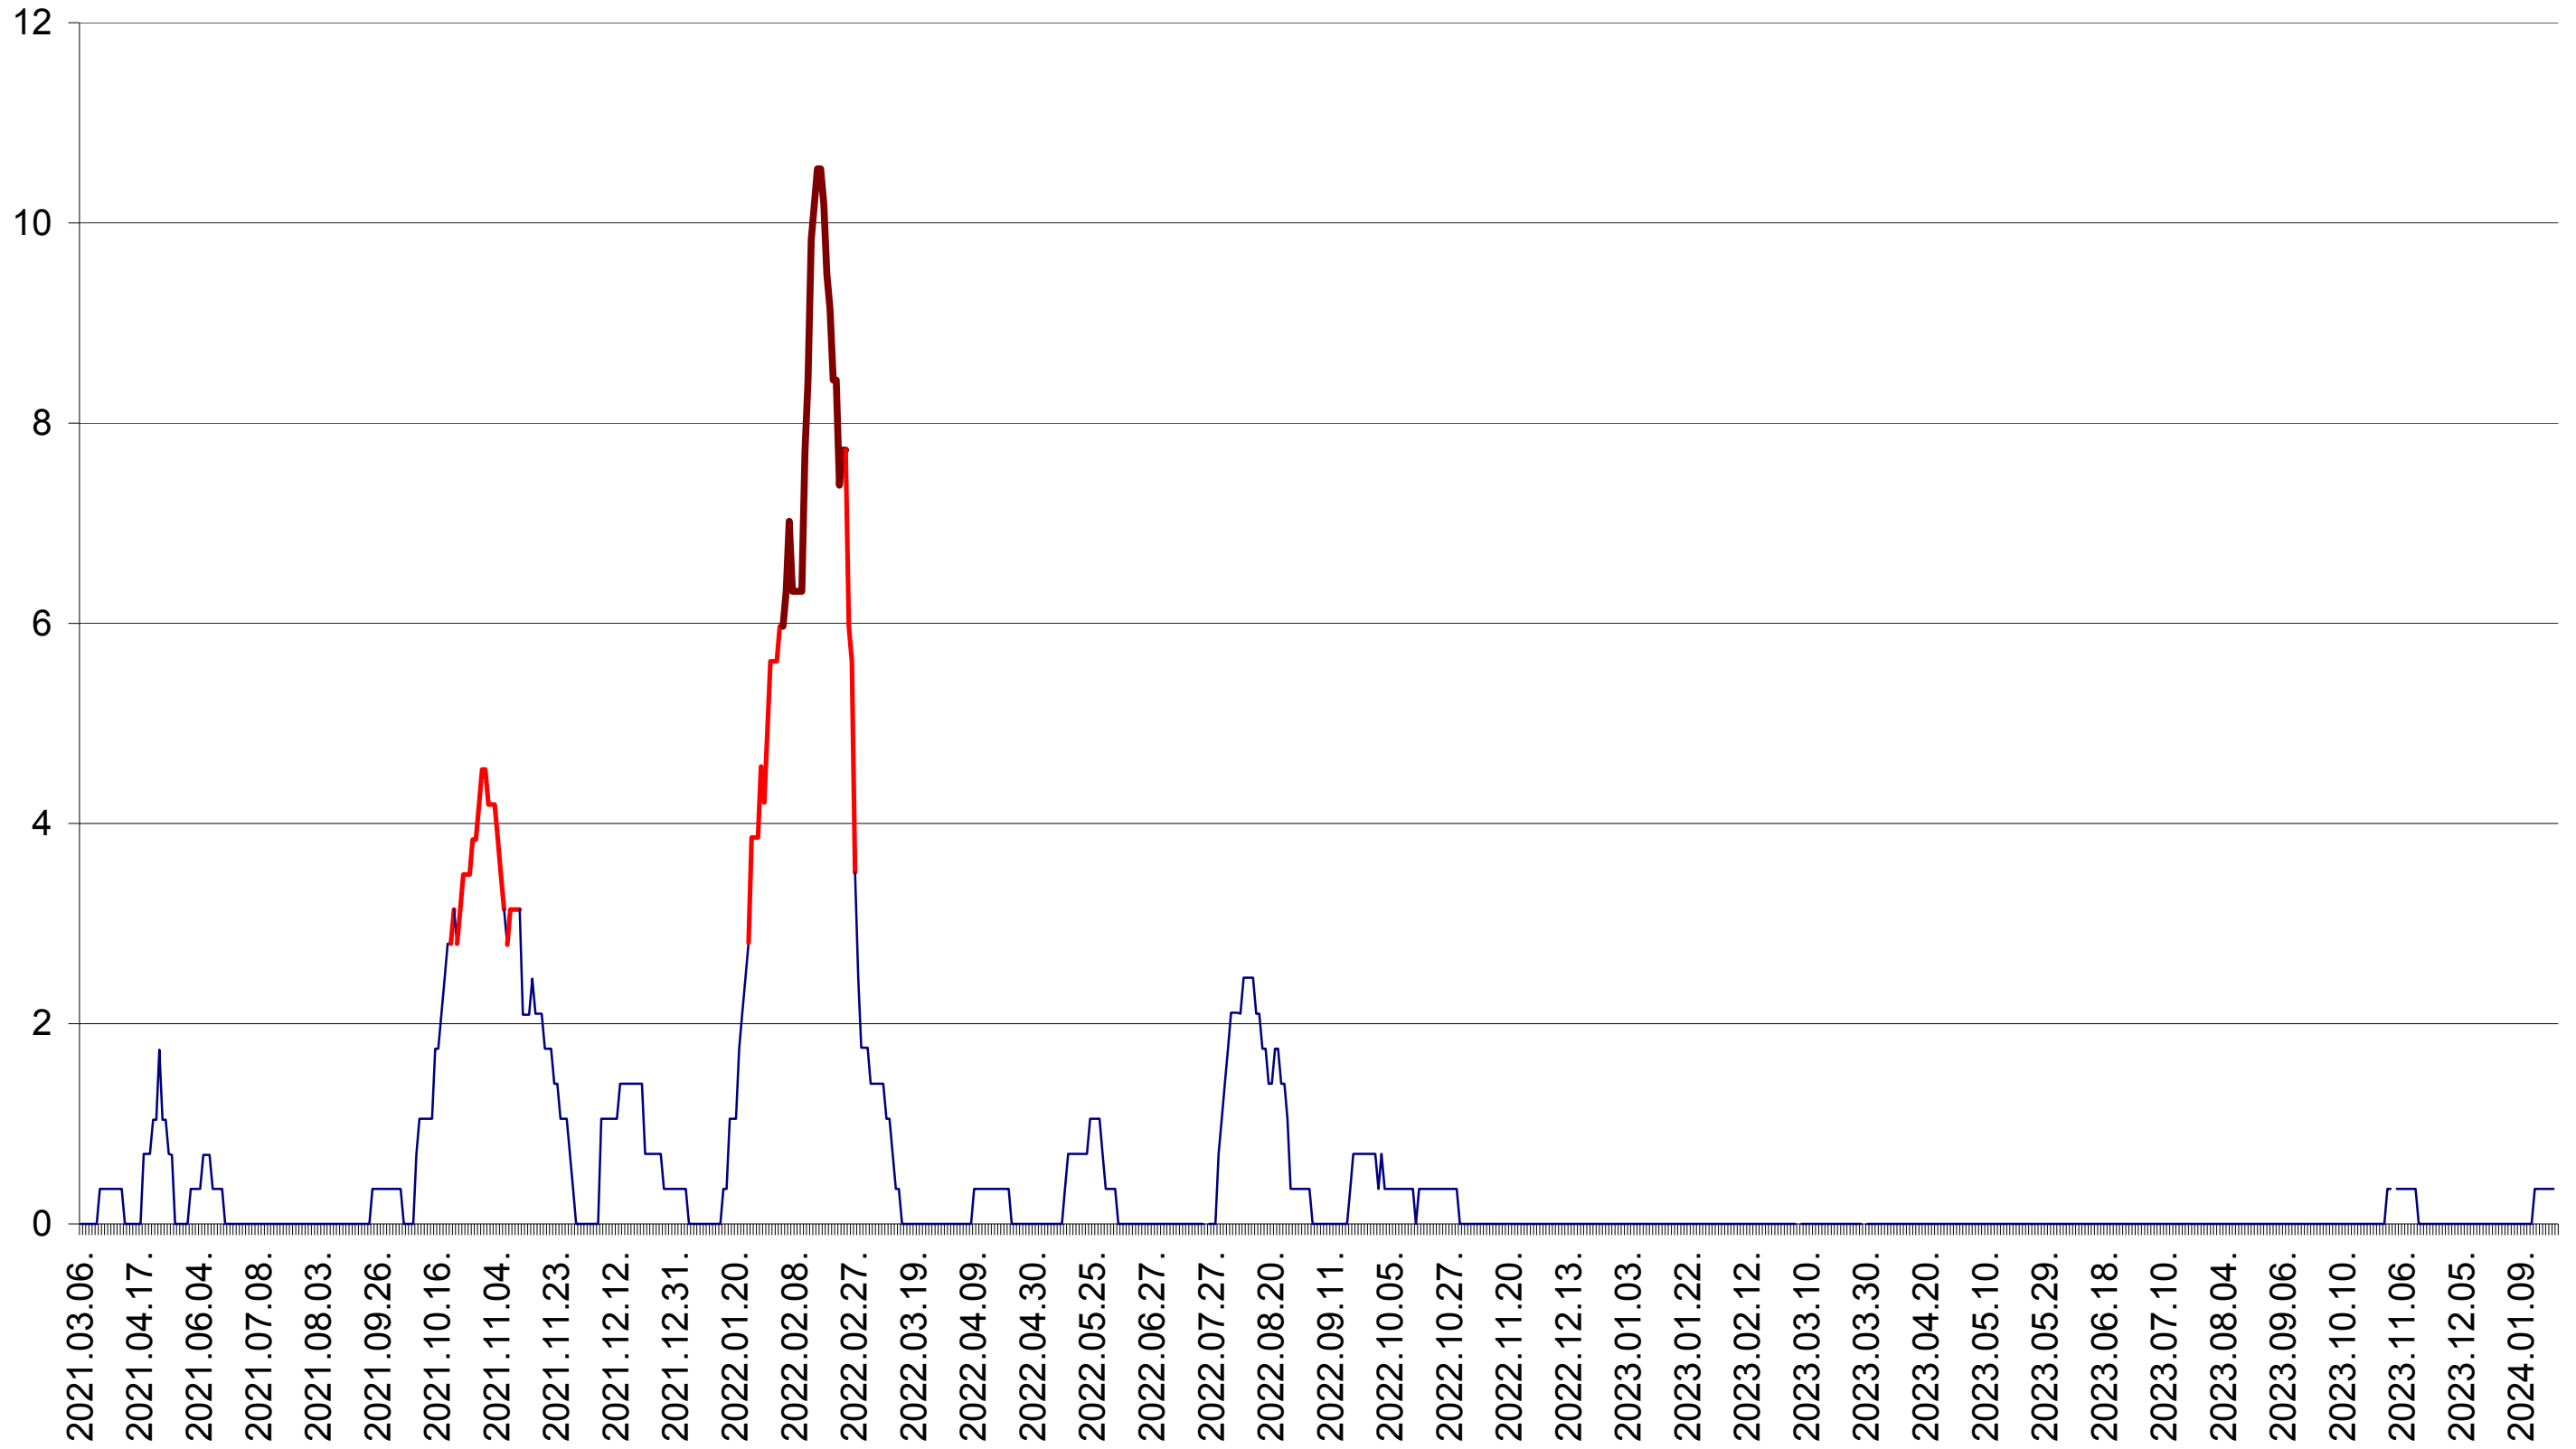

SICULENI - Evolutia incidentei cumulate pe 14 zile la ‰ de locuitori
2021.03.07. - 2024.01.25.

SECUIENI - Evolutia incidentei cumulate pe 14 zile la ‰ de locuitori
2021.03.07. - 2024.01.25.