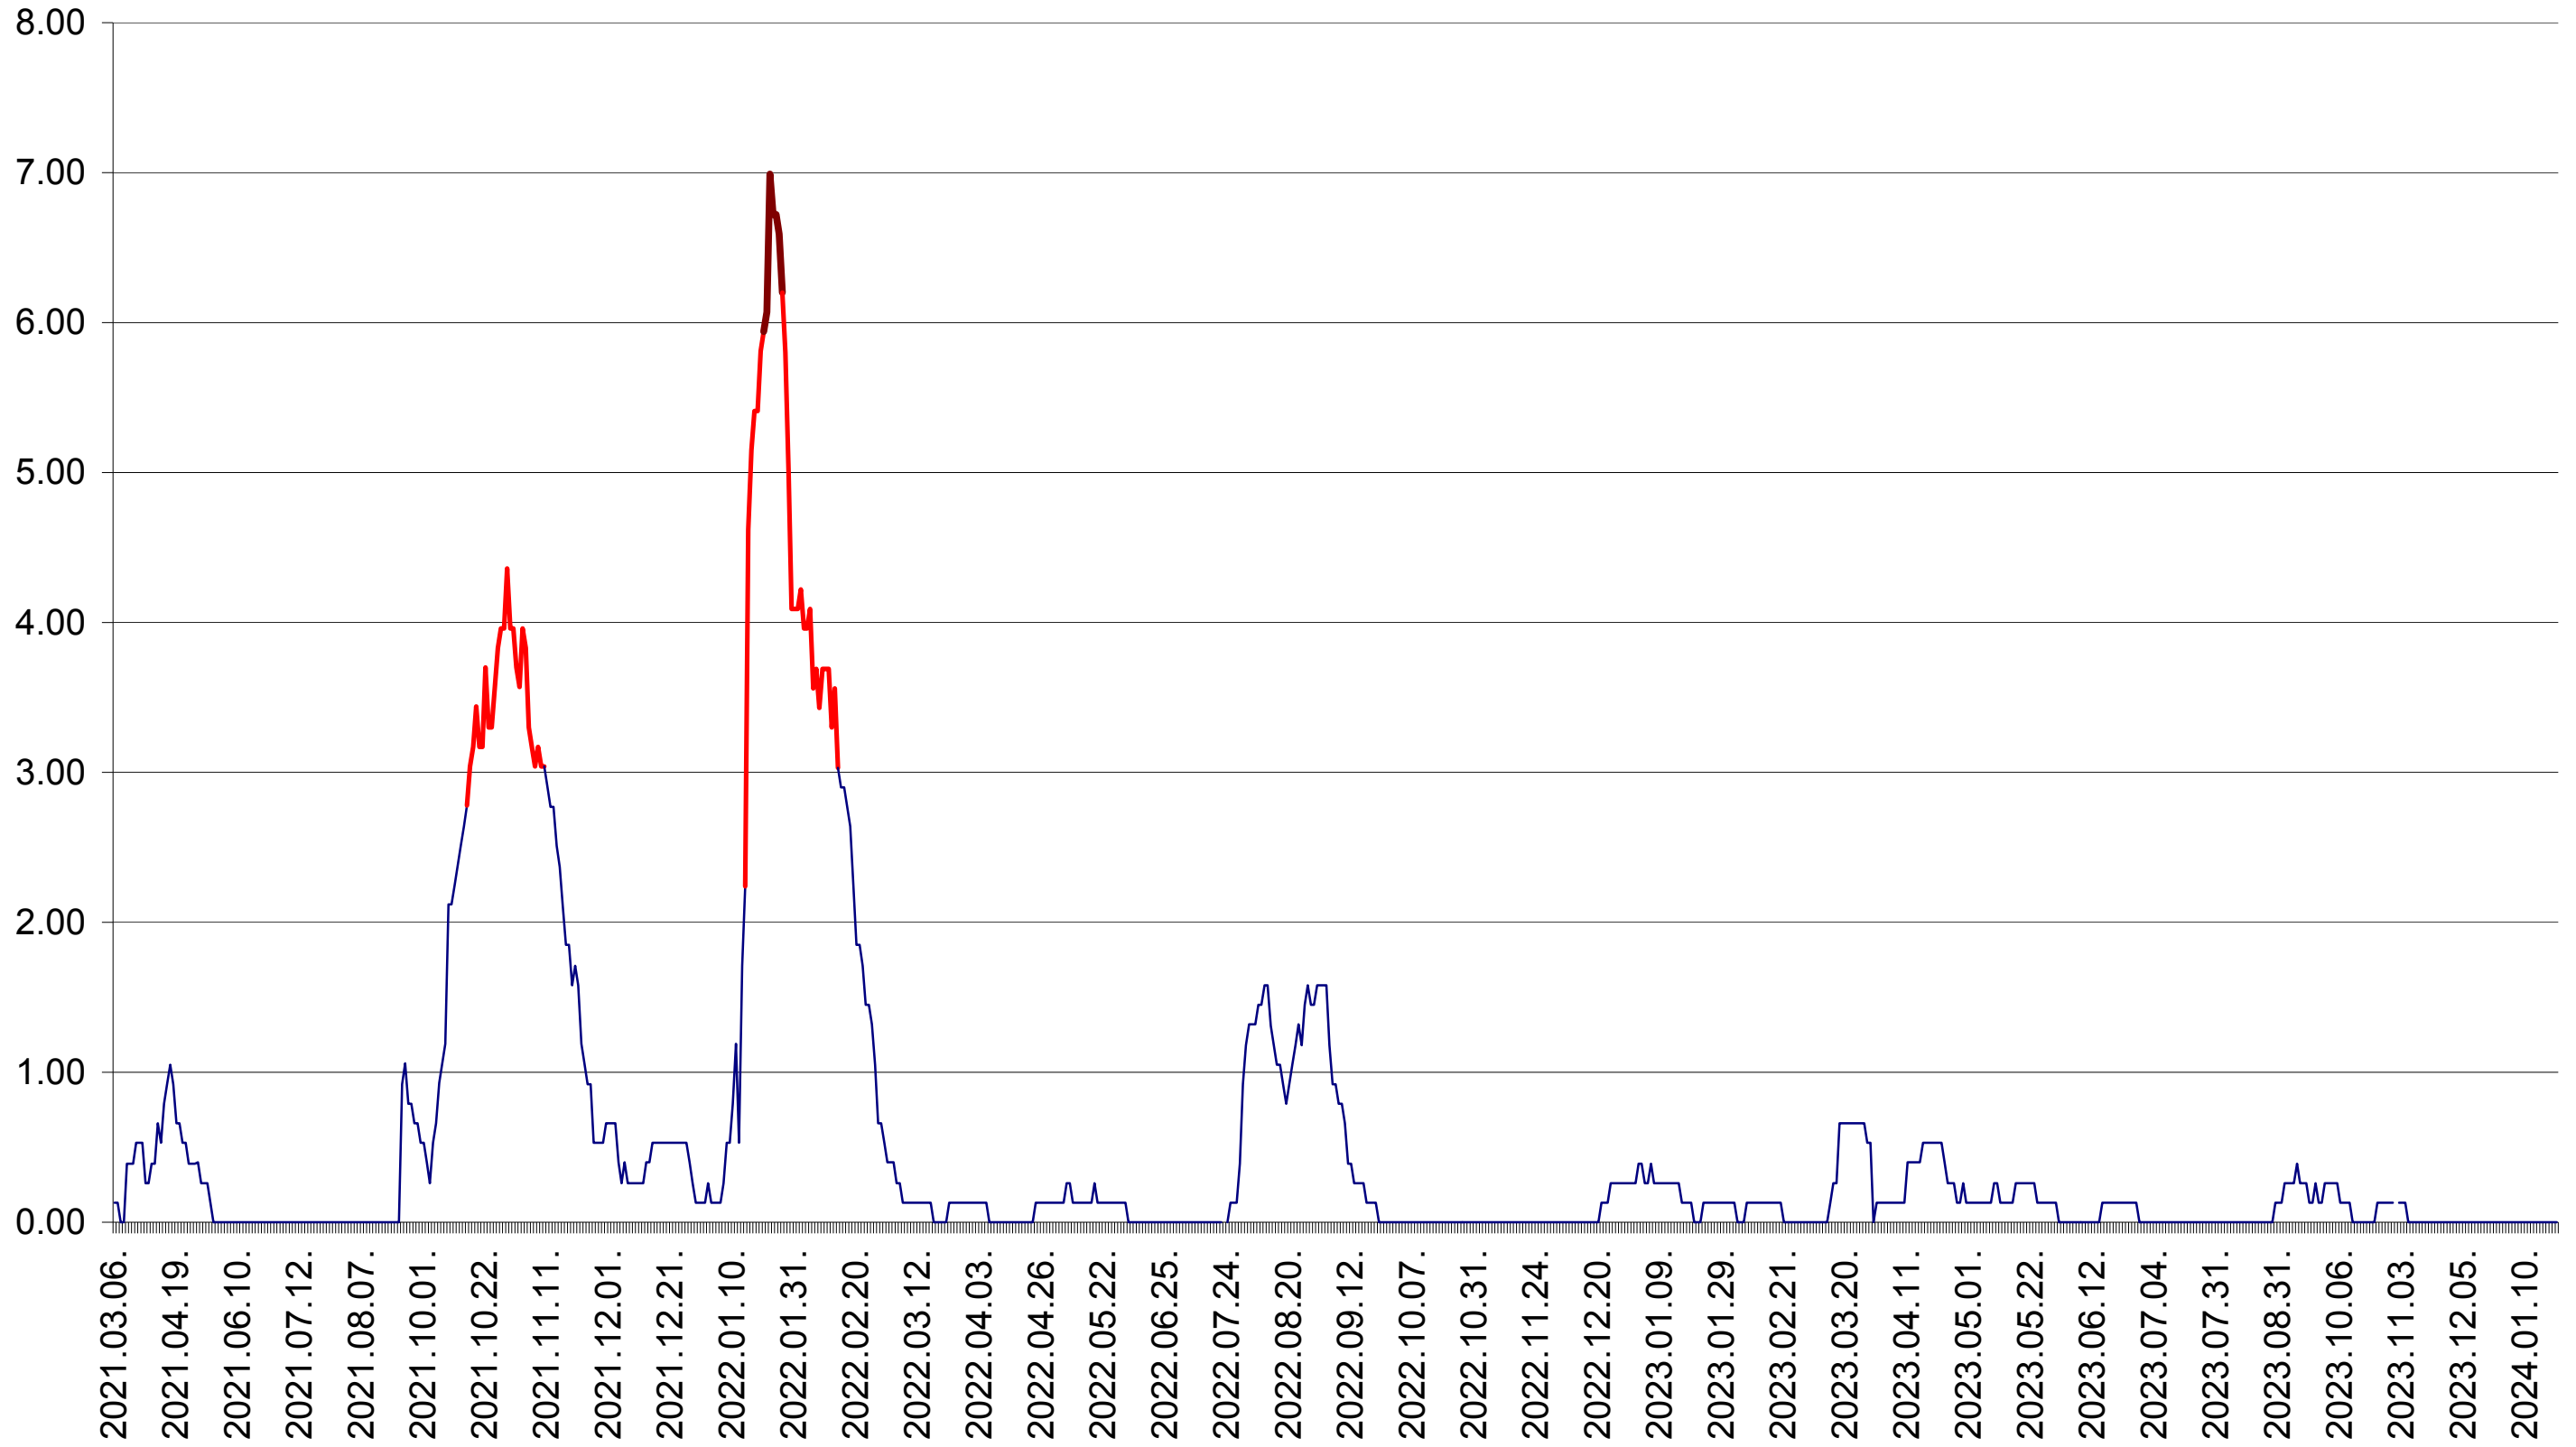

VOȘLĂBENI - Evolutia incidentei cumulate pe 14 zile la ‰ de locuitori
2021.03.07. - 2024.01.25.

ORAȘ VLĂHIȚA - Evolutia incidentei cumulate pe 14 zile la ‰ de locuitori
2021.03.07. - 2024.01.25.