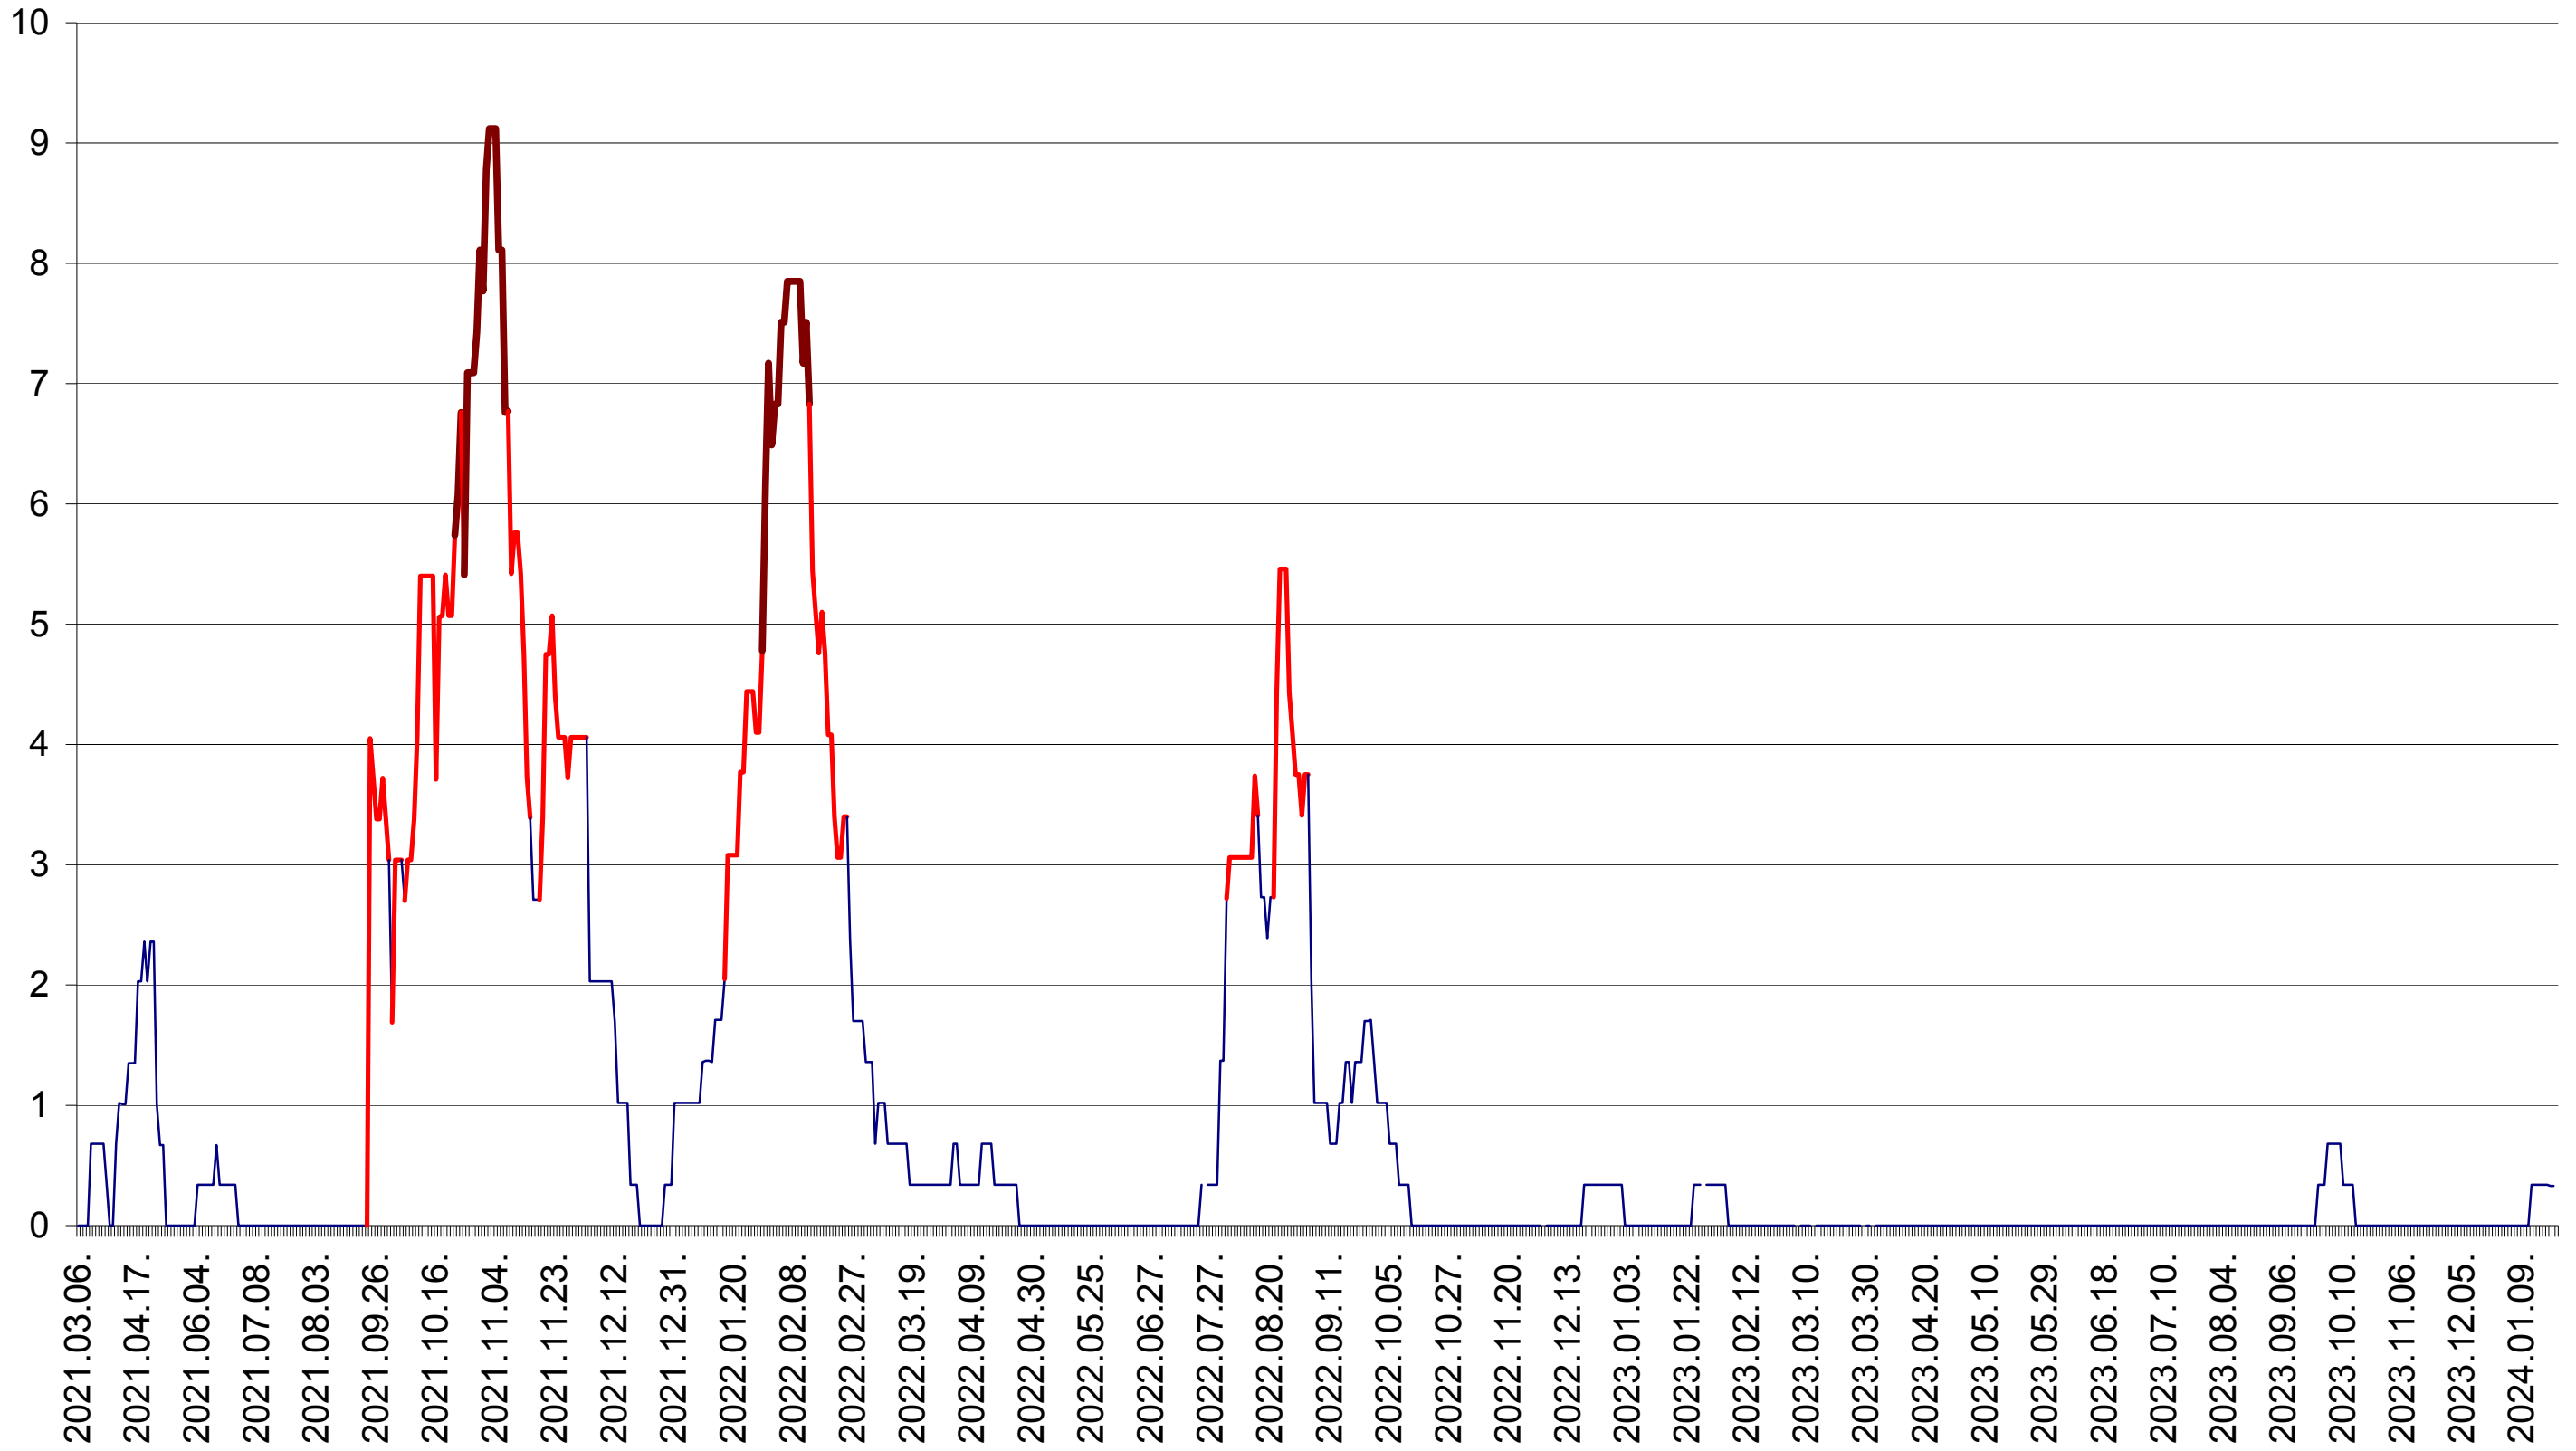

LELICENI - Evolutia incidentei cumulate pe 14 zile la ‰ de locuitori
2021.03.07. - 2024.01.25.

LUETA - Evolutia incidentei cumulate pe 14 zile la ‰ de locuitori
2021.03.07. - 2024.01.25.

LUNCA DE JOS - Evolutia incidentei cumulate pe 14 zile la ‰ de locuitori
2021.03.07. - 2024.01.25.

LUNCA DE SUS - Evolutia incidentei cumulate pe 14 zile la ‰ de locuitori
2021.03.07. - 2024.01.25.

LUPENI - Evolutia incidentei cumulate pe 14 zile la ‰ de locuitori
2021.03.07. - 2024.01.25.

MĂDĂRAȘ - Evolutia incidentei cumulate pe 14 zile la ‰ de locuitori
2021.03.07. - 2024.01.25.

MĂRTINIȘ - Evolutia incidentei cumulate pe 14 zile la ‰ de locuitori
2021.03.07. - 2024.01.25.

MEREȘTI - Evolutia incidentei cumulate pe 14 zile la ‰ de locuitori
2021.03.07. - 2024.01.25.

MUNICIPIUL MIERCUREA-CIUC - Evolutia incidentei cumulate pe 14 zile la ‰ de locuitori
2021.03.07. - 2024.01.25.