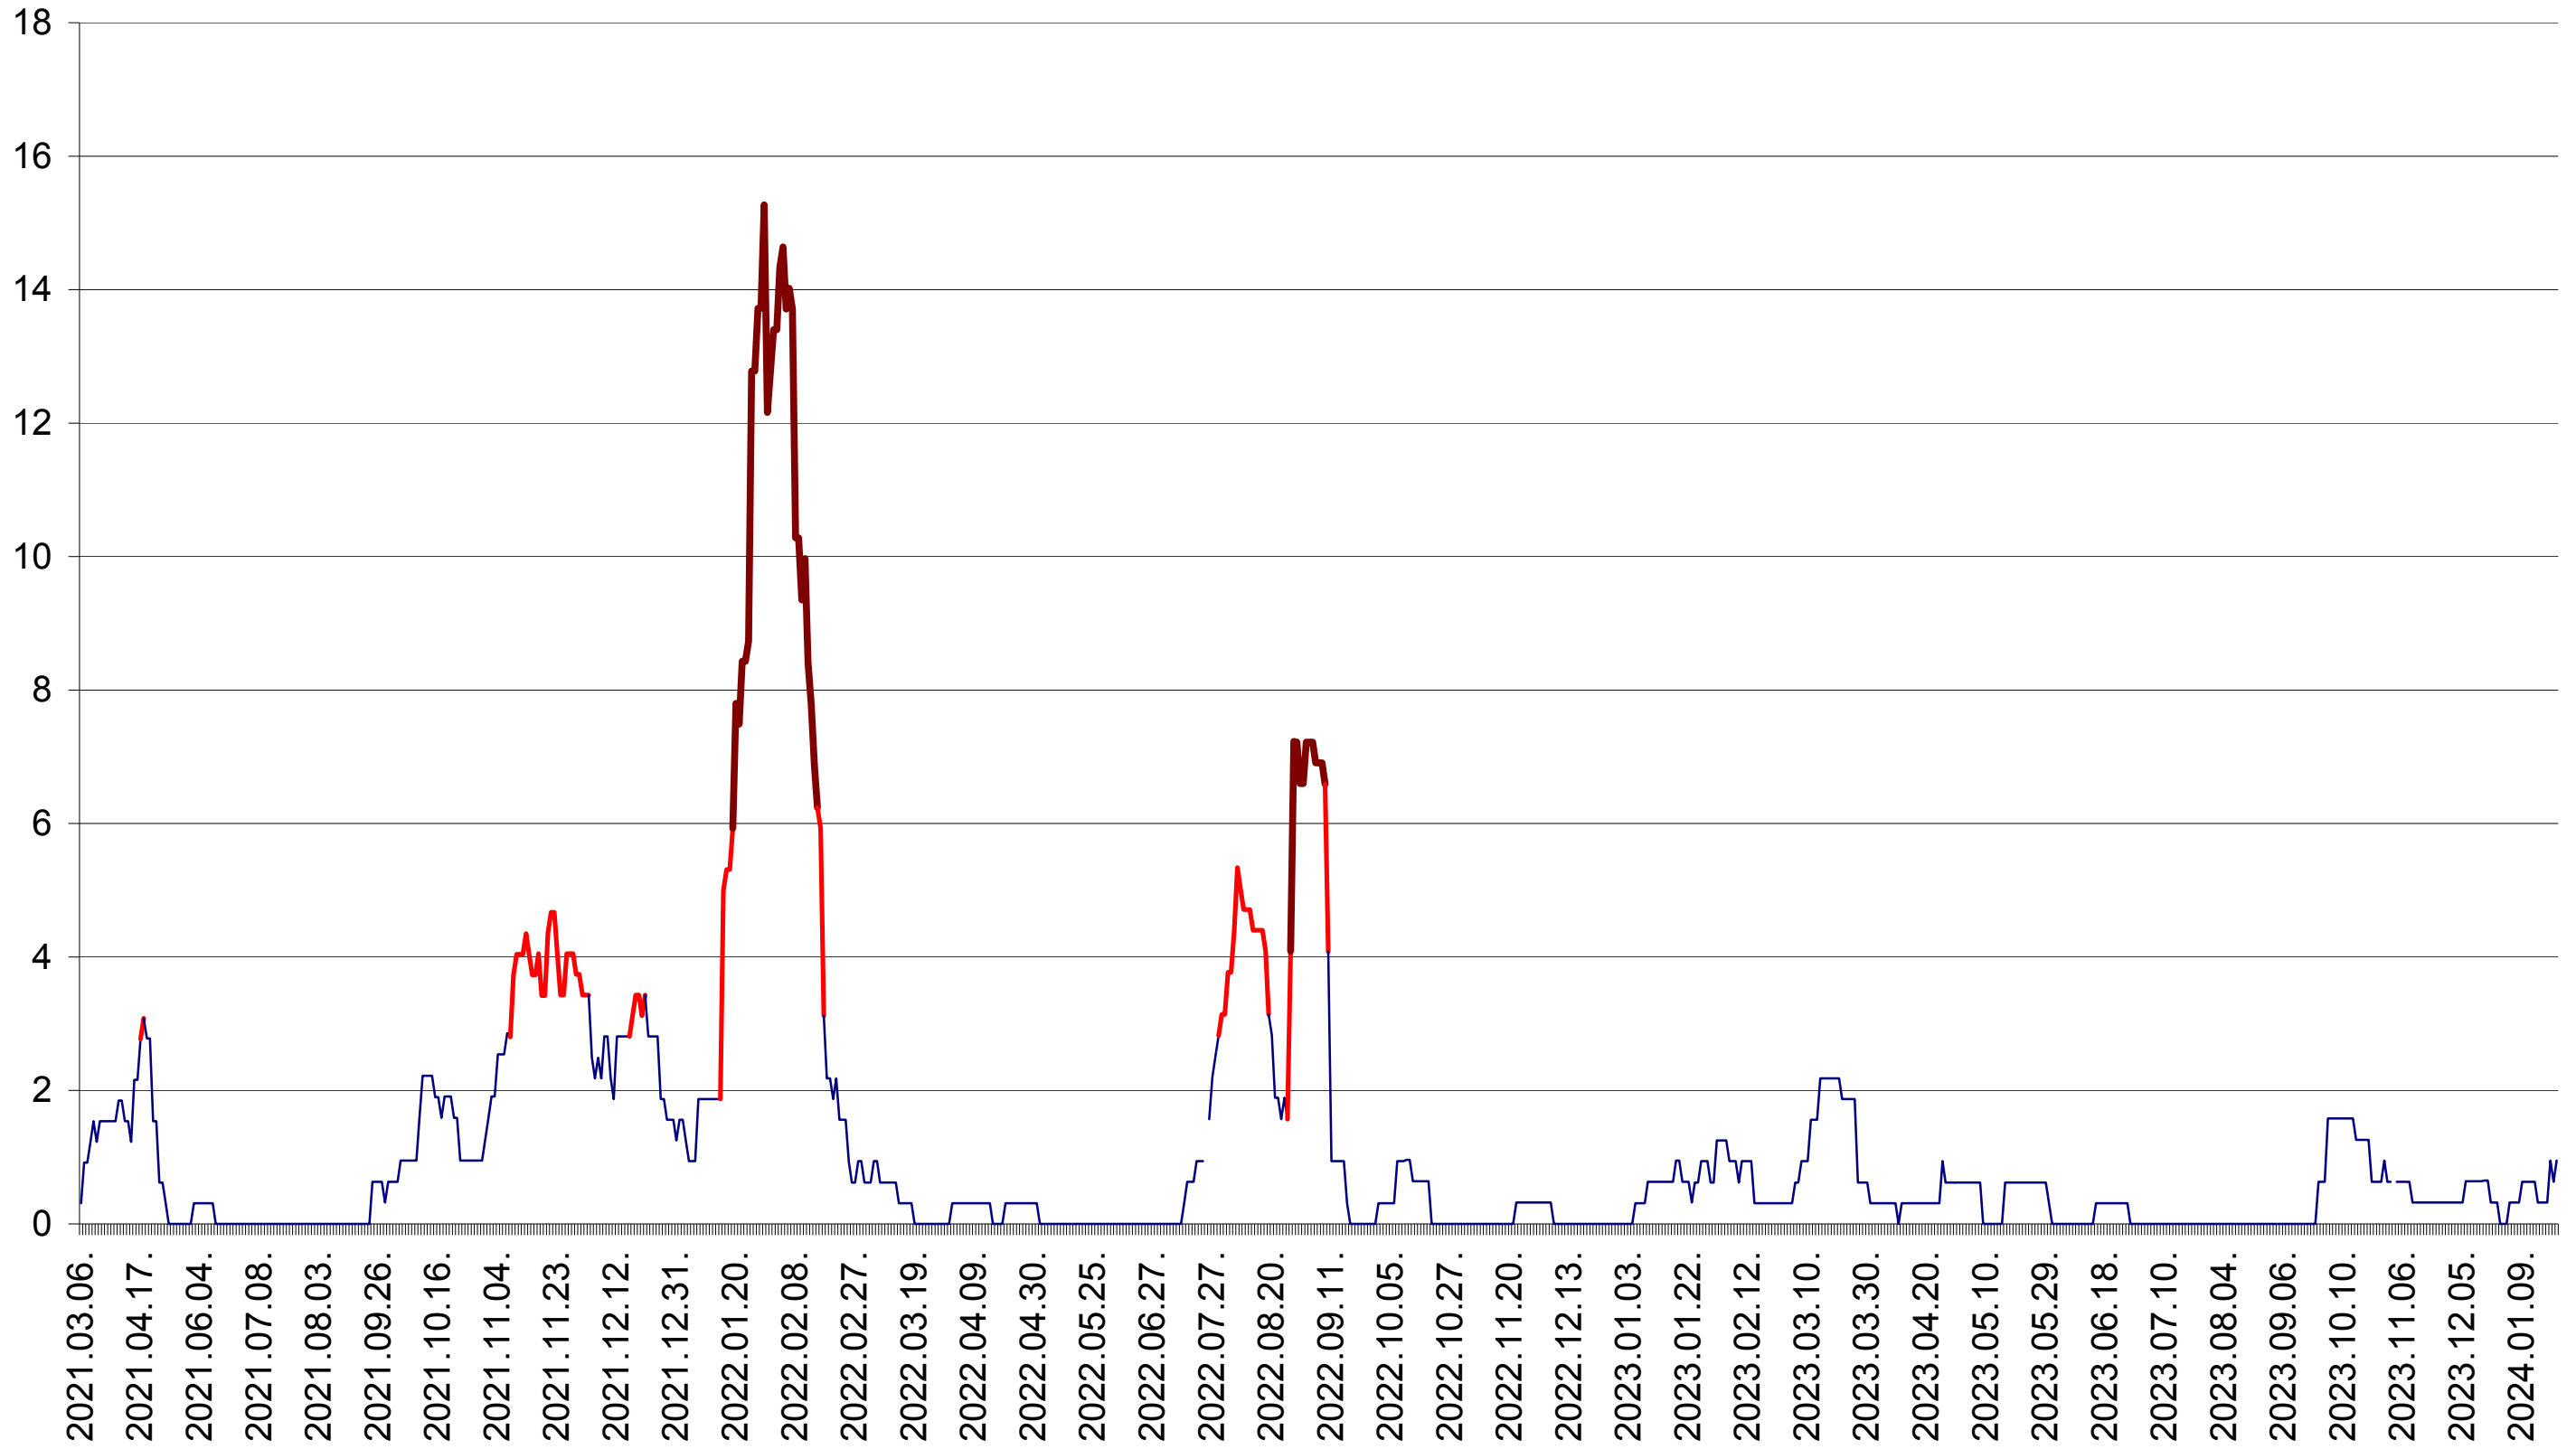

TUȘNAD - Evolutia incidentei cumulate pe 14 zile la ‰ de locuitori
2021.03.07. - 2024.01.25.

TULGHEȘ - Evolutia incidentei cumulate pe 14 zile la ‰ de locuitori
2021.03.07. - 2024.01.25.