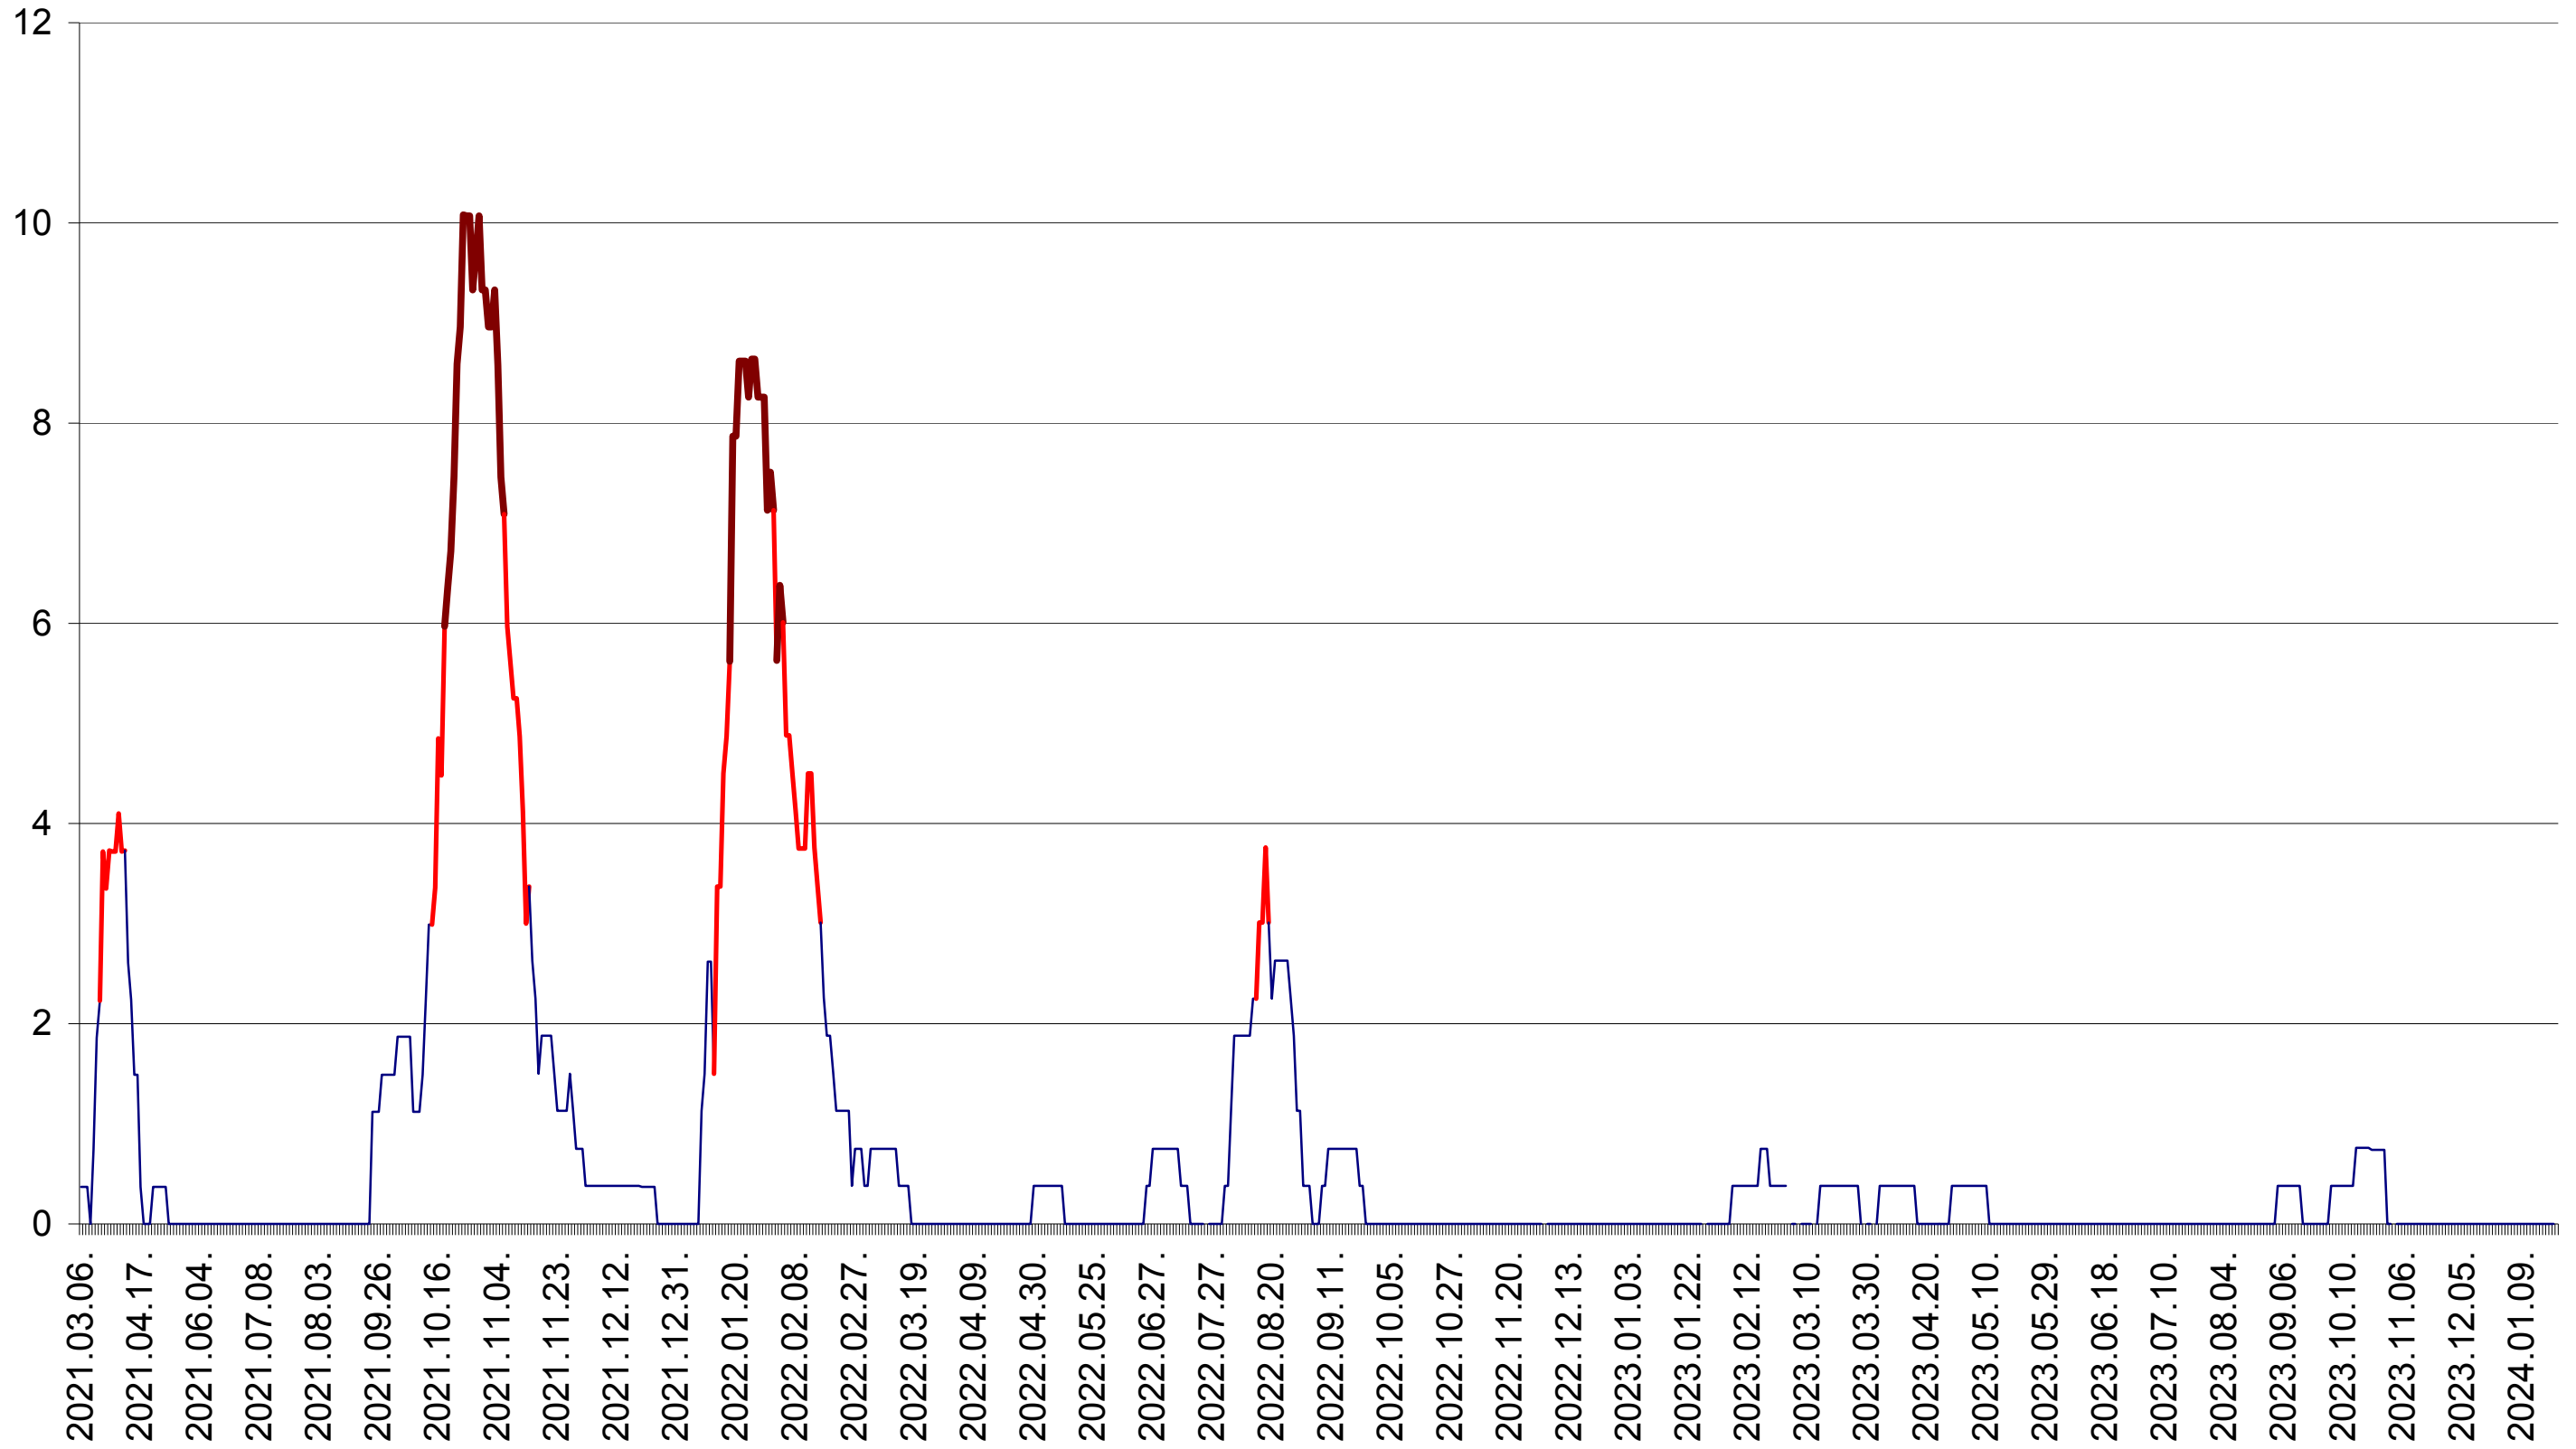

SÂNDOMINIC - Evolutia incidentei cumulate pe 14 zile la ‰ de locuitori
2021.03.07. - 2024.01.25.

SÂNCRĂIENI - Evolutia incidentei cumulate pe 14 zile la ‰ de locuitori
2021.03.07. - 2024.01.25.