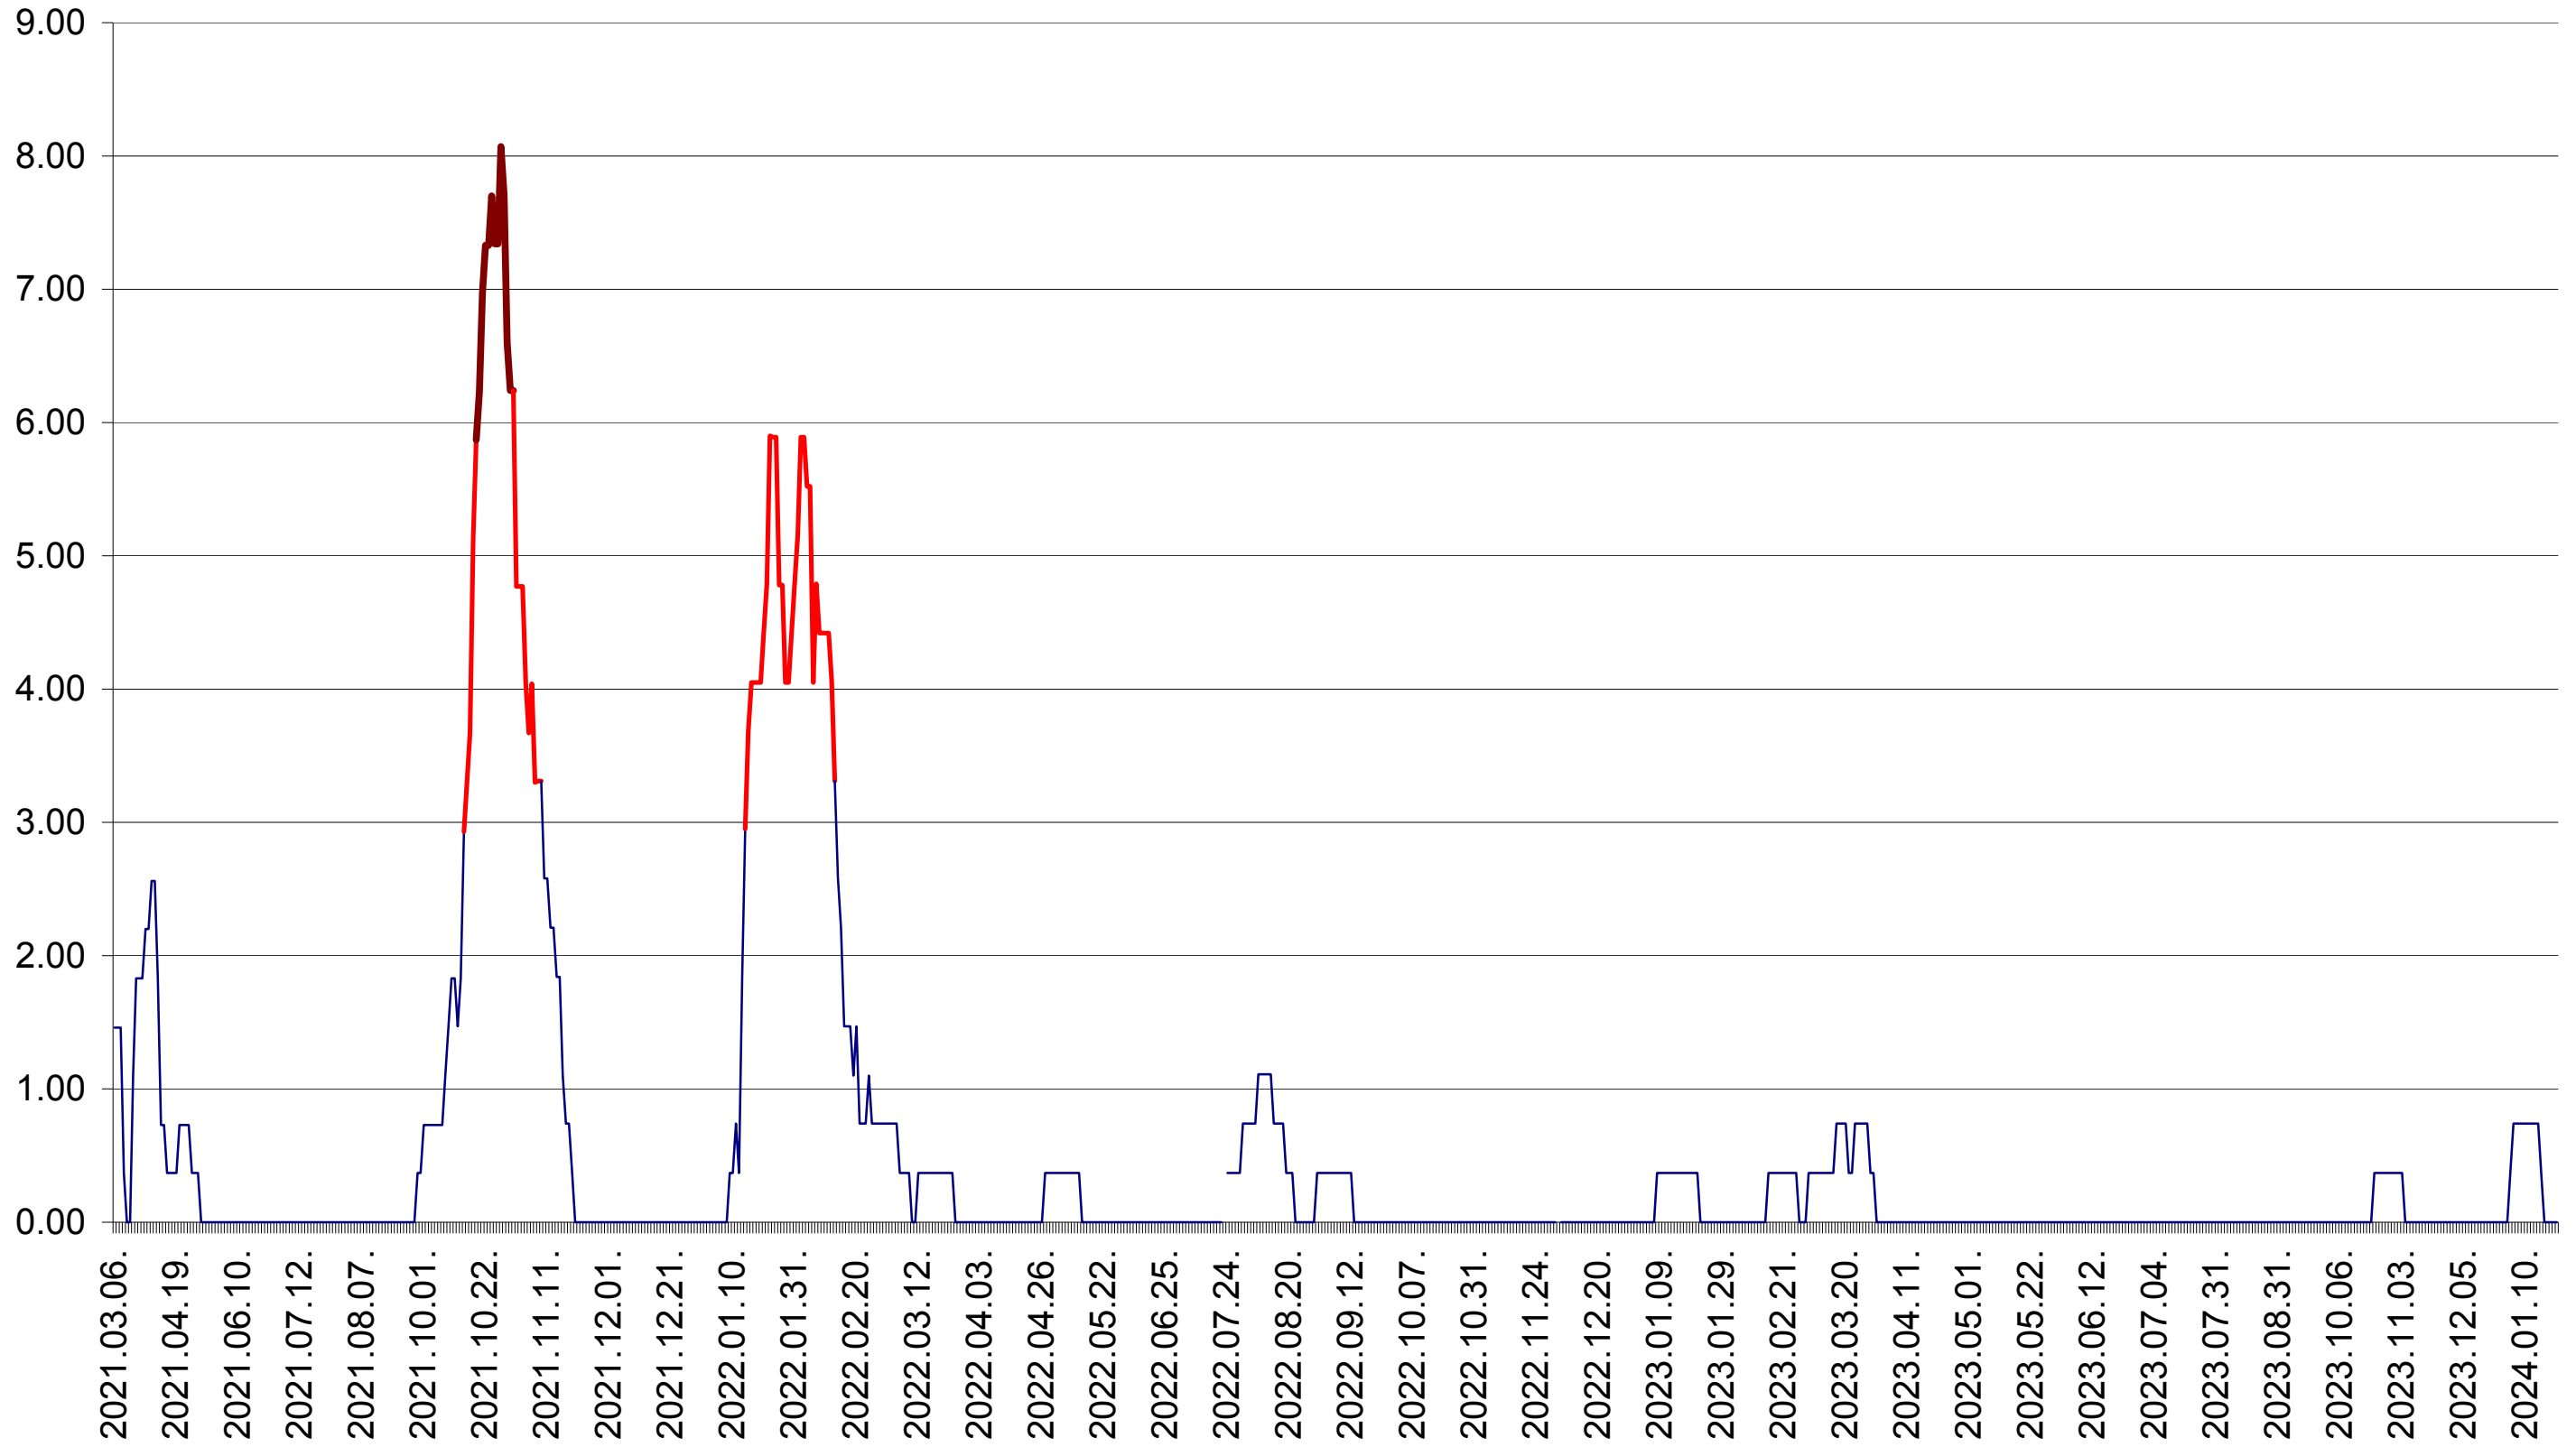

ATID - Evolutia incidentei cumulate pe 14 zile la ‰ de locuitori
2021.03.07. - 2024.01.25.

AVRĂMEȘTI - Evolutia incidentei cumulate pe 14 zile la ‰ de locuitori
2021.03.07. - 2024.01.25.

ORAȘ BĂILE TUȘNAD - Evolutia incidentei cumulate pe 14 zile la ‰ de locuitori
2021.03.07. - 2024.01.25.

ORAȘ BĂLAN - Evolutia incidentei cumulate pe 14 zile la ‰ de locuitori
2021.03.07. - 2024.01.25.

BILBOR - Evolutia incidentei cumulate pe 14 zile la ‰ de locuitori
2021.03.07. - 2024.01.25.

ORAȘ BORSEC - Evolutia incidentei cumulate pe 14 zile la ‰ de locuitori
2021.03.07. - 2024.01.25.

BRĂDEȘTI - Evolutia incidentei cumulate pe 14 zile la ‰ de locuitori
2021.03.07. - 2024.01.25.

CĂPÂLNIȚA - Evolutia incidentei cumulate pe 14 zile la ‰ de locuitori
2021.03.07. - 2024.01.25.

CÂRȚA - Evolutia incidentei cumulate pe 14 zile la ‰ de locuitori
2021.03.07. - 2024.01.25.

CICEU - Evolutia incidentei cumulate pe 14 zile la ‰ de locuitori
2021.03.07. - 2024.01.25.

CIUCSÂNGEORGIU - Evolutia incidentei cumulate pe 14 zile la ‰ de locuitori
2021.03.07. - 2024.01.25.

CIUMANI - Evolutia incidentei cumulate pe 14 zile la ‰ de locuitori
2021.03.07. - 2024.01.25.