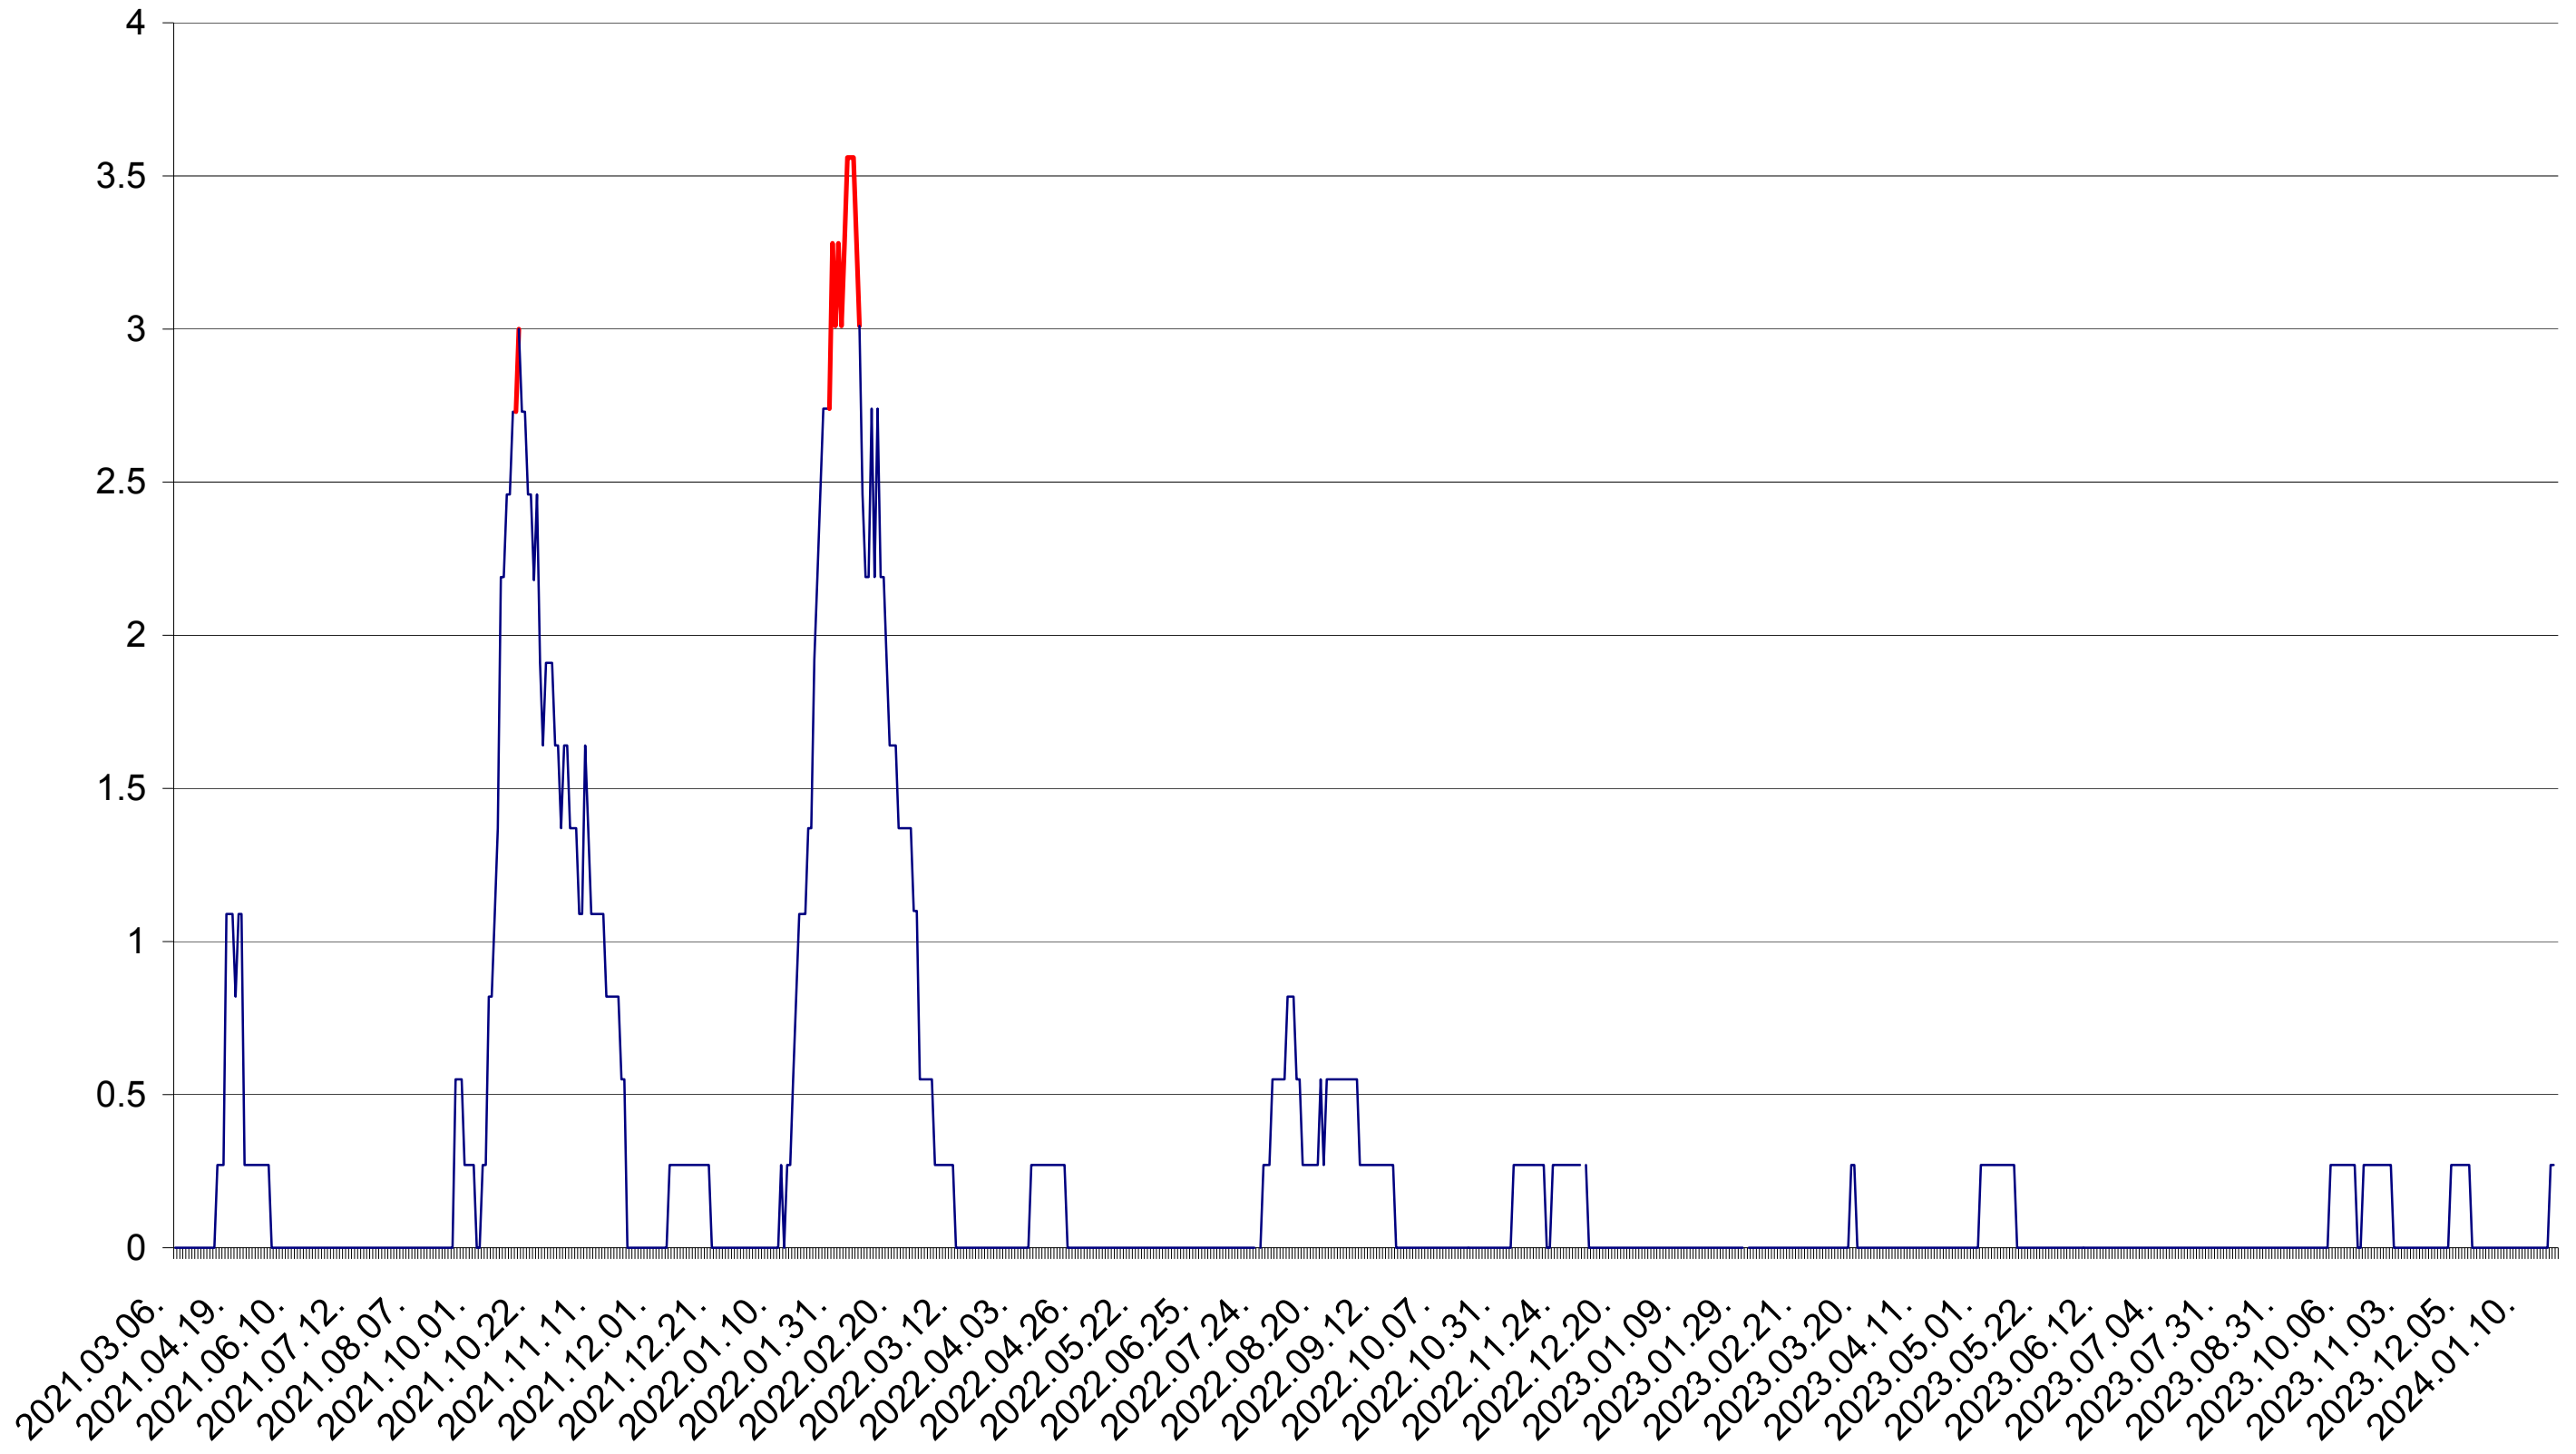

ORAȘ CRISTURU SECUIESC - Evolutia incidentei cumulate pe 14 zile la ‰ de locuitori
2021.03.07. - 2024.01.25.

DĂNEȘTI - Evolutia incidentei cumulate pe 14 zile la ‰ de locuitori
2021.03.07. - 2024.01.25.

FELICENI - Evolutia incidentei cumulate pe 14 zile la ‰ de locuitori
2021.03.07. - 2024.01.25.

FRUMOASA - Evolutia incidentei cumulate pe 14 zile la ‰ de locuitori
2021.03.07. - 2024.01.25.

GĂLĂUȚAȘ - Evolutia incidentei cumulate pe 14 zile la ‰ de locuitori
2021.03.07. - 2024.01.25.

MUNICIPIUL GHEORGHENI - Evolutia incidentei cumulate pe 14 zile la ‰ de locuitori
2021.03.07. - 2024.01.25.

JOSENI - Evolutia incidentei cumulate pe 14 zile la ‰ de locuitori
2021.03.07. - 2024.01.25.

LĂZAREA - Evolutia incidentei cumulate pe 14 zile la ‰ de locuitori
2021.03.07. - 2024.01.25.

LELICENI - Evolutia incidentei cumulate pe 14 zile la ‰ de locuitori
2021.03.07. - 2024.01.25.

LUETA - Evolutia incidentei cumulate pe 14 zile la ‰ de locuitori
2021.03.07. - 2024.01.25.

LUNCA DE JOS - Evolutia incidentei cumulate pe 14 zile la ‰ de locuitori
2021.03.07. - 2024.01.25.