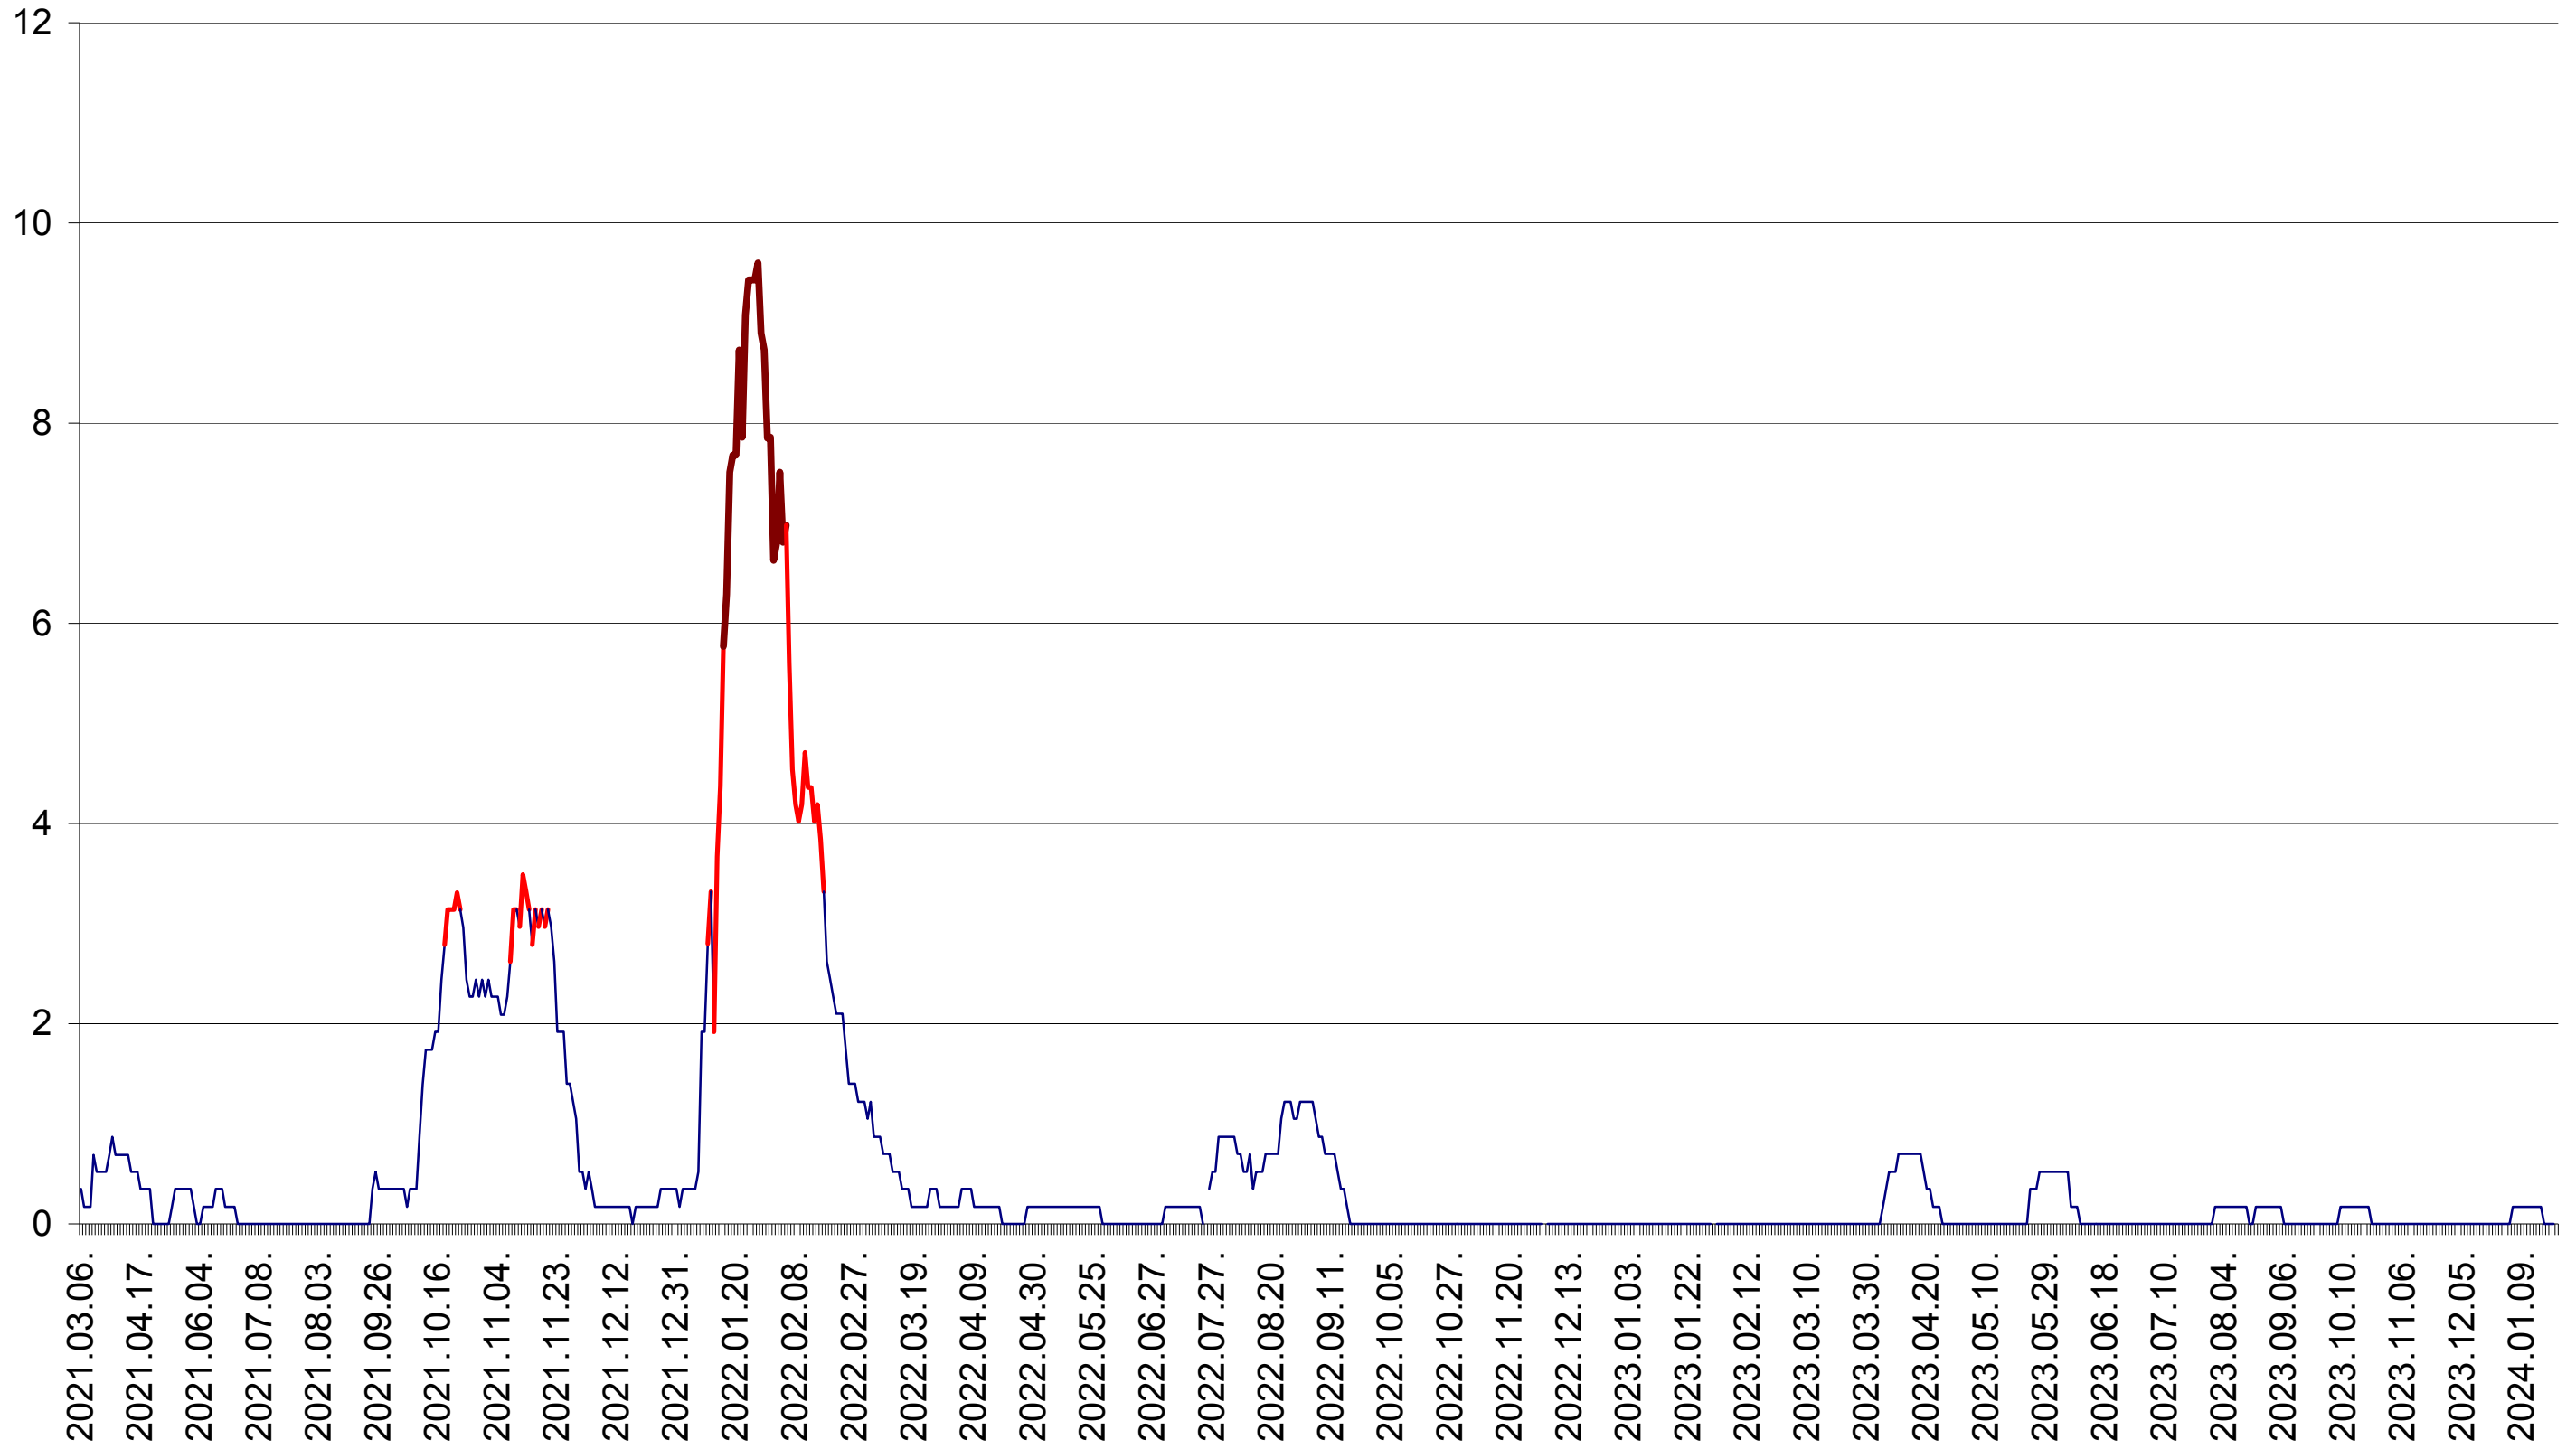

DÂRJIU - Evolutia incidentei cumulate pe 14 zile la ‰ de locuitori
2021.03.07. - 2024.01.25.

DEALU - Evolutia incidentei cumulate pe 14 zile la ‰ de locuitori
2021.03.07. - 2024.01.25.

DITRĂU - Evolutia incidentei cumulate pe 14 zile la ‰ de locuitori
2021.03.07. - 2024.01.25.

FELICENI - Evolutia incidentei cumulate pe 14 zile la ‰ de locuitori
2021.03.07. - 2024.01.25.

FRUMOASA - Evolutia incidentei cumulate pe 14 zile la ‰ de locuitori
2021.03.07. - 2024.01.25.

GĂLĂUȚAȘ - Evolutia incidentei cumulate pe 14 zile la ‰ de locuitori
2021.03.07. - 2024.01.25.

MUNICIPIUL GHEORGHENI - Evolutia incidentei cumulate pe 14 zile la ‰ de locuitori
2021.03.07. - 2024.01.25.

JOSENI - Evolutia incidentei cumulate pe 14 zile la ‰ de locuitori
2021.03.07. - 2024.01.25.

LĂZAREA - Evolutia incidentei cumulate pe 14 zile la ‰ de locuitori
2021.03.07. - 2024.01.25.

LELICENI - Evolutia incidentei cumulate pe 14 zile la ‰ de locuitori
2021.03.07. - 2024.01.25.

LUETA - Evolutia incidentei cumulate pe 14 zile la ‰ de locuitori
2021.03.07. - 2024.01.25.

LUNCA DE JOS - Evolutia incidentei cumulate pe 14 zile la ‰ de locuitori
2021.03.07. - 2024.01.25.