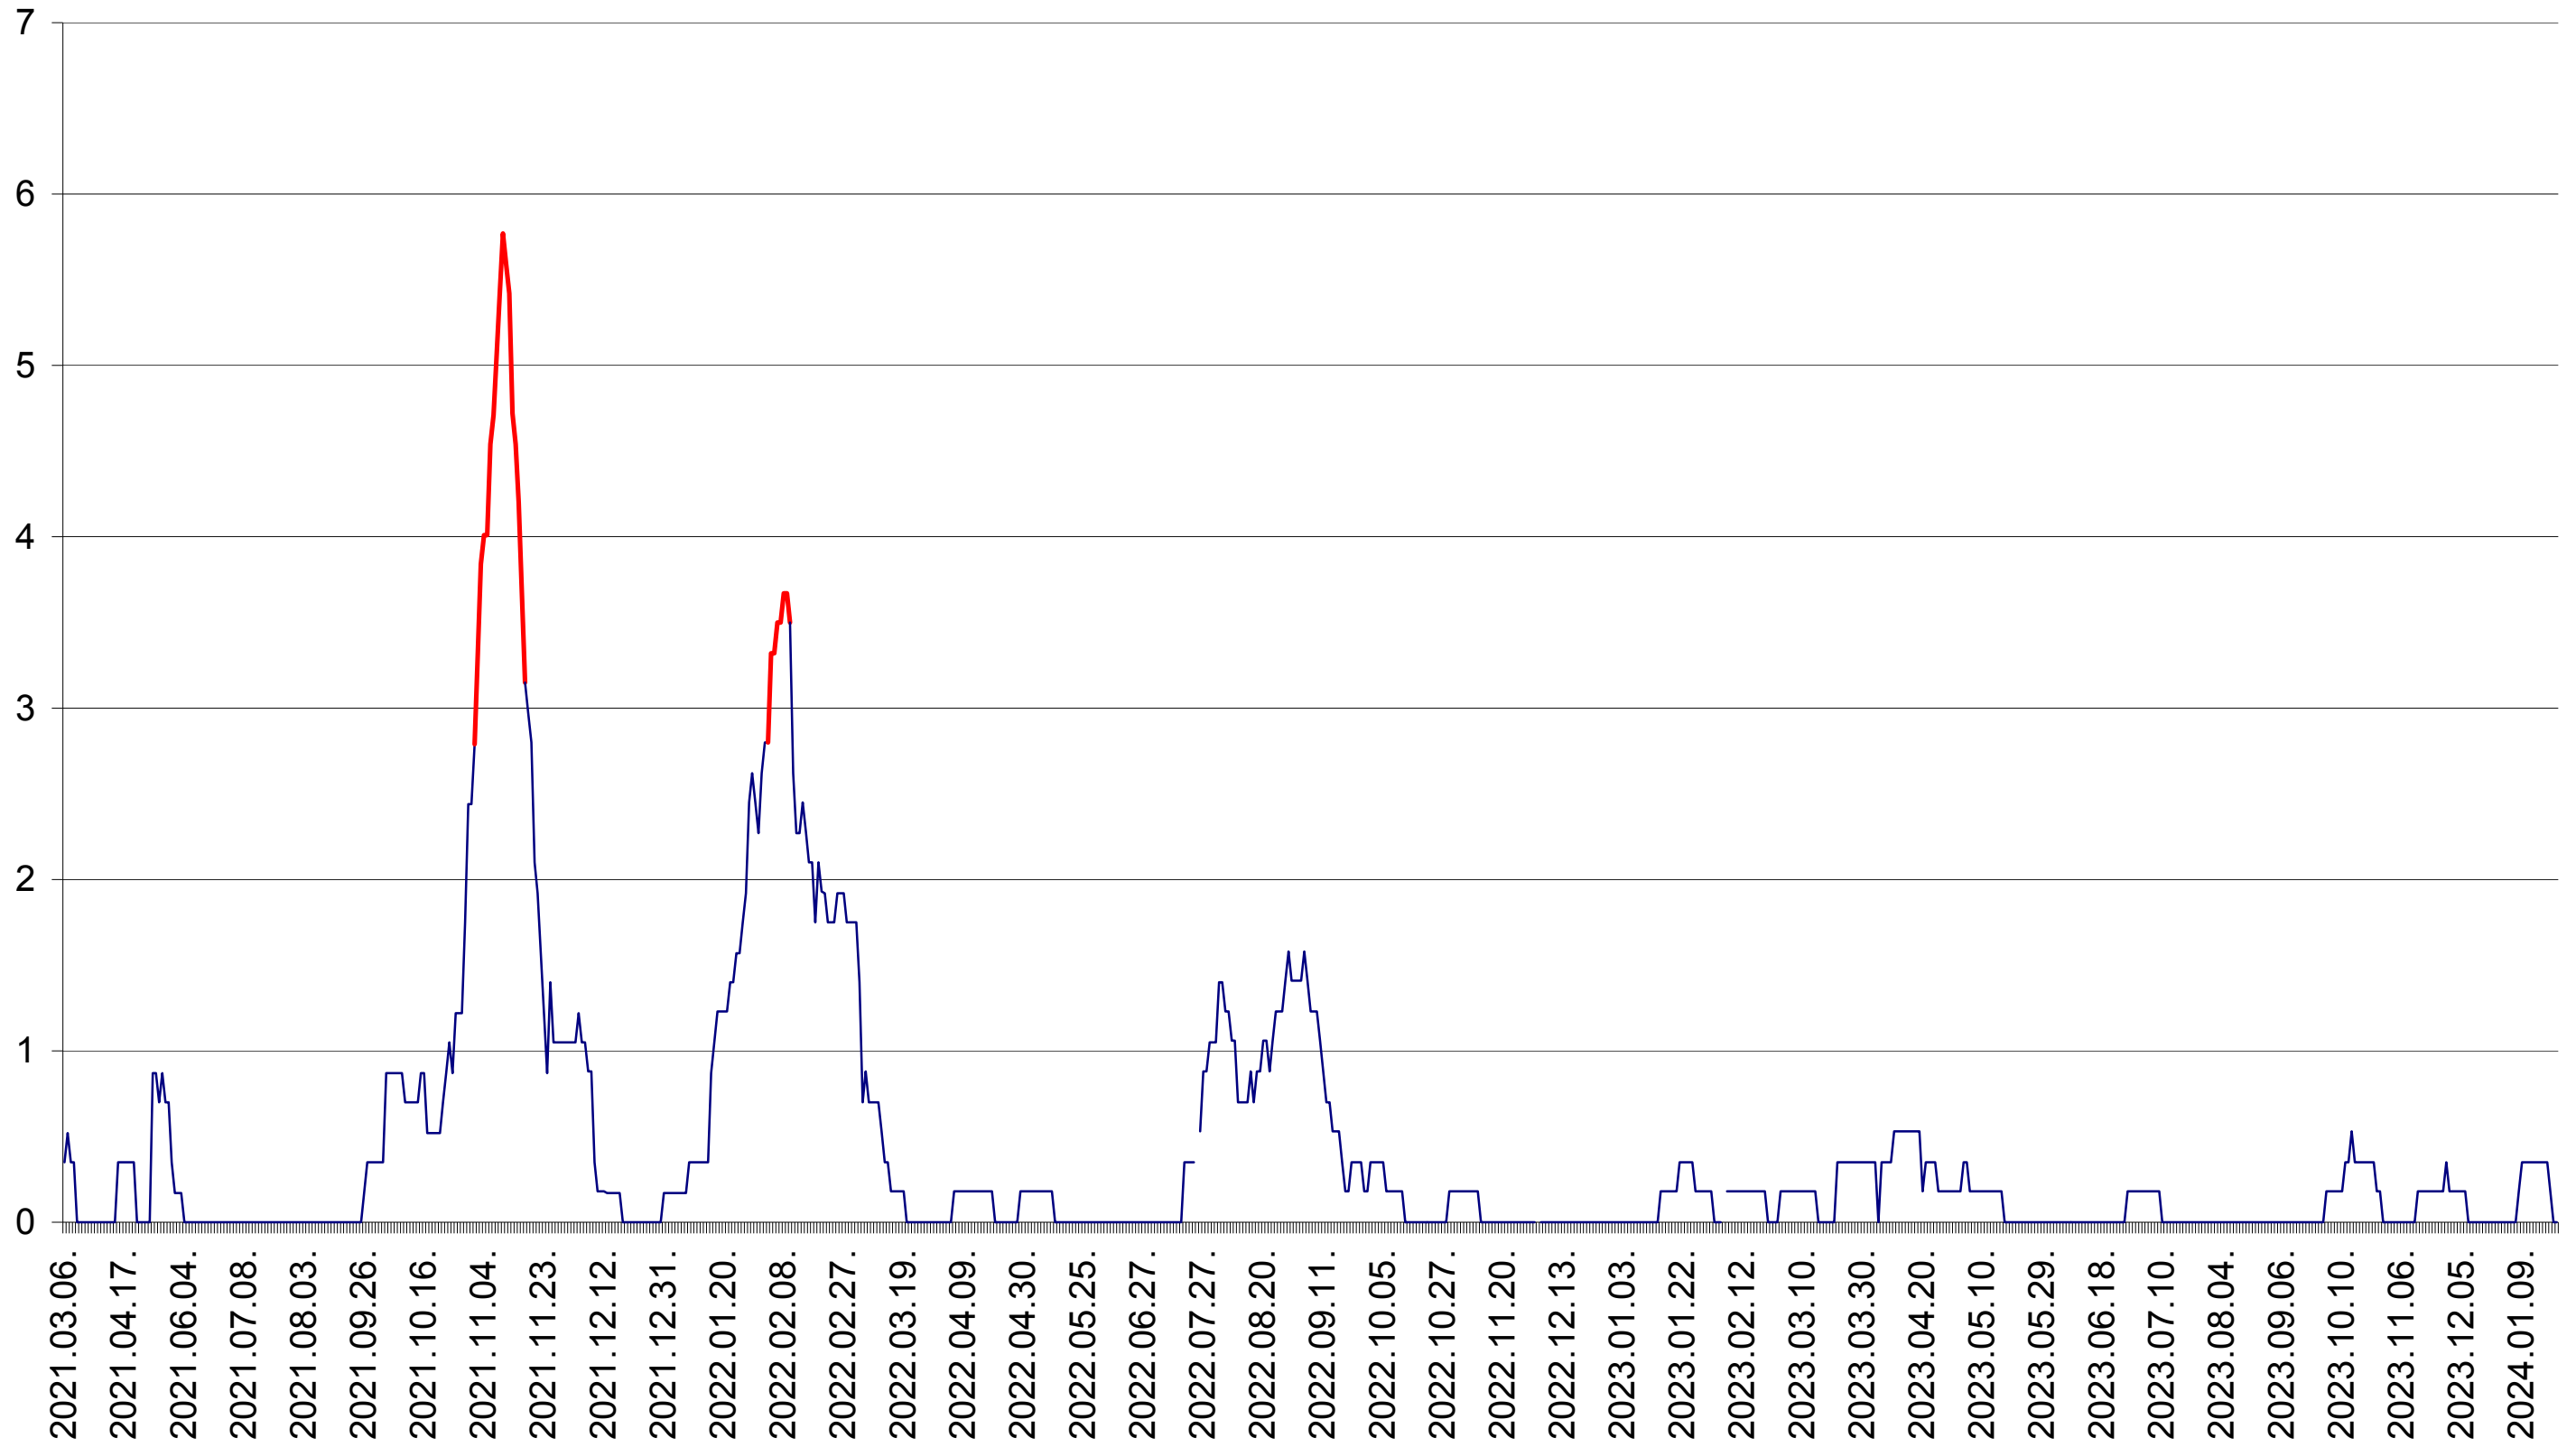

ORAȘ BĂLAN - Evolutia incidentei cumulate pe 14 zile la ‰ de locuitori
2021.03.07. - 2024.01.25.

BILBOR - Evolutia incidentei cumulate pe 14 zile la ‰ de locuitori
2021.03.07. - 2024.01.25.

ORAȘ BORSEC - Evolutia incidentei cumulate pe 14 zile la ‰ de locuitori
2021.03.07. - 2024.01.25.

CORBU - Evolutia incidentei cumulate pe 14 zile la ‰ de locuitori
2021.03.07. - 2024.01.25.

CORUND - Evolutia incidentei cumulate pe 14 zile la ‰ de locuitori
2021.03.07. - 2024.01.25.

COZMENI - Evolutia incidentei cumulate pe 14 zile la ‰ de locuitori
2021.03.07. - 2024.01.25.

ORAȘ CRISTURU SECUIESC - Evolutia incidentei cumulate pe 14 zile la ‰ de locuitori
2021.03.07. - 2024.01.25.

DĂNEȘTI - Evolutia incidentei cumulate pe 14 zile la ‰ de locuitori
2021.03.07. - 2024.01.25.

DÂRJIU - Evolutia incidentei cumulate pe 14 zile la ‰ de locuitori
2021.03.07. - 2024.01.25.

DEALU - Evolutia incidentei cumulate pe 14 zile la ‰ de locuitori
2021.03.07. - 2024.01.25.

DITRĂU - Evolutia incidentei cumulate pe 14 zile la ‰ de locuitori
2021.03.07. - 2024.01.25.