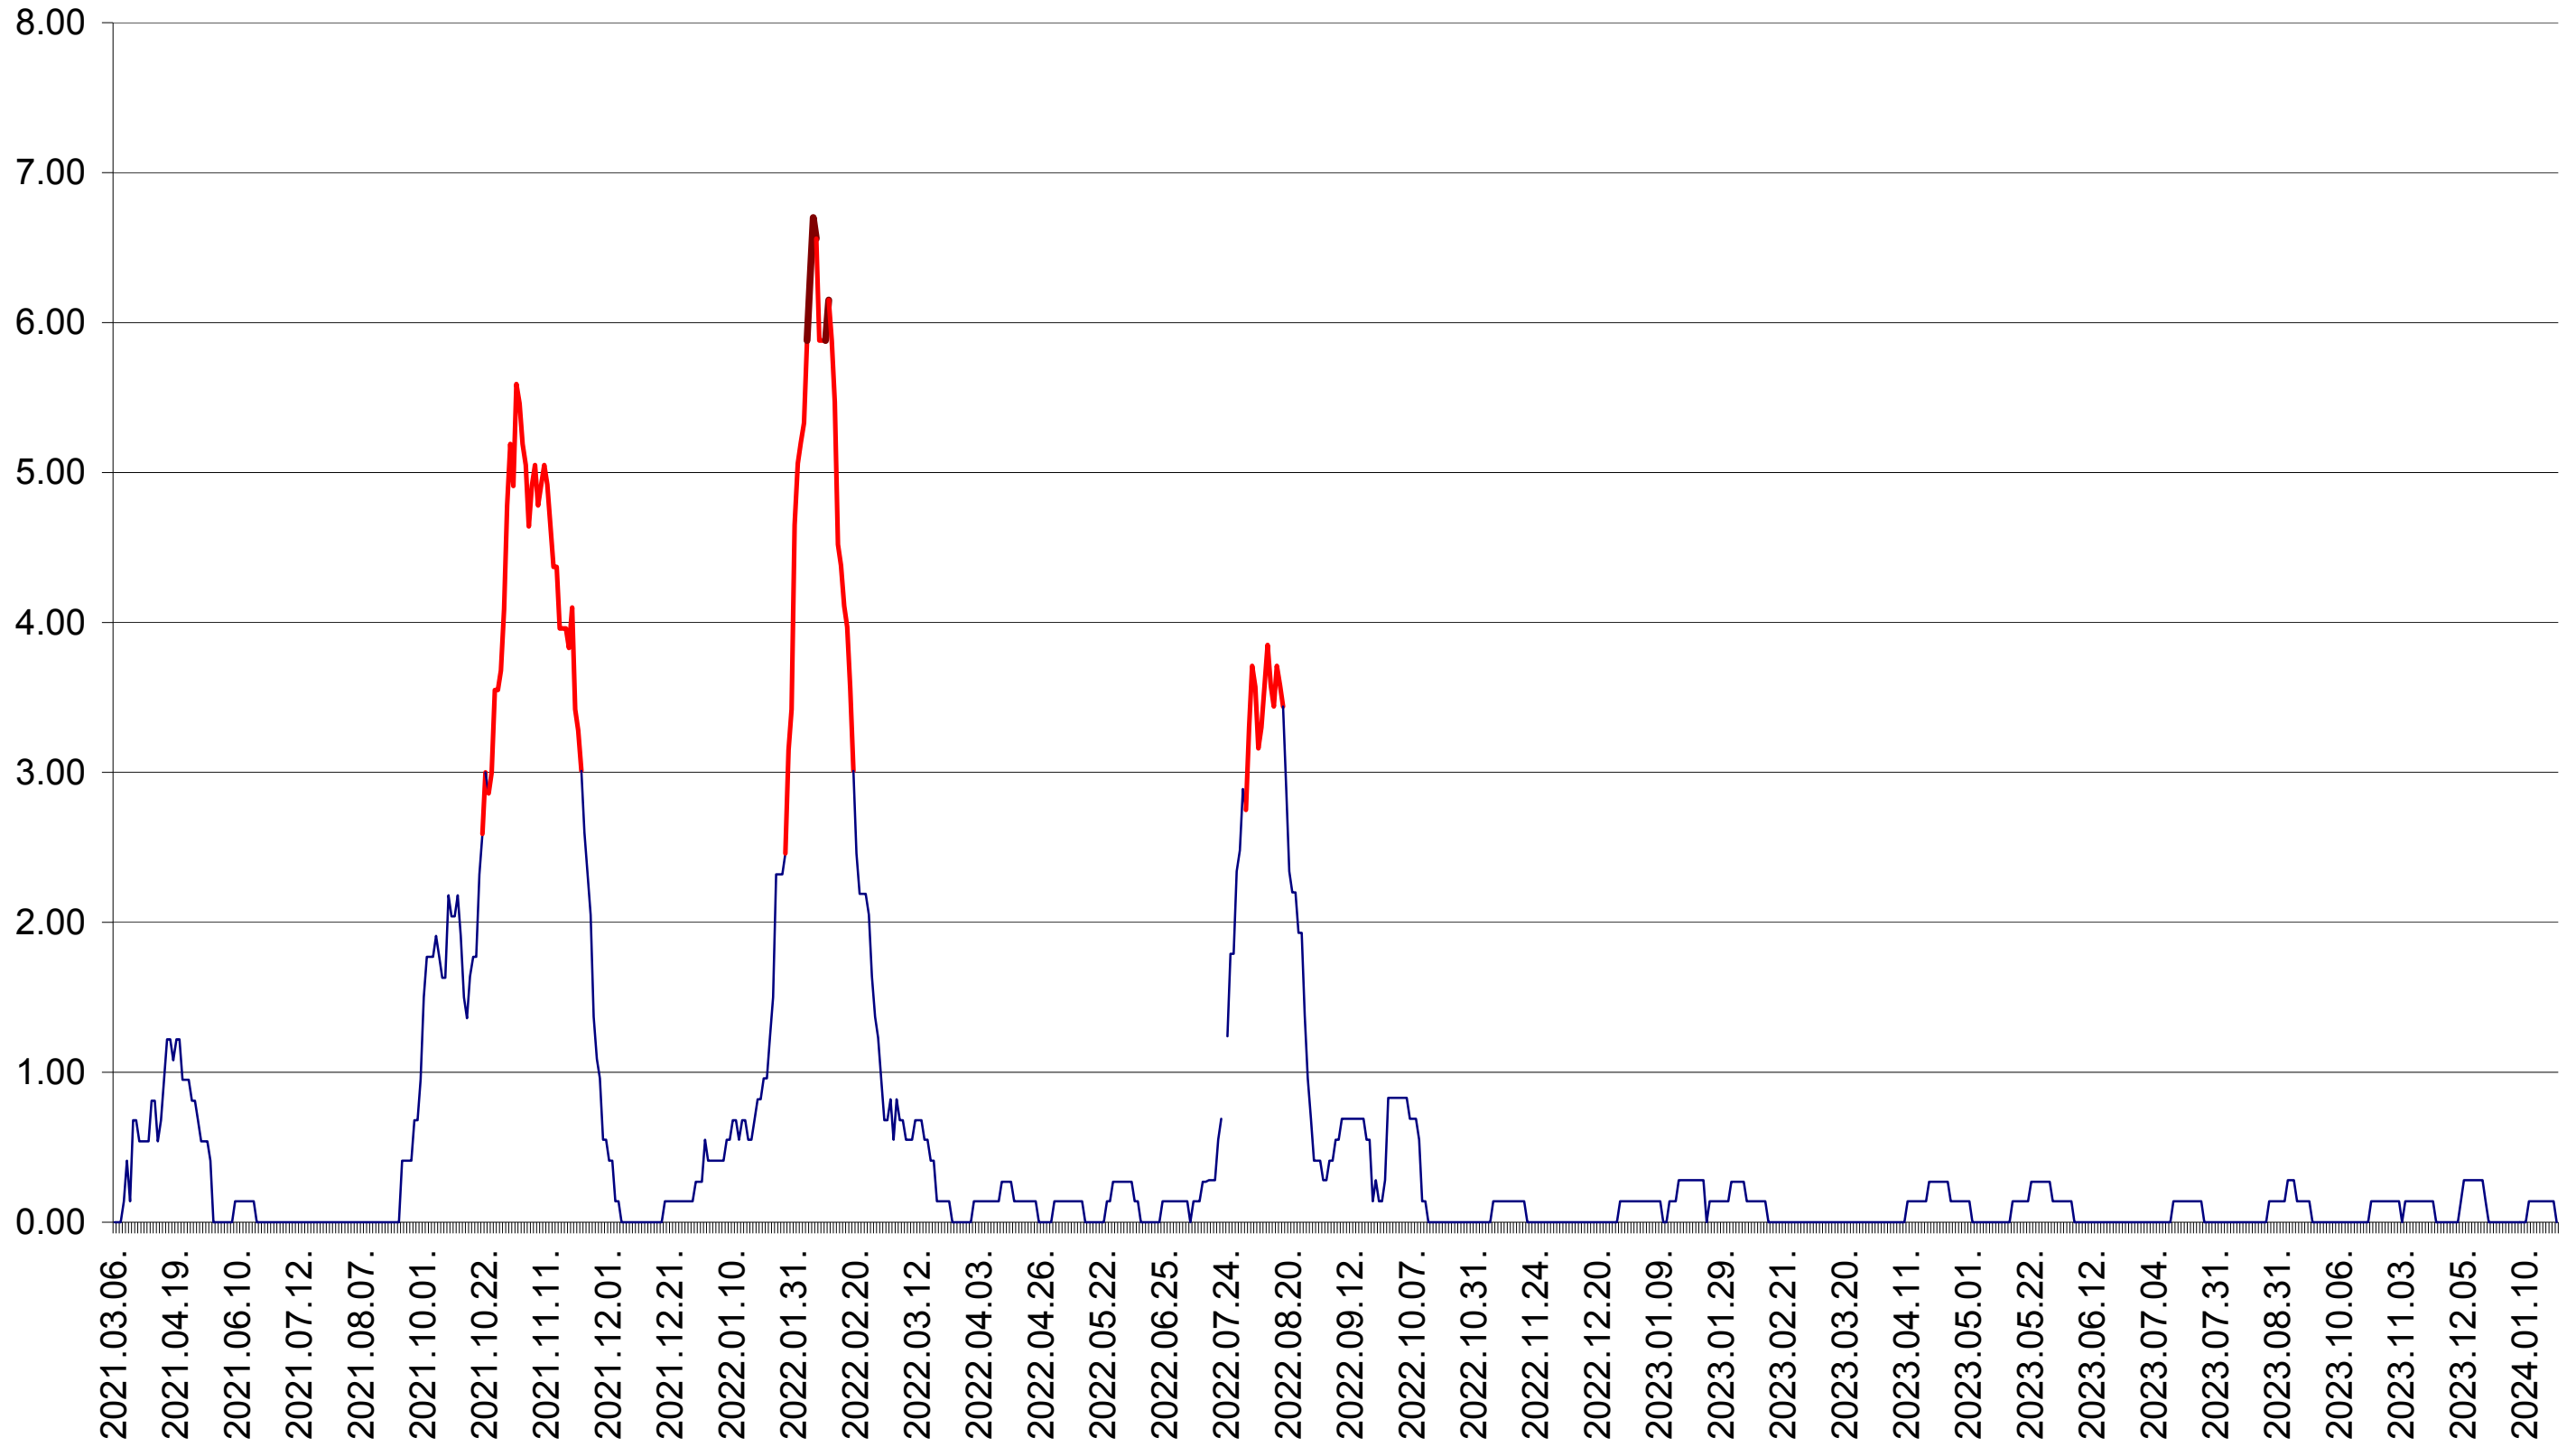

ATID - Evolutia incidentei cumulate pe 14 zile la ‰ de locuitori
2021.03.07. - 2024.01.25.

AVRĂMEȘTI - Evolutia incidentei cumulate pe 14 zile la ‰ de locuitori
2021.03.07. - 2024.01.25.

ORAȘ BĂILE TUȘNAD - Evolutia incidentei cumulate pe 14 zile la ‰ de locuitori
2021.03.07. - 2024.01.25.

ORAȘ BĂLAN - Evolutia incidentei cumulate pe 14 zile la ‰ de locuitori
2021.03.07. - 2024.01.25.

BILBOR - Evolutia incidentei cumulate pe 14 zile la ‰ de locuitori
2021.03.07. - 2024.01.25.

ORAȘ BORSEC - Evolutia incidentei cumulate pe 14 zile la ‰ de locuitori
2021.03.07. - 2024.01.25.

BRĂDEȘTI - Evolutia incidentei cumulate pe 14 zile la ‰ de locuitori
2021.03.07. - 2024.01.25.

CĂPÂLNIȚA - Evolutia incidentei cumulate pe 14 zile la ‰ de locuitori
2021.03.07. - 2024.01.25.

CÂRȚA - Evolutia incidentei cumulate pe 14 zile la ‰ de locuitori
2021.03.07. - 2024.01.25.