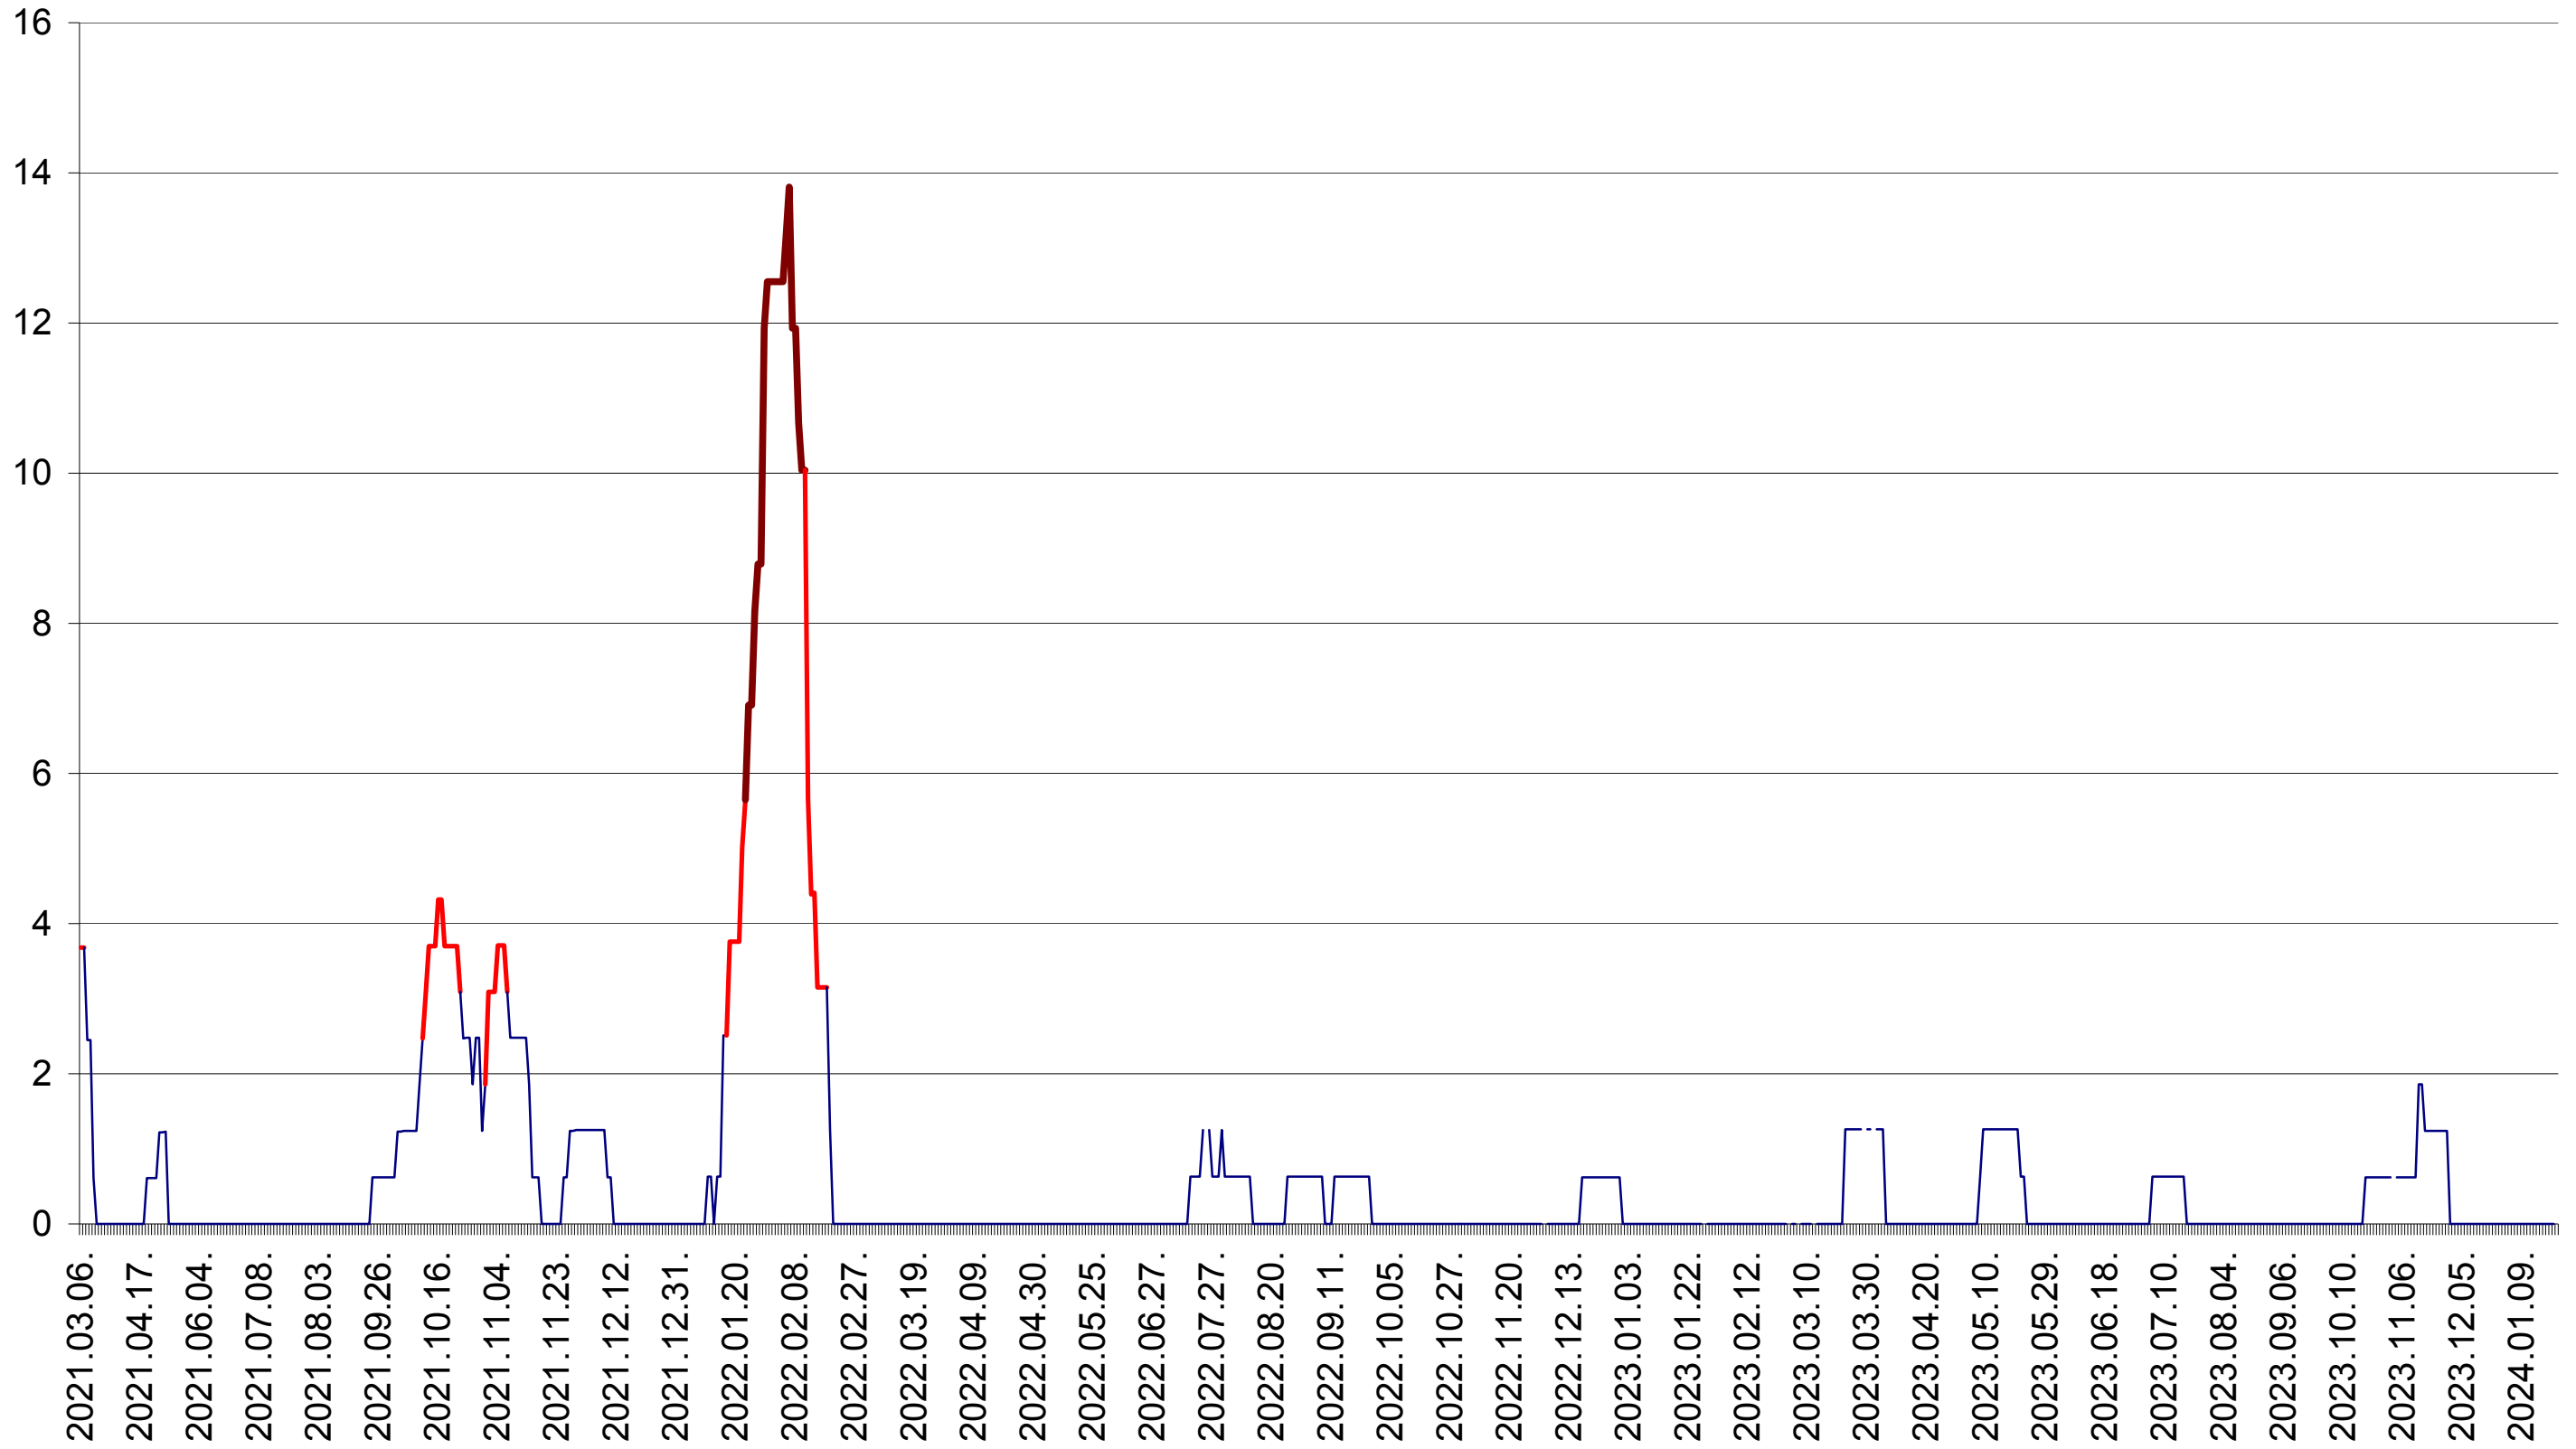

REMETEA - Evolutia incidentei cumulate pe 14 zile la ‰ de locuitori
2021.03.07. - 2024.01.25.

RACU - Evolutia incidentei cumulate pe 14 zile la ‰ de locuitori
2021.03.07. - 2024.01.25.