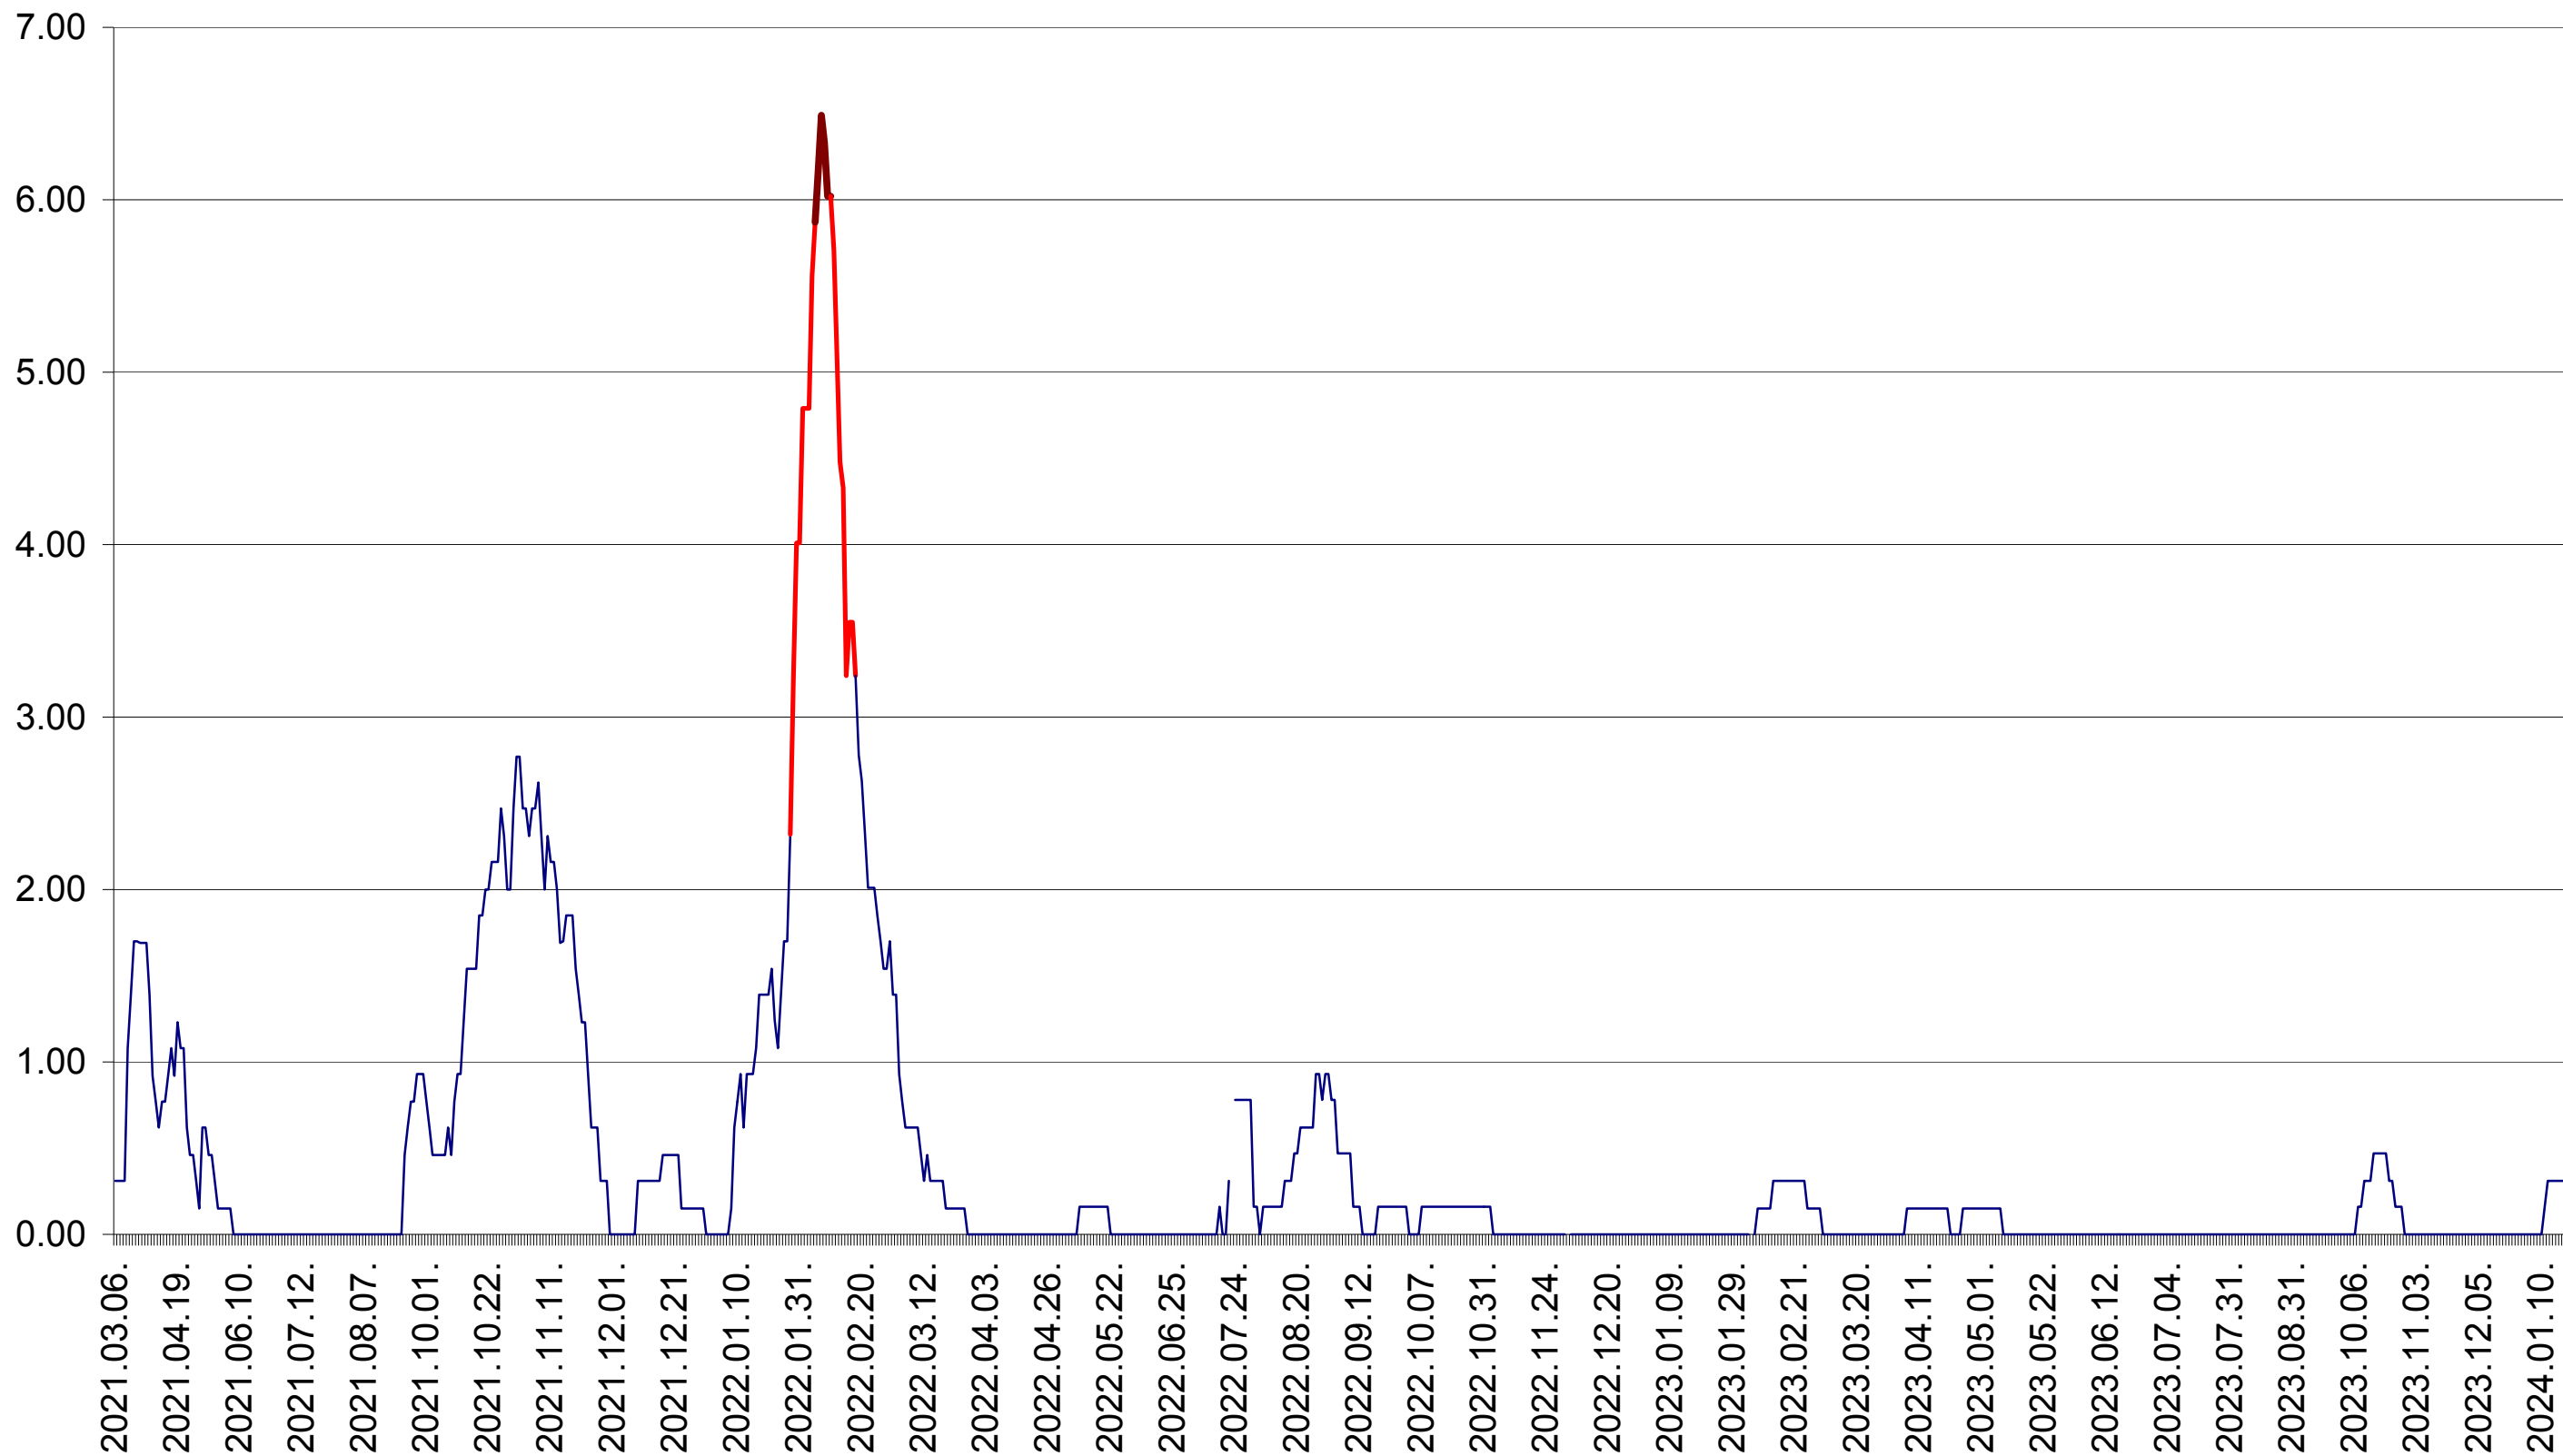

ORAȘ BĂLAN - Evolutia incidentei cumulate pe 14 zile la ‰ de locuitori
2021.03.07. - 2024.01.25.

BILBOR - Evolutia incidentei cumulate pe 14 zile la ‰ de locuitori
2021.03.07. - 2024.01.25.

ORAȘ BORSEC - Evolutia incidentei cumulate pe 14 zile la ‰ de locuitori
2021.03.07. - 2024.01.25.

BRĂDEȘTI - Evolutia incidentei cumulate pe 14 zile la ‰ de locuitori
2021.03.07. - 2024.01.25.

CĂPÂLNIȚA - Evolutia incidentei cumulate pe 14 zile la ‰ de locuitori
2021.03.07. - 2024.01.25.

CÂRȚA - Evolutia incidentei cumulate pe 14 zile la ‰ de locuitori
2021.03.07. - 2024.01.25.

CICEU - Evolutia incidentei cumulate pe 14 zile la ‰ de locuitori
2021.03.07. - 2024.01.25.

CIUCSÂNGEORGIU - Evolutia incidentei cumulate pe 14 zile la ‰ de locuitori
2021.03.07. - 2024.01.25.

CIUMANI - Evolutia incidentei cumulate pe 14 zile la ‰ de locuitori
2021.03.07. - 2024.01.25.

CORBU - Evolutia incidentei cumulate pe 14 zile la ‰ de locuitori
2021.03.07. - 2024.01.25.

CORUND - Evolutia incidentei cumulate pe 14 zile la ‰ de locuitori
2021.03.07. - 2024.01.25.

COZMENI - Evolutia incidentei cumulate pe 14 zile la ‰ de locuitori
2021.03.07. - 2024.01.25.