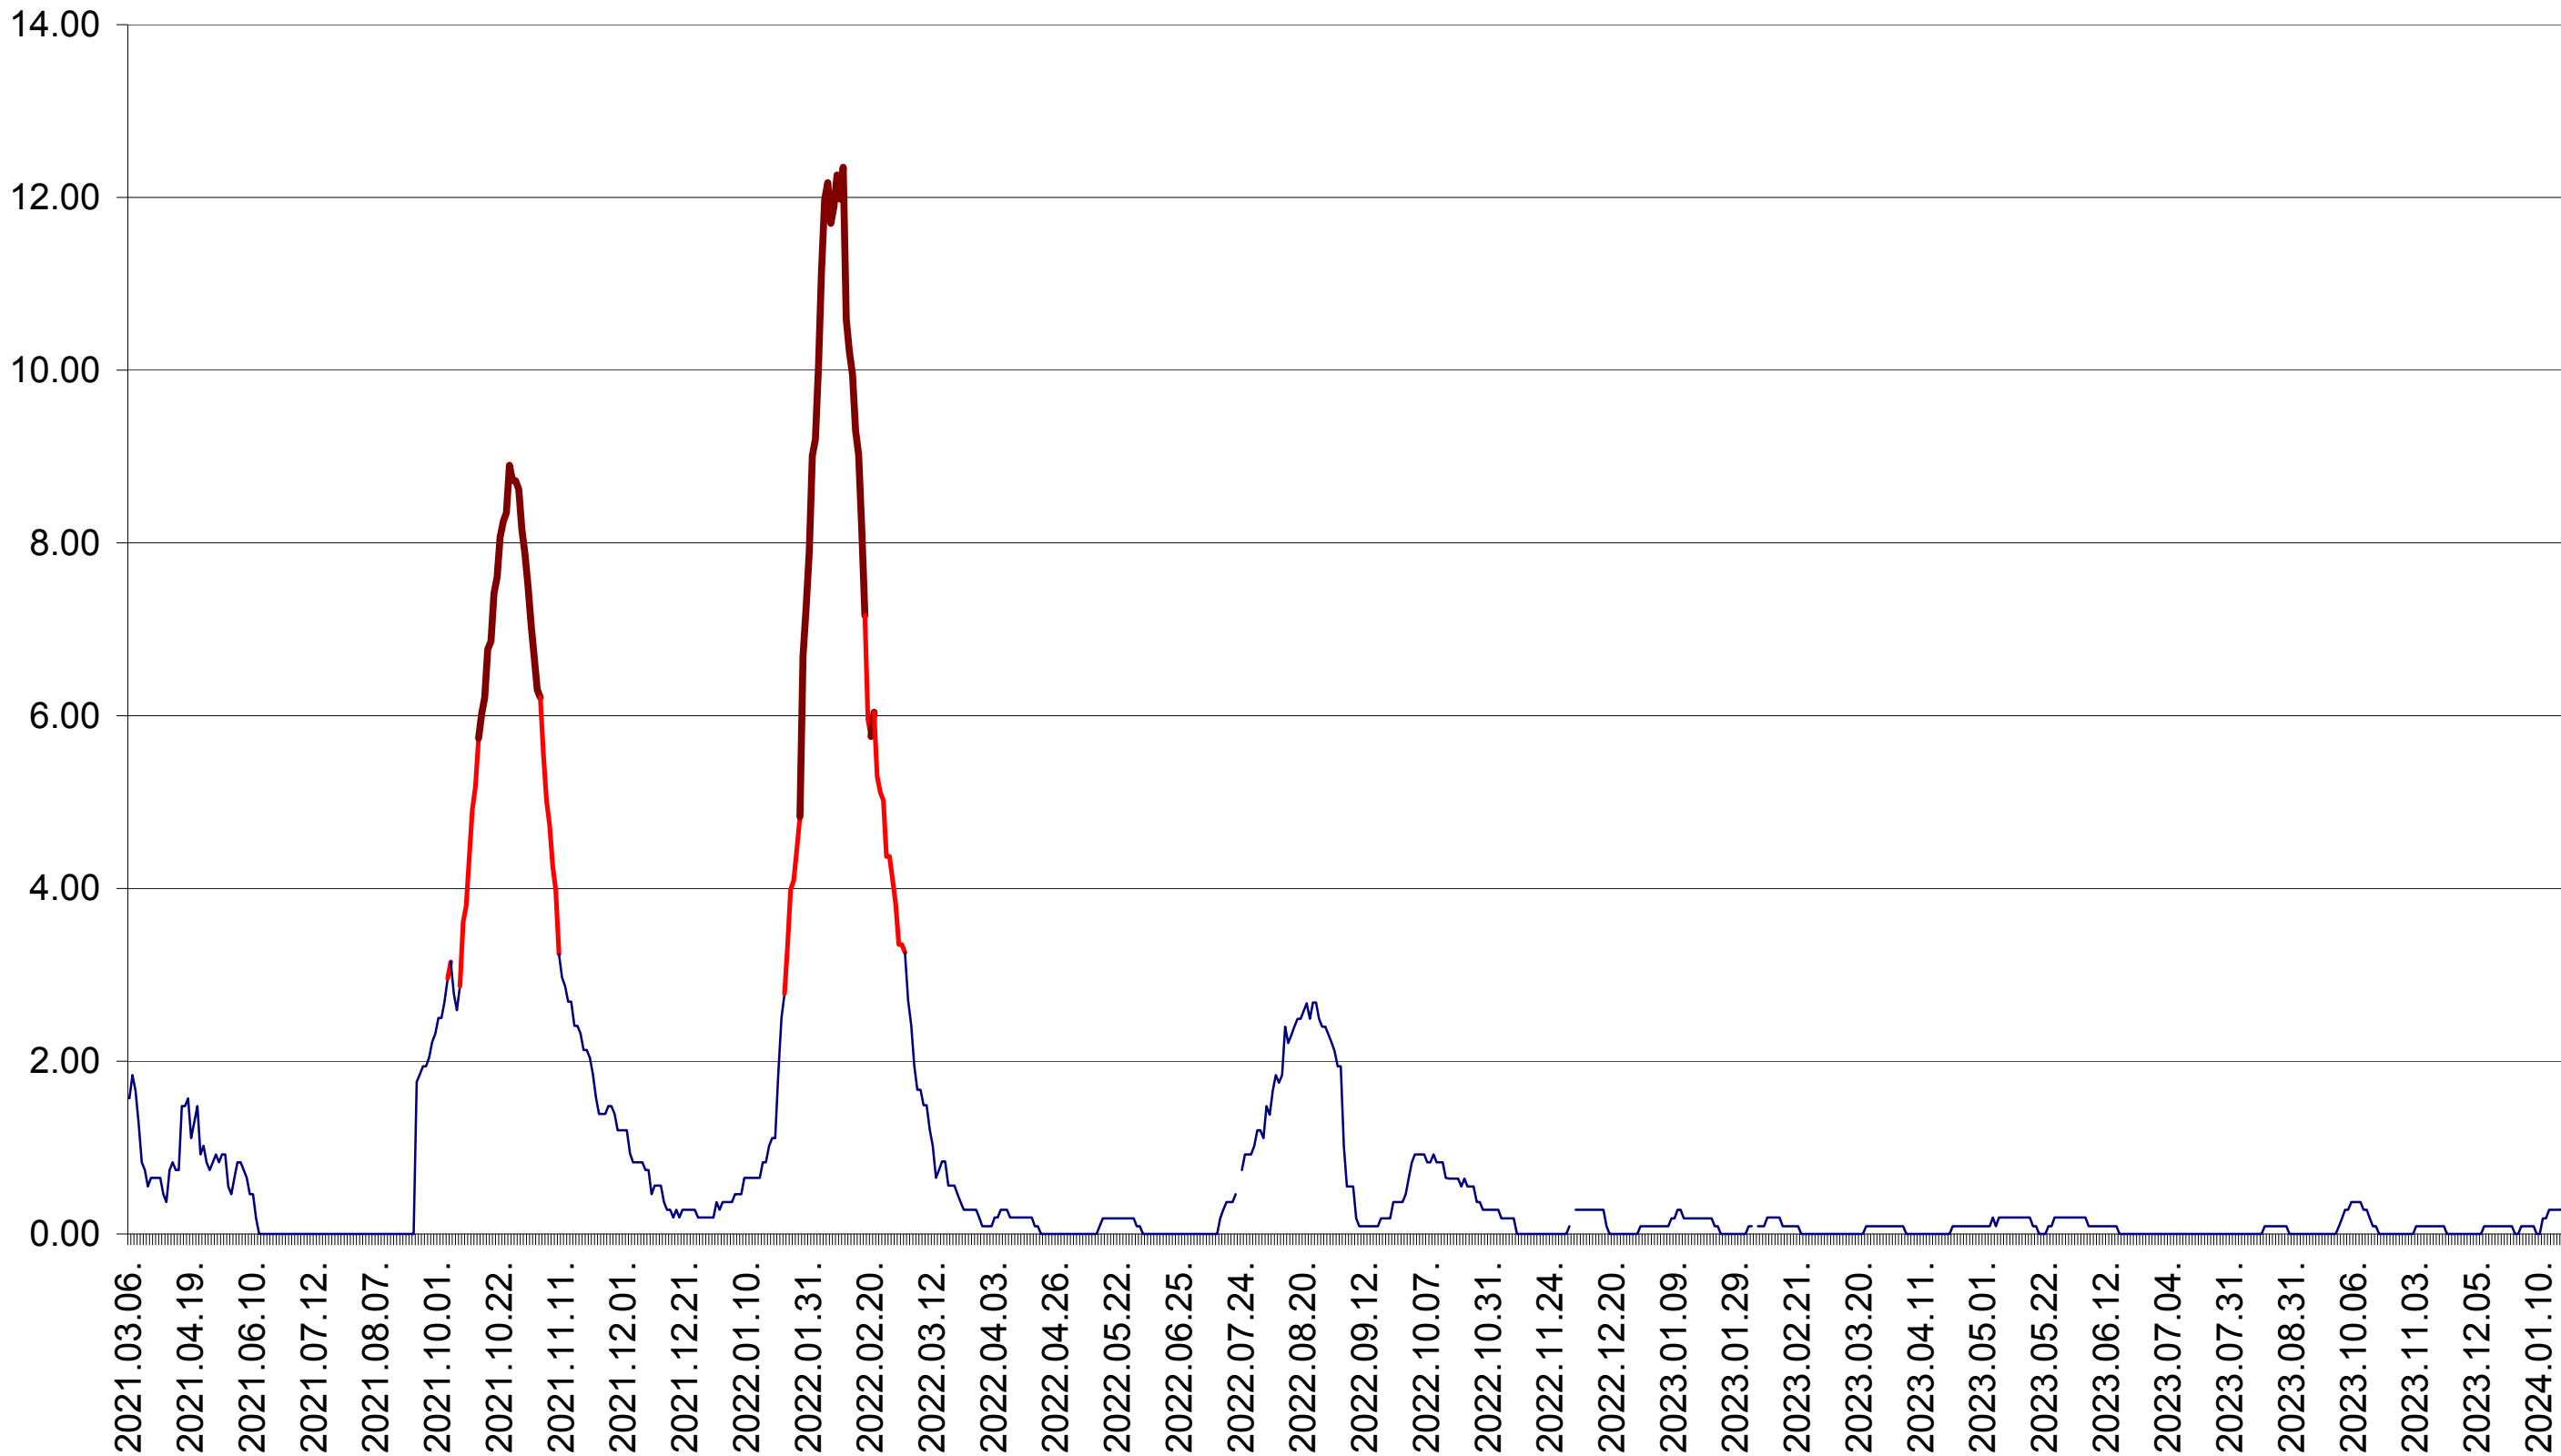

ORAȘ BĂLAN - Evolutia incidentei cumulate pe 14 zile la ‰ de locuitori
2021.03.07. - 2024.01.25.

BILBOR - Evolutia incidentei cumulate pe 14 zile la ‰ de locuitori
2021.03.07. - 2024.01.25.

ORAȘ BORSEC - Evolutia incidentei cumulate pe 14 zile la ‰ de locuitori
2021.03.07. - 2024.01.25.

CICEU - Evolutia incidentei cumulate pe 14 zile la ‰ de locuitori
2021.03.07. - 2024.01.25.

CIUCSÂNGEORGIU - Evolutia incidentei cumulate pe 14 zile la ‰ de locuitori
2021.03.07. - 2024.01.25.

CIUMANI - Evolutia incidentei cumulate pe 14 zile la ‰ de locuitori
2021.03.07. - 2024.01.25.

CORBU - Evolutia incidentei cumulate pe 14 zile la ‰ de locuitori
2021.03.07. - 2024.01.25.

CORUND - Evolutia incidentei cumulate pe 14 zile la ‰ de locuitori
2021.03.07. - 2024.01.25.

COZMENI - Evolutia incidentei cumulate pe 14 zile la ‰ de locuitori
2021.03.07. - 2024.01.25.

ORAȘ CRISTURU SECUIESC - Evolutia incidentei cumulate pe 14 zile la ‰ de locuitori
2021.03.07. - 2024.01.25.

DĂNEȘTI - Evolutia incidentei cumulate pe 14 zile la ‰ de locuitori
2021.03.07. - 2024.01.25.