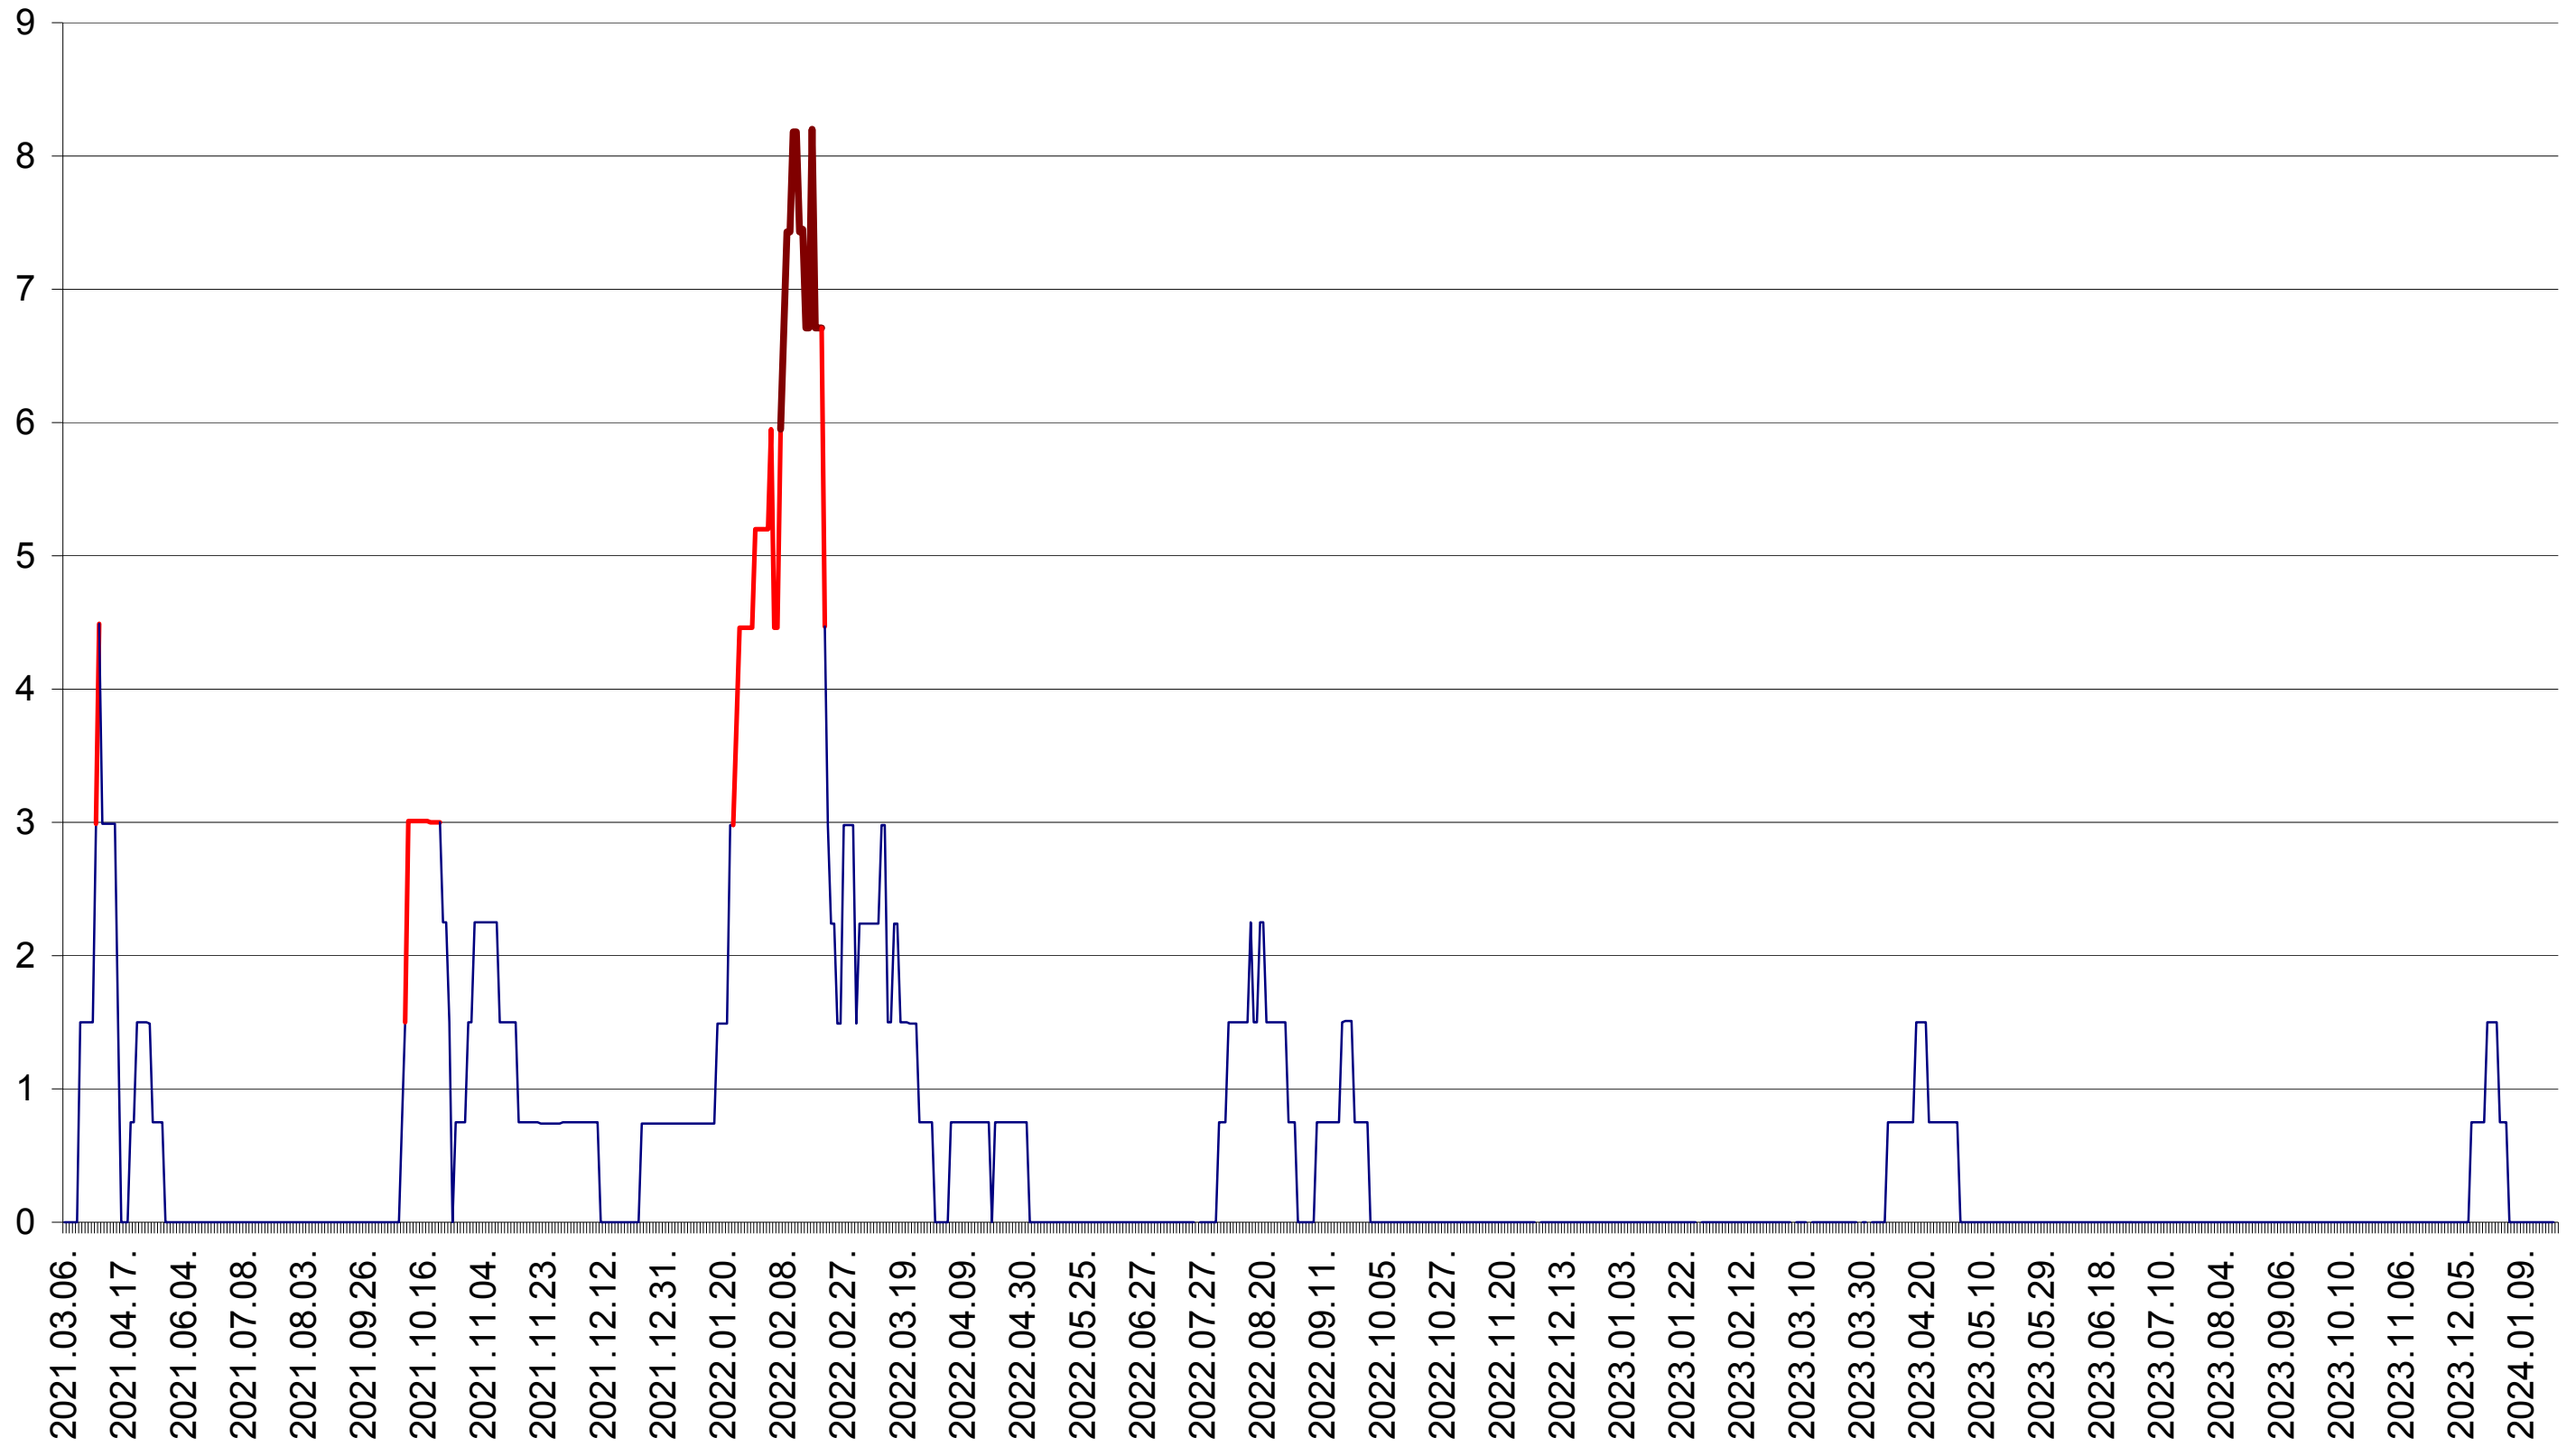

LELICENI - Evolutia incidentei cumulate pe 14 zile la ‰ de locuitori
2021.03.07. - 2024.01.25.

LUETA - Evolutia incidentei cumulate pe 14 zile la ‰ de locuitori
2021.03.07. - 2024.01.25.

LUNCA DE JOS - Evolutia incidentei cumulate pe 14 zile la ‰ de locuitori
2021.03.07. - 2024.01.25.

LUNCA DE SUS - Evolutia incidentei cumulate pe 14 zile la ‰ de locuitori
2021.03.07. - 2024.01.25.

LUPENI - Evolutia incidentei cumulate pe 14 zile la ‰ de locuitori
2021.03.07. - 2024.01.25.

MĂDĂRAȘ - Evolutia incidentei cumulate pe 14 zile la ‰ de locuitori
2021.03.07. - 2024.01.25.

MĂRTINIȘ - Evolutia incidentei cumulate pe 14 zile la ‰ de locuitori
2021.03.07. - 2024.01.25.

MEREȘTI - Evolutia incidentei cumulate pe 14 zile la ‰ de locuitori
2021.03.07. - 2024.01.25.

MUNICIPIUL MIERCUREA-CIUC - Evolutia incidentei cumulate pe 14 zile la ‰ de locuitori
2021.03.07. - 2024.01.25.