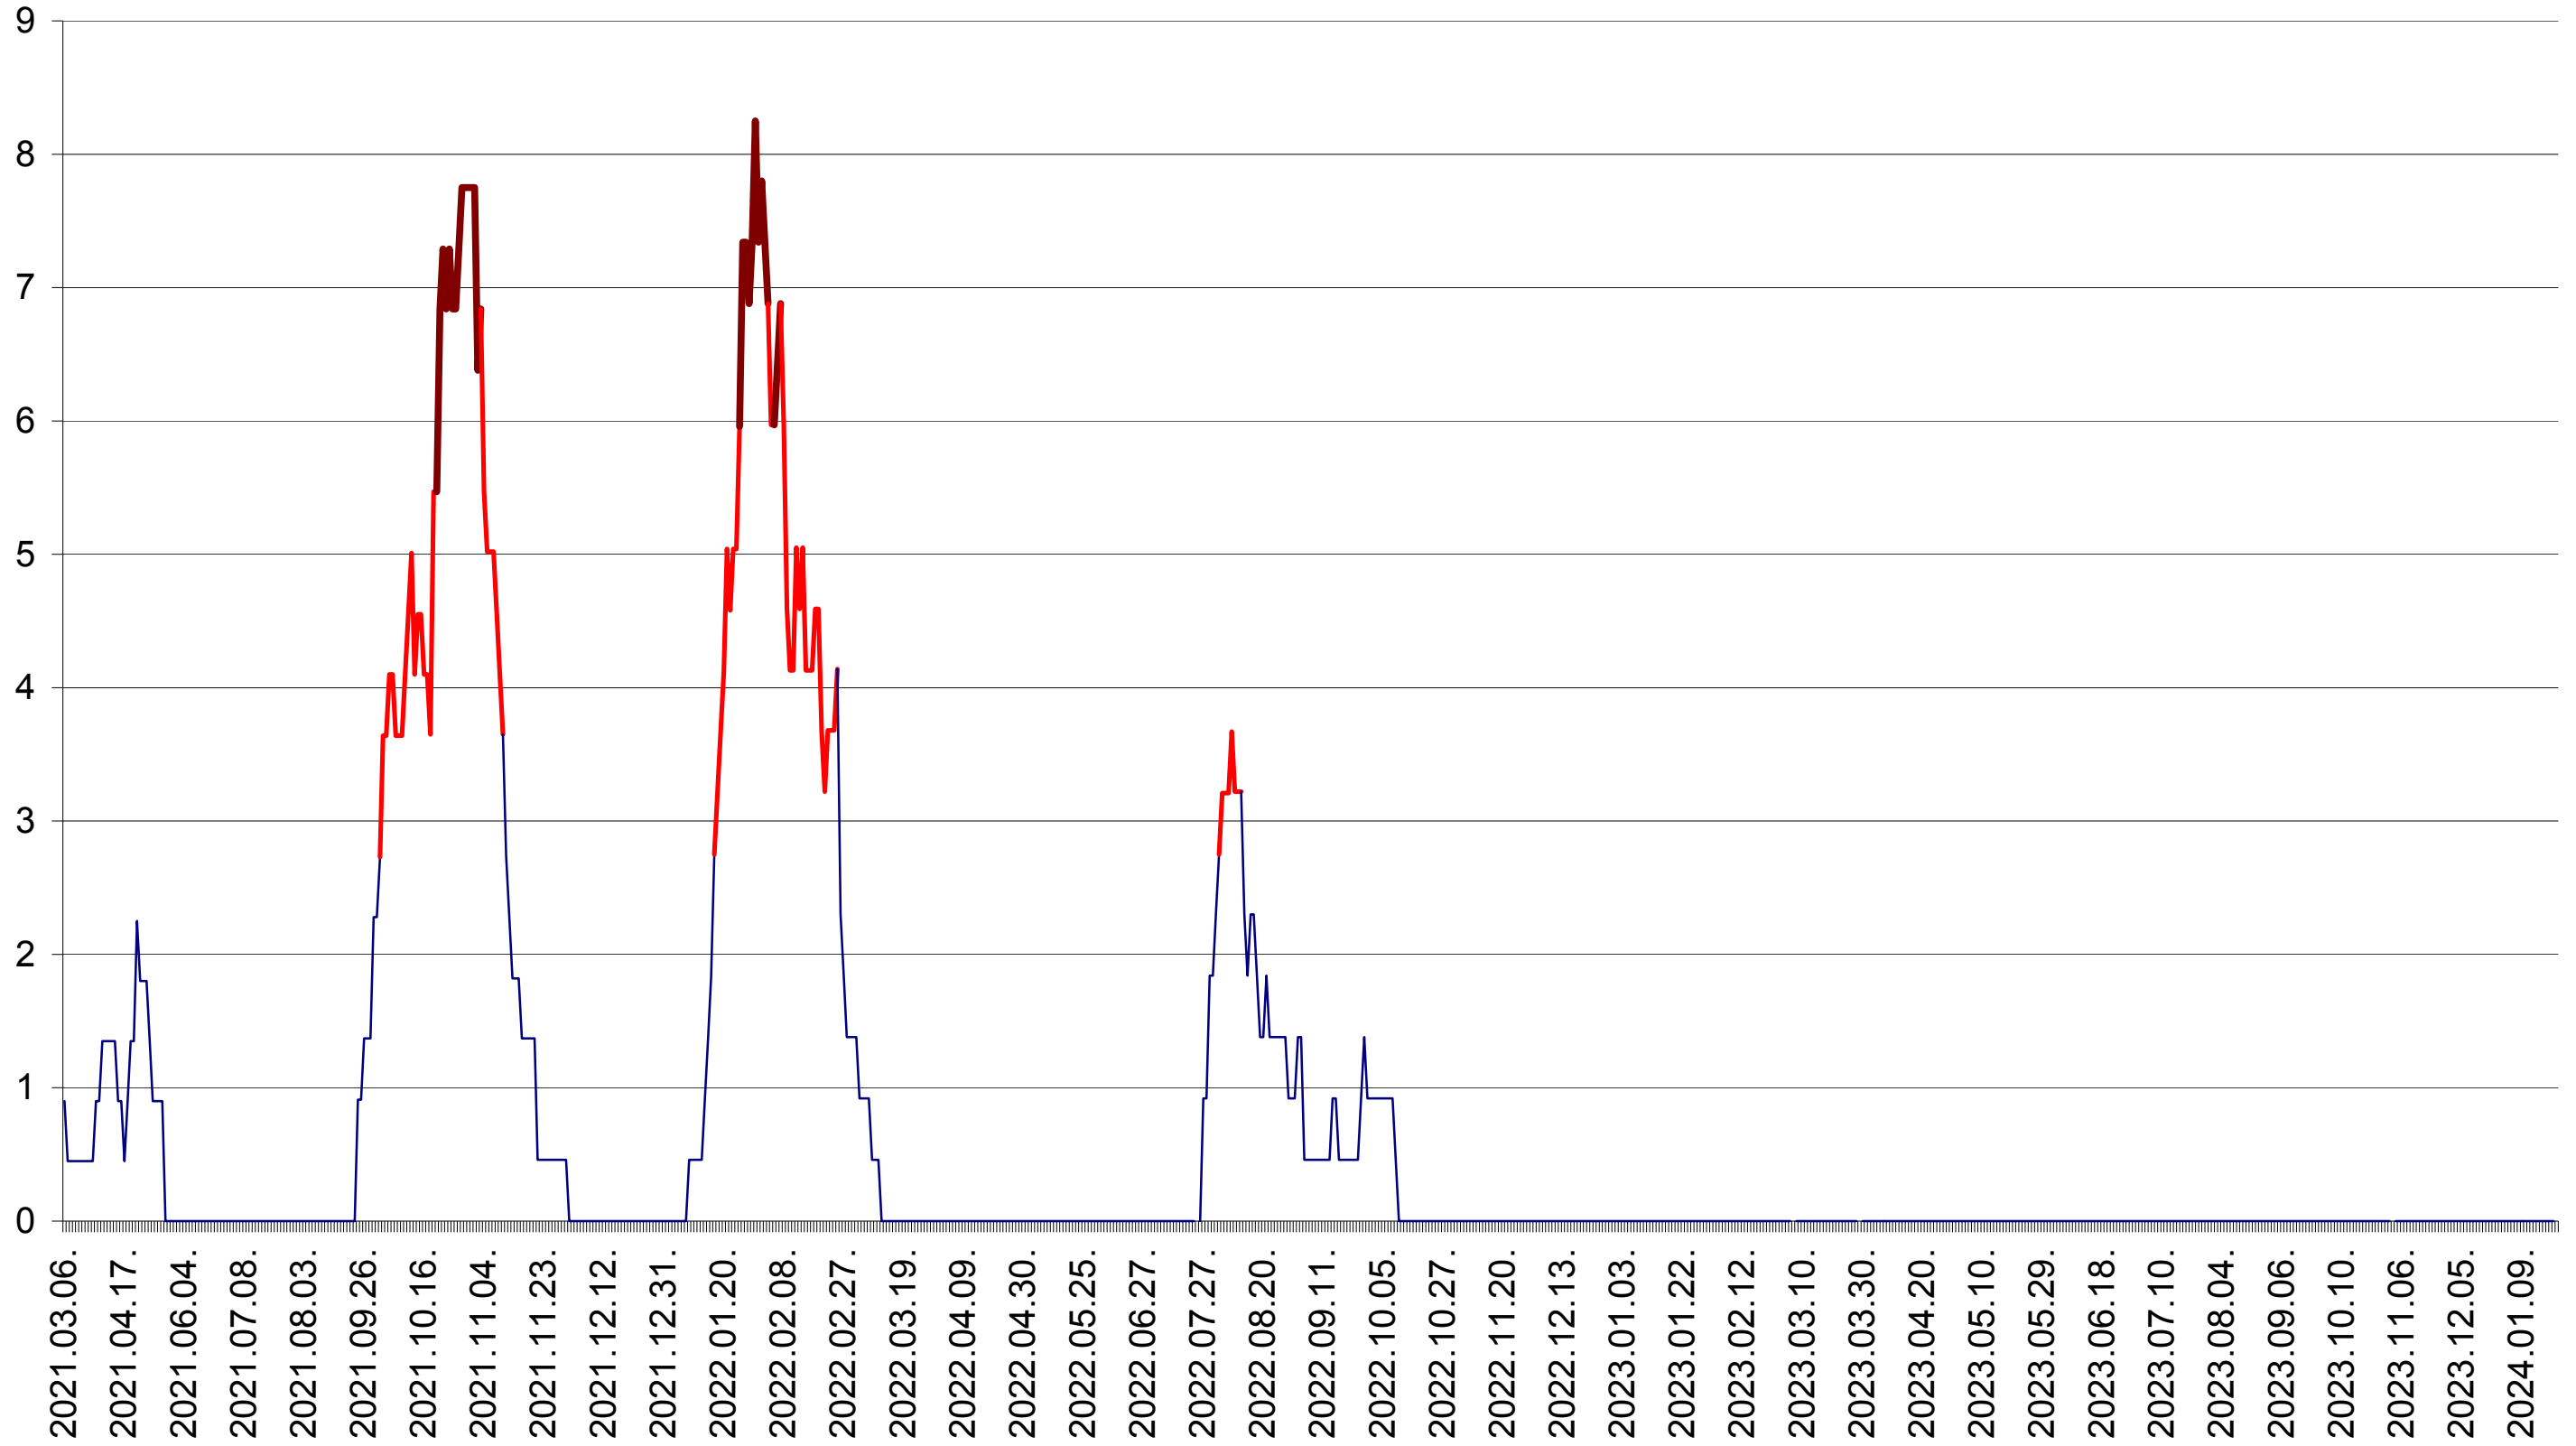

SÂNCRĂIENI - Evolutia incidentei cumulate pe 14 zile la ‰ de locuitori
2021.03.07. - 2024.01.25.

SÂNDOMINIC - Evolutia incidentei cumulate pe 14 zile la ‰ de locuitori
2021.03.07. - 2024.01.25.

SÂNMARTIN - Evolutia incidentei cumulate pe 14 zile la ‰ de locuitori
2021.03.07. - 2024.01.25.

SÂNSIMION - Evolutia incidentei cumulate pe 14 zile la ‰ de locuitori
2021.03.07. - 2024.01.25.

SÂNTIMBRU - Evolutia incidentei cumulate pe 14 zile la ‰ de locuitori
2021.03.07. - 2024.01.25.

SĂRMAȘ - Evolutia incidentei cumulate pe 14 zile la ‰ de locuitori
2021.03.07. - 2024.01.25.