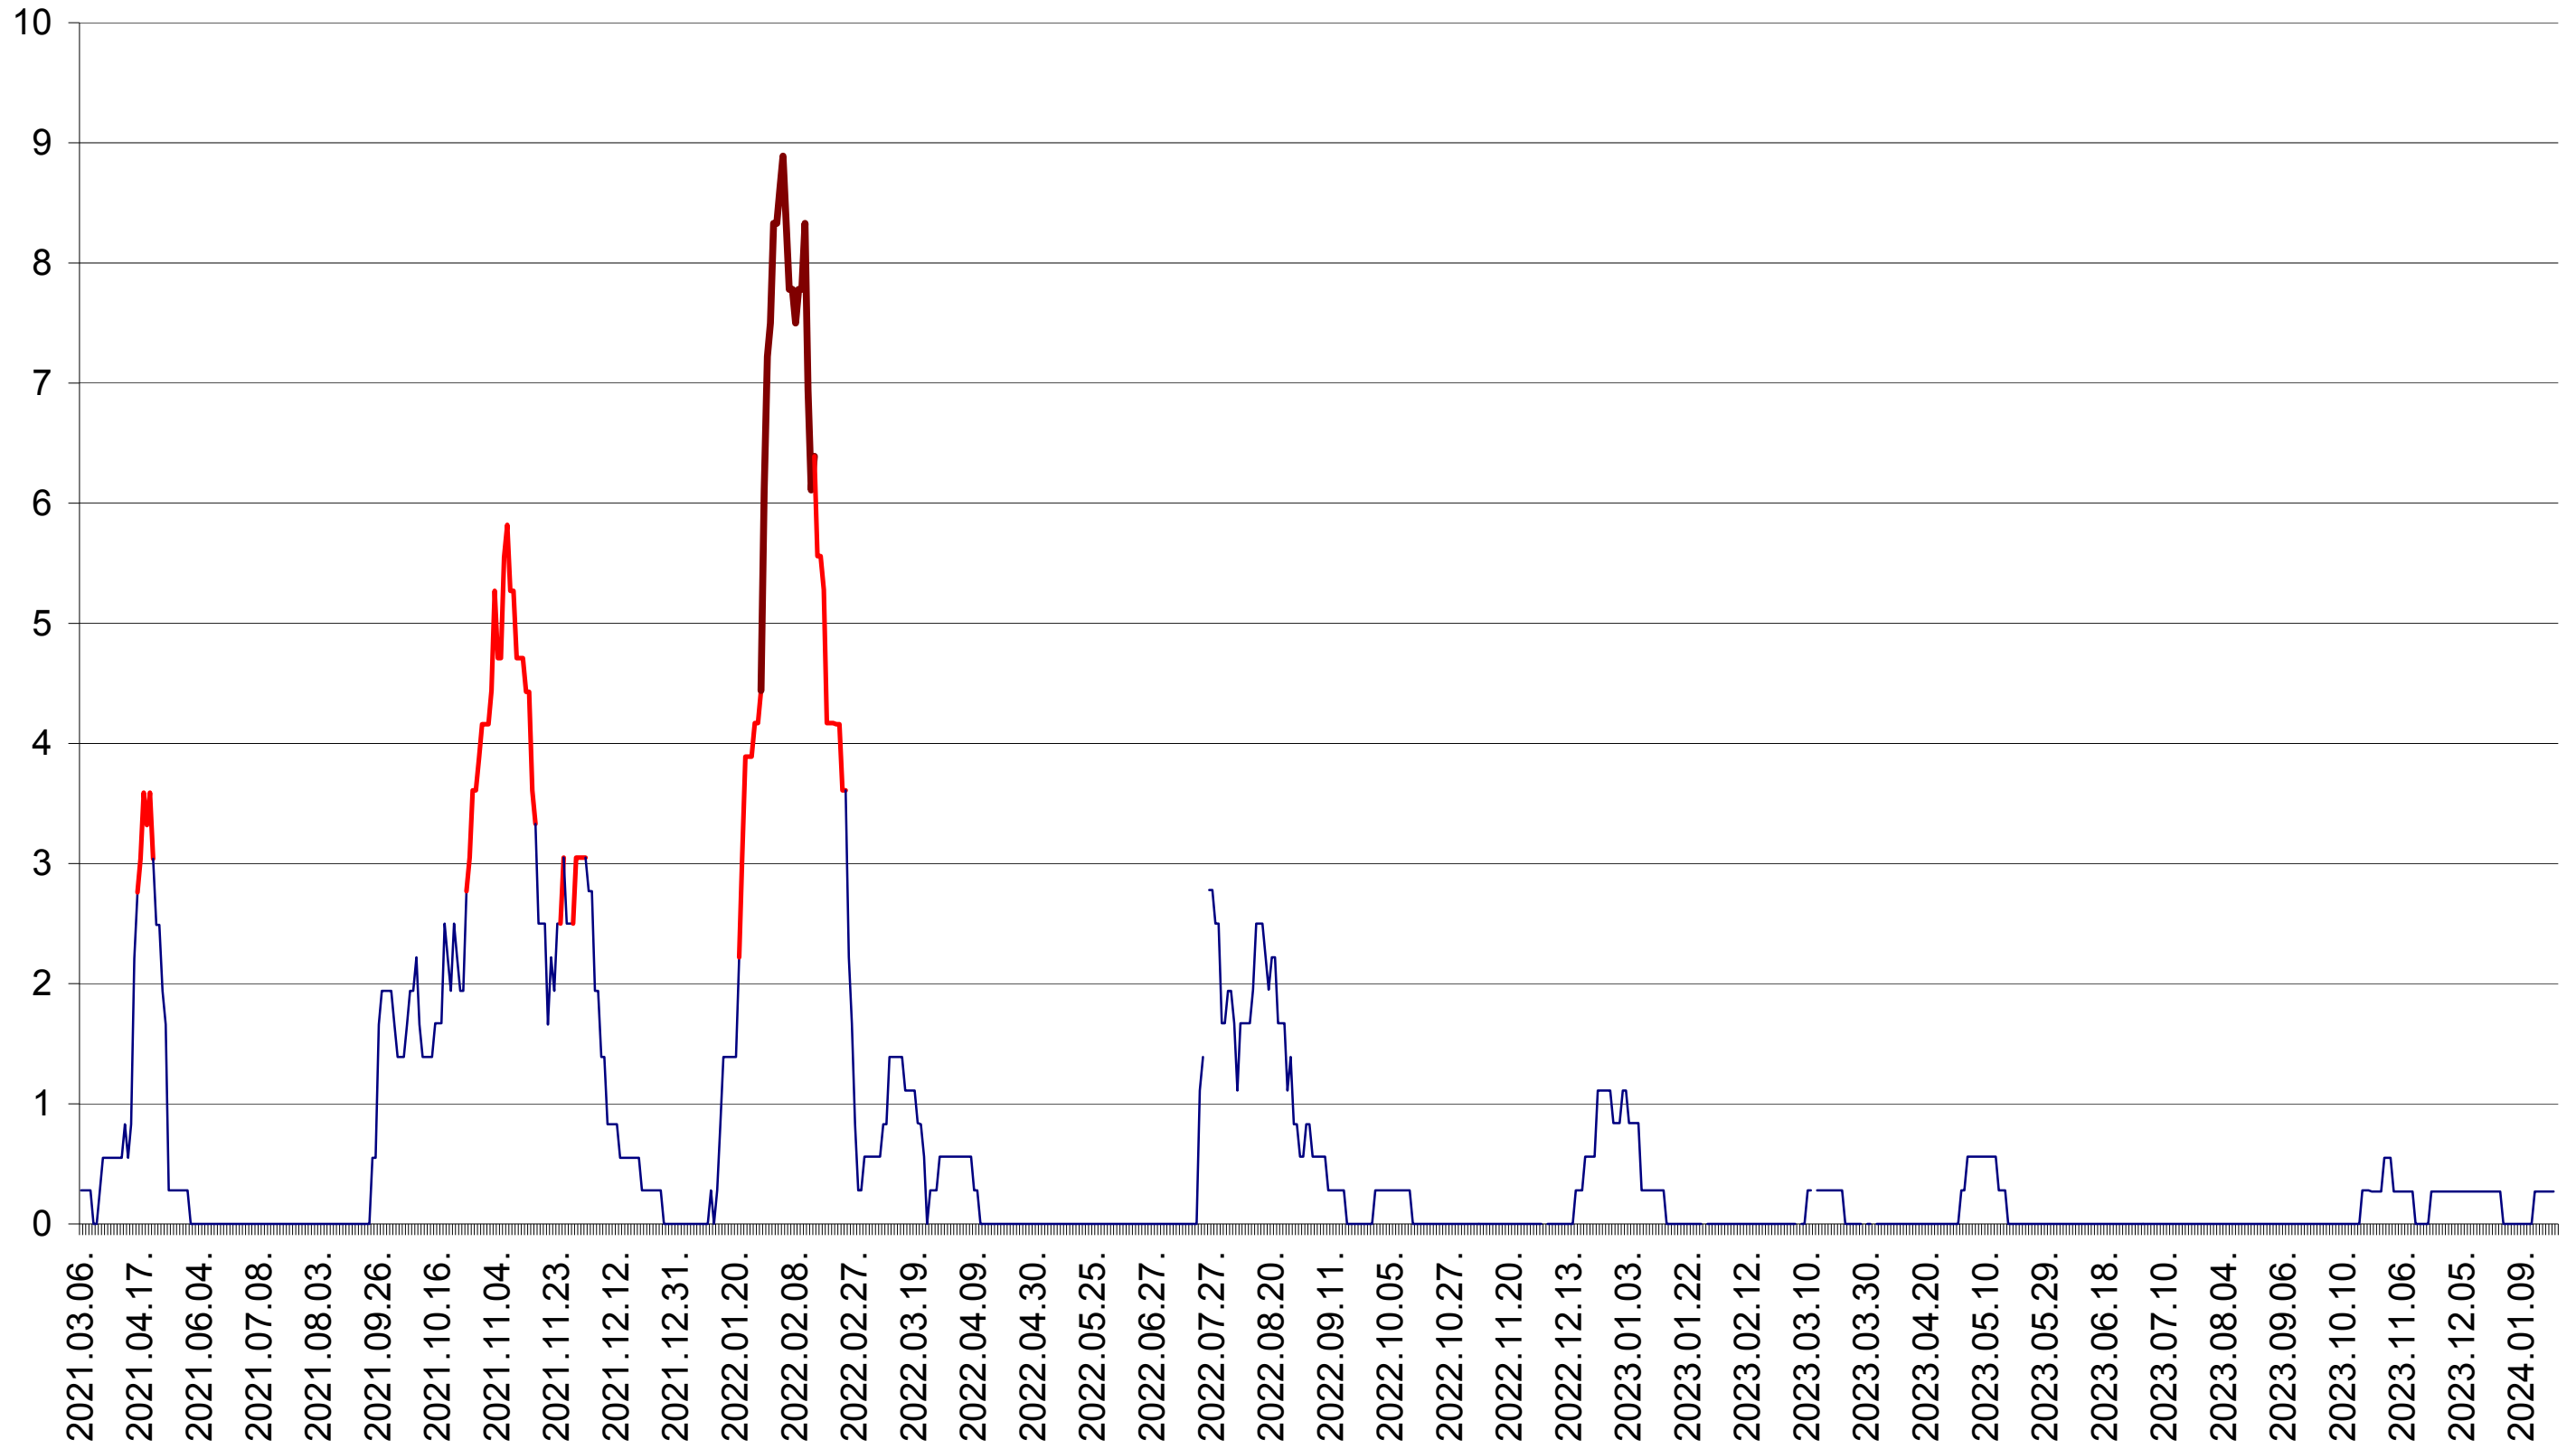

LELICENI - Evolutia incidentei cumulate pe 14 zile la ‰ de locuitori
2021.03.07. - 2024.01.25.

LUETA - Evolutia incidentei cumulate pe 14 zile la ‰ de locuitori
2021.03.07. - 2024.01.25.

LUNCA DE JOS - Evolutia incidentei cumulate pe 14 zile la ‰ de locuitori
2021.03.07. - 2024.01.25.

MĂRTINIȘ - Evolutia incidentei cumulate pe 14 zile la ‰ de locuitori
2021.03.07. - 2024.01.25.

MEREȘTI - Evolutia incidentei cumulate pe 14 zile la ‰ de locuitori
2021.03.07. - 2024.01.25.

MUNICIPIUL MIERCUREA-CIUC - Evolutia incidentei cumulate pe 14 zile la ‰ de locuitori
2021.03.07. - 2024.01.25.

MIHĂILENI - Evolutia incidentei cumulate pe 14 zile la ‰ de locuitori
2021.03.07. - 2024.01.25.

MUGENI - Evolutia incidentei cumulate pe 14 zile la ‰ de locuitori
2021.03.07. - 2024.01.25.

OCLAND - Evolutia incidentei cumulate pe 14 zile la ‰ de locuitori
2021.03.07. - 2024.01.25.