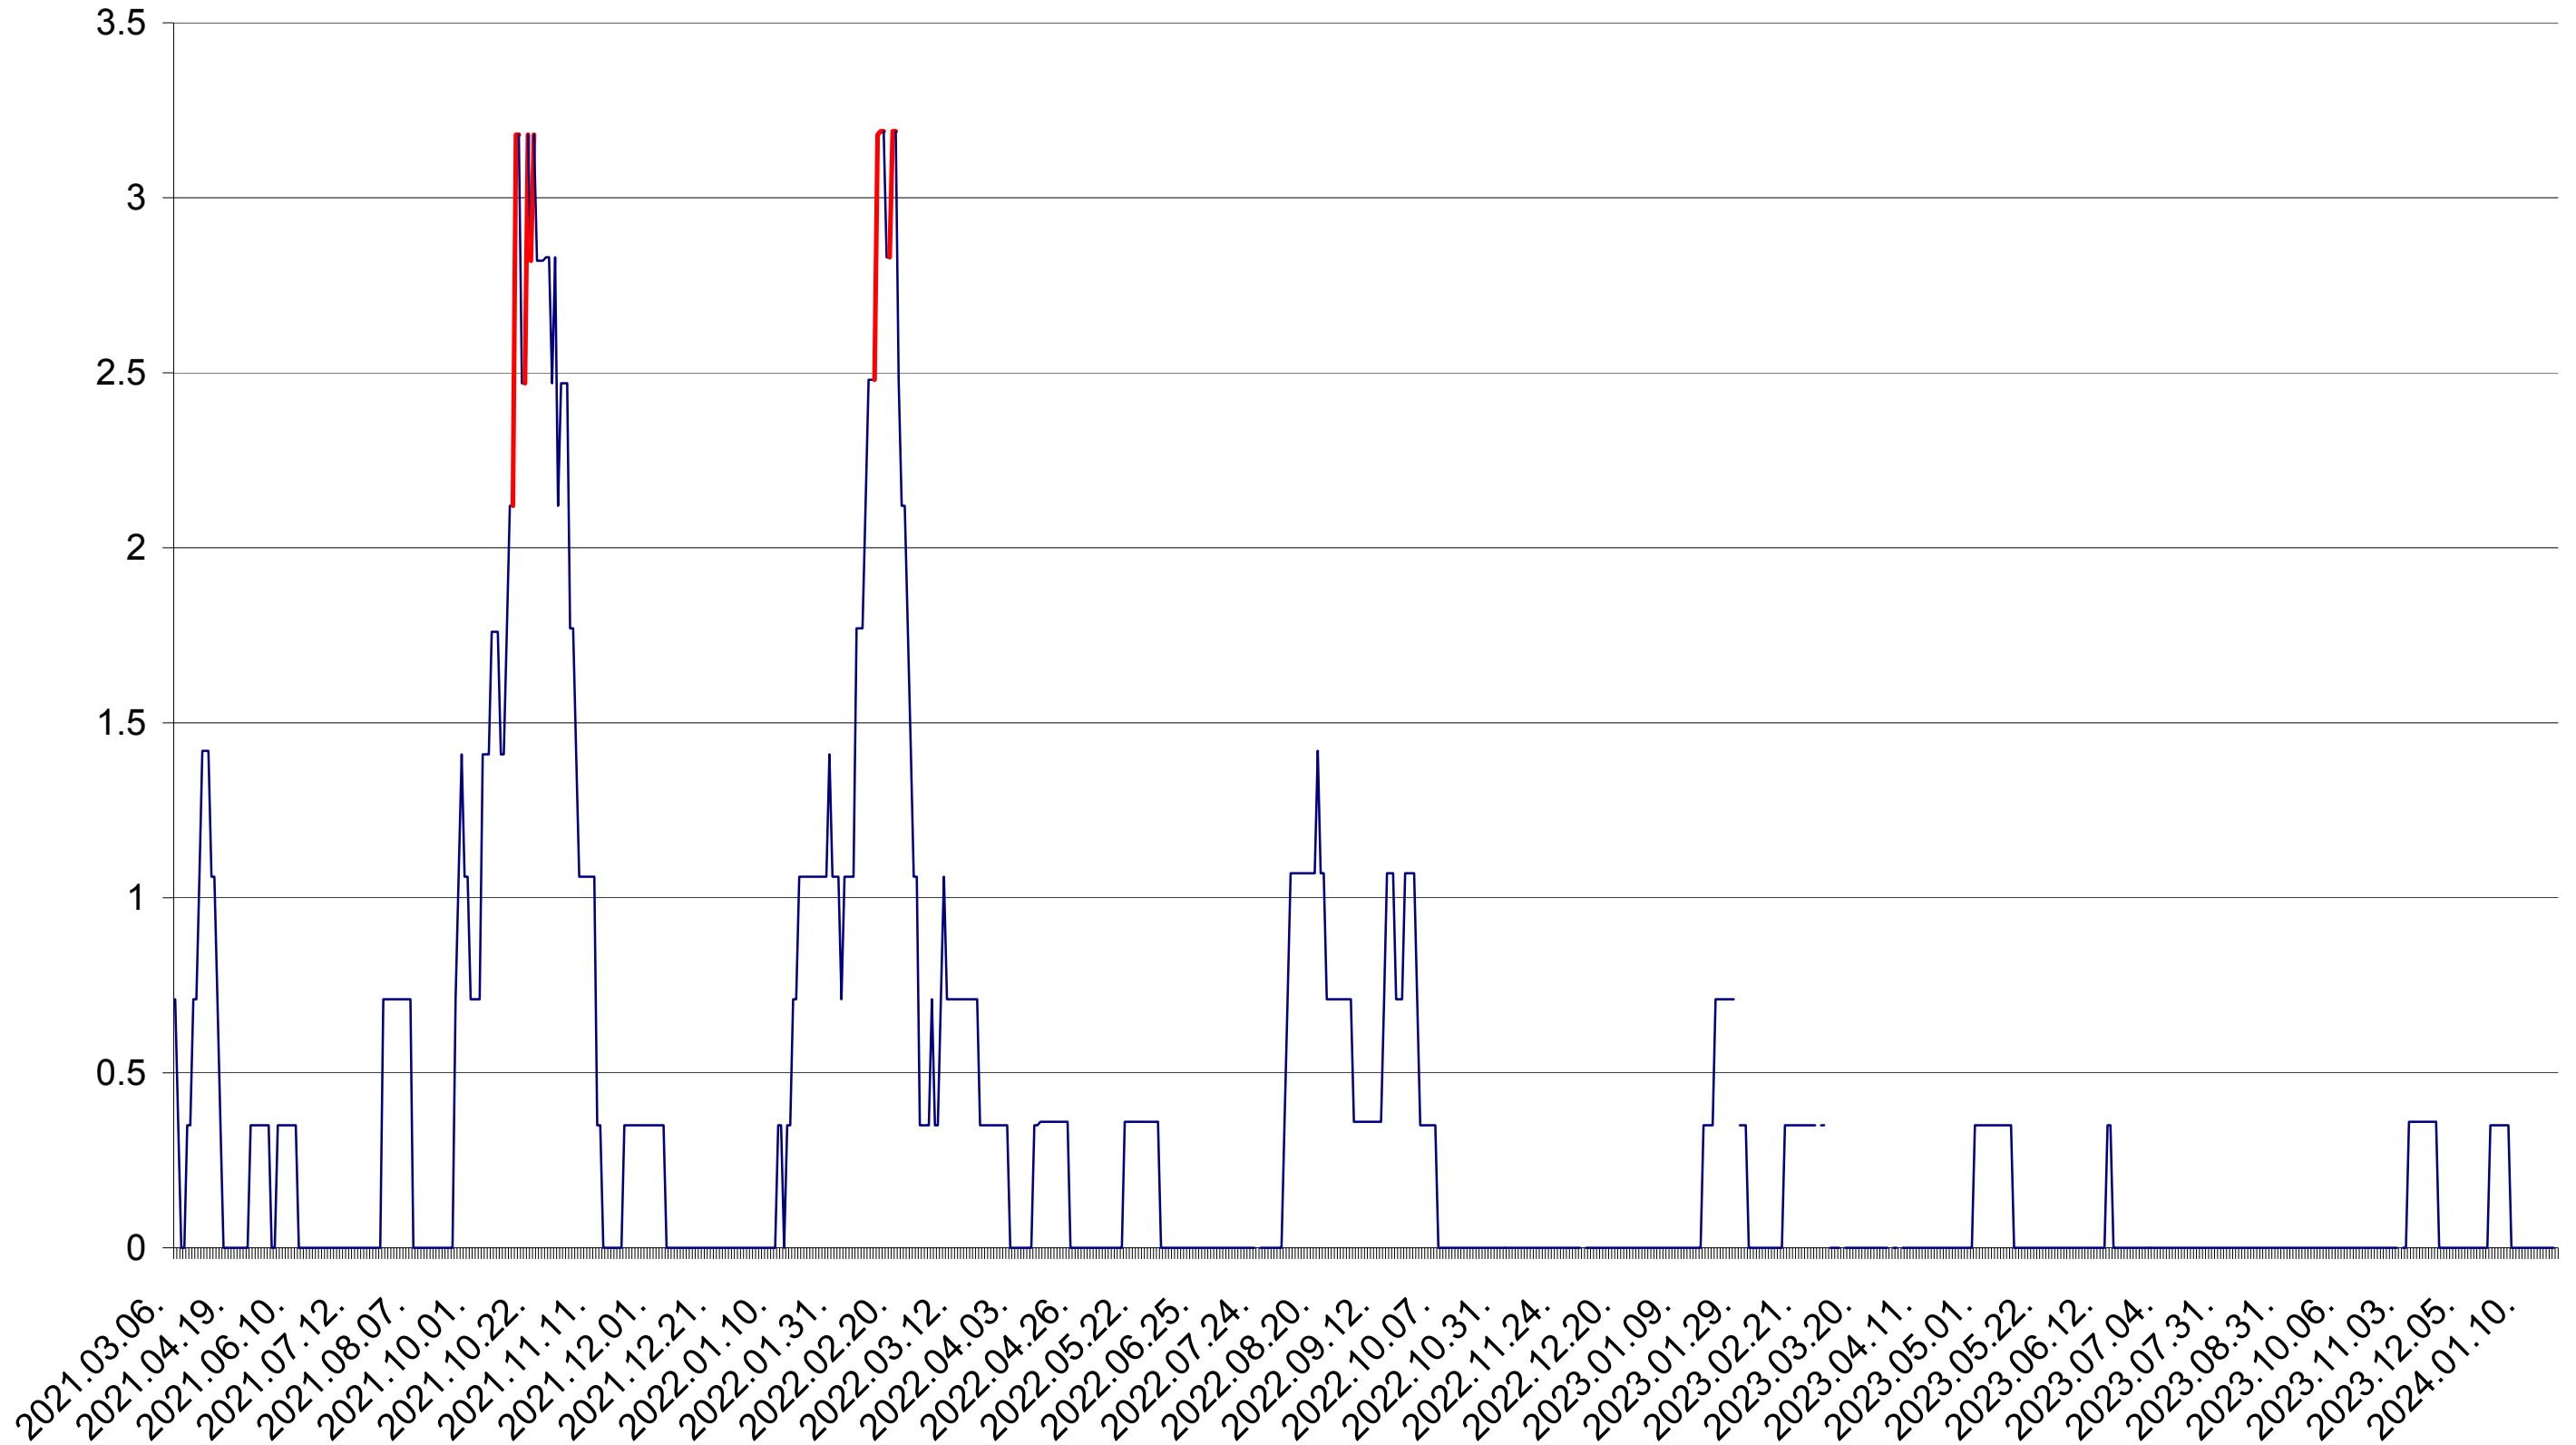

PORUMBENI - Evolutia incidentei cumulate pe 14 zile la ‰ de locuitori
2021.03.07. - 2024.01.25.

PLĂIEȘII DE JOS - Evolutia incidentei cumulate pe 14 zile la ‰ de locuitori
2021.03.07. - 2024.01.25.