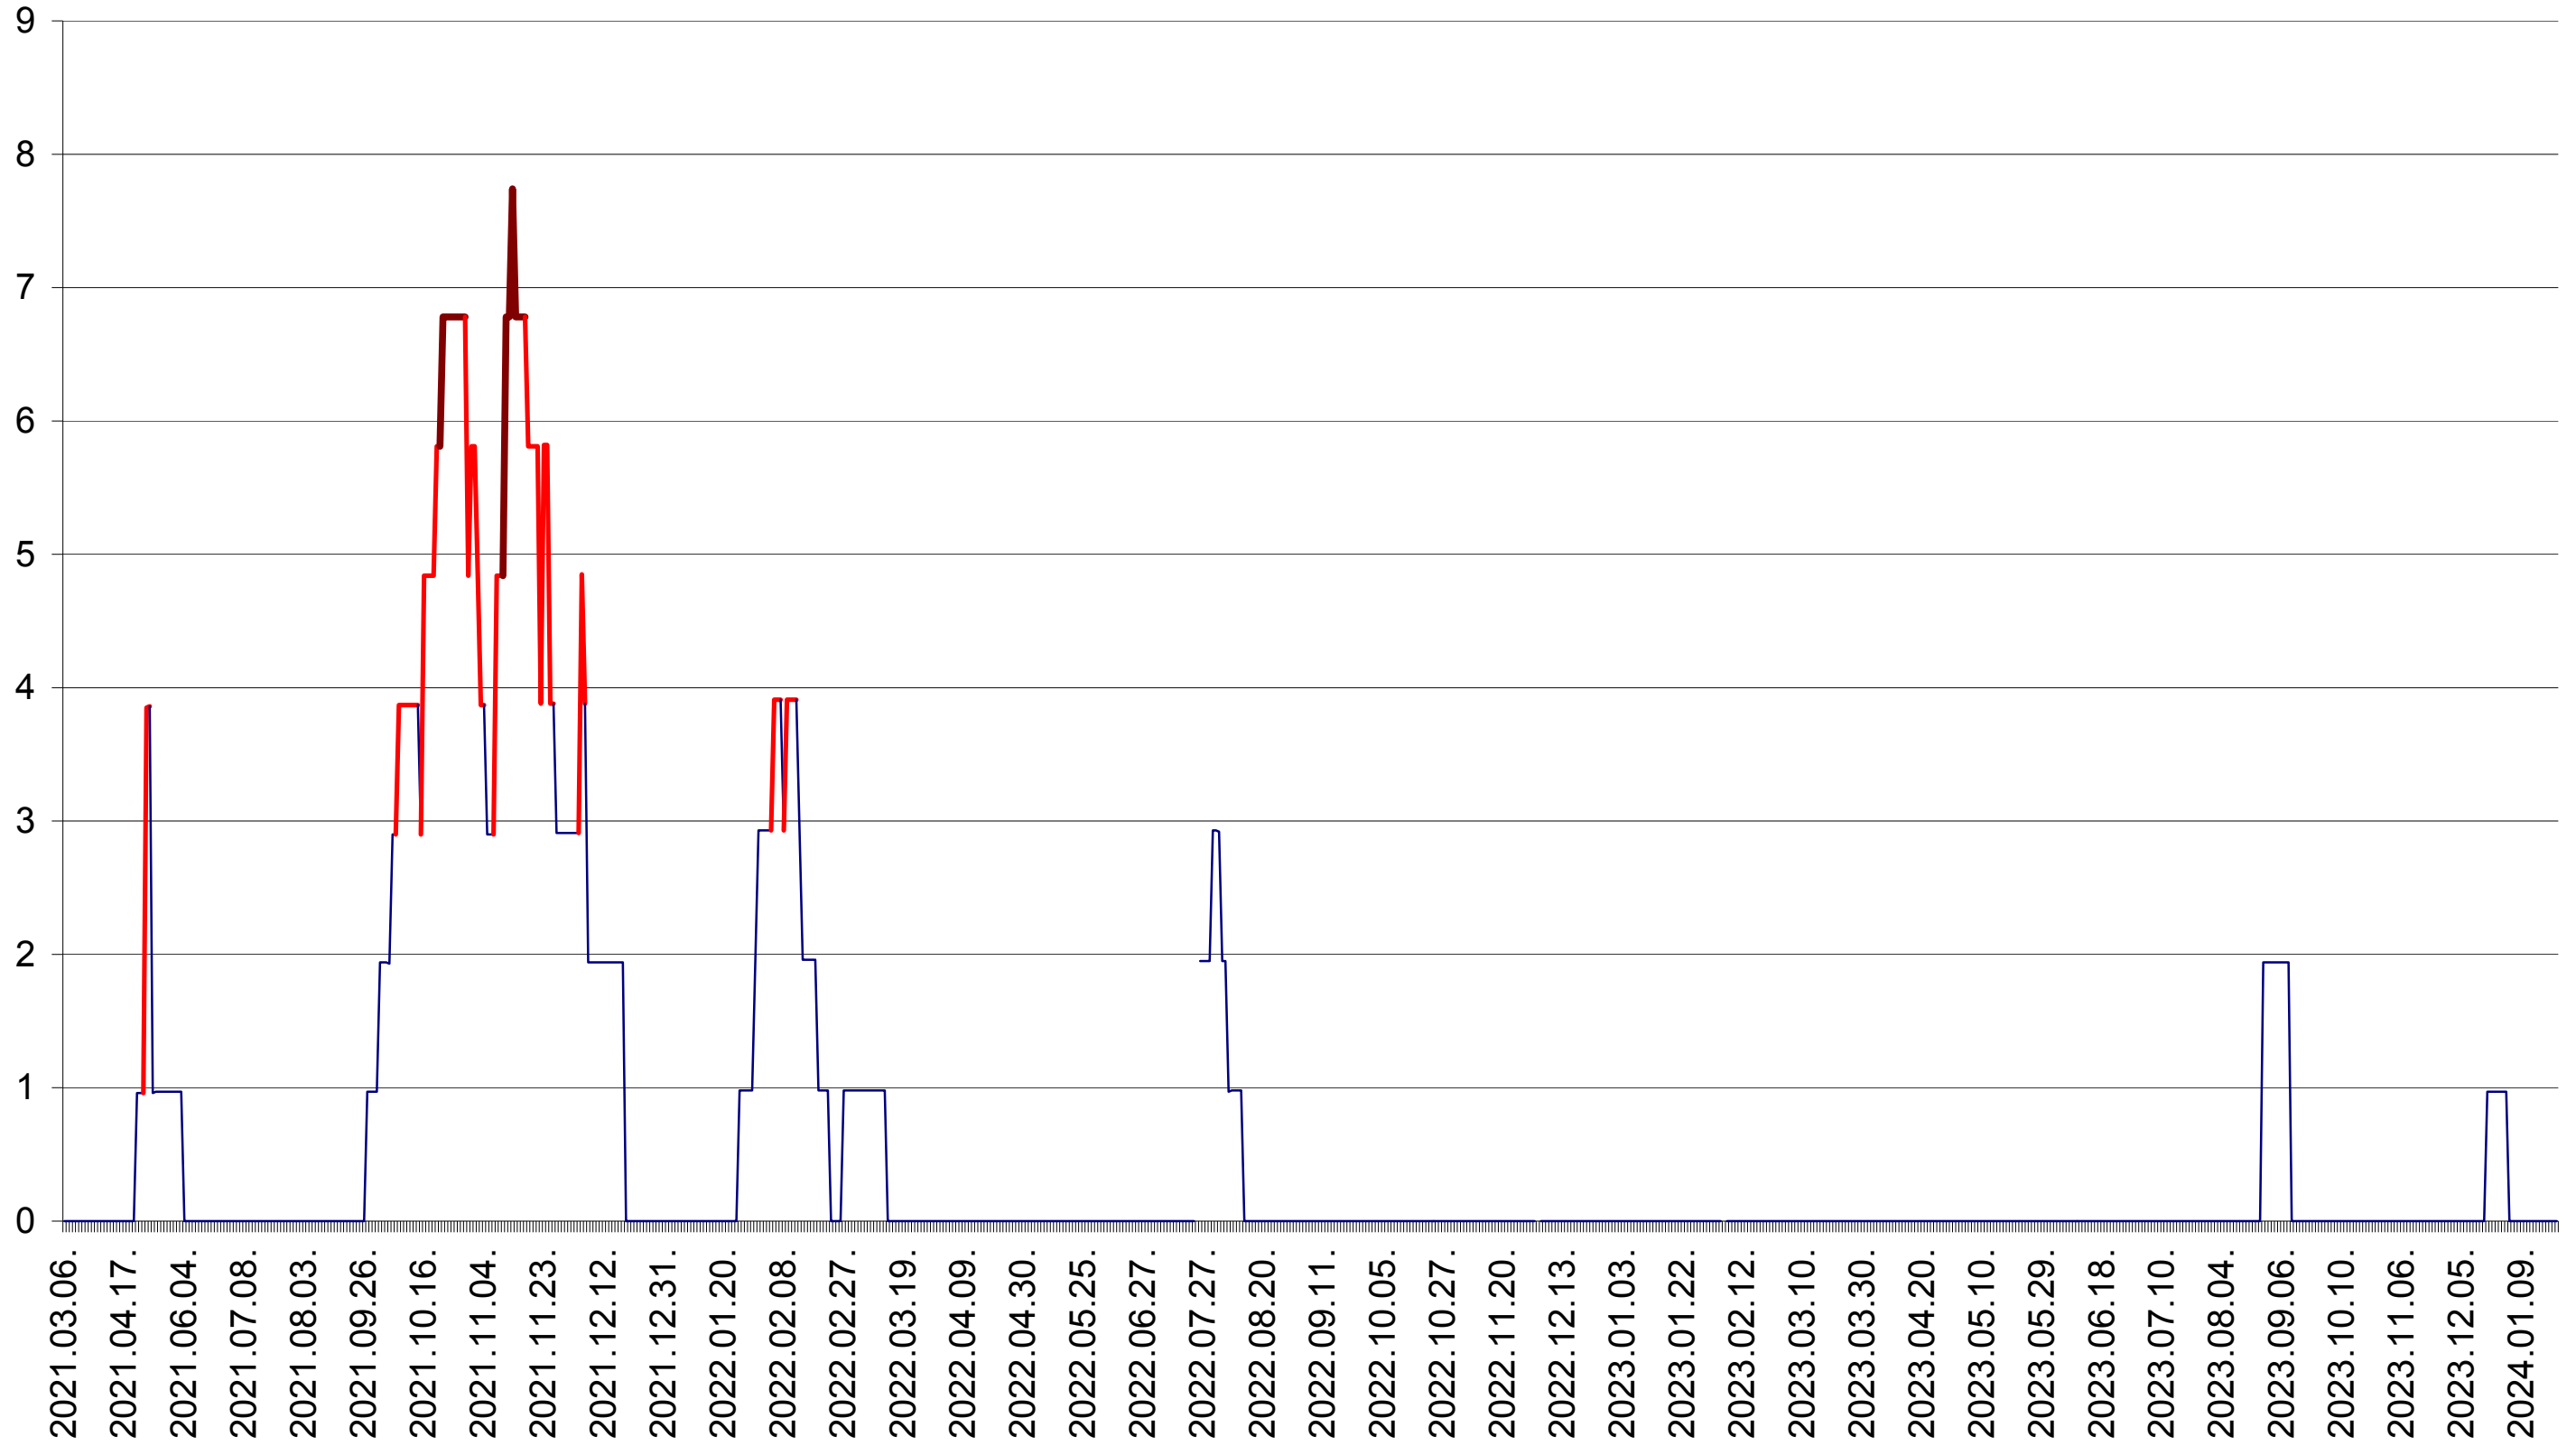

DEALU - Evolutia incidentei cumulate pe 14 zile la ‰ de locuitori
2021.03.07. - 2024.01.25.

DÂRJIU - Evolutia incidentei cumulate pe 14 zile la ‰ de locuitori
2021.03.07. - 2024.01.25.