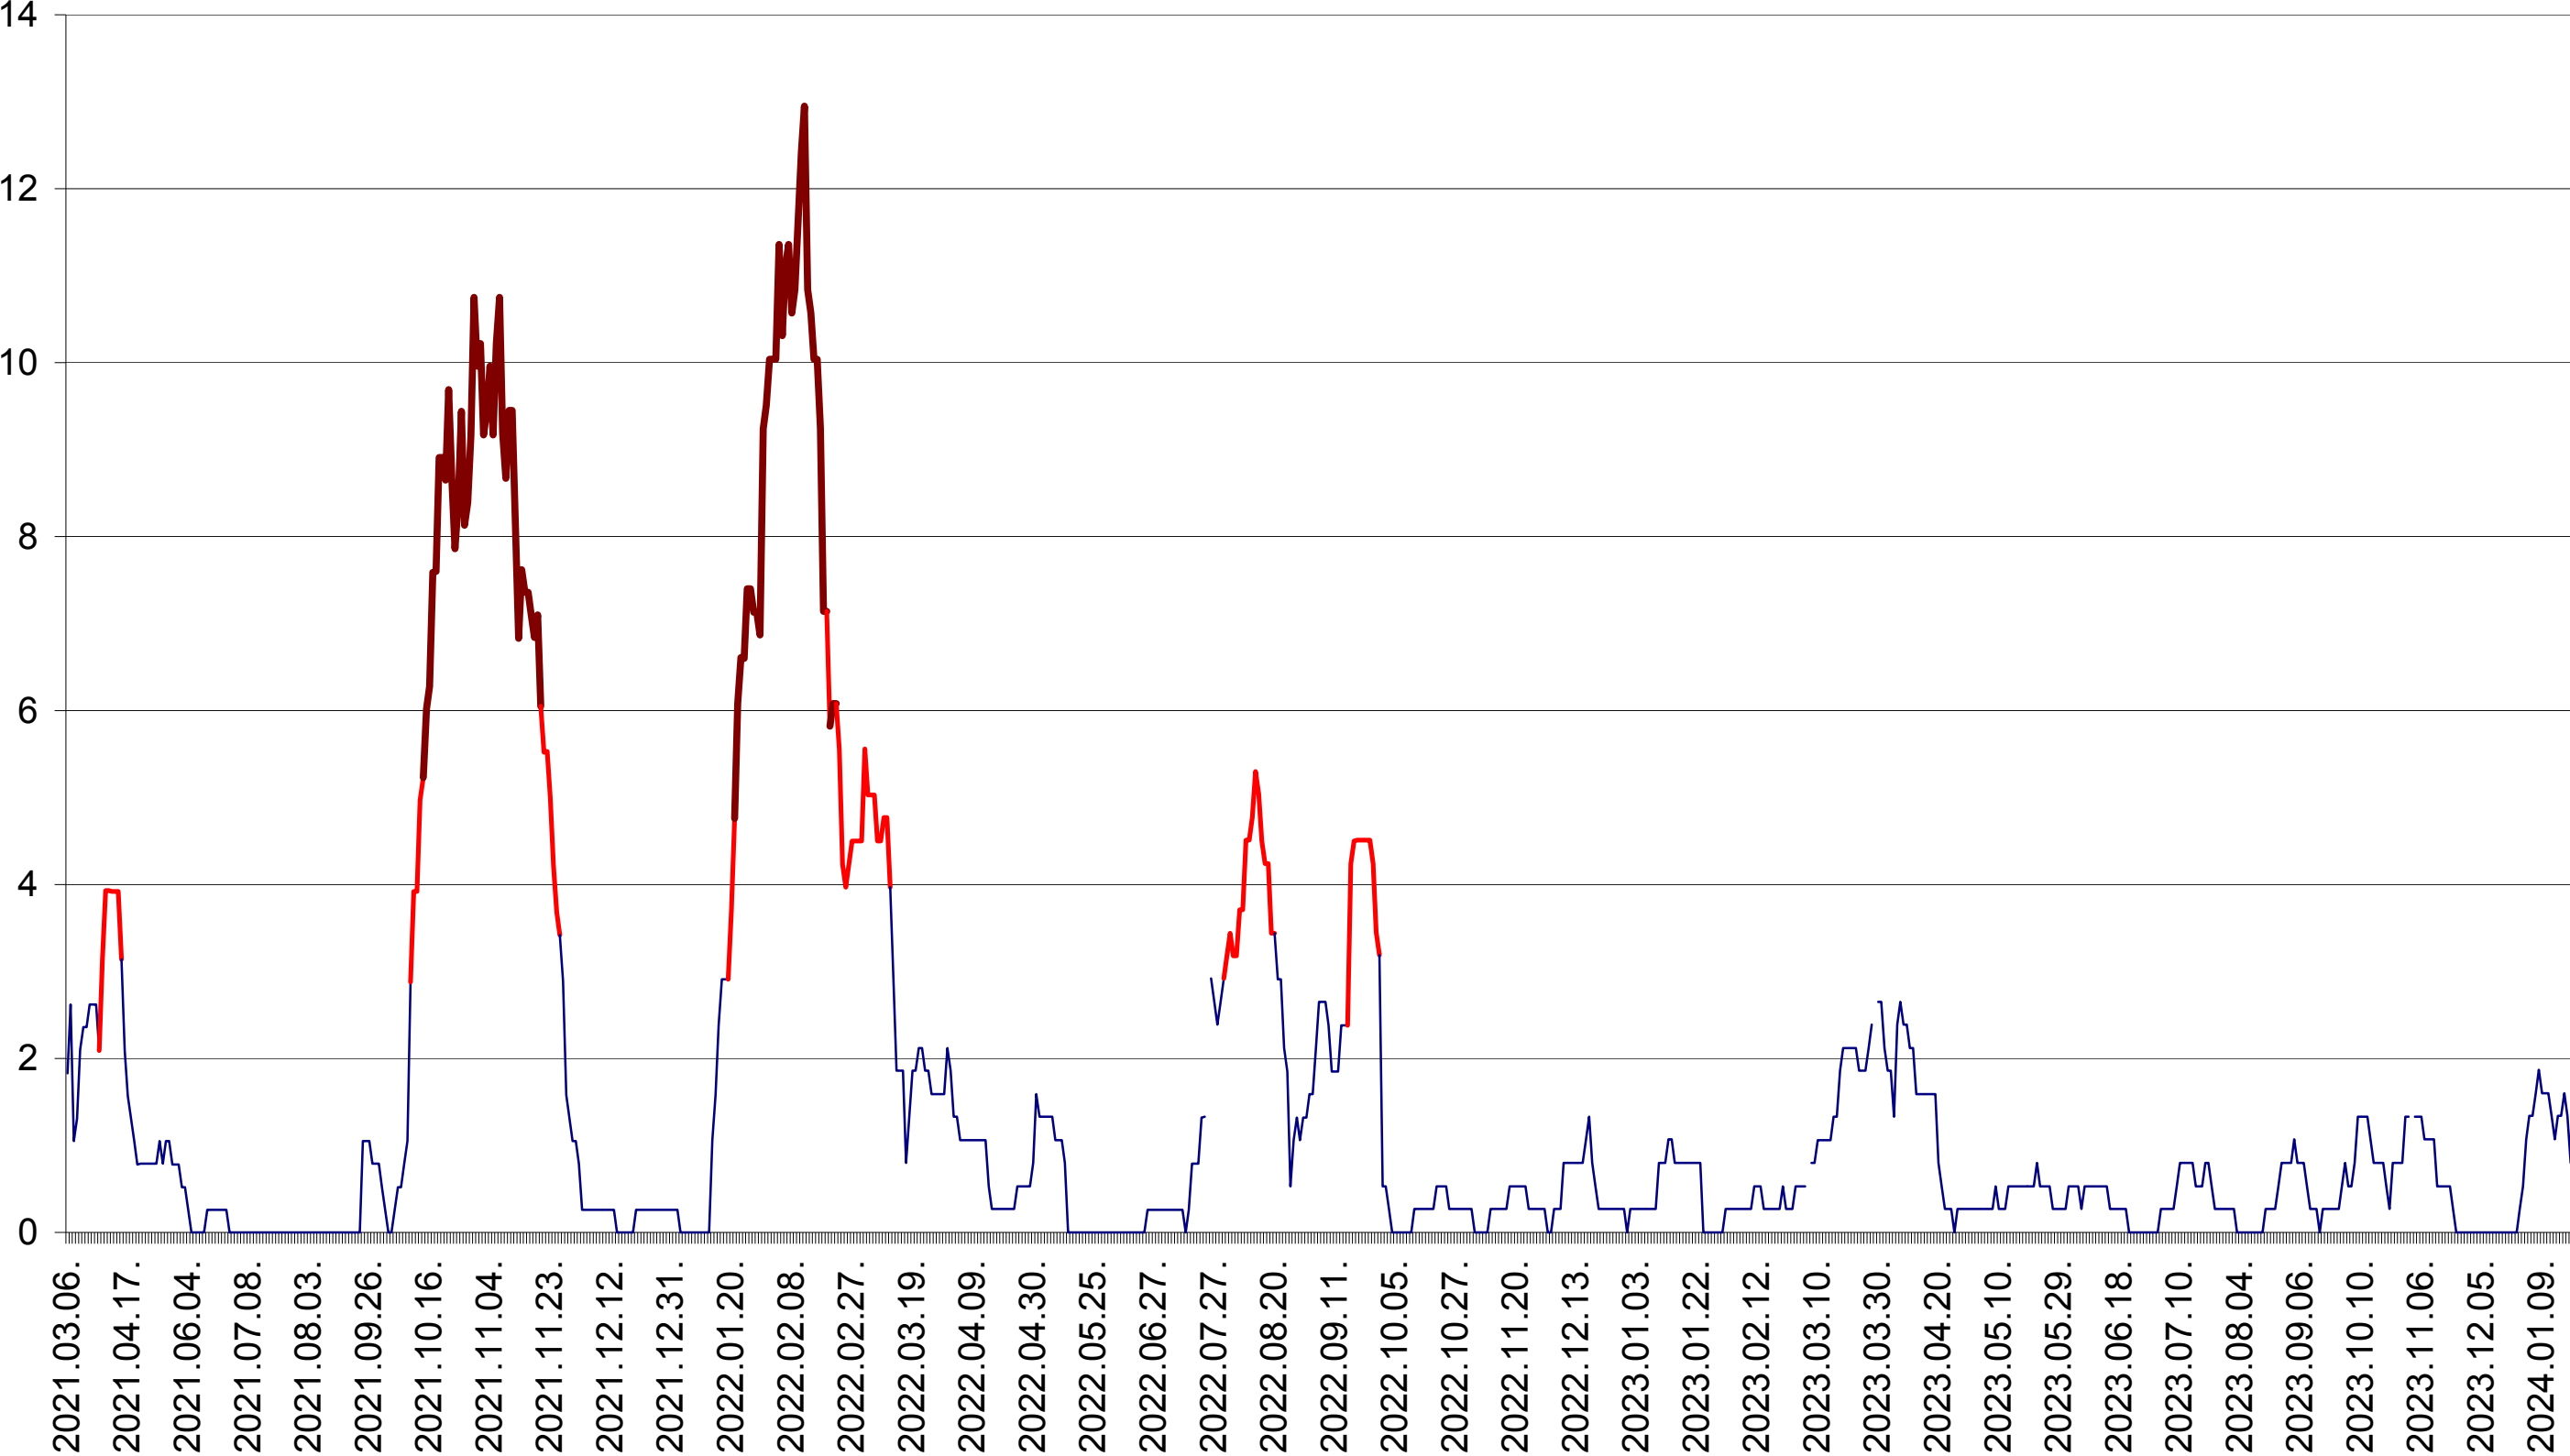

SÂNCRĂIENI - Evolutia incidentei cumulate pe 14 zile la ‰ de locuitori
2021.03.07. - 2024.01.25.

SÂNDOMINIC - Evolutia incidentei cumulate pe 14 zile la ‰ de locuitori
2021.03.07. - 2024.01.25.

SÂNMARTIN - Evolutia incidentei cumulate pe 14 zile la ‰ de locuitori
2021.03.07. - 2024.01.25.

SÂNSIMION - Evolutia incidentei cumulate pe 14 zile la ‰ de locuitori
2021.03.07. - 2024.01.25.

SÂNTIMBRU - Evolutia incidentei cumulate pe 14 zile la ‰ de locuitori
2021.03.07. - 2024.01.25.

SĂRMAȘ - Evolutia incidentei cumulate pe 14 zile la ‰ de locuitori
2021.03.07. - 2024.01.25.