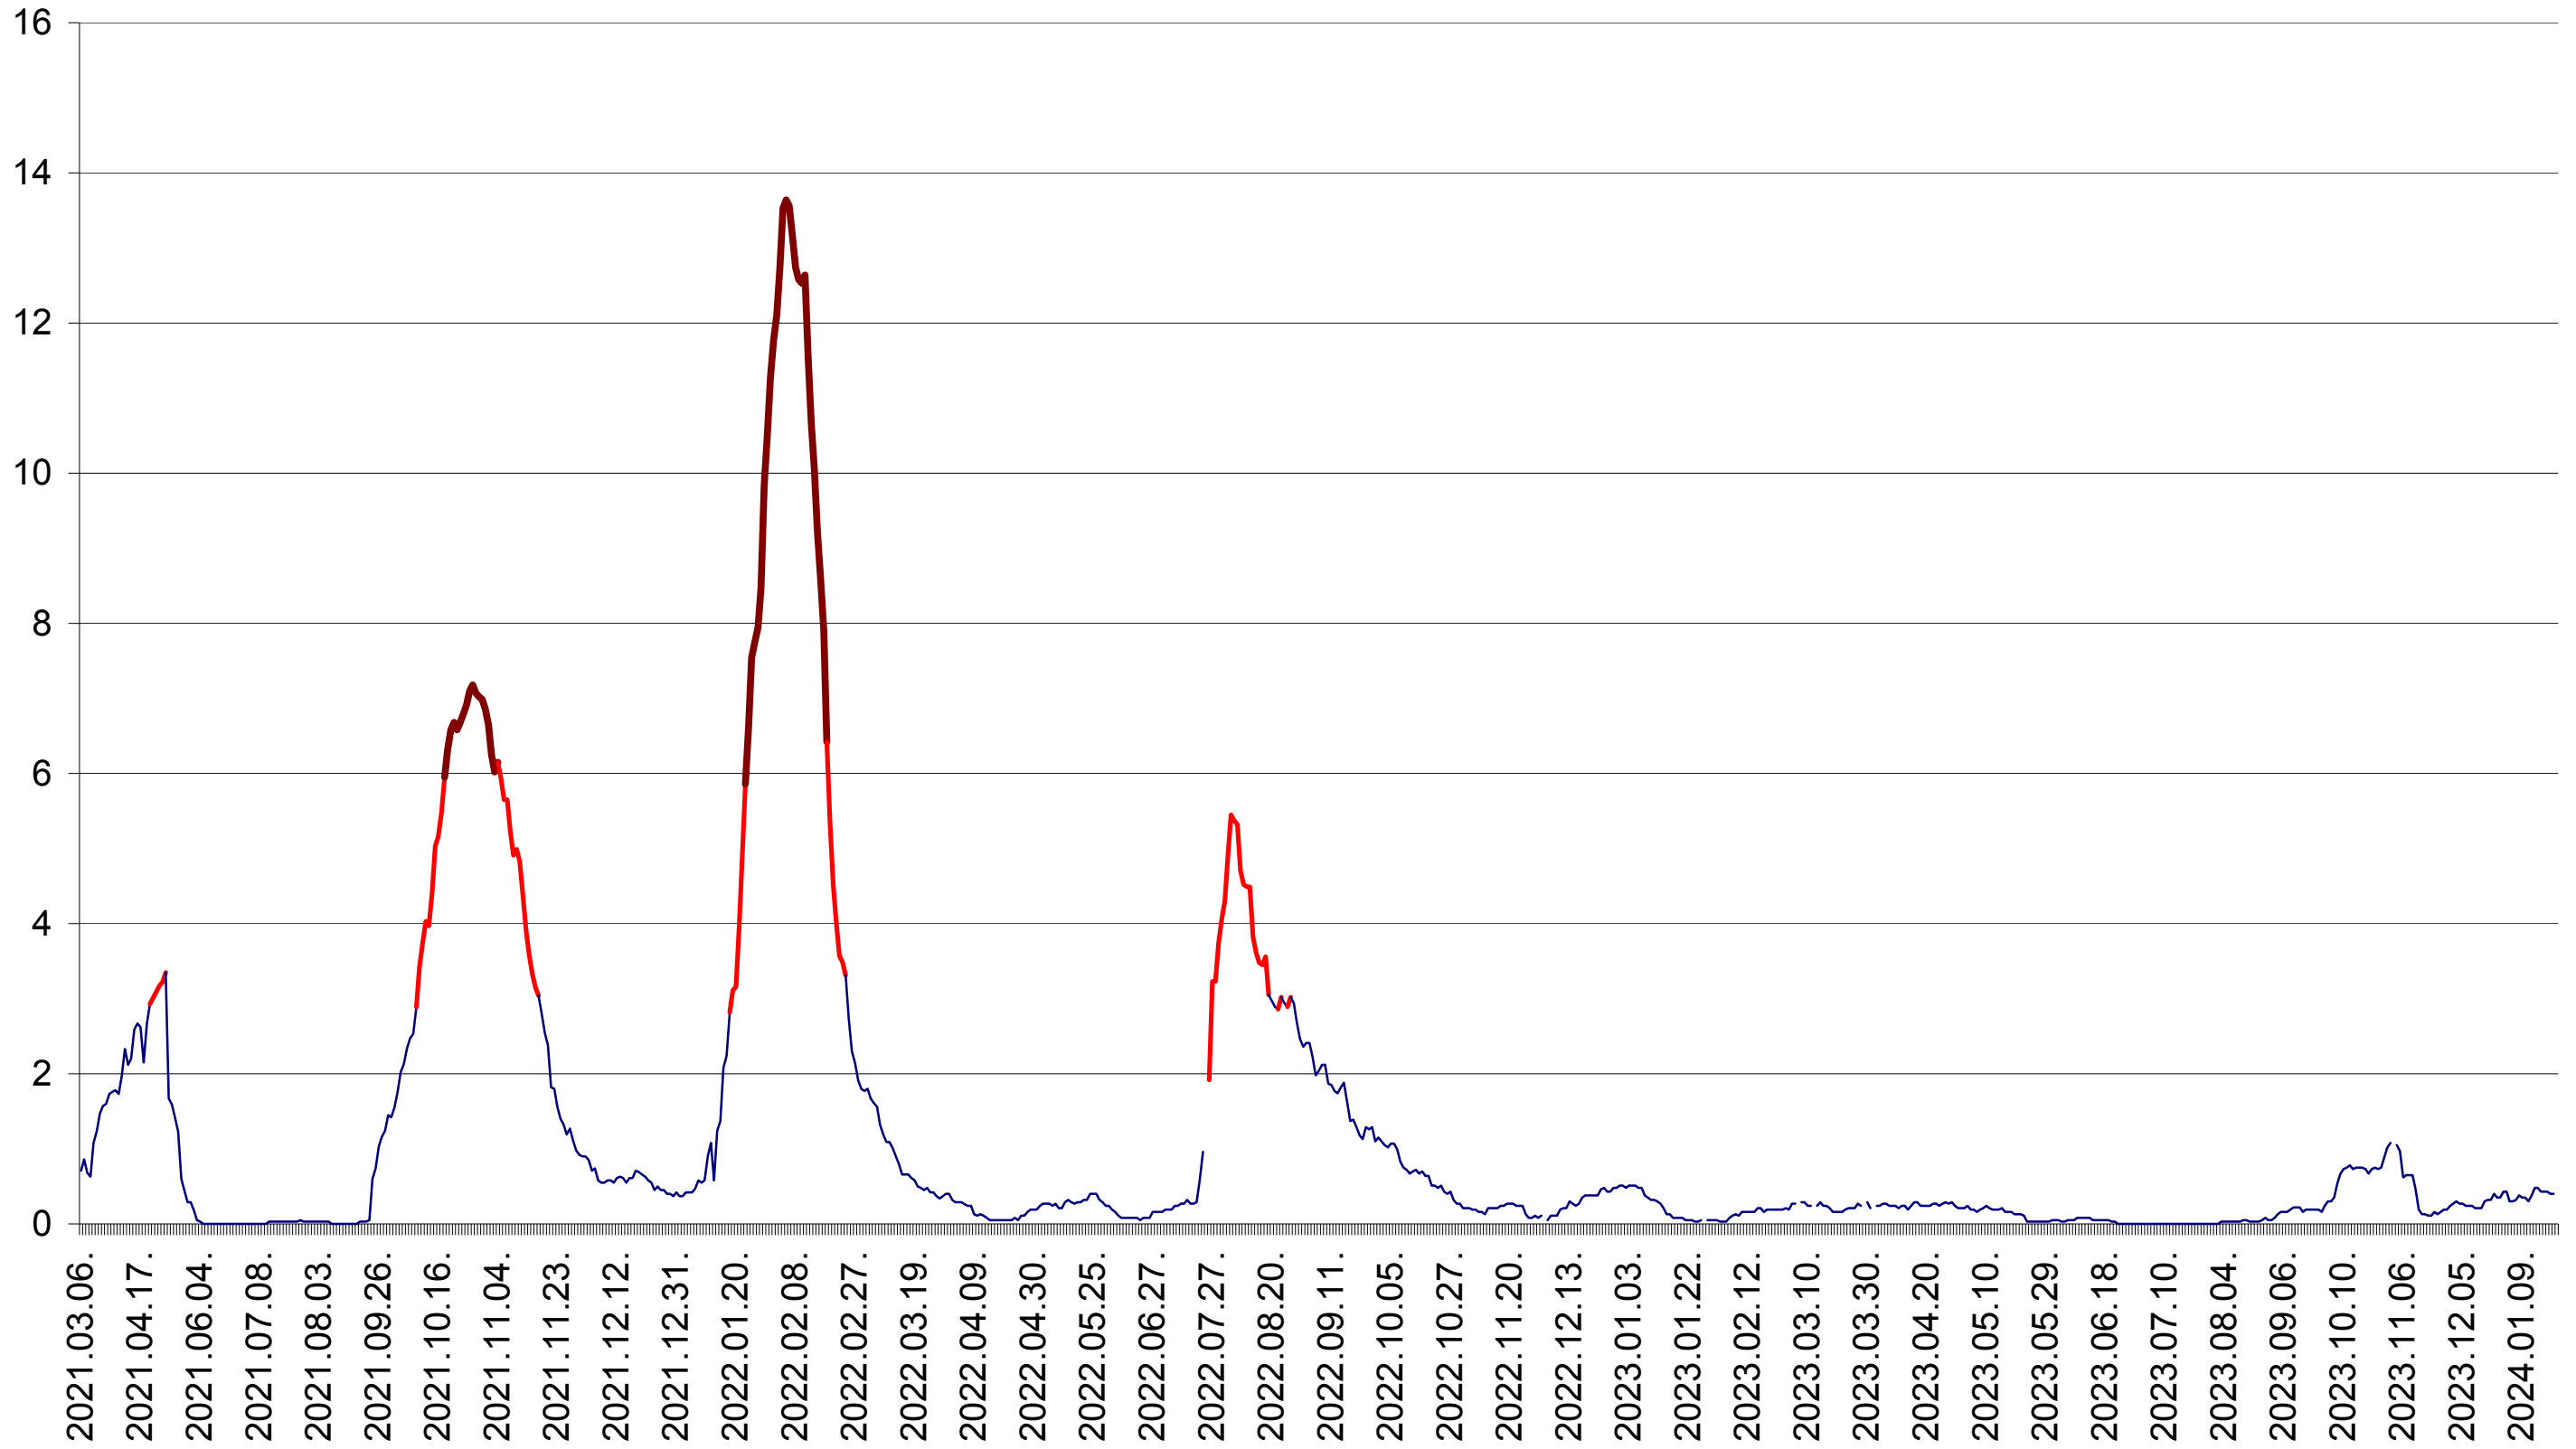

PĂULENI-CIUC - Evolutia incidentei cumulate pe 14 zile la ‰ de locuitori
2021.03.07. - 2024.01.25.

MUNICIPIUL ODORHEIU SECUIESC - Evolutia incidentei cumulate pe 14 zile la ‰ de locuitori
2021.03.07. - 2024.01.25.