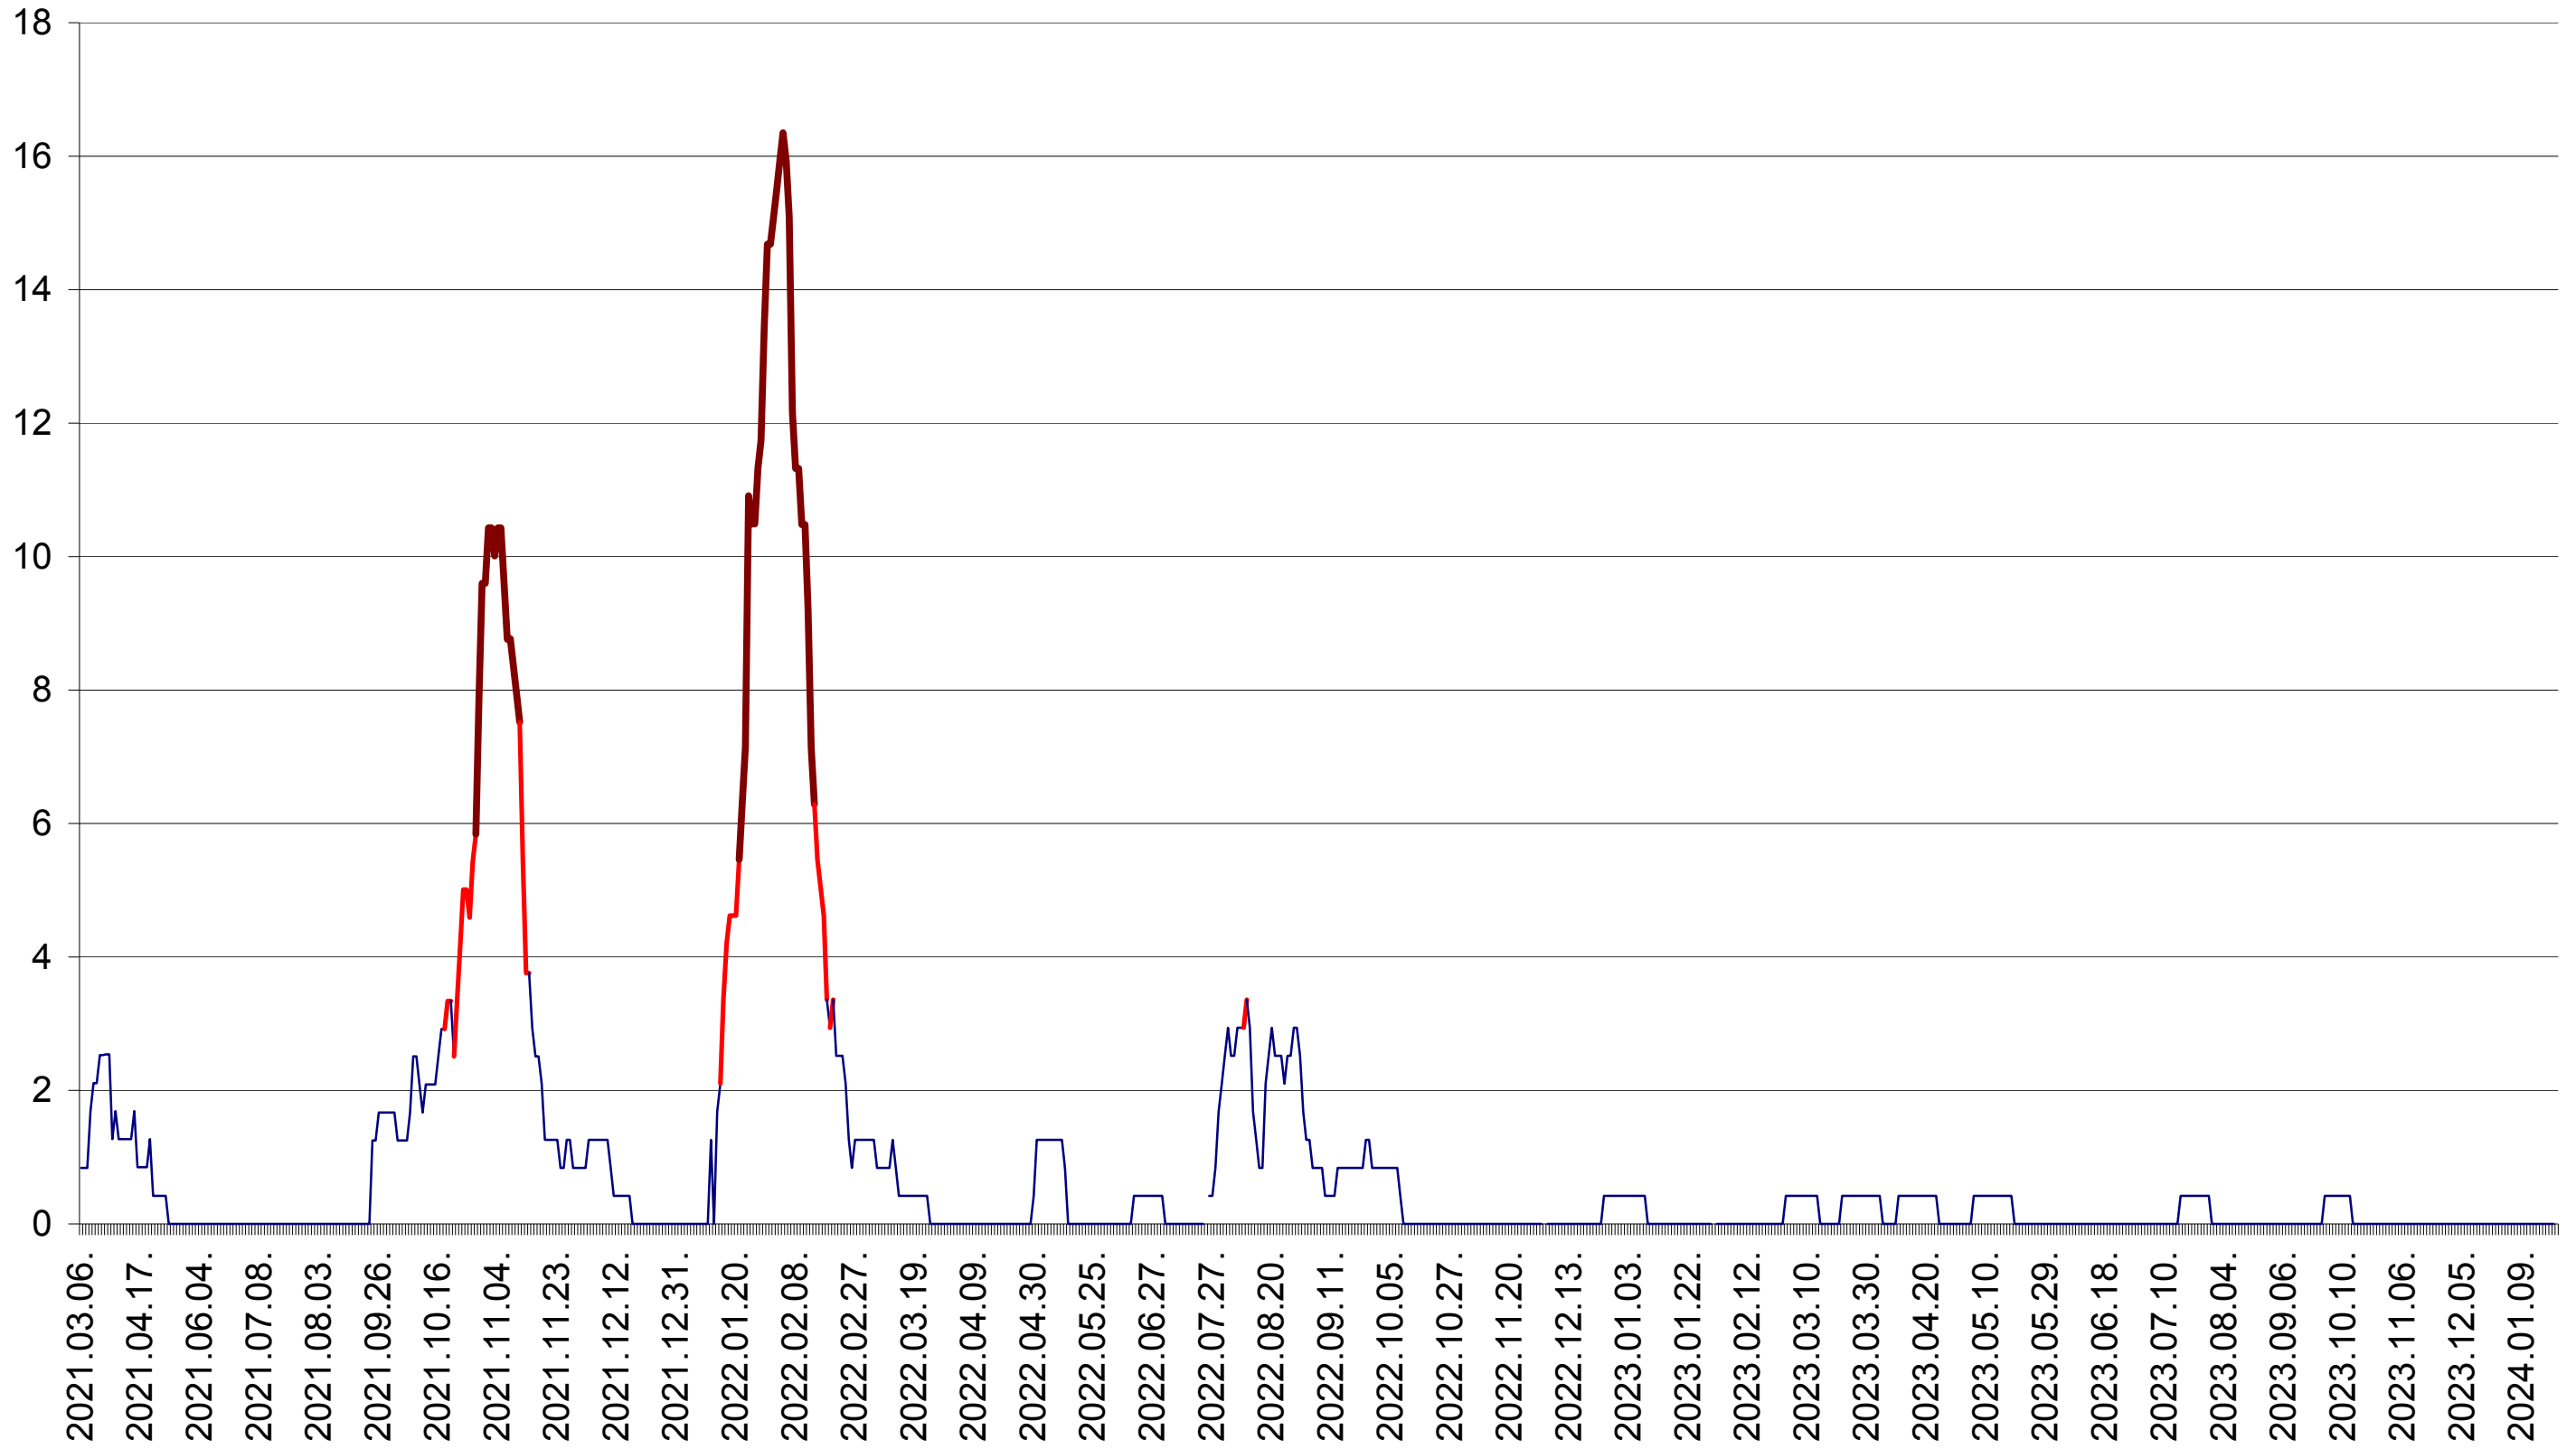

FELICENI - Evolutia incidentei cumulate pe 14 zile la ‰ de locuitori
2021.03.07. - 2024.01.25.

FRUMOASA - Evolutia incidentei cumulate pe 14 zile la ‰ de locuitori
2021.03.07. - 2024.01.25.

GĂLĂUȚAȘ - Evolutia incidentei cumulate pe 14 zile la ‰ de locuitori
2021.03.07. - 2024.01.25.

MUNICIPIUL GHEORGHENI - Evolutia incidentei cumulate pe 14 zile la ‰ de locuitori
2021.03.07. - 2024.01.25.

JOSENI - Evolutia incidentei cumulate pe 14 zile la ‰ de locuitori
2021.03.07. - 2024.01.25.

LĂZAREA - Evolutia incidentei cumulate pe 14 zile la ‰ de locuitori
2021.03.07. - 2024.01.25.

LELICENI - Evolutia incidentei cumulate pe 14 zile la ‰ de locuitori
2021.03.07. - 2024.01.25.

LUETA - Evolutia incidentei cumulate pe 14 zile la ‰ de locuitori
2021.03.07. - 2024.01.25.

LUNCA DE JOS - Evolutia incidentei cumulate pe 14 zile la ‰ de locuitori
2021.03.07. - 2024.01.25.