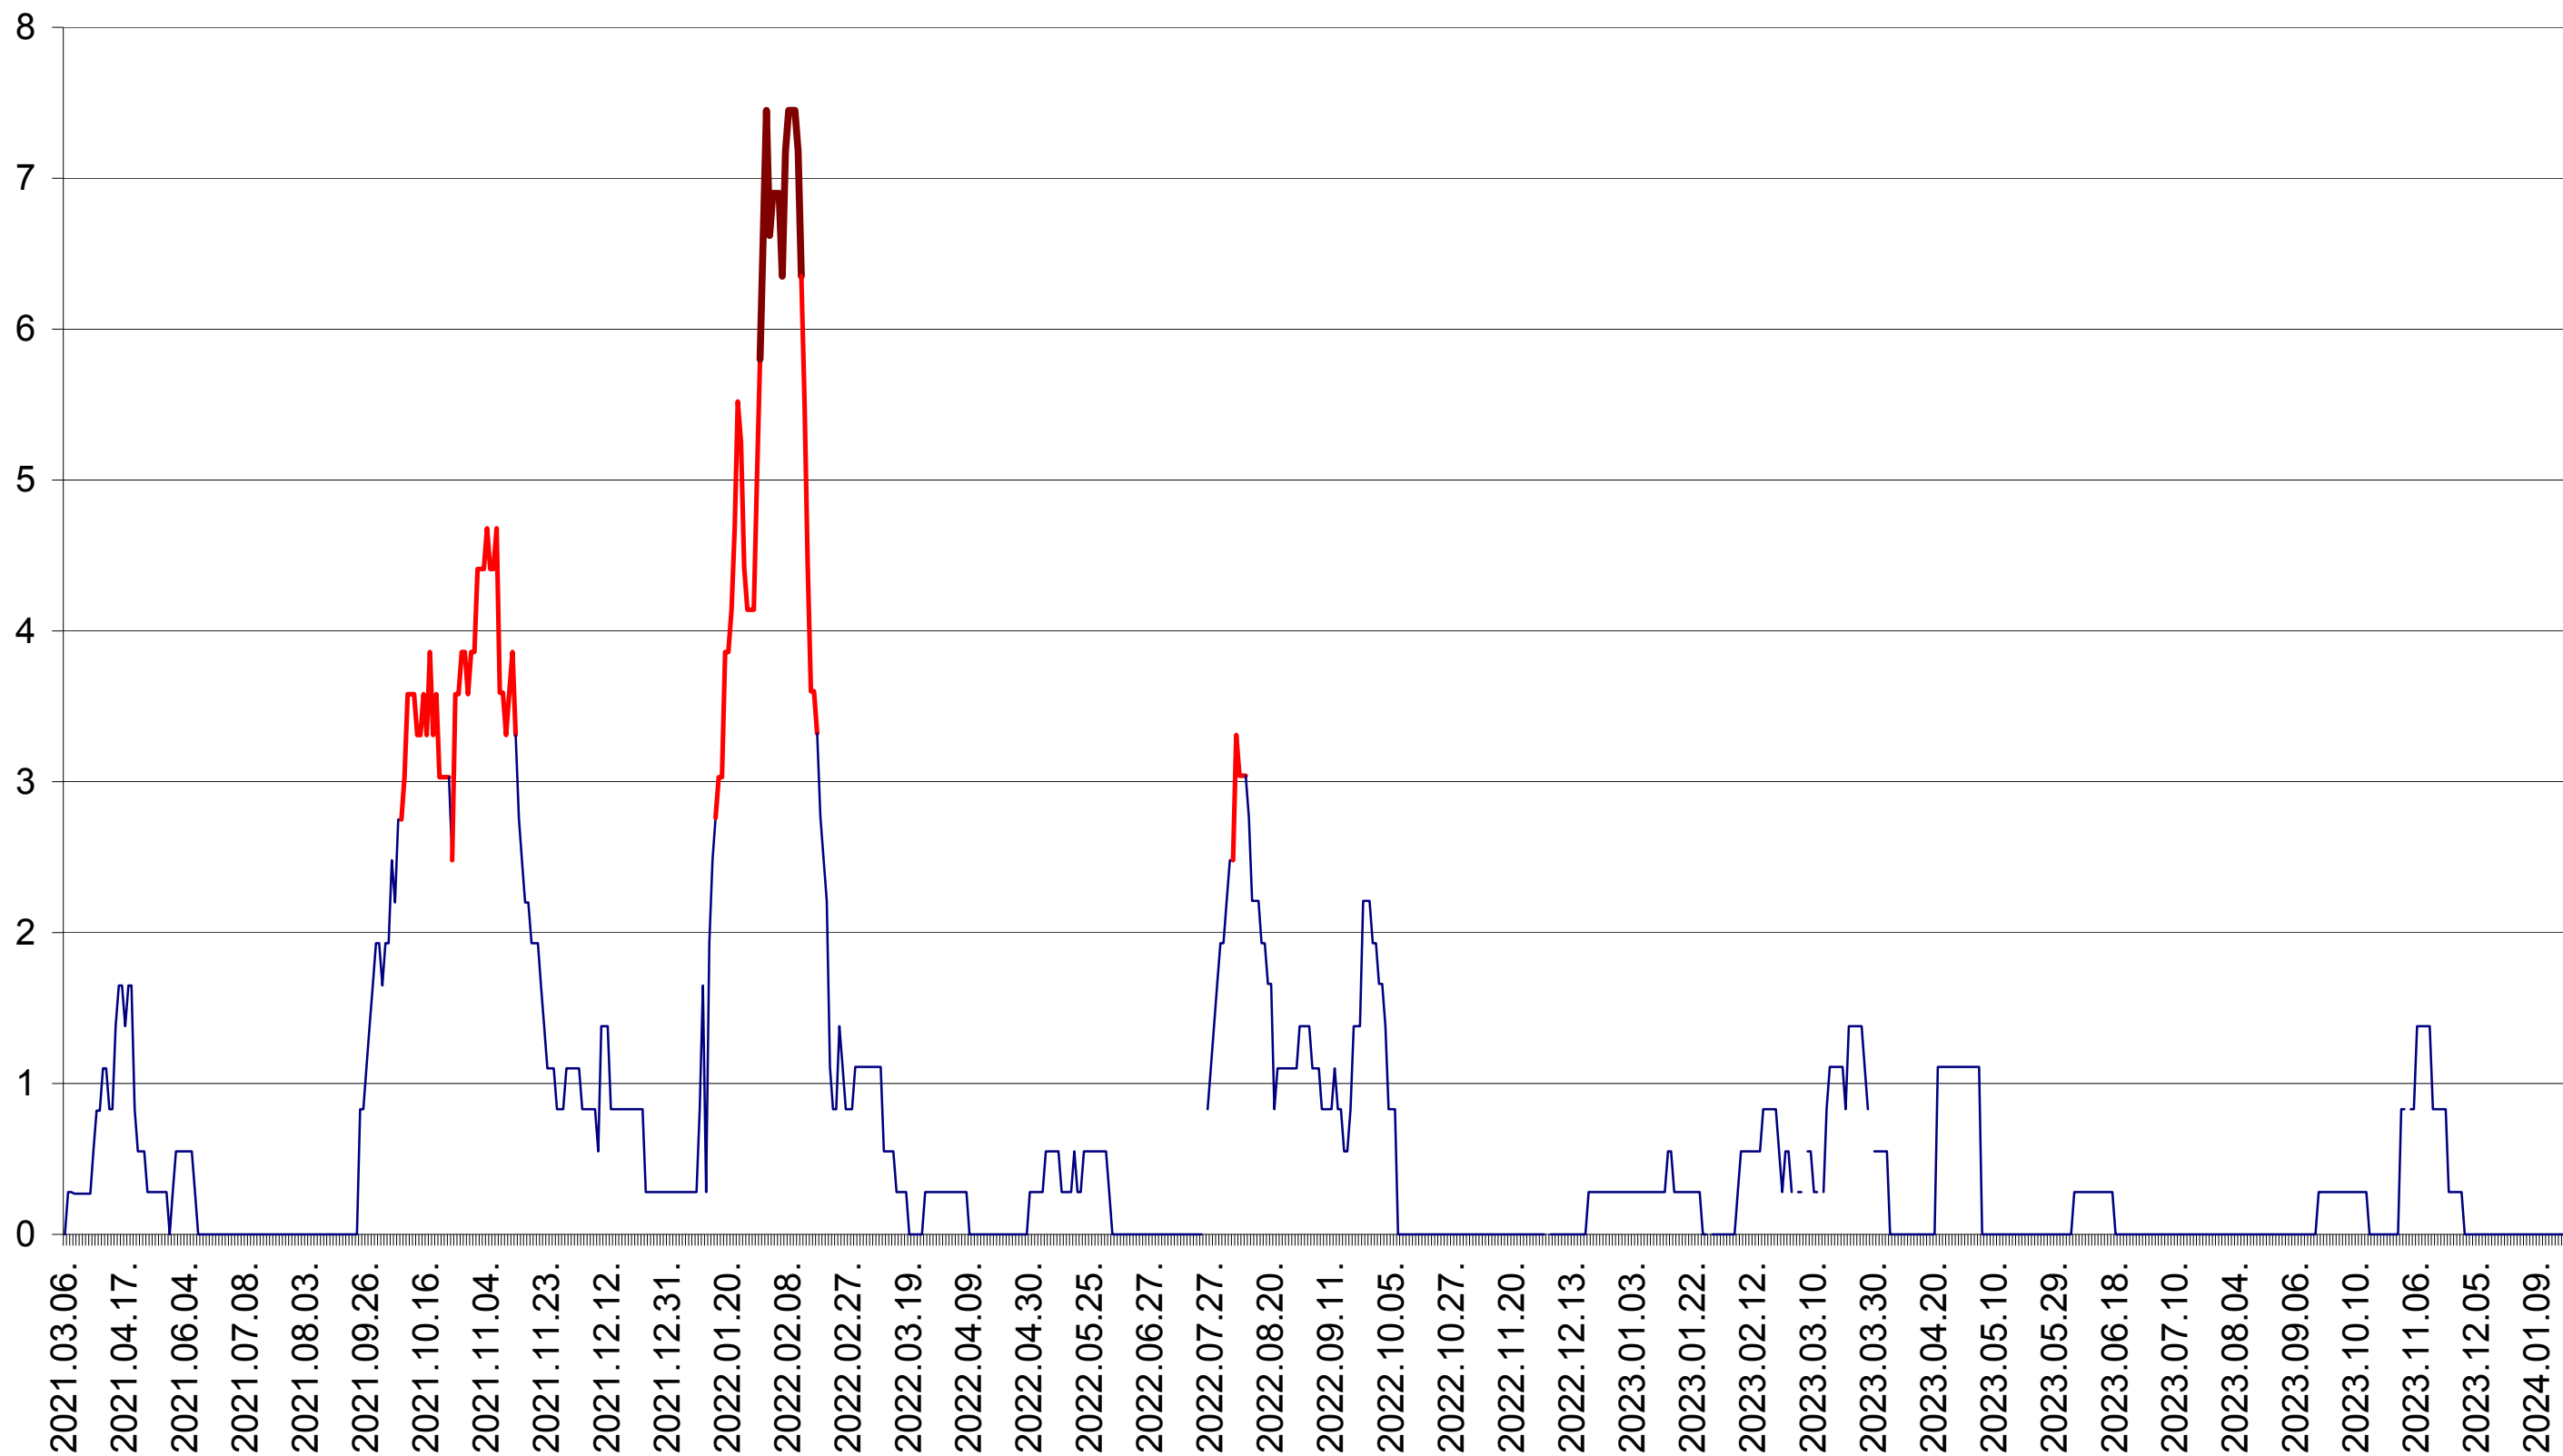

SÂNCRĂIENI - Evolutia incidentei cumulate pe 14 zile la ‰ de locuitori
2021.03.07. - 2024.01.25.

SÂNDOMINIC - Evolutia incidentei cumulate pe 14 zile la ‰ de locuitori
2021.03.07. - 2024.01.25.

SÂNMARTIN - Evolutia incidentei cumulate pe 14 zile la ‰ de locuitori
2021.03.07. - 2024.01.25.

SÂNSIMION - Evolutia incidentei cumulate pe 14 zile la ‰ de locuitori
2021.03.07. - 2024.01.25.

SÂNTIMBRU - Evolutia incidentei cumulate pe 14 zile la ‰ de locuitori
2021.03.07. - 2024.01.25.

SĂRMAȘ - Evolutia incidentei cumulate pe 14 zile la ‰ de locuitori
2021.03.07. - 2024.01.25.