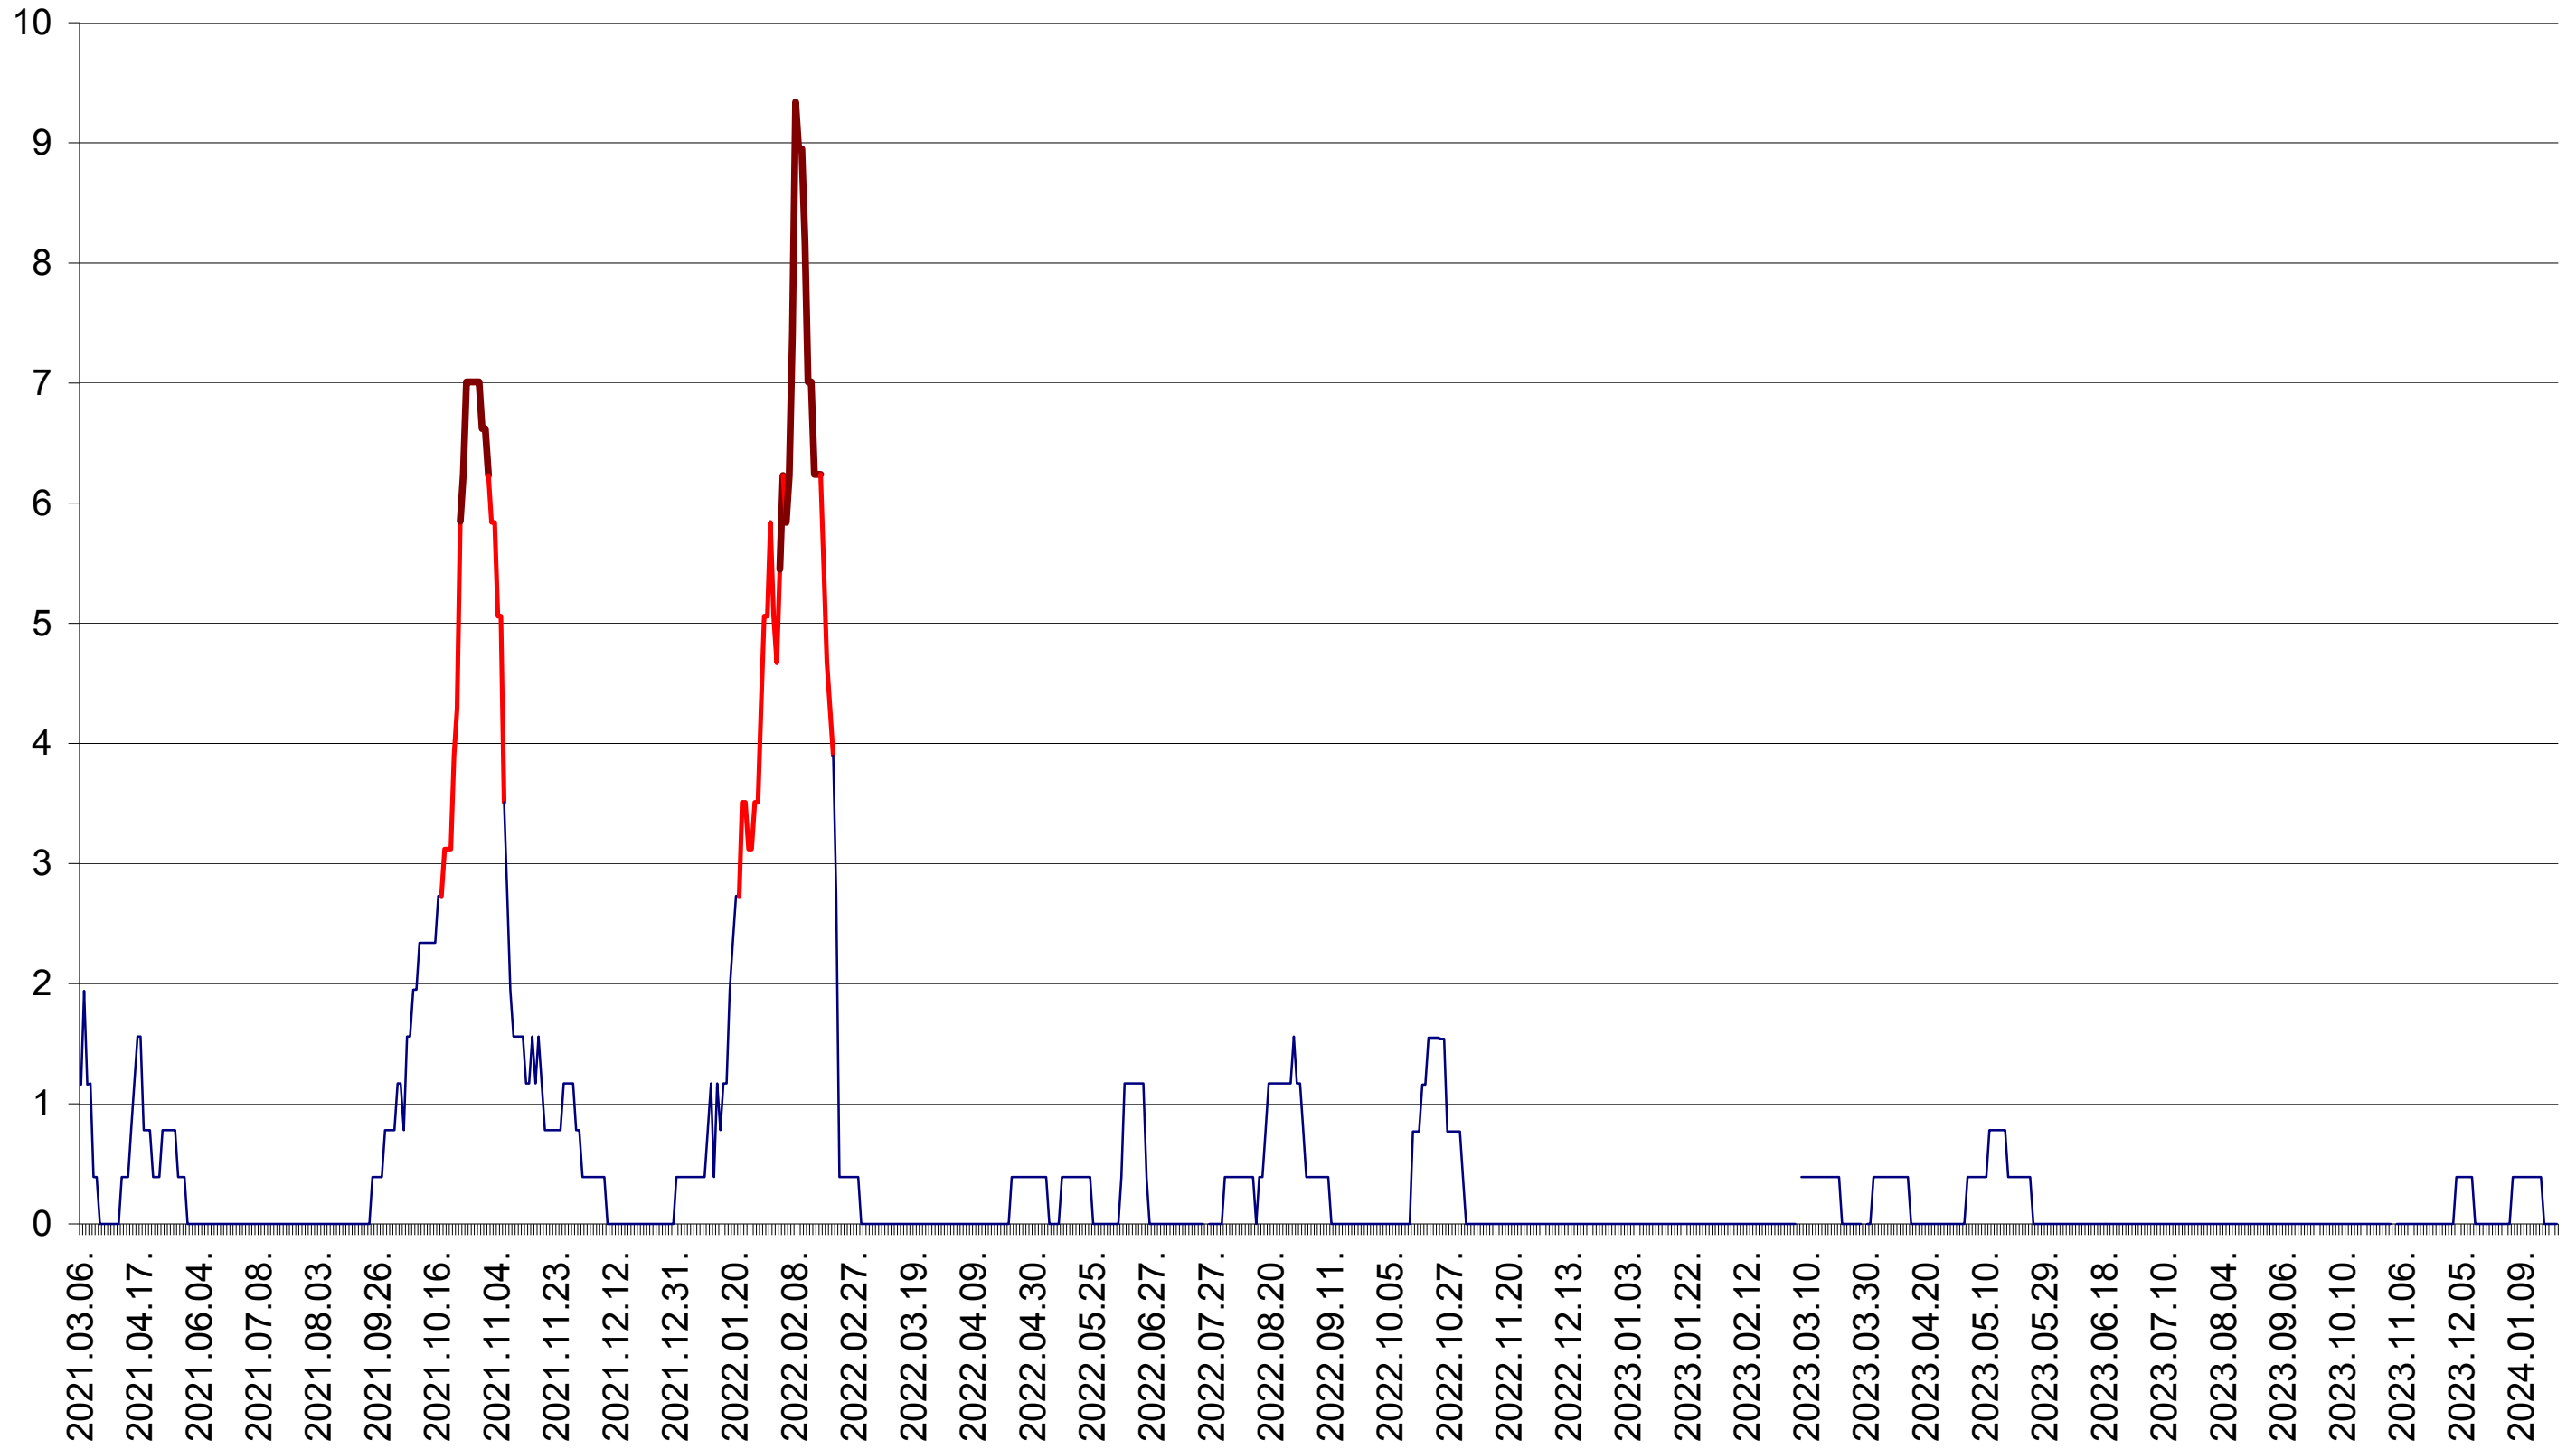

MUNICIPIUL TOPLIȚA - Evolutia incidentei cumulate pe 14 zile la ‰ de locuitori
2021.03.07. - 2024.01.25.

TOMEȘTI - Evolutia incidentei cumulate pe 14 zile la ‰ de locuitori
2021.03.07. - 2024.01.25.