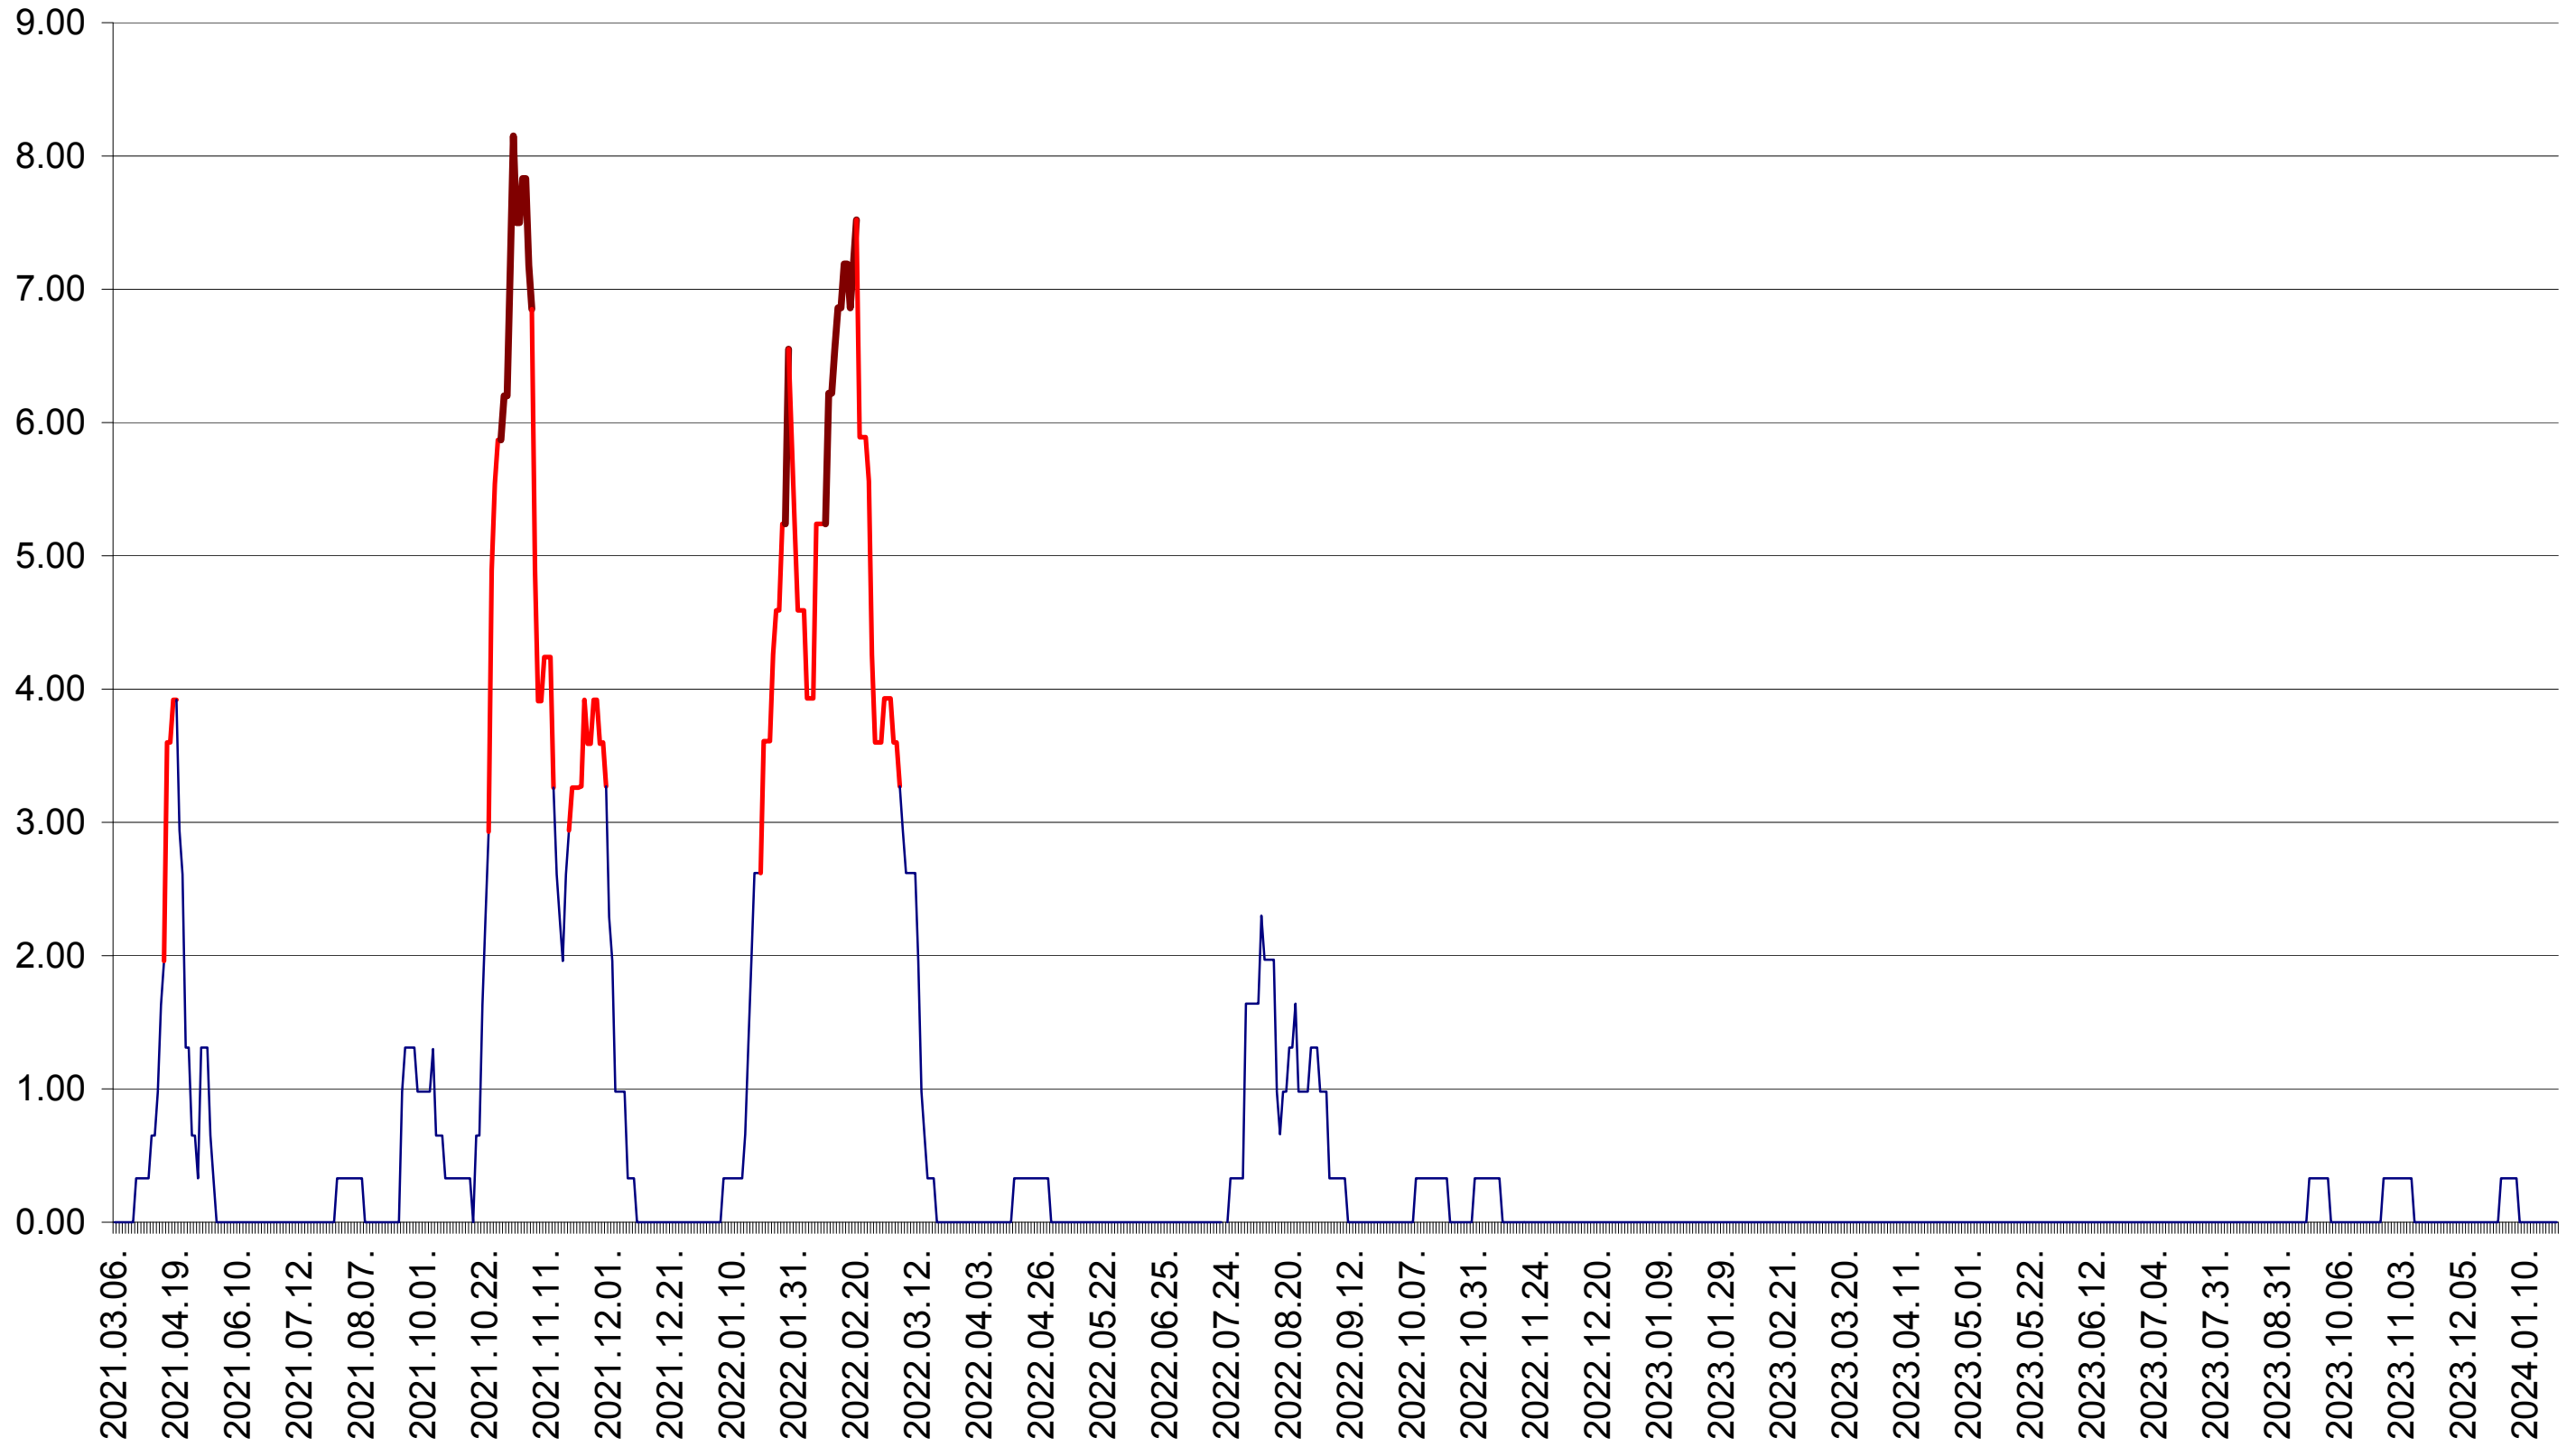

ATID - Evolutia incidentei cumulate pe 14 zile la ‰ de locuitori
2021.03.07. - 2024.01.25.

AVRĂMEȘTI - Evolutia incidentei cumulate pe 14 zile la ‰ de locuitori
2021.03.07. - 2024.01.25.

ORAȘ BĂILE TUȘNAD - Evolutia incidentei cumulate pe 14 zile la ‰ de locuitori
2021.03.07. - 2024.01.25.

ORAȘ BĂLAN - Evolutia incidentei cumulate pe 14 zile la ‰ de locuitori
2021.03.07. - 2024.01.25.

BILBOR - Evolutia incidentei cumulate pe 14 zile la ‰ de locuitori
2021.03.07. - 2024.01.25.

ORAȘ BORSEC - Evolutia incidentei cumulate pe 14 zile la ‰ de locuitori
2021.03.07. - 2024.01.25.

BRĂDEȘTI - Evolutia incidentei cumulate pe 14 zile la ‰ de locuitori
2021.03.07. - 2024.01.25.

CĂPÂLNIȚA - Evolutia incidentei cumulate pe 14 zile la ‰ de locuitori
2021.03.07. - 2024.01.25.

CÂRȚA - Evolutia incidentei cumulate pe 14 zile la ‰ de locuitori
2021.03.07. - 2024.01.25.