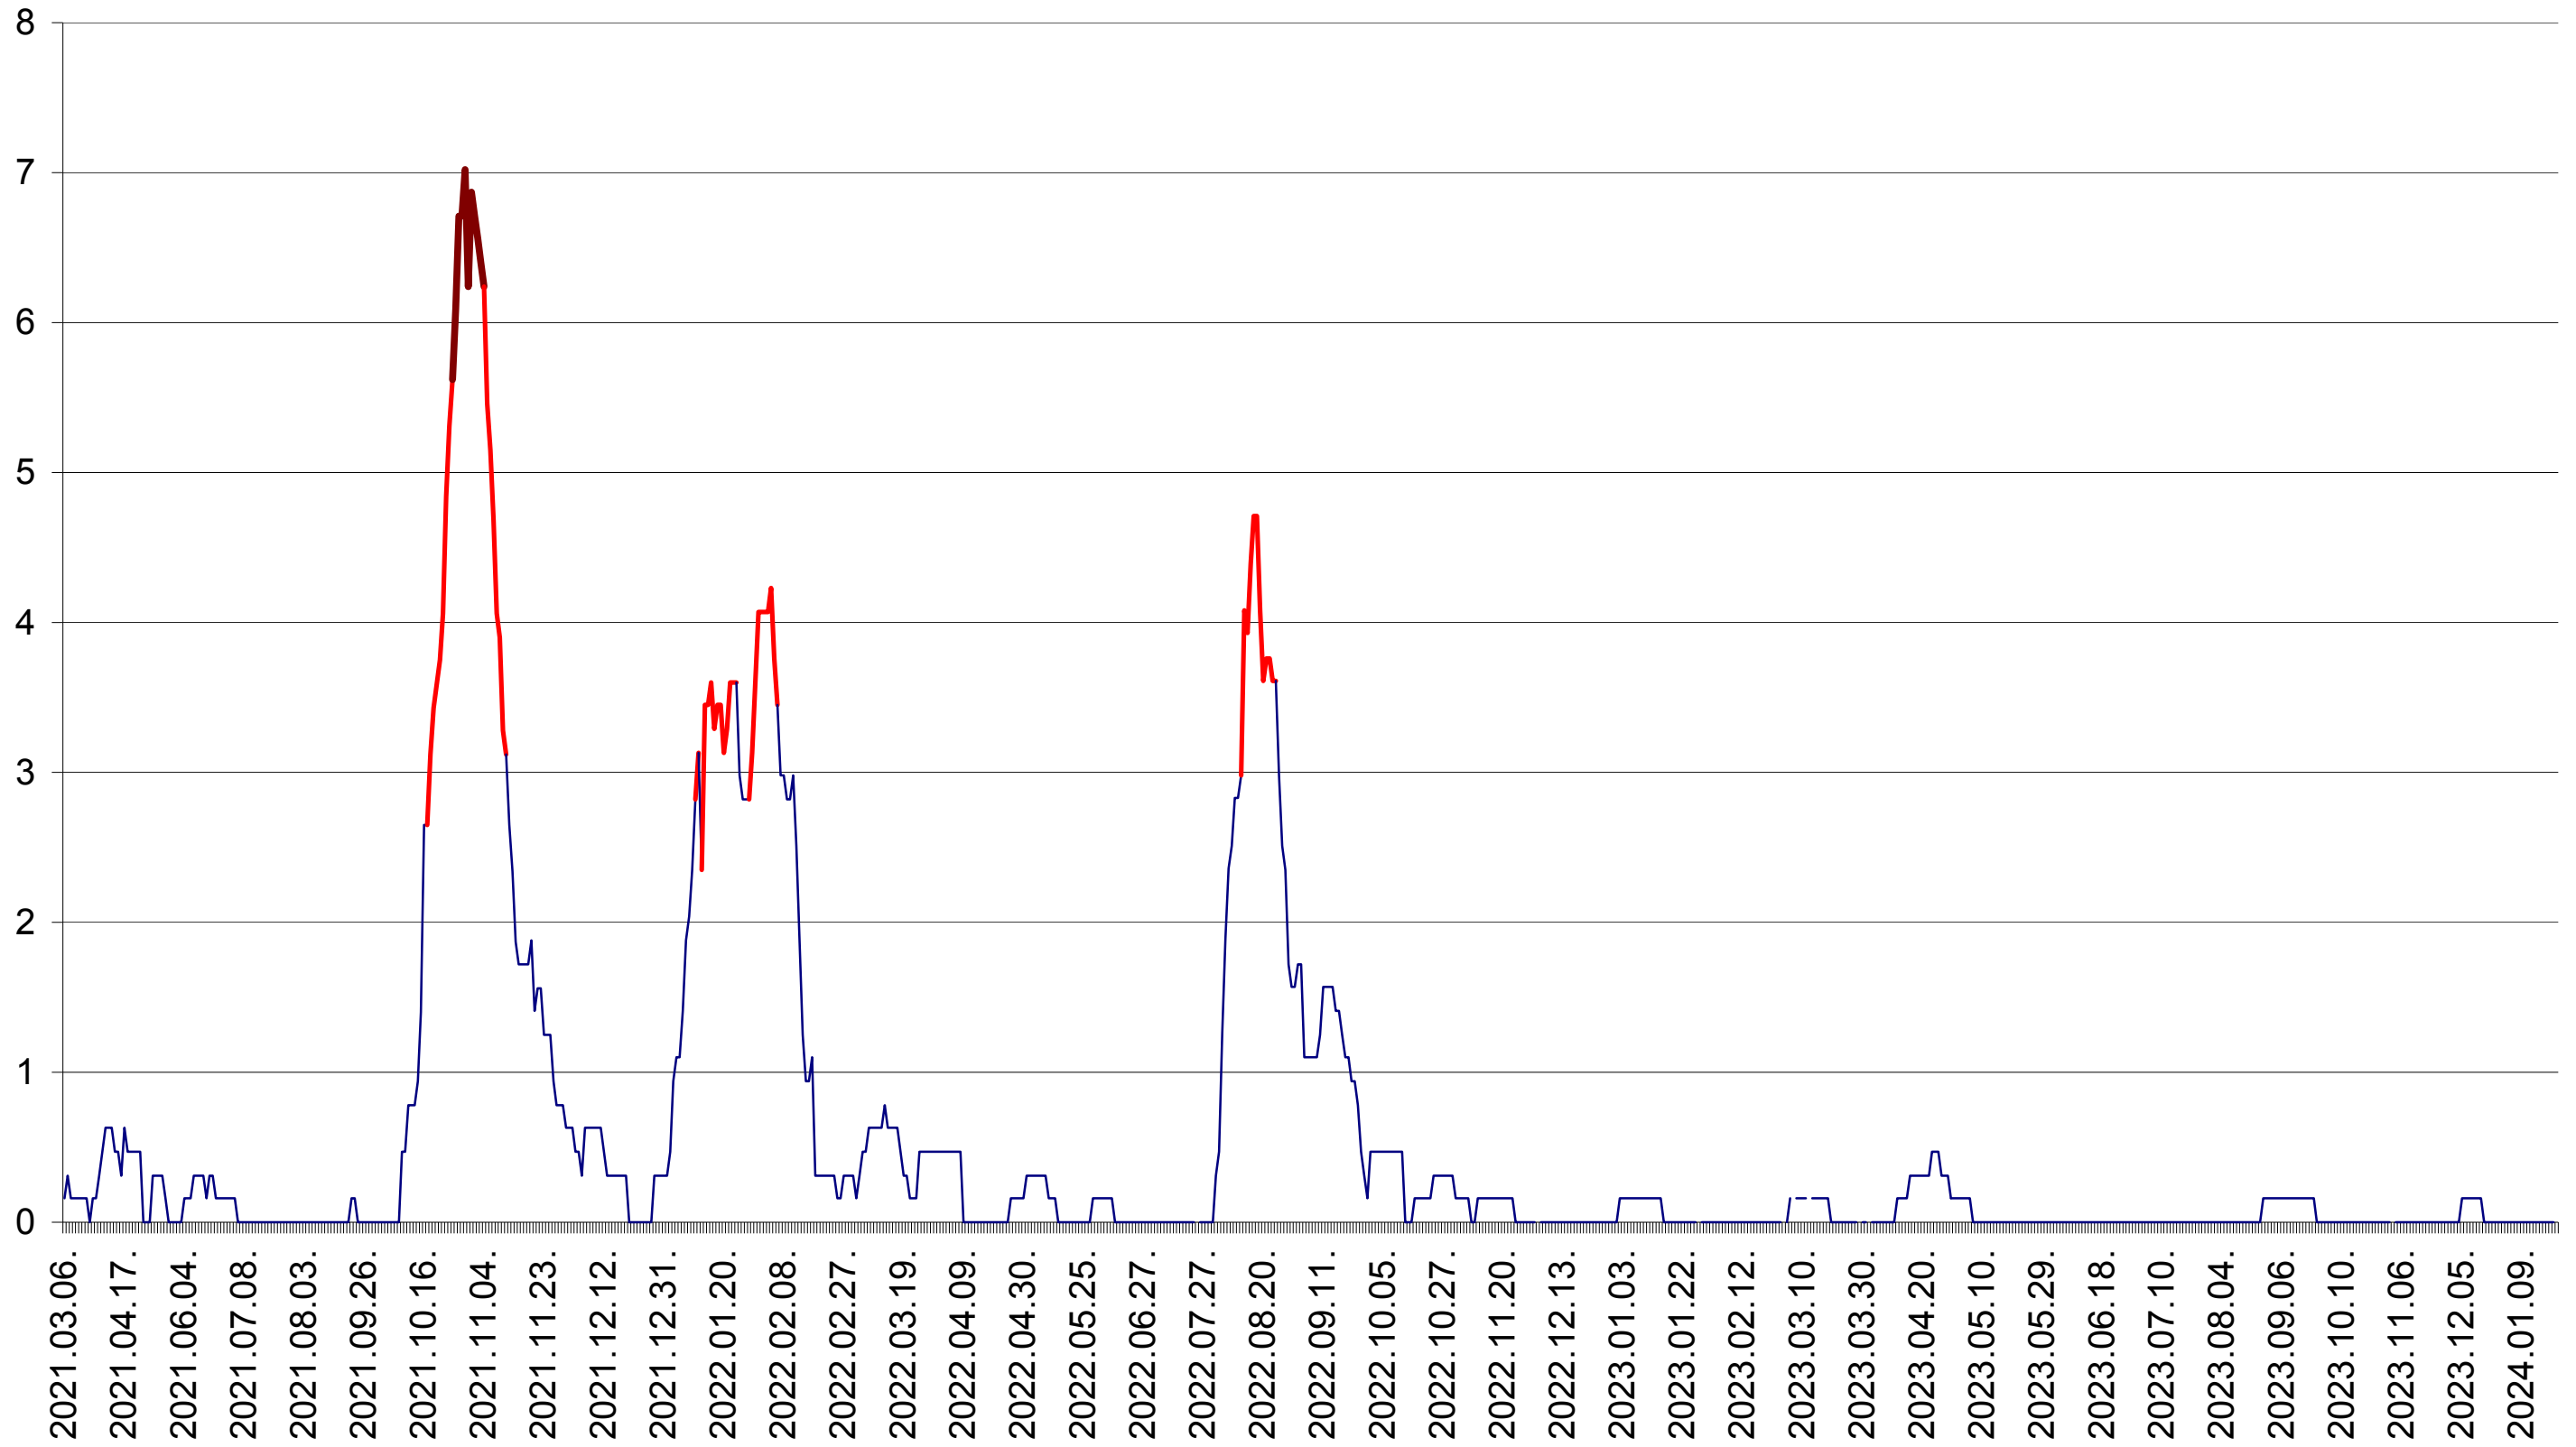

PLĂIEȘII DE JOS - Evolutia incidentei cumulate pe 14 zile la ‰ de locuitori
2021.03.07. - 2024.01.25.

PORUMBENI - Evolutia incidentei cumulate pe 14 zile la ‰ de locuitori
2021.03.07. - 2024.01.25.

PRAID - Evolutia incidentei cumulate pe 14 zile la ‰ de locuitori
2021.03.07. - 2024.01.25.

RACU - Evolutia incidentei cumulate pe 14 zile la ‰ de locuitori
2021.03.07. - 2024.01.25.

REMETEA - Evolutia incidentei cumulate pe 14 zile la ‰ de locuitori
2021.03.07. - 2024.01.25.

SĂCEL - Evolutia incidentei cumulate pe 14 zile la ‰ de locuitori
2021.03.07. - 2024.01.25.