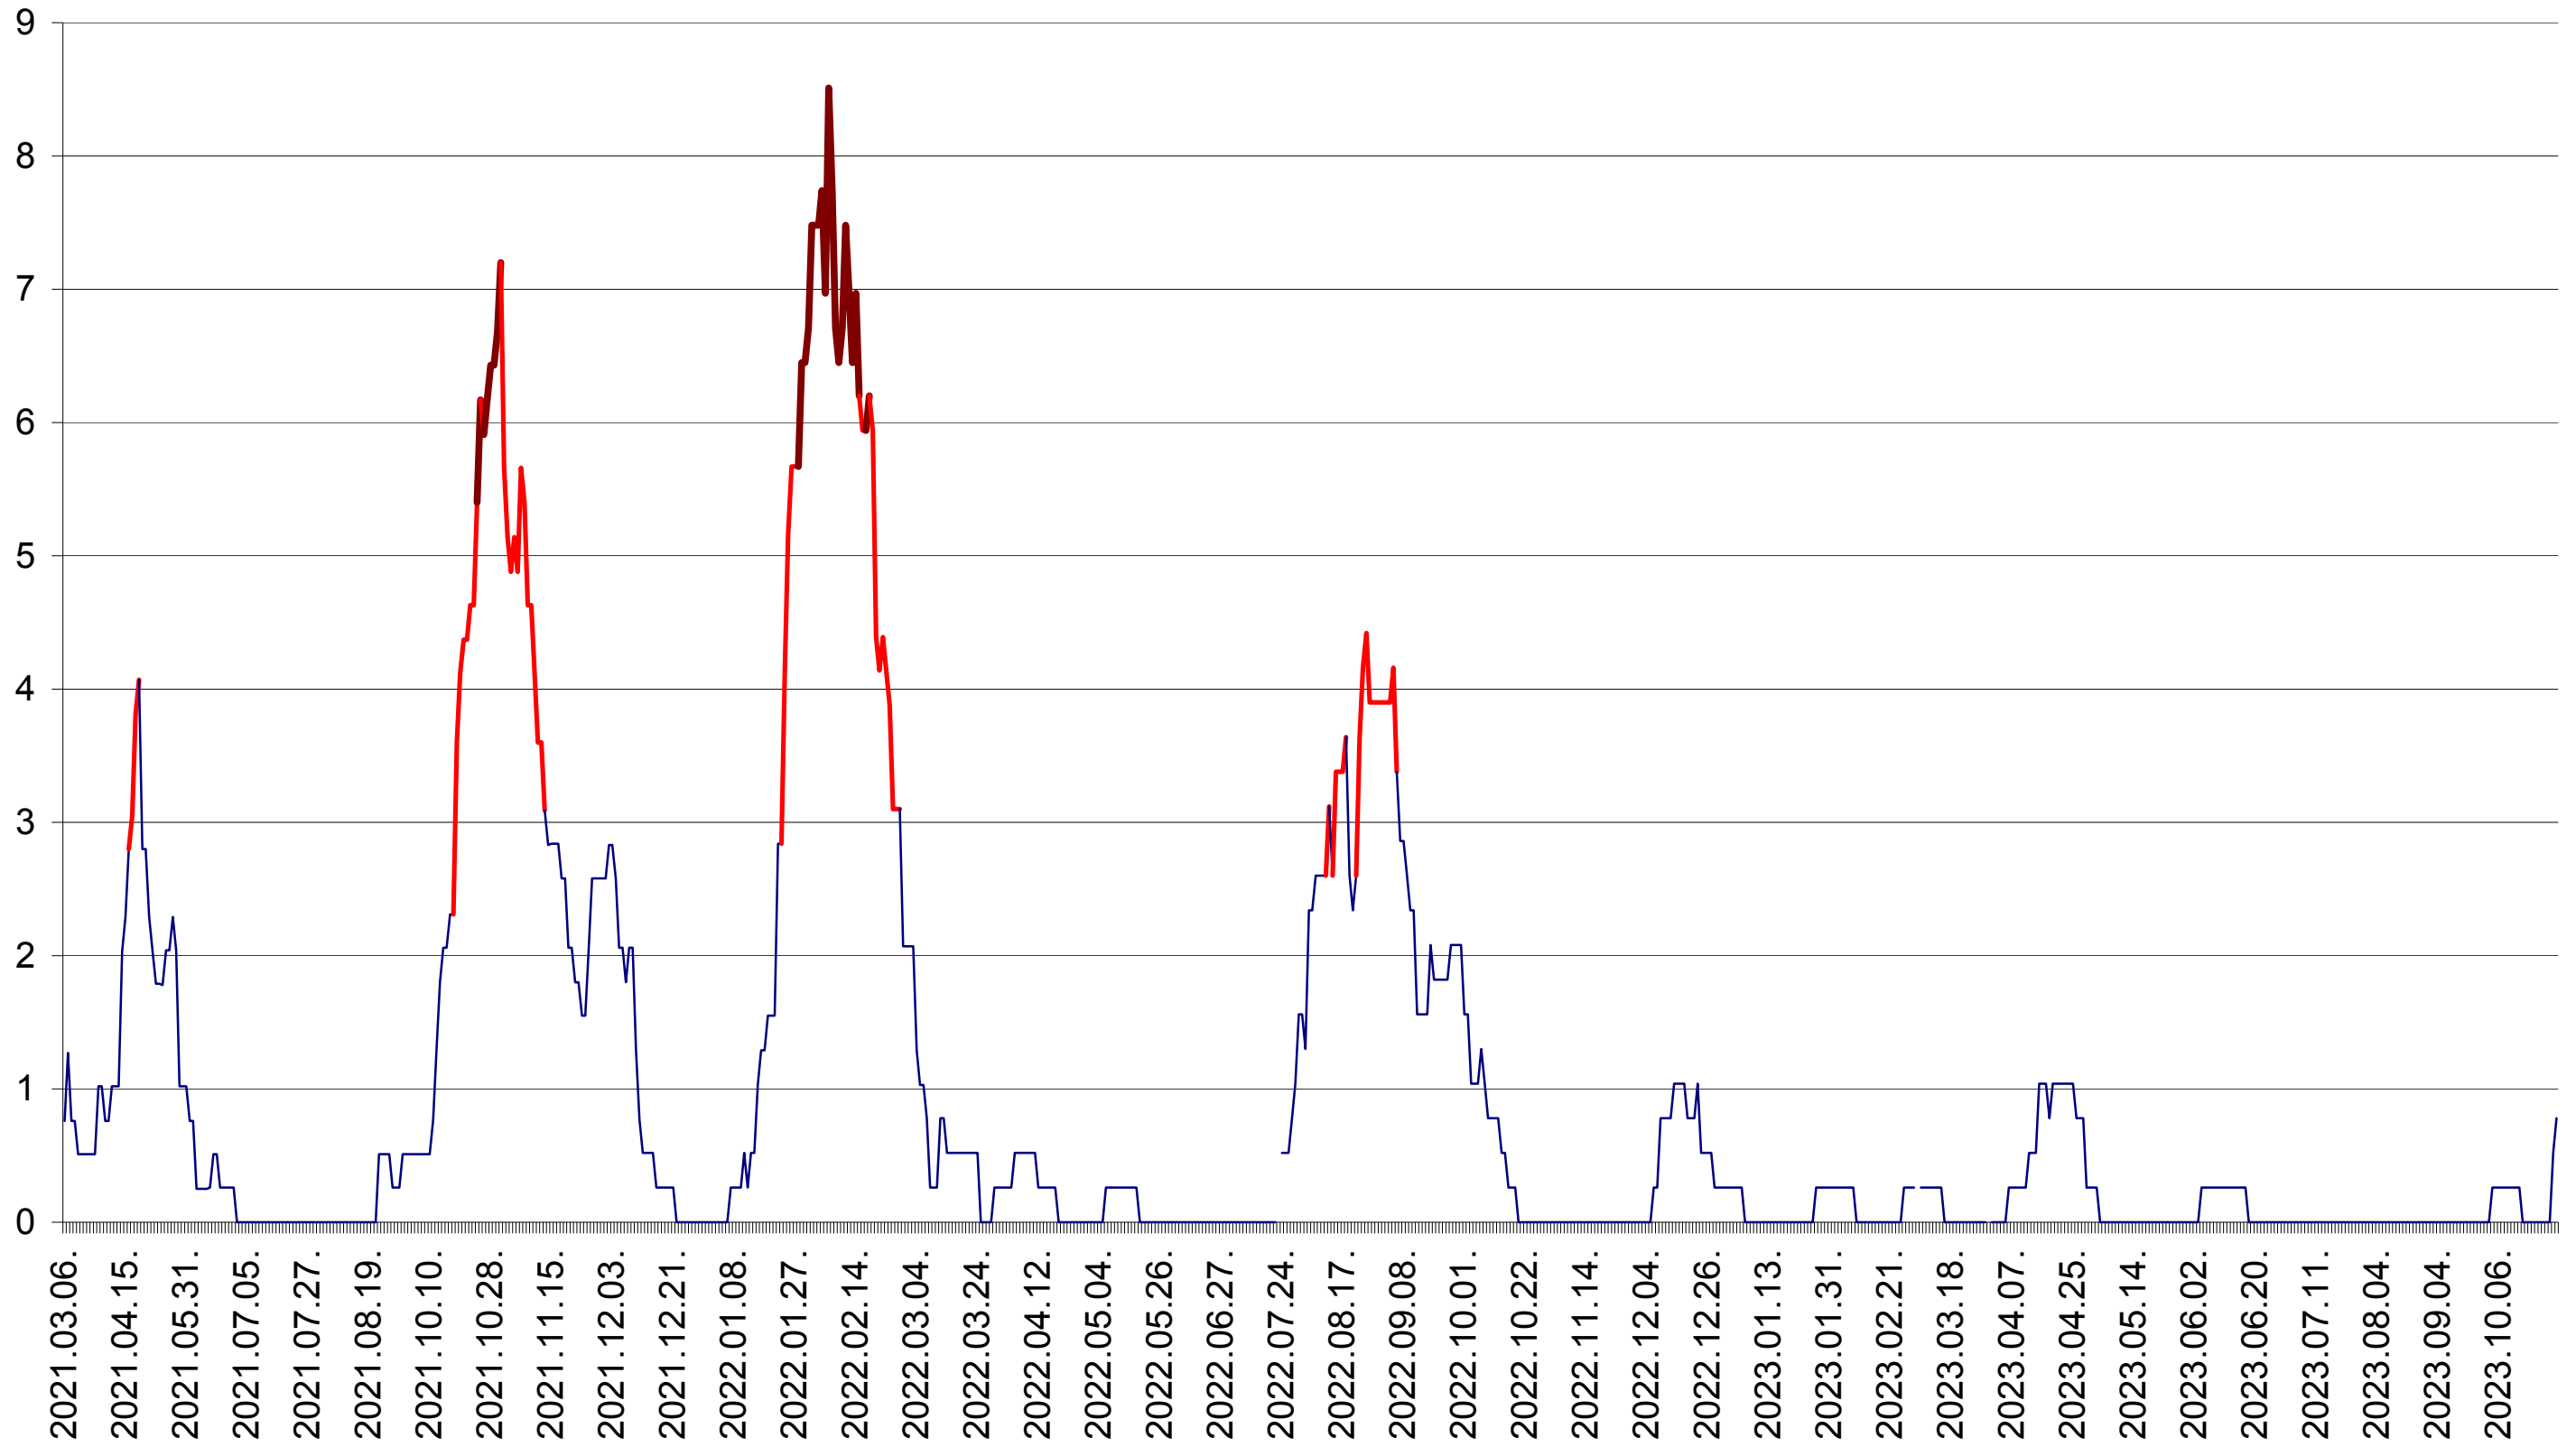

SUBCETATE - Evolutia incidentei cumulate pe 14 zile la ‰ de locuitori
2021.03.07. - 2023.10.31.

ȘIMONEȘTI - Evolutia incidentei cumulate pe 14 zile la ‰ de locuitori
2021.03.07. - 2023.10.31.