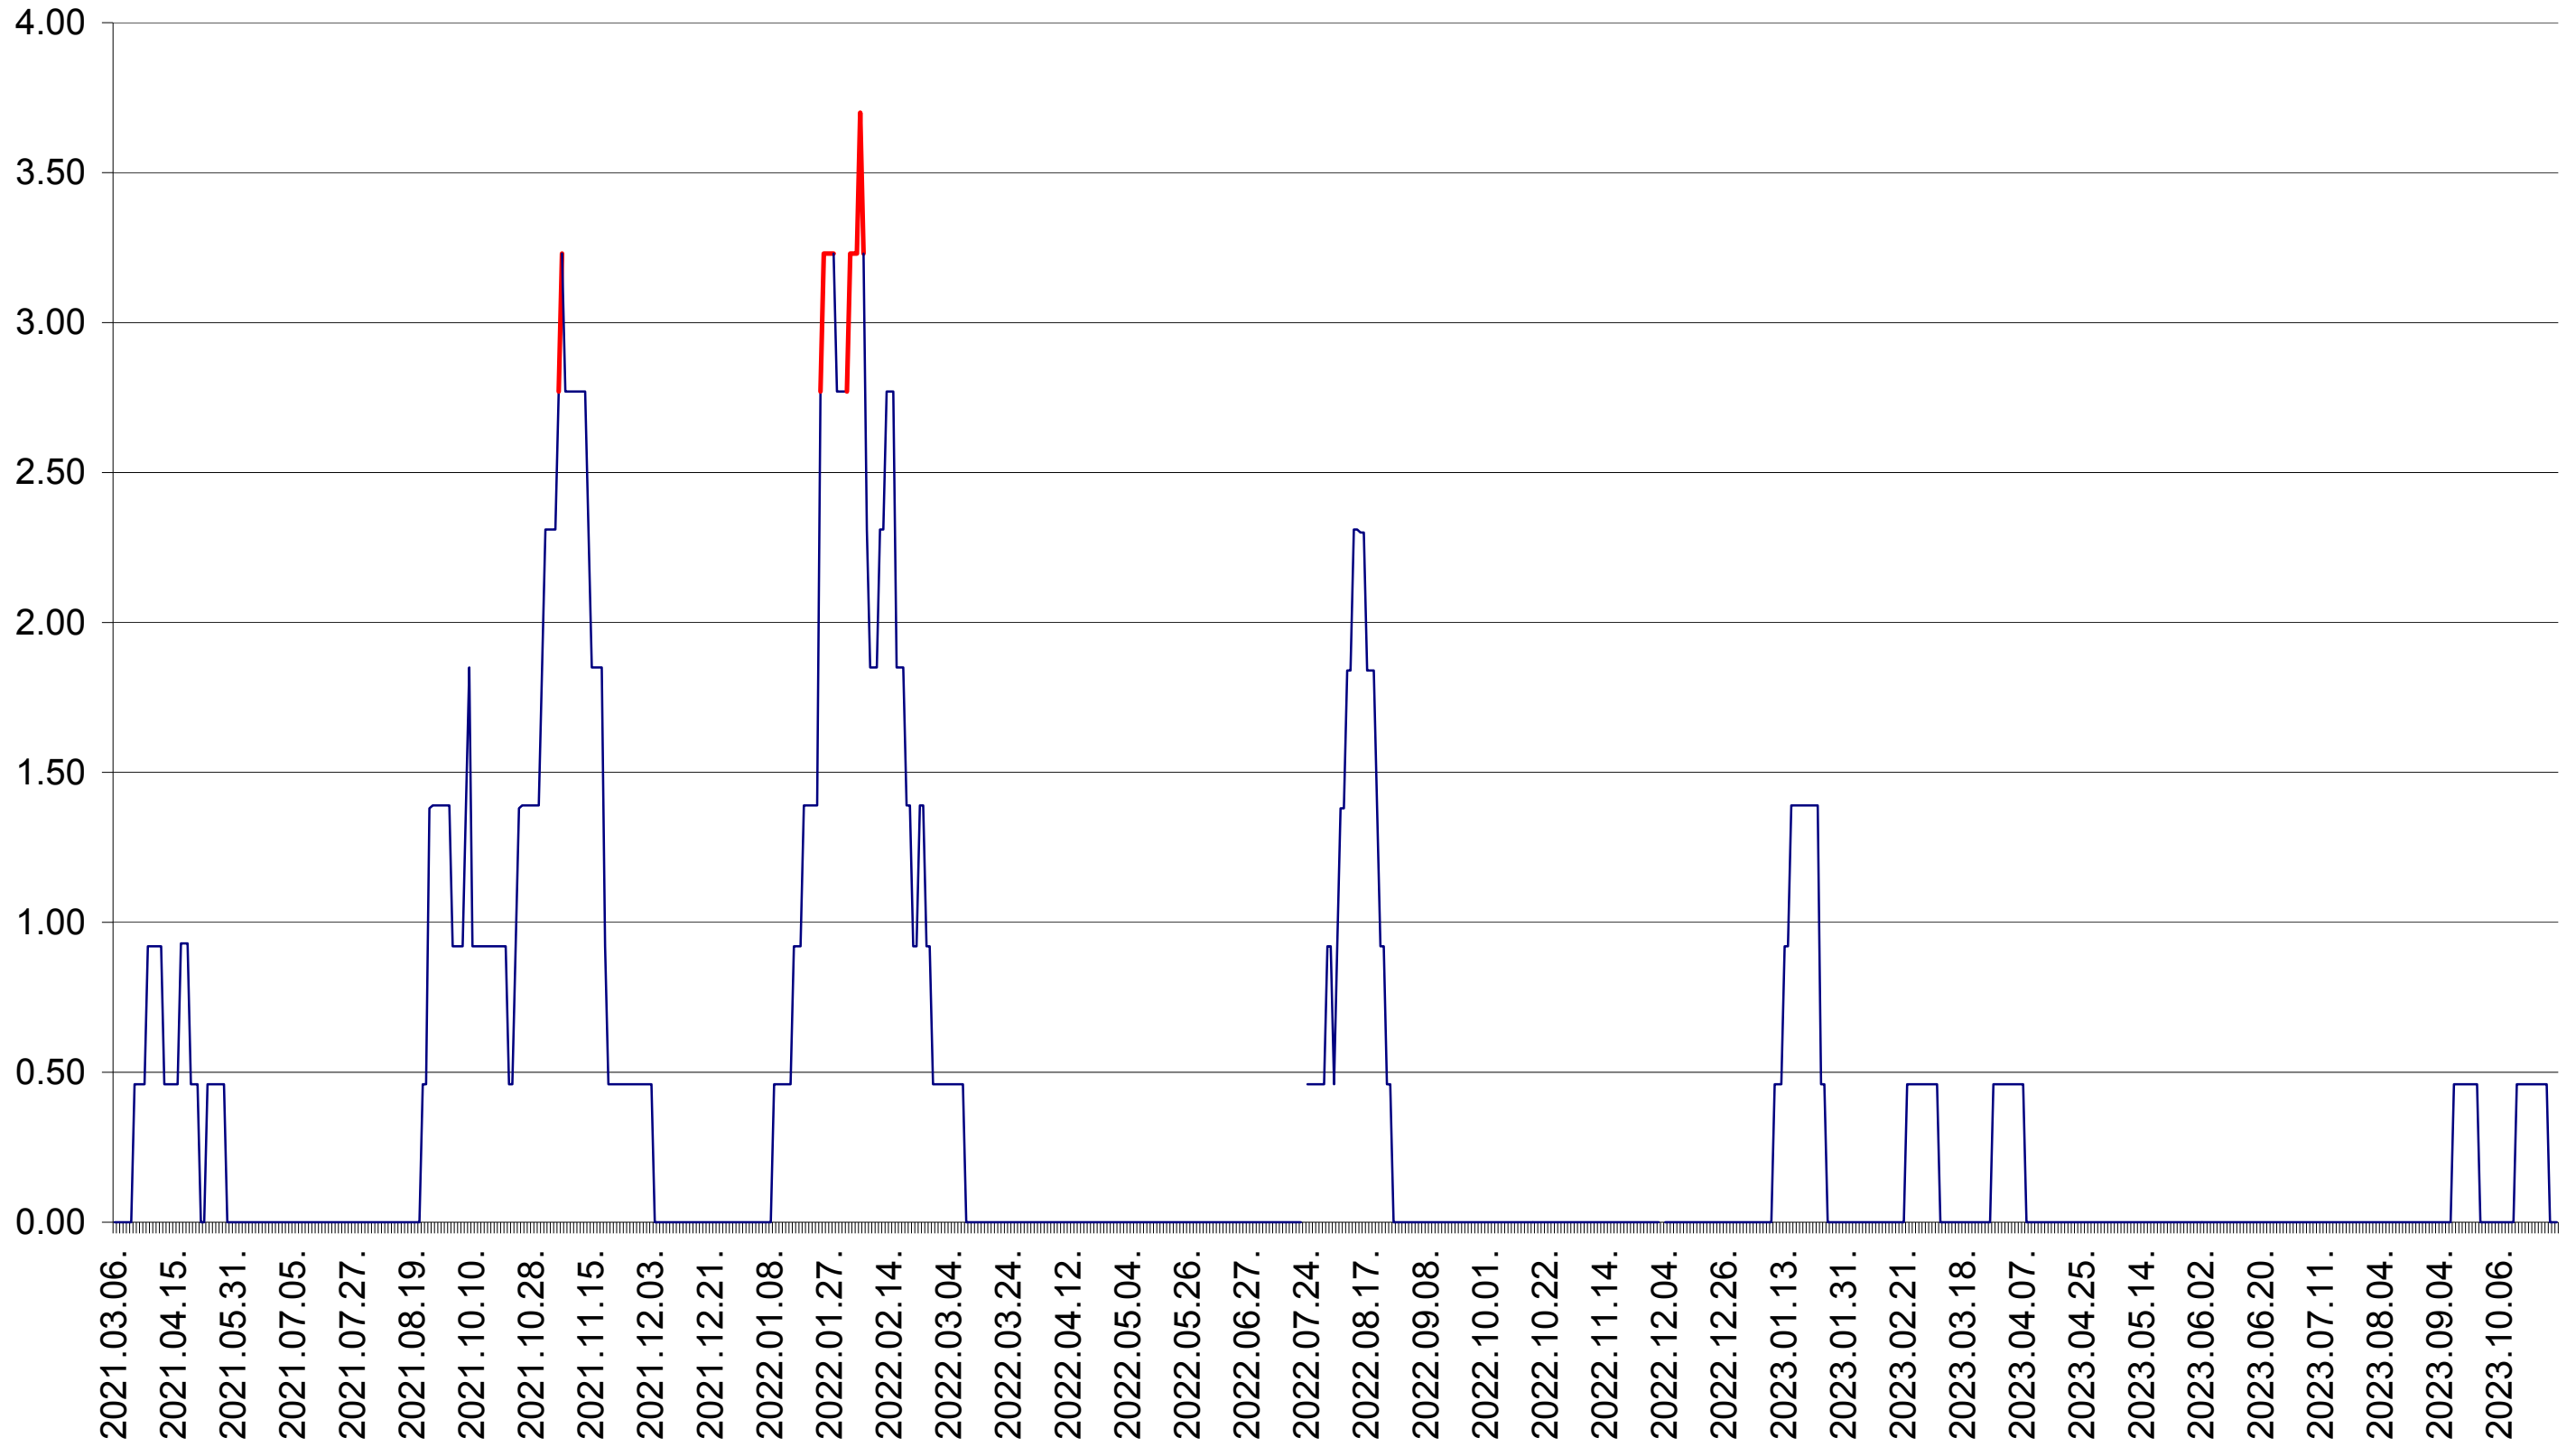

ATID - Evolutia incidentei cumulate pe 14 zile la ‰ de locuitori  
2021.03.07. - 2023.10.31.

AVRĂMEȘTI - Evolutia incidentei cumulate pe 14 zile la ‰ de locuitori  
2021.03.07. - 2023.10.31.

ORAȘ BĂILE TUȘNAD - Evolutia incidentei cumulate pe 14 zile la ‰ de locuitori  
2021.03.07. - 2023.10.31.

ORAȘ BĂLAN - Evolutia incidentei cumulate pe 14 zile la ‰ de locuitori  
2021.03.07. - 2023.10.31.

BILBOR - Evolutia incidentei cumulate pe 14 zile la ‰ de locuitori  
2021.03.07. - 2023.10.31.

ORAȘ BORSEC - Evolutia incidentei cumulate pe 14 zile la ‰ de locuitori  
2021.03.07. - 2023.10.31.

BRĂDEȘTI - Evolutia incidentei cumulate pe 14 zile la ‰ de locuitori  
2021.03.07. - 2023.10.31.

CĂPÂLNIȚA - Evolutia incidentei cumulate pe 14 zile la ‰ de locuitori  
2021.03.07. - 2023.10.31.

CÂRȚA - Evolutia incidentei cumulate pe 14 zile la ‰ de locuitori  
2021.03.07. - 2023.10.31.