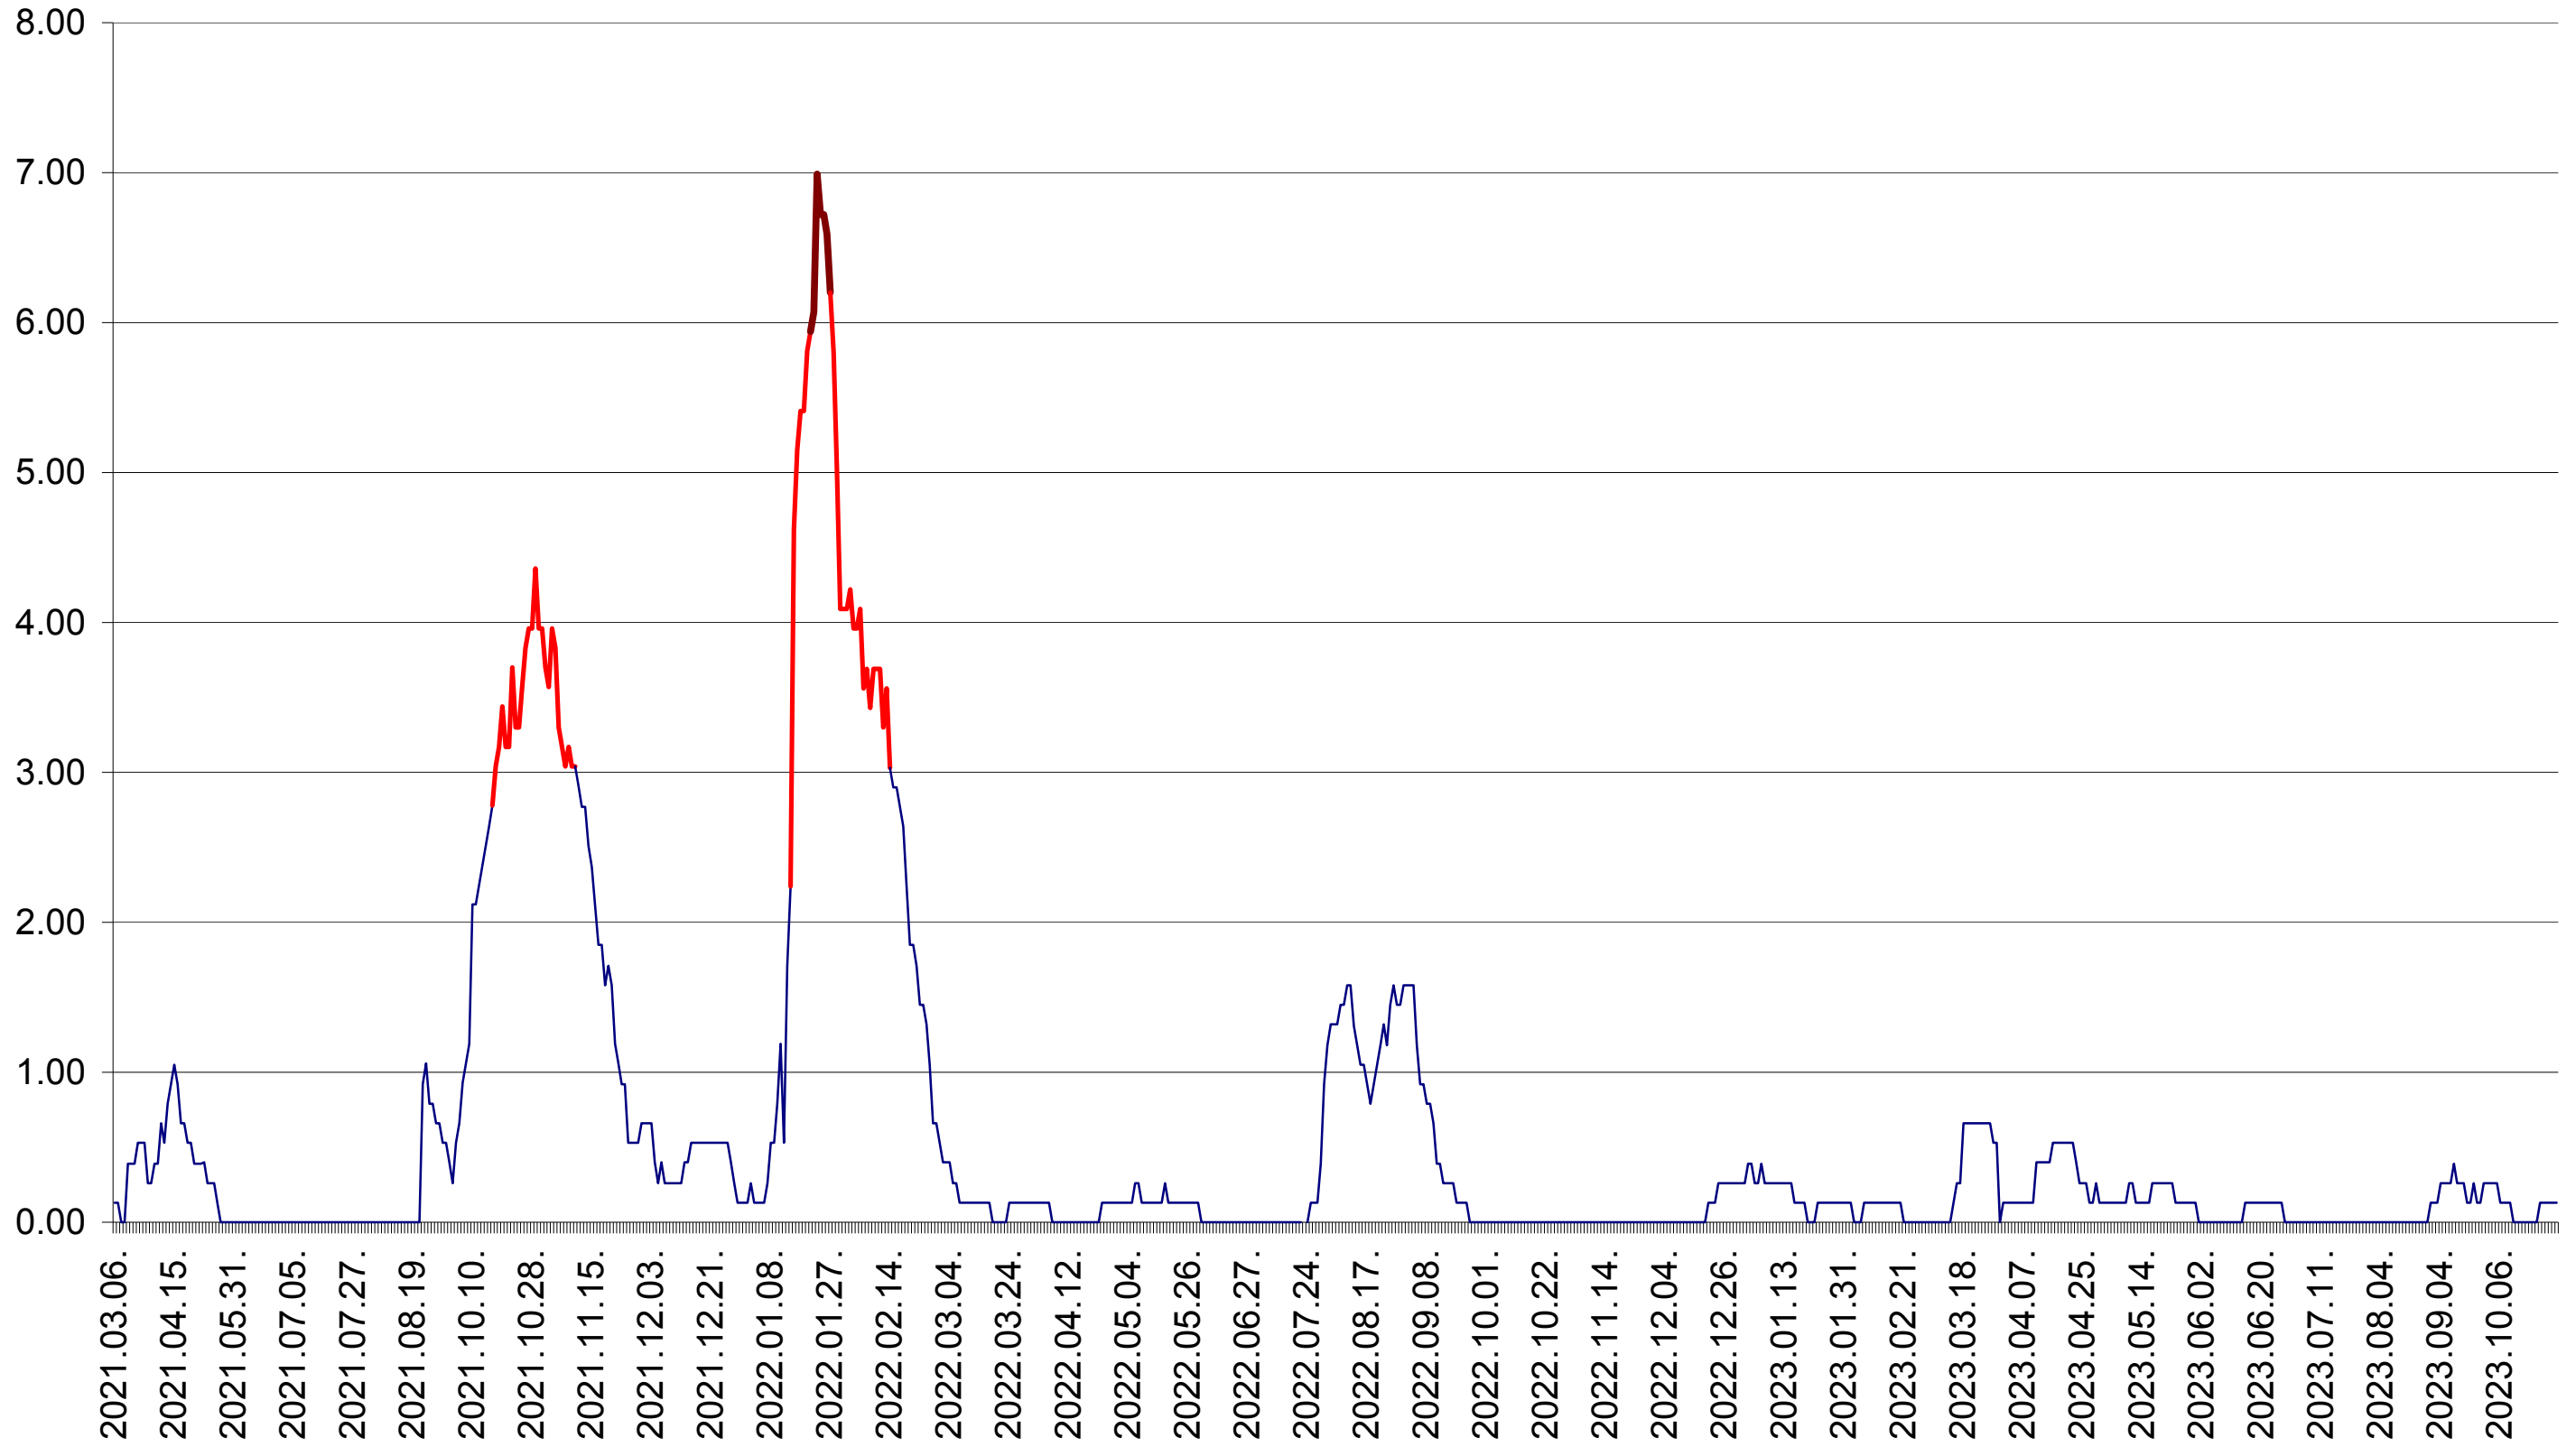

VOȘLĂBENI - Evolutia incidentei cumulate pe 14 zile la ‰ de locuitori
2021.03.07. - 2023.10.31.

ORAȘ VLĂHIȚA - Evolutia incidentei cumulate pe 14 zile la ‰ de locuitori
2021.03.07. - 2023.10.31.