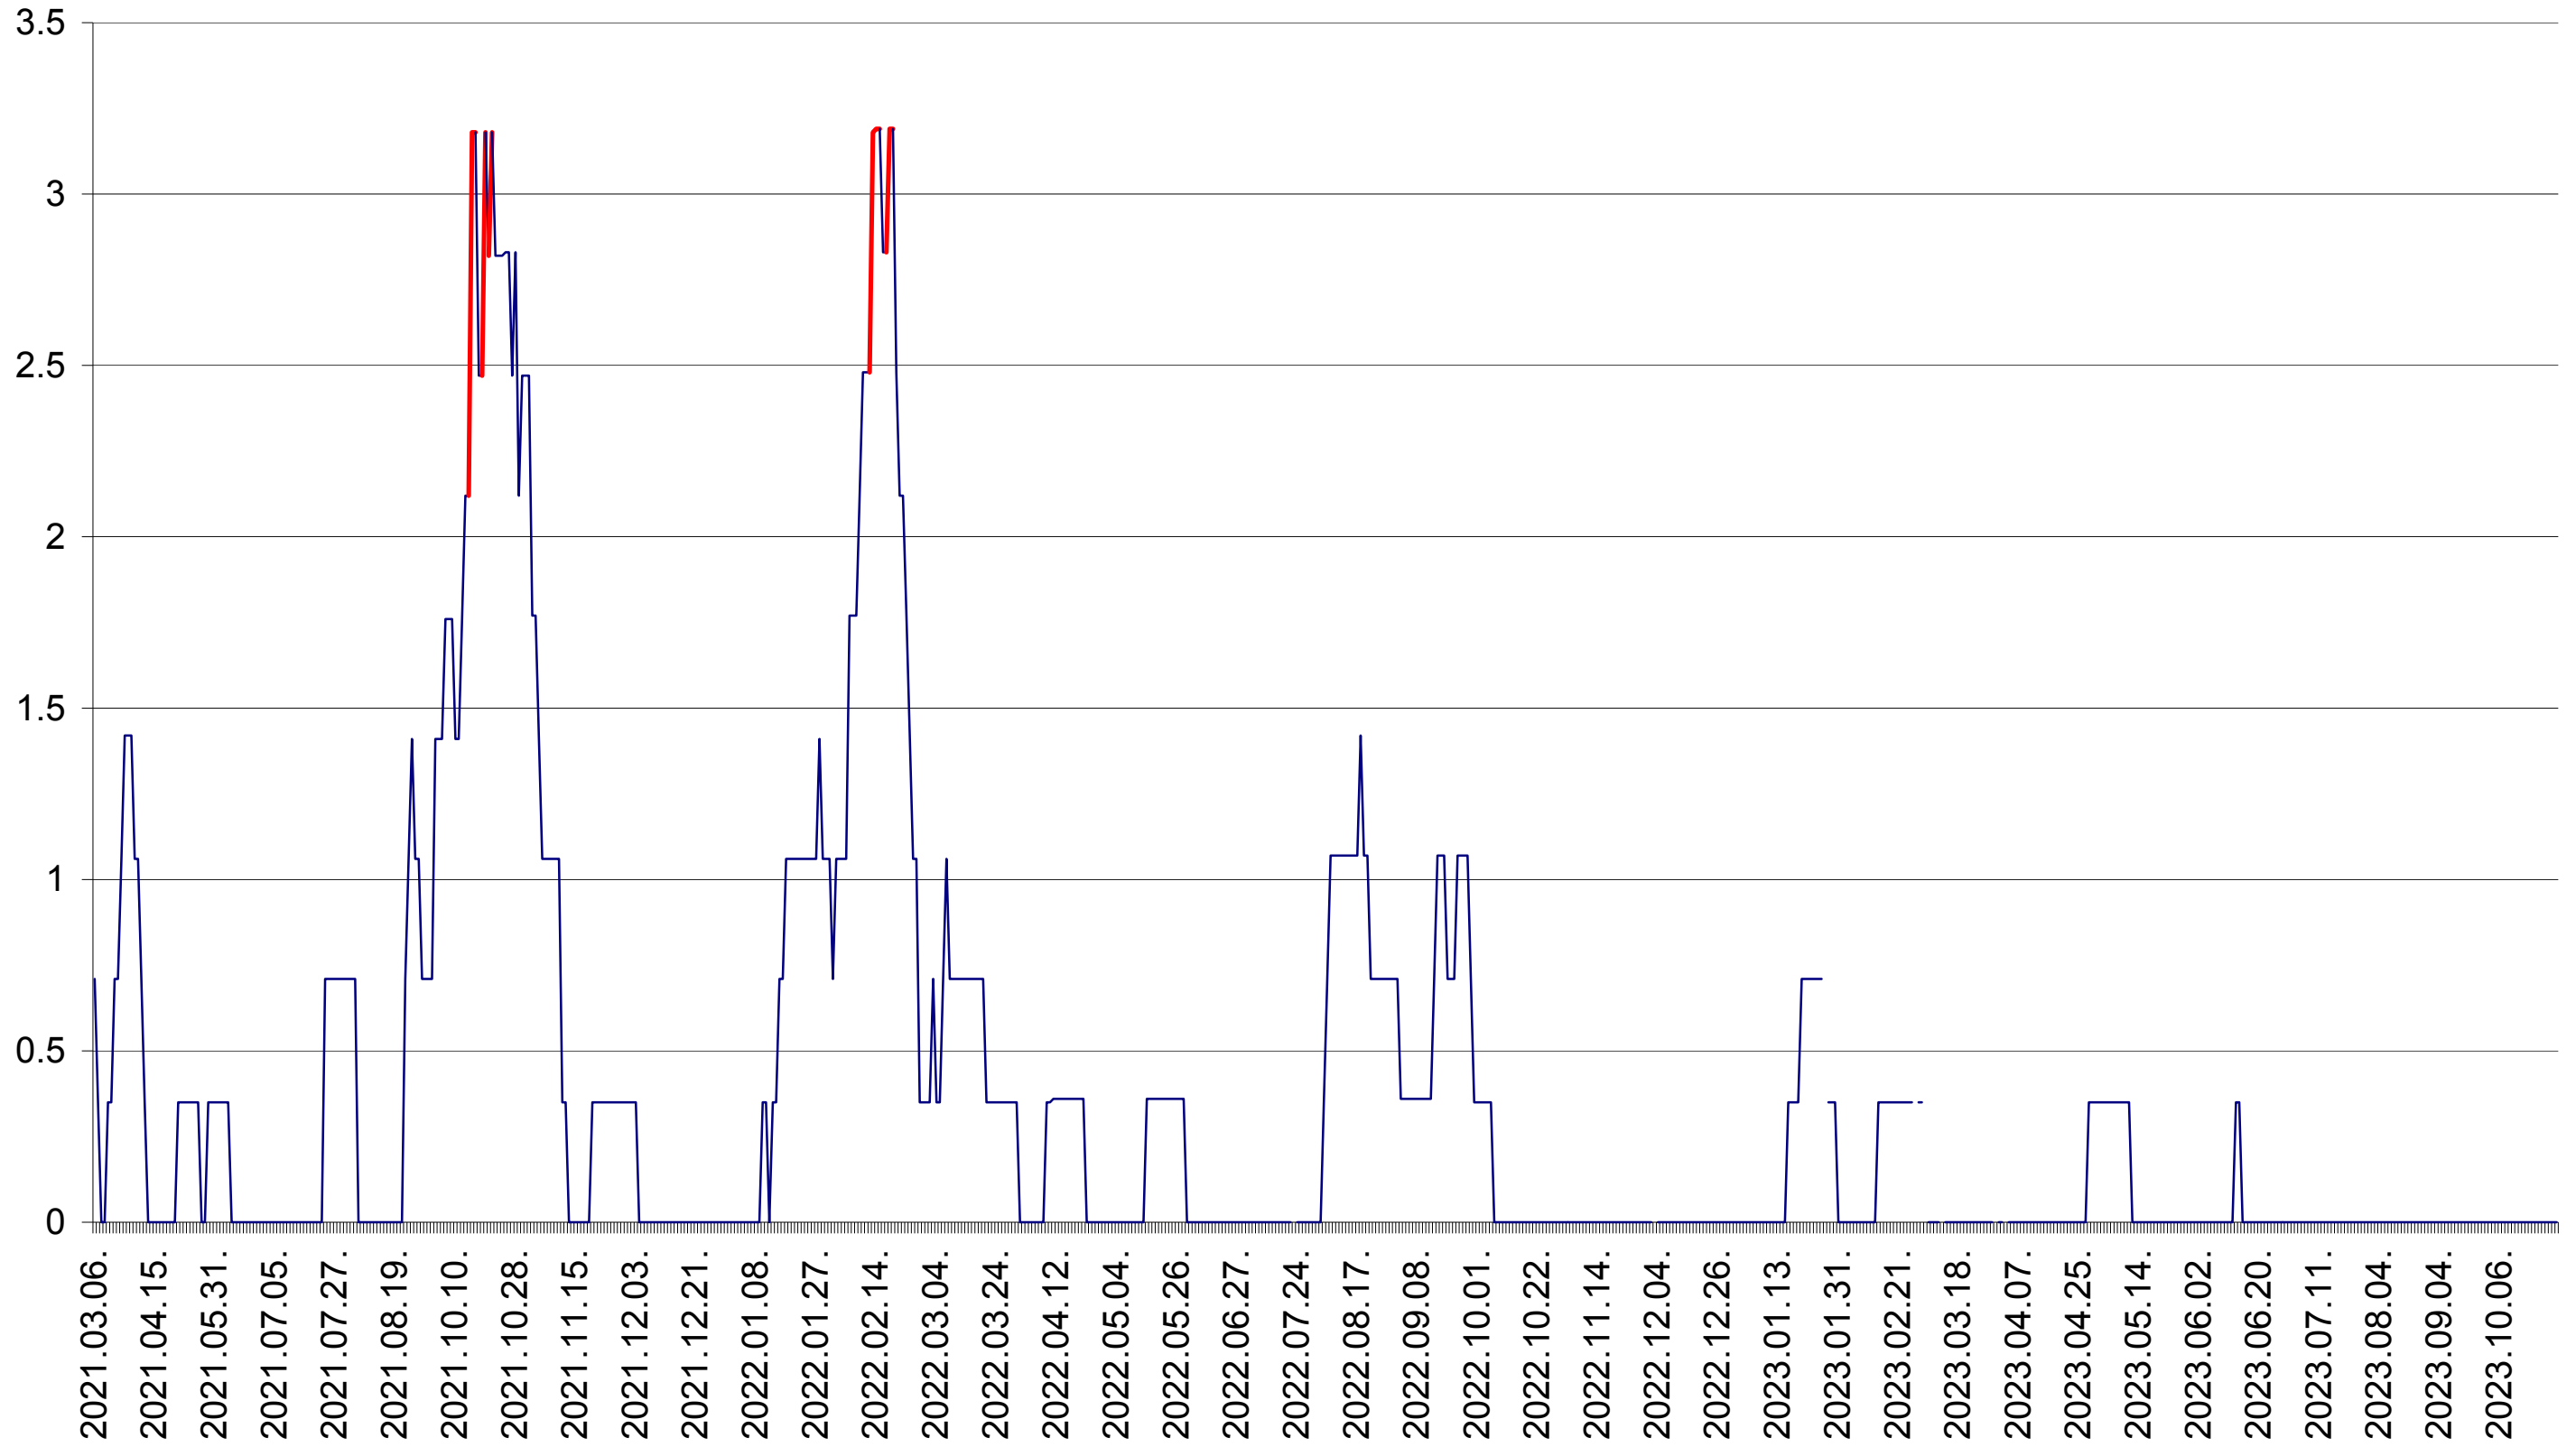

PORUMBENI - Evolutia incidentei cumulate pe 14 zile la ‰ de locuitori
2021.03.07. - 2023.10.31.

PLĂIEȘII DE JOS - Evolutia incidentei cumulate pe 14 zile la ‰ de locuitori
2021.03.07. - 2023.10.31.