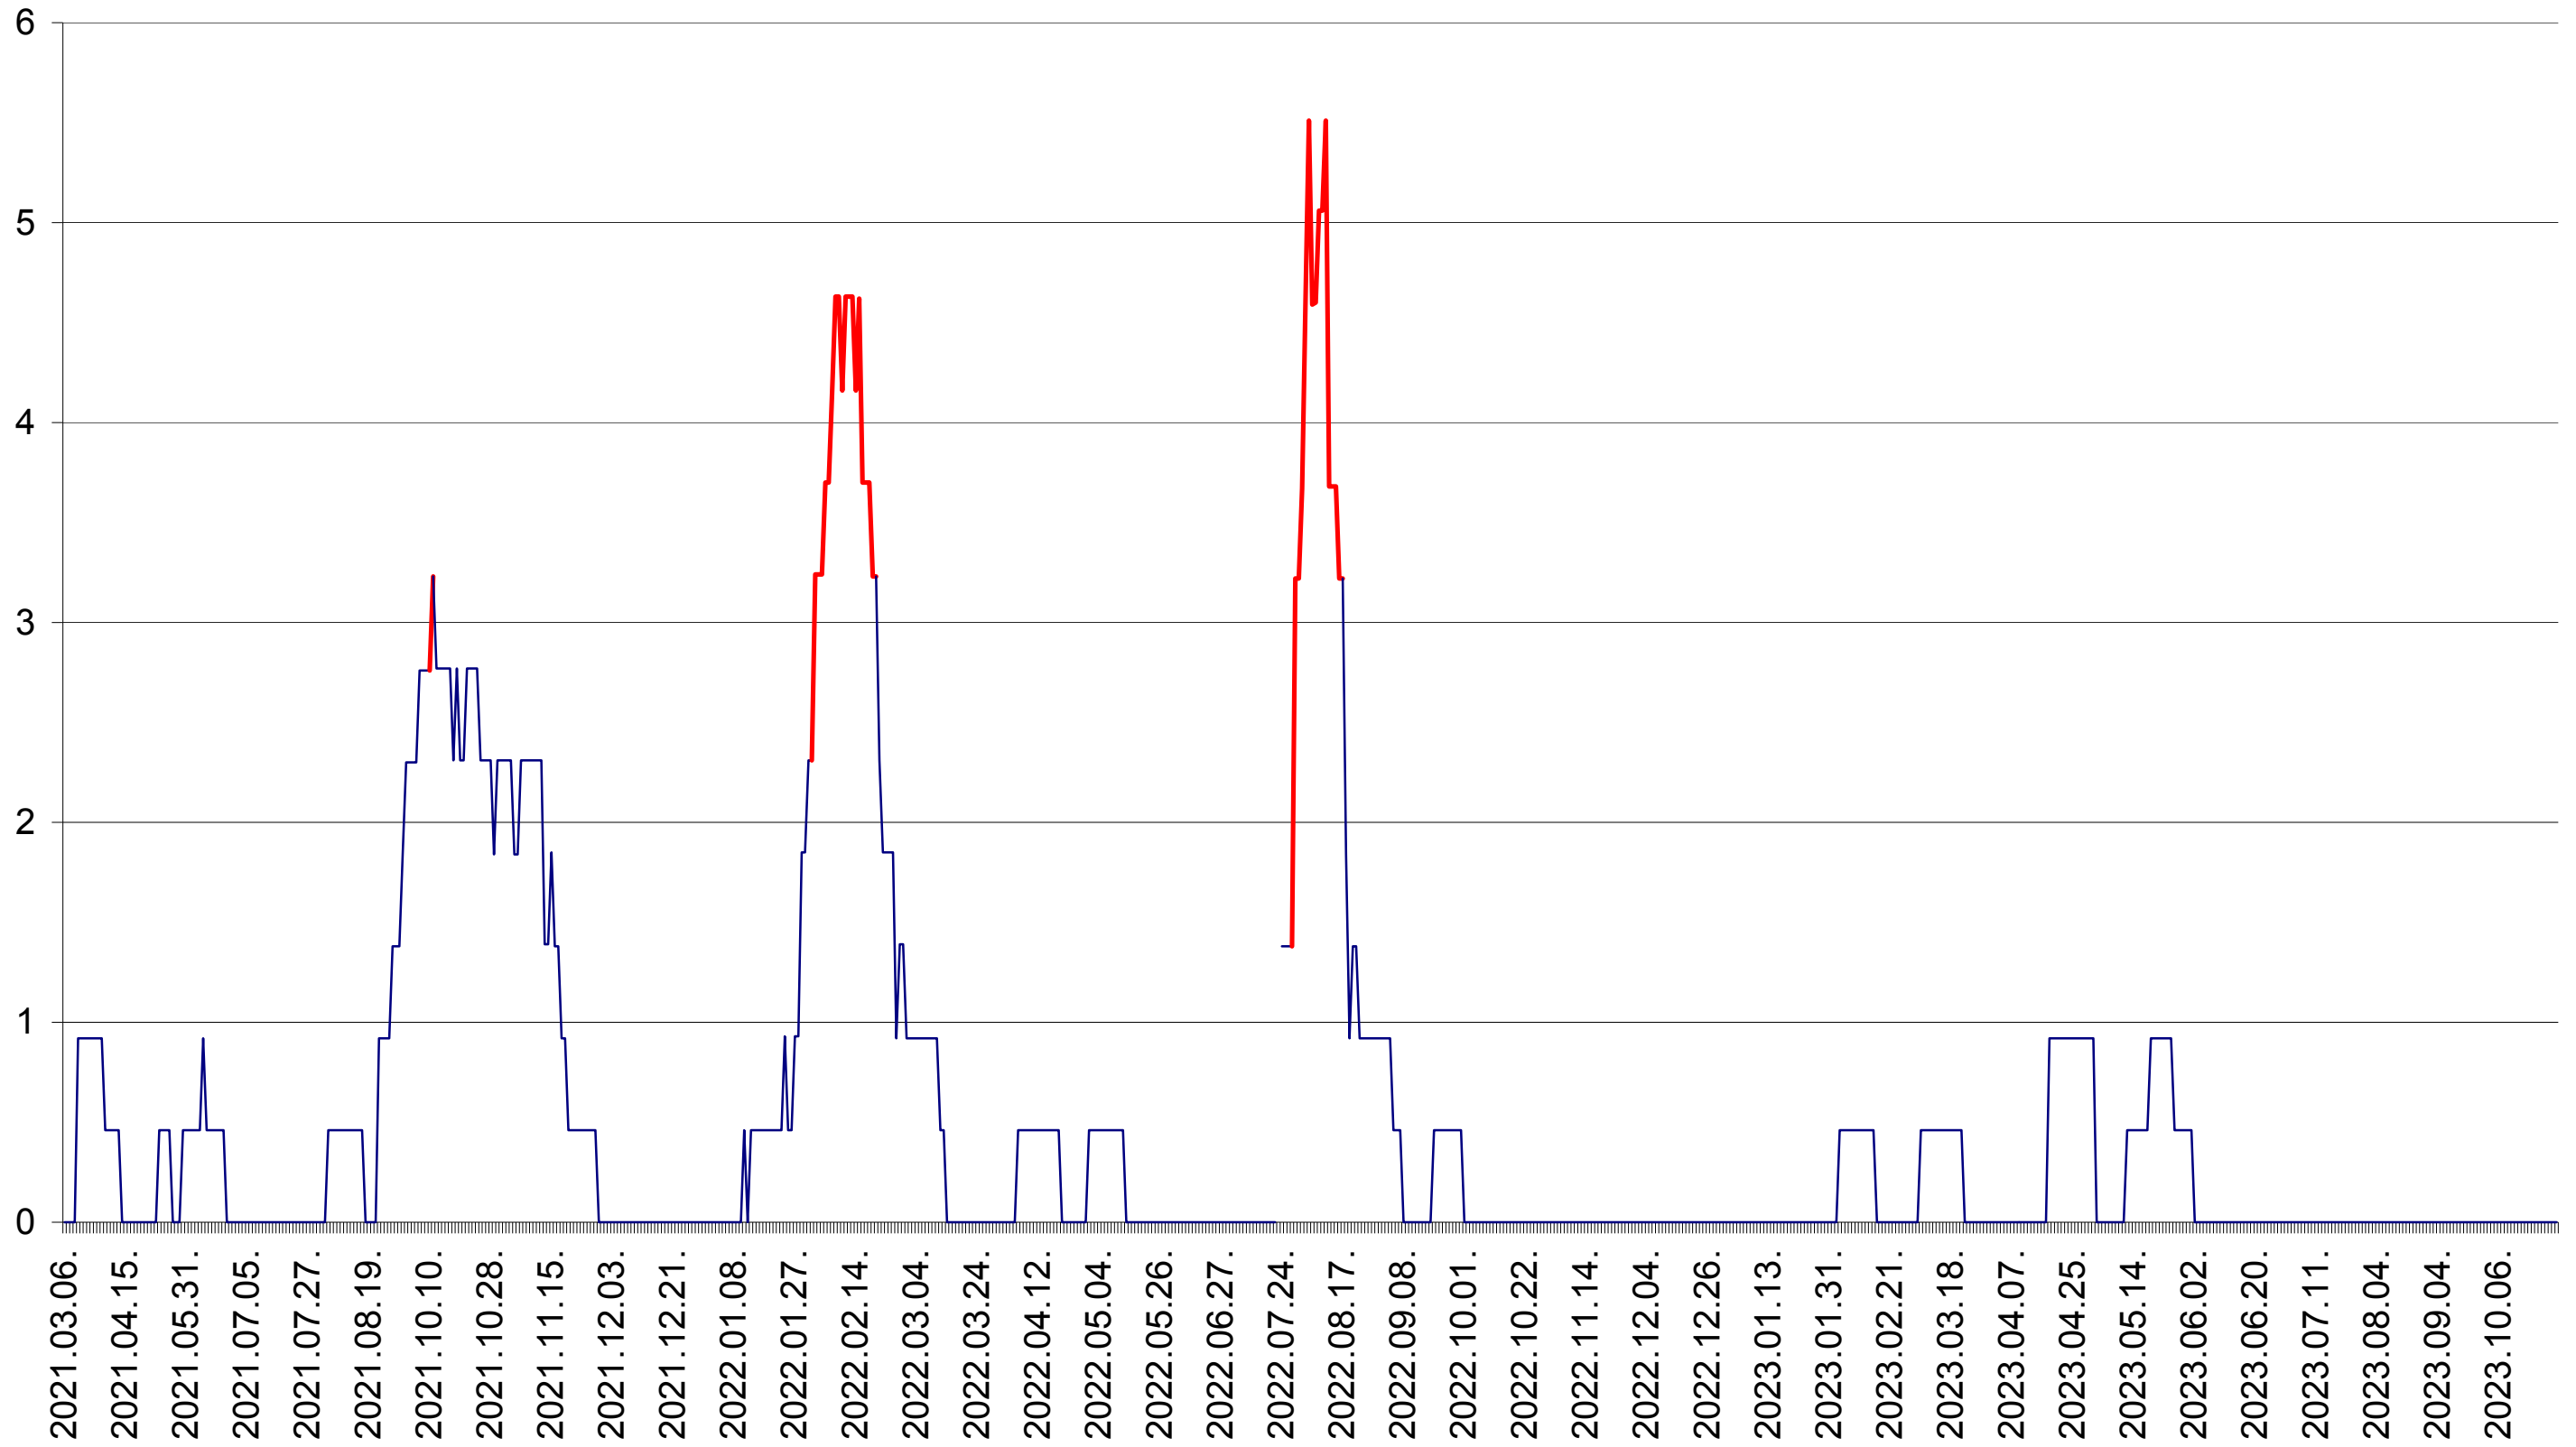

ULIEȘ - Evolutia incidentei cumulate pe 14 zile la ‰ de locuitori
2021.03.07. - 2023.10.31.

TUȘNAD - Evolutia incidentei cumulate pe 14 zile la ‰ de locuitori
2021.03.07. - 2023.10.31.