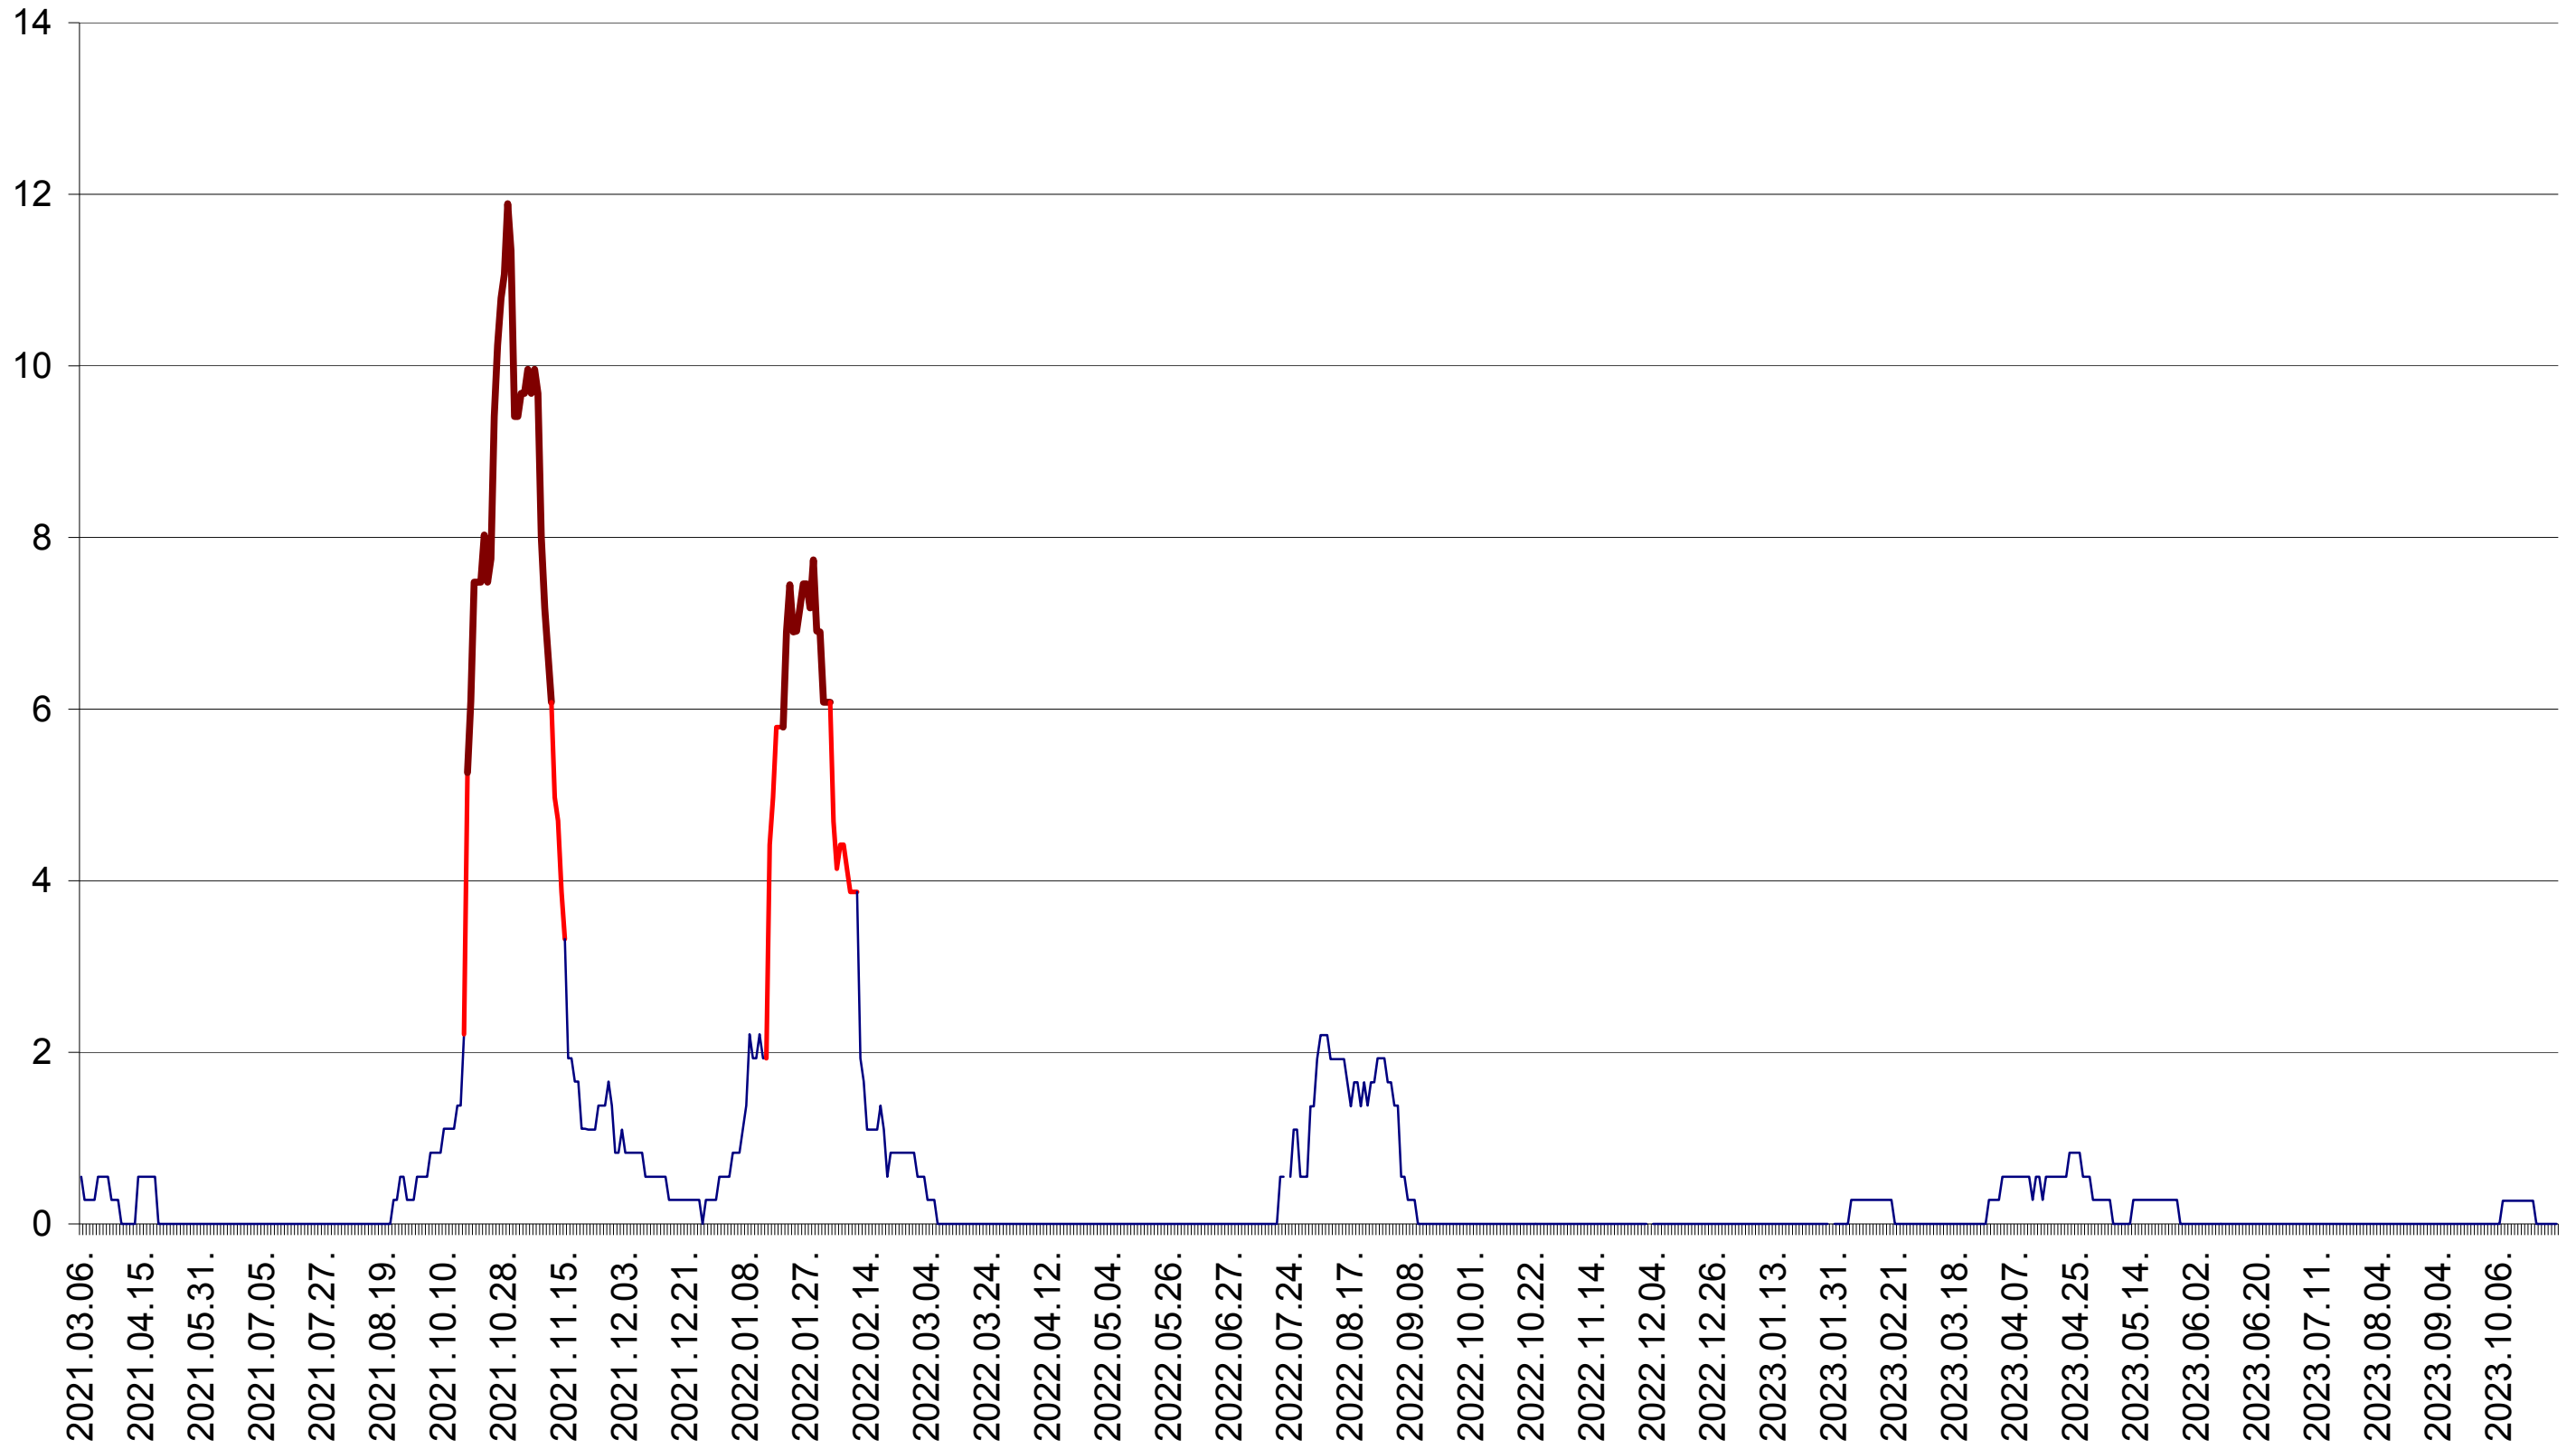

MUNICIPIUL GHEORGHENI - Evolutia incidentei cumulate pe 14 zile la ‰ de locuitori  
2021.03.07. - 2023.10.31.

JOSENI - Evolutia incidentei cumulate pe 14 zile la ‰ de locuitori  
2021.03.07. - 2023.10.31.

LĂZAREA - Evolutia incidentei cumulate pe 14 zile la ‰ de locuitori  
2021.03.07. - 2023.10.31.

LELICENI - Evolutia incidentei cumulate pe 14 zile la ‰ de locuitori  
2021.03.07. - 2023.10.31.

LUETA - Evolutia incidentei cumulate pe 14 zile la ‰ de locuitori  
2021.03.07. - 2023.10.31.