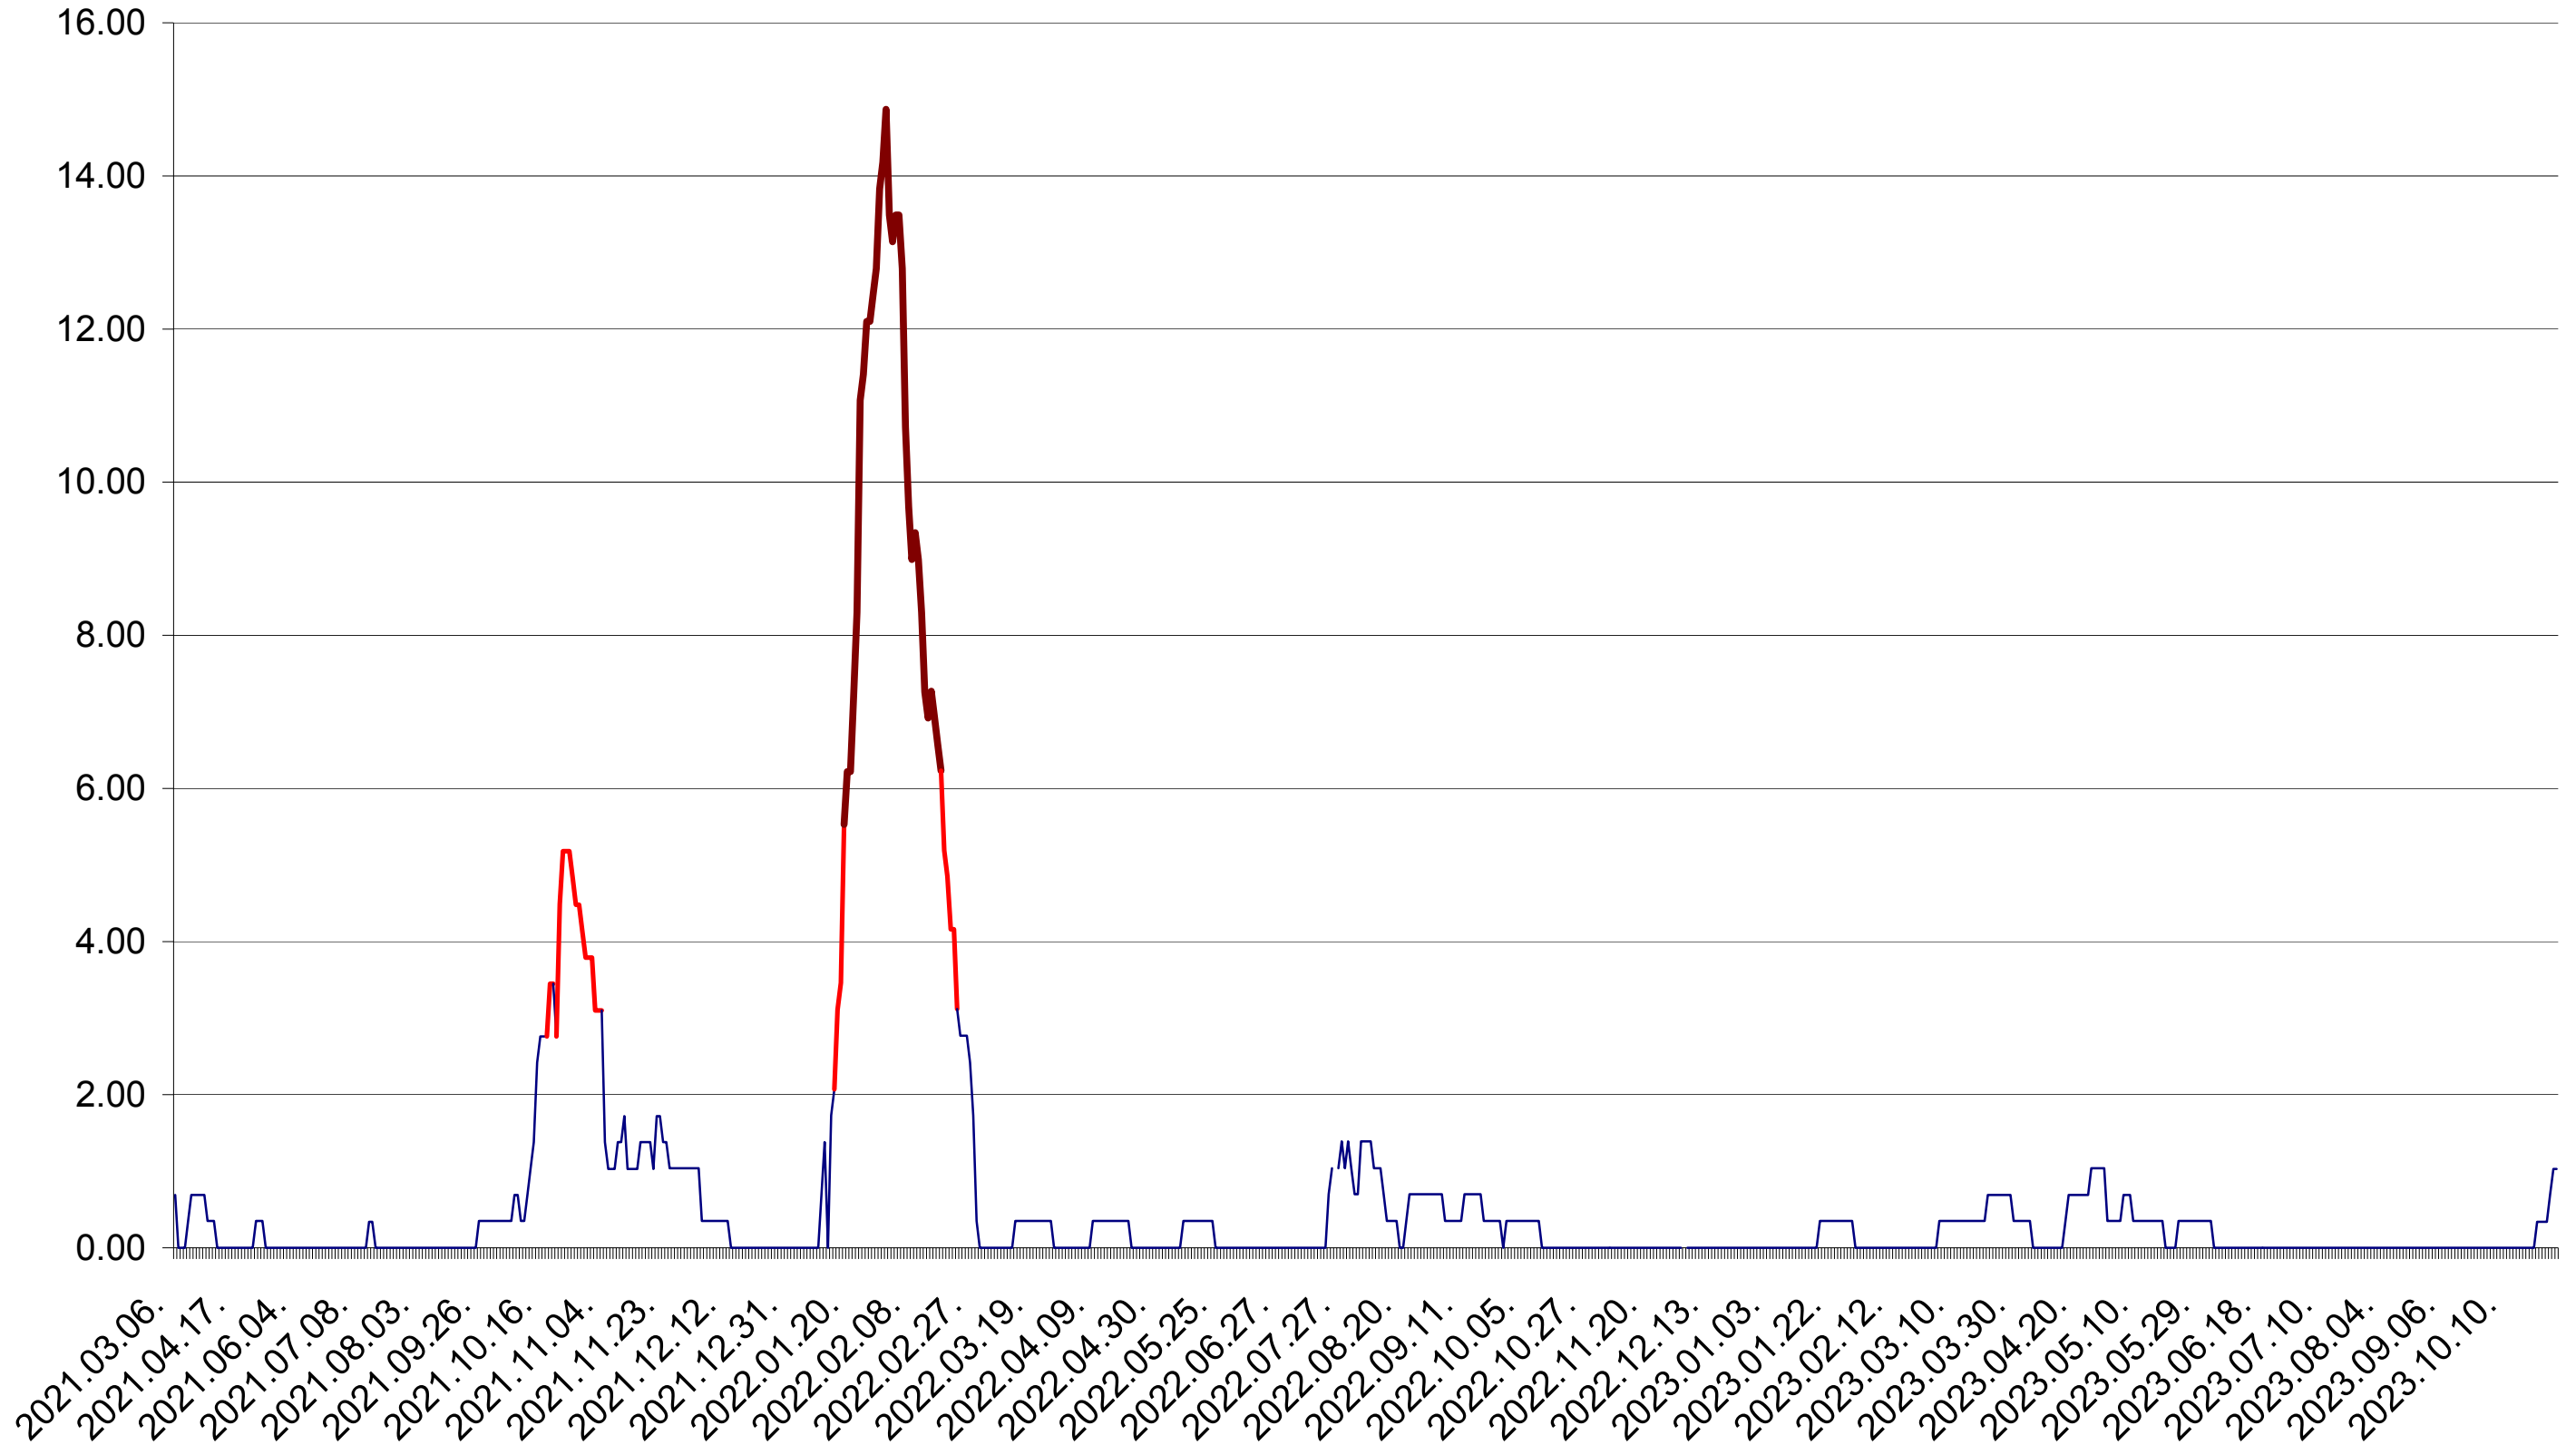

ORAȘ BĂLAN - Evolutia incidentei cumulate pe 14 zile la ‰ de locuitori  
2021.03.07. - 2023.10.31.

BILBOR - Evolutia incidentei cumulate pe 14 zile la ‰ de locuitori  
2021.03.07. - 2023.10.31.

ORAȘ BORSEC - Evolutia incidentei cumulate pe 14 zile la ‰ de locuitori  
2021.03.07. - 2023.10.31.

BRĂDEȘTI - Evolutia incidentei cumulate pe 14 zile la ‰ de locuitori  
2021.03.07. - 2023.10.31.

CĂPÂLNIȚA - Evolutia incidentei cumulate pe 14 zile la ‰ de locuitori  
2021.03.07. - 2023.10.31.

CÂRȚA - Evolutia incidentei cumulate pe 14 zile la ‰ de locuitori  
2021.03.07. - 2023.10.31.

CICEU - Evolutia incidentei cumulate pe 14 zile la ‰ de locuitori  
2021.03.07. - 2023.10.31.

CIUCSÂNGEORGIU - Evolutia incidentei cumulate pe 14 zile la ‰ de locuitori  
2021.03.07. - 2023.10.31.

CIUMANI - Evolutia incidentei cumulate pe 14 zile la % de locuitori  
2021.03.07. - 2023.10.31.

CORBU - Evolutia incidentei cumulate pe 14 zile la ‰ de locuitori  
2021.03.07. - 2023.10.31.

CORUND - Evolutia incidentei cumulate pe 14 zile la ‰ de locuitori  
2021.03.07. - 2023.10.31.

COZMENI - Evolutia incidentei cumulate pe 14 zile la ‰ de locuitori  
2021.03.07. - 2023.10.31.