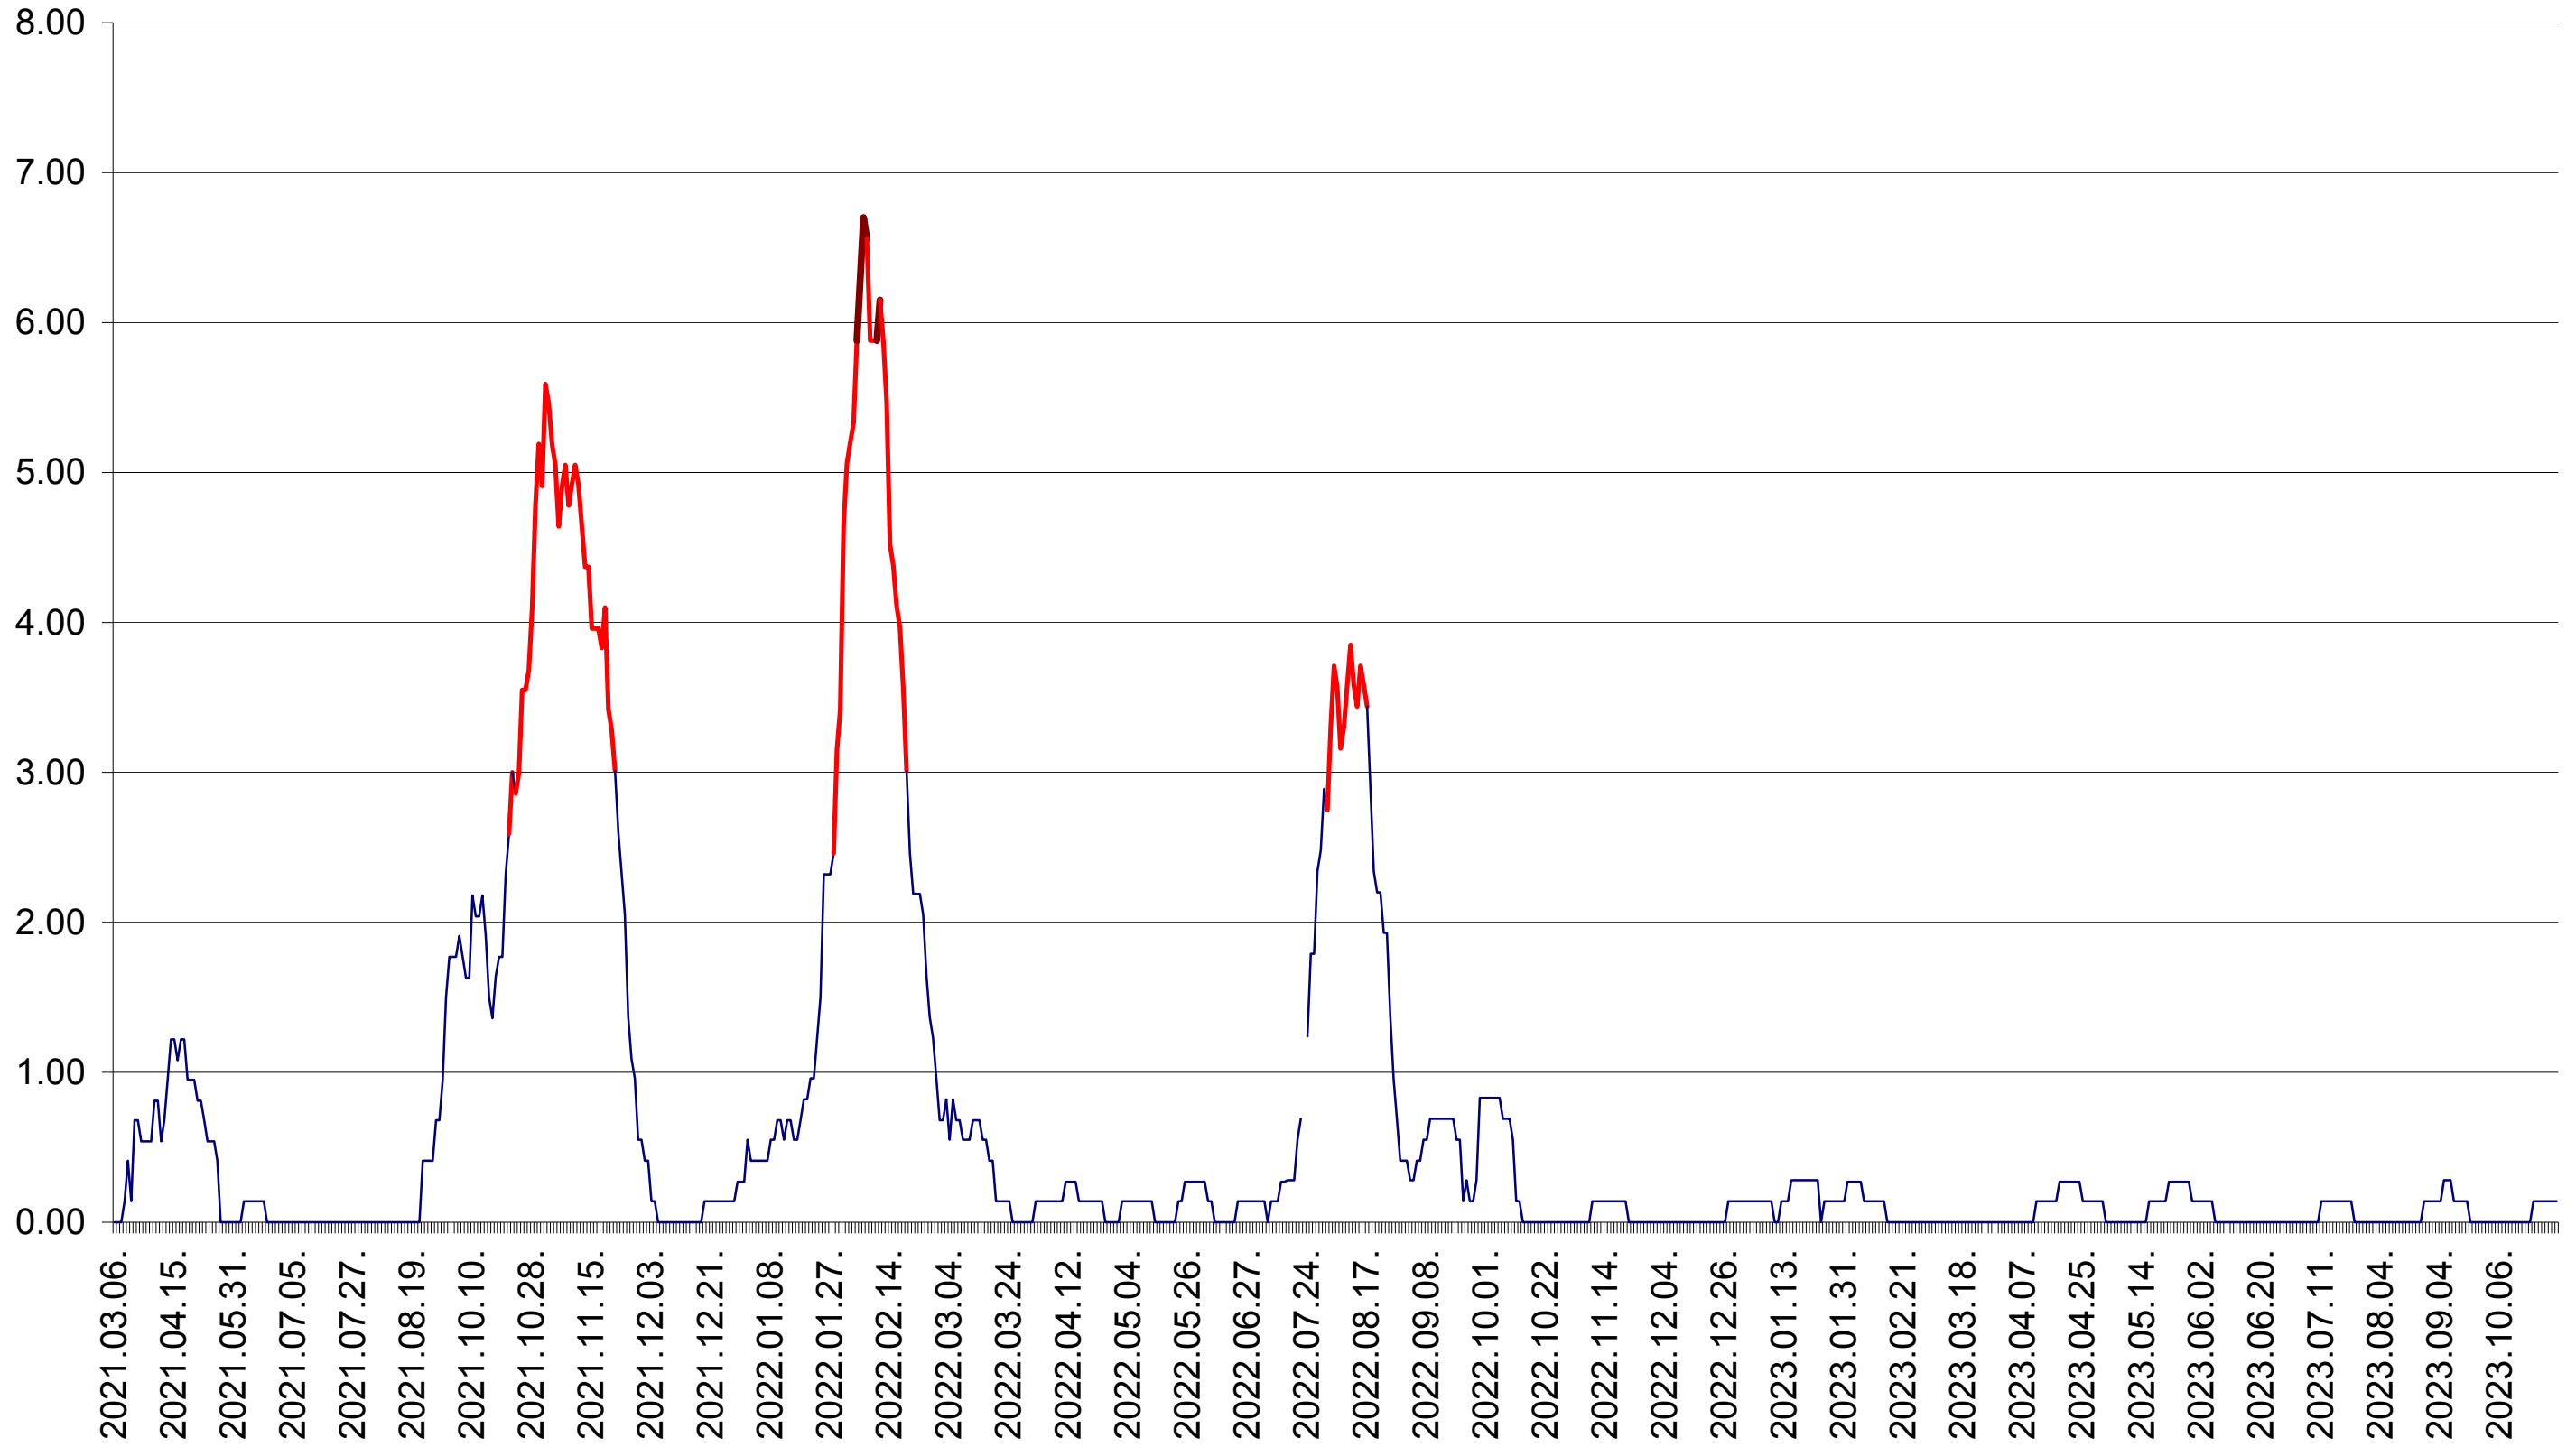

ATID - Evolutia incidentei cumulate pe 14 zile la ‰ de locuitori  
2021.03.07. - 2023.10.31.

AVRĂMEȘTI - Evolutia incidentei cumulate pe 14 zile la ‰ de locuitori  
2021.03.07. - 2023.10.31.

ORAȘ BĂILE TUȘNAD - Evolutia incidentei cumulate pe 14 zile la ‰ de locuitori  
2021.03.07. - 2023.10.31.

ORAȘ BĂLAN - Evolutia incidentei cumulate pe 14 zile la ‰ de locuitori  
2021.03.07. - 2023.10.31.

BILBOR - Evolutia incidentei cumulate pe 14 zile la ‰ de locuitori  
2021.03.07. - 2023.10.31.

ORAȘ BORSEC - Evolutia incidentei cumulate pe 14 zile la ‰ de locuitori  
2021.03.07. - 2023.10.31.

BRĂDEȘTI - Evolutia incidentei cumulate pe 14 zile la ‰ de locuitori  
2021.03.07. - 2023.10.31.

CĂPÂLNIȚA - Evolutia incidentei cumulate pe 14 zile la ‰ de locuitori  
2021.03.07. - 2023.10.31.

CÂRȚA - Evolutia incidentei cumulate pe 14 zile la ‰ de locuitori  
2021.03.07. - 2023.10.31.