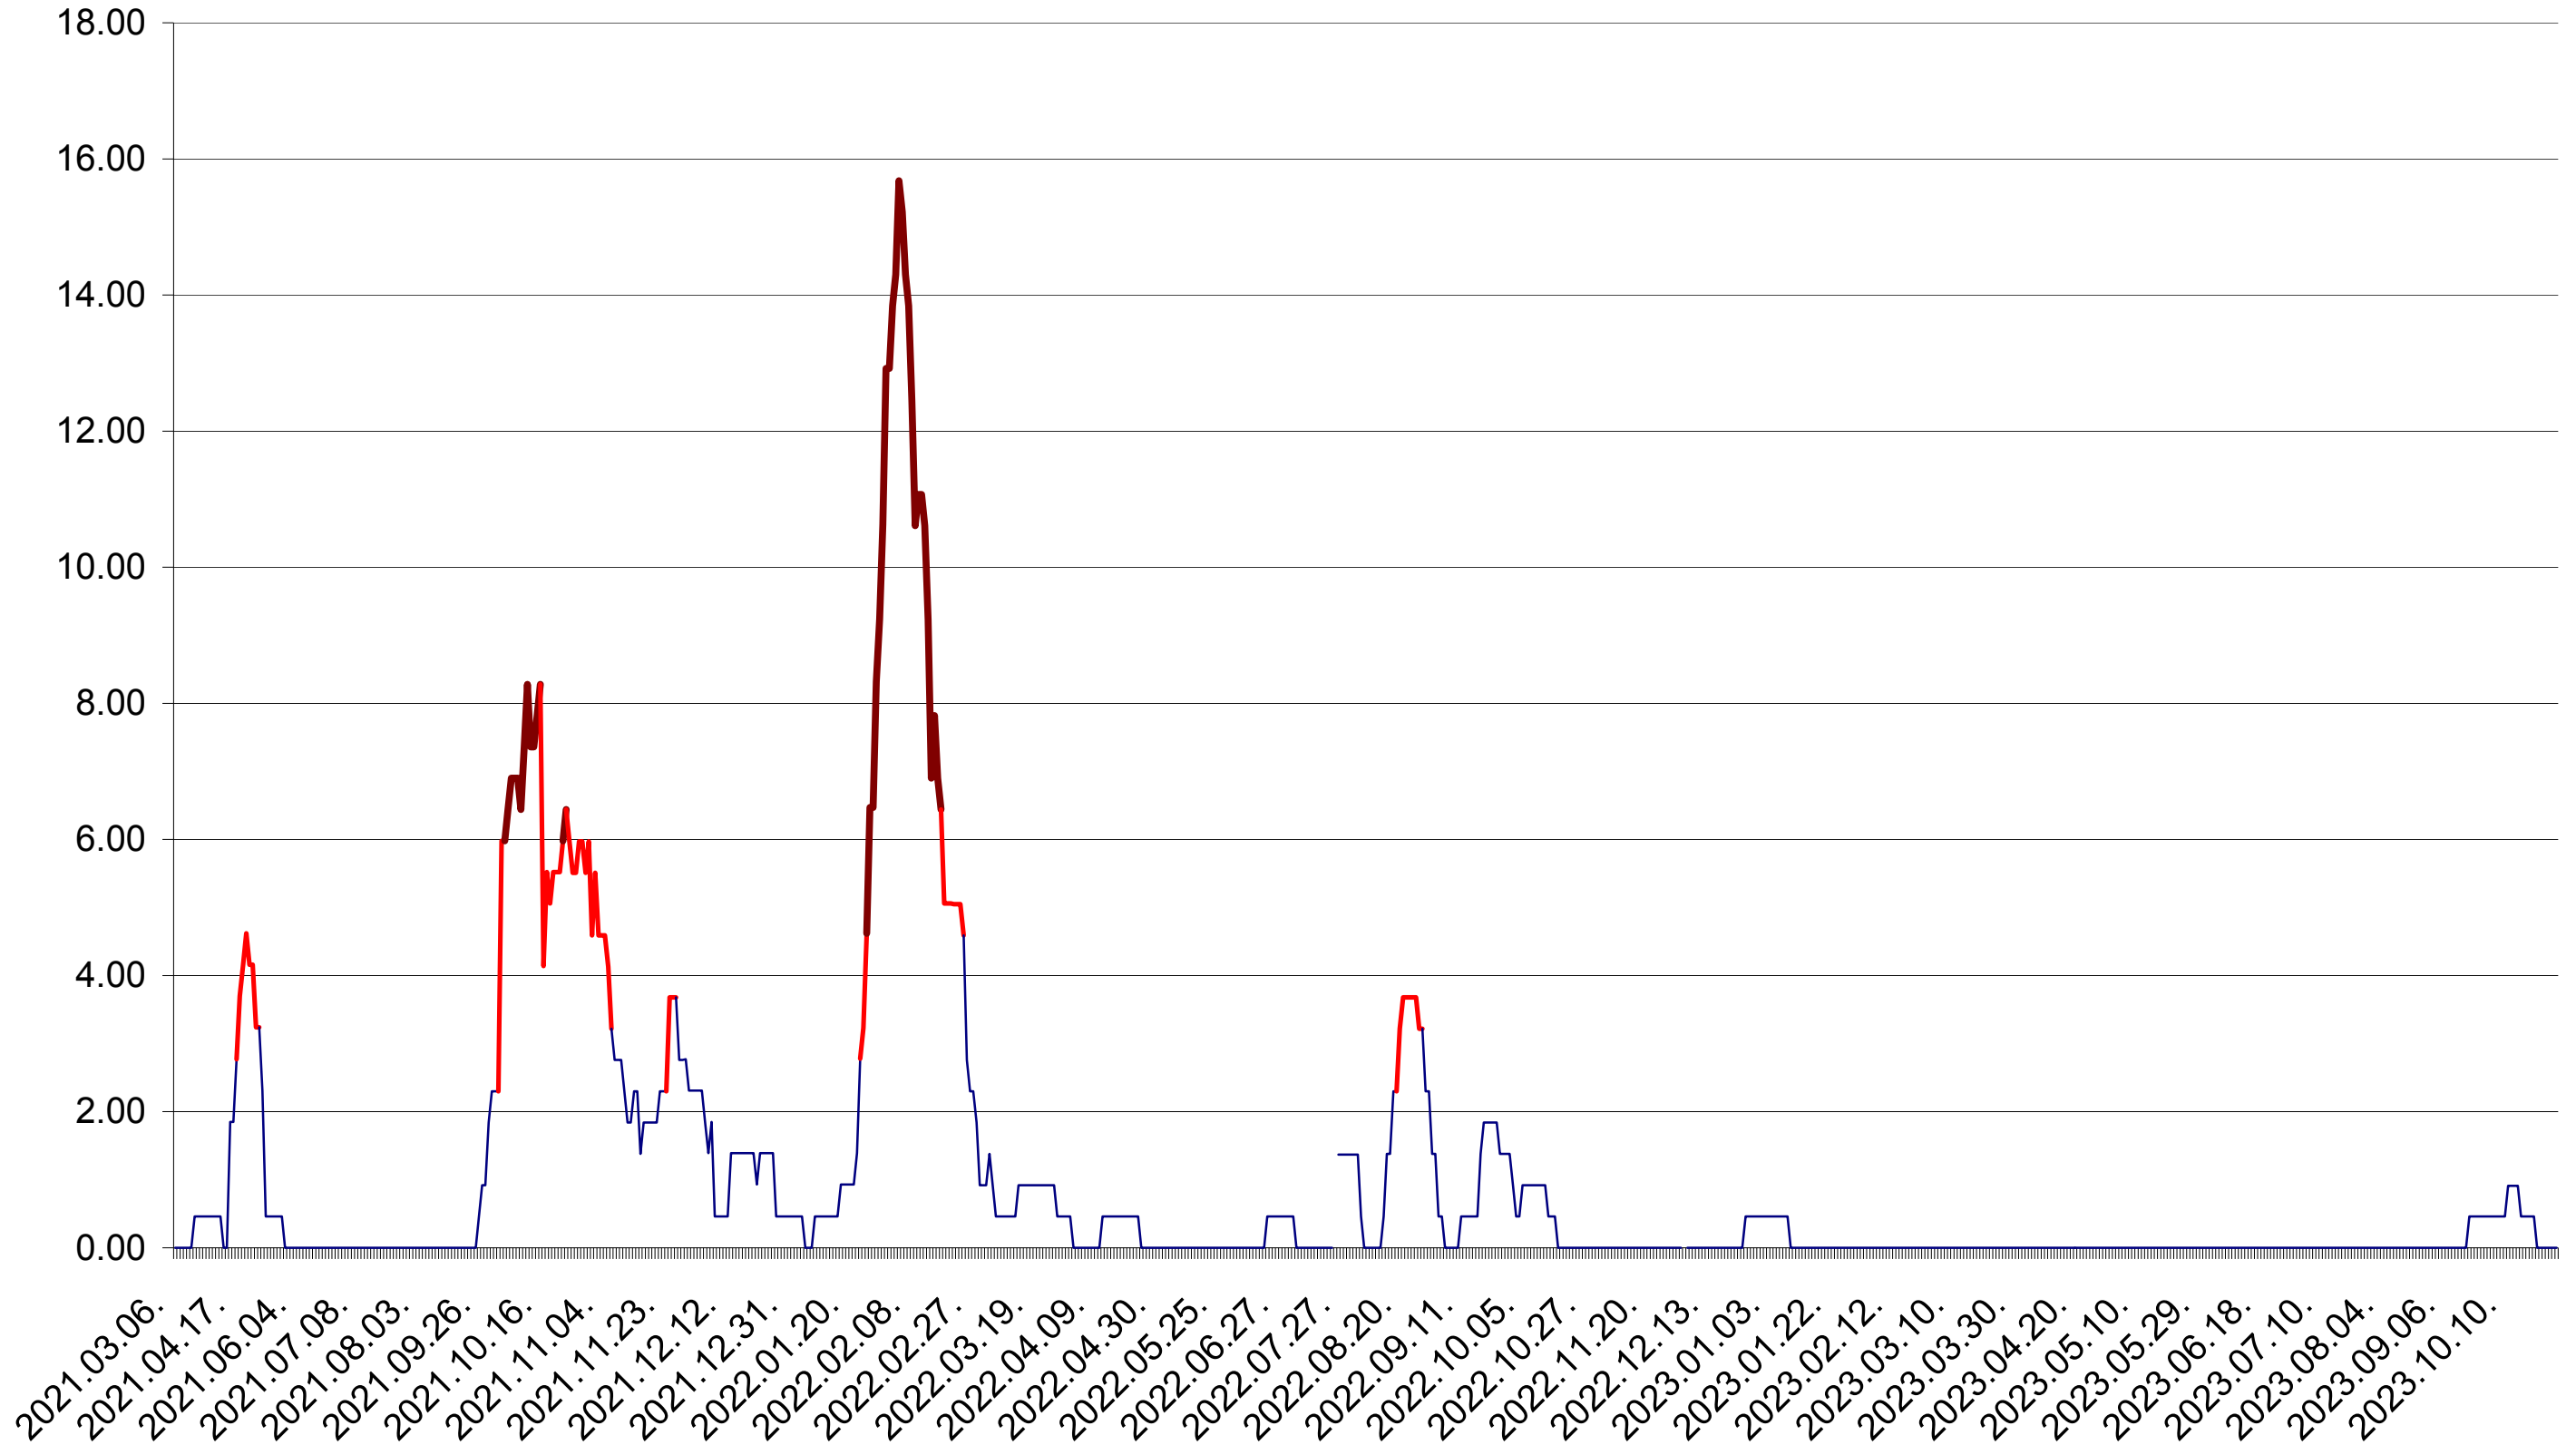

ATID - Evolutia incidentei cumulate pe 14 zile la ‰ de locuitori  
2021.03.07. - 2023.10.31.

AVRĂMEȘTI - Evolutia incidentei cumulate pe 14 zile la ‰ de locuitori  
2021.03.07. - 2023.10.31.

ORAȘ BĂILE TUȘNAD - Evolutia incidentei cumulate pe 14 zile la ‰ de locuitori  
2021.03.07. - 2023.10.31.

ORAȘ BĂLAN - Evolutia incidentei cumulate pe 14 zile la ‰ de locuitori  
2021.03.07. - 2023.10.31.

BILBOR - Evolutia incidentei cumulate pe 14 zile la ‰ de locuitori  
2021.03.07. - 2023.10.31.

ORAȘ BORSEC - Evolutia incidentei cumulate pe 14 zile la ‰ de locuitori  
2021.03.07. - 2023.10.31.

BRĂDEȘTI - Evolutia incidentei cumulate pe 14 zile la ‰ de locuitori  
2021.03.07. - 2023.10.31.

CĂPÂLNIȚA - Evolutia incidentei cumulate pe 14 zile la ‰ de locuitori  
2021.03.07. - 2023.10.31.

CÂRȚA - Evolutia incidentei cumulate pe 14 zile la ‰ de locuitori  
2021.03.07. - 2023.10.31.

CICEU - Evolutia incidentei cumulate pe 14 zile la ‰ de locuitori  
2021.03.07. - 2023.10.31.

CIUCSÂNGEORGIU - Evolutia incidentei cumulate pe 14 zile la ‰ de locuitori  
2021.03.07. - 2023.10.31.

CIUMANI - Evolutia incidentei cumulate pe 14 zile la % de locuitori  
2021.03.07. - 2023.10.31.