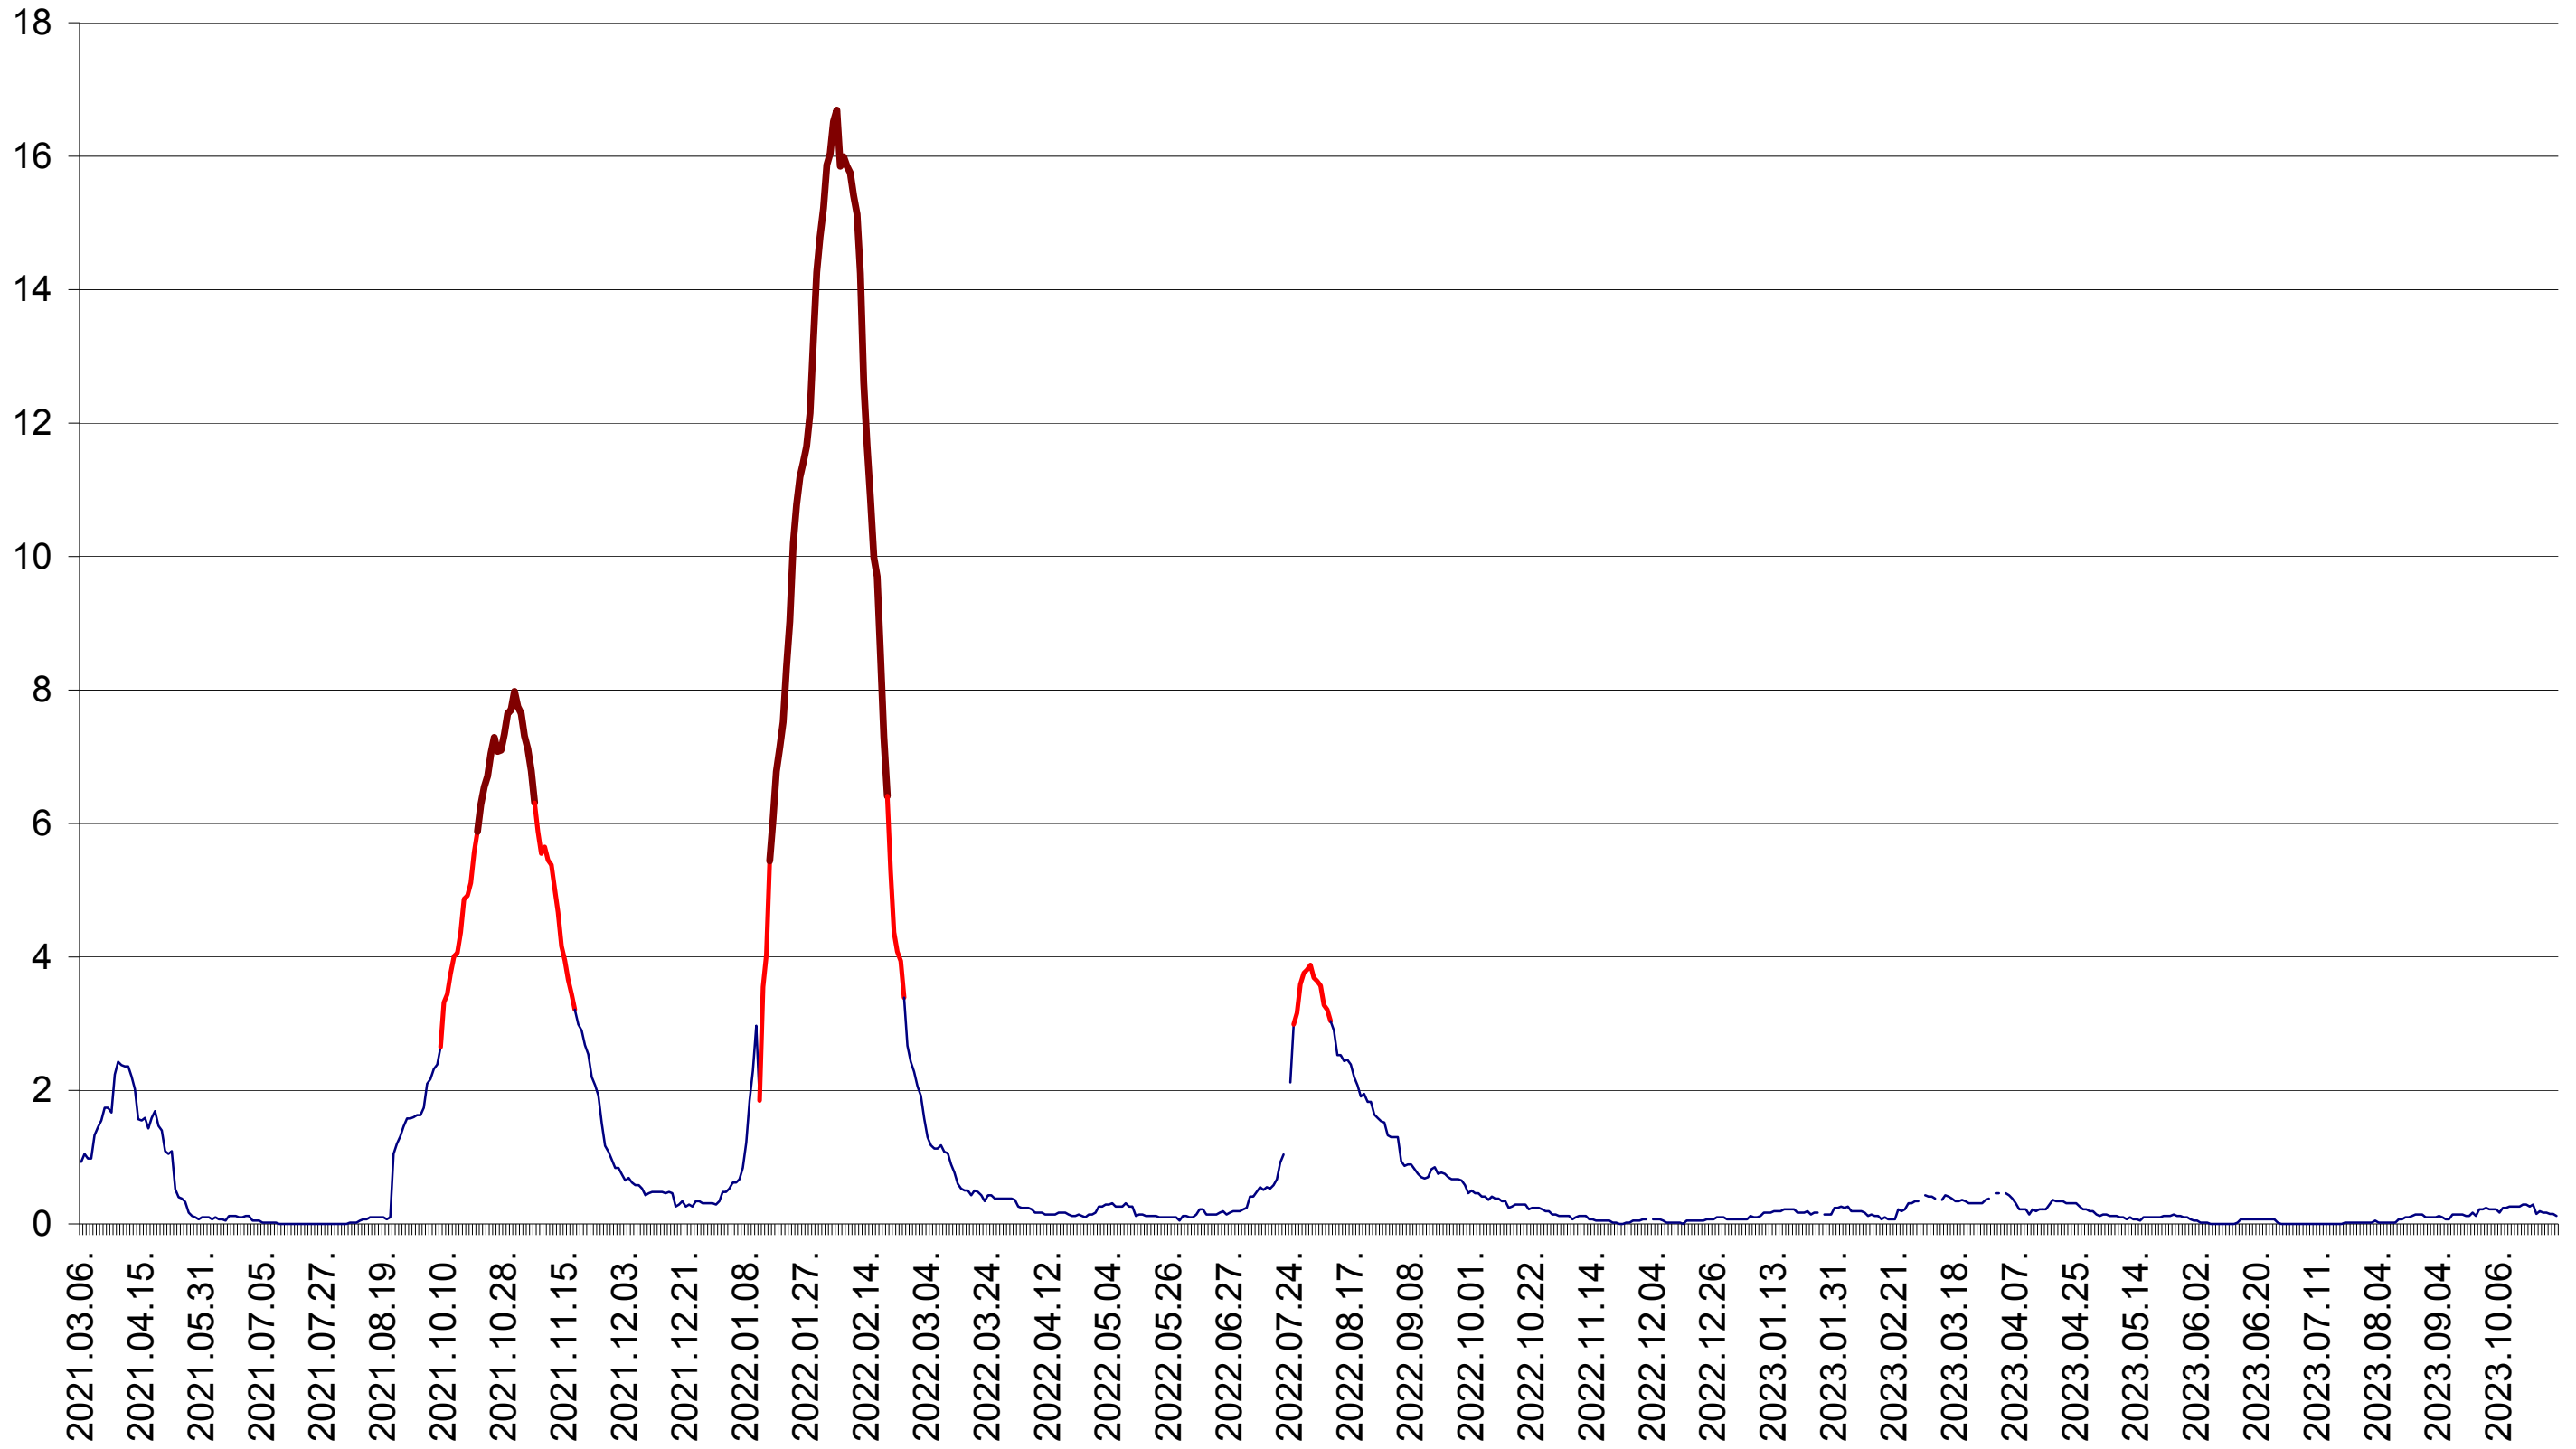

LUNCA DE JOS - Evolutia incidentei cumulate pe 14 zile la ‰ de locuitori  
2021.03.07. - 2023.10.31.

LUNCA DE SUS - Evolutia incidentei cumulate pe 14 zile la ‰ de locuitori  
2021.03.07. - 2023.10.31.

LUPENI - Evolutia incidentei cumulate pe 14 zile la ‰ de locuitori  
2021.03.07. - 2023.10.31.

MĂDĂRAȘ - Evolutia incidentei cumulate pe 14 zile la ‰ de locuitori  
2021.03.07. - 2023.10.31.

MĂRTINIȘ - Evolutia incidentei cumulate pe 14 zile la ‰ de locuitori  
2021.03.07. - 2023.10.31.

MEREȘTI - Evolutia incidentei cumulate pe 14 zile la ‰ de locuitori  
2021.03.07. - 2023.10.31.

MUNICIPIUL MIERCUREA-CIUC - Evolutia incidentei cumulate pe 14 zile la ‰ de locuitori  
2021.03.07. - 2023.10.31.