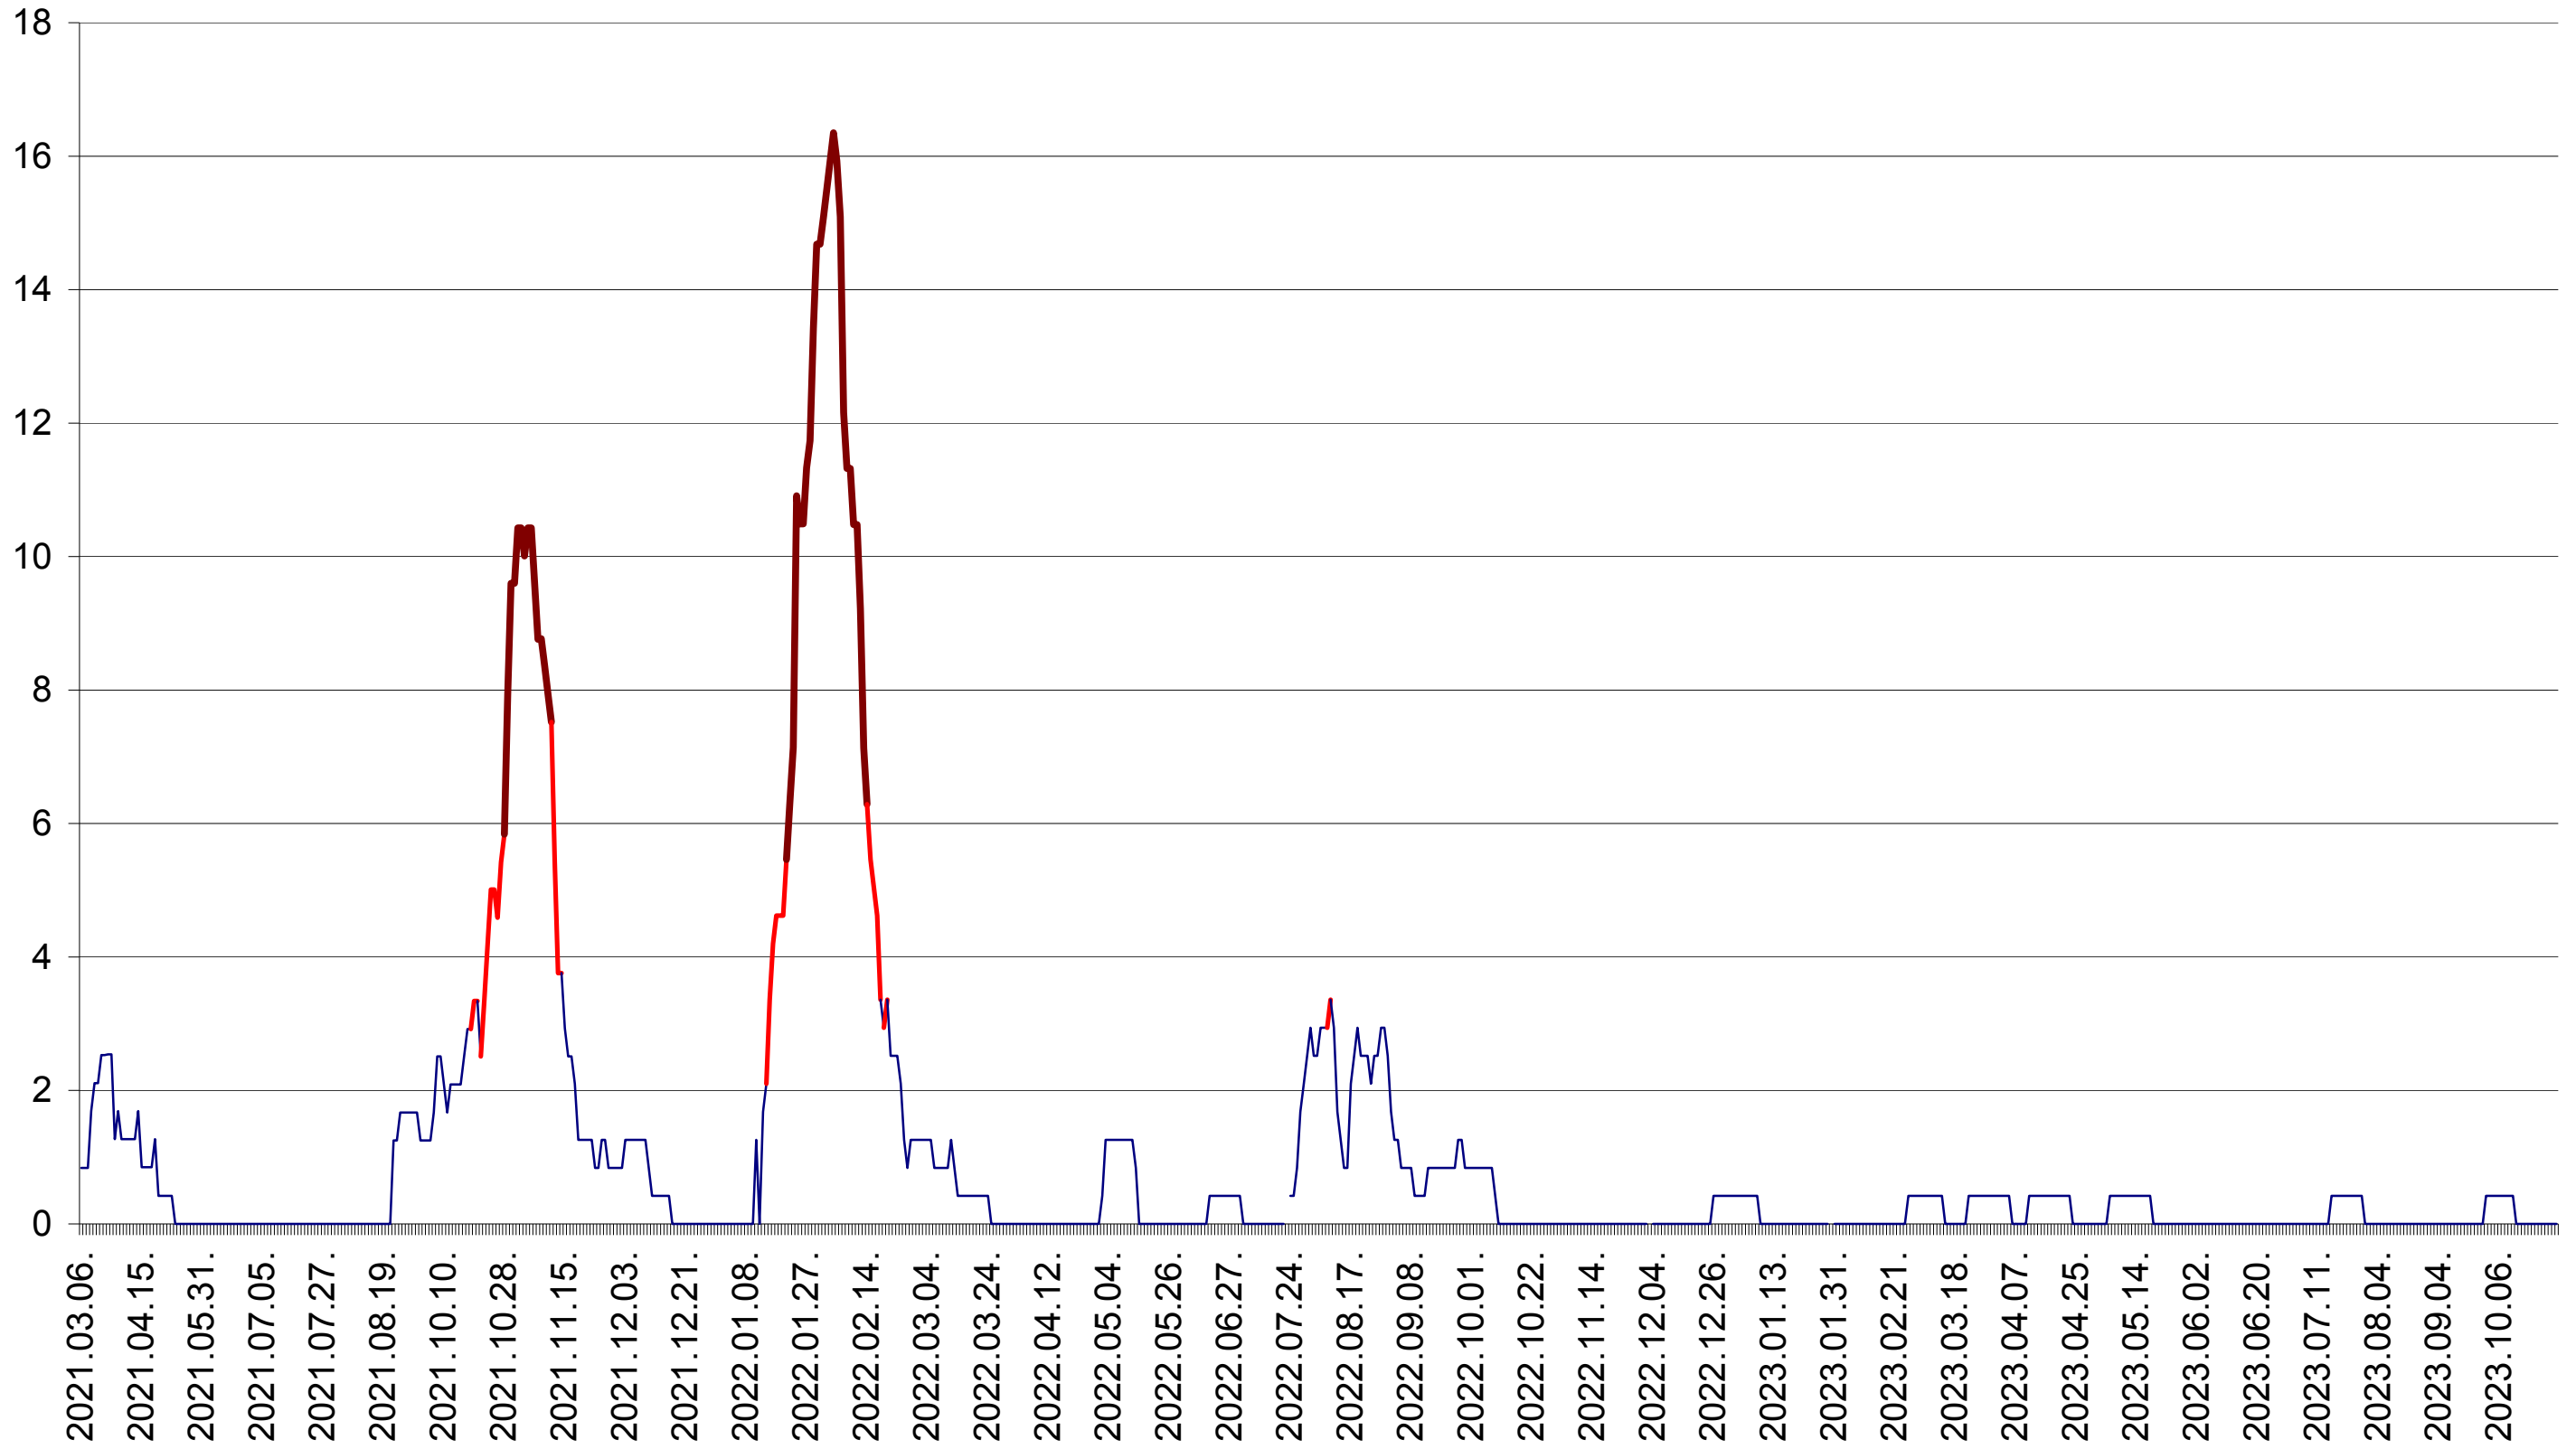

FELICENI - Evolutia incidentei cumulate pe 14 zile la ‰ de locuitori  
2021.03.07. - 2023.10.31.

FRUMOASA - Evolutia incidentei cumulate pe 14 zile la ‰ de locuitori  
2021.03.07. - 2023.10.31.

GĂLĂUȚAȘ - Evolutia incidentei cumulate pe 14 zile la ‰ de locuitori  
2021.03.07. - 2023.10.31.

MUNICIPIUL GHEORGHENI - Evolutia incidentei cumulate pe 14 zile la ‰ de locuitori  
2021.03.07. - 2023.10.31.

JOSENI - Evolutia incidentei cumulate pe 14 zile la ‰ de locuitori  
2021.03.07. - 2023.10.31.

LĂZAREA - Evolutia incidentei cumulate pe 14 zile la ‰ de locuitori  
2021.03.07. - 2023.10.31.

LELICENI - Evolutia incidentei cumulate pe 14 zile la ‰ de locuitori  
2021.03.07. - 2023.10.31.

LUETA - Evolutia incidentei cumulate pe 14 zile la ‰ de locuitori  
2021.03.07. - 2023.10.31.