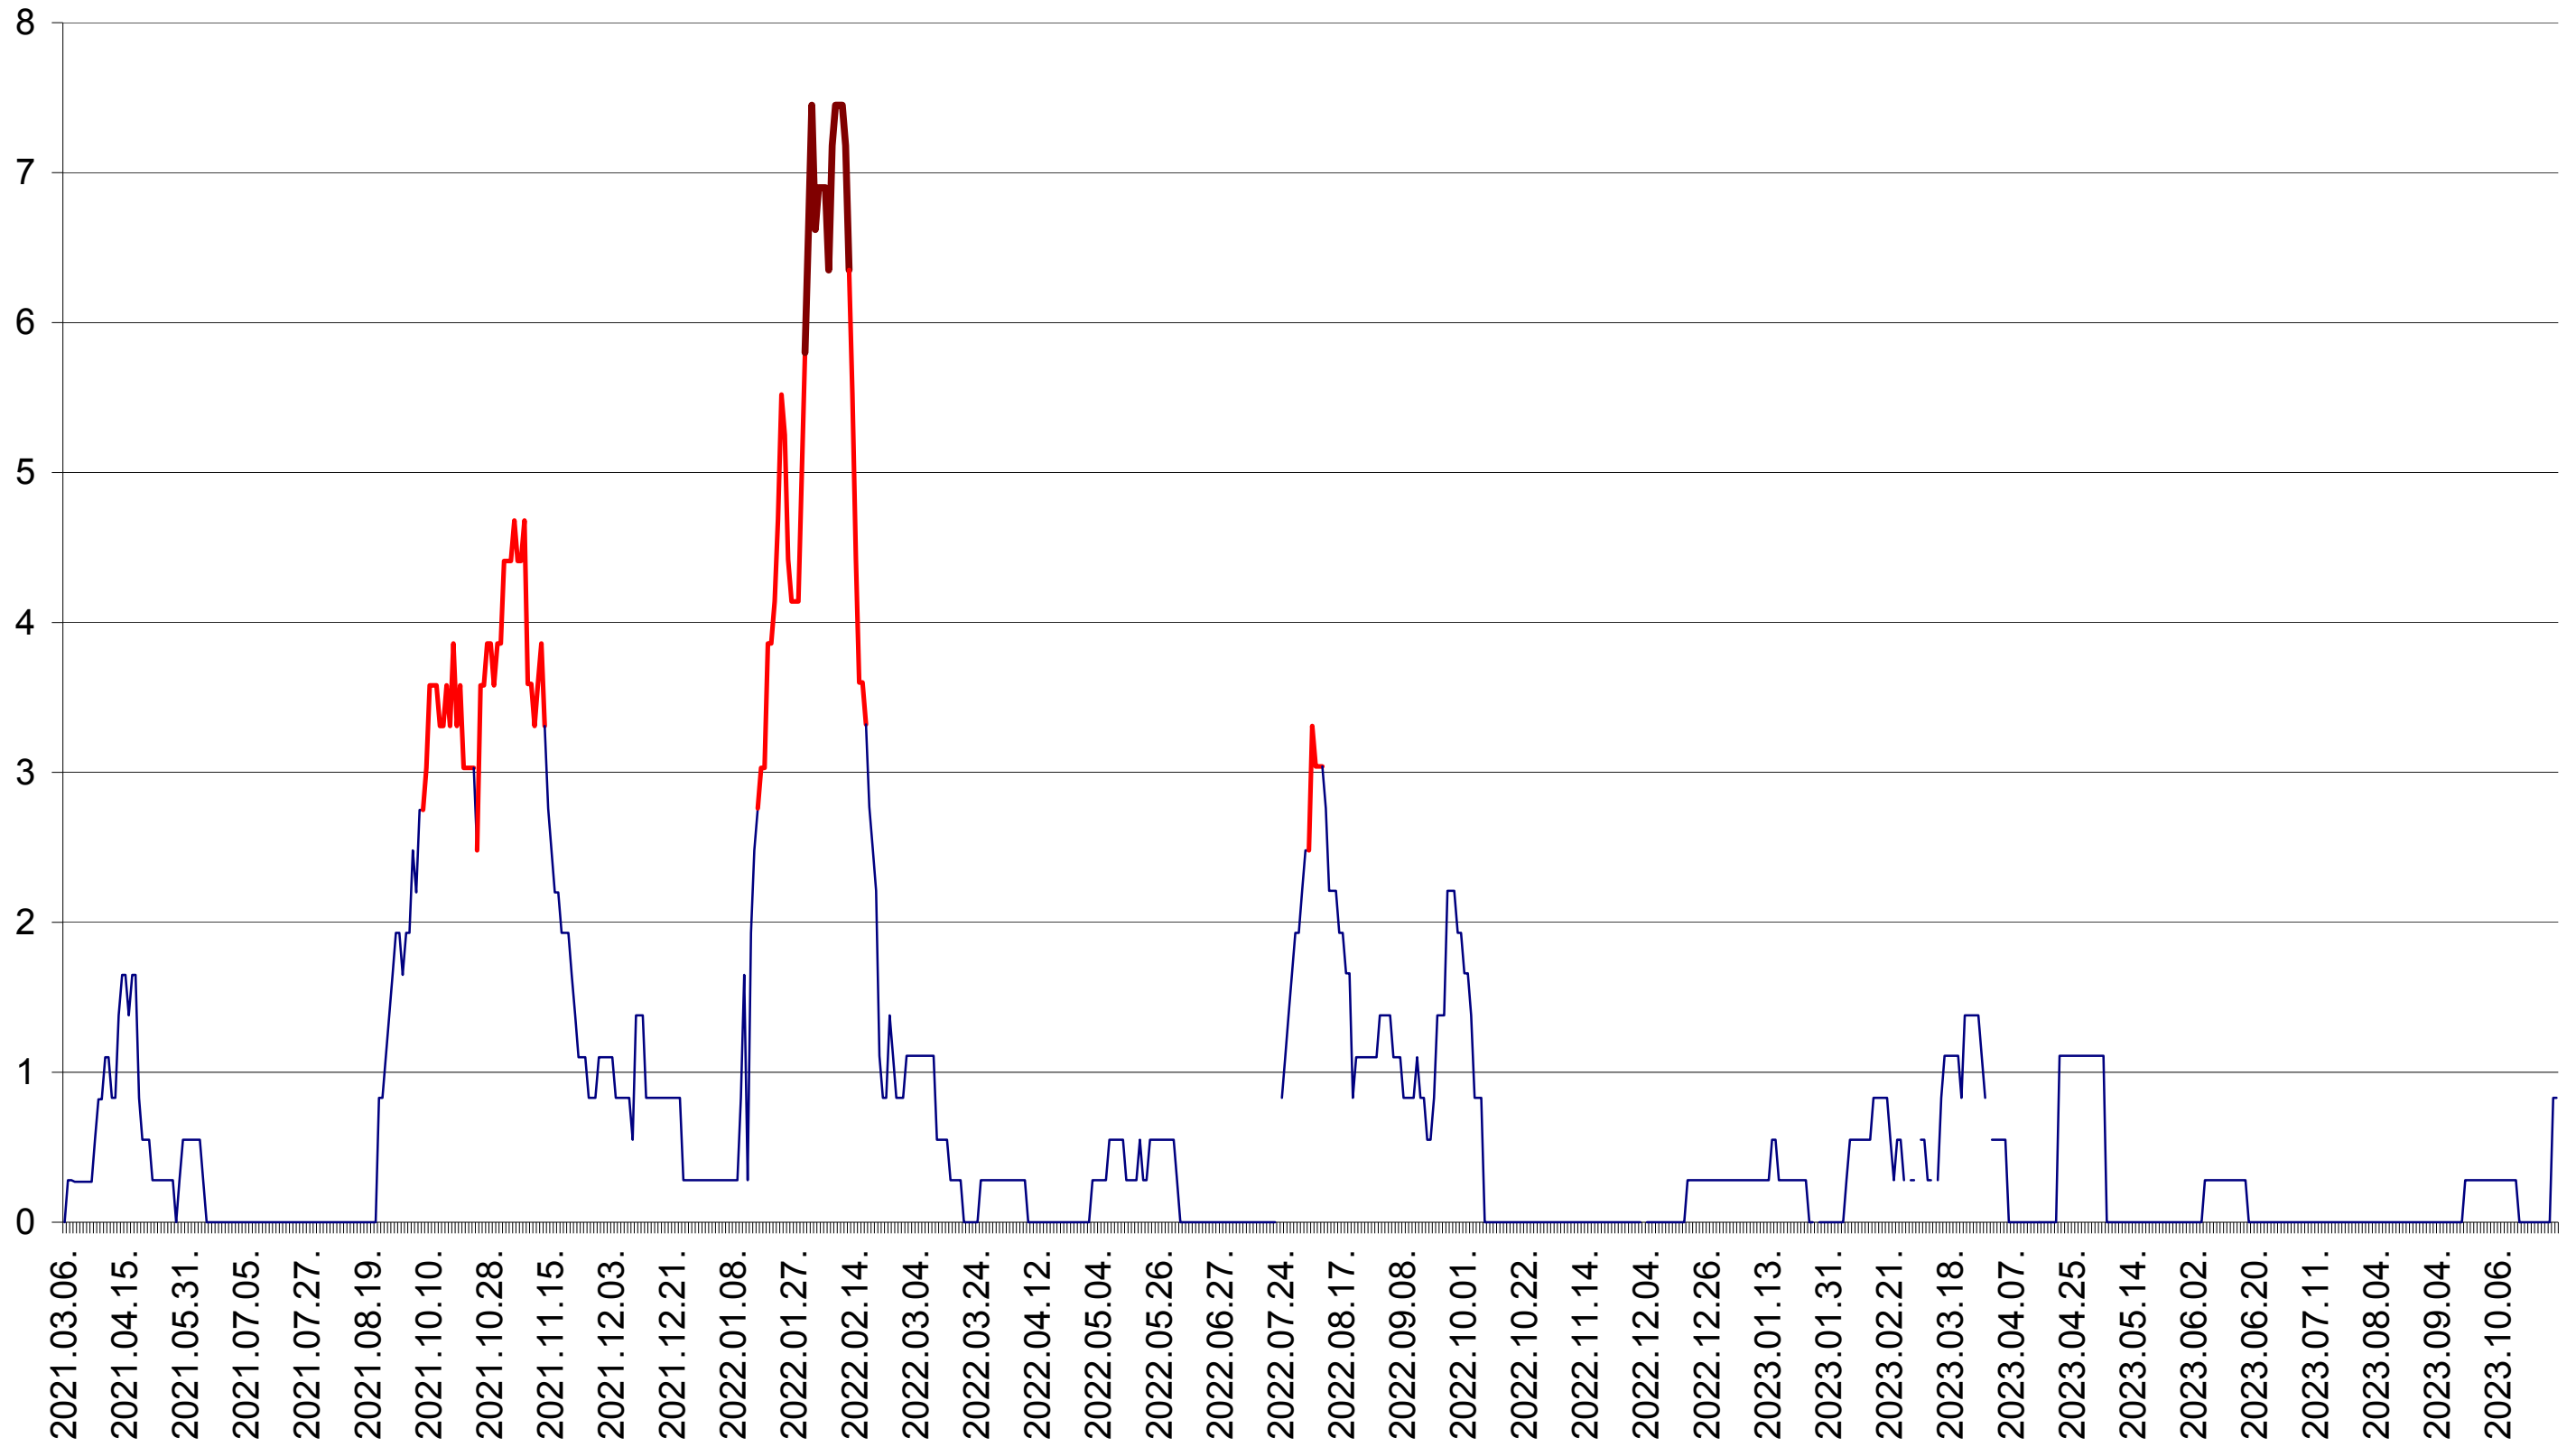

SÂNTIMBRU - Evolutia incidentei cumulate pe 14 zile la ‰ de locuitori
2021.03.07. - 2023.10.31.

SÂNSIMION - Evolutia incidentei cumulate pe 14 zile la ‰ de locuitori
2021.03.07. - 2023.10.31.