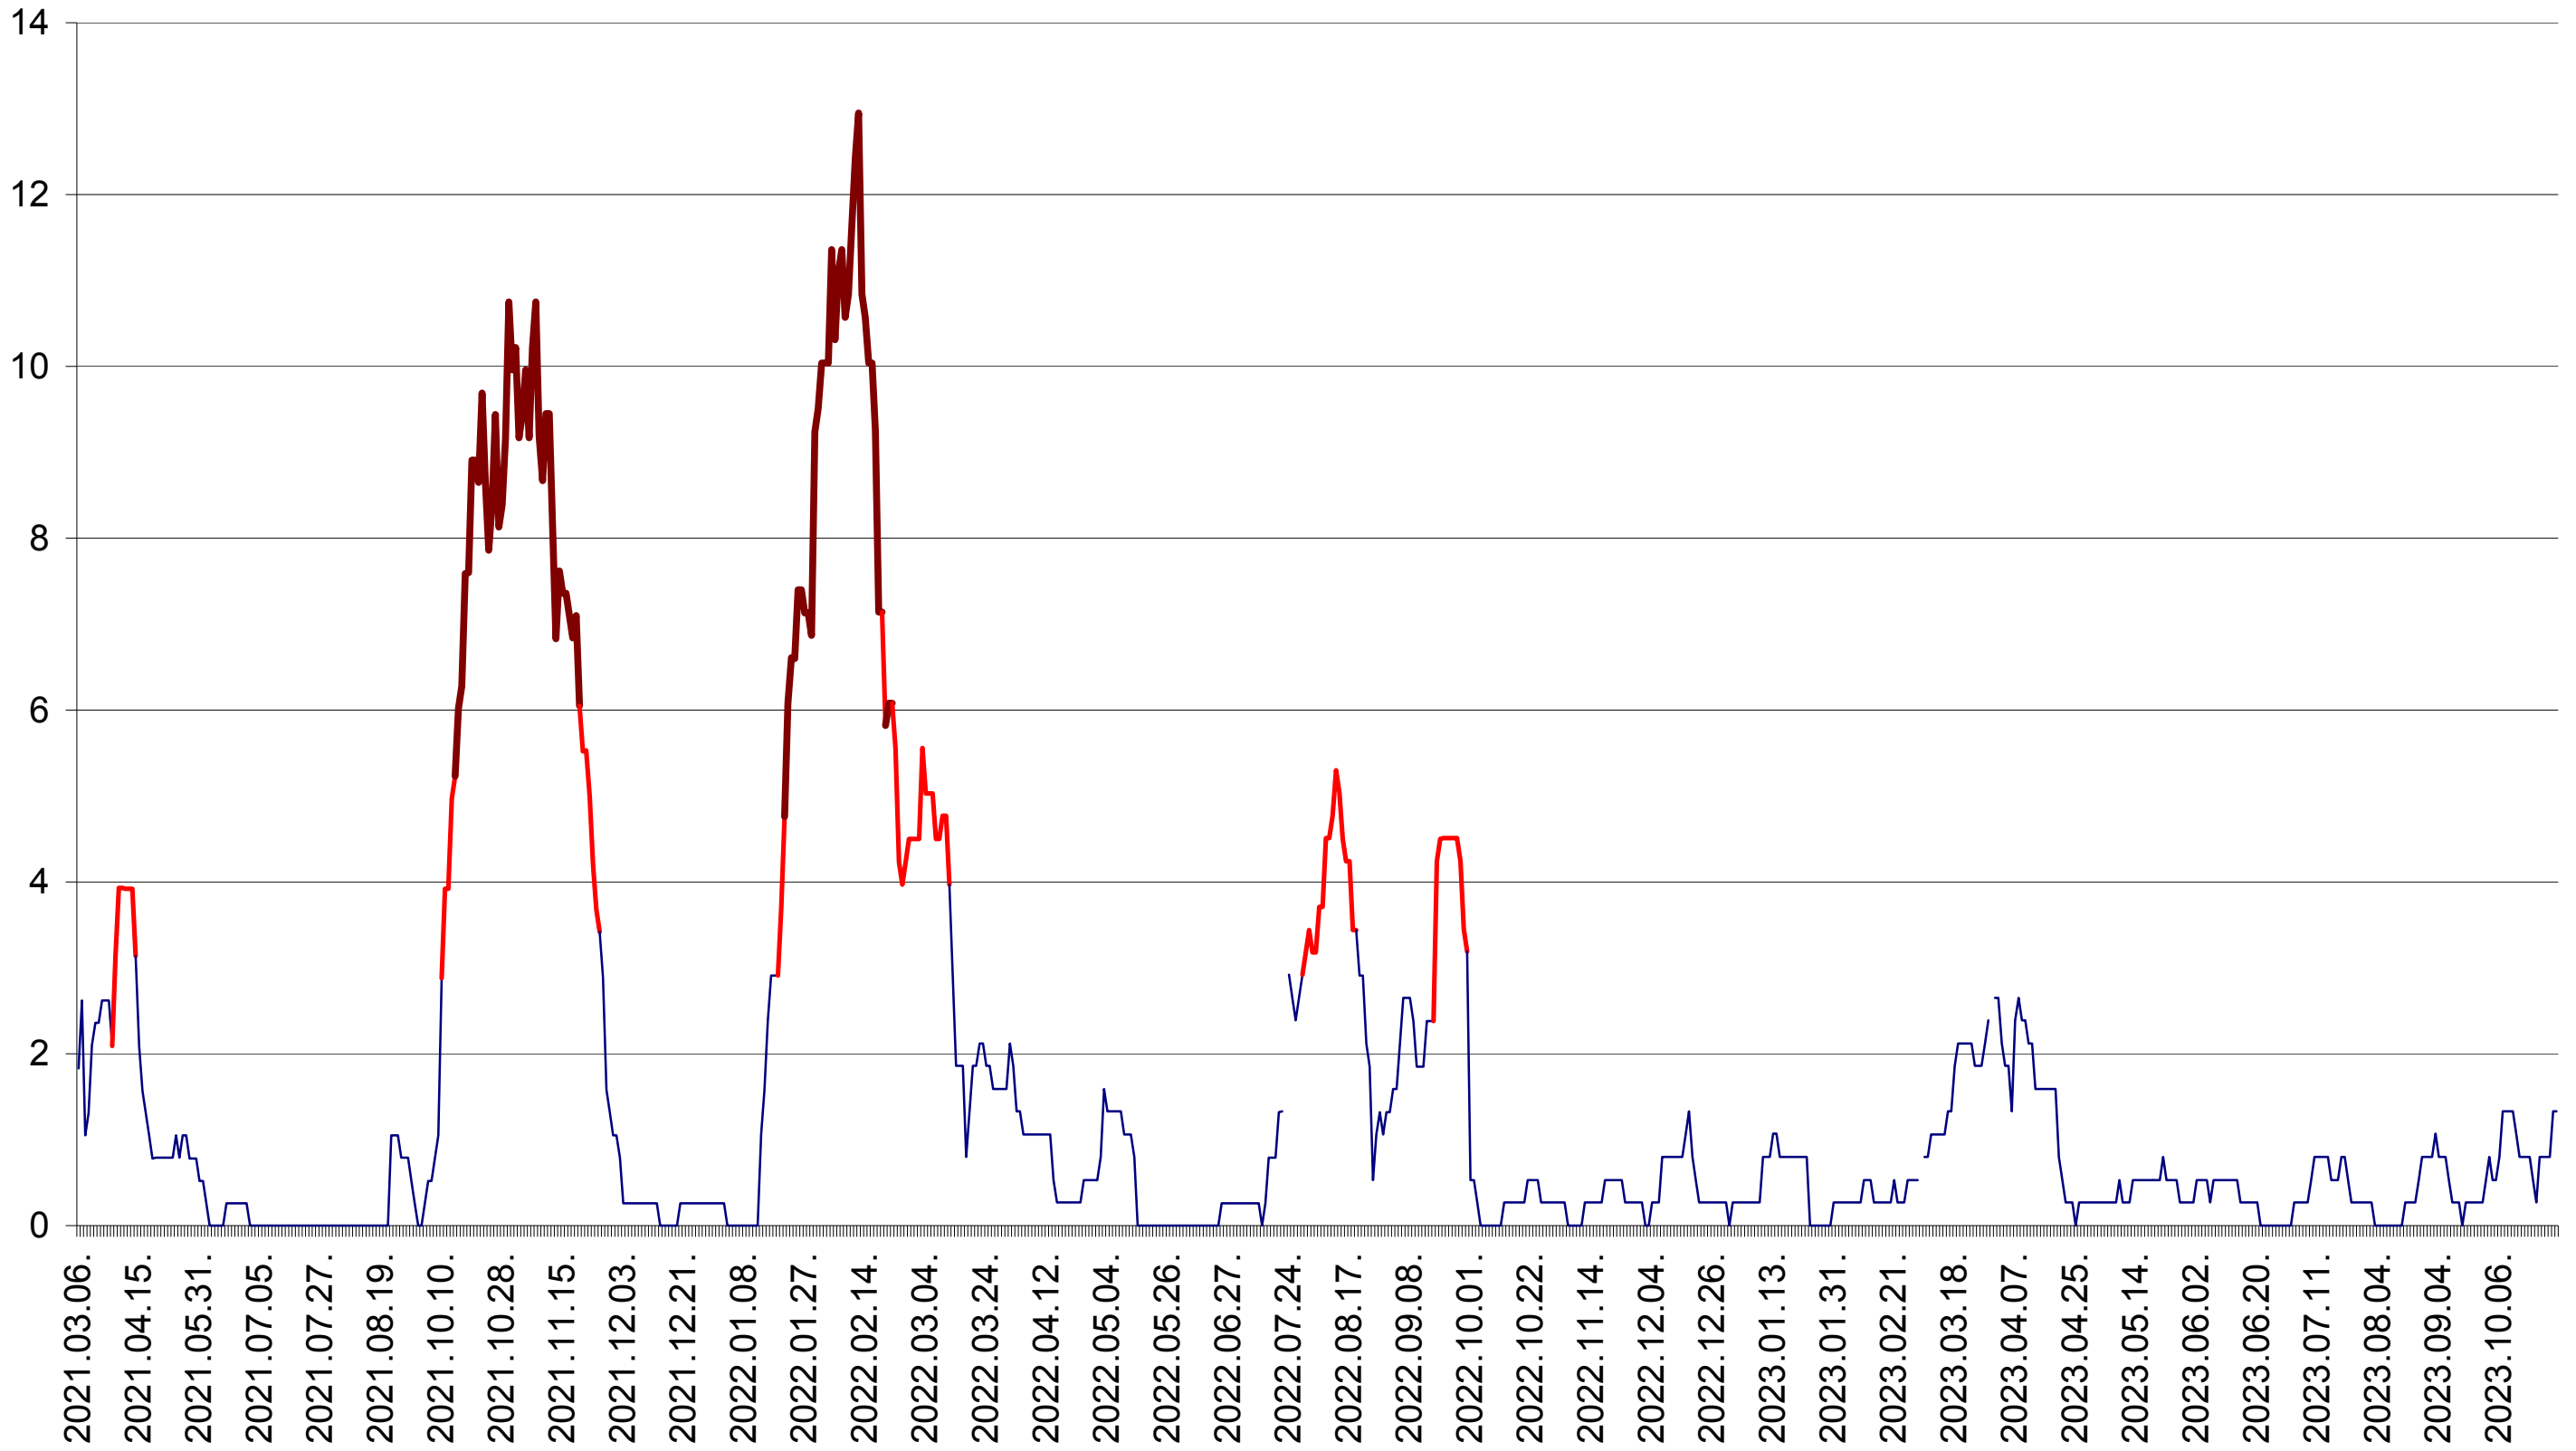

SATU MARE - Evolutia incidentei cumulate pe 14 zile la ‰ de locuitori
2021.03.07. - 2023.10.31.

SĂRMAȘ - Evolutia incidentei cumulate pe 14 zile la ‰ de locuitori
2021.03.07. - 2023.10.31.