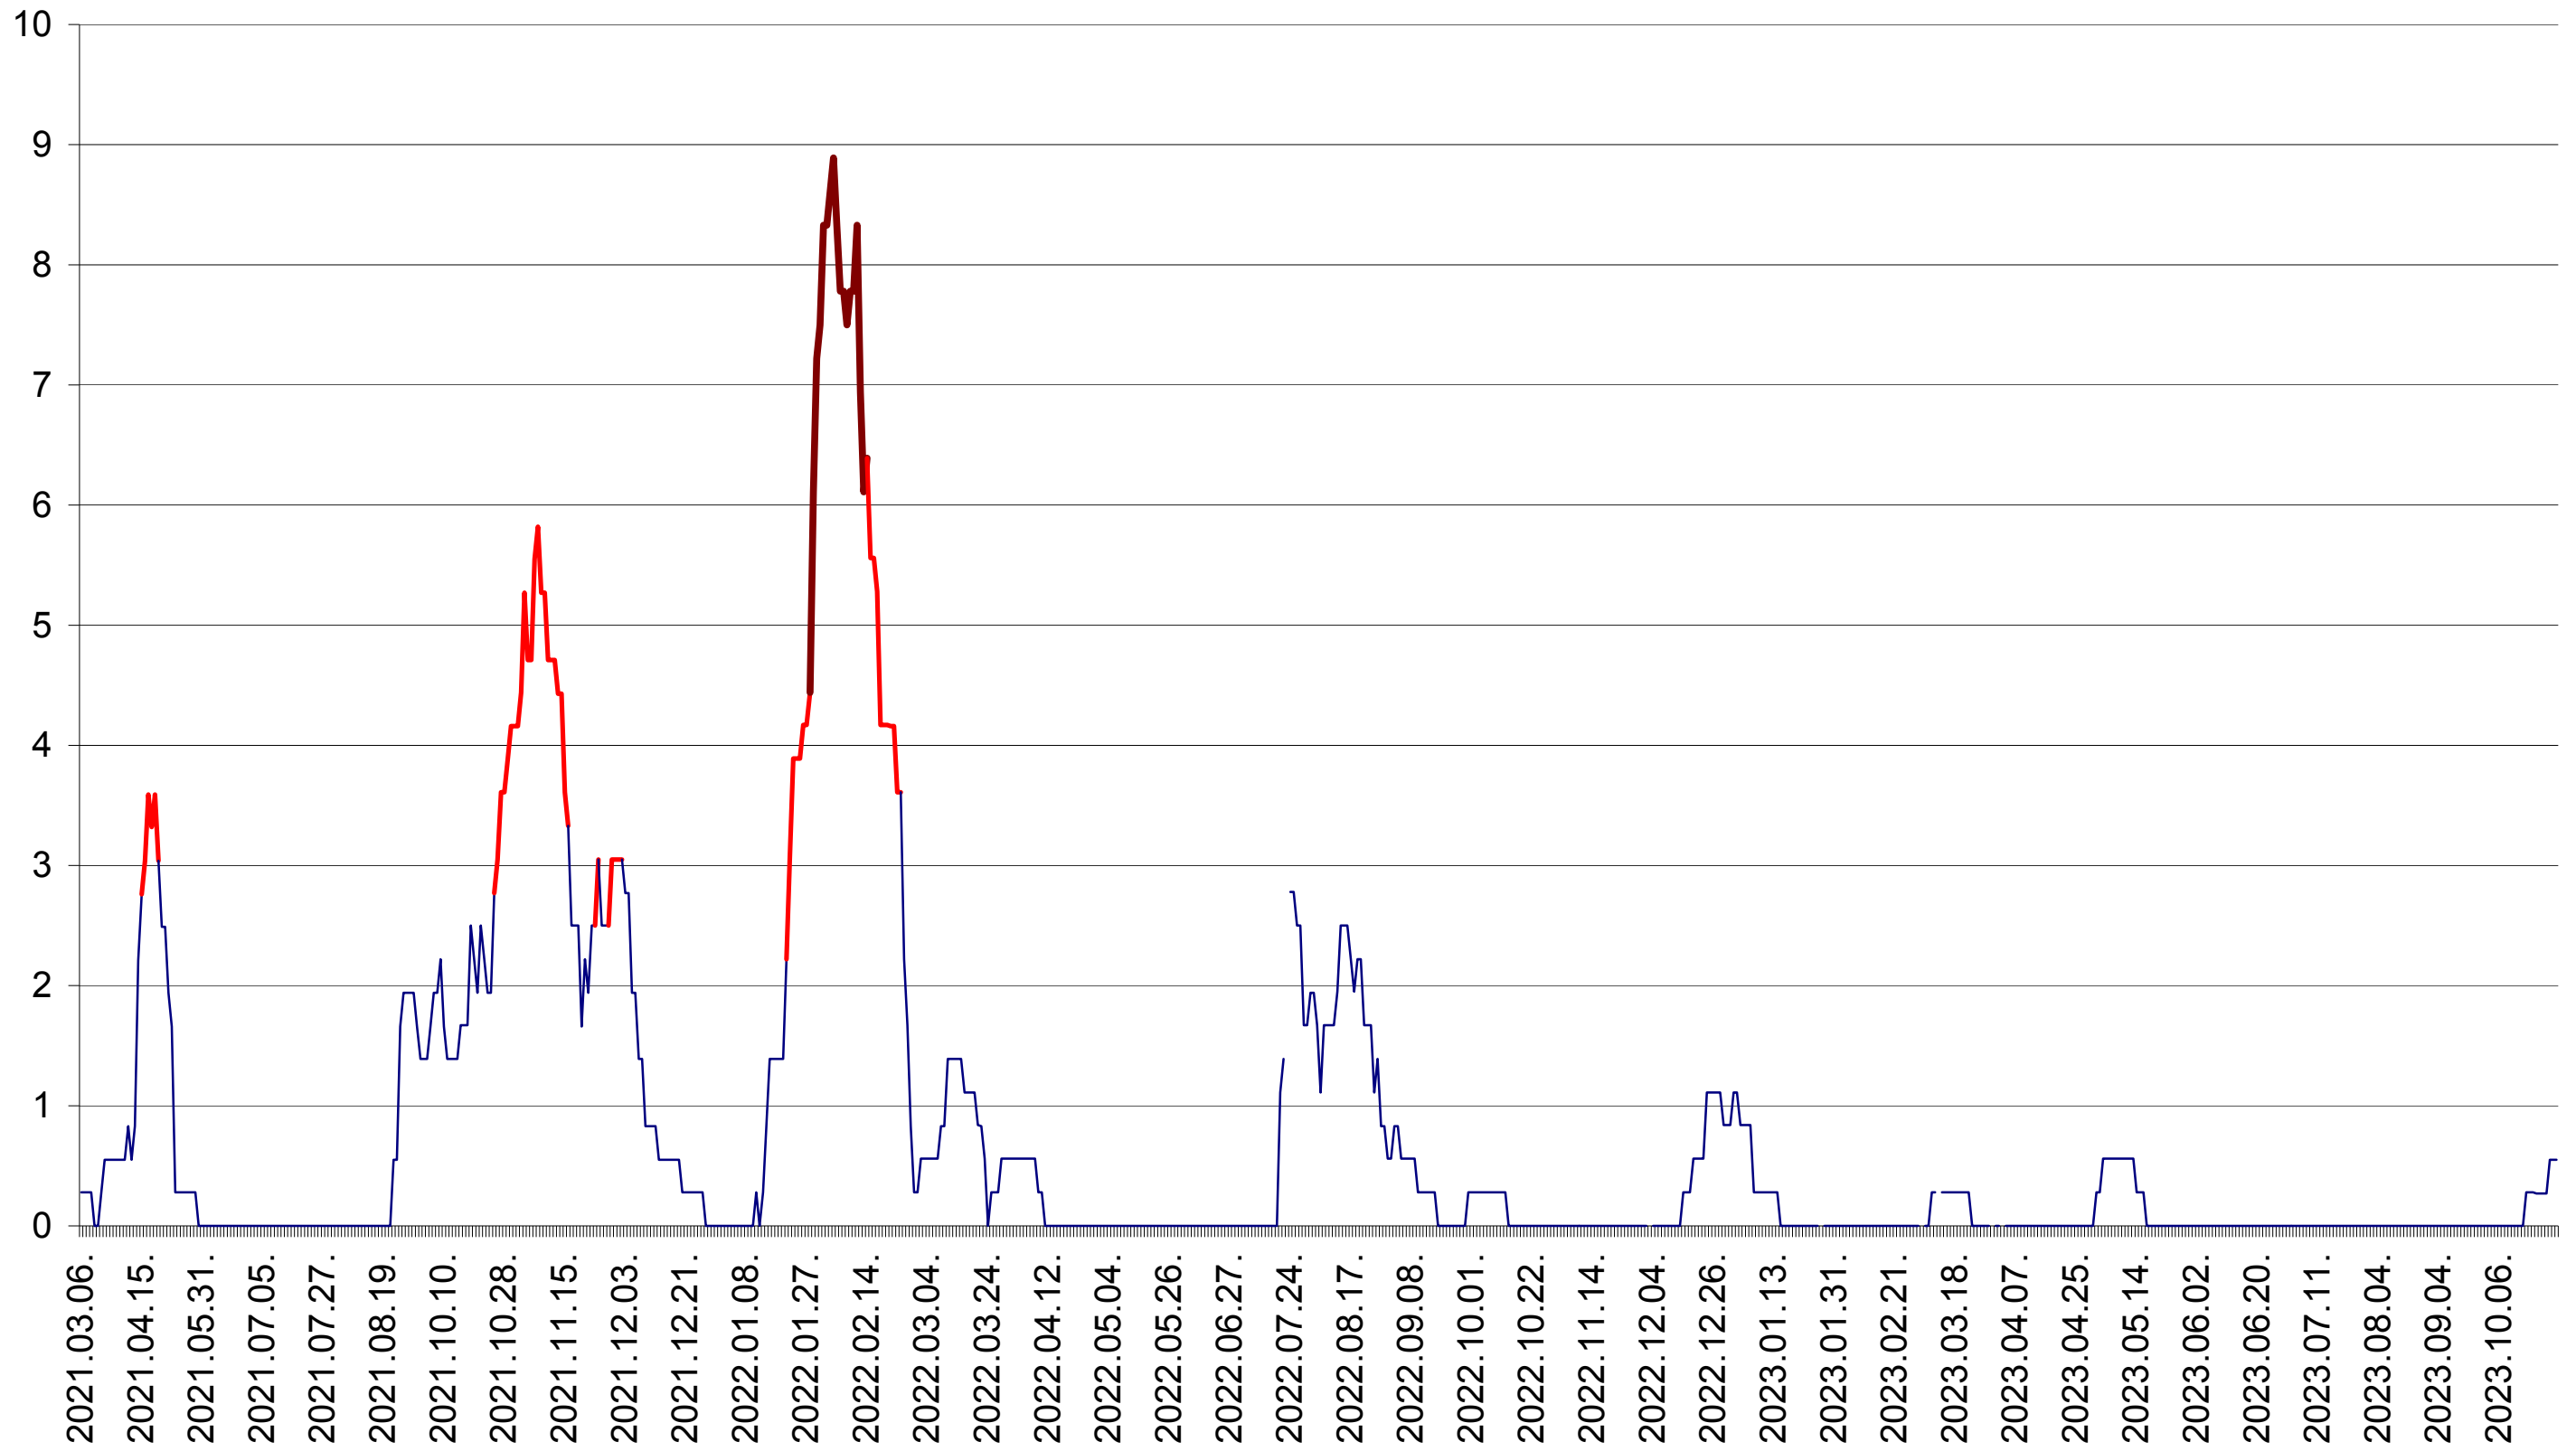

MEREȘTI - Evolutia incidentei cumulate pe 14 zile la ‰ de locuitori  
2021.03.07. - 2023.10.31.

MUNICIPIUL MIERCUREA-CIUC - Evolutia incidentei cumulate pe 14 zile la ‰ de locuitori  
2021.03.07. - 2023.10.31.

MIHĂILENI - Evolutia incidentei cumulate pe 14 zile la ‰ de locuitori  
2021.03.07. - 2023.10.31.

MUGENI - Evolutia incidentei cumulate pe 14 zile la ‰ de locuitori  
2021.03.07. - 2023.10.31.

OCLAND - Evolutia incidentei cumulate pe 14 zile la ‰ de locuitori  
2021.03.07. - 2023.10.31.