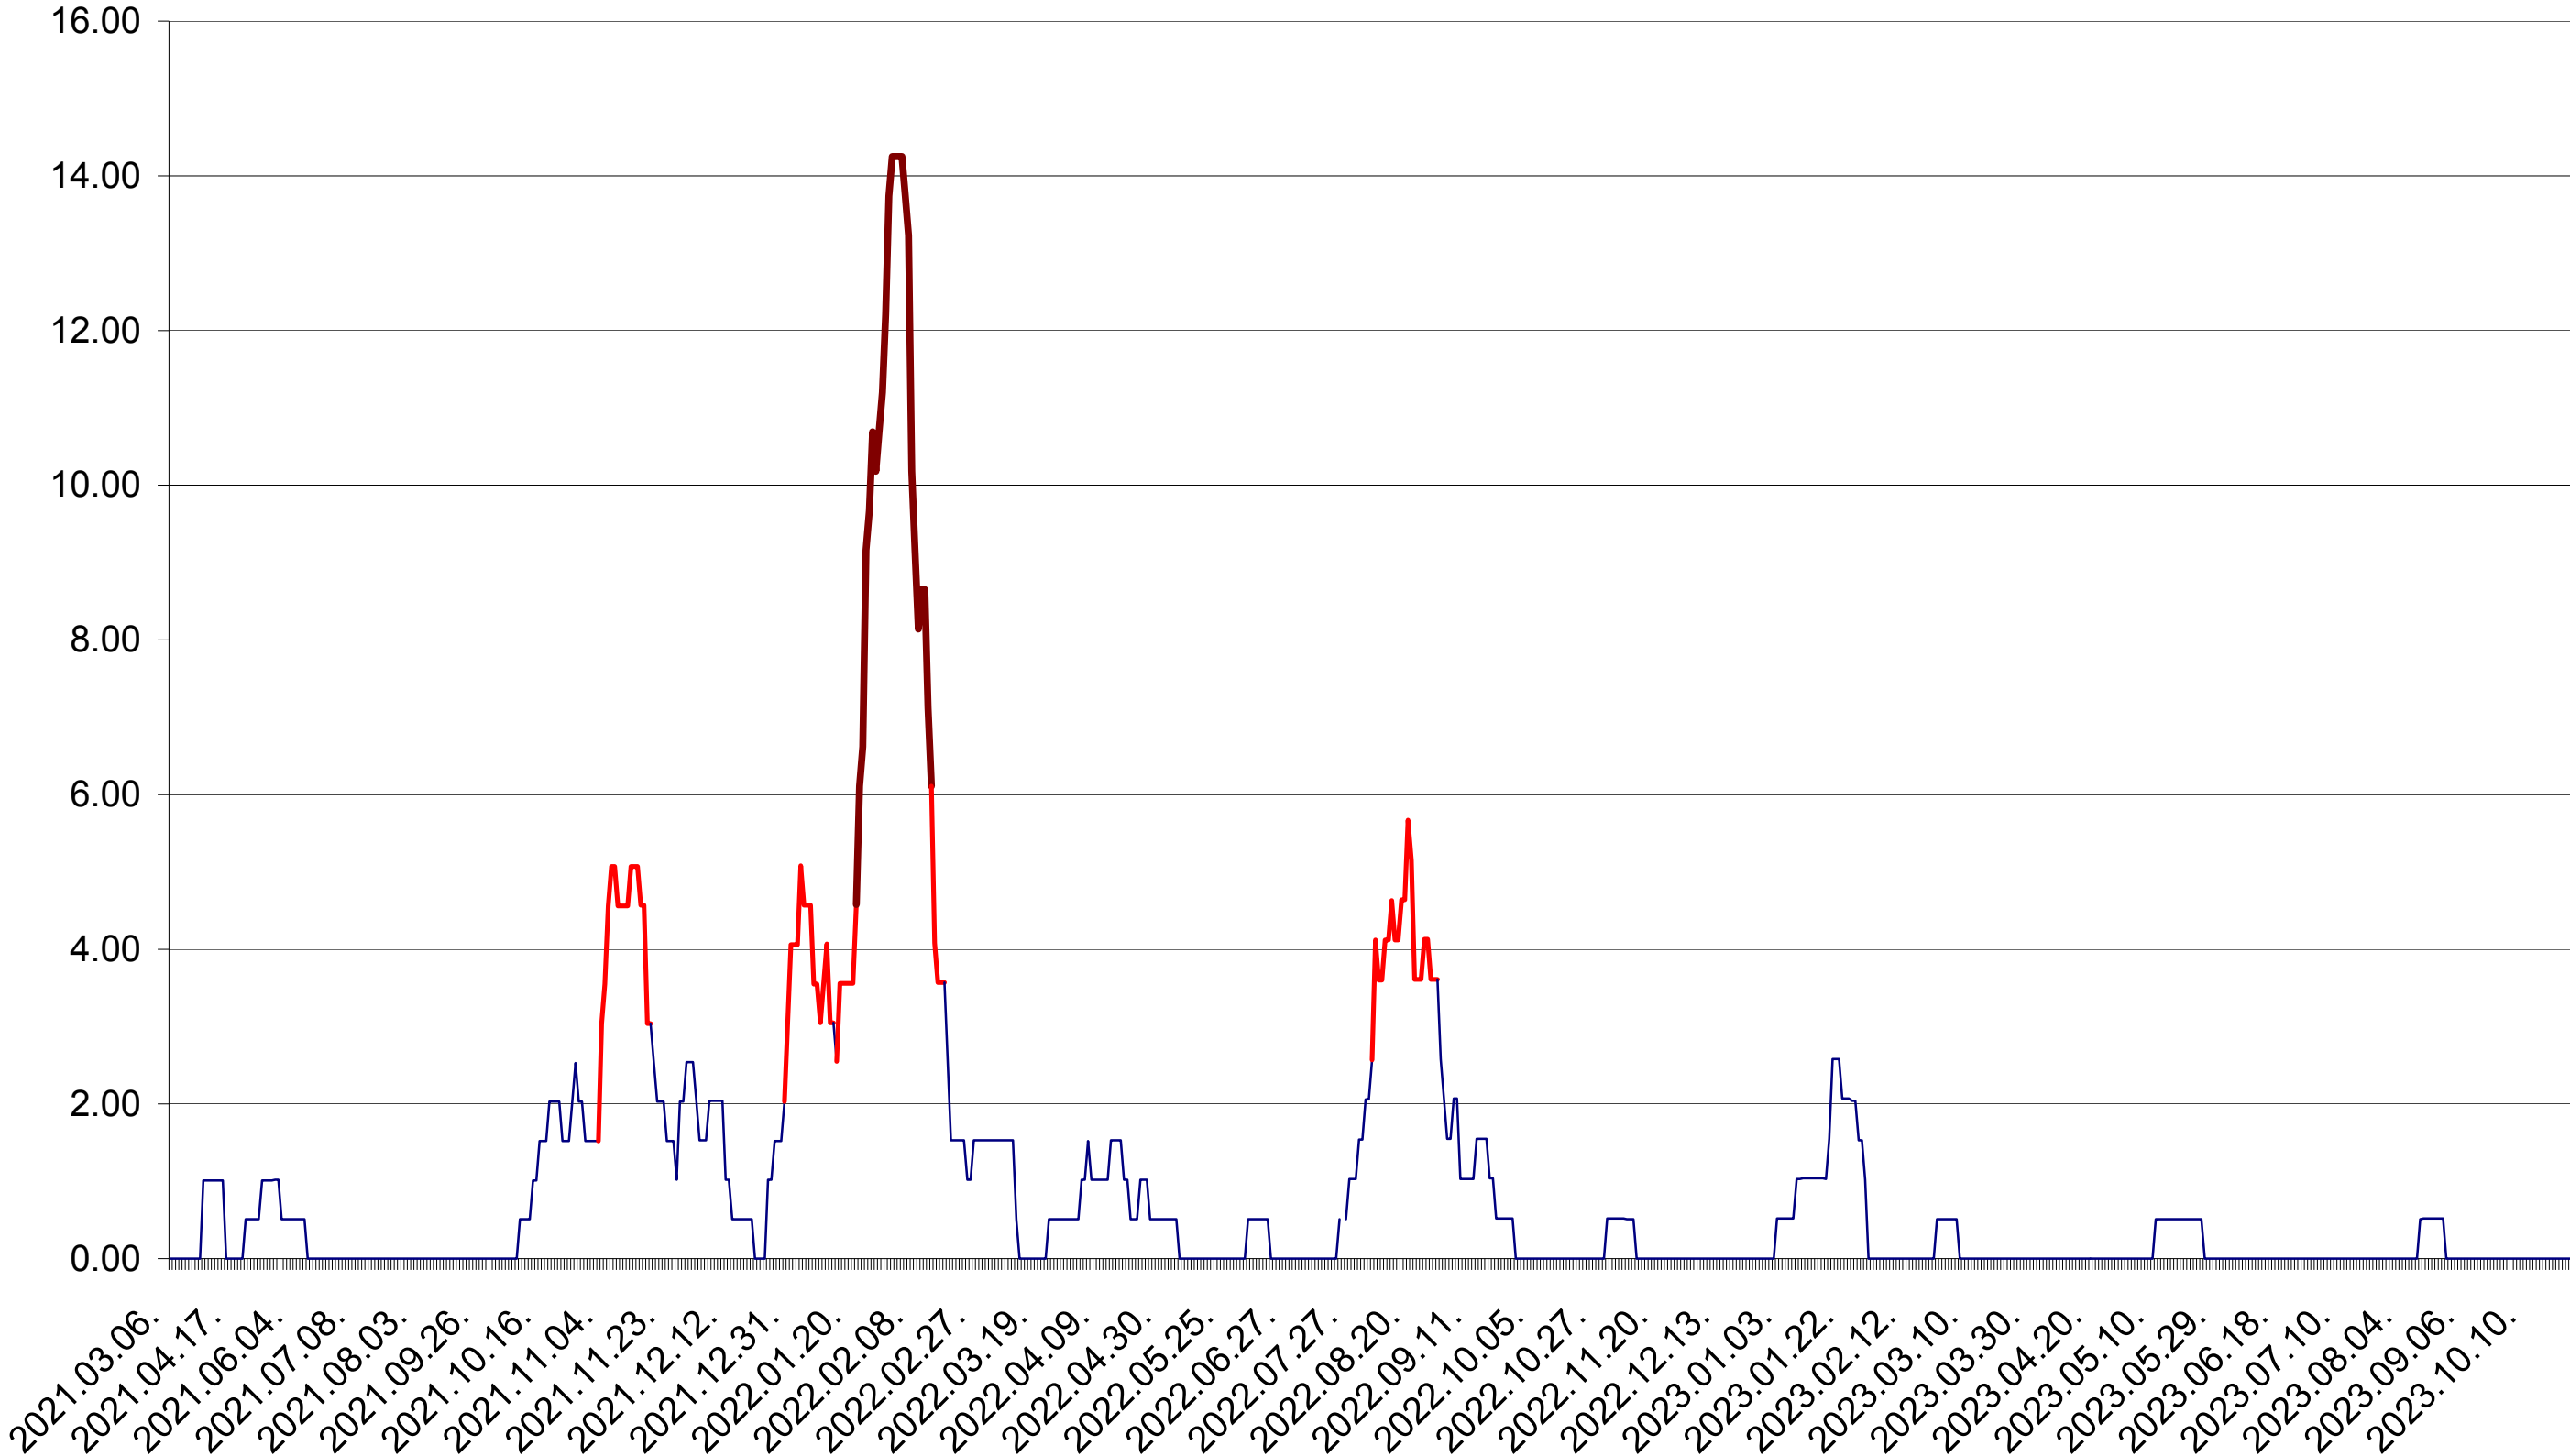

VĂRȘAG - Evolutia incidentei cumulate pe 14 zile la ‰ de locuitori  
2021.03.07. - 2023.10.31.

ORAȘ VLĂHIȚA - Evolutia incidentei cumulate pe 14 zile la ‰ de locuitori  
2021.03.07. - 2023.10.31.

VOȘLĂBENI - Evolutia incidentei cumulate pe 14 zile la ‰ de locuitori  
2021.03.07. - 2023.10.31.

ZETEA - Evolutia incidentei cumulate pe 14 zile la ‰ de locuitori  
2021.03.07. - 2023.10.31.

Total - Evolutia incidentei cumulate pe 14 zile la ‰ de locuitori  
2021.03.07. - 2023.10.31.