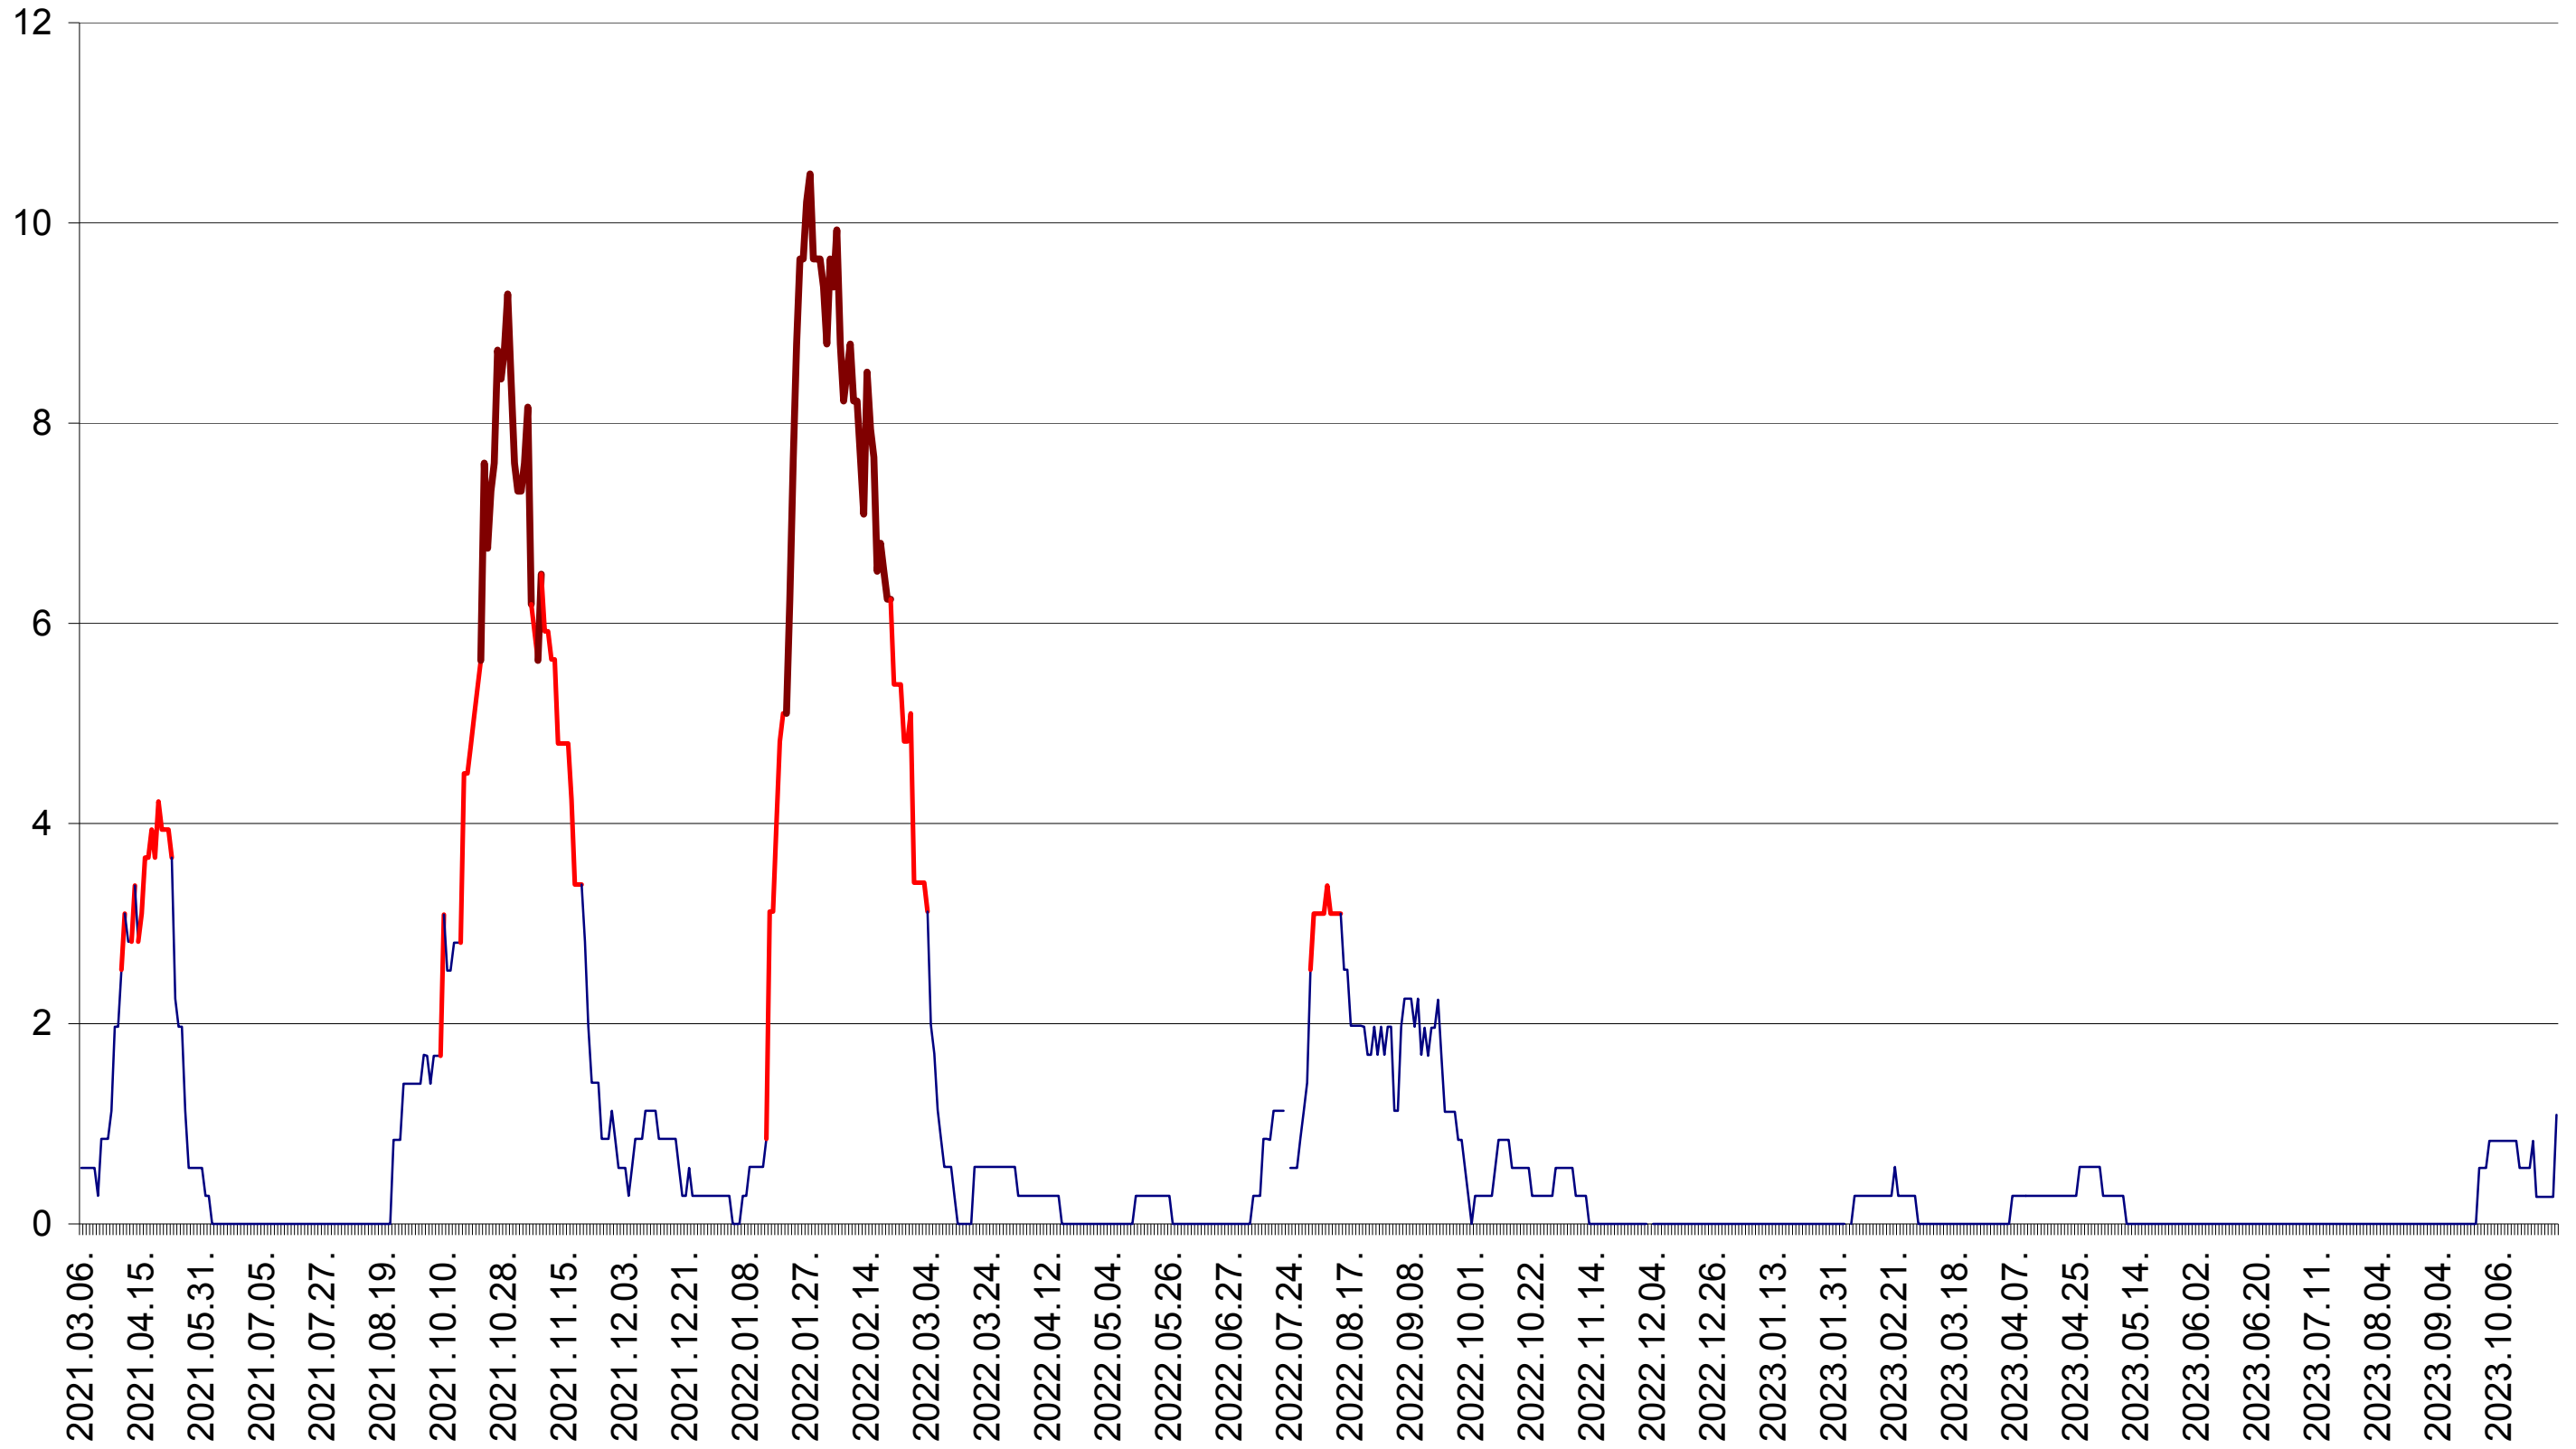

ORAȘ CRISTURU SECUIESC - Evolutia incidentei cumulate pe 14 zile la ‰ de locuitori  
2021.03.07. - 2023.10.31.

DĂNEȘTI - Evolutia incidentei cumulate pe 14 zile la ‰ de locuitori  
2021.03.07. - 2023.10.31.

DÂRJIU - Evolutia incidentei cumulate pe 14 zile la ‰ de locuitori  
2021.03.07. - 2023.10.31.

DEALU - Evolutia incidentei cumulate pe 14 zile la ‰ de locuitori  
2021.03.07. - 2023.10.31.

DITRĂU - Evolutia incidentei cumulate pe 14 zile la ‰ de locuitori  
2021.03.07. - 2023.10.31.

FELICENI - Evolutia incidentei cumulate pe 14 zile la ‰ de locuitori  
2021.03.07. - 2023.10.31.

FRUMOASA - Evolutia incidentei cumulate pe 14 zile la ‰ de locuitori  
2021.03.07. - 2023.10.31.

GĂLĂUȚAȘ - Evolutia incidentei cumulate pe 14 zile la ‰ de locuitori  
2021.03.07. - 2023.10.31.