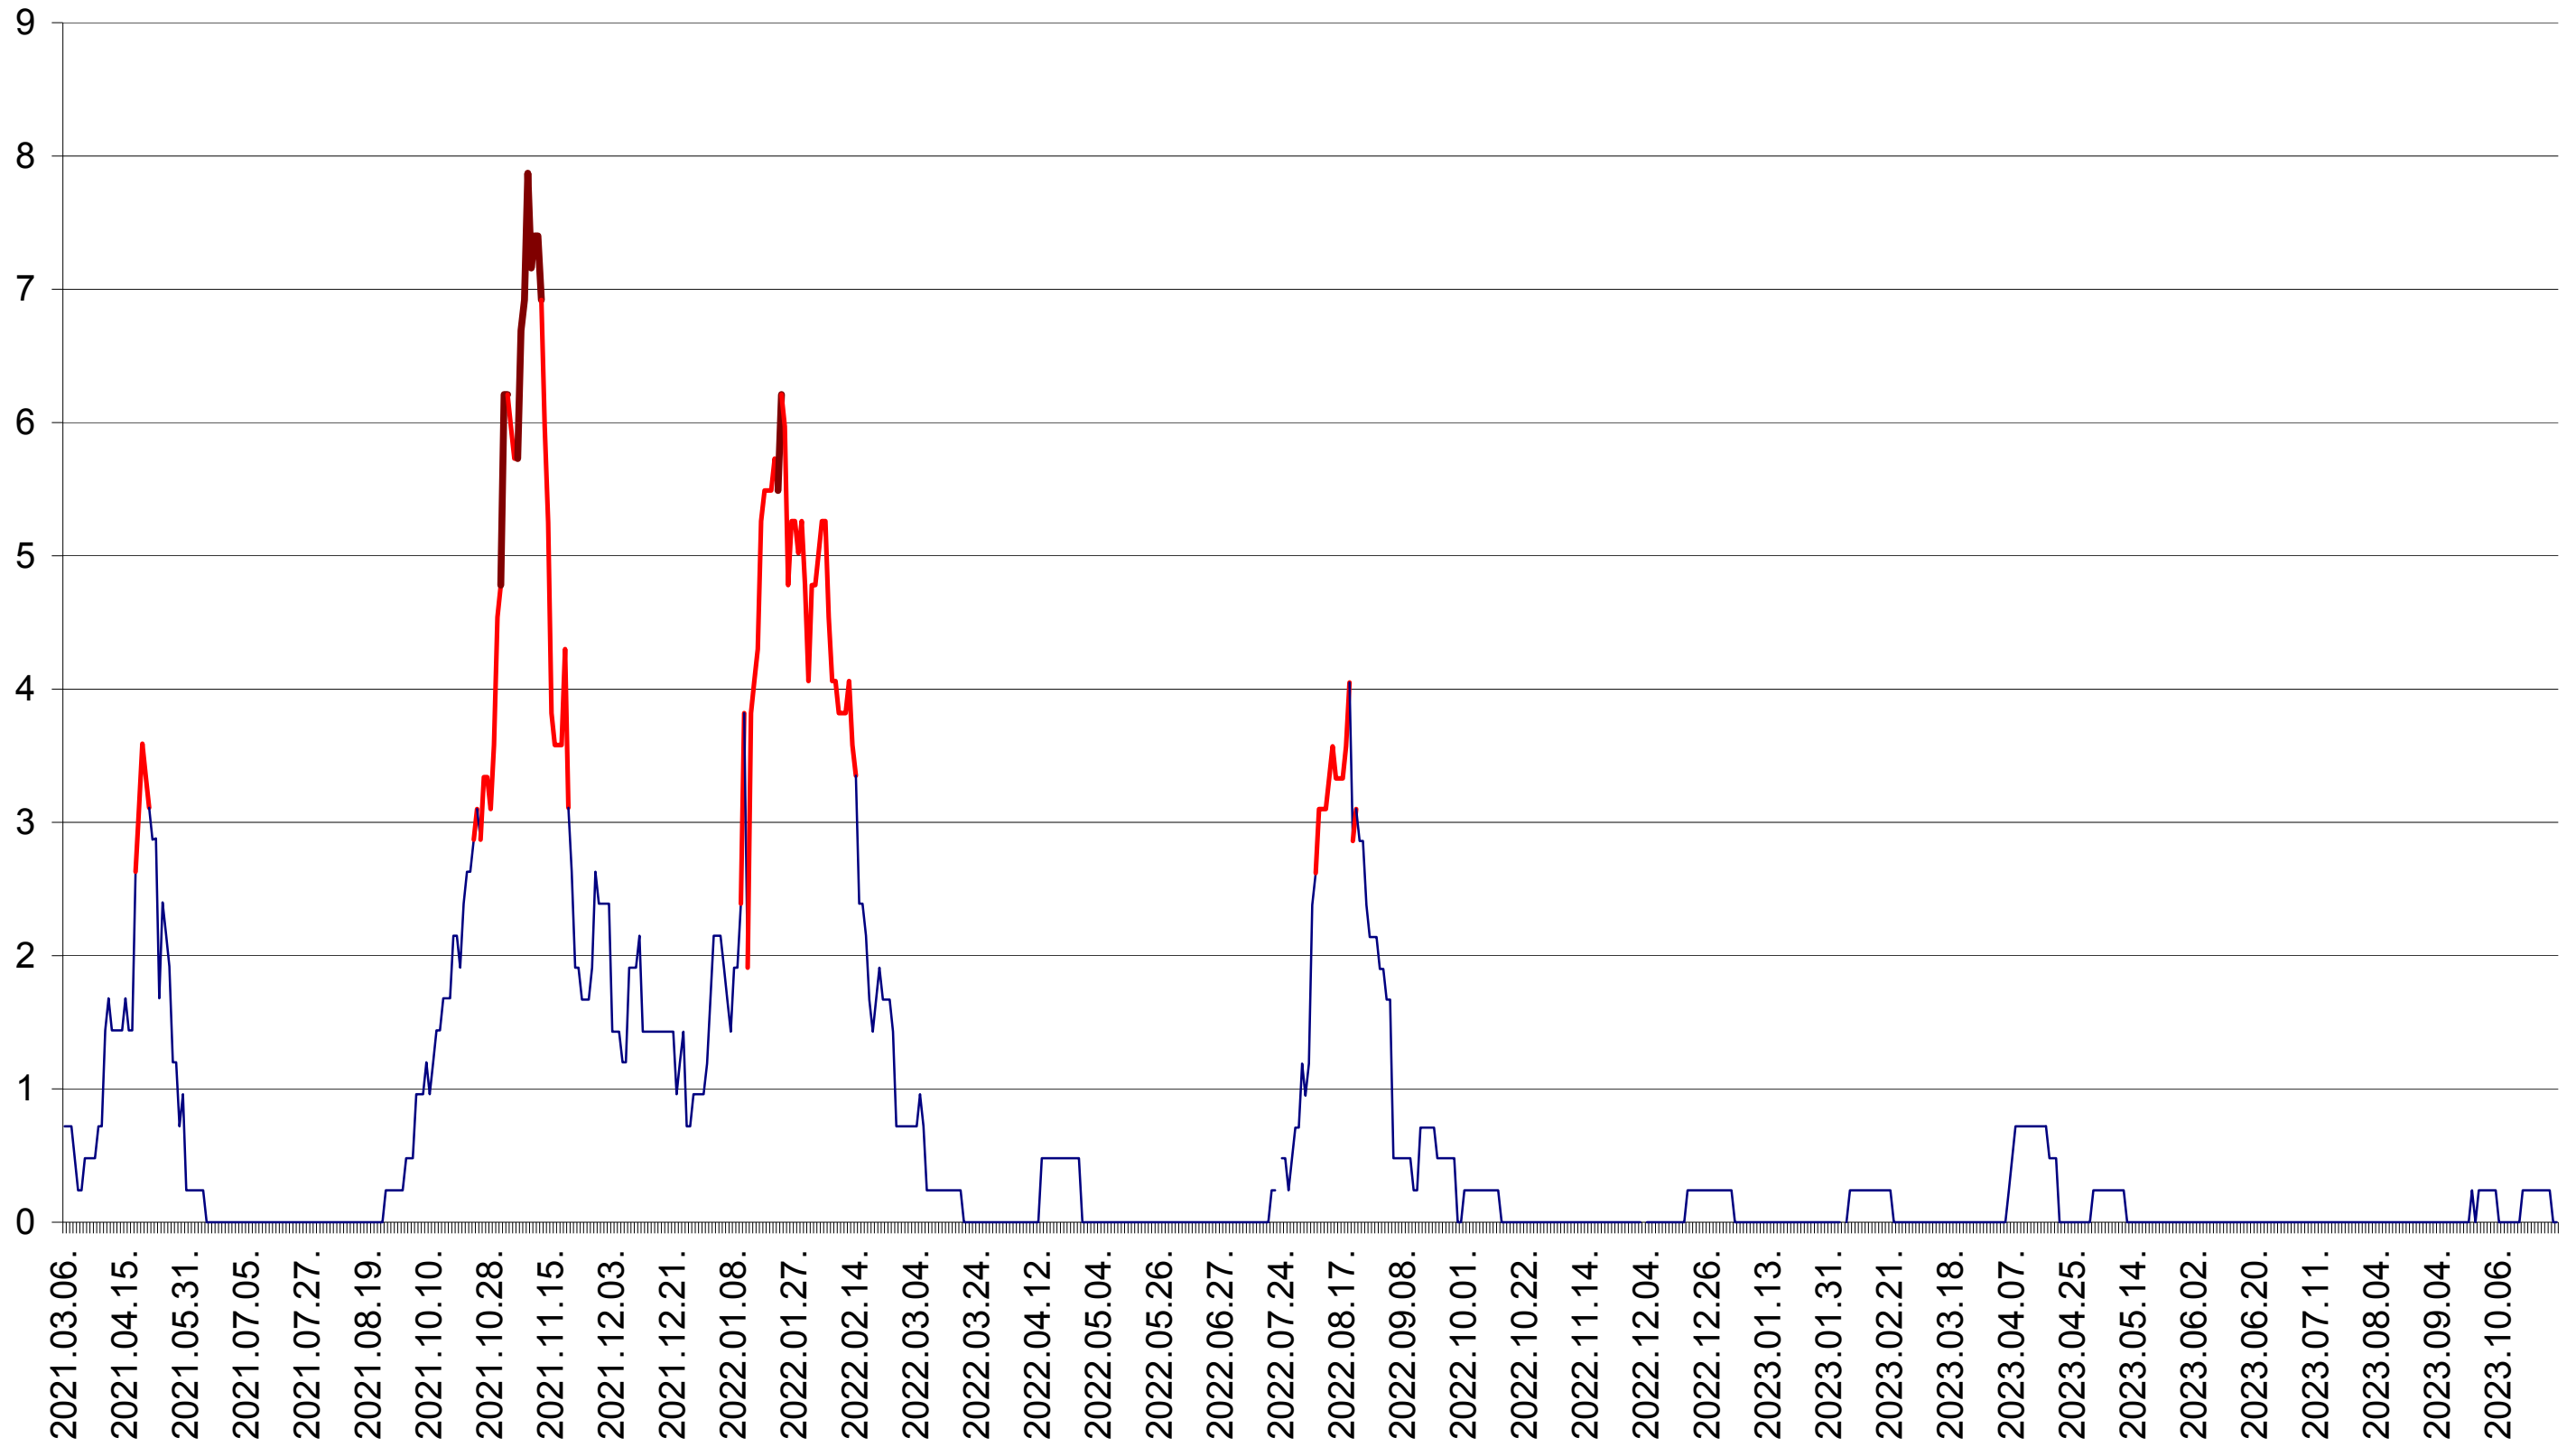

ORAȘ BĂLAN - Evolutia incidentei cumulate pe 14 zile la ‰ de locuitori  
2021.03.07. - 2023.10.31.

BILBOR - Evolutia incidentei cumulate pe 14 zile la ‰ de locuitori  
2021.03.07. - 2023.10.31.

ORAȘ BORSEC - Evolutia incidentei cumulate pe 14 zile la ‰ de locuitori  
2021.03.07. - 2023.10.31.

CORBU - Evolutia incidentei cumulate pe 14 zile la ‰ de locuitori  
2021.03.07. - 2023.10.31.

CORUND - Evolutia incidentei cumulate pe 14 zile la ‰ de locuitori  
2021.03.07. - 2023.10.31.

COZMENI - Evolutia incidentei cumulate pe 14 zile la ‰ de locuitori  
2021.03.07. - 2023.10.31.

ORAȘ CRISTURU SECUIESC - Evolutia incidentei cumulate pe 14 zile la ‰ de locuitori  
2021.03.07. - 2023.10.31.

DĂNEȘTI - Evolutia incidentei cumulate pe 14 zile la ‰ de locuitori  
2021.03.07. - 2023.10.31.

DÂRJIU - Evolutia incidentei cumulate pe 14 zile la ‰ de locuitori  
2021.03.07. - 2023.10.31.

DEALU - Evolutia incidentei cumulate pe 14 zile la ‰ de locuitori  
2021.03.07. - 2023.10.31.

DITRĂU - Evolutia incidentei cumulate pe 14 zile la ‰ de locuitori  
2021.03.07. - 2023.10.31.