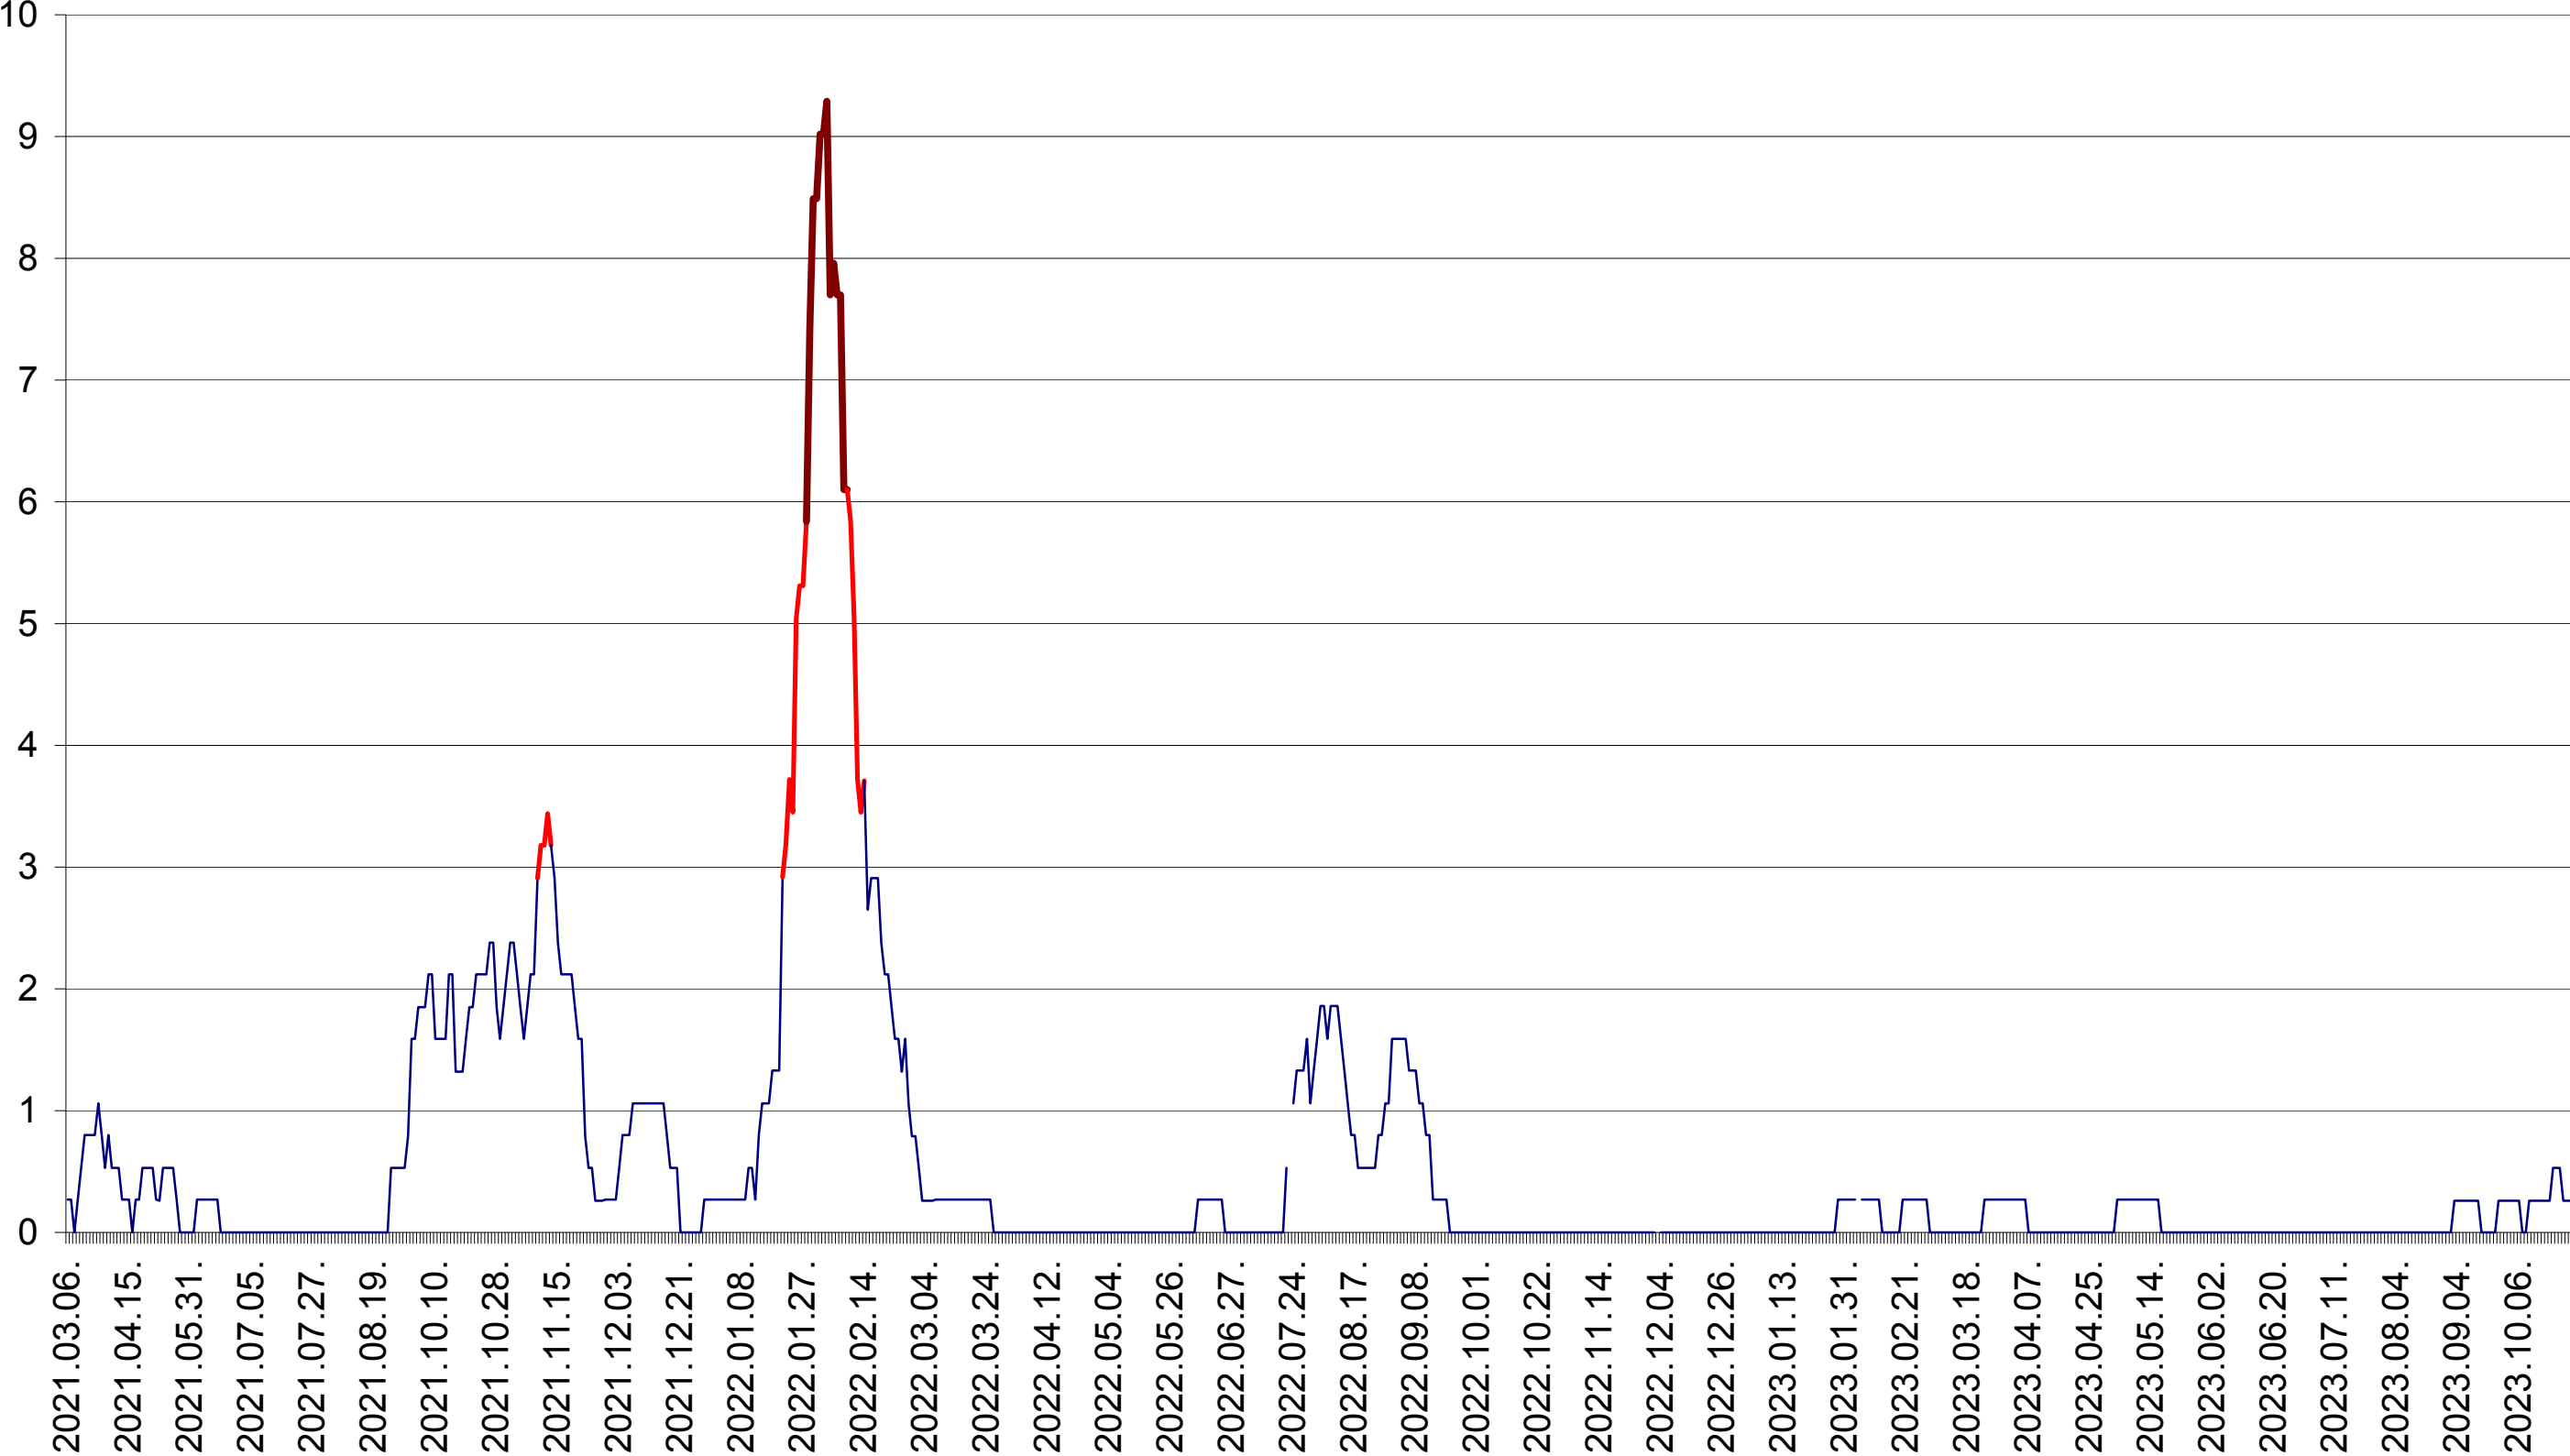

ORAȘ CRISTURU SECUIESC - Evolutia incidentei cumulate pe 14 zile la ‰ de locuitori  
2021.03.07. - 2023.10.31.

DĂNEȘTI - Evolutia incidentei cumulate pe 14 zile la ‰ de locuitori  
2021.03.07. - 2023.10.31.

DÂRJIU - Evolutia incidentei cumulate pe 14 zile la ‰ de locuitori  
2021.03.07. - 2023.10.31.

DEALU - Evolutia incidentei cumulate pe 14 zile la ‰ de locuitori  
2021.03.07. - 2023.10.31.

DITRĂU - Evolutia incidentei cumulate pe 14 zile la ‰ de locuitori  
2021.03.07. - 2023.10.31.

FELICENI - Evolutia incidentei cumulate pe 14 zile la ‰ de locuitori  
2021.03.07. - 2023.10.31.

FRUMOASA - Evolutia incidentei cumulate pe 14 zile la ‰ de locuitori  
2021.03.07. - 2023.10.31.

GĂLĂUȚAȘ - Evolutia incidentei cumulate pe 14 zile la ‰ de locuitori  
2021.03.07. - 2023.10.31.