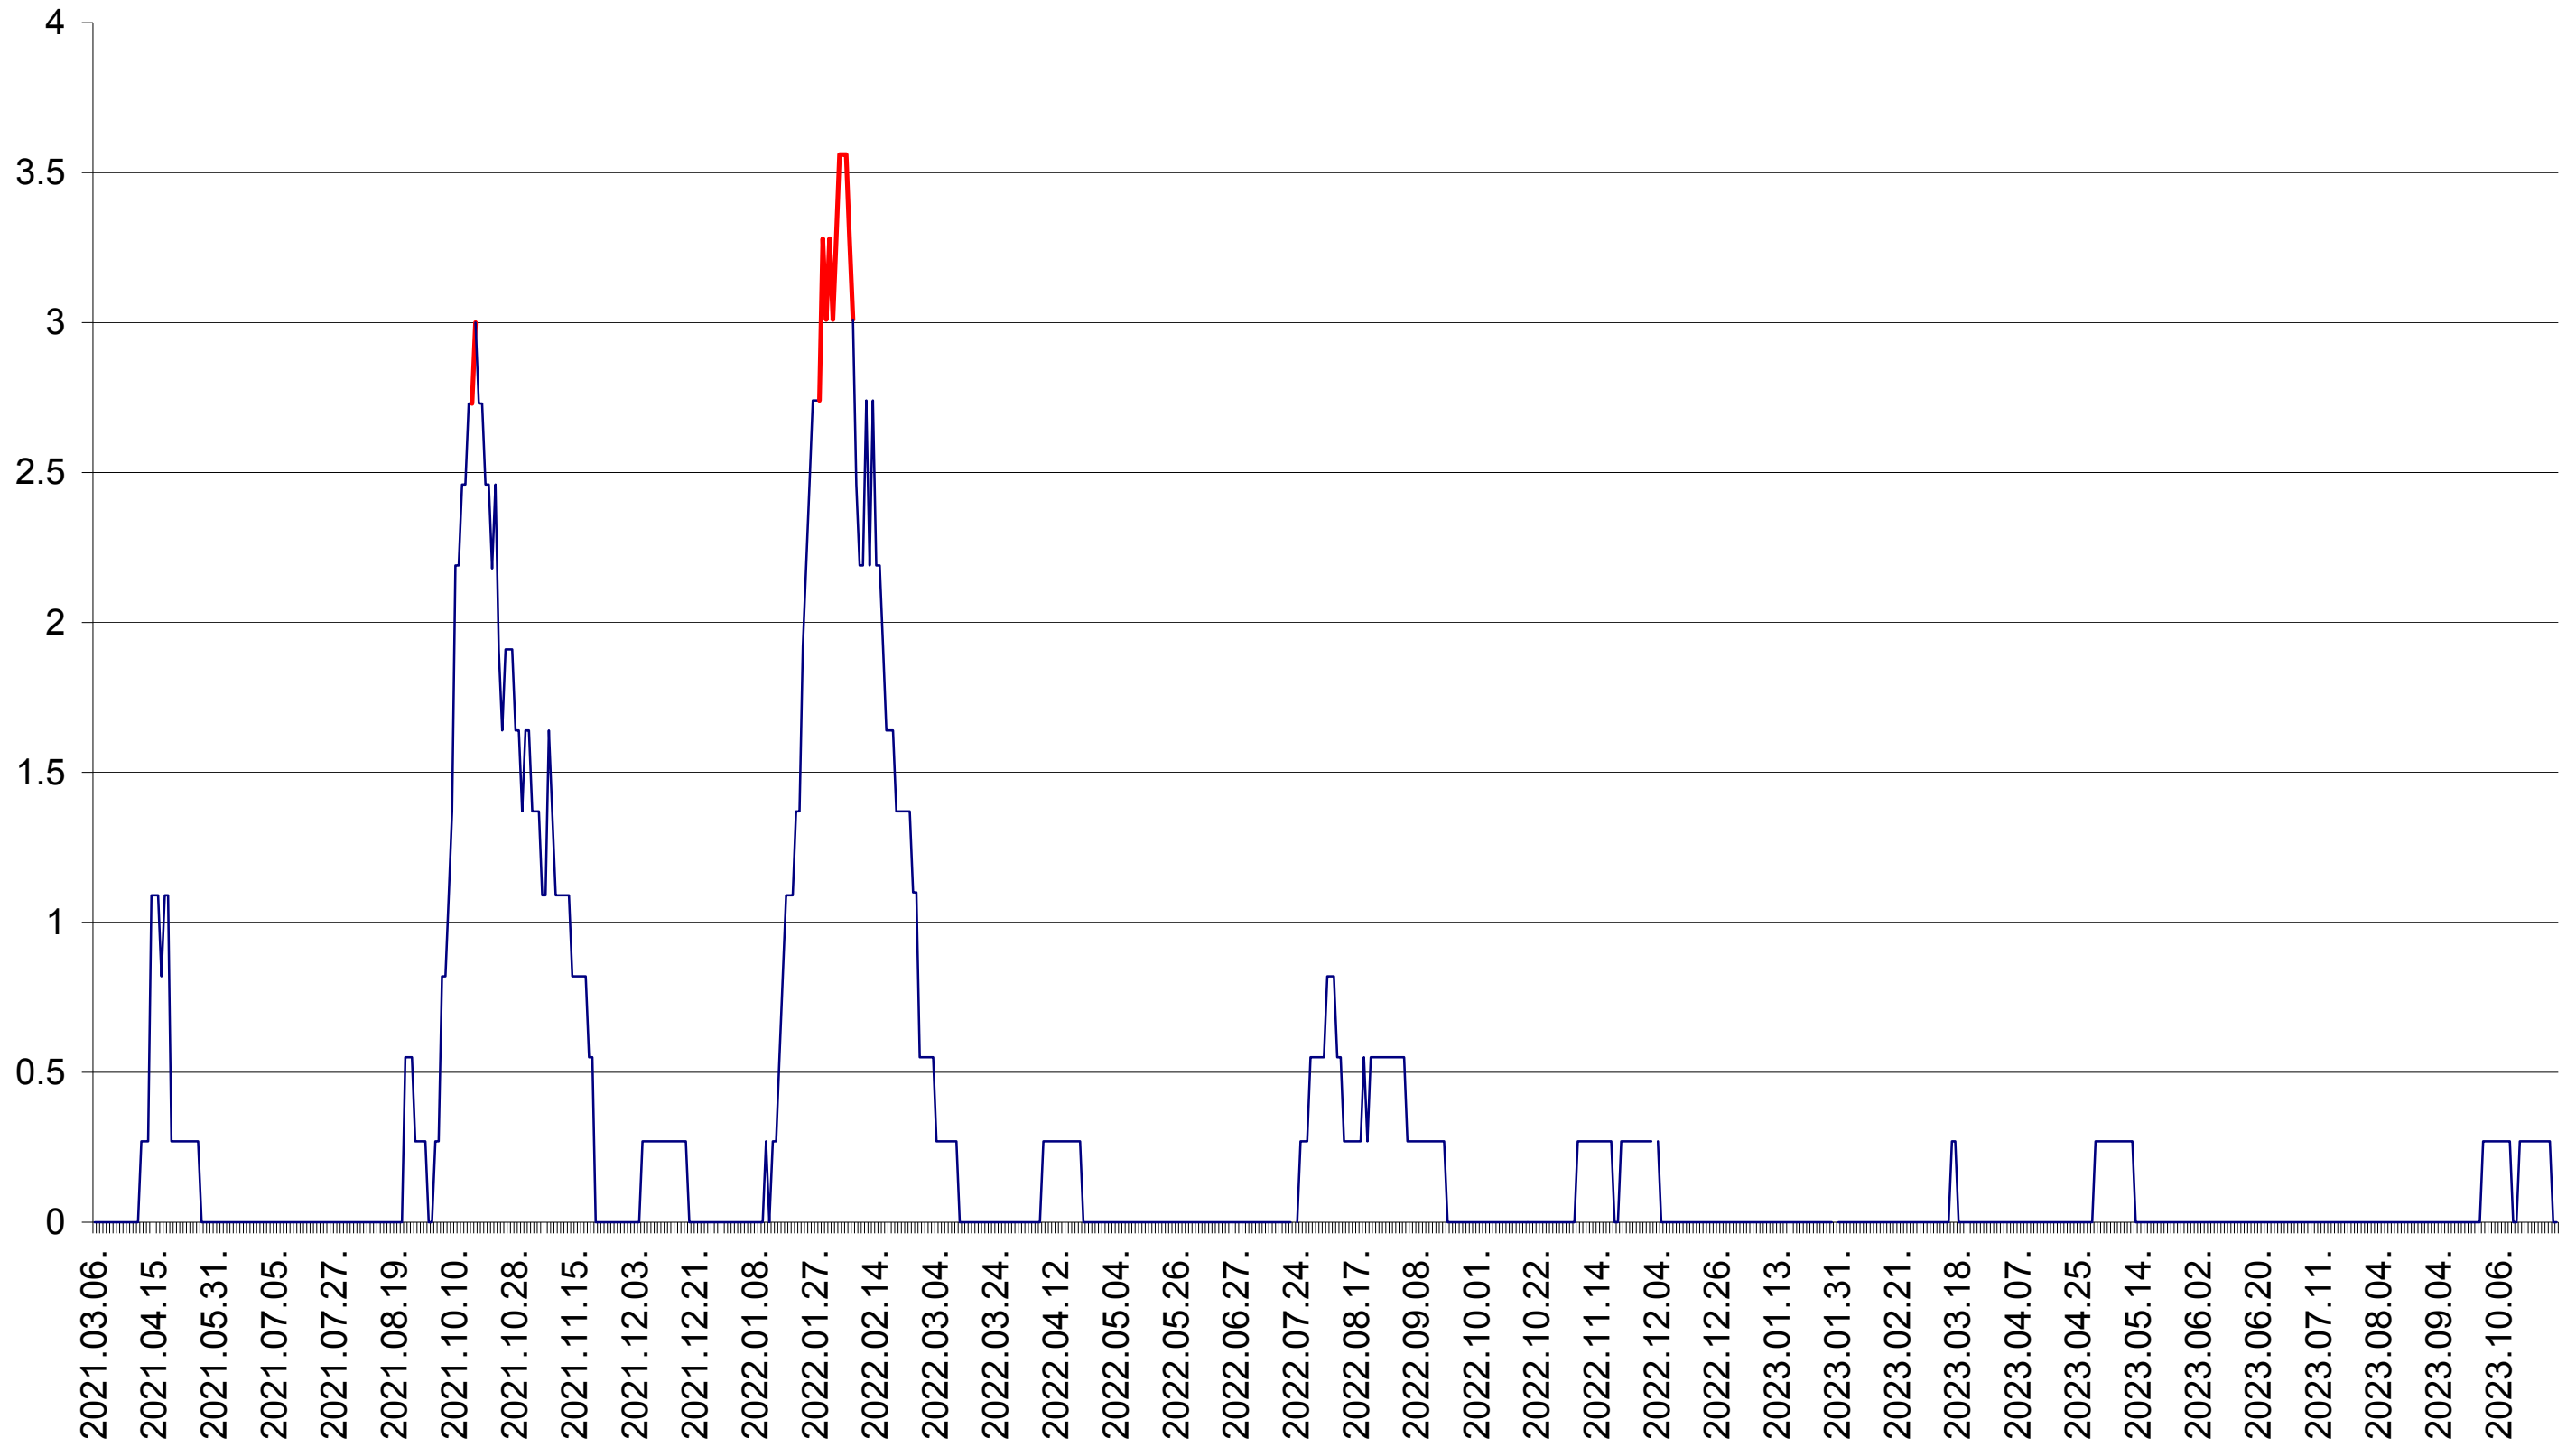

FELICENI - Evolutia incidentei cumulate pe 14 zile la ‰ de locuitori  
2021.03.07. - 2023.10.31.

FRUMOASA - Evolutia incidentei cumulate pe 14 zile la ‰ de locuitori  
2021.03.07. - 2023.10.31.

GĂLĂUȚAȘ - Evolutia incidentei cumulate pe 14 zile la ‰ de locuitori  
2021.03.07. - 2023.10.31.

MUNICIPIUL GHEORGHENI - Evolutia incidentei cumulate pe 14 zile la ‰ de locuitori  
2021.03.07. - 2023.10.31.

JOSENI - Evolutia incidentei cumulate pe 14 zile la ‰ de locuitori  
2021.03.07. - 2023.10.31.

LĂZAREA - Evolutia incidentei cumulate pe 14 zile la ‰ de locuitori  
2021.03.07. - 2023.10.31.

LELICENI - Evolutia incidentei cumulate pe 14 zile la ‰ de locuitori  
2021.03.07. - 2023.10.31.

LUETA - Evolutia incidentei cumulate pe 14 zile la ‰ de locuitori  
2021.03.07. - 2023.10.31.

LUNCA DE JOS - Evolutia incidentei cumulate pe 14 zile la ‰ de locuitori  
2021.03.07. - 2023.10.31.

LUNCA DE SUS - Evolutia incidentei cumulate pe 14 zile la ‰ de locuitori  
2021.03.07. - 2023.10.31.