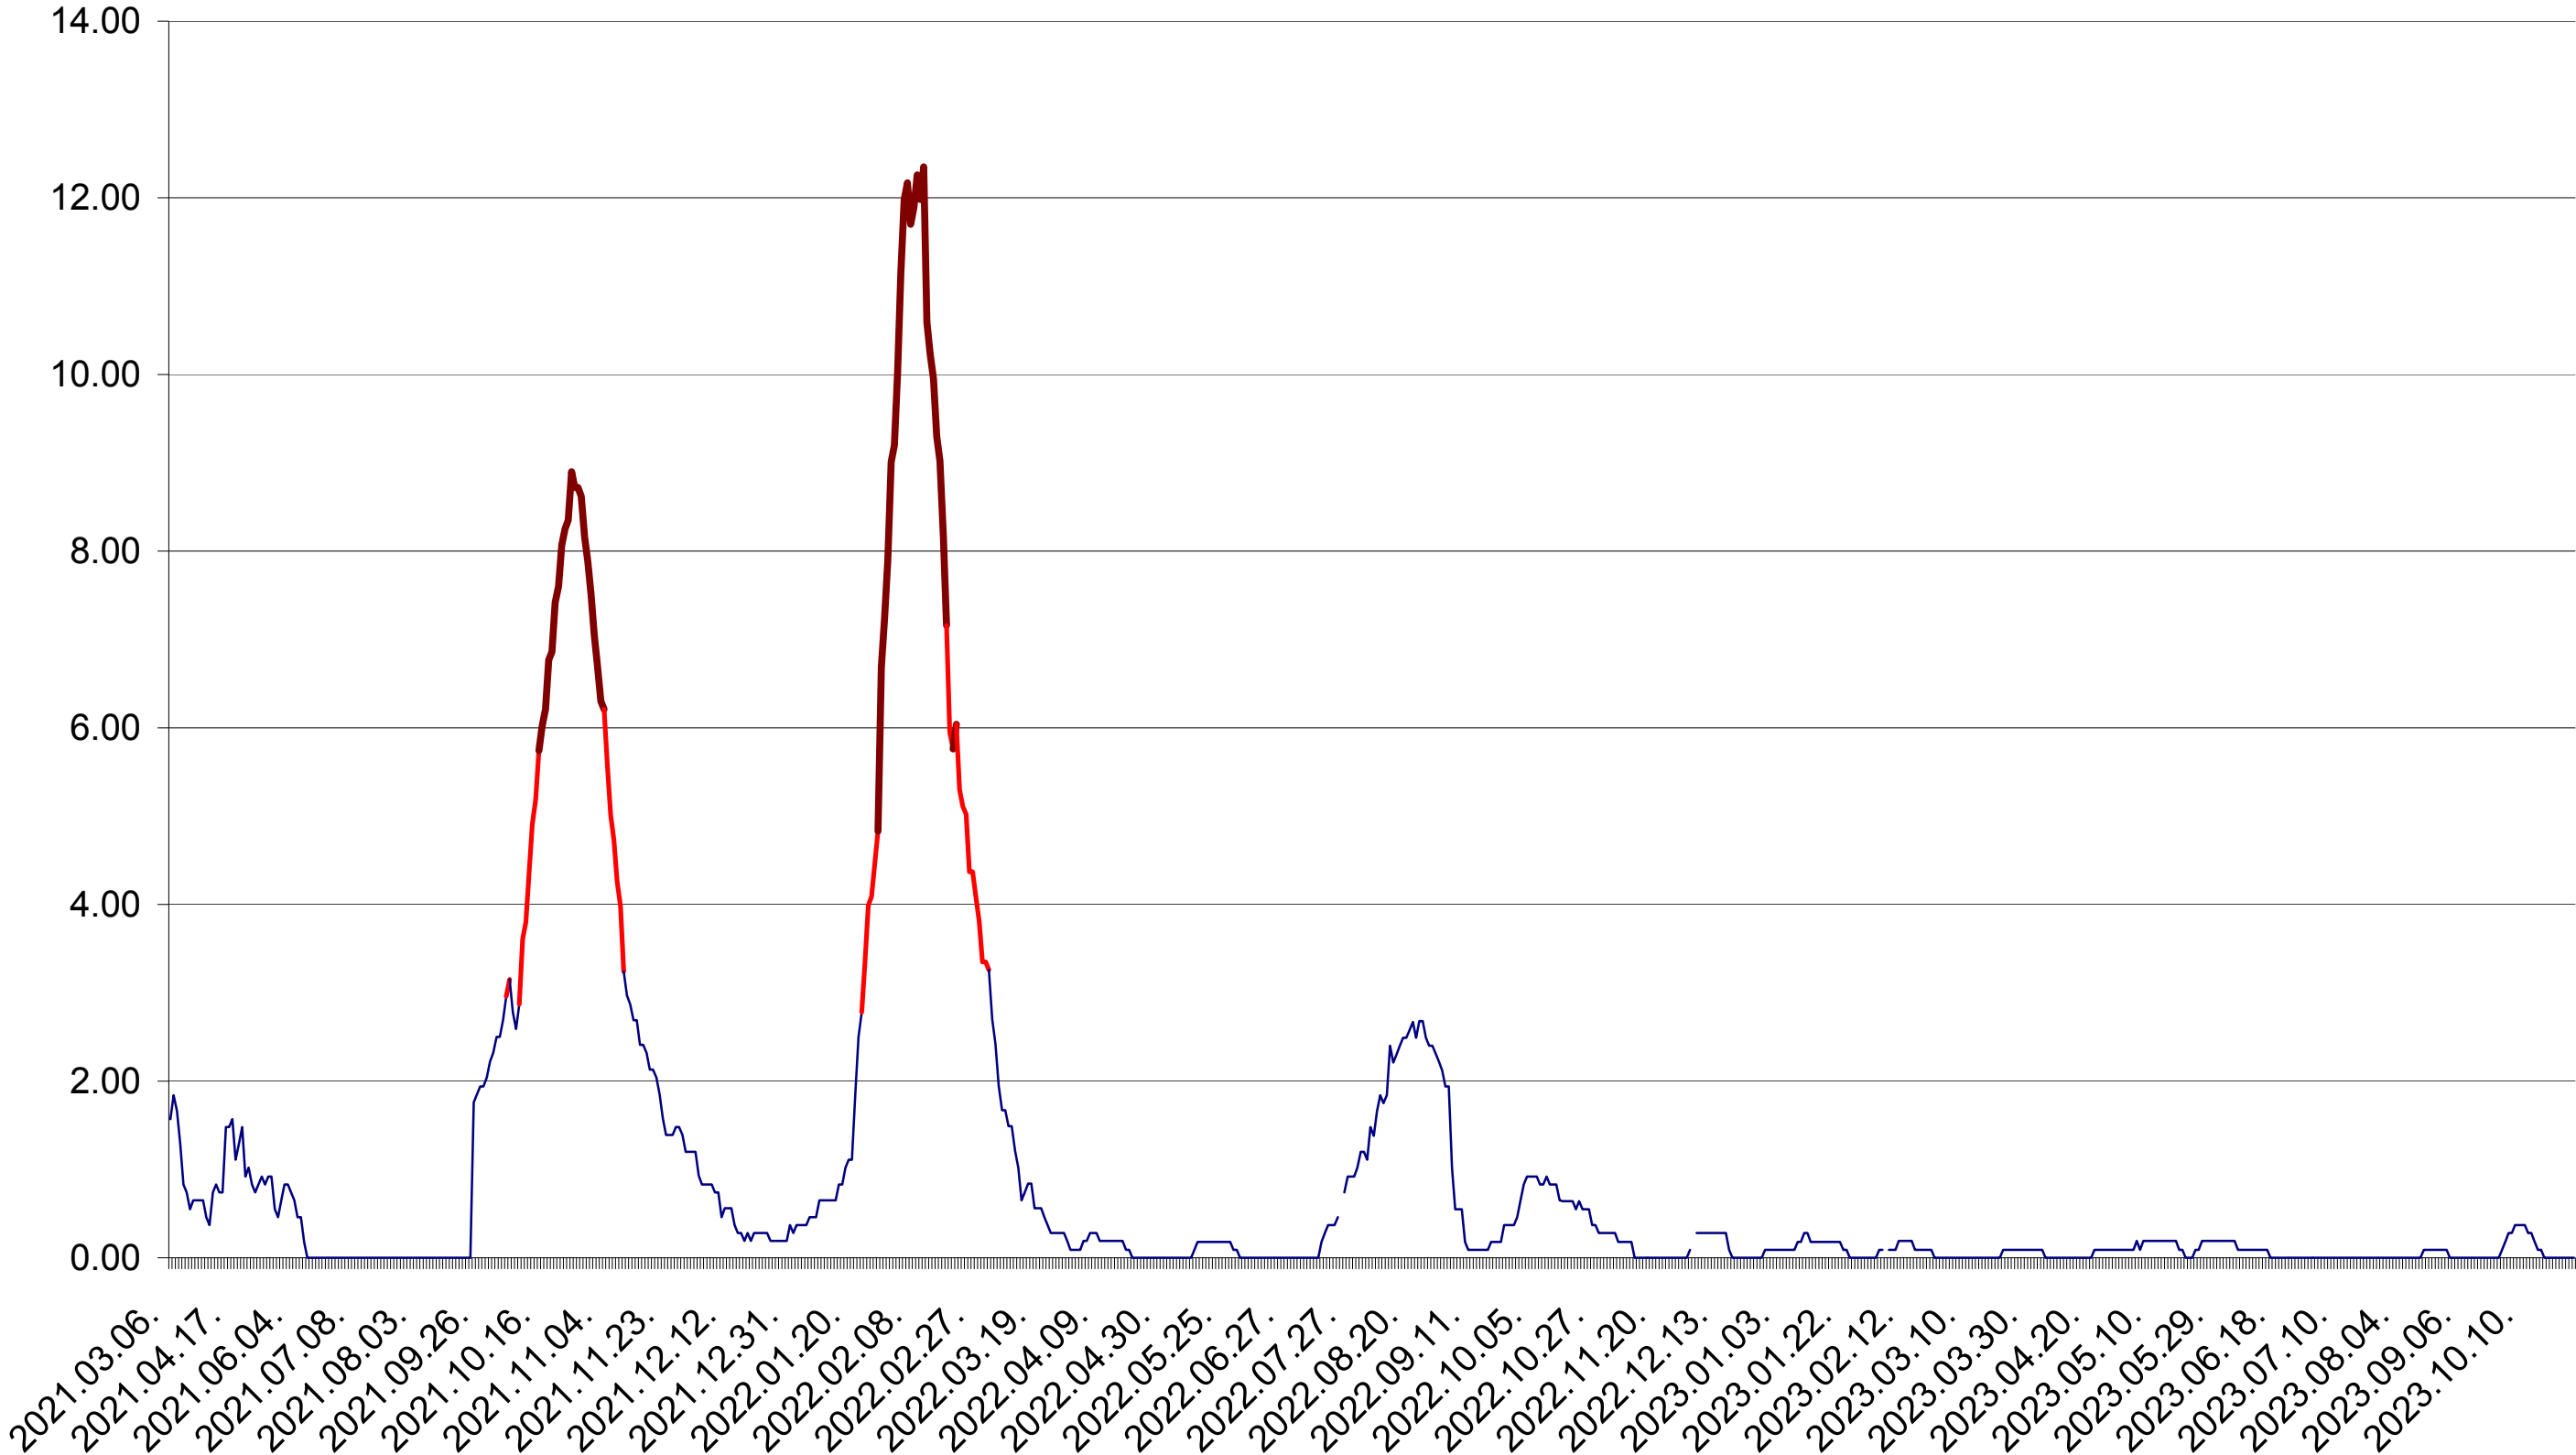

ORAȘ BĂLAN - Evolutia incidentei cumulate pe 14 zile la ‰ de locuitori  
2021.03.07. - 2023.10.31.

BILBOR - Evolutia incidentei cumulate pe 14 zile la ‰ de locuitori  
2021.03.07. - 2023.10.31.

ORAȘ BORSEC - Evolutia incidentei cumulate pe 14 zile la ‰ de locuitori  
2021.03.07. - 2023.10.31.

CICEU - Evolutia incidentei cumulate pe 14 zile la ‰ de locuitori  
2021.03.07. - 2023.10.31.

CIUCSÂNGEORGIU - Evolutia incidentei cumulate pe 14 zile la ‰ de locuitori  
2021.03.07. - 2023.10.31.

CIUMANI - Evolutia incidentei cumulate pe 14 zile la % de locuitori  
2021.03.07. - 2023.10.31.

CORBU - Evolutia incidentei cumulate pe 14 zile la ‰ de locuitori  
2021.03.07. - 2023.10.31.

CORUND - Evolutia incidentei cumulate pe 14 zile la ‰ de locuitori  
2021.03.07. - 2023.10.31.

COZMENI - Evolutia incidentei cumulate pe 14 zile la ‰ de locuitori  
2021.03.07. - 2023.10.31.

ORAȘ CRISTURU SECUIESC - Evolutia incidentei cumulate pe 14 zile la ‰ de locuitori  
2021.03.07. - 2023.10.31.

DĂNEȘTI - Evolutia incidentei cumulate pe 14 zile la ‰ de locuitori  
2021.03.07. - 2023.10.31.