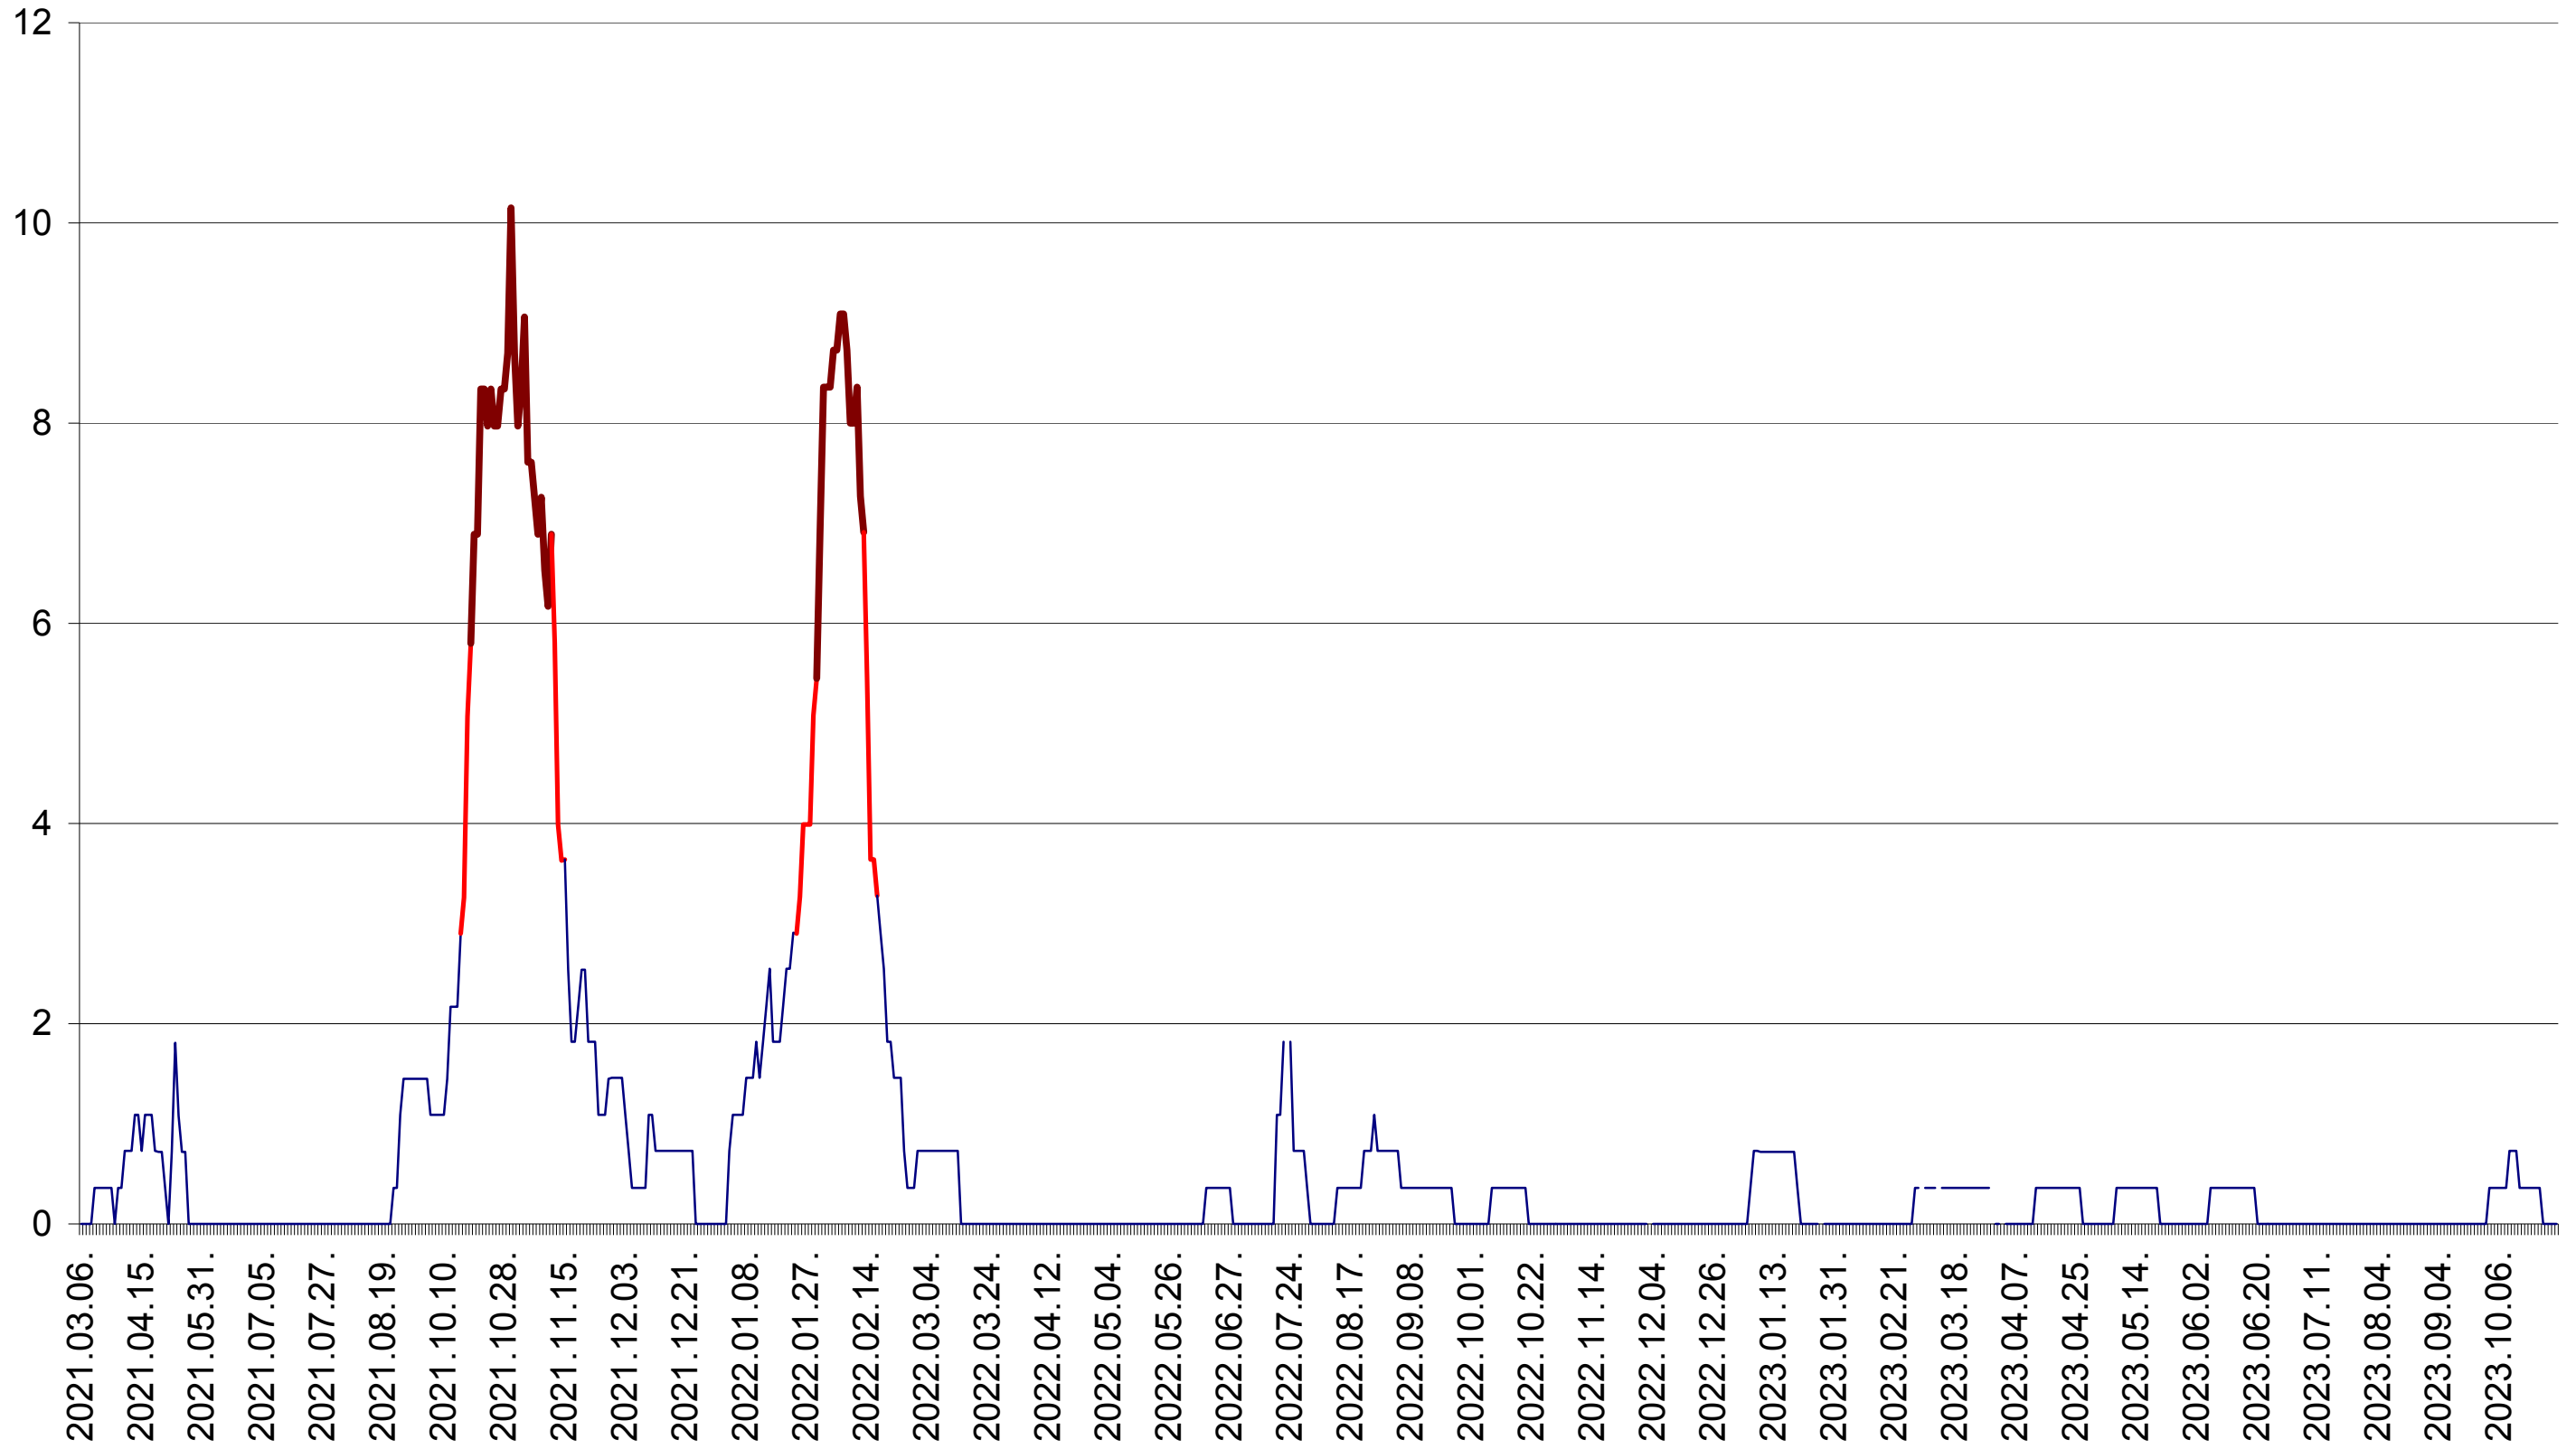

MUGENI - Evolutia incidentei cumulate pe 14 zile la ‰ de locuitori
2021.03.07. - 2023.10.31.

MIHĂILENI - Evolutia incidentei cumulate pe 14 zile la ‰ de locuitori
2021.03.07. - 2023.10.31.