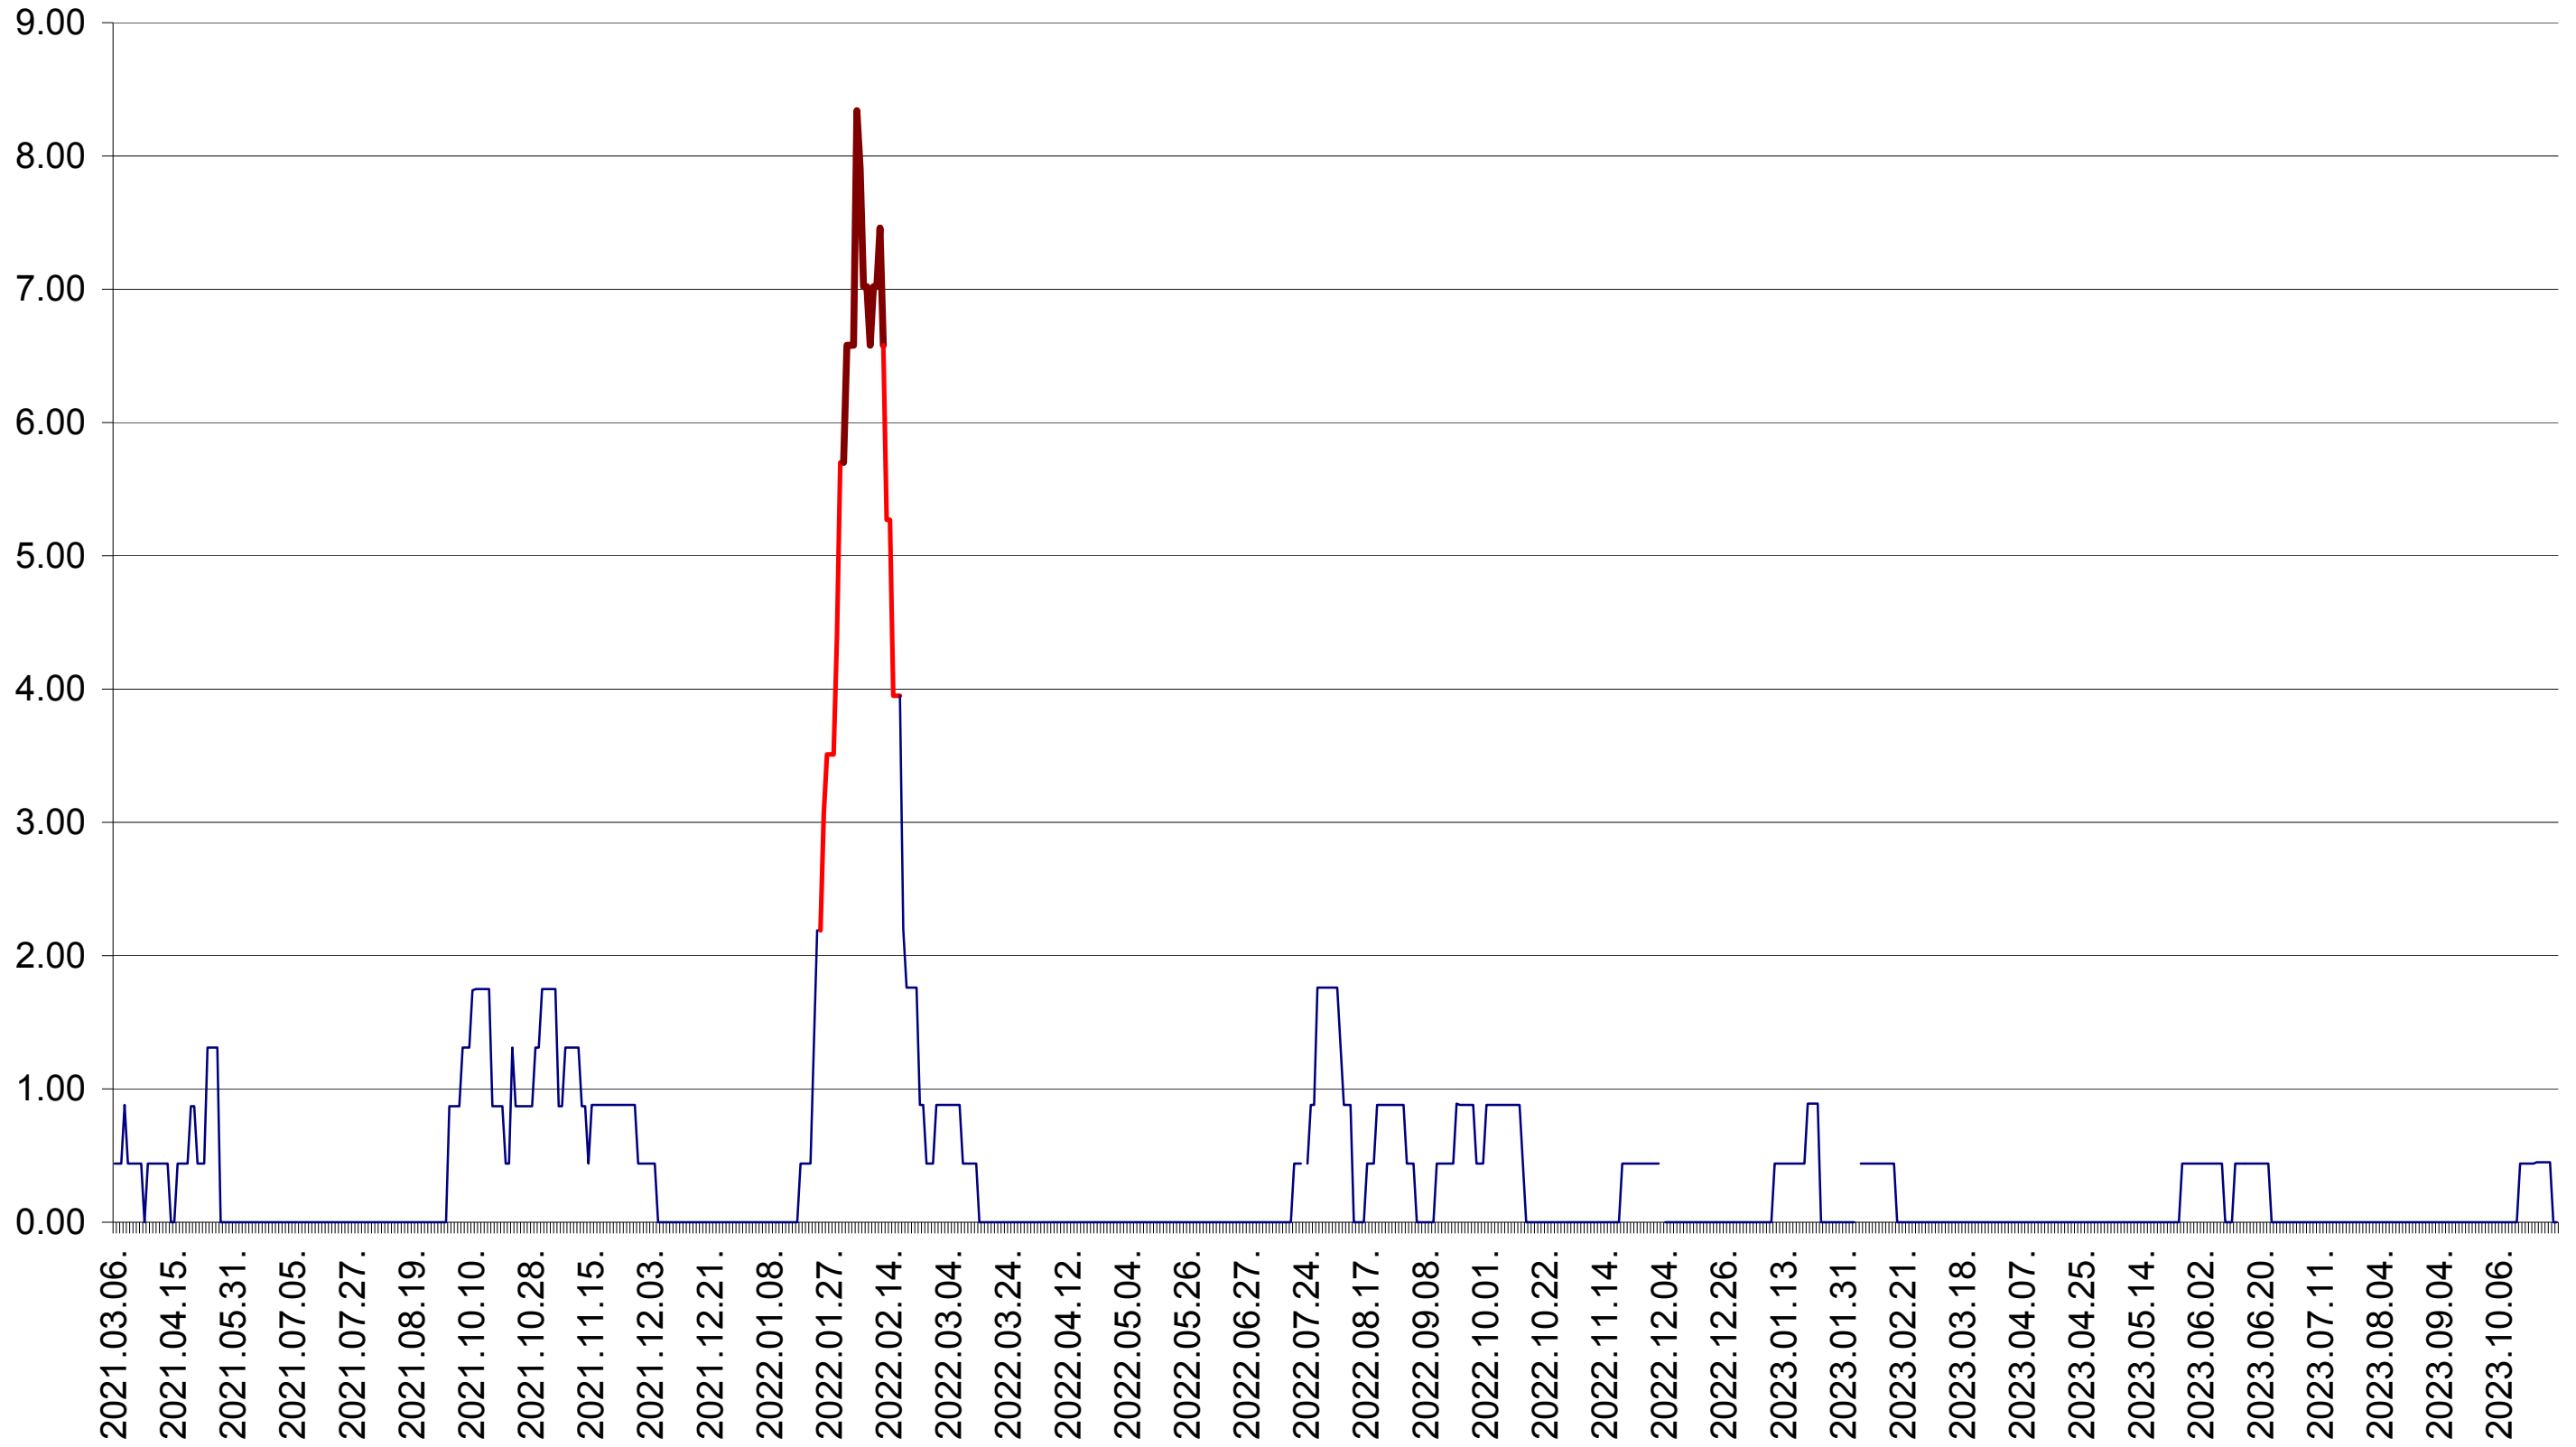

ORAȘ BĂLAN - Evolutia incidentei cumulate pe 14 zile la ‰ de locuitori  
2021.03.07. - 2023.10.31.

BILBOR - Evolutia incidentei cumulate pe 14 zile la ‰ de locuitori  
2021.03.07. - 2023.10.31.

ORAȘ BORSEC - Evolutia incidentei cumulate pe 14 zile la ‰ de locuitori  
2021.03.07. - 2023.10.31.

BRĂDEȘTI - Evolutia incidentei cumulate pe 14 zile la ‰ de locuitori  
2021.03.07. - 2023.10.31.

CĂPÂLNIȚA - Evolutia incidentei cumulate pe 14 zile la ‰ de locuitori  
2021.03.07. - 2023.10.31.

CÂRȚA - Evolutia incidentei cumulate pe 14 zile la ‰ de locuitori  
2021.03.07. - 2023.10.31.

CICEU - Evolutia incidentei cumulate pe 14 zile la ‰ de locuitori  
2021.03.07. - 2023.10.31.

CIUCSÂNGEORGIU - Evolutia incidentei cumulate pe 14 zile la ‰ de locuitori  
2021.03.07. - 2023.10.31.

CIUMANI - Evolutia incidentei cumulate pe 14 zile la % de locuitori  
2021.03.07. - 2023.10.31.

CORBU - Evolutia incidentei cumulate pe 14 zile la ‰ de locuitori  
2021.03.07. - 2023.10.31.

CORUND - Evolutia incidentei cumulate pe 14 zile la ‰ de locuitori  
2021.03.07. - 2023.10.31.

COZMENI - Evolutia incidentei cumulate pe 14 zile la ‰ de locuitori  
2021.03.07. - 2023.10.31.