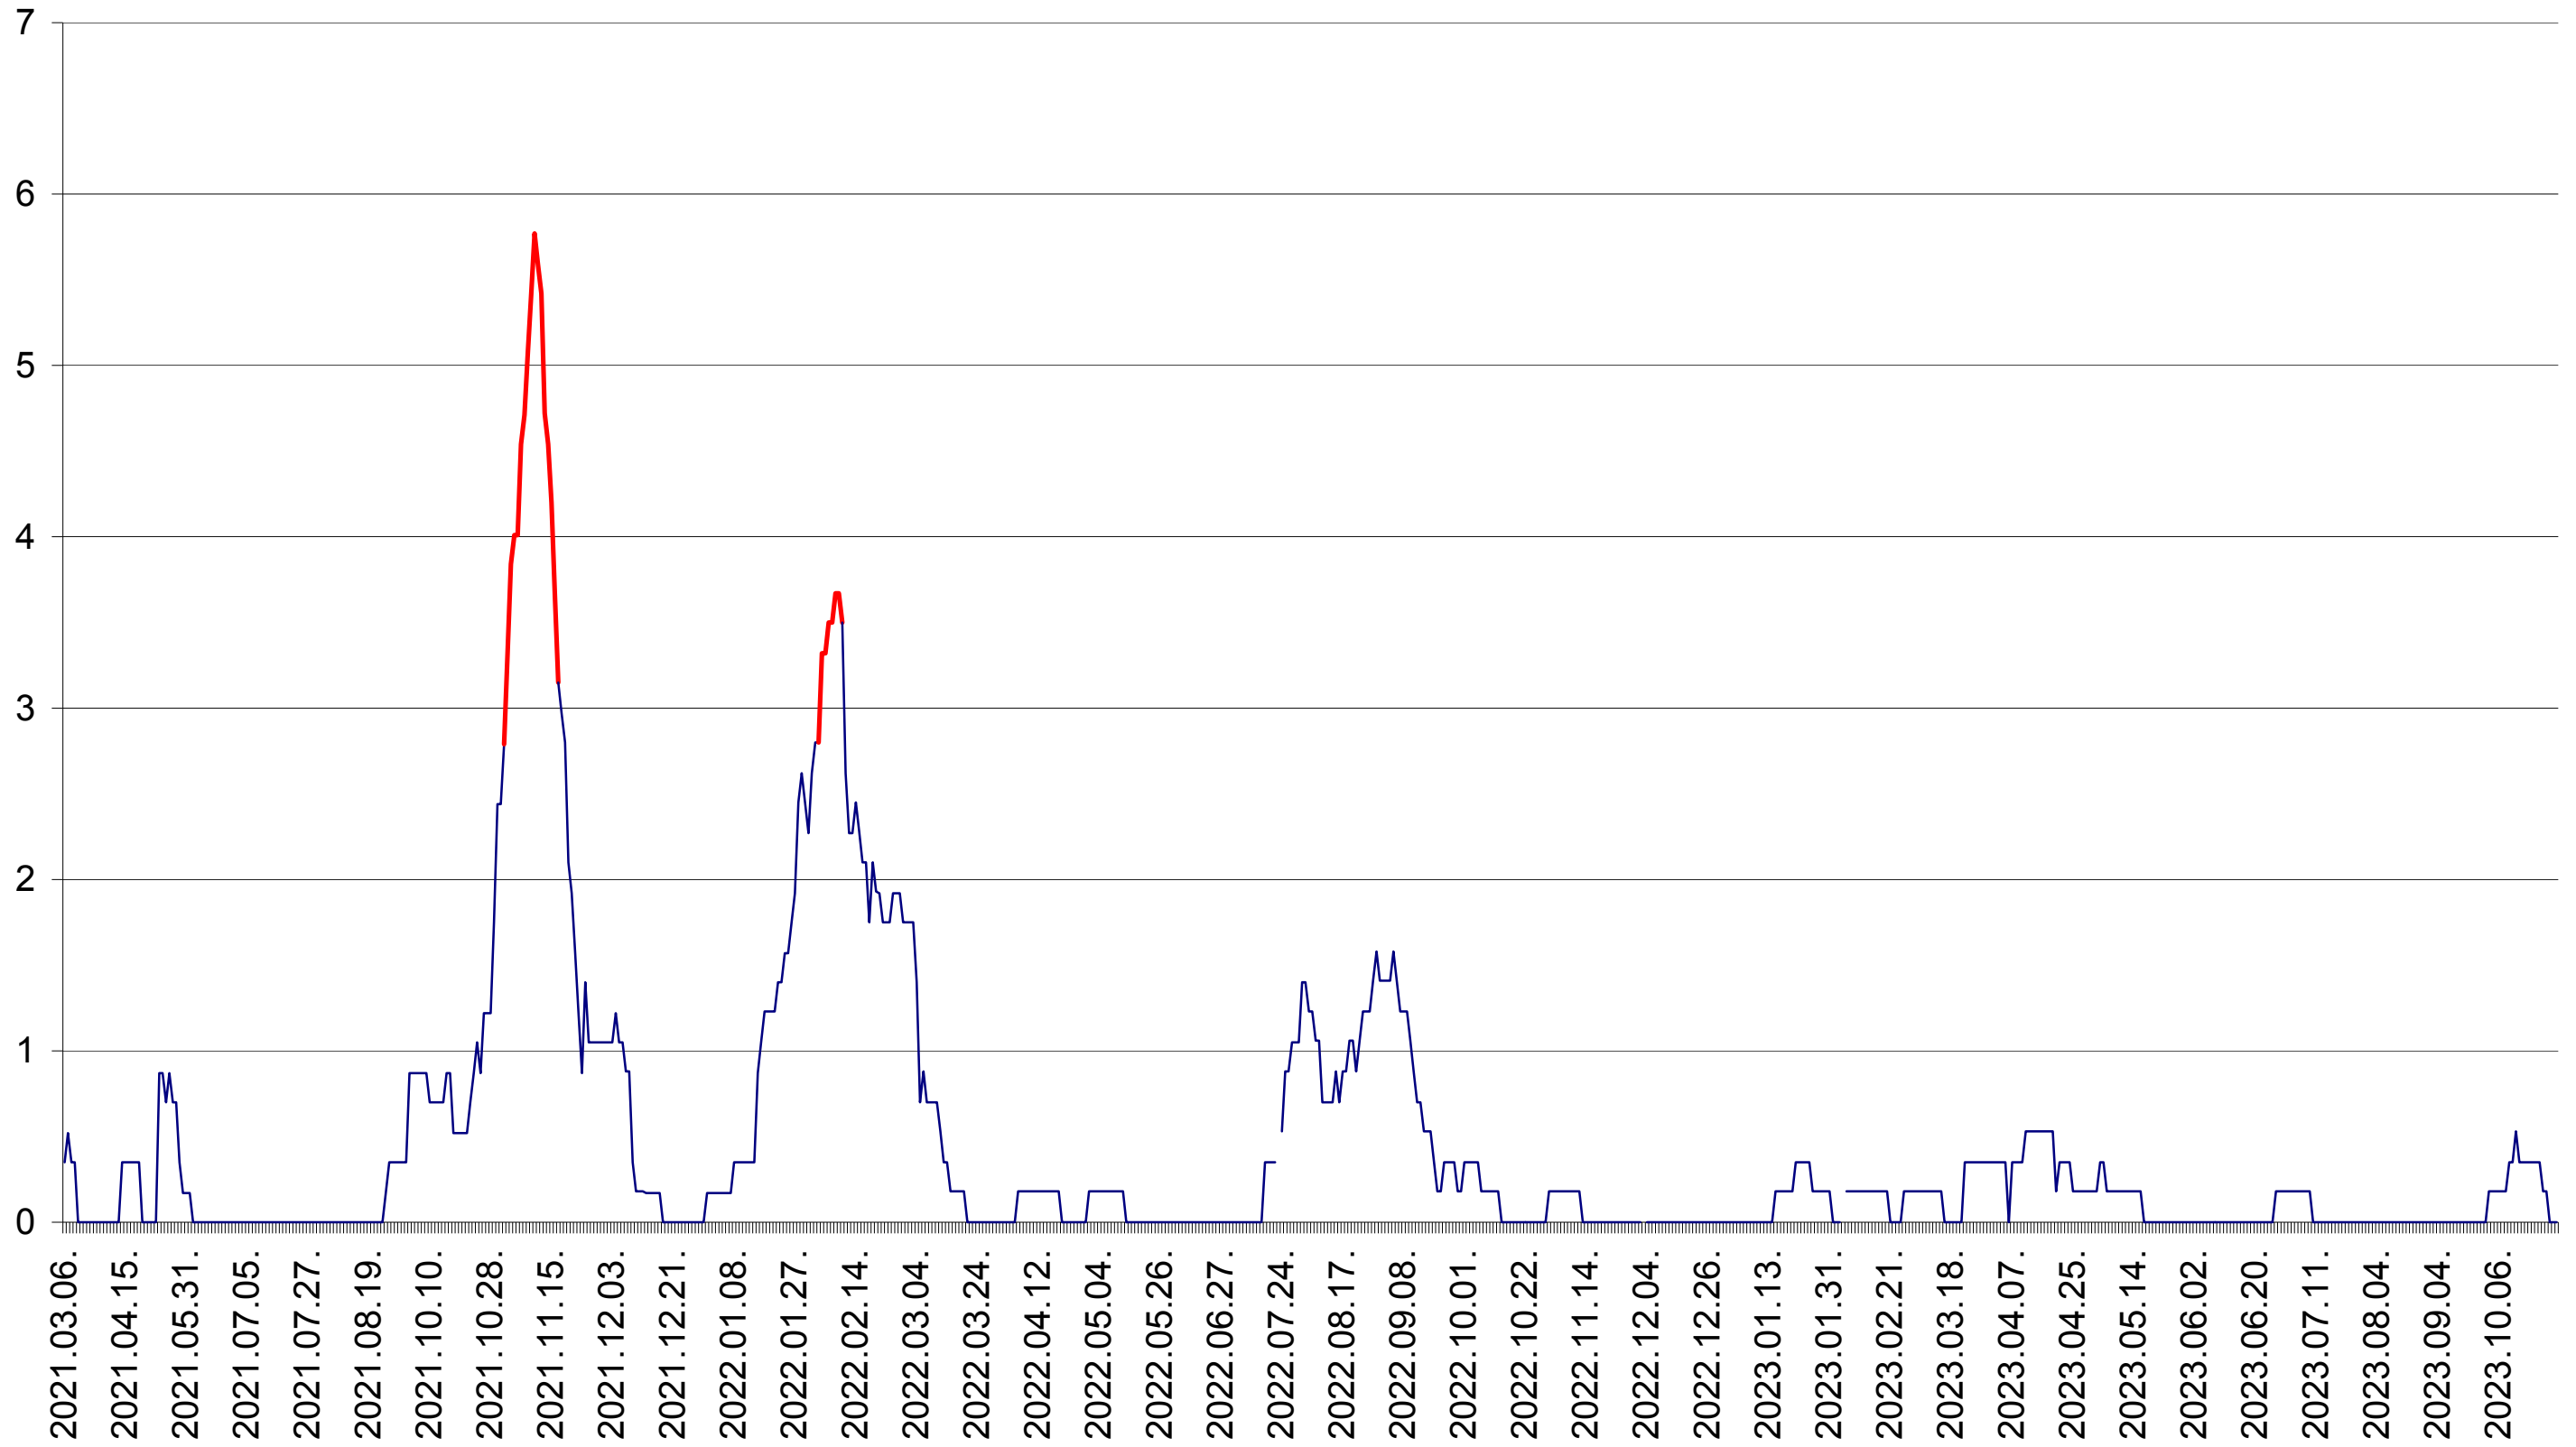

CORBU - Evolutia incidentei cumulate pe 14 zile la ‰ de locuitori  
2021.03.07. - 2023.10.31.

CORUND - Evolutia incidentei cumulate pe 14 zile la ‰ de locuitori  
2021.03.07. - 2023.10.31.

COZMENI - Evolutia incidentei cumulate pe 14 zile la ‰ de locuitori  
2021.03.07. - 2023.10.31.

ORAȘ CRISTURU SECUIESC - Evolutia incidentei cumulate pe 14 zile la ‰ de locuitori  
2021.03.07. - 2023.10.31.

DĂNEȘTI - Evolutia incidentei cumulate pe 14 zile la ‰ de locuitori  
2021.03.07. - 2023.10.31.

DÂRJIU - Evolutia incidentei cumulate pe 14 zile la ‰ de locuitori  
2021.03.07. - 2023.10.31.

DEALU - Evolutia incidentei cumulate pe 14 zile la ‰ de locuitori  
2021.03.07. - 2023.10.31.

DITRĂU - Evolutia incidentei cumulate pe 14 zile la ‰ de locuitori  
2021.03.07. - 2023.10.31.