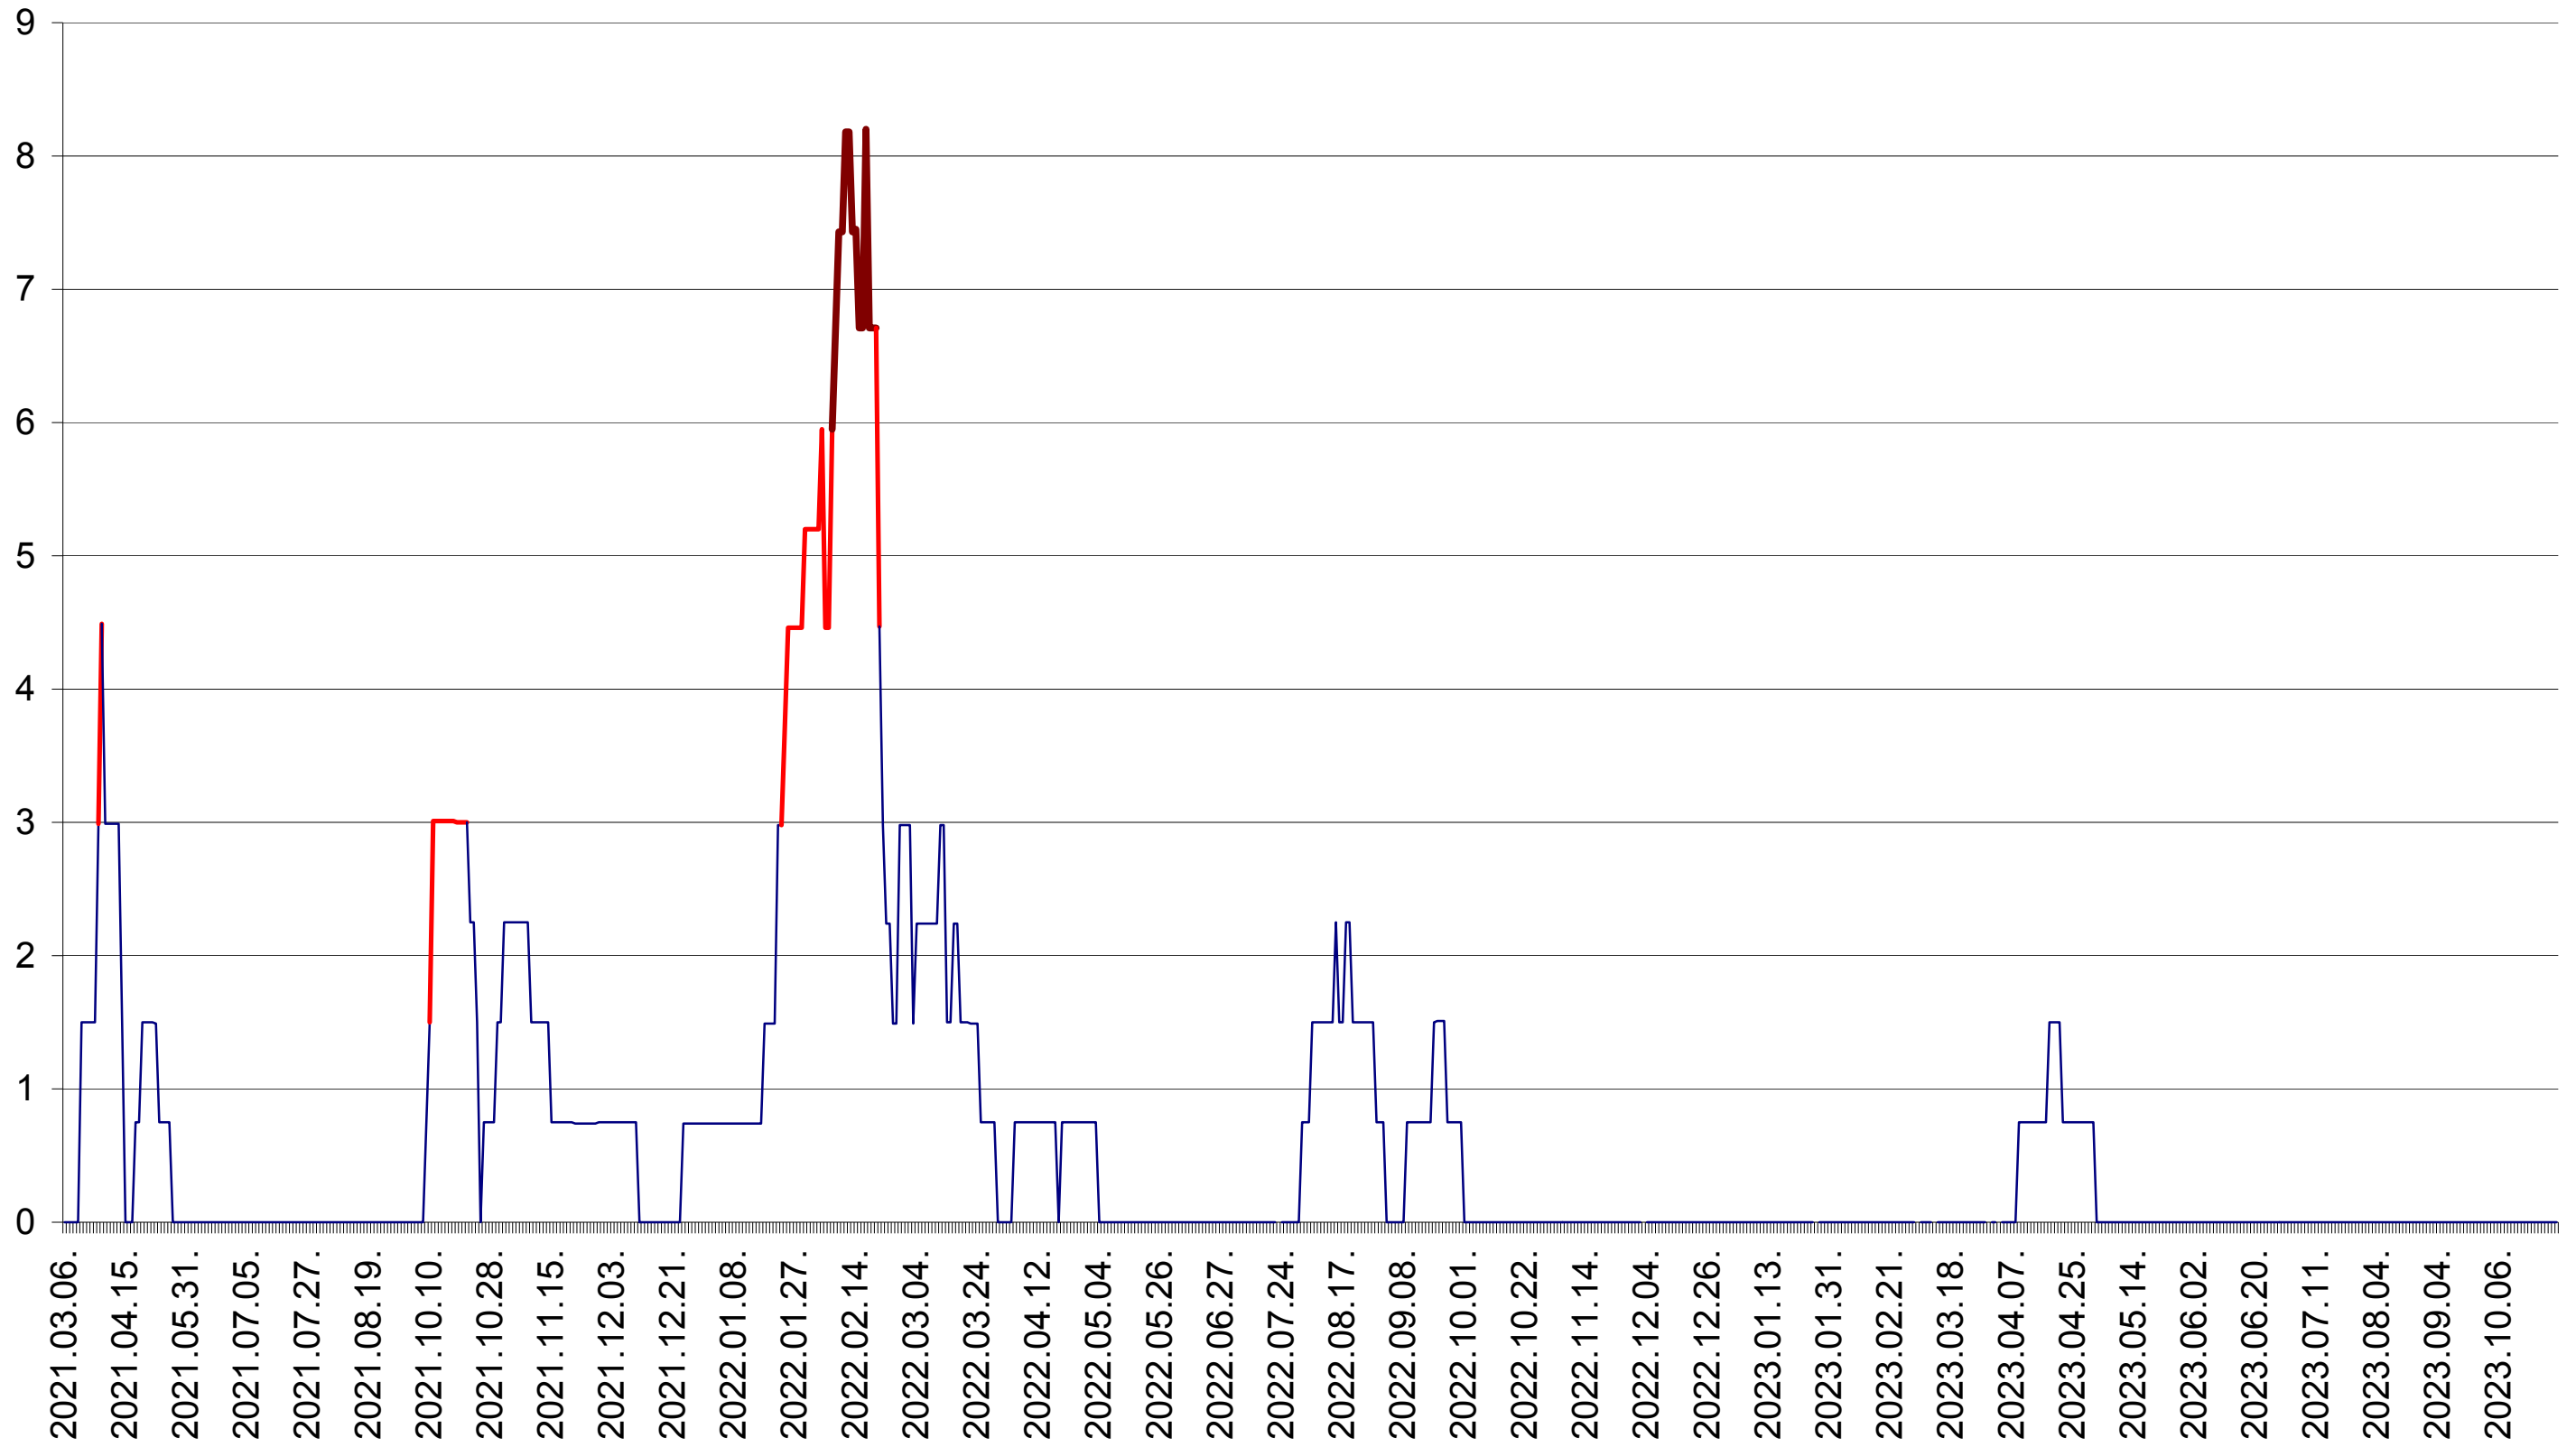

LUNCA DE JOS - Evolutia incidentei cumulate pe 14 zile la ‰ de locuitori  
2021.03.07. - 2023.10.31.

LUNCA DE SUS - Evolutia incidentei cumulate pe 14 zile la ‰ de locuitori  
2021.03.07. - 2023.10.31.

LUPENI - Evolutia incidentei cumulate pe 14 zile la ‰ de locuitori  
2021.03.07. - 2023.10.31.

MĂDĂRAȘ - Evolutia incidentei cumulate pe 14 zile la ‰ de locuitori  
2021.03.07. - 2023.10.31.

MĂRTINIȘ - Evolutia incidentei cumulate pe 14 zile la ‰ de locuitori  
2021.03.07. - 2023.10.31.

MEREȘTI - Evolutia incidentei cumulate pe 14 zile la ‰ de locuitori  
2021.03.07. - 2023.10.31.

MUNICIPIUL MIERCUREA-CIUC - Evolutia incidentei cumulate pe 14 zile la ‰ de locuitori  
2021.03.07. - 2023.10.31.