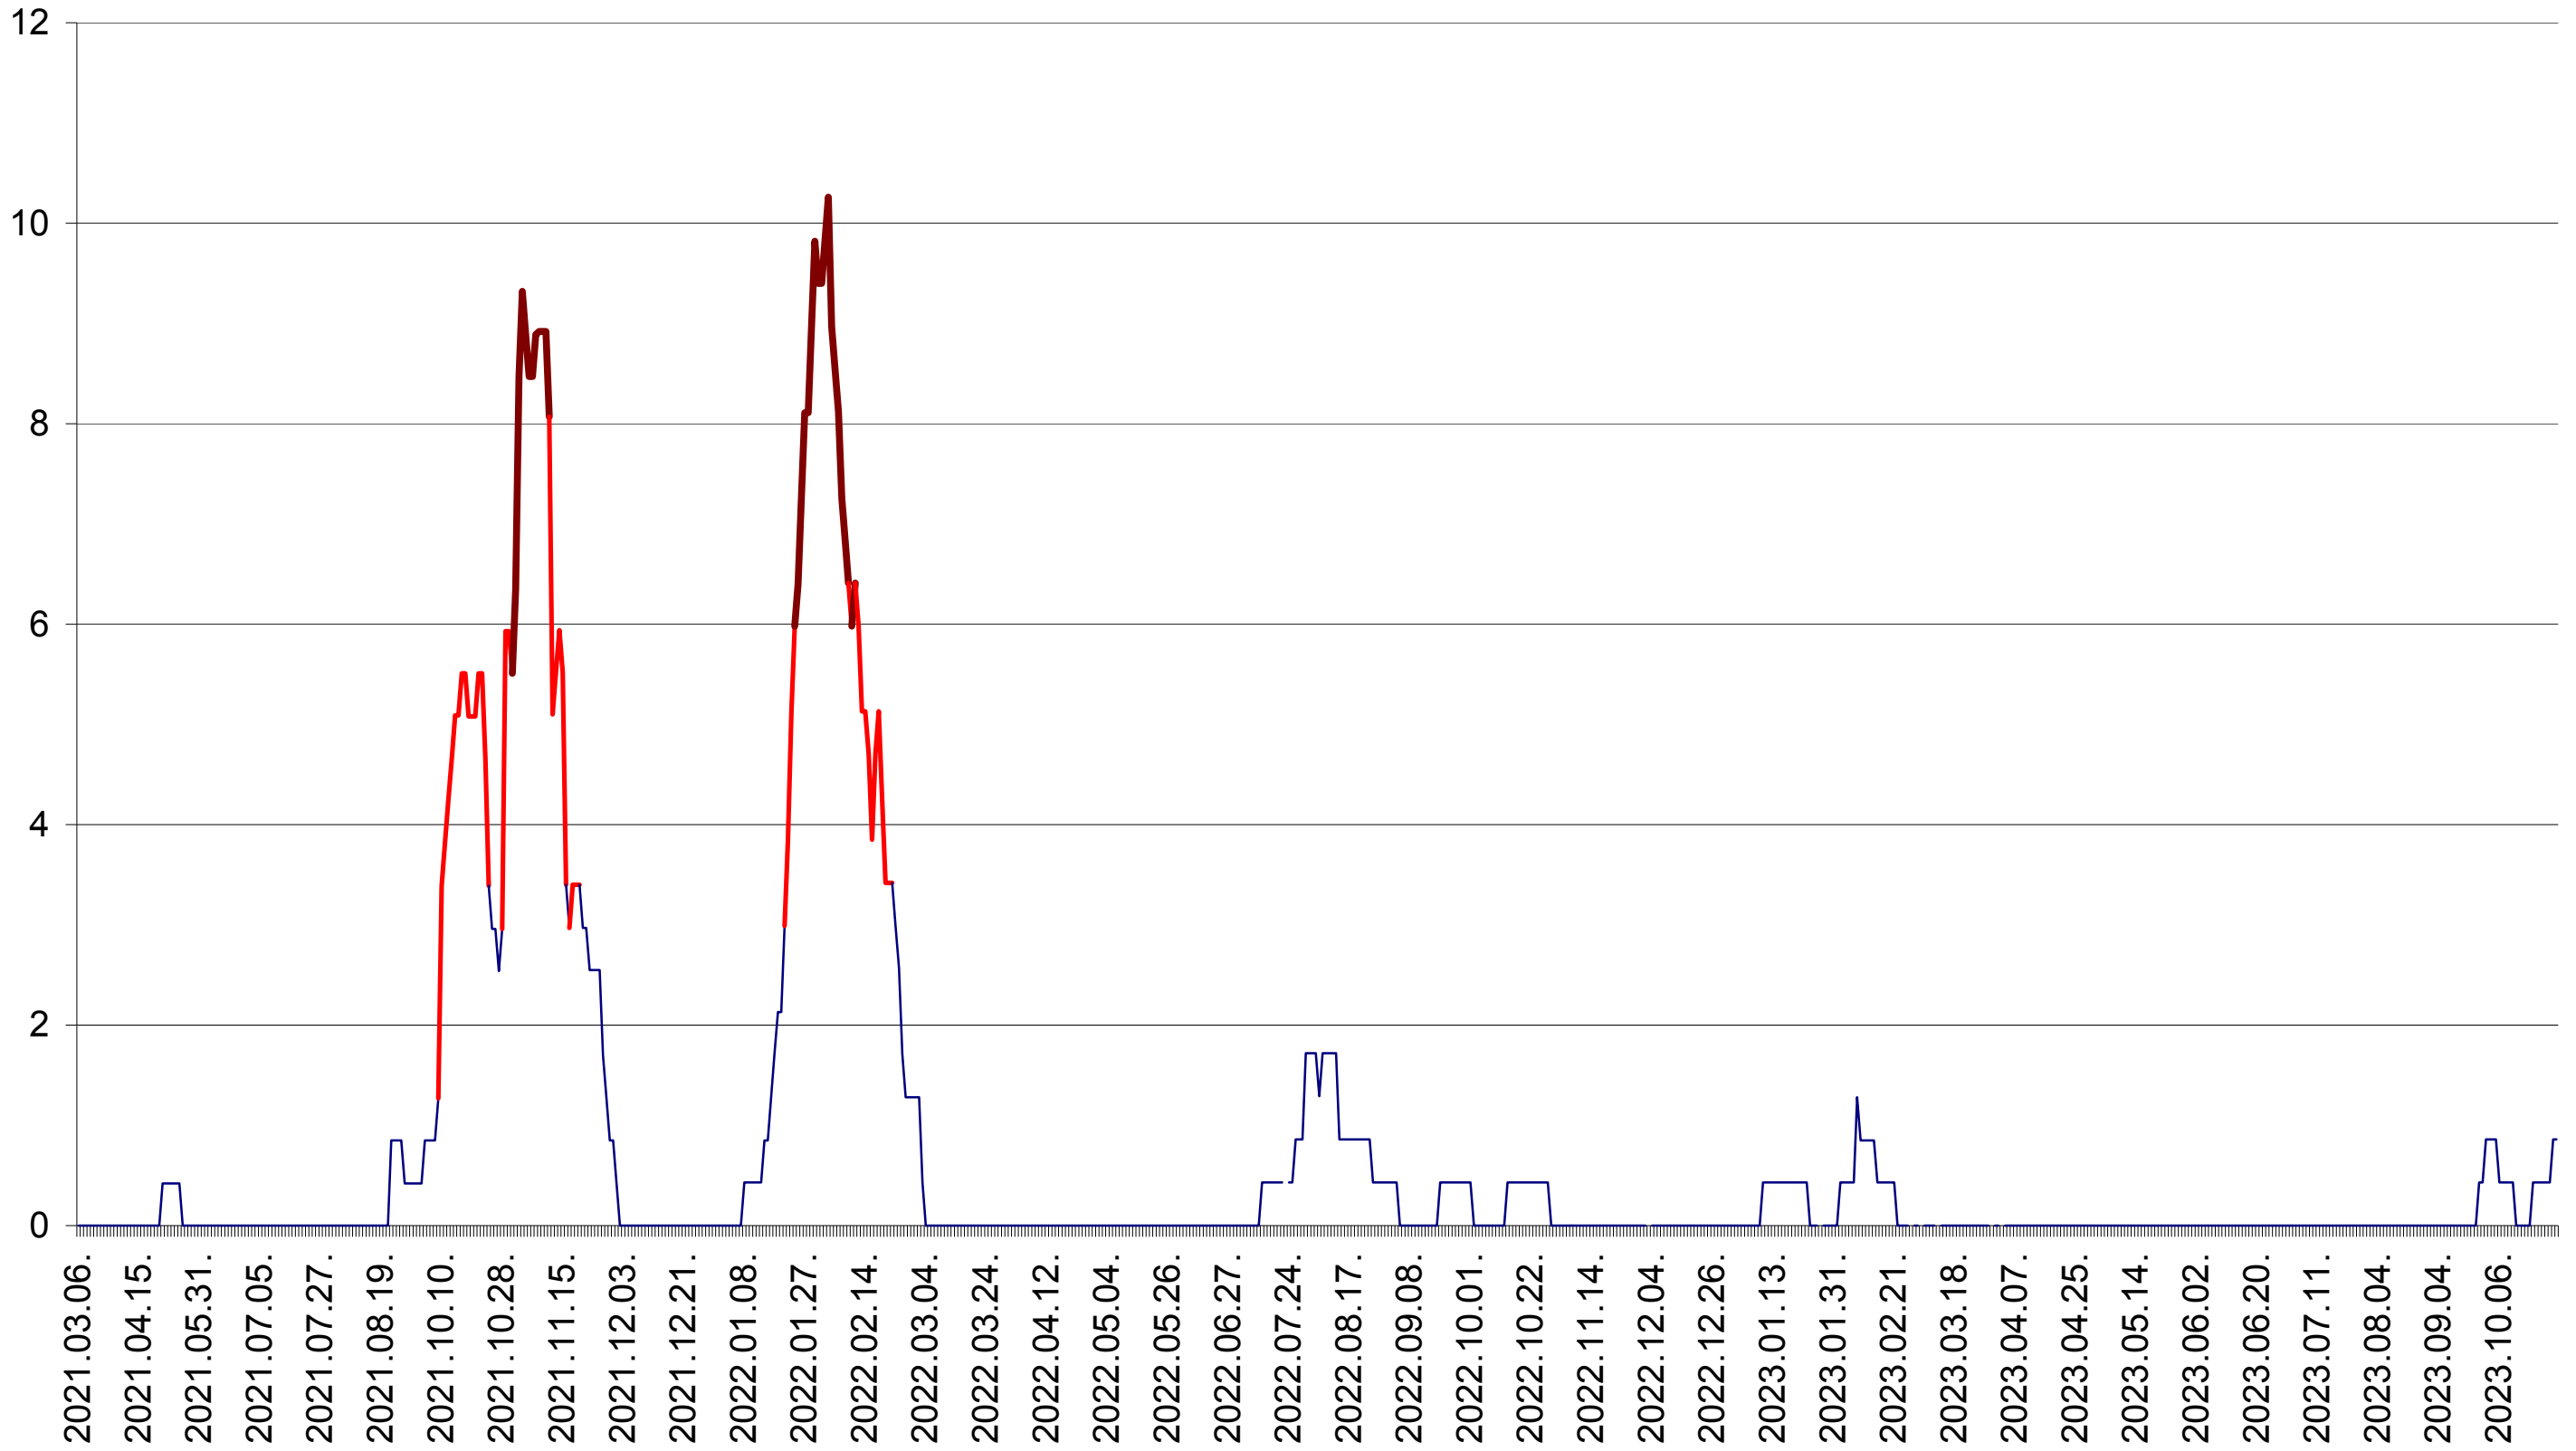

SÂNSIMION - Evolutia incidentei cumulate pe 14 zile la ‰ de locuitori
2021.03.07. - 2023.10.31.

SÂNMARTIN - Evolutia incidentei cumulate pe 14 zile la ‰ de locuitori
2021.03.07. - 2023.10.31.