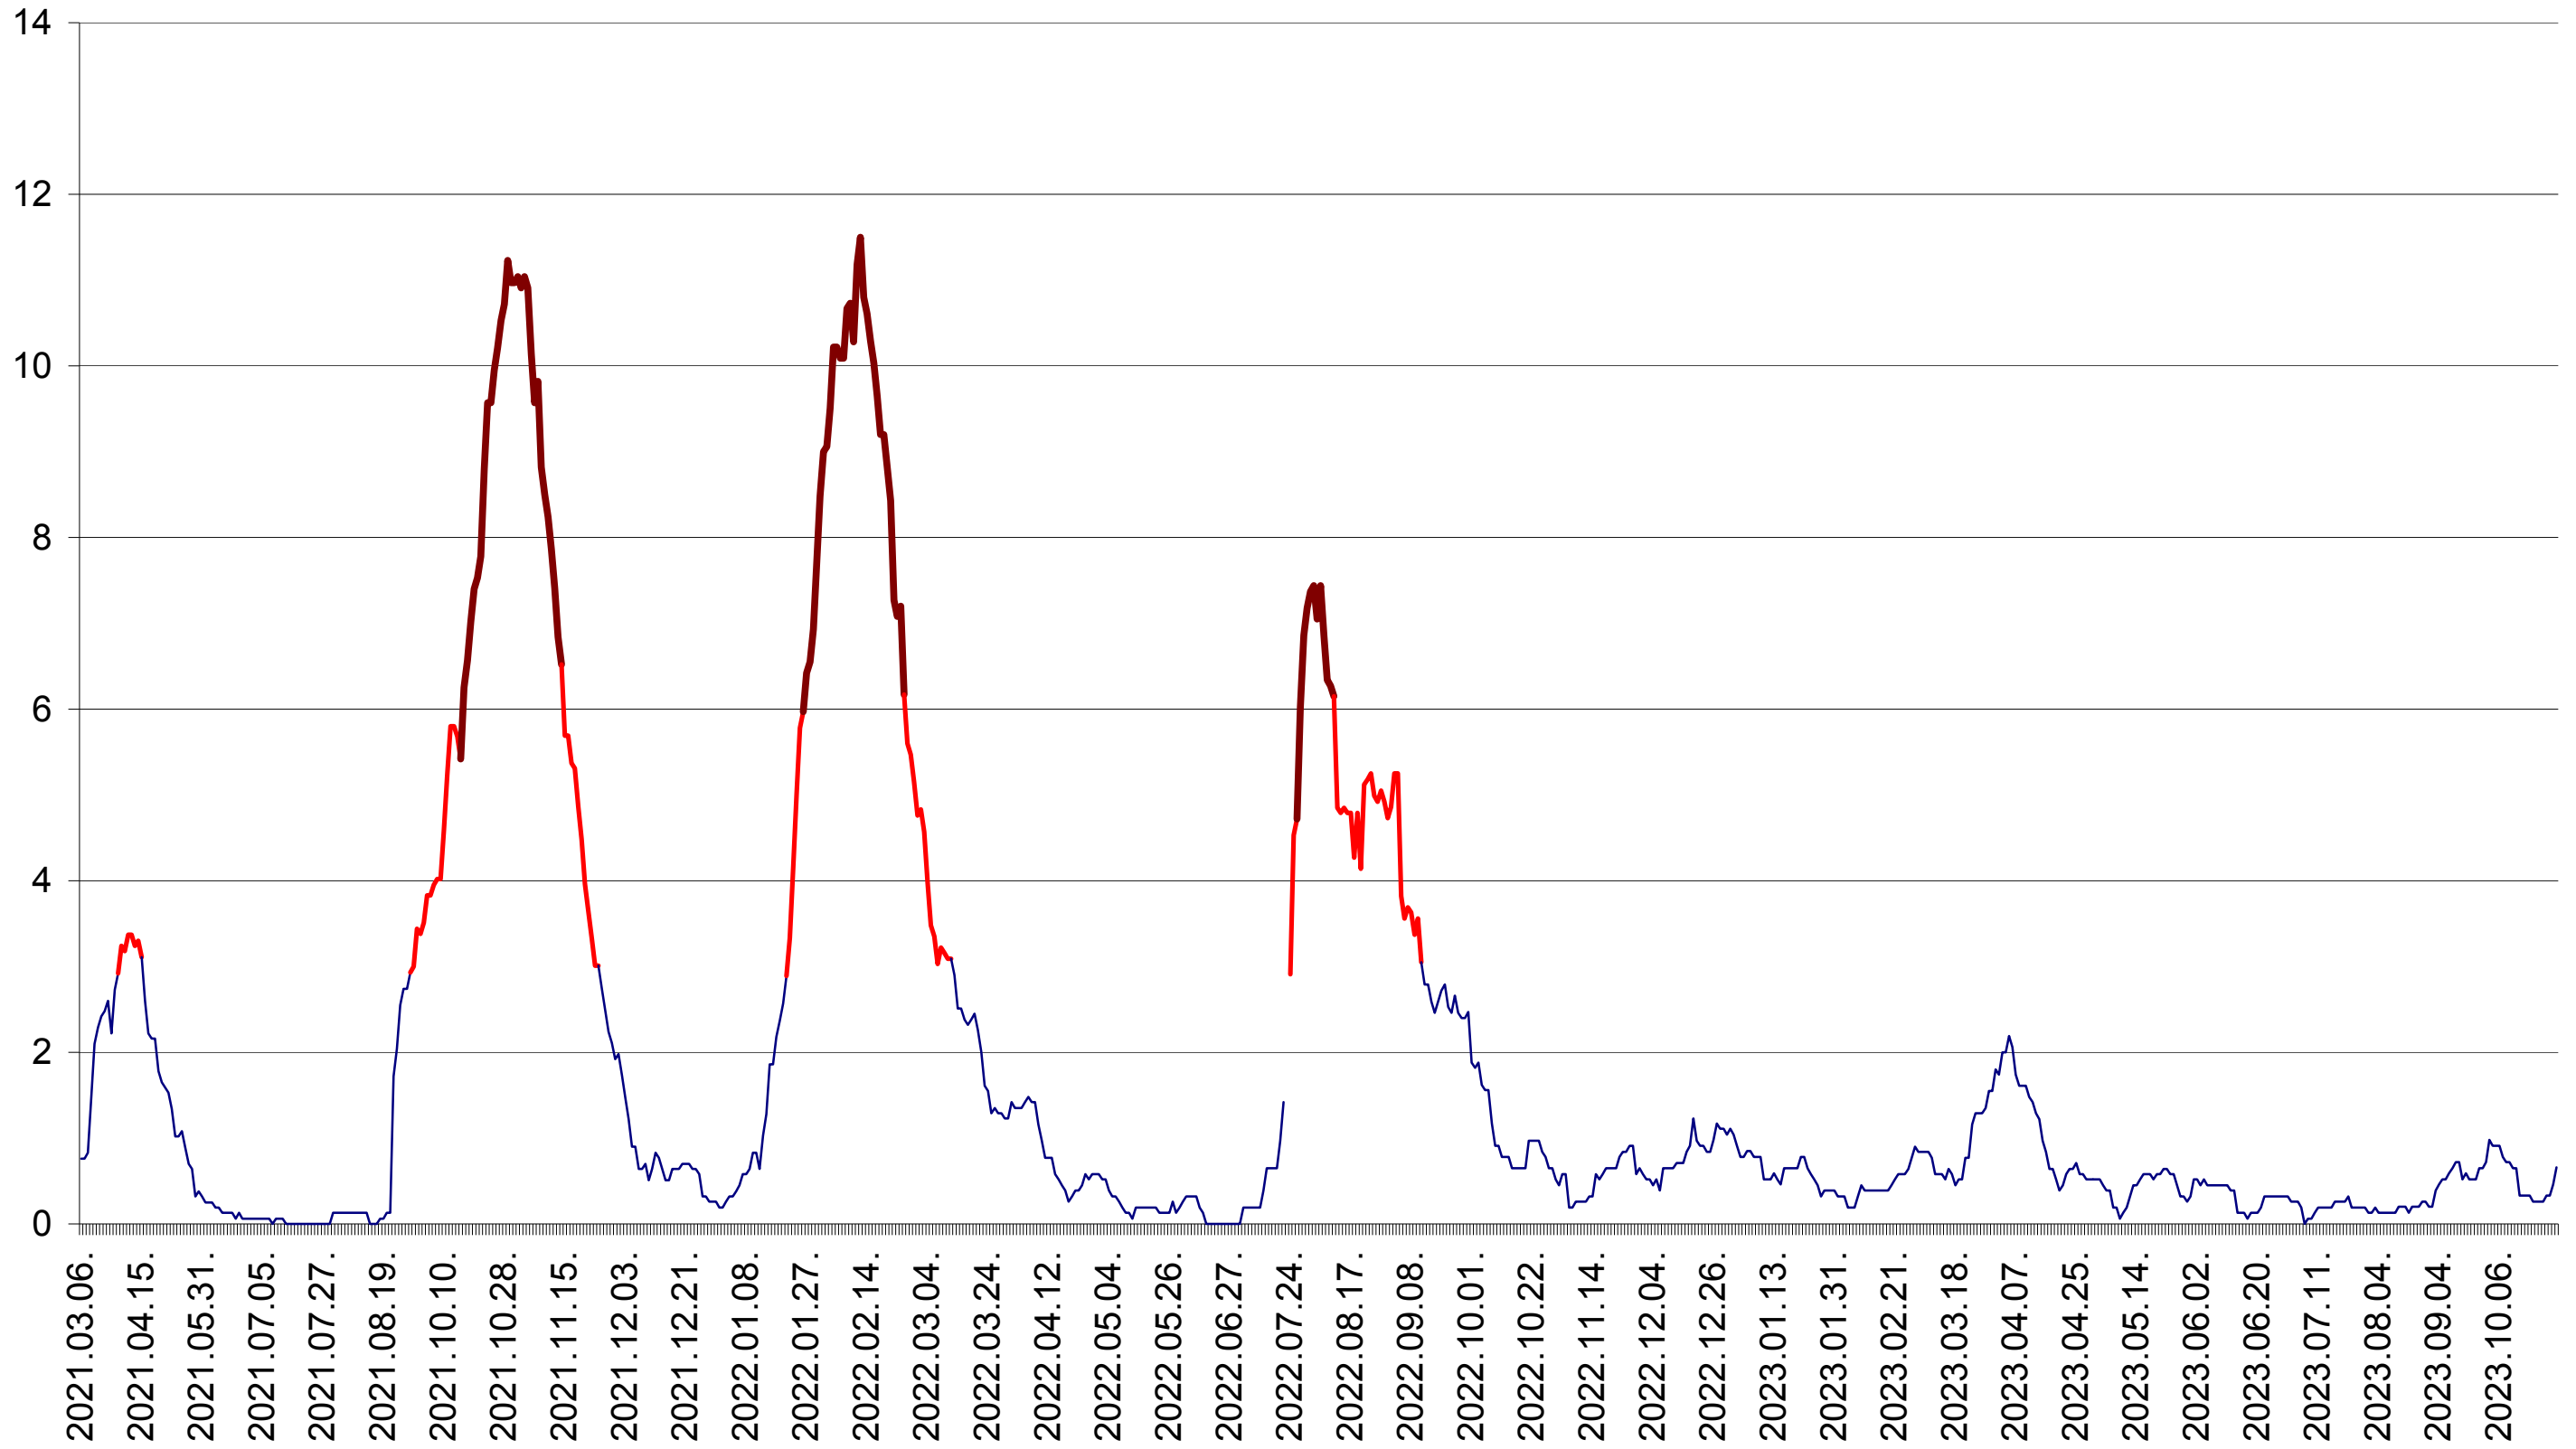

TULGHEȘ - Evolutia incidentei cumulate pe 14 zile la ‰ de locuitori
2021.03.07. - 2023.10.31.

MUNICIPIUL TOPLIȚA - Evolutia incidentei cumulate pe 14 zile la % de locuitori
2021.03.07. - 2023.10.31.