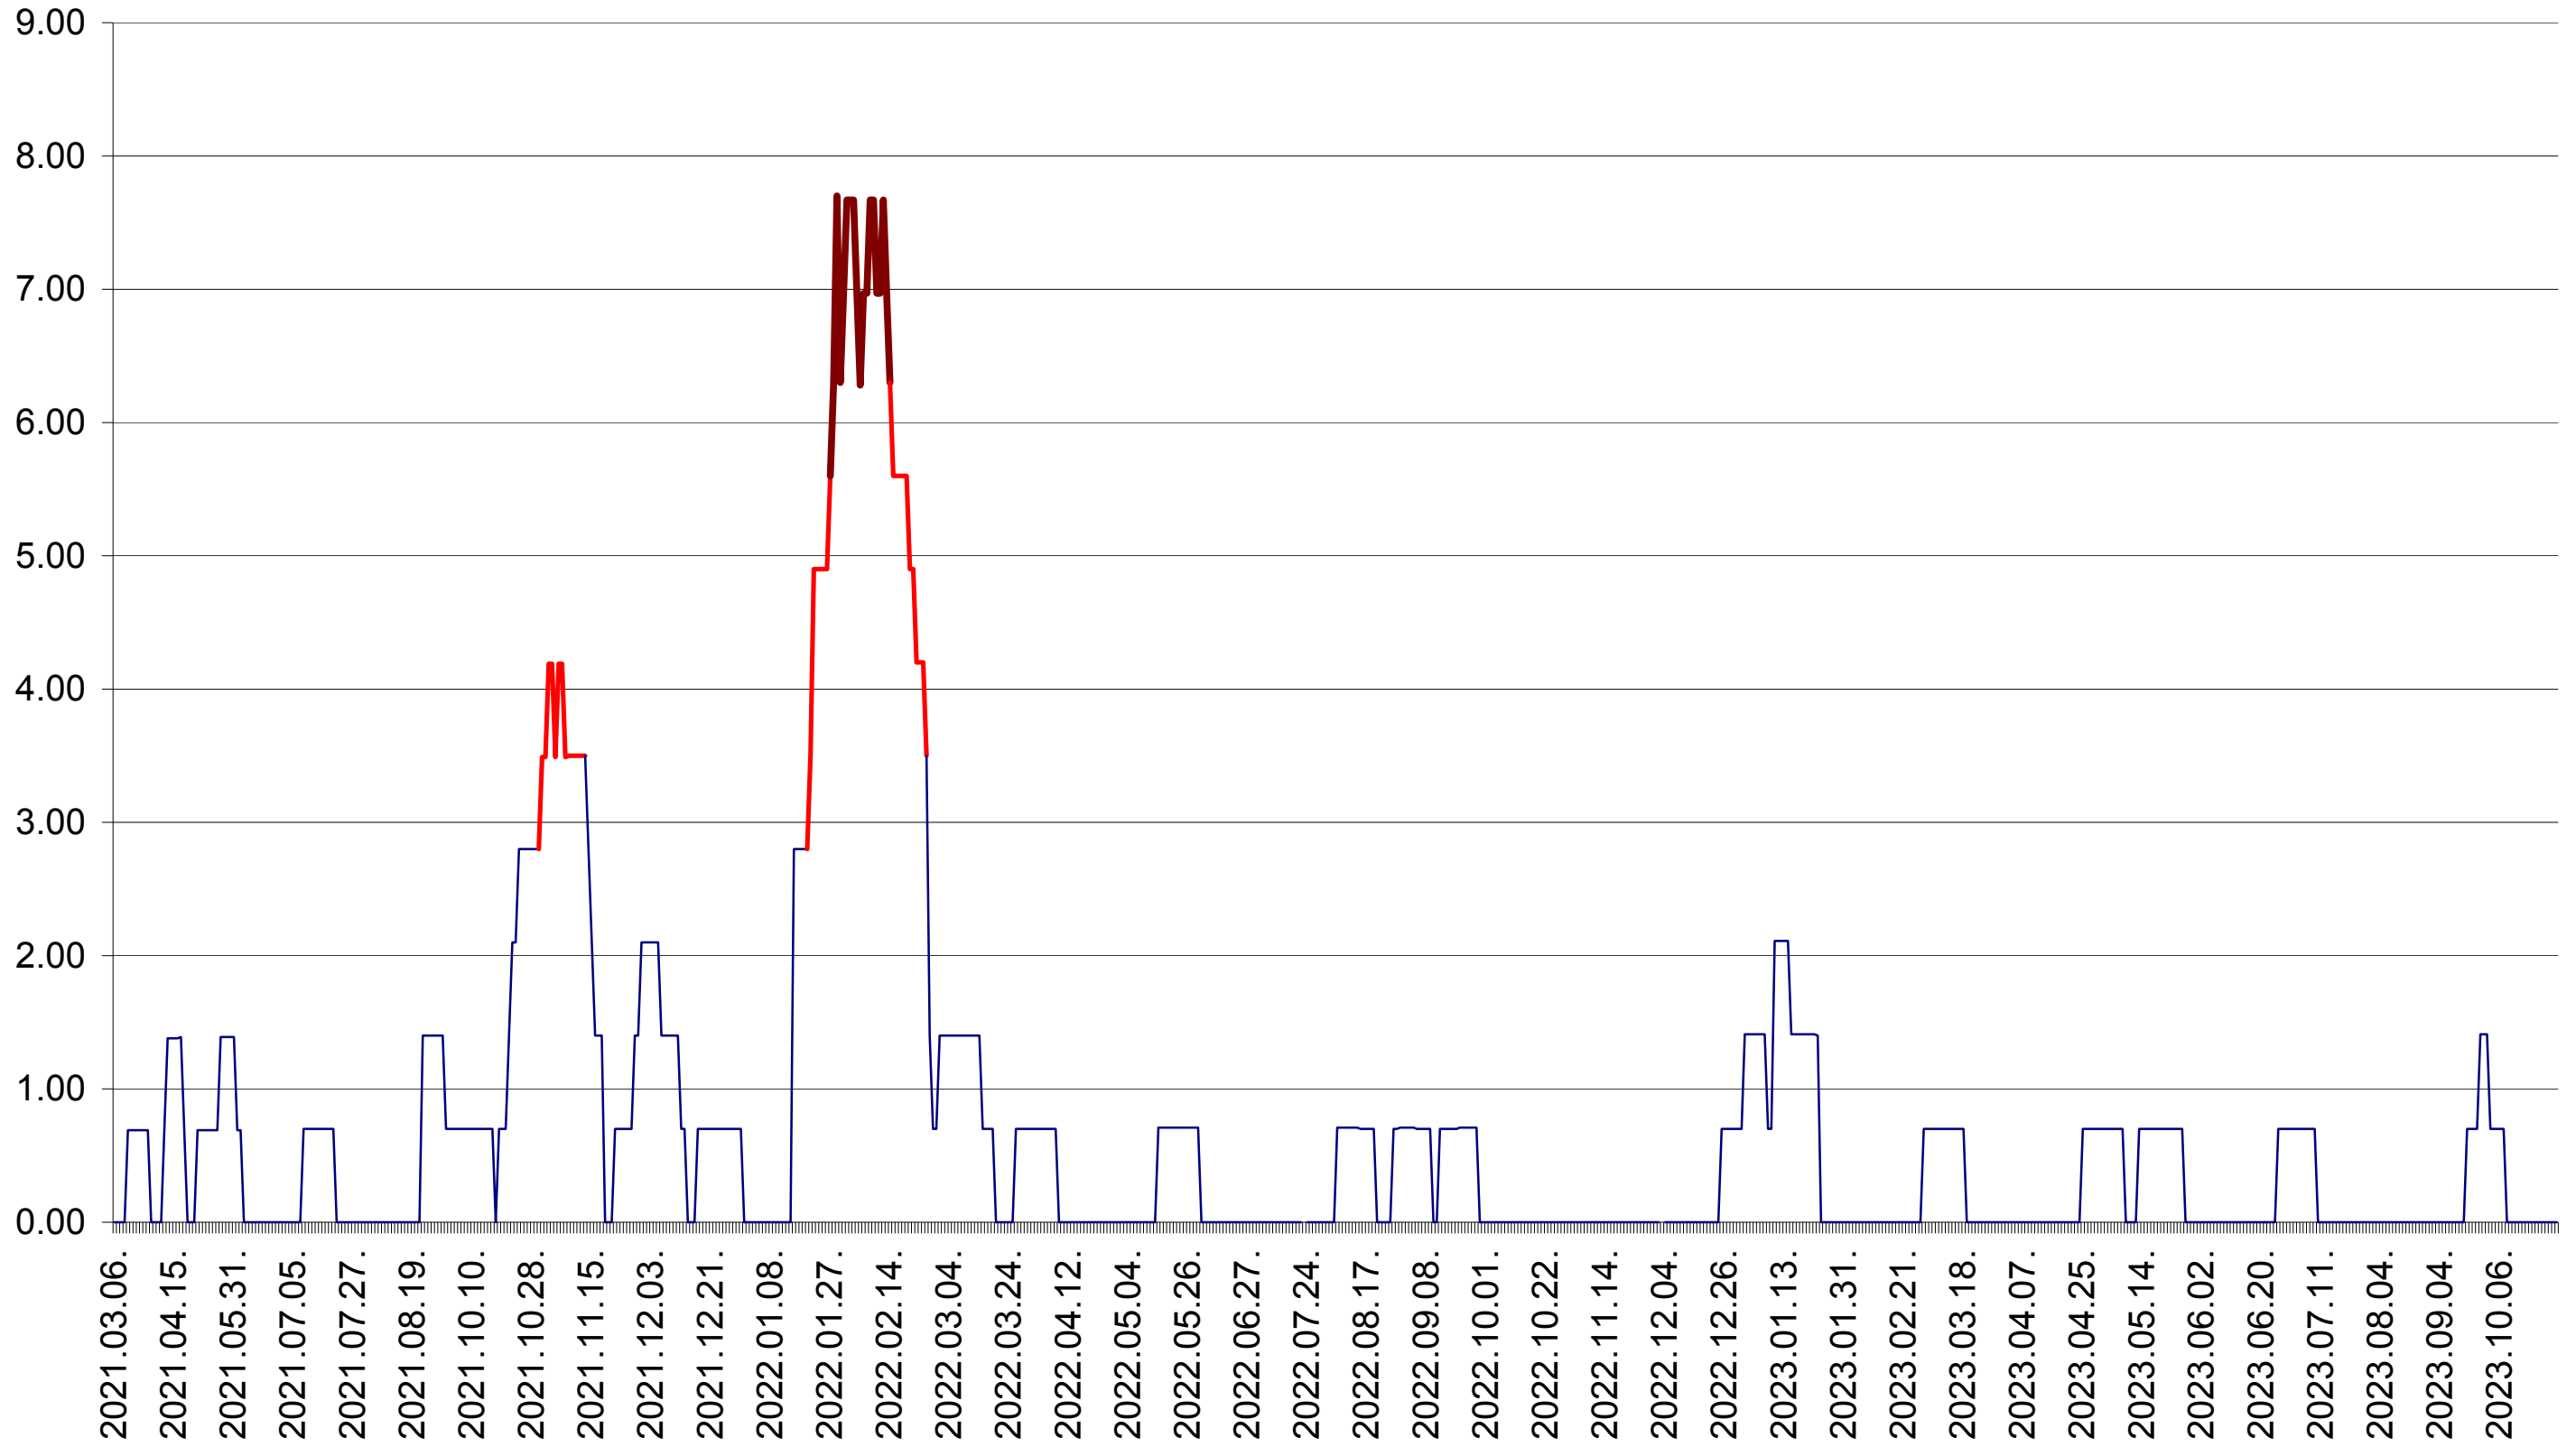

ORAȘ BĂLAN - Evolutia incidentei cumulate pe 14 zile la ‰ de locuitori  
2021.03.07. - 2023.10.31.

BILBOR - Evolutia incidentei cumulate pe 14 zile la ‰ de locuitori  
2021.03.07. - 2023.10.31.

ORAȘ BORSEC - Evolutia incidentei cumulate pe 14 zile la ‰ de locuitori  
2021.03.07. - 2023.10.31.

BRĂDEȘTI - Evolutia incidentei cumulate pe 14 zile la ‰ de locuitori  
2021.03.07. - 2023.10.31.

CĂPÂLNIȚA - Evolutia incidentei cumulate pe 14 zile la ‰ de locuitori  
2021.03.07. - 2023.10.31.

CÂRȚA - Evolutia incidentei cumulate pe 14 zile la ‰ de locuitori  
2021.03.07. - 2023.10.31.

CICEU - Evolutia incidentei cumulate pe 14 zile la ‰ de locuitori  
2021.03.07. - 2023.10.31.

CIUCSÂNGEORGIU - Evolutia incidentei cumulate pe 14 zile la ‰ de locuitori  
2021.03.07. - 2023.10.31.

CIUMANI - Evolutia incidentei cumulate pe 14 zile la % de locuitori  
2021.03.07. - 2023.10.31.

CORBU - Evolutia incidentei cumulate pe 14 zile la ‰ de locuitori  
2021.03.07. - 2023.10.31.

CORUND - Evolutia incidentei cumulate pe 14 zile la ‰ de locuitori  
2021.03.07. - 2023.10.31.

COZMENI - Evolutia incidentei cumulate pe 14 zile la ‰ de locuitori  
2021.03.07. - 2023.10.31.