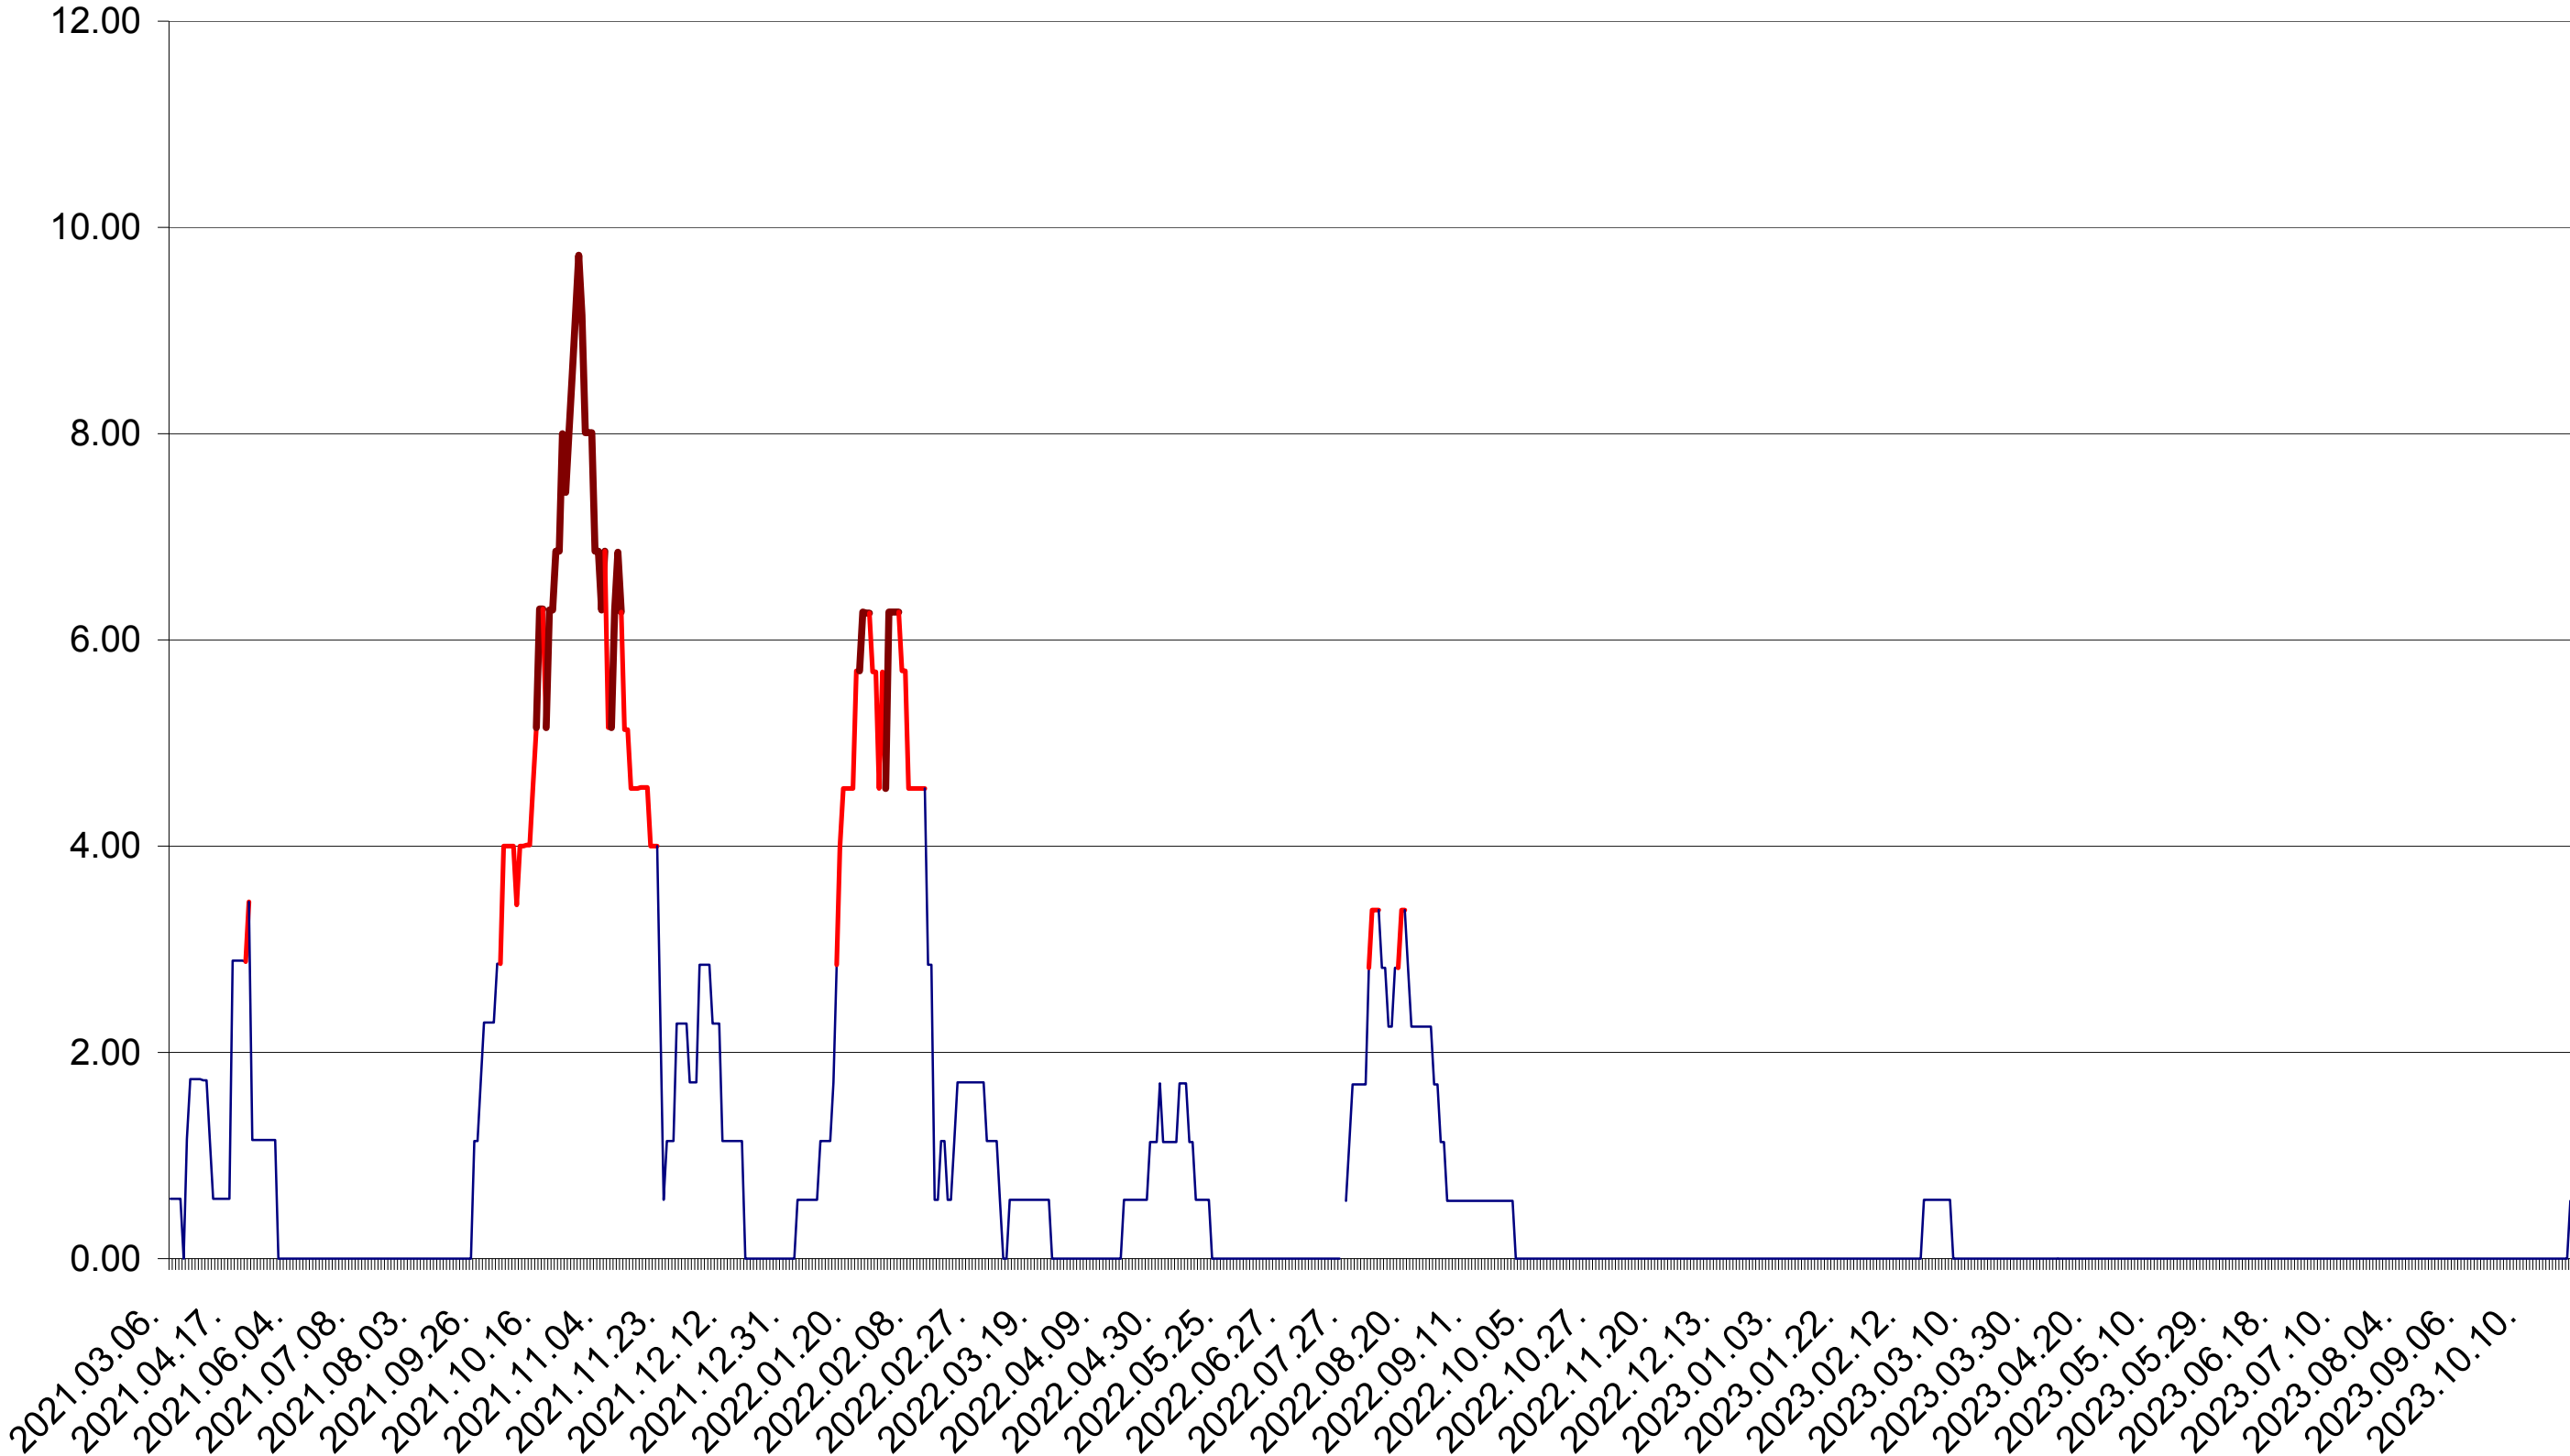

ORAȘ VLĂHIȚA - Evolutia incidentei cumulate pe 14 zile la ‰ de locuitori
2021.03.07. - 2023.10.31.