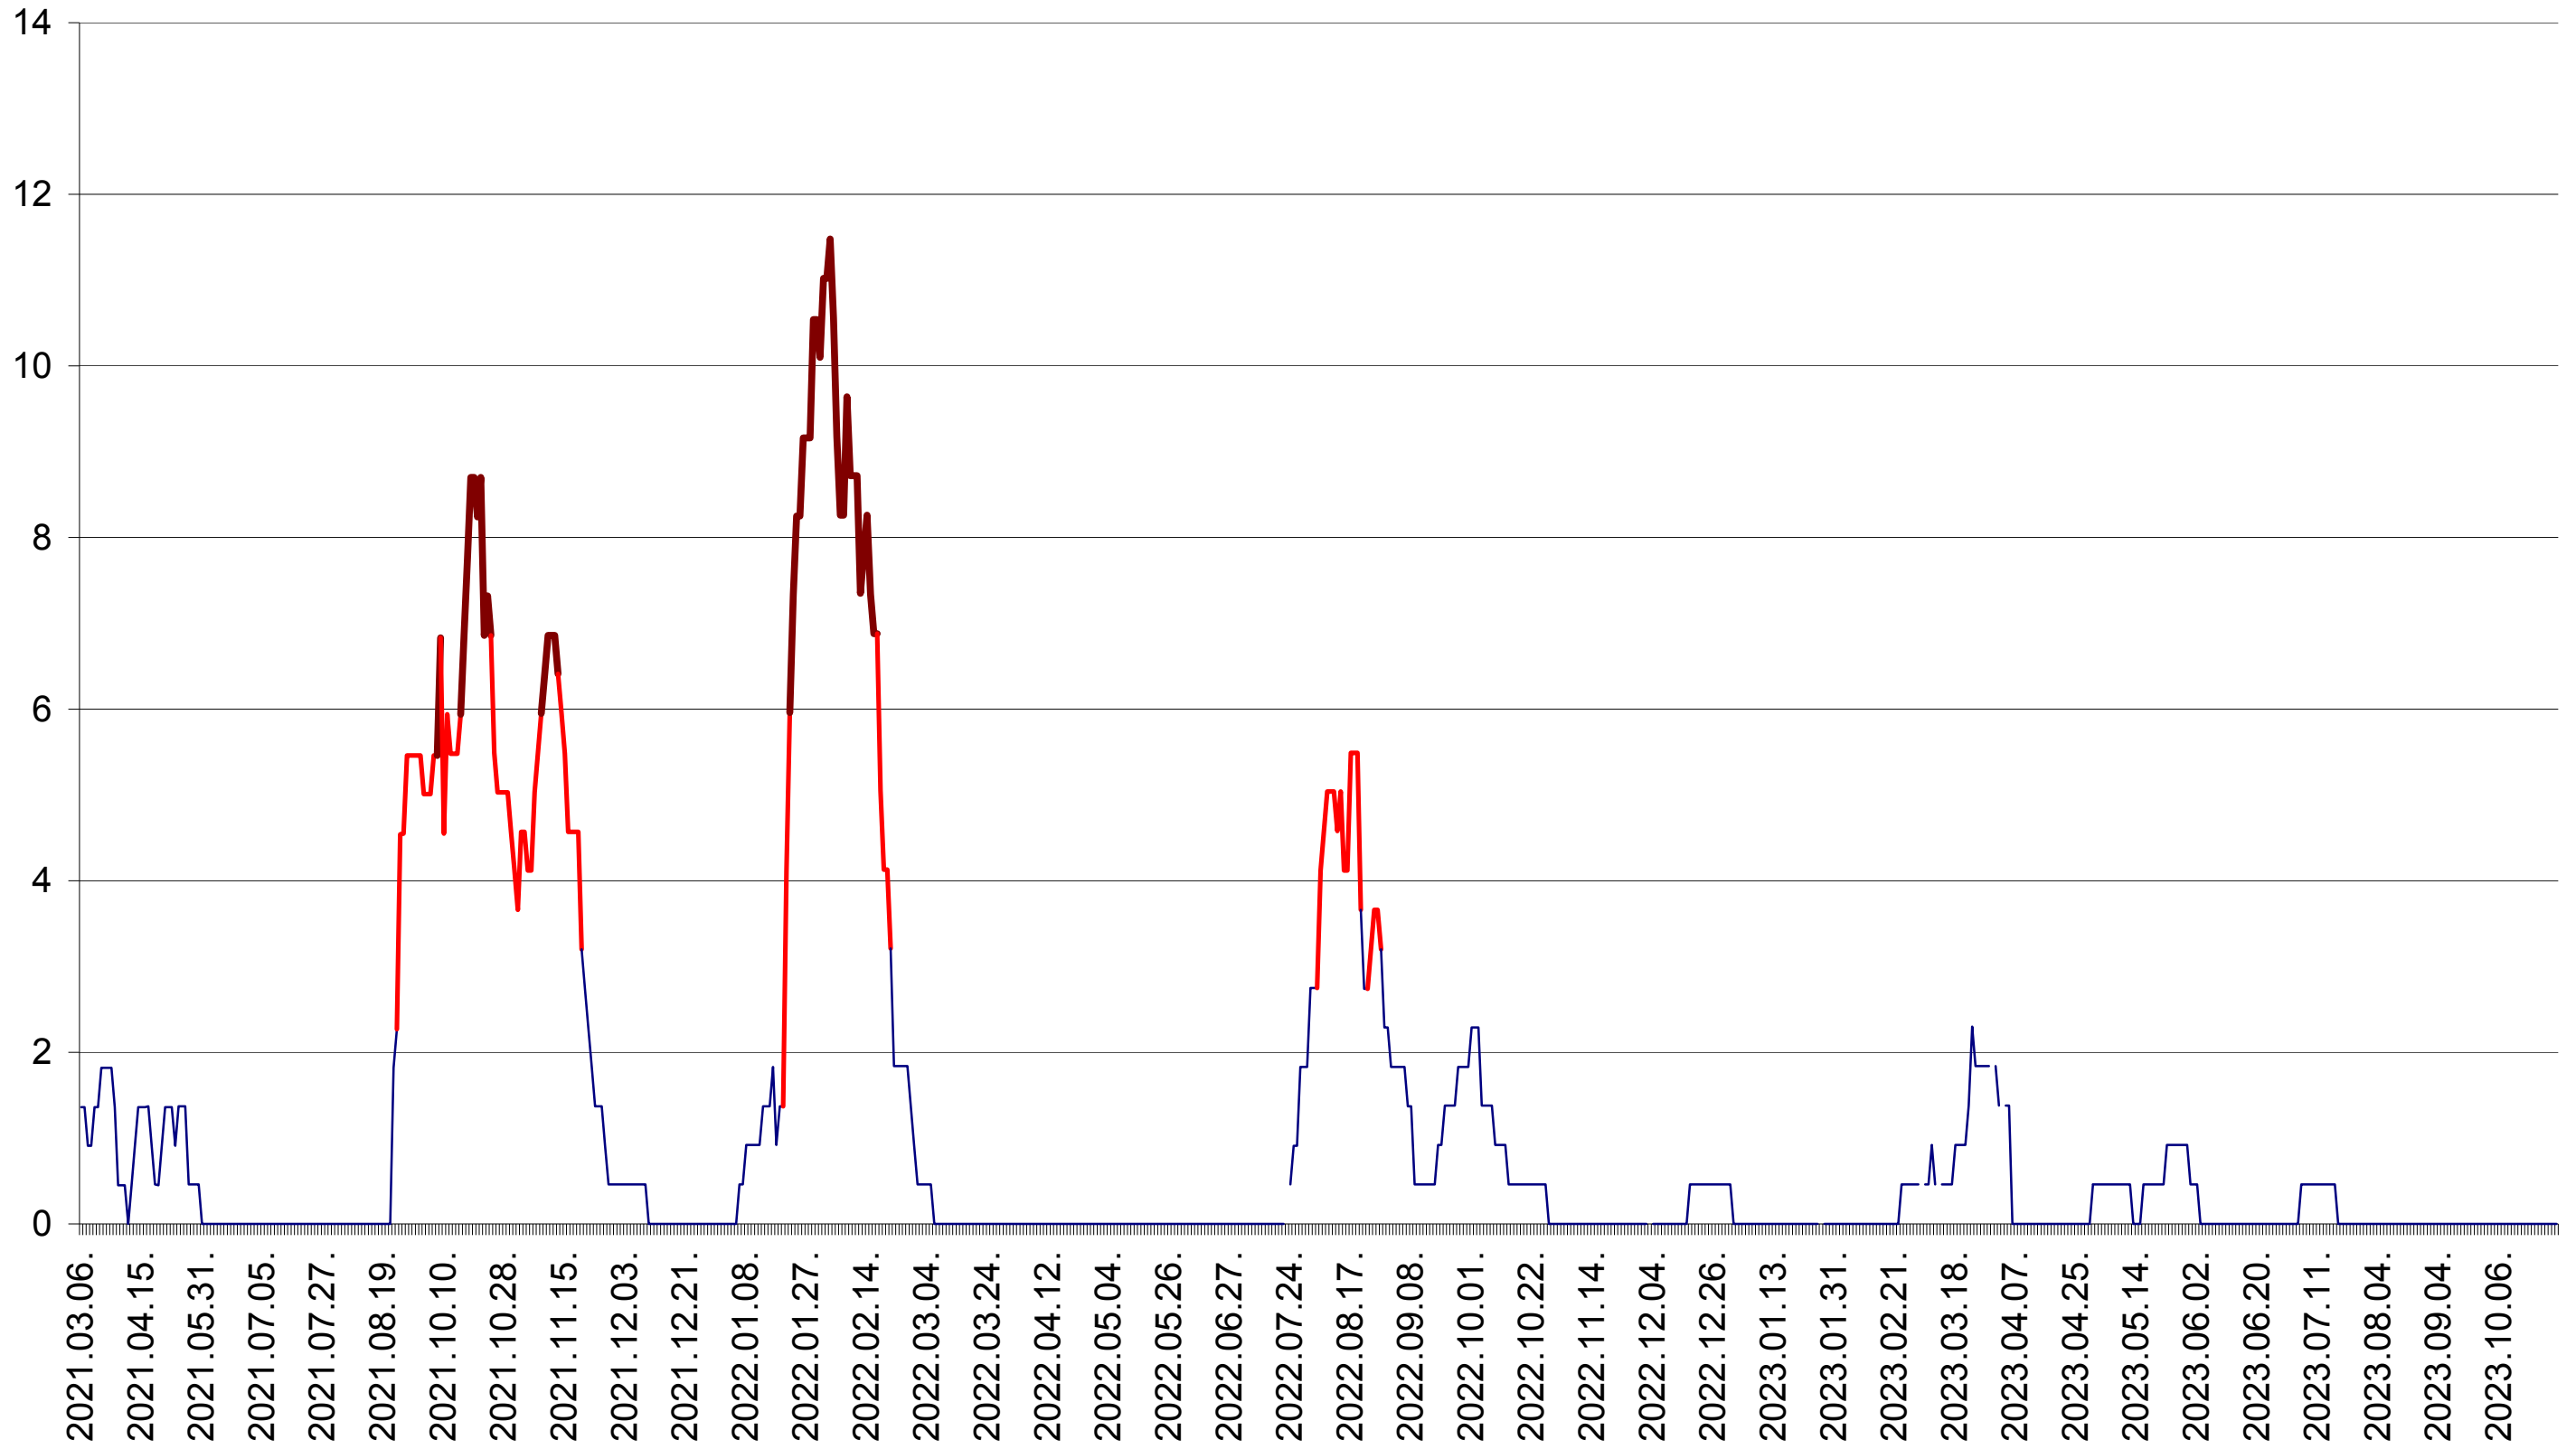

LĂZAREA - Evolutia incidentei cumulate pe 14 zile la ‰ de locuitori  
2021.03.07. - 2023.10.31.

LELICENI - Evolutia incidentei cumulate pe 14 zile la ‰ de locuitori  
2021.03.07. - 2023.10.31.

LUETA - Evolutia incidentei cumulate pe 14 zile la ‰ de locuitori  
2021.03.07. - 2023.10.31.

LUNCA DE JOS - Evolutia incidentei cumulate pe 14 zile la ‰ de locuitori  
2021.03.07. - 2023.10.31.

LUNCA DE SUS - Evolutia incidentei cumulate pe 14 zile la ‰ de locuitori  
2021.03.07. - 2023.10.31.

LUPENI - Evolutia incidentei cumulate pe 14 zile la ‰ de locuitori  
2021.03.07. - 2023.10.31.

MĂDĂRAȘ - Evolutia incidentei cumulate pe 14 zile la ‰ de locuitori  
2021.03.07. - 2023.10.31.

MĂRTINIȘ - Evolutia incidentei cumulate pe 14 zile la ‰ de locuitori  
2021.03.07. - 2023.10.31.