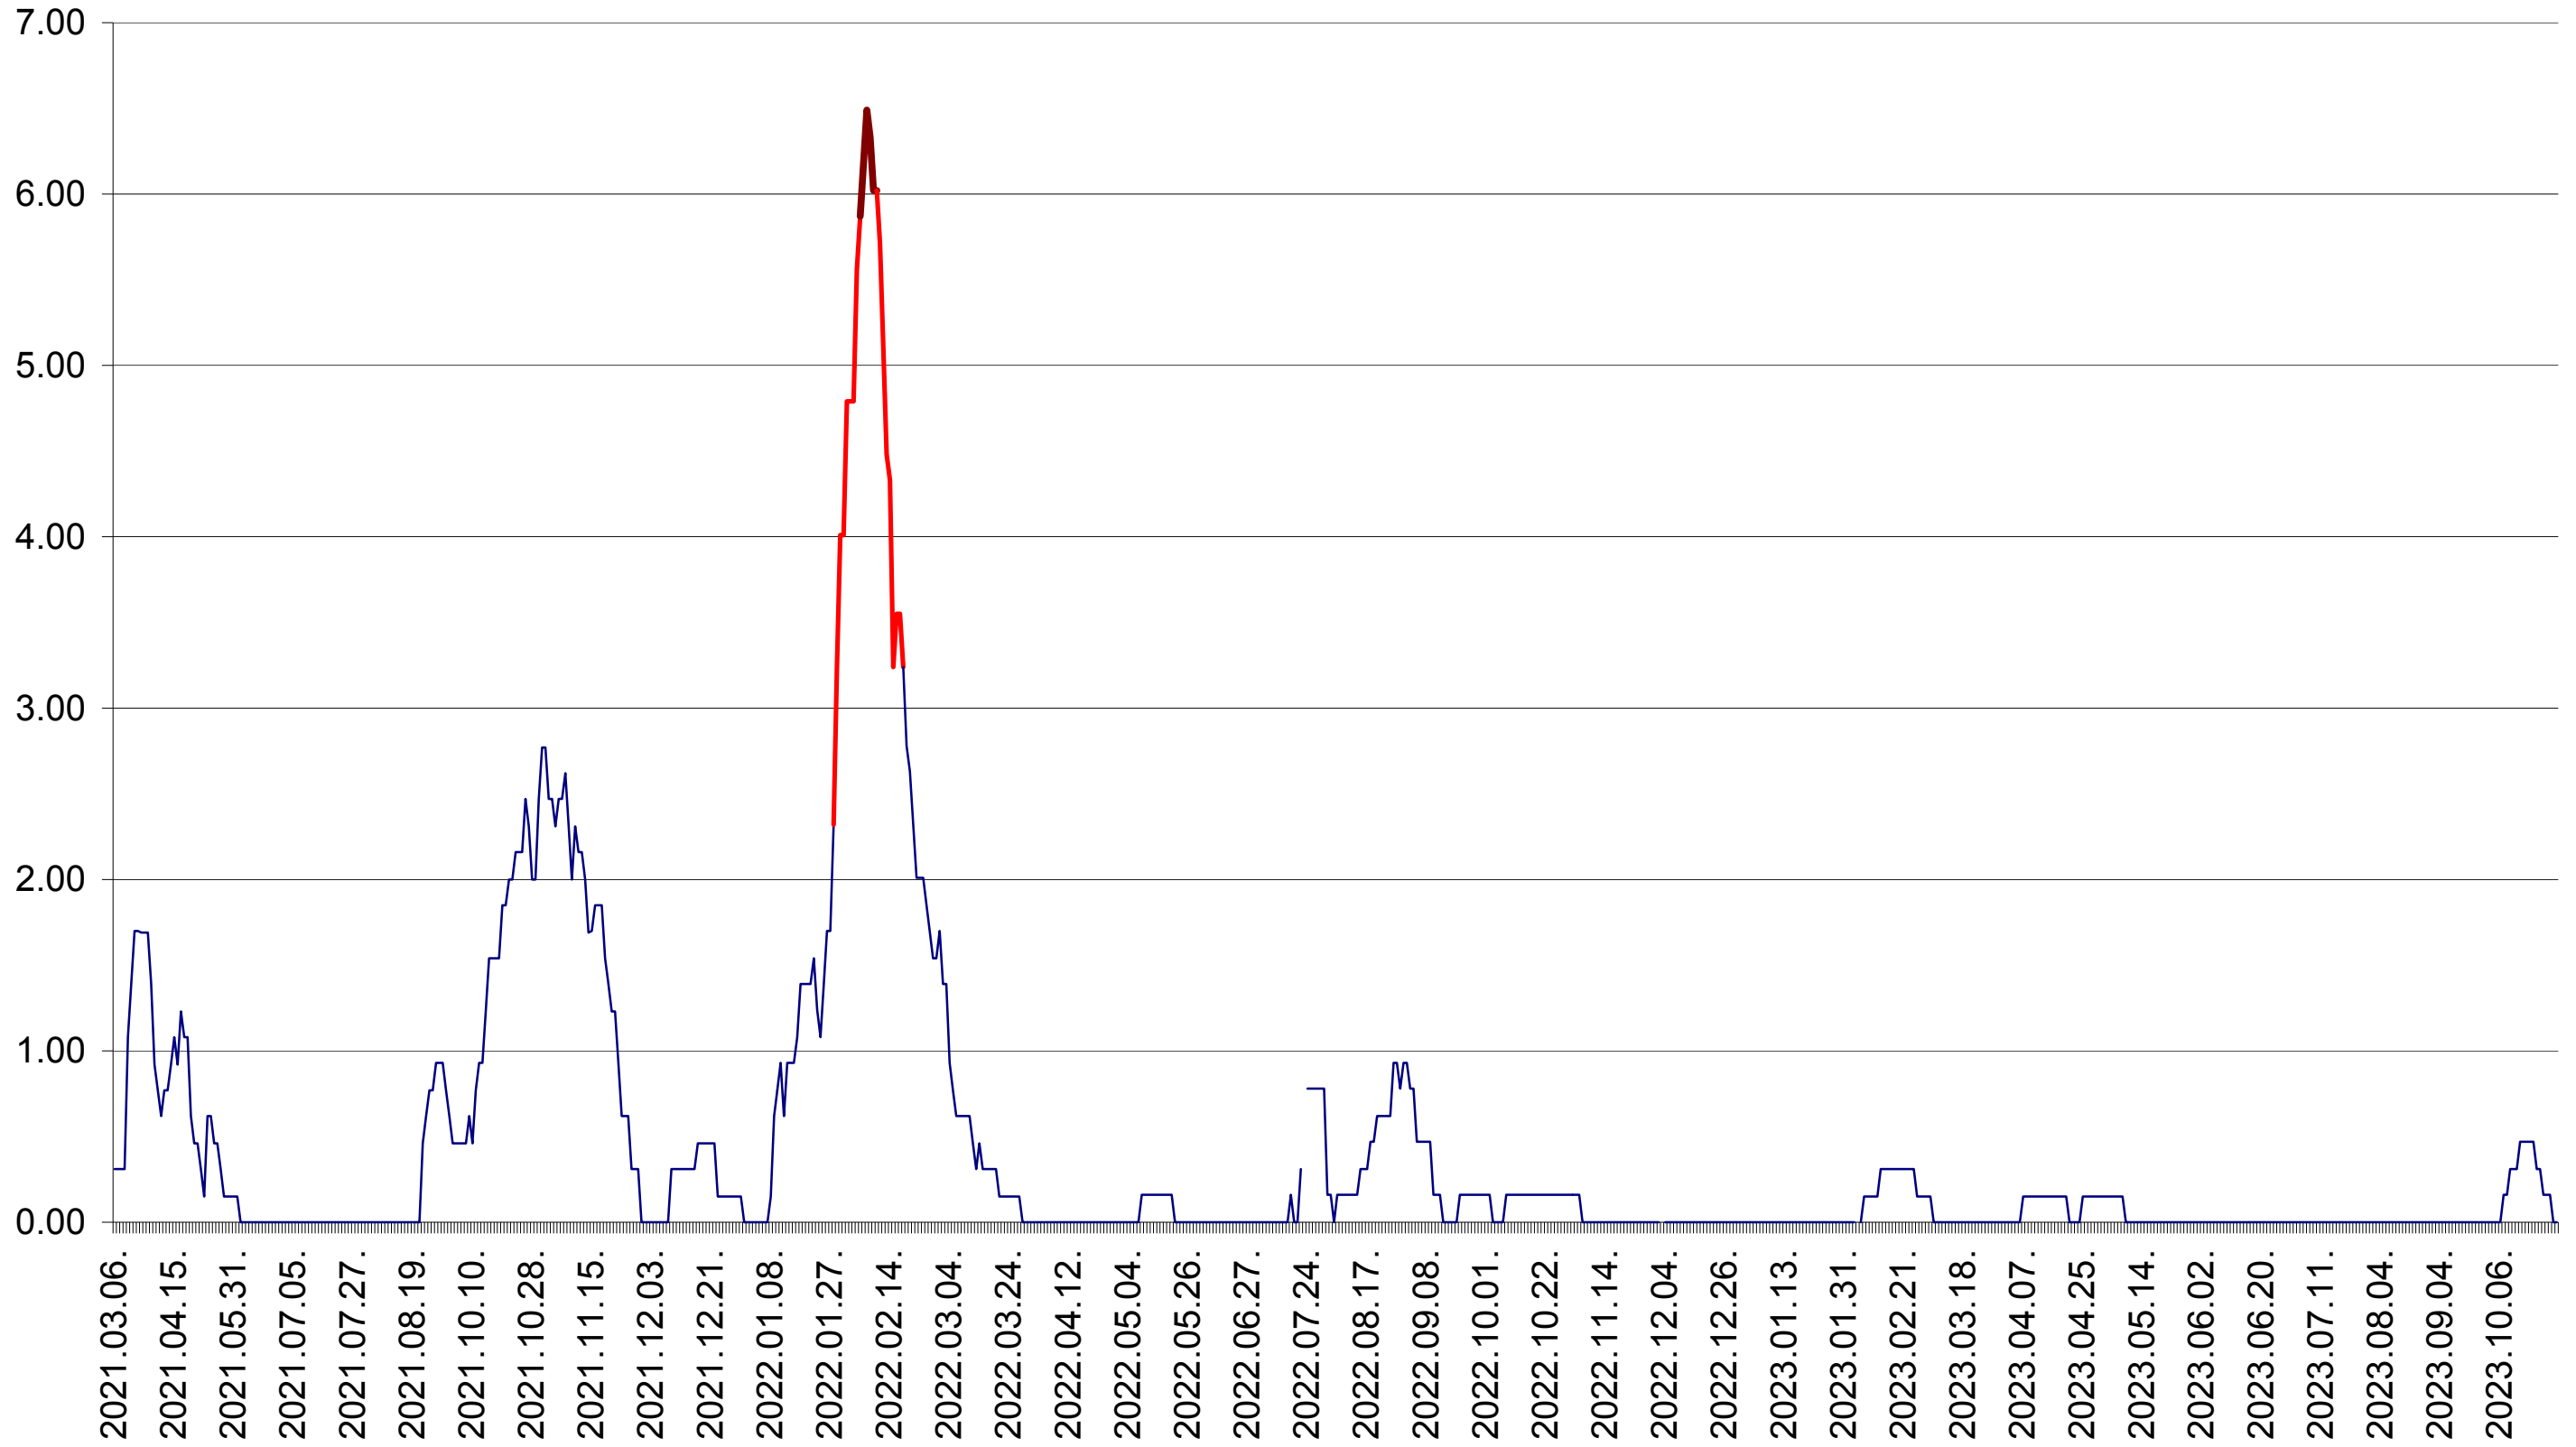

ORAȘ BĂLAN - Evolutia incidentei cumulate pe 14 zile la ‰ de locuitori  
2021.03.07. - 2023.10.31.

BILBOR - Evolutia incidentei cumulate pe 14 zile la ‰ de locuitori  
2021.03.07. - 2023.10.31.

ORAȘ BORSEC - Evolutia incidentei cumulate pe 14 zile la ‰ de locuitori  
2021.03.07. - 2023.10.31.

BRĂDEȘTI - Evolutia incidentei cumulate pe 14 zile la ‰ de locuitori  
2021.03.07. - 2023.10.31.

CĂPÂLNIȚA - Evolutia incidentei cumulate pe 14 zile la ‰ de locuitori  
2021.03.07. - 2023.10.31.

CÂRȚA - Evolutia incidentei cumulate pe 14 zile la ‰ de locuitori  
2021.03.07. - 2023.10.31.

CICEU - Evolutia incidentei cumulate pe 14 zile la ‰ de locuitori  
2021.03.07. - 2023.10.31.

CIUCSÂNGEORGIU - Evolutia incidentei cumulate pe 14 zile la ‰ de locuitori  
2021.03.07. - 2023.10.31.

CIUMANI - Evolutia incidentei cumulate pe 14 zile la % de locuitori  
2021.03.07. - 2023.10.31.

CORBU - Evolutia incidentei cumulate pe 14 zile la ‰ de locuitori  
2021.03.07. - 2023.10.31.

CORUND - Evolutia incidentei cumulate pe 14 zile la ‰ de locuitori  
2021.03.07. - 2023.10.31.

COZMENI - Evolutia incidentei cumulate pe 14 zile la ‰ de locuitori  
2021.03.07. - 2023.10.31.