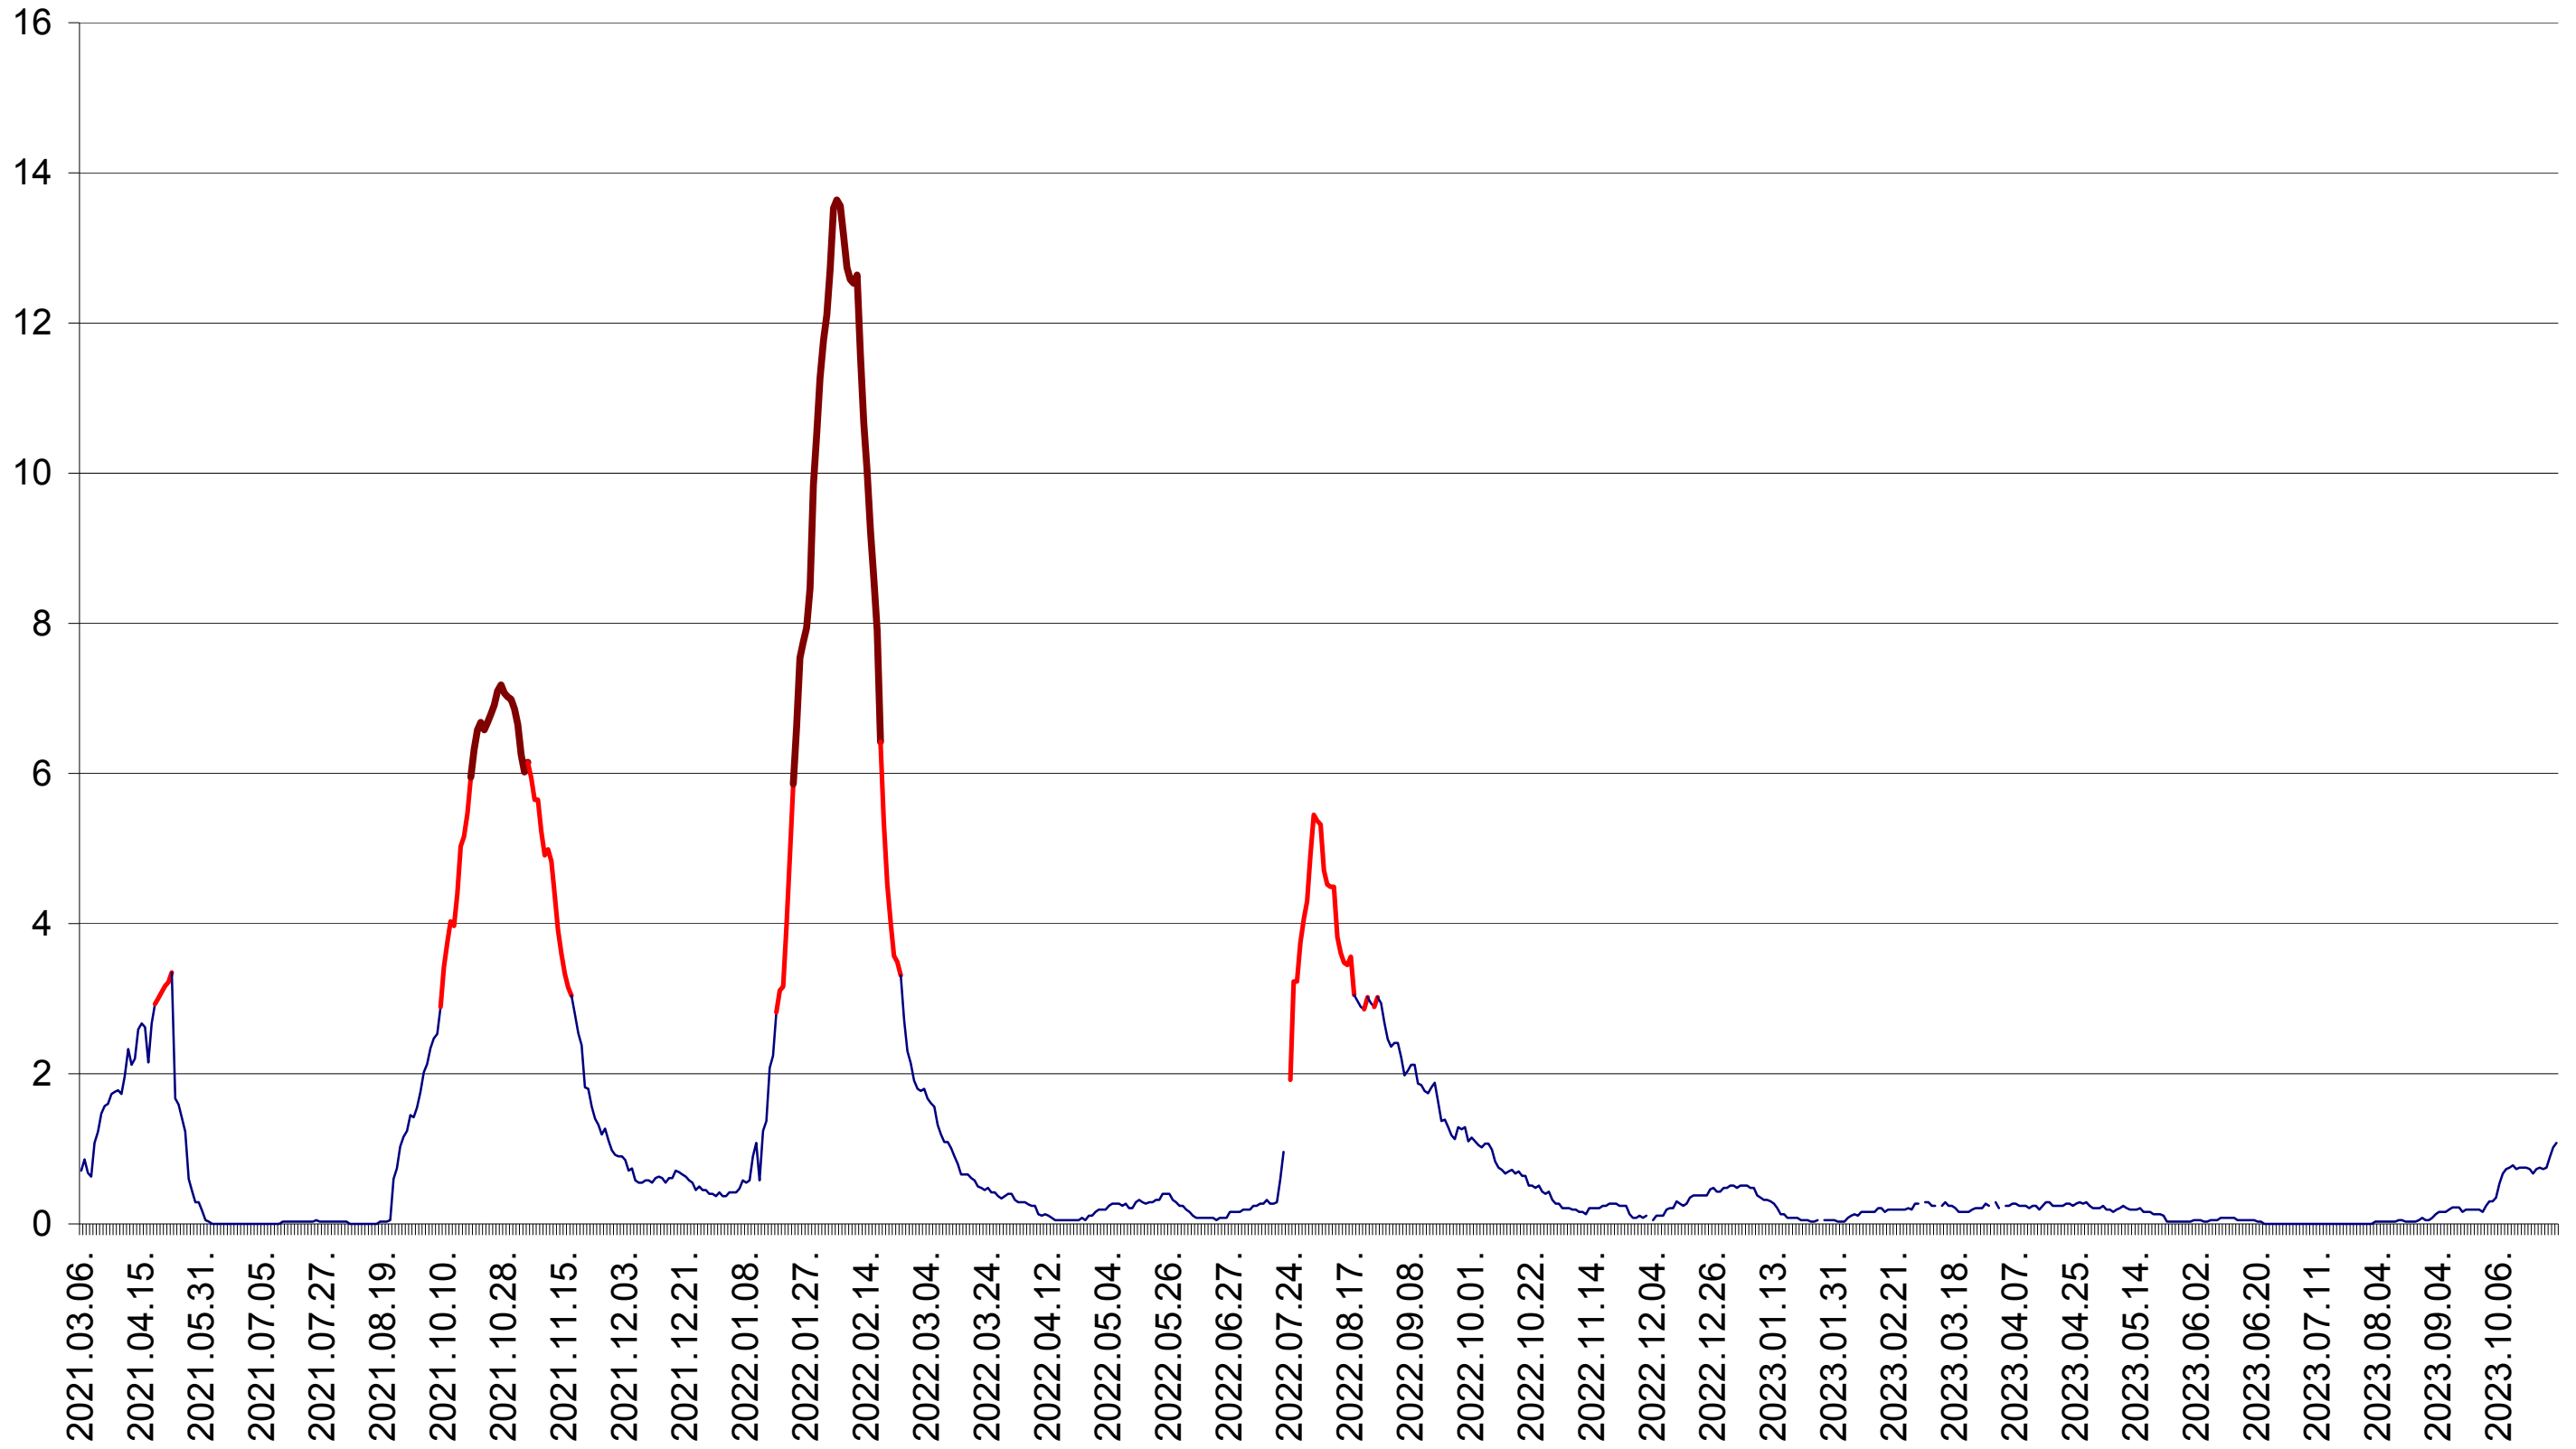

PĂULENI-CIUC - Evolutia incidentei cumulate pe 14 zile la ‰ de locuitori
2021.03.07. - 2023.10.31.

MUNICIPIUL ODORHEIU SECUIESC - Evolutia incidentei cumulate pe 14 zile la ‰ de locuitori
2021.03.07. - 2023.10.31.