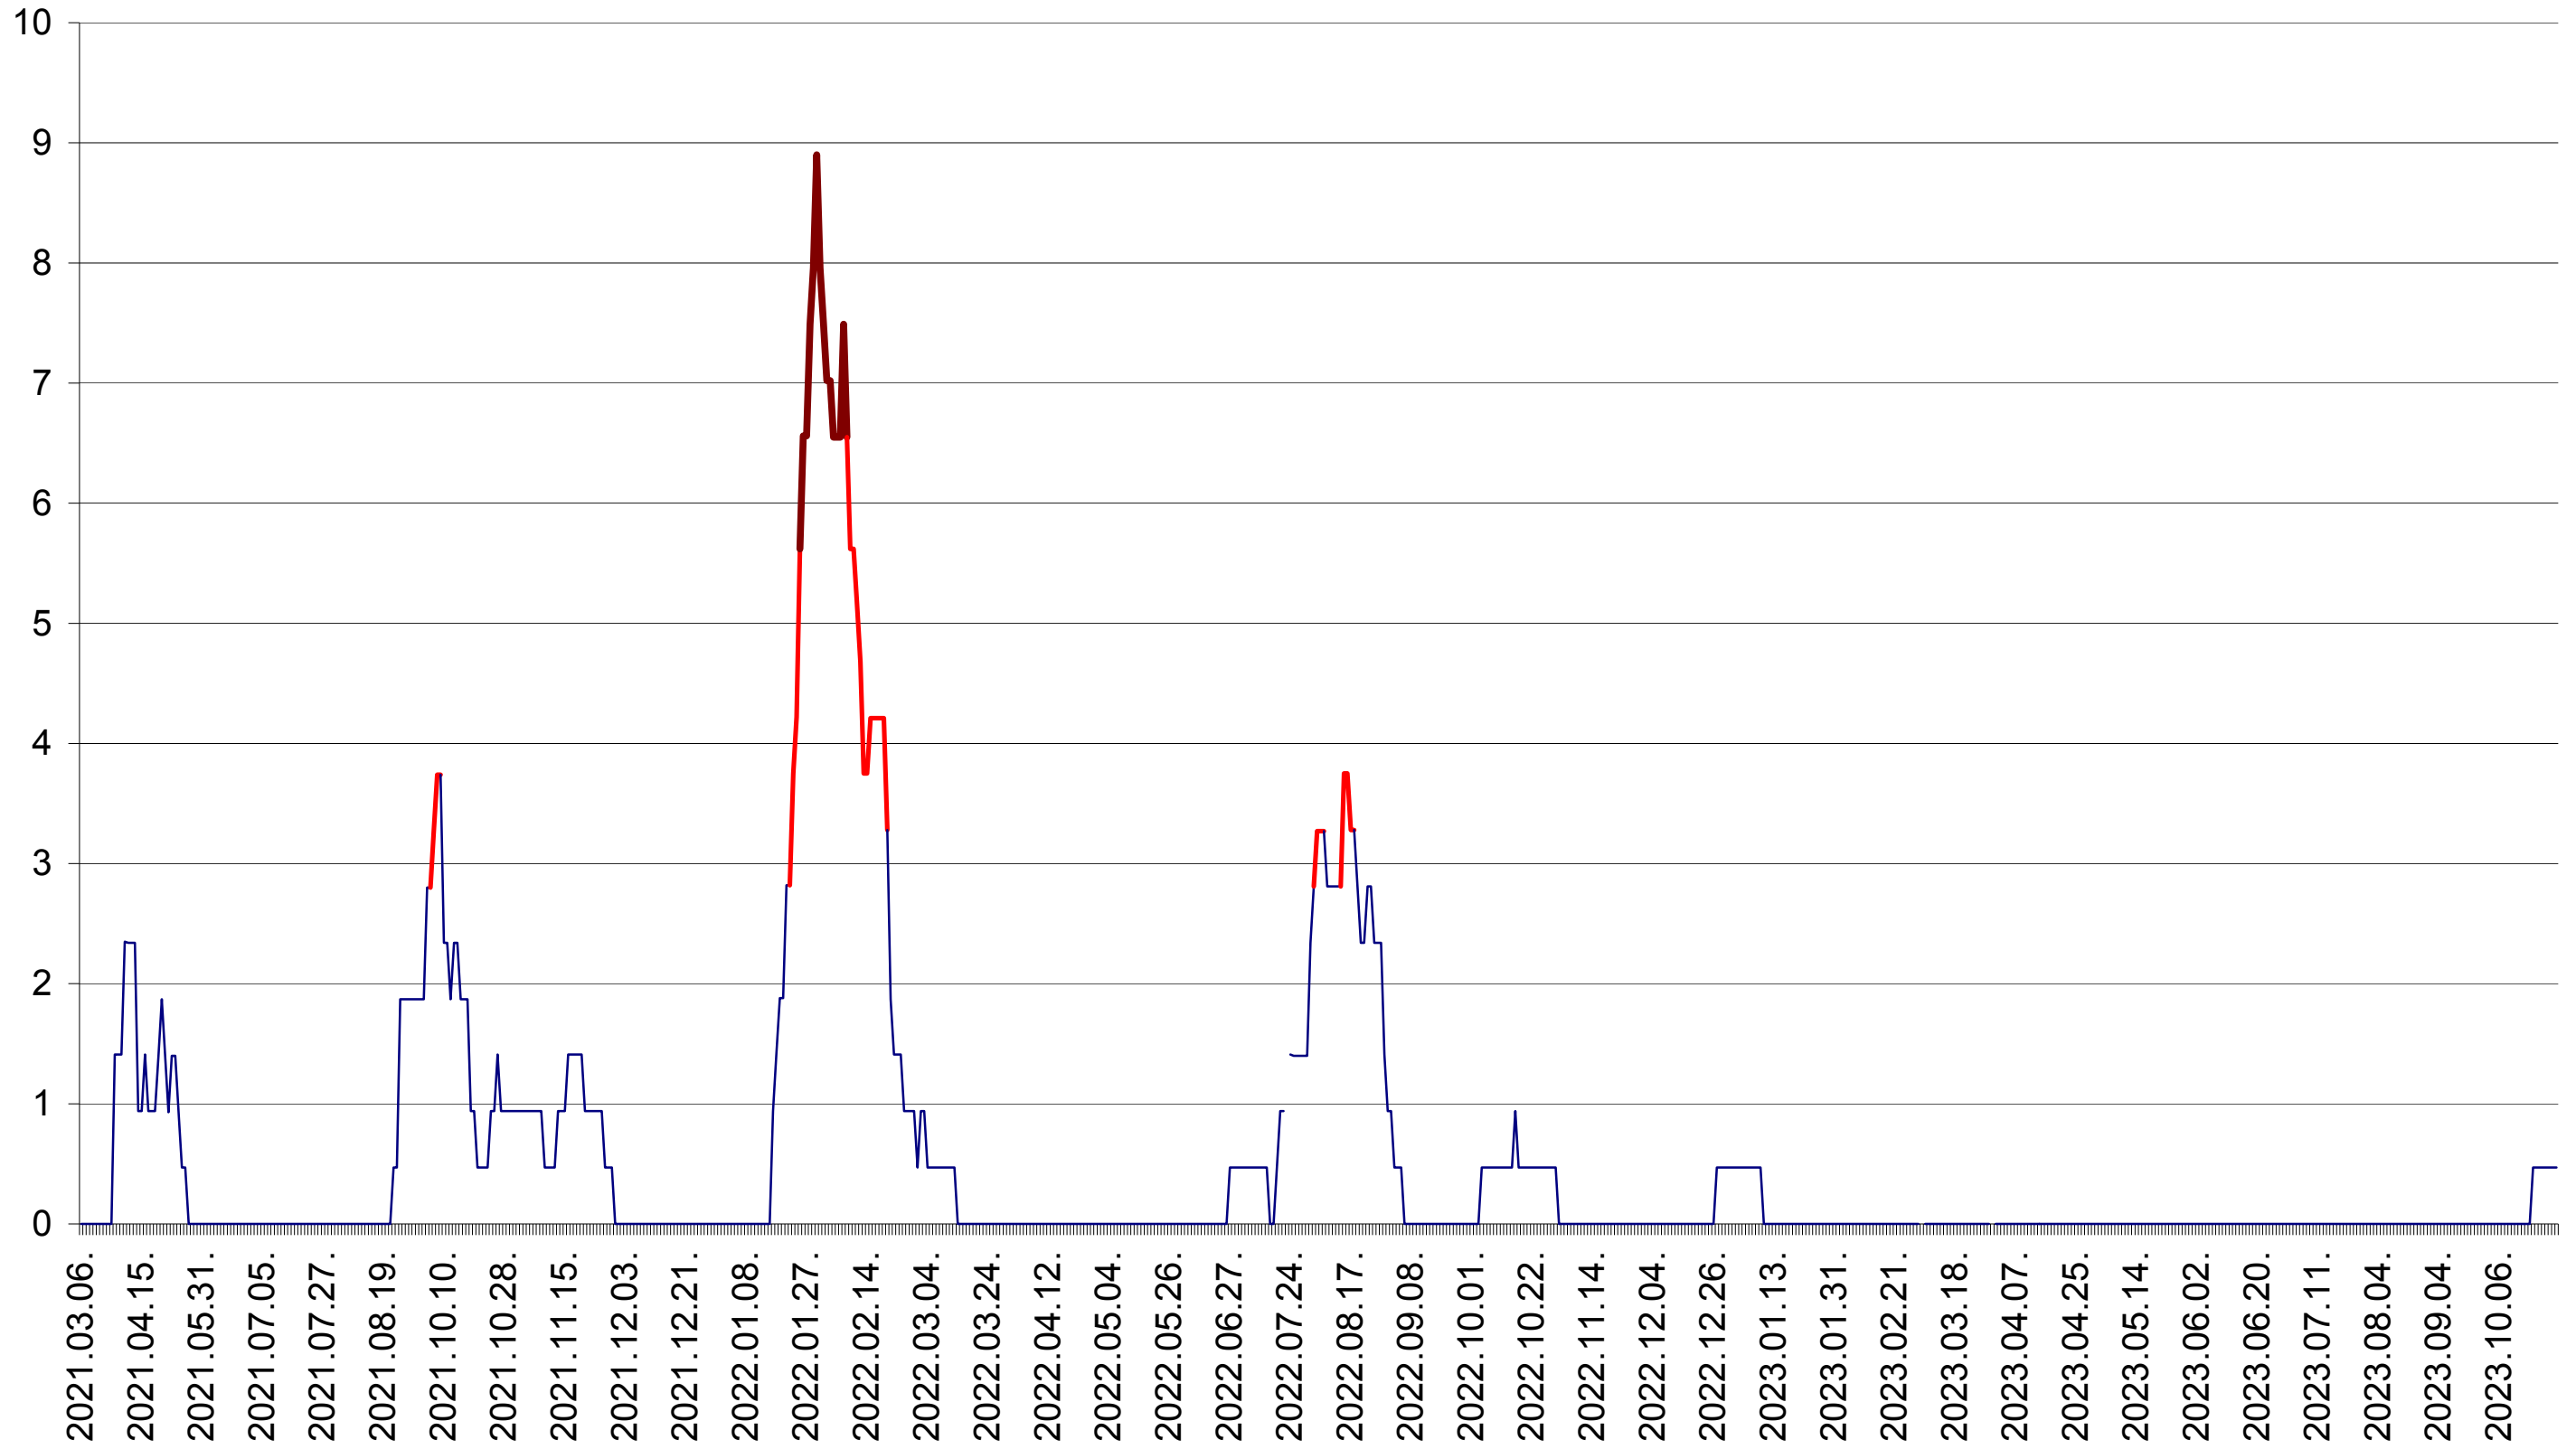

SECUIENI - Evolutia incidentei cumulate pe 14 zile la ‰ de locuitori
2021.03.07. - 2023.10.31.

SATU MARE - Evolutia incidentei cumulate pe 14 zile la ‰ de locuitori
2021.03.07. - 2023.10.31.