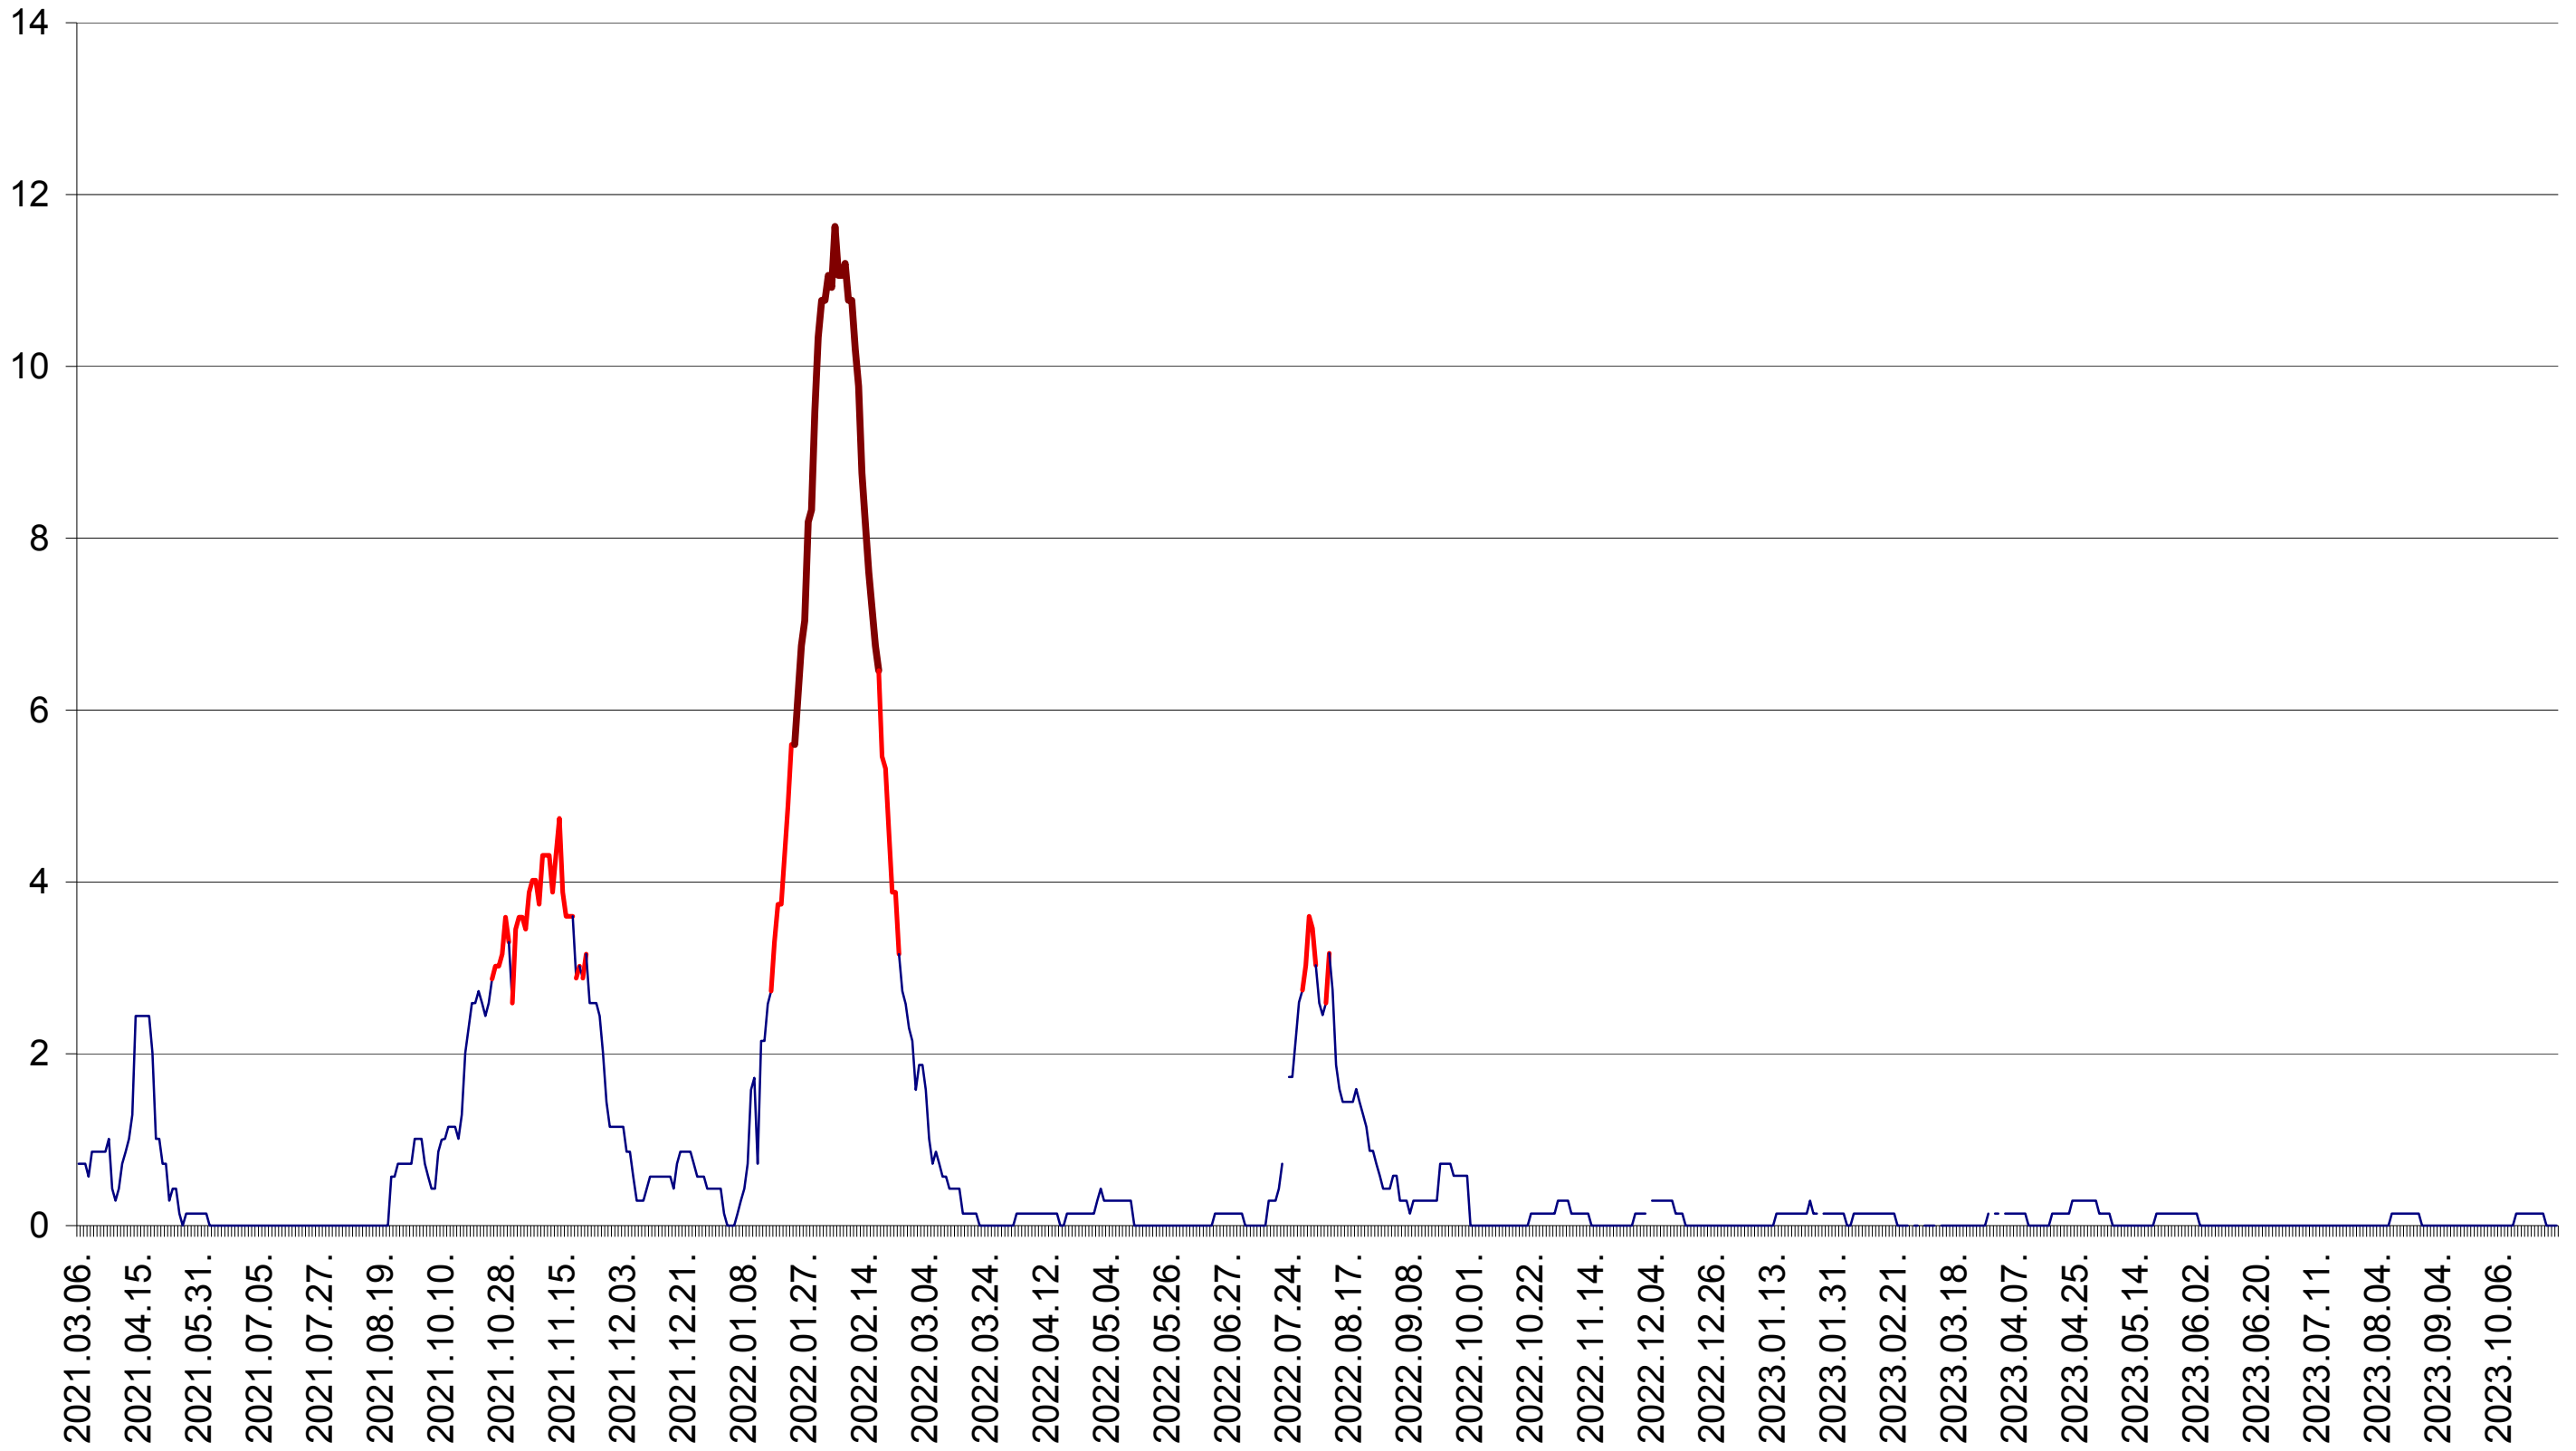

RACU - Evolutia incidentei cumulate pe 14 zile la ‰ de locuitori
2021.03.07. - 2023.10.31.

PRAID - Evolutia incidentei cumulate pe 14 zile la ‰ de locuitori
2021.03.07. - 2023.10.31.