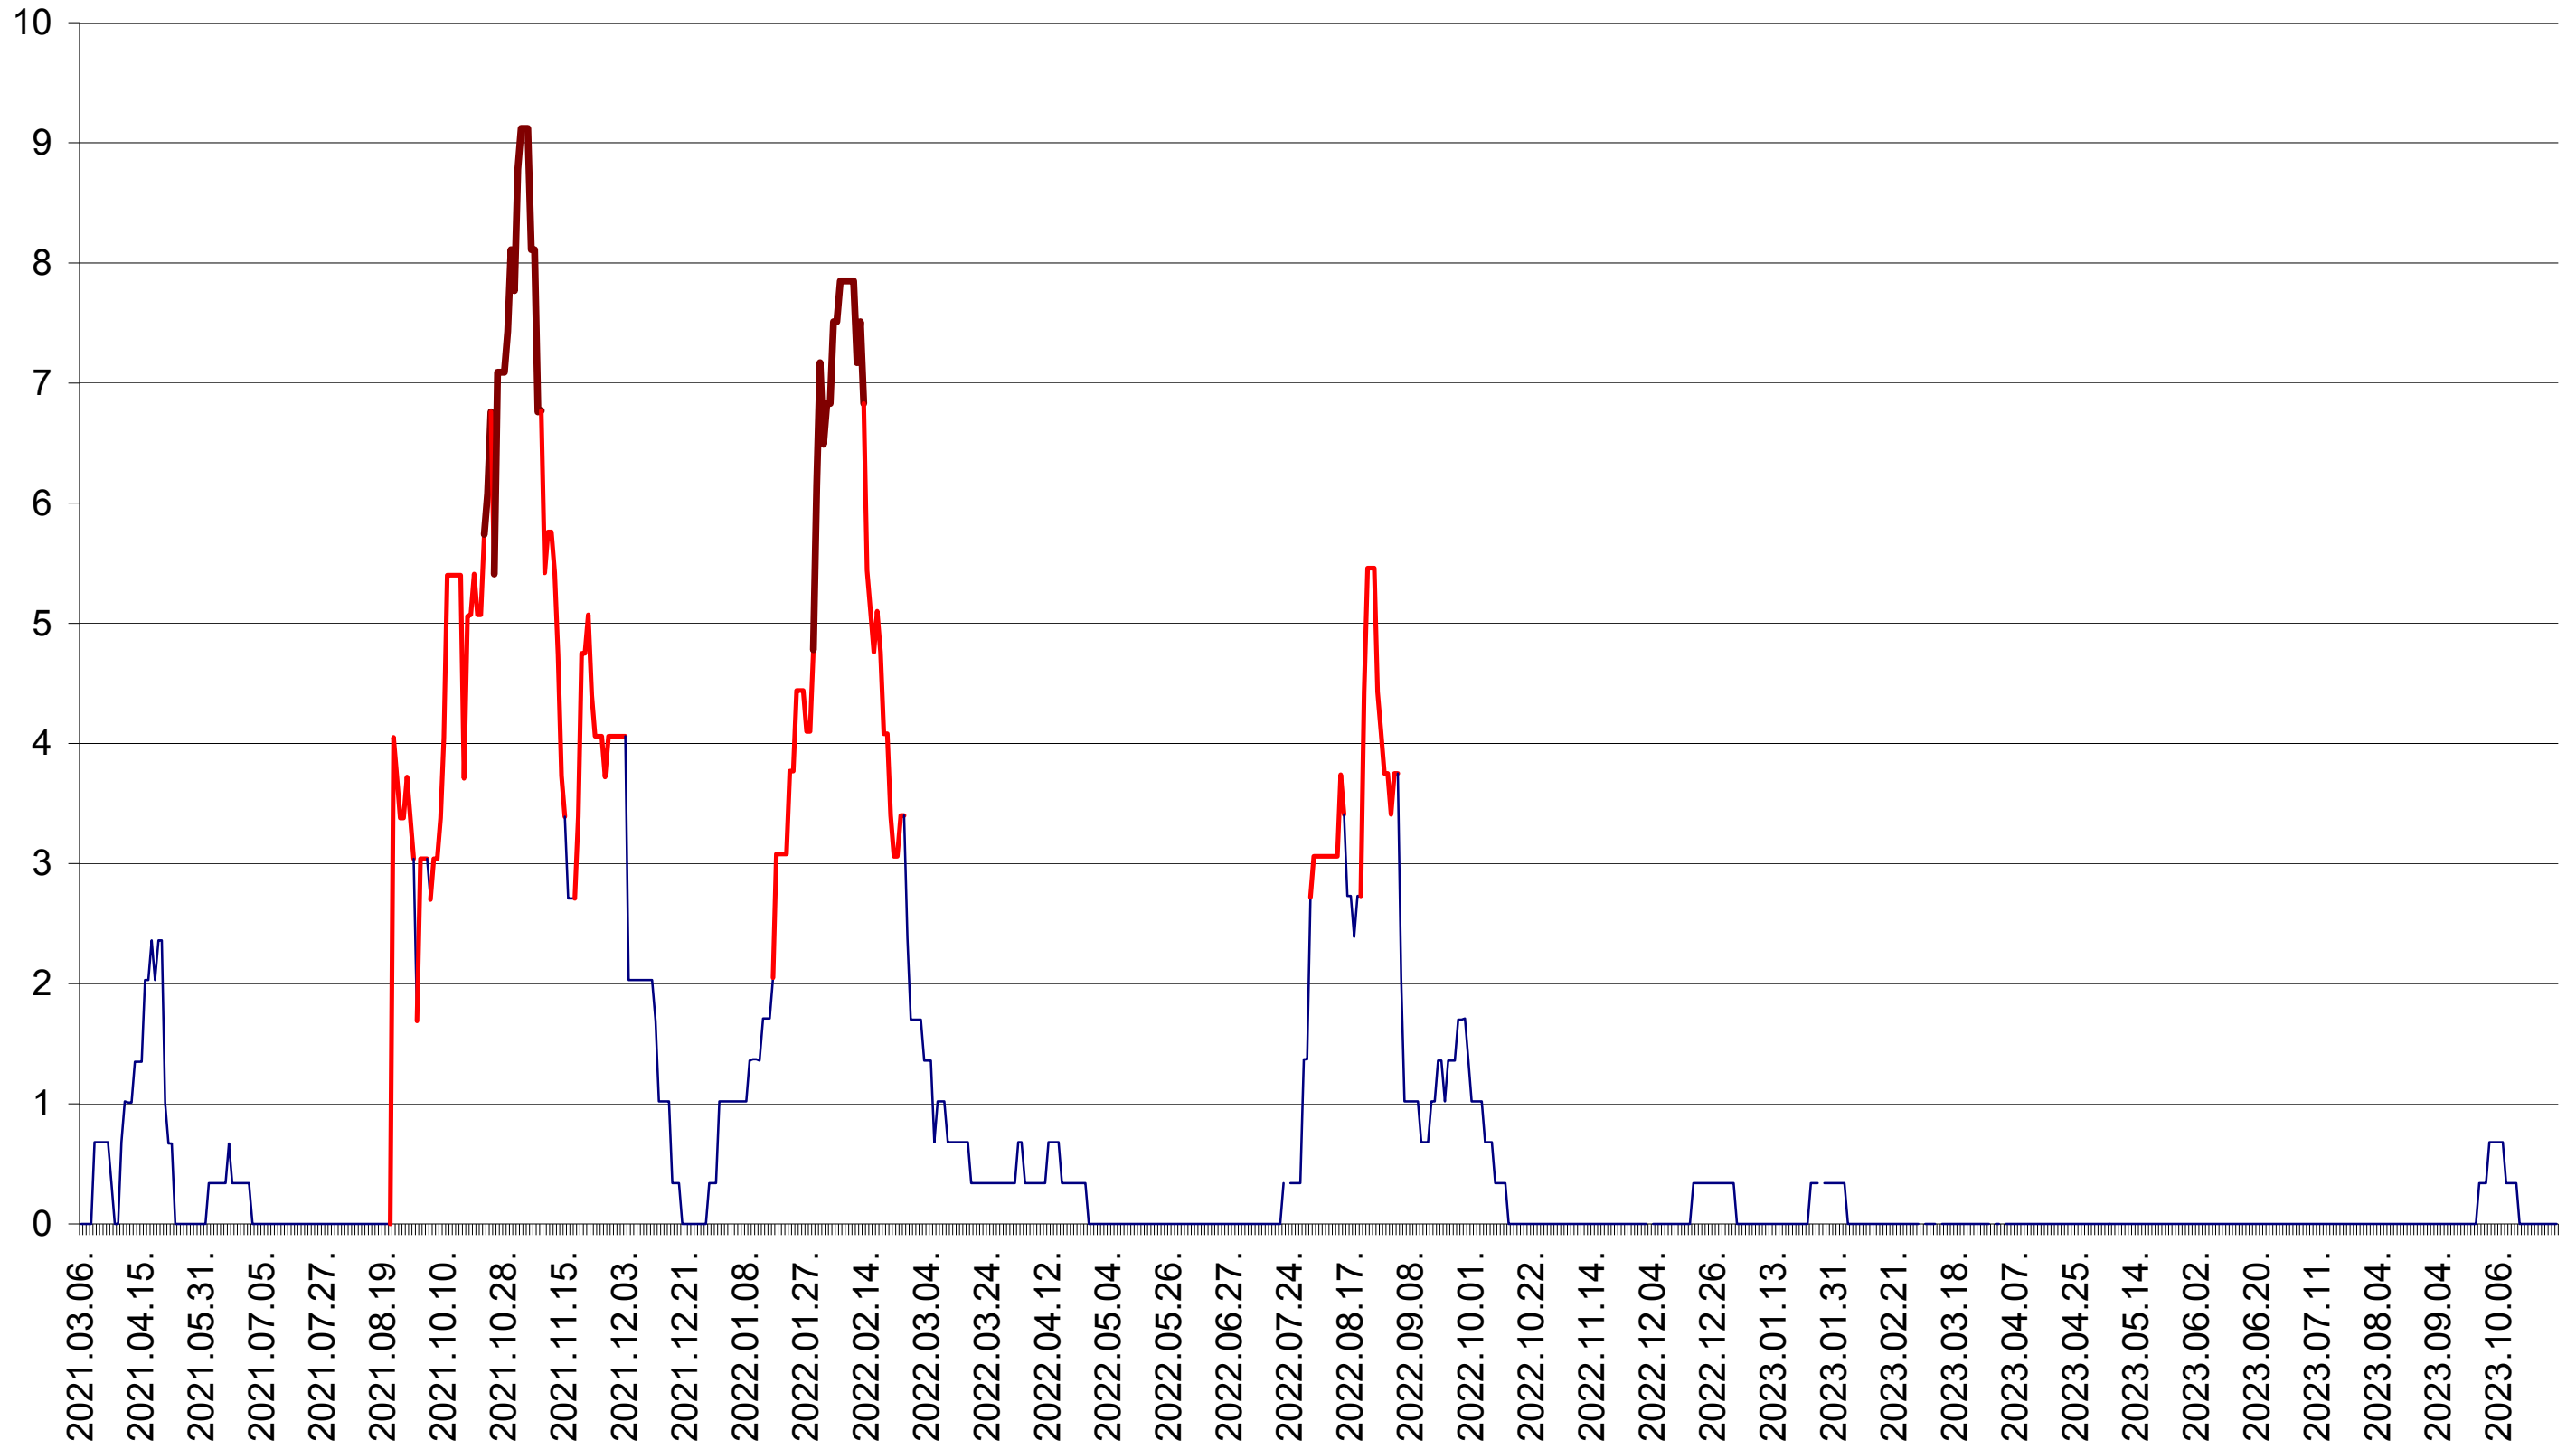

LUNCA DE JOS - Evolutia incidentei cumulate pe 14 zile la ‰ de locuitori  
2021.03.07. - 2023.10.31.

LUNCA DE SUS - Evolutia incidentei cumulate pe 14 zile la ‰ de locuitori  
2021.03.07. - 2023.10.31.

LUPENI - Evolutia incidentei cumulate pe 14 zile la ‰ de locuitori  
2021.03.07. - 2023.10.31.

MĂDĂRAȘ - Evolutia incidentei cumulate pe 14 zile la ‰ de locuitori  
2021.03.07. - 2023.10.31.

MĂRTINIȘ - Evolutia incidentei cumulate pe 14 zile la ‰ de locuitori  
2021.03.07. - 2023.10.31.

MEREȘTI - Evolutia incidentei cumulate pe 14 zile la ‰ de locuitori  
2021.03.07. - 2023.10.31.

MUNICIPIUL MIERCUREA-CIUC - Evolutia incidentei cumulate pe 14 zile la ‰ de locuitori  
2021.03.07. - 2023.10.31.