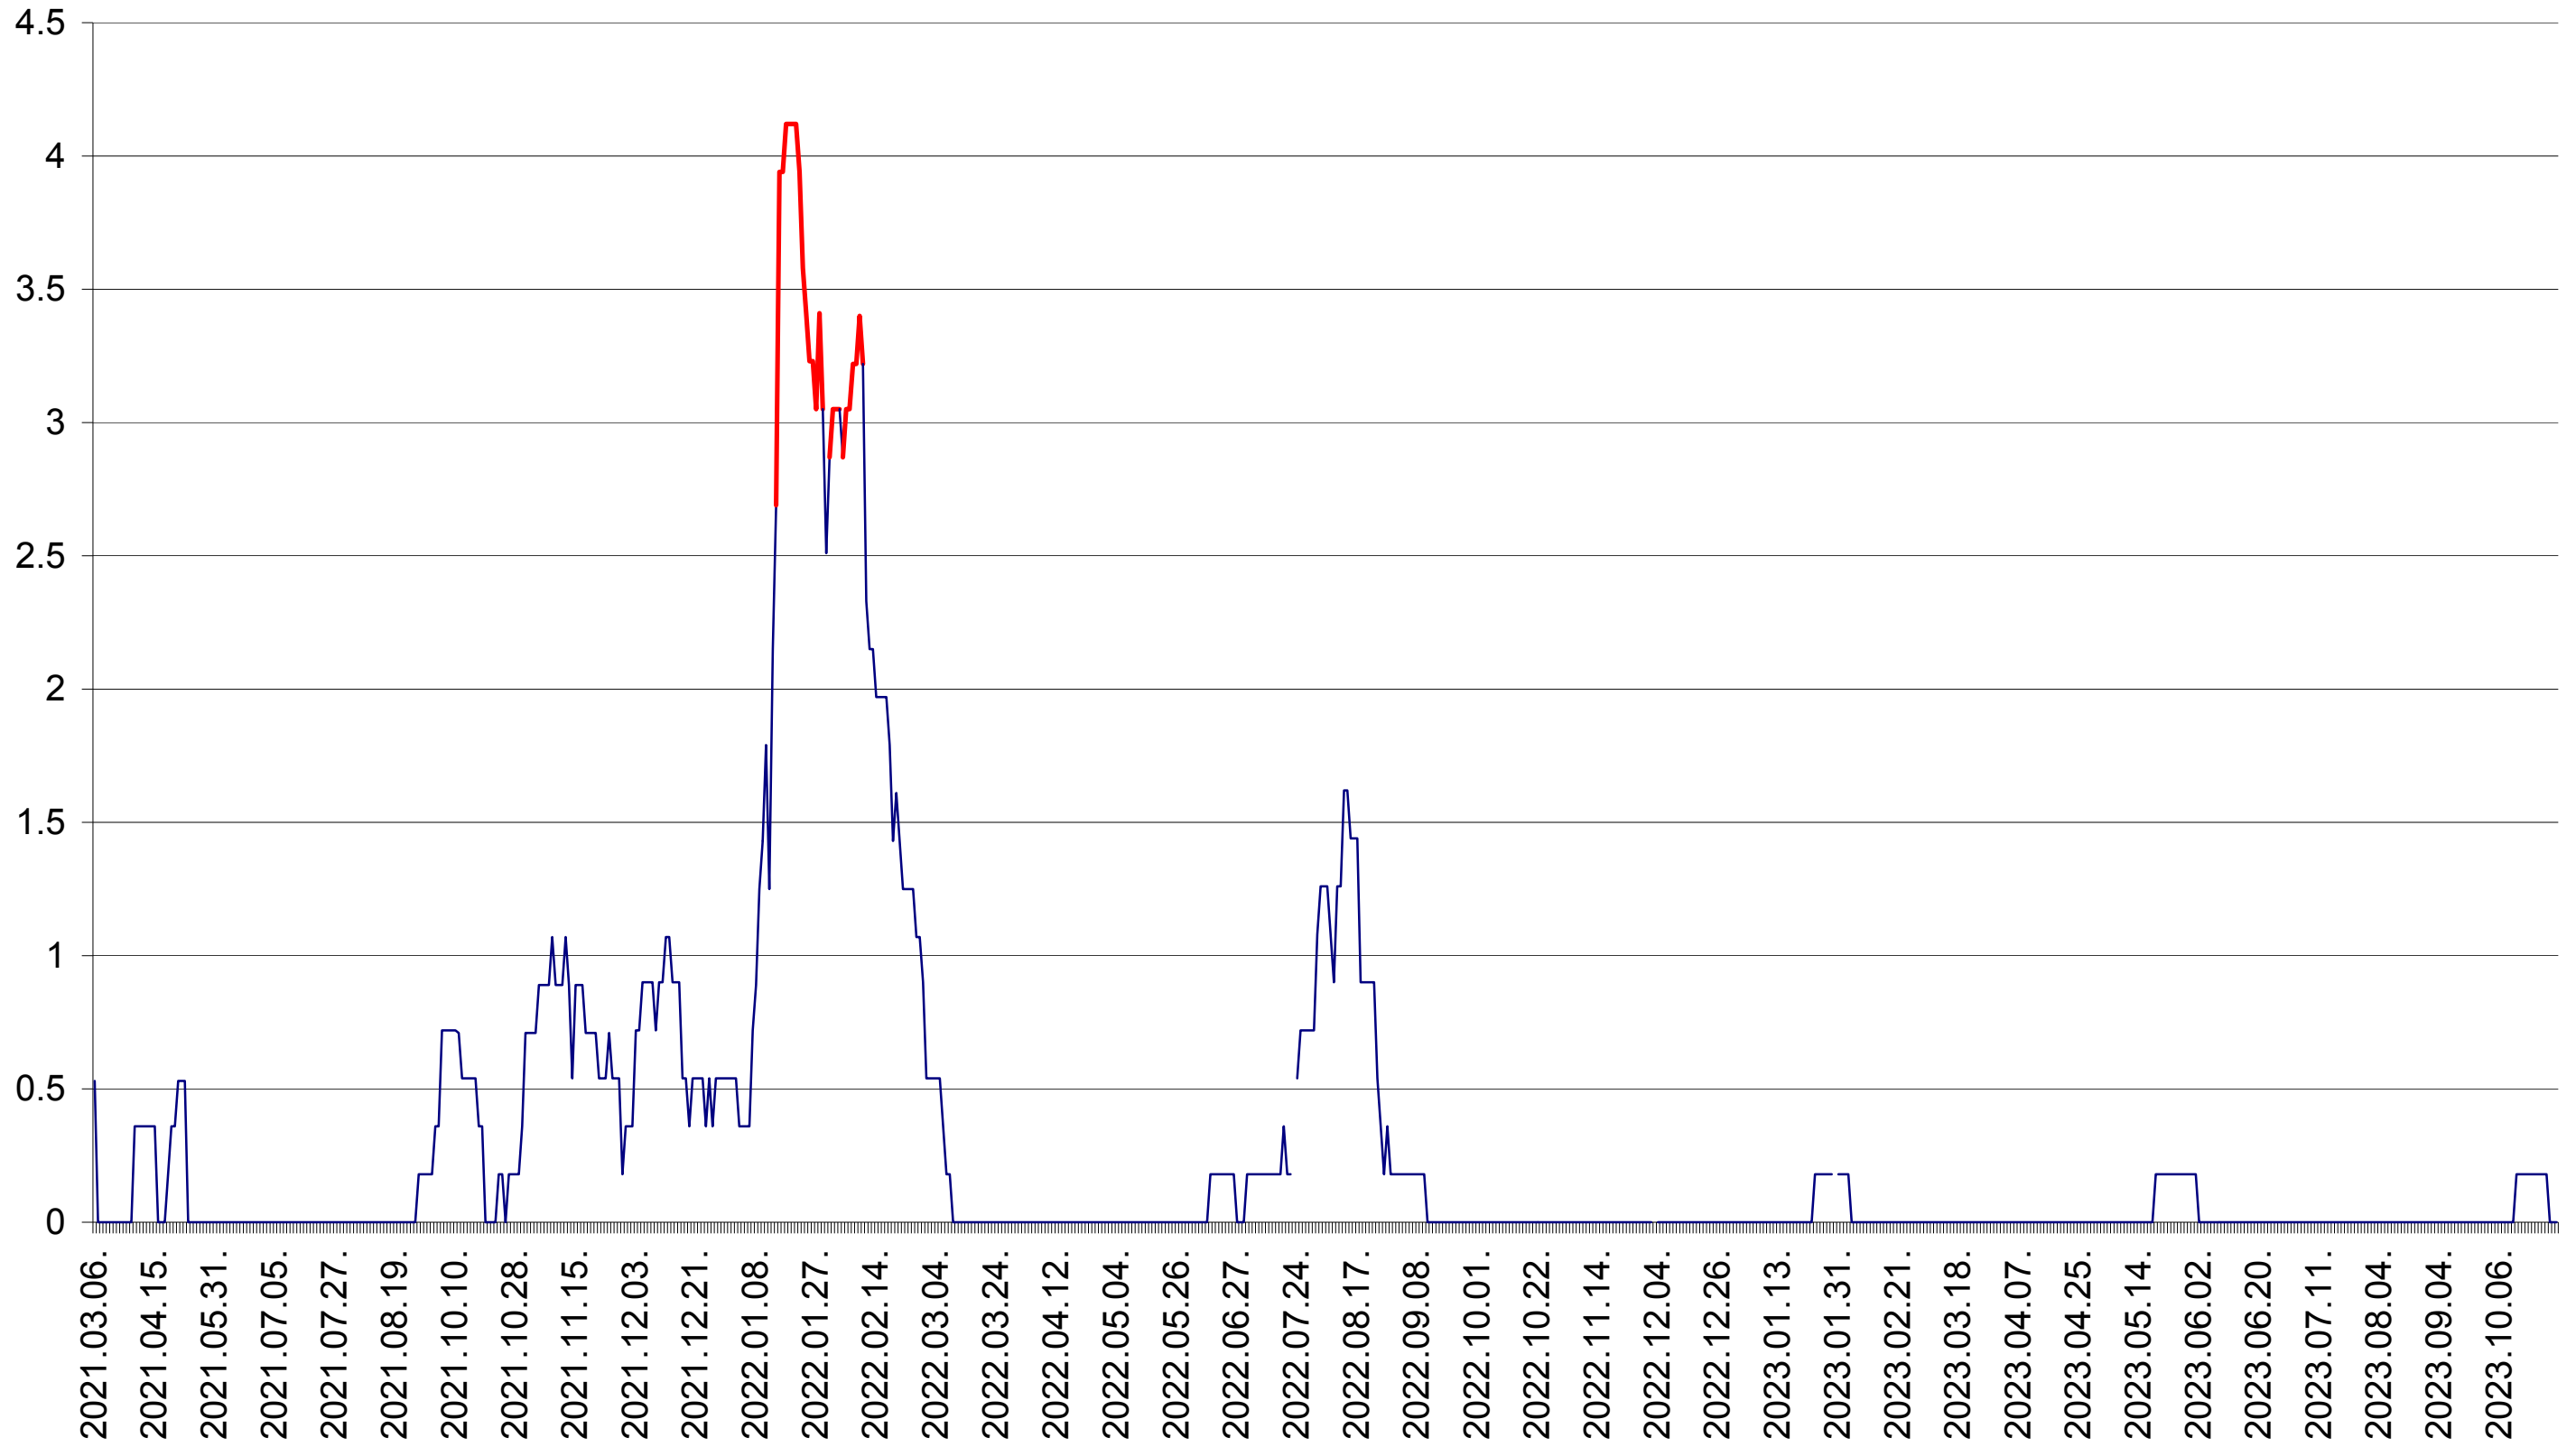

LĂZAREA - Evolutia incidentei cumulate pe 14 zile la ‰ de locuitori  
2021.03.07. - 2023.10.31.

LELICENI - Evolutia incidentei cumulate pe 14 zile la ‰ de locuitori  
2021.03.07. - 2023.10.31.

LUETA - Evolutia incidentei cumulate pe 14 zile la ‰ de locuitori  
2021.03.07. - 2023.10.31.

LUNCA DE JOS - Evolutia incidentei cumulate pe 14 zile la ‰ de locuitori  
2021.03.07. - 2023.10.31.

LUNCA DE SUS - Evolutia incidentei cumulate pe 14 zile la ‰ de locuitori  
2021.03.07. - 2023.10.31.