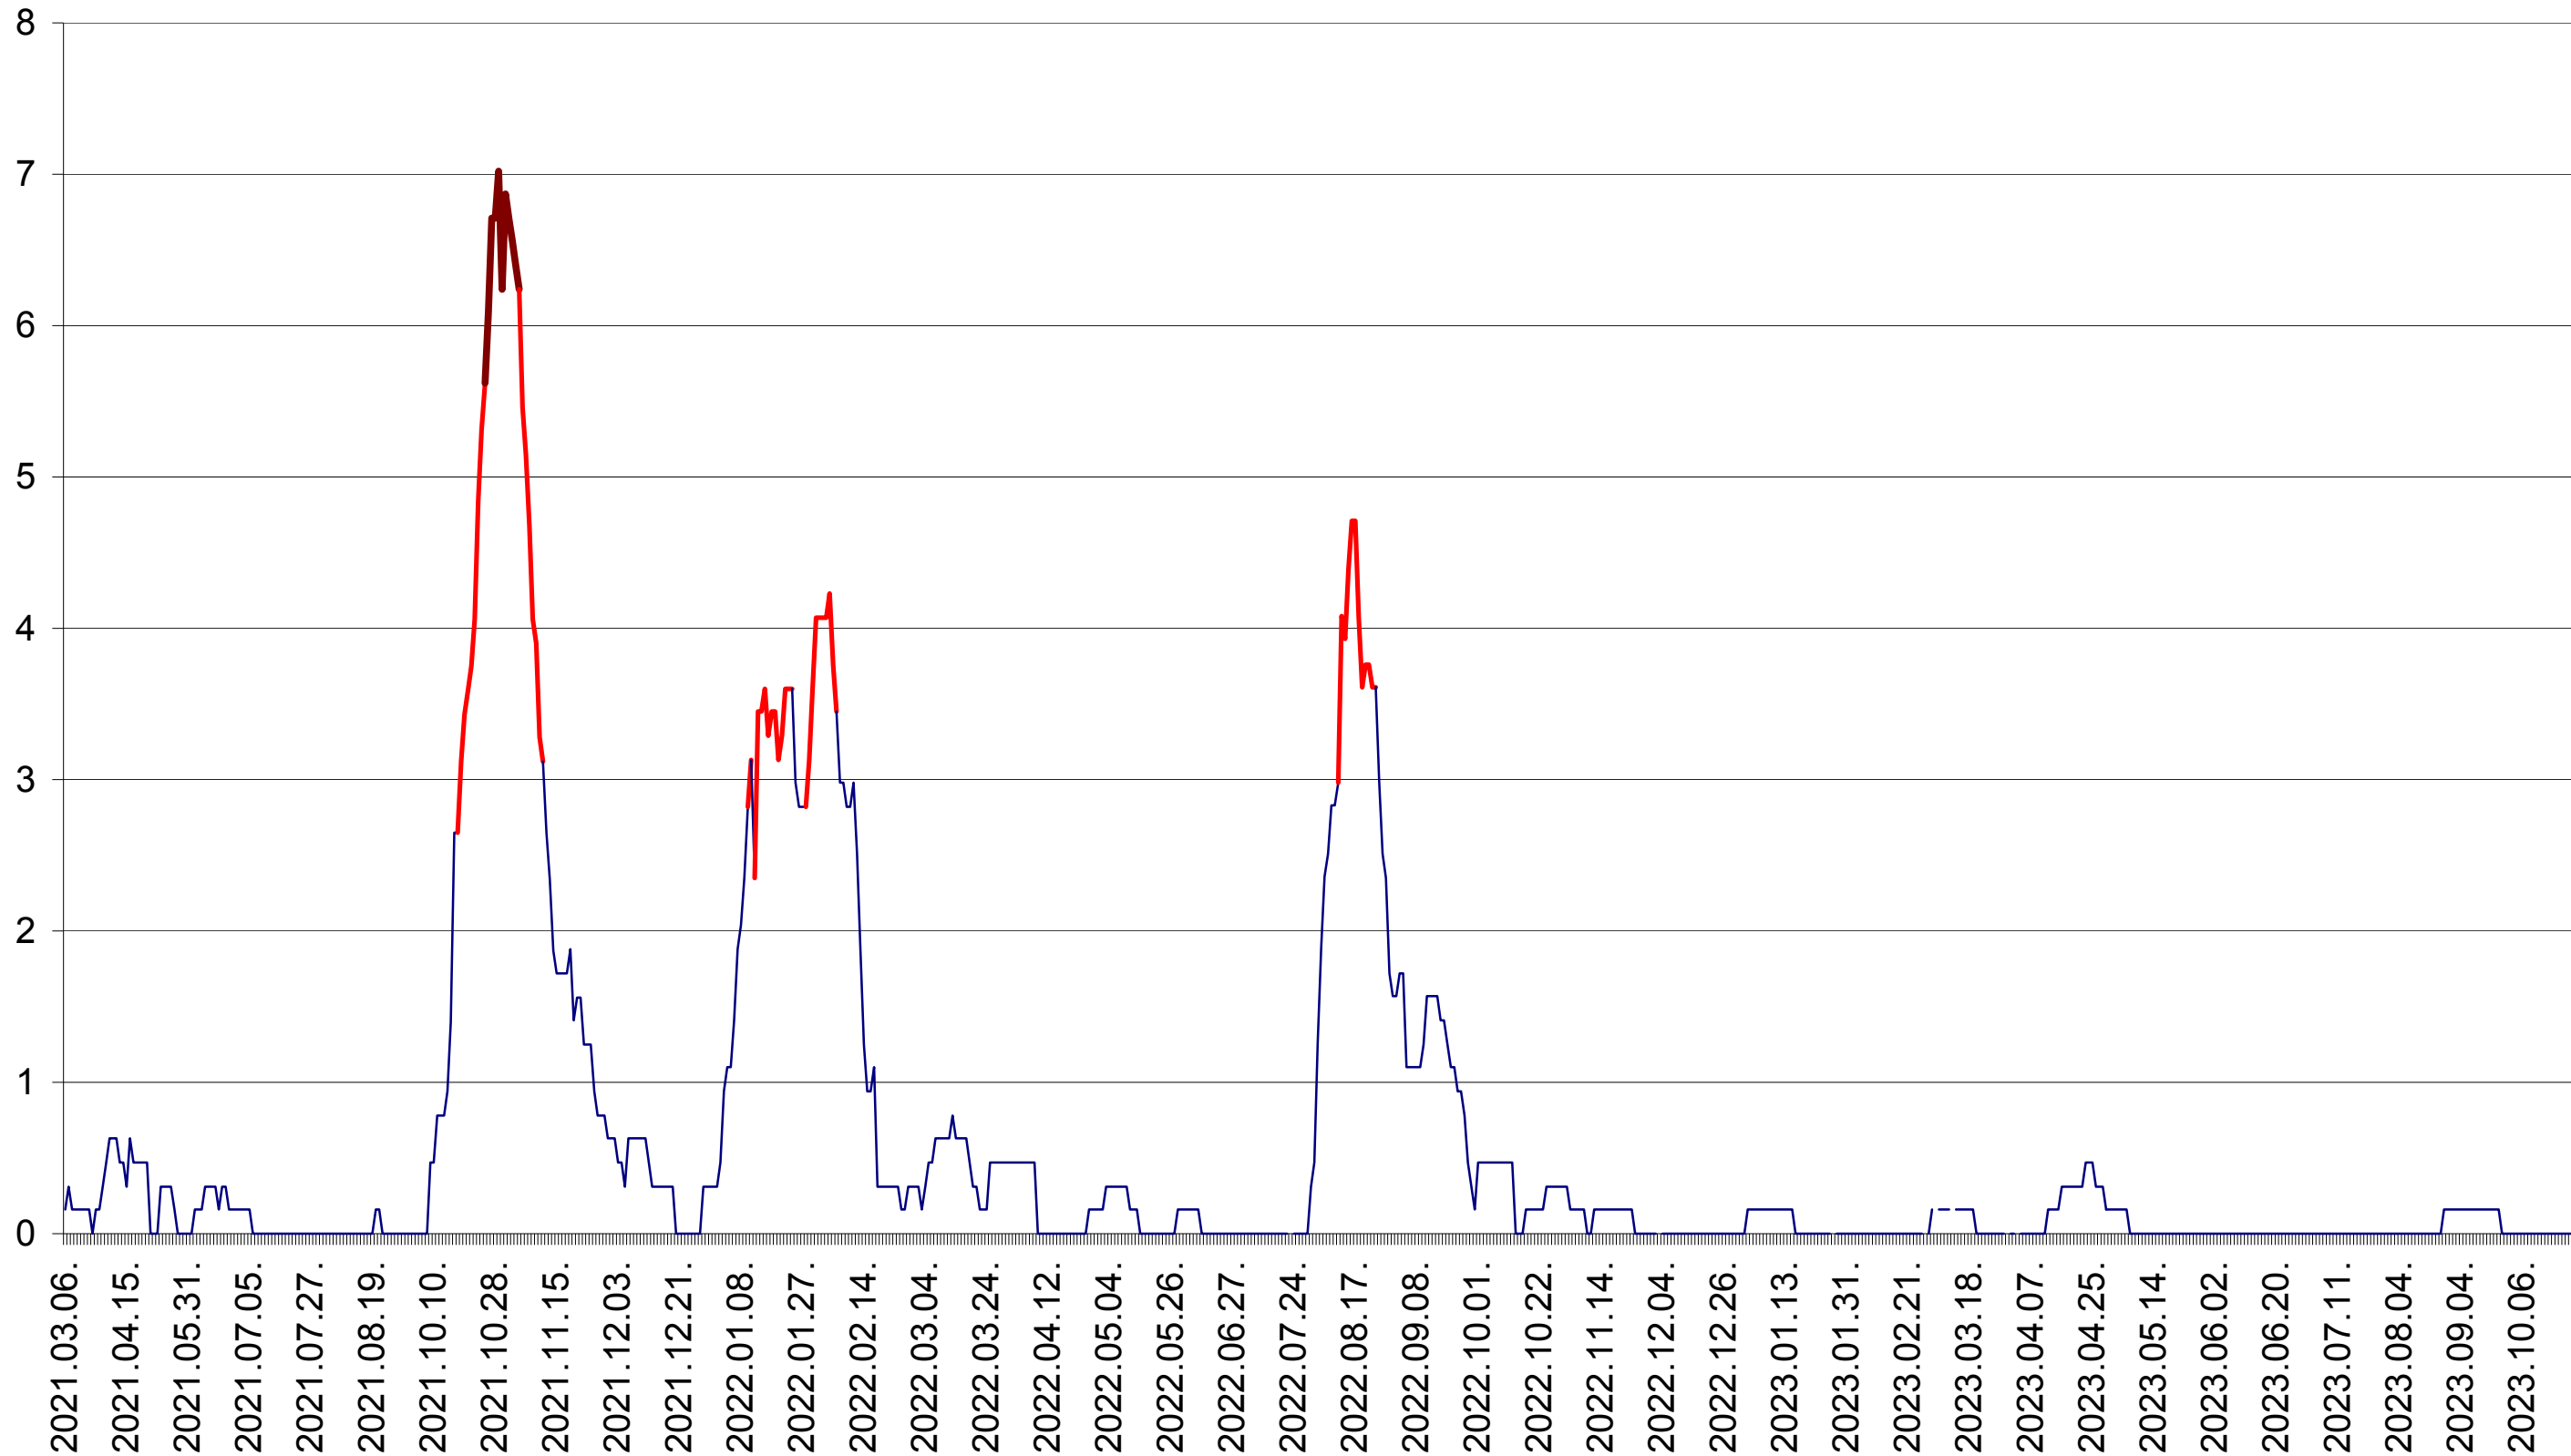

SĂCEL - Evolutia incidentei cumulate pe 14 zile la ‰ de locuitori
2021.03.07. - 2023.10.31.

REMETEA - Evolutia incidentei cumulate pe 14 zile la ‰ de locuitori
2021.03.07. - 2023.10.31.