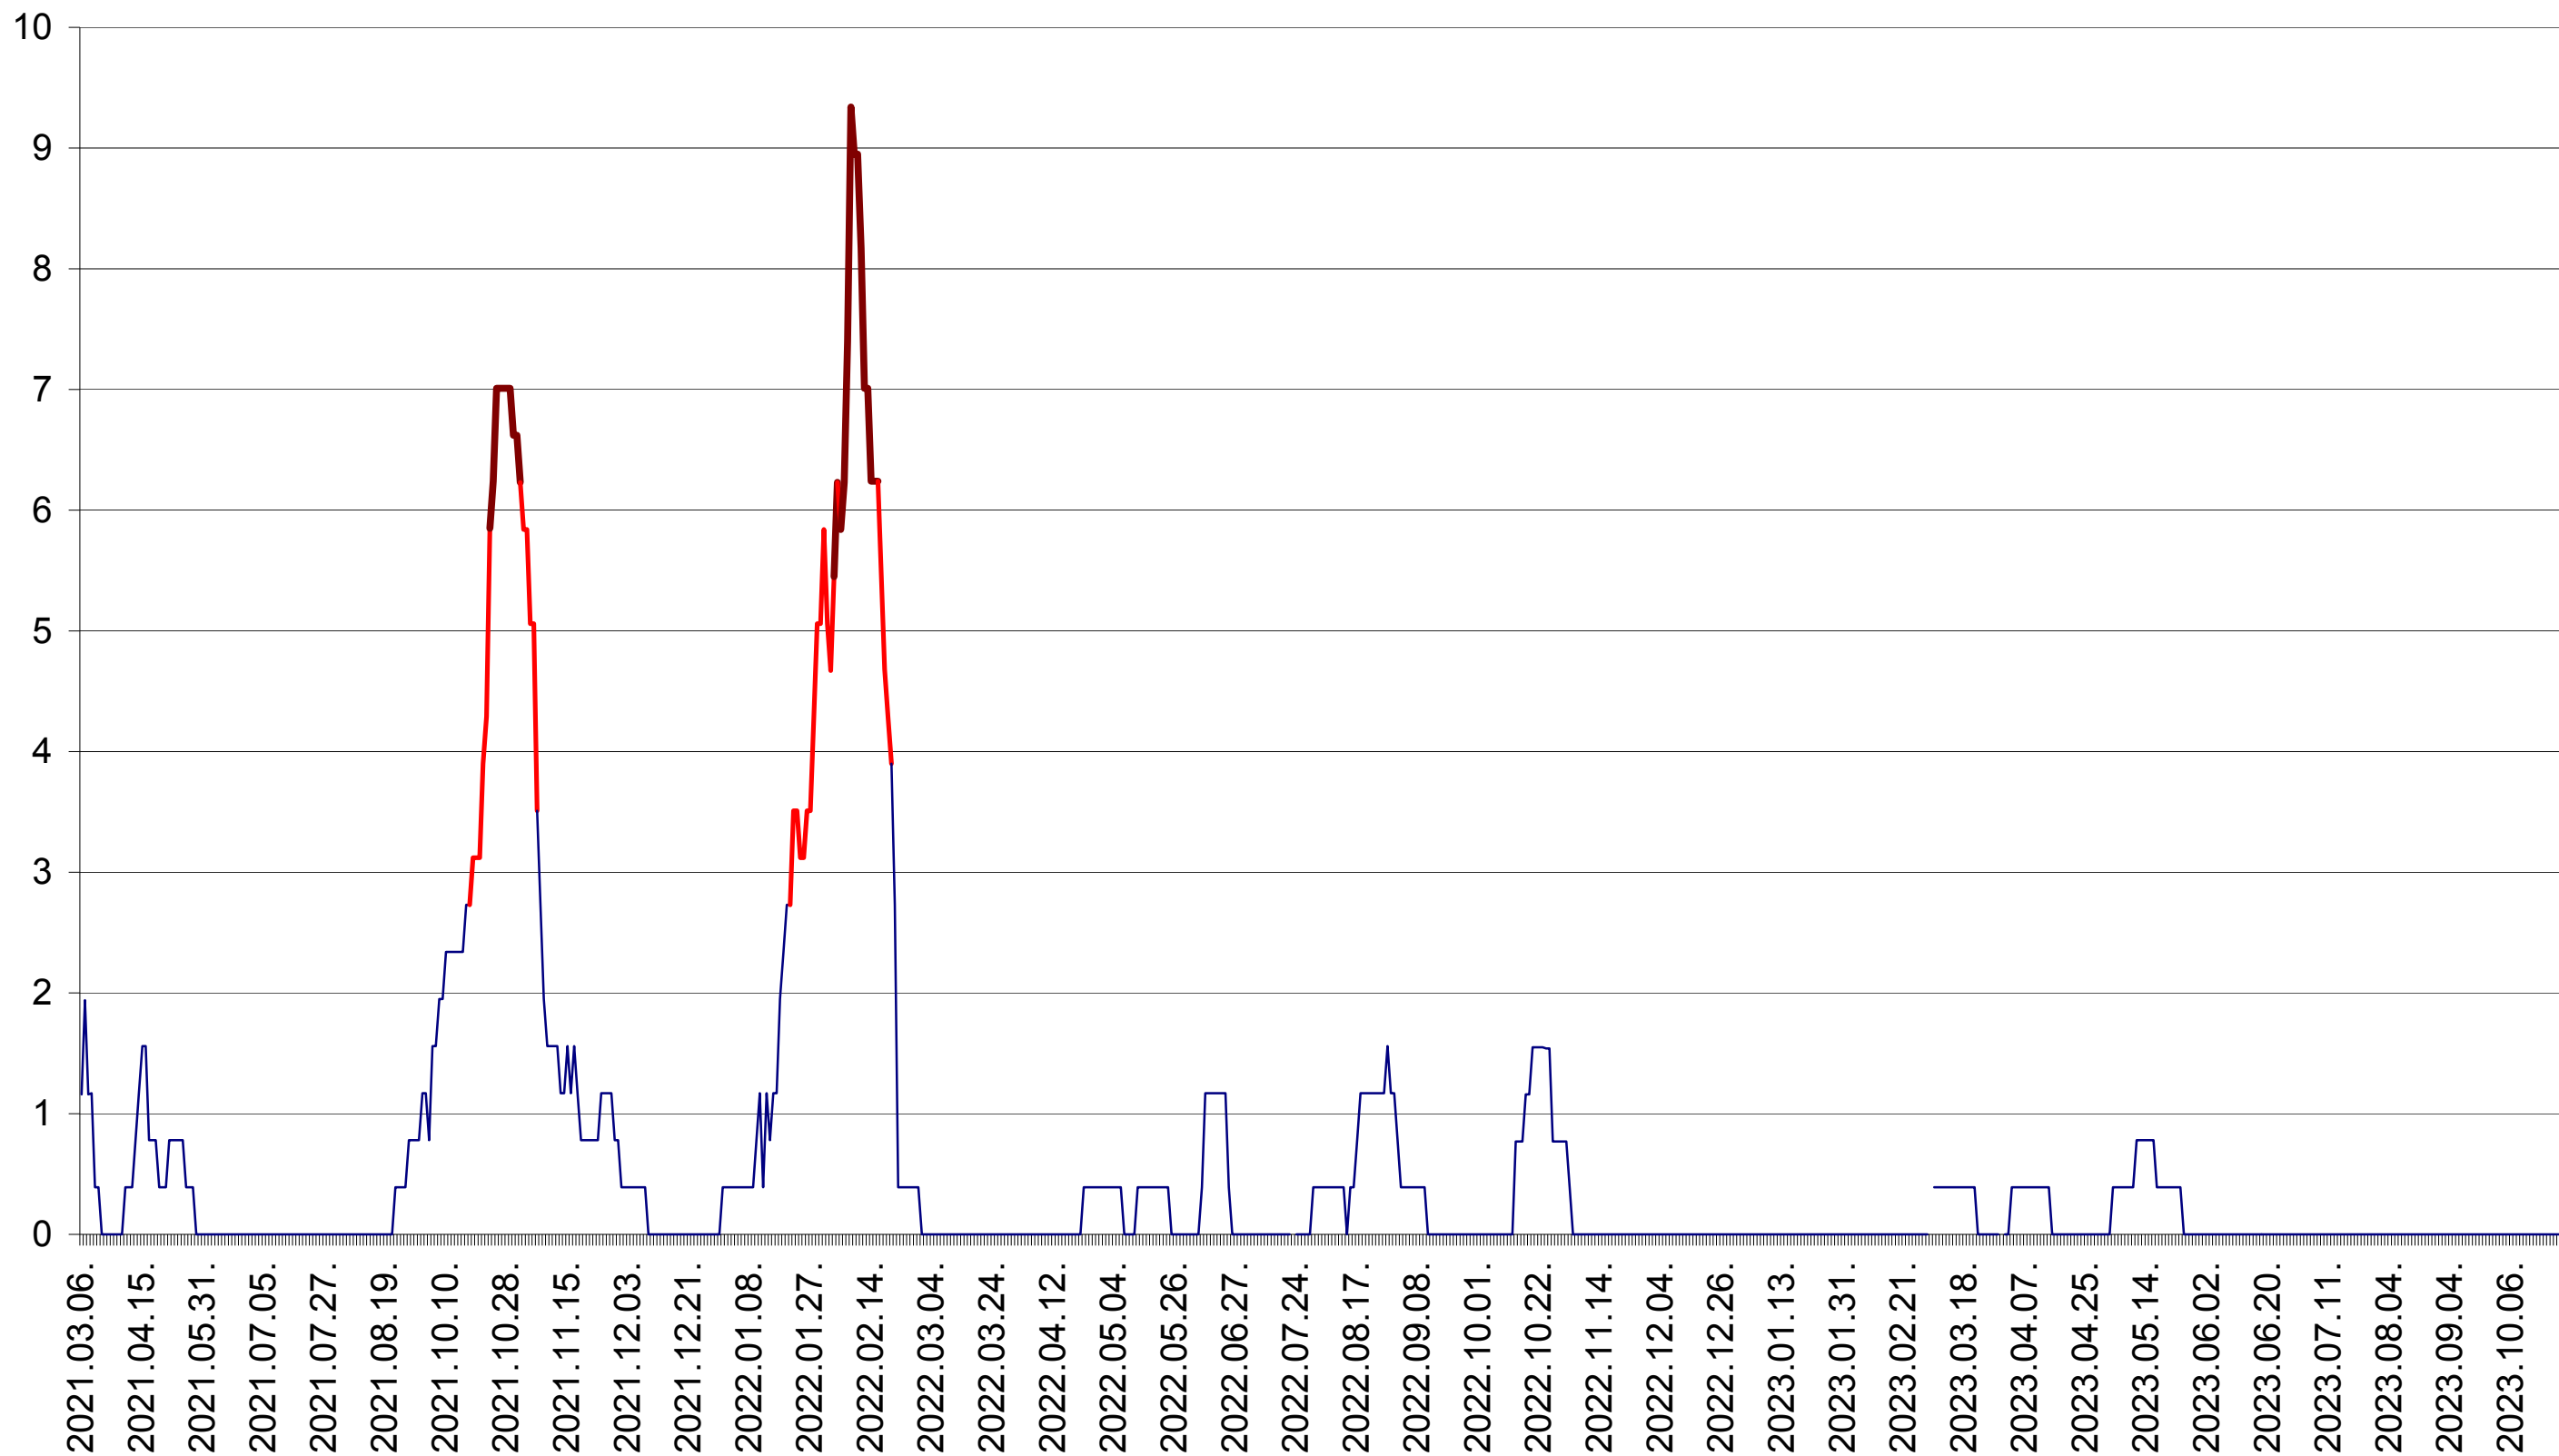

MUNICIPIUL TOPLIȚA - Evolutia incidentei cumulate pe 14 zile la % de locuitori
2021.03.07. - 2023.10.31.

TOMEȘTI - Evolutia incidentei cumulate pe 14 zile la ‰ de locuitori
2021.03.07. - 2023.10.31.