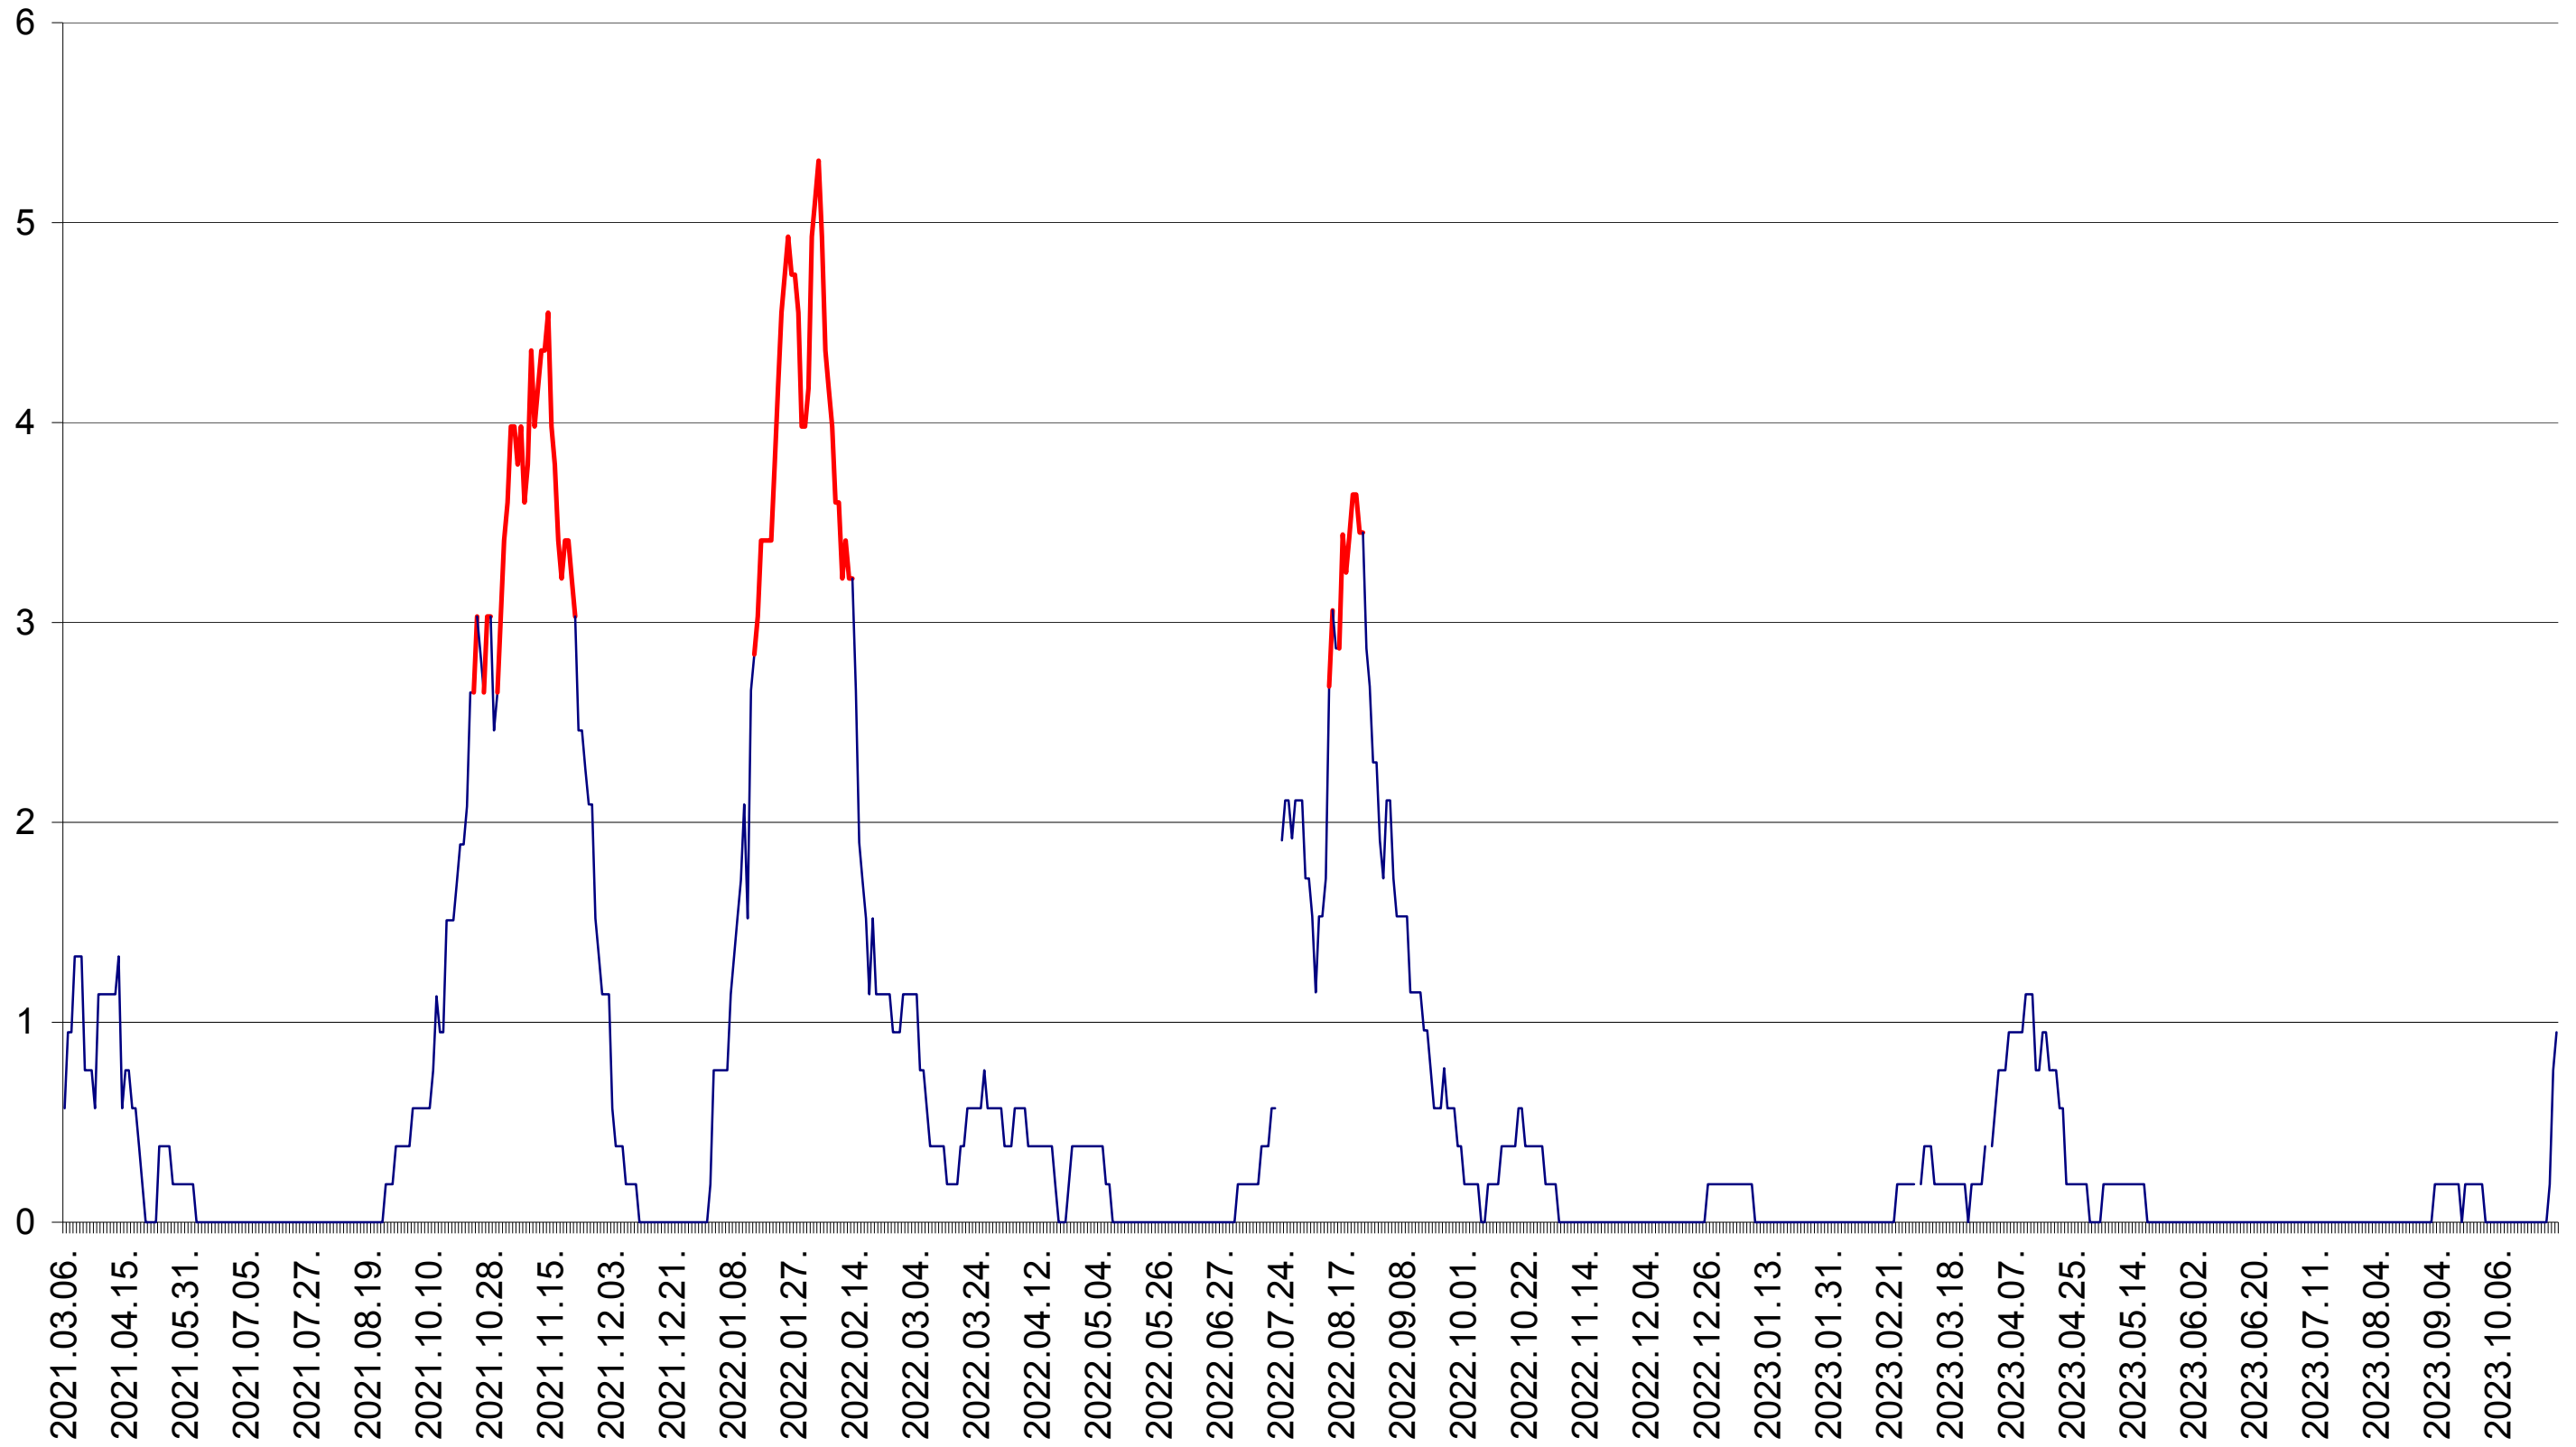

TOMEȘTI - Evolutia incidentei cumulate pe 14 zile la ‰ de locuitori
2021.03.07. - 2023.10.31.

SUSENI - Evolutia incidentei cumulate pe 14 zile la ‰ de locuitori
2021.03.07. - 2023.10.31.