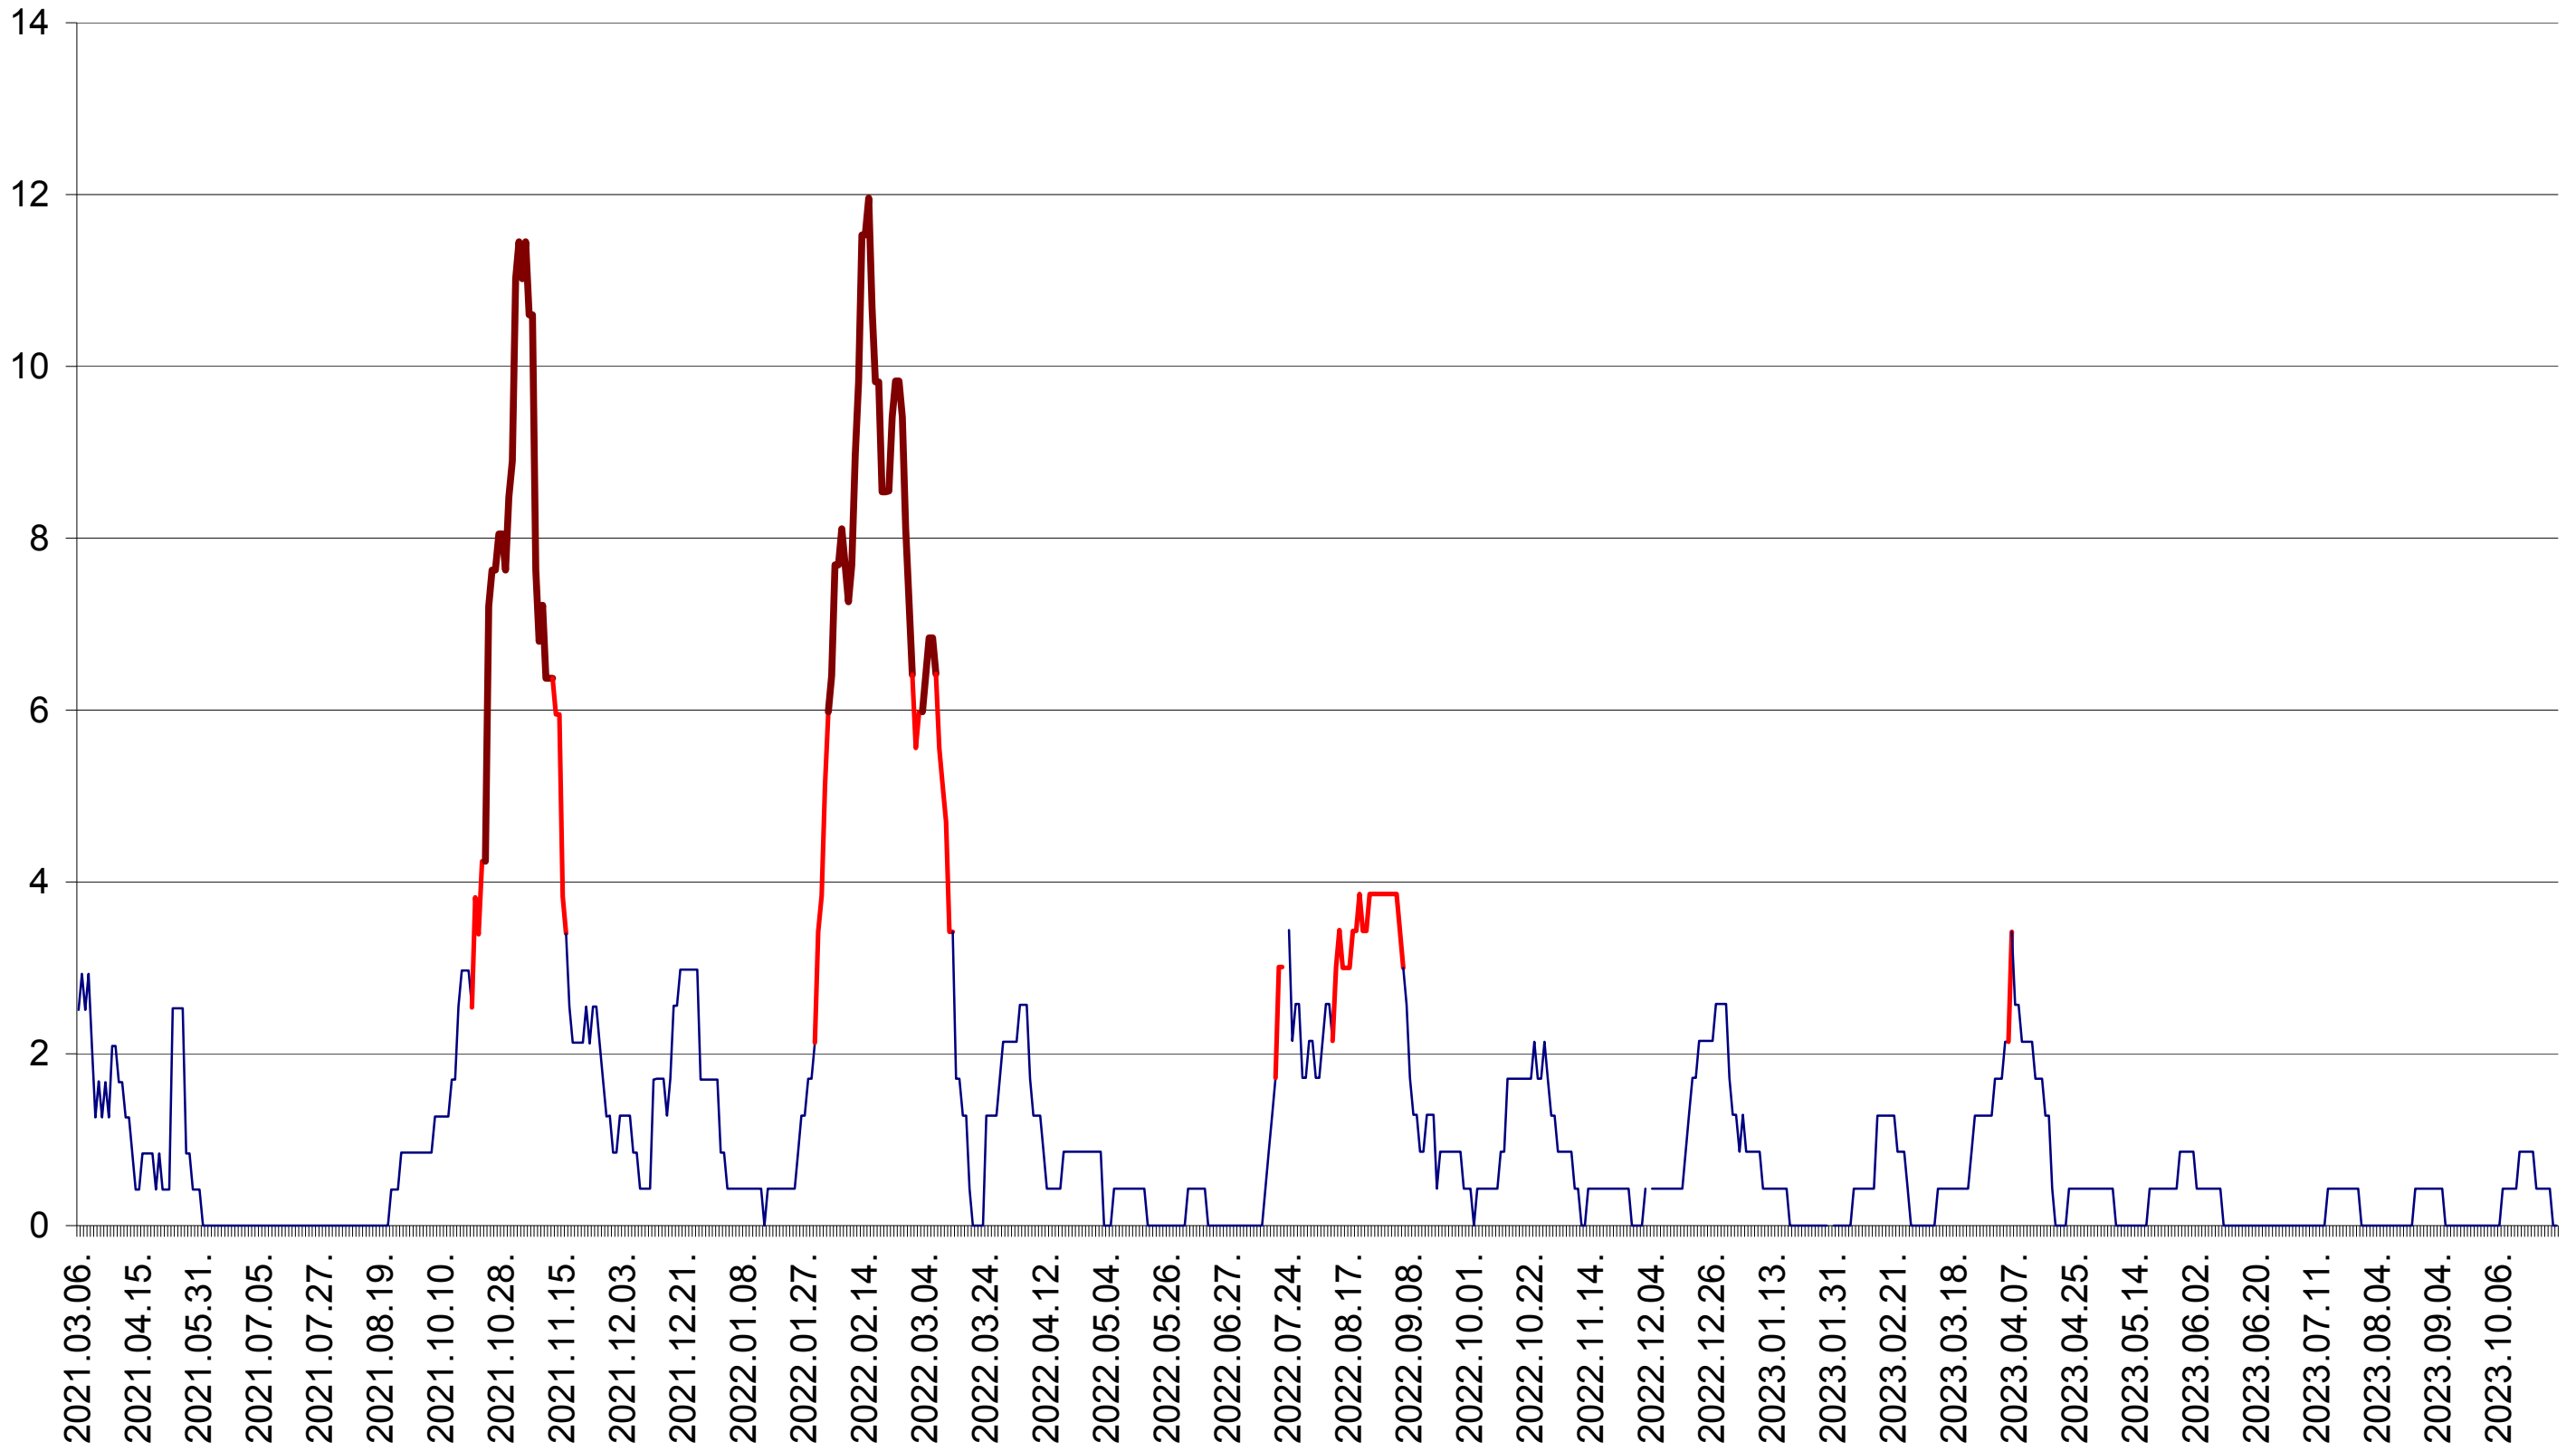

ORAȘ BĂLAN - Evolutia incidentei cumulate pe 14 zile la ‰ de locuitori  
2021.03.07. - 2023.10.31.

BILBOR - Evolutia incidentei cumulate pe 14 zile la ‰ de locuitori  
2021.03.07. - 2023.10.31.

ORAȘ BORSEC - Evolutia incidentei cumulate pe 14 zile la ‰ de locuitori  
2021.03.07. - 2023.10.31.

ORAȘ CRISTURU SECUIESC - Evolutia incidentei cumulate pe 14 zile la ‰ de locuitori  
2021.03.07. - 2023.10.31.

DĂNEȘTI - Evolutia incidentei cumulate pe 14 zile la ‰ de locuitori  
2021.03.07. - 2023.10.31.

DÂRJIU - Evolutia incidentei cumulate pe 14 zile la ‰ de locuitori  
2021.03.07. - 2023.10.31.

DEALU - Evolutia incidentei cumulate pe 14 zile la ‰ de locuitori  
2021.03.07. - 2023.10.31.

DITRĂU - Evolutia incidentei cumulate pe 14 zile la ‰ de locuitori  
2021.03.07. - 2023.10.31.

FELICENI - Evolutia incidentei cumulate pe 14 zile la ‰ de locuitori  
2021.03.07. - 2023.10.31.

FRUMOASA - Evolutia incidentei cumulate pe 14 zile la ‰ de locuitori  
2021.03.07. - 2023.10.31.

GĂLĂUȚAȘ - Evolutia incidentei cumulate pe 14 zile la ‰ de locuitori  
2021.03.07. - 2023.10.31.