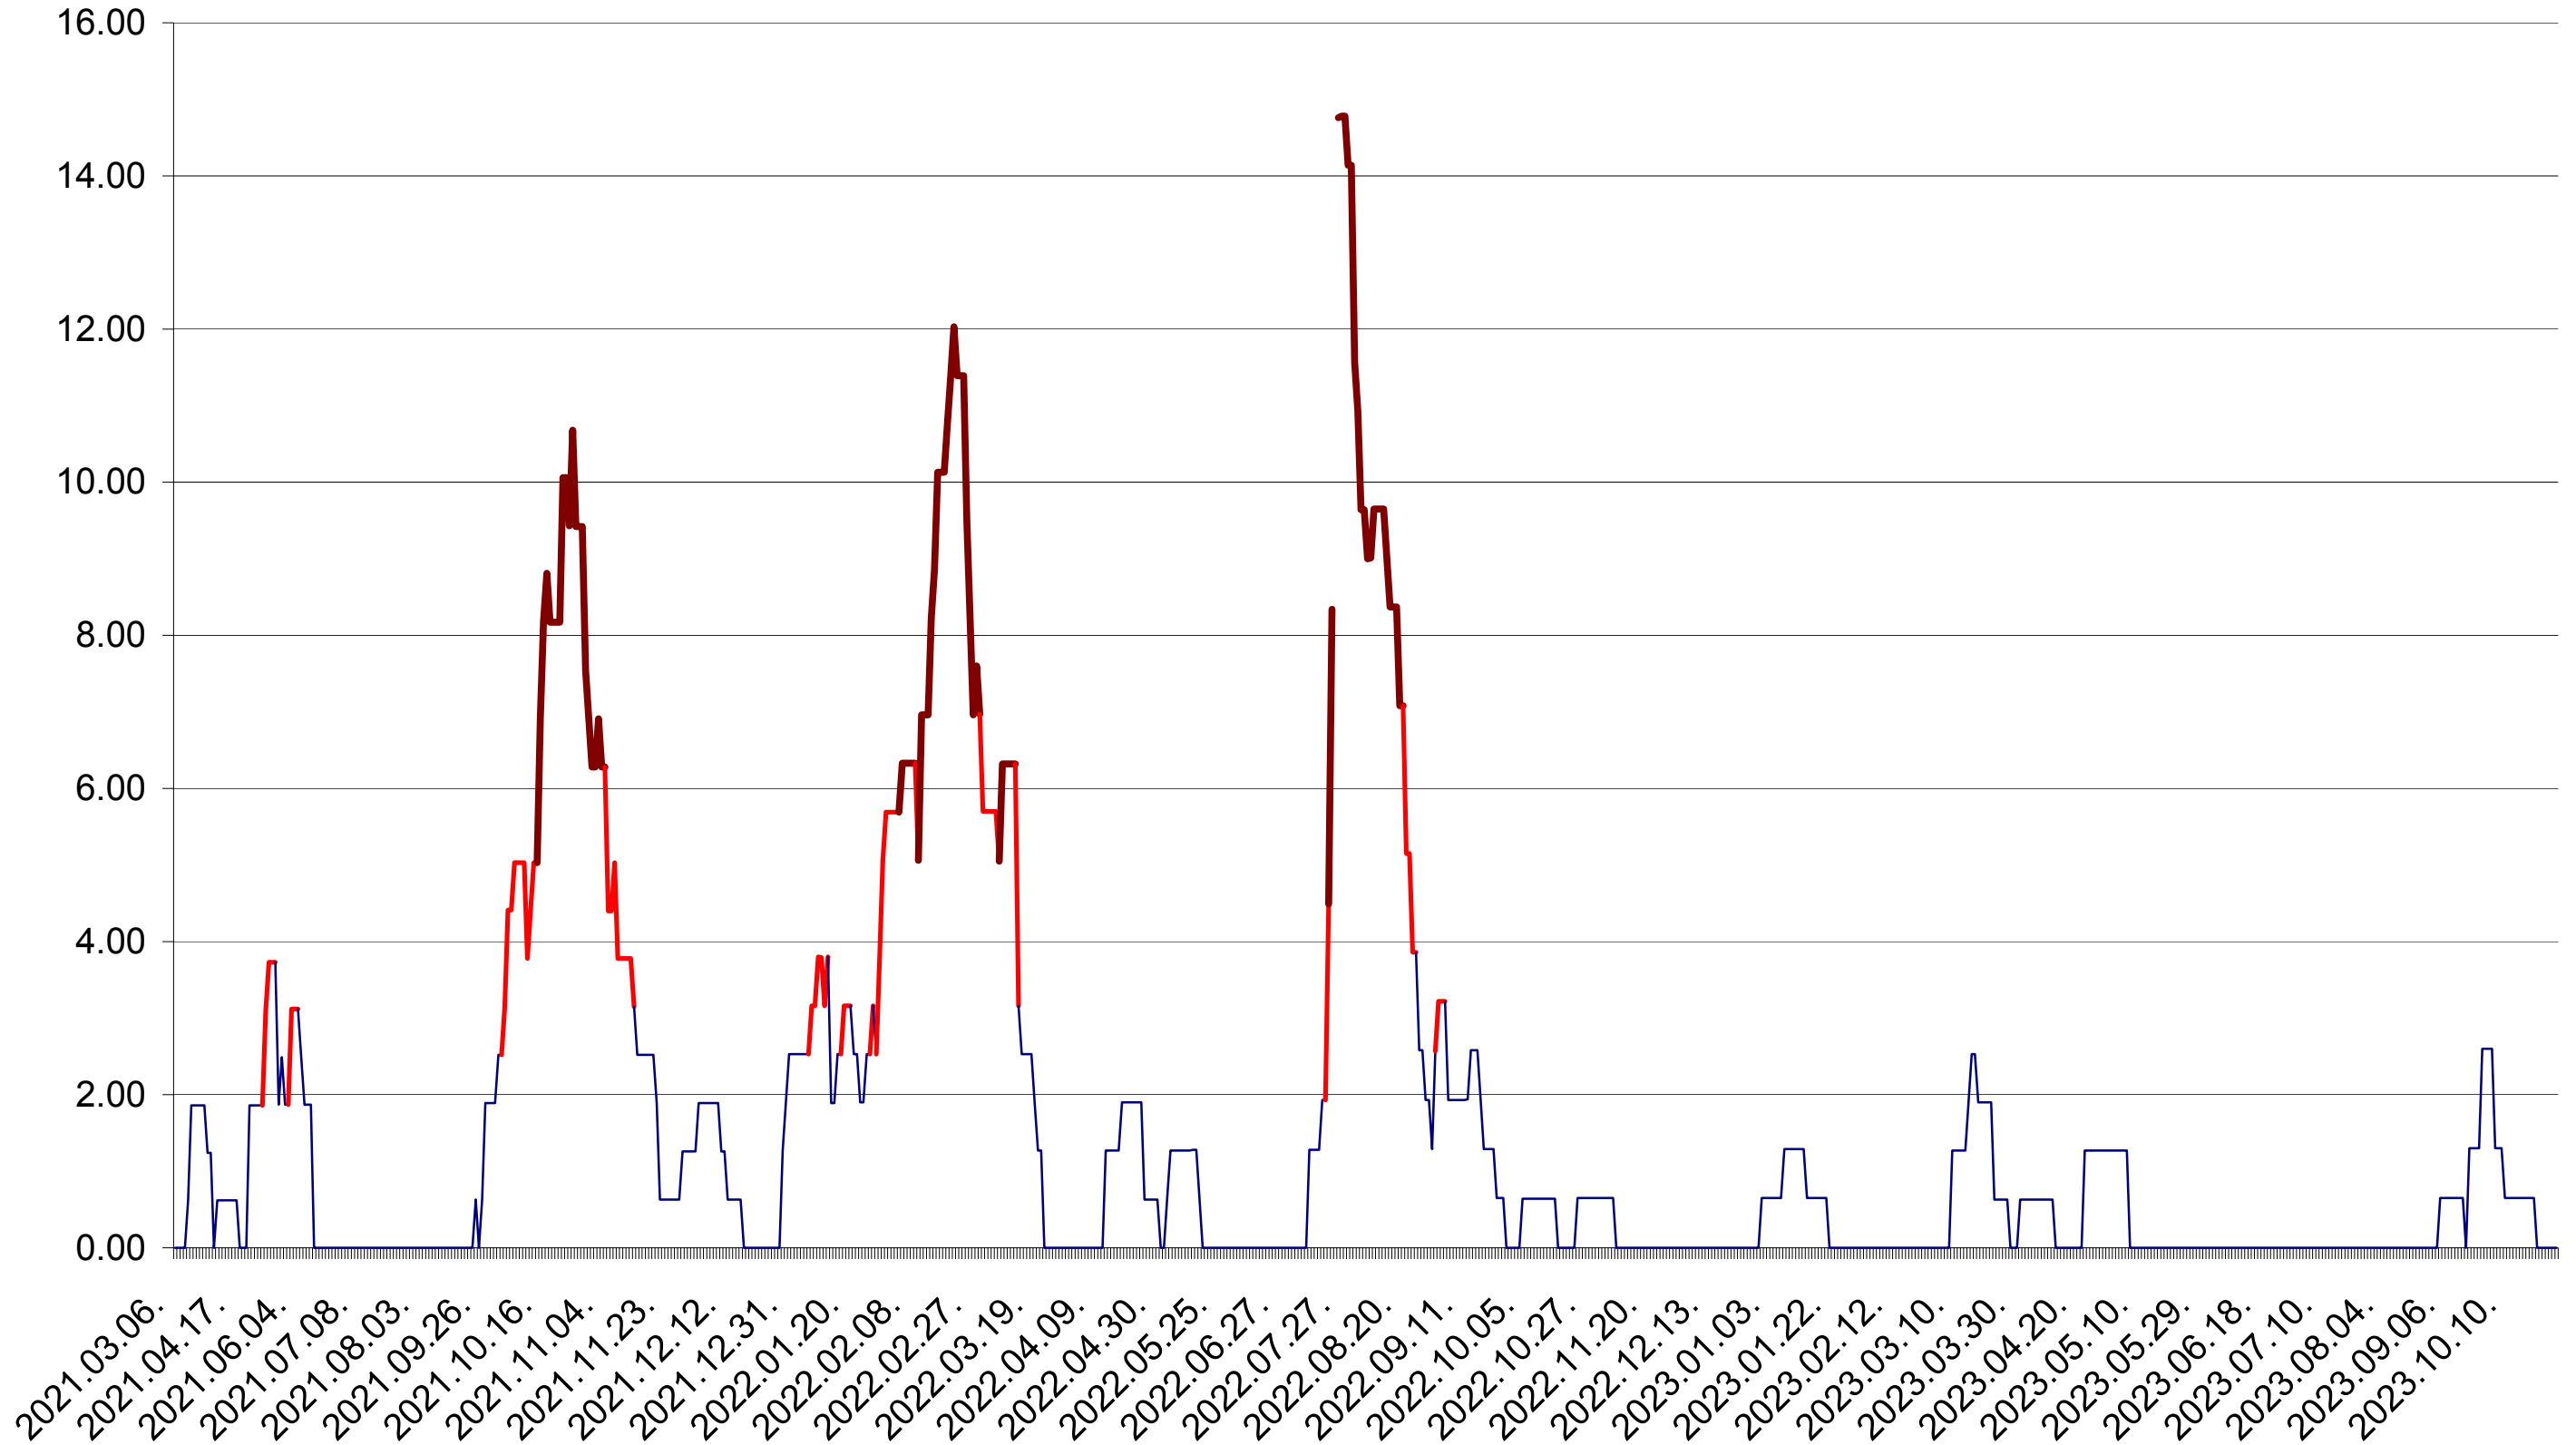

ATID - Evolutia incidentei cumulate pe 14 zile la ‰ de locuitori  
2021.03.07. - 2023.10.31.

AVRĂMEȘTI - Evolutia incidentei cumulate pe 14 zile la ‰ de locuitori  
2021.03.07. - 2023.10.31.

ORAȘ BĂILE TUȘNAD - Evolutia incidentei cumulate pe 14 zile la ‰ de locuitori  
2021.03.07. - 2023.10.31.

ORAȘ BĂLAN - Evolutia incidentei cumulate pe 14 zile la ‰ de locuitori  
2021.03.07. - 2023.10.31.

BILBOR - Evolutia incidentei cumulate pe 14 zile la ‰ de locuitori  
2021.03.07. - 2023.10.31.

ORAȘ BORSEC - Evolutia incidentei cumulate pe 14 zile la ‰ de locuitori  
2021.03.07. - 2023.10.31.

BRĂDEȘTI - Evolutia incidentei cumulate pe 14 zile la ‰ de locuitori  
2021.03.07. - 2023.10.31.

CĂPÂLNIȚA - Evolutia incidentei cumulate pe 14 zile la ‰ de locuitori  
2021.03.07. - 2023.10.31.

CÂRȚA - Evolutia incidentei cumulate pe 14 zile la ‰ de locuitori  
2021.03.07. - 2023.10.31.