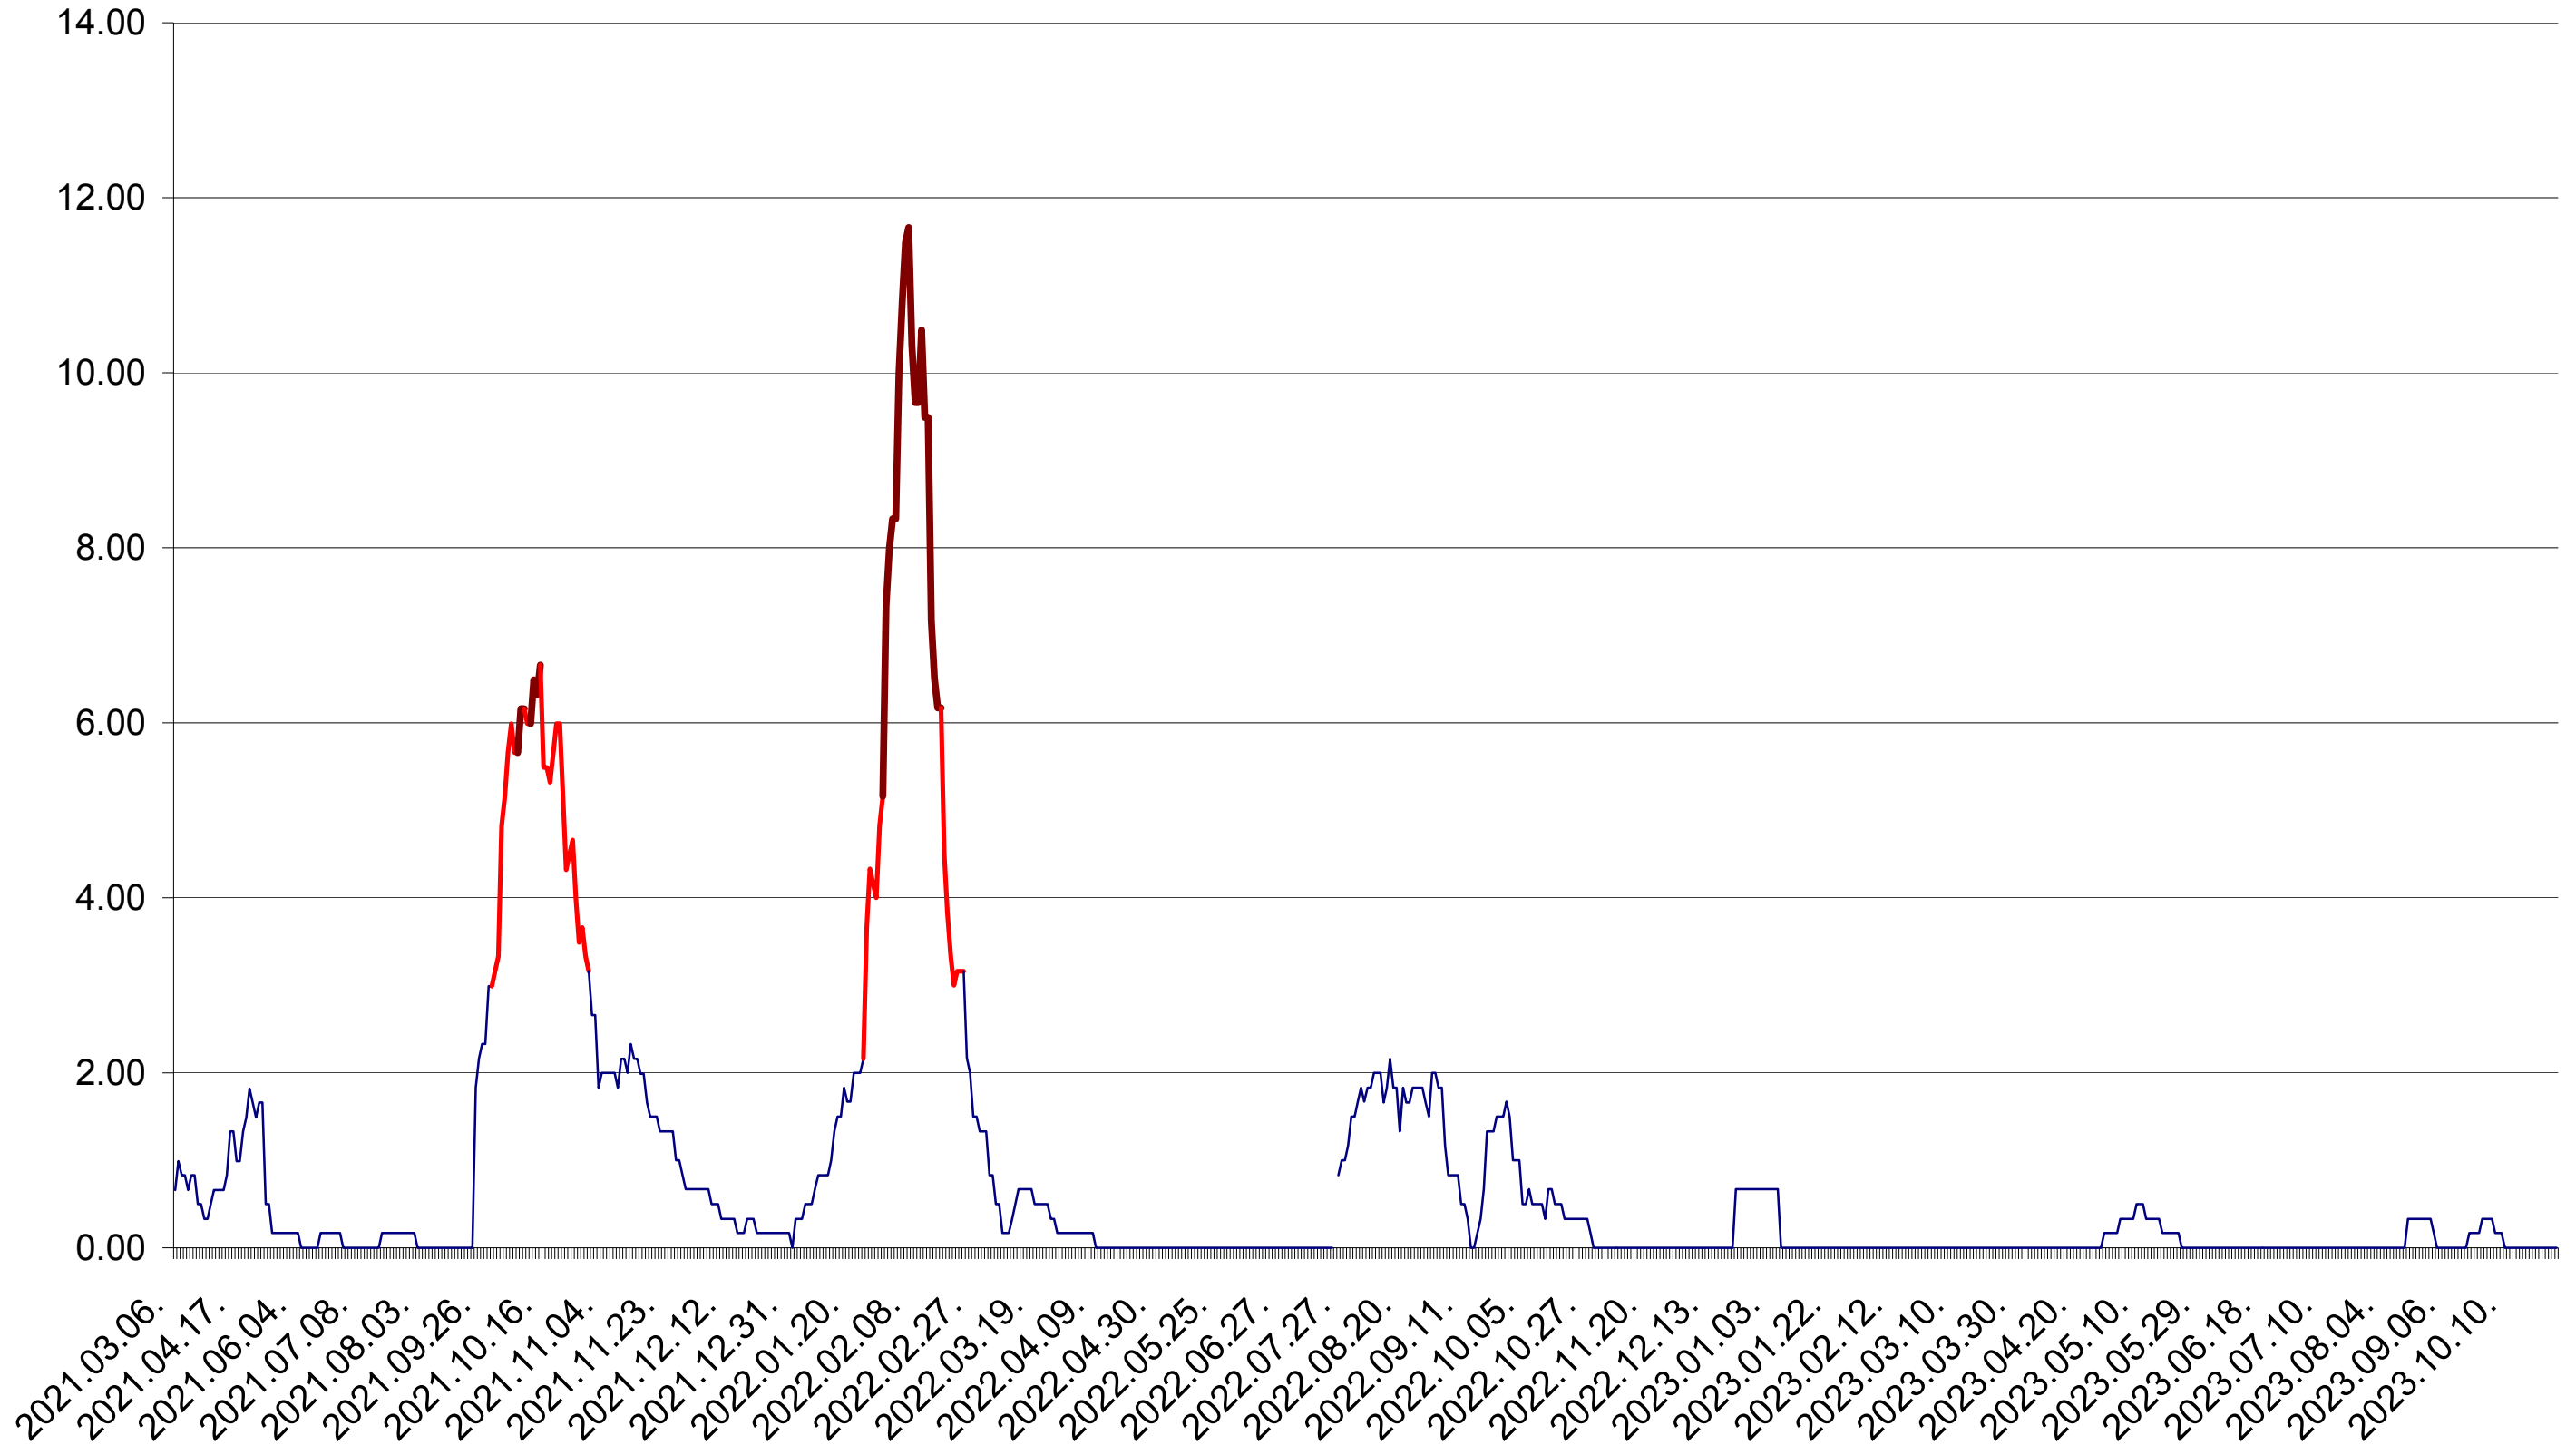

Total - Evolutia incidentei cumulate pe 14 zile la ‰ de locuitori
2021.03.07. - 2023.10.31.

ZETEA - Evolutia incidentei cumulate pe 14 zile la ‰ de locuitori
2021.03.07. - 2023.10.31.