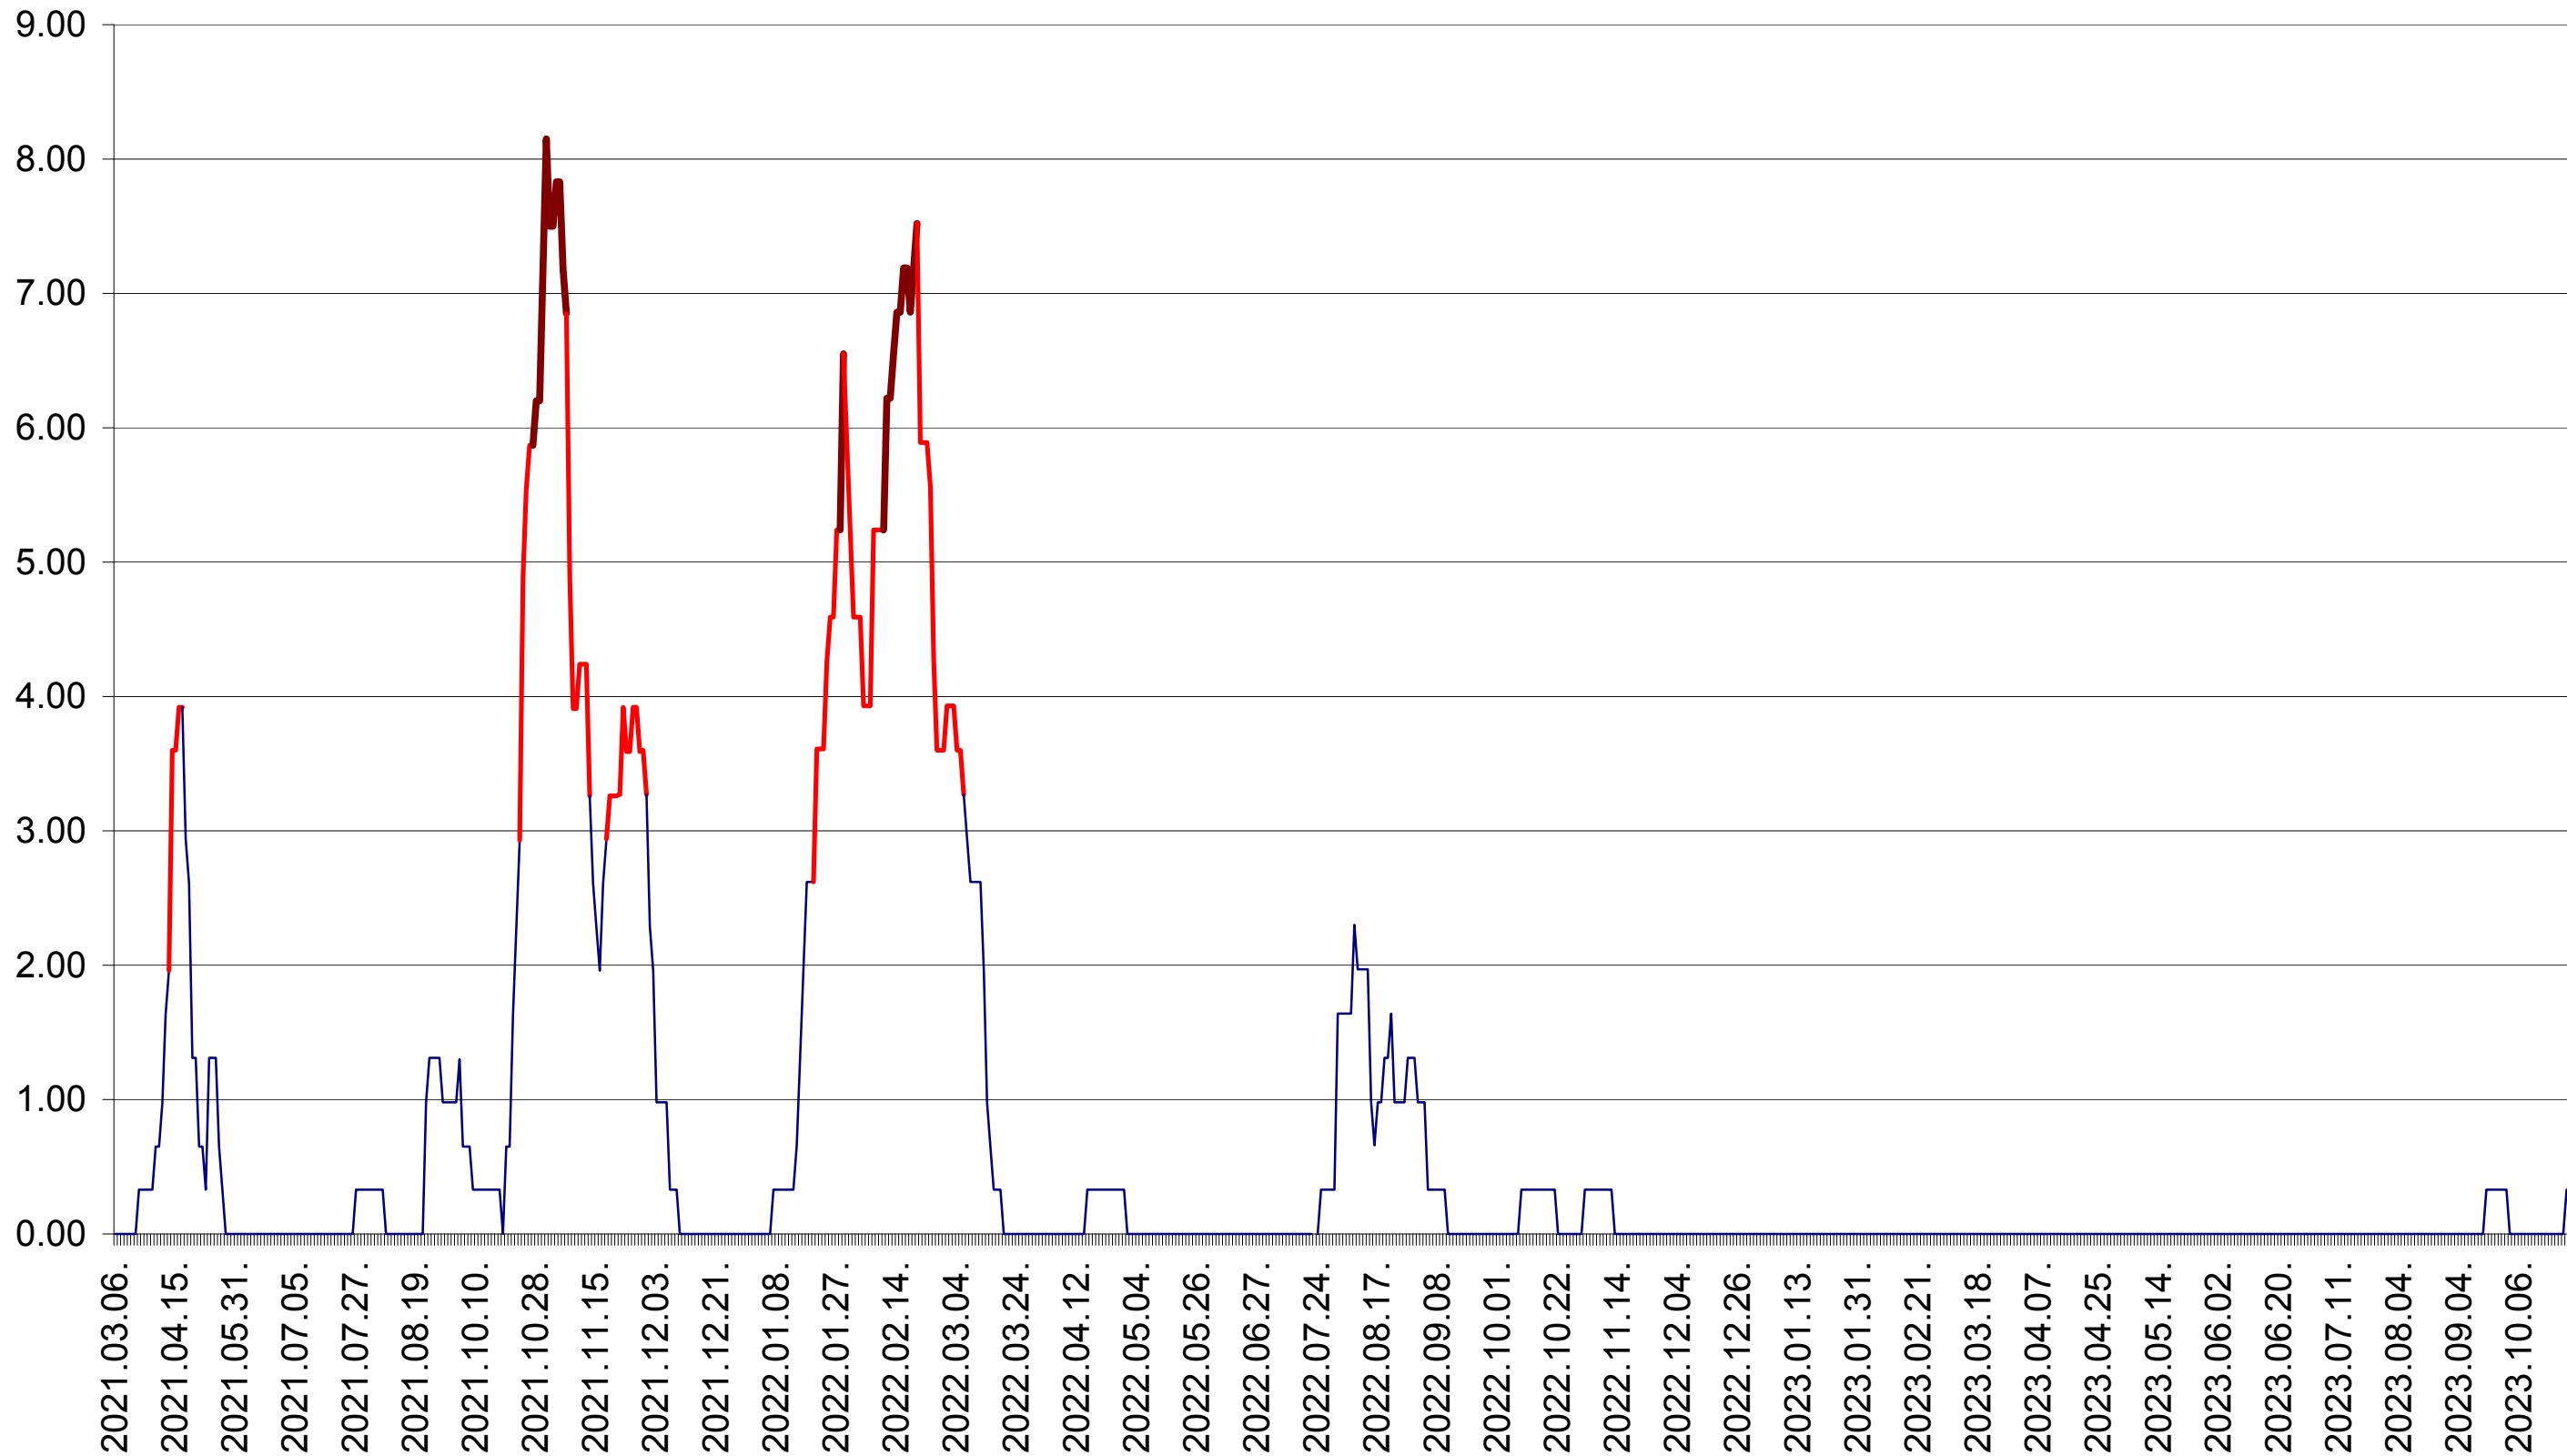

ATID - Evolutia incidentei cumulate pe 14 zile la ‰ de locuitori  
2021.03.07. - 2023.10.31.

AVRĂMEȘTI - Evolutia incidentei cumulate pe 14 zile la ‰ de locuitori  
2021.03.07. - 2023.10.31.

ORAȘ BĂILE TUȘNAD - Evolutia incidentei cumulate pe 14 zile la ‰ de locuitori  
2021.03.07. - 2023.10.31.

ORAȘ BĂLAN - Evolutia incidentei cumulate pe 14 zile la ‰ de locuitori  
2021.03.07. - 2023.10.31.

BILBOR - Evolutia incidentei cumulate pe 14 zile la ‰ de locuitori  
2021.03.07. - 2023.10.31.

ORAȘ BORSEC - Evolutia incidentei cumulate pe 14 zile la ‰ de locuitori  
2021.03.07. - 2023.10.31.

BRĂDEȘTI - Evolutia incidentei cumulate pe 14 zile la ‰ de locuitori  
2021.03.07. - 2023.10.31.

CĂPÂLNIȚA - Evolutia incidentei cumulate pe 14 zile la ‰ de locuitori  
2021.03.07. - 2023.10.31.

CÂRȚA - Evolutia incidentei cumulate pe 14 zile la ‰ de locuitori  
2021.03.07. - 2023.10.31.