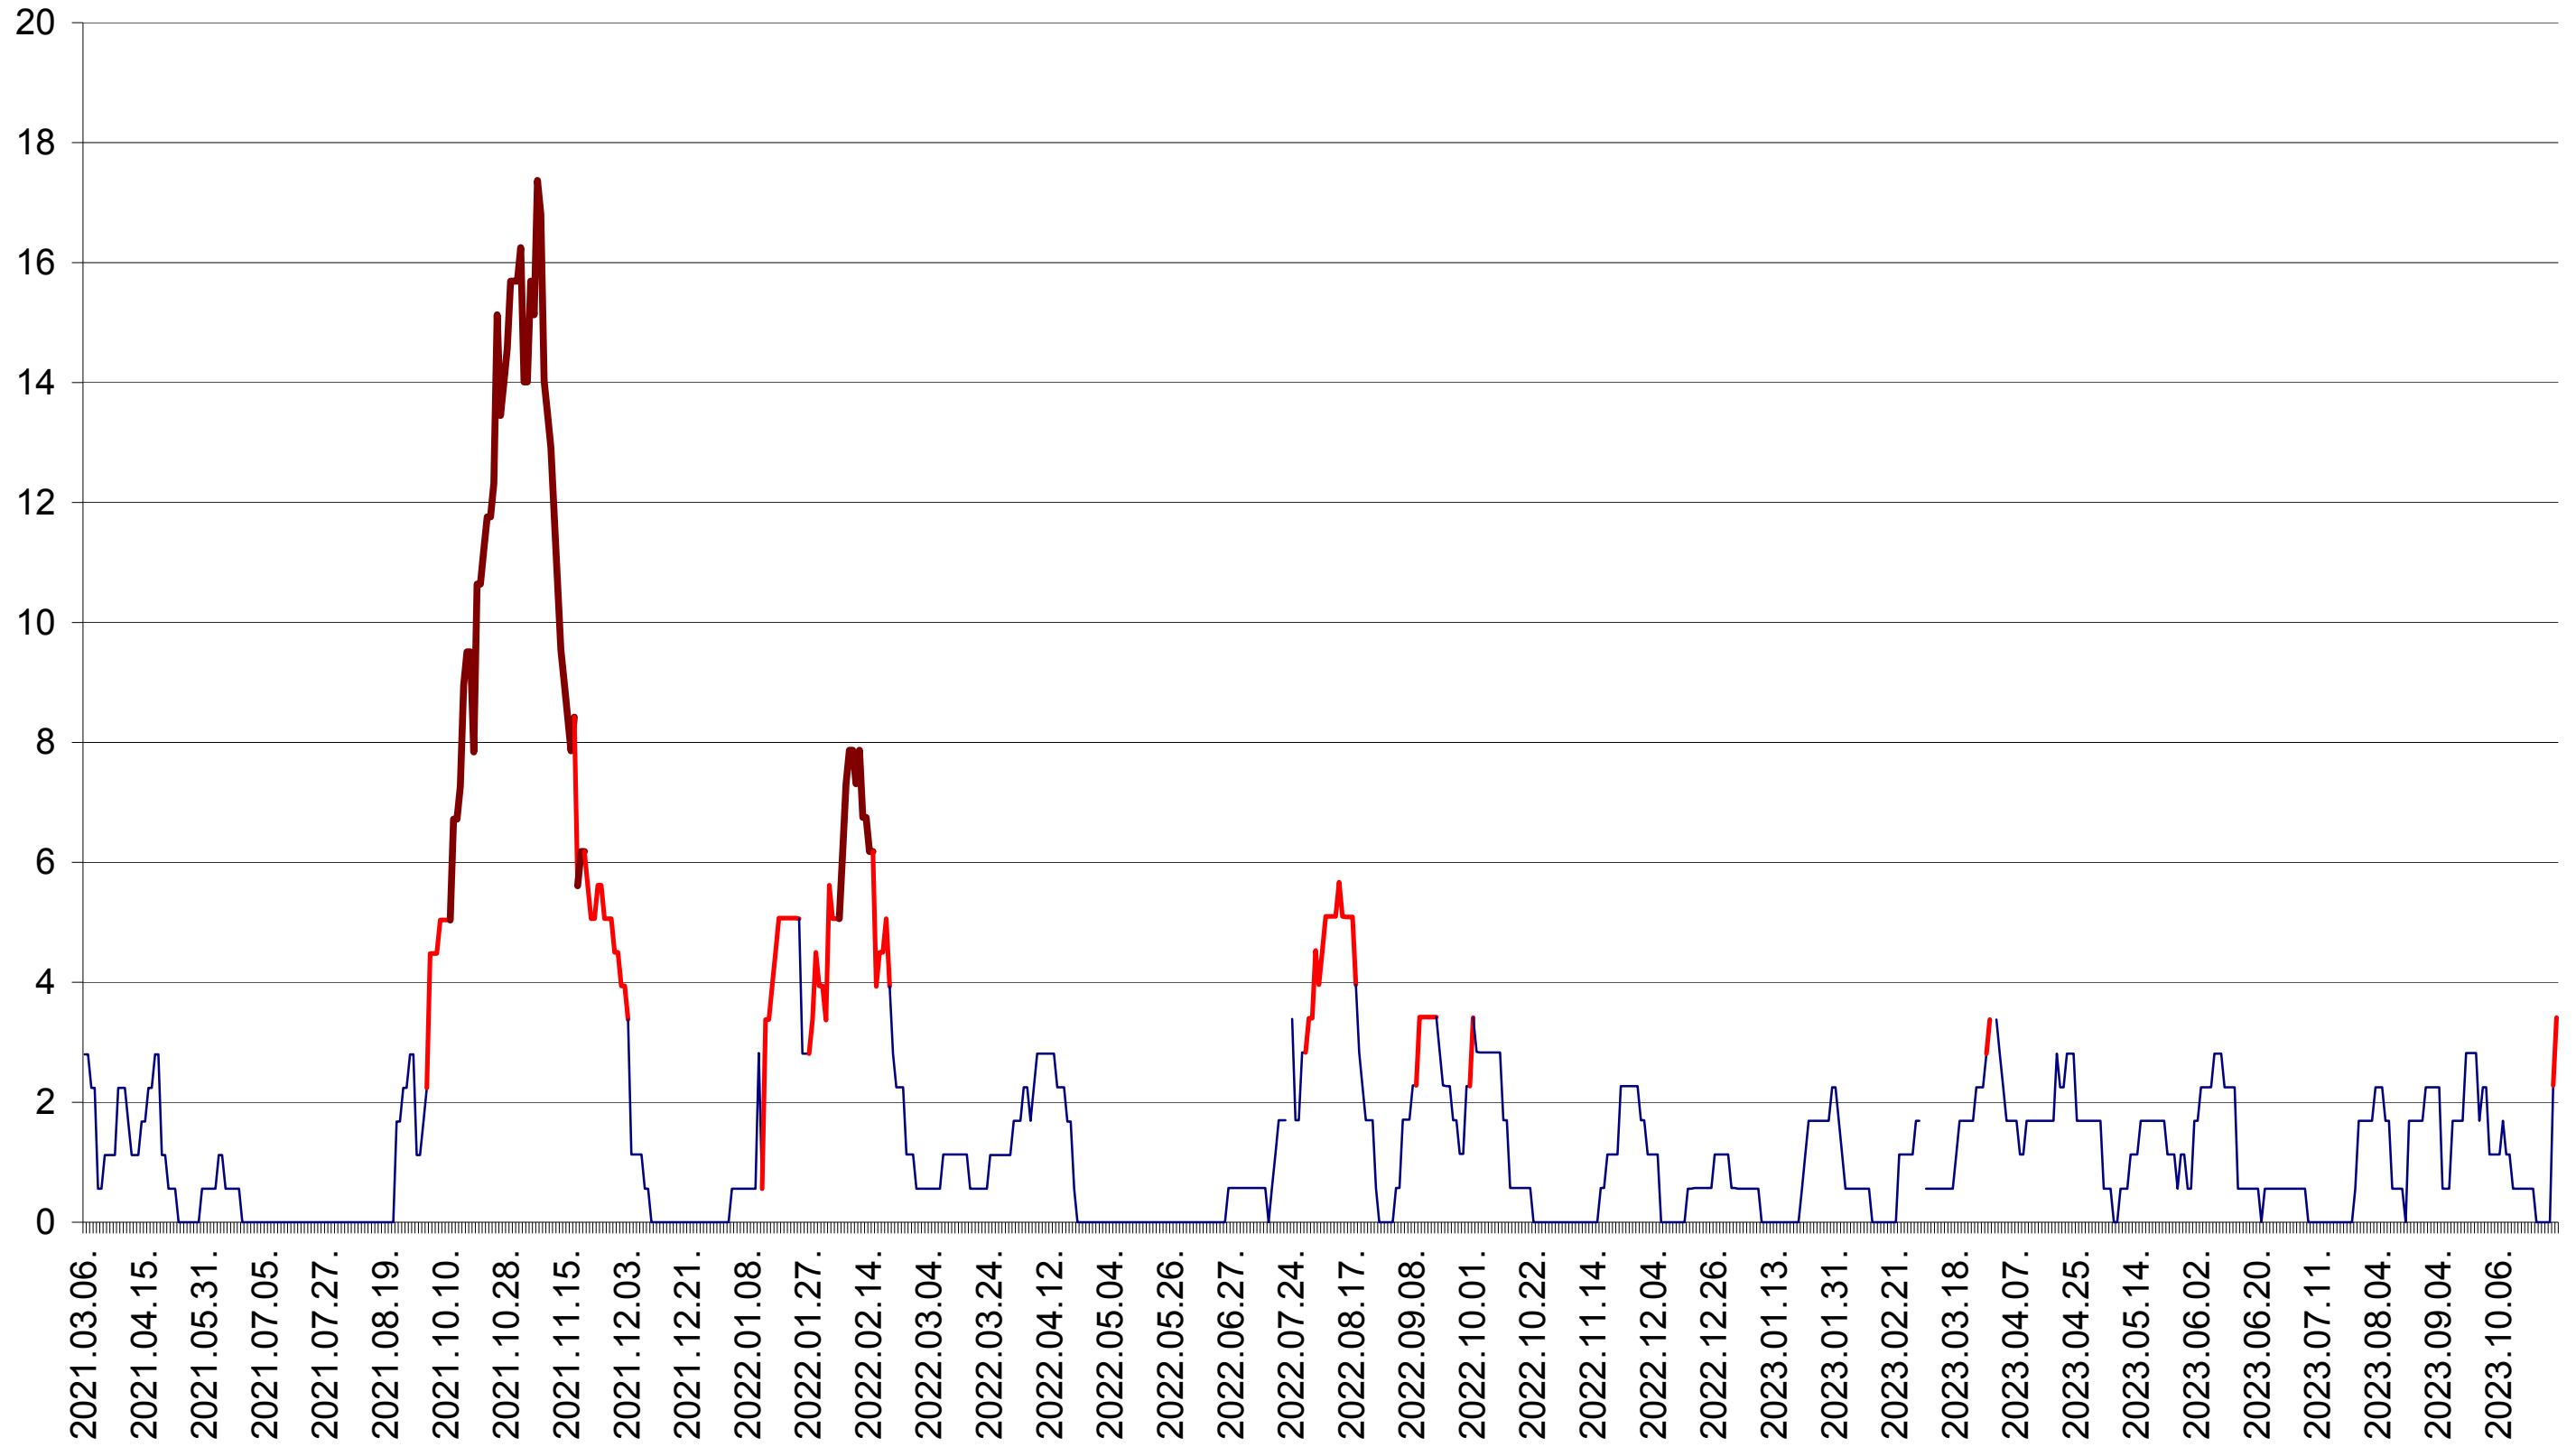

SICULENI - Evolutia incidentei cumulate pe 14 zile la ‰ de locuitori  
2021.03.07. - 2023.10.31.

ȘIMONEȘTI - Evolutia incidentei cumulate pe 14 zile la ‰ de locuitori  
2021.03.07. - 2023.10.31.

SUBCETATE - Evolutia incidentei cumulate pe 14 zile la ‰ de locuitori  
2021.03.07. - 2023.10.31.