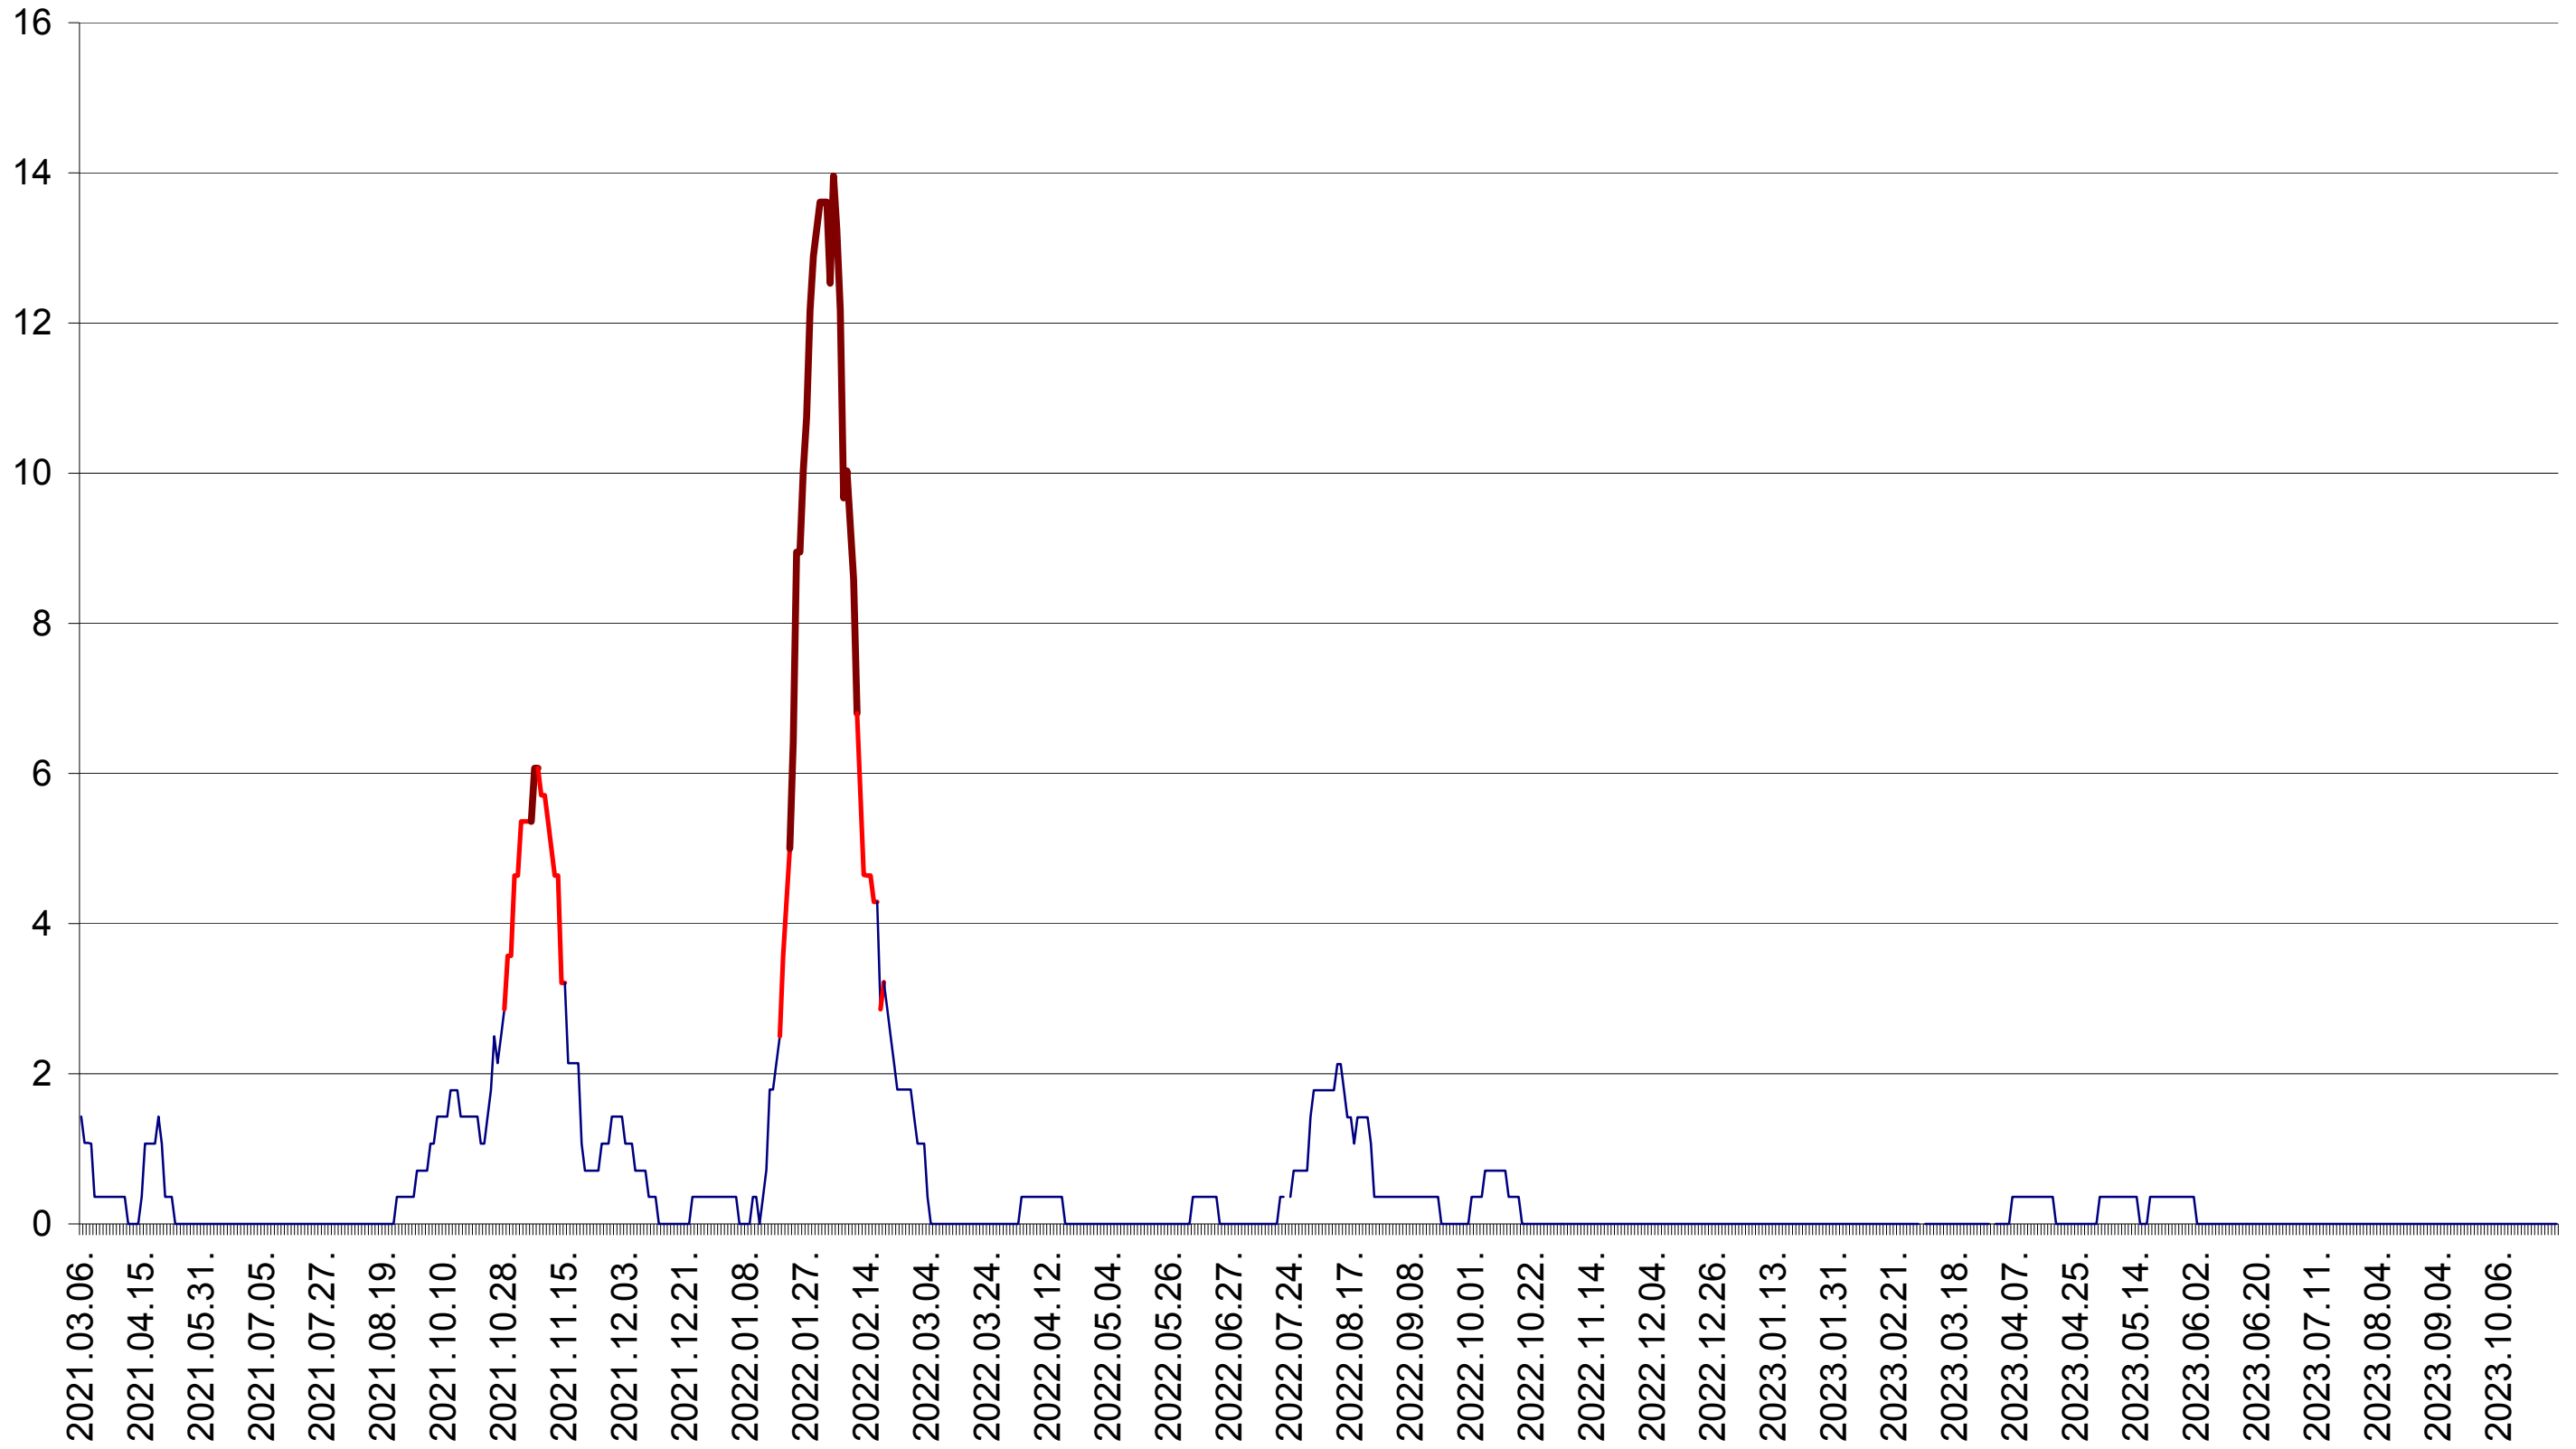

ȘIMONEȘTI - Evolutia incidentei cumulate pe 14 zile la ‰ de locuitori
2021.03.07. - 2023.10.31.

SICULENI - Evolutia incidentei cumulate pe 14 zile la ‰ de locuitori
2021.03.07. - 2023.10.31.