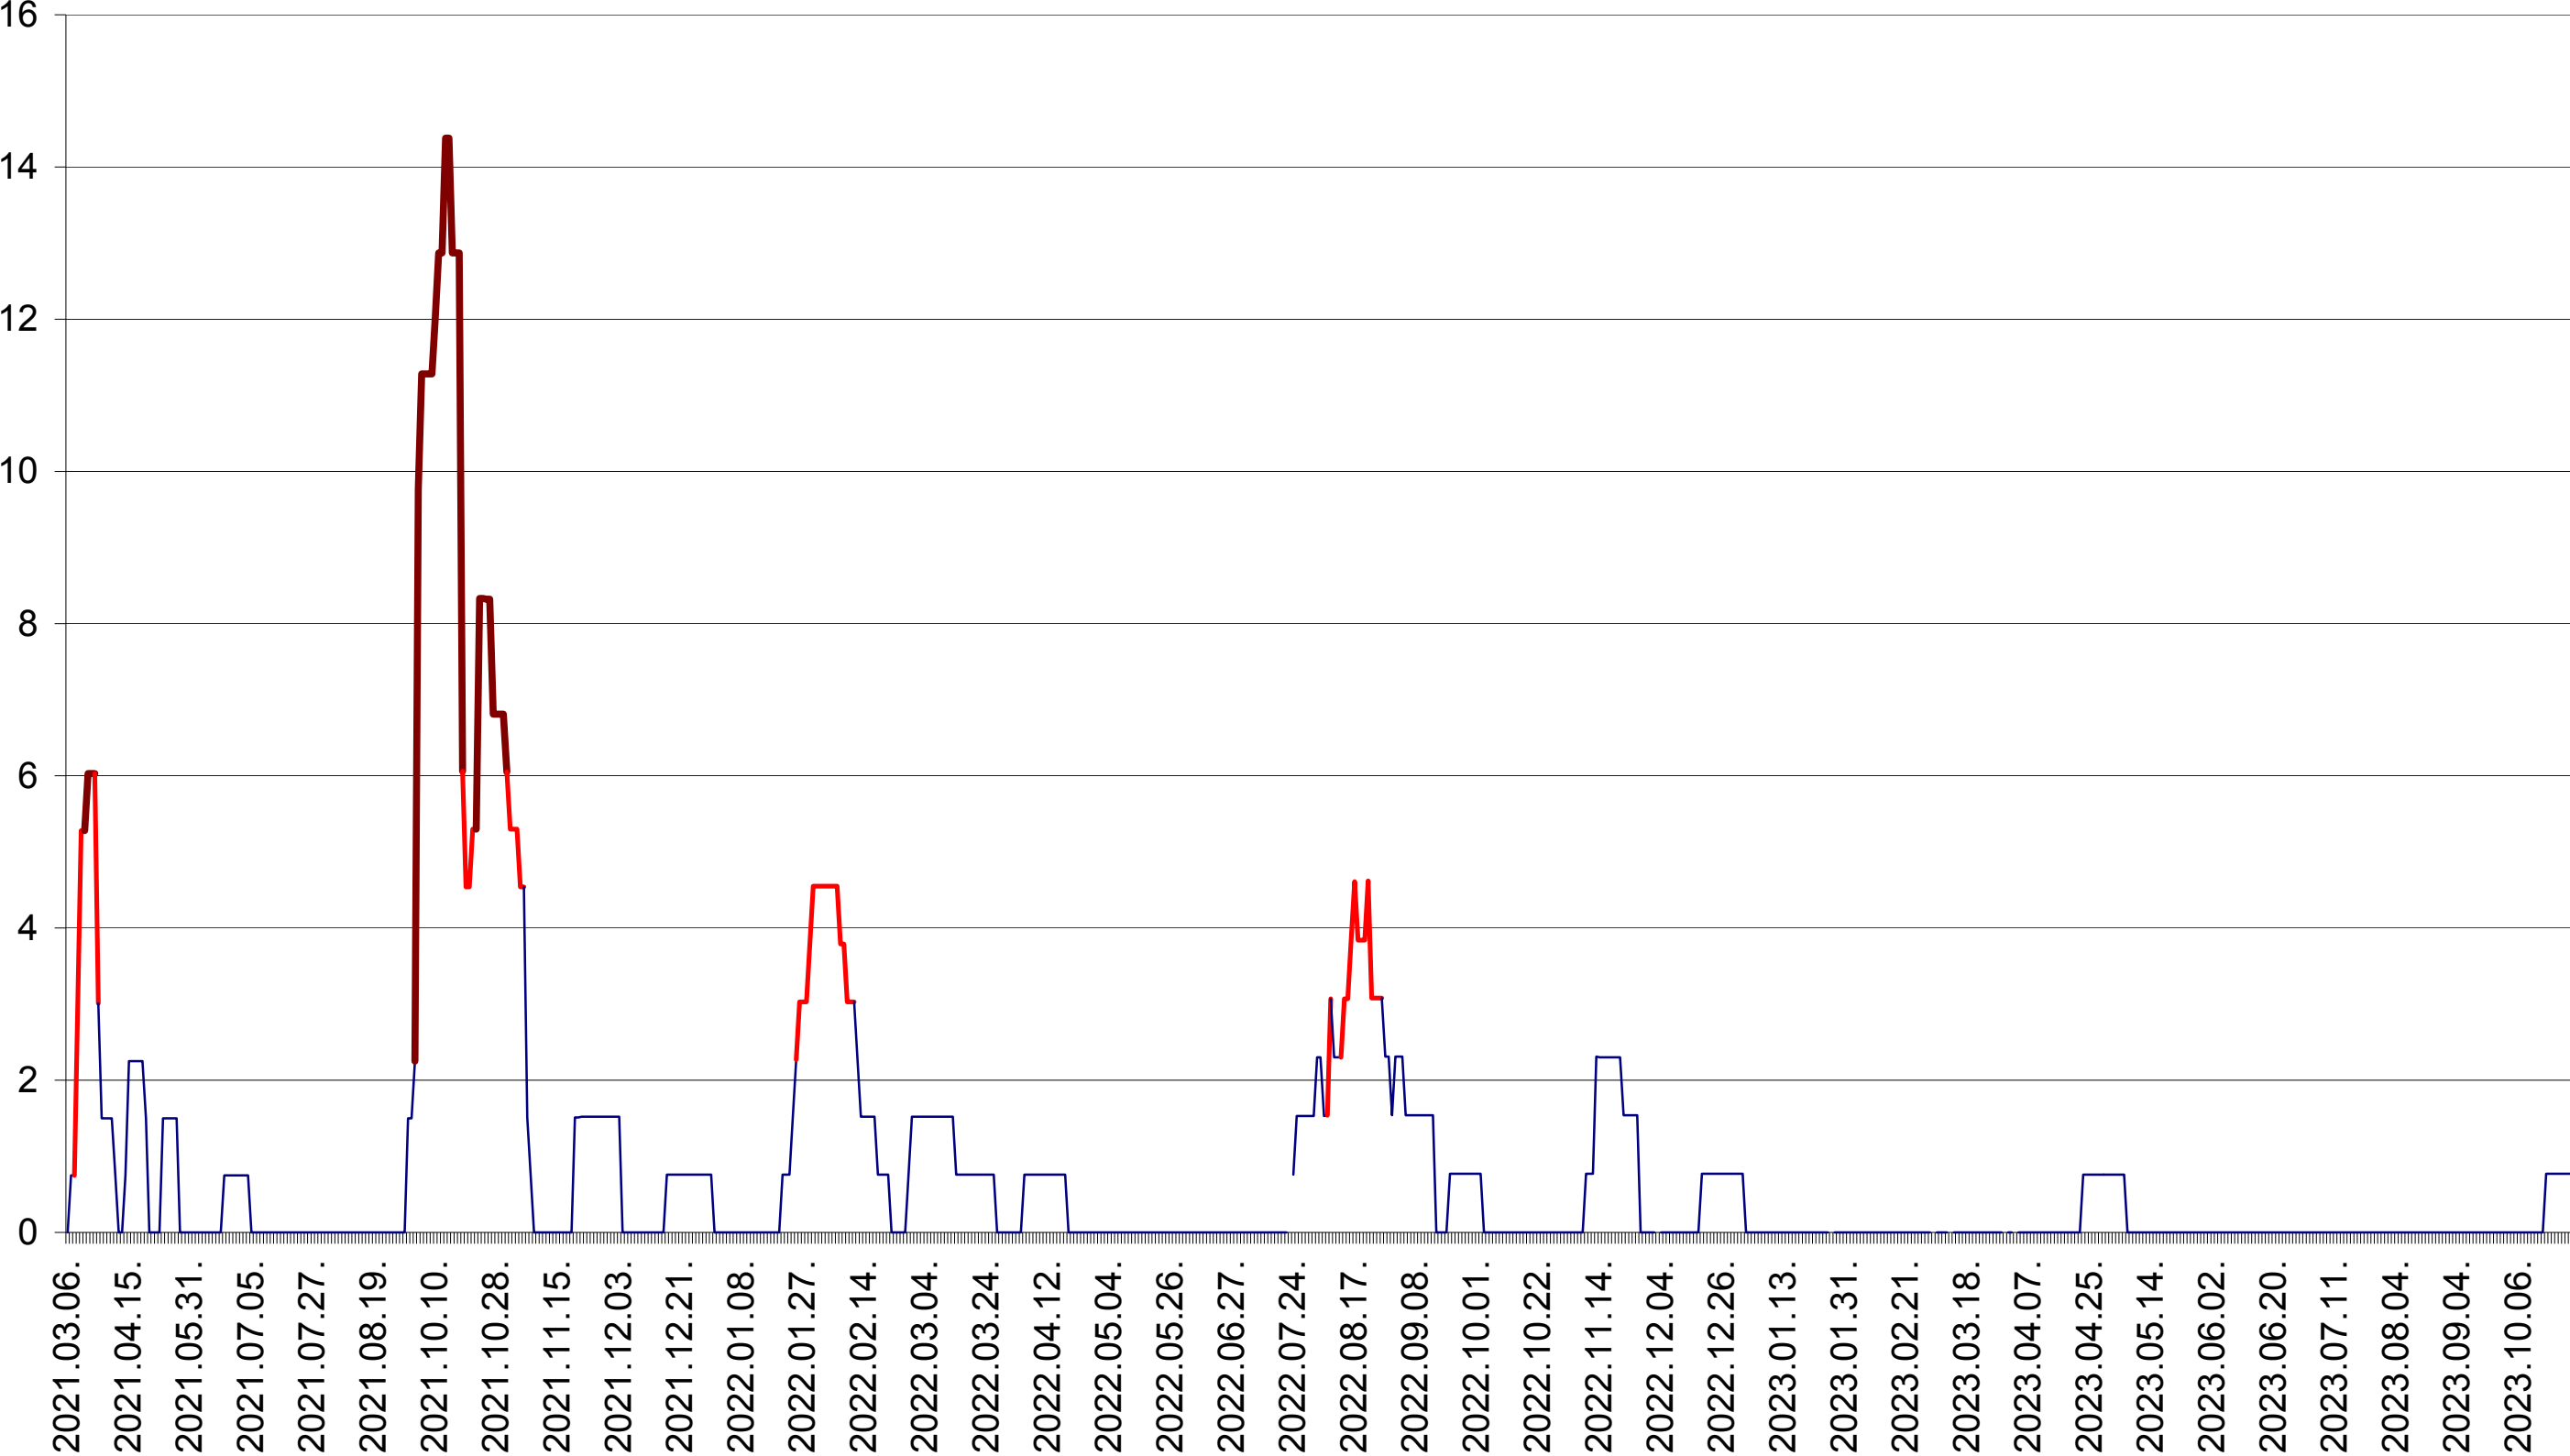

MEREȘTI - Evolutia incidentei cumulate pe 14 zile la ‰ de locuitori  
2021.03.07. - 2023.10.31.

MUNICIPIUL MIERCUREA-CIUC - Evolutia incidentei cumulate pe 14 zile la ‰ de locuitori  
2021.03.07. - 2023.10.31.

MIHĂILENI - Evolutia incidentei cumulate pe 14 zile la ‰ de locuitori  
2021.03.07. - 2023.10.31.

MUGENI - Evolutia incidentei cumulate pe 14 zile la ‰ de locuitori  
2021.03.07. - 2023.10.31.

OCLAND - Evolutia incidentei cumulate pe 14 zile la ‰ de locuitori  
2021.03.07. - 2023.10.31.