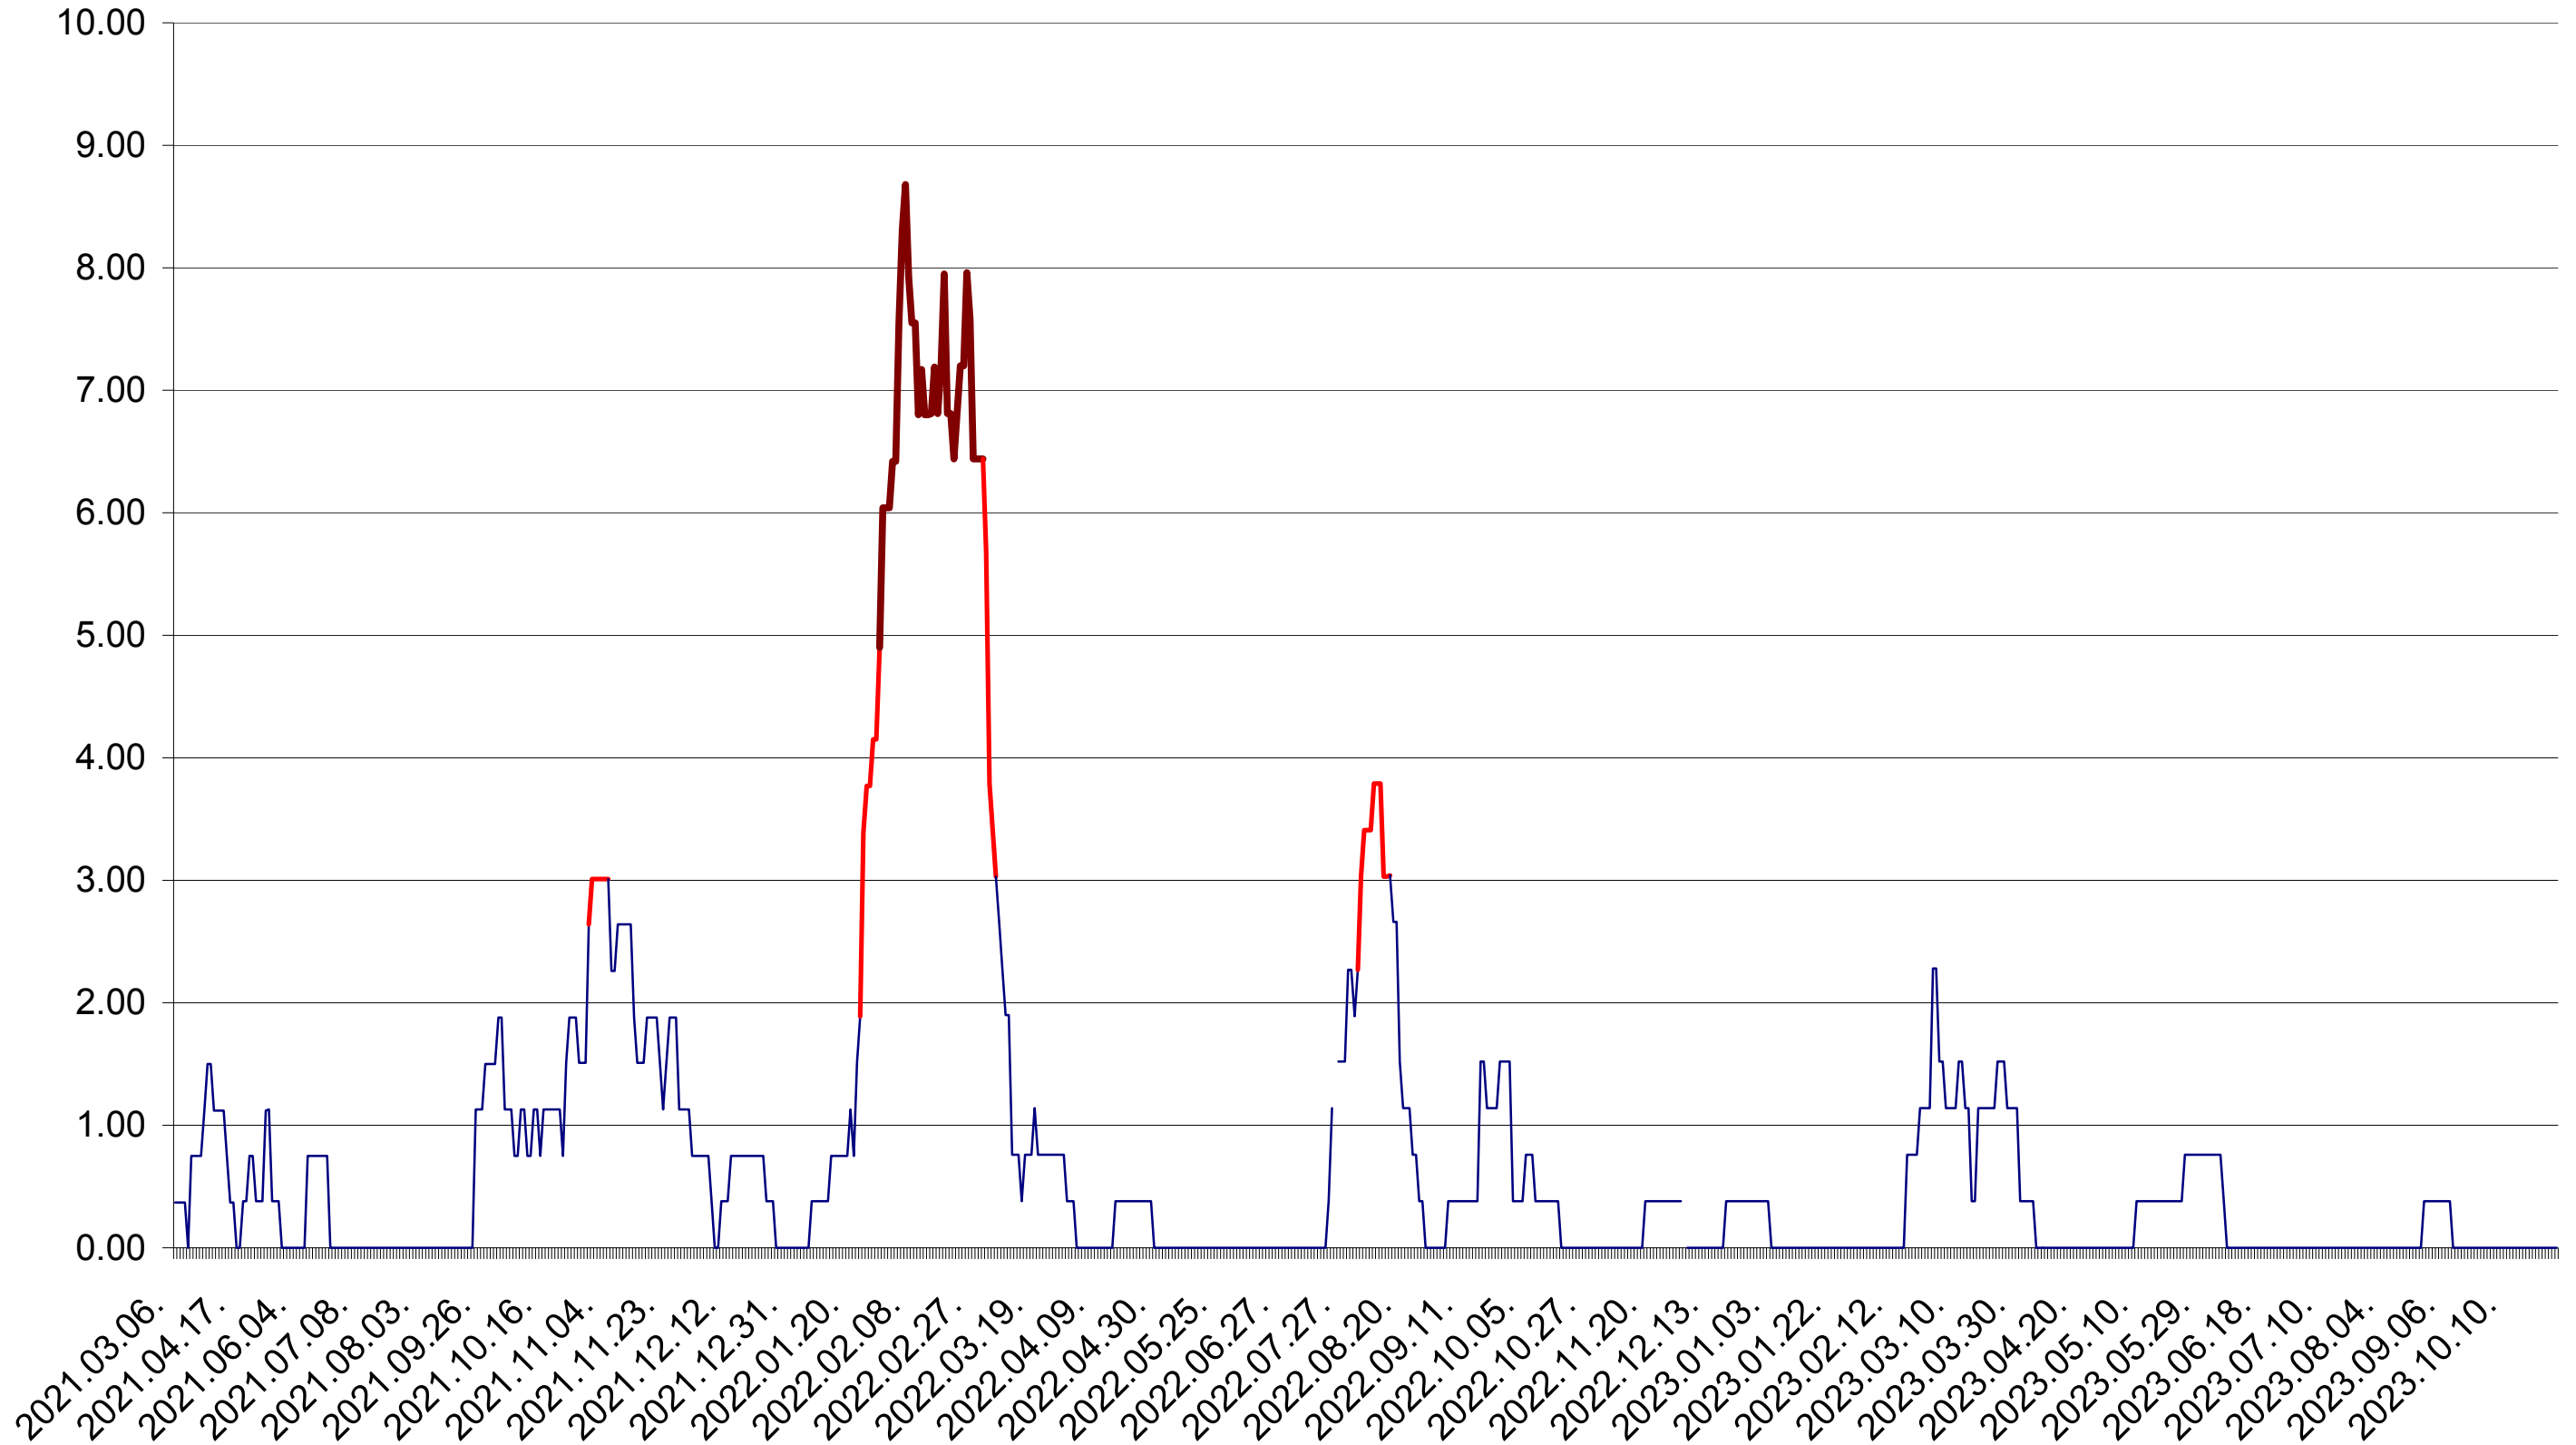

ATID - Evolutia incidentei cumulate pe 14 zile la ‰ de locuitori  
2021.03.07. - 2023.10.31.

AVRĂMEȘTI - Evolutia incidentei cumulate pe 14 zile la ‰ de locuitori  
2021.03.07. - 2023.10.31.

ORAȘ BĂILE TUȘNAD - Evolutia incidentei cumulate pe 14 zile la ‰ de locuitori  
2021.03.07. - 2023.10.31.

ORAȘ BĂLAN - Evolutia incidentei cumulate pe 14 zile la ‰ de locuitori  
2021.03.07. - 2023.10.31.

BILBOR - Evolutia incidentei cumulate pe 14 zile la ‰ de locuitori  
2021.03.07. - 2023.10.31.

ORAȘ BORSEC - Evolutia incidentei cumulate pe 14 zile la ‰ de locuitori  
2021.03.07. - 2023.10.31.

BRĂDEȘTI - Evolutia incidentei cumulate pe 14 zile la ‰ de locuitori  
2021.03.07. - 2023.10.31.

CĂPÂLNIȚA - Evolutia incidentei cumulate pe 14 zile la ‰ de locuitori  
2021.03.07. - 2023.10.31.

CÂRȚA - Evolutia incidentei cumulate pe 14 zile la ‰ de locuitori  
2021.03.07. - 2023.10.31.