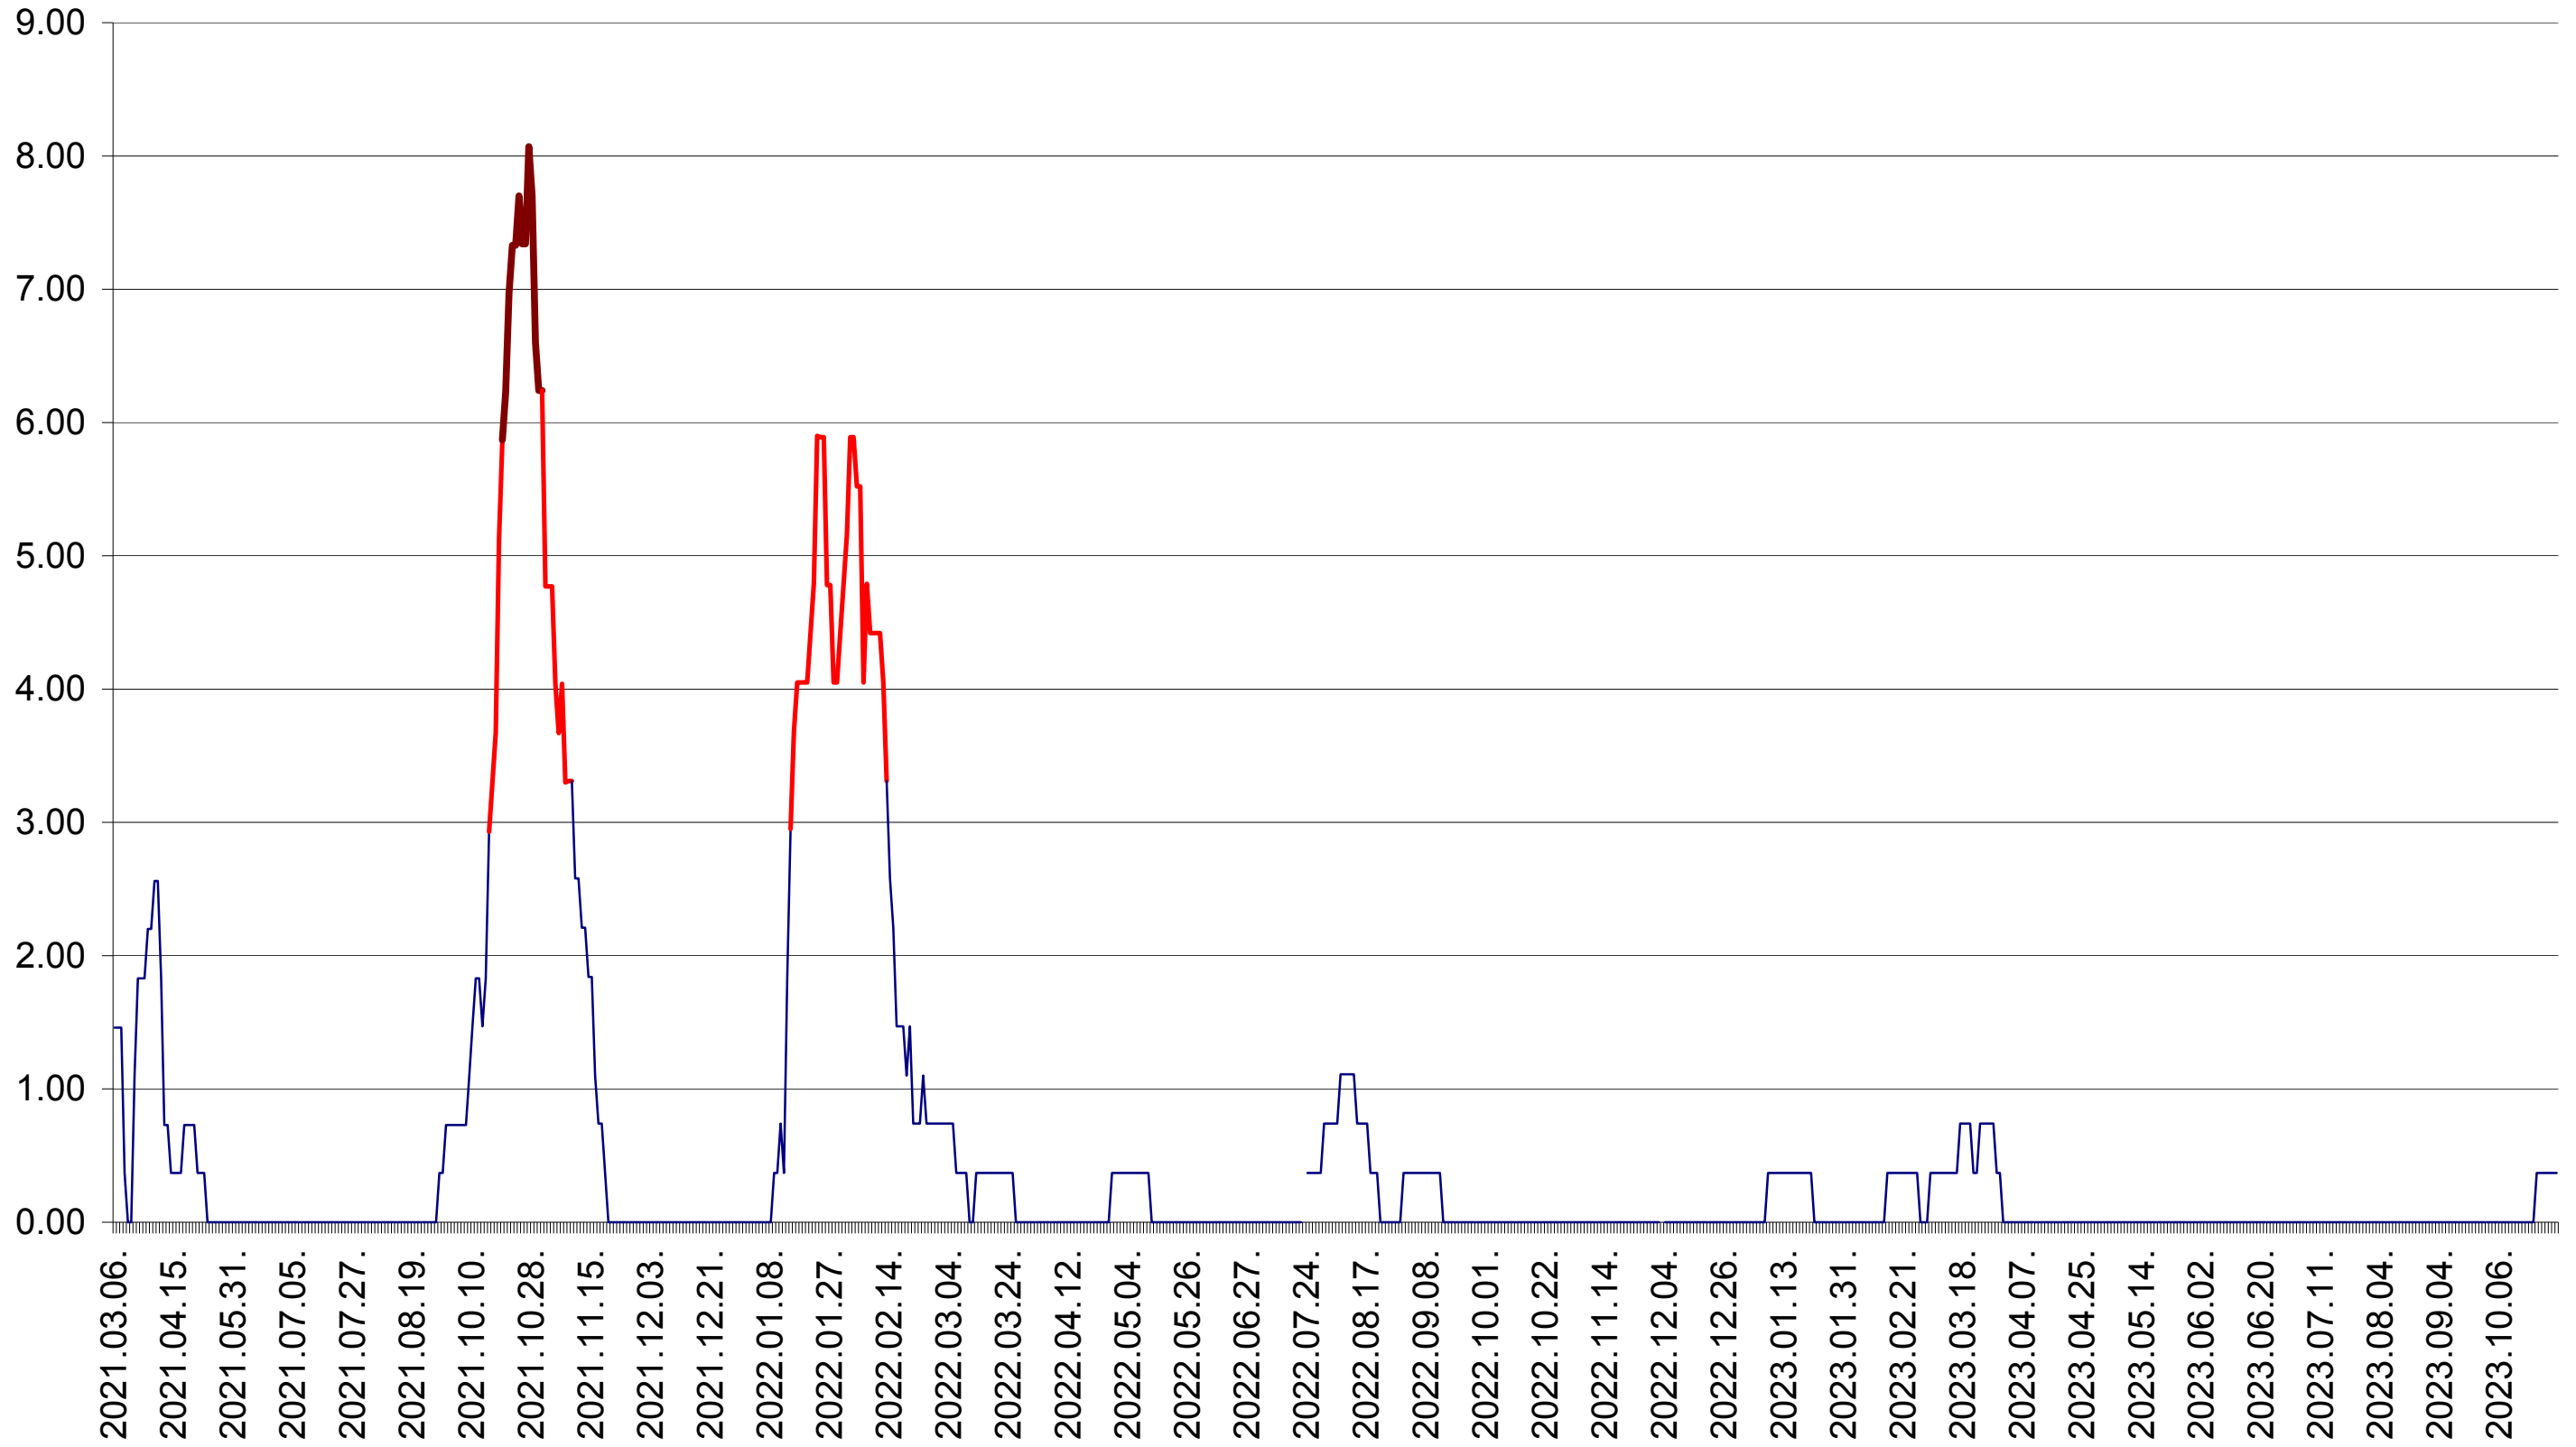

ORAȘ BĂLAN - Evolutia incidentei cumulate pe 14 zile la ‰ de locuitori  
2021.03.07. - 2023.10.31.

BILBOR - Evolutia incidentei cumulate pe 14 zile la ‰ de locuitori  
2021.03.07. - 2023.10.31.

ORAȘ BORSEC - Evolutia incidentei cumulate pe 14 zile la ‰ de locuitori  
2021.03.07. - 2023.10.31.

BRĂDEȘTI - Evolutia incidentei cumulate pe 14 zile la ‰ de locuitori  
2021.03.07. - 2023.10.31.

CĂPÂLNIȚA - Evolutia incidentei cumulate pe 14 zile la ‰ de locuitori  
2021.03.07. - 2023.10.31.

CÂRȚA - Evolutia incidentei cumulate pe 14 zile la ‰ de locuitori  
2021.03.07. - 2023.10.31.

CICEU - Evolutia incidentei cumulate pe 14 zile la ‰ de locuitori  
2021.03.07. - 2023.10.31.

CIUCSÂNGEORGIU - Evolutia incidentei cumulate pe 14 zile la ‰ de locuitori  
2021.03.07. - 2023.10.31.

CIUMANI - Evolutia incidentei cumulate pe 14 zile la % de locuitori  
2021.03.07. - 2023.10.31.

CORBU - Evolutia incidentei cumulate pe 14 zile la ‰ de locuitori  
2021.03.07. - 2023.10.31.

CORUND - Evolutia incidentei cumulate pe 14 zile la ‰ de locuitori  
2021.03.07. - 2023.10.31.

COZMENI - Evolutia incidentei cumulate pe 14 zile la ‰ de locuitori  
2021.03.07. - 2023.10.31.