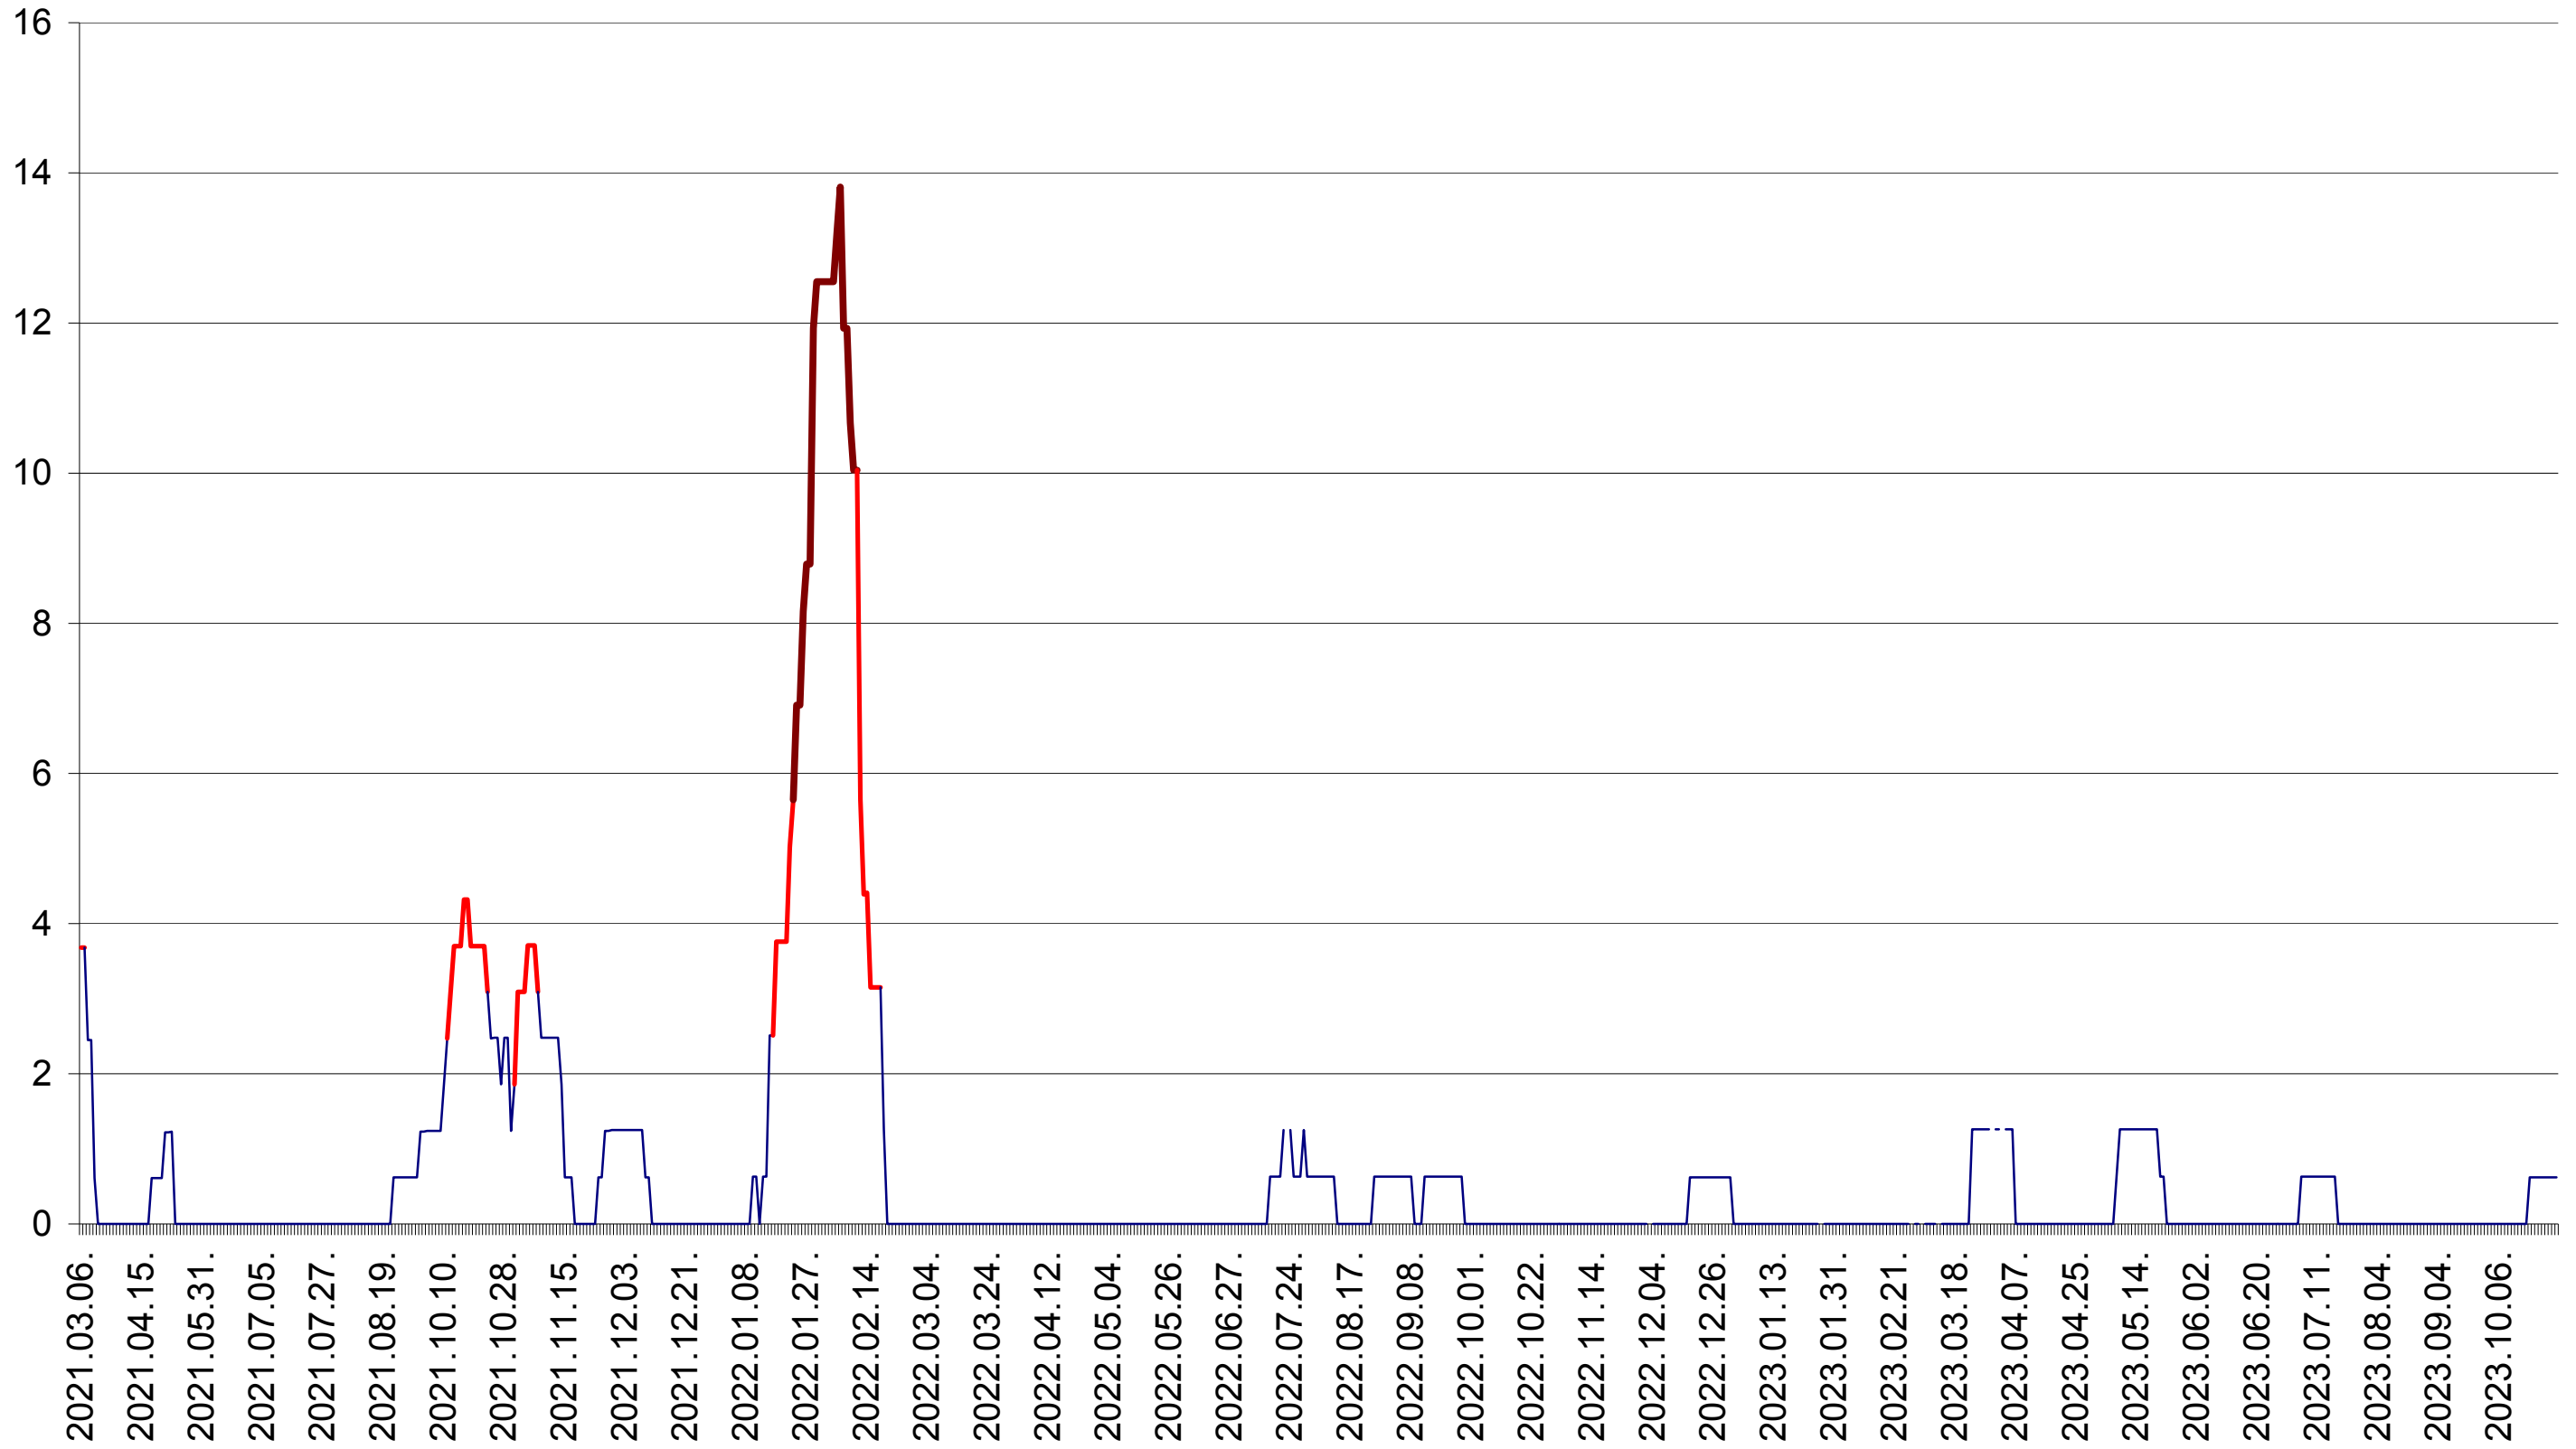

REMETEA - Evolutia incidentei cumulate pe 14 zile la ‰ de locuitori
2021.03.07. - 2023.10.31.

RACU - Evolutia incidentei cumulate pe 14 zile la ‰ de locuitori
2021.03.07. - 2023.10.31.