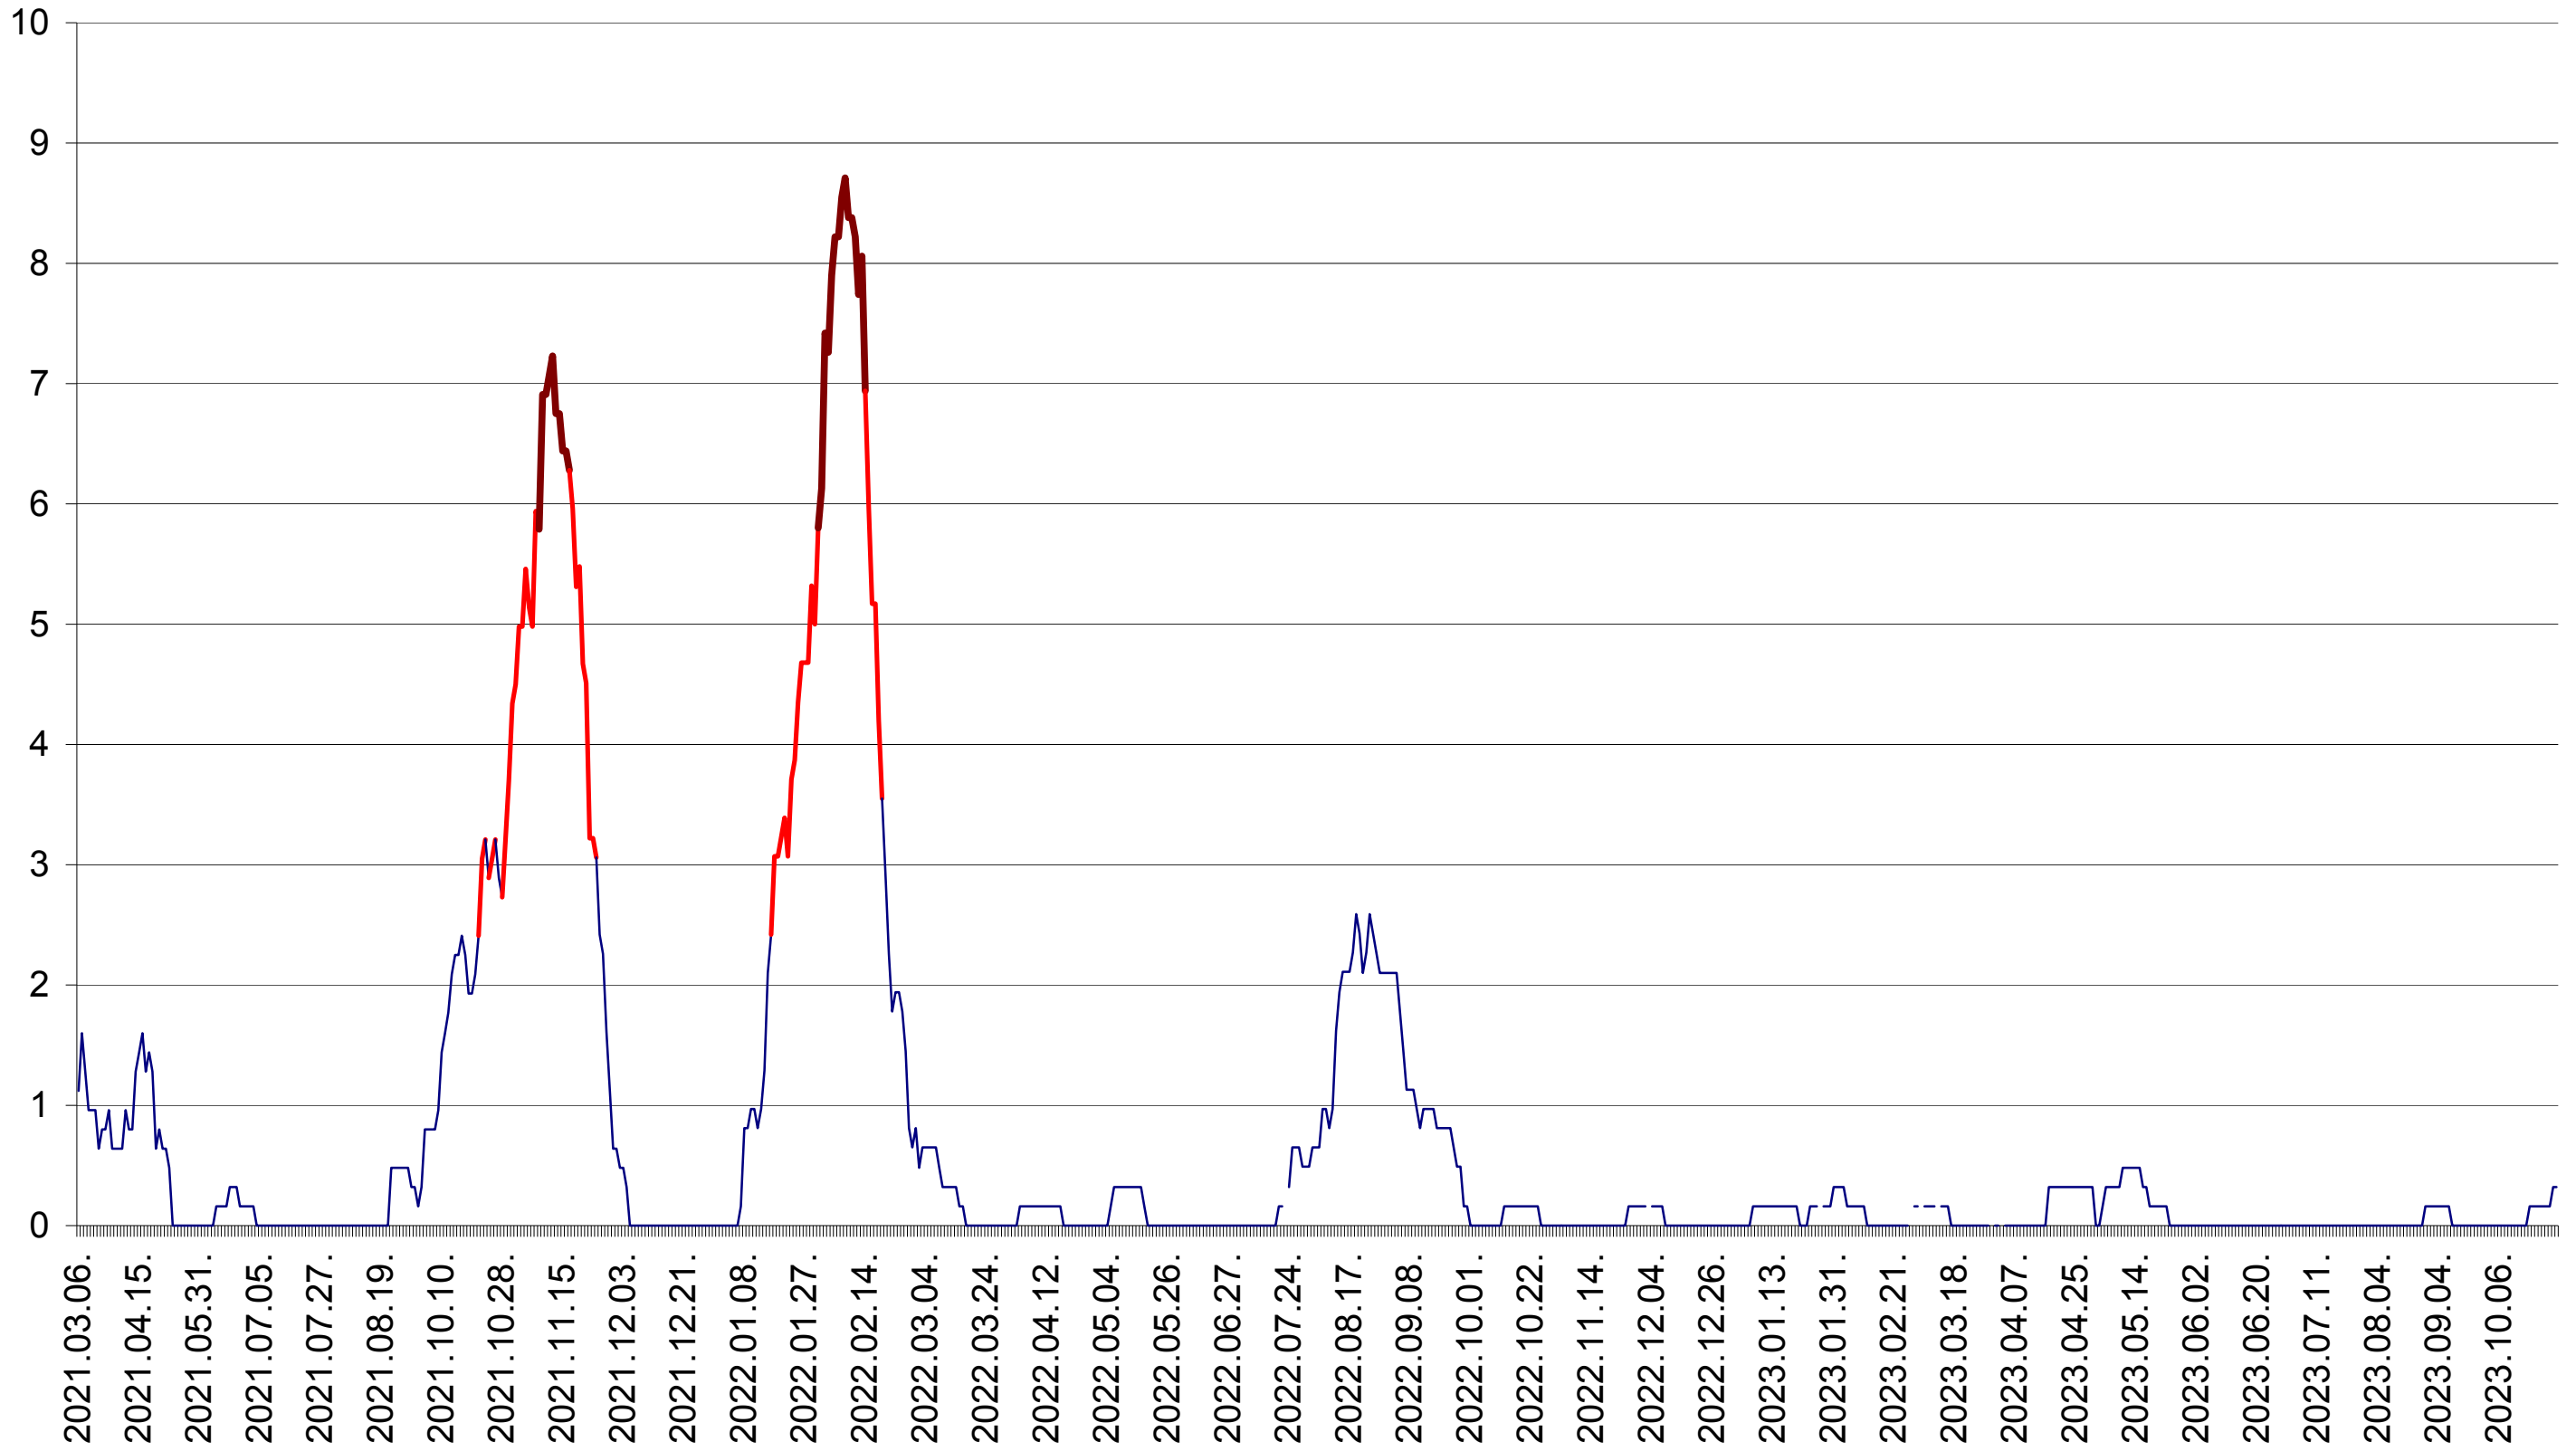

SÂNMARTIN - Evolutia incidentei cumulate pe 14 zile la ‰ de locuitori
2021.03.07. - 2023.10.31.

SÂNDOMINIC - Evolutia incidentei cumulate pe 14 zile la ‰ de locuitori
2021.03.07. - 2023.10.31.