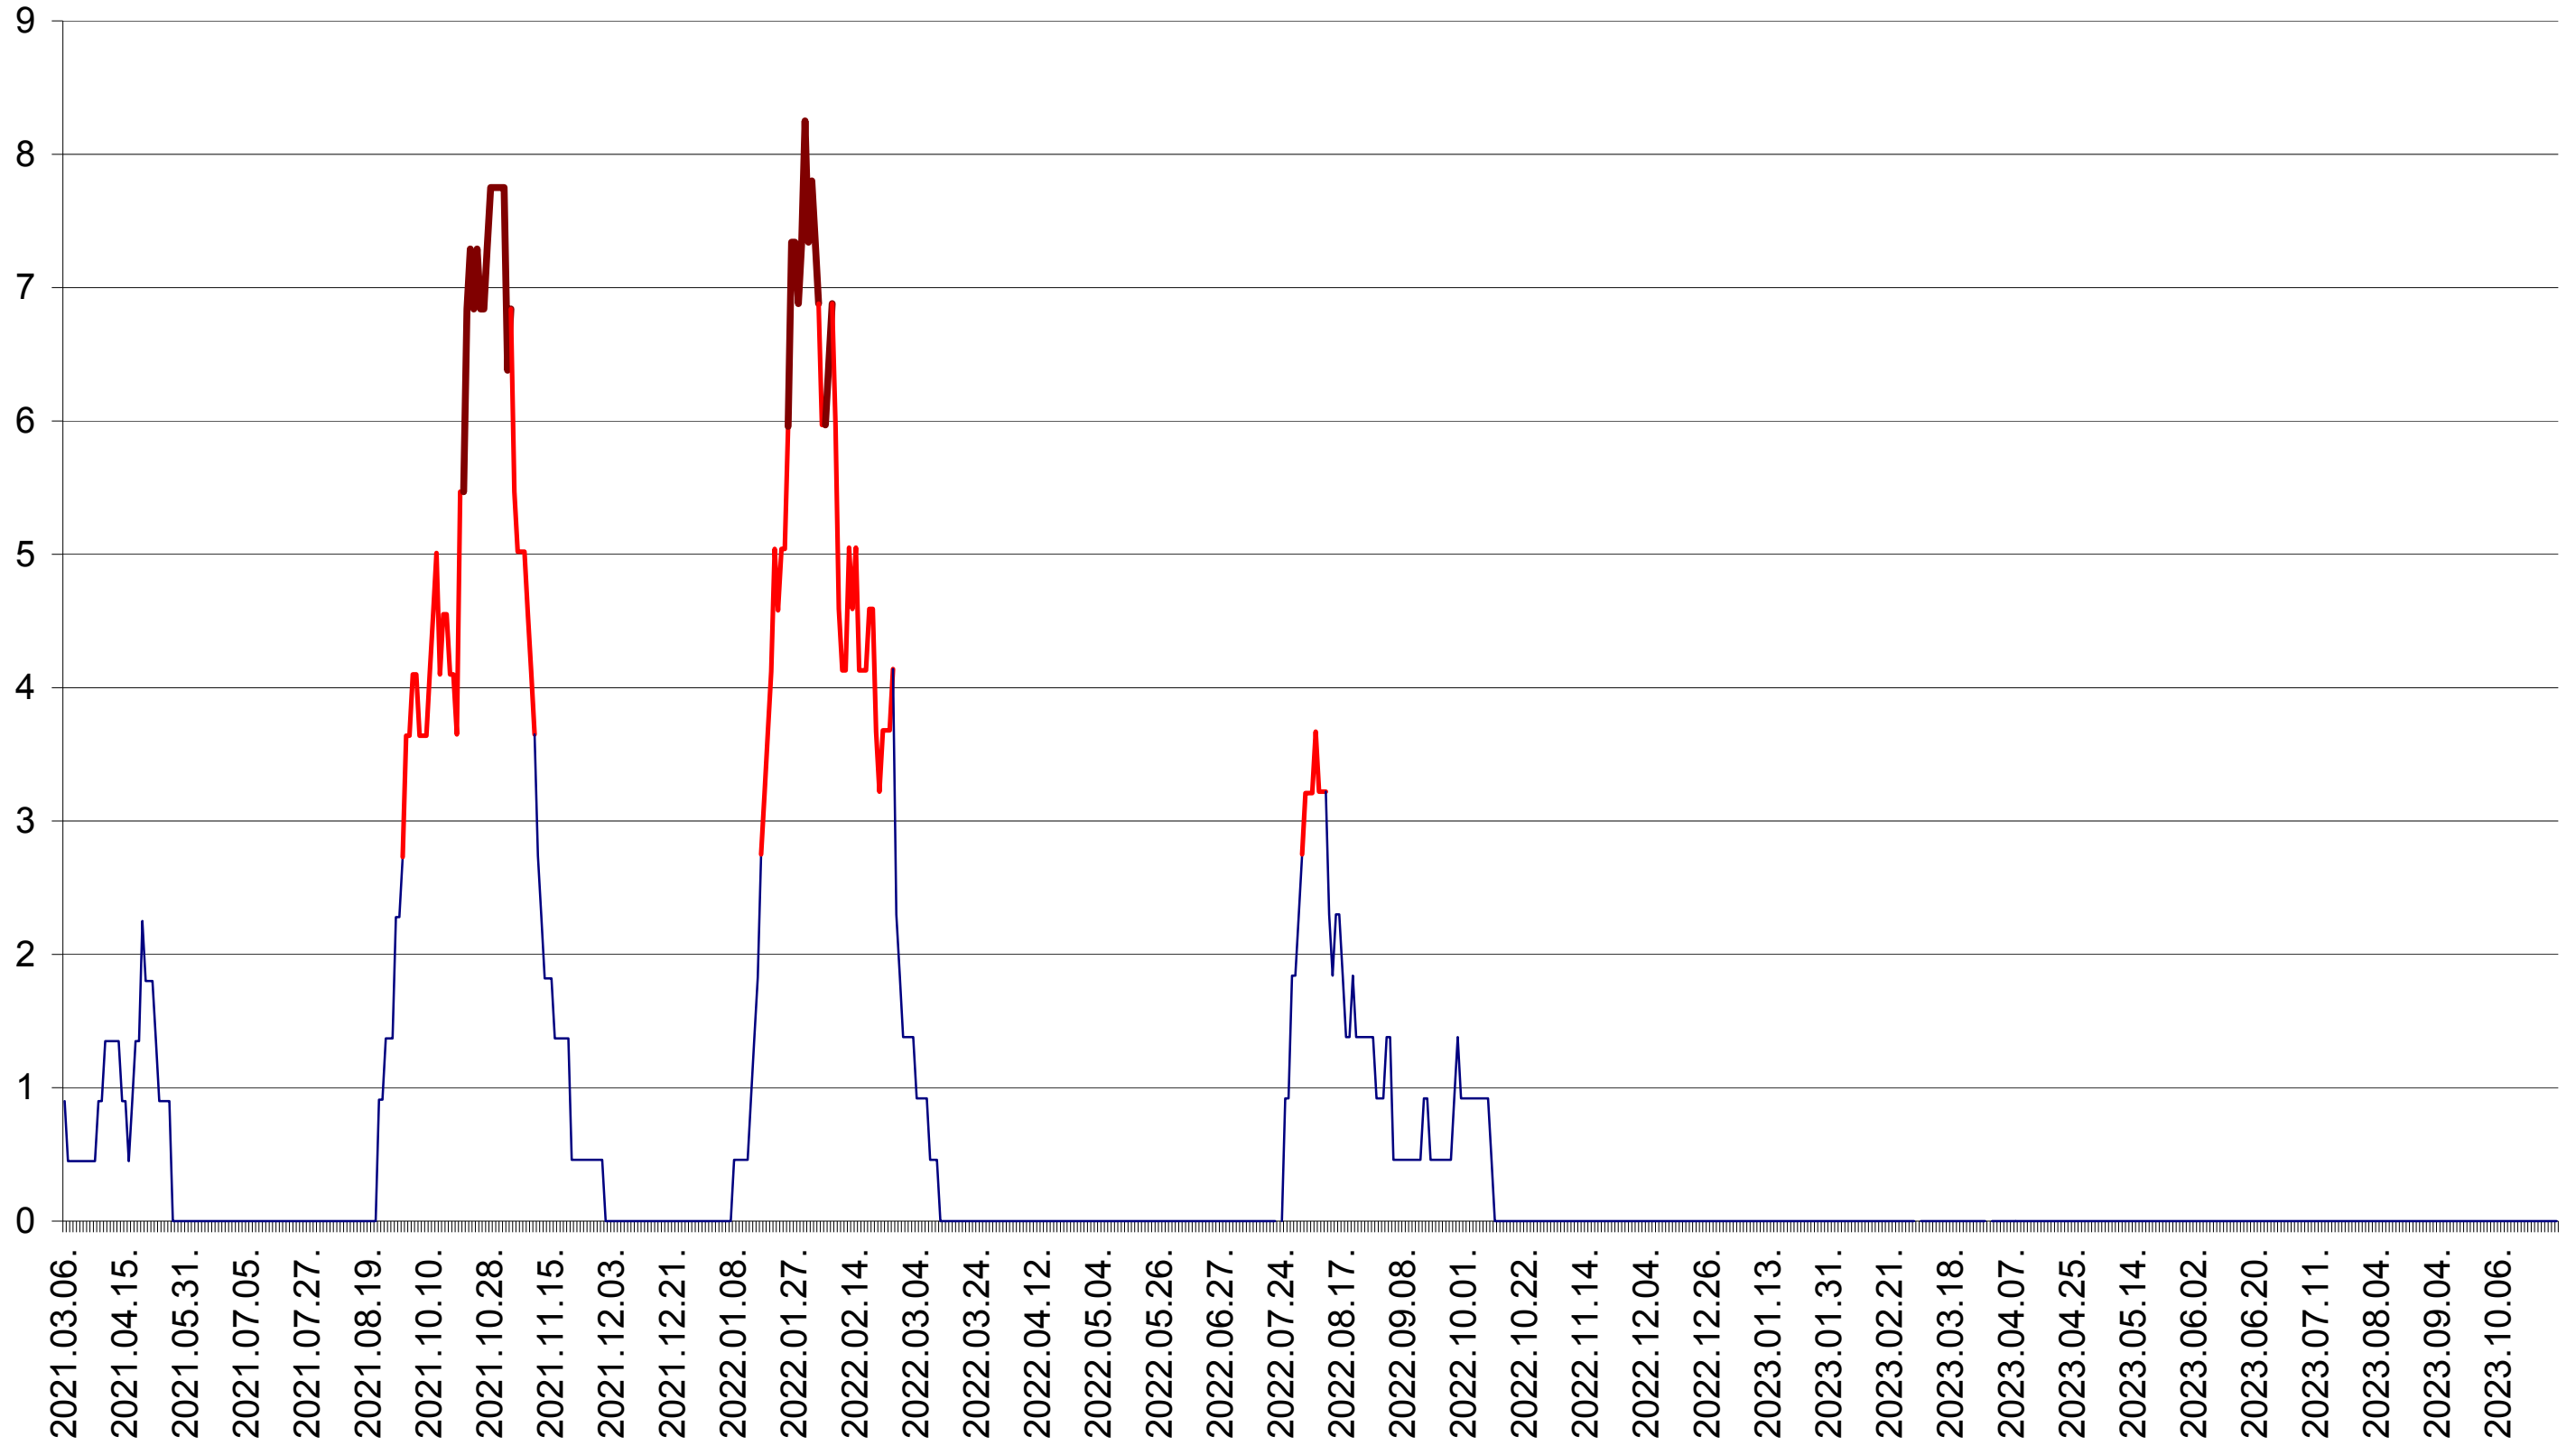

SĂRMAȘ - Evolutia incidentei cumulate pe 14 zile la ‰ de locuitori
2021.03.07. - 2023.10.31.

SÂNTIMBRU - Evolutia incidentei cumulate pe 14 zile la ‰ de locuitori
2021.03.07. - 2023.10.31.