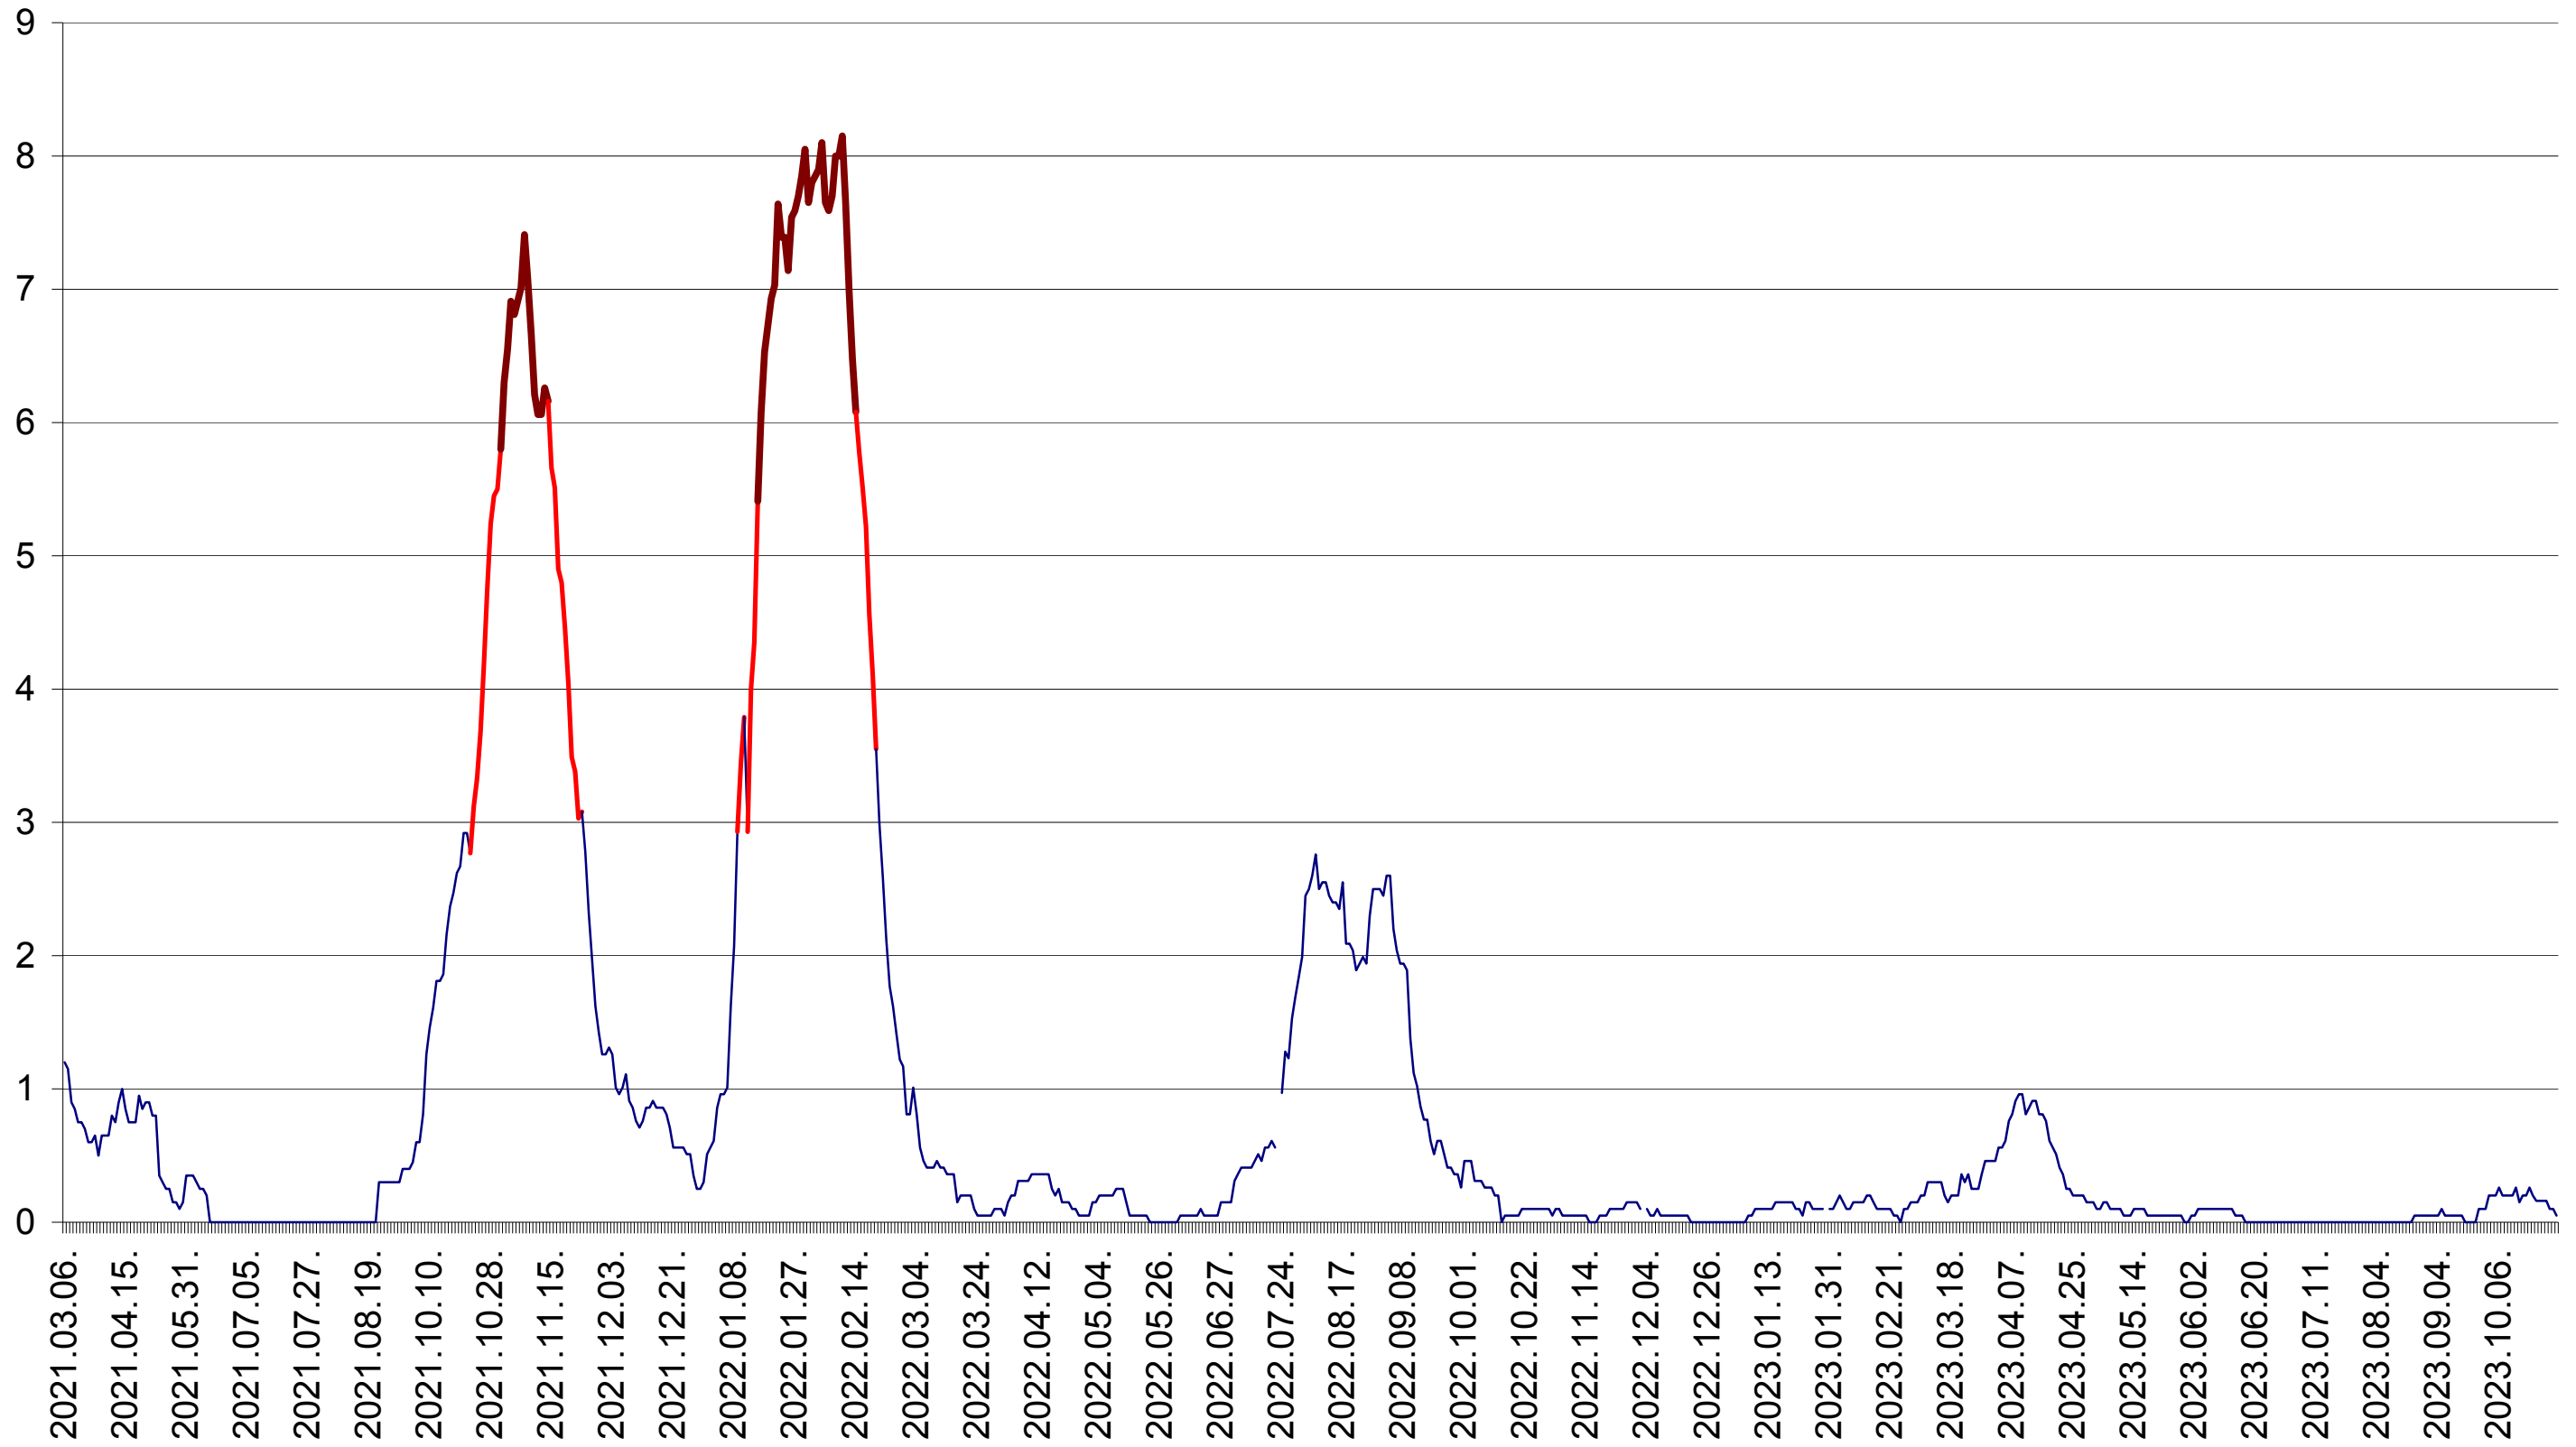

DÂRJIU - Evolutia incidentei cumulate pe 14 zile la ‰ de locuitori  
2021.03.07. - 2023.10.31.

DEALU - Evolutia incidentei cumulate pe 14 zile la ‰ de locuitori  
2021.03.07. - 2023.10.31.

DITRĂU - Evolutia incidentei cumulate pe 14 zile la ‰ de locuitori  
2021.03.07. - 2023.10.31.

FELICENI - Evolutia incidentei cumulate pe 14 zile la ‰ de locuitori  
2021.03.07. - 2023.10.31.

FRUMOASA - Evolutia incidentei cumulate pe 14 zile la ‰ de locuitori  
2021.03.07. - 2023.10.31.

GĂLĂUȚAȘ - Evolutia incidentei cumulate pe 14 zile la ‰ de locuitori  
2021.03.07. - 2023.10.31.

MUNICIPIUL GHEORGHENI - Evolutia incidentei cumulate pe 14 zile la ‰ de locuitori  
2021.03.07. - 2023.10.31.

JOSENI - Evolutia incidentei cumulate pe 14 zile la ‰ de locuitori  
2021.03.07. - 2023.10.31.

LĂZAREA - Evolutia incidentei cumulate pe 14 zile la ‰ de locuitori  
2021.03.07. - 2023.10.31.

LELICENI - Evolutia incidentei cumulate pe 14 zile la ‰ de locuitori  
2021.03.07. - 2023.10.31.

LUETA - Evolutia incidentei cumulate pe 14 zile la ‰ de locuitori  
2021.03.07. - 2023.10.31.