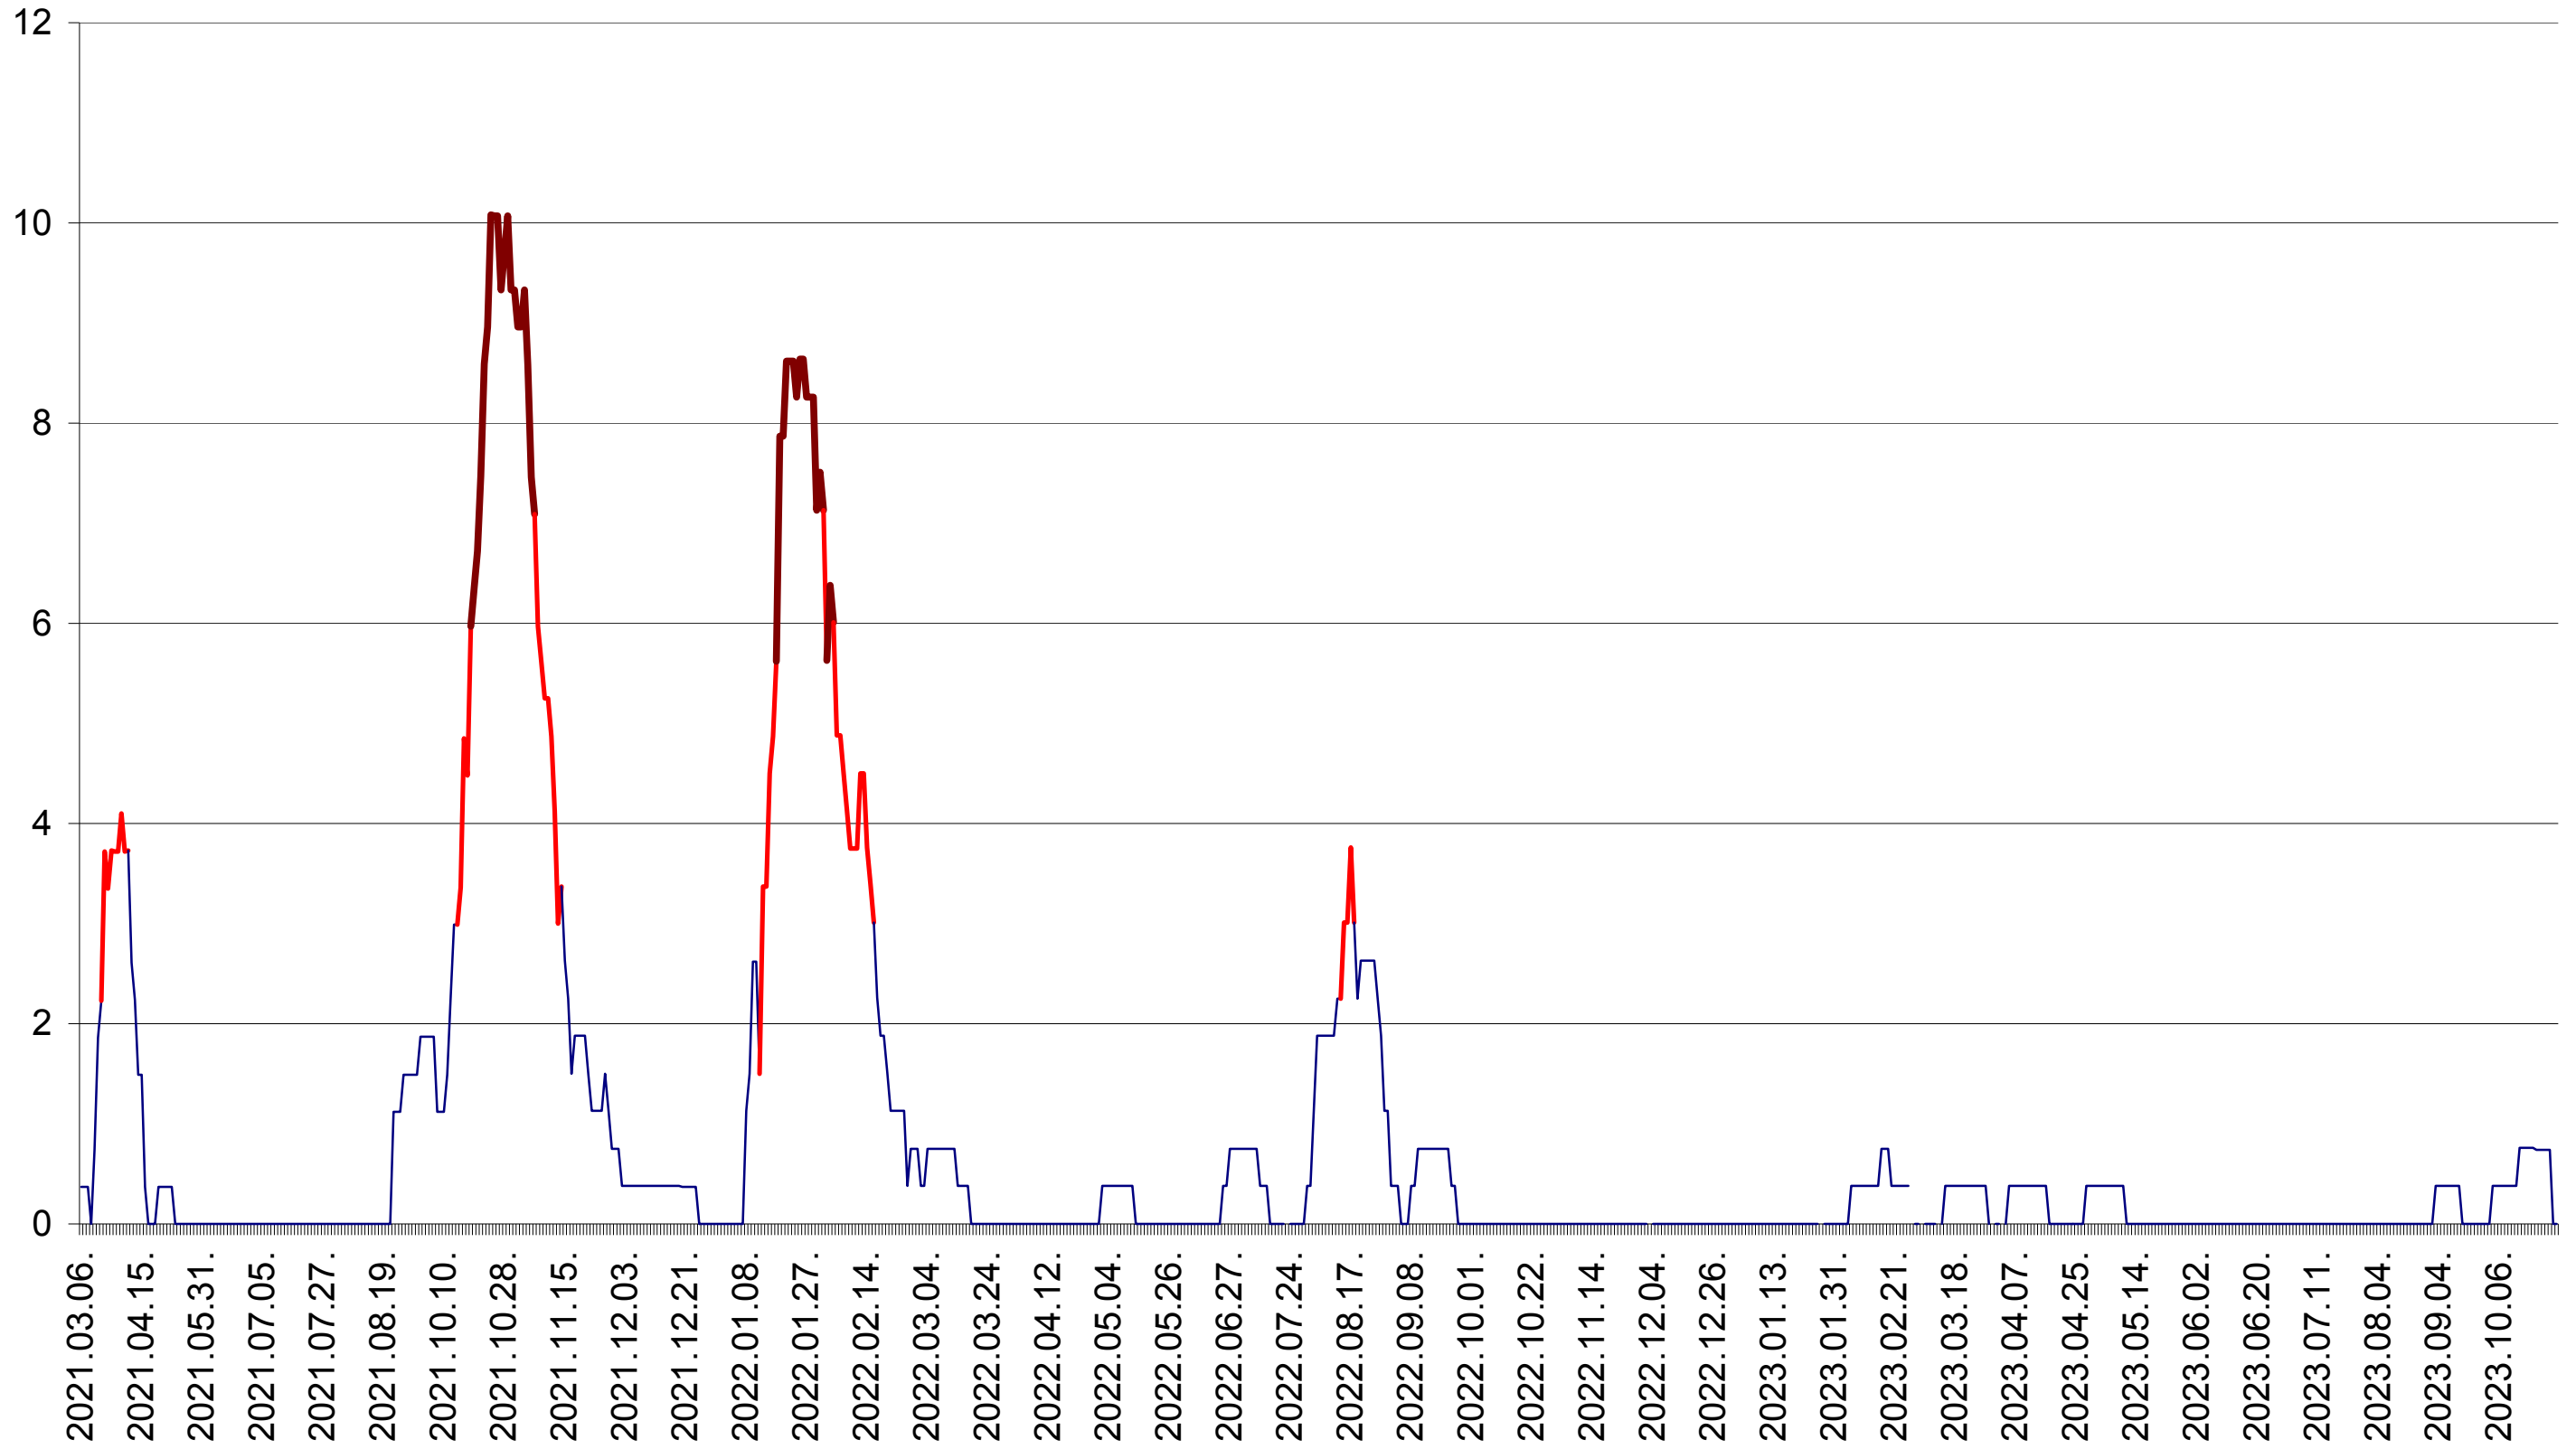

SÂNDOMINIC - Evolutia incidentei cumulate pe 14 zile la ‰ de locuitori
2021.03.07. - 2023.10.31.

SÂNCRĂIENI - Evolutia incidentei cumulate pe 14 zile la ‰ de locuitori
2021.03.07. - 2023.10.31.