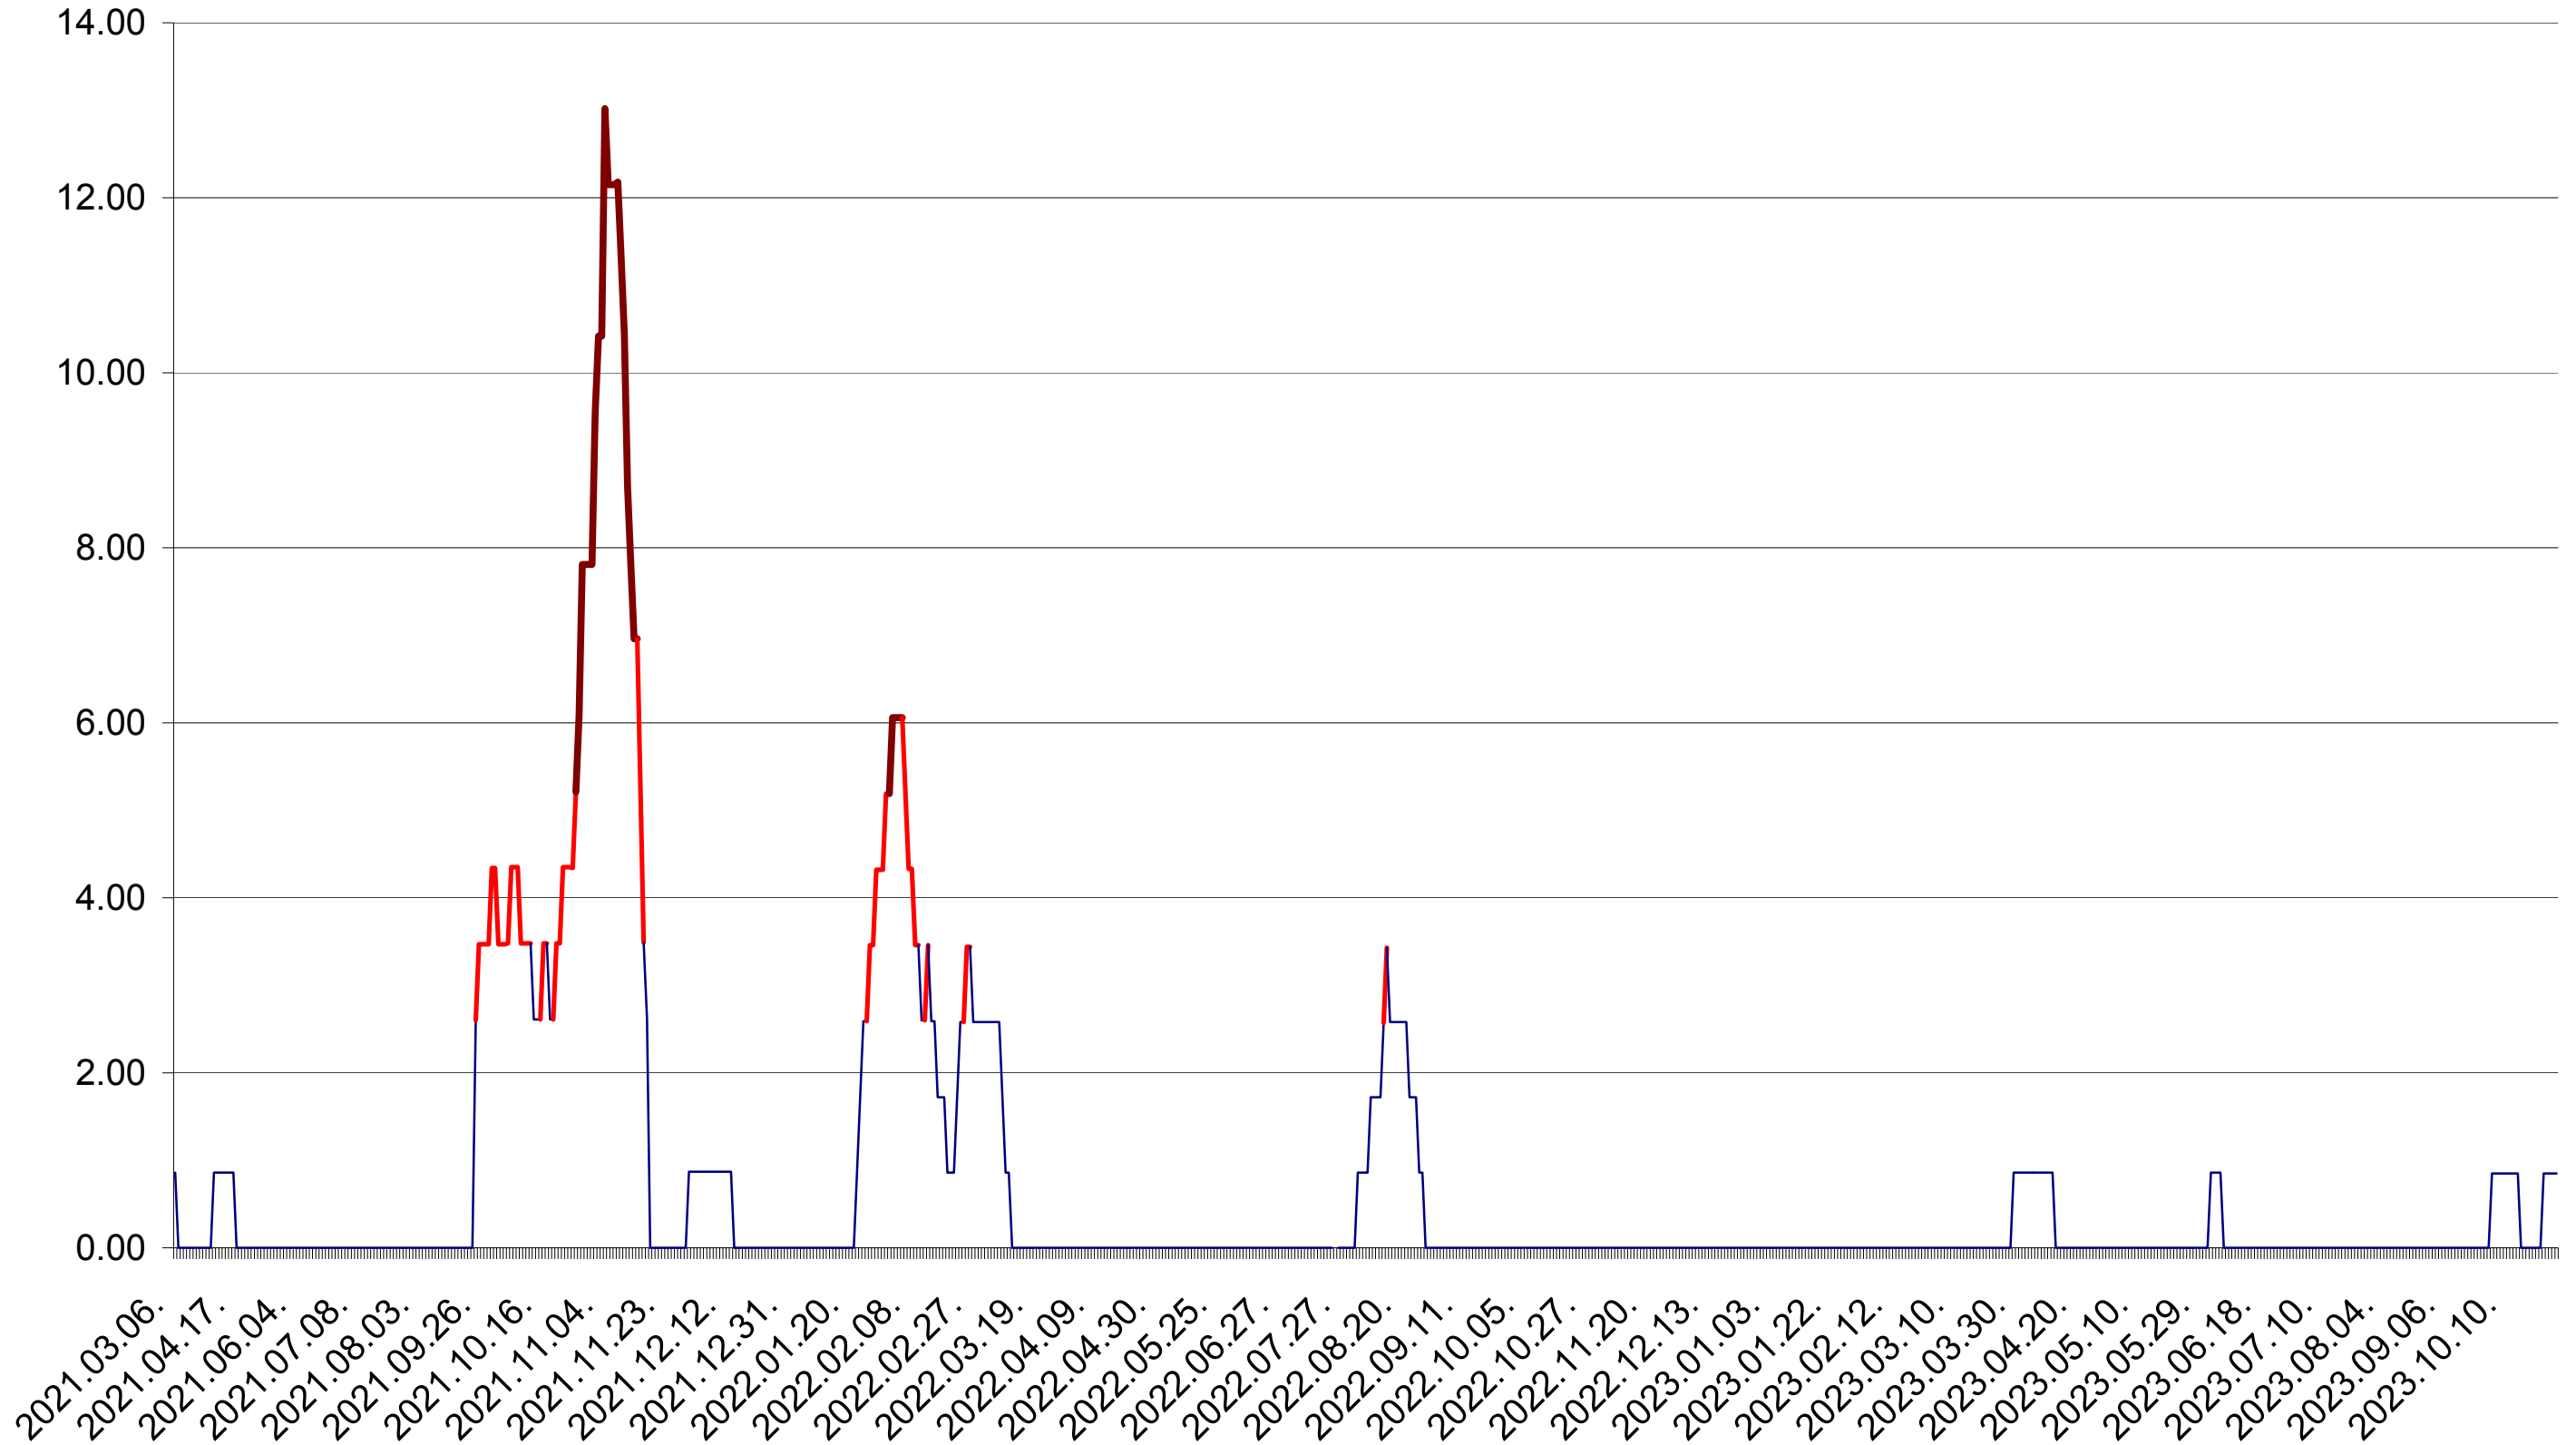

VĂRȘAG - Evolutia incidentei cumulate pe 14 zile la ‰ de locuitori
2021.03.07. - 2023.10.31.

ULIEȘ - Evolutia incidentei cumulate pe 14 zile la ‰ de locuitori
2021.03.07. - 2023.10.31.