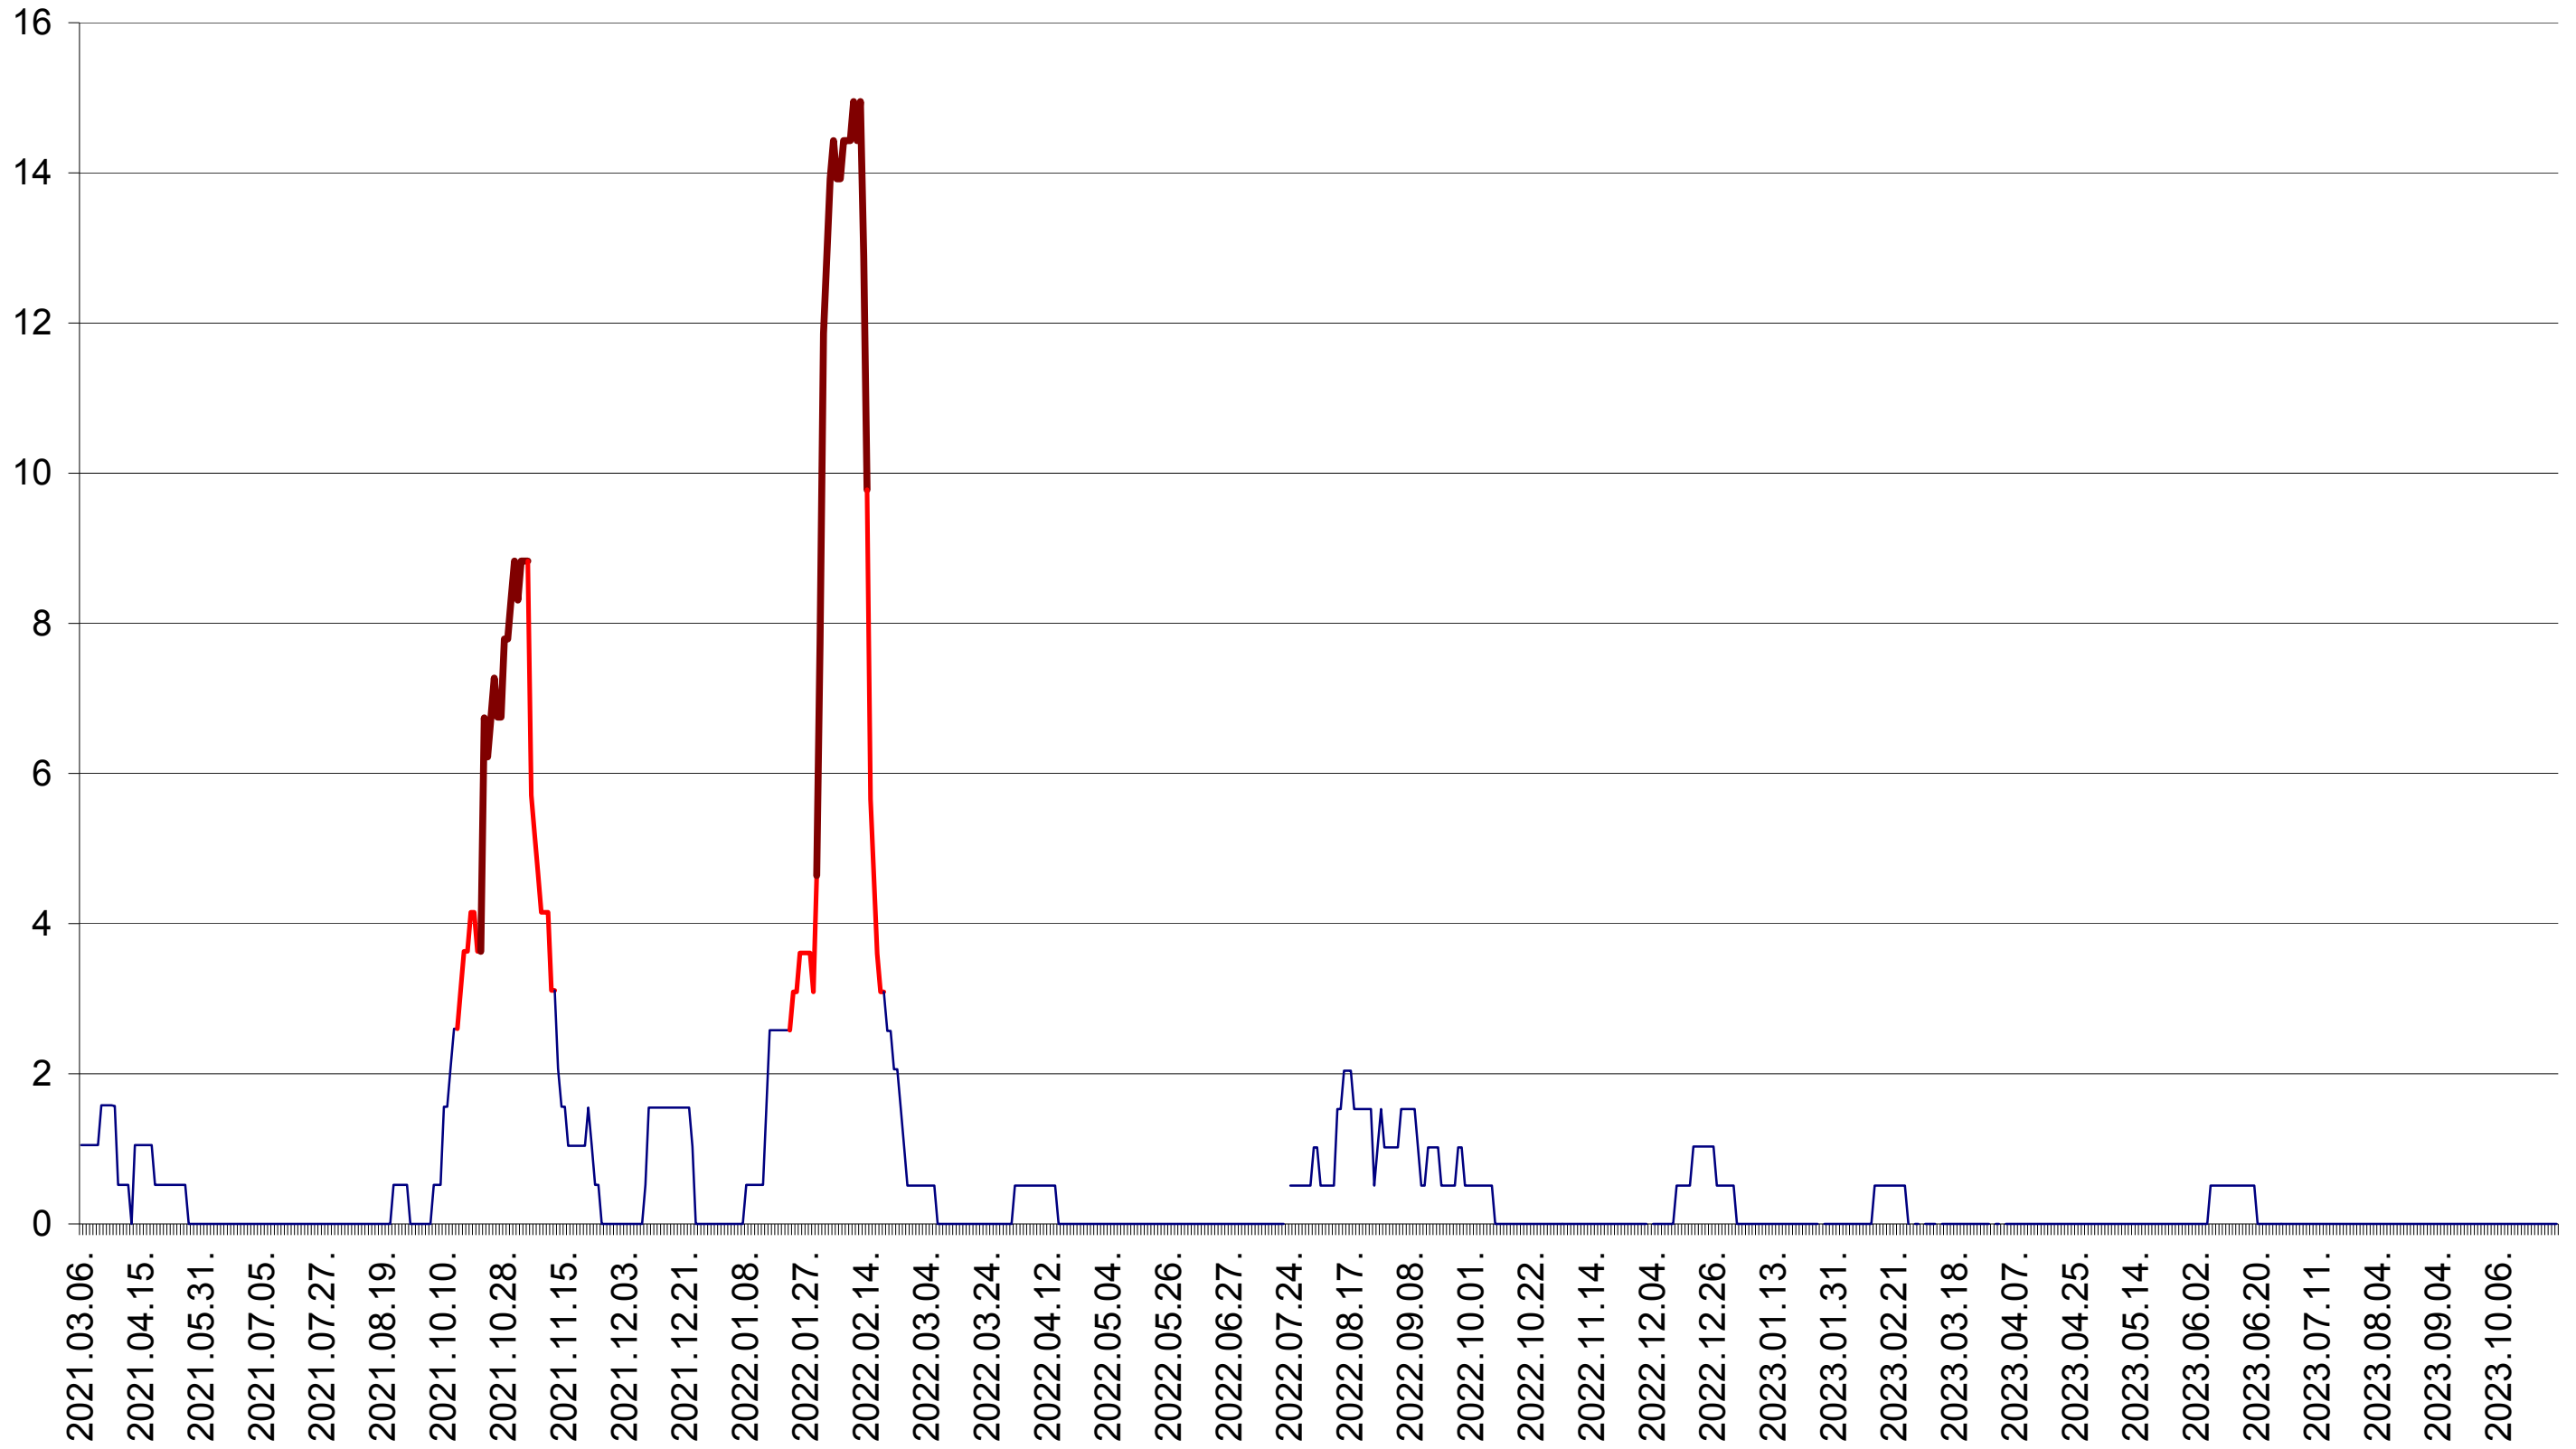

PRAID - Evolutia incidentei cumulate pe 14 zile la ‰ de locuitori
2021.03.07. - 2023.10.31.

PORUMBENI - Evolutia incidentei cumulate pe 14 zile la ‰ de locuitori
2021.03.07. - 2023.10.31.