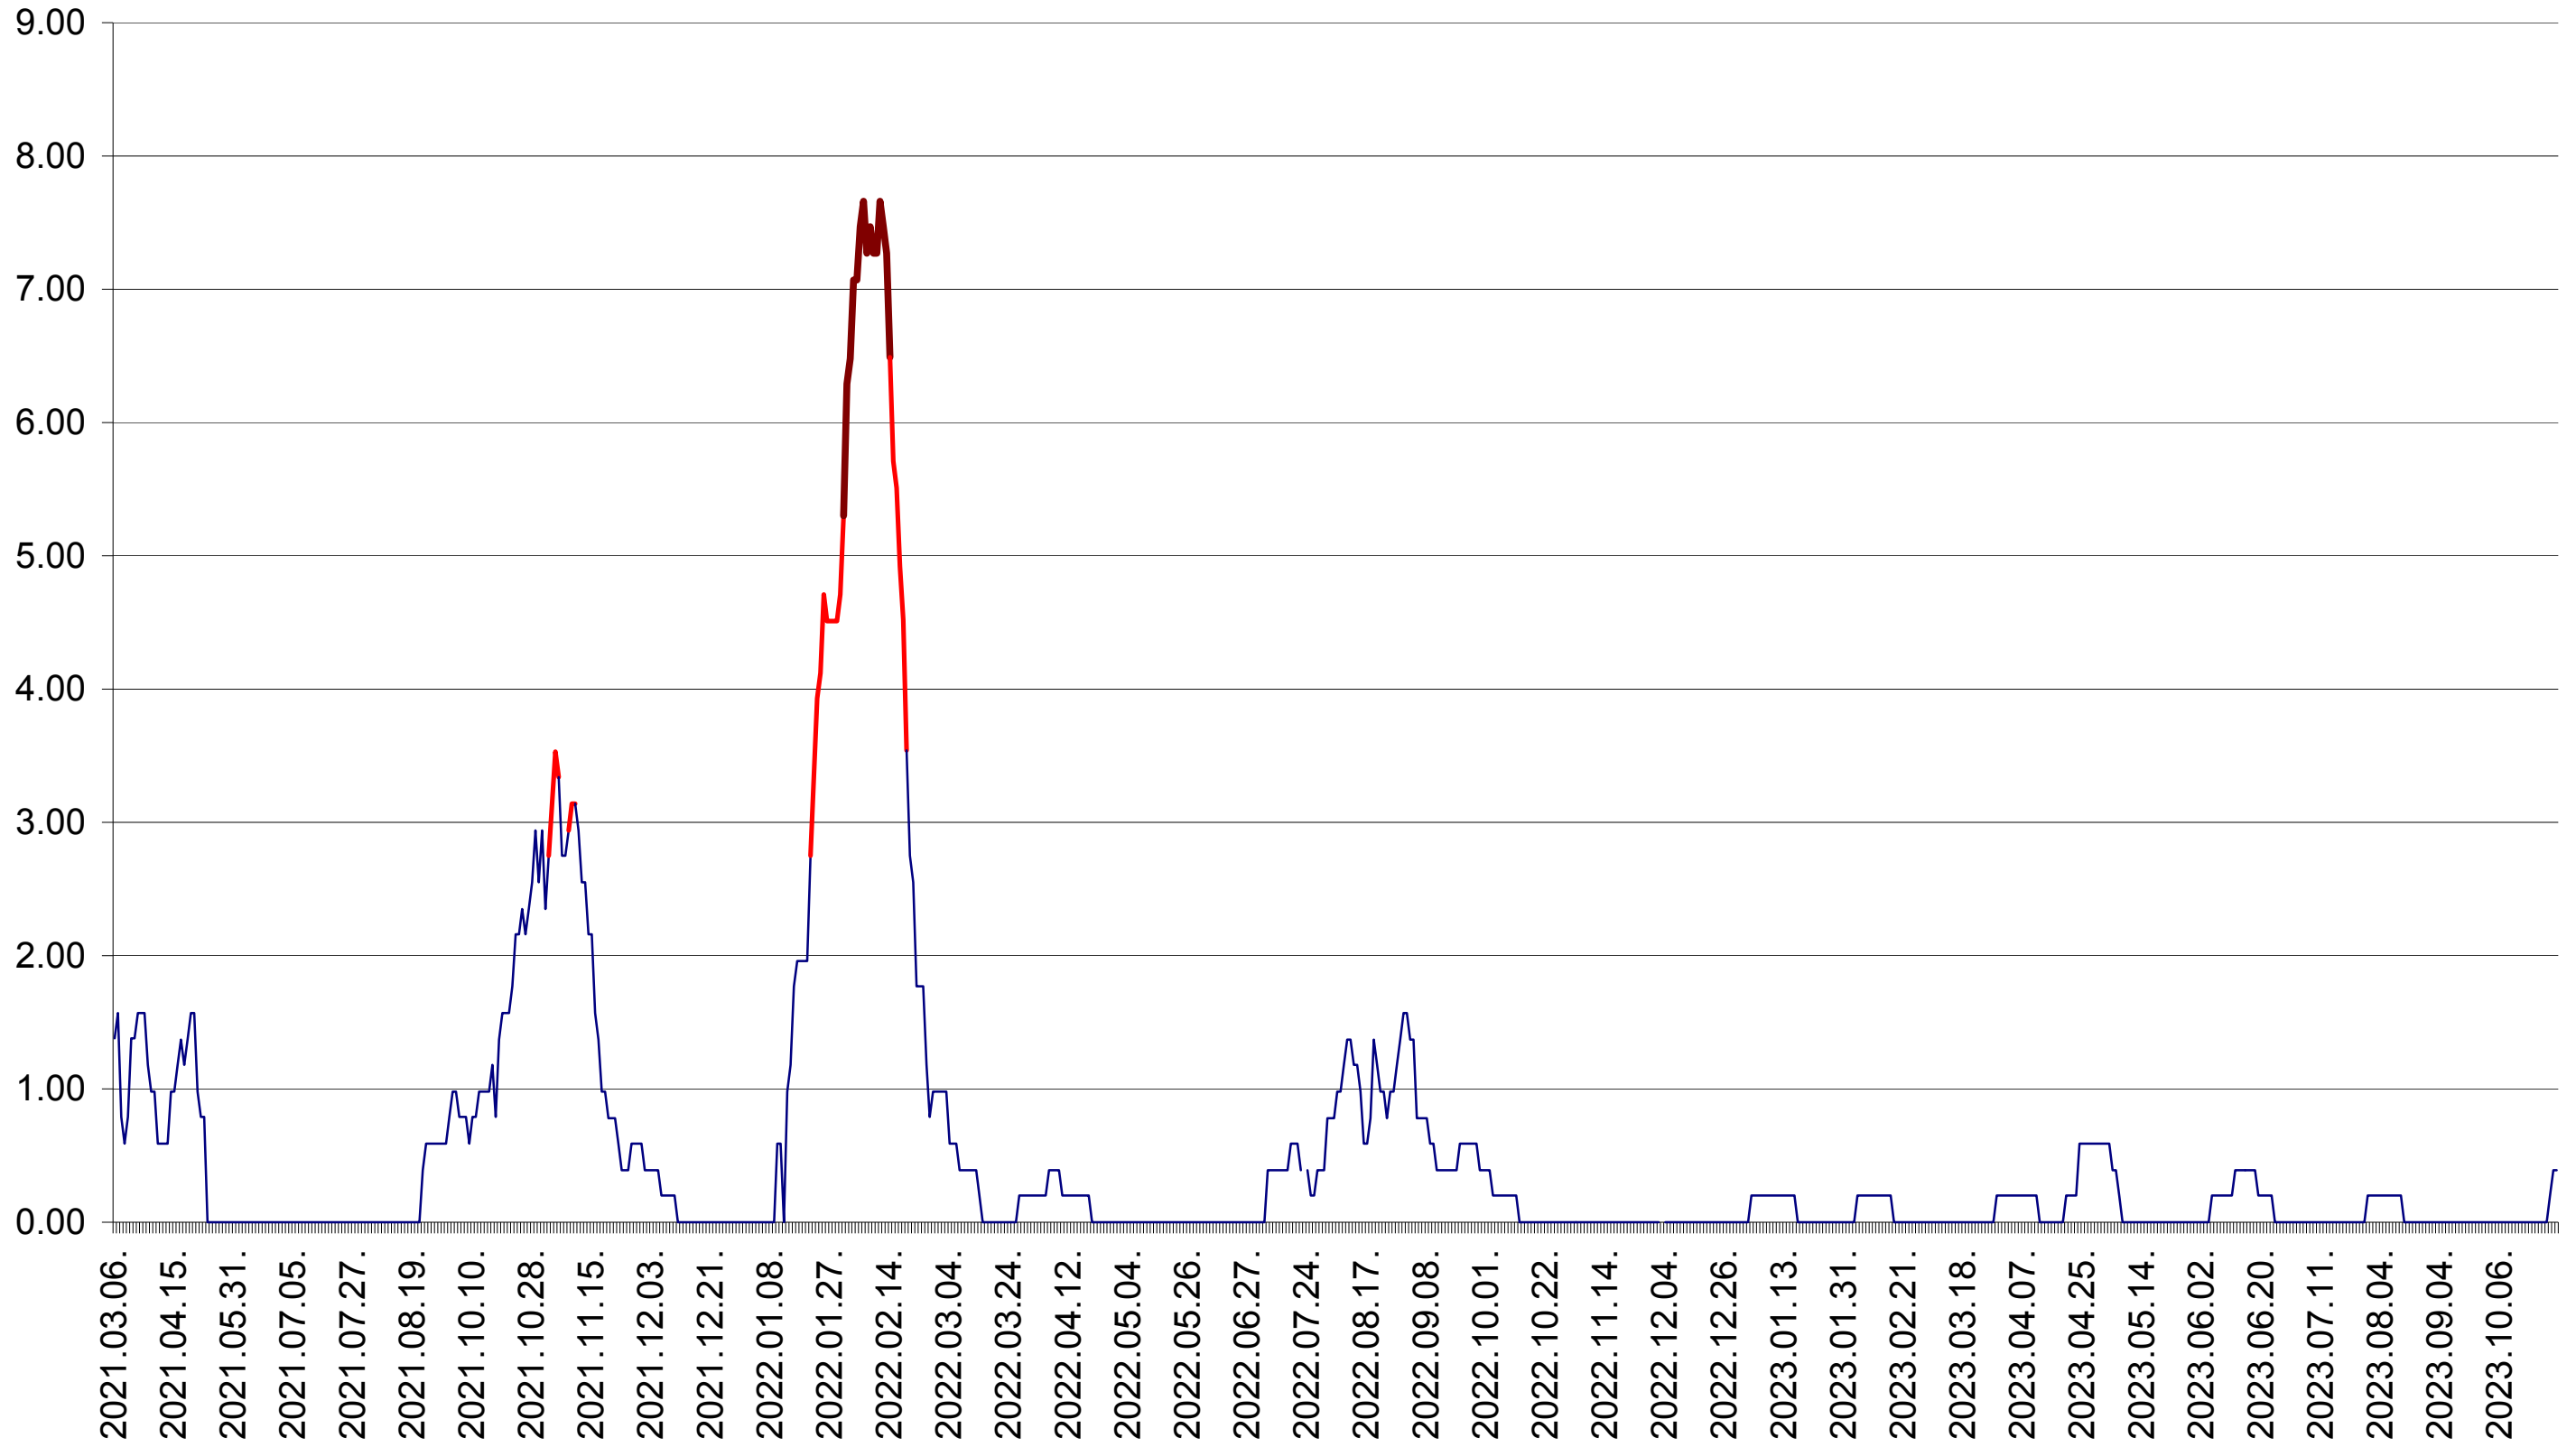

ORAȘ BĂLAN - Evolutia incidentei cumulate pe 14 zile la ‰ de locuitori  
2021.03.07. - 2023.10.31.

BILBOR - Evolutia incidentei cumulate pe 14 zile la ‰ de locuitori  
2021.03.07. - 2023.10.31.

ORAȘ BORSEC - Evolutia incidentei cumulate pe 14 zile la ‰ de locuitori  
2021.03.07. - 2023.10.31.

BRĂDEȘTI - Evolutia incidentei cumulate pe 14 zile la ‰ de locuitori  
2021.03.07. - 2023.10.31.

CĂPÂLNIȚA - Evolutia incidentei cumulate pe 14 zile la ‰ de locuitori  
2021.03.07. - 2023.10.31.

CÂRȚA - Evolutia incidentei cumulate pe 14 zile la ‰ de locuitori  
2021.03.07. - 2023.10.31.

CICEU - Evolutia incidentei cumulate pe 14 zile la ‰ de locuitori  
2021.03.07. - 2023.10.31.

CIUCSÂNGEORGIU - Evolutia incidentei cumulate pe 14 zile la ‰ de locuitori  
2021.03.07. - 2023.10.31.

CIUMANI - Evolutia incidentei cumulate pe 14 zile la % de locuitori  
2021.03.07. - 2023.10.31.

CORBU - Evolutia incidentei cumulate pe 14 zile la ‰ de locuitori  
2021.03.07. - 2023.10.31.

CORUND - Evolutia incidentei cumulate pe 14 zile la ‰ de locuitori  
2021.03.07. - 2023.10.31.

COZMENI - Evolutia incidentei cumulate pe 14 zile la ‰ de locuitori  
2021.03.07. - 2023.10.31.