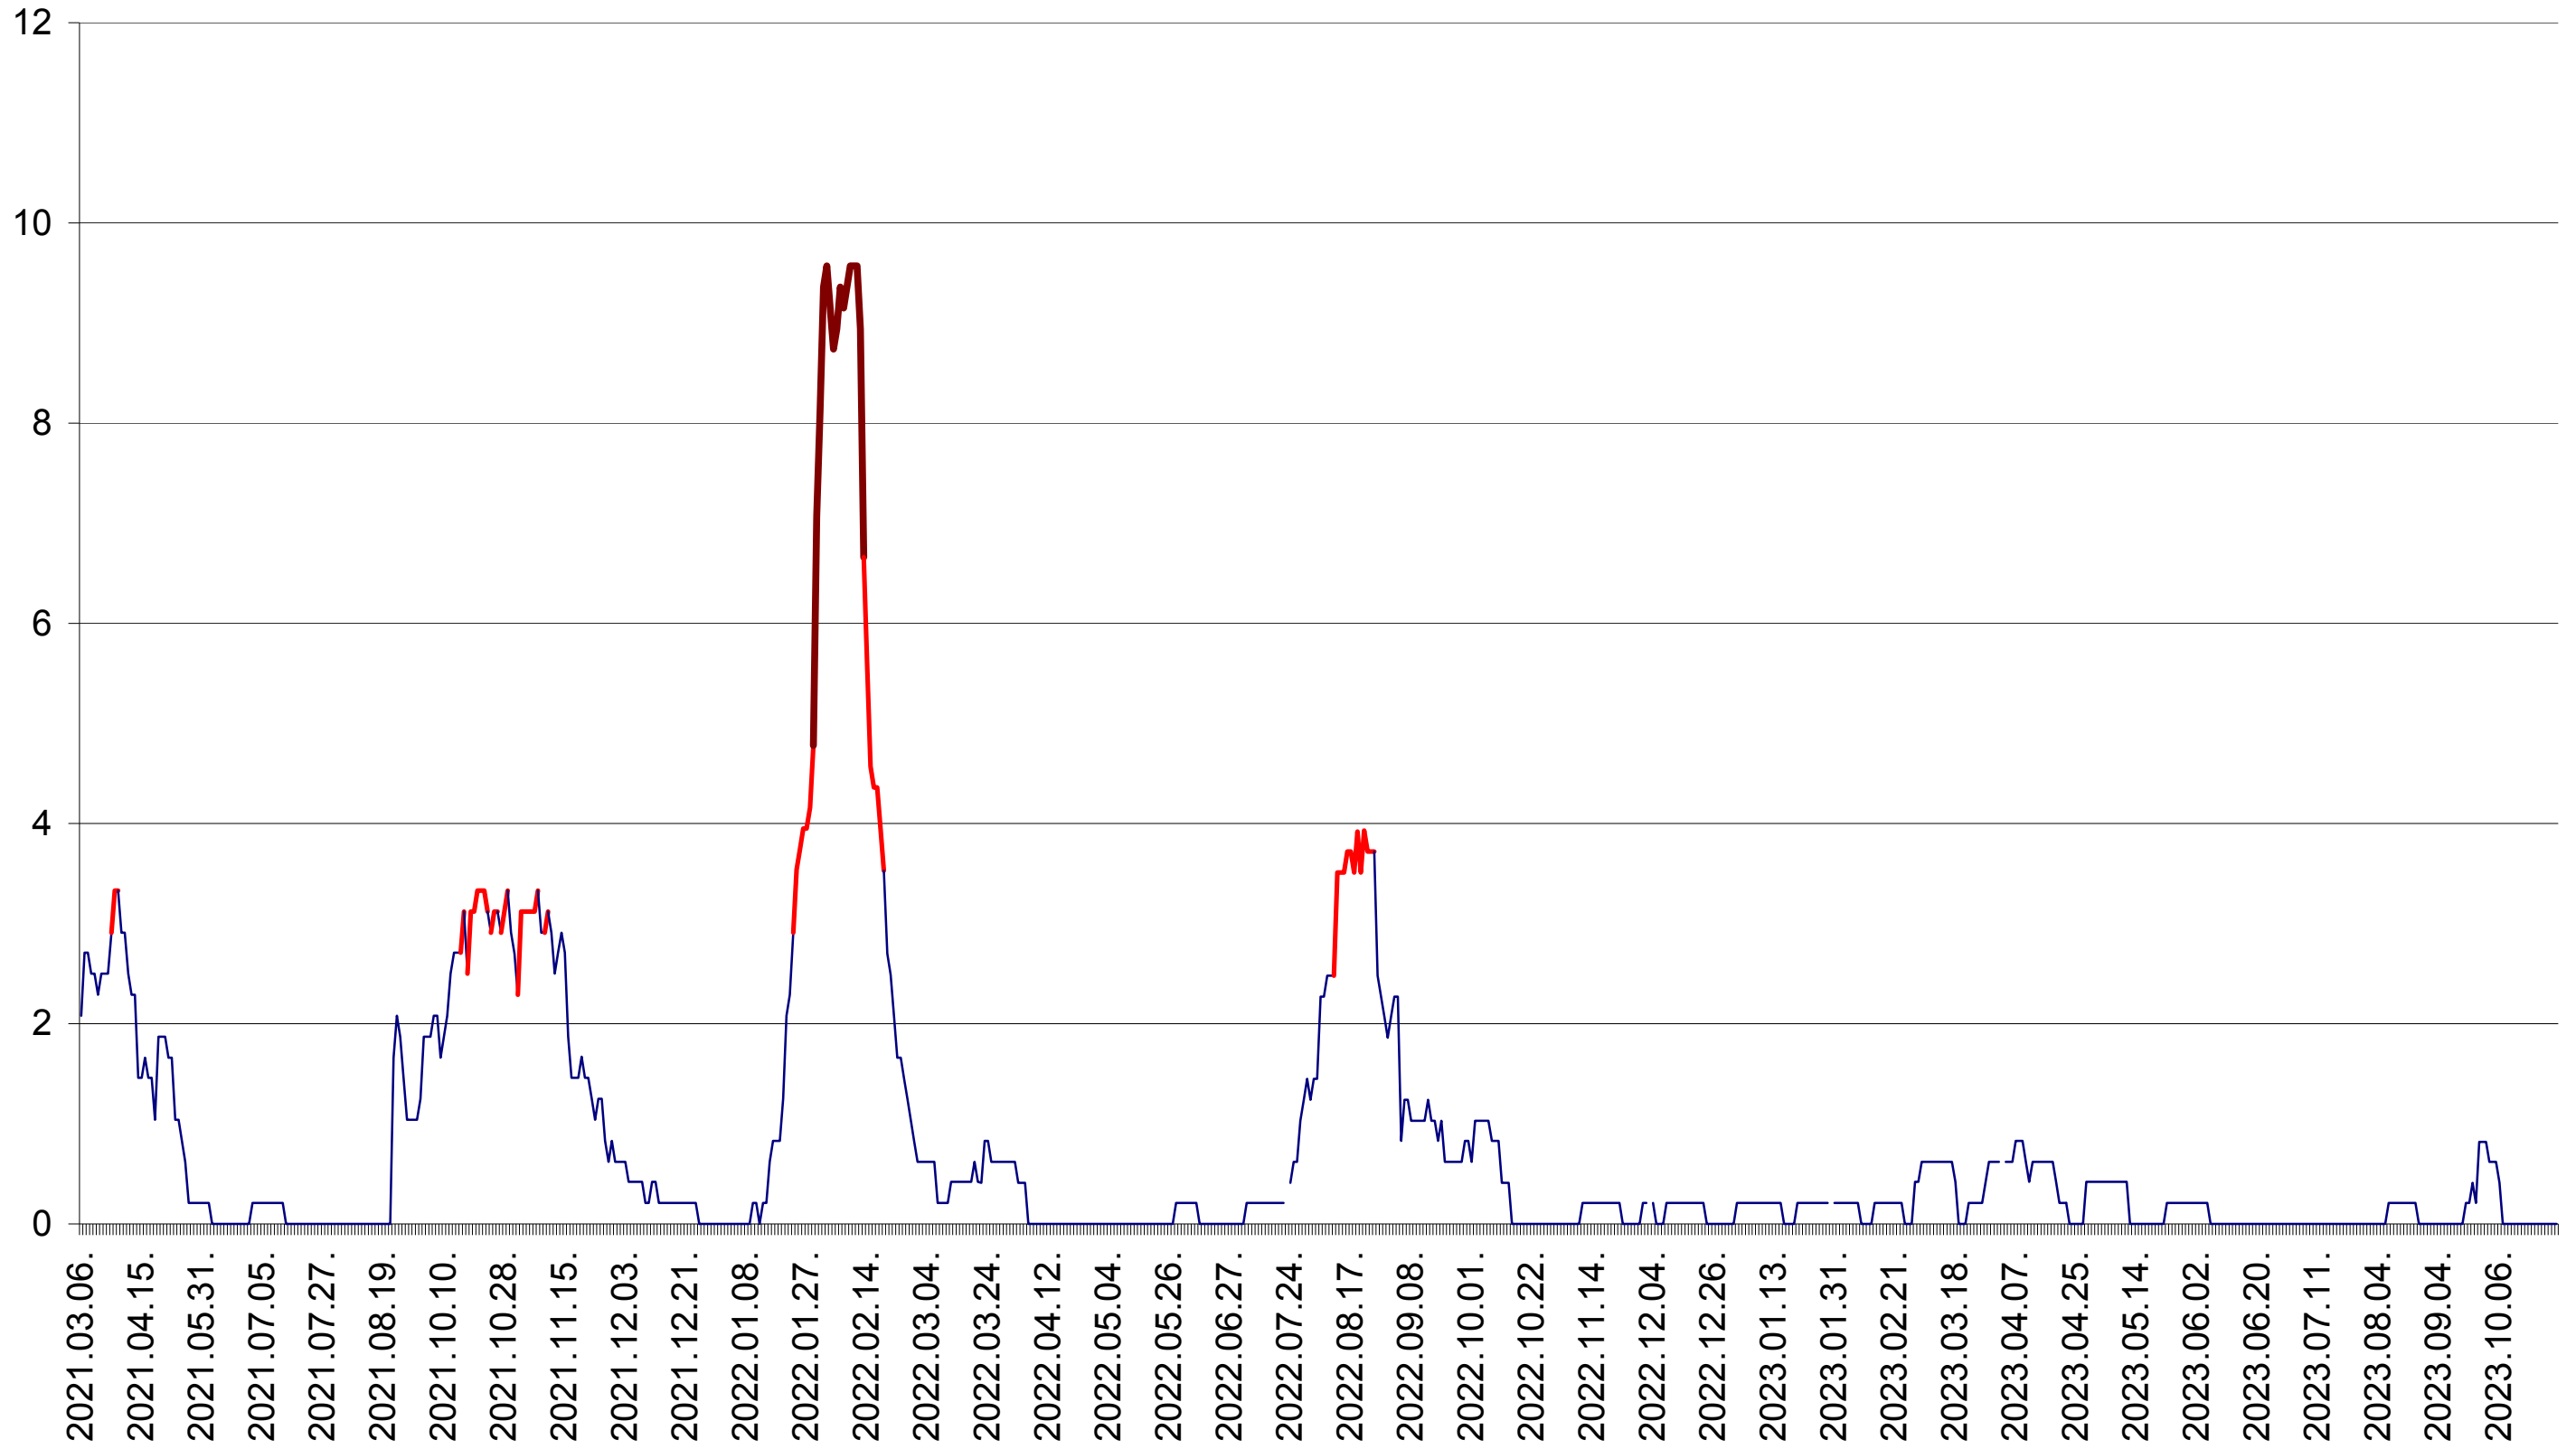

MĂDĂRAȘ - Evolutia incidentei cumulate pe 14 zile la ‰ de locuitori
2021.03.07. - 2023.10.31.

LUPENI - Evolutia incidentei cumulate pe 14 zile la ‰ de locuitori
2021.03.07. - 2023.10.31.