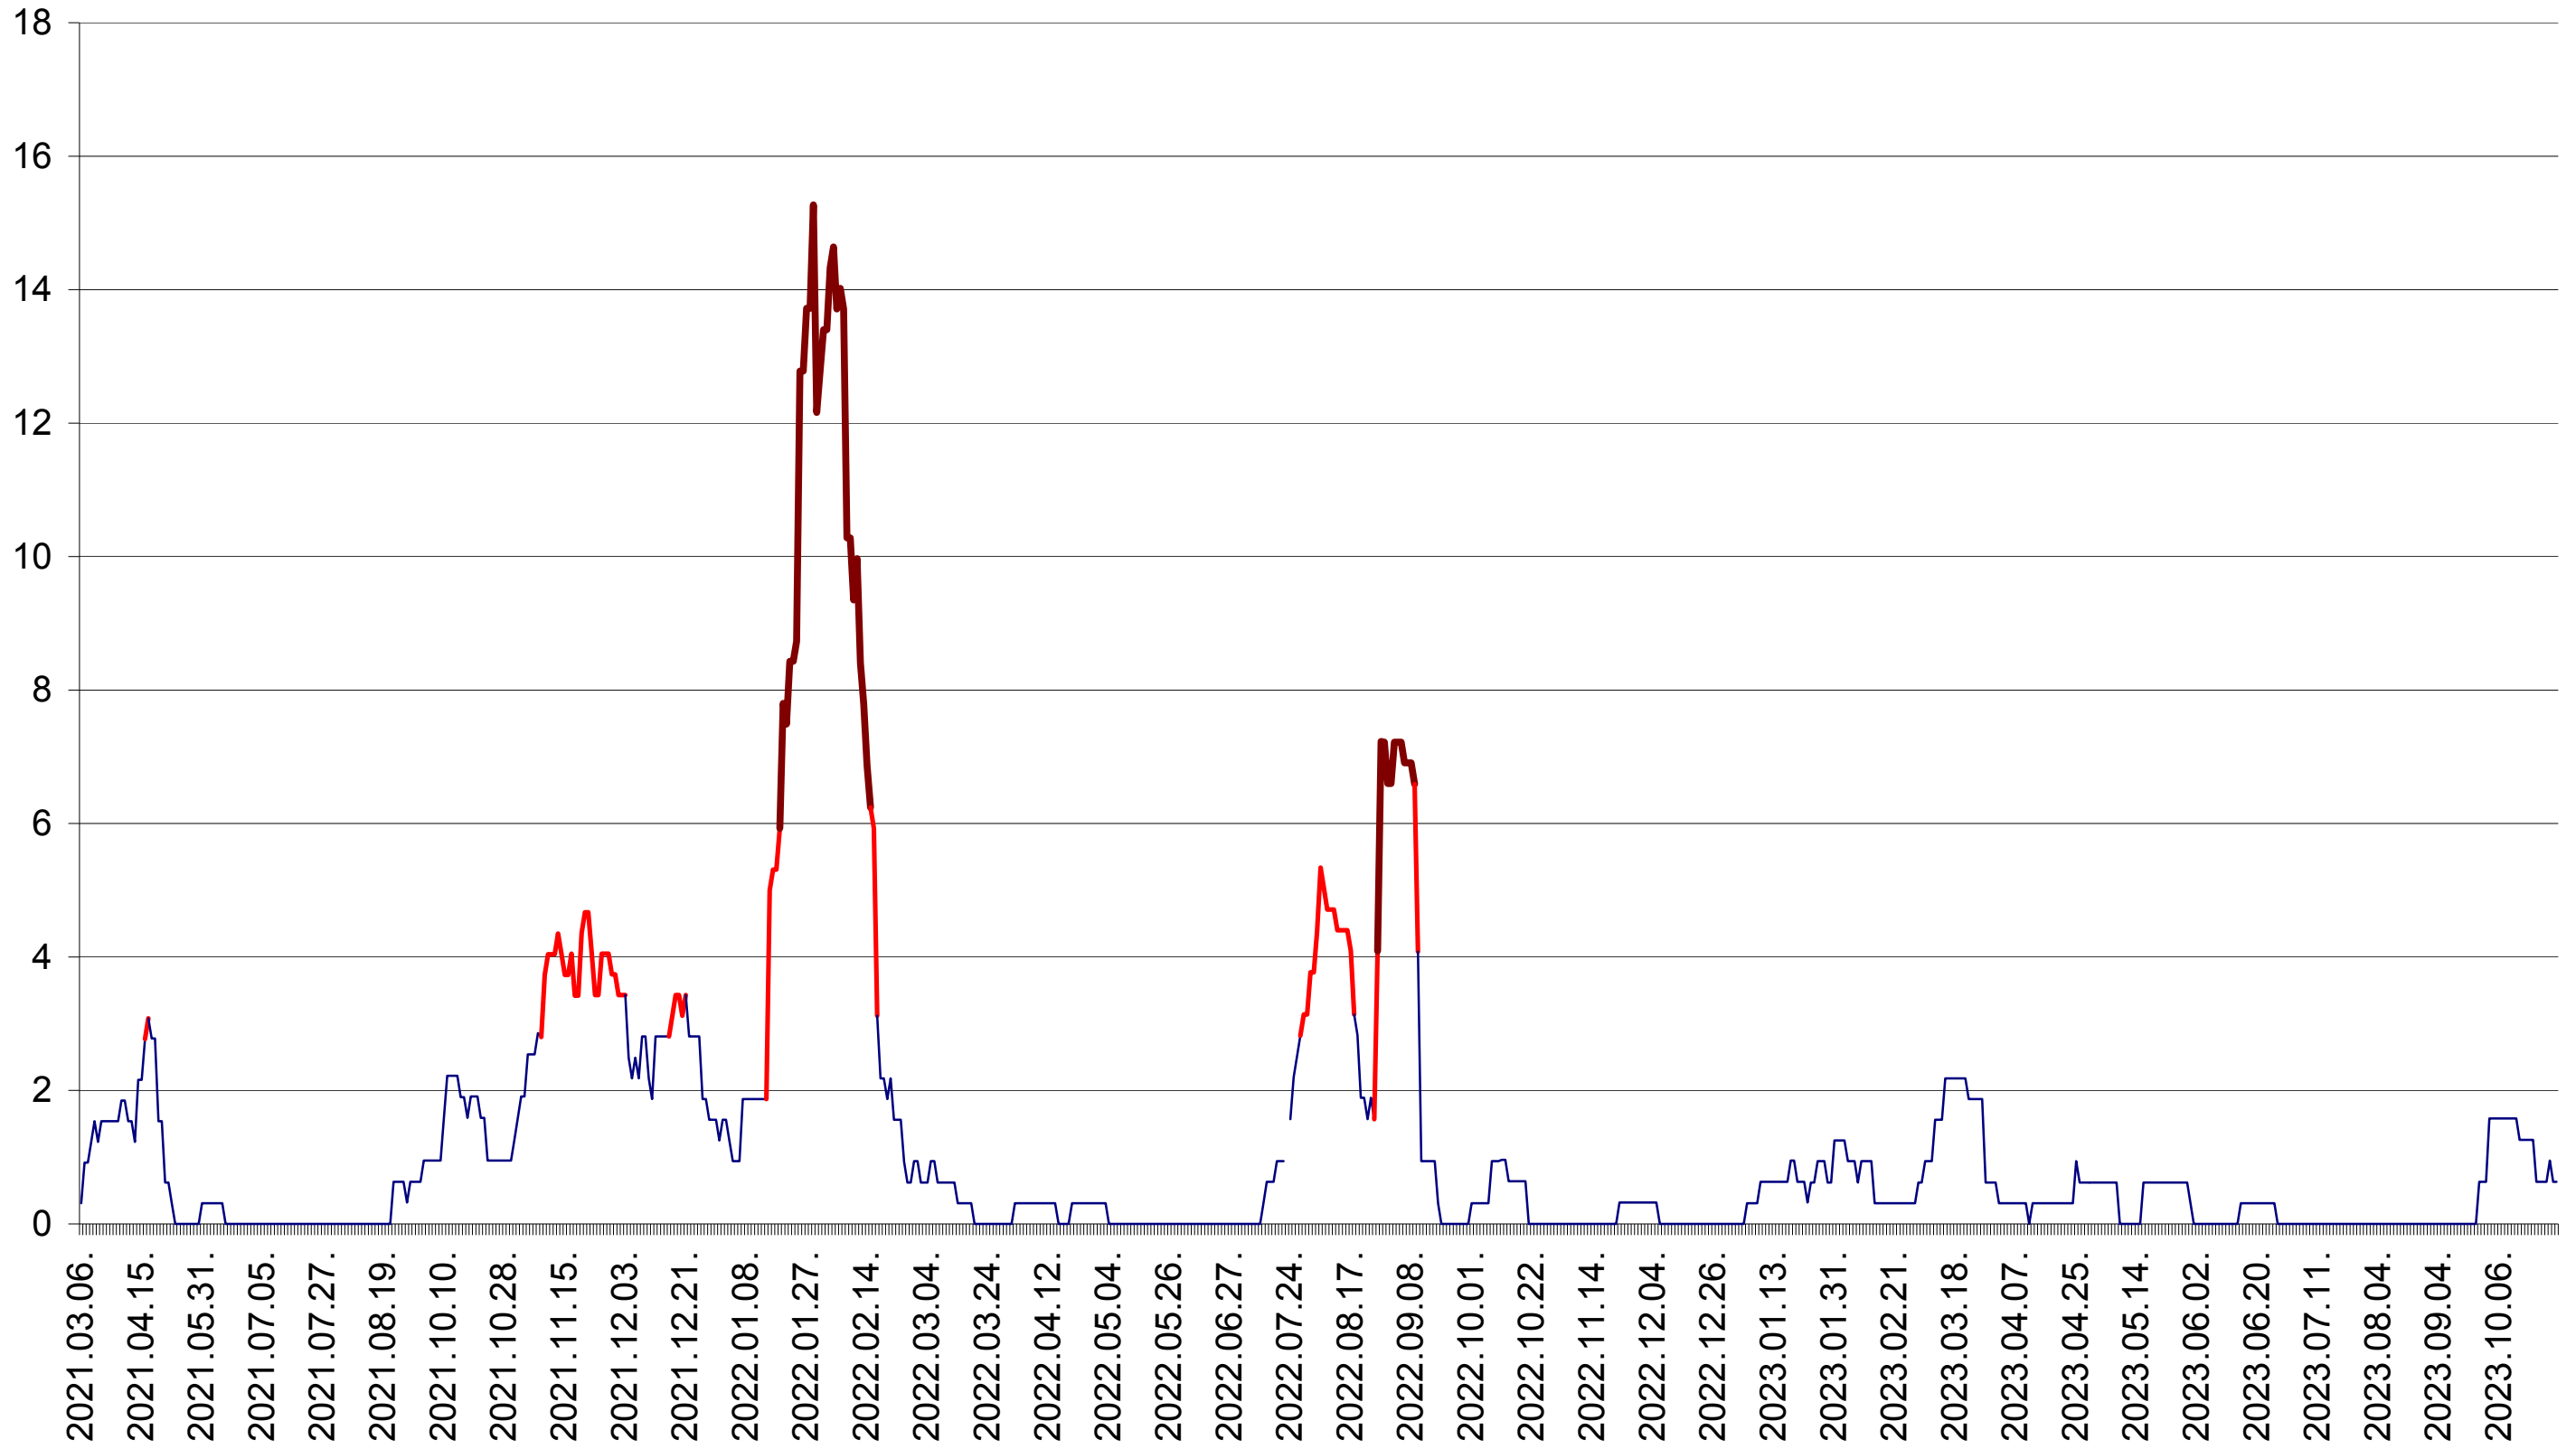

TUȘNAD - Evolutia incidentei cumulate pe 14 zile la ‰ de locuitori
2021.03.07. - 2023.10.31.

TULGHEȘ - Evolutia incidentei cumulate pe 14 zile la ‰ de locuitori
2021.03.07. - 2023.10.31.