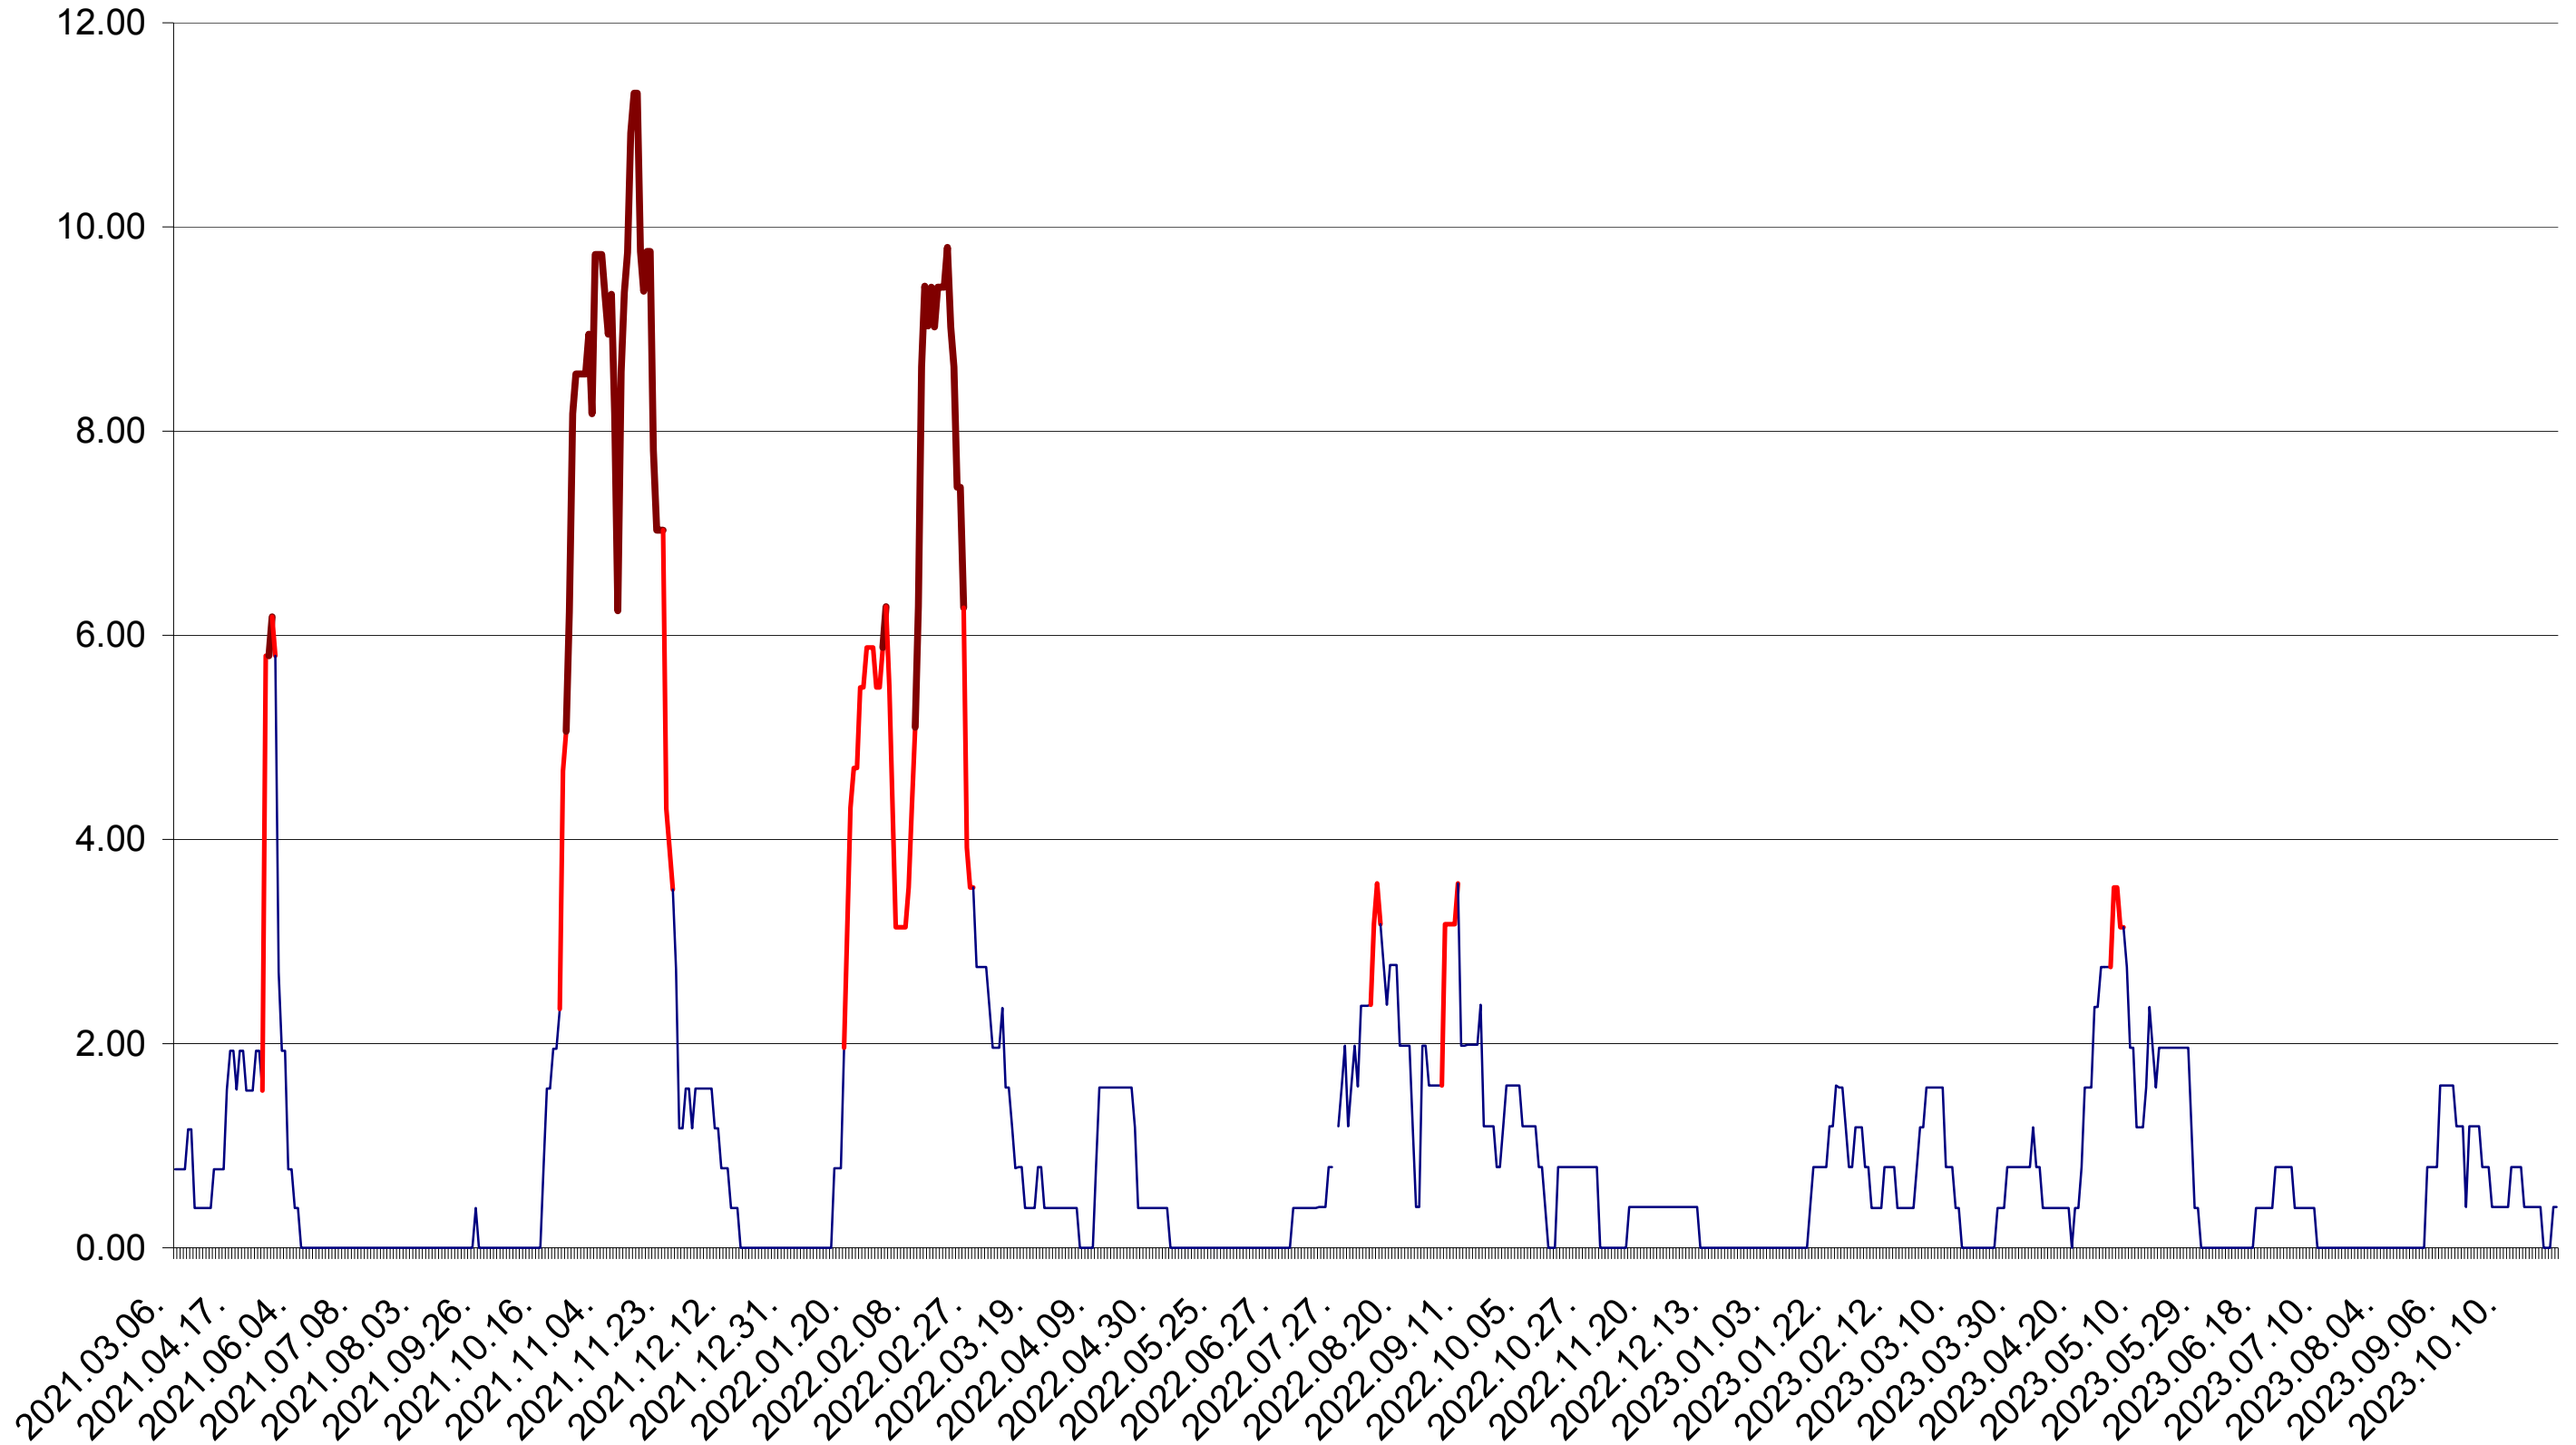

ATID - Evolutia incidentei cumulate pe 14 zile la ‰ de locuitori  
2021.03.07. - 2023.10.31.

AVRĂMEȘTI - Evolutia incidentei cumulate pe 14 zile la ‰ de locuitori  
2021.03.07. - 2023.10.31.

ORAȘ BĂILE TUȘNAD - Evolutia incidentei cumulate pe 14 zile la ‰ de locuitori  
2021.03.07. - 2023.10.31.

ORAȘ BĂLAN - Evolutia incidentei cumulate pe 14 zile la ‰ de locuitori  
2021.03.07. - 2023.10.31.

BILBOR - Evolutia incidentei cumulate pe 14 zile la ‰ de locuitori  
2021.03.07. - 2023.10.31.

ORAȘ BORSEC - Evolutia incidentei cumulate pe 14 zile la ‰ de locuitori  
2021.03.07. - 2023.10.31.

BRĂDEȘTI - Evolutia incidentei cumulate pe 14 zile la ‰ de locuitori  
2021.03.07. - 2023.10.31.

CĂPÂLNIȚA - Evolutia incidentei cumulate pe 14 zile la ‰ de locuitori  
2021.03.07. - 2023.10.31.

CÂRȚA - Evolutia incidentei cumulate pe 14 zile la ‰ de locuitori  
2021.03.07. - 2023.10.31.