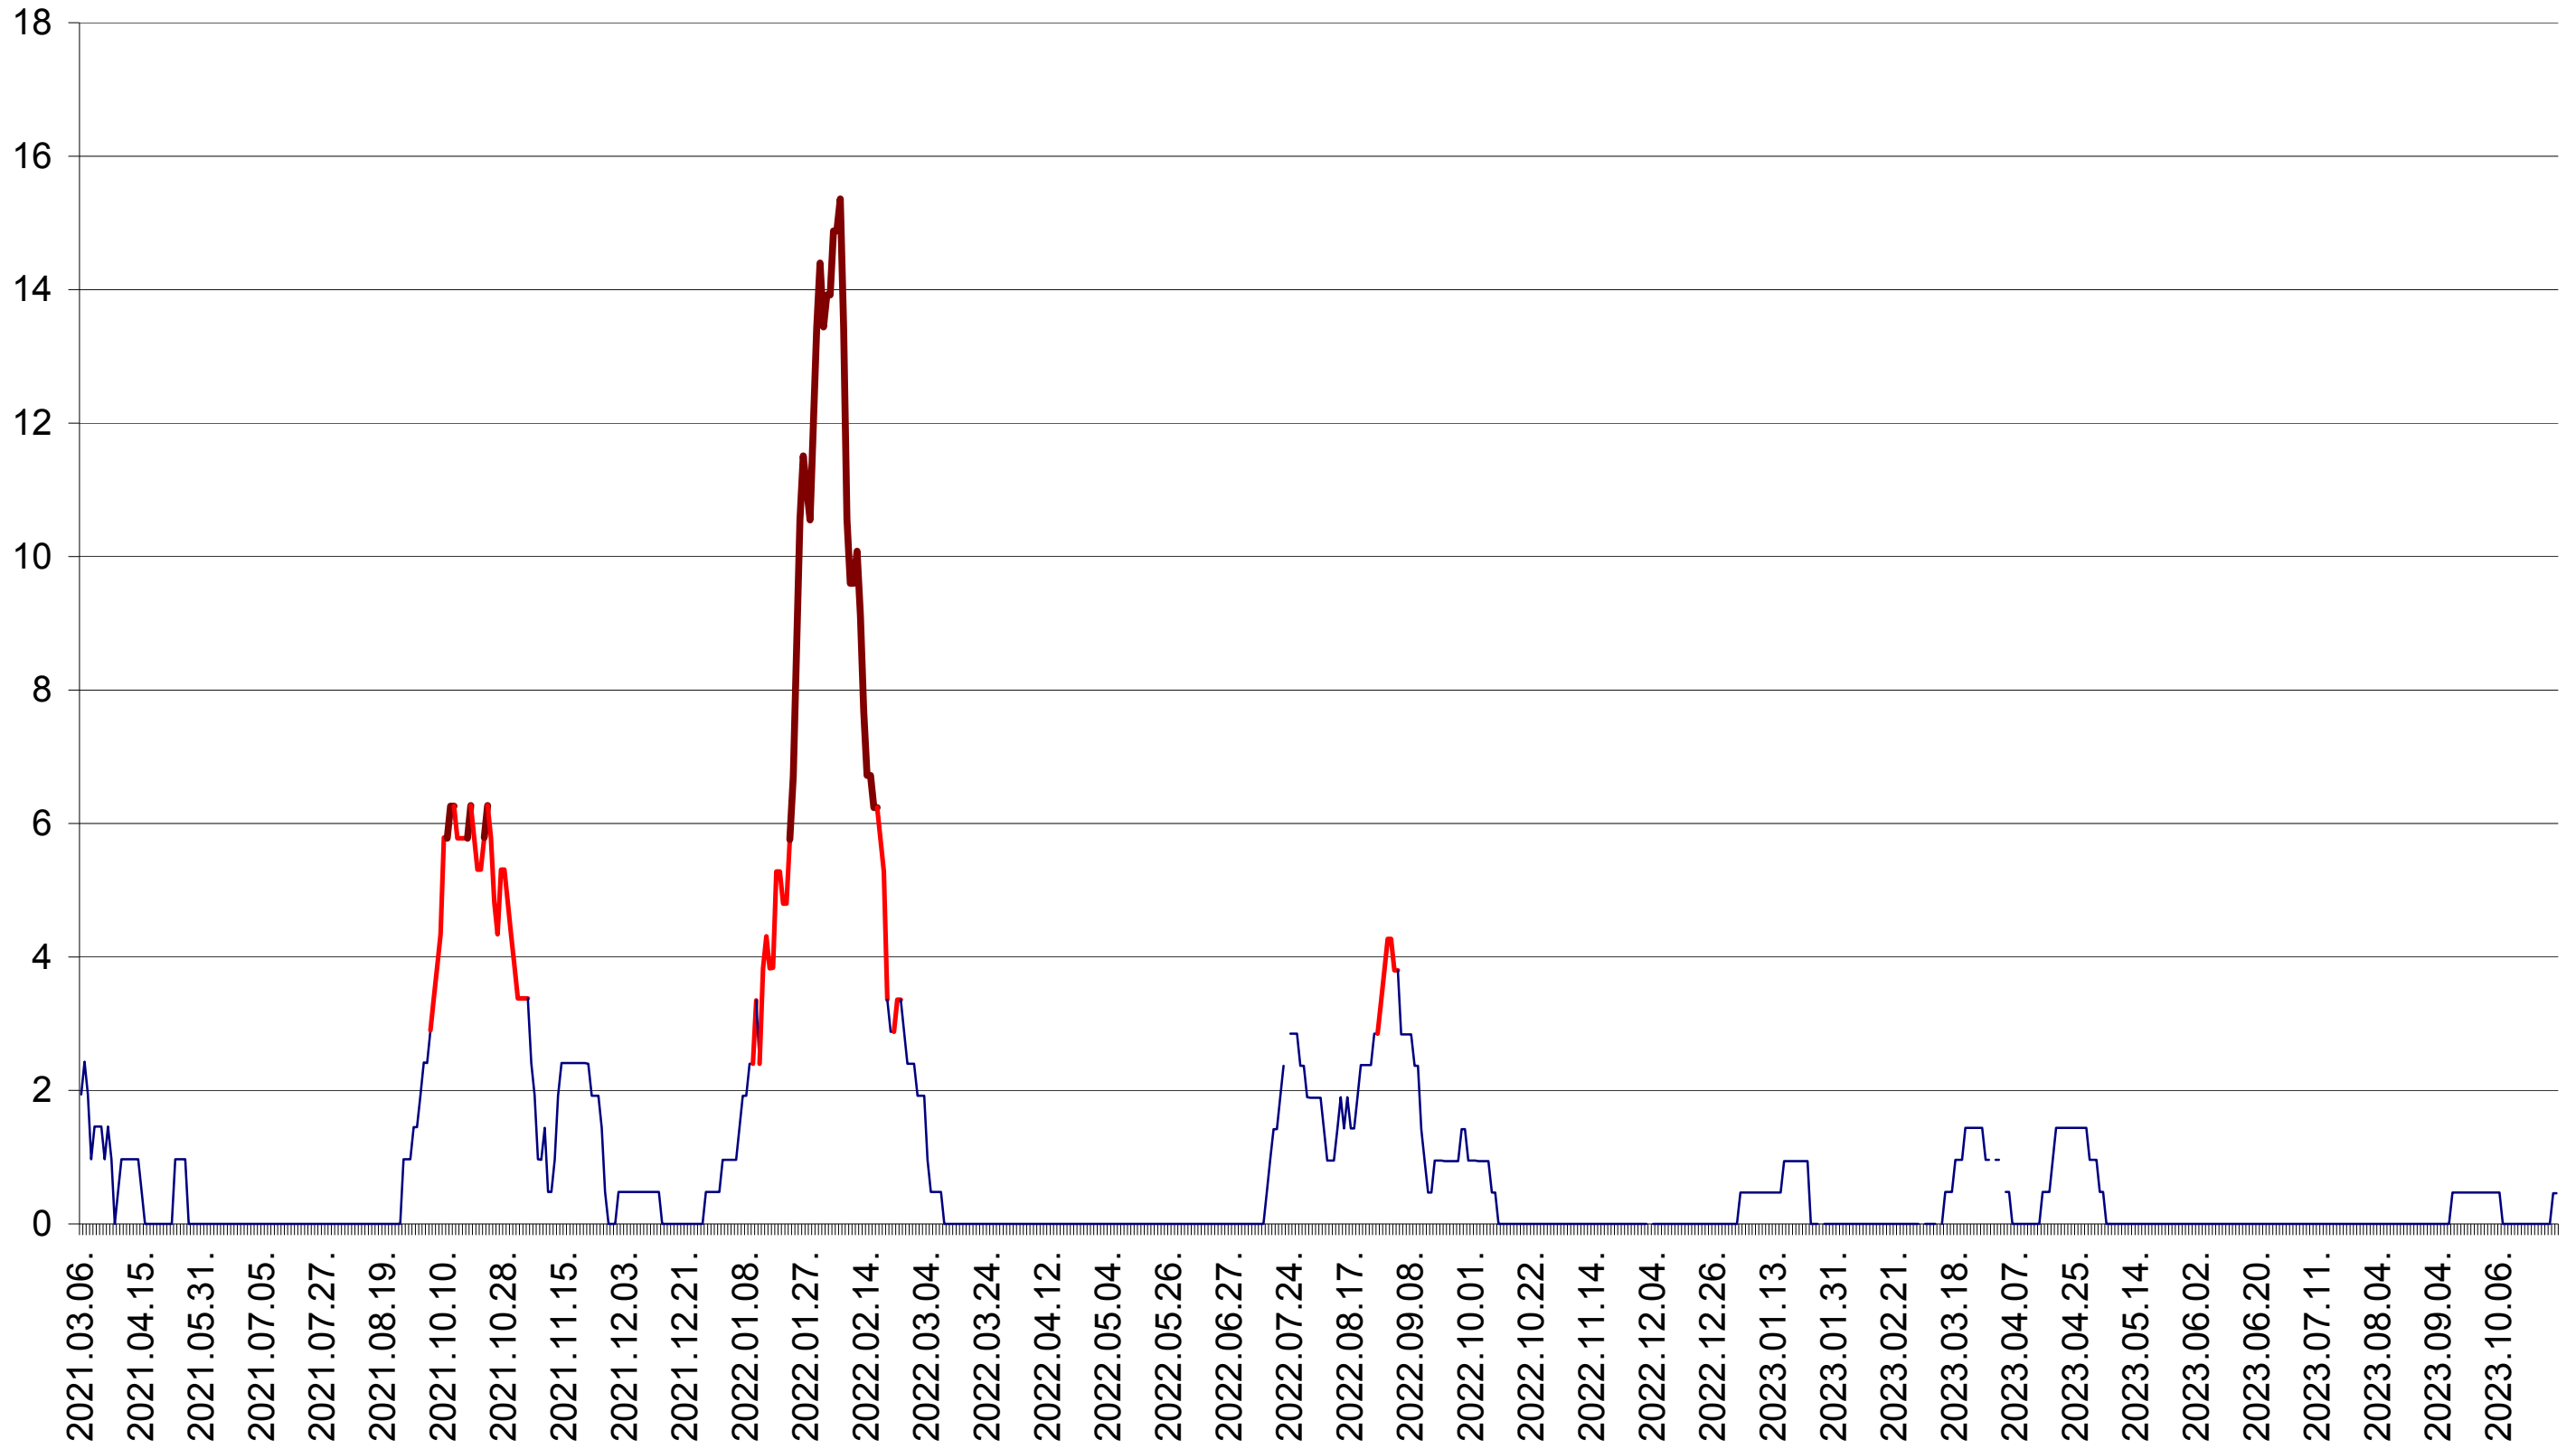

PLĂIEȘII DE JOS - Evolutia incidentei cumulate pe 14 zile la ‰ de locuitori
2021.03.07. - 2023.10.31.

PĂULENI-CIUC - Evolutia incidentei cumulate pe 14 zile la ‰ de locuitori
2021.03.07. - 2023.10.31.