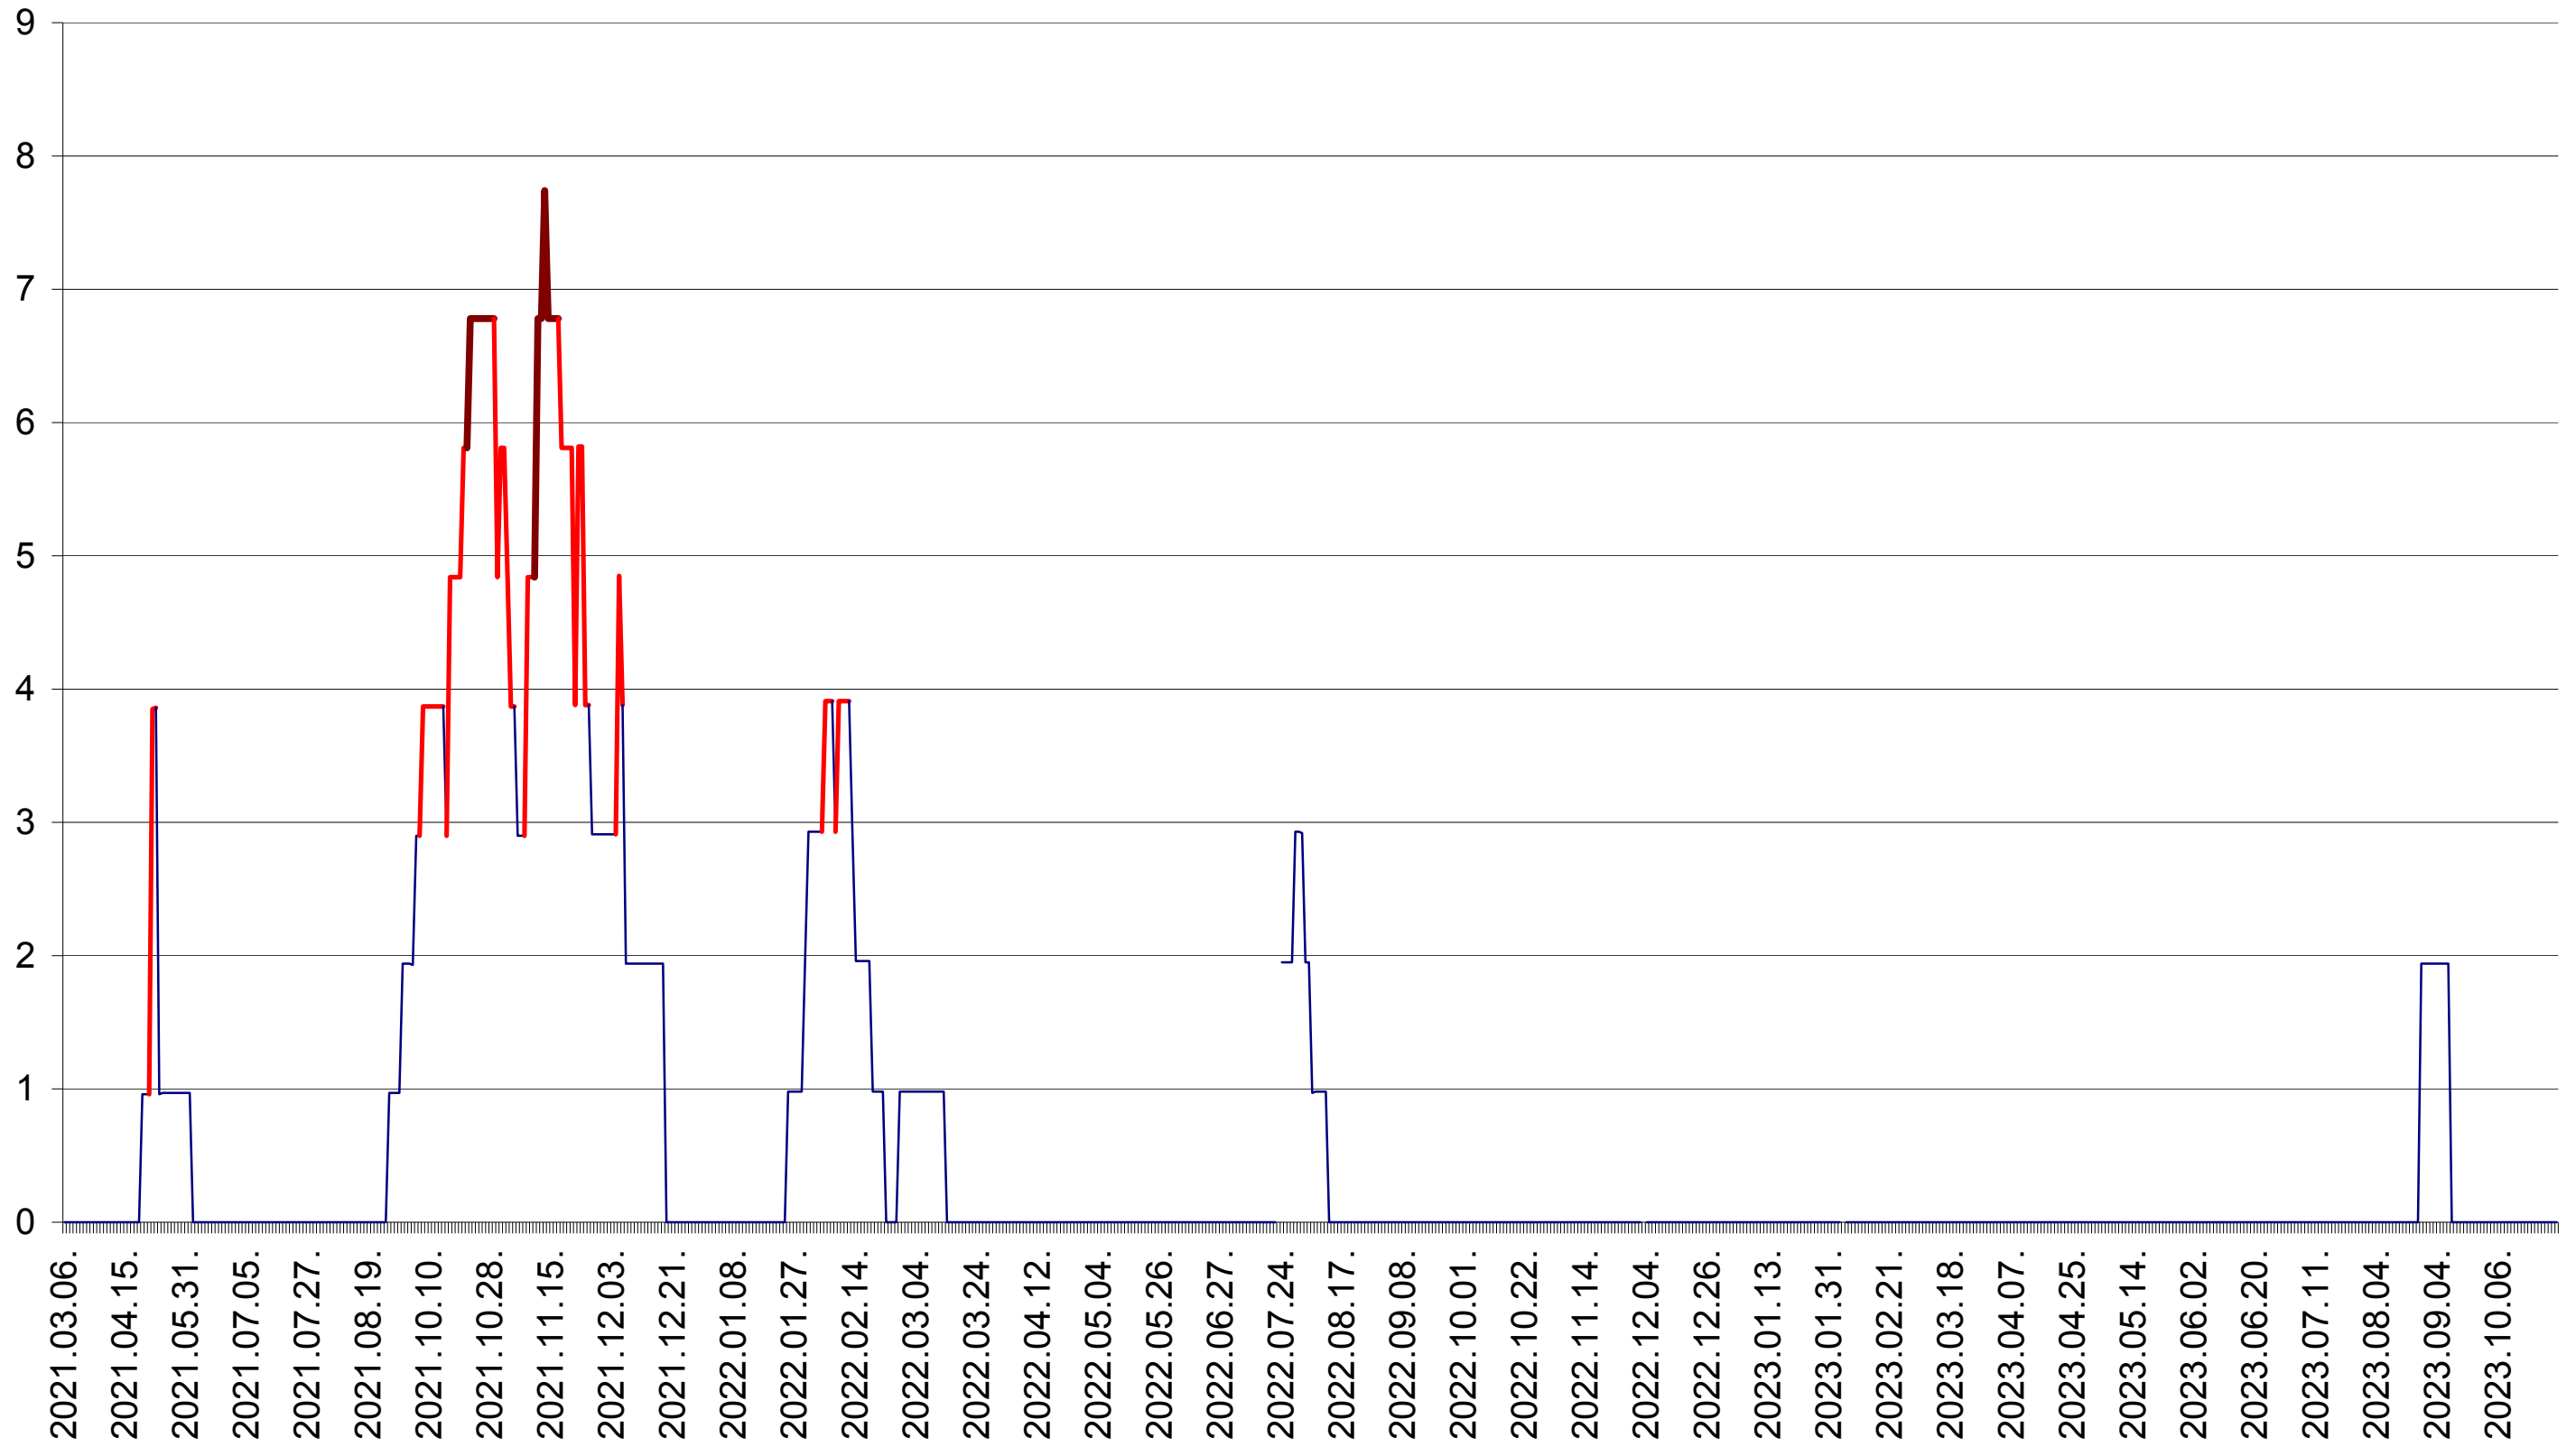

CORBU - Evolutia incidentei cumulate pe 14 zile la ‰ de locuitori  
2021.03.07. - 2023.10.31.

CORUND - Evolutia incidentei cumulate pe 14 zile la ‰ de locuitori  
2021.03.07. - 2023.10.31.

COZMENI - Evolutia incidentei cumulate pe 14 zile la ‰ de locuitori  
2021.03.07. - 2023.10.31.

ORAȘ CRISTURU SECUIESC - Evolutia incidentei cumulate pe 14 zile la ‰ de locuitori  
2021.03.07. - 2023.10.31.

DĂNEȘTI - Evolutia incidentei cumulate pe 14 zile la ‰ de locuitori  
2021.03.07. - 2023.10.31.

DÂRJIU - Evolutia incidentei cumulate pe 14 zile la ‰ de locuitori  
2021.03.07. - 2023.10.31.

DEALU - Evolutia incidentei cumulate pe 14 zile la ‰ de locuitori  
2021.03.07. - 2023.10.31.

DITRĂU - Evolutia incidentei cumulate pe 14 zile la ‰ de locuitori  
2021.03.07. - 2023.10.31.