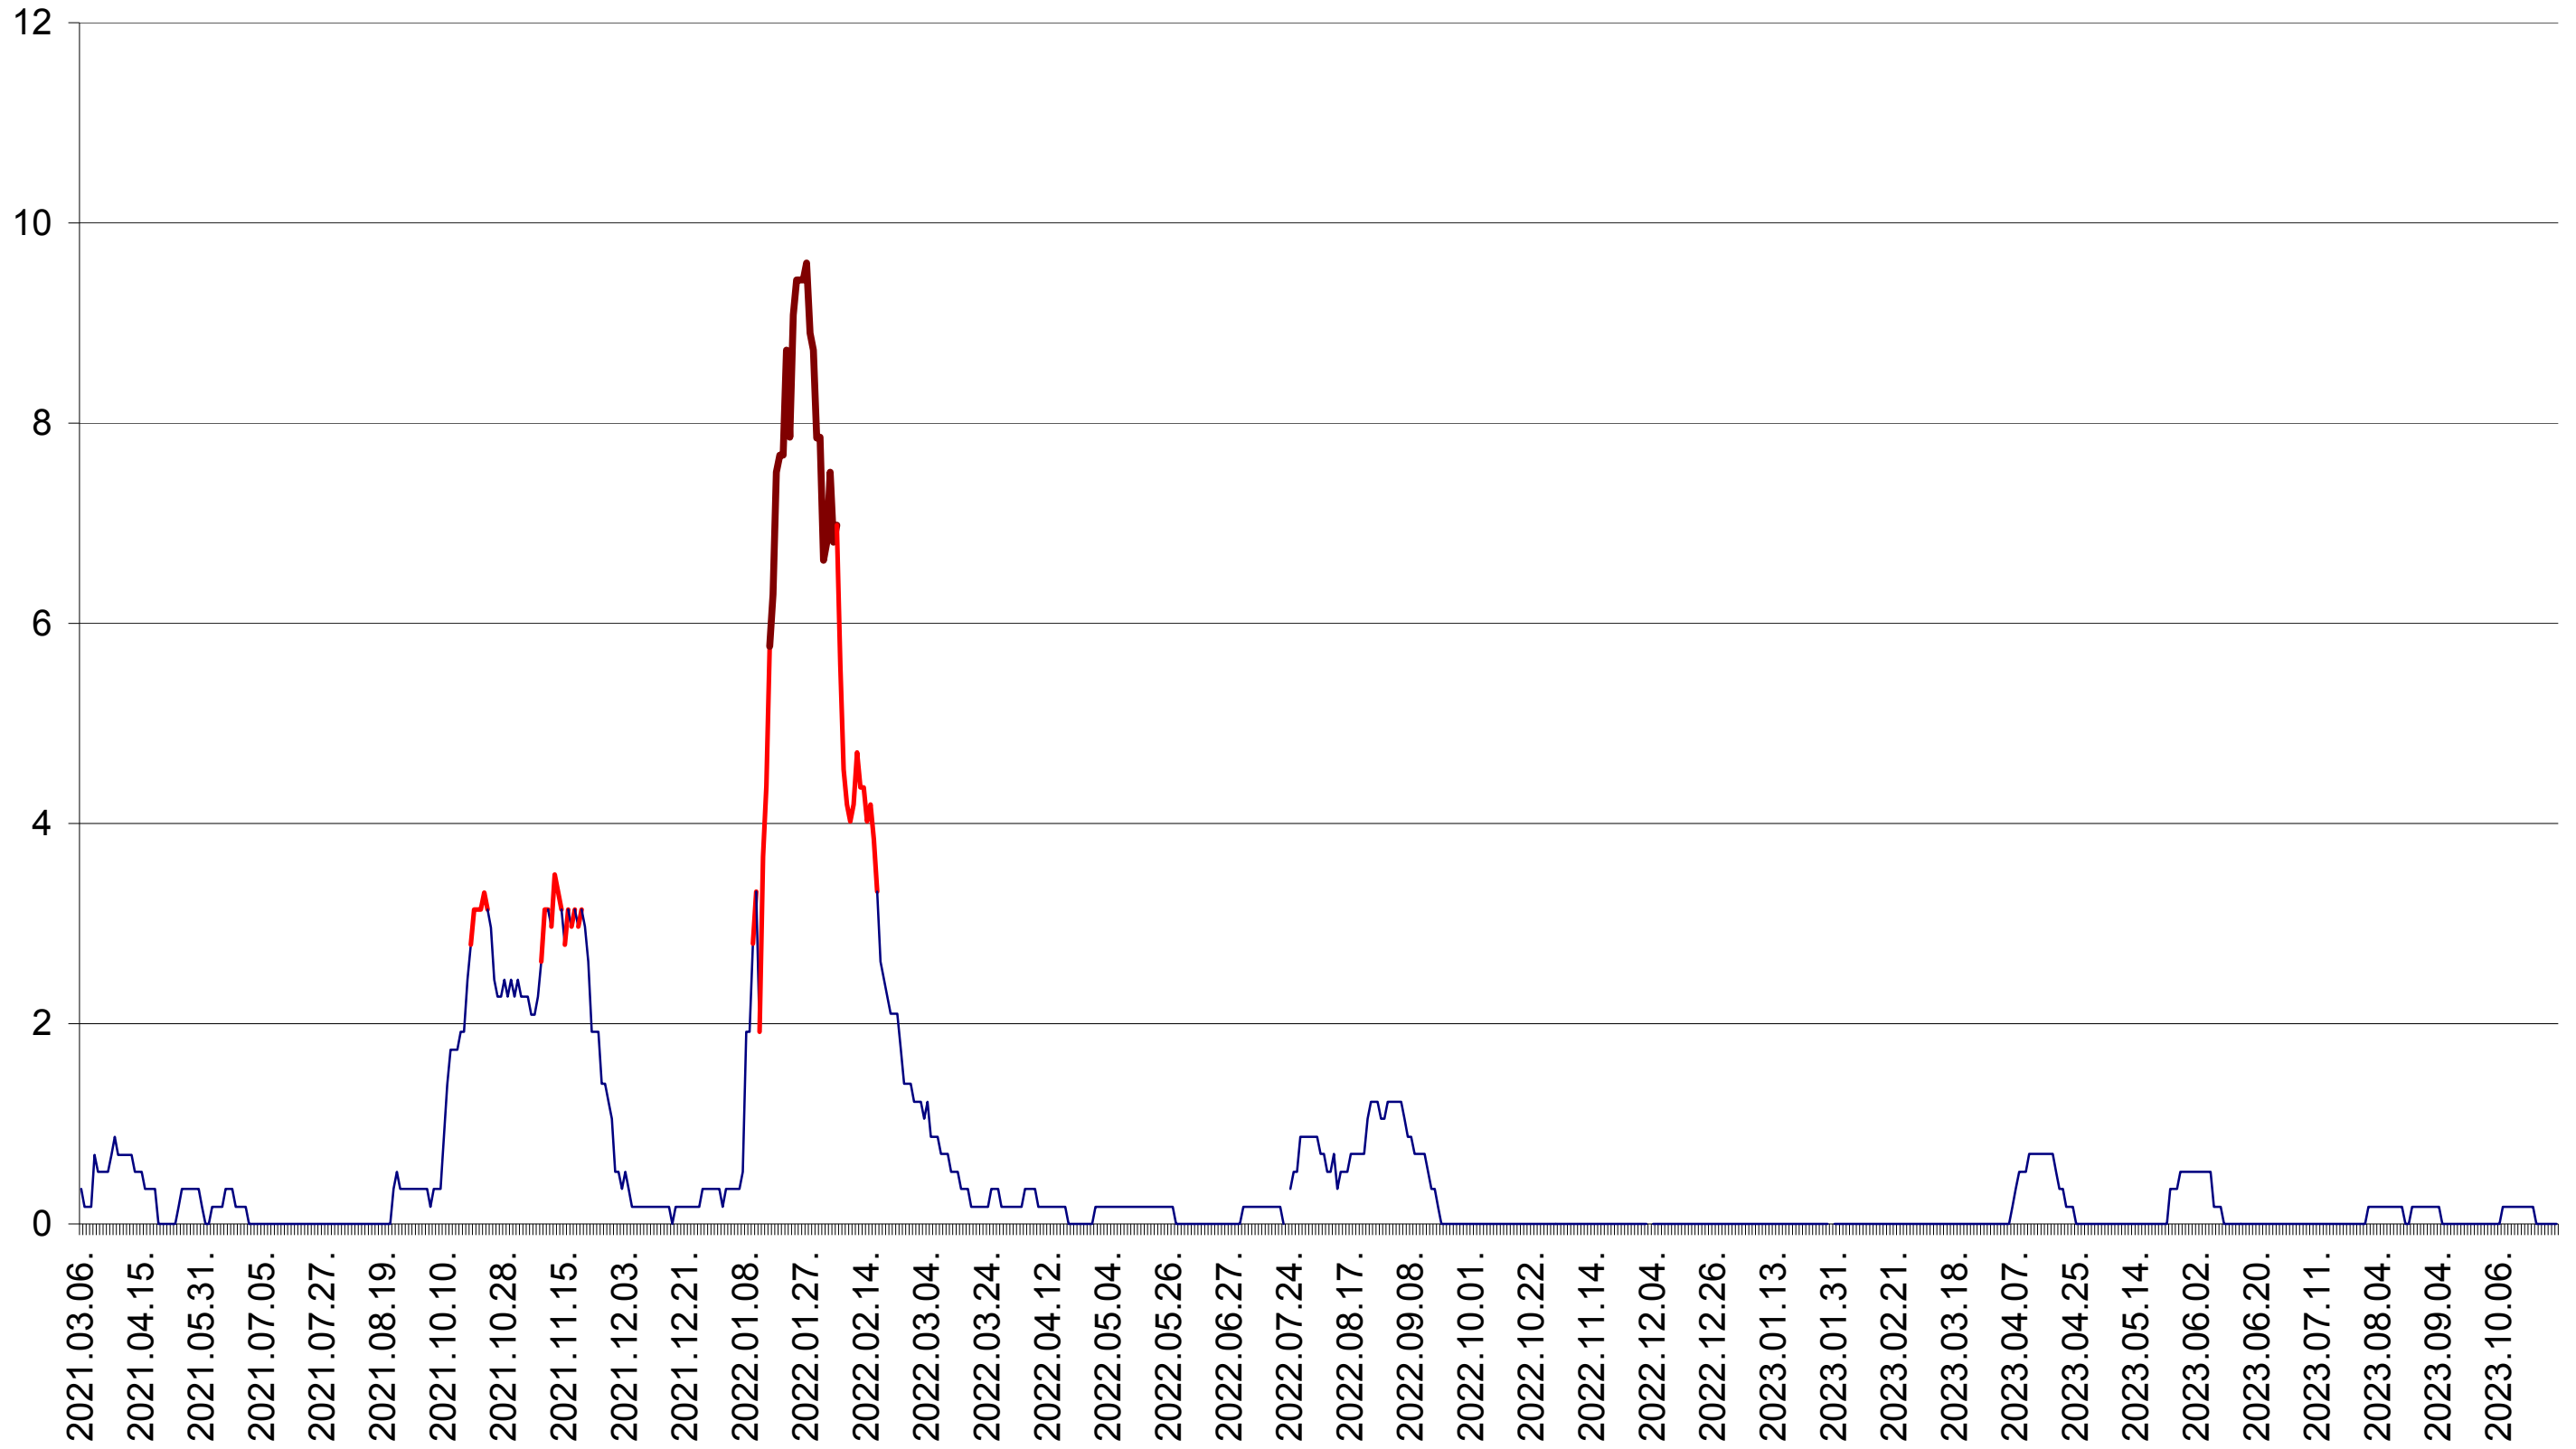

DÂRJIU - Evolutia incidentei cumulate pe 14 zile la ‰ de locuitori  
2021.03.07. - 2023.10.31.

DEALU - Evolutia incidentei cumulate pe 14 zile la ‰ de locuitori  
2021.03.07. - 2023.10.31.

DITRĂU - Evolutia incidentei cumulate pe 14 zile la ‰ de locuitori  
2021.03.07. - 2023.10.31.

FELICENI - Evolutia incidentei cumulate pe 14 zile la ‰ de locuitori  
2021.03.07. - 2023.10.31.

FRUMOASA - Evolutia incidentei cumulate pe 14 zile la ‰ de locuitori  
2021.03.07. - 2023.10.31.

GĂLĂUȚAȘ - Evolutia incidentei cumulate pe 14 zile la ‰ de locuitori  
2021.03.07. - 2023.10.31.

MUNICIPIUL GHEORGHENI - Evolutia incidentei cumulate pe 14 zile la ‰ de locuitori  
2021.03.07. - 2023.10.31.

JOSENI - Evolutia incidentei cumulate pe 14 zile la ‰ de locuitori  
2021.03.07. - 2023.10.31.

LĂZAREA - Evolutia incidentei cumulate pe 14 zile la ‰ de locuitori  
2021.03.07. - 2023.10.31.

LELICENI - Evolutia incidentei cumulate pe 14 zile la ‰ de locuitori  
2021.03.07. - 2023.10.31.

LUETA - Evolutia incidentei cumulate pe 14 zile la ‰ de locuitori  
2021.03.07. - 2023.10.31.