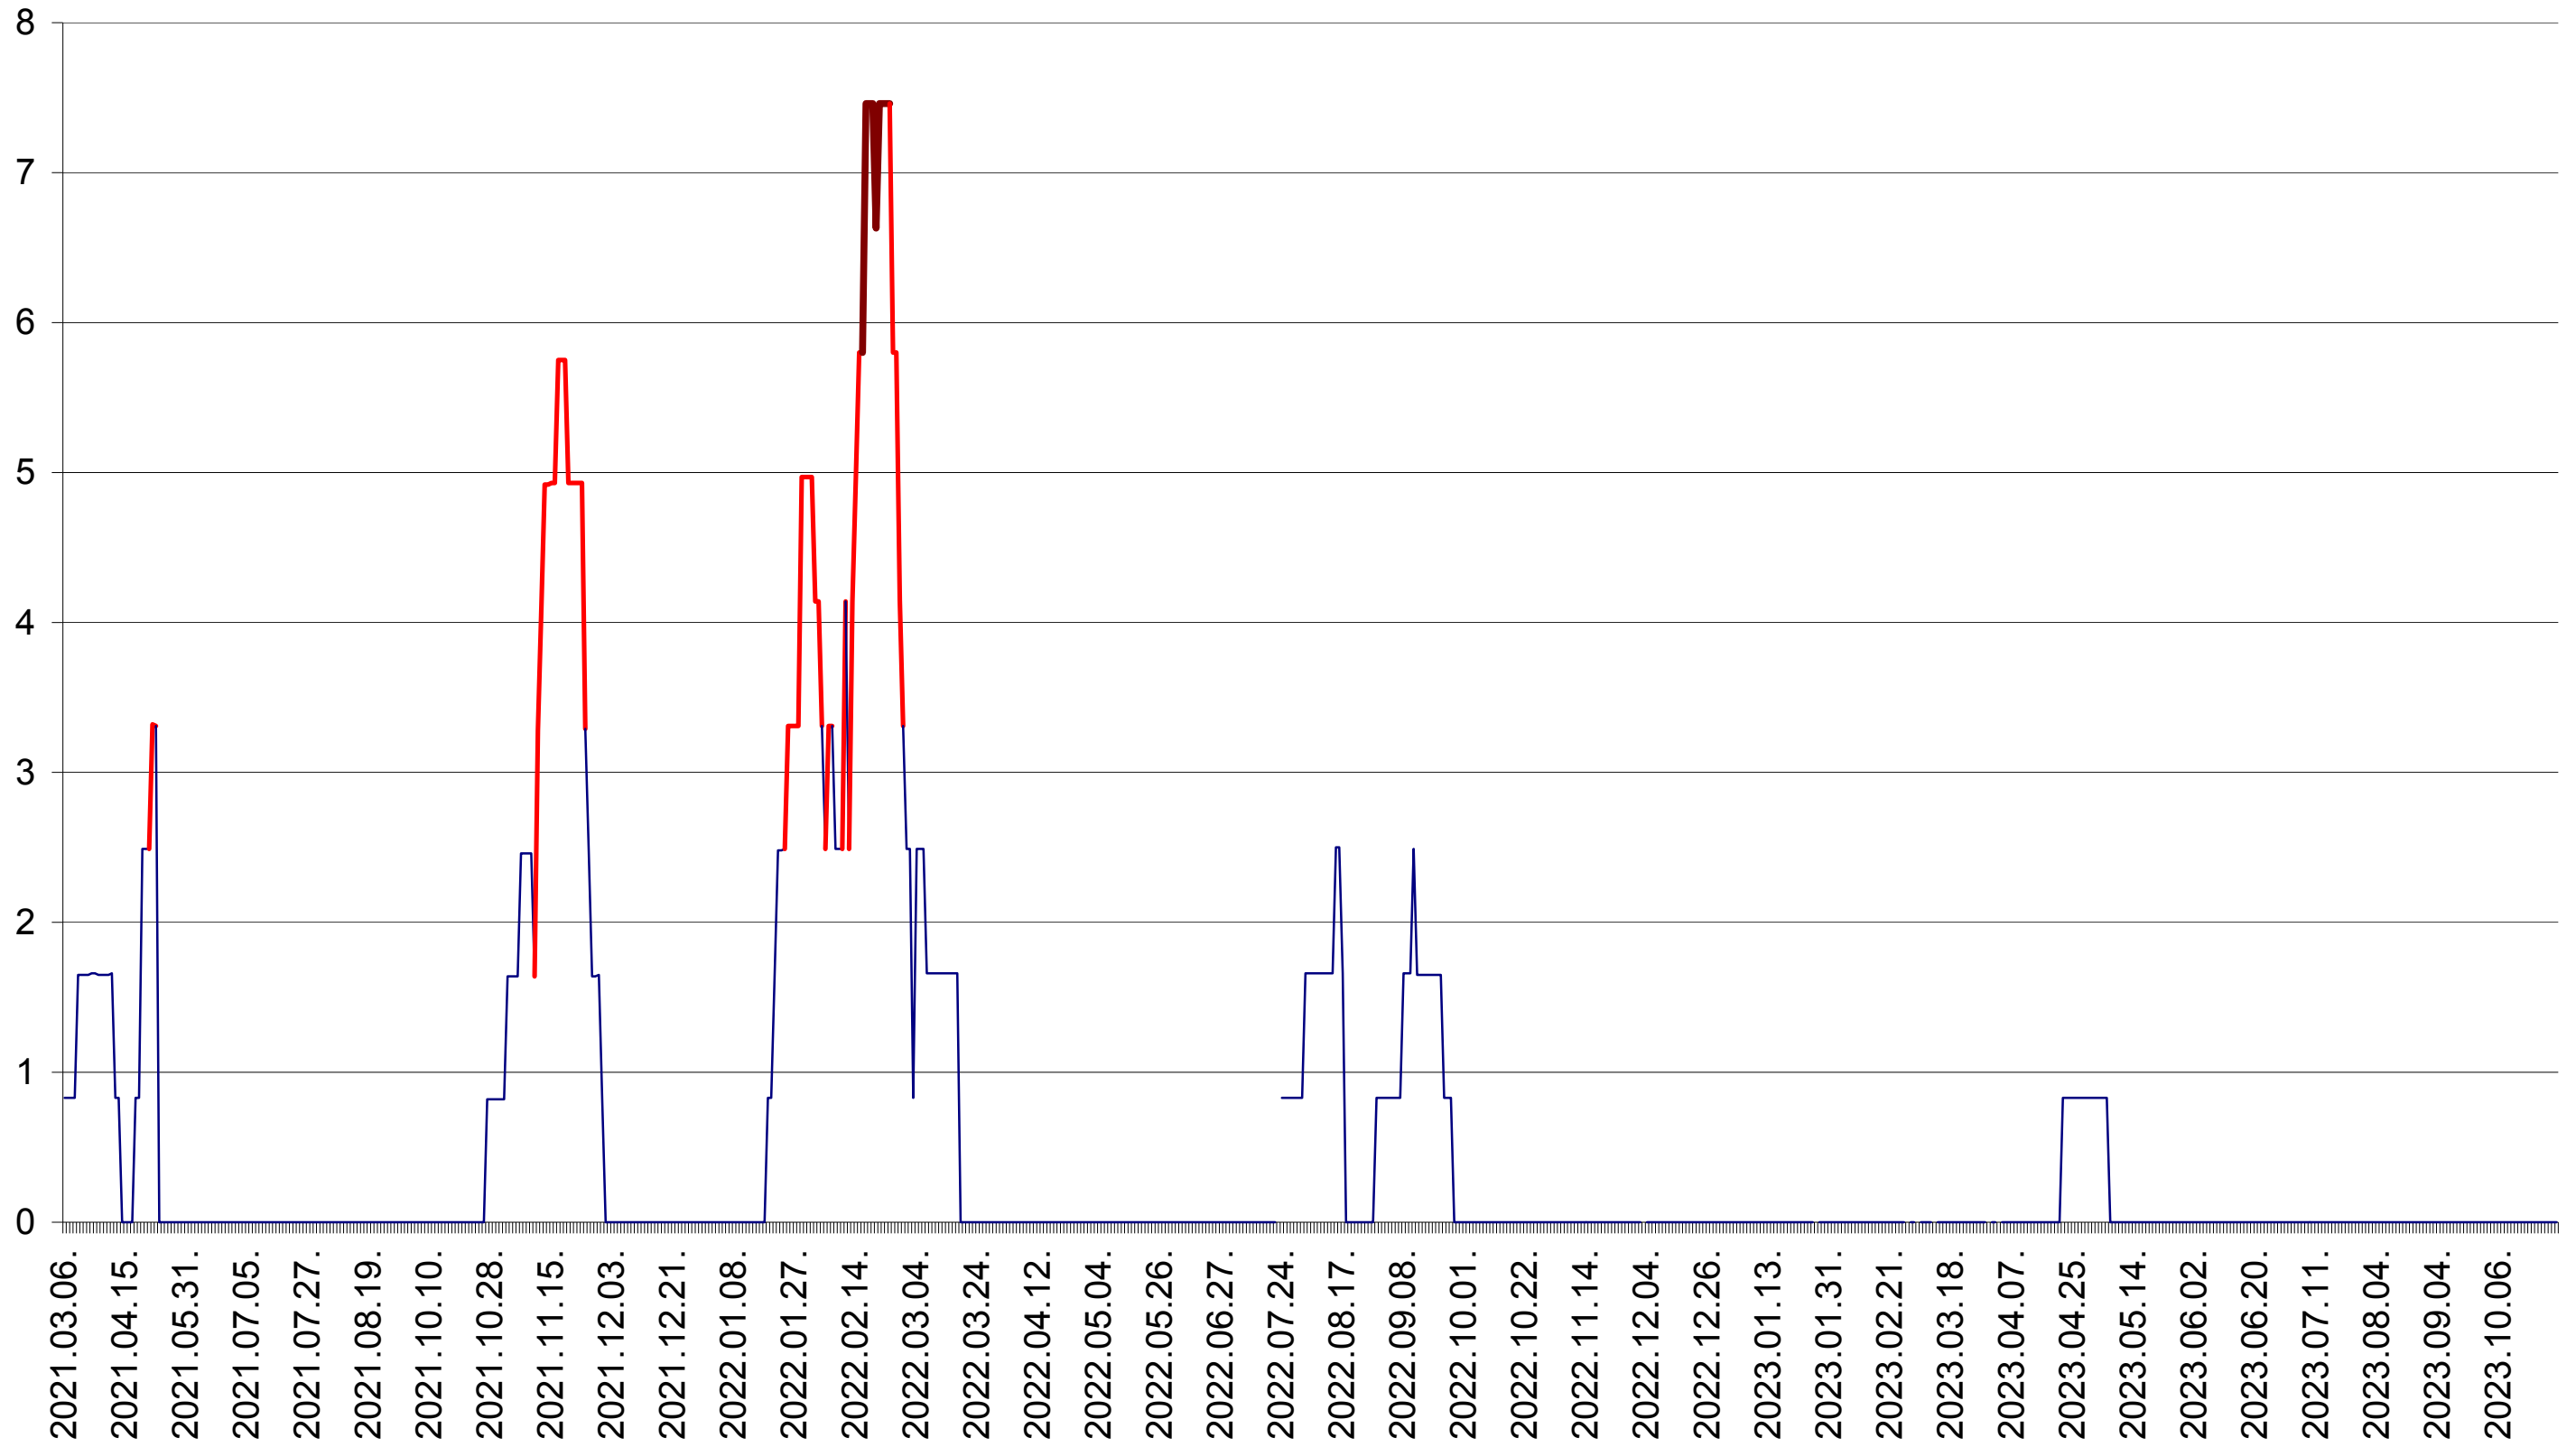

SÂNCRĂIENI - Evolutia incidentei cumulate pe 14 zile la ‰ de locuitori
2021.03.07. - 2023.10.31.

SĂCEL - Evolutia incidentei cumulate pe 14 zile la ‰ de locuitori
2021.03.07. - 2023.10.31.