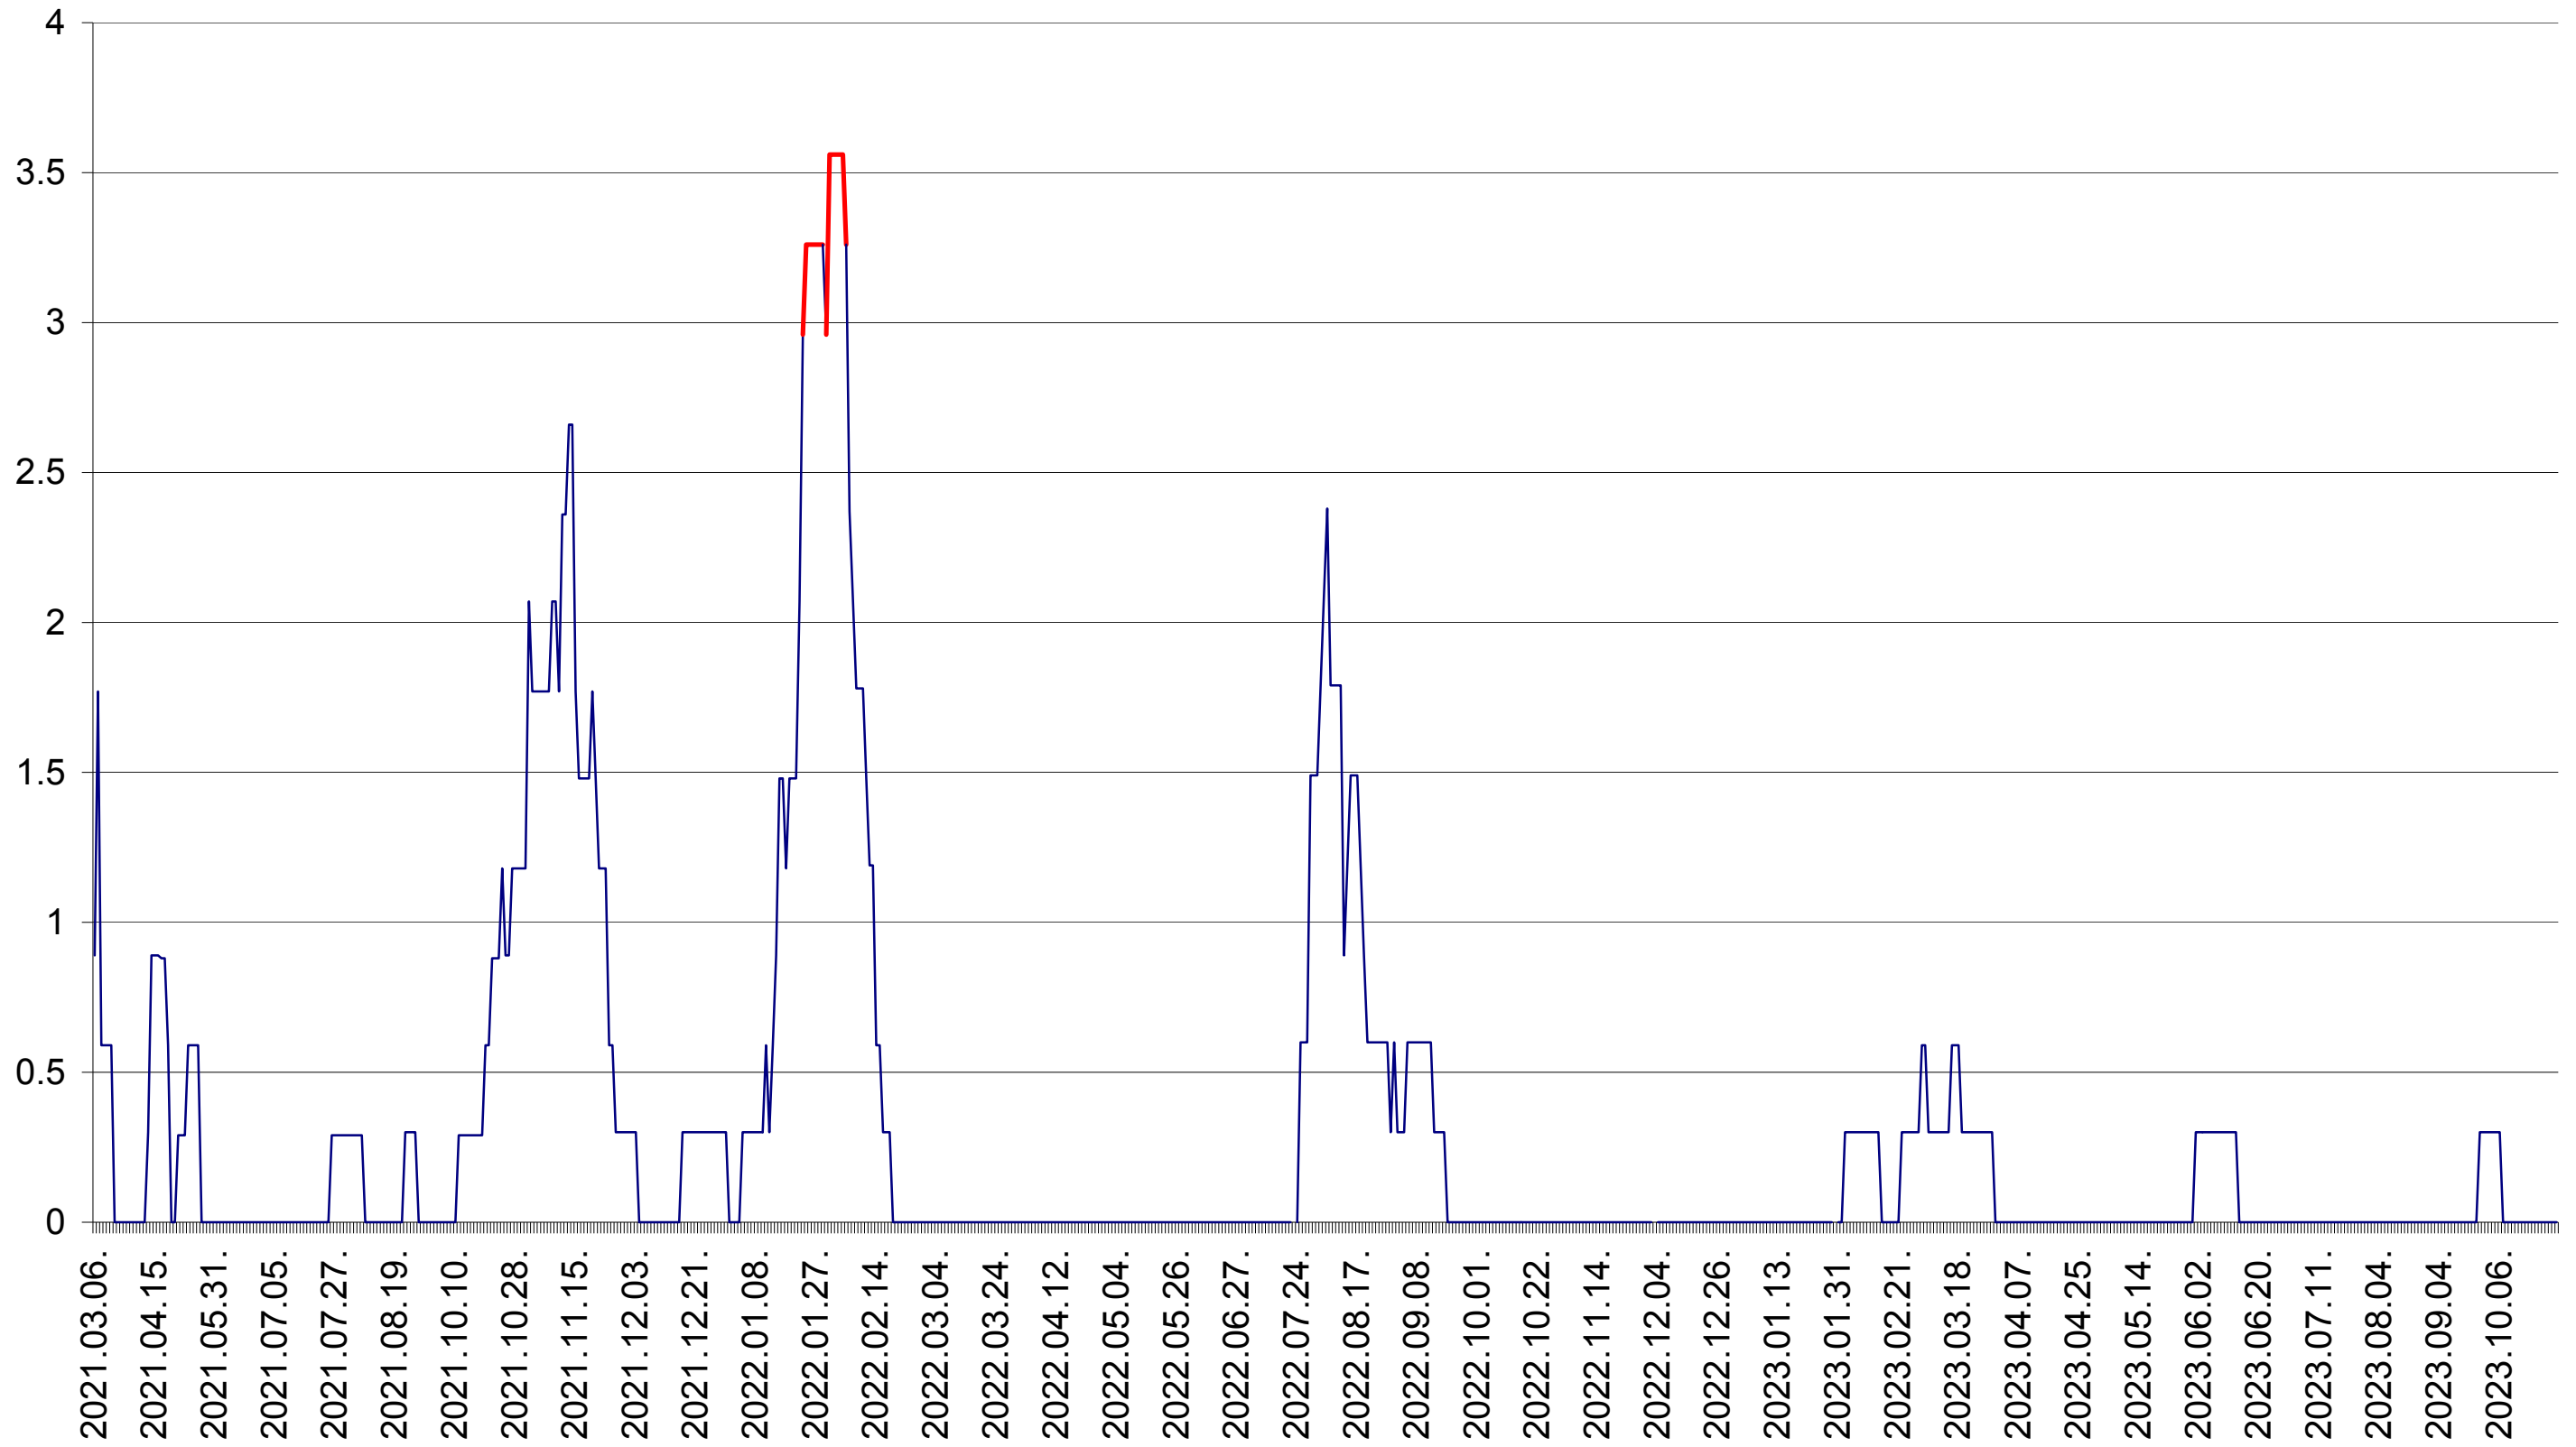

MUNICIPIUL GHEORGHENI - Evolutia incidentei cumulate pe 14 zile la ‰ de locuitori  
2021.03.07. - 2023.10.31.

JOSENI - Evolutia incidentei cumulate pe 14 zile la ‰ de locuitori  
2021.03.07. - 2023.10.31.

LĂZAREA - Evolutia incidentei cumulate pe 14 zile la ‰ de locuitori  
2021.03.07. - 2023.10.31.

LELICENI - Evolutia incidentei cumulate pe 14 zile la ‰ de locuitori  
2021.03.07. - 2023.10.31.

LUETA - Evolutia incidentei cumulate pe 14 zile la ‰ de locuitori  
2021.03.07. - 2023.10.31.

LUNCA DE JOS - Evolutia incidentei cumulate pe 14 zile la ‰ de locuitori  
2021.03.07. - 2023.10.31.

LUNCA DE SUS - Evolutia incidentei cumulate pe 14 zile la ‰ de locuitori  
2021.03.07. - 2023.10.31.