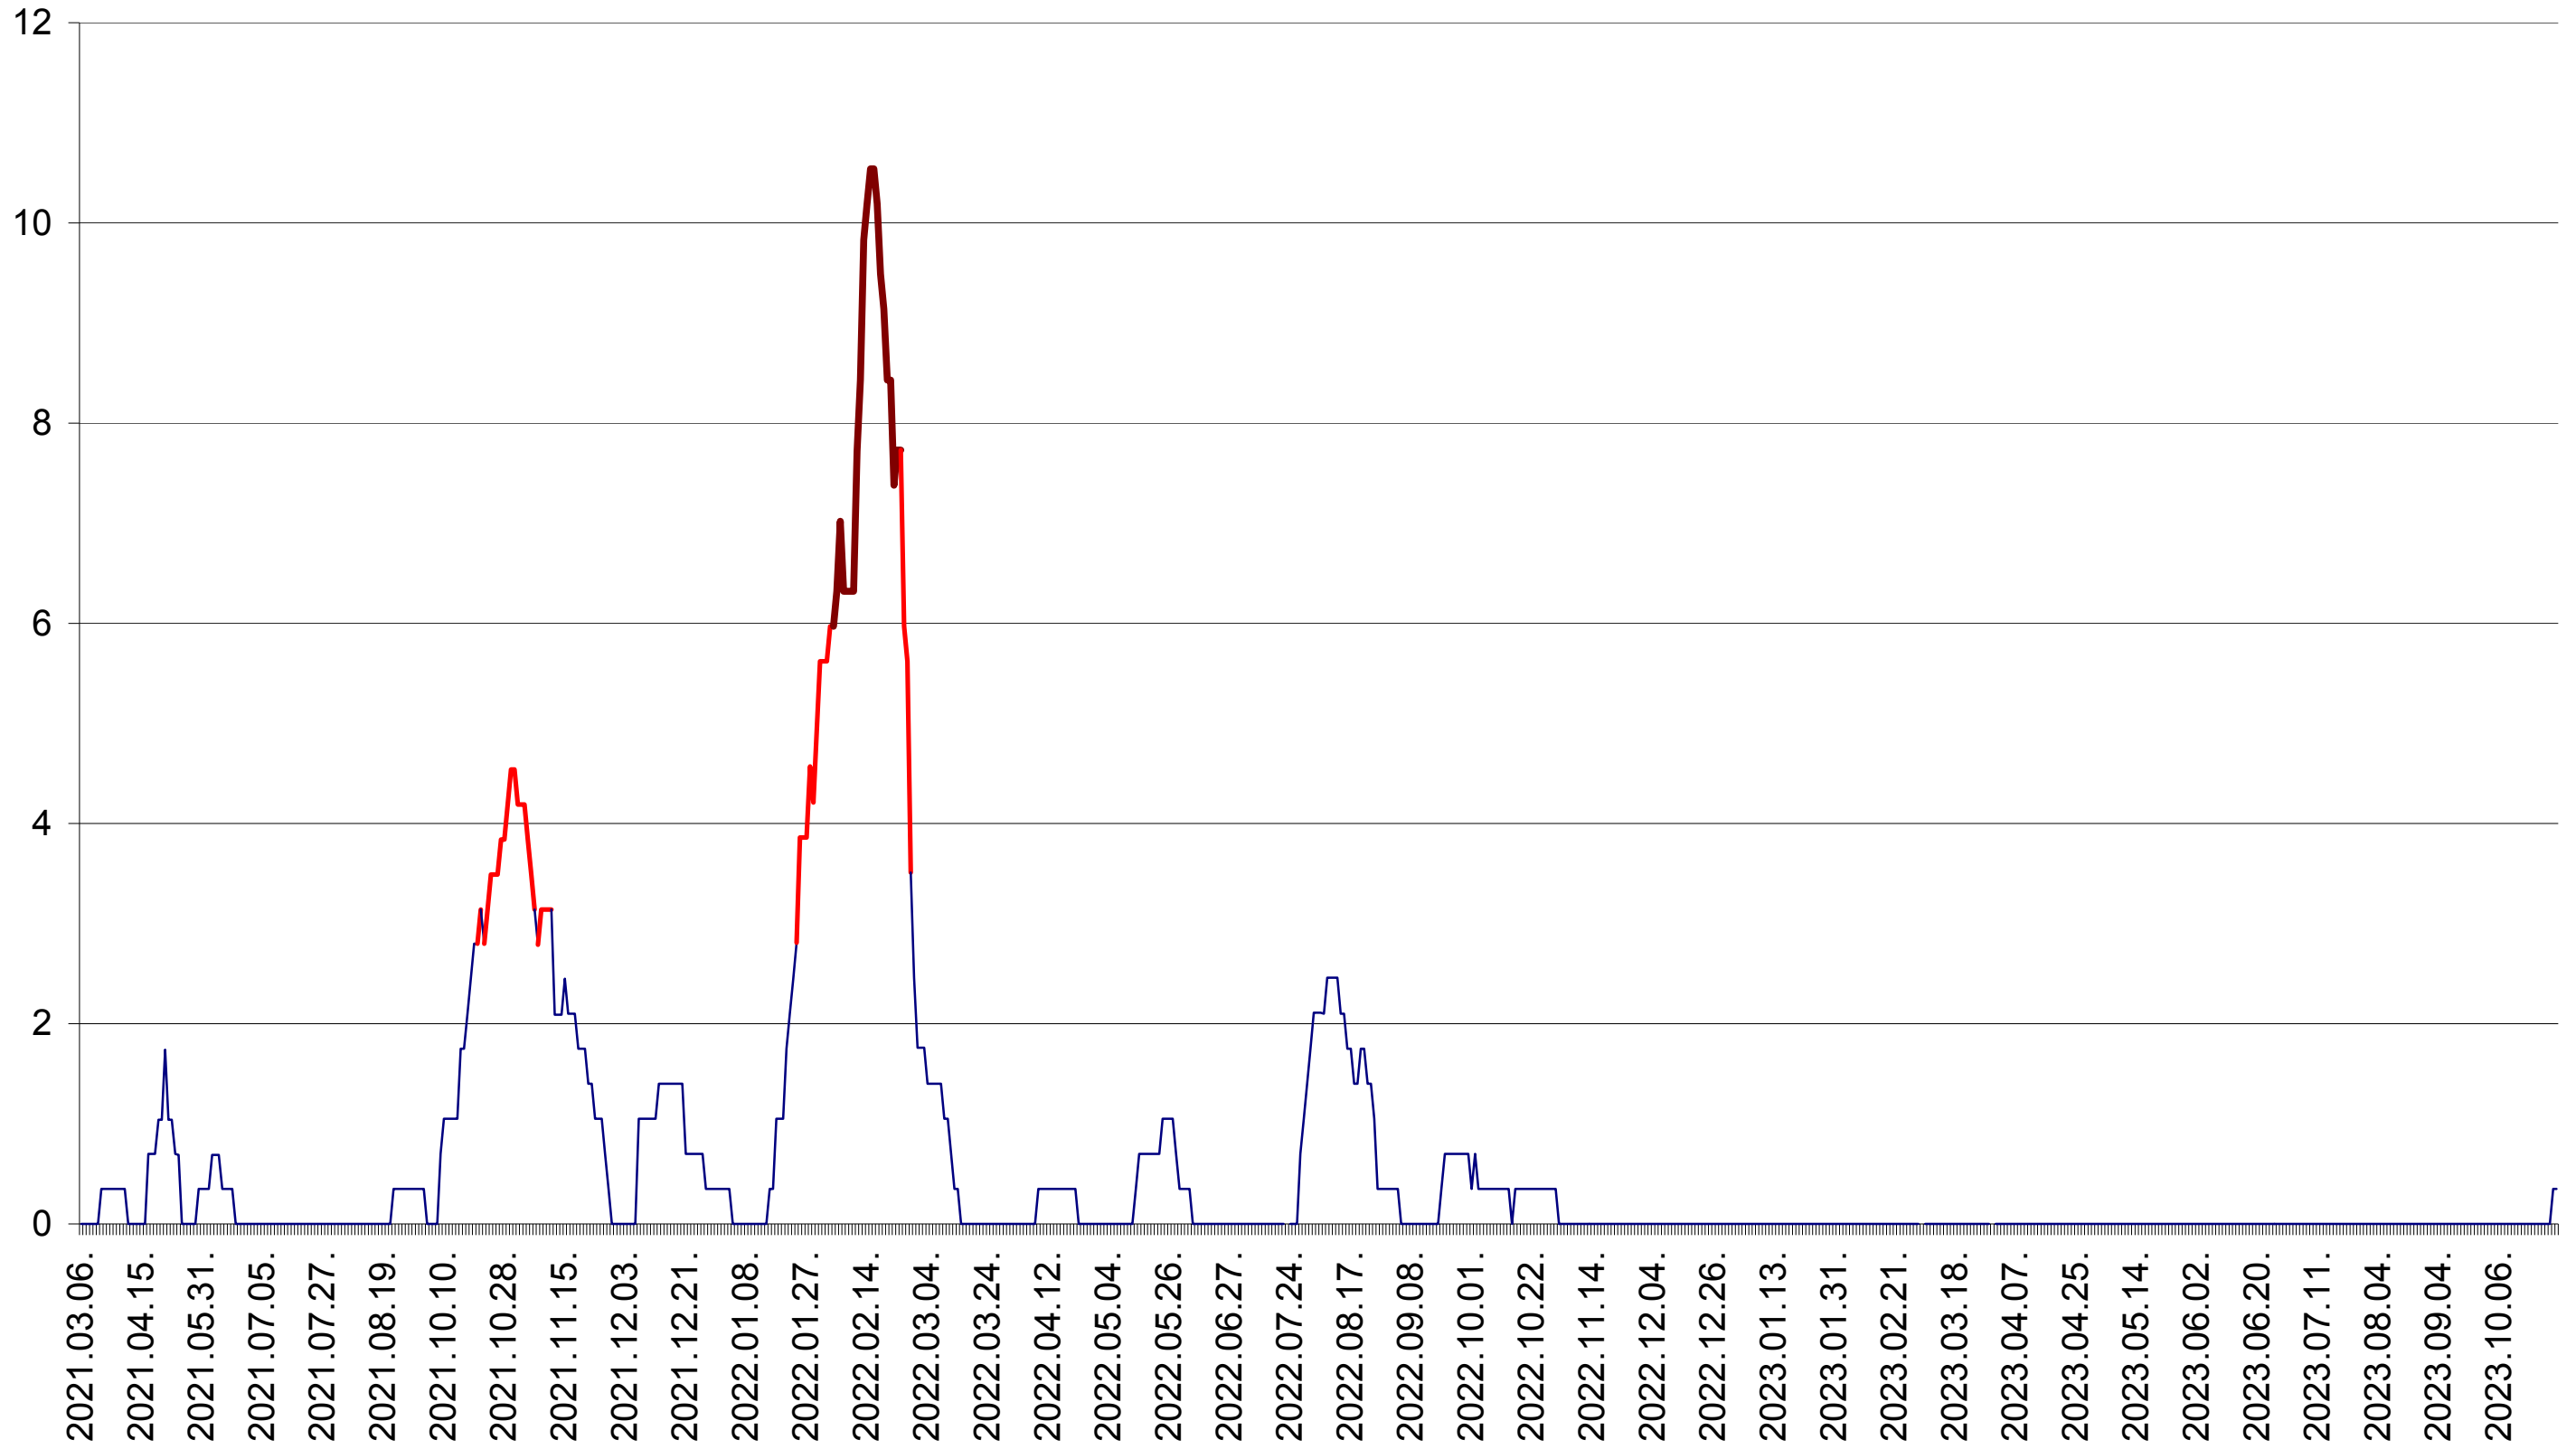

SICULENI - Evolutia incidentei cumulate pe 14 zile la ‰ de locuitori
2021.03.07. - 2023.10.31.

SECUIENI - Evolutia incidentei cumulate pe 14 zile la ‰ de locuitori
2021.03.07. - 2023.10.31.