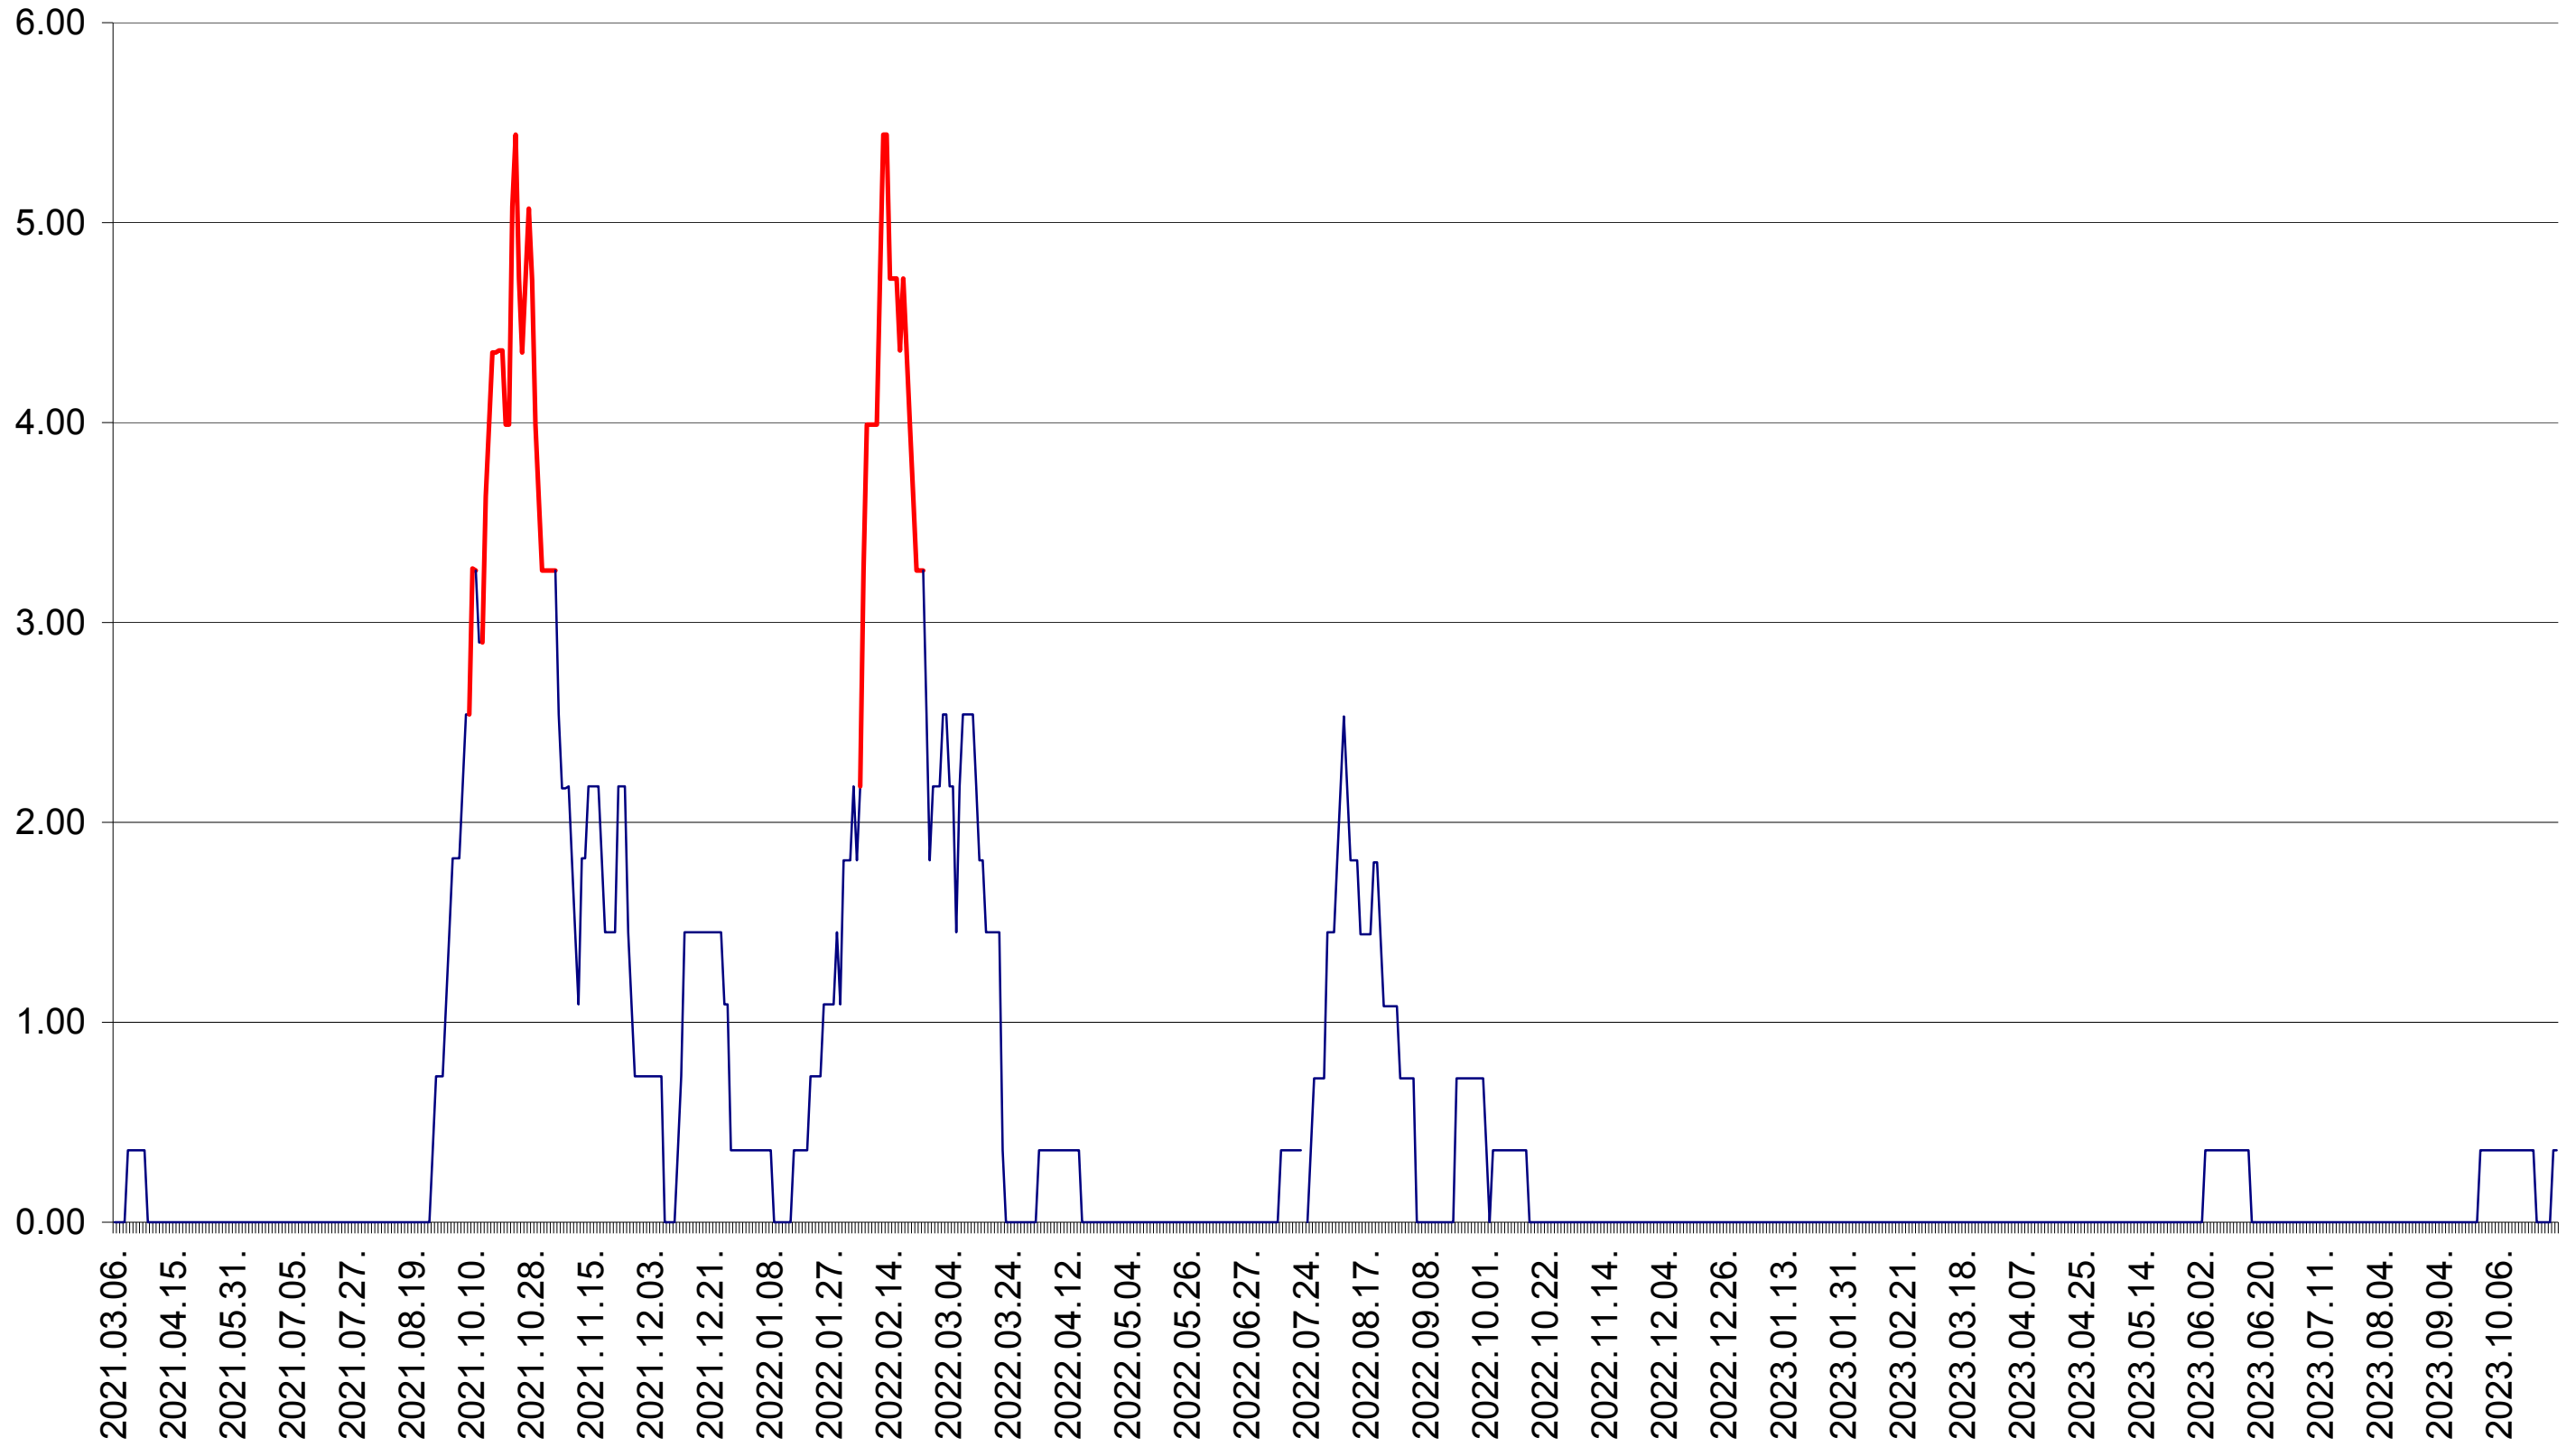

ATID - Evolutia incidentei cumulate pe 14 zile la ‰ de locuitori  
2021.03.07. - 2023.10.31.

AVRĂMEȘTI - Evolutia incidentei cumulate pe 14 zile la ‰ de locuitori  
2021.03.07. - 2023.10.31.

ORAȘ BĂILE TUȘNAD - Evolutia incidentei cumulate pe 14 zile la ‰ de locuitori  
2021.03.07. - 2023.10.31.

ORAȘ BĂLAN - Evolutia incidentei cumulate pe 14 zile la ‰ de locuitori  
2021.03.07. - 2023.10.31.

BILBOR - Evolutia incidentei cumulate pe 14 zile la ‰ de locuitori  
2021.03.07. - 2023.10.31.

ORAȘ BORSEC - Evolutia incidentei cumulate pe 14 zile la ‰ de locuitori  
2021.03.07. - 2023.10.31.

BRĂDEȘTI - Evolutia incidentei cumulate pe 14 zile la ‰ de locuitori  
2021.03.07. - 2023.10.31.

CĂPÂLNIȚA - Evolutia incidentei cumulate pe 14 zile la ‰ de locuitori  
2021.03.07. - 2023.10.31.

CÂRȚA - Evolutia incidentei cumulate pe 14 zile la ‰ de locuitori  
2021.03.07. - 2023.10.31.