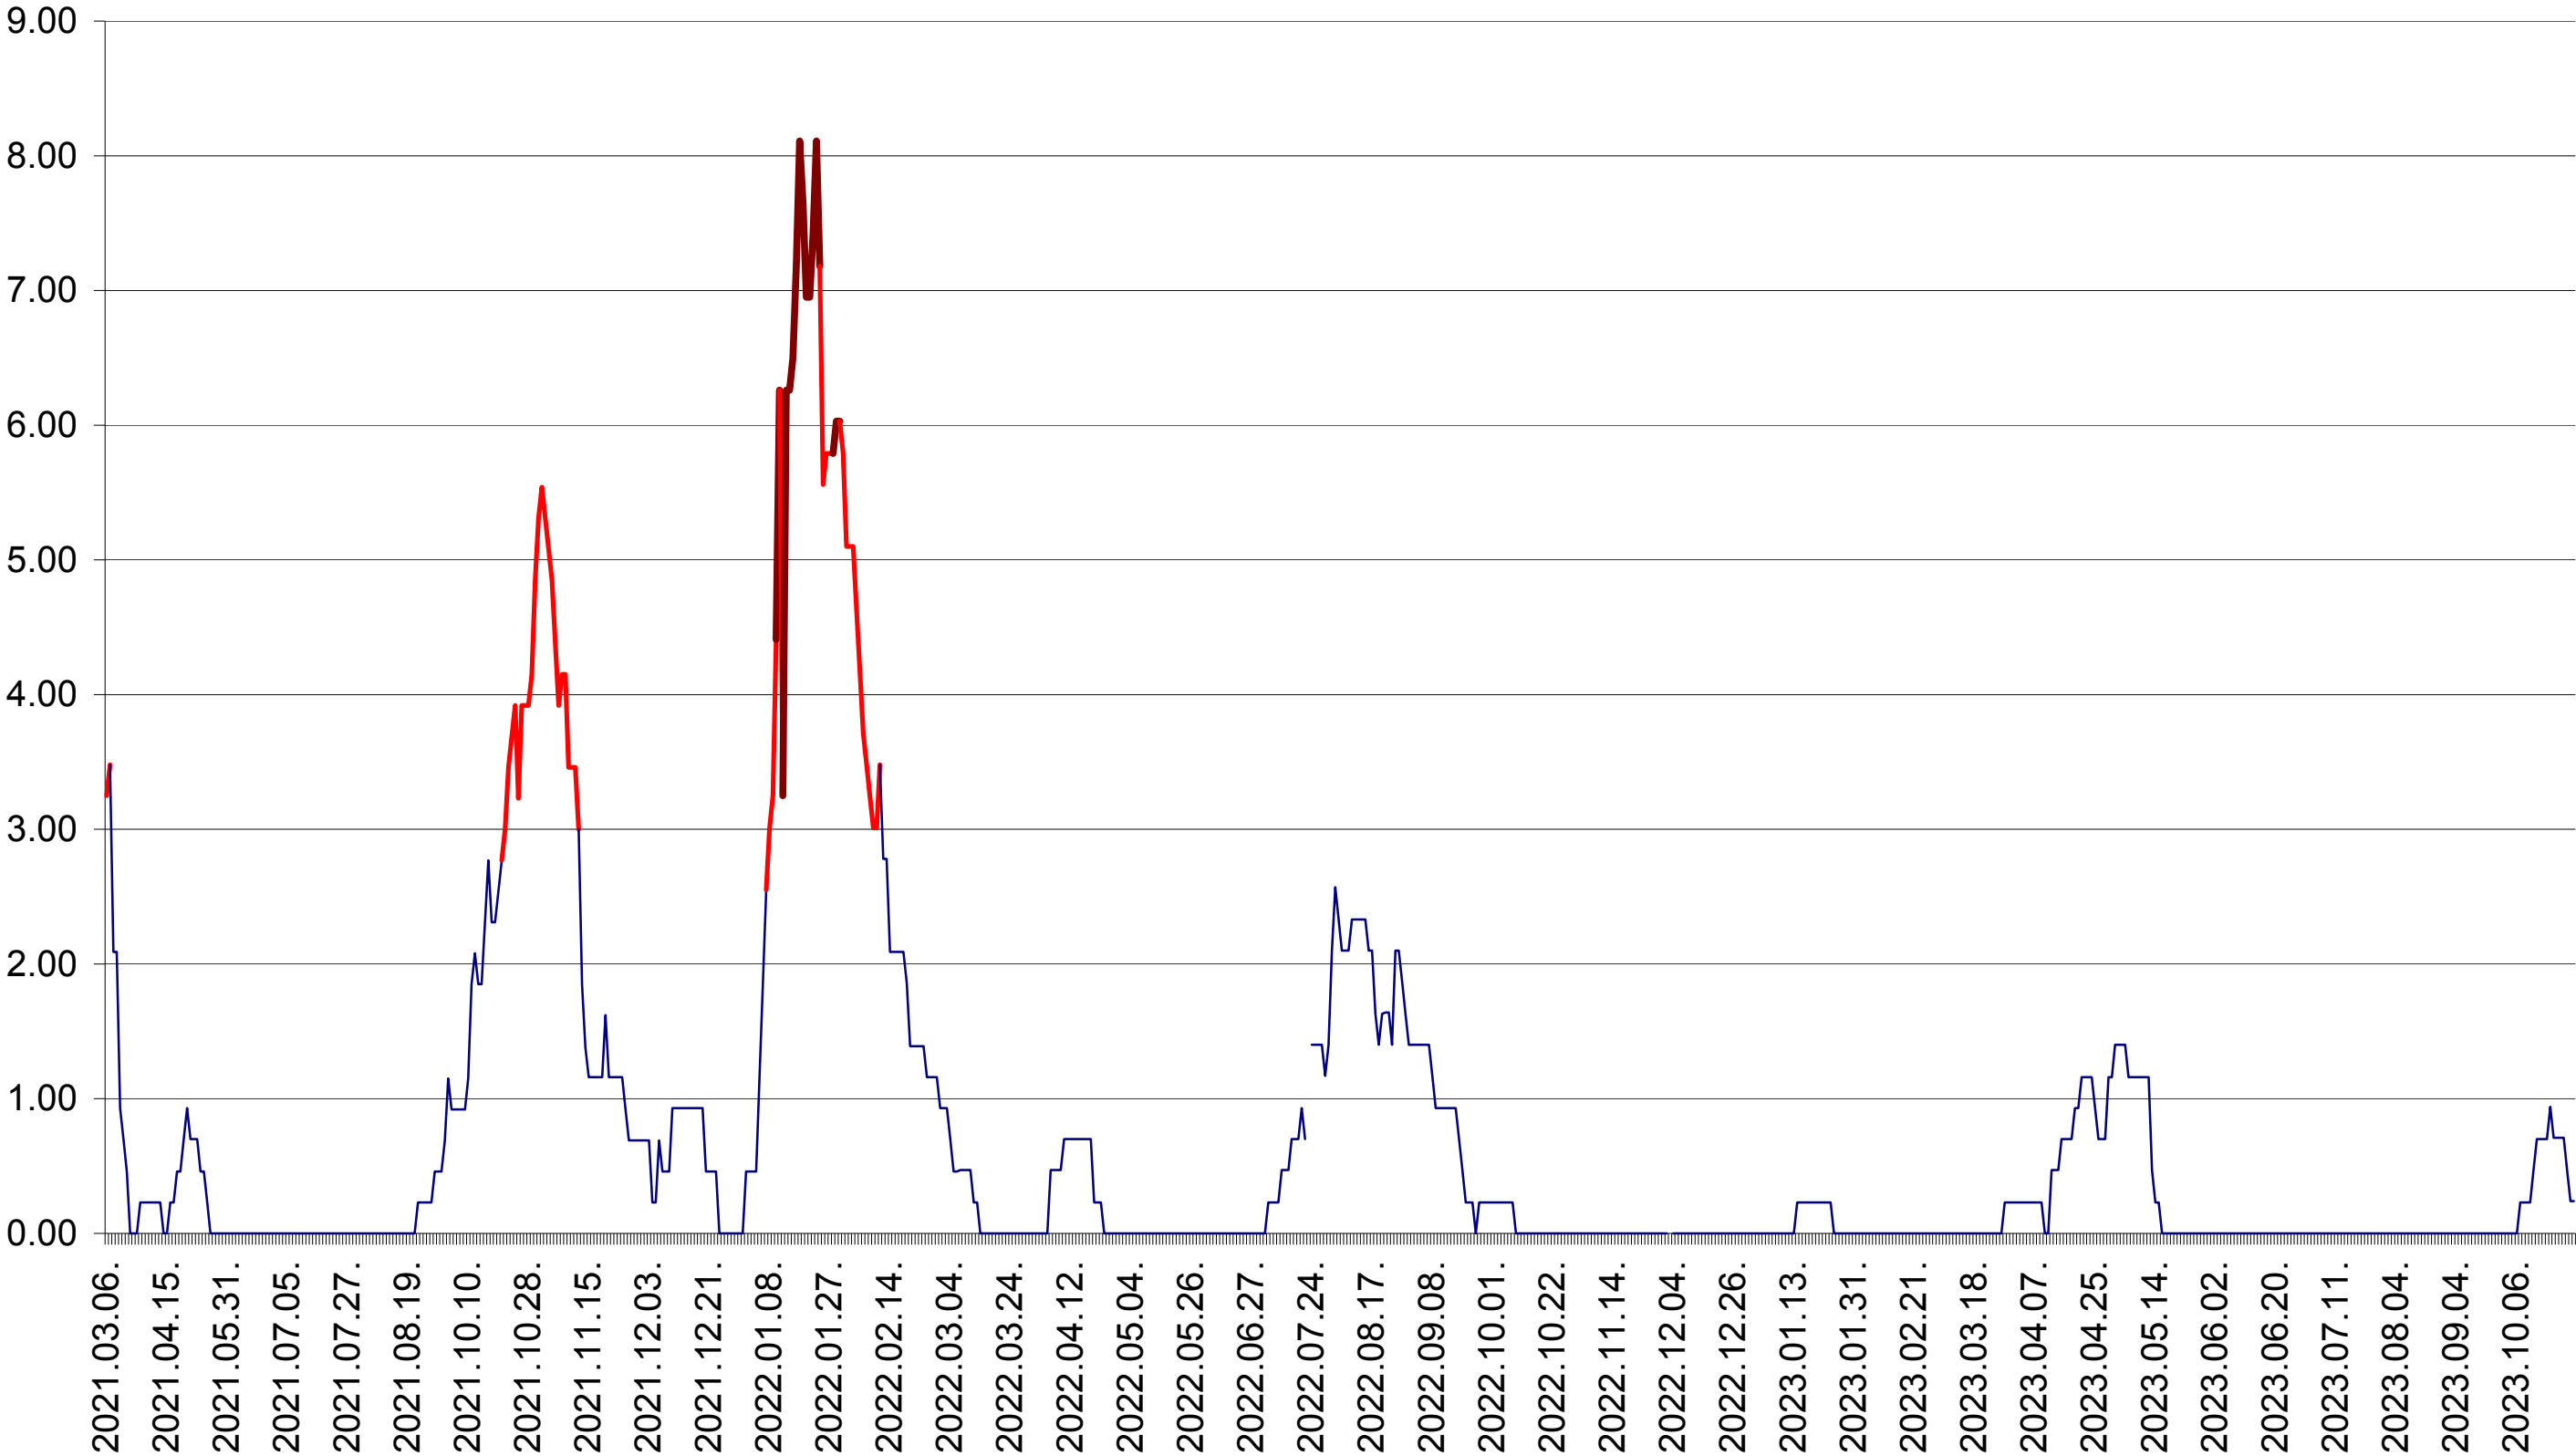

ORAȘ BĂLAN - Evolutia incidentei cumulate pe 14 zile la ‰ de locuitori  
2021.03.07. - 2023.10.31.

BILBOR - Evolutia incidentei cumulate pe 14 zile la ‰ de locuitori  
2021.03.07. - 2023.10.31.

ORAȘ BORSEC - Evolutia incidentei cumulate pe 14 zile la ‰ de locuitori  
2021.03.07. - 2023.10.31.

BRĂDEȘTI - Evolutia incidentei cumulate pe 14 zile la ‰ de locuitori  
2021.03.07. - 2023.10.31.

CĂPÂLNIȚA - Evolutia incidentei cumulate pe 14 zile la ‰ de locuitori  
2021.03.07. - 2023.10.31.

CÂRȚA - Evolutia incidentei cumulate pe 14 zile la ‰ de locuitori  
2021.03.07. - 2023.10.31.

CICEU - Evolutia incidentei cumulate pe 14 zile la ‰ de locuitori  
2021.03.07. - 2023.10.31.

CIUCSÂNGEORGIU - Evolutia incidentei cumulate pe 14 zile la ‰ de locuitori  
2021.03.07. - 2023.10.31.

CIUMANI - Evolutia incidentei cumulate pe 14 zile la % de locuitori  
2021.03.07. - 2023.10.31.

CORBU - Evolutia incidentei cumulate pe 14 zile la ‰ de locuitori  
2021.03.07. - 2023.10.31.

CORUND - Evolutia incidentei cumulate pe 14 zile la ‰ de locuitori  
2021.03.07. - 2023.10.31.

COZMENI - Evolutia incidentei cumulate pe 14 zile la ‰ de locuitori  
2021.03.07. - 2023.10.31.