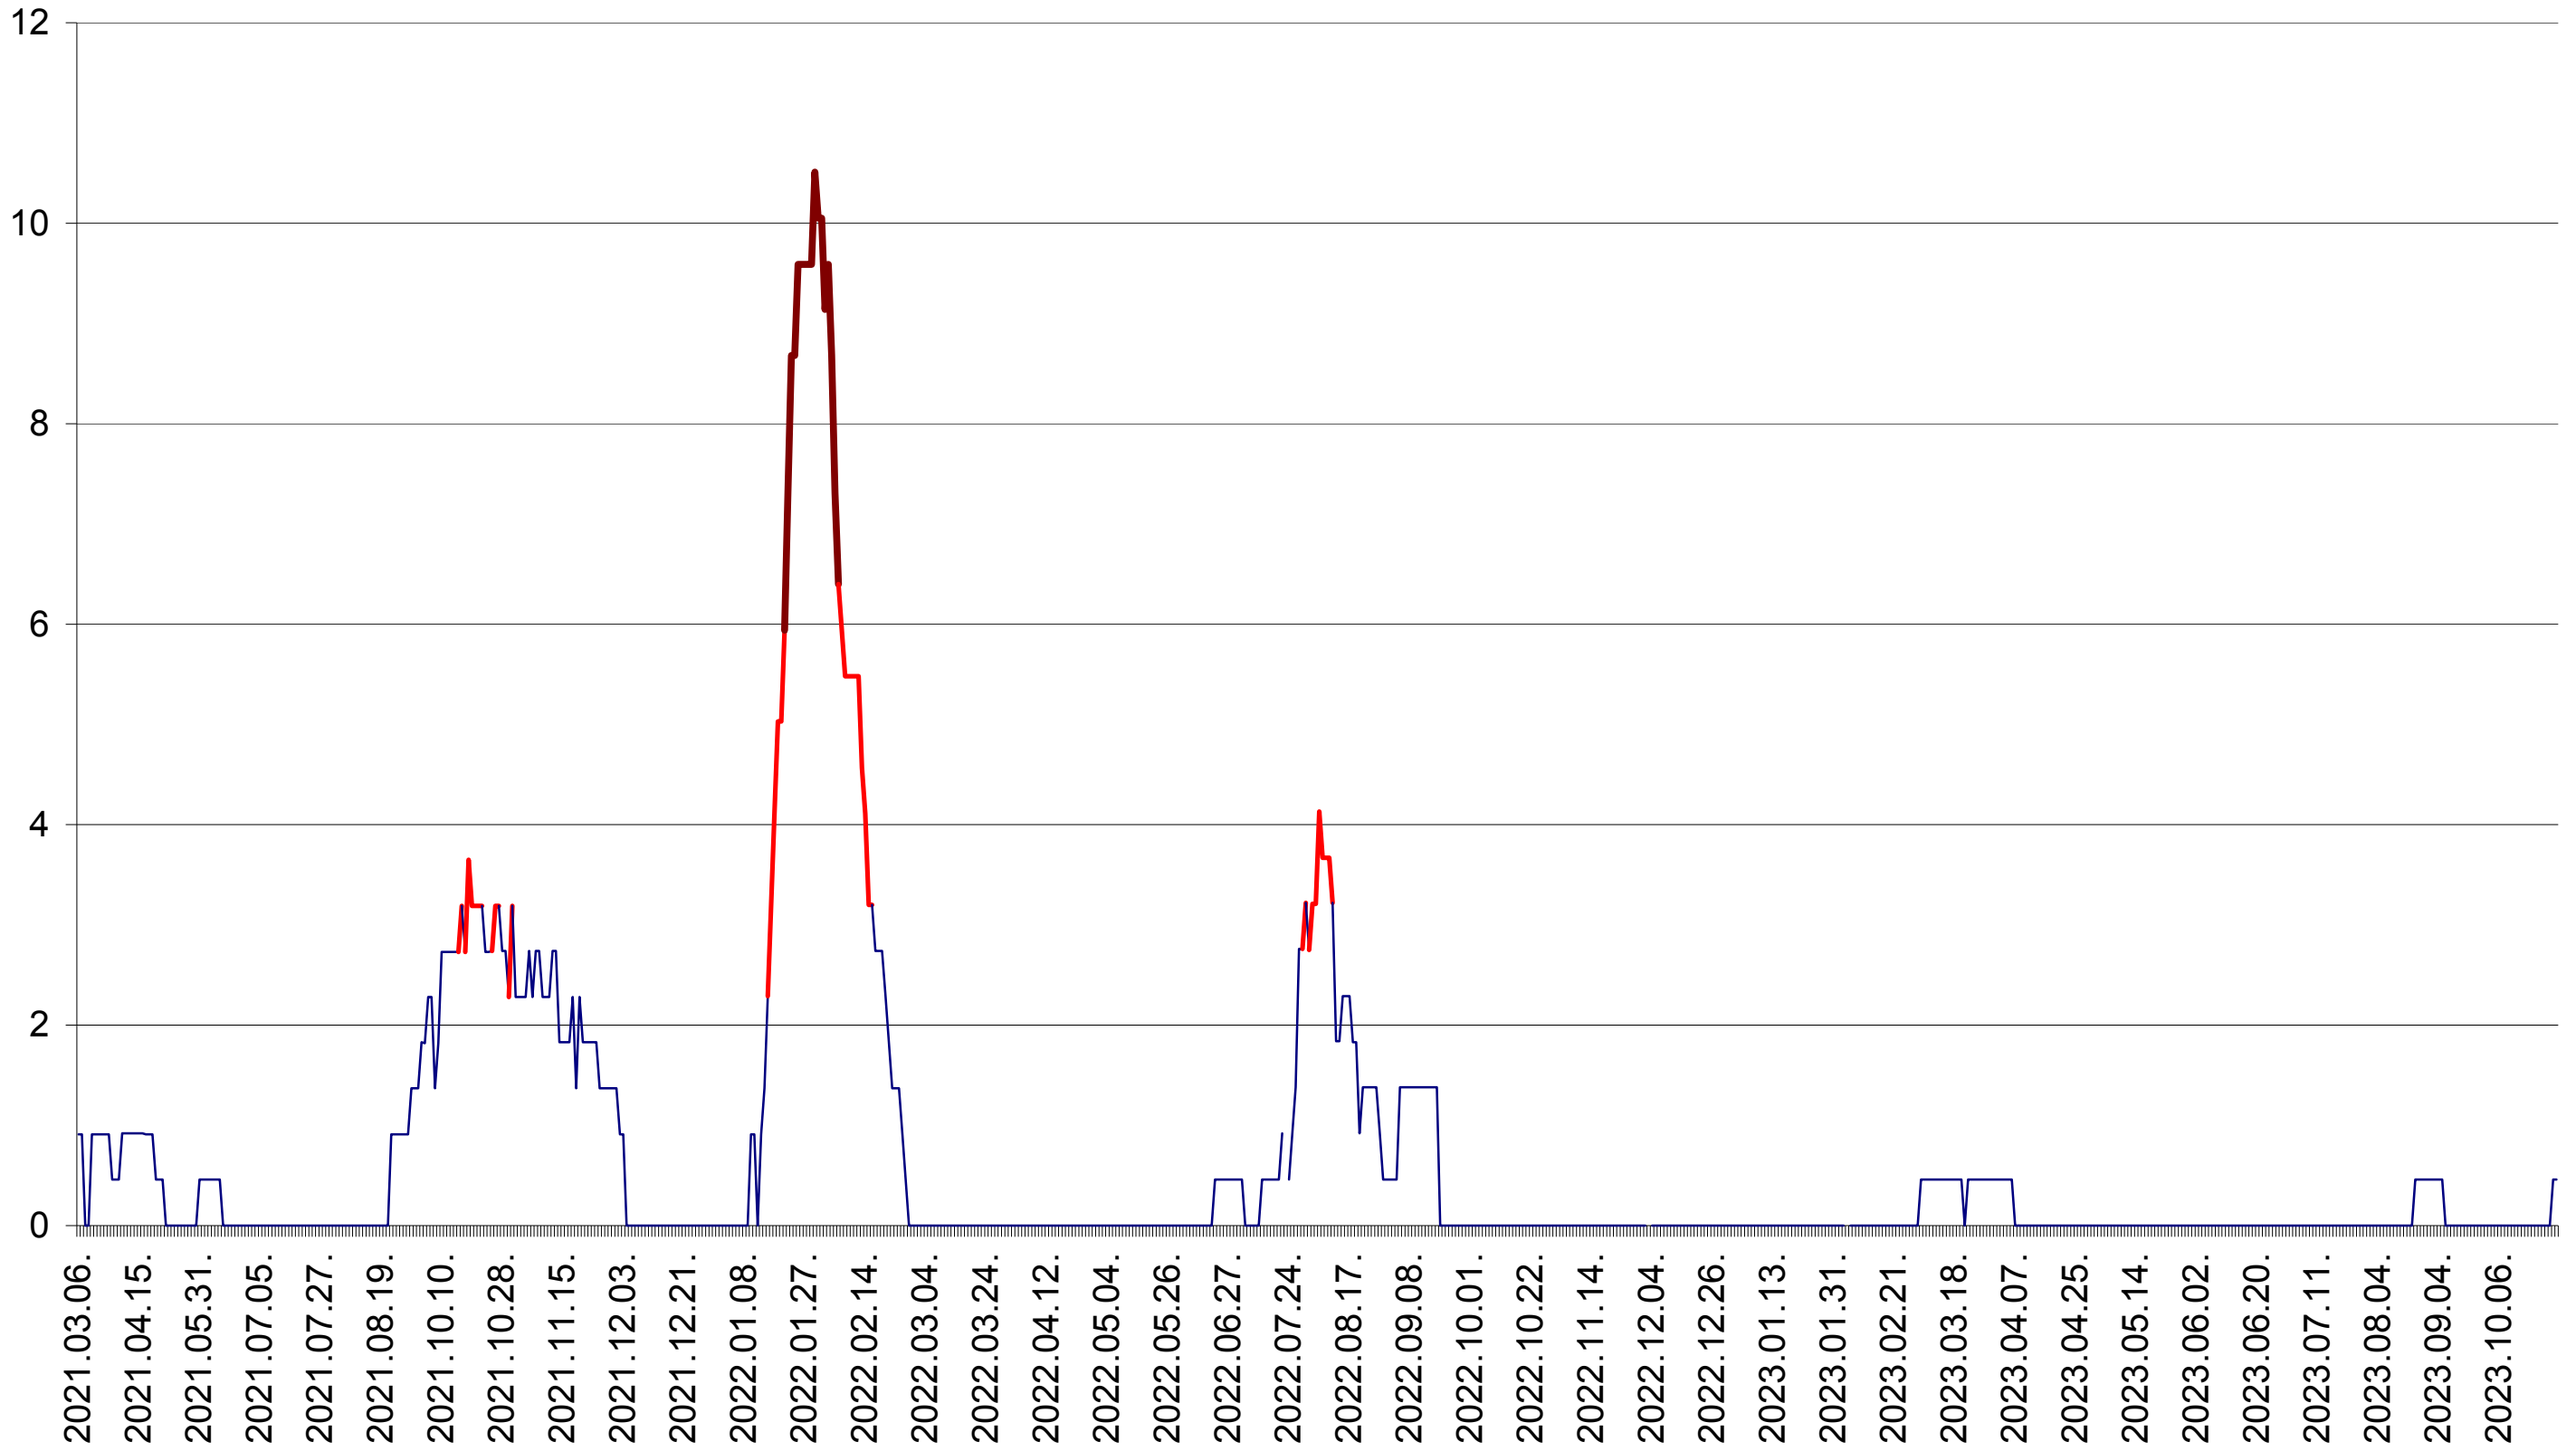

ORAȘ BĂLAN - Evolutia incidentei cumulate pe 14 zile la ‰ de locuitori  
2021.03.07. - 2023.10.31.

BILBOR - Evolutia incidentei cumulate pe 14 zile la ‰ de locuitori  
2021.03.07. - 2023.10.31.

ORAȘ BORSEC - Evolutia incidentei cumulate pe 14 zile la ‰ de locuitori  
2021.03.07. - 2023.10.31.

CICEU - Evolutia incidentei cumulate pe 14 zile la ‰ de locuitori  
2021.03.07. - 2023.10.31.

CIUCSÂNGEORGIU - Evolutia incidentei cumulate pe 14 zile la ‰ de locuitori  
2021.03.07. - 2023.10.31.

CIUMANI - Evolutia incidentei cumulate pe 14 zile la % de locuitori  
2021.03.07. - 2023.10.31.

CORBU - Evolutia incidentei cumulate pe 14 zile la ‰ de locuitori  
2021.03.07. - 2023.10.31.

CORUND - Evolutia incidentei cumulate pe 14 zile la ‰ de locuitori  
2021.03.07. - 2023.10.31.

COZMENI - Evolutia incidentei cumulate pe 14 zile la ‰ de locuitori  
2021.03.07. - 2023.10.31.

ORAȘ CRISTURU SECUIESC - Evolutia incidentei cumulate pe 14 zile la ‰ de locuitori  
2021.03.07. - 2023.10.31.

DĂNEȘTI - Evolutia incidentei cumulate pe 14 zile la ‰ de locuitori  
2021.03.07. - 2023.10.31.