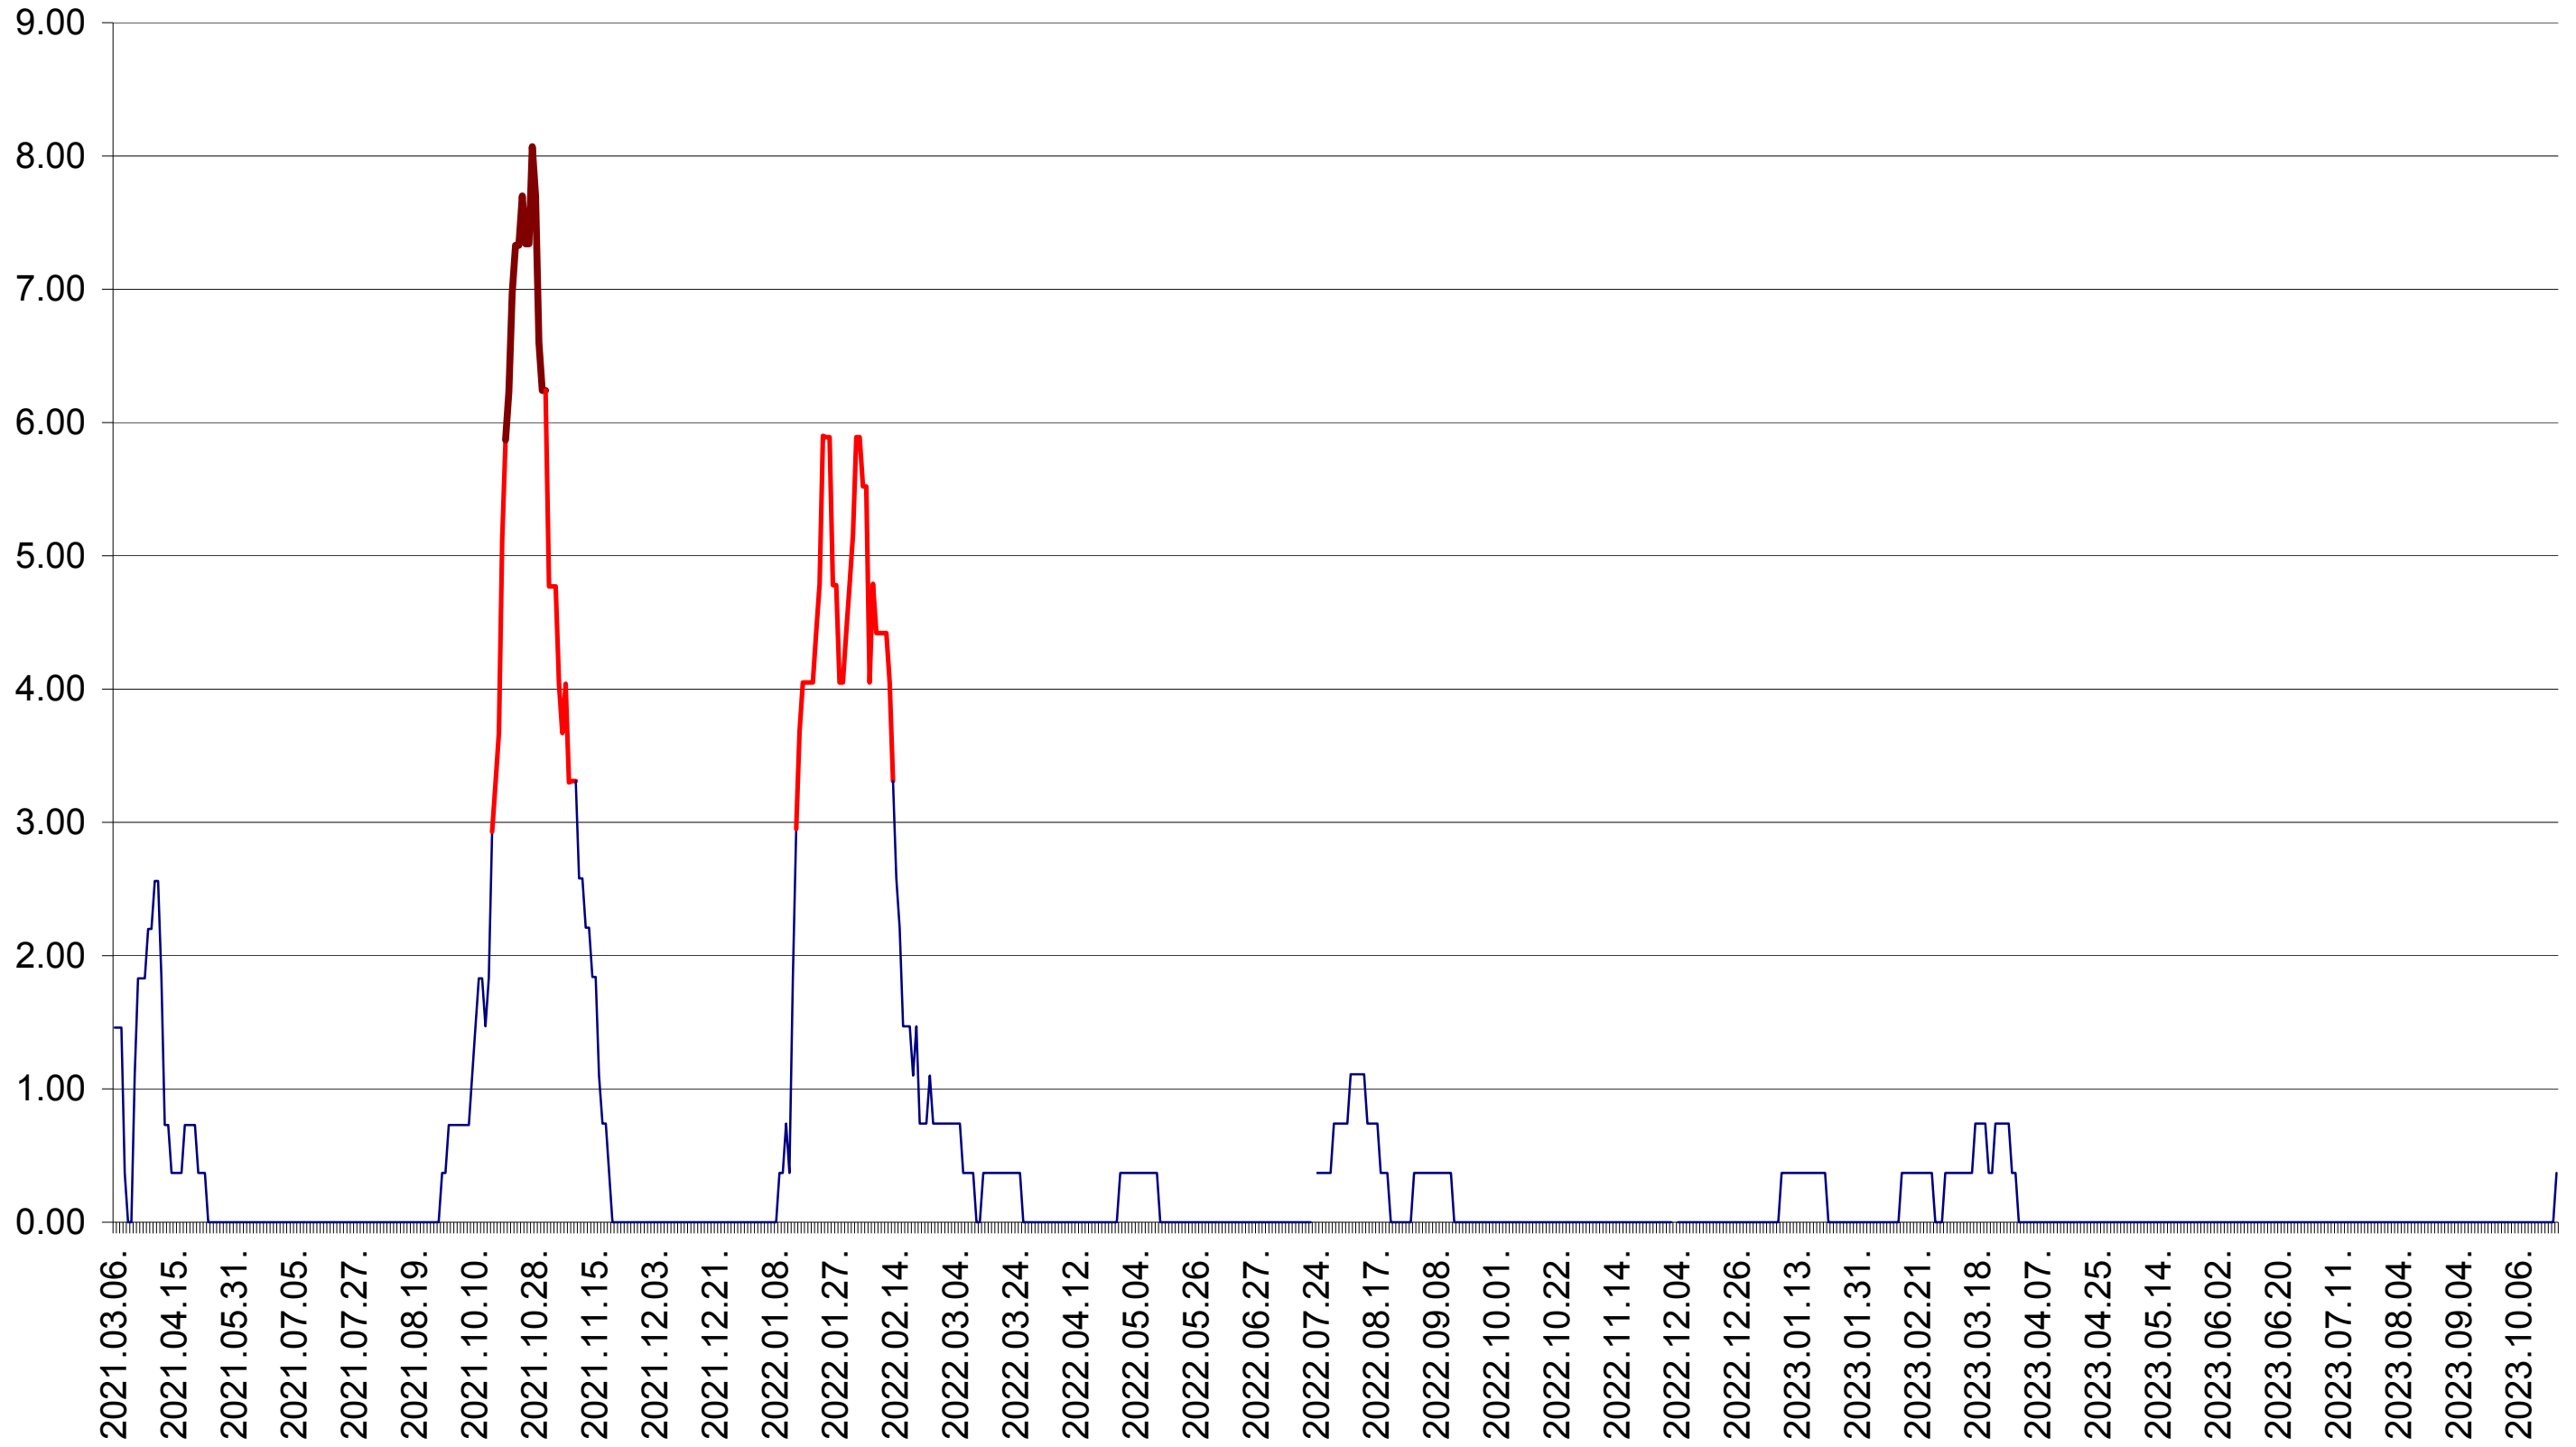

ATID - Evolutia incidentei cumulate pe 14 zile la ‰ de locuitori
2021.03.07. - 2023.10.23.

AVRĂMEȘTI - Evolutia incidentei cumulate pe 14 zile la ‰ de locuitori
2021.03.07. - 2023.10.23.

ORAȘ BĂILE TUȘNAD - Evolutia incidentei cumulate pe 14 zile la ‰ de locuitori
2021.03.07. - 2023.10.23.

ORAȘ BĂLAN - Evolutia incidentei cumulate pe 14 zile la ‰ de locuitori
2021.03.07. - 2023.10.23.

BILBOR - Evolutia incidentei cumulate pe 14 zile la ‰ de locuitori
2021.03.07. - 2023.10.23.

ORAȘ BORSEC - Evolutia incidentei cumulate pe 14 zile la ‰ de locuitori
2021.03.07. - 2023.10.23.

BRĂDEȘTI - Evolutia incidentei cumulate pe 14 zile la ‰ de locuitori
2021.03.07. - 2023.10.23.

CĂPÂLNIȚA - Evolutia incidentei cumulate pe 14 zile la ‰ de locuitori
2021.03.07. - 2023.10.23.

CÂRȚA - Evolutia incidentei cumulate pe 14 zile la ‰ de locuitori
2021.03.07. - 2023.10.23.