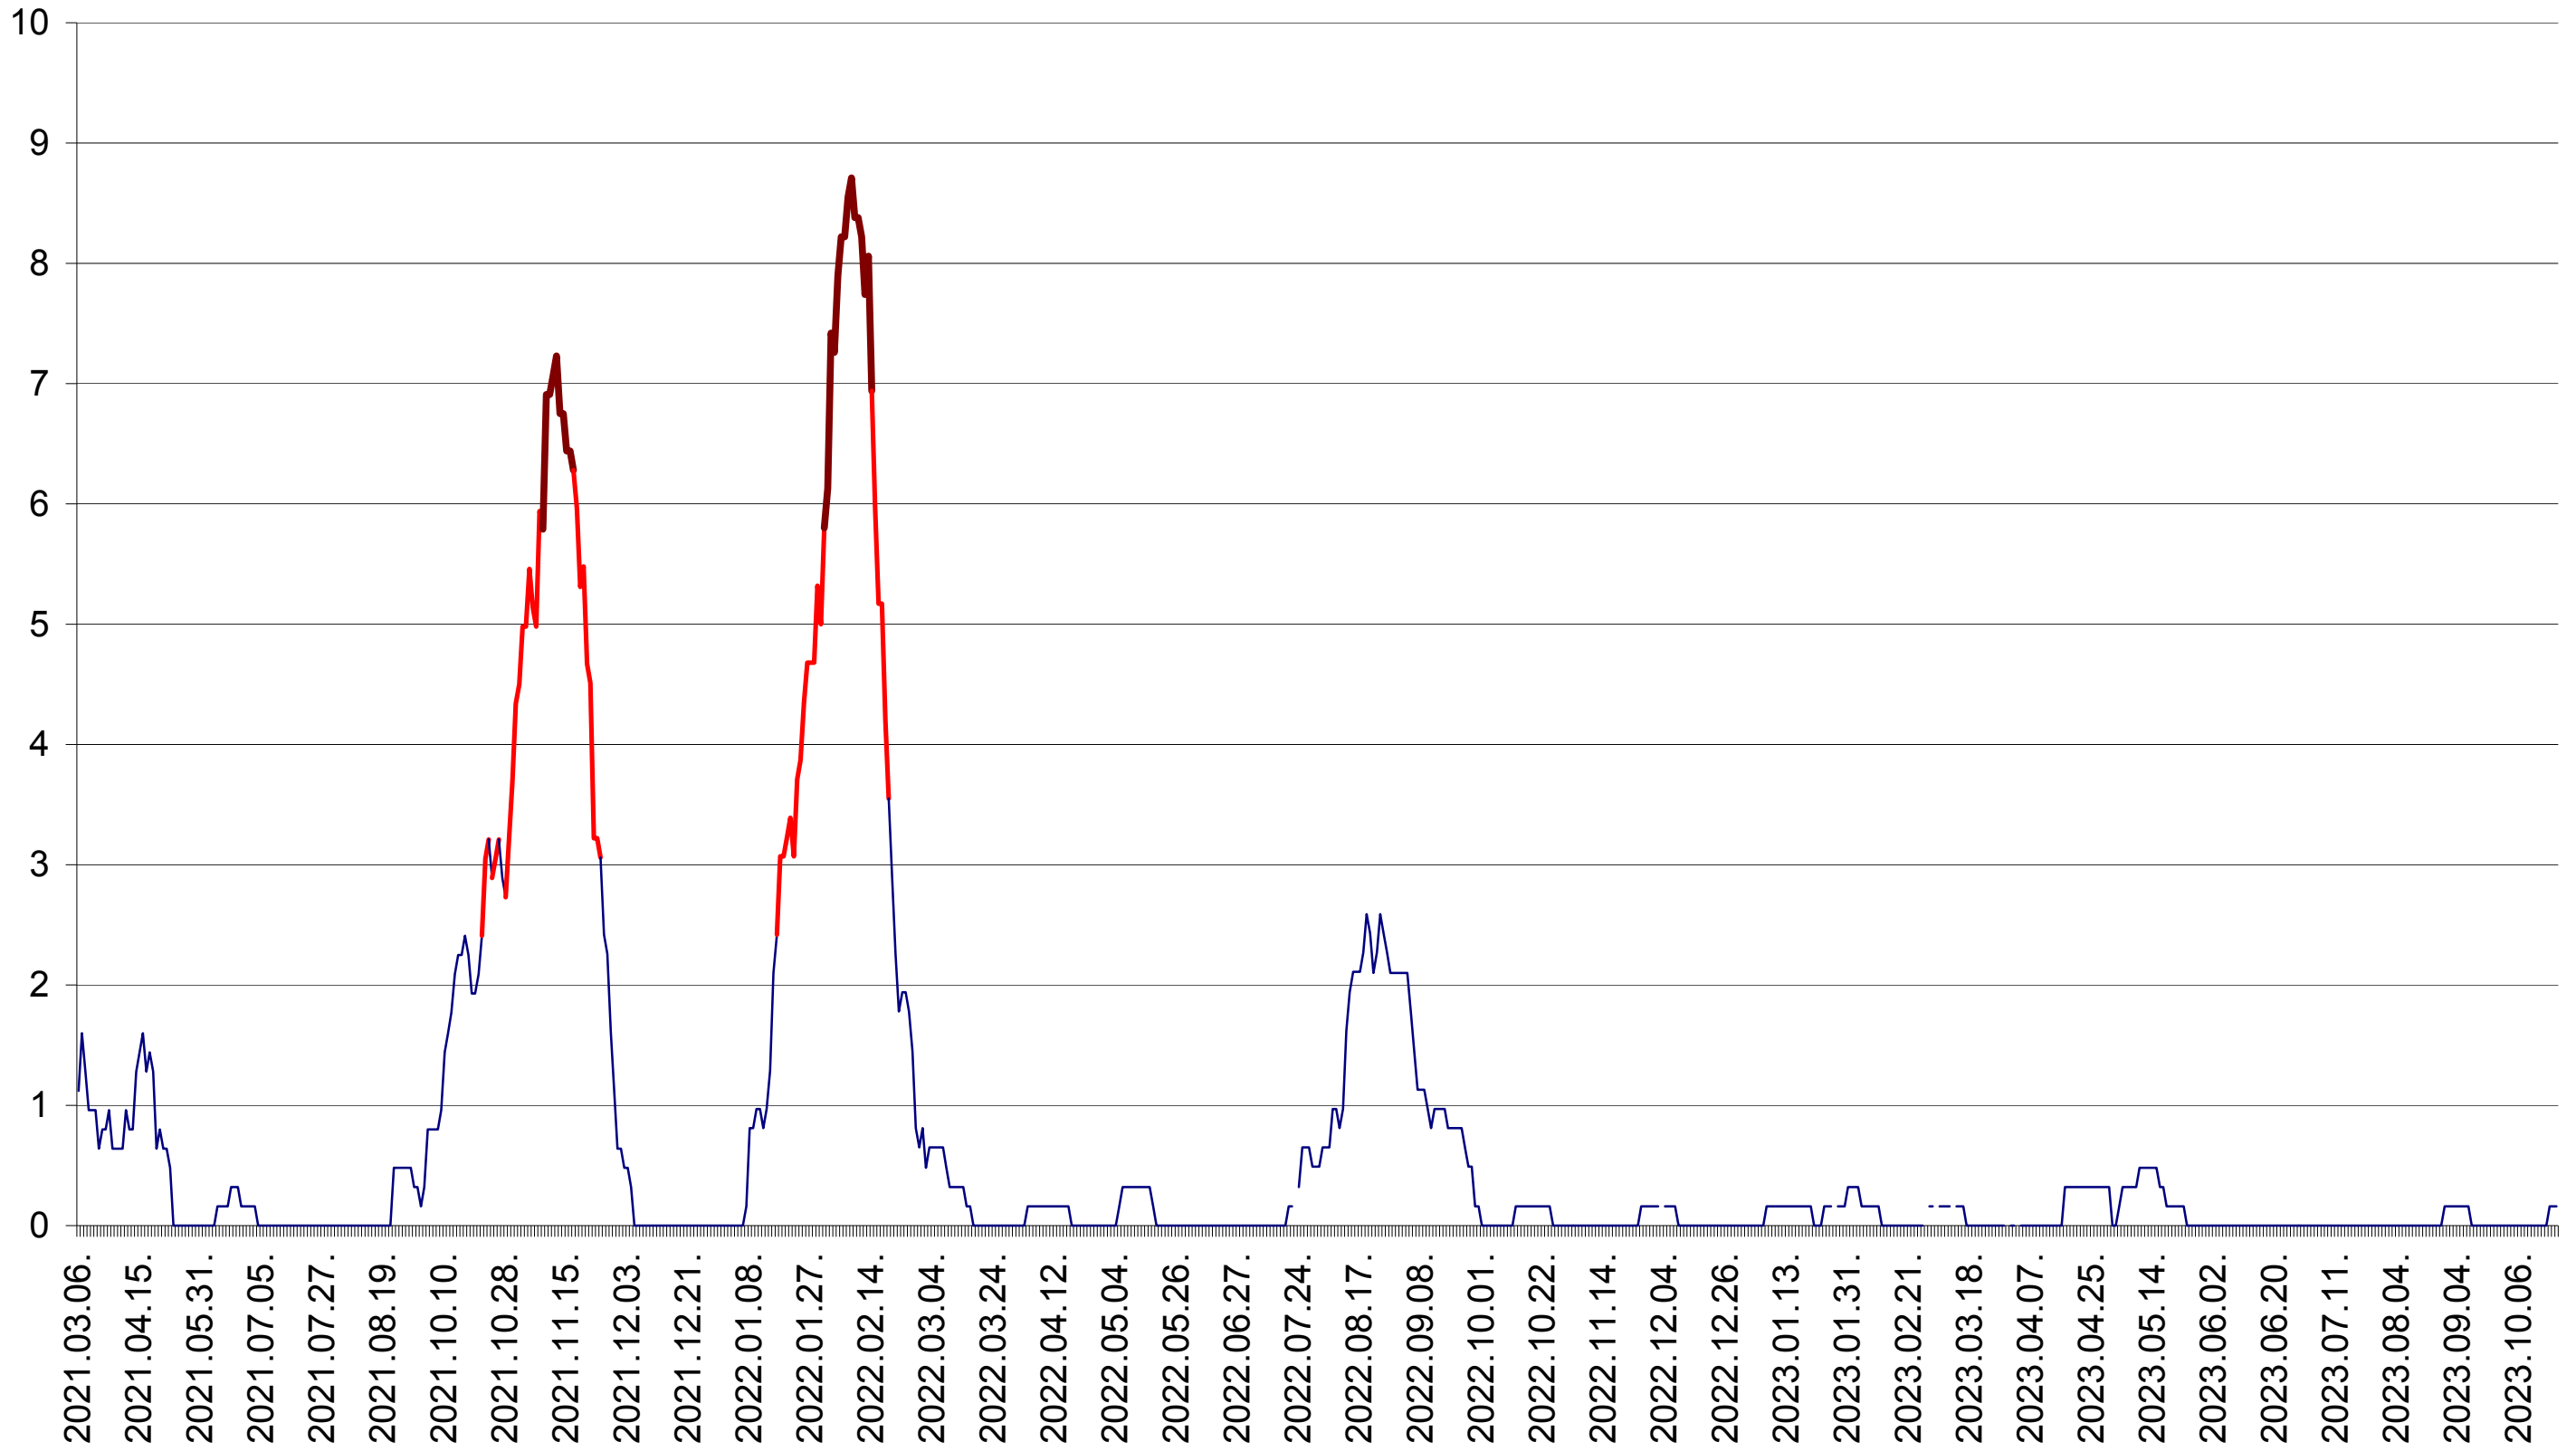

SÂNMARTIN - Evolutia incidentei cumulate pe 14 zile la ‰ de locuitori
2021.03.07. - 2023.10.23.

SÂNDOMINIC - Evolutia incidentei cumulate pe 14 zile la ‰ de locuitori
2021.03.07. - 2023.10.23.