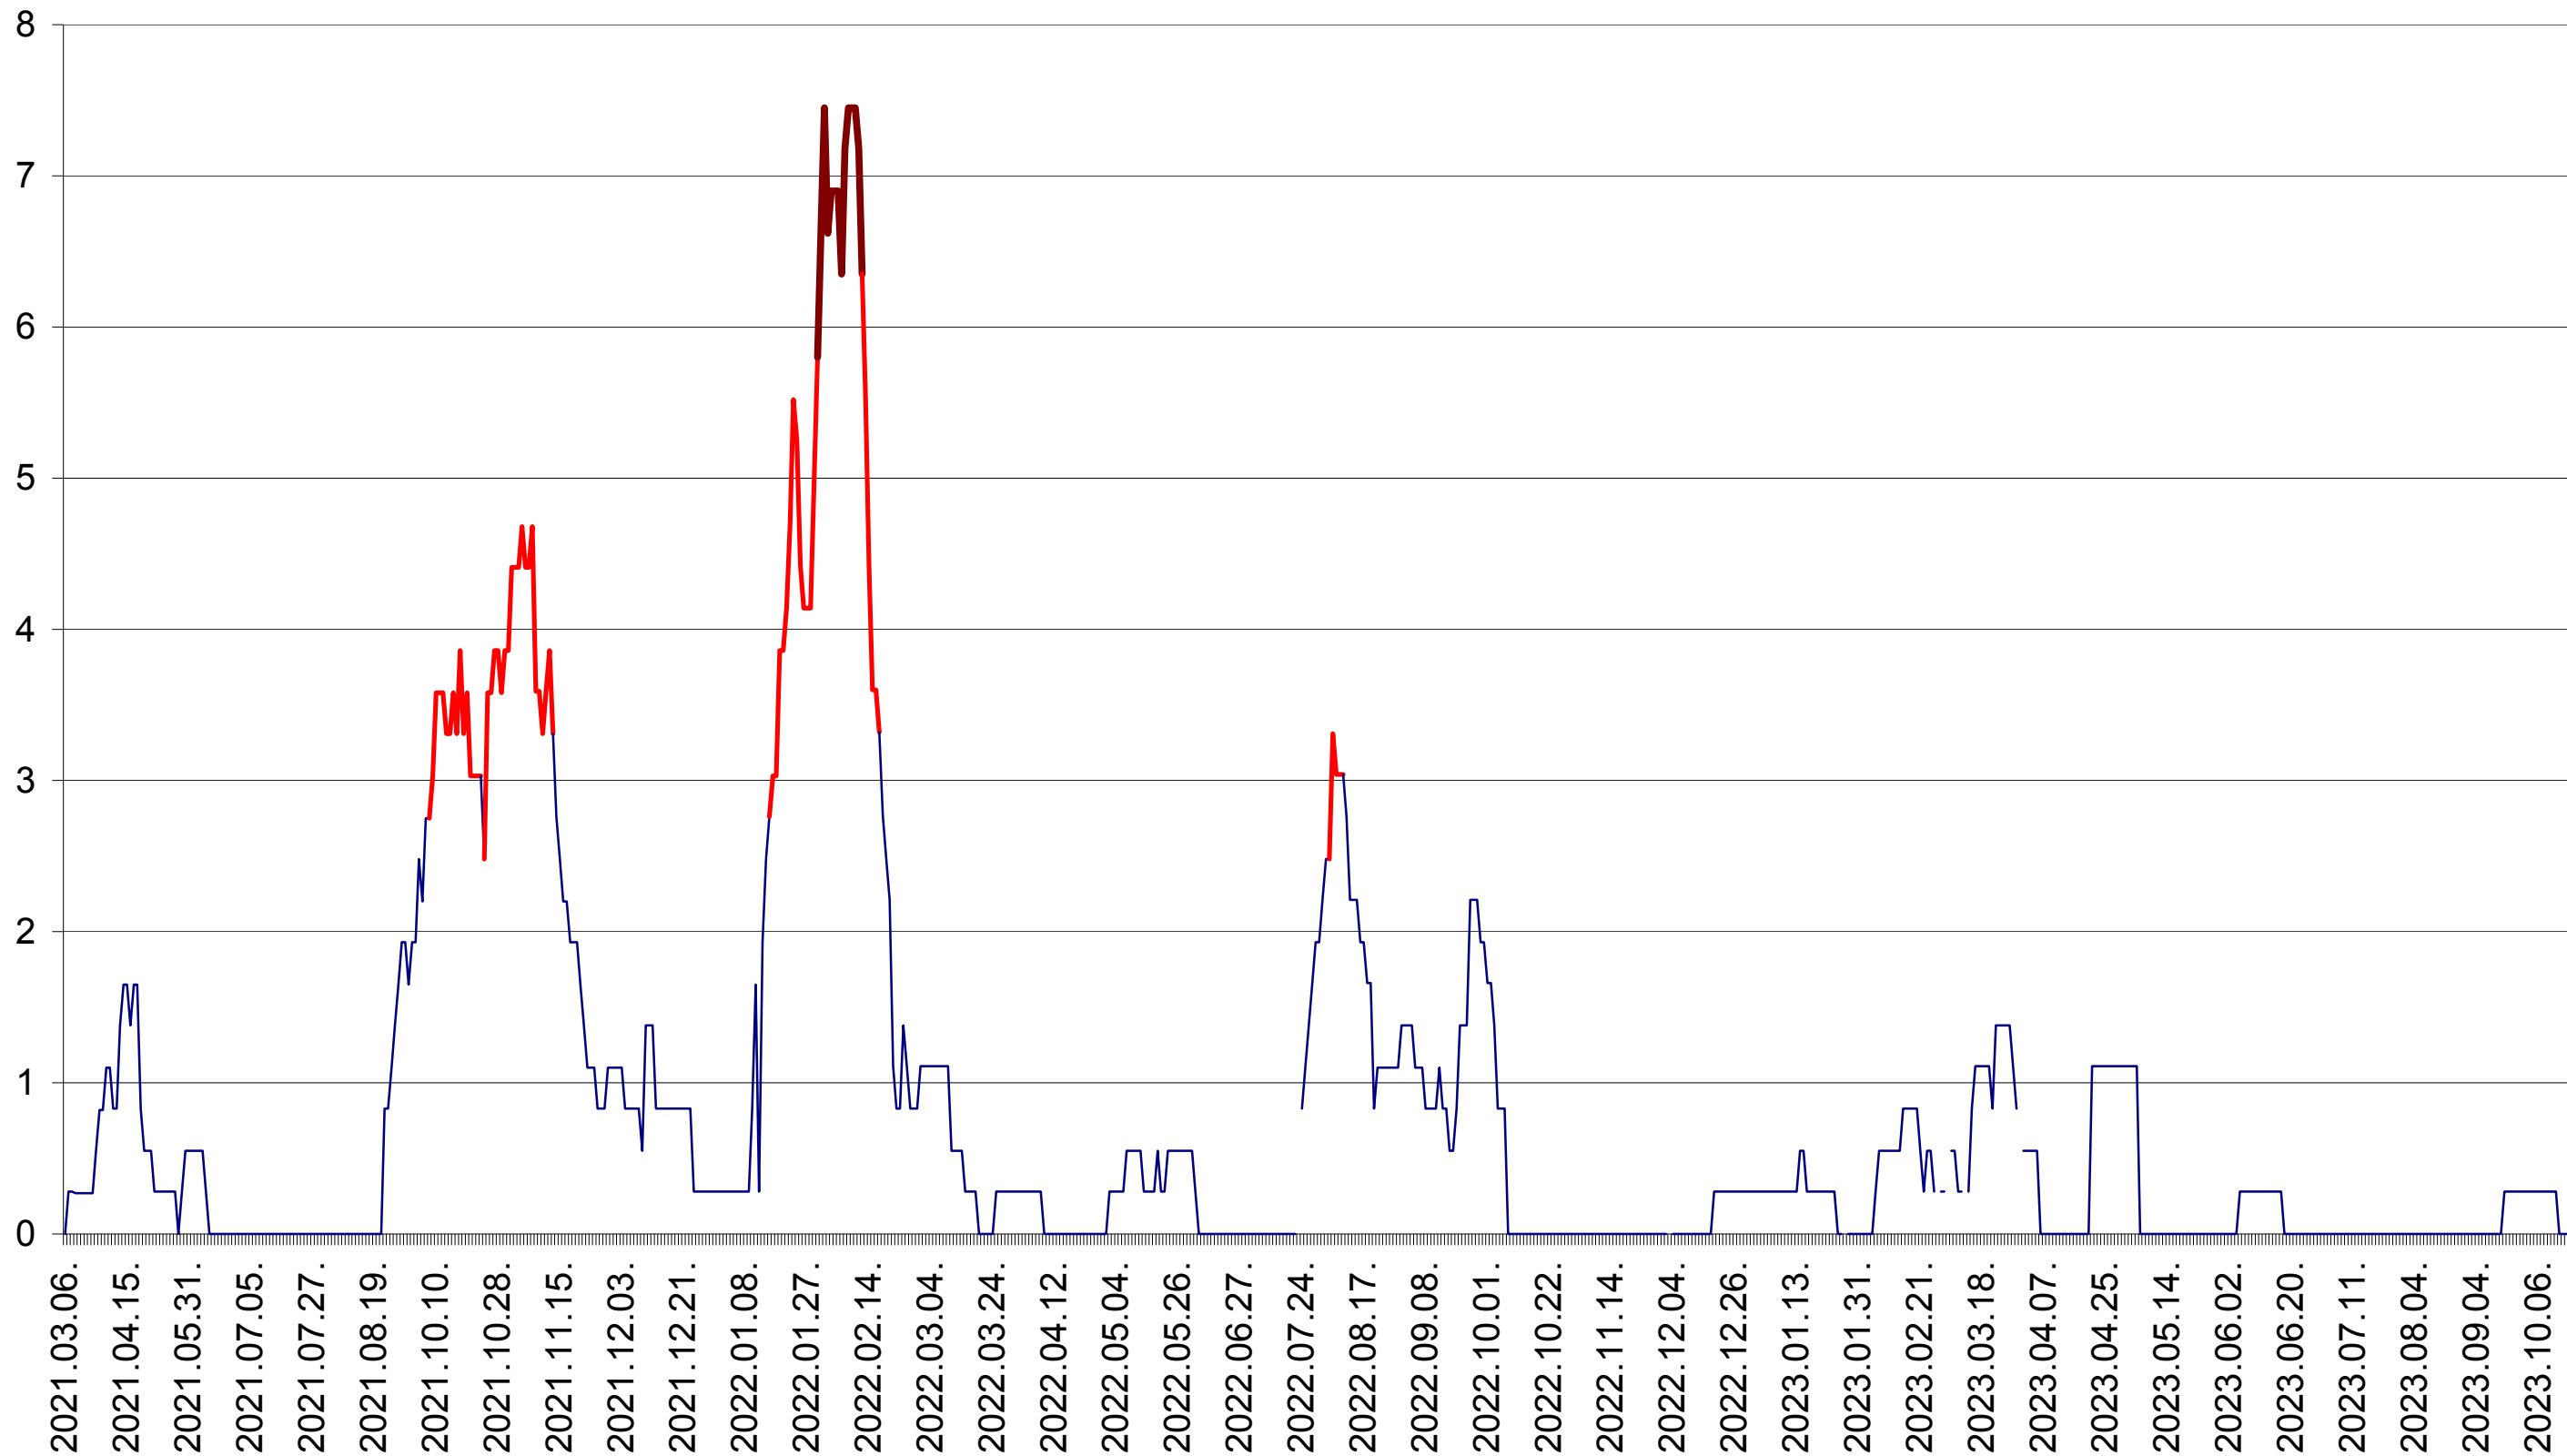

SÂNTIMBRU - Evolutia incidentei cumulate pe 14 zile la ‰ de locuitori
2021.03.07. - 2023.10.23.

SÂNSIMION - Evolutia incidentei cumulate pe 14 zile la ‰ de locuitori
2021.03.07. - 2023.10.23.