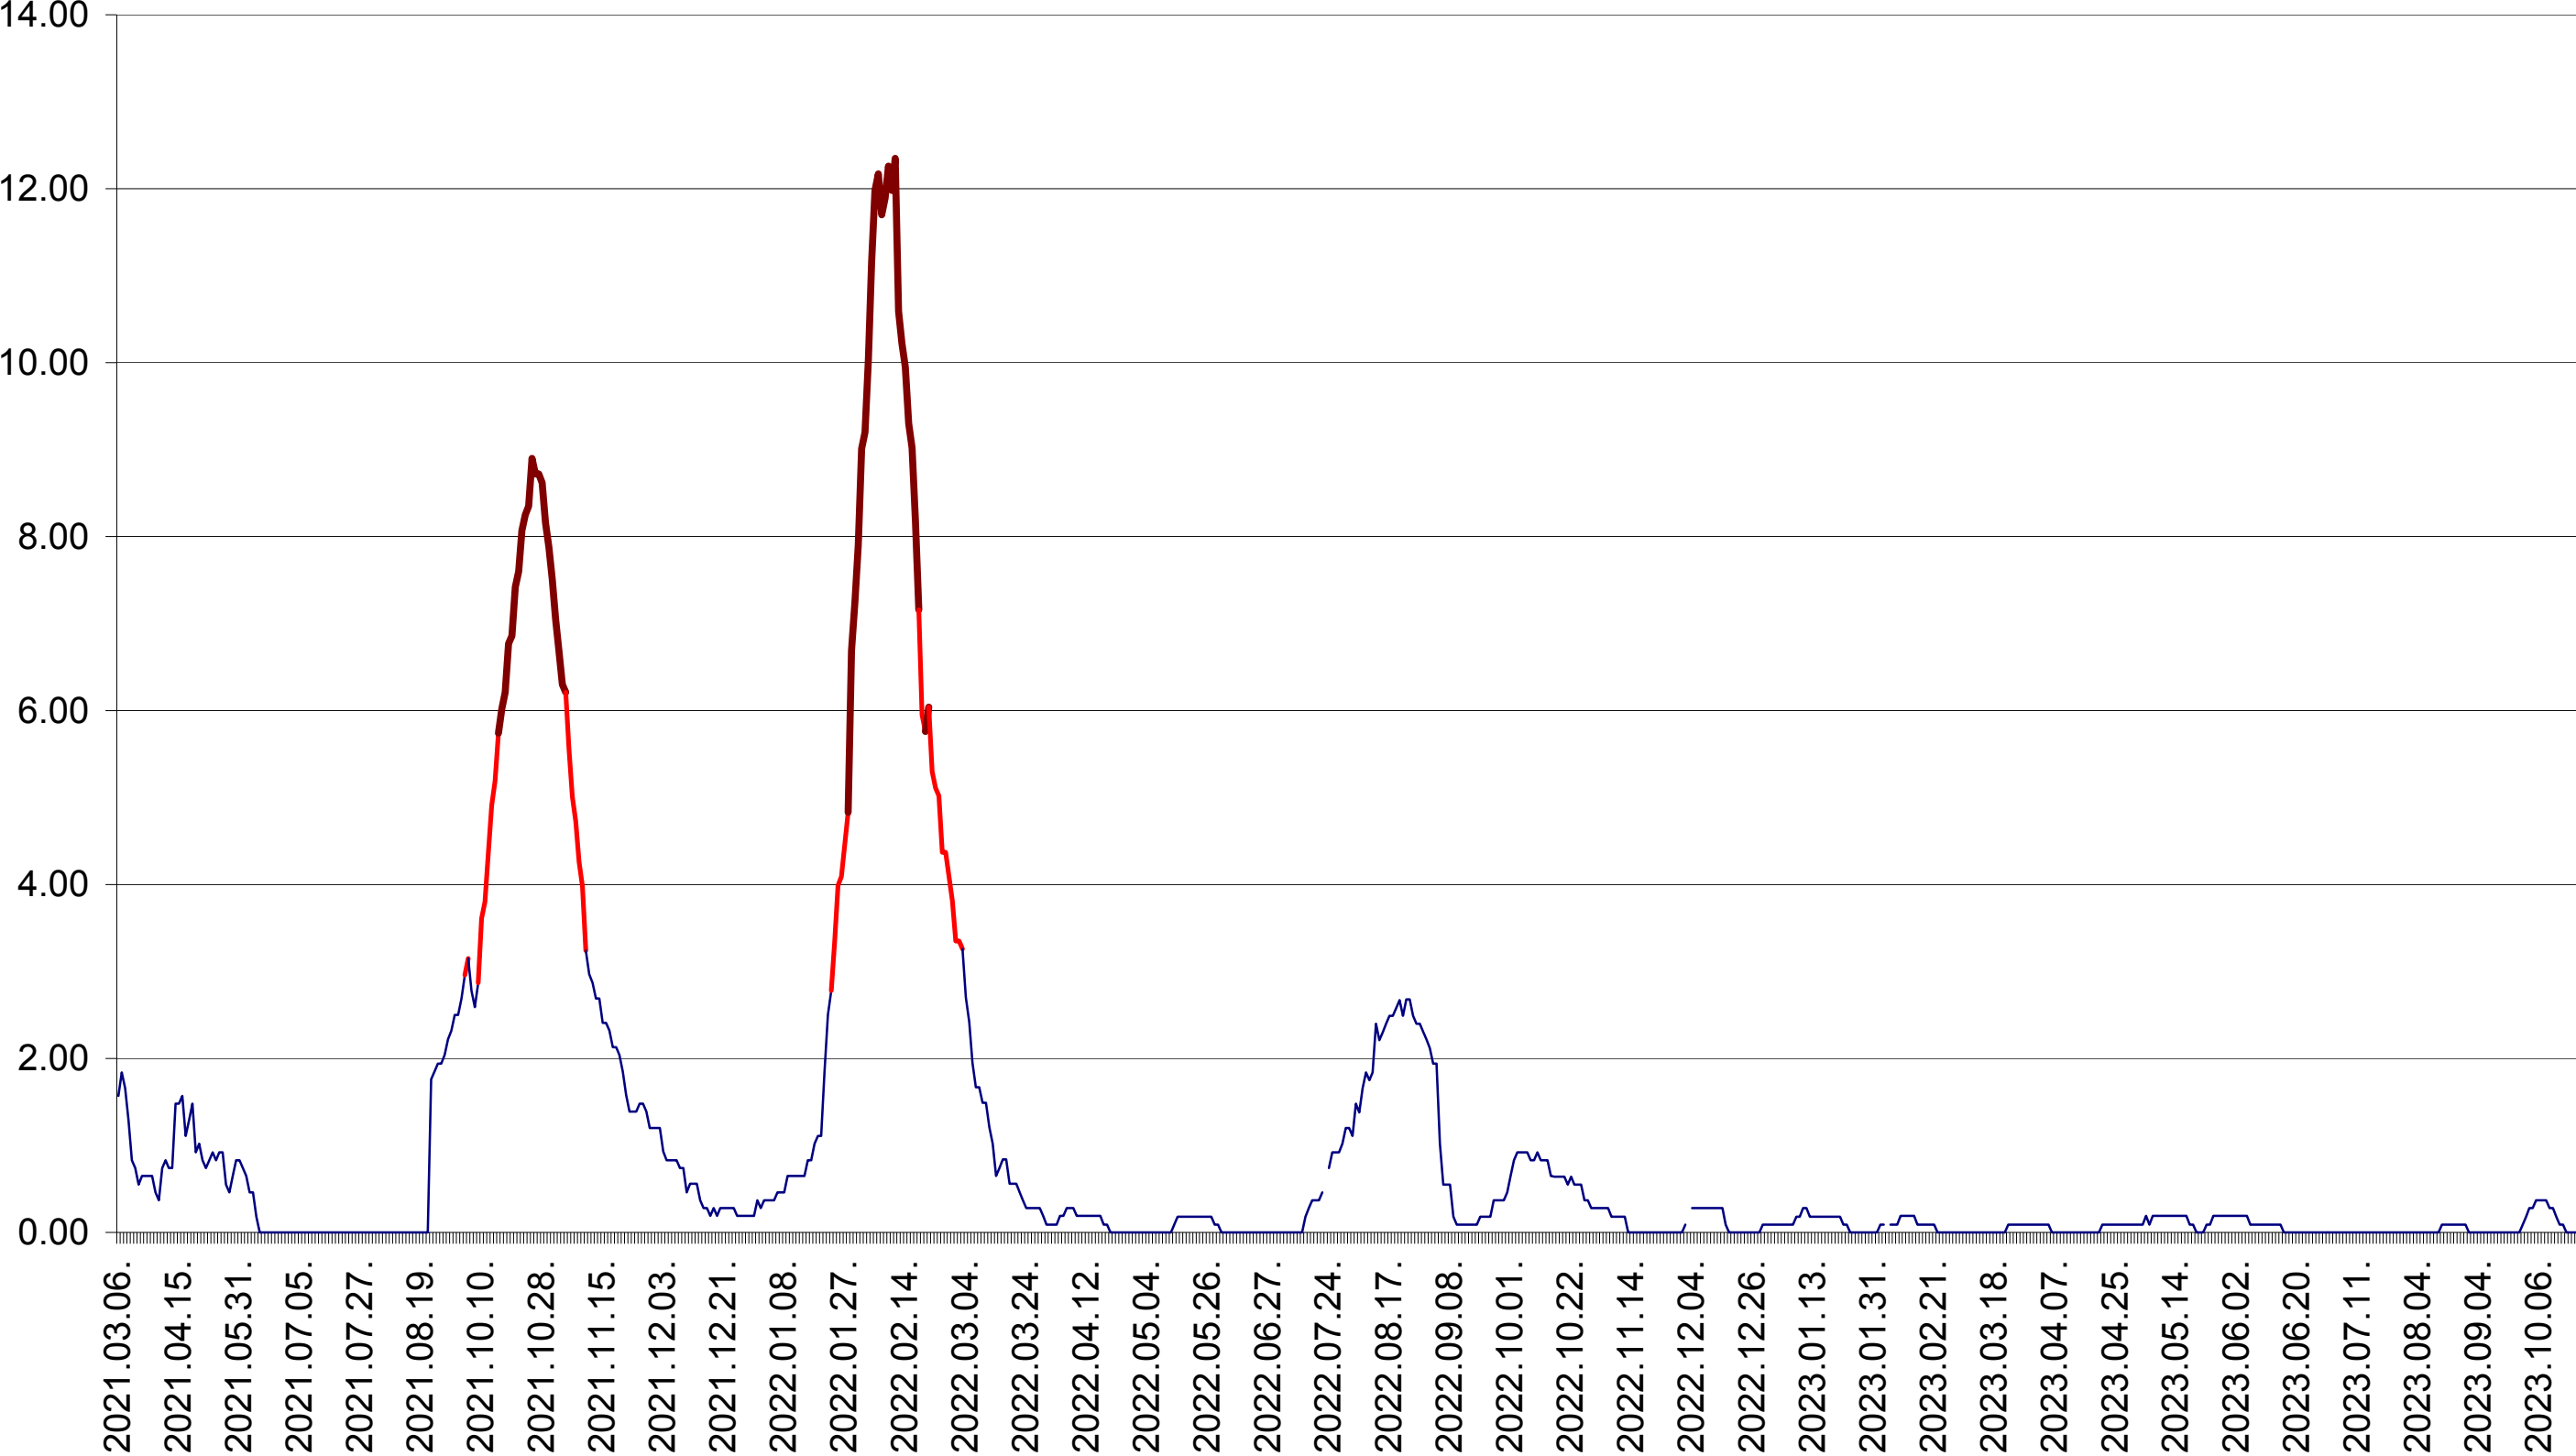

ORAȘ BĂLAN - Evolutia incidentei cumulate pe 14 zile la ‰ de locuitori
2021.03.07. - 2023.10.23.

BILBOR - Evolutia incidentei cumulate pe 14 zile la ‰ de locuitori
2021.03.07. - 2023.10.23.

ORAȘ BORSEC - Evolutia incidentei cumulate pe 14 zile la ‰ de locuitori
2021.03.07. - 2023.10.23.

CICEU - Evolutia incidentei cumulate pe 14 zile la ‰ de locuitori
2021.03.07. - 2023.10.23.

CIUCSÂNGEORGIU - Evolutia incidentei cumulate pe 14 zile la ‰ de locuitori
2021.03.07. - 2023.10.23.

CIUMANI - Evolutia incidentei cumulate pe 14 zile la ‰ de locuitori
2021.03.07. - 2023.10.23.

CORBU - Evolutia incidentei cumulate pe 14 zile la ‰ de locuitori
2021.03.07. - 2023.10.23.

CORUND - Evolutia incidentei cumulate pe 14 zile la ‰ de locuitori
2021.03.07. - 2023.10.23.

COZMENI - Evolutia incidentei cumulate pe 14 zile la ‰ de locuitori
2021.03.07. - 2023.10.23.

ORAȘ CRISTURU SECUIESC - Evolutia incidentei cumulate pe 14 zile la ‰ de locuitori
2021.03.07. - 2023.10.23.

DĂNEȘTI - Evolutia incidentei cumulate pe 14 zile la ‰ de locuitori
2021.03.07. - 2023.10.23.