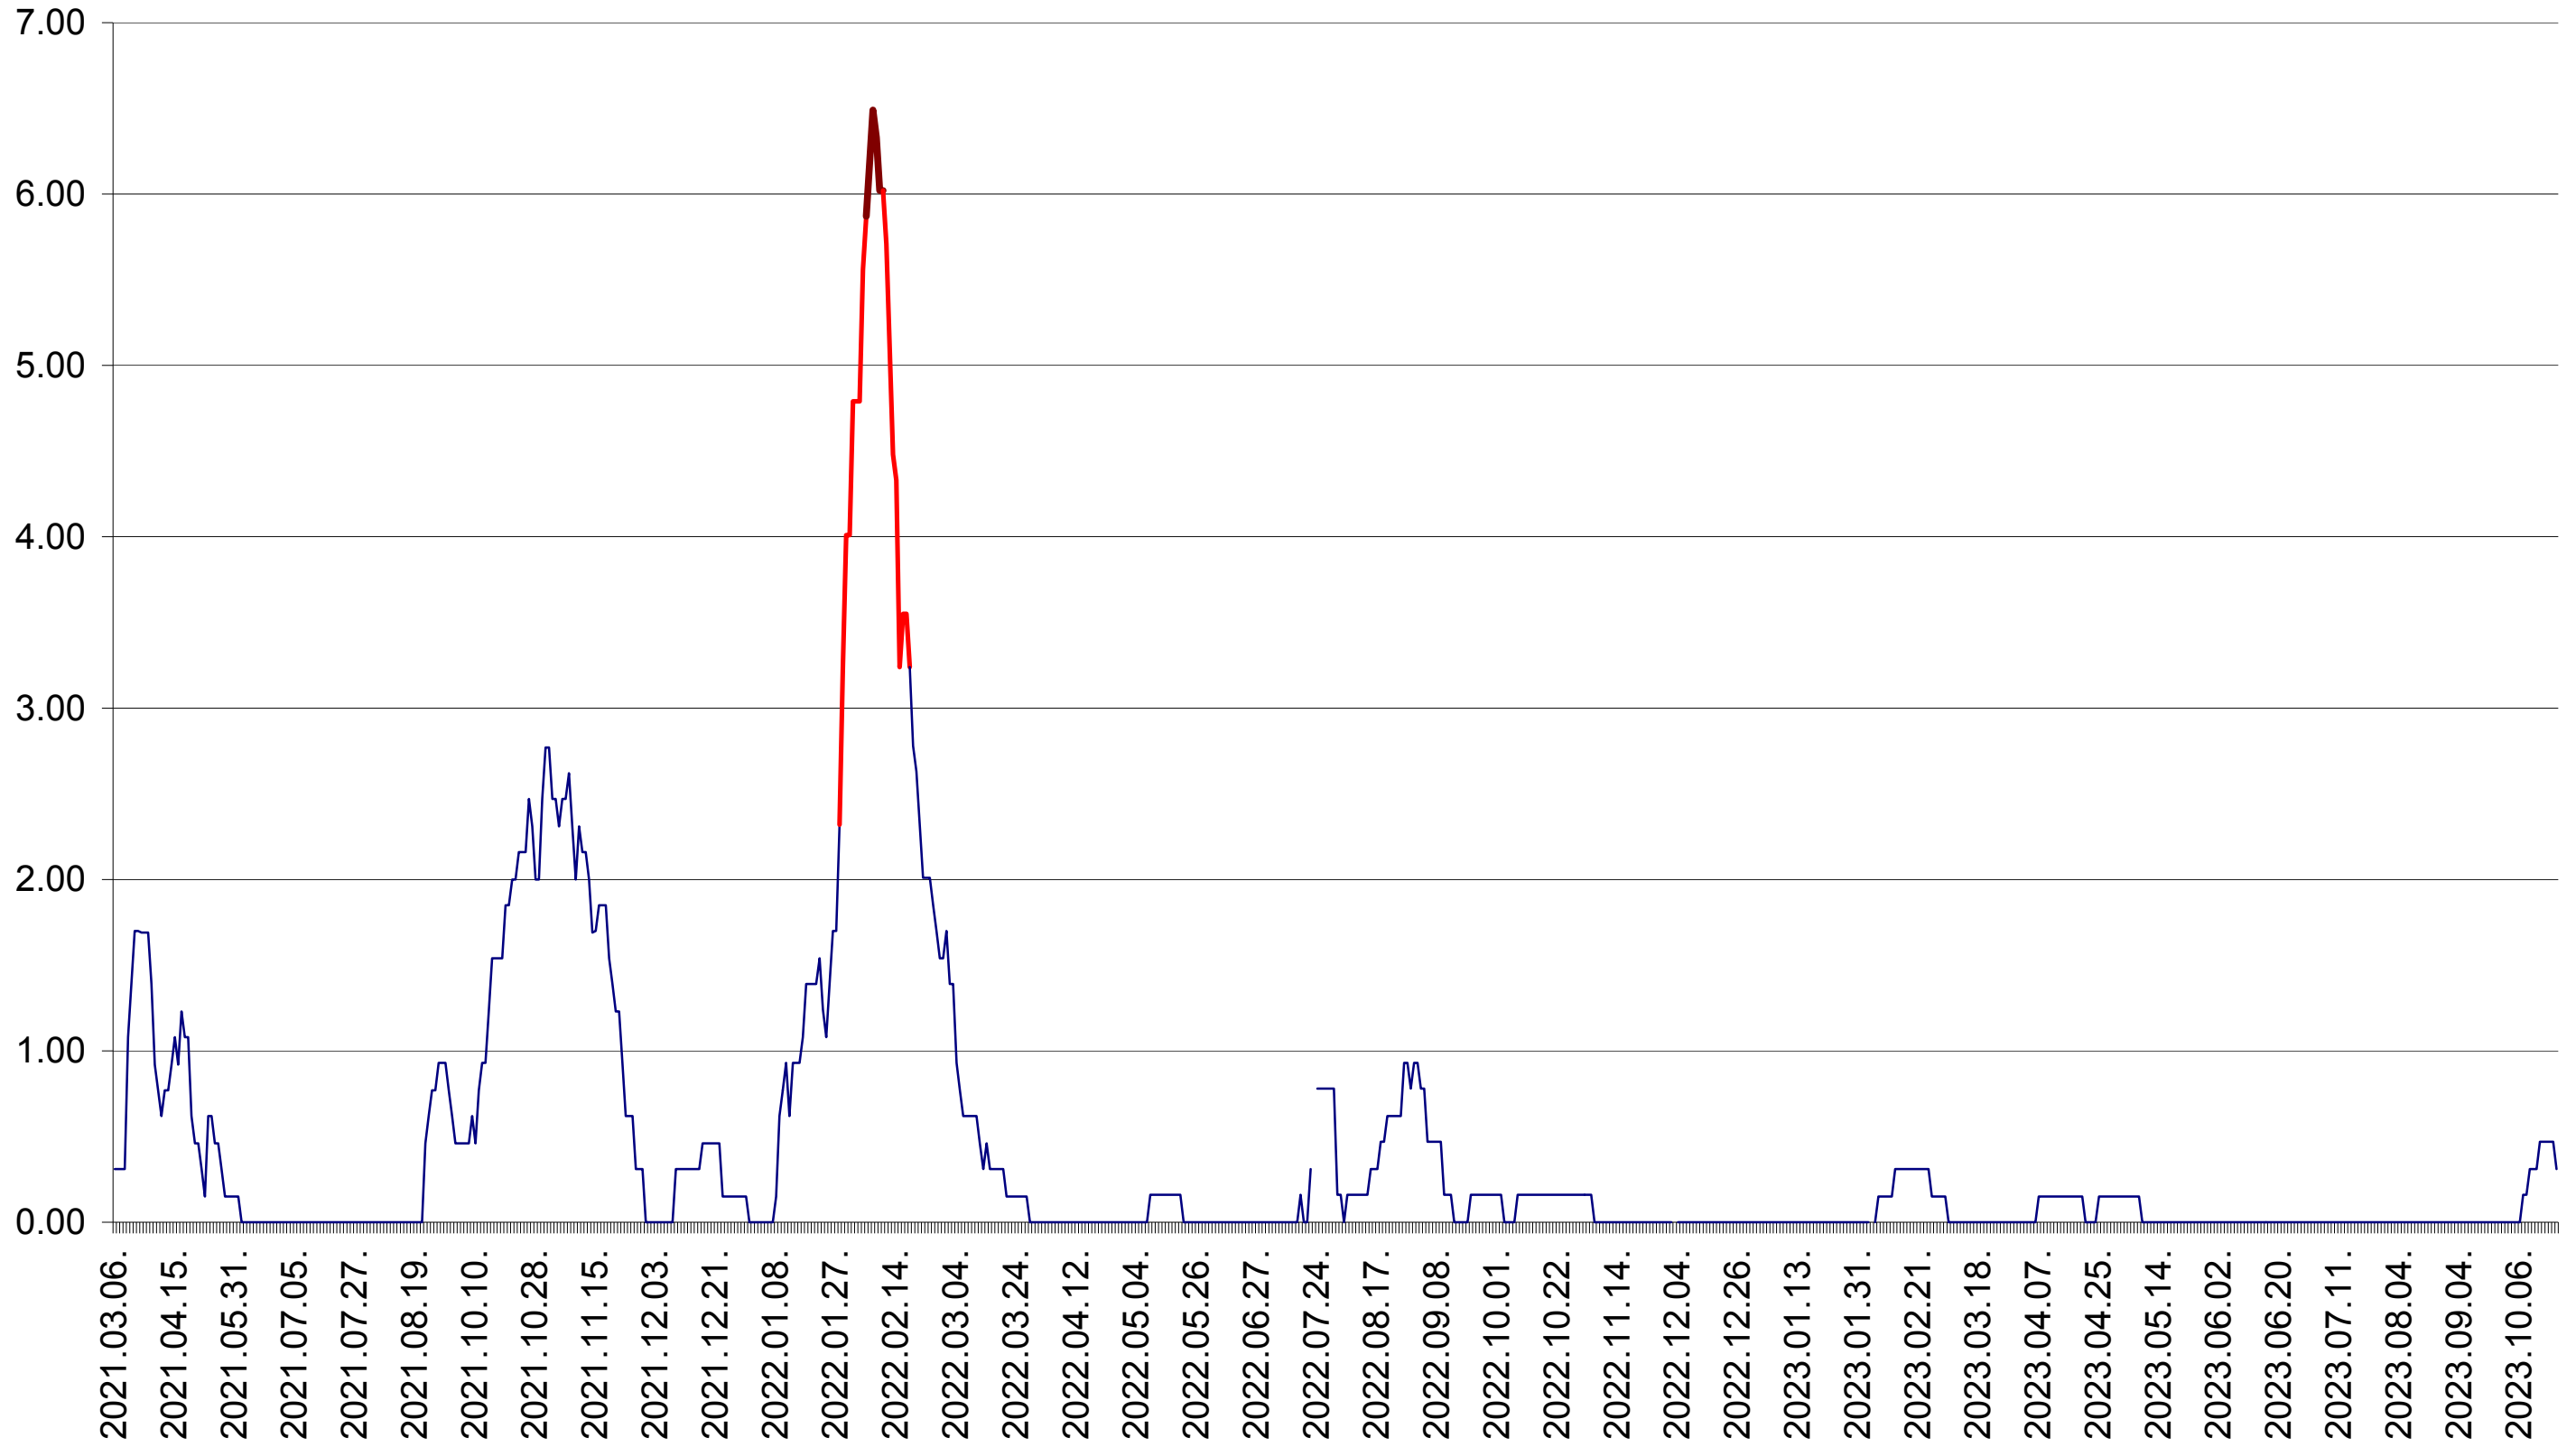

ORAȘ BĂLAN - Evolutia incidentei cumulate pe 14 zile la ‰ de locuitori
2021.03.07. - 2023.10.23.

BILBOR - Evolutia incidentei cumulate pe 14 zile la ‰ de locuitori
2021.03.07. - 2023.10.23.

ORAȘ BORSEC - Evolutia incidentei cumulate pe 14 zile la ‰ de locuitori
2021.03.07. - 2023.10.23.

BRĂDEȘTI - Evolutia incidentei cumulate pe 14 zile la ‰ de locuitori
2021.03.07. - 2023.10.23.

CĂPÂLNIȚA - Evolutia incidentei cumulate pe 14 zile la ‰ de locuitori
2021.03.07. - 2023.10.23.

CÂRȚA - Evolutia incidentei cumulate pe 14 zile la ‰ de locuitori
2021.03.07. - 2023.10.23.

CICEU - Evolutia incidentei cumulate pe 14 zile la ‰ de locuitori
2021.03.07. - 2023.10.23.

CIUCSÂNGEORGIU - Evolutia incidentei cumulate pe 14 zile la ‰ de locuitori
2021.03.07. - 2023.10.23.

CIUMANI - Evolutia incidentei cumulate pe 14 zile la ‰ de locuitori
2021.03.07. - 2023.10.23.

CORBU - Evolutia incidentei cumulate pe 14 zile la ‰ de locuitori
2021.03.07. - 2023.10.23.

CORUND - Evolutia incidentei cumulate pe 14 zile la ‰ de locuitori
2021.03.07. - 2023.10.23.

COZMENI - Evolutia incidentei cumulate pe 14 zile la ‰ de locuitori
2021.03.07. - 2023.10.23.