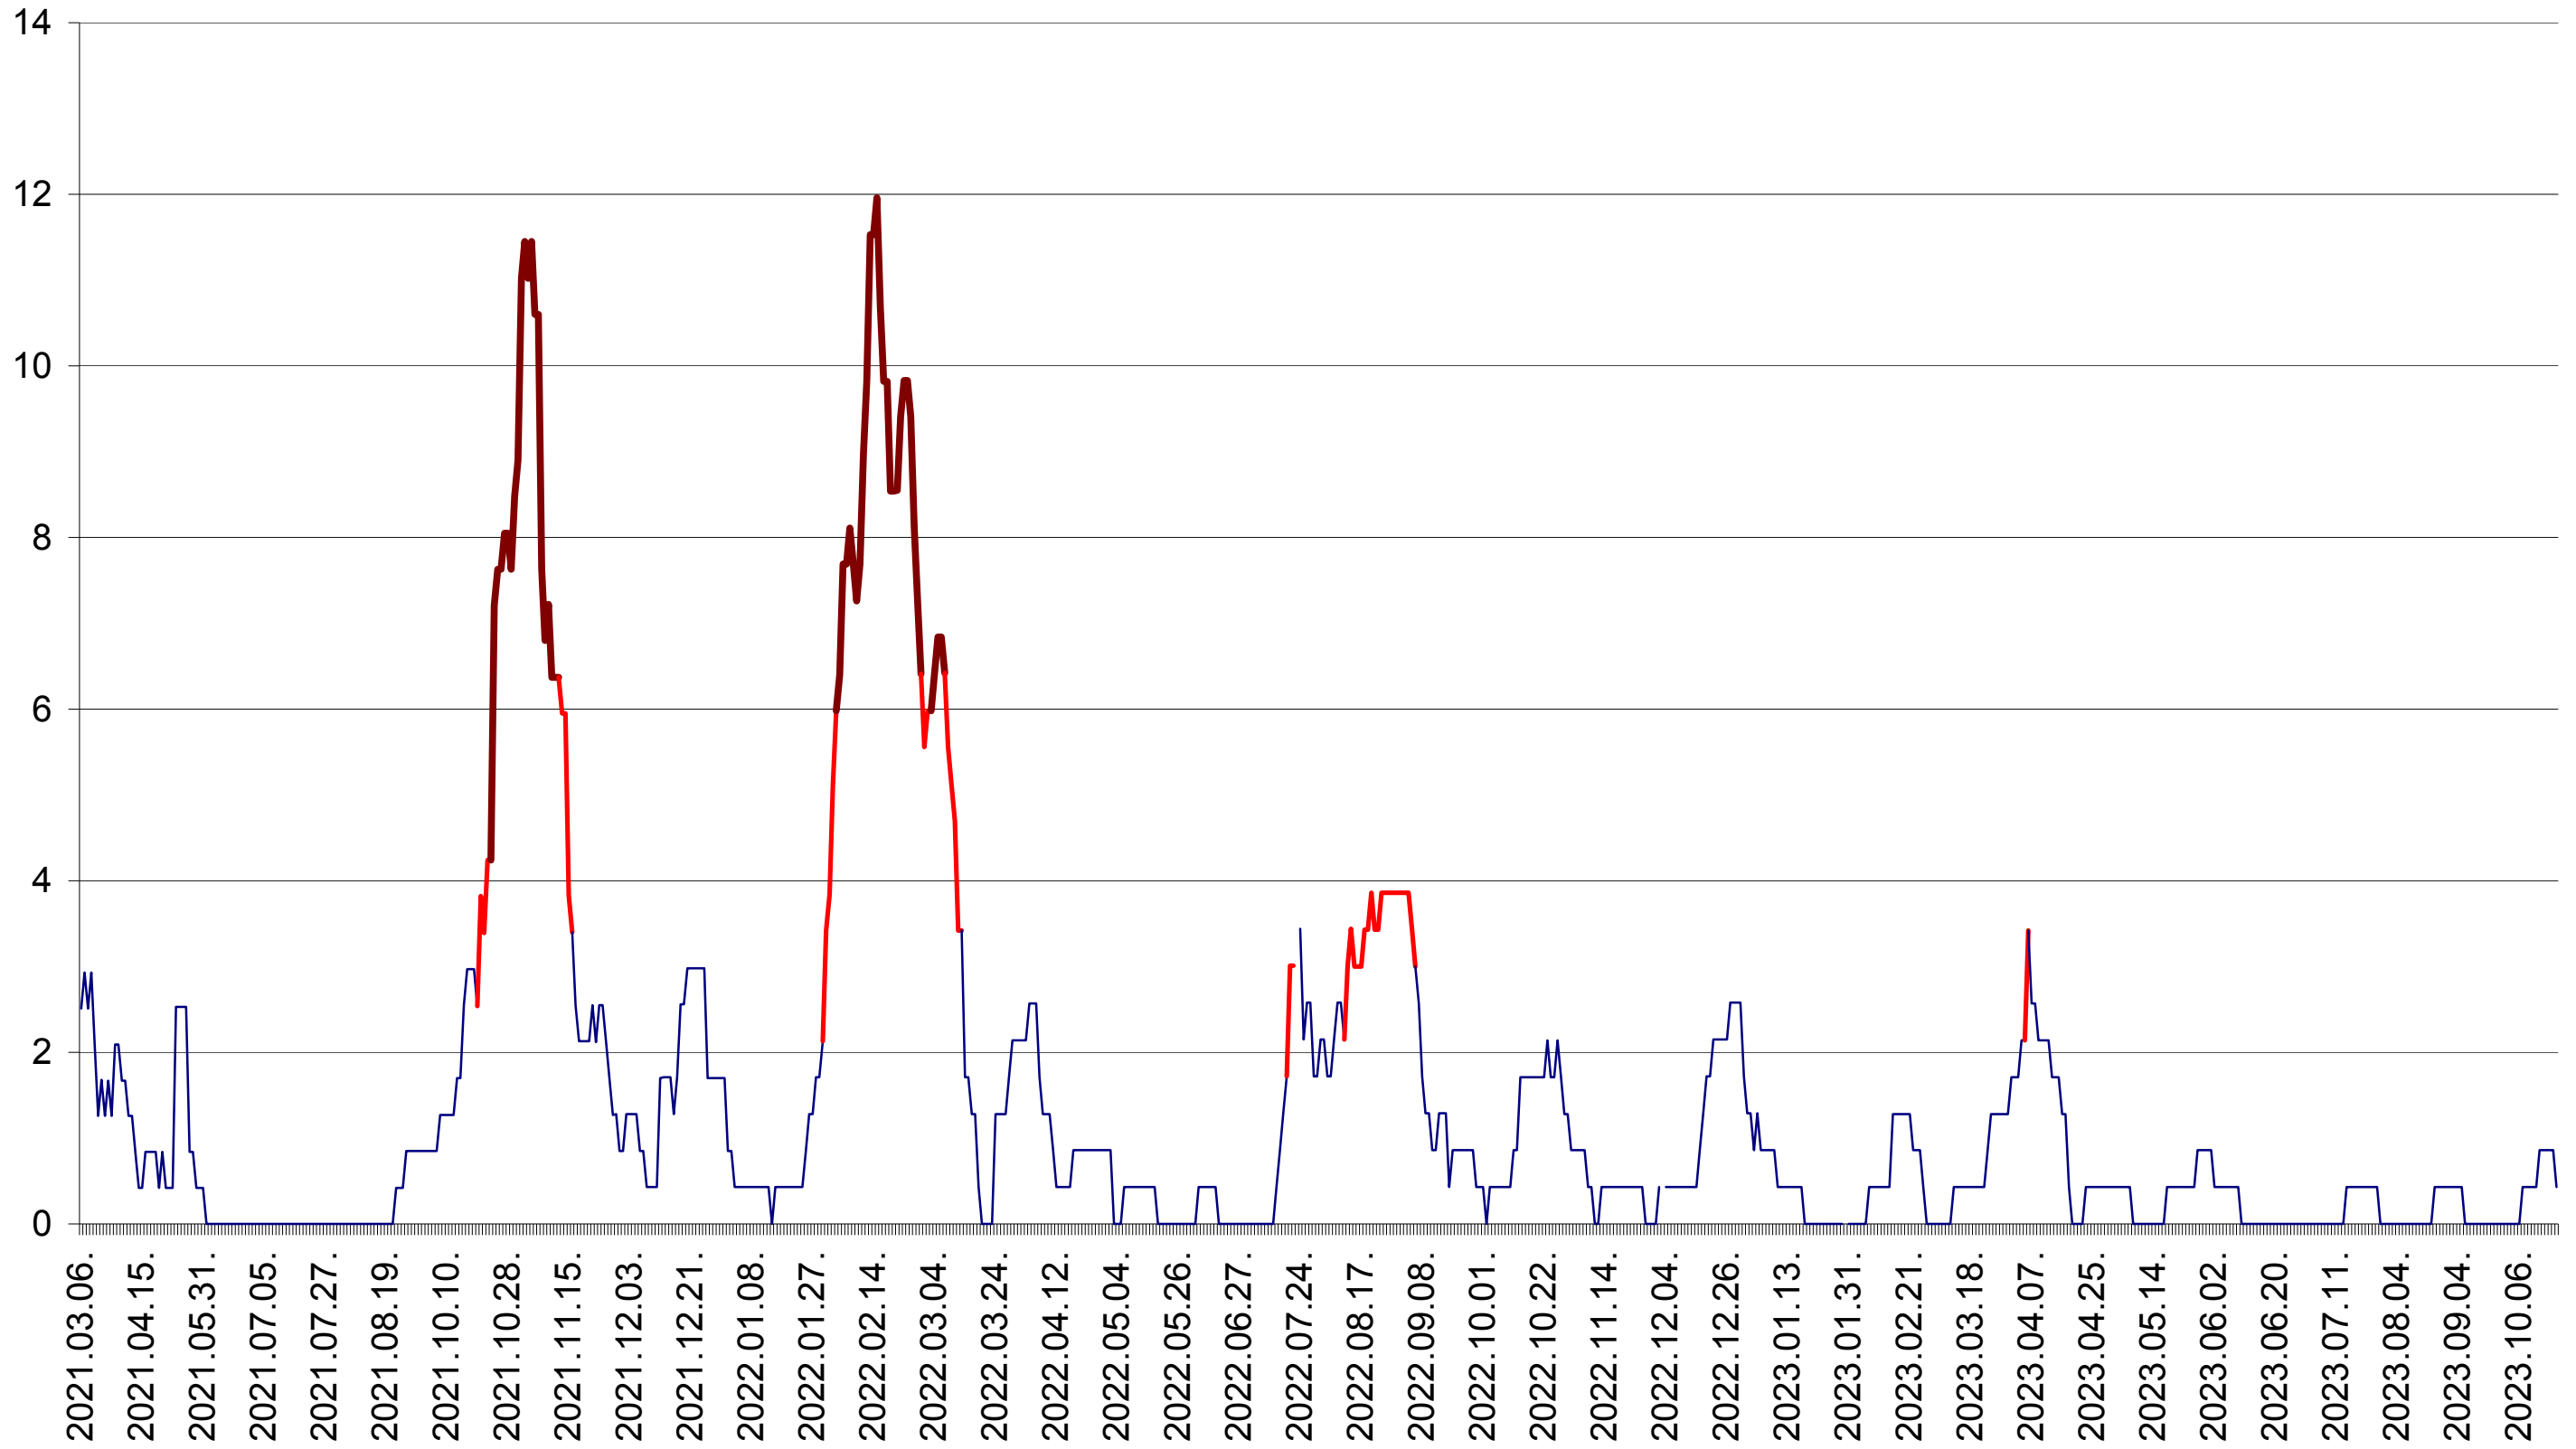

ORAȘ CRISTURU SECUIESC - Evolutia incidentei cumulate pe 14 zile la ‰ de locuitori
2021.03.07. - 2023.10.23.

DĂNEȘTI - Evolutia incidentei cumulate pe 14 zile la ‰ de locuitori
2021.03.07. - 2023.10.23.

DÂRJIU - Evolutia incidentei cumulate pe 14 zile la ‰ de locuitori
2021.03.07. - 2023.10.23.

DEALU - Evolutia incidentei cumulate pe 14 zile la ‰ de locuitori
2021.03.07. - 2023.10.23.

DITRĂU - Evolutia incidentei cumulate pe 14 zile la ‰ de locuitori
2021.03.07. - 2023.10.23.

FELICENI - Evolutia incidentei cumulate pe 14 zile la ‰ de locuitori
2021.03.07. - 2023.10.23.

FRUMOASA - Evolutia incidentei cumulate pe 14 zile la ‰ de locuitori
2021.03.07. - 2023.10.23.

GĂLĂUȚAȘ - Evolutia incidentei cumulate pe 14 zile la ‰ de locuitori
2021.03.07. - 2023.10.23.

LELICENI - Evolutia incidentei cumulate pe 14 zile la ‰ de locuitori
2021.03.07. - 2023.10.23.

LUETA - Evolutia incidentei cumulate pe 14 zile la ‰ de locuitori
2021.03.07. - 2023.10.23.

LUNCA DE JOS - Evolutia incidentei cumulate pe 14 zile la ‰ de locuitori
2021.03.07. - 2023.10.23.