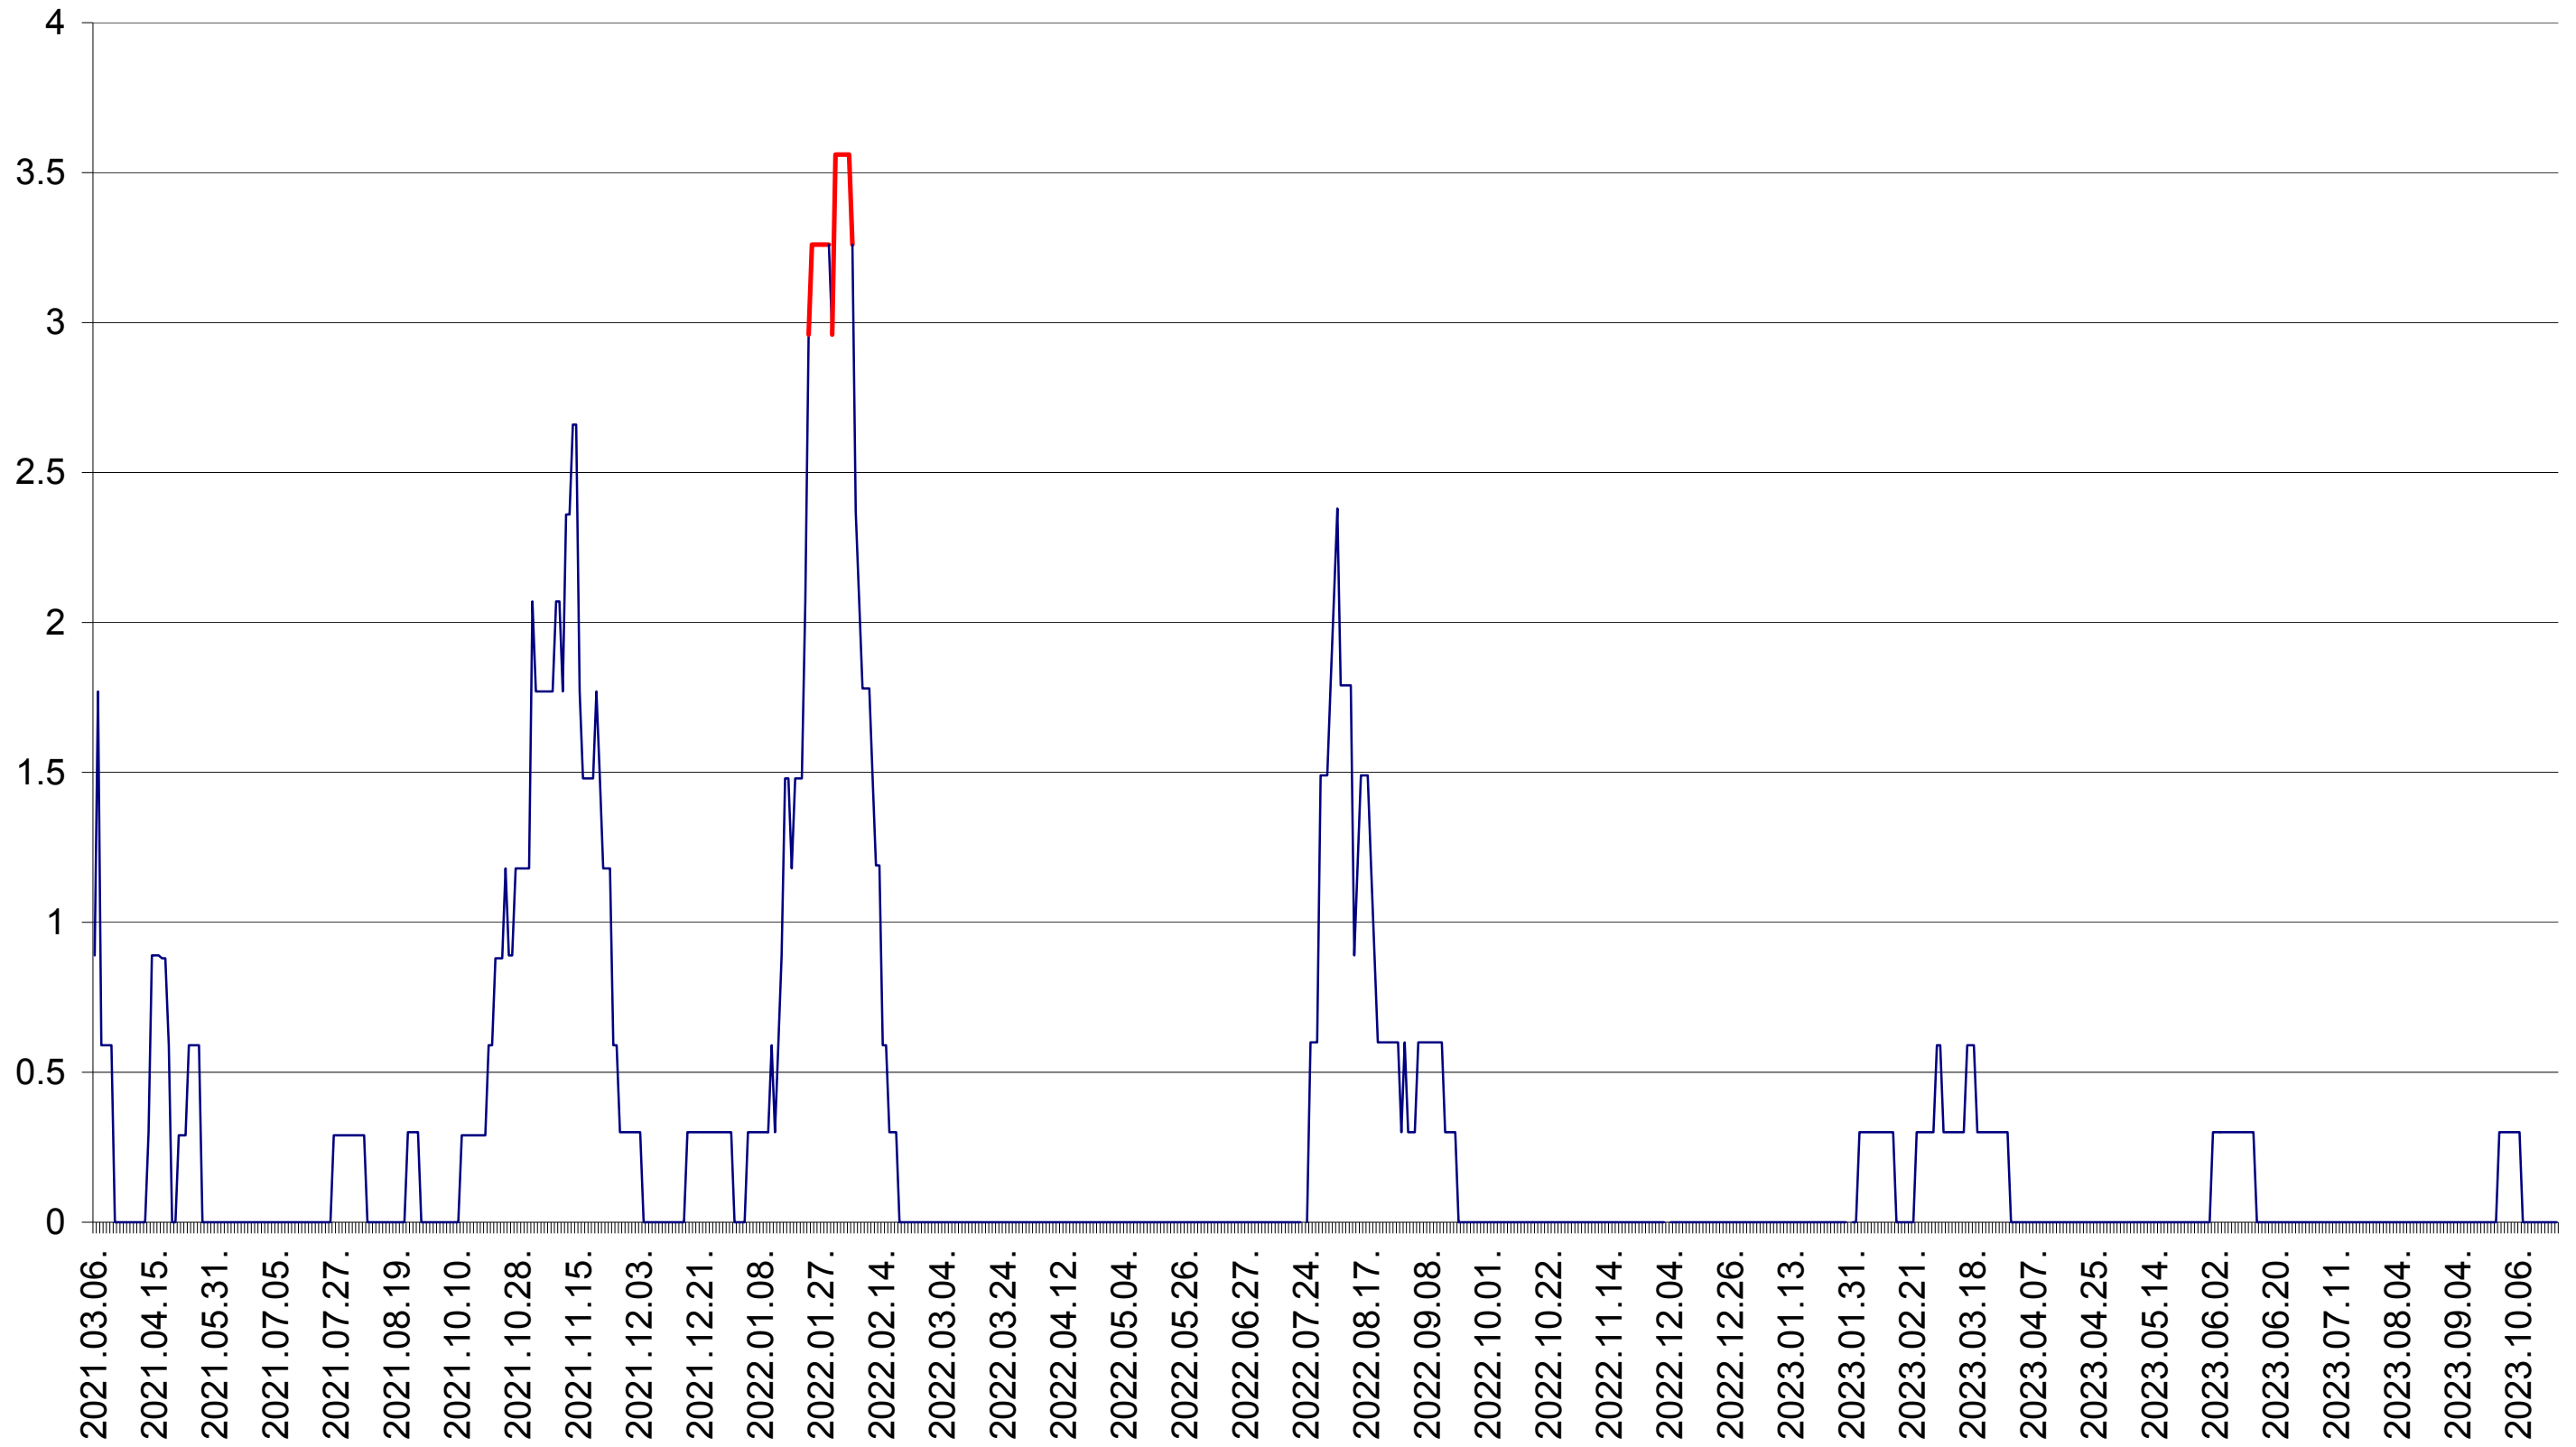

MUNICIPIUL GHEORGHENI - Evolutia incidentei cumulate pe 14 zile la ‰ de locuitori
2021.03.07. - 2023.10.23.

JOSENI - Evolutia incidentei cumulate pe 14 zile la ‰ de locuitori
2021.03.07. - 2023.10.23.

LĂZAREA - Evolutia incidentei cumulate pe 14 zile la ‰ de locuitori
2021.03.07. - 2023.10.23.

LELICENI - Evolutia incidentei cumulate pe 14 zile la ‰ de locuitori
2021.03.07. - 2023.10.23.

LUETA - Evolutia incidentei cumulate pe 14 zile la ‰ de locuitori
2021.03.07. - 2023.10.23.

LUNCA DE JOS - Evolutia incidentei cumulate pe 14 zile la ‰ de locuitori
2021.03.07. - 2023.10.23.

LUNCA DE SUS - Evolutia incidentei cumulate pe 14 zile la ‰ de locuitori
2021.03.07. - 2023.10.23.

LUPENI - Evolutia incidentei cumulate pe 14 zile la ‰ de locuitori
2021.03.07. - 2023.10.23.

MĂDĂRAȘ - Evolutia incidentei cumulate pe 14 zile la ‰ de locuitori
2021.03.07. - 2023.10.23.