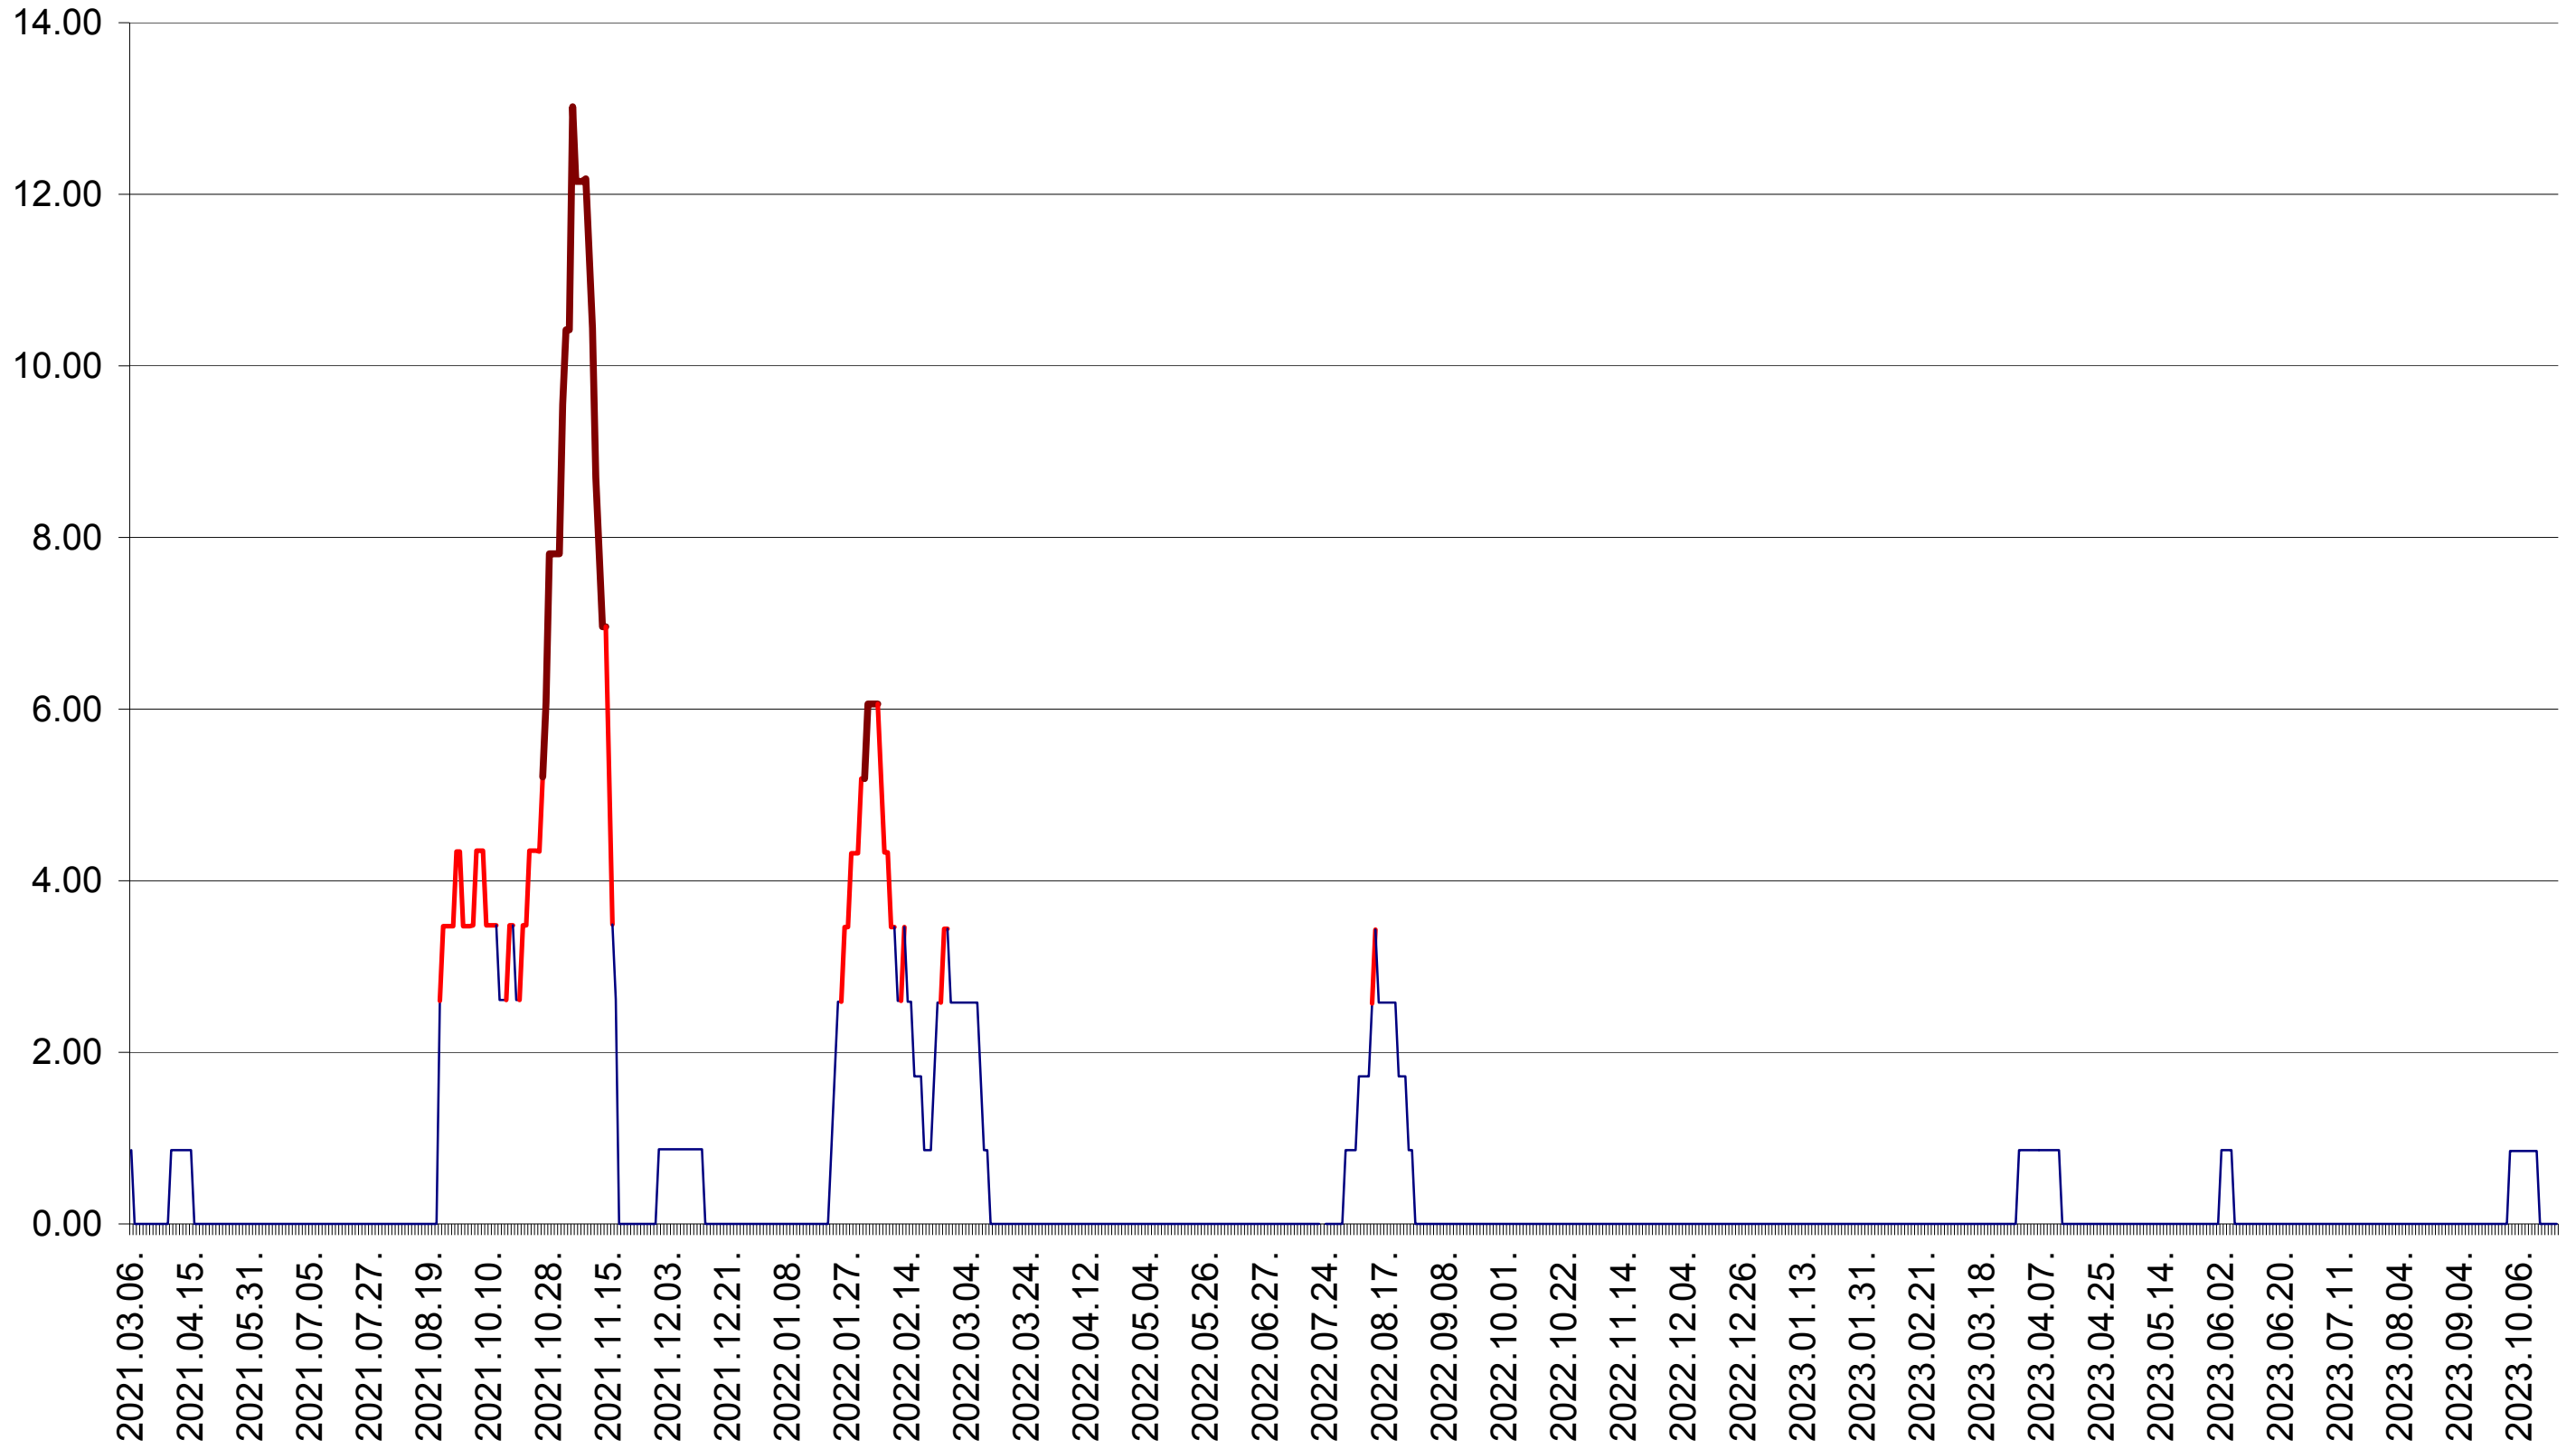

VĂRȘAG - Evolutia incidentei cumulate pe 14 zile la ‰ de locuitori
2021.03.07. - 2023.10.23.

ULIEȘ - Evolutia incidentei cumulate pe 14 zile la ‰ de locuitori
2021.03.07. - 2023.10.23.