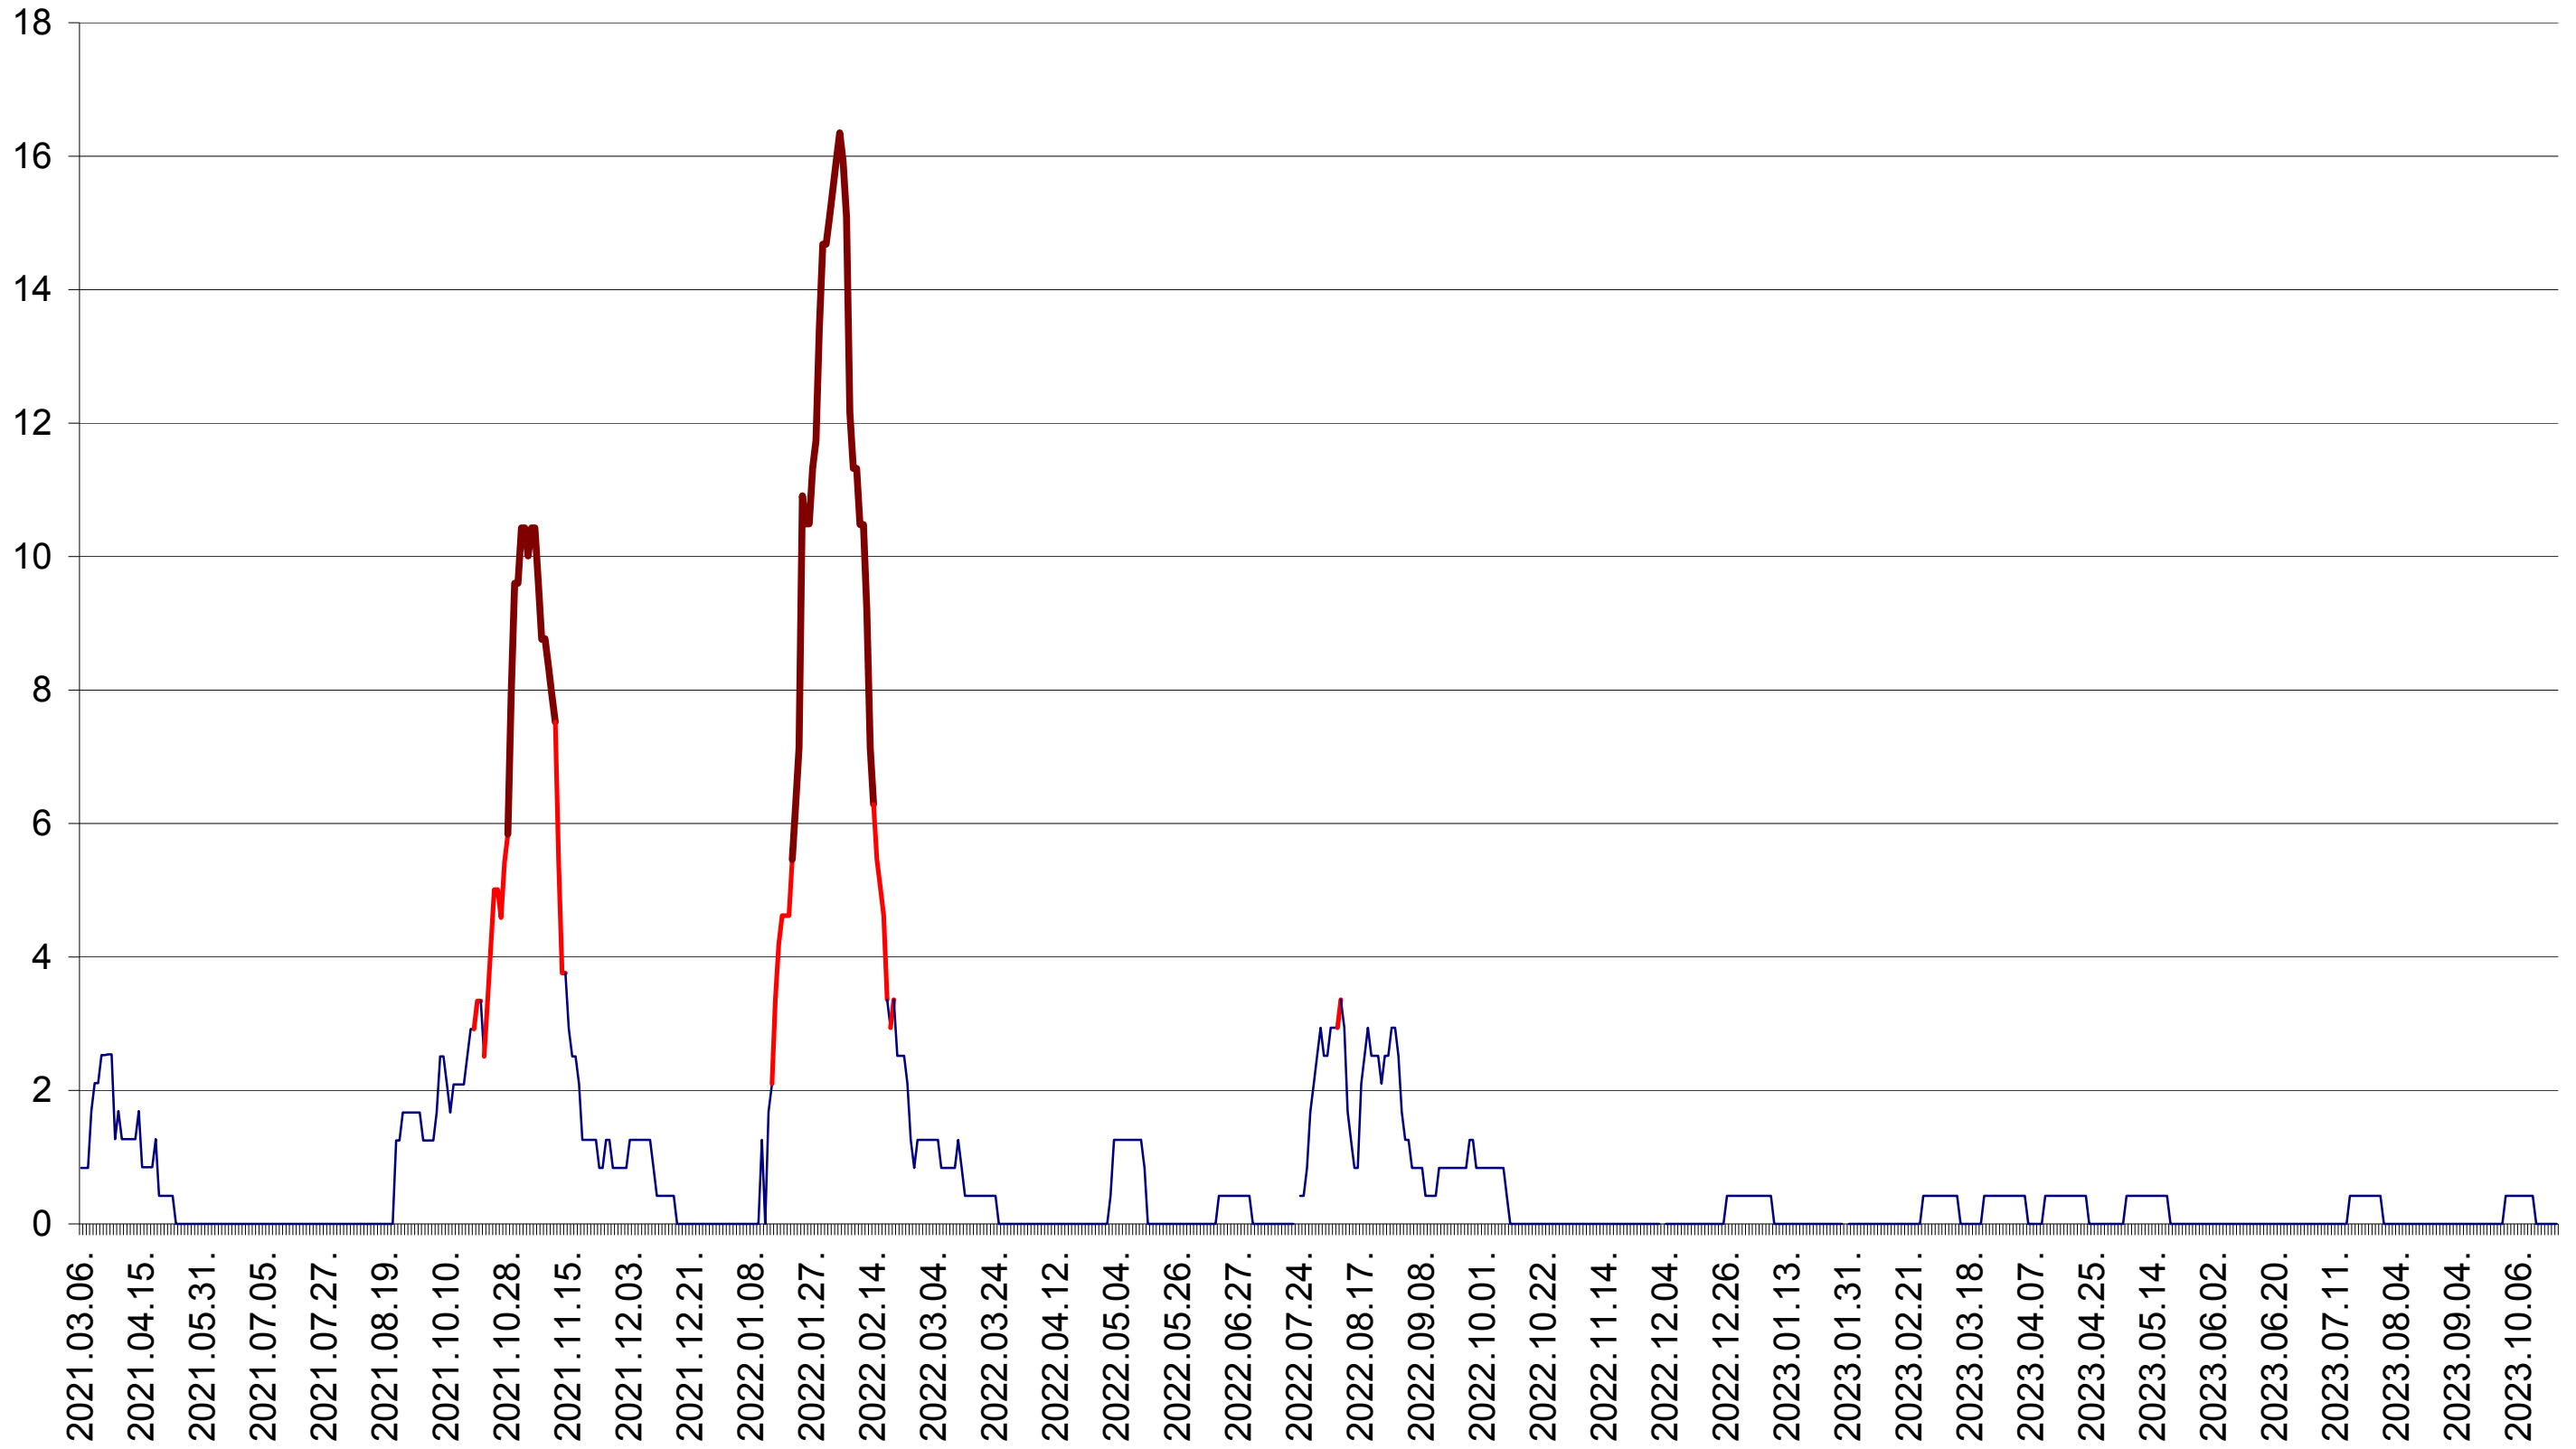

FELICENI - Evolutia incidentei cumulate pe 14 zile la ‰ de locuitori
2021.03.07. - 2023.10.23.

FRUMOASA - Evolutia incidentei cumulate pe 14 zile la ‰ de locuitori
2021.03.07. - 2023.10.23.

GĂLĂUȚAȘ - Evolutia incidentei cumulate pe 14 zile la ‰ de locuitori
2021.03.07. - 2023.10.23.

MUNICIPIUL GHEORGHENI - Evolutia incidentei cumulate pe 14 zile la ‰ de locuitori
2021.03.07. - 2023.10.23.

JOSENI - Evolutia incidentei cumulate pe 14 zile la ‰ de locuitori
2021.03.07. - 2023.10.23.

LĂZAREA - Evolutia incidentei cumulate pe 14 zile la ‰ de locuitori
2021.03.07. - 2023.10.23.

LELICENI - Evolutia incidentei cumulate pe 14 zile la ‰ de locuitori
2021.03.07. - 2023.10.23.

LUETA - Evolutia incidentei cumulate pe 14 zile la ‰ de locuitori
2021.03.07. - 2023.10.23.

LUNCA DE JOS - Evolutia incidentei cumulate pe 14 zile la ‰ de locuitori
2021.03.07. - 2023.10.23.