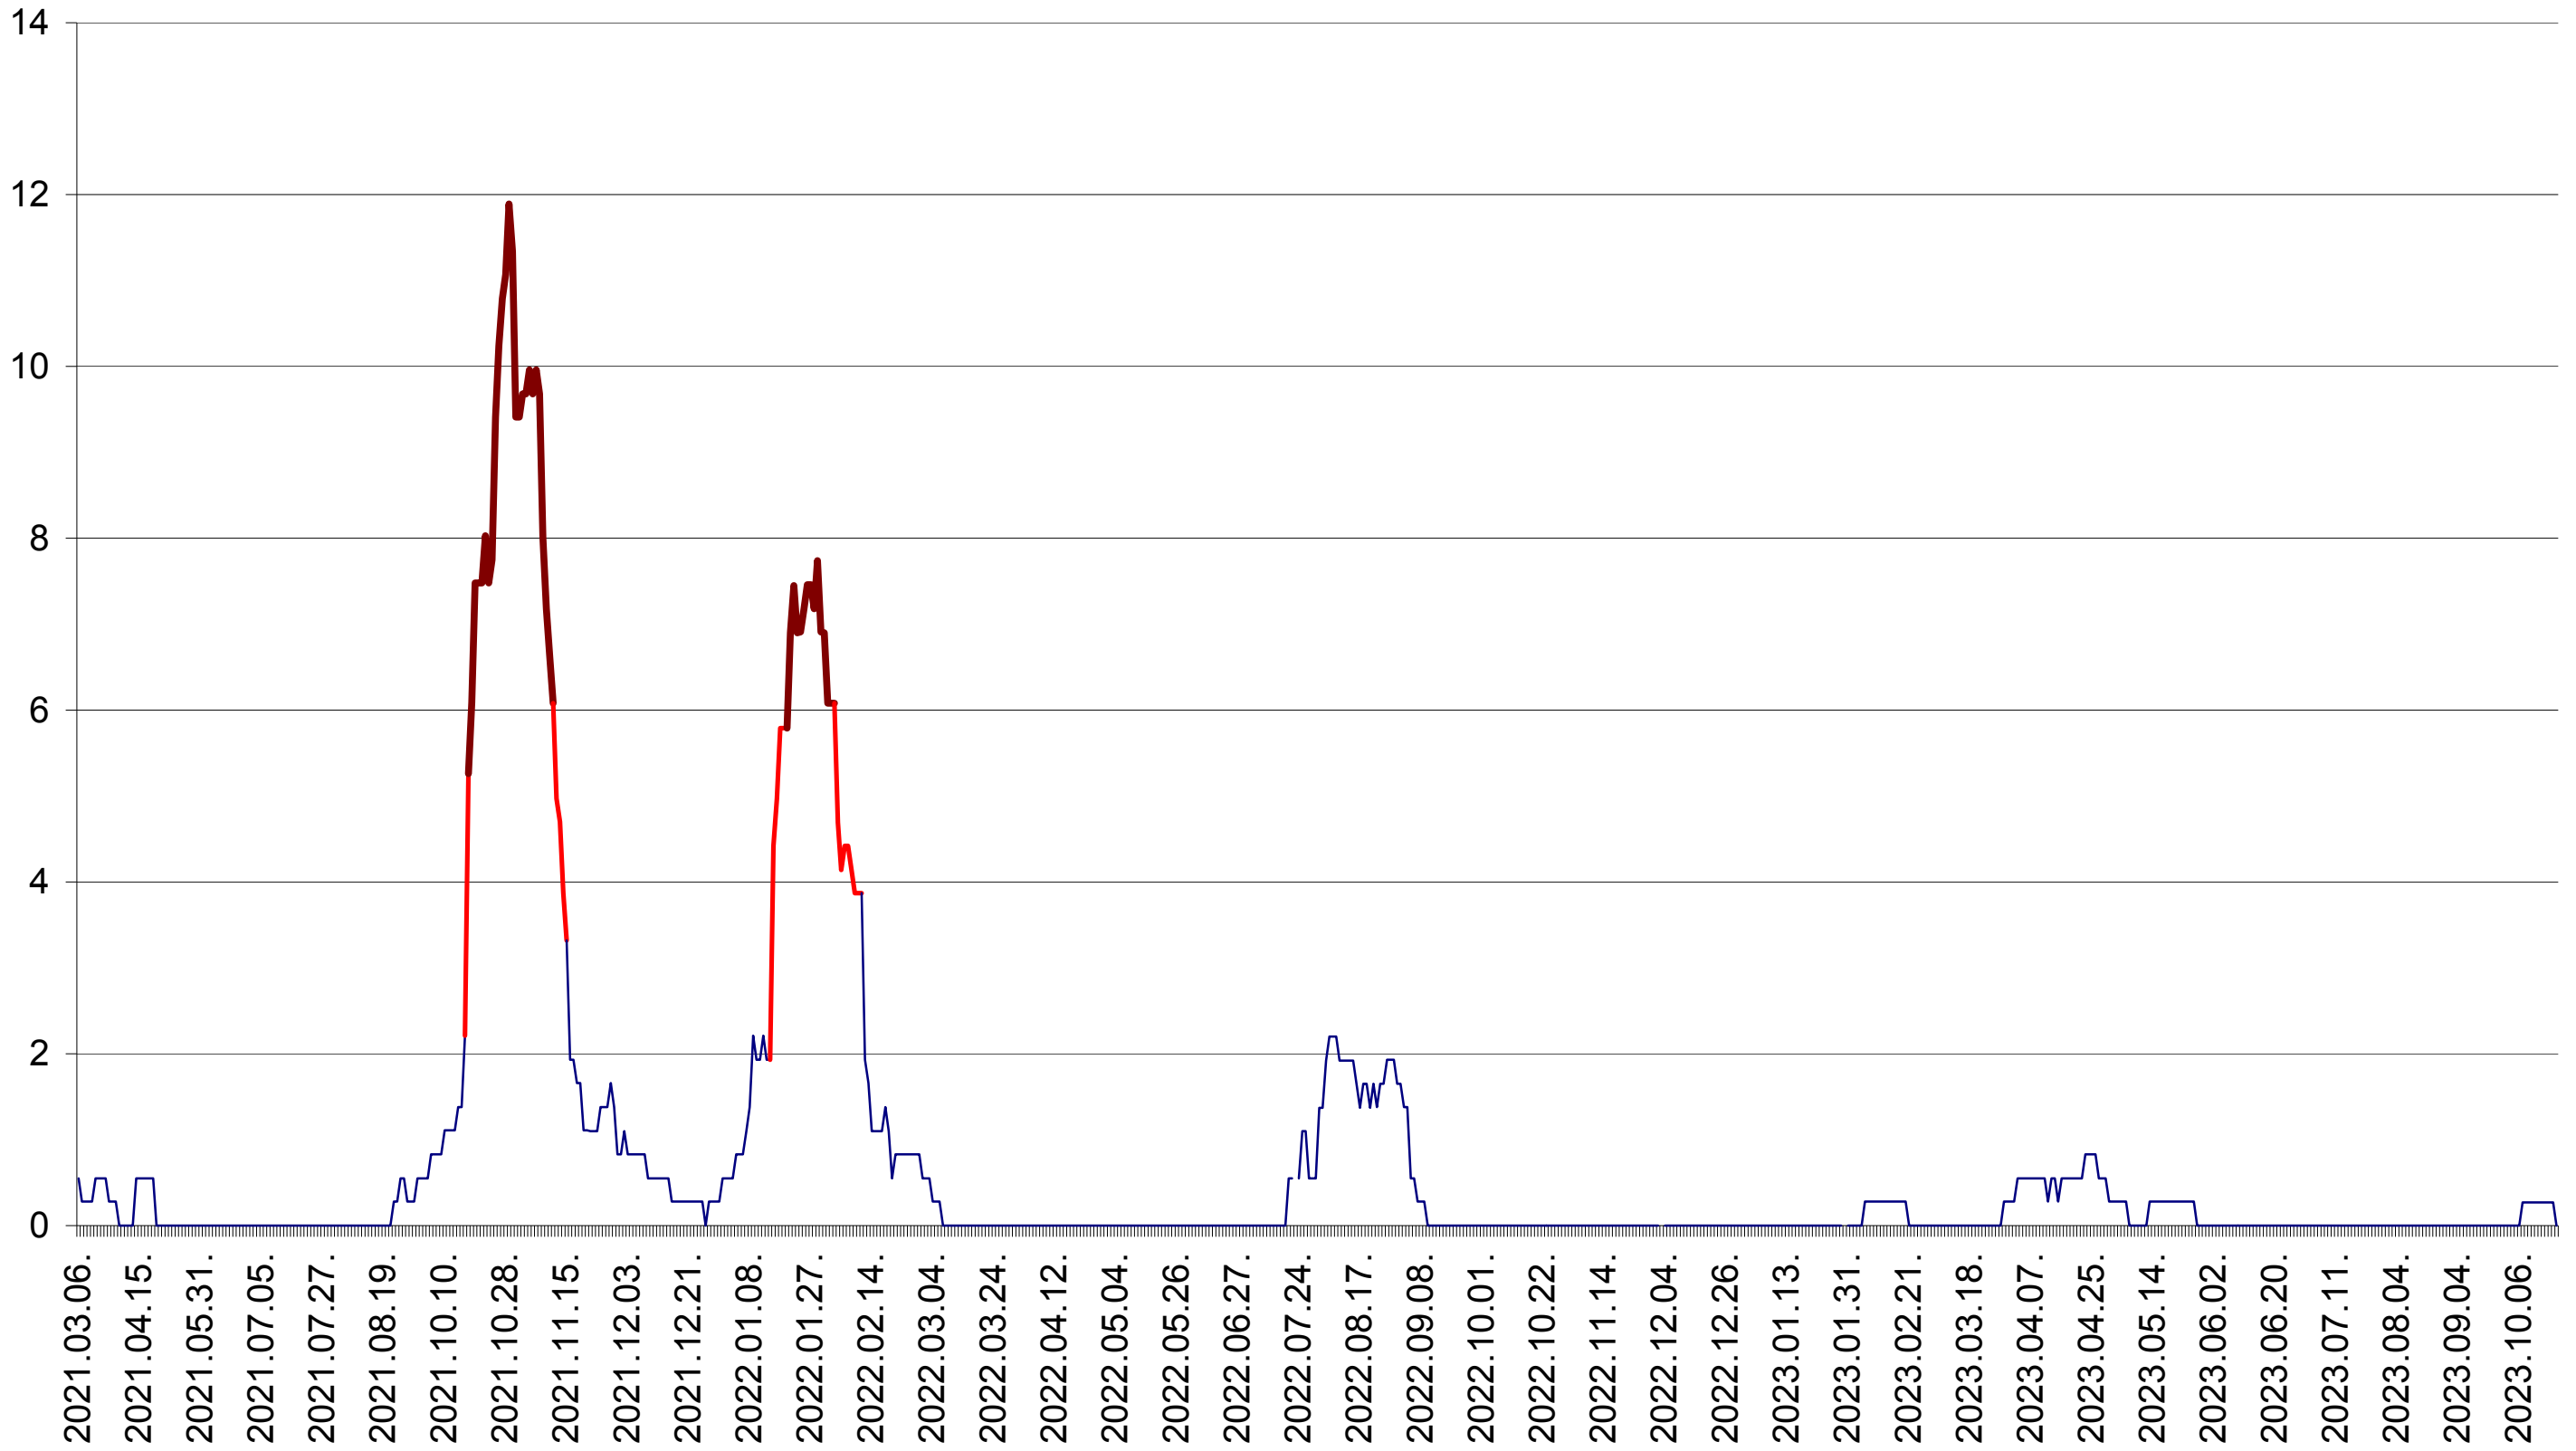

DÂRJIU - Evolutia incidentei cumulate pe 14 zile la ‰ de locuitori
2021.03.07. - 2023.10.23.

DEALU - Evolutia incidentei cumulate pe 14 zile la ‰ de locuitori
2021.03.07. - 2023.10.23.

DITRĂU - Evolutia incidentei cumulate pe 14 zile la ‰ de locuitori
2021.03.07. - 2023.10.23.

FELICENI - Evolutia incidentei cumulate pe 14 zile la ‰ de locuitori
2021.03.07. - 2023.10.23.

FRUMOASA - Evolutia incidentei cumulate pe 14 zile la ‰ de locuitori
2021.03.07. - 2023.10.23.

GĂLĂUȚAȘ - Evolutia incidentei cumulate pe 14 zile la ‰ de locuitori
2021.03.07. - 2023.10.23.

MUNICIPIUL GHEORGHENI - Evolutia incidentei cumulate pe 14 zile la ‰ de locuitori
2021.03.07. - 2023.10.23.

JOSENI - Evolutia incidentei cumulate pe 14 zile la ‰ de locuitori
2021.03.07. - 2023.10.23.

LĂZAREA - Evolutia incidentei cumulate pe 14 zile la ‰ de locuitori
2021.03.07. - 2023.10.23.

LELICENI - Evolutia incidentei cumulate pe 14 zile la ‰ de locuitori
2021.03.07. - 2023.10.23.

LUETA - Evolutia incidentei cumulate pe 14 zile la ‰ de locuitori
2021.03.07. - 2023.10.23.

LUNCA DE JOS - Evolutia incidentei cumulate pe 14 zile la ‰ de locuitori
2021.03.07. - 2023.10.23.