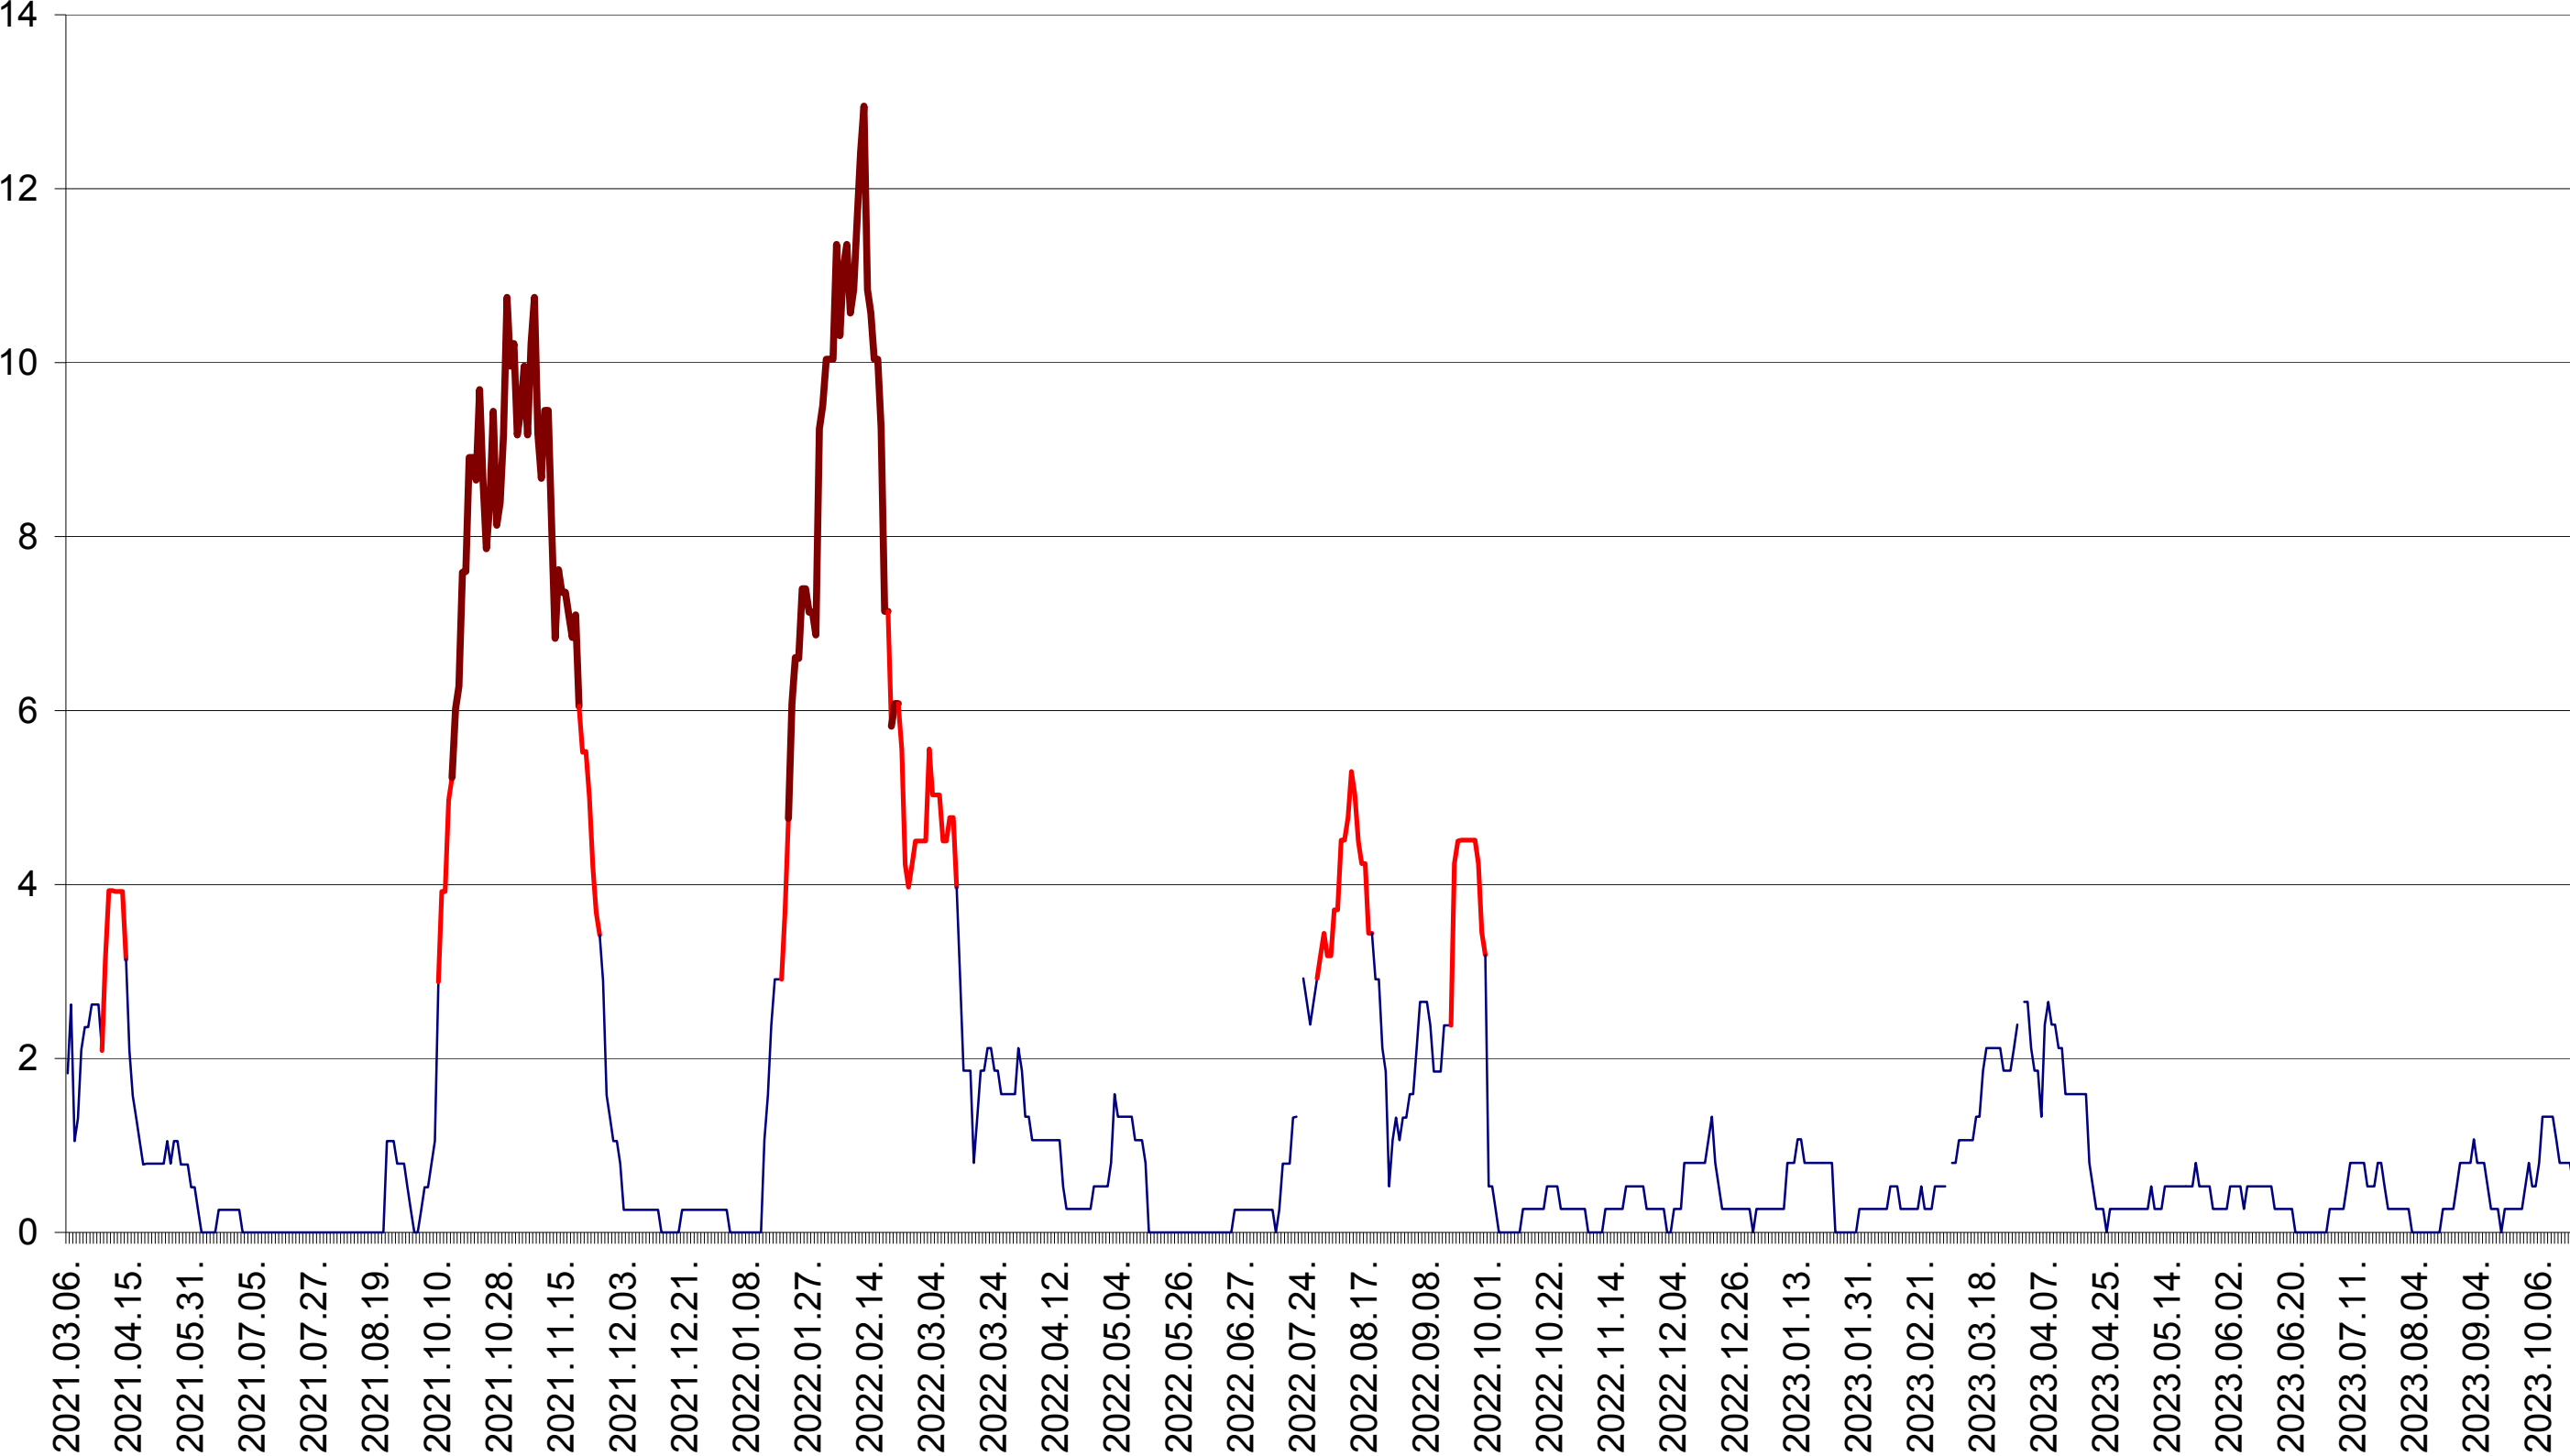

SÂNCRĂIENI - Evolutia incidentei cumulate pe 14 zile la ‰ de locuitori
2021.03.07. - 2023.10.23.

SÂNDOMINIC - Evolutia incidentei cumulate pe 14 zile la ‰ de locuitori
2021.03.07. - 2023.10.23.

SÂNMARTIN - Evolutia incidentei cumulate pe 14 zile la ‰ de locuitori
2021.03.07. - 2023.10.23.

SÂNSIMION - Evolutia incidentei cumulate pe 14 zile la ‰ de locuitori
2021.03.07. - 2023.10.23.

SÂNTIMBRU - Evolutia incidentei cumulate pe 14 zile la ‰ de locuitori
2021.03.07. - 2023.10.23.

SĂRMAȘ - Evolutia incidentei cumulate pe 14 zile la ‰ de locuitori
2021.03.07. - 2023.10.23.