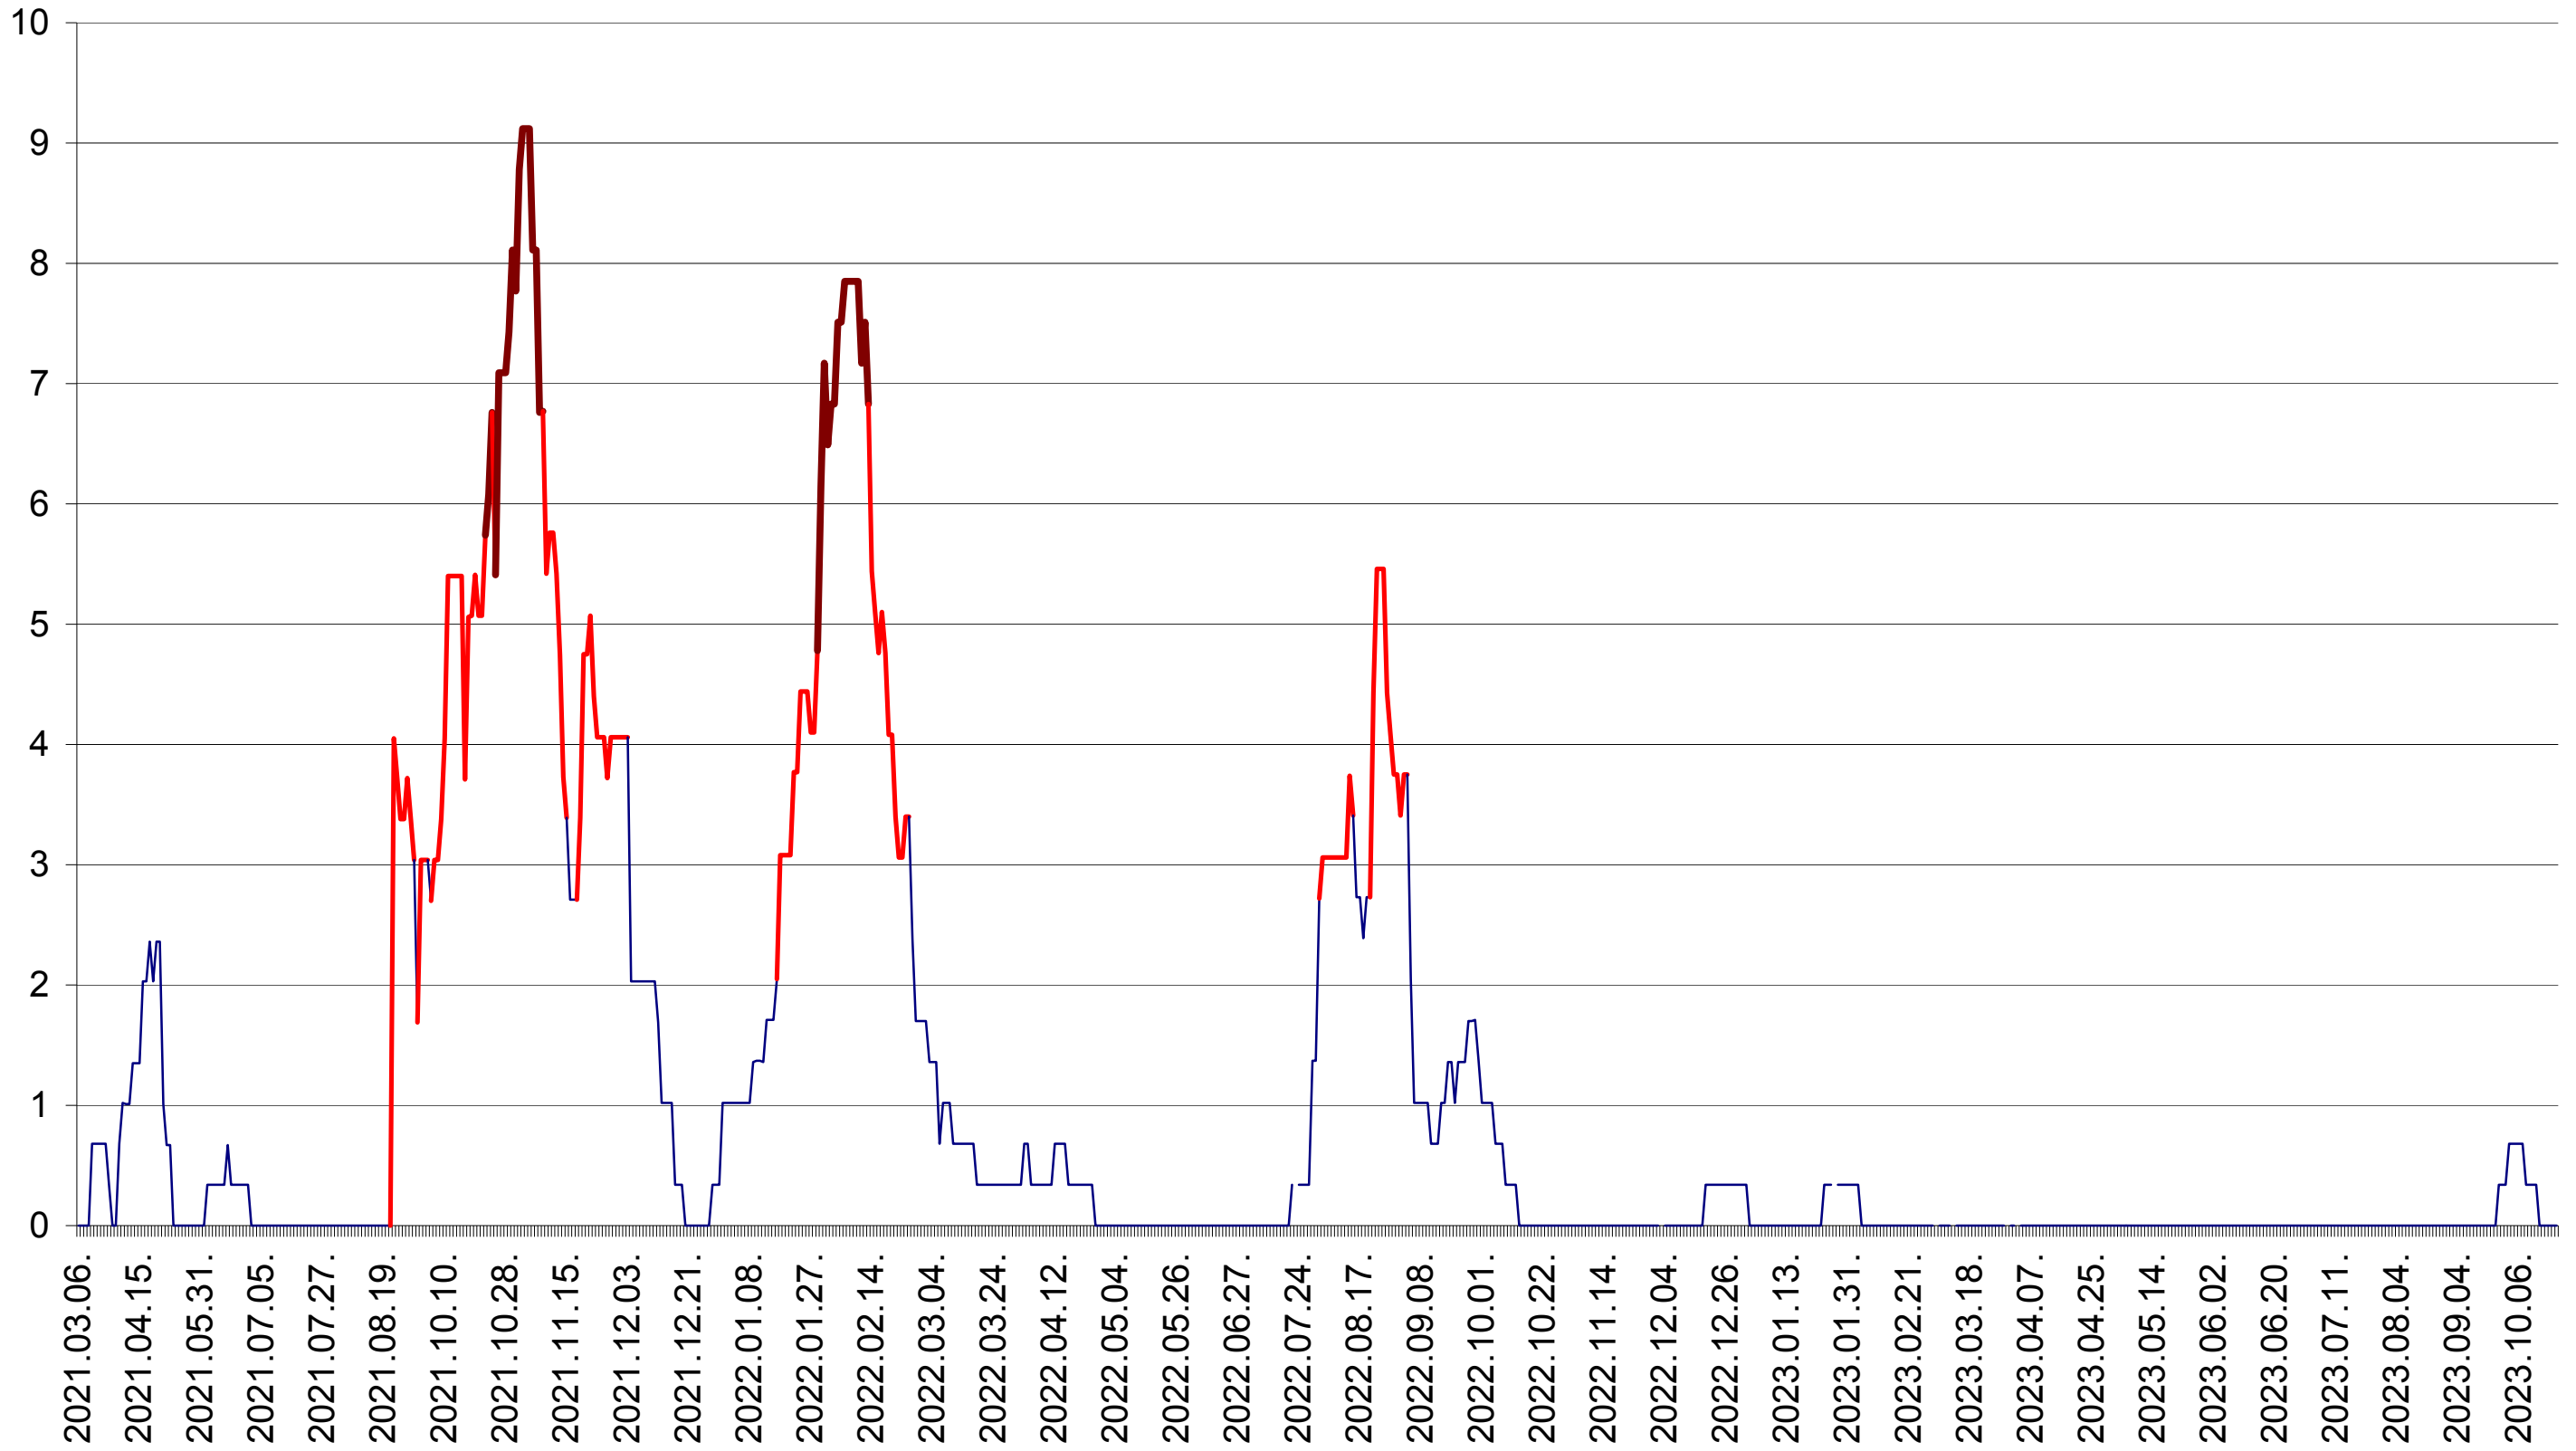

LELICENI - Evolutia incidentei cumulate pe 14 zile la ‰ de locuitori
2021.03.07. - 2023.10.23.

LUETA - Evolutia incidentei cumulate pe 14 zile la ‰ de locuitori
2021.03.07. - 2023.10.23.

LUNCA DE JOS - Evolutia incidentei cumulate pe 14 zile la ‰ de locuitori
2021.03.07. - 2023.10.23.

LUNCA DE SUS - Evolutia incidentei cumulate pe 14 zile la ‰ de locuitori
2021.03.07. - 2023.10.23.

LUPENI - Evolutia incidentei cumulate pe 14 zile la ‰ de locuitori
2021.03.07. - 2023.10.23.

MĂDĂRAȘ - Evolutia incidentei cumulate pe 14 zile la ‰ de locuitori
2021.03.07. - 2023.10.23.

MĂRTINIȘ - Evolutia incidentei cumulate pe 14 zile la ‰ de locuitori
2021.03.07. - 2023.10.23.

MEREȘTI - Evolutia incidentei cumulate pe 14 zile la ‰ de locuitori
2021.03.07. - 2023.10.23.

MUNICIPIUL MIERCUREA-CIUC - Evolutia incidentei cumulate pe 14 zile la ‰ de locuitori
2021.03.07. - 2023.10.23.