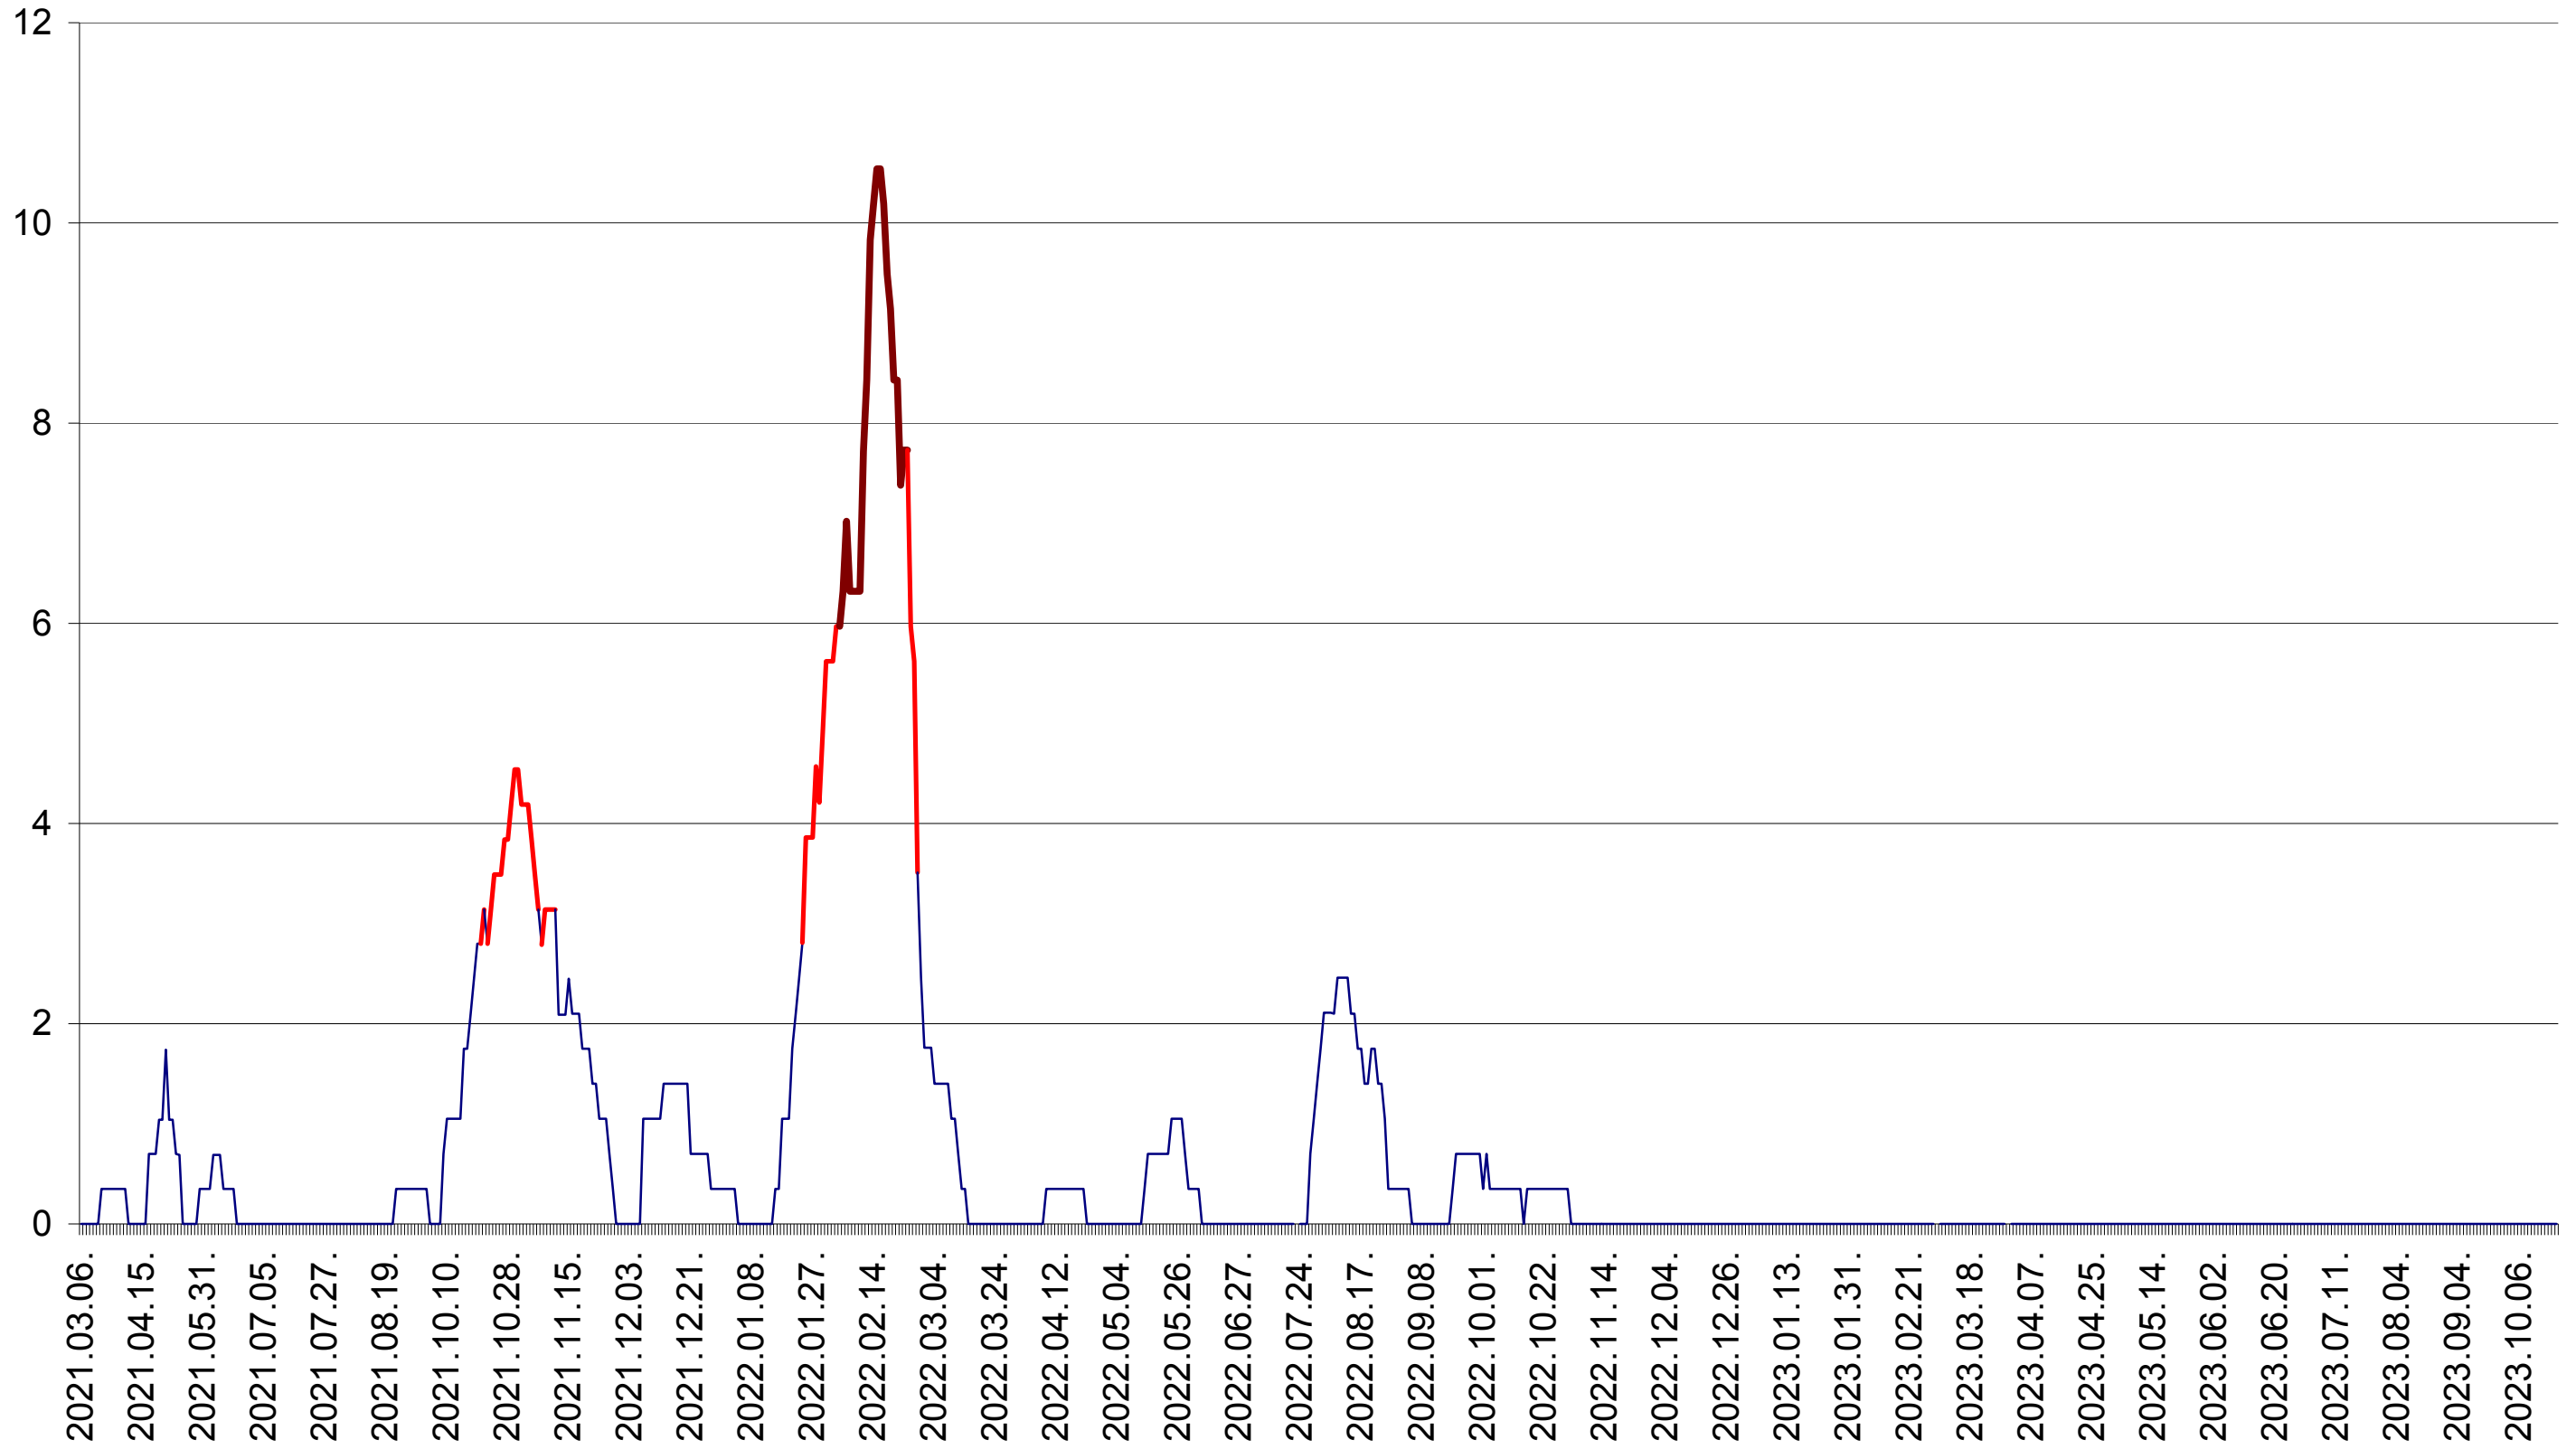

SICULENI - Evolutia incidentei cumulate pe 14 zile la ‰ de locuitori
2021.03.07. - 2023.10.23.

SECUIENI - Evolutia incidentei cumulate pe 14 zile la ‰ de locuitori
2021.03.07. - 2023.10.23.