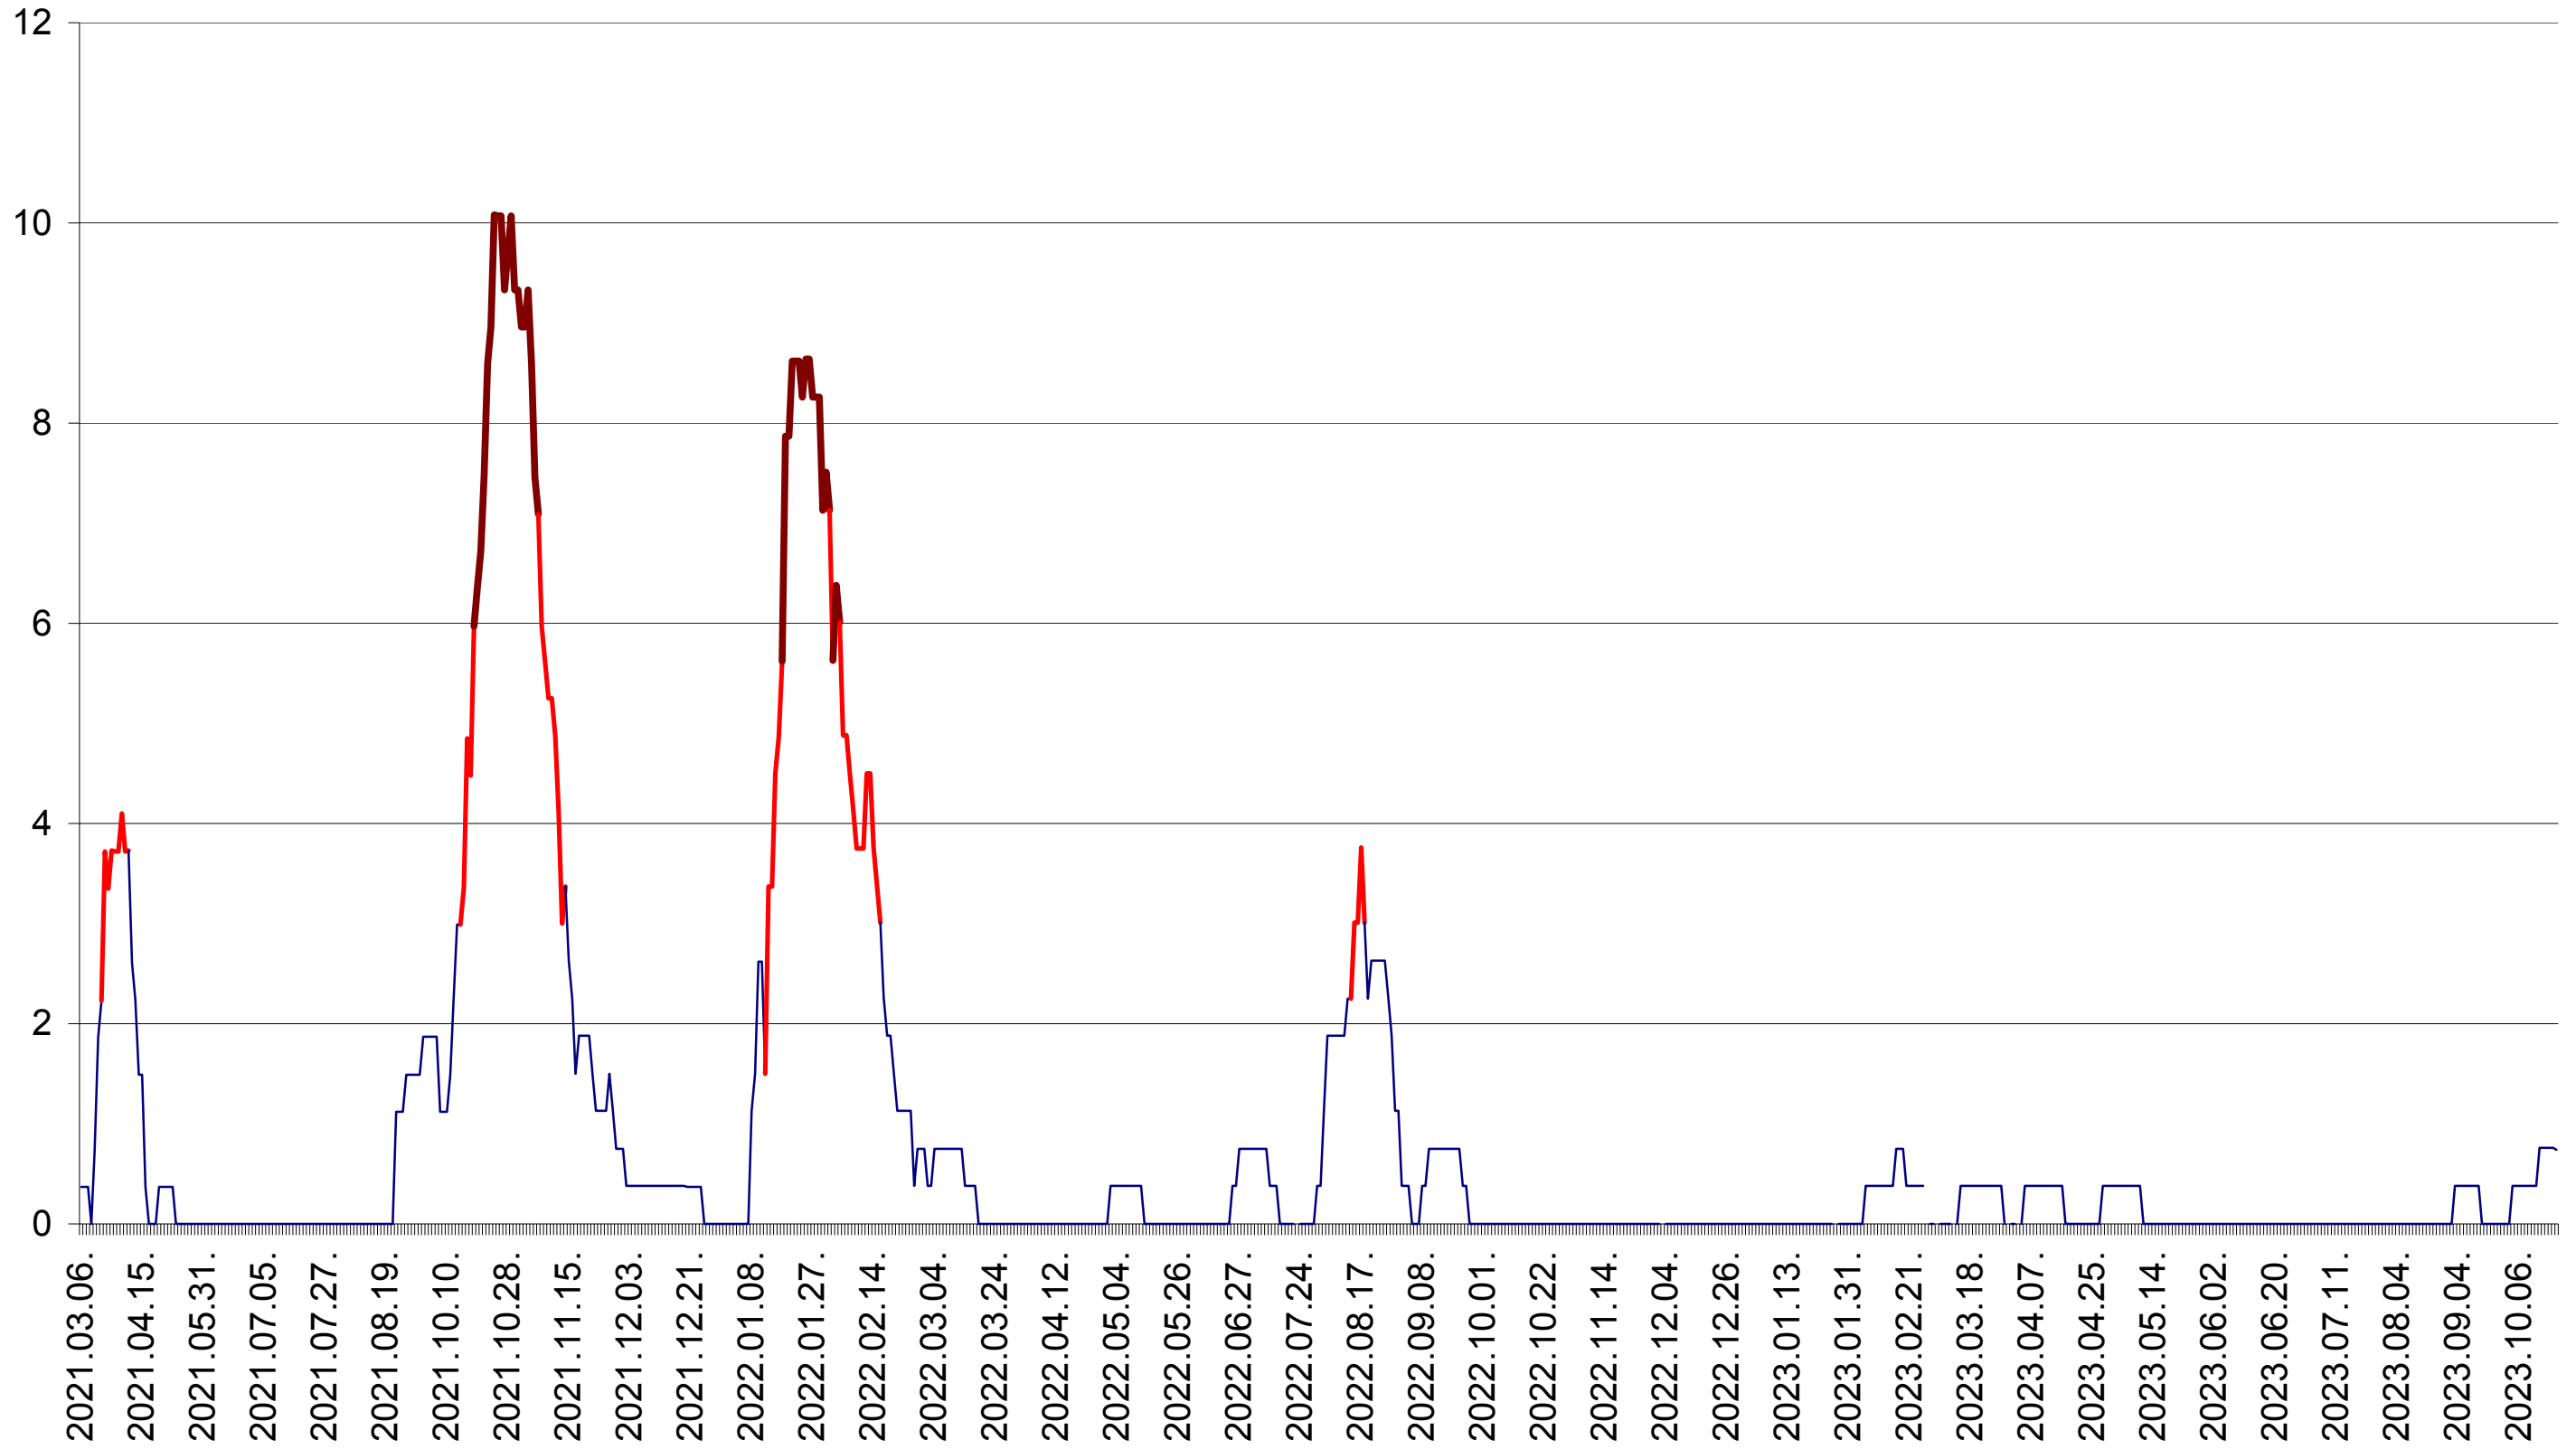

SÂNDOMINIC - Evolutia incidentei cumulate pe 14 zile la ‰ de locuitori
2021.03.07. - 2023.10.23.

SÂNCRĂIENI - Evolutia incidentei cumulate pe 14 zile la ‰ de locuitori
2021.03.07. - 2023.10.23.