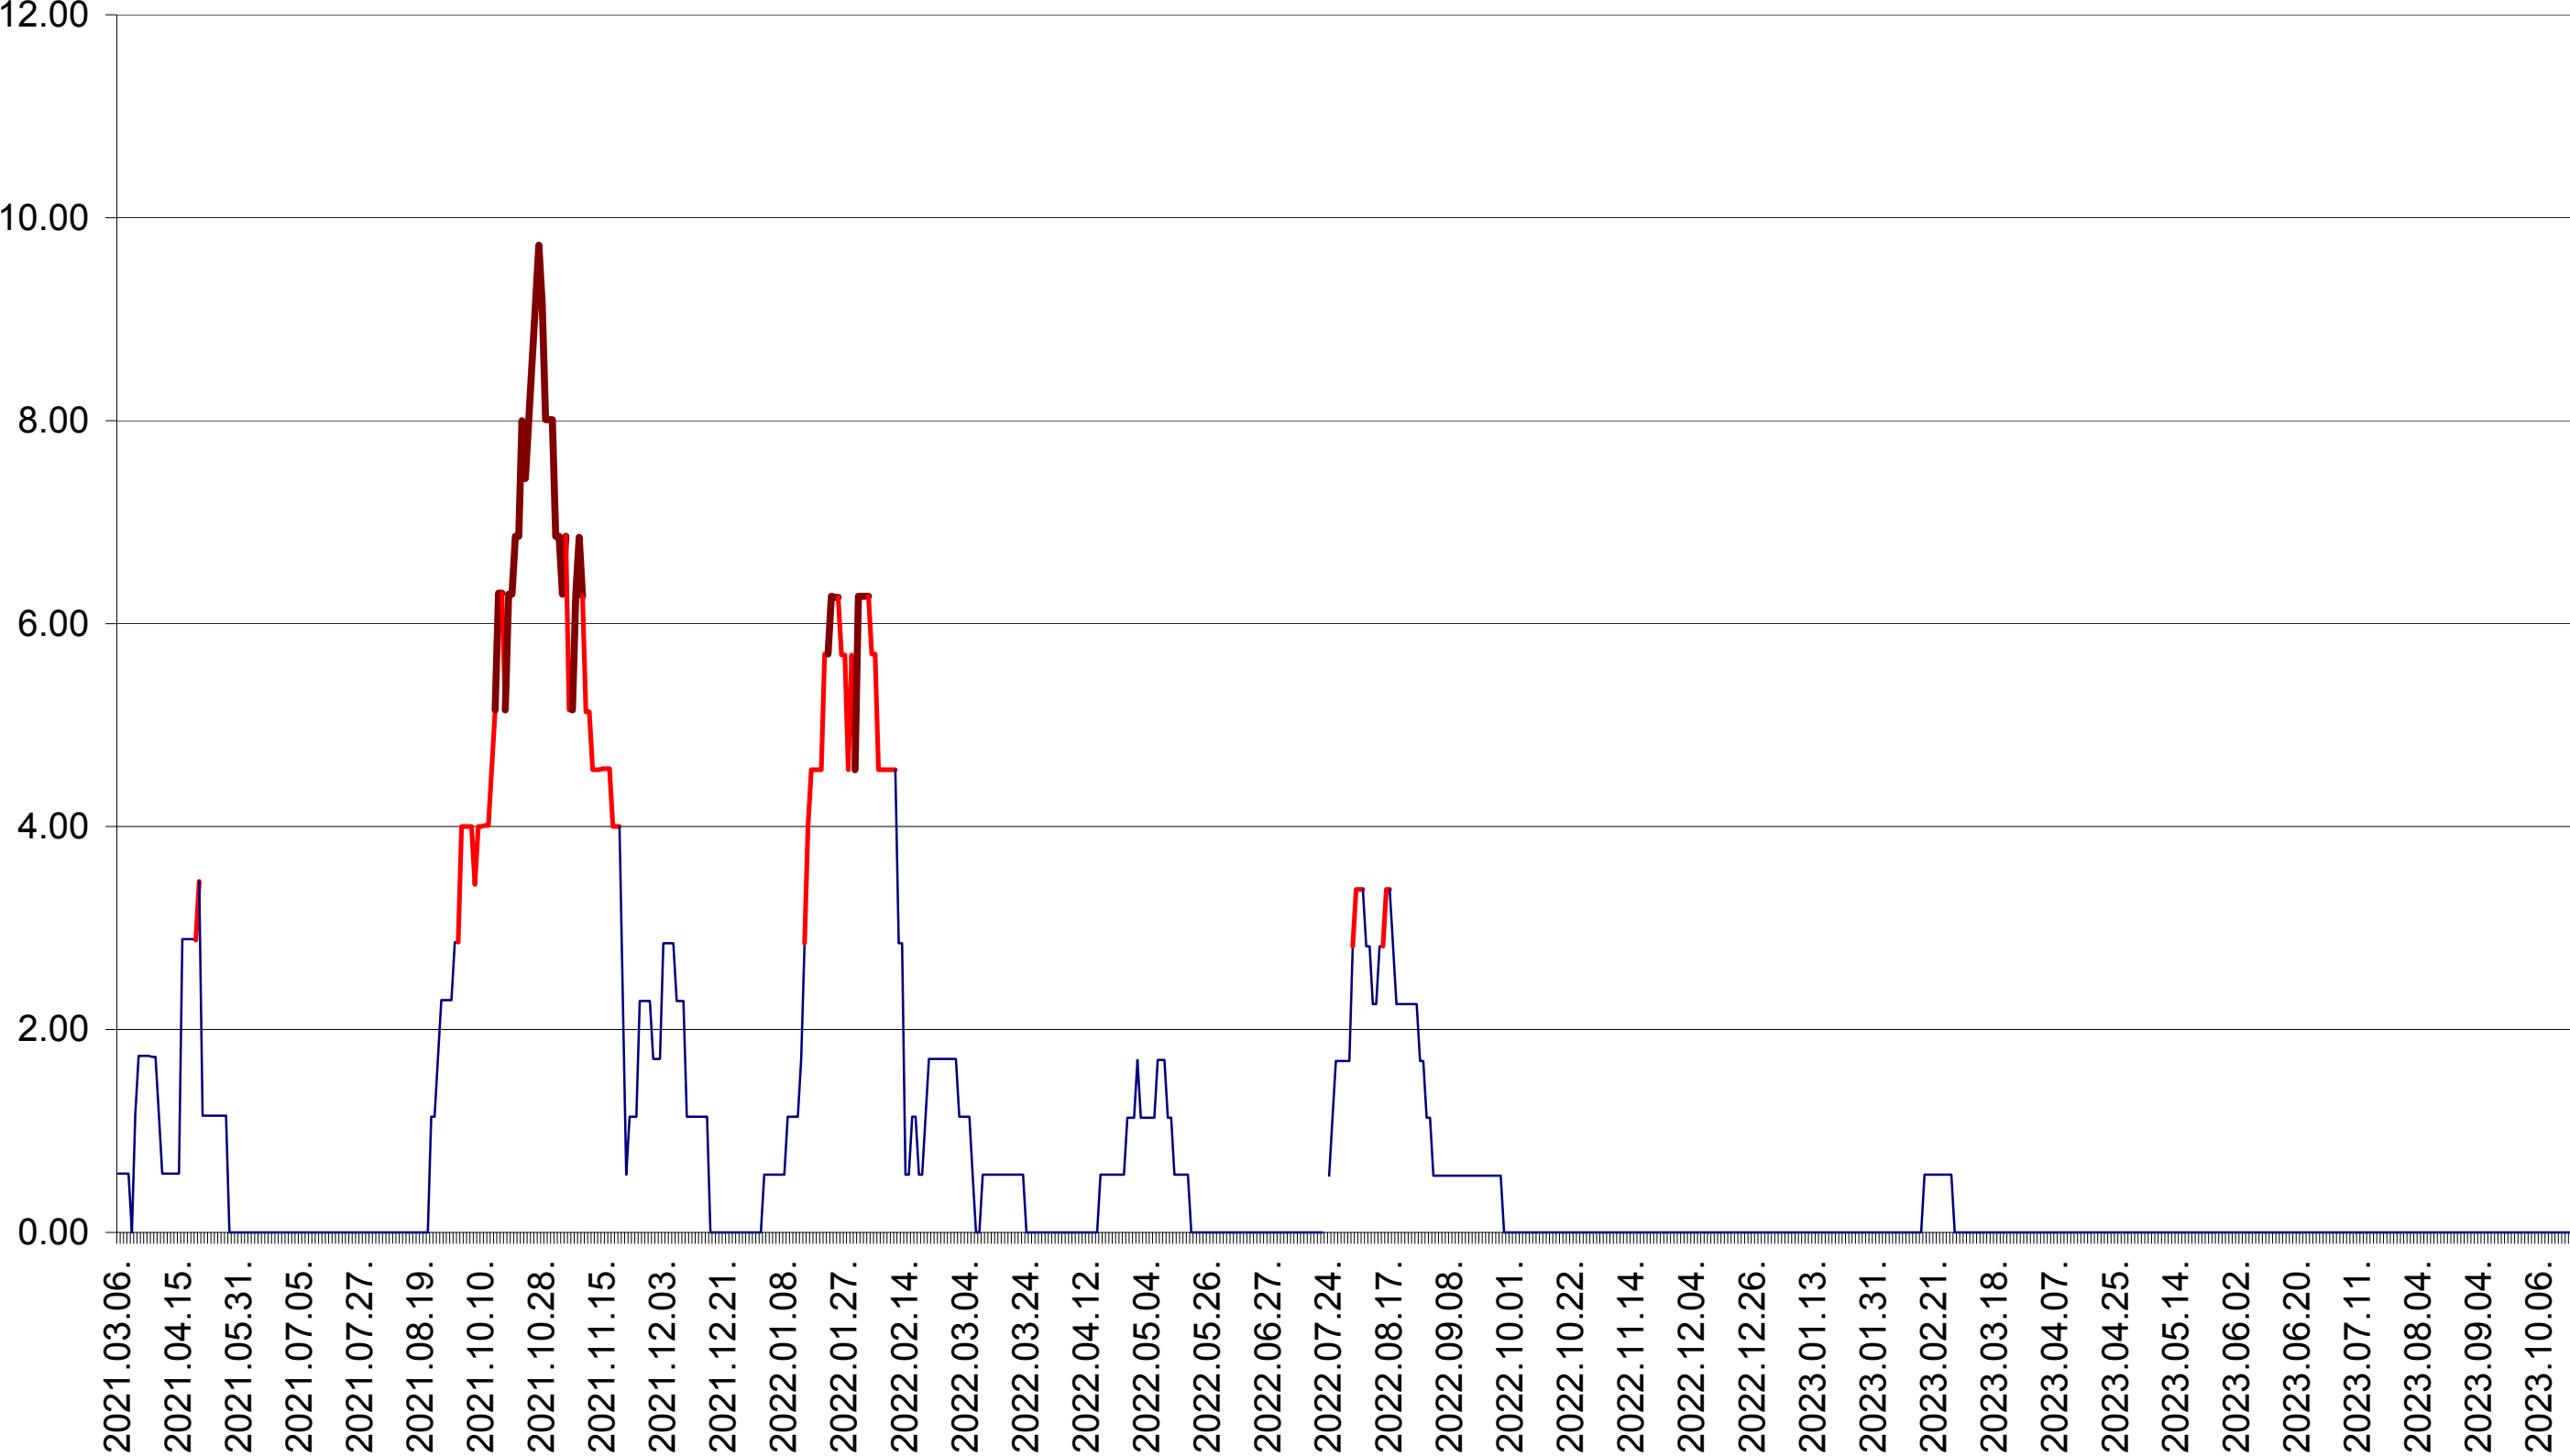

ORAȘ VLĂHIȚA - Evolutia incidentei cumulate pe 14 zile la ‰ de locuitori
2021.03.07. - 2023.10.23.