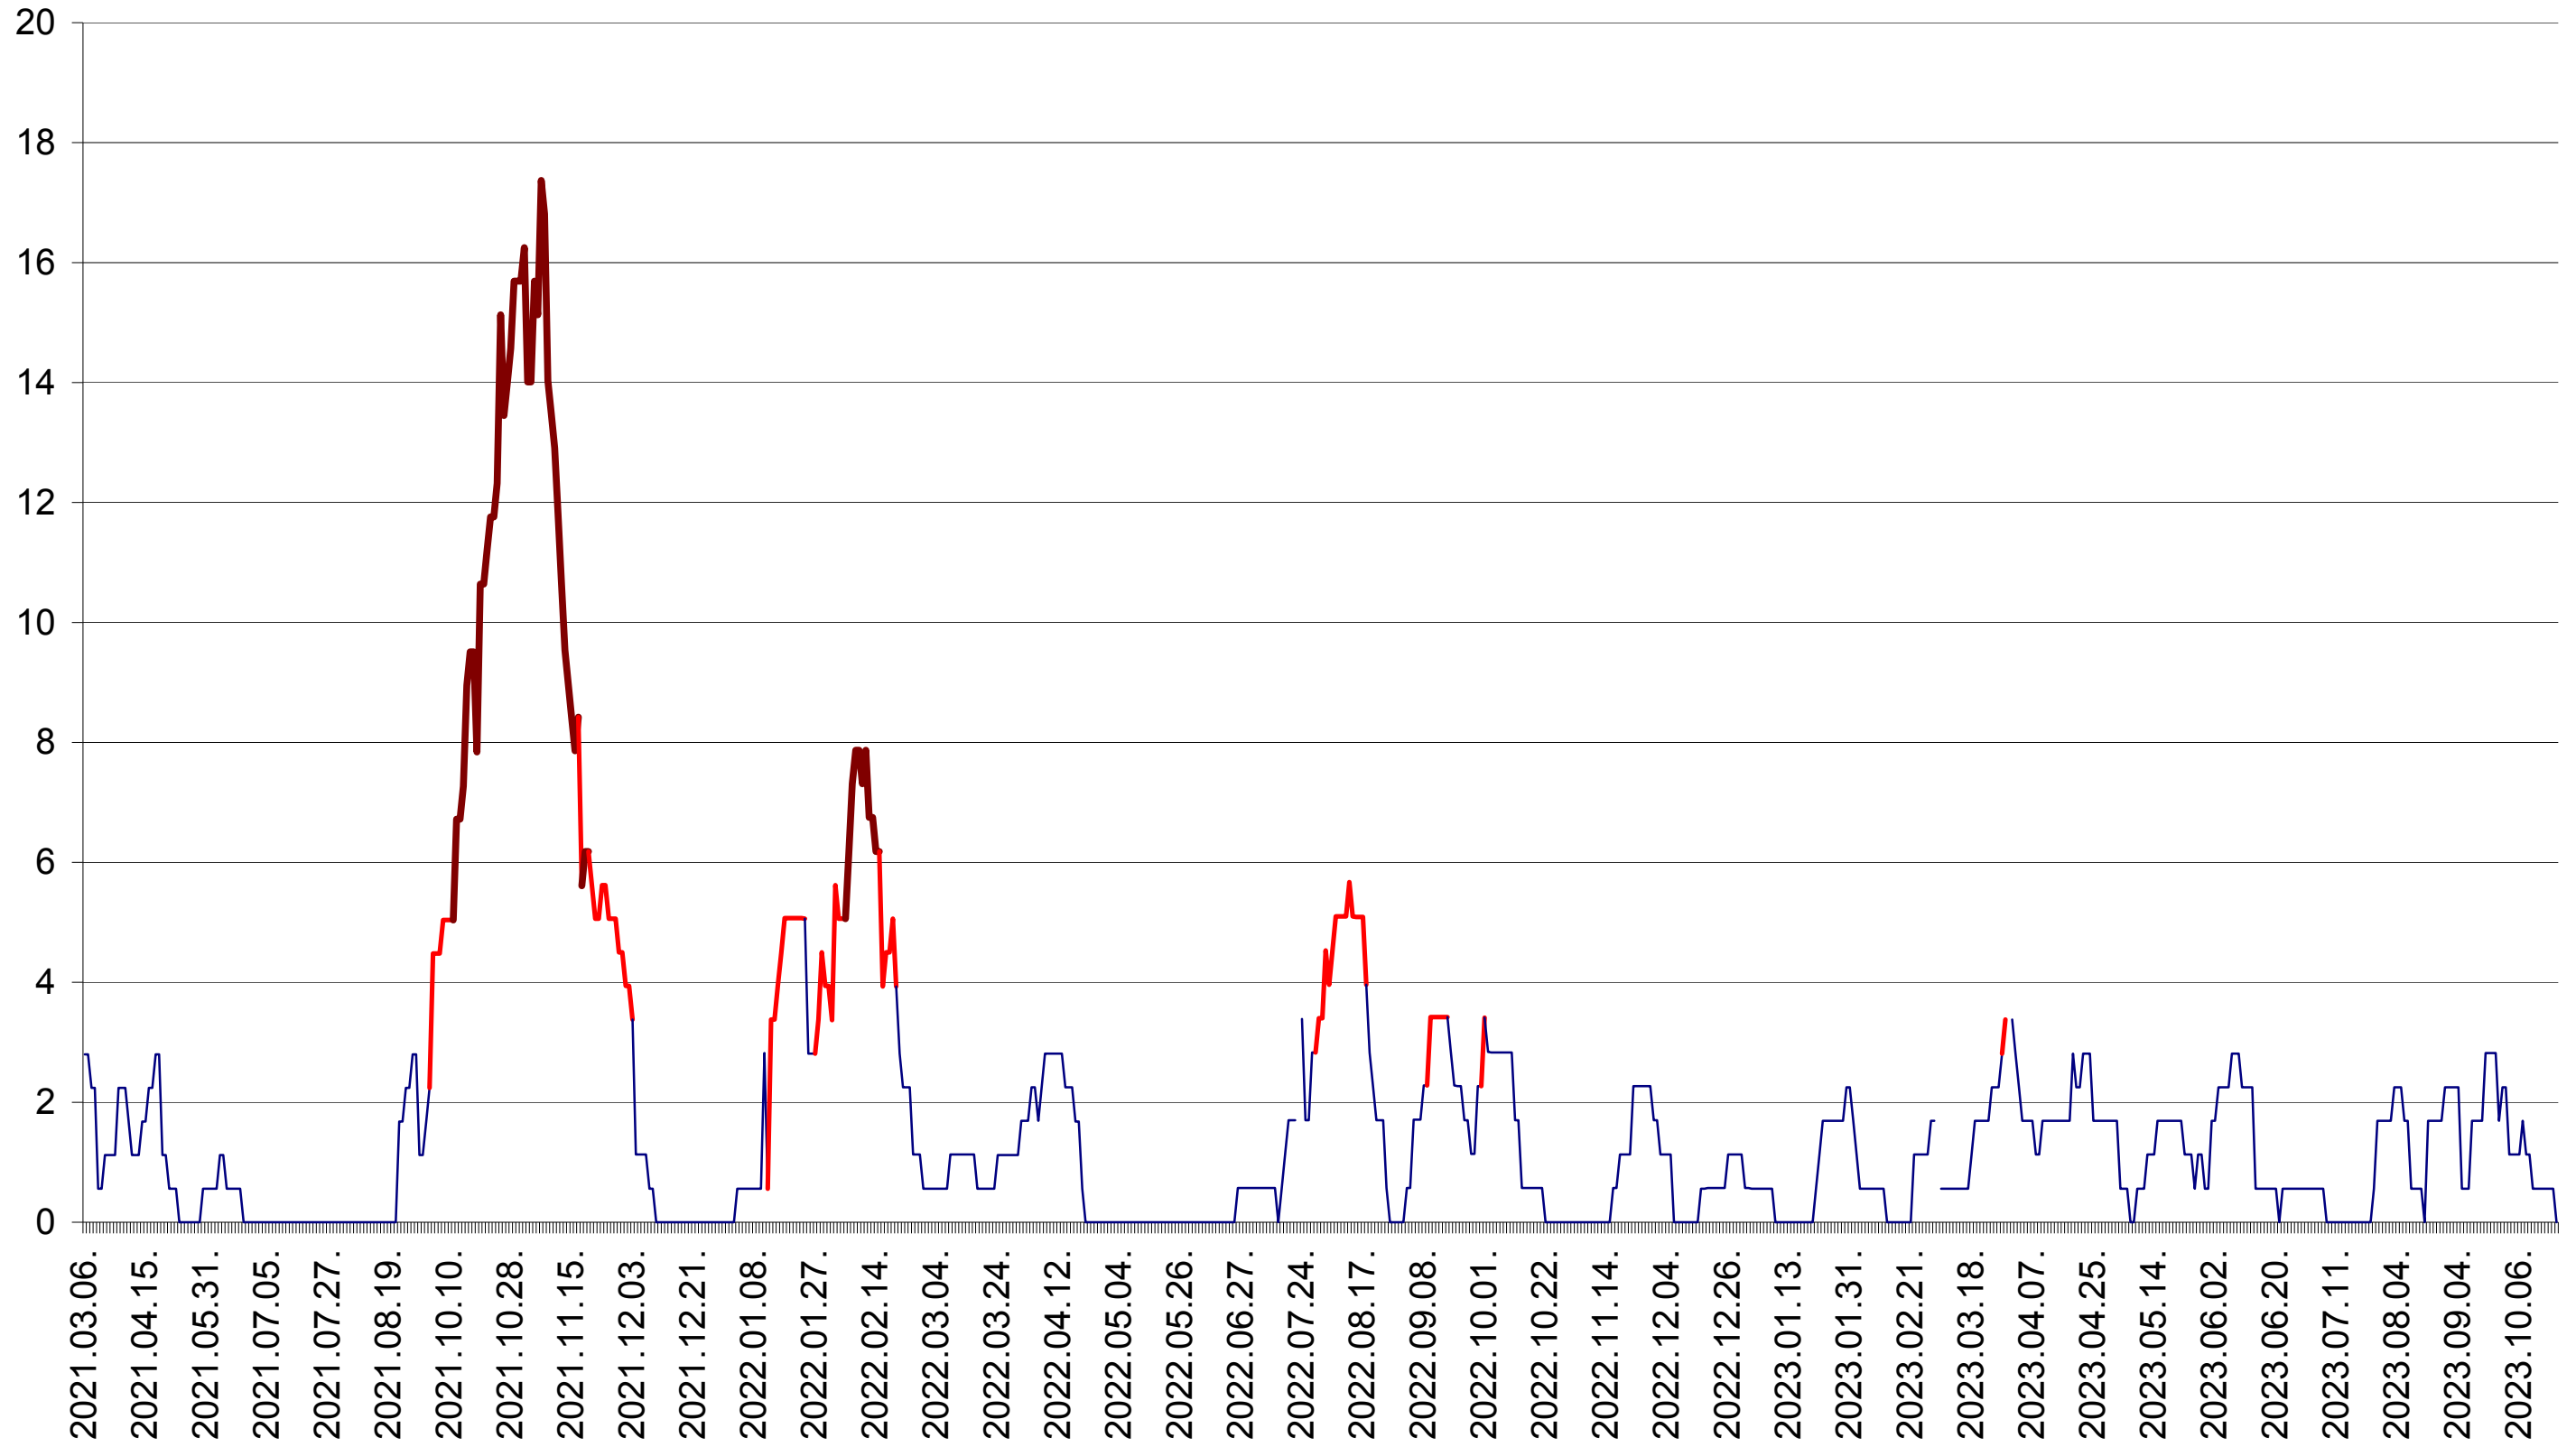

SATU MARE - Evolutia incidentei cumulate pe 14 zile la ‰ de locuitori
2021.03.07. - 2023.10.23.

SECUIENI - Evolutia incidentei cumulate pe 14 zile la ‰ de locuitori
2021.03.07. - 2023.10.23.

SICULENI - Evolutia incidentei cumulate pe 14 zile la ‰ de locuitori
2021.03.07. - 2023.10.23.

ȘIMONEȘTI - Evolutia incidentei cumulate pe 14 zile la ‰ de locuitori
2021.03.07. - 2023.10.23.

SUBCETATE - Evolutia incidentei cumulate pe 14 zile la ‰ de locuitori
2021.03.07. - 2023.10.23.

SUSENI - Evolutia incidentei cumulate pe 14 zile la ‰ de locuitori
2021.03.07. - 2023.10.23.