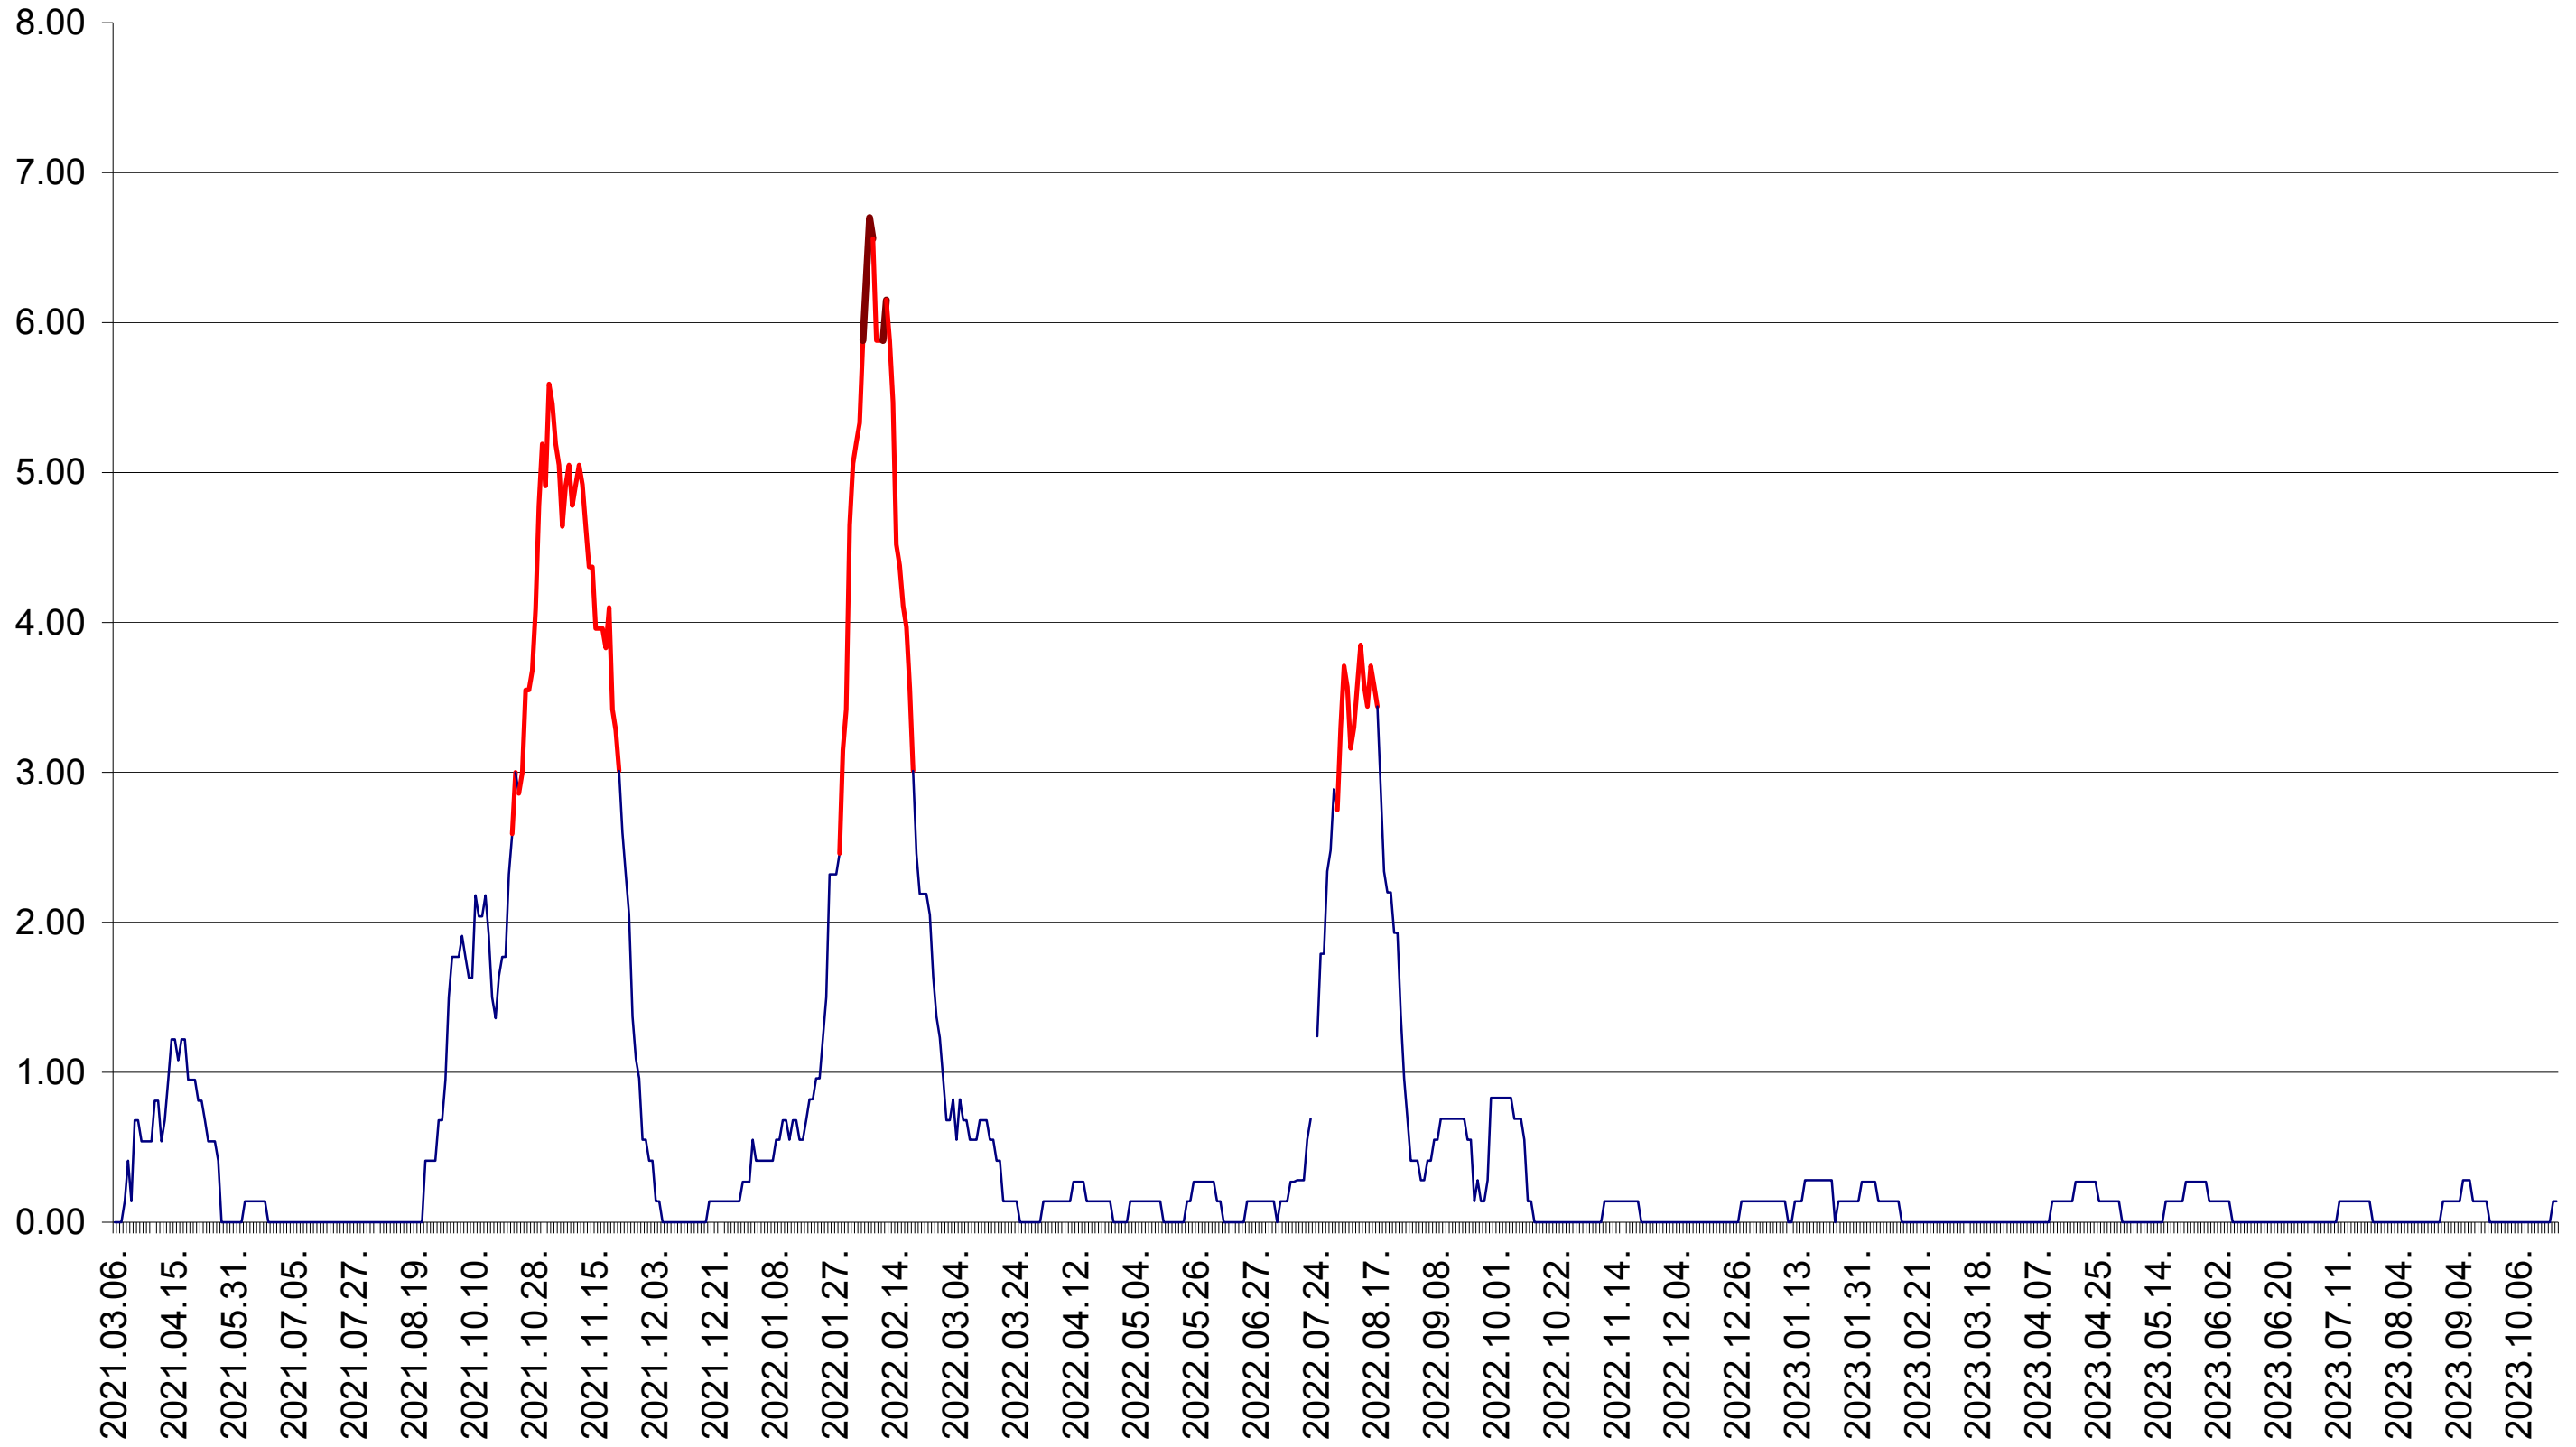

ATID - Evolutia incidentei cumulate pe 14 zile la ‰ de locuitori
2021.03.07. - 2023.10.23.

AVRĂMEȘTI - Evolutia incidentei cumulate pe 14 zile la ‰ de locuitori
2021.03.07. - 2023.10.23.

ORAȘ BĂILE TUȘNAD - Evolutia incidentei cumulate pe 14 zile la ‰ de locuitori
2021.03.07. - 2023.10.23.

ORAȘ BĂLAN - Evolutia incidentei cumulate pe 14 zile la ‰ de locuitori
2021.03.07. - 2023.10.23.

BILBOR - Evolutia incidentei cumulate pe 14 zile la ‰ de locuitori
2021.03.07. - 2023.10.23.

ORAȘ BORSEC - Evolutia incidentei cumulate pe 14 zile la ‰ de locuitori
2021.03.07. - 2023.10.23.

BRĂDEȘTI - Evolutia incidentei cumulate pe 14 zile la ‰ de locuitori
2021.03.07. - 2023.10.23.

CĂPÂLNIȚA - Evolutia incidentei cumulate pe 14 zile la ‰ de locuitori
2021.03.07. - 2023.10.23.

CÂRȚA - Evolutia incidentei cumulate pe 14 zile la ‰ de locuitori
2021.03.07. - 2023.10.23.