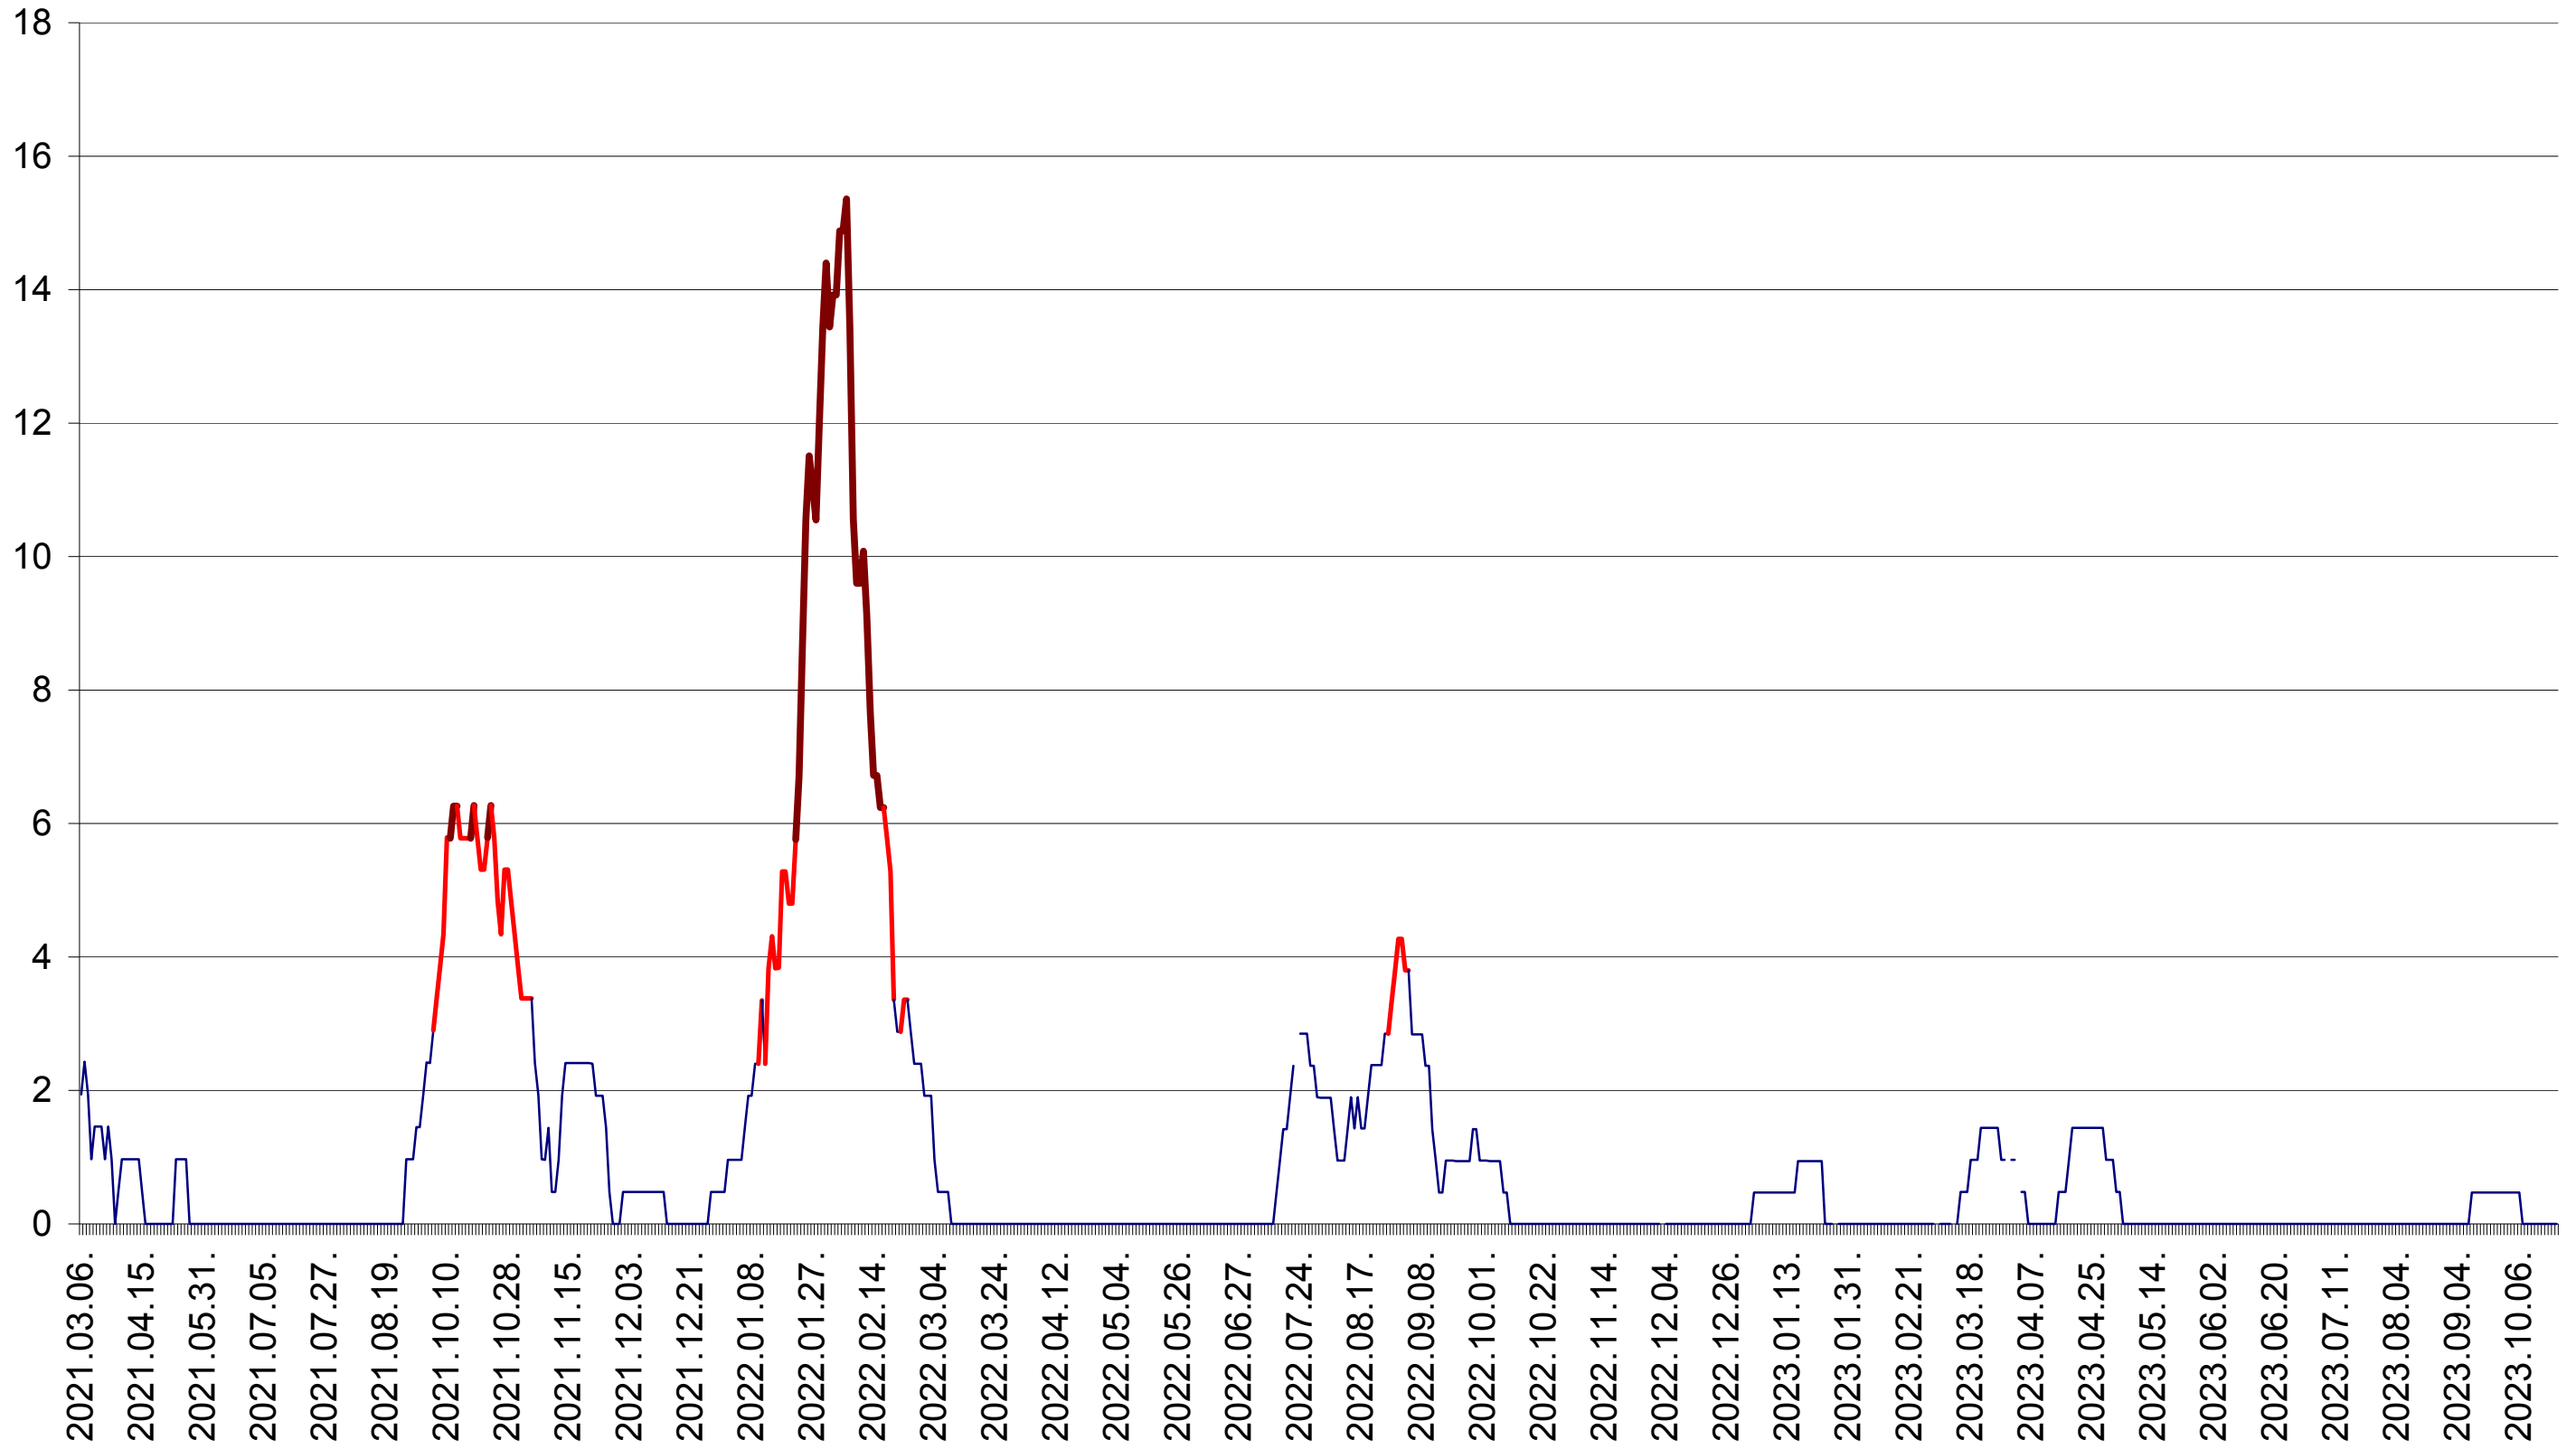

PLĂIEȘII DE JOS - Evolutia incidentei cumulate pe 14 zile la ‰ de locuitori
2021.03.07. - 2023.10.23.

PĂULENI-CIUC - Evolutia incidentei cumulate pe 14 zile la ‰ de locuitori
2021.03.07. - 2023.10.23.