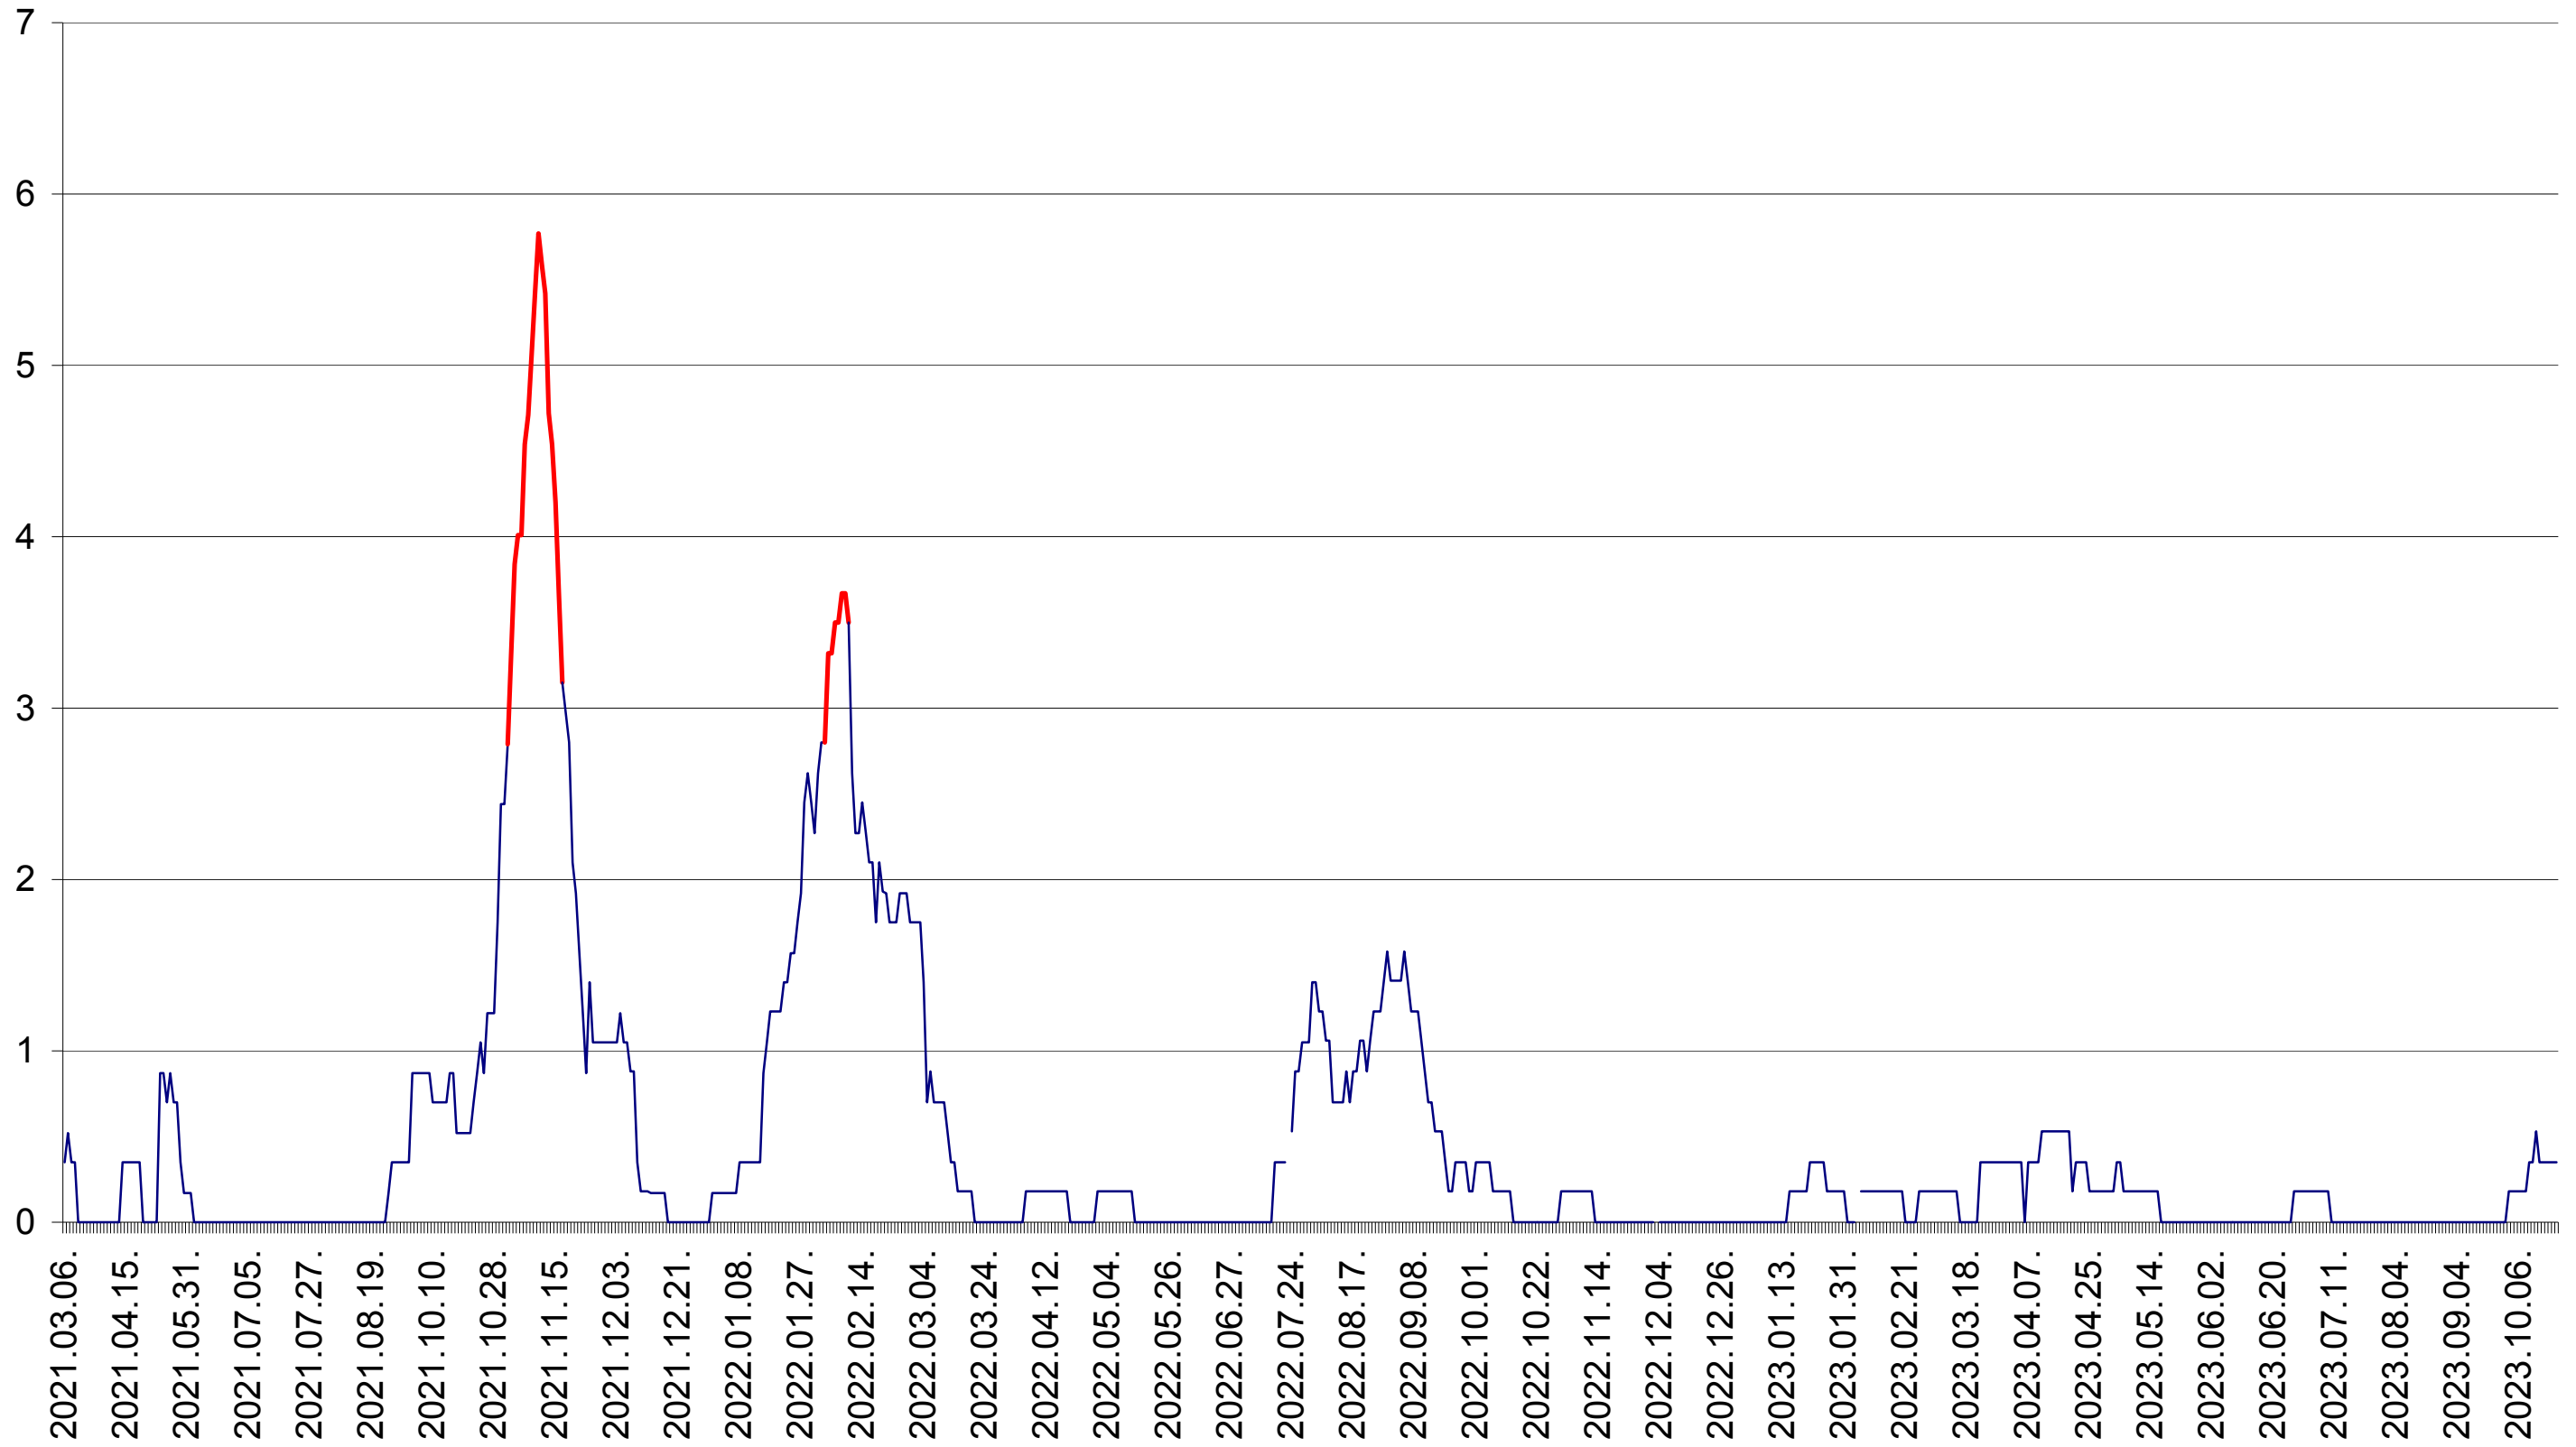

ORAȘ BĂLAN - Evolutia incidentei cumulate pe 14 zile la ‰ de locuitori
2021.03.07. - 2023.10.23.

BILBOR - Evolutia incidentei cumulate pe 14 zile la ‰ de locuitori
2021.03.07. - 2023.10.23.

ORAȘ BORSEC - Evolutia incidentei cumulate pe 14 zile la ‰ de locuitori
2021.03.07. - 2023.10.23.

CORBU - Evolutia incidentei cumulate pe 14 zile la ‰ de locuitori
2021.03.07. - 2023.10.23.

CORUND - Evolutia incidentei cumulate pe 14 zile la ‰ de locuitori
2021.03.07. - 2023.10.23.

COZMENI - Evolutia incidentei cumulate pe 14 zile la ‰ de locuitori
2021.03.07. - 2023.10.23.

ORAȘ CRISTURU SECUIESC - Evolutia incidentei cumulate pe 14 zile la ‰ de locuitori
2021.03.07. - 2023.10.23.

DĂNEȘTI - Evolutia incidentei cumulate pe 14 zile la ‰ de locuitori
2021.03.07. - 2023.10.23.

DÂRJIU - Evolutia incidentei cumulate pe 14 zile la ‰ de locuitori
2021.03.07. - 2023.10.23.

DEALU - Evolutia incidentei cumulate pe 14 zile la ‰ de locuitori
2021.03.07. - 2023.10.23.

DITRĂU - Evolutia incidentei cumulate pe 14 zile la ‰ de locuitori
2021.03.07. - 2023.10.23.