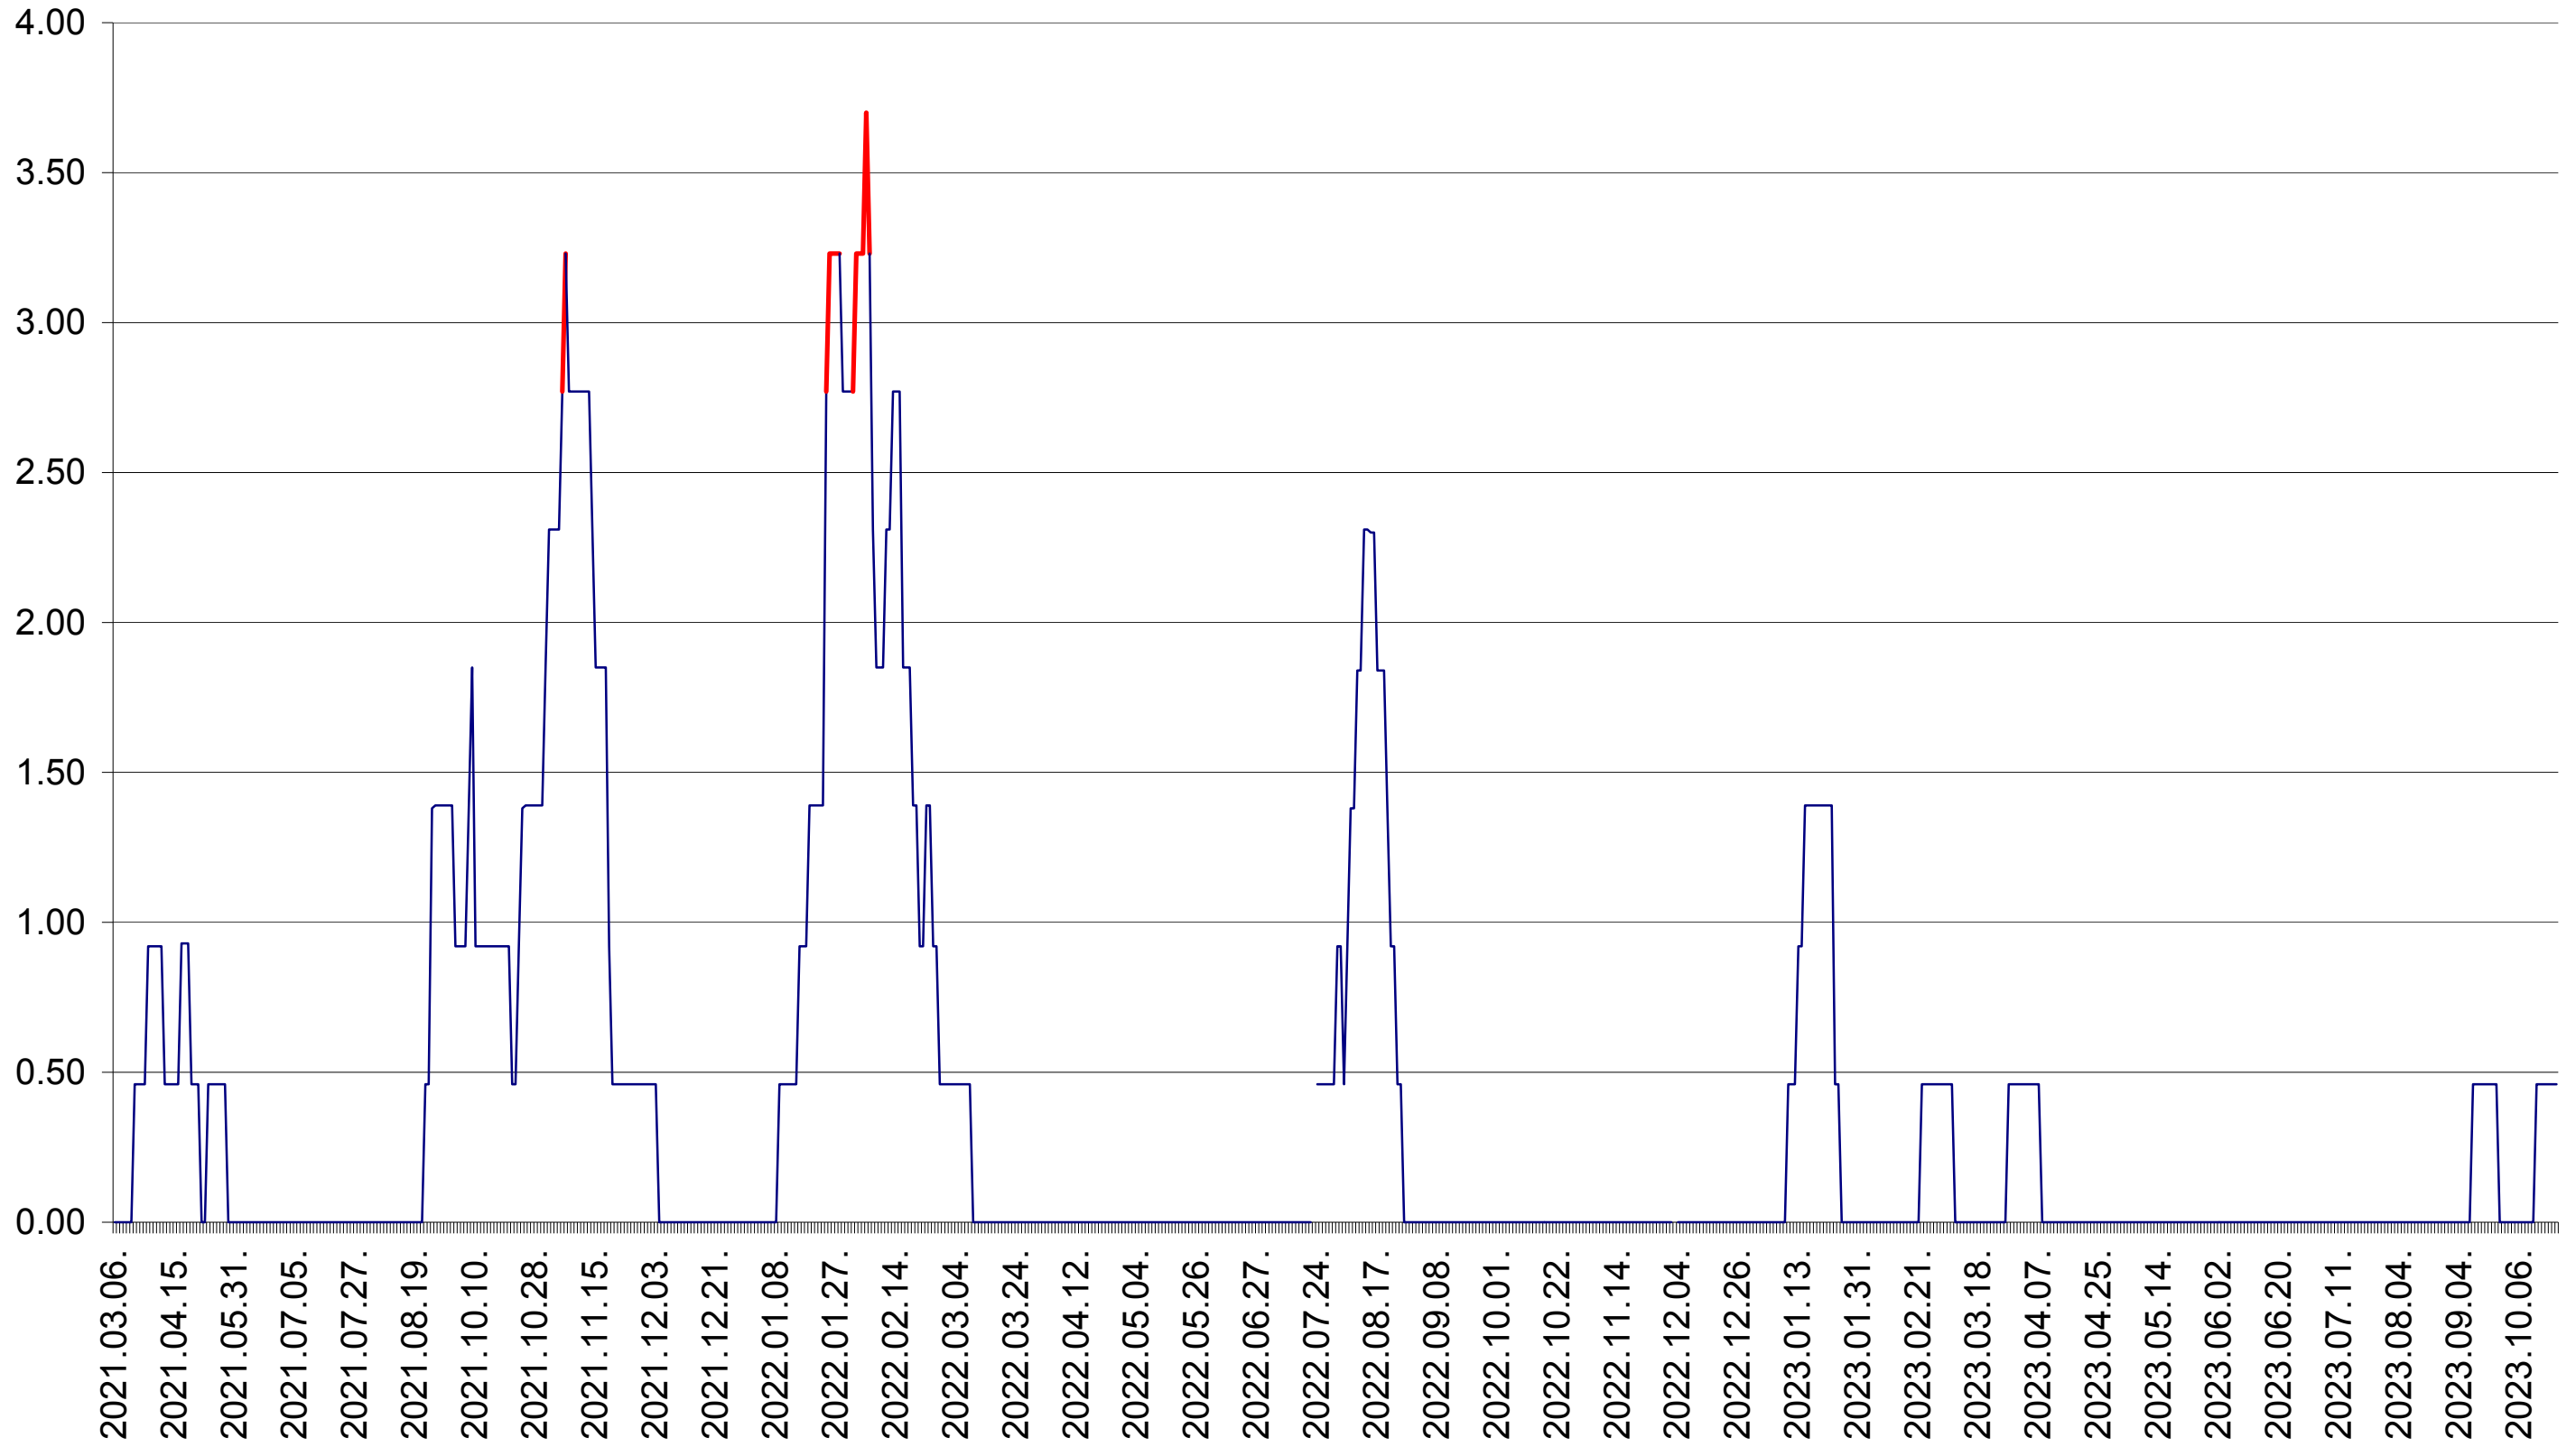

ATID - Evolutia incidentei cumulate pe 14 zile la ‰ de locuitori
2021.03.07. - 2023.10.23.

AVRĂMEȘTI - Evolutia incidentei cumulate pe 14 zile la ‰ de locuitori
2021.03.07. - 2023.10.23.

ORAȘ BĂILE TUȘNAD - Evolutia incidentei cumulate pe 14 zile la ‰ de locuitori
2021.03.07. - 2023.10.23.

ORAȘ BĂLAN - Evolutia incidentei cumulate pe 14 zile la ‰ de locuitori
2021.03.07. - 2023.10.23.

BILBOR - Evolutia incidentei cumulate pe 14 zile la ‰ de locuitori
2021.03.07. - 2023.10.23.

ORAȘ BORSEC - Evolutia incidentei cumulate pe 14 zile la ‰ de locuitori
2021.03.07. - 2023.10.23.

BRĂDEȘTI - Evolutia incidentei cumulate pe 14 zile la ‰ de locuitori
2021.03.07. - 2023.10.23.

CĂPÂLNIȚA - Evolutia incidentei cumulate pe 14 zile la ‰ de locuitori
2021.03.07. - 2023.10.23.

CÂRȚA - Evolutia incidentei cumulate pe 14 zile la ‰ de locuitori
2021.03.07. - 2023.10.23.