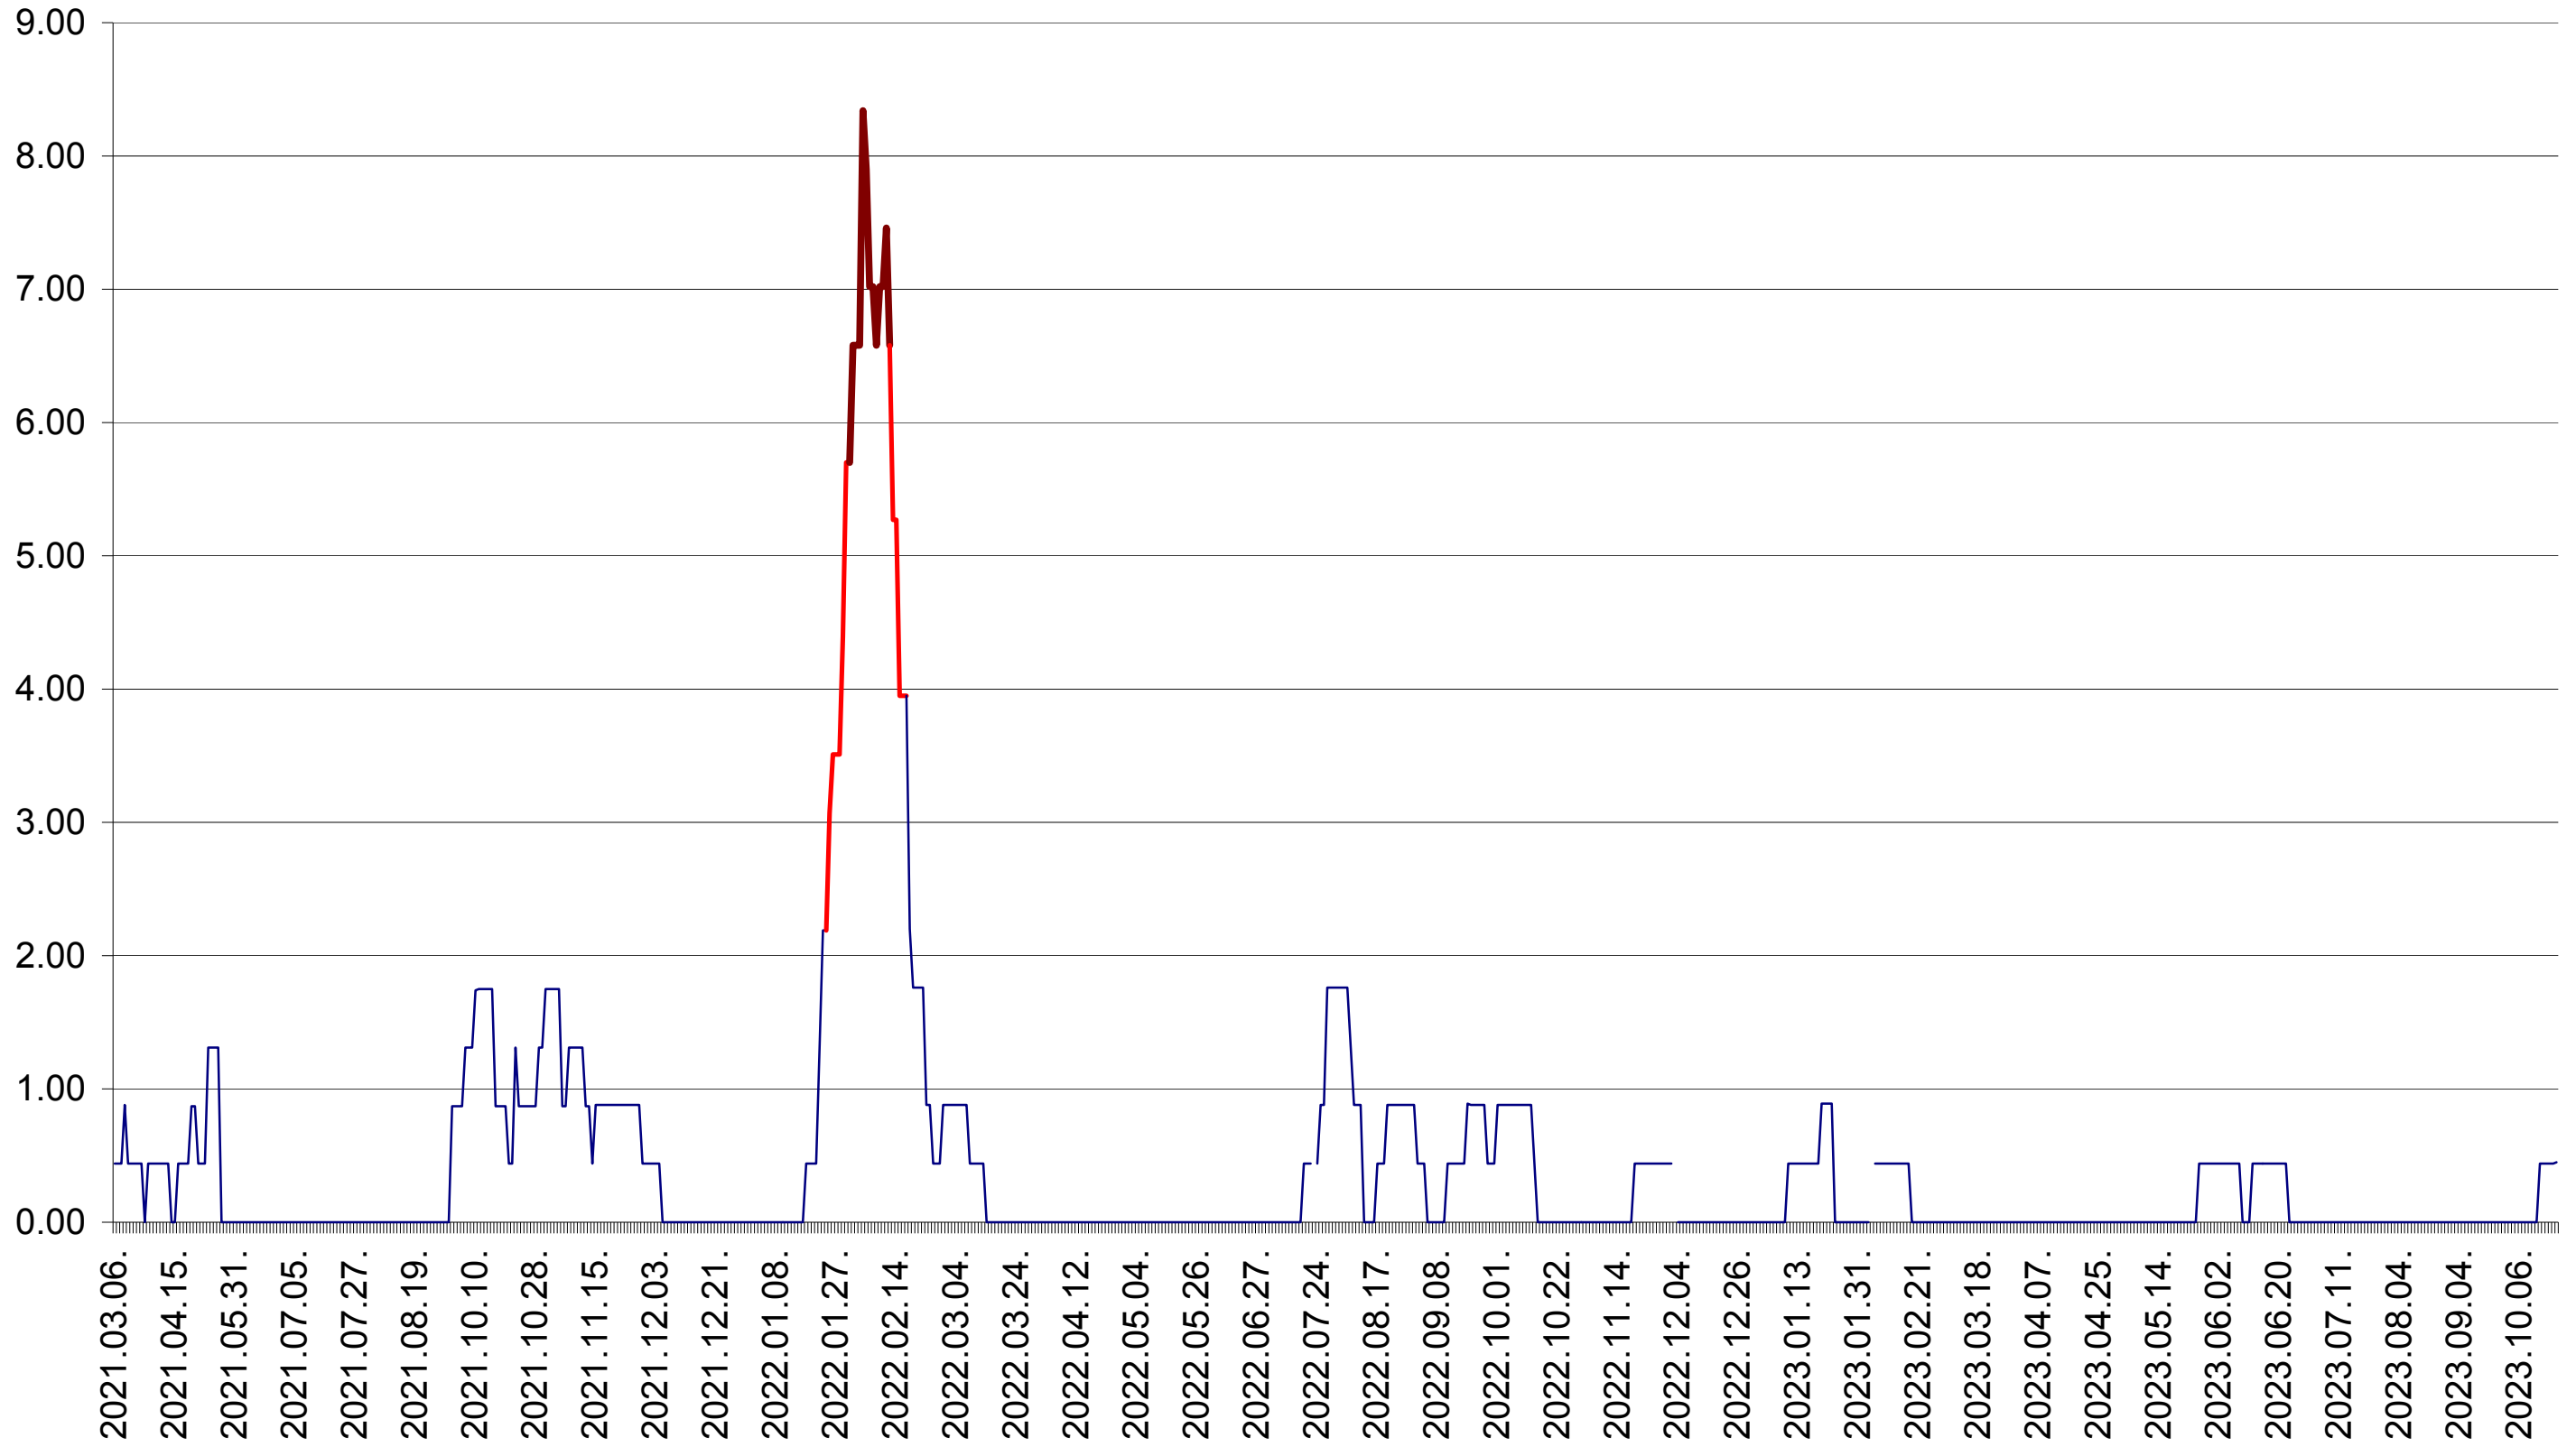

ORAȘ BĂLAN - Evolutia incidentei cumulate pe 14 zile la ‰ de locuitori
2021.03.07. - 2023.10.23.

BILBOR - Evolutia incidentei cumulate pe 14 zile la ‰ de locuitori
2021.03.07. - 2023.10.23.

ORAȘ BORSEC - Evolutia incidentei cumulate pe 14 zile la ‰ de locuitori
2021.03.07. - 2023.10.23.

BRĂDEȘTI - Evolutia incidentei cumulate pe 14 zile la ‰ de locuitori
2021.03.07. - 2023.10.23.

CĂPÂLNIȚA - Evolutia incidentei cumulate pe 14 zile la ‰ de locuitori
2021.03.07. - 2023.10.23.

CÂRȚA - Evolutia incidentei cumulate pe 14 zile la ‰ de locuitori
2021.03.07. - 2023.10.23.

CICEU - Evolutia incidentei cumulate pe 14 zile la ‰ de locuitori
2021.03.07. - 2023.10.23.

CIUCSÂNGEORGIU - Evolutia incidentei cumulate pe 14 zile la ‰ de locuitori
2021.03.07. - 2023.10.23.

CIUMANI - Evolutia incidentei cumulate pe 14 zile la ‰ de locuitori
2021.03.07. - 2023.10.23.

CORBU - Evolutia incidentei cumulate pe 14 zile la ‰ de locuitori
2021.03.07. - 2023.10.23.

CORUND - Evolutia incidentei cumulate pe 14 zile la ‰ de locuitori
2021.03.07. - 2023.10.23.

COZMENI - Evolutia incidentei cumulate pe 14 zile la ‰ de locuitori
2021.03.07. - 2023.10.23.