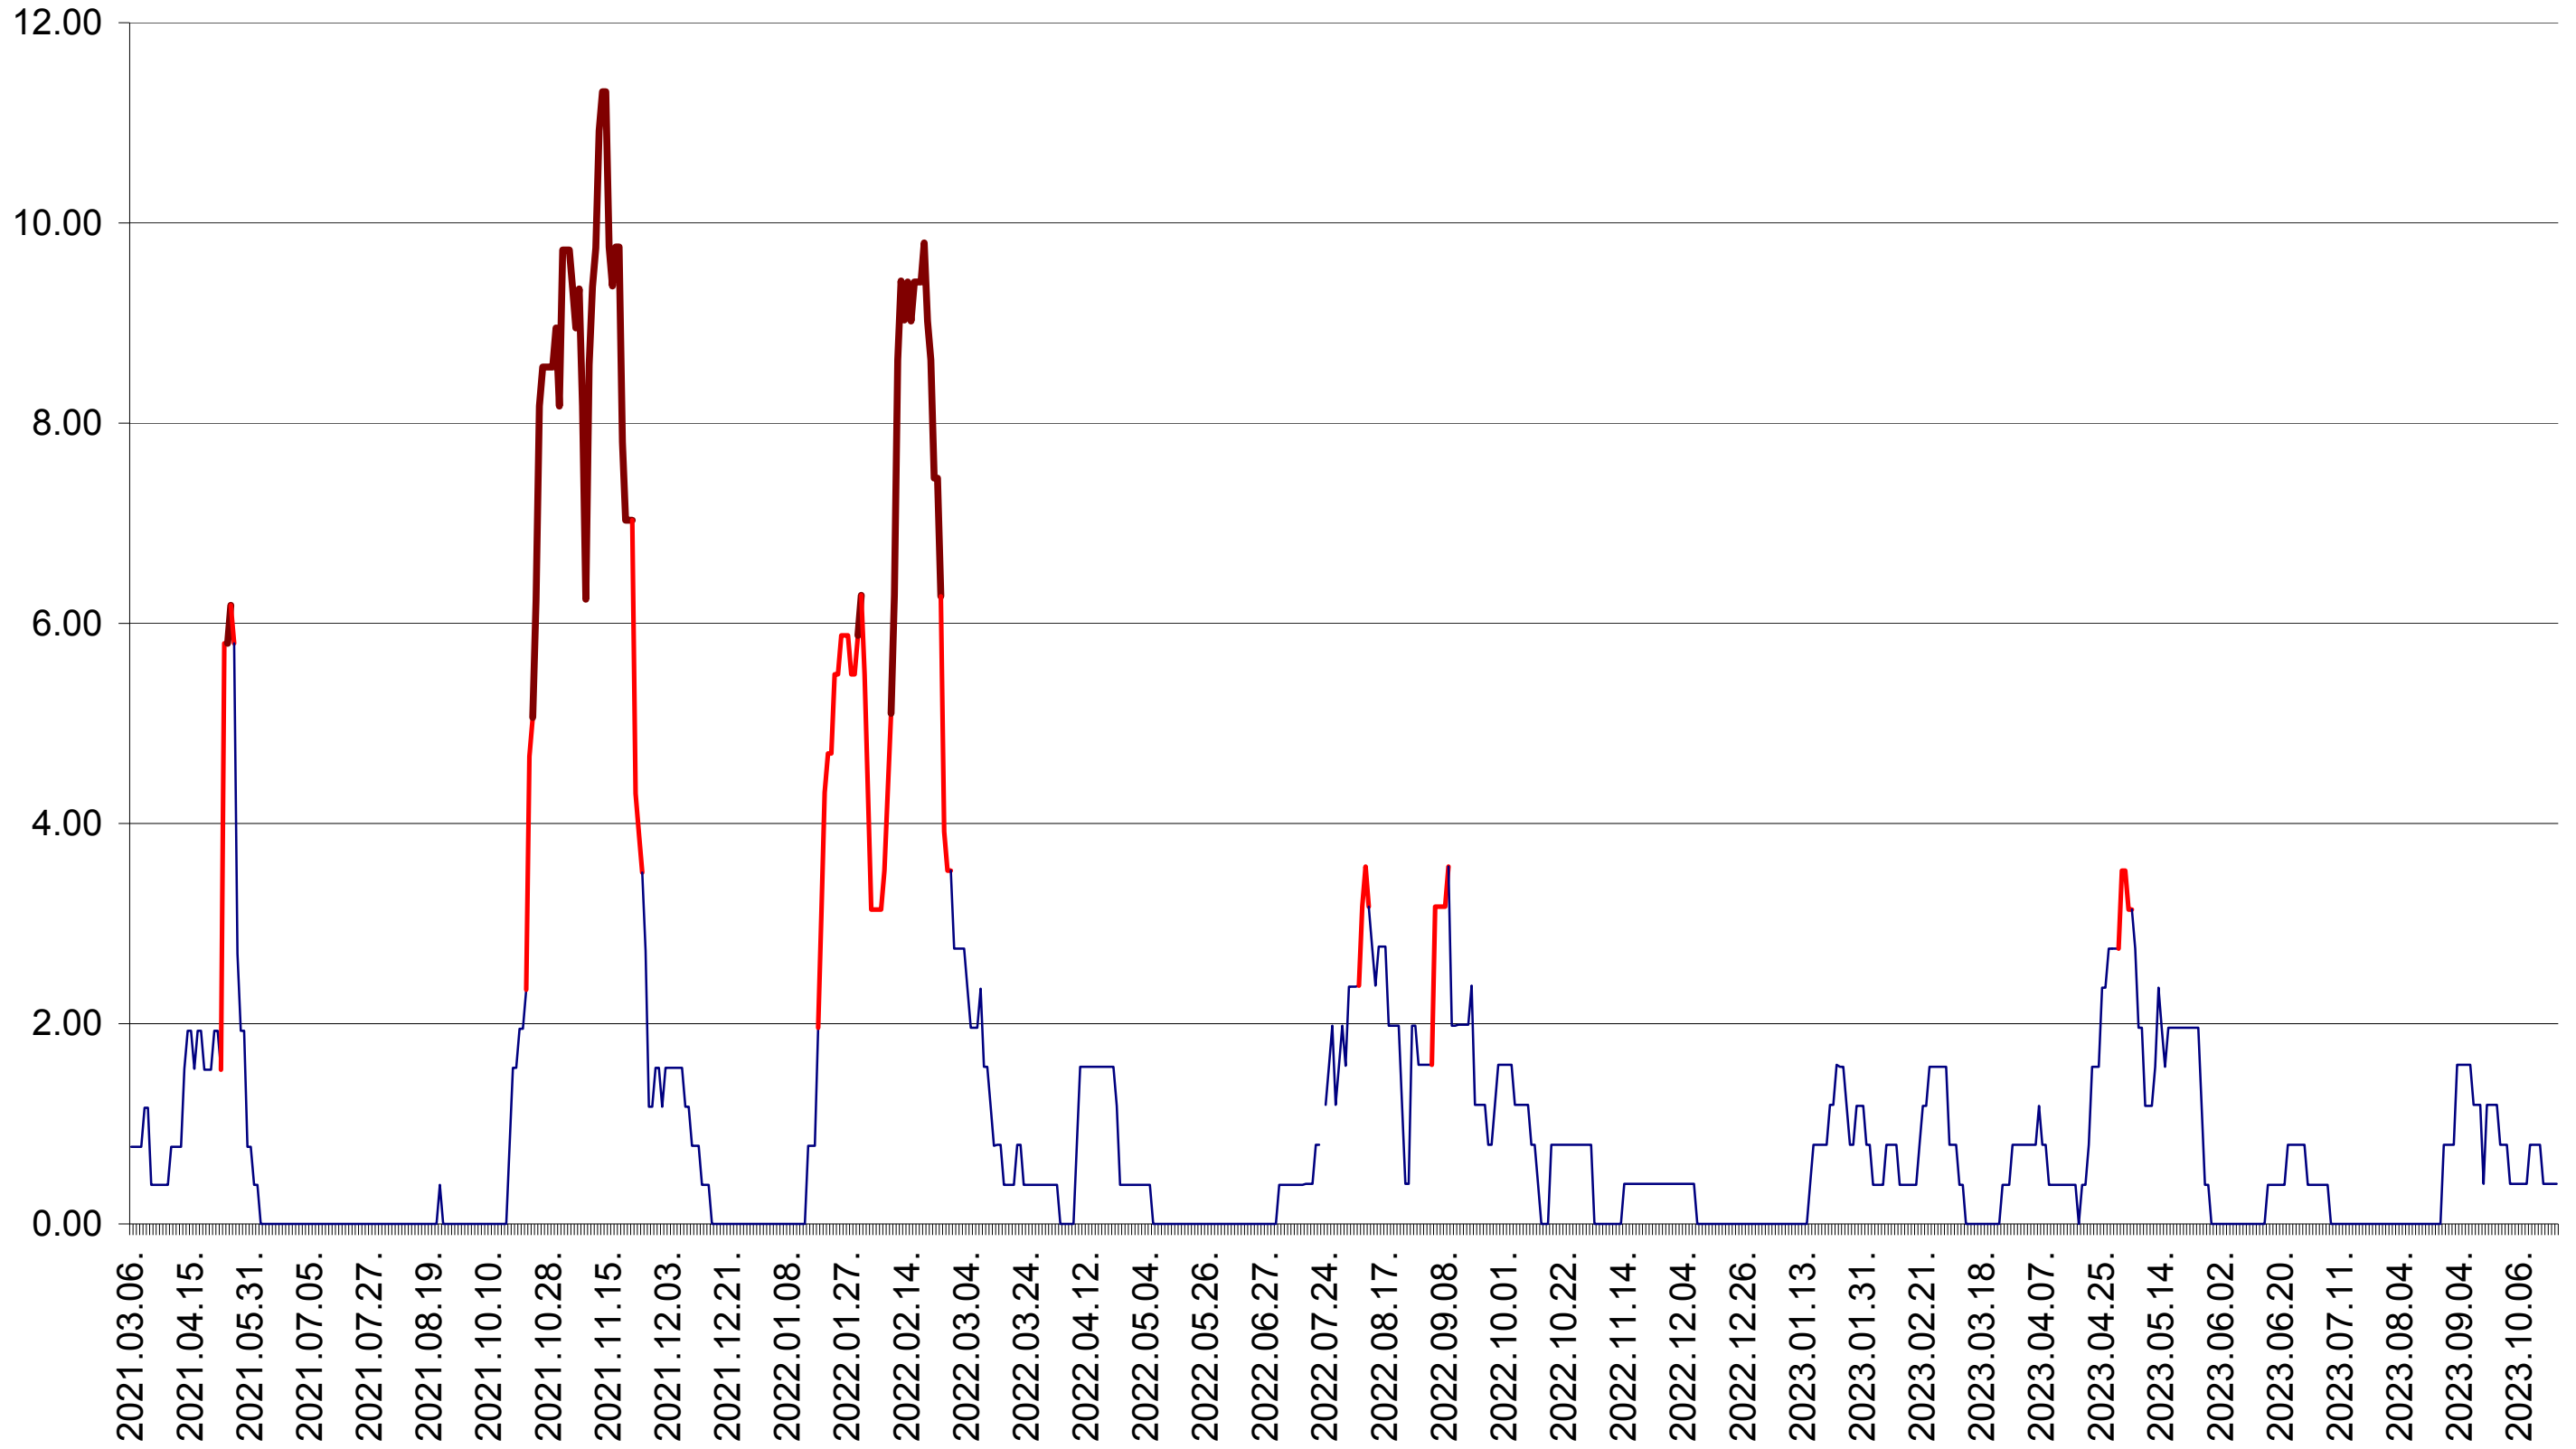

ATID - Evolutia incidentei cumulate pe 14 zile la ‰ de locuitori
2021.03.07. - 2023.10.23.

AVRĂMEȘTI - Evolutia incidentei cumulate pe 14 zile la ‰ de locuitori
2021.03.07. - 2023.10.23.

ORAȘ BĂILE TUȘNAD - Evolutia incidentei cumulate pe 14 zile la ‰ de locuitori
2021.03.07. - 2023.10.23.

ORAȘ BĂLAN - Evolutia incidentei cumulate pe 14 zile la ‰ de locuitori
2021.03.07. - 2023.10.23.

BILBOR - Evolutia incidentei cumulate pe 14 zile la ‰ de locuitori
2021.03.07. - 2023.10.23.

ORAȘ BORSEC - Evolutia incidentei cumulate pe 14 zile la ‰ de locuitori
2021.03.07. - 2023.10.23.

BRĂDEȘTI - Evolutia incidentei cumulate pe 14 zile la ‰ de locuitori
2021.03.07. - 2023.10.23.

CĂPÂLNIȚA - Evolutia incidentei cumulate pe 14 zile la ‰ de locuitori
2021.03.07. - 2023.10.23.

CÂRȚA - Evolutia incidentei cumulate pe 14 zile la ‰ de locuitori
2021.03.07. - 2023.10.23.