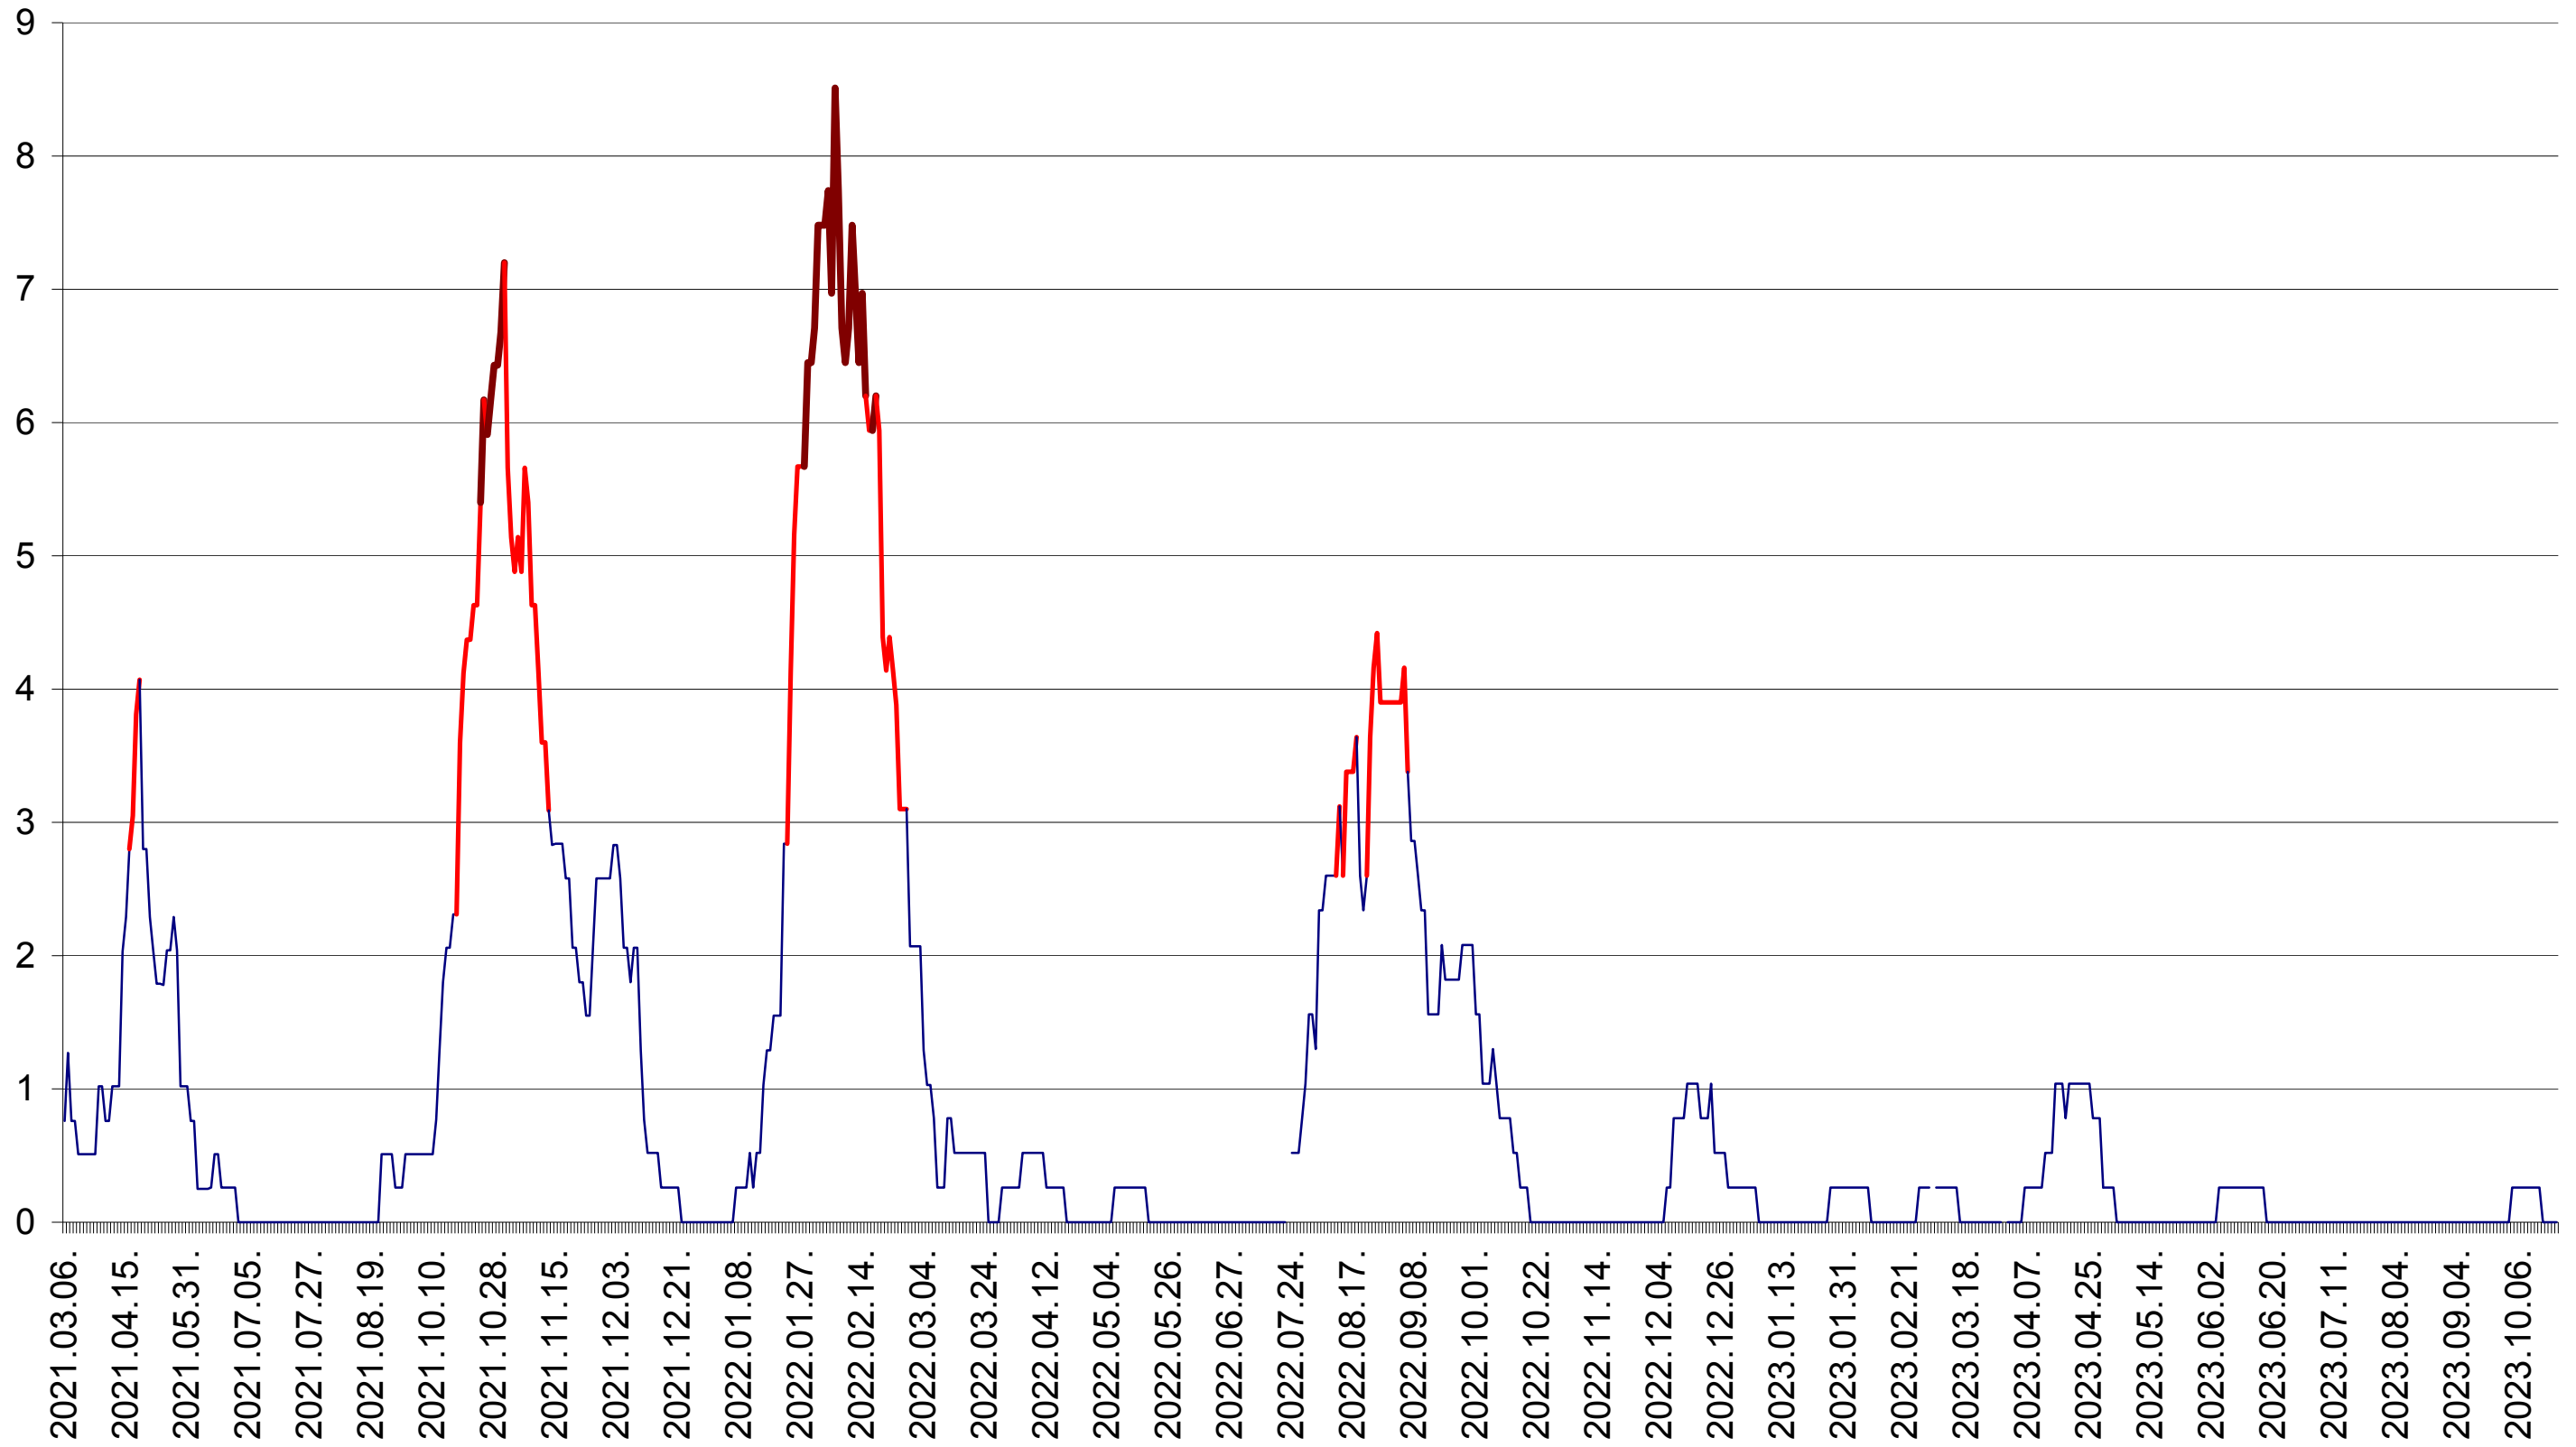

SUBCETATE - Evolutia incidentei cumulate pe 14 zile la ‰ de locuitori
2021.03.07. - 2023.10.23.

ȘIMONEȘTI - Evolutia incidentei cumulate pe 14 zile la ‰ de locuitori
2021.03.07. - 2023.10.23.