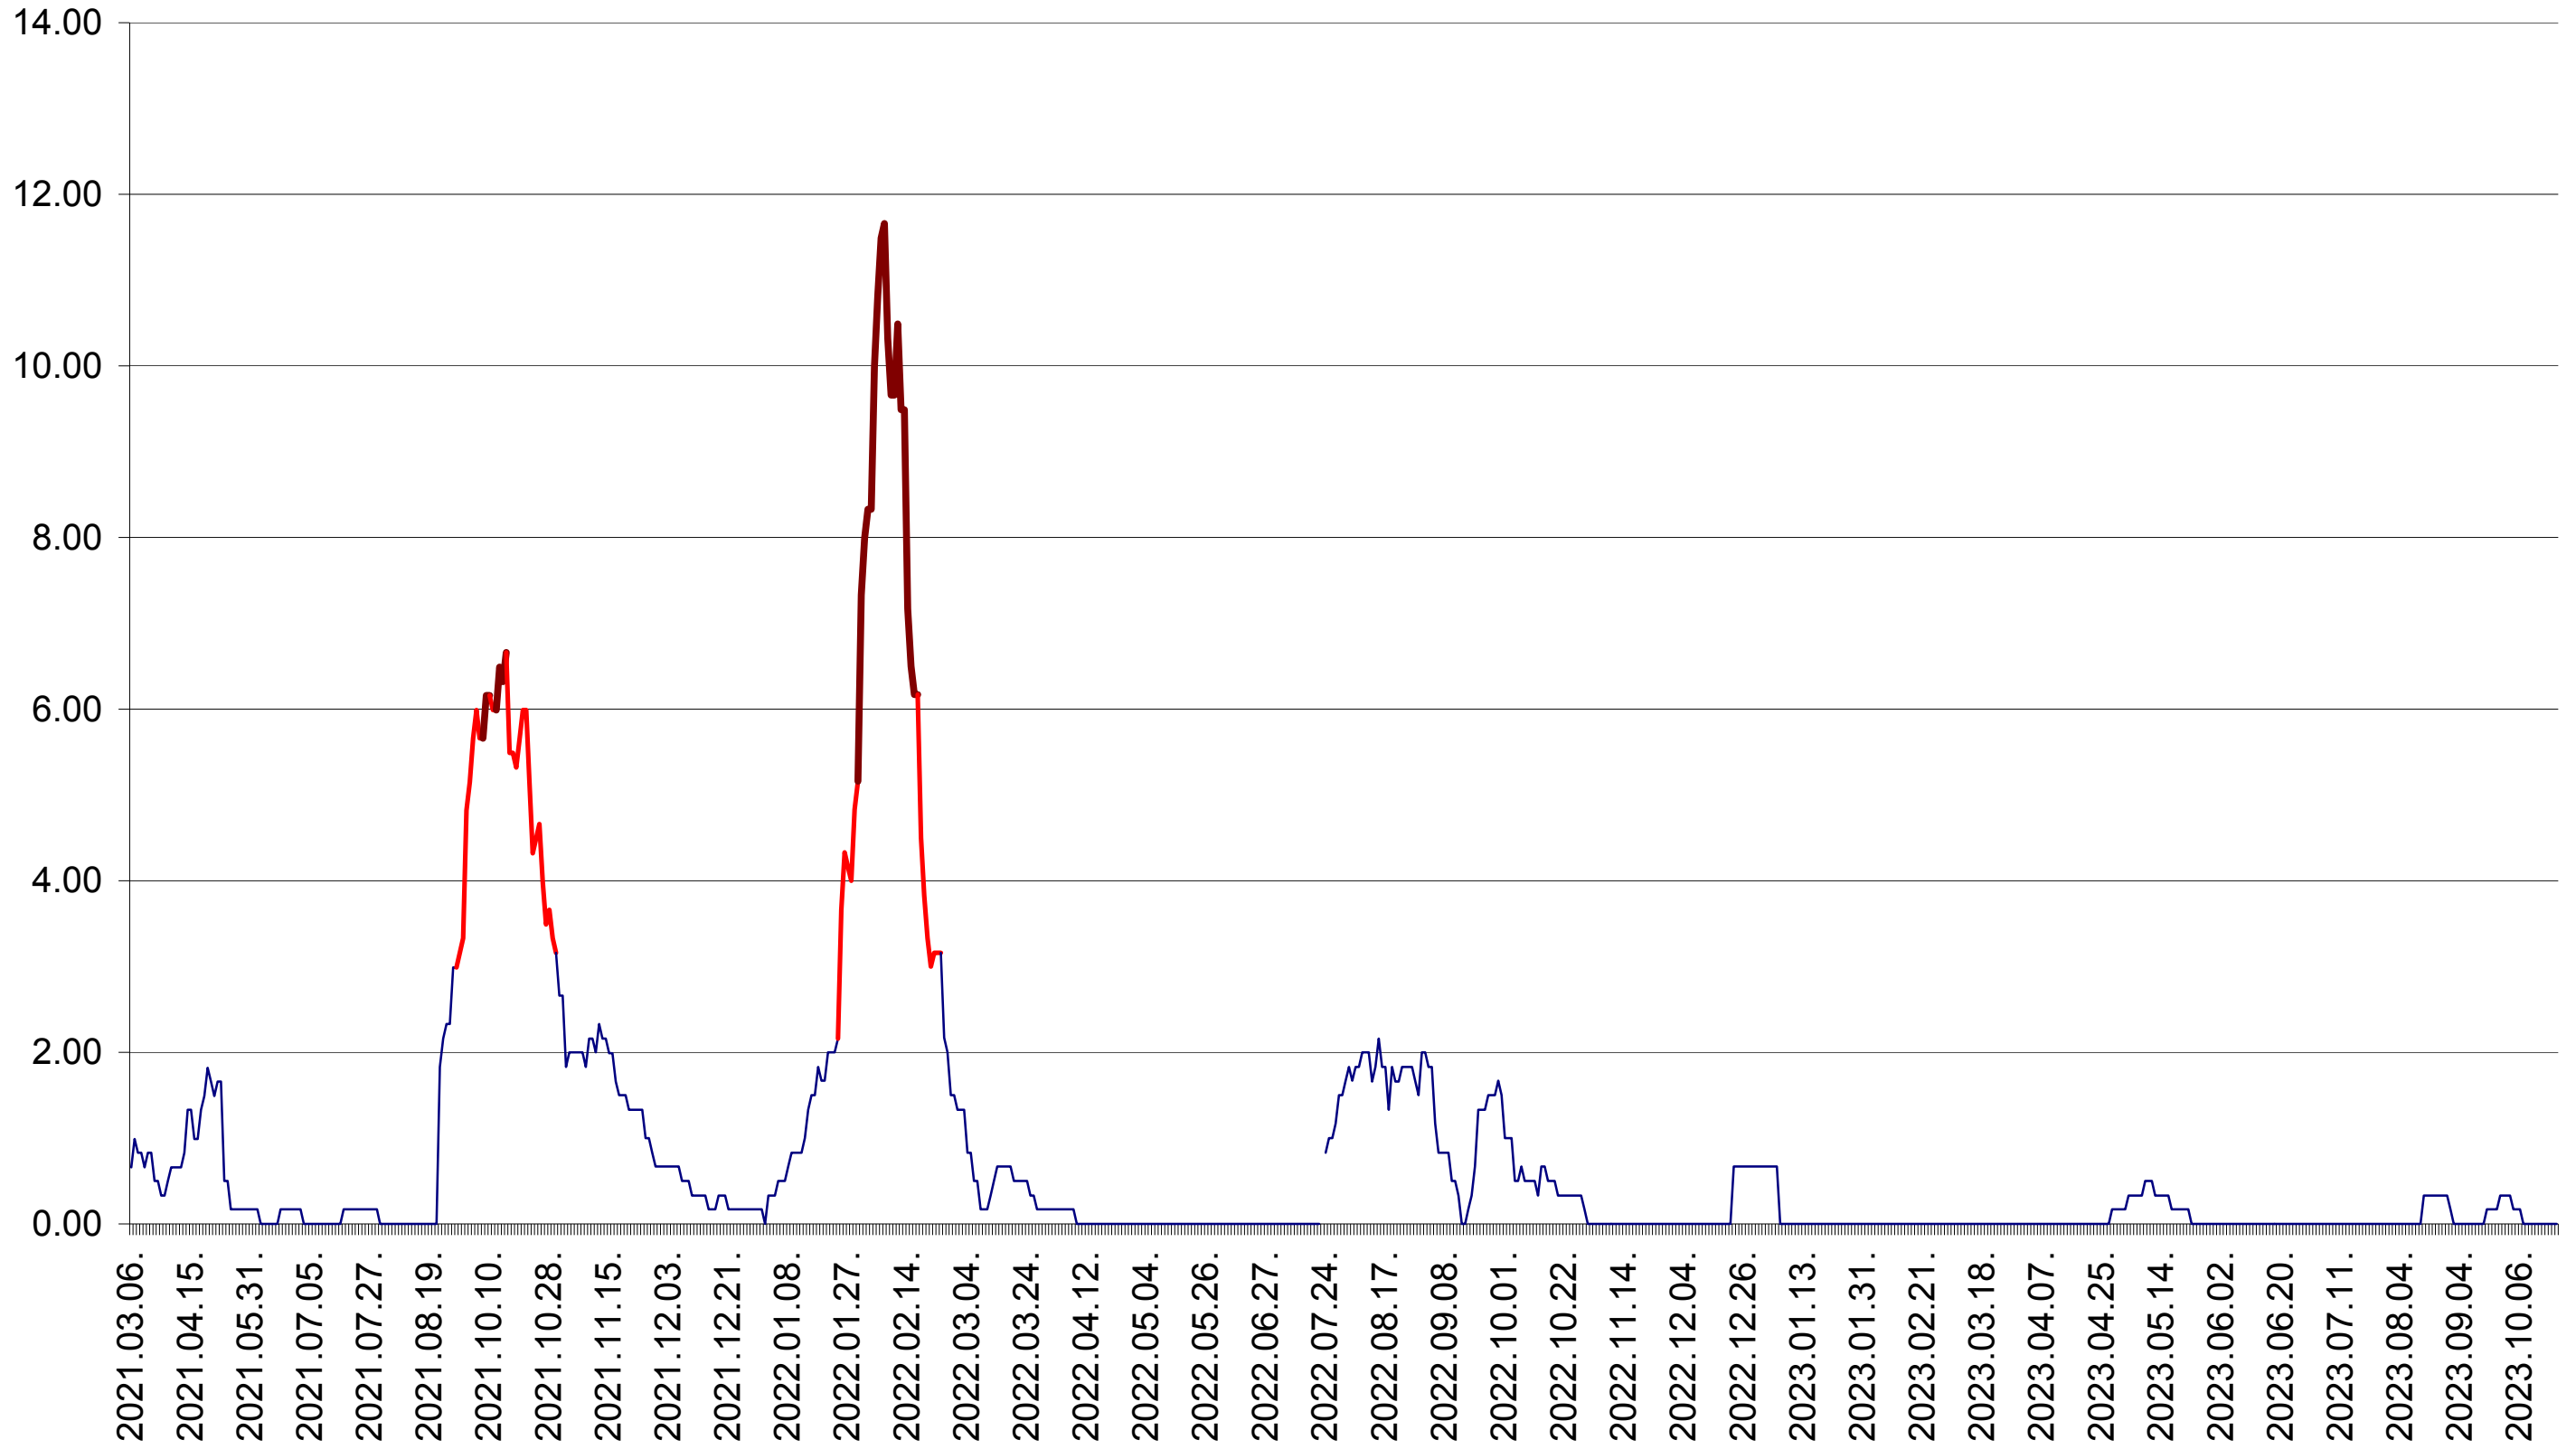

Total - Evolutia incidentei cumulate pe 14 zile la ‰ de locuitori
2021.03.07. - 2023.10.23.

ZETEA - Evolutia incidentei cumulate pe 14 zile la ‰ de locuitori
2021.03.07. - 2023.10.23.