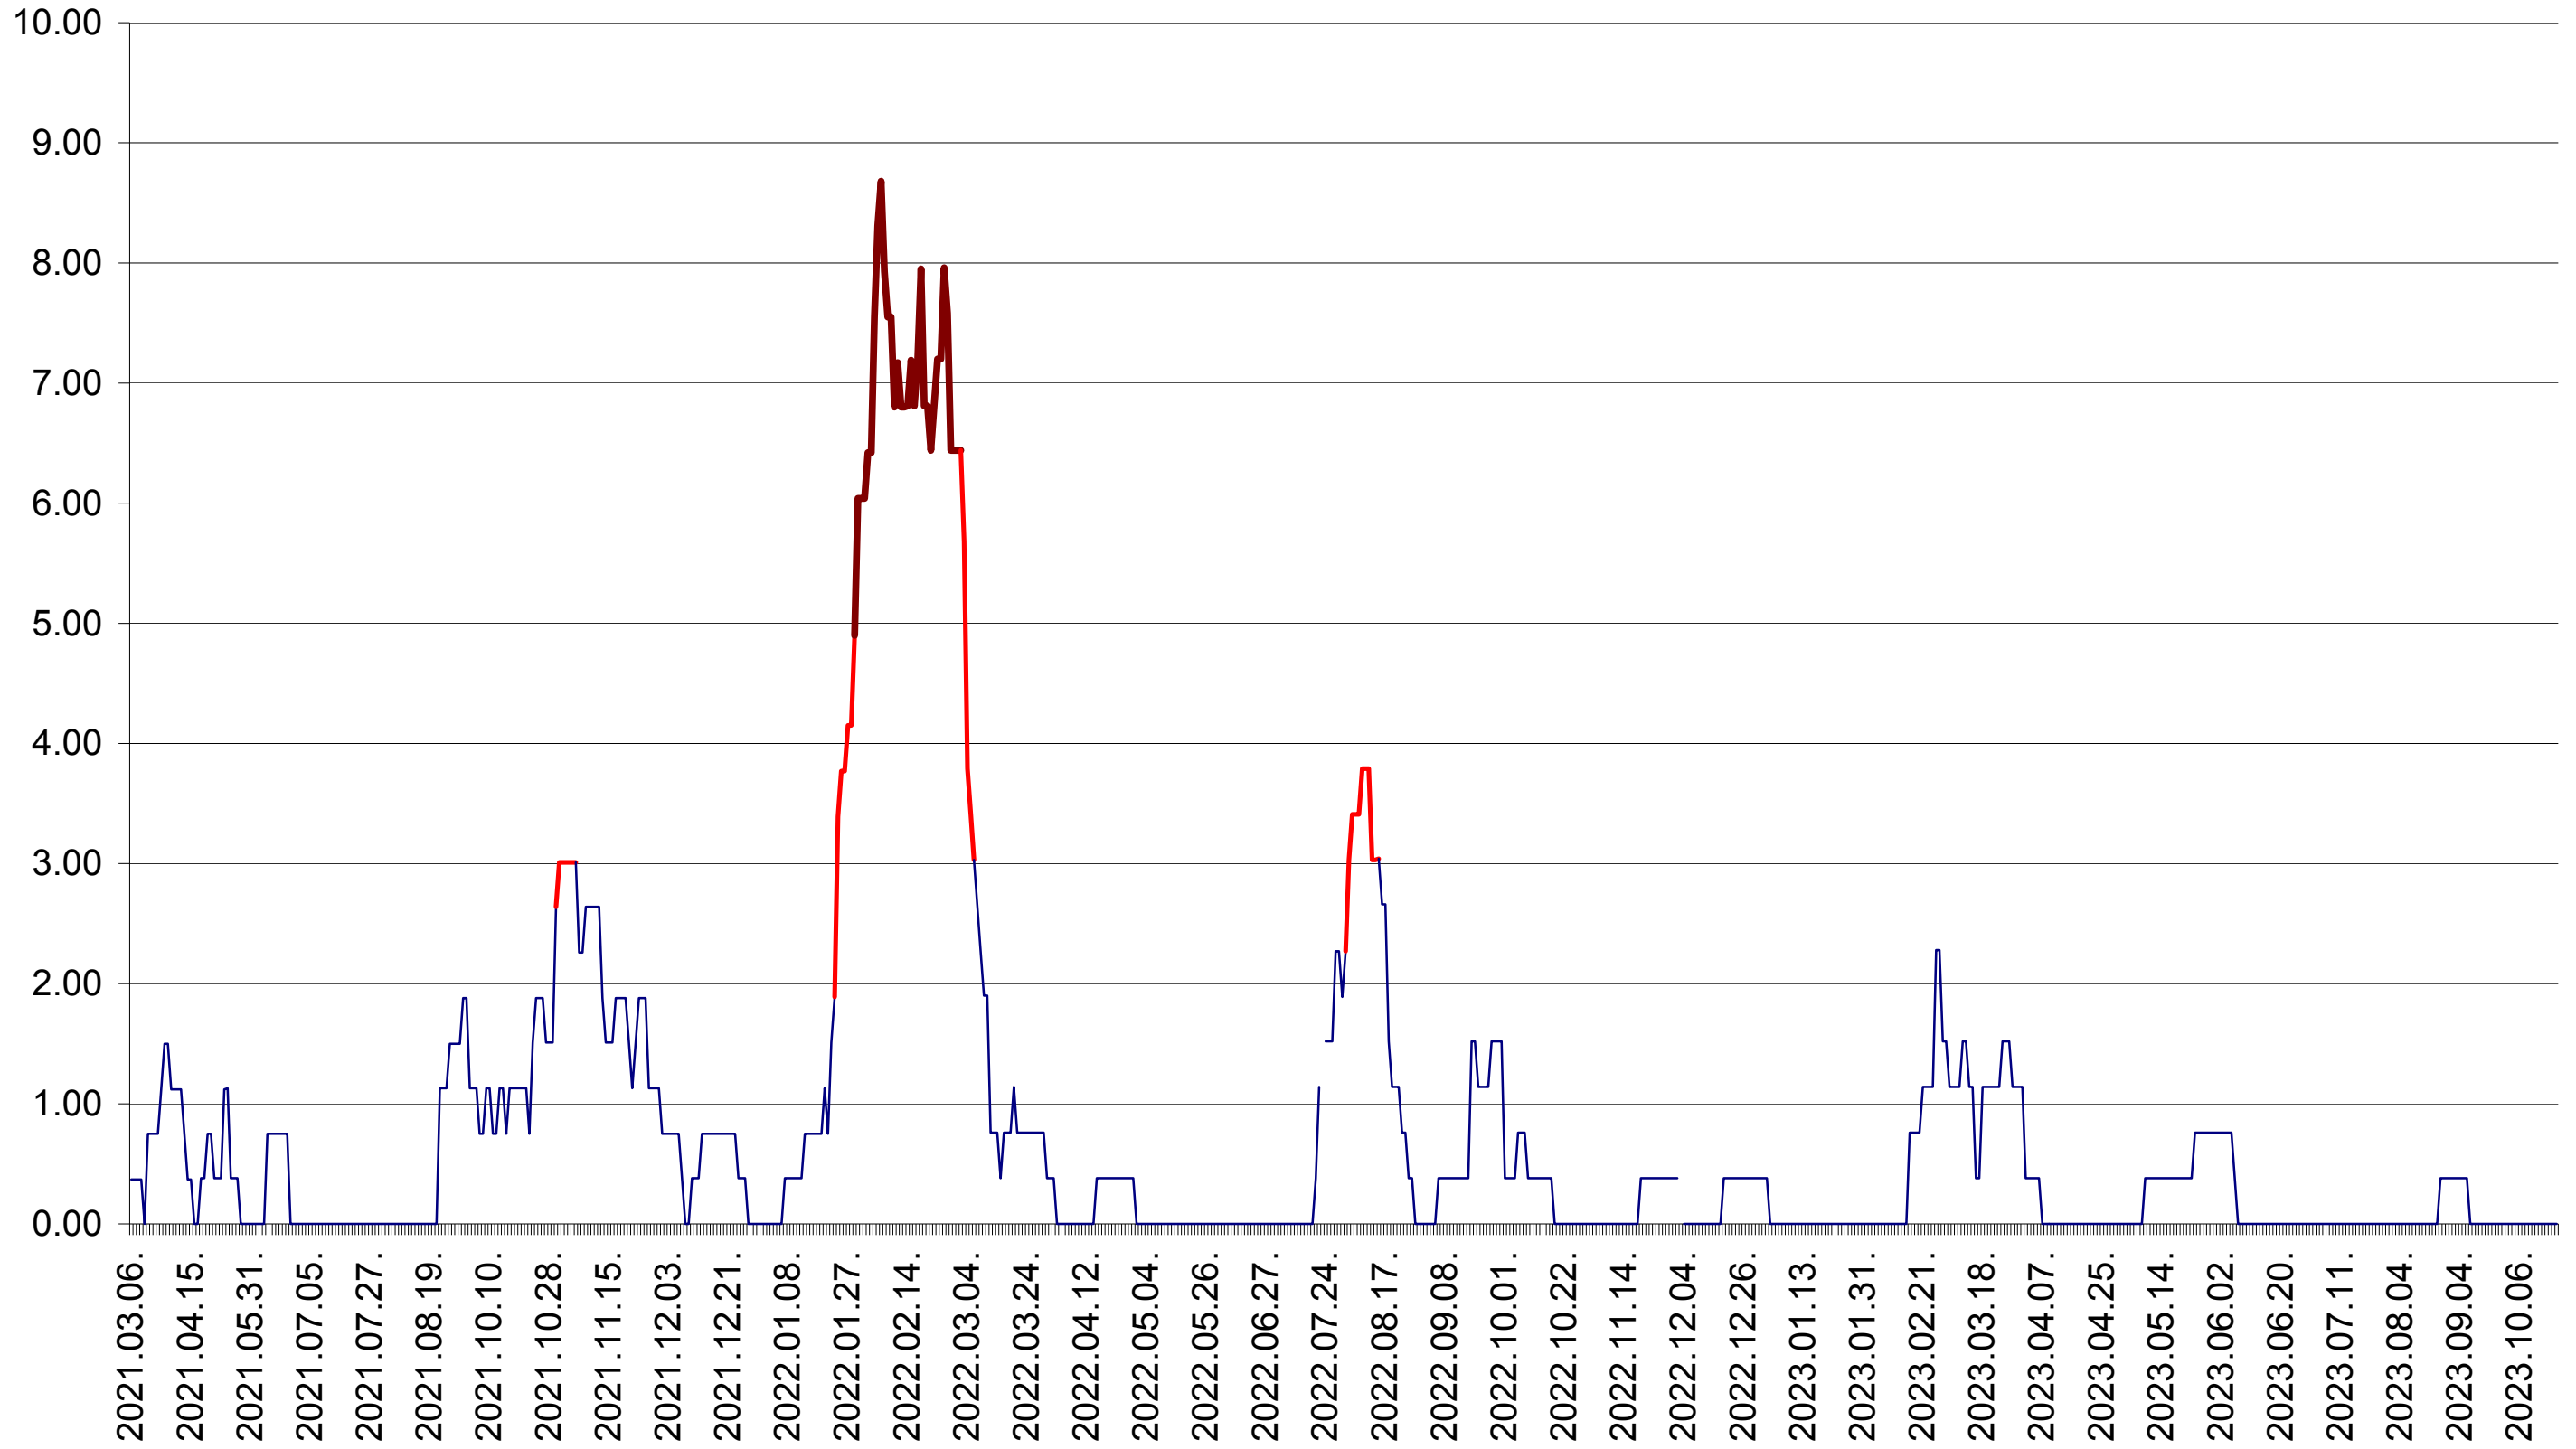

ATID - Evolutia incidentei cumulate pe 14 zile la ‰ de locuitori
2021.03.07. - 2023.10.23.

AVRĂMEȘTI - Evolutia incidentei cumulate pe 14 zile la ‰ de locuitori
2021.03.07. - 2023.10.23.

ORAȘ BĂILE TUȘNAD - Evolutia incidentei cumulate pe 14 zile la ‰ de locuitori
2021.03.07. - 2023.10.23.

ORAȘ BĂLAN - Evolutia incidentei cumulate pe 14 zile la ‰ de locuitori
2021.03.07. - 2023.10.23.

BILBOR - Evolutia incidentei cumulate pe 14 zile la ‰ de locuitori
2021.03.07. - 2023.10.23.

ORAȘ BORSEC - Evolutia incidentei cumulate pe 14 zile la ‰ de locuitori
2021.03.07. - 2023.10.23.

BRĂDEȘTI - Evolutia incidentei cumulate pe 14 zile la ‰ de locuitori
2021.03.07. - 2023.10.23.

CĂPÂLNIȚA - Evolutia incidentei cumulate pe 14 zile la ‰ de locuitori
2021.03.07. - 2023.10.23.

CÂRȚA - Evolutia incidentei cumulate pe 14 zile la ‰ de locuitori
2021.03.07. - 2023.10.23.