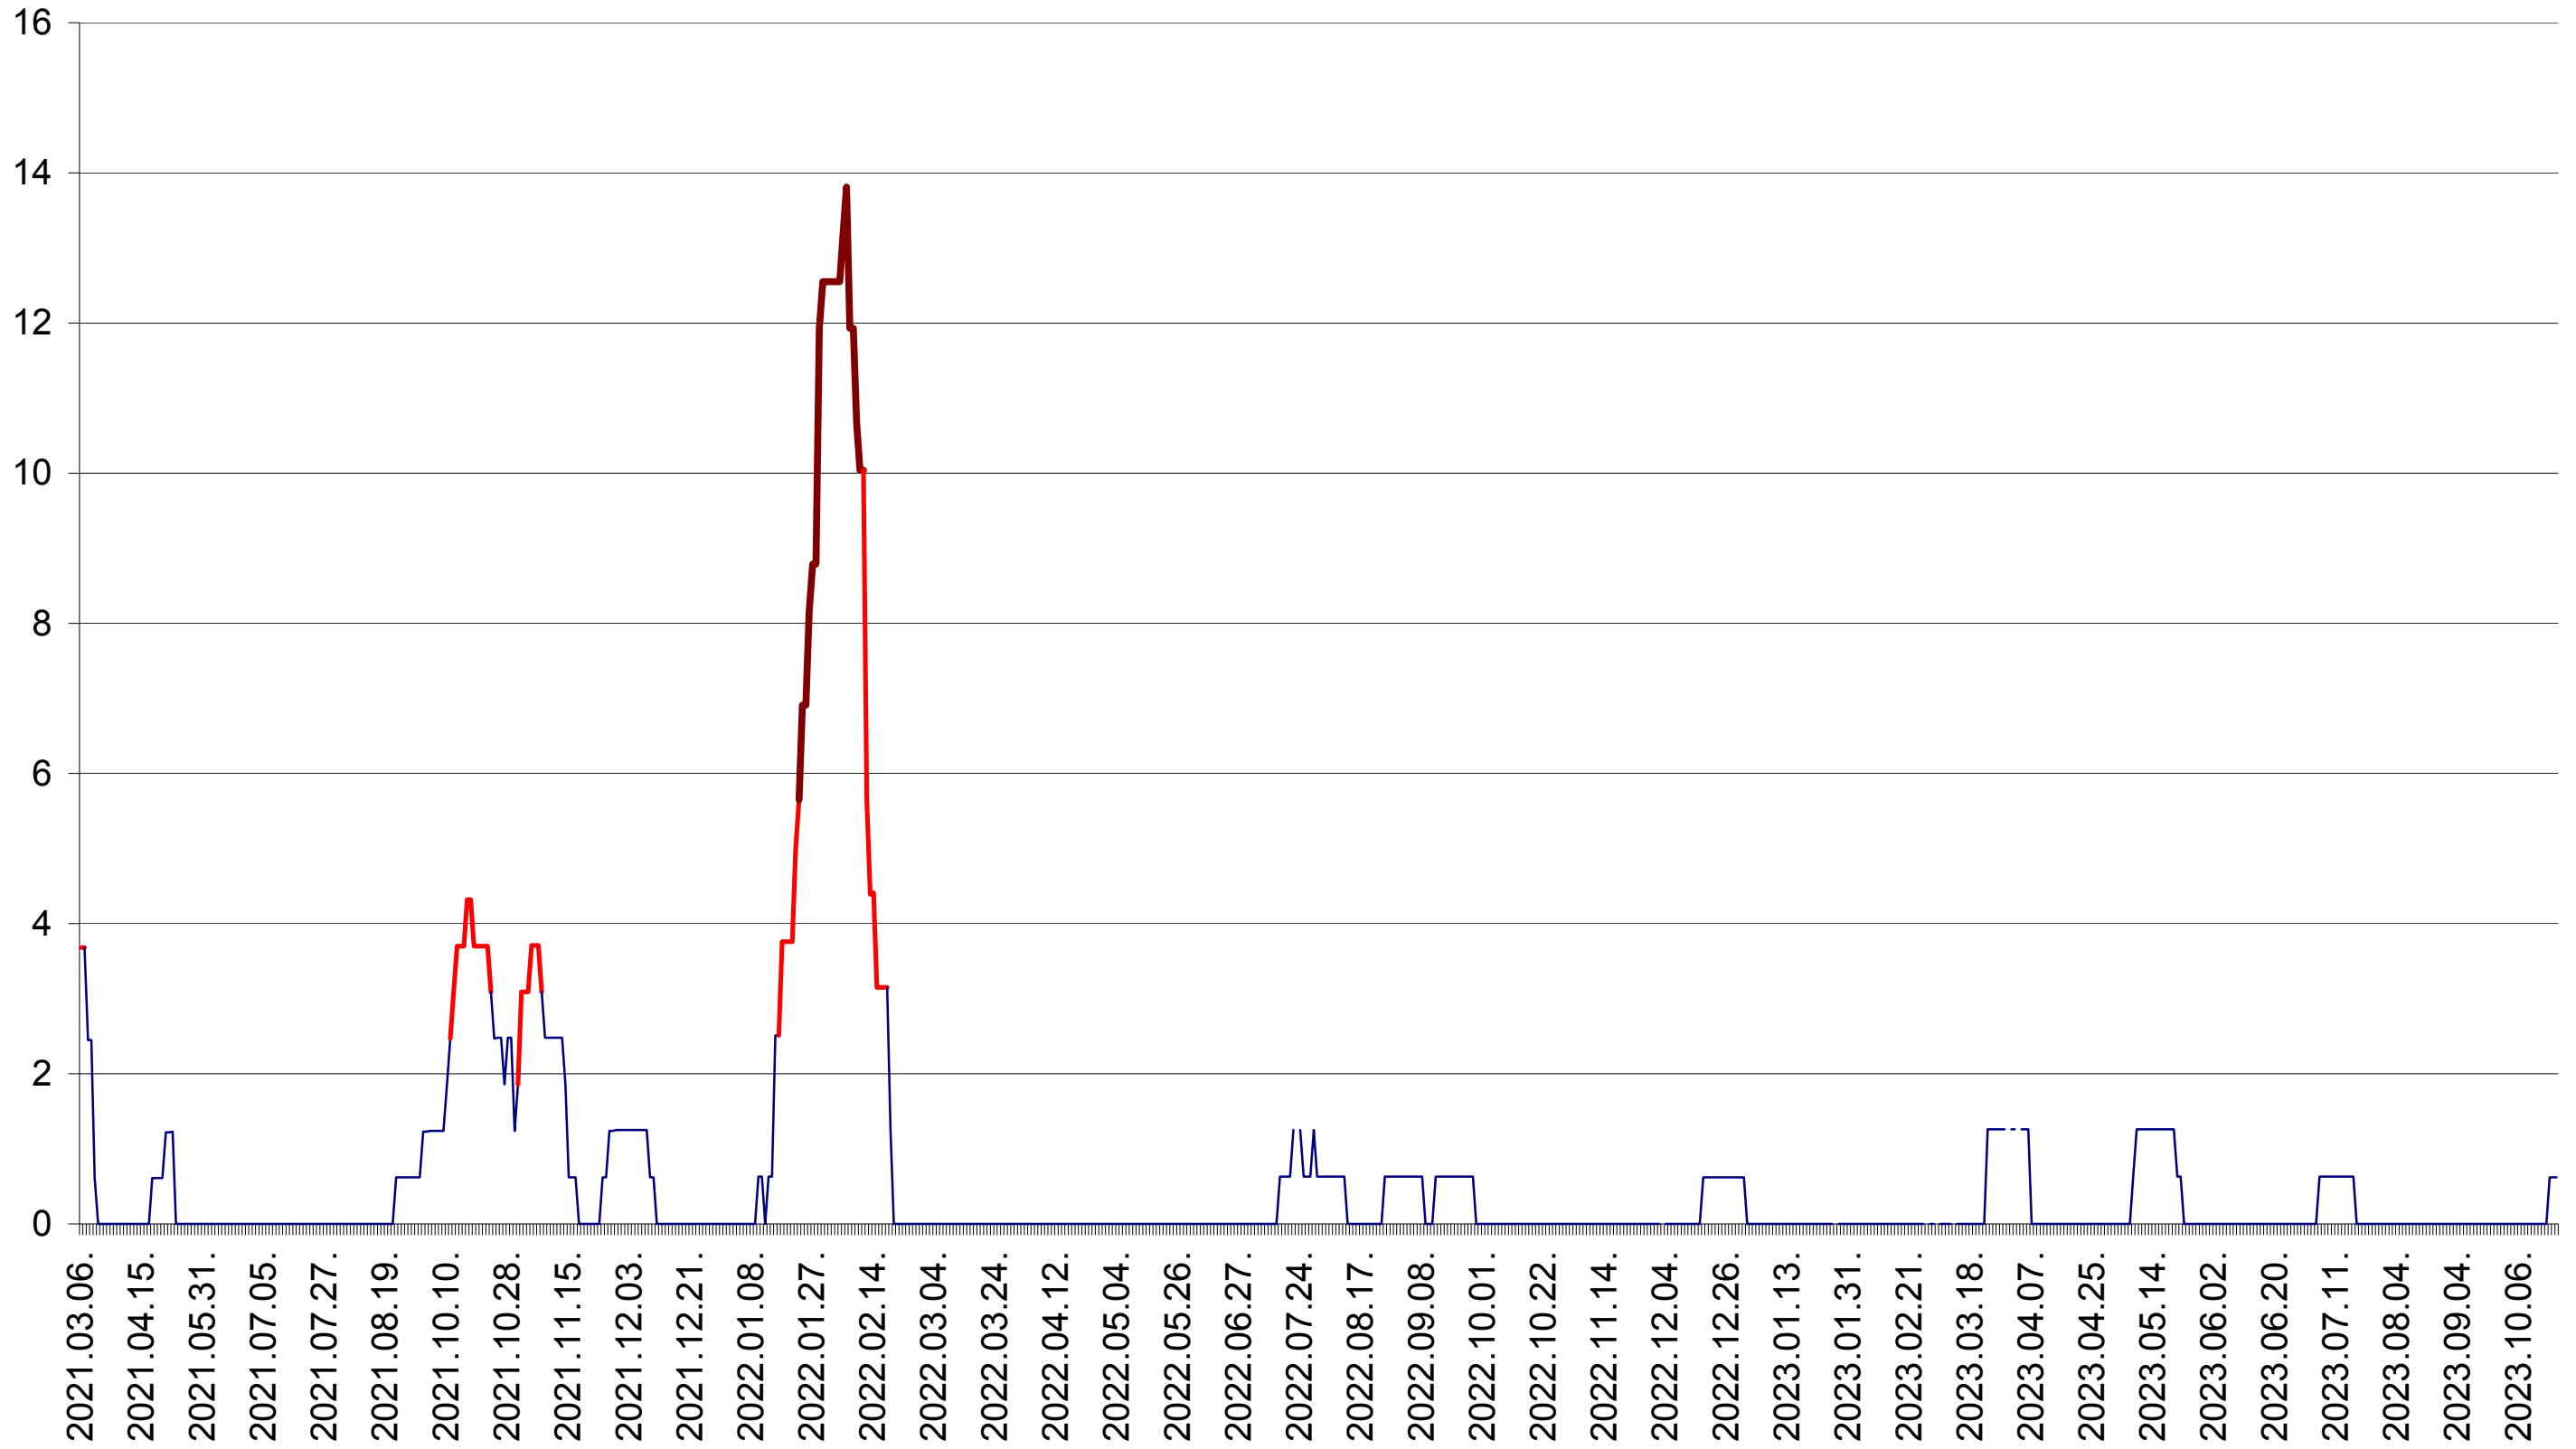

REMETEA - Evolutia incidentei cumulate pe 14 zile la ‰ de locuitori
2021.03.07. - 2023.10.23.

RACU - Evolutia incidentei cumulate pe 14 zile la ‰ de locuitori
2021.03.07. - 2023.10.23.