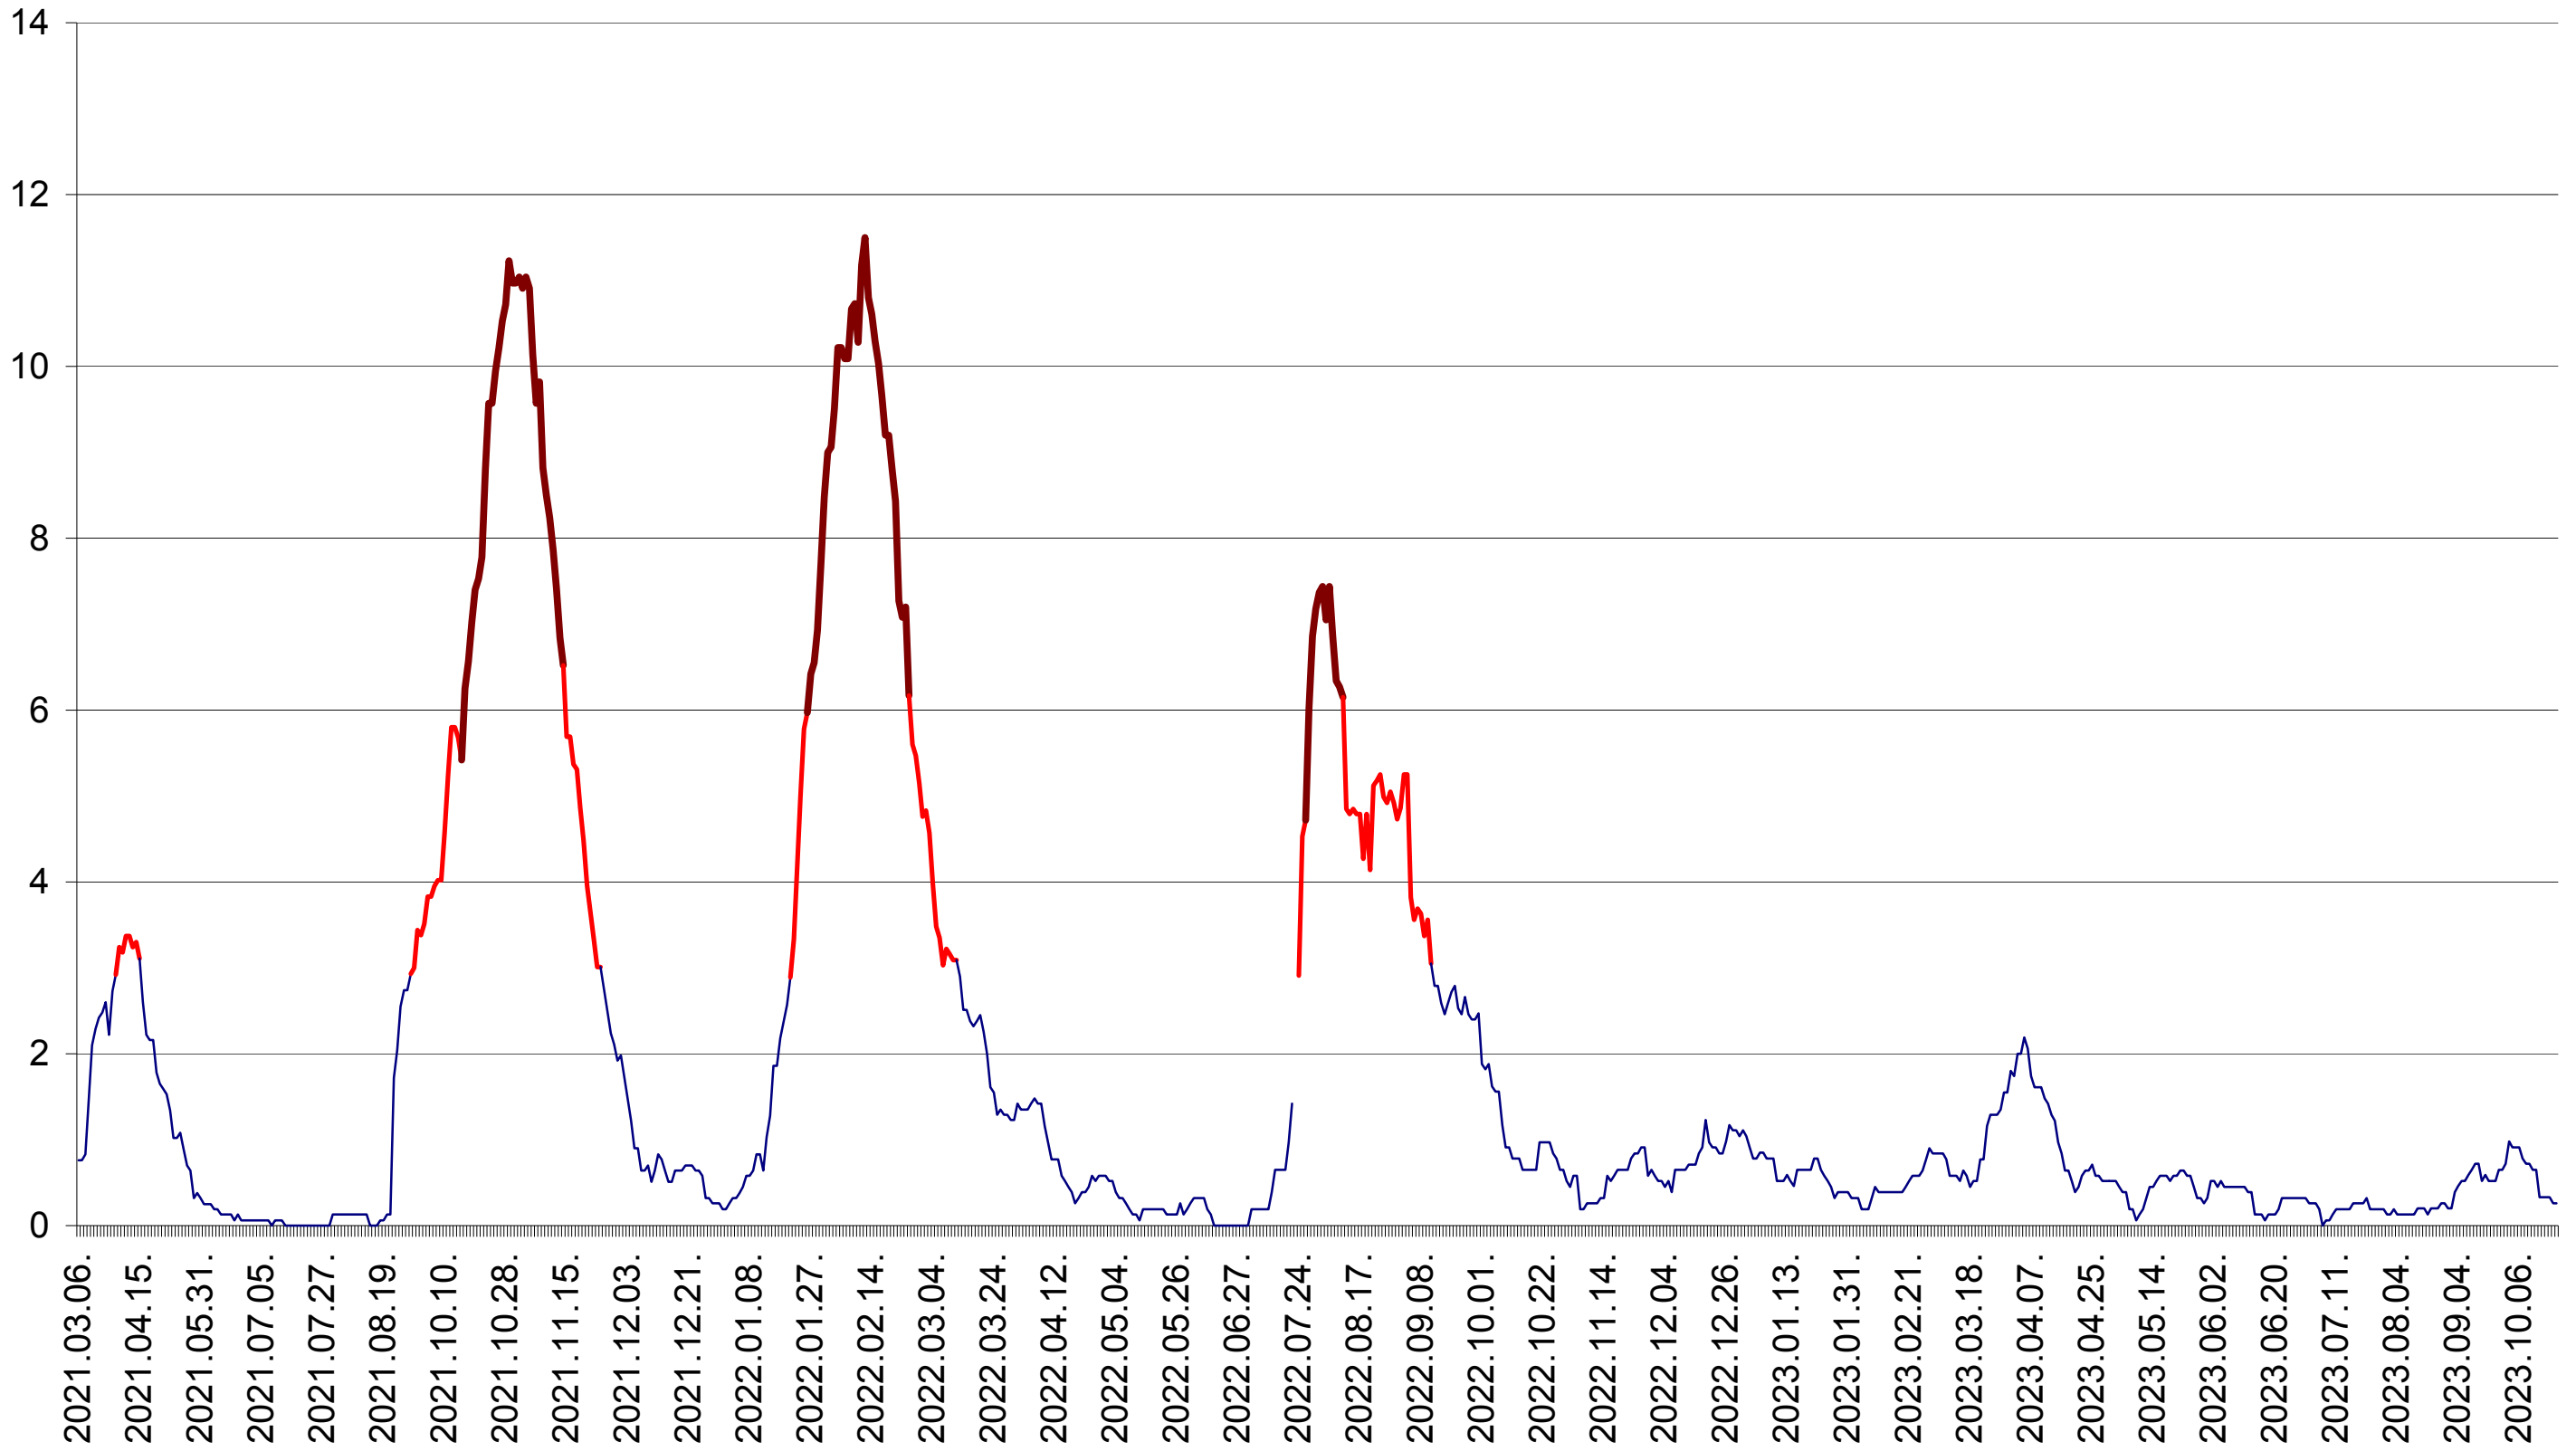

TULGHEȘ - Evolutia incidentei cumulate pe 14 zile la ‰ de locuitori
2021.03.07. - 2023.10.23.

MUNICIPIUL TOPLIȚA - Evolutia incidentei cumulate pe 14 zile la ‰ de locuitori
2021.03.07. - 2023.10.23.