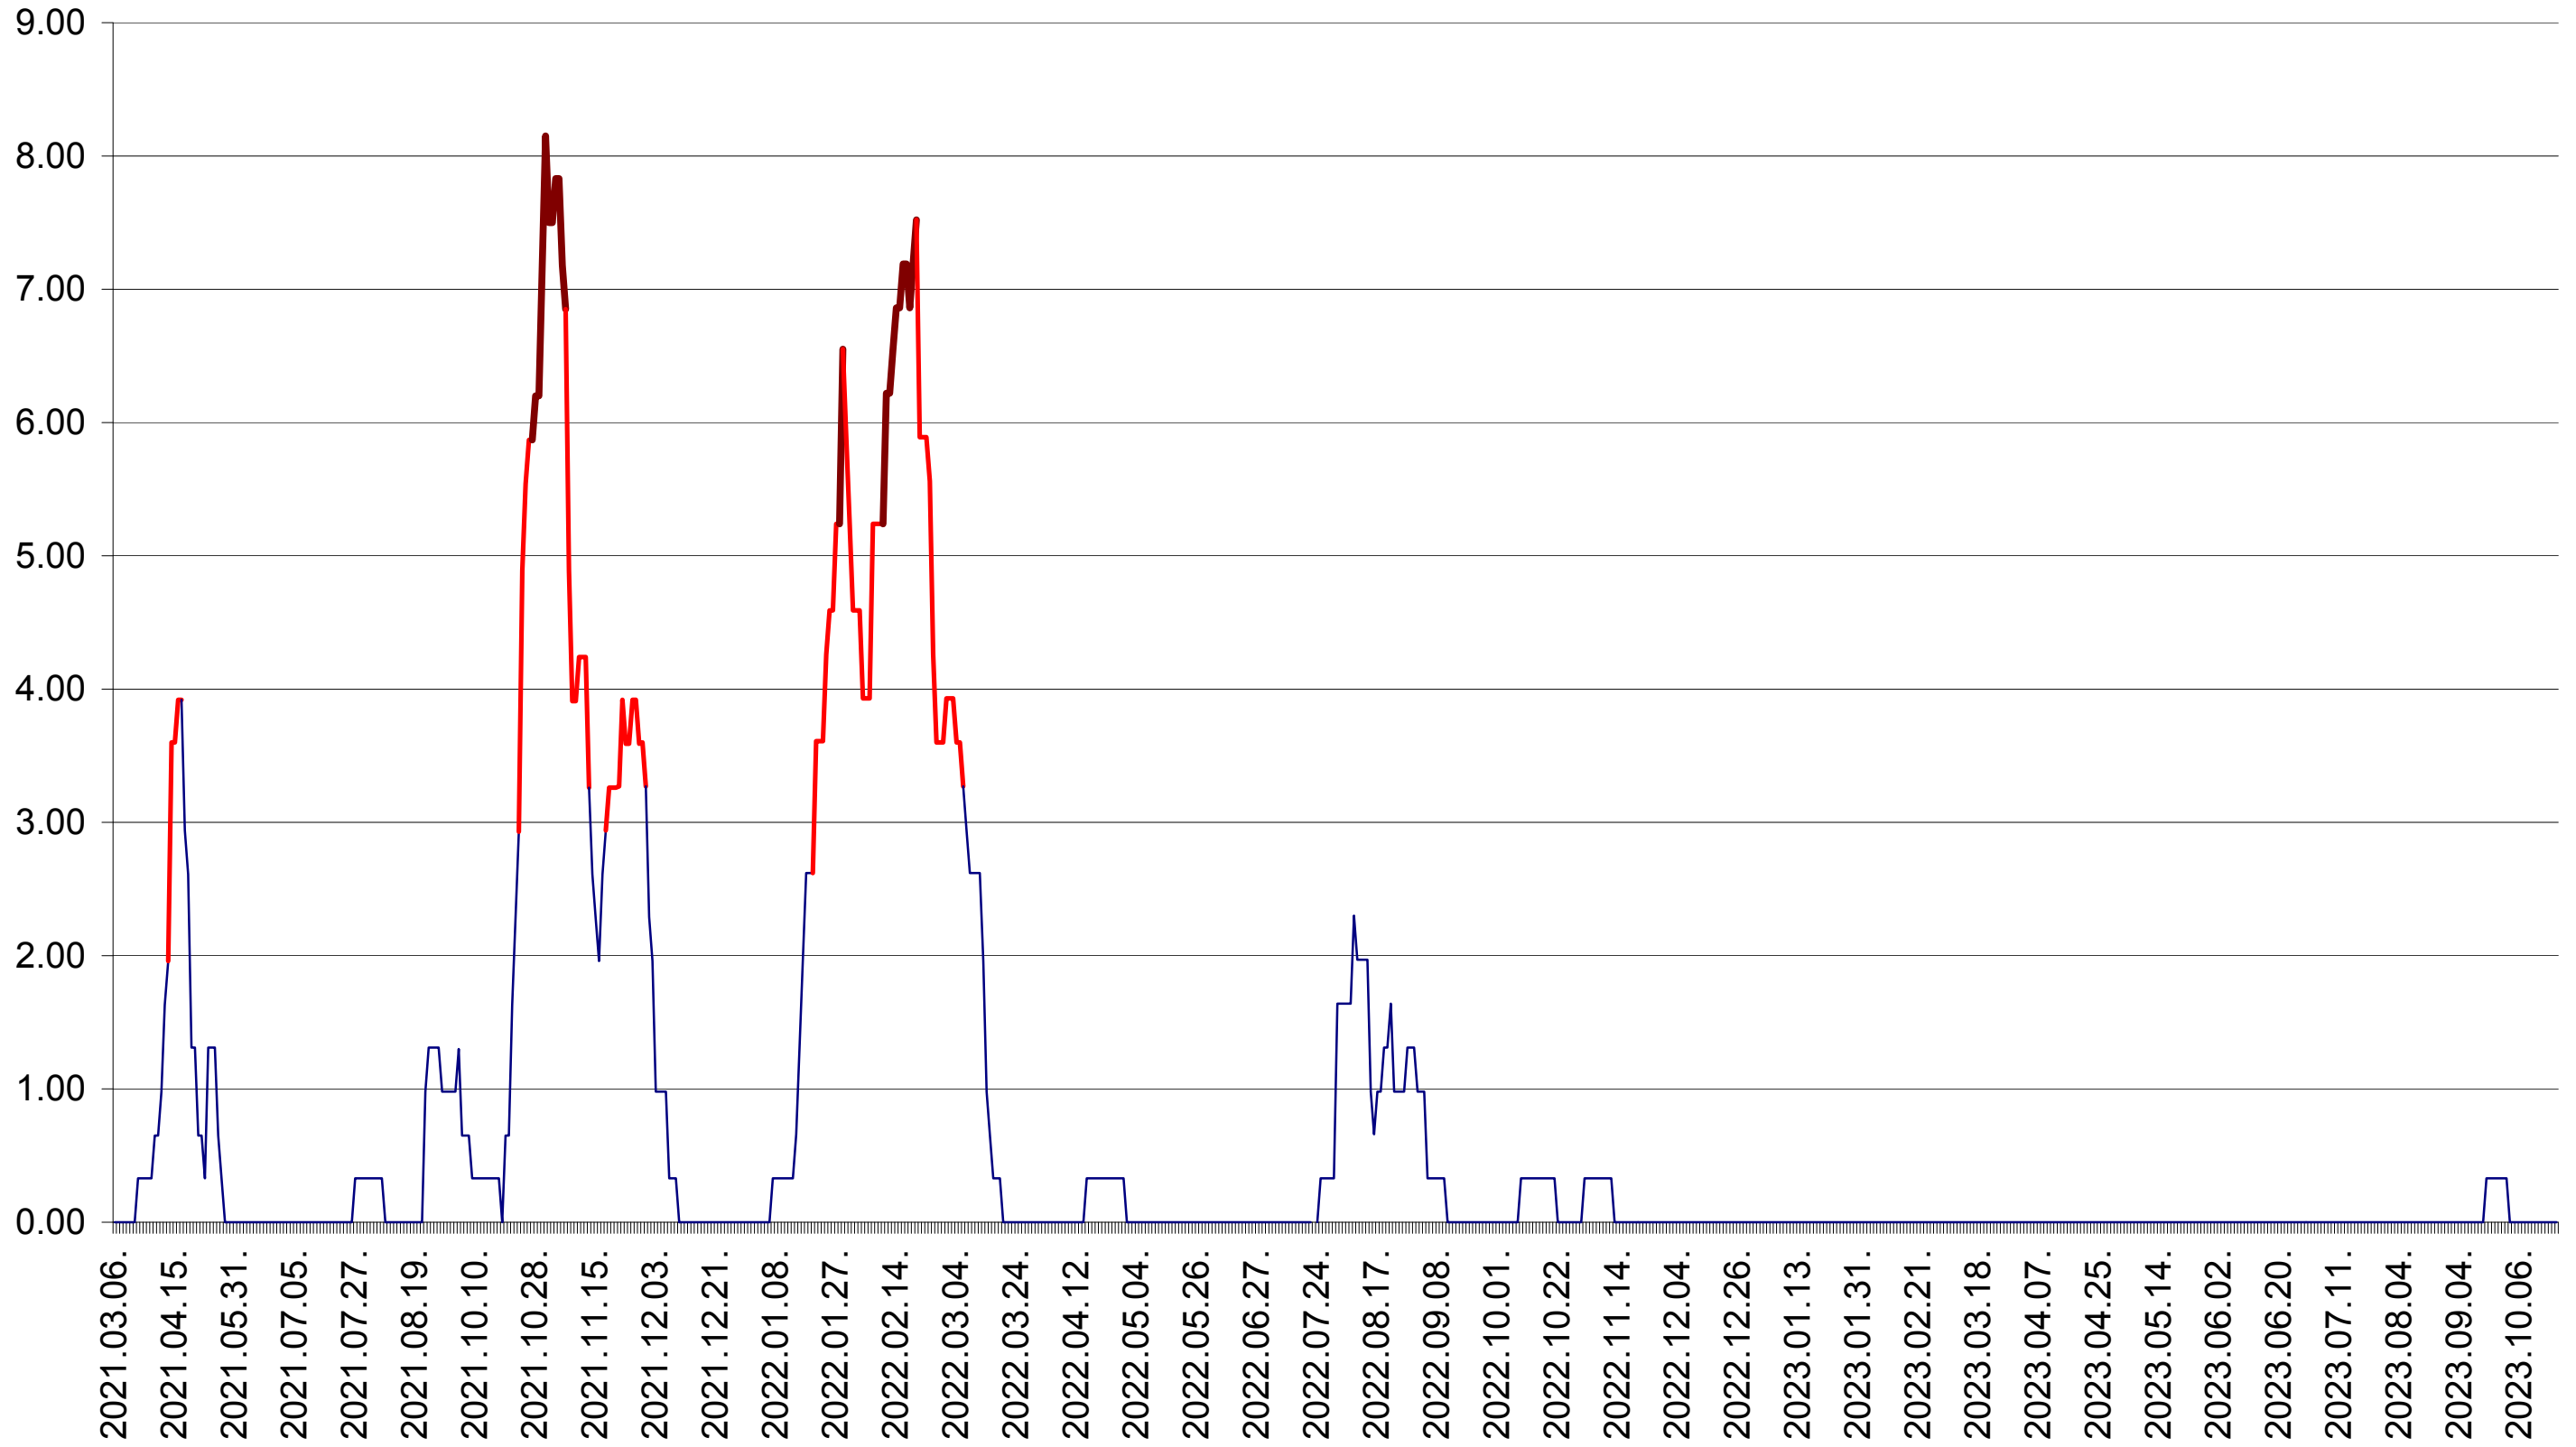

ATID - Evolutia incidentei cumulate pe 14 zile la ‰ de locuitori
2021.03.07. - 2023.10.23.

AVRĂMEȘTI - Evolutia incidentei cumulate pe 14 zile la ‰ de locuitori
2021.03.07. - 2023.10.23.

ORAȘ BĂILE TUȘNAD - Evolutia incidentei cumulate pe 14 zile la ‰ de locuitori
2021.03.07. - 2023.10.23.

ORAȘ BĂLAN - Evolutia incidentei cumulate pe 14 zile la ‰ de locuitori
2021.03.07. - 2023.10.23.

BILBOR - Evolutia incidentei cumulate pe 14 zile la ‰ de locuitori
2021.03.07. - 2023.10.23.

ORAȘ BORSEC - Evolutia incidentei cumulate pe 14 zile la ‰ de locuitori
2021.03.07. - 2023.10.23.

BRĂDEȘTI - Evolutia incidentei cumulate pe 14 zile la ‰ de locuitori
2021.03.07. - 2023.10.23.

CĂPÂLNIȚA - Evolutia incidentei cumulate pe 14 zile la ‰ de locuitori
2021.03.07. - 2023.10.23.

CÂRȚA - Evolutia incidentei cumulate pe 14 zile la ‰ de locuitori
2021.03.07. - 2023.10.23.