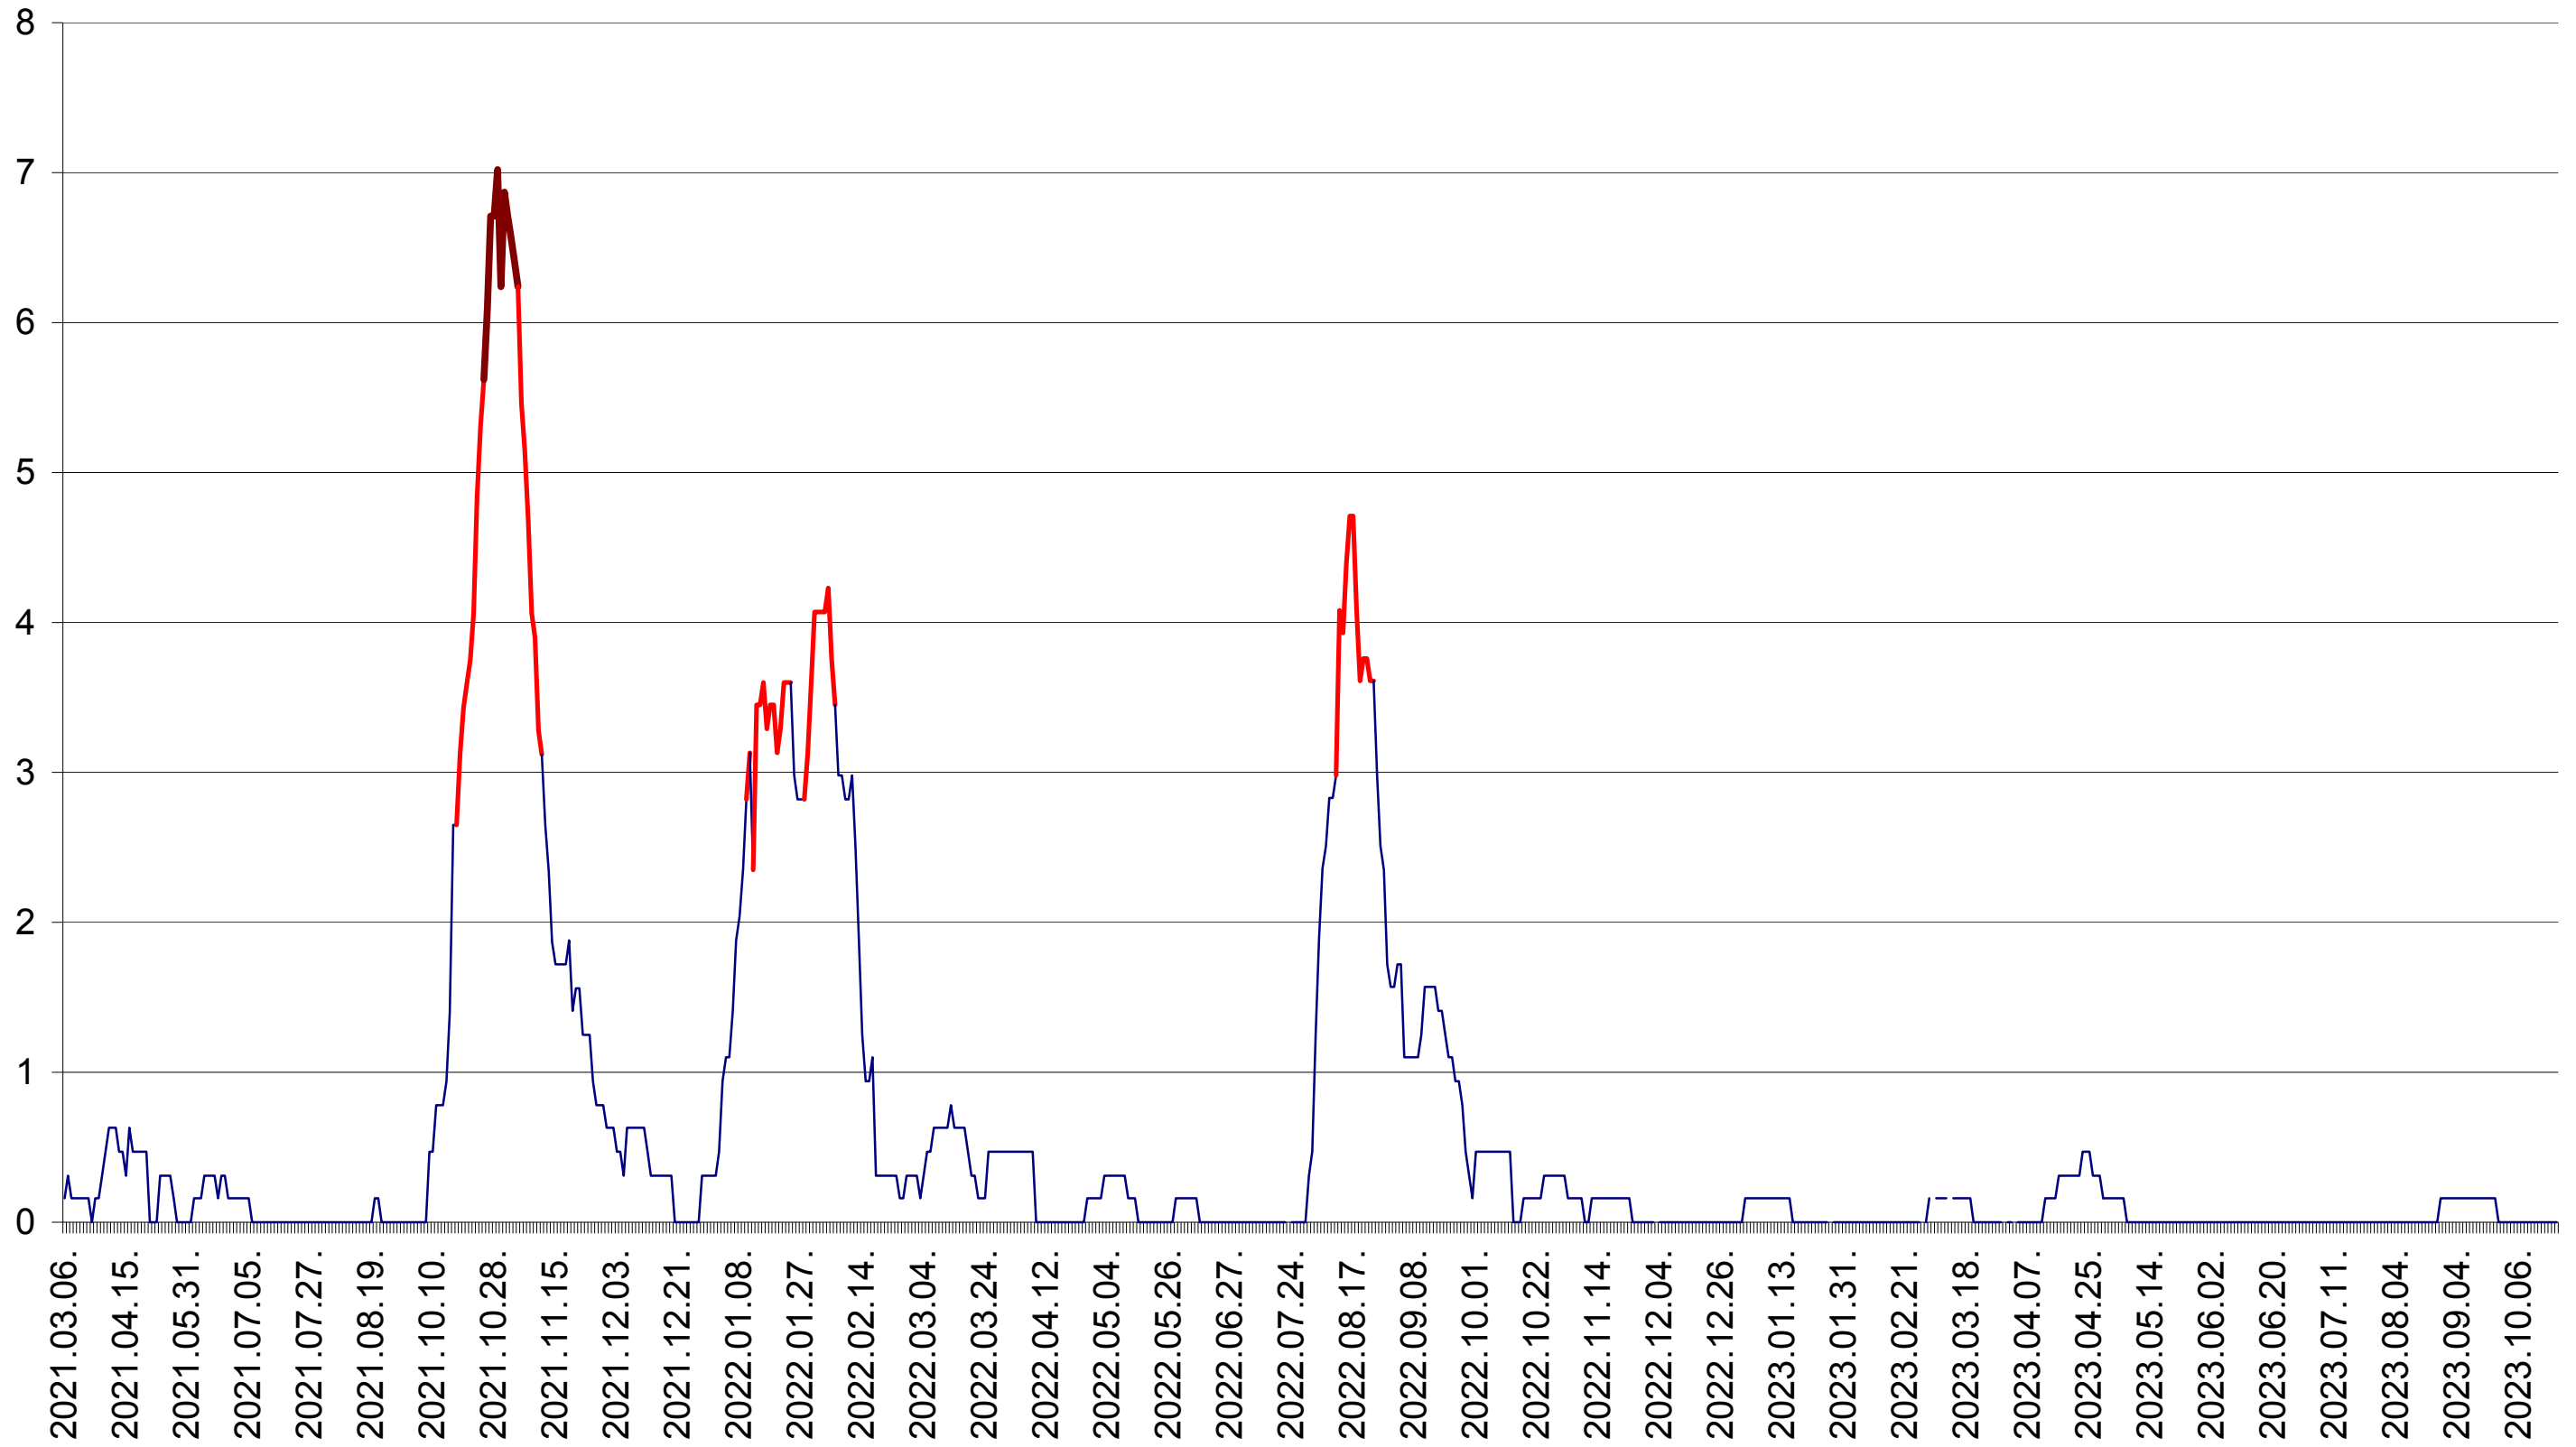

SĂCEL - Evolutia incidentei cumulate pe 14 zile la ‰ de locuitori
2021.03.07. - 2023.10.23.

REMETEA - Evolutia incidentei cumulate pe 14 zile la ‰ de locuitori
2021.03.07. - 2023.10.23.