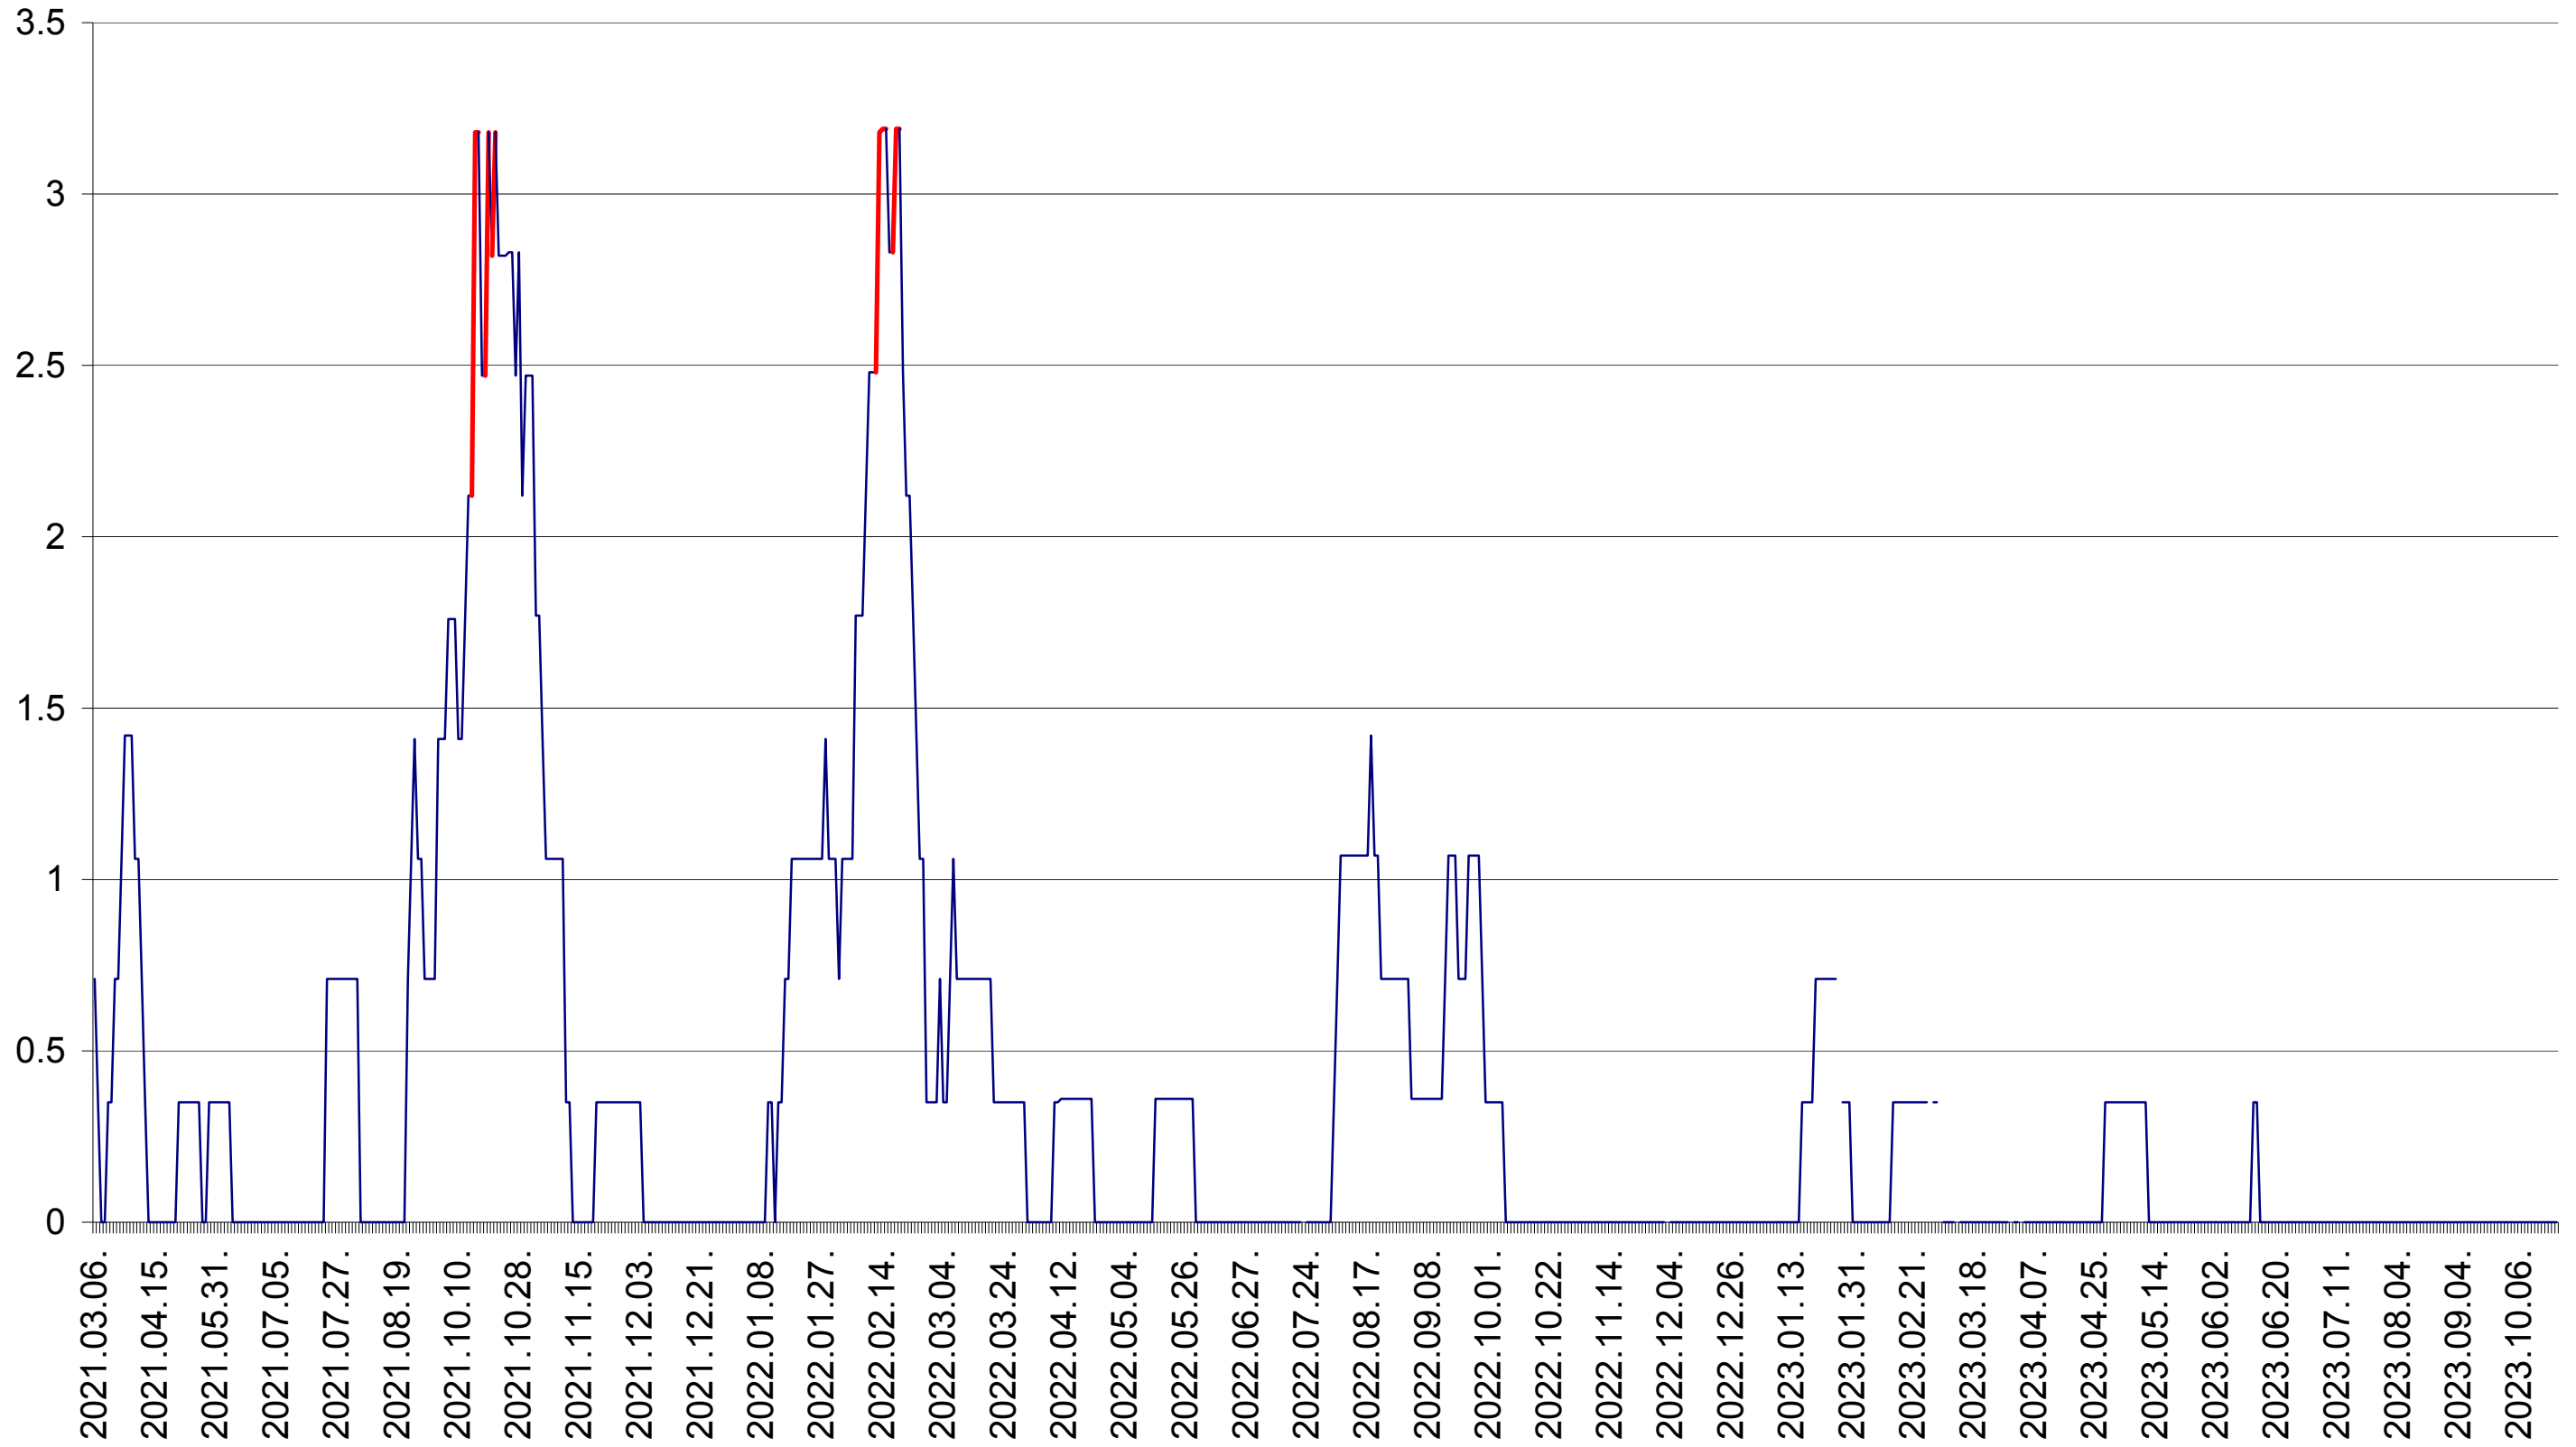

PORUMBENI - Evolutia incidentei cumulate pe 14 zile la ‰ de locuitori
2021.03.07. - 2023.10.23.

PLĂIEȘII DE JOS - Evolutia incidentei cumulate pe 14 zile la ‰ de locuitori
2021.03.07. - 2023.10.23.