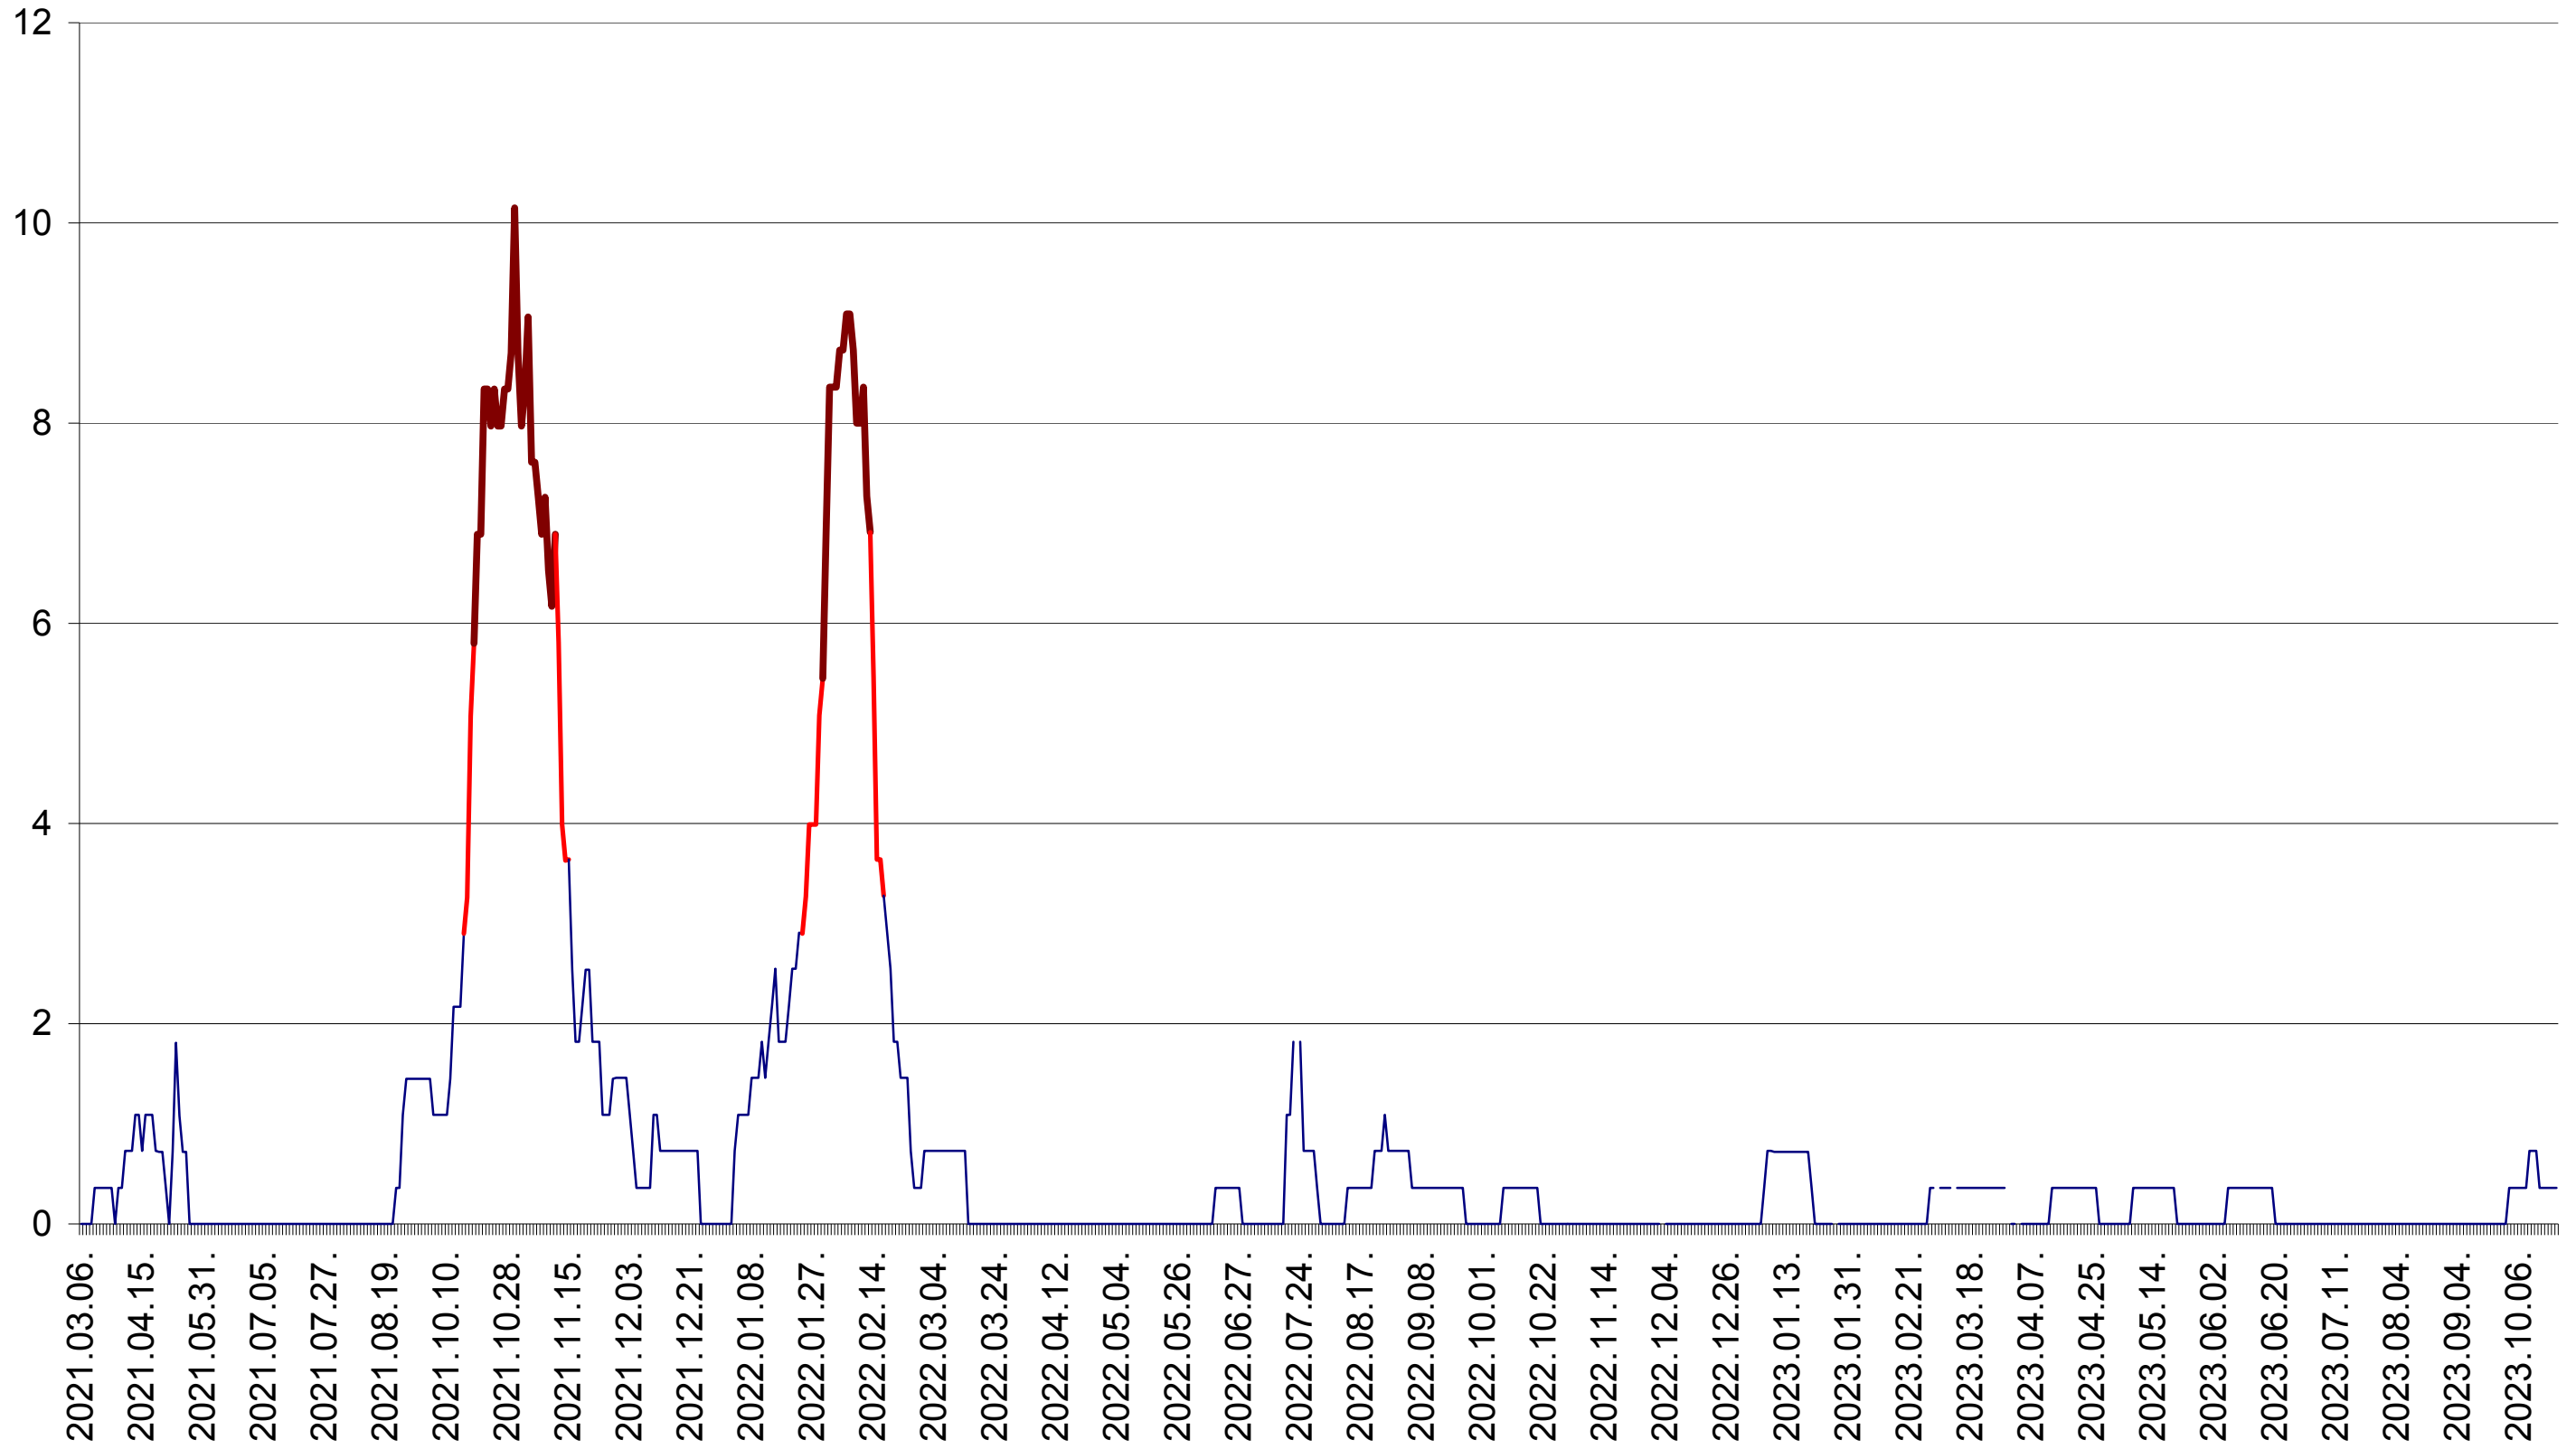

LELICENI - Evolutia incidentei cumulate pe 14 zile la ‰ de locuitori
2021.03.07. - 2023.10.23.

LUETA - Evolutia incidentei cumulate pe 14 zile la ‰ de locuitori
2021.03.07. - 2023.10.23.

LUNCA DE JOS - Evolutia incidentei cumulate pe 14 zile la ‰ de locuitori
2021.03.07. - 2023.10.23.

MĂRTINIȘ - Evolutia incidentei cumulate pe 14 zile la ‰ de locuitori
2021.03.07. - 2023.10.23.

MEREȘTI - Evolutia incidentei cumulate pe 14 zile la ‰ de locuitori
2021.03.07. - 2023.10.23.

MUNICIPIUL MIERCUREA-CIUC - Evolutia incidentei cumulate pe 14 zile la ‰ de locuitori
2021.03.07. - 2023.10.23.

MIHĂILENI - Evolutia incidentei cumulate pe 14 zile la ‰ de locuitori
2021.03.07. - 2023.10.23.

MUGENI - Evolutia incidentei cumulate pe 14 zile la ‰ de locuitori
2021.03.07. - 2023.10.23.

OCLAND - Evolutia incidentei cumulate pe 14 zile la ‰ de locuitori
2021.03.07. - 2023.10.23.