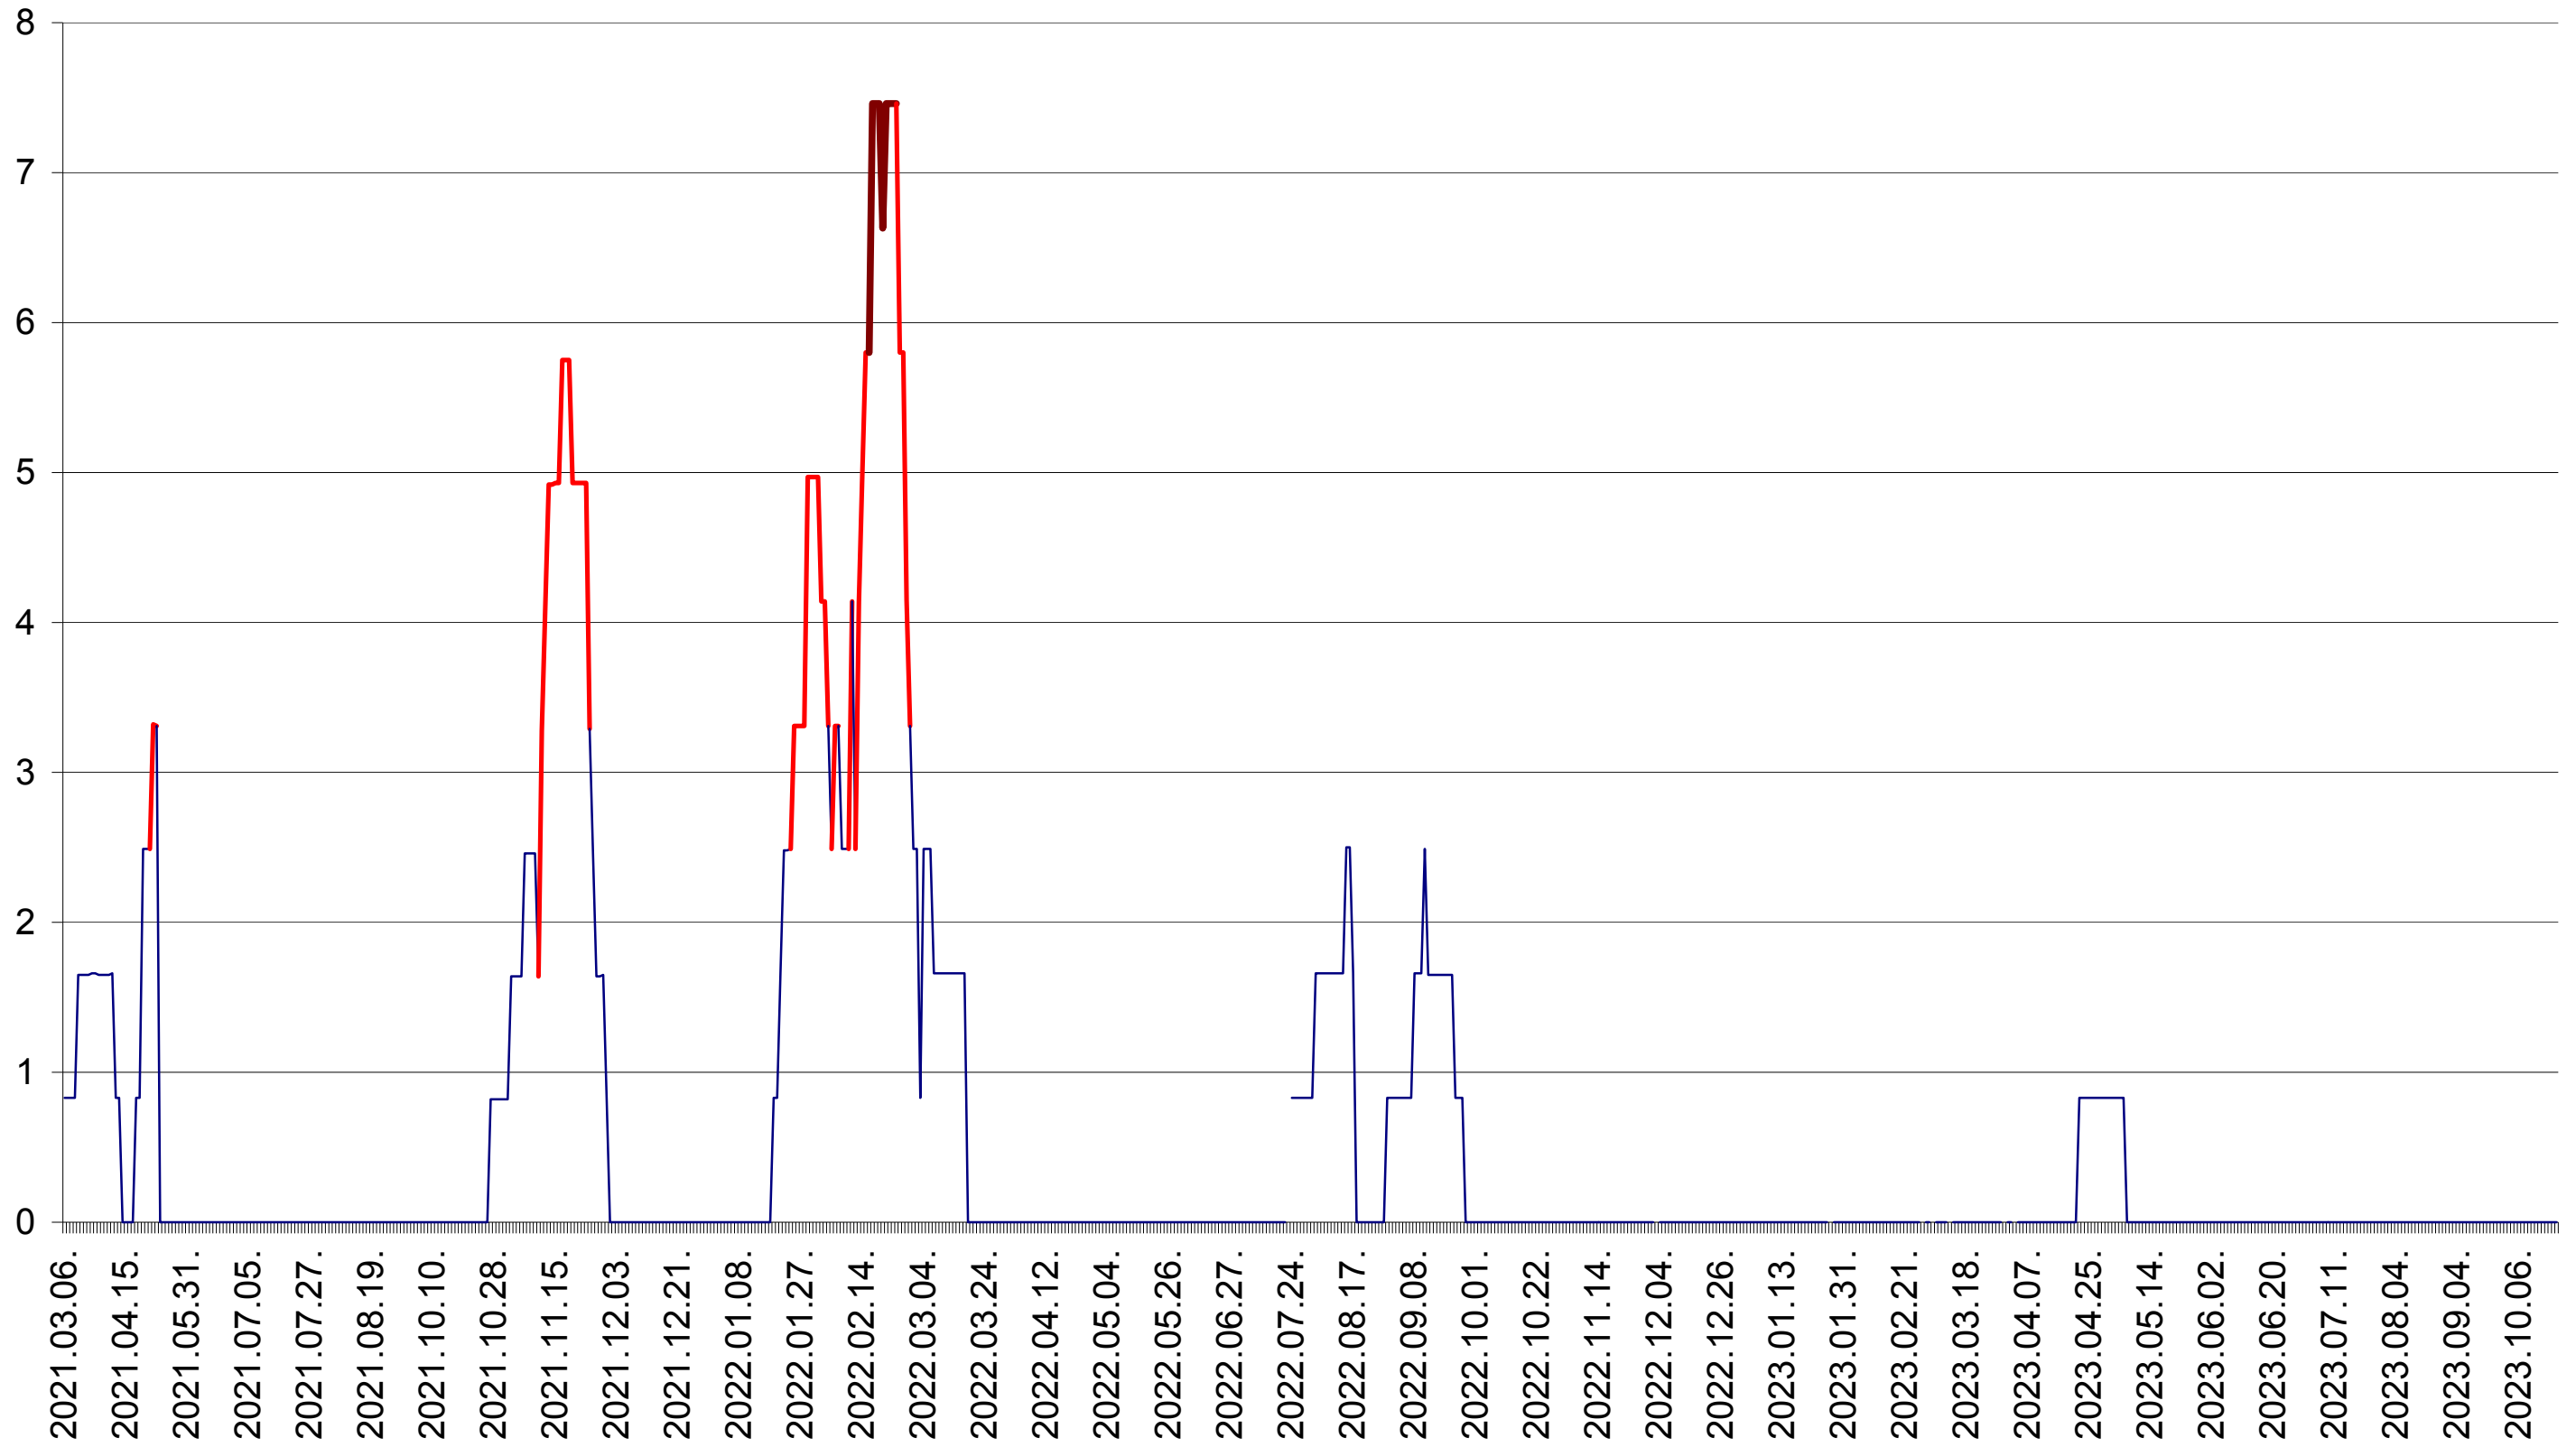

SÂNCRĂIENI - Evolutia incidentei cumulate pe 14 zile la ‰ de locuitori
2021.03.07. - 2023.10.23.

SĂCEL - Evolutia incidentei cumulate pe 14 zile la ‰ de locuitori
2021.03.07. - 2023.10.23.