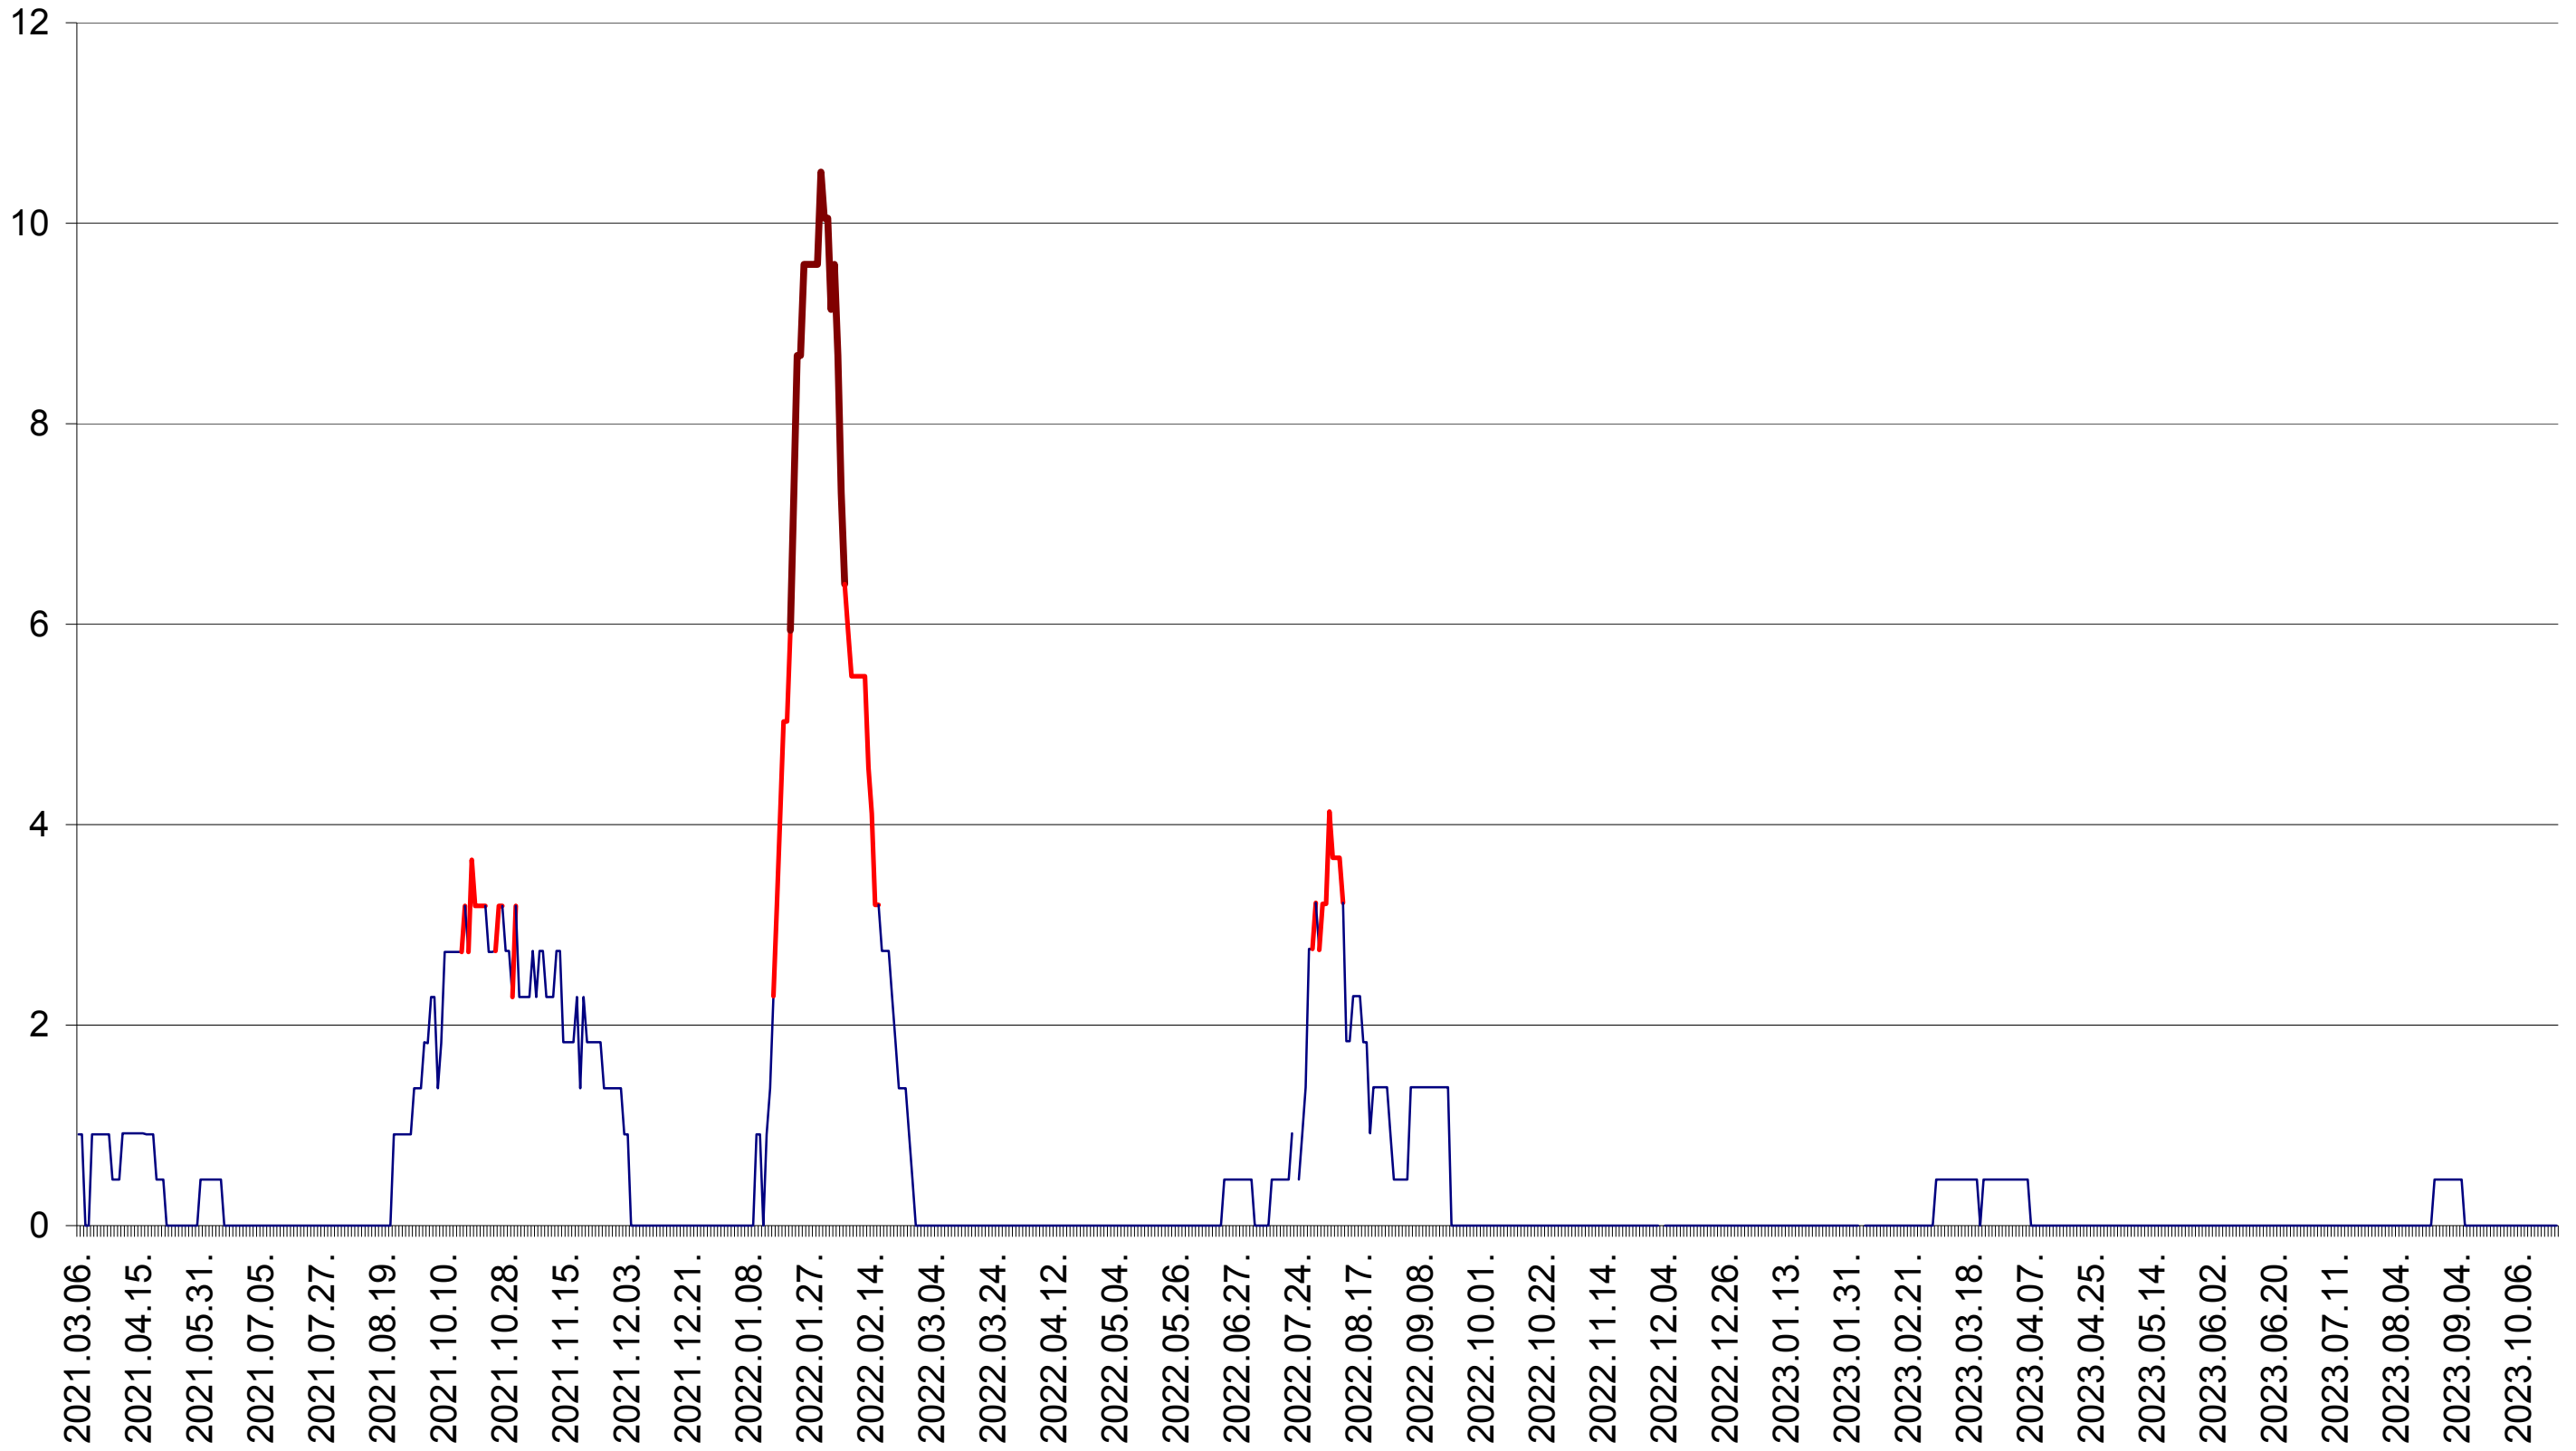

ORAȘ BĂLAN - Evolutia incidentei cumulate pe 14 zile la ‰ de locuitori
2021.03.07. - 2023.10.23.

BILBOR - Evolutia incidentei cumulate pe 14 zile la ‰ de locuitori
2021.03.07. - 2023.10.23.

ORAȘ BORSEC - Evolutia incidentei cumulate pe 14 zile la ‰ de locuitori
2021.03.07. - 2023.10.23.

CICEU - Evolutia incidentei cumulate pe 14 zile la ‰ de locuitori
2021.03.07. - 2023.10.23.

CIUCSÂNGEORGIU - Evolutia incidentei cumulate pe 14 zile la ‰ de locuitori
2021.03.07. - 2023.10.23.

CIUMANI - Evolutia incidentei cumulate pe 14 zile la ‰ de locuitori
2021.03.07. - 2023.10.23.

CORBU - Evolutia incidentei cumulate pe 14 zile la ‰ de locuitori
2021.03.07. - 2023.10.23.

CORUND - Evolutia incidentei cumulate pe 14 zile la ‰ de locuitori
2021.03.07. - 2023.10.23.

COZMENI - Evolutia incidentei cumulate pe 14 zile la ‰ de locuitori
2021.03.07. - 2023.10.23.

ORAȘ CRISTURU SECUIESC - Evolutia incidentei cumulate pe 14 zile la ‰ de locuitori
2021.03.07. - 2023.10.23.

DĂNEȘTI - Evolutia incidentei cumulate pe 14 zile la ‰ de locuitori
2021.03.07. - 2023.10.23.