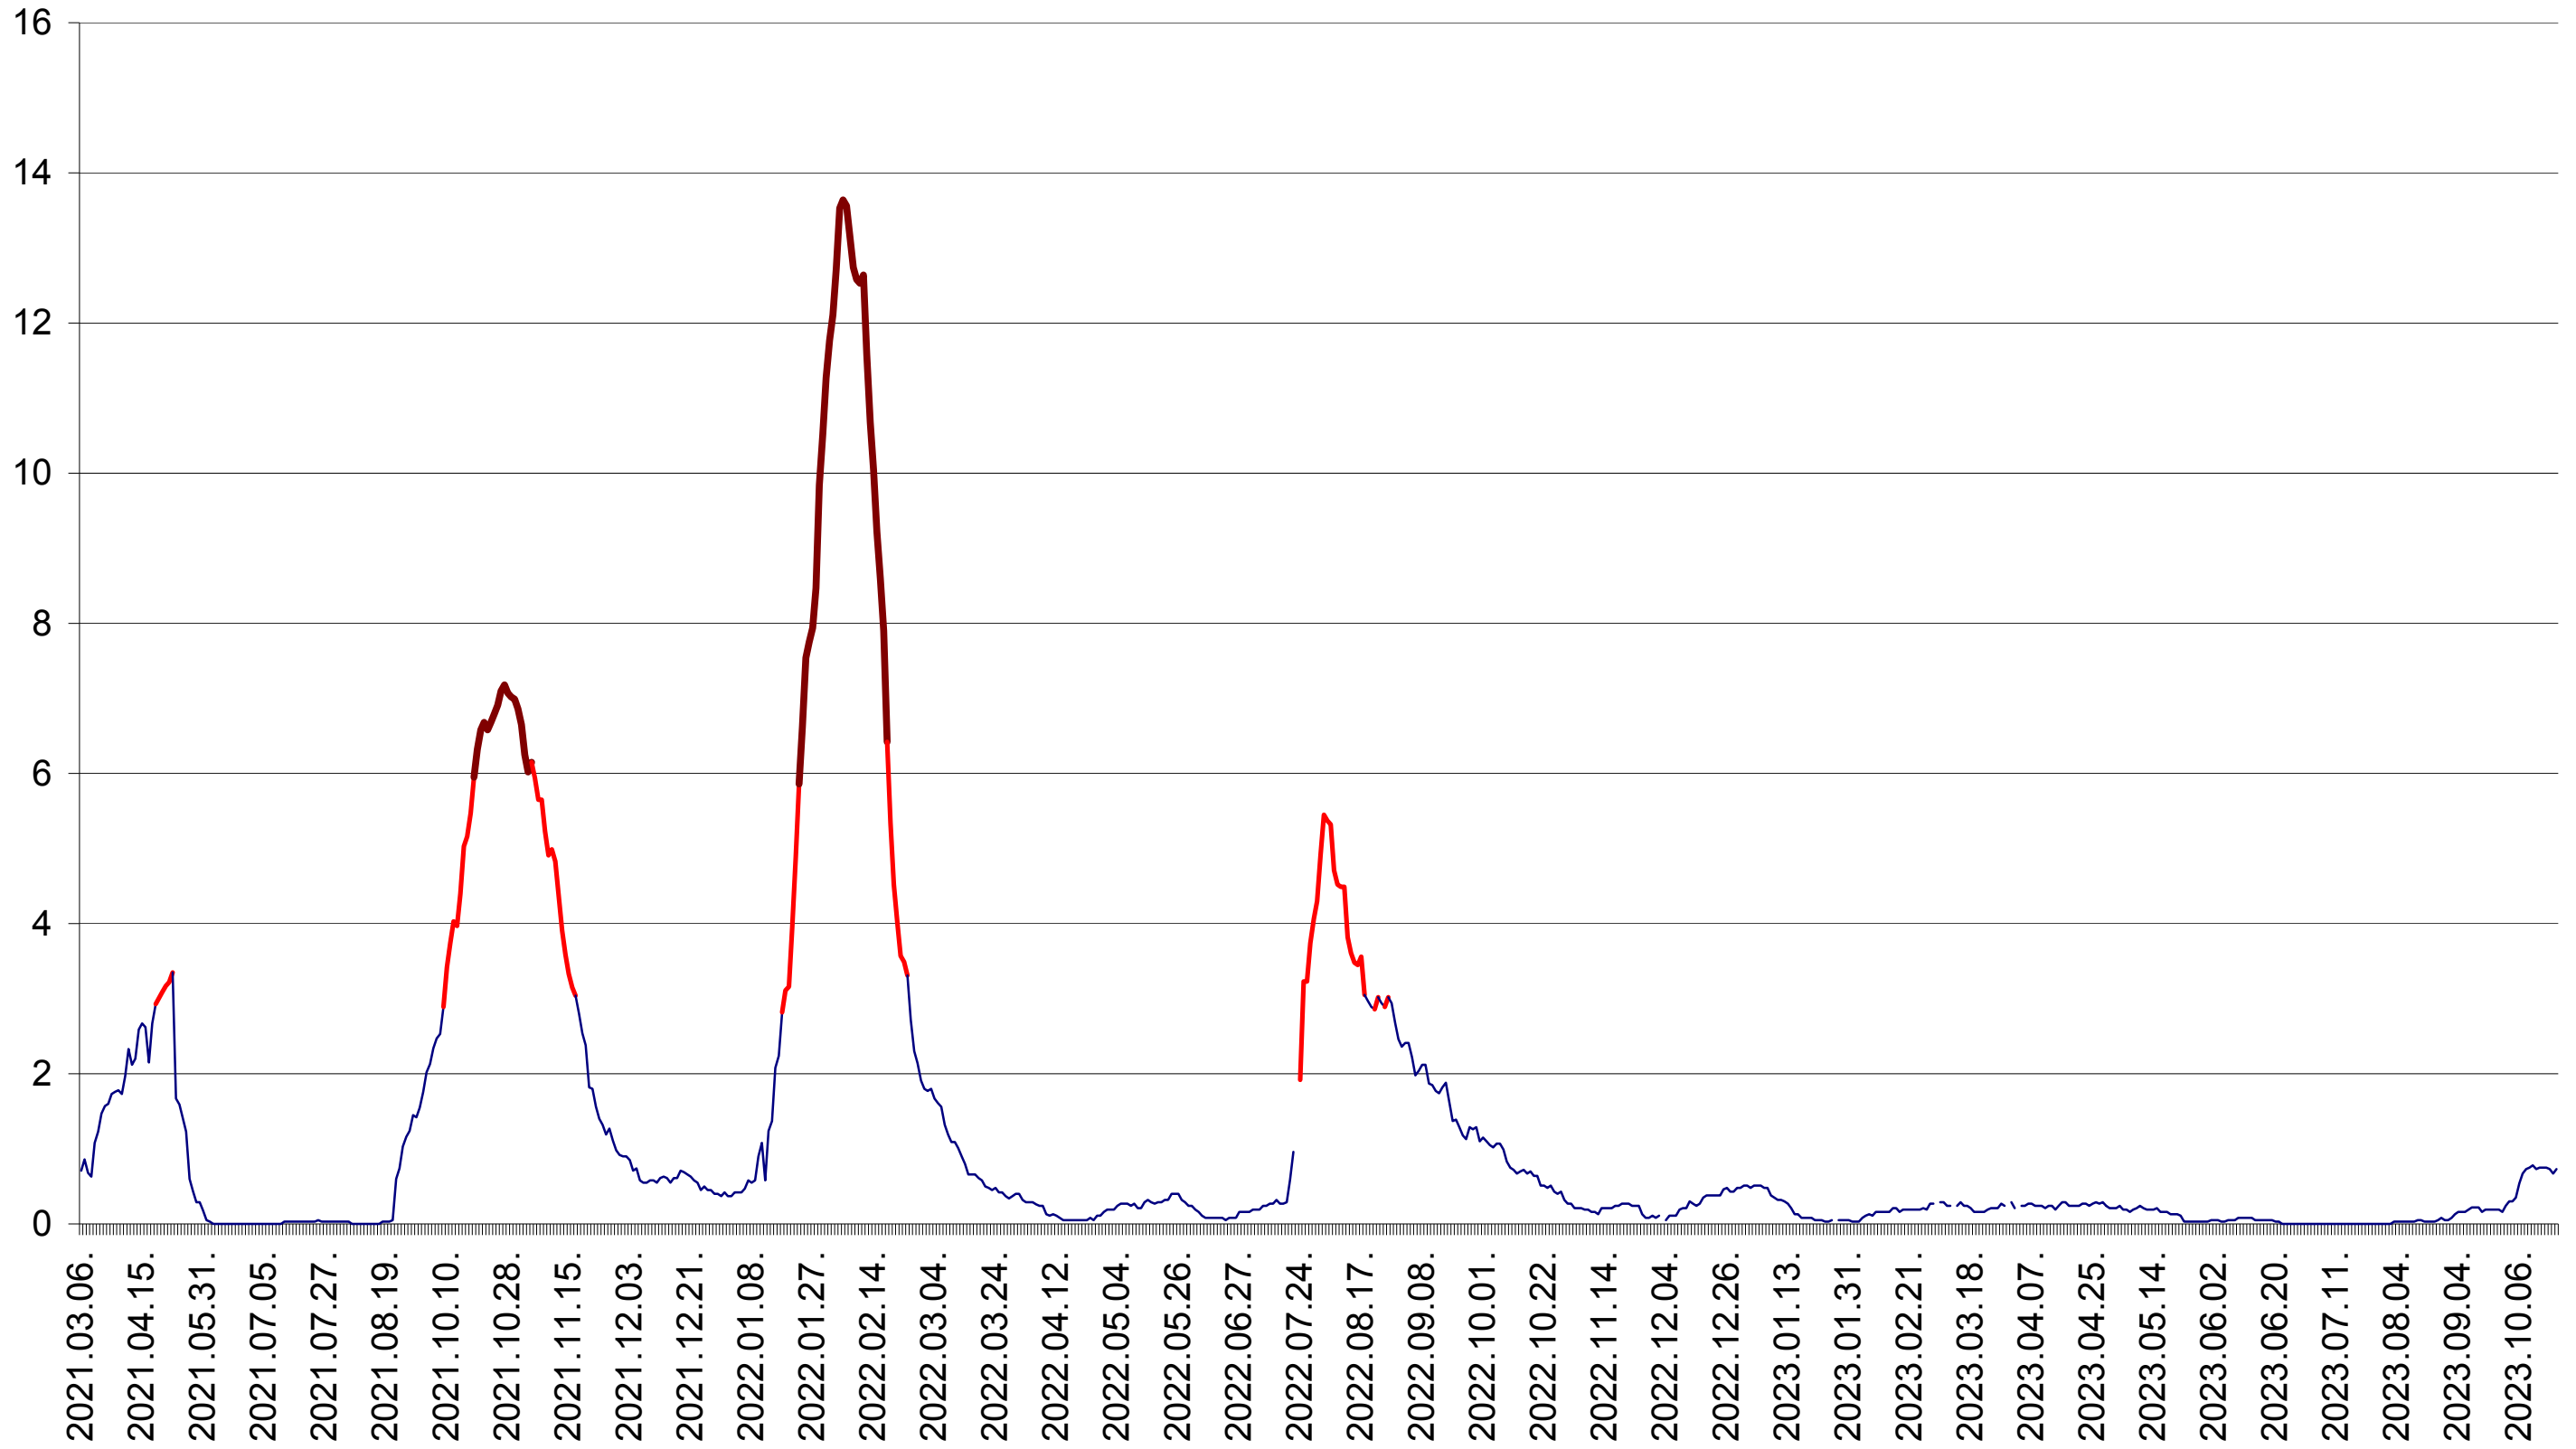

PĂULENI-CIUC - Evolutia incidentei cumulate pe 14 zile la ‰ de locuitori
2021.03.07. - 2023.10.23.

MUNICIPIUL ODORHEIU SECUIESC - Evolutia incidentei cumulate pe 14 zile la ‰ de locuitori
2021.03.07. - 2023.10.23.