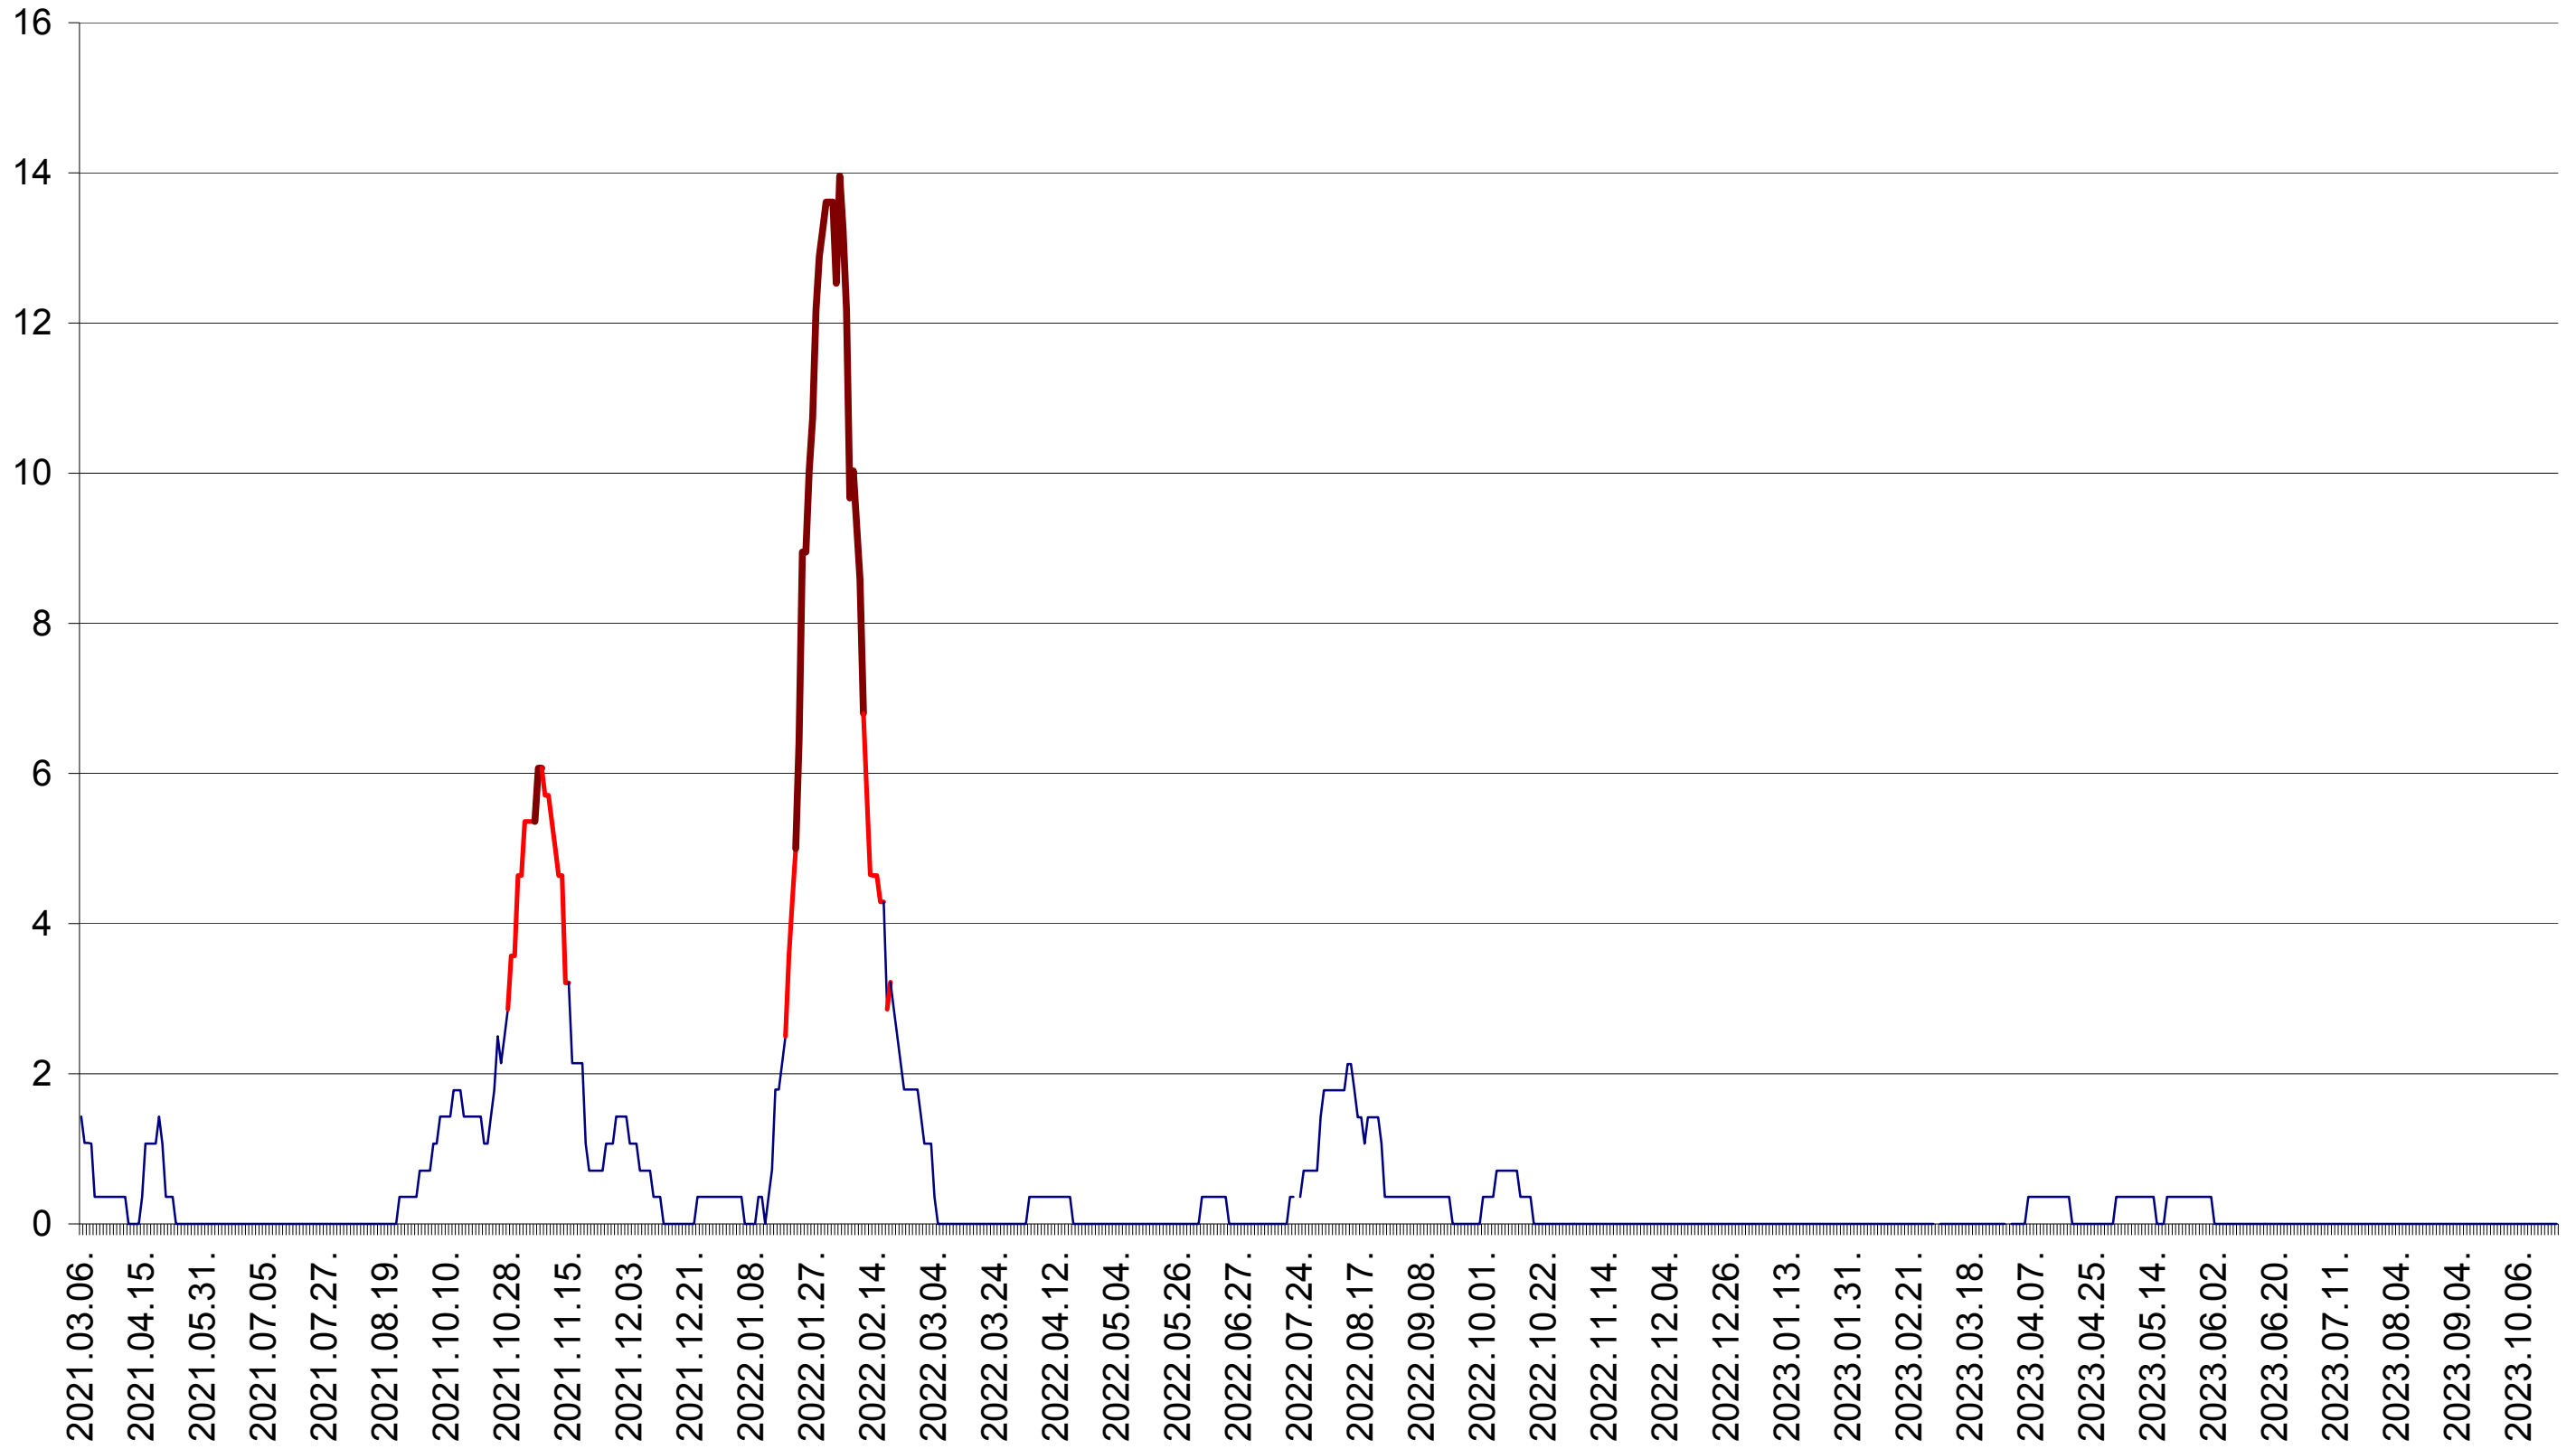

ȘIMONEȘTI - Evolutia incidentei cumulate pe 14 zile la ‰ de locuitori
2021.03.07. - 2023.10.23.

SICULENI - Evolutia incidentei cumulate pe 14 zile la ‰ de locuitori
2021.03.07. - 2023.10.23.