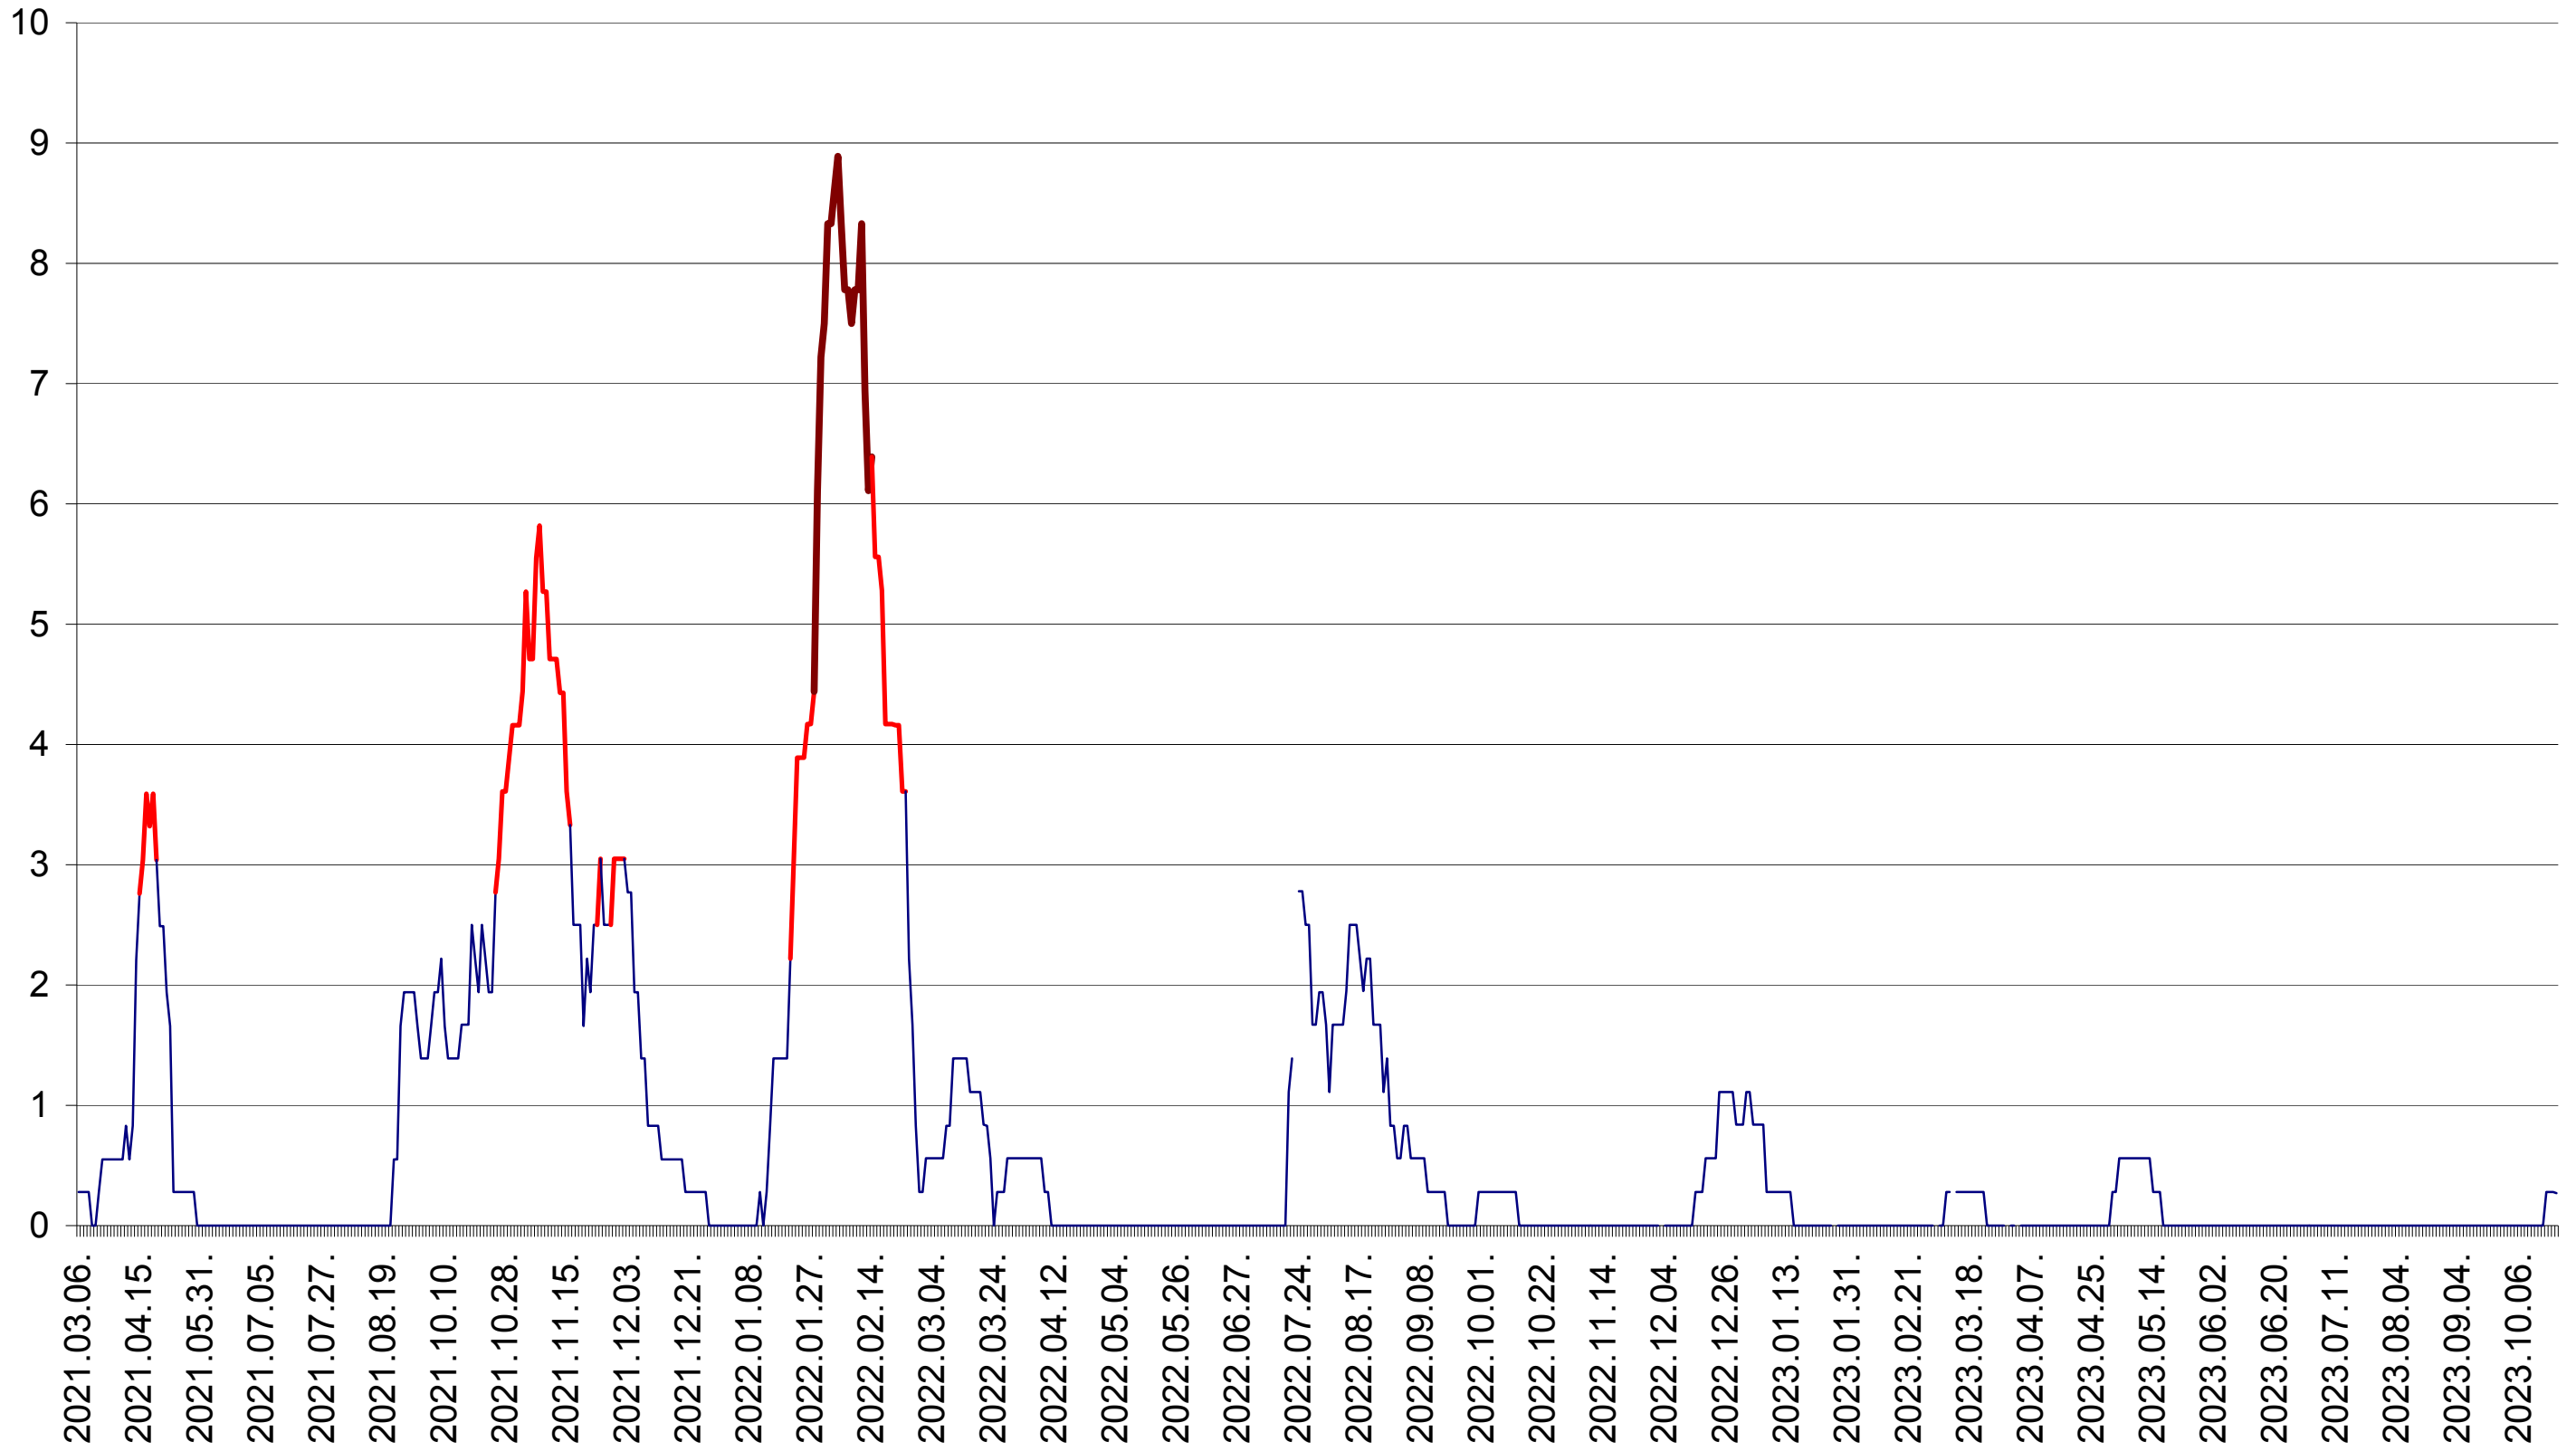

MĂRTINIȘ - Evolutia incidentei cumulate pe 14 zile la ‰ de locuitori
2021.03.07. - 2023.10.23.

MEREȘTI - Evolutia incidentei cumulate pe 14 zile la ‰ de locuitori
2021.03.07. - 2023.10.23.

MUNICIPIUL MIERCUREA-CIUC - Evolutia incidentei cumulate pe 14 zile la ‰ de locuitori
2021.03.07. - 2023.10.23.

MIHĂILENI - Evolutia incidentei cumulate pe 14 zile la ‰ de locuitori
2021.03.07. - 2023.10.23.

MUGENI - Evolutia incidentei cumulate pe 14 zile la ‰ de locuitori
2021.03.07. - 2023.10.23.

OCLAND - Evolutia incidentei cumulate pe 14 zile la ‰ de locuitori
2021.03.07. - 2023.10.23.