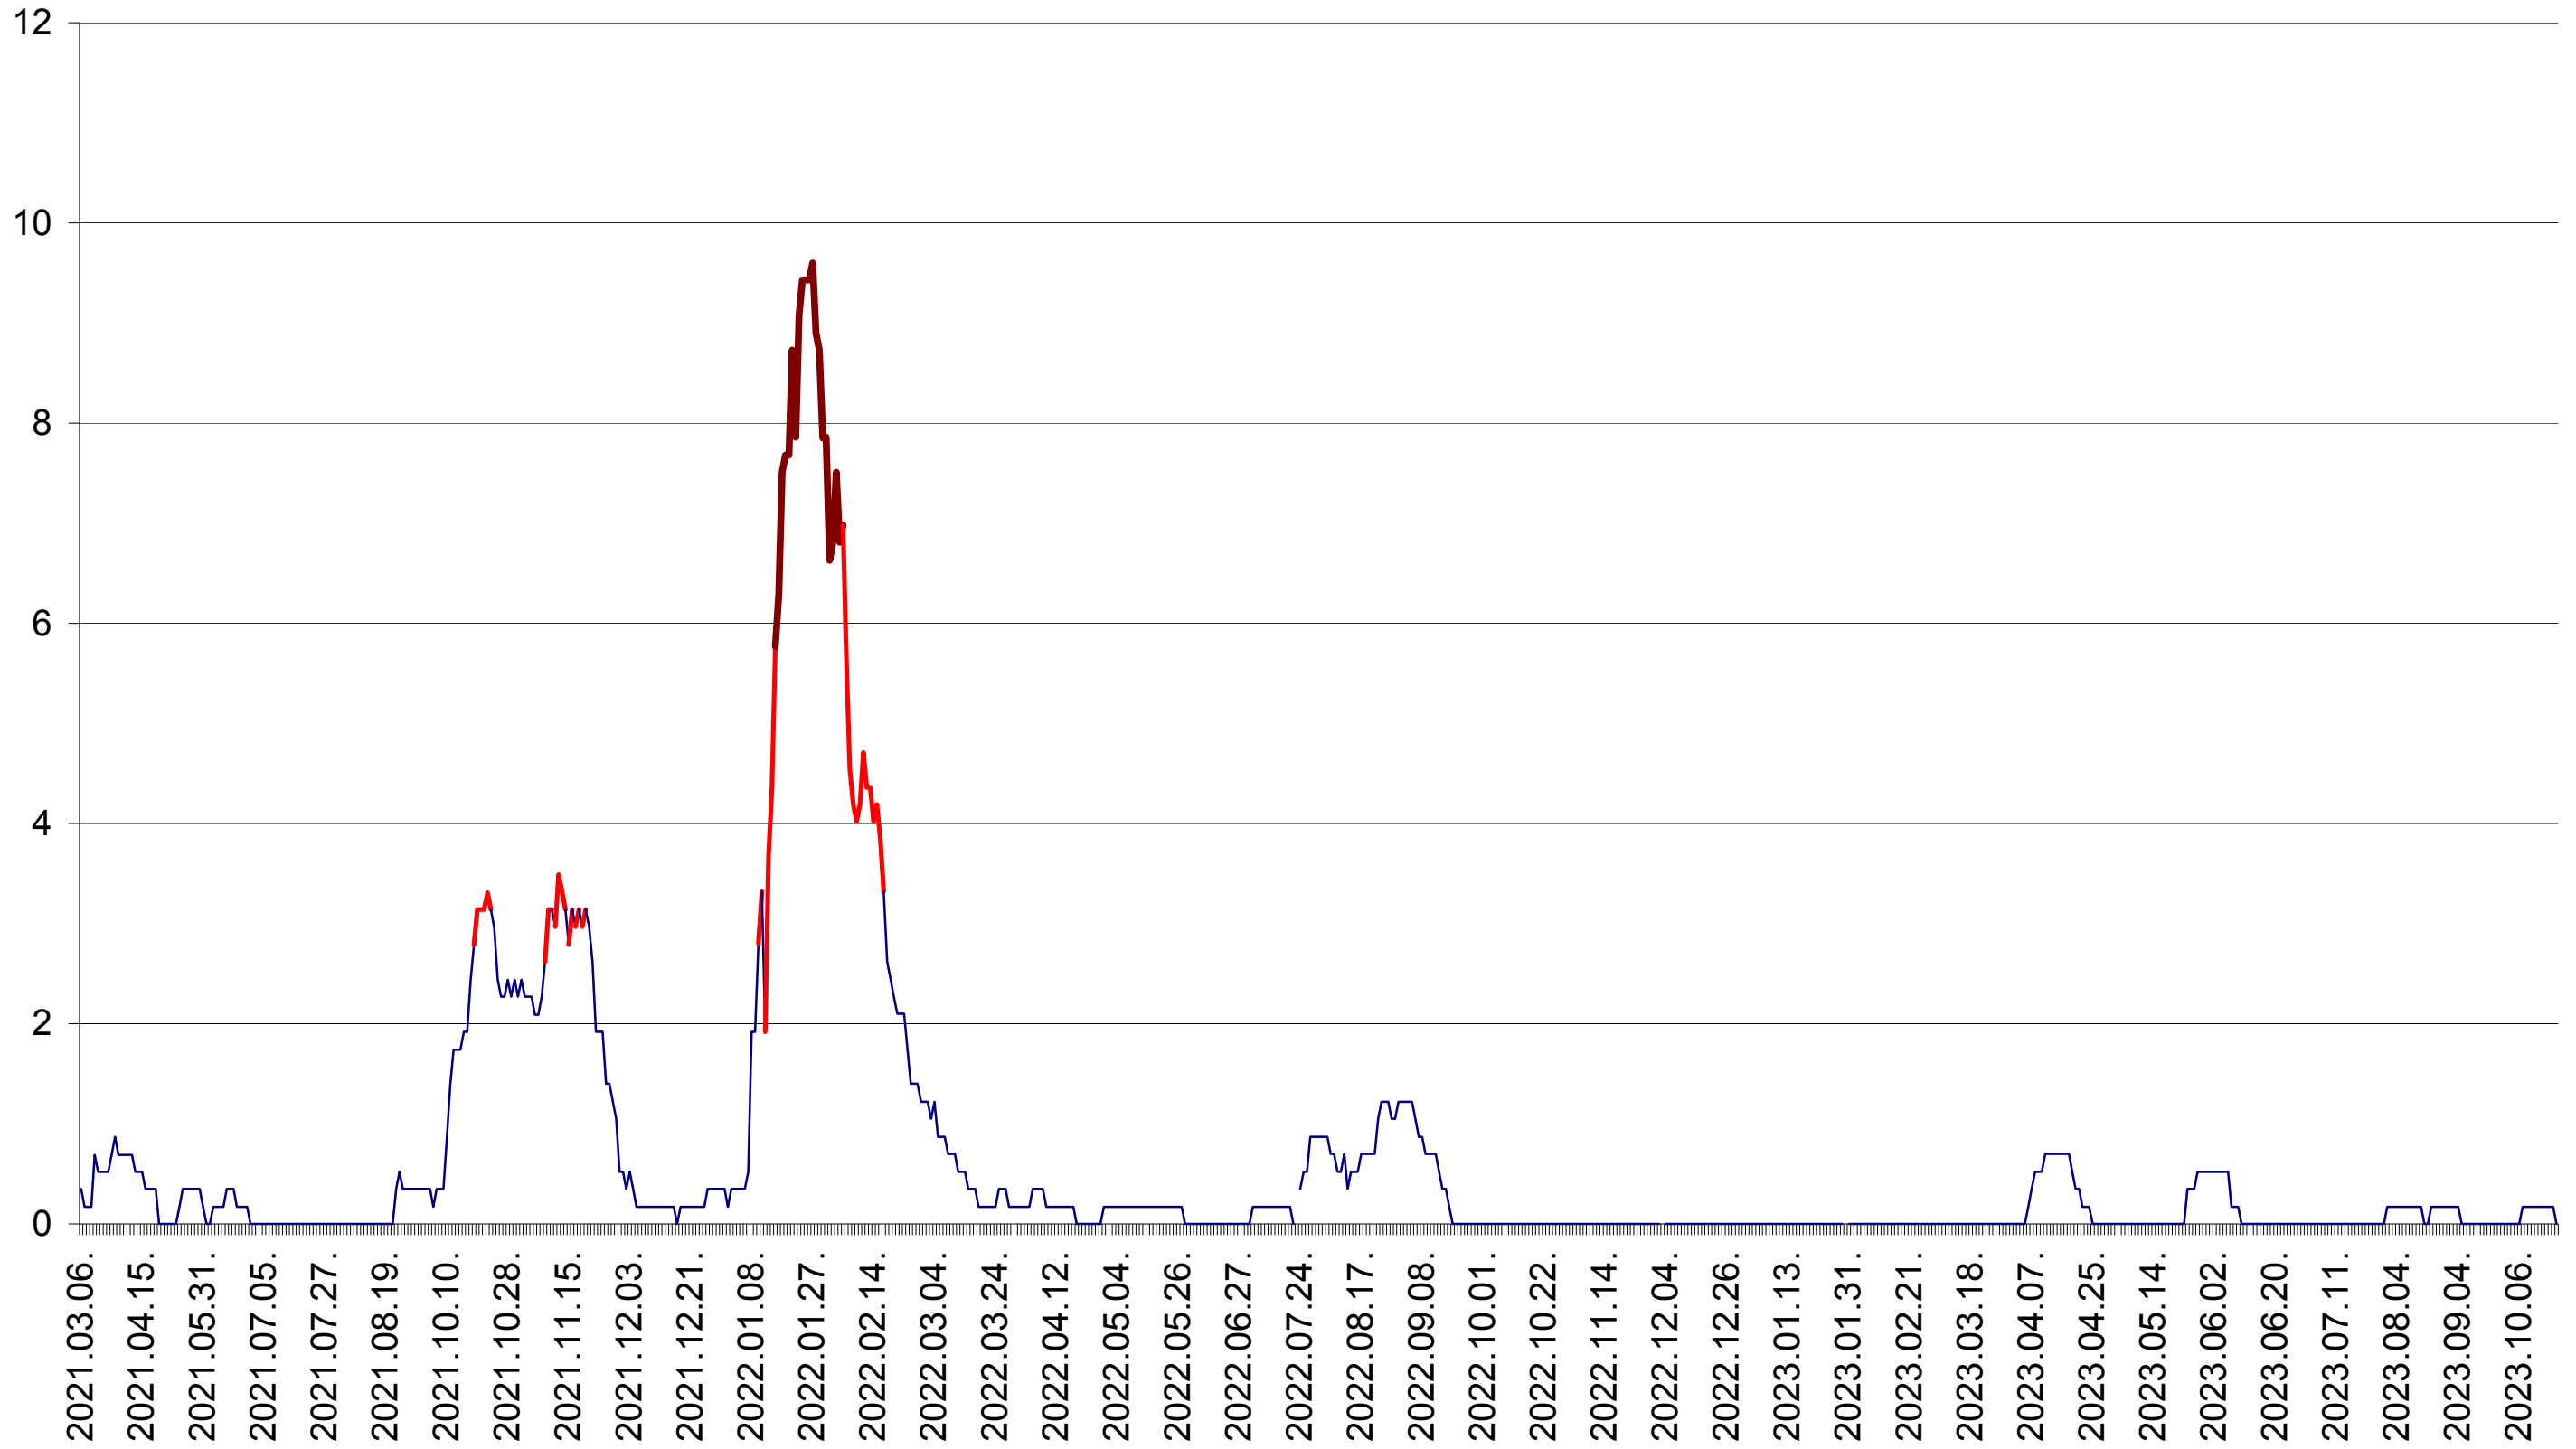

DÂRJIU - Evolutia incidentei cumulate pe 14 zile la ‰ de locuitori
2021.03.07. - 2023.10.23.

DEALU - Evolutia incidentei cumulate pe 14 zile la ‰ de locuitori
2021.03.07. - 2023.10.23.

DITRĂU - Evolutia incidentei cumulate pe 14 zile la ‰ de locuitori
2021.03.07. - 2023.10.23.

FELICENI - Evolutia incidentei cumulate pe 14 zile la ‰ de locuitori
2021.03.07. - 2023.10.23.

FRUMOASA - Evolutia incidentei cumulate pe 14 zile la ‰ de locuitori
2021.03.07. - 2023.10.23.

GĂLĂUȚAȘ - Evolutia incidentei cumulate pe 14 zile la ‰ de locuitori
2021.03.07. - 2023.10.23.

MUNICIPIUL GHEORGHENI - Evolutia incidentei cumulate pe 14 zile la ‰ de locuitori
2021.03.07. - 2023.10.23.

JOSENI - Evolutia incidentei cumulate pe 14 zile la ‰ de locuitori
2021.03.07. - 2023.10.23.

LĂZAREA - Evolutia incidentei cumulate pe 14 zile la ‰ de locuitori
2021.03.07. - 2023.10.23.

LELICENI - Evolutia incidentei cumulate pe 14 zile la ‰ de locuitori
2021.03.07. - 2023.10.23.

LUETA - Evolutia incidentei cumulate pe 14 zile la ‰ de locuitori
2021.03.07. - 2023.10.23.

LUNCA DE JOS - Evolutia incidentei cumulate pe 14 zile la ‰ de locuitori
2021.03.07. - 2023.10.23.