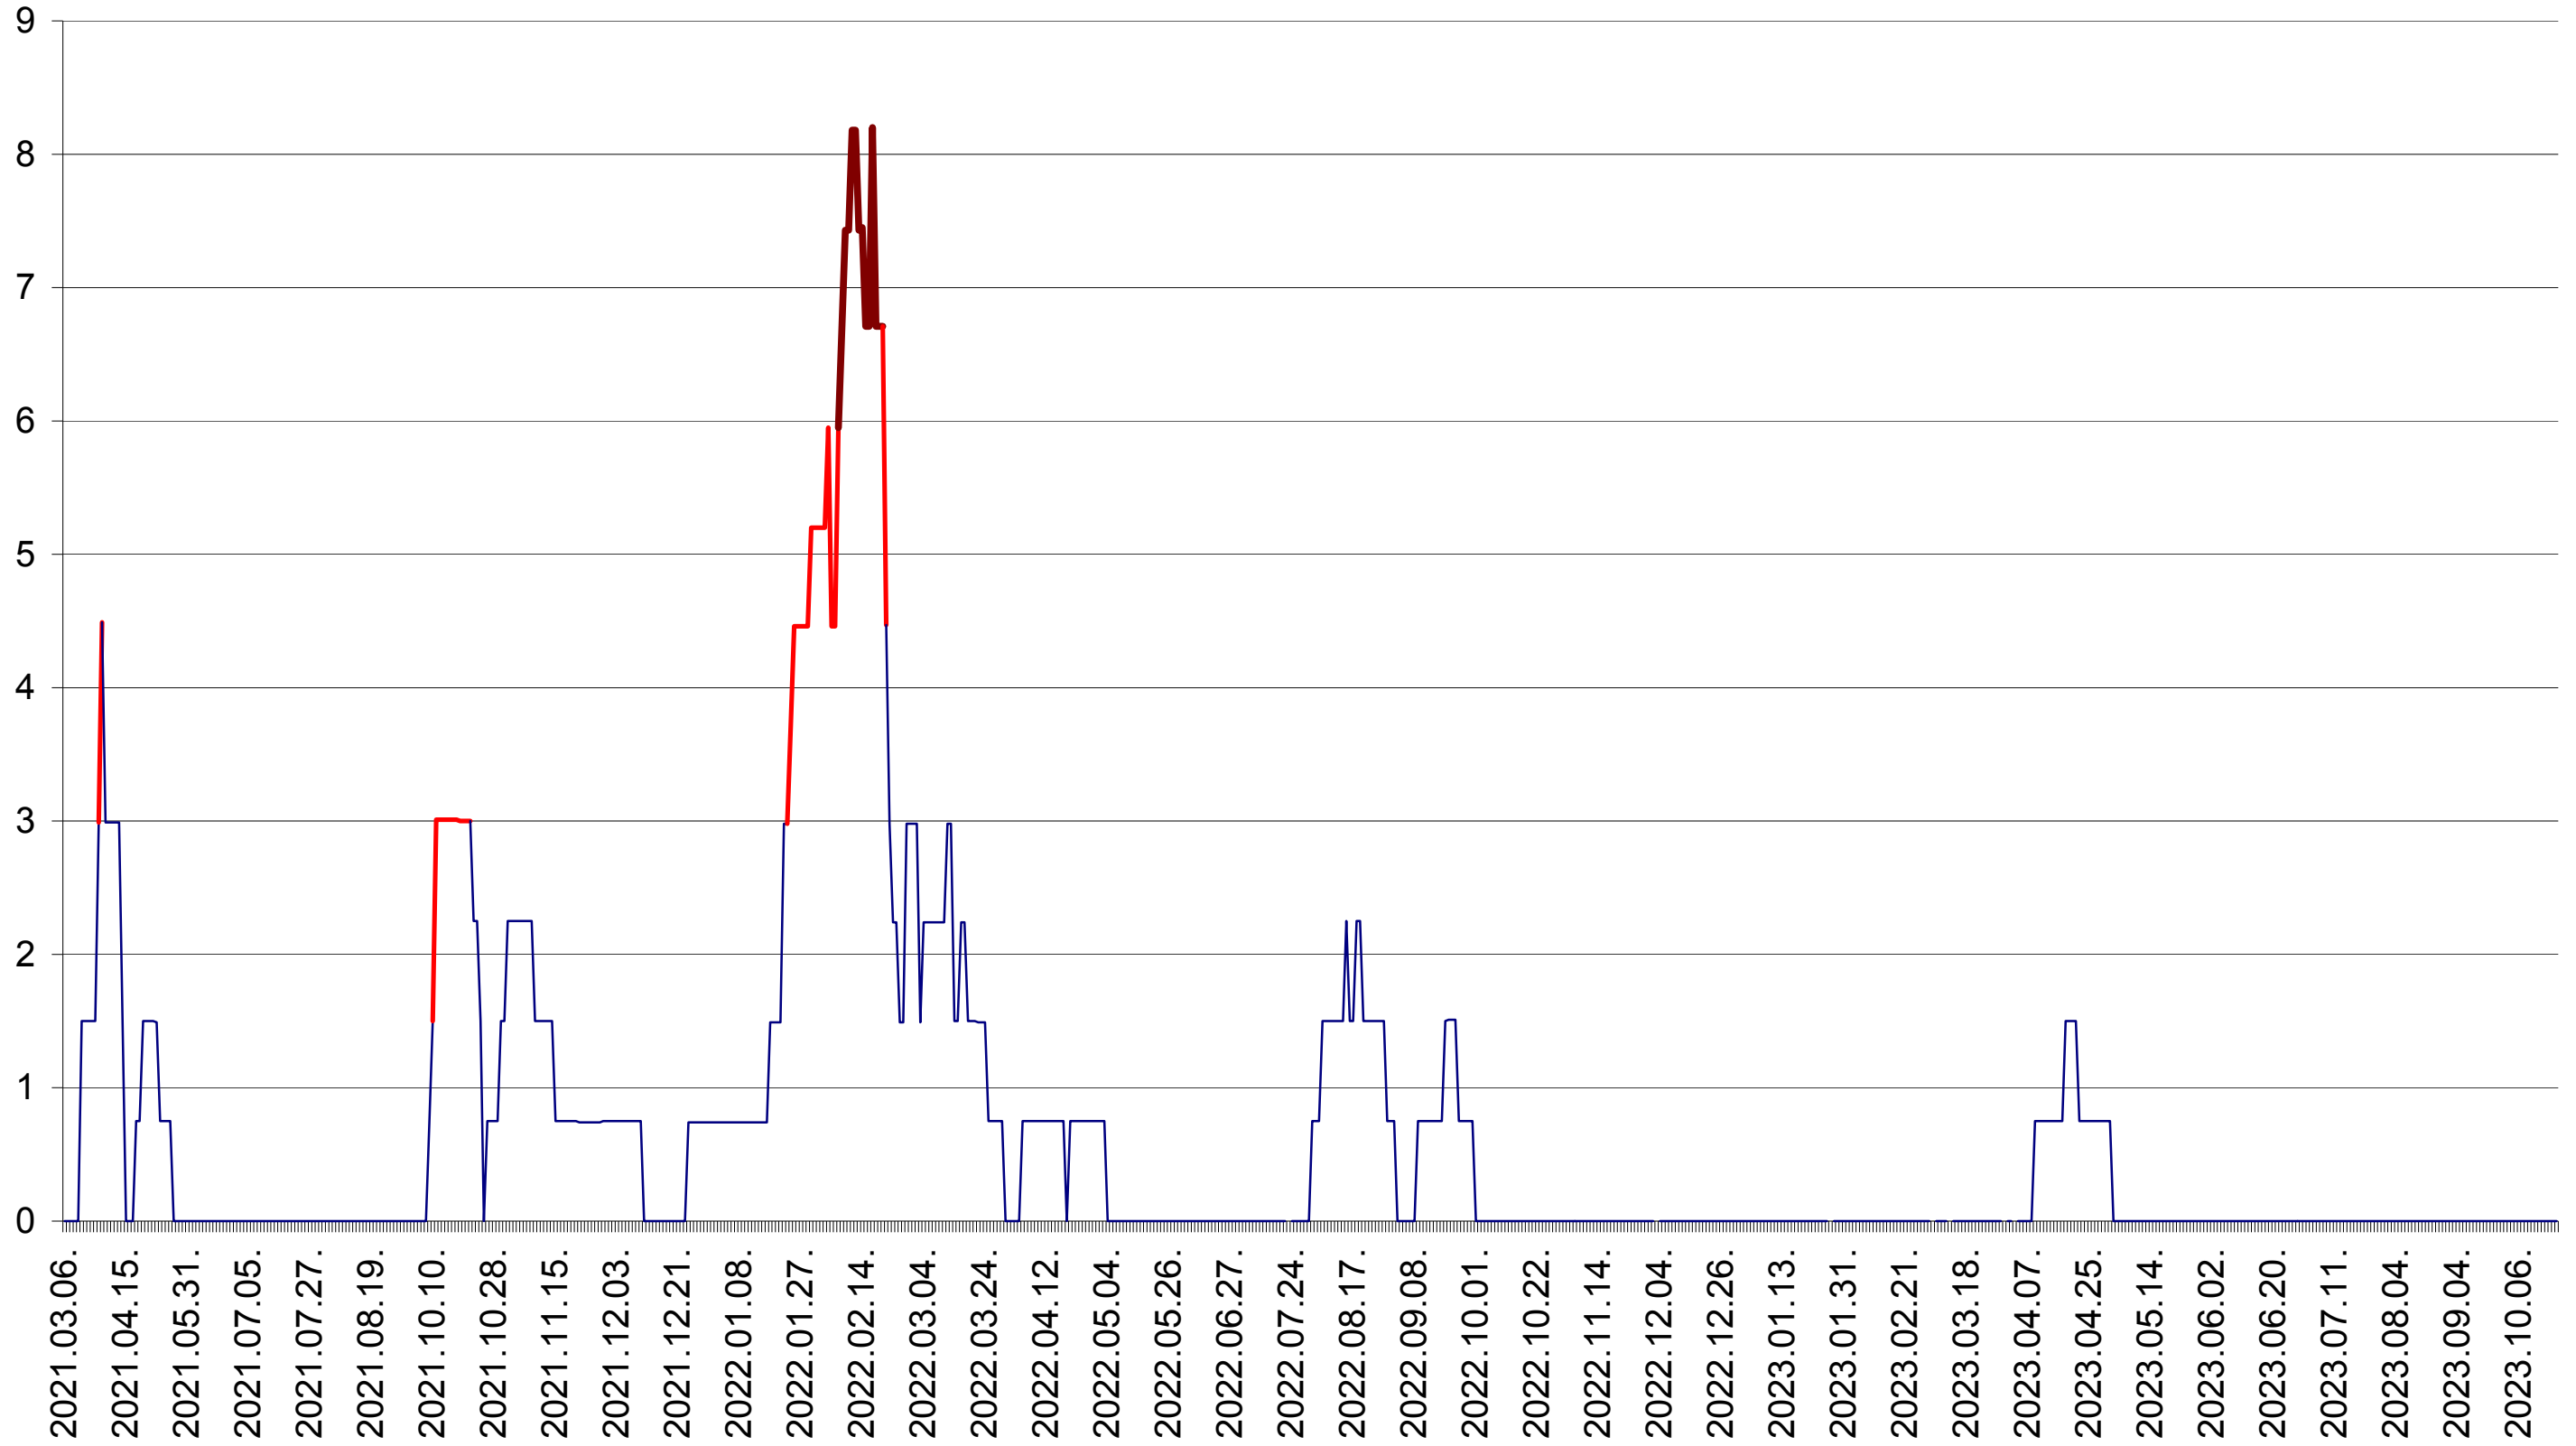

LELICENI - Evolutia incidentei cumulate pe 14 zile la ‰ de locuitori
2021.03.07. - 2023.10.23.

LUETA - Evolutia incidentei cumulate pe 14 zile la ‰ de locuitori
2021.03.07. - 2023.10.23.

LUNCA DE JOS - Evolutia incidentei cumulate pe 14 zile la ‰ de locuitori
2021.03.07. - 2023.10.23.

LUNCA DE SUS - Evolutia incidentei cumulate pe 14 zile la ‰ de locuitori
2021.03.07. - 2023.10.23.

LUPENI - Evolutia incidentei cumulate pe 14 zile la ‰ de locuitori
2021.03.07. - 2023.10.23.

MĂDĂRAȘ - Evolutia incidentei cumulate pe 14 zile la ‰ de locuitori
2021.03.07. - 2023.10.23.

MĂRTINIȘ - Evolutia incidentei cumulate pe 14 zile la ‰ de locuitori
2021.03.07. - 2023.10.23.

MEREȘTI - Evolutia incidentei cumulate pe 14 zile la ‰ de locuitori
2021.03.07. - 2023.10.23.

MUNICIPIUL MIERCUREA-CIUC - Evolutia incidentei cumulate pe 14 zile la ‰ de locuitori
2021.03.07. - 2023.10.23.