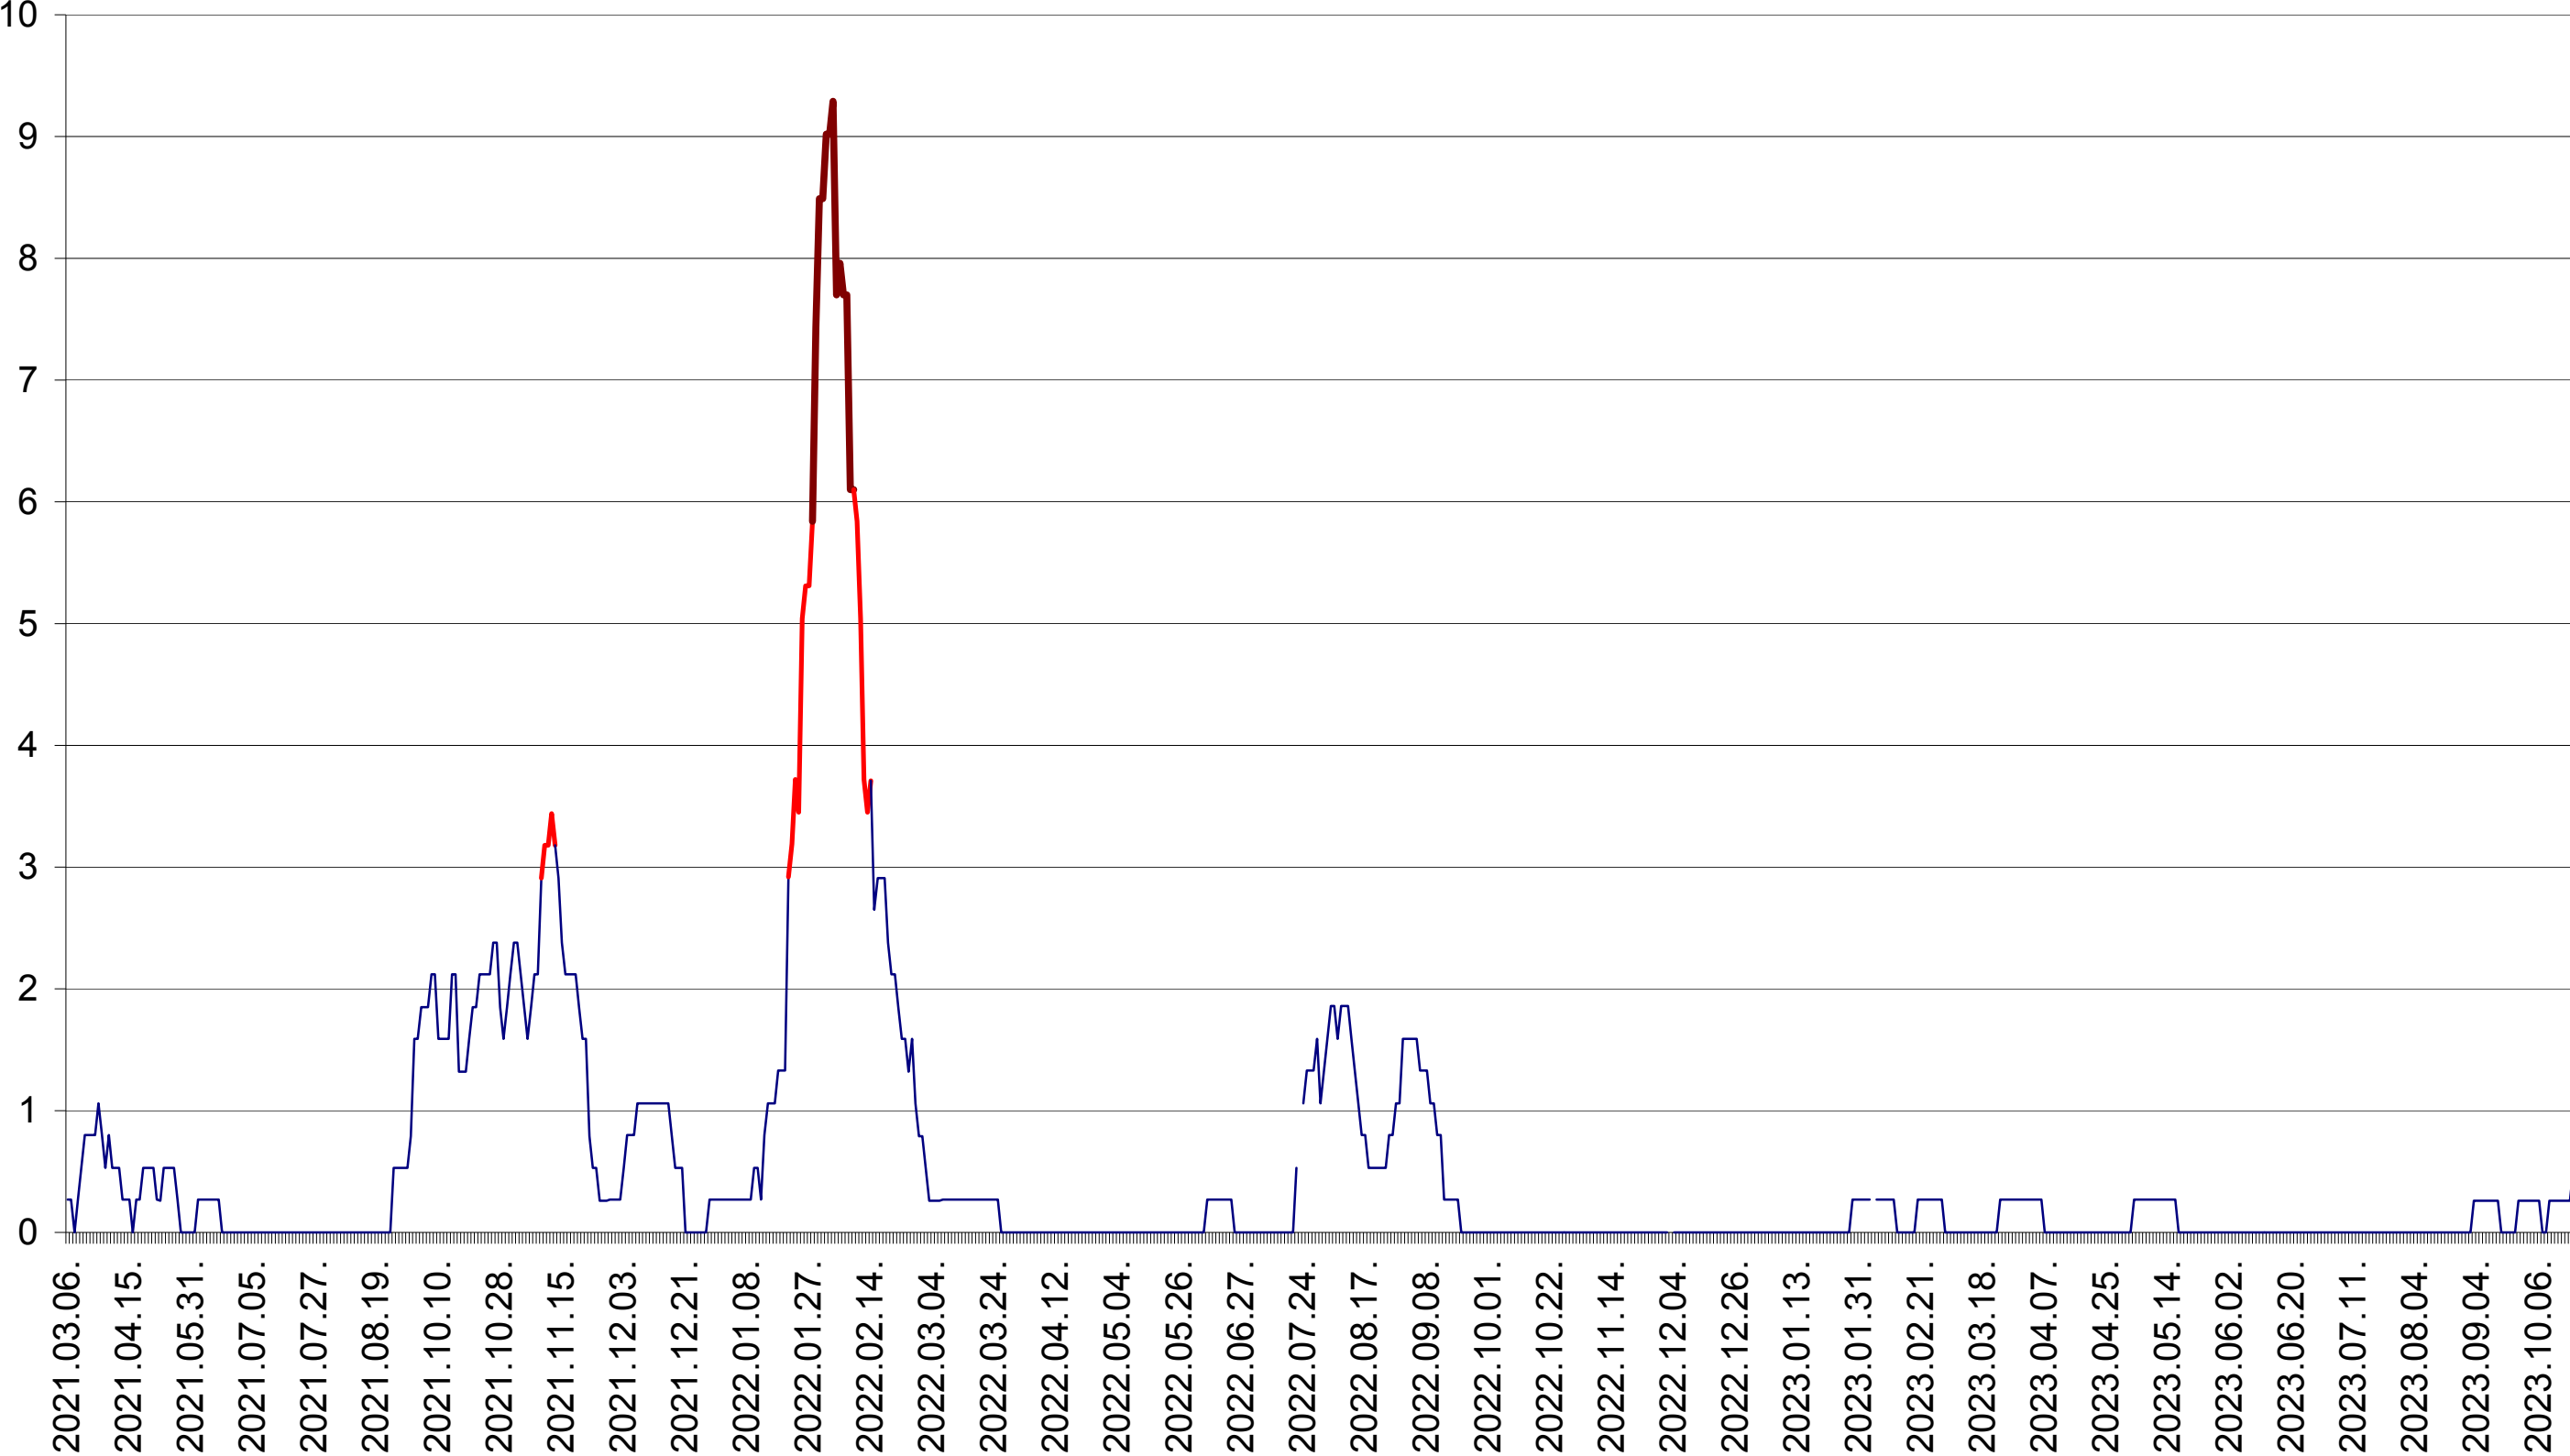

ORAȘ CRISTURU SECUIESC - Evolutia incidentei cumulate pe 14 zile la ‰ de locuitori
2021.03.07. - 2023.10.23.

DĂNEȘTI - Evolutia incidentei cumulate pe 14 zile la ‰ de locuitori
2021.03.07. - 2023.10.23.

DÂRJIU - Evolutia incidentei cumulate pe 14 zile la ‰ de locuitori
2021.03.07. - 2023.10.23.

DEALU - Evolutia incidentei cumulate pe 14 zile la ‰ de locuitori
2021.03.07. - 2023.10.23.

DITRĂU - Evolutia incidentei cumulate pe 14 zile la ‰ de locuitori
2021.03.07. - 2023.10.23.

FELICENI - Evolutia incidentei cumulate pe 14 zile la ‰ de locuitori
2021.03.07. - 2023.10.23.

FRUMOASA - Evolutia incidentei cumulate pe 14 zile la ‰ de locuitori
2021.03.07. - 2023.10.23.

GĂLĂUȚAȘ - Evolutia incidentei cumulate pe 14 zile la ‰ de locuitori
2021.03.07. - 2023.10.23.