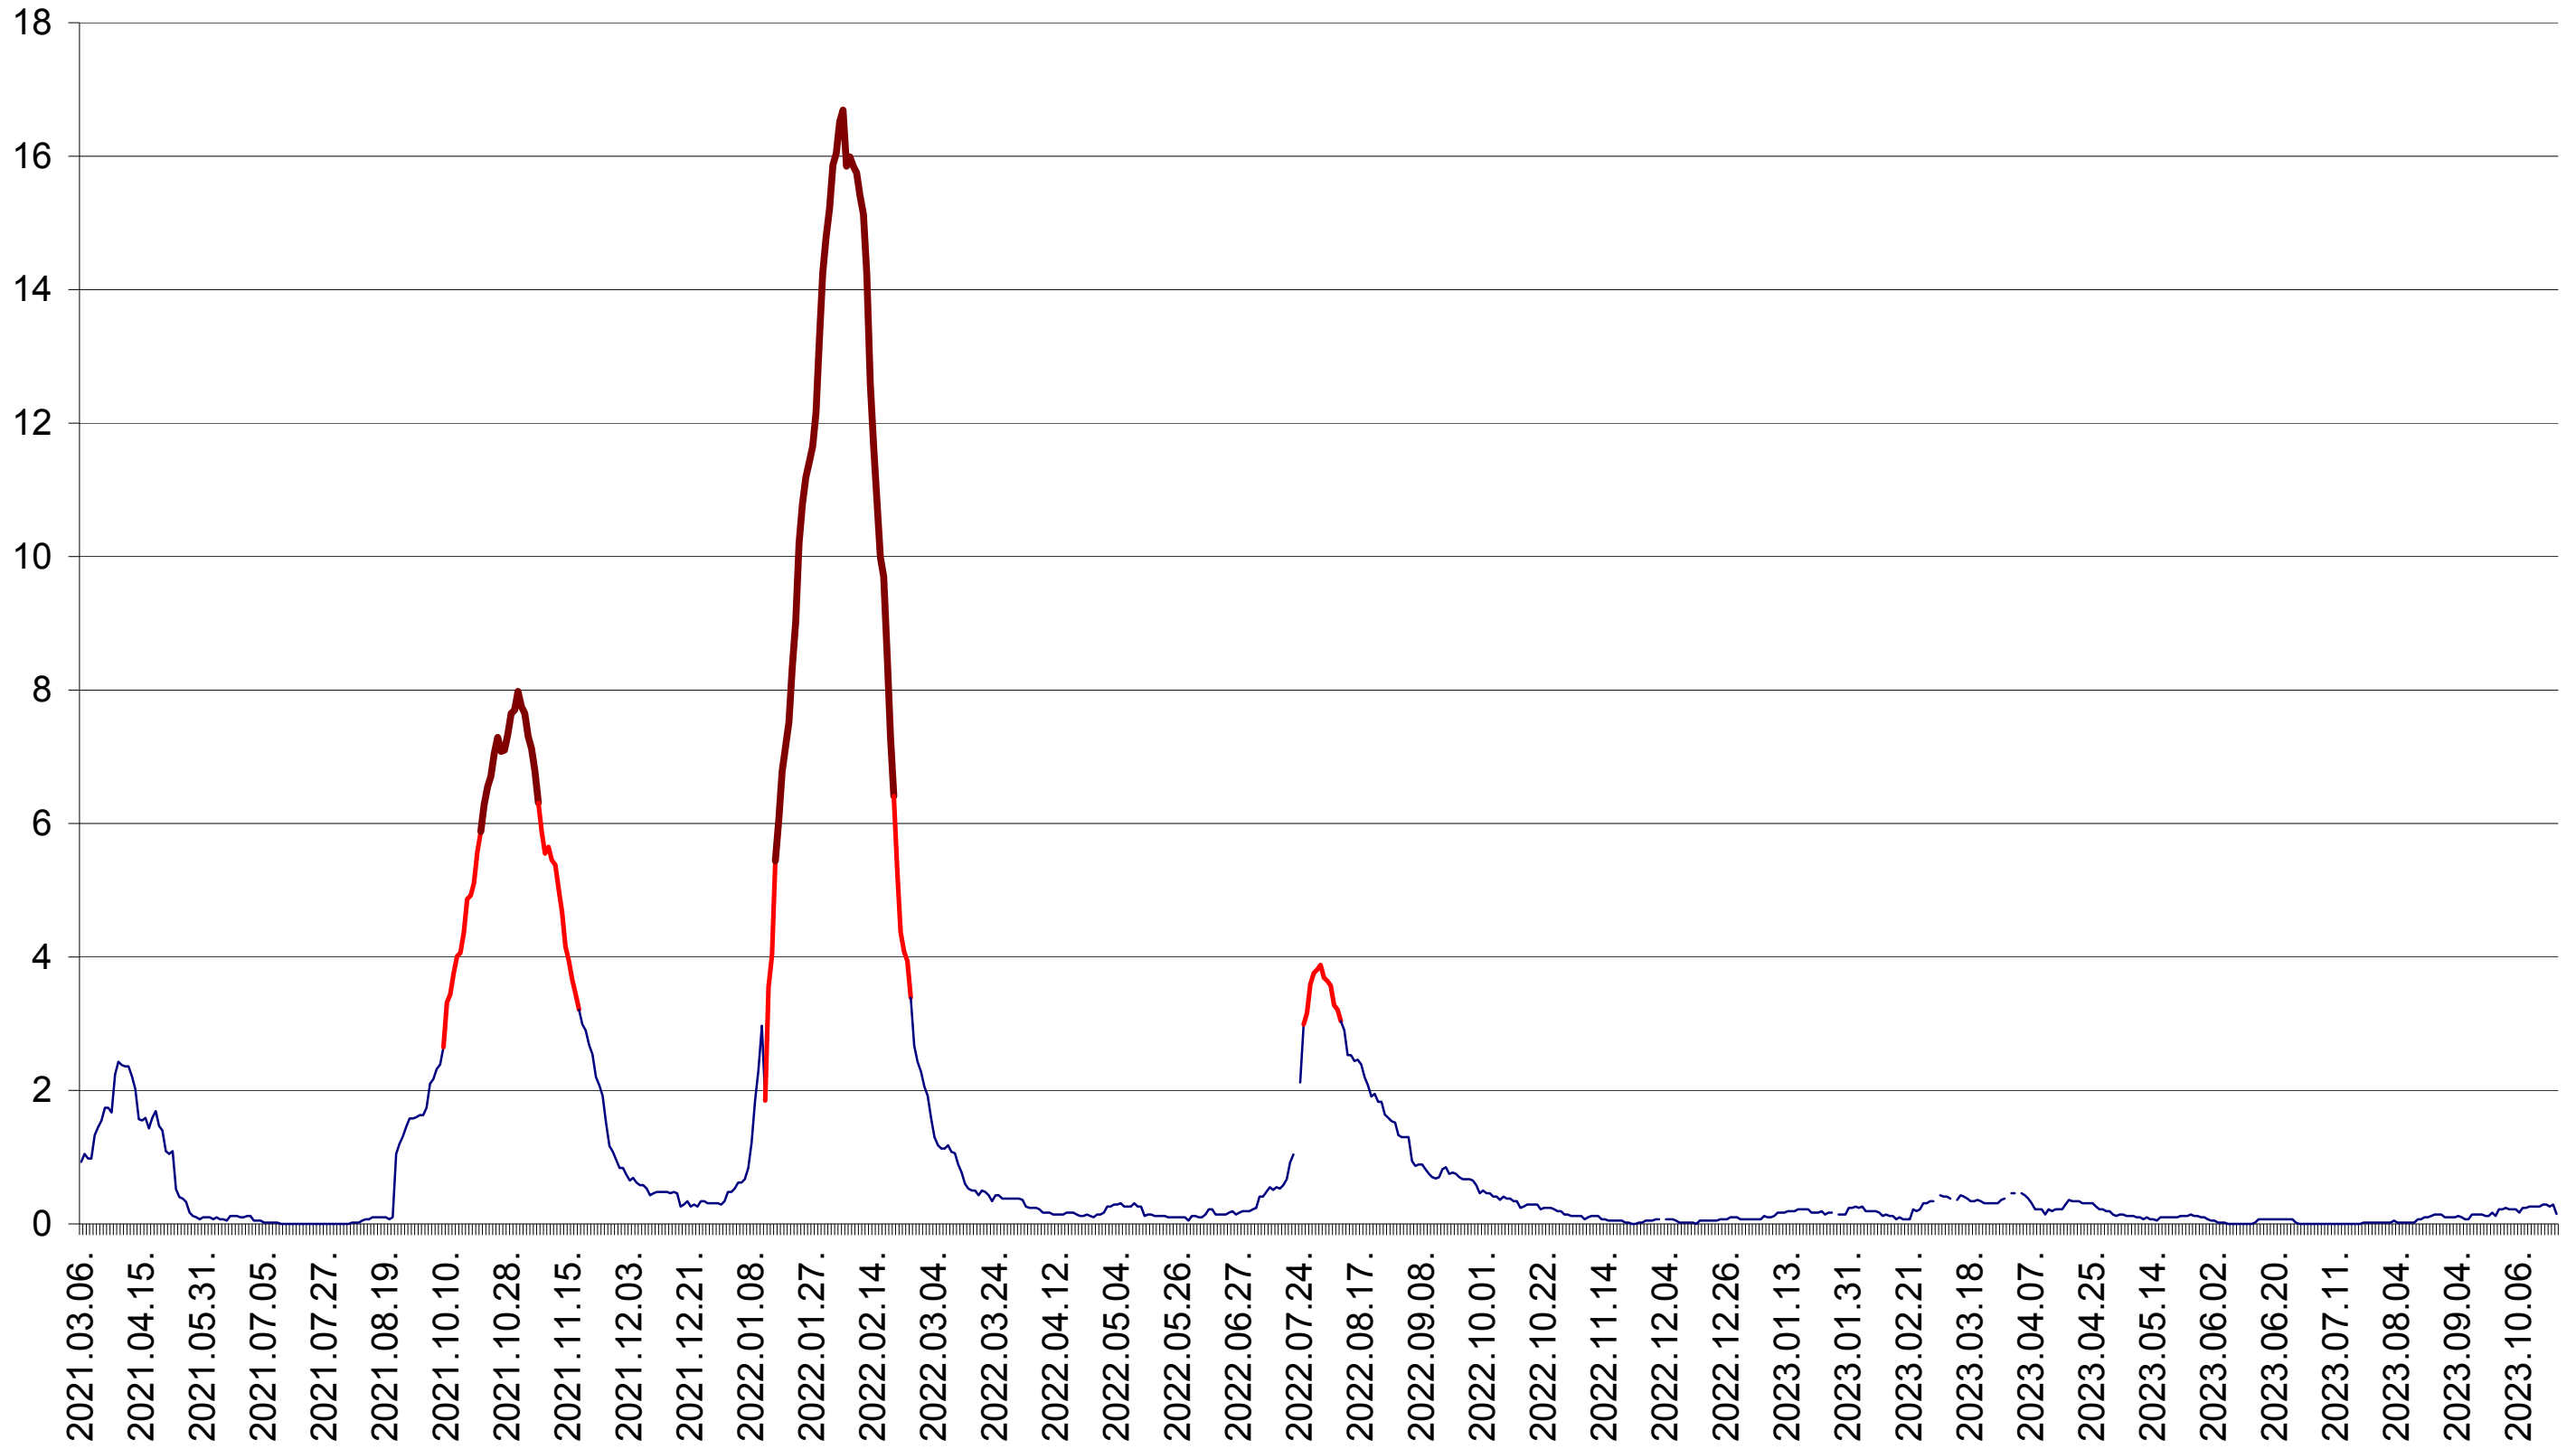

LELICENI - Evolutia incidentei cumulate pe 14 zile la ‰ de locuitori
2021.03.07. - 2023.10.23.

LUETA - Evolutia incidentei cumulate pe 14 zile la ‰ de locuitori
2021.03.07. - 2023.10.23.

LUNCA DE JOS - Evolutia incidentei cumulate pe 14 zile la ‰ de locuitori
2021.03.07. - 2023.10.23.

LUNCA DE SUS - Evolutia incidentei cumulate pe 14 zile la ‰ de locuitori
2021.03.07. - 2023.10.23.

LUPENI - Evolutia incidentei cumulate pe 14 zile la ‰ de locuitori
2021.03.07. - 2023.10.23.

MĂDĂRAȘ - Evolutia incidentei cumulate pe 14 zile la ‰ de locuitori
2021.03.07. - 2023.10.23.

MĂRTINIȘ - Evolutia incidentei cumulate pe 14 zile la ‰ de locuitori
2021.03.07. - 2023.10.23.

MEREȘTI - Evolutia incidentei cumulate pe 14 zile la ‰ de locuitori
2021.03.07. - 2023.10.23.

MUNICIPIUL MIERCUREA-CIUC - Evolutia incidentei cumulate pe 14 zile la ‰ de locuitori
2021.03.07. - 2023.10.23.