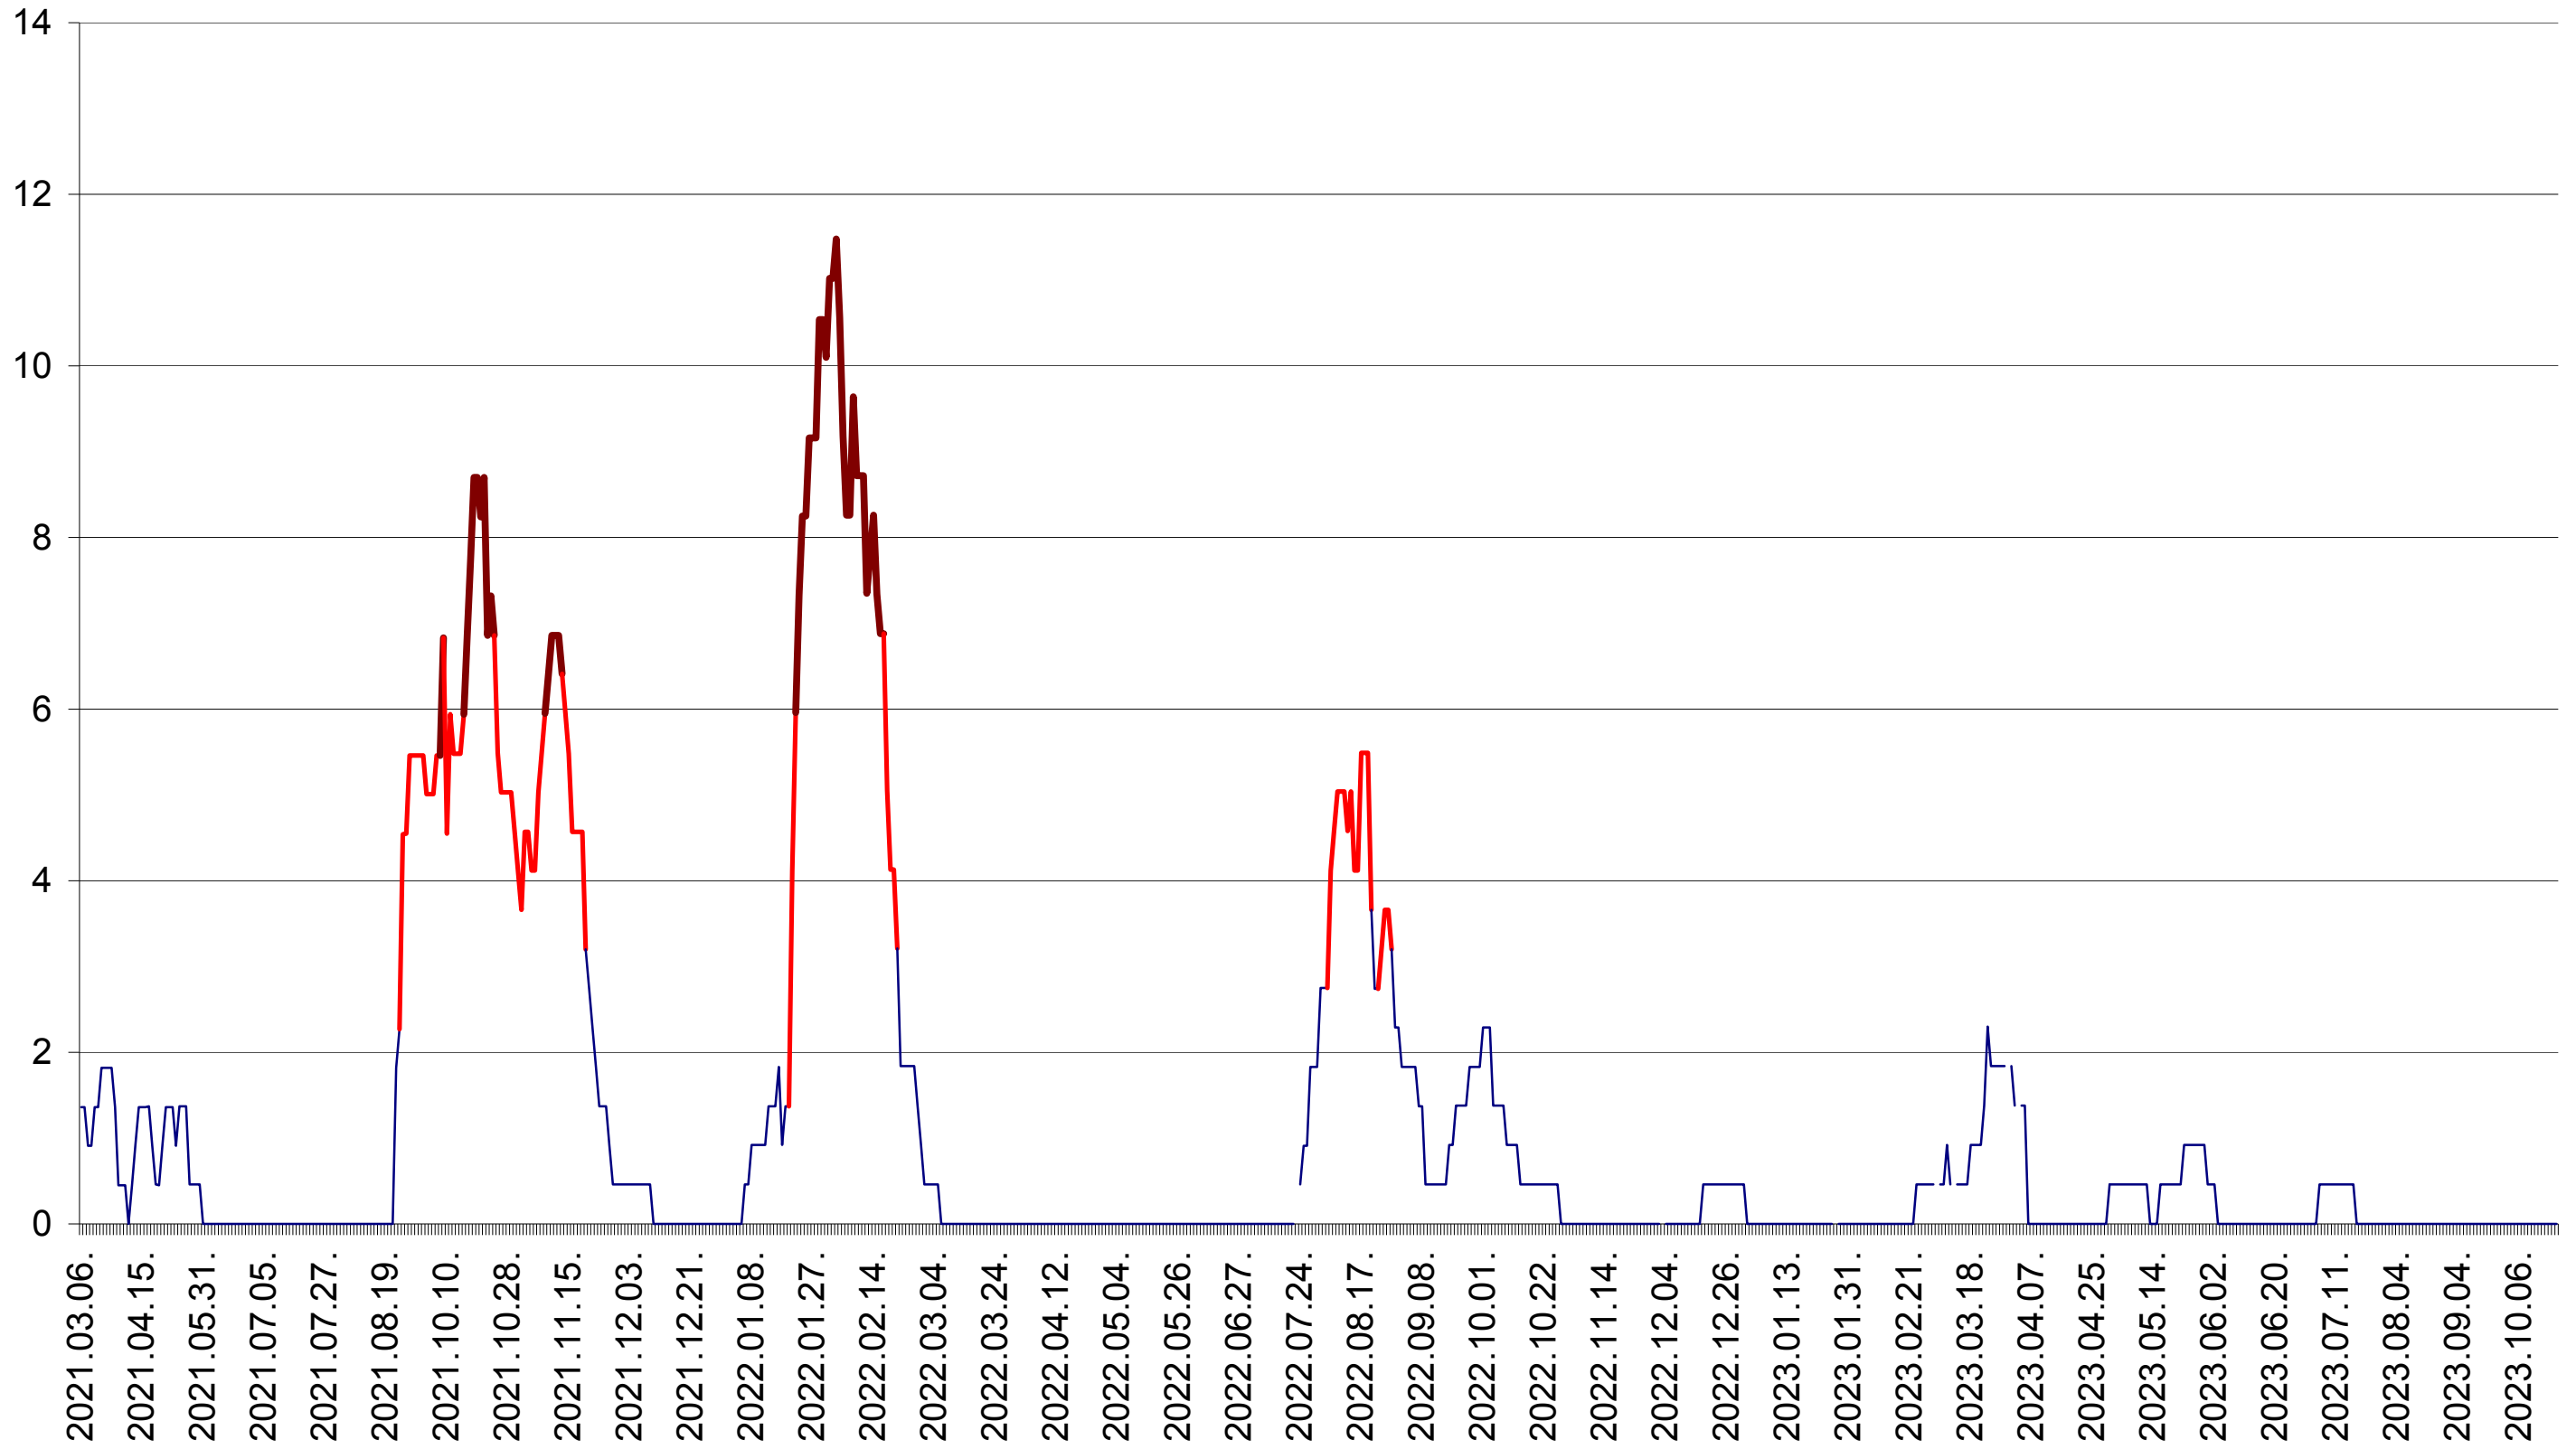

MUNICIPIUL GHEORGHENI - Evolutia incidentei cumulate pe 14 zile la ‰ de locuitori
2021.03.07. - 2023.10.23.

JOSENI - Evolutia incidentei cumulate pe 14 zile la ‰ de locuitori
2021.03.07. - 2023.10.23.

LĂZAREA - Evolutia incidentei cumulate pe 14 zile la ‰ de locuitori
2021.03.07. - 2023.10.23.

LELICENI - Evolutia incidentei cumulate pe 14 zile la ‰ de locuitori
2021.03.07. - 2023.10.23.

LUETA - Evolutia incidentei cumulate pe 14 zile la ‰ de locuitori
2021.03.07. - 2023.10.23.

LUNCA DE JOS - Evolutia incidentei cumulate pe 14 zile la ‰ de locuitori
2021.03.07. - 2023.10.23.

LUNCA DE SUS - Evolutia incidentei cumulate pe 14 zile la ‰ de locuitori
2021.03.07. - 2023.10.23.

LUPENI - Evolutia incidentei cumulate pe 14 zile la ‰ de locuitori
2021.03.07. - 2023.10.23.

MĂDĂRAȘ - Evolutia incidentei cumulate pe 14 zile la ‰ de locuitori
2021.03.07. - 2023.10.23.