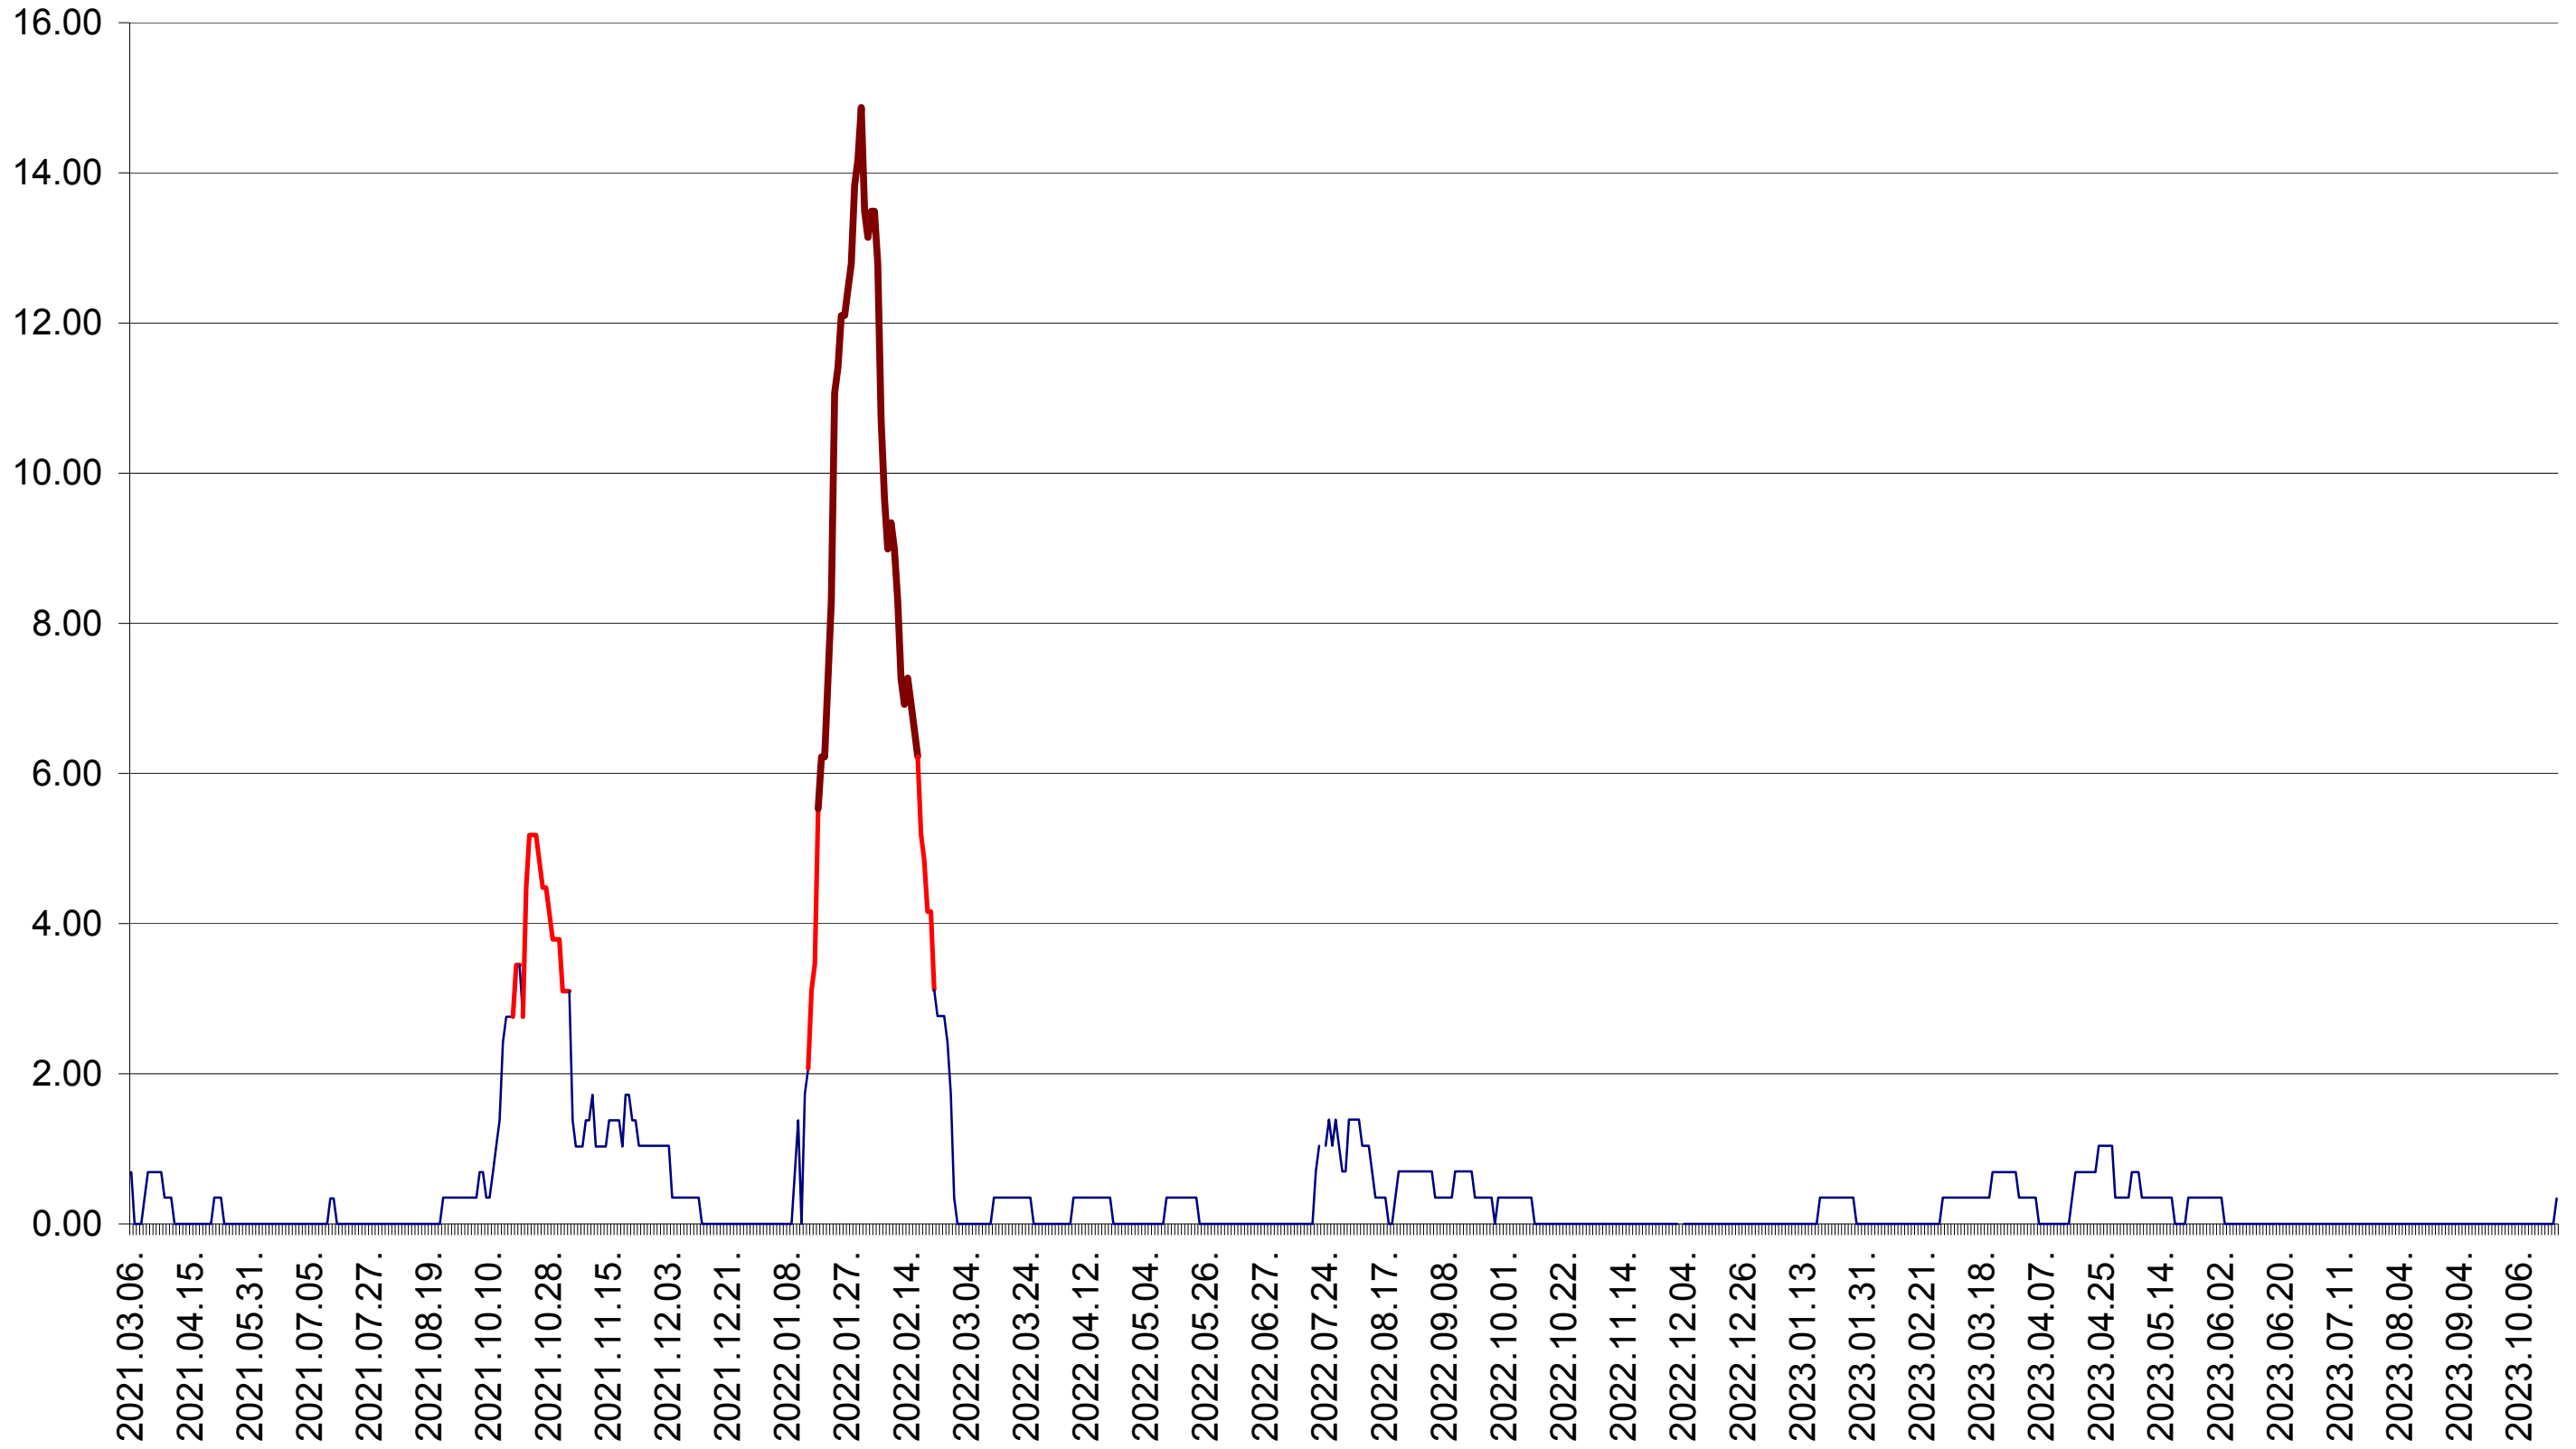

ORAȘ BĂLAN - Evolutia incidentei cumulate pe 14 zile la ‰ de locuitori
2021.03.07. - 2023.10.23.

BILBOR - Evolutia incidentei cumulate pe 14 zile la ‰ de locuitori
2021.03.07. - 2023.10.23.

ORAȘ BORSEC - Evolutia incidentei cumulate pe 14 zile la ‰ de locuitori
2021.03.07. - 2023.10.23.

BRĂDEȘTI - Evolutia incidentei cumulate pe 14 zile la ‰ de locuitori
2021.03.07. - 2023.10.23.

CĂPÂLNIȚA - Evolutia incidentei cumulate pe 14 zile la ‰ de locuitori
2021.03.07. - 2023.10.23.

CÂRȚA - Evolutia incidentei cumulate pe 14 zile la ‰ de locuitori
2021.03.07. - 2023.10.23.

CICEU - Evolutia incidentei cumulate pe 14 zile la ‰ de locuitori
2021.03.07. - 2023.10.23.

CIUCSÂNGEORGIU - Evolutia incidentei cumulate pe 14 zile la ‰ de locuitori
2021.03.07. - 2023.10.23.

CIUMANI - Evolutia incidentei cumulate pe 14 zile la ‰ de locuitori
2021.03.07. - 2023.10.23.

CORBU - Evolutia incidentei cumulate pe 14 zile la ‰ de locuitori
2021.03.07. - 2023.10.23.

CORUND - Evolutia incidentei cumulate pe 14 zile la ‰ de locuitori
2021.03.07. - 2023.10.23.

COZMENI - Evolutia incidentei cumulate pe 14 zile la ‰ de locuitori
2021.03.07. - 2023.10.23.