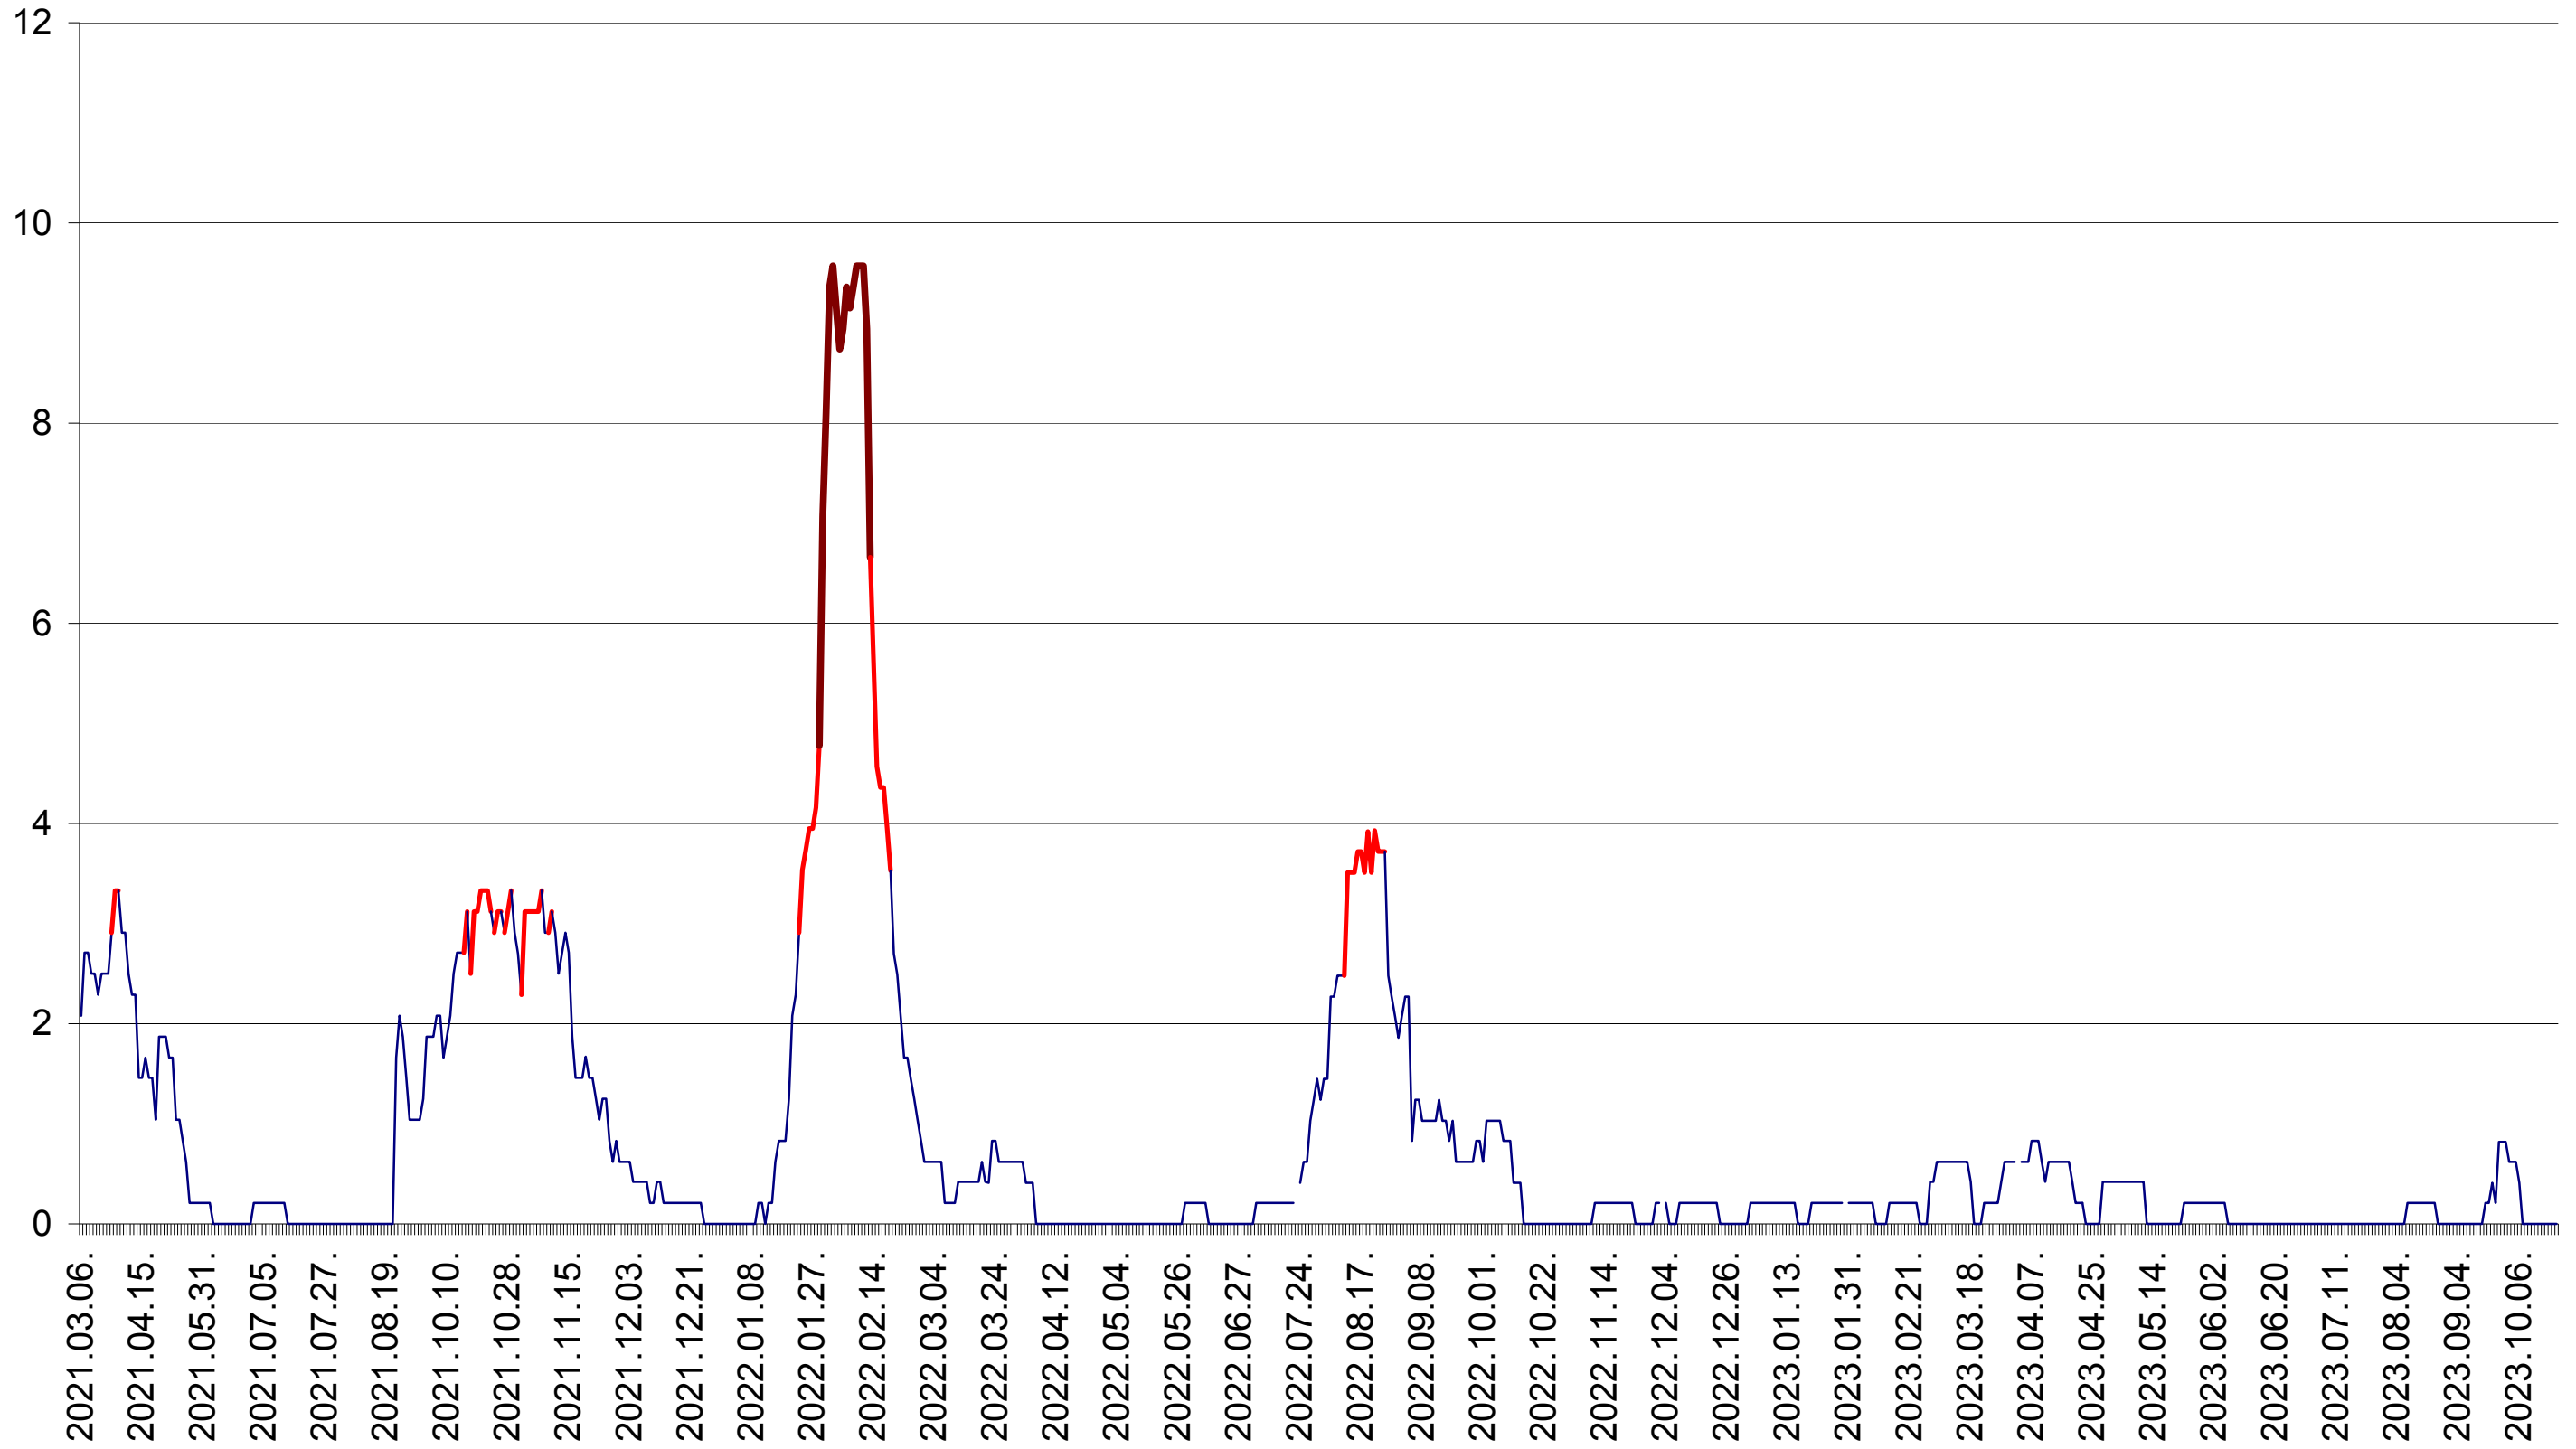

MUNICIPIUL GHEORGHENI - Evolutia incidentei cumulate pe 14 zile la ‰ de locuitori
2021.03.07. - 2023.10.23.

JOSENI - Evolutia incidentei cumulate pe 14 zile la ‰ de locuitori
2021.03.07. - 2023.10.23.

LĂZAREA - Evolutia incidentei cumulate pe 14 zile la ‰ de locuitori
2021.03.07. - 2023.10.23.

LELICENI - Evolutia incidentei cumulate pe 14 zile la ‰ de locuitori
2021.03.07. - 2023.10.23.

LUETA - Evolutia incidentei cumulate pe 14 zile la ‰ de locuitori
2021.03.07. - 2023.10.23.

LUNCA DE JOS - Evolutia incidentei cumulate pe 14 zile la ‰ de locuitori
2021.03.07. - 2023.10.23.

LUNCA DE SUS - Evolutia incidentei cumulate pe 14 zile la ‰ de locuitori
2021.03.07. - 2023.10.23.

LUPENI - Evolutia incidentei cumulate pe 14 zile la ‰ de locuitori
2021.03.07. - 2023.10.23.

MĂDĂRAȘ - Evolutia incidentei cumulate pe 14 zile la ‰ de locuitori
2021.03.07. - 2023.10.23.