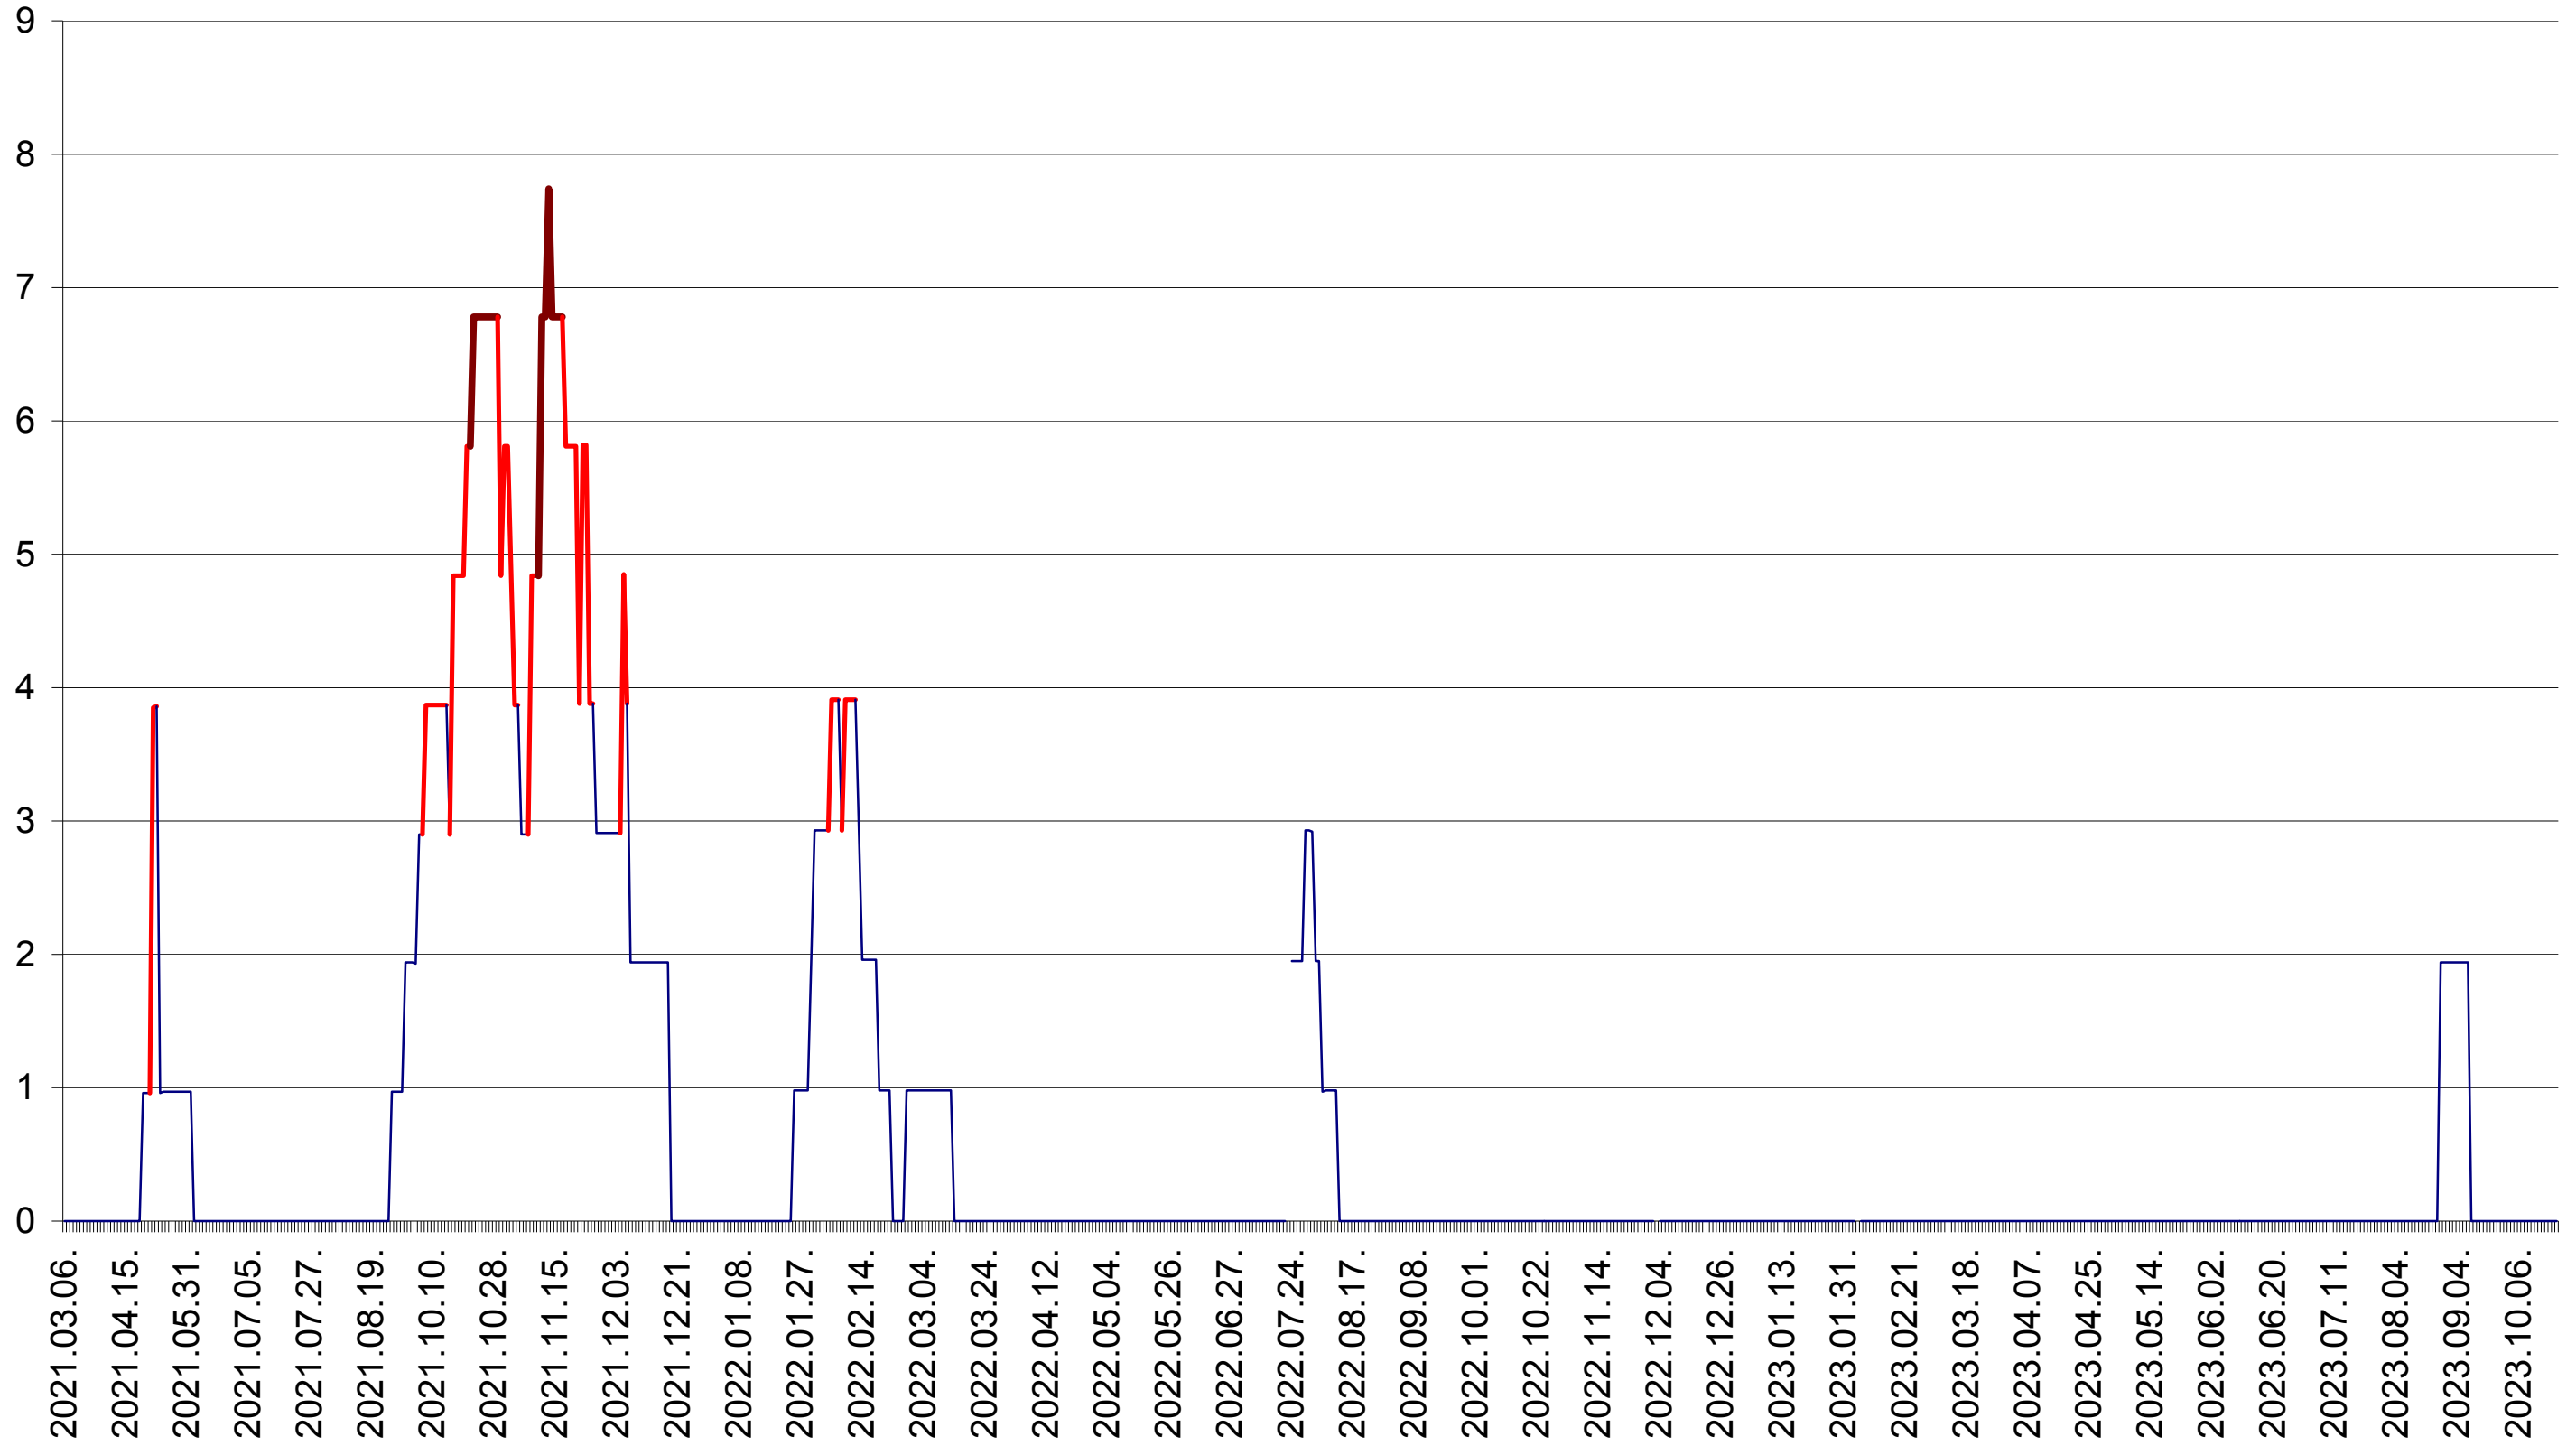

DEALU - Evolutia incidentei cumulate pe 14 zile la ‰ de locuitori
2021.03.07. - 2023.10.23.

DÂRJIU - Evolutia incidentei cumulate pe 14 zile la ‰ de locuitori
2021.03.07. - 2023.10.23.