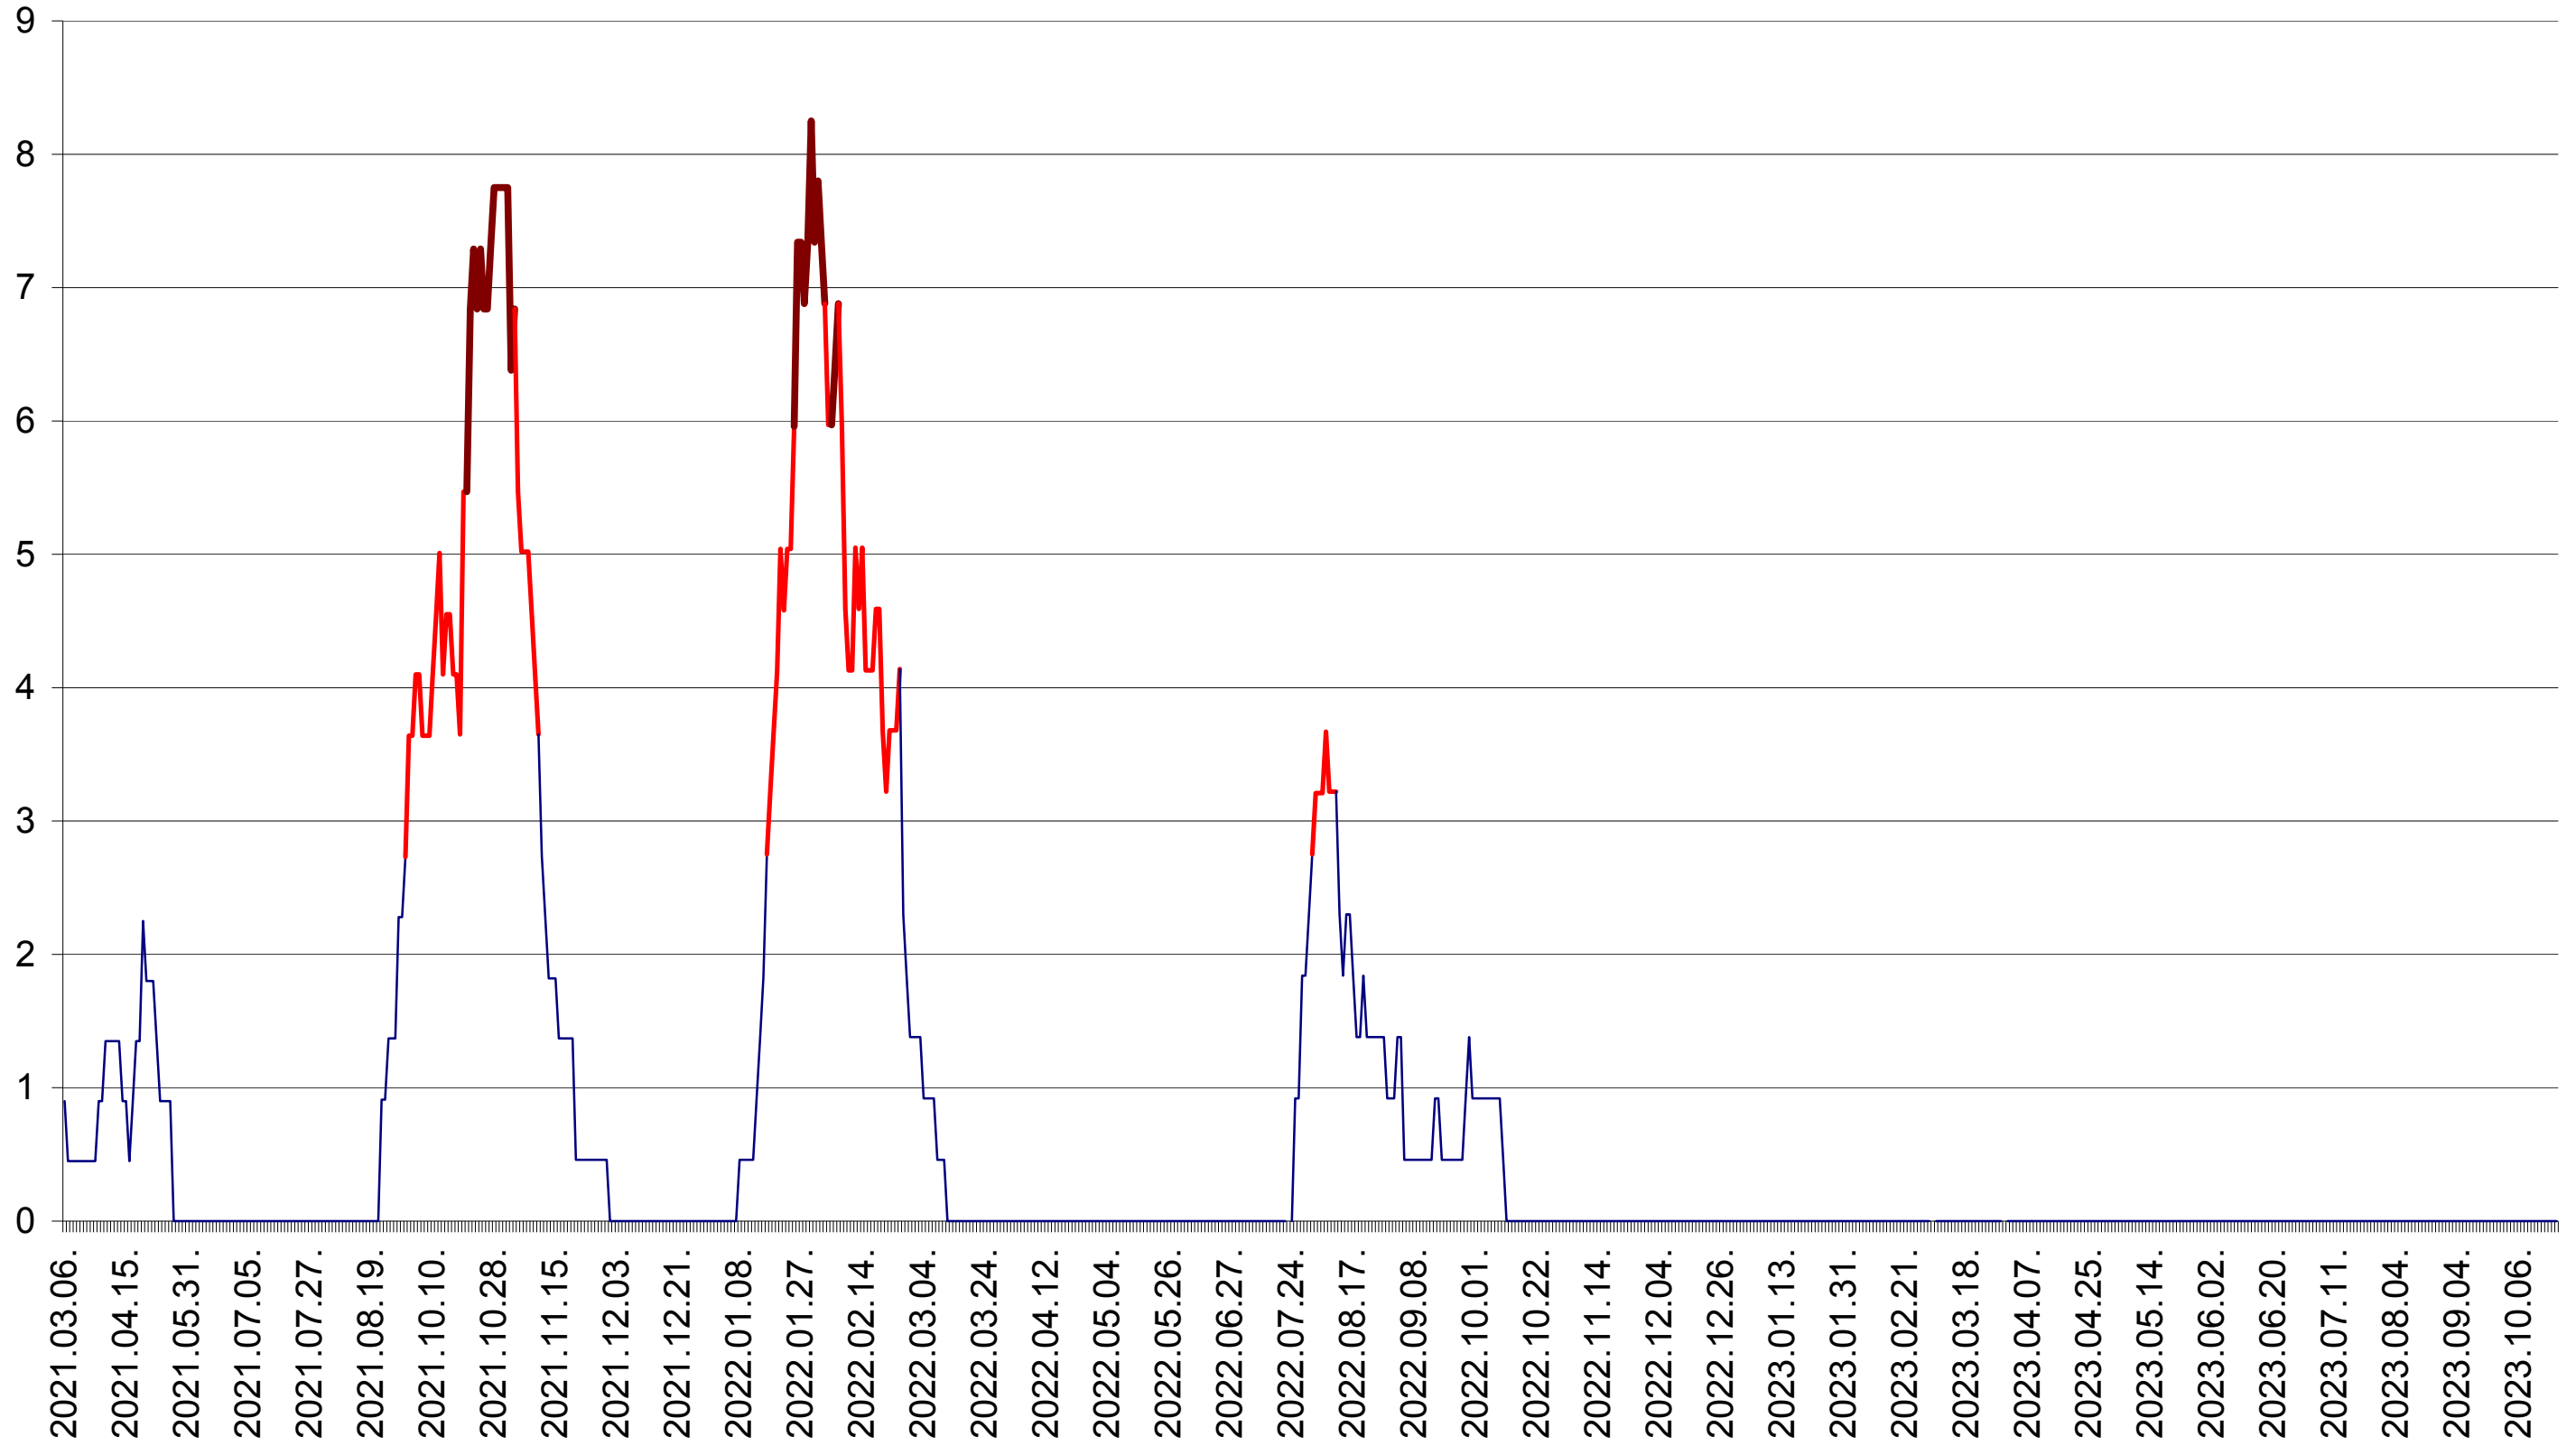

SĂRMAȘ - Evolutia incidentei cumulate pe 14 zile la ‰ de locuitori
2021.03.07. - 2023.10.23.

SÂNTIMBRU - Evolutia incidentei cumulate pe 14 zile la ‰ de locuitori
2021.03.07. - 2023.10.23.