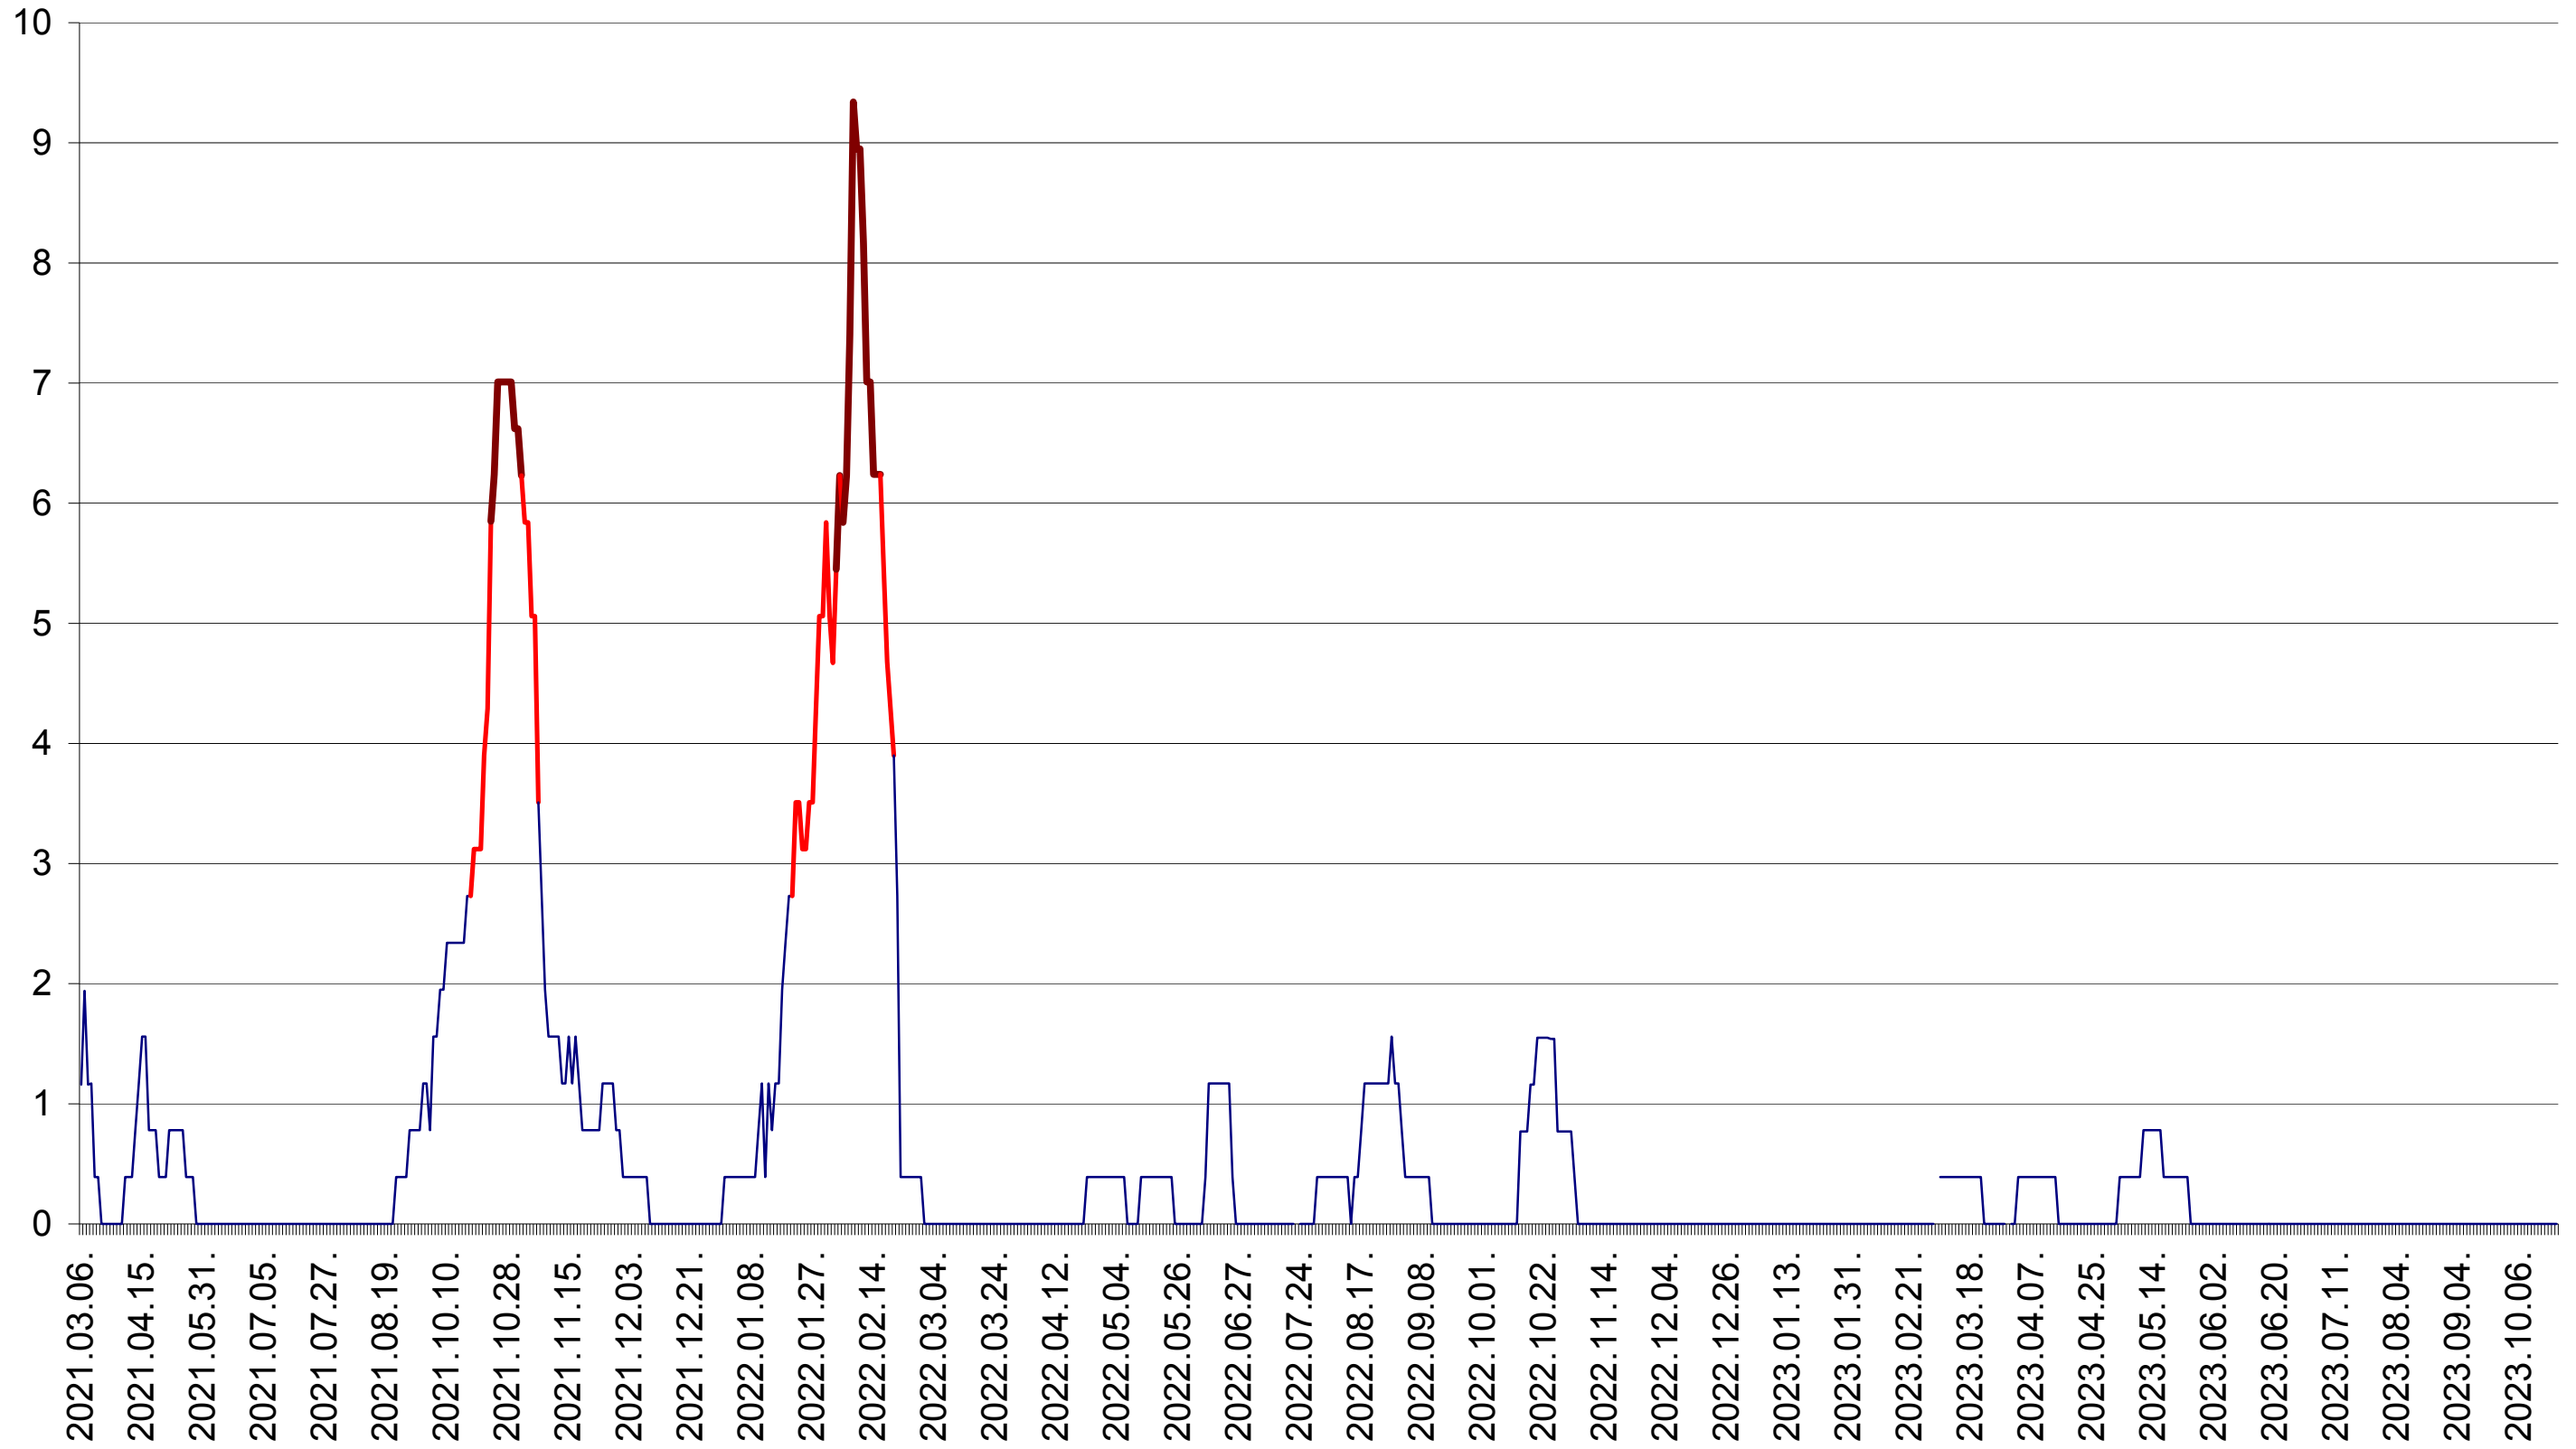

MUNICIPIUL TOPLIȚA - Evolutia incidentei cumulate pe 14 zile la ‰ de locuitori
2021.03.07. - 2023.10.23.

TOMEȘTI - Evolutia incidentei cumulate pe 14 zile la ‰ de locuitori
2021.03.07. - 2023.10.23.