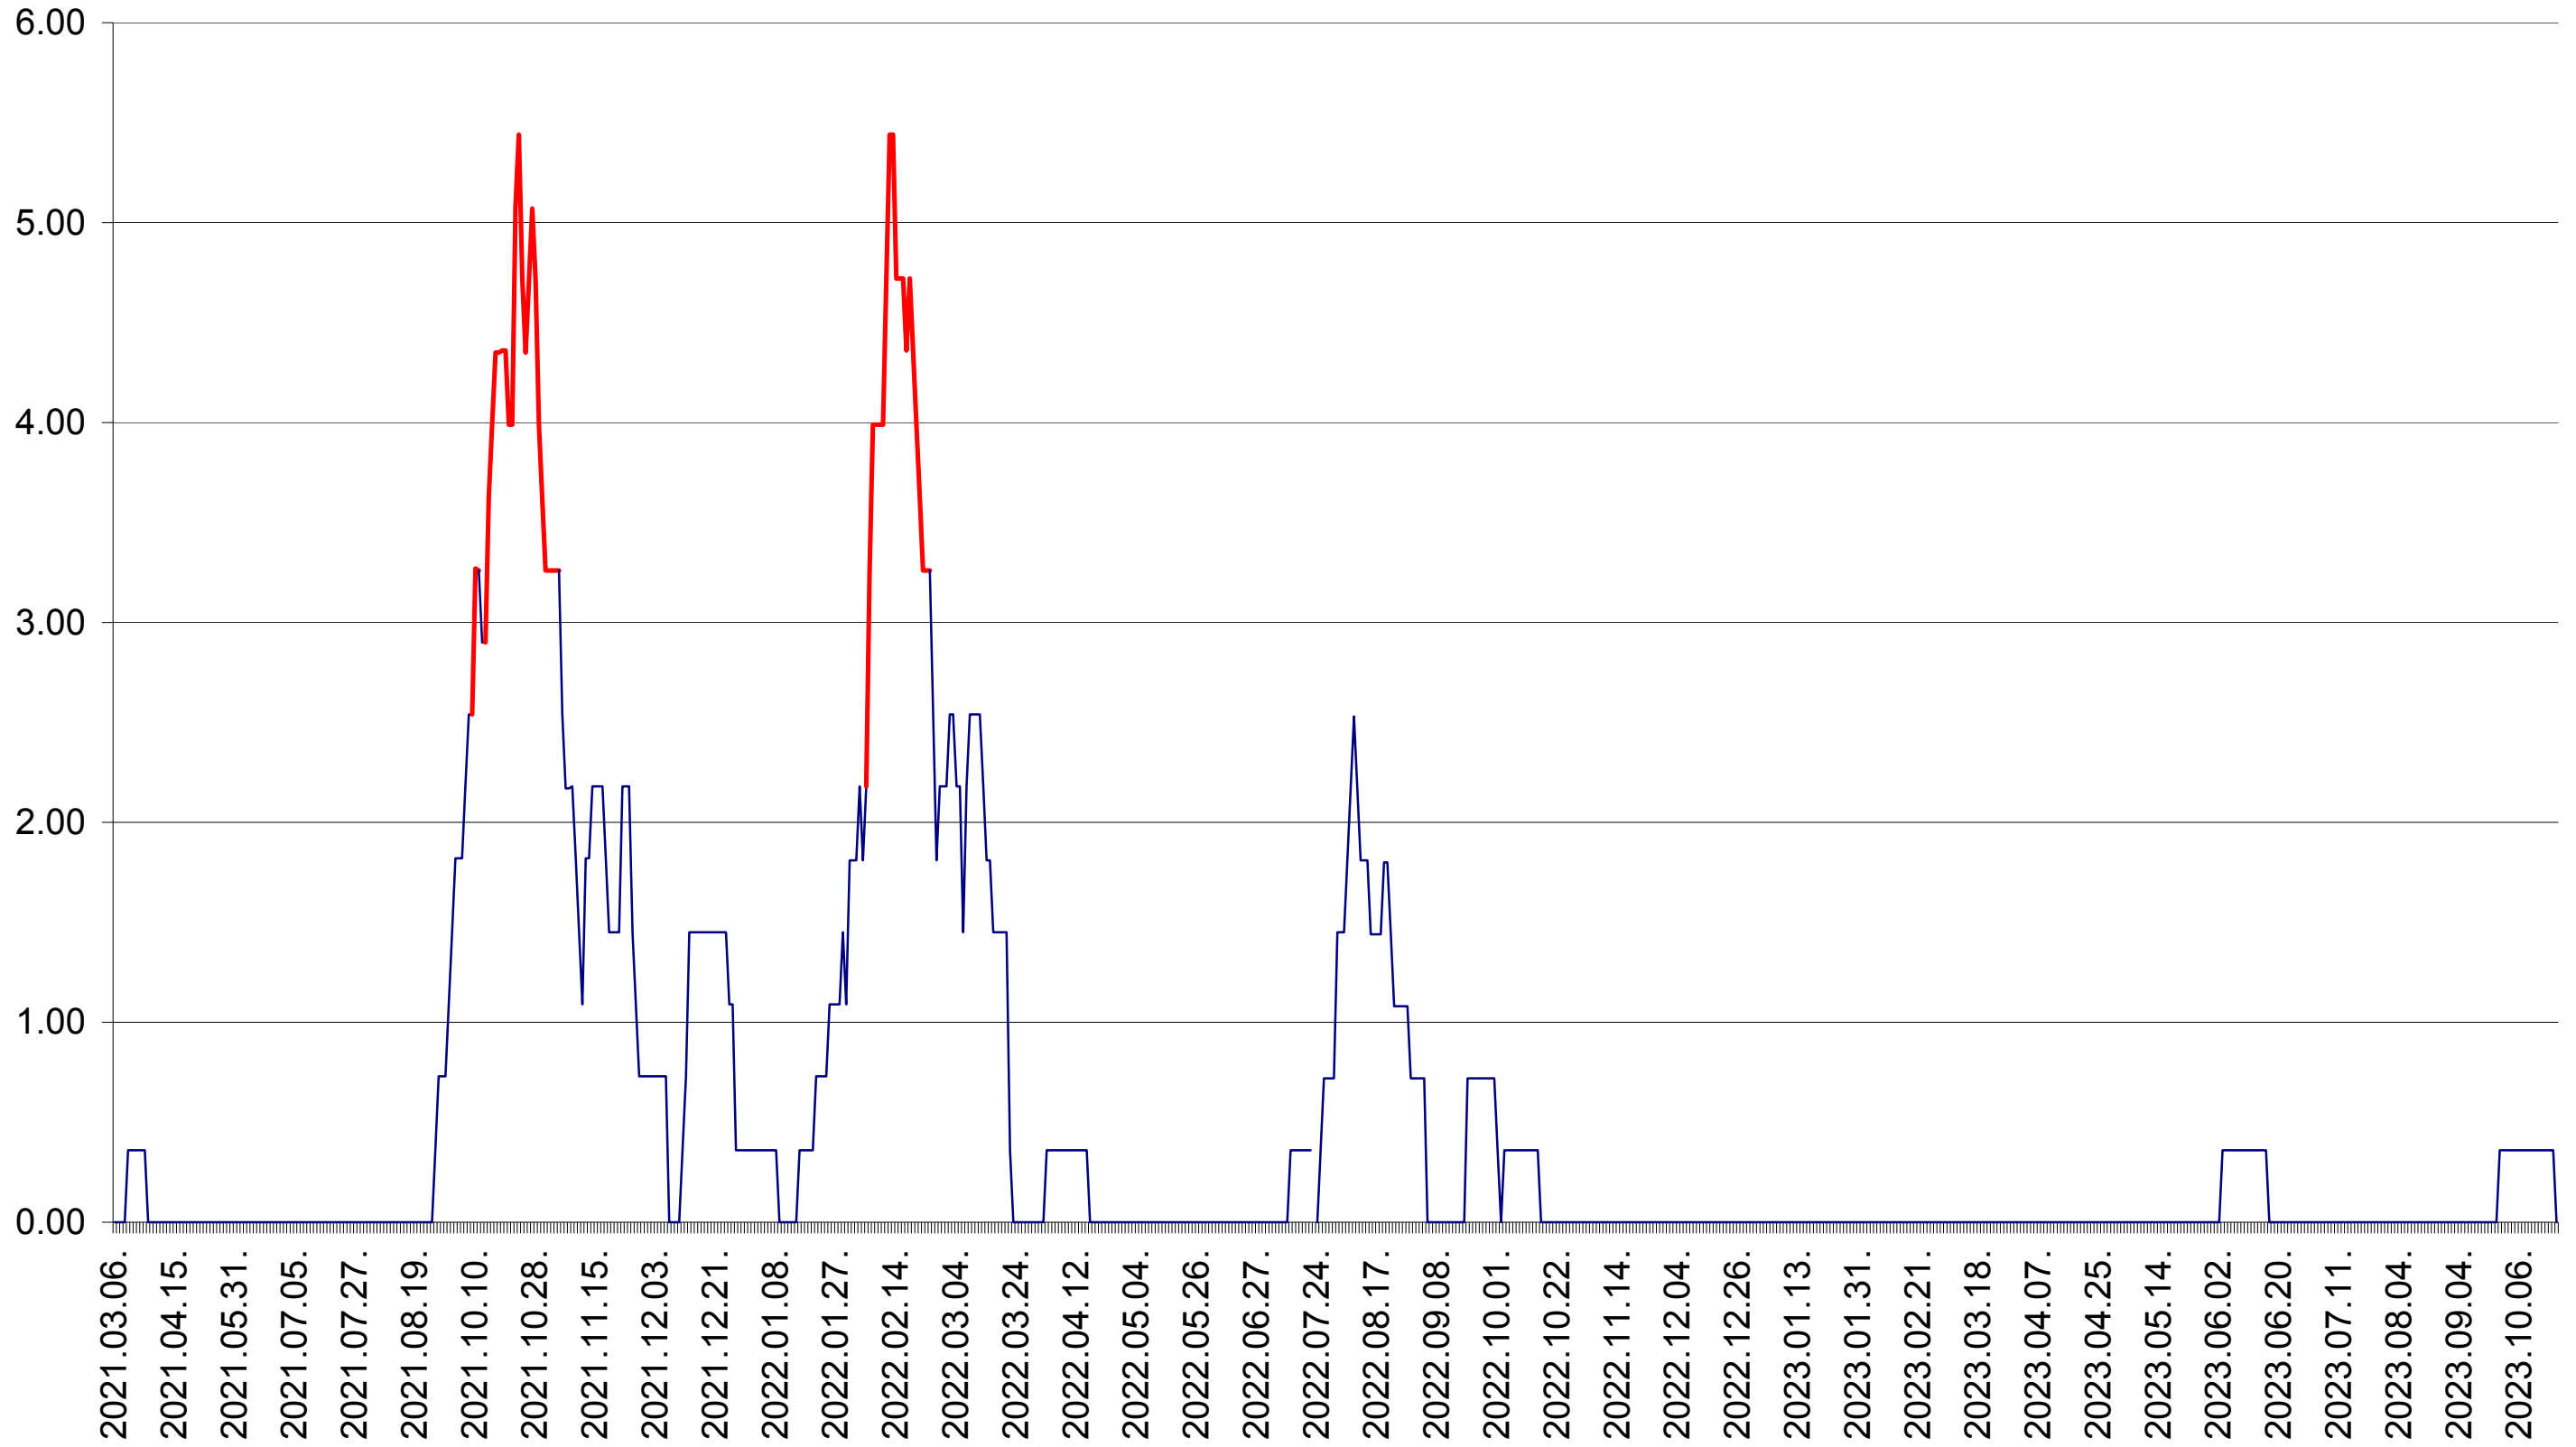

ATID - Evolutia incidentei cumulate pe 14 zile la ‰ de locuitori
2021.03.07. - 2023.10.23.

AVRĂMEȘTI - Evolutia incidentei cumulate pe 14 zile la ‰ de locuitori
2021.03.07. - 2023.10.23.

ORAȘ BĂILE TUȘNAD - Evolutia incidentei cumulate pe 14 zile la ‰ de locuitori
2021.03.07. - 2023.10.23.

ORAȘ BĂLAN - Evolutia incidentei cumulate pe 14 zile la ‰ de locuitori
2021.03.07. - 2023.10.23.

BILBOR - Evolutia incidentei cumulate pe 14 zile la ‰ de locuitori
2021.03.07. - 2023.10.23.

ORAȘ BORSEC - Evolutia incidentei cumulate pe 14 zile la ‰ de locuitori
2021.03.07. - 2023.10.23.

BRĂDEȘTI - Evolutia incidentei cumulate pe 14 zile la ‰ de locuitori
2021.03.07. - 2023.10.23.

CĂPÂLNIȚA - Evolutia incidentei cumulate pe 14 zile la ‰ de locuitori
2021.03.07. - 2023.10.23.

CÂRȚA - Evolutia incidentei cumulate pe 14 zile la ‰ de locuitori
2021.03.07. - 2023.10.23.