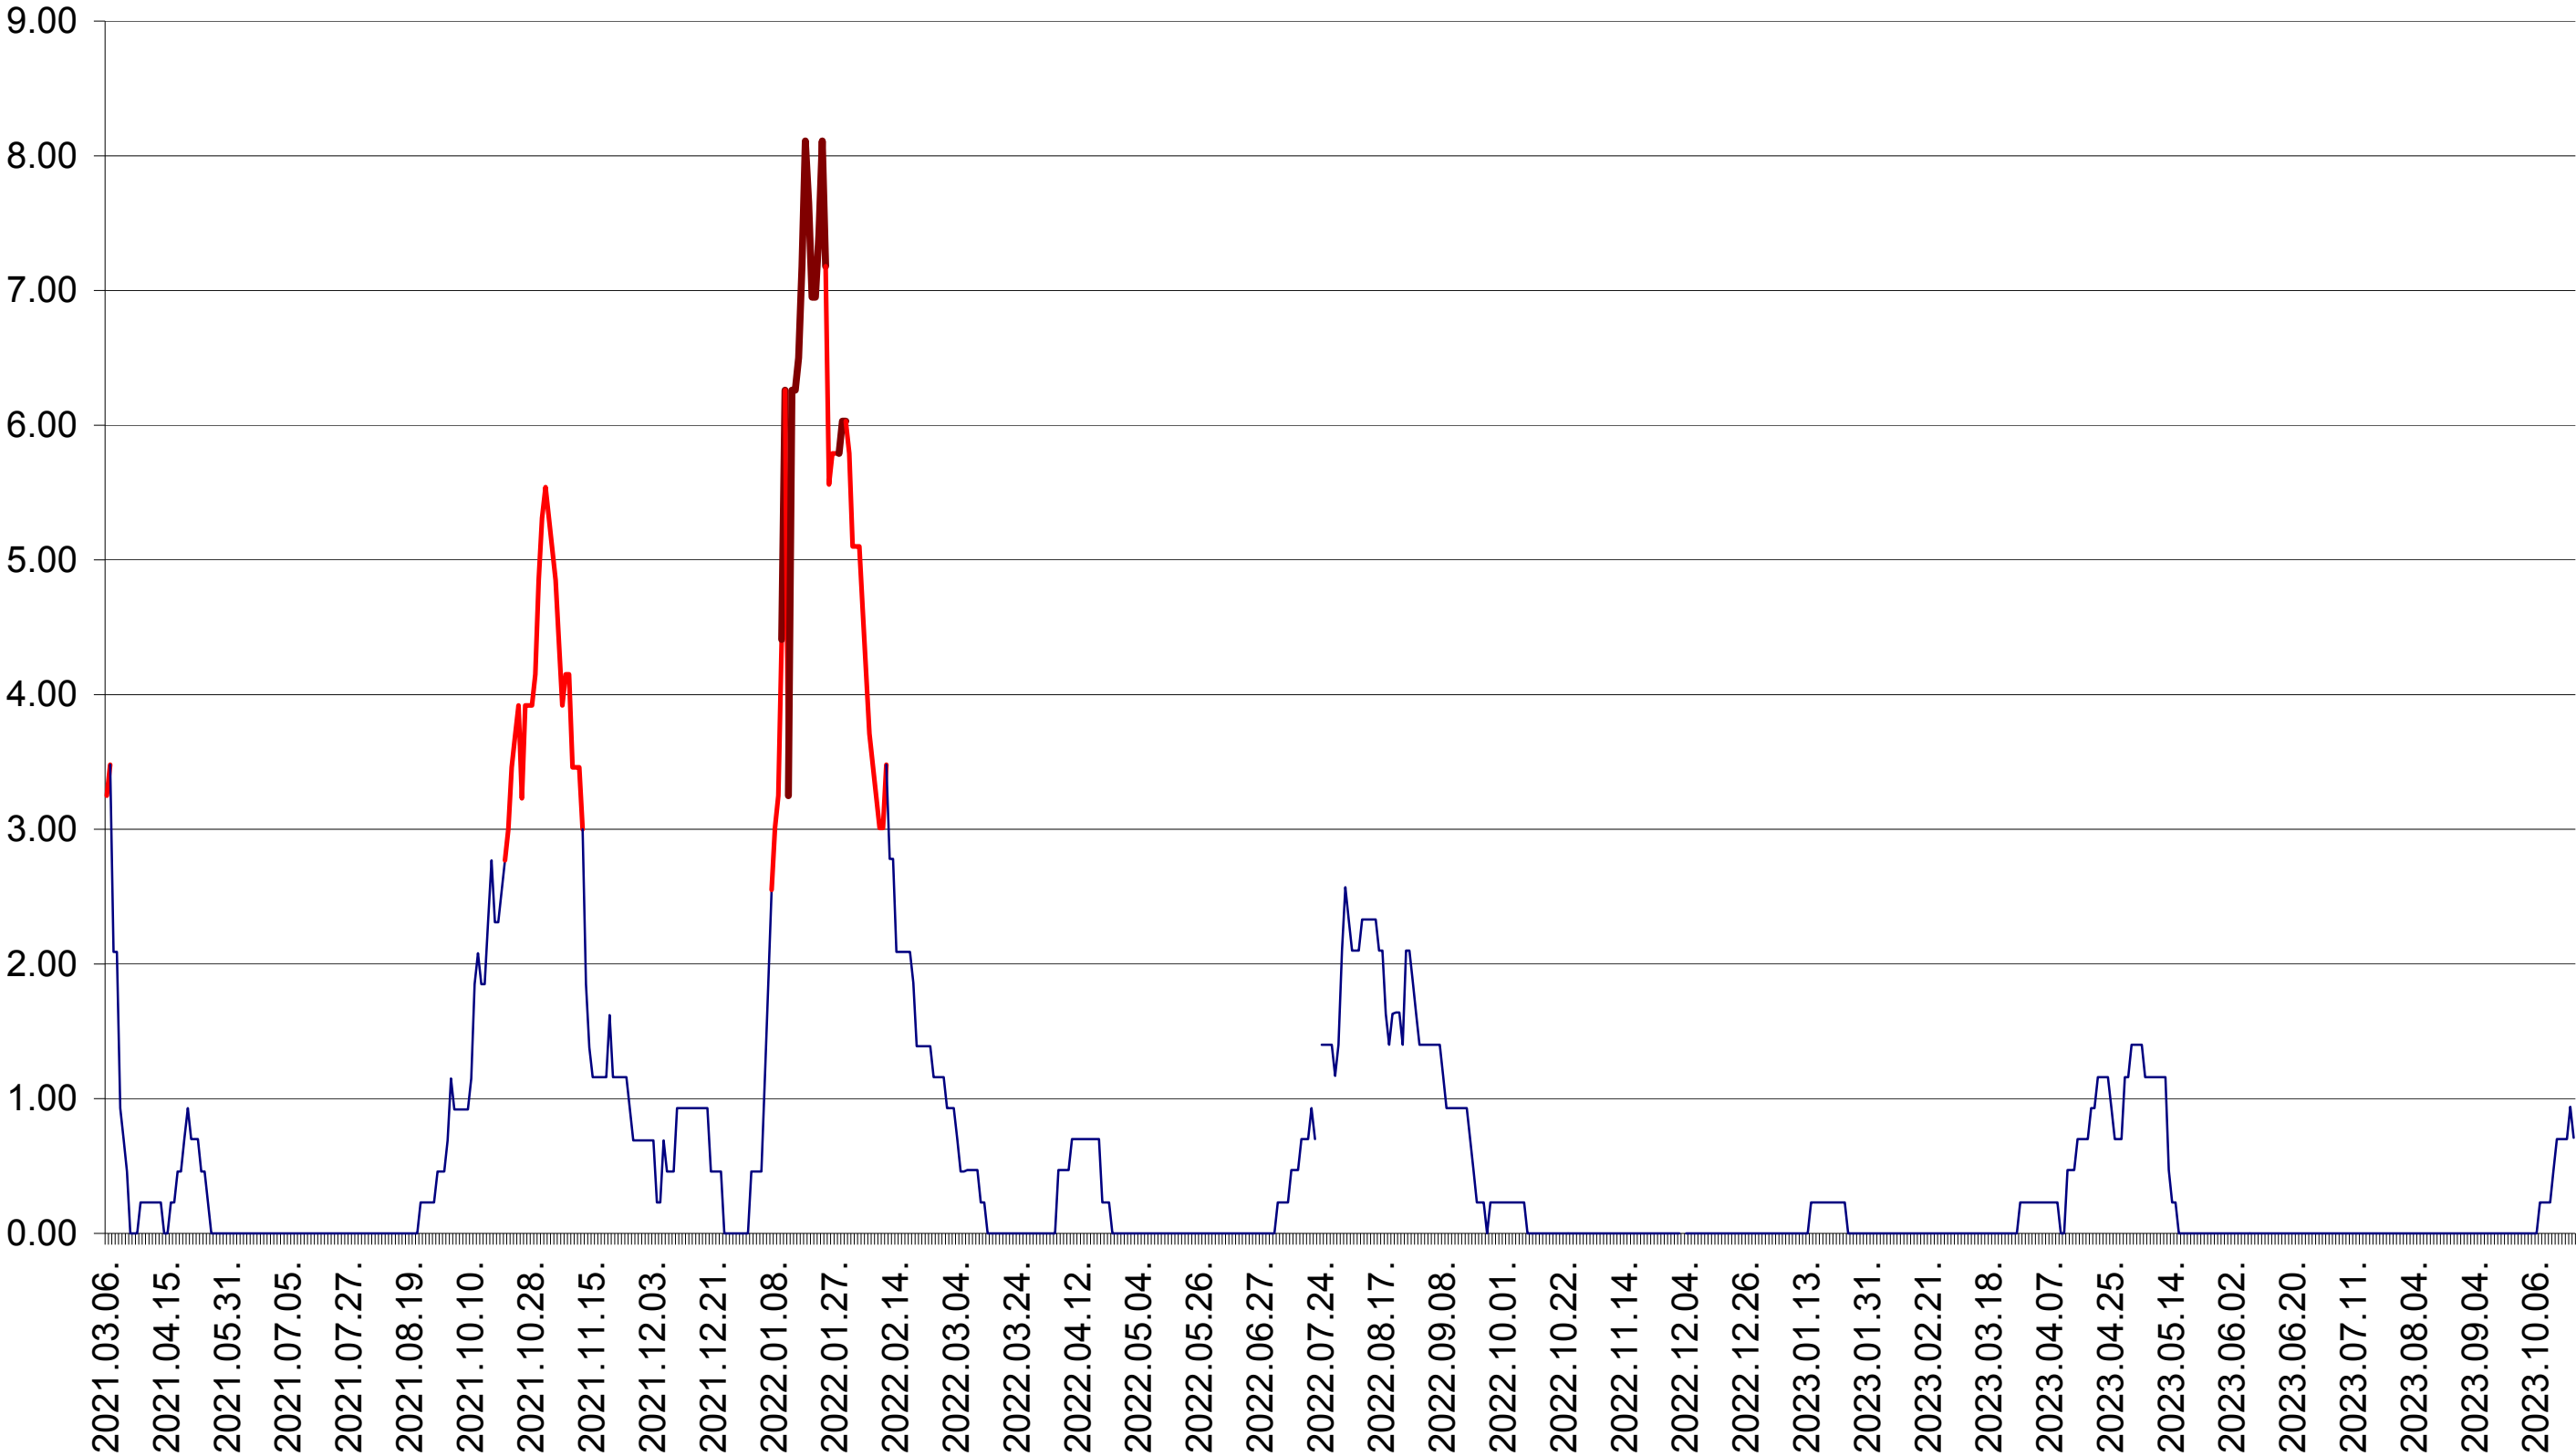

ORAȘ BĂLAN - Evolutia incidentei cumulate pe 14 zile la ‰ de locuitori
2021.03.07. - 2023.10.23.

BILBOR - Evolutia incidentei cumulate pe 14 zile la ‰ de locuitori
2021.03.07. - 2023.10.23.

ORAȘ BORSEC - Evolutia incidentei cumulate pe 14 zile la ‰ de locuitori
2021.03.07. - 2023.10.23.

BRĂDEȘTI - Evolutia incidentei cumulate pe 14 zile la ‰ de locuitori
2021.03.07. - 2023.10.23.

CĂPÂLNIȚA - Evolutia incidentei cumulate pe 14 zile la ‰ de locuitori
2021.03.07. - 2023.10.23.

CÂRȚA - Evolutia incidentei cumulate pe 14 zile la ‰ de locuitori
2021.03.07. - 2023.10.23.

CICEU - Evolutia incidentei cumulate pe 14 zile la ‰ de locuitori
2021.03.07. - 2023.10.23.

CIUCSÂNGEORGIU - Evolutia incidentei cumulate pe 14 zile la ‰ de locuitori
2021.03.07. - 2023.10.23.

CIUMANI - Evolutia incidentei cumulate pe 14 zile la ‰ de locuitori
2021.03.07. - 2023.10.23.

CORBU - Evolutia incidentei cumulate pe 14 zile la ‰ de locuitori
2021.03.07. - 2023.10.23.

CORUND - Evolutia incidentei cumulate pe 14 zile la ‰ de locuitori
2021.03.07. - 2023.10.23.

COZMENI - Evolutia incidentei cumulate pe 14 zile la ‰ de locuitori
2021.03.07. - 2023.10.23.