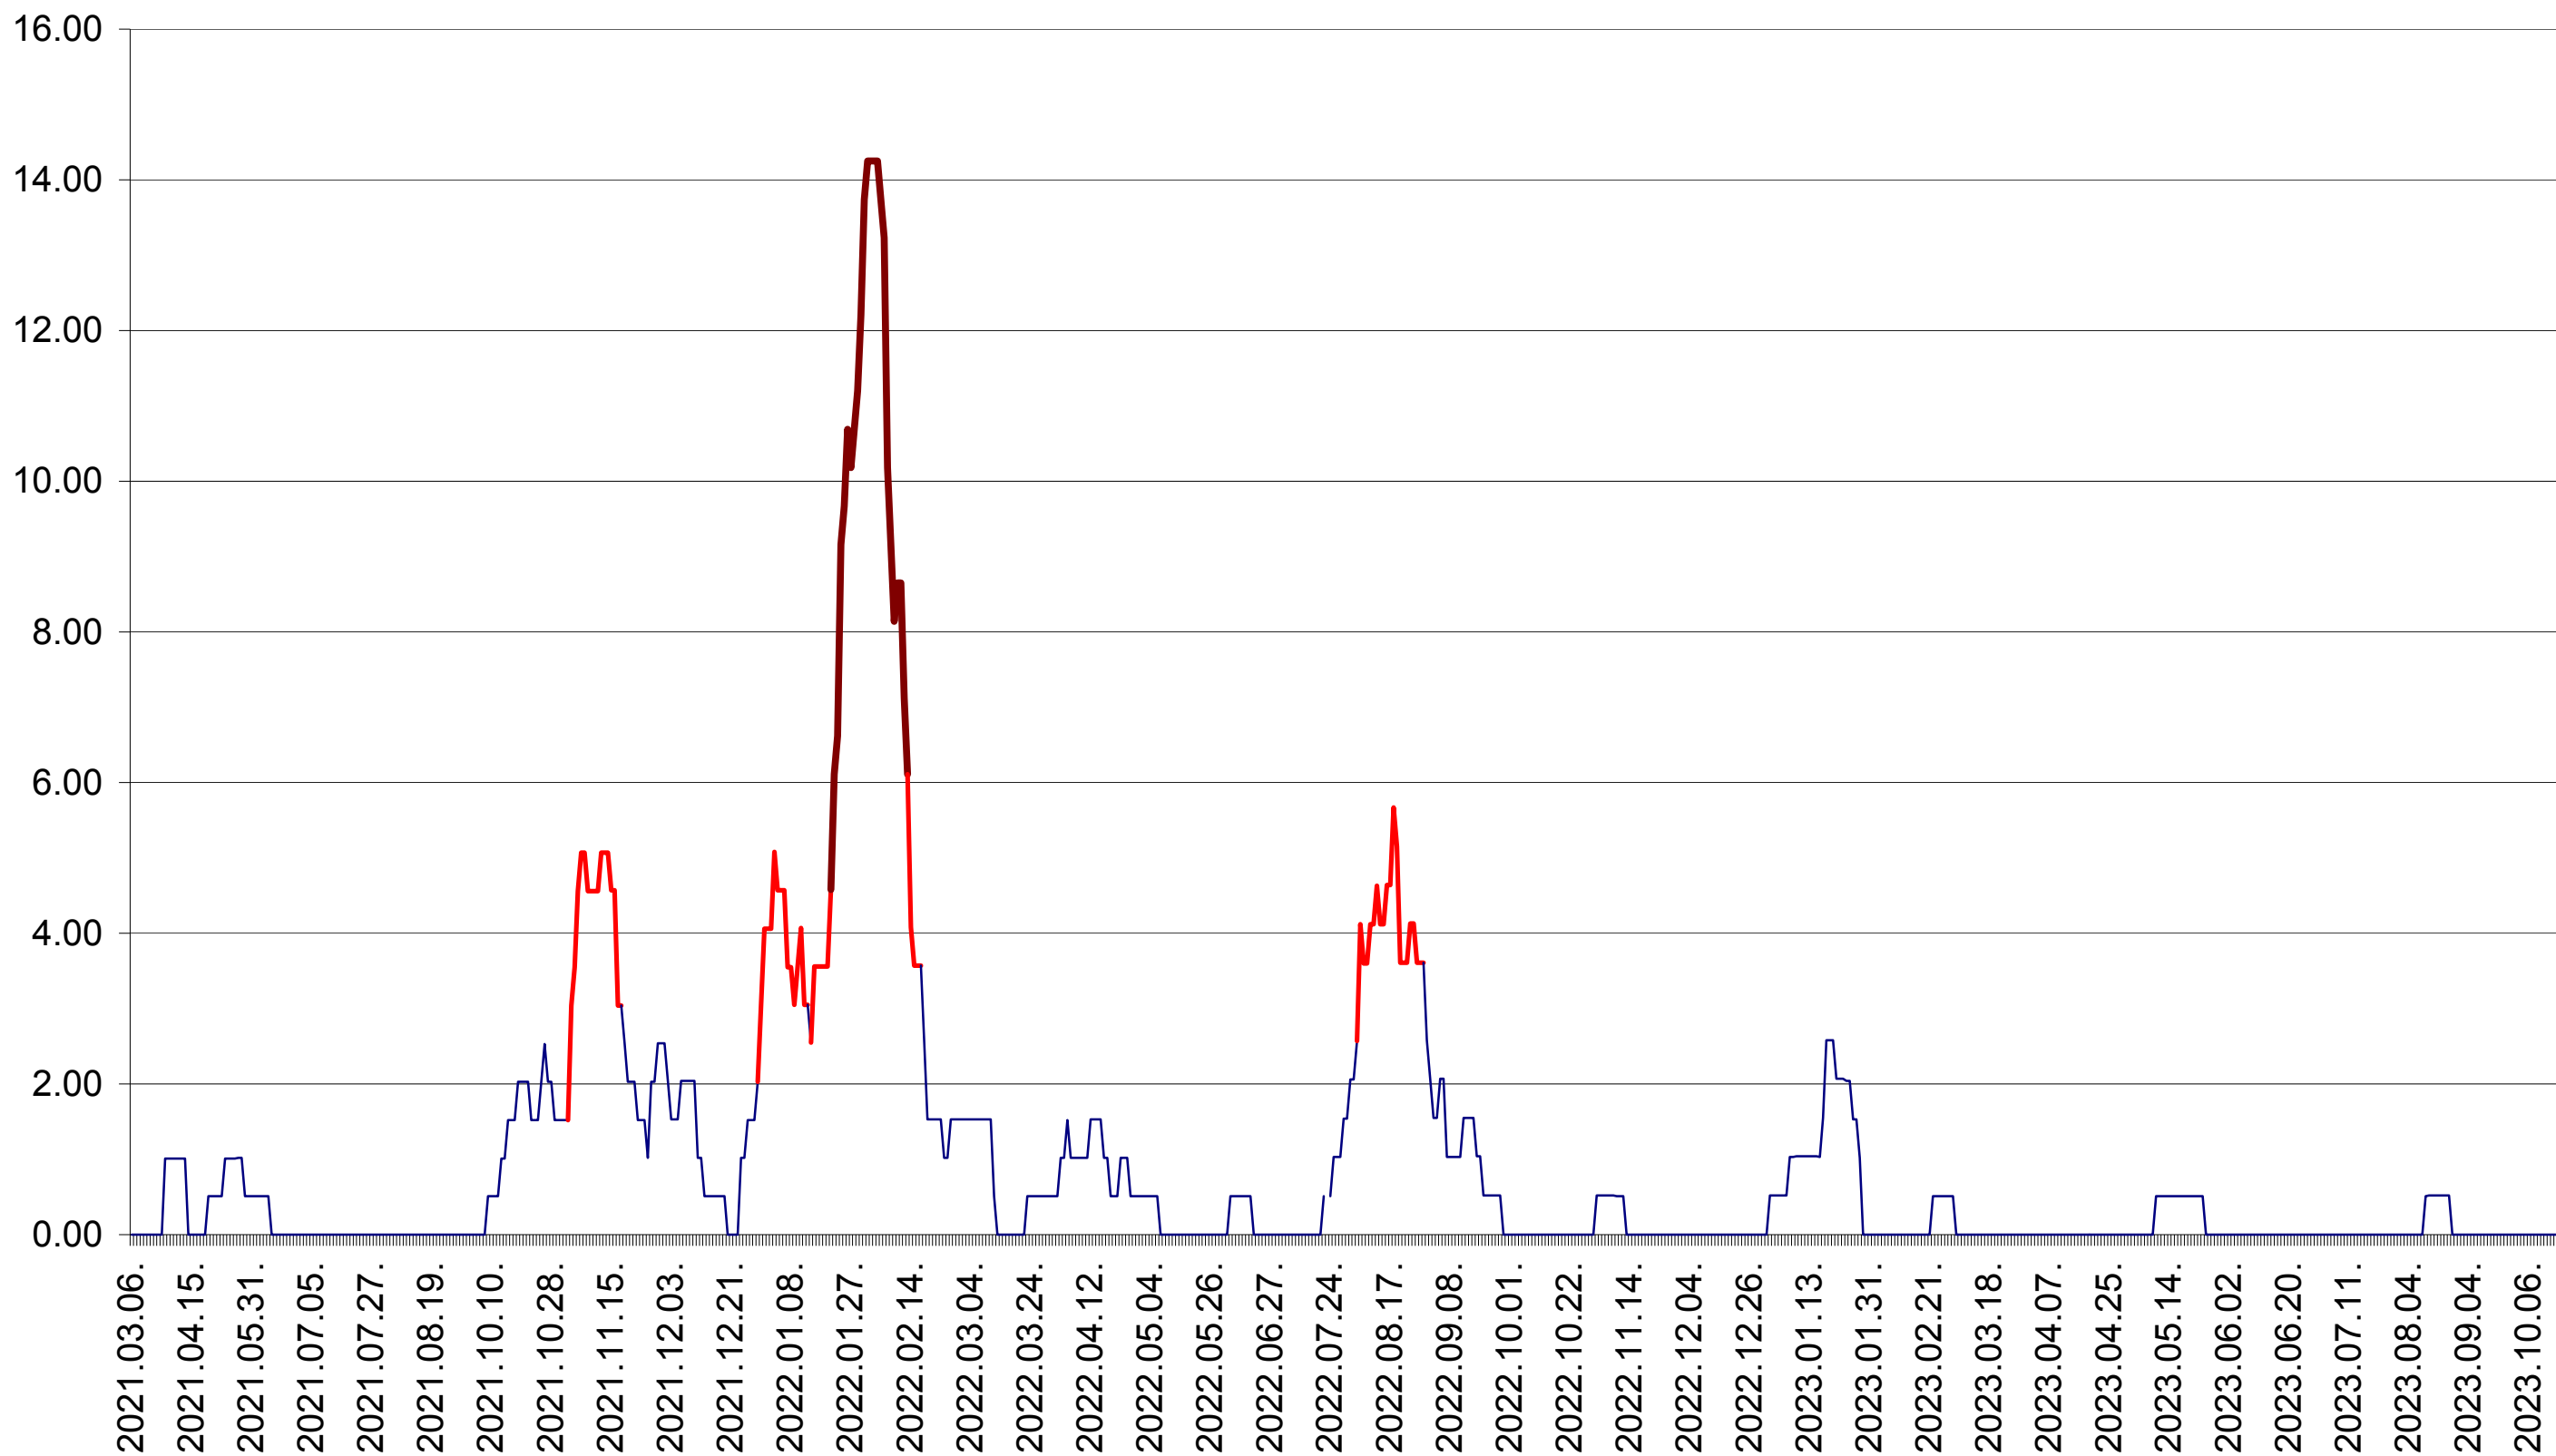

TUȘNAD - Evolutia incidentei cumulate pe 14 zile la ‰ de locuitori
2021.03.07. - 2023.10.23.

ULIEȘ - Evolutia incidentei cumulate pe 14 zile la ‰ de locuitori
2021.03.07. - 2023.10.23.

VĂRȘAG - Evolutia incidentei cumulate pe 14 zile la ‰ de locuitori
2021.03.07. - 2023.10.23.

ORAȘ VLĂHIȚA - Evolutia incidentei cumulate pe 14 zile la ‰ de locuitori
2021.03.07. - 2023.10.23.

VOȘLĂBENI - Evolutia incidentei cumulate pe 14 zile la ‰ de locuitori
2021.03.07. - 2023.10.23.

ZETEA - Evolutia incidentei cumulate pe 14 zile la ‰ de locuitori
2021.03.07. - 2023.10.23.