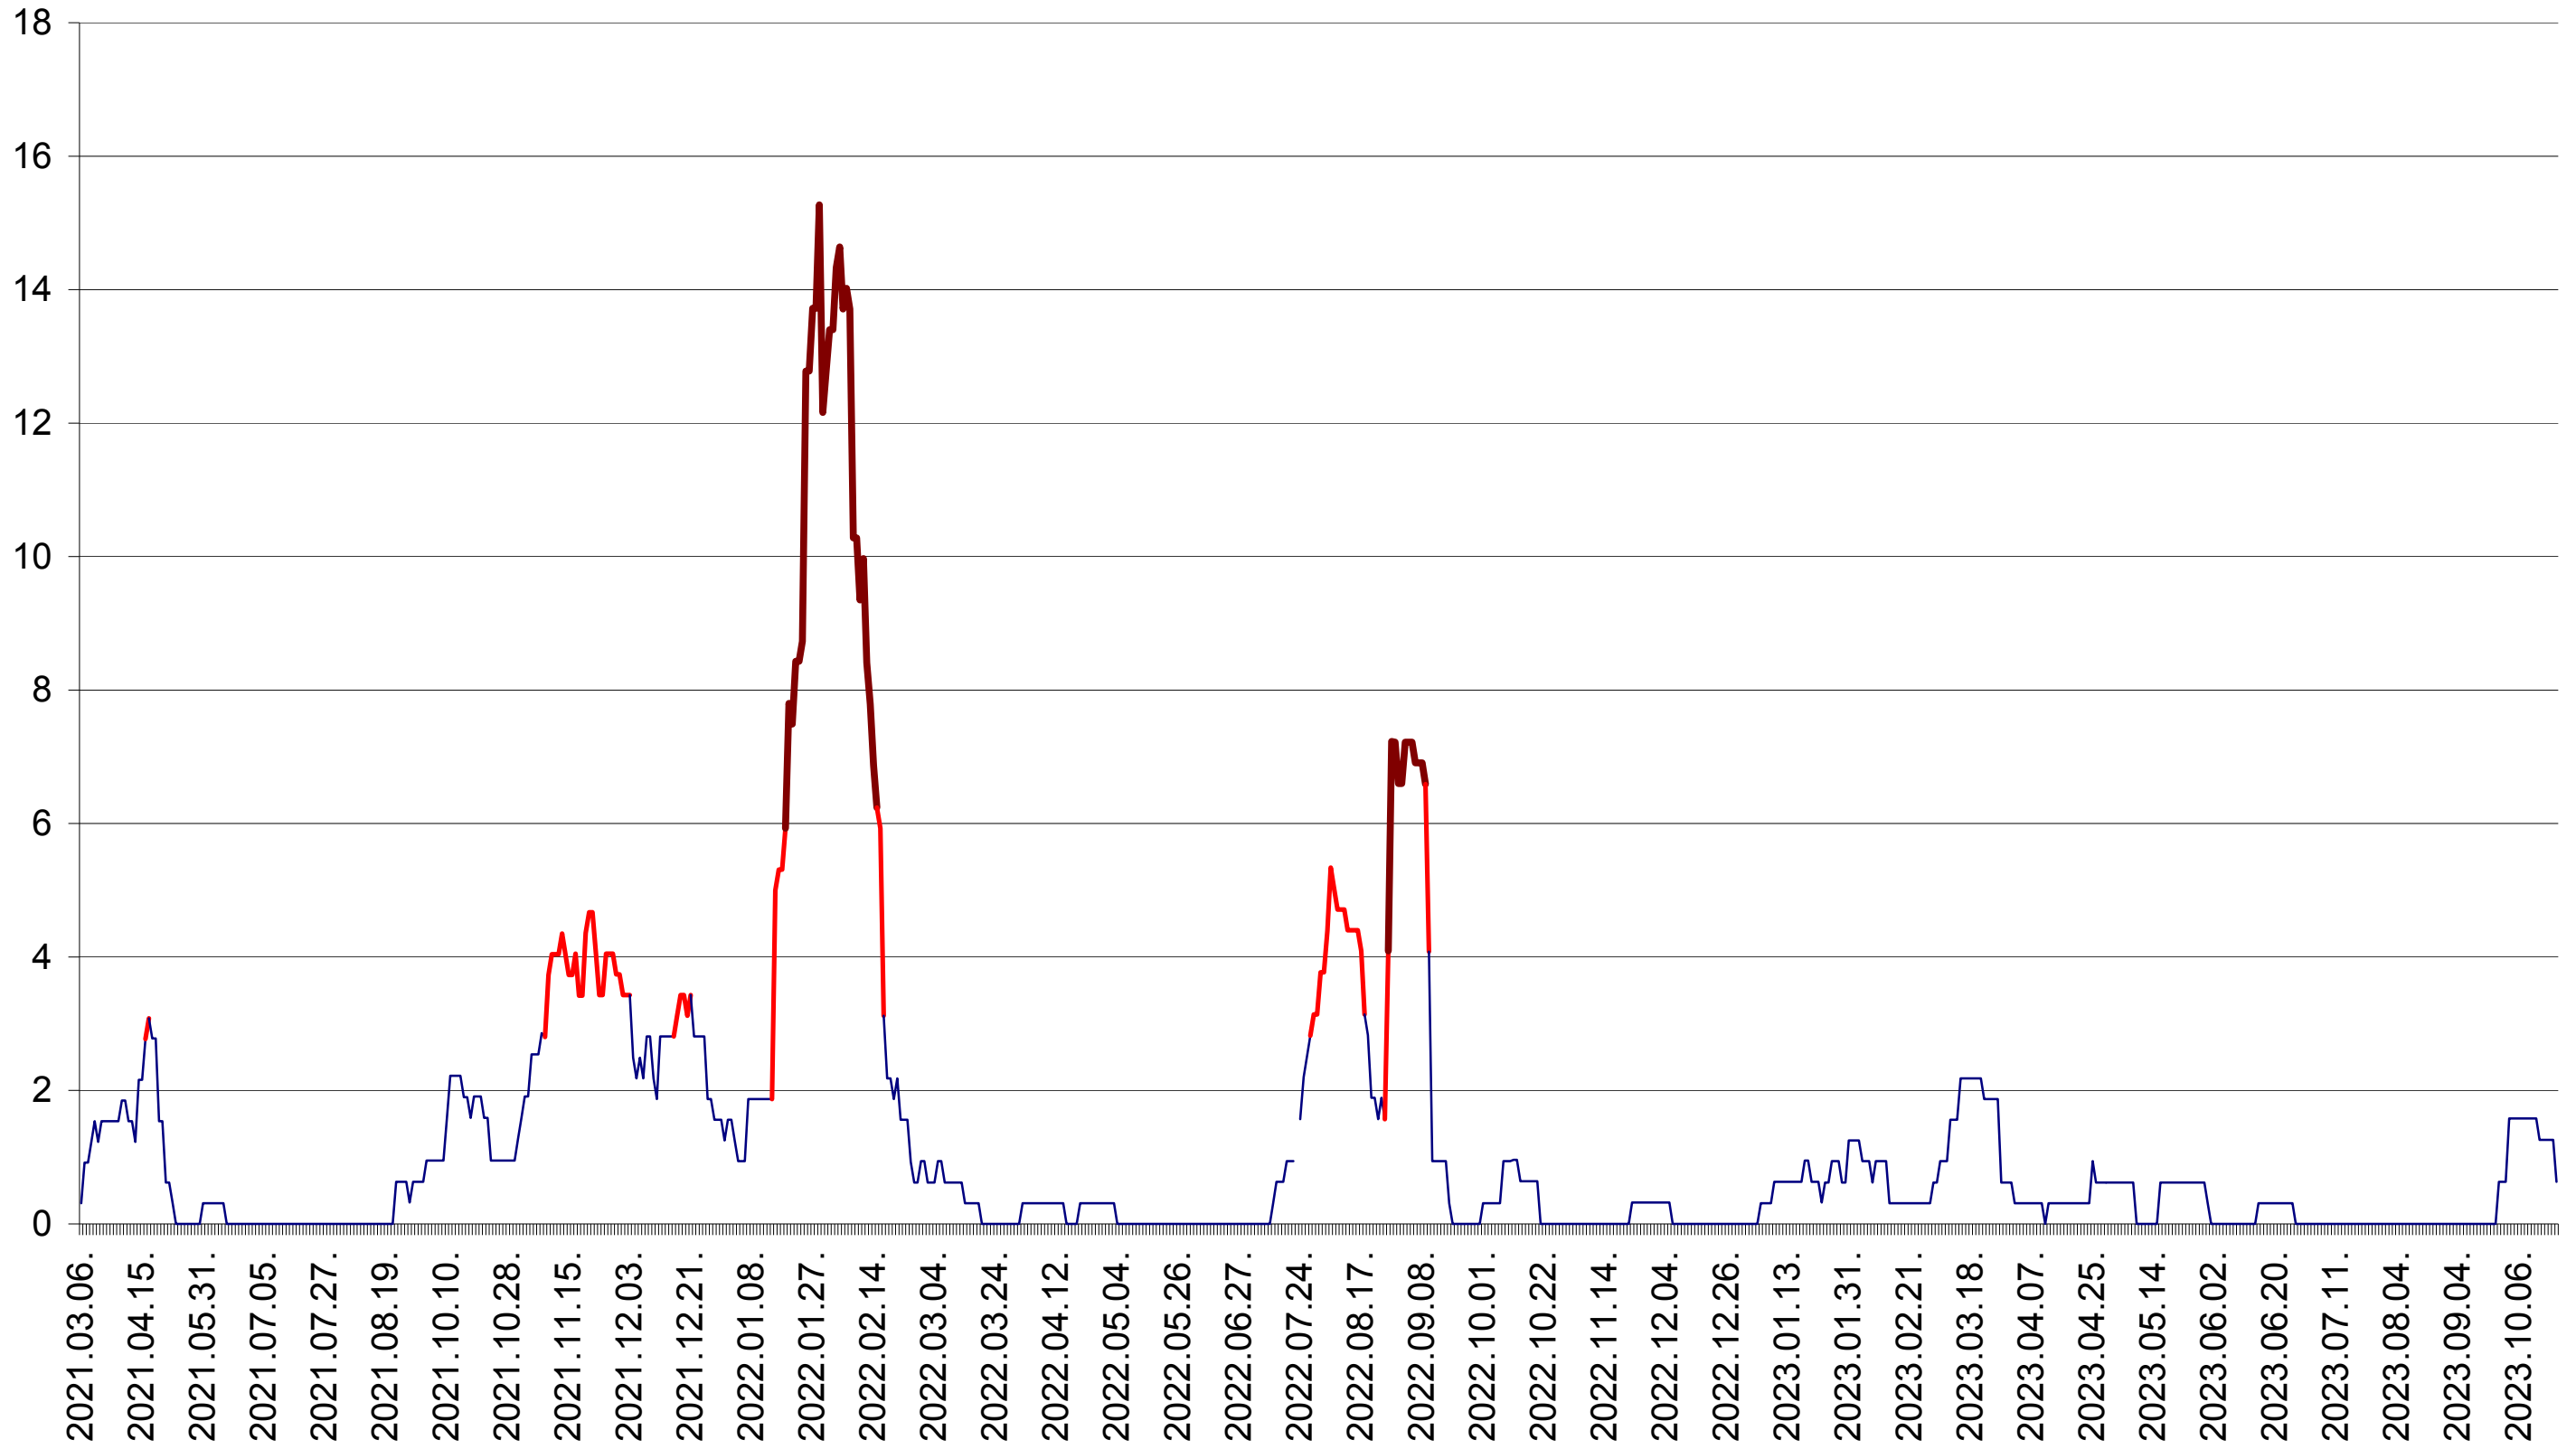

TUȘNAD - Evolutia incidentei cumulate pe 14 zile la ‰ de locuitori
2021.03.07. - 2023.10.23.

TULGHEȘ - Evolutia incidentei cumulate pe 14 zile la ‰ de locuitori
2021.03.07. - 2023.10.23.