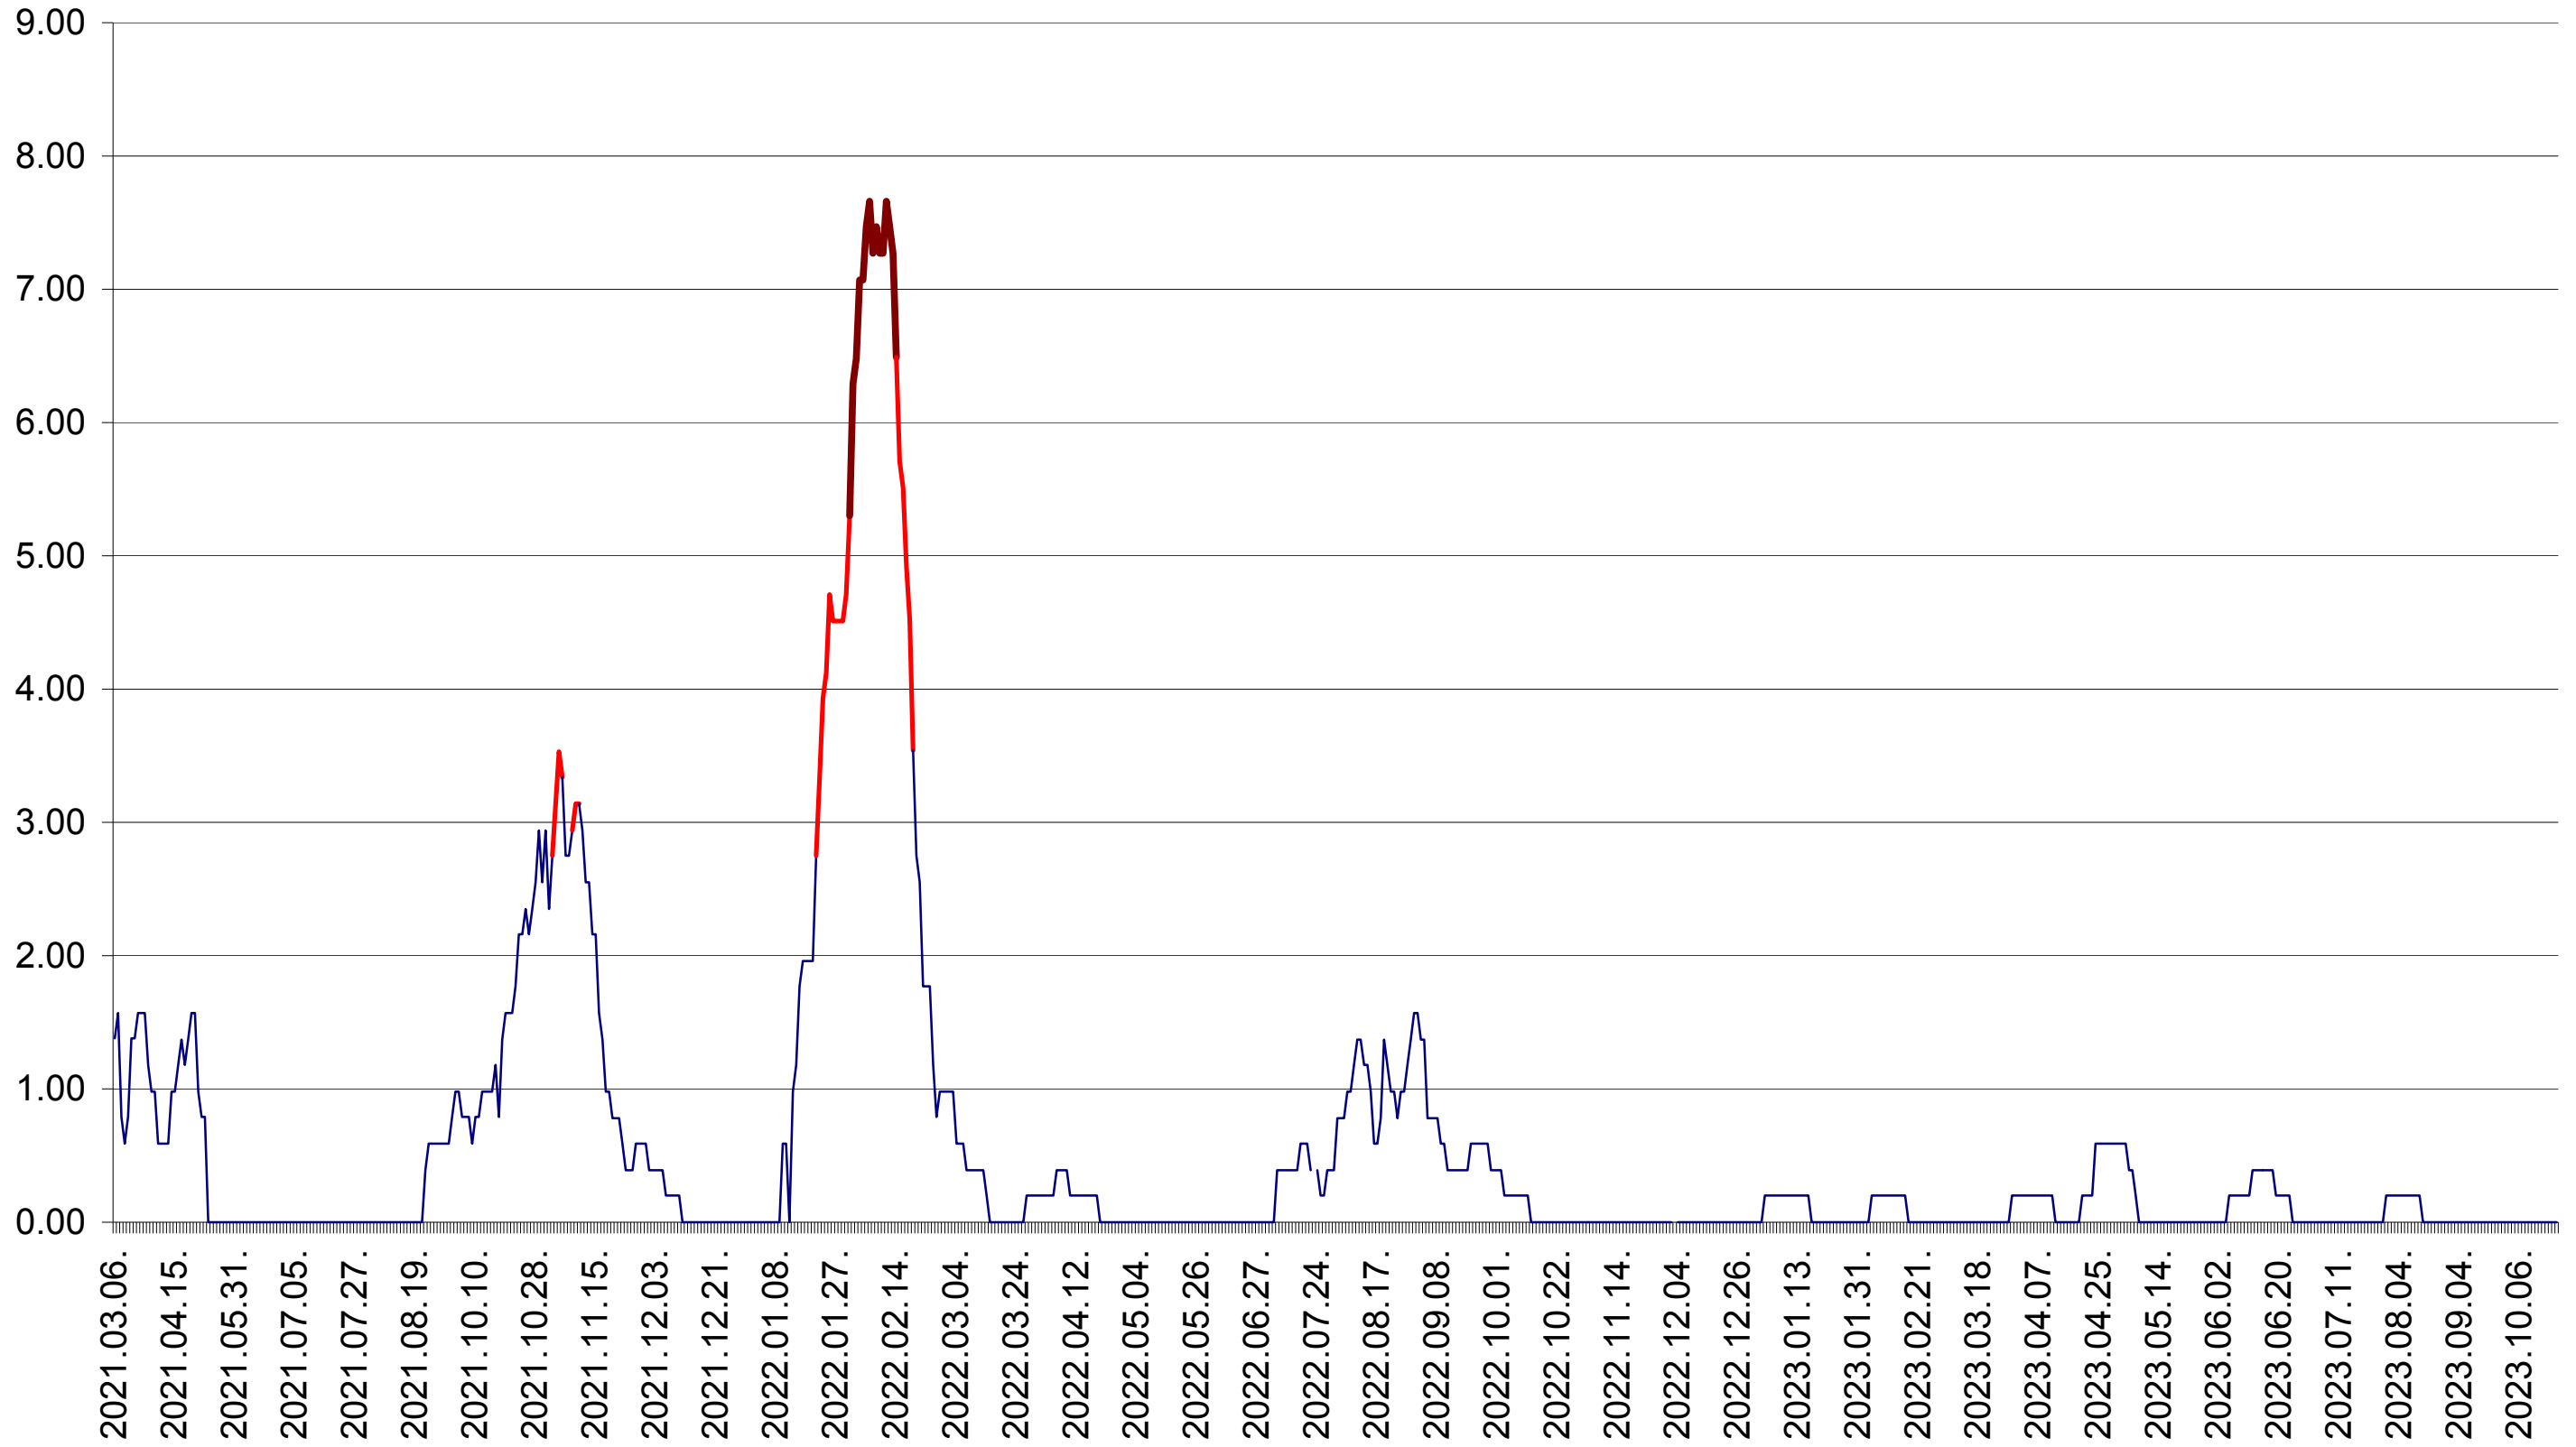

ORAȘ BĂLAN - Evolutia incidentei cumulate pe 14 zile la ‰ de locuitori
2021.03.07. - 2023.10.23.

BILBOR - Evolutia incidentei cumulate pe 14 zile la ‰ de locuitori
2021.03.07. - 2023.10.23.

ORAȘ BORSEC - Evolutia incidentei cumulate pe 14 zile la ‰ de locuitori
2021.03.07. - 2023.10.23.

BRĂDEȘTI - Evolutia incidentei cumulate pe 14 zile la ‰ de locuitori
2021.03.07. - 2023.10.23.

CĂPÂLNIȚA - Evolutia incidentei cumulate pe 14 zile la ‰ de locuitori
2021.03.07. - 2023.10.23.

CÂRȚA - Evolutia incidentei cumulate pe 14 zile la ‰ de locuitori
2021.03.07. - 2023.10.23.

CICEU - Evolutia incidentei cumulate pe 14 zile la ‰ de locuitori
2021.03.07. - 2023.10.23.

CIUCSÂNGEORGIU - Evolutia incidentei cumulate pe 14 zile la ‰ de locuitori
2021.03.07. - 2023.10.23.

CIUMANI - Evolutia incidentei cumulate pe 14 zile la ‰ de locuitori
2021.03.07. - 2023.10.23.

CORBU - Evolutia incidentei cumulate pe 14 zile la ‰ de locuitori
2021.03.07. - 2023.10.23.

CORUND - Evolutia incidentei cumulate pe 14 zile la ‰ de locuitori
2021.03.07. - 2023.10.23.

COZMENI - Evolutia incidentei cumulate pe 14 zile la ‰ de locuitori
2021.03.07. - 2023.10.23.