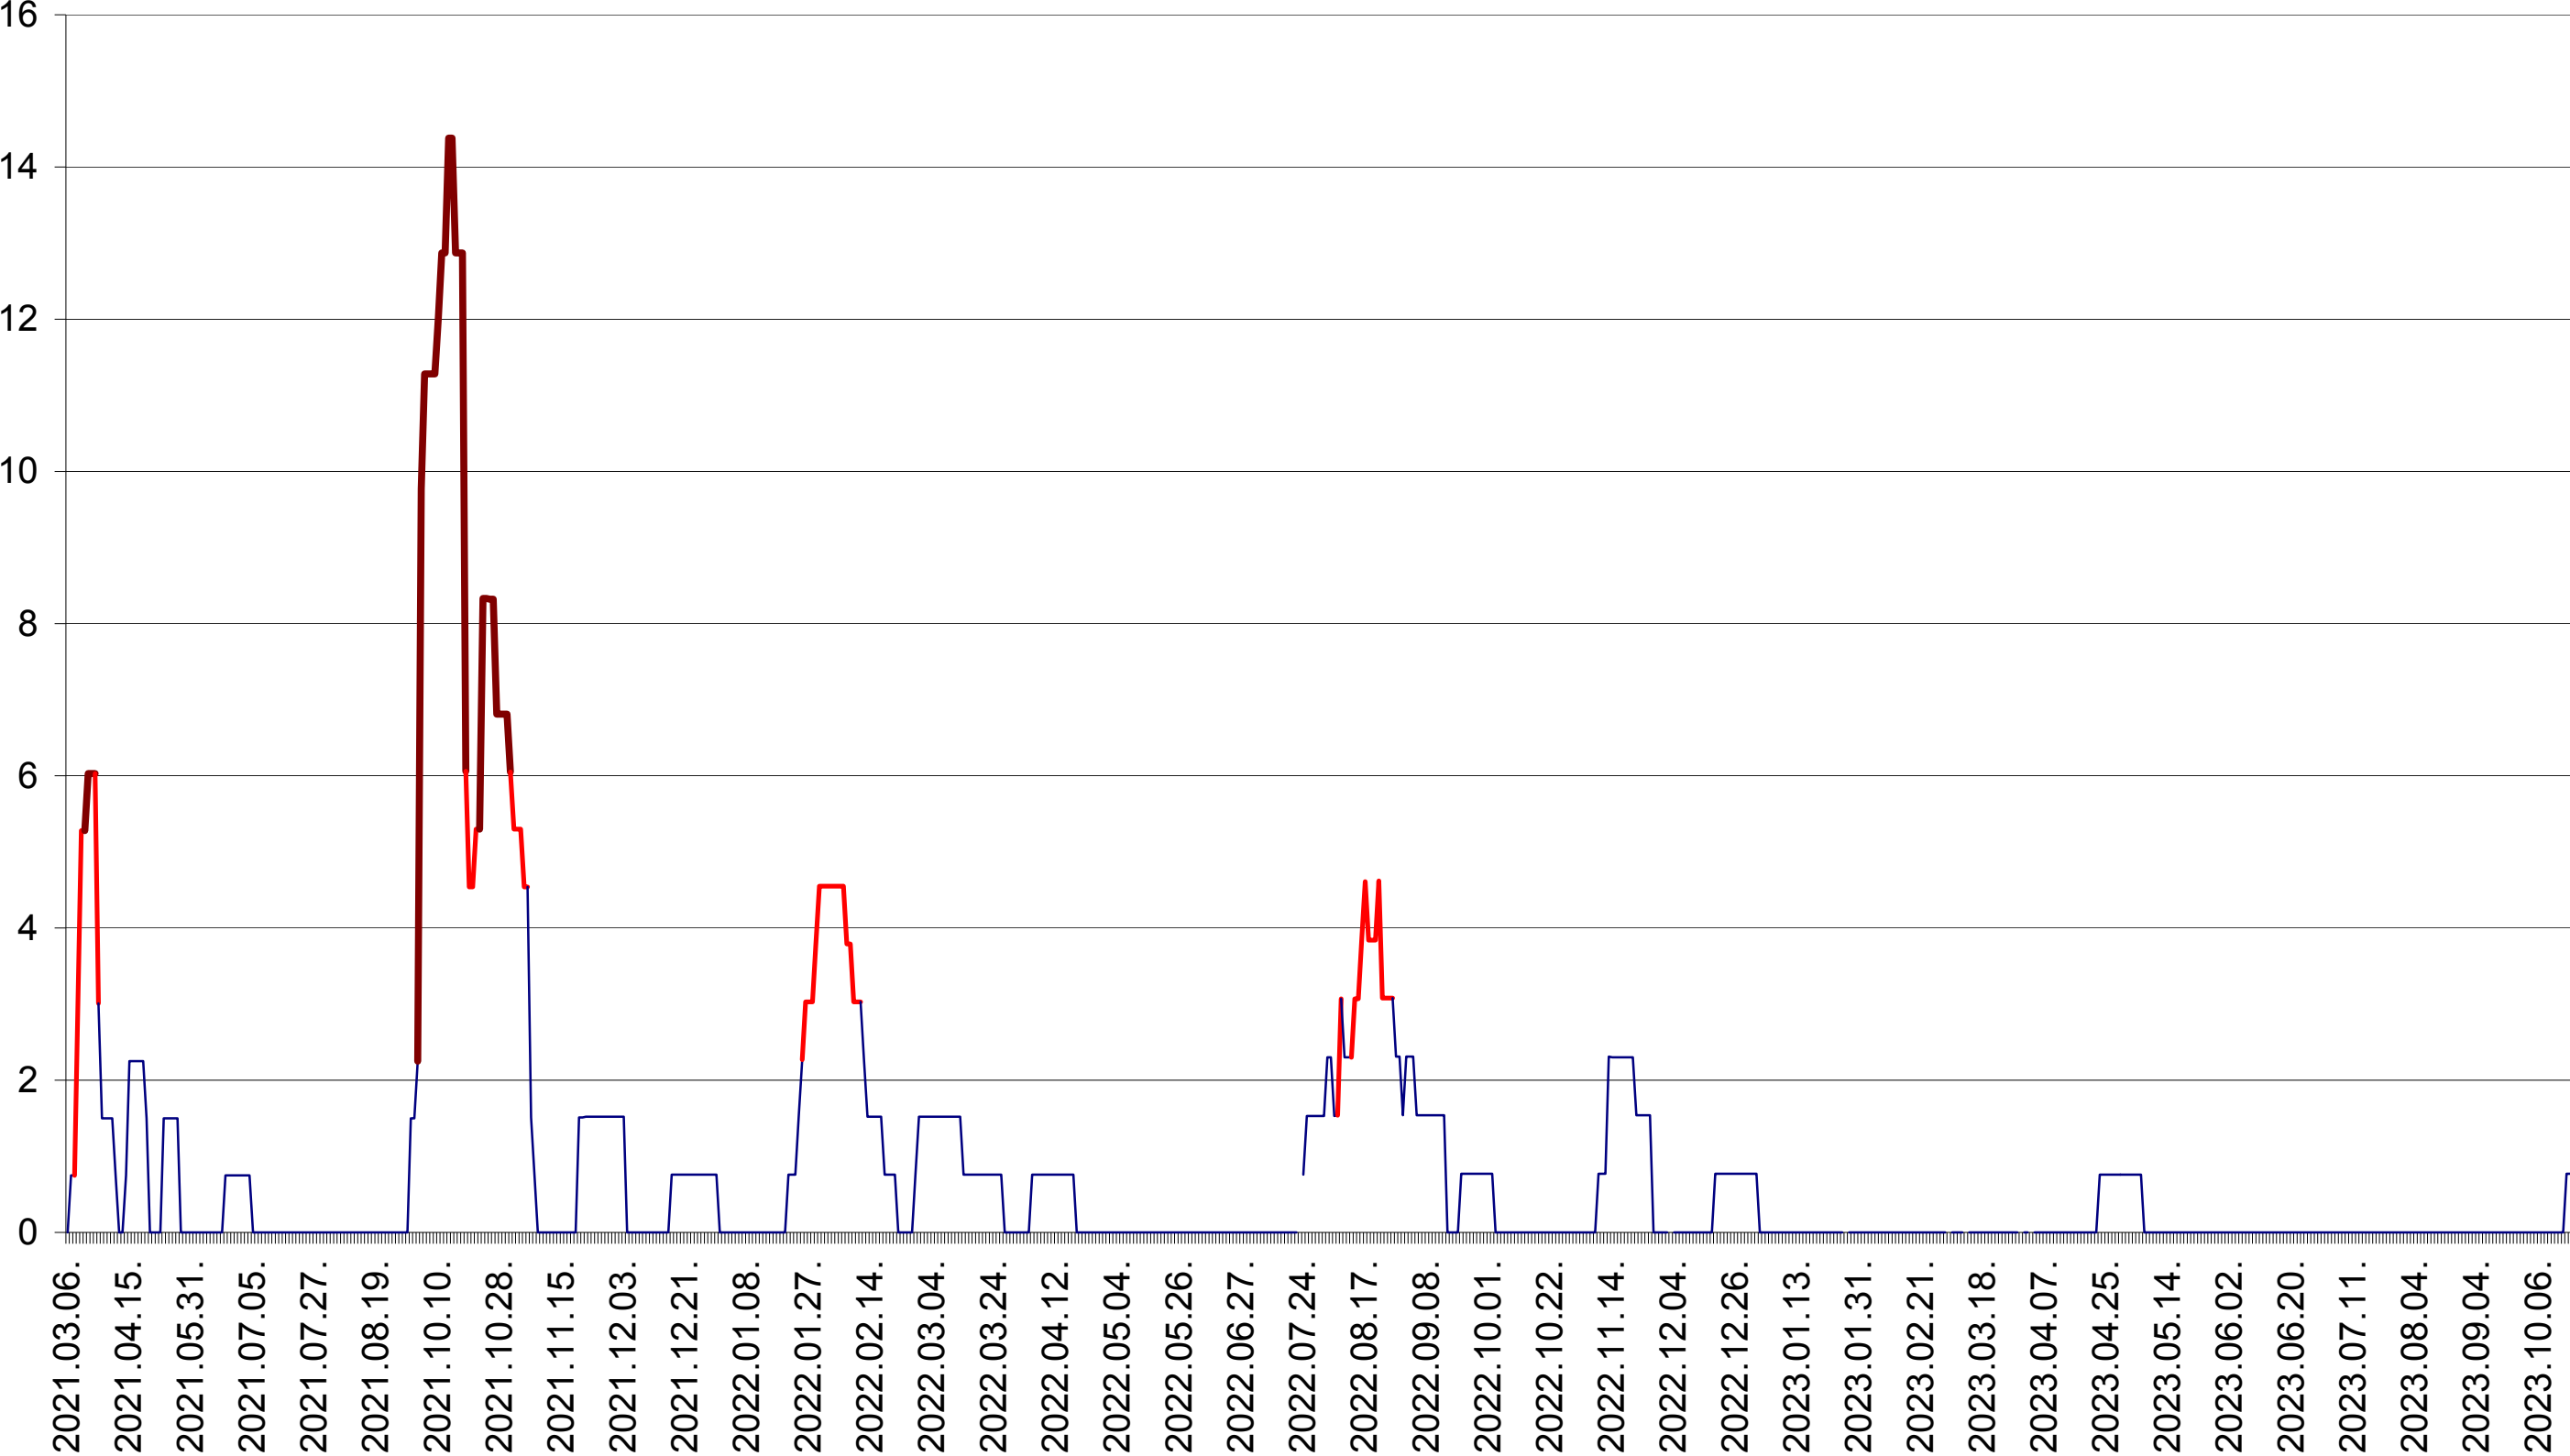

MĂRTINIȘ - Evolutia incidentei cumulate pe 14 zile la ‰ de locuitori
2021.03.07. - 2023.10.23.

MEREȘTI - Evolutia incidentei cumulate pe 14 zile la ‰ de locuitori
2021.03.07. - 2023.10.23.

MUNICIPIUL MIERCUREA-CIUC - Evolutia incidentei cumulate pe 14 zile la ‰ de locuitori
2021.03.07. - 2023.10.23.

MIHĂILENI - Evolutia incidentei cumulate pe 14 zile la ‰ de locuitori
2021.03.07. - 2023.10.23.

MUGENI - Evolutia incidentei cumulate pe 14 zile la ‰ de locuitori
2021.03.07. - 2023.10.23.

OCLAND - Evolutia incidentei cumulate pe 14 zile la ‰ de locuitori
2021.03.07. - 2023.10.23.