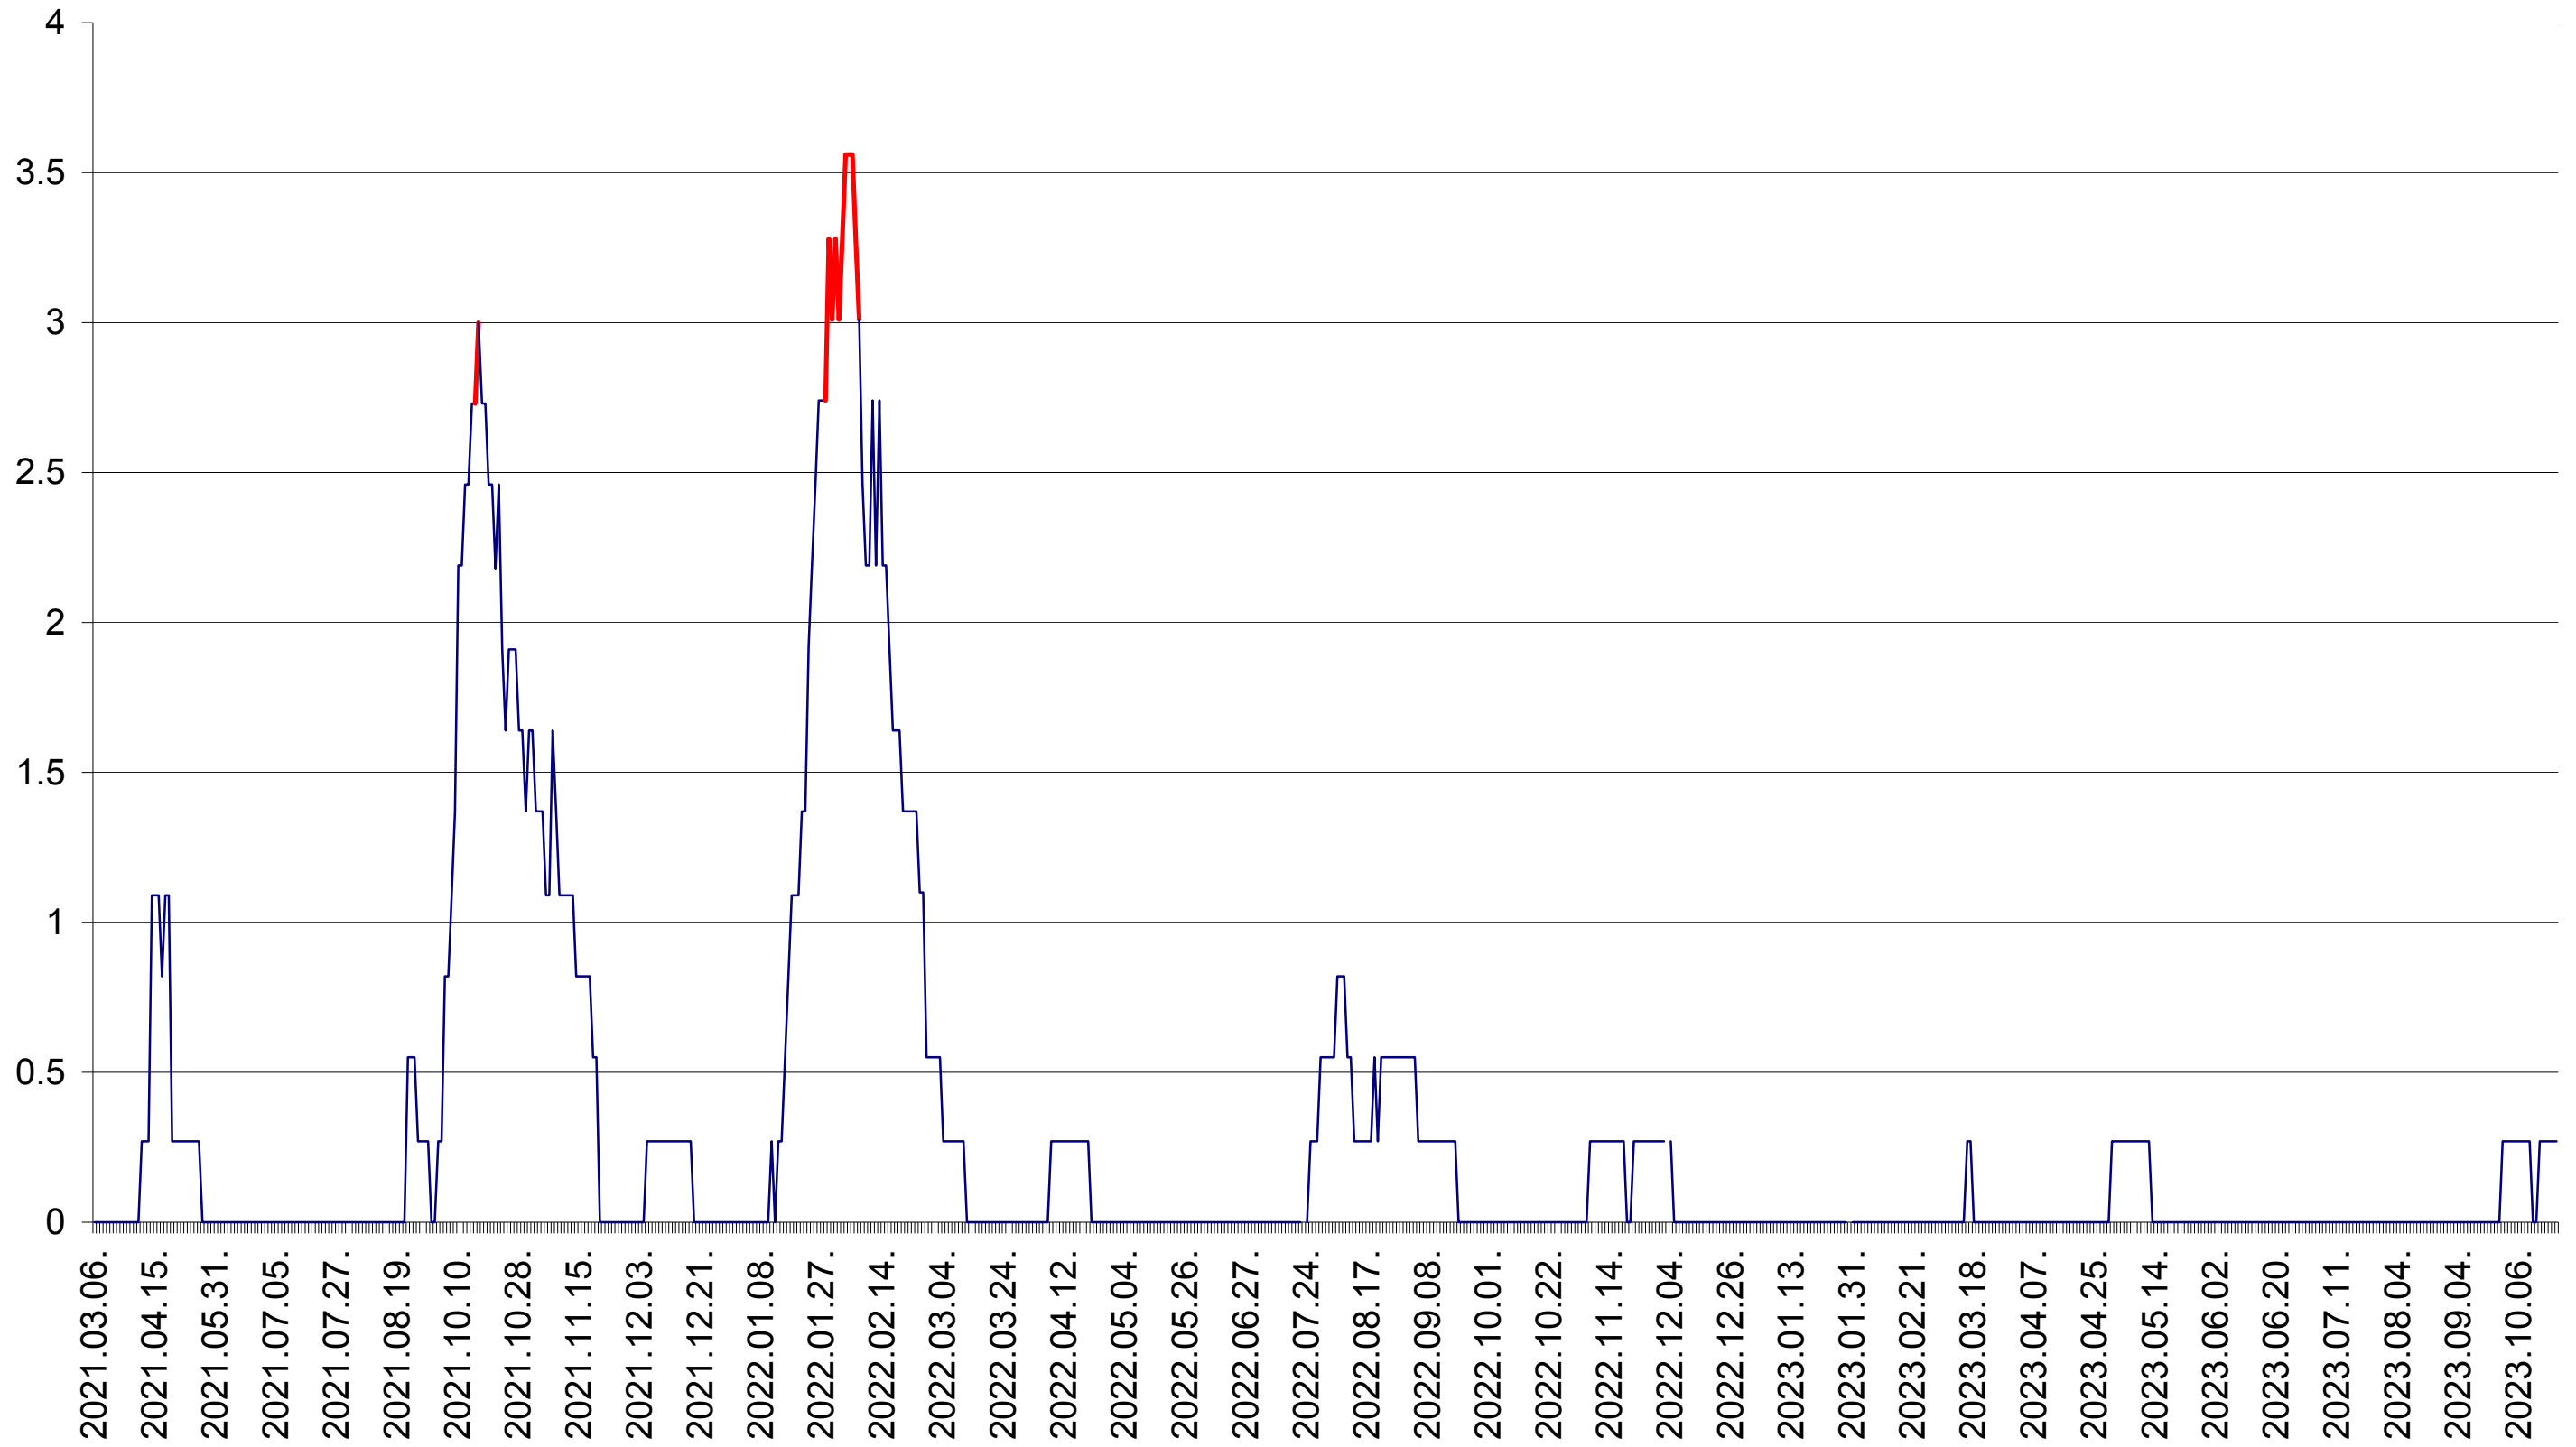

FELICENI - Evolutia incidentei cumulate pe 14 zile la ‰ de locuitori
2021.03.07. - 2023.10.23.

FRUMOASA - Evolutia incidentei cumulate pe 14 zile la ‰ de locuitori
2021.03.07. - 2023.10.23.

GĂLĂUȚAȘ - Evolutia incidentei cumulate pe 14 zile la ‰ de locuitori
2021.03.07. - 2023.10.23.

MUNICIPIUL GHEORGHENI - Evolutia incidentei cumulate pe 14 zile la ‰ de locuitori
2021.03.07. - 2023.10.23.

JOSENI - Evolutia incidentei cumulate pe 14 zile la ‰ de locuitori
2021.03.07. - 2023.10.23.

LĂZAREA - Evolutia incidentei cumulate pe 14 zile la ‰ de locuitori
2021.03.07. - 2023.10.23.

LELICENI - Evolutia incidentei cumulate pe 14 zile la ‰ de locuitori
2021.03.07. - 2023.10.23.

LUETA - Evolutia incidentei cumulate pe 14 zile la ‰ de locuitori
2021.03.07. - 2023.10.23.

LUNCA DE JOS - Evolutia incidentei cumulate pe 14 zile la ‰ de locuitori
2021.03.07. - 2023.10.23.