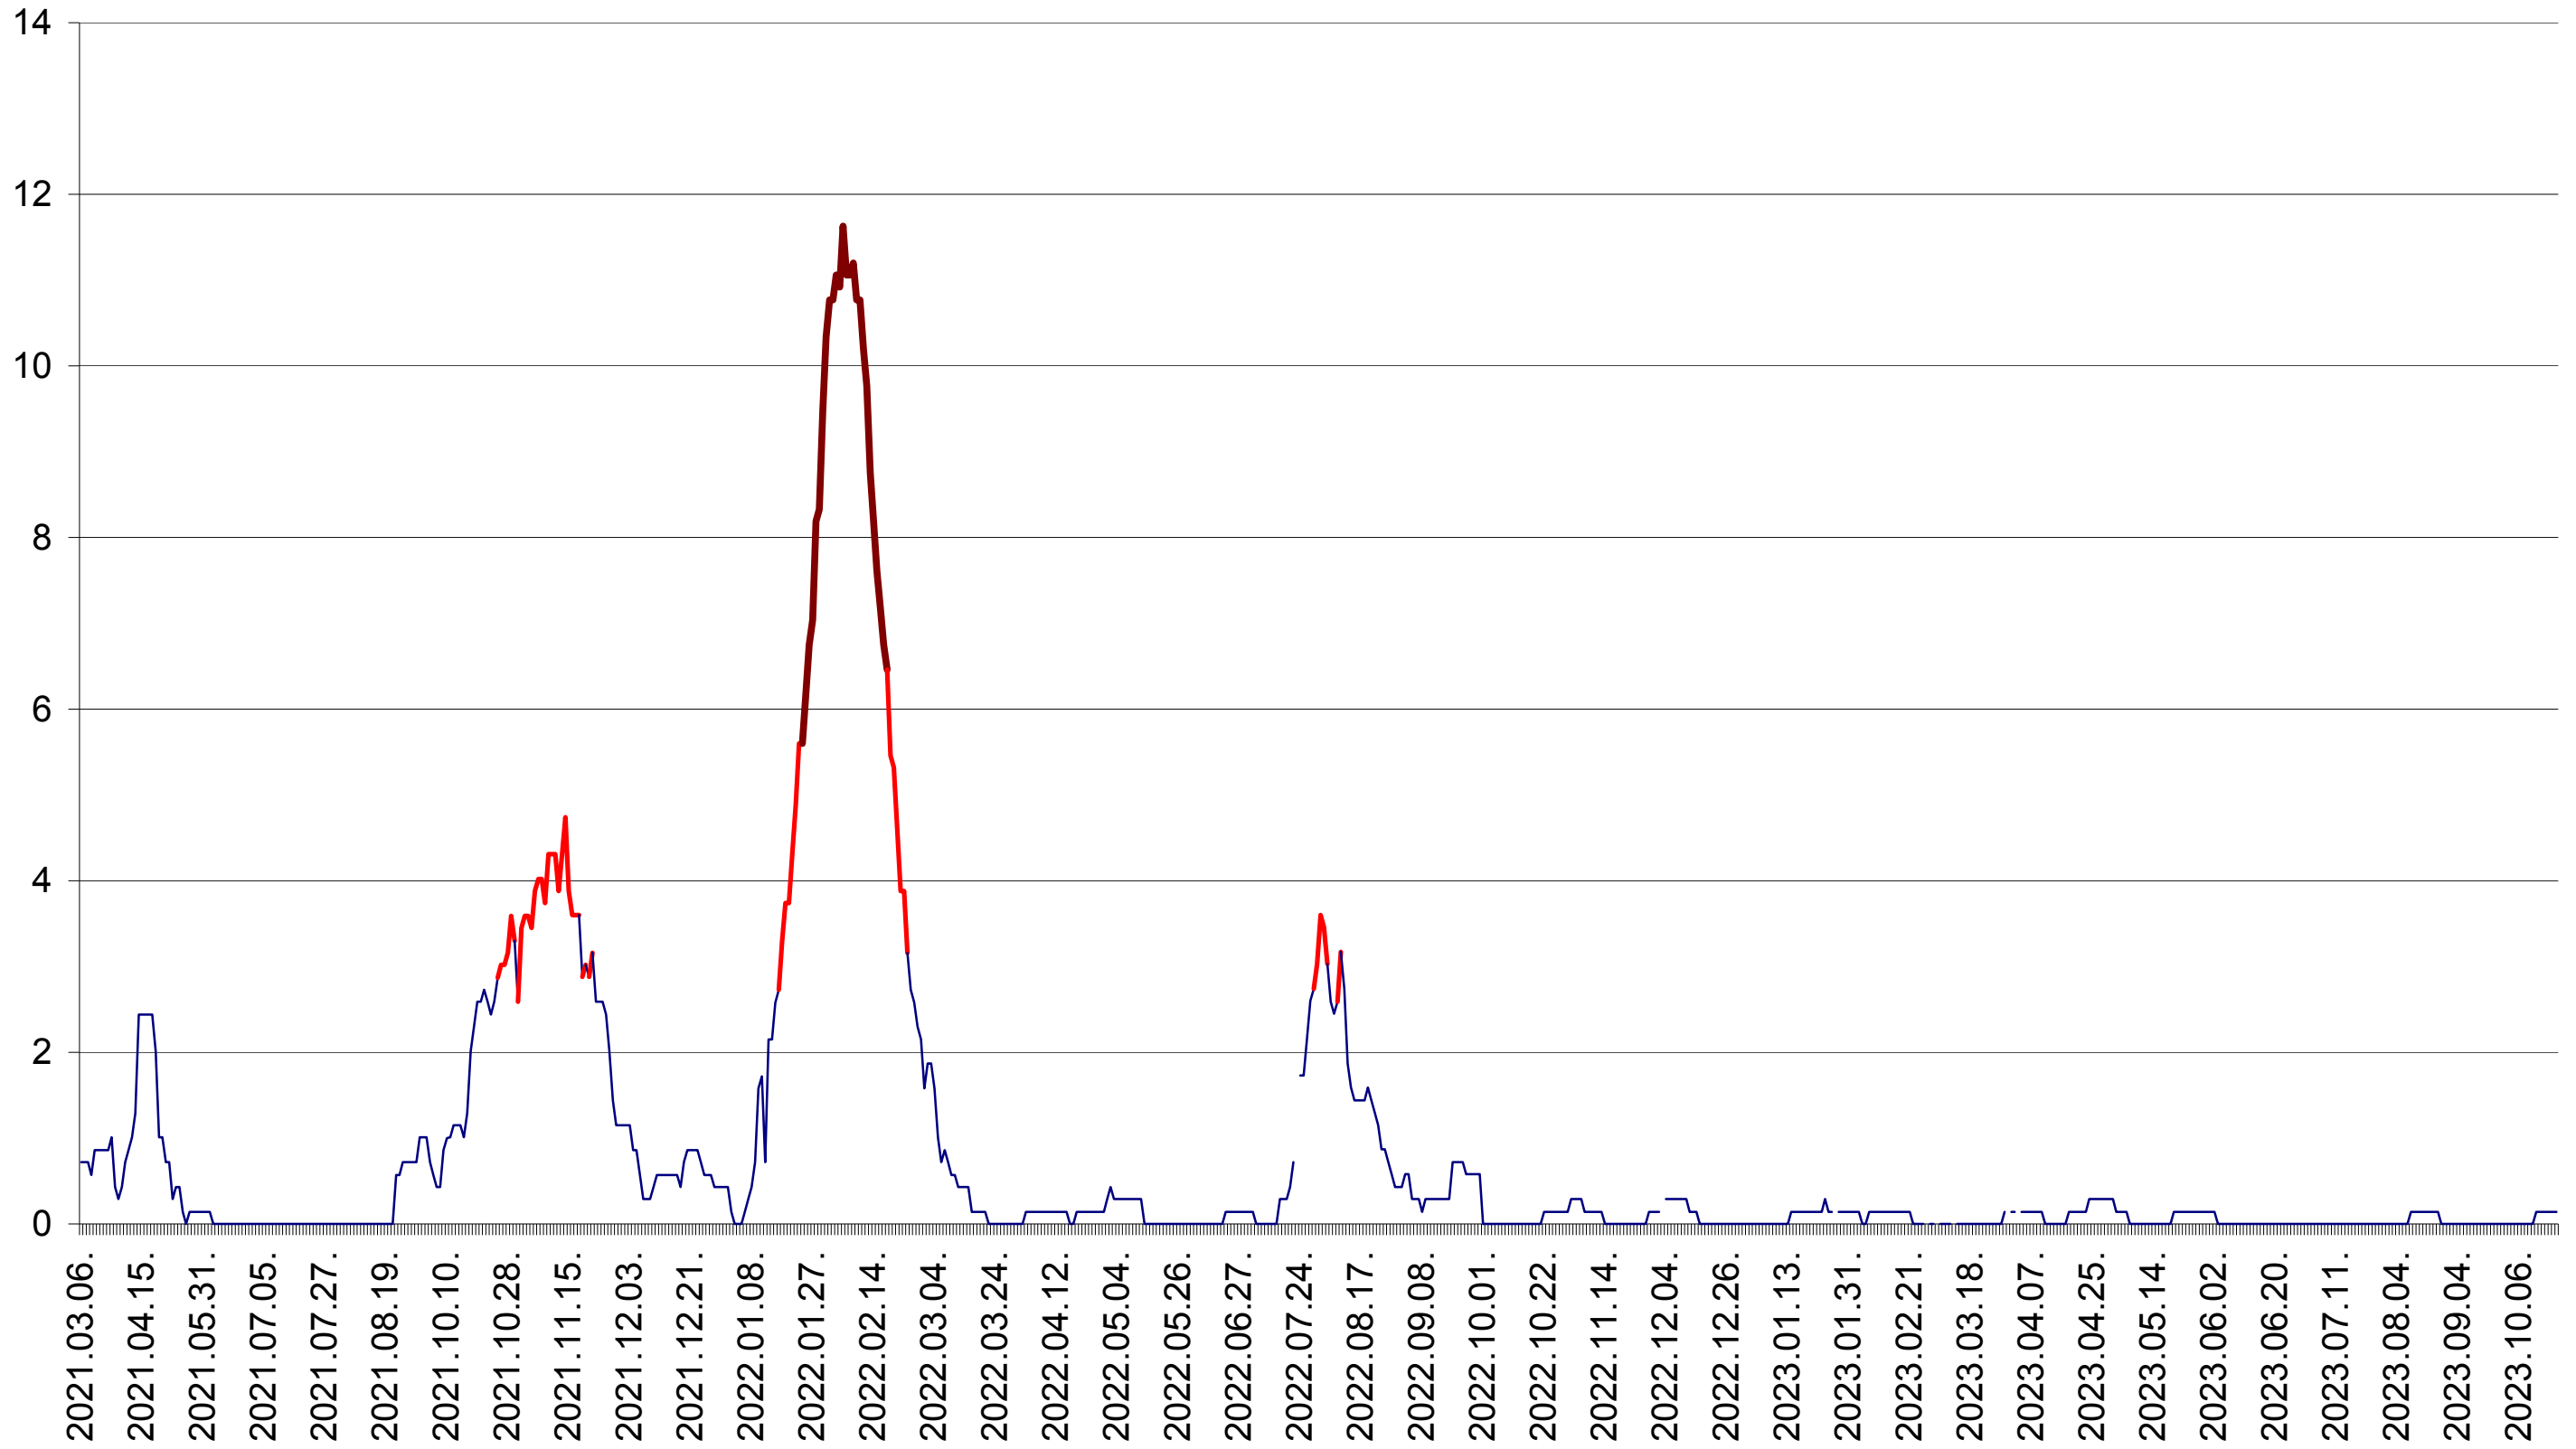

RACU - Evolutia incidentei cumulate pe 14 zile la ‰ de locuitori
2021.03.07. - 2023.10.23.

PRAID - Evolutia incidentei cumulate pe 14 zile la ‰ de locuitori
2021.03.07. - 2023.10.23.