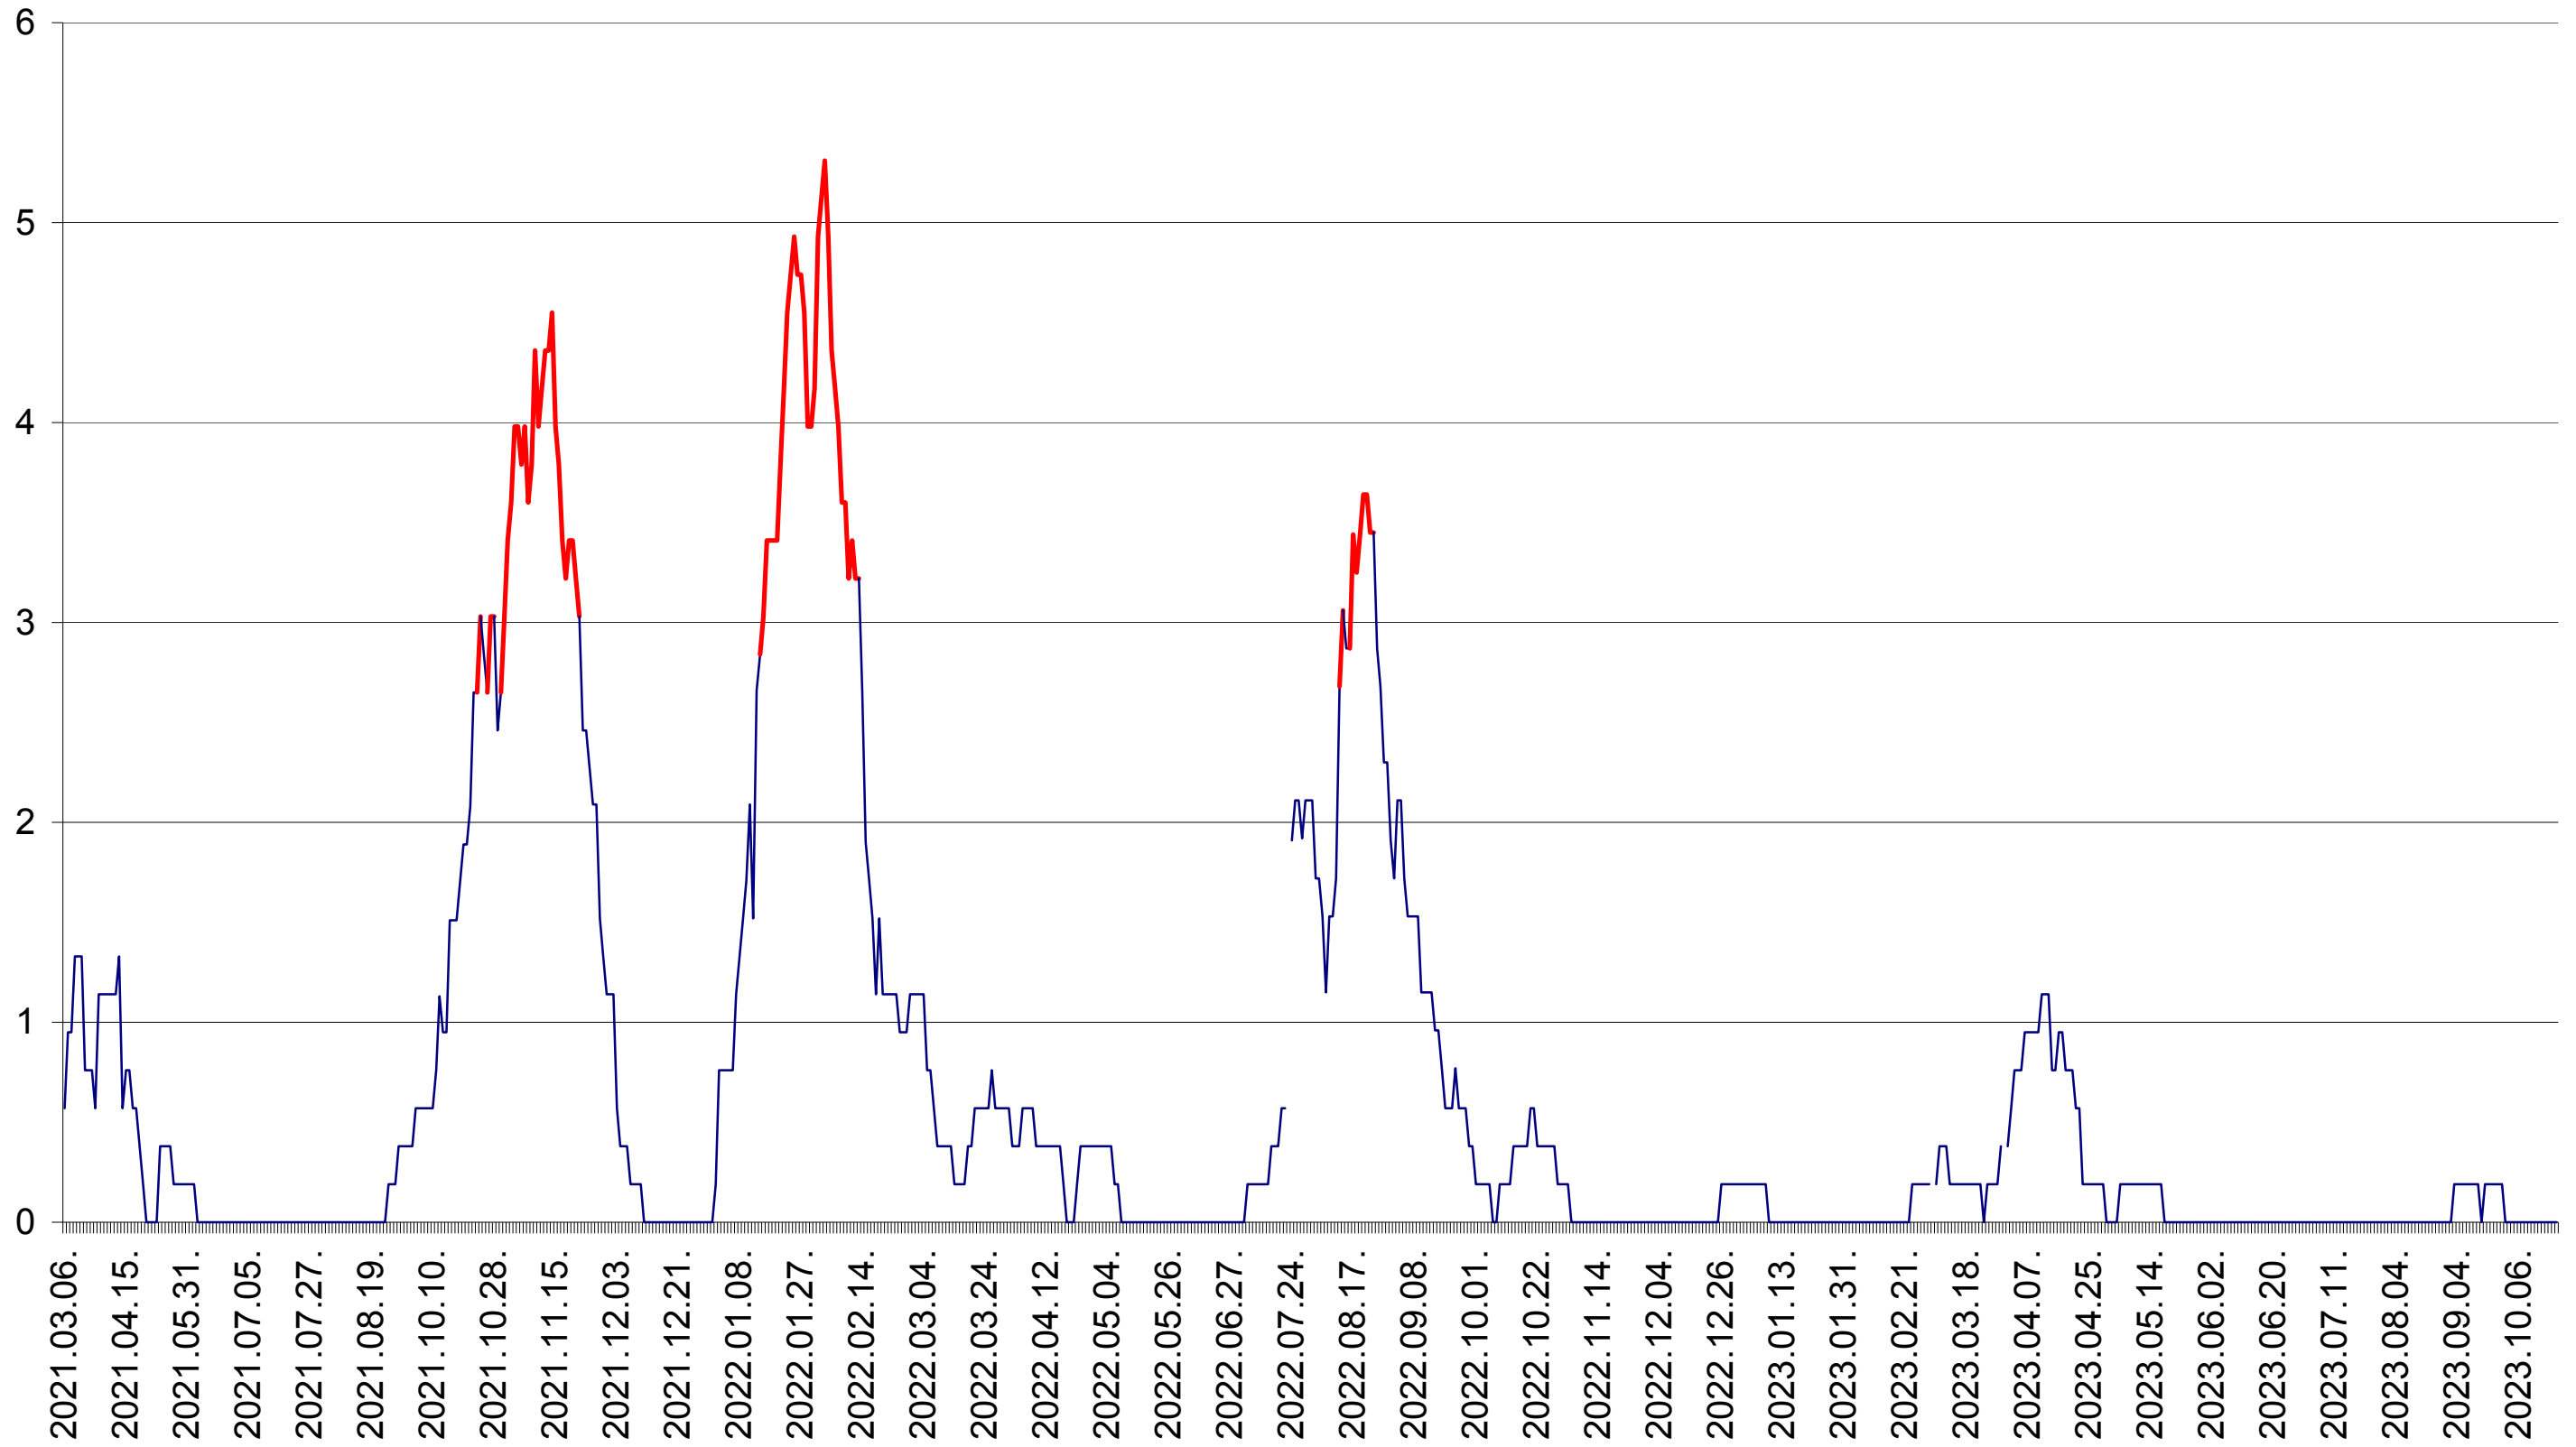

TOMEȘTI - Evolutia incidentei cumulate pe 14 zile la ‰ de locuitori
2021.03.07. - 2023.10.23.

SUSENI - Evolutia incidentei cumulate pe 14 zile la ‰ de locuitori
2021.03.07. - 2023.10.23.