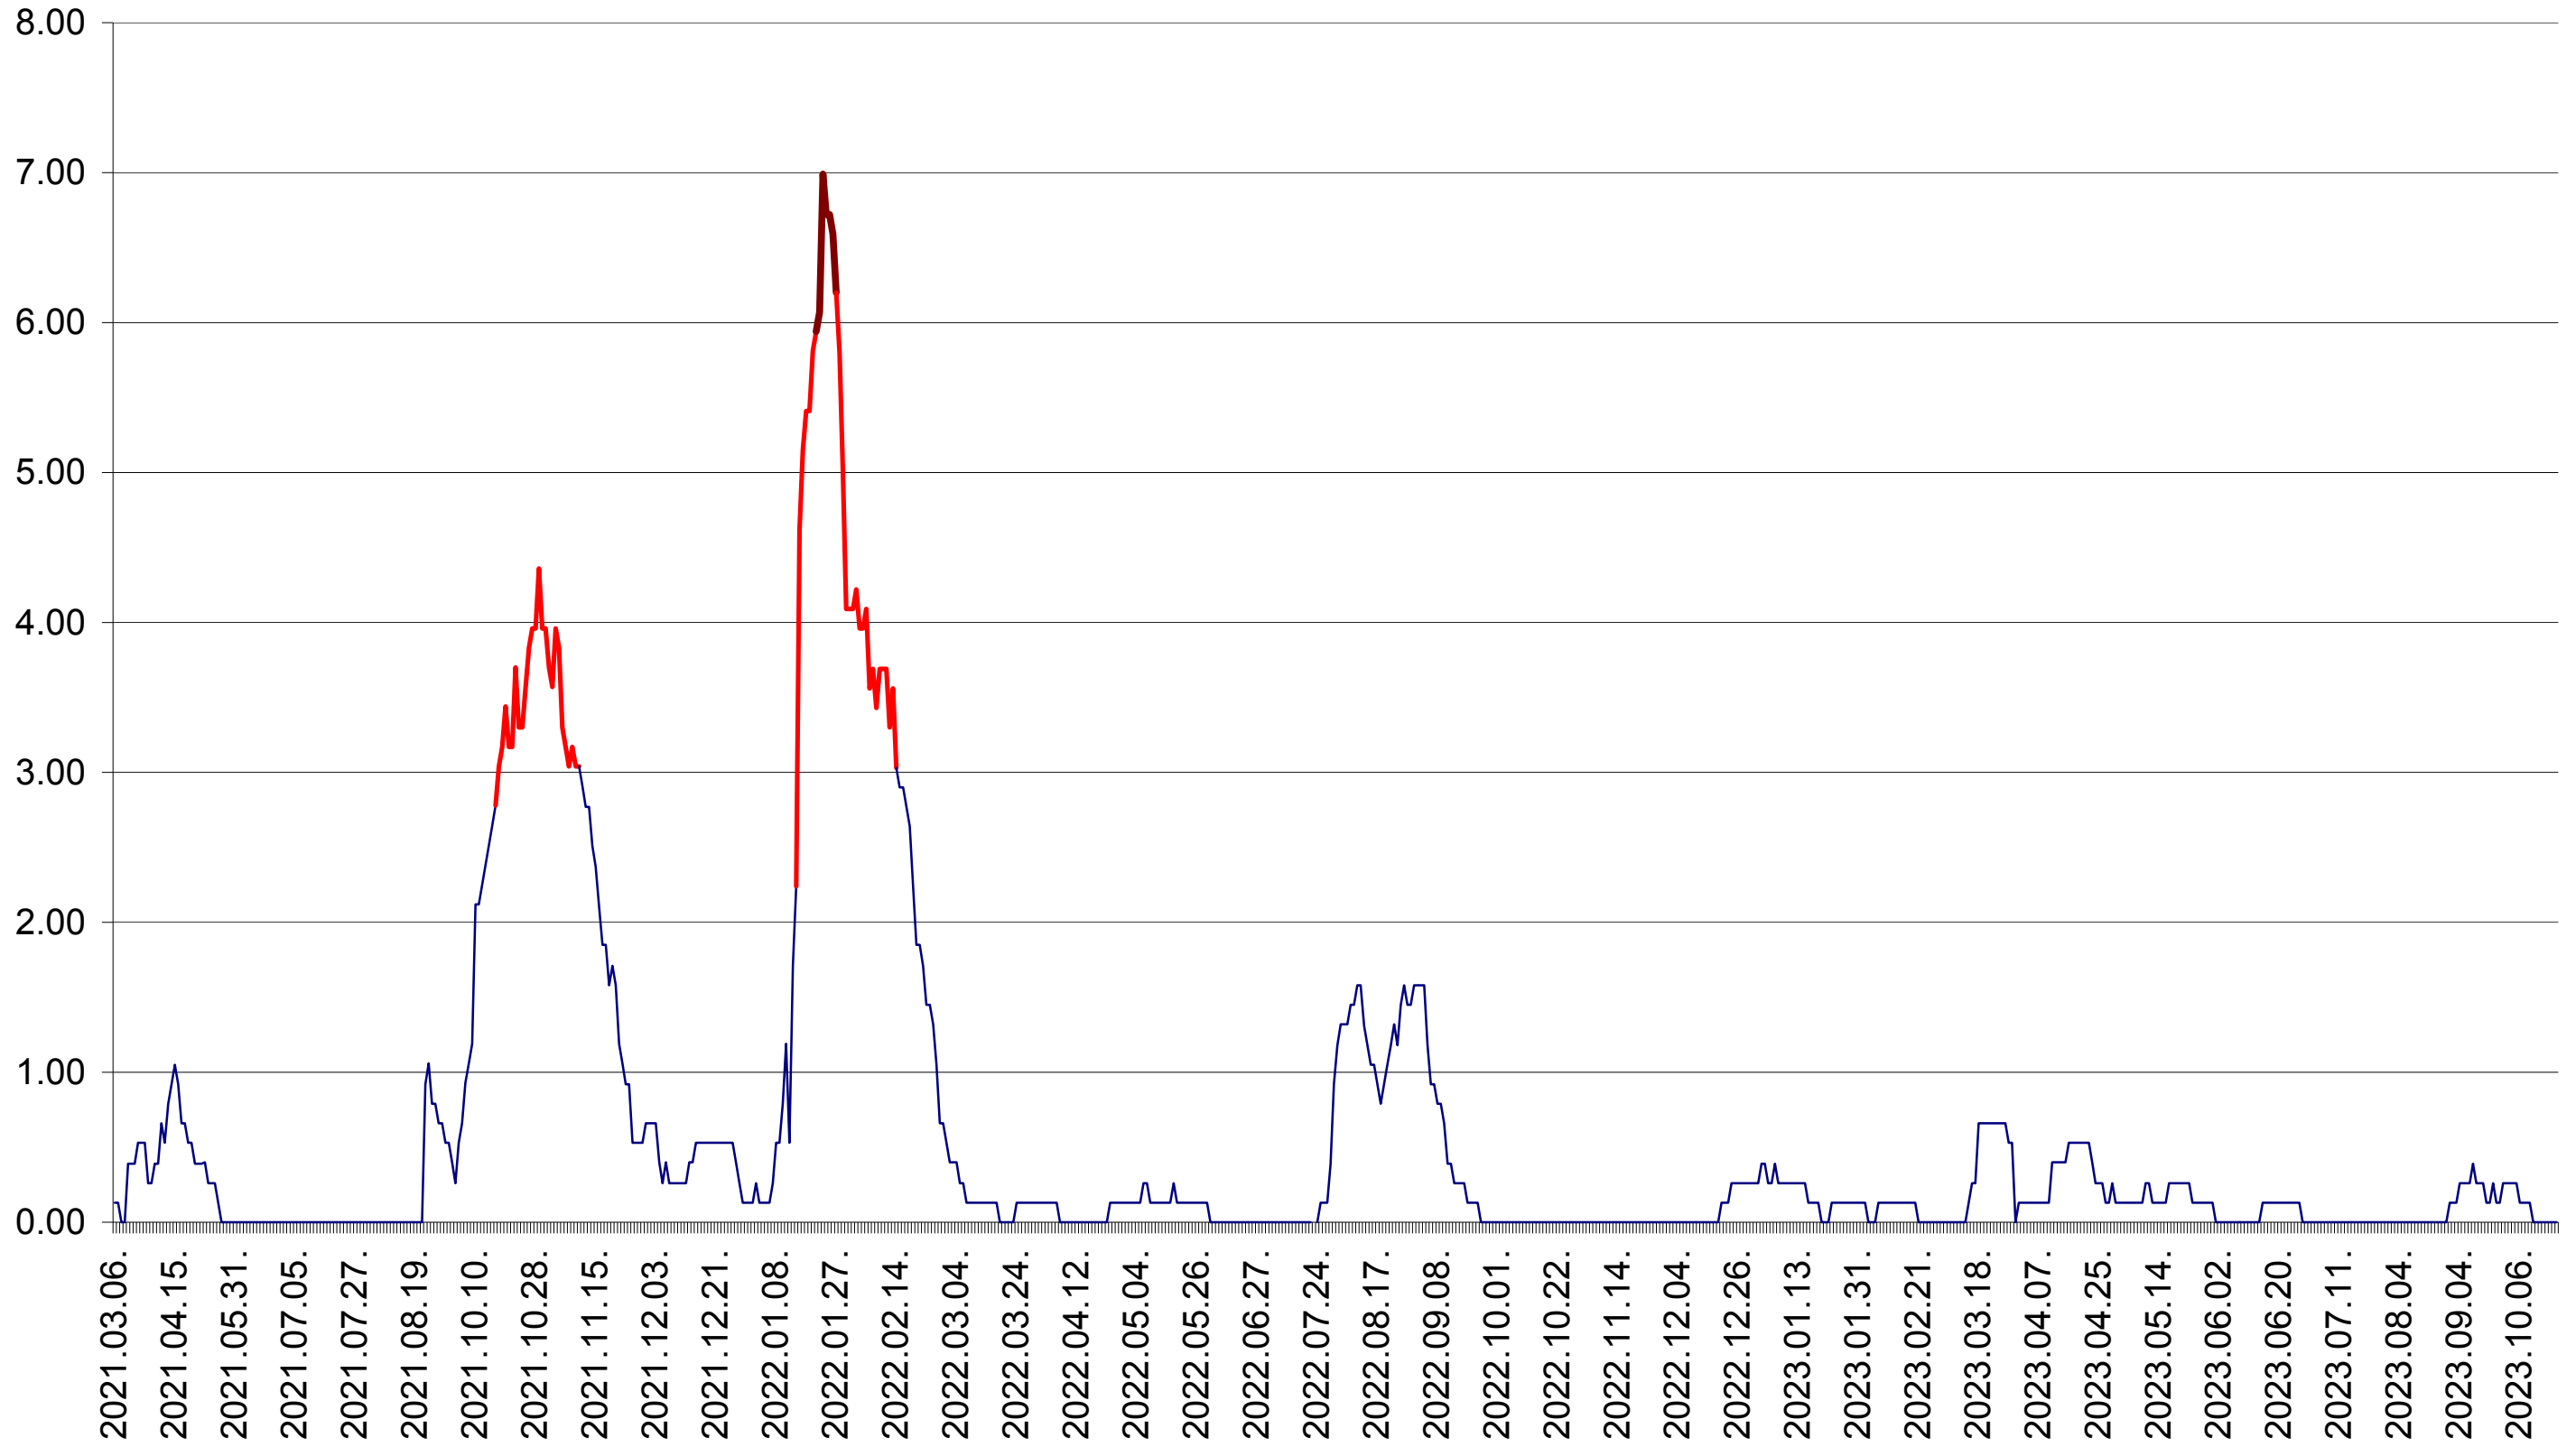

VOȘLĂBENI - Evolutia incidentei cumulate pe 14 zile la ‰ de locuitori
2021.03.07. - 2023.10.23.

ORAȘ VLĂHIȚA - Evolutia incidentei cumulate pe 14 zile la ‰ de locuitori
2021.03.07. - 2023.10.23.