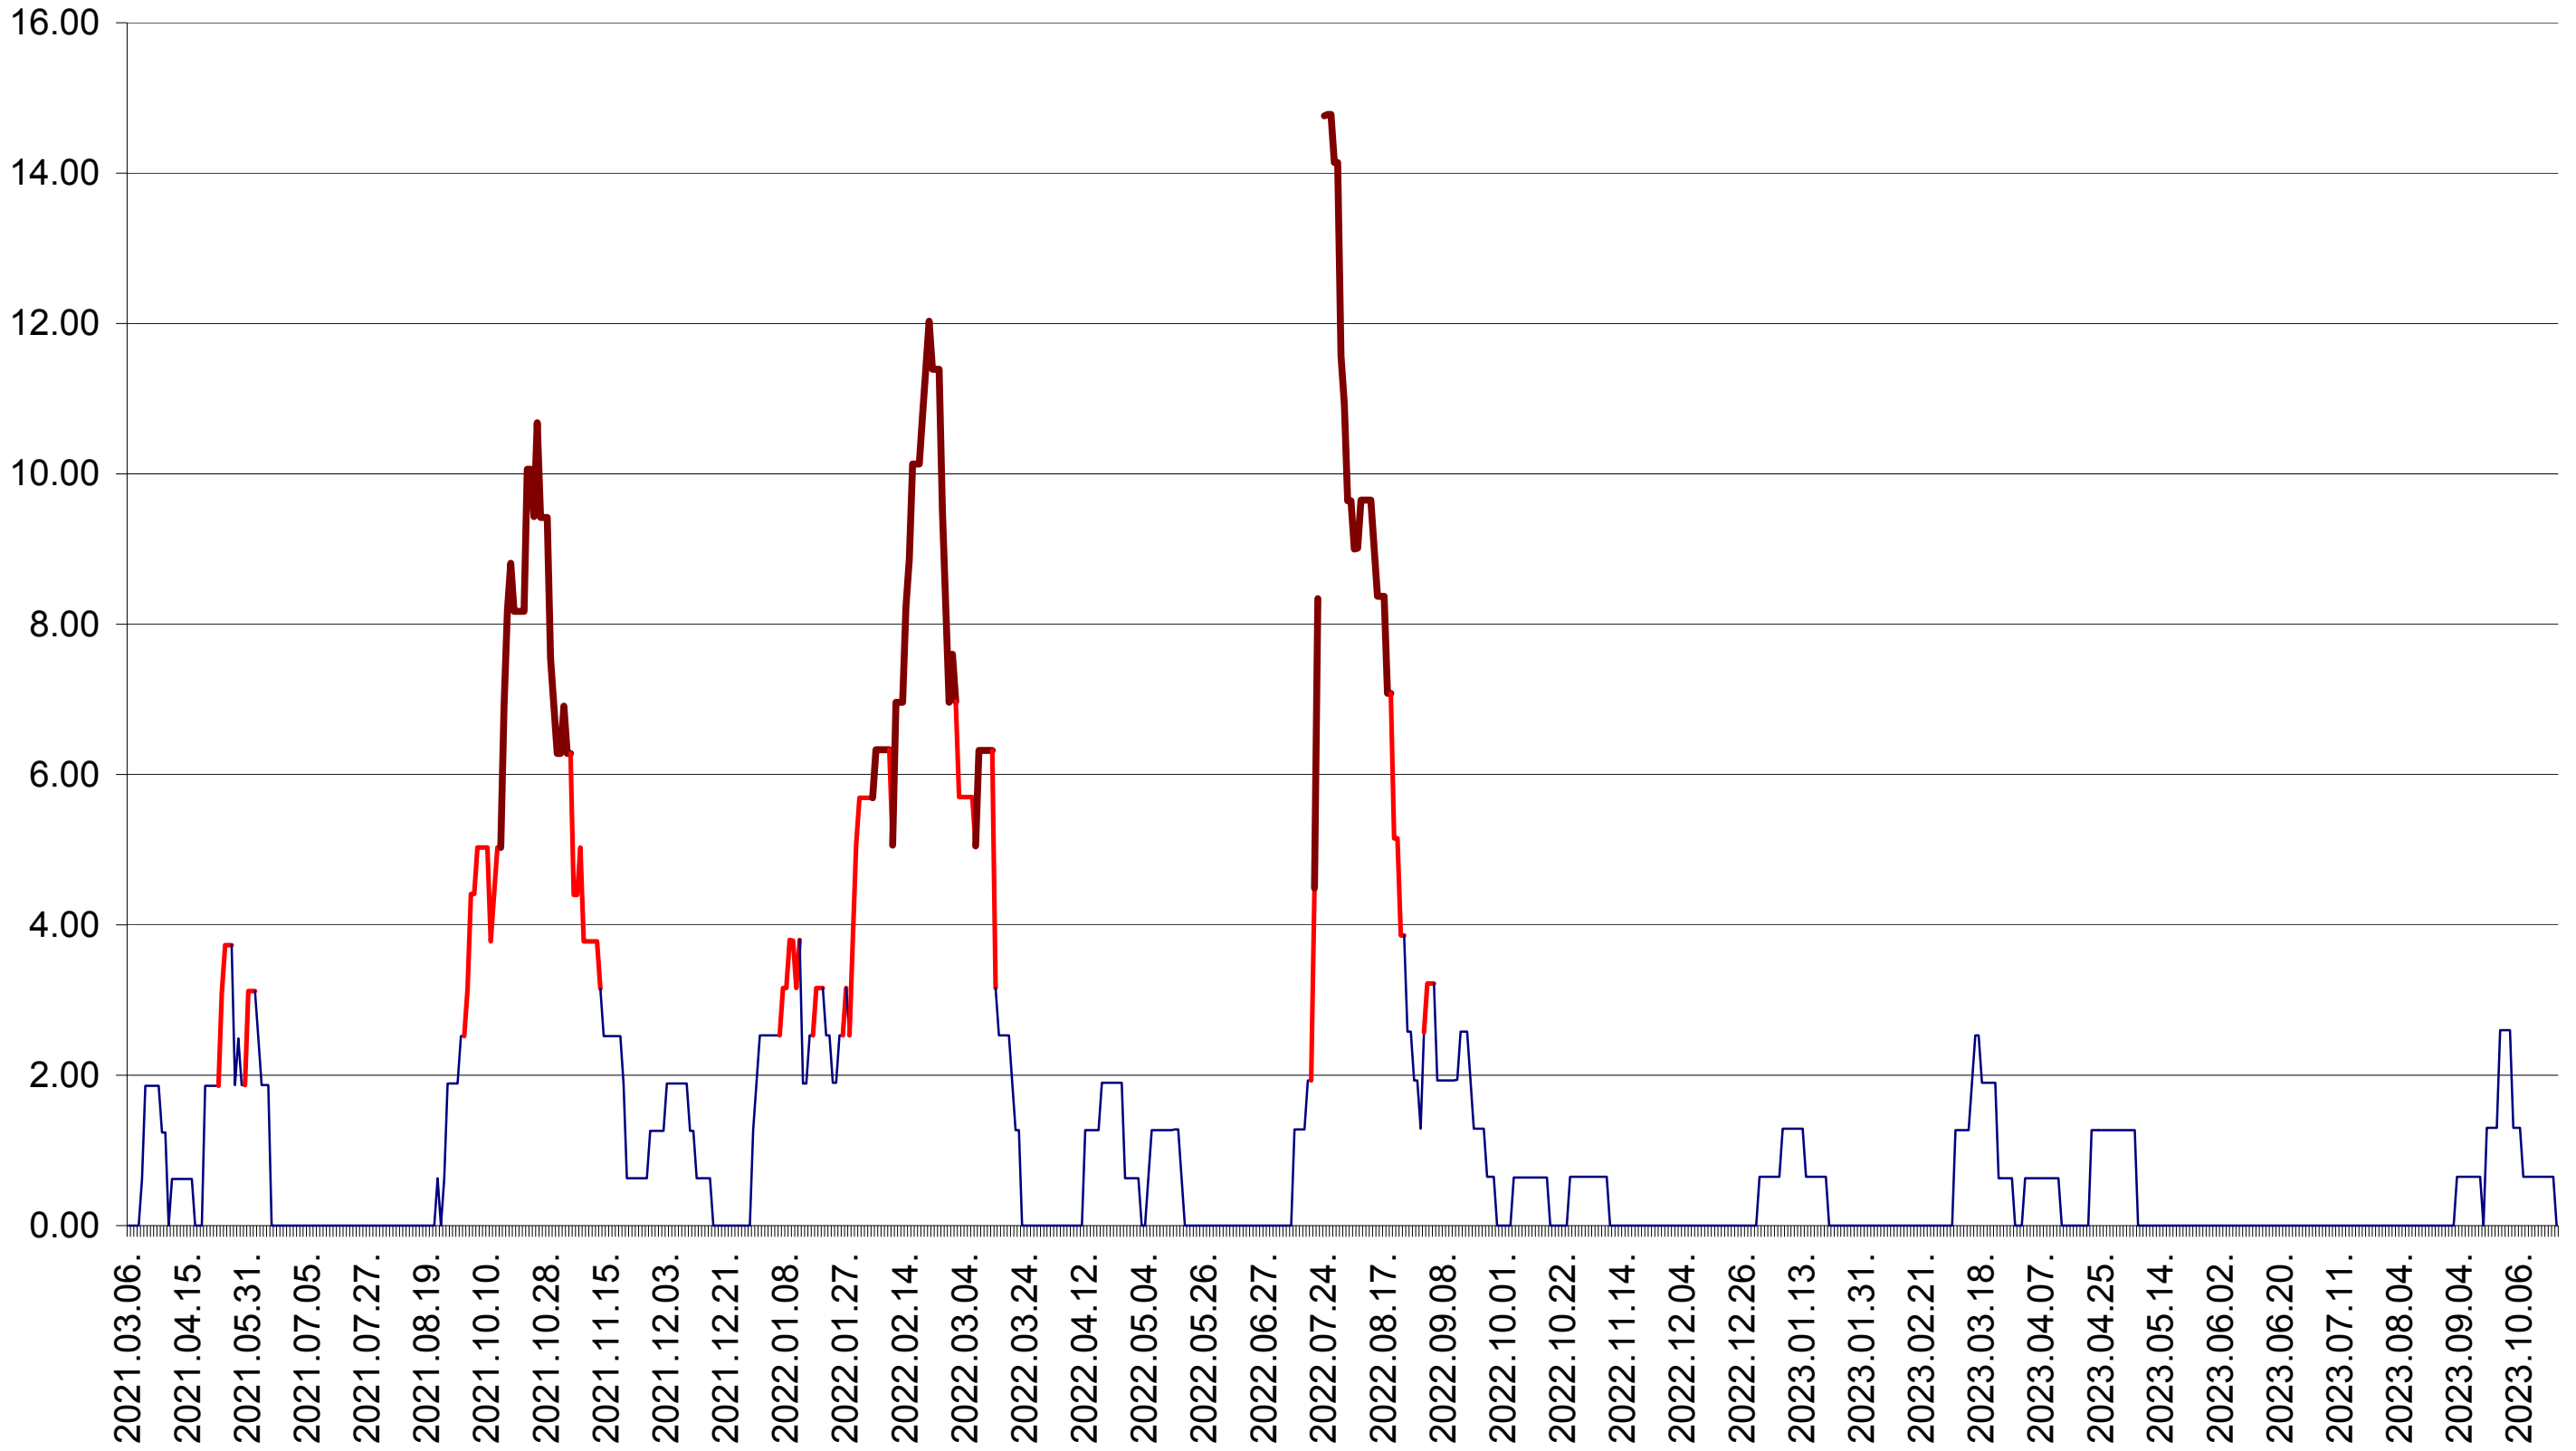

ATID - Evolutia incidentei cumulate pe 14 zile la ‰ de locuitori
2021.03.07. - 2023.10.23.

AVRĂMEȘTI - Evolutia incidentei cumulate pe 14 zile la ‰ de locuitori
2021.03.07. - 2023.10.23.

ORAȘ BĂILE TUȘNAD - Evolutia incidentei cumulate pe 14 zile la ‰ de locuitori
2021.03.07. - 2023.10.23.

ORAȘ BĂLAN - Evolutia incidentei cumulate pe 14 zile la ‰ de locuitori
2021.03.07. - 2023.10.23.

BILBOR - Evolutia incidentei cumulate pe 14 zile la ‰ de locuitori
2021.03.07. - 2023.10.23.

ORAȘ BORSEC - Evolutia incidentei cumulate pe 14 zile la ‰ de locuitori
2021.03.07. - 2023.10.23.

BRĂDEȘTI - Evolutia incidentei cumulate pe 14 zile la ‰ de locuitori
2021.03.07. - 2023.10.23.

CĂPÂLNIȚA - Evolutia incidentei cumulate pe 14 zile la ‰ de locuitori
2021.03.07. - 2023.10.23.

CÂRȚA - Evolutia incidentei cumulate pe 14 zile la ‰ de locuitori
2021.03.07. - 2023.10.23.