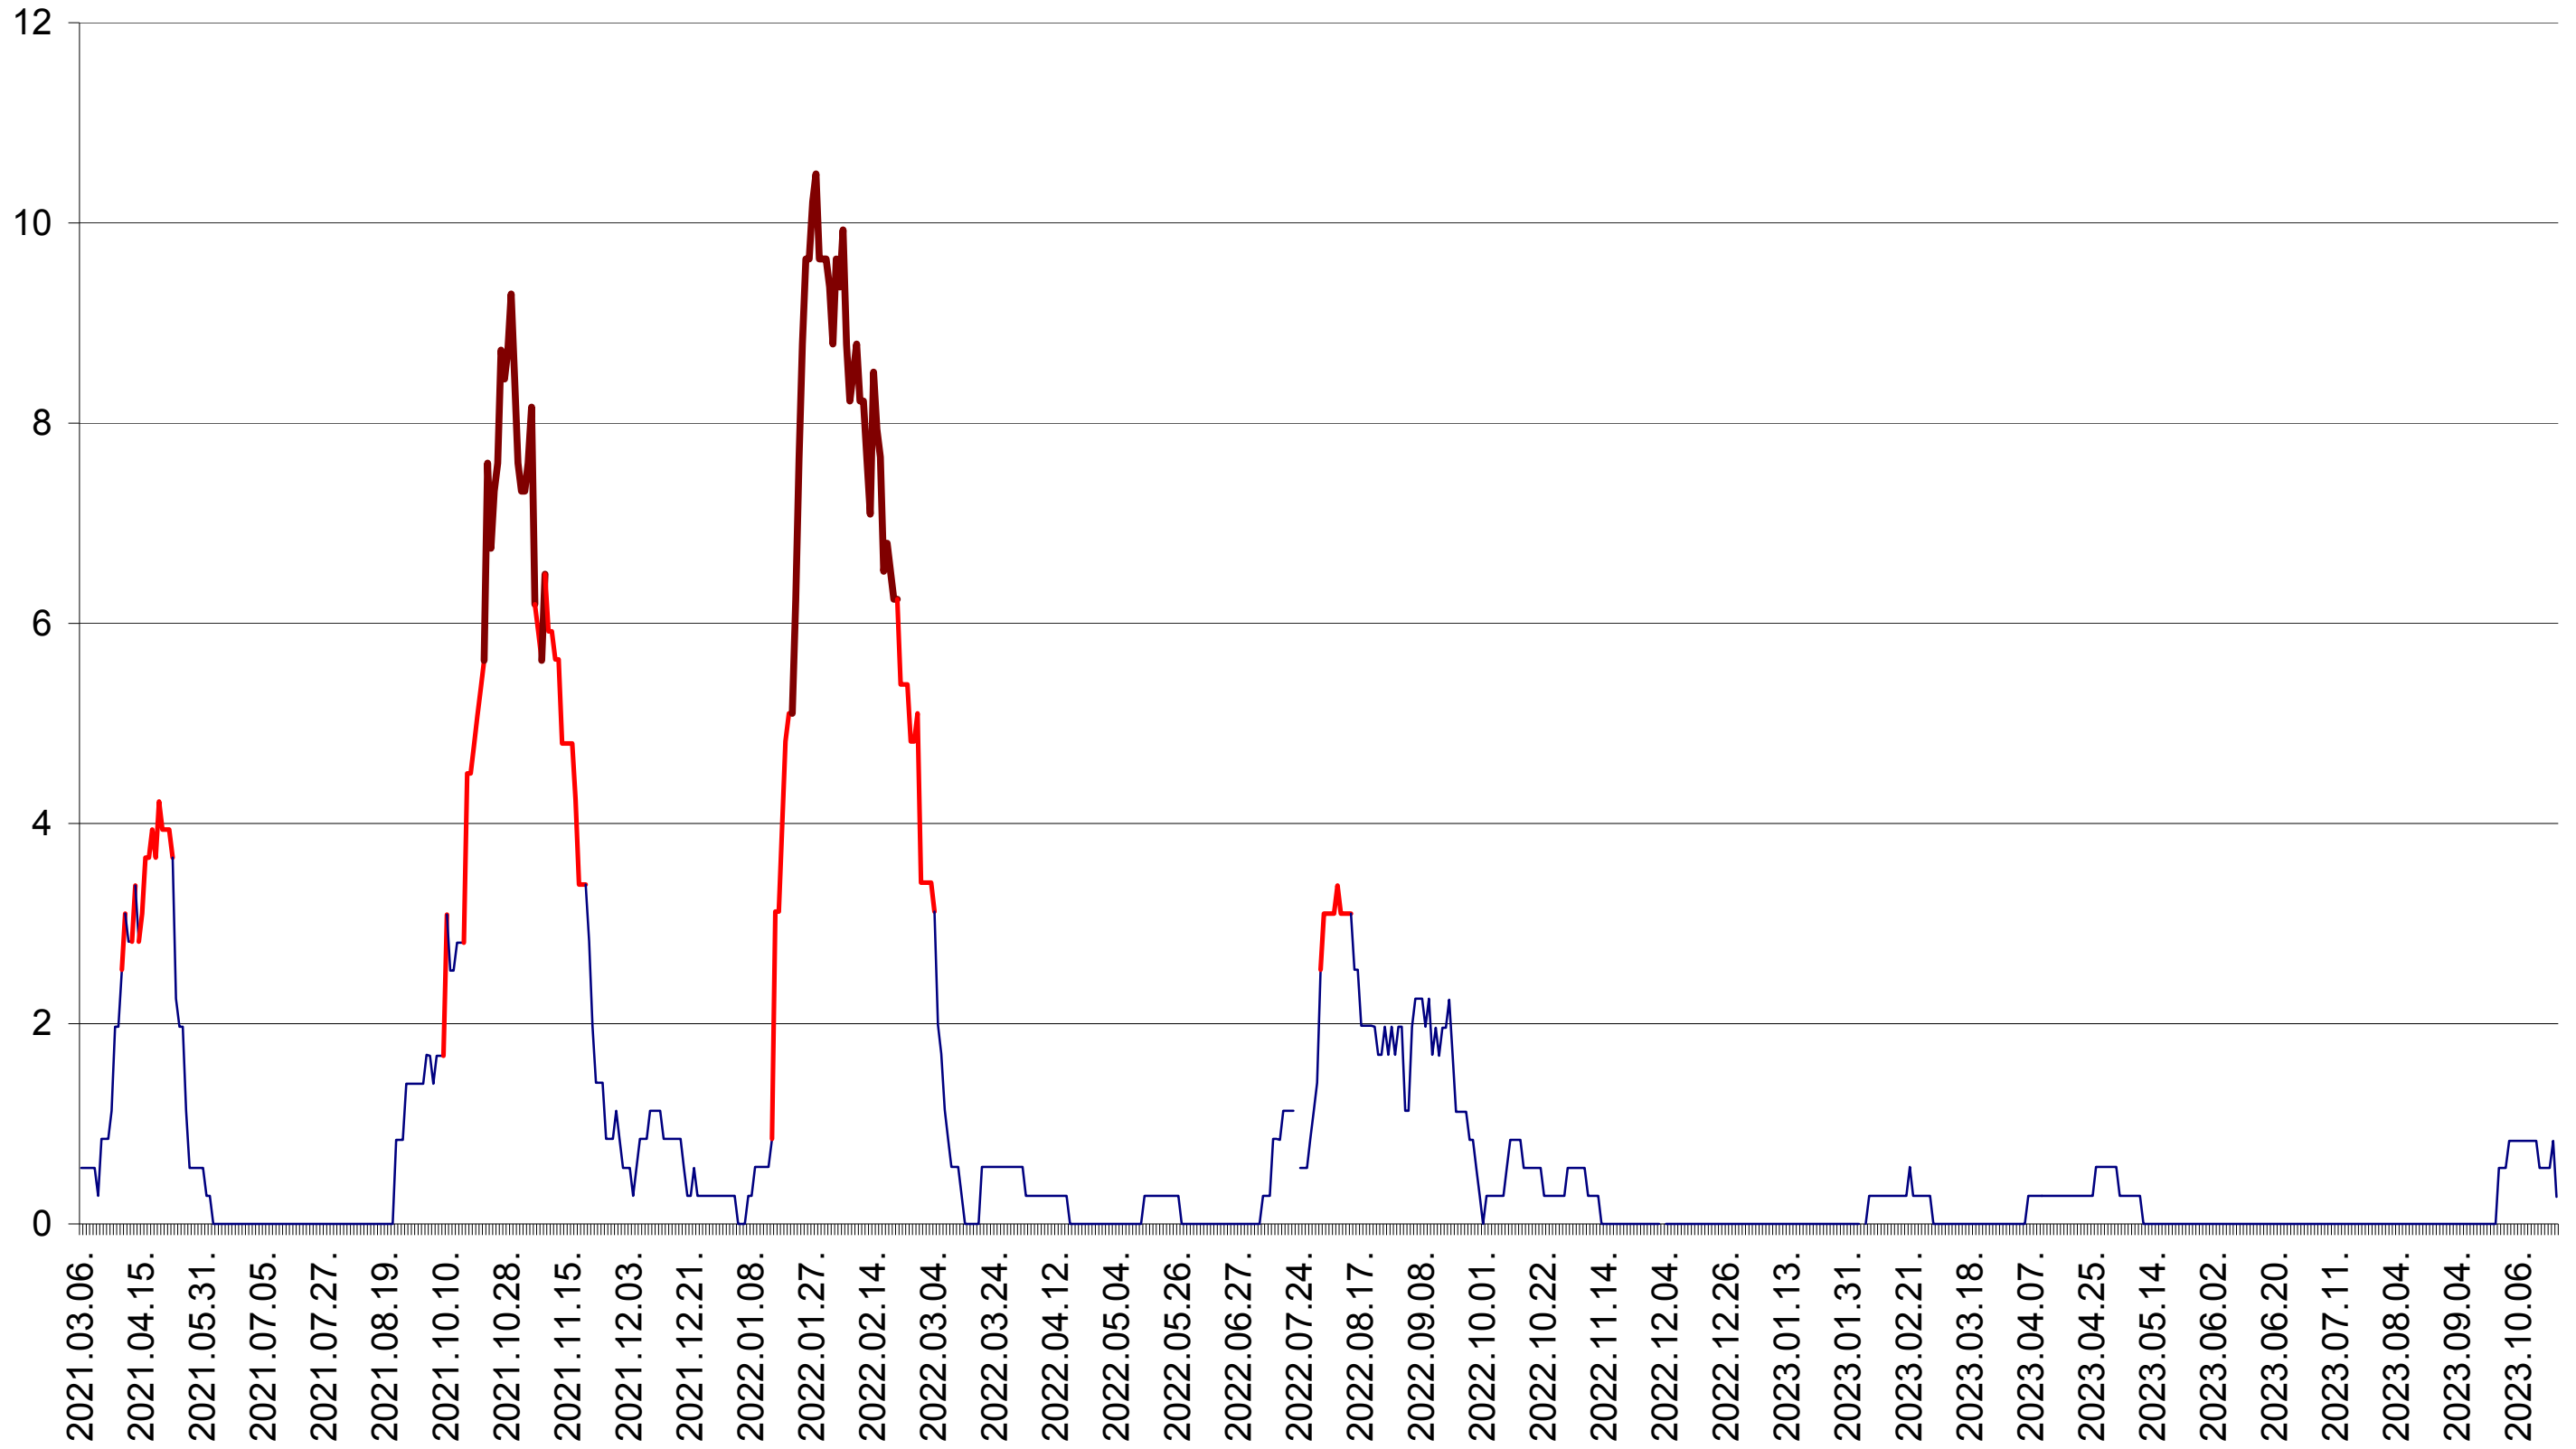

ORAȘ CRISTURU SECUIESC - Evolutia incidentei cumulate pe 14 zile la ‰ de locuitori
2021.03.07. - 2023.10.23.

DĂNEȘTI - Evolutia incidentei cumulate pe 14 zile la ‰ de locuitori
2021.03.07. - 2023.10.23.

DÂRJIU - Evolutia incidentei cumulate pe 14 zile la ‰ de locuitori
2021.03.07. - 2023.10.23.

DEALU - Evolutia incidentei cumulate pe 14 zile la ‰ de locuitori
2021.03.07. - 2023.10.23.

DITRĂU - Evolutia incidentei cumulate pe 14 zile la ‰ de locuitori
2021.03.07. - 2023.10.23.

FELICENI - Evolutia incidentei cumulate pe 14 zile la ‰ de locuitori
2021.03.07. - 2023.10.23.

FRUMOASA - Evolutia incidentei cumulate pe 14 zile la ‰ de locuitori
2021.03.07. - 2023.10.23.

GĂLĂUȚAȘ - Evolutia incidentei cumulate pe 14 zile la ‰ de locuitori
2021.03.07. - 2023.10.23.