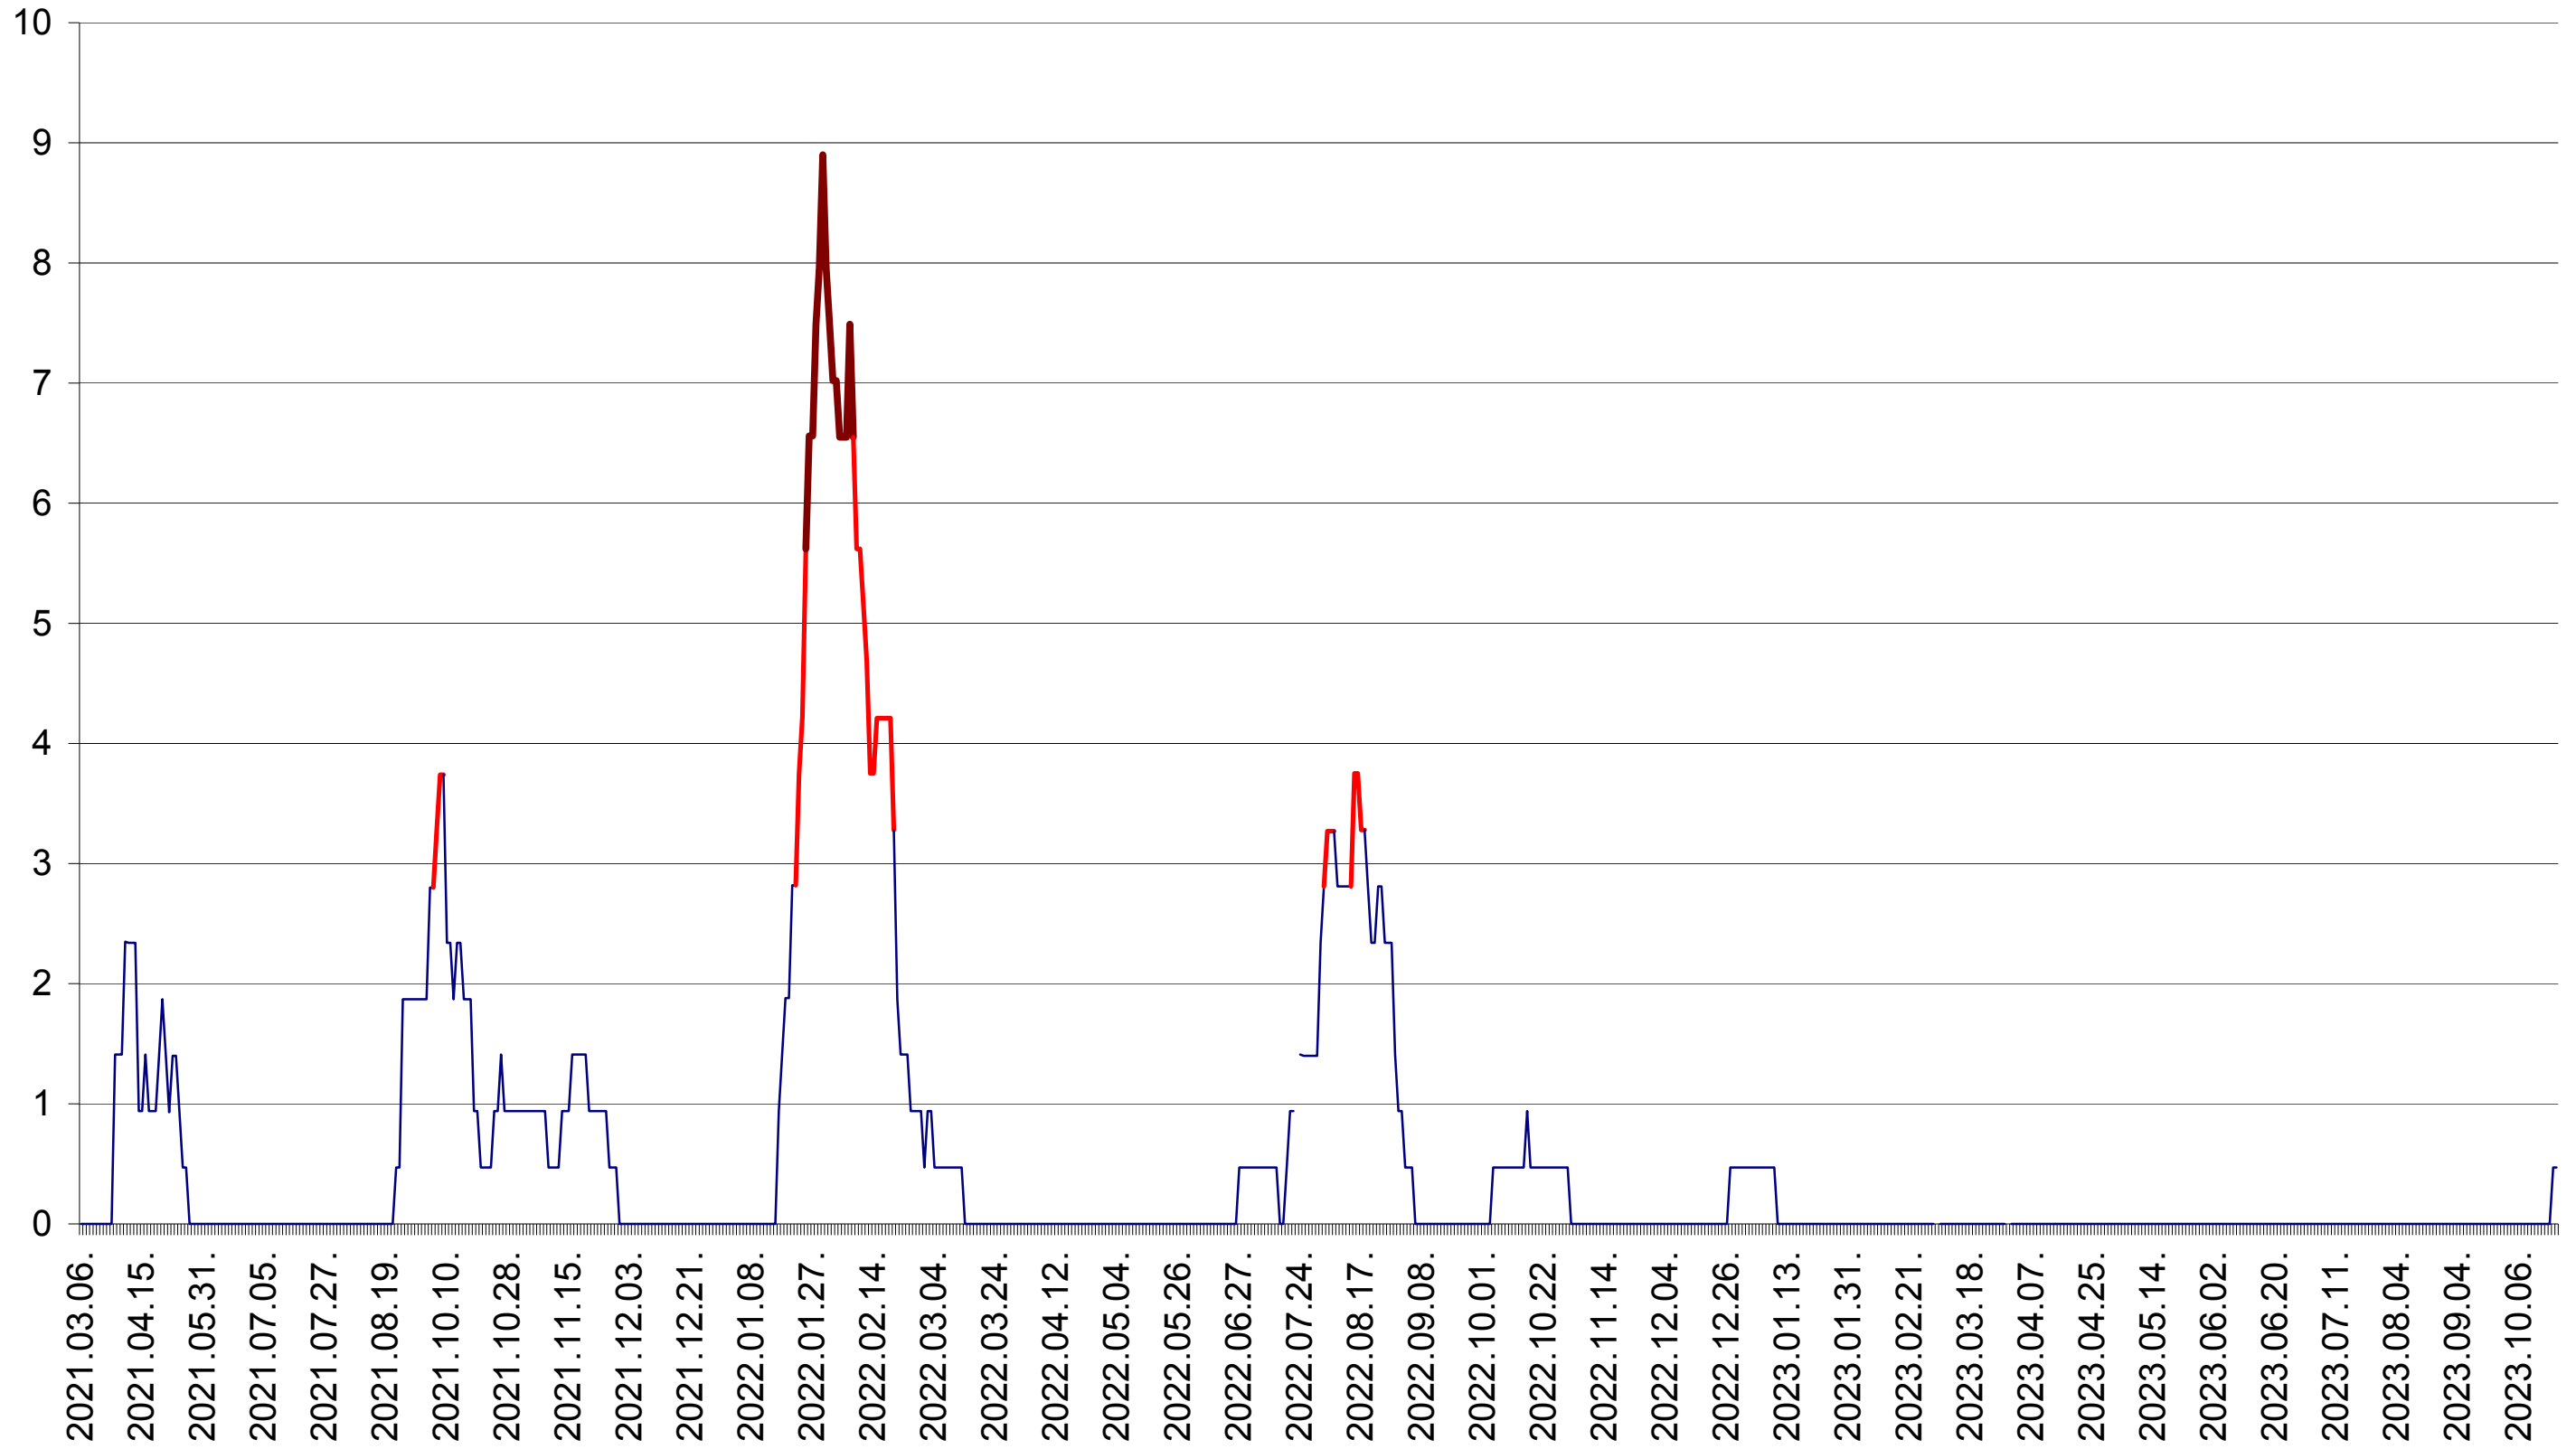

SECUIENI - Evolutia incidentei cumulate pe 14 zile la ‰ de locuitori
2021.03.07. - 2023.10.23.

SATU MARE - Evolutia incidentei cumulate pe 14 zile la ‰ de locuitori
2021.03.07. - 2023.10.23.