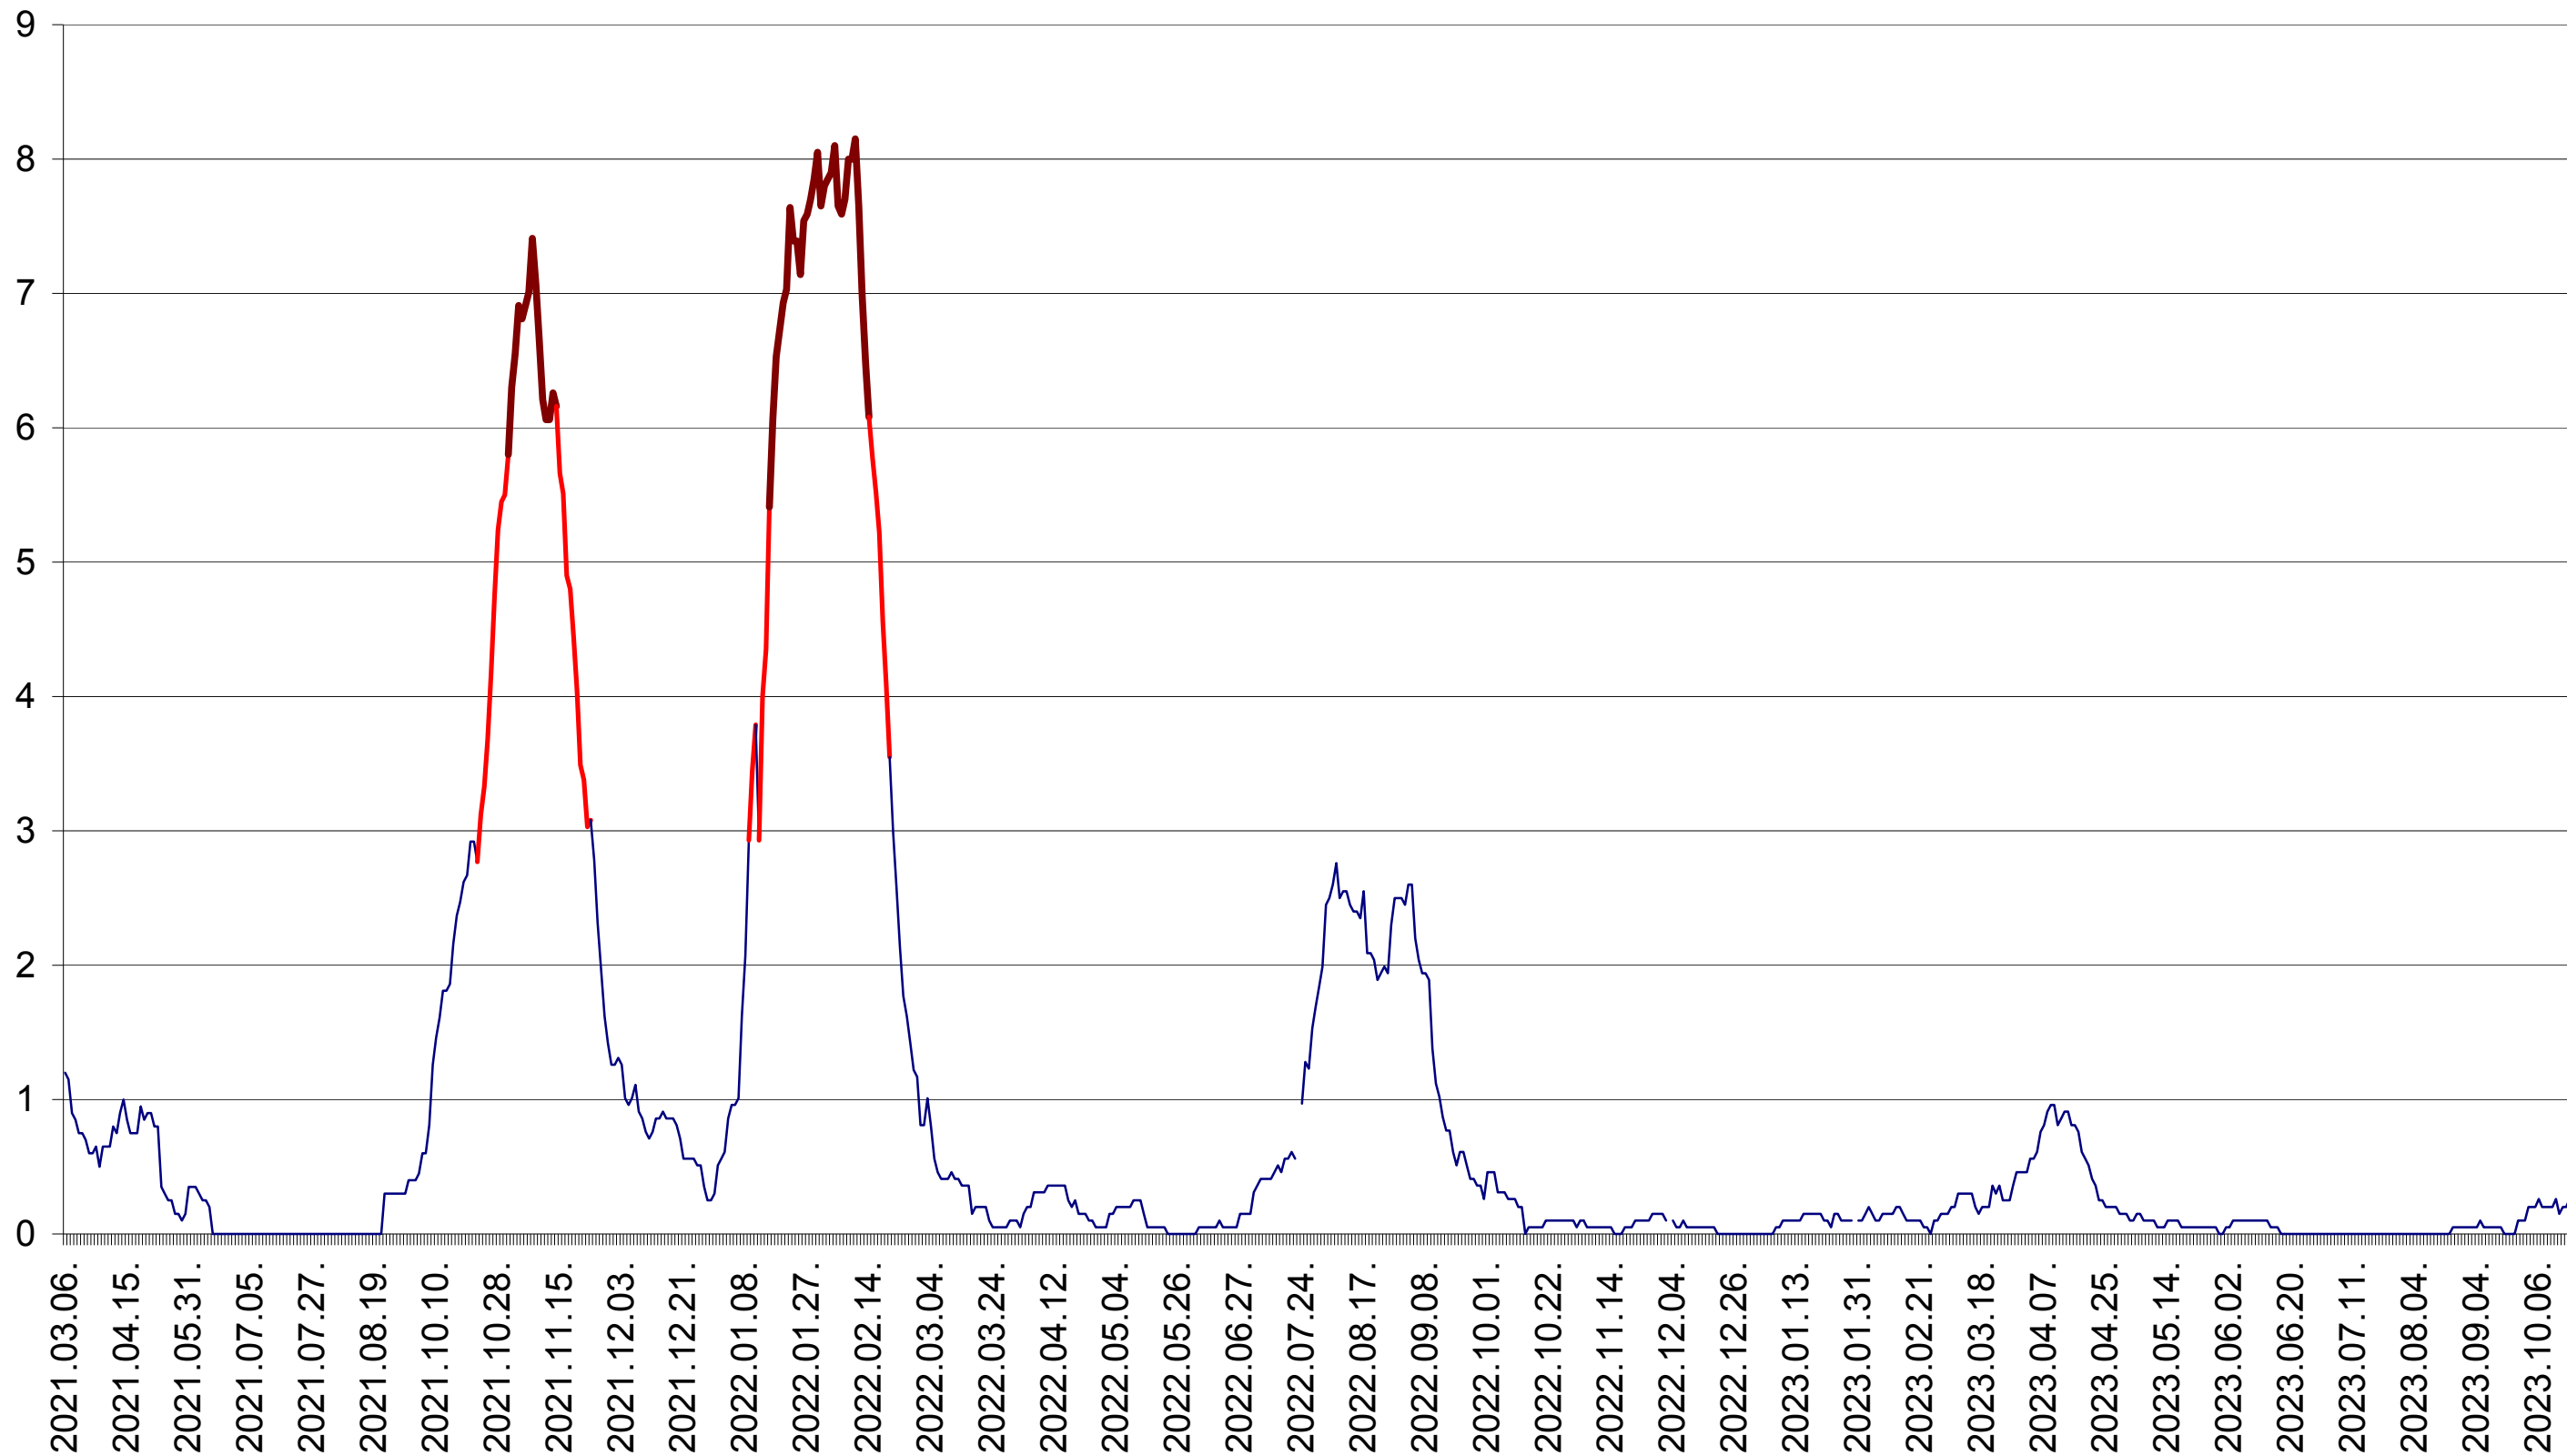

DÂRJIU - Evolutia incidentei cumulate pe 14 zile la ‰ de locuitori
2021.03.07. - 2023.10.23.

DEALU - Evolutia incidentei cumulate pe 14 zile la ‰ de locuitori
2021.03.07. - 2023.10.23.

DITRĂU - Evolutia incidentei cumulate pe 14 zile la ‰ de locuitori
2021.03.07. - 2023.10.23.

FELICENI - Evolutia incidentei cumulate pe 14 zile la ‰ de locuitori
2021.03.07. - 2023.10.23.

FRUMOASA - Evolutia incidentei cumulate pe 14 zile la ‰ de locuitori
2021.03.07. - 2023.10.23.

GĂLĂUȚAȘ - Evolutia incidentei cumulate pe 14 zile la ‰ de locuitori
2021.03.07. - 2023.10.23.

MUNICIPIUL GHEORGHENI - Evolutia incidentei cumulate pe 14 zile la ‰ de locuitori
2021.03.07. - 2023.10.23.

JOSENI - Evolutia incidentei cumulate pe 14 zile la ‰ de locuitori
2021.03.07. - 2023.10.23.

LĂZAREA - Evolutia incidentei cumulate pe 14 zile la ‰ de locuitori
2021.03.07. - 2023.10.23.

LELICENI - Evolutia incidentei cumulate pe 14 zile la ‰ de locuitori
2021.03.07. - 2023.10.23.

LUETA - Evolutia incidentei cumulate pe 14 zile la ‰ de locuitori
2021.03.07. - 2023.10.23.

LUNCA DE JOS - Evolutia incidentei cumulate pe 14 zile la ‰ de locuitori
2021.03.07. - 2023.10.23.