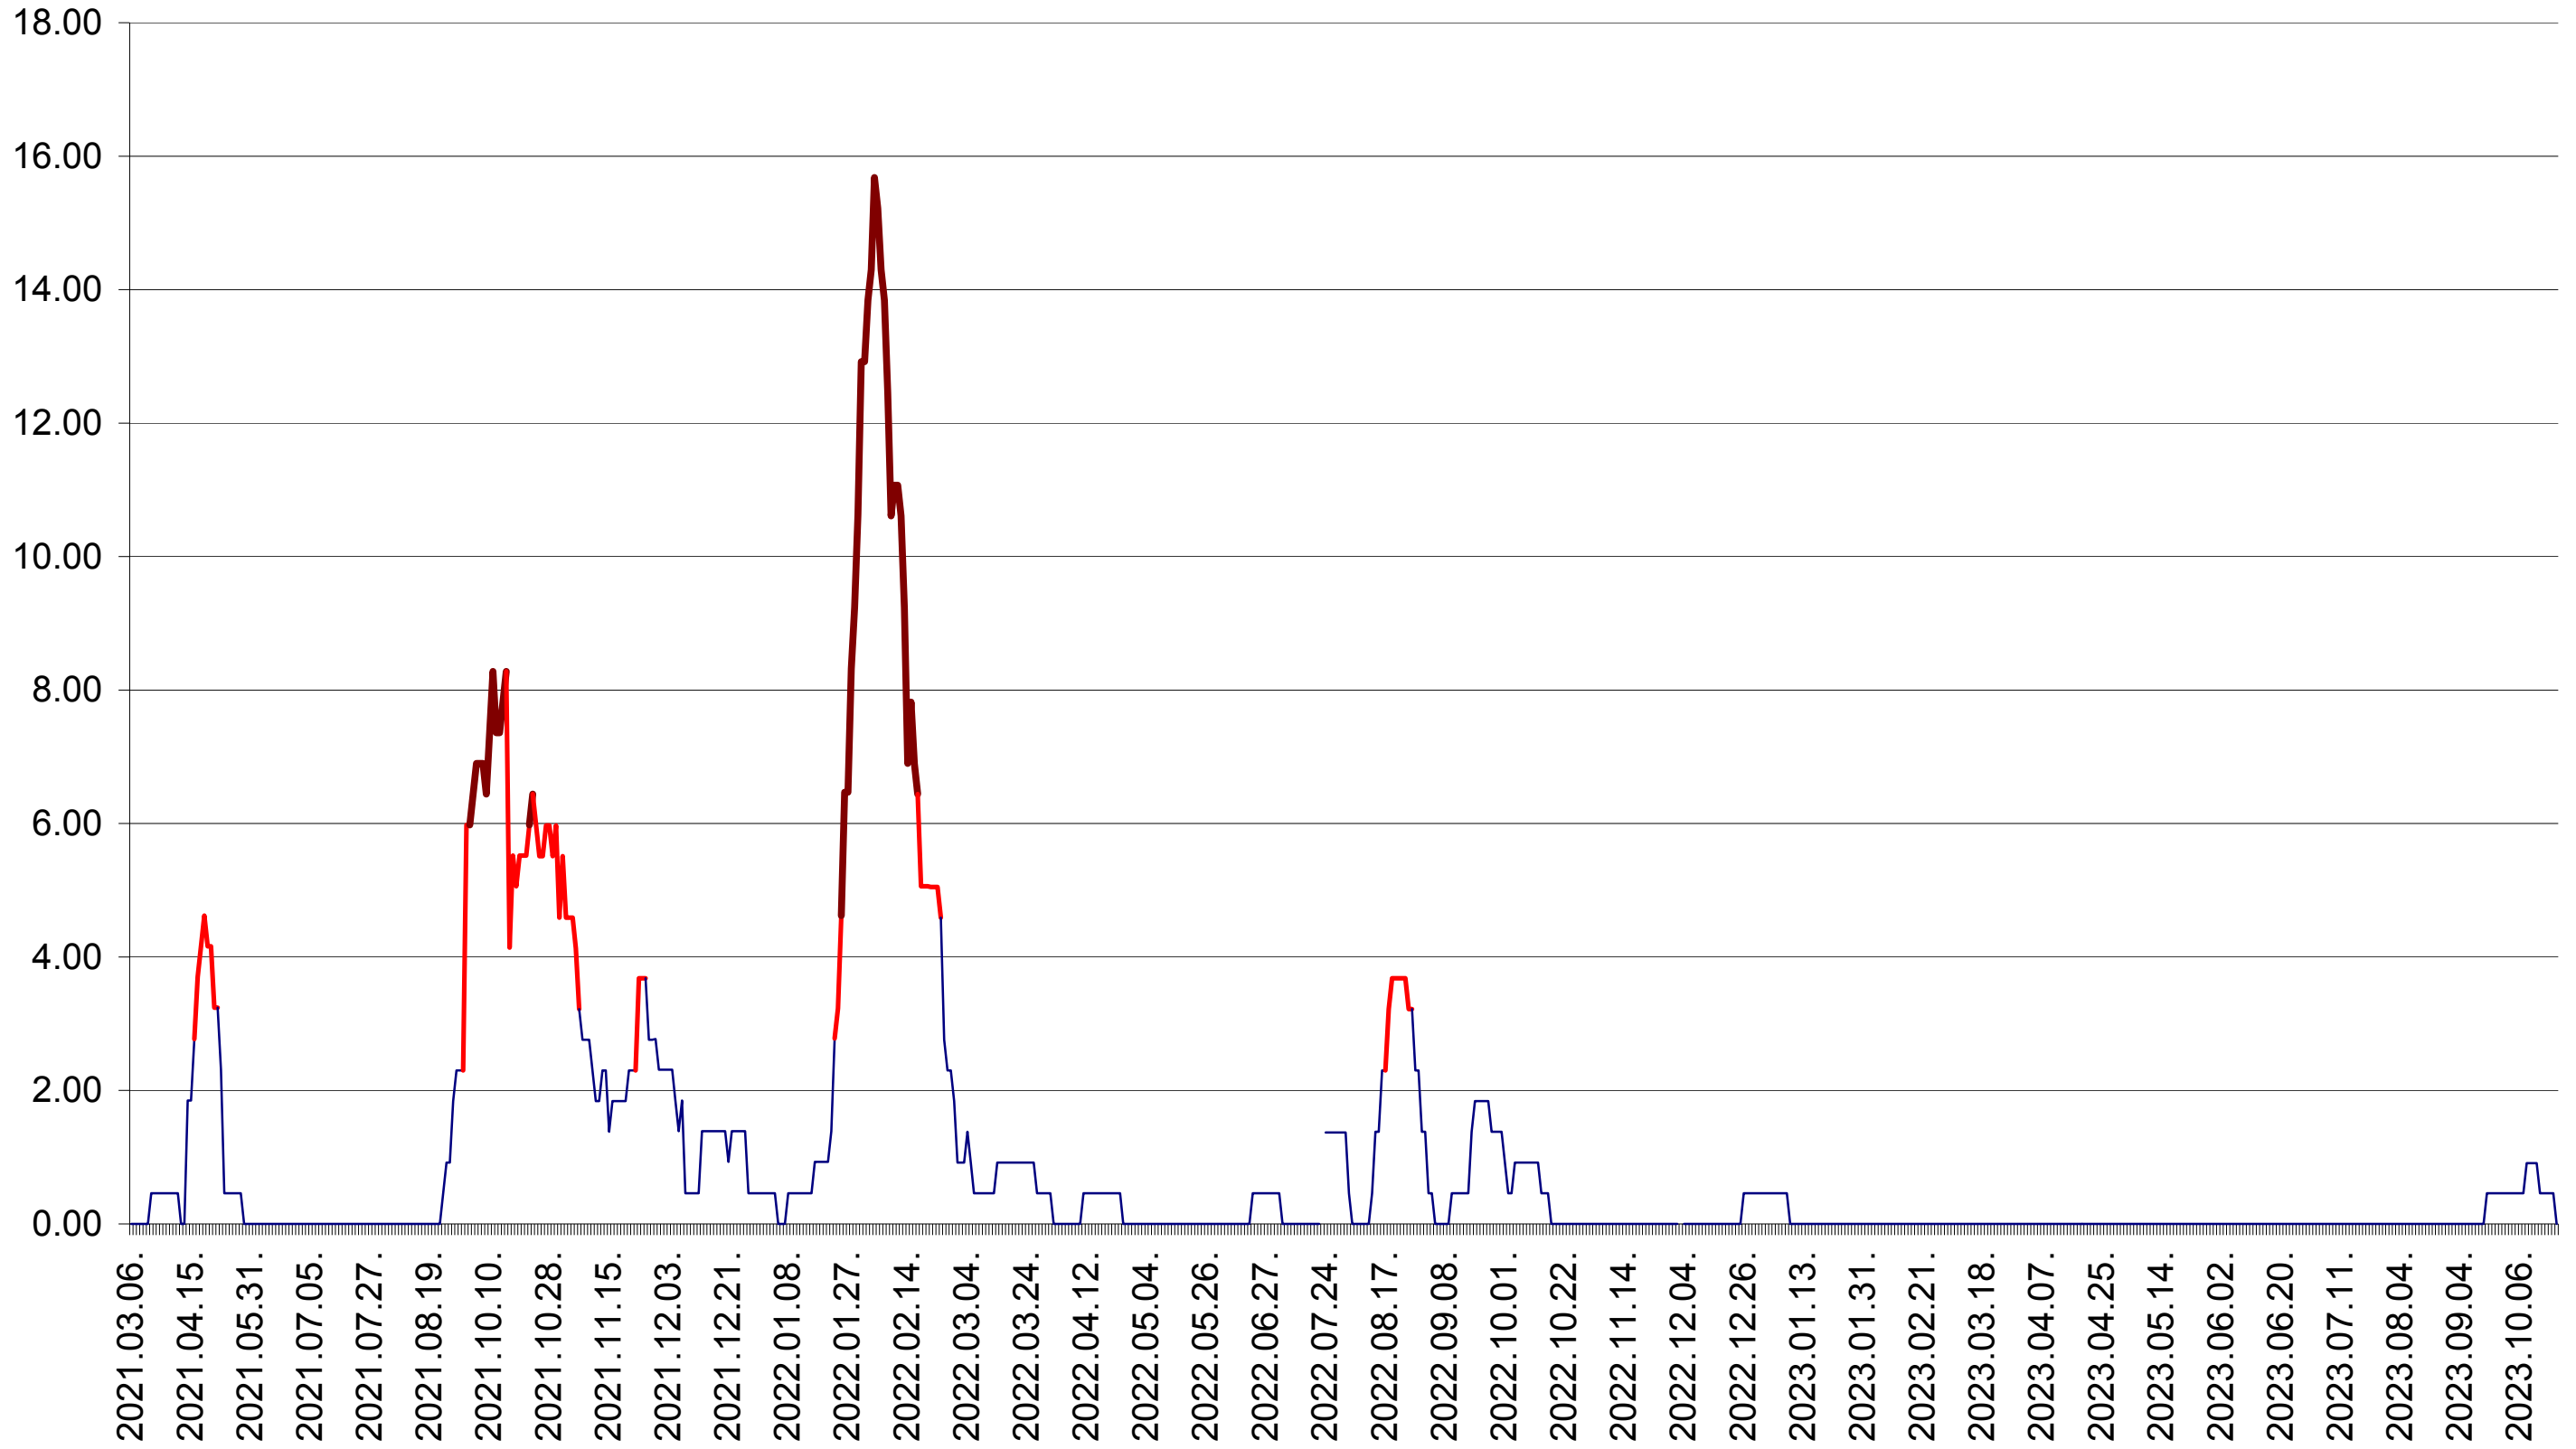

ATID - Evolutia incidentei cumulate pe 14 zile la ‰ de locuitori
2021.03.07. - 2023.10.23.

AVRĂMEȘTI - Evolutia incidentei cumulate pe 14 zile la ‰ de locuitori
2021.03.07. - 2023.10.23.

ORAȘ BĂILE TUȘNAD - Evolutia incidentei cumulate pe 14 zile la ‰ de locuitori
2021.03.07. - 2023.10.23.

ORAȘ BĂLAN - Evolutia incidentei cumulate pe 14 zile la ‰ de locuitori
2021.03.07. - 2023.10.23.

BILBOR - Evolutia incidentei cumulate pe 14 zile la ‰ de locuitori
2021.03.07. - 2023.10.23.

ORAȘ BORSEC - Evolutia incidentei cumulate pe 14 zile la ‰ de locuitori
2021.03.07. - 2023.10.23.

BRĂDEȘTI - Evolutia incidentei cumulate pe 14 zile la ‰ de locuitori
2021.03.07. - 2023.10.23.

CĂPÂLNIȚA - Evolutia incidentei cumulate pe 14 zile la ‰ de locuitori
2021.03.07. - 2023.10.23.

CÂRȚA - Evolutia incidentei cumulate pe 14 zile la ‰ de locuitori
2021.03.07. - 2023.10.23.

CICEU - Evolutia incidentei cumulate pe 14 zile la ‰ de locuitori
2021.03.07. - 2023.10.23.

CIUCSÂNGEORGIU - Evolutia incidentei cumulate pe 14 zile la ‰ de locuitori
2021.03.07. - 2023.10.23.

CIUMANI - Evolutia incidentei cumulate pe 14 zile la ‰ de locuitori
2021.03.07. - 2023.10.23.