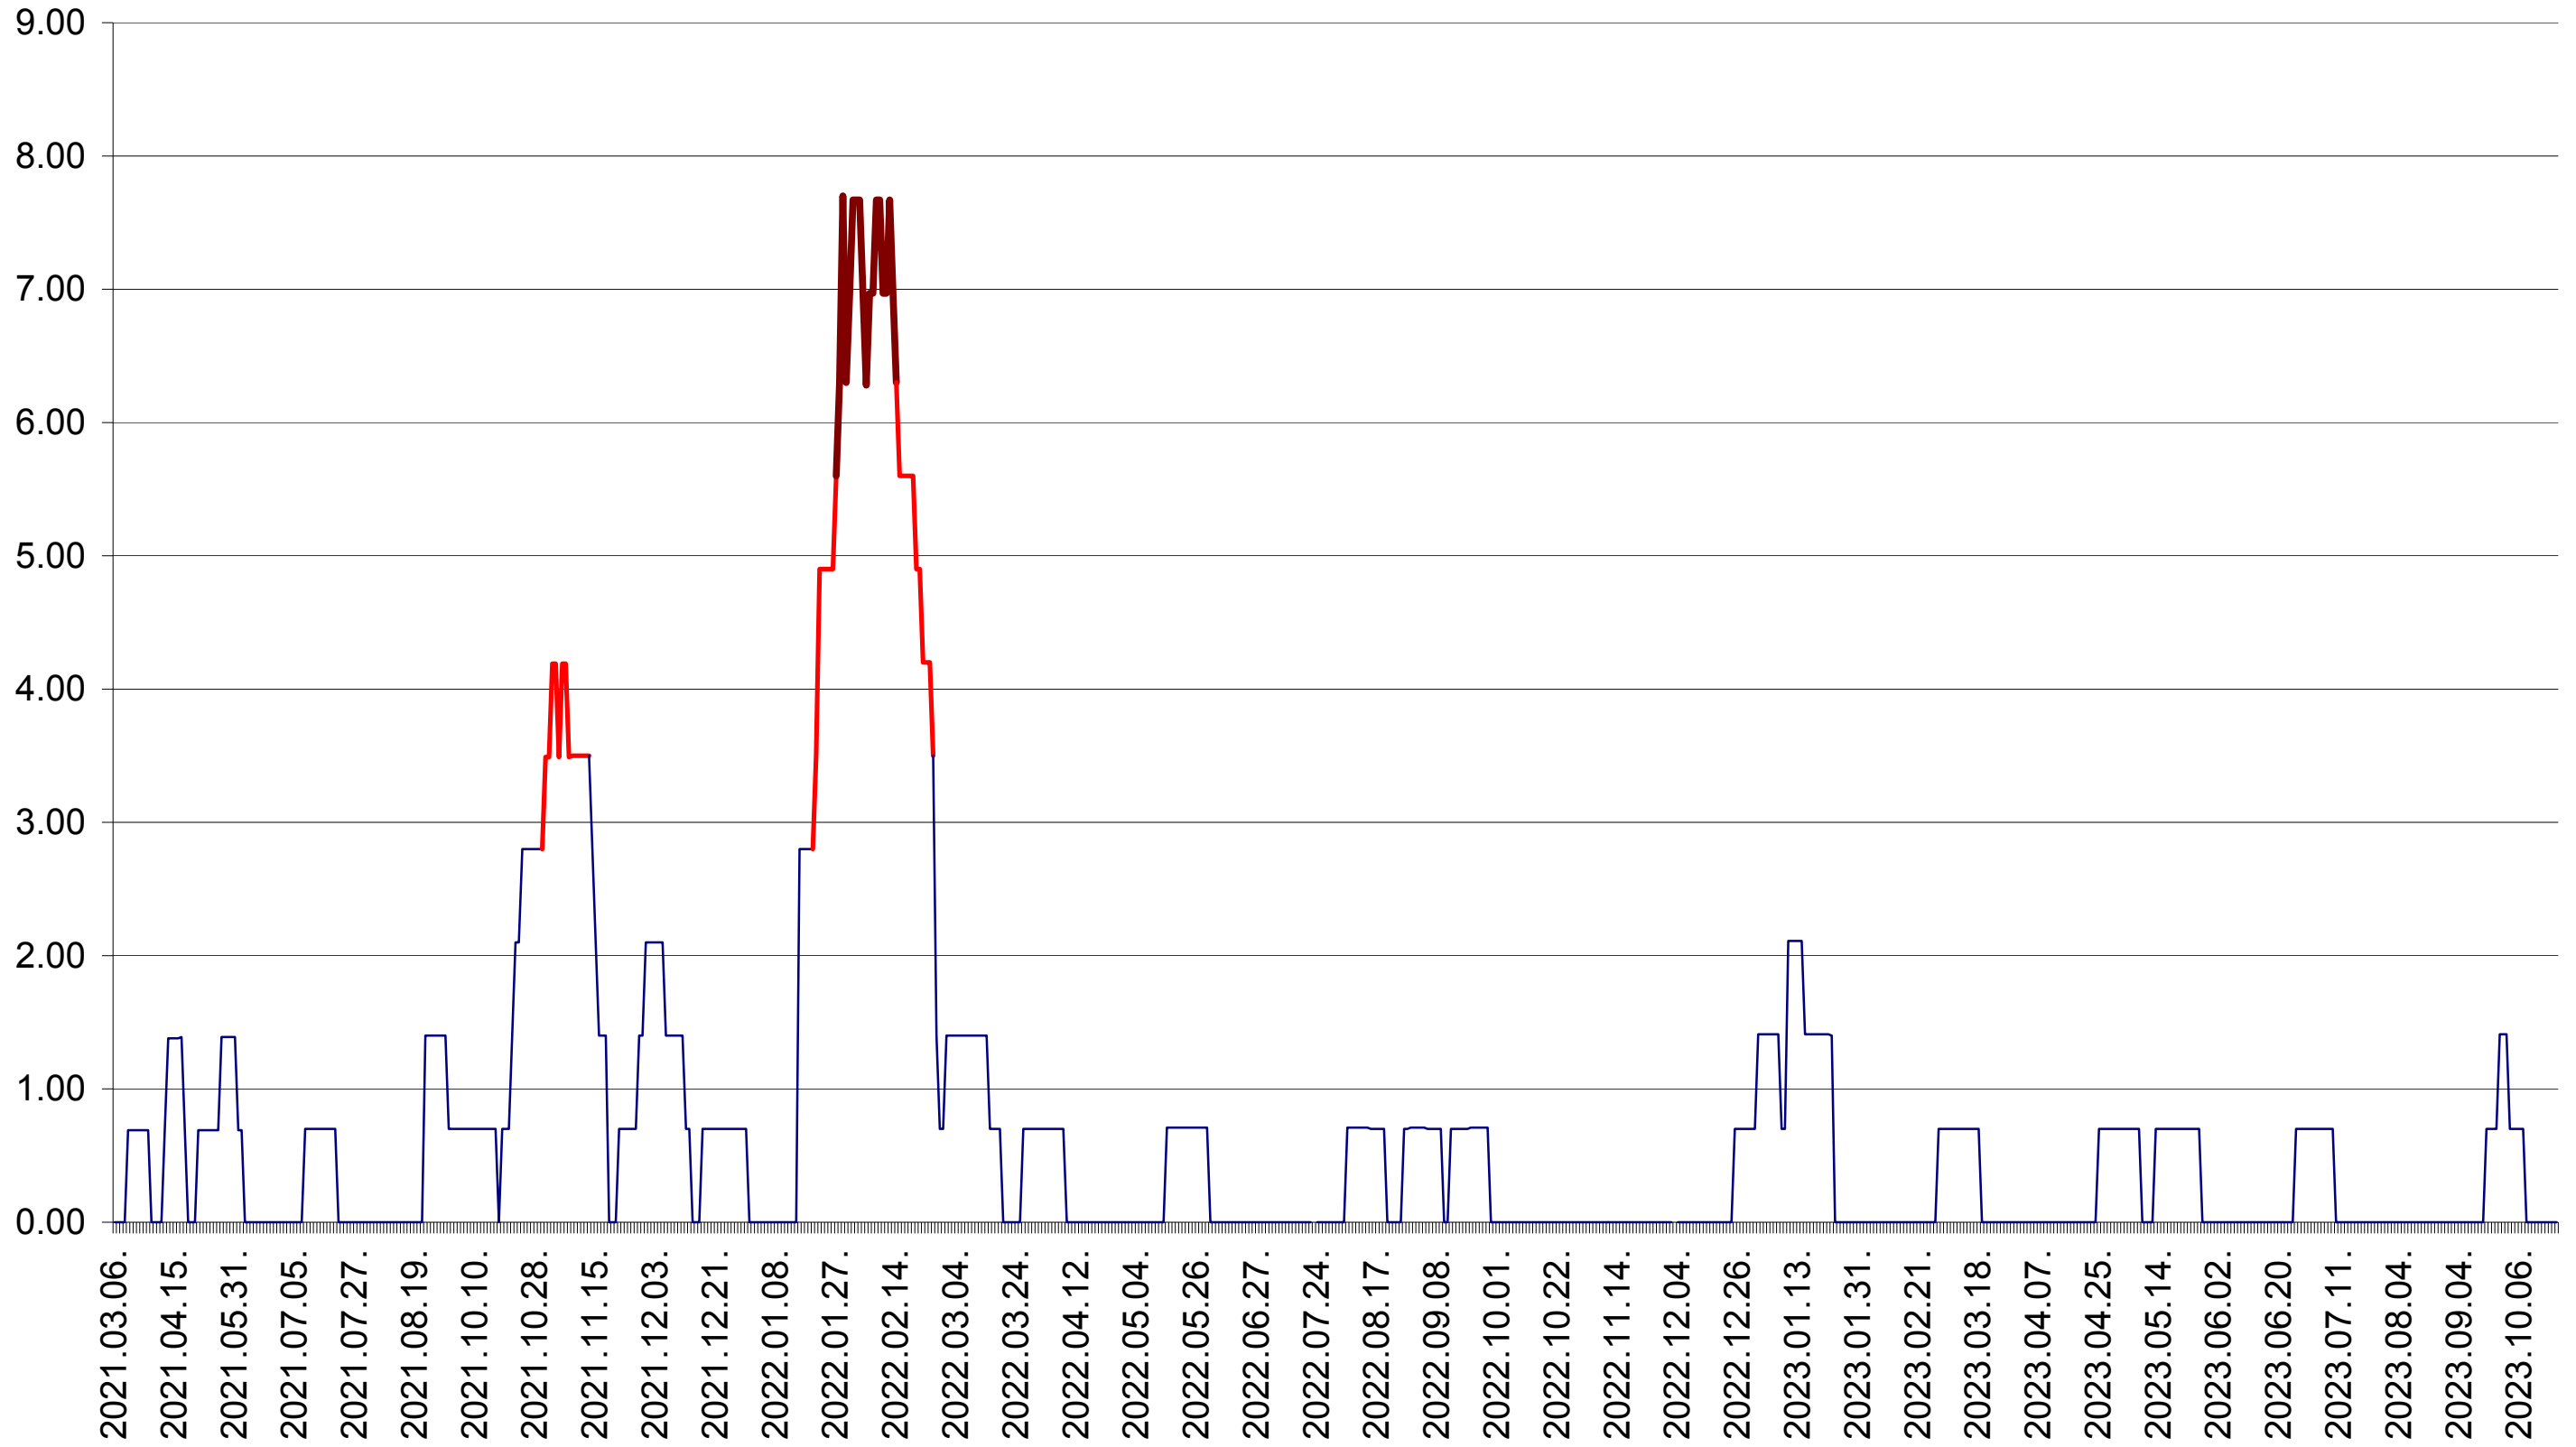

ORAȘ BĂLAN - Evolutia incidentei cumulate pe 14 zile la ‰ de locuitori
2021.03.07. - 2023.10.23.

BILBOR - Evolutia incidentei cumulate pe 14 zile la ‰ de locuitori
2021.03.07. - 2023.10.23.

ORAȘ BORSEC - Evolutia incidentei cumulate pe 14 zile la ‰ de locuitori
2021.03.07. - 2023.10.23.

BRĂDEȘTI - Evolutia incidentei cumulate pe 14 zile la ‰ de locuitori
2021.03.07. - 2023.10.23.

CĂPÂLNIȚA - Evolutia incidentei cumulate pe 14 zile la ‰ de locuitori
2021.03.07. - 2023.10.23.

CÂRȚA - Evolutia incidentei cumulate pe 14 zile la ‰ de locuitori
2021.03.07. - 2023.10.23.

CICEU - Evolutia incidentei cumulate pe 14 zile la ‰ de locuitori
2021.03.07. - 2023.10.23.

CIUCSÂNGEORGIU - Evolutia incidentei cumulate pe 14 zile la ‰ de locuitori
2021.03.07. - 2023.10.23.

CIUMANI - Evolutia incidentei cumulate pe 14 zile la ‰ de locuitori
2021.03.07. - 2023.10.23.

CORBU - Evolutia incidentei cumulate pe 14 zile la ‰ de locuitori
2021.03.07. - 2023.10.23.

CORUND - Evolutia incidentei cumulate pe 14 zile la ‰ de locuitori
2021.03.07. - 2023.10.23.

COZMENI - Evolutia incidentei cumulate pe 14 zile la ‰ de locuitori
2021.03.07. - 2023.10.23.