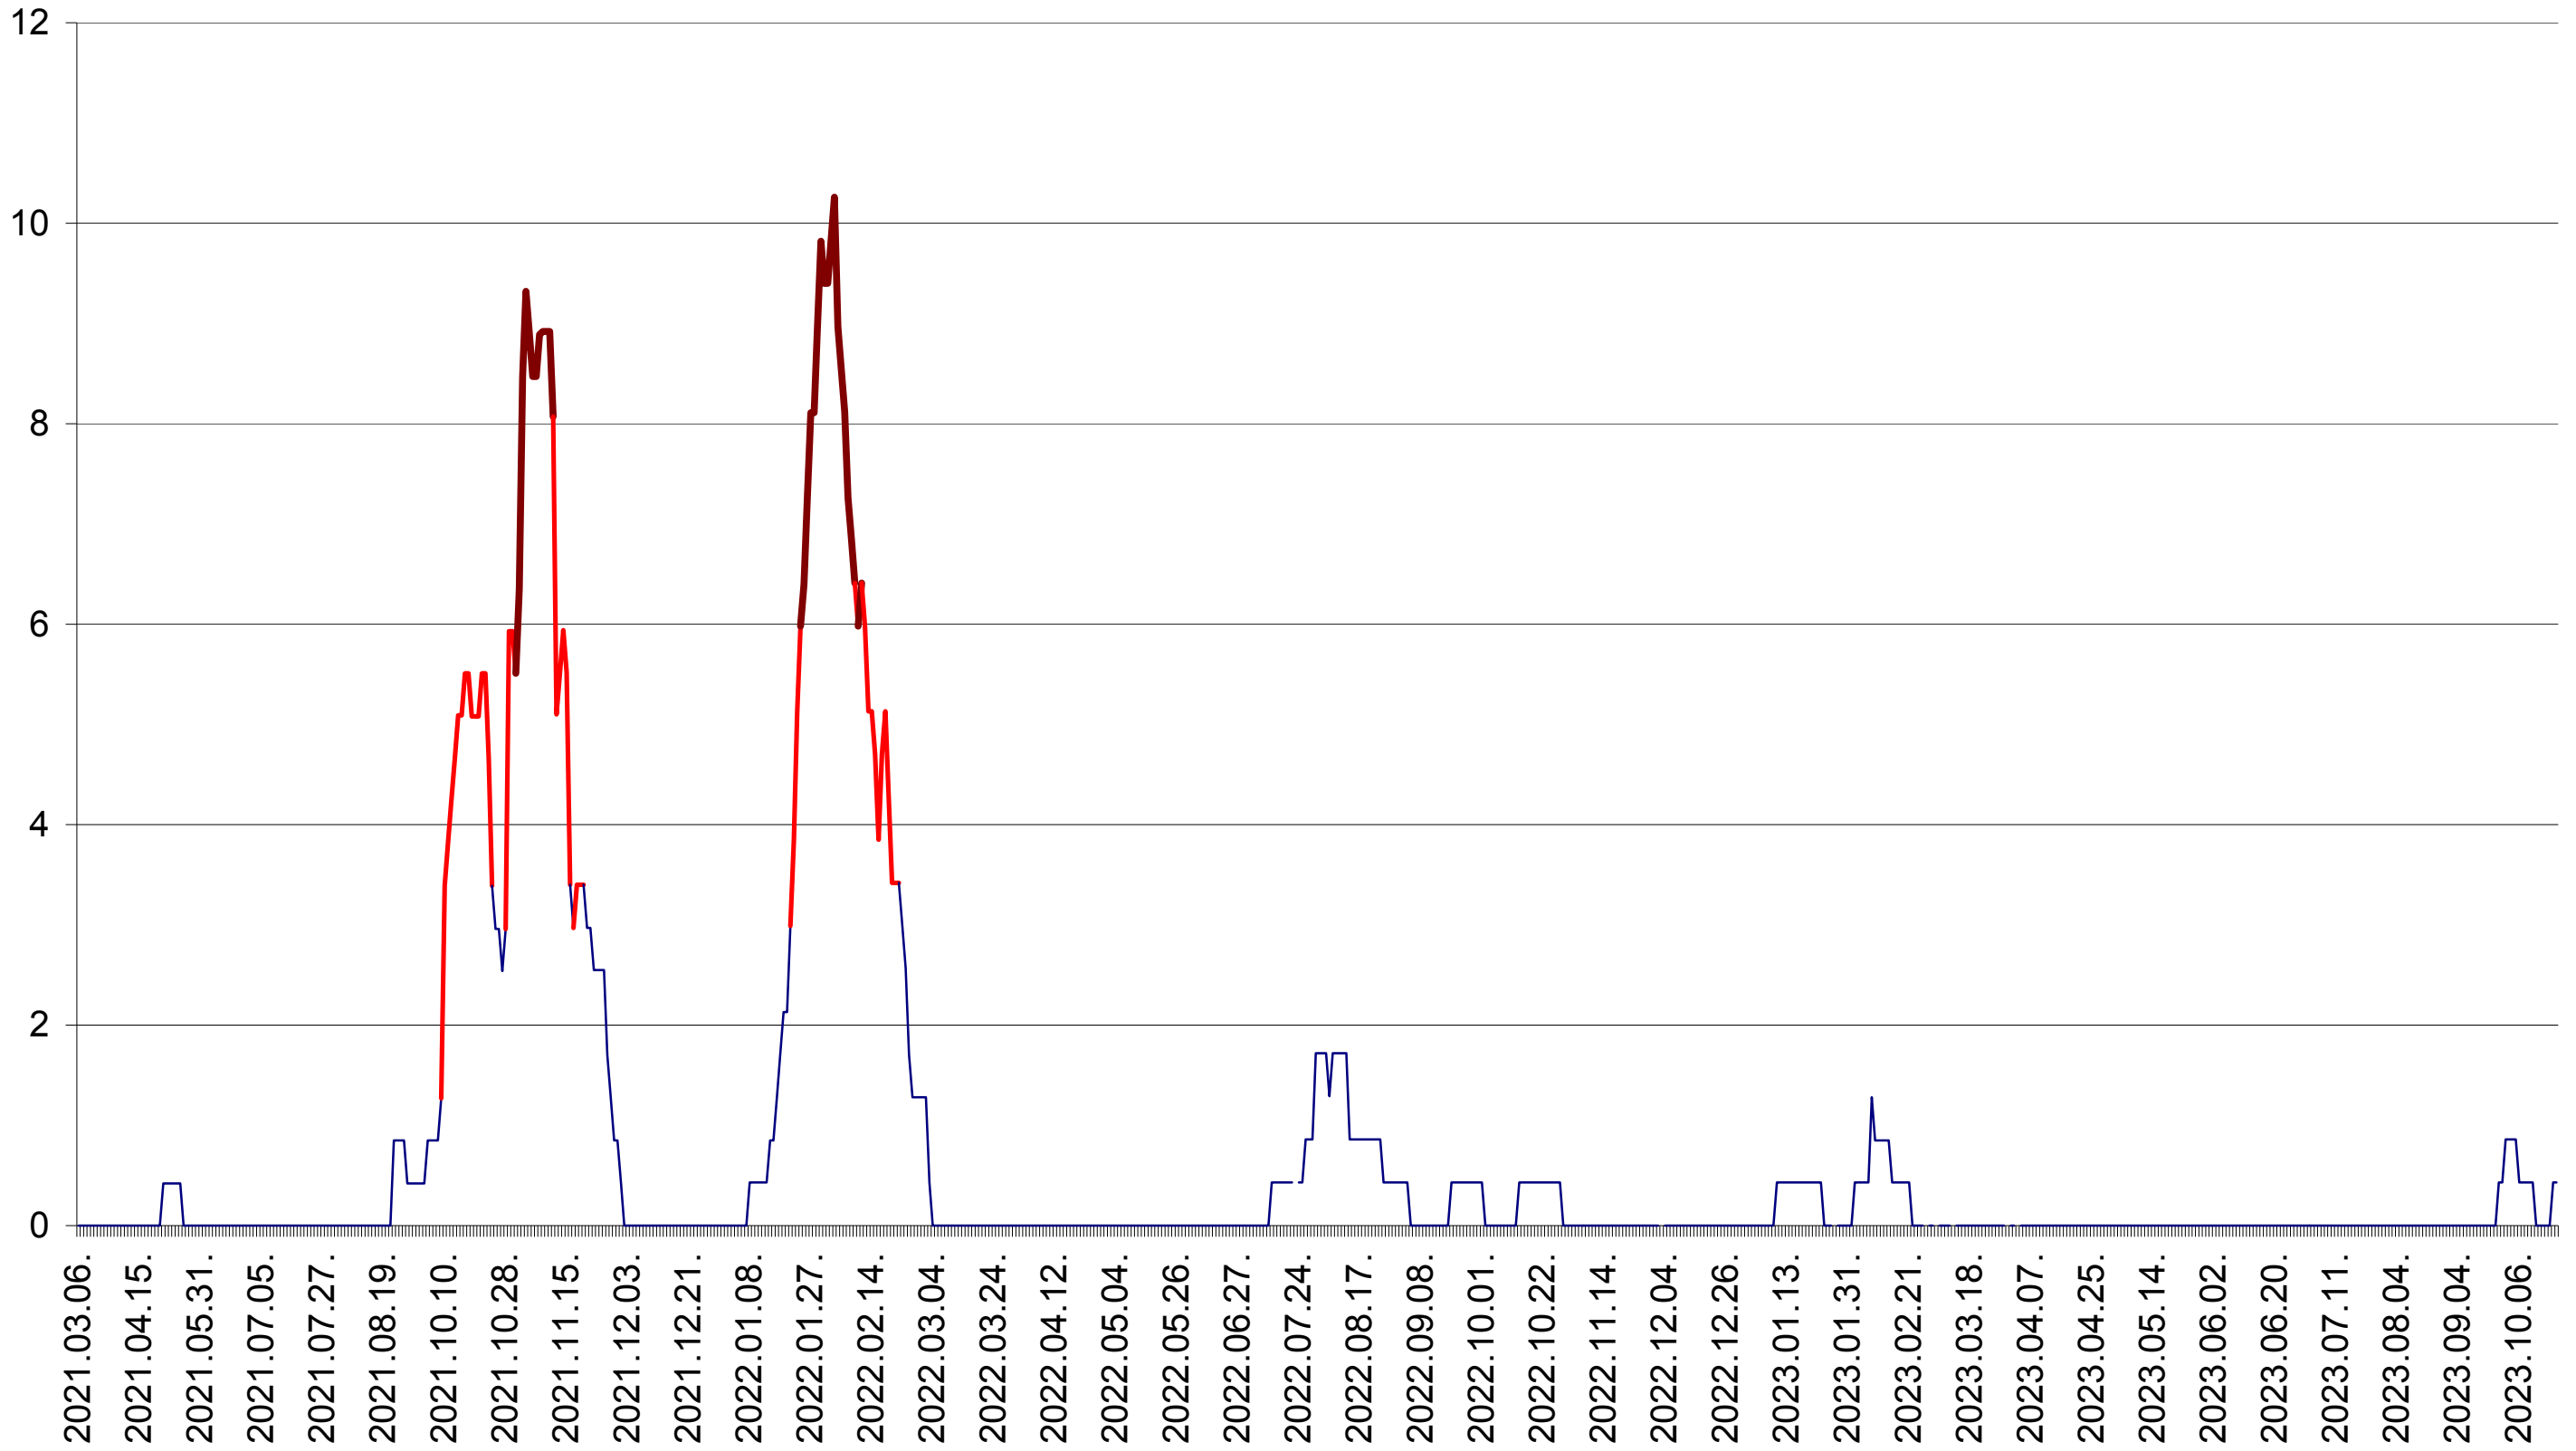

SÂNSIMION - Evolutia incidentei cumulate pe 14 zile la ‰ de locuitori
2021.03.07. - 2023.10.23.

SÂNMARTIN - Evolutia incidentei cumulate pe 14 zile la ‰ de locuitori
2021.03.07. - 2023.10.23.