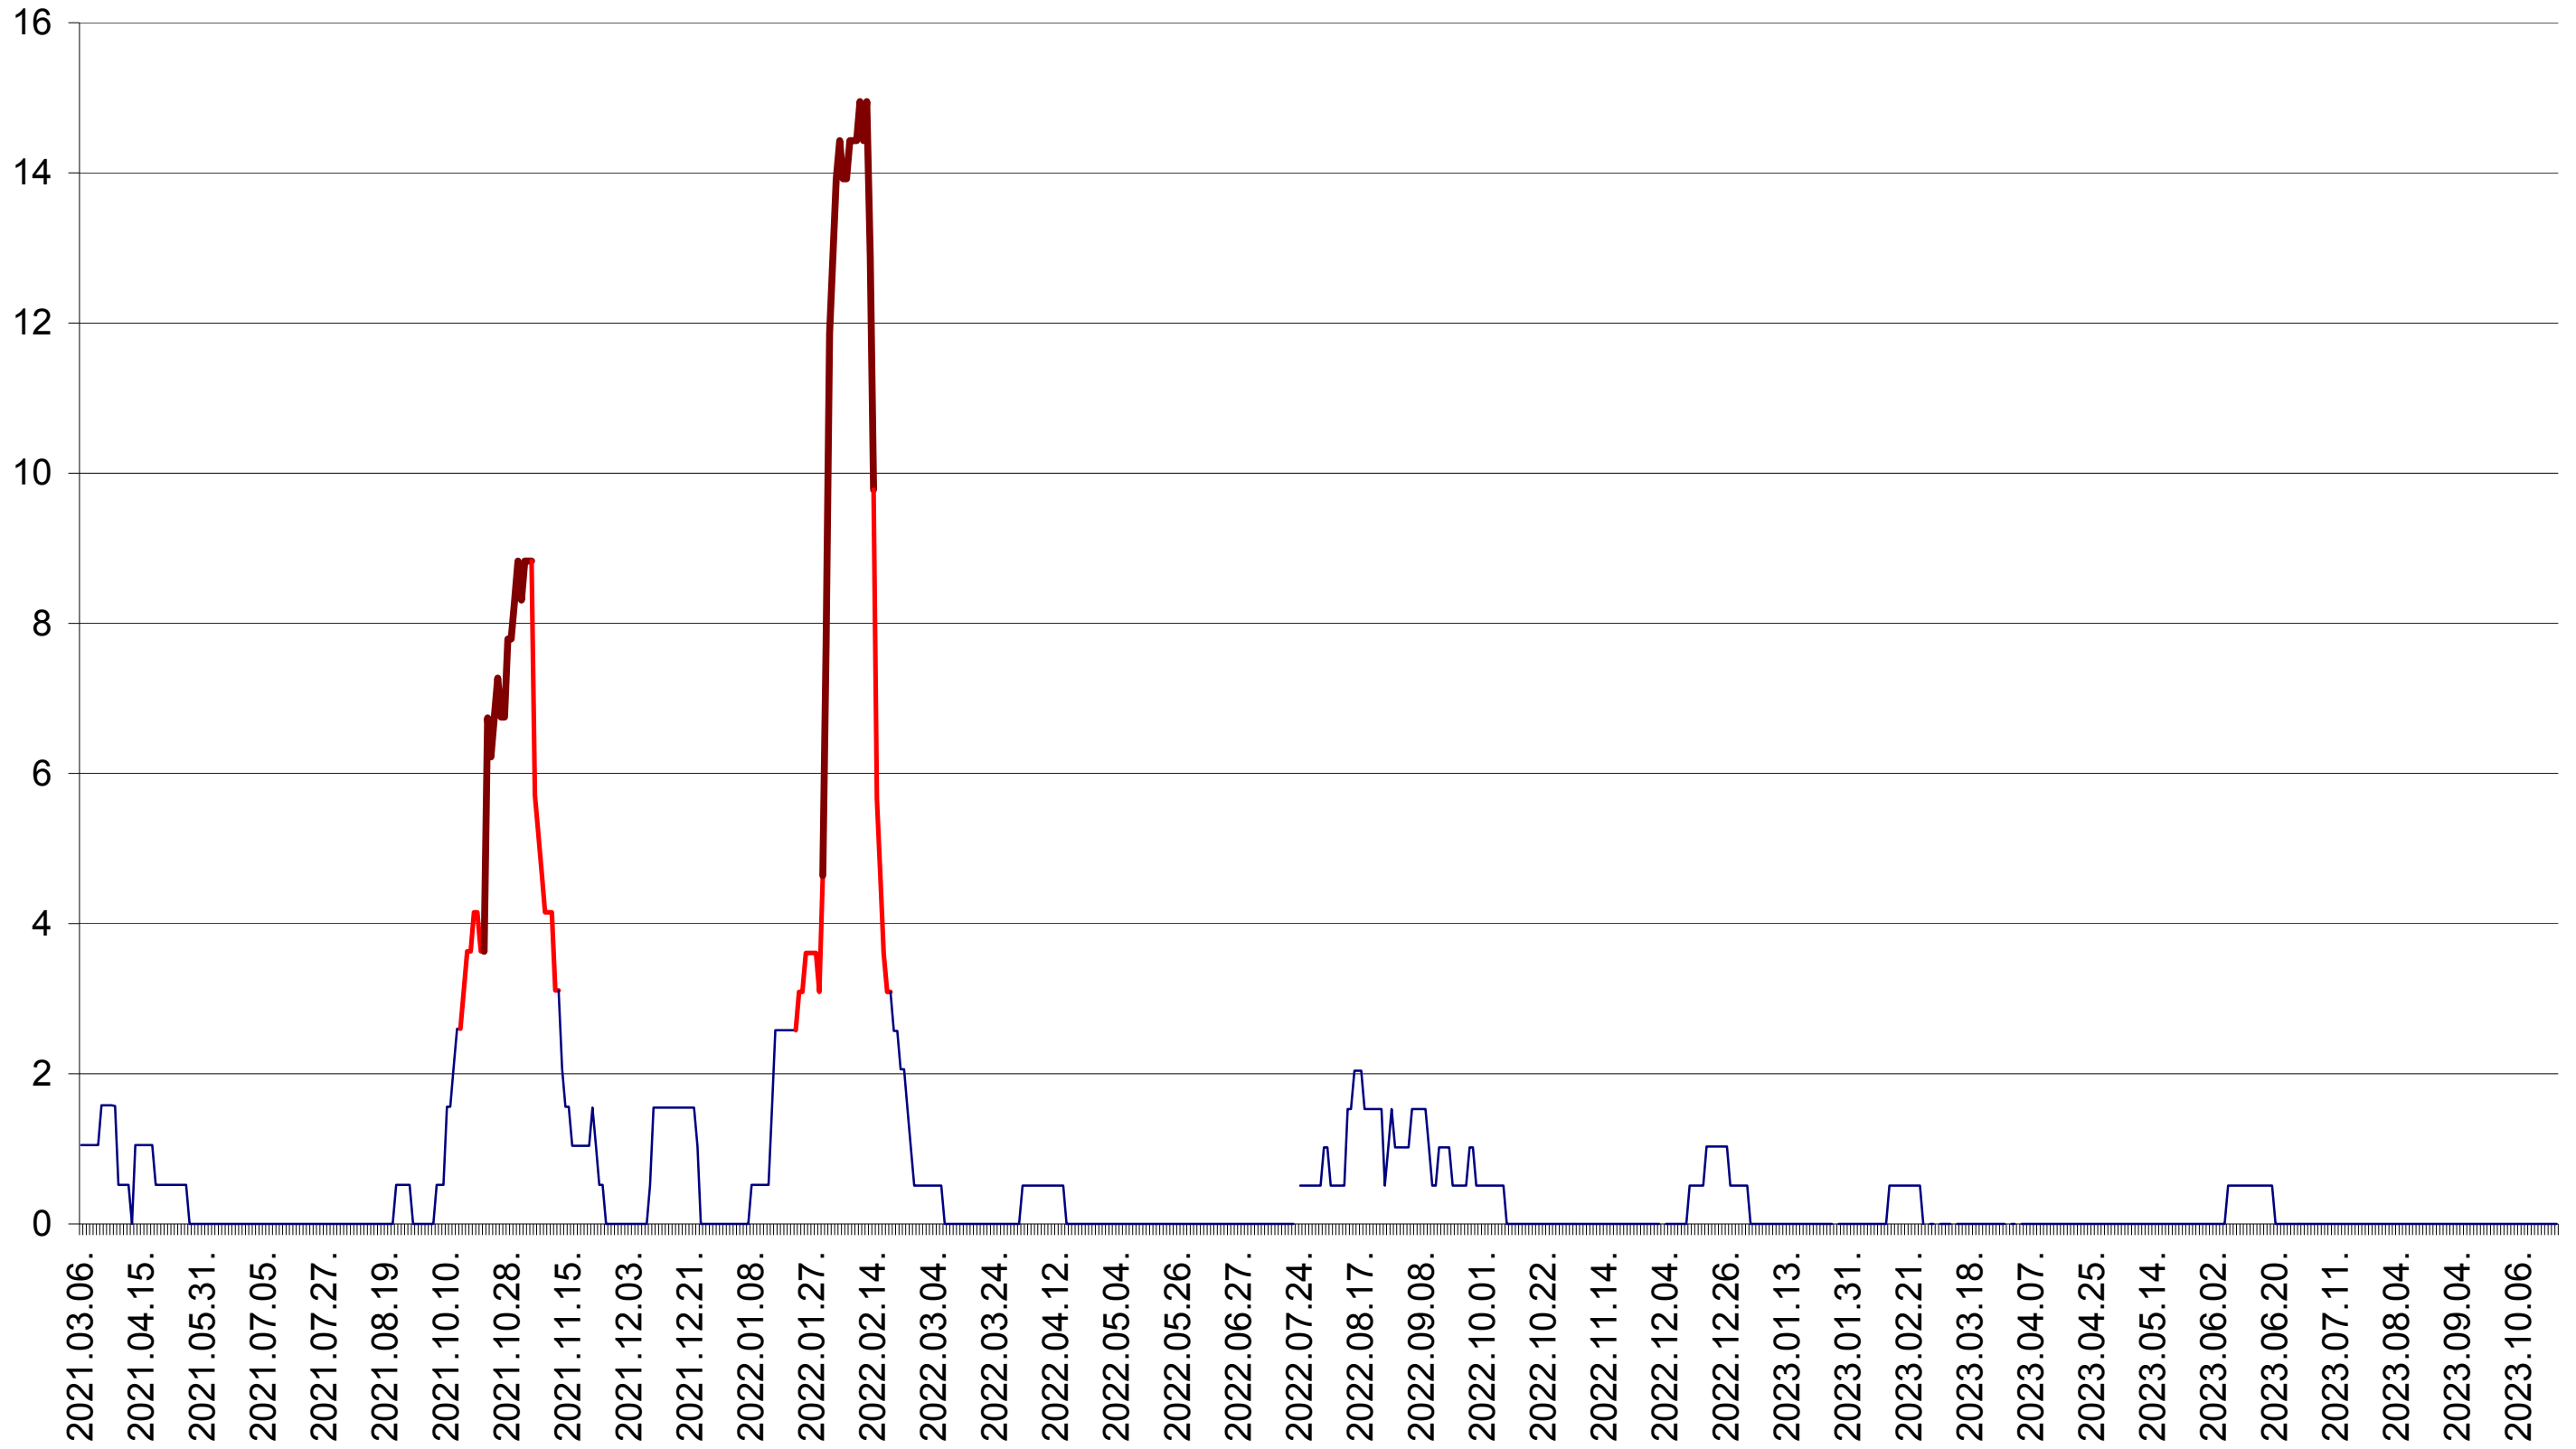

MIHĂILENI - Evolutia incidentei cumulate pe 14 zile la ‰ de locuitori
2021.03.07. - 2023.10.23.

MUGENI - Evolutia incidentei cumulate pe 14 zile la ‰ de locuitori
2021.03.07. - 2023.10.23.

OCLAND - Evolutia incidentei cumulate pe 14 zile la ‰ de locuitori
2021.03.07. - 2023.10.23.

MUNICIPIUL ODORHEIU SECUIESC - Evolutia incidentei cumulate pe 14 zile la ‰ de locuitori
2021.03.07. - 2023.10.23.

PĂULENI-CIUC - Evolutia incidentei cumulate pe 14 zile la ‰ de locuitori
2021.03.07. - 2023.10.23.

PLĂIEȘII DE JOS - Evolutia incidentei cumulate pe 14 zile la ‰ de locuitori
2021.03.07. - 2023.10.23.

PORUMBENI - Evolutia incidentei cumulate pe 14 zile la ‰ de locuitori
2021.03.07. - 2023.10.23.

PRAID - Evolutia incidentei cumulate pe 14 zile la ‰ de locuitori
2021.03.07. - 2023.10.23.