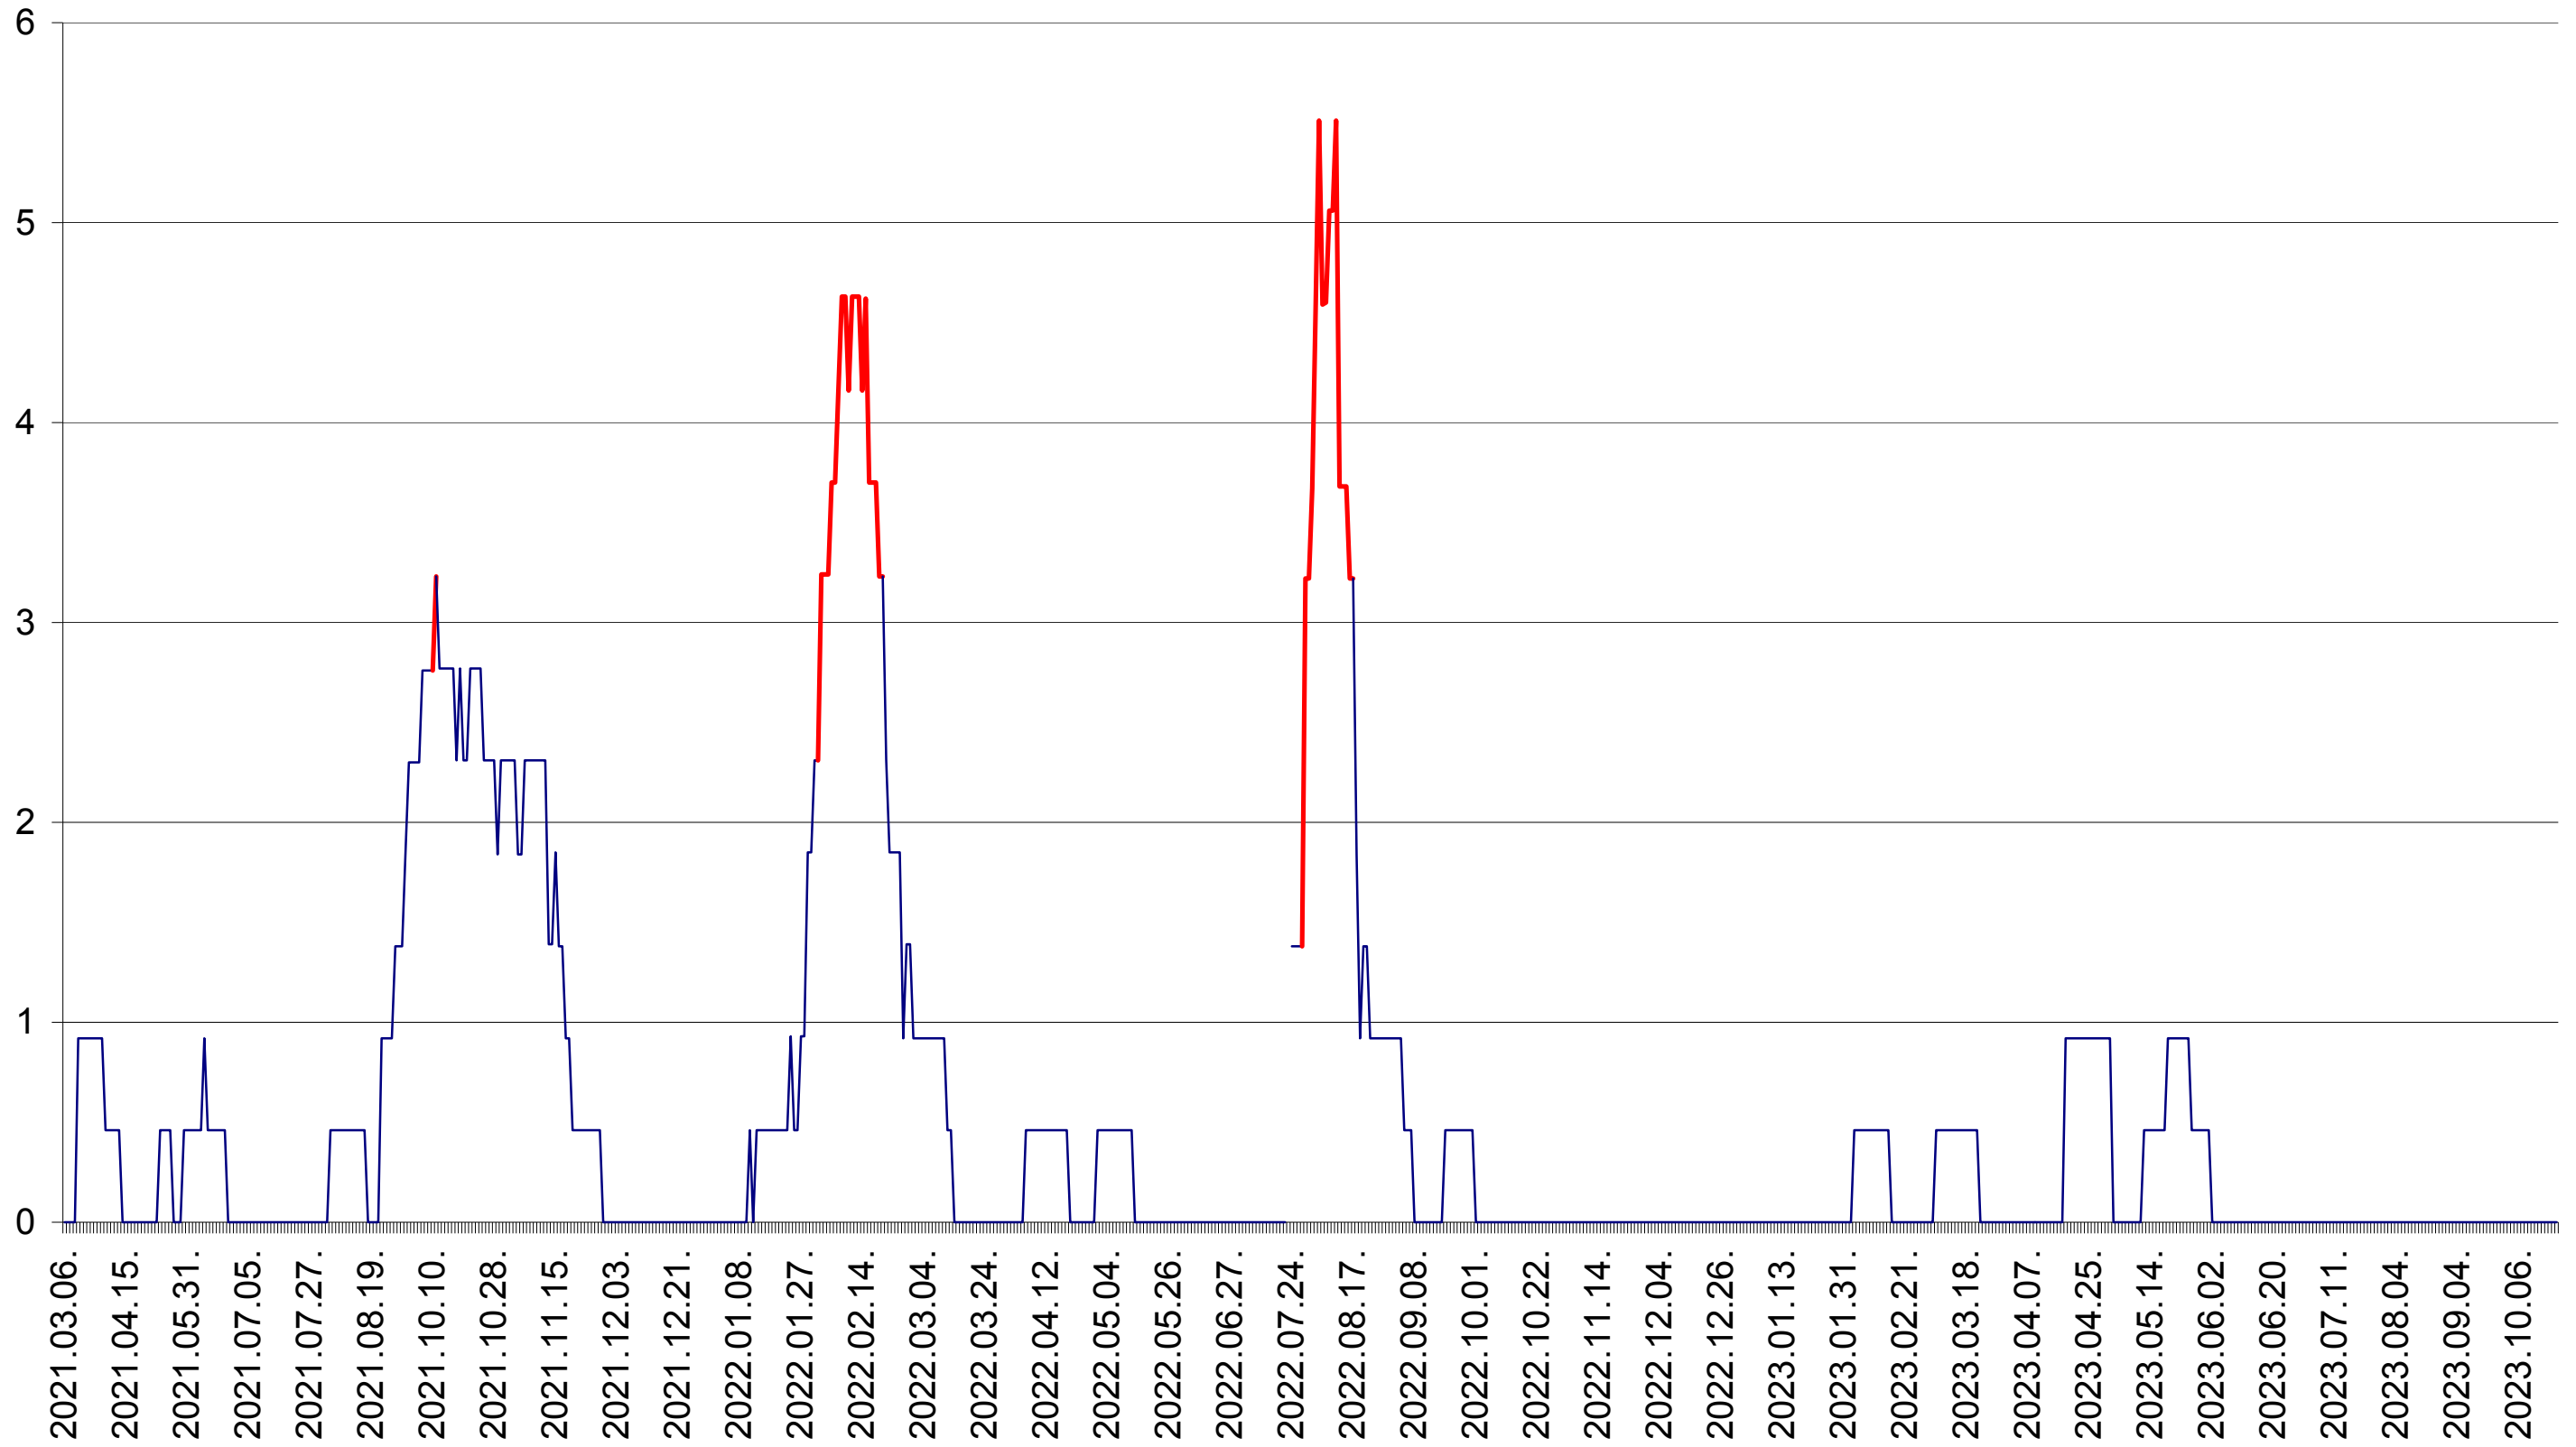

ULIEȘ - Evolutia incidentei cumulate pe 14 zile la ‰ de locuitori
2021.03.07. - 2023.10.23.

TUȘNAD - Evolutia incidentei cumulate pe 14 zile la ‰ de locuitori
2021.03.07. - 2023.10.23.