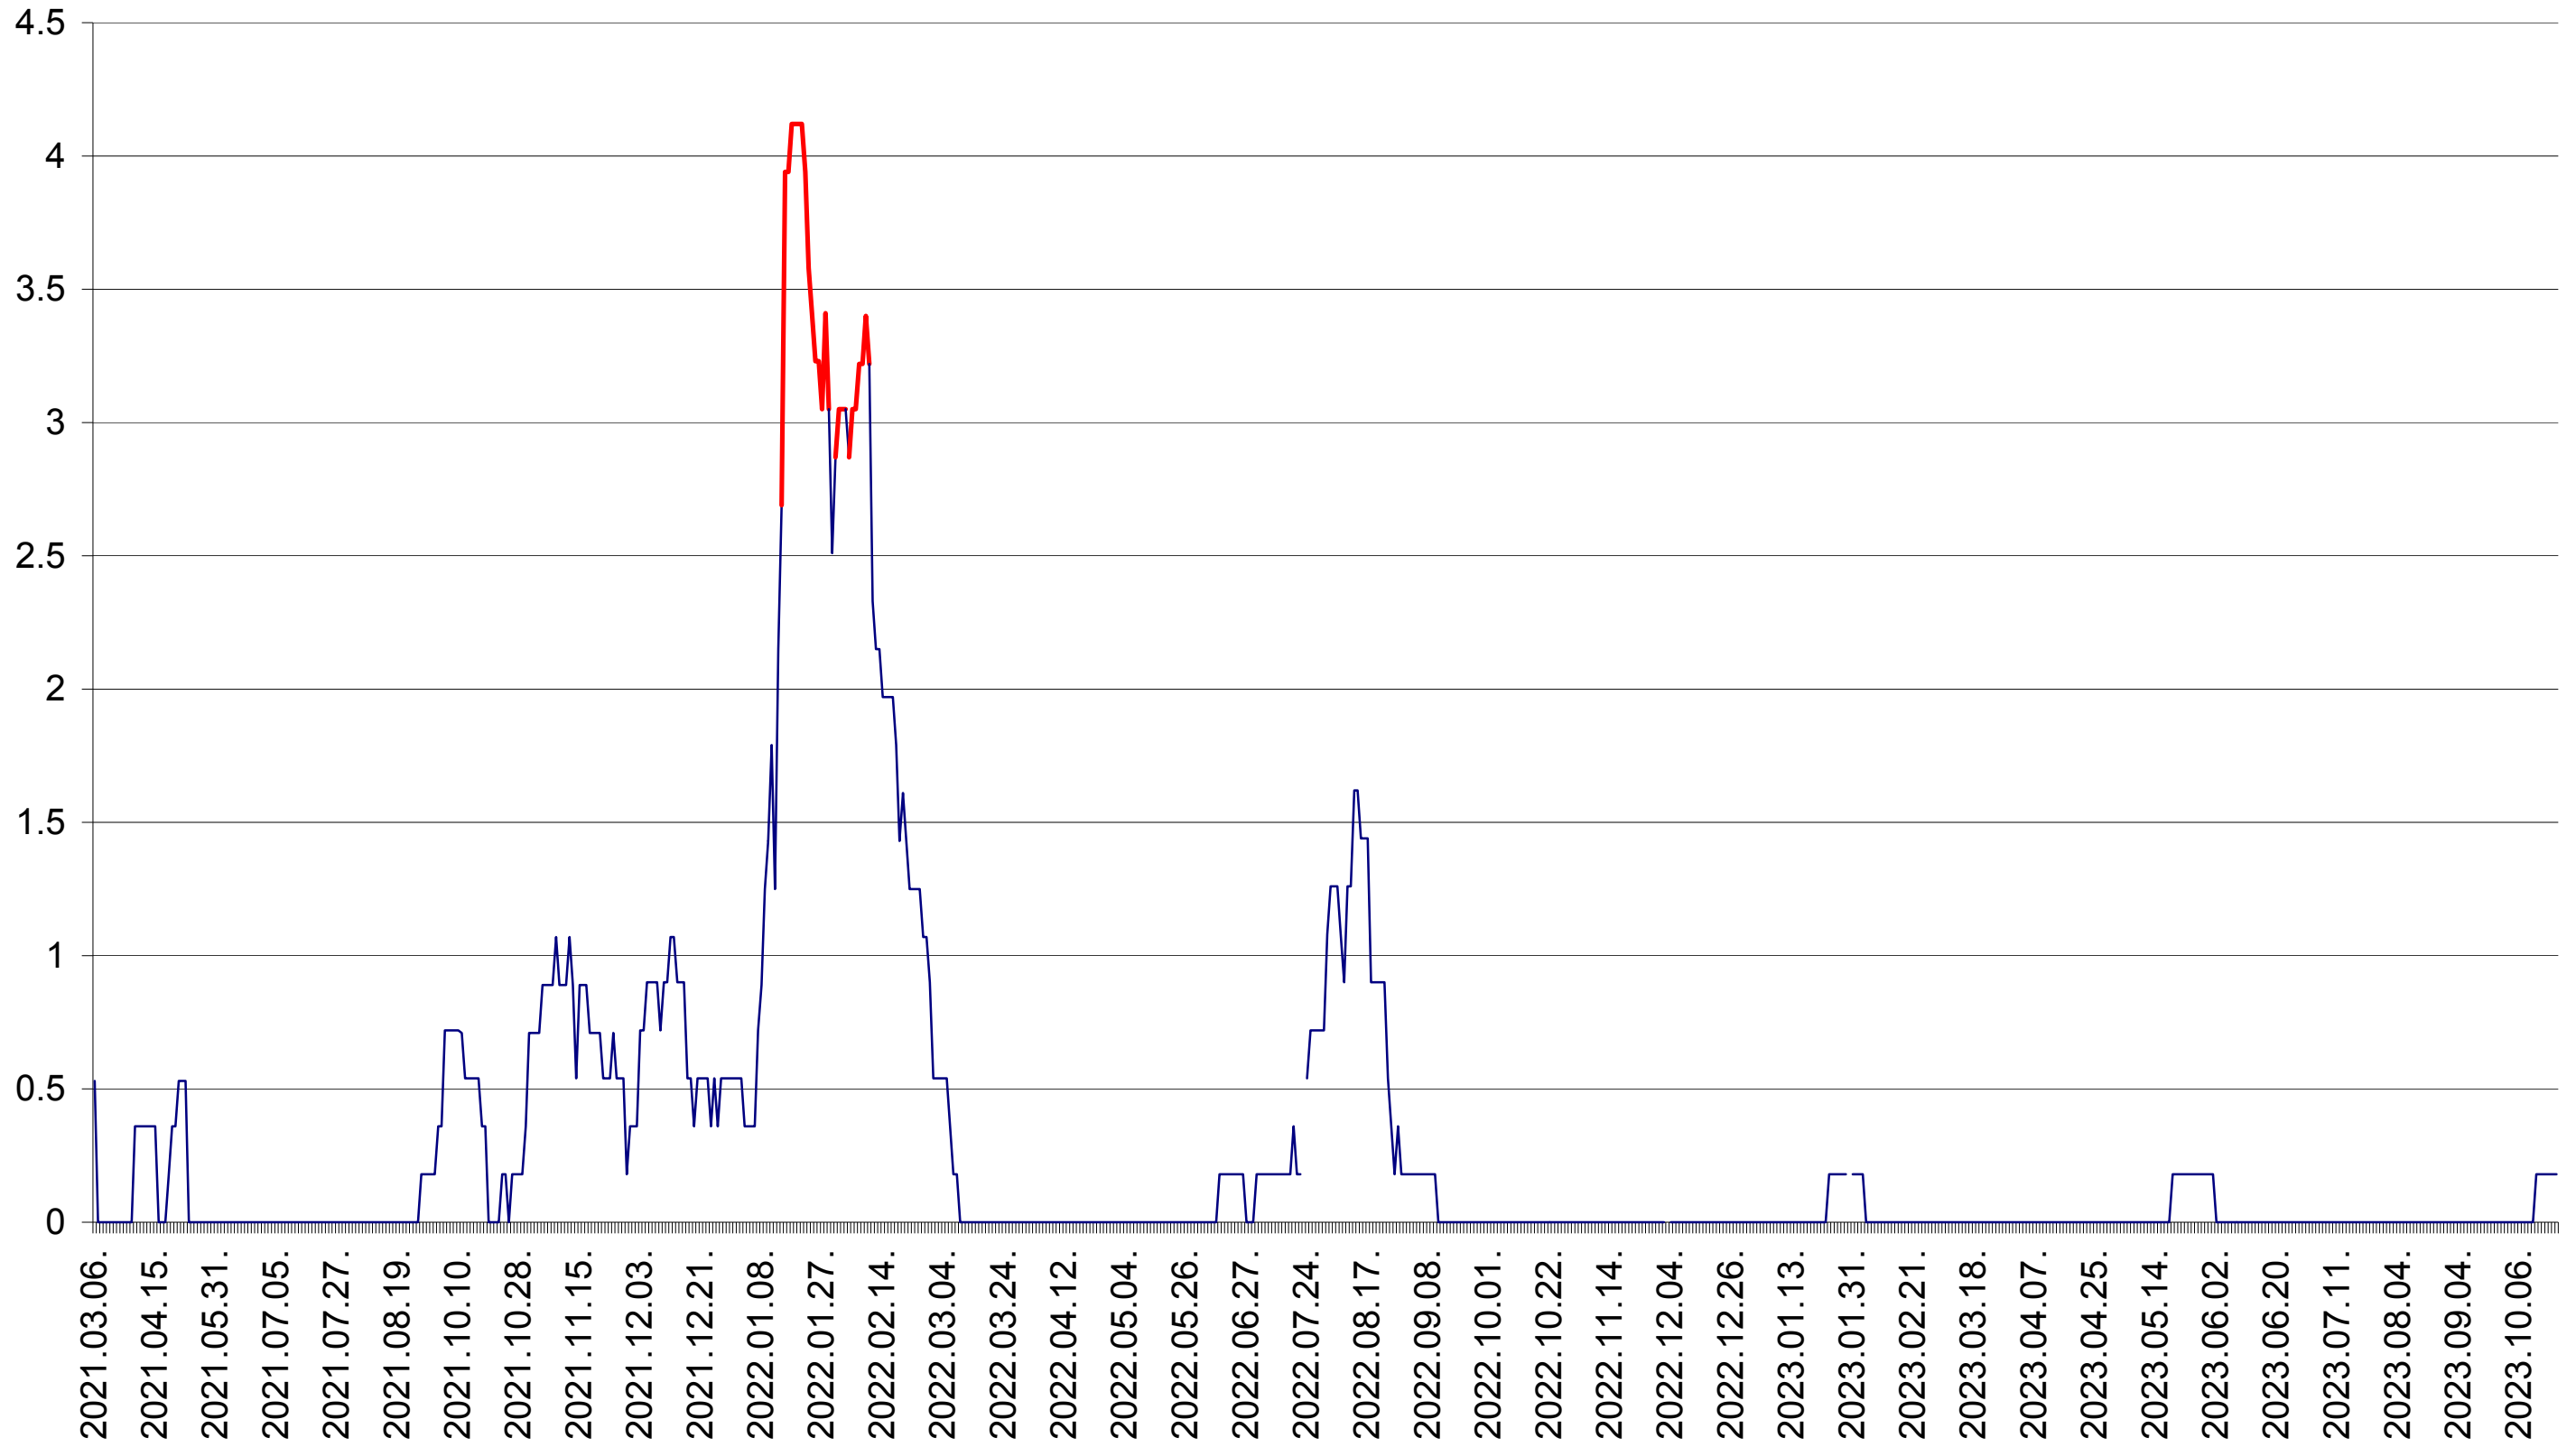

FELICENI - Evolutia incidentei cumulate pe 14 zile la ‰ de locuitori
2021.03.07. - 2023.10.23.

FRUMOASA - Evolutia incidentei cumulate pe 14 zile la ‰ de locuitori
2021.03.07. - 2023.10.23.

GĂLĂUȚAȘ - Evolutia incidentei cumulate pe 14 zile la ‰ de locuitori
2021.03.07. - 2023.10.23.

MUNICIPIUL GHEORGHENI - Evolutia incidentei cumulate pe 14 zile la ‰ de locuitori
2021.03.07. - 2023.10.23.

JOSENI - Evolutia incidentei cumulate pe 14 zile la ‰ de locuitori
2021.03.07. - 2023.10.23.

LĂZAREA - Evolutia incidentei cumulate pe 14 zile la ‰ de locuitori
2021.03.07. - 2023.10.23.

LELICENI - Evolutia incidentei cumulate pe 14 zile la ‰ de locuitori
2021.03.07. - 2023.10.23.

LUETA - Evolutia incidentei cumulate pe 14 zile la ‰ de locuitori
2021.03.07. - 2023.10.23.

LUNCA DE JOS - Evolutia incidentei cumulate pe 14 zile la ‰ de locuitori
2021.03.07. - 2023.10.23.