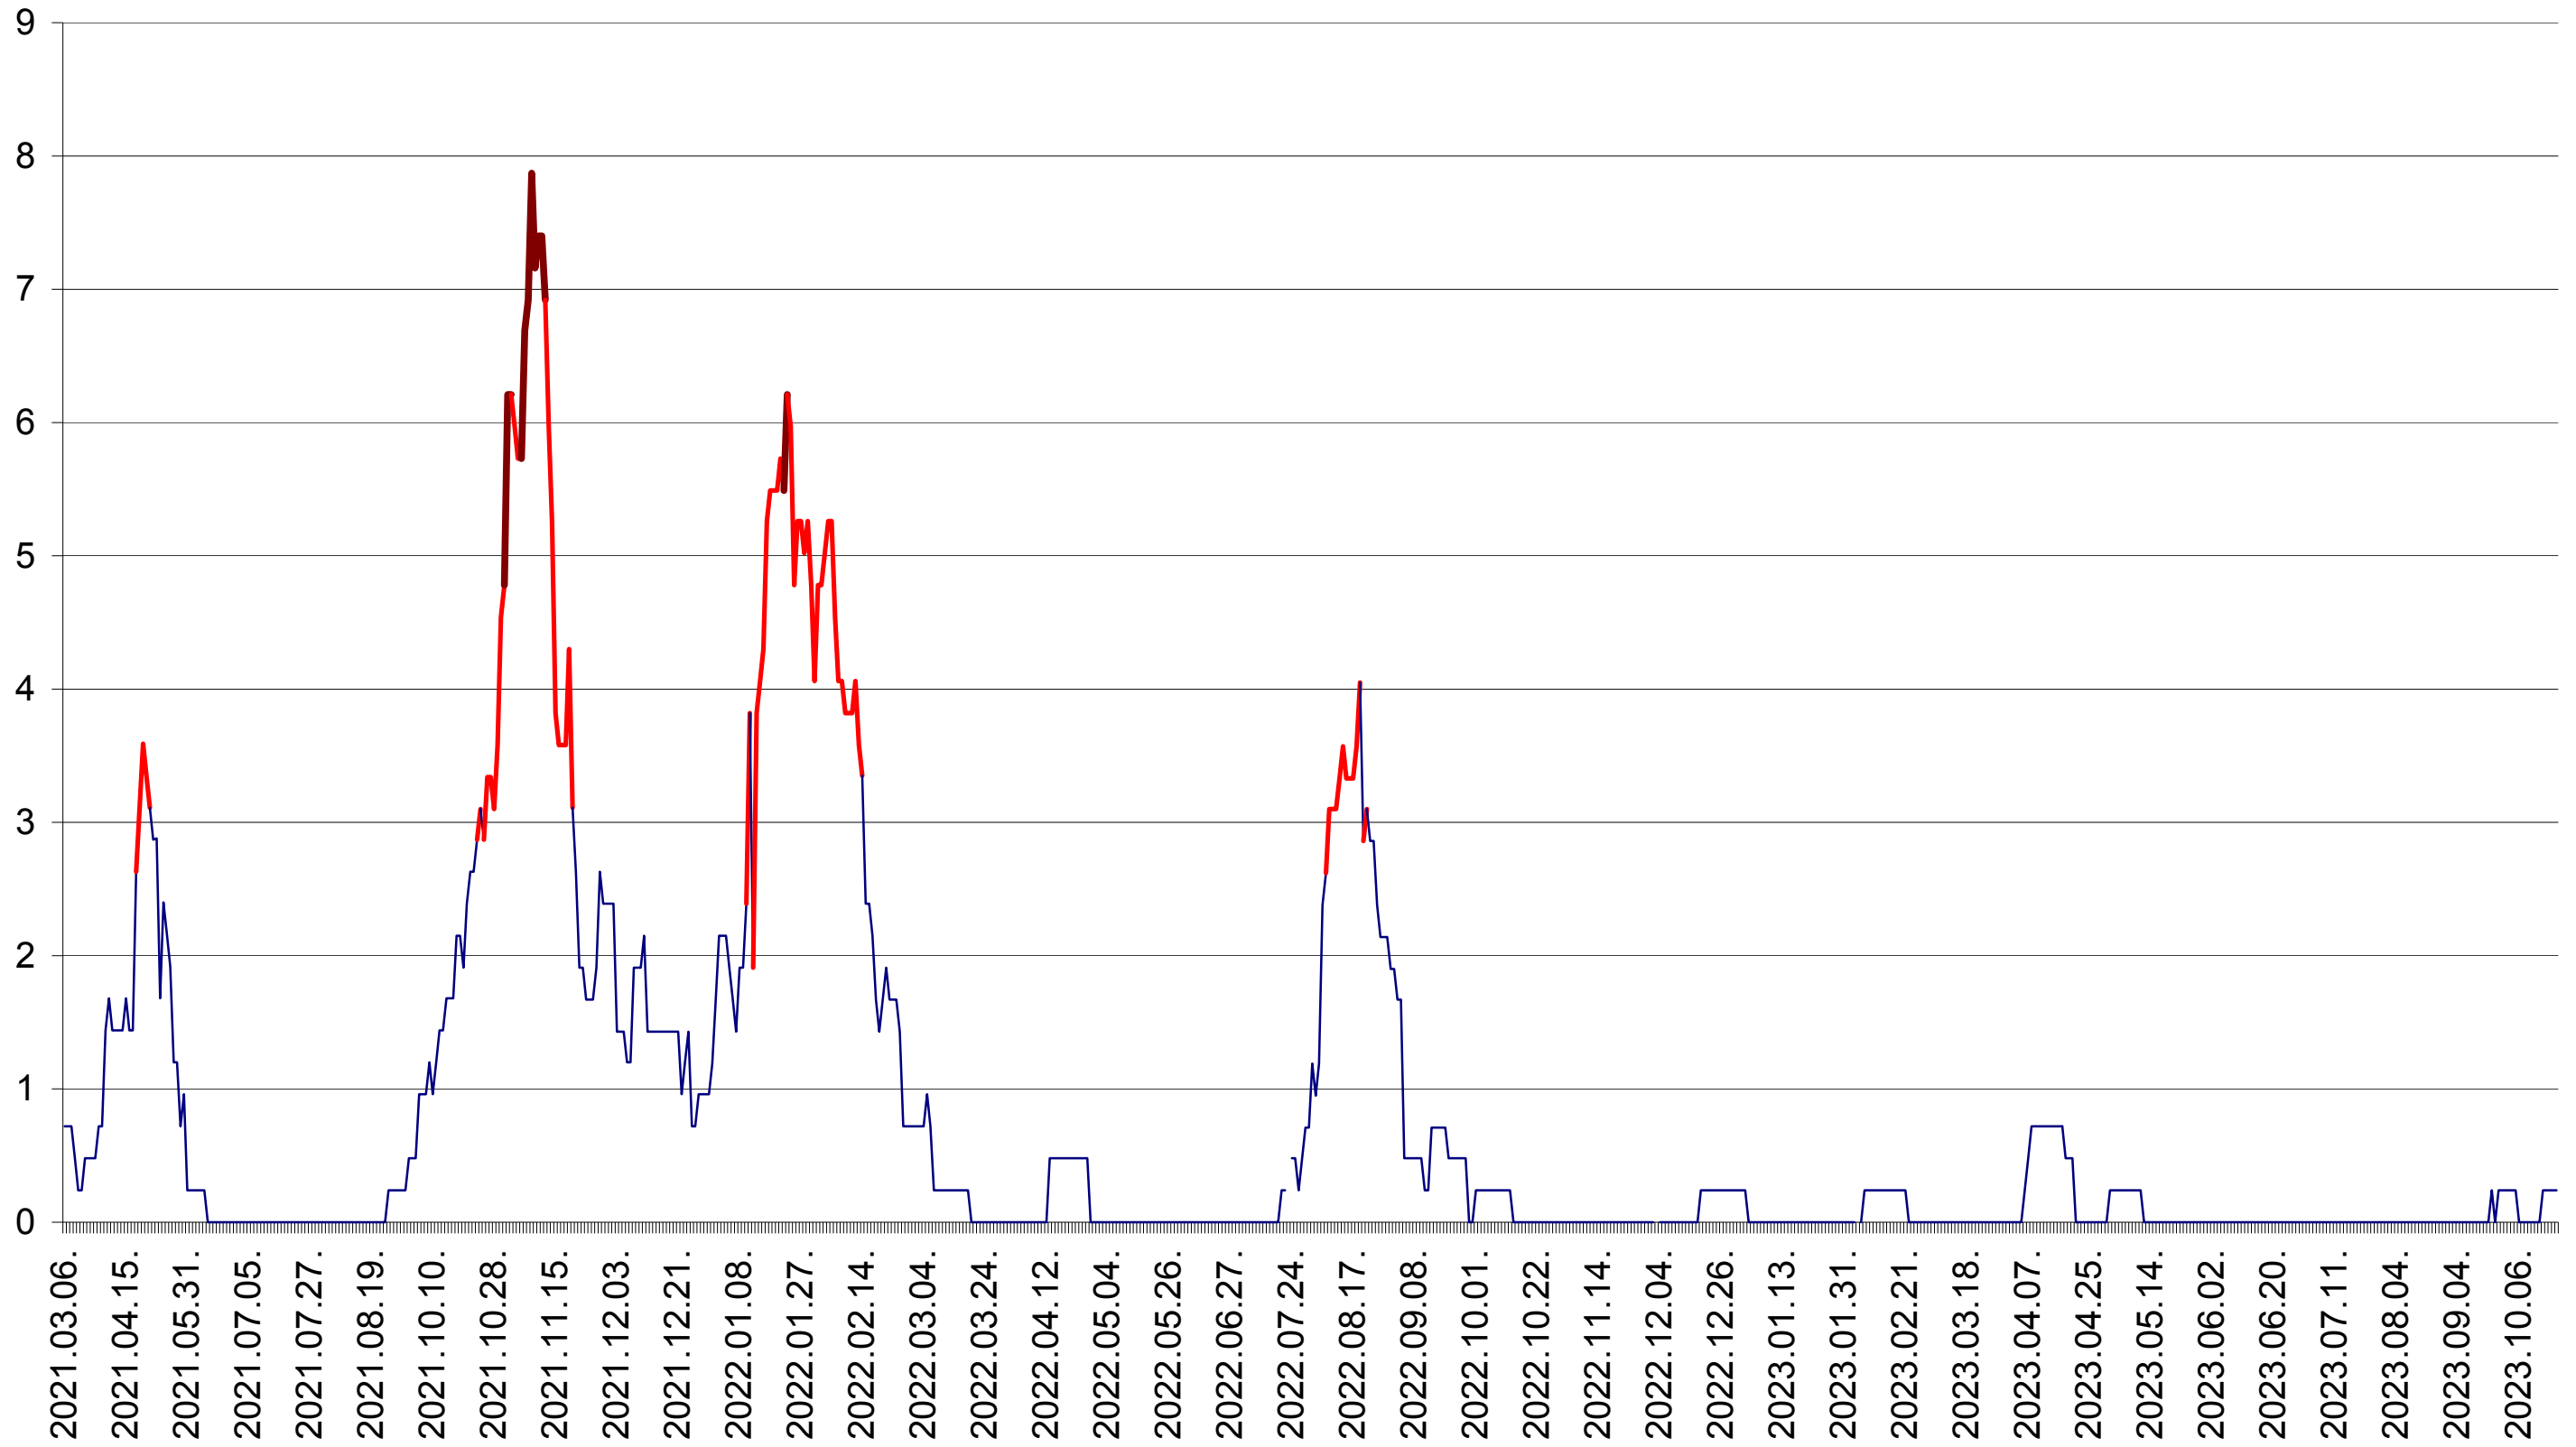

ORAȘ BĂLAN - Evolutia incidentei cumulate pe 14 zile la ‰ de locuitori
2021.03.07. - 2023.10.23.

BILBOR - Evolutia incidentei cumulate pe 14 zile la ‰ de locuitori
2021.03.07. - 2023.10.23.

ORAȘ BORSEC - Evolutia incidentei cumulate pe 14 zile la ‰ de locuitori
2021.03.07. - 2023.10.23.

CORBU - Evolutia incidentei cumulate pe 14 zile la ‰ de locuitori
2021.03.07. - 2023.10.23.

CORUND - Evolutia incidentei cumulate pe 14 zile la ‰ de locuitori
2021.03.07. - 2023.10.23.

COZMENI - Evolutia incidentei cumulate pe 14 zile la ‰ de locuitori
2021.03.07. - 2023.10.23.

ORAȘ CRISTURU SECUIESC - Evolutia incidentei cumulate pe 14 zile la ‰ de locuitori
2021.03.07. - 2023.10.23.

DĂNEȘTI - Evolutia incidentei cumulate pe 14 zile la ‰ de locuitori
2021.03.07. - 2023.10.23.

DÂRJIU - Evolutia incidentei cumulate pe 14 zile la ‰ de locuitori
2021.03.07. - 2023.10.23.

DEALU - Evolutia incidentei cumulate pe 14 zile la ‰ de locuitori
2021.03.07. - 2023.10.23.

DITRĂU - Evolutia incidentei cumulate pe 14 zile la ‰ de locuitori
2021.03.07. - 2023.10.23.