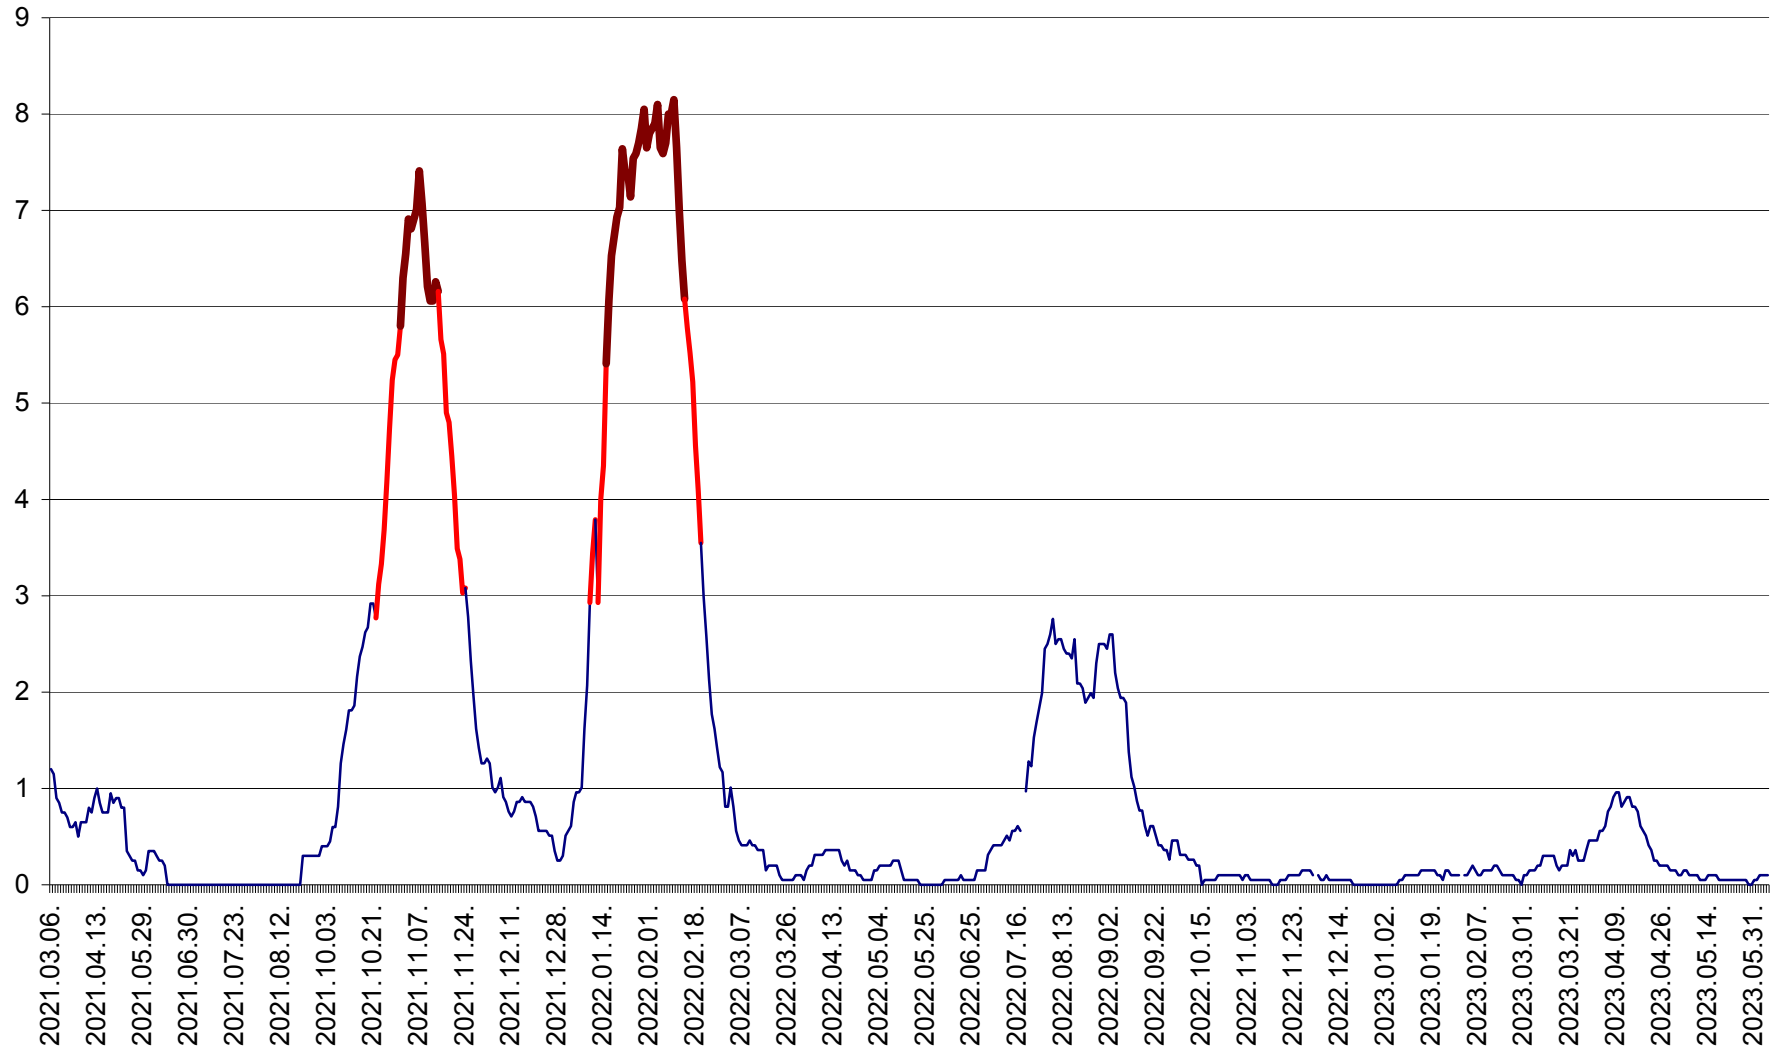

DÂRJIU - Evolutia incidentei cumulate pe 14 zile la ‰ de locuitori
2021.03.07. - 2023.06.06.

DEALU - Evolutia incidentei cumulate pe 14 zile la ‰ de locuitori
2021.03.07. - 2023.06.06.

DITRĂU - Evolutia incidentei cumulate pe 14 zile la ‰ de locuitori
2021.03.07. - 2023.06.06.

FELICENI - Evolutia incidentei cumulate pe 14 zile la ‰ de locuitori
2021.03.07. - 2023.06.06.

FRUMOASA - Evolutia incidentei cumulate pe 14 zile la ‰ de locuitori
2021.03.07. - 2023.06.06.

GĂLĂUȚAȘ - Evoluția incidenței cumulate pe 14 zile la ‰ de locuitori
2021.03.07. - 2023.06.06.

MUNICIPIUL GHEORGHENI - Evolutia incidentei cumulate pe 14 zile la % de locuitori
2021.03.07. - 2023.06.06.

JOSENI - Evolutia incidentei cumulate pe 14 zile la ‰ de locuitori
2021.03.07. - 2023.06.06.

LĂZAREA - Evolutia incidentei cumulate pe 14 zile la % de locuitori
2021.03.07. - 2023.06.06.

LELICENI - Evolutia incidentei cumulate pe 14 zile la ‰ de locuitori
2021.03.07. - 2023.06.06.

LUETA - Evolutia incidentei cumulate pe 14 zile la ‰ de locuitori
2021.03.07. - 2023.06.06.

LUNCA DE JOS - Evolutia incidentei cumulate pe 14 zile la ‰ de locuitori
2021.03.07. - 2023.06.06.