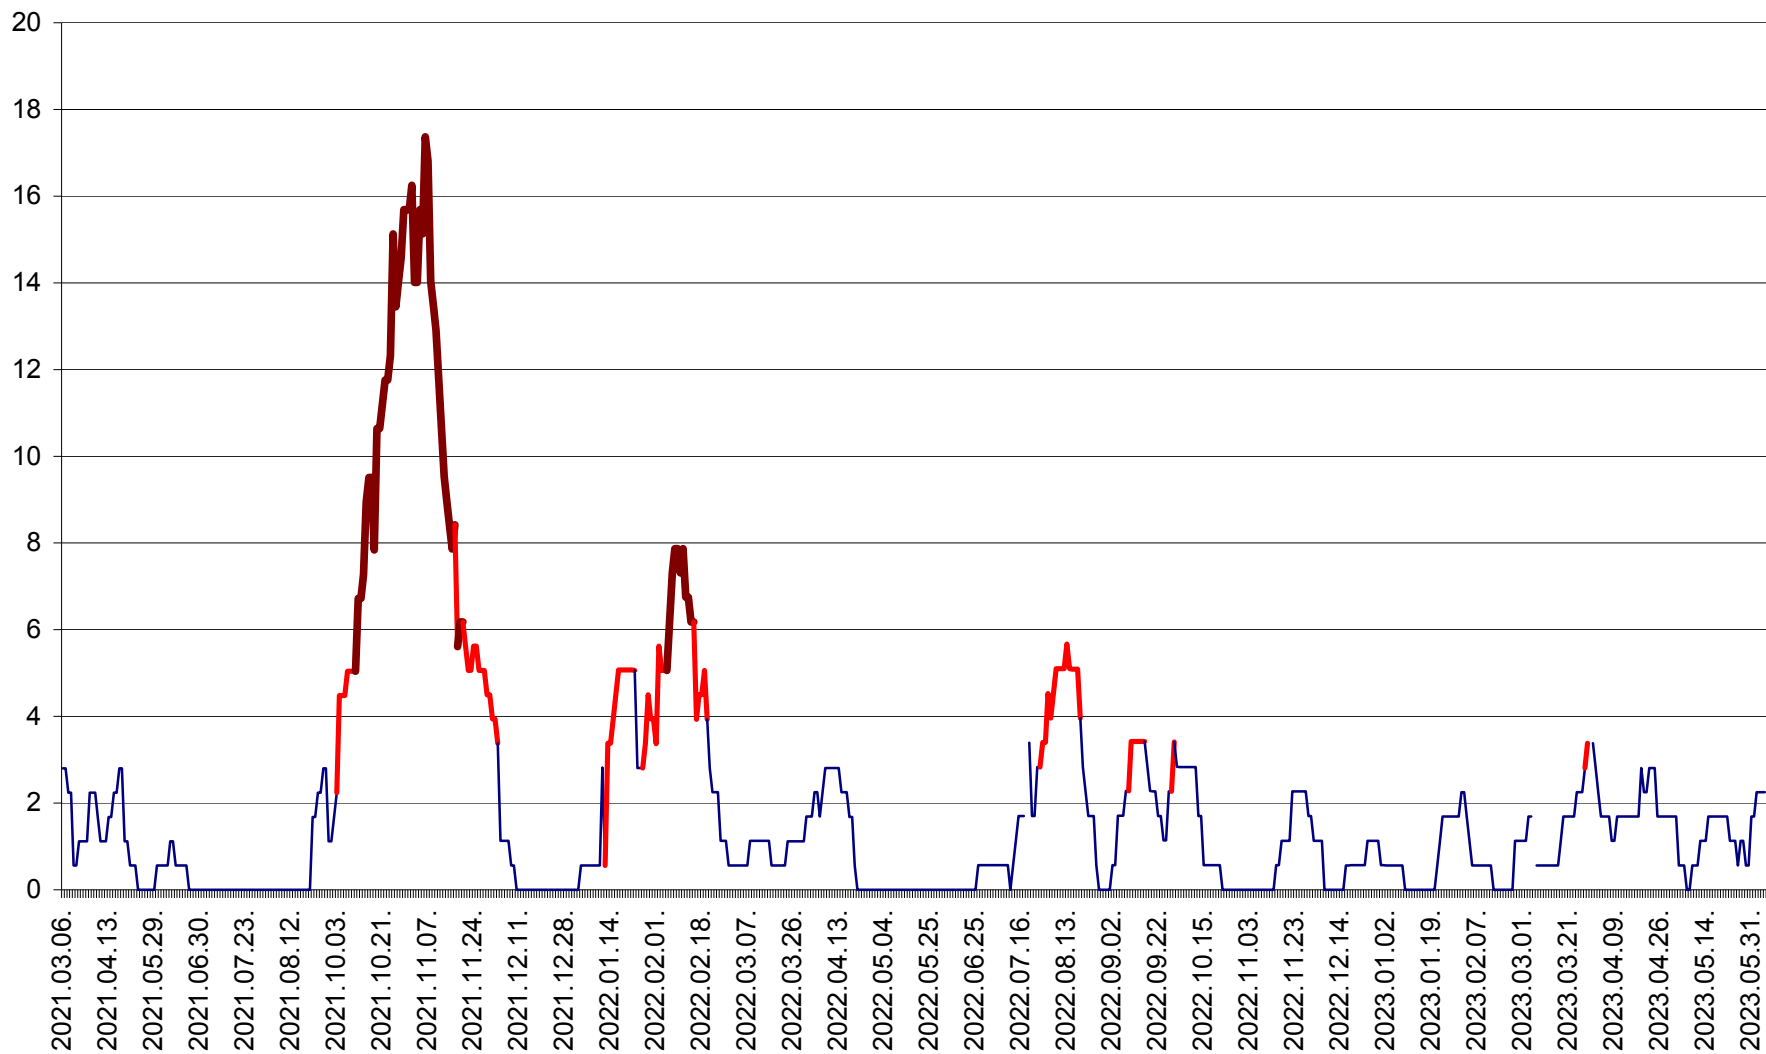

SÂNSIMION - Evolutia incidentei cumulate pe 14 zile la ‰ de locuitori
2021.03.07. - 2023.06.06.

SÂNTIMBRU - Evolutia incidentei cumulate pe 14 zile la ‰ de locuitori
2021.03.07. - 2023.06.06.

SĂRMAȘ - Evolutia incidentei cumulate pe 14 zile la ‰ de locuitori
2021.03.07. - 2023.06.06.

SATU MARE - Evolutia incidentei cumulate pe 14 zile la ‰ de locuitori
2021.03.07. - 2023.06.06.

SECUIENI - Evolutia incidentei cumulate pe 14 zile la ‰ de locuitori
2021.03.07. - 2023.06.06.

SICULENI - Evolutia incidentei cumulate pe 14 zile la ‰ de locuitori
2021.03.07. - 2023.06.06.

ȘIMONEȘTI - Evolutia incidentei cumulate pe 14 zile la ‰ de locuitori
2021.03.07. - 2023.06.06.

SUBCETATE - Evolutia incidentei cumulate pe 14 zile la ‰ de locuitori
2021.03.07. - 2023.06.06.

SUSENI - Evolutia incidentei cumulate pe 14 zile la ‰ de locuitori
2021.03.07. - 2023.06.06.