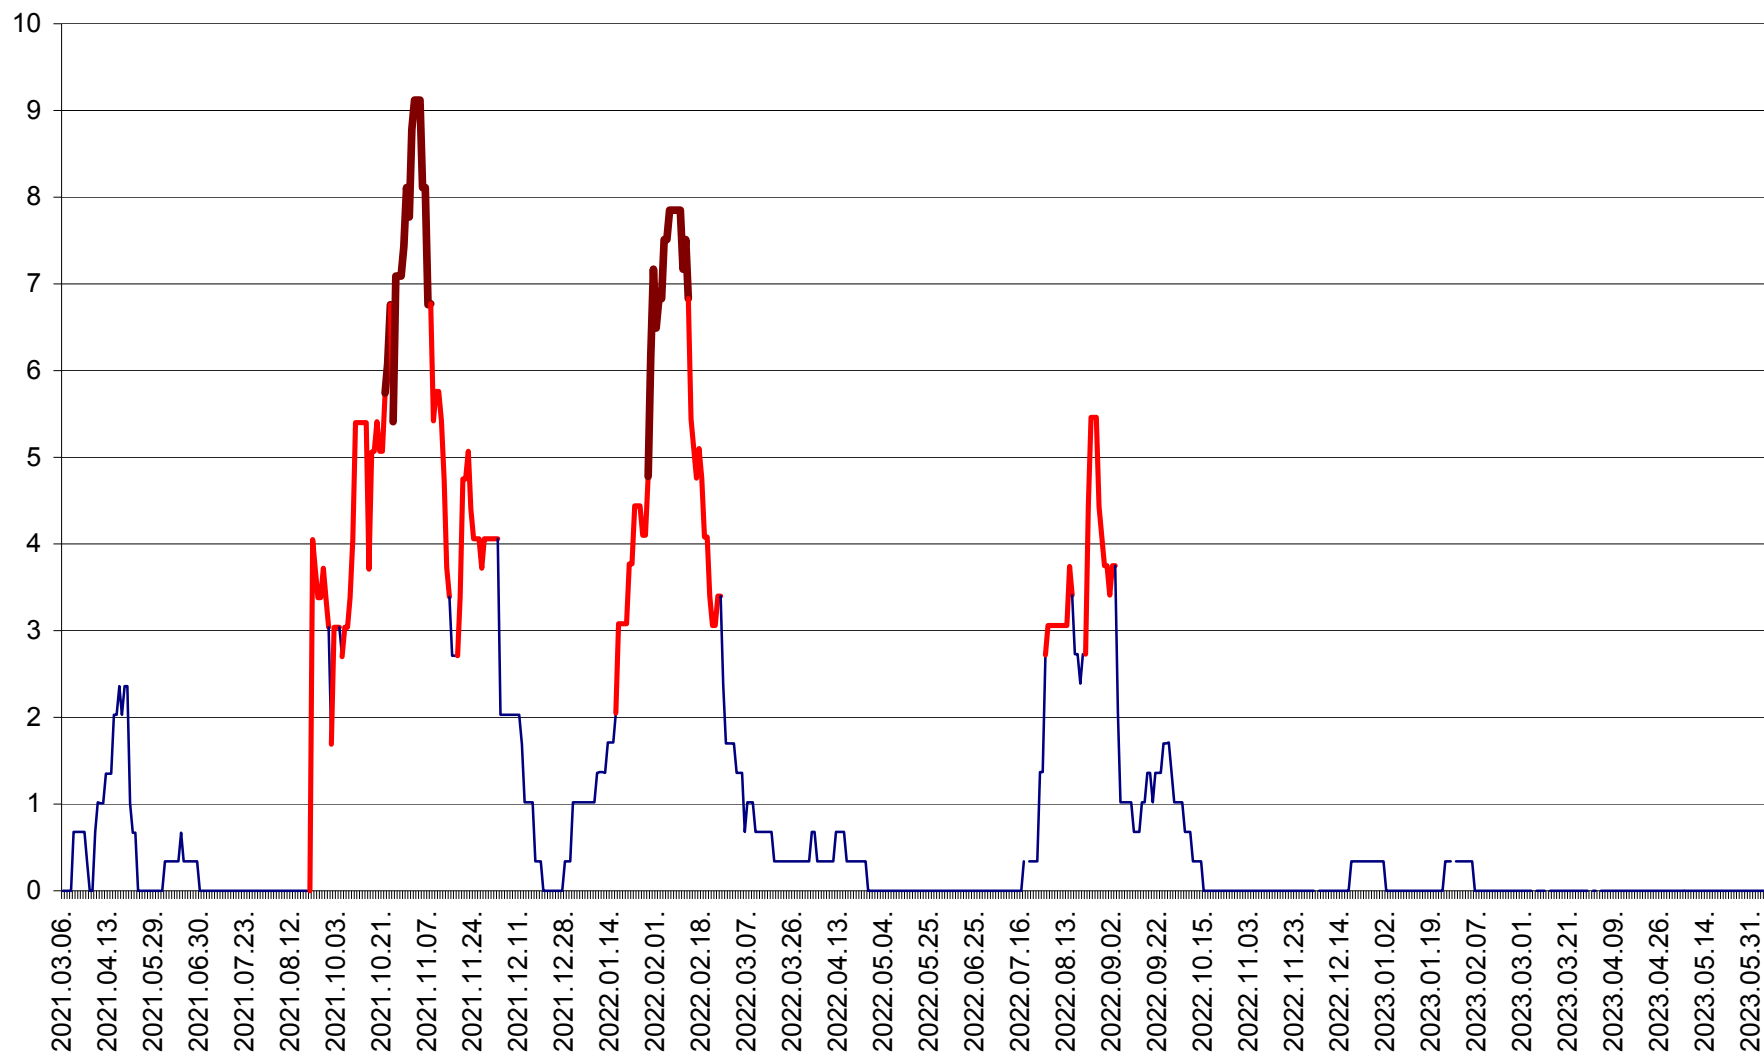

LELICENI - Evolutia incidentei cumulate pe 14 zile la ‰ de locuitori
2021.03.07. - 2023.06.06.

LUETA - Evolutia incidentei cumulate pe 14 zile la ‰ de locuitori
2021.03.07. - 2023.06.06.

LUNCA DE JOS - Evolutia incidentei cumulate pe 14 zile la ‰ de locuitori
2021.03.07. - 2023.06.06.

LUNCA DE SUS - Evolutia incidentei cumulate pe 14 zile la ‰ de locuitori
2021.03.07. - 2023.06.06.

LUPENI - Evolutia incidentei cumulate pe 14 zile la ‰ de locuitori
2021.03.07. - 2023.06.06.

MĂDĂRAȘ - Evolutia incidentei cumulate pe 14 zile la ‰ de locuitori
2021.03.07. - 2023.06.06.

MĂRTINIȘ - Evolutia incidentei cumulate pe 14 zile la % de locuitori
2021.03.07. - 2023.06.06.

MEREȘTI - Evolutia incidentei cumulate pe 14 zile la ‰ de locuitori
2021.03.07. - 2023.06.06.

MUNICIPIUL MIERCUREA-CIUC - Evolutia incidentei cumulate pe 14 zile la ‰ de locuitori
2021.03.07. - 2023.06.06.