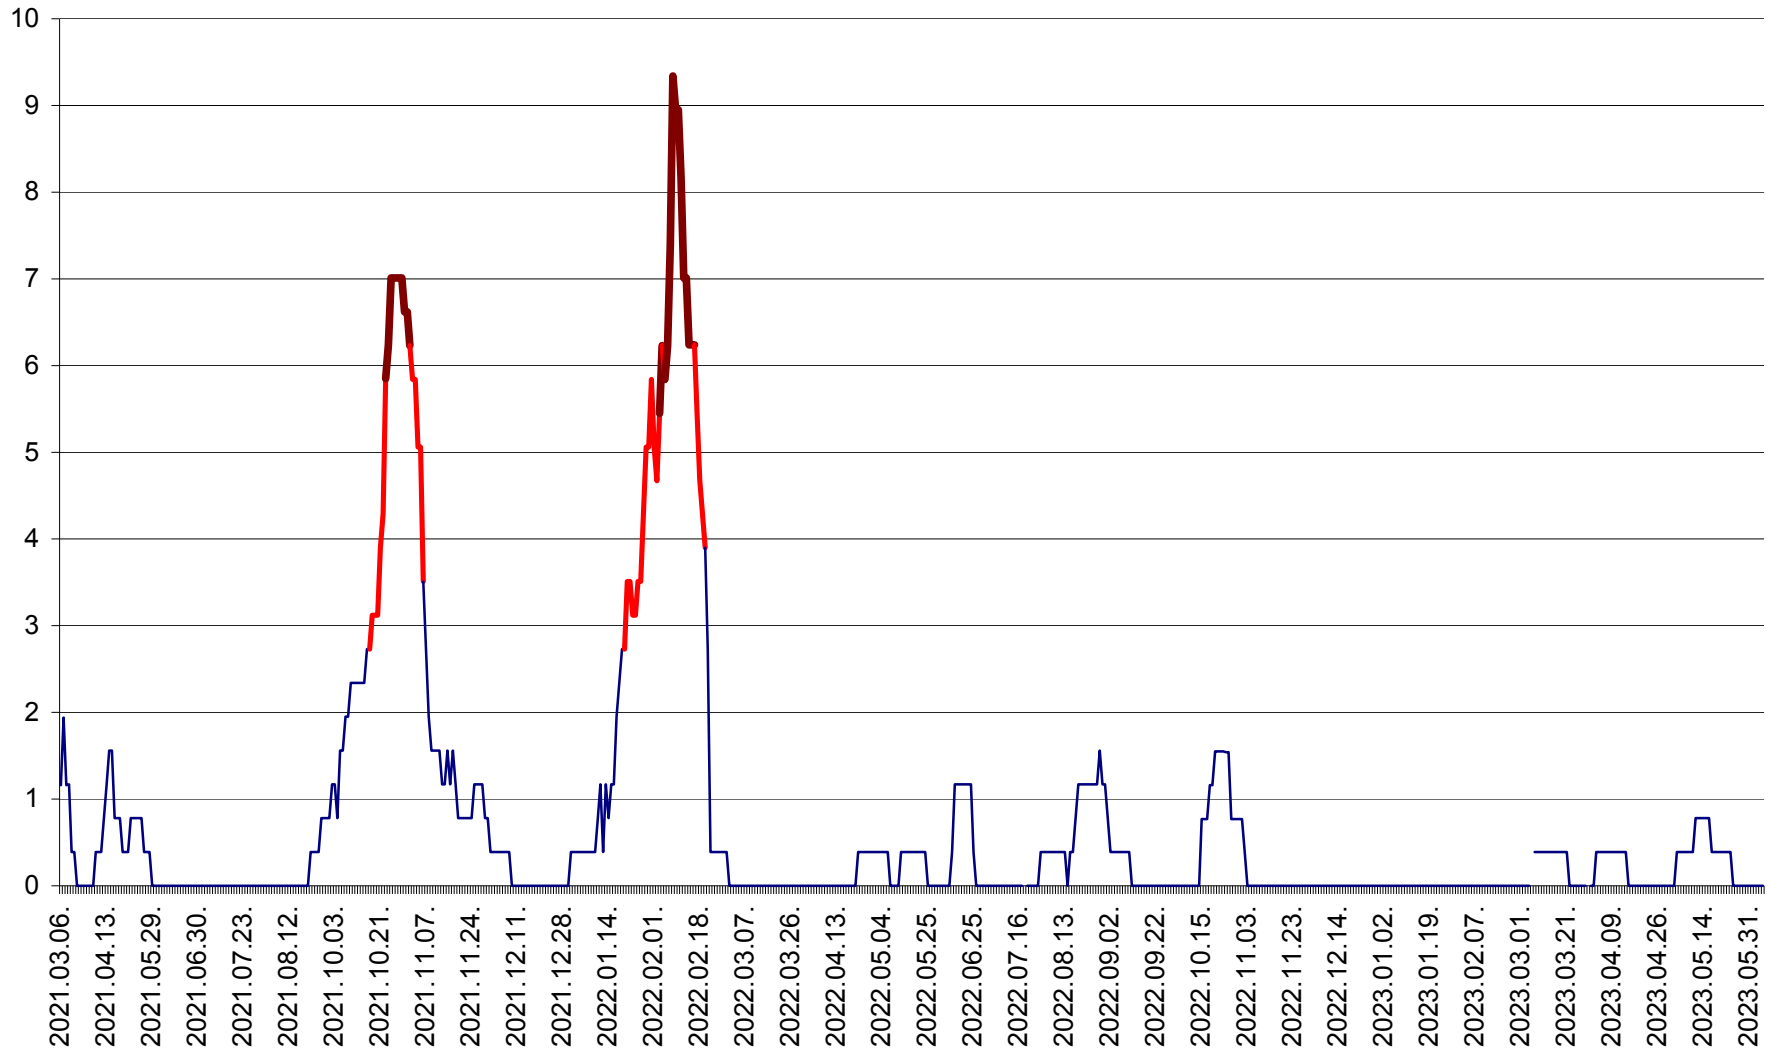

MUNICIPIUL TOPLIȚA - Evolutia incidentei cumulate pe 14 zile la ‰ de locuitori
2021.03.07. - 2023.06.06.