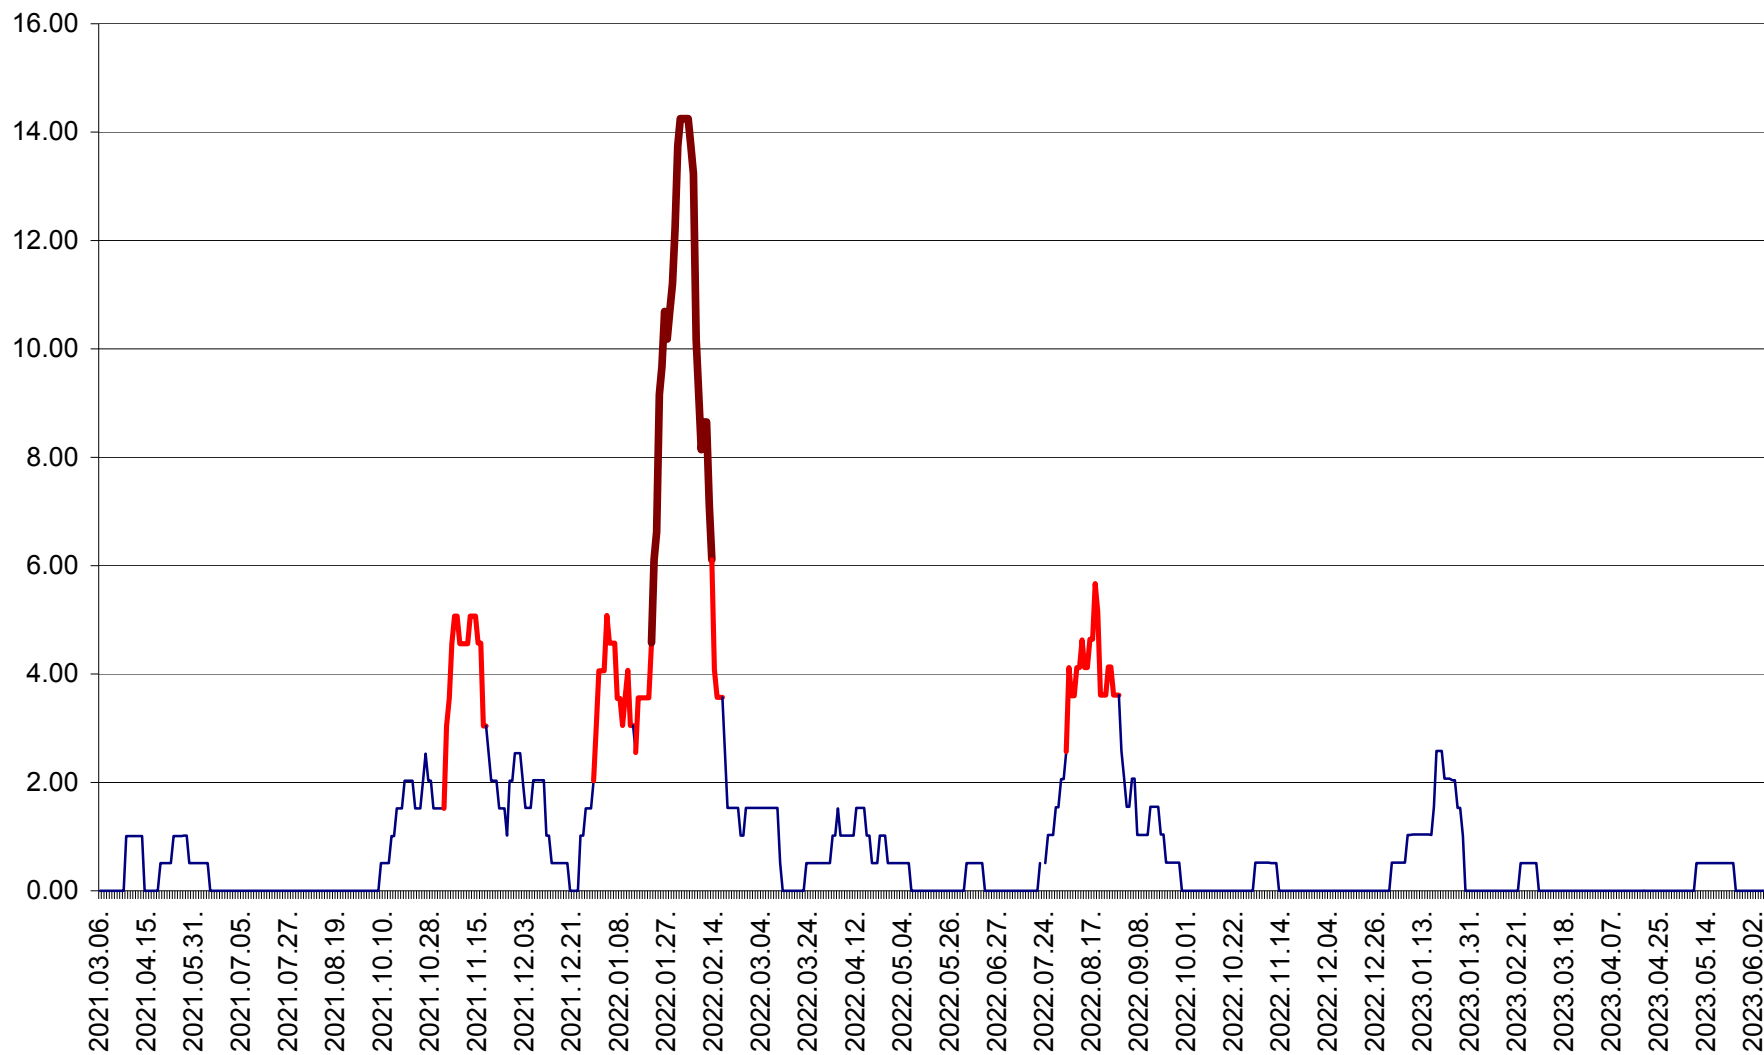

TUȘNAD - Evolutia incidentei cumulate pe 14 zile la ‰ de locuitori
2021.03.07. - 2023.06.06.

ULIEȘ - Evoluția incidentei cumulate pe 14 zile la ‰ de locuitori
2021.03.07. - 2023.06.06.

VĂRȘAG - Evolutia incidentei cumulate pe 14 zile la ‰ de locuitori
2021.03.07. - 2023.06.06.

ORAȘ VLĂHIȚA - Evolutia incidentei cumulate pe 14 zile la ‰ de locuitori
2021.03.07. - 2023.06.06.

VOȘLĂBENI - Evolutia incidentei cumulate pe 14 zile la ‰ de locuitori
2021.03.07. - 2023.06.06.

ZETEA - Evolutia incidentei cumulate pe 14 zile la ‰ de locuitori
2021.03.07. - 2023.06.06.