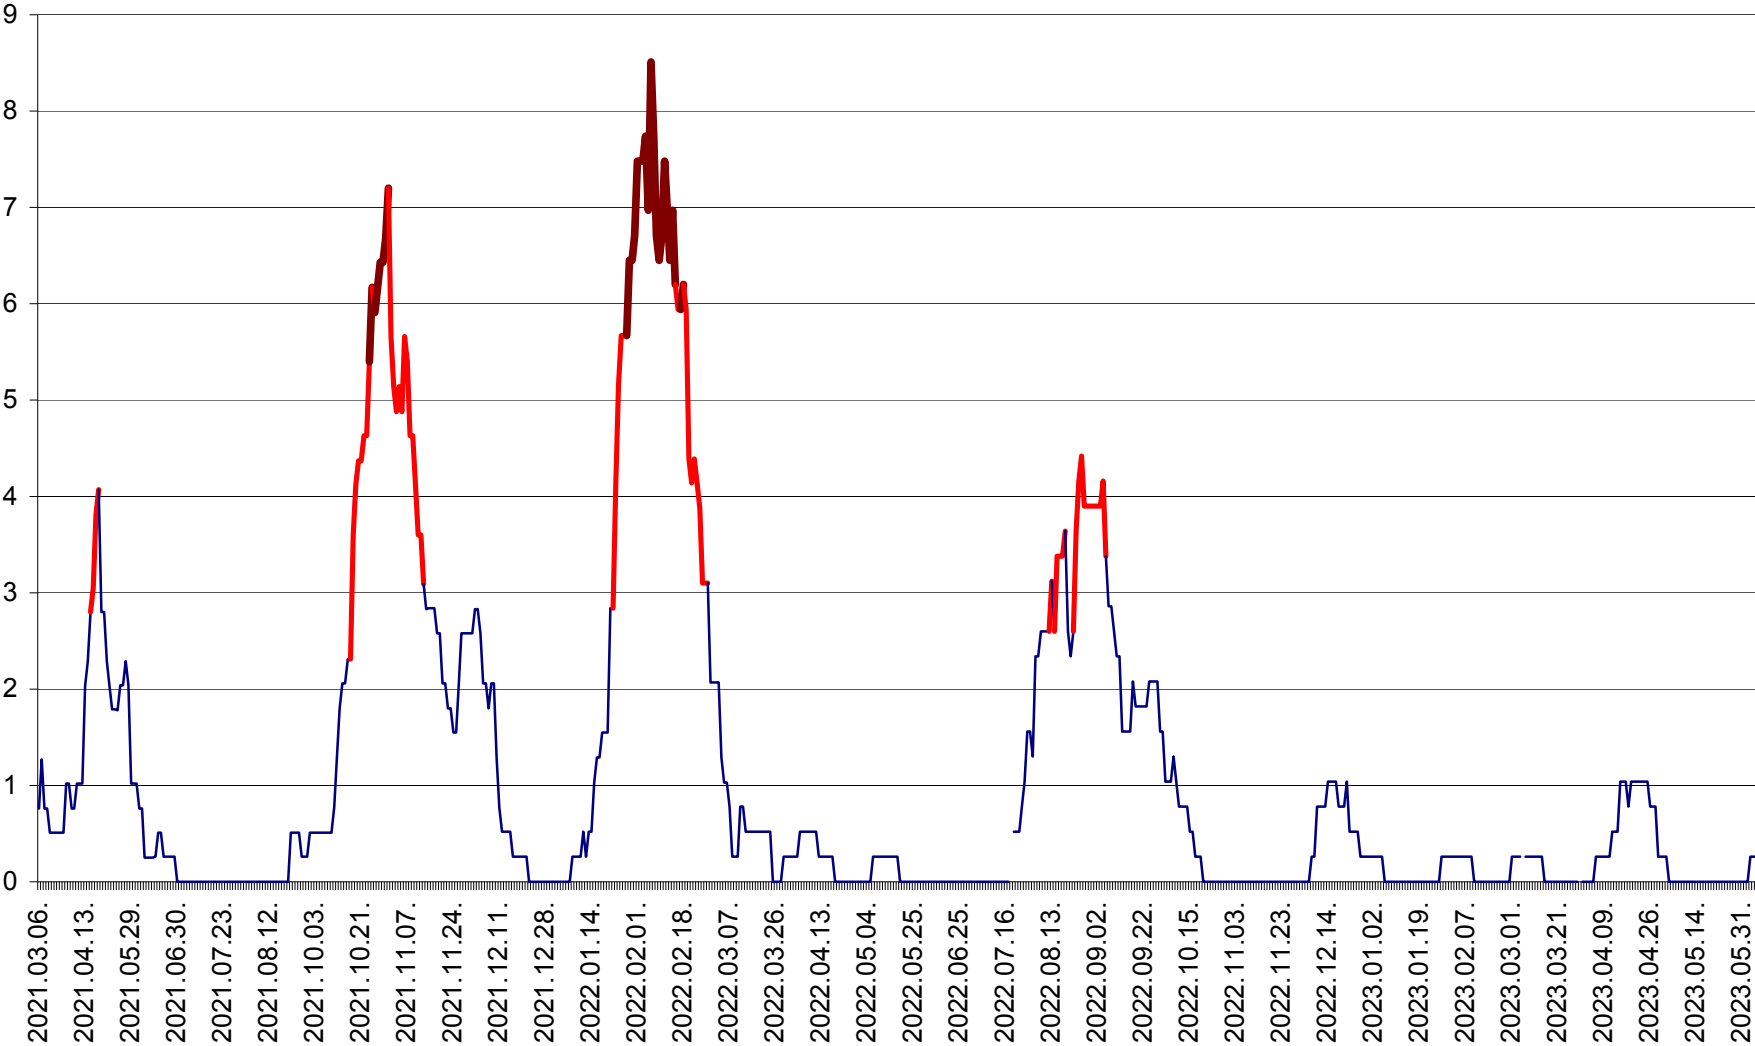

SÂNSIMION - Evolutia incidentei cumulate pe 14 zile la ‰ de locuitori
2021.03.07. - 2023.06.06.

SÂNTIMBRU - Evolutia incidentei cumulate pe 14 zile la ‰ de locuitori
2021.03.07. - 2023.06.06.

SĂRMAȘ - Evolutia incidentei cumulate pe 14 zile la ‰ de locuitori
2021.03.07. - 2023.06.06.

SATU MARE - Evolutia incidentei cumulate pe 14 zile la ‰ de locuitori
2021.03.07. - 2023.06.06.

SECUIENI - Evolutia incidentei cumulate pe 14 zile la ‰ de locuitori
2021.03.07. - 2023.06.06.

SICULENI - Evolutia incidentei cumulate pe 14 zile la ‰ de locuitori
2021.03.07. - 2023.06.06.

ȘIMONEȘTI - Evolutia incidentei cumulate pe 14 zile la ‰ de locuitori
2021.03.07. - 2023.06.06.

SUBCETATE - Evolutia incidentei cumulate pe 14 zile la ‰ de locuitori
2021.03.07. - 2023.06.06.

SUSENI - Evolutia incidentei cumulate pe 14 zile la ‰ de locuitori
2021.03.07. - 2023.06.06.