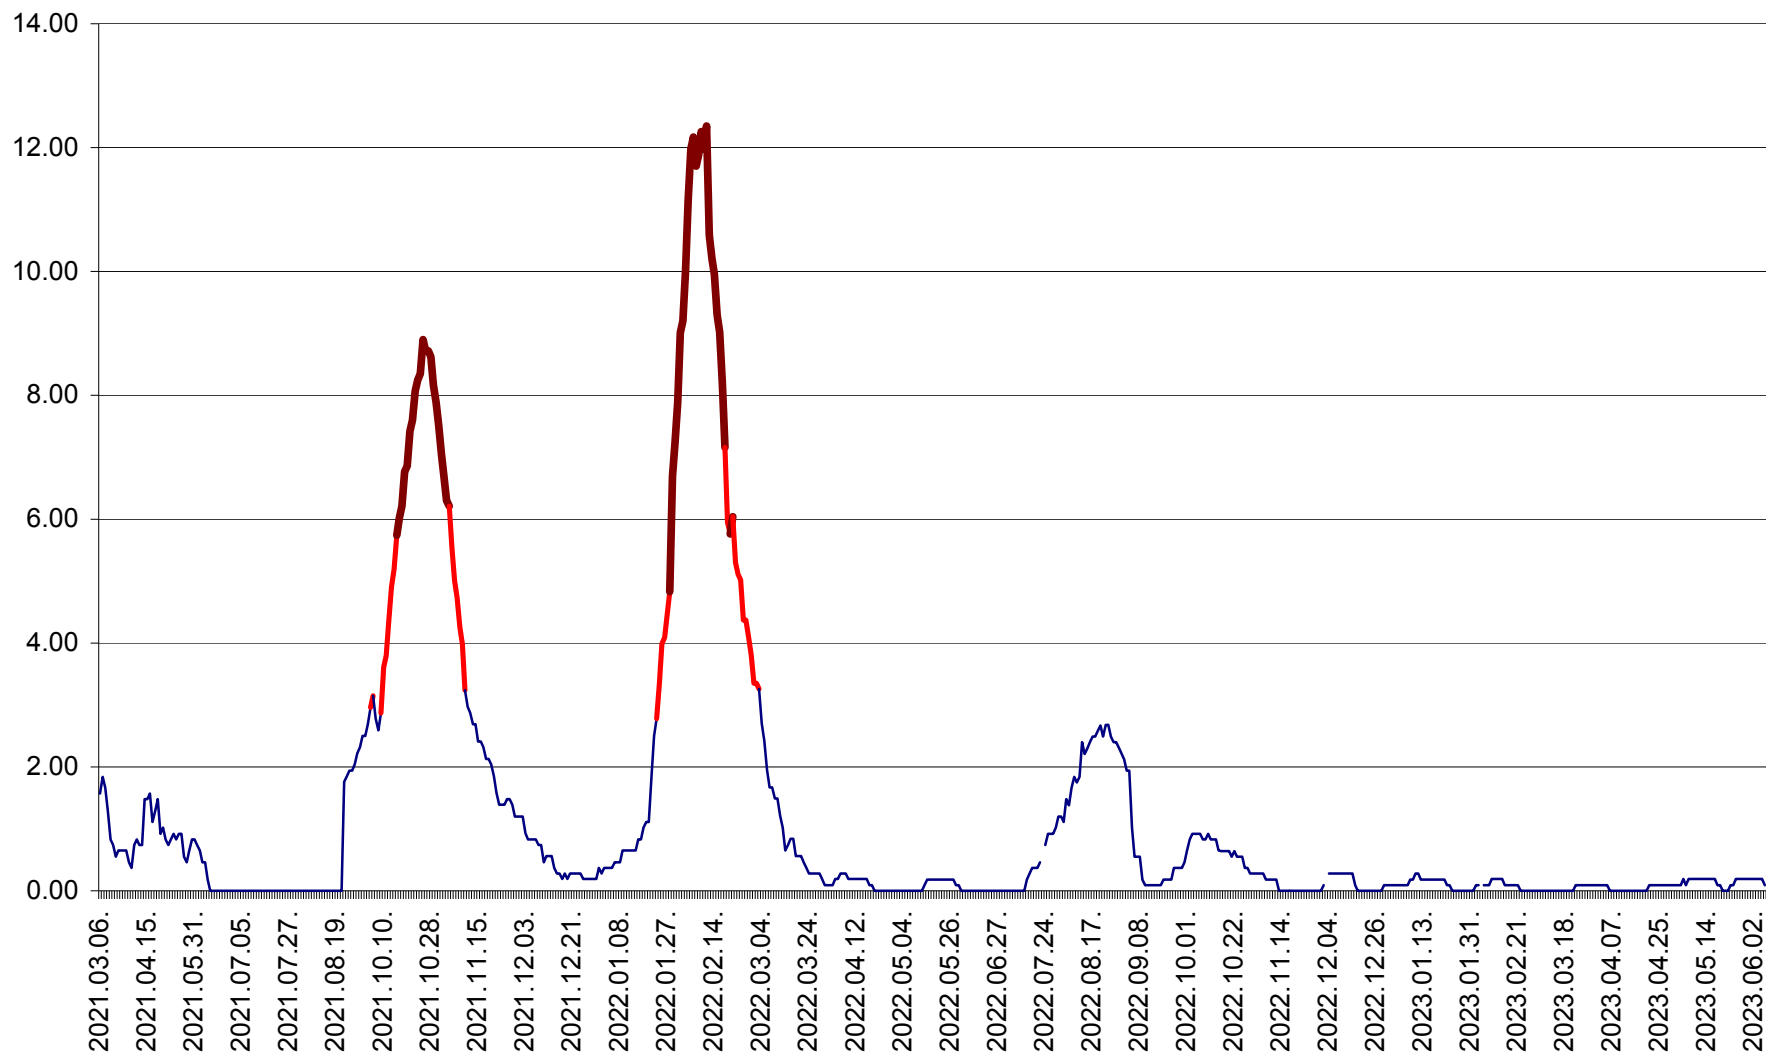

ORAȘ BĂLAN - Evoluția incidenței cumulate pe 14 zile la ‰ de locuitori
2021.03.07. - 2023.06.06.

BILBOR - Evolutia incidentei cumulate pe 14 zile la ‰ de locuitori
2021.03.07. - 2023.06.06.

ORAȘ BORSEC - Evolutia incidentei cumulate pe 14 zile la ‰ de locuitori
2021.03.07. - 2023.06.06.

CICEU - Evolutia incidentei cumulate pe 14 zile la ‰ de locuitori
2021.03.07. - 2023.06.06.

CIUCSÂNGEORGIU - Evolutia incidentei cumulate pe 14 zile la ‰ de locuitori
2021.03.07. - 2023.06.06.

CIUMANI - Evolutia incidentei cumulate pe 14 zile la ‰ de locuitori
2021.03.07. - 2023.06.06.

CORBU - Evolutia incidentei cumulate pe 14 zile la ‰ de locuitori
2021.03.07. - 2023.06.06.

CORUND - Evolutia incidentei cumulate pe 14 zile la ‰ de locuitori
2021.03.07. - 2023.06.06.

COZMENI - Evolutia incidentei cumulate pe 14 zile la ‰ de locuitori
2021.03.07. - 2023.06.06.

ORAȘ CRISTURU SECUIESC - Evolutia incidentei cumulate pe 14 zile la ‰ de locuitori
2021.03.07. - 2023.06.06.

DĂNEȘTI - Evolutia incidentei cumulate pe 14 zile la ‰ de locuitori
2021.03.07. - 2023.06.06.