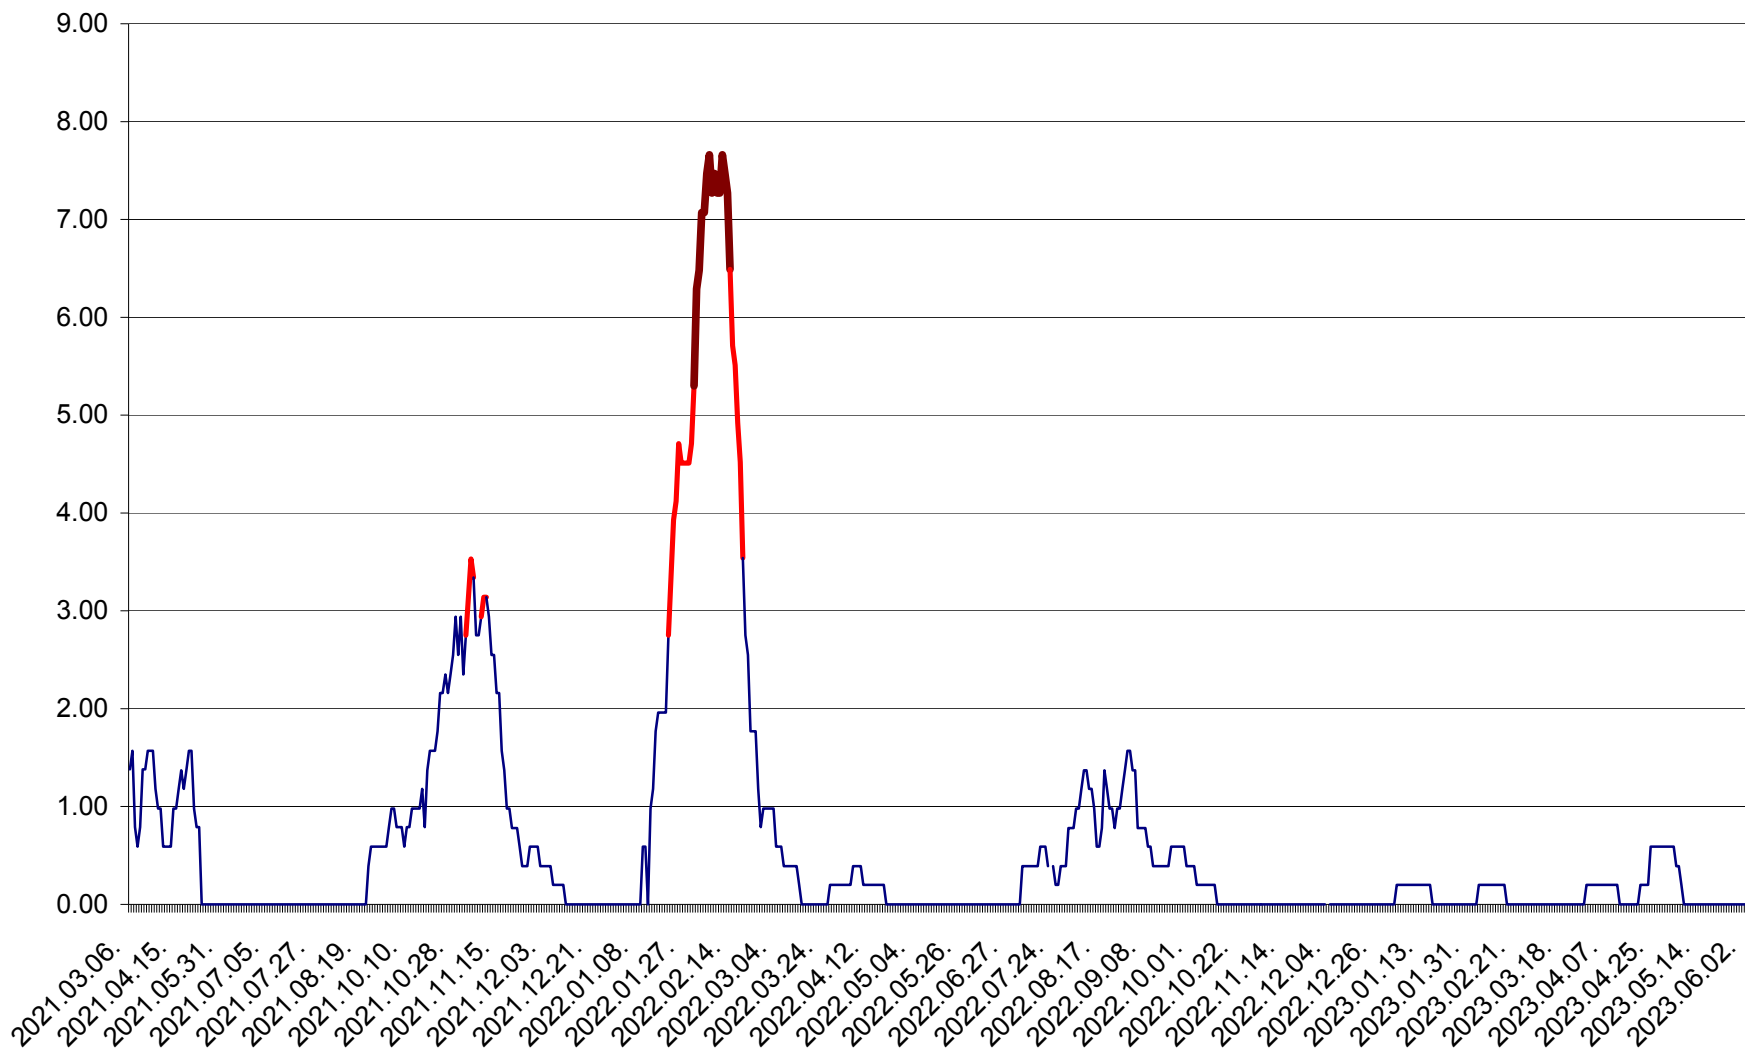

ORAȘ BĂLAN - Evoluția incidenței cumulate pe 14 zile la ‰ de locuitori
2021.03.07. - 2023.06.06.

BILBOR - Evolutia incidentei cumulate pe 14 zile la ‰ de locuitori
2021.03.07. - 2023.06.06.

ORAȘ BORSEC - Evolutia incidentei cumulate pe 14 zile la ‰ de locuitori
2021.03.07. - 2023.06.06.

BRĂDEȘTI - Evoluția incidentei cumulate pe 14 zile la ‰ de locuitori
2021.03.07. - 2023.06.06.

CĂPÂLNIȚA - Evoluția incidenței cumulate pe 14 zile la ‰ de locuitori
2021.03.07. - 2023.06.06.

CÂRȚA - Evolutia incidentei cumulate pe 14 zile la ‰ de locuitori
2021.03.07. - 2023.06.06.

CICEU - Evolutia incidentei cumulate pe 14 zile la ‰ de locuitori
2021.03.07. - 2023.06.06.

CIUCSÂNGEORGIU - Evolutia incidentei cumulate pe 14 zile la ‰ de locuitori
2021.03.07. - 2023.06.06.

CIUMANI - Evolutia incidentei cumulate pe 14 zile la ‰ de locuitori
2021.03.07. - 2023.06.06.

CORBU - Evolutia incidentei cumulate pe 14 zile la ‰ de locuitori
2021.03.07. - 2023.06.06.

CORUND - Evolutia incidentei cumulate pe 14 zile la ‰ de locuitori
2021.03.07. - 2023.06.06.

COZMENI - Evolutia incidentei cumulate pe 14 zile la ‰ de locuitori
2021.03.07. - 2023.06.06.