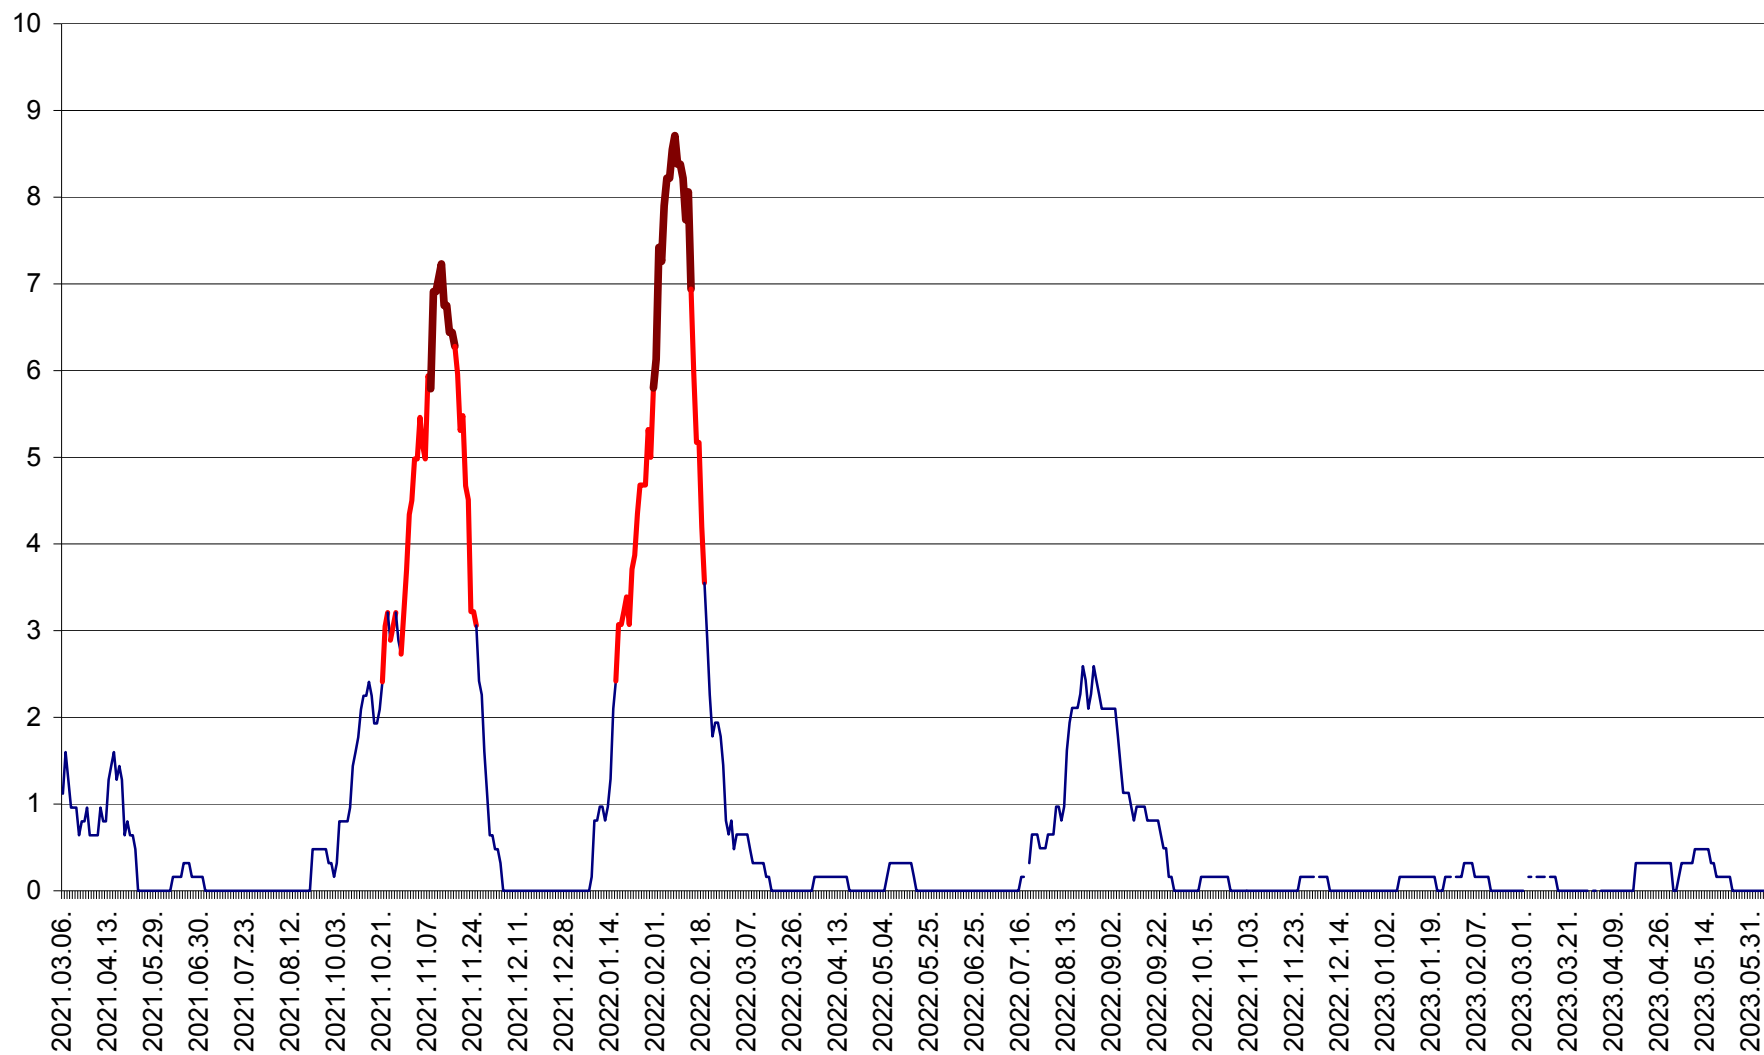

RACU - Evolutia incidentei cumulate pe 14 zile la ‰ de locuitori
2021.03.07. - 2023.06.06.

REMETEA - Evolutia incidentei cumulate pe 14 zile la % de locuitori
2021.03.07. - 2023.06.06.

SĂCEL - Evolutia incidentei cumulate pe 14 zile la ‰ de locuitori
2021.03.07. - 2023.06.06.

SÂNCRĂIENI - Evolutia incidentei cumulate pe 14 zile la ‰ de locuitori
2021.03.07. - 2023.06.06.

SÂNDOMIC - Evolutia incidentei cumulate pe 14 zile la ‰ de locuitori
2021.03.07. - 2023.06.06.

SÂNMARTIN - Evolutia incidentei cumulate pe 14 zile la ‰ de locuitori
2021.03.07. - 2023.06.06.