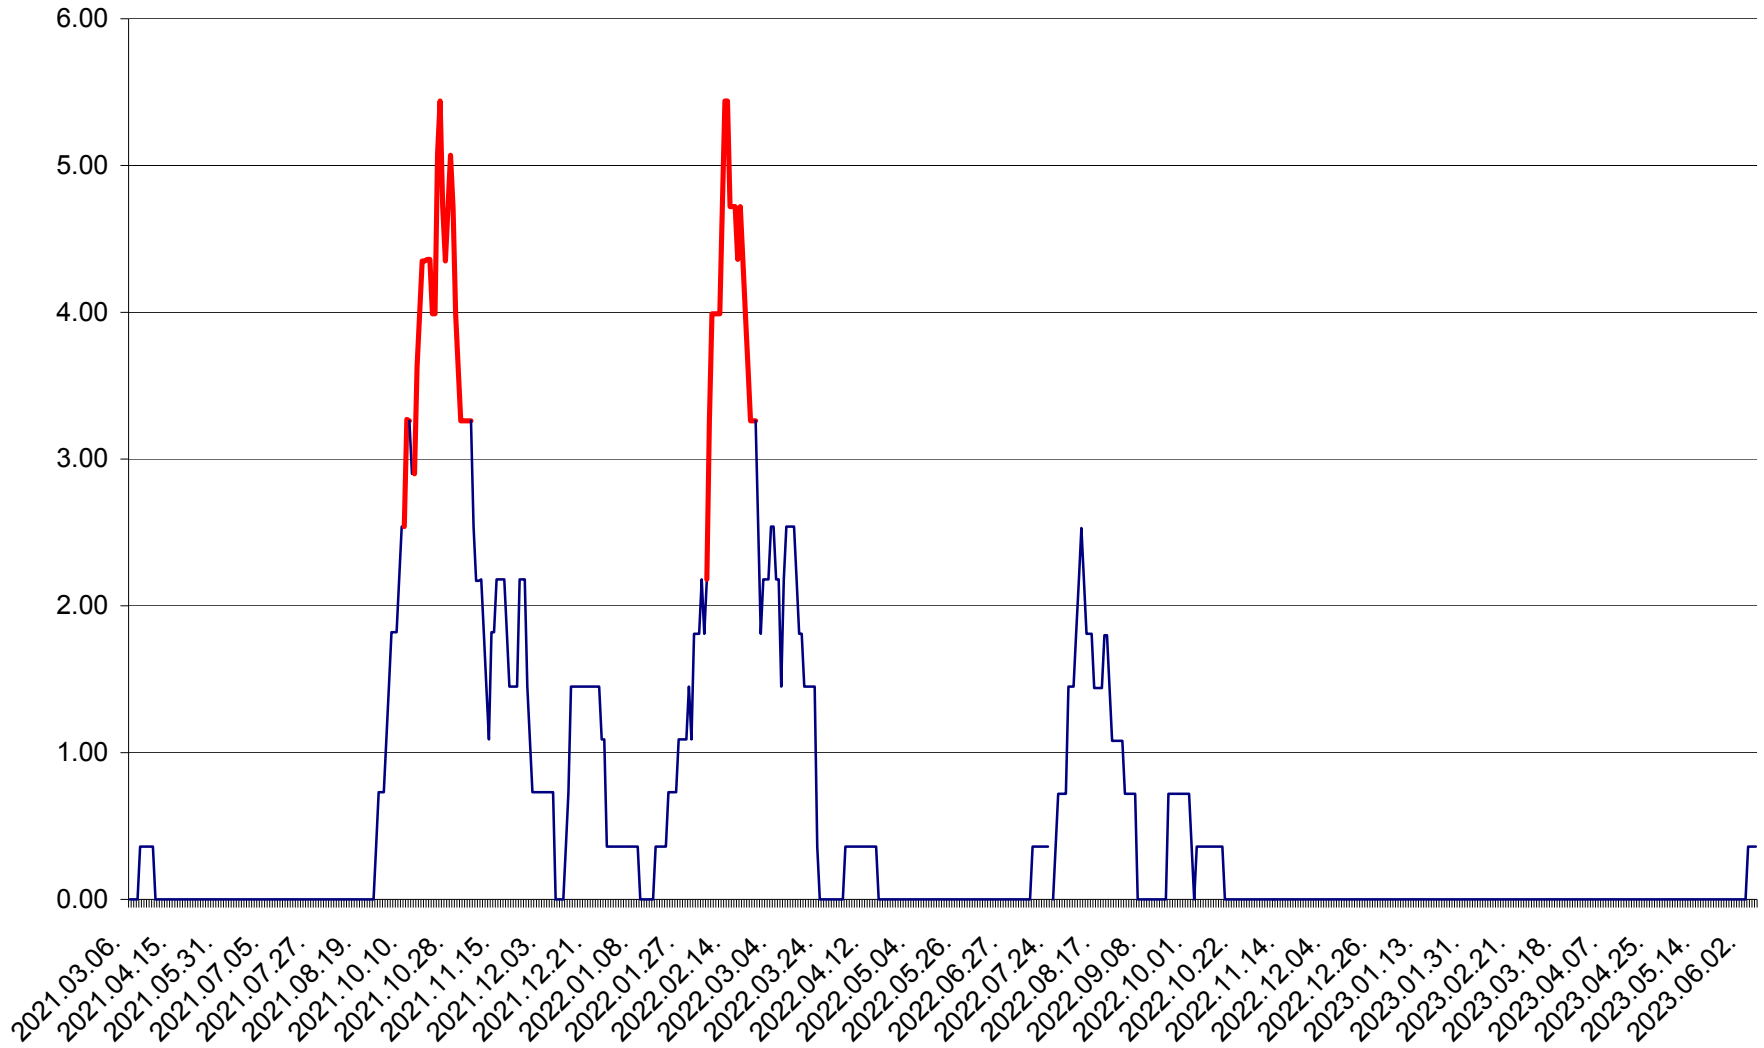

ATID - Evolutia incidentei cumulate pe 14 zile la ‰ de locuitori
2021.03.07. - 2023.06.06.

AVRĂMEȘTI - Evolutia incidentei cumulate pe 14 zile la ‰ de locuitori
2021.03.07. - 2023.06.06.

ORAȘ BĂILE TUȘNAD - Evolutia incidentei cumulate pe 14 zile la ‰ de locuitori
2021.03.07. - 2023.06.06.

ORAȘ BĂLAN - Evoluția incidenței cumulate pe 14 zile la ‰ de locuitori
2021.03.07. - 2023.06.06.

BILBOR - Evolutia incidentei cumulate pe 14 zile la ‰ de locuitori
2021.03.07. - 2023.06.06.

ORAȘ BORSEC - Evolutia incidentei cumulate pe 14 zile la ‰ de locuitori
2021.03.07. - 2023.06.06.

BRĂDEȘTI - Evoluția incidentei cumulate pe 14 zile la ‰ de locuitori
2021.03.07. - 2023.06.06.

CĂPÂLNIȚA - Evoluția incidenței cumulate pe 14 zile la ‰ de locuitori
2021.03.07. - 2023.06.06.

CÂRȚA - Evolutia incidentei cumulate pe 14 zile la ‰ de locuitori
2021.03.07. - 2023.06.06.