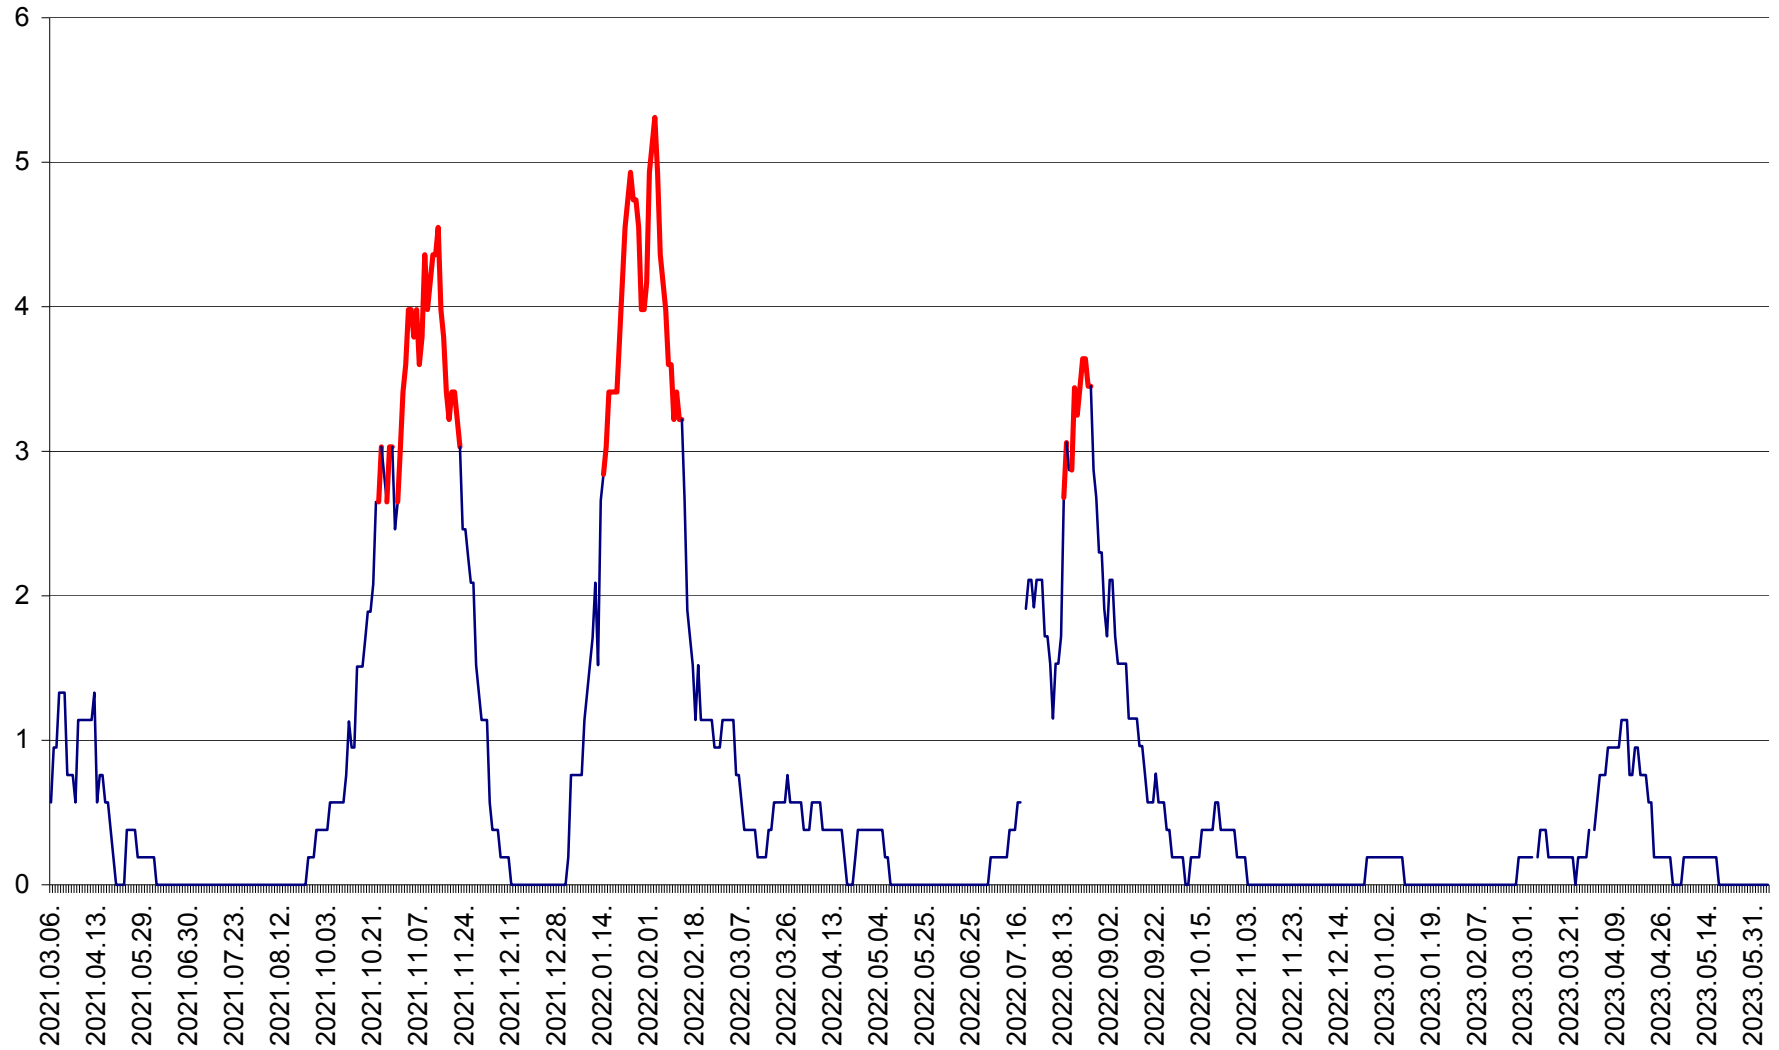

SÂNSIMION - Evolutia incidentei cumulate pe 14 zile la ‰ de locuitori
2021.03.07. - 2023.06.06.

SÂNTIMBRU - Evolutia incidentei cumulate pe 14 zile la ‰ de locuitori
2021.03.07. - 2023.06.06.

SĂRMAȘ - Evolutia incidentei cumulate pe 14 zile la ‰ de locuitori
2021.03.07. - 2023.06.06.

SATU MARE - Evolutia incidentei cumulate pe 14 zile la ‰ de locuitori
2021.03.07. - 2023.06.06.

SECUIENI - Evolutia incidentei cumulate pe 14 zile la ‰ de locuitori
2021.03.07. - 2023.06.06.

SICULENI - Evolutia incidentei cumulate pe 14 zile la ‰ de locuitori
2021.03.07. - 2023.06.06.

ȘIMONEȘTI - Evolutia incidentei cumulate pe 14 zile la ‰ de locuitori
2021.03.07. - 2023.06.06.

SUBCETATE - Evolutia incidentei cumulate pe 14 zile la ‰ de locuitori
2021.03.07. - 2023.06.06.

SUSENI - Evolutia incidentei cumulate pe 14 zile la ‰ de locuitori
2021.03.07. - 2023.06.06.