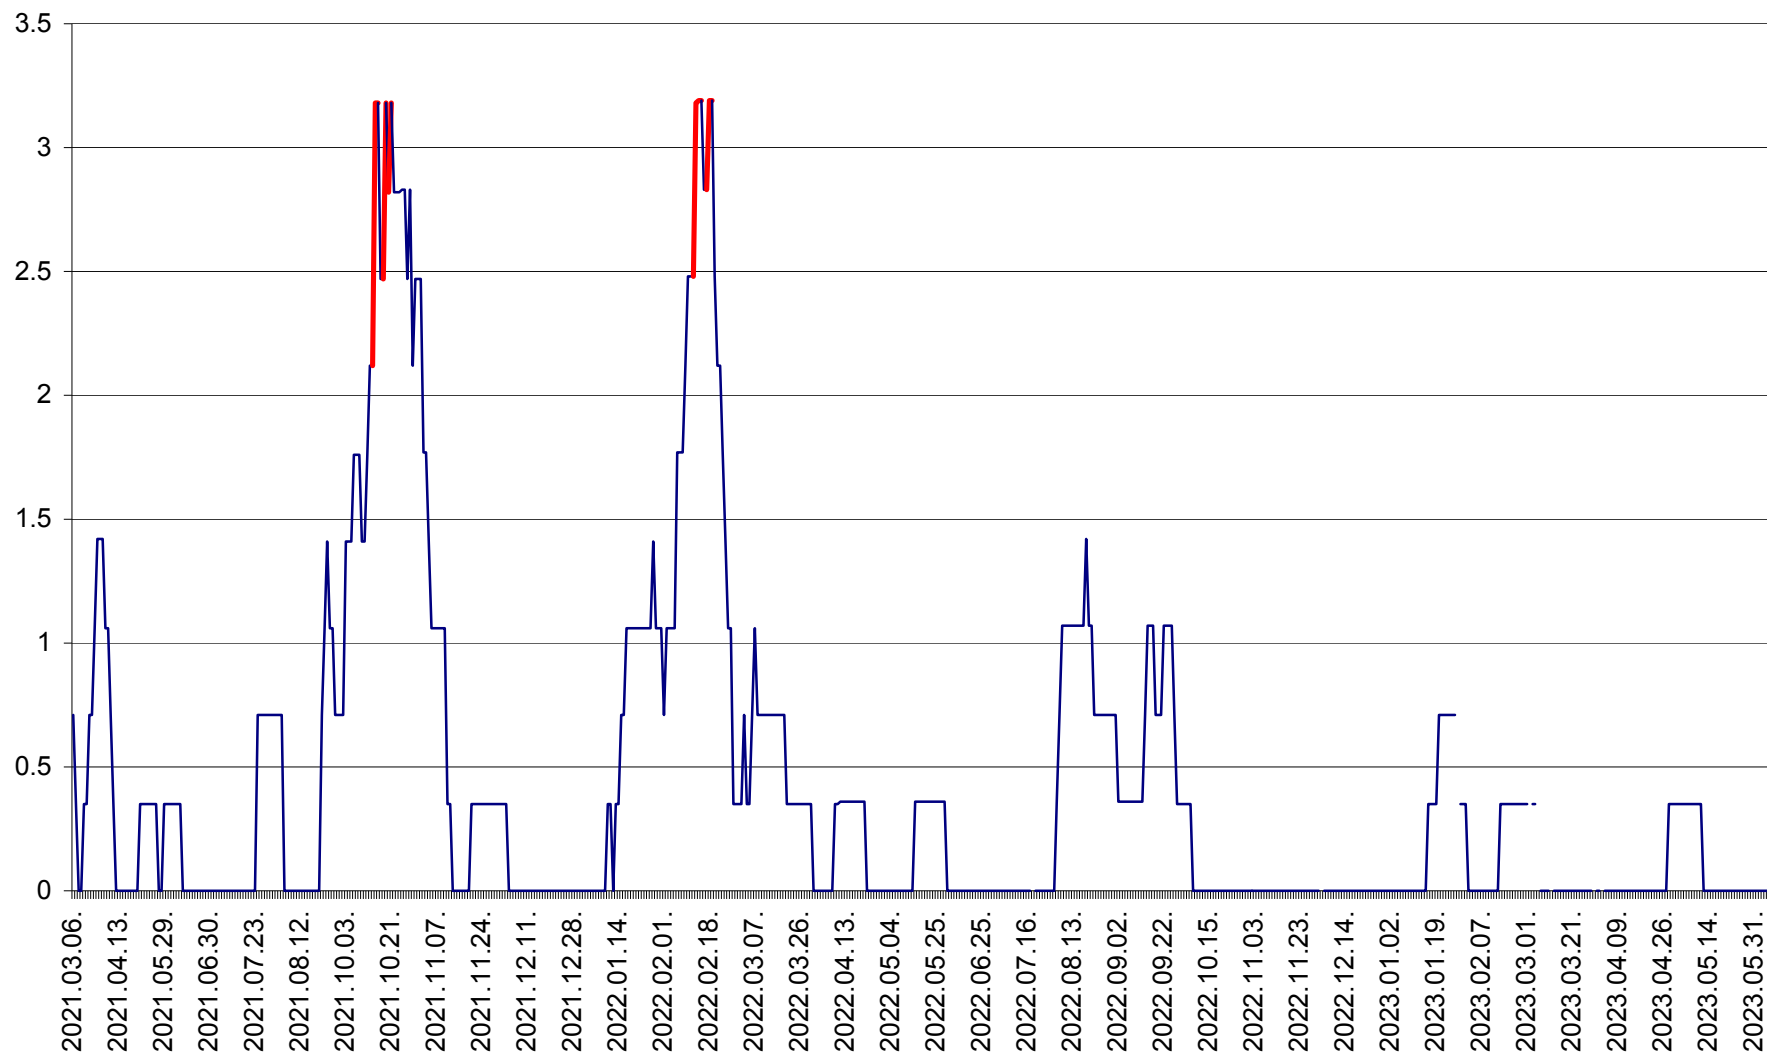

PORUMBENI - Evolutia incidentei cumulate pe 14 zile la ‰ de locuitori
2021.03.07. - 2023.06.06.