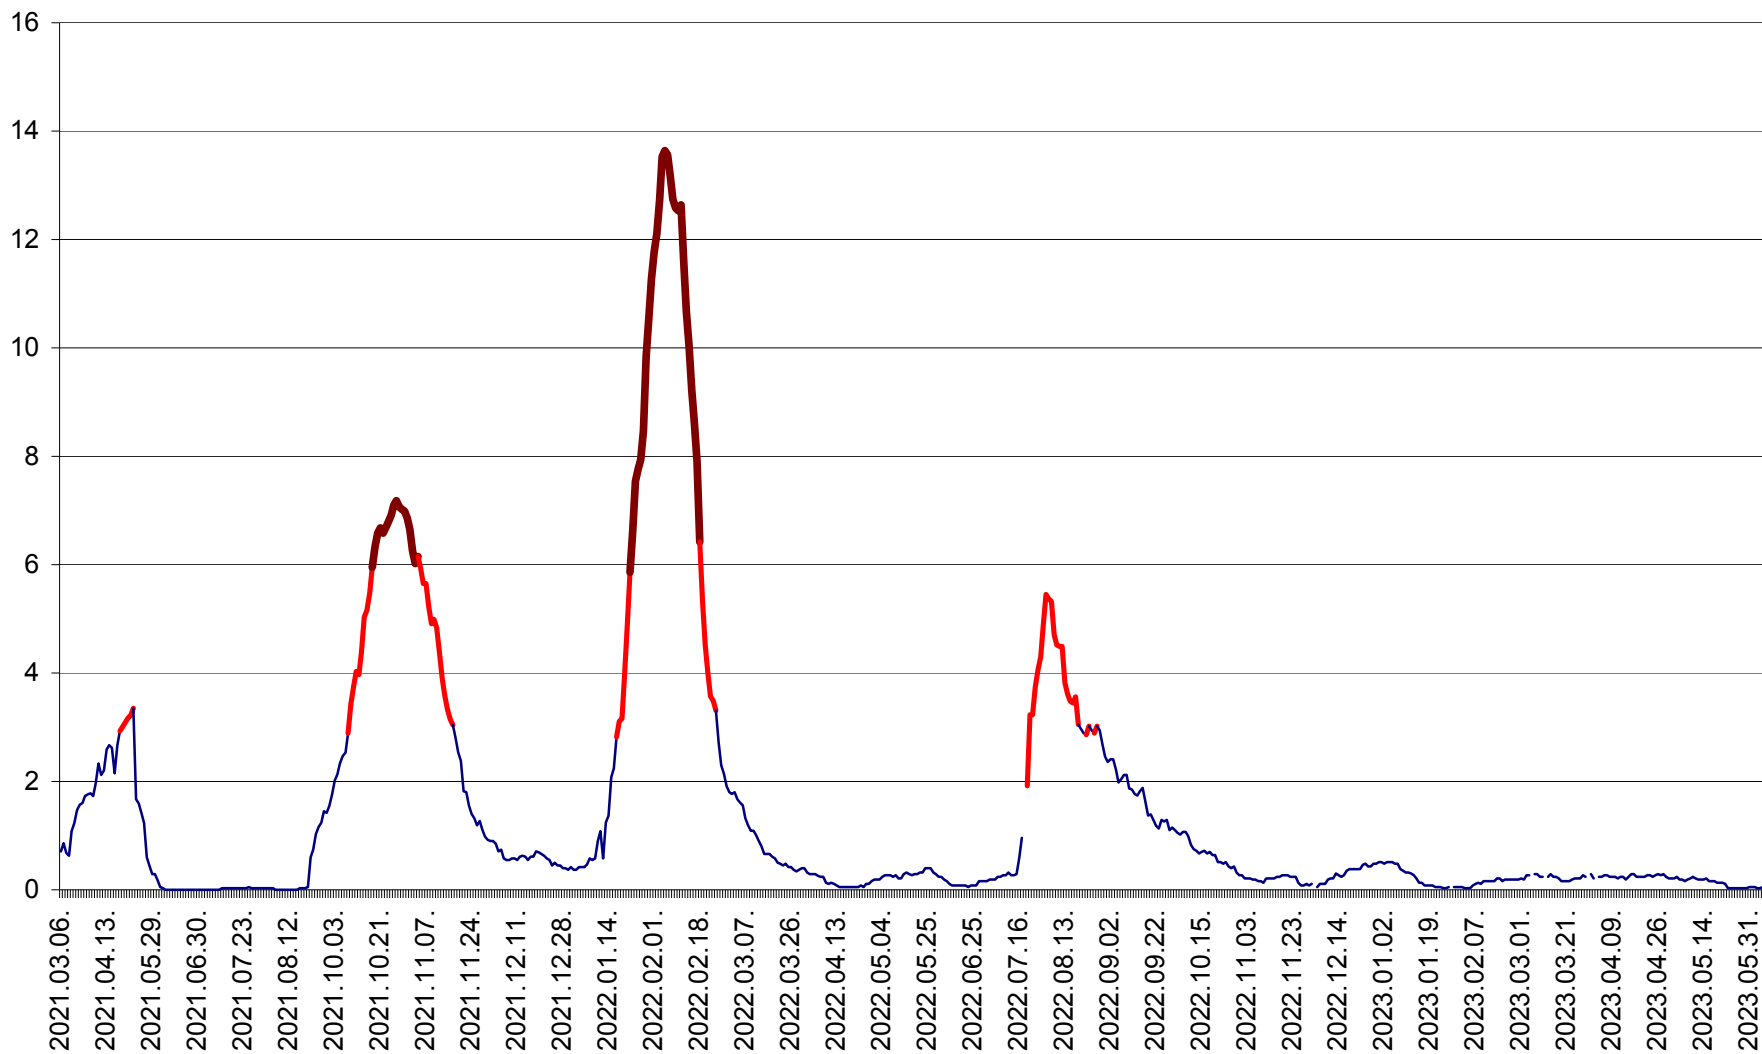

PĂULENI-CIUC - Evolutia incidentei cumulate pe 14 zile la % de locuitori
2021.03.07. - 2023.06.06.