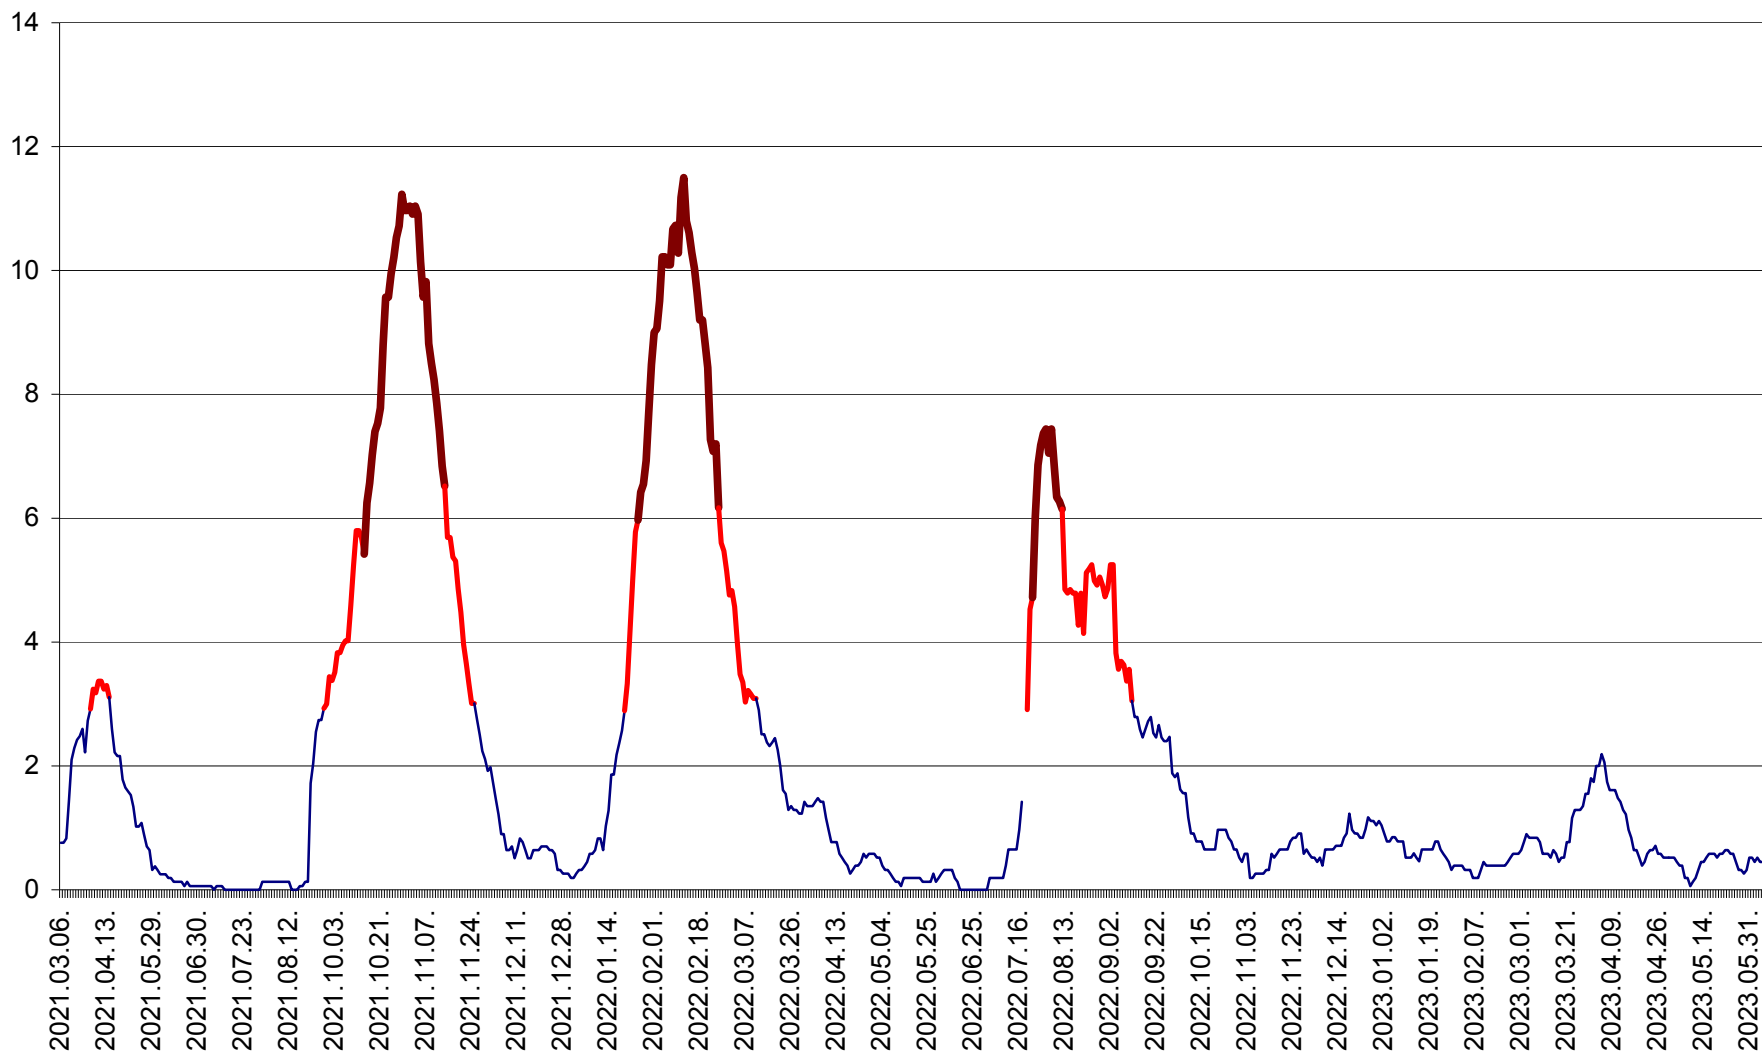

TULGHEȘ - Evolutia incidentei cumulate pe 14 zile la ‰ de locuitori
2021.03.07. - 2023.06.06.