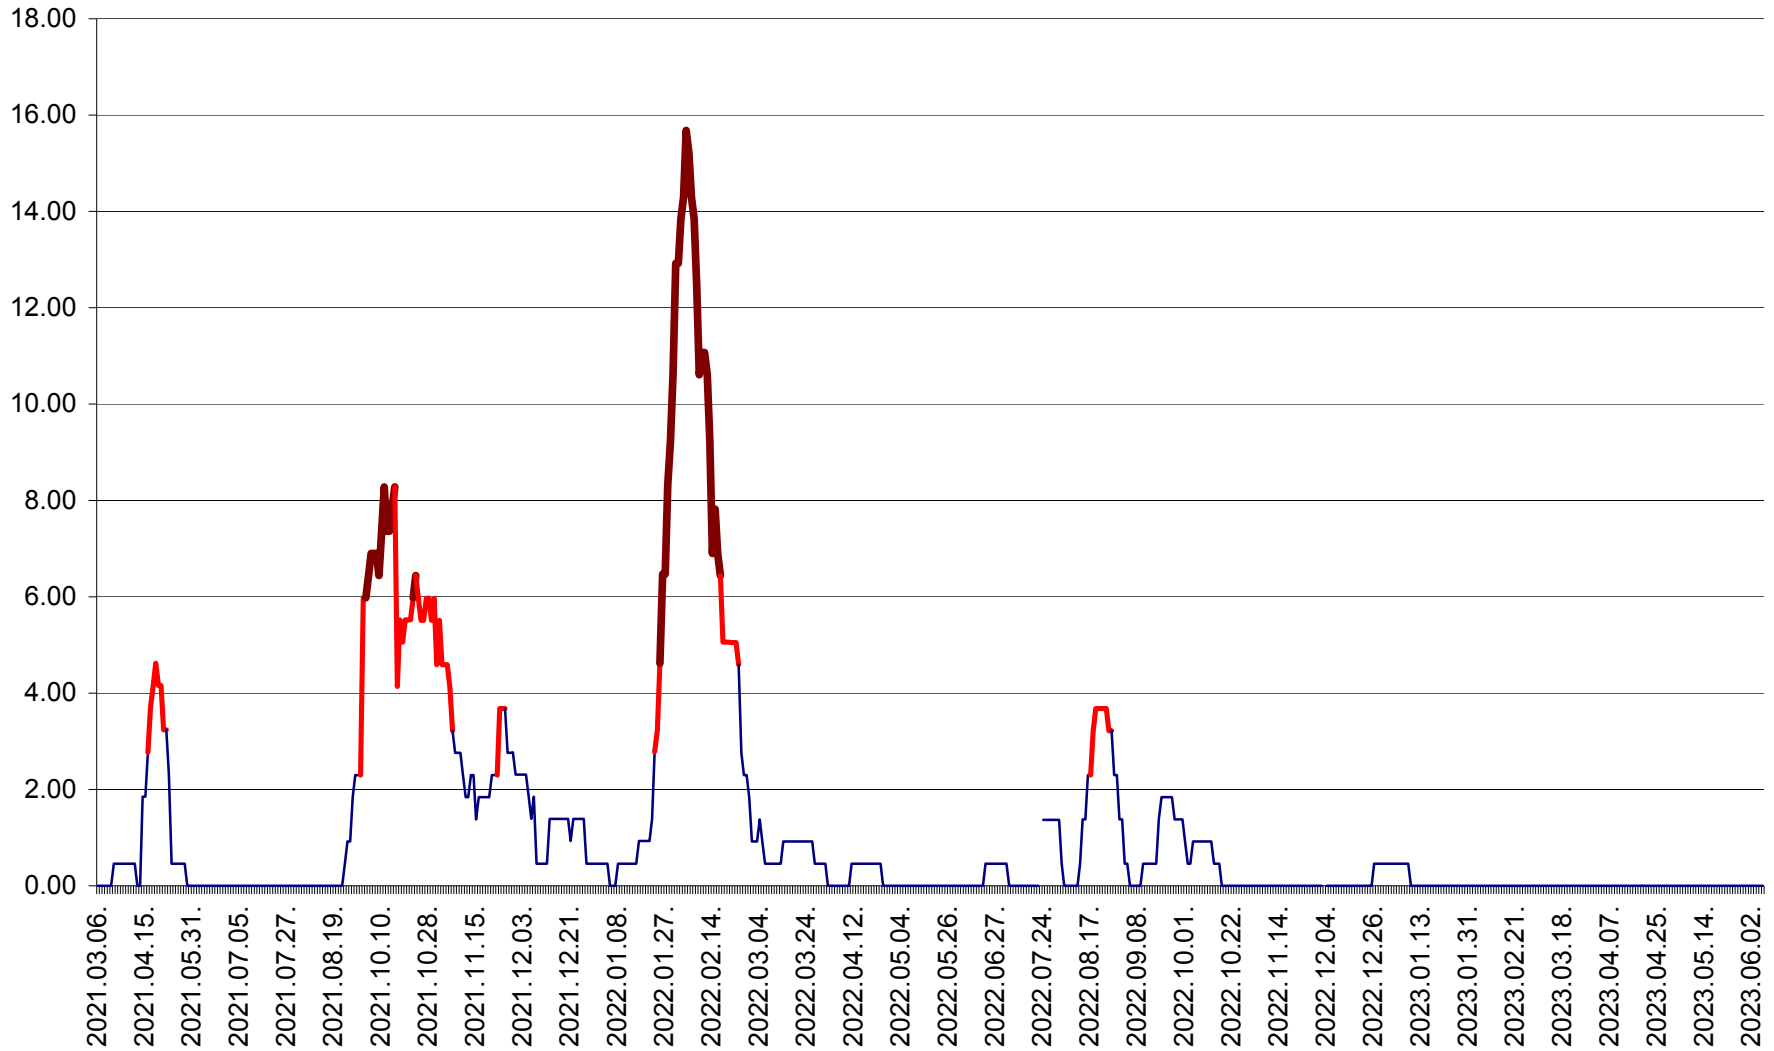

ATID - Evolutia incidentei cumulate pe 14 zile la ‰ de locuitori
2021.03.07. - 2023.06.06.

AVRĂMEȘTI - Evolutia incidentei cumulate pe 14 zile la ‰ de locuitori
2021.03.07. - 2023.06.06.

ORAȘ BĂILE TUȘNAD - Evolutia incidentei cumulate pe 14 zile la ‰ de locuitori
2021.03.07. - 2023.06.06.

ORAȘ BĂLAN - Evoluția incidenței cumulate pe 14 zile la ‰ de locuitori
2021.03.07. - 2023.06.06.

BILBOR - Evolutia incidentei cumulate pe 14 zile la ‰ de locuitori
2021.03.07. - 2023.06.06.

ORAȘ BORSEC - Evolutia incidentei cumulate pe 14 zile la ‰ de locuitori
2021.03.07. - 2023.06.06.

BRĂDEȘTI - Evoluția incidentei cumulate pe 14 zile la ‰ de locuitori
2021.03.07. - 2023.06.06.

CĂPÂLNIȚA - Evoluția incidenței cumulate pe 14 zile la ‰ de locuitori
2021.03.07. - 2023.06.06.

CÂRȚA - Evolutia incidentei cumulate pe 14 zile la ‰ de locuitori
2021.03.07. - 2023.06.06.

CICEU - Evolutia incidentei cumulate pe 14 zile la ‰ de locuitori
2021.03.07. - 2023.06.06.

CIUCSÂNGEORGIU - Evolutia incidentei cumulate pe 14 zile la ‰ de locuitori
2021.03.07. - 2023.06.06.

CIUMANI - Evolutia incidentei cumulate pe 14 zile la ‰ de locuitori
2021.03.07. - 2023.06.06.