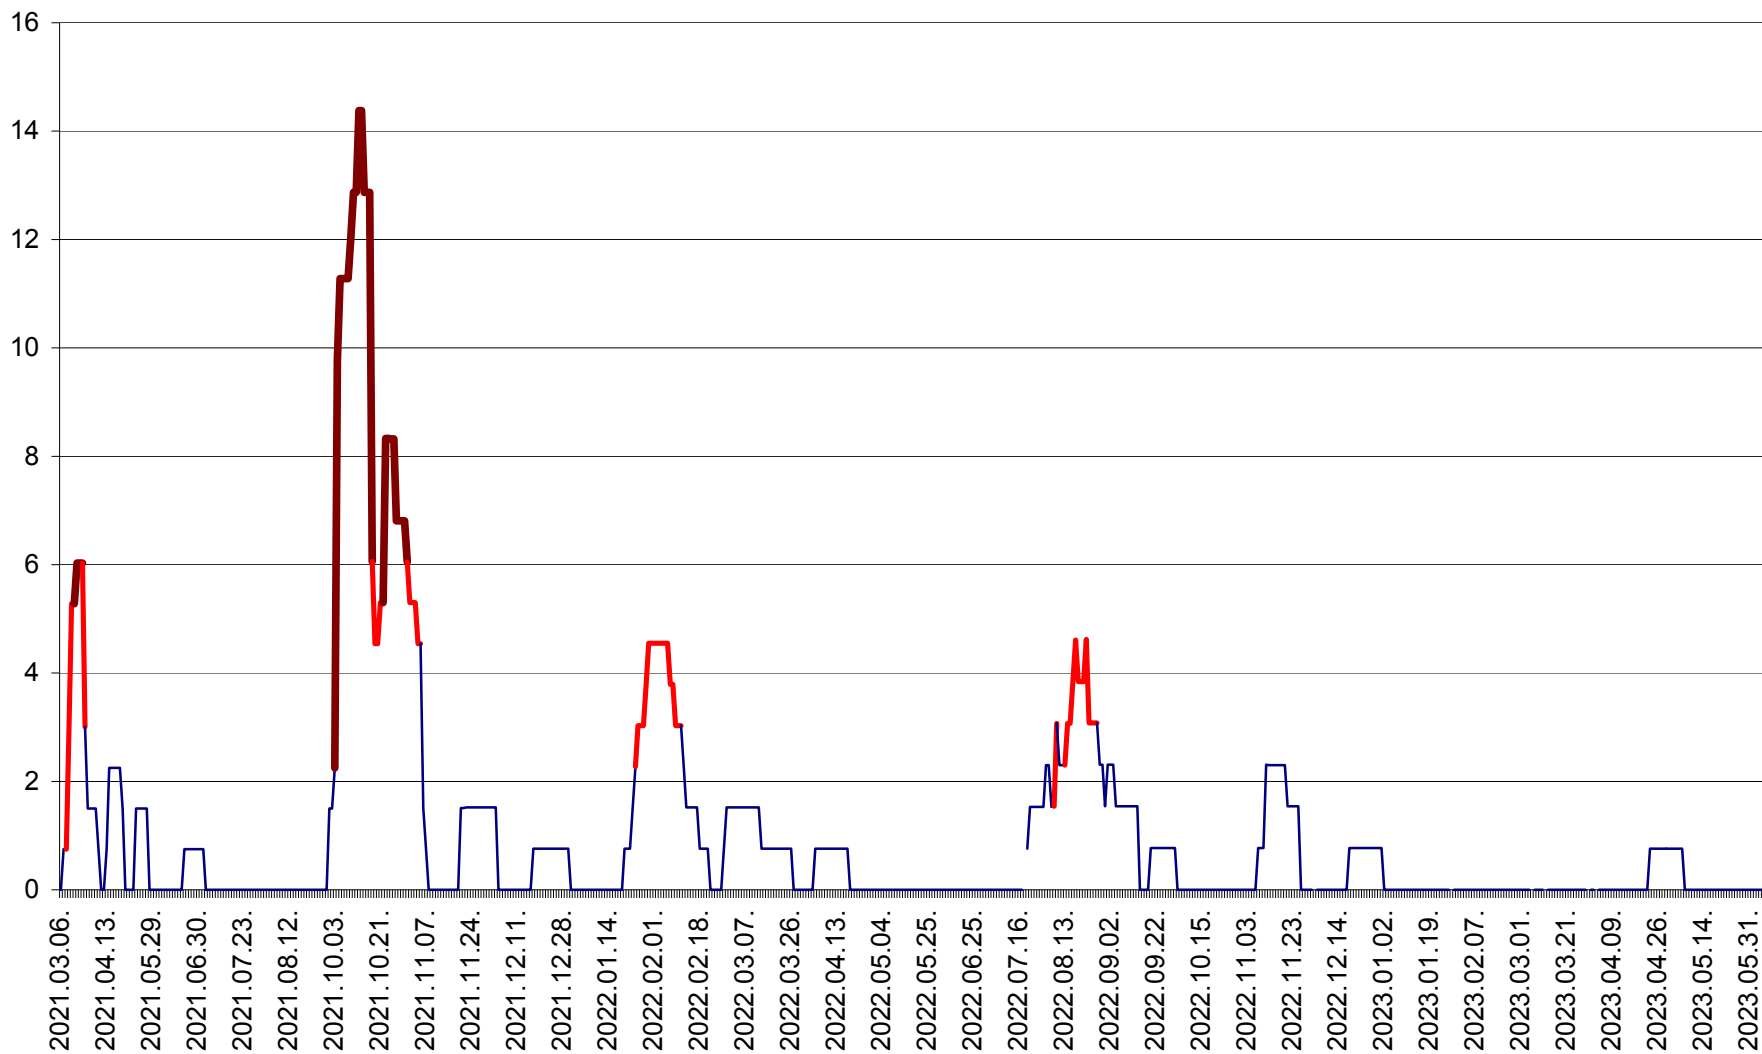

MĂRTINIȘ - Evolutia incidentei cumulate pe 14 zile la % de locuitori
2021.03.07. - 2023.06.06.

MEREȘTI - Evolutia incidentei cumulate pe 14 zile la ‰ de locuitori
2021.03.07. - 2023.06.06.

MUNICIPIUL MIERCUREA-CIUC - Evolutia incidentei cumulate pe 14 zile la ‰ de locuitori
2021.03.07. - 2023.06.06.

MIHĂILENI - Evolutia incidentei cumulate pe 14 zile la ‰ de locuitori
2021.03.07. - 2023.06.06.

MUGENI - Evolutia incidentei cumulate pe 14 zile la ‰ de locuitori
2021.03.07. - 2023.06.06.

OCLAND - Evolutia incidentei cumulate pe 14 zile la ‰ de locuitori
2021.03.07. - 2023.06.06.