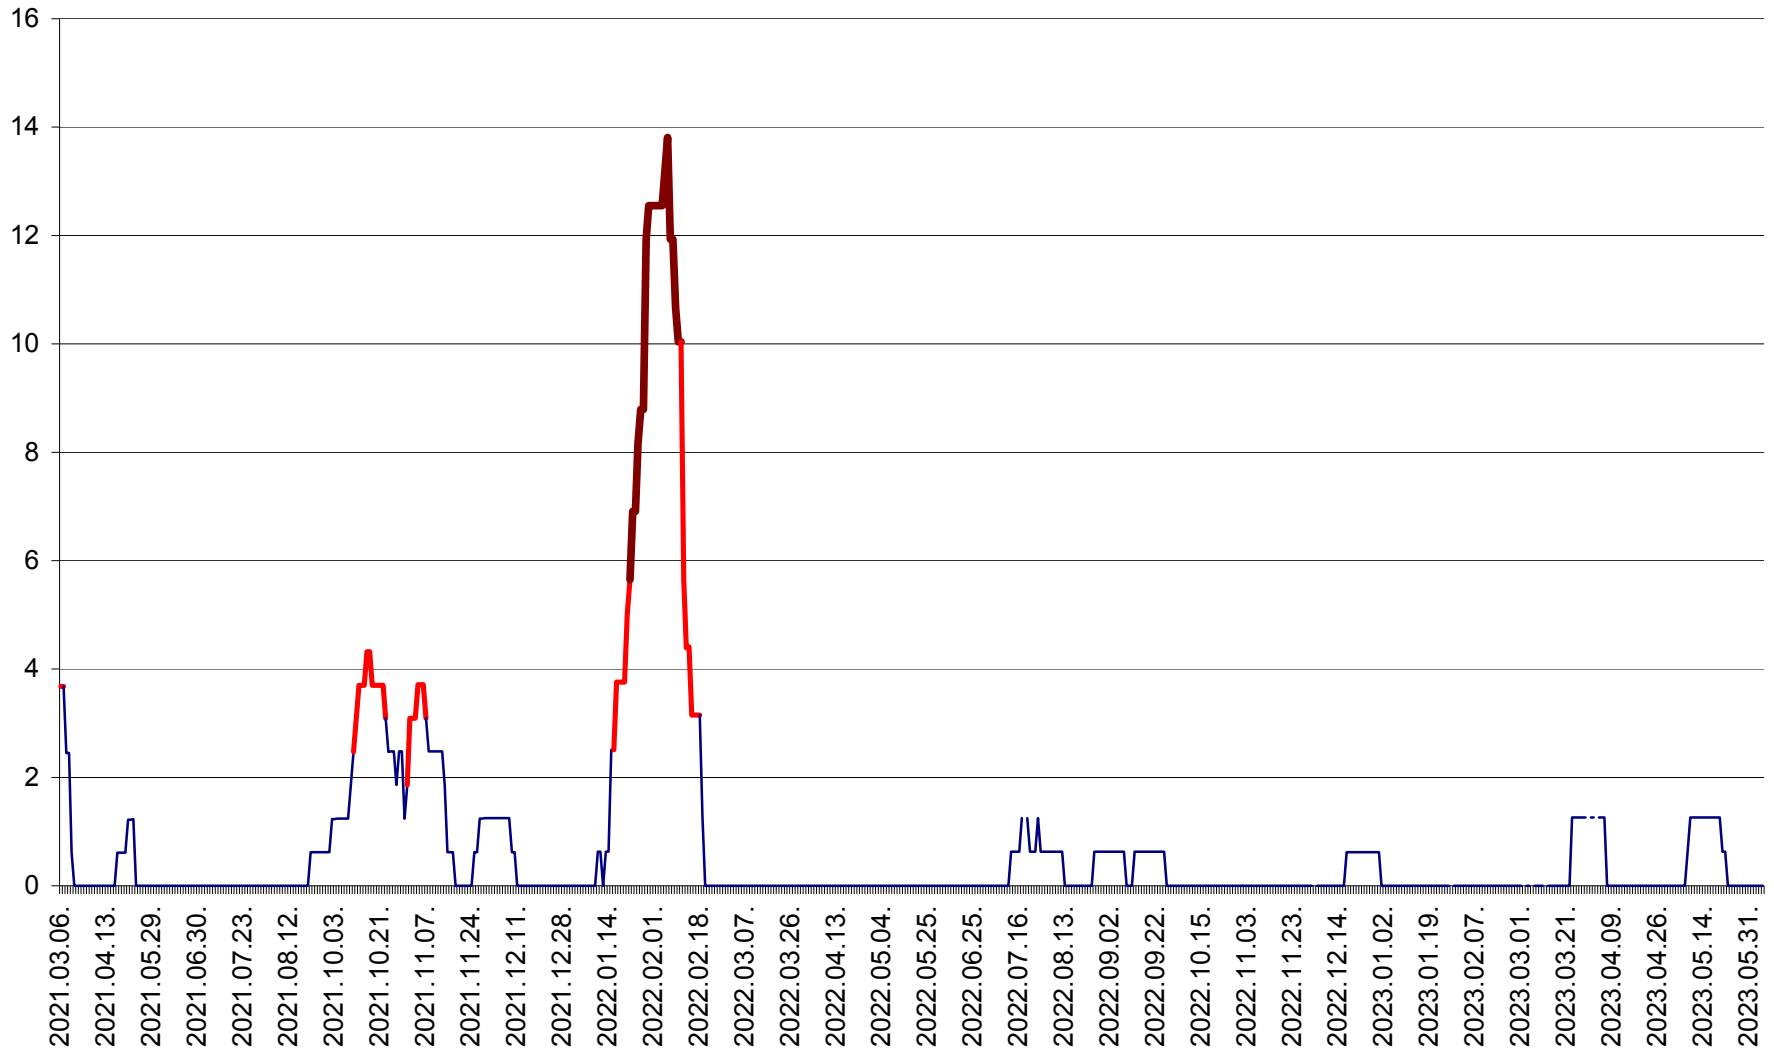

PLĂIEȘII DE JOS - Evoluția incidenței cumulate pe 14 zile la ‰ de locuitori
2021.03.07. - 2023.06.06.

PORUMBENI - Evolutia incidentei cumulate pe 14 zile la ‰ de locuitori
2021.03.07. - 2023.06.06.

PRAID - Evolutia incidentei cumulate pe 14 zile la ‰ de locuitori
2021.03.07. - 2023.06.06.

RACU - Evolutia incidentei cumulate pe 14 zile la ‰ de locuitori
2021.03.07. - 2023.06.06.

REMETEA - Evolutia incidentei cumulate pe 14 zile la % de locuitori
2021.03.07. - 2023.06.06.

SĂCEL - Evolutia incidentei cumulate pe 14 zile la ‰ de locuitori
2021.03.07. - 2023.06.06.