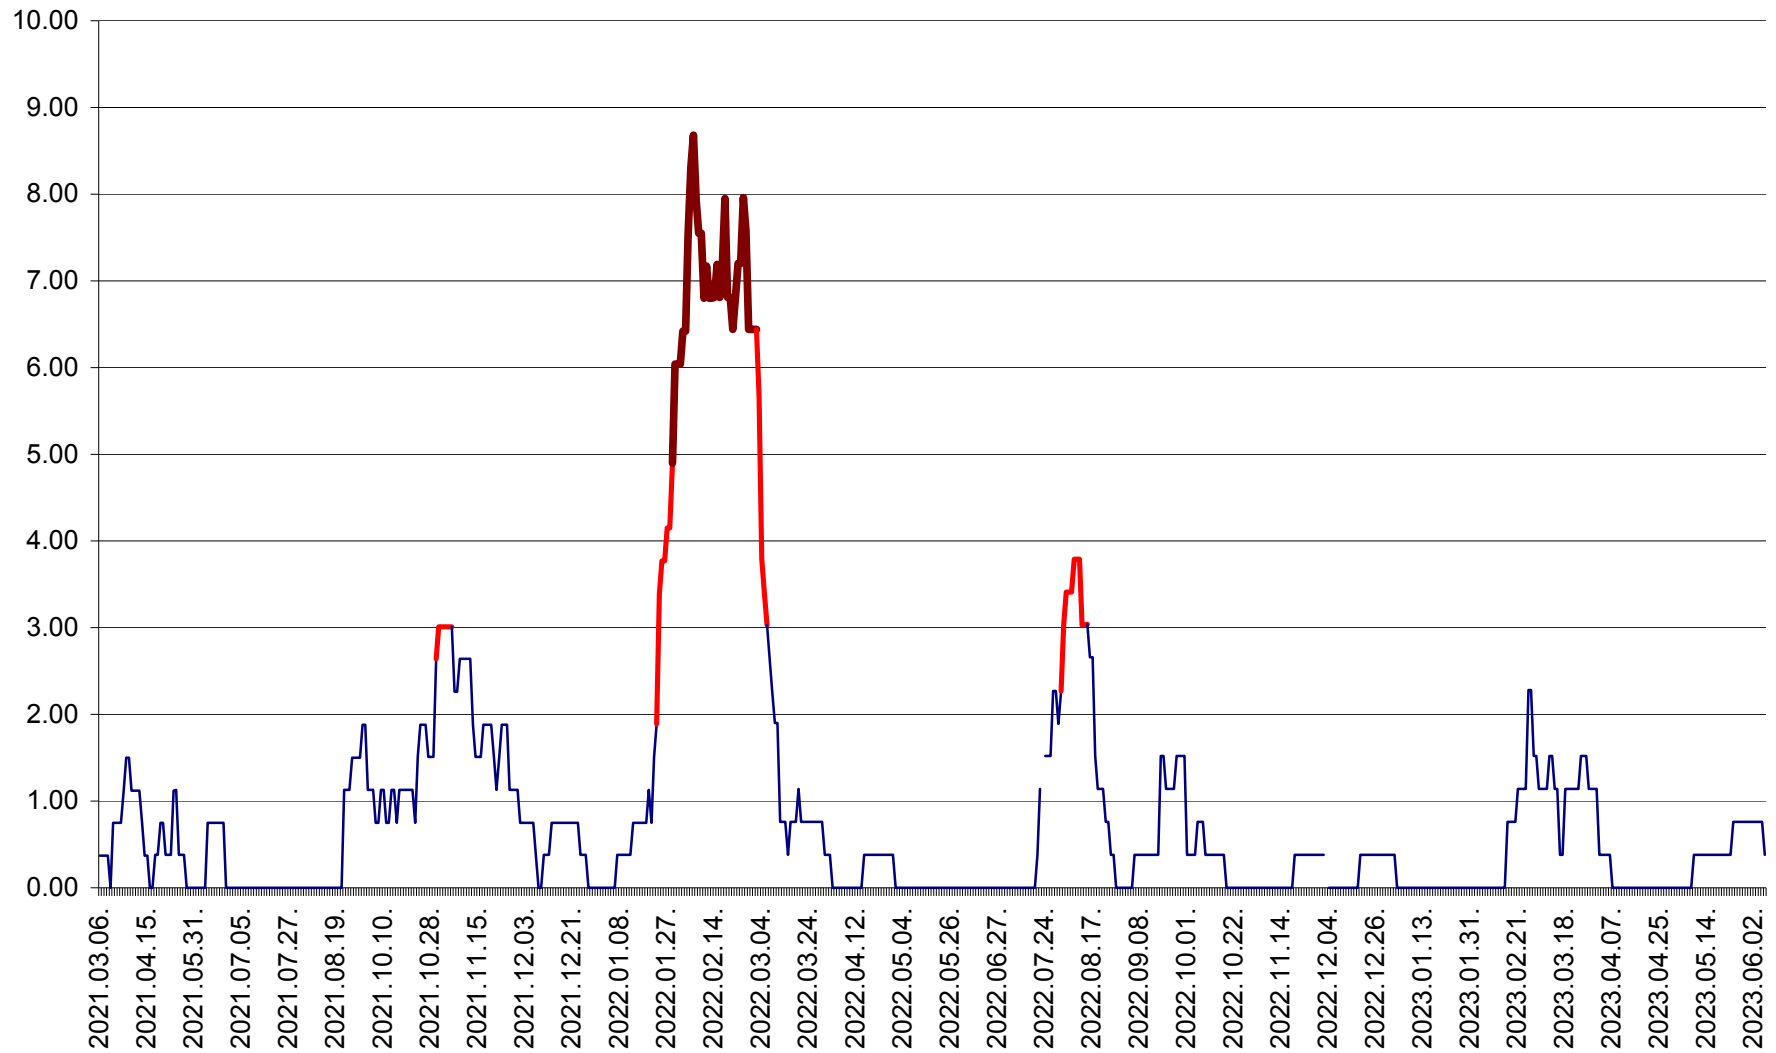

ATID - Evolutia incidentei cumulate pe 14 zile la ‰ de locuitori
2021.03.07. - 2023.06.06.

AVRĂMEȘTI - Evolutia incidentei cumulate pe 14 zile la ‰ de locuitori
2021.03.07. - 2023.06.06.

ORAȘ BĂILE TUȘNAD - Evolutia incidentei cumulate pe 14 zile la ‰ de locuitori
2021.03.07. - 2023.06.06.

ORAȘ BĂLAN - Evoluția incidenței cumulate pe 14 zile la ‰ de locuitori
2021.03.07. - 2023.06.06.

BILBOR - Evolutia incidentei cumulate pe 14 zile la ‰ de locuitori
2021.03.07. - 2023.06.06.

ORAȘ BORSEC - Evolutia incidentei cumulate pe 14 zile la ‰ de locuitori
2021.03.07. - 2023.06.06.

BRĂDEȘTI - Evoluția incidentei cumulate pe 14 zile la ‰ de locuitori
2021.03.07. - 2023.06.06.

CĂPÂLNIȚA - Evoluția incidenței cumulate pe 14 zile la ‰ de locuitori
2021.03.07. - 2023.06.06.

CÂRȚA - Evolutia incidentei cumulate pe 14 zile la ‰ de locuitori
2021.03.07. - 2023.06.06.