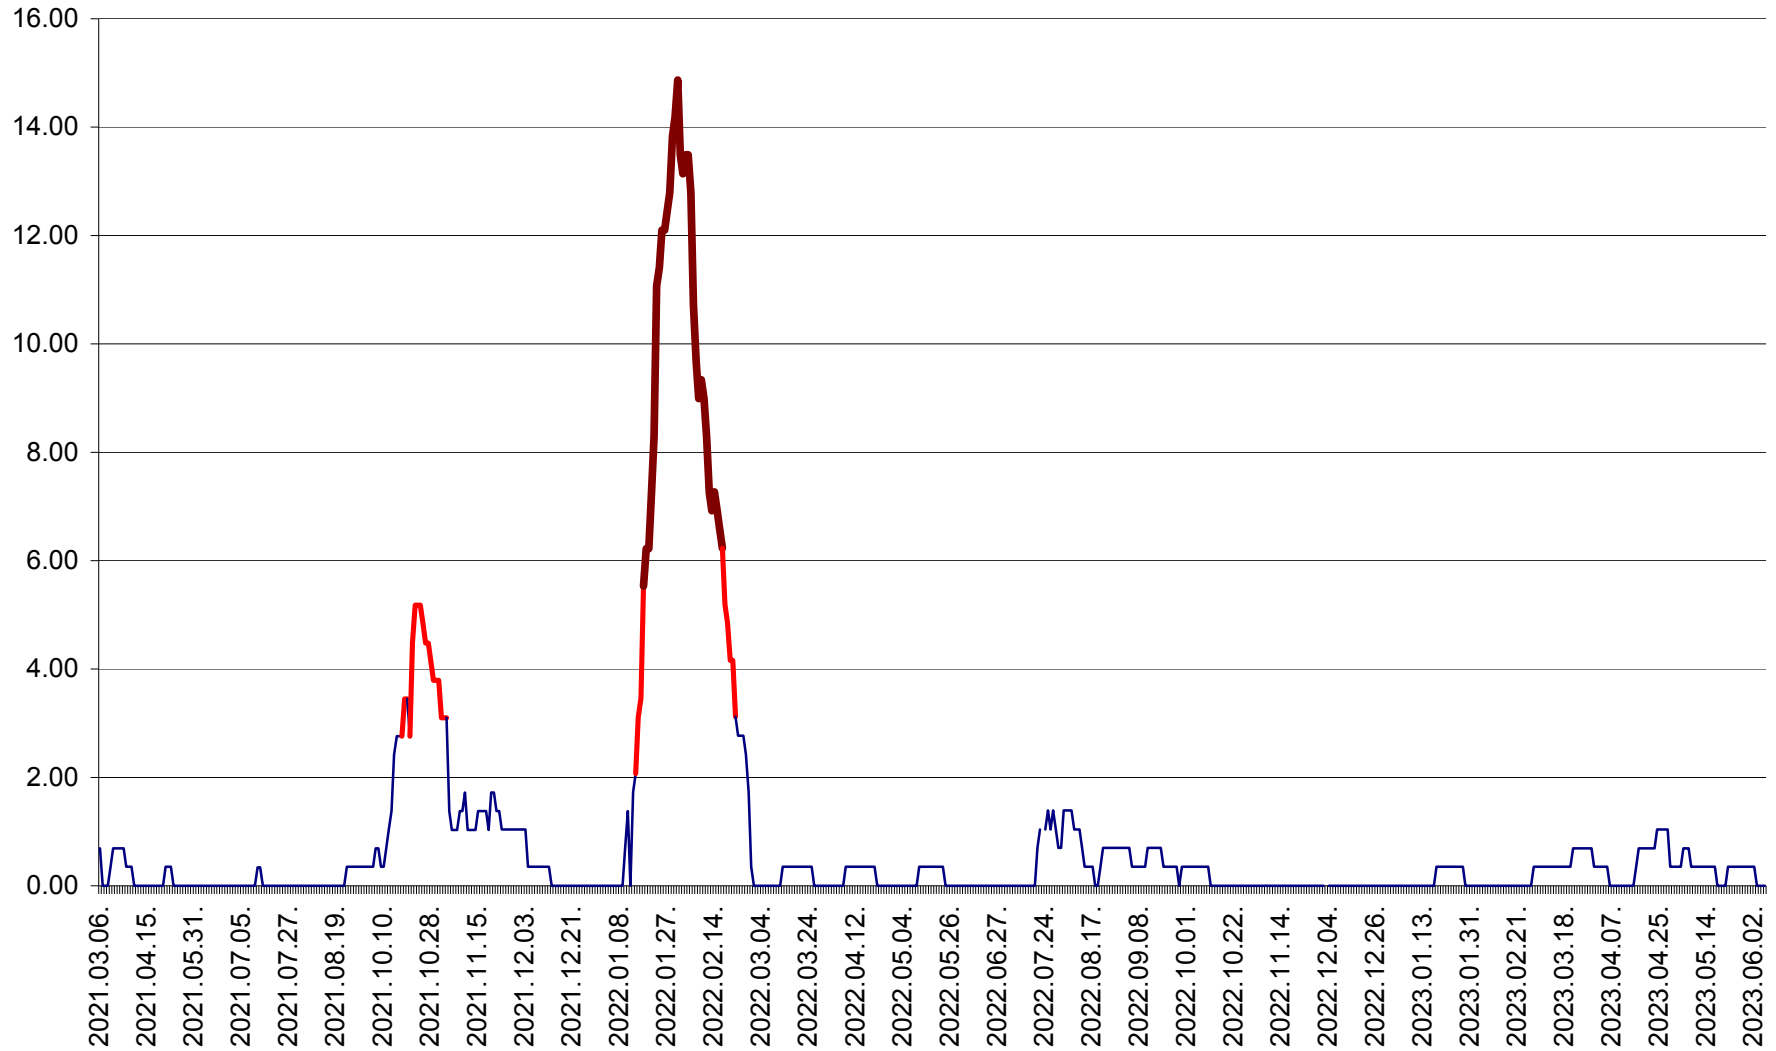

ORAȘ BĂLAN - Evoluția incidenței cumulate pe 14 zile la ‰ de locuitori
2021.03.07. - 2023.06.06.

BILBOR - Evolutia incidentei cumulate pe 14 zile la ‰ de locuitori
2021.03.07. - 2023.06.06.

ORAȘ BORSEC - Evolutia incidentei cumulate pe 14 zile la ‰ de locuitori
2021.03.07. - 2023.06.06.

BRĂDEȘTI - Evoluția incidentei cumulate pe 14 zile la ‰ de locuitori
2021.03.07. - 2023.06.06.

CĂPÂLNIȚA - Evoluția incidenței cumulate pe 14 zile la ‰ de locuitori
2021.03.07. - 2023.06.06.

CÂRȚA - Evolutia incidentei cumulate pe 14 zile la ‰ de locuitori
2021.03.07. - 2023.06.06.

CICEU - Evolutia incidentei cumulate pe 14 zile la ‰ de locuitori
2021.03.07. - 2023.06.06.

CIUCSÂNGEORGIU - Evolutia incidentei cumulate pe 14 zile la ‰ de locuitori
2021.03.07. - 2023.06.06.

CIUMANI - Evolutia incidentei cumulate pe 14 zile la ‰ de locuitori
2021.03.07. - 2023.06.06.

CORBU - Evolutia incidentei cumulate pe 14 zile la ‰ de locuitori
2021.03.07. - 2023.06.06.

CORUND - Evolutia incidentei cumulate pe 14 zile la ‰ de locuitori
2021.03.07. - 2023.06.06.

COZMENI - Evolutia incidentei cumulate pe 14 zile la ‰ de locuitori
2021.03.07. - 2023.06.06.