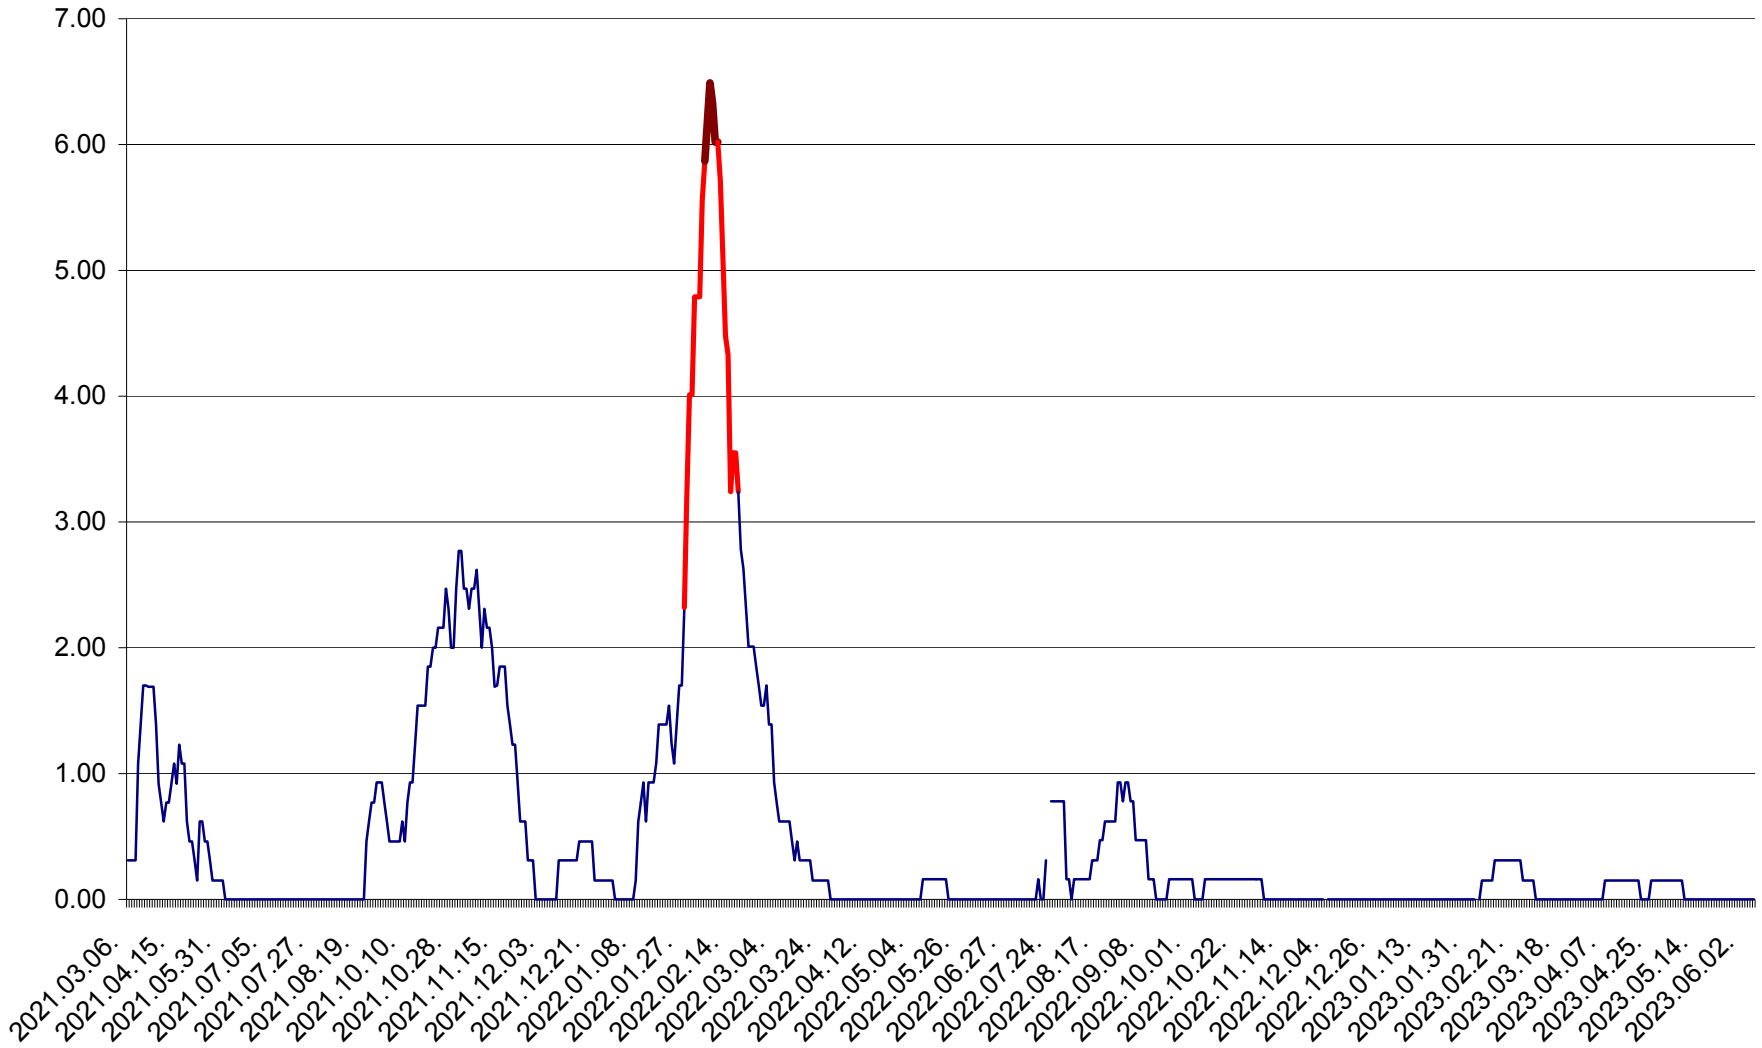

ORAȘ BĂLAN - Evoluția incidenței cumulate pe 14 zile la ‰ de locuitori
2021.03.07. - 2023.06.06.

BILBOR - Evolutia incidentei cumulate pe 14 zile la ‰ de locuitori
2021.03.07. - 2023.06.06.

ORAȘ BORSEC - Evolutia incidentei cumulate pe 14 zile la ‰ de locuitori
2021.03.07. - 2023.06.06.

BRĂDEȘTI - Evoluția incidentei cumulate pe 14 zile la ‰ de locuitori
2021.03.07. - 2023.06.06.

CĂPÂLNIȚA - Evoluția incidenței cumulate pe 14 zile la ‰ de locuitori
2021.03.07. - 2023.06.06.

CÂRȚA - Evolutia incidentei cumulate pe 14 zile la ‰ de locuitori
2021.03.07. - 2023.06.06.

CICEU - Evolutia incidentei cumulate pe 14 zile la ‰ de locuitori
2021.03.07. - 2023.06.06.

CIUCSÂNGEORGIU - Evolutia incidentei cumulate pe 14 zile la ‰ de locuitori
2021.03.07. - 2023.06.06.

CIUMANI - Evolutia incidentei cumulate pe 14 zile la ‰ de locuitori
2021.03.07. - 2023.06.06.

CORBU - Evolutia incidentei cumulate pe 14 zile la ‰ de locuitori
2021.03.07. - 2023.06.06.

CORUND - Evolutia incidentei cumulate pe 14 zile la ‰ de locuitori
2021.03.07. - 2023.06.06.

COZMENI - Evolutia incidentei cumulate pe 14 zile la ‰ de locuitori
2021.03.07. - 2023.06.06.