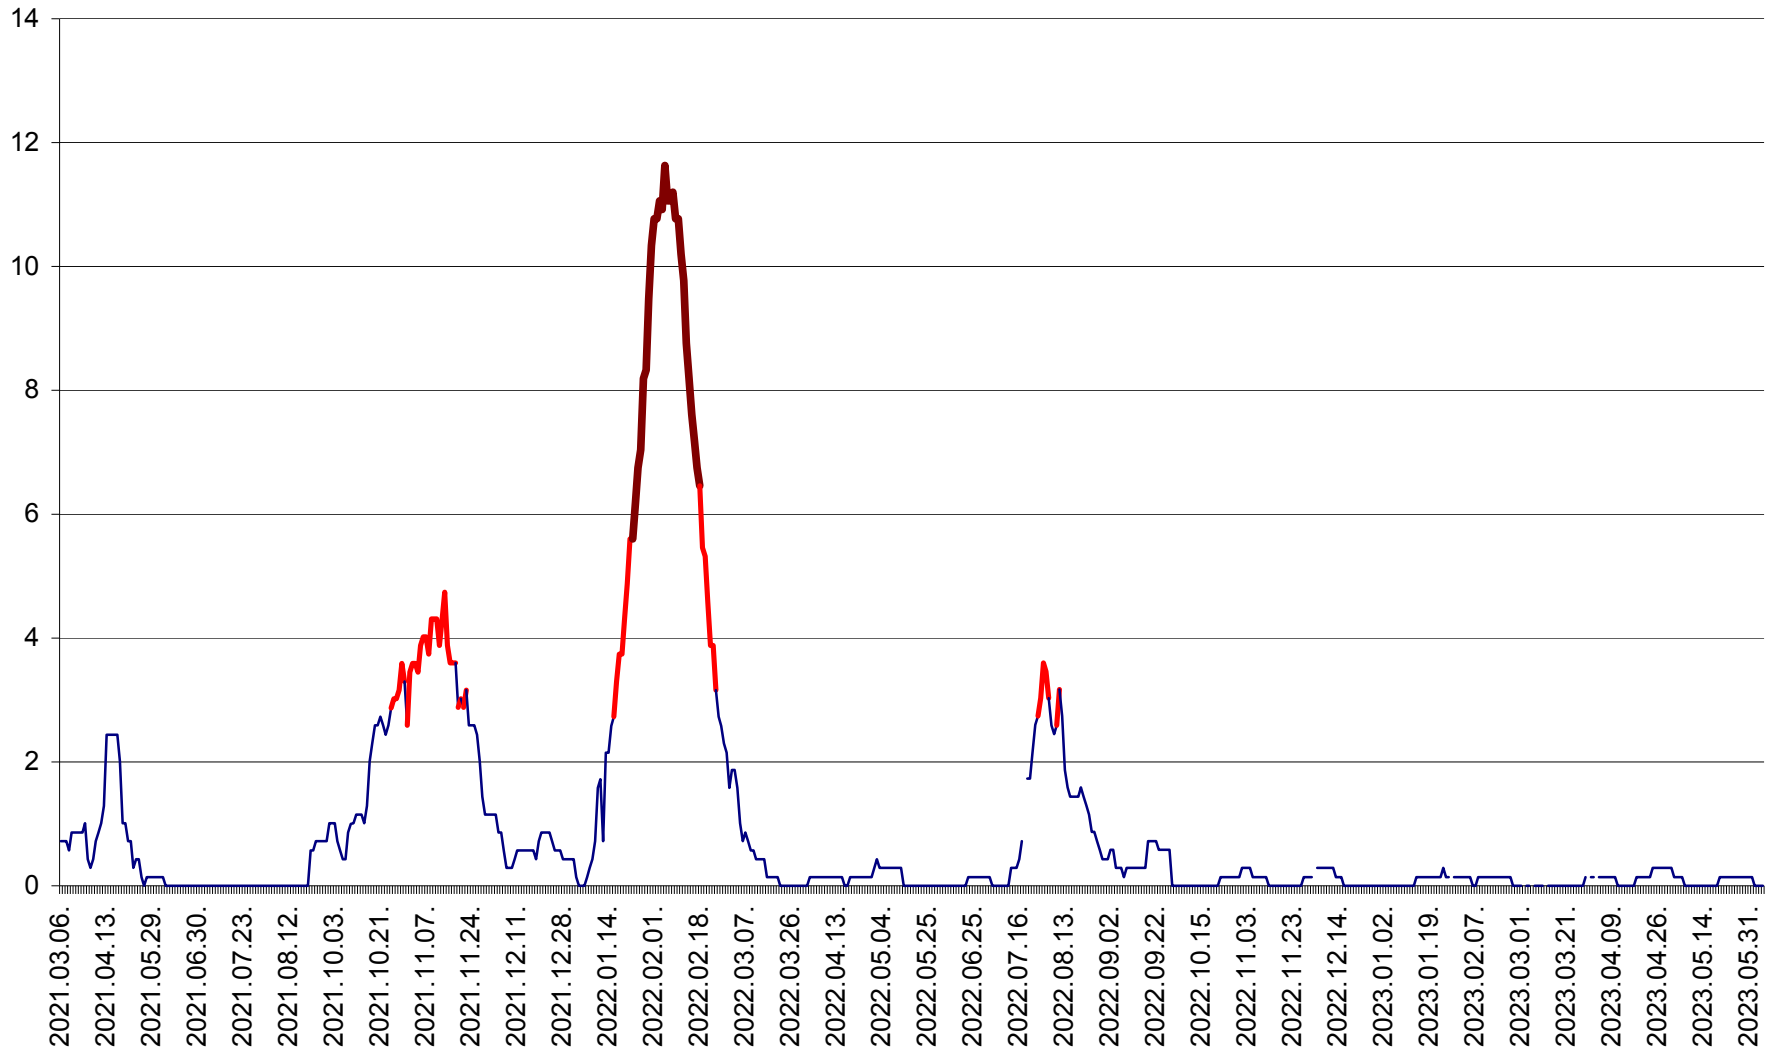

MIHĂILENI - Evolutia incidentei cumulate pe 14 zile la ‰ de locuitori
2021.03.07. - 2023.06.06.

MUGENI - Evolutia incidentei cumulate pe 14 zile la ‰ de locuitori
2021.03.07. - 2023.06.06.

OCLAND - Evolutia incidentei cumulate pe 14 zile la ‰ de locuitori
2021.03.07. - 2023.06.06.

MUNICIPIUL ODORHEIU SECUIESC - Evolutia incidentei cumulate pe 14 zile la % de locuitori
2021.03.07. - 2023.06.06.

PĂULENI-CIUC - Evolutia incidentei cumulate pe 14 zile la % de locuitori
2021.03.07. - 2023.06.06.

PLĂIEȘII DE JOS - Evoluția incidenței cumulate pe 14 zile la ‰ de locuitori
2021.03.07. - 2023.06.06.

PORUMBENI - Evolutia incidentei cumulate pe 14 zile la ‰ de locuitori
2021.03.07. - 2023.06.06.

PRAID - Evolutia incidentei cumulate pe 14 zile la ‰ de locuitori
2021.03.07. - 2023.06.06.