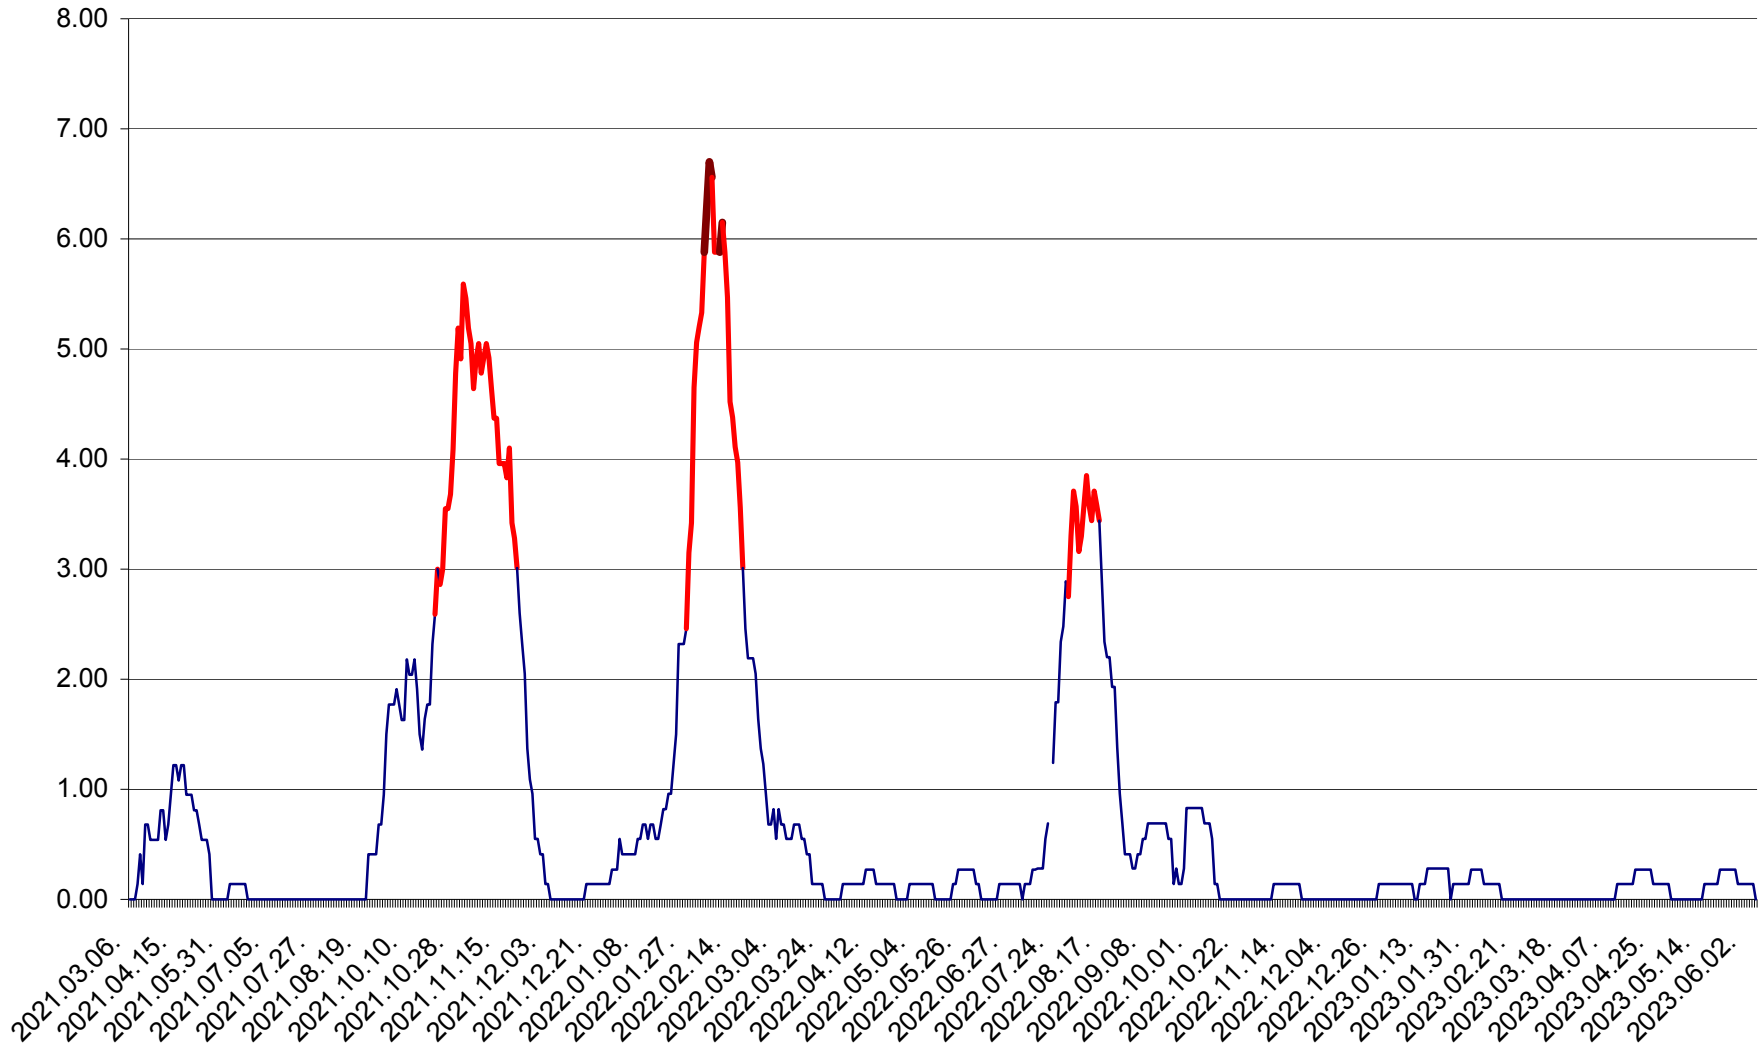

ATID - Evolutia incidentei cumulate pe 14 zile la ‰ de locuitori
2021.03.07. - 2023.06.06.

AVRĂMEȘTI - Evolutia incidentei cumulate pe 14 zile la ‰ de locuitori
2021.03.07. - 2023.06.06.

ORAȘ BĂILE TUȘNAD - Evolutia incidentei cumulate pe 14 zile la ‰ de locuitori
2021.03.07. - 2023.06.06.

ORAȘ BĂLAN - Evoluția incidenței cumulate pe 14 zile la ‰ de locuitori
2021.03.07. - 2023.06.06.

BILBOR - Evolutia incidentei cumulate pe 14 zile la ‰ de locuitori
2021.03.07. - 2023.06.06.

ORAȘ BORSEC - Evolutia incidentei cumulate pe 14 zile la ‰ de locuitori
2021.03.07. - 2023.06.06.

BRĂDEȘTI - Evoluția incidentei cumulate pe 14 zile la ‰ de locuitori
2021.03.07. - 2023.06.06.

CĂPÂLNIȚA - Evoluția incidenței cumulate pe 14 zile la ‰ de locuitori
2021.03.07. - 2023.06.06.

CÂRȚA - Evolutia incidentei cumulate pe 14 zile la ‰ de locuitori
2021.03.07. - 2023.06.06.