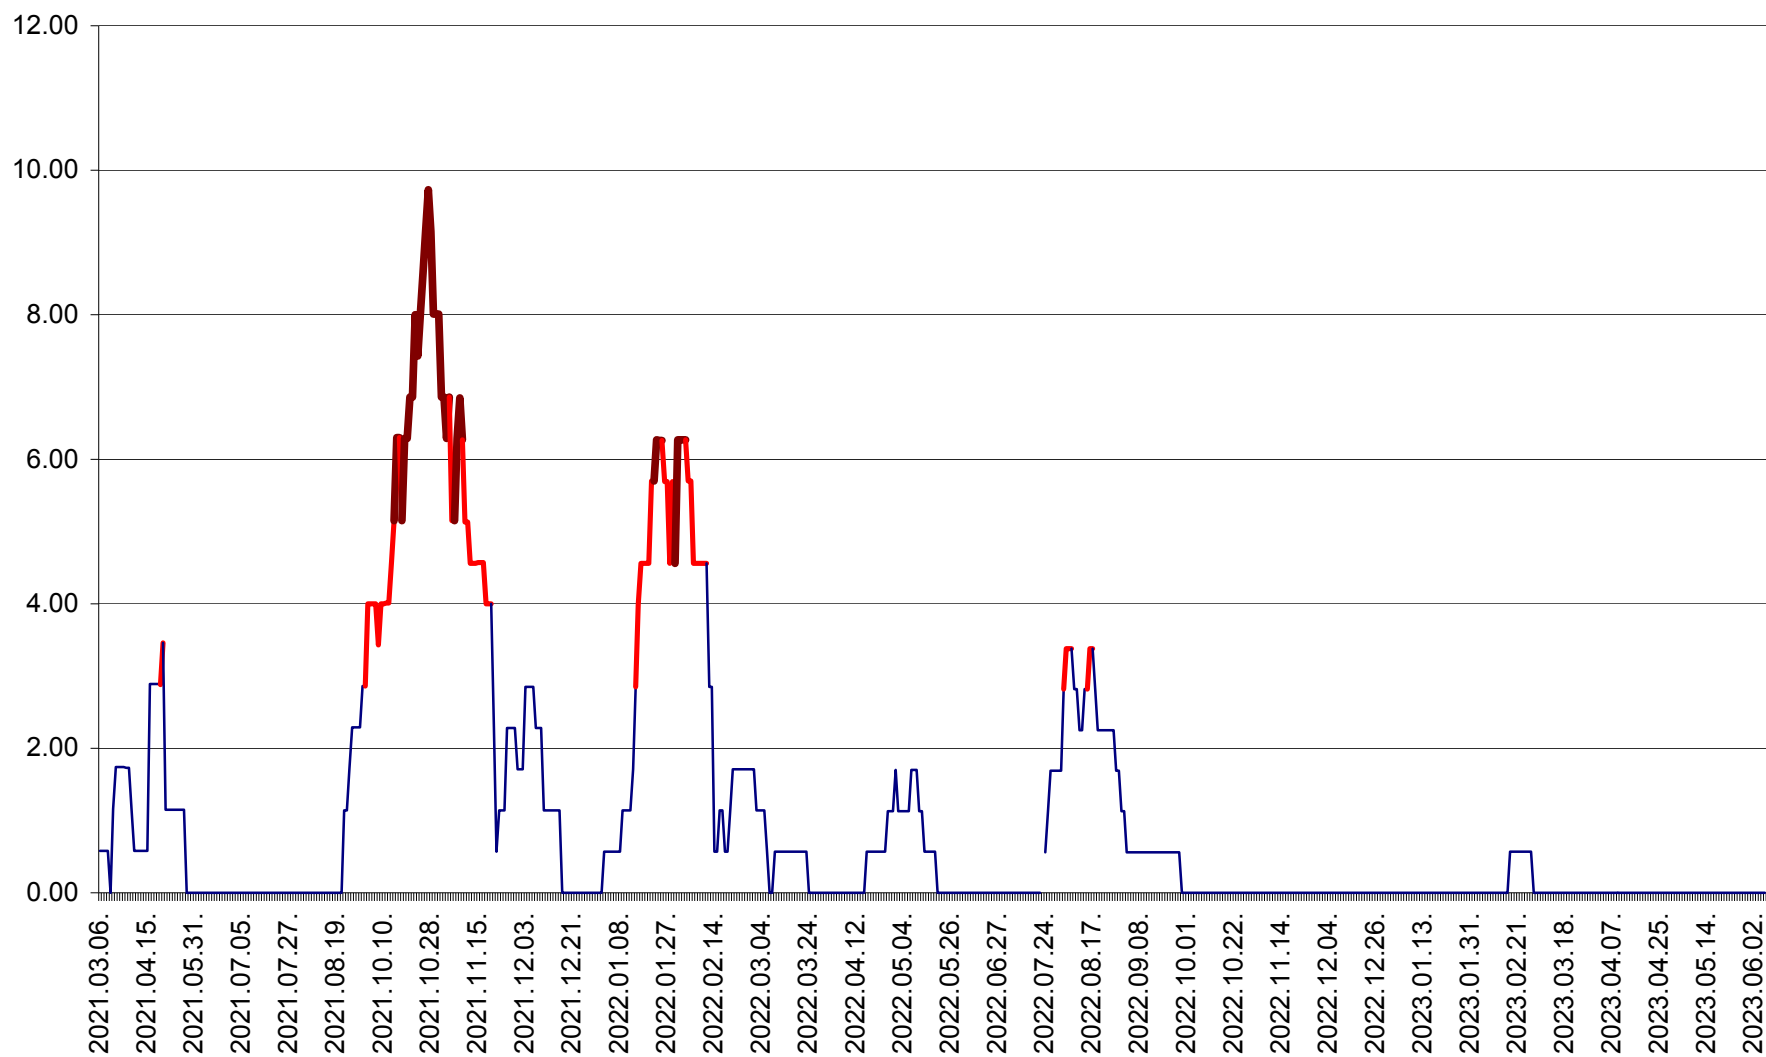

ORAȘ VLĂHIȚA - Evolutia incidentei cumulate pe 14 zile la ‰ de locuitori
2021.03.07. - 2023.06.06.

VĂRȘAG - Evolutia incidentei cumulate pe 14 zile la ‰ de locuitori
2021.03.07. - 2023.06.06.