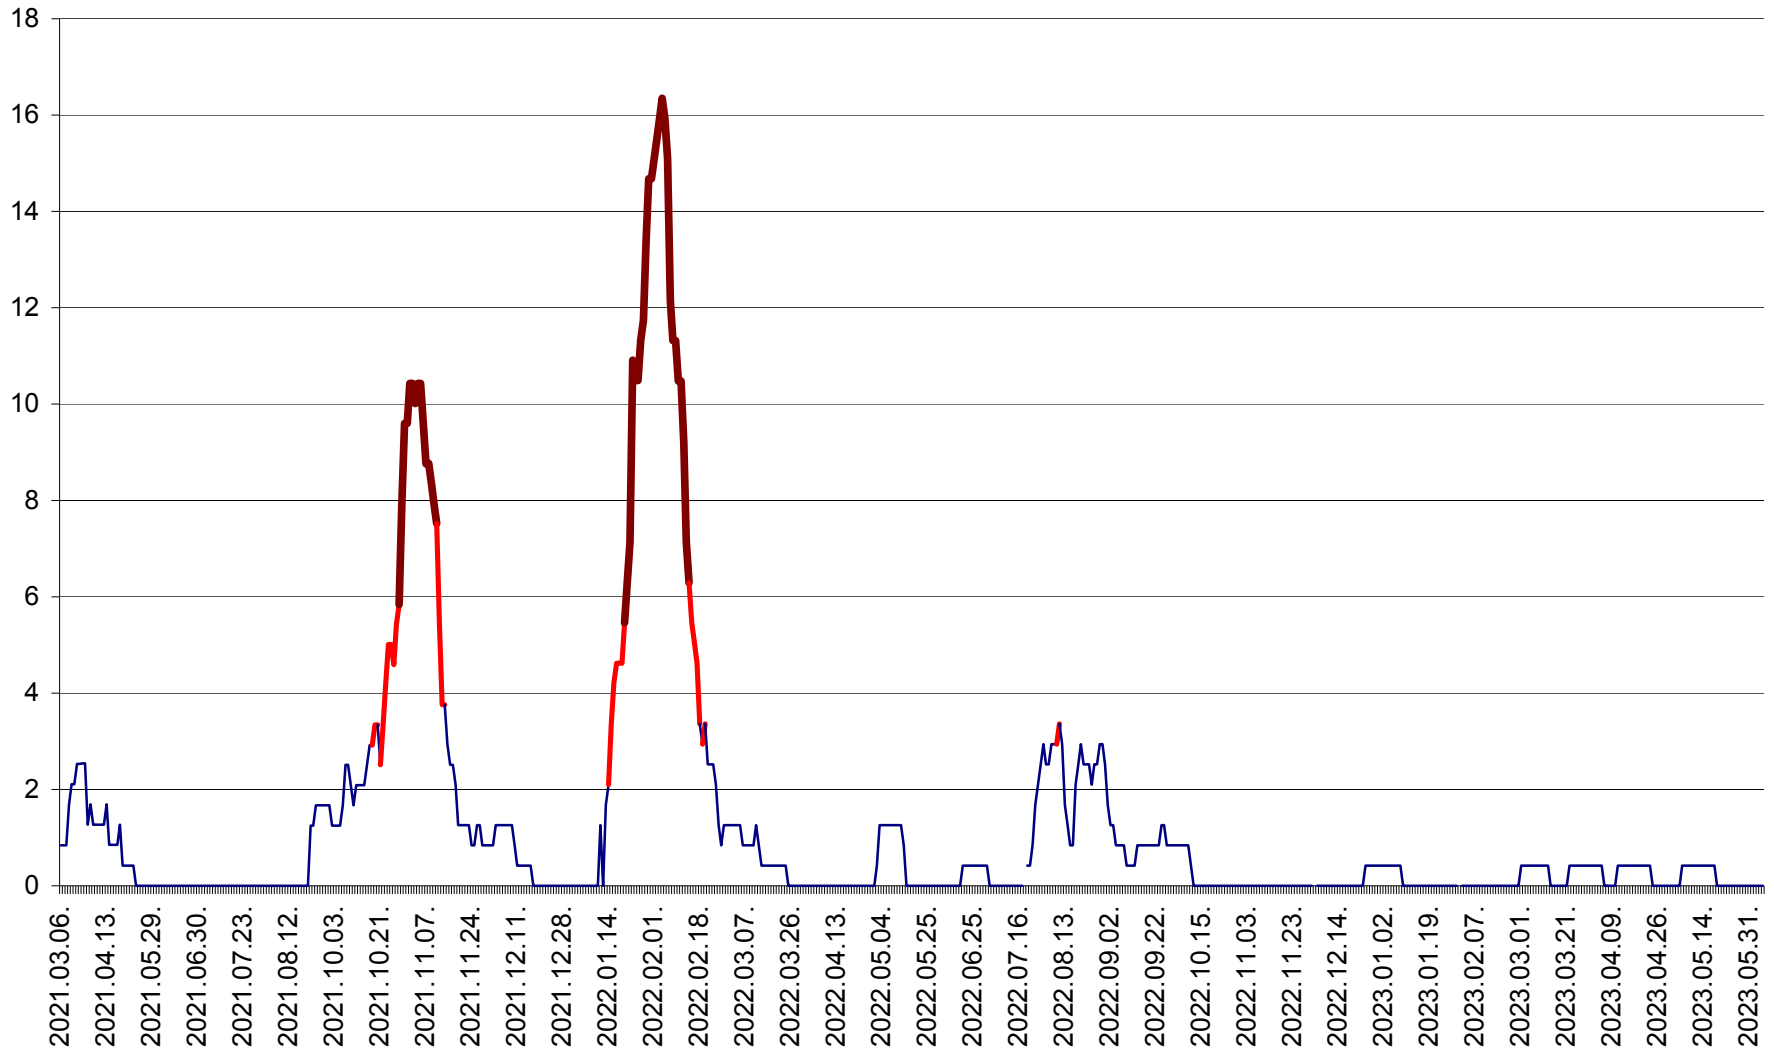

FELICENI - Evolutia incidentei cumulate pe 14 zile la ‰ de locuitori
2021.03.07. - 2023.06.06.

FRUMOASA - Evolutia incidentei cumulate pe 14 zile la ‰ de locuitori
2021.03.07. - 2023.06.06.

GĂLĂUȚAȘ - Evoluția incidenței cumulate pe 14 zile la ‰ de locuitori
2021.03.07. - 2023.06.06.

MUNICIPIUL GHEORGHENI - Evolutia incidentei cumulate pe 14 zile la % de locuitori
2021.03.07. - 2023.06.06.

JOSENI - Evolutia incidentei cumulate pe 14 zile la ‰ de locuitori
2021.03.07. - 2023.06.06.

LĂZAREA - Evolutia incidentei cumulate pe 14 zile la % de locuitori
2021.03.07. - 2023.06.06.

LELICENI - Evolutia incidentei cumulate pe 14 zile la ‰ de locuitori
2021.03.07. - 2023.06.06.

LUETA - Evolutia incidentei cumulate pe 14 zile la ‰ de locuitori
2021.03.07. - 2023.06.06.

LUNCA DE JOS - Evolutia incidentei cumulate pe 14 zile la ‰ de locuitori
2021.03.07. - 2023.06.06.