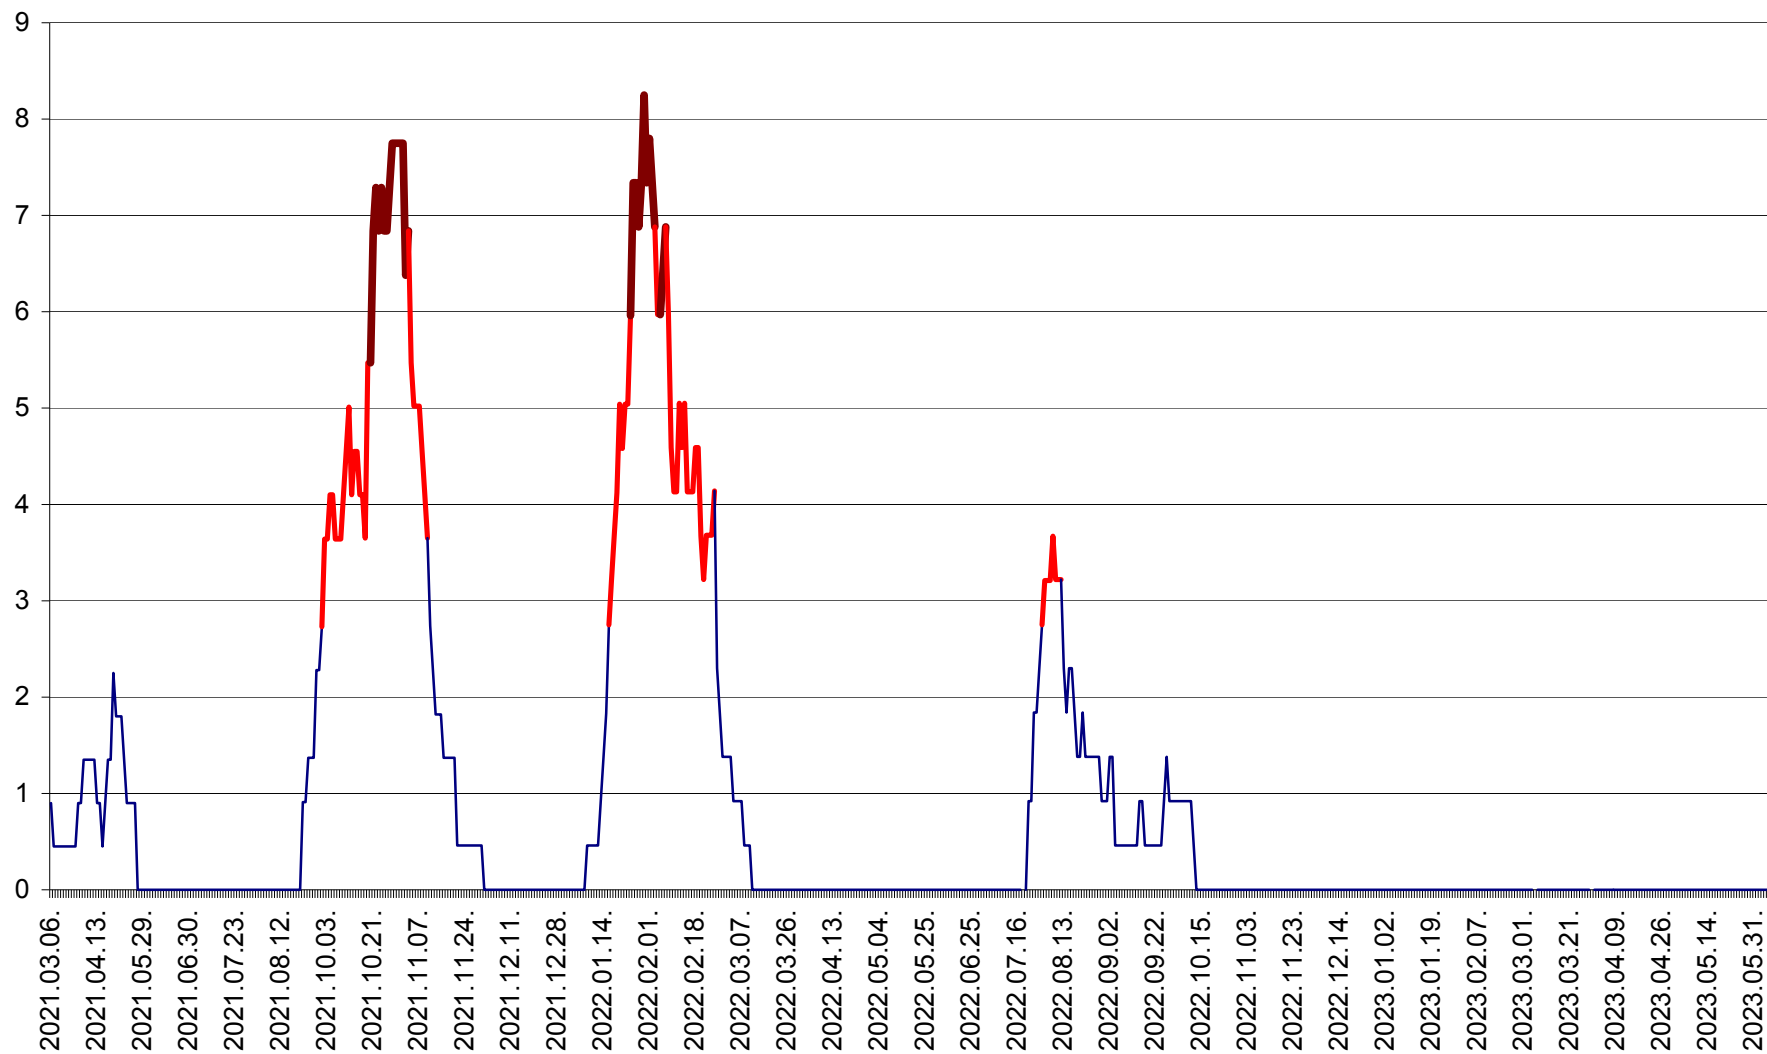

SÂNCRĂIENI - Evolutia incidentei cumulate pe 14 zile la ‰ de locuitori
2021.03.07. - 2023.06.06.

SÂNDOMIC - Evolutia incidentei cumulate pe 14 zile la ‰ de locuitori
2021.03.07. - 2023.06.06.

SÂNMARTIN - Evolutia incidentei cumulate pe 14 zile la ‰ de locuitori
2021.03.07. - 2023.06.06.

SÂNSIMION - Evolutia incidentei cumulate pe 14 zile la ‰ de locuitori
2021.03.07. - 2023.06.06.

SÂNTIMBRU - Evolutia incidentei cumulate pe 14 zile la ‰ de locuitori
2021.03.07. - 2023.06.06.

SĂRMAȘ - Evolutia incidentei cumulate pe 14 zile la ‰ de locuitori
2021.03.07. - 2023.06.06.