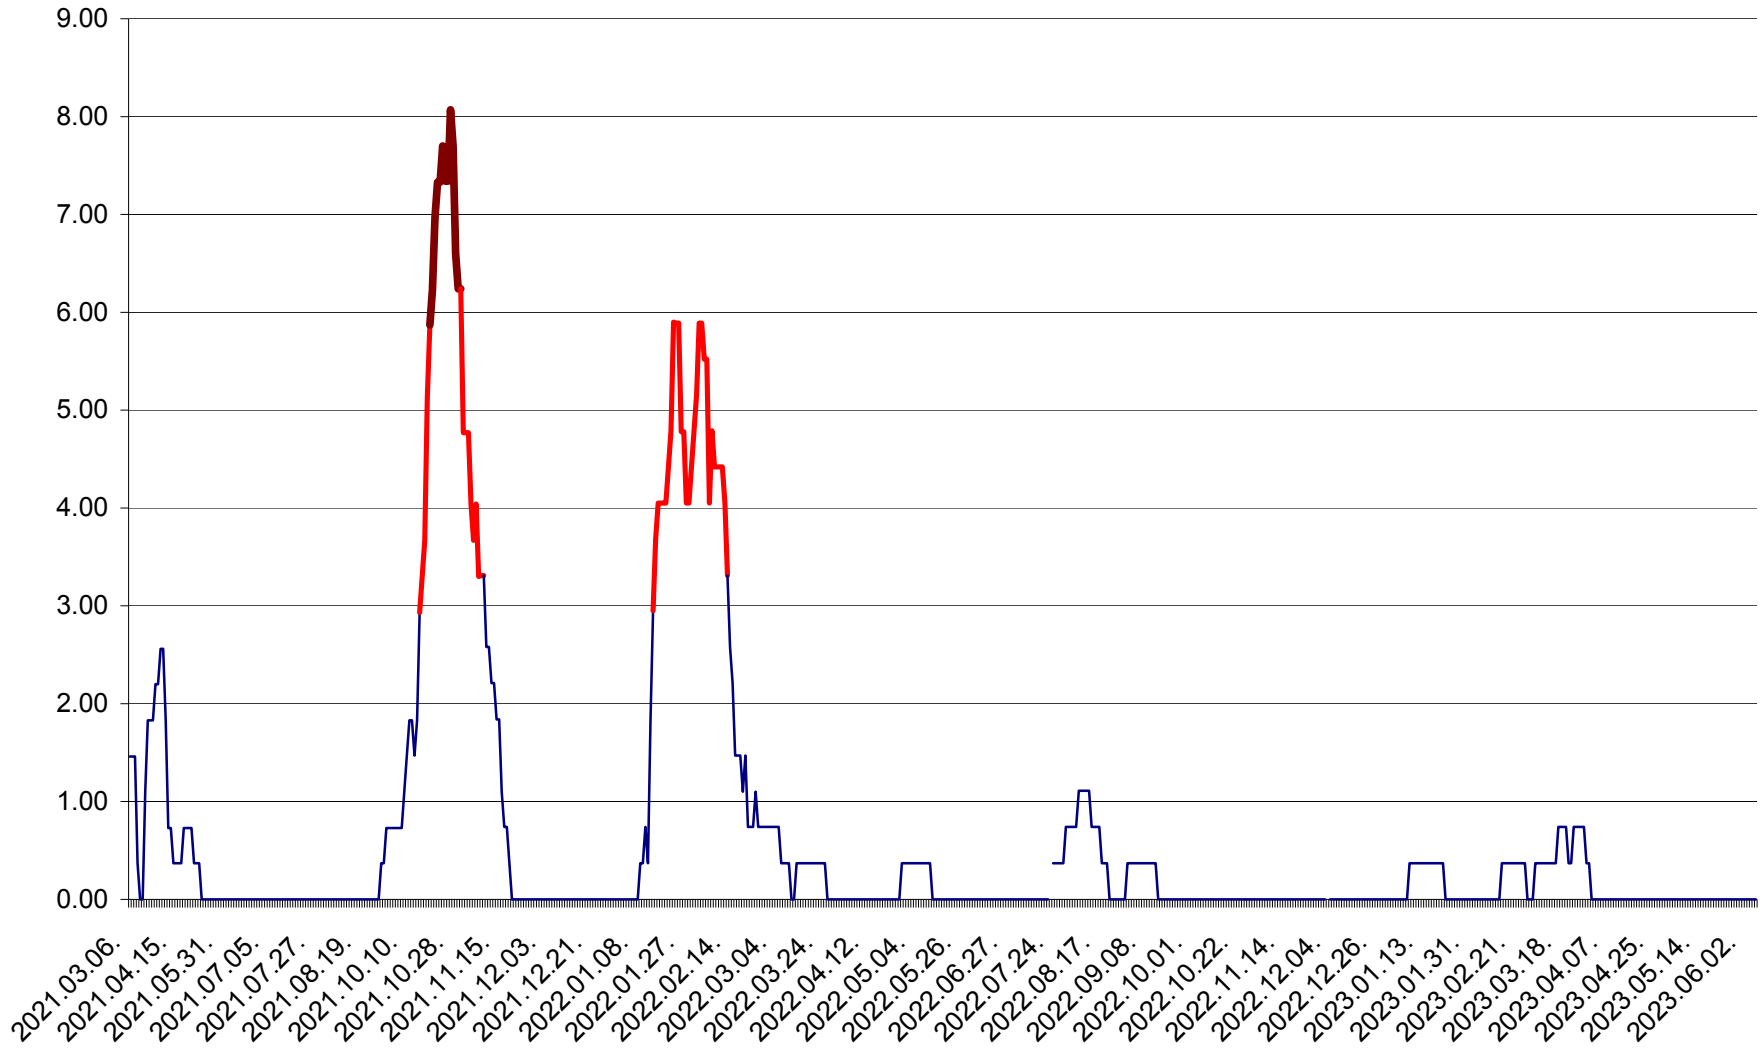

ATID - Evolutia incidentei cumulate pe 14 zile la ‰ de locuitori
2021.03.07. - 2023.06.06.

AVRĂMEȘTI - Evolutia incidentei cumulate pe 14 zile la ‰ de locuitori
2021.03.07. - 2023.06.06.

ORAȘ BĂILE TUȘNAD - Evolutia incidentei cumulate pe 14 zile la ‰ de locuitori
2021.03.07. - 2023.06.06.

ORAȘ BĂLAN - Evoluția incidenței cumulate pe 14 zile la ‰ de locuitori
2021.03.07. - 2023.06.06.

BILBOR - Evolutia incidentei cumulate pe 14 zile la ‰ de locuitori
2021.03.07. - 2023.06.06.

ORAȘ BORSEC - Evolutia incidentei cumulate pe 14 zile la ‰ de locuitori
2021.03.07. - 2023.06.06.

BRĂDEȘTI - Evoluția incidentei cumulate pe 14 zile la ‰ de locuitori
2021.03.07. - 2023.06.06.

CĂPÂLNIȚA - Evoluția incidenței cumulate pe 14 zile la ‰ de locuitori
2021.03.07. - 2023.06.06.

CÂRȚA - Evolutia incidentei cumulate pe 14 zile la ‰ de locuitori
2021.03.07. - 2023.06.06.

CICEU - Evolutia incidentei cumulate pe 14 zile la ‰ de locuitori
2021.03.07. - 2023.06.06.

CIUCSÂNGEORGIU - Evolutia incidentei cumulate pe 14 zile la ‰ de locuitori
2021.03.07. - 2023.06.06.

CIUMANI - Evolutia incidentei cumulate pe 14 zile la ‰ de locuitori
2021.03.07. - 2023.06.06.