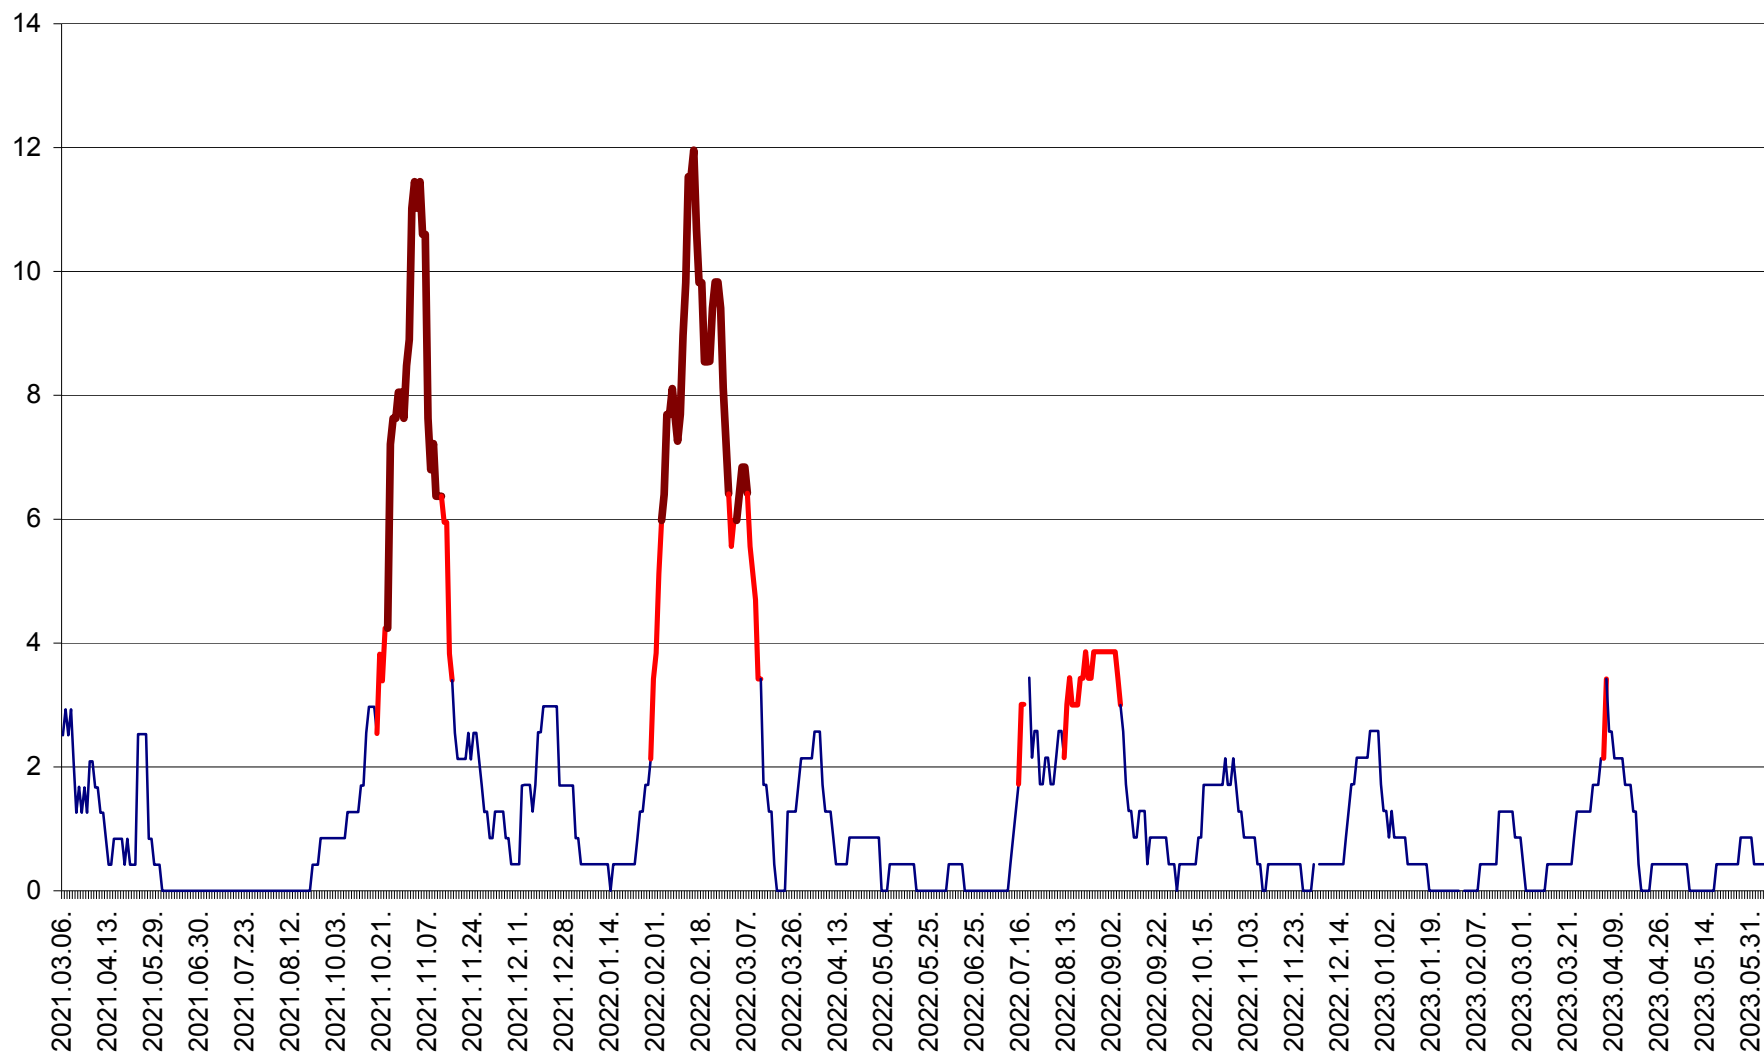

CORBU - Evolutia incidentei cumulate pe 14 zile la ‰ de locuitori
2021.03.07. - 2023.06.06.

CORUND - Evolutia incidentei cumulate pe 14 zile la ‰ de locuitori
2021.03.07. - 2023.06.06.

COZMENI - Evolutia incidentei cumulate pe 14 zile la ‰ de locuitori
2021.03.07. - 2023.06.06.

ORAȘ CRISTURU SECUIESC - Evolutia incidentei cumulate pe 14 zile la ‰ de locuitori
2021.03.07. - 2023.06.06.

DĂNEȘTI - Evolutia incidentei cumulate pe 14 zile la ‰ de locuitori
2021.03.07. - 2023.06.06.

DÂRJIU - Evolutia incidentei cumulate pe 14 zile la ‰ de locuitori
2021.03.07. - 2023.06.06.

DEALU - Evolutia incidentei cumulate pe 14 zile la ‰ de locuitori
2021.03.07. - 2023.06.06.

DITRĂU - Evolutia incidentei cumulate pe 14 zile la ‰ de locuitori
2021.03.07. - 2023.06.06.

FELICENI - Evolutia incidentei cumulate pe 14 zile la ‰ de locuitori
2021.03.07. - 2023.06.06.

FRUMOASA - Evolutia incidentei cumulate pe 14 zile la ‰ de locuitori
2021.03.07. - 2023.06.06.

GĂLĂUȚAȘ - Evoluția incidenței cumulate pe 14 zile la ‰ de locuitori
2021.03.07. - 2023.06.06.