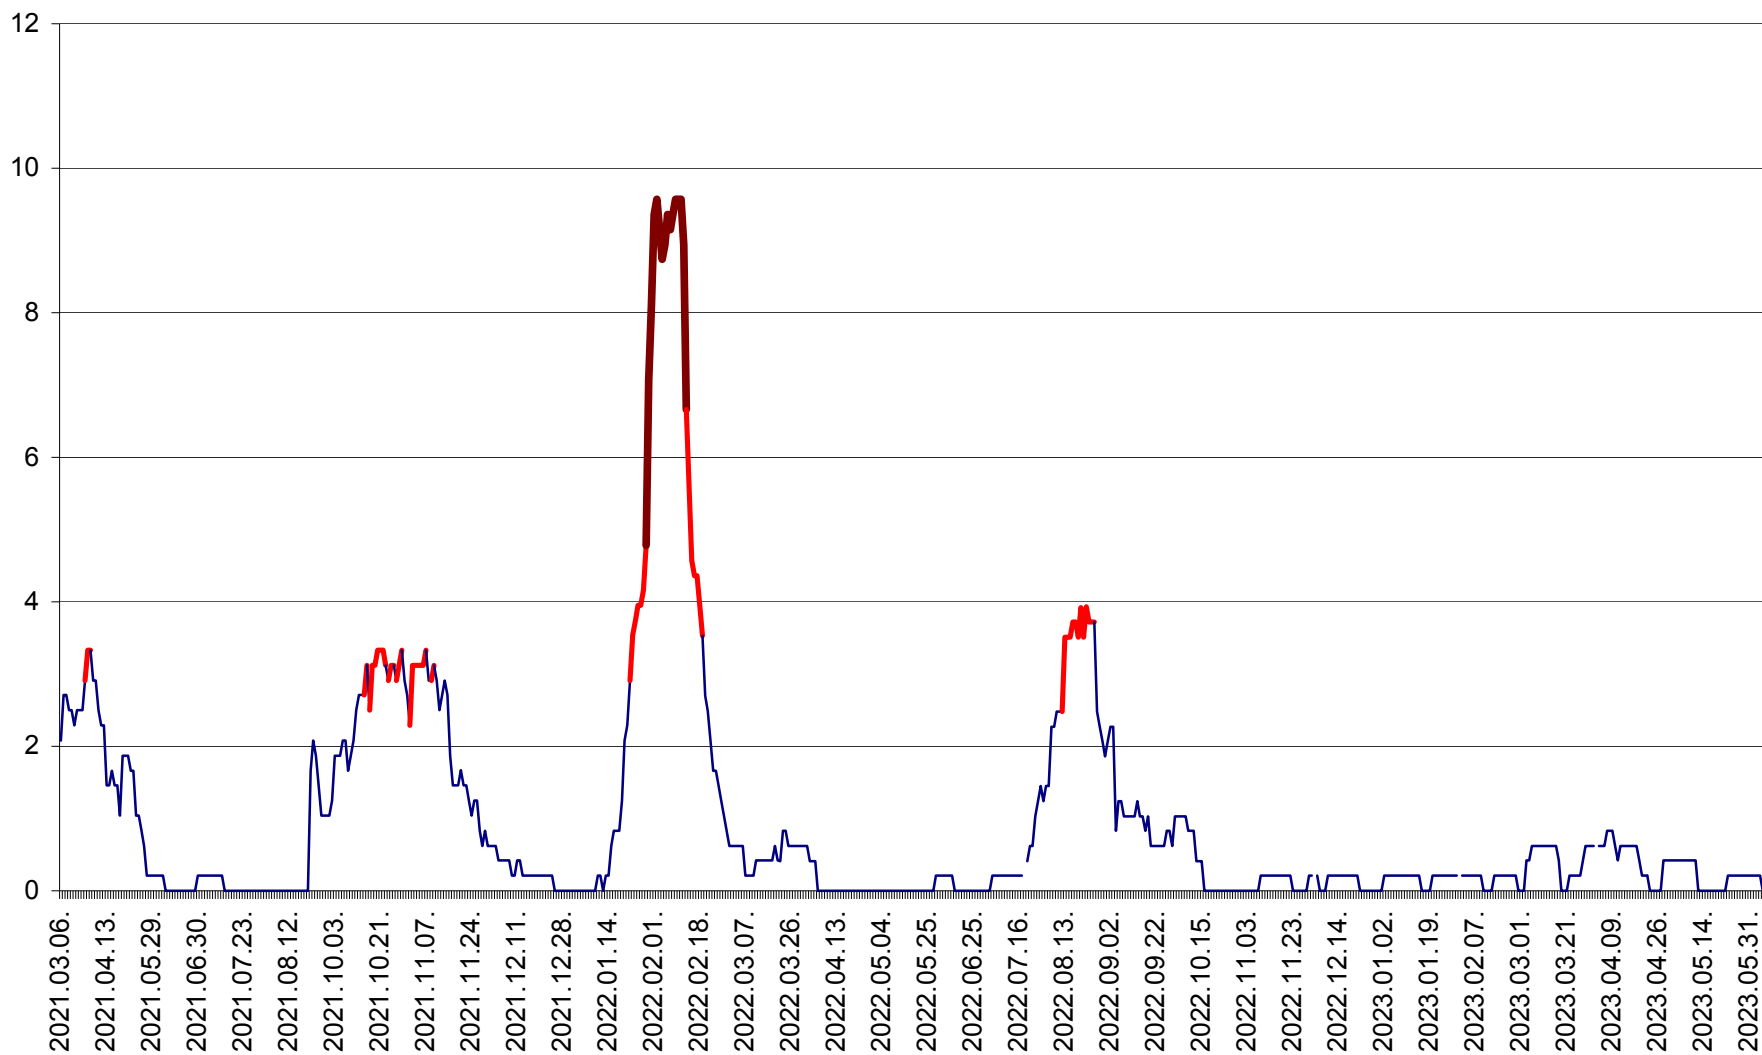

MUNICIPIUL GHEORGHENI - Evolutia incidentei cumulate pe 14 zile la % de locuitori
2021.03.07. - 2023.06.06.

JOSENI - Evolutia incidentei cumulate pe 14 zile la ‰ de locuitori
2021.03.07. - 2023.06.06.

LĂZAREA - Evolutia incidentei cumulate pe 14 zile la % de locuitori
2021.03.07. - 2023.06.06.

LELICENI - Evolutia incidentei cumulate pe 14 zile la ‰ de locuitori
2021.03.07. - 2023.06.06.

LUETA - Evolutia incidentei cumulate pe 14 zile la ‰ de locuitori
2021.03.07. - 2023.06.06.

LUNCA DE JOS - Evolutia incidentei cumulate pe 14 zile la ‰ de locuitori
2021.03.07. - 2023.06.06.

LUNCA DE SUS - Evolutia incidentei cumulate pe 14 zile la ‰ de locuitori
2021.03.07. - 2023.06.06.

LUPENI - Evolutia incidentei cumulate pe 14 zile la ‰ de locuitori
2021.03.07. - 2023.06.06.

MĂDĂRAȘ - Evolutia incidentei cumulate pe 14 zile la ‰ de locuitori
2021.03.07. - 2023.06.06.