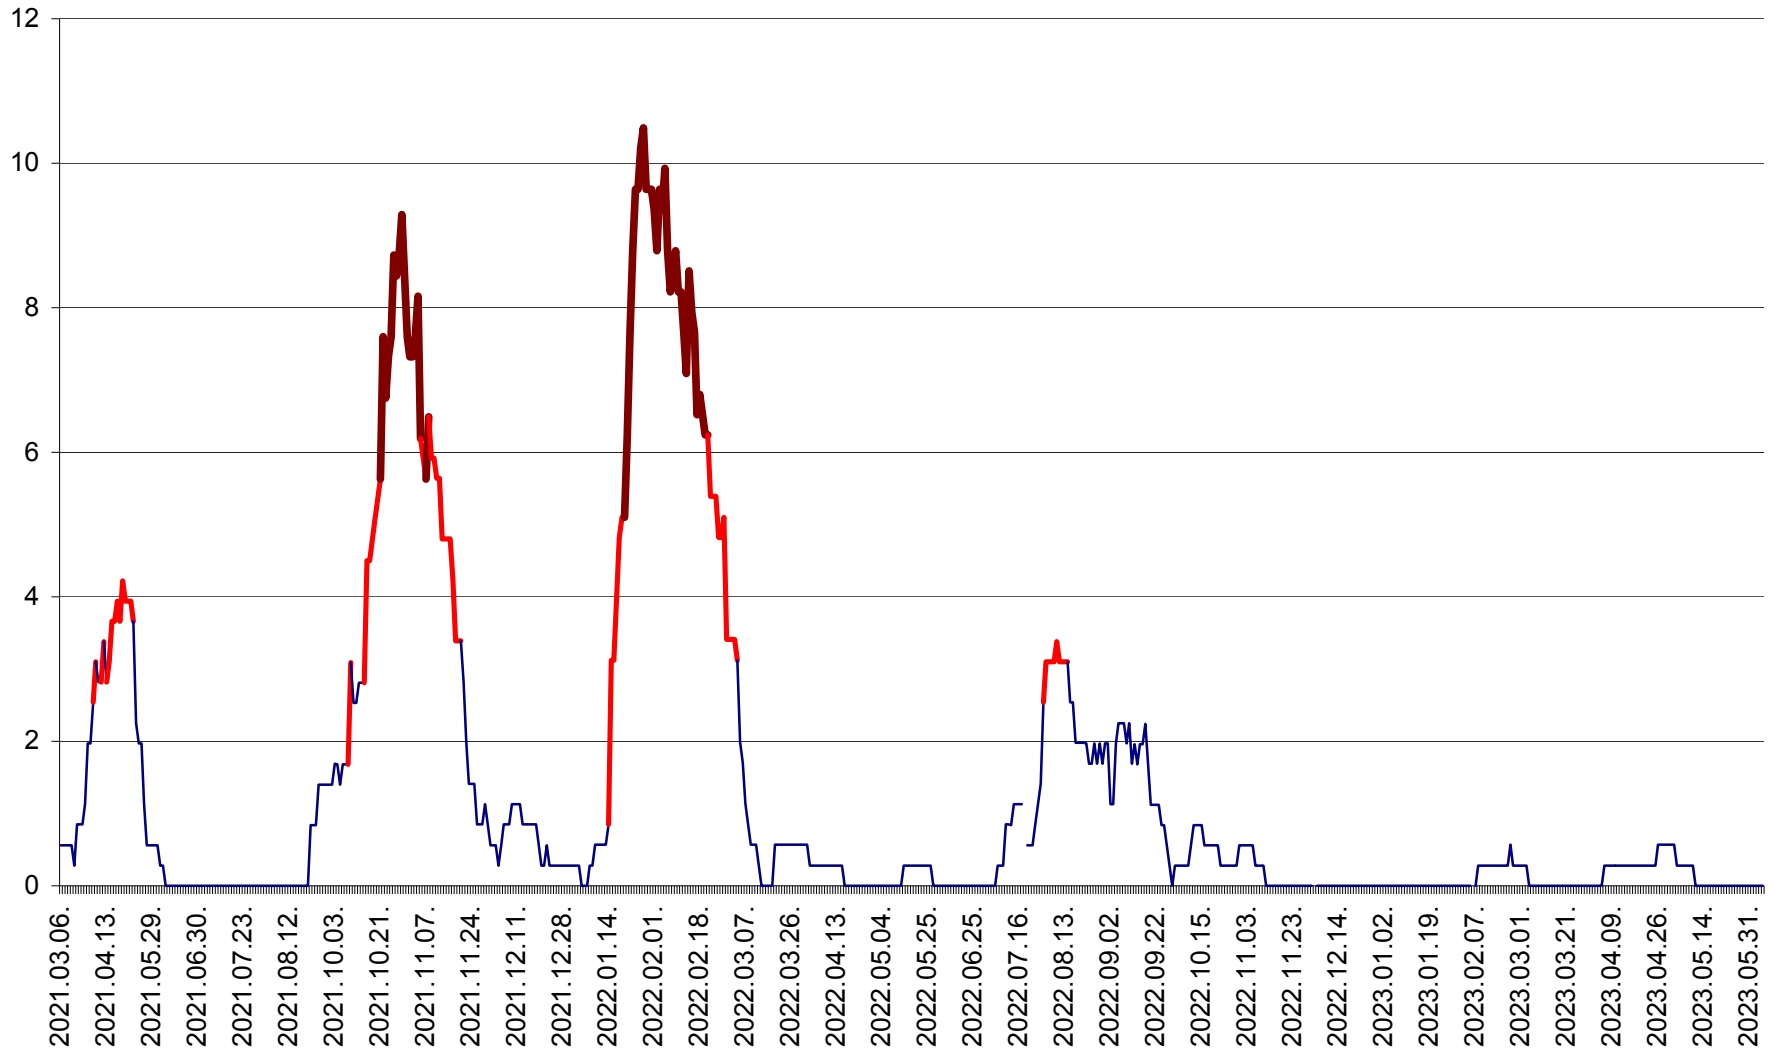

ORAȘ CRISTURU SECUIESC - Evolutia incidentei cumulate pe 14 zile la ‰ de locuitori
2021.03.07. - 2023.06.06.

DĂNEȘTI - Evolutia incidentei cumulate pe 14 zile la ‰ de locuitori
2021.03.07. - 2023.06.06.

DÂRJIU - Evolutia incidentei cumulate pe 14 zile la ‰ de locuitori
2021.03.07. - 2023.06.06.

DEALU - Evolutia incidentei cumulate pe 14 zile la ‰ de locuitori
2021.03.07. - 2023.06.06.

DITRĂU - Evolutia incidentei cumulate pe 14 zile la ‰ de locuitori
2021.03.07. - 2023.06.06.

FELICENI - Evolutia incidentei cumulate pe 14 zile la ‰ de locuitori
2021.03.07. - 2023.06.06.

FRUMOASA - Evolutia incidentei cumulate pe 14 zile la ‰ de locuitori
2021.03.07. - 2023.06.06.

GĂLĂUȚAȘ - Evoluția incidenței cumulate pe 14 zile la ‰ de locuitori
2021.03.07. - 2023.06.06.