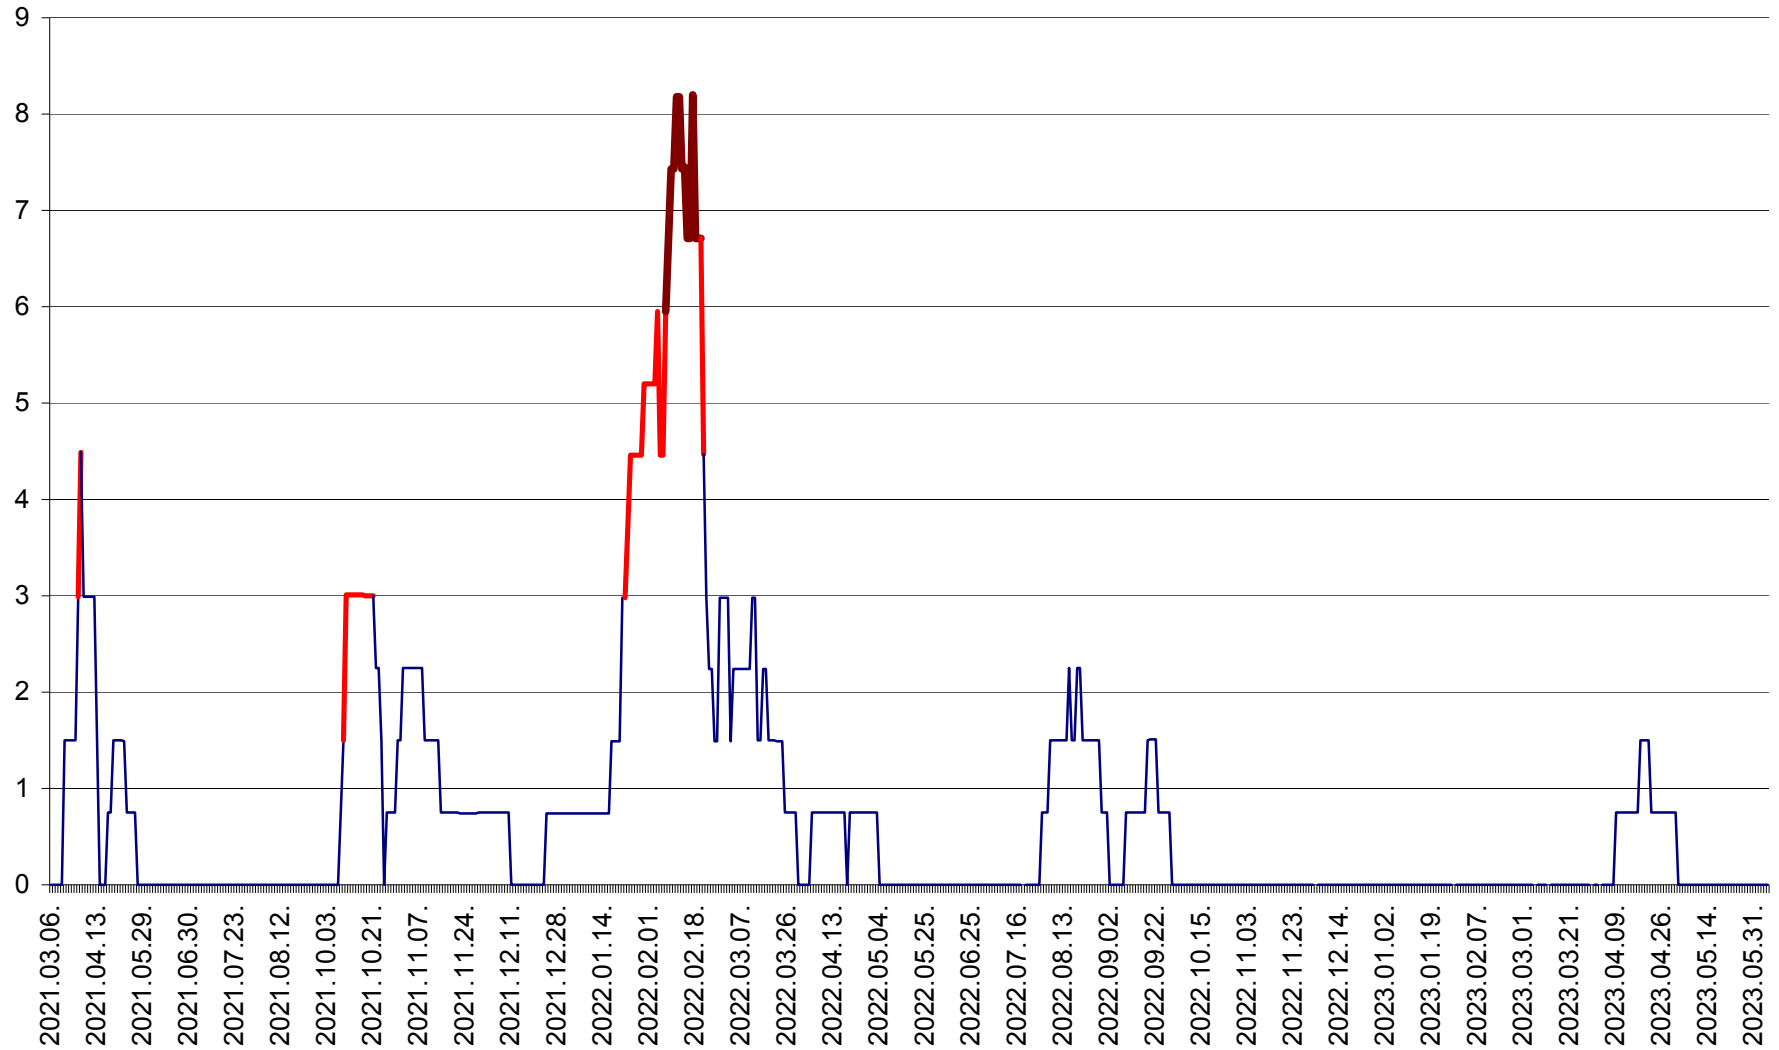

LELICENI - Evolutia incidentei cumulate pe 14 zile la ‰ de locuitori
2021.03.07. - 2023.06.06.

LUETA - Evolutia incidentei cumulate pe 14 zile la ‰ de locuitori
2021.03.07. - 2023.06.06.

LUNCA DE JOS - Evolutia incidentei cumulate pe 14 zile la ‰ de locuitori
2021.03.07. - 2023.06.06.

LUNCA DE SUS - Evolutia incidentei cumulate pe 14 zile la ‰ de locuitori
2021.03.07. - 2023.06.06.

LUPENI - Evolutia incidentei cumulate pe 14 zile la ‰ de locuitori
2021.03.07. - 2023.06.06.

MĂDĂRAȘ - Evolutia incidentei cumulate pe 14 zile la ‰ de locuitori
2021.03.07. - 2023.06.06.

MĂRTINIȘ - Evolutia incidentei cumulate pe 14 zile la % de locuitori
2021.03.07. - 2023.06.06.

MEREȘTI - Evolutia incidentei cumulate pe 14 zile la ‰ de locuitori
2021.03.07. - 2023.06.06.

MUNICIPIUL MIERCUREA-CIUC - Evolutia incidentei cumulate pe 14 zile la ‰ de locuitori
2021.03.07. - 2023.06.06.