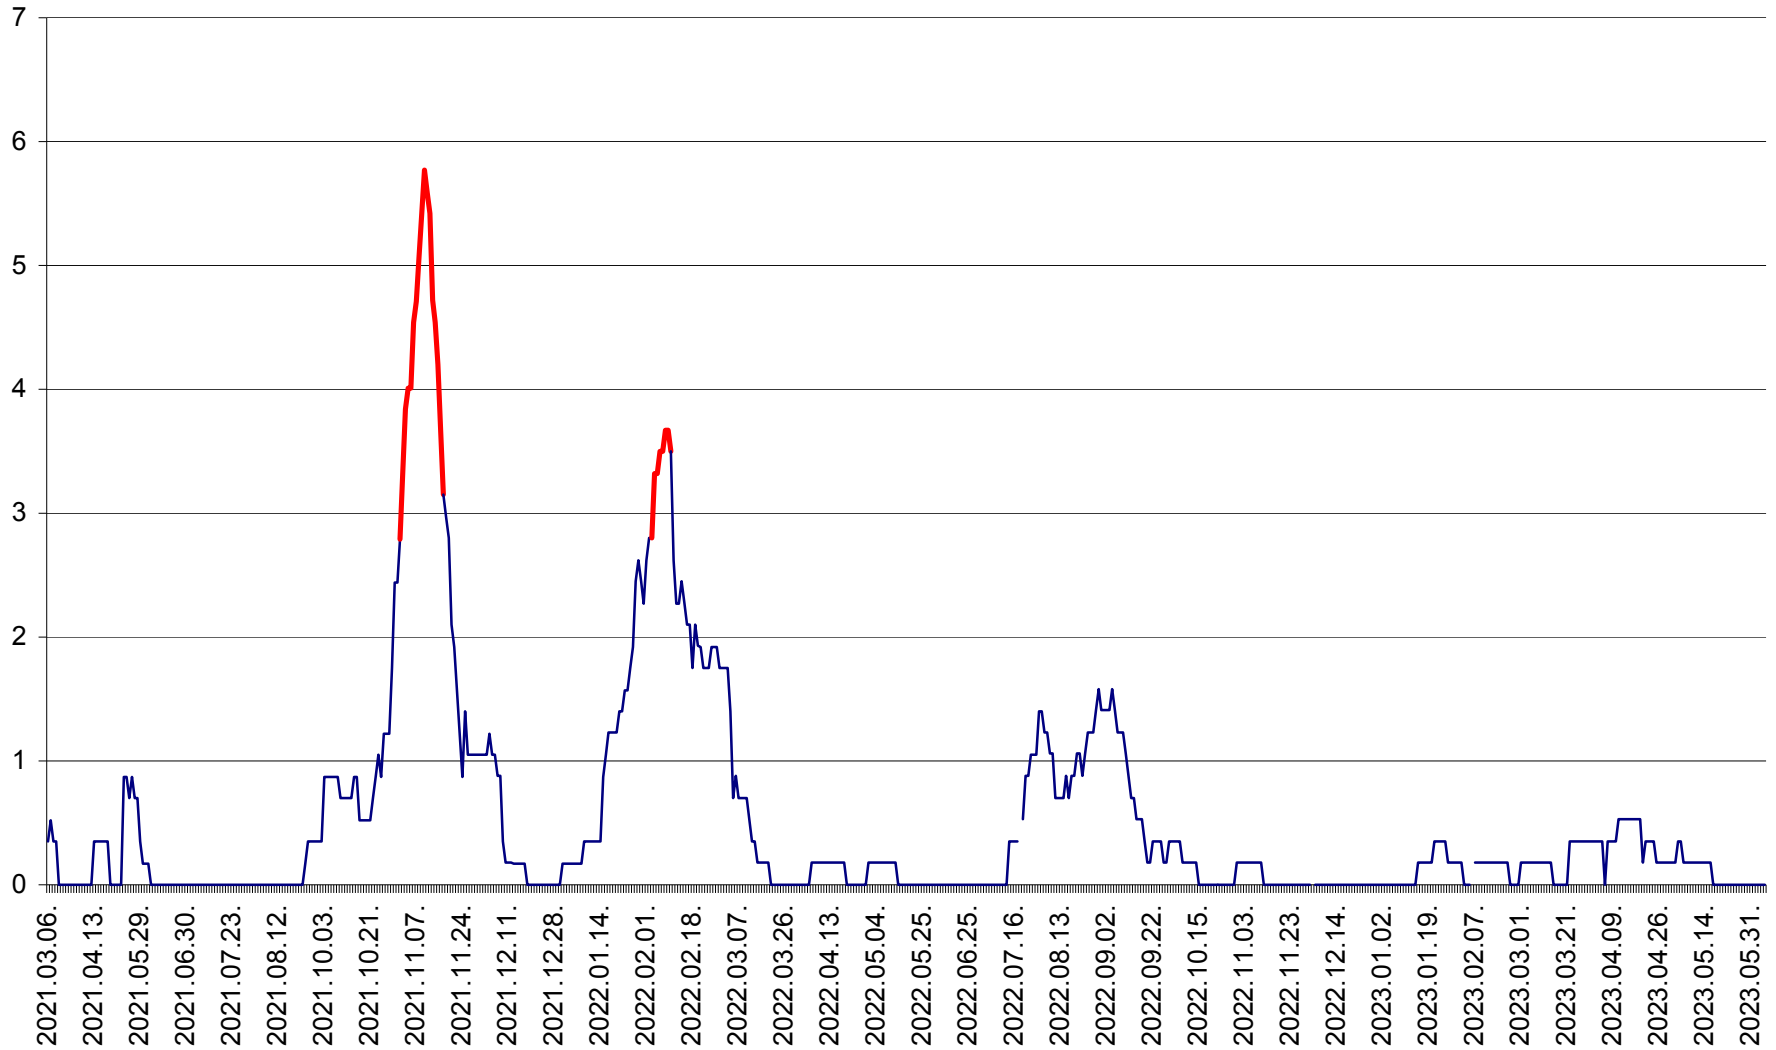

ORAȘ BĂLAN - Evoluția incidenței cumulate pe 14 zile la ‰ de locuitori
2021.03.07. - 2023.06.06.

BILBOR - Evolutia incidentei cumulate pe 14 zile la ‰ de locuitori
2021.03.07. - 2023.06.06.

ORAȘ BORSEC - Evolutia incidentei cumulate pe 14 zile la ‰ de locuitori
2021.03.07. - 2023.06.06.

CORBU - Evolutia incidentei cumulate pe 14 zile la ‰ de locuitori
2021.03.07. - 2023.06.06.

CORUND - Evolutia incidentei cumulate pe 14 zile la ‰ de locuitori
2021.03.07. - 2023.06.06.

COZMENI - Evolutia incidentei cumulate pe 14 zile la ‰ de locuitori
2021.03.07. - 2023.06.06.

ORAȘ CRISTURU SECUIESC - Evolutia incidentei cumulate pe 14 zile la ‰ de locuitori
2021.03.07. - 2023.06.06.

DĂNEȘTI - Evolutia incidentei cumulate pe 14 zile la ‰ de locuitori
2021.03.07. - 2023.06.06.

DÂRJIU - Evolutia incidentei cumulate pe 14 zile la ‰ de locuitori
2021.03.07. - 2023.06.06.

DEALU - Evolutia incidentei cumulate pe 14 zile la ‰ de locuitori
2021.03.07. - 2023.06.06.

DITRĂU - Evolutia incidentei cumulate pe 14 zile la ‰ de locuitori
2021.03.07. - 2023.06.06.