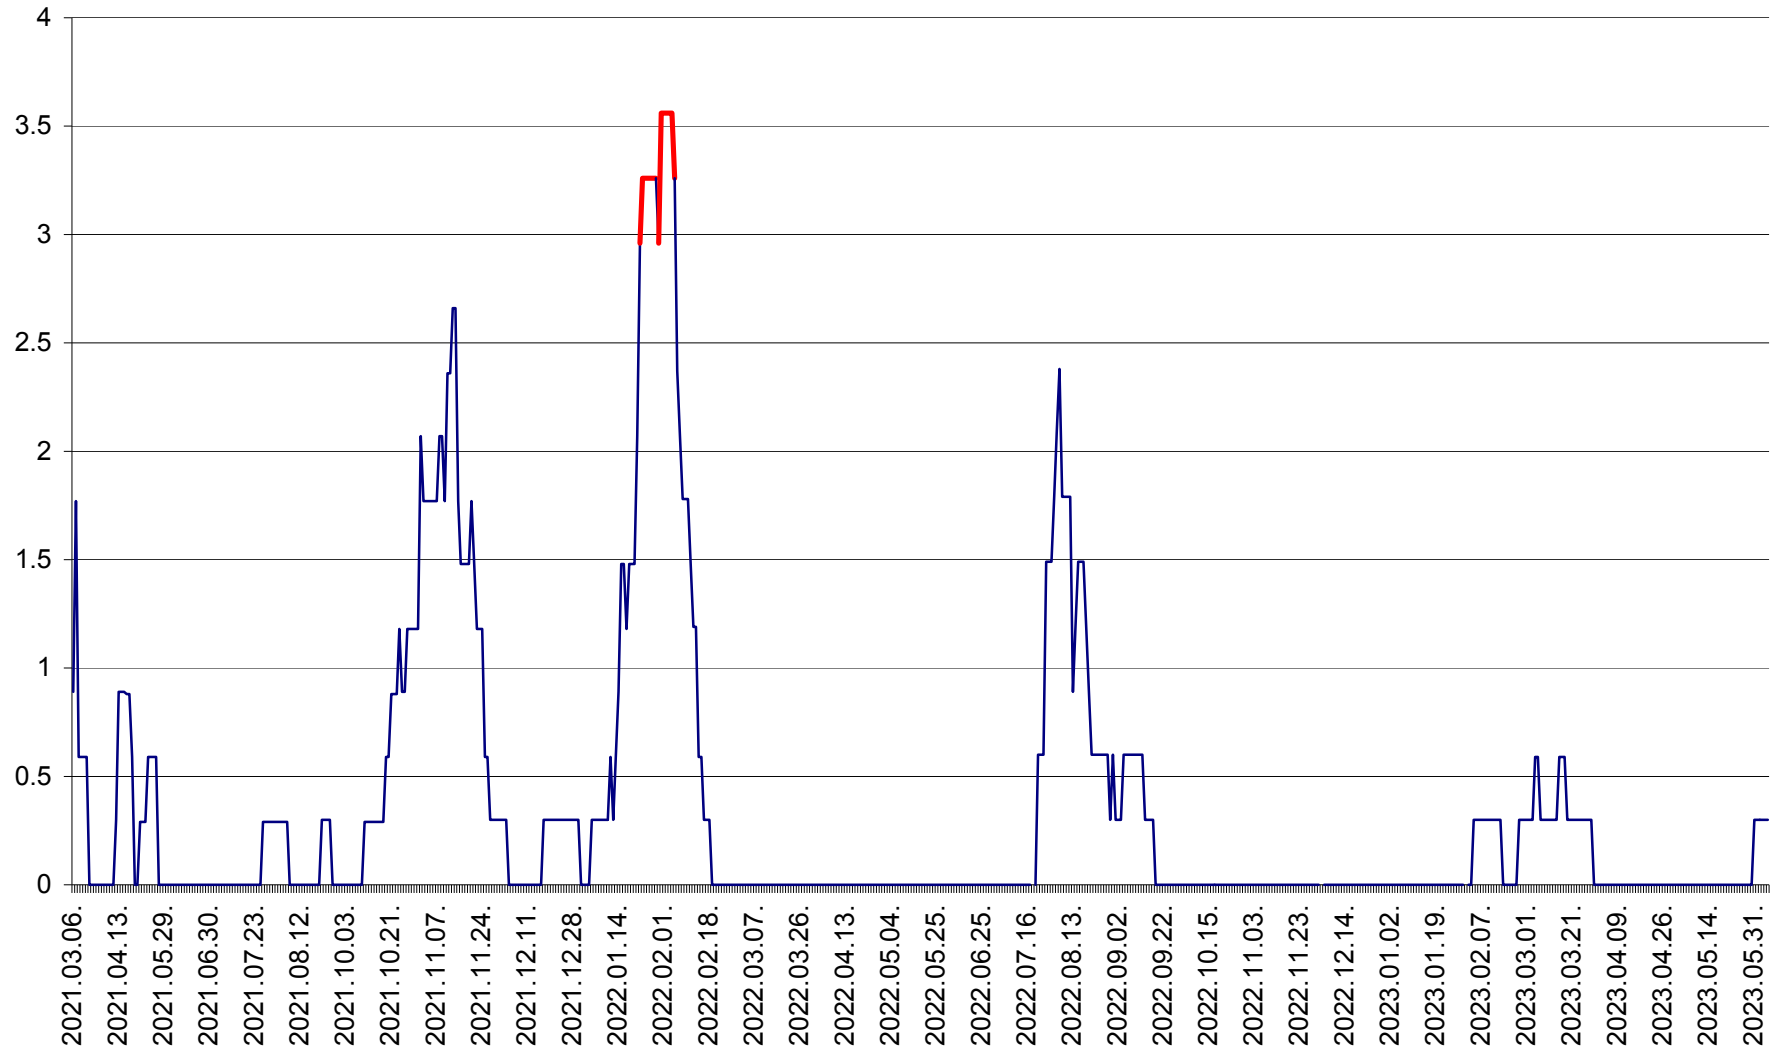

MUNICIPIUL GHEORGHENI - Evolutia incidentei cumulate pe 14 zile la % de locuitori
2021.03.07. - 2023.06.06.

JOSENI - Evolutia incidentei cumulate pe 14 zile la ‰ de locuitori
2021.03.07. - 2023.06.06.

LĂZAREA - Evolutia incidentei cumulate pe 14 zile la % de locuitori
2021.03.07. - 2023.06.06.

LELICENI - Evolutia incidentei cumulate pe 14 zile la ‰ de locuitori
2021.03.07. - 2023.06.06.

LUETA - Evolutia incidentei cumulate pe 14 zile la ‰ de locuitori
2021.03.07. - 2023.06.06.

LUNCA DE JOS - Evolutia incidentei cumulate pe 14 zile la ‰ de locuitori
2021.03.07. - 2023.06.06.

LUNCA DE SUS - Evolutia incidentei cumulate pe 14 zile la ‰ de locuitori
2021.03.07. - 2023.06.06.

LUPENI - Evolutia incidentei cumulate pe 14 zile la ‰ de locuitori
2021.03.07. - 2023.06.06.

MĂDĂRAȘ - Evolutia incidentei cumulate pe 14 zile la ‰ de locuitori
2021.03.07. - 2023.06.06.