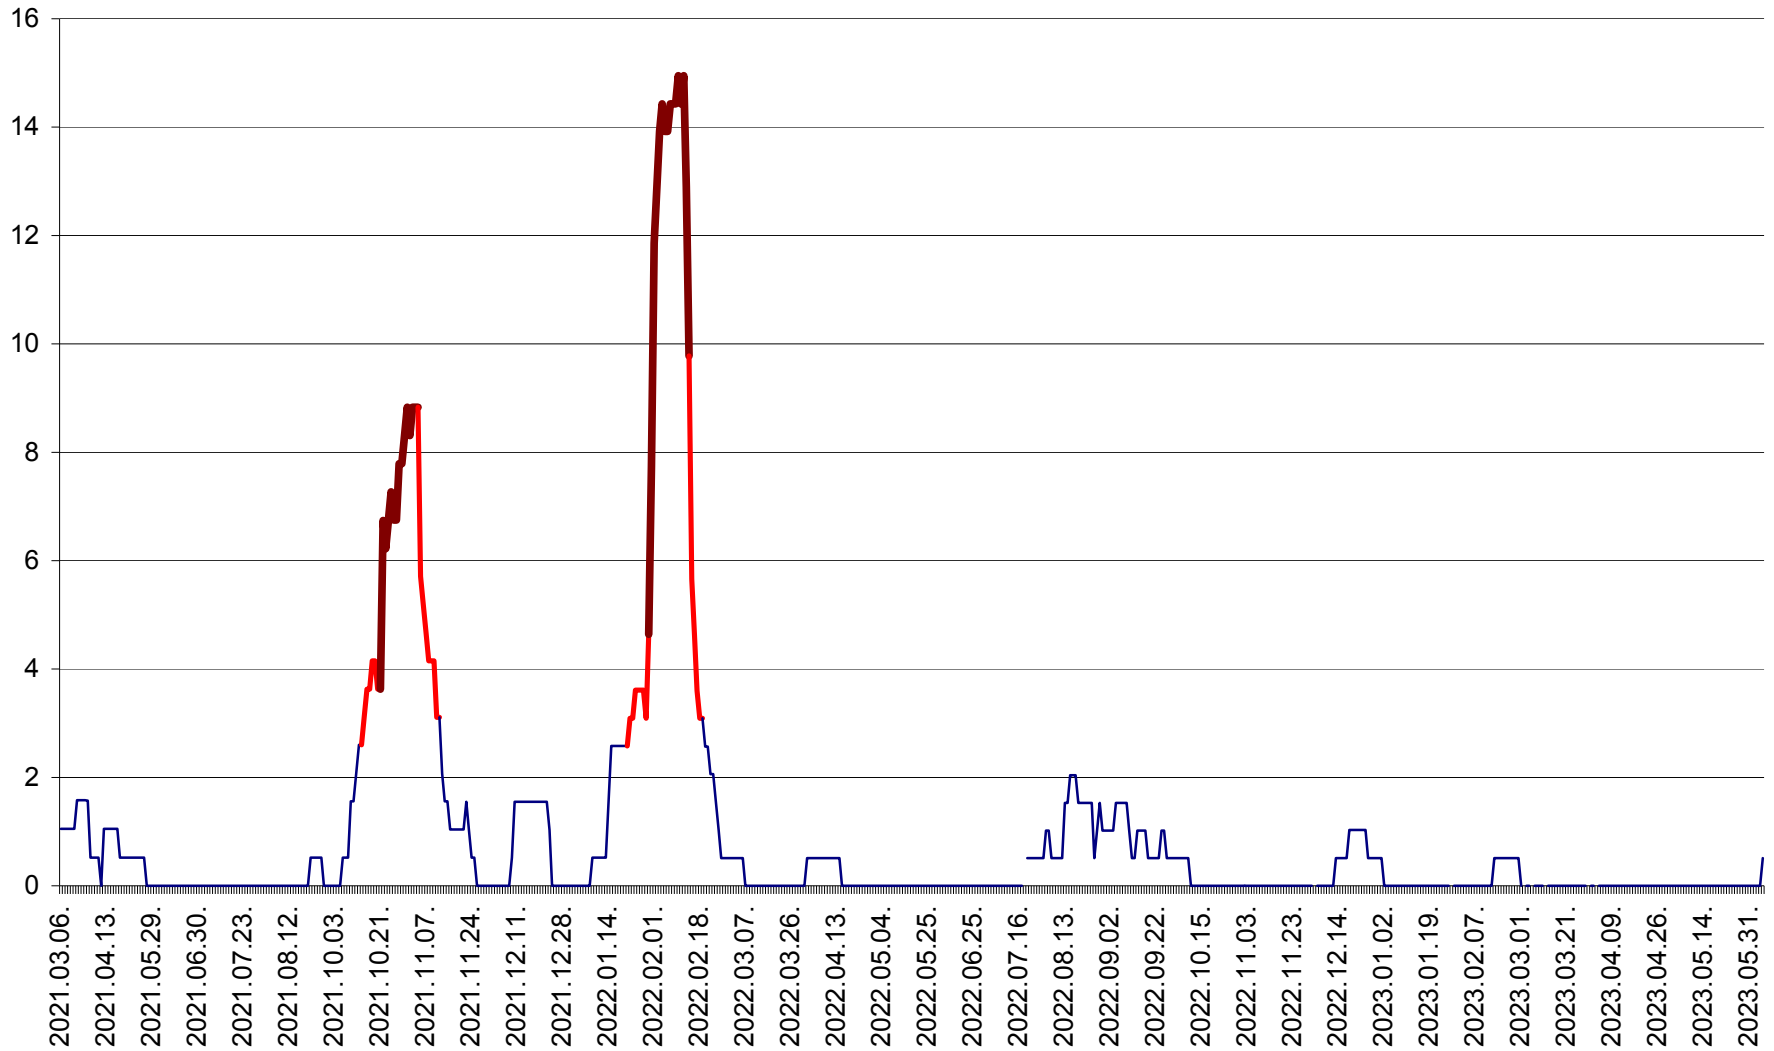

MIHĂILENI - Evolutia incidentei cumulate pe 14 zile la ‰ de locuitori
2021.03.07. - 2023.06.06.

MUGENI - Evolutia incidentei cumulate pe 14 zile la ‰ de locuitori
2021.03.07. - 2023.06.06.

OCLAND - Evolutia incidentei cumulate pe 14 zile la ‰ de locuitori
2021.03.07. - 2023.06.06.

MUNICIPIUL ODORHEIU SECUIESC - Evolutia incidentei cumulate pe 14 zile la % de locuitori
2021.03.07. - 2023.06.06.

PĂULENI-CIUC - Evolutia incidentei cumulate pe 14 zile la % de locuitori
2021.03.07. - 2023.06.06.

PLĂIEȘII DE JOS - Evoluția incidenței cumulate pe 14 zile la ‰ de locuitori
2021.03.07. - 2023.06.06.

PORUMBENI - Evolutia incidentei cumulate pe 14 zile la ‰ de locuitori
2021.03.07. - 2023.06.06.

PRAID - Evolutia incidentei cumulate pe 14 zile la ‰ de locuitori
2021.03.07. - 2023.06.06.