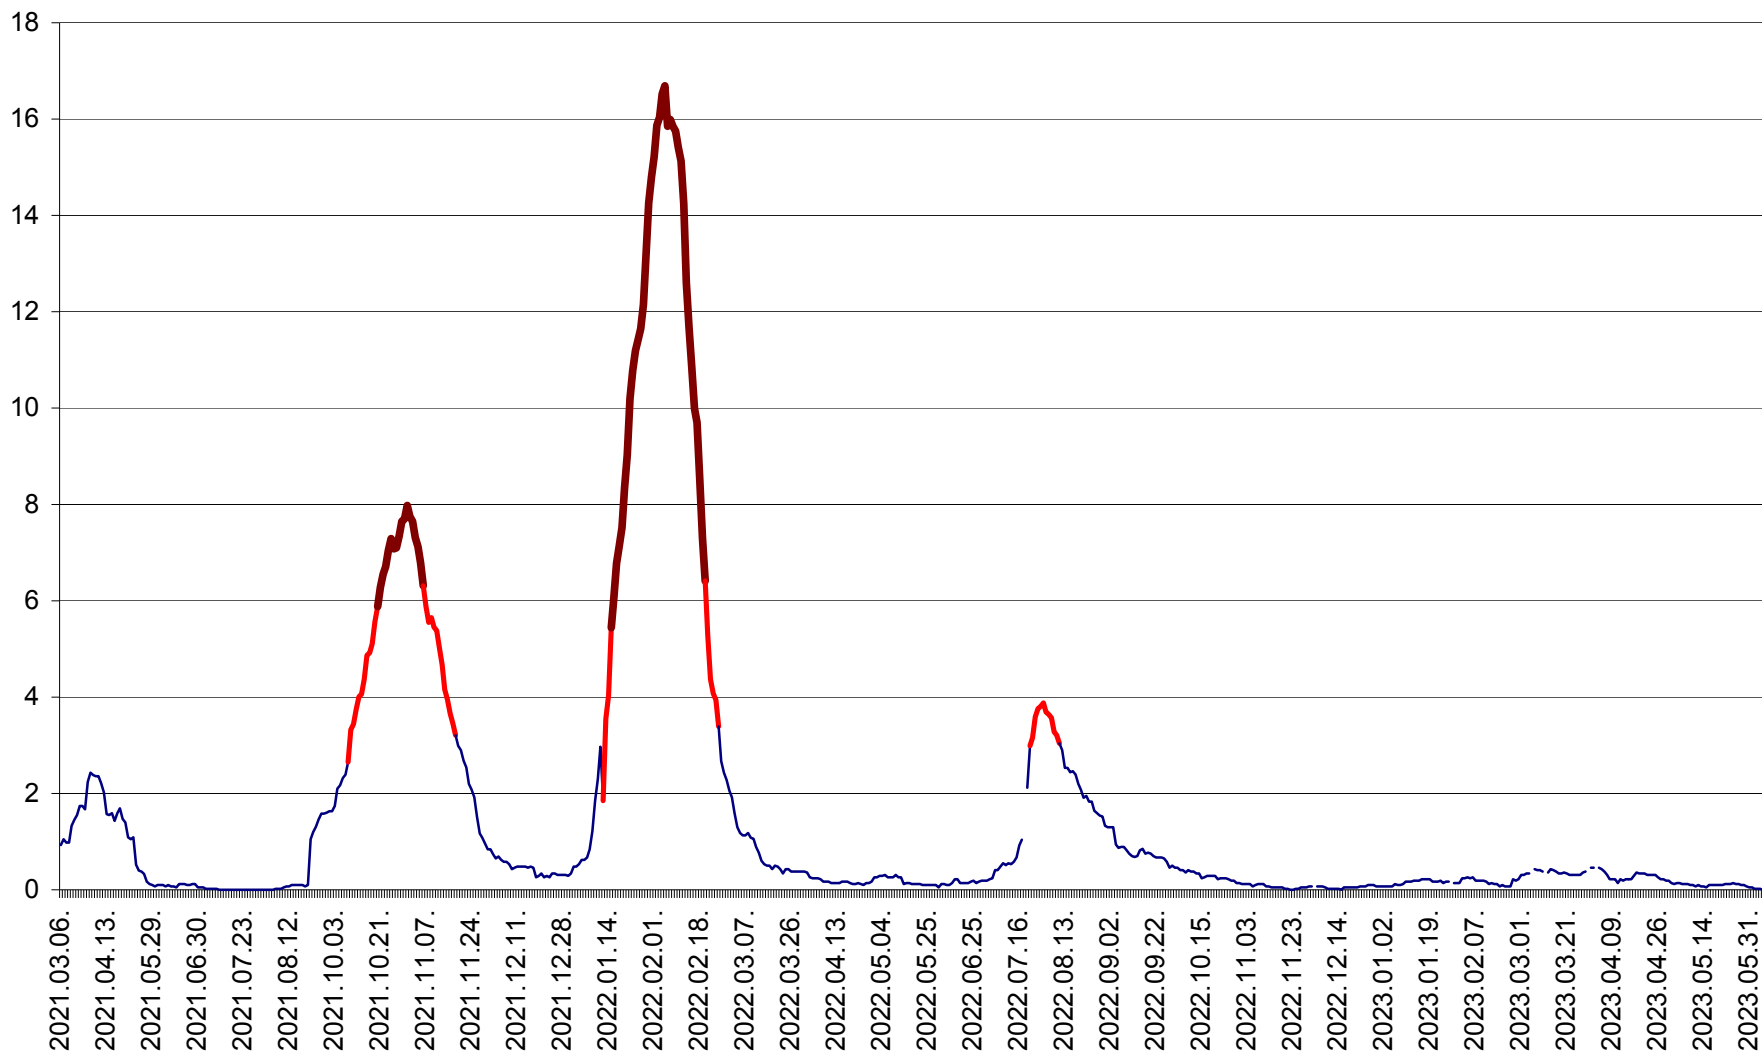

LELICENI - Evolutia incidentei cumulate pe 14 zile la ‰ de locuitori
2021.03.07. - 2023.06.06.

LUETA - Evolutia incidentei cumulate pe 14 zile la ‰ de locuitori
2021.03.07. - 2023.06.06.

LUNCA DE JOS - Evolutia incidentei cumulate pe 14 zile la ‰ de locuitori
2021.03.07. - 2023.06.06.

LUNCA DE SUS - Evolutia incidentei cumulate pe 14 zile la ‰ de locuitori
2021.03.07. - 2023.06.06.

LUPENI - Evolutia incidentei cumulate pe 14 zile la ‰ de locuitori
2021.03.07. - 2023.06.06.

MĂDĂRAȘ - Evolutia incidentei cumulate pe 14 zile la ‰ de locuitori
2021.03.07. - 2023.06.06.

MĂRTINIȘ - Evolutia incidentei cumulate pe 14 zile la % de locuitori
2021.03.07. - 2023.06.06.

MEREȘTI - Evolutia incidentei cumulate pe 14 zile la ‰ de locuitori
2021.03.07. - 2023.06.06.

MUNICIPIUL MIERCUREA-CIUC - Evolutia incidentei cumulate pe 14 zile la ‰ de locuitori
2021.03.07. - 2023.06.06.