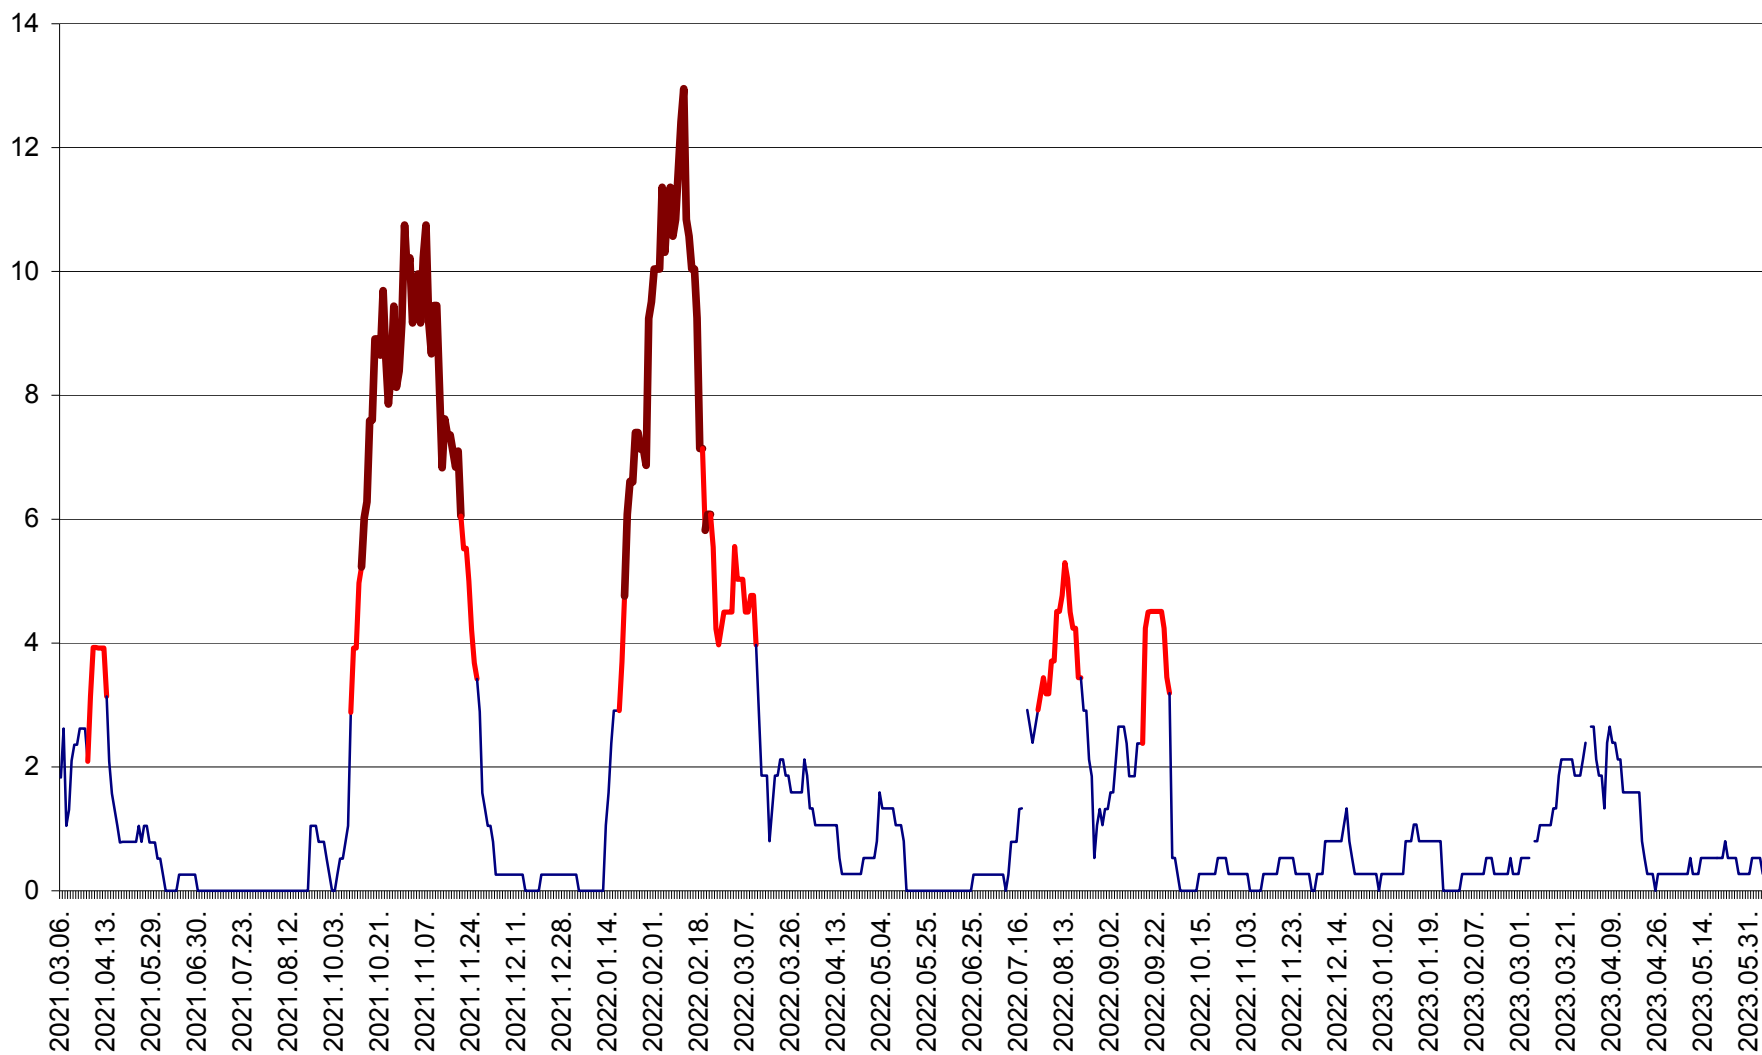

RACU - Evolutia incidentei cumulate pe 14 zile la ‰ de locuitori
2021.03.07. - 2023.06.06.

REMETEA - Evolutia incidentei cumulate pe 14 zile la % de locuitori
2021.03.07. - 2023.06.06.

SĂCEL - Evolutia incidentei cumulate pe 14 zile la ‰ de locuitori
2021.03.07. - 2023.06.06.

SÂNCRĂIENI - Evolutia incidentei cumulate pe 14 zile la ‰ de locuitori
2021.03.07. - 2023.06.06.

SÂNDOMIC - Evolutia incidentei cumulate pe 14 zile la ‰ de locuitori
2021.03.07. - 2023.06.06.

SÂNMARTIN - Evolutia incidentei cumulate pe 14 zile la ‰ de locuitori
2021.03.07. - 2023.06.06.

SÂNSIMION - Evolutia incidentei cumulate pe 14 zile la ‰ de locuitori
2021.03.07. - 2023.06.06.

SÂNTIMBRU - Evolutia incidentei cumulate pe 14 zile la ‰ de locuitori
2021.03.07. - 2023.06.06.

SĂRMAȘ - Evolutia incidentei cumulate pe 14 zile la ‰ de locuitori
2021.03.07. - 2023.06.06.