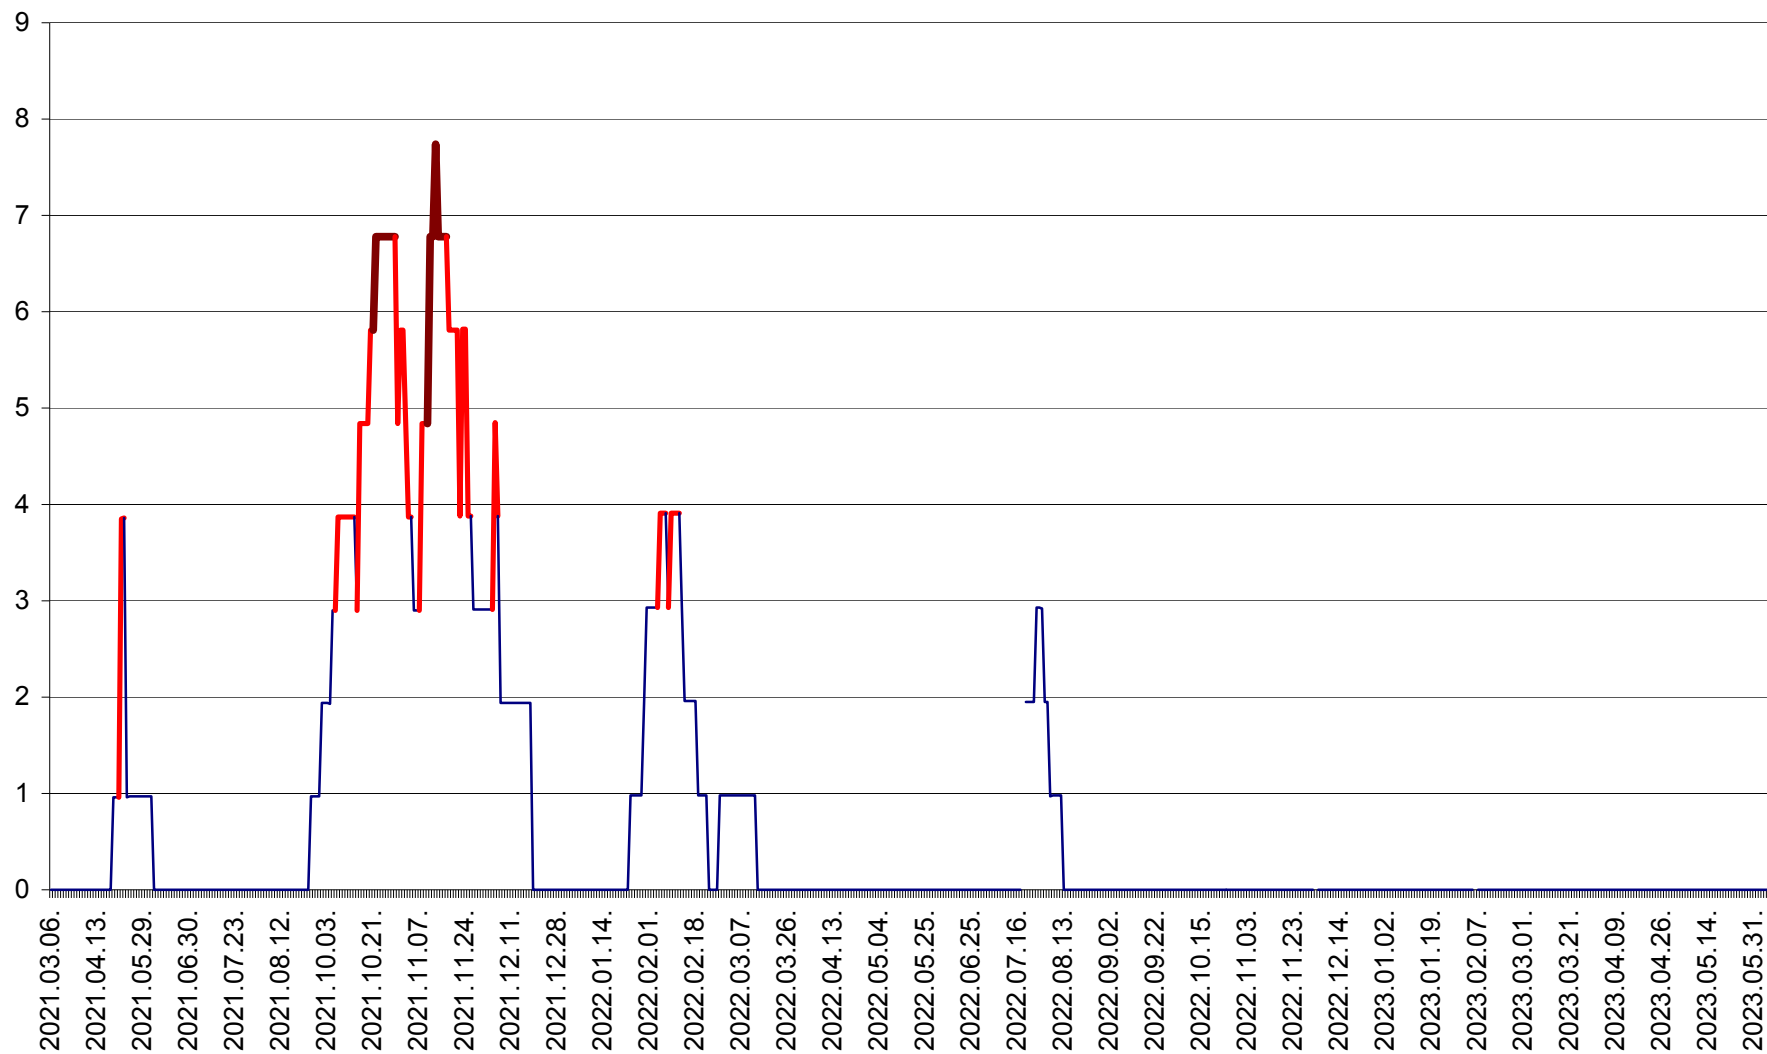

DEALU - Evolutia incidentei cumulate pe 14 zile la ‰ de locuitori
2021.03.07. - 2023.06.06.