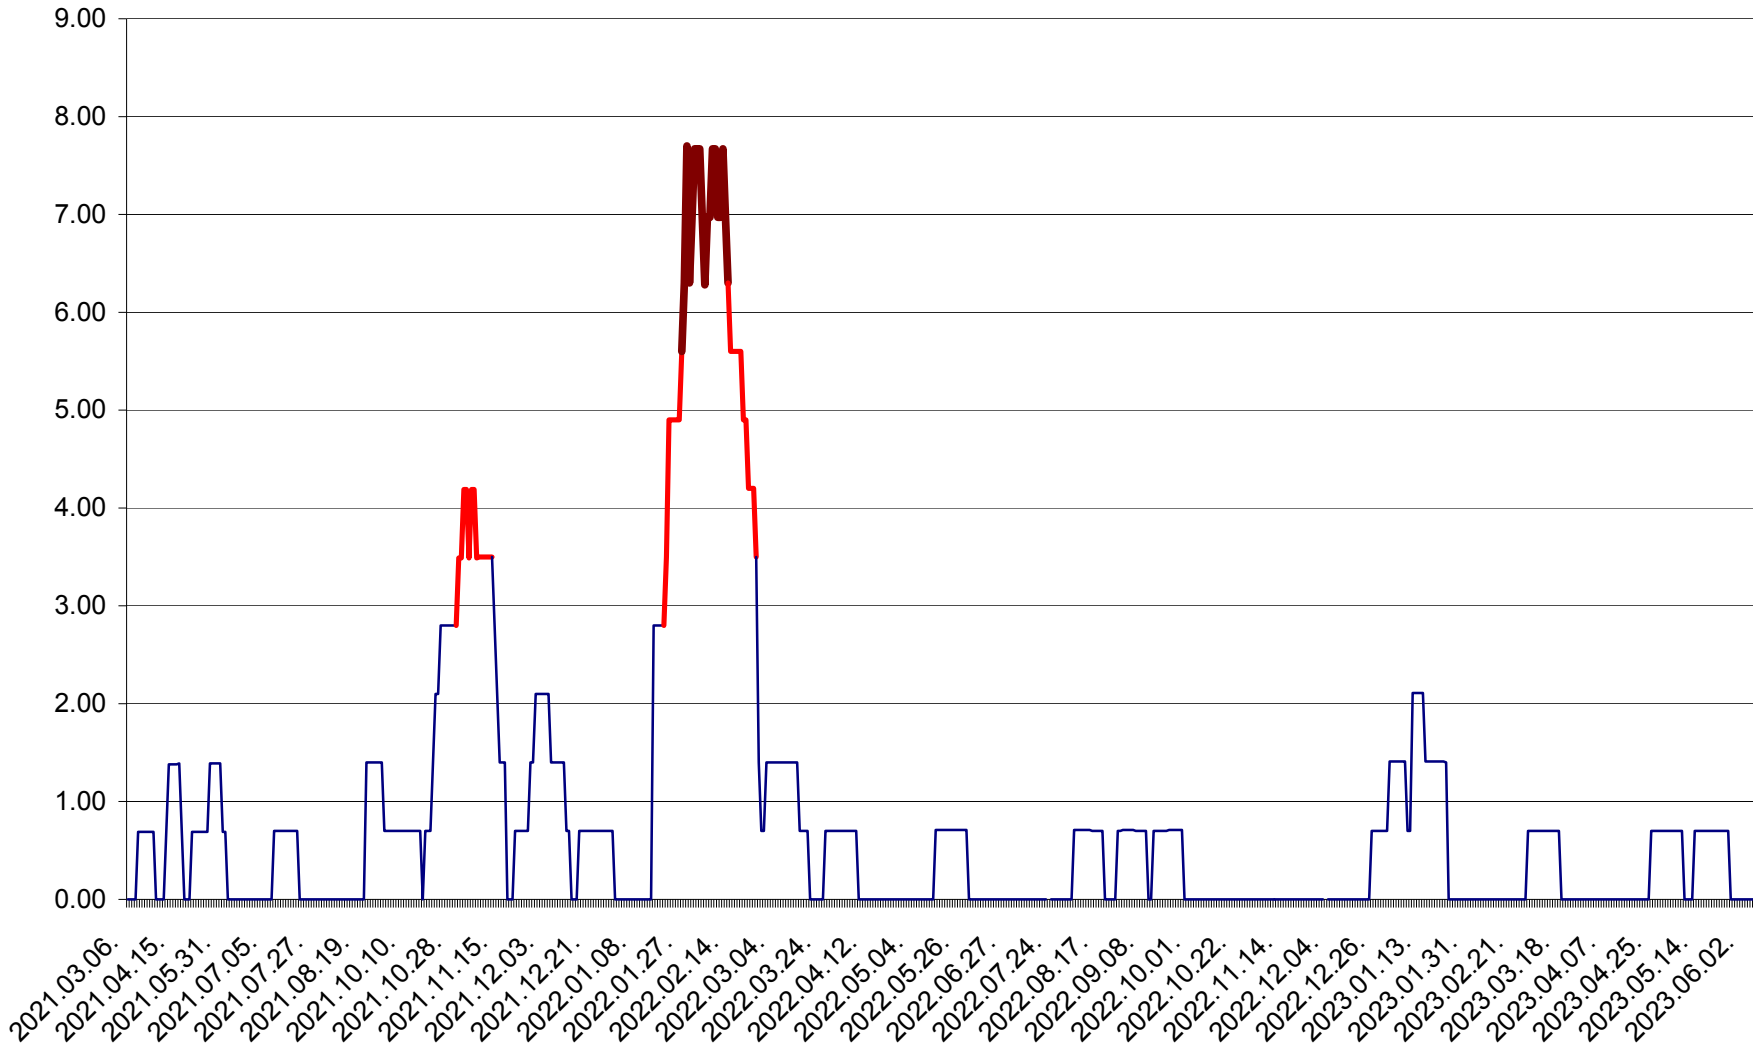

ORAȘ BĂLAN - Evoluția incidenței cumulate pe 14 zile la ‰ de locuitori
2021.03.07. - 2023.06.06.

BILBOR - Evolutia incidentei cumulate pe 14 zile la ‰ de locuitori
2021.03.07. - 2023.06.06.

ORAȘ BORSEC - Evolutia incidentei cumulate pe 14 zile la ‰ de locuitori
2021.03.07. - 2023.06.06.

BRĂDEȘTI - Evoluția incidentei cumulate pe 14 zile la ‰ de locuitori
2021.03.07. - 2023.06.06.

CĂPÂLNIȚA - Evoluția incidenței cumulate pe 14 zile la ‰ de locuitori
2021.03.07. - 2023.06.06.

CÂRȚA - Evolutia incidentei cumulate pe 14 zile la ‰ de locuitori
2021.03.07. - 2023.06.06.

CICEU - Evolutia incidentei cumulate pe 14 zile la ‰ de locuitori
2021.03.07. - 2023.06.06.

CIUCSÂNGEORGIU - Evolutia incidentei cumulate pe 14 zile la ‰ de locuitori
2021.03.07. - 2023.06.06.

CIUMANI - Evolutia incidentei cumulate pe 14 zile la ‰ de locuitori
2021.03.07. - 2023.06.06.

CORBU - Evolutia incidentei cumulate pe 14 zile la ‰ de locuitori
2021.03.07. - 2023.06.06.

CORUND - Evolutia incidentei cumulate pe 14 zile la ‰ de locuitori
2021.03.07. - 2023.06.06.

COZMENI - Evolutia incidentei cumulate pe 14 zile la ‰ de locuitori
2021.03.07. - 2023.06.06.