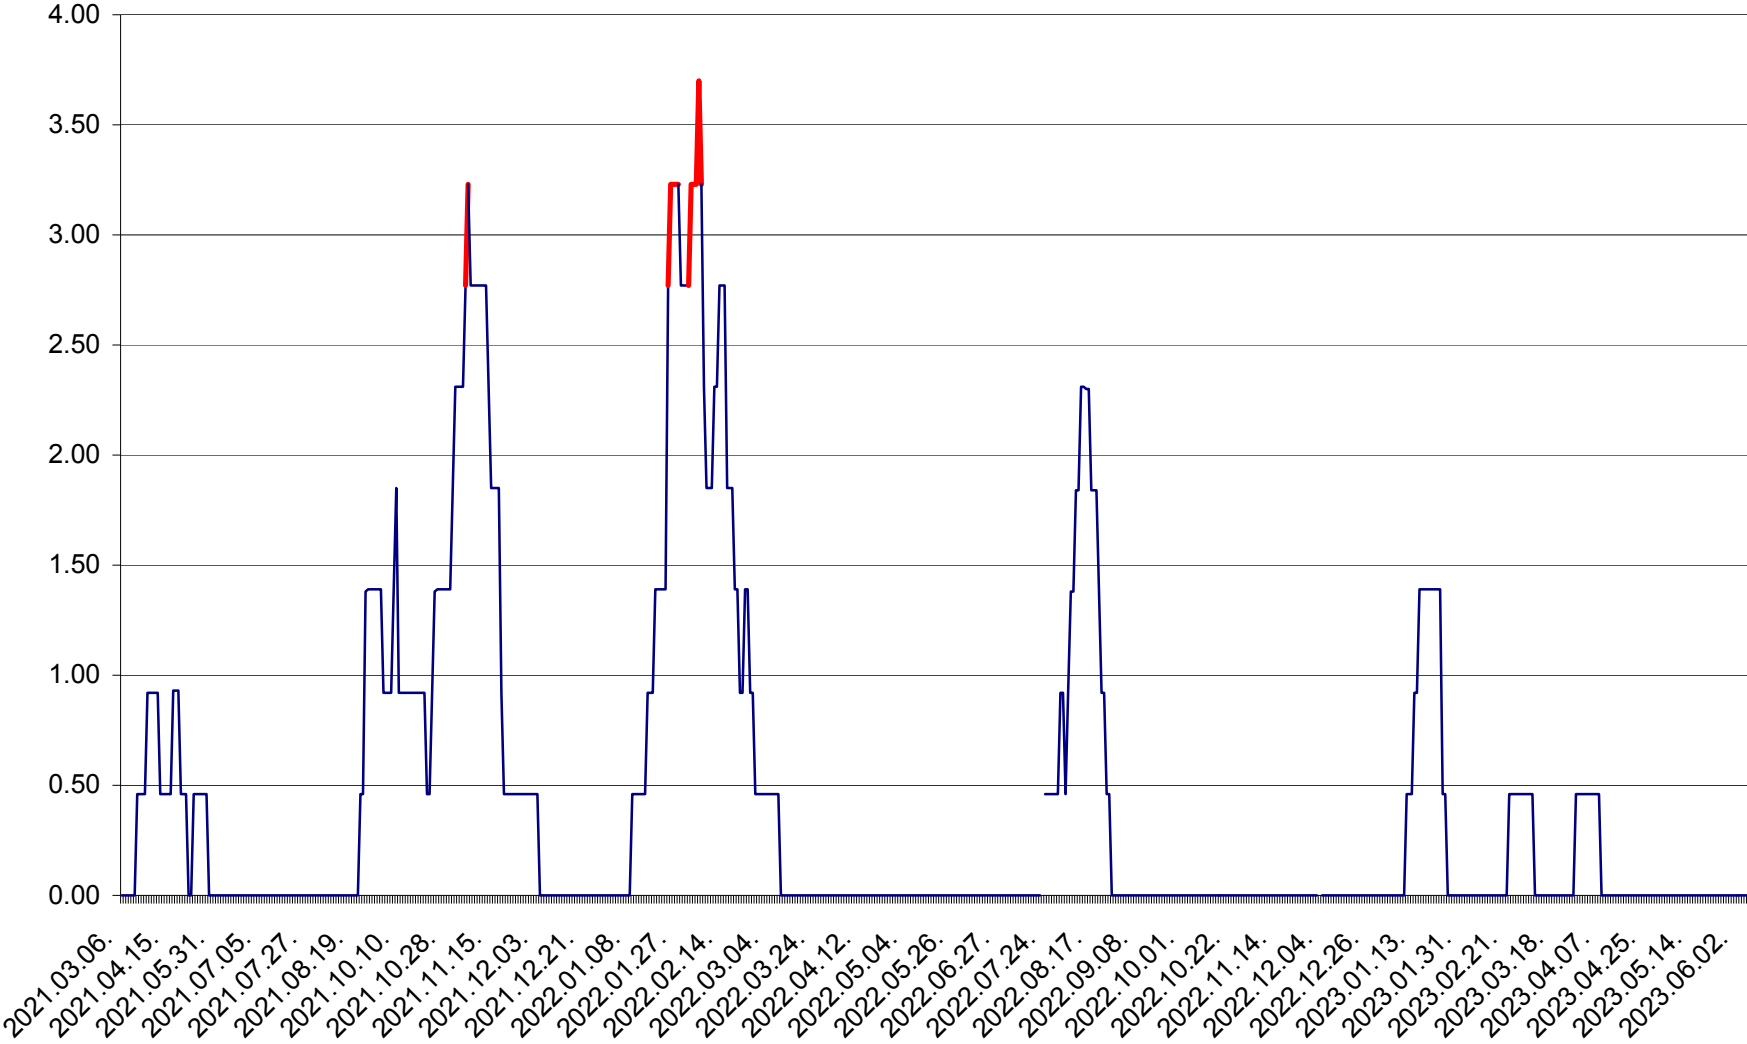

ATID - Evolutia incidentei cumulate pe 14 zile la ‰ de locuitori
2021.03.07. - 2023.06.06.

AVRĂMEȘTI - Evolutia incidentei cumulate pe 14 zile la ‰ de locuitori
2021.03.07. - 2023.06.06.

ORAȘ BĂILE TUȘNAD - Evolutia incidentei cumulate pe 14 zile la ‰ de locuitori
2021.03.07. - 2023.06.06.

ORAȘ BĂLAN - Evoluția incidenței cumulate pe 14 zile la ‰ de locuitori
2021.03.07. - 2023.06.06.

BILBOR - Evolutia incidentei cumulate pe 14 zile la ‰ de locuitori
2021.03.07. - 2023.06.06.

ORAȘ BORSEC - Evolutia incidentei cumulate pe 14 zile la ‰ de locuitori
2021.03.07. - 2023.06.06.

BRĂDEȘTI - Evoluția incidentei cumulate pe 14 zile la ‰ de locuitori
2021.03.07. - 2023.06.06.

CĂPÂLNIȚA - Evoluția incidenței cumulate pe 14 zile la ‰ de locuitori
2021.03.07. - 2023.06.06.

CÂRȚA - Evolutia incidentei cumulate pe 14 zile la ‰ de locuitori
2021.03.07. - 2023.06.06.

CICEU - Evolutia incidentei cumulate pe 14 zile la ‰ de locuitori
2021.03.07. - 2023.06.06.

CIUCSÂNGEORGIU - Evolutia incidentei cumulate pe 14 zile la ‰ de locuitori
2021.03.07. - 2023.06.06.

CIUMANI - Evolutia incidentei cumulate pe 14 zile la ‰ de locuitori
2021.03.07. - 2023.06.06.