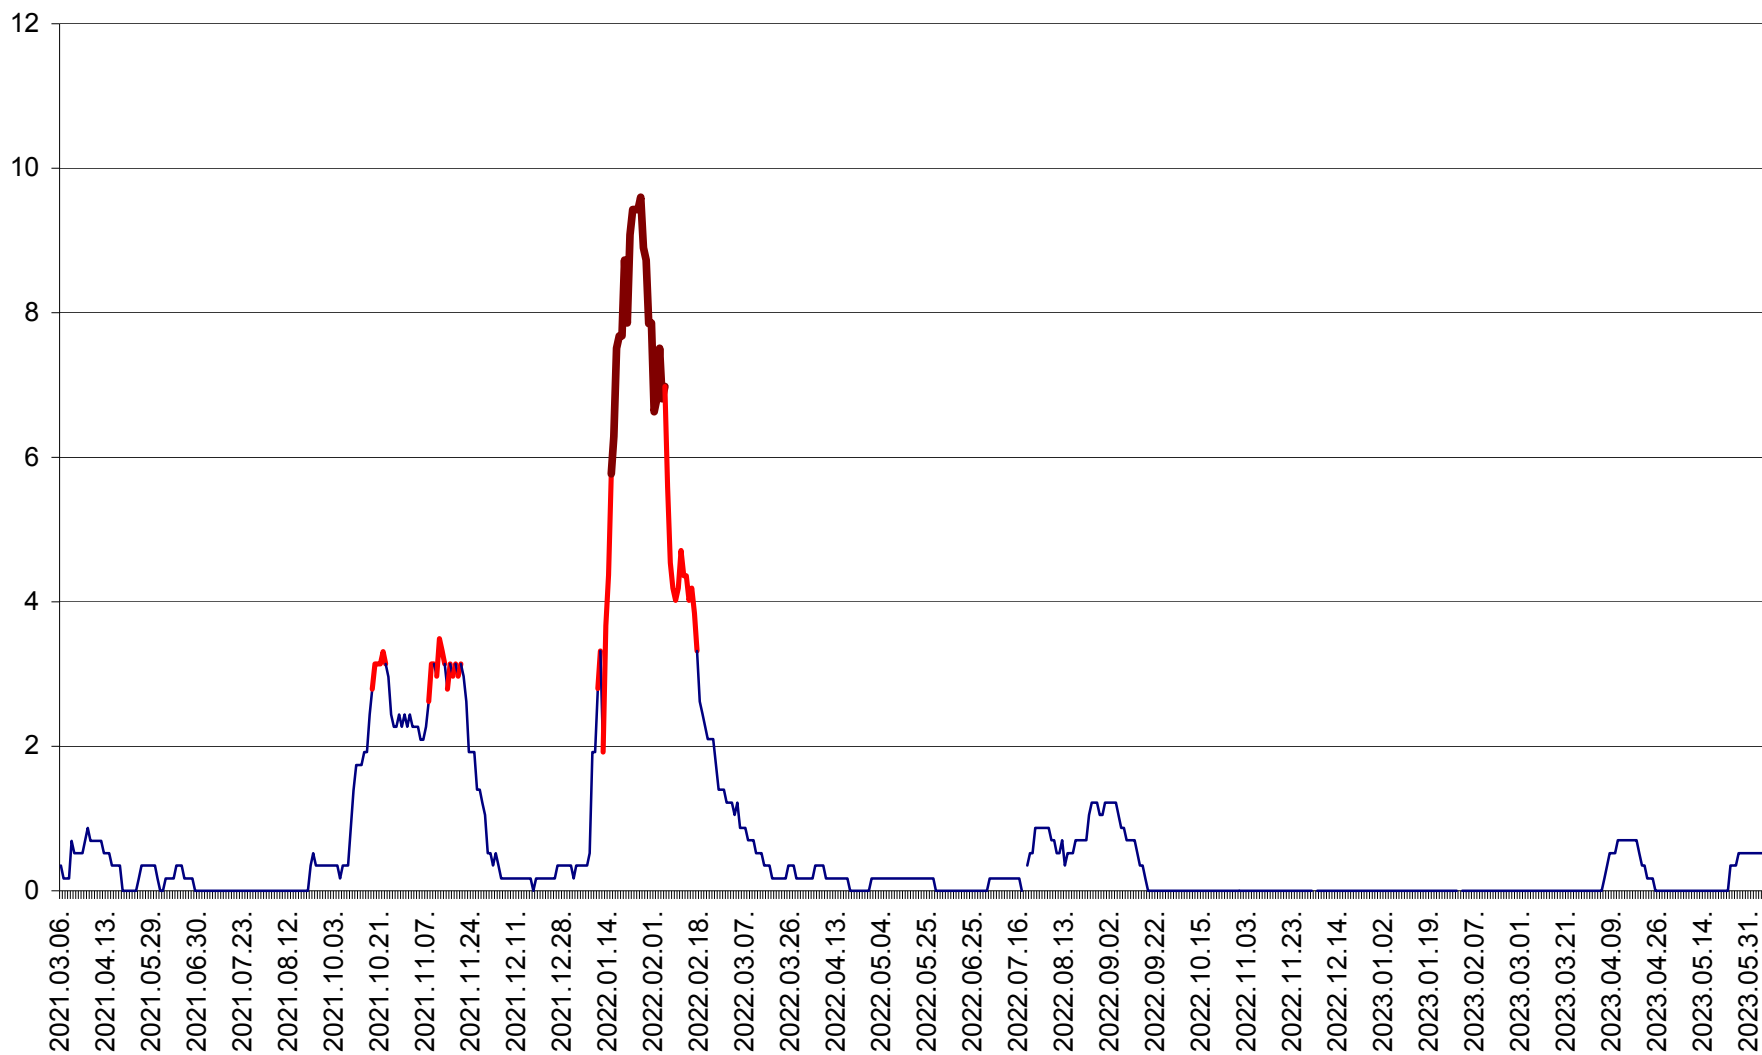

DÂRJIU - Evolutia incidentei cumulate pe 14 zile la ‰ de locuitori
2021.03.07. - 2023.06.06.

DEALU - Evolutia incidentei cumulate pe 14 zile la ‰ de locuitori
2021.03.07. - 2023.06.06.

DITRĂU - Evolutia incidentei cumulate pe 14 zile la ‰ de locuitori
2021.03.07. - 2023.06.06.

FELICENI - Evolutia incidentei cumulate pe 14 zile la ‰ de locuitori
2021.03.07. - 2023.06.06.

FRUMOASA - Evolutia incidentei cumulate pe 14 zile la ‰ de locuitori
2021.03.07. - 2023.06.06.

GĂLĂUȚAȘ - Evoluția incidenței cumulate pe 14 zile la ‰ de locuitori
2021.03.07. - 2023.06.06.

MUNICIPIUL GHEORGHENI - Evolutia incidentei cumulate pe 14 zile la % de locuitori
2021.03.07. - 2023.06.06.

JOSENI - Evolutia incidentei cumulate pe 14 zile la ‰ de locuitori
2021.03.07. - 2023.06.06.

LĂZAREA - Evolutia incidentei cumulate pe 14 zile la % de locuitori
2021.03.07. - 2023.06.06.

LELICENI - Evolutia incidentei cumulate pe 14 zile la ‰ de locuitori
2021.03.07. - 2023.06.06.

LUETA - Evolutia incidentei cumulate pe 14 zile la ‰ de locuitori
2021.03.07. - 2023.06.06.

LUNCA DE JOS - Evolutia incidentei cumulate pe 14 zile la ‰ de locuitori
2021.03.07. - 2023.06.06.