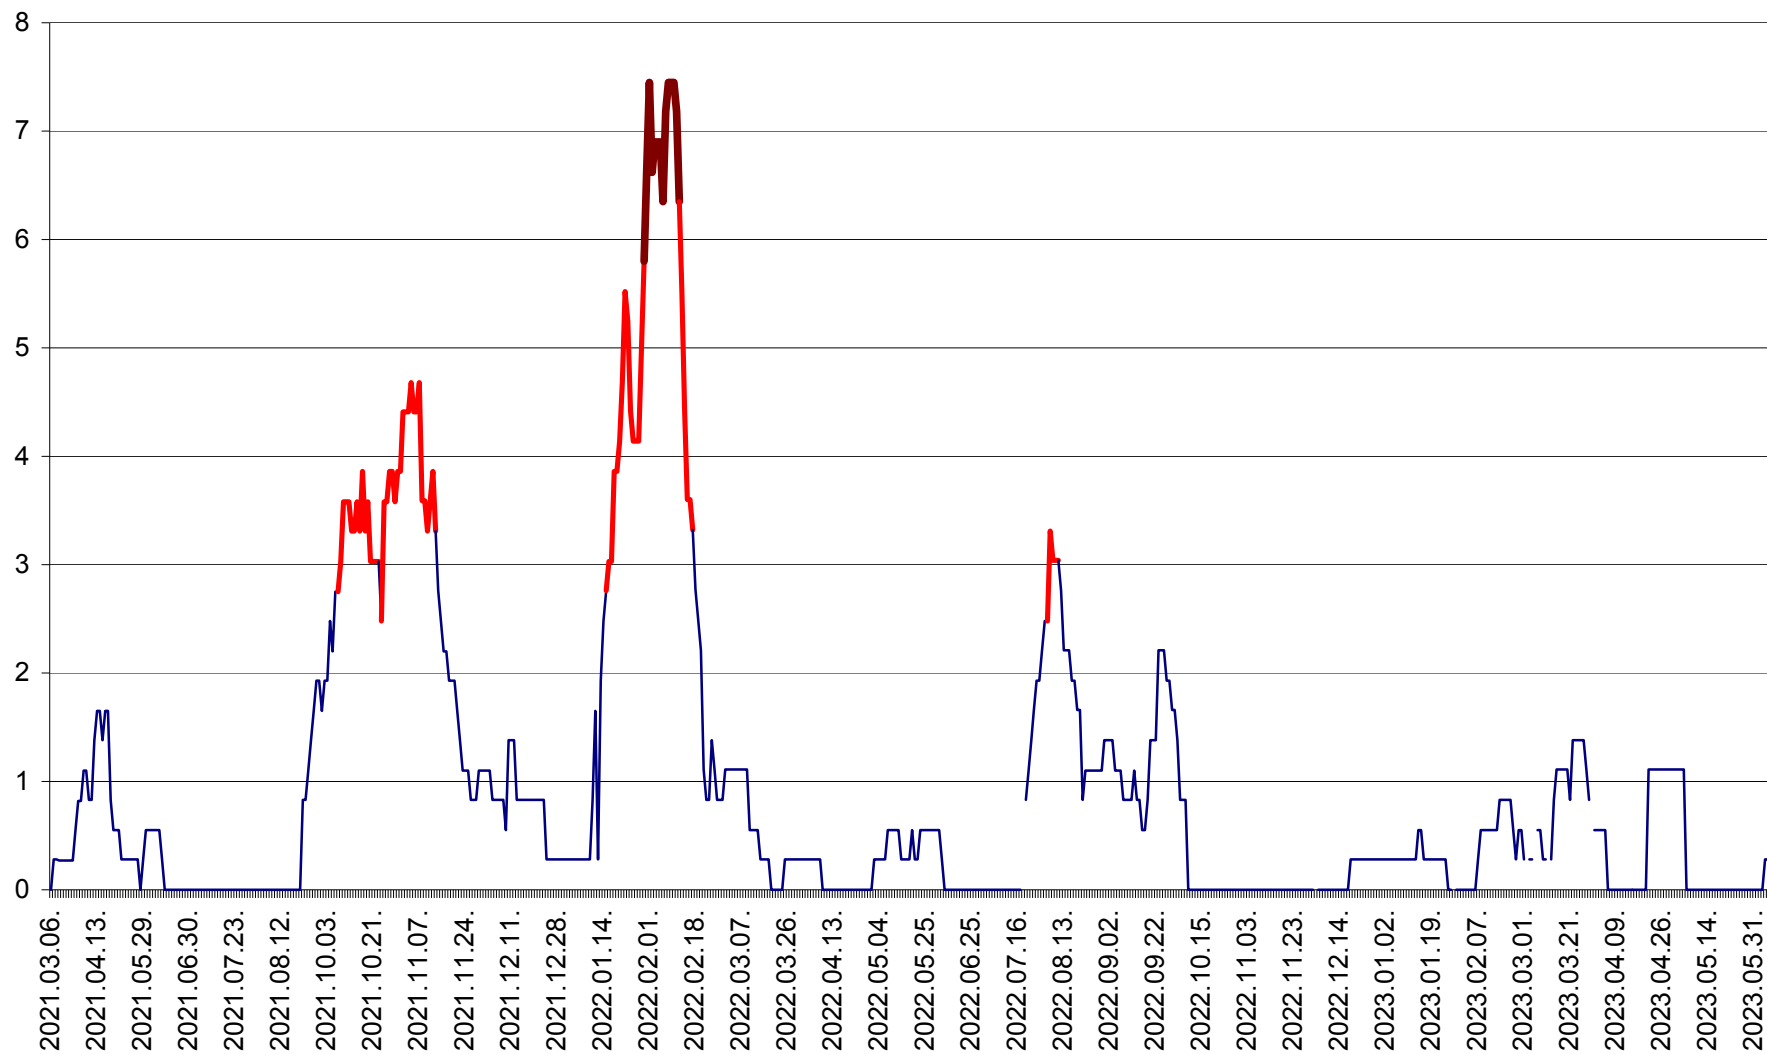

RACU - Evolutia incidentei cumulate pe 14 zile la ‰ de locuitori
2021.03.07. - 2023.06.06.

REMETEA - Evolutia incidentei cumulate pe 14 zile la % de locuitori
2021.03.07. - 2023.06.06.

SĂCEL - Evolutia incidentei cumulate pe 14 zile la ‰ de locuitori
2021.03.07. - 2023.06.06.

SÂNCRĂIENI - Evolutia incidentei cumulate pe 14 zile la ‰ de locuitori
2021.03.07. - 2023.06.06.

SÂNDOMIC - Evolutia incidentei cumulate pe 14 zile la ‰ de locuitori
2021.03.07. - 2023.06.06.

SÂNMARTIN - Evolutia incidentei cumulate pe 14 zile la ‰ de locuitori
2021.03.07. - 2023.06.06.

SÂNSIMION - Evolutia incidentei cumulate pe 14 zile la ‰ de locuitori
2021.03.07. - 2023.06.06.

SÂNTIMBRU - Evolutia incidentei cumulate pe 14 zile la ‰ de locuitori
2021.03.07. - 2023.06.06.

SĂRMAȘ - Evolutia incidentei cumulate pe 14 zile la ‰ de locuitori
2021.03.07. - 2023.06.06.