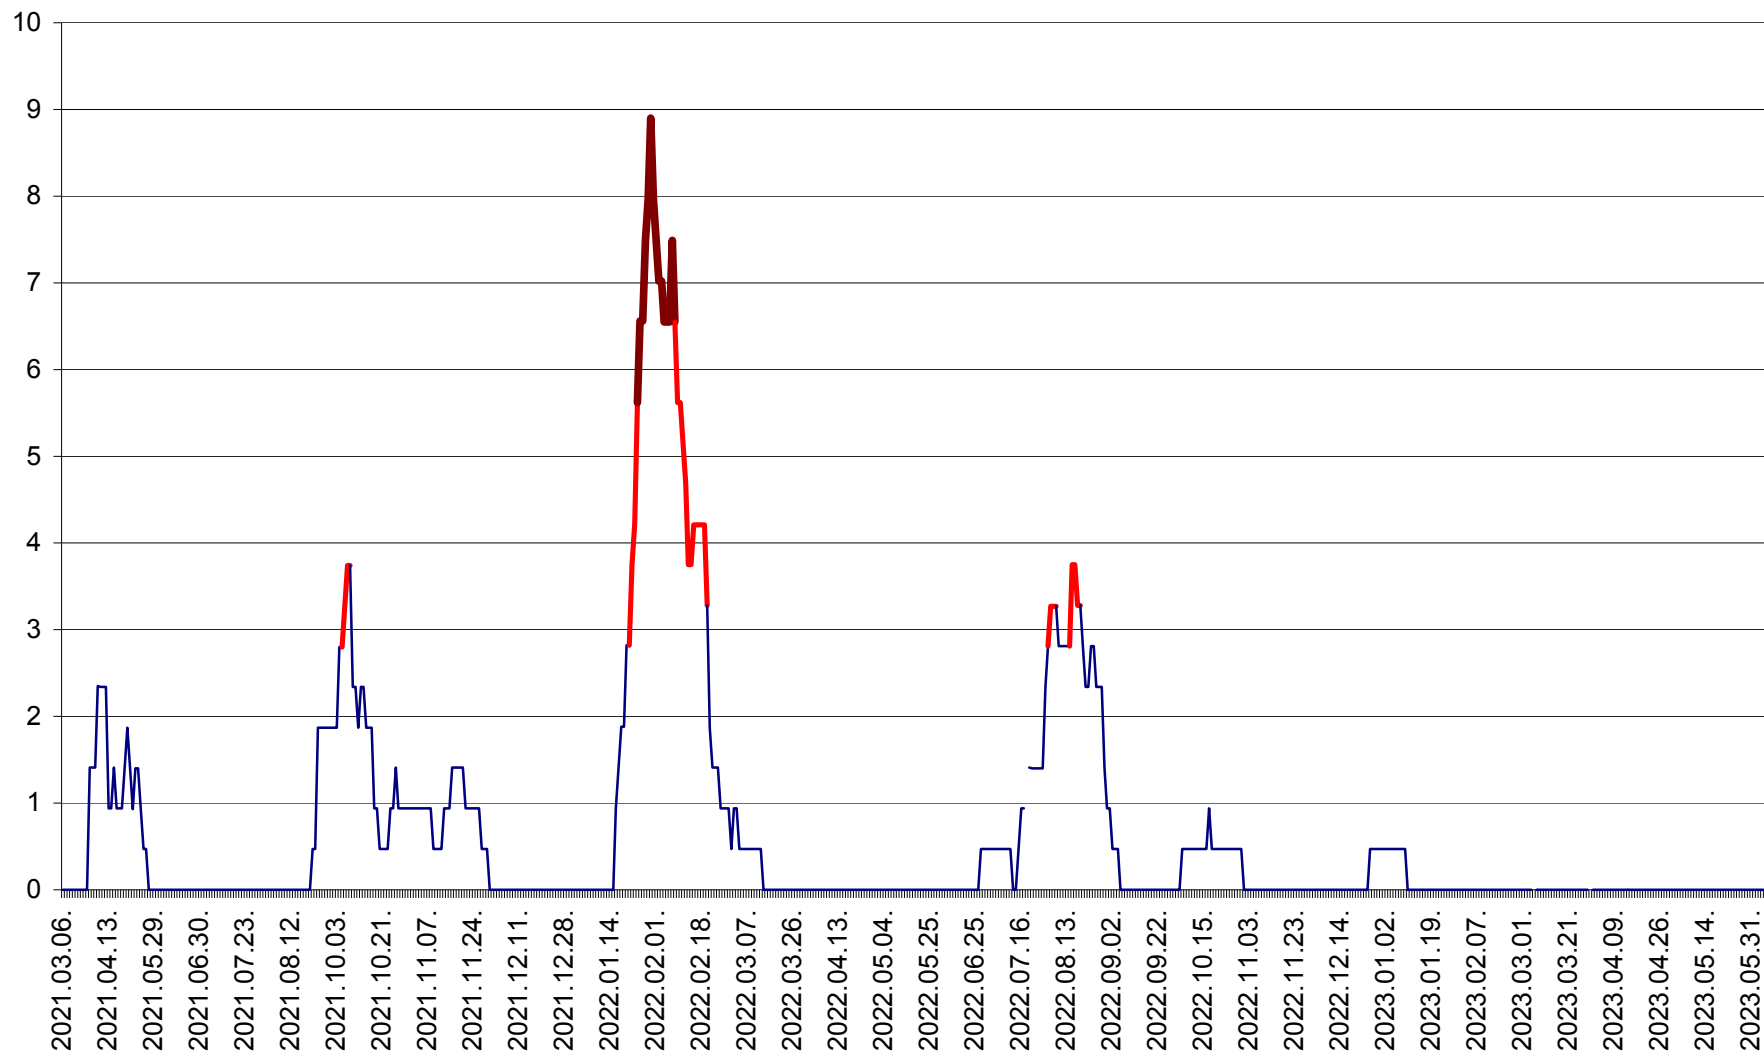

SECUIENI - Evolutia incidentei cumulate pe 14 zile la ‰ de locuitori
2021.03.07. - 2023.06.06.