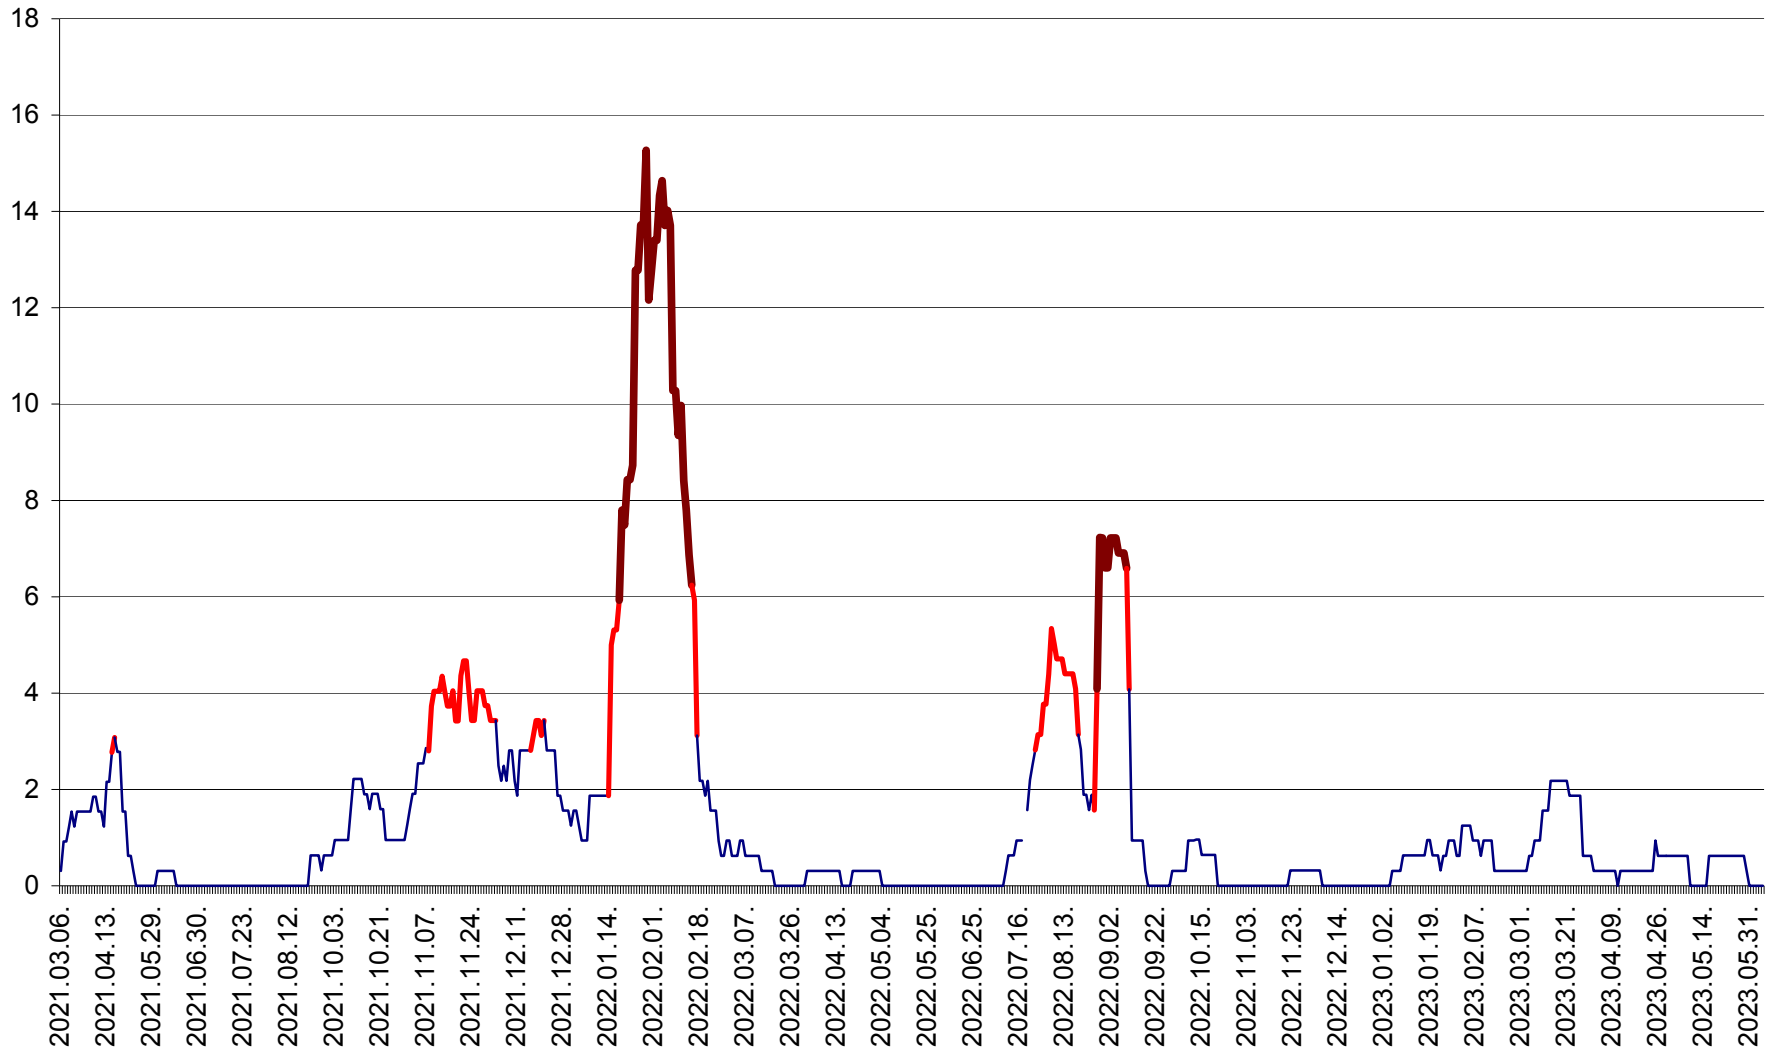

TUȘNAD - Evolutia incidentei cumulate pe 14 zile la ‰ de locuitori
2021.03.07. - 2023.06.06.