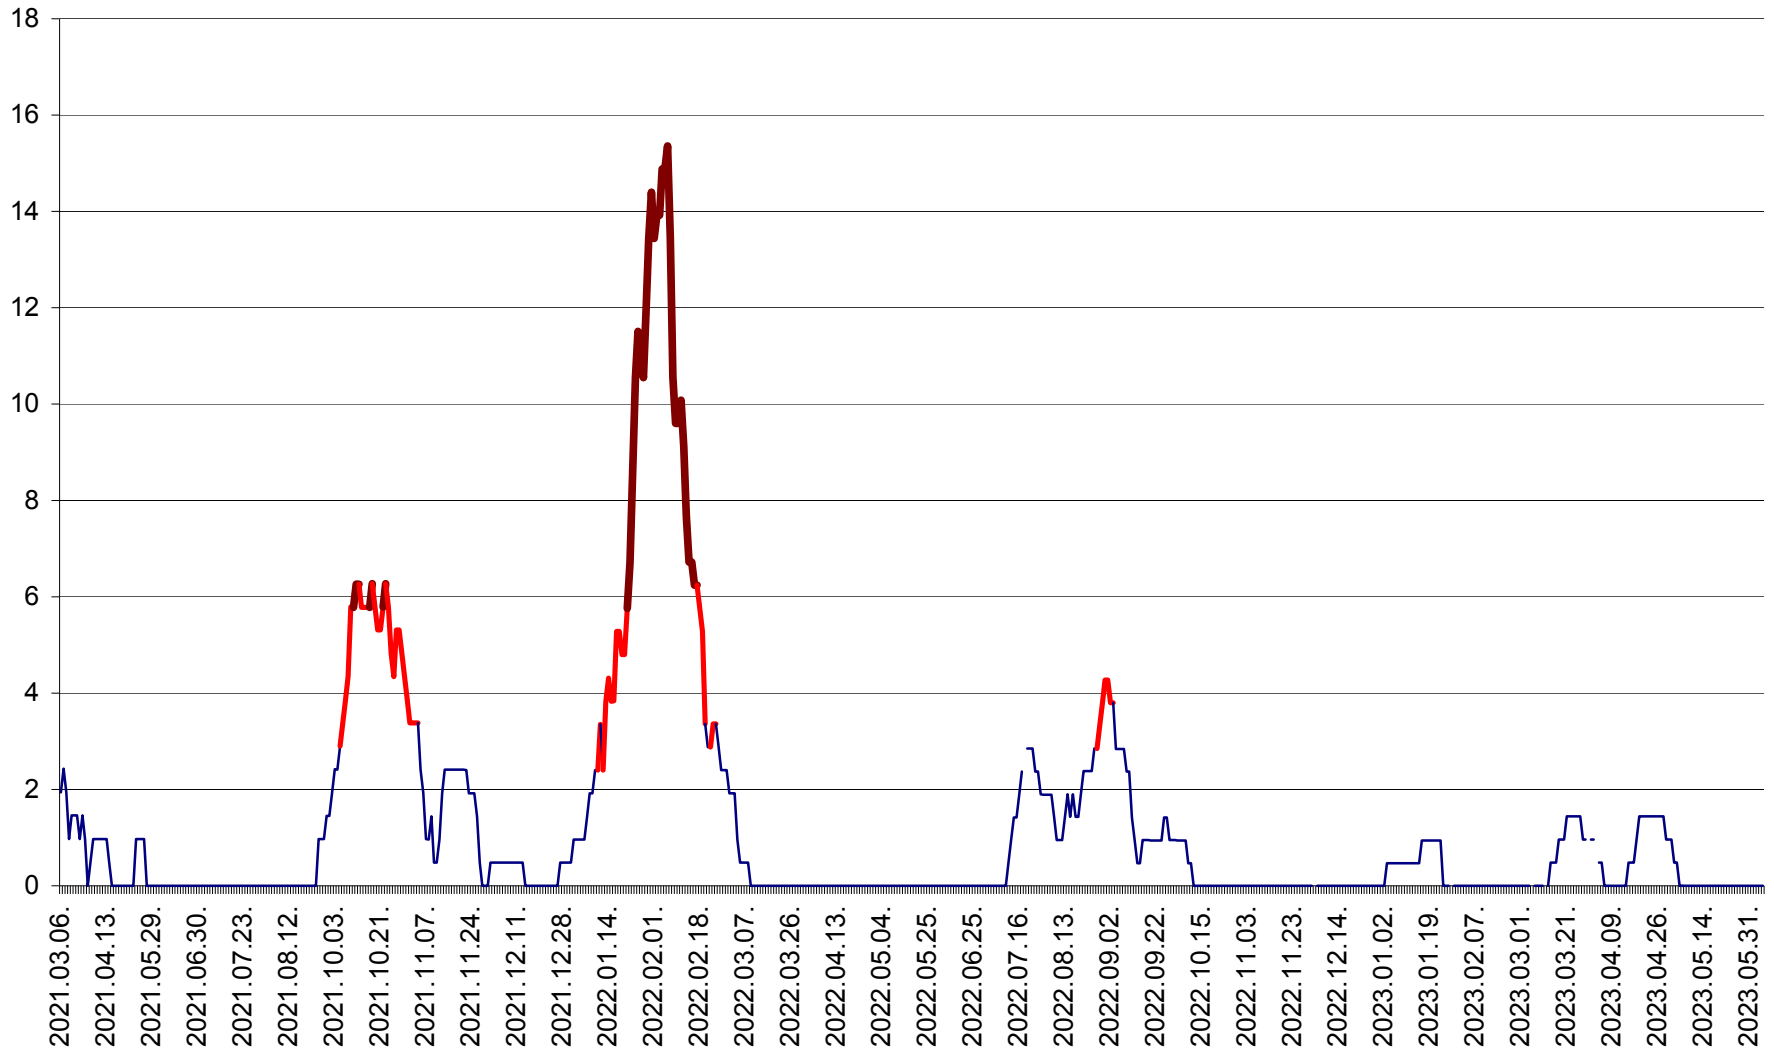

PLĂIEȘII DE JOS - Evoluția incidenței cumulate pe 14 zile la ‰ de locuitori
2021.03.07. - 2023.06.06.