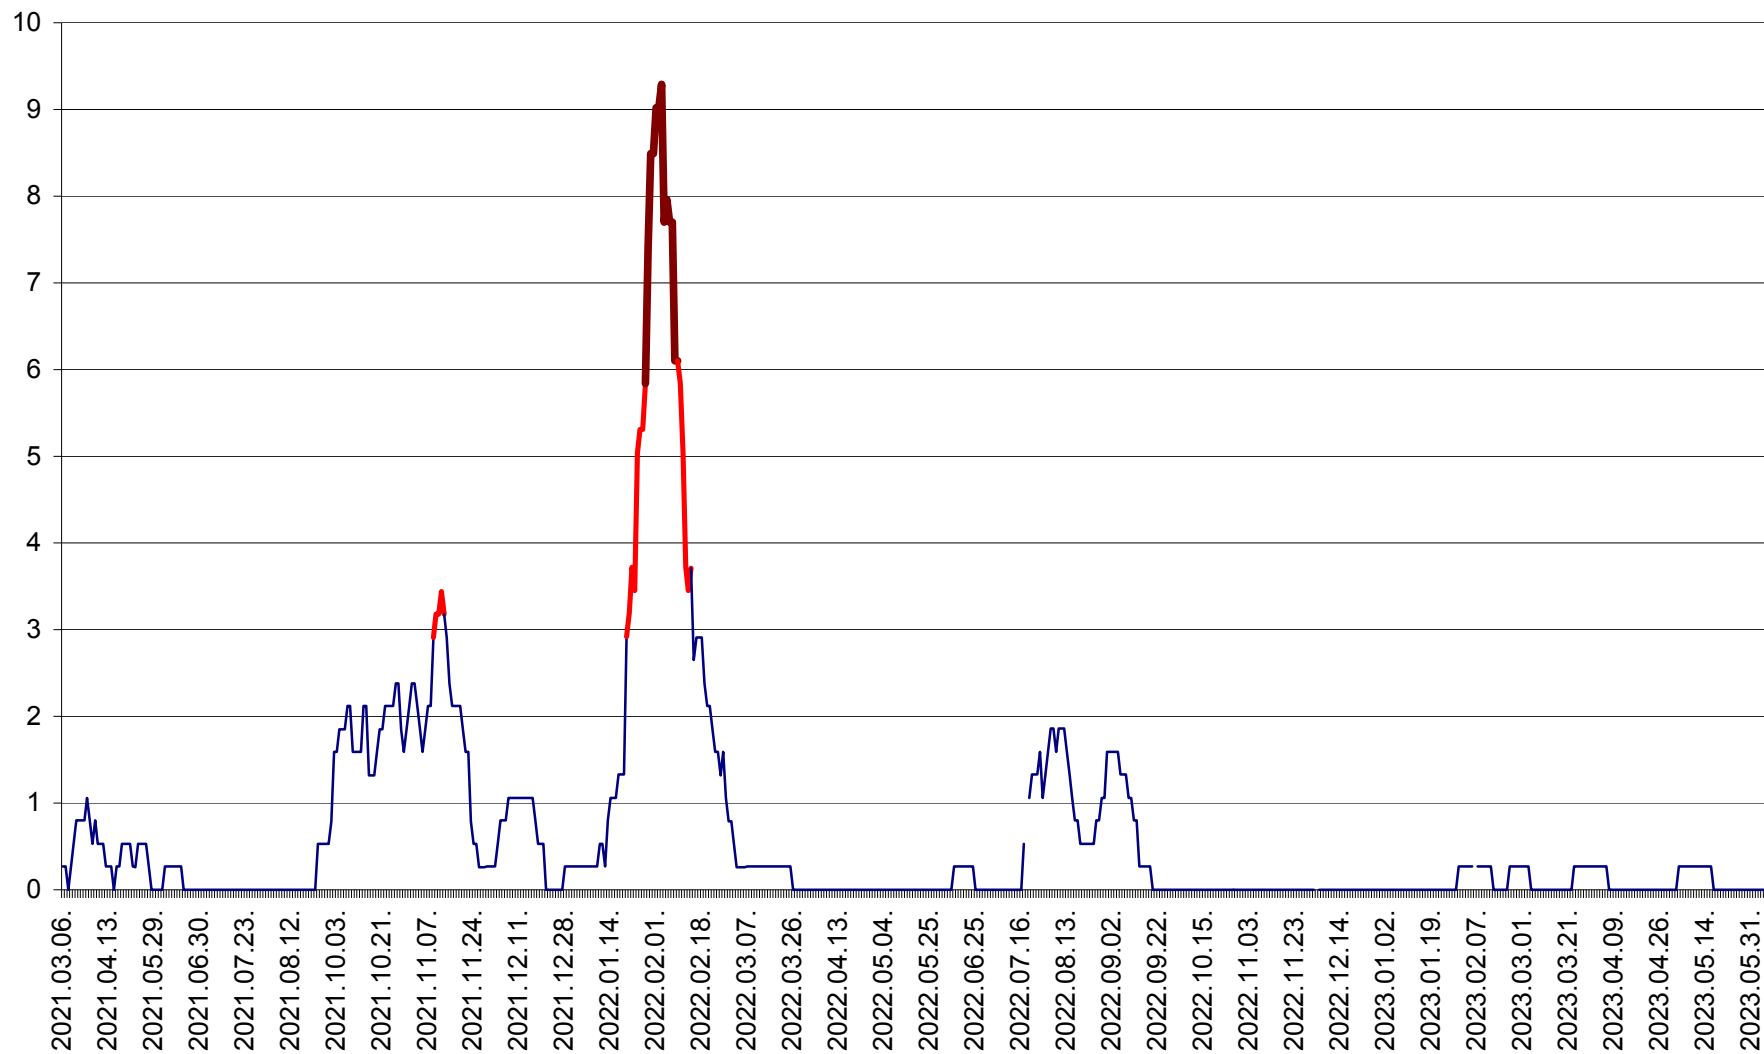

ORAȘ CRISTURU SECUIESC - Evolutia incidentei cumulate pe 14 zile la ‰ de locuitori
2021.03.07. - 2023.06.06.

DĂNEȘTI - Evolutia incidentei cumulate pe 14 zile la ‰ de locuitori
2021.03.07. - 2023.06.06.

DÂRJIU - Evolutia incidentei cumulate pe 14 zile la ‰ de locuitori
2021.03.07. - 2023.06.06.

DEALU - Evolutia incidentei cumulate pe 14 zile la ‰ de locuitori
2021.03.07. - 2023.06.06.

DITRĂU - Evolutia incidentei cumulate pe 14 zile la ‰ de locuitori
2021.03.07. - 2023.06.06.

FELICENI - Evolutia incidentei cumulate pe 14 zile la ‰ de locuitori
2021.03.07. - 2023.06.06.

FRUMOASA - Evolutia incidentei cumulate pe 14 zile la ‰ de locuitori
2021.03.07. - 2023.06.06.

GĂLĂUȚAȘ - Evoluția incidenței cumulate pe 14 zile la ‰ de locuitori
2021.03.07. - 2023.06.06.