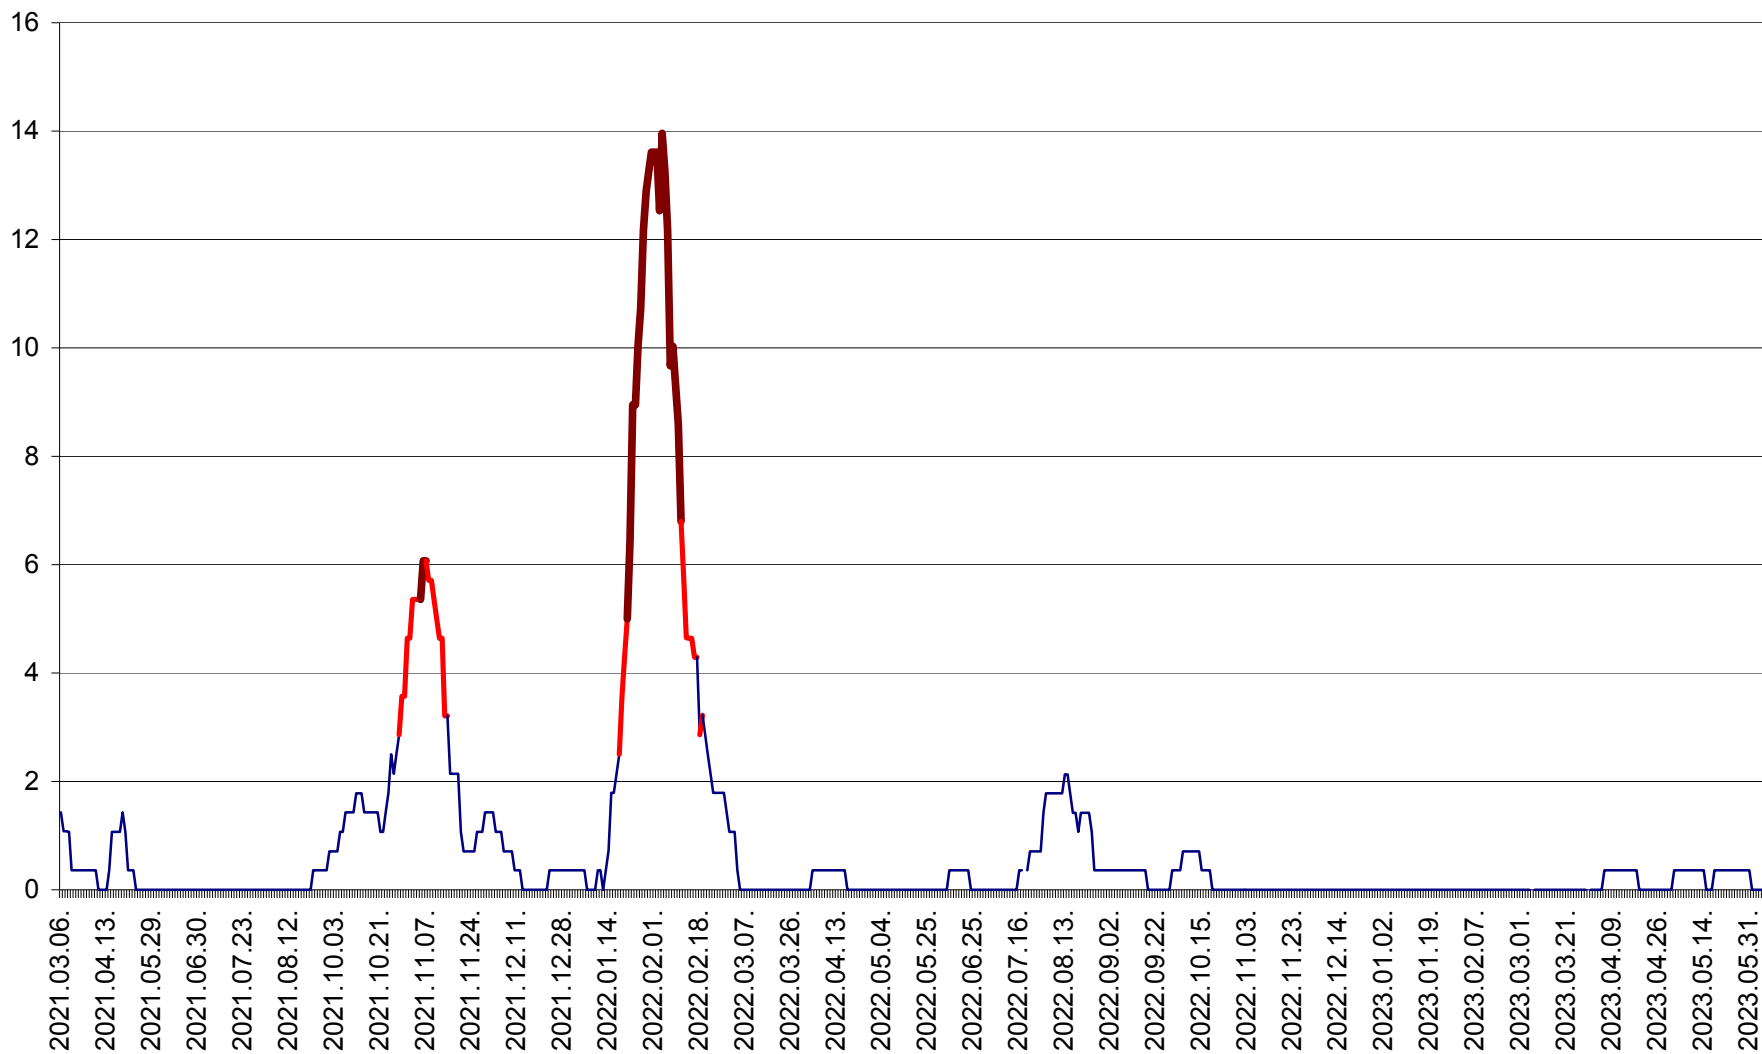

ȘIMONEȘTI - Evolutia incidentei cumulate pe 14 zile la ‰ de locuitori
2021.03.07. - 2023.06.06.