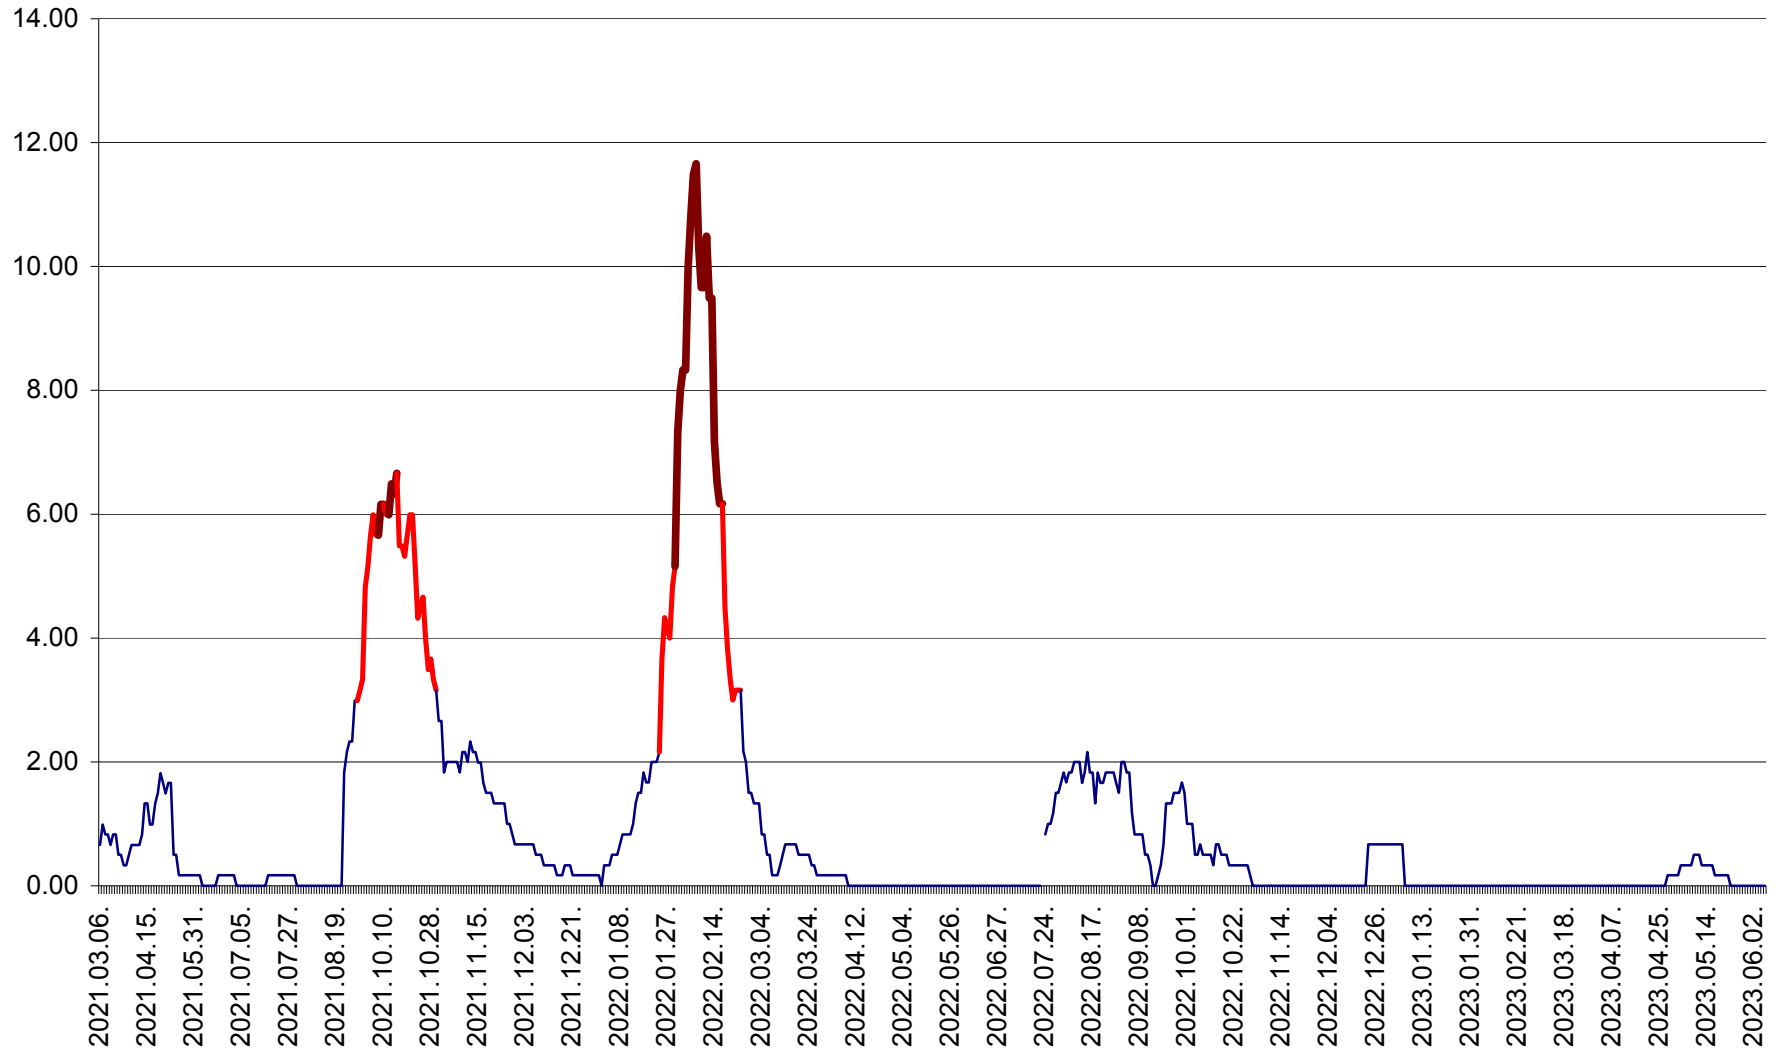

TUȘNAD - Evolutia incidentei cumulate pe 14 zile la ‰ de locuitori
2021.03.07. - 2023.06.06.

ULIEȘ - Evoluția incidentei cumulate pe 14 zile la ‰ de locuitori
2021.03.07. - 2023.06.06.

VĂRȘAG - Evolutia incidentei cumulate pe 14 zile la ‰ de locuitori
2021.03.07. - 2023.06.06.

ORAȘ VLĂHIȚA - Evolutia incidentei cumulate pe 14 zile la ‰ de locuitori
2021.03.07. - 2023.06.06.

VOȘLĂBENI - Evolutia incidentei cumulate pe 14 zile la ‰ de locuitori
2021.03.07. - 2023.06.06.

ZETEA - Evolutia incidentei cumulate pe 14 zile la ‰ de locuitori
2021.03.07. - 2023.06.06.