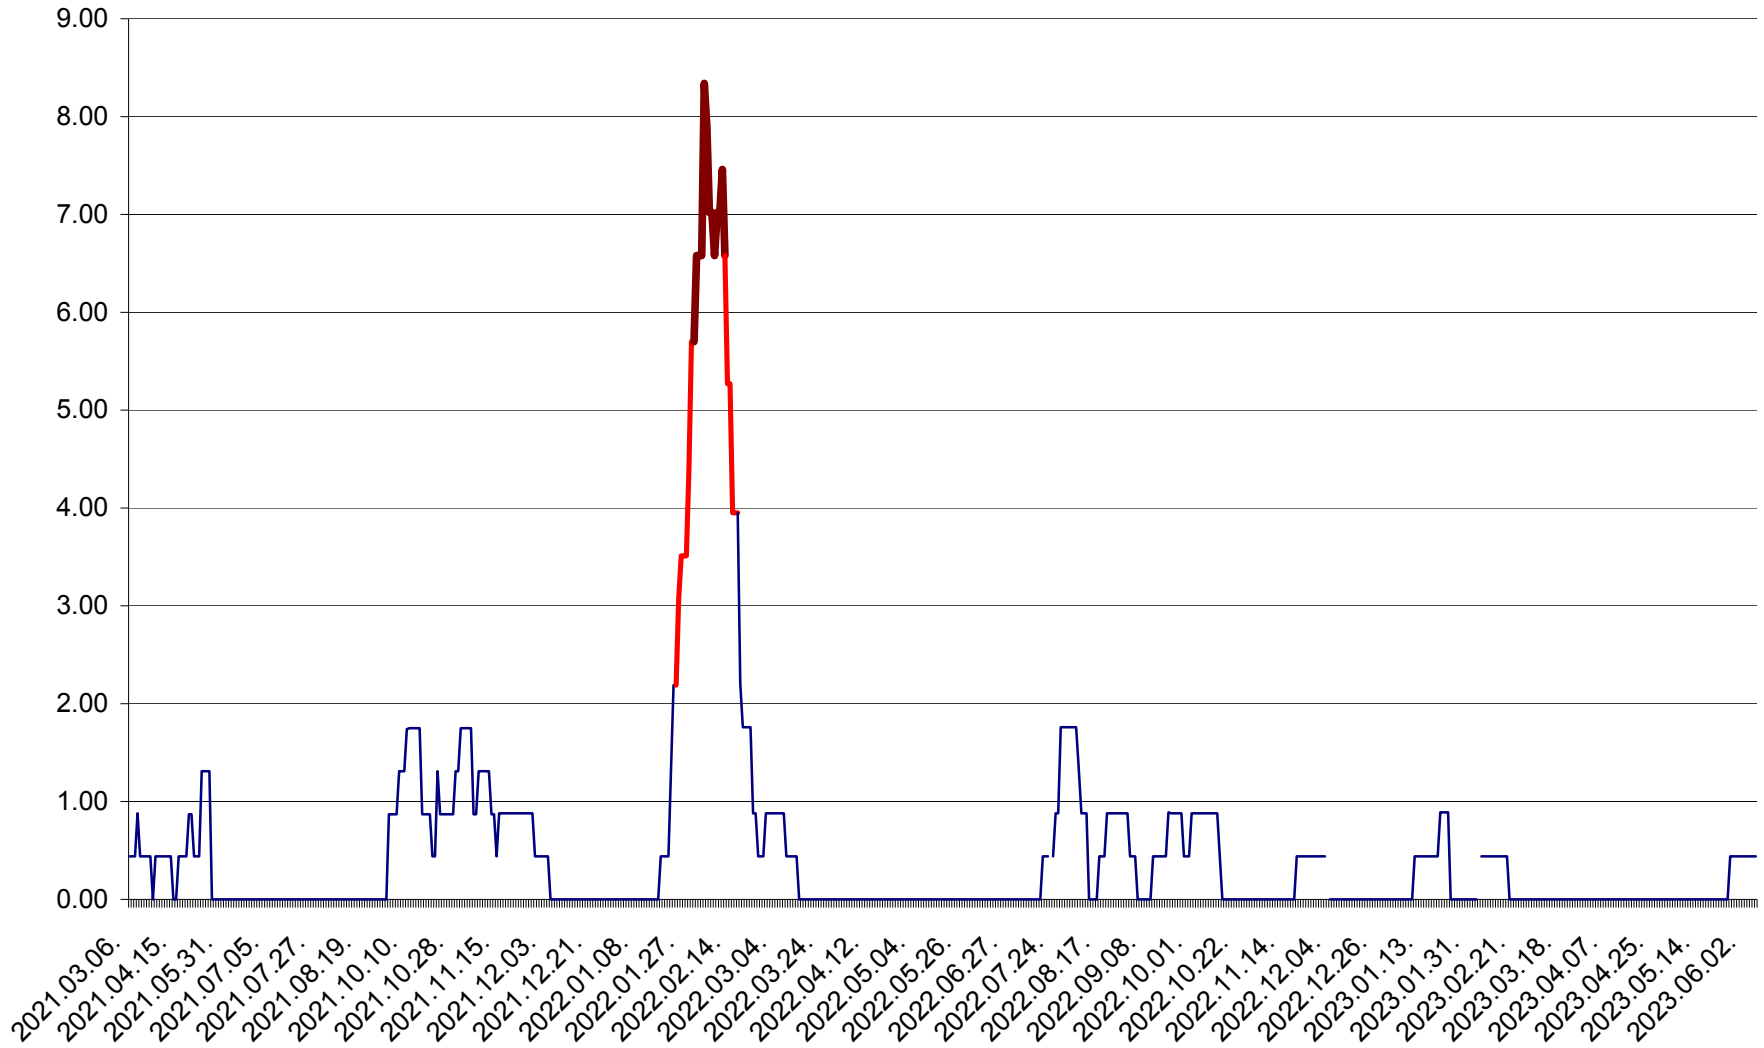

ORAȘ BĂLAN - Evoluția incidenței cumulate pe 14 zile la ‰ de locuitori
2021.03.07. - 2023.06.06.

BILBOR - Evolutia incidentei cumulate pe 14 zile la ‰ de locuitori
2021.03.07. - 2023.06.06.

ORAȘ BORSEC - Evolutia incidentei cumulate pe 14 zile la ‰ de locuitori
2021.03.07. - 2023.06.06.

BRĂDEȘTI - Evoluția incidentei cumulate pe 14 zile la ‰ de locuitori
2021.03.07. - 2023.06.06.

CĂPÂLNIȚA - Evoluția incidenței cumulate pe 14 zile la ‰ de locuitori
2021.03.07. - 2023.06.06.

CÂRȚA - Evolutia incidentei cumulate pe 14 zile la ‰ de locuitori
2021.03.07. - 2023.06.06.

CICEU - Evolutia incidentei cumulate pe 14 zile la ‰ de locuitori
2021.03.07. - 2023.06.06.

CIUCSÂNGEORGIU - Evolutia incidentei cumulate pe 14 zile la ‰ de locuitori
2021.03.07. - 2023.06.06.

CIUMANI - Evolutia incidentei cumulate pe 14 zile la ‰ de locuitori
2021.03.07. - 2023.06.06.

CORBU - Evolutia incidentei cumulate pe 14 zile la ‰ de locuitori
2021.03.07. - 2023.06.06.

CORUND - Evolutia incidentei cumulate pe 14 zile la ‰ de locuitori
2021.03.07. - 2023.06.06.

COZMENI - Evolutia incidentei cumulate pe 14 zile la ‰ de locuitori
2021.03.07. - 2023.06.06.