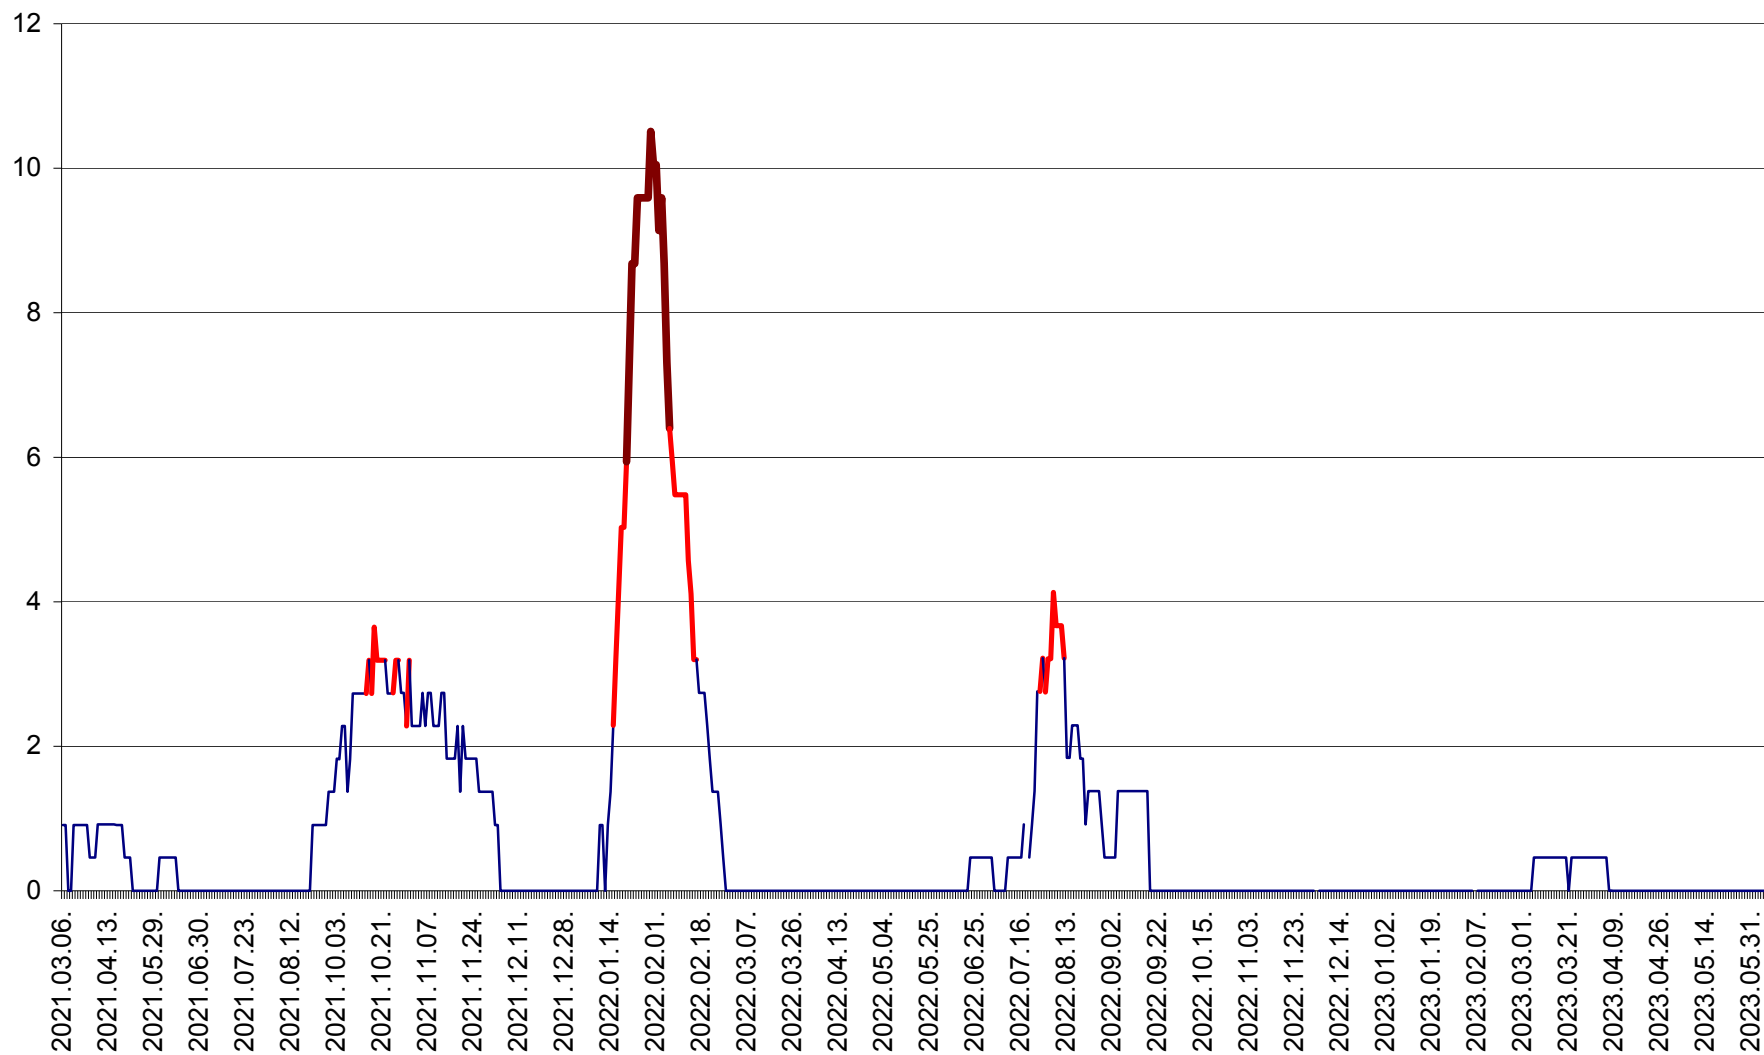

ORAȘ BĂLAN - Evoluția incidenței cumulate pe 14 zile la ‰ de locuitori
2021.03.07. - 2023.06.06.

BILBOR - Evolutia incidentei cumulate pe 14 zile la ‰ de locuitori
2021.03.07. - 2023.06.06.

ORAȘ BORSEC - Evolutia incidentei cumulate pe 14 zile la ‰ de locuitori
2021.03.07. - 2023.06.06.

CICEU - Evolutia incidentei cumulate pe 14 zile la ‰ de locuitori
2021.03.07. - 2023.06.06.

CIUCSÂNGEORGIU - Evolutia incidentei cumulate pe 14 zile la ‰ de locuitori
2021.03.07. - 2023.06.06.

CIUMANI - Evolutia incidentei cumulate pe 14 zile la ‰ de locuitori
2021.03.07. - 2023.06.06.

CORBU - Evolutia incidentei cumulate pe 14 zile la ‰ de locuitori
2021.03.07. - 2023.06.06.

CORUND - Evolutia incidentei cumulate pe 14 zile la ‰ de locuitori
2021.03.07. - 2023.06.06.

COZMENI - Evolutia incidentei cumulate pe 14 zile la ‰ de locuitori
2021.03.07. - 2023.06.06.

ORAȘ CRISTURU SECUIESC - Evolutia incidentei cumulate pe 14 zile la ‰ de locuitori
2021.03.07. - 2023.06.06.

DĂNEȘTI - Evolutia incidentei cumulate pe 14 zile la ‰ de locuitori
2021.03.07. - 2023.06.06.