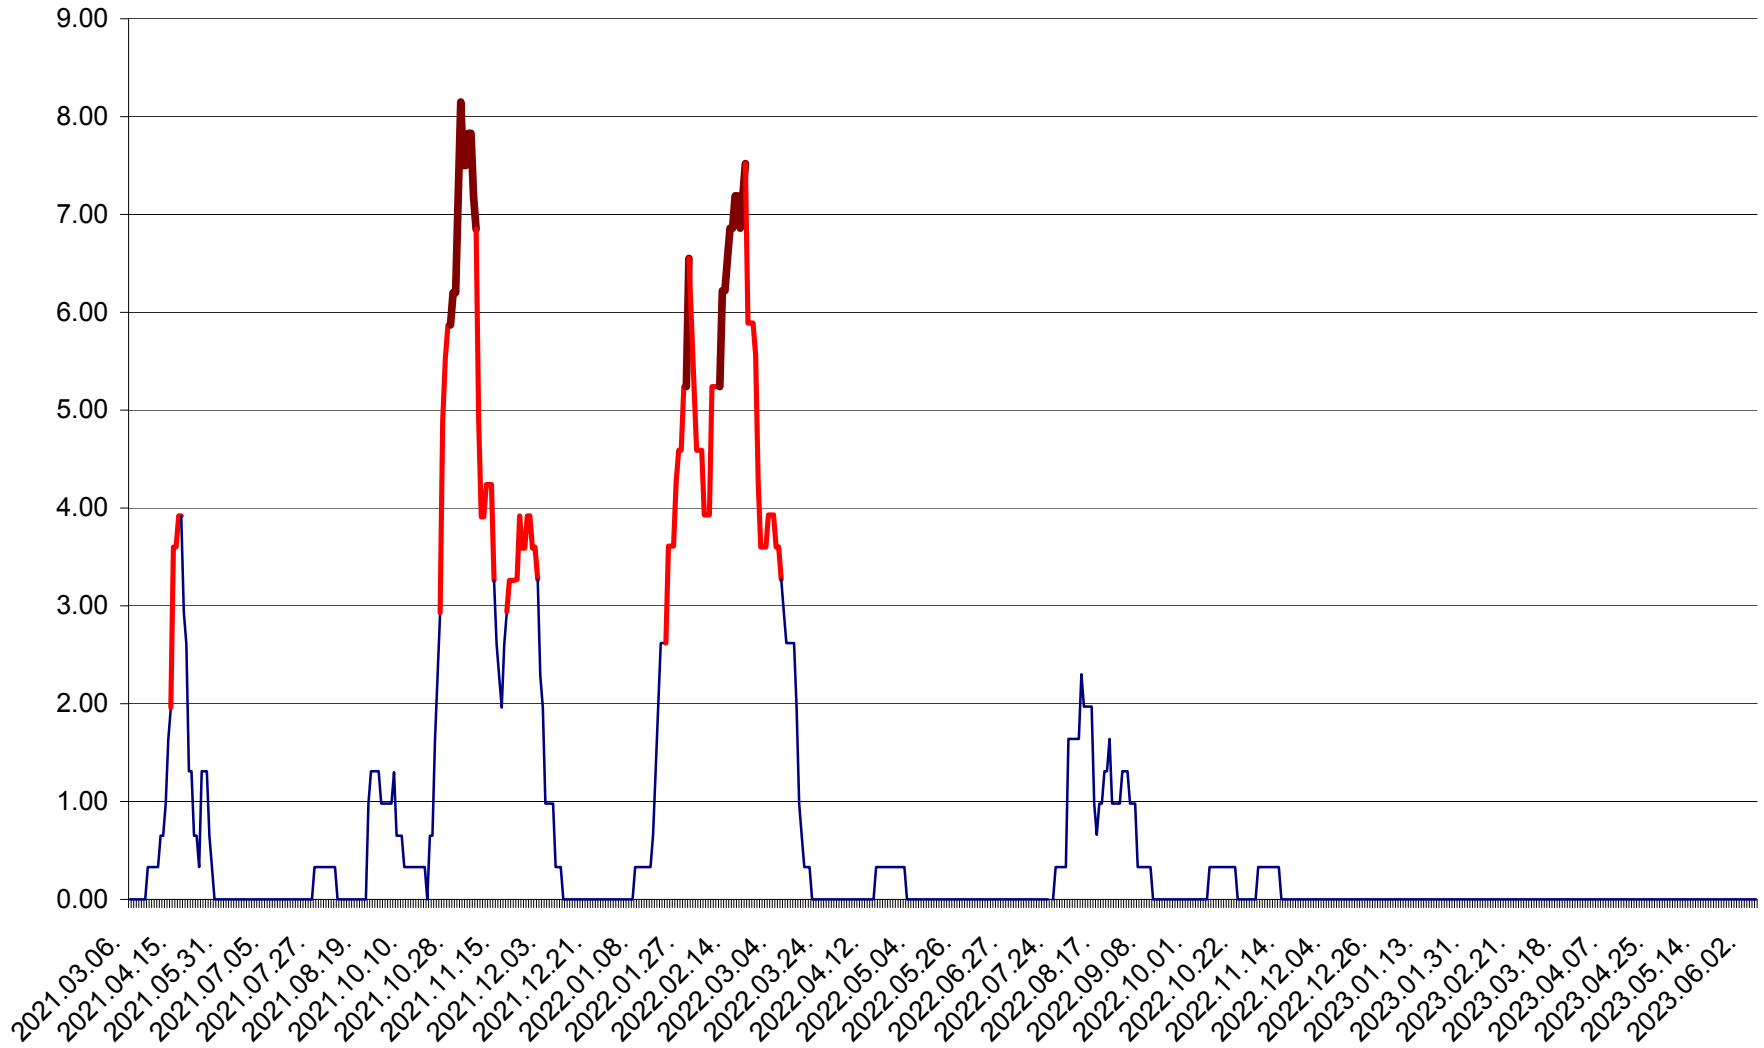

ATID - Evolutia incidentei cumulate pe 14 zile la ‰ de locuitori
2021.03.07. - 2023.06.06.

AVRĂMEȘTI - Evolutia incidentei cumulate pe 14 zile la ‰ de locuitori
2021.03.07. - 2023.06.06.

ORAȘ BĂILE TUȘNAD - Evolutia incidentei cumulate pe 14 zile la ‰ de locuitori
2021.03.07. - 2023.06.06.

ORAȘ BĂLAN - Evoluția incidenței cumulate pe 14 zile la ‰ de locuitori
2021.03.07. - 2023.06.06.

BILBOR - Evolutia incidentei cumulate pe 14 zile la ‰ de locuitori
2021.03.07. - 2023.06.06.

ORAȘ BORSEC - Evolutia incidentei cumulate pe 14 zile la ‰ de locuitori
2021.03.07. - 2023.06.06.

BRĂDEȘTI - Evoluția incidentei cumulate pe 14 zile la ‰ de locuitori
2021.03.07. - 2023.06.06.

CĂPÂLNIȚA - Evoluția incidenței cumulate pe 14 zile la ‰ de locuitori
2021.03.07. - 2023.06.06.

CÂRȚA - Evolutia incidentei cumulate pe 14 zile la ‰ de locuitori
2021.03.07. - 2023.06.06.