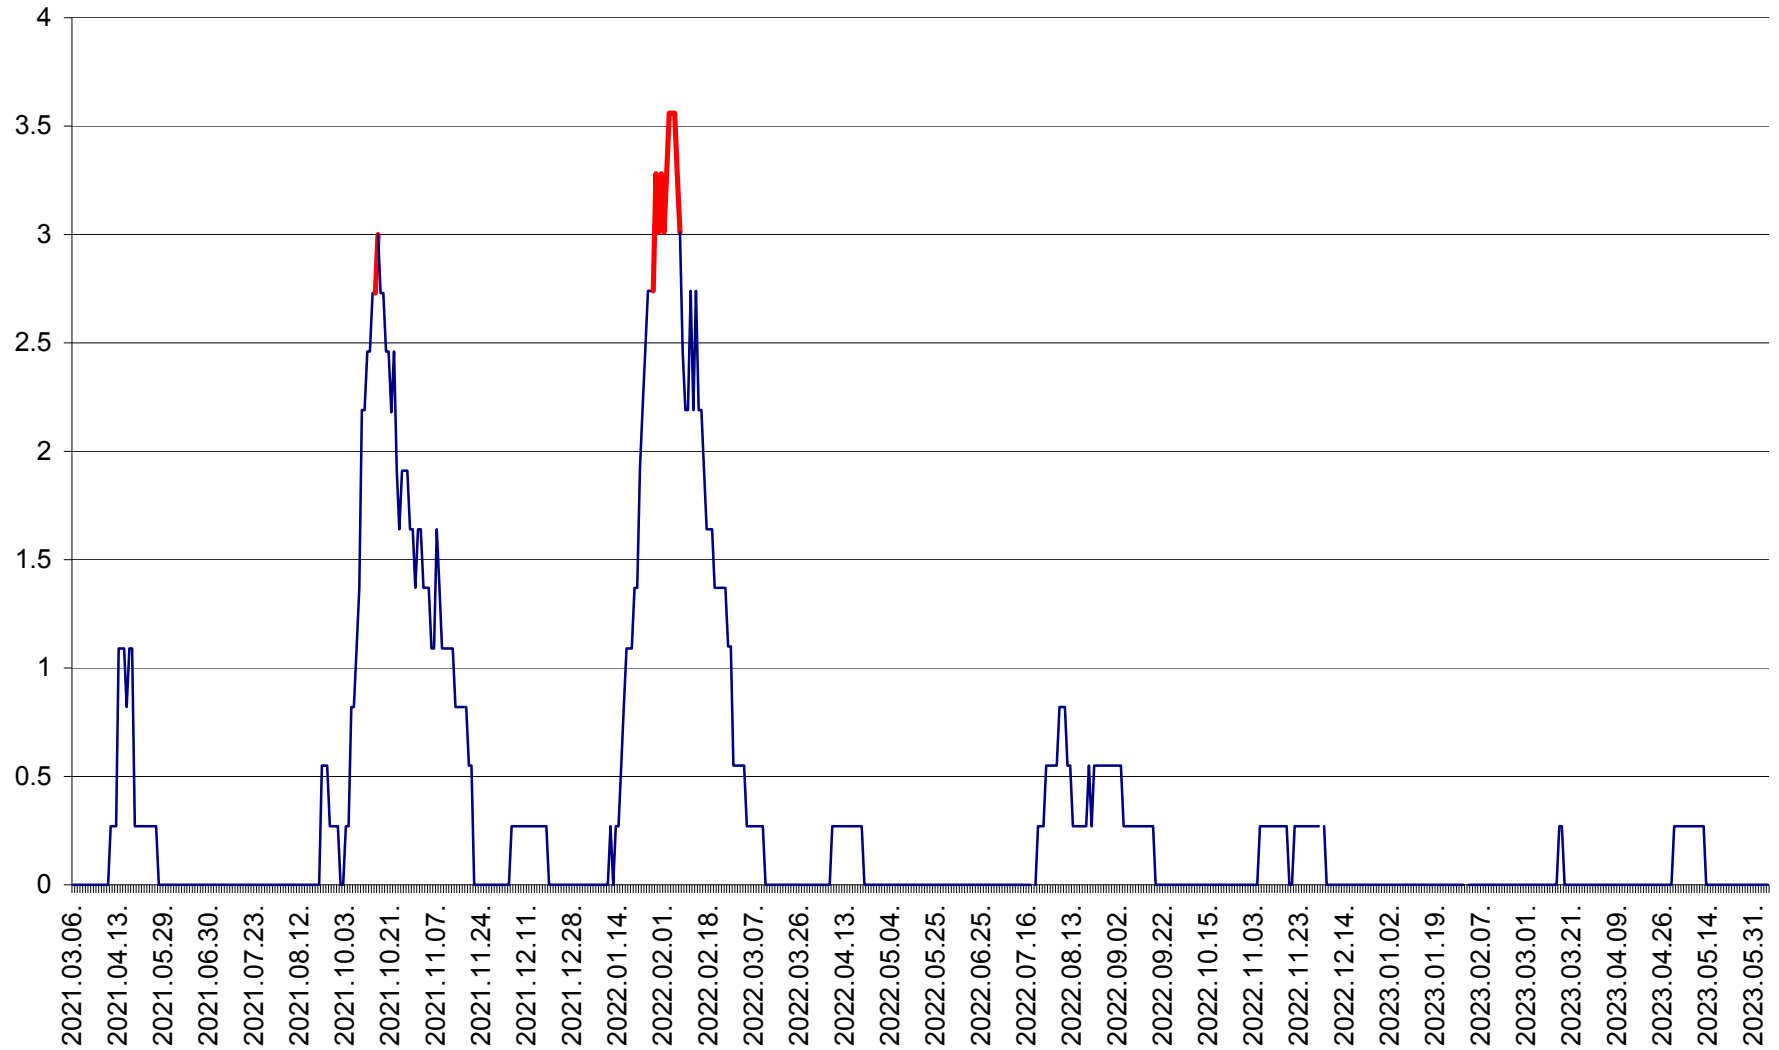

FELICENI - Evolutia incidentei cumulate pe 14 zile la ‰ de locuitori
2021.03.07. - 2023.06.06.

FRUMOASA - Evolutia incidentei cumulate pe 14 zile la ‰ de locuitori
2021.03.07. - 2023.06.06.

GĂLĂUȚAȘ - Evoluția incidenței cumulate pe 14 zile la ‰ de locuitori
2021.03.07. - 2023.06.06.

MUNICIPIUL GHEORGHENI - Evolutia incidentei cumulate pe 14 zile la % de locuitori
2021.03.07. - 2023.06.06.

JOSENI - Evolutia incidentei cumulate pe 14 zile la ‰ de locuitori
2021.03.07. - 2023.06.06.

LĂZAREA - Evolutia incidentei cumulate pe 14 zile la % de locuitori
2021.03.07. - 2023.06.06.

LELICENI - Evolutia incidentei cumulate pe 14 zile la ‰ de locuitori
2021.03.07. - 2023.06.06.

LUETA - Evolutia incidentei cumulate pe 14 zile la ‰ de locuitori
2021.03.07. - 2023.06.06.

LUNCA DE JOS - Evolutia incidentei cumulate pe 14 zile la ‰ de locuitori
2021.03.07. - 2023.06.06.