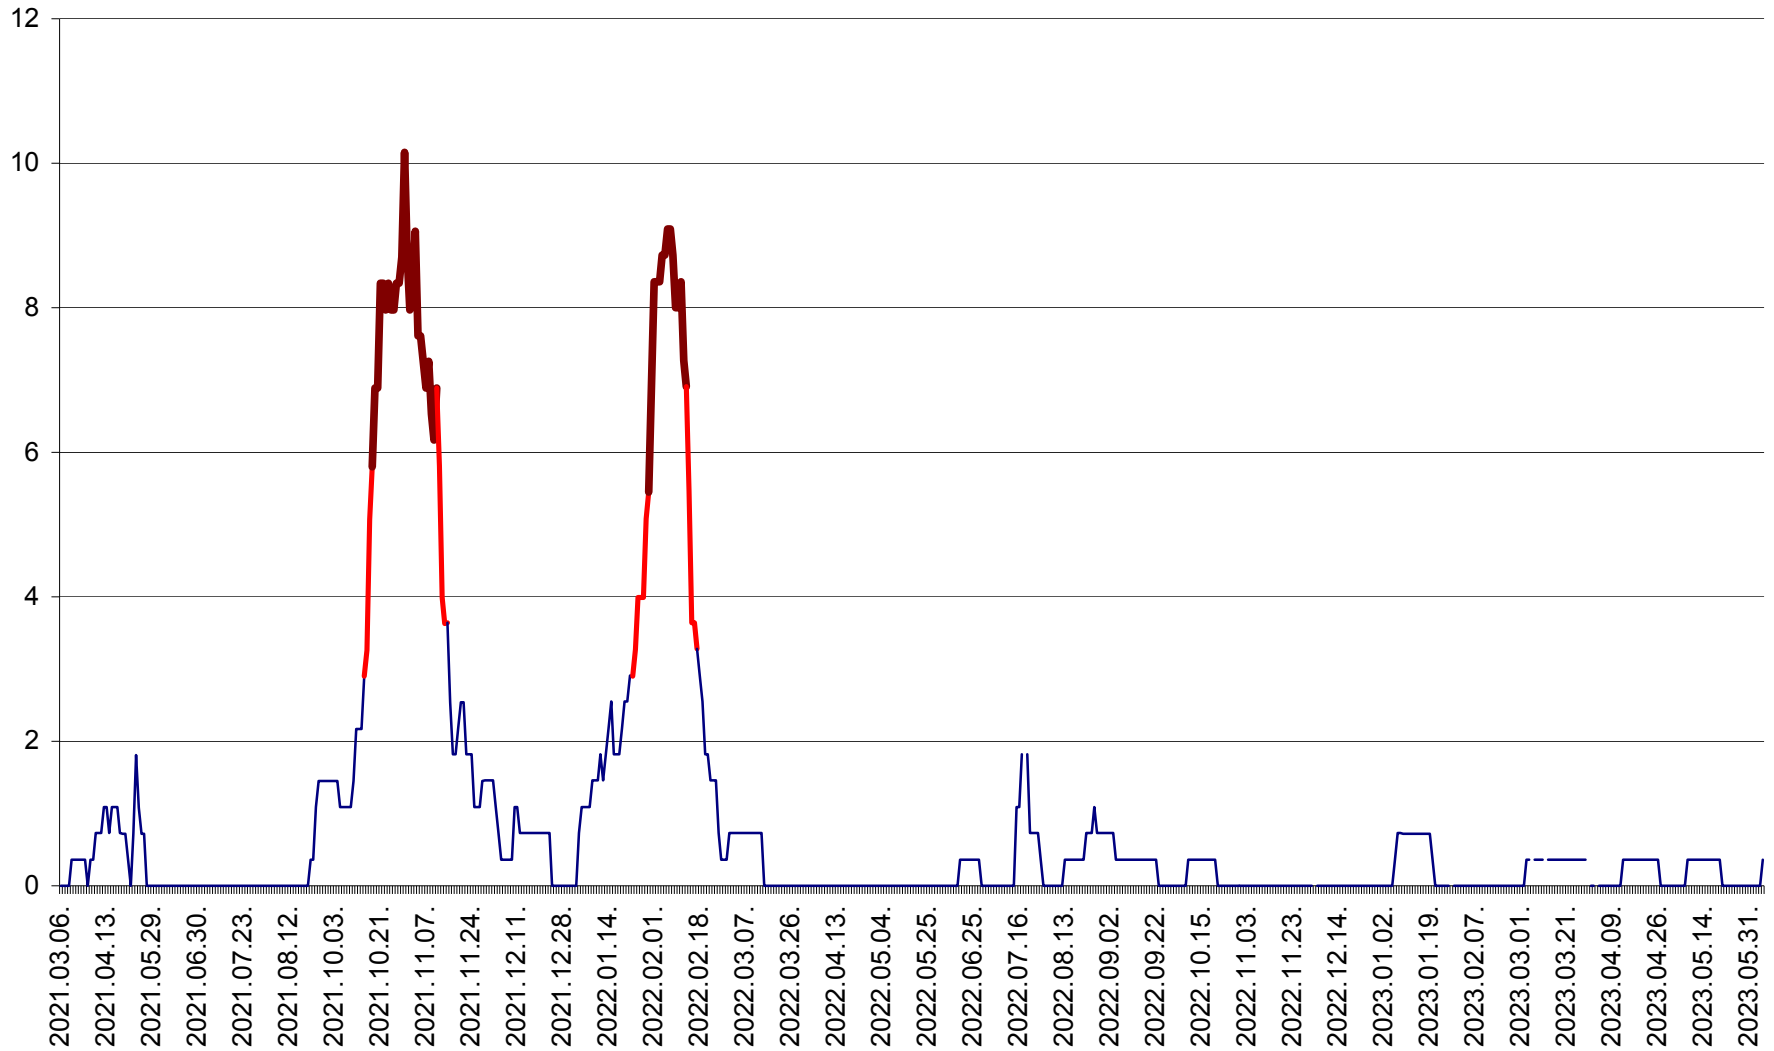

MĂRTINIȘ - Evolutia incidentei cumulate pe 14 zile la % de locuitori
2021.03.07. - 2023.06.06.

MEREȘTI - Evolutia incidentei cumulate pe 14 zile la ‰ de locuitori
2021.03.07. - 2023.06.06.

MUNICIPIUL MIERCUREA-CIUC - Evolutia incidentei cumulate pe 14 zile la ‰ de locuitori
2021.03.07. - 2023.06.06.

MIHĂILENI - Evolutia incidentei cumulate pe 14 zile la ‰ de locuitori
2021.03.07. - 2023.06.06.

MUGENI - Evolutia incidentei cumulate pe 14 zile la ‰ de locuitori
2021.03.07. - 2023.06.06.

OCLAND - Evolutia incidentei cumulate pe 14 zile la ‰ de locuitori
2021.03.07. - 2023.06.06.