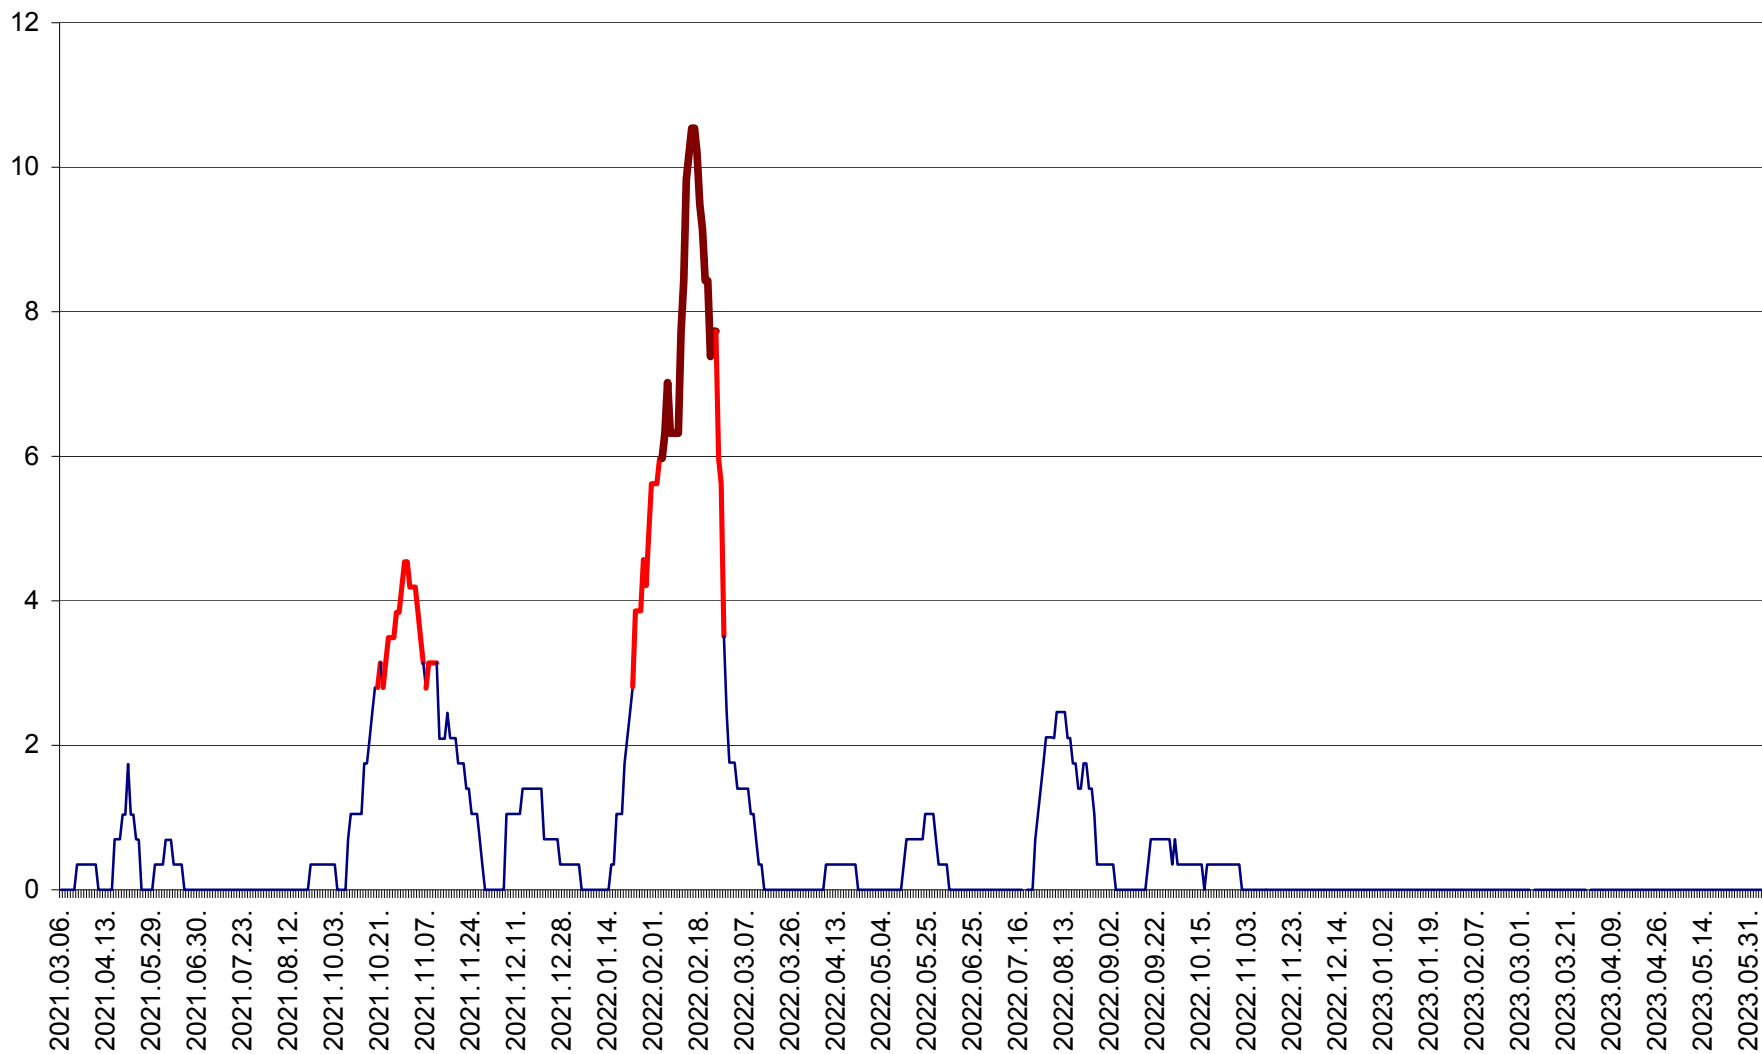

SICULENI - Evolutia incidentei cumulate pe 14 zile la ‰ de locuitori
2021.03.07. - 2023.06.06.