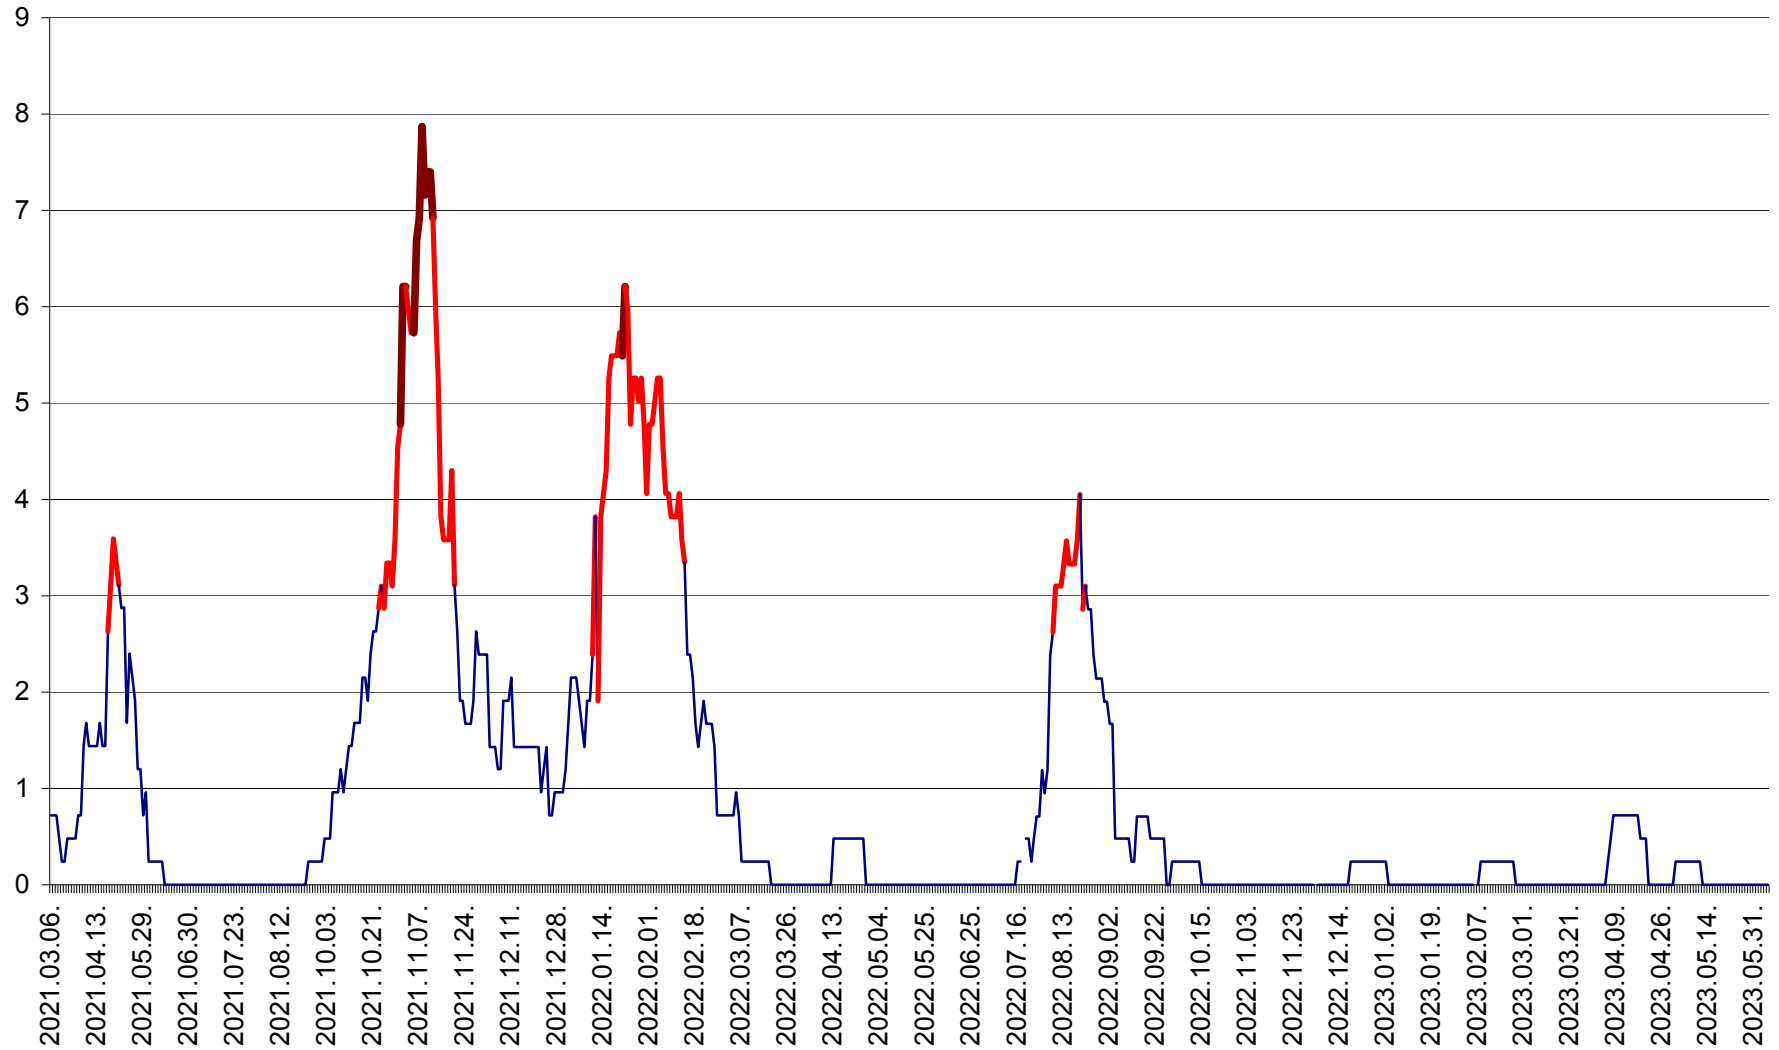

CORBU - Evolutia incidentei cumulate pe 14 zile la ‰ de locuitori
2021.03.07. - 2023.06.06.

CORUND - Evolutia incidentei cumulate pe 14 zile la ‰ de locuitori
2021.03.07. - 2023.06.06.

COZMENI - Evolutia incidentei cumulate pe 14 zile la ‰ de locuitori
2021.03.07. - 2023.06.06.

ORAȘ CRISTURU SECUIESC - Evolutia incidentei cumulate pe 14 zile la ‰ de locuitori
2021.03.07. - 2023.06.06.

DĂNEȘTI - Evolutia incidentei cumulate pe 14 zile la ‰ de locuitori
2021.03.07. - 2023.06.06.

DÂRJIU - Evolutia incidentei cumulate pe 14 zile la ‰ de locuitori
2021.03.07. - 2023.06.06.

DEALU - Evolutia incidentei cumulate pe 14 zile la ‰ de locuitori
2021.03.07. - 2023.06.06.

DITRĂU - Evolutia incidentei cumulate pe 14 zile la ‰ de locuitori
2021.03.07. - 2023.06.06.

FELICENI - Evolutia incidentei cumulate pe 14 zile la ‰ de locuitori
2021.03.07. - 2023.06.06.

FRUMOASA - Evolutia incidentei cumulate pe 14 zile la ‰ de locuitori
2021.03.07. - 2023.06.06.

GĂLĂUȚAȘ - Evoluția incidenței cumulate pe 14 zile la ‰ de locuitori
2021.03.07. - 2023.06.06.