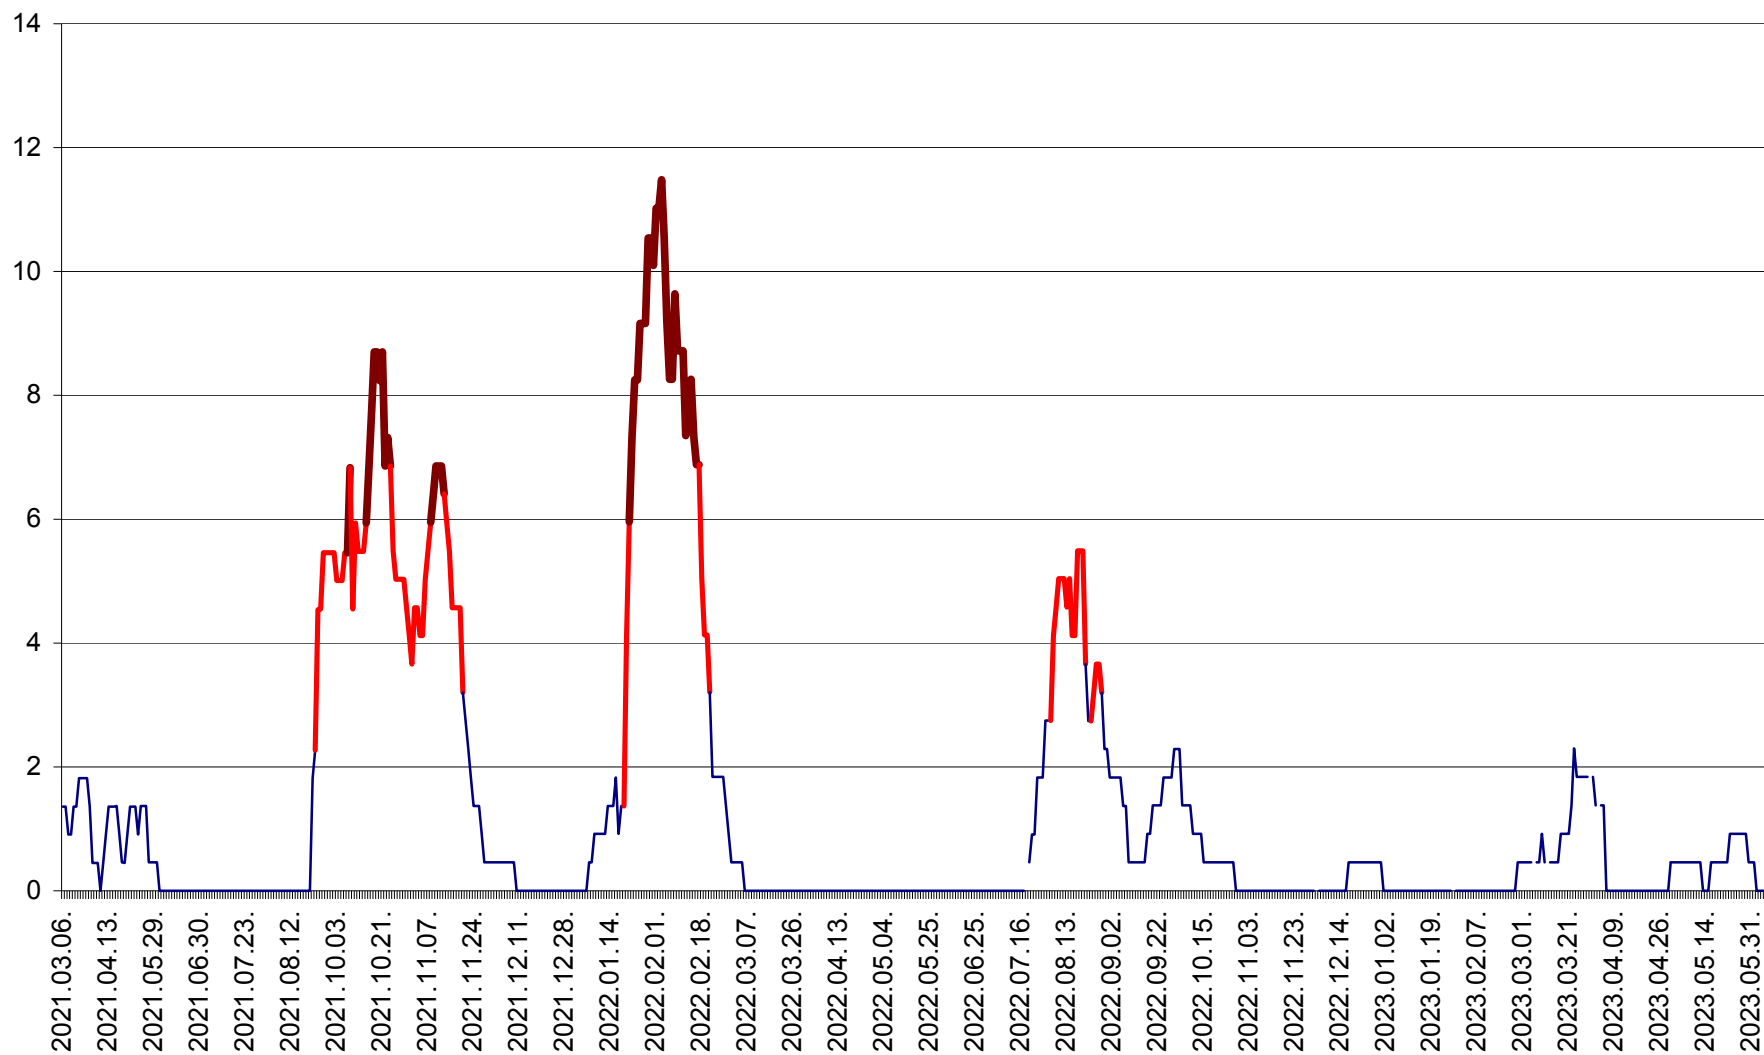

MUNICIPIUL GHEORGHENI - Evolutia incidentei cumulate pe 14 zile la % de locuitori
2021.03.07. - 2023.06.06.

JOSENI - Evolutia incidentei cumulate pe 14 zile la ‰ de locuitori
2021.03.07. - 2023.06.06.

LĂZAREA - Evolutia incidentei cumulate pe 14 zile la % de locuitori
2021.03.07. - 2023.06.06.

LELICENI - Evolutia incidentei cumulate pe 14 zile la ‰ de locuitori
2021.03.07. - 2023.06.06.

LUETA - Evolutia incidentei cumulate pe 14 zile la ‰ de locuitori
2021.03.07. - 2023.06.06.

LUNCA DE JOS - Evolutia incidentei cumulate pe 14 zile la ‰ de locuitori
2021.03.07. - 2023.06.06.

LUNCA DE SUS - Evolutia incidentei cumulate pe 14 zile la ‰ de locuitori
2021.03.07. - 2023.06.06.

LUPENI - Evolutia incidentei cumulate pe 14 zile la ‰ de locuitori
2021.03.07. - 2023.06.06.

MĂDĂRAȘ - Evolutia incidentei cumulate pe 14 zile la ‰ de locuitori
2021.03.07. - 2023.06.06.