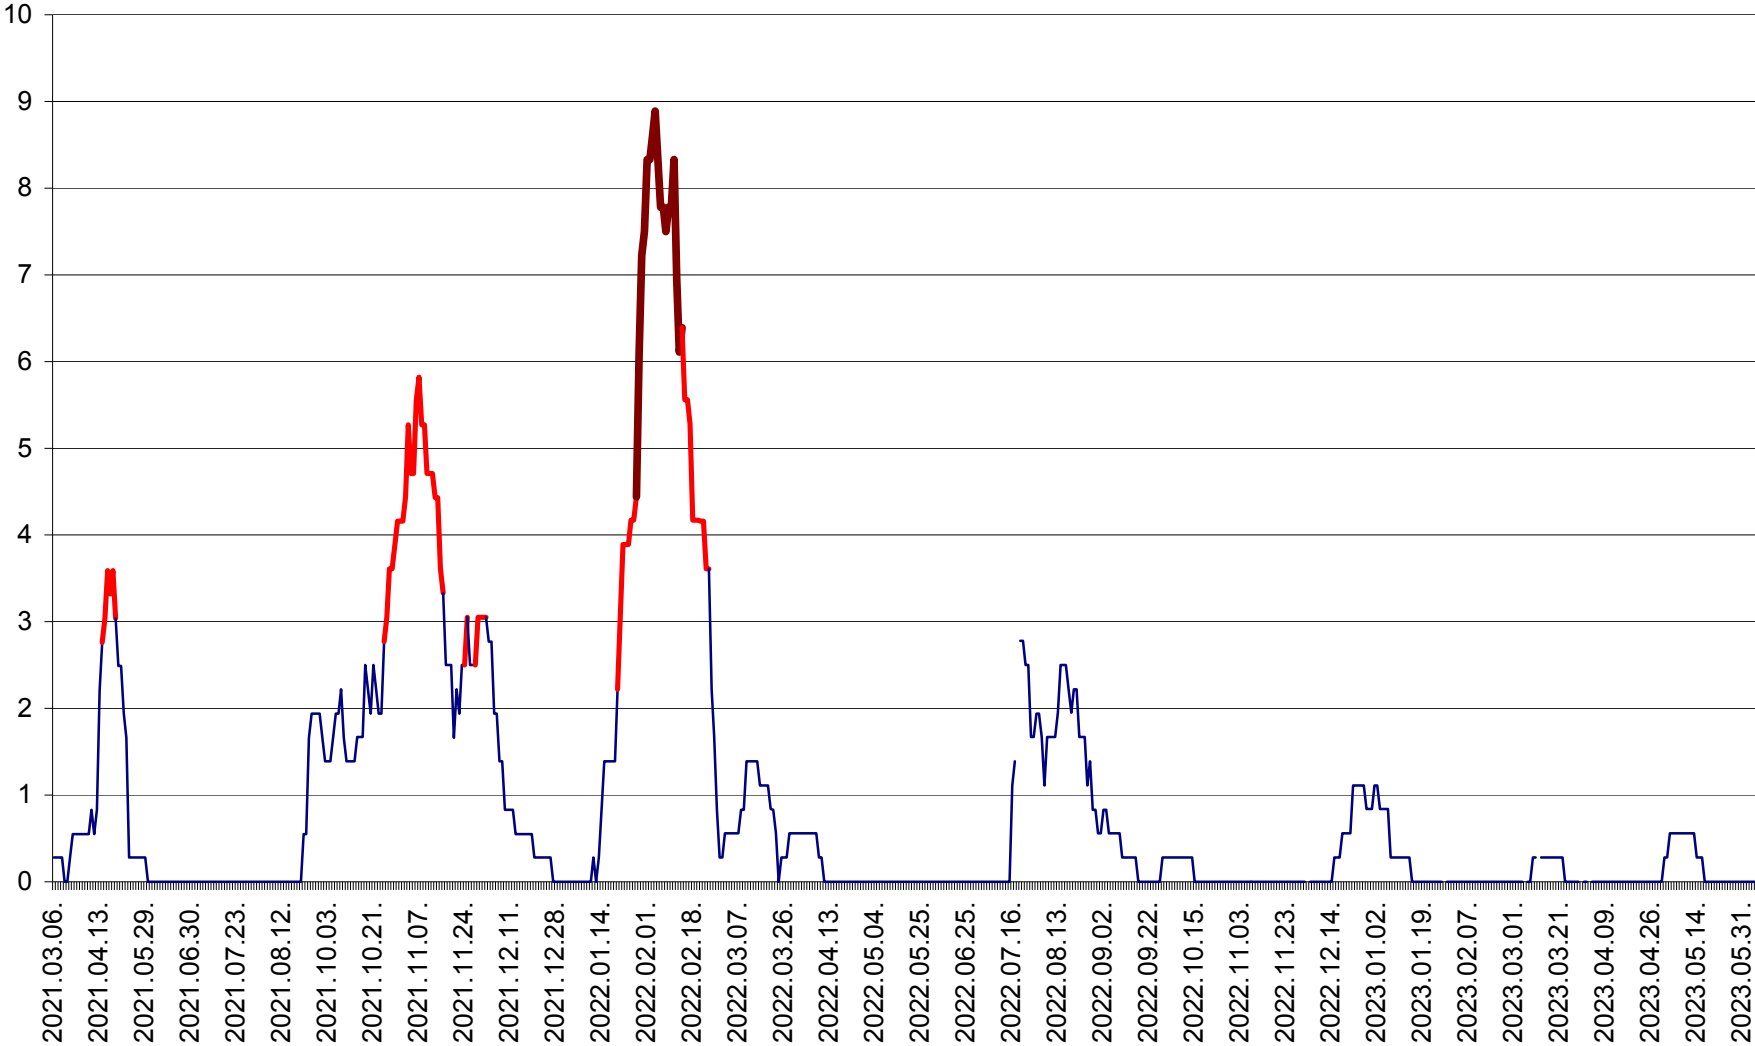

MĂRTINIȘ - Evolutia incidentei cumulate pe 14 zile la % de locuitori
2021.03.07. - 2023.06.06.

MEREȘTI - Evolutia incidentei cumulate pe 14 zile la ‰ de locuitori
2021.03.07. - 2023.06.06.

MUNICIPIUL MIERCUREA-CIUC - Evolutia incidentei cumulate pe 14 zile la ‰ de locuitori
2021.03.07. - 2023.06.06.

MIHĂILENI - Evolutia incidentei cumulate pe 14 zile la ‰ de locuitori
2021.03.07. - 2023.06.06.

MUGENI - Evolutia incidentei cumulate pe 14 zile la ‰ de locuitori
2021.03.07. - 2023.06.06.

OCLAND - Evolutia incidentei cumulate pe 14 zile la ‰ de locuitori
2021.03.07. - 2023.06.06.