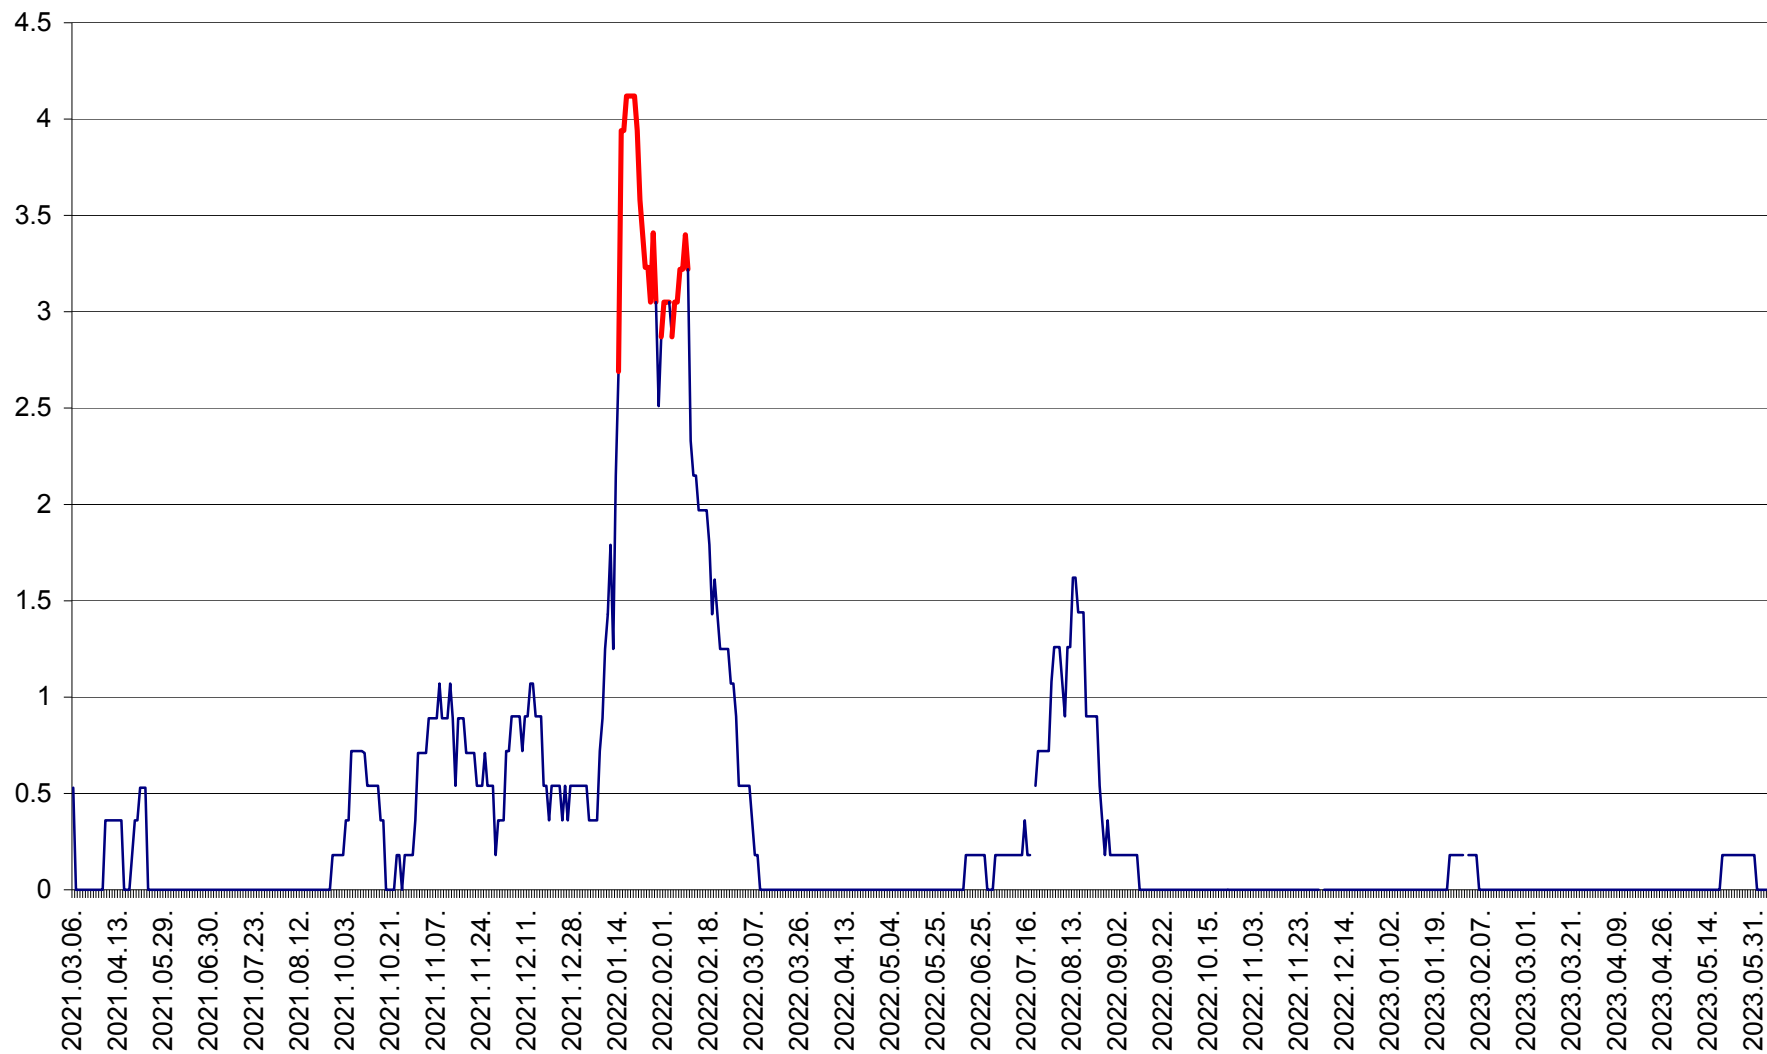

FELICENI - Evolutia incidentei cumulate pe 14 zile la ‰ de locuitori
2021.03.07. - 2023.06.06.

FRUMOASA - Evolutia incidentei cumulate pe 14 zile la ‰ de locuitori
2021.03.07. - 2023.06.06.

GĂLĂUȚAȘ - Evoluția incidenței cumulate pe 14 zile la ‰ de locuitori
2021.03.07. - 2023.06.06.

MUNICIPIUL GHEORGHENI - Evolutia incidentei cumulate pe 14 zile la % de locuitori
2021.03.07. - 2023.06.06.

JOSENI - Evolutia incidentei cumulate pe 14 zile la ‰ de locuitori
2021.03.07. - 2023.06.06.

LĂZAREA - Evolutia incidentei cumulate pe 14 zile la % de locuitori
2021.03.07. - 2023.06.06.

LELICENI - Evolutia incidentei cumulate pe 14 zile la ‰ de locuitori
2021.03.07. - 2023.06.06.

LUETA - Evolutia incidentei cumulate pe 14 zile la ‰ de locuitori
2021.03.07. - 2023.06.06.

LUNCA DE JOS - Evolutia incidentei cumulate pe 14 zile la ‰ de locuitori
2021.03.07. - 2023.06.06.