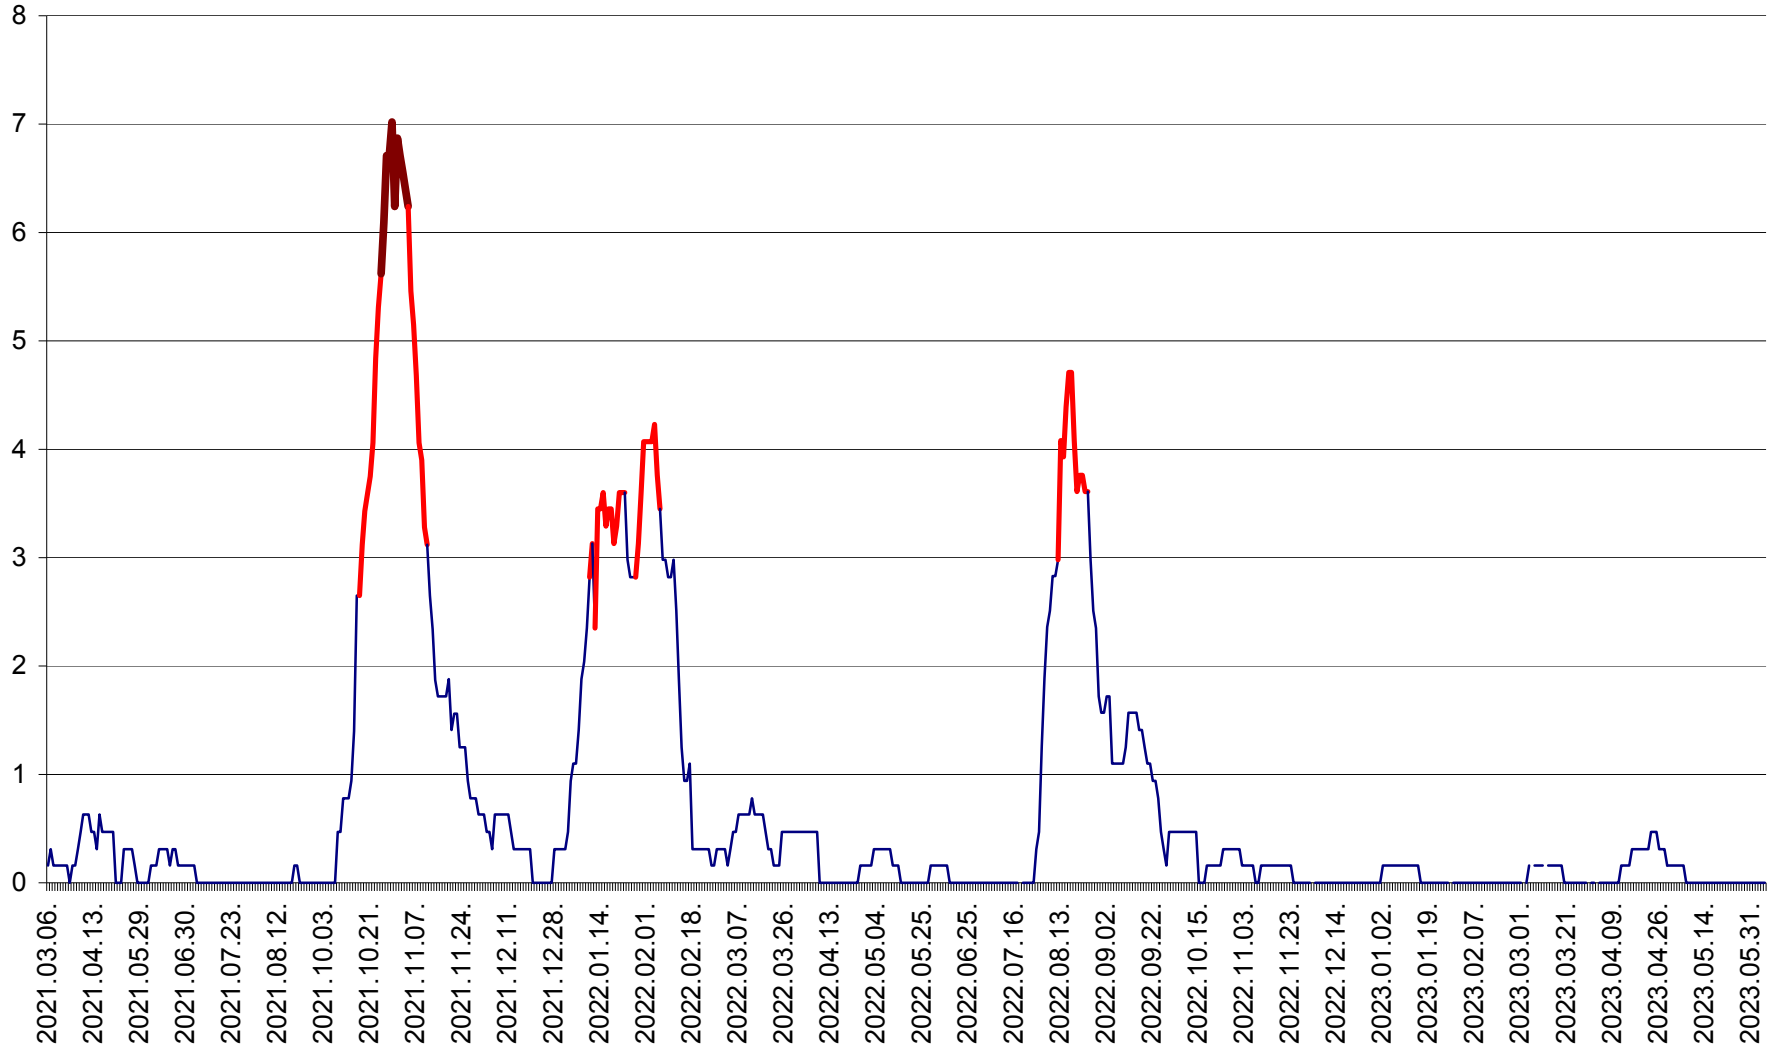

PLĂIEȘII DE JOS - Evoluția incidenței cumulate pe 14 zile la ‰ de locuitori
2021.03.07. - 2023.06.06.

PORUMBENI - Evolutia incidentei cumulate pe 14 zile la ‰ de locuitori
2021.03.07. - 2023.06.06.

PRAID - Evolutia incidentei cumulate pe 14 zile la ‰ de locuitori
2021.03.07. - 2023.06.06.

RACU - Evolutia incidentei cumulate pe 14 zile la ‰ de locuitori
2021.03.07. - 2023.06.06.

REMETEA - Evolutia incidentei cumulate pe 14 zile la % de locuitori
2021.03.07. - 2023.06.06.

SĂCEL - Evolutia incidentei cumulate pe 14 zile la ‰ de locuitori
2021.03.07. - 2023.06.06.