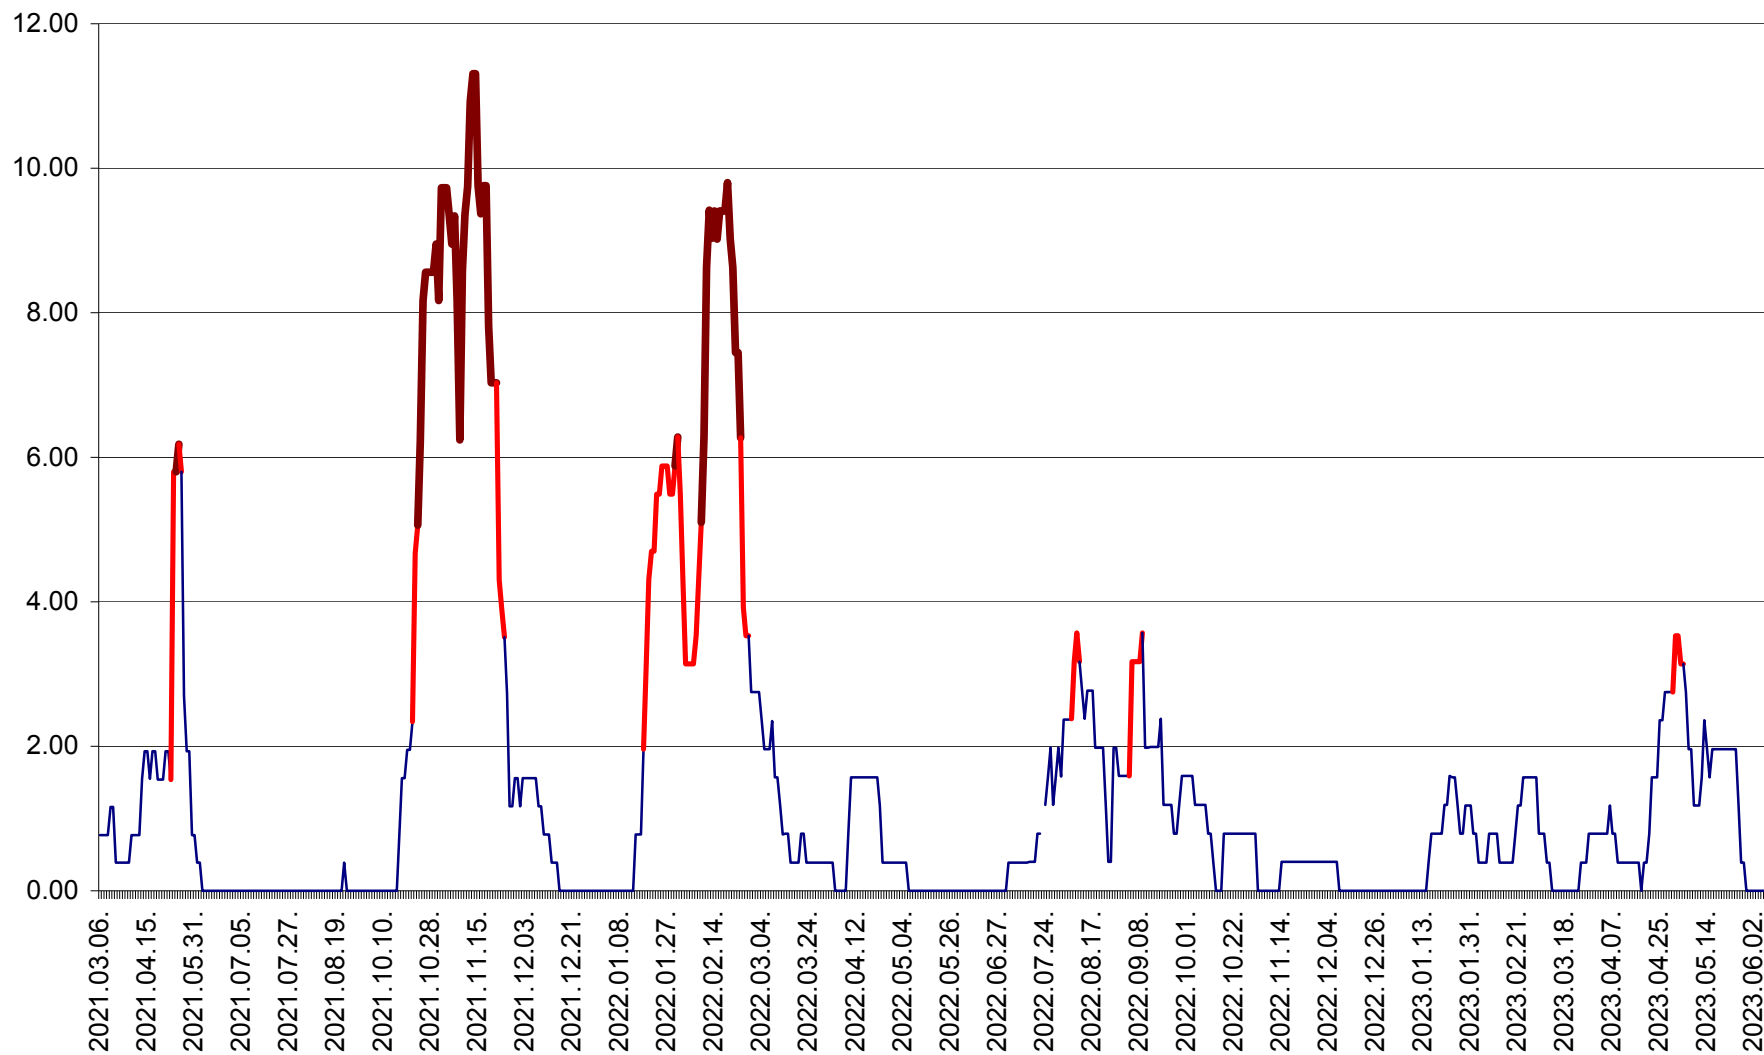

ATID - Evolutia incidentei cumulate pe 14 zile la ‰ de locuitori
2021.03.07. - 2023.06.06.

AVRĂMEȘTI - Evolutia incidentei cumulate pe 14 zile la ‰ de locuitori
2021.03.07. - 2023.06.06.

ORAȘ BĂILE TUȘNAD - Evolutia incidentei cumulate pe 14 zile la ‰ de locuitori
2021.03.07. - 2023.06.06.

ORAȘ BĂLAN - Evoluția incidenței cumulate pe 14 zile la ‰ de locuitori
2021.03.07. - 2023.06.06.

BILBOR - Evolutia incidentei cumulate pe 14 zile la ‰ de locuitori
2021.03.07. - 2023.06.06.

ORAȘ BORSEC - Evolutia incidentei cumulate pe 14 zile la ‰ de locuitori
2021.03.07. - 2023.06.06.

BRĂDEȘTI - Evoluția incidentei cumulate pe 14 zile la ‰ de locuitori
2021.03.07. - 2023.06.06.

CĂPÂLNIȚA - Evoluția incidenței cumulate pe 14 zile la ‰ de locuitori
2021.03.07. - 2023.06.06.

CÂRȚA - Evolutia incidentei cumulate pe 14 zile la ‰ de locuitori
2021.03.07. - 2023.06.06.