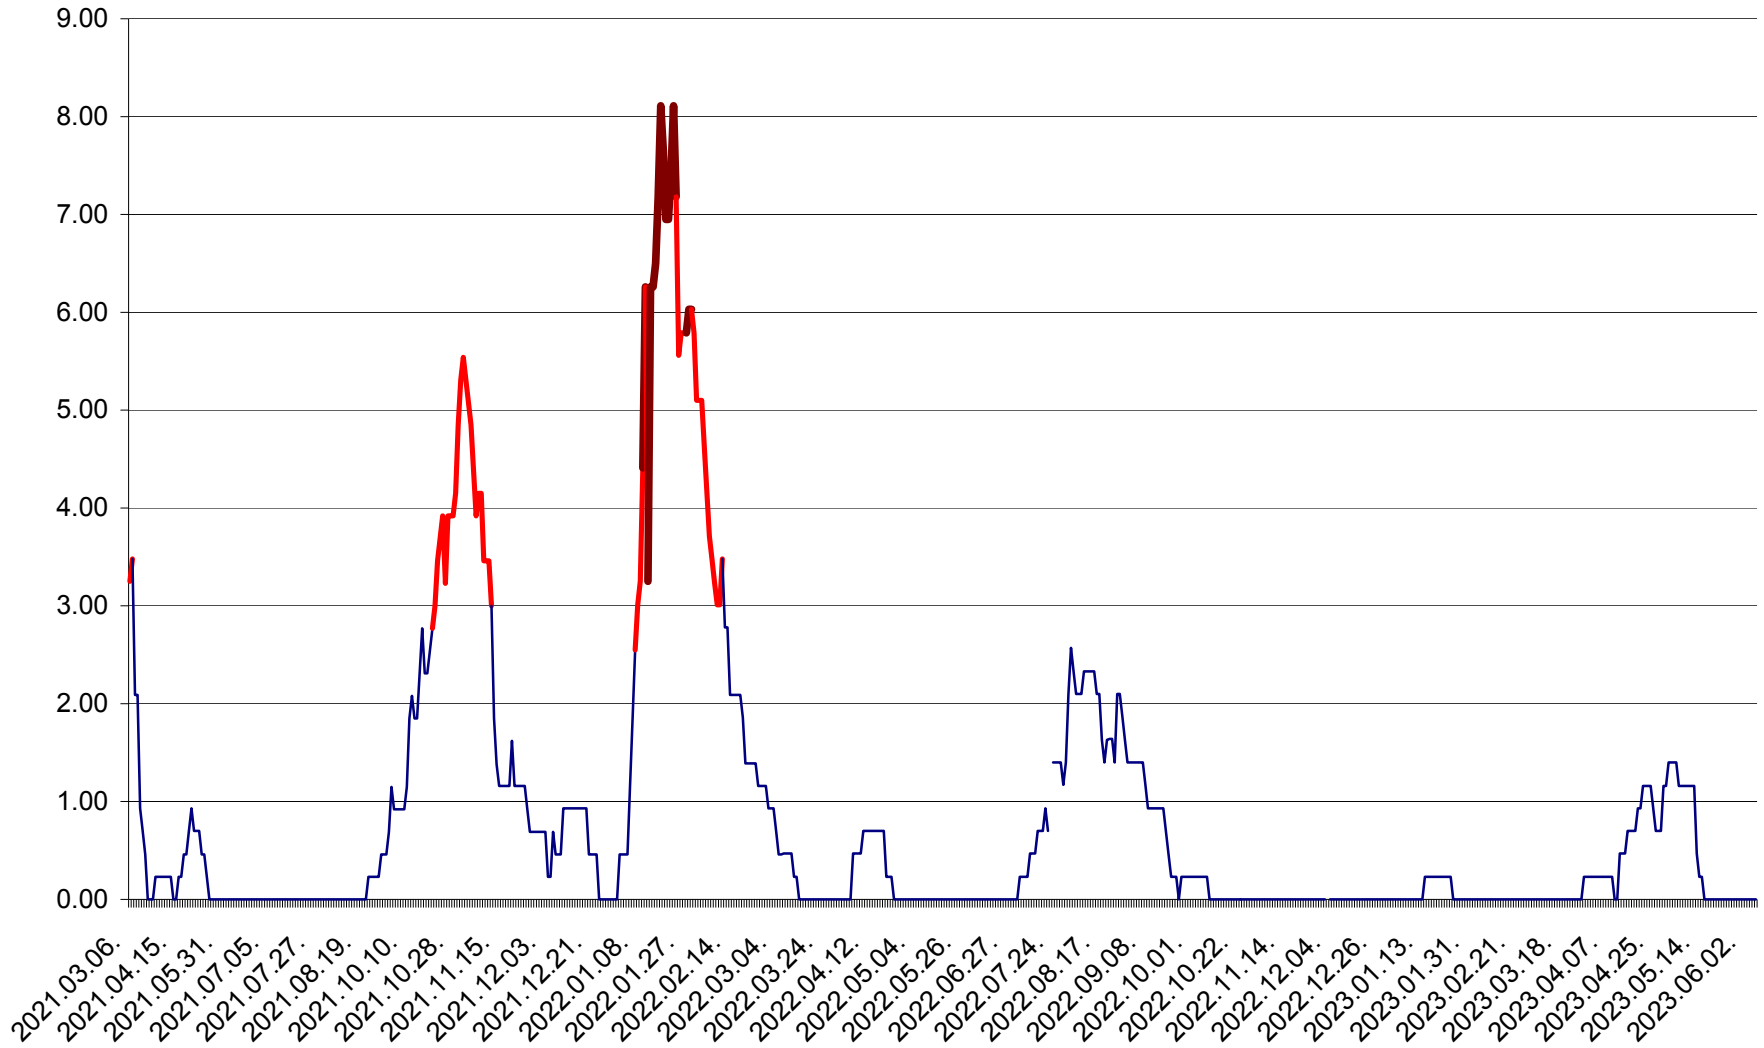

ORAȘ BĂLAN - Evoluția incidenței cumulate pe 14 zile la ‰ de locuitori
2021.03.07. - 2023.06.06.

BILBOR - Evolutia incidentei cumulate pe 14 zile la ‰ de locuitori
2021.03.07. - 2023.06.06.

ORAȘ BORSEC - Evolutia incidentei cumulate pe 14 zile la ‰ de locuitori
2021.03.07. - 2023.06.06.

BRĂDEȘTI - Evoluția incidentei cumulate pe 14 zile la ‰ de locuitori
2021.03.07. - 2023.06.06.

CĂPÂLNIȚA - Evoluția incidenței cumulate pe 14 zile la ‰ de locuitori
2021.03.07. - 2023.06.06.

CÂRȚA - Evolutia incidentei cumulate pe 14 zile la ‰ de locuitori
2021.03.07. - 2023.06.06.

CICEU - Evolutia incidentei cumulate pe 14 zile la ‰ de locuitori
2021.03.07. - 2023.06.06.

CIUCSÂNGEORGIU - Evolutia incidentei cumulate pe 14 zile la ‰ de locuitori
2021.03.07. - 2023.06.06.

CIUMANI - Evolutia incidentei cumulate pe 14 zile la ‰ de locuitori
2021.03.07. - 2023.06.06.

CORBU - Evolutia incidentei cumulate pe 14 zile la ‰ de locuitori
2021.03.07. - 2023.06.06.

CORUND - Evolutia incidentei cumulate pe 14 zile la ‰ de locuitori
2021.03.07. - 2023.06.06.

COZMENI - Evolutia incidentei cumulate pe 14 zile la ‰ de locuitori
2021.03.07. - 2023.06.06.