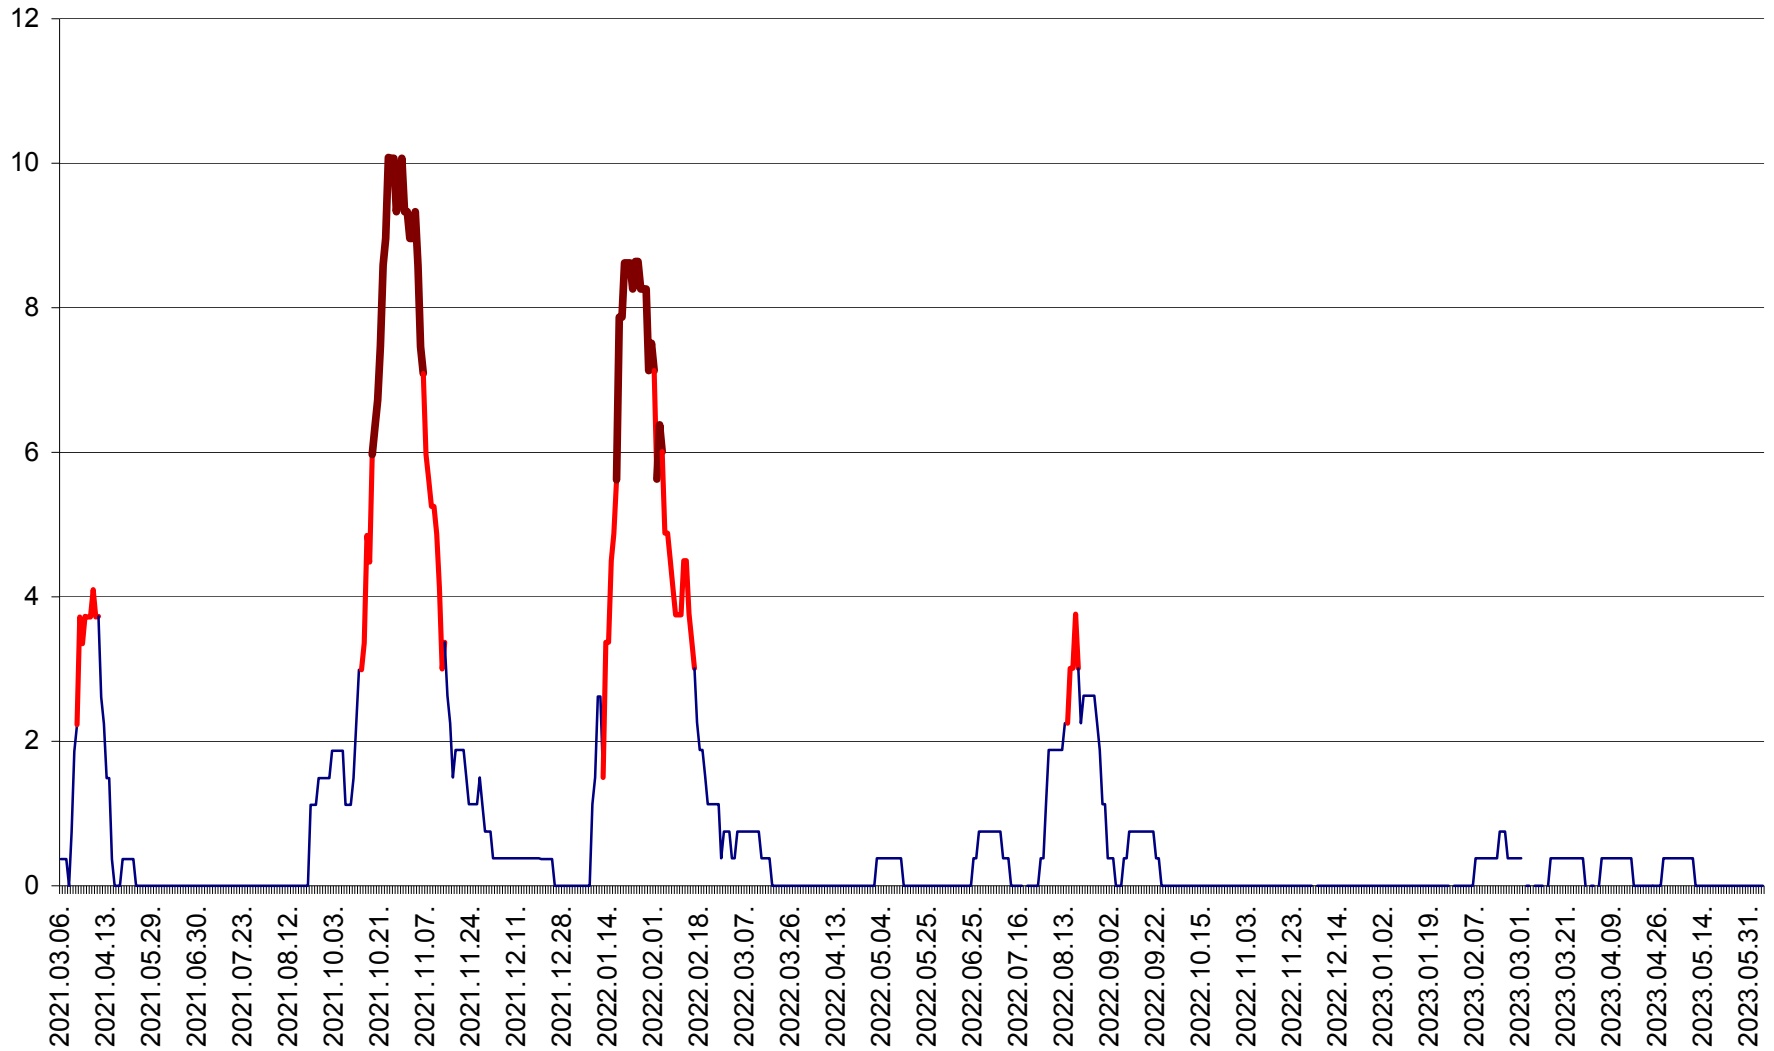

PLĂIEȘII DE JOS - Evoluția incidenței cumulate pe 14 zile la ‰ de locuitori
2021.03.07. - 2023.06.06.

PORUMBENI - Evolutia incidentei cumulate pe 14 zile la ‰ de locuitori
2021.03.07. - 2023.06.06.

PRAID - Evolutia incidentei cumulate pe 14 zile la ‰ de locuitori
2021.03.07. - 2023.06.06.

RACU - Evolutia incidentei cumulate pe 14 zile la ‰ de locuitori
2021.03.07. - 2023.06.06.

REMETEA - Evolutia incidentei cumulate pe 14 zile la % de locuitori
2021.03.07. - 2023.06.06.

SĂCEL - Evolutia incidentei cumulate pe 14 zile la ‰ de locuitori
2021.03.07. - 2023.06.06.

SÂNCRĂIENI - Evolutia incidentei cumulate pe 14 zile la ‰ de locuitori
2021.03.07. - 2023.06.06.

SÂNDOMIC - Evolutia incidentei cumulate pe 14 zile la ‰ de locuitori
2021.03.07. - 2023.06.06.

SÂNMARTIN - Evolutia incidentei cumulate pe 14 zile la ‰ de locuitori
2021.03.07. - 2023.06.06.