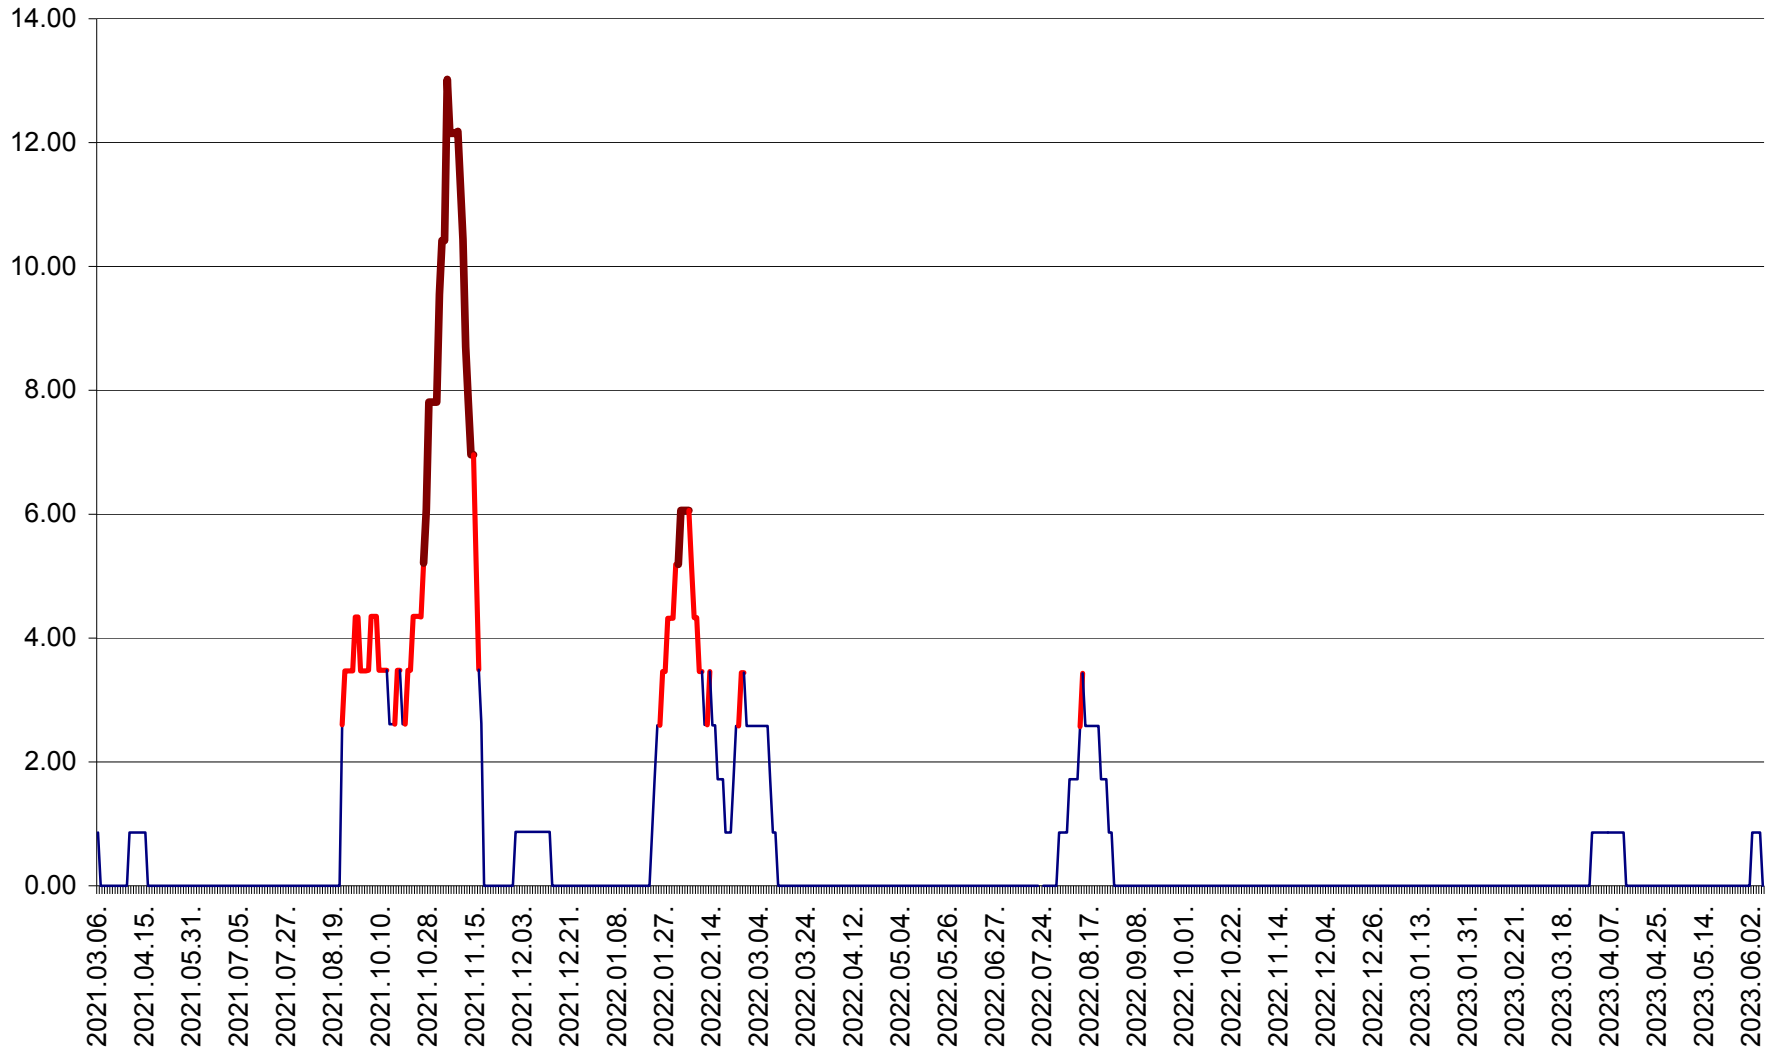

VĂRȘAG - Evolutia incidentei cumulate pe 14 zile la ‰ de locuitori
2021.03.07. - 2023.06.06.

ULIEȘ - Evoluția incidentei cumulate pe 14 zile la ‰ de locuitori
2021.03.07. - 2023.06.06.