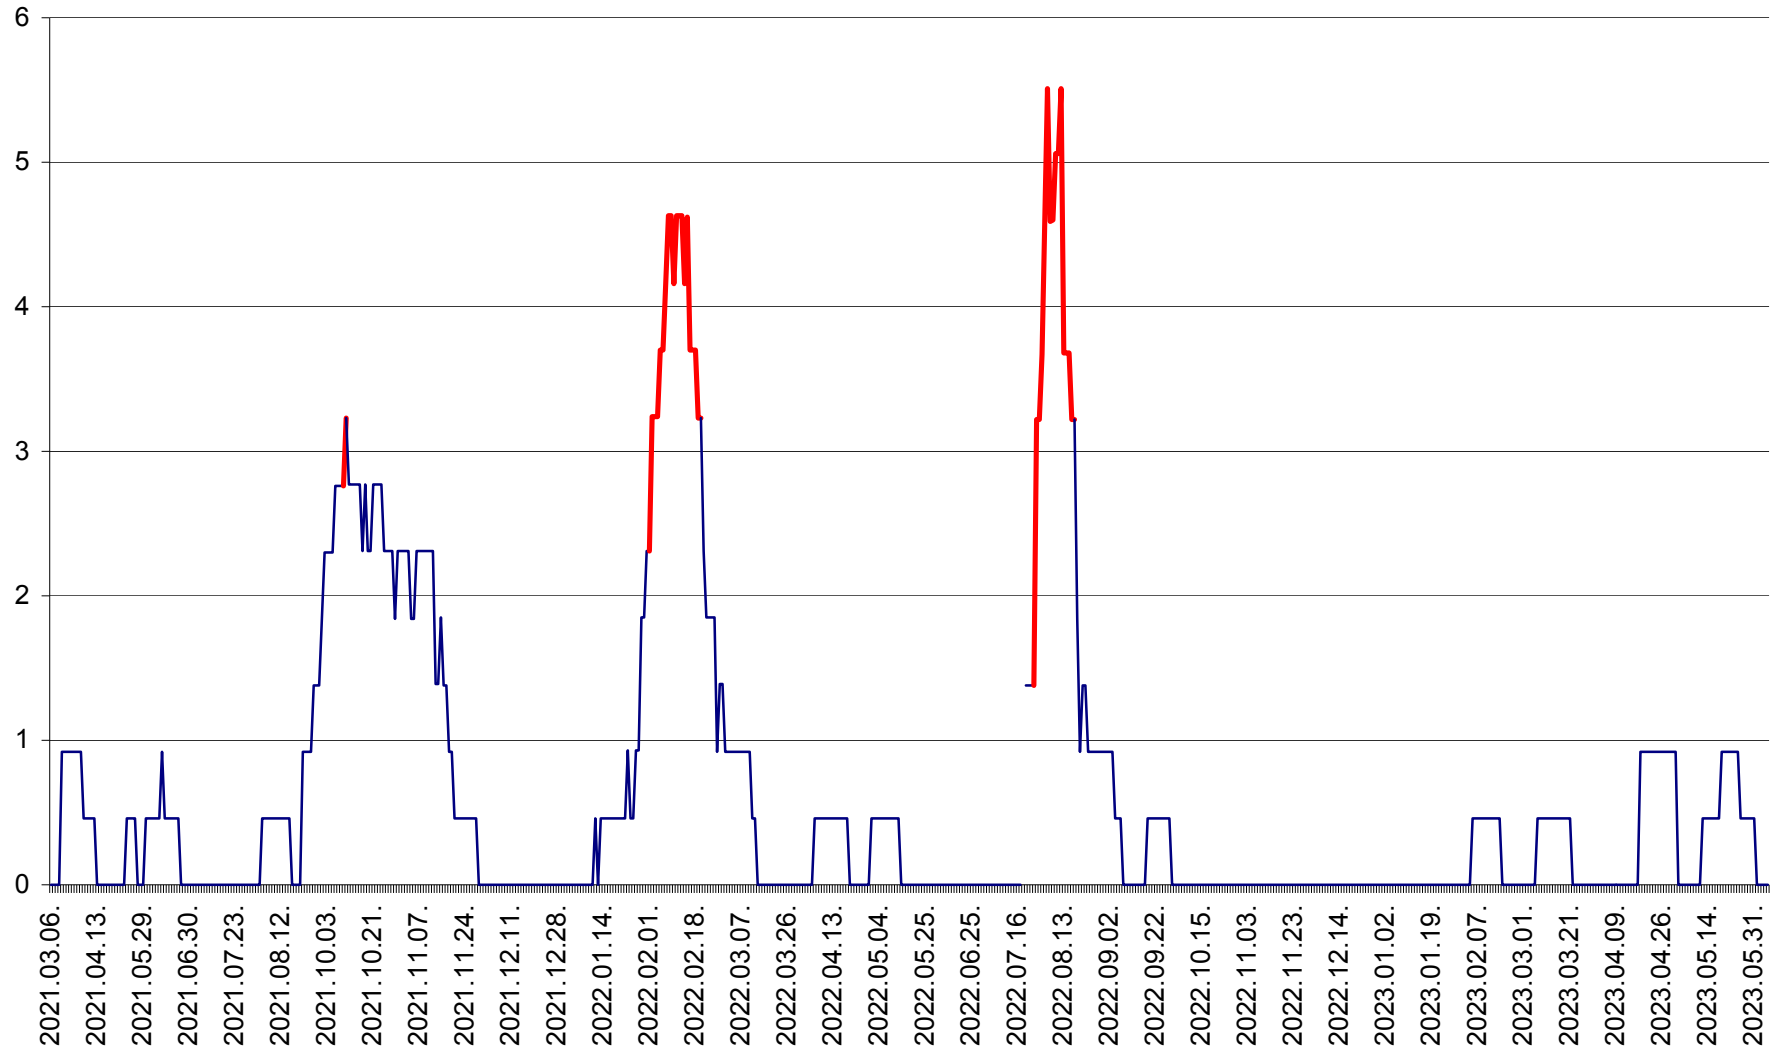

ULIEȘ - Evoluția incidentei cumulate pe 14 zile la ‰ de locuitori
2021.03.07. - 2023.06.06.