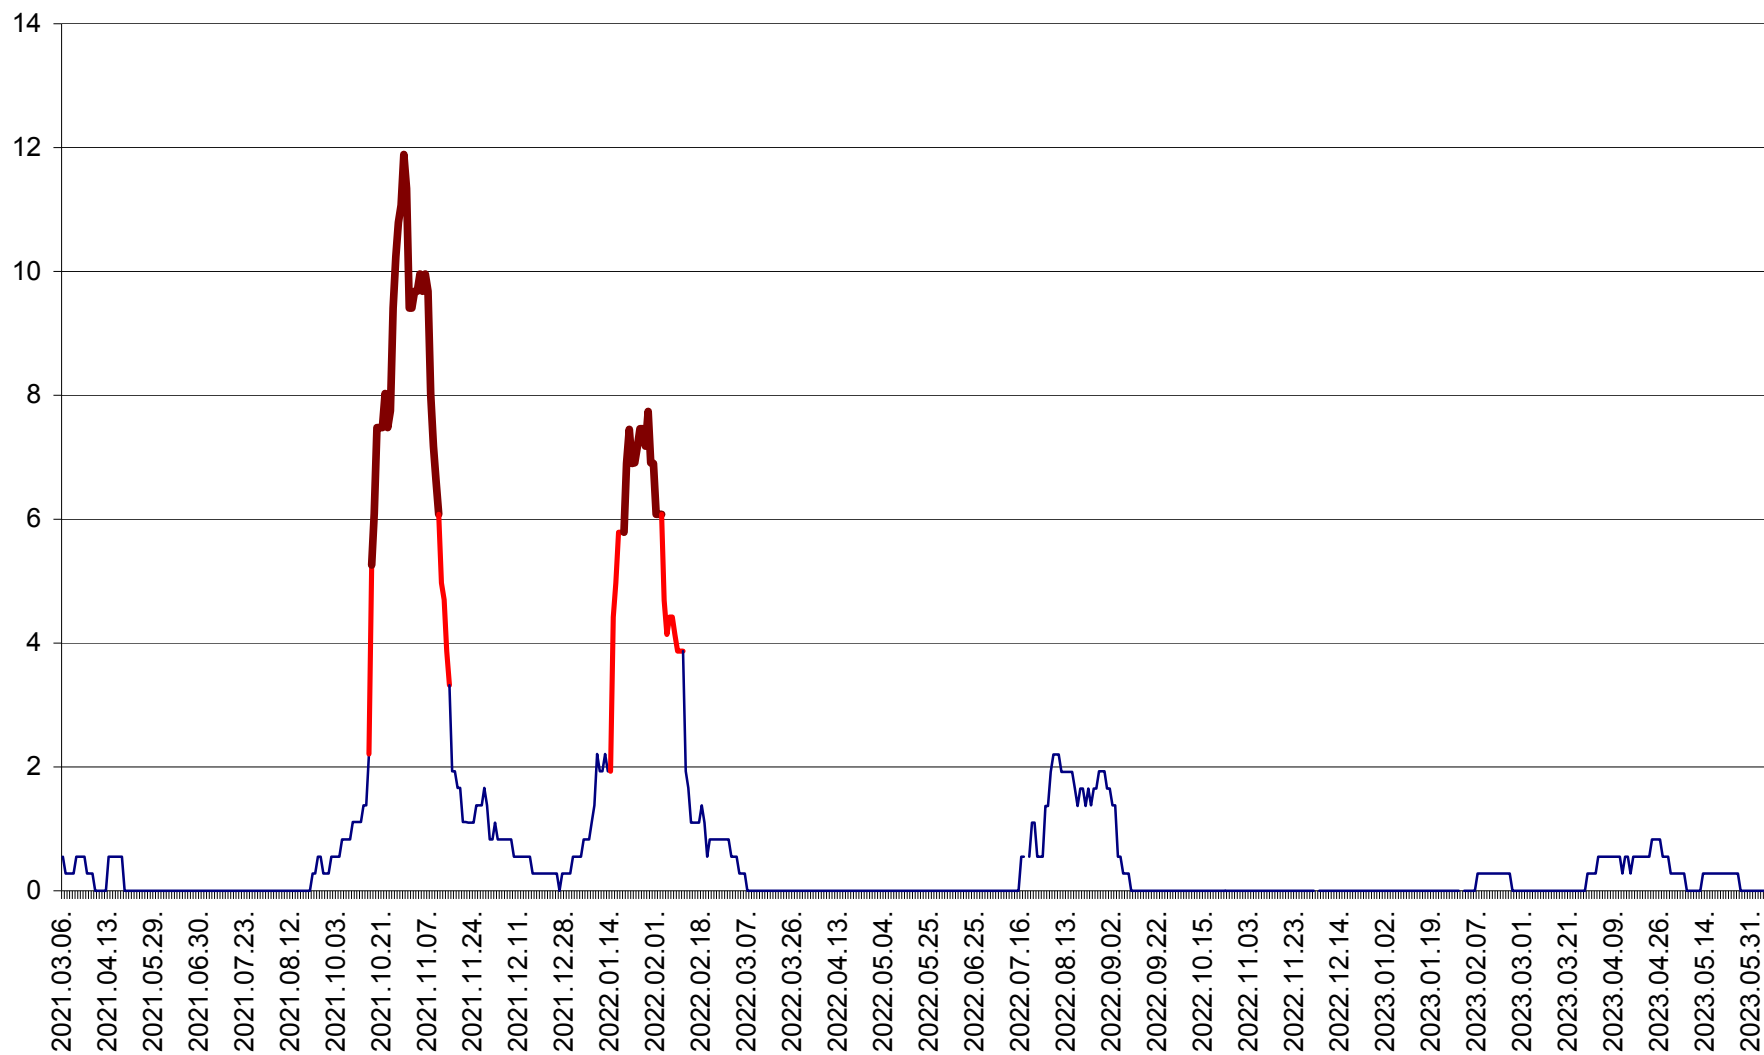

DÂRJIU - Evolutia incidentei cumulate pe 14 zile la ‰ de locuitori
2021.03.07. - 2023.06.06.

DEALU - Evolutia incidentei cumulate pe 14 zile la ‰ de locuitori
2021.03.07. - 2023.06.06.

DITRĂU - Evolutia incidentei cumulate pe 14 zile la ‰ de locuitori
2021.03.07. - 2023.06.06.

FELICENI - Evolutia incidentei cumulate pe 14 zile la ‰ de locuitori
2021.03.07. - 2023.06.06.

FRUMOASA - Evolutia incidentei cumulate pe 14 zile la ‰ de locuitori
2021.03.07. - 2023.06.06.

GĂLĂUȚAȘ - Evoluția incidenței cumulate pe 14 zile la ‰ de locuitori
2021.03.07. - 2023.06.06.

MUNICIPIUL GHEORGHENI - Evolutia incidentei cumulate pe 14 zile la % de locuitori
2021.03.07. - 2023.06.06.

JOSENI - Evolutia incidentei cumulate pe 14 zile la ‰ de locuitori
2021.03.07. - 2023.06.06.

LĂZAREA - Evolutia incidentei cumulate pe 14 zile la % de locuitori
2021.03.07. - 2023.06.06.

LELICENI - Evolutia incidentei cumulate pe 14 zile la ‰ de locuitori
2021.03.07. - 2023.06.06.

LUETA - Evolutia incidentei cumulate pe 14 zile la ‰ de locuitori
2021.03.07. - 2023.06.06.

LUNCA DE JOS - Evolutia incidentei cumulate pe 14 zile la ‰ de locuitori
2021.03.07. - 2023.06.06.