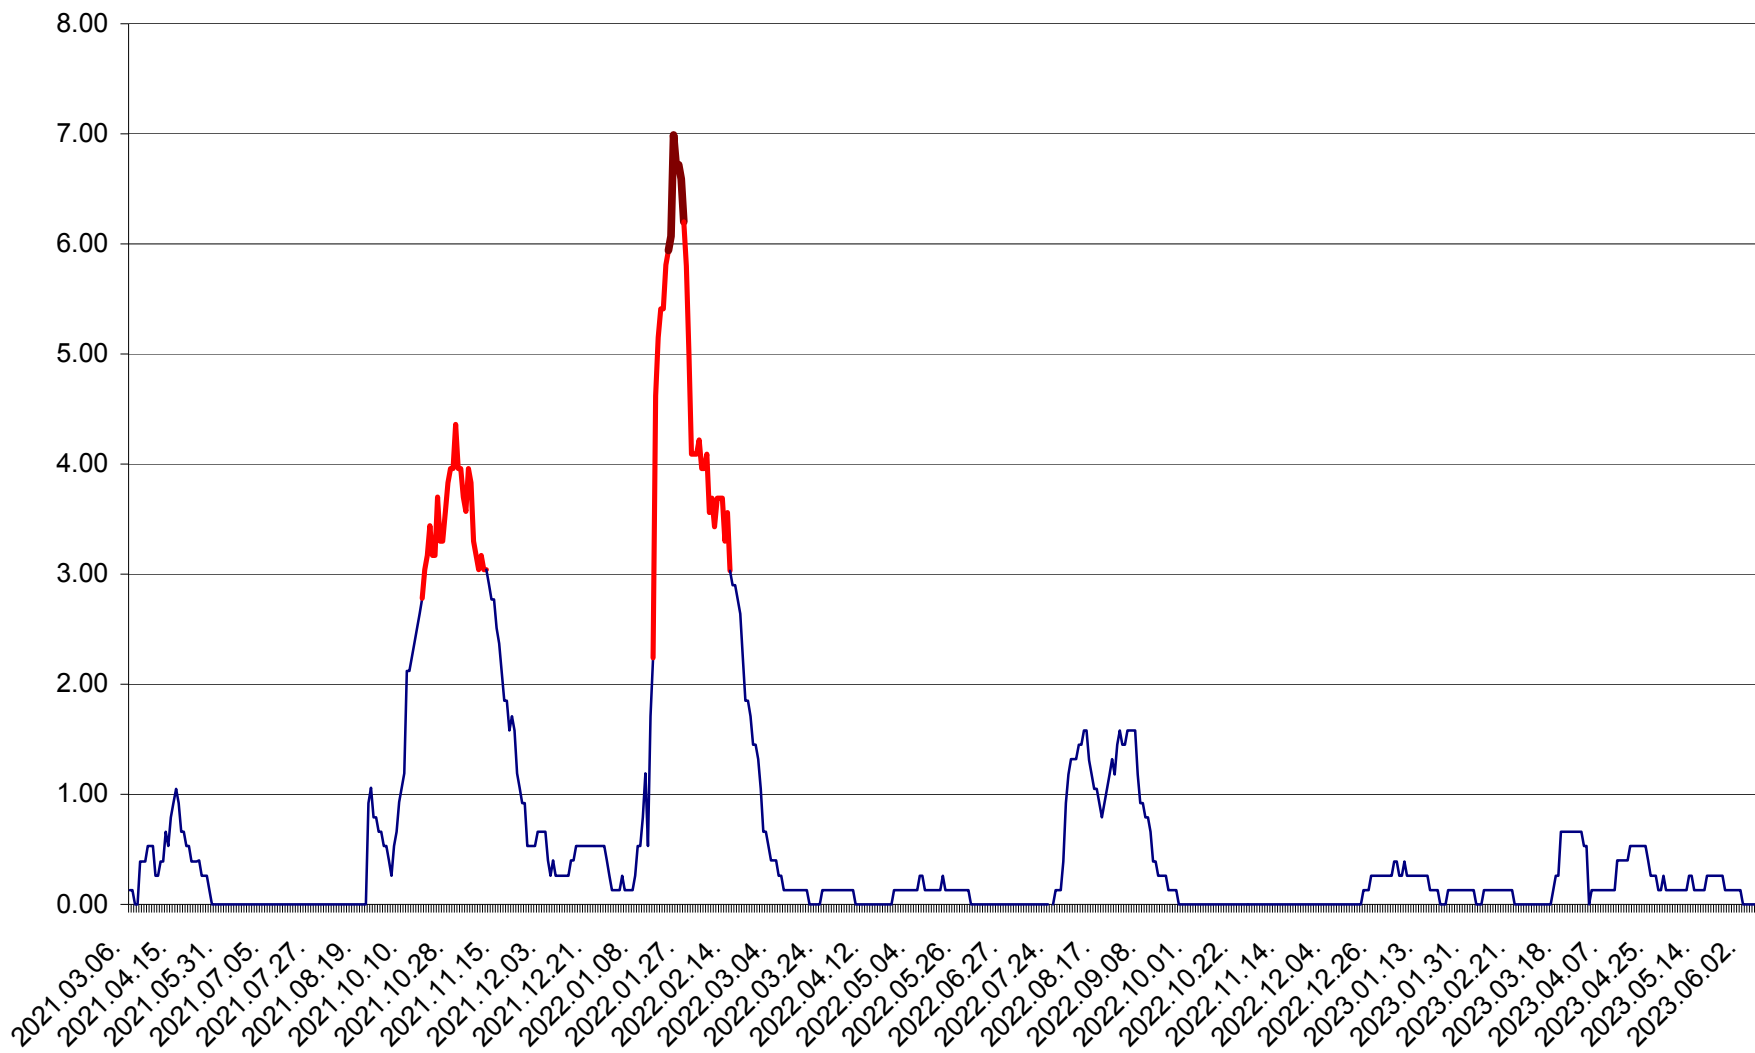

TUȘNAD - Evolutia incidentei cumulate pe 14 zile la ‰ de locuitori
2021.03.07. - 2023.06.06.

ULIEȘ - Evoluția incidentei cumulate pe 14 zile la ‰ de locuitori
2021.03.07. - 2023.06.06.

VĂRȘAG - Evolutia incidentei cumulate pe 14 zile la ‰ de locuitori
2021.03.07. - 2023.06.06.

ORAȘ VLĂHIȚA - Evolutia incidentei cumulate pe 14 zile la ‰ de locuitori
2021.03.07. - 2023.06.06.

VOȘLĂBENI - Evolutia incidentei cumulate pe 14 zile la ‰ de locuitori
2021.03.07. - 2023.06.06.

ZETEA - Evolutia incidentei cumulate pe 14 zile la ‰ de locuitori
2021.03.07. - 2023.06.06.