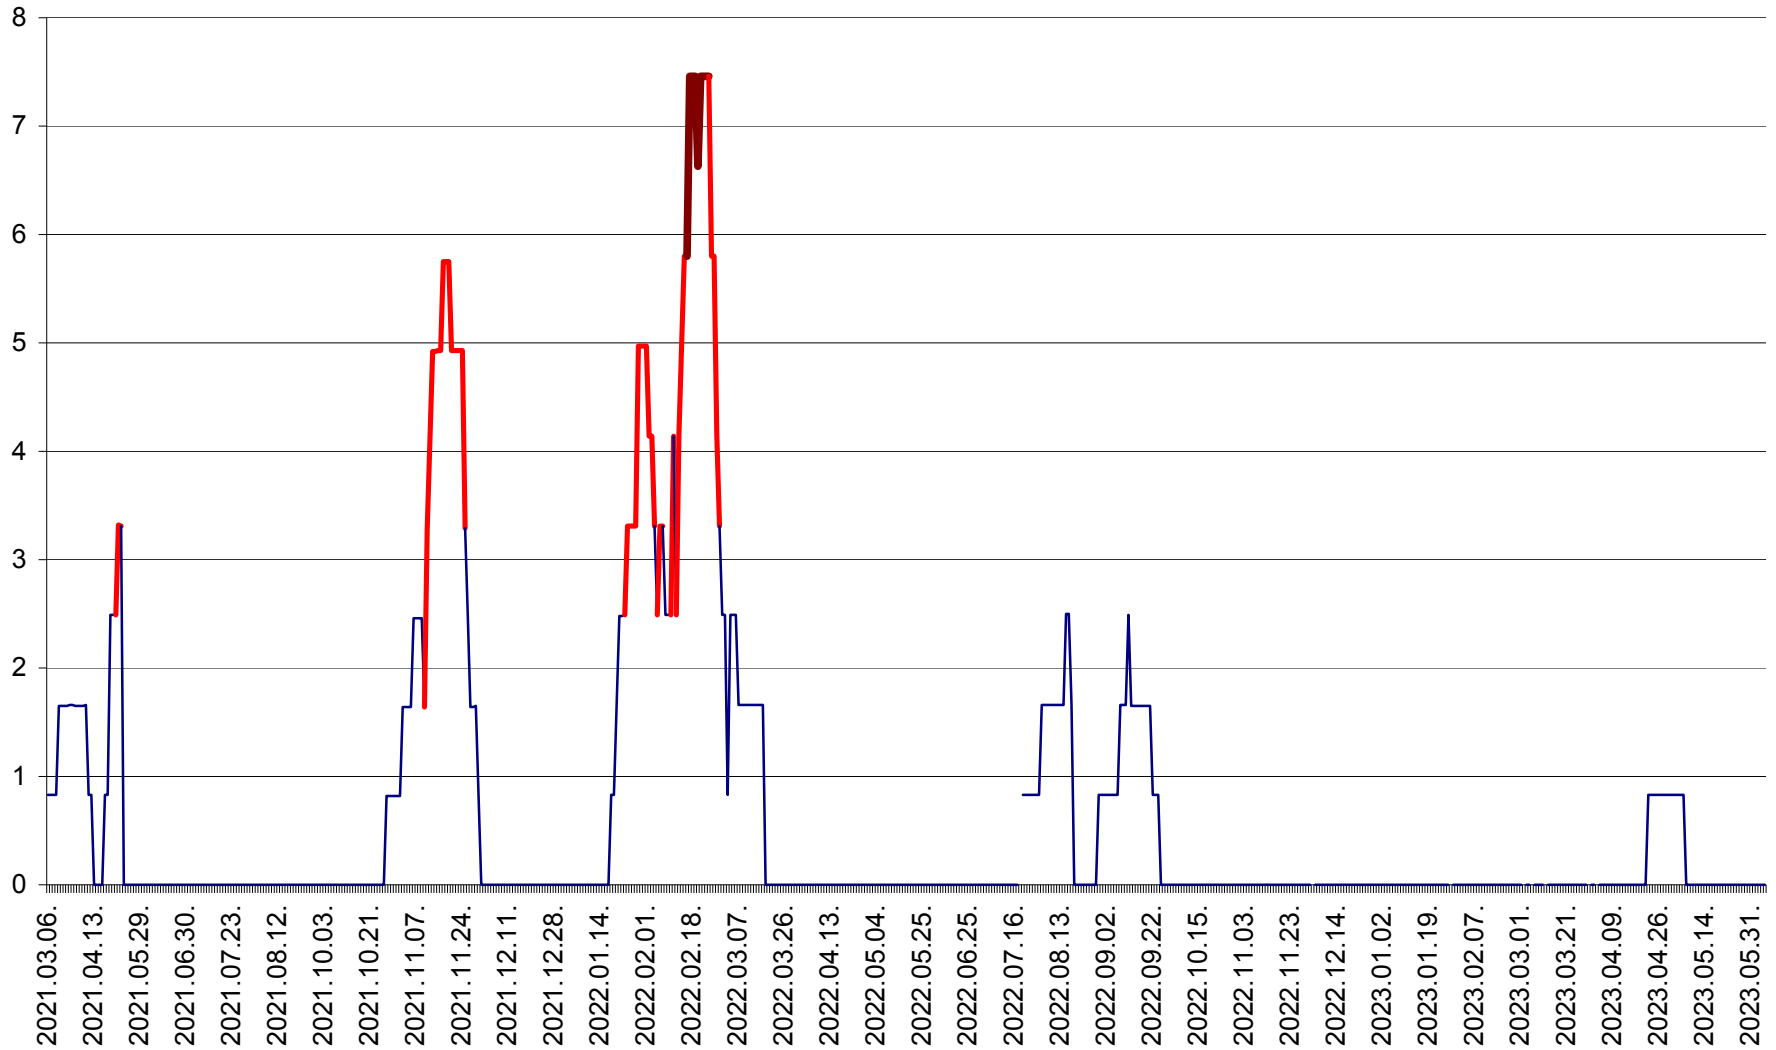

PLĂIEȘII DE JOS - Evoluția incidenței cumulate pe 14 zile la ‰ de locuitori
2021.03.07. - 2023.06.06.

PORUMBENI - Evolutia incidentei cumulate pe 14 zile la ‰ de locuitori
2021.03.07. - 2023.06.06.

PRAID - Evolutia incidentei cumulate pe 14 zile la ‰ de locuitori
2021.03.07. - 2023.06.06.

RACU - Evolutia incidentei cumulate pe 14 zile la ‰ de locuitori
2021.03.07. - 2023.06.06.

REMETEA - Evolutia incidentei cumulate pe 14 zile la % de locuitori
2021.03.07. - 2023.06.06.

SĂCEL - Evolutia incidentei cumulate pe 14 zile la ‰ de locuitori
2021.03.07. - 2023.06.06.