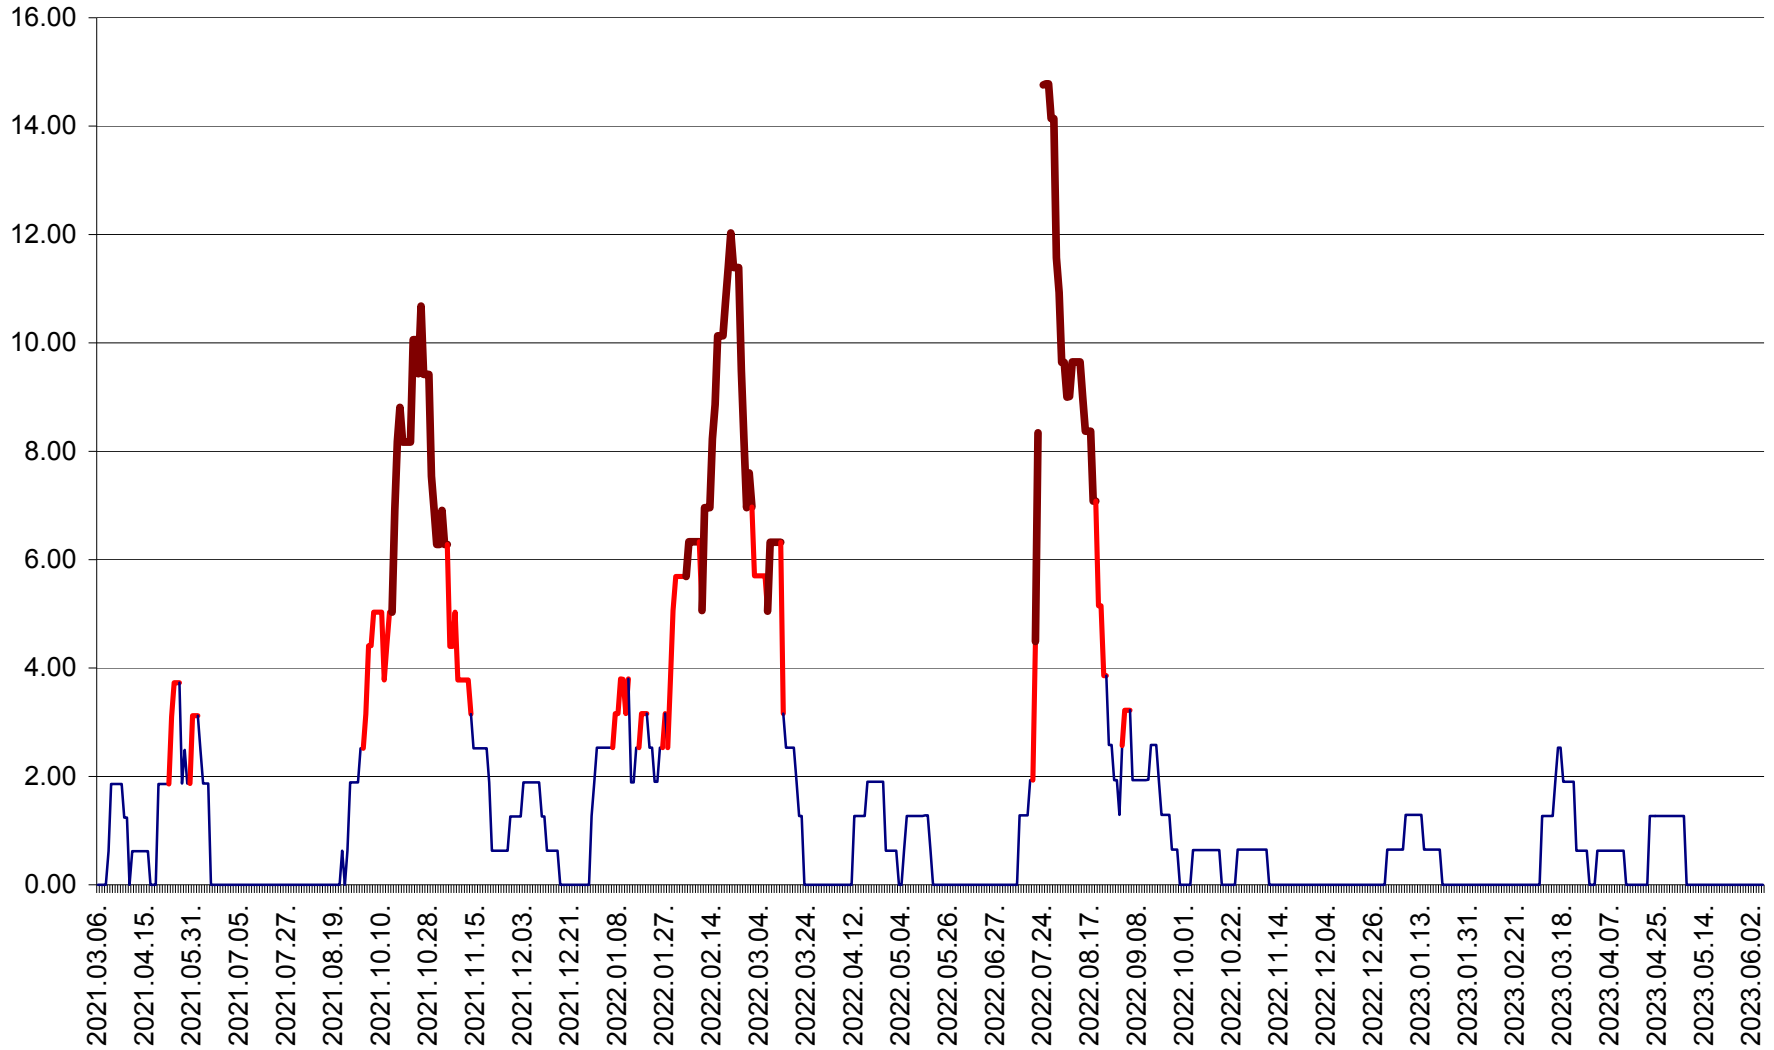

ATID - Evolutia incidentei cumulate pe 14 zile la ‰ de locuitori
2021.03.07. - 2023.06.06.

AVRĂMEȘTI - Evolutia incidentei cumulate pe 14 zile la ‰ de locuitori
2021.03.07. - 2023.06.06.

ORAȘ BĂILE TUȘNAD - Evolutia incidentei cumulate pe 14 zile la ‰ de locuitori
2021.03.07. - 2023.06.06.

ORAȘ BĂLAN - Evoluția incidenței cumulate pe 14 zile la ‰ de locuitori
2021.03.07. - 2023.06.06.

BILBOR - Evolutia incidentei cumulate pe 14 zile la ‰ de locuitori
2021.03.07. - 2023.06.06.

ORAȘ BORSEC - Evolutia incidentei cumulate pe 14 zile la ‰ de locuitori
2021.03.07. - 2023.06.06.

BRĂDEȘTI - Evoluția incidentei cumulate pe 14 zile la ‰ de locuitori
2021.03.07. - 2023.06.06.

CĂPÂLNIȚA - Evoluția incidenței cumulate pe 14 zile la ‰ de locuitori
2021.03.07. - 2023.06.06.

CÂRȚA - Evolutia incidentei cumulate pe 14 zile la ‰ de locuitori
2021.03.07. - 2023.06.06.