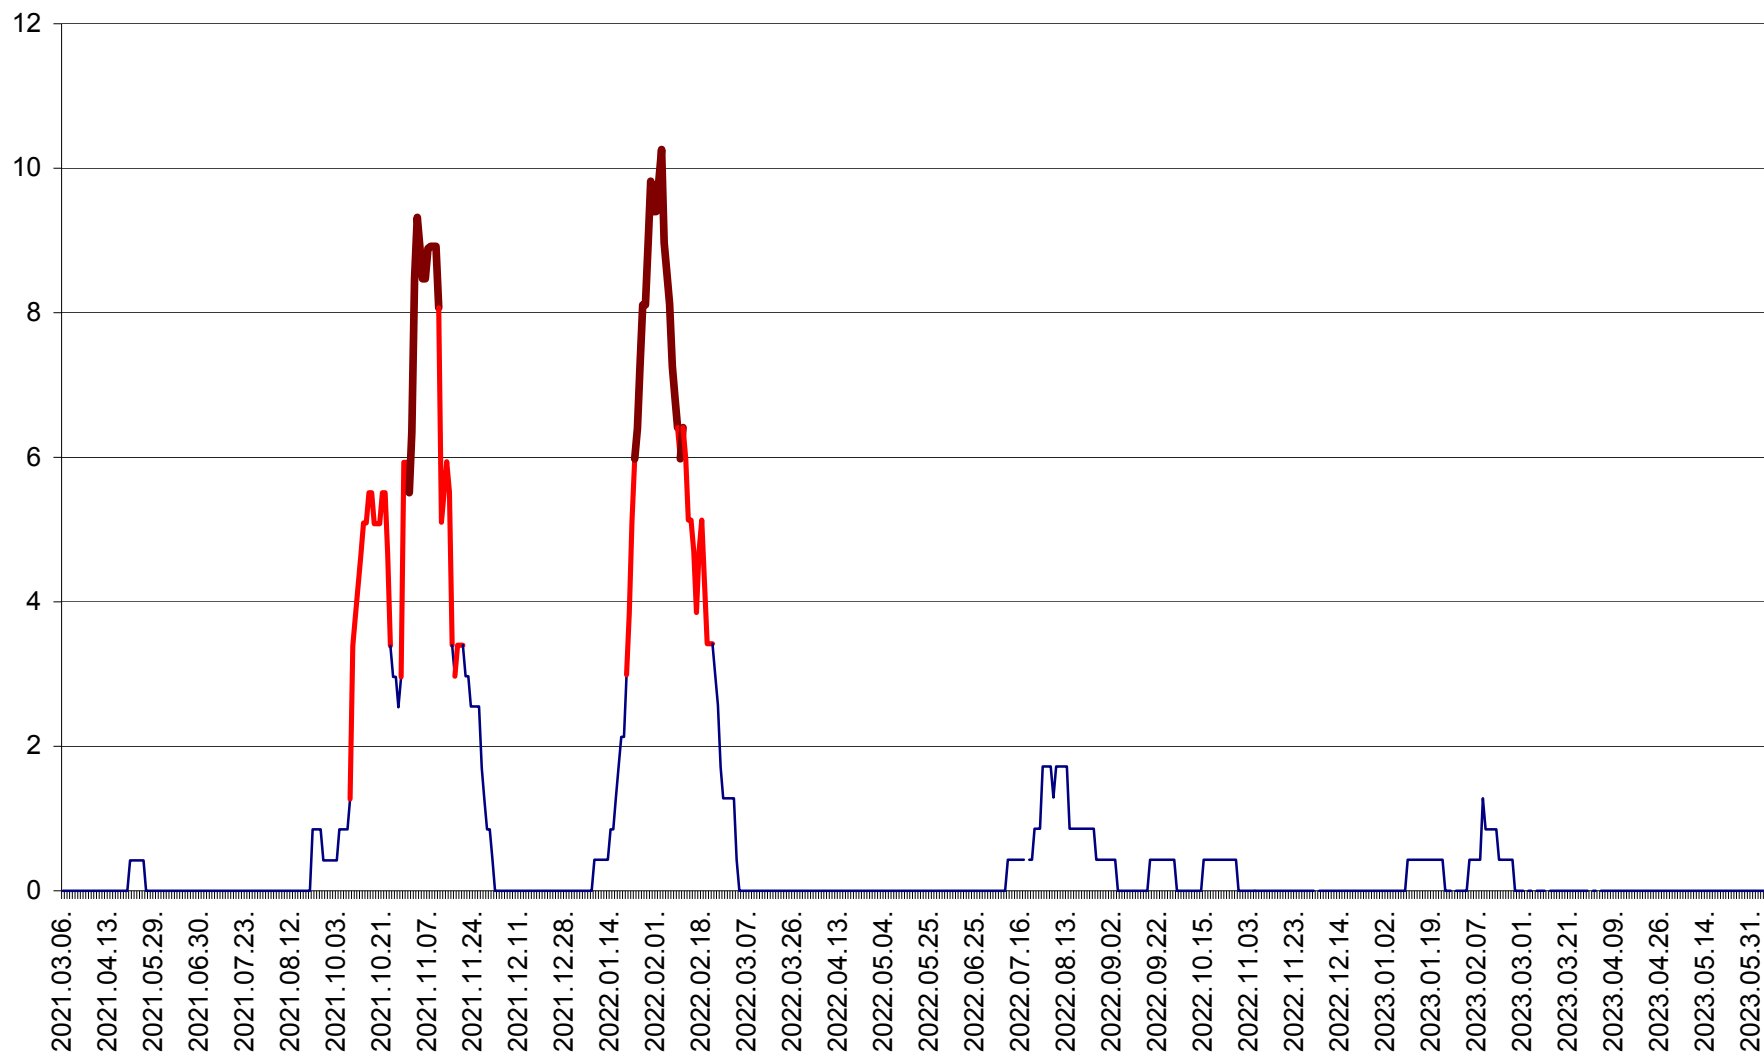

PLĂIEȘII DE JOS - Evoluția incidenței cumulate pe 14 zile la ‰ de locuitori
2021.03.07. - 2023.06.06.

PORUMBENI - Evolutia incidentei cumulate pe 14 zile la ‰ de locuitori
2021.03.07. - 2023.06.06.

PRAID - Evolutia incidentei cumulate pe 14 zile la ‰ de locuitori
2021.03.07. - 2023.06.06.

RACU - Evolutia incidentei cumulate pe 14 zile la ‰ de locuitori
2021.03.07. - 2023.06.06.

REMETEA - Evolutia incidentei cumulate pe 14 zile la % de locuitori
2021.03.07. - 2023.06.06.

SĂCEL - Evolutia incidentei cumulate pe 14 zile la ‰ de locuitori
2021.03.07. - 2023.06.06.

SÂNCRĂIENI - Evolutia incidentei cumulate pe 14 zile la ‰ de locuitori
2021.03.07. - 2023.06.06.

SÂNDOMIC - Evolutia incidentei cumulate pe 14 zile la ‰ de locuitori
2021.03.07. - 2023.06.06.

SÂNMARTIN - Evolutia incidentei cumulate pe 14 zile la ‰ de locuitori
2021.03.07. - 2023.06.06.