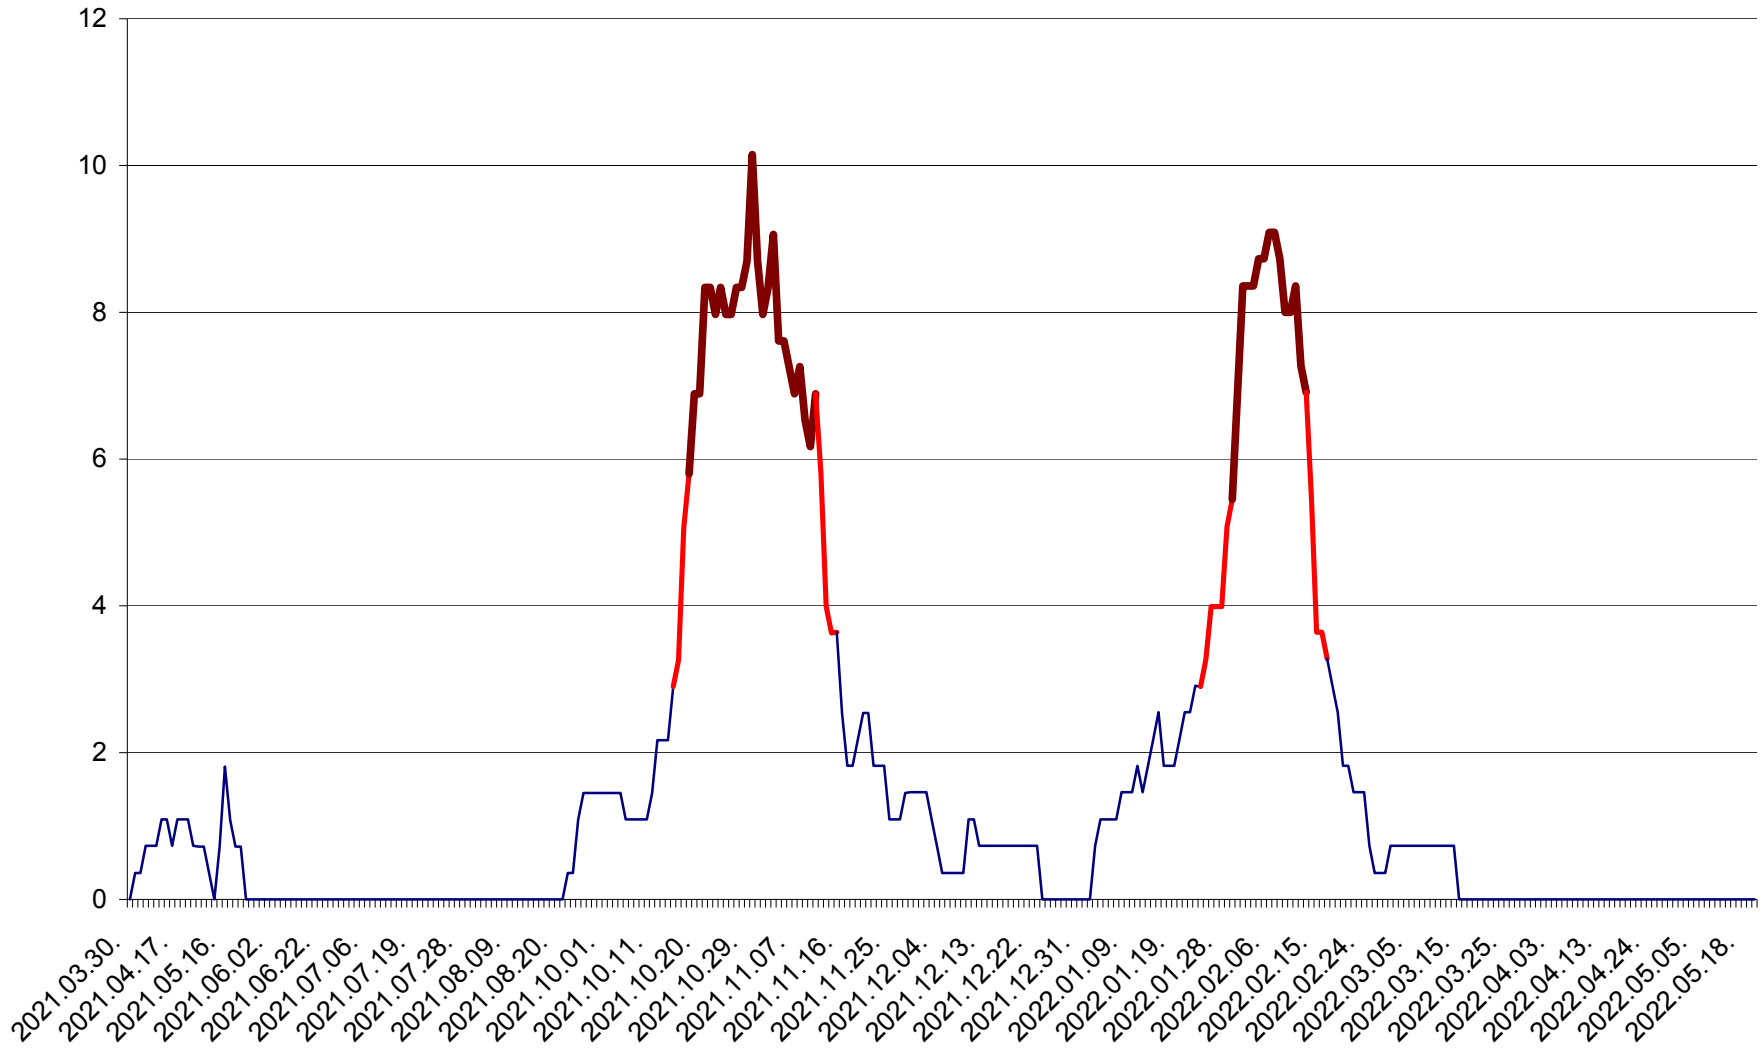

LELICENI - Evolutia incidentei cumulate pe 14 zile la % de locuitori
2021.04.01. - 2022.05.20.

LUETA - Evolutia incidentei cumulate pe 14 zile la ‰ de locuitori
2021.04.01. - 2022.05.20.

LUNCA DE JOS - Evolutia incidentei cumulate pe 14 zile la ‰ de locuitori
2021.04.01. - 2022.05.20.

LUNCA DE SUS - Evolutia incidentei cumulate pe 14 zile la ‰ de locuitori
2021.04.01. - 2022.05.20.

LUPENI - Evolutia incidentei cumulate pe 14 zile la ‰ de locuitori
2021.04.01. - 2022.05.20.

MĂDĂRAȘ - Evolutia incidentei cumulate pe 14 zile la ‰ de locuitori
2021.04.01. - 2022.05.20.

MĂRTINIȘ - Evolutia incidentei cumulate pe 14 zile la ‰ de locuitori
2021.04.01. - 2022.05.20.

MEREȘTI - Evolutia incidentei cumulate pe 14 zile la ‰ de locuitori
2021.04.01. - 2022.05.20.

MUNICIPIUL MIERCUREA-CIUC - Evolutia incidentei cumulate pe 14 zile la ‰ de locuitori
2021.04.01. - 2022.05.20.

MIHĂILENI - Evolutia incidentei cumulate pe 14 zile la ‰ de locuitori
2021.04.01. - 2022.05.20.

MUGENI - Evolutia incidentei cumulate pe 14 zile la ‰ de locuitori
2021.04.01. - 2022.05.20.

OCLAND - Evolutia incidentei cumulate pe 14 zile la ‰ de locuitori
2021.04.01. - 2022.05.20.