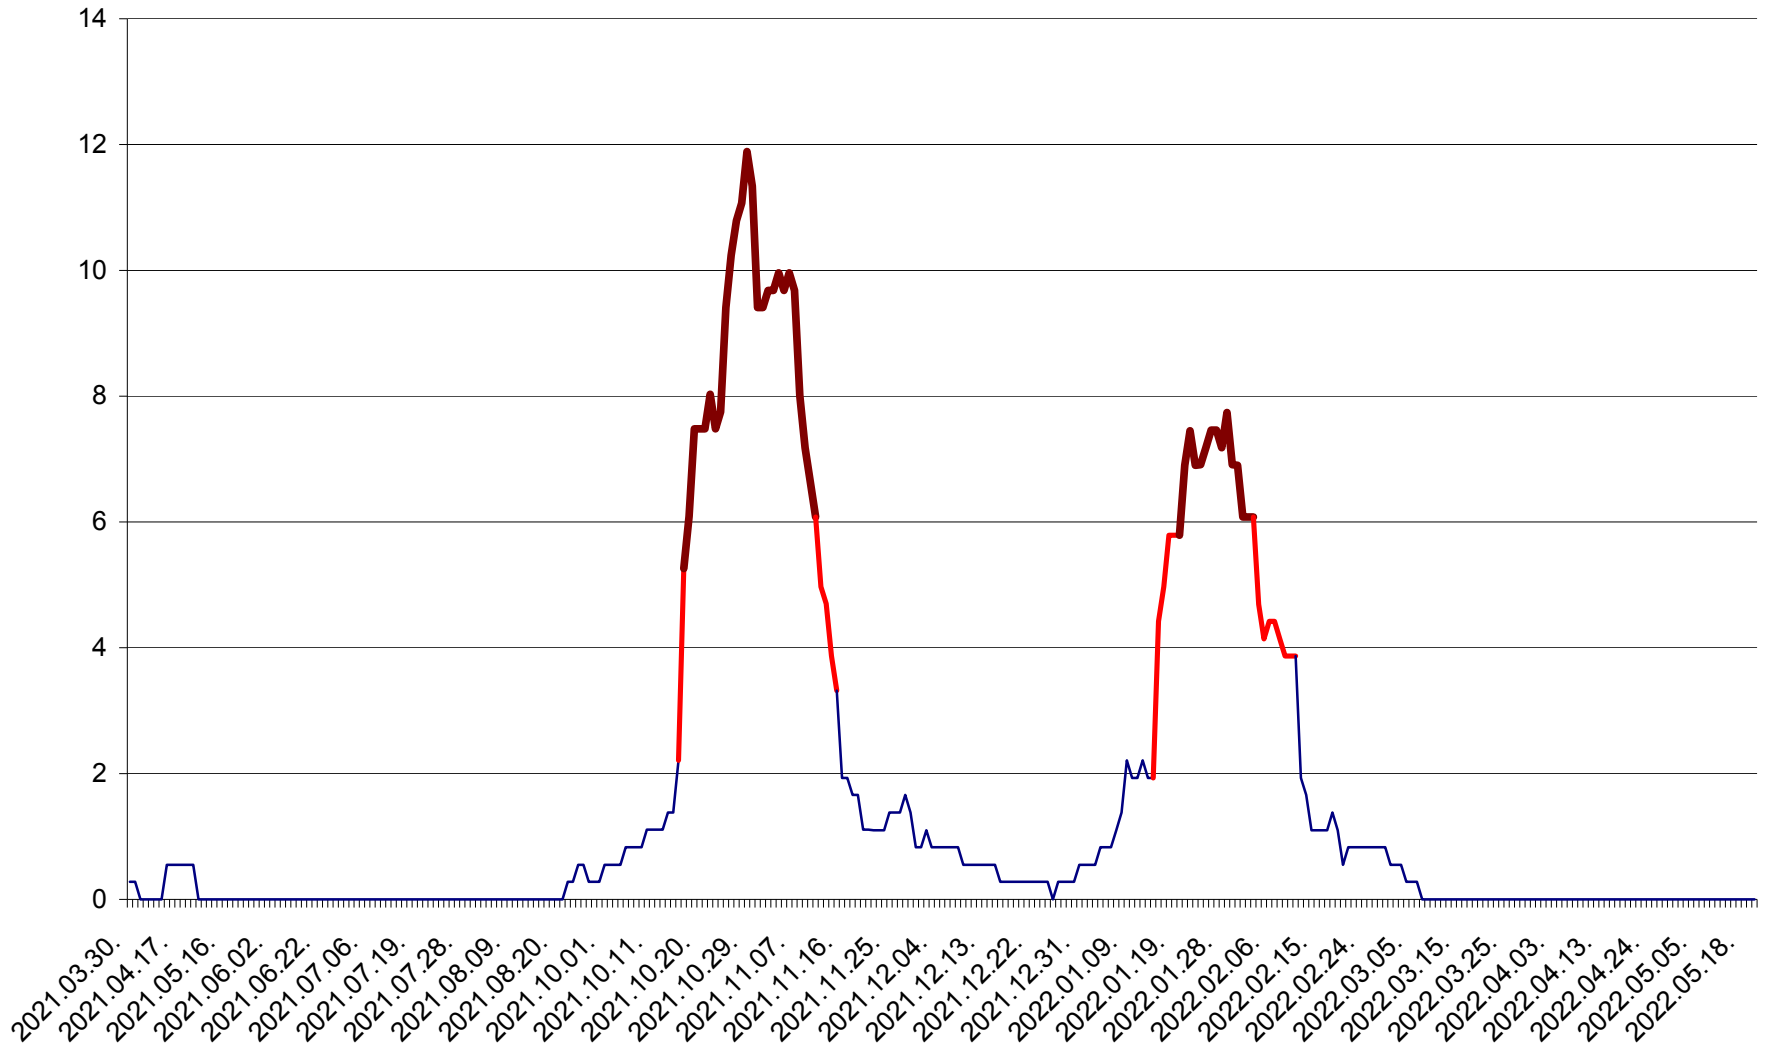

DÂRJIU - Evolutia incidentei cumulate pe 14 zile la ‰ de locuitori
2021.04.01. - 2022.05.20.

DEALU - Evolutia incidentei cumulate pe 14 zile la ‰ de locuitori
2021.04.01. - 2022.05.20.

DITRĂU - Evolutia incidentei cumulate pe 14 zile la ‰ de locuitori
2021.04.01. - 2022.05.20.

FELICENI - Evolutia incidentei cumulate pe 14 zile la % de locuitori
2021.04.01. - 2022.05.20.

FRUMOASA - Evolutia incidentei cumulate pe 14 zile la ‰ de locuitori
2021.04.01. - 2022.05.20.

GĂLĂUȚAȘ - Evolutia incidentei cumulate pe 14 zile la ‰ de locuitori
2021.04.01. - 2022.05.20.

MUNICIPIUL GHEORGHENI - Evolutia incidentei cumulate pe 14 zile la % de locuitori
2021.04.01. - 2022.05.20.

JOSENI - Evolutia incidentei cumulate pe 14 zile la ‰ de locuitori
2021.04.01. - 2022.05.20.

LĂZAREA - Evolutia incidentei cumulate pe 14 zile la % de locuitori
2021.04.01. - 2022.05.20.

LELICENI - Evolutia incidentei cumulate pe 14 zile la % de locuitori
2021.04.01. - 2022.05.20.

LUETA - Evolutia incidentei cumulate pe 14 zile la ‰ de locuitori
2021.04.01. - 2022.05.20.

LUNCA DE JOS - Evolutia incidentei cumulate pe 14 zile la ‰ de locuitori
2021.04.01. - 2022.05.20.