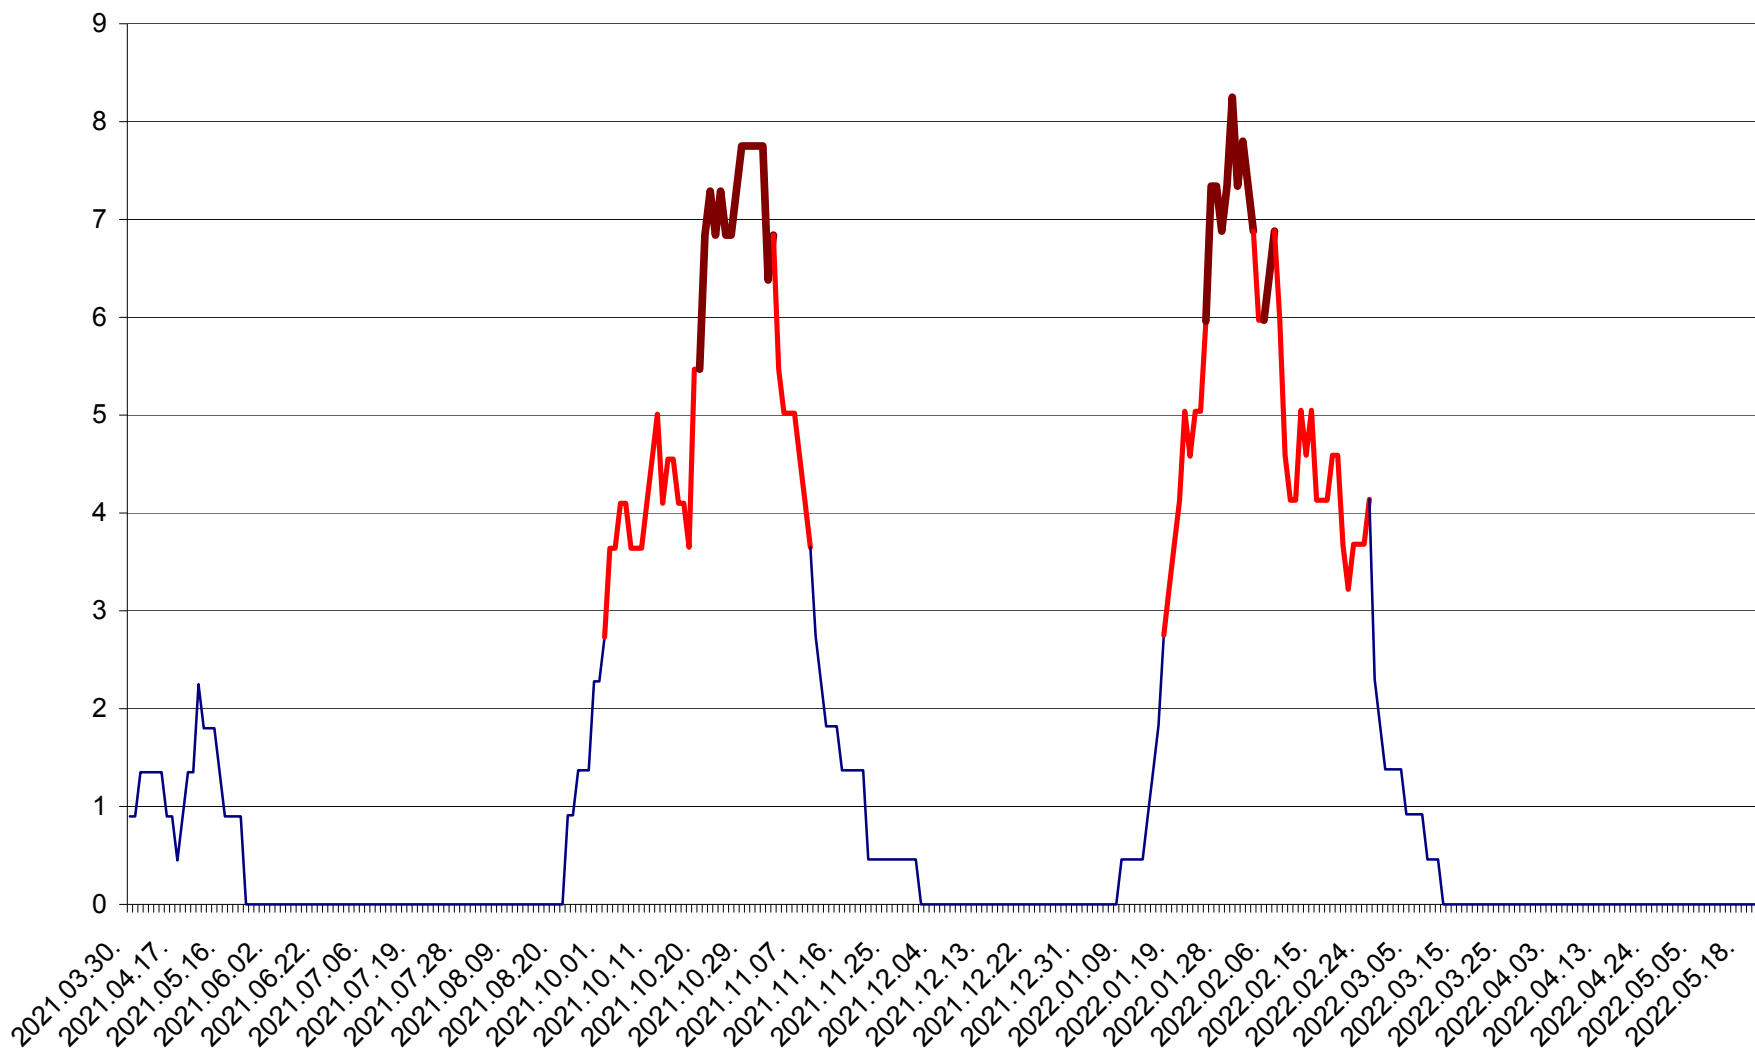

RACU - Evolutia incidentei cumulate pe 14 zile la ‰ de locuitori
2021.04.01. - 2022.05.20.

REMETEA - Evolutia incidentei cumulate pe 14 zile la ‰ de locuitori
2021.04.01. - 2022.05.20.

SĂCEL - Evolutia incidentei cumulate pe 14 zile la ‰ de locuitori
2021.04.01. - 2022.05.20.

SÂNCRĂIENI - Evolutia incidentei cumulate pe 14 zile la ‰ de locuitori
2021.04.01. - 2022.05.20.

SÂNDOMINIC - Evolutia incidentei cumulate pe 14 zile la ‰ de locuitori
2021.04.01. - 2022.05.20.

SÂNMARTIN - Evolutia incidentei cumulate pe 14 zile la ‰ de locuitori
2021.04.01. - 2022.05.20.

SÂNSIMION - Evolutia incidentei cumulate pe 14 zile la ‰ de locuitori
2021.04.01. - 2022.05.20.

SÂNTIMBRU - Evolutia incidentei cumulate pe 14 zile la ‰ de locuitori
2021.04.01. - 2022.05.20.

SĂRMAȘ - Evolutia incidentei cumulate pe 14 zile la ‰ de locuitori
2021.04.01. - 2022.05.20.