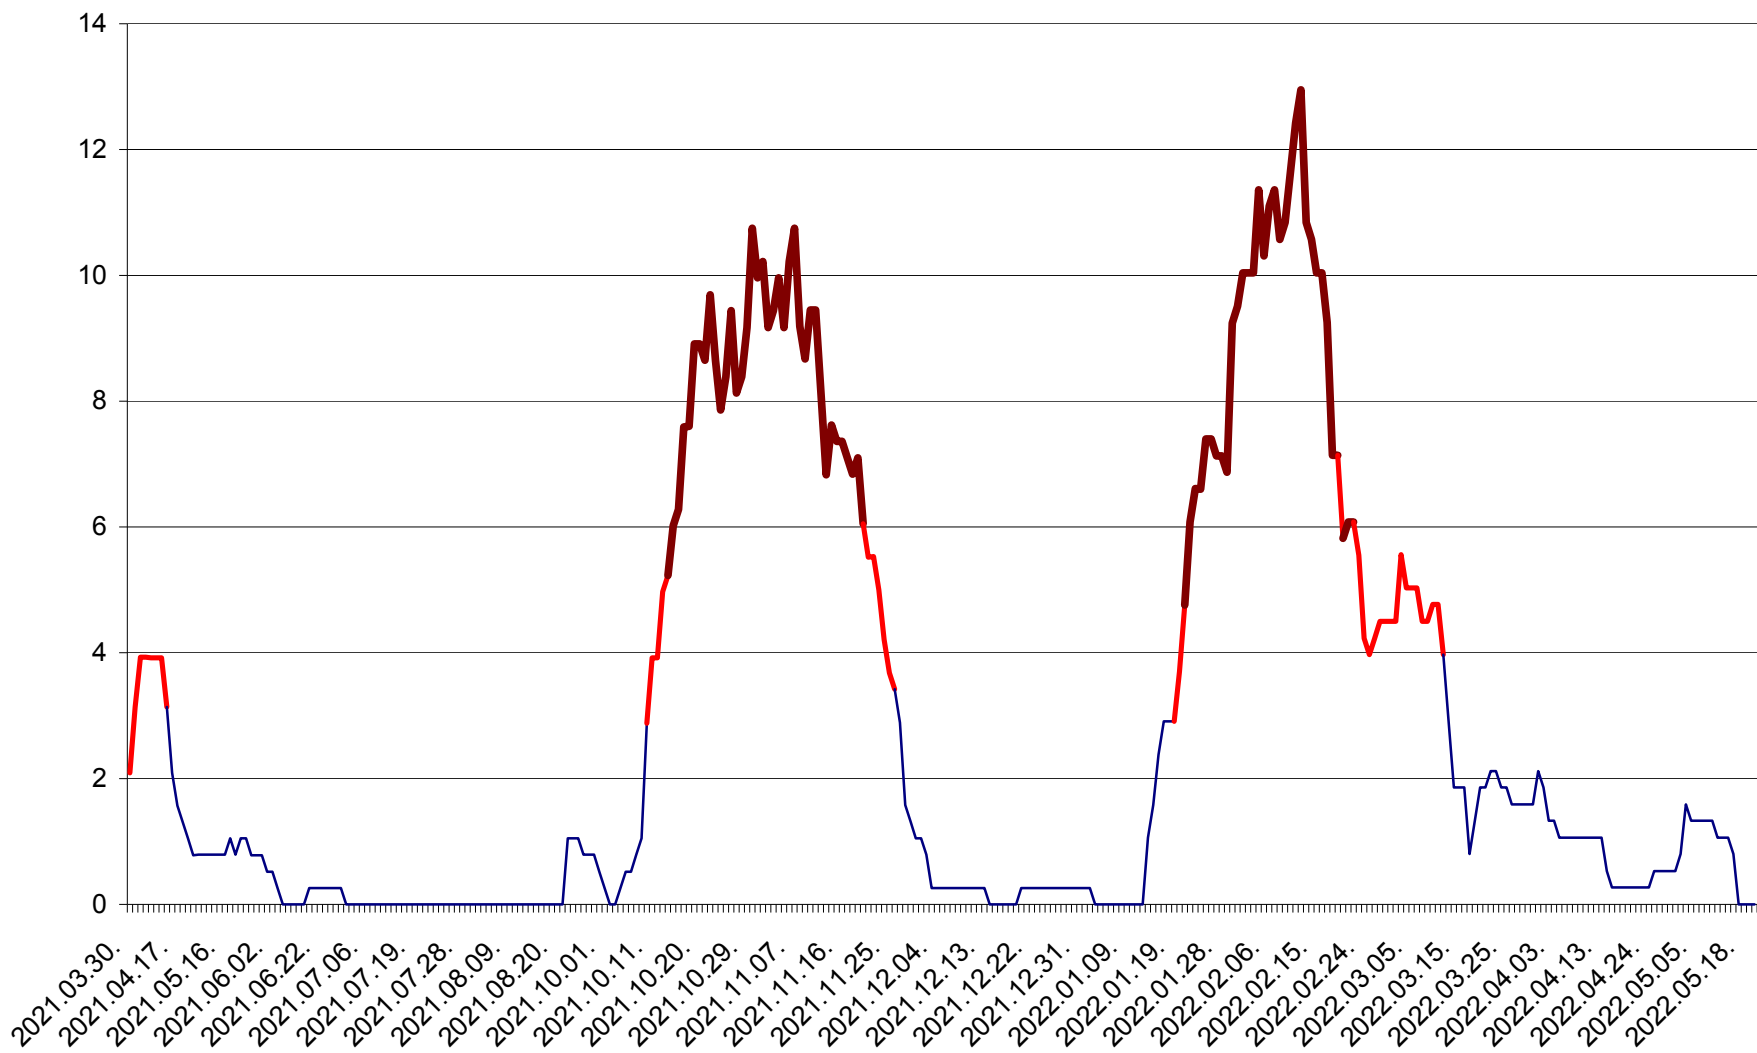

RACU - Evolutia incidentei cumulate pe 14 zile la ‰ de locuitori
2021.04.01. - 2022.05.20.

REMETEA - Evolutia incidentei cumulate pe 14 zile la ‰ de locuitori
2021.04.01. - 2022.05.20.

SĂCEL - Evolutia incidentei cumulate pe 14 zile la ‰ de locuitori
2021.04.01. - 2022.05.20.

SÂNCRĂIENI - Evolutia incidentei cumulate pe 14 zile la ‰ de locuitori
2021.04.01. - 2022.05.20.

SÂNDOMINIC - Evolutia incidentei cumulate pe 14 zile la ‰ de locuitori
2021.04.01. - 2022.05.20.

SÂNMARTIN - Evolutia incidentei cumulate pe 14 zile la ‰ de locuitori
2021.04.01. - 2022.05.20.

SÂNSIMION - Evolutia incidentei cumulate pe 14 zile la ‰ de locuitori
2021.04.01. - 2022.05.20.

SÂNTIMBRU - Evolutia incidentei cumulate pe 14 zile la ‰ de locuitori
2021.04.01. - 2022.05.20.

SĂRMAȘ - Evolutia incidentei cumulate pe 14 zile la ‰ de locuitori
2021.04.01. - 2022.05.20.