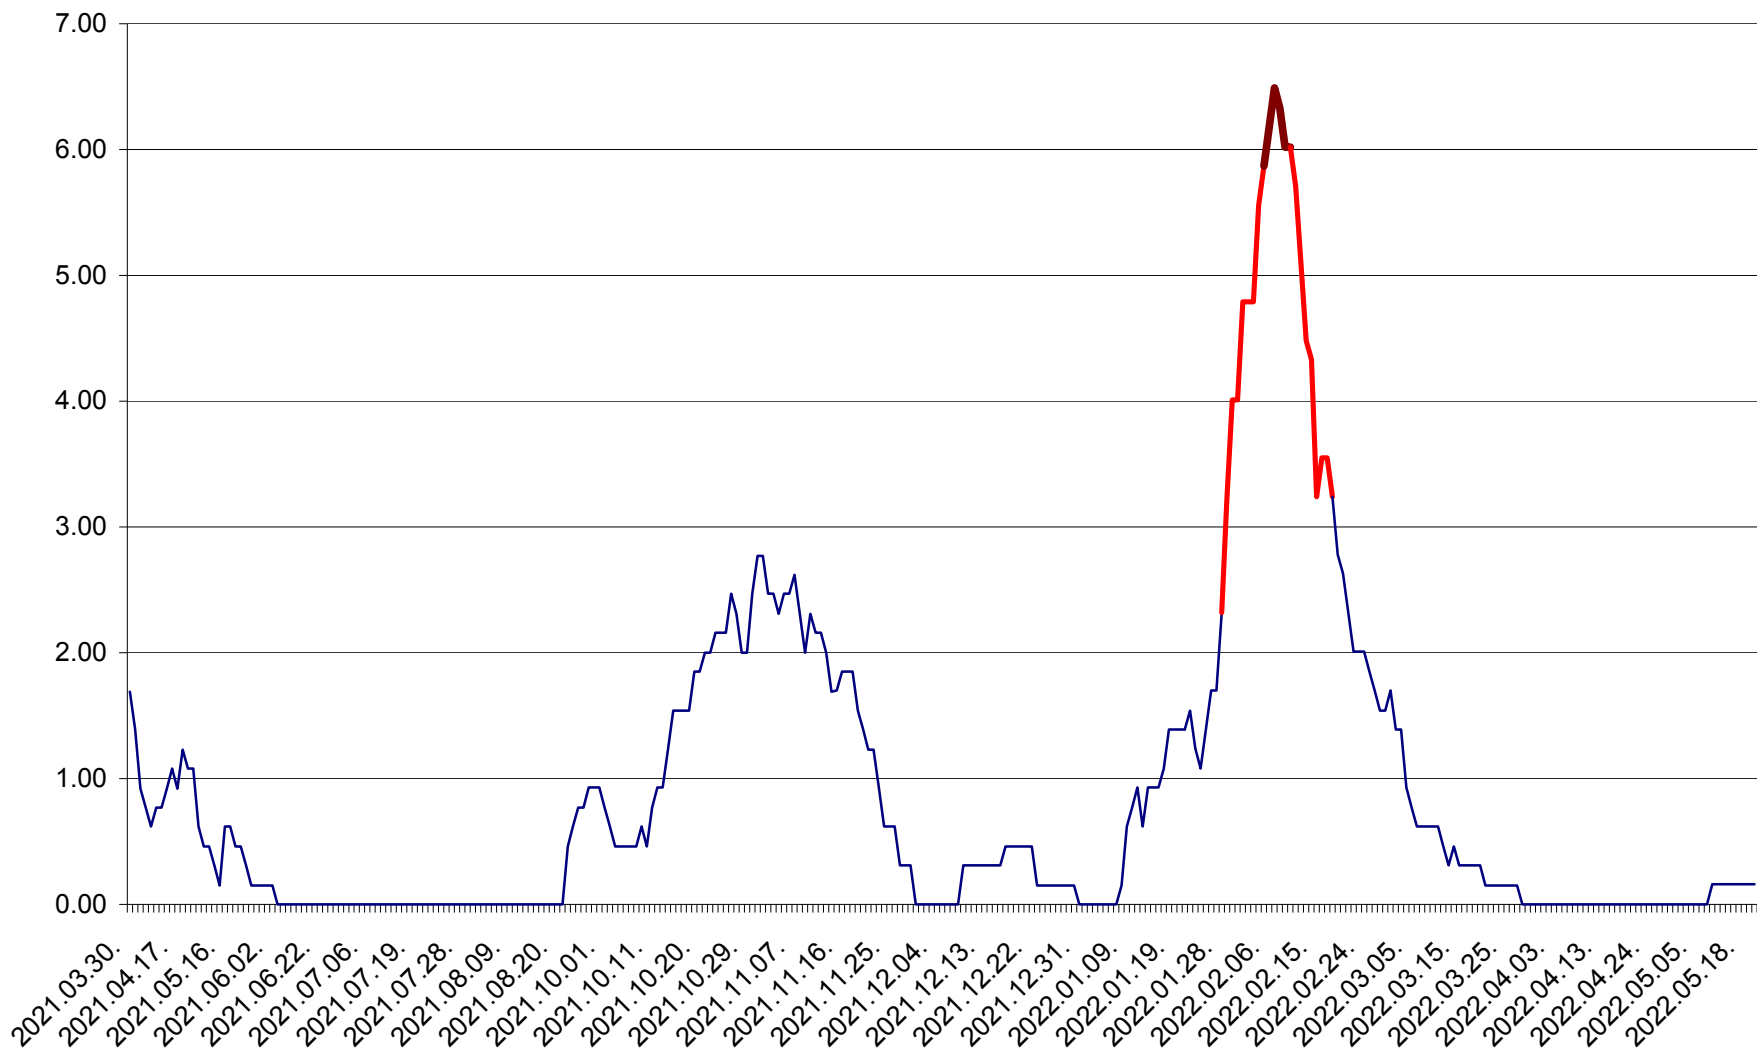

ORAȘ BĂLAN - Evolulia incidentei cumulate pe 14 zile la ‰ de locuitori
2021.04.01. - 2022.05.20.

BILBOR - Evolutia incidentei cumulate pe 14 zile la ‰ de locuitori
2021.04.01. - 2022.05.20.

ORAȘ BORSEC - Evolutia incidentei cumulate pe 14 zile la ‰ de locuitori
2021.04.01. - 2022.05.20.

BRĂDEȘTI - Evolutia incidentei cumulate pe 14 zile la ‰ de locuitori
2021.04.01. - 2022.05.20.

CĂPÂLNIȚA - Evoluția incidenței cumulate pe 14 zile la ‰ de locuitori
2021.04.01. - 2022.05.20.

CÂRȚA - Evolutia incidentei cumulate pe 14 zile la ‰ de locuitori
2021.04.01. - 2022.05.20.

CICEU - Evolutia incidentei cumulate pe 14 zile la ‰ de locuitori
2021.04.01. - 2022.05.20.

CIUCSÂNGEORGIU - Evolutia incidentei cumulate pe 14 zile la % de locuitori
2021.04.01. - 2022.05.20.

CIUMANI - Evolutia incidentei cumulate pe 14 zile la ‰ de locuitori
2021.04.01. - 2022.05.20.

CORBU - Evolutia incidentei cumulate pe 14 zile la ‰ de locuitori
2021.04.01. - 2022.05.20.

CORUND - Evolutia incidentei cumulate pe 14 zile la ‰ de locuitori
2021.04.01. - 2022.05.20.

COZMENI - Evolutia incidentei cumulate pe 14 zile la ‰ de locuitori
2021.04.01. - 2022.05.20.