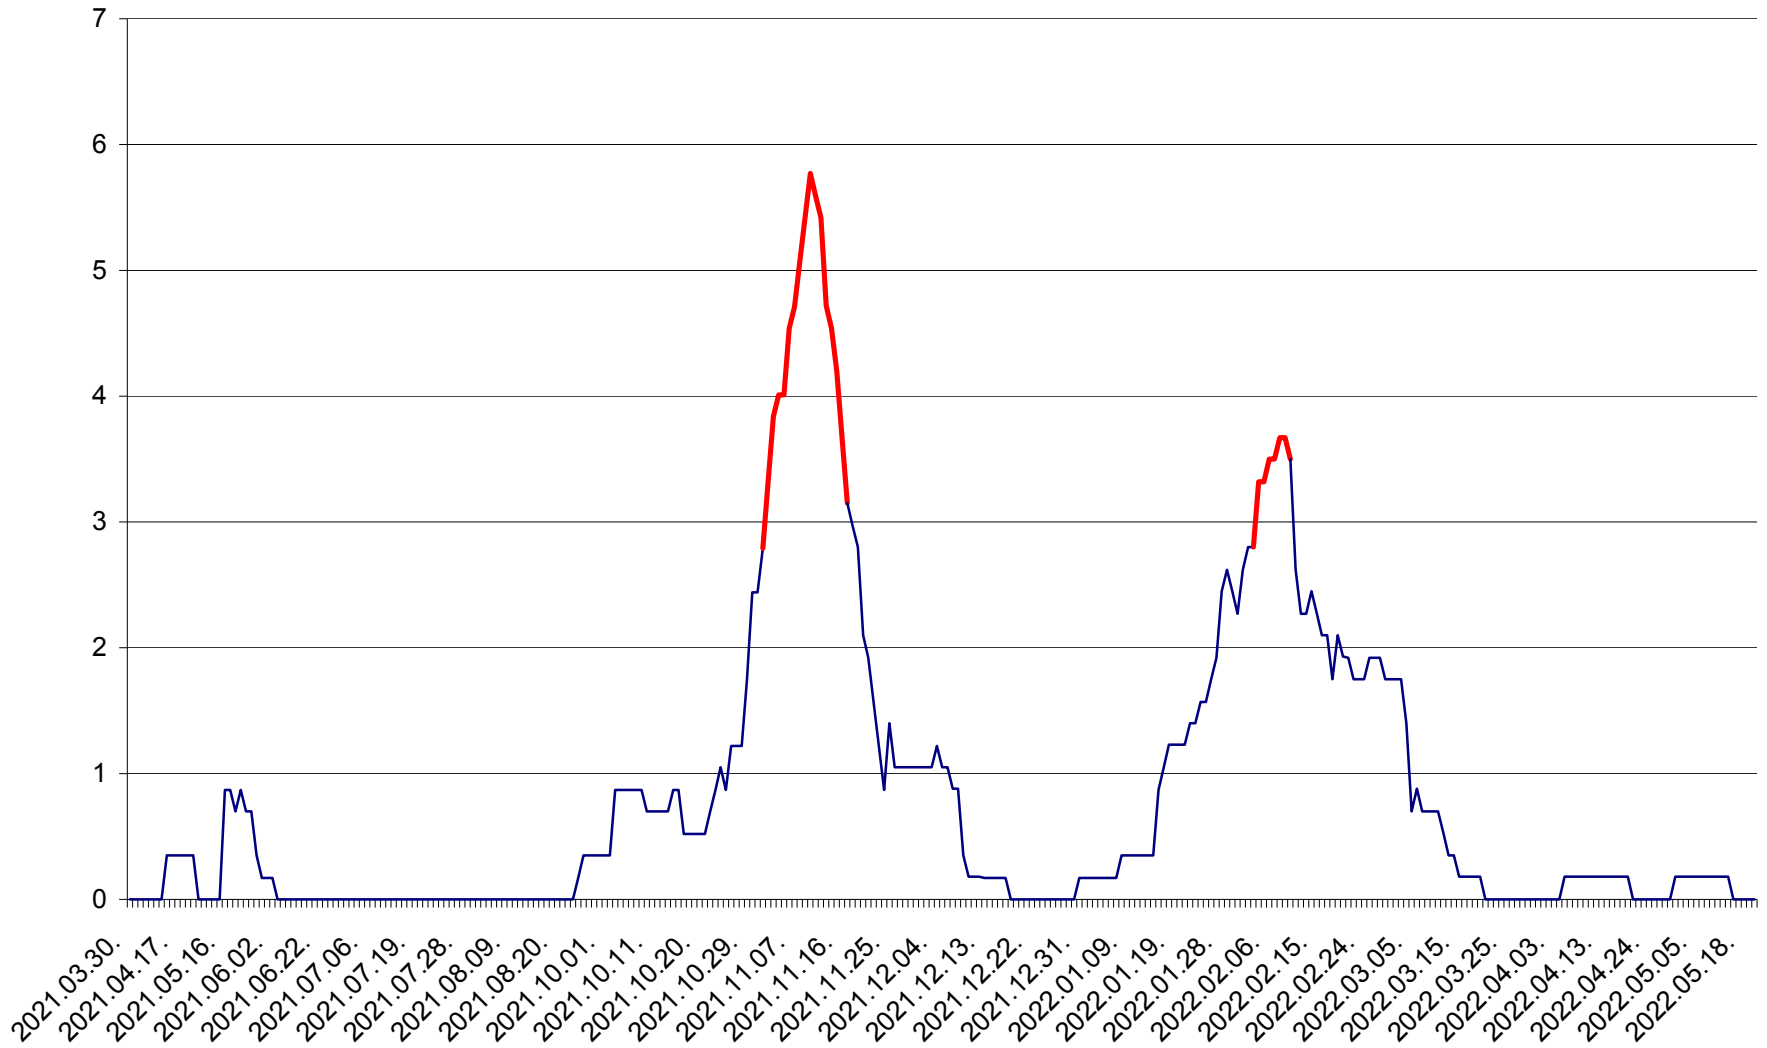

ORAȘ BĂLAN - Evolulia incidentei cumulate pe 14 zile la ‰ de locuitori
2021.04.01. - 2022.05.20.

BILBOR - Evolutia incidentei cumulate pe 14 zile la ‰ de locuitori
2021.04.01. - 2022.05.20.

ORAȘ BORSEC - Evolutia incidentei cumulate pe 14 zile la ‰ de locuitori
2021.04.01. - 2022.05.20.

CORBU - Evolutia incidentei cumulate pe 14 zile la ‰ de locuitori
2021.04.01. - 2022.05.20.

CORUND - Evolutia incidentei cumulate pe 14 zile la ‰ de locuitori
2021.04.01. - 2022.05.20.

COZMENI - Evolutia incidentei cumulate pe 14 zile la ‰ de locuitori
2021.04.01. - 2022.05.20.

ORAȘ CRISTURU SECUIESC - Evolutia incidentei cumulate pe 14 zile la ‰ de locuitori
2021.04.01. - 2022.05.20.

DĂNEȘTI - Evolutia incidentei cumulate pe 14 zile la ‰ de locuitori
2021.04.01. - 2022.05.20.

DÂRJIU - Evolutia incidentei cumulate pe 14 zile la ‰ de locuitori
2021.04.01. - 2022.05.20.

DEALU - Evolutia incidentei cumulate pe 14 zile la ‰ de locuitori
2021.04.01. - 2022.05.20.

DITRĂU - Evolutia incidentei cumulate pe 14 zile la ‰ de locuitori
2021.04.01. - 2022.05.20.