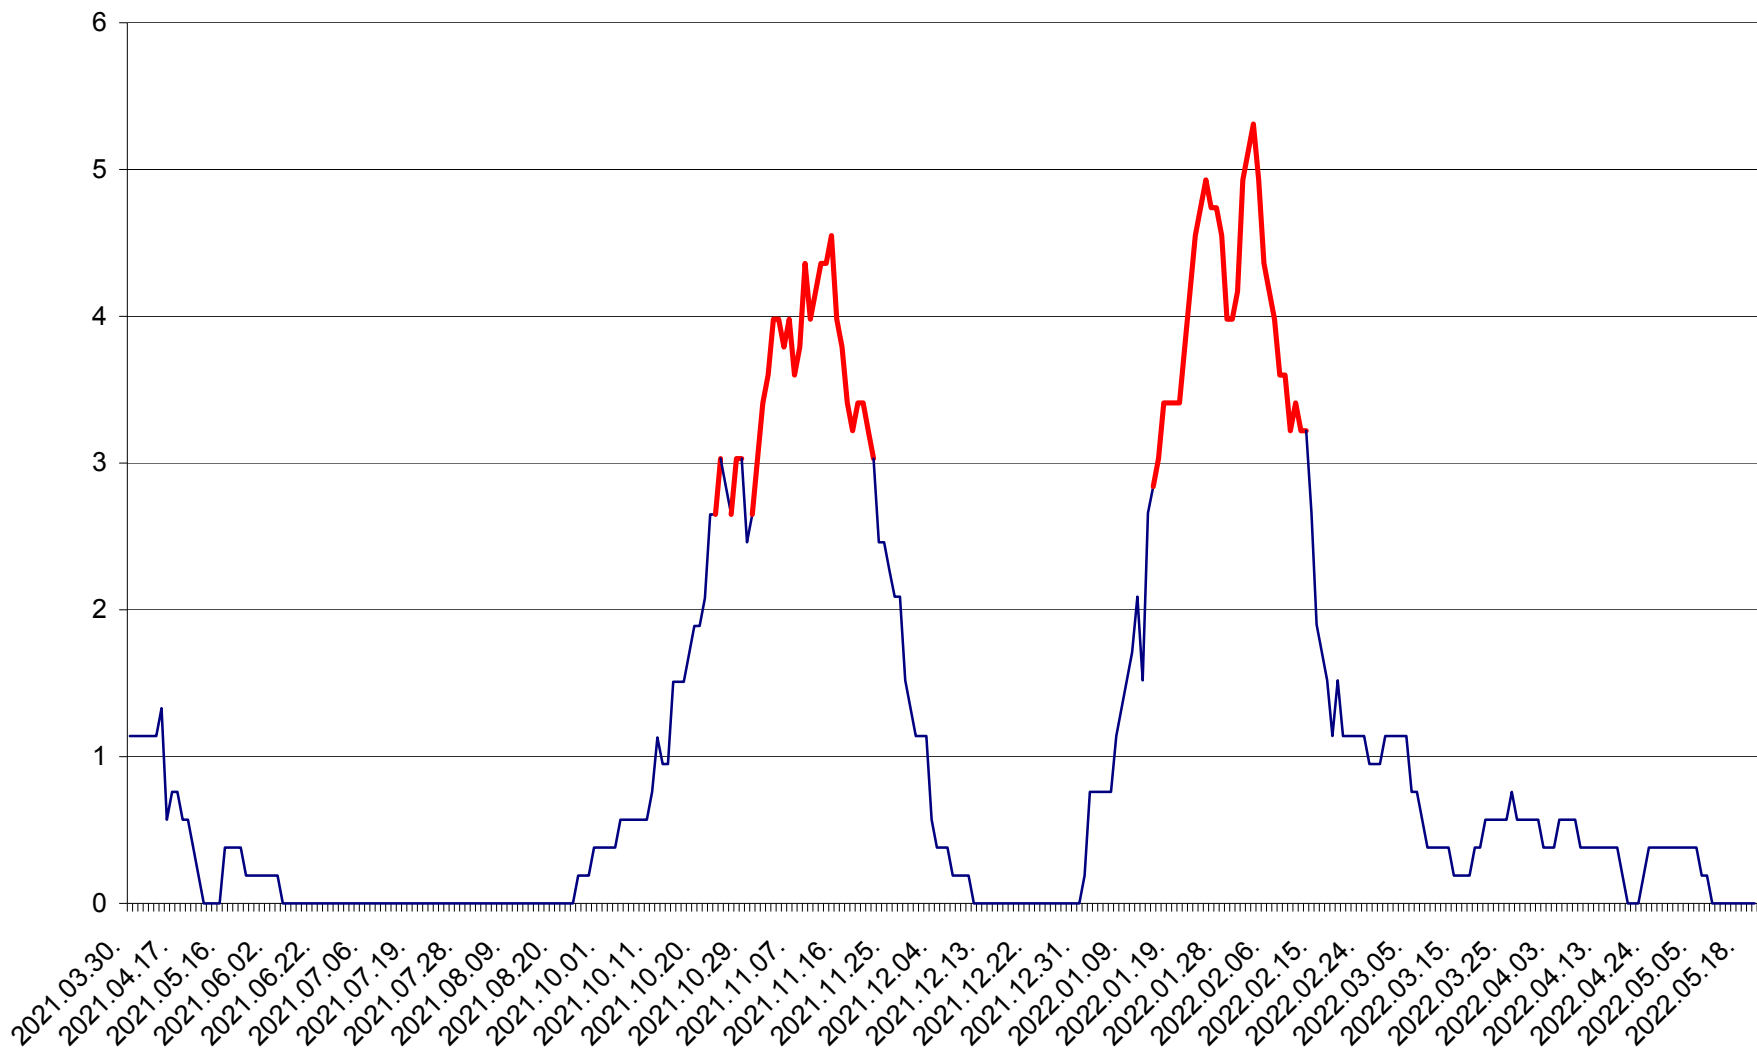

SÂNSIMION - Evolutia incidentei cumulate pe 14 zile la ‰ de locuitori
2021.04.01. - 2022.05.20.

SÂNTIMBRU - Evolutia incidentei cumulate pe 14 zile la ‰ de locuitori
2021.04.01. - 2022.05.20.

SĂRMAȘ - Evolutia incidentei cumulate pe 14 zile la ‰ de locuitori
2021.04.01. - 2022.05.20.

SATU MARE - Evolutia incidentei cumulate pe 14 zile la ‰ de locuitori
2021.04.01. - 2022.05.20.

SECUIENI - Evolutia incidentei cumulate pe 14 zile la ‰ de locuitori
2021.04.01. - 2022.05.20.

SICULENI - Evolutia incidentei cumulate pe 14 zile la ‰ de locuitori
2021.04.01. - 2022.05.20.

ȘIMONEȘTI - Evolutia incidentei cumulate pe 14 zile la ‰ de locuitori
2021.04.01. - 2022.05.20.

SUBCETATE - Evolutia incidentei cumulate pe 14 zile la ‰ de locuitori
2021.04.01. - 2022.05.20.

SUSENI - Evolutia incidentei cumulate pe 14 zile la ‰ de locuitori
2021.04.01. - 2022.05.20.