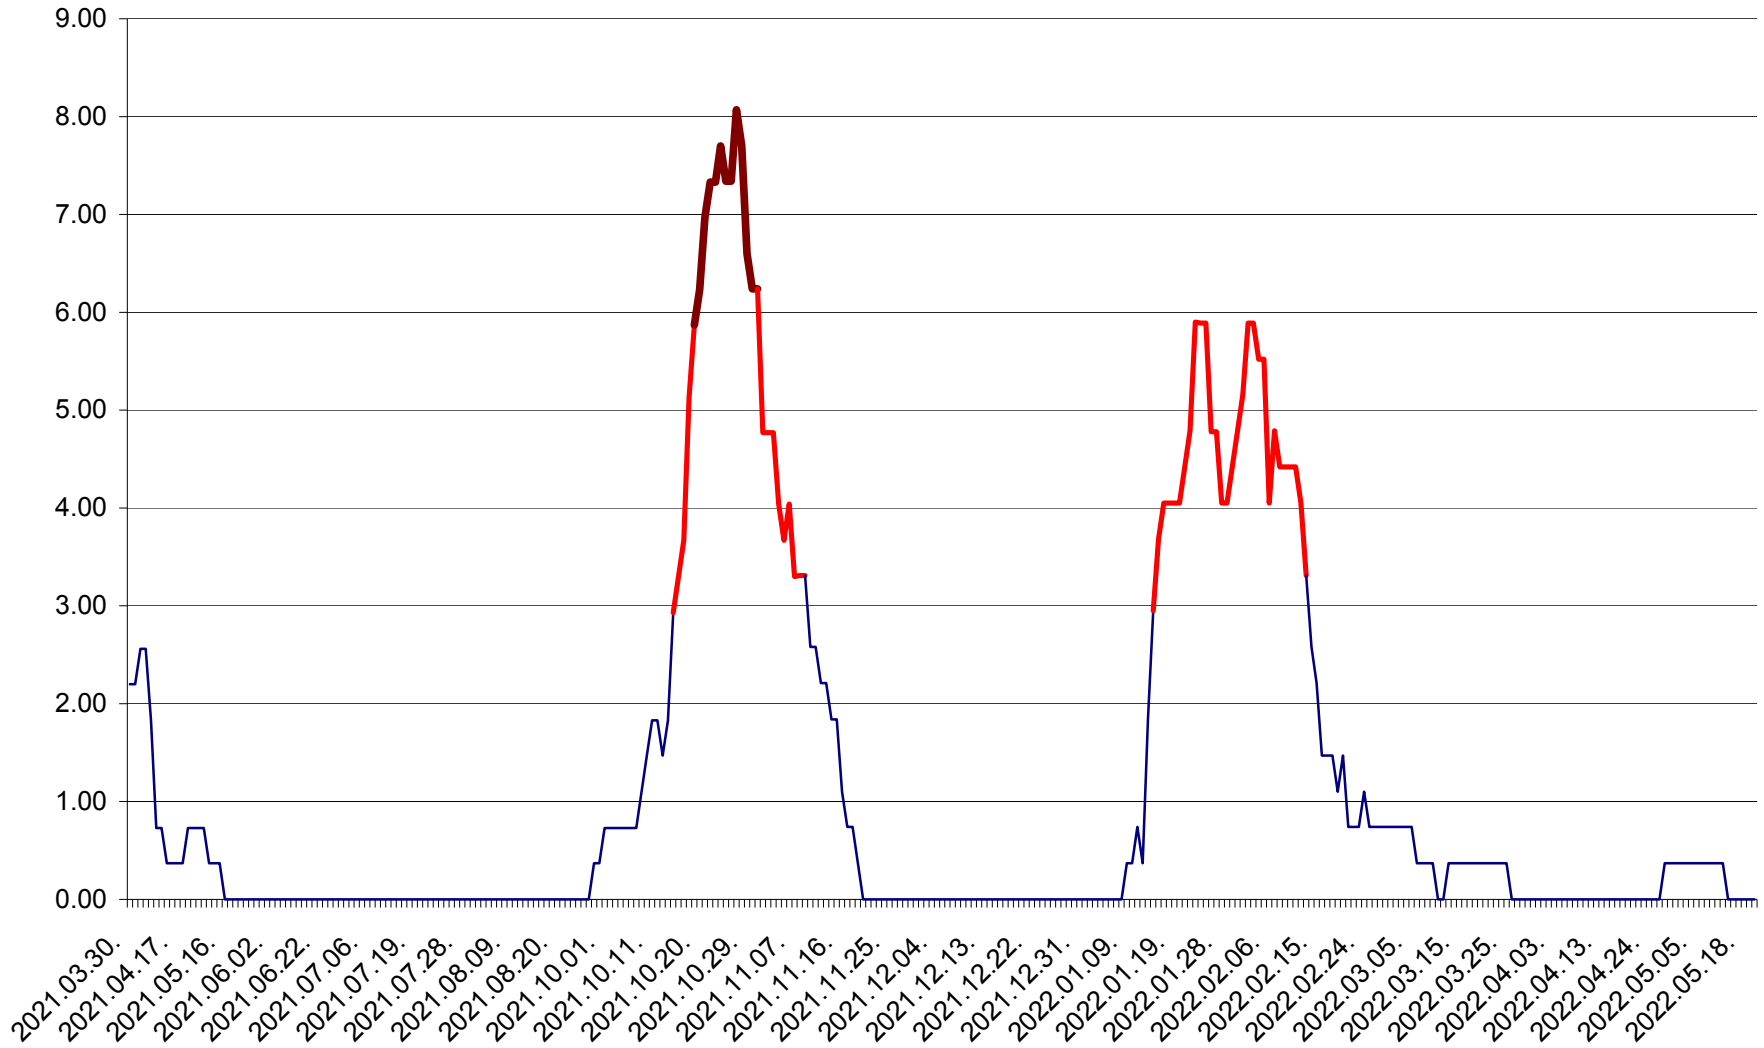

ATID - Evolutia incidentei cumulate pe 14 zile la ‰ de locuitori
2021.04.01. - 2022.05.20.

AVRĂMEȘTI - Evolutia incidentei cumulate pe 14 zile la ‰ de locuitori
2021.04.01. - 2022.05.20.

ORAȘ BĂILE TUȘNAD - Evolutia incidentei cumulate pe 14 zile la ‰ de locuitori
2021.04.01. - 2022.05.20.

ORAȘ BĂLAN - Evolulia incidentei cumulate pe 14 zile la ‰ de locuitori
2021.04.01. - 2022.05.20.

BILBOR - Evolutia incidentei cumulate pe 14 zile la ‰ de locuitori
2021.04.01. - 2022.05.20.

ORAȘ BORSEC - Evolutia incidentei cumulate pe 14 zile la ‰ de locuitori
2021.04.01. - 2022.05.20.

BRĂDEȘTI - Evolutia incidentei cumulate pe 14 zile la ‰ de locuitori
2021.04.01. - 2022.05.20.

CĂPÂLNIȚA - Evoluția incidenței cumulate pe 14 zile la ‰ de locuitori
2021.04.01. - 2022.05.20.

CÂRȚA - Evolutia incidentei cumulate pe 14 zile la ‰ de locuitori
2021.04.01. - 2022.05.20.

CICEU - Evolutia incidentei cumulate pe 14 zile la ‰ de locuitori
2021.04.01. - 2022.05.20.

CIUCSÂNGEORGIU - Evolutia incidentei cumulate pe 14 zile la % de locuitori
2021.04.01. - 2022.05.20.

CIUMANI - Evolutia incidentei cumulate pe 14 zile la ‰ de locuitori
2021.04.01. - 2022.05.20.