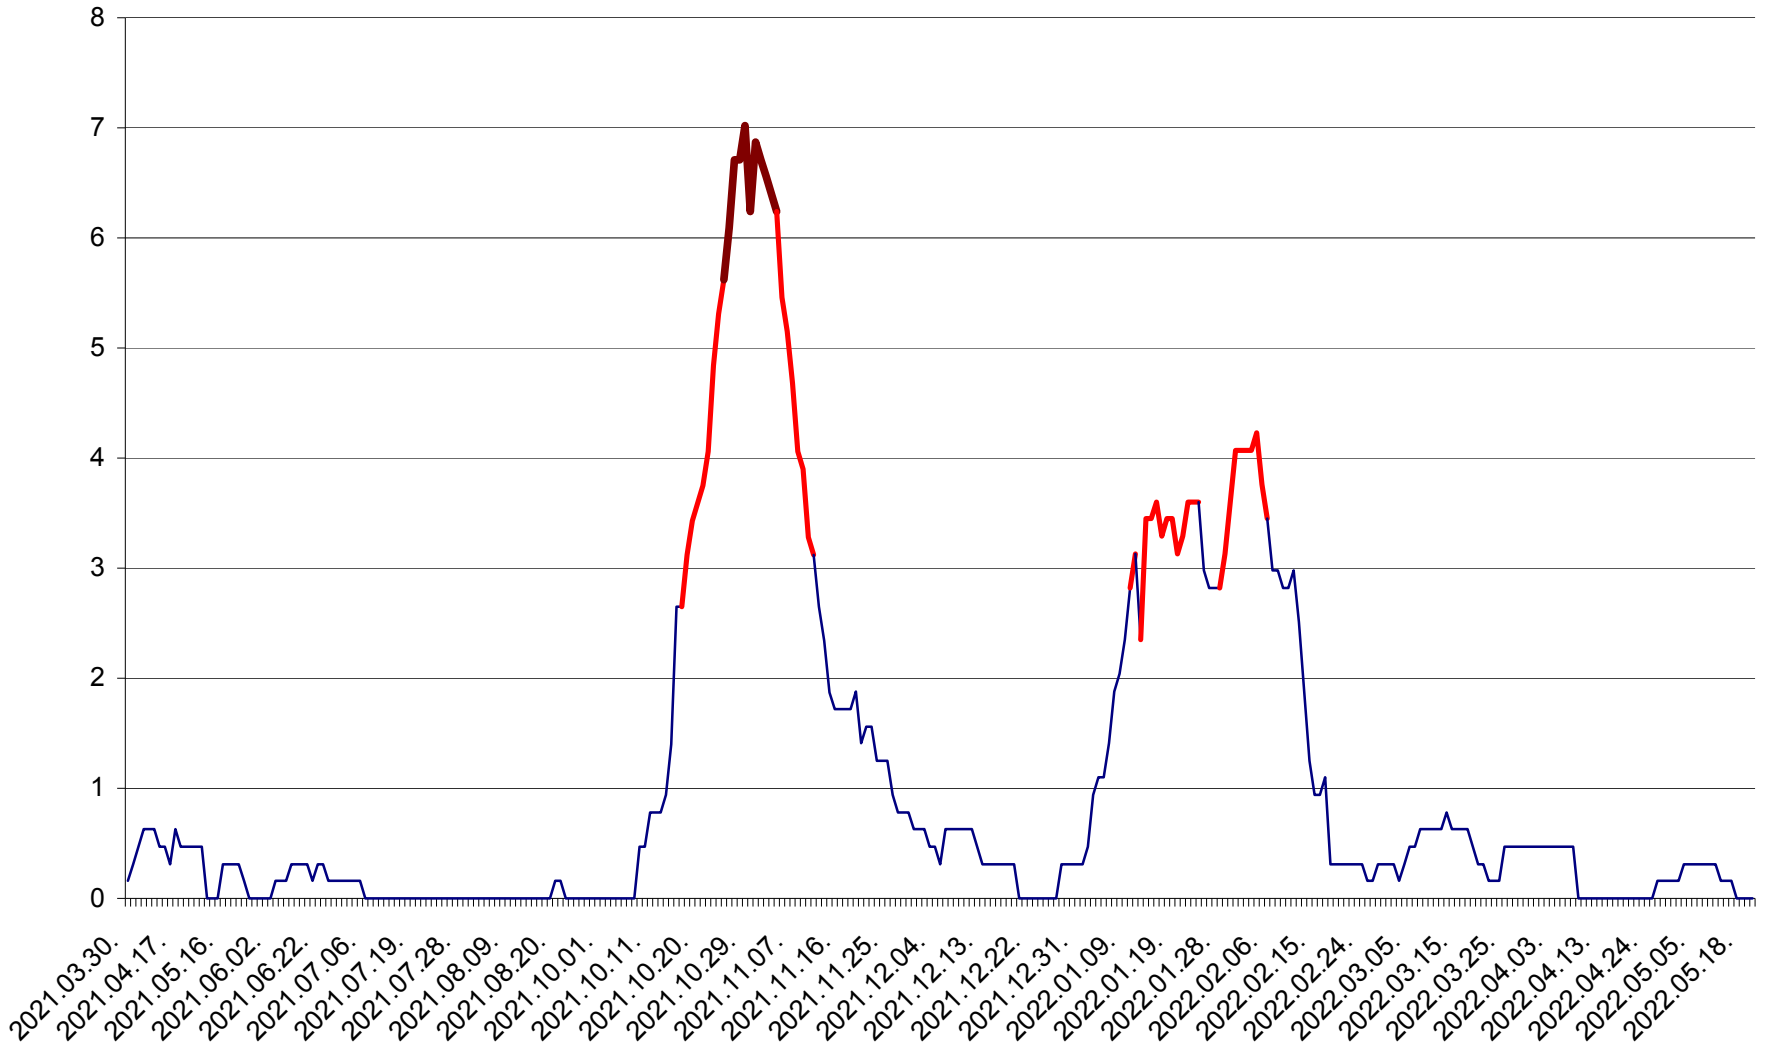

PLĂIEȘII DE JOS - Evolutia incidentei cumulate pe 14 zile la ‰ de locuitori
2021.04.01. - 2022.05.20.

PORUMBENI - Evolutia incidentei cumulate pe 14 zile la ‰ de locuitori
2021.04.01. - 2022.05.20.

PRAID - Evolutia incidentei cumulate pe 14 zile la ‰ de locuitori
2021.04.01. - 2022.05.20.

RACU - Evolutia incidentei cumulate pe 14 zile la ‰ de locuitori
2021.04.01. - 2022.05.20.

REMETEA - Evolutia incidentei cumulate pe 14 zile la ‰ de locuitori
2021.04.01. - 2022.05.20.

SĂCEL - Evolutia incidentei cumulate pe 14 zile la ‰ de locuitori
2021.04.01. - 2022.05.20.