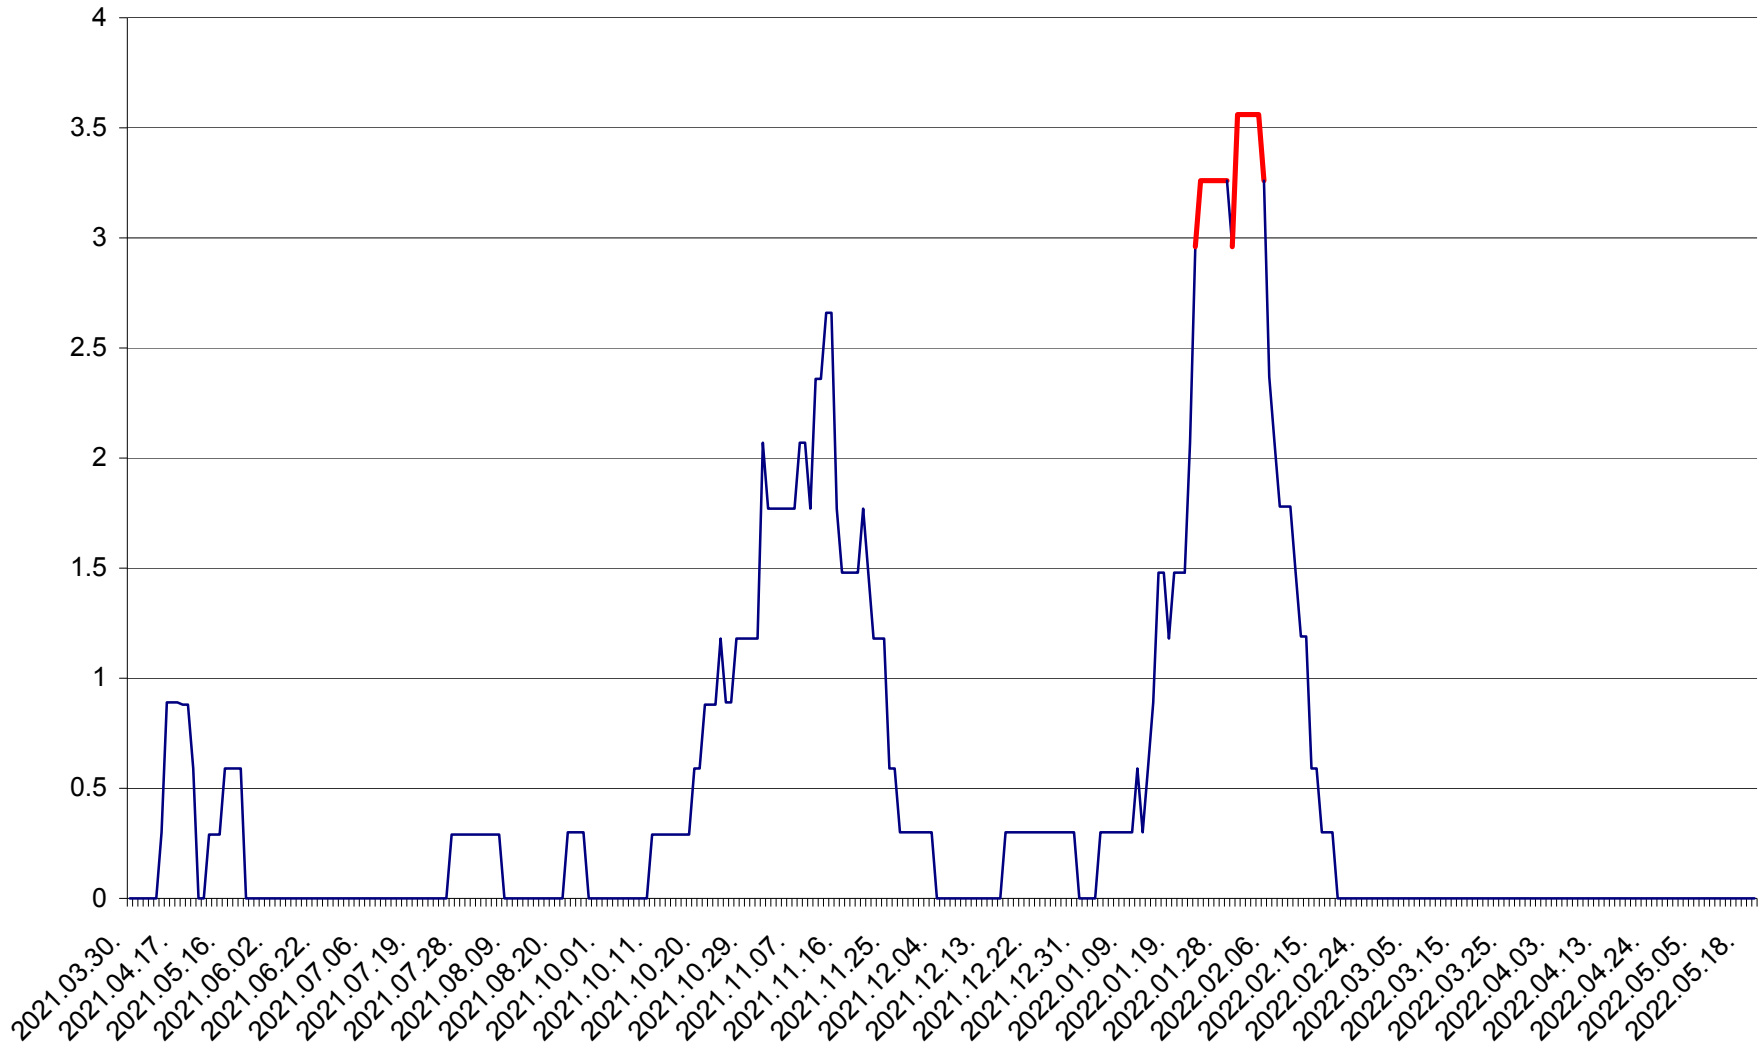

MUNICIPIUL GHEORGHENI - Evolutia incidentei cumulate pe 14 zile la % de locuitori
2021.04.01. - 2022.05.20.

JOSENI - Evolutia incidentei cumulate pe 14 zile la ‰ de locuitori
2021.04.01. - 2022.05.20.

LĂZAREA - Evolutia incidentei cumulate pe 14 zile la % de locuitori
2021.04.01. - 2022.05.20.

LELICENI - Evolutia incidentei cumulate pe 14 zile la % de locuitori
2021.04.01. - 2022.05.20.

LUETA - Evolutia incidentei cumulate pe 14 zile la ‰ de locuitori
2021.04.01. - 2022.05.20.

LUNCA DE JOS - Evolutia incidentei cumulate pe 14 zile la ‰ de locuitori
2021.04.01. - 2022.05.20.

LUNCA DE SUS - Evolutia incidentei cumulate pe 14 zile la ‰ de locuitori
2021.04.01. - 2022.05.20.

LUPENI - Evolutia incidentei cumulate pe 14 zile la ‰ de locuitori
2021.04.01. - 2022.05.20.

MĂDĂRAȘ - Evolutia incidentei cumulate pe 14 zile la ‰ de locuitori
2021.04.01. - 2022.05.20.