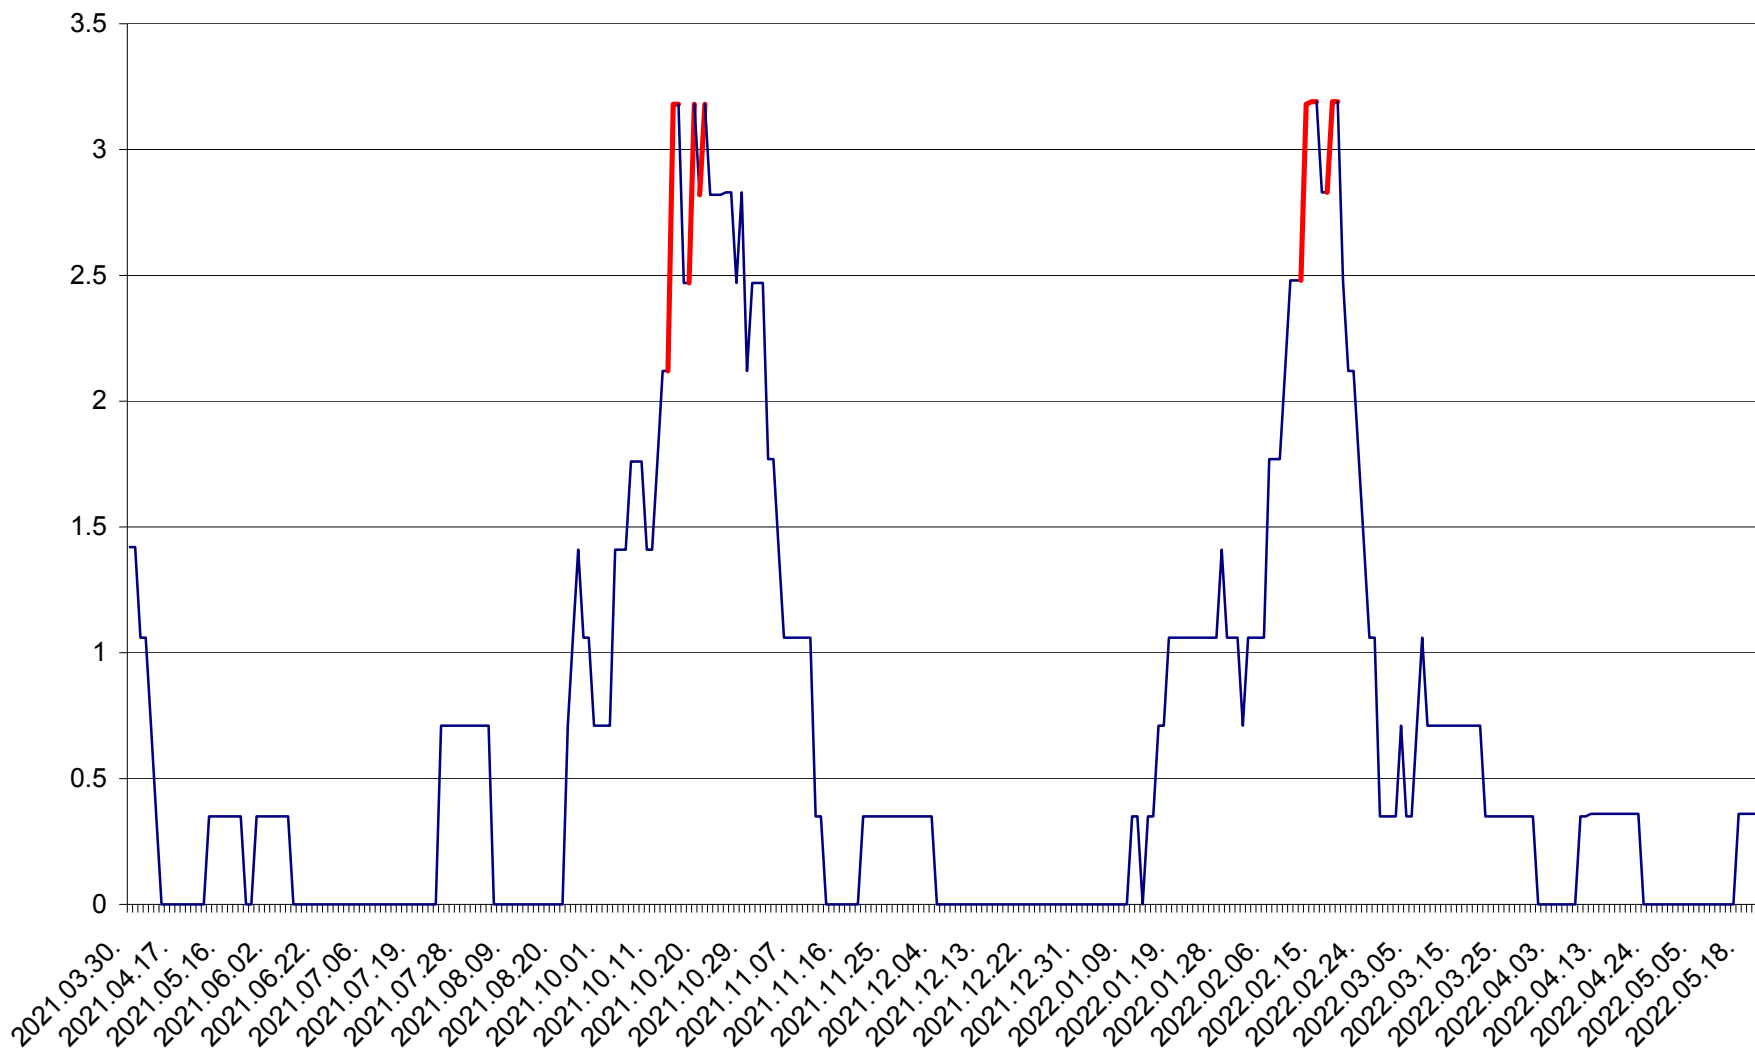

PORUMBENI - Evolutia incidentei cumulate pe 14 zile la ‰ de locuitori
2021.04.01. - 2022.05.20.