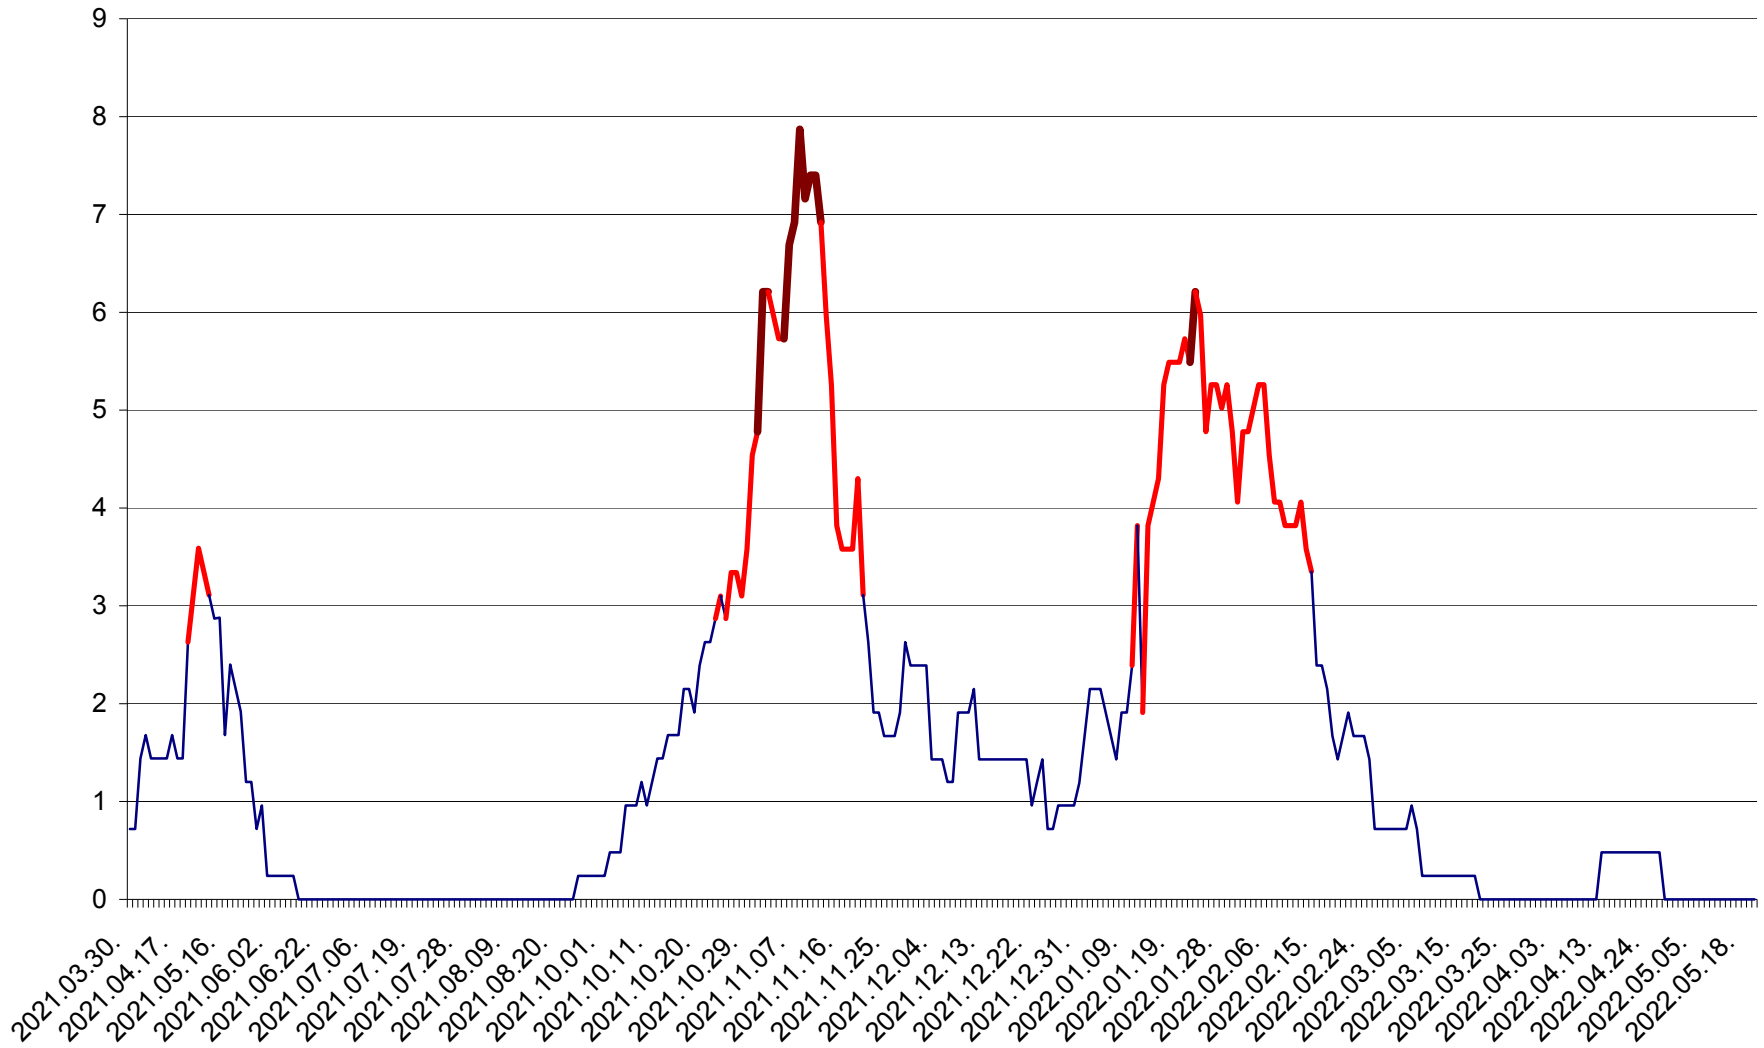

CORBU - Evolutia incidentei cumulate pe 14 zile la ‰ de locuitori
2021.04.01. - 2022.05.20.

CORUND - Evolutia incidentei cumulate pe 14 zile la ‰ de locuitori
2021.04.01. - 2022.05.20.

COZMENI - Evolutia incidentei cumulate pe 14 zile la ‰ de locuitori
2021.04.01. - 2022.05.20.

ORAȘ CRISTURU SECUIESC - Evolutia incidentei cumulate pe 14 zile la ‰ de locuitori
2021.04.01. - 2022.05.20.

DĂNEȘTI - Evolutia incidentei cumulate pe 14 zile la ‰ de locuitori
2021.04.01. - 2022.05.20.

DÂRJIU - Evolutia incidentei cumulate pe 14 zile la ‰ de locuitori
2021.04.01. - 2022.05.20.

DEALU - Evolutia incidentei cumulate pe 14 zile la ‰ de locuitori
2021.04.01. - 2022.05.20.

DITRĂU - Evolutia incidentei cumulate pe 14 zile la ‰ de locuitori
2021.04.01. - 2022.05.20.

FELICENI - Evolutia incidentei cumulate pe 14 zile la % de locuitori
2021.04.01. - 2022.05.20.

FRUMOASA - Evolutia incidentei cumulate pe 14 zile la ‰ de locuitori
2021.04.01. - 2022.05.20.

GĂLĂUȚAȘ - Evolutia incidentei cumulate pe 14 zile la ‰ de locuitori
2021.04.01. - 2022.05.20.