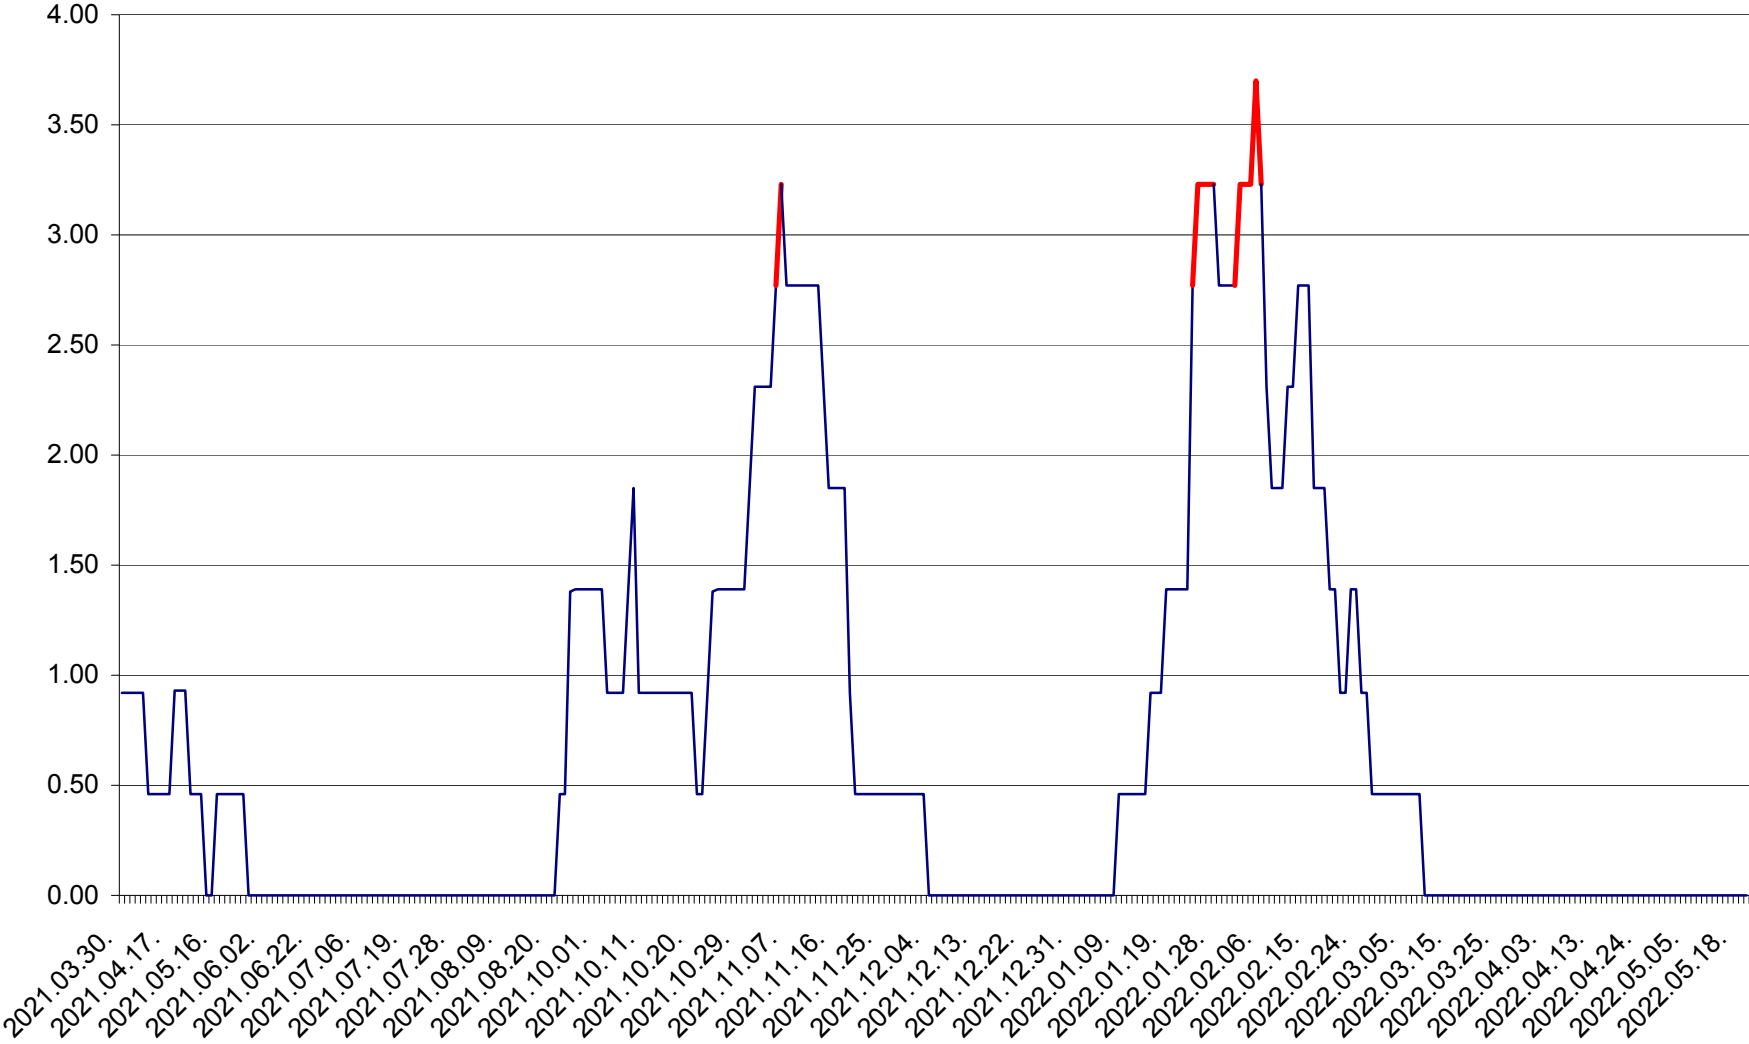

ATID - Evolutia incidentei cumulate pe 14 zile la ‰ de locuitori
2021.04.01. - 2022.05.20.

AVRĂMEȘTI - Evolutia incidentei cumulate pe 14 zile la ‰ de locuitori
2021.04.01. - 2022.05.20.

ORAȘ BĂILE TUȘNAD - Evolutia incidentei cumulate pe 14 zile la ‰ de locuitori
2021.04.01. - 2022.05.20.

ORAȘ BĂLAN - Evolulia incidentei cumulate pe 14 zile la ‰ de locuitori
2021.04.01. - 2022.05.20.

BILBOR - Evolutia incidentei cumulate pe 14 zile la ‰ de locuitori
2021.04.01. - 2022.05.20.

ORAȘ BORSEC - Evolutia incidentei cumulate pe 14 zile la ‰ de locuitori
2021.04.01. - 2022.05.20.

BRĂDEȘTI - Evolutia incidentei cumulate pe 14 zile la ‰ de locuitori
2021.04.01. - 2022.05.20.

CĂPÂLNIȚA - Evoluția incidenței cumulate pe 14 zile la ‰ de locuitori
2021.04.01. - 2022.05.20.

CÂRȚA - Evolutia incidentei cumulate pe 14 zile la ‰ de locuitori
2021.04.01. - 2022.05.20.

CICEU - Evolutia incidentei cumulate pe 14 zile la ‰ de locuitori
2021.04.01. - 2022.05.20.

CIUCSÂNGEORGIU - Evolutia incidentei cumulate pe 14 zile la % de locuitori
2021.04.01. - 2022.05.20.

CIUMANI - Evolutia incidentei cumulate pe 14 zile la ‰ de locuitori
2021.04.01. - 2022.05.20.