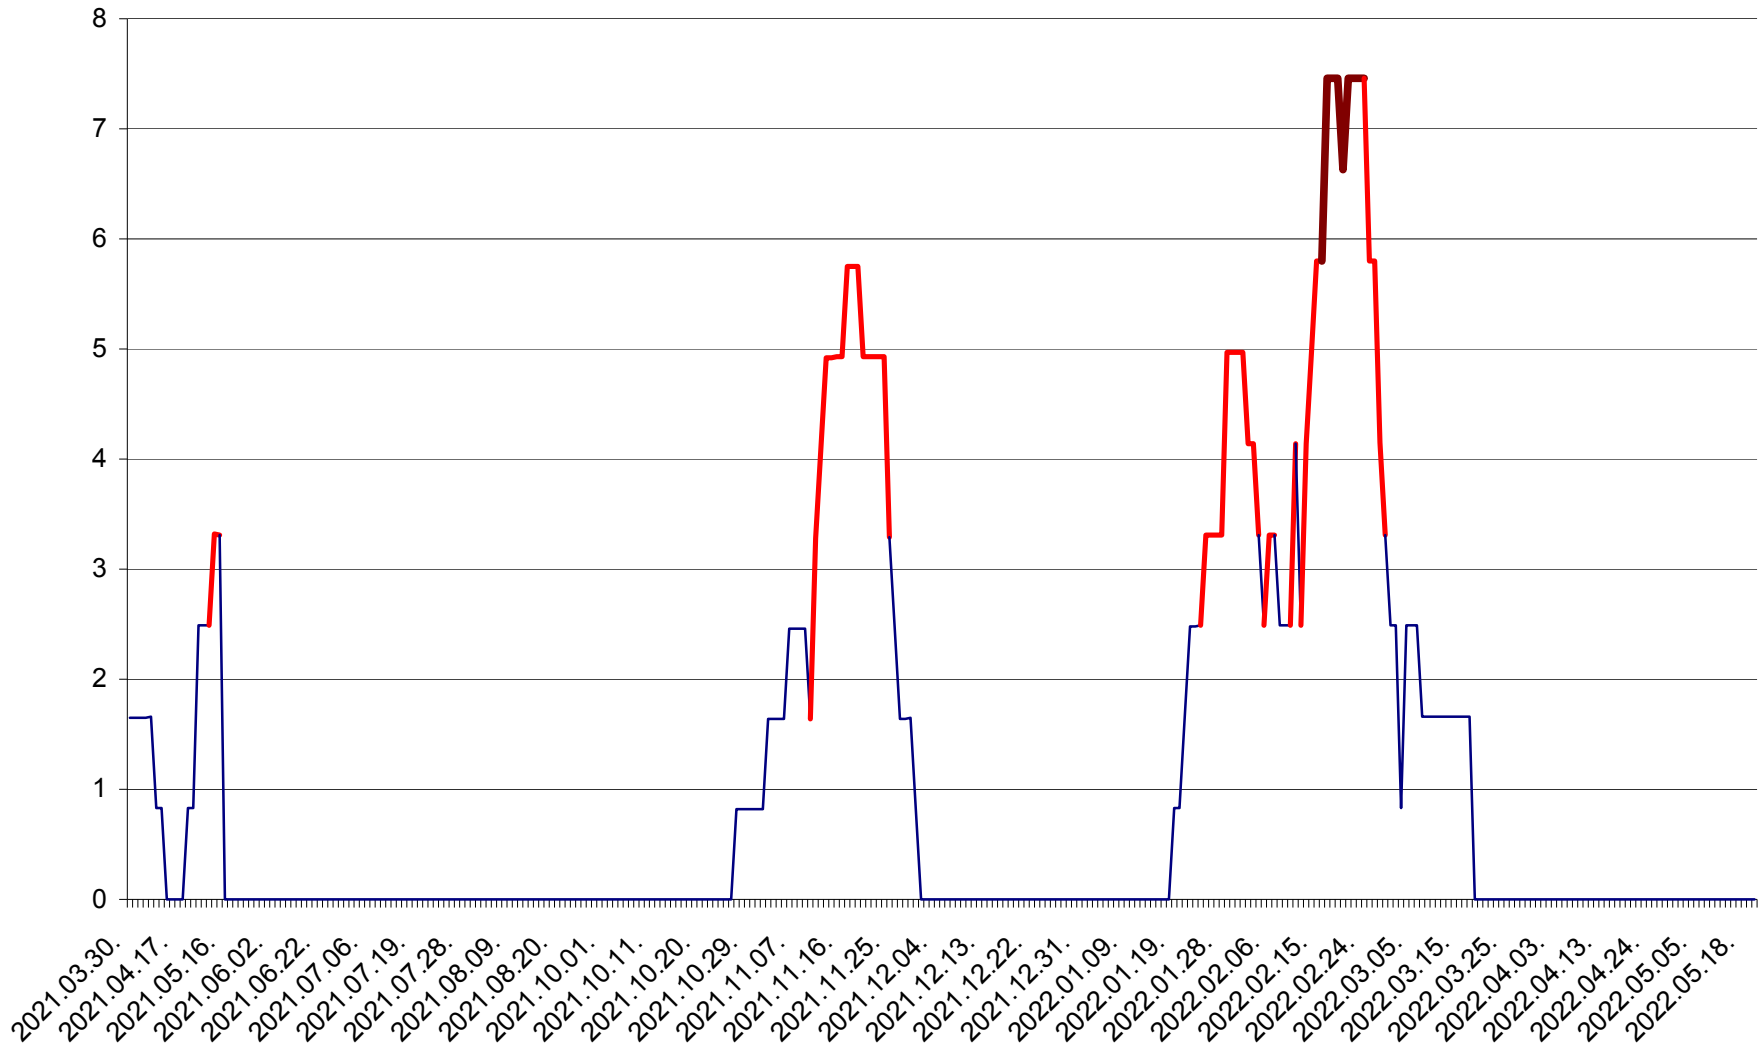

MUNICIPIUL ODORHEIU SECUIESC - Evolutia incidentei cumulate pe 14 zile la % de locuitori
2021.04.01. - 2022.05.20.

PĂULENI-CIUC - Evolutia incidentei cumulate pe 14 zile la % de locuitori
2021.04.01. - 2022.05.20.

PLĂIEȘII DE JOS - Evolutia incidentei cumulate pe 14 zile la ‰ de locuitori
2021.04.01. - 2022.05.20.

PORUMBENI - Evolutia incidentei cumulate pe 14 zile la ‰ de locuitori
2021.04.01. - 2022.05.20.

PRAID - Evolutia incidentei cumulate pe 14 zile la ‰ de locuitori
2021.04.01. - 2022.05.20.

RACU - Evolutia incidentei cumulate pe 14 zile la ‰ de locuitori
2021.04.01. - 2022.05.20.

REMETEA - Evolutia incidentei cumulate pe 14 zile la ‰ de locuitori
2021.04.01. - 2022.05.20.

SĂCEL - Evolutia incidentei cumulate pe 14 zile la ‰ de locuitori
2021.04.01. - 2022.05.20.