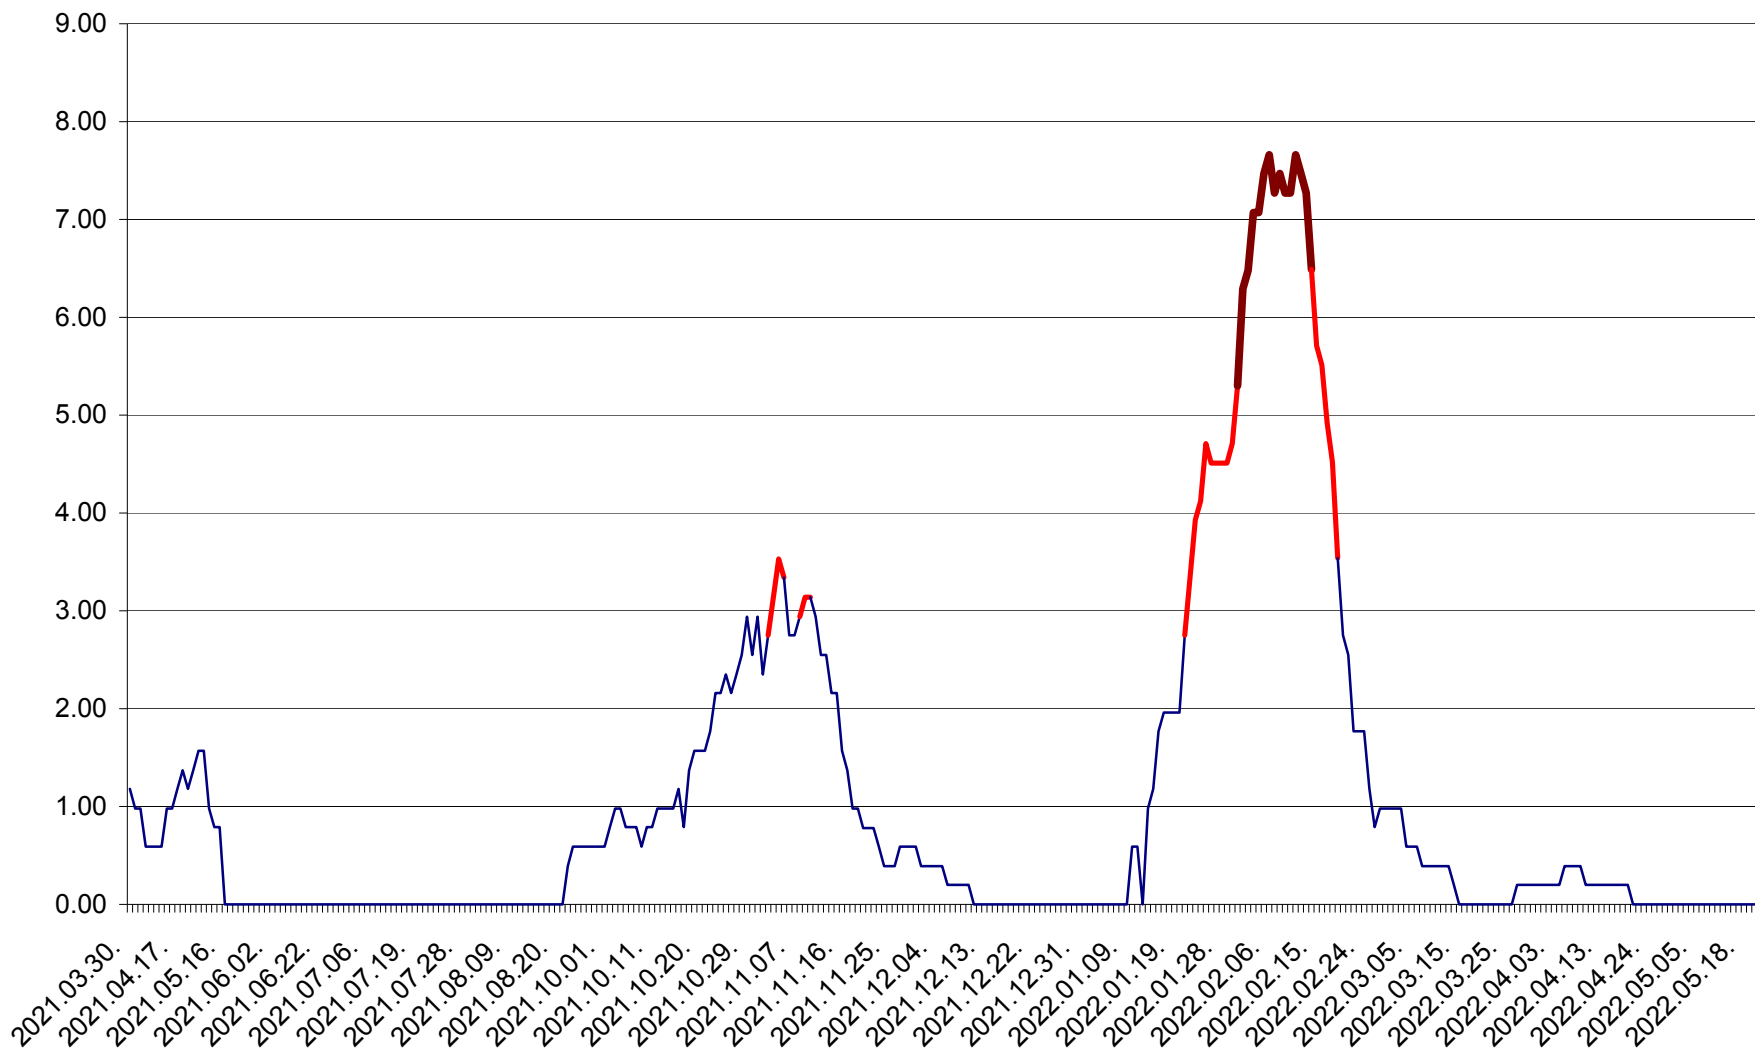

ORAȘ BĂLAN - Evolulia incidentei cumulate pe 14 zile la ‰ de locuitori
2021.04.01. - 2022.05.20.

BILBOR - Evolutia incidentei cumulate pe 14 zile la ‰ de locuitori
2021.04.01. - 2022.05.20.

ORAȘ BORSEC - Evolutia incidentei cumulate pe 14 zile la ‰ de locuitori
2021.04.01. - 2022.05.20.

BRĂDEȘTI - Evolutia incidentei cumulate pe 14 zile la ‰ de locuitori
2021.04.01. - 2022.05.20.

CĂPÂLNIȚA - Evoluția incidenței cumulate pe 14 zile la ‰ de locuitori
2021.04.01. - 2022.05.20.

CÂRȚA - Evolutia incidentei cumulate pe 14 zile la ‰ de locuitori
2021.04.01. - 2022.05.20.

CICEU - Evolutia incidentei cumulate pe 14 zile la ‰ de locuitori
2021.04.01. - 2022.05.20.

CIUCSÂNGEORGIU - Evolutia incidentei cumulate pe 14 zile la % de locuitori
2021.04.01. - 2022.05.20.

CIUMANI - Evolutia incidentei cumulate pe 14 zile la ‰ de locuitori
2021.04.01. - 2022.05.20.

CORBU - Evolutia incidentei cumulate pe 14 zile la ‰ de locuitori
2021.04.01. - 2022.05.20.

CORUND - Evolutia incidentei cumulate pe 14 zile la ‰ de locuitori
2021.04.01. - 2022.05.20.

COZMENI - Evolutia incidentei cumulate pe 14 zile la ‰ de locuitori
2021.04.01. - 2022.05.20.