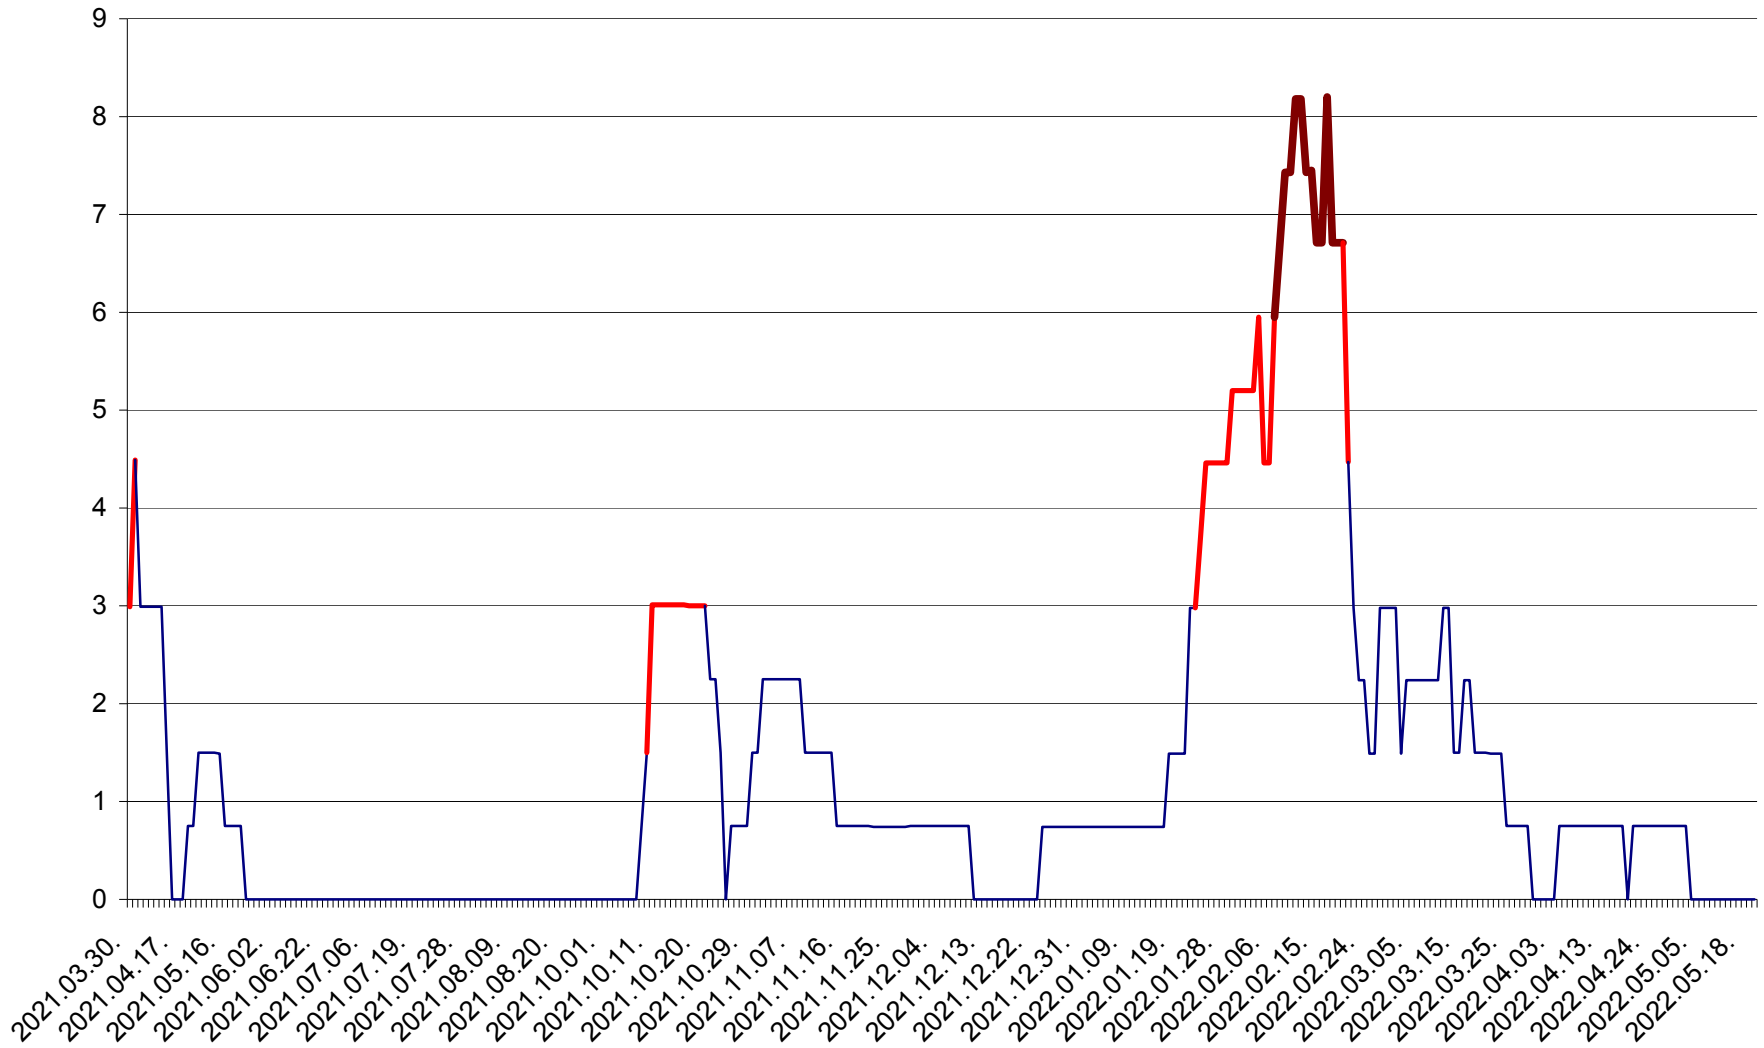

LELICENI - Evolutia incidentei cumulate pe 14 zile la % de locuitori
2021.04.01. - 2022.05.20.

LUETA - Evolutia incidentei cumulate pe 14 zile la ‰ de locuitori
2021.04.01. - 2022.05.20.

LUNCA DE JOS - Evolutia incidentei cumulate pe 14 zile la ‰ de locuitori
2021.04.01. - 2022.05.20.

LUNCA DE SUS - Evolutia incidentei cumulate pe 14 zile la ‰ de locuitori
2021.04.01. - 2022.05.20.

LUPENI - Evolutia incidentei cumulate pe 14 zile la ‰ de locuitori
2021.04.01. - 2022.05.20.

MĂDĂRAȘ - Evolutia incidentei cumulate pe 14 zile la ‰ de locuitori
2021.04.01. - 2022.05.20.

MĂRTINIȘ - Evolutia incidentei cumulate pe 14 zile la ‰ de locuitori
2021.04.01. - 2022.05.20.

MEREȘTI - Evolutia incidentei cumulate pe 14 zile la ‰ de locuitori
2021.04.01. - 2022.05.20.

MUNICIPIUL MIERCUREA-CIUC - Evolutia incidentei cumulate pe 14 zile la ‰ de locuitori
2021.04.01. - 2022.05.20.