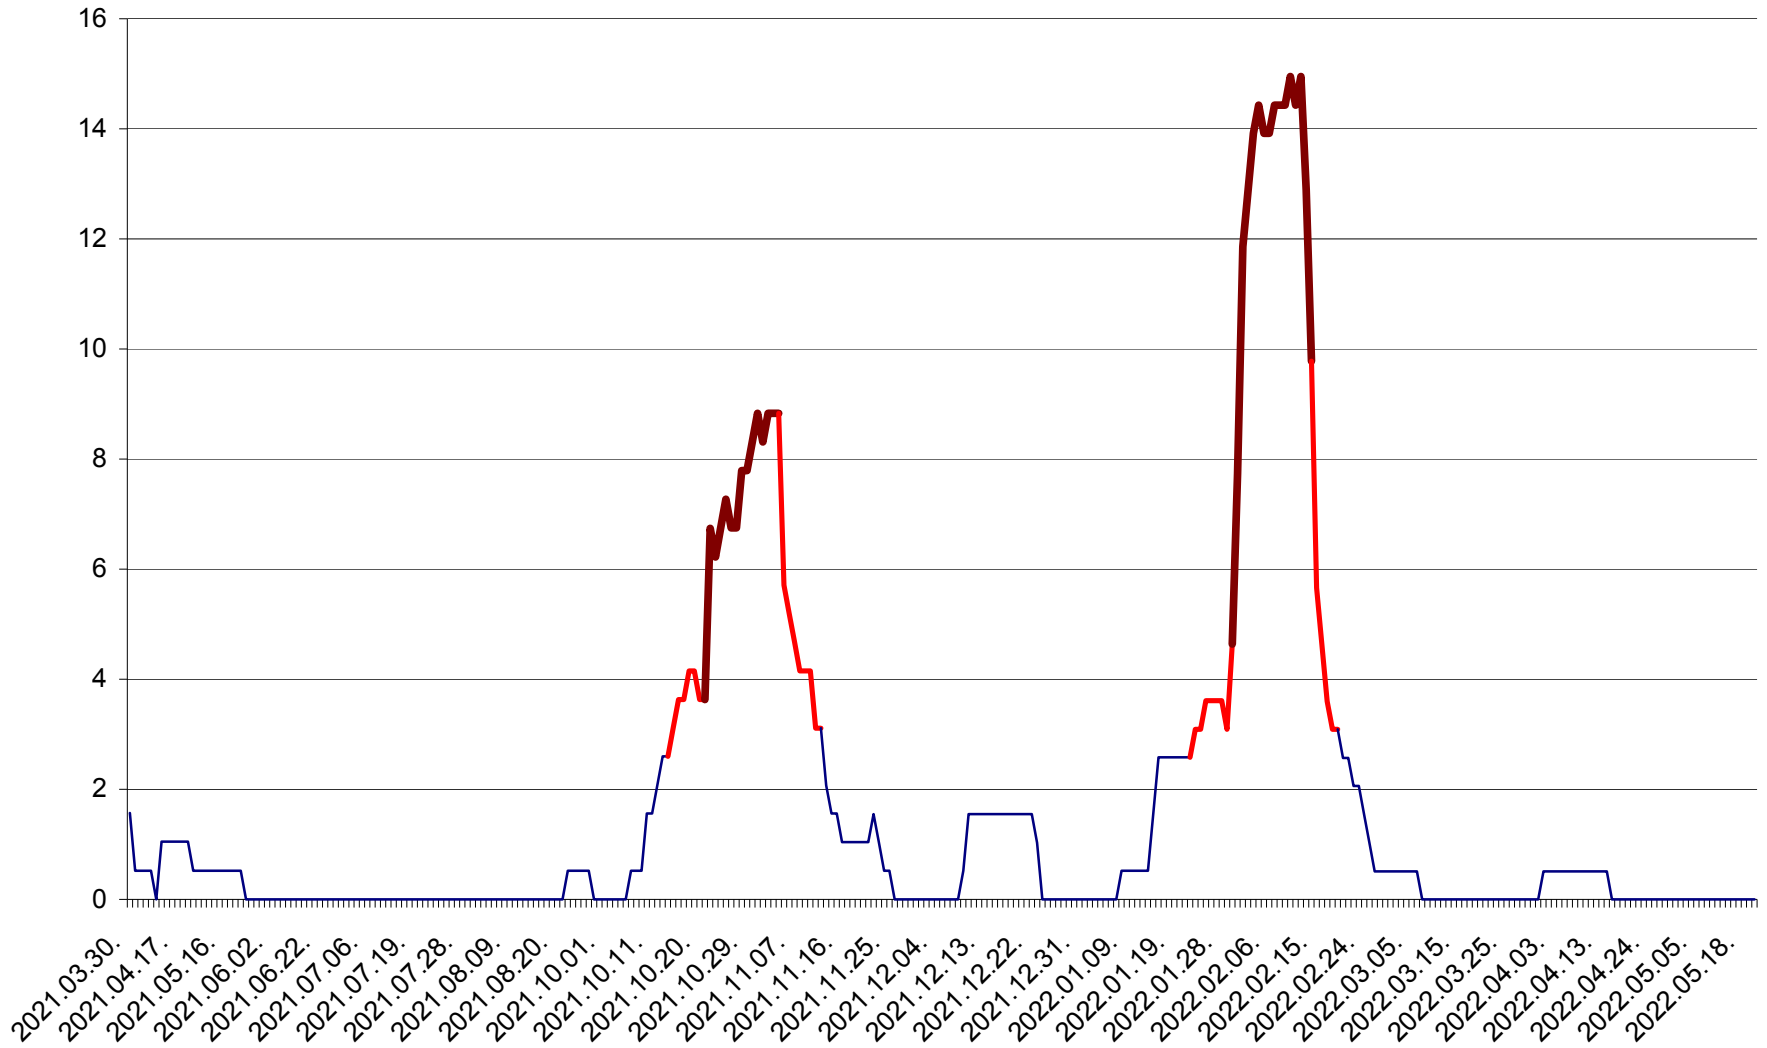

MIHĂILENI - Evolutia incidentei cumulate pe 14 zile la ‰ de locuitori
2021.04.01. - 2022.05.20.

MUGENI - Evolutia incidentei cumulate pe 14 zile la ‰ de locuitori
2021.04.01. - 2022.05.20.

OCLAND - Evolutia incidentei cumulate pe 14 zile la ‰ de locuitori
2021.04.01. - 2022.05.20.

MUNICIPIUL ODORHEIU SECUIESC - Evolutia incidentei cumulate pe 14 zile la % de locuitori
2021.04.01. - 2022.05.20.

PĂULENI-CIUC - Evolutia incidentei cumulate pe 14 zile la % de locuitori
2021.04.01. - 2022.05.20.

PLĂIEȘII DE JOS - Evolutia incidentei cumulate pe 14 zile la ‰ de locuitori
2021.04.01. - 2022.05.20.

PORUMBENI - Evolutia incidentei cumulate pe 14 zile la ‰ de locuitori
2021.04.01. - 2022.05.20.

PRAID - Evolutia incidentei cumulate pe 14 zile la ‰ de locuitori
2021.04.01. - 2022.05.20.

RACU - Evolutia incidentei cumulate pe 14 zile la ‰ de locuitori
2021.04.01. - 2022.05.20.

REMETEA - Evolutia incidentei cumulate pe 14 zile la ‰ de locuitori
2021.04.01. - 2022.05.20.

SĂCEL - Evolutia incidentei cumulate pe 14 zile la ‰ de locuitori
2021.04.01. - 2022.05.20.