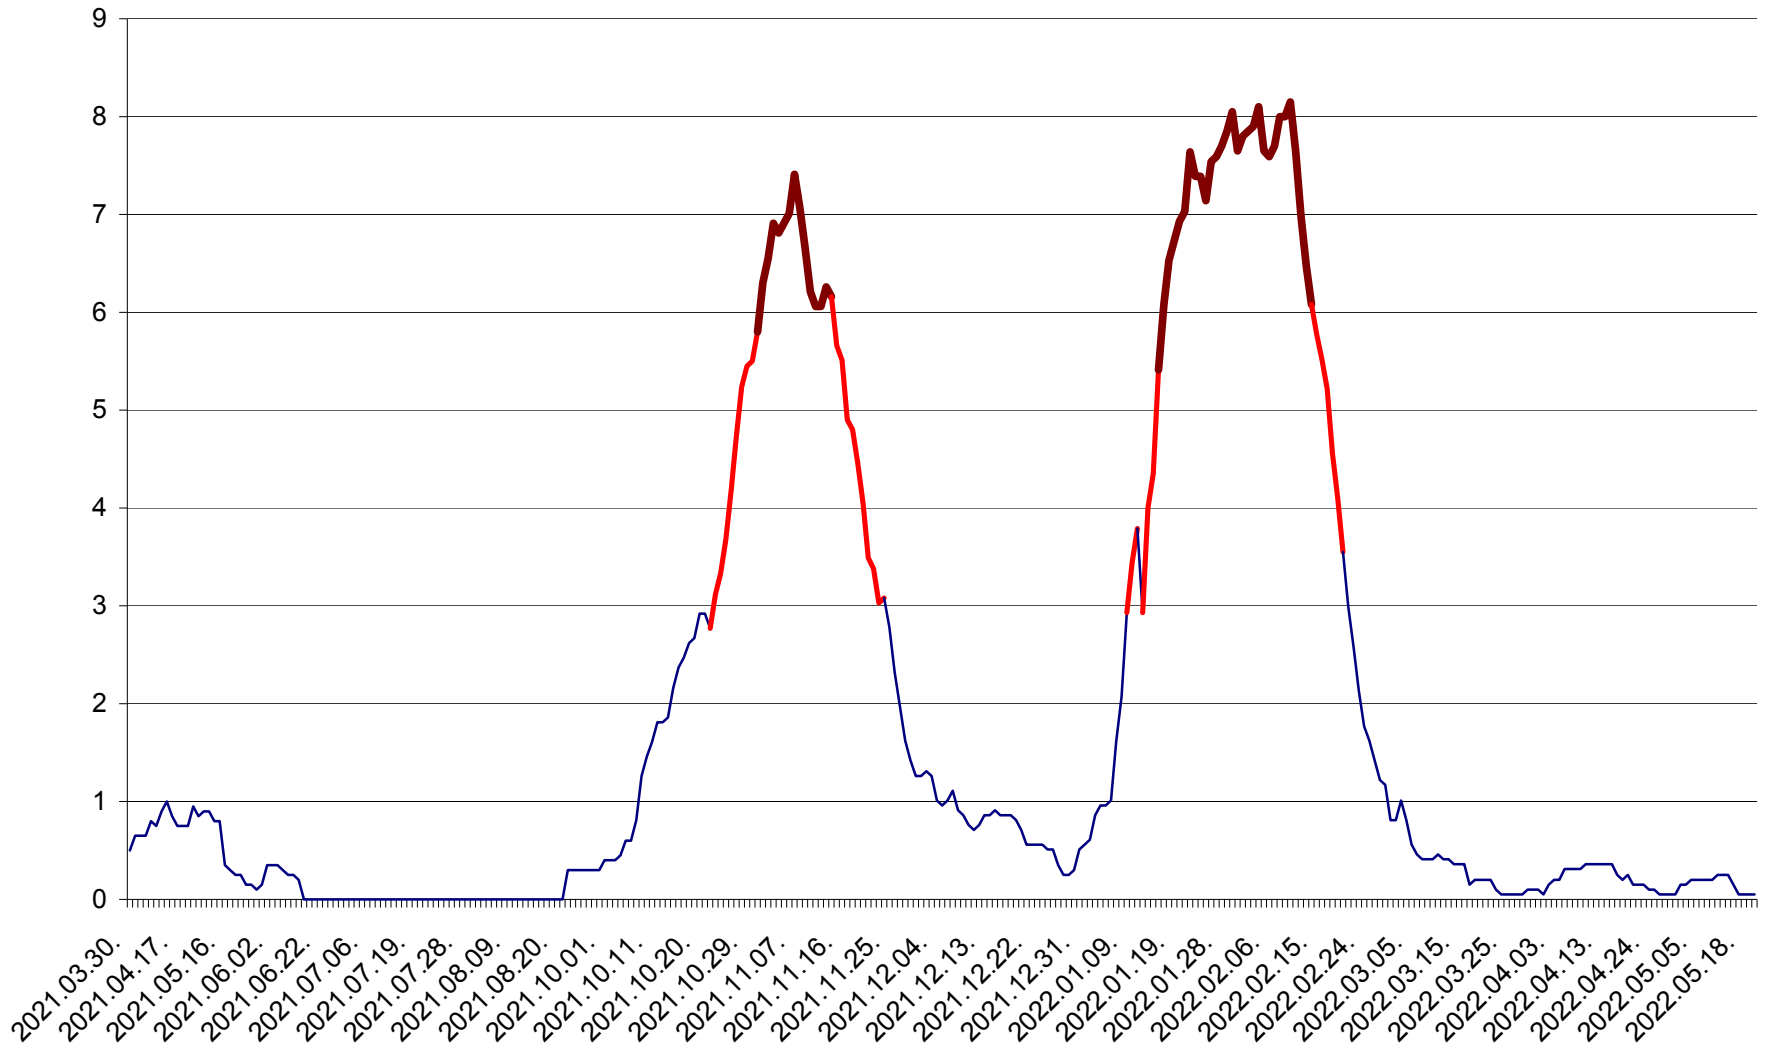

DÂRJIU - Evolutia incidentei cumulate pe 14 zile la ‰ de locuitori
2021.04.01. - 2022.05.20.

DEALU - Evolutia incidentei cumulate pe 14 zile la ‰ de locuitori
2021.04.01. - 2022.05.20.

DITRĂU - Evolutia incidentei cumulate pe 14 zile la ‰ de locuitori
2021.04.01. - 2022.05.20.

FELICENI - Evolutia incidentei cumulate pe 14 zile la % de locuitori
2021.04.01. - 2022.05.20.

FRUMOASA - Evolutia incidentei cumulate pe 14 zile la ‰ de locuitori
2021.04.01. - 2022.05.20.

GĂLĂUȚAȘ - Evolutia incidentei cumulate pe 14 zile la ‰ de locuitori
2021.04.01. - 2022.05.20.

MUNICIPIUL GHEORGHENI - Evolutia incidentei cumulate pe 14 zile la % de locuitori
2021.04.01. - 2022.05.20.

JOSENI - Evolutia incidentei cumulate pe 14 zile la ‰ de locuitori
2021.04.01. - 2022.05.20.

LĂZAREA - Evolutia incidentei cumulate pe 14 zile la % de locuitori
2021.04.01. - 2022.05.20.

LELICENI - Evolutia incidentei cumulate pe 14 zile la % de locuitori
2021.04.01. - 2022.05.20.

LUETA - Evolutia incidentei cumulate pe 14 zile la ‰ de locuitori
2021.04.01. - 2022.05.20.

LUNCA DE JOS - Evolutia incidentei cumulate pe 14 zile la ‰ de locuitori
2021.04.01. - 2022.05.20.