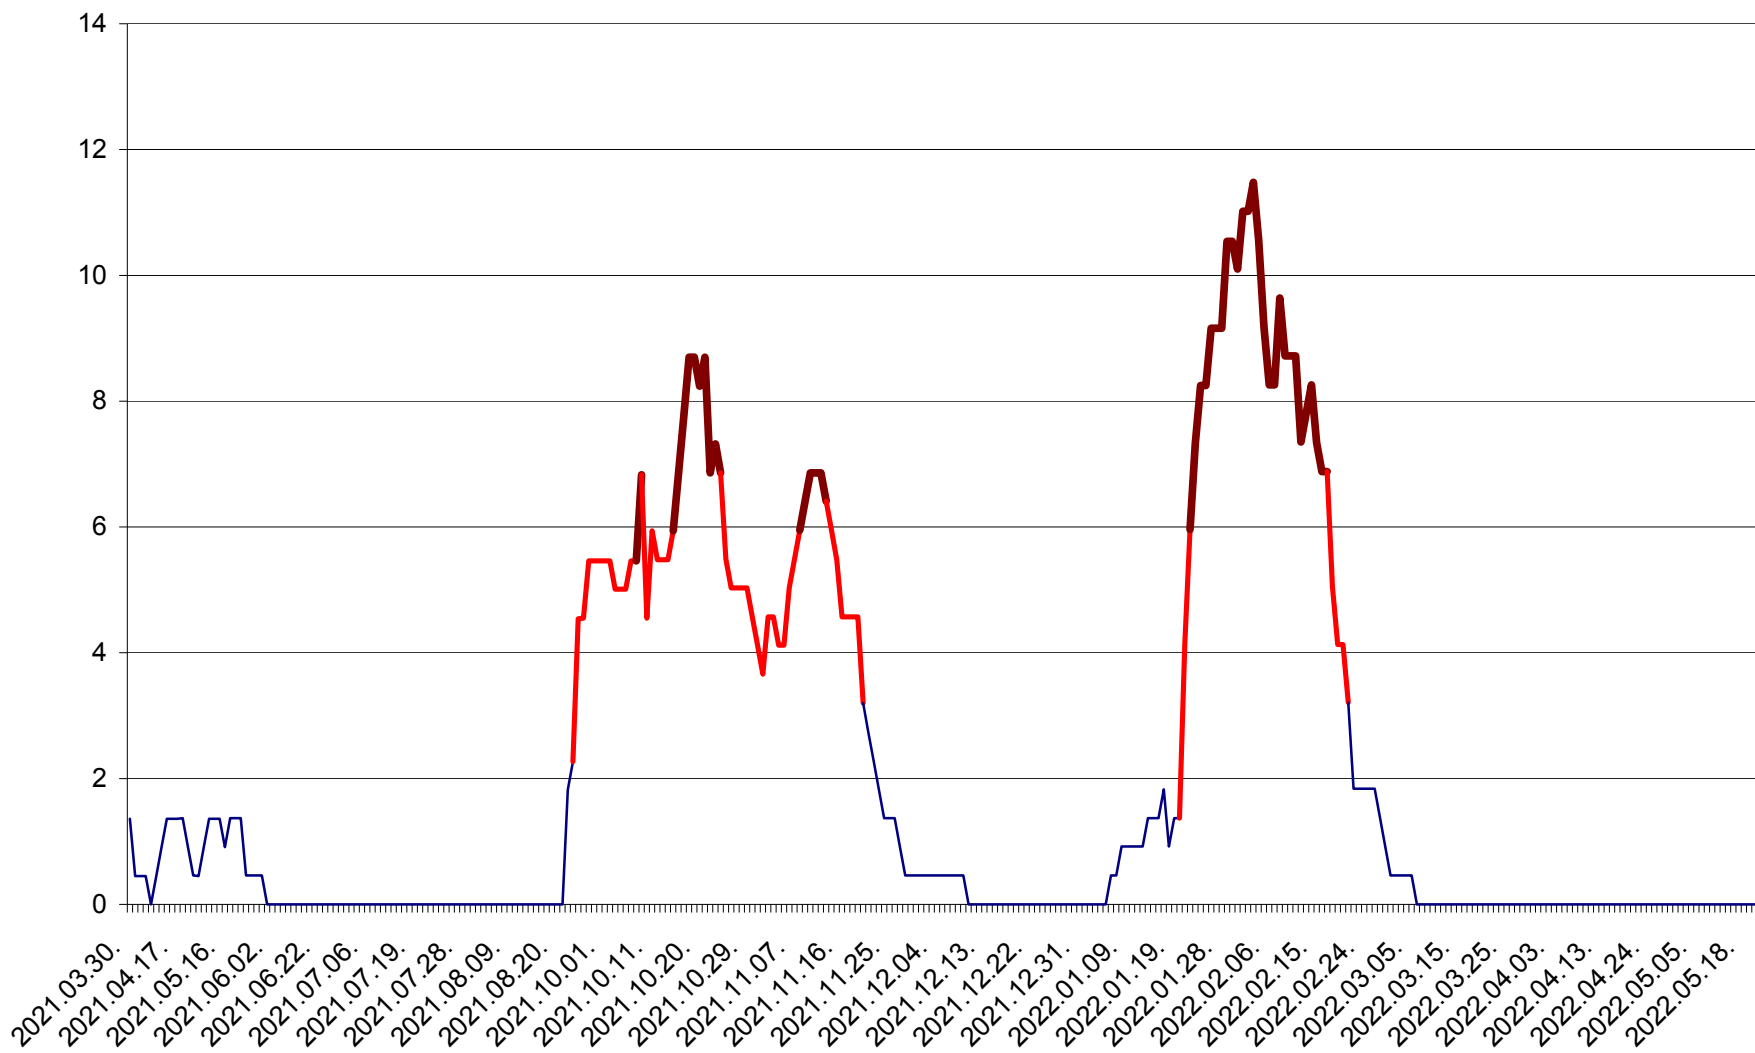

MUNICIPIUL GHEORGHENI - Evolutia incidentei cumulate pe 14 zile la % de locuitori
2021.04.01. - 2022.05.20.

JOSENI - Evolutia incidentei cumulate pe 14 zile la ‰ de locuitori
2021.04.01. - 2022.05.20.

LĂZAREA - Evolutia incidentei cumulate pe 14 zile la % de locuitori
2021.04.01. - 2022.05.20.

LELICENI - Evolutia incidentei cumulate pe 14 zile la % de locuitori
2021.04.01. - 2022.05.20.

LUETA - Evolutia incidentei cumulate pe 14 zile la ‰ de locuitori
2021.04.01. - 2022.05.20.

LUNCA DE JOS - Evolutia incidentei cumulate pe 14 zile la ‰ de locuitori
2021.04.01. - 2022.05.20.

LUNCA DE SUS - Evolutia incidentei cumulate pe 14 zile la ‰ de locuitori
2021.04.01. - 2022.05.20.

LUPENI - Evolutia incidentei cumulate pe 14 zile la ‰ de locuitori
2021.04.01. - 2022.05.20.

MĂDĂRAȘ - Evolutia incidentei cumulate pe 14 zile la ‰ de locuitori
2021.04.01. - 2022.05.20.