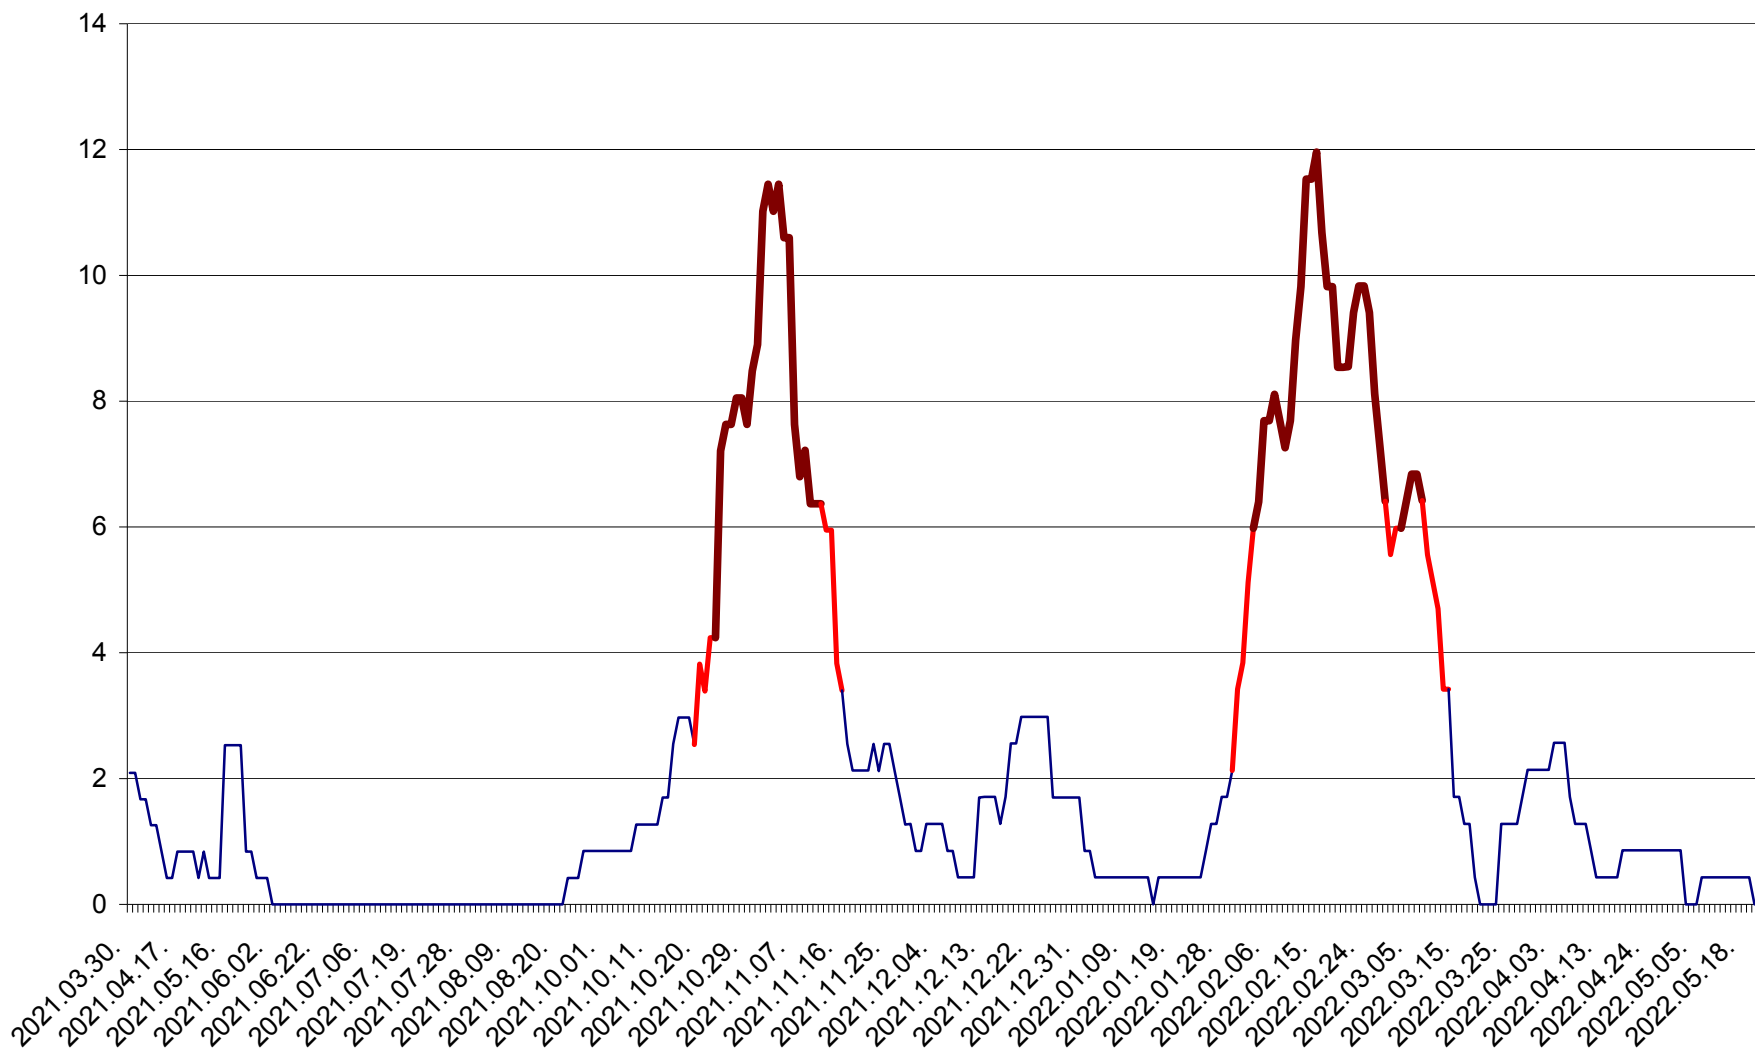

CORBU - Evolutia incidentei cumulate pe 14 zile la ‰ de locuitori
2021.04.01. - 2022.05.20.

CORUND - Evolutia incidentei cumulate pe 14 zile la ‰ de locuitori
2021.04.01. - 2022.05.20.

COZMENI - Evolutia incidentei cumulate pe 14 zile la ‰ de locuitori
2021.04.01. - 2022.05.20.

ORAȘ CRISTURU SECUIESC - Evolutia incidentei cumulate pe 14 zile la ‰ de locuitori
2021.04.01. - 2022.05.20.

DĂNEȘTI - Evolutia incidentei cumulate pe 14 zile la ‰ de locuitori
2021.04.01. - 2022.05.20.

DÂRJIU - Evolutia incidentei cumulate pe 14 zile la ‰ de locuitori
2021.04.01. - 2022.05.20.

DEALU - Evolutia incidentei cumulate pe 14 zile la ‰ de locuitori
2021.04.01. - 2022.05.20.

DITRĂU - Evolutia incidentei cumulate pe 14 zile la ‰ de locuitori
2021.04.01. - 2022.05.20.

FELICENI - Evolutia incidentei cumulate pe 14 zile la % de locuitori
2021.04.01. - 2022.05.20.

FRUMOASA - Evolutia incidentei cumulate pe 14 zile la ‰ de locuitori
2021.04.01. - 2022.05.20.

GĂLĂUȚAȘ - Evolutia incidentei cumulate pe 14 zile la ‰ de locuitori
2021.04.01. - 2022.05.20.