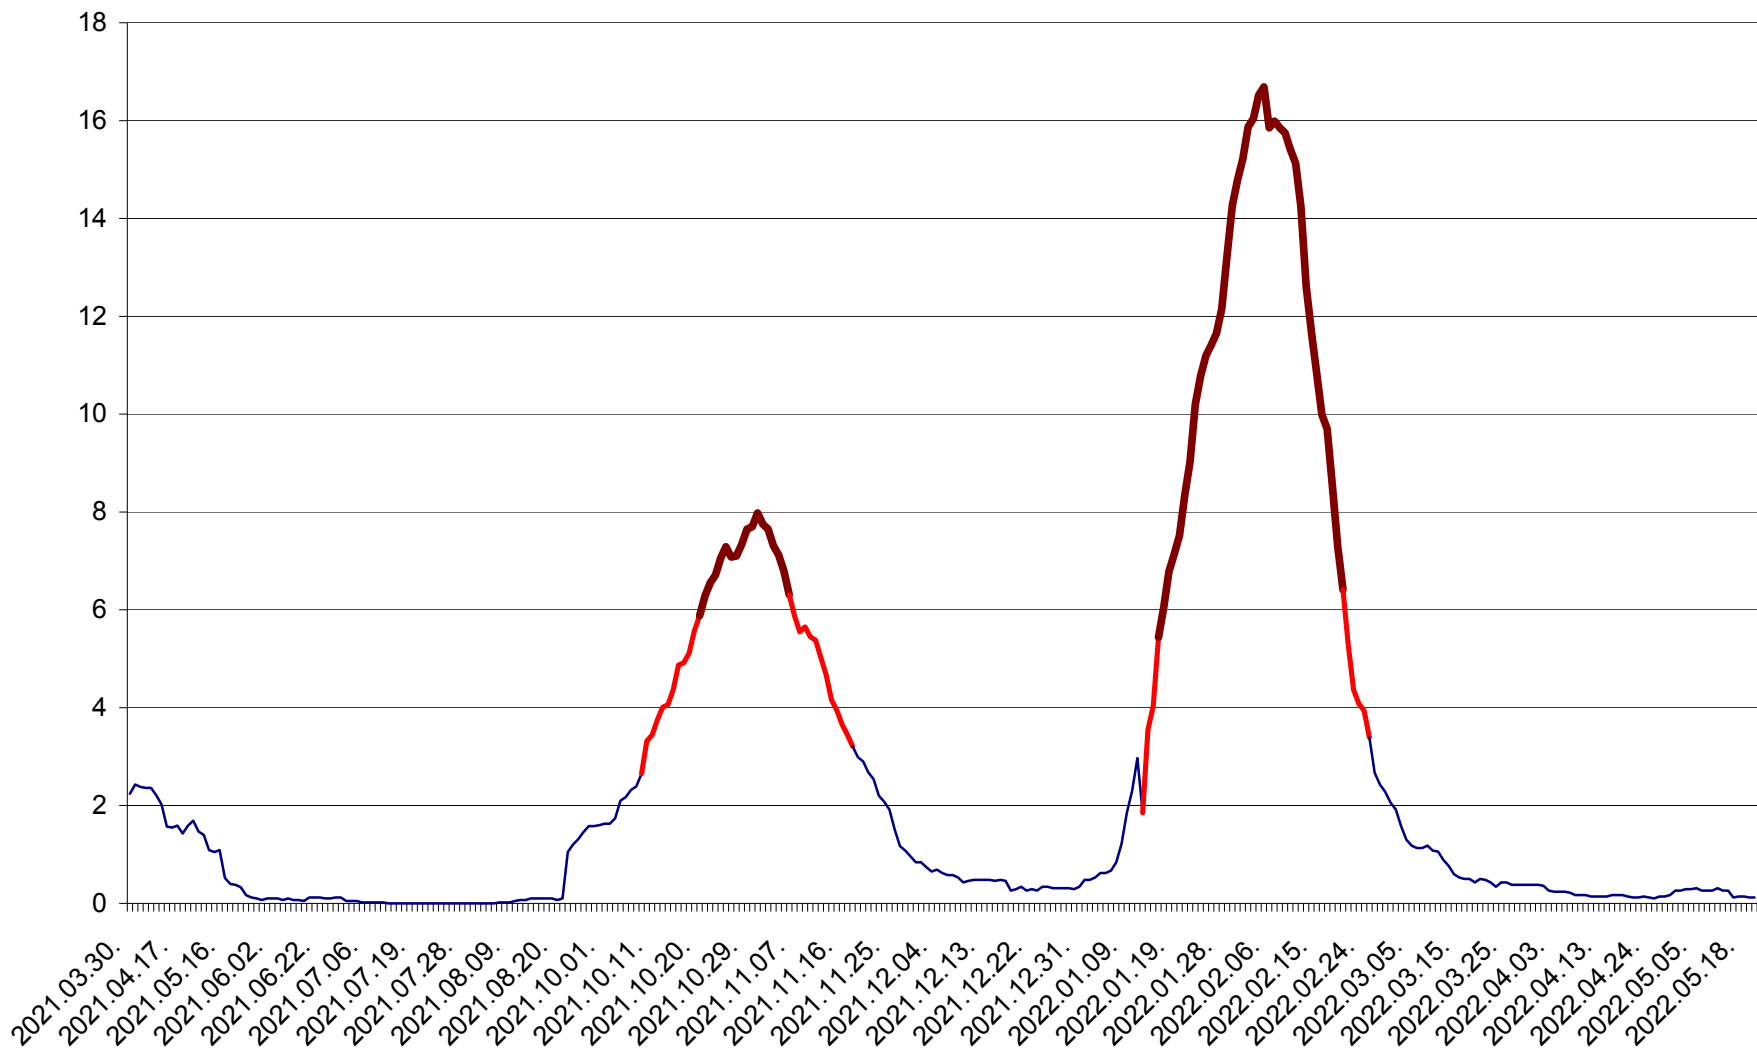

LELICENI - Evolutia incidentei cumulate pe 14 zile la % de locuitori
2021.04.01. - 2022.05.20.

LUETA - Evolutia incidentei cumulate pe 14 zile la ‰ de locuitori
2021.04.01. - 2022.05.20.

LUNCA DE JOS - Evolutia incidentei cumulate pe 14 zile la ‰ de locuitori
2021.04.01. - 2022.05.20.

LUNCA DE SUS - Evolutia incidentei cumulate pe 14 zile la ‰ de locuitori
2021.04.01. - 2022.05.20.

LUPENI - Evolutia incidentei cumulate pe 14 zile la ‰ de locuitori
2021.04.01. - 2022.05.20.

MĂDĂRAȘ - Evolutia incidentei cumulate pe 14 zile la ‰ de locuitori
2021.04.01. - 2022.05.20.

MĂRTINIȘ - Evolutia incidentei cumulate pe 14 zile la ‰ de locuitori
2021.04.01. - 2022.05.20.

MEREȘTI - Evolutia incidentei cumulate pe 14 zile la ‰ de locuitori
2021.04.01. - 2022.05.20.

MUNICIPIUL MIERCUREA-CIUC - Evolutia incidentei cumulate pe 14 zile la ‰ de locuitori
2021.04.01. - 2022.05.20.