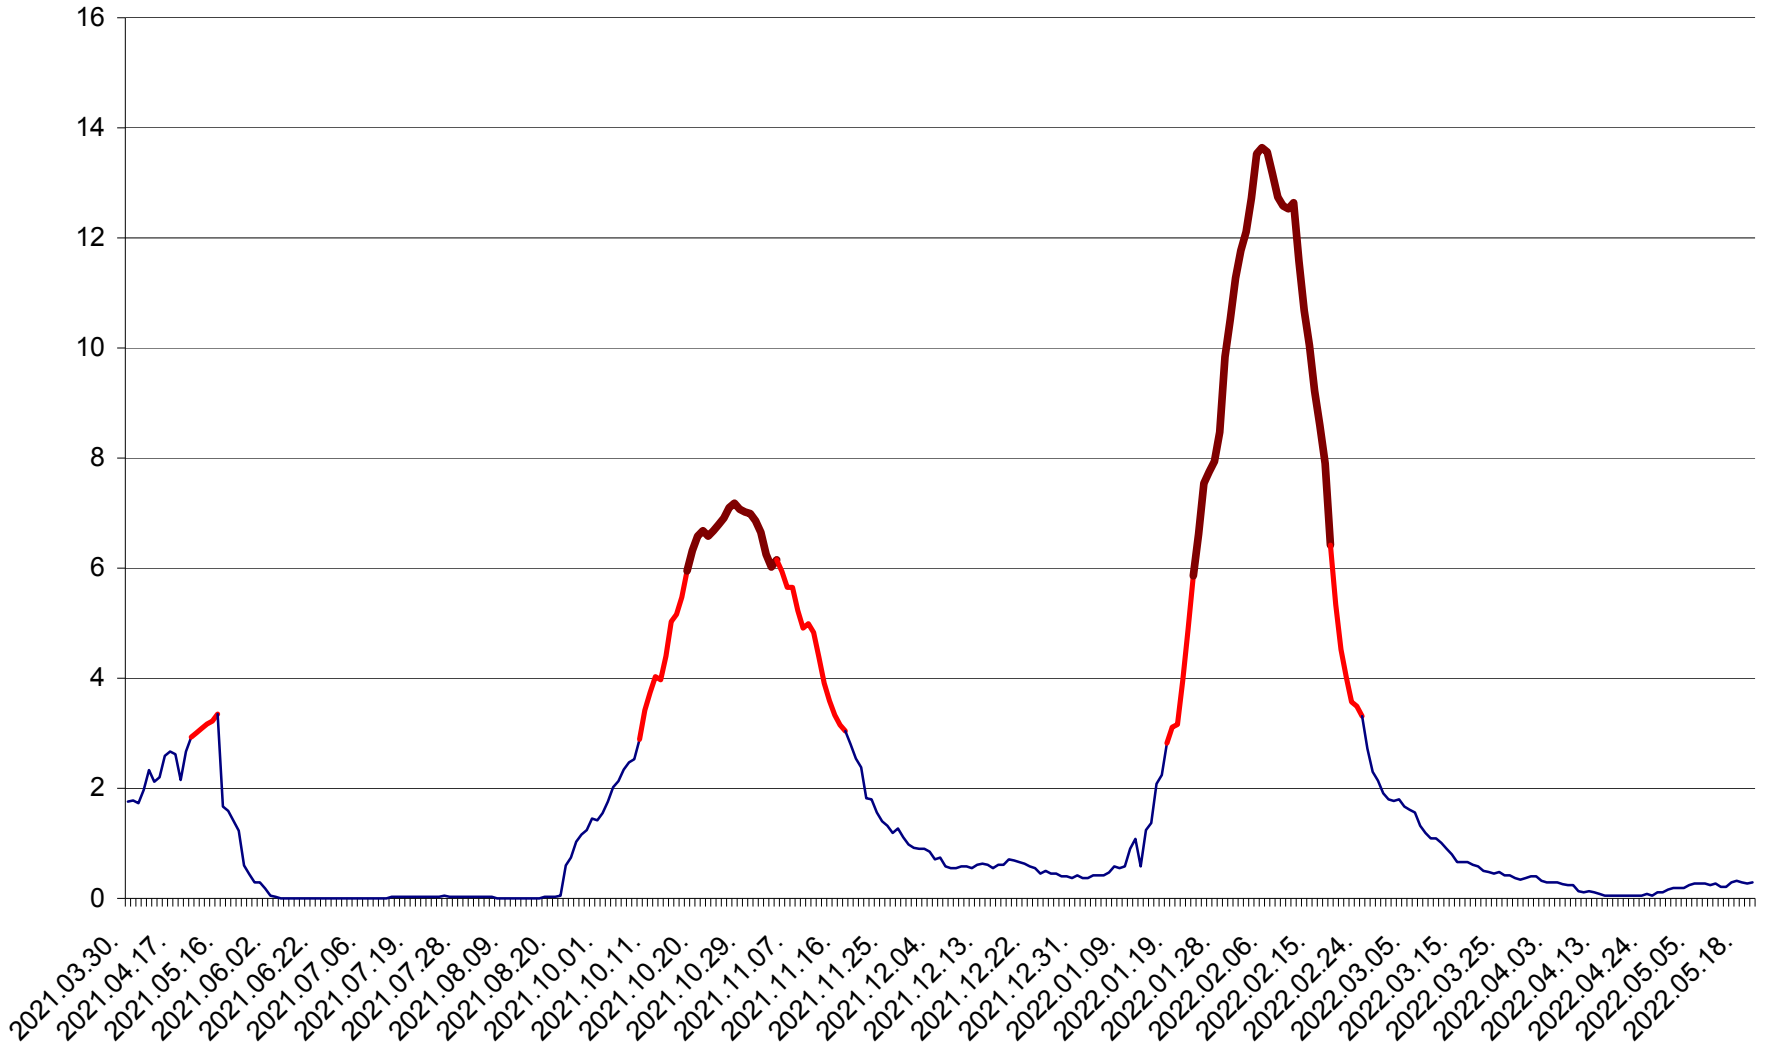

MĂRTINIȘ - Evolutia incidentei cumulate pe 14 zile la ‰ de locuitori
2021.04.01. - 2022.05.20.

MEREȘTI - Evolutia incidentei cumulate pe 14 zile la ‰ de locuitori
2021.04.01. - 2022.05.20.

MUNICIPIUL MIERCUREA-CIUC - Evolutia incidentei cumulate pe 14 zile la ‰ de locuitori
2021.04.01. - 2022.05.20.

MIHĂILENI - Evolutia incidentei cumulate pe 14 zile la ‰ de locuitori
2021.04.01. - 2022.05.20.

MUGENI - Evolutia incidentei cumulate pe 14 zile la ‰ de locuitori
2021.04.01. - 2022.05.20.

OCLAND - Evolutia incidentei cumulate pe 14 zile la ‰ de locuitori
2021.04.01. - 2022.05.20.

MUNICIPIUL ODORHEIU SECUIESC - Evolutia incidentei cumulate pe 14 zile la % de locuitori
2021.04.01. - 2022.05.20.

PĂULENI-CIUC - Evolutia incidentei cumulate pe 14 zile la % de locuitori
2021.04.01. - 2022.05.20.