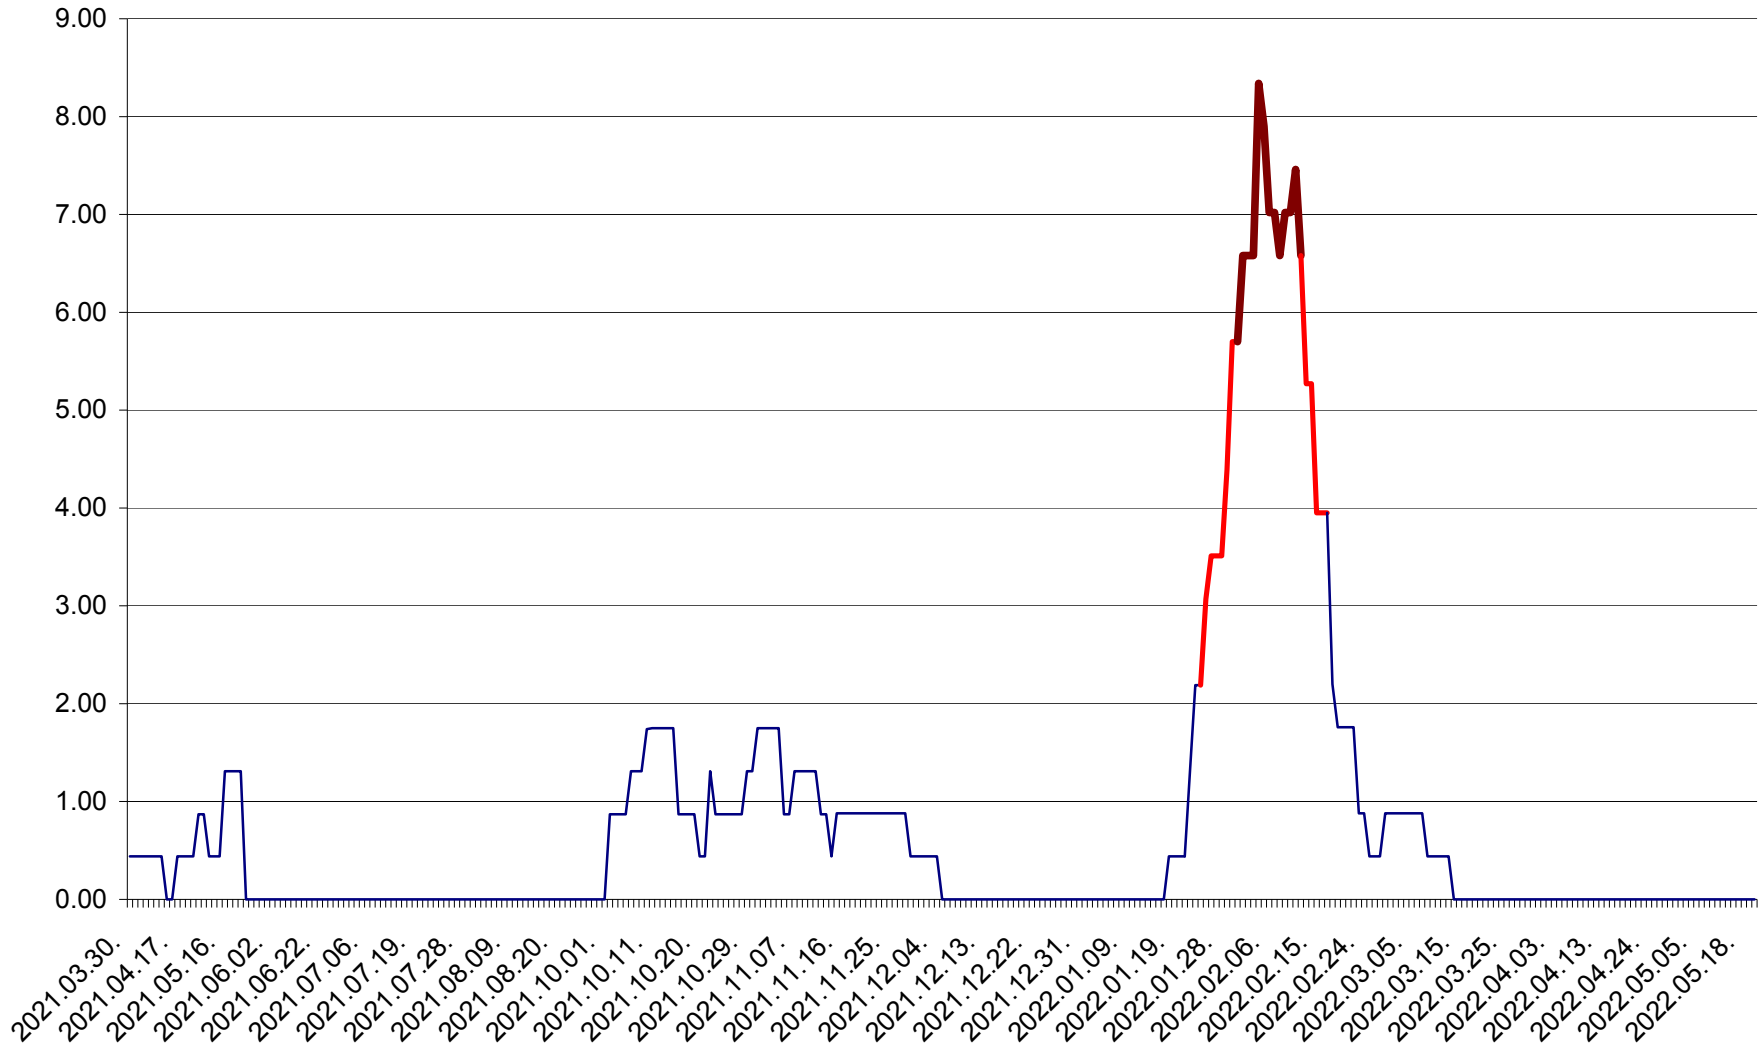

ORAȘ BĂLAN - Evolulia incidentei cumulate pe 14 zile la ‰ de locuitori
2021.04.01. - 2022.05.20.

BILBOR - Evolutia incidentei cumulate pe 14 zile la ‰ de locuitori
2021.04.01. - 2022.05.20.

ORAȘ BORSEC - Evolutia incidentei cumulate pe 14 zile la ‰ de locuitori
2021.04.01. - 2022.05.20.

BRĂDEȘTI - Evolutia incidentei cumulate pe 14 zile la ‰ de locuitori
2021.04.01. - 2022.05.20.

CĂPÂLNIȚA - Evoluția incidenței cumulate pe 14 zile la ‰ de locuitori
2021.04.01. - 2022.05.20.

CÂRȚA - Evolutia incidentei cumulate pe 14 zile la ‰ de locuitori
2021.04.01. - 2022.05.20.

CICEU - Evolutia incidentei cumulate pe 14 zile la ‰ de locuitori
2021.04.01. - 2022.05.20.

CIUCSÂNGEORGIU - Evolutia incidentei cumulate pe 14 zile la % de locuitori
2021.04.01. - 2022.05.20.

CIUMANI - Evolutia incidentei cumulate pe 14 zile la ‰ de locuitori
2021.04.01. - 2022.05.20.

CORBU - Evolutia incidentei cumulate pe 14 zile la ‰ de locuitori
2021.04.01. - 2022.05.20.

CORUND - Evolutia incidentei cumulate pe 14 zile la ‰ de locuitori
2021.04.01. - 2022.05.20.

COZMENI - Evolutia incidentei cumulate pe 14 zile la ‰ de locuitori
2021.04.01. - 2022.05.20.