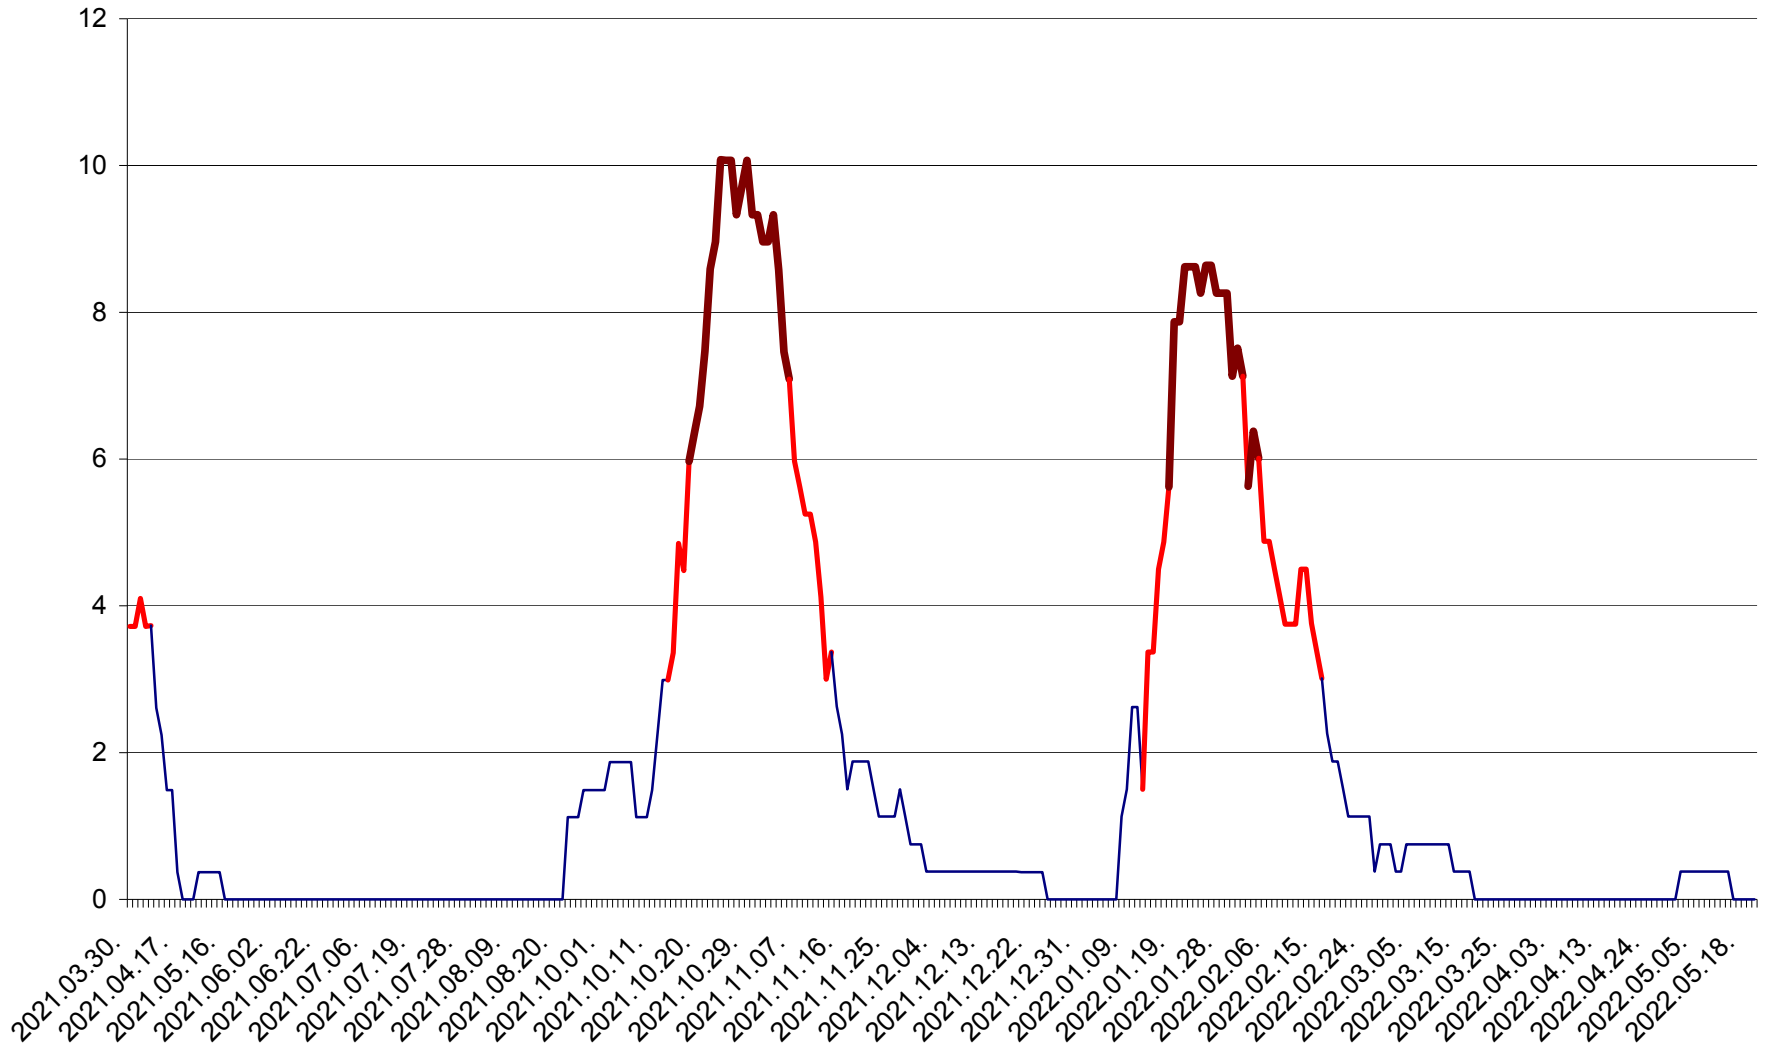

PLĂIEȘII DE JOS - Evolutia incidentei cumulate pe 14 zile la ‰ de locuitori
2021.04.01. - 2022.05.20.

PORUMBENI - Evolutia incidentei cumulate pe 14 zile la ‰ de locuitori
2021.04.01. - 2022.05.20.

PRAID - Evolutia incidentei cumulate pe 14 zile la ‰ de locuitori
2021.04.01. - 2022.05.20.

RACU - Evolutia incidentei cumulate pe 14 zile la ‰ de locuitori
2021.04.01. - 2022.05.20.

REMETEA - Evolutia incidentei cumulate pe 14 zile la ‰ de locuitori
2021.04.01. - 2022.05.20.

SĂCEL - Evolutia incidentei cumulate pe 14 zile la ‰ de locuitori
2021.04.01. - 2022.05.20.

SÂNCRĂIENI - Evolutia incidentei cumulate pe 14 zile la ‰ de locuitori
2021.04.01. - 2022.05.20.

SÂNDOMINIC - Evolutia incidentei cumulate pe 14 zile la ‰ de locuitori
2021.04.01. - 2022.05.20.

SÂNMARTIN - Evolutia incidentei cumulate pe 14 zile la ‰ de locuitori
2021.04.01. - 2022.05.20.