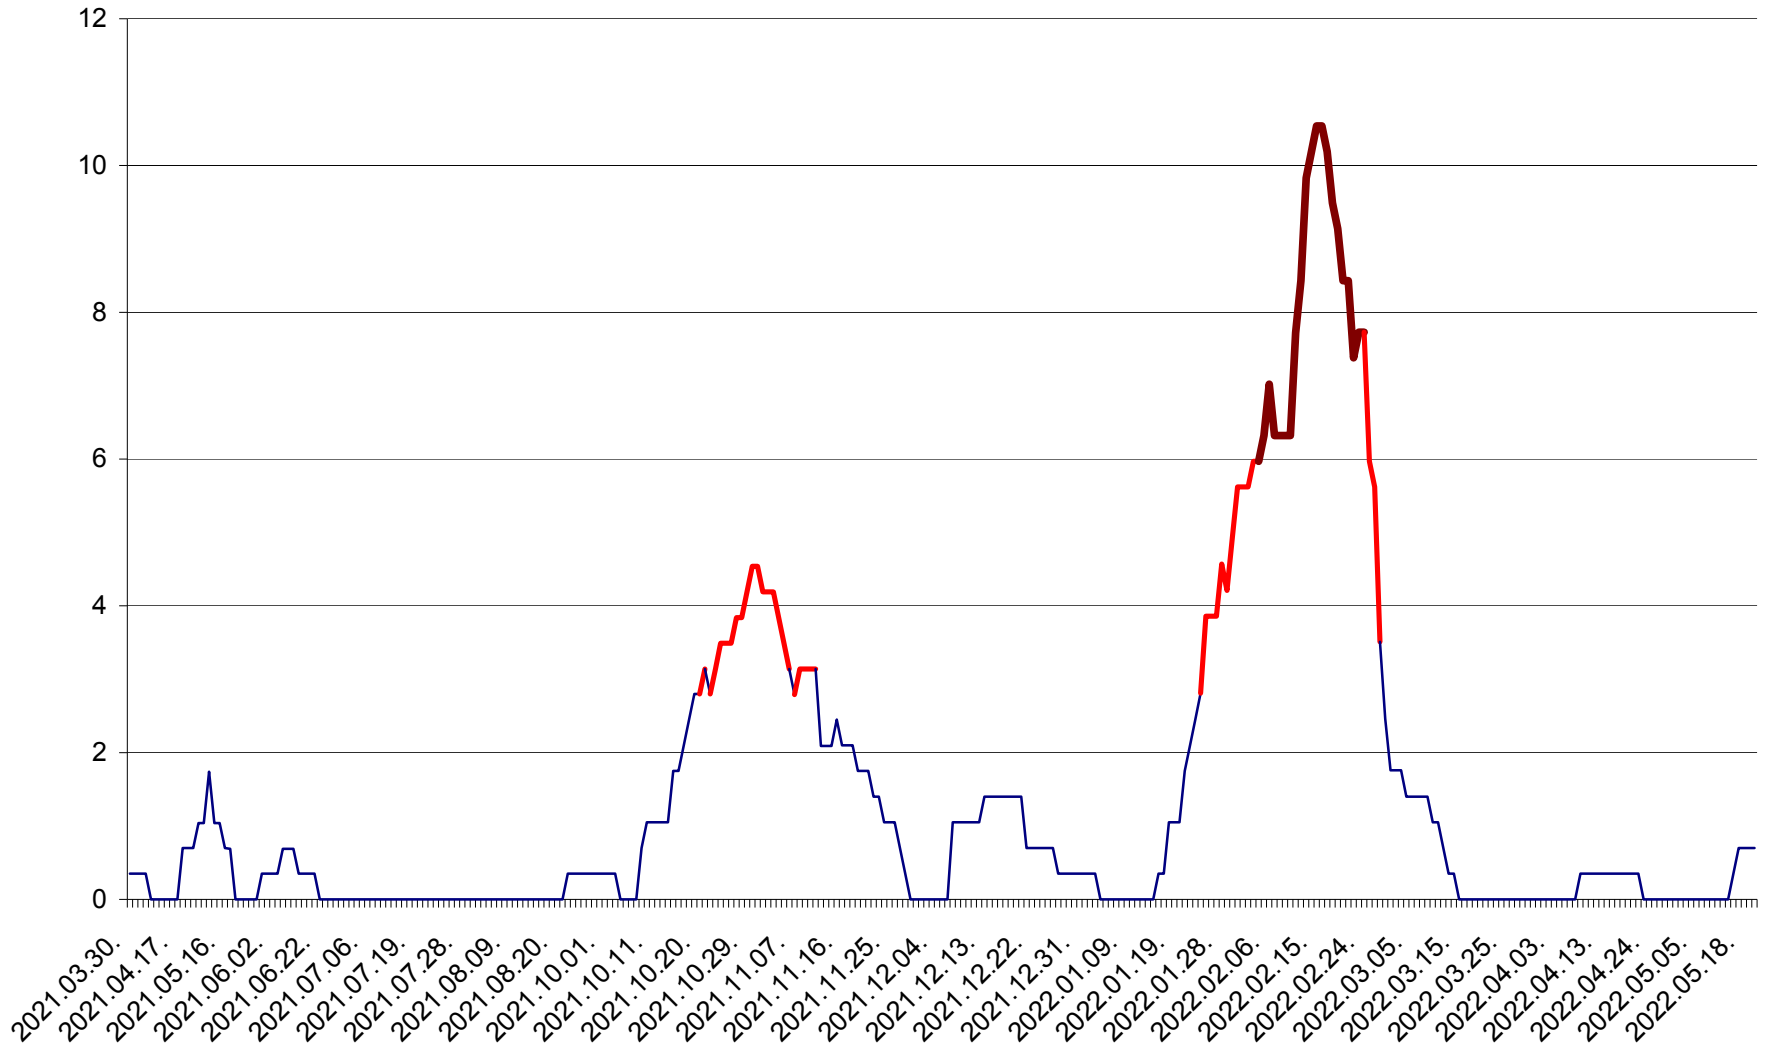

SÂNCRĂIENI - Evolutia incidentei cumulate pe 14 zile la ‰ de locuitori
2021.04.01. - 2022.05.20.

SÂNDOMINIC - Evolutia incidentei cumulate pe 14 zile la ‰ de locuitori
2021.04.01. - 2022.05.20.

SÂNMARTIN - Evolutia incidentei cumulate pe 14 zile la ‰ de locuitori
2021.04.01. - 2022.05.20.

SÂNSIMION - Evolutia incidentei cumulate pe 14 zile la ‰ de locuitori
2021.04.01. - 2022.05.20.

SÂNTIMBRU - Evolutia incidentei cumulate pe 14 zile la ‰ de locuitori
2021.04.01. - 2022.05.20.

SĂRMAȘ - Evolutia incidentei cumulate pe 14 zile la ‰ de locuitori
2021.04.01. - 2022.05.20.

SATU MARE - Evolutia incidentei cumulate pe 14 zile la ‰ de locuitori
2021.04.01. - 2022.05.20.

SECUIENI - Evolutia incidentei cumulate pe 14 zile la ‰ de locuitori
2021.04.01. - 2022.05.20.

SICULENI - Evolutia incidentei cumulate pe 14 zile la ‰ de locuitori
2021.04.01. - 2022.05.20.