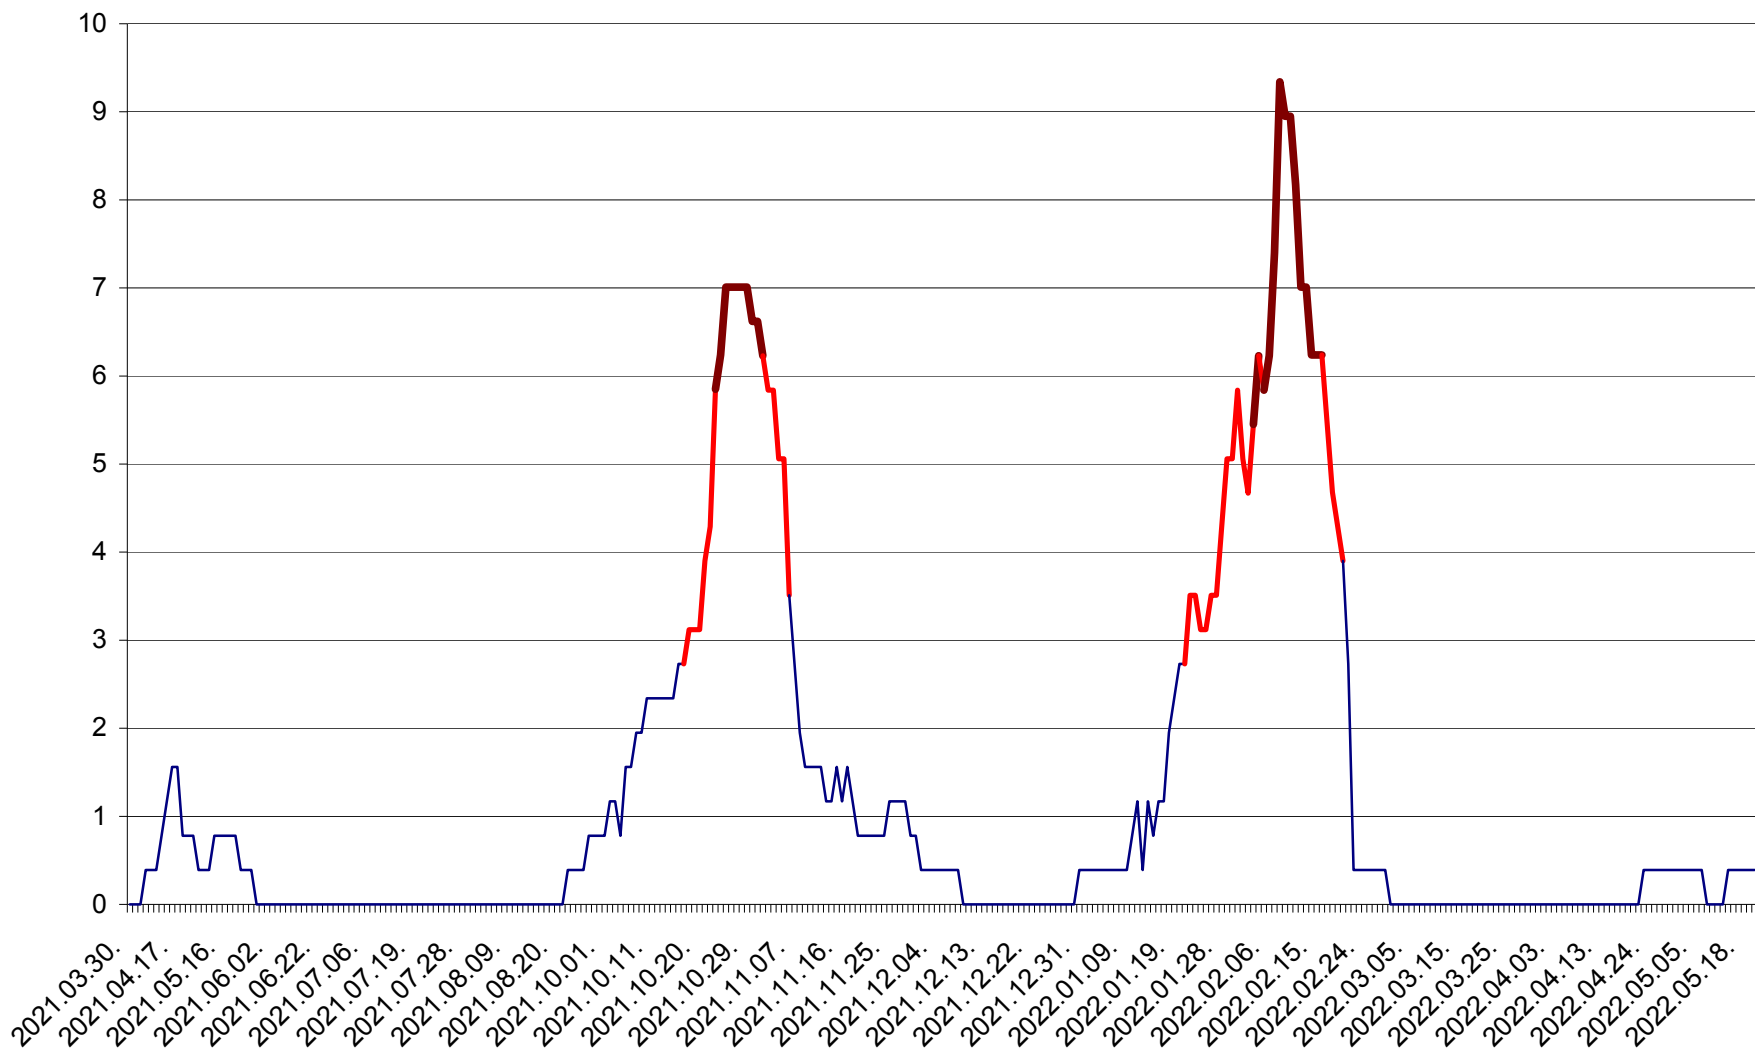

ȘIMONEȘTI - Evolutia incidentei cumulate pe 14 zile la ‰ de locuitori
2021.04.01. - 2022.05.20.

SUBCETATE - Evolutia incidentei cumulate pe 14 zile la ‰ de locuitori
2021.04.01. - 2022.05.20.

SUSENI - Evolutia incidentei cumulate pe 14 zile la ‰ de locuitori
2021.04.01. - 2022.05.20.

TOMEȘTI - Evolutia incidentei cumulate pe 14 zile la ‰ de locuitori
2021.04.01. - 2022.05.20.

MUNICIPIUL TOPLIȚA - Evolutia incidentei cumulate pe 14 zile la ‰ de locuitori
2021.04.01. - 2022.05.20.

TULGHEȘ - Evolutia incidentei cumulate pe 14 zile la % de locuitori
2021.04.01. - 2022.05.20.