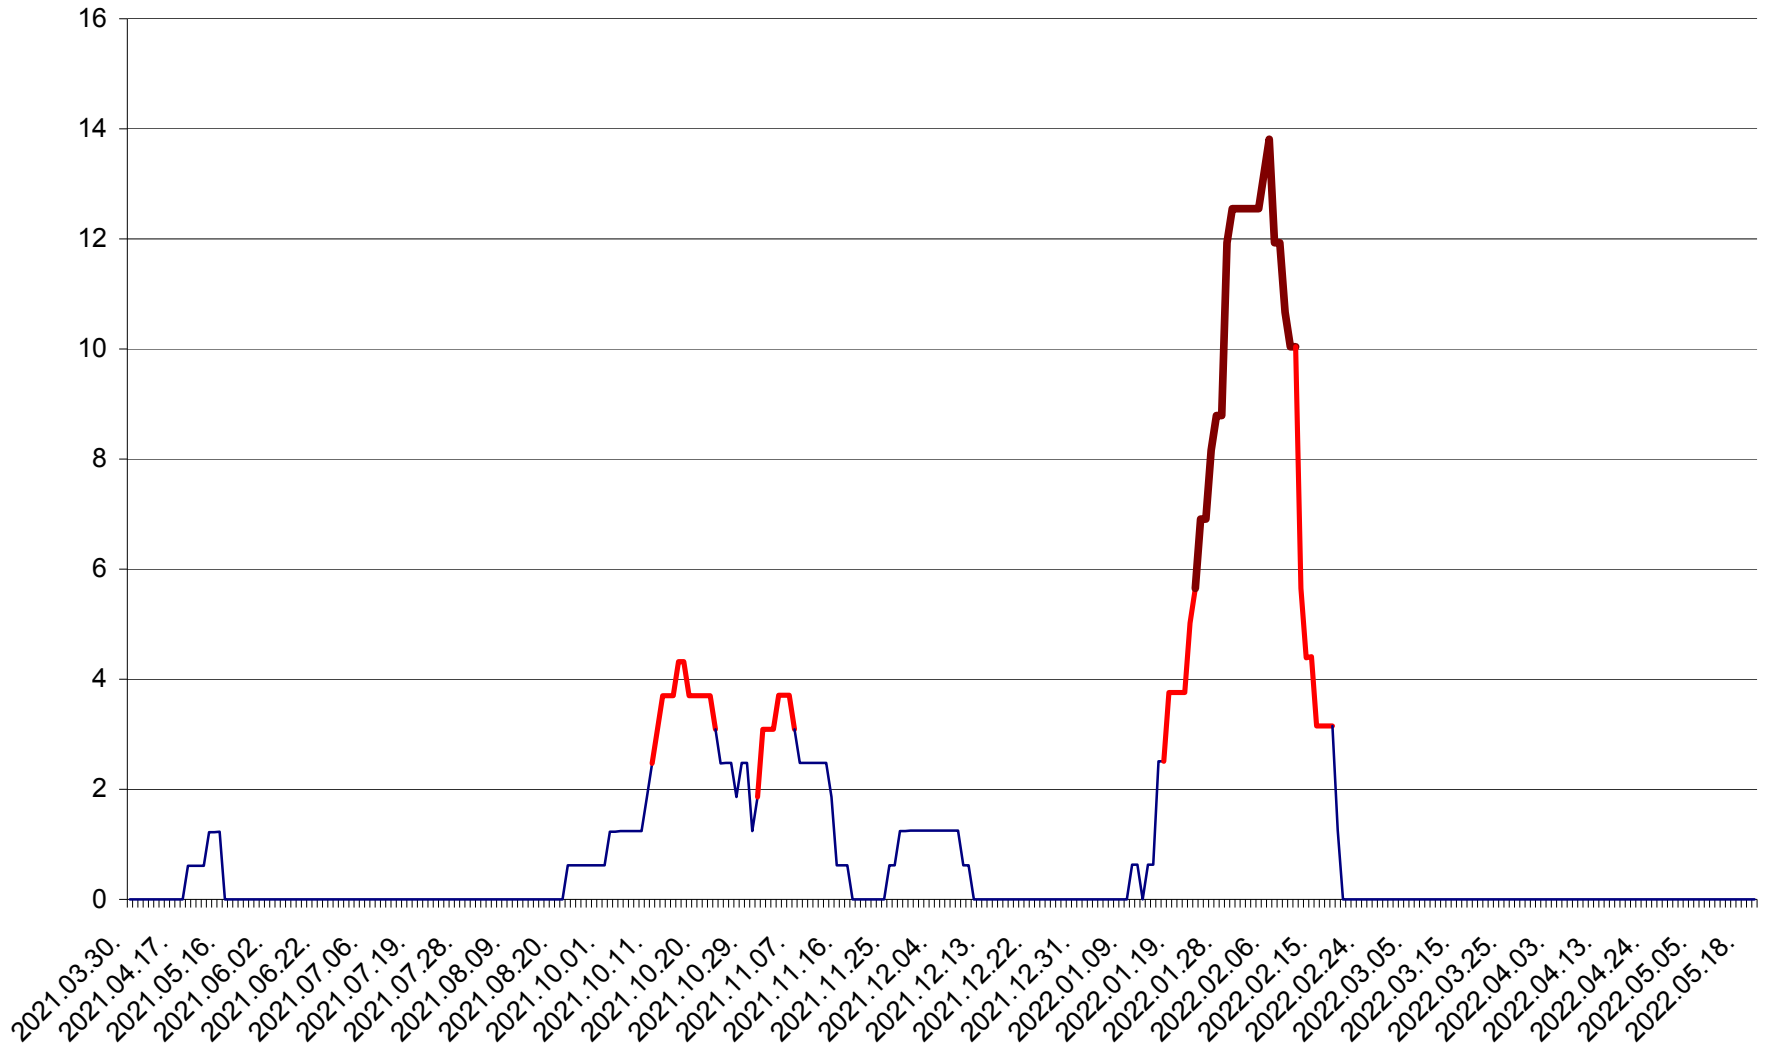

PLĂIEȘII DE JOS - Evolutia incidentei cumulate pe 14 zile la ‰ de locuitori
2021.04.01. - 2022.05.20.

PORUMBENI - Evolutia incidentei cumulate pe 14 zile la ‰ de locuitori
2021.04.01. - 2022.05.20.

PRAID - Evolutia incidentei cumulate pe 14 zile la ‰ de locuitori
2021.04.01. - 2022.05.20.

RACU - Evolutia incidentei cumulate pe 14 zile la ‰ de locuitori
2021.04.01. - 2022.05.20.

REMETEA - Evolutia incidentei cumulate pe 14 zile la ‰ de locuitori
2021.04.01. - 2022.05.20.

SĂCEL - Evolutia incidentei cumulate pe 14 zile la ‰ de locuitori
2021.04.01. - 2022.05.20.