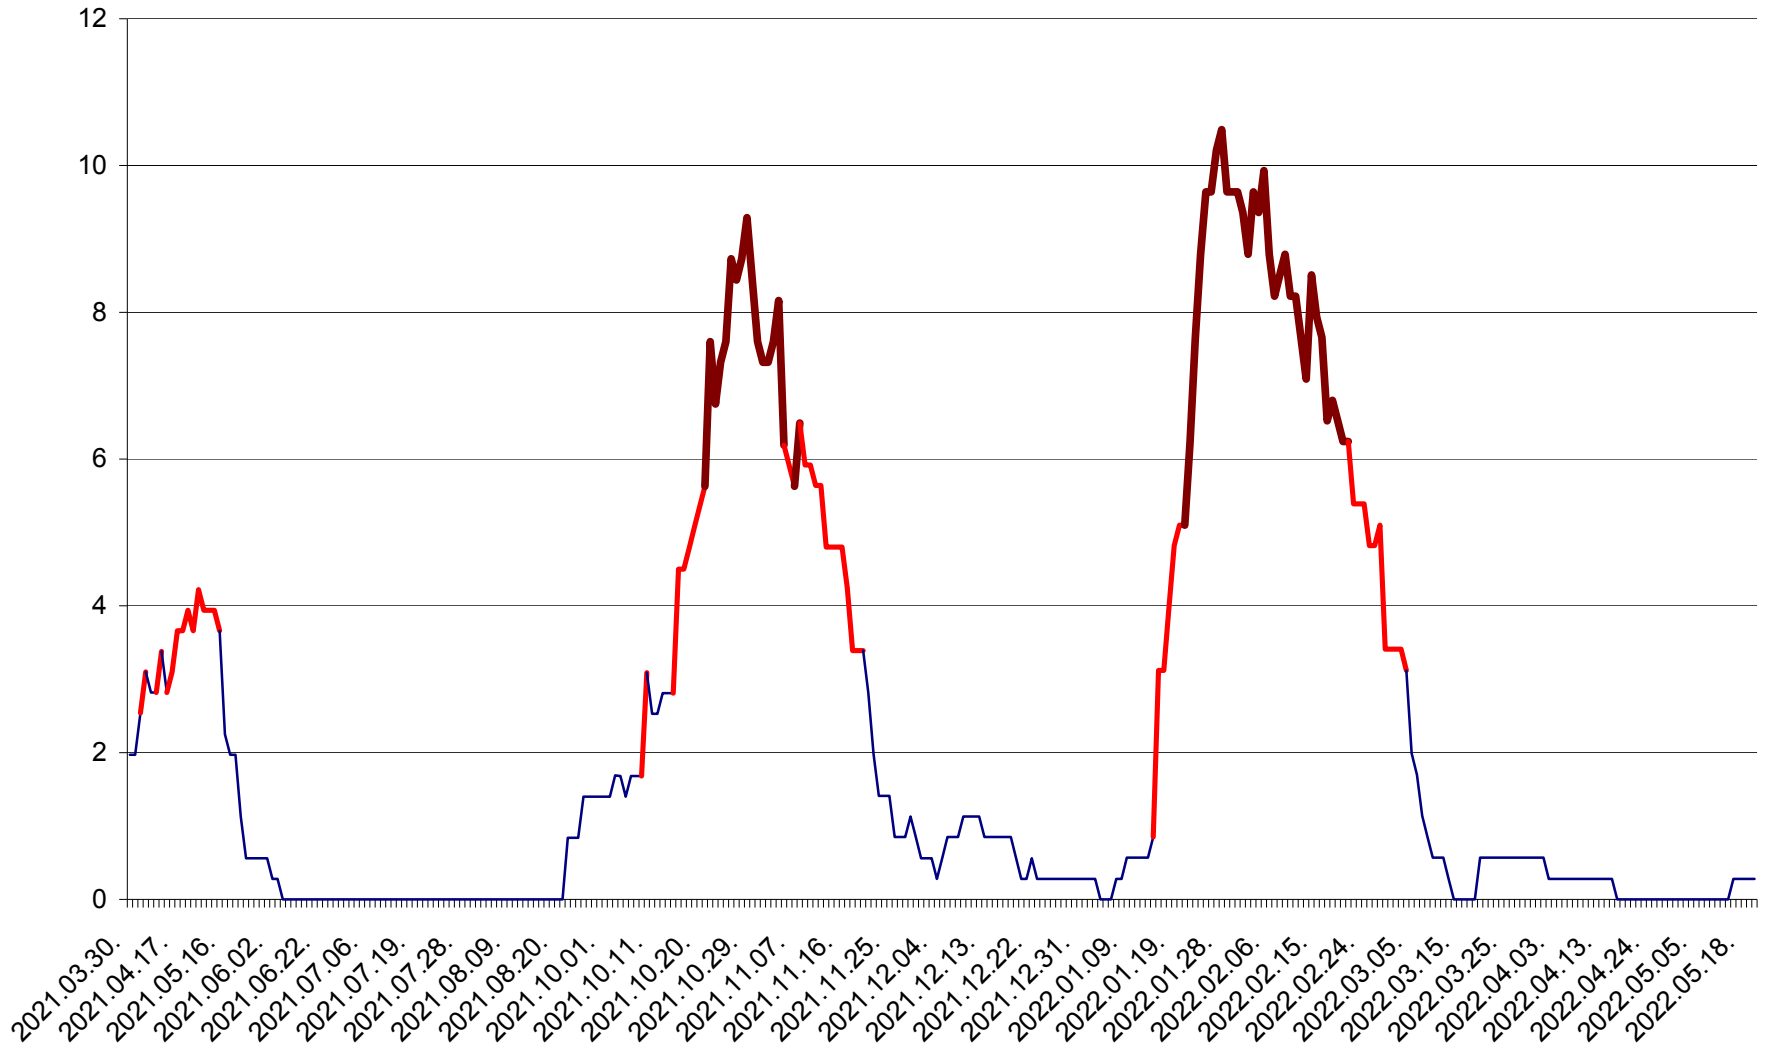

CORBU - Evolutia incidentei cumulate pe 14 zile la ‰ de locuitori
2021.04.01. - 2022.05.20.

CORUND - Evolutia incidentei cumulate pe 14 zile la ‰ de locuitori
2021.04.01. - 2022.05.20.

COZMENI - Evolutia incidentei cumulate pe 14 zile la ‰ de locuitori
2021.04.01. - 2022.05.20.

ORAȘ CRISTURU SECUIESC - Evolutia incidentei cumulate pe 14 zile la ‰ de locuitori
2021.04.01. - 2022.05.20.

DĂNEȘTI - Evolutia incidentei cumulate pe 14 zile la ‰ de locuitori
2021.04.01. - 2022.05.20.

DÂRJIU - Evolutia incidentei cumulate pe 14 zile la ‰ de locuitori
2021.04.01. - 2022.05.20.

DEALU - Evolutia incidentei cumulate pe 14 zile la ‰ de locuitori
2021.04.01. - 2022.05.20.

DITRĂU - Evolutia incidentei cumulate pe 14 zile la ‰ de locuitori
2021.04.01. - 2022.05.20.

FELICENI - Evolutia incidentei cumulate pe 14 zile la % de locuitori
2021.04.01. - 2022.05.20.

FRUMOASA - Evolutia incidentei cumulate pe 14 zile la ‰ de locuitori
2021.04.01. - 2022.05.20.

GĂLĂUȚAȘ - Evolutia incidentei cumulate pe 14 zile la ‰ de locuitori
2021.04.01. - 2022.05.20.