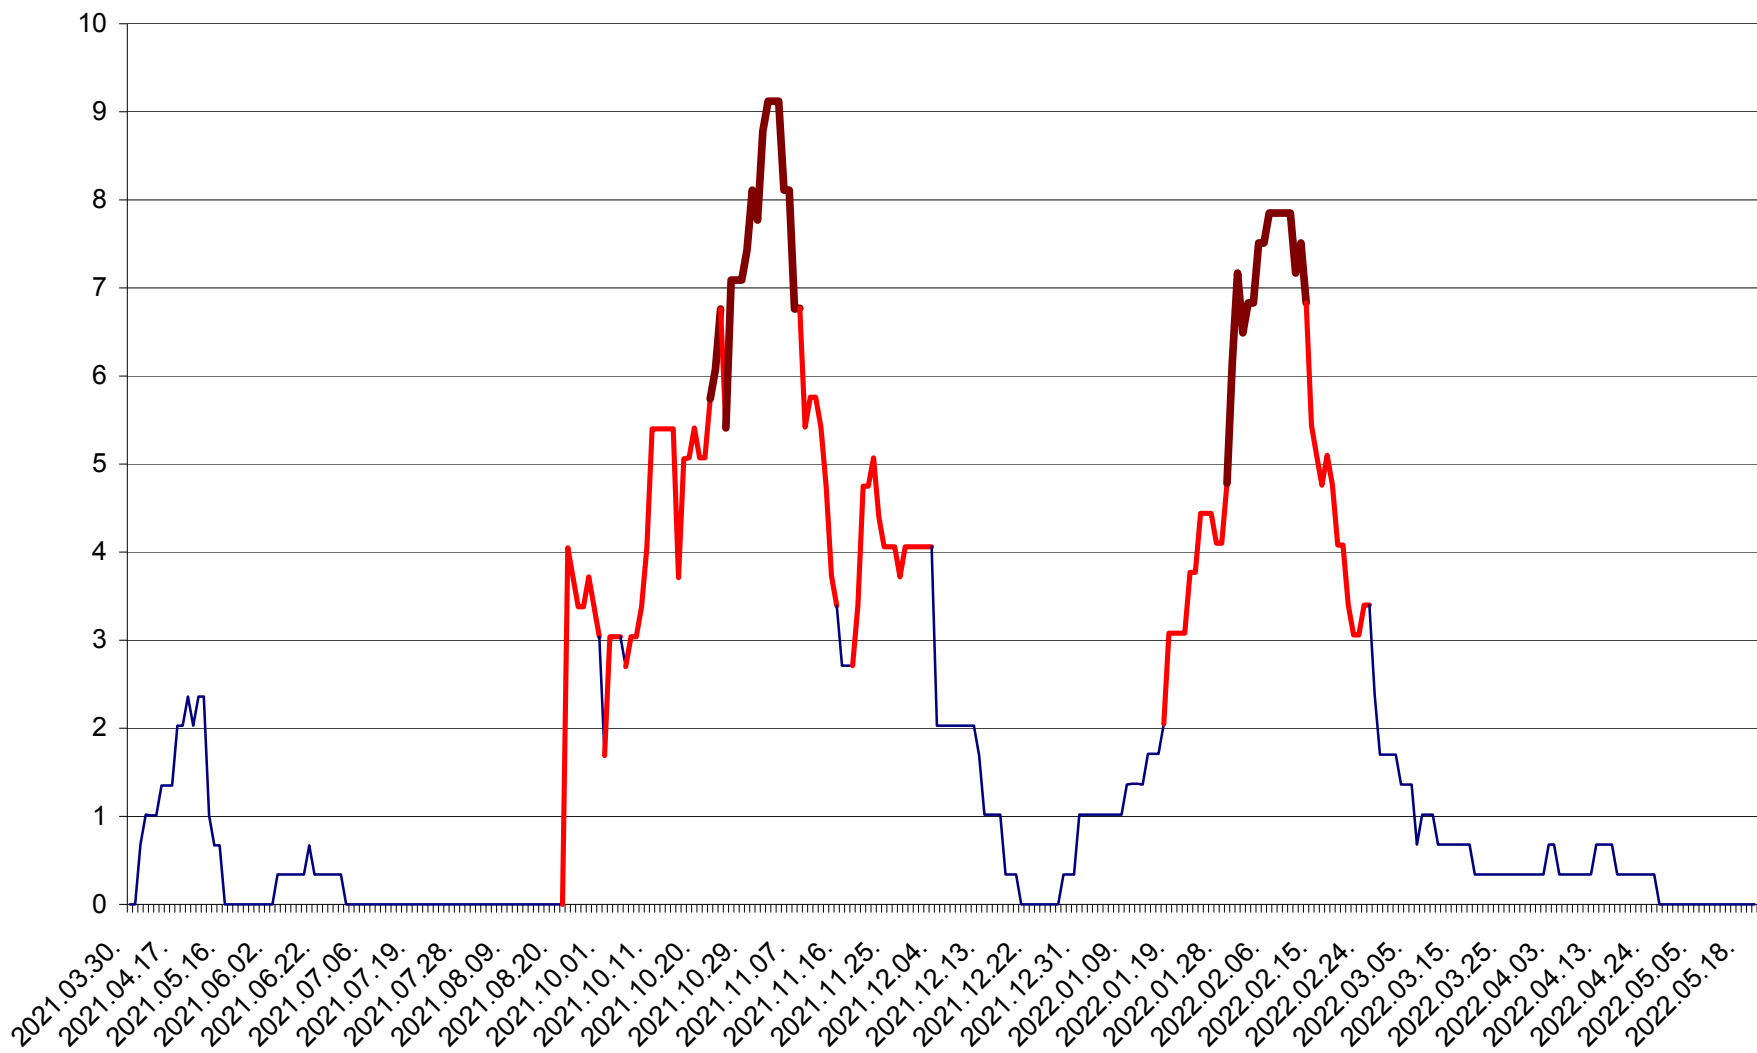

LELICENI - Evolutia incidentei cumulate pe 14 zile la % de locuitori
2021.04.01. - 2022.05.20.

LUETA - Evolutia incidentei cumulate pe 14 zile la ‰ de locuitori
2021.04.01. - 2022.05.20.

LUNCA DE JOS - Evolutia incidentei cumulate pe 14 zile la ‰ de locuitori
2021.04.01. - 2022.05.20.

LUNCA DE SUS - Evolutia incidentei cumulate pe 14 zile la ‰ de locuitori
2021.04.01. - 2022.05.20.

LUPENI - Evolutia incidentei cumulate pe 14 zile la ‰ de locuitori
2021.04.01. - 2022.05.20.

MĂDĂRAȘ - Evolutia incidentei cumulate pe 14 zile la ‰ de locuitori
2021.04.01. - 2022.05.20.

MĂRTINIȘ - Evolutia incidentei cumulate pe 14 zile la ‰ de locuitori
2021.04.01. - 2022.05.20.

MEREȘTI - Evolutia incidentei cumulate pe 14 zile la ‰ de locuitori
2021.04.01. - 2022.05.20.

MUNICIPIUL MIERCUREA-CIUC - Evolutia incidentei cumulate pe 14 zile la ‰ de locuitori
2021.04.01. - 2022.05.20.