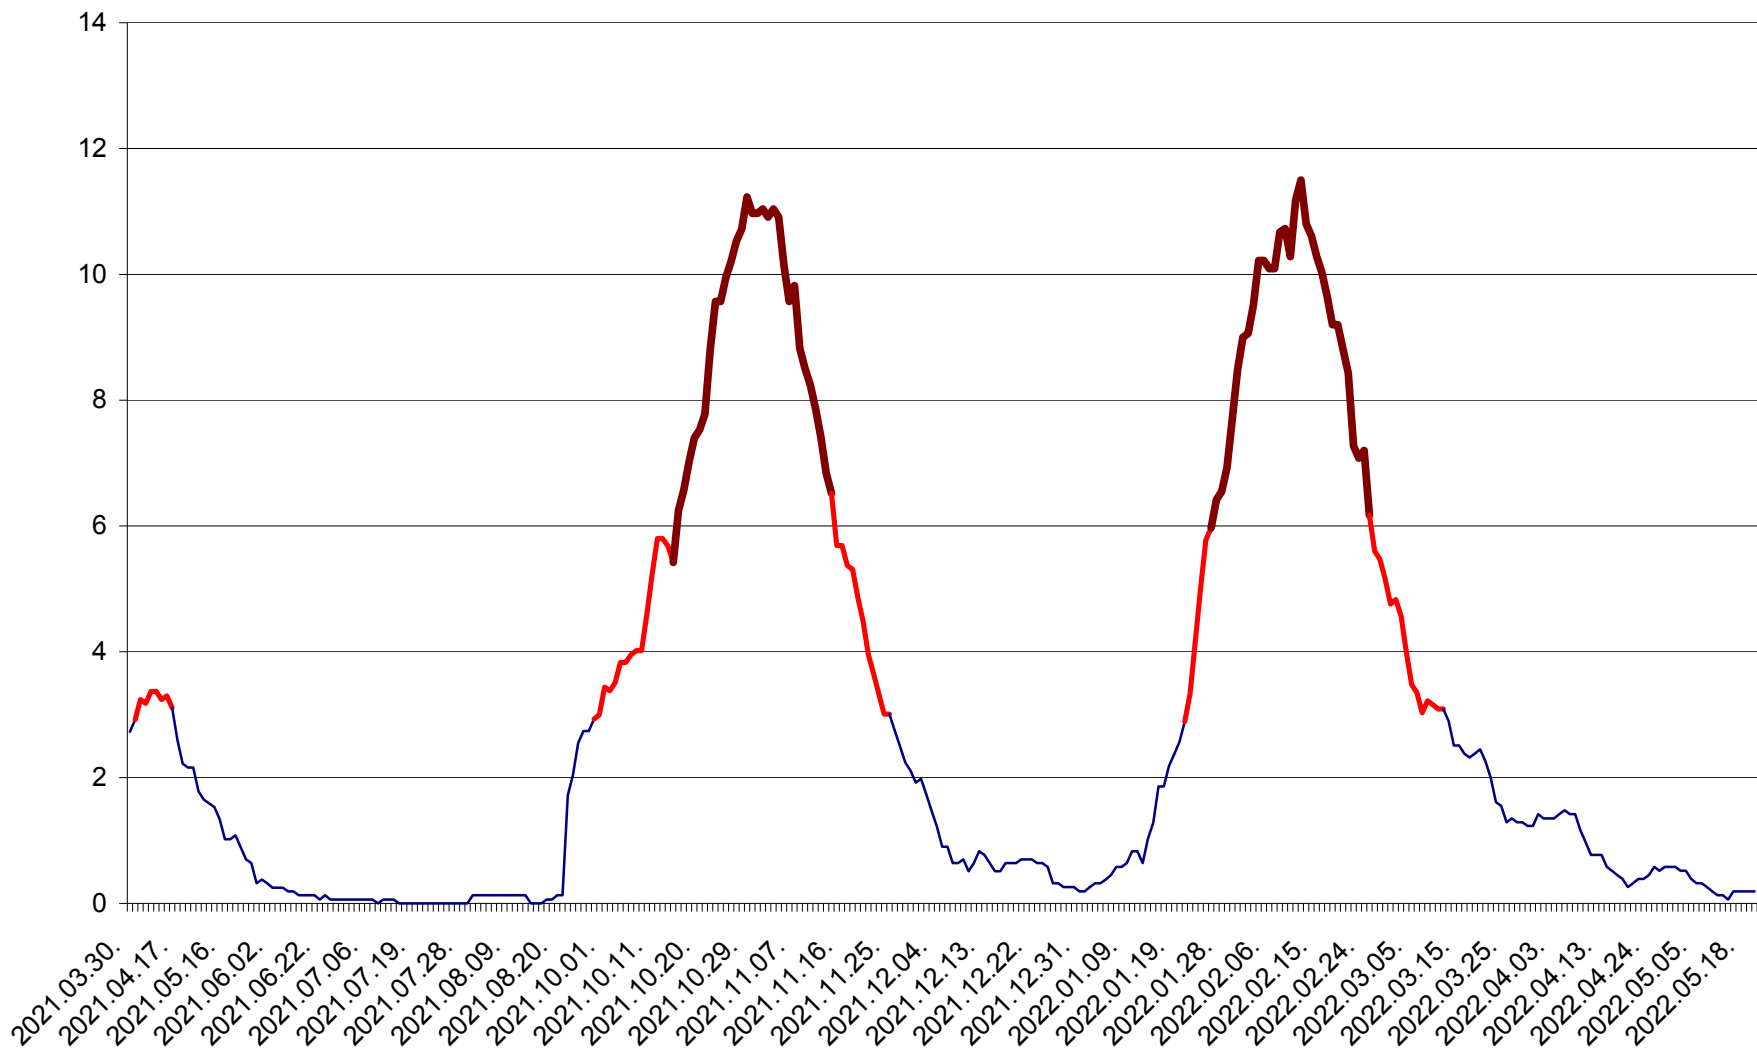

TULGHEȘ - Evolutia incidentei cumulate pe 14 zile la % de locuitori
2021.04.01. - 2022.05.20.