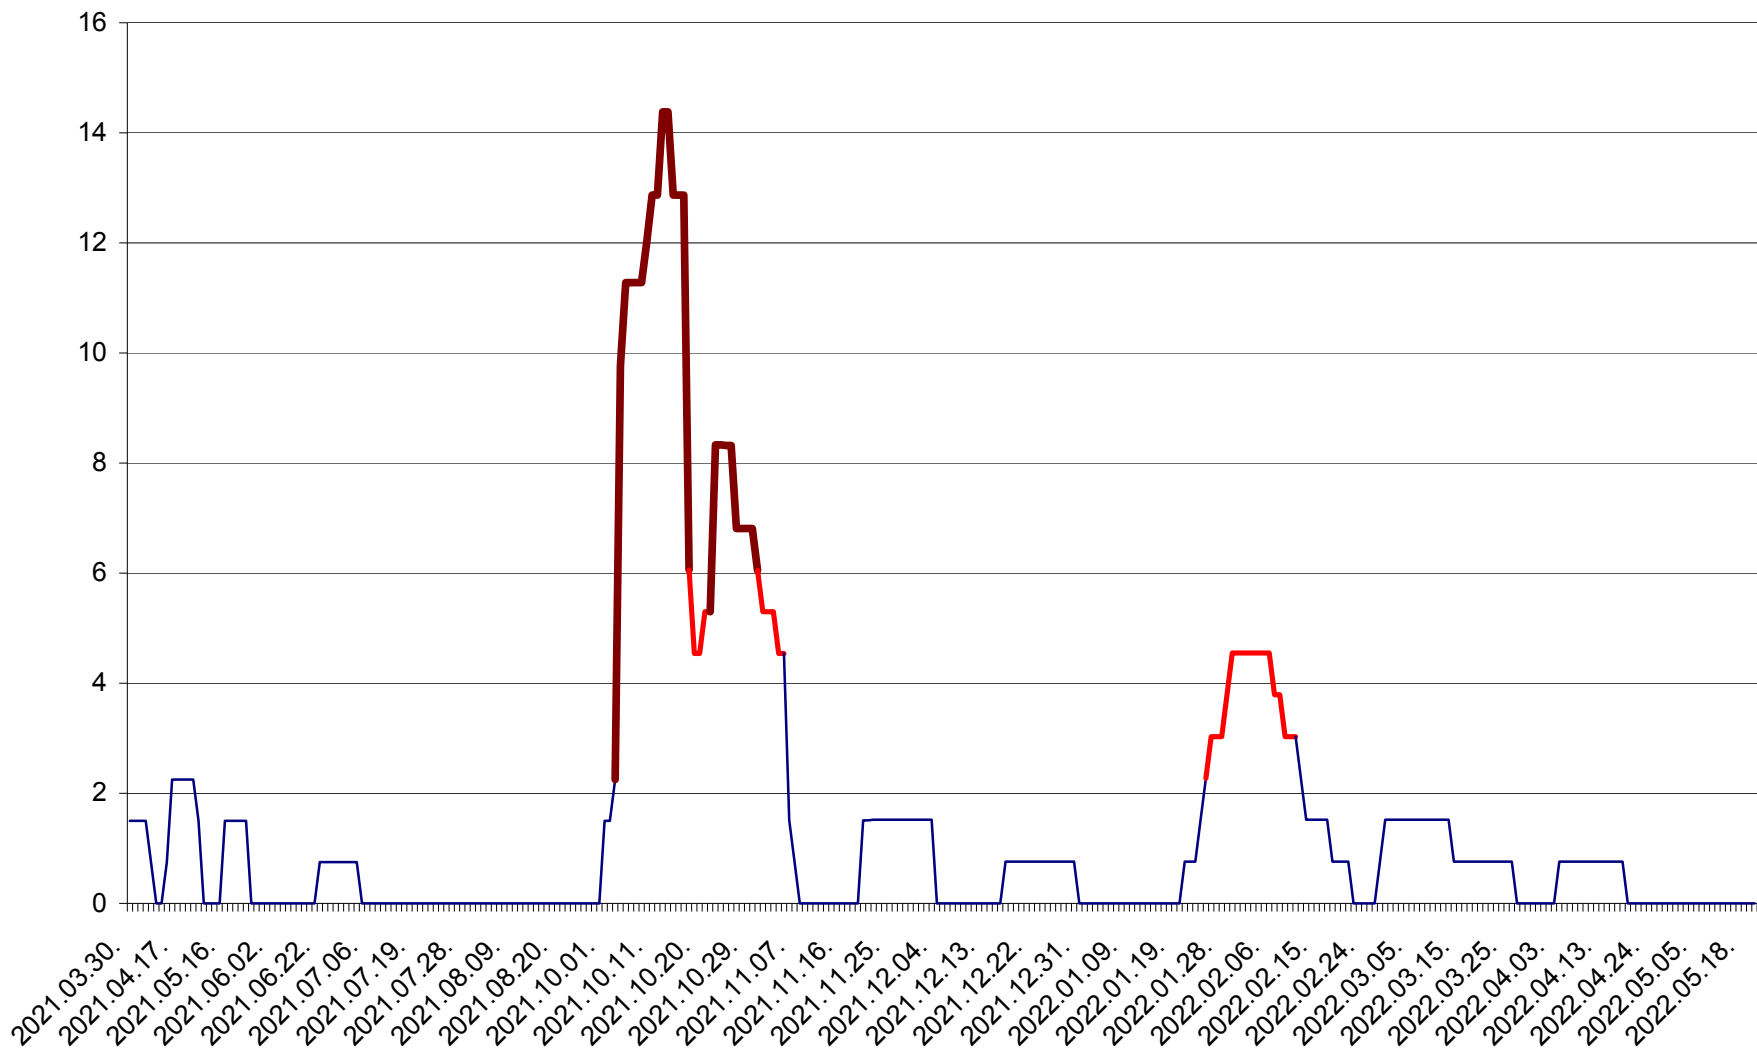

LELICENI - Evolutia incidentei cumulate pe 14 zile la % de locuitori
2021.04.01. - 2022.05.20.

LUETA - Evolutia incidentei cumulate pe 14 zile la ‰ de locuitori
2021.04.01. - 2022.05.20.

LUNCA DE JOS - Evolutia incidentei cumulate pe 14 zile la ‰ de locuitori
2021.04.01. - 2022.05.20.

LUNCA DE SUS - Evolutia incidentei cumulate pe 14 zile la ‰ de locuitori
2021.04.01. - 2022.05.20.

LUPENI - Evolutia incidentei cumulate pe 14 zile la ‰ de locuitori
2021.04.01. - 2022.05.20.

MĂDĂRAȘ - Evolutia incidentei cumulate pe 14 zile la ‰ de locuitori
2021.04.01. - 2022.05.20.

MĂRTINIȘ - Evolutia incidentei cumulate pe 14 zile la ‰ de locuitori
2021.04.01. - 2022.05.20.

MEREȘTI - Evolutia incidentei cumulate pe 14 zile la ‰ de locuitori
2021.04.01. - 2022.05.20.

MUNICIPIUL MIERCUREA-CIUC - Evolutia incidentei cumulate pe 14 zile la ‰ de locuitori
2021.04.01. - 2022.05.20.

MIHĂILENI - Evolutia incidentei cumulate pe 14 zile la ‰ de locuitori
2021.04.01. - 2022.05.20.

MUGENI - Evolutia incidentei cumulate pe 14 zile la ‰ de locuitori
2021.04.01. - 2022.05.20.

OCLAND - Evolutia incidentei cumulate pe 14 zile la ‰ de locuitori
2021.04.01. - 2022.05.20.