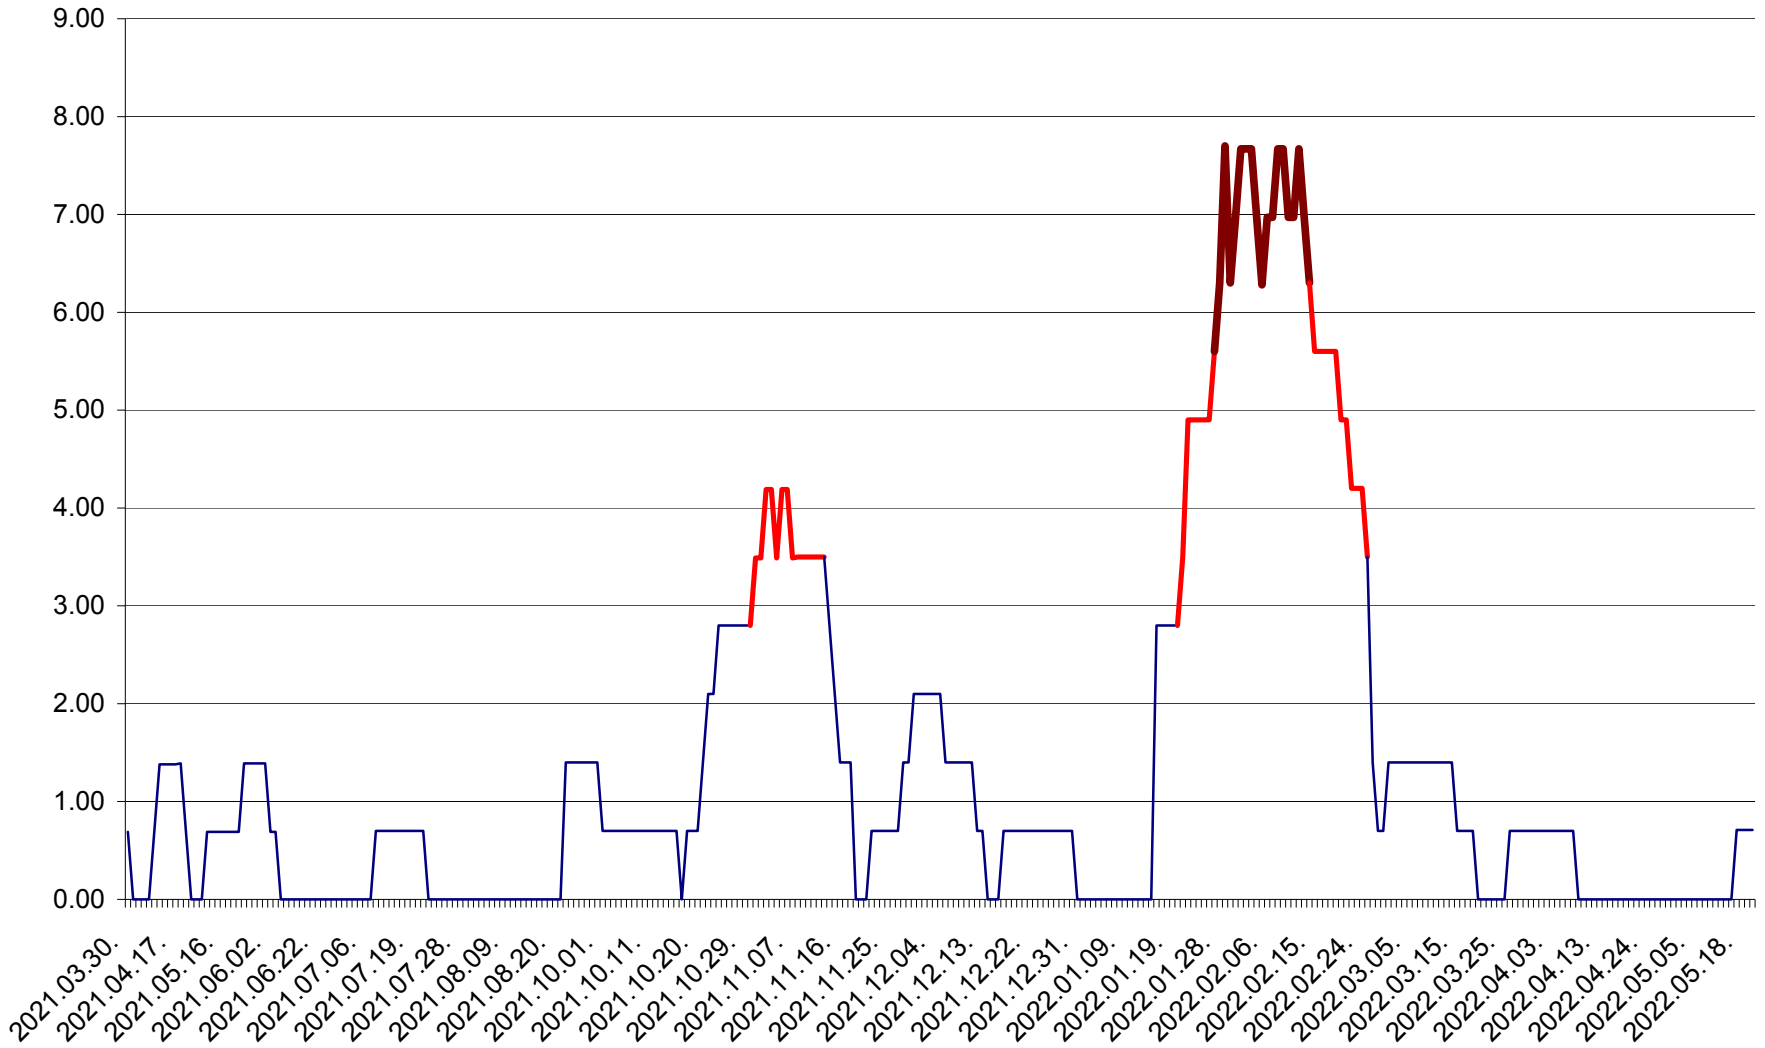

ORAȘ BĂLAN - Evolulia incidentei cumulate pe 14 zile la ‰ de locuitori
2021.04.01. - 2022.05.20.

BILBOR - Evolutia incidentei cumulate pe 14 zile la ‰ de locuitori
2021.04.01. - 2022.05.20.

ORAȘ BORSEC - Evolutia incidentei cumulate pe 14 zile la ‰ de locuitori
2021.04.01. - 2022.05.20.

BRĂDEȘTI - Evolutia incidentei cumulate pe 14 zile la ‰ de locuitori
2021.04.01. - 2022.05.20.

CĂPÂLNIȚA - Evoluția incidenței cumulate pe 14 zile la ‰ de locuitori
2021.04.01. - 2022.05.20.

CÂRȚA - Evolutia incidentei cumulate pe 14 zile la ‰ de locuitori
2021.04.01. - 2022.05.20.

CICEU - Evolutia incidentei cumulate pe 14 zile la ‰ de locuitori
2021.04.01. - 2022.05.20.

CIUCSÂNGEORGIU - Evolutia incidentei cumulate pe 14 zile la % de locuitori
2021.04.01. - 2022.05.20.

CIUMANI - Evolutia incidentei cumulate pe 14 zile la ‰ de locuitori
2021.04.01. - 2022.05.20.

CORBU - Evolutia incidentei cumulate pe 14 zile la ‰ de locuitori
2021.04.01. - 2022.05.20.

CORUND - Evolutia incidentei cumulate pe 14 zile la ‰ de locuitori
2021.04.01. - 2022.05.20.

COZMENI - Evolutia incidentei cumulate pe 14 zile la ‰ de locuitori
2021.04.01. - 2022.05.20.