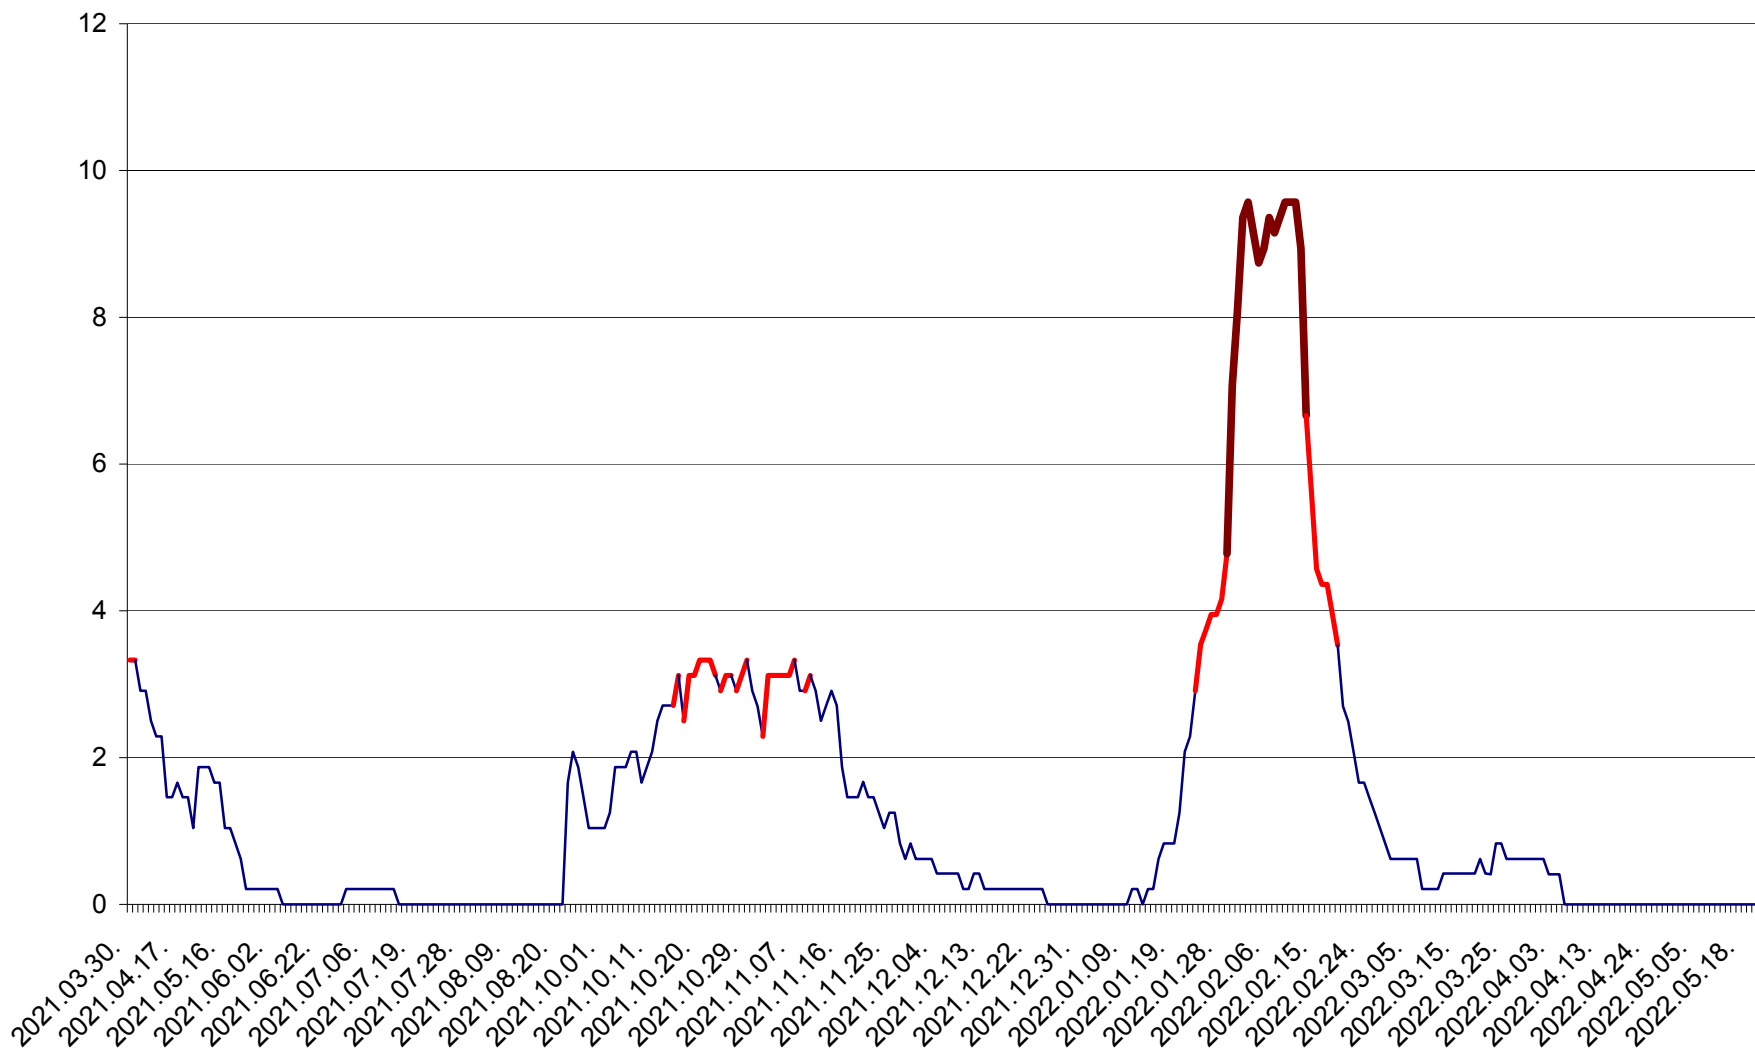

MUNICIPIUL GHEORGHENI - Evolutia incidentei cumulate pe 14 zile la % de locuitori
2021.04.01. - 2022.05.20.

JOSENI - Evolutia incidentei cumulate pe 14 zile la ‰ de locuitori
2021.04.01. - 2022.05.20.

LĂZAREA - Evolutia incidentei cumulate pe 14 zile la % de locuitori
2021.04.01. - 2022.05.20.

LELICENI - Evolutia incidentei cumulate pe 14 zile la % de locuitori
2021.04.01. - 2022.05.20.

LUETA - Evolutia incidentei cumulate pe 14 zile la ‰ de locuitori
2021.04.01. - 2022.05.20.

LUNCA DE JOS - Evolutia incidentei cumulate pe 14 zile la ‰ de locuitori
2021.04.01. - 2022.05.20.

LUNCA DE SUS - Evolutia incidentei cumulate pe 14 zile la ‰ de locuitori
2021.04.01. - 2022.05.20.

LUPENI - Evolutia incidentei cumulate pe 14 zile la ‰ de locuitori
2021.04.01. - 2022.05.20.

MĂDĂRAȘ - Evolutia incidentei cumulate pe 14 zile la ‰ de locuitori
2021.04.01. - 2022.05.20.