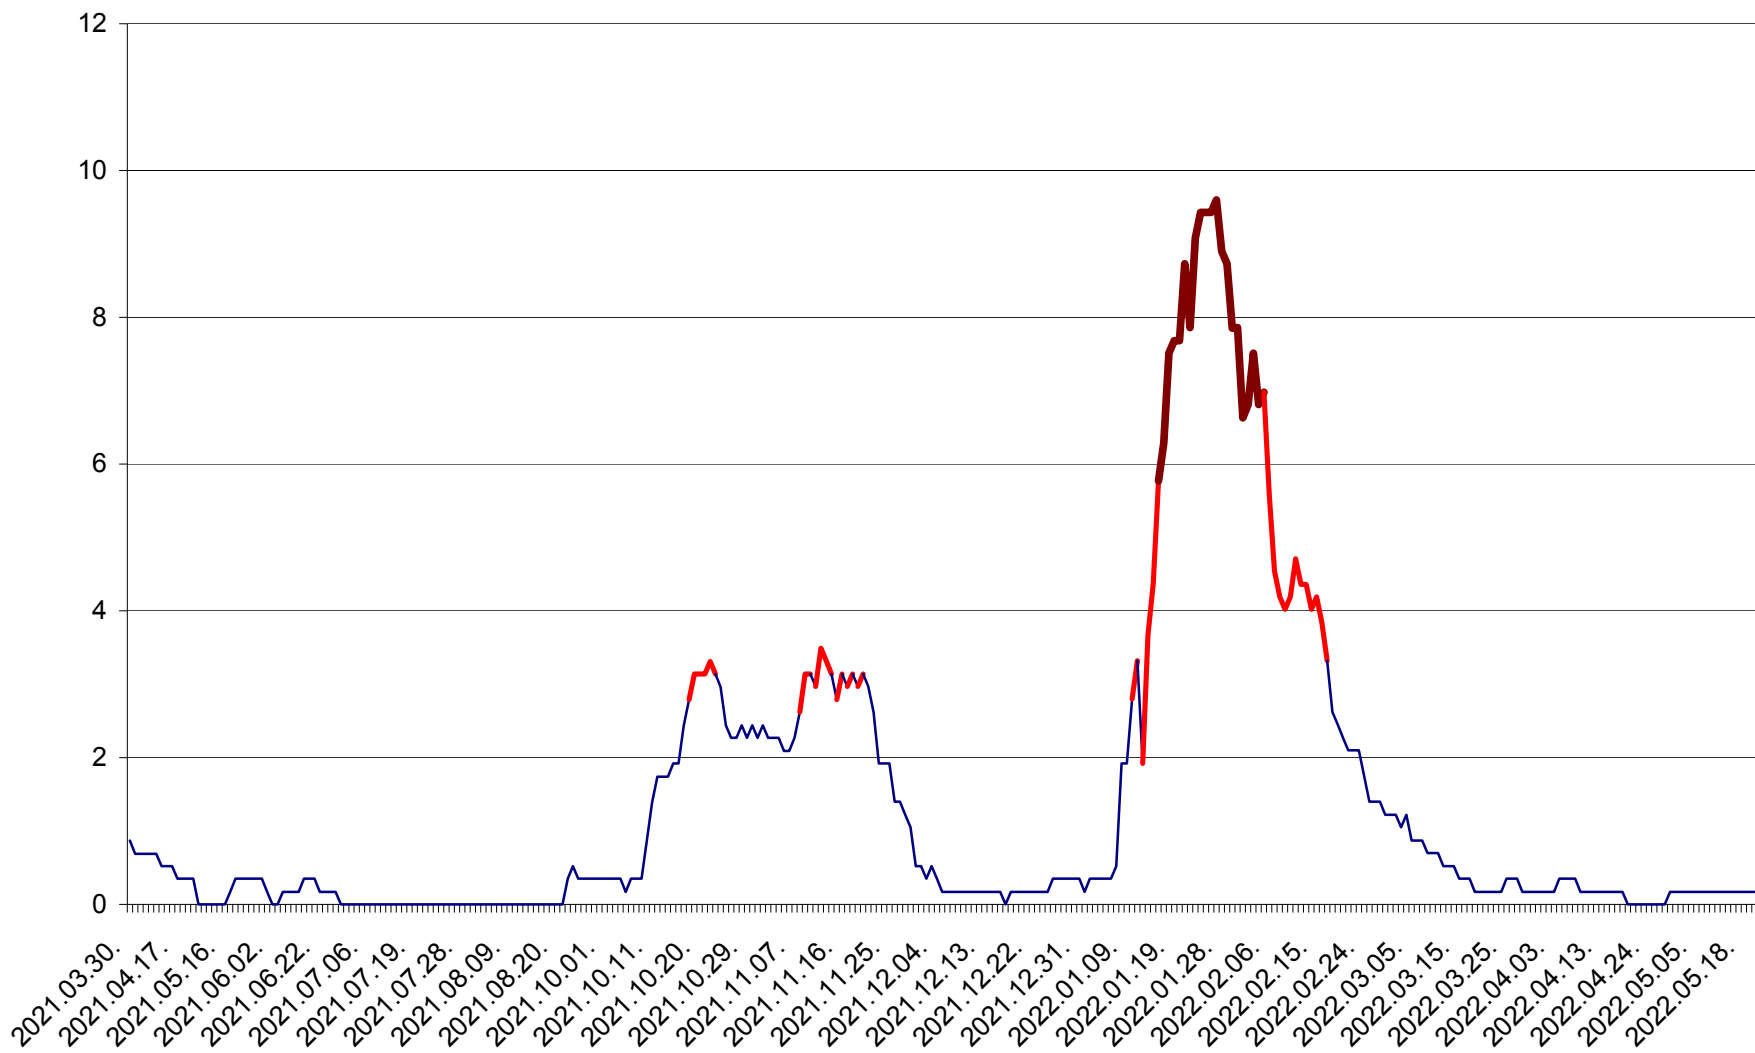

DÂRJIU - Evolutia incidentei cumulate pe 14 zile la ‰ de locuitori
2021.04.01. - 2022.05.20.

DEALU - Evolutia incidentei cumulate pe 14 zile la ‰ de locuitori
2021.04.01. - 2022.05.20.

DITRĂU - Evolutia incidentei cumulate pe 14 zile la ‰ de locuitori
2021.04.01. - 2022.05.20.

FELICENI - Evolutia incidentei cumulate pe 14 zile la % de locuitori
2021.04.01. - 2022.05.20.

FRUMOASA - Evolutia incidentei cumulate pe 14 zile la ‰ de locuitori
2021.04.01. - 2022.05.20.

GĂLĂUȚAȘ - Evolutia incidentei cumulate pe 14 zile la ‰ de locuitori
2021.04.01. - 2022.05.20.

MUNICIPIUL GHEORGHENI - Evolutia incidentei cumulate pe 14 zile la % de locuitori
2021.04.01. - 2022.05.20.

JOSENI - Evolutia incidentei cumulate pe 14 zile la ‰ de locuitori
2021.04.01. - 2022.05.20.

LĂZAREA - Evolutia incidentei cumulate pe 14 zile la % de locuitori
2021.04.01. - 2022.05.20.

LELICENI - Evolutia incidentei cumulate pe 14 zile la % de locuitori
2021.04.01. - 2022.05.20.

LUETA - Evolutia incidentei cumulate pe 14 zile la ‰ de locuitori
2021.04.01. - 2022.05.20.

LUNCA DE JOS - Evolutia incidentei cumulate pe 14 zile la ‰ de locuitori
2021.04.01. - 2022.05.20.