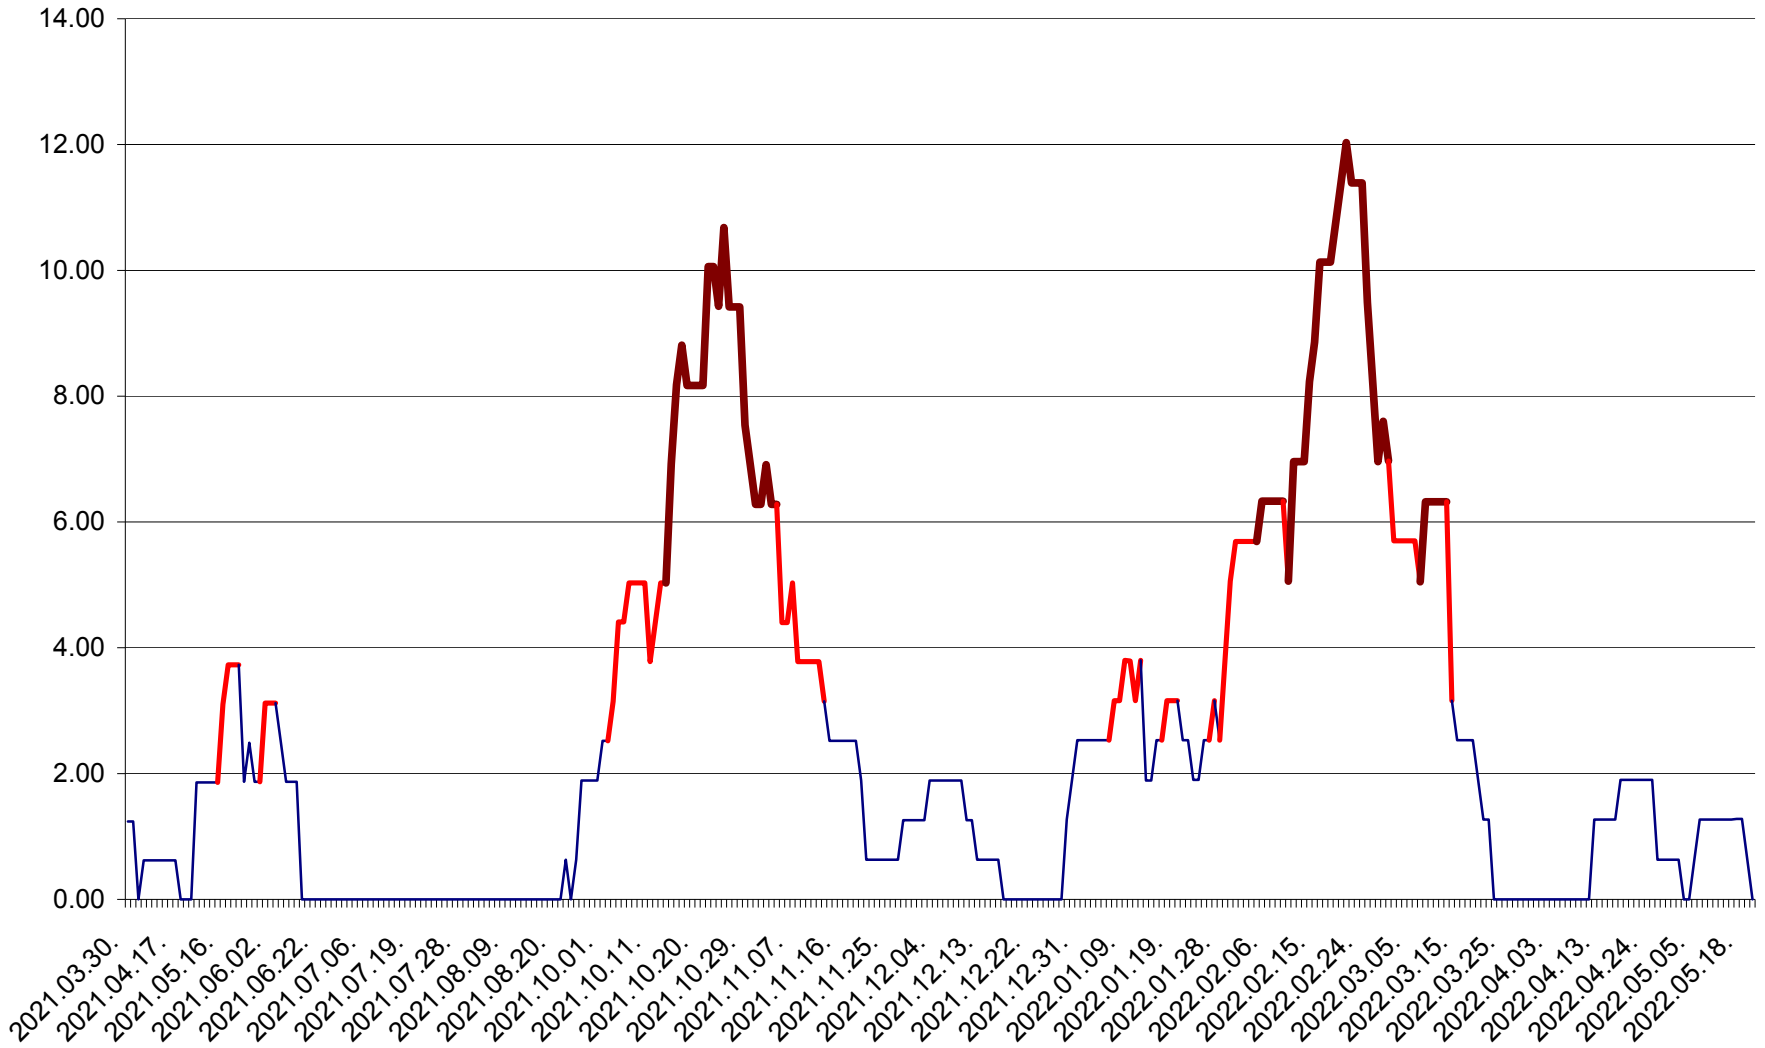

ATID - Evolutia incidentei cumulate pe 14 zile la ‰ de locuitori
2021.04.01. - 2022.05.20.

AVRĂMEȘTI - Evolutia incidentei cumulate pe 14 zile la ‰ de locuitori
2021.04.01. - 2022.05.20.

ORAȘ BĂILE TUȘNAD - Evolutia incidentei cumulate pe 14 zile la ‰ de locuitori
2021.04.01. - 2022.05.20.

ORAȘ BĂLAN - Evolulia incidentei cumulate pe 14 zile la ‰ de locuitori
2021.04.01. - 2022.05.20.

BILBOR - Evolutia incidentei cumulate pe 14 zile la ‰ de locuitori
2021.04.01. - 2022.05.20.

ORAȘ BORSEC - Evolutia incidentei cumulate pe 14 zile la ‰ de locuitori
2021.04.01. - 2022.05.20.

BRĂDEȘTI - Evolutia incidentei cumulate pe 14 zile la ‰ de locuitori
2021.04.01. - 2022.05.20.

CĂPÂLNIȚA - Evoluția incidenței cumulate pe 14 zile la ‰ de locuitori
2021.04.01. - 2022.05.20.

CÂRȚA - Evolutia incidentei cumulate pe 14 zile la ‰ de locuitori
2021.04.01. - 2022.05.20.