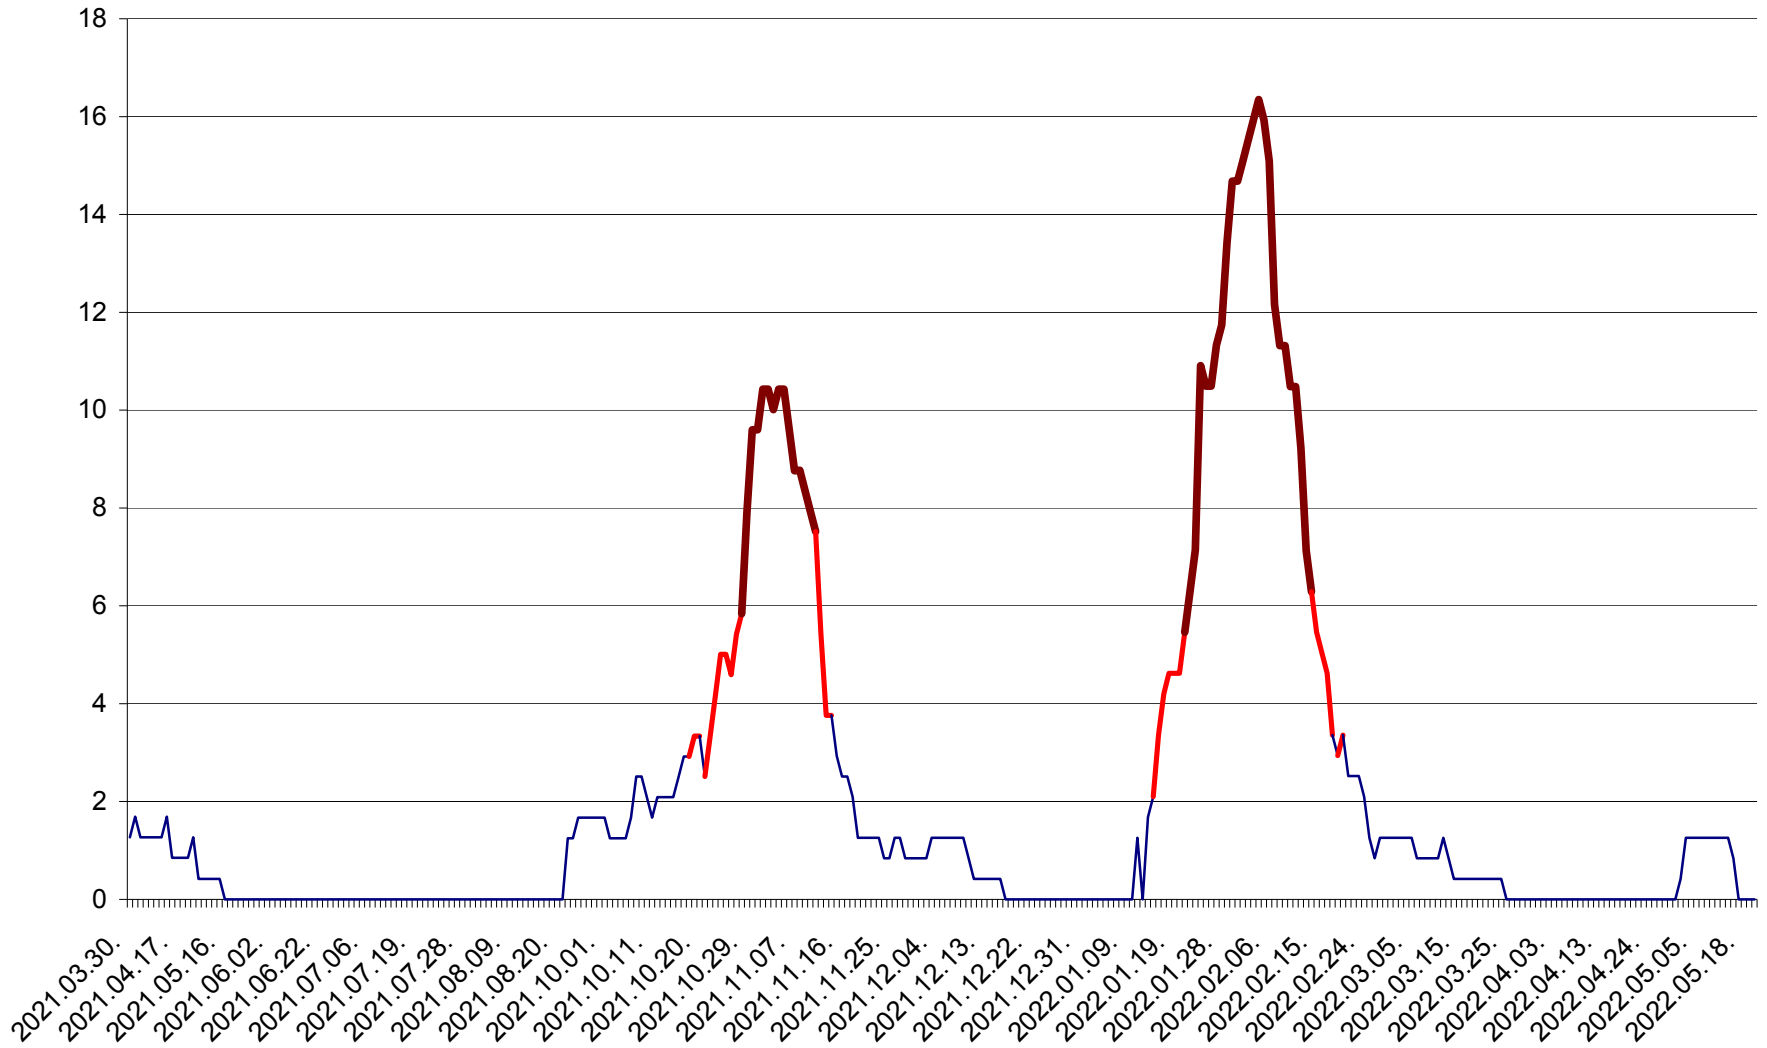

FELICENI - Evolutia incidentei cumulate pe 14 zile la % de locuitori
2021.04.01. - 2022.05.20.

FRUMOASA - Evolutia incidentei cumulate pe 14 zile la ‰ de locuitori
2021.04.01. - 2022.05.20.

GĂLĂUȚAȘ - Evolutia incidentei cumulate pe 14 zile la ‰ de locuitori
2021.04.01. - 2022.05.20.

MUNICIPIUL GHEORGHENI - Evolutia incidentei cumulate pe 14 zile la % de locuitori
2021.04.01. - 2022.05.20.

JOSENI - Evolutia incidentei cumulate pe 14 zile la ‰ de locuitori
2021.04.01. - 2022.05.20.

LĂZAREA - Evolutia incidentei cumulate pe 14 zile la % de locuitori
2021.04.01. - 2022.05.20.

LELICENI - Evolutia incidentei cumulate pe 14 zile la % de locuitori
2021.04.01. - 2022.05.20.

LUETA - Evolutia incidentei cumulate pe 14 zile la ‰ de locuitori
2021.04.01. - 2022.05.20.

LUNCA DE JOS - Evolutia incidentei cumulate pe 14 zile la ‰ de locuitori
2021.04.01. - 2022.05.20.