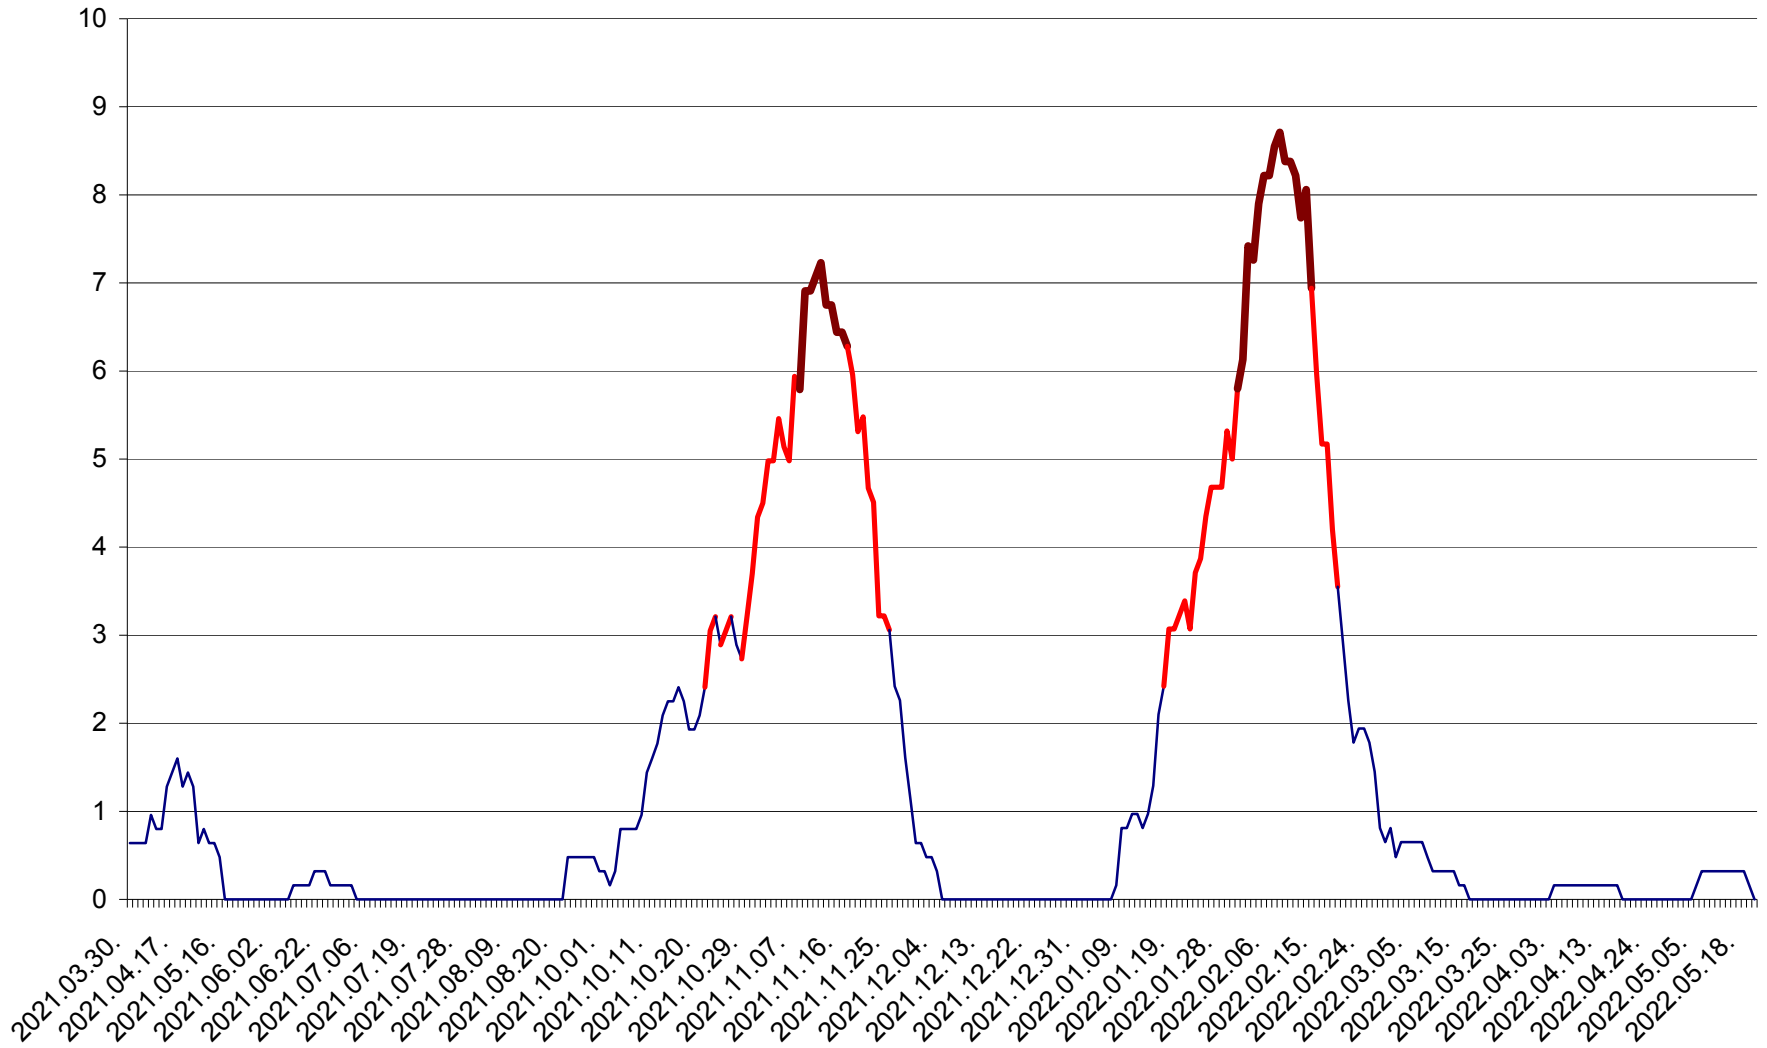

PLĂIEȘII DE JOS - Evolutia incidentei cumulate pe 14 zile la ‰ de locuitori
2021.04.01. - 2022.05.20.

PORUMBENI - Evolutia incidentei cumulate pe 14 zile la ‰ de locuitori
2021.04.01. - 2022.05.20.

PRAID - Evolutia incidentei cumulate pe 14 zile la ‰ de locuitori
2021.04.01. - 2022.05.20.

RACU - Evolutia incidentei cumulate pe 14 zile la ‰ de locuitori
2021.04.01. - 2022.05.20.

REMETEA - Evolutia incidentei cumulate pe 14 zile la ‰ de locuitori
2021.04.01. - 2022.05.20.

SĂCEL - Evolutia incidentei cumulate pe 14 zile la ‰ de locuitori
2021.04.01. - 2022.05.20.

SÂNCRĂIENI - Evolutia incidentei cumulate pe 14 zile la ‰ de locuitori
2021.04.01. - 2022.05.20.

SÂNDOMINIC - Evolutia incidentei cumulate pe 14 zile la ‰ de locuitori
2021.04.01. - 2022.05.20.

SÂNMARTIN - Evolutia incidentei cumulate pe 14 zile la ‰ de locuitori
2021.04.01. - 2022.05.20.