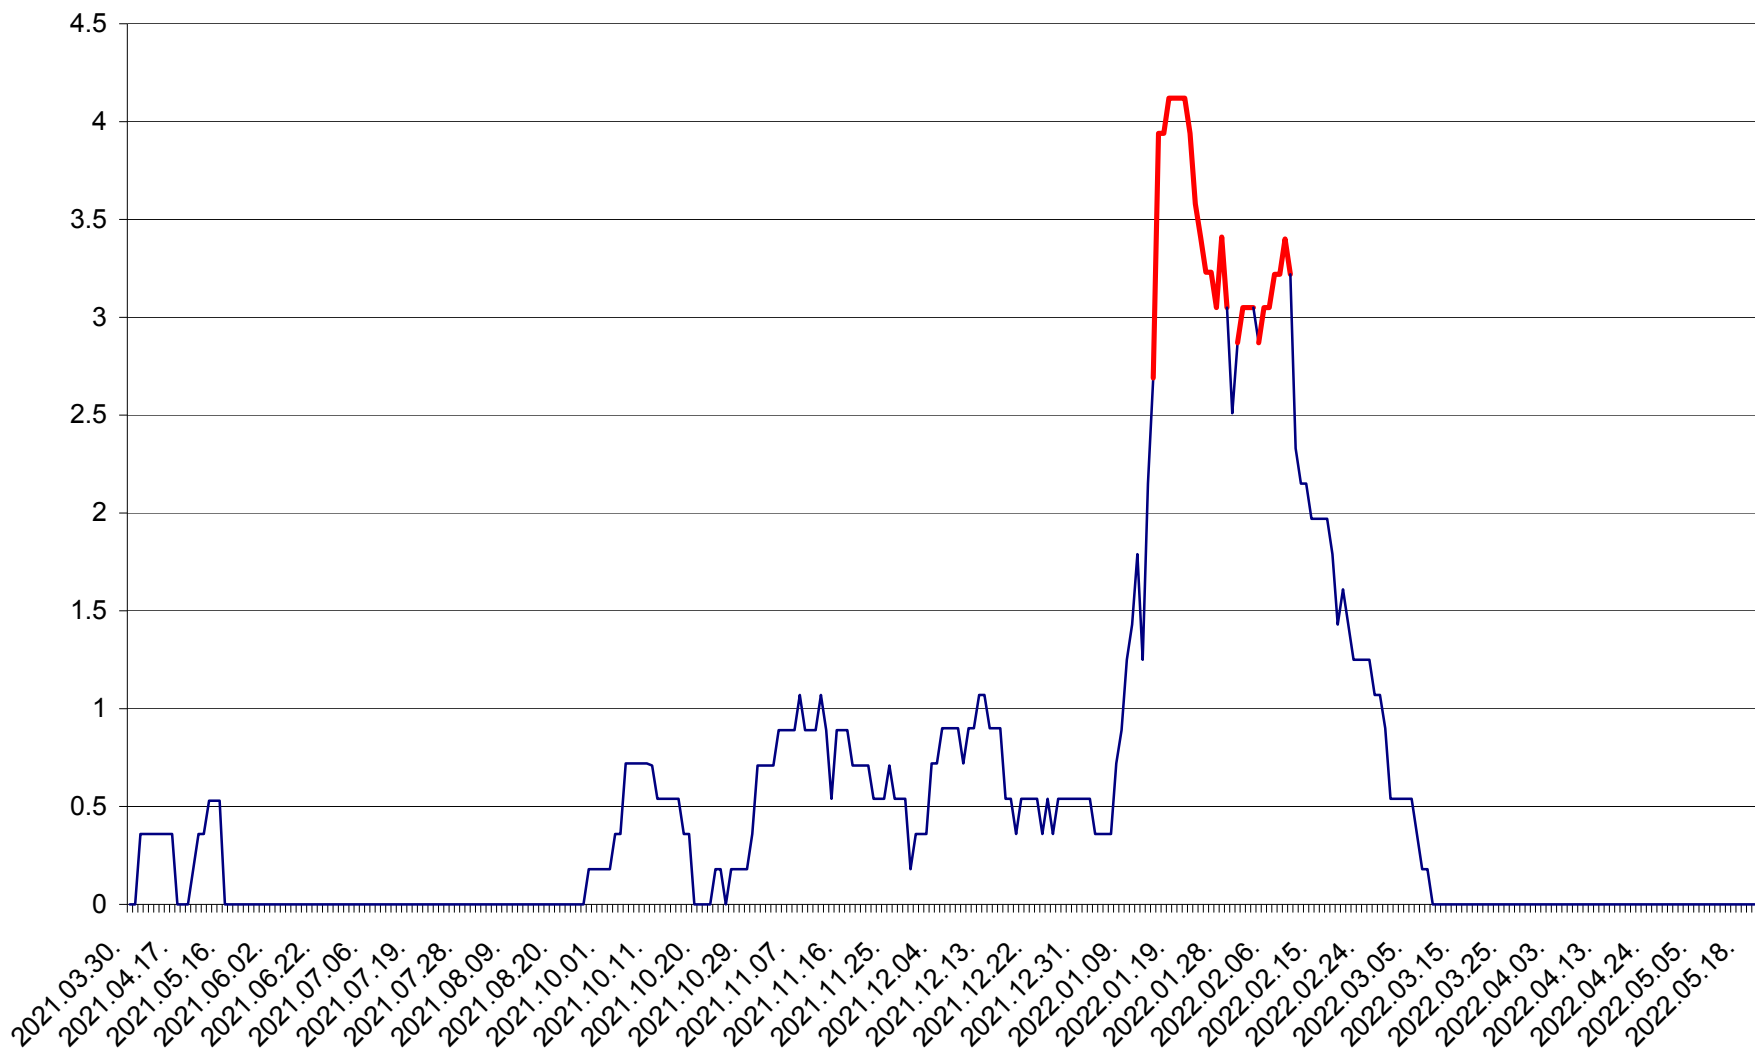

FELICENI - Evolutia incidentei cumulate pe 14 zile la % de locuitori
2021.04.01. - 2022.05.20.

FRUMOASA - Evolutia incidentei cumulate pe 14 zile la ‰ de locuitori
2021.04.01. - 2022.05.20.

GĂLĂUȚAȘ - Evolutia incidentei cumulate pe 14 zile la ‰ de locuitori
2021.04.01. - 2022.05.20.

MUNICIPIUL GHEORGHENI - Evolutia incidentei cumulate pe 14 zile la % de locuitori
2021.04.01. - 2022.05.20.

JOSENI - Evolutia incidentei cumulate pe 14 zile la ‰ de locuitori
2021.04.01. - 2022.05.20.

LĂZAREA - Evolutia incidentei cumulate pe 14 zile la % de locuitori
2021.04.01. - 2022.05.20.

LELICENI - Evolutia incidentei cumulate pe 14 zile la % de locuitori
2021.04.01. - 2022.05.20.

LUETA - Evolutia incidentei cumulate pe 14 zile la ‰ de locuitori
2021.04.01. - 2022.05.20.

LUNCA DE JOS - Evolutia incidentei cumulate pe 14 zile la ‰ de locuitori
2021.04.01. - 2022.05.20.