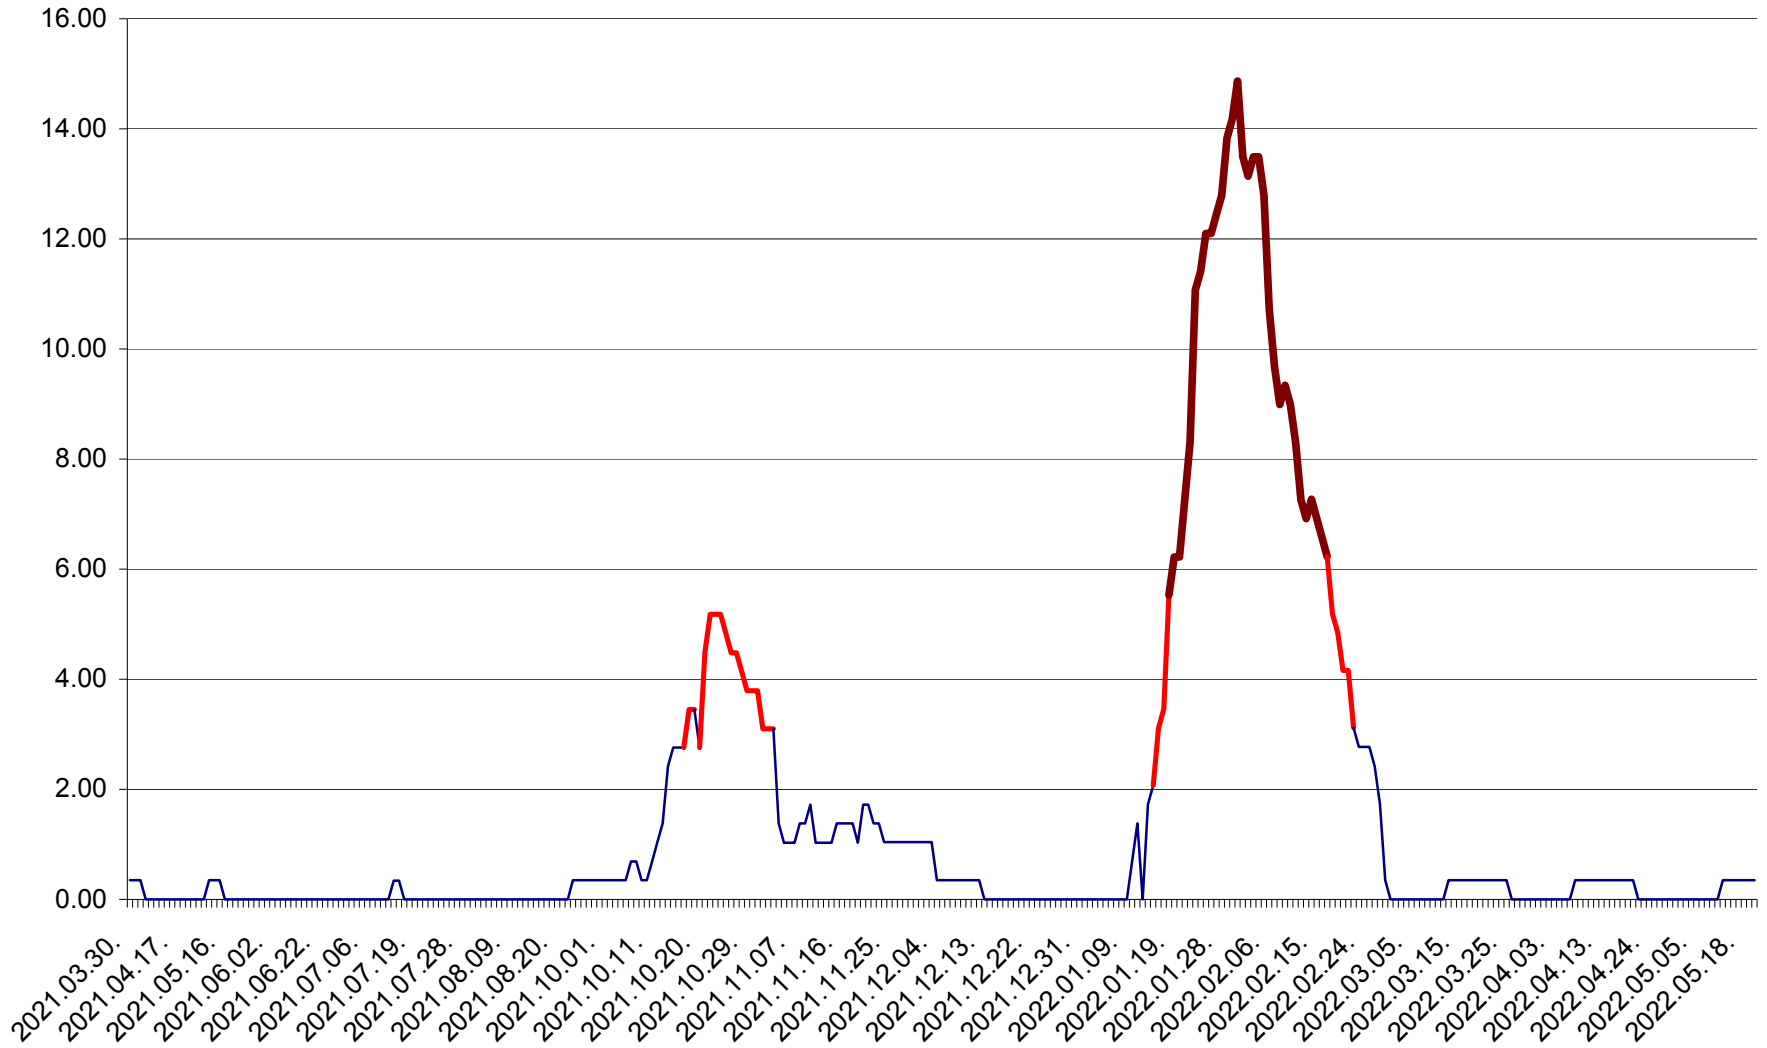

ORAȘ BĂLAN - Evolulia incidentei cumulate pe 14 zile la ‰ de locuitori
2021.04.01. - 2022.05.20.

BILBOR - Evolutia incidentei cumulate pe 14 zile la ‰ de locuitori
2021.04.01. - 2022.05.20.

ORAȘ BORSEC - Evolutia incidentei cumulate pe 14 zile la ‰ de locuitori
2021.04.01. - 2022.05.20.

BRĂDEȘTI - Evolutia incidentei cumulate pe 14 zile la ‰ de locuitori
2021.04.01. - 2022.05.20.

CĂPÂLNIȚA - Evoluția incidenței cumulate pe 14 zile la ‰ de locuitori
2021.04.01. - 2022.05.20.

CÂRȚA - Evolutia incidentei cumulate pe 14 zile la ‰ de locuitori
2021.04.01. - 2022.05.20.

CICEU - Evolutia incidentei cumulate pe 14 zile la ‰ de locuitori
2021.04.01. - 2022.05.20.

CIUCSÂNGEORGIU - Evolutia incidentei cumulate pe 14 zile la % de locuitori
2021.04.01. - 2022.05.20.

CIUMANI - Evolutia incidentei cumulate pe 14 zile la ‰ de locuitori
2021.04.01. - 2022.05.20.

CORBU - Evolutia incidentei cumulate pe 14 zile la ‰ de locuitori
2021.04.01. - 2022.05.20.

CORUND - Evolutia incidentei cumulate pe 14 zile la ‰ de locuitori
2021.04.01. - 2022.05.20.

COZMENI - Evolutia incidentei cumulate pe 14 zile la ‰ de locuitori
2021.04.01. - 2022.05.20.