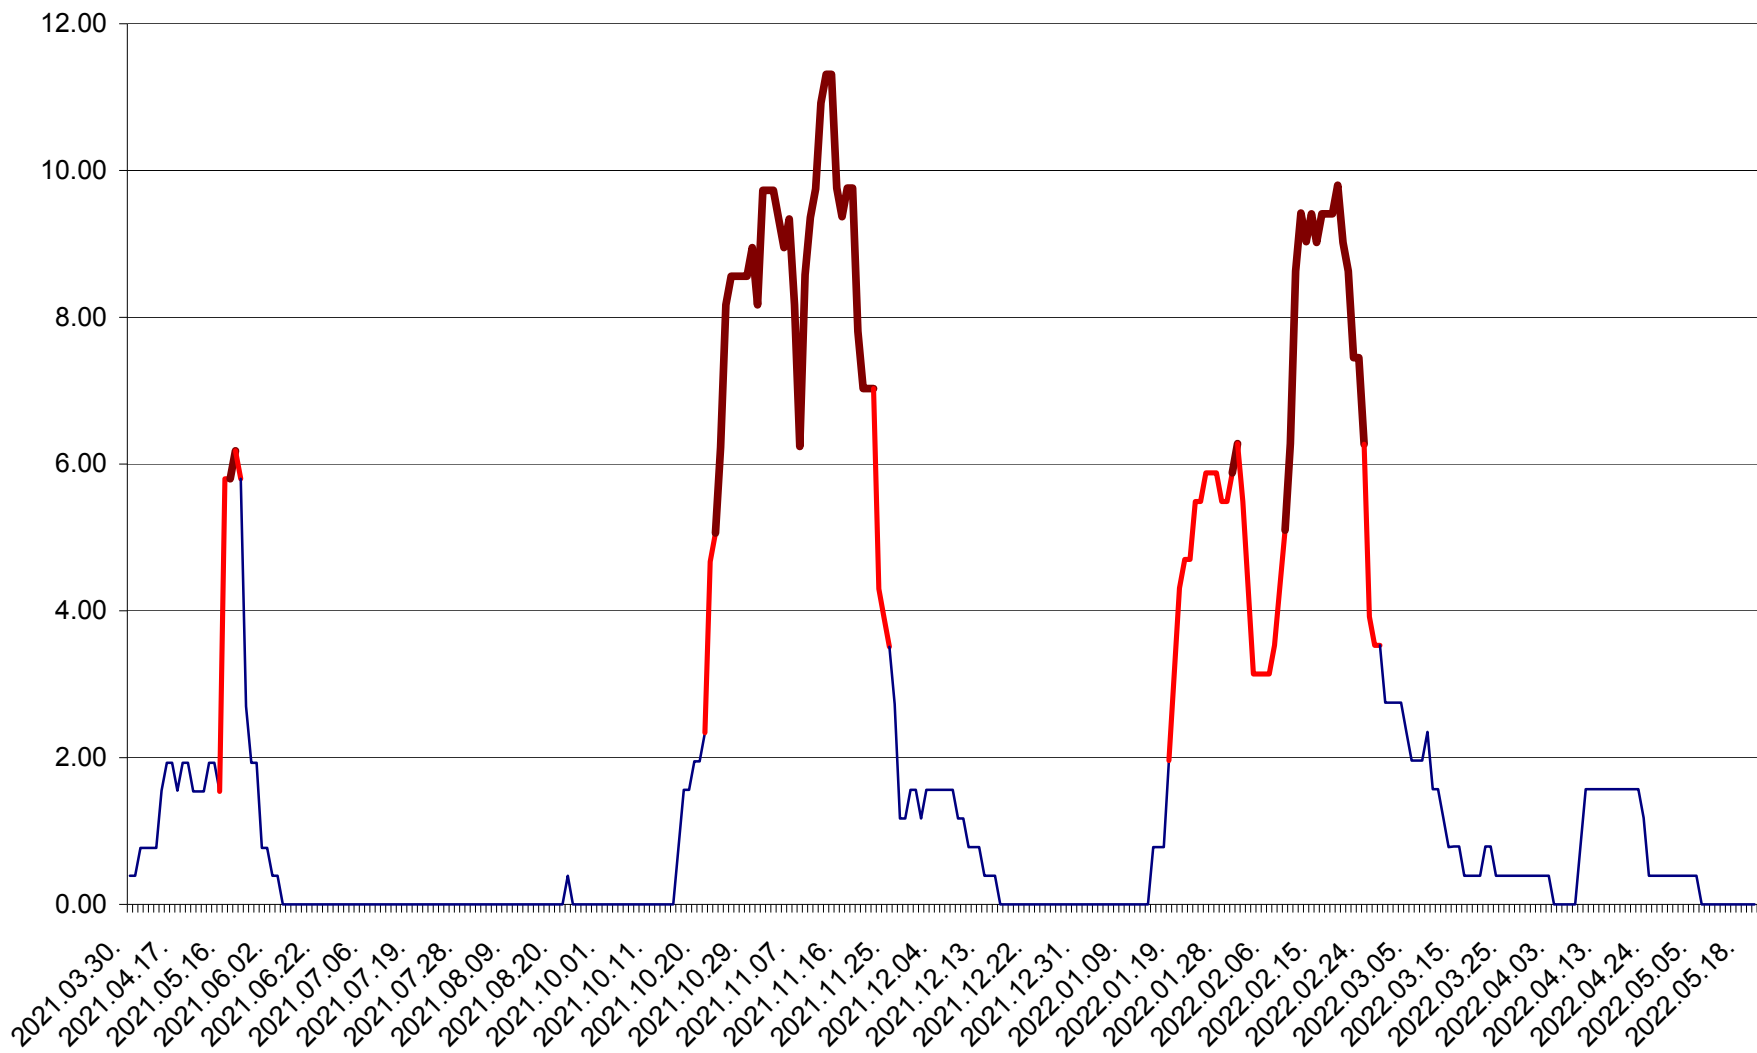

ATID - Evolutia incidentei cumulate pe 14 zile la ‰ de locuitori
2021.04.01. - 2022.05.20.

AVRĂMEȘTI - Evolutia incidentei cumulate pe 14 zile la ‰ de locuitori
2021.04.01. - 2022.05.20.

ORAȘ BĂILE TUȘNAD - Evolutia incidentei cumulate pe 14 zile la ‰ de locuitori
2021.04.01. - 2022.05.20.

ORAȘ BĂLAN - Evolulia incidentei cumulate pe 14 zile la ‰ de locuitori
2021.04.01. - 2022.05.20.

BILBOR - Evolutia incidentei cumulate pe 14 zile la ‰ de locuitori
2021.04.01. - 2022.05.20.

ORAȘ BORSEC - Evolutia incidentei cumulate pe 14 zile la ‰ de locuitori
2021.04.01. - 2022.05.20.

BRĂDEȘTI - Evolutia incidentei cumulate pe 14 zile la ‰ de locuitori
2021.04.01. - 2022.05.20.

CĂPÂLNIȚA - Evoluția incidenței cumulate pe 14 zile la ‰ de locuitori
2021.04.01. - 2022.05.20.

CÂRȚA - Evolutia incidentei cumulate pe 14 zile la ‰ de locuitori
2021.04.01. - 2022.05.20.