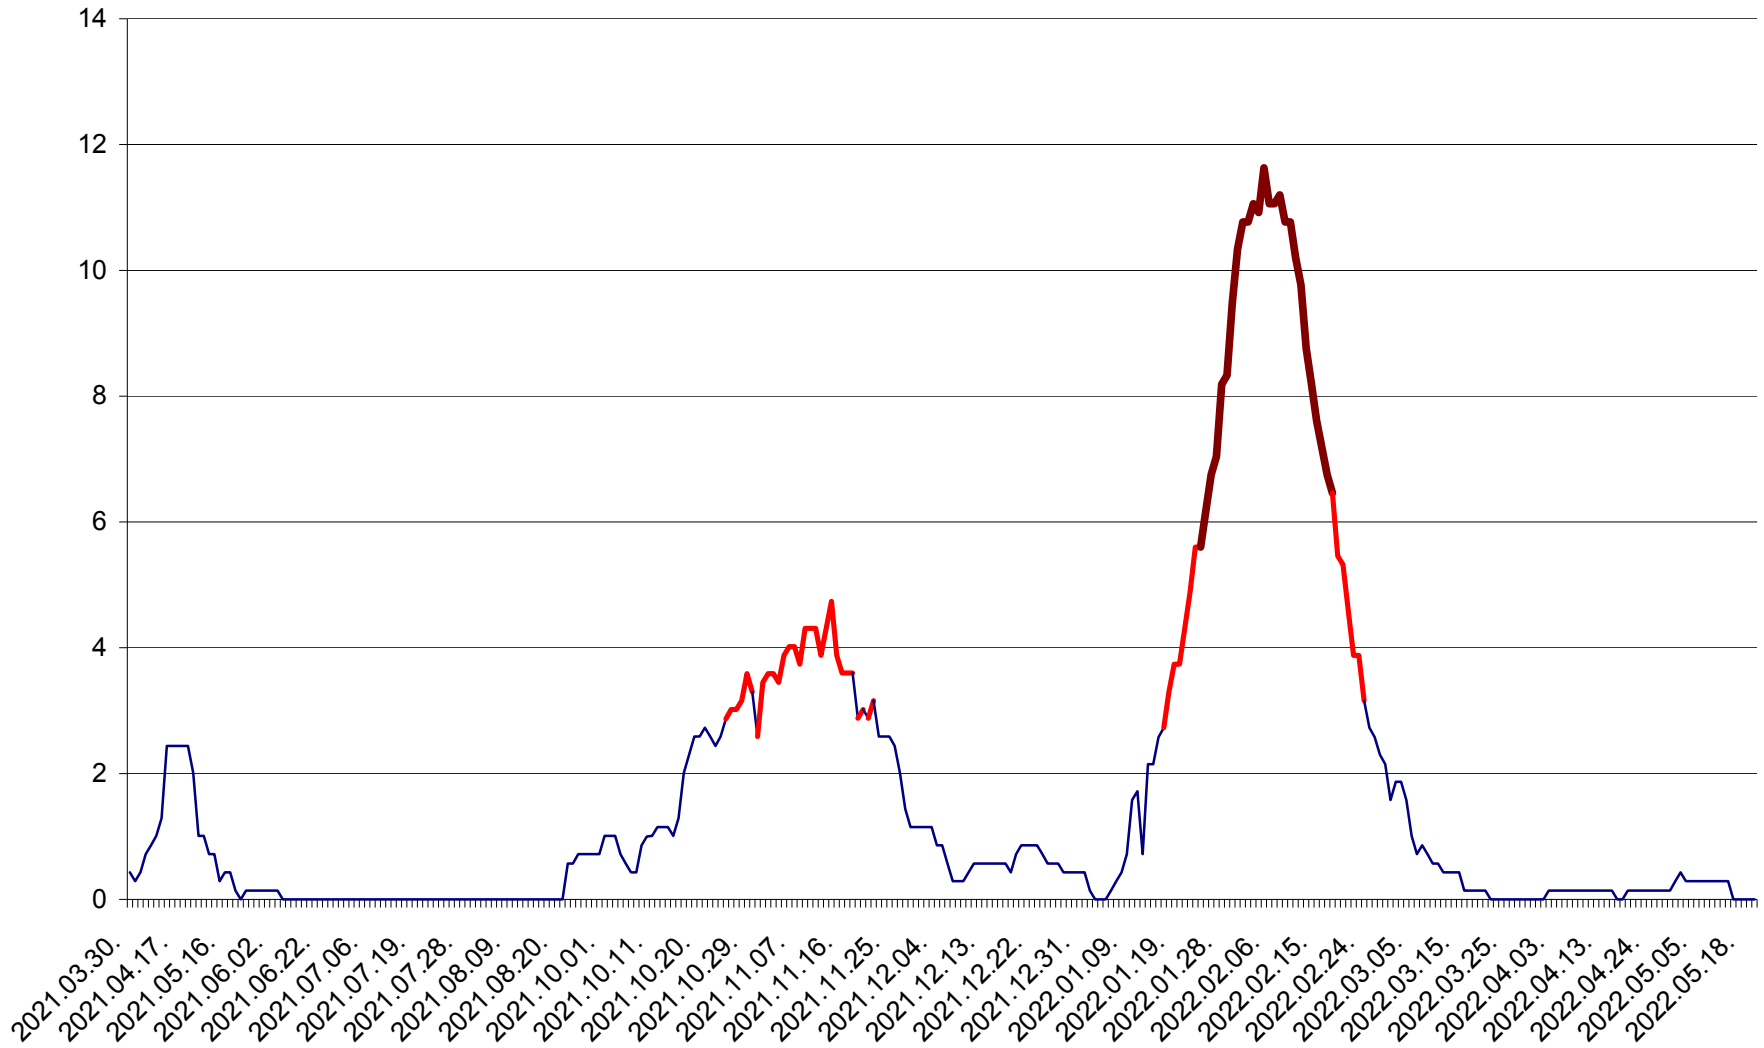

MIHĂILENI - Evolutia incidentei cumulate pe 14 zile la ‰ de locuitori
2021.04.01. - 2022.05.20.

MUGENI - Evolutia incidentei cumulate pe 14 zile la ‰ de locuitori
2021.04.01. - 2022.05.20.

OCLAND - Evolutia incidentei cumulate pe 14 zile la ‰ de locuitori
2021.04.01. - 2022.05.20.

MUNICIPIUL ODORHEIU SECUIESC - Evolutia incidentei cumulate pe 14 zile la % de locuitori
2021.04.01. - 2022.05.20.

PĂULENI-CIUC - Evolutia incidentei cumulate pe 14 zile la % de locuitori
2021.04.01. - 2022.05.20.

PLĂIEȘII DE JOS - Evolutia incidentei cumulate pe 14 zile la ‰ de locuitori
2021.04.01. - 2022.05.20.

PORUMBENI - Evolutia incidentei cumulate pe 14 zile la ‰ de locuitori
2021.04.01. - 2022.05.20.

PRAID - Evolutia incidentei cumulate pe 14 zile la ‰ de locuitori
2021.04.01. - 2022.05.20.

RACU - Evolutia incidentei cumulate pe 14 zile la ‰ de locuitori
2021.04.01. - 2022.05.20.

REMETEA - Evolutia incidentei cumulate pe 14 zile la ‰ de locuitori
2021.04.01. - 2022.05.20.

SĂCEL - Evolutia incidentei cumulate pe 14 zile la ‰ de locuitori
2021.04.01. - 2022.05.20.