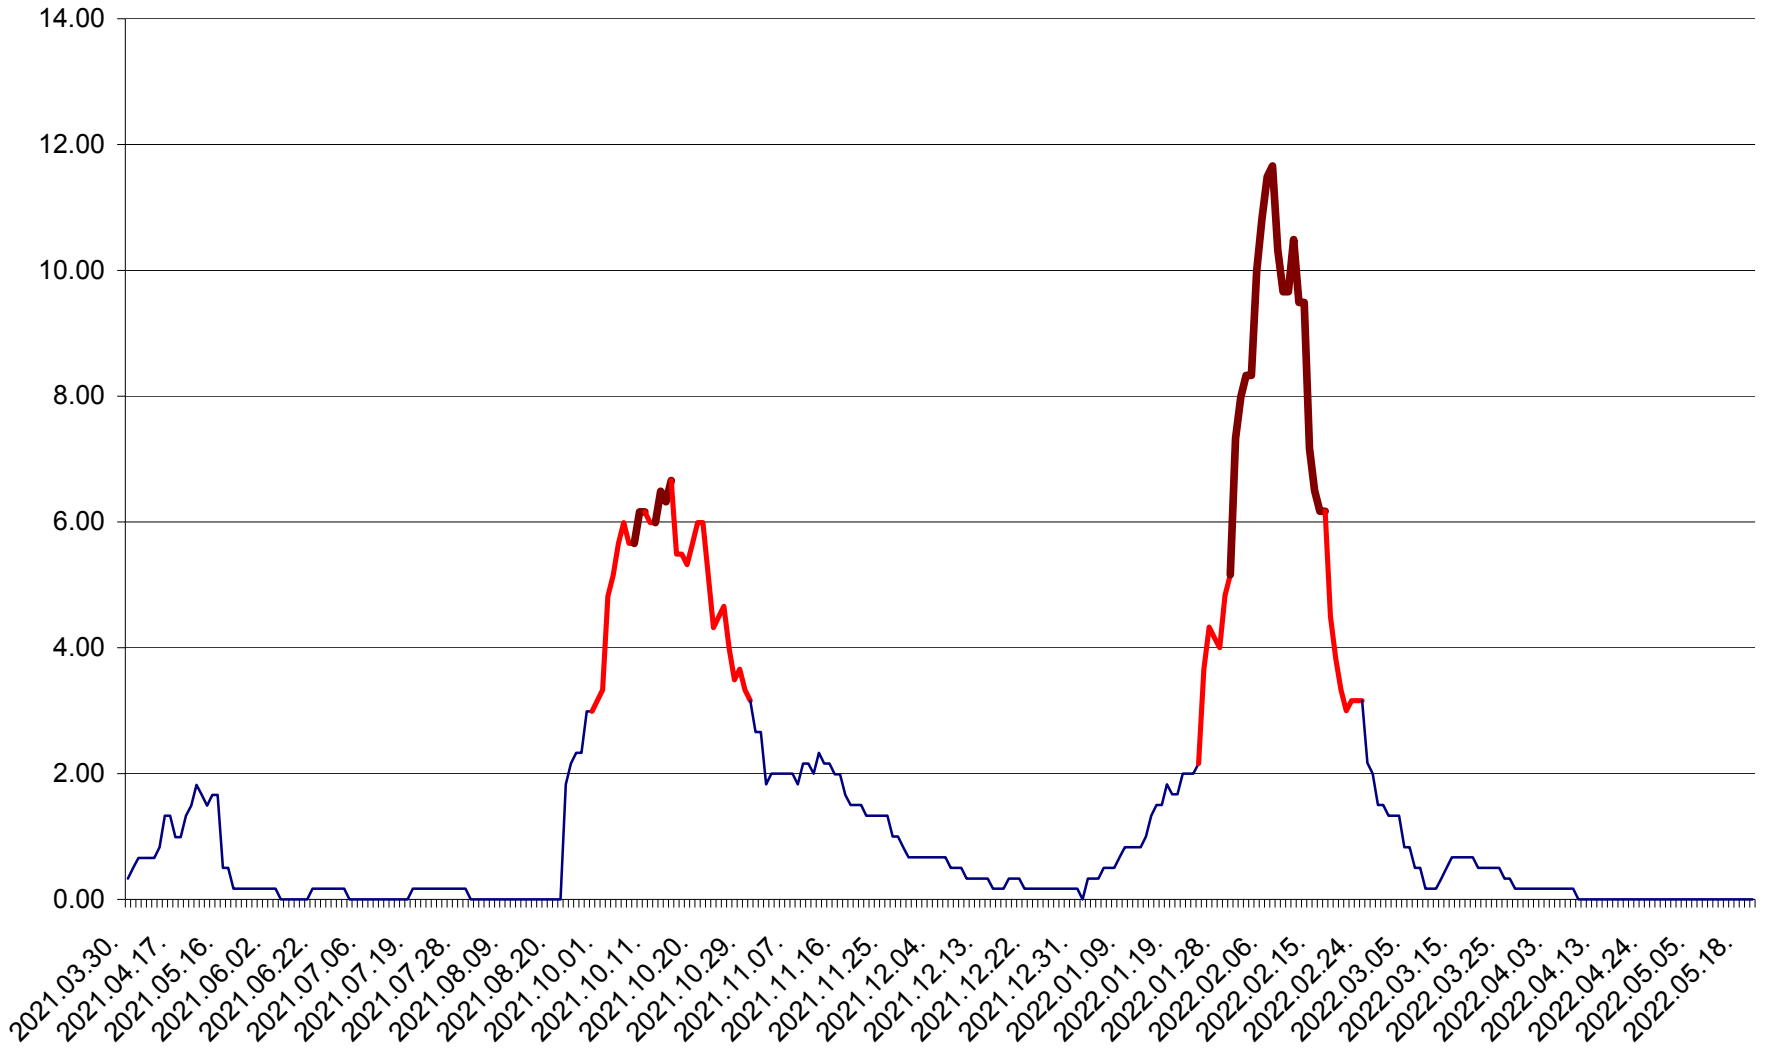

TUȘNAD - Evolutia incidentei cumulate pe 14 zile la ‰ de locuitori
2021.04.01. - 2022.05.20.

ULIEȘ - Evoluția incidentei cumulate pe 14 zile la ‰ de locuitori
2021.04.01. - 2022.05.20.

VĂRȘAG - Evolutia incidentei cumulate pe 14 zile la ‰ de locuitori
2021.04.01. - 2022.05.20.

ORAȘ VLĂHIȚA - Evolutia incidentei cumulate pe 14 zile la ‰ de locuitori
2021.04.01. - 2022.05.20.

VOȘLĂBENI - Evolutia incidentei cumulate pe 14 zile la ‰ de locuitori
2021.04.01. - 2022.05.20.

ZETEA - Evolutia incidentei cumulate pe 14 zile la ‰ de locuitori
2021.04.01. - 2022.05.20.