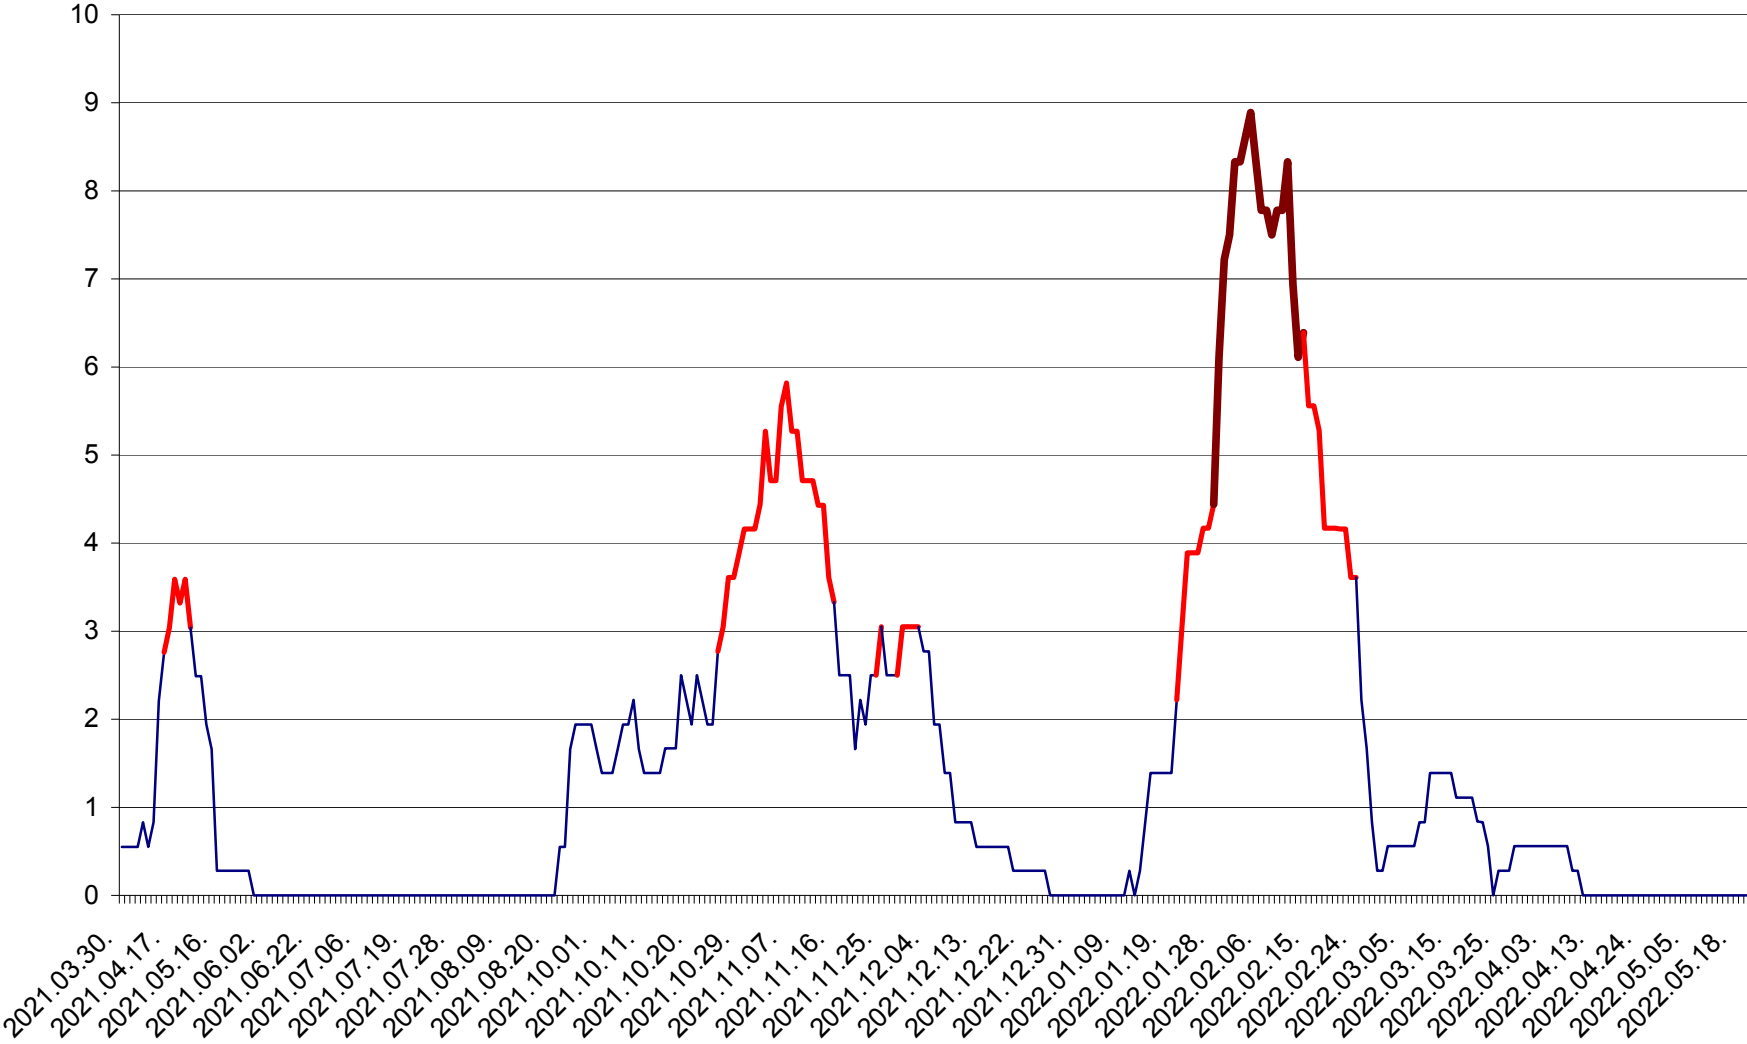

LELICENI - Evolutia incidentei cumulate pe 14 zile la % de locuitori
2021.04.01. - 2022.05.20.

LUETA - Evolutia incidentei cumulate pe 14 zile la ‰ de locuitori
2021.04.01. - 2022.05.20.

LUNCA DE JOS - Evolutia incidentei cumulate pe 14 zile la ‰ de locuitori
2021.04.01. - 2022.05.20.

LUNCA DE SUS - Evolutia incidentei cumulate pe 14 zile la ‰ de locuitori
2021.04.01. - 2022.05.20.

LUPENI - Evolutia incidentei cumulate pe 14 zile la ‰ de locuitori
2021.04.01. - 2022.05.20.

MĂDĂRAȘ - Evolutia incidentei cumulate pe 14 zile la ‰ de locuitori
2021.04.01. - 2022.05.20.

MĂRTINIȘ - Evolutia incidentei cumulate pe 14 zile la ‰ de locuitori
2021.04.01. - 2022.05.20.

MEREȘTI - Evolutia incidentei cumulate pe 14 zile la ‰ de locuitori
2021.04.01. - 2022.05.20.

MUNICIPIUL MIERCUREA-CIUC - Evolutia incidentei cumulate pe 14 zile la ‰ de locuitori
2021.04.01. - 2022.05.20.

MIHĂILENI - Evolutia incidentei cumulate pe 14 zile la ‰ de locuitori
2021.04.01. - 2022.05.20.

MUGENI - Evolutia incidentei cumulate pe 14 zile la ‰ de locuitori
2021.04.01. - 2022.05.20.

OCLAND - Evolutia incidentei cumulate pe 14 zile la ‰ de locuitori
2021.04.01. - 2022.05.20.