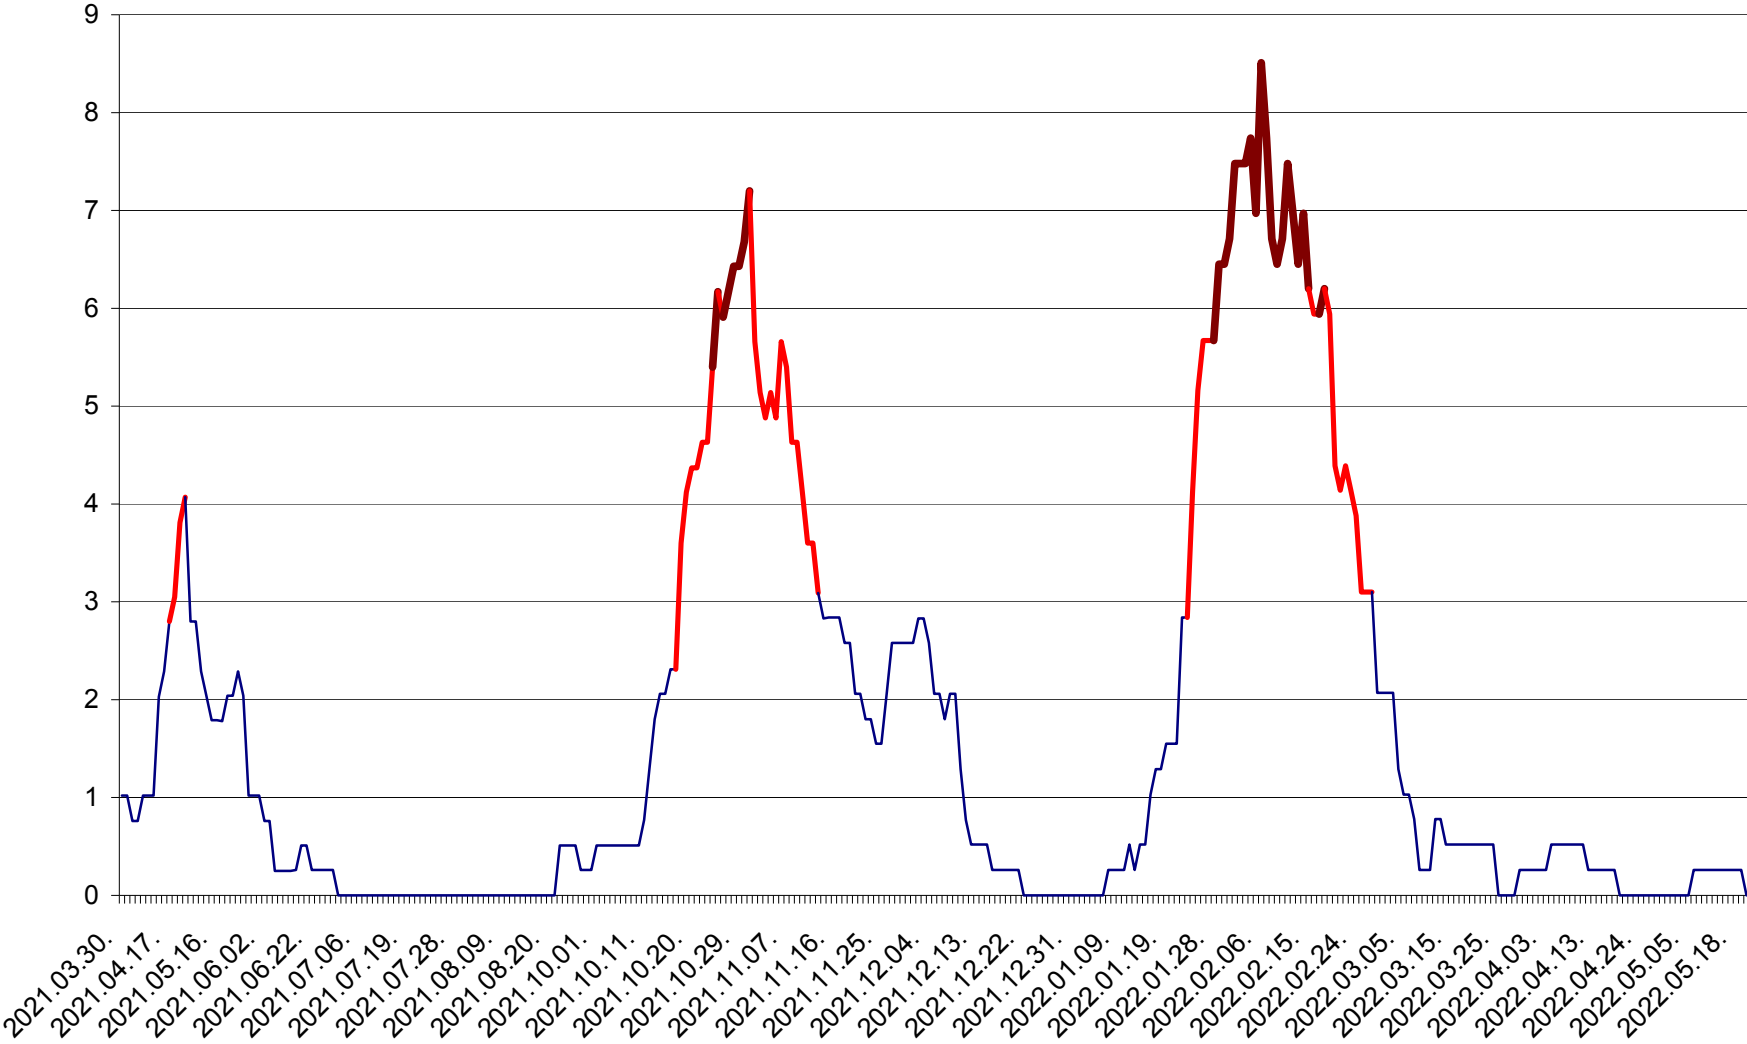

SÂNSIMION - Evolutia incidentei cumulate pe 14 zile la ‰ de locuitori
2021.04.01. - 2022.05.20.

SÂNTIMBRU - Evolutia incidentei cumulate pe 14 zile la ‰ de locuitori
2021.04.01. - 2022.05.20.

SĂRMAȘ - Evolutia incidentei cumulate pe 14 zile la ‰ de locuitori
2021.04.01. - 2022.05.20.

SATU MARE - Evolutia incidentei cumulate pe 14 zile la ‰ de locuitori
2021.04.01. - 2022.05.20.

SECUIENI - Evolutia incidentei cumulate pe 14 zile la ‰ de locuitori
2021.04.01. - 2022.05.20.

SICULENI - Evolutia incidentei cumulate pe 14 zile la ‰ de locuitori
2021.04.01. - 2022.05.20.

ȘIMONEȘTI - Evolutia incidentei cumulate pe 14 zile la ‰ de locuitori
2021.04.01. - 2022.05.20.

SUBCETATE - Evolutia incidentei cumulate pe 14 zile la ‰ de locuitori
2021.04.01. - 2022.05.20.

SUSENI - Evolutia incidentei cumulate pe 14 zile la ‰ de locuitori
2021.04.01. - 2022.05.20.