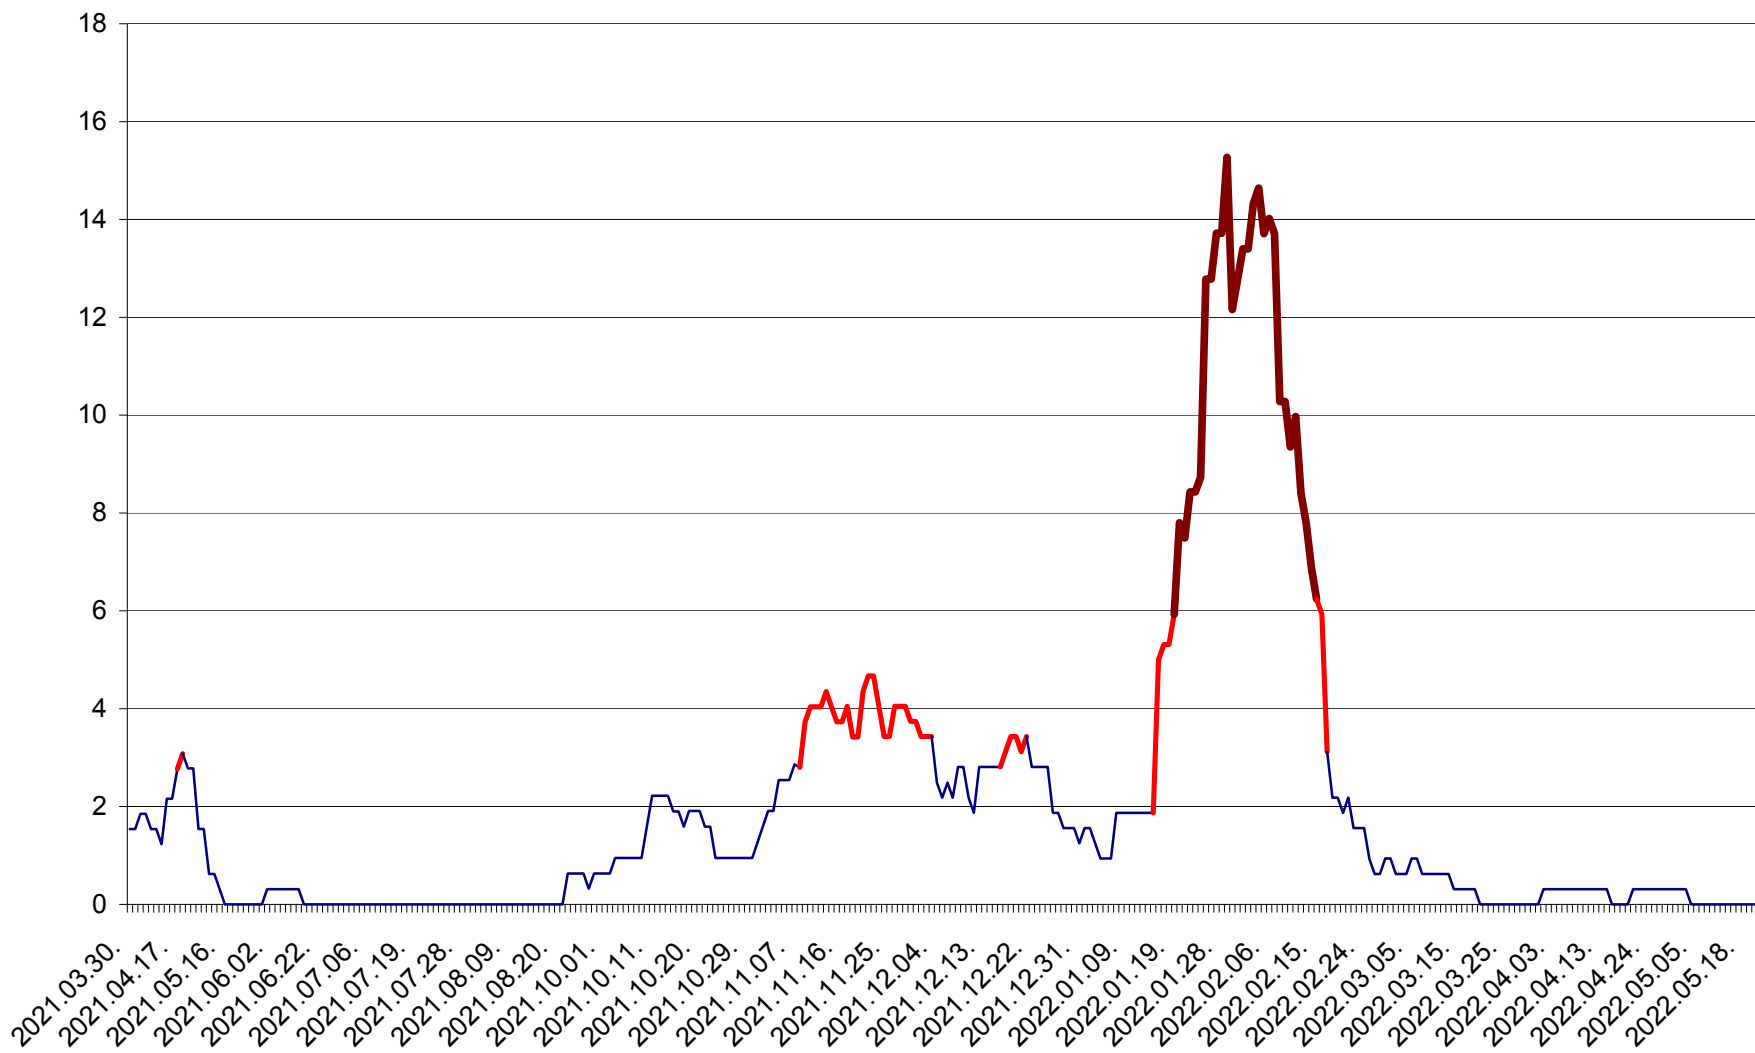

TUȘNAD - Evolutia incidentei cumulate pe 14 zile la ‰ de locuitori
2021.04.01. - 2022.05.20.