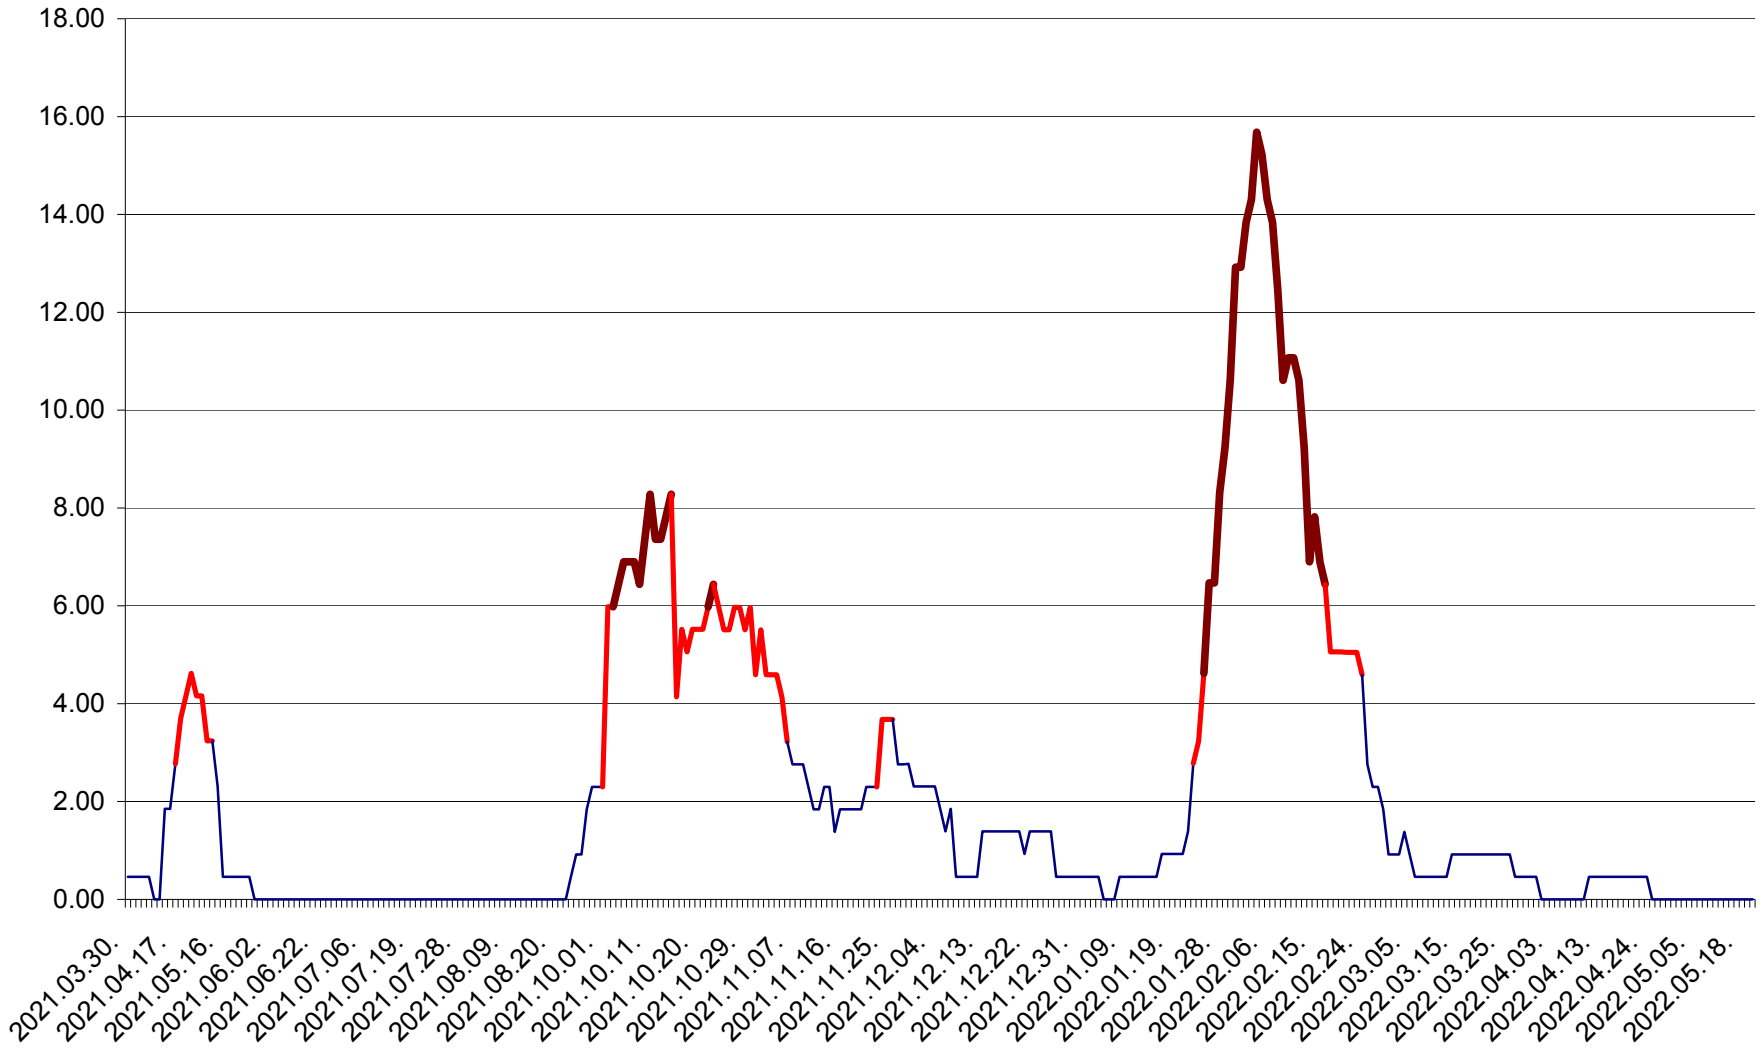

ATID - Evolutia incidentei cumulate pe 14 zile la ‰ de locuitori
2021.04.01. - 2022.05.20.

AVRĂMEȘTI - Evolutia incidentei cumulate pe 14 zile la ‰ de locuitori
2021.04.01. - 2022.05.20.

ORAȘ BĂILE TUȘNAD - Evolutia incidentei cumulate pe 14 zile la ‰ de locuitori
2021.04.01. - 2022.05.20.

ORAȘ BĂLAN - Evolulia incidentei cumulate pe 14 zile la ‰ de locuitori
2021.04.01. - 2022.05.20.

BILBOR - Evolutia incidentei cumulate pe 14 zile la ‰ de locuitori
2021.04.01. - 2022.05.20.

ORAȘ BORSEC - Evolutia incidentei cumulate pe 14 zile la ‰ de locuitori
2021.04.01. - 2022.05.20.

BRĂDEȘTI - Evolutia incidentei cumulate pe 14 zile la ‰ de locuitori
2021.04.01. - 2022.05.20.

CĂPÂLNIȚA - Evoluția incidenței cumulate pe 14 zile la ‰ de locuitori
2021.04.01. - 2022.05.20.

CÂRȚA - Evolutia incidentei cumulate pe 14 zile la ‰ de locuitori
2021.04.01. - 2022.05.20.

CICEU - Evolutia incidentei cumulate pe 14 zile la ‰ de locuitori
2021.04.01. - 2022.05.20.

CIUCSÂNGEORGIU - Evolutia incidentei cumulate pe 14 zile la % de locuitori
2021.04.01. - 2022.05.20.

CIUMANI - Evolutia incidentei cumulate pe 14 zile la ‰ de locuitori
2021.04.01. - 2022.05.20.