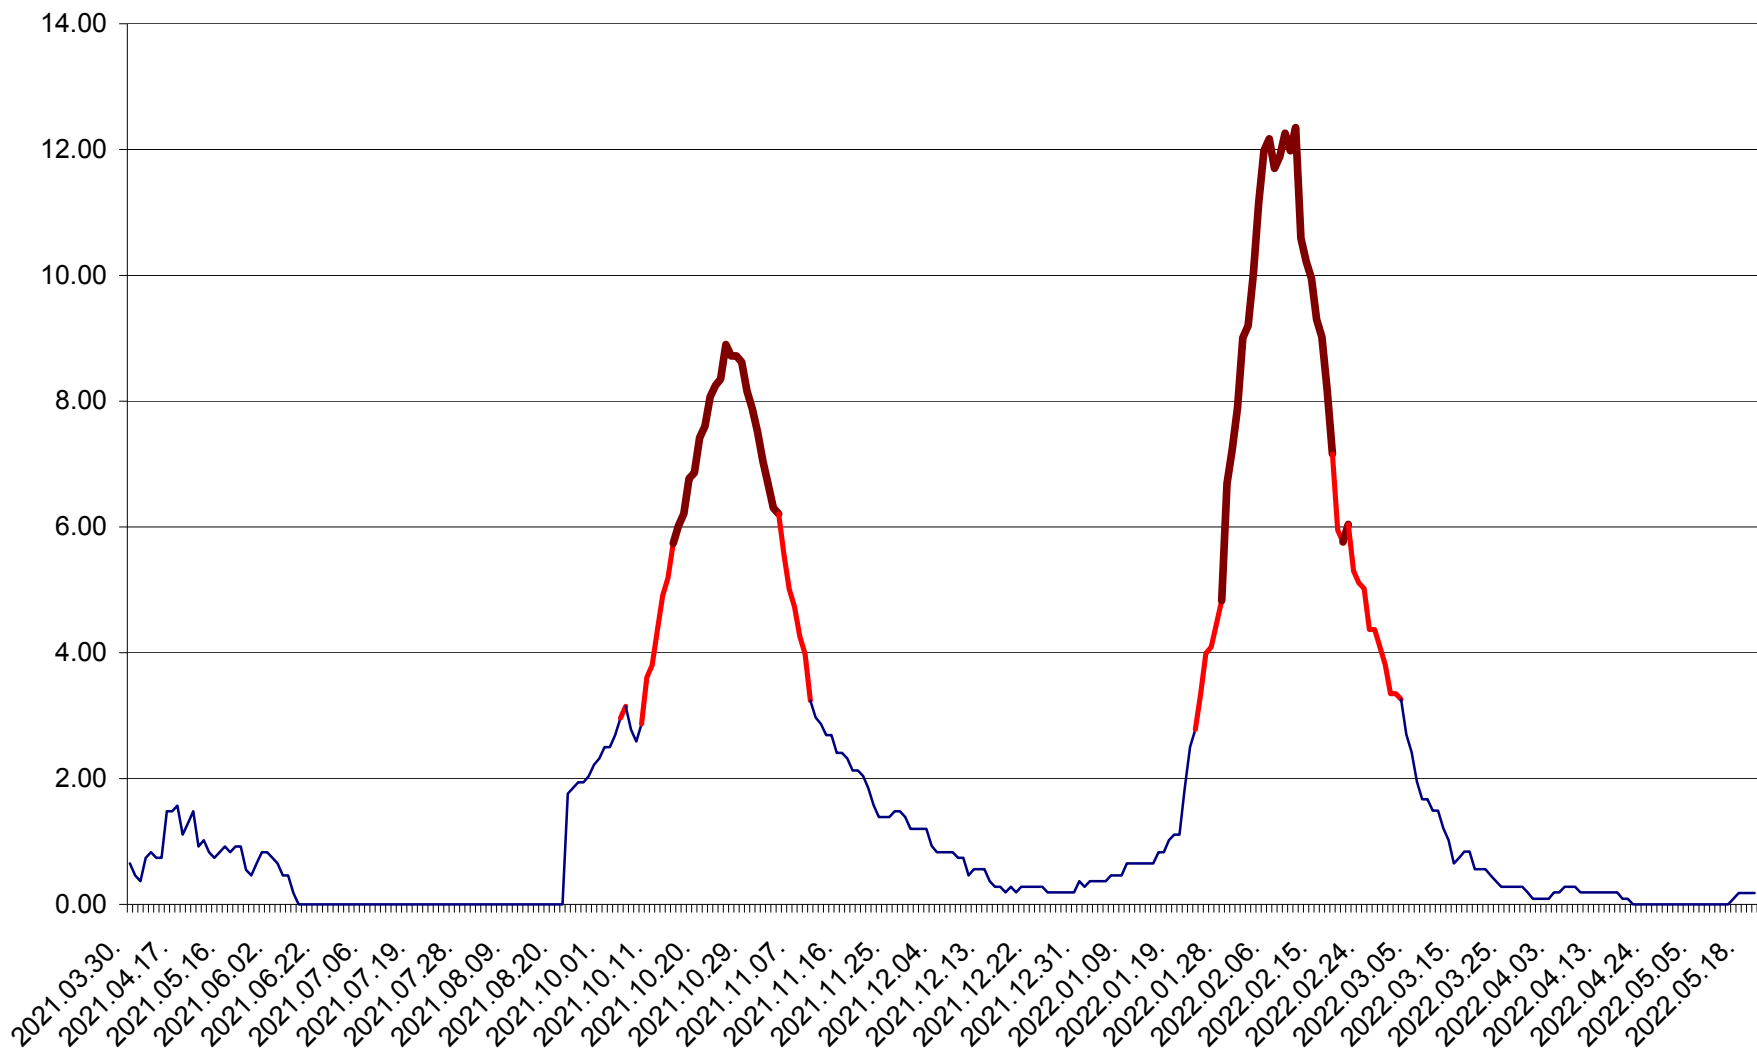

BRĂDEȘTI - Evolutia incidentei cumulate pe 14 zile la ‰ de locuitori
2021.04.01. - 2022.05.20.

CĂPÂLNIȚA - Evoluția incidenței cumulate pe 14 zile la ‰ de locuitori
2021.04.01. - 2022.05.20.

CÂRȚA - Evolutia incidentei cumulate pe 14 zile la ‰ de locuitori
2021.04.01. - 2022.05.20.

CICEU - Evolutia incidentei cumulate pe 14 zile la ‰ de locuitori
2021.04.01. - 2022.05.20.

CIUCSÂNGEORGIU - Evolutia incidentei cumulate pe 14 zile la % de locuitori
2021.04.01. - 2022.05.20.

CIUMANI - Evolutia incidentei cumulate pe 14 zile la ‰ de locuitori
2021.04.01. - 2022.05.20.

CORBU - Evolutia incidentei cumulate pe 14 zile la ‰ de locuitori
2021.04.01. - 2022.05.20.

CORUND - Evolutia incidentei cumulate pe 14 zile la ‰ de locuitori
2021.04.01. - 2022.05.20.

COZMENI - Evolutia incidentei cumulate pe 14 zile la ‰ de locuitori
2021.04.01. - 2022.05.20.

ORAȘ CRISTURU SECUIESC - Evolutia incidentei cumulate pe 14 zile la ‰ de locuitori
2021.04.01. - 2022.05.20.

DĂNEȘTI - Evolutia incidentei cumulate pe 14 zile la ‰ de locuitori
2021.04.01. - 2022.05.20.