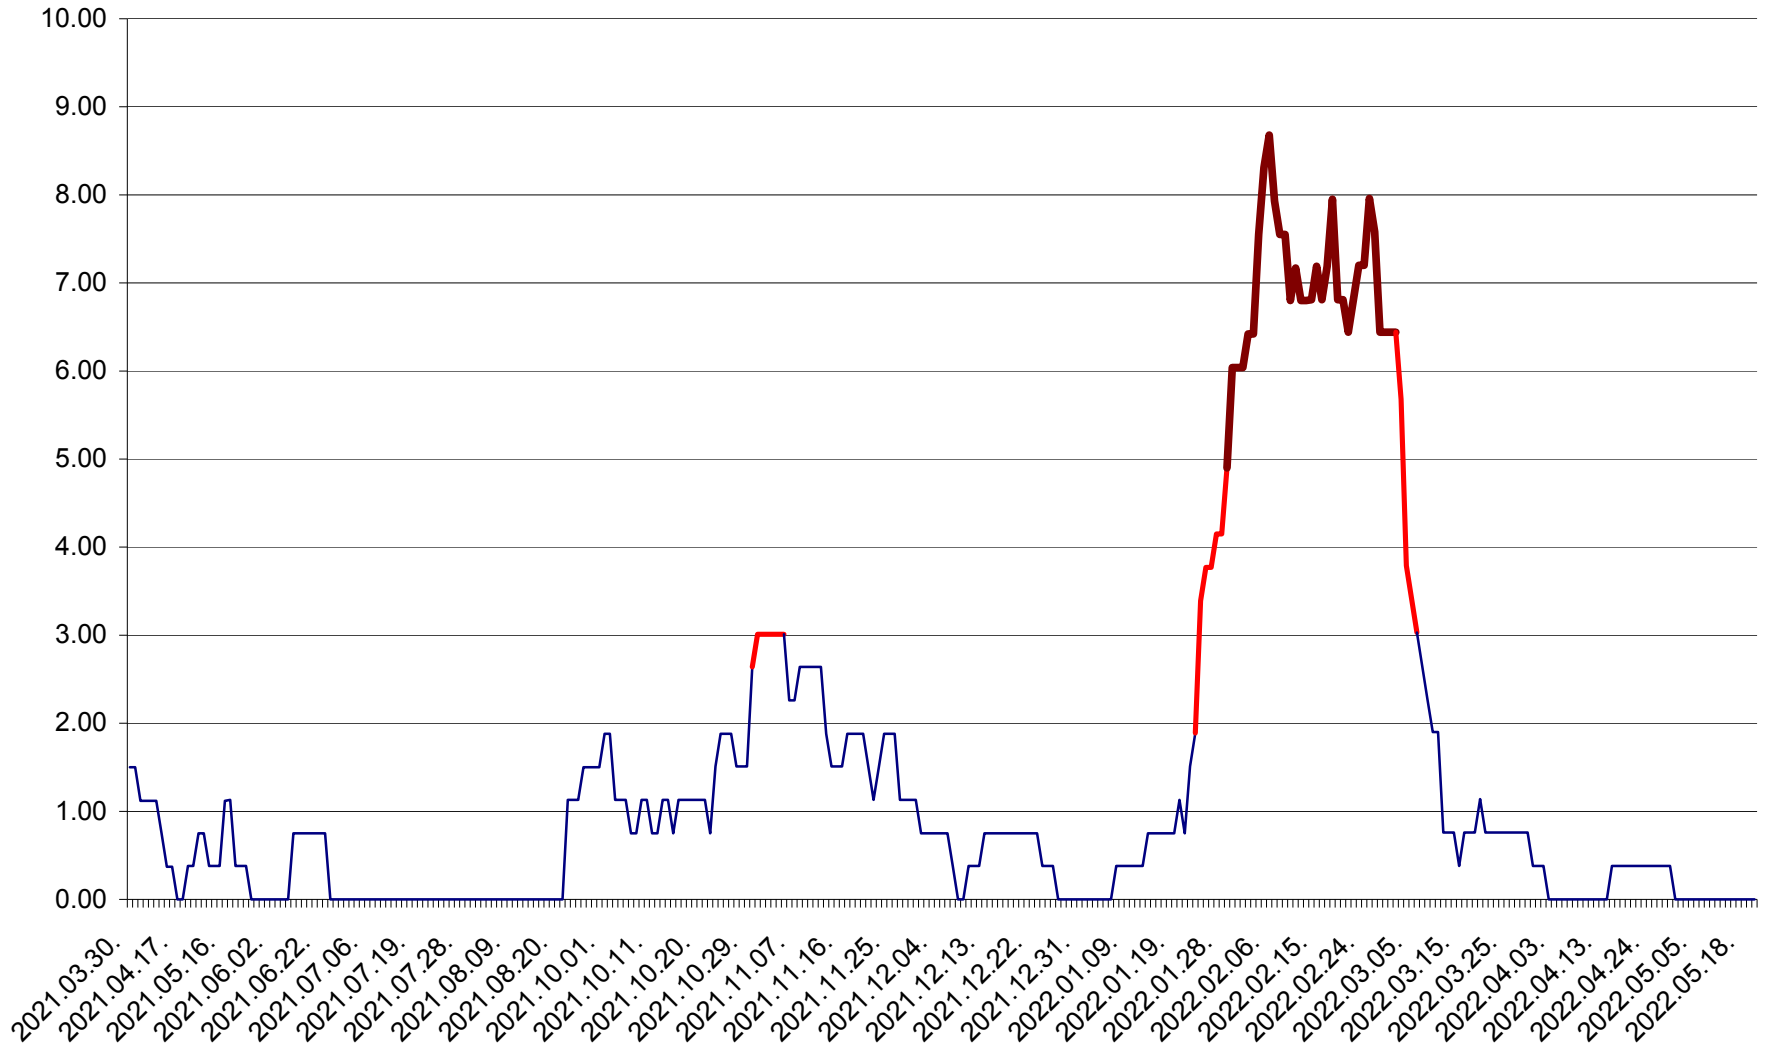

ATID - Evolutia incidentei cumulate pe 14 zile la ‰ de locuitori
2021.04.01. - 2022.05.20.

AVRĂMEȘTI - Evolutia incidentei cumulate pe 14 zile la ‰ de locuitori
2021.04.01. - 2022.05.20.

ORAȘ BĂILE TUȘNAD - Evolutia incidentei cumulate pe 14 zile la ‰ de locuitori
2021.04.01. - 2022.05.20.

ORAȘ BĂLAN - Evolulia incidentei cumulate pe 14 zile la ‰ de locuitori
2021.04.01. - 2022.05.20.

BILBOR - Evolutia incidentei cumulate pe 14 zile la ‰ de locuitori
2021.04.01. - 2022.05.20.

ORAȘ BORSEC - Evolutia incidentei cumulate pe 14 zile la ‰ de locuitori
2021.04.01. - 2022.05.20.

BRĂDEȘTI - Evolutia incidentei cumulate pe 14 zile la ‰ de locuitori
2021.04.01. - 2022.05.20.

CĂPÂLNIȚA - Evoluția incidenței cumulate pe 14 zile la ‰ de locuitori
2021.04.01. - 2022.05.20.

CÂRȚA - Evolutia incidentei cumulate pe 14 zile la ‰ de locuitori
2021.04.01. - 2022.05.20.