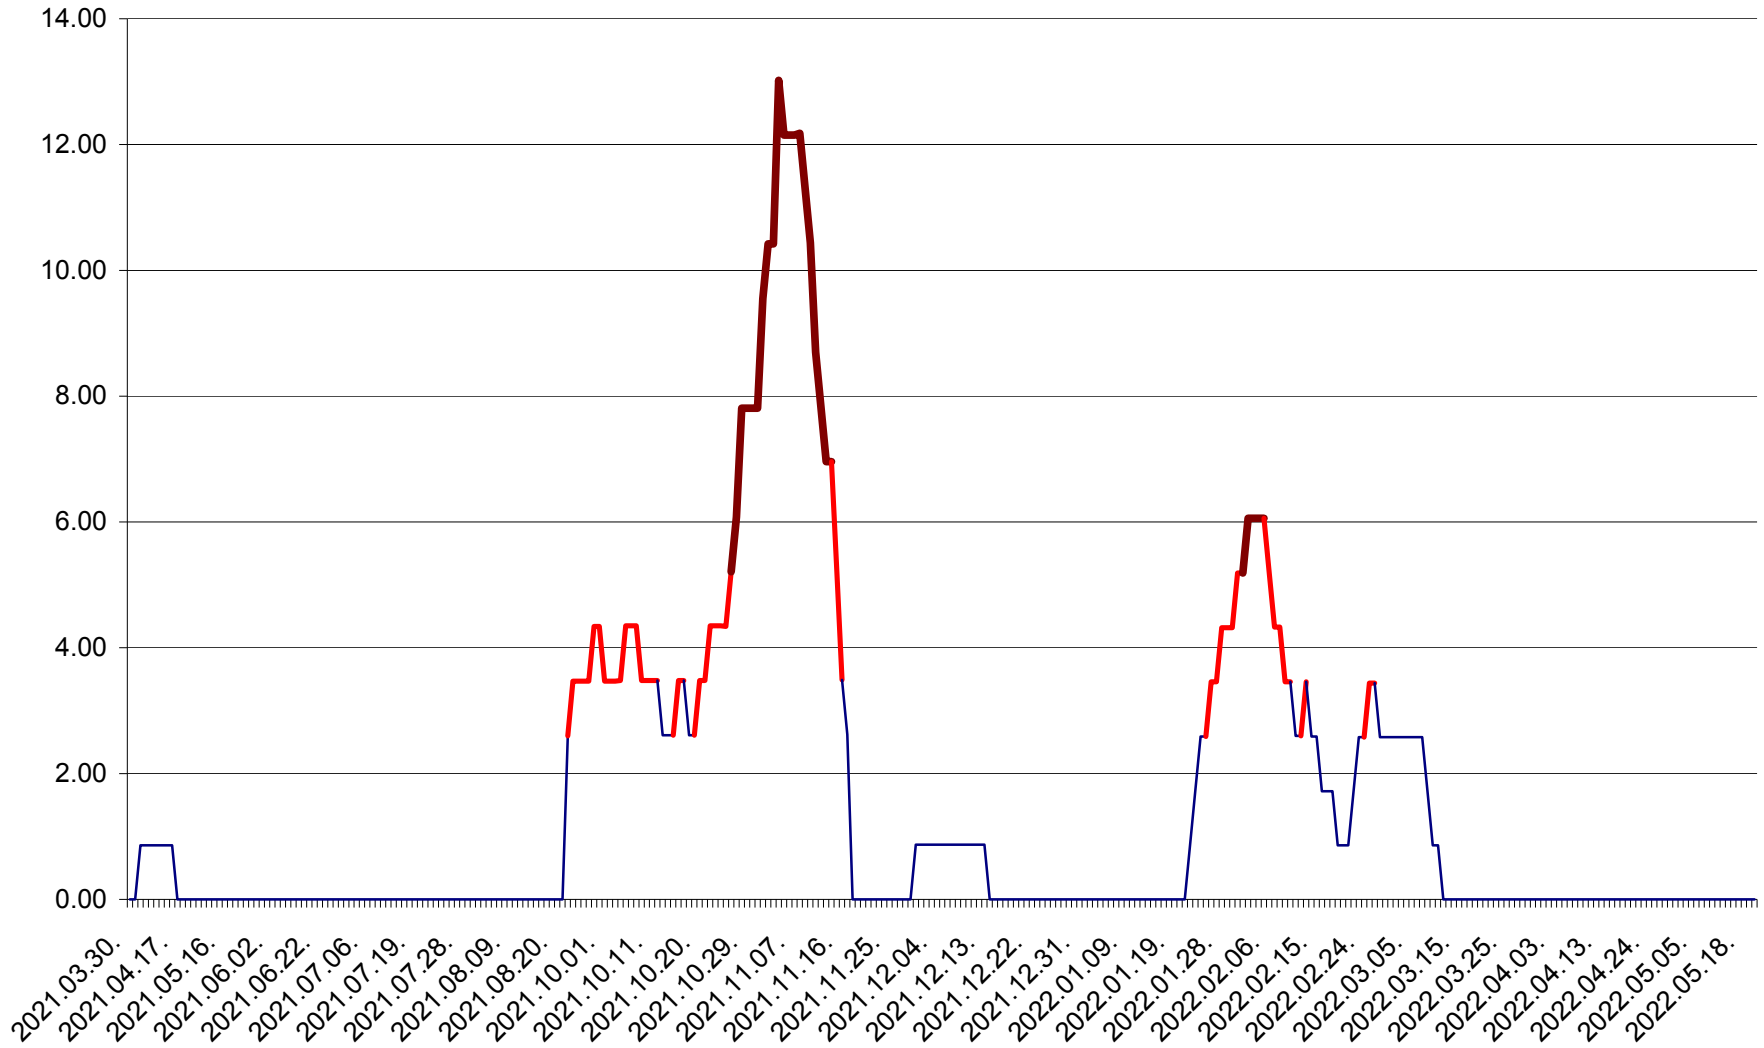

VĂRȘAG - Evolutia incidentei cumulate pe 14 zile la ‰ de locuitori
2021.04.01. - 2022.05.20.