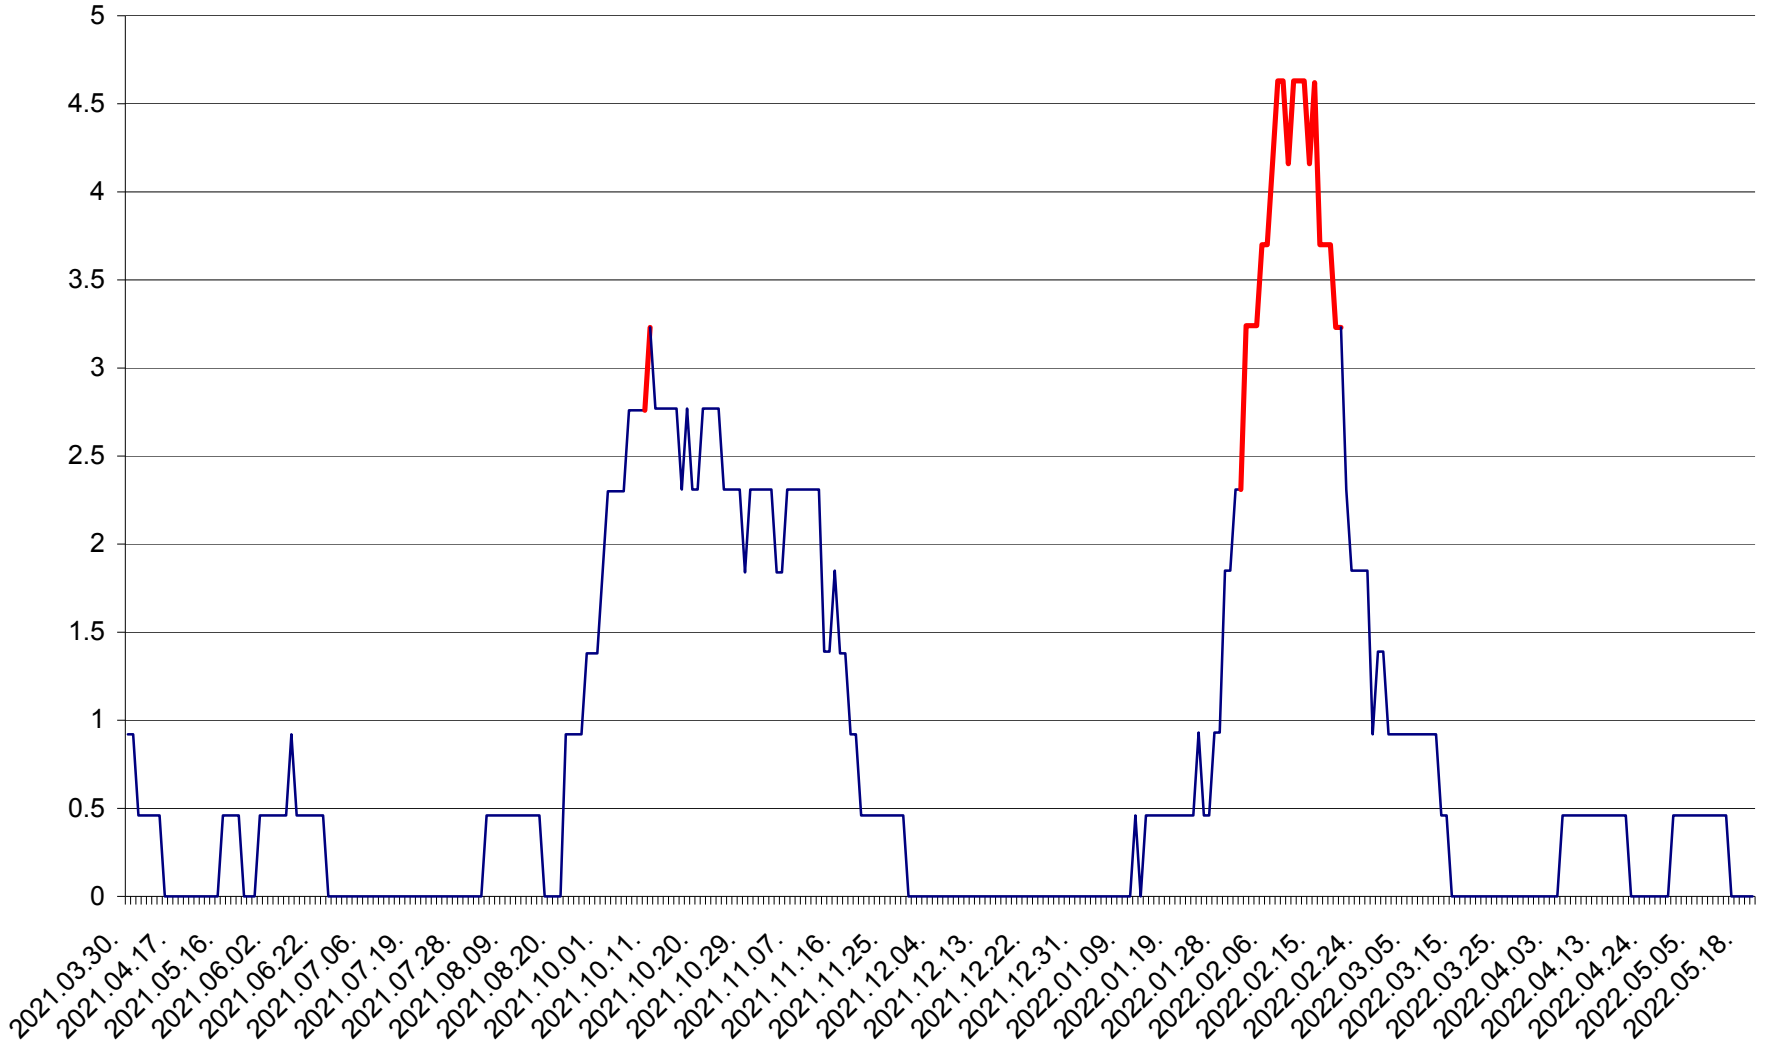

ULIEȘ - Evoluția incidentei cumulate pe 14 zile la ‰ de locuitori
2021.04.01. - 2022.05.20.