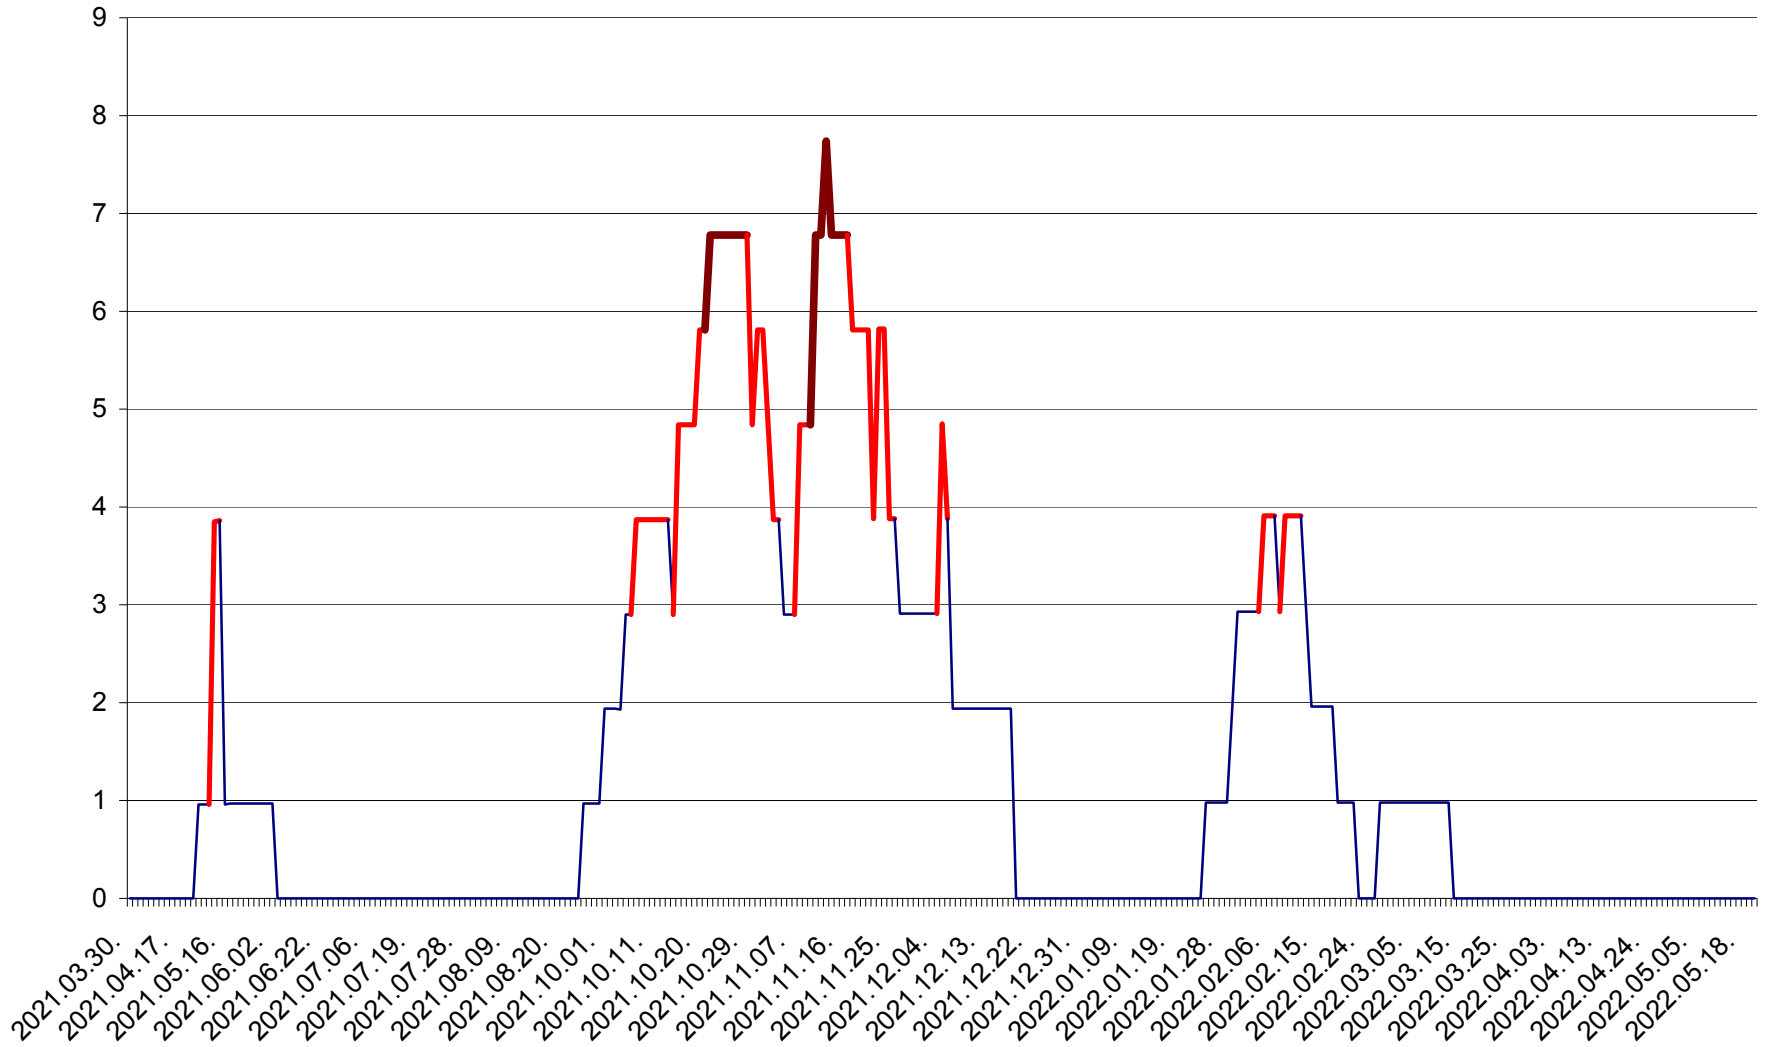

DEALU - Evolutia incidentei cumulate pe 14 zile la ‰ de locuitori
2021.04.01. - 2022.05.20.