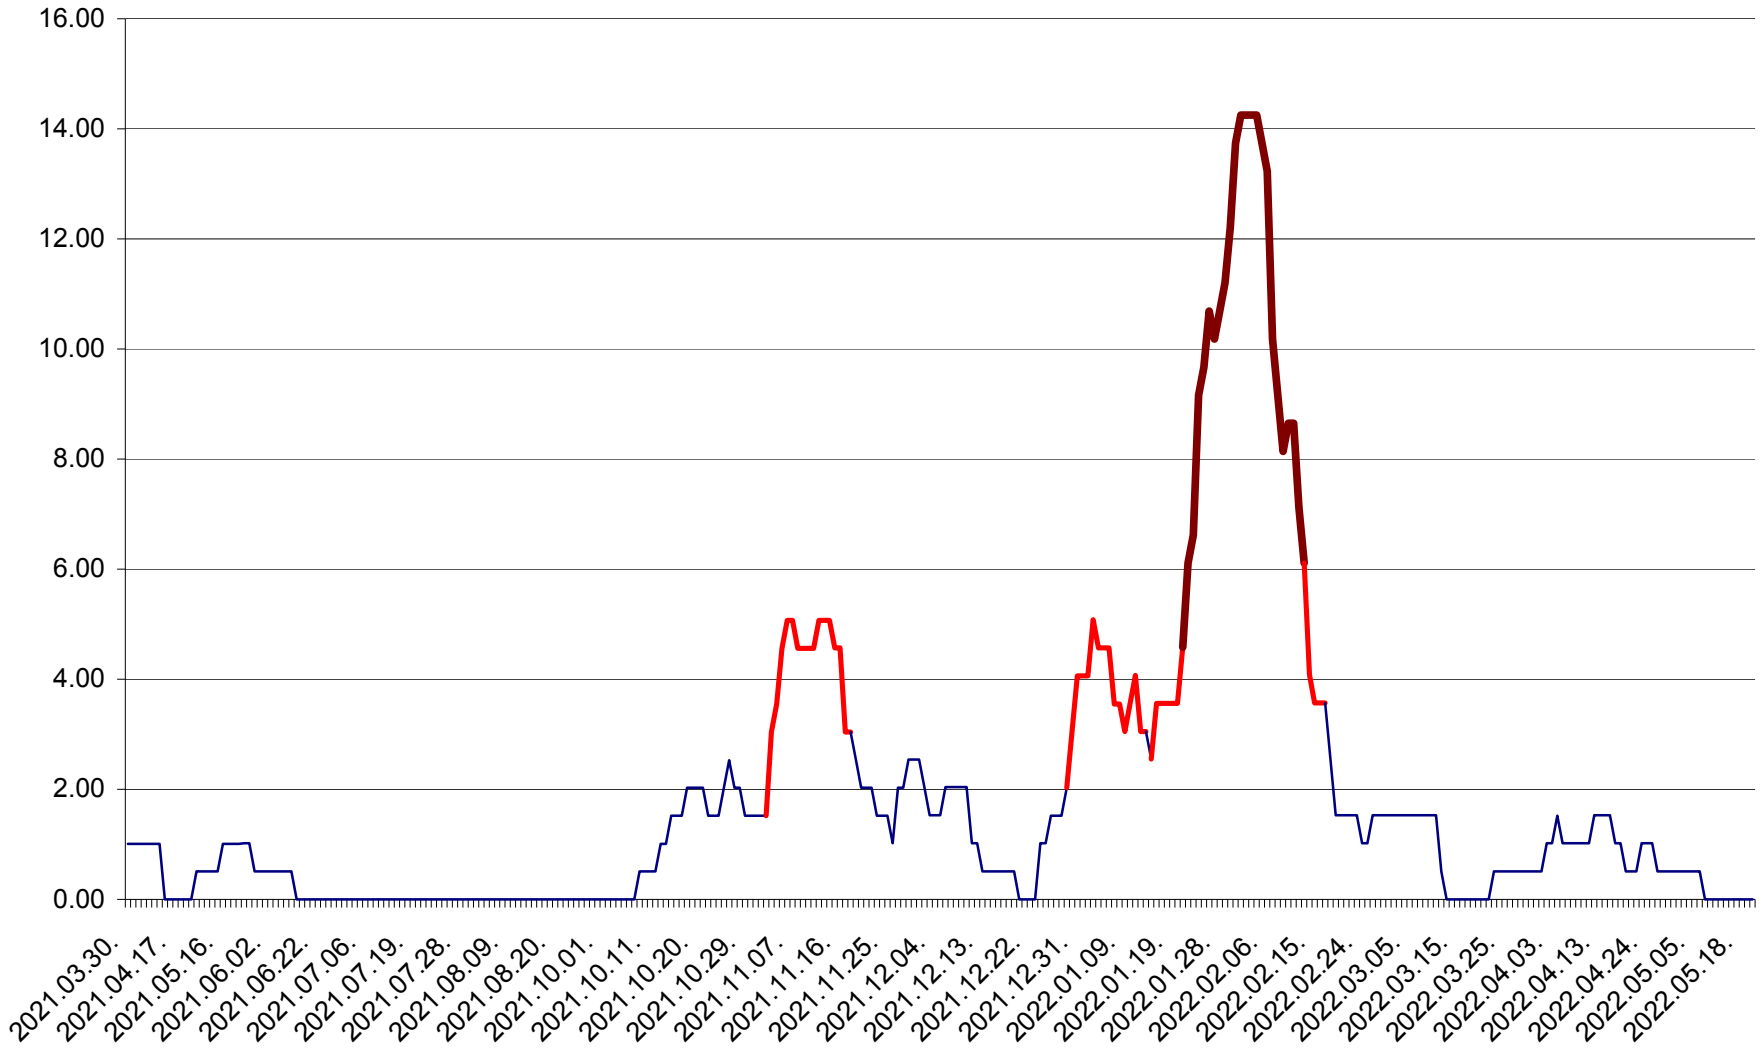

TUȘNAD - Evolutia incidentei cumulate pe 14 zile la ‰ de locuitori
2021.04.01. - 2022.05.20.

ULIEȘ - Evoluția incidentei cumulate pe 14 zile la ‰ de locuitori
2021.04.01. - 2022.05.20.

VĂRȘAG - Evolutia incidentei cumulate pe 14 zile la ‰ de locuitori
2021.04.01. - 2022.05.20.

ORAȘ VLĂHIȚA - Evolutia incidentei cumulate pe 14 zile la ‰ de locuitori
2021.04.01. - 2022.05.20.

VOȘLĂBENI - Evolutia incidentei cumulate pe 14 zile la ‰ de locuitori
2021.04.01. - 2022.05.20.

ZETEA - Evolutia incidentei cumulate pe 14 zile la ‰ de locuitori
2021.04.01. - 2022.05.20.