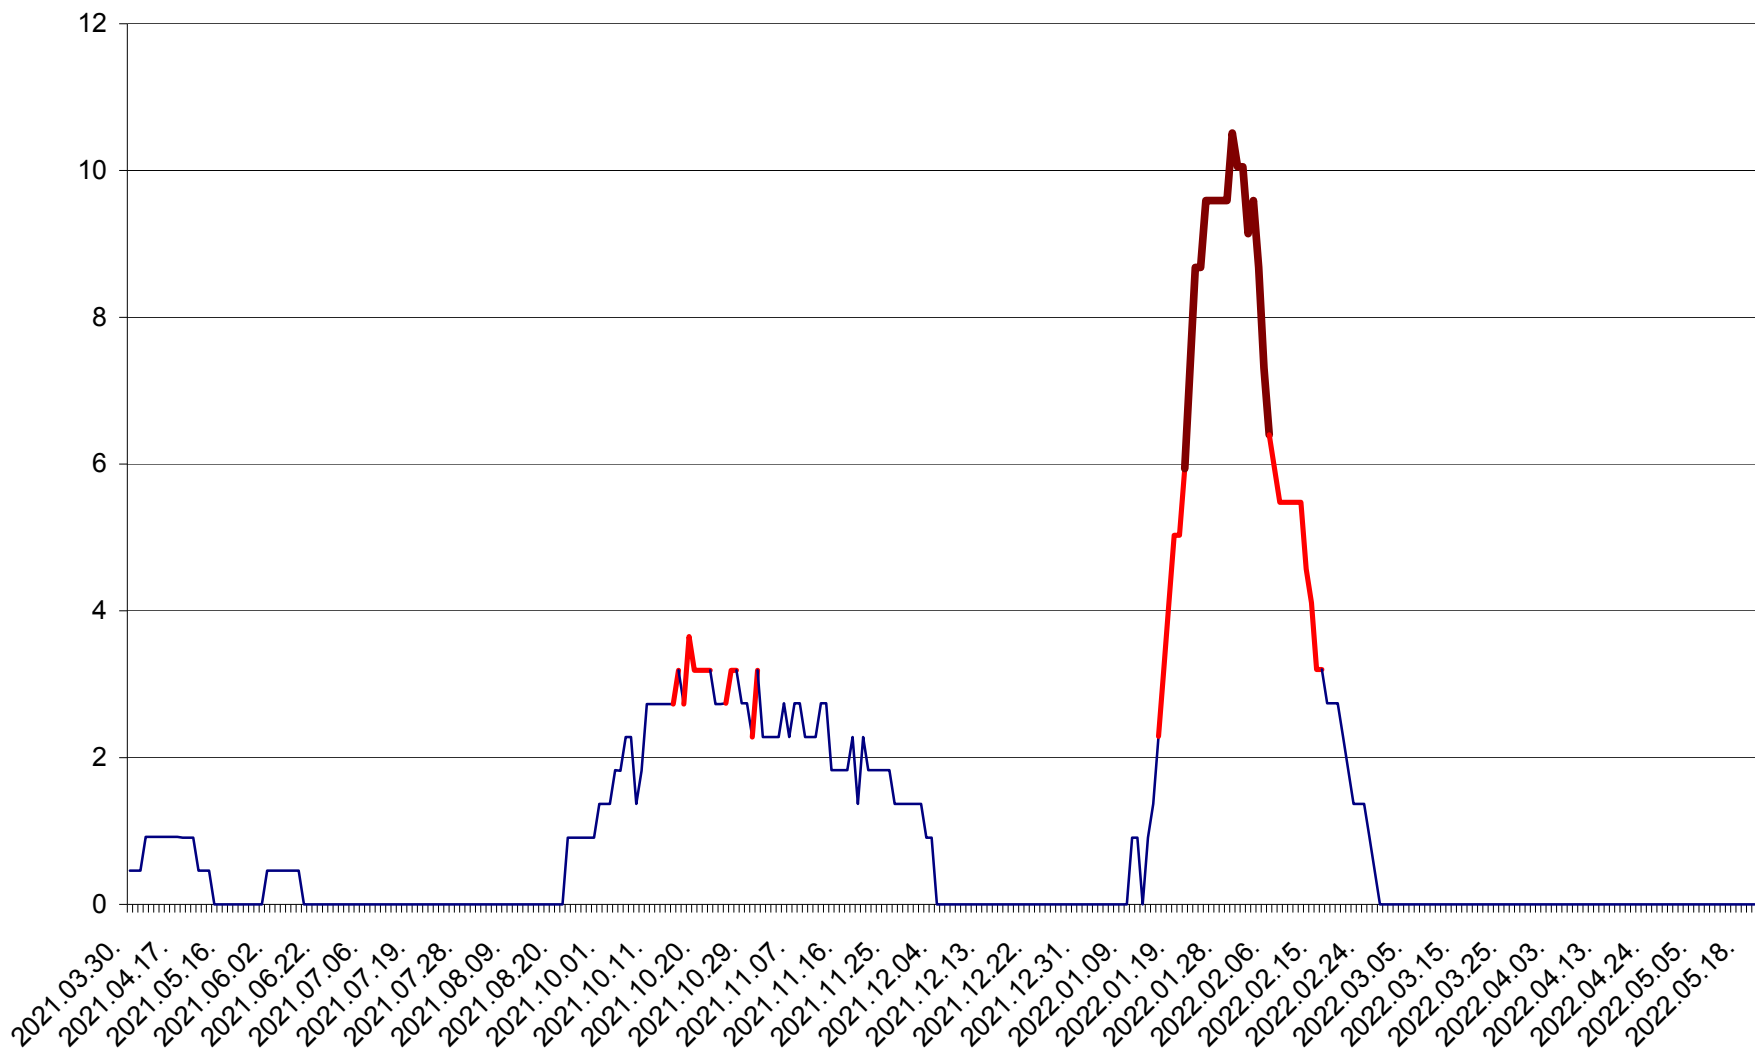

BRĂDEȘTI - Evolutia incidentei cumulate pe 14 zile la ‰ de locuitori
2021.04.01. - 2022.05.20.

CĂPÂLNIȚA - Evoluția incidenței cumulate pe 14 zile la ‰ de locuitori
2021.04.01. - 2022.05.20.

CÂRȚA - Evolutia incidentei cumulate pe 14 zile la ‰ de locuitori
2021.04.01. - 2022.05.20.

CICEU - Evolutia incidentei cumulate pe 14 zile la ‰ de locuitori
2021.04.01. - 2022.05.20.

CIUCSÂNGEORGIU - Evolutia incidentei cumulate pe 14 zile la % de locuitori
2021.04.01. - 2022.05.20.

CIUMANI - Evolutia incidentei cumulate pe 14 zile la ‰ de locuitori
2021.04.01. - 2022.05.20.

CORBU - Evolutia incidentei cumulate pe 14 zile la ‰ de locuitori
2021.04.01. - 2022.05.20.

CORUND - Evolutia incidentei cumulate pe 14 zile la ‰ de locuitori
2021.04.01. - 2022.05.20.

COZMENI - Evolutia incidentei cumulate pe 14 zile la ‰ de locuitori
2021.04.01. - 2022.05.20.

ORAȘ CRISTURU SECUIESC - Evolutia incidentei cumulate pe 14 zile la ‰ de locuitori
2021.04.01. - 2022.05.20.

DĂNEȘTI - Evolutia incidentei cumulate pe 14 zile la ‰ de locuitori
2021.04.01. - 2022.05.20.