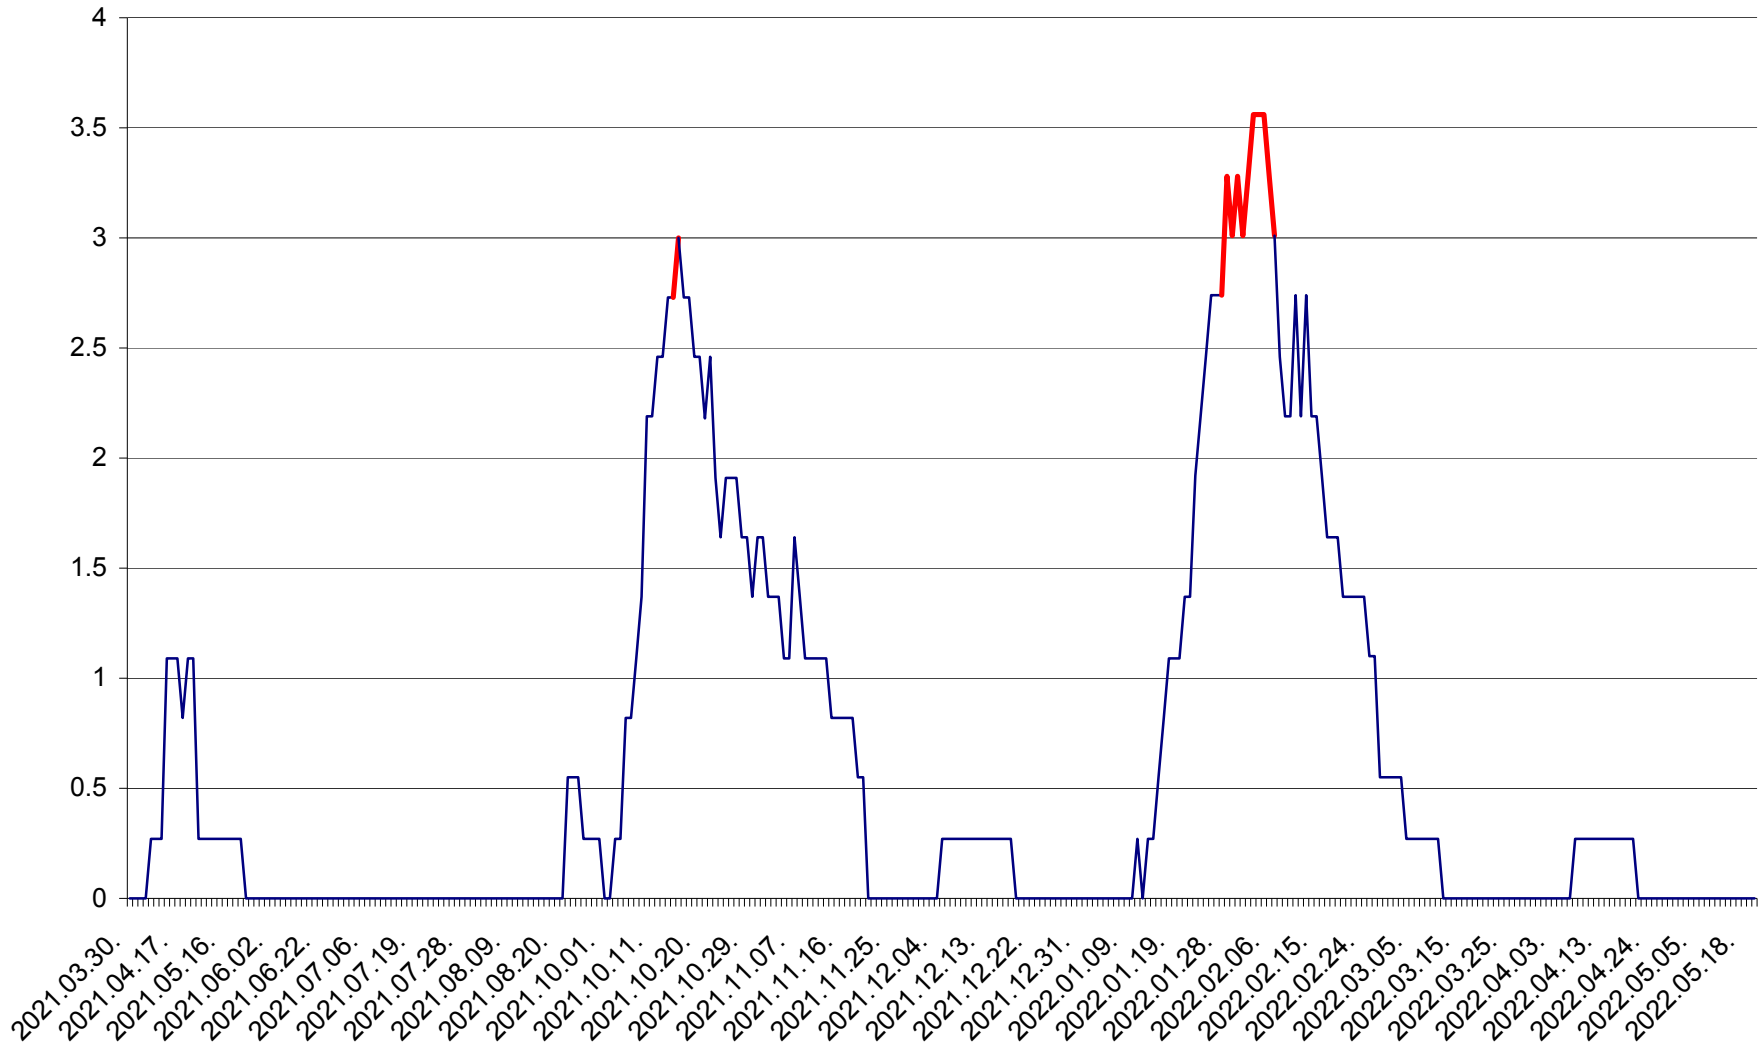

FELICENI - Evolutia incidentei cumulate pe 14 zile la % de locuitori
2021.04.01. - 2022.05.20.

FRUMOASA - Evolutia incidentei cumulate pe 14 zile la ‰ de locuitori
2021.04.01. - 2022.05.20.

GĂLĂUȚAȘ - Evolutia incidentei cumulate pe 14 zile la ‰ de locuitori
2021.04.01. - 2022.05.20.

MUNICIPIUL GHEORGHENI - Evolutia incidentei cumulate pe 14 zile la % de locuitori
2021.04.01. - 2022.05.20.

JOSENI - Evolutia incidentei cumulate pe 14 zile la ‰ de locuitori
2021.04.01. - 2022.05.20.

LĂZAREA - Evolutia incidentei cumulate pe 14 zile la % de locuitori
2021.04.01. - 2022.05.20.

LELICENI - Evolutia incidentei cumulate pe 14 zile la % de locuitori
2021.04.01. - 2022.05.20.

LUETA - Evolutia incidentei cumulate pe 14 zile la ‰ de locuitori
2021.04.01. - 2022.05.20.

LUNCA DE JOS - Evolutia incidentei cumulate pe 14 zile la ‰ de locuitori
2021.04.01. - 2022.05.20.