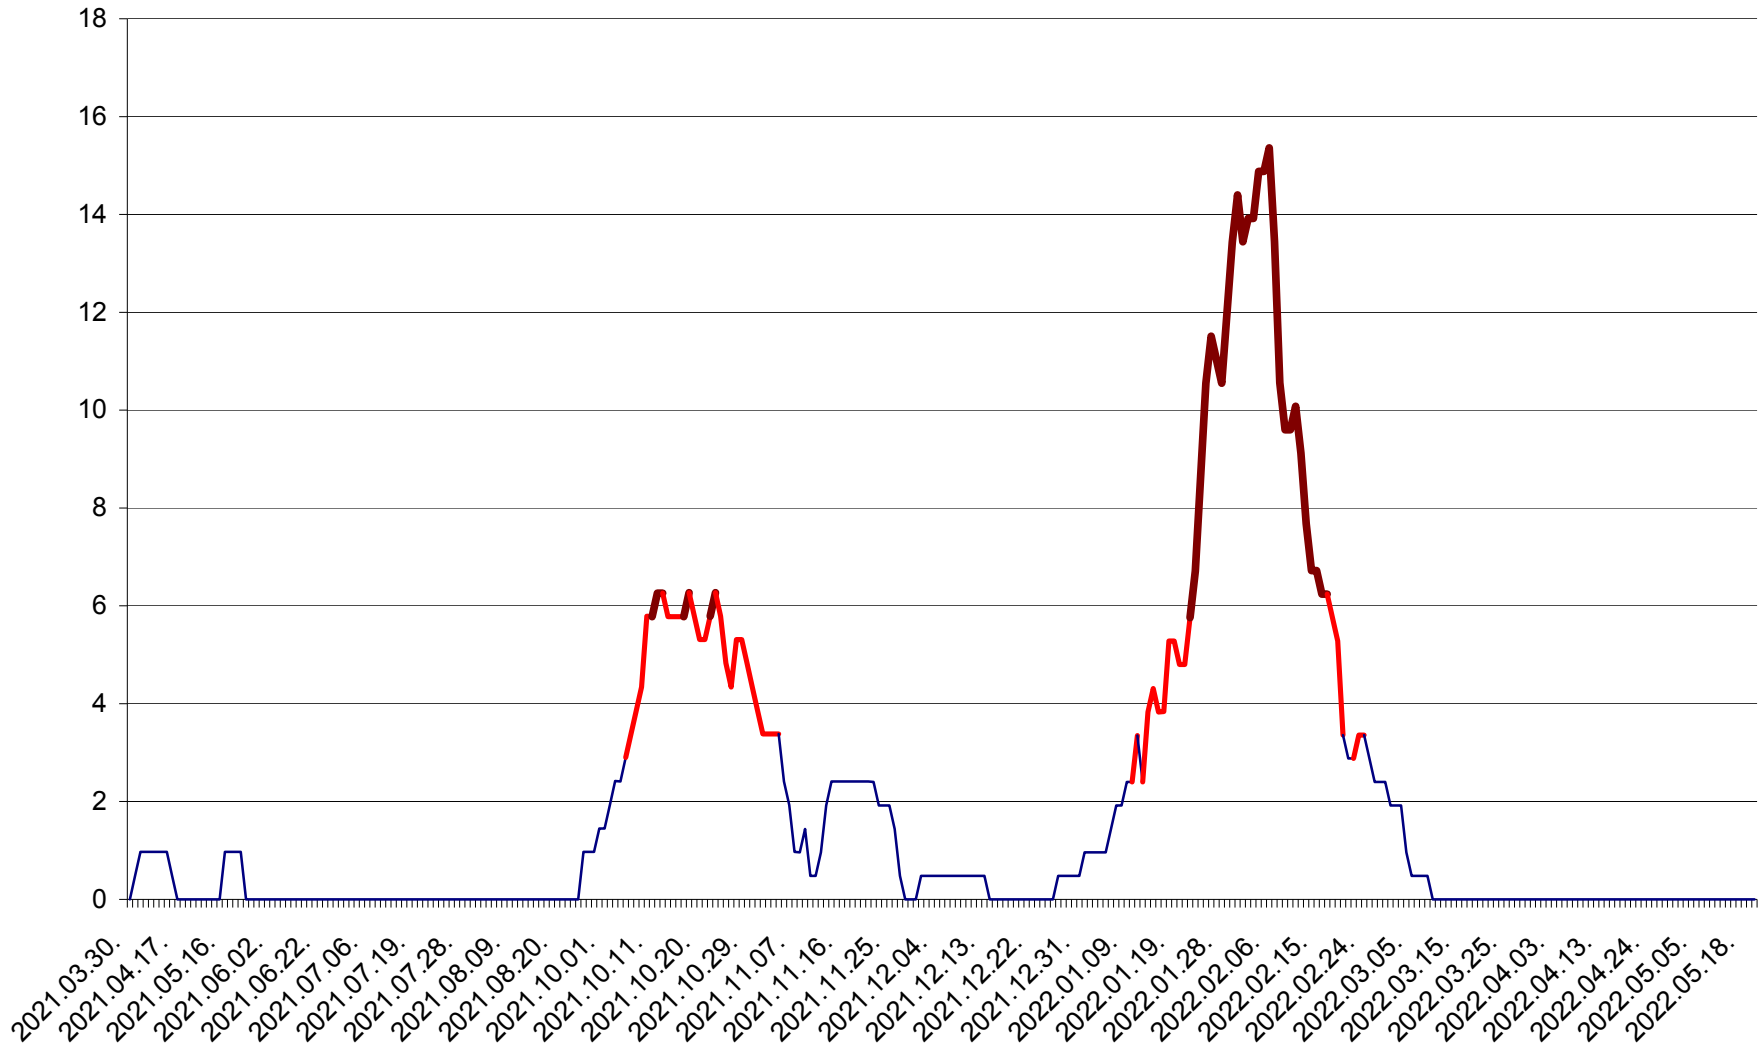

MĂRTINIȘ - Evolutia incidentei cumulate pe 14 zile la ‰ de locuitori
2021.04.01. - 2022.05.20.

MEREȘTI - Evolutia incidentei cumulate pe 14 zile la ‰ de locuitori
2021.04.01. - 2022.05.20.

MUNICIPIUL MIERCUREA-CIUC - Evolutia incidentei cumulate pe 14 zile la ‰ de locuitori
2021.04.01. - 2022.05.20.

MIHĂILENI - Evolutia incidentei cumulate pe 14 zile la ‰ de locuitori
2021.04.01. - 2022.05.20.

MUGENI - Evolutia incidentei cumulate pe 14 zile la ‰ de locuitori
2021.04.01. - 2022.05.20.

OCLAND - Evolutia incidentei cumulate pe 14 zile la ‰ de locuitori
2021.04.01. - 2022.05.20.

MUNICIPIUL ODORHEIU SECUIESC - Evolutia incidentei cumulate pe 14 zile la % de locuitori
2021.04.01. - 2022.05.20.

PĂULENI-CIUC - Evolutia incidentei cumulate pe 14 zile la % de locuitori
2021.04.01. - 2022.05.20.