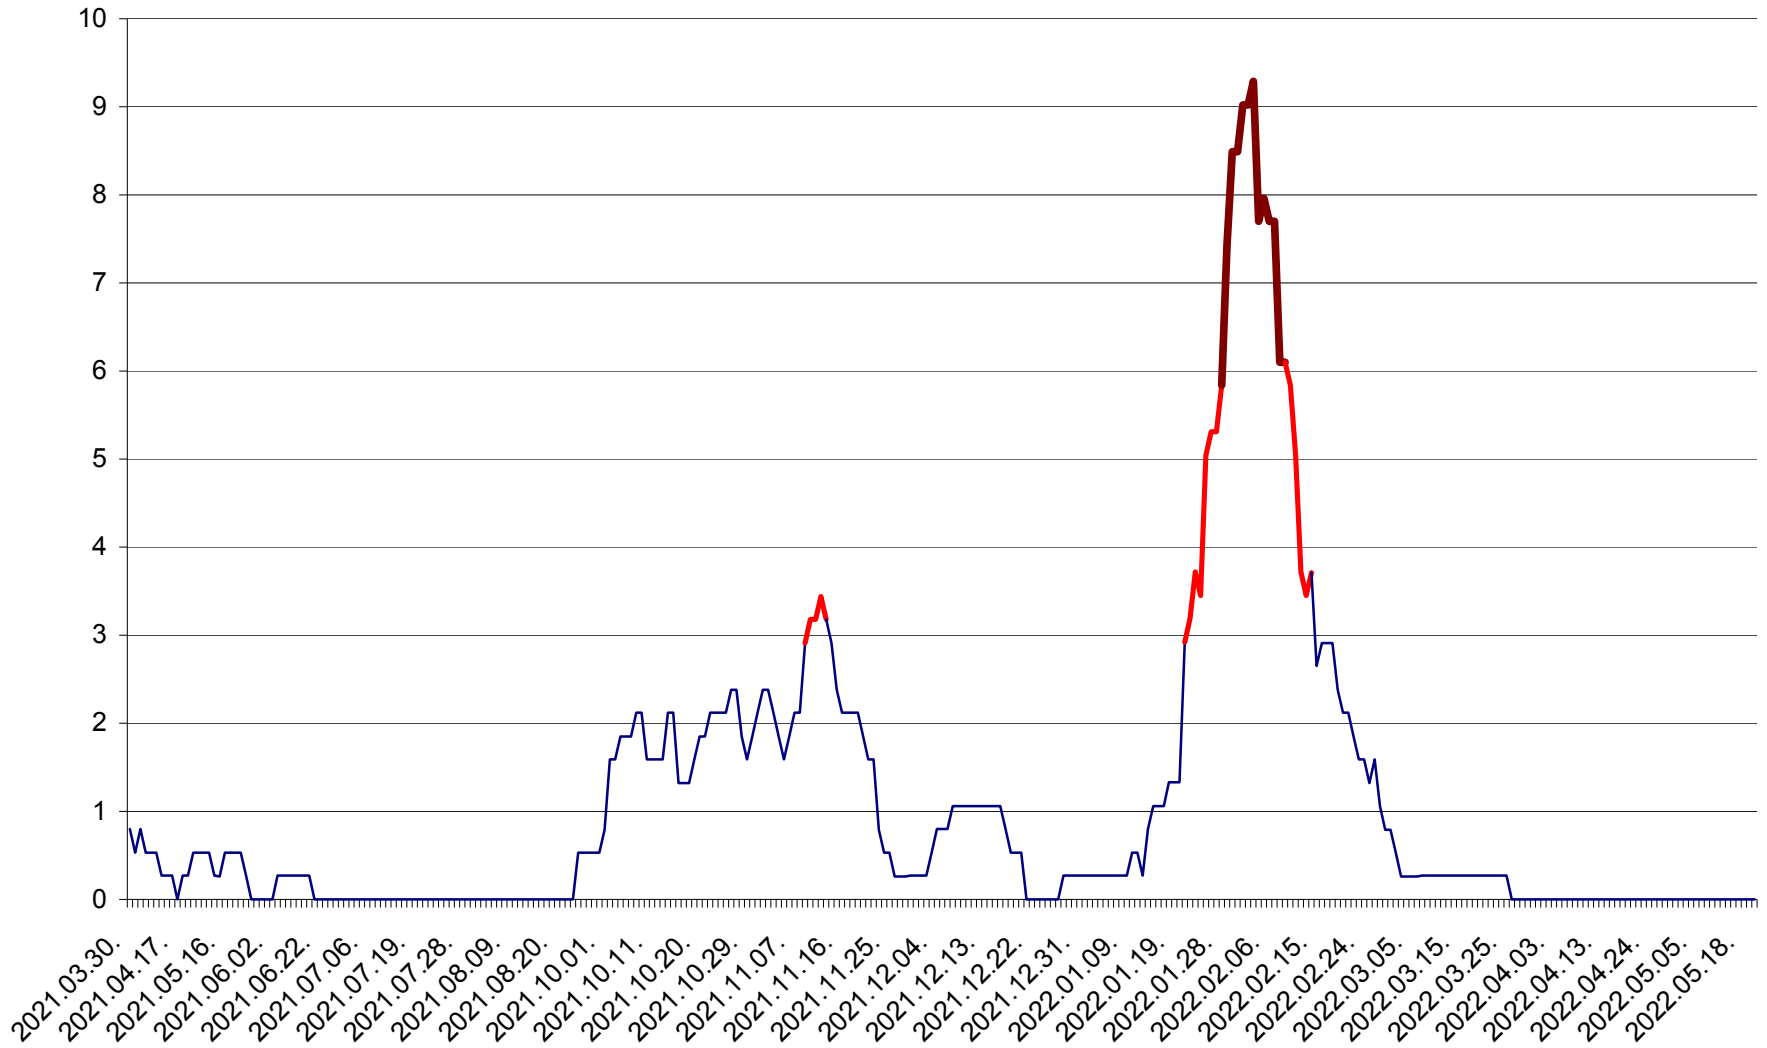

CORBU - Evolutia incidentei cumulate pe 14 zile la ‰ de locuitori
2021.04.01. - 2022.05.20.

CORUND - Evolutia incidentei cumulate pe 14 zile la ‰ de locuitori
2021.04.01. - 2022.05.20.

COZMENI - Evolutia incidentei cumulate pe 14 zile la ‰ de locuitori
2021.04.01. - 2022.05.20.

ORAȘ CRISTURU SECUIESC - Evolutia incidentei cumulate pe 14 zile la ‰ de locuitori
2021.04.01. - 2022.05.20.

DĂNEȘTI - Evolutia incidentei cumulate pe 14 zile la ‰ de locuitori
2021.04.01. - 2022.05.20.

DÂRJIU - Evolutia incidentei cumulate pe 14 zile la ‰ de locuitori
2021.04.01. - 2022.05.20.

DEALU - Evolutia incidentei cumulate pe 14 zile la ‰ de locuitori
2021.04.01. - 2022.05.20.

DITRĂU - Evolutia incidentei cumulate pe 14 zile la ‰ de locuitori
2021.04.01. - 2022.05.20.

FELICENI - Evolutia incidentei cumulate pe 14 zile la % de locuitori
2021.04.01. - 2022.05.20.

FRUMOASA - Evolutia incidentei cumulate pe 14 zile la ‰ de locuitori
2021.04.01. - 2022.05.20.

GĂLĂUȚAȘ - Evolutia incidentei cumulate pe 14 zile la ‰ de locuitori
2021.04.01. - 2022.05.20.