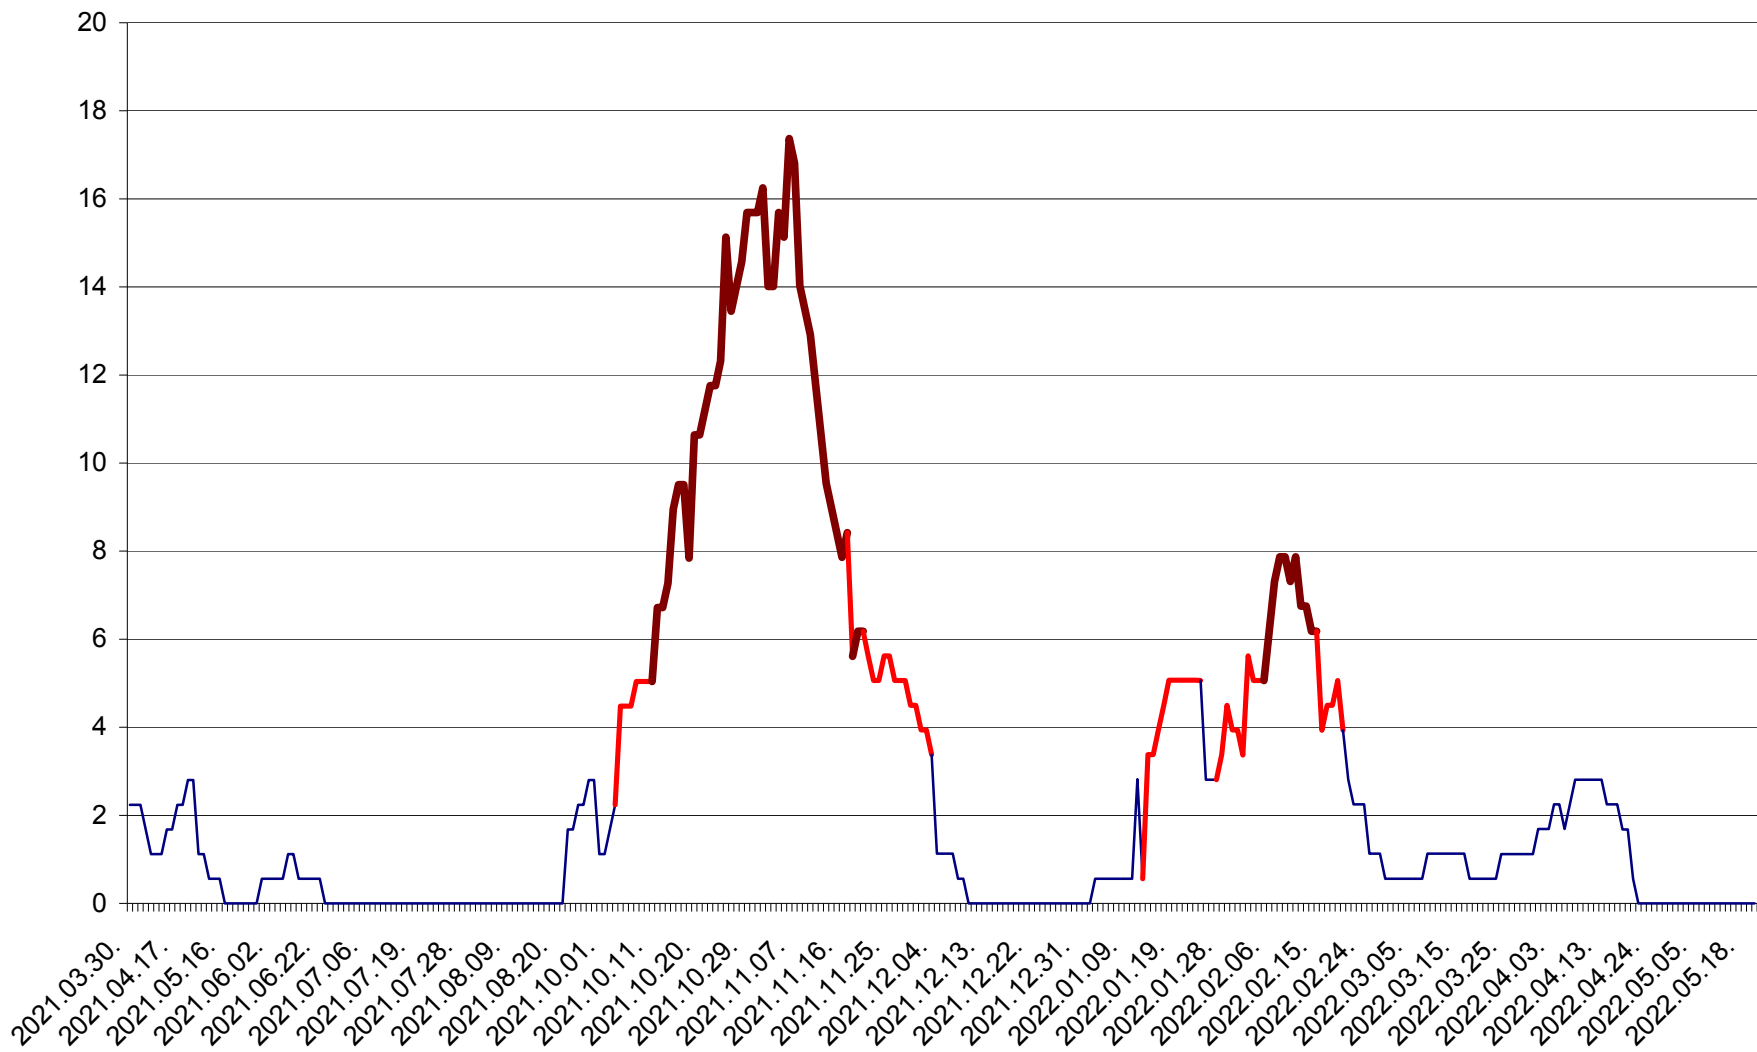

SÂNSIMION - Evolutia incidentei cumulate pe 14 zile la ‰ de locuitori
2021.04.01. - 2022.05.20.

SÂNTIMBRU - Evolutia incidentei cumulate pe 14 zile la ‰ de locuitori
2021.04.01. - 2022.05.20.

SĂRMAȘ - Evolutia incidentei cumulate pe 14 zile la ‰ de locuitori
2021.04.01. - 2022.05.20.

SATU MARE - Evolutia incidentei cumulate pe 14 zile la ‰ de locuitori
2021.04.01. - 2022.05.20.

SECUIENI - Evolutia incidentei cumulate pe 14 zile la ‰ de locuitori
2021.04.01. - 2022.05.20.

SICULENI - Evolutia incidentei cumulate pe 14 zile la ‰ de locuitori
2021.04.01. - 2022.05.20.

ȘIMONEȘTI - Evolutia incidentei cumulate pe 14 zile la ‰ de locuitori
2021.04.01. - 2022.05.20.

SUBCETATE - Evolutia incidentei cumulate pe 14 zile la ‰ de locuitori
2021.04.01. - 2022.05.20.

SUSENI - Evolutia incidentei cumulate pe 14 zile la ‰ de locuitori
2021.04.01. - 2022.05.20.