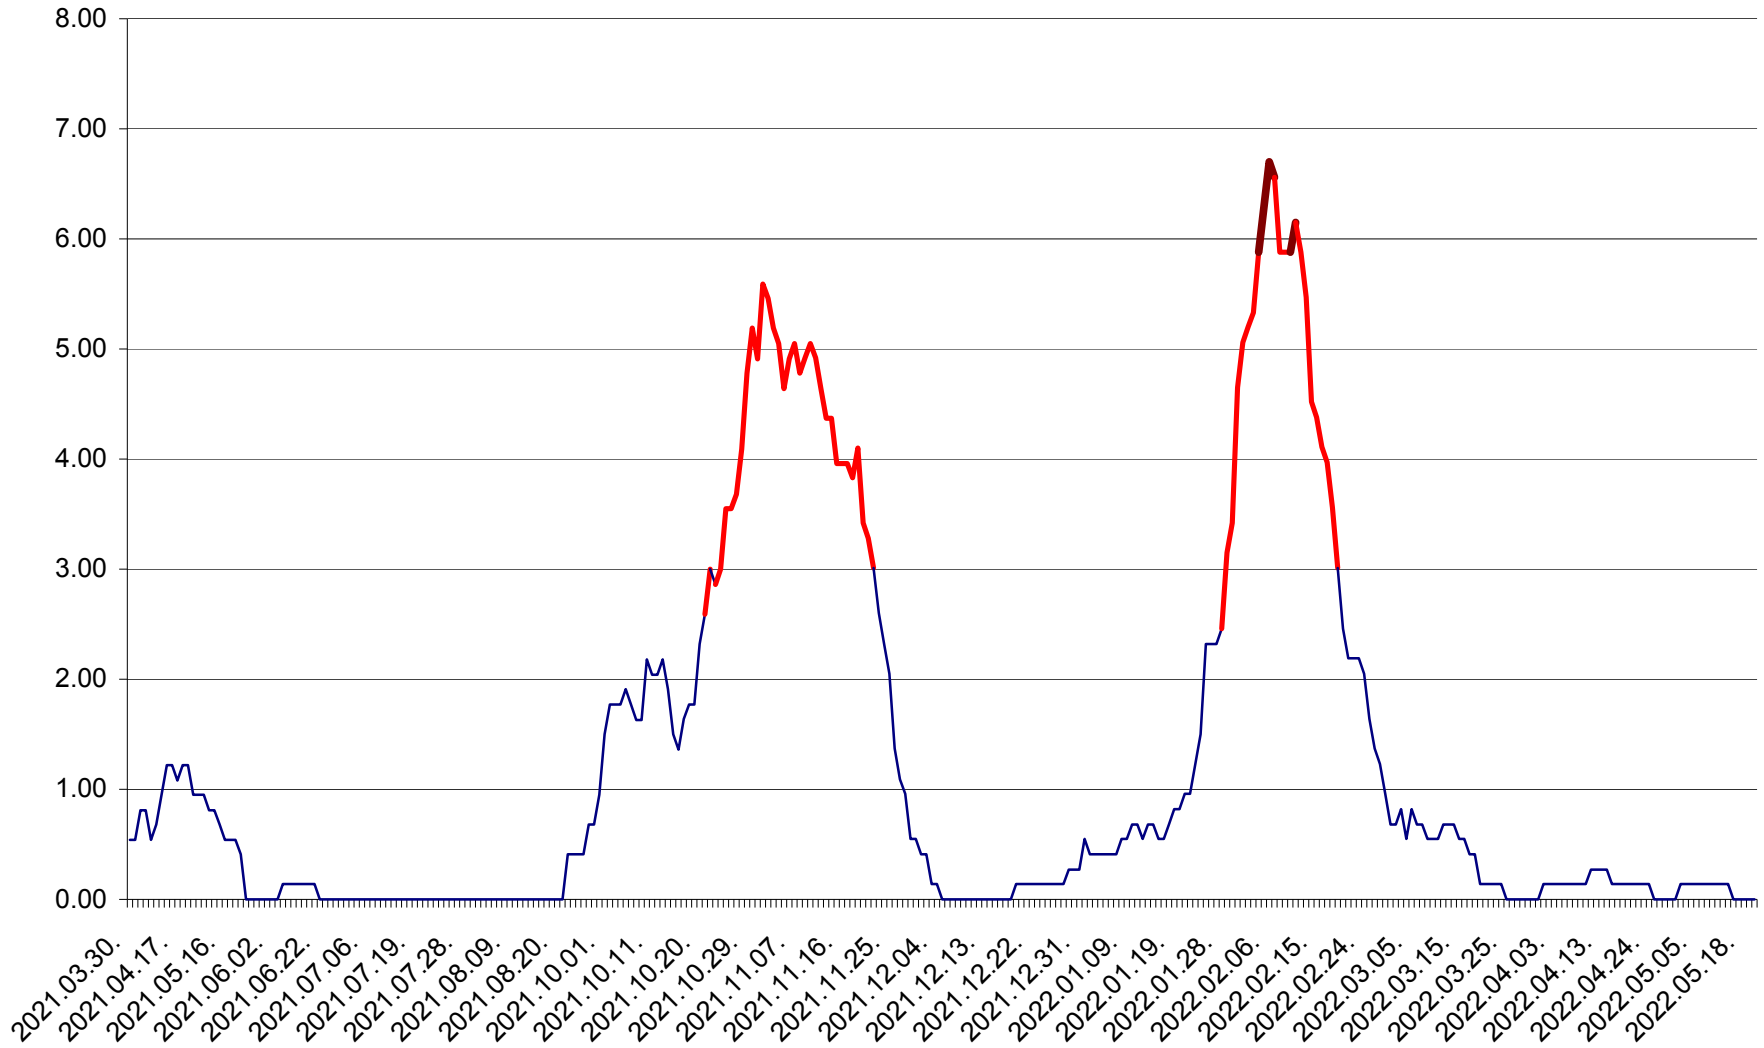

ATID - Evolutia incidentei cumulate pe 14 zile la ‰ de locuitori
2021.04.01. - 2022.05.20.

AVRĂMEȘTI - Evolutia incidentei cumulate pe 14 zile la ‰ de locuitori
2021.04.01. - 2022.05.20.

ORAȘ BĂILE TUȘNAD - Evolutia incidentei cumulate pe 14 zile la ‰ de locuitori
2021.04.01. - 2022.05.20.

ORAȘ BĂLAN - Evolulia incidentei cumulate pe 14 zile la ‰ de locuitori
2021.04.01. - 2022.05.20.

BILBOR - Evolutia incidentei cumulate pe 14 zile la ‰ de locuitori
2021.04.01. - 2022.05.20.

ORAȘ BORSEC - Evolutia incidentei cumulate pe 14 zile la ‰ de locuitori
2021.04.01. - 2022.05.20.

BRĂDEȘTI - Evolutia incidentei cumulate pe 14 zile la ‰ de locuitori
2021.04.01. - 2022.05.20.

CĂPÂLNIȚA - Evoluția incidenței cumulate pe 14 zile la ‰ de locuitori
2021.04.01. - 2022.05.20.

CÂRȚA - Evolutia incidentei cumulate pe 14 zile la ‰ de locuitori
2021.04.01. - 2022.05.20.