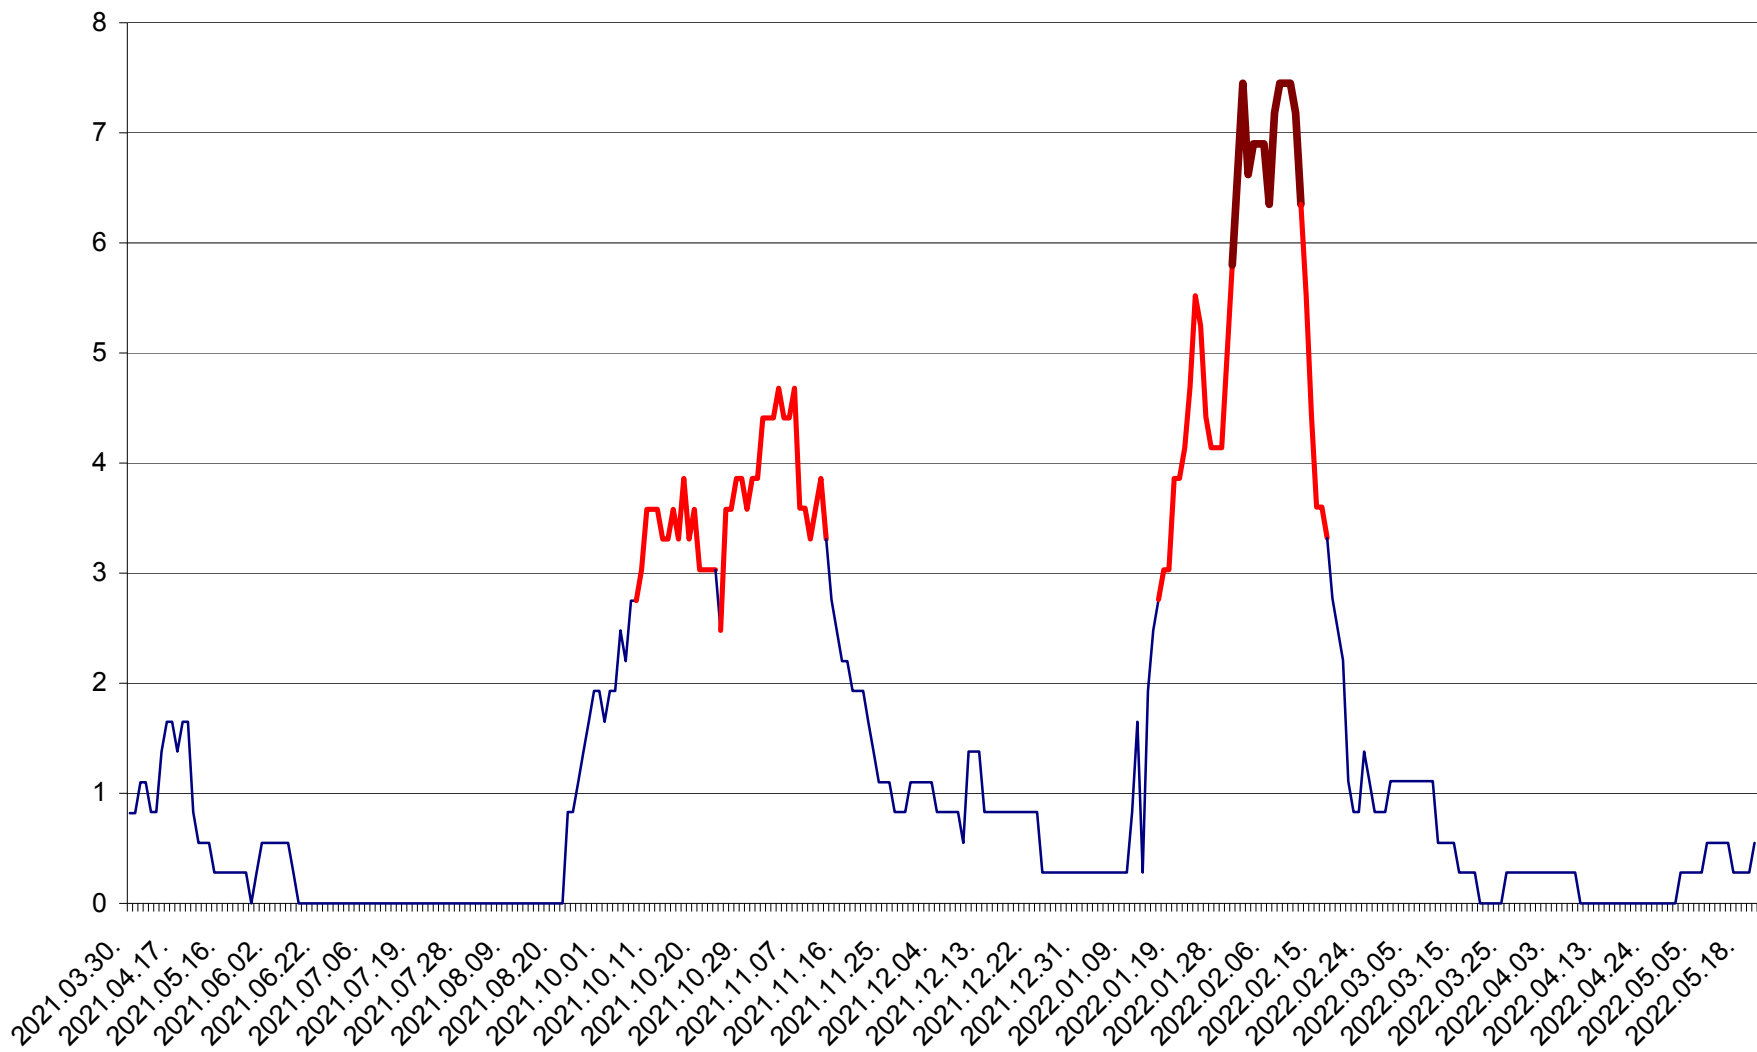

RACU - Evolutia incidentei cumulate pe 14 zile la ‰ de locuitori
2021.04.01. - 2022.05.20.

REMETEA - Evolutia incidentei cumulate pe 14 zile la ‰ de locuitori
2021.04.01. - 2022.05.20.

SĂCEL - Evolutia incidentei cumulate pe 14 zile la ‰ de locuitori
2021.04.01. - 2022.05.20.

SÂNCRĂIENI - Evolutia incidentei cumulate pe 14 zile la ‰ de locuitori
2021.04.01. - 2022.05.20.

SÂNDOMINIC - Evolutia incidentei cumulate pe 14 zile la ‰ de locuitori
2021.04.01. - 2022.05.20.

SÂNMARTIN - Evolutia incidentei cumulate pe 14 zile la ‰ de locuitori
2021.04.01. - 2022.05.20.

SÂNSIMION - Evolutia incidentei cumulate pe 14 zile la ‰ de locuitori
2021.04.01. - 2022.05.20.

SÂNTIMBRU - Evolutia incidentei cumulate pe 14 zile la ‰ de locuitori
2021.04.01. - 2022.05.20.

SĂRMAȘ - Evolutia incidentei cumulate pe 14 zile la ‰ de locuitori
2021.04.01. - 2022.05.20.