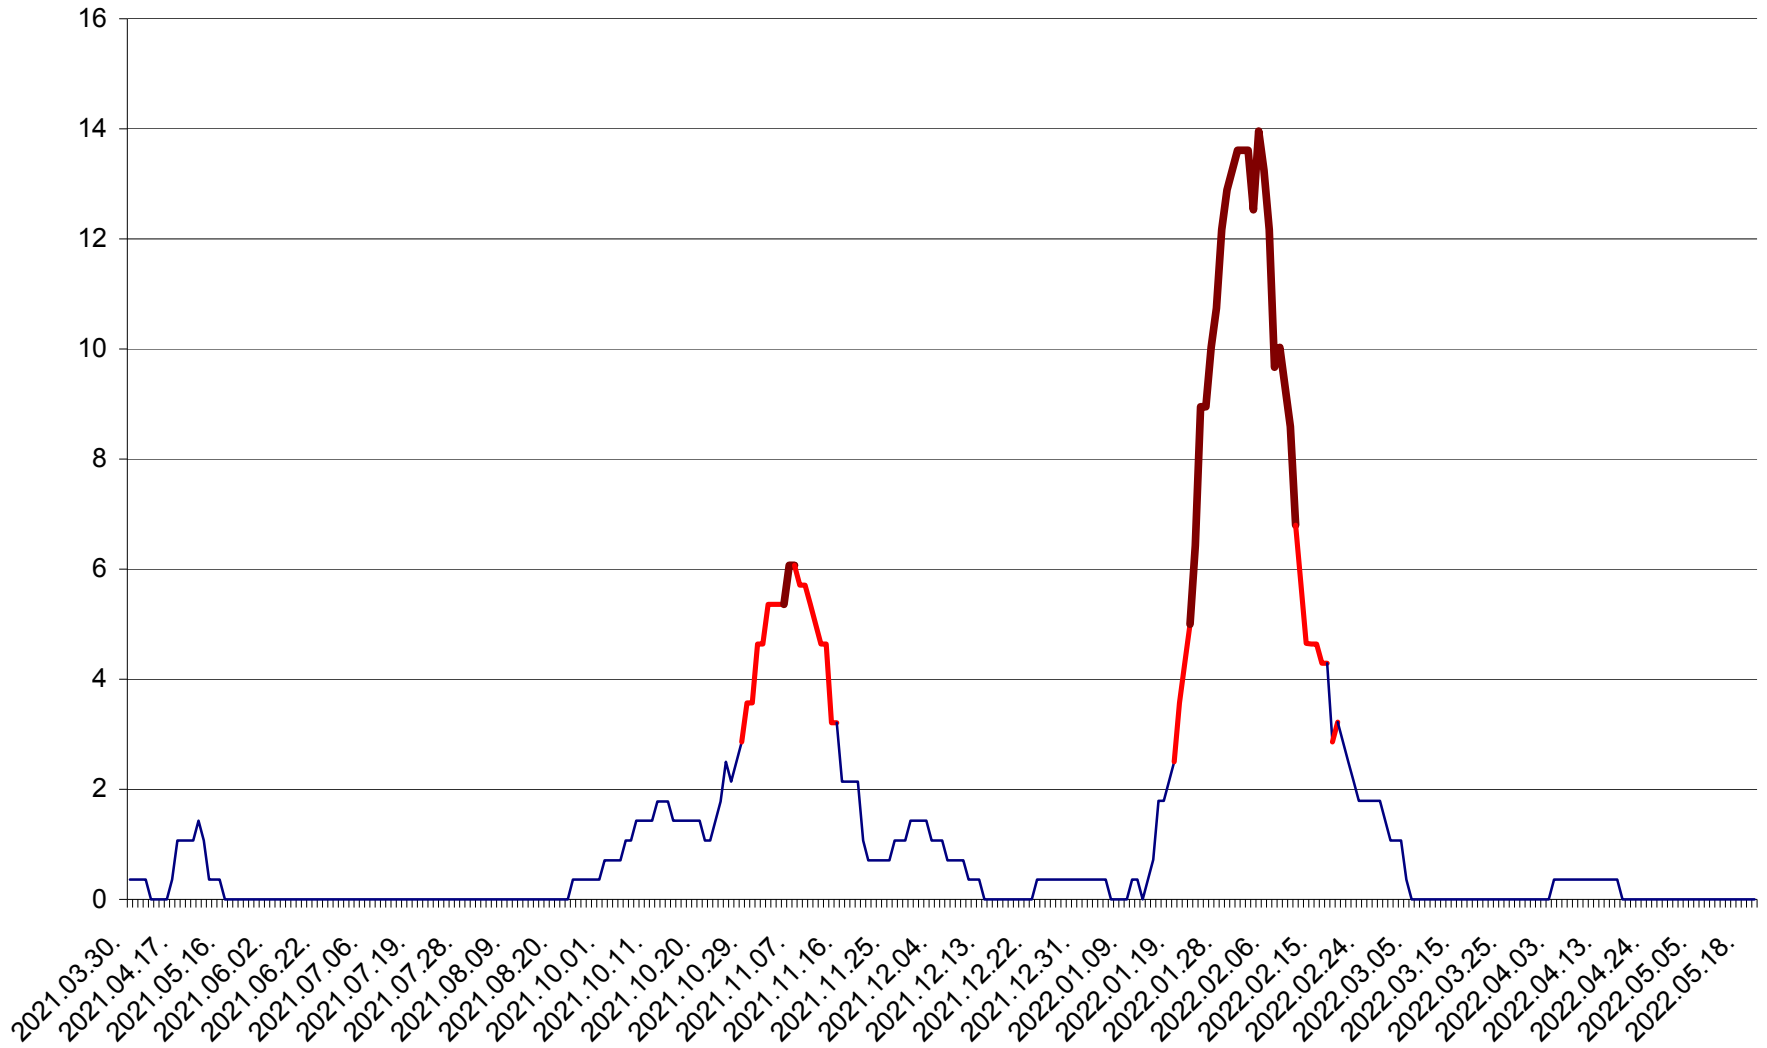

ȘIMONEȘTI - Evolutia incidentei cumulate pe 14 zile la ‰ de locuitori
2021.04.01. - 2022.05.20.