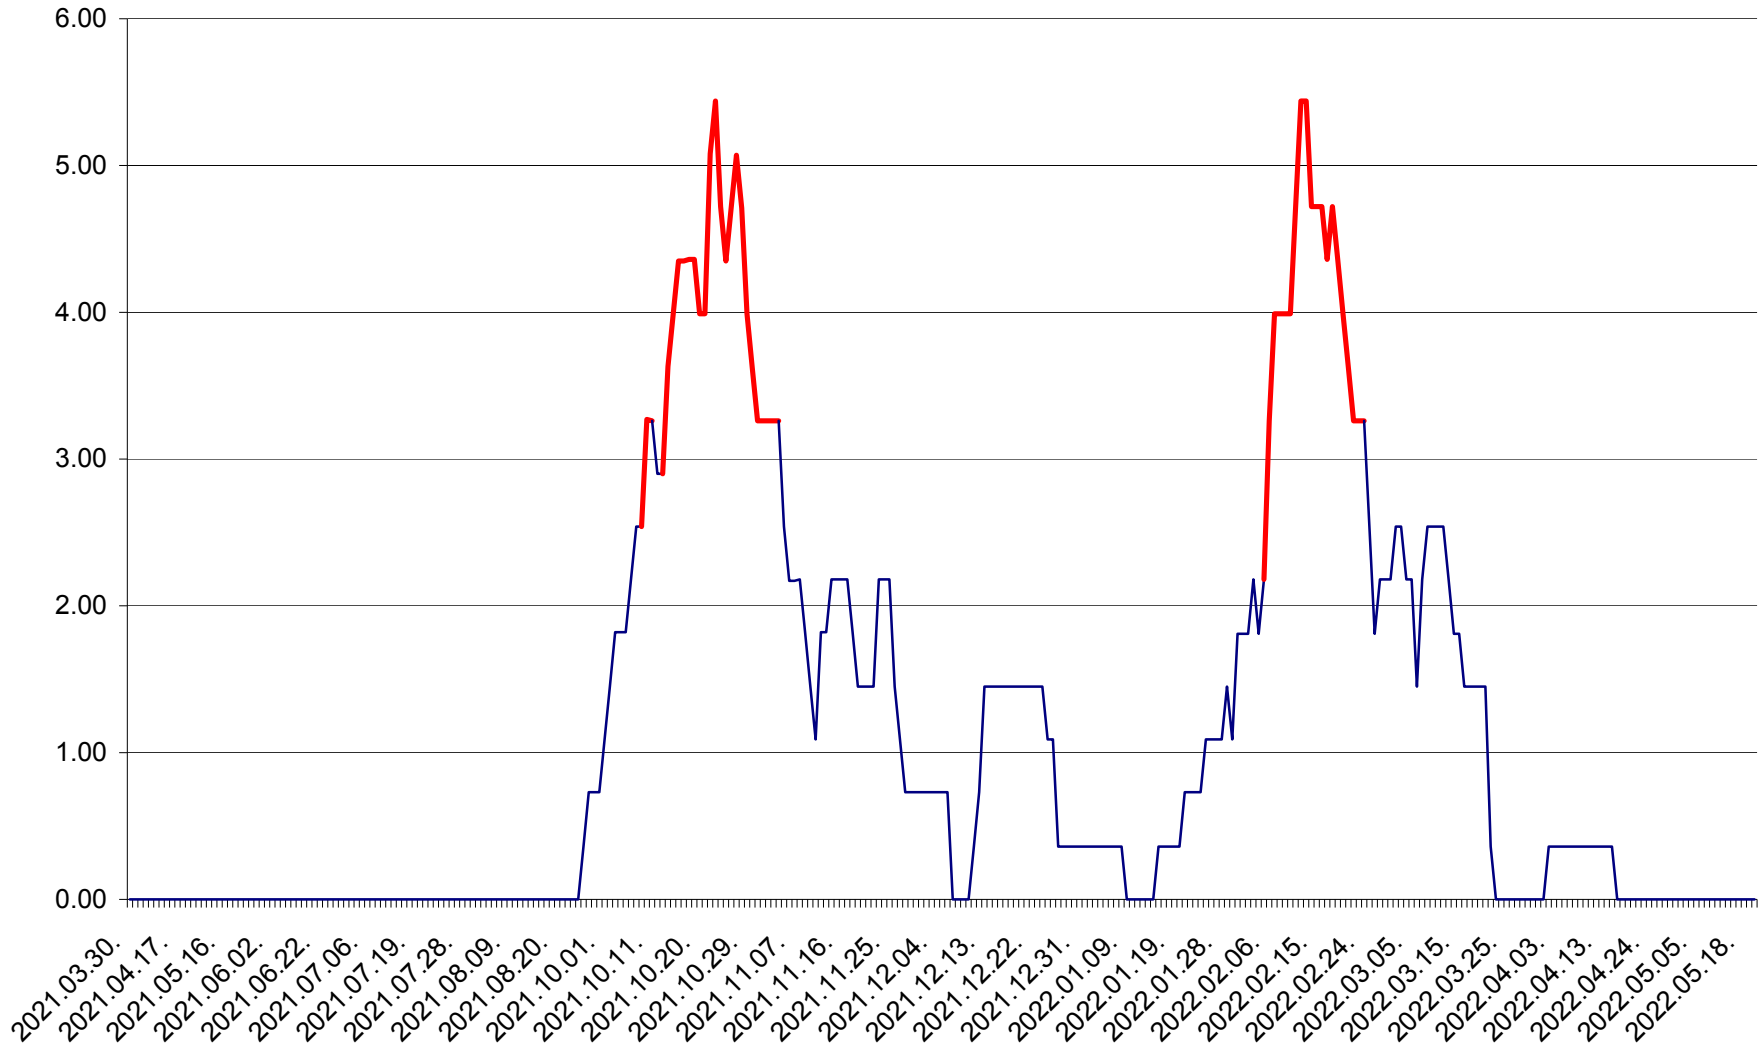

ATID - Evolutia incidentei cumulate pe 14 zile la ‰ de locuitori
2021.04.01. - 2022.05.20.

AVRĂMEȘTI - Evolutia incidentei cumulate pe 14 zile la ‰ de locuitori
2021.04.01. - 2022.05.20.

ORAȘ BĂILE TUȘNAD - Evolutia incidentei cumulate pe 14 zile la ‰ de locuitori
2021.04.01. - 2022.05.20.

ORAȘ BĂLAN - Evolulia incidentei cumulate pe 14 zile la ‰ de locuitori
2021.04.01. - 2022.05.20.

BILBOR - Evolutia incidentei cumulate pe 14 zile la ‰ de locuitori
2021.04.01. - 2022.05.20.

ORAȘ BORSEC - Evolutia incidentei cumulate pe 14 zile la ‰ de locuitori
2021.04.01. - 2022.05.20.

BRĂDEȘTI - Evolutia incidentei cumulate pe 14 zile la ‰ de locuitori
2021.04.01. - 2022.05.20.

CĂPÂLNIȚA - Evoluția incidenței cumulate pe 14 zile la ‰ de locuitori
2021.04.01. - 2022.05.20.

CÂRȚA - Evolutia incidentei cumulate pe 14 zile la ‰ de locuitori
2021.04.01. - 2022.05.20.