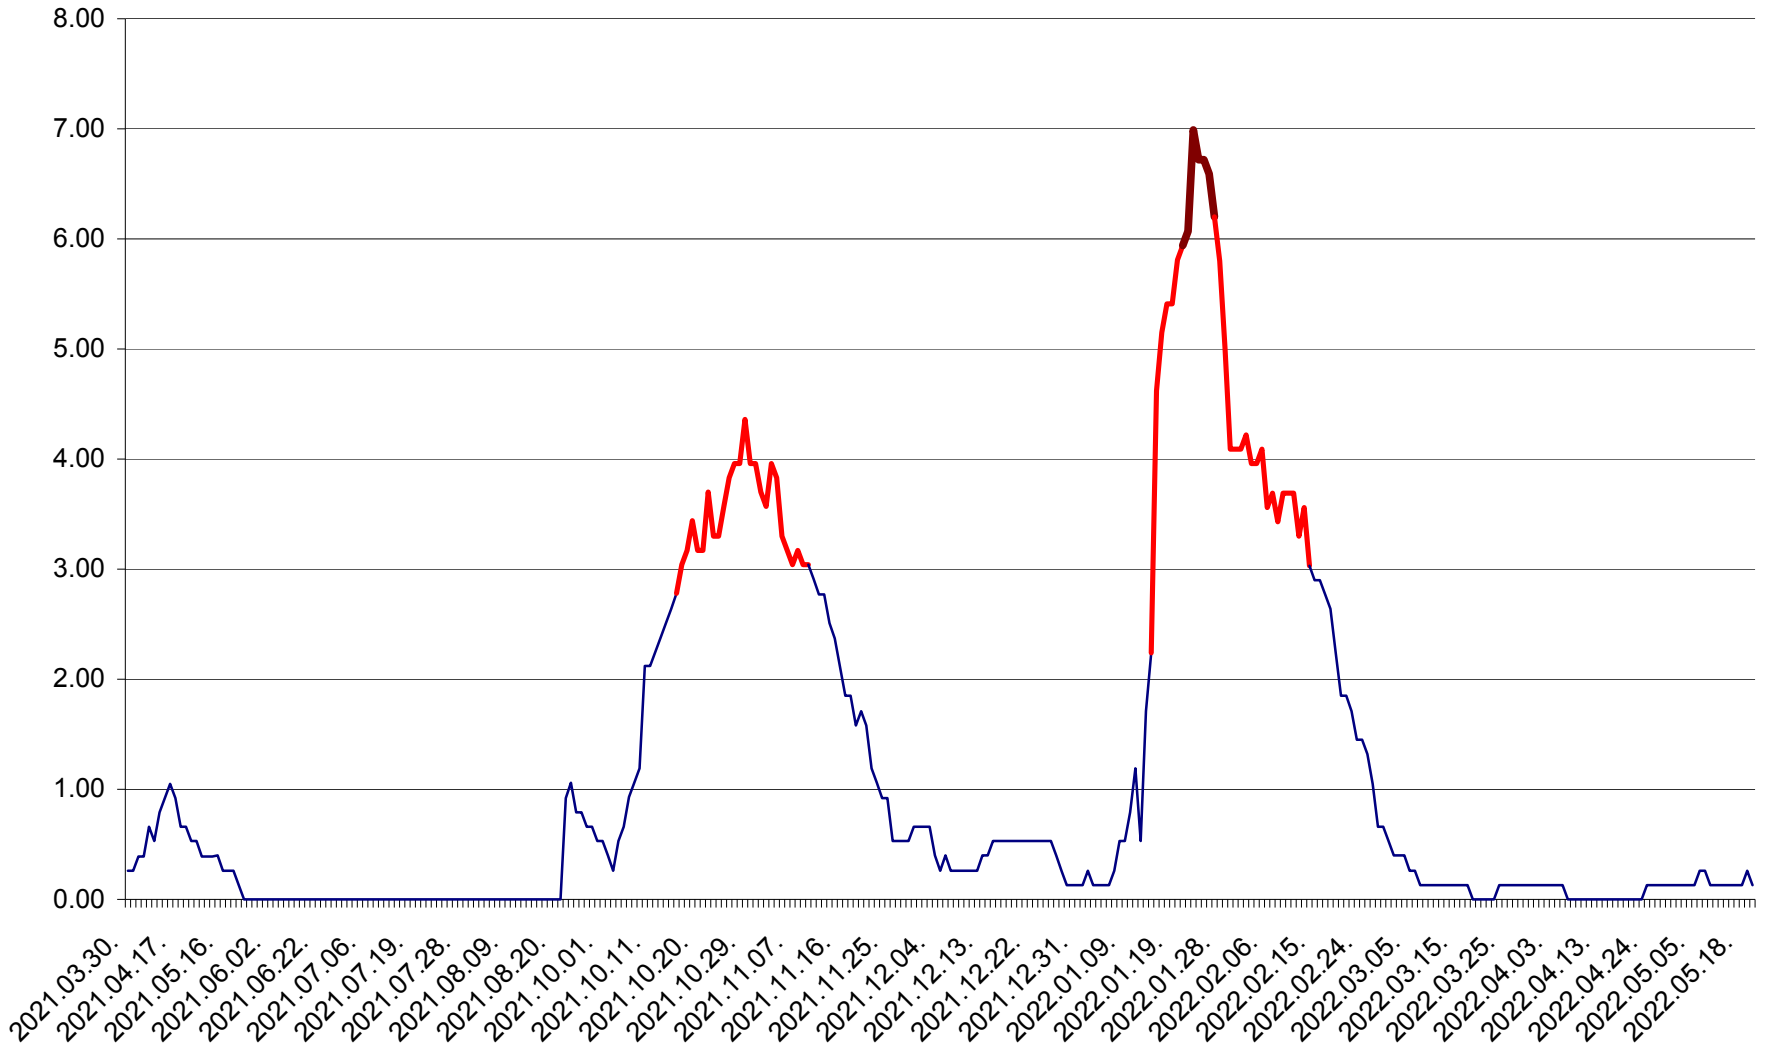

TUȘNAD - Evolutia incidentei cumulate pe 14 zile la ‰ de locuitori
2021.04.01. - 2022.05.20.

ULIEȘ - Evoluția incidentei cumulate pe 14 zile la ‰ de locuitori
2021.04.01. - 2022.05.20.

VĂRȘAG - Evolutia incidentei cumulate pe 14 zile la ‰ de locuitori
2021.04.01. - 2022.05.20.

ORAȘ VLĂHIȚA - Evolutia incidentei cumulate pe 14 zile la ‰ de locuitori
2021.04.01. - 2022.05.20.

VOȘLĂBENI - Evolutia incidentei cumulate pe 14 zile la ‰ de locuitori
2021.04.01. - 2022.05.20.

ZETEA - Evolutia incidentei cumulate pe 14 zile la ‰ de locuitori
2021.04.01. - 2022.05.20.