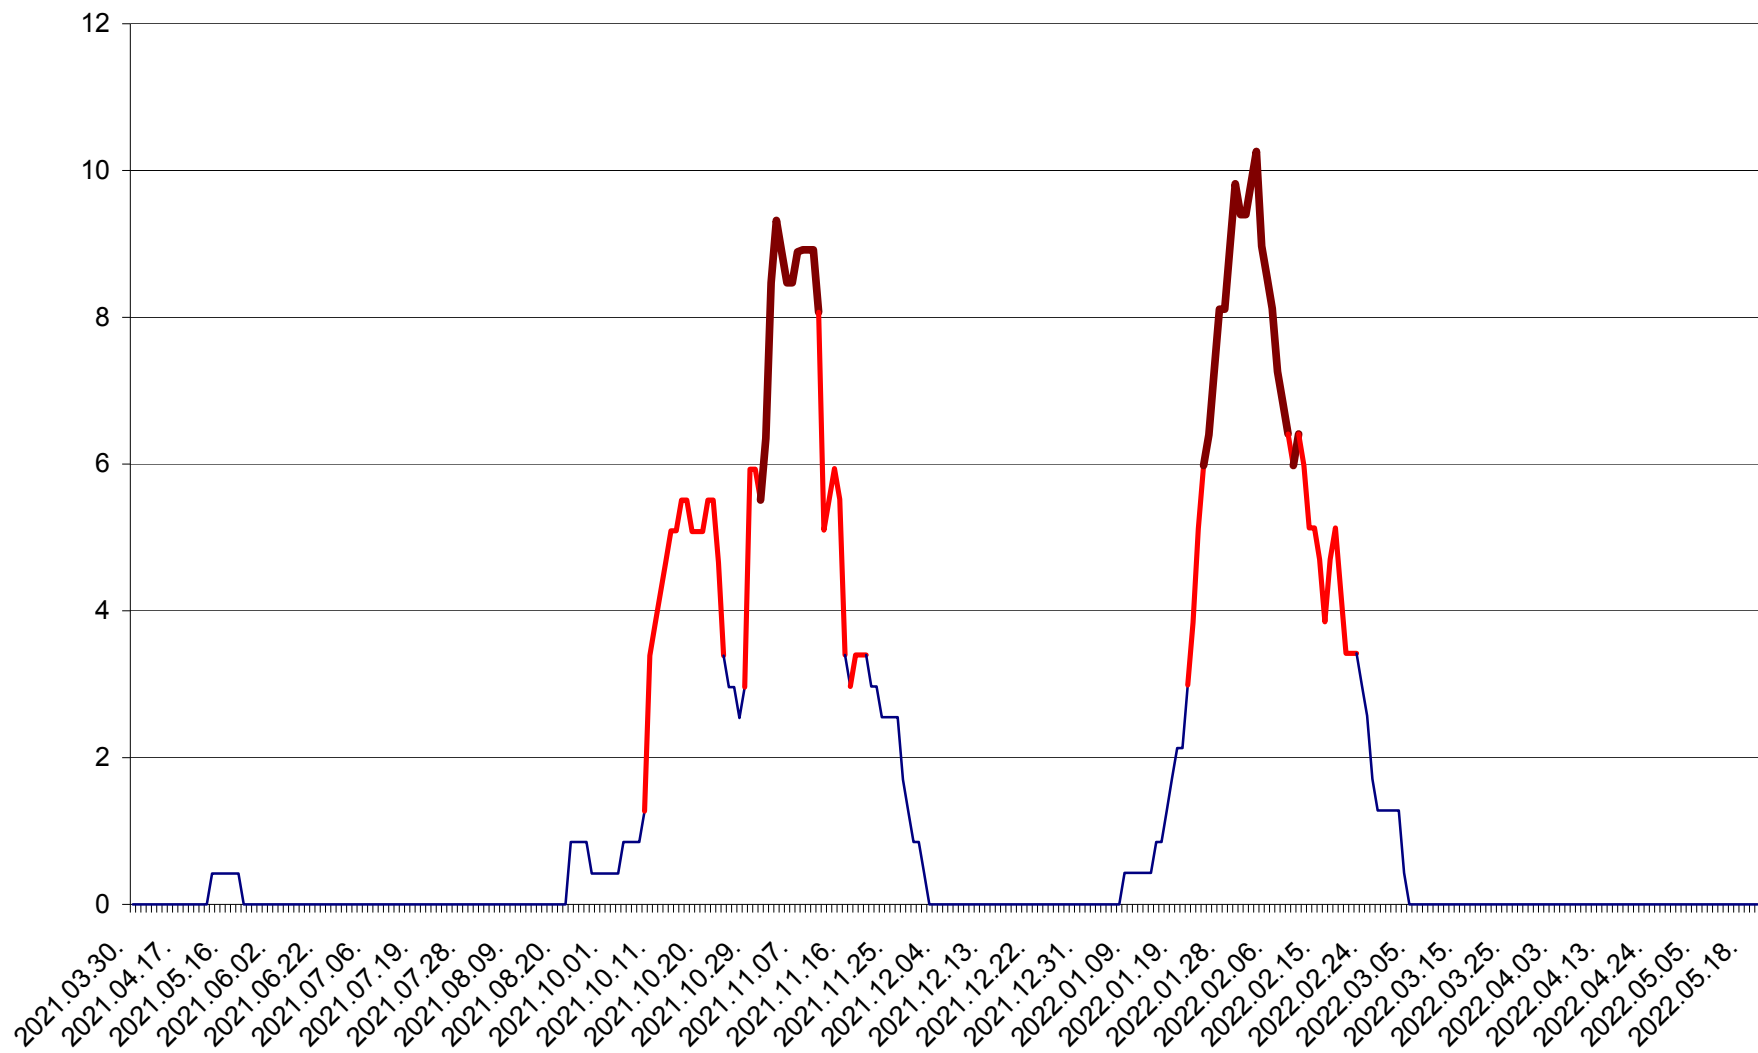

PLĂIEȘII DE JOS - Evolutia incidentei cumulate pe 14 zile la ‰ de locuitori
2021.04.01. - 2022.05.20.

PORUMBENI - Evolutia incidentei cumulate pe 14 zile la ‰ de locuitori
2021.04.01. - 2022.05.20.

PRAID - Evolutia incidentei cumulate pe 14 zile la ‰ de locuitori
2021.04.01. - 2022.05.20.

RACU - Evolutia incidentei cumulate pe 14 zile la ‰ de locuitori
2021.04.01. - 2022.05.20.

REMETEA - Evolutia incidentei cumulate pe 14 zile la ‰ de locuitori
2021.04.01. - 2022.05.20.

SĂCEL - Evolutia incidentei cumulate pe 14 zile la ‰ de locuitori
2021.04.01. - 2022.05.20.

SÂNCRĂIENI - Evolutia incidentei cumulate pe 14 zile la ‰ de locuitori
2021.04.01. - 2022.05.20.

SÂNDOMINIC - Evolutia incidentei cumulate pe 14 zile la ‰ de locuitori
2021.04.01. - 2022.05.20.

SÂNMARTIN - Evolutia incidentei cumulate pe 14 zile la ‰ de locuitori
2021.04.01. - 2022.05.20.