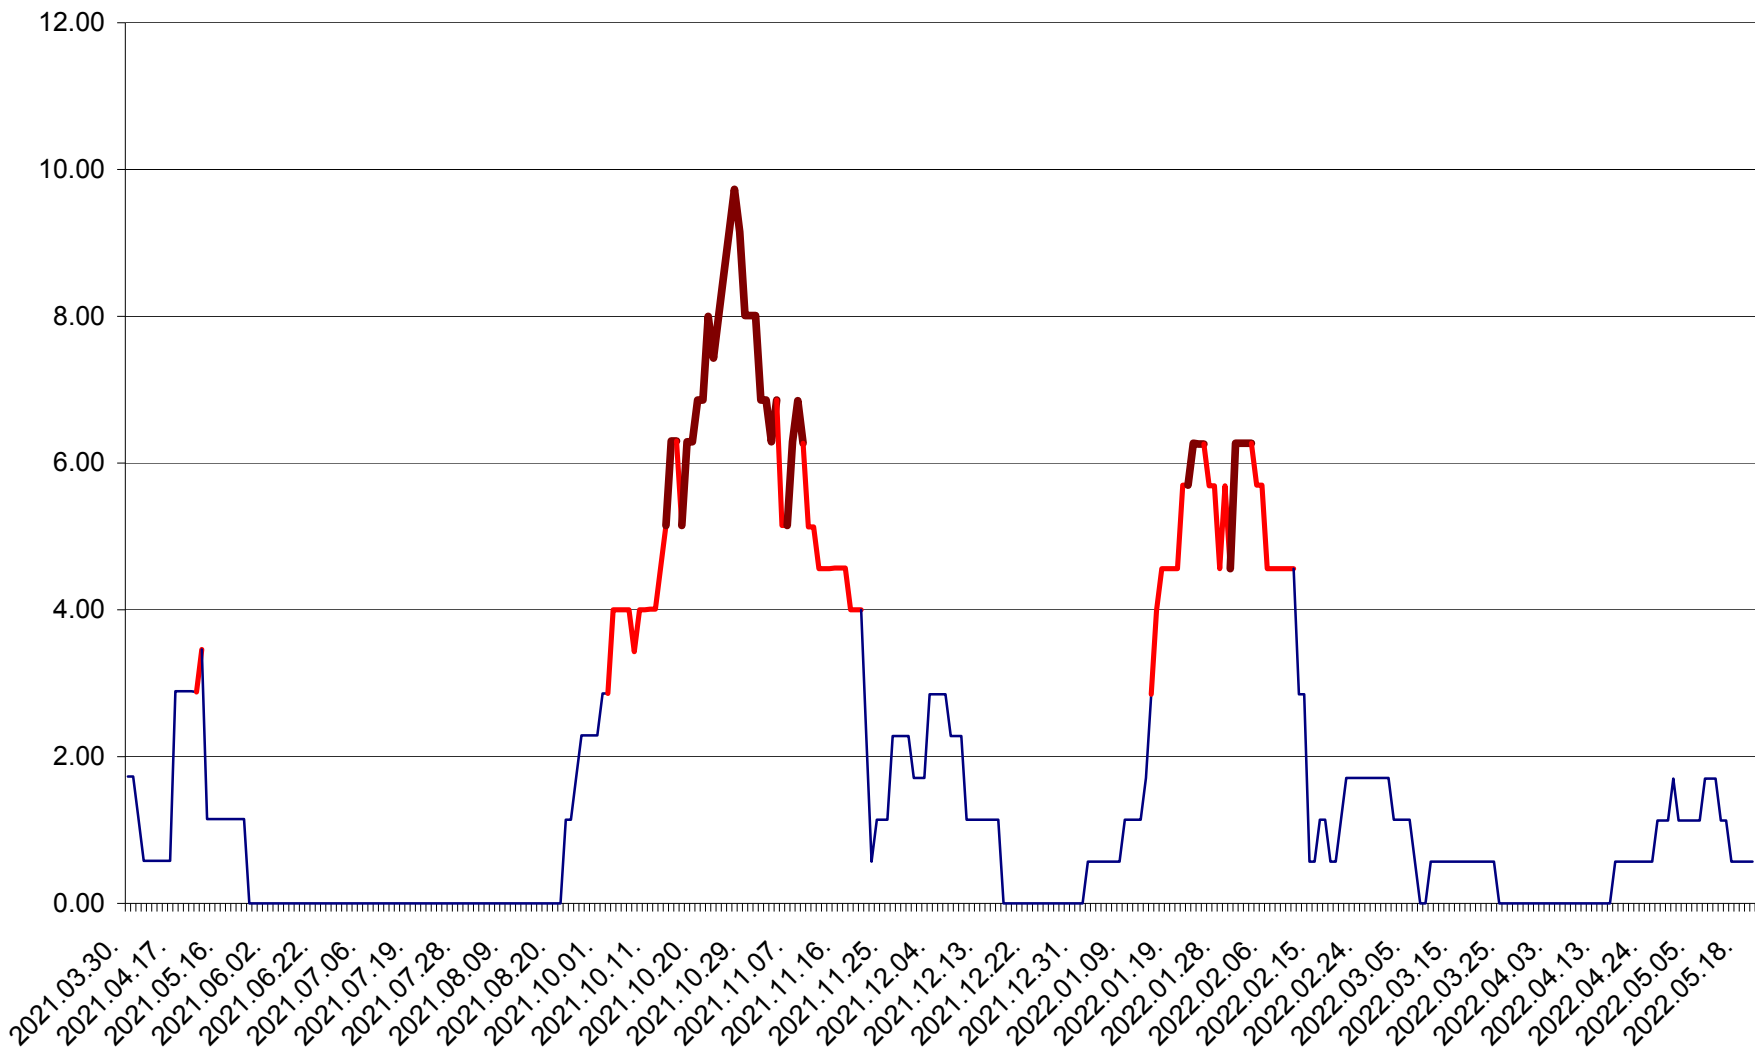

ȘIMONEȘTI - Evolutia incidentei cumulate pe 14 zile la ‰ de locuitori
2021.04.01. - 2022.05.20.

SUBCETATE - Evolutia incidentei cumulate pe 14 zile la ‰ de locuitori
2021.04.01. - 2022.05.20.

SUSENI - Evolutia incidentei cumulate pe 14 zile la ‰ de locuitori
2021.04.01. - 2022.05.20.

TOMEȘTI - Evolutia incidentei cumulate pe 14 zile la ‰ de locuitori
2021.04.01. - 2022.05.20.

MUNICIPIUL TOPLIȚA - Evolutia incidentei cumulate pe 14 zile la ‰ de locuitori
2021.04.01. - 2022.05.20.

TULGHEȘ - Evolutia incidentei cumulate pe 14 zile la % de locuitori
2021.04.01. - 2022.05.20.

TUȘNAD - Evolutia incidentei cumulate pe 14 zile la ‰ de locuitori
2021.04.01. - 2022.05.20.

ULIEȘ - Evoluția incidentei cumulate pe 14 zile la ‰ de locuitori
2021.04.01. - 2022.05.20.

VĂRȘAG - Evolutia incidentei cumulate pe 14 zile la ‰ de locuitori
2021.04.01. - 2022.05.20.