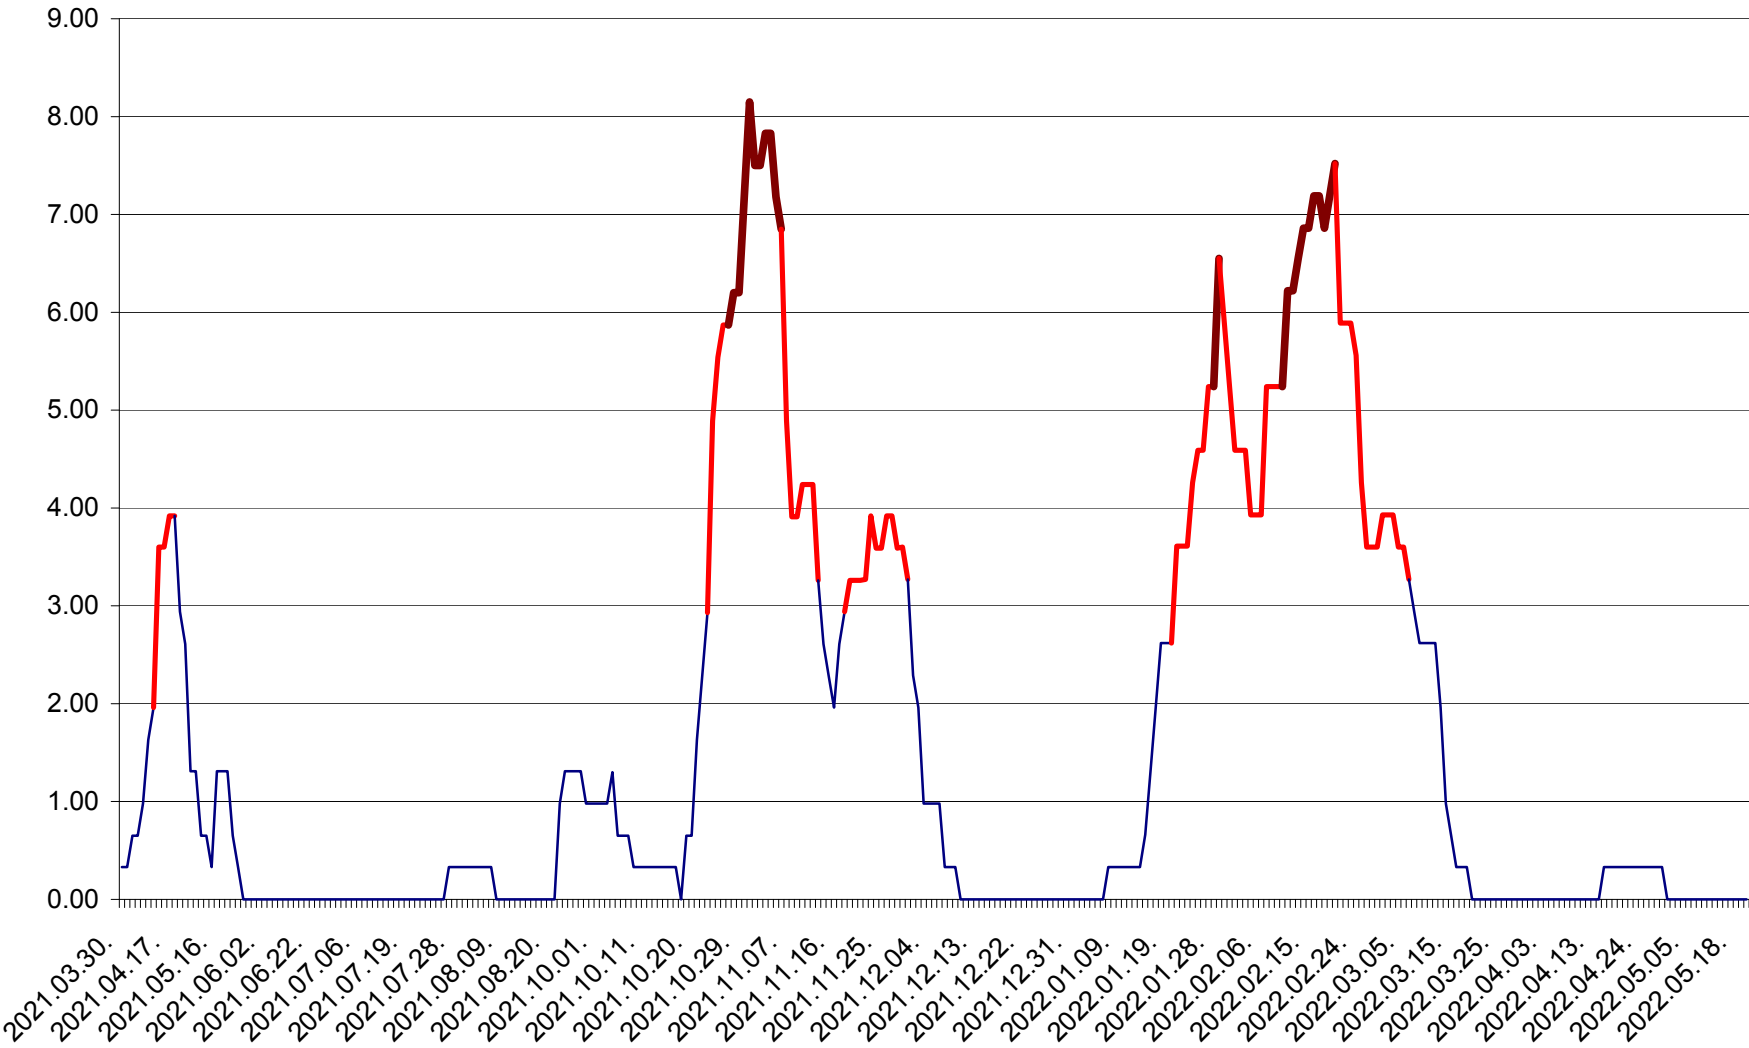

ATID - Evolutia incidentei cumulate pe 14 zile la ‰ de locuitori
2021.04.01. - 2022.05.20.

AVRĂMEȘTI - Evolutia incidentei cumulate pe 14 zile la ‰ de locuitori
2021.04.01. - 2022.05.20.

ORAȘ BĂILE TUȘNAD - Evolutia incidentei cumulate pe 14 zile la ‰ de locuitori
2021.04.01. - 2022.05.20.

ORAȘ BĂLAN - Evolulia incidentei cumulate pe 14 zile la ‰ de locuitori
2021.04.01. - 2022.05.20.

BILBOR - Evolutia incidentei cumulate pe 14 zile la ‰ de locuitori
2021.04.01. - 2022.05.20.

ORAȘ BORSEC - Evolutia incidentei cumulate pe 14 zile la ‰ de locuitori
2021.04.01. - 2022.05.20.

BRĂDEȘTI - Evolutia incidentei cumulate pe 14 zile la ‰ de locuitori
2021.04.01. - 2022.05.20.

CĂPÂLNIȚA - Evoluția incidenței cumulate pe 14 zile la ‰ de locuitori
2021.04.01. - 2022.05.20.

CÂRȚA - Evolutia incidentei cumulate pe 14 zile la ‰ de locuitori
2021.04.01. - 2022.05.20.