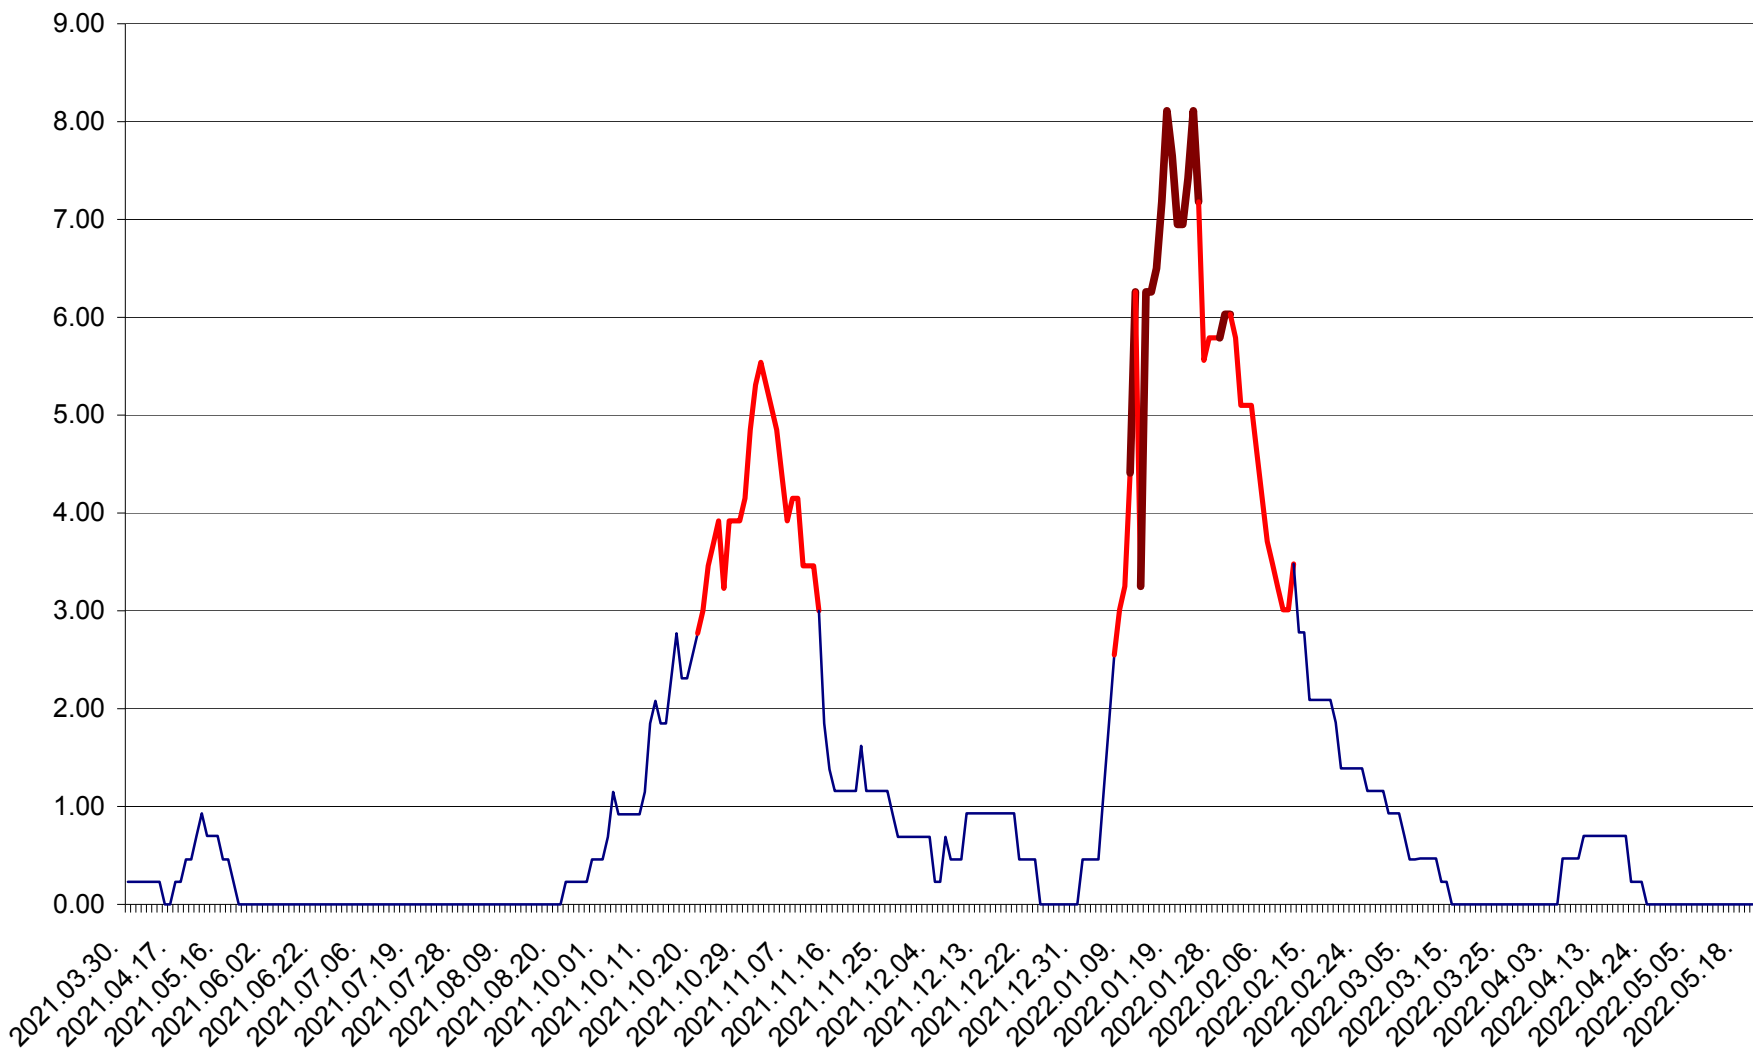

ORAȘ BĂLAN - Evolulia incidentei cumulate pe 14 zile la ‰ de locuitori
2021.04.01. - 2022.05.20.

BILBOR - Evolutia incidentei cumulate pe 14 zile la ‰ de locuitori
2021.04.01. - 2022.05.20.

ORAȘ BORSEC - Evolutia incidentei cumulate pe 14 zile la ‰ de locuitori
2021.04.01. - 2022.05.20.

BRĂDEȘTI - Evolutia incidentei cumulate pe 14 zile la ‰ de locuitori
2021.04.01. - 2022.05.20.

CĂPÂLNIȚA - Evoluția incidenței cumulate pe 14 zile la ‰ de locuitori
2021.04.01. - 2022.05.20.

CÂRȚA - Evolutia incidentei cumulate pe 14 zile la ‰ de locuitori
2021.04.01. - 2022.05.20.

CICEU - Evolutia incidentei cumulate pe 14 zile la ‰ de locuitori
2021.04.01. - 2022.05.20.

CIUCSÂNGEORGIU - Evolutia incidentei cumulate pe 14 zile la % de locuitori
2021.04.01. - 2022.05.20.

CIUMANI - Evolutia incidentei cumulate pe 14 zile la ‰ de locuitori
2021.04.01. - 2022.05.20.

CORBU - Evolutia incidentei cumulate pe 14 zile la ‰ de locuitori
2021.04.01. - 2022.05.20.

CORUND - Evolutia incidentei cumulate pe 14 zile la ‰ de locuitori
2021.04.01. - 2022.05.20.

COZMENI - Evolutia incidentei cumulate pe 14 zile la ‰ de locuitori
2021.04.01. - 2022.05.20.