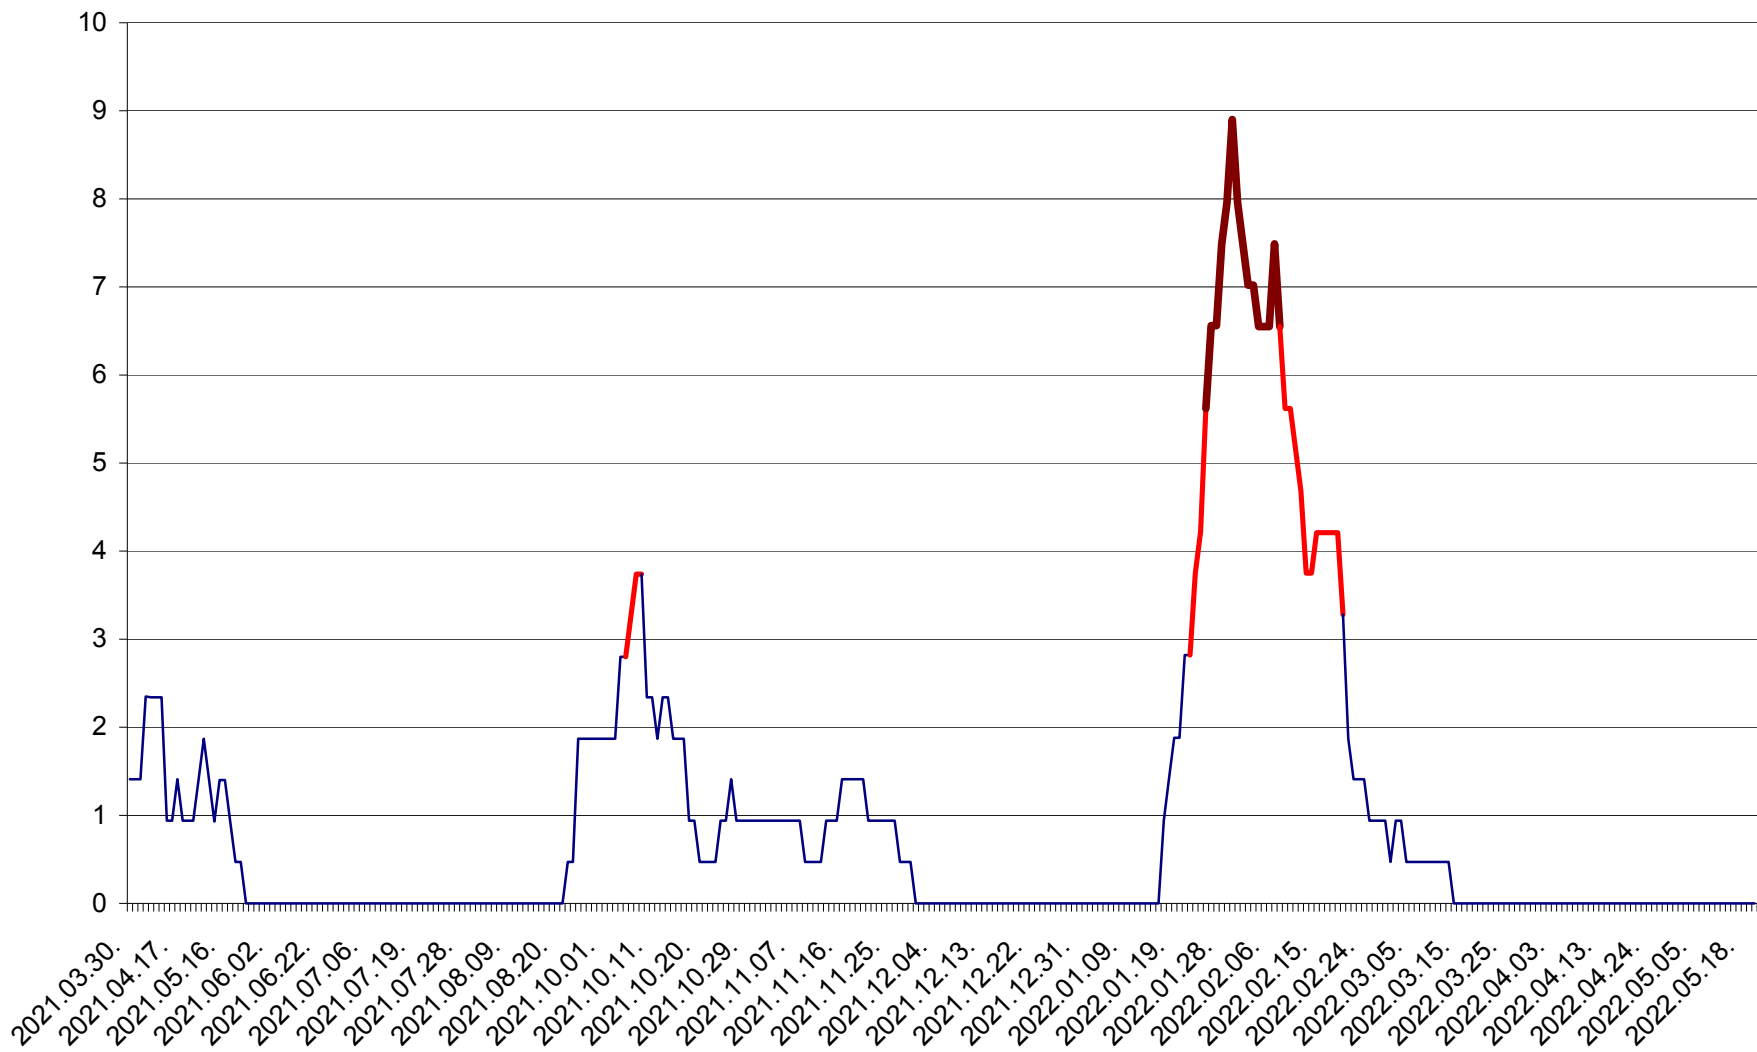

SECUIENI - Evolutia incidentei cumulate pe 14 zile la ‰ de locuitori
2021.04.01. - 2022.05.20.