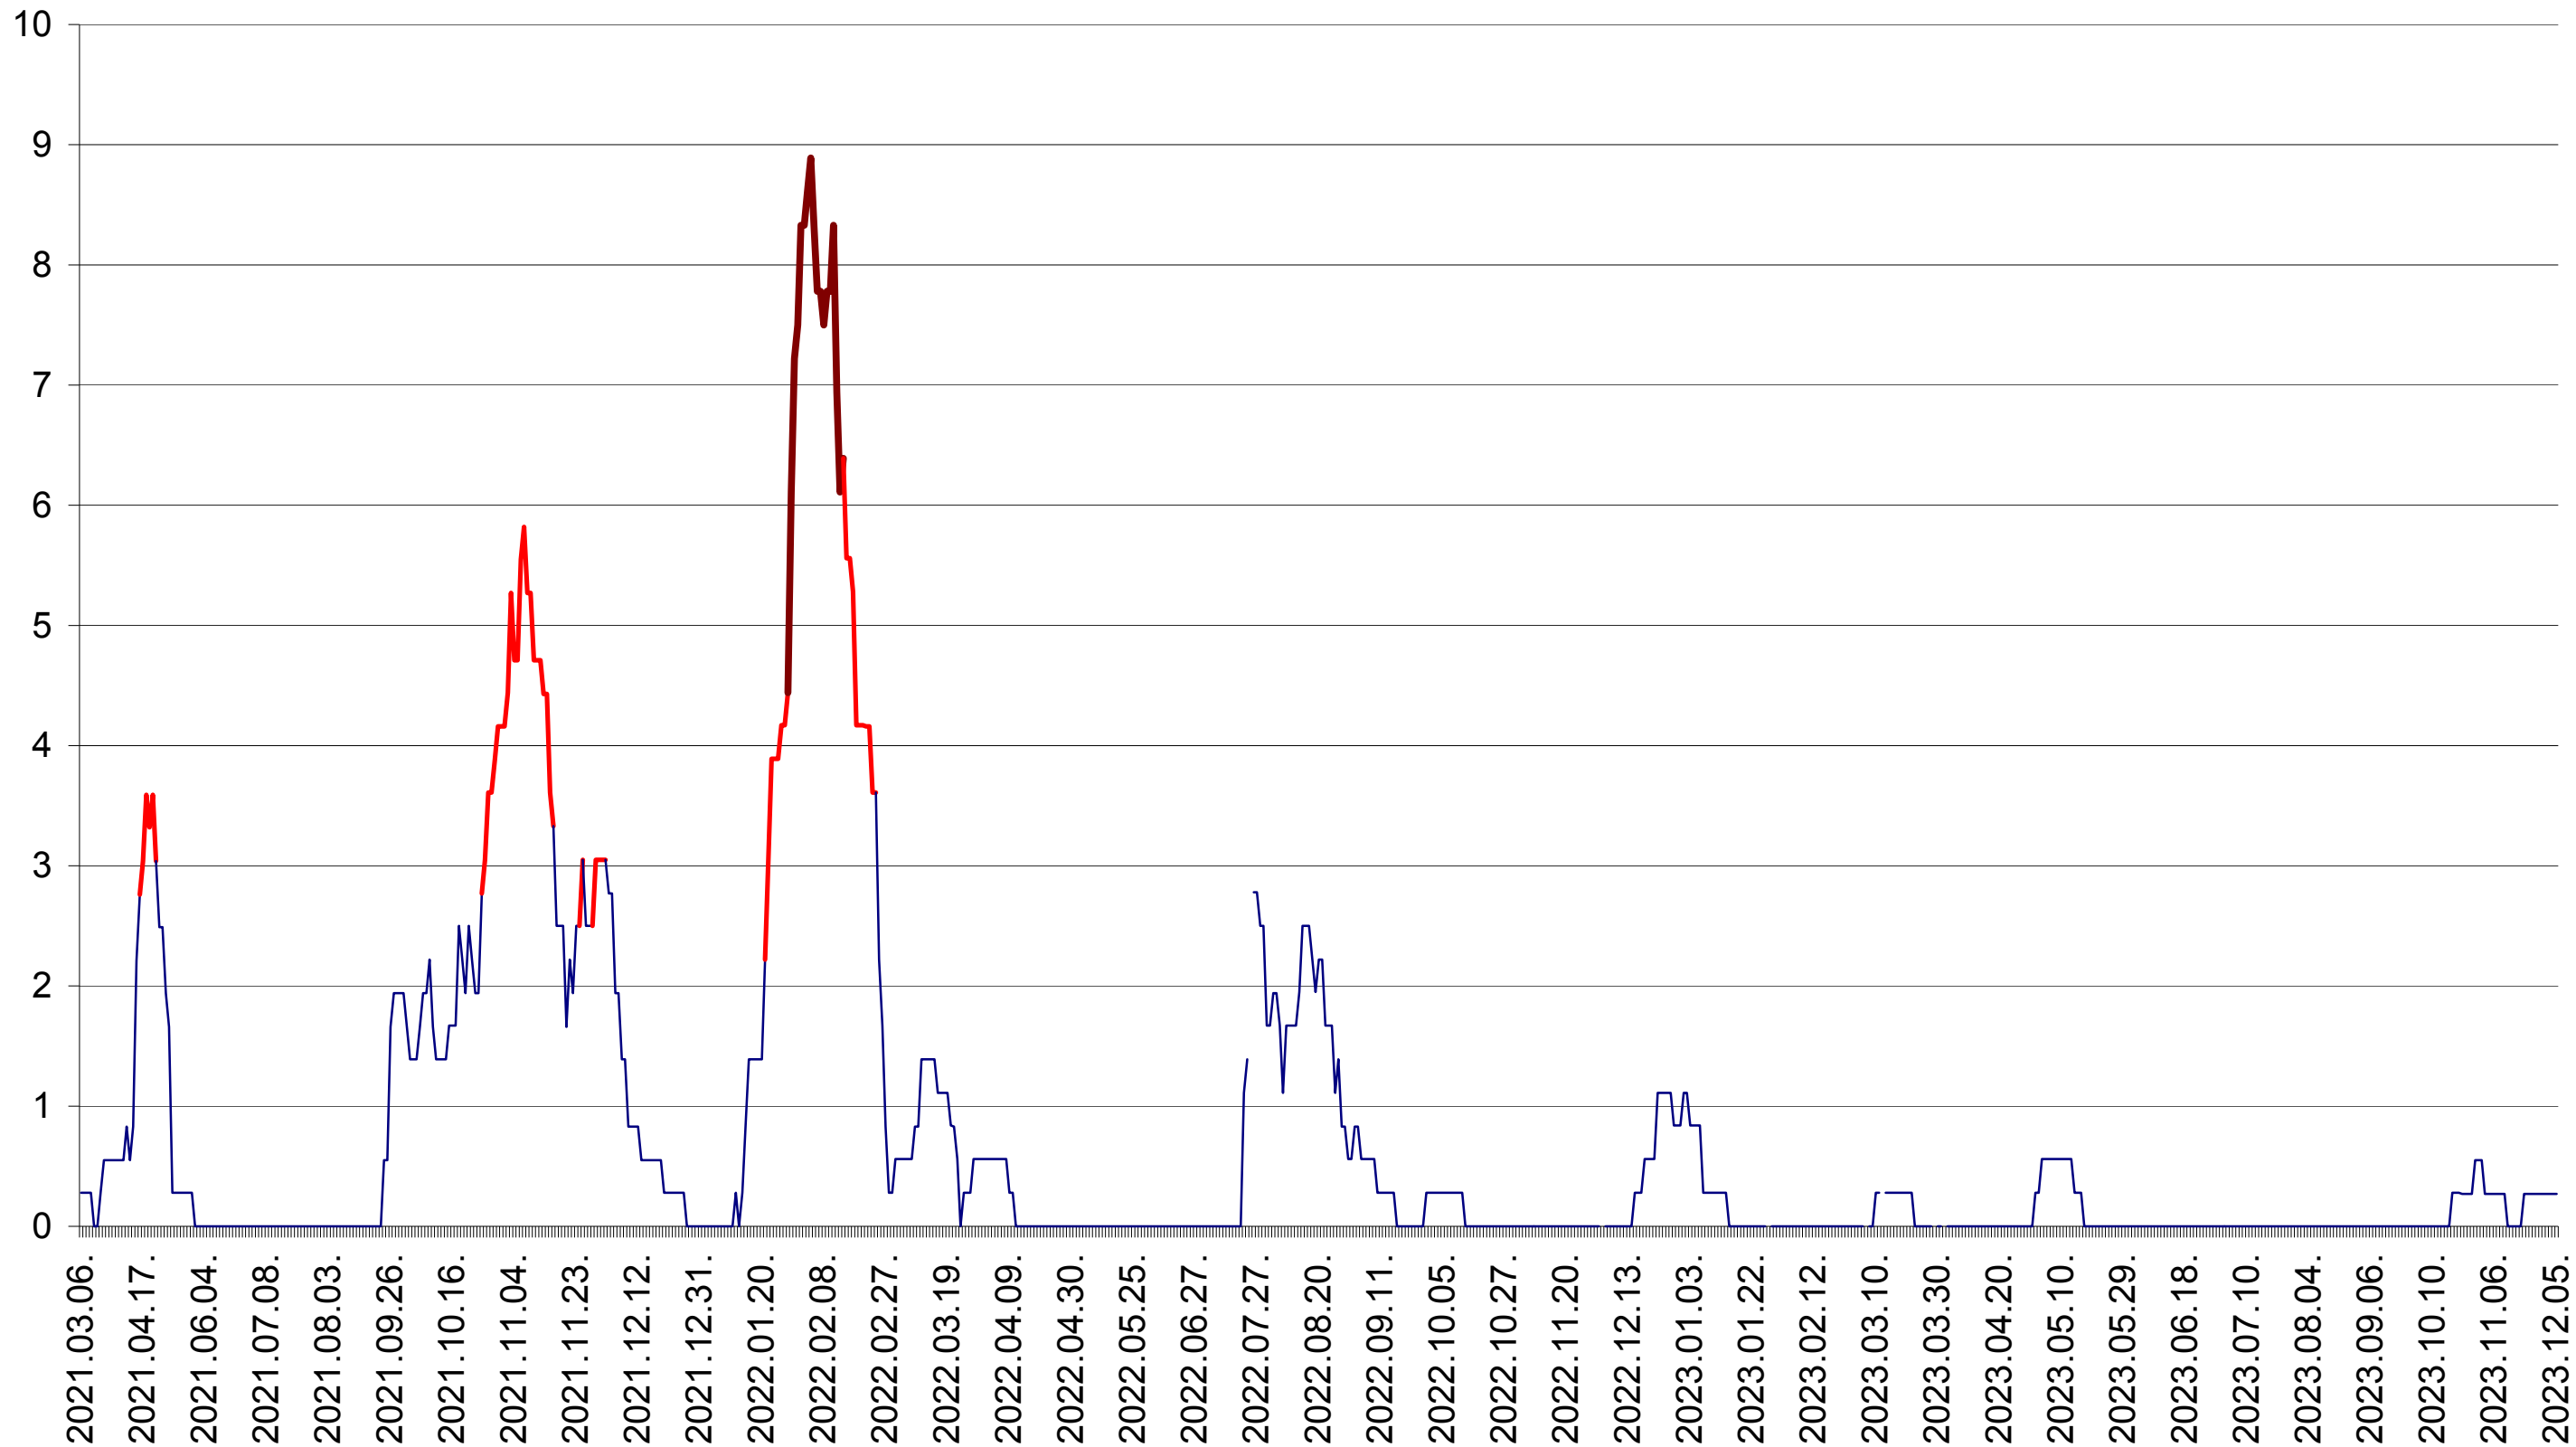

MĂRTINIȘ - Evolutia incidentei cumulate pe 14 zile la ‰ de locuitori
2021.03.07. - 2023.12.05.

MEREȘTI - Evolutia incidentei cumulate pe 14 zile la ‰ de locuitori
2021.03.07. - 2023.12.05.

MUNICIPIUL MIERCUREA-CIUC - Evolutia incidentei cumulate pe 14 zile la ‰ de locuitori
2021.03.07. - 2023.12.05.

MIHĂILENI - Evolutia incidentei cumulate pe 14 zile la ‰ de locuitori
2021.03.07. - 2023.12.05.

MUGENI - Evolutia incidentei cumulate pe 14 zile la ‰ de locuitori
2021.03.07. - 2023.12.05.

OCLAND - Evolutia incidentei cumulate pe 14 zile la ‰ de locuitori
2021.03.07. - 2023.12.05.