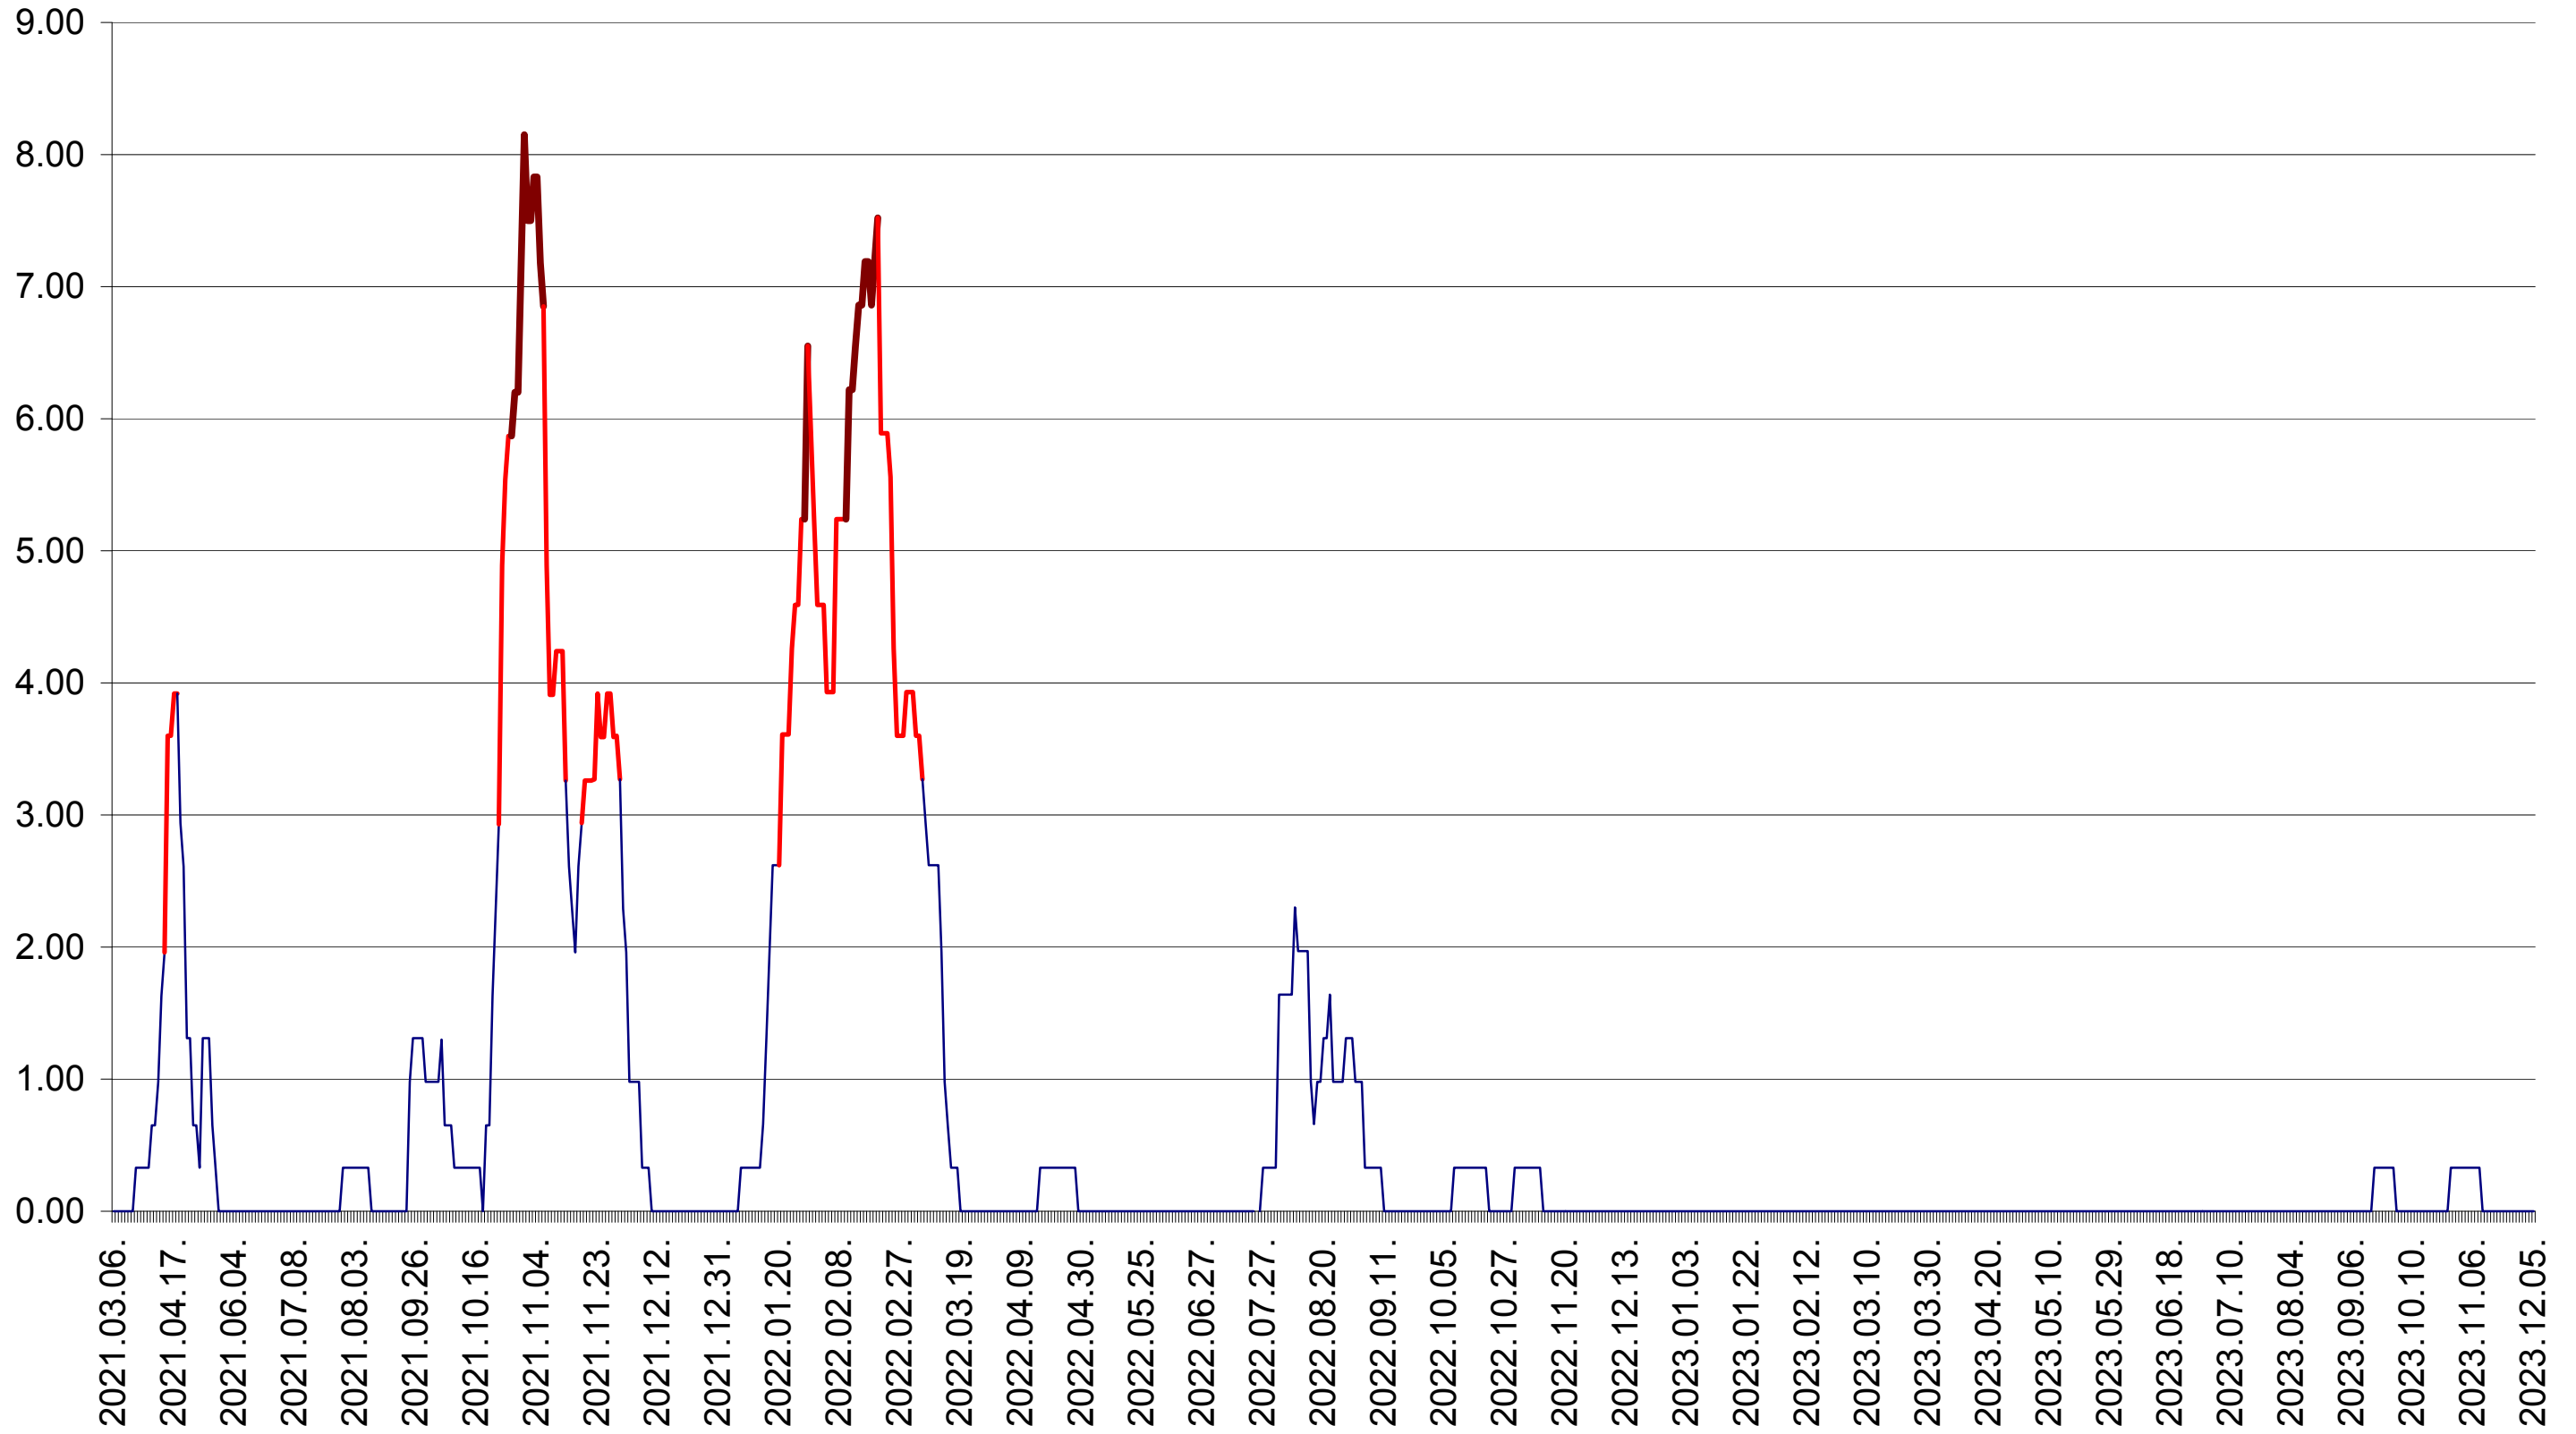

ATID - Evolutia incidentei cumulate pe 14 zile la ‰ de locuitori
2021.03.07. - 2023.12.05.

AVRĂMEȘTI - Evolutia incidentei cumulate pe 14 zile la ‰ de locuitori
2021.03.07. - 2023.12.05.

ORAȘ BĂILE TUȘNAD - Evolutia incidentei cumulate pe 14 zile la ‰ de locuitori
2021.03.07. - 2023.12.05.

ORAȘ BĂLAN - Evolutia incidentei cumulate pe 14 zile la ‰ de locuitori
2021.03.07. - 2023.12.05.

BILBOR - Evolutia incidentei cumulate pe 14 zile la ‰ de locuitori
2021.03.07. - 2023.12.05.

ORAȘ BORSEC - Evolutia incidentei cumulate pe 14 zile la ‰ de locuitori
2021.03.07. - 2023.12.05.

BRĂDEȘTI - Evolutia incidentei cumulate pe 14 zile la ‰ de locuitori
2021.03.07. - 2023.12.05.

CĂPÂLNIȚA - Evolutia incidentei cumulate pe 14 zile la ‰ de locuitori
2021.03.07. - 2023.12.05.

CÂRȚA - Evolutia incidentei cumulate pe 14 zile la ‰ de locuitori
2021.03.07. - 2023.12.05.