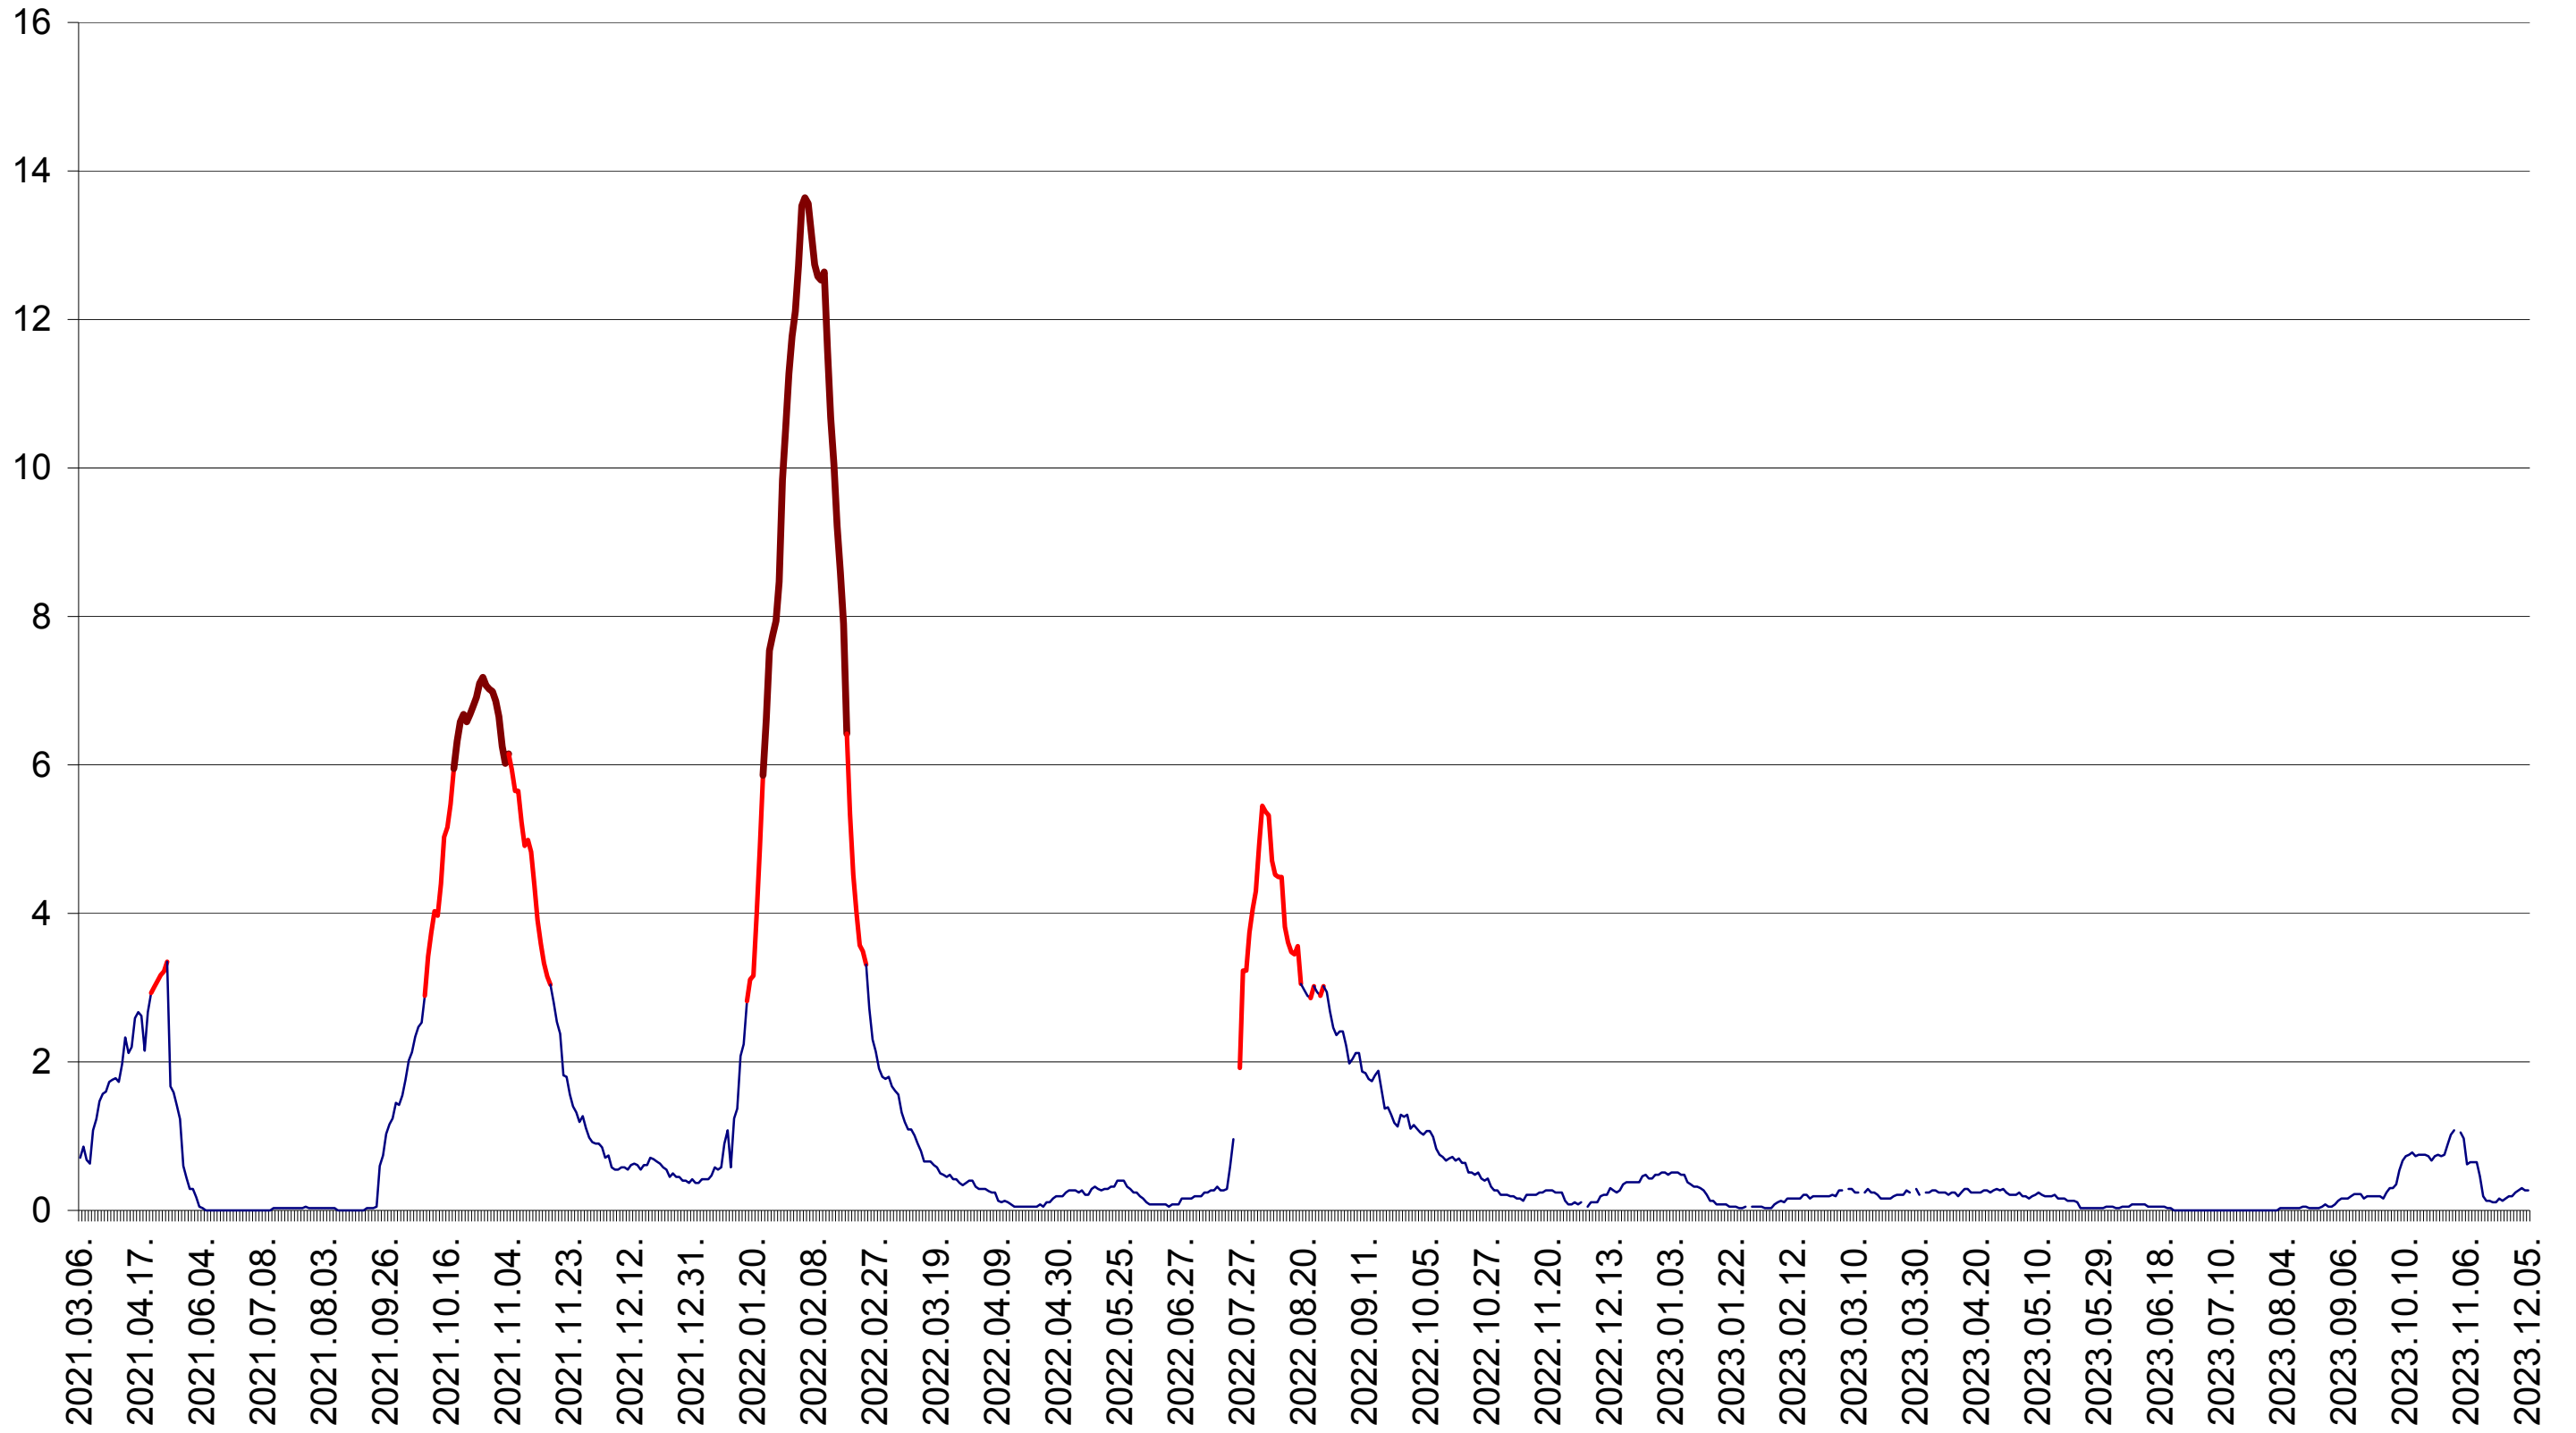

PĂULENI-CIUC - Evolutia incidentei cumulate pe 14 zile la ‰ de locuitori
2021.03.07. - 2023.12.05.

MUNICIPIUL ODORHEIU SECUIESC - Evolutia incidentei cumulate pe 14 zile la ‰ de locuitori
2021.03.07. - 2023.12.05.