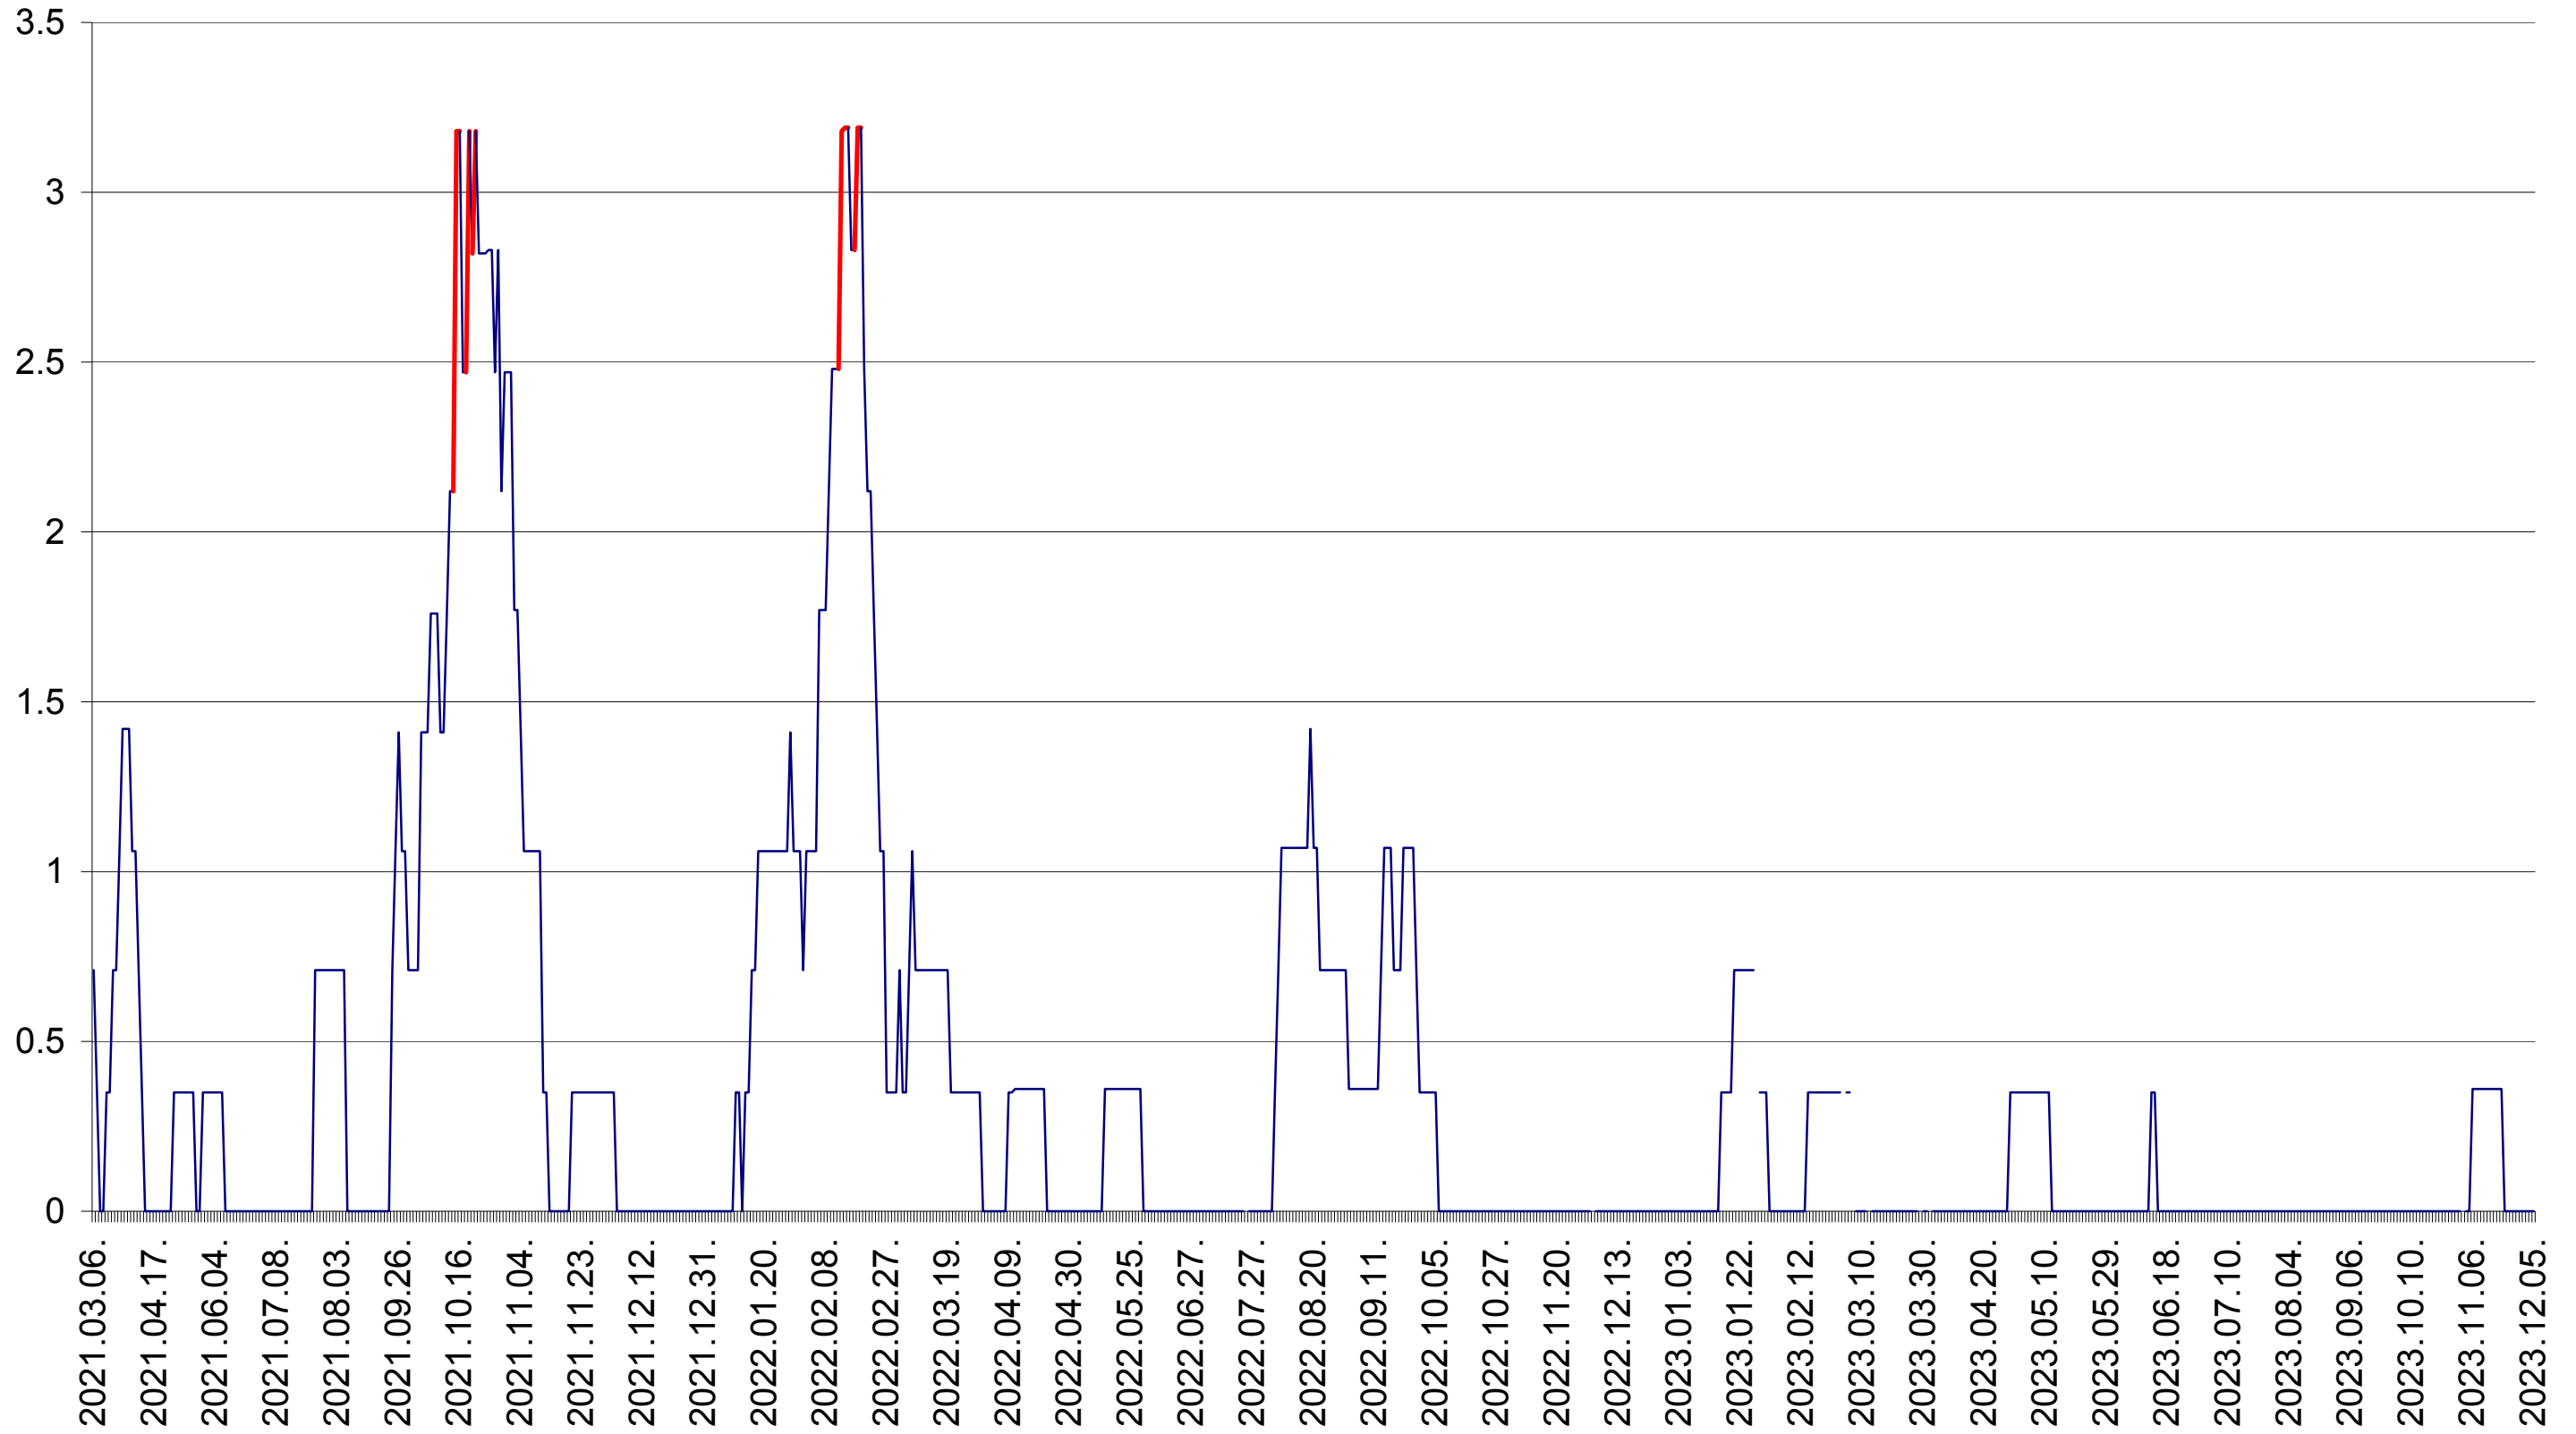

PORUMBENI - Evolutia incidentei cumulate pe 14 zile la ‰ de locuitori
2021.03.07. - 2023.12.05.

PLĂIEȘII DE JOS - Evolutia incidentei cumulate pe 14 zile la ‰ de locuitori
2021.03.07. - 2023.12.05.