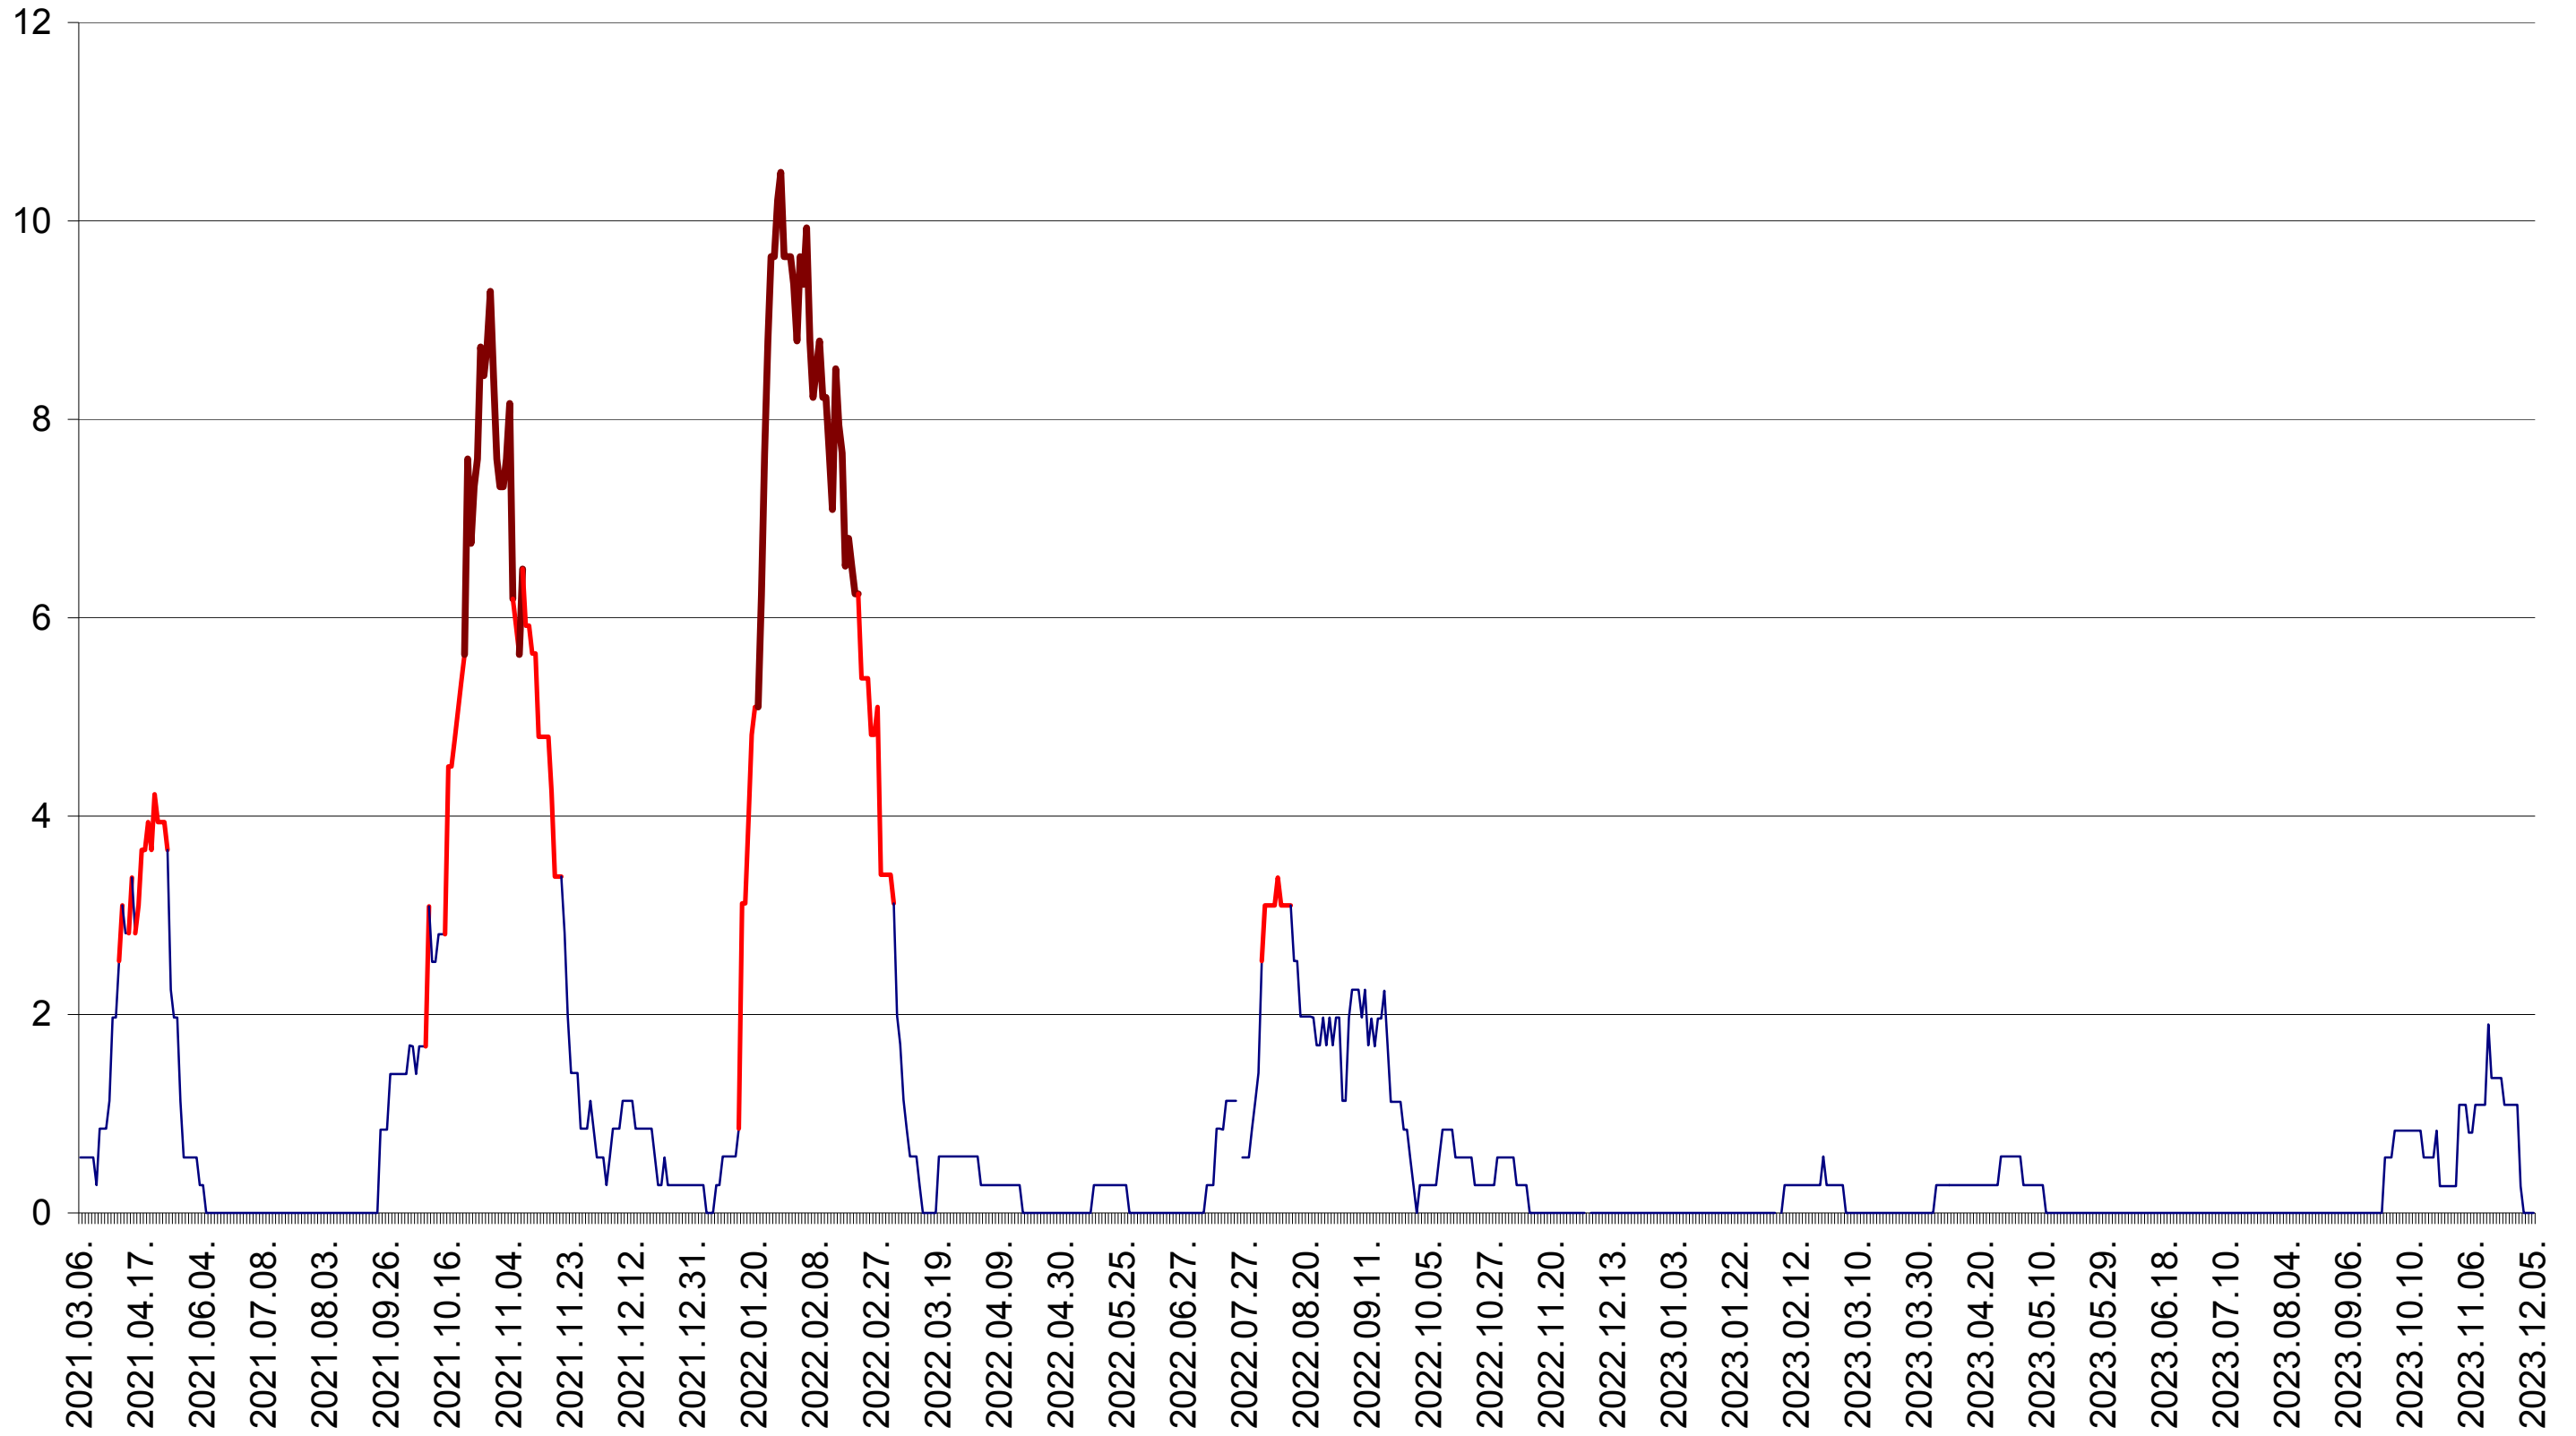

ORAȘ CRISTURU SECUIESC - Evolutia incidentei cumulate pe 14 zile la % de locuitori
2021.03.07. - 2023.12.05.

DĂNEȘTI - Evolutia incidentei cumulate pe 14 zile la ‰ de locuitori
2021.03.07. - 2023.12.05.

DÂRJIU - Evolutia incidentei cumulate pe 14 zile la ‰ de locuitori
2021.03.07. - 2023.12.05.

DEALU - Evolutia incidentei cumulate pe 14 zile la ‰ de locuitori
2021.03.07. - 2023.12.05.

DITRĂU - Evolutia incidentei cumulate pe 14 zile la ‰ de locuitori
2021.03.07. - 2023.12.05.

FELICENI - Evolutia incidentei cumulate pe 14 zile la ‰ de locuitori
2021.03.07. - 2023.12.05.

FRUMOASA - Evolutia incidentei cumulate pe 14 zile la ‰ de locuitori
2021.03.07. - 2023.12.05.

GĂLĂUȚAȘ - Evolutia incidentei cumulate pe 14 zile la ‰ de locuitori
2021.03.07. - 2023.12.05.