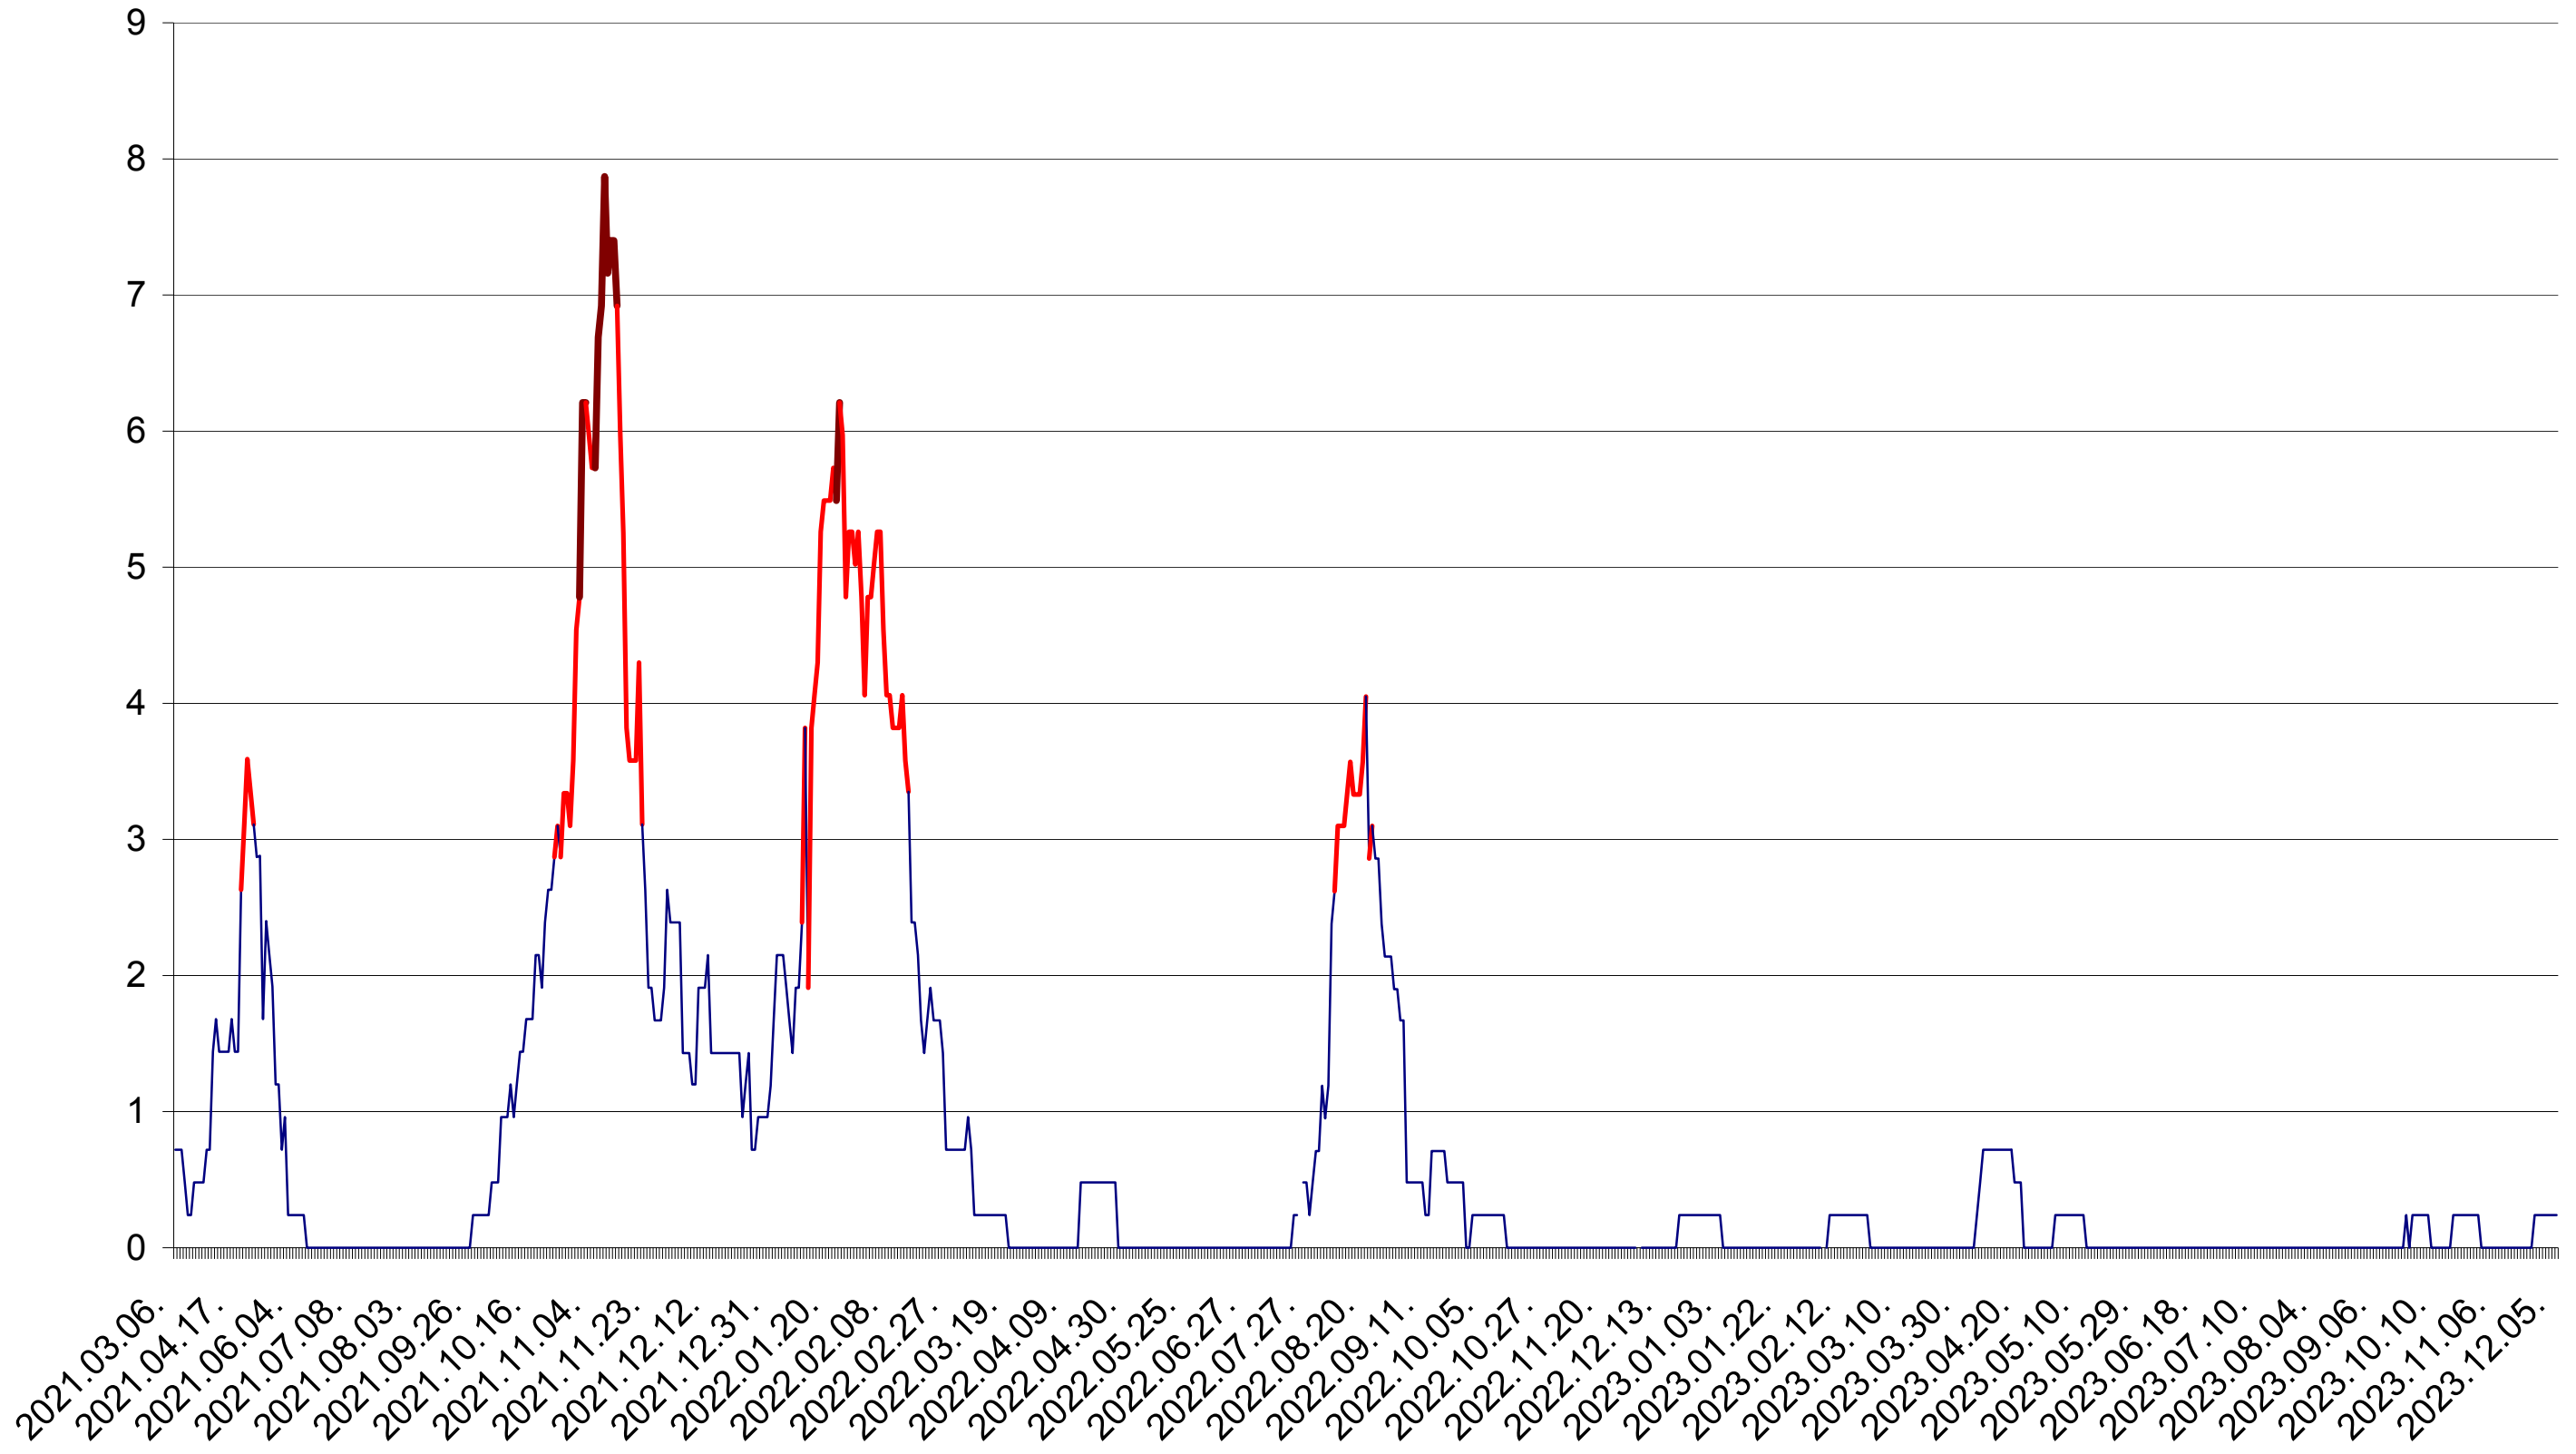

ORAȘ BĂLAN - Evolutia incidentei cumulate pe 14 zile la ‰ de locuitori
2021.03.07. - 2023.12.05.

BILBOR - Evolutia incidentei cumulate pe 14 zile la ‰ de locuitori
2021.03.07. - 2023.12.05.

ORAȘ BORSEC - Evolutia incidentei cumulate pe 14 zile la ‰ de locuitori
2021.03.07. - 2023.12.05.

CORBU - Evolutia incidentei cumulate pe 14 zile la ‰ de locuitori
2021.03.07. - 2023.12.05.

CORUND - Evolutia incidentei cumulate pe 14 zile la ‰ de locuitori
2021.03.07. - 2023.12.05.

COZMENI - Evolutia incidentei cumulate pe 14 zile la ‰ de locuitori
2021.03.07. - 2023.12.05.

ORAȘ CRISTURU SECUIESC - Evolutia incidentei cumulate pe 14 zile la % de locuitori
2021.03.07. - 2023.12.05.

DĂNEȘTI - Evolutia incidentei cumulate pe 14 zile la ‰ de locuitori
2021.03.07. - 2023.12.05.

DÂRJIU - Evolutia incidentei cumulate pe 14 zile la ‰ de locuitori
2021.03.07. - 2023.12.05.

DEALU - Evolutia incidentei cumulate pe 14 zile la ‰ de locuitori
2021.03.07. - 2023.12.05.

DITRĂU - Evolutia incidentei cumulate pe 14 zile la ‰ de locuitori
2021.03.07. - 2023.12.05.