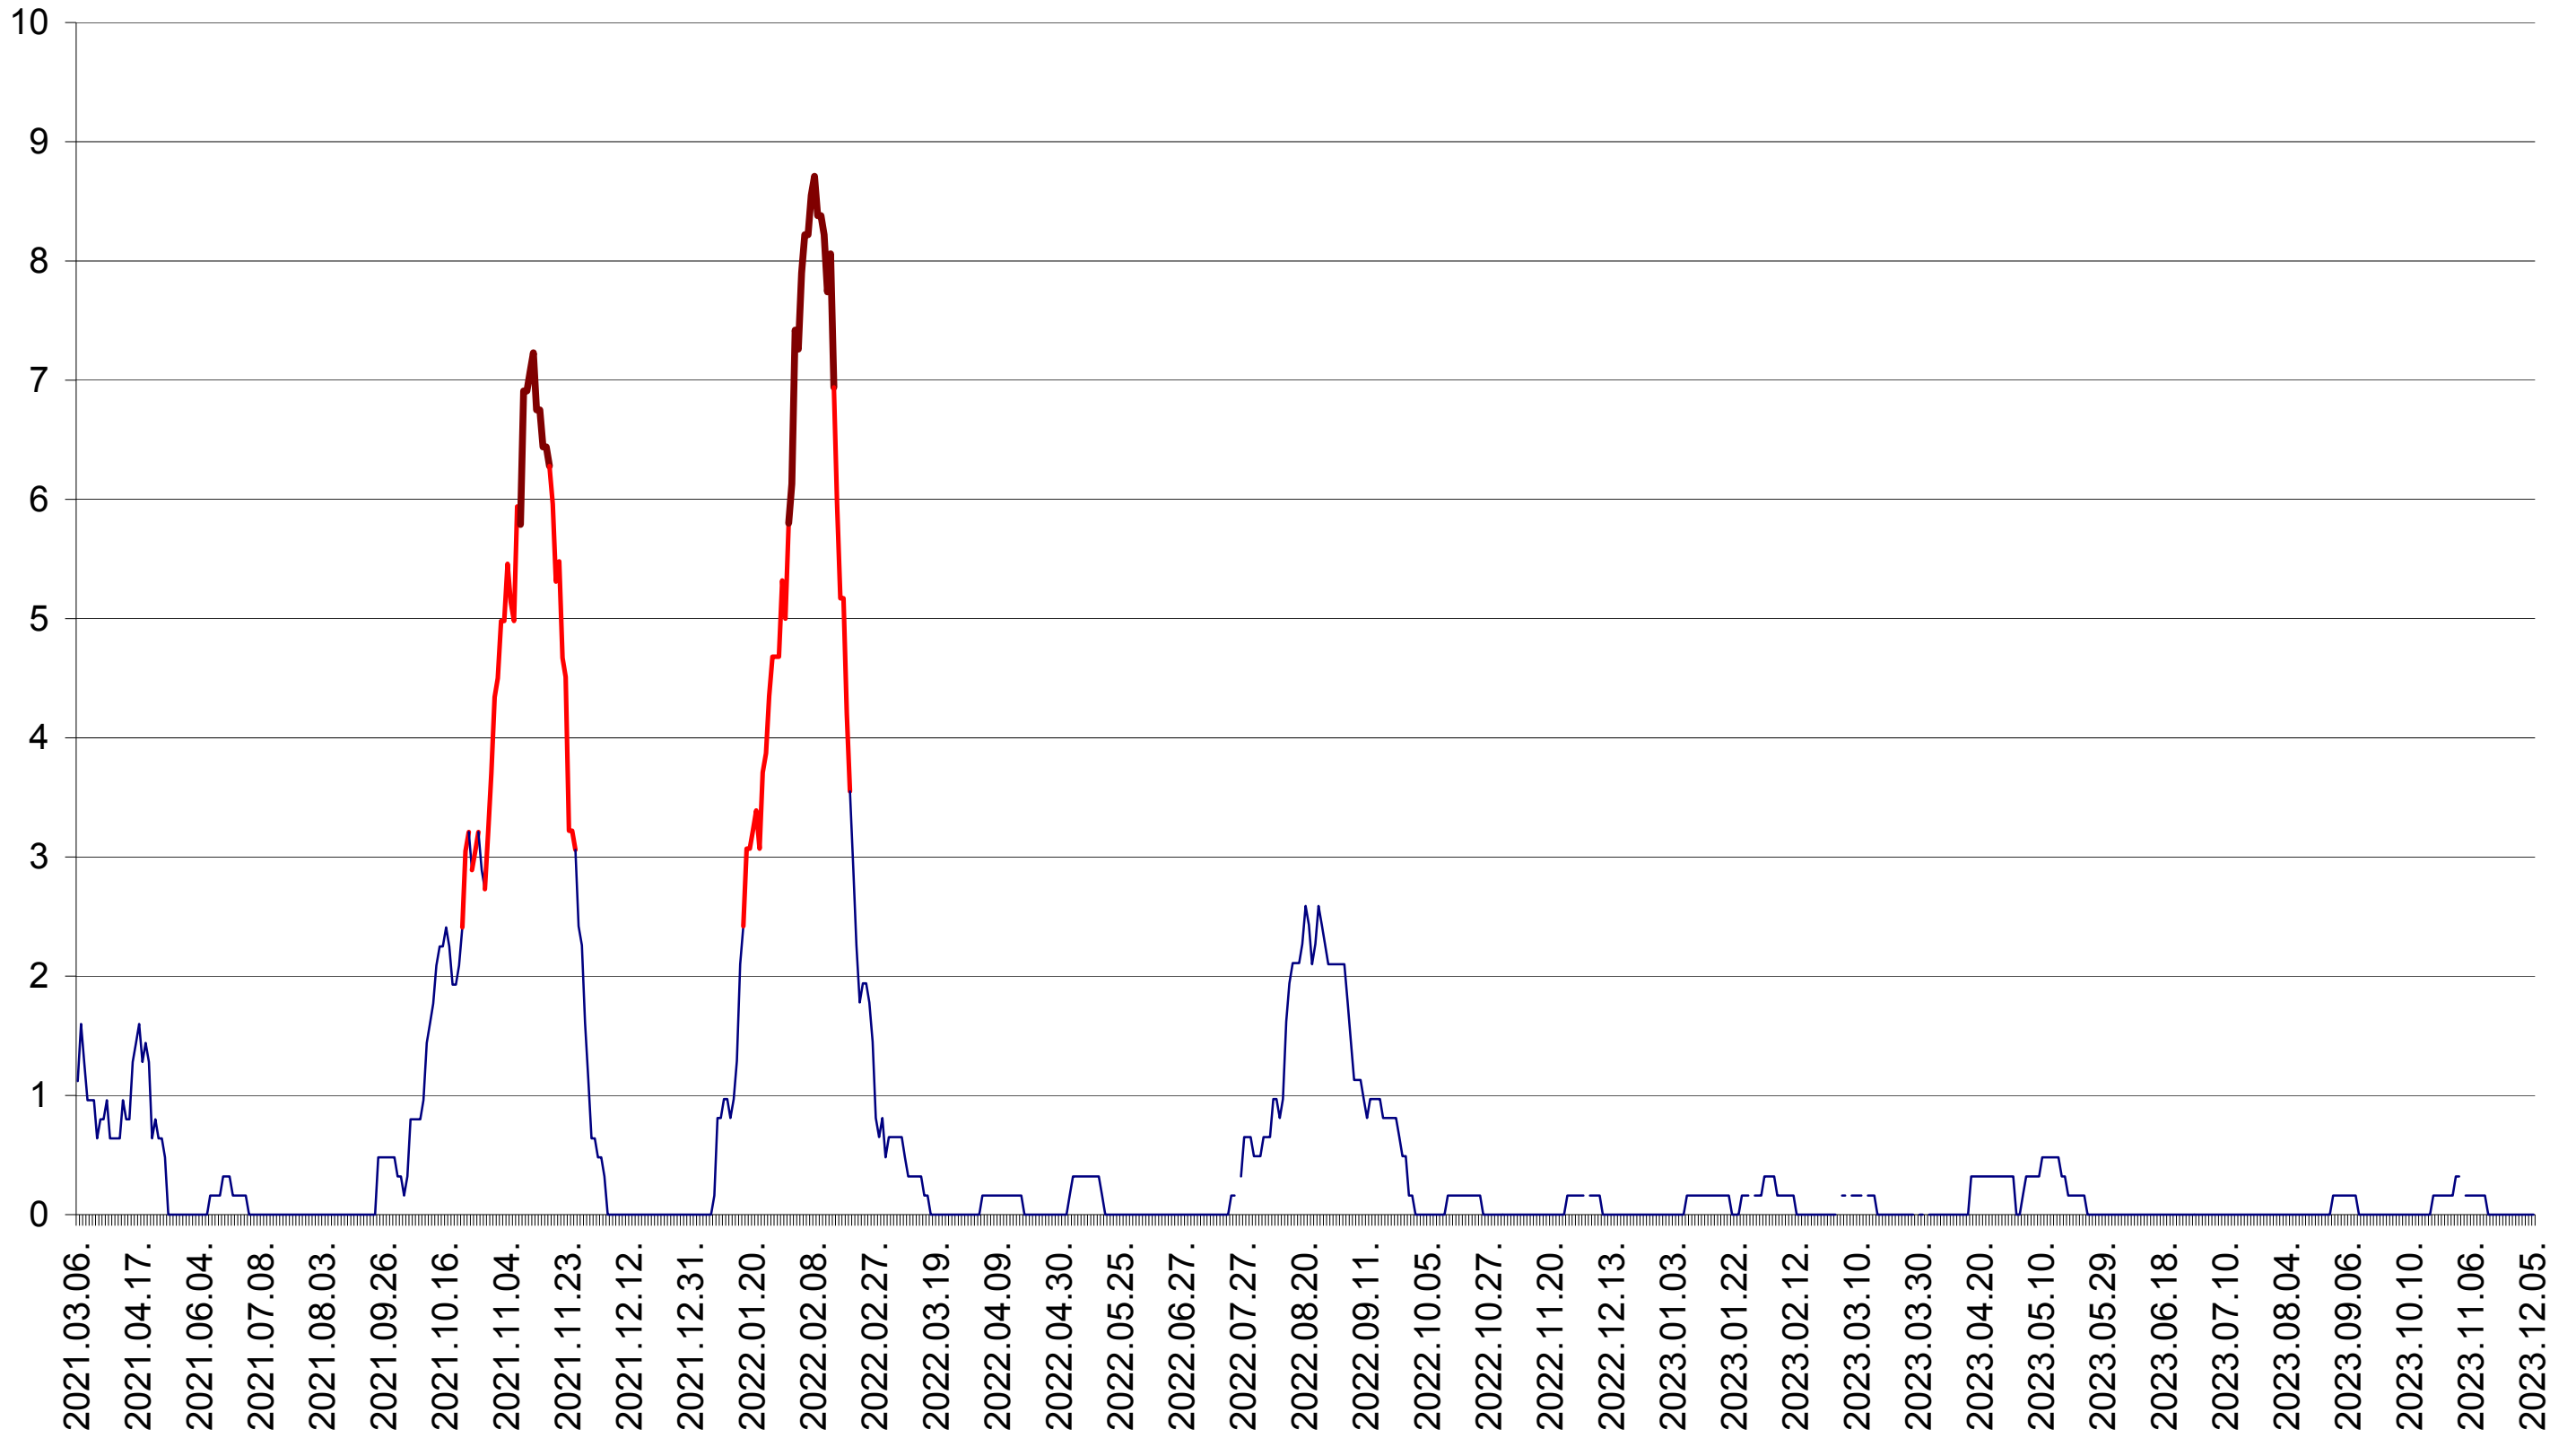

SÂNMARTIN - Evolutia incidentei cumulate pe 14 zile la ‰ de locuitori
2021.03.07. - 2023.12.05.

SÂNDOMIC - Evolutia incidentei cumulate pe 14 zile la ‰ de locuitori
2021.03.07. - 2023.12.05.