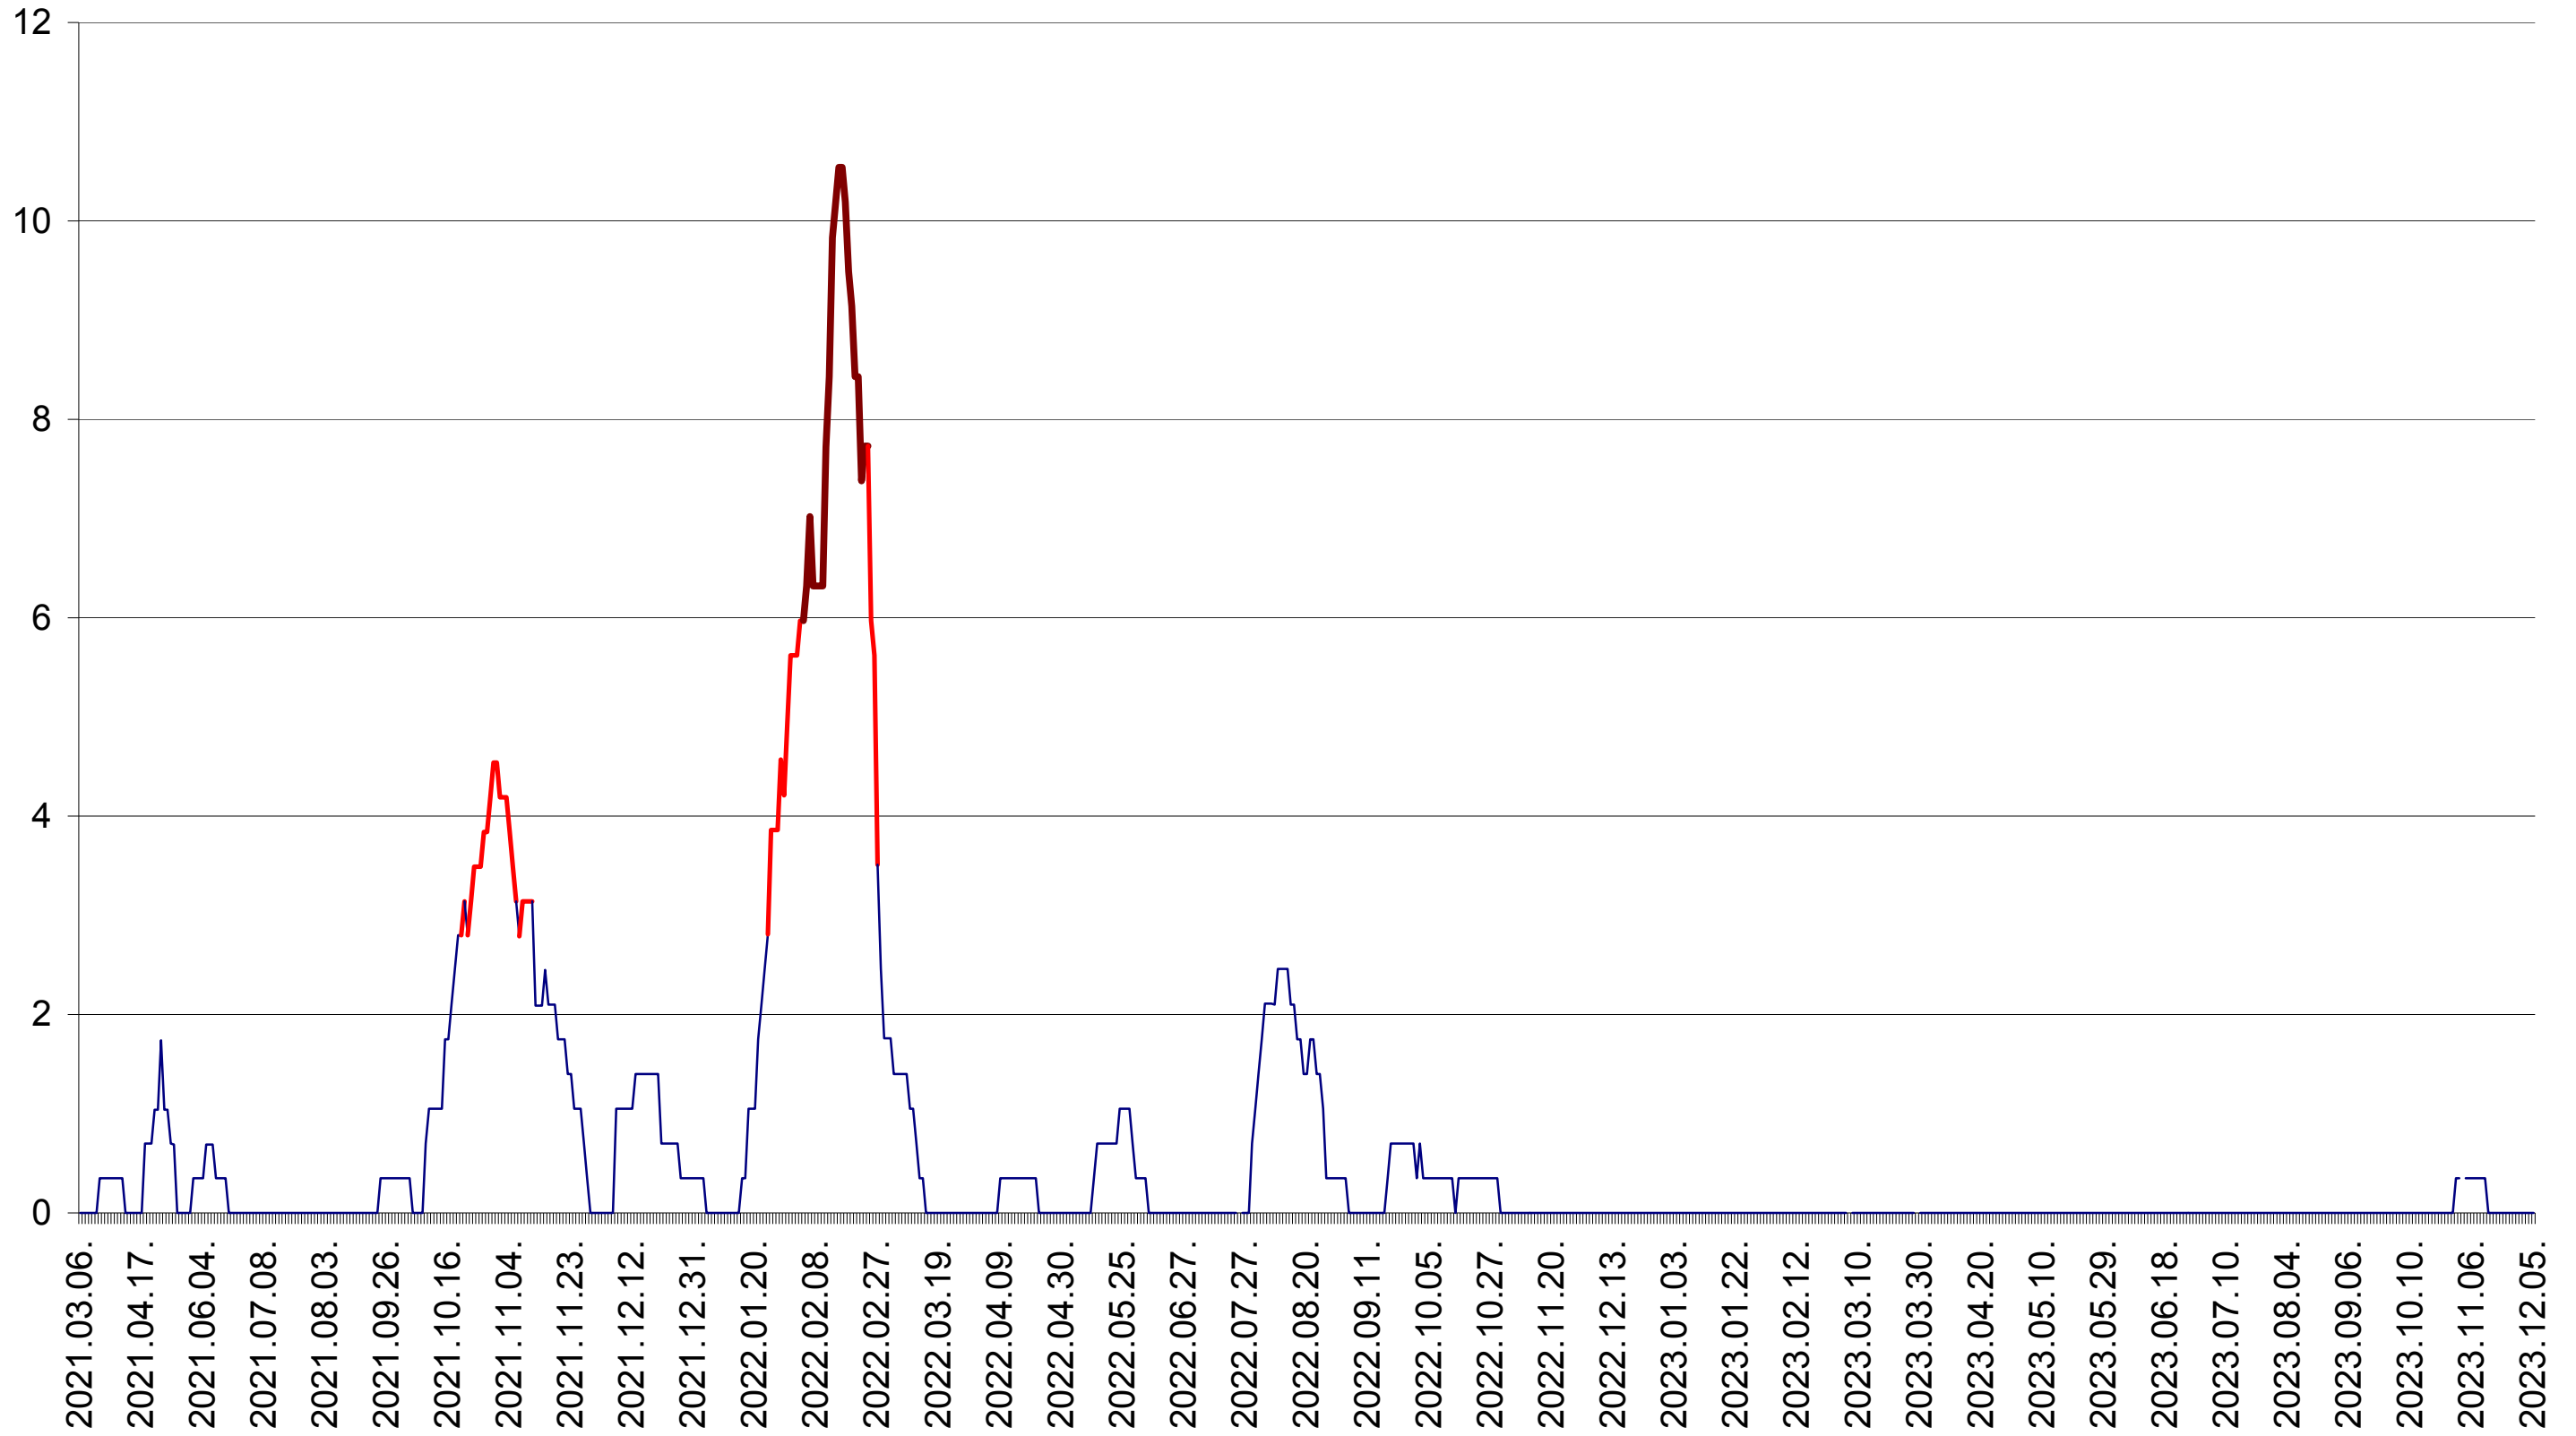

SICULENI - Evolutia incidentei cumulate pe 14 zile la ‰ de locuitori
2021.03.07. - 2023.12.05.

SECUIENI - Evolutia incidentei cumulate pe 14 zile la ‰ de locuitori
2021.03.07. - 2023.12.05.