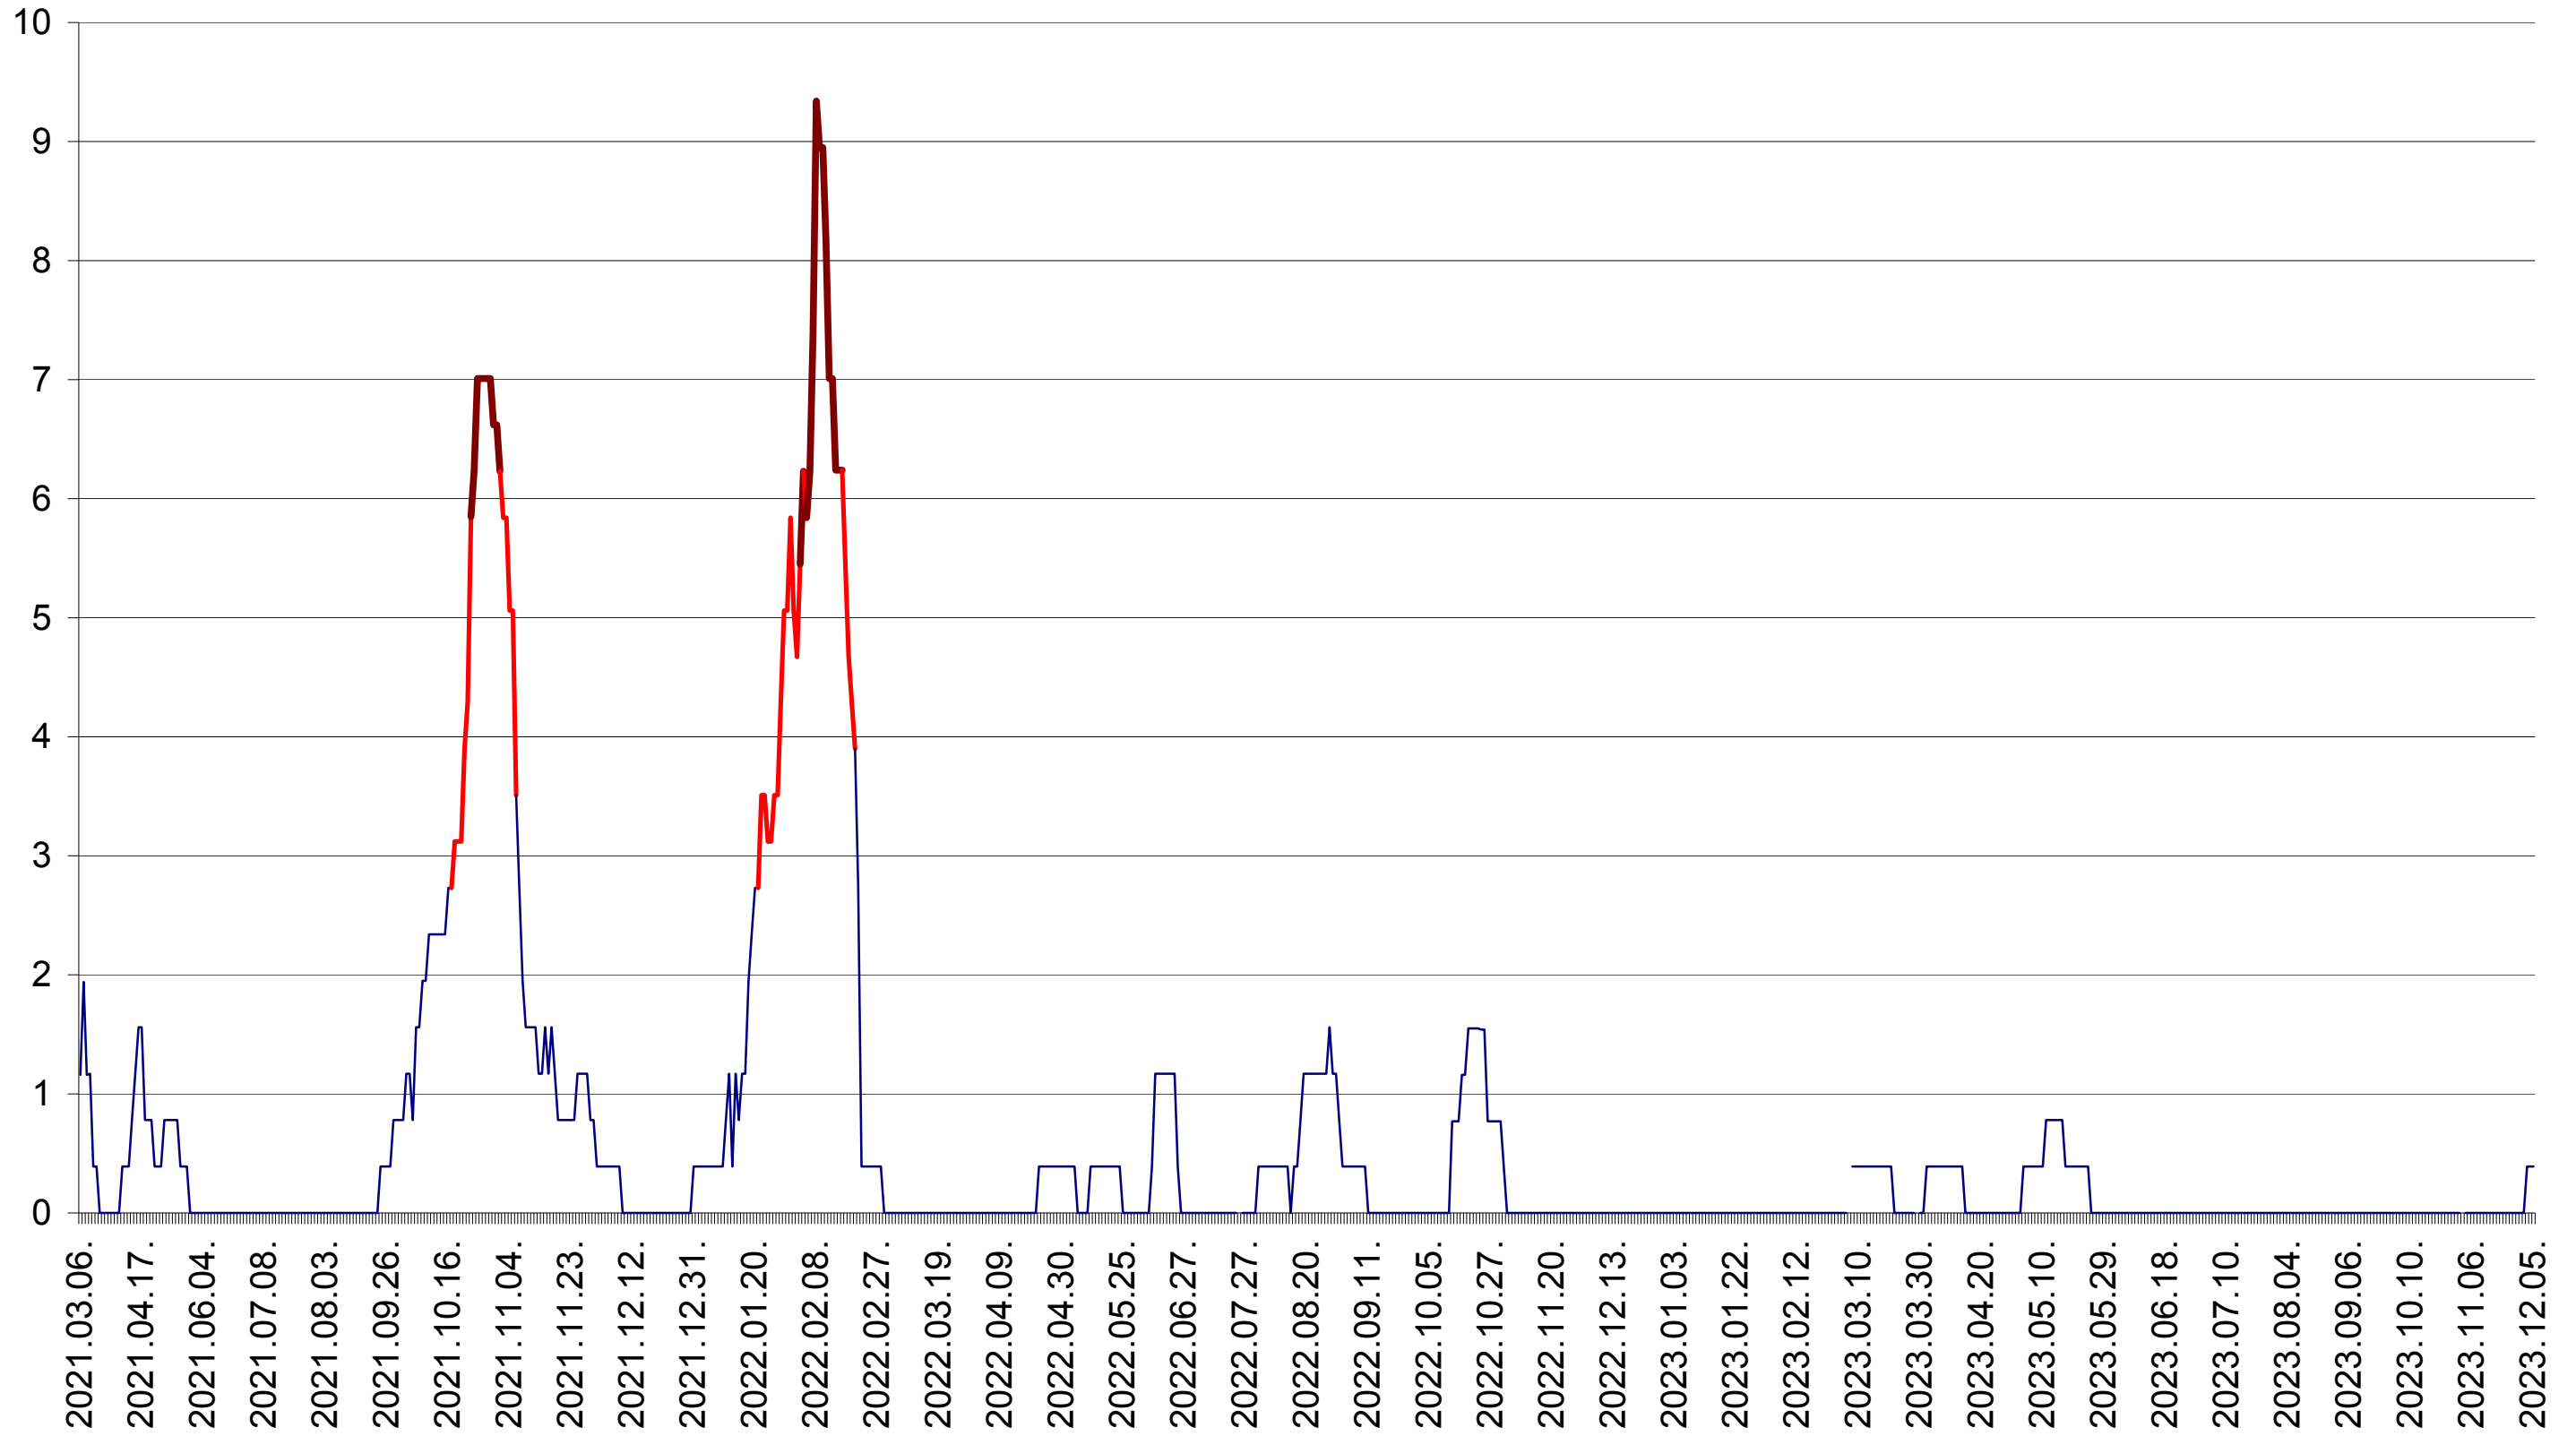

MUNICIPIUL TOPLIȚA - Evolutia incidentei cumulate pe 14 zile la ‰ de locuitori
2021.03.07. - 2023.12.05.

TOMEȘTI - Evolutia incidentei cumulate pe 14 zile la ‰ de locuitori
2021.03.07. - 2023.12.05.