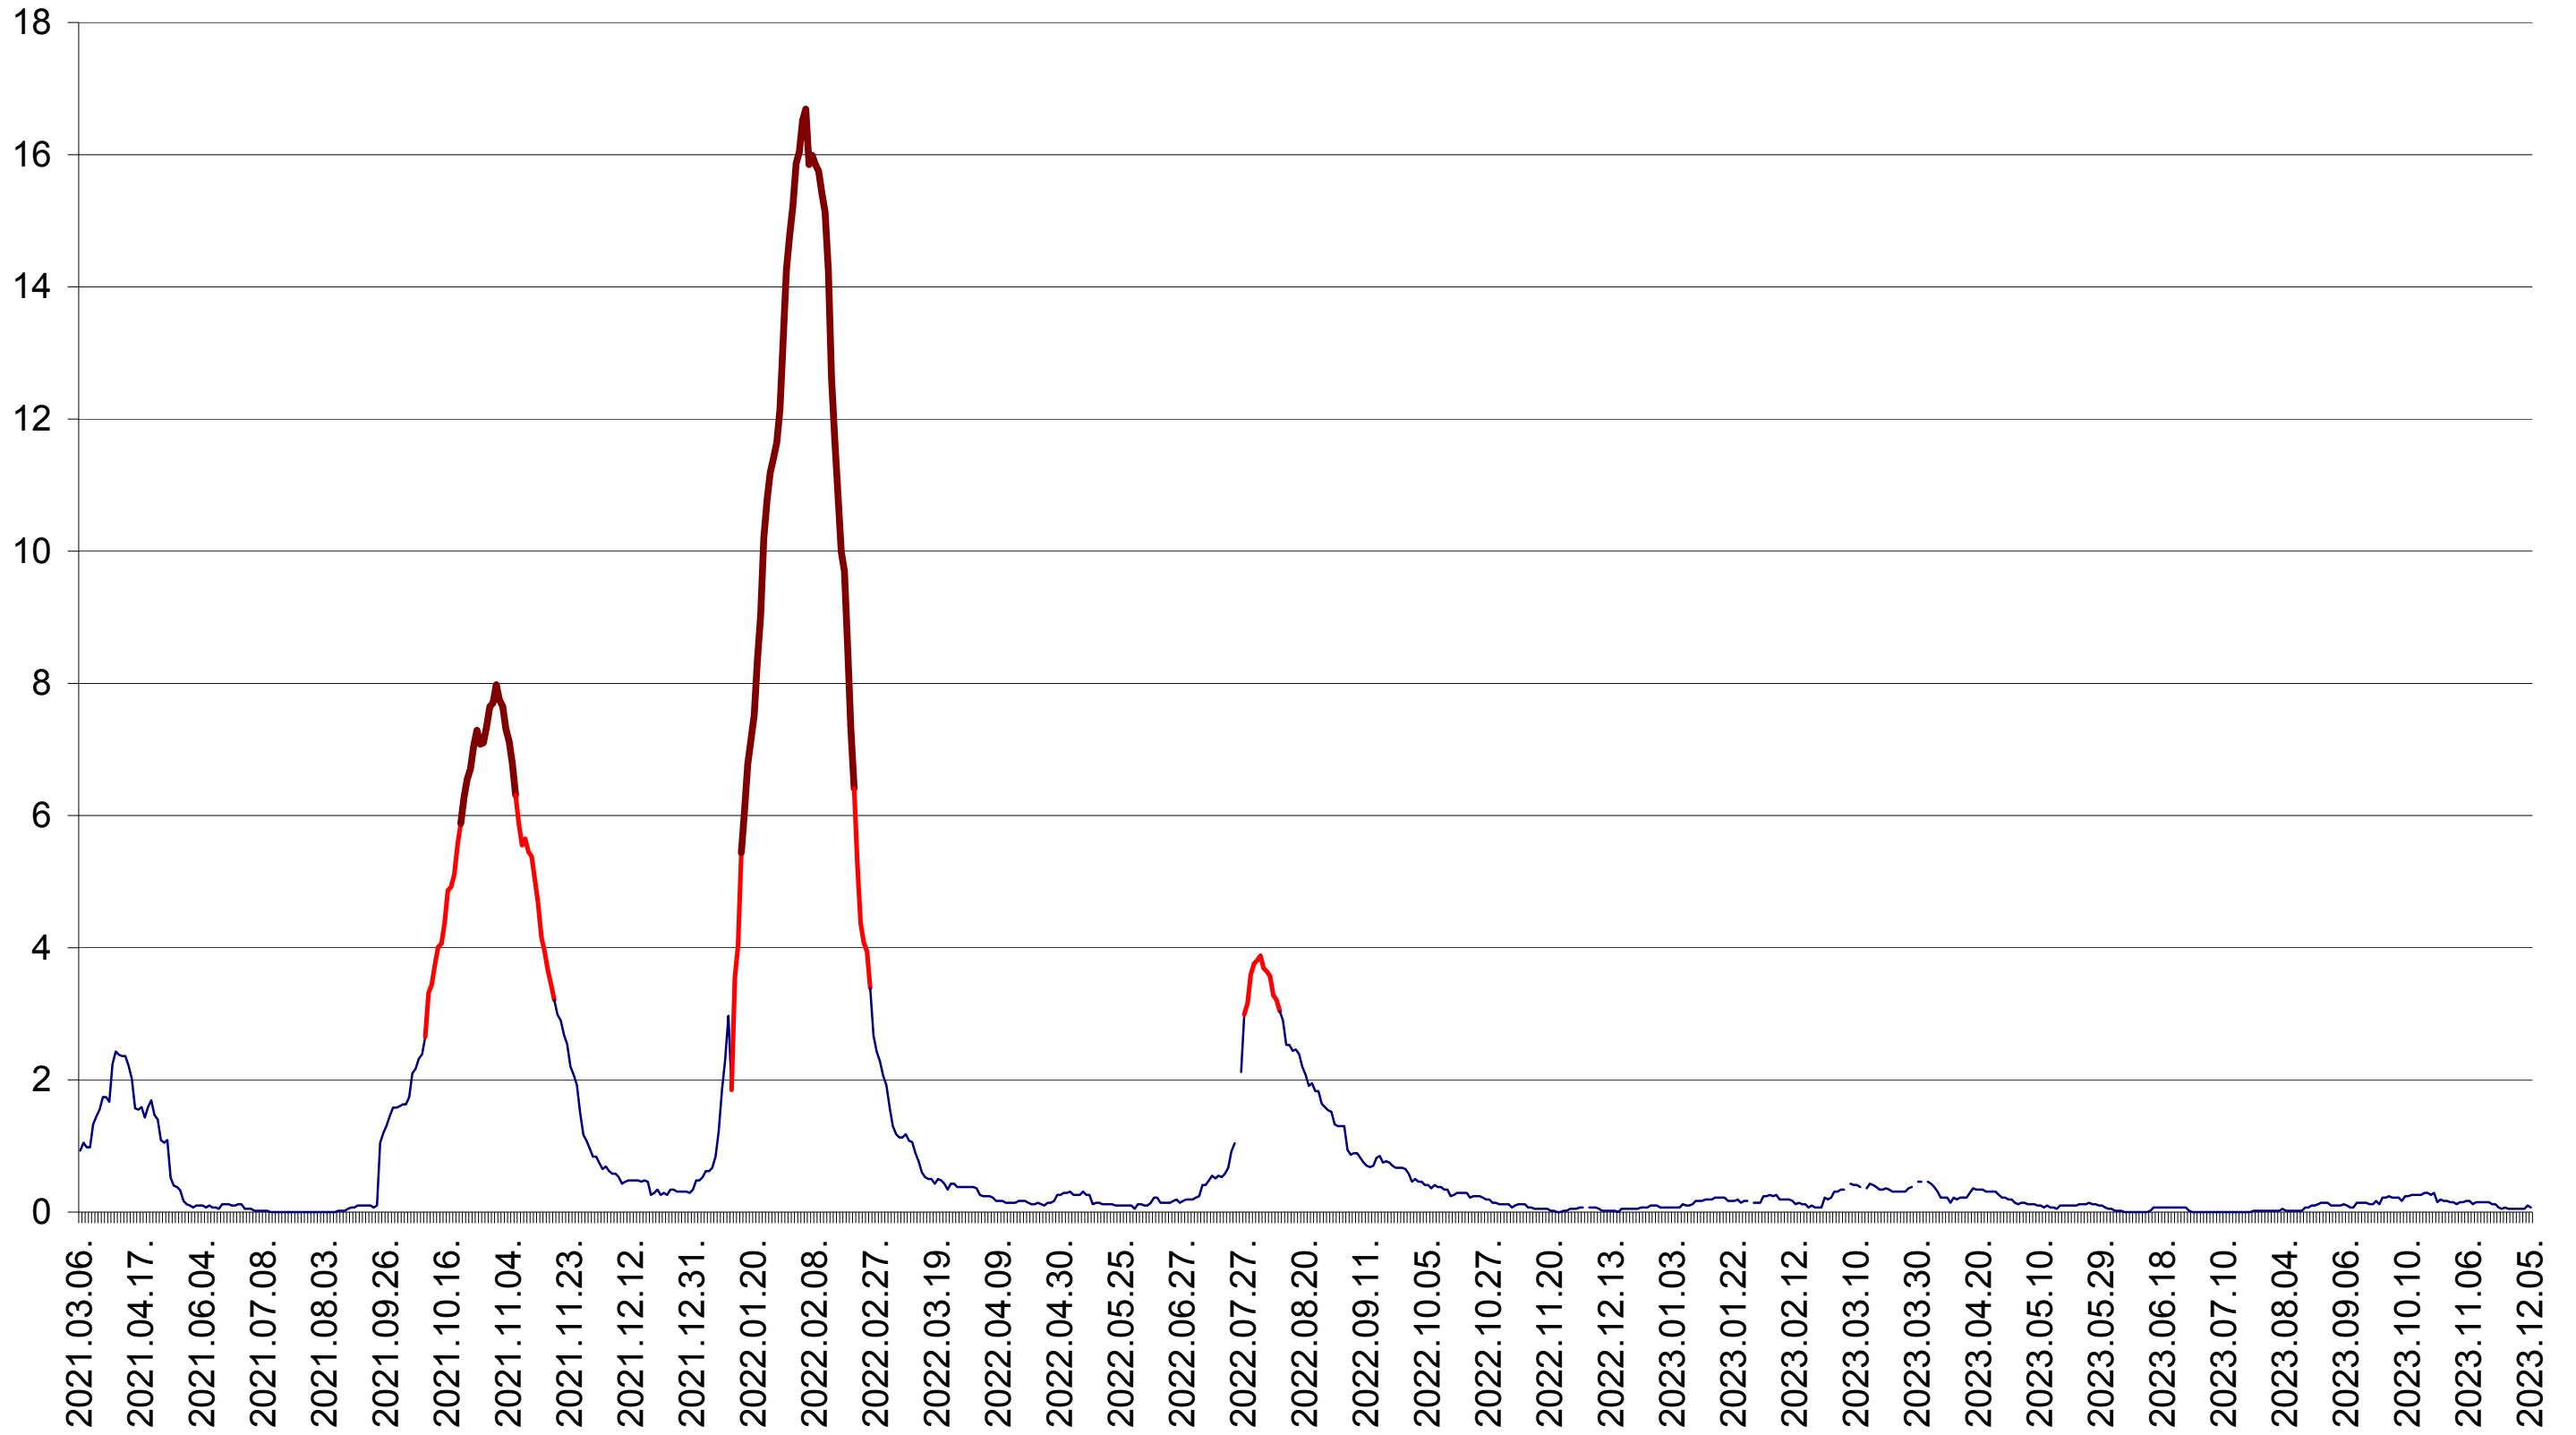

LELICENI - Evolutia incidentei cumulate pe 14 zile la ‰ de locuitori
2021.03.07. - 2023.12.05.

LUETA - Evolutia incidentei cumulate pe 14 zile la ‰ de locuitori
2021.03.07. - 2023.12.05.

LUNCA DE JOS - Evolutia incidentei cumulate pe 14 zile la ‰ de locuitori
2021.03.07. - 2023.12.05.

LUNCA DE SUS - Evolutia incidentei cumulate pe 14 zile la ‰ de locuitori
2021.03.07. - 2023.12.05.

LUPENI - Evolutia incidentei cumulate pe 14 zile la ‰ de locuitori
2021.03.07. - 2023.12.05.

MĂDĂRAȘ - Evolutia incidentei cumulate pe 14 zile la ‰ de locuitori
2021.03.07. - 2023.12.05.

MĂRTINIȘ - Evolutia incidentei cumulate pe 14 zile la ‰ de locuitori
2021.03.07. - 2023.12.05.

MEREȘTI - Evolutia incidentei cumulate pe 14 zile la ‰ de locuitori
2021.03.07. - 2023.12.05.

MUNICIPIUL MIERCUREA-CIUC - Evolutia incidentei cumulate pe 14 zile la ‰ de locuitori
2021.03.07. - 2023.12.05.