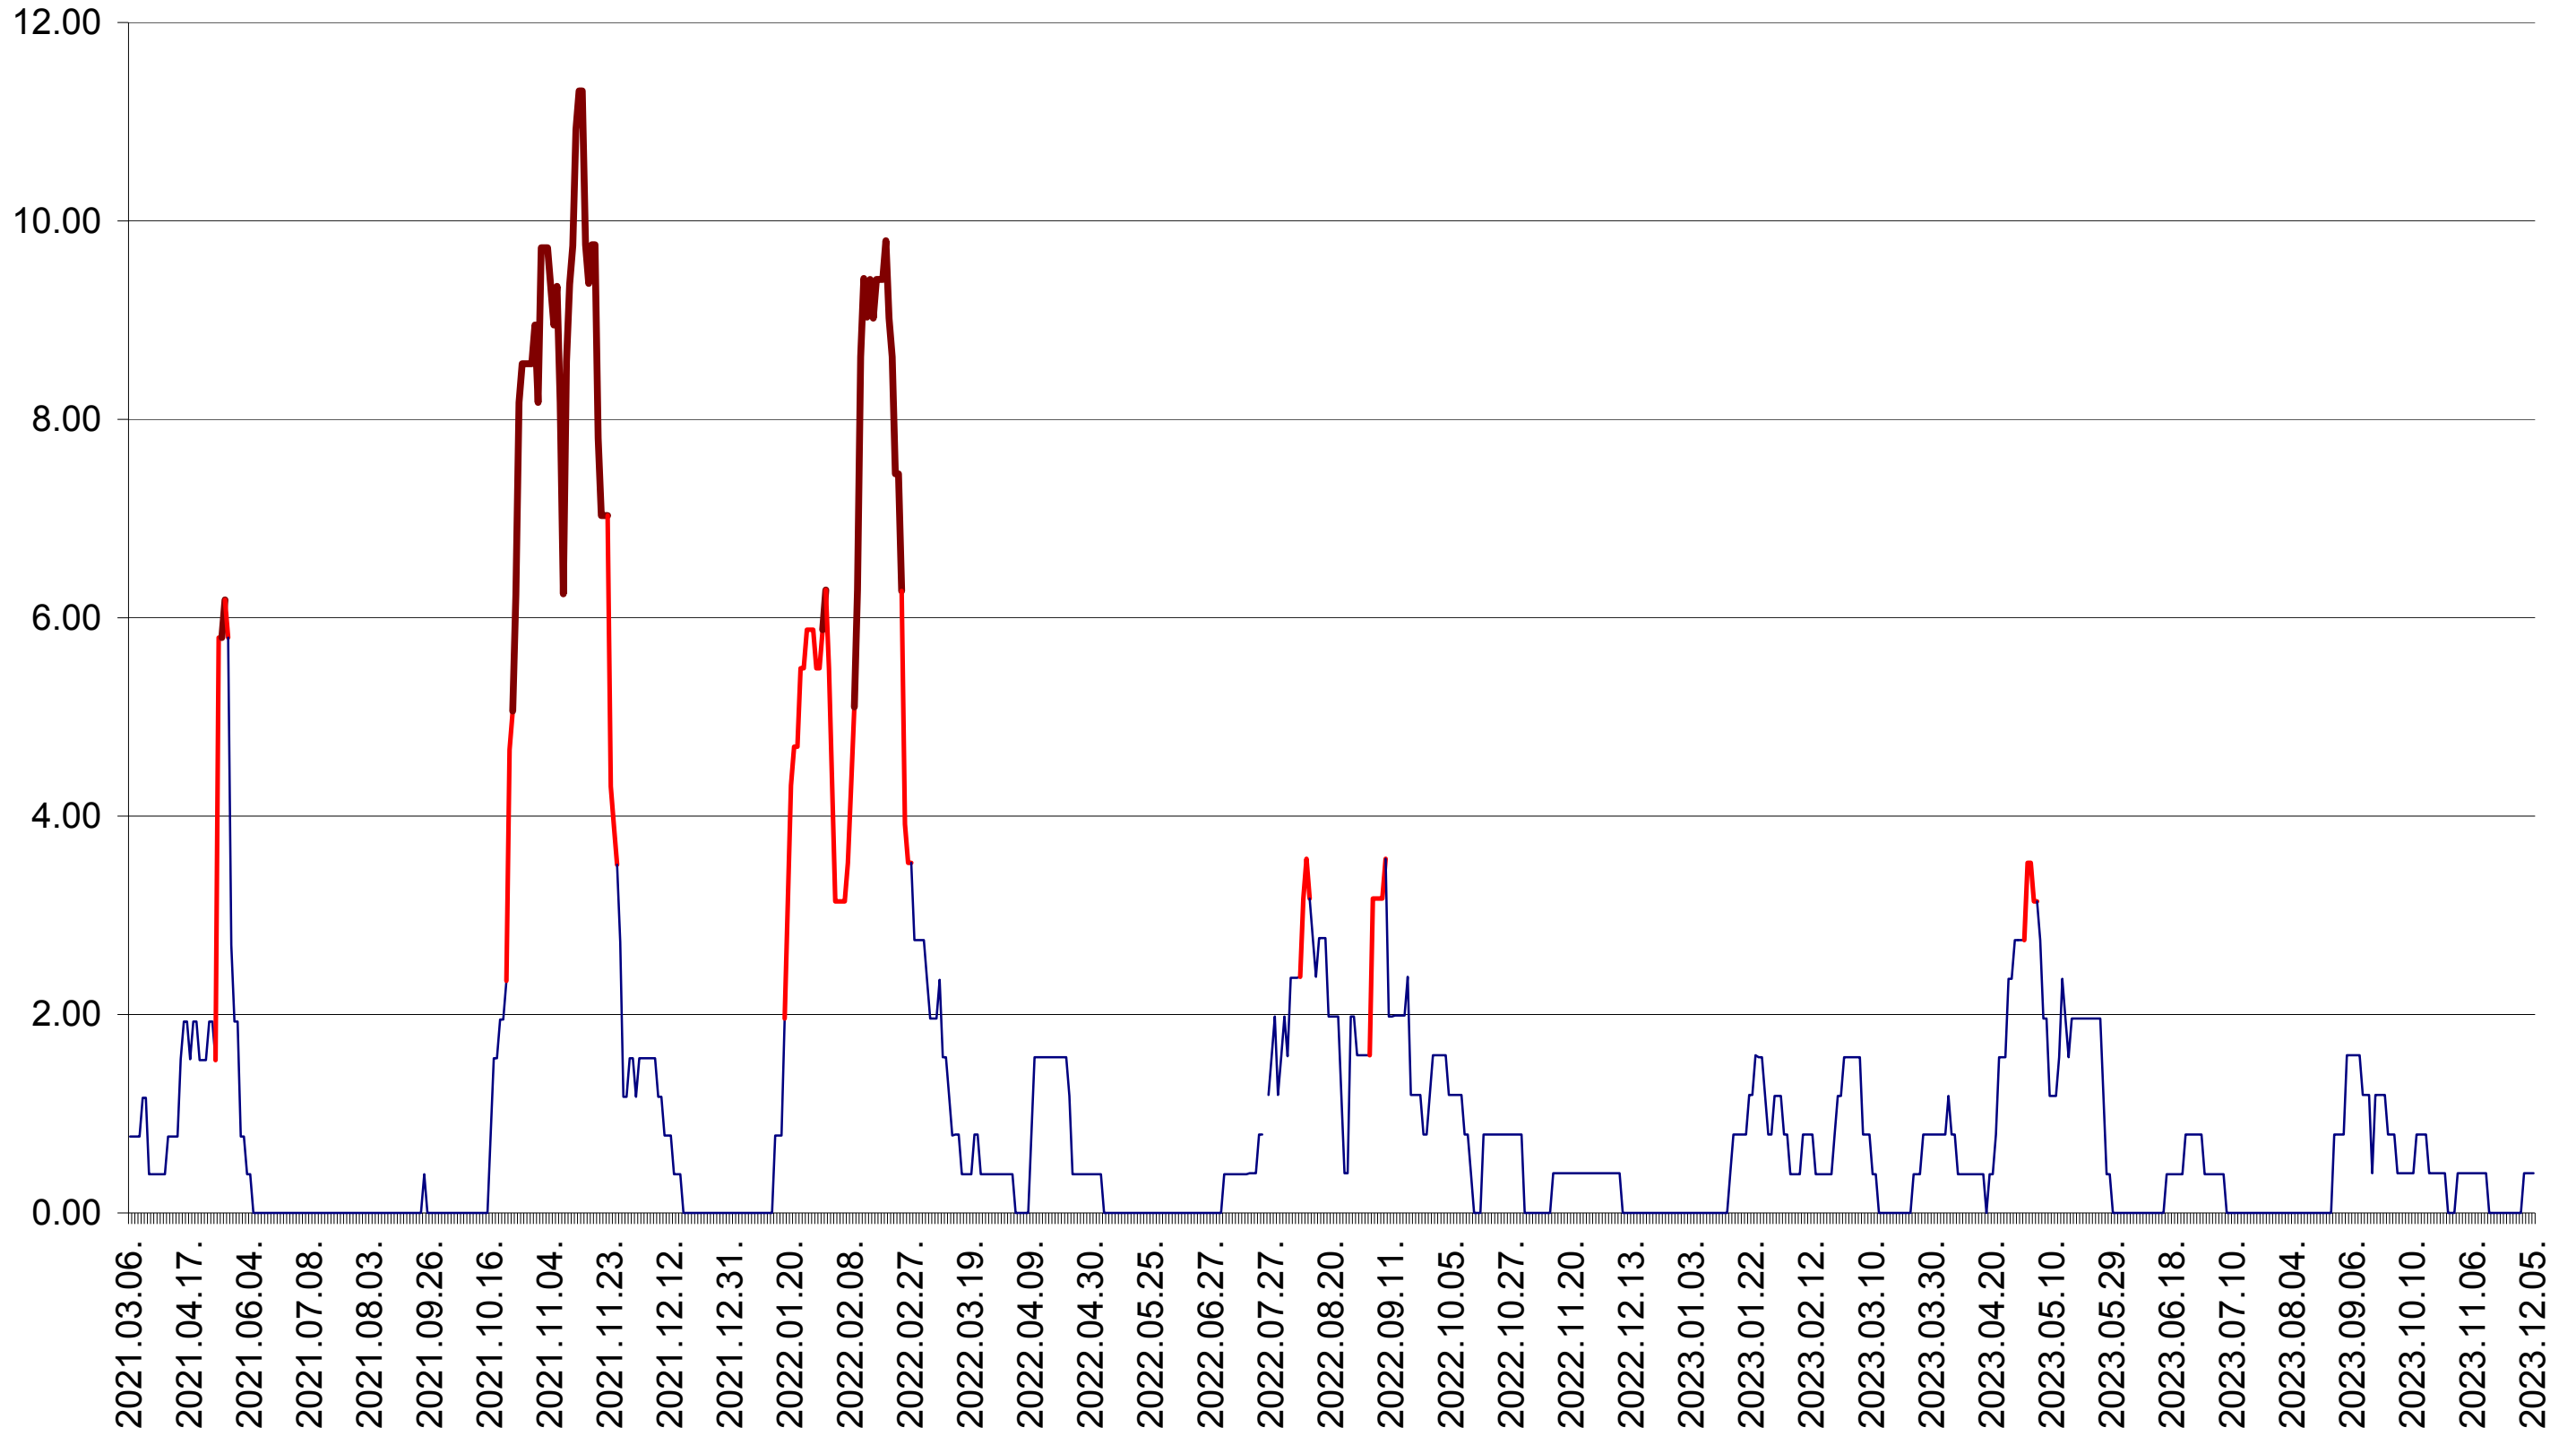

ATID - Evolutia incidentei cumulate pe 14 zile la ‰ de locuitori
2021.03.07. - 2023.12.05.

AVRĂMEȘTI - Evolutia incidentei cumulate pe 14 zile la ‰ de locuitori
2021.03.07. - 2023.12.05.

ORAȘ BĂILE TUȘNAD - Evolutia incidentei cumulate pe 14 zile la ‰ de locuitori
2021.03.07. - 2023.12.05.

ORAȘ BĂLAN - Evolutia incidentei cumulate pe 14 zile la ‰ de locuitori
2021.03.07. - 2023.12.05.

BILBOR - Evolutia incidentei cumulate pe 14 zile la ‰ de locuitori
2021.03.07. - 2023.12.05.

ORAȘ BORSEC - Evolutia incidentei cumulate pe 14 zile la ‰ de locuitori
2021.03.07. - 2023.12.05.

BRĂDEȘTI - Evolutia incidentei cumulate pe 14 zile la ‰ de locuitori
2021.03.07. - 2023.12.05.

CĂPÂLNIȚA - Evolutia incidentei cumulate pe 14 zile la ‰ de locuitori
2021.03.07. - 2023.12.05.

CÂRȚA - Evolutia incidentei cumulate pe 14 zile la ‰ de locuitori
2021.03.07. - 2023.12.05.