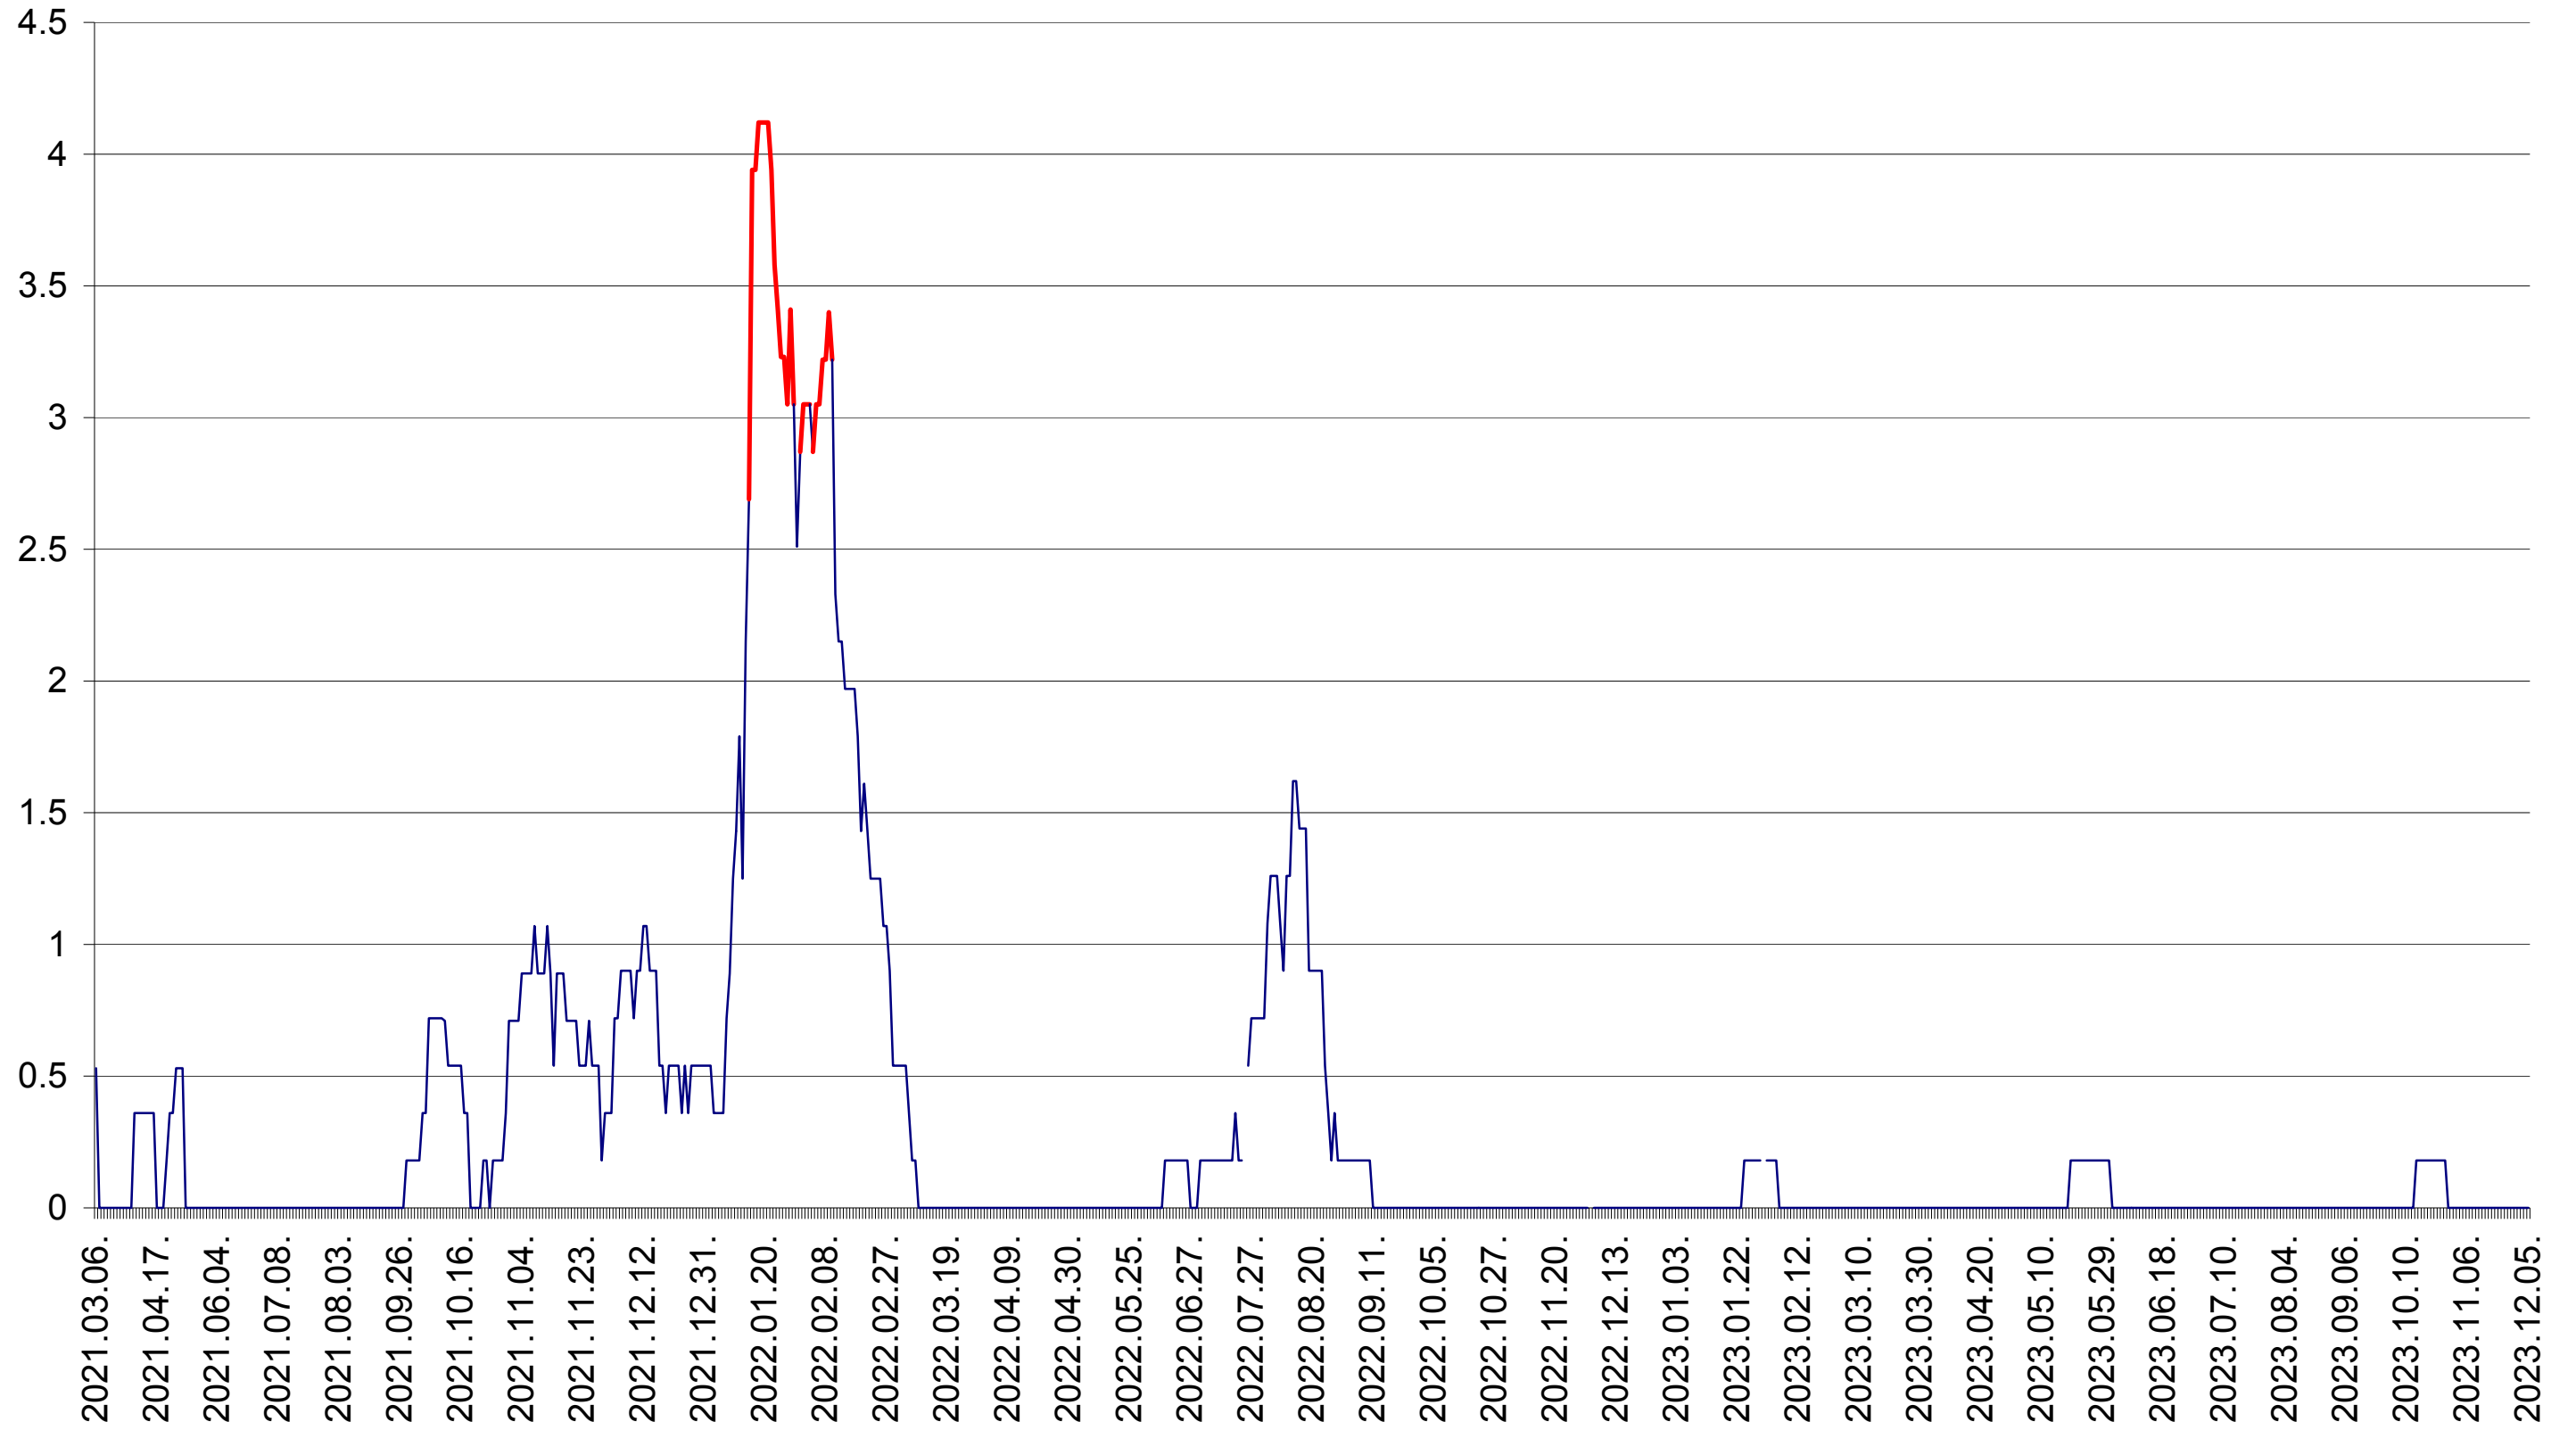

FELICENI - Evolutia incidentei cumulate pe 14 zile la ‰ de locuitori
2021.03.07. - 2023.12.05.

FRUMOASA - Evolutia incidentei cumulate pe 14 zile la ‰ de locuitori
2021.03.07. - 2023.12.05.

GĂLĂUȚAȘ - Evolutia incidentei cumulate pe 14 zile la ‰ de locuitori
2021.03.07. - 2023.12.05.

MUNICIPIUL GHEORGHENI - Evolutia incidentei cumulate pe 14 zile la ‰ de locuitori
2021.03.07. - 2023.12.05.

JOSENI - Evolutia incidentei cumulate pe 14 zile la ‰ de locuitori
2021.03.07. - 2023.12.05.

LĂZAREA - Evolutia incidentei cumulate pe 14 zile la ‰ de locuitori
2021.03.07. - 2023.12.05.

LELICENI - Evolutia incidentei cumulate pe 14 zile la ‰ de locuitori
2021.03.07. - 2023.12.05.

LUETA - Evolutia incidentei cumulate pe 14 zile la ‰ de locuitori
2021.03.07. - 2023.12.05.

LUNCA DE JOS - Evolutia incidentei cumulate pe 14 zile la ‰ de locuitori
2021.03.07. - 2023.12.05.