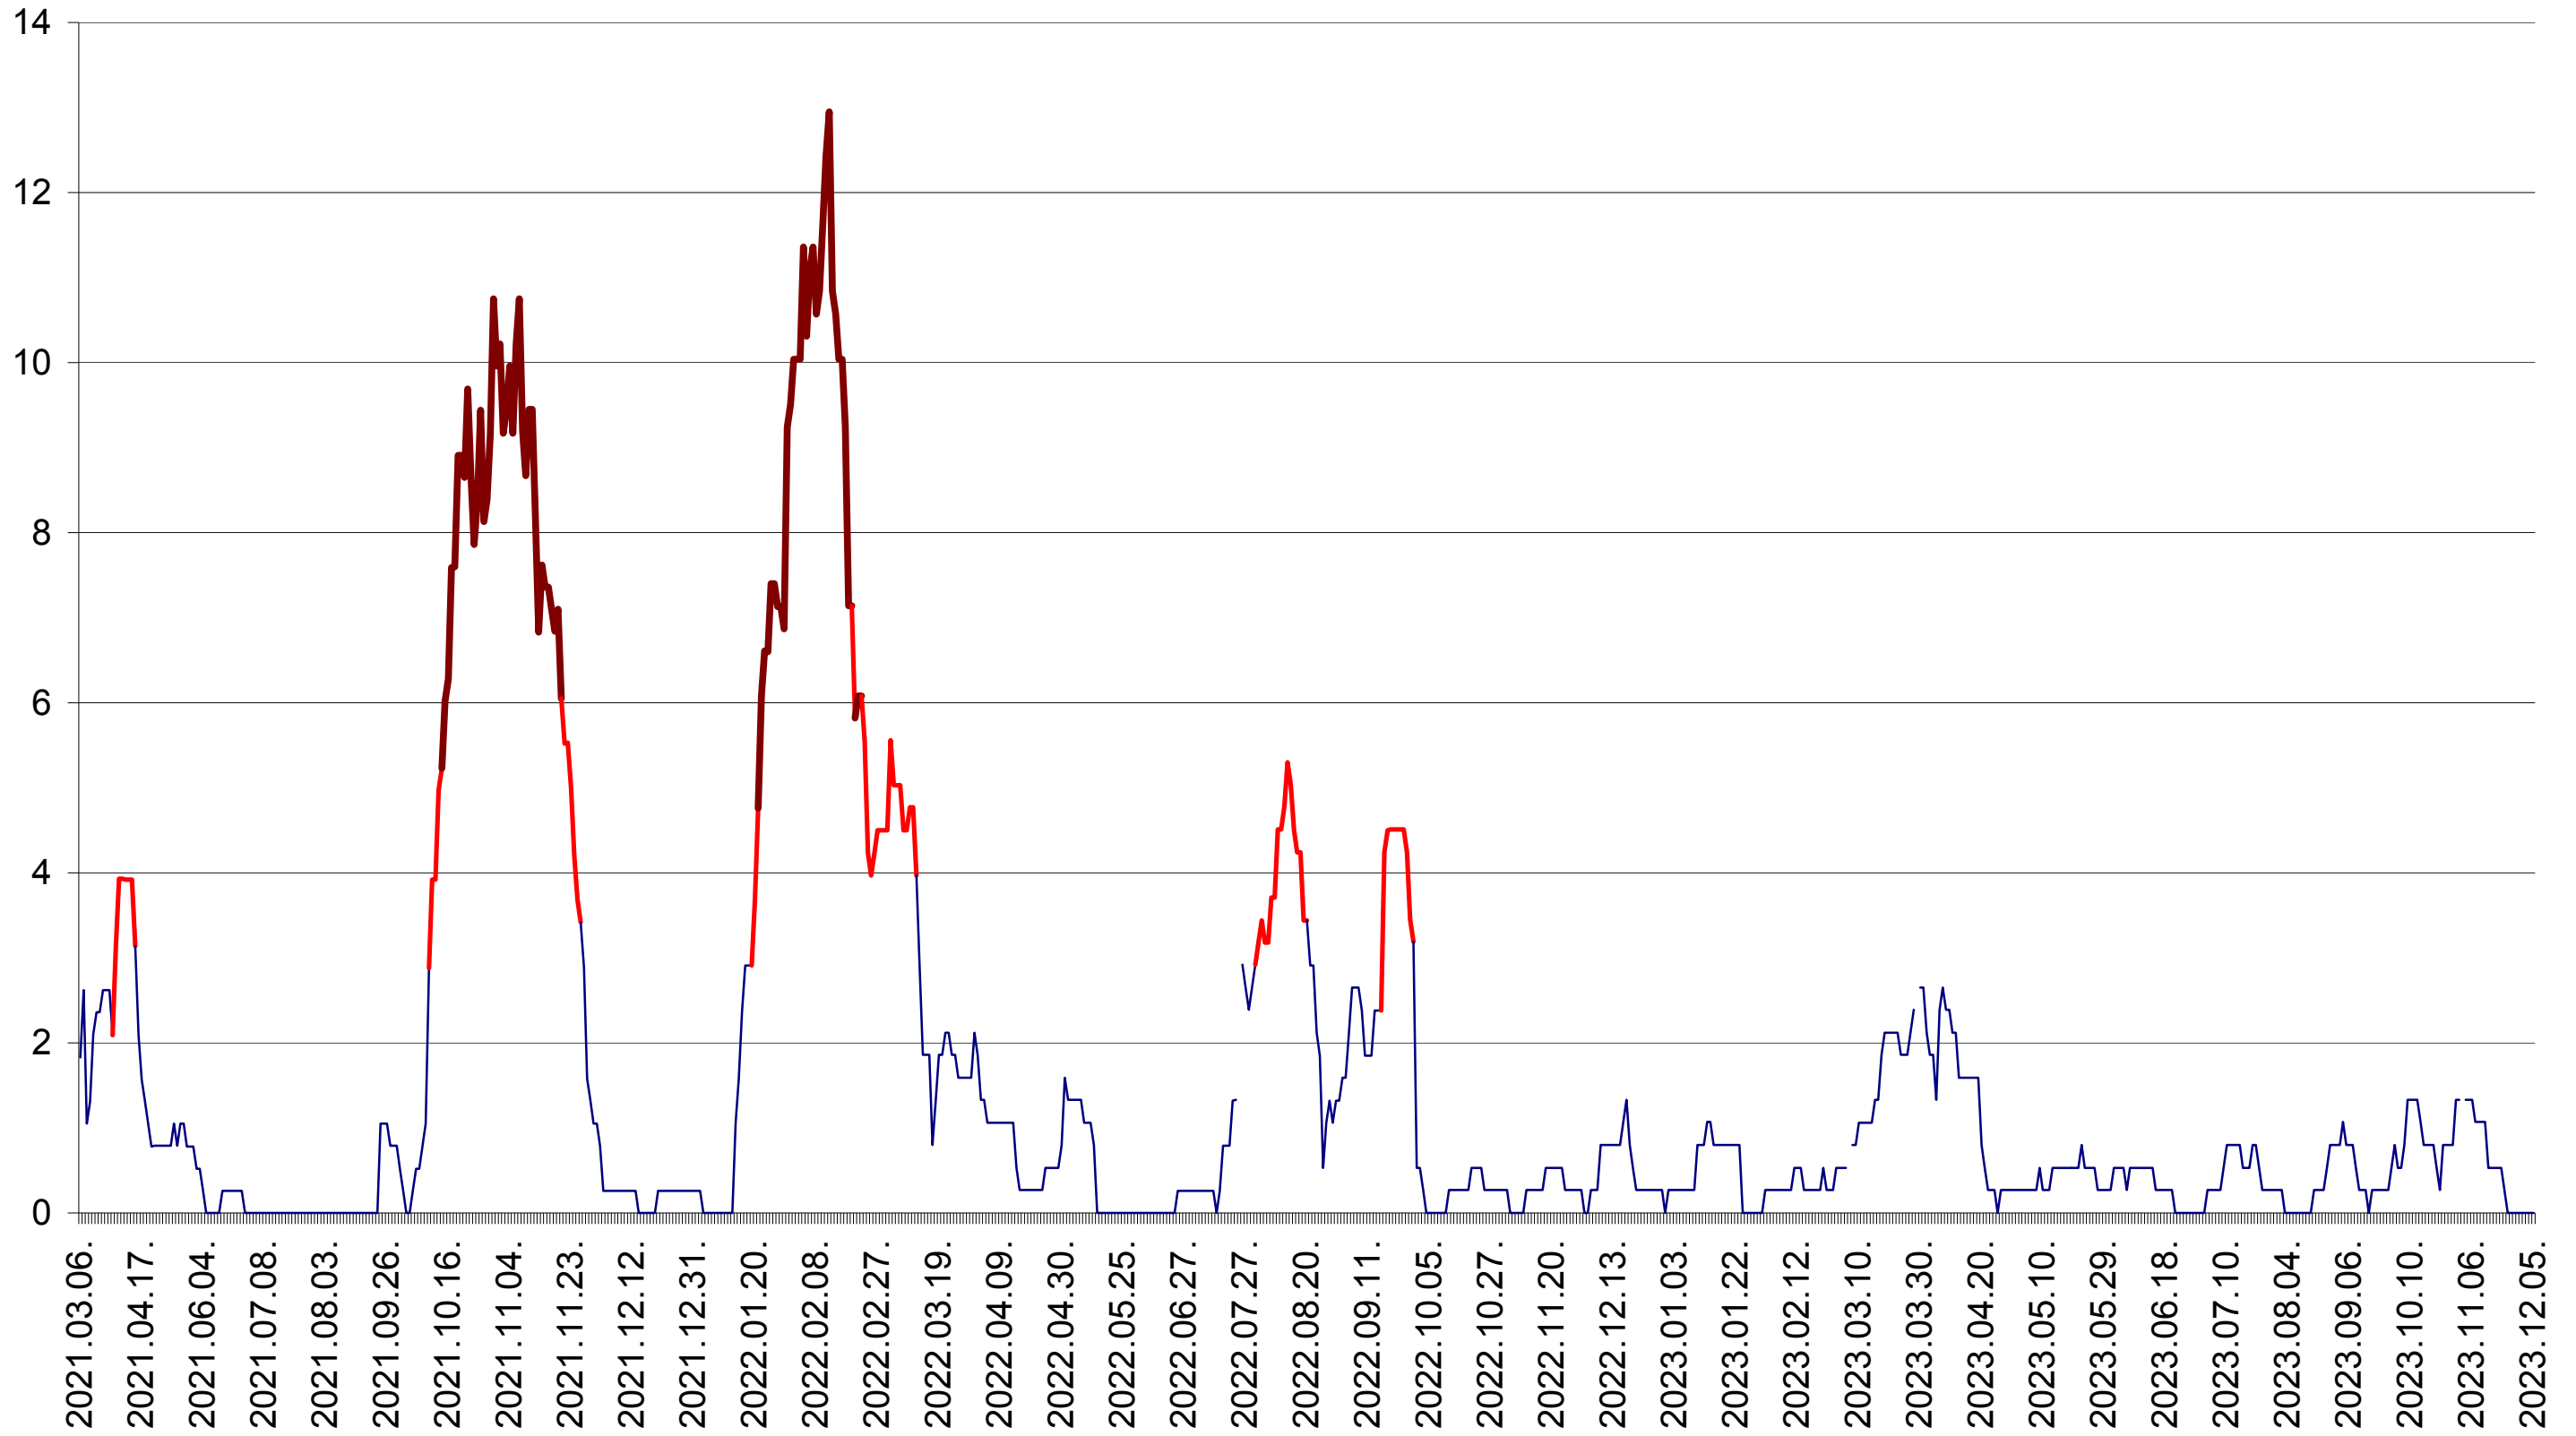

SÂNCRĂIENI - Evolutia incidentei cumulate pe 14 zile la ‰ de locuitori
2021.03.07. - 2023.12.05.

SÂNDOMIC - Evolutia incidentei cumulate pe 14 zile la ‰ de locuitori
2021.03.07. - 2023.12.05.

SÂNMARTIN - Evolutia incidentei cumulate pe 14 zile la ‰ de locuitori
2021.03.07. - 2023.12.05.

SÂNSIMION - Evolutia incidentei cumulate pe 14 zile la ‰ de locuitori
2021.03.07. - 2023.12.05.

SÂNTIMBRU - Evolutia incidentei cumulate pe 14 zile la ‰ de locuitori
2021.03.07. - 2023.12.05.

SĂRMAȘ - Evolutia incidentei cumulate pe 14 zile la ‰ de locuitori
2021.03.07. - 2023.12.05.