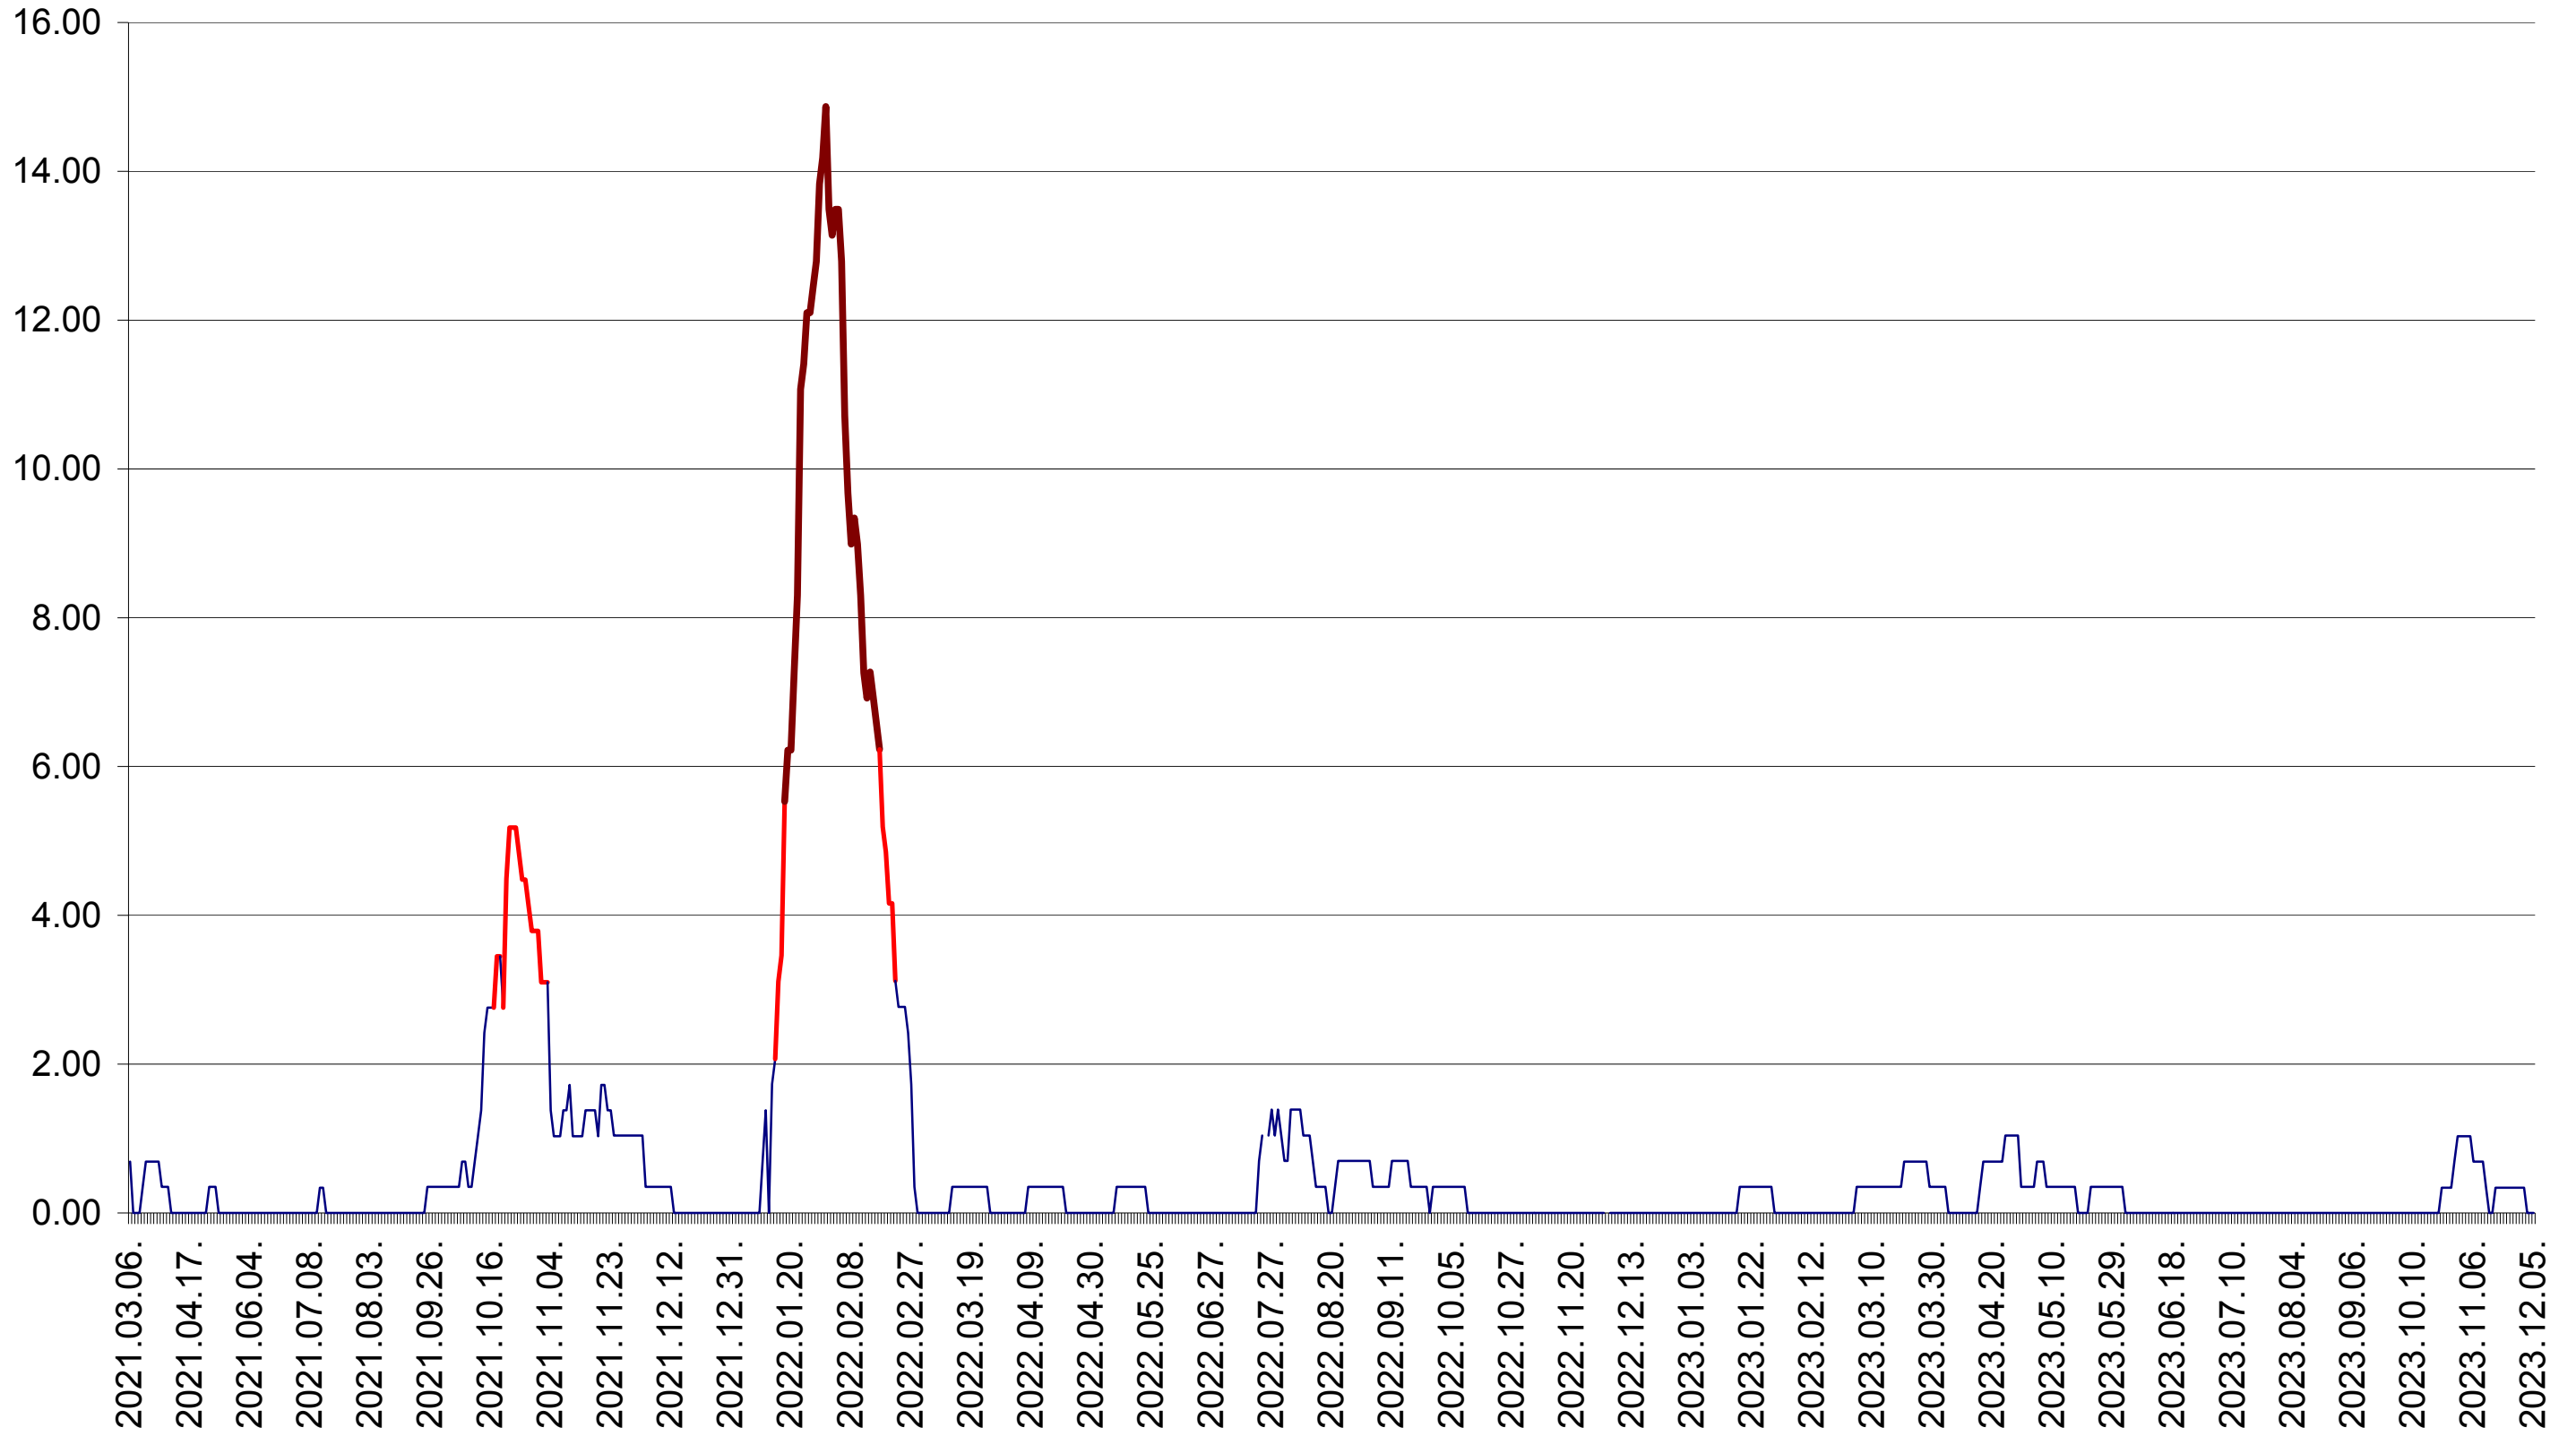

ORAȘ BĂLAN - Evolutia incidentei cumulate pe 14 zile la ‰ de locuitori
2021.03.07. - 2023.12.05.

BILBOR - Evolutia incidentei cumulate pe 14 zile la ‰ de locuitori
2021.03.07. - 2023.12.05.

ORAȘ BORSEC - Evolutia incidentei cumulate pe 14 zile la ‰ de locuitori
2021.03.07. - 2023.12.05.

BRĂDEȘTI - Evolutia incidentei cumulate pe 14 zile la ‰ de locuitori
2021.03.07. - 2023.12.05.

CĂPÂLNIȚA - Evolutia incidentei cumulate pe 14 zile la ‰ de locuitori
2021.03.07. - 2023.12.05.

CÂRȚA - Evolutia incidentei cumulate pe 14 zile la ‰ de locuitori
2021.03.07. - 2023.12.05.

CICEU - Evolutia incidentei cumulate pe 14 zile la ‰ de locuitori
2021.03.07. - 2023.12.05.

CIUCSÂNGEORGIU - Evolutia incidentei cumulate pe 14 zile la ‰ de locuitori
2021.03.07. - 2023.12.05.

CIUMANI - Evolutia incidentei cumulate pe 14 zile la ‰ de locuitori
2021.03.07. - 2023.12.05.

CORBU - Evolutia incidentei cumulate pe 14 zile la ‰ de locuitori
2021.03.07. - 2023.12.05.

CORUND - Evolutia incidentei cumulate pe 14 zile la ‰ de locuitori
2021.03.07. - 2023.12.05.

COZMENI - Evolutia incidentei cumulate pe 14 zile la ‰ de locuitori
2021.03.07. - 2023.12.05.