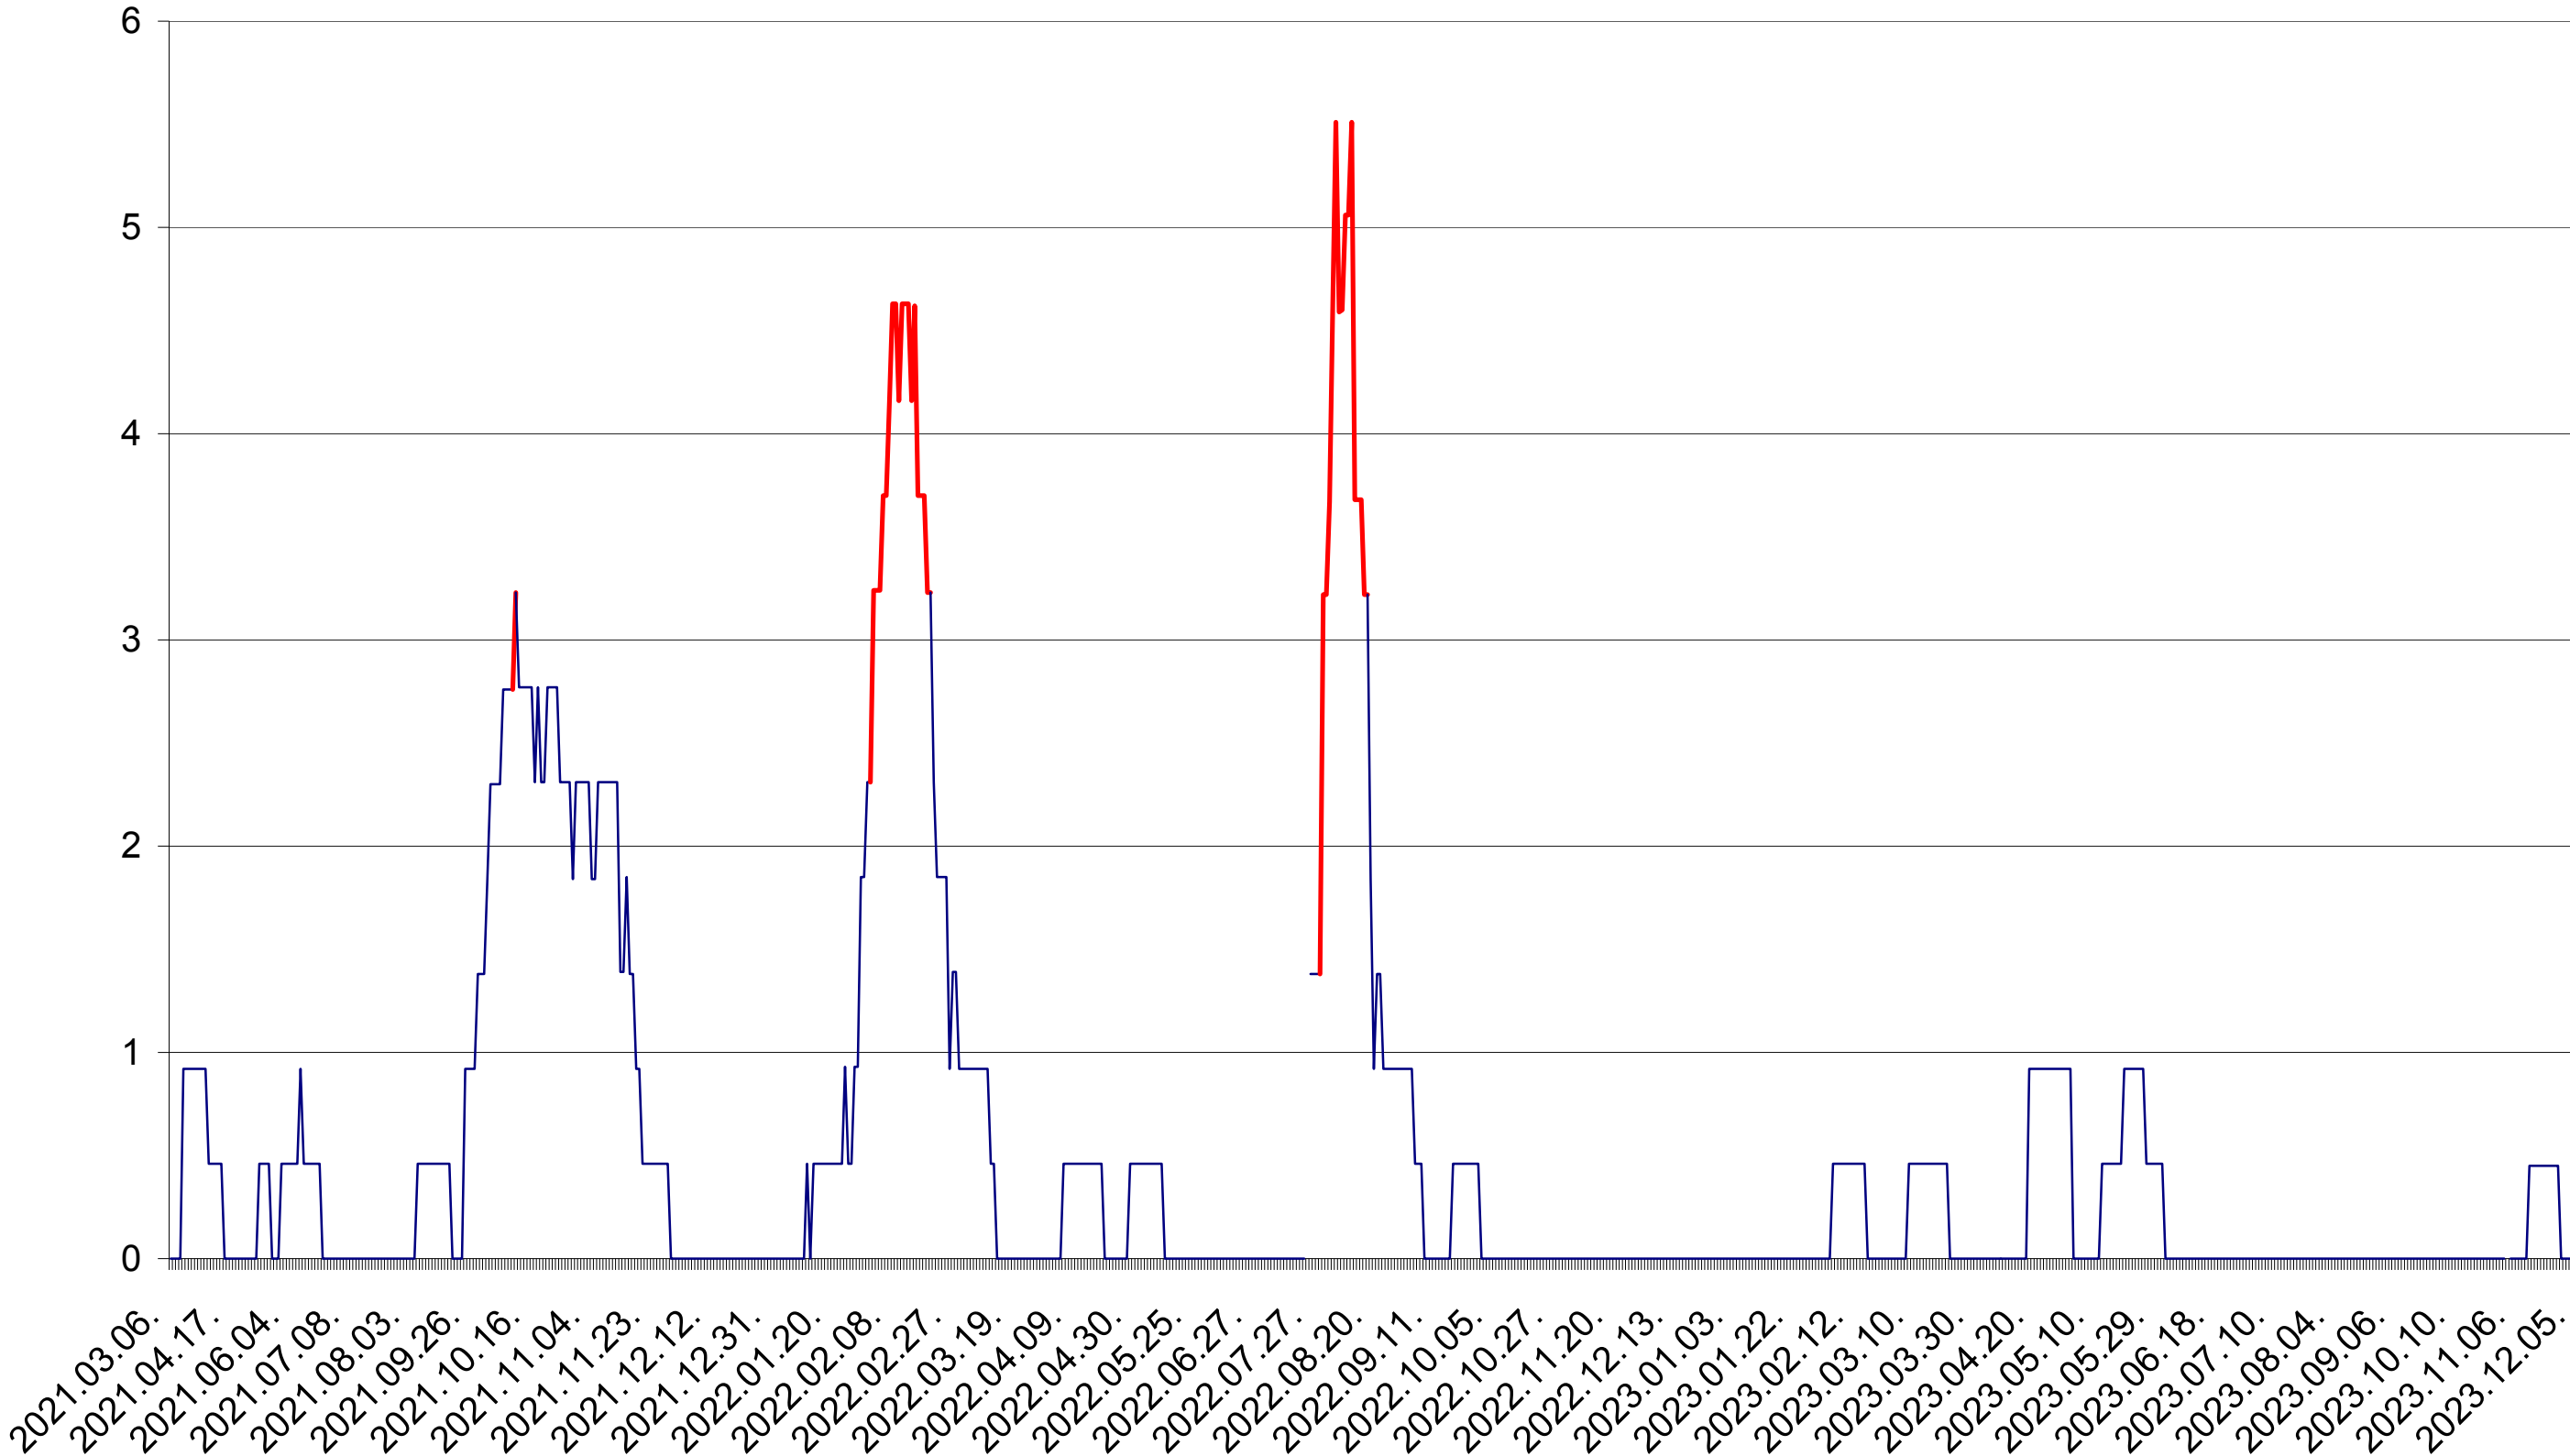

ULIEȘ - Evolutia incidentei cumulate pe 14 zile la ‰ de locuitori
2021.03.07. - 2023.12.05.