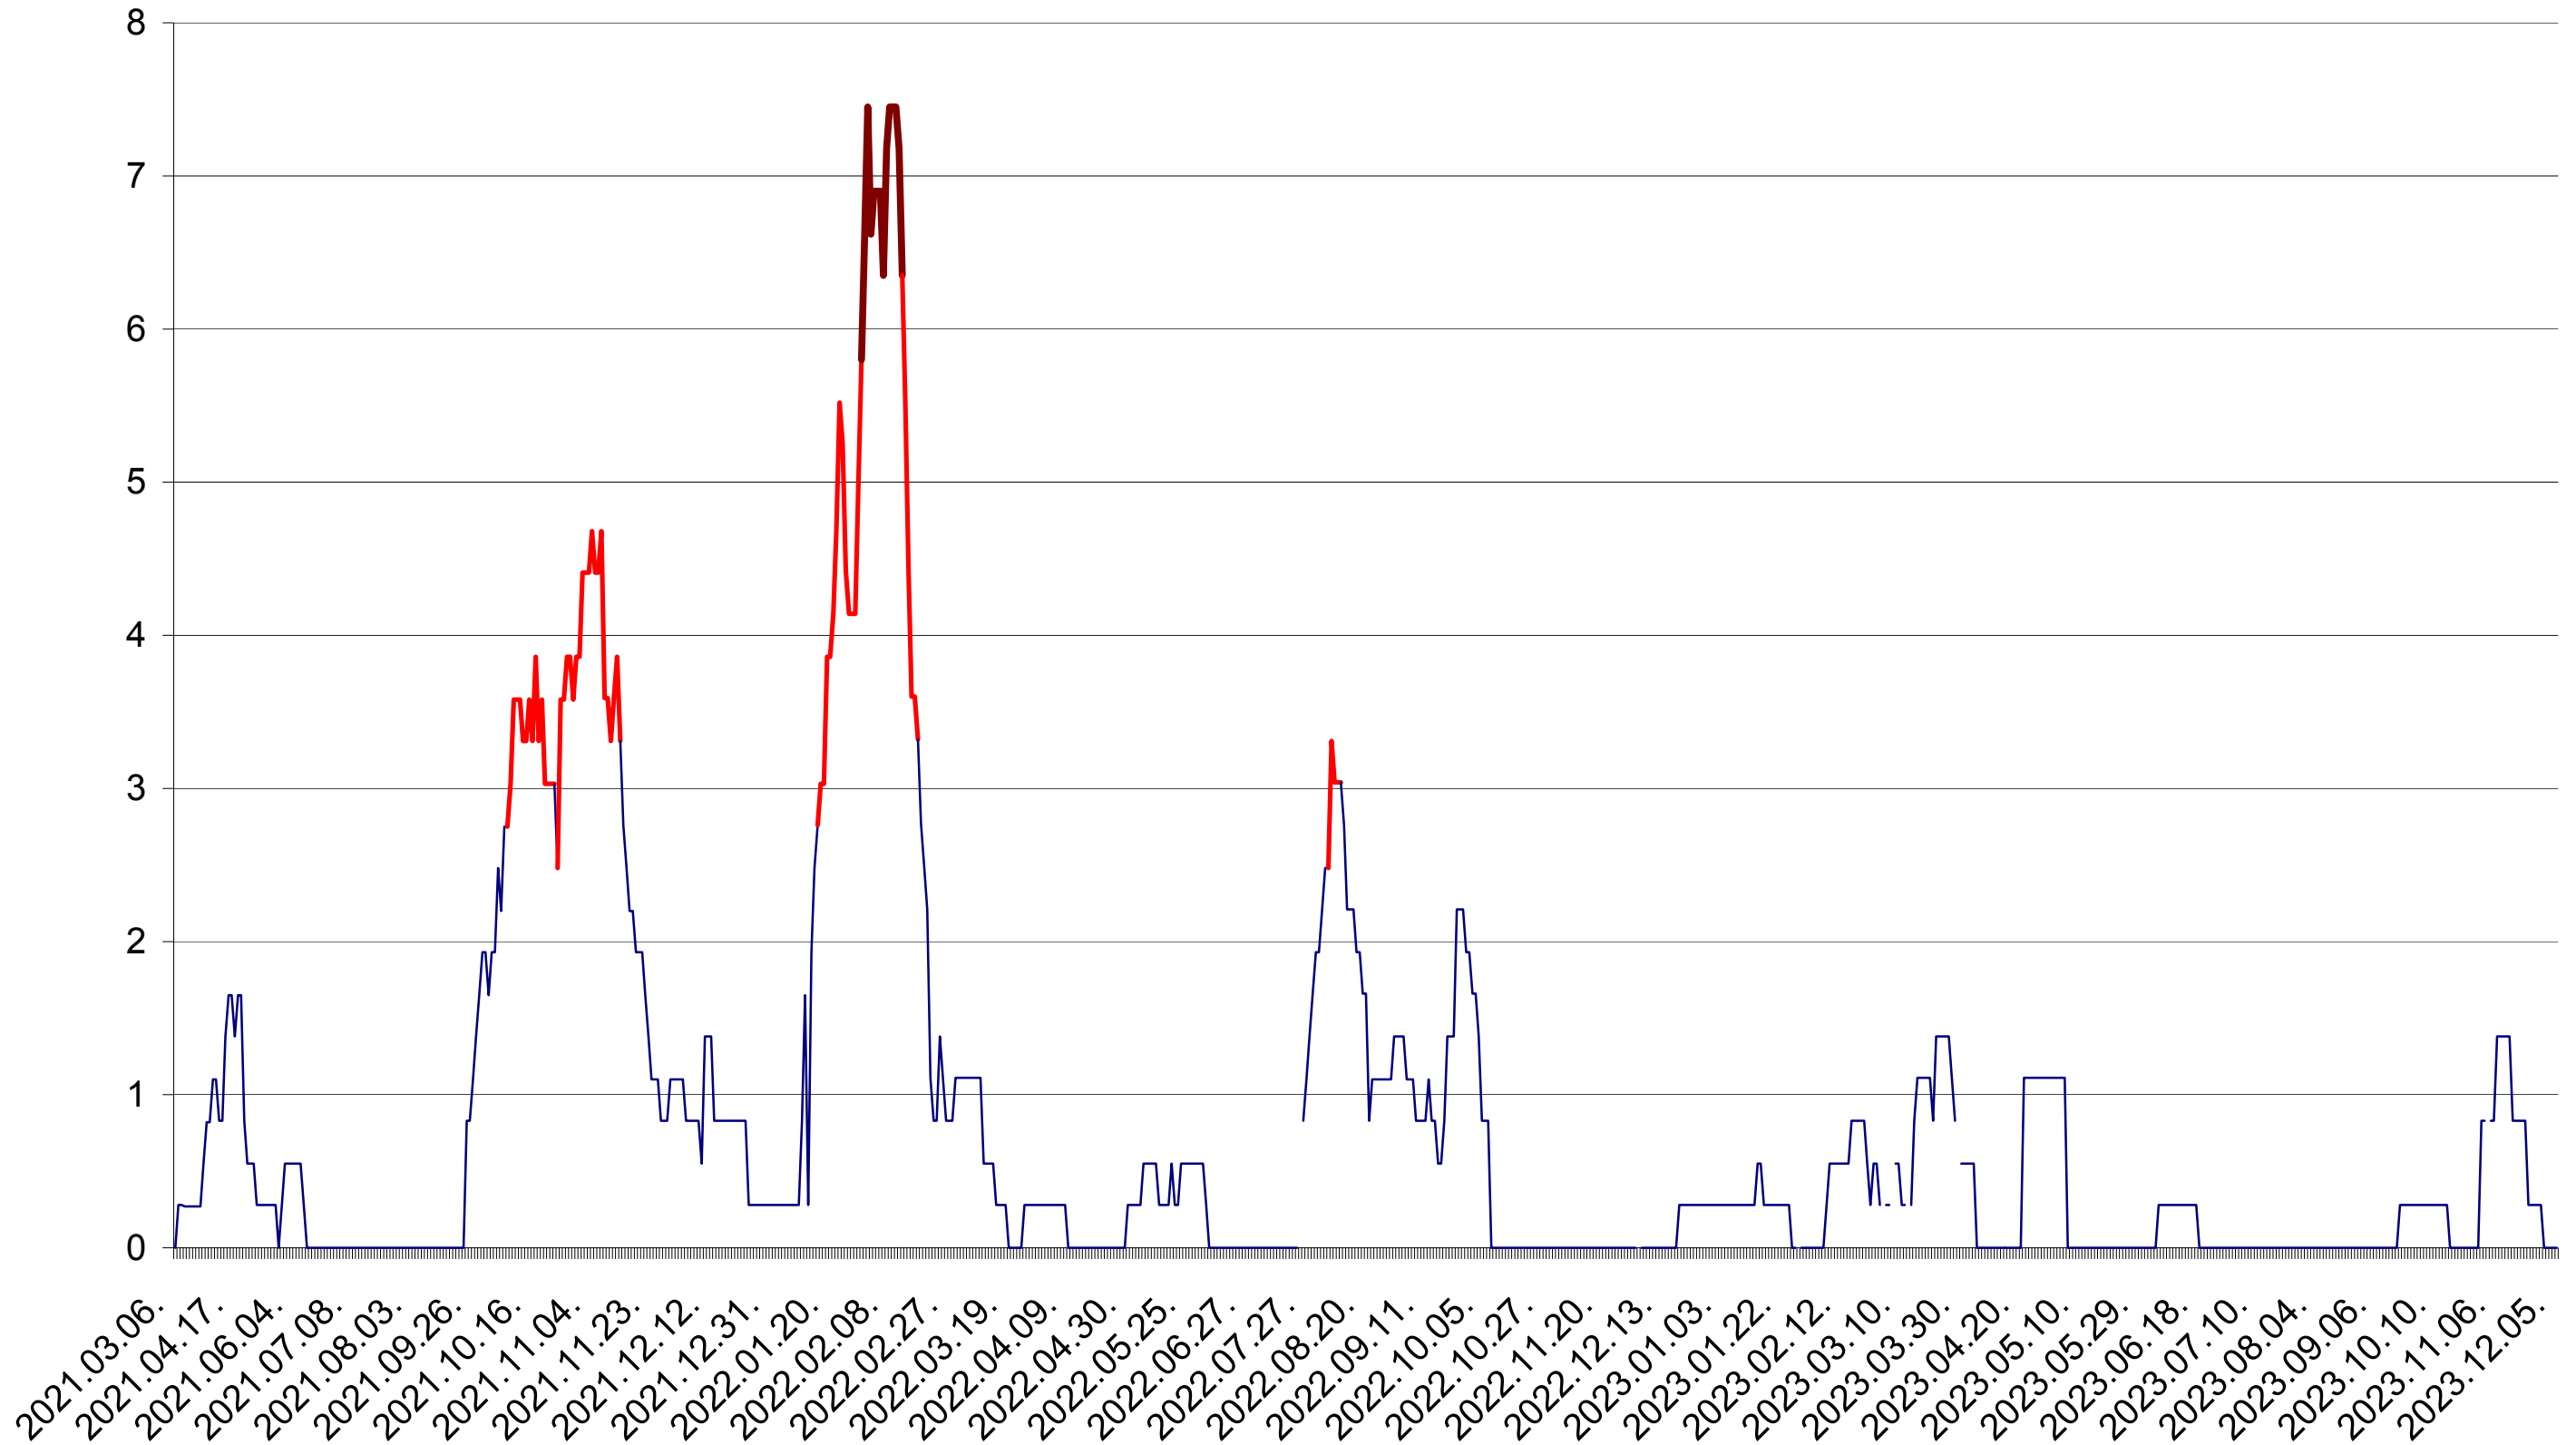

SÂNCRĂIENI - Evolutia incidentei cumulate pe 14 zile la ‰ de locuitori
2021.03.07. - 2023.12.05.

SÂNDOMIC - Evolutia incidentei cumulate pe 14 zile la ‰ de locuitori
2021.03.07. - 2023.12.05.

SÂNMARTIN - Evolutia incidentei cumulate pe 14 zile la ‰ de locuitori
2021.03.07. - 2023.12.05.

SÂNSIMION - Evolutia incidentei cumulate pe 14 zile la ‰ de locuitori
2021.03.07. - 2023.12.05.

SÂNTIMBRU - Evolutia incidentei cumulate pe 14 zile la ‰ de locuitori
2021.03.07. - 2023.12.05.

SĂRMAȘ - Evolutia incidentei cumulate pe 14 zile la ‰ de locuitori
2021.03.07. - 2023.12.05.