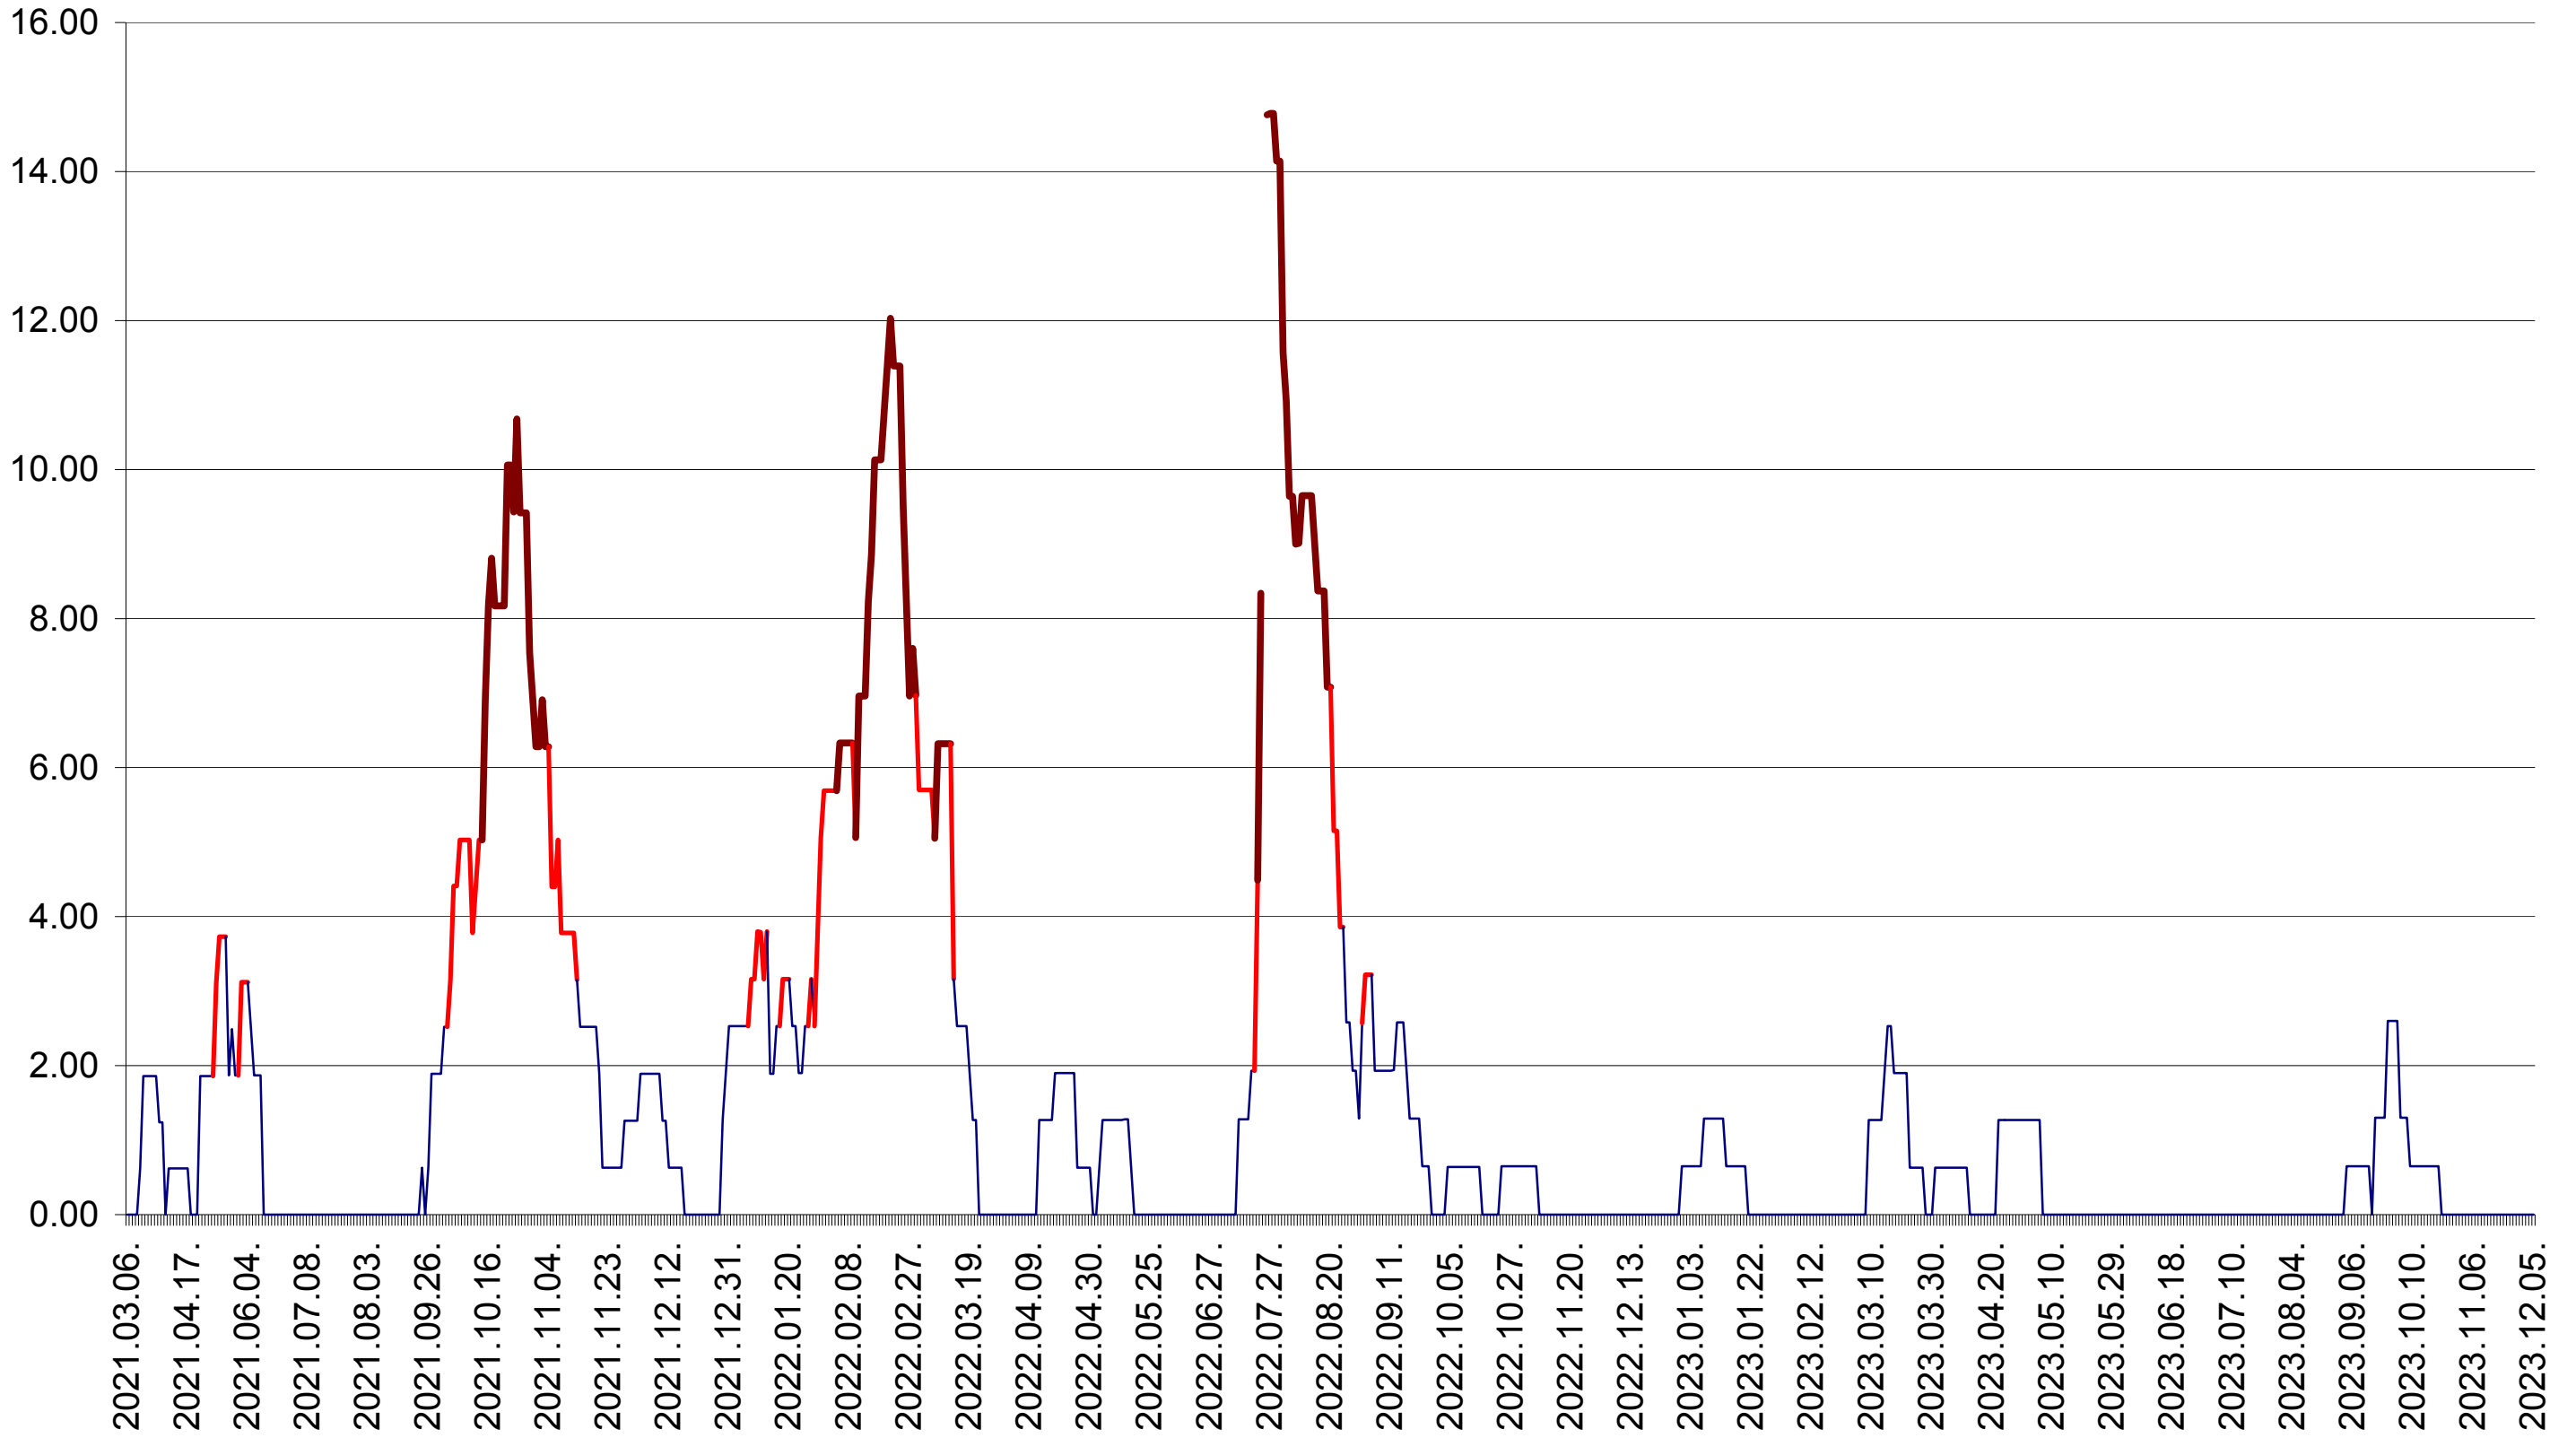

ATID - Evolutia incidentei cumulate pe 14 zile la ‰ de locuitori
2021.03.07. - 2023.12.05.

AVRĂMEȘTI - Evolutia incidentei cumulate pe 14 zile la ‰ de locuitori
2021.03.07. - 2023.12.05.

ORAȘ BĂILE TUȘNAD - Evolutia incidentei cumulate pe 14 zile la ‰ de locuitori
2021.03.07. - 2023.12.05.

ORAȘ BĂLAN - Evolutia incidentei cumulate pe 14 zile la ‰ de locuitori
2021.03.07. - 2023.12.05.

BILBOR - Evolutia incidentei cumulate pe 14 zile la ‰ de locuitori
2021.03.07. - 2023.12.05.

ORAȘ BORSEC - Evolutia incidentei cumulate pe 14 zile la ‰ de locuitori
2021.03.07. - 2023.12.05.

BRĂDEȘTI - Evolutia incidentei cumulate pe 14 zile la ‰ de locuitori
2021.03.07. - 2023.12.05.

CĂPÂLNIȚA - Evolutia incidentei cumulate pe 14 zile la ‰ de locuitori
2021.03.07. - 2023.12.05.

CÂRȚA - Evolutia incidentei cumulate pe 14 zile la ‰ de locuitori
2021.03.07. - 2023.12.05.