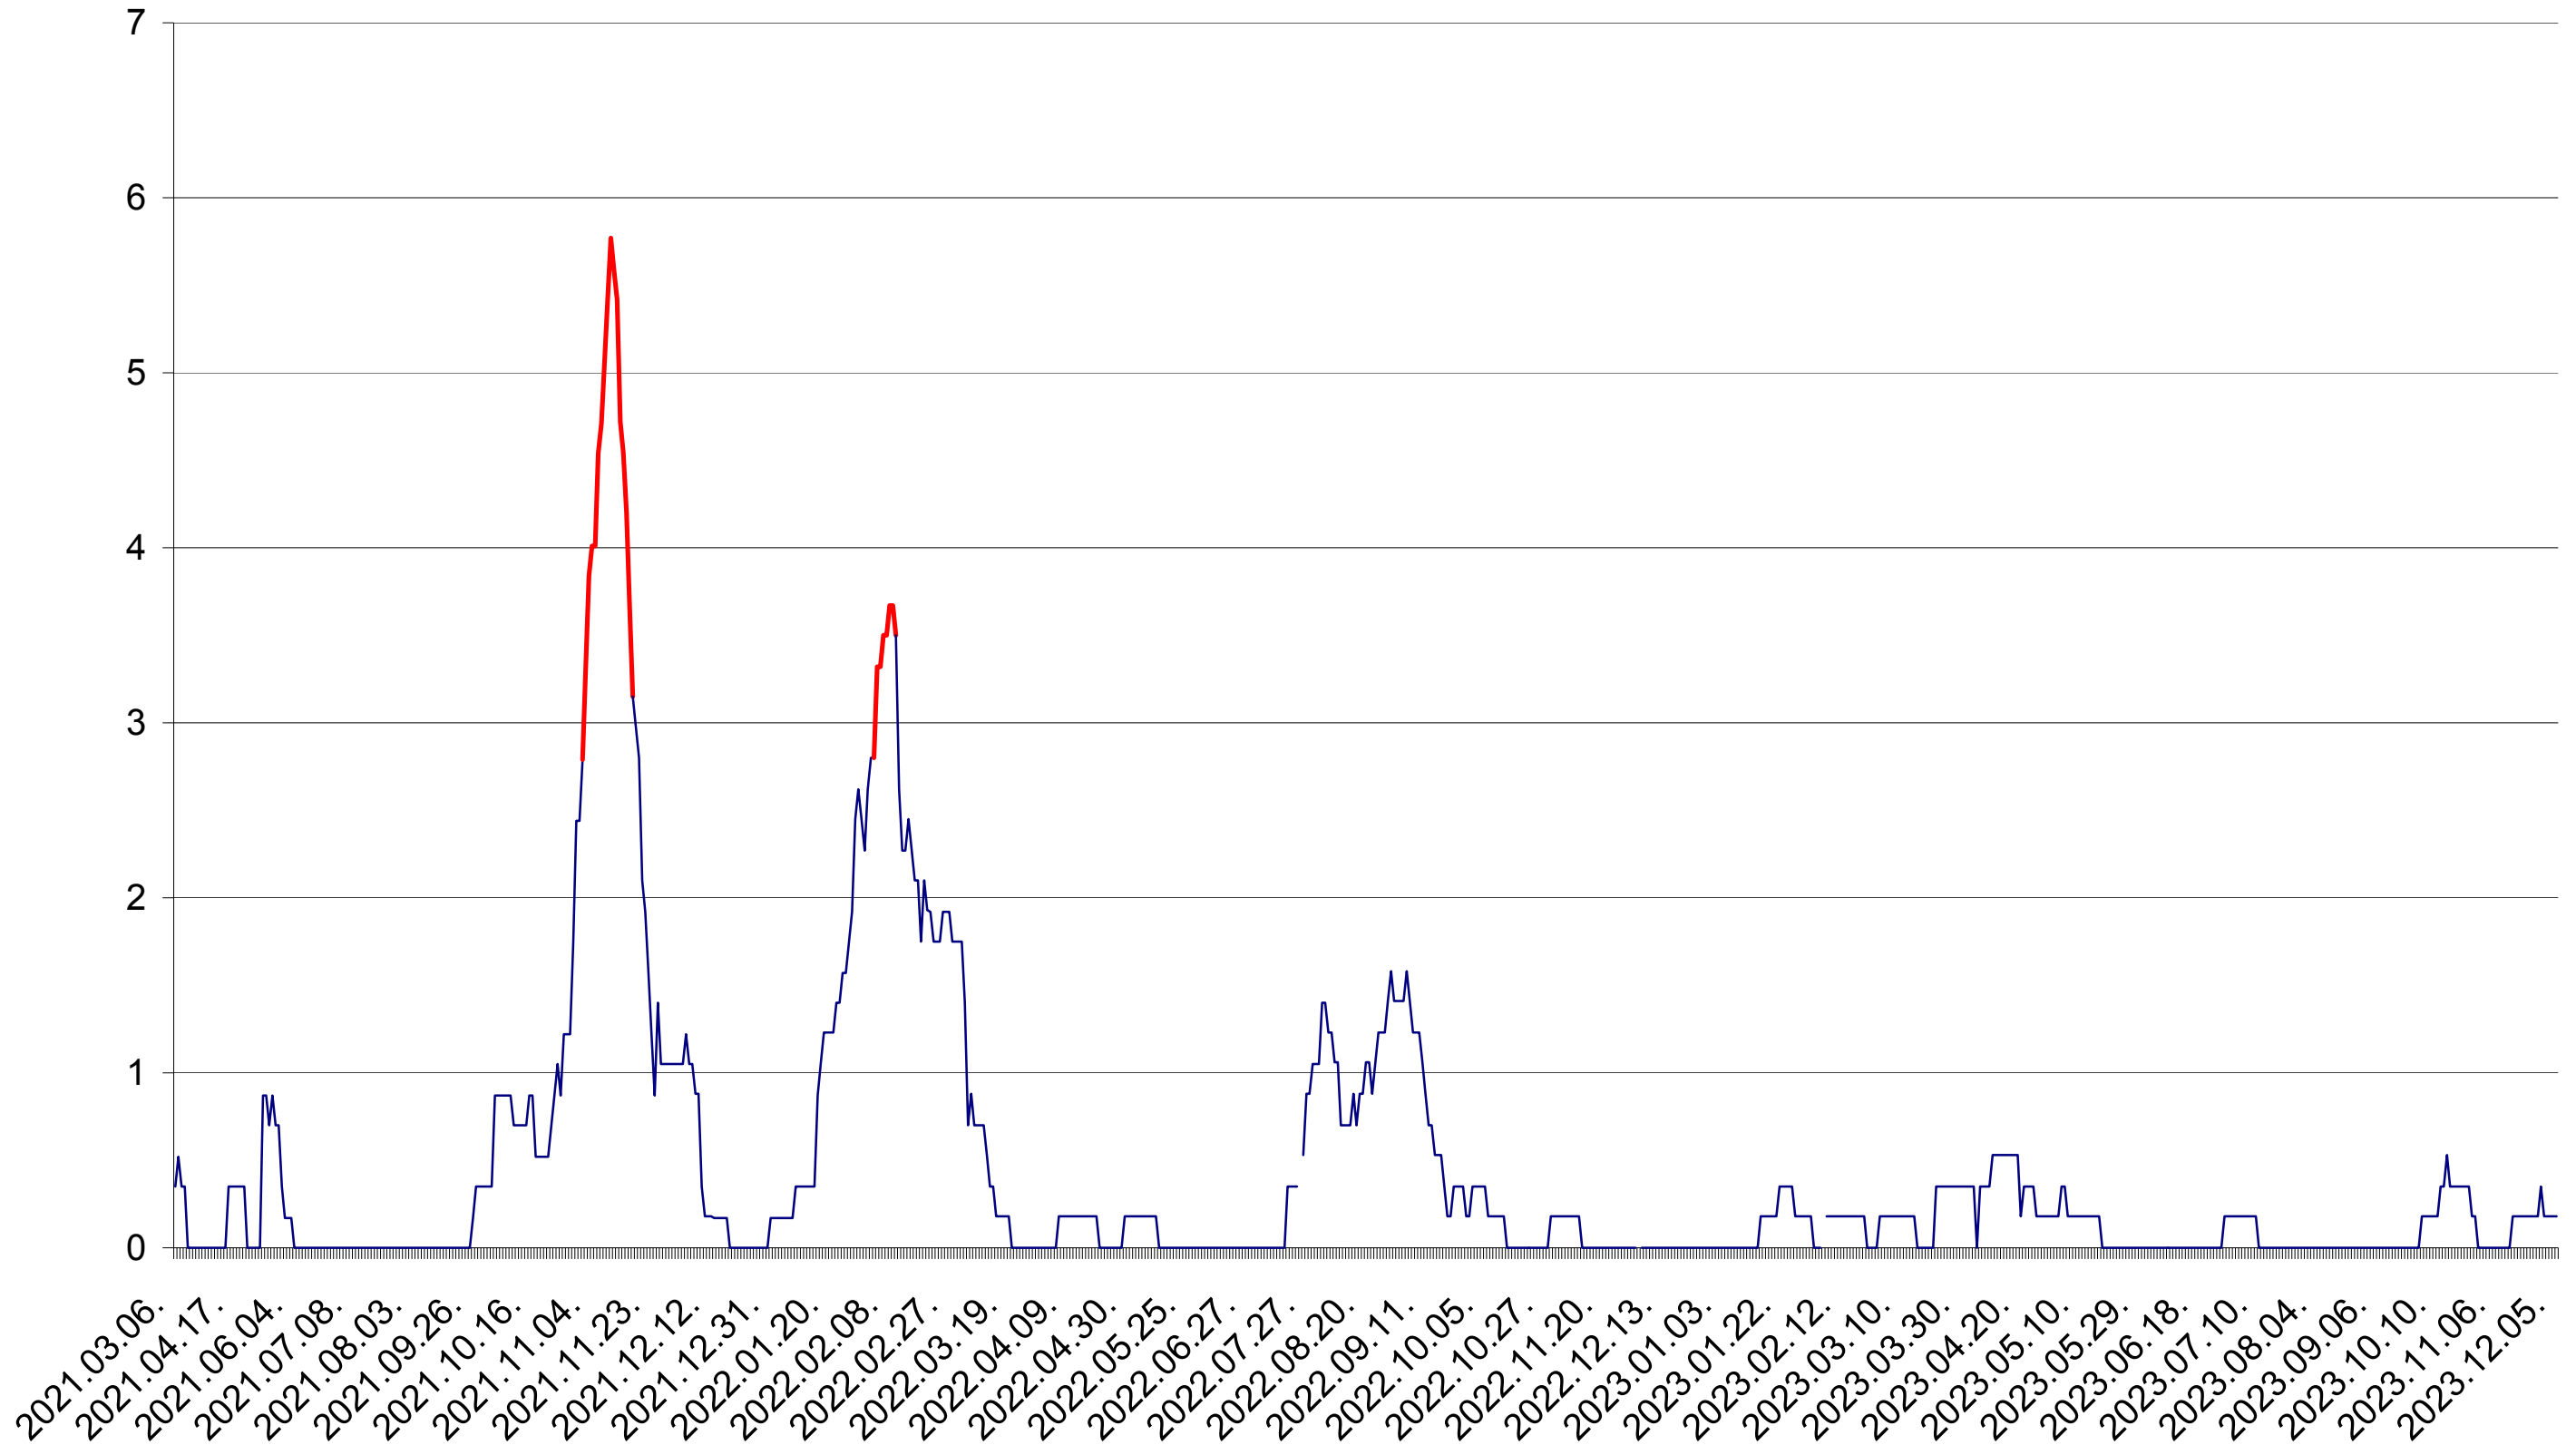

ORAȘ BĂLAN - Evolutia incidentei cumulate pe 14 zile la ‰ de locuitori
2021.03.07. - 2023.12.05.

BILBOR - Evolutia incidentei cumulate pe 14 zile la ‰ de locuitori
2021.03.07. - 2023.12.05.

ORAȘ BORSEC - Evolutia incidentei cumulate pe 14 zile la ‰ de locuitori
2021.03.07. - 2023.12.05.

CORBU - Evolutia incidentei cumulate pe 14 zile la ‰ de locuitori
2021.03.07. - 2023.12.05.

CORUND - Evolutia incidentei cumulate pe 14 zile la ‰ de locuitori
2021.03.07. - 2023.12.05.

COZMENI - Evolutia incidentei cumulate pe 14 zile la ‰ de locuitori
2021.03.07. - 2023.12.05.

ORAȘ CRISTURU SECUIESC - Evolutia incidentei cumulate pe 14 zile la % de locuitori
2021.03.07. - 2023.12.05.

DĂNEȘTI - Evolutia incidentei cumulate pe 14 zile la ‰ de locuitori
2021.03.07. - 2023.12.05.

DÂRJIU - Evolutia incidentei cumulate pe 14 zile la ‰ de locuitori
2021.03.07. - 2023.12.05.

DEALU - Evolutia incidentei cumulate pe 14 zile la ‰ de locuitori
2021.03.07. - 2023.12.05.

DITRĂU - Evolutia incidentei cumulate pe 14 zile la ‰ de locuitori
2021.03.07. - 2023.12.05.