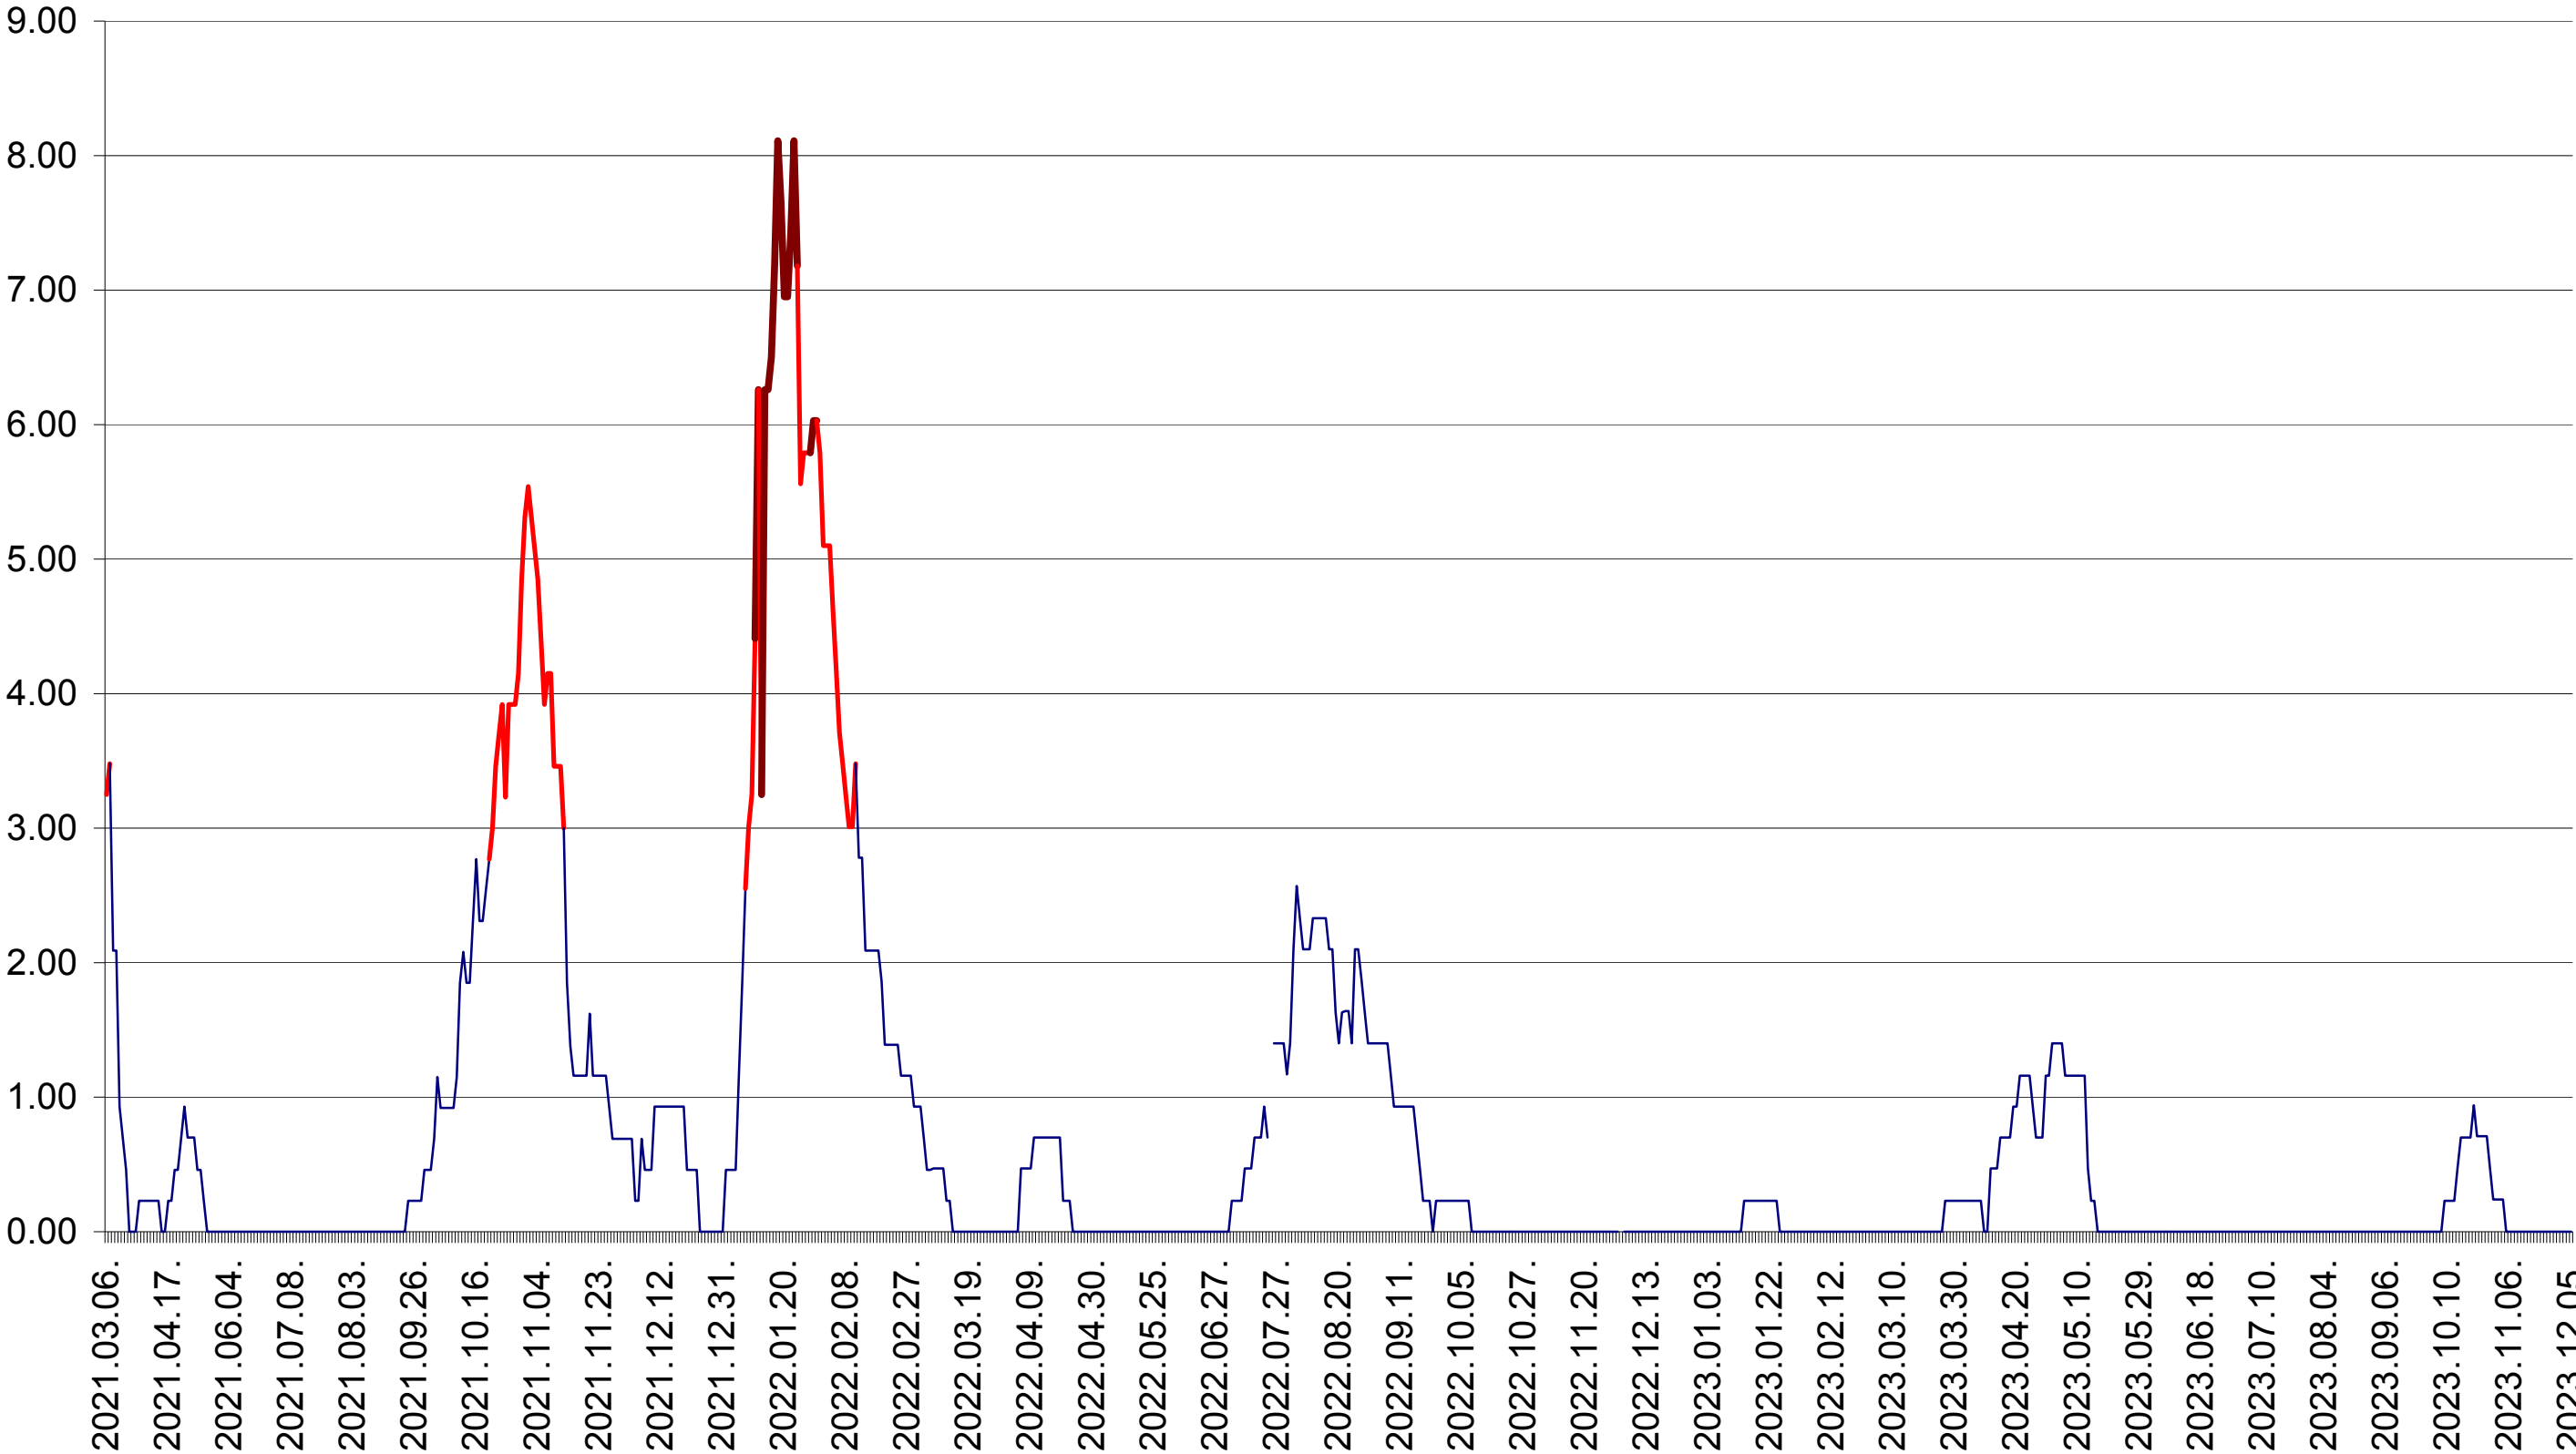

ORAȘ BĂLAN - Evolutia incidentei cumulate pe 14 zile la ‰ de locuitori
2021.03.07. - 2023.12.05.

BILBOR - Evolutia incidentei cumulate pe 14 zile la ‰ de locuitori
2021.03.07. - 2023.12.05.

ORAȘ BORSEC - Evolutia incidentei cumulate pe 14 zile la ‰ de locuitori
2021.03.07. - 2023.12.05.

BRĂDEȘTI - Evolutia incidentei cumulate pe 14 zile la ‰ de locuitori
2021.03.07. - 2023.12.05.

CĂPÂLNIȚA - Evolutia incidentei cumulate pe 14 zile la ‰ de locuitori
2021.03.07. - 2023.12.05.

CÂRȚA - Evolutia incidentei cumulate pe 14 zile la ‰ de locuitori
2021.03.07. - 2023.12.05.

CICEU - Evolutia incidentei cumulate pe 14 zile la ‰ de locuitori
2021.03.07. - 2023.12.05.

CIUCSÂNGEORGIU - Evolutia incidentei cumulate pe 14 zile la ‰ de locuitori
2021.03.07. - 2023.12.05.

CIUMANI - Evolutia incidentei cumulate pe 14 zile la ‰ de locuitori
2021.03.07. - 2023.12.05.

CORBU - Evolutia incidentei cumulate pe 14 zile la ‰ de locuitori
2021.03.07. - 2023.12.05.

CORUND - Evolutia incidentei cumulate pe 14 zile la ‰ de locuitori
2021.03.07. - 2023.12.05.

COZMENI - Evolutia incidentei cumulate pe 14 zile la ‰ de locuitori
2021.03.07. - 2023.12.05.