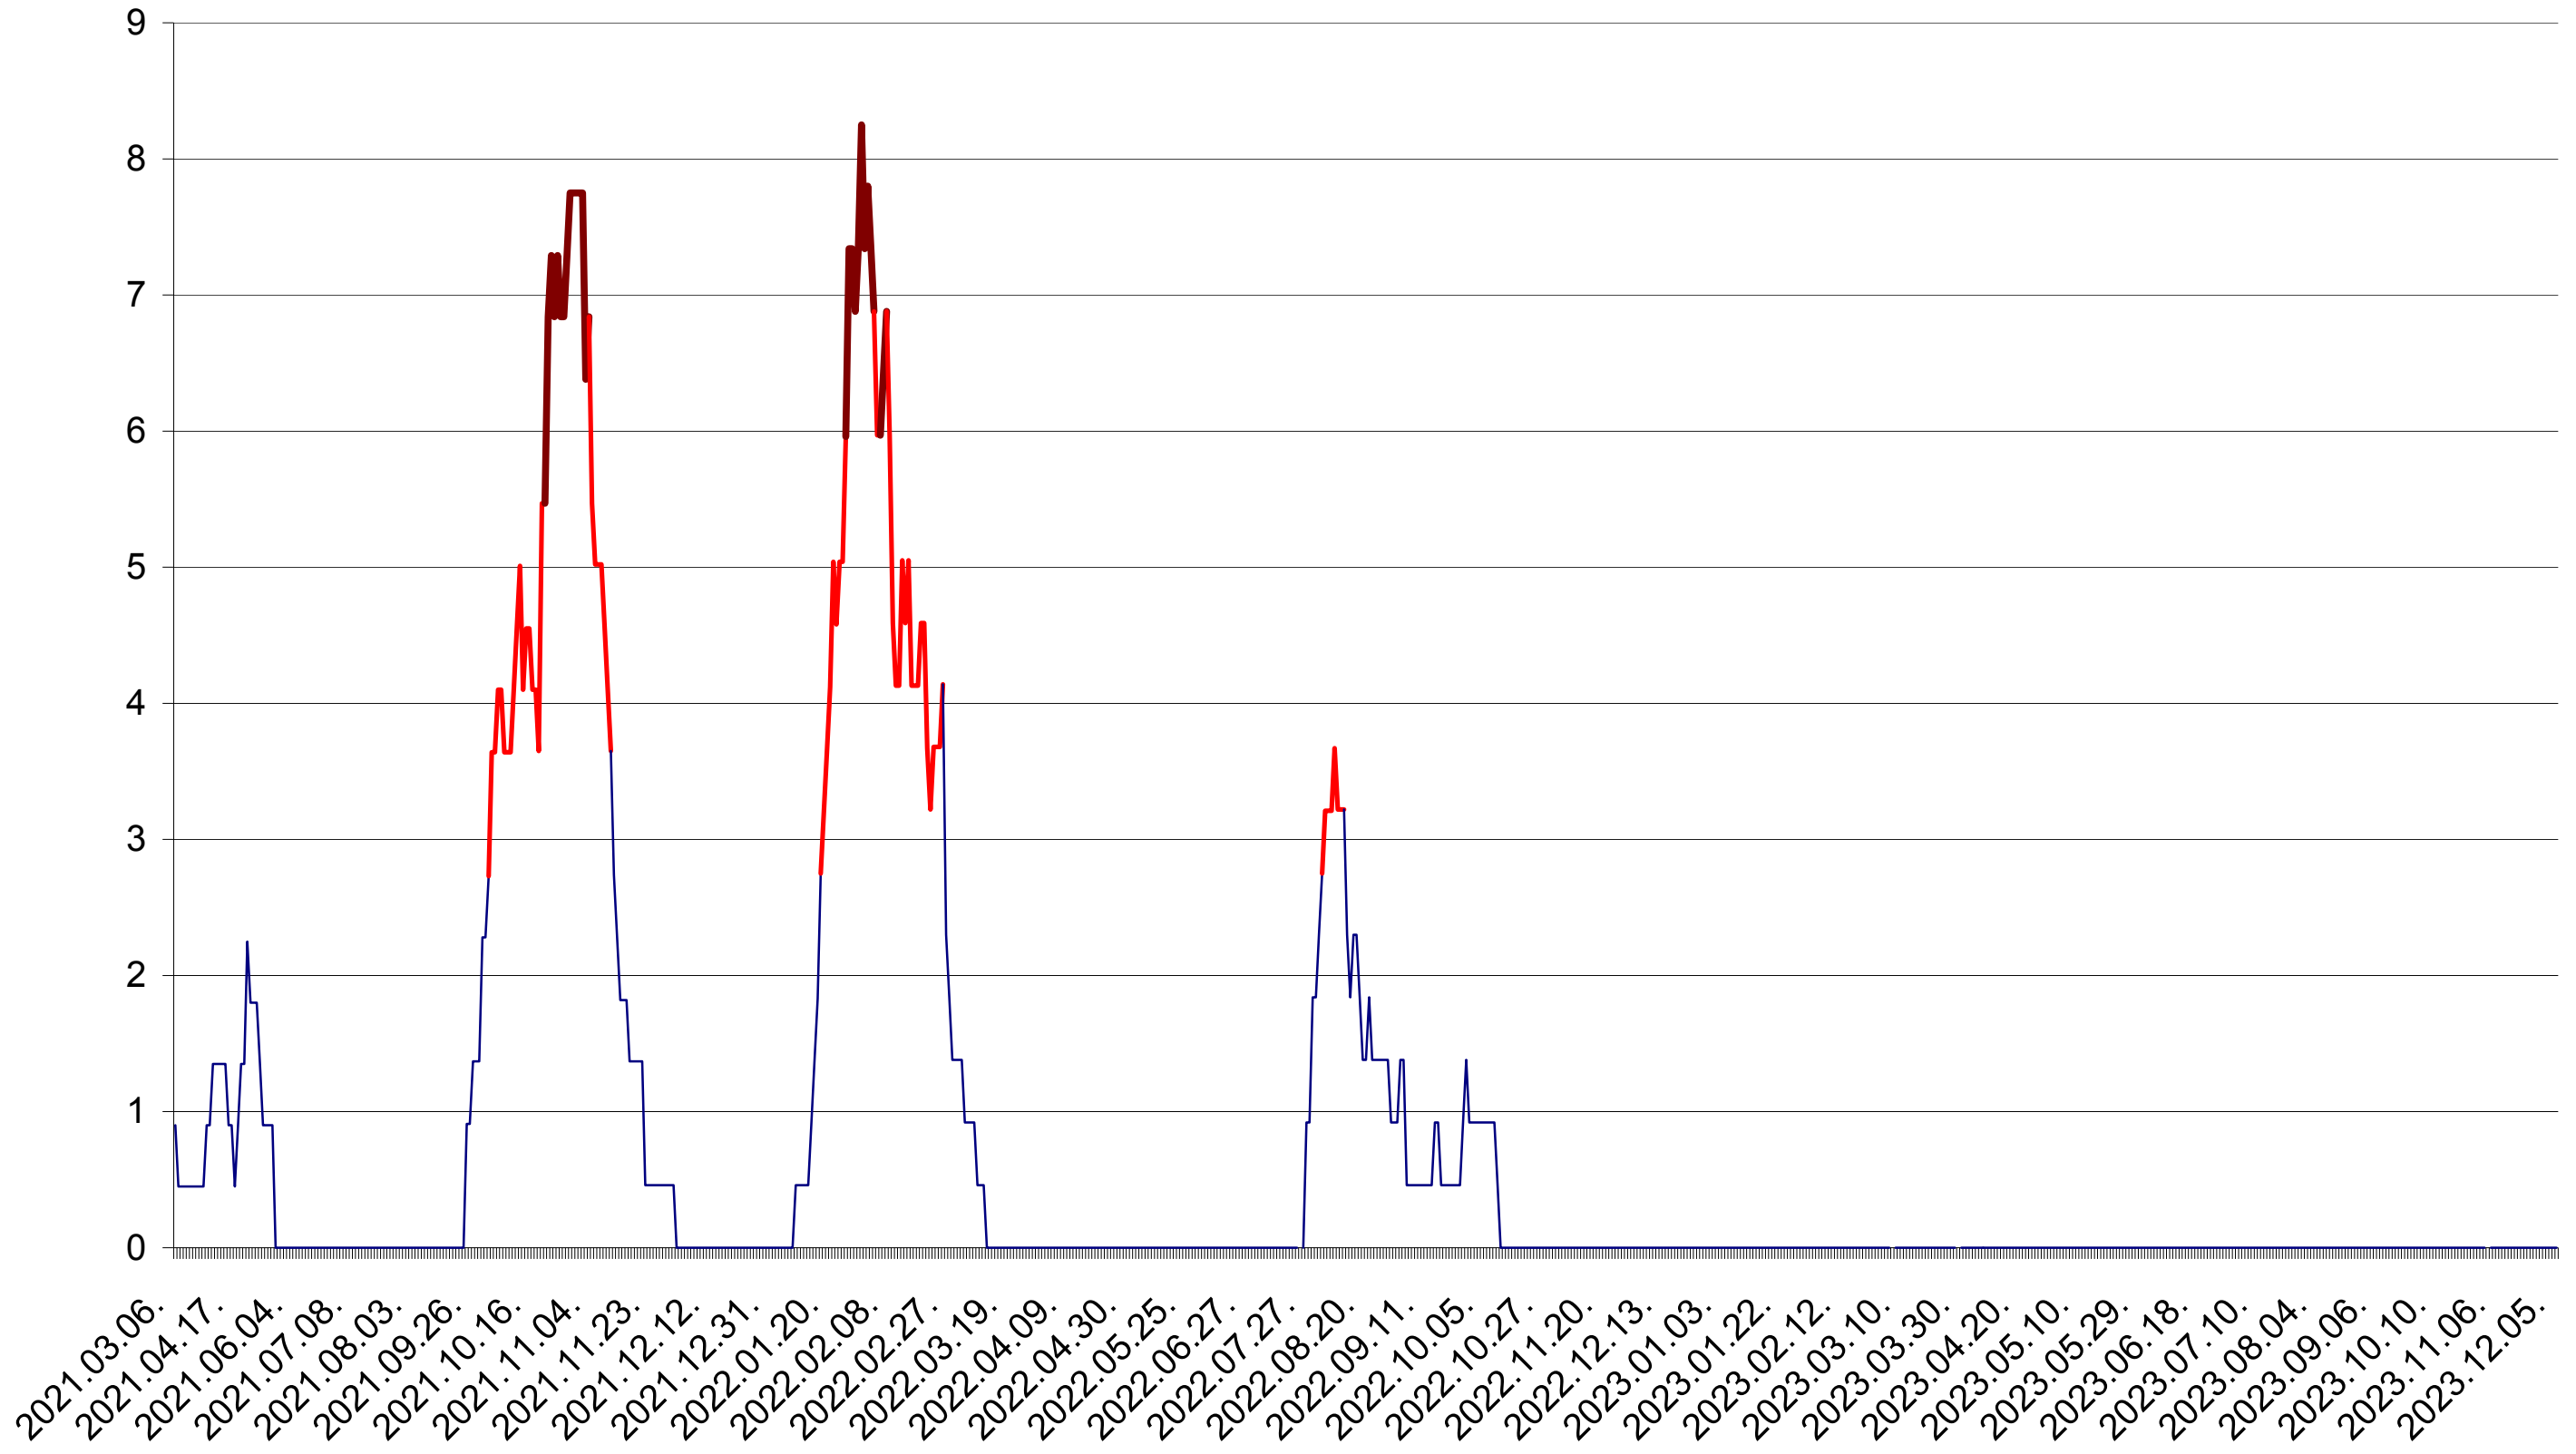

SĂRMAȘ - Evolutia incidentei cumulate pe 14 zile la ‰ de locuitori
2021.03.07. - 2023.12.05.

SÂNTIMBRU - Evolutia incidentei cumulate pe 14 zile la ‰ de locuitori
2021.03.07. - 2023.12.05.