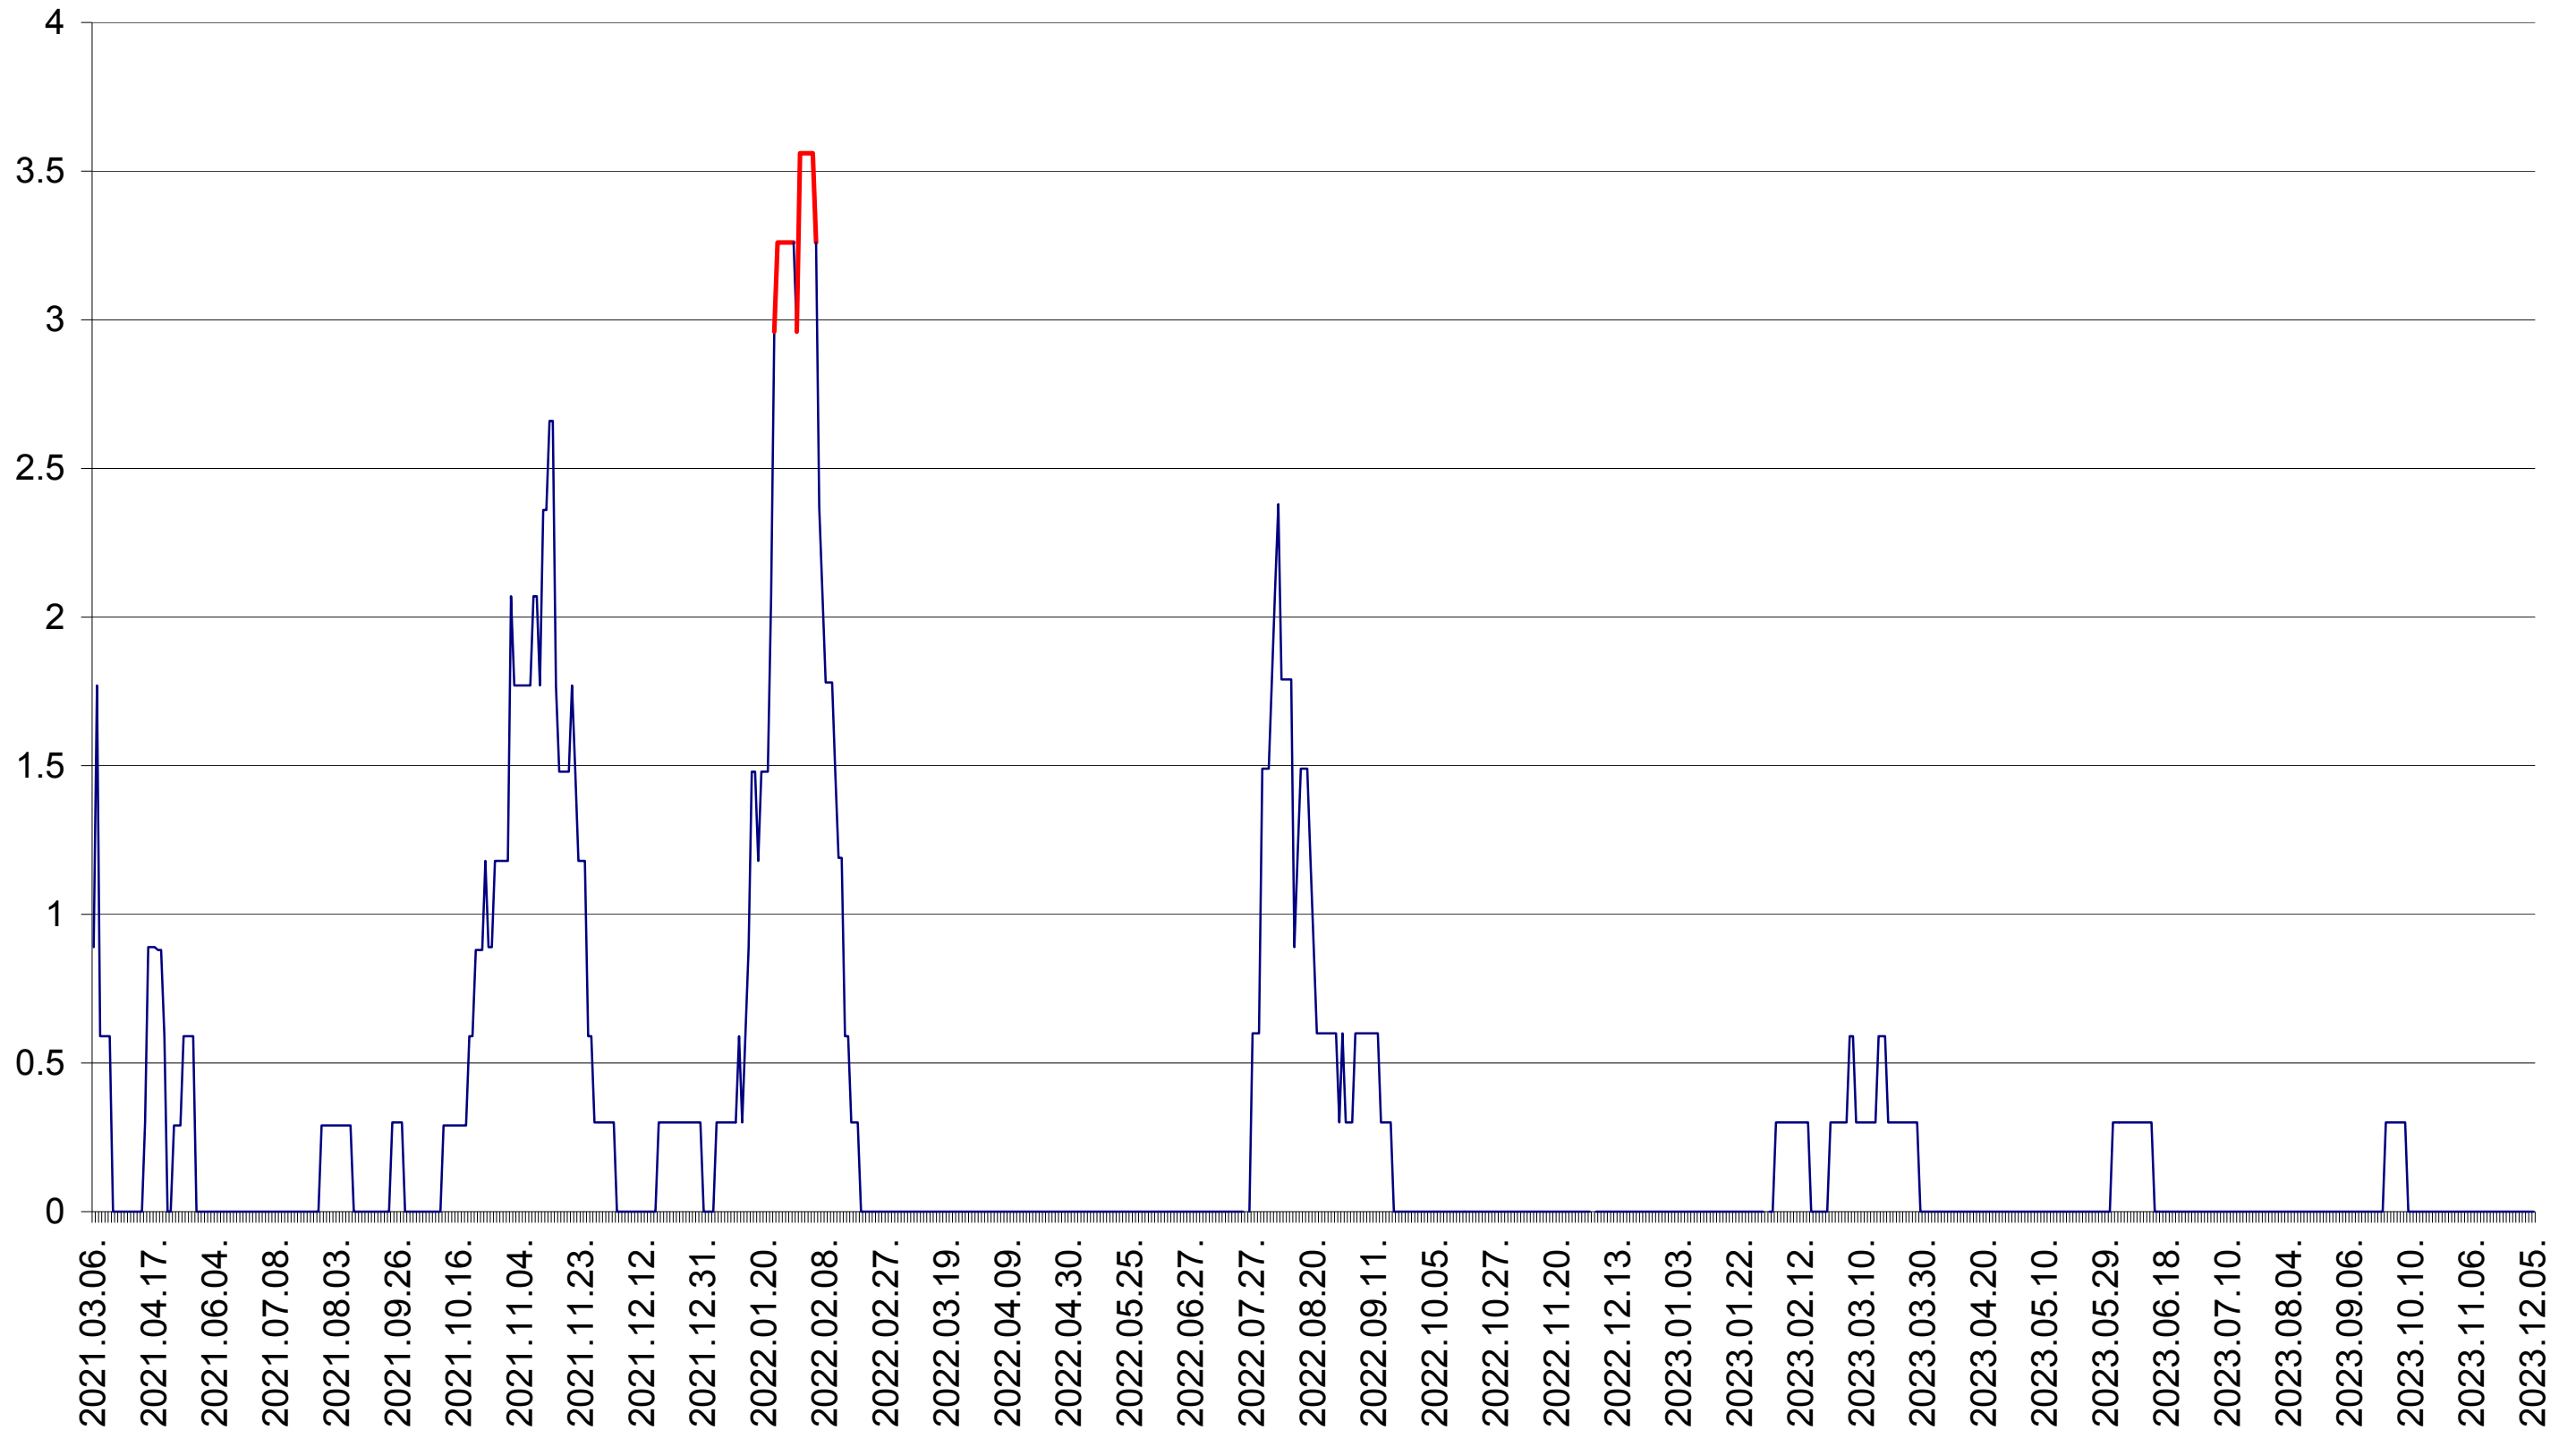

LUPENI - Evolutia incidentei cumulate pe 14 zile la ‰ de locuitori
2021.03.07. - 2023.12.05.

LUNCA DE SUS - Evolutia incidentei cumulate pe 14 zile la ‰ de locuitori
2021.03.07. - 2023.12.05.