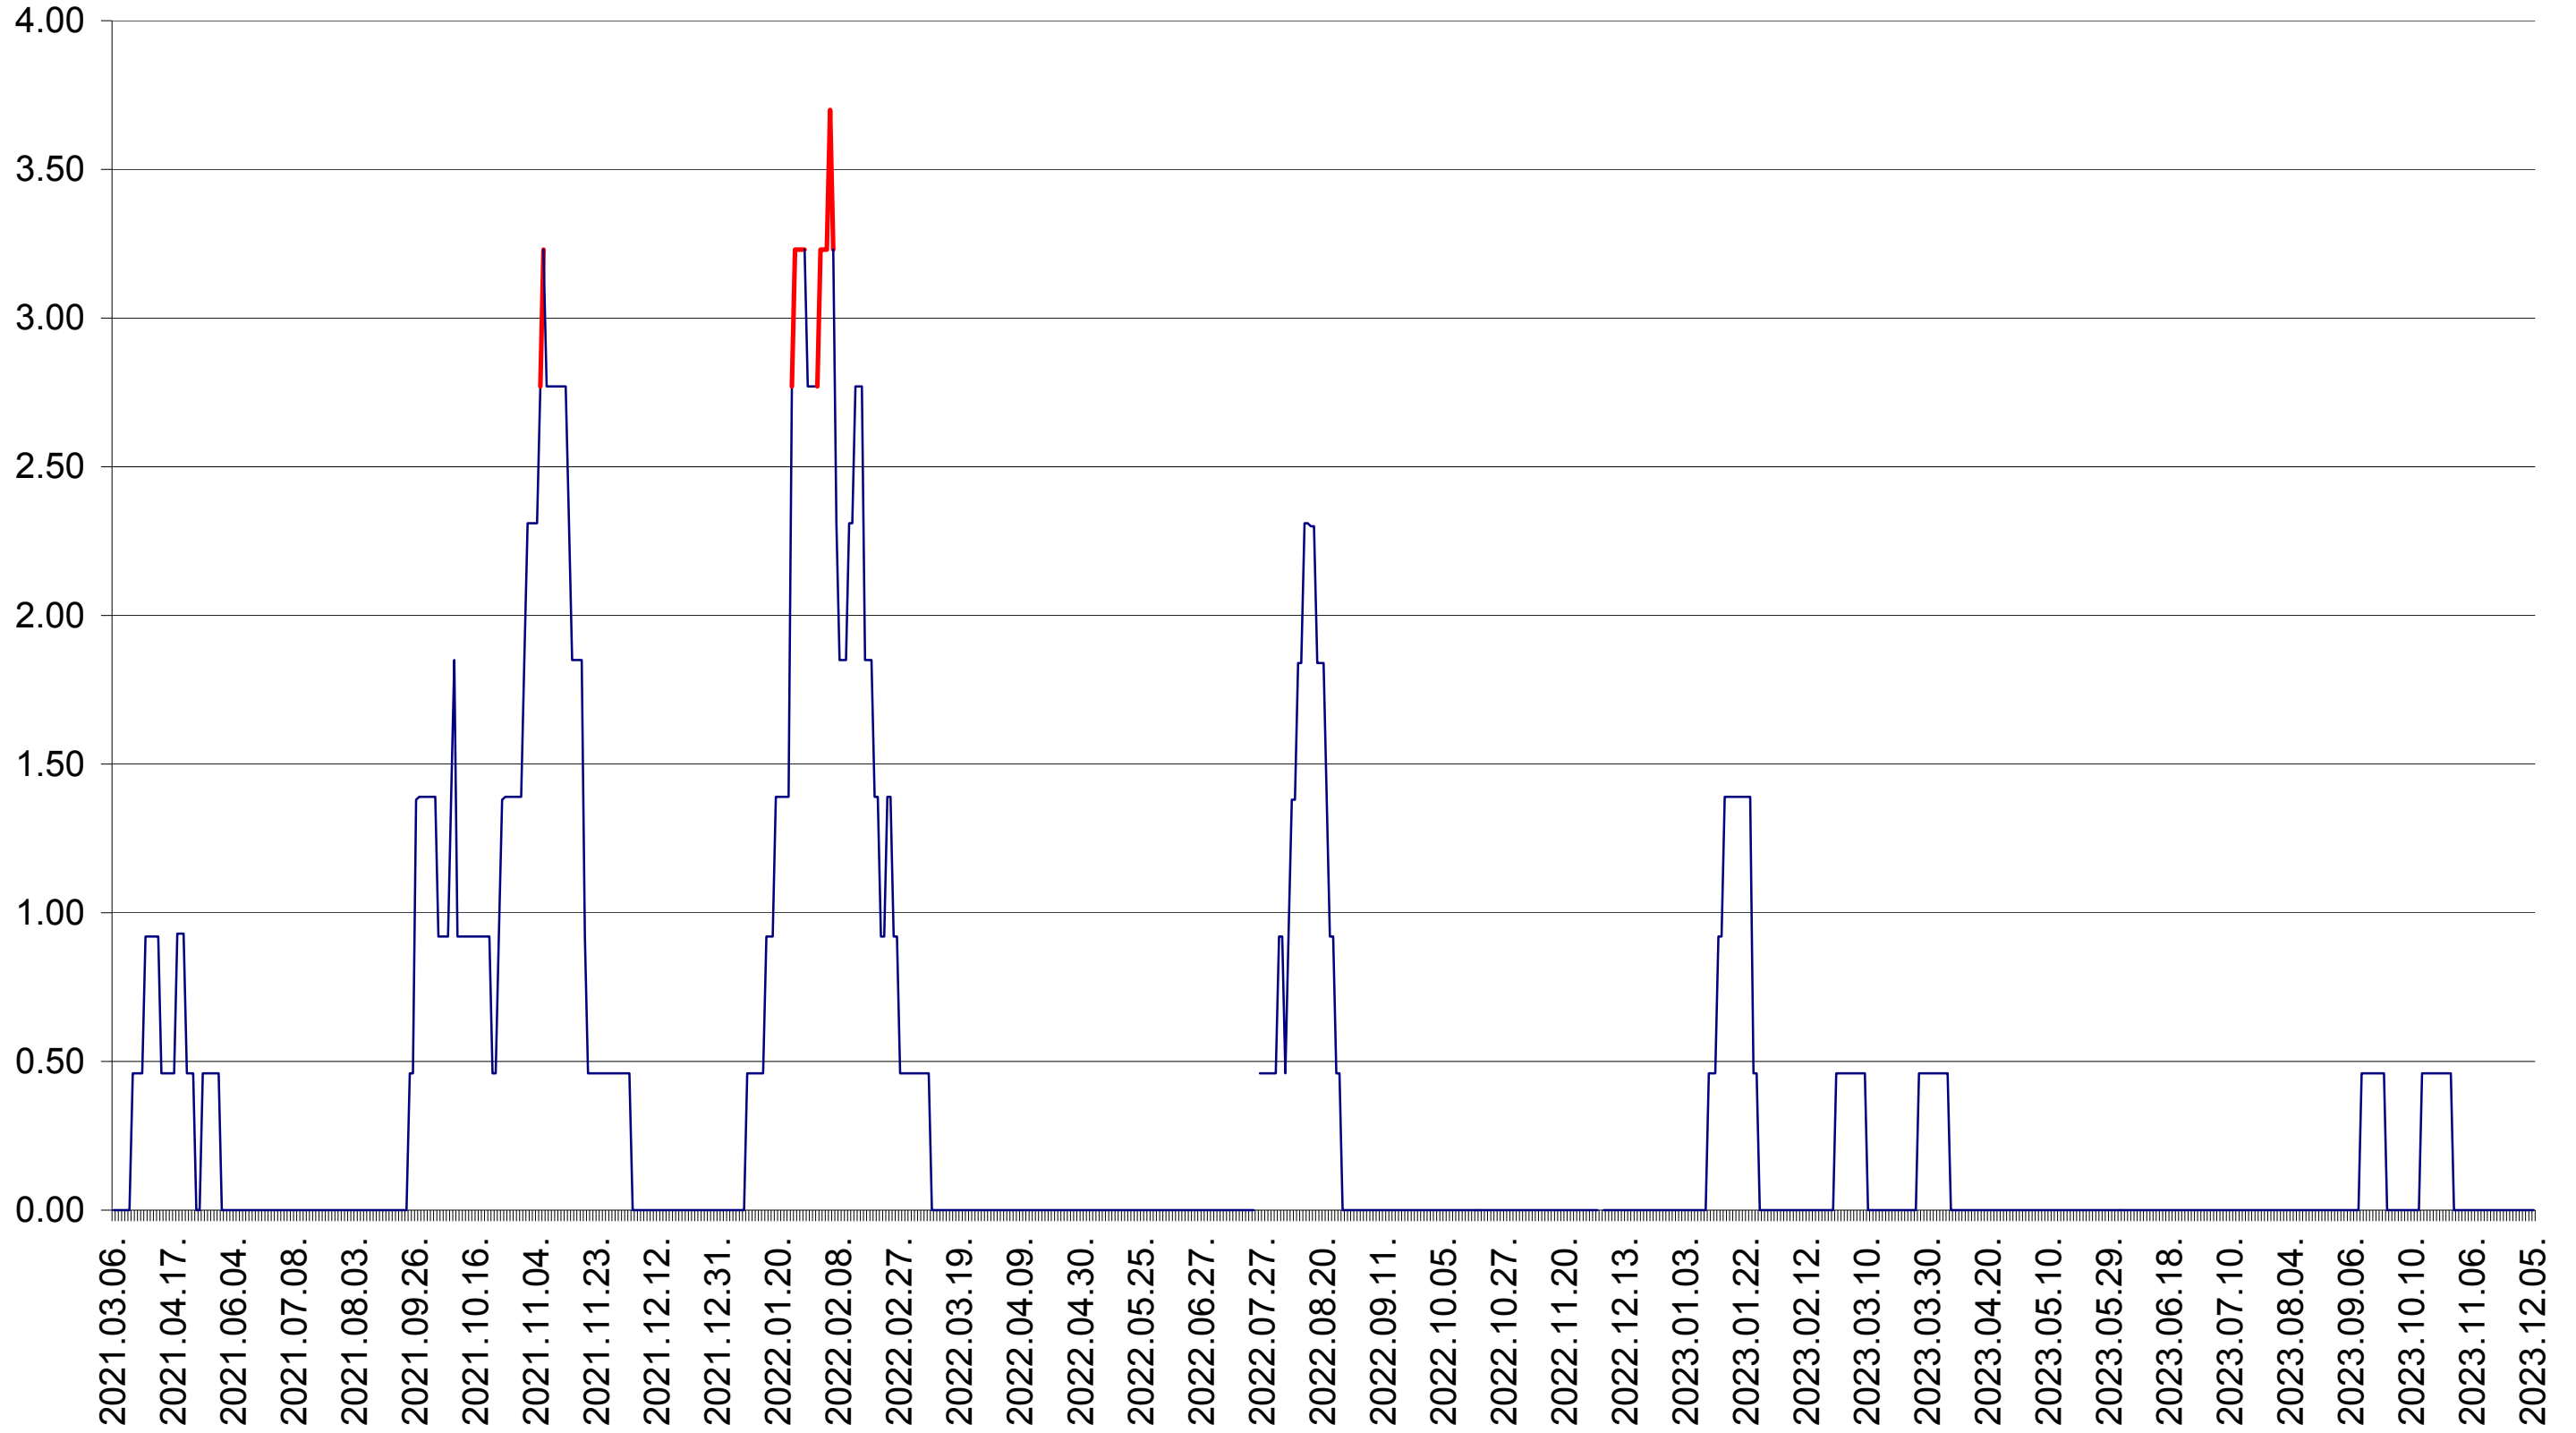

ATID - Evolutia incidentei cumulate pe 14 zile la ‰ de locuitori
2021.03.07. - 2023.12.05.

AVRĂMEȘTI - Evolutia incidentei cumulate pe 14 zile la ‰ de locuitori
2021.03.07. - 2023.12.05.

ORAȘ BĂILE TUȘNAD - Evolutia incidentei cumulate pe 14 zile la ‰ de locuitori
2021.03.07. - 2023.12.05.

ORAȘ BĂLAN - Evolutia incidentei cumulate pe 14 zile la ‰ de locuitori
2021.03.07. - 2023.12.05.

BILBOR - Evolutia incidentei cumulate pe 14 zile la ‰ de locuitori
2021.03.07. - 2023.12.05.

ORAȘ BORSEC - Evolutia incidentei cumulate pe 14 zile la ‰ de locuitori
2021.03.07. - 2023.12.05.

BRĂDEȘTI - Evolutia incidentei cumulate pe 14 zile la ‰ de locuitori
2021.03.07. - 2023.12.05.

CĂPÂLNIȚA - Evolutia incidentei cumulate pe 14 zile la ‰ de locuitori
2021.03.07. - 2023.12.05.

CÂRȚA - Evolutia incidentei cumulate pe 14 zile la ‰ de locuitori
2021.03.07. - 2023.12.05.