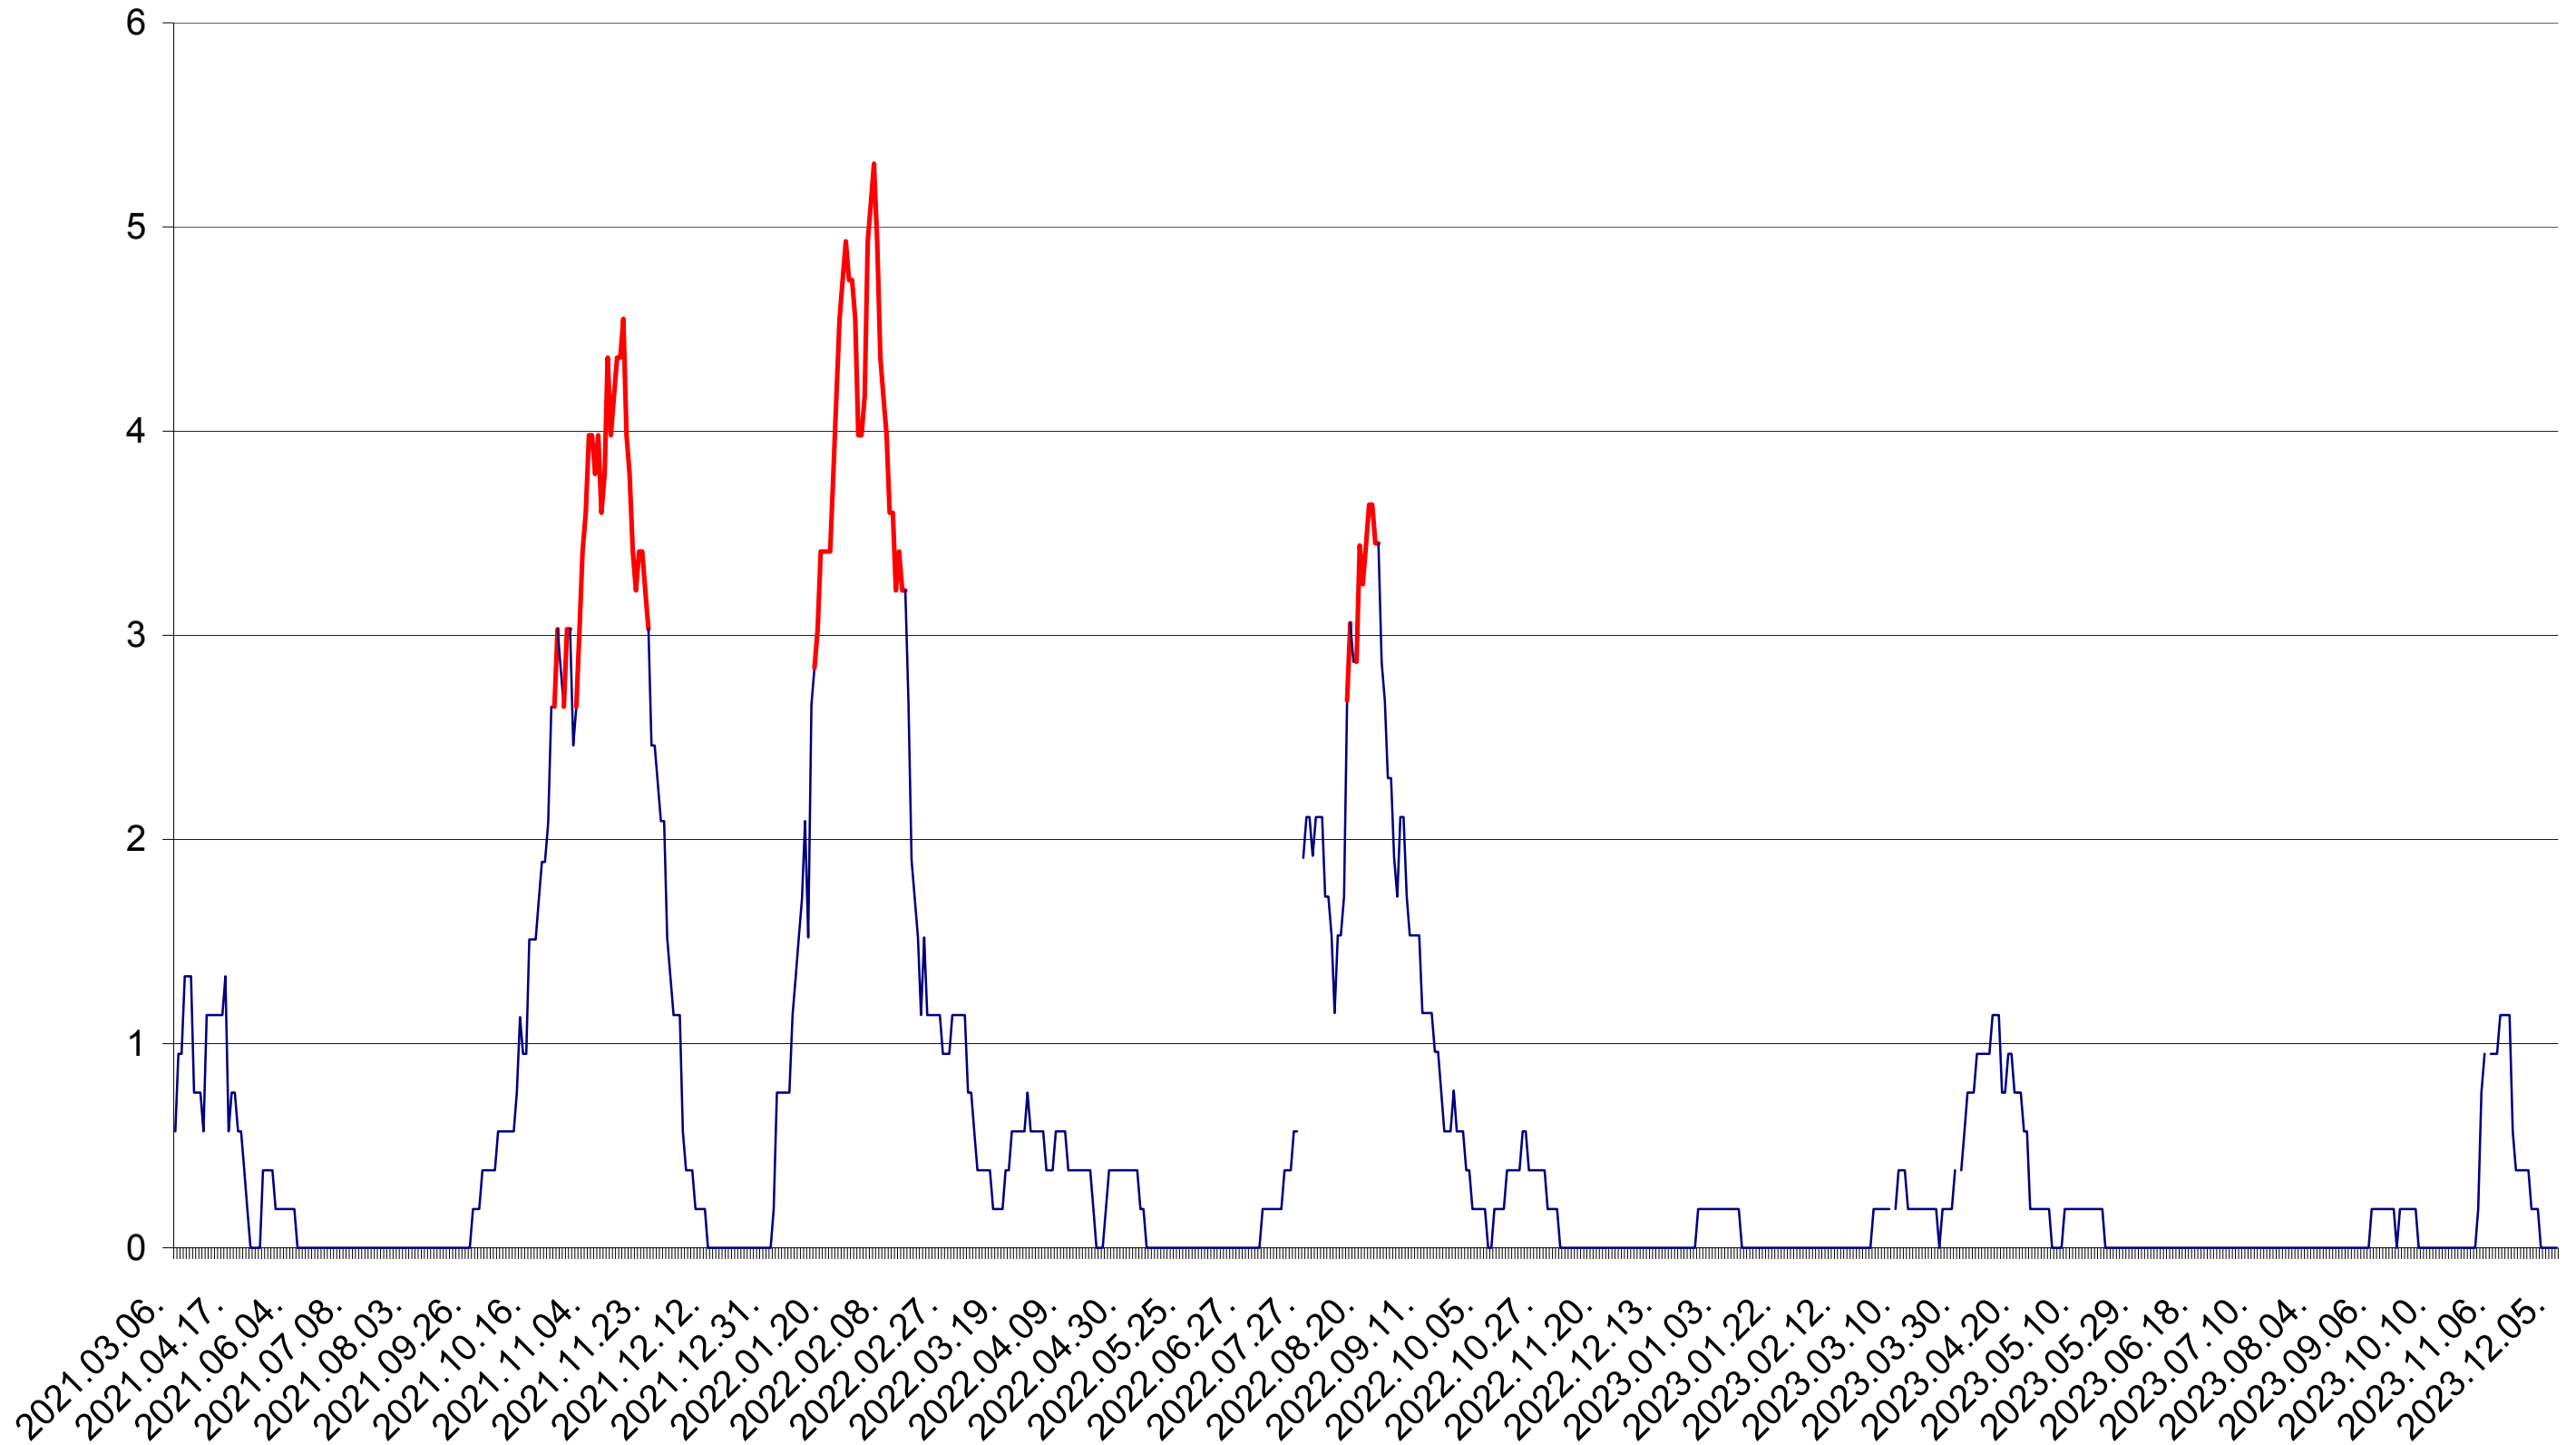

TOMEȘTI - Evolutia incidentei cumulate pe 14 zile la ‰ de locuitori
2021.03.07. - 2023.12.05.

SUSENI - Evolutia incidentei cumulate pe 14 zile la ‰ de locuitori
2021.03.07. - 2023.12.05.