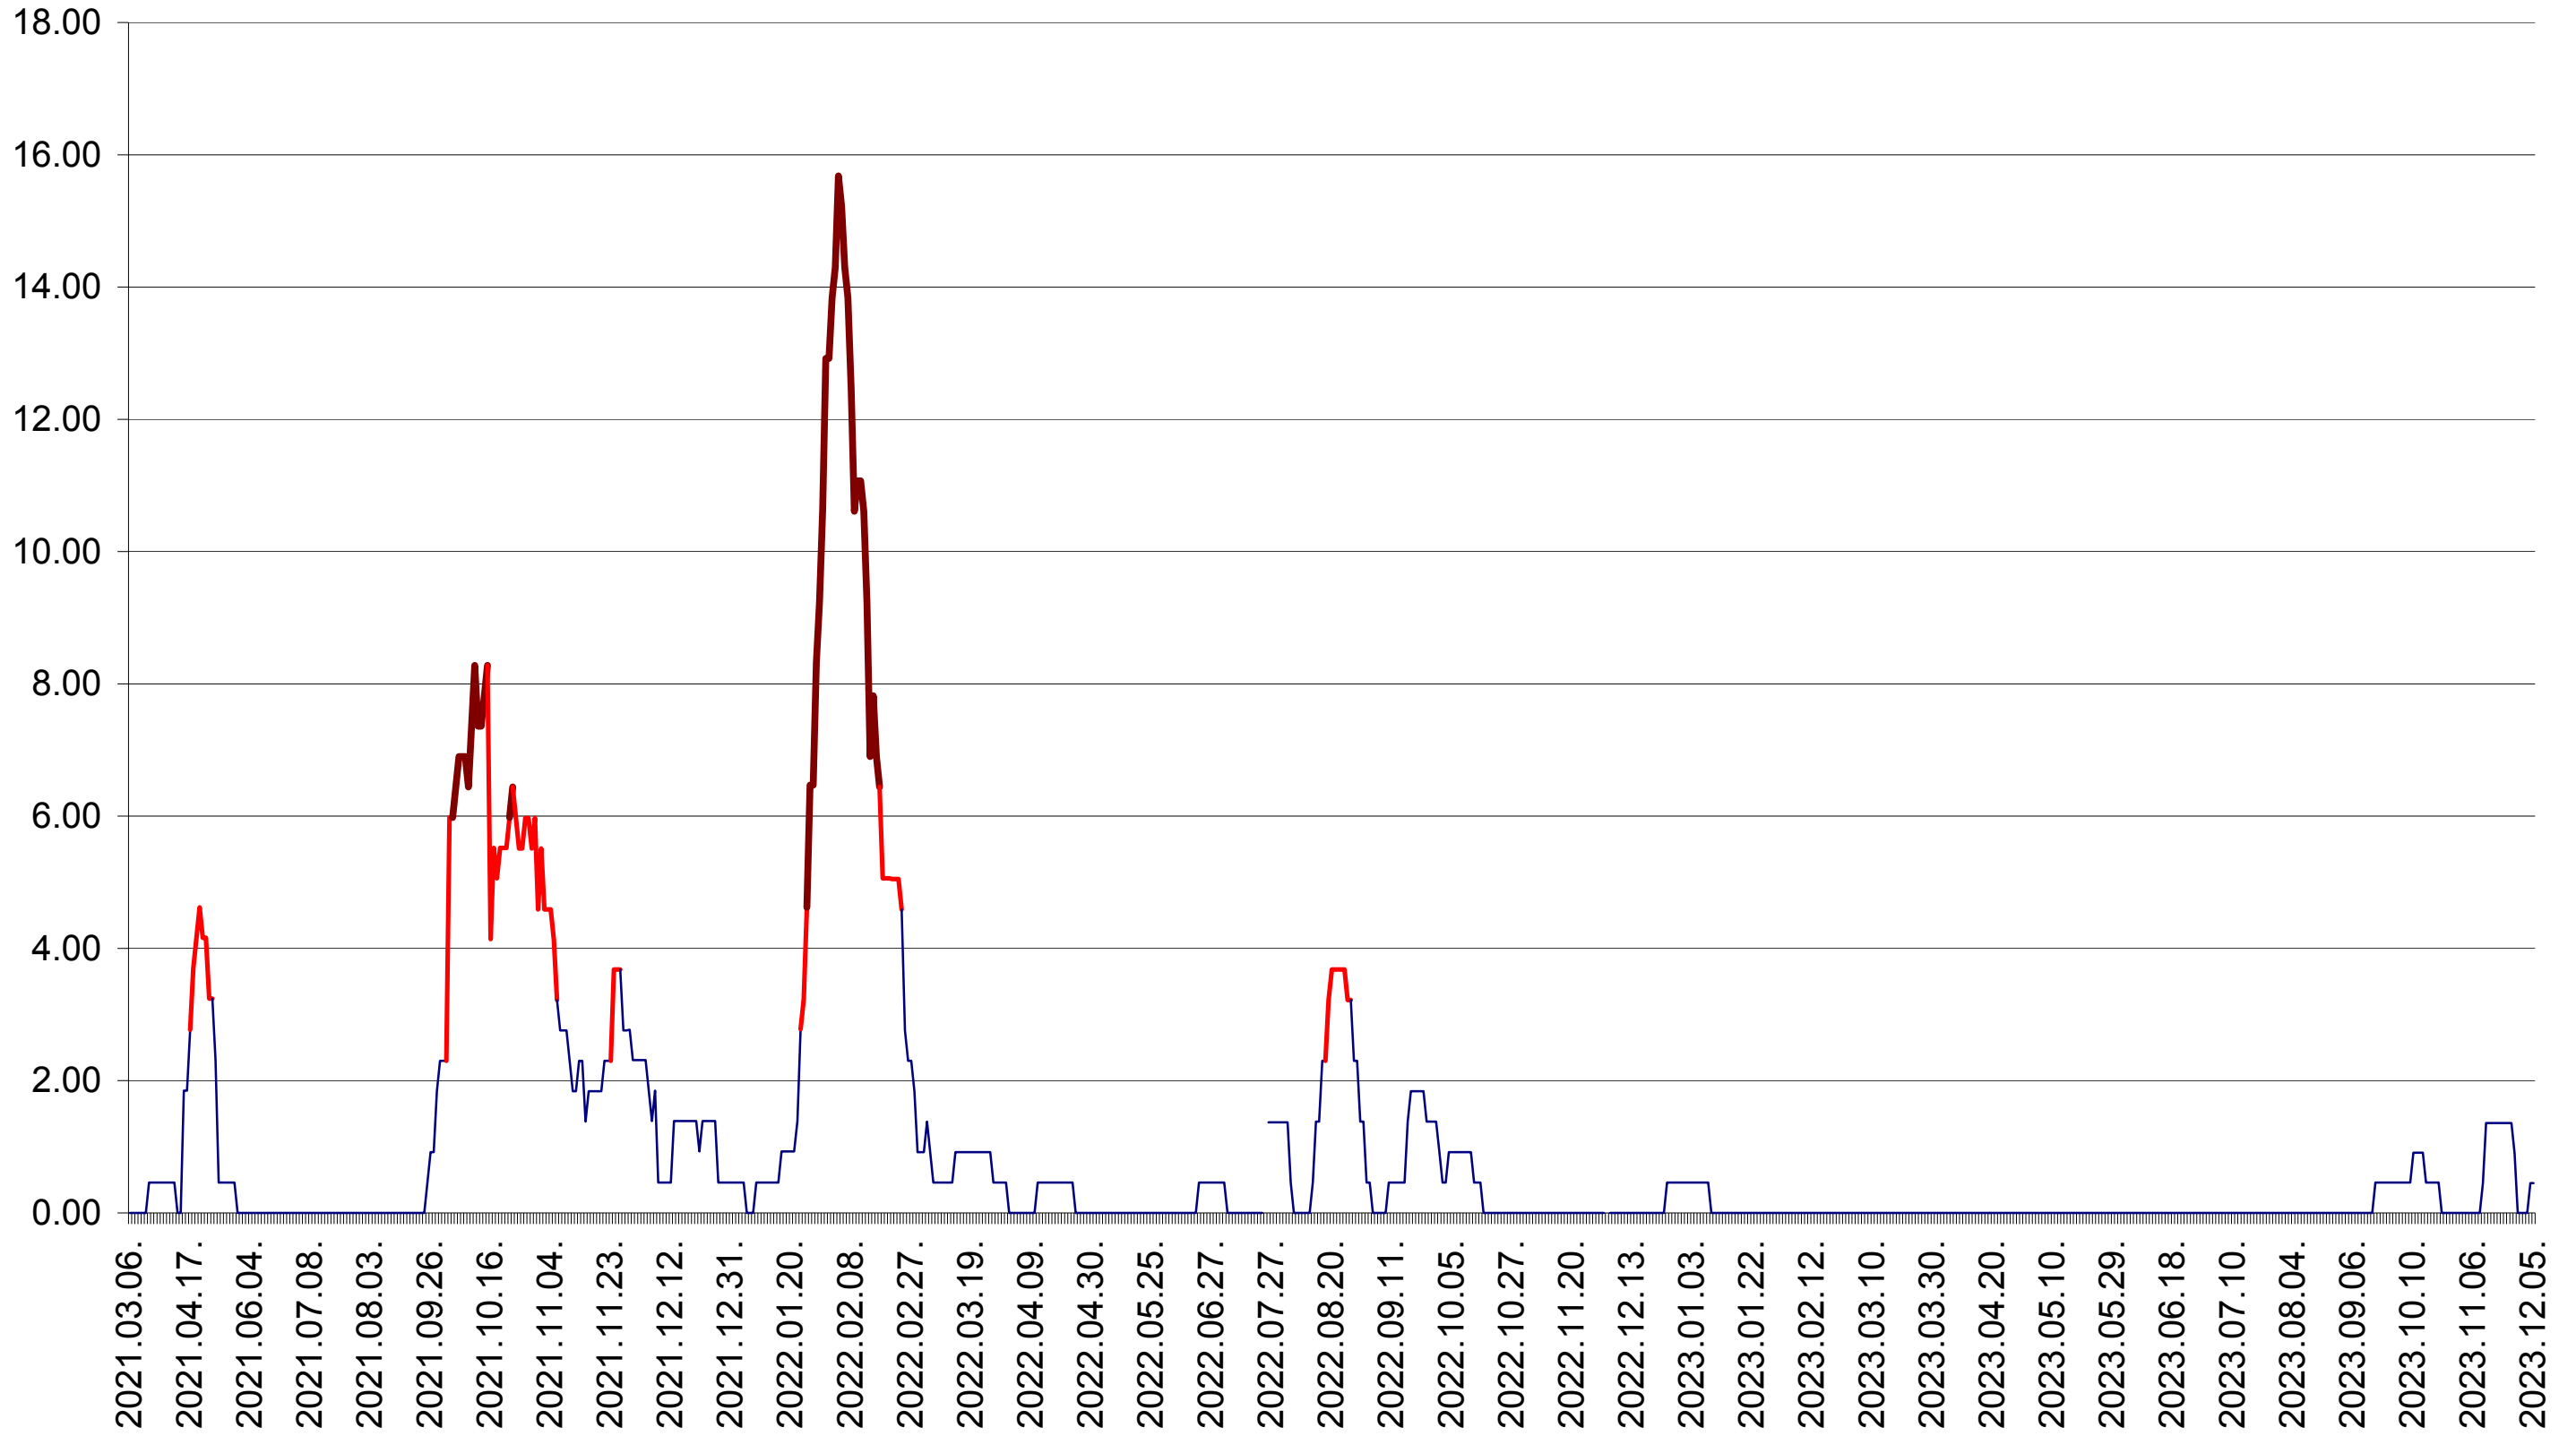

ATID - Evolutia incidentei cumulate pe 14 zile la ‰ de locuitori
2021.03.07. - 2023.12.05.

AVRĂMEȘTI - Evolutia incidentei cumulate pe 14 zile la ‰ de locuitori
2021.03.07. - 2023.12.05.

ORAȘ BĂILE TUȘNAD - Evolutia incidentei cumulate pe 14 zile la ‰ de locuitori
2021.03.07. - 2023.12.05.

ORAȘ BĂLAN - Evolutia incidentei cumulate pe 14 zile la ‰ de locuitori
2021.03.07. - 2023.12.05.

BILBOR - Evolutia incidentei cumulate pe 14 zile la ‰ de locuitori
2021.03.07. - 2023.12.05.

ORAȘ BORSEC - Evolutia incidentei cumulate pe 14 zile la ‰ de locuitori
2021.03.07. - 2023.12.05.

BRĂDEȘTI - Evolutia incidentei cumulate pe 14 zile la ‰ de locuitori
2021.03.07. - 2023.12.05.

CĂPÂLNIȚA - Evolutia incidentei cumulate pe 14 zile la ‰ de locuitori
2021.03.07. - 2023.12.05.

CÂRȚA - Evolutia incidentei cumulate pe 14 zile la ‰ de locuitori
2021.03.07. - 2023.12.05.

CICEU - Evolutia incidentei cumulate pe 14 zile la ‰ de locuitori
2021.03.07. - 2023.12.05.

CIUCSÂNGEORGIU - Evolutia incidentei cumulate pe 14 zile la ‰ de locuitori
2021.03.07. - 2023.12.05.

CIUMANI - Evolutia incidentei cumulate pe 14 zile la ‰ de locuitori
2021.03.07. - 2023.12.05.