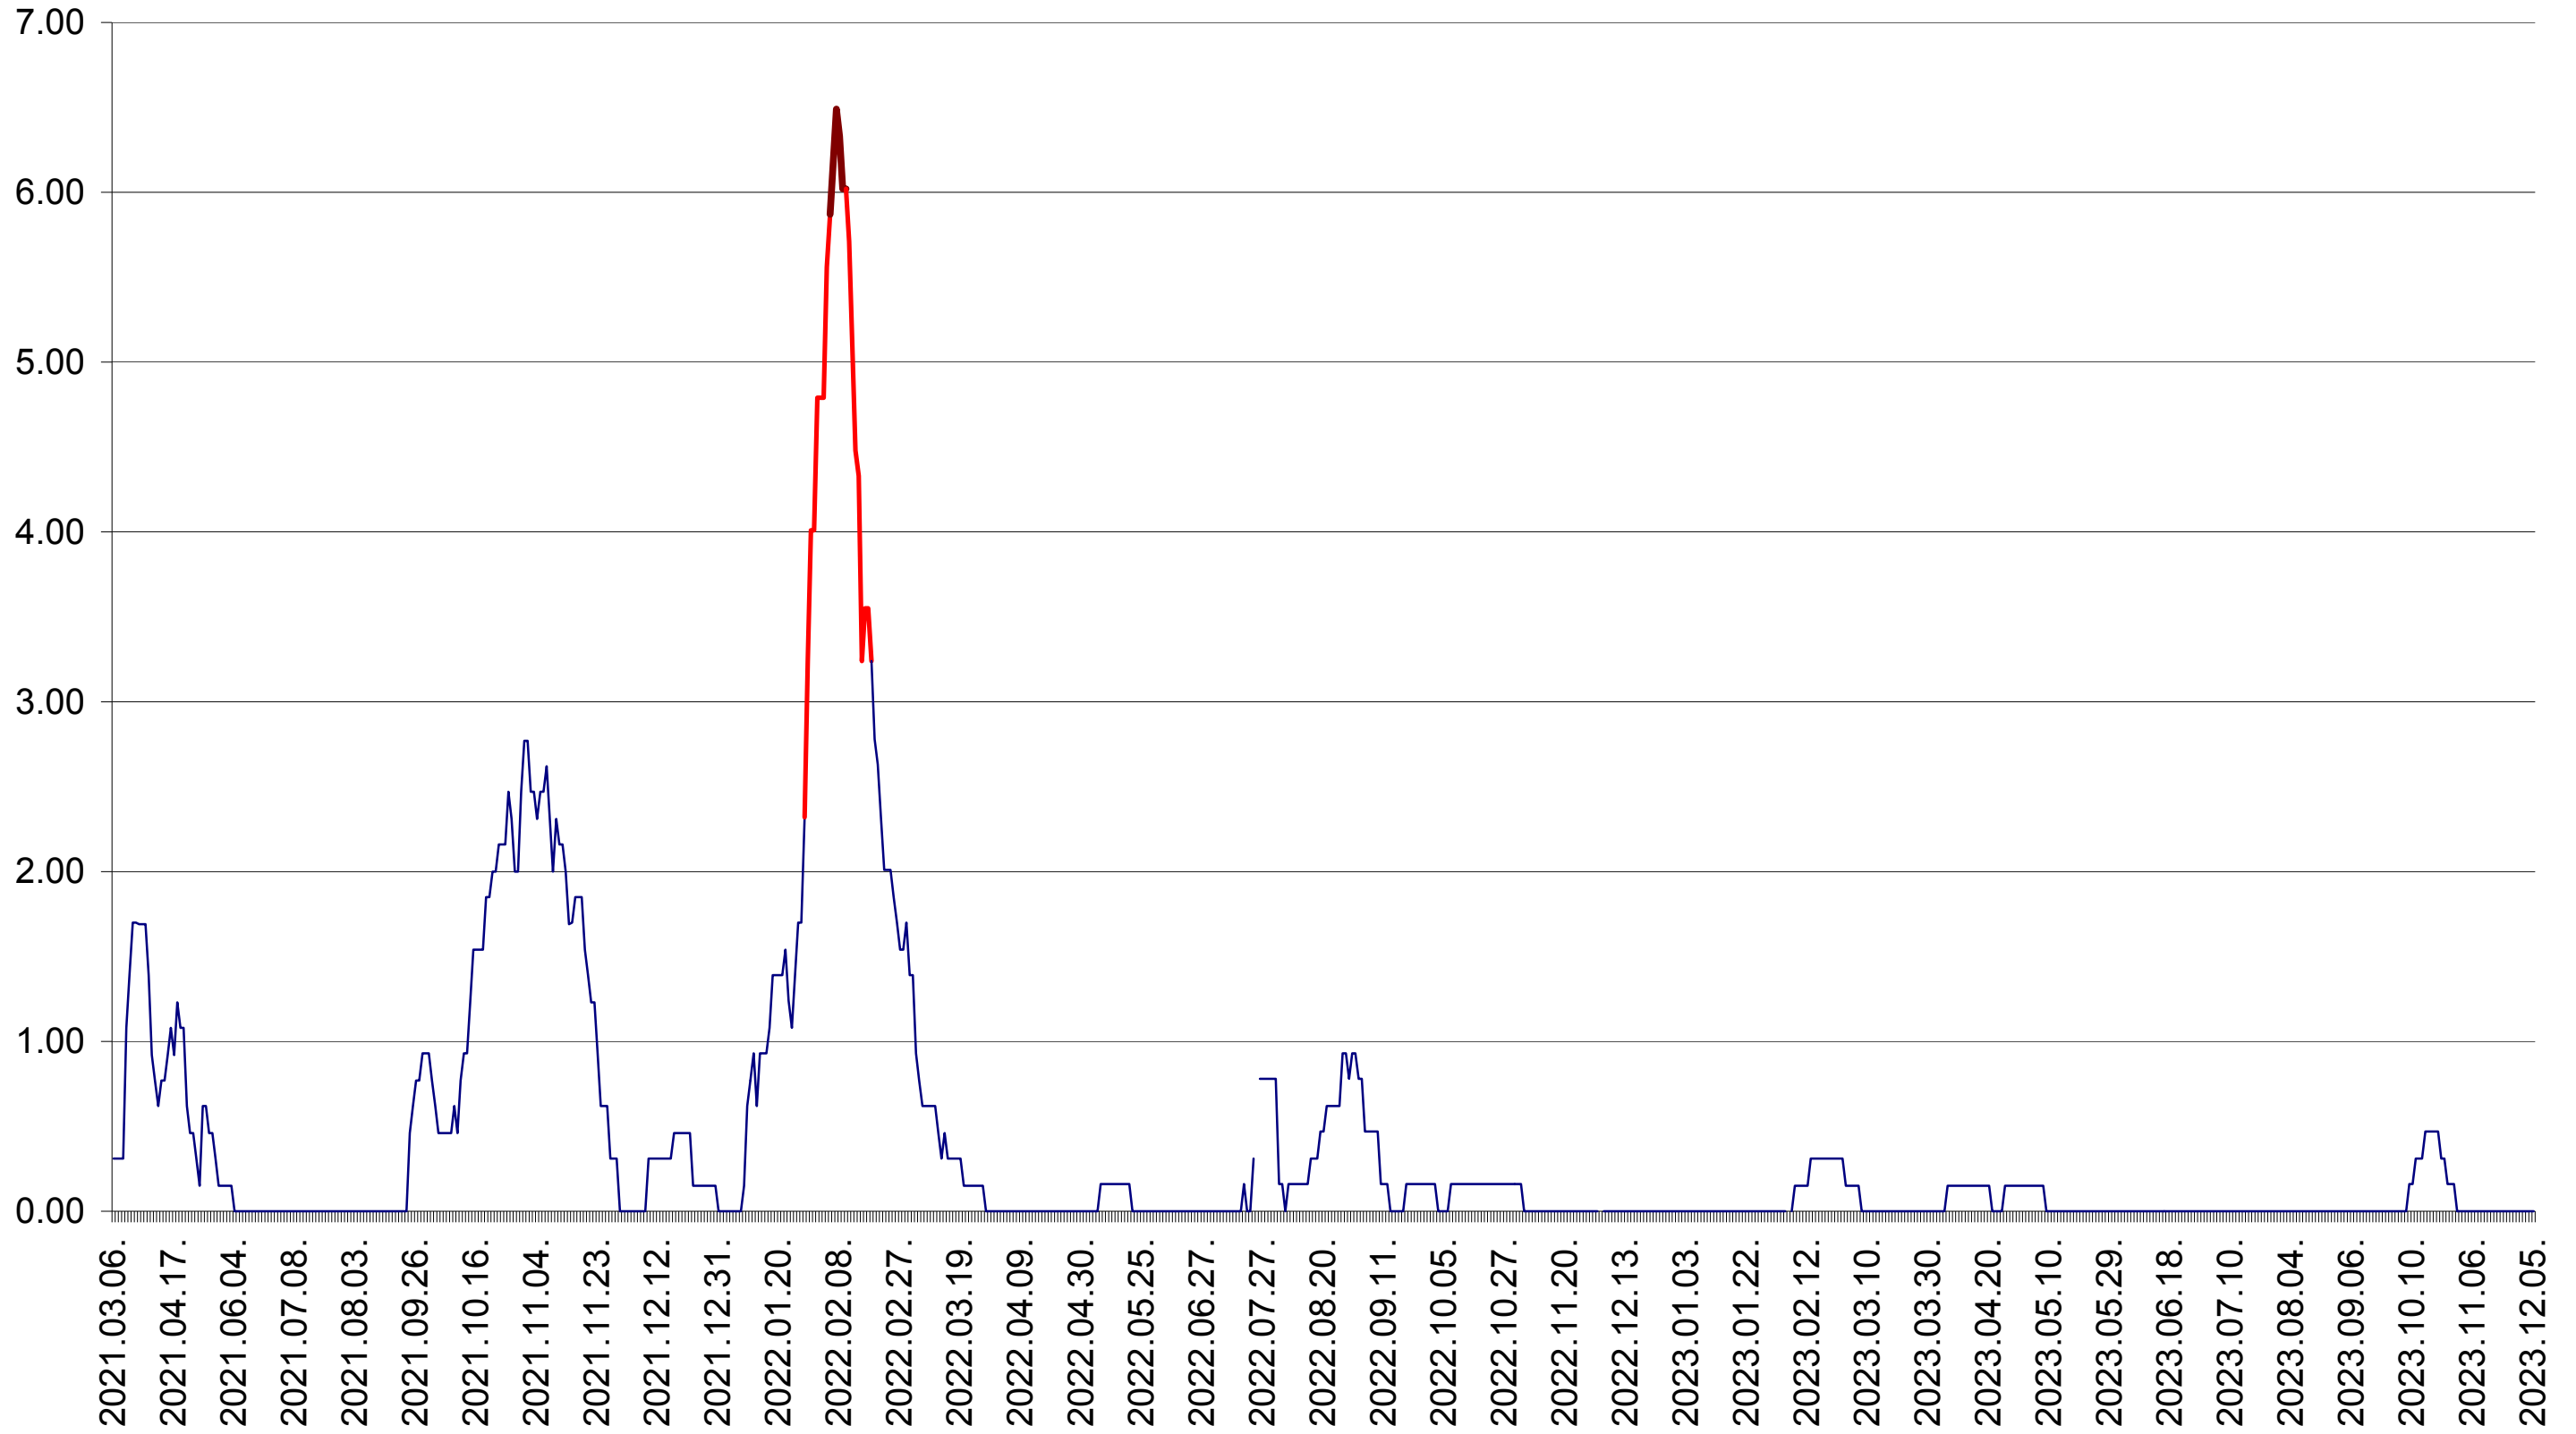

ORAȘ BĂLAN - Evolutia incidentei cumulate pe 14 zile la ‰ de locuitori
2021.03.07. - 2023.12.05.

BILBOR - Evolutia incidentei cumulate pe 14 zile la ‰ de locuitori
2021.03.07. - 2023.12.05.

ORAȘ BORSEC - Evolutia incidentei cumulate pe 14 zile la ‰ de locuitori
2021.03.07. - 2023.12.05.

BRĂDEȘTI - Evolutia incidentei cumulate pe 14 zile la ‰ de locuitori
2021.03.07. - 2023.12.05.

CĂPÂLNIȚA - Evolutia incidentei cumulate pe 14 zile la ‰ de locuitori
2021.03.07. - 2023.12.05.

CÂRȚA - Evolutia incidentei cumulate pe 14 zile la ‰ de locuitori
2021.03.07. - 2023.12.05.

CICEU - Evolutia incidentei cumulate pe 14 zile la ‰ de locuitori
2021.03.07. - 2023.12.05.

CIUCSÂNGEORGIU - Evolutia incidentei cumulate pe 14 zile la ‰ de locuitori
2021.03.07. - 2023.12.05.

CIUMANI - Evolutia incidentei cumulate pe 14 zile la ‰ de locuitori
2021.03.07. - 2023.12.05.

CORBU - Evolutia incidentei cumulate pe 14 zile la ‰ de locuitori
2021.03.07. - 2023.12.05.

CORUND - Evolutia incidentei cumulate pe 14 zile la ‰ de locuitori
2021.03.07. - 2023.12.05.

COZMENI - Evolutia incidentei cumulate pe 14 zile la ‰ de locuitori
2021.03.07. - 2023.12.05.