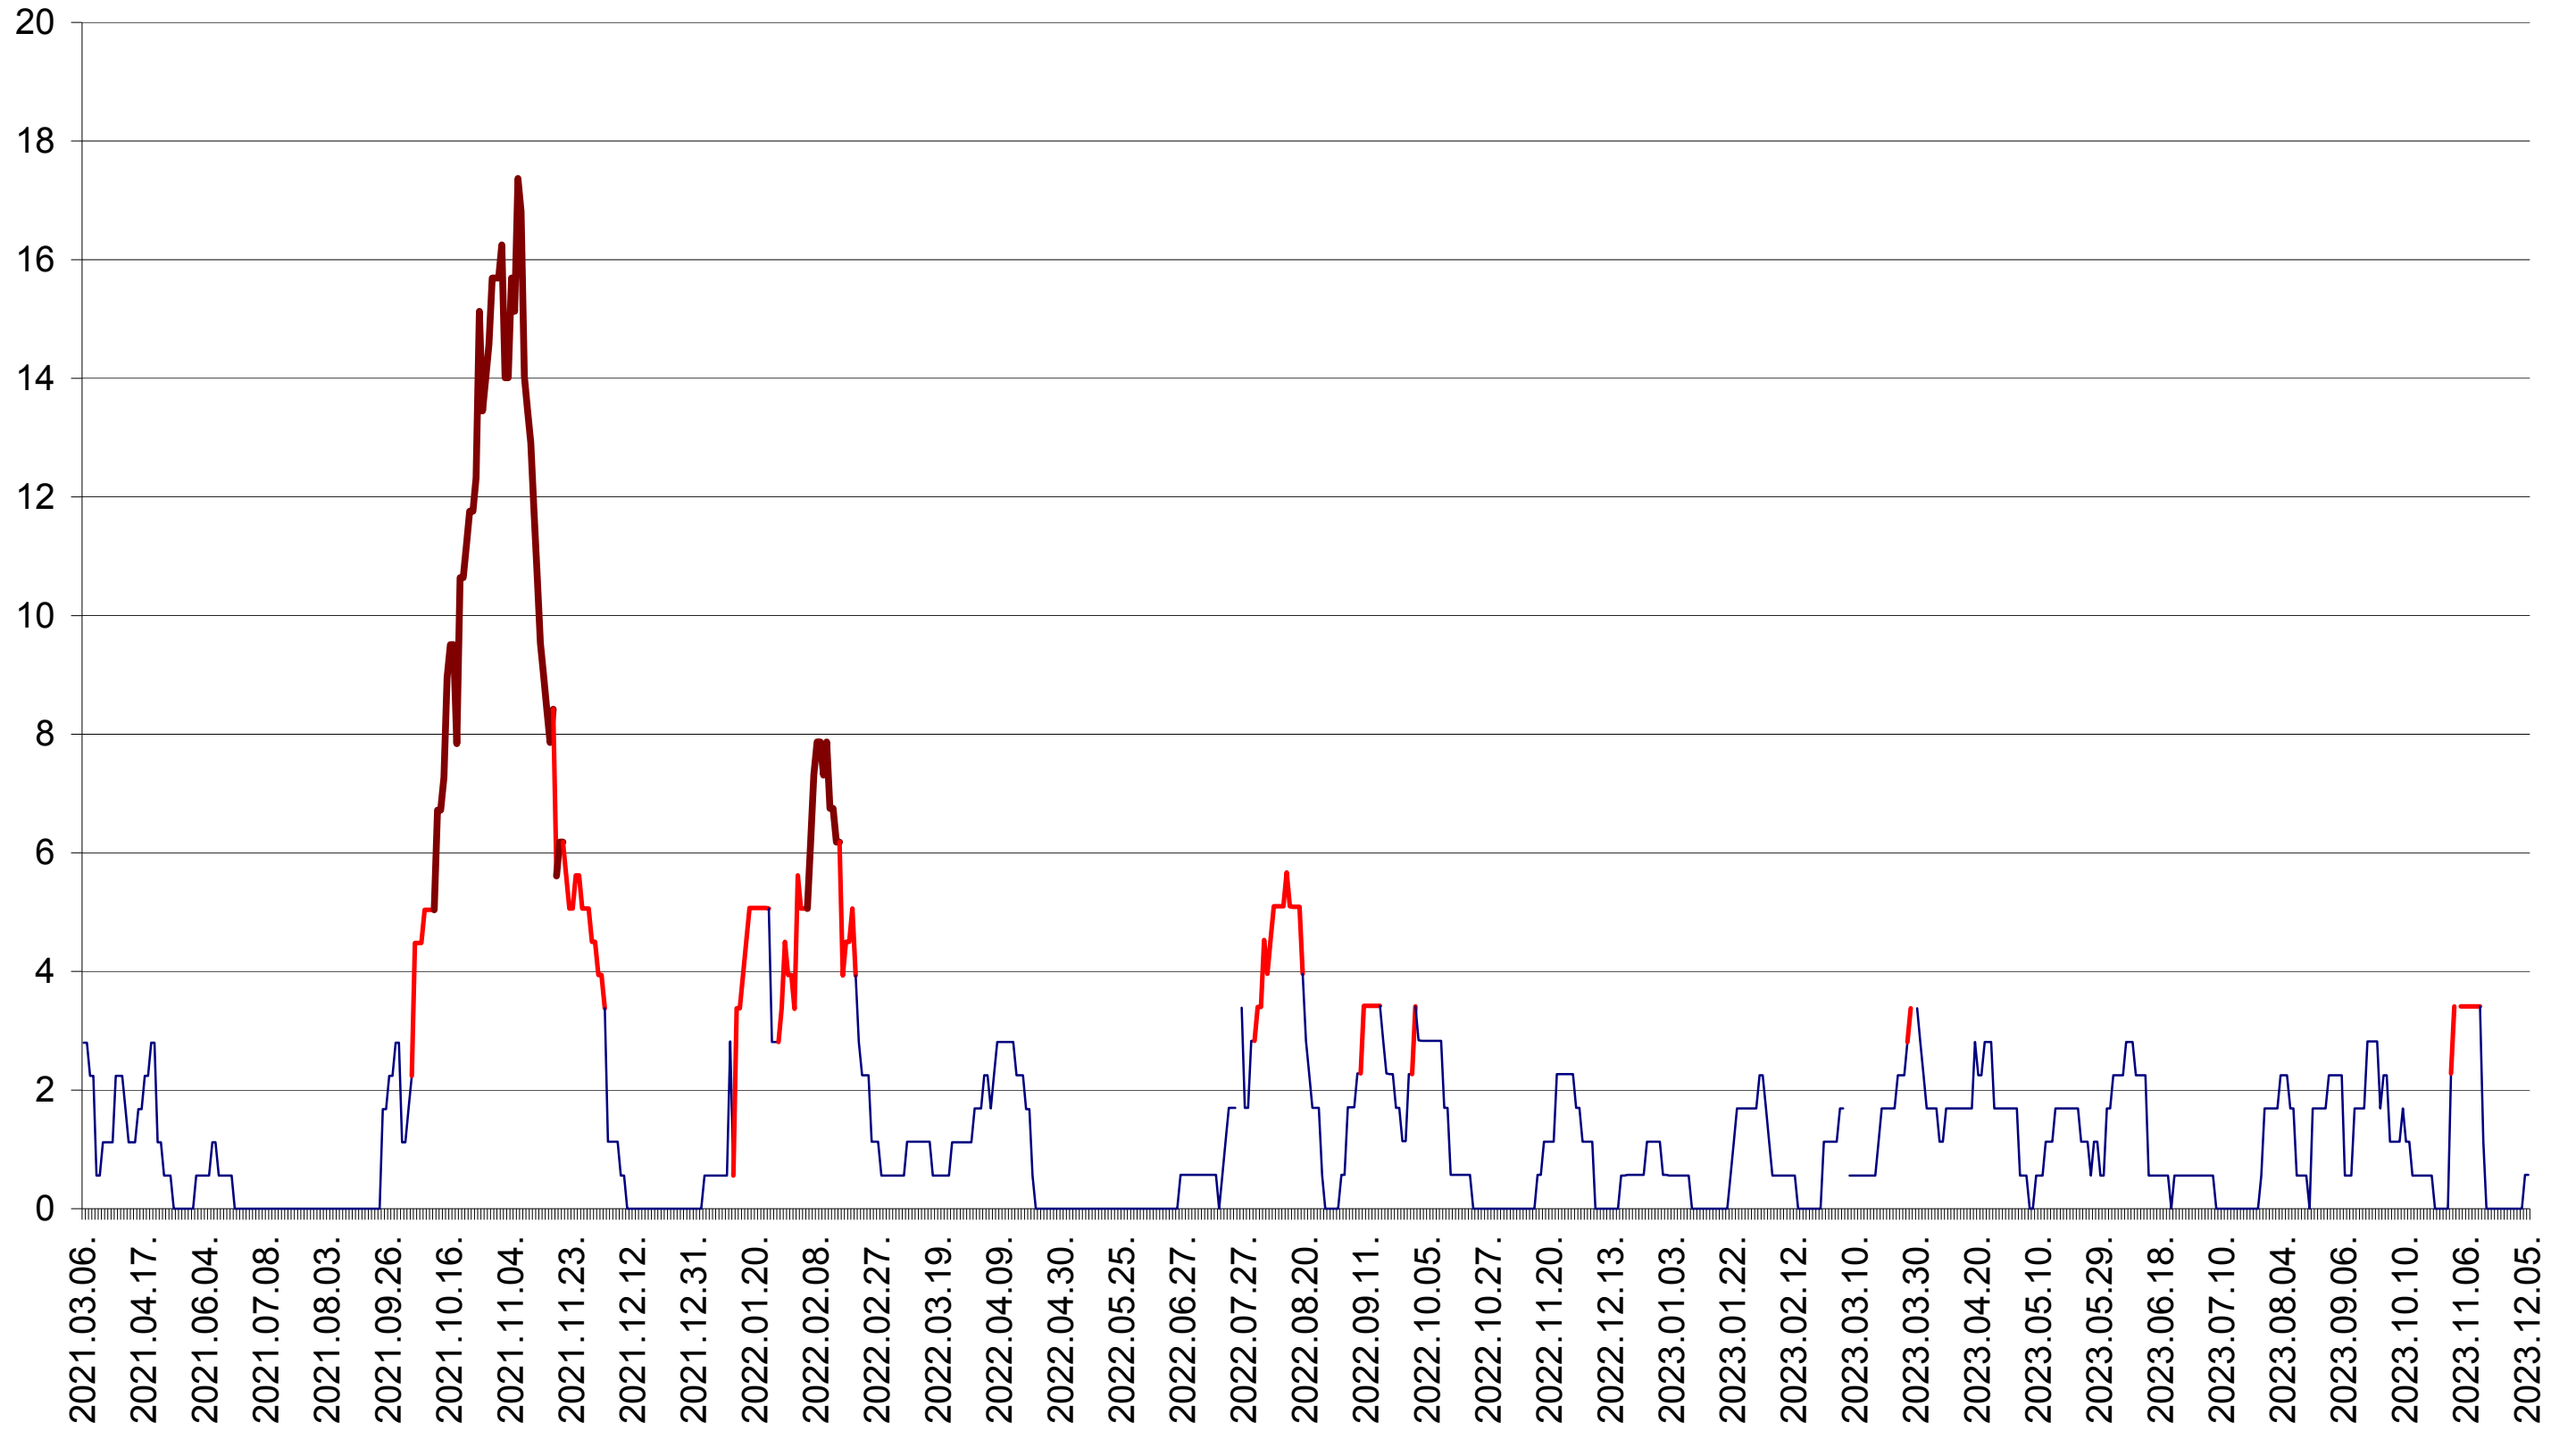

SUSENI - Evolutia incidentei cumulate pe 14 zile la ‰ de locuitori
2021.03.07. - 2023.12.05.

SUBCETATE - Evolutia incidentei cumulate pe 14 zile la % de locuitori
2021.03.07. - 2023.12.05.