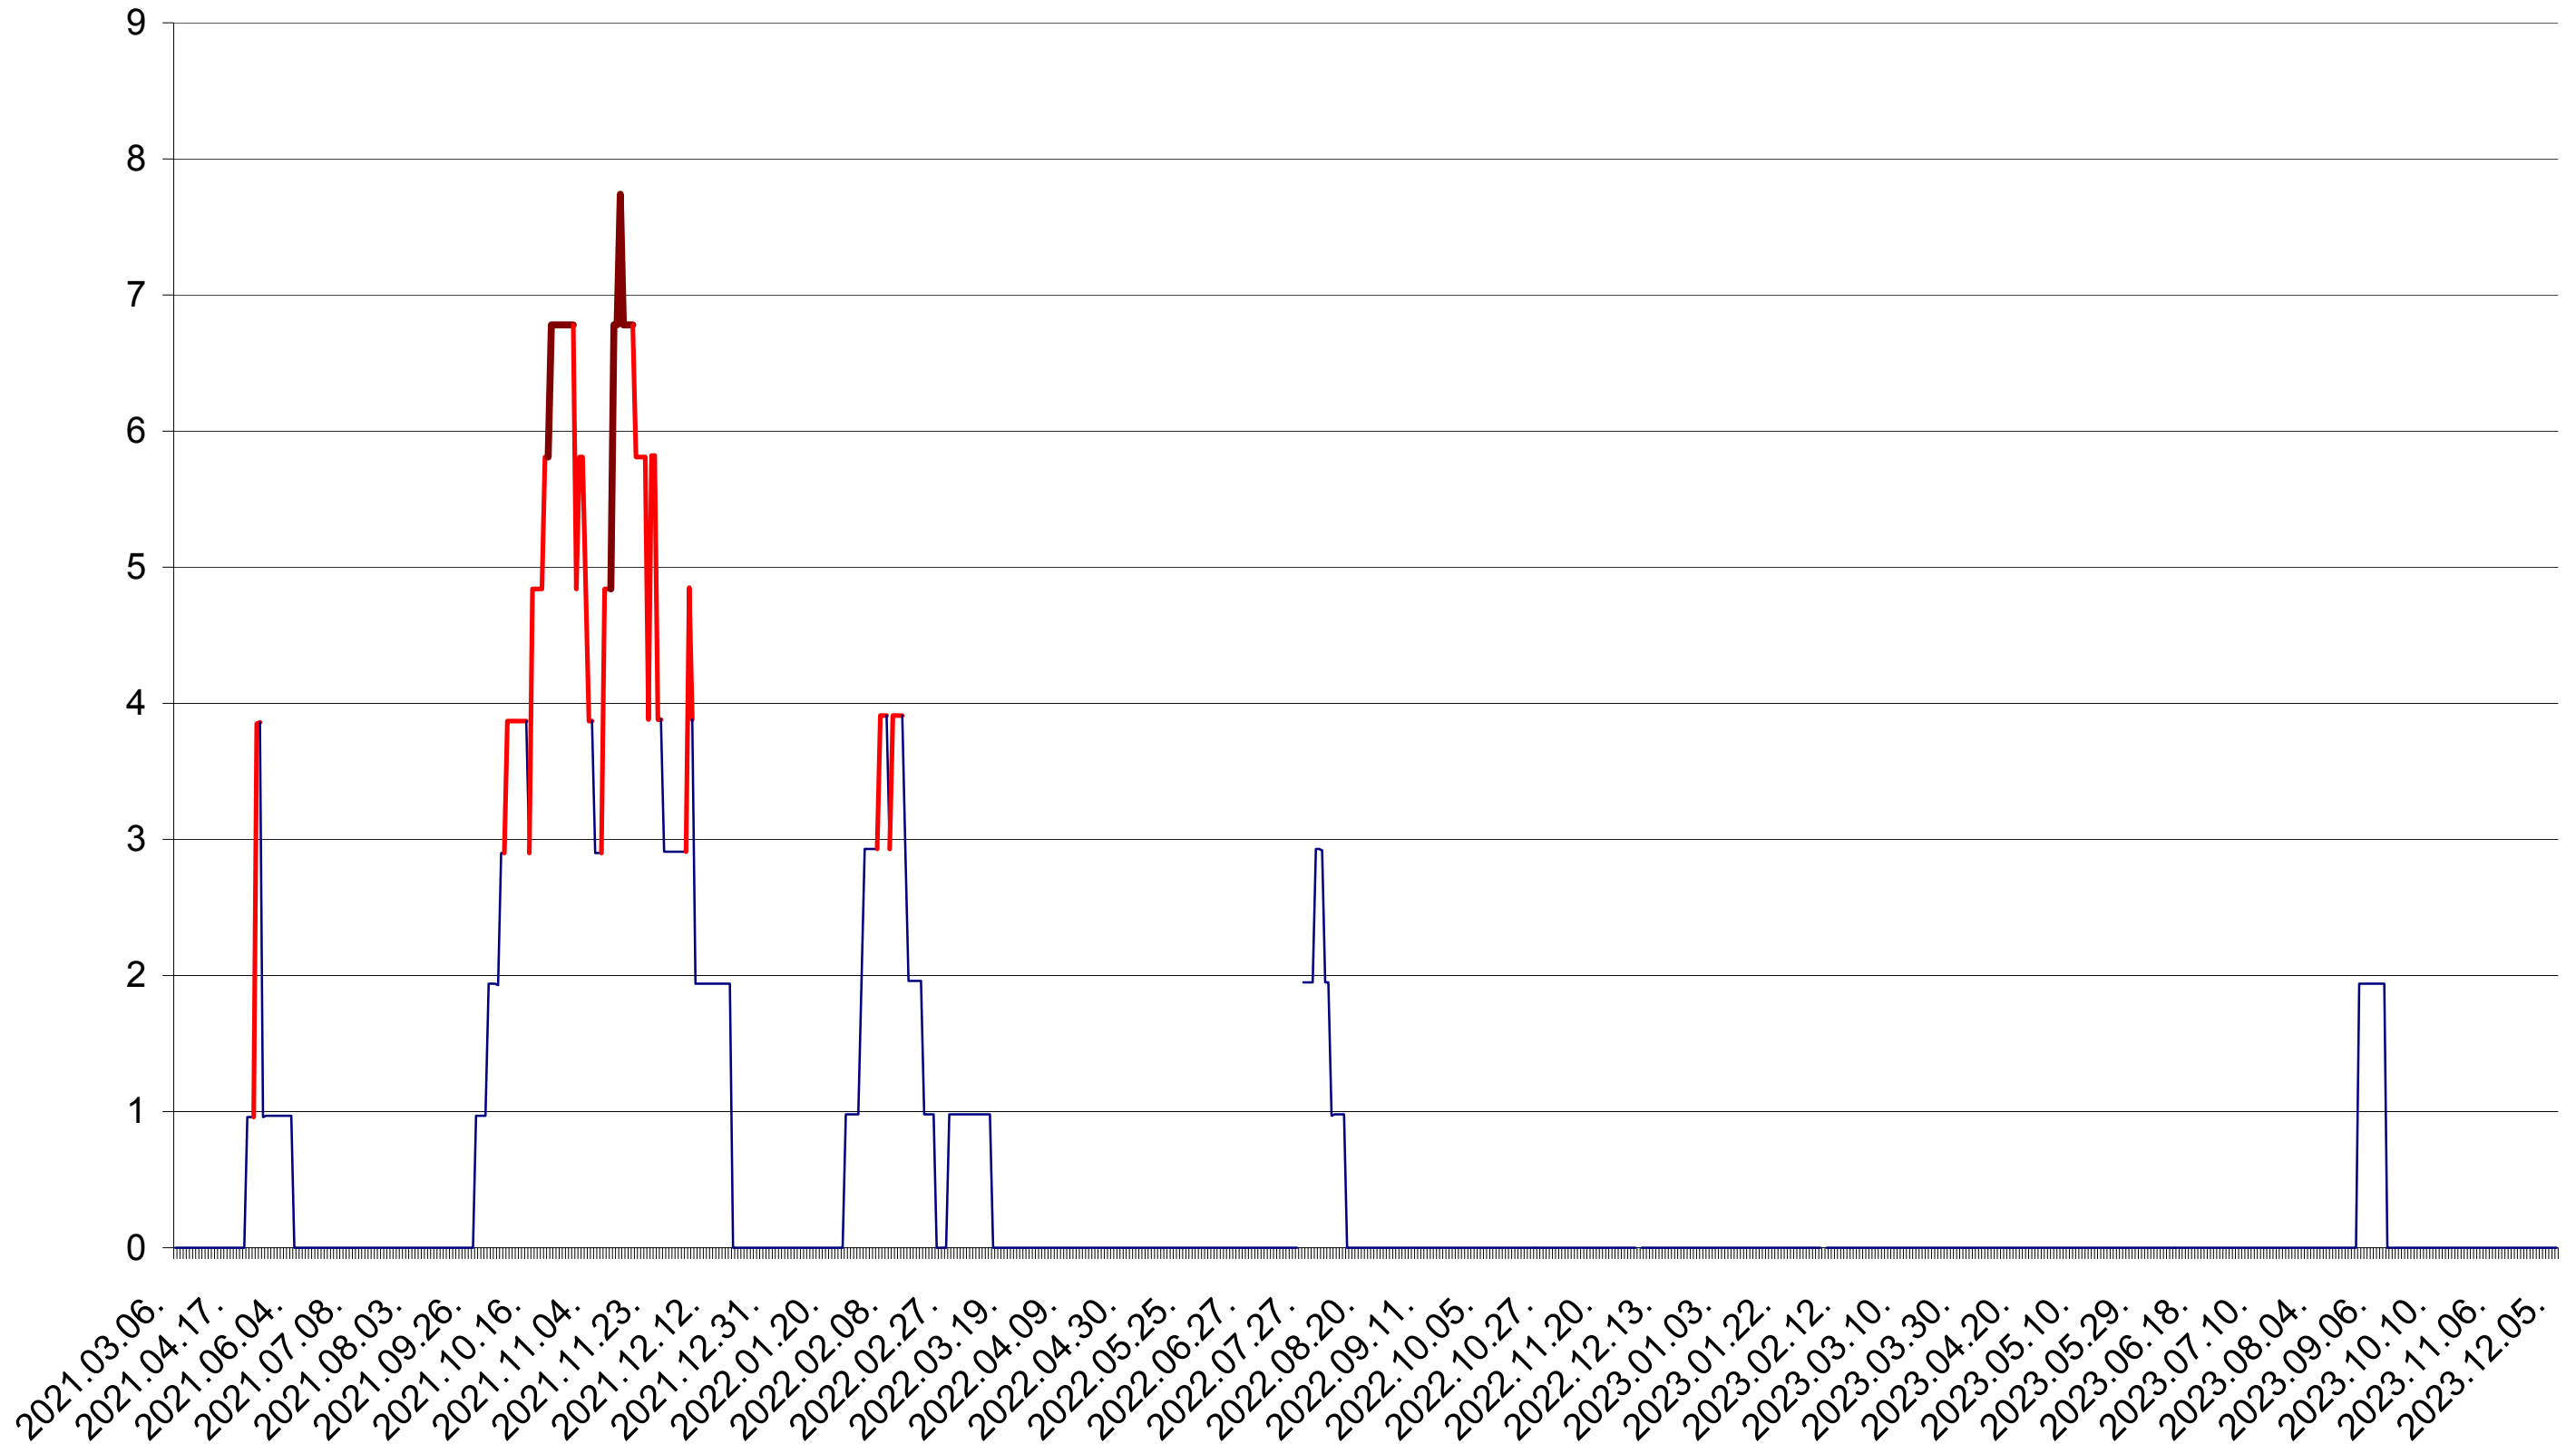

DEALU - Evolutia incidentei cumulate pe 14 zile la ‰ de locuitori
2021.03.07. - 2023.12.05.

DÂRJIU - Evolutia incidentei cumulate pe 14 zile la ‰ de locuitori
2021.03.07. - 2023.12.05.