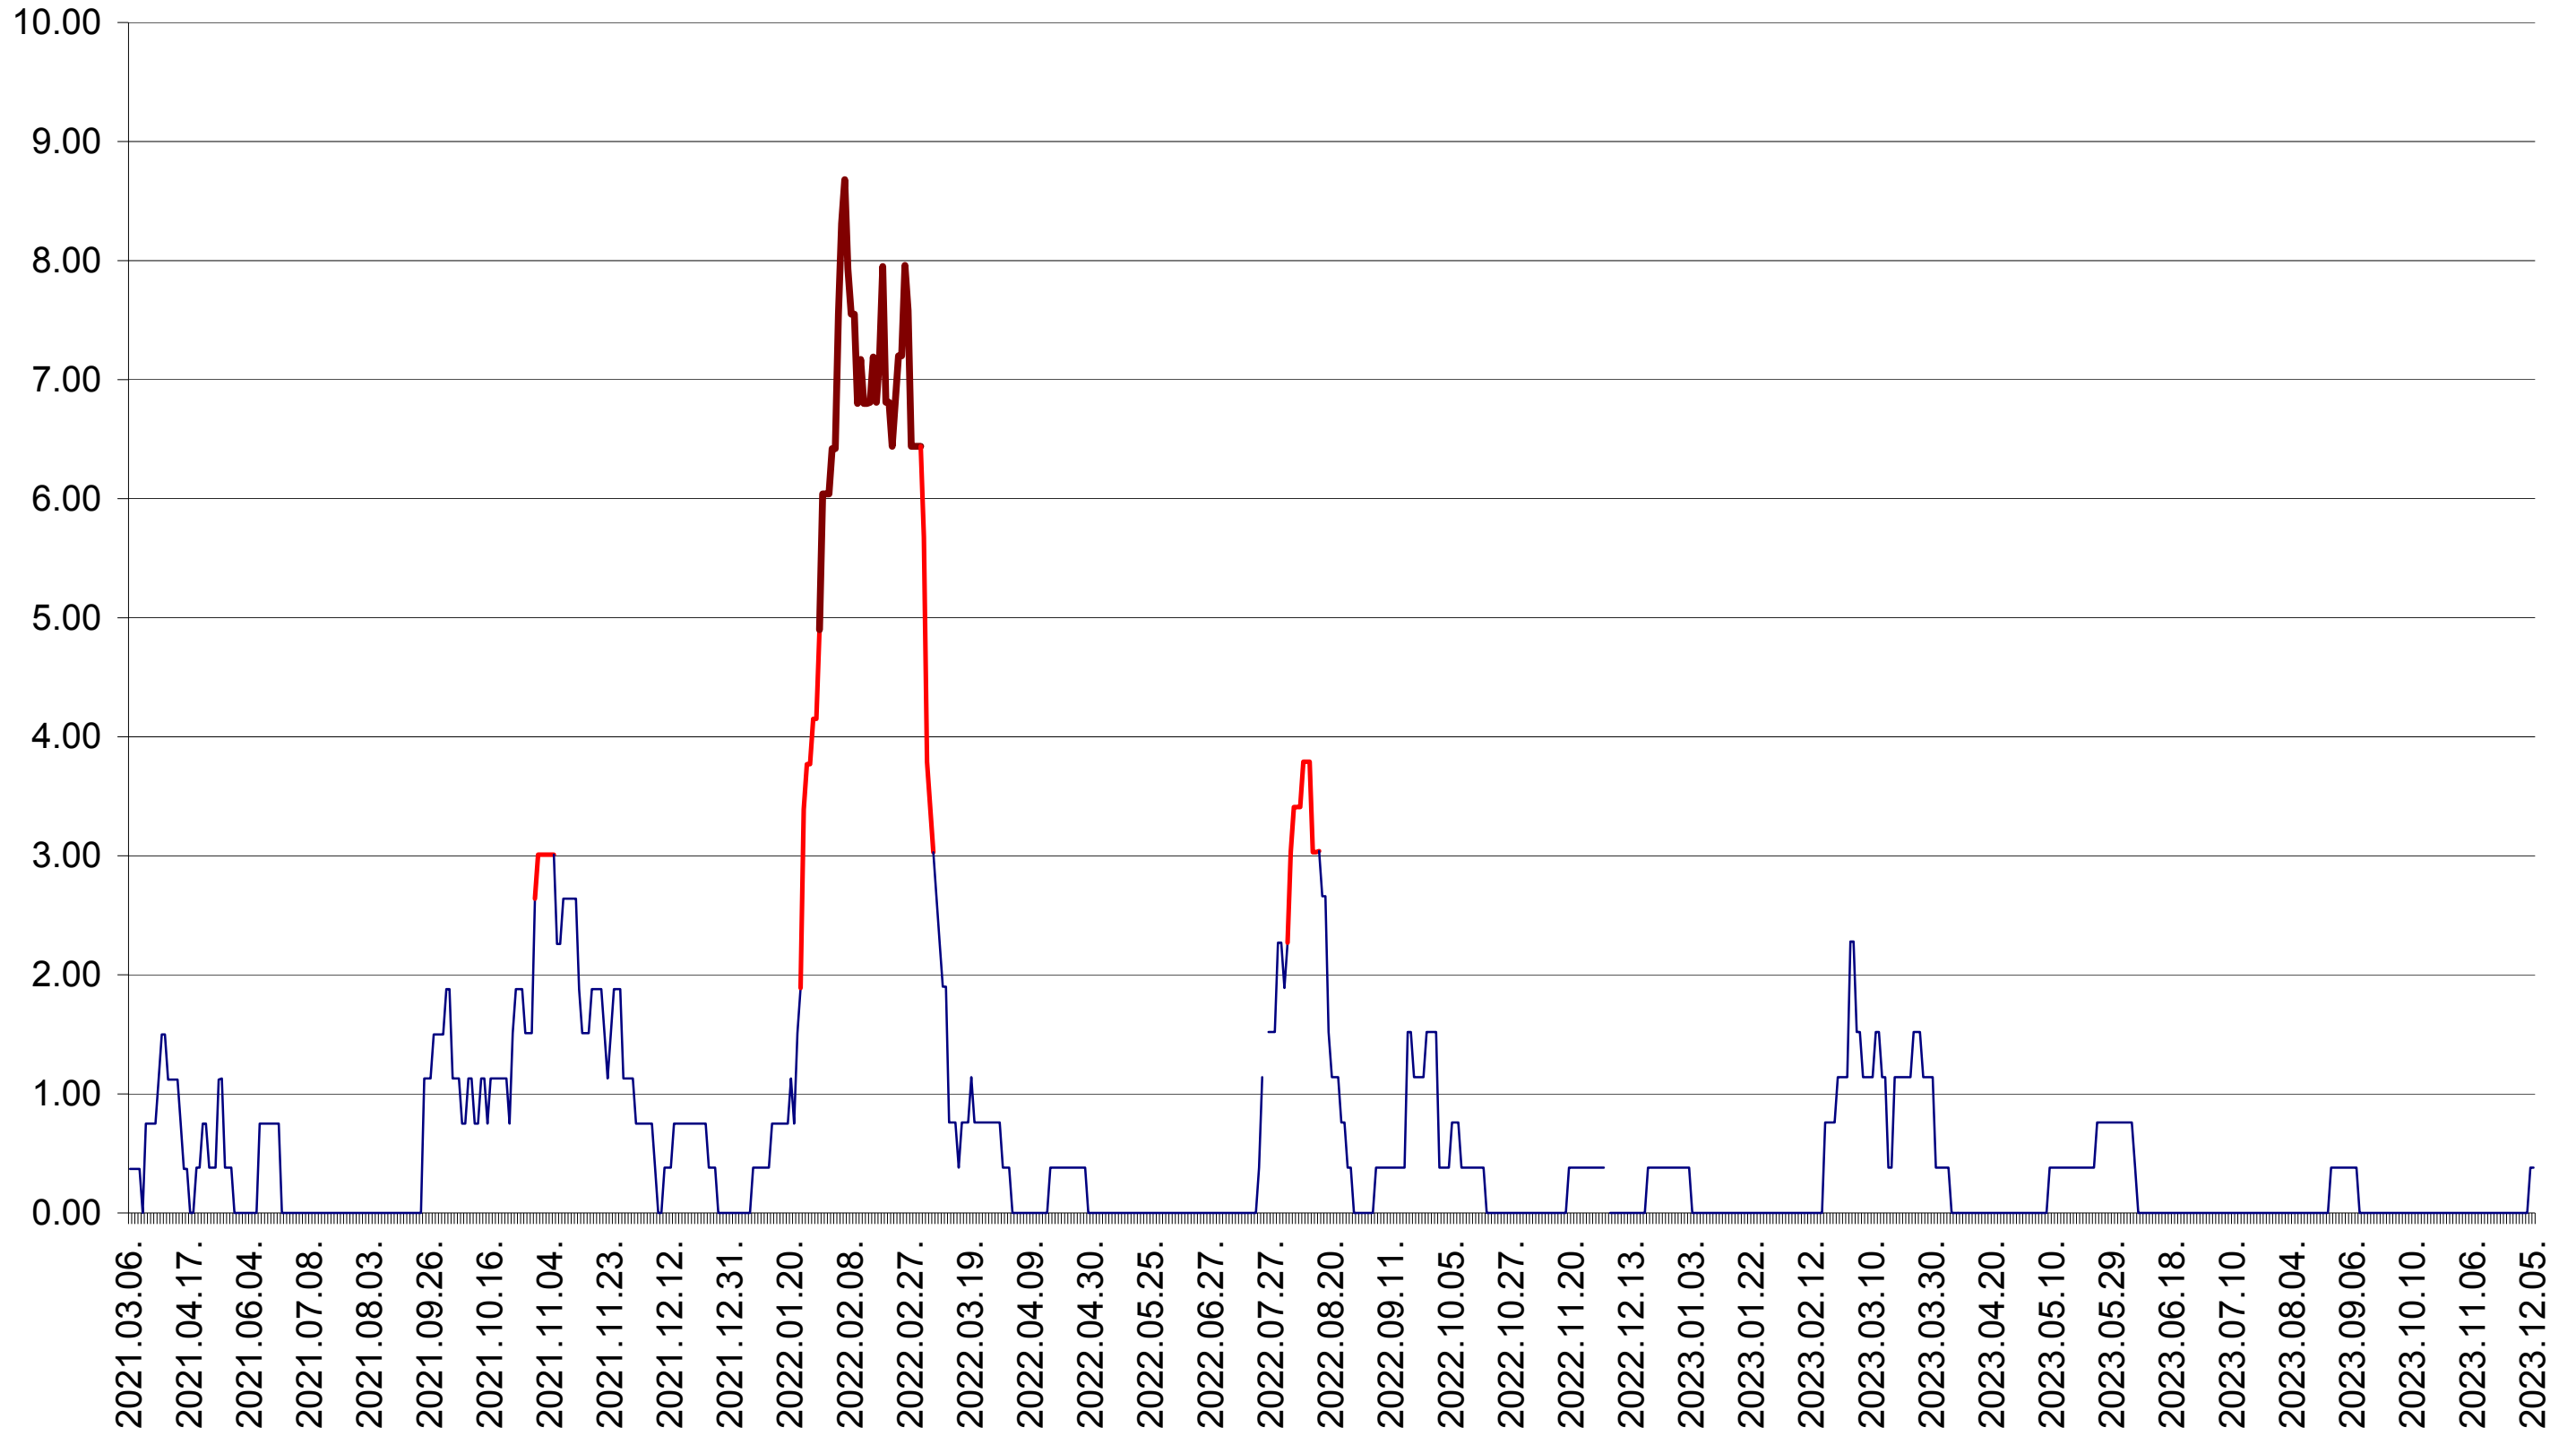

ATID - Evolutia incidentei cumulate pe 14 zile la ‰ de locuitori
2021.03.07. - 2023.12.05.

AVRĂMEȘTI - Evolutia incidentei cumulate pe 14 zile la ‰ de locuitori
2021.03.07. - 2023.12.05.

ORAȘ BĂILE TUȘNAD - Evolutia incidentei cumulate pe 14 zile la ‰ de locuitori
2021.03.07. - 2023.12.05.

ORAȘ BĂLAN - Evolutia incidentei cumulate pe 14 zile la ‰ de locuitori
2021.03.07. - 2023.12.05.

BILBOR - Evolutia incidentei cumulate pe 14 zile la ‰ de locuitori
2021.03.07. - 2023.12.05.

ORAȘ BORSEC - Evolutia incidentei cumulate pe 14 zile la ‰ de locuitori
2021.03.07. - 2023.12.05.

BRĂDEȘTI - Evolutia incidentei cumulate pe 14 zile la ‰ de locuitori
2021.03.07. - 2023.12.05.

CĂPÂLNIȚA - Evolutia incidentei cumulate pe 14 zile la ‰ de locuitori
2021.03.07. - 2023.12.05.

CÂRȚA - Evolutia incidentei cumulate pe 14 zile la ‰ de locuitori
2021.03.07. - 2023.12.05.