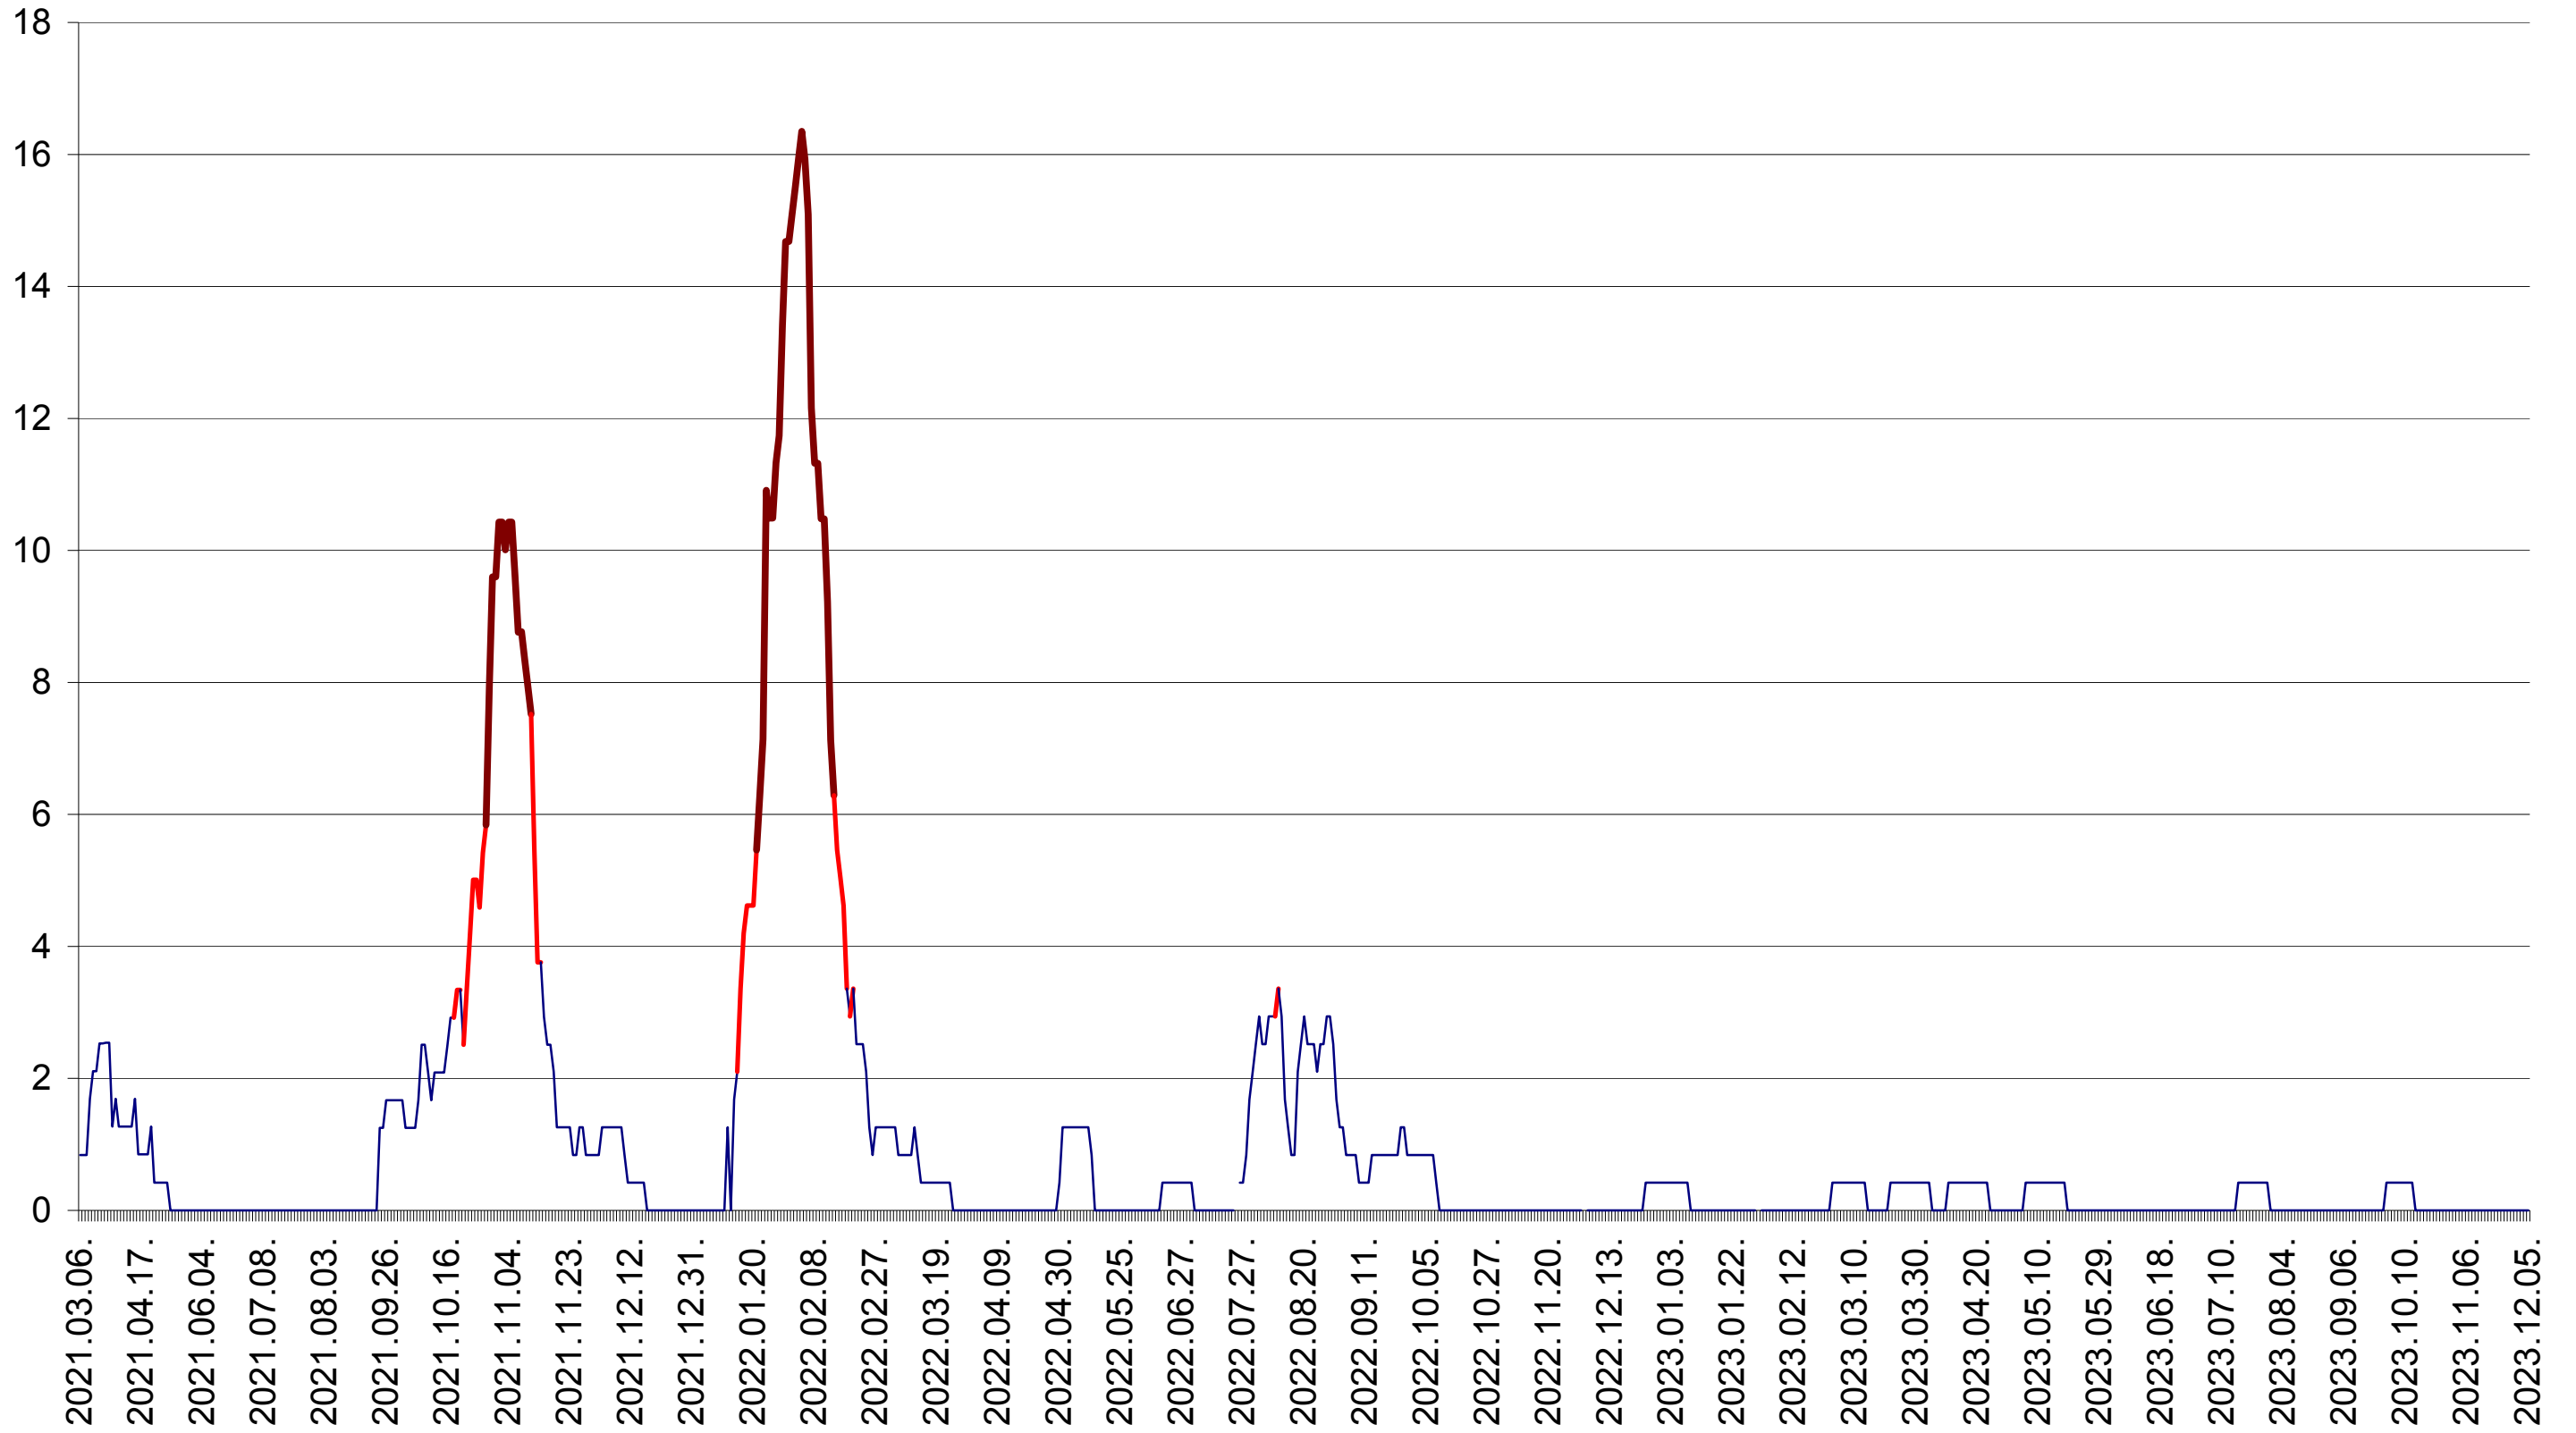

FELICENI - Evolutia incidentei cumulate pe 14 zile la ‰ de locuitori
2021.03.07. - 2023.12.05.

FRUMOASA - Evolutia incidentei cumulate pe 14 zile la ‰ de locuitori
2021.03.07. - 2023.12.05.

GĂLĂUȚAȘ - Evolutia incidentei cumulate pe 14 zile la ‰ de locuitori
2021.03.07. - 2023.12.05.

MUNICIPIUL GHEORGHENI - Evolutia incidentei cumulate pe 14 zile la ‰ de locuitori
2021.03.07. - 2023.12.05.

JOSENI - Evolutia incidentei cumulate pe 14 zile la ‰ de locuitori
2021.03.07. - 2023.12.05.

LĂZAREA - Evolutia incidentei cumulate pe 14 zile la ‰ de locuitori
2021.03.07. - 2023.12.05.

LELICENI - Evolutia incidentei cumulate pe 14 zile la ‰ de locuitori
2021.03.07. - 2023.12.05.

LUETA - Evolutia incidentei cumulate pe 14 zile la ‰ de locuitori
2021.03.07. - 2023.12.05.

LUNCA DE JOS - Evolutia incidentei cumulate pe 14 zile la ‰ de locuitori
2021.03.07. - 2023.12.05.