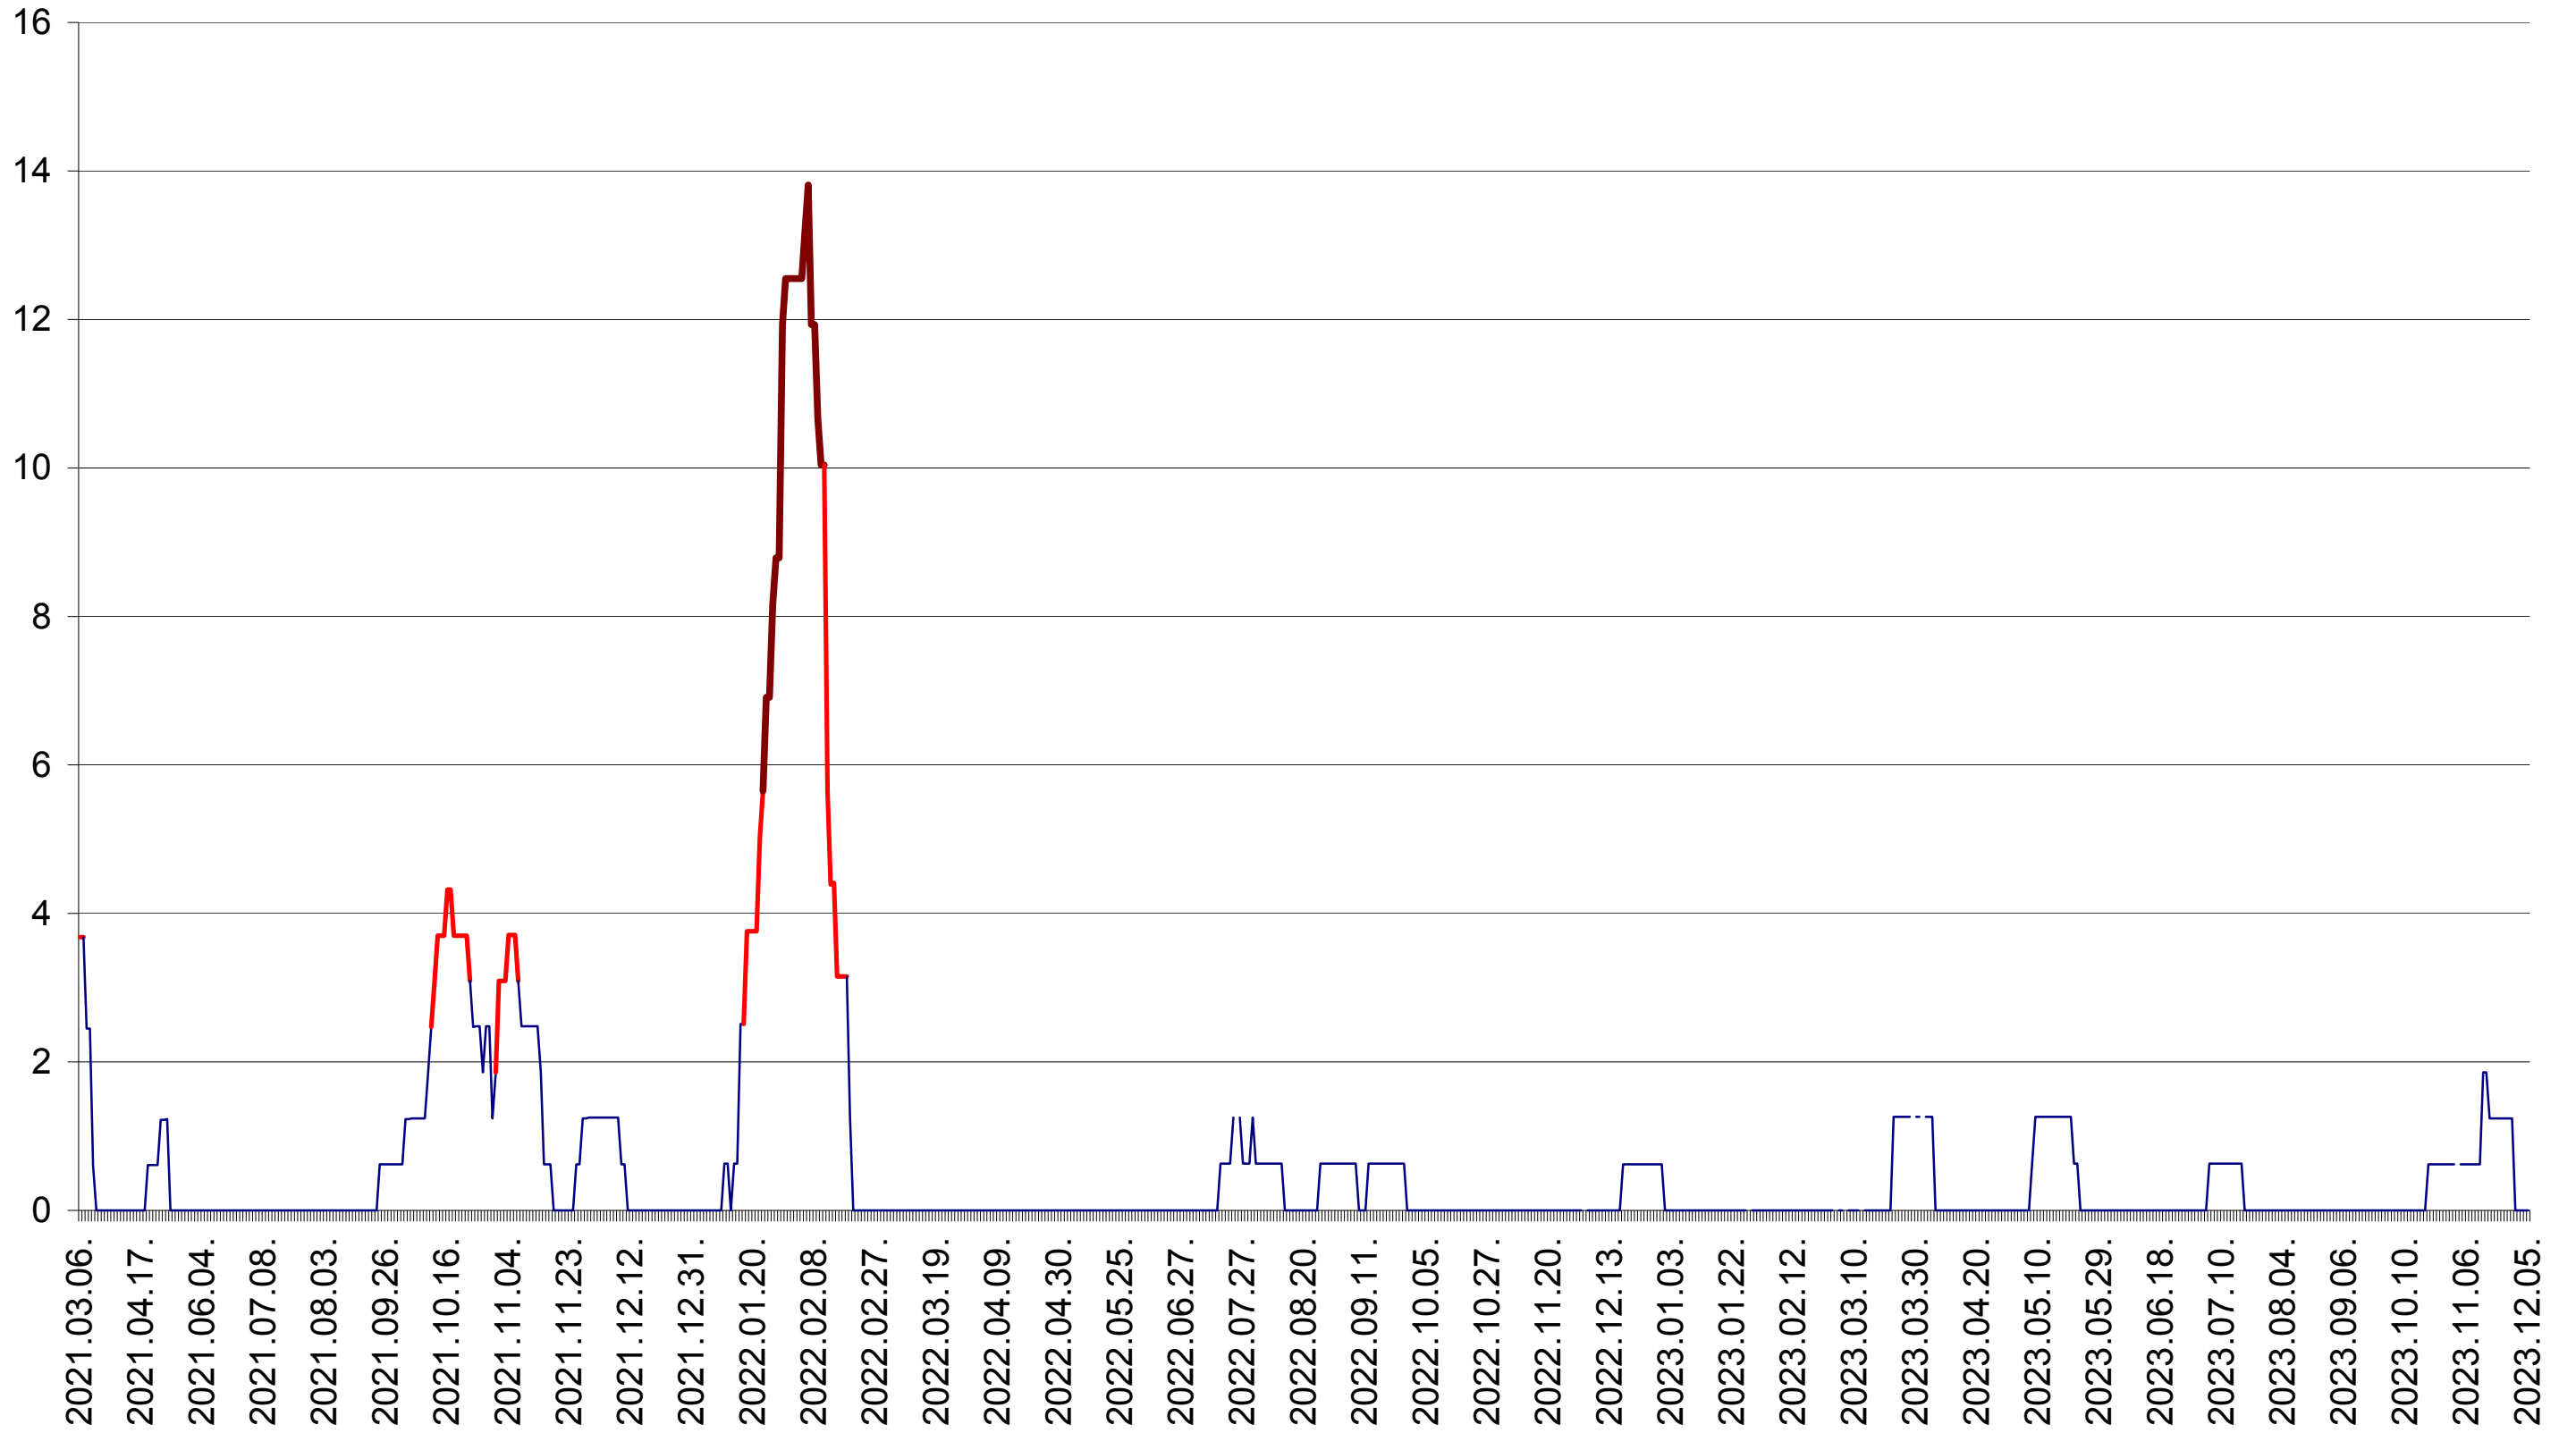

REMETEA - Evolutia incidentei cumulate pe 14 zile la ‰ de locuitori
2021.03.07. - 2023.12.05.

RACU - Evolutia incidentei cumulate pe 14 zile la ‰ de locuitori
2021.03.07. - 2023.12.05.