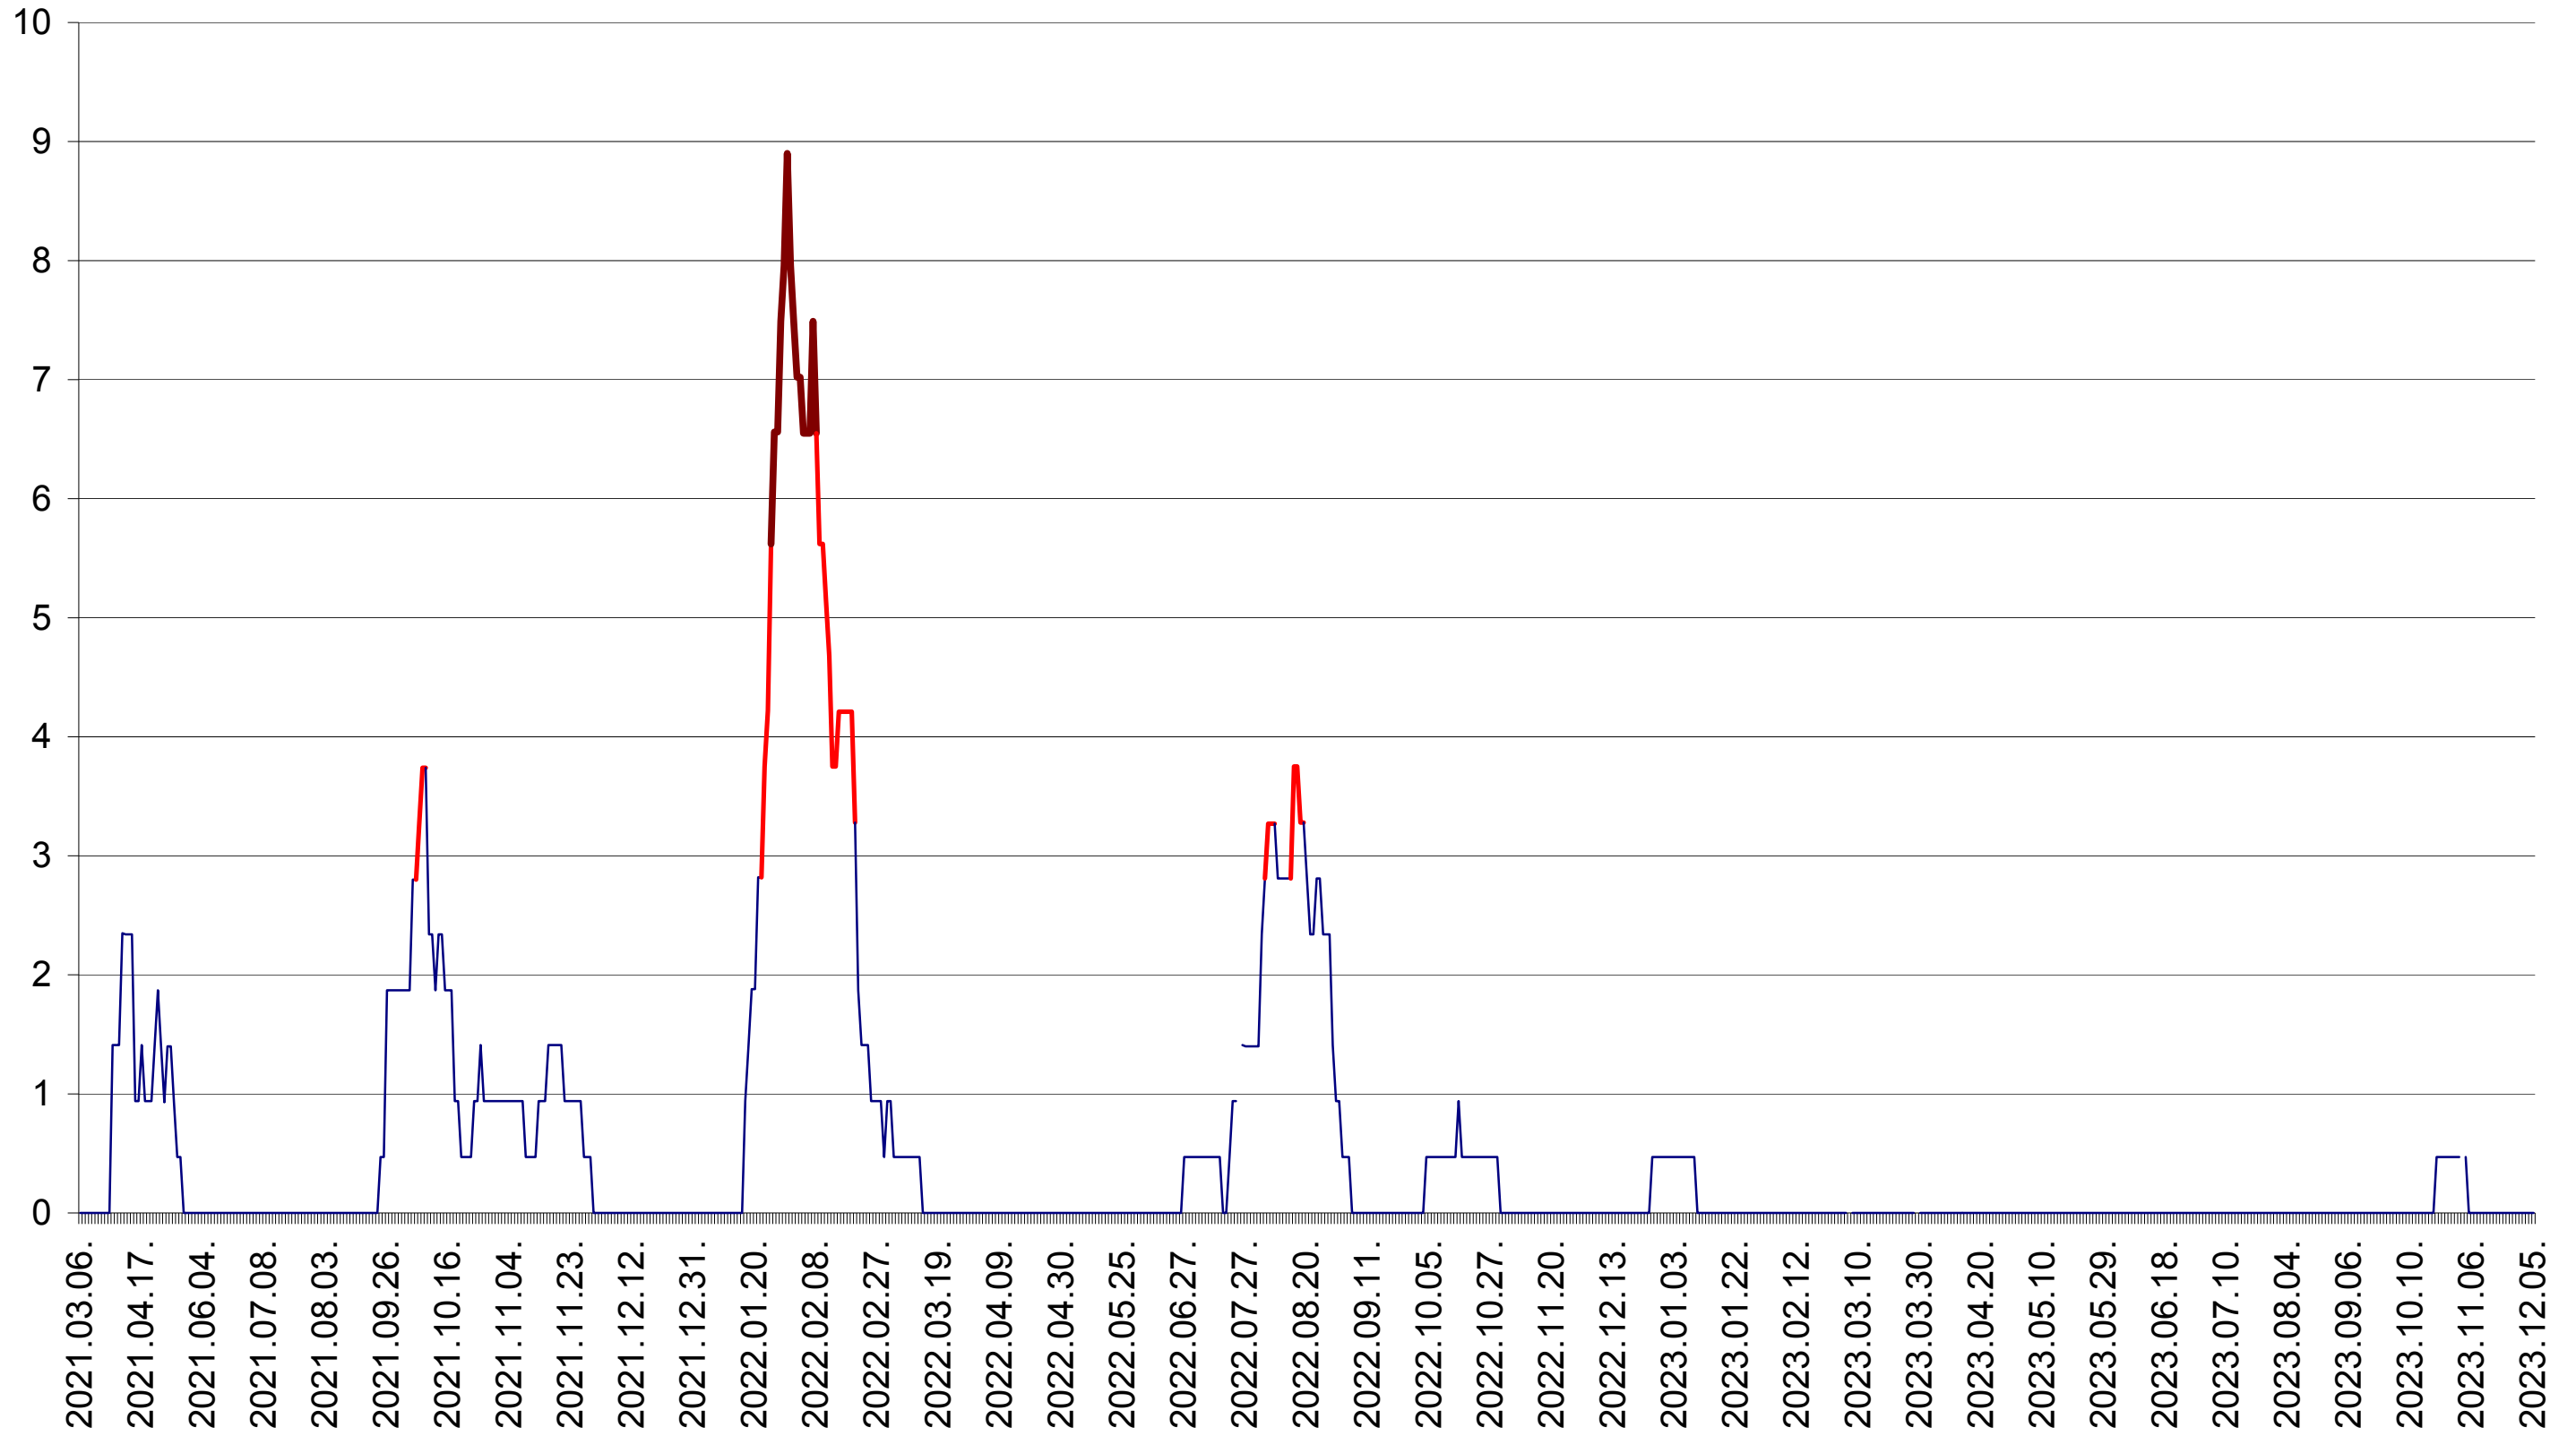

SECUIENI - Evolutia incidentei cumulate pe 14 zile la ‰ de locuitori
2021.03.07. - 2023.12.05.

SATU MARE - Evolutia incidentei cumulate pe 14 zile la ‰ de locuitori
2021.03.07. - 2023.12.05.