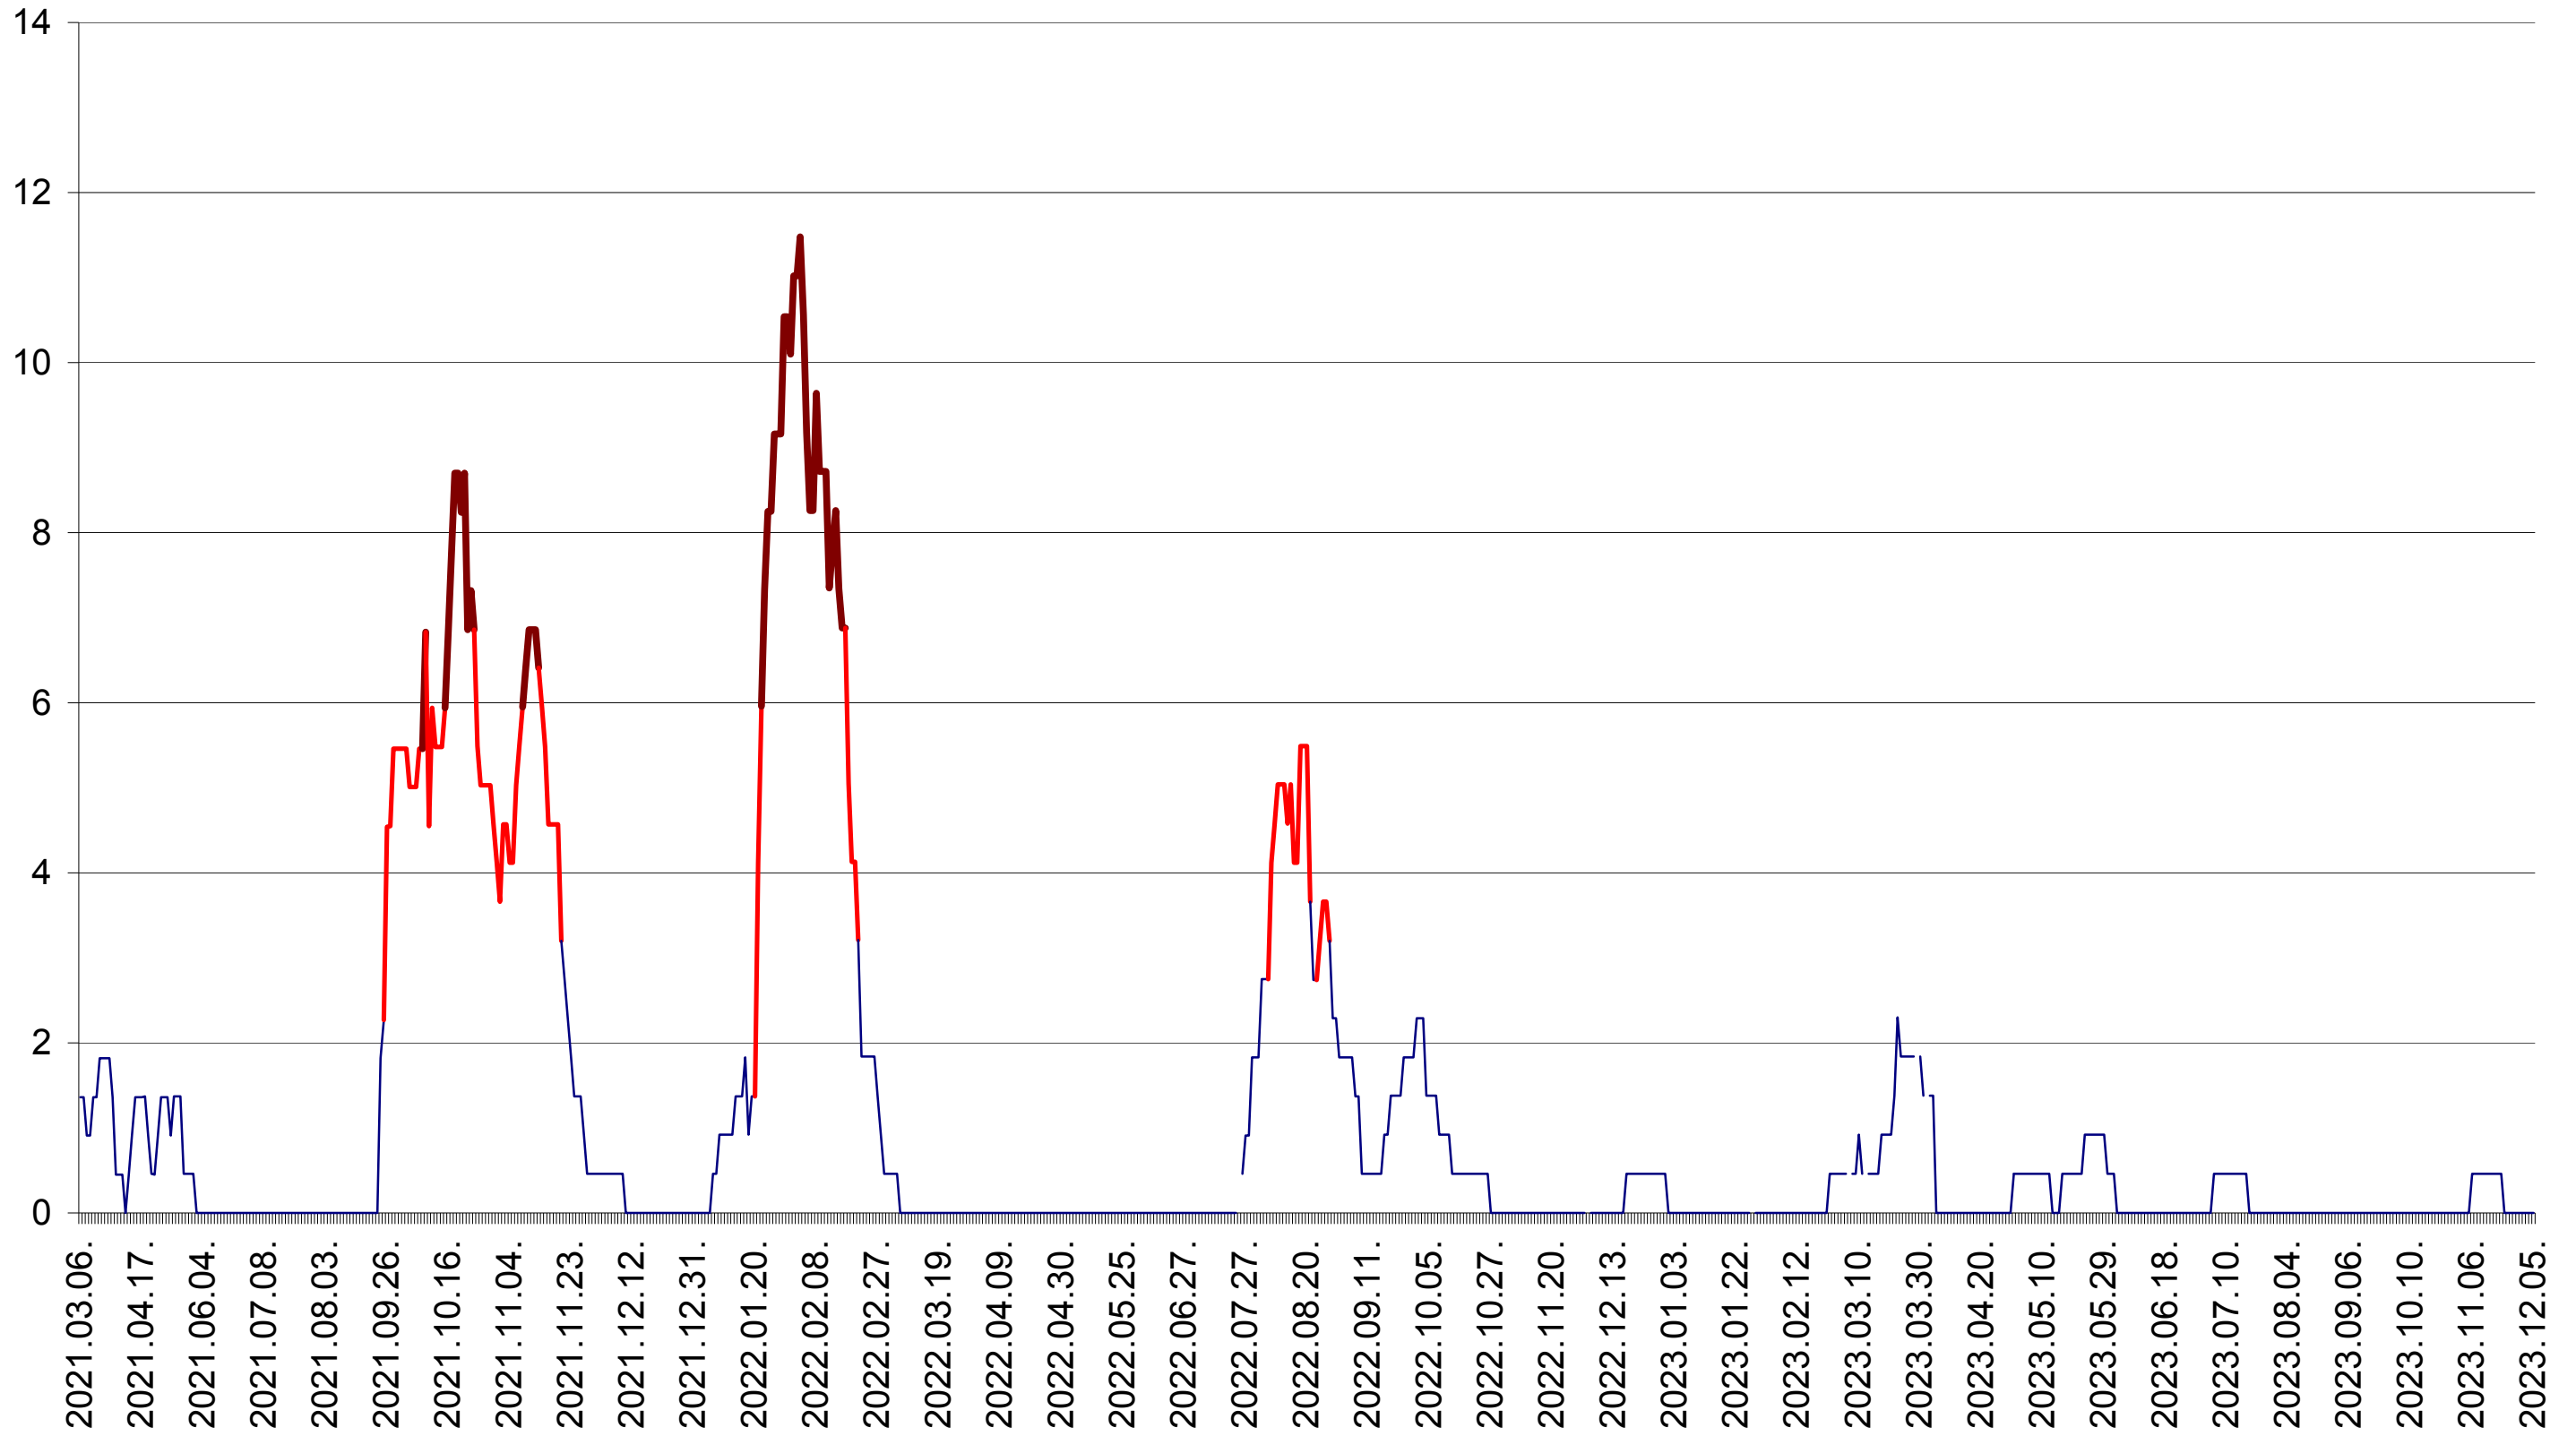

MUNICIPIUL GHEORGHENI - Evolutia incidentei cumulate pe 14 zile la ‰ de locuitori
2021.03.07. - 2023.12.05.

JOSENI - Evolutia incidentei cumulate pe 14 zile la ‰ de locuitori
2021.03.07. - 2023.12.05.

LĂZAREA - Evolutia incidentei cumulate pe 14 zile la ‰ de locuitori
2021.03.07. - 2023.12.05.

LELICENI - Evolutia incidentei cumulate pe 14 zile la ‰ de locuitori
2021.03.07. - 2023.12.05.

LUETA - Evolutia incidentei cumulate pe 14 zile la ‰ de locuitori
2021.03.07. - 2023.12.05.

LUNCA DE JOS - Evolutia incidentei cumulate pe 14 zile la ‰ de locuitori
2021.03.07. - 2023.12.05.

LUNCA DE SUS - Evolutia incidentei cumulate pe 14 zile la ‰ de locuitori
2021.03.07. - 2023.12.05.

LUPENI - Evolutia incidentei cumulate pe 14 zile la ‰ de locuitori
2021.03.07. - 2023.12.05.

MĂDĂRAȘ - Evolutia incidentei cumulate pe 14 zile la ‰ de locuitori
2021.03.07. - 2023.12.05.