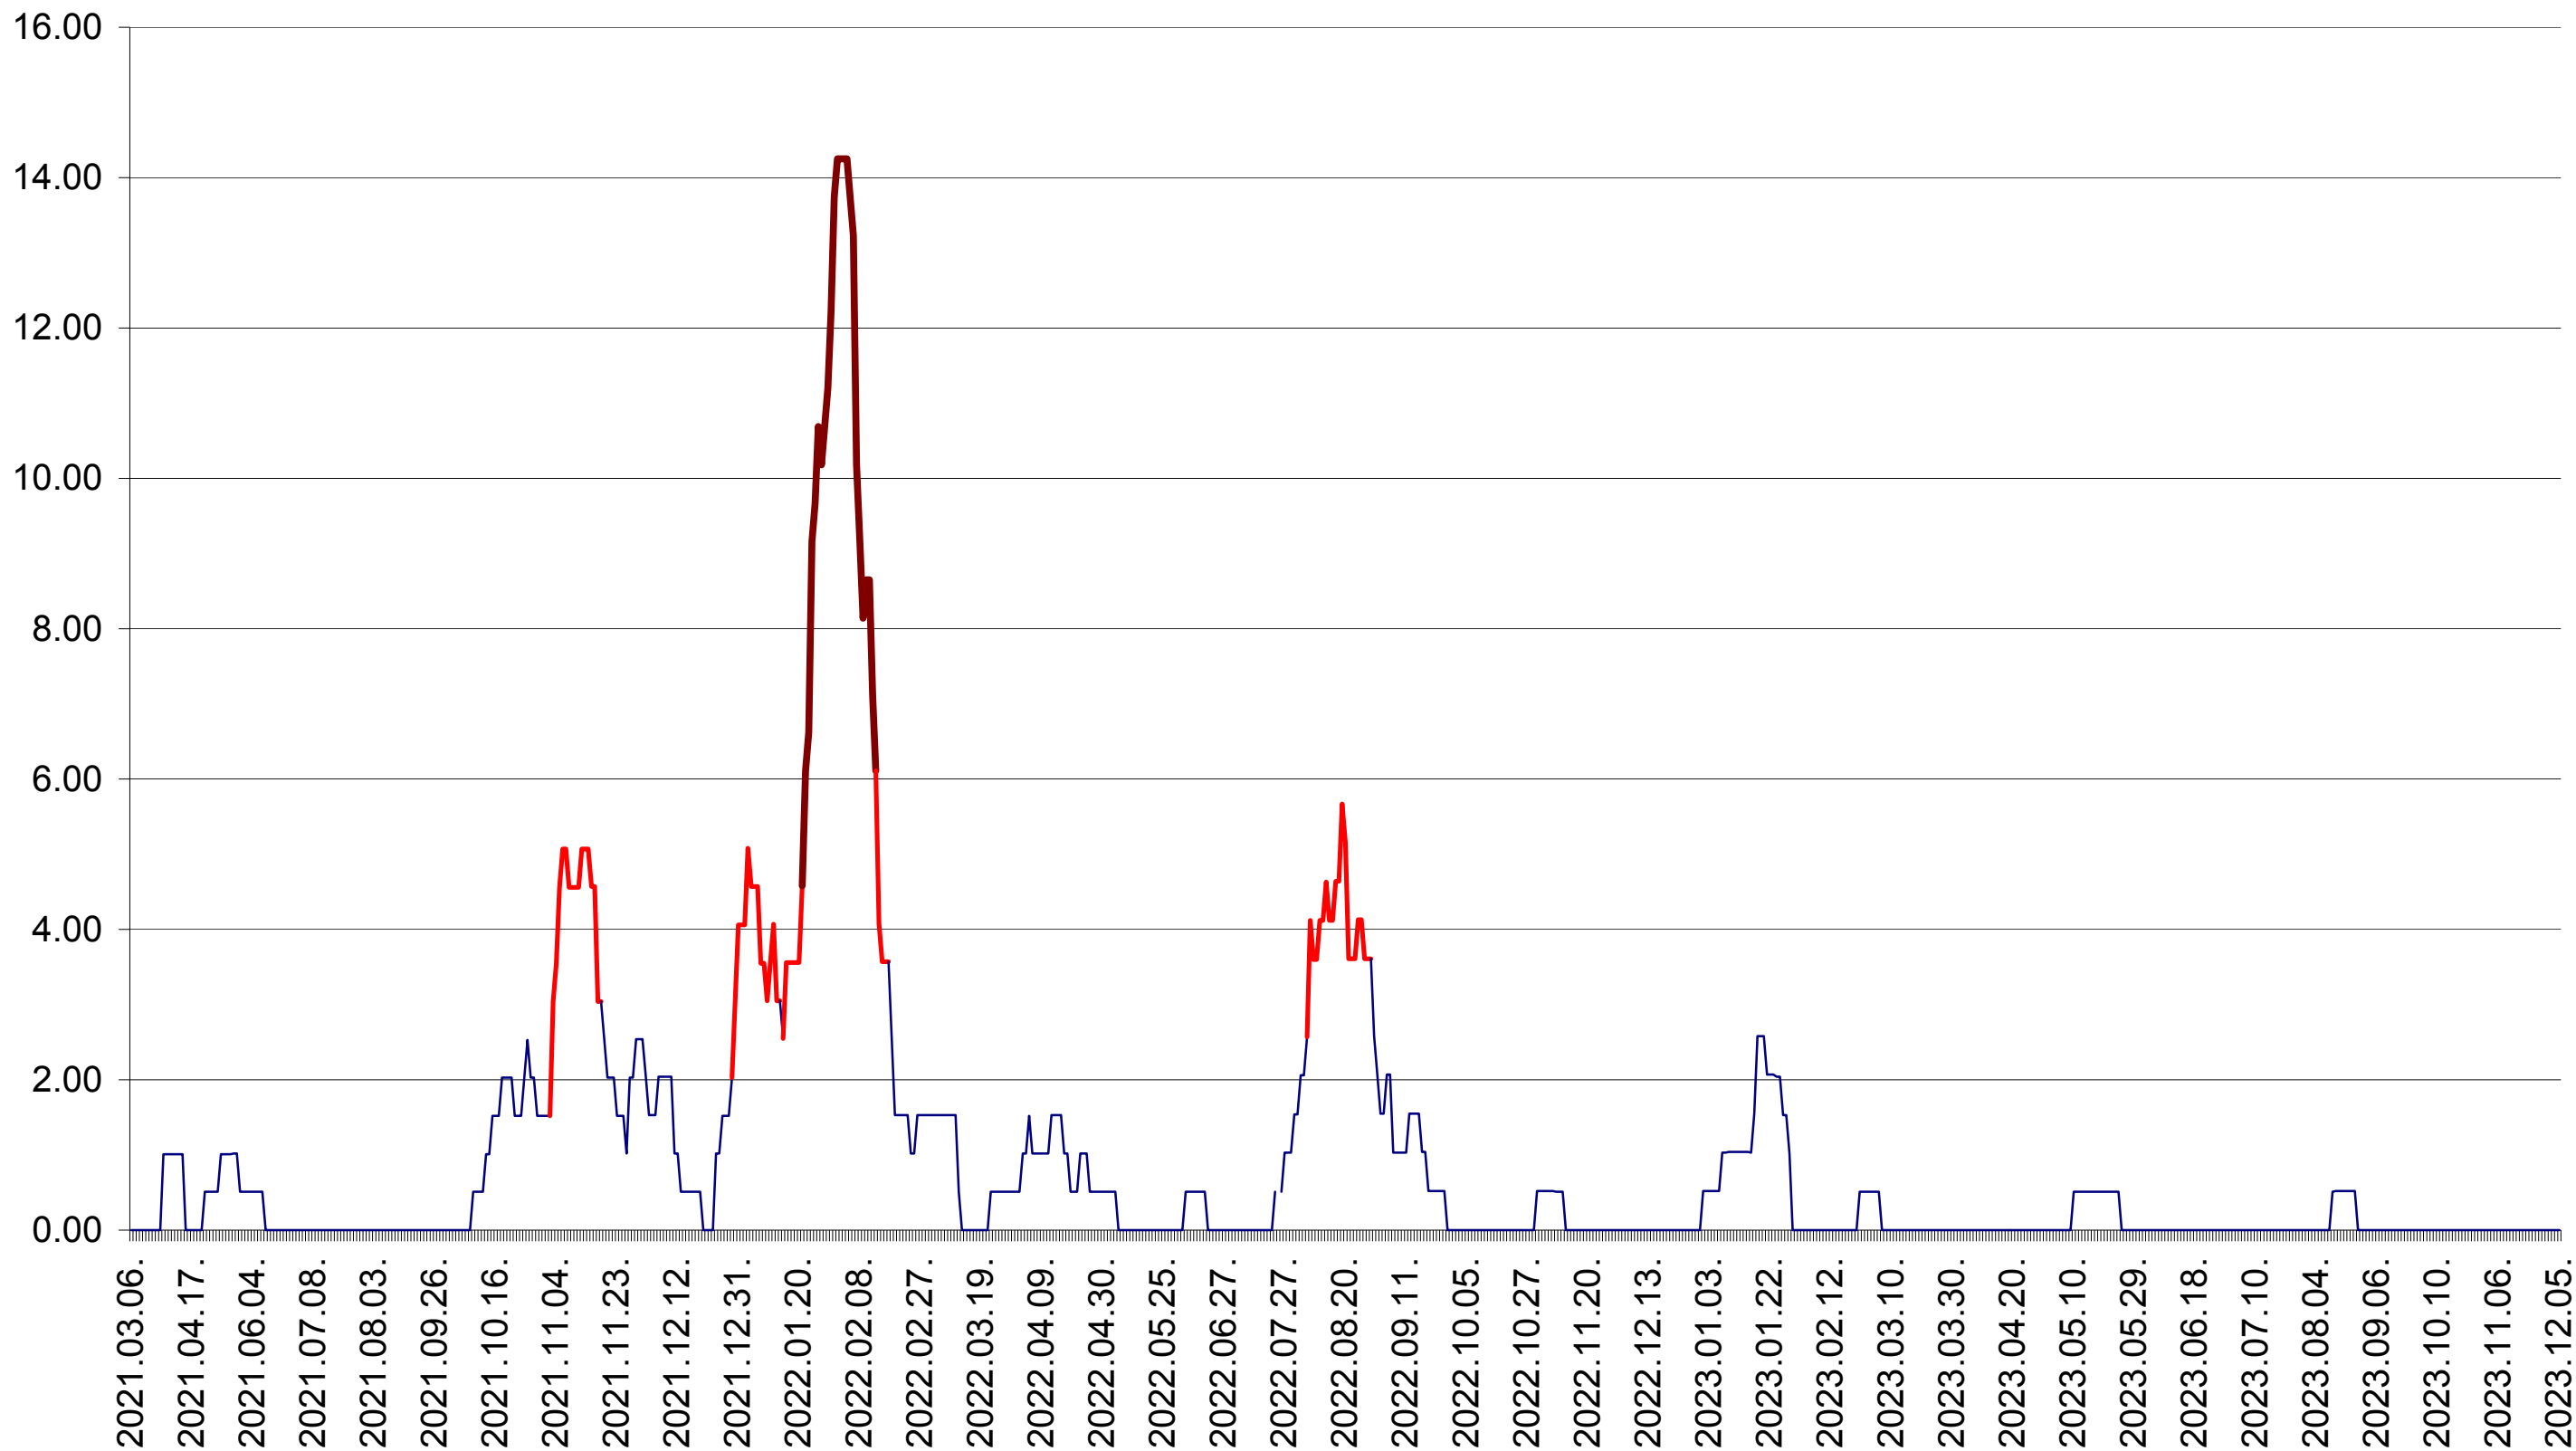

ZETEA - Evolutia incidentei cumulate pe 14 zile la ‰ de locuitori
2021.03.07. - 2023.12.05.

VOȘLĂBENI - Evolutia incidentei cumulate pe 14 zile la ‰ de locuitori
2021.03.07. - 2023.12.05.