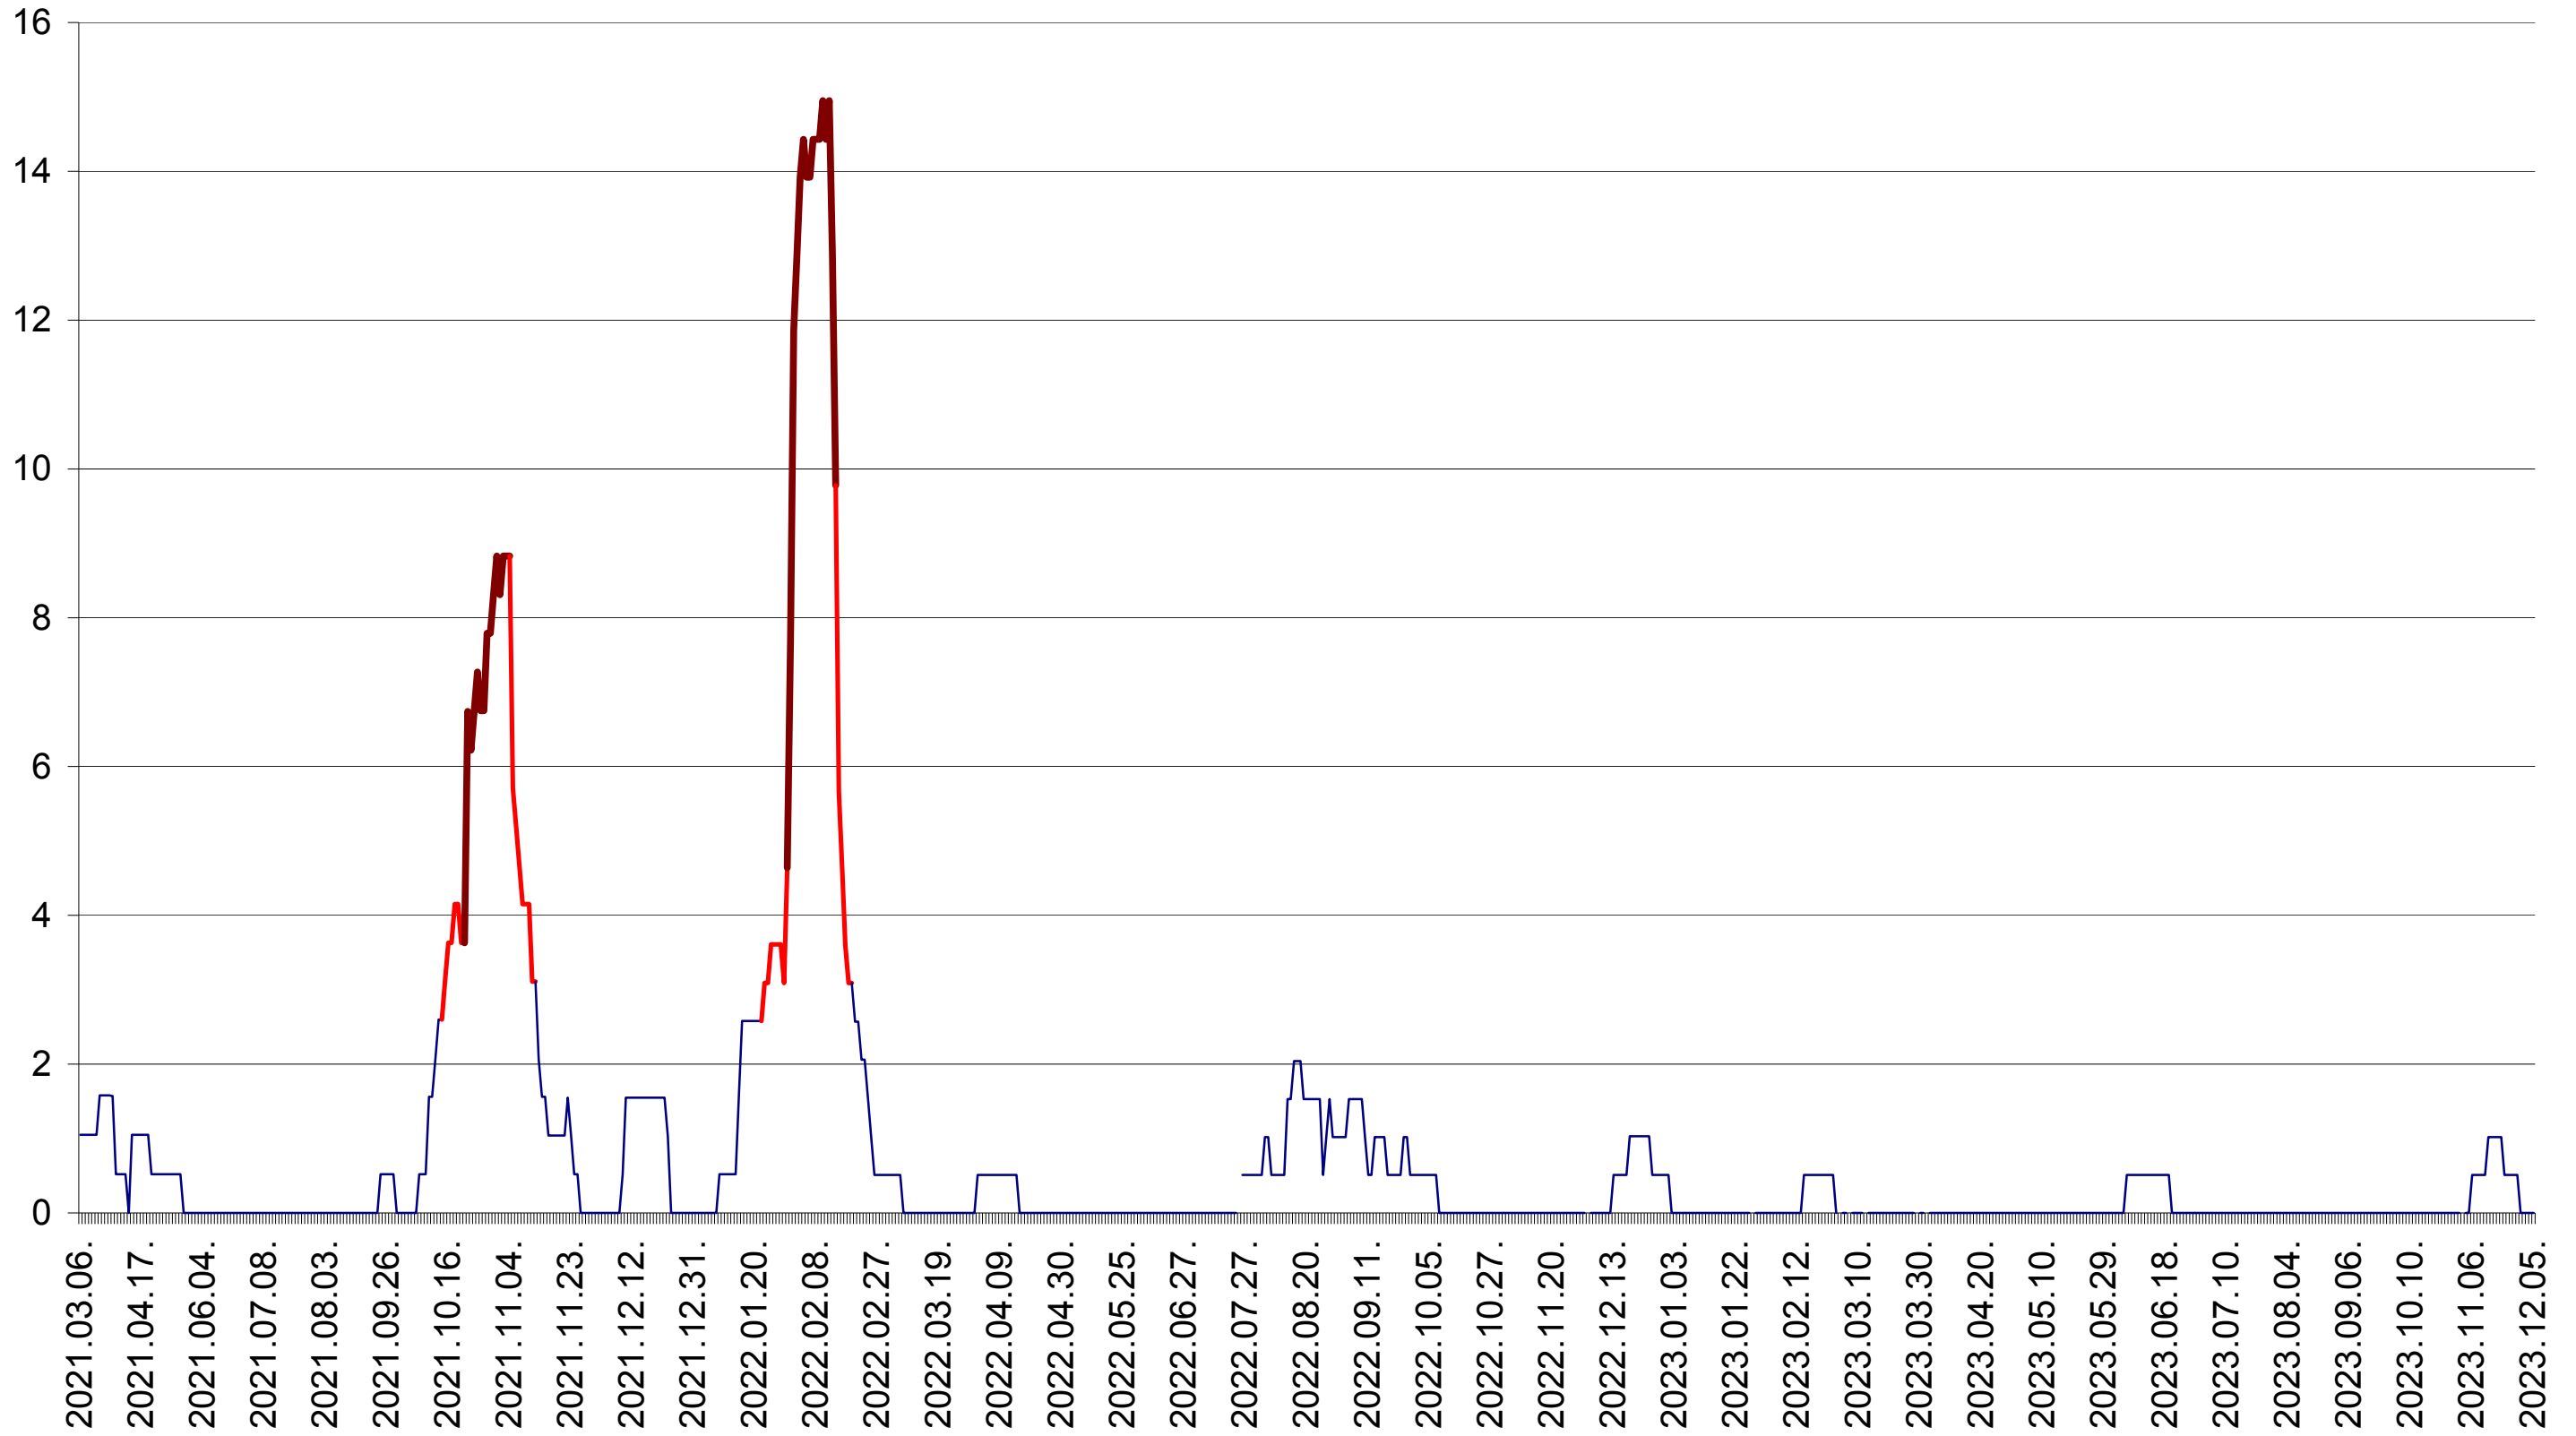

PRAID - Evolutia incidentei cumulate pe 14 zile la ‰ de locuitori
2021.03.07. - 2023.12.05.

PORUMBENI - Evolutia incidentei cumulate pe 14 zile la ‰ de locuitori
2021.03.07. - 2023.12.05.