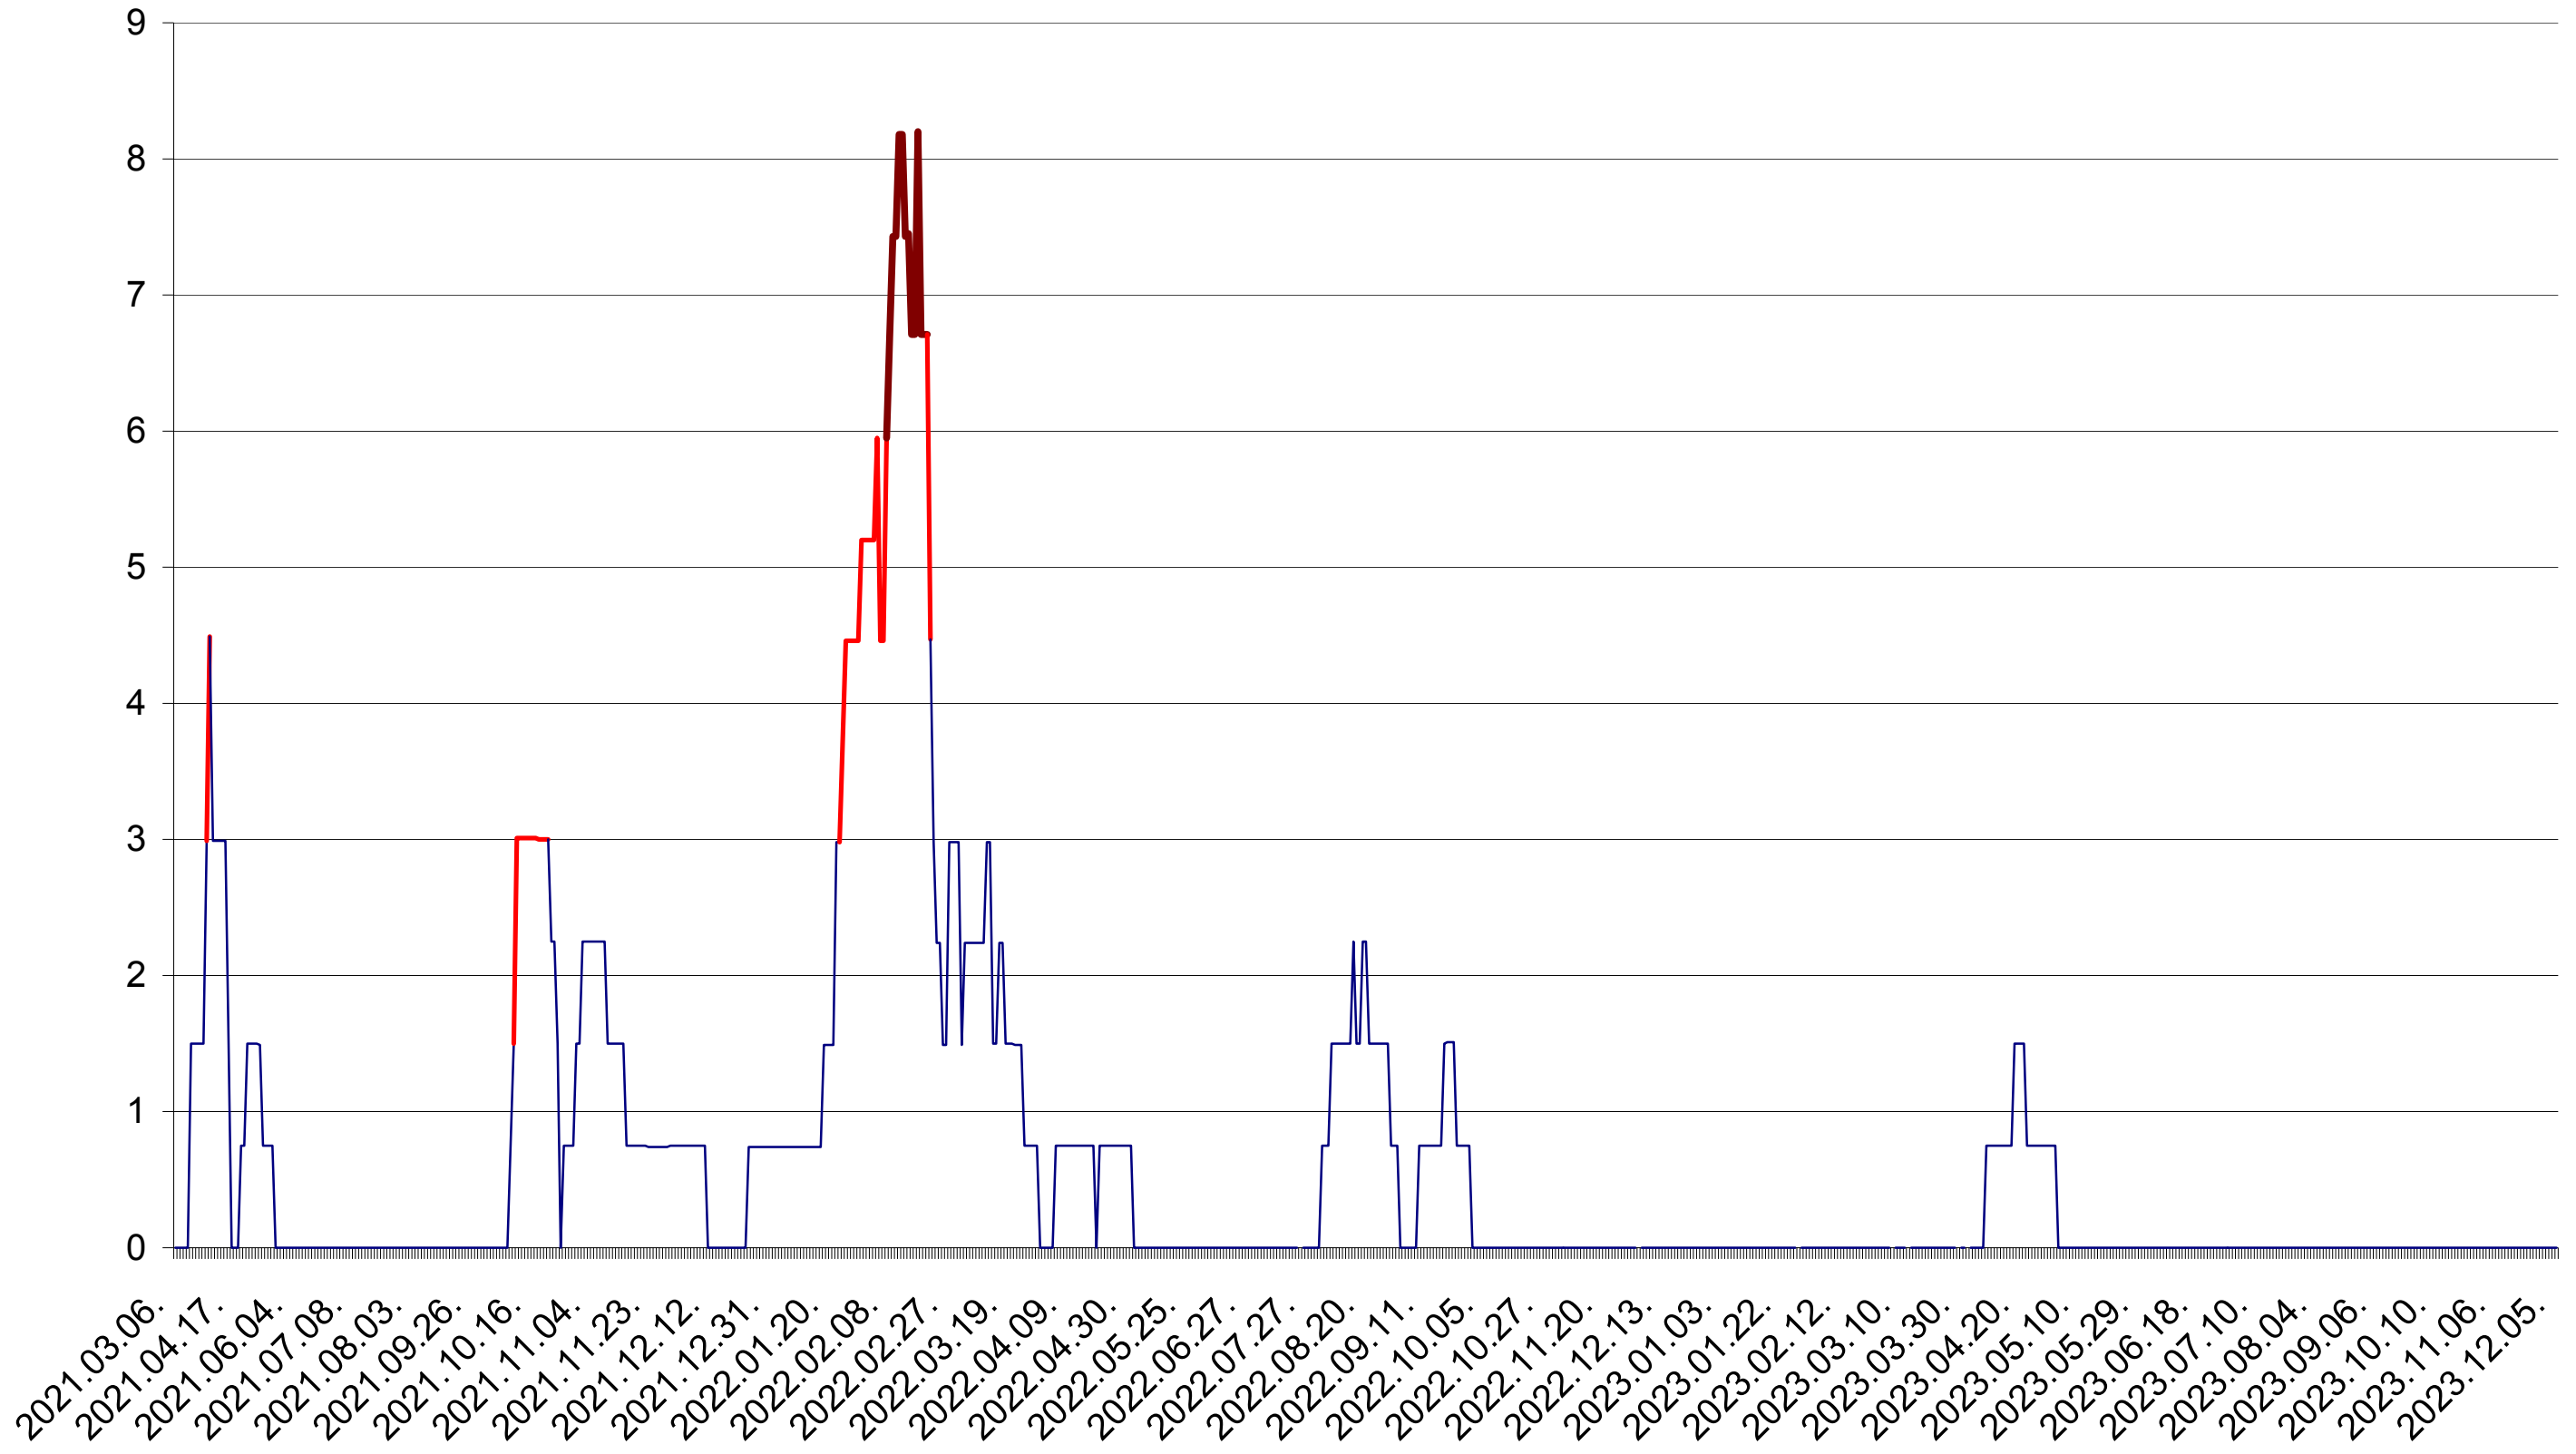

LELICENI - Evolutia incidentei cumulate pe 14 zile la ‰ de locuitori
2021.03.07. - 2023.12.05.

LUETA - Evolutia incidentei cumulate pe 14 zile la ‰ de locuitori
2021.03.07. - 2023.12.05.

LUNCA DE JOS - Evolutia incidentei cumulate pe 14 zile la ‰ de locuitori
2021.03.07. - 2023.12.05.

LUNCA DE SUS - Evolutia incidentei cumulate pe 14 zile la ‰ de locuitori
2021.03.07. - 2023.12.05.

LUPENI - Evolutia incidentei cumulate pe 14 zile la ‰ de locuitori
2021.03.07. - 2023.12.05.

MĂDĂRAȘ - Evolutia incidentei cumulate pe 14 zile la ‰ de locuitori
2021.03.07. - 2023.12.05.

MĂRTINIȘ - Evolutia incidentei cumulate pe 14 zile la ‰ de locuitori
2021.03.07. - 2023.12.05.

MEREȘTI - Evolutia incidentei cumulate pe 14 zile la ‰ de locuitori
2021.03.07. - 2023.12.05.

MUNICIPIUL MIERCUREA-CIUC - Evolutia incidentei cumulate pe 14 zile la ‰ de locuitori
2021.03.07. - 2023.12.05.