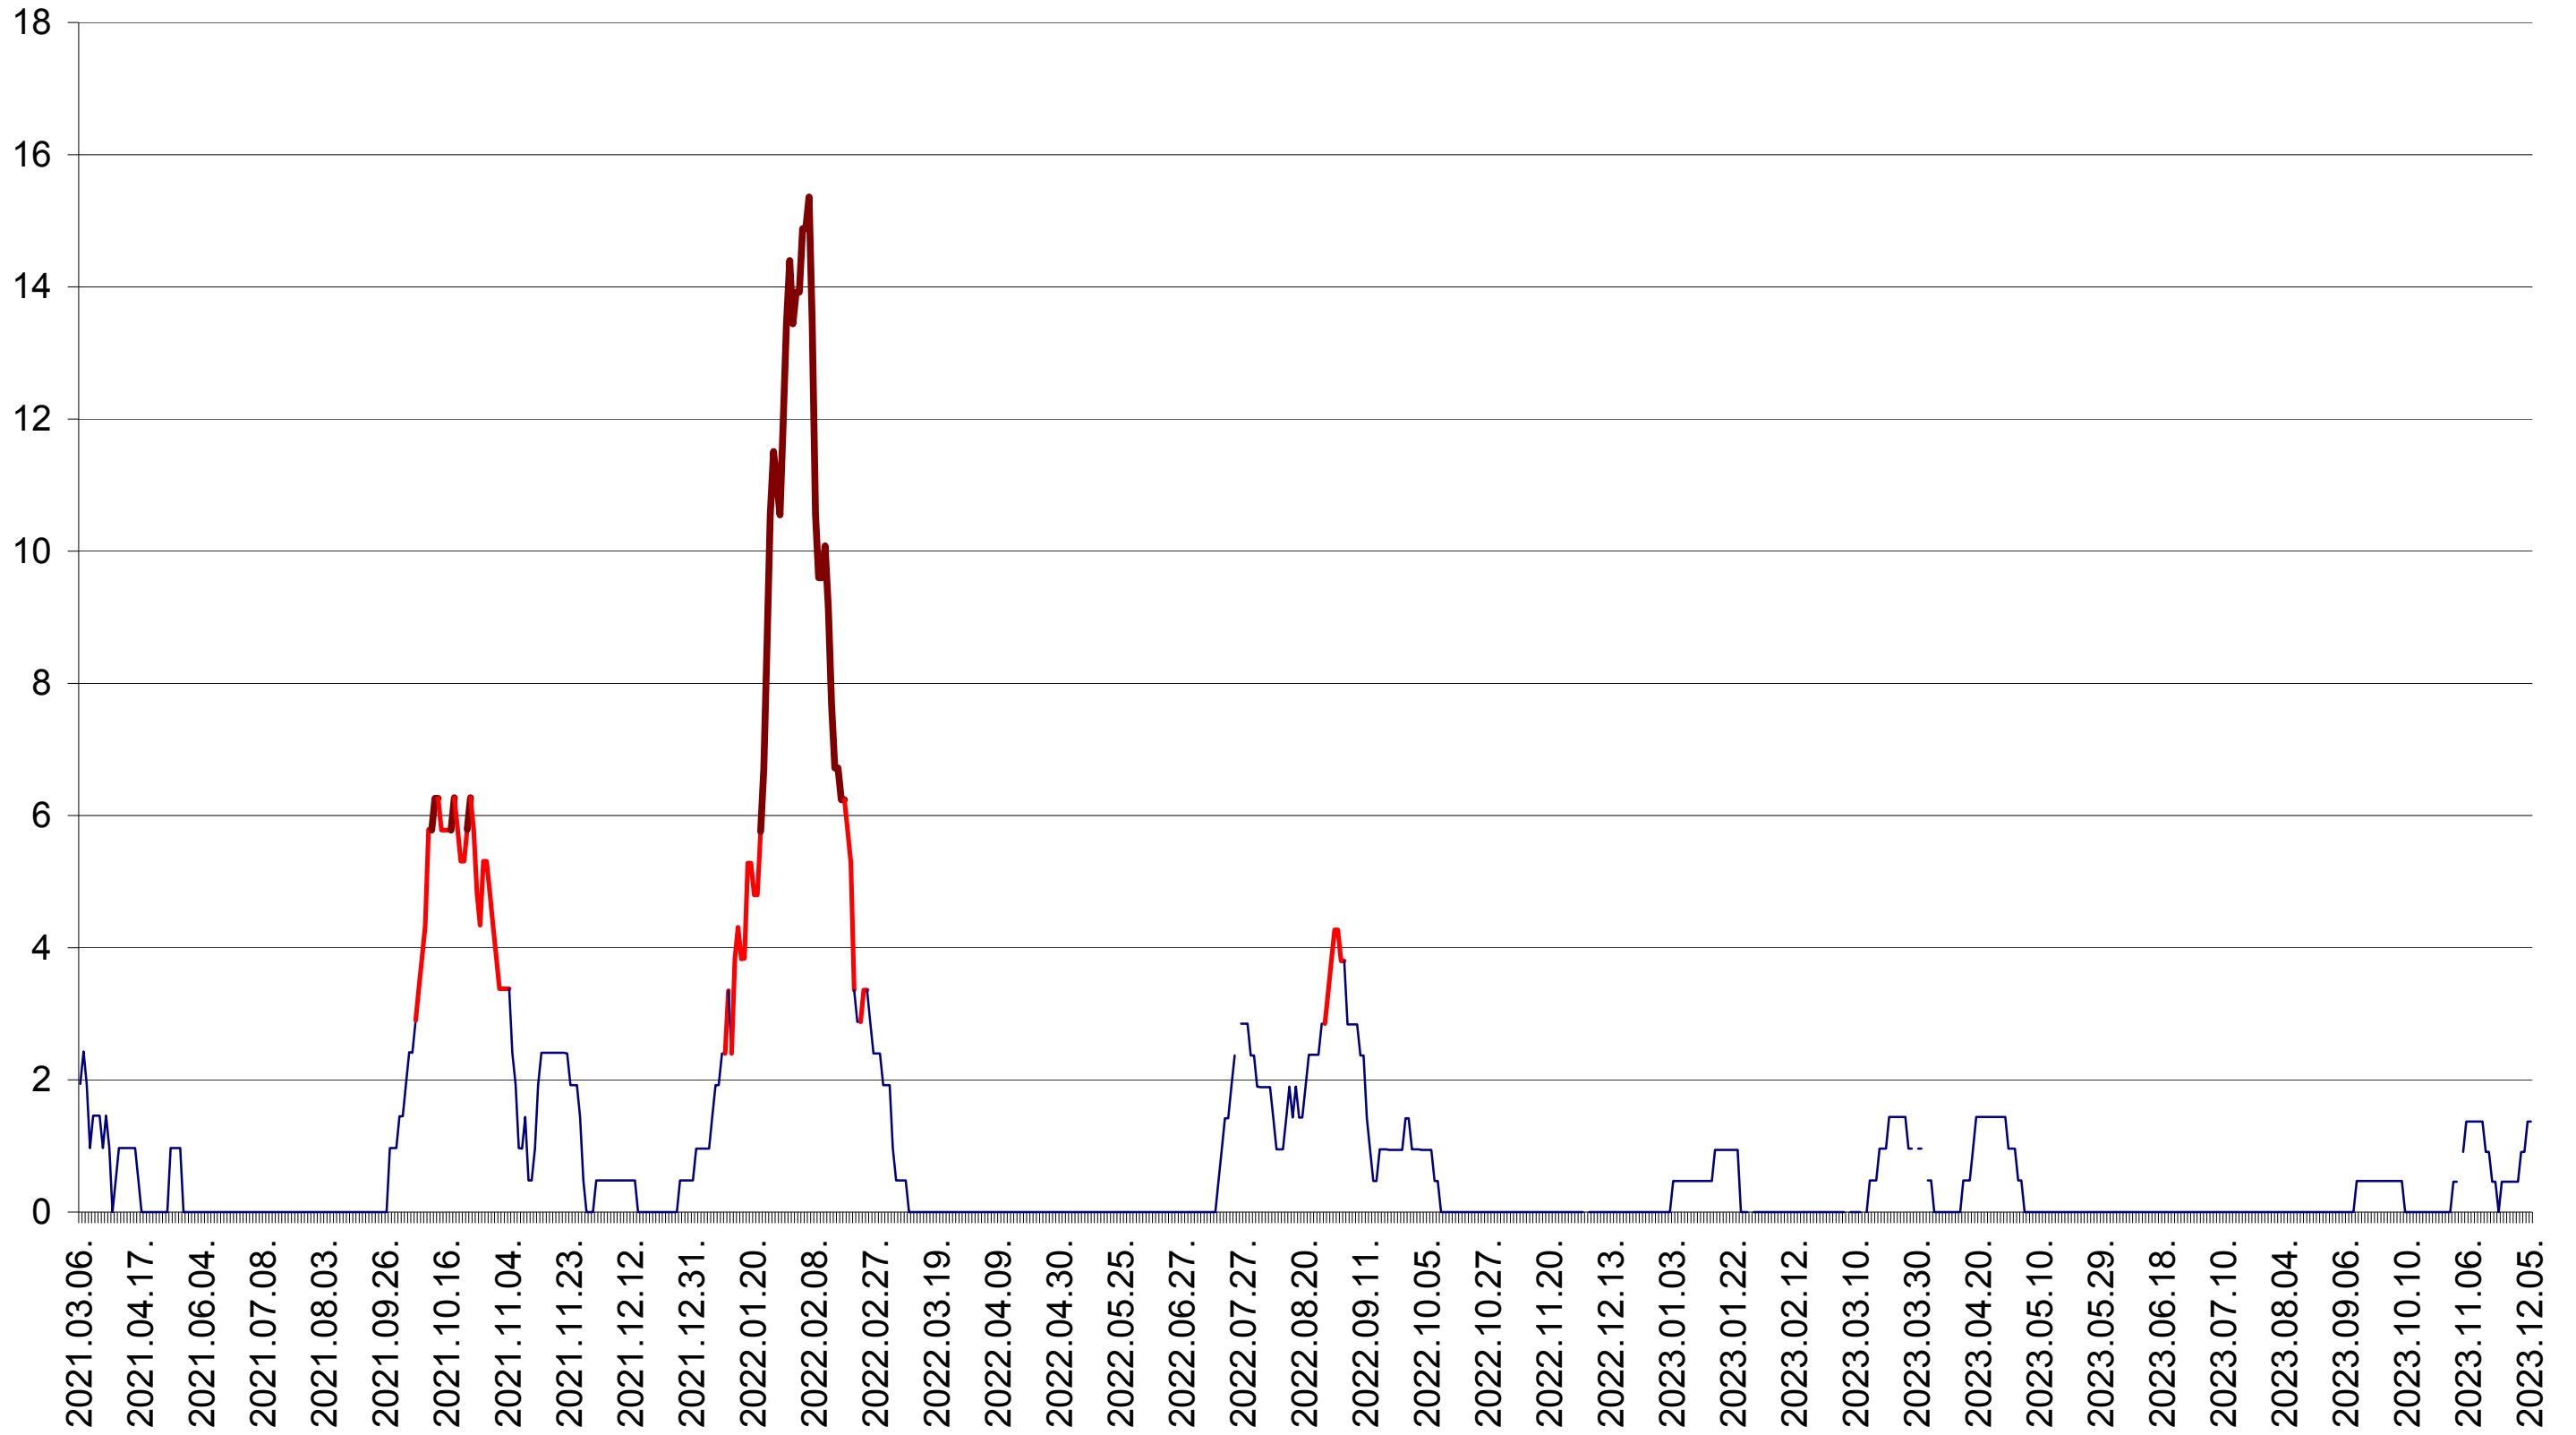

PLĂIEȘII DE JOS - Evolutia incidentei cumulate pe 14 zile la ‰ de locuitori
2021.03.07. - 2023.12.05.

PĂULENI-CIUC - Evolutia incidentei cumulate pe 14 zile la ‰ de locuitori
2021.03.07. - 2023.12.05.