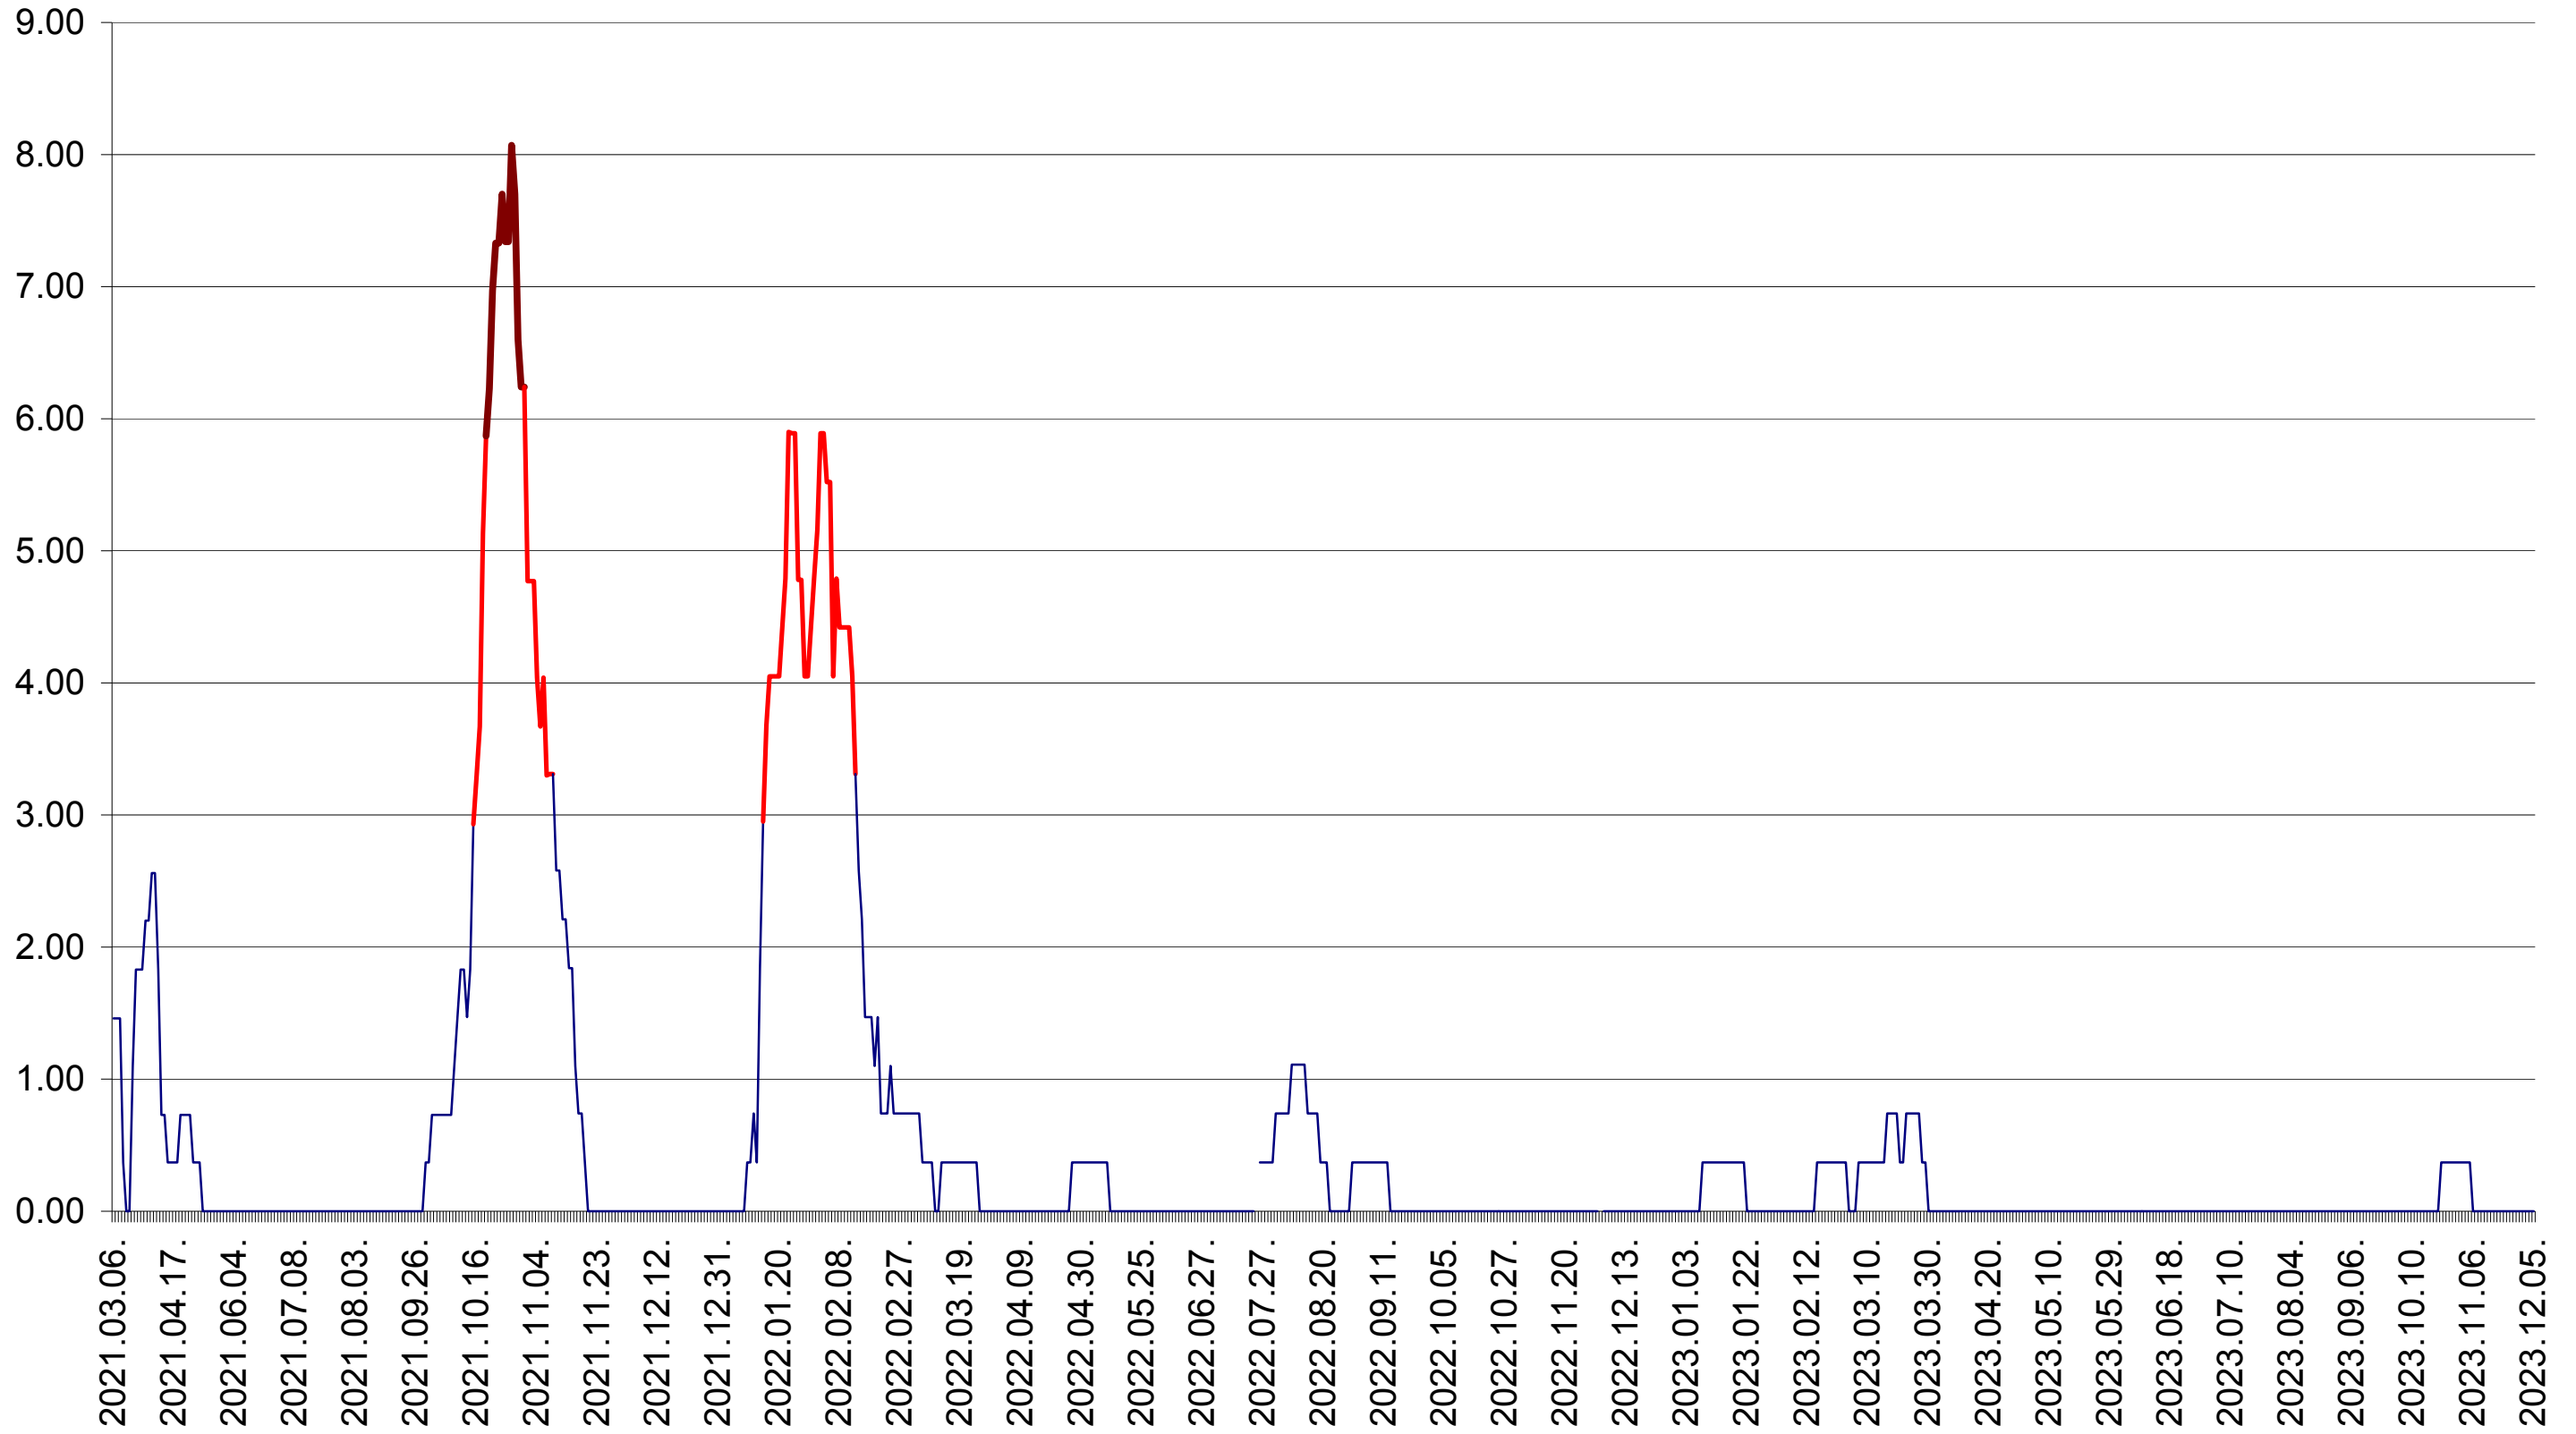

ATID - Evolutia incidentei cumulate pe 14 zile la ‰ de locuitori
2021.03.07. - 2023.12.05.

AVRĂMEȘTI - Evolutia incidentei cumulate pe 14 zile la ‰ de locuitori
2021.03.07. - 2023.12.05.

ORAȘ BĂILE TUȘNAD - Evolutia incidentei cumulate pe 14 zile la ‰ de locuitori
2021.03.07. - 2023.12.05.

ORAȘ BĂLAN - Evolutia incidentei cumulate pe 14 zile la ‰ de locuitori
2021.03.07. - 2023.12.05.

BILBOR - Evolutia incidentei cumulate pe 14 zile la ‰ de locuitori
2021.03.07. - 2023.12.05.

ORAȘ BORSEC - Evolutia incidentei cumulate pe 14 zile la ‰ de locuitori
2021.03.07. - 2023.12.05.

BRĂDEȘTI - Evolutia incidentei cumulate pe 14 zile la ‰ de locuitori
2021.03.07. - 2023.12.05.

CĂPÂLNIȚA - Evolutia incidentei cumulate pe 14 zile la ‰ de locuitori
2021.03.07. - 2023.12.05.

CÂRȚA - Evolutia incidentei cumulate pe 14 zile la ‰ de locuitori
2021.03.07. - 2023.12.05.