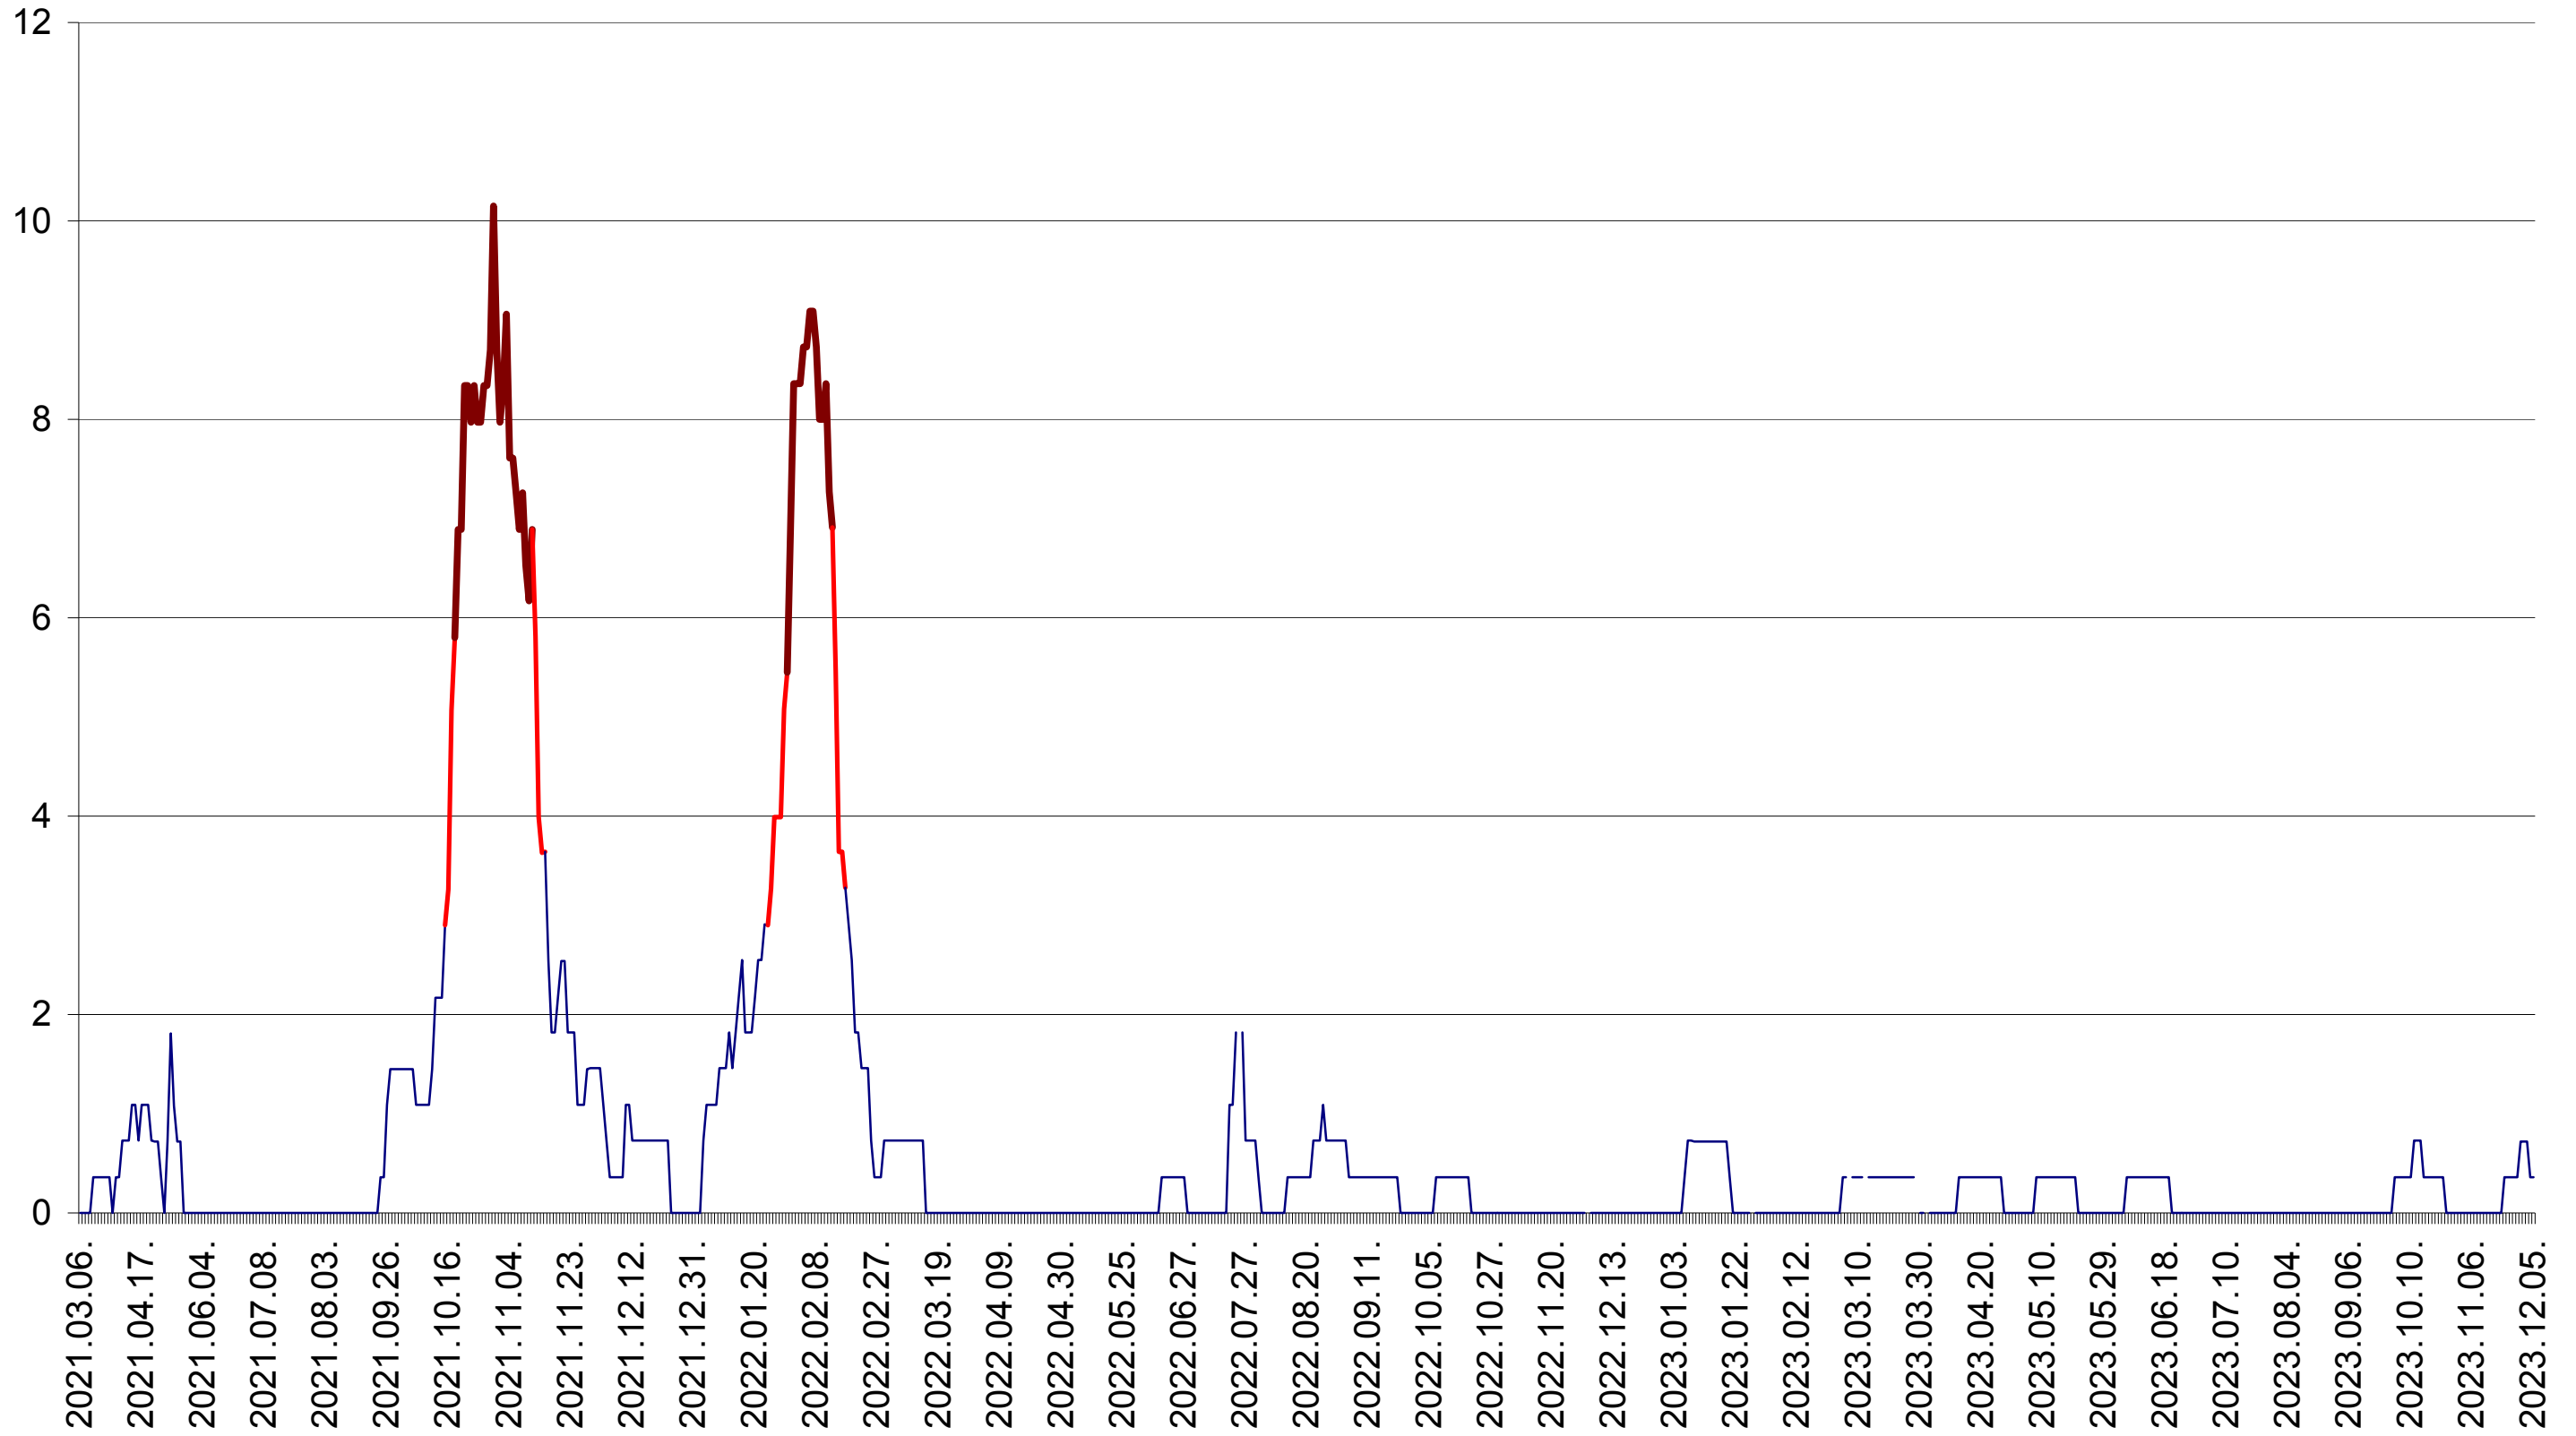

MĂRTINIȘ - Evolutia incidentei cumulate pe 14 zile la ‰ de locuitori
2021.03.07. - 2023.12.05.

MEREȘTI - Evolutia incidentei cumulate pe 14 zile la ‰ de locuitori
2021.03.07. - 2023.12.05.

MUNICIPIUL MIERCUREA-CIUC - Evolutia incidentei cumulate pe 14 zile la ‰ de locuitori
2021.03.07. - 2023.12.05.

MIHĂILENI - Evolutia incidentei cumulate pe 14 zile la ‰ de locuitori
2021.03.07. - 2023.12.05.

MUGENI - Evolutia incidentei cumulate pe 14 zile la ‰ de locuitori
2021.03.07. - 2023.12.05.

OCLAND - Evolutia incidentei cumulate pe 14 zile la ‰ de locuitori
2021.03.07. - 2023.12.05.