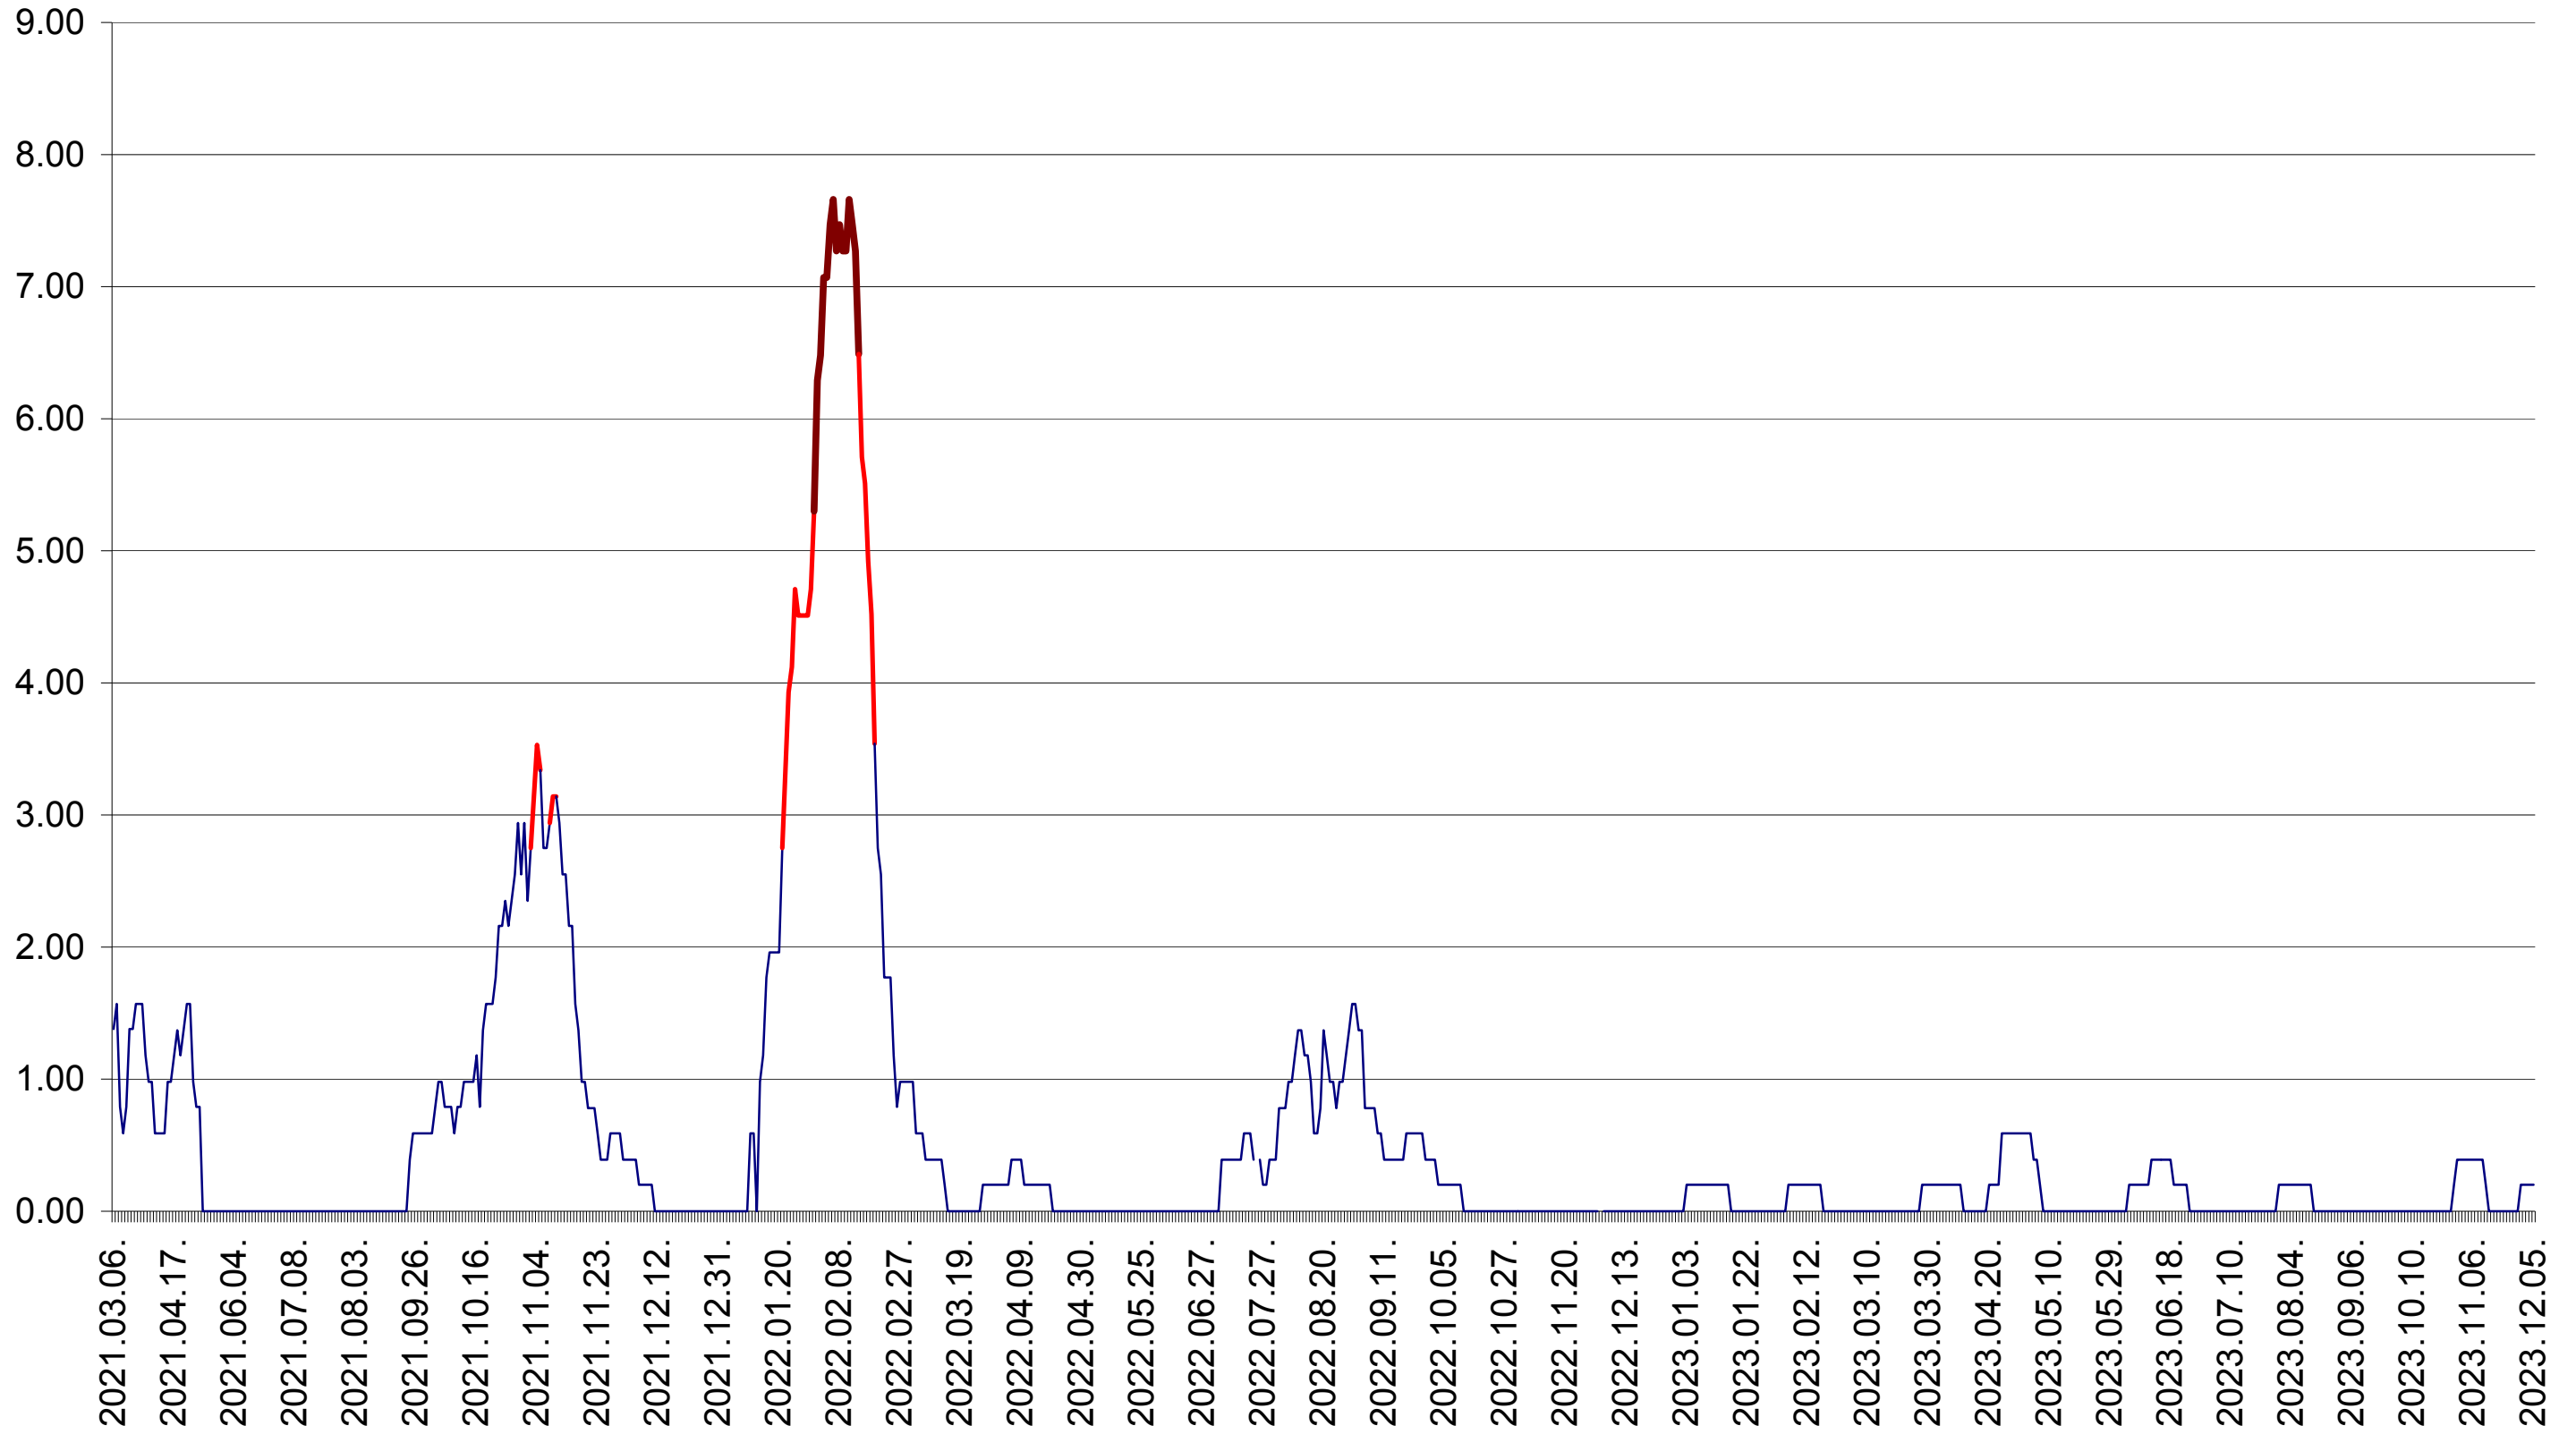

ORAȘ BĂLAN - Evolutia incidentei cumulate pe 14 zile la ‰ de locuitori
2021.03.07. - 2023.12.05.

BILBOR - Evolutia incidentei cumulate pe 14 zile la ‰ de locuitori
2021.03.07. - 2023.12.05.

ORAȘ BORSEC - Evolutia incidentei cumulate pe 14 zile la ‰ de locuitori
2021.03.07. - 2023.12.05.

BRĂDEȘTI - Evolutia incidentei cumulate pe 14 zile la ‰ de locuitori
2021.03.07. - 2023.12.05.

CĂPÂLNIȚA - Evolutia incidentei cumulate pe 14 zile la ‰ de locuitori
2021.03.07. - 2023.12.05.

CÂRȚA - Evolutia incidentei cumulate pe 14 zile la ‰ de locuitori
2021.03.07. - 2023.12.05.

CICEU - Evolutia incidentei cumulate pe 14 zile la ‰ de locuitori
2021.03.07. - 2023.12.05.

CIUCSÂNGEORGIU - Evolutia incidentei cumulate pe 14 zile la ‰ de locuitori
2021.03.07. - 2023.12.05.

CIUMANI - Evolutia incidentei cumulate pe 14 zile la ‰ de locuitori
2021.03.07. - 2023.12.05.

CORBU - Evolutia incidentei cumulate pe 14 zile la ‰ de locuitori
2021.03.07. - 2023.12.05.

CORUND - Evolutia incidentei cumulate pe 14 zile la ‰ de locuitori
2021.03.07. - 2023.12.05.

COZMENI - Evolutia incidentei cumulate pe 14 zile la ‰ de locuitori
2021.03.07. - 2023.12.05.