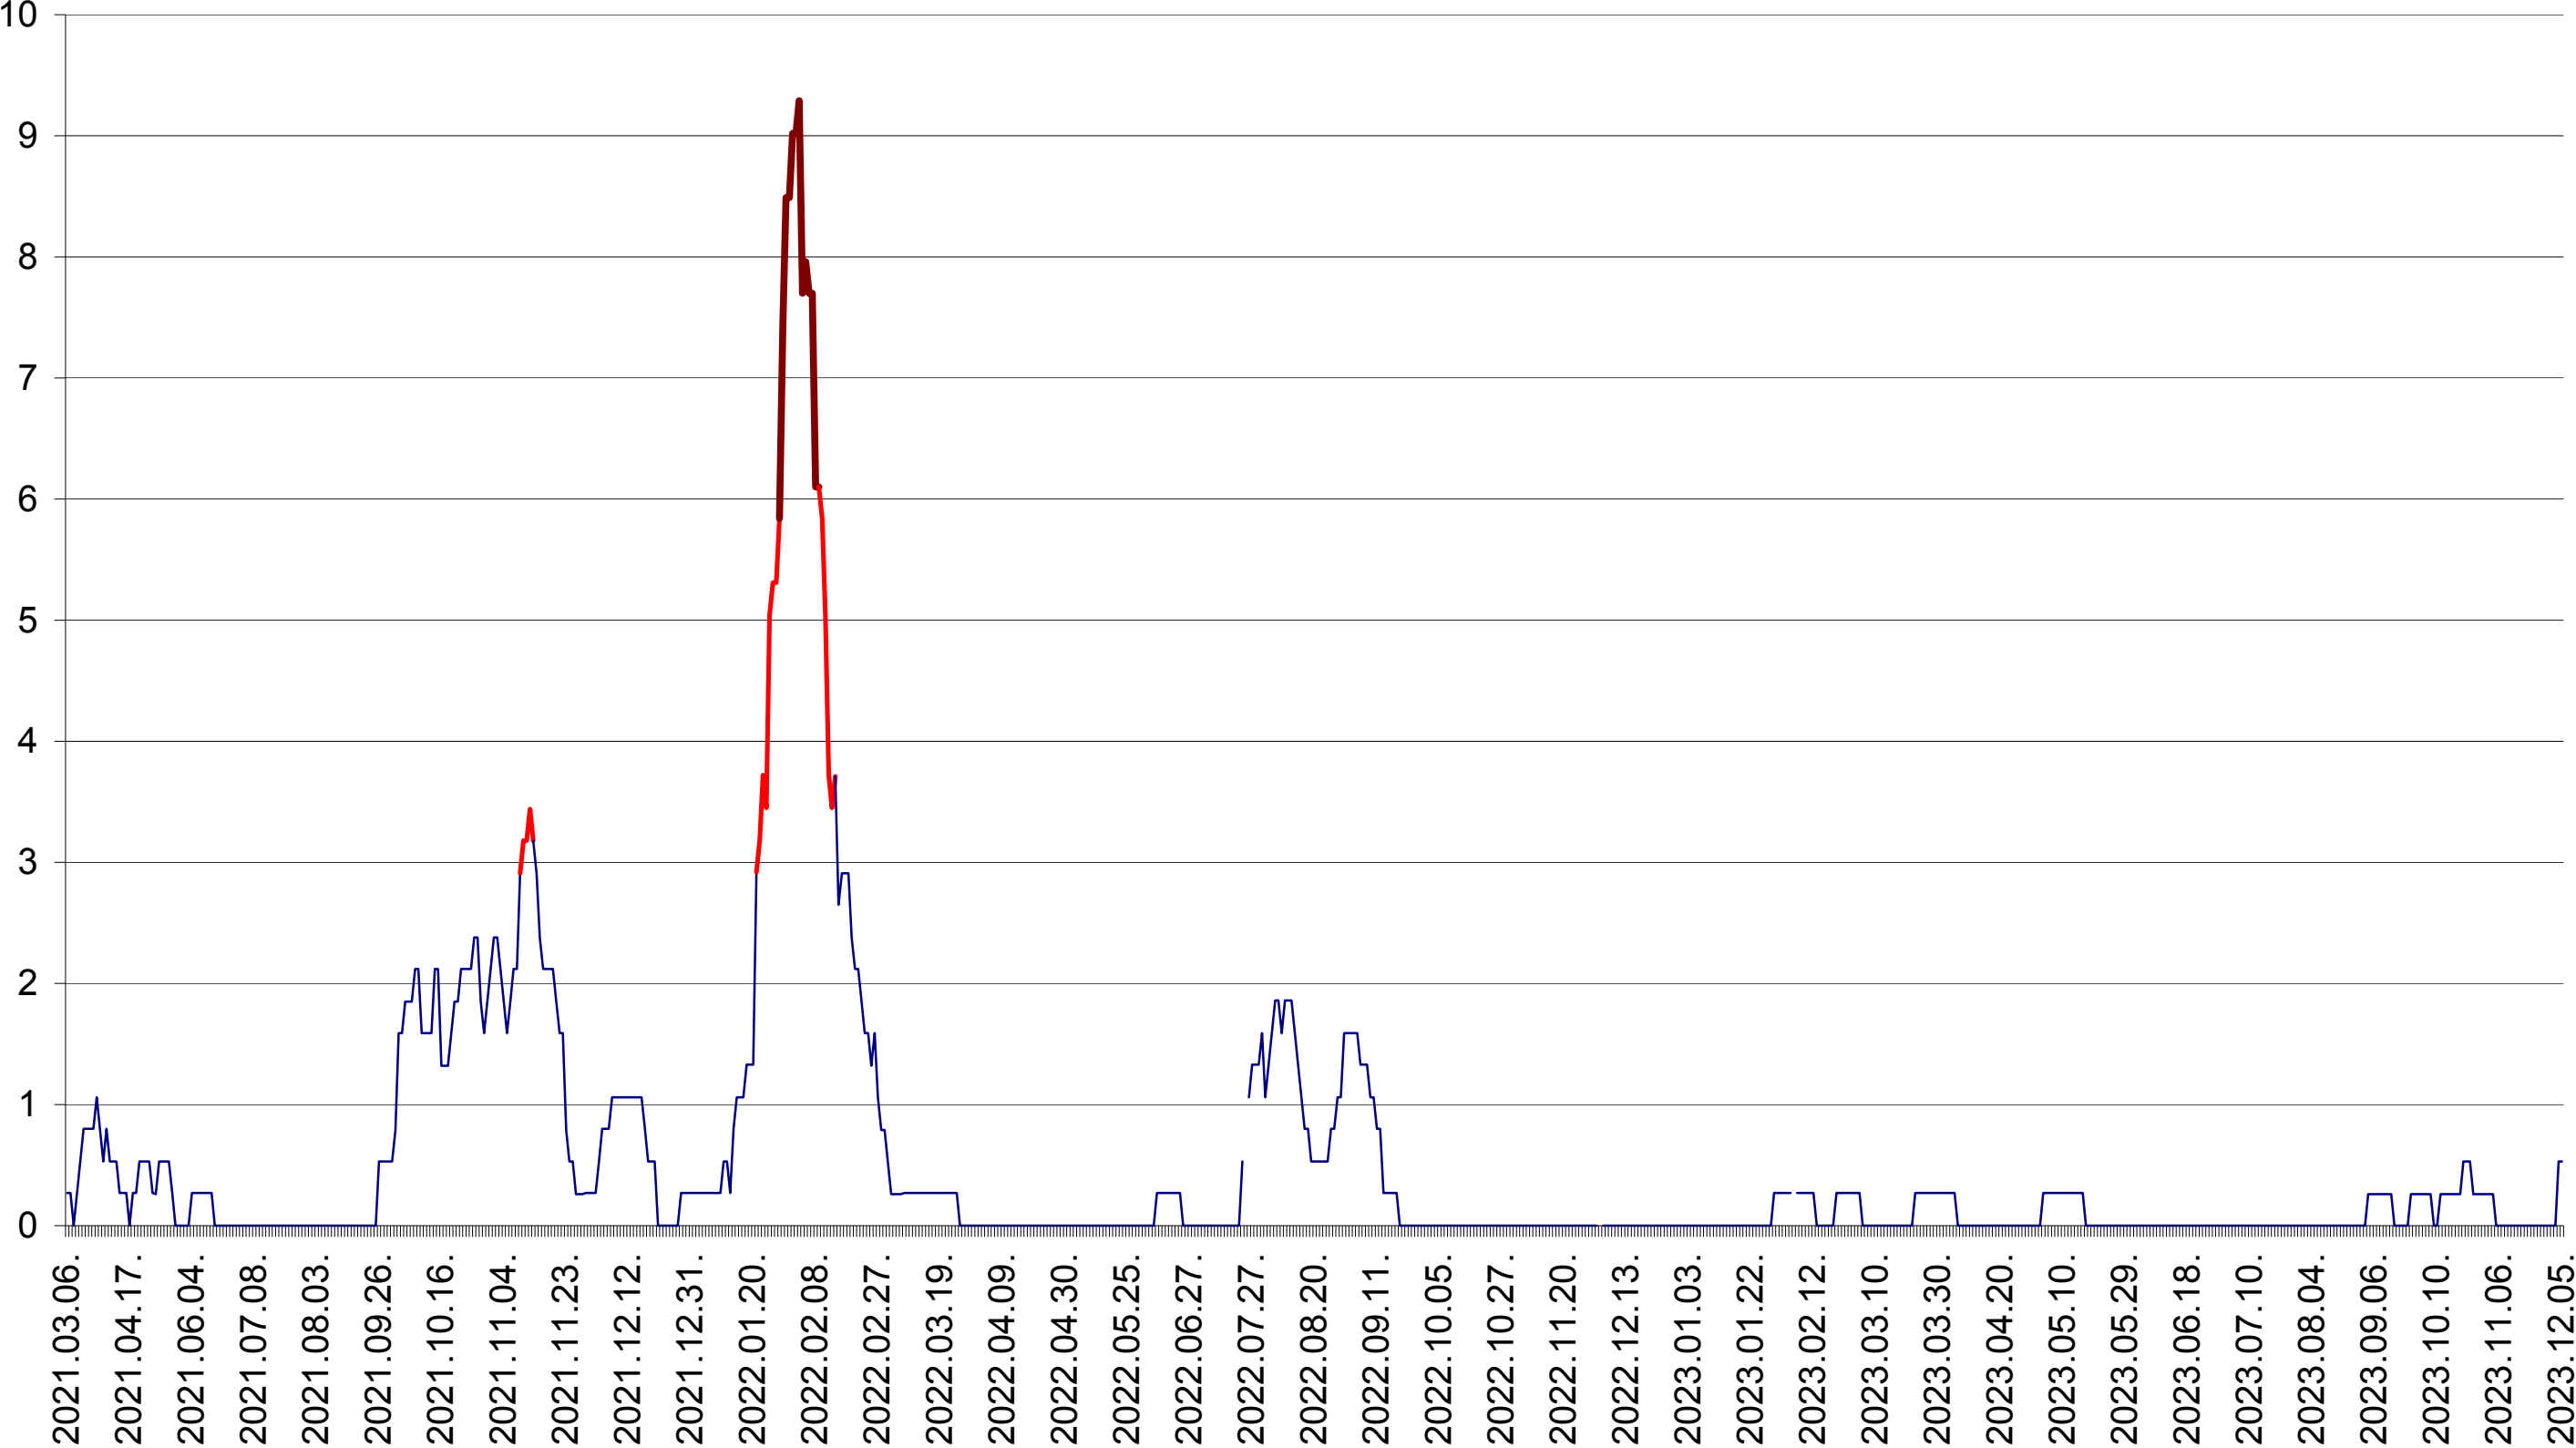

ORAȘ CRISTURU SECUIESC - Evolutia incidentei cumulate pe 14 zile la % de locuitori
2021.03.07. - 2023.12.05.

DĂNEȘTI - Evolutia incidentei cumulate pe 14 zile la ‰ de locuitori
2021.03.07. - 2023.12.05.

DÂRJIU - Evolutia incidentei cumulate pe 14 zile la ‰ de locuitori
2021.03.07. - 2023.12.05.

DEALU - Evolutia incidentei cumulate pe 14 zile la ‰ de locuitori
2021.03.07. - 2023.12.05.

DITRĂU - Evolutia incidentei cumulate pe 14 zile la ‰ de locuitori
2021.03.07. - 2023.12.05.

FELICENI - Evolutia incidentei cumulate pe 14 zile la ‰ de locuitori
2021.03.07. - 2023.12.05.

FRUMOASA - Evolutia incidentei cumulate pe 14 zile la ‰ de locuitori
2021.03.07. - 2023.12.05.

GĂLĂUȚAȘ - Evolutia incidentei cumulate pe 14 zile la ‰ de locuitori
2021.03.07. - 2023.12.05.