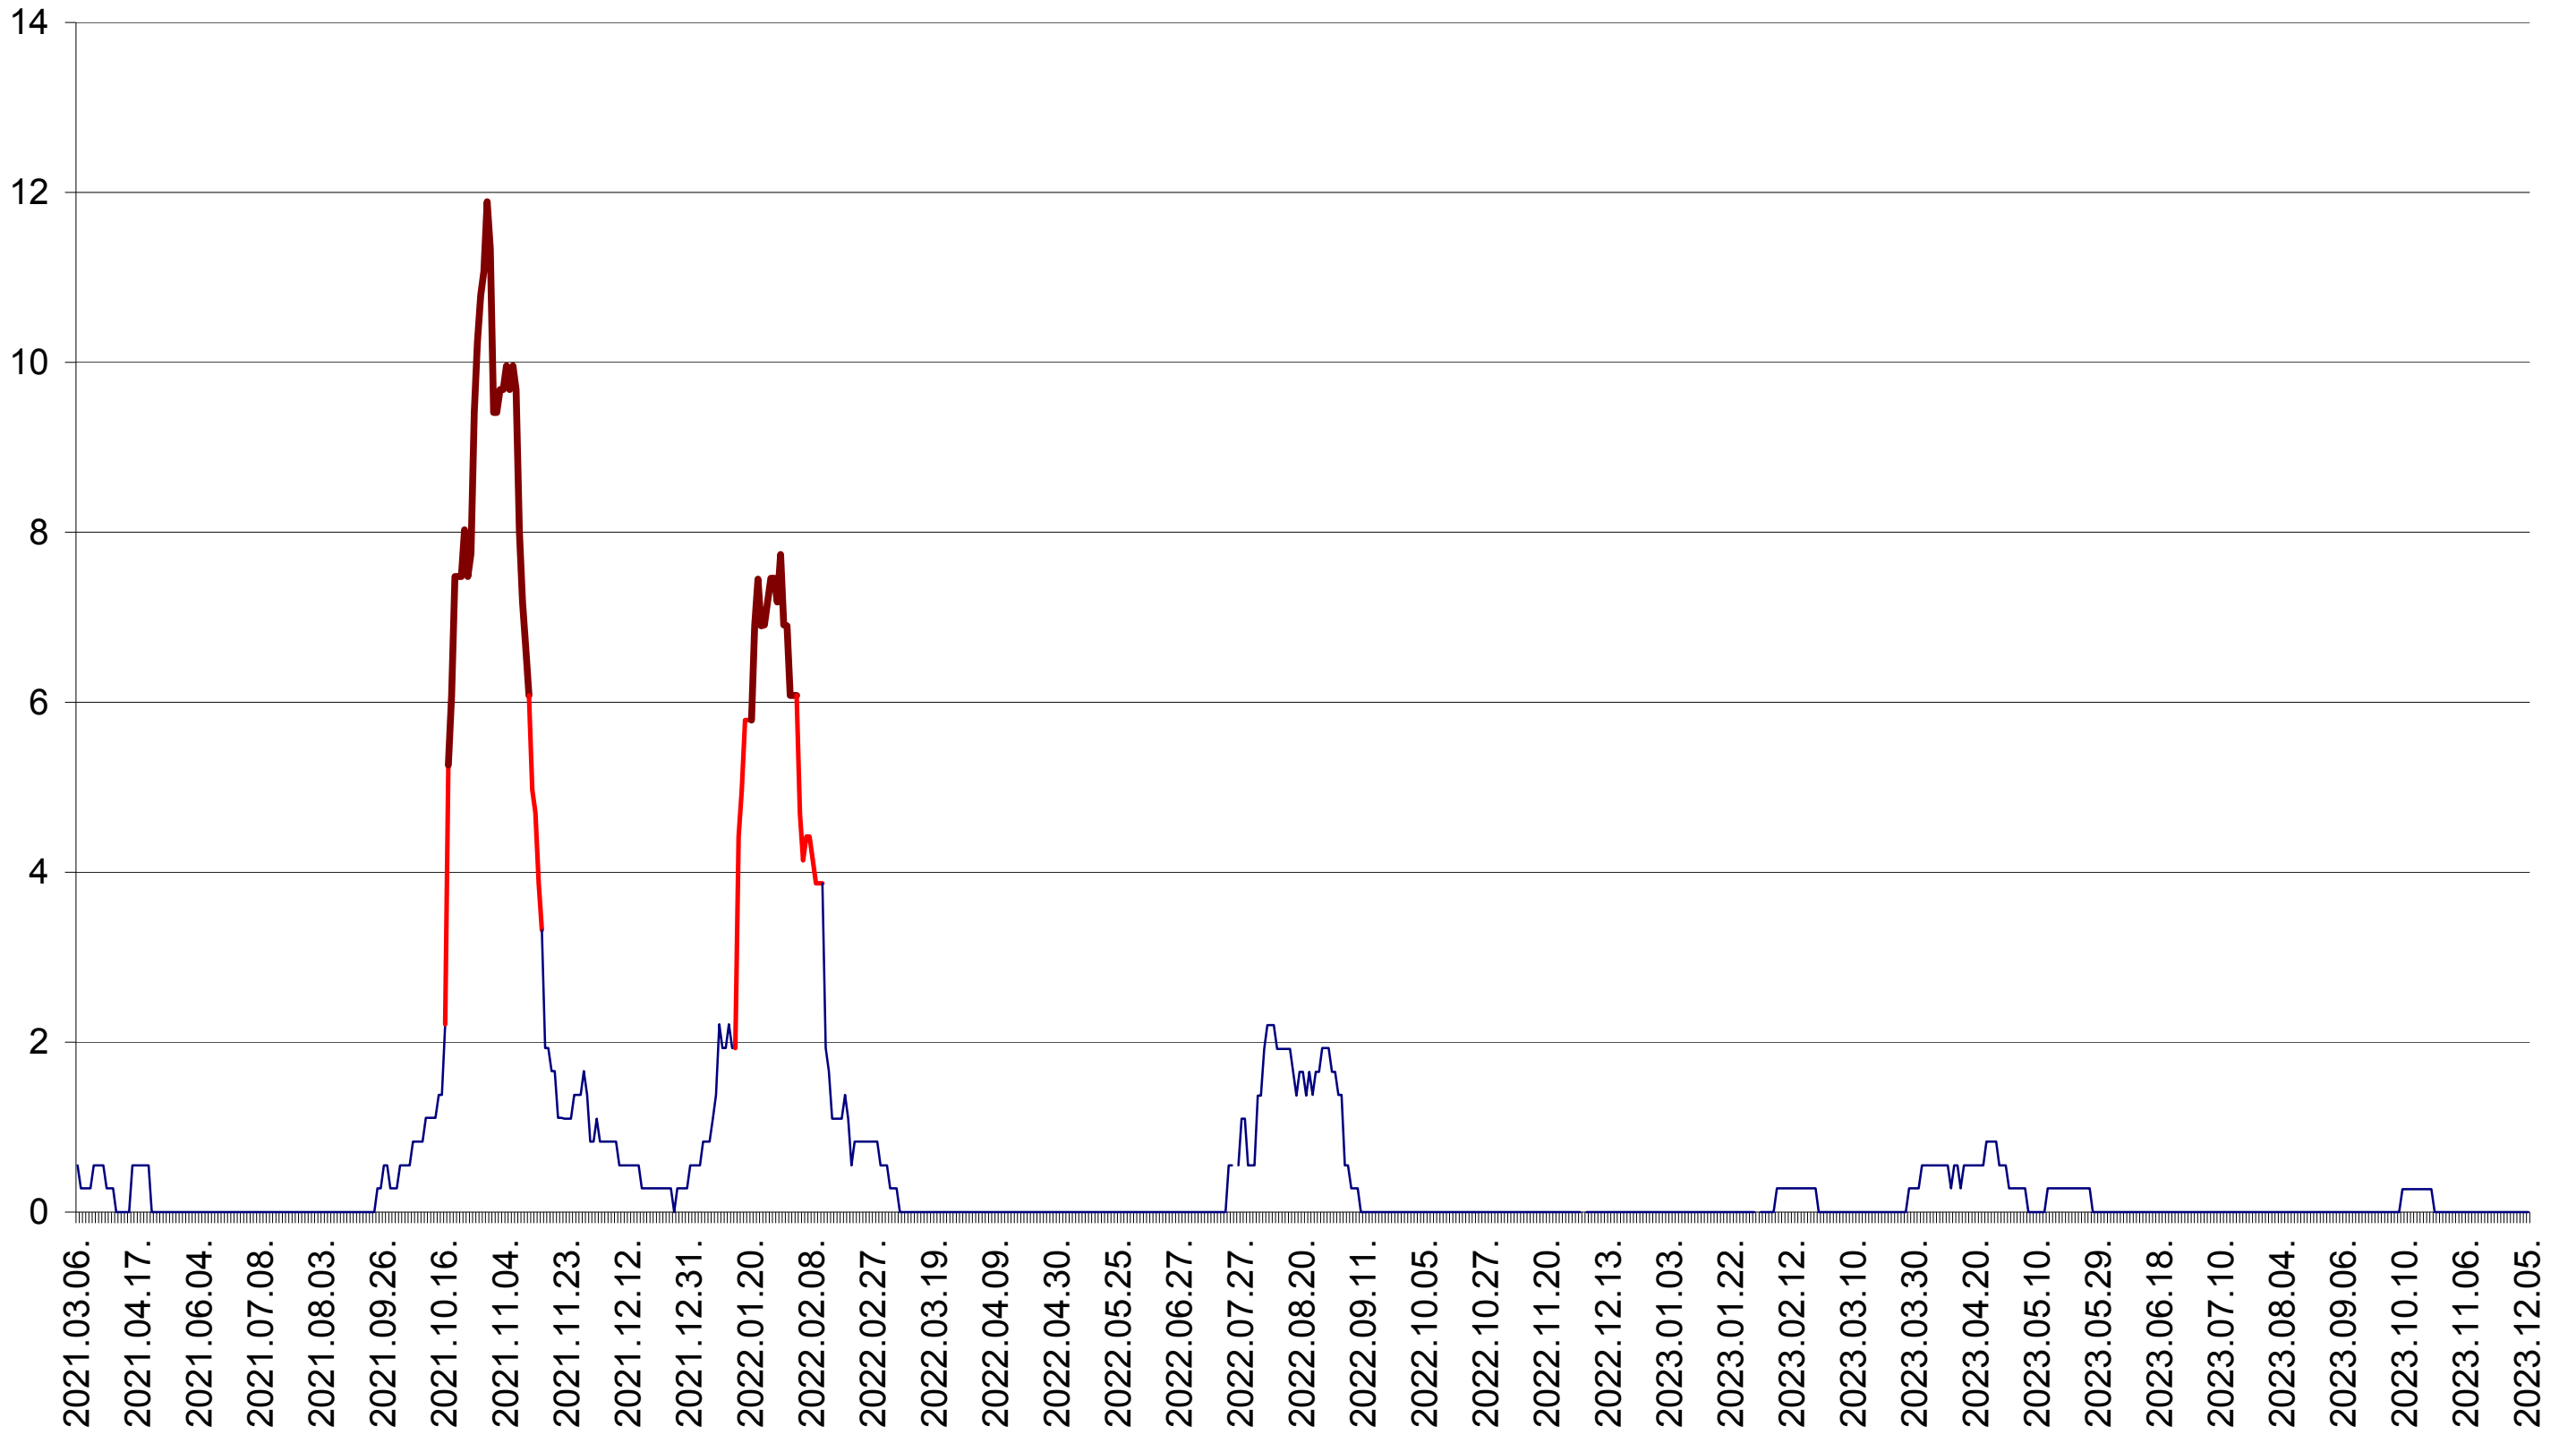

DÂRJIU - Evolutia incidentei cumulate pe 14 zile la ‰ de locuitori
2021.03.07. - 2023.12.05.

DEALU - Evolutia incidentei cumulate pe 14 zile la ‰ de locuitori
2021.03.07. - 2023.12.05.

DITRĂU - Evolutia incidentei cumulate pe 14 zile la ‰ de locuitori
2021.03.07. - 2023.12.05.

FELICENI - Evolutia incidentei cumulate pe 14 zile la ‰ de locuitori
2021.03.07. - 2023.12.05.

FRUMOASA - Evolutia incidentei cumulate pe 14 zile la ‰ de locuitori
2021.03.07. - 2023.12.05.

GĂLĂUȚAȘ - Evolutia incidentei cumulate pe 14 zile la ‰ de locuitori
2021.03.07. - 2023.12.05.

MUNICIPIUL GHEORGHENI - Evolutia incidentei cumulate pe 14 zile la ‰ de locuitori
2021.03.07. - 2023.12.05.

JOSENI - Evolutia incidentei cumulate pe 14 zile la ‰ de locuitori
2021.03.07. - 2023.12.05.

LĂZAREA - Evolutia incidentei cumulate pe 14 zile la ‰ de locuitori
2021.03.07. - 2023.12.05.

LELICENI - Evolutia incidentei cumulate pe 14 zile la ‰ de locuitori
2021.03.07. - 2023.12.05.

LUETA - Evolutia incidentei cumulate pe 14 zile la ‰ de locuitori
2021.03.07. - 2023.12.05.

LUNCA DE JOS - Evolutia incidentei cumulate pe 14 zile la ‰ de locuitori
2021.03.07. - 2023.12.05.