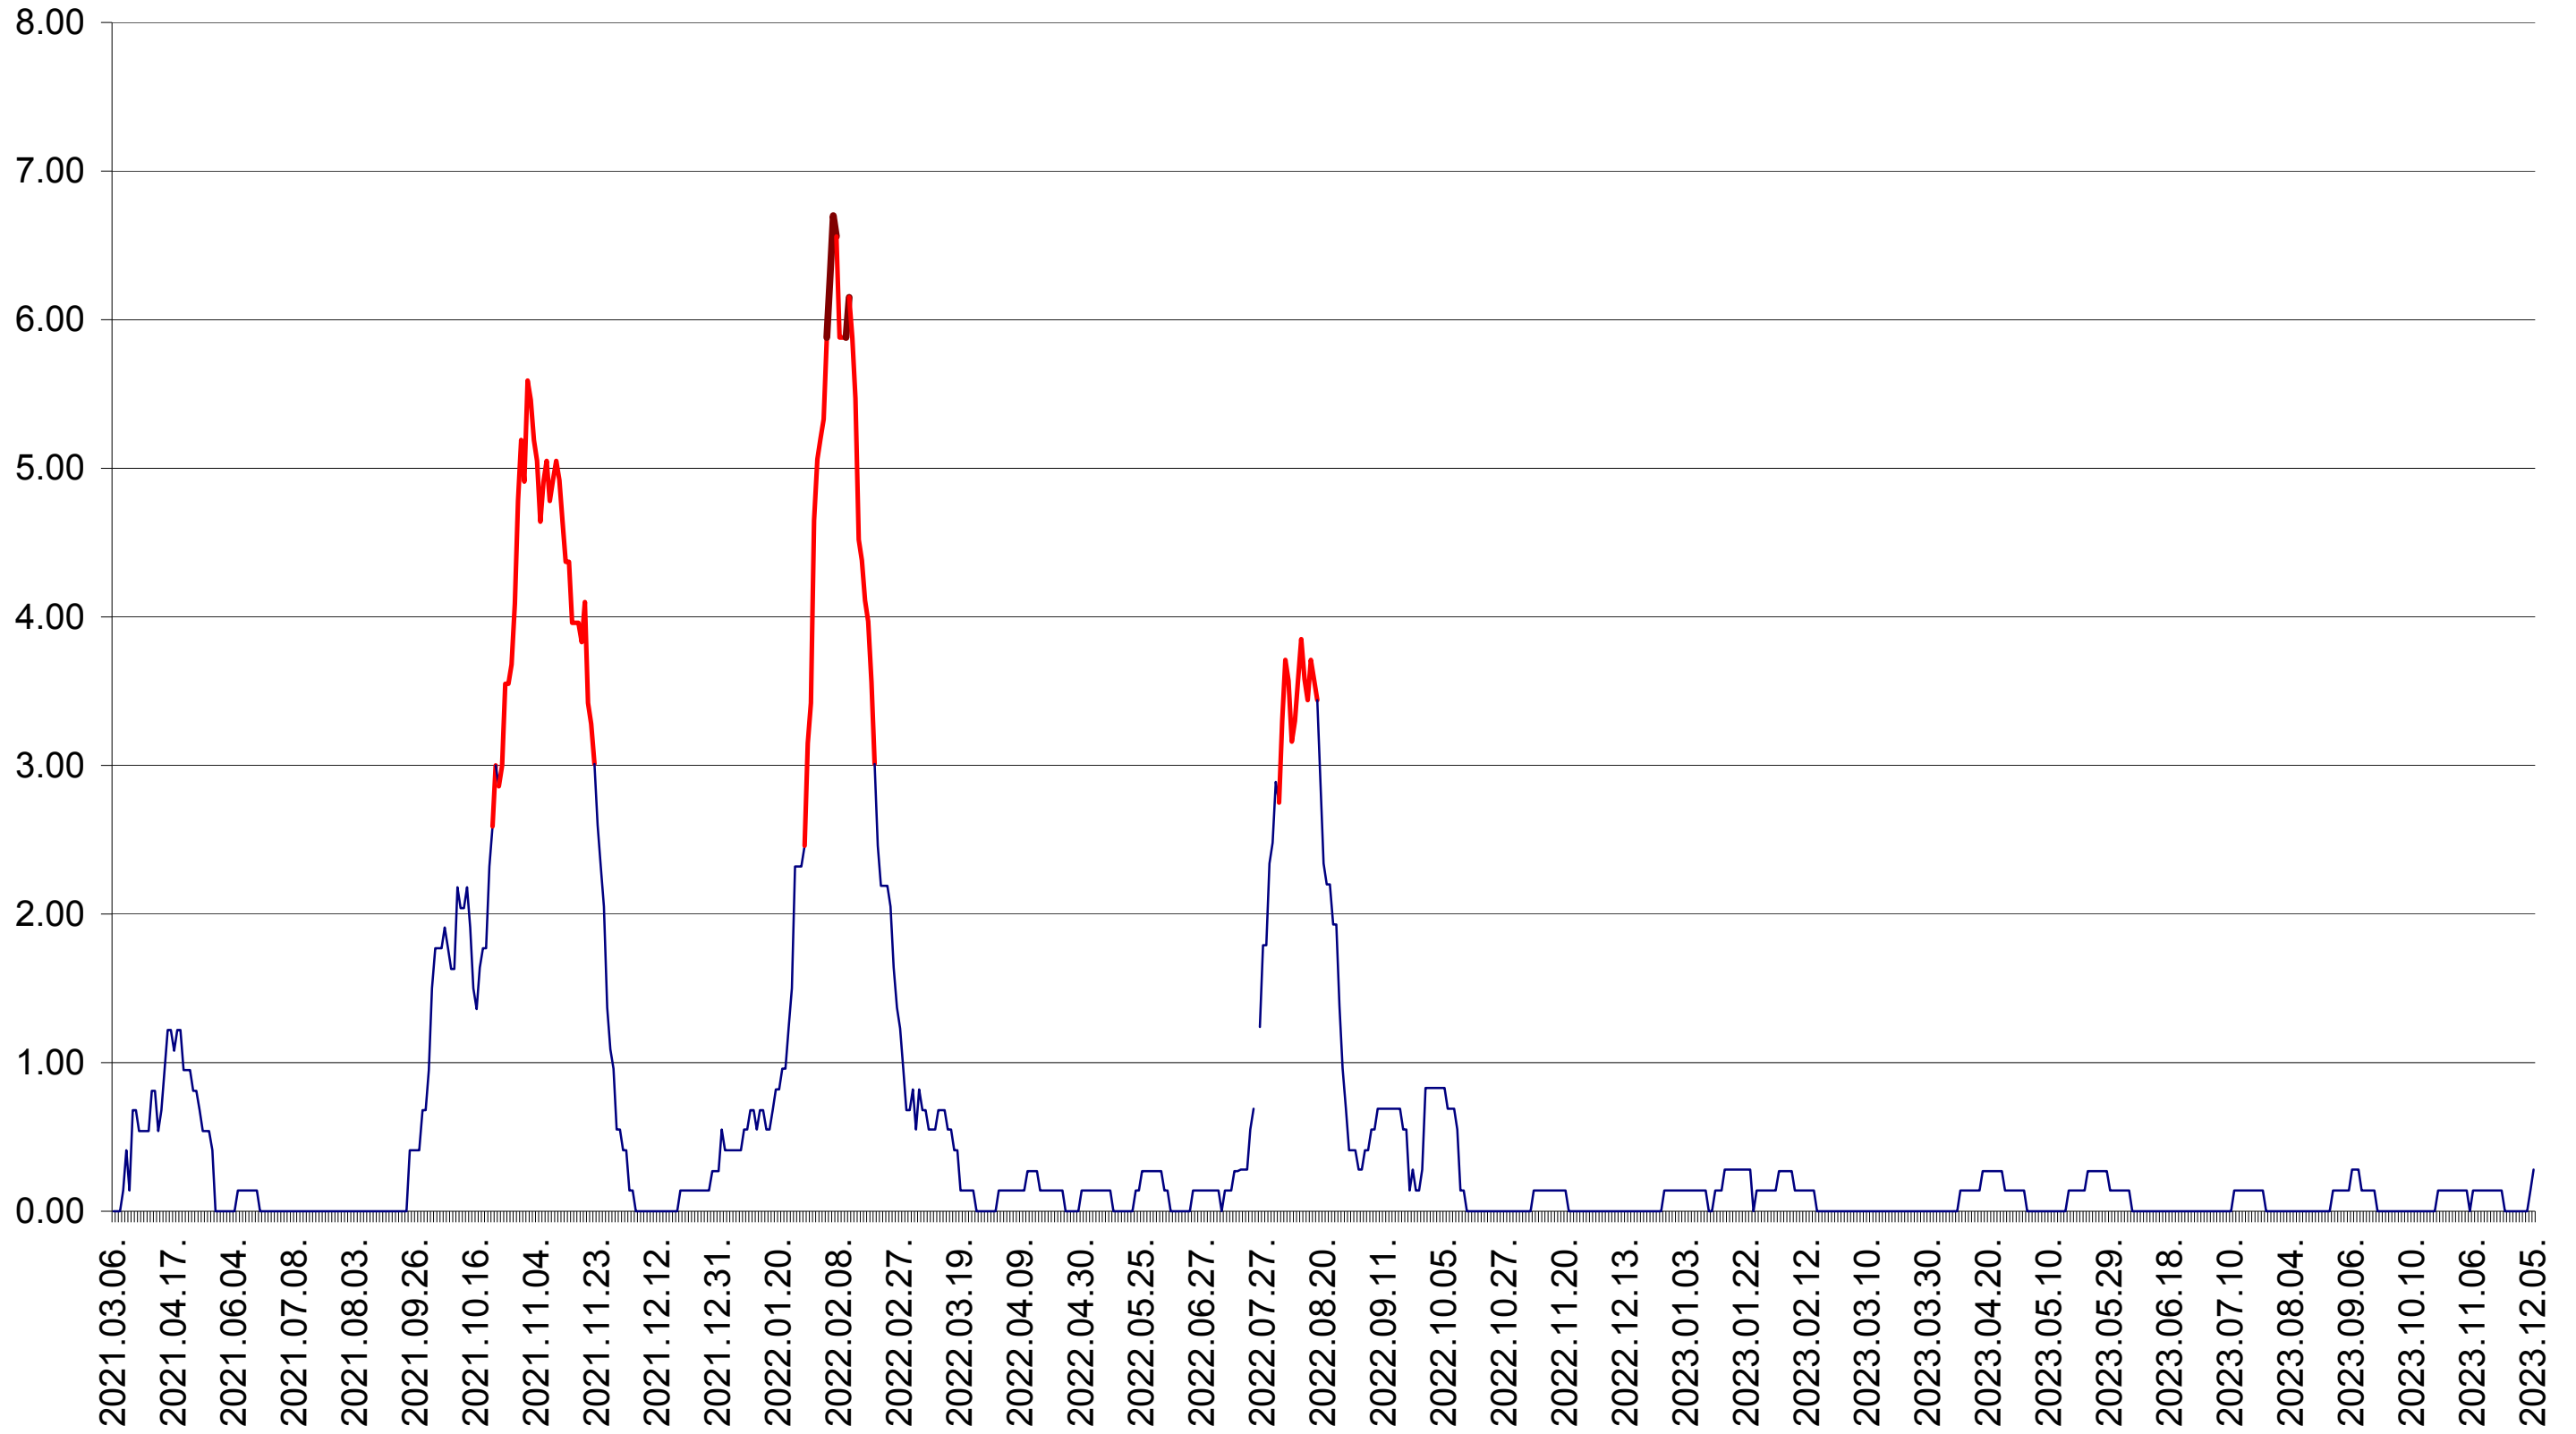

ATID - Evolutia incidentei cumulate pe 14 zile la ‰ de locuitori
2021.03.07. - 2023.12.05.

AVRĂMEȘTI - Evolutia incidentei cumulate pe 14 zile la ‰ de locuitori
2021.03.07. - 2023.12.05.

ORAȘ BĂILE TUȘNAD - Evolutia incidentei cumulate pe 14 zile la ‰ de locuitori
2021.03.07. - 2023.12.05.

ORAȘ BĂLAN - Evolutia incidentei cumulate pe 14 zile la ‰ de locuitori
2021.03.07. - 2023.12.05.

BILBOR - Evolutia incidentei cumulate pe 14 zile la ‰ de locuitori
2021.03.07. - 2023.12.05.

ORAȘ BORSEC - Evolutia incidentei cumulate pe 14 zile la ‰ de locuitori
2021.03.07. - 2023.12.05.

BRĂDEȘTI - Evolutia incidentei cumulate pe 14 zile la ‰ de locuitori
2021.03.07. - 2023.12.05.

CĂPÂLNIȚA - Evolutia incidentei cumulate pe 14 zile la ‰ de locuitori
2021.03.07. - 2023.12.05.

CÂRȚA - Evolutia incidentei cumulate pe 14 zile la ‰ de locuitori
2021.03.07. - 2023.12.05.