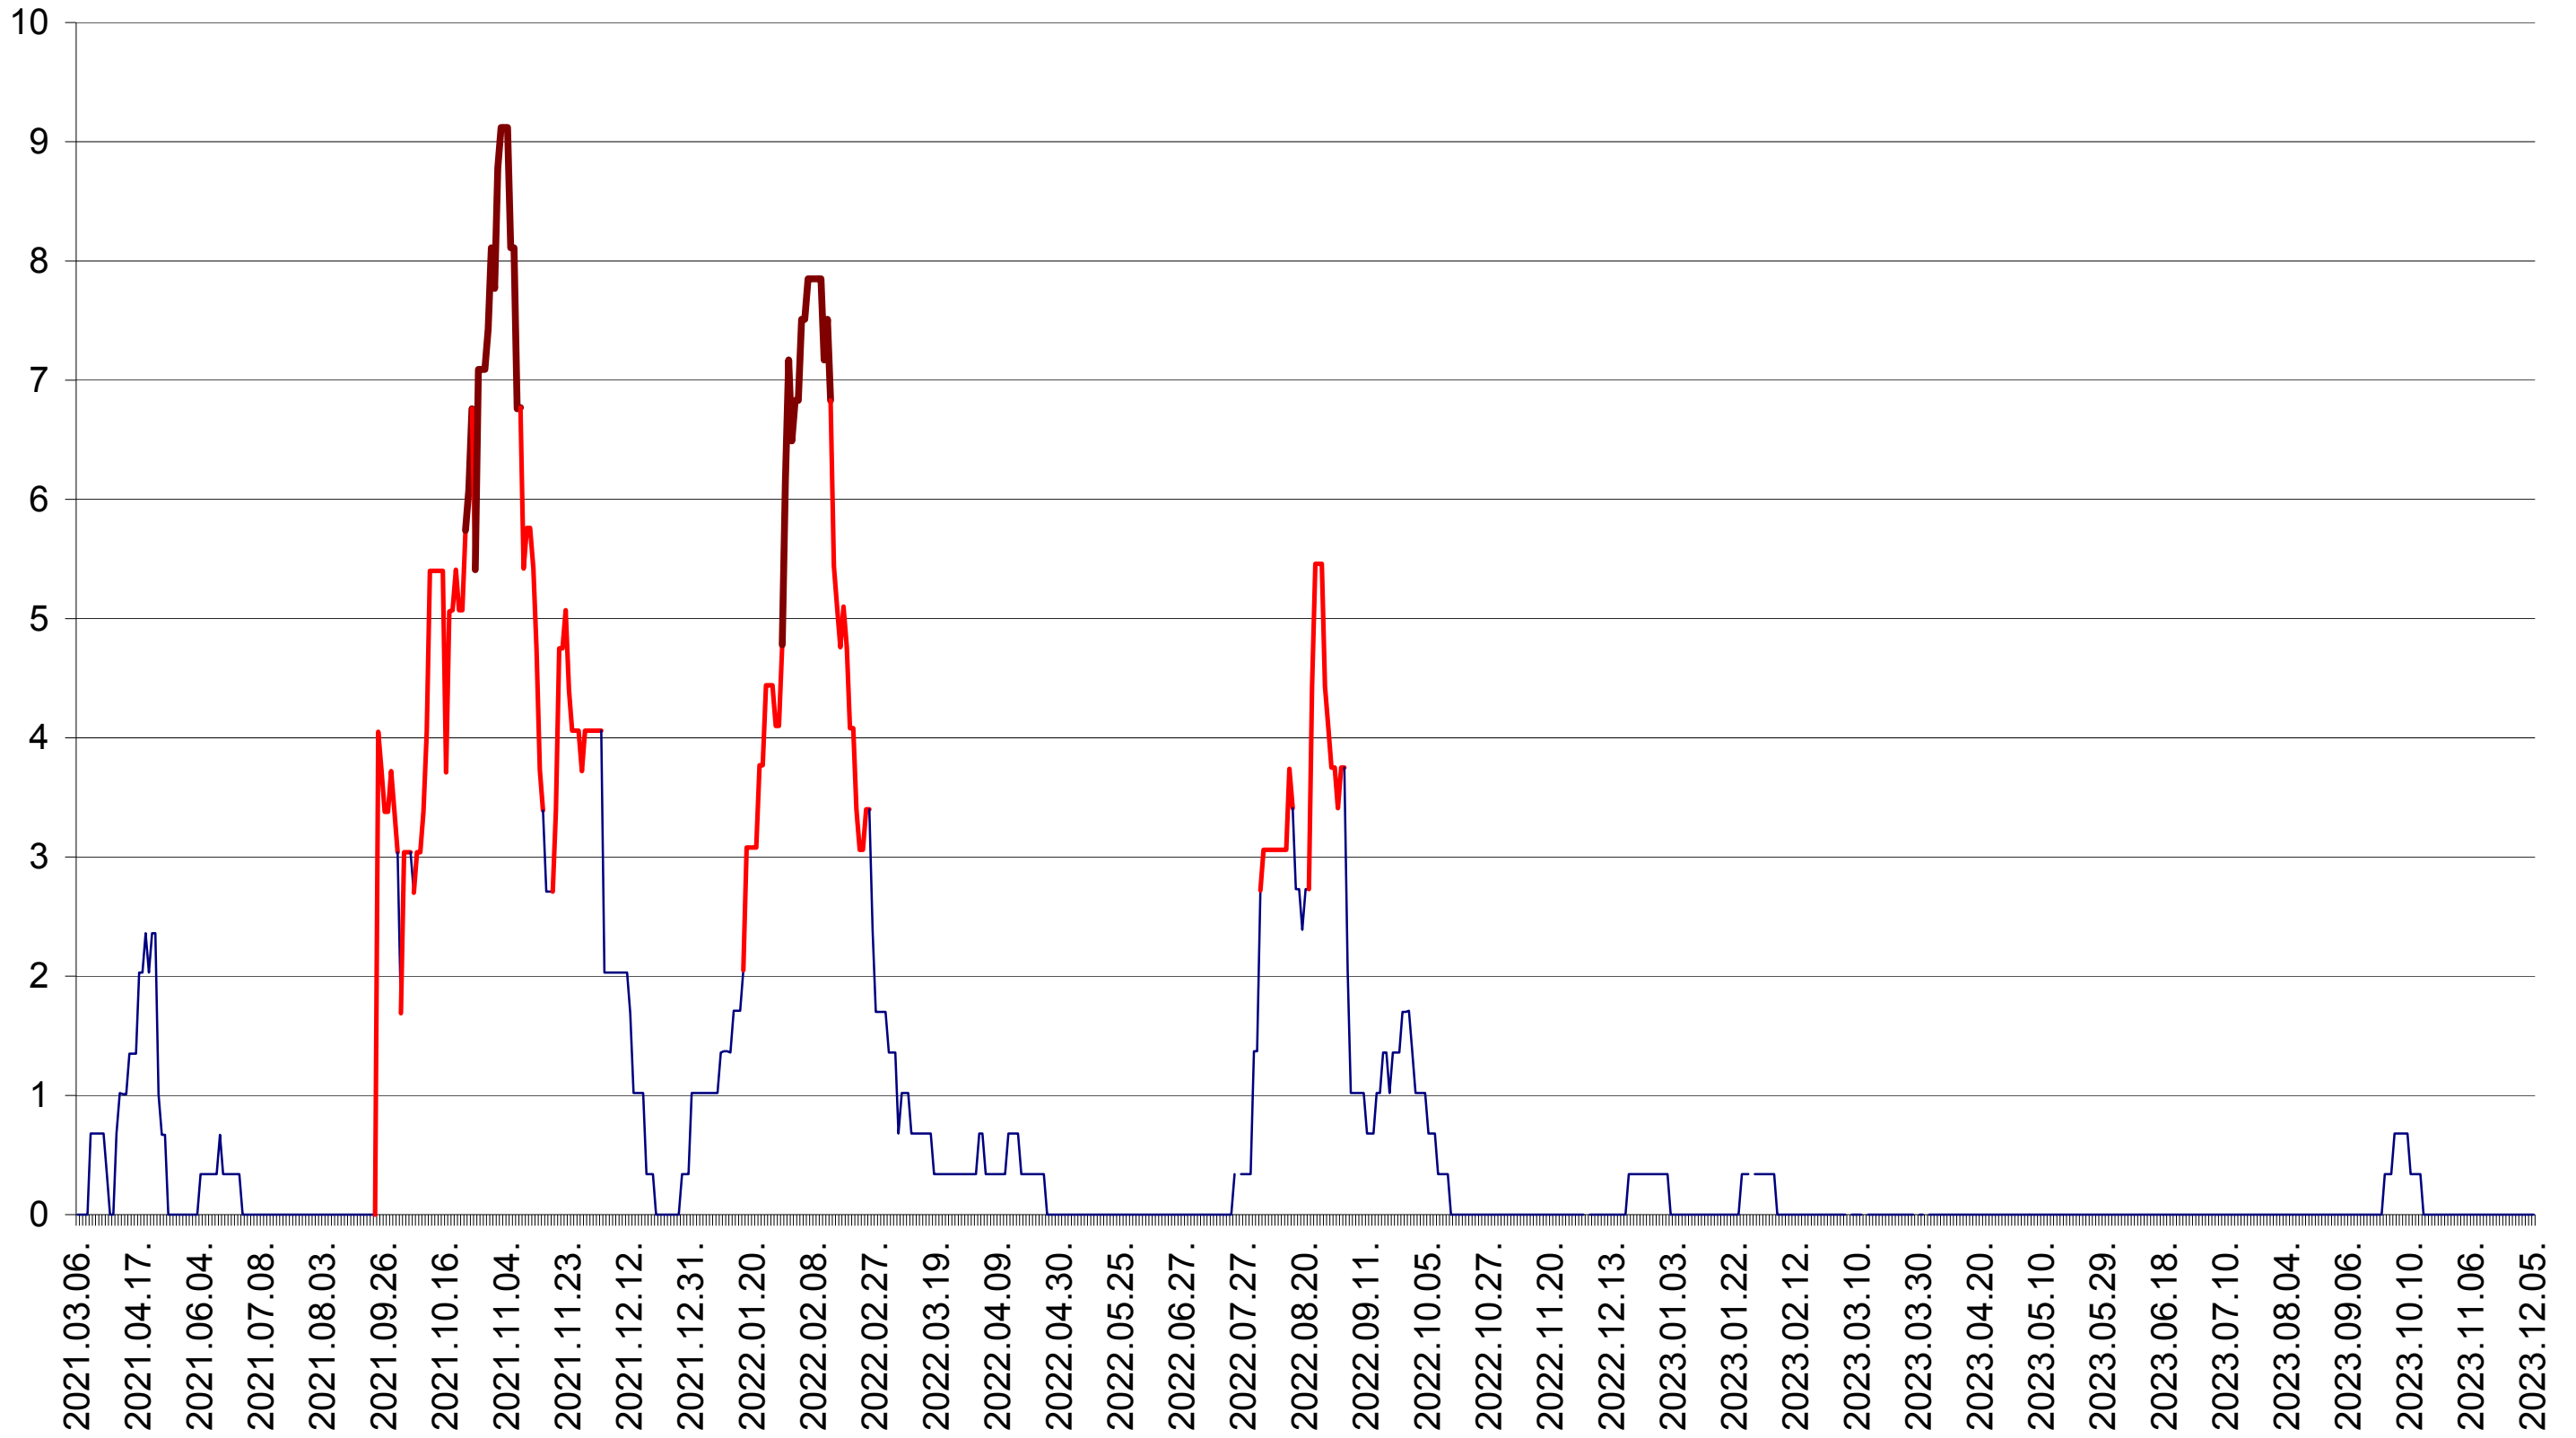

LELICENI - Evolutia incidentei cumulate pe 14 zile la ‰ de locuitori
2021.03.07. - 2023.12.05.

LUETA - Evolutia incidentei cumulate pe 14 zile la ‰ de locuitori
2021.03.07. - 2023.12.05.

LUNCA DE JOS - Evolutia incidentei cumulate pe 14 zile la ‰ de locuitori
2021.03.07. - 2023.12.05.

LUNCA DE SUS - Evolutia incidentei cumulate pe 14 zile la ‰ de locuitori
2021.03.07. - 2023.12.05.

LUPENI - Evolutia incidentei cumulate pe 14 zile la ‰ de locuitori
2021.03.07. - 2023.12.05.

MĂDĂRAȘ - Evolutia incidentei cumulate pe 14 zile la ‰ de locuitori
2021.03.07. - 2023.12.05.

MĂRTINIȘ - Evolutia incidentei cumulate pe 14 zile la ‰ de locuitori
2021.03.07. - 2023.12.05.

MEREȘTI - Evolutia incidentei cumulate pe 14 zile la ‰ de locuitori
2021.03.07. - 2023.12.05.

MUNICIPIUL MIERCUREA-CIUC - Evolutia incidentei cumulate pe 14 zile la ‰ de locuitori
2021.03.07. - 2023.12.05.