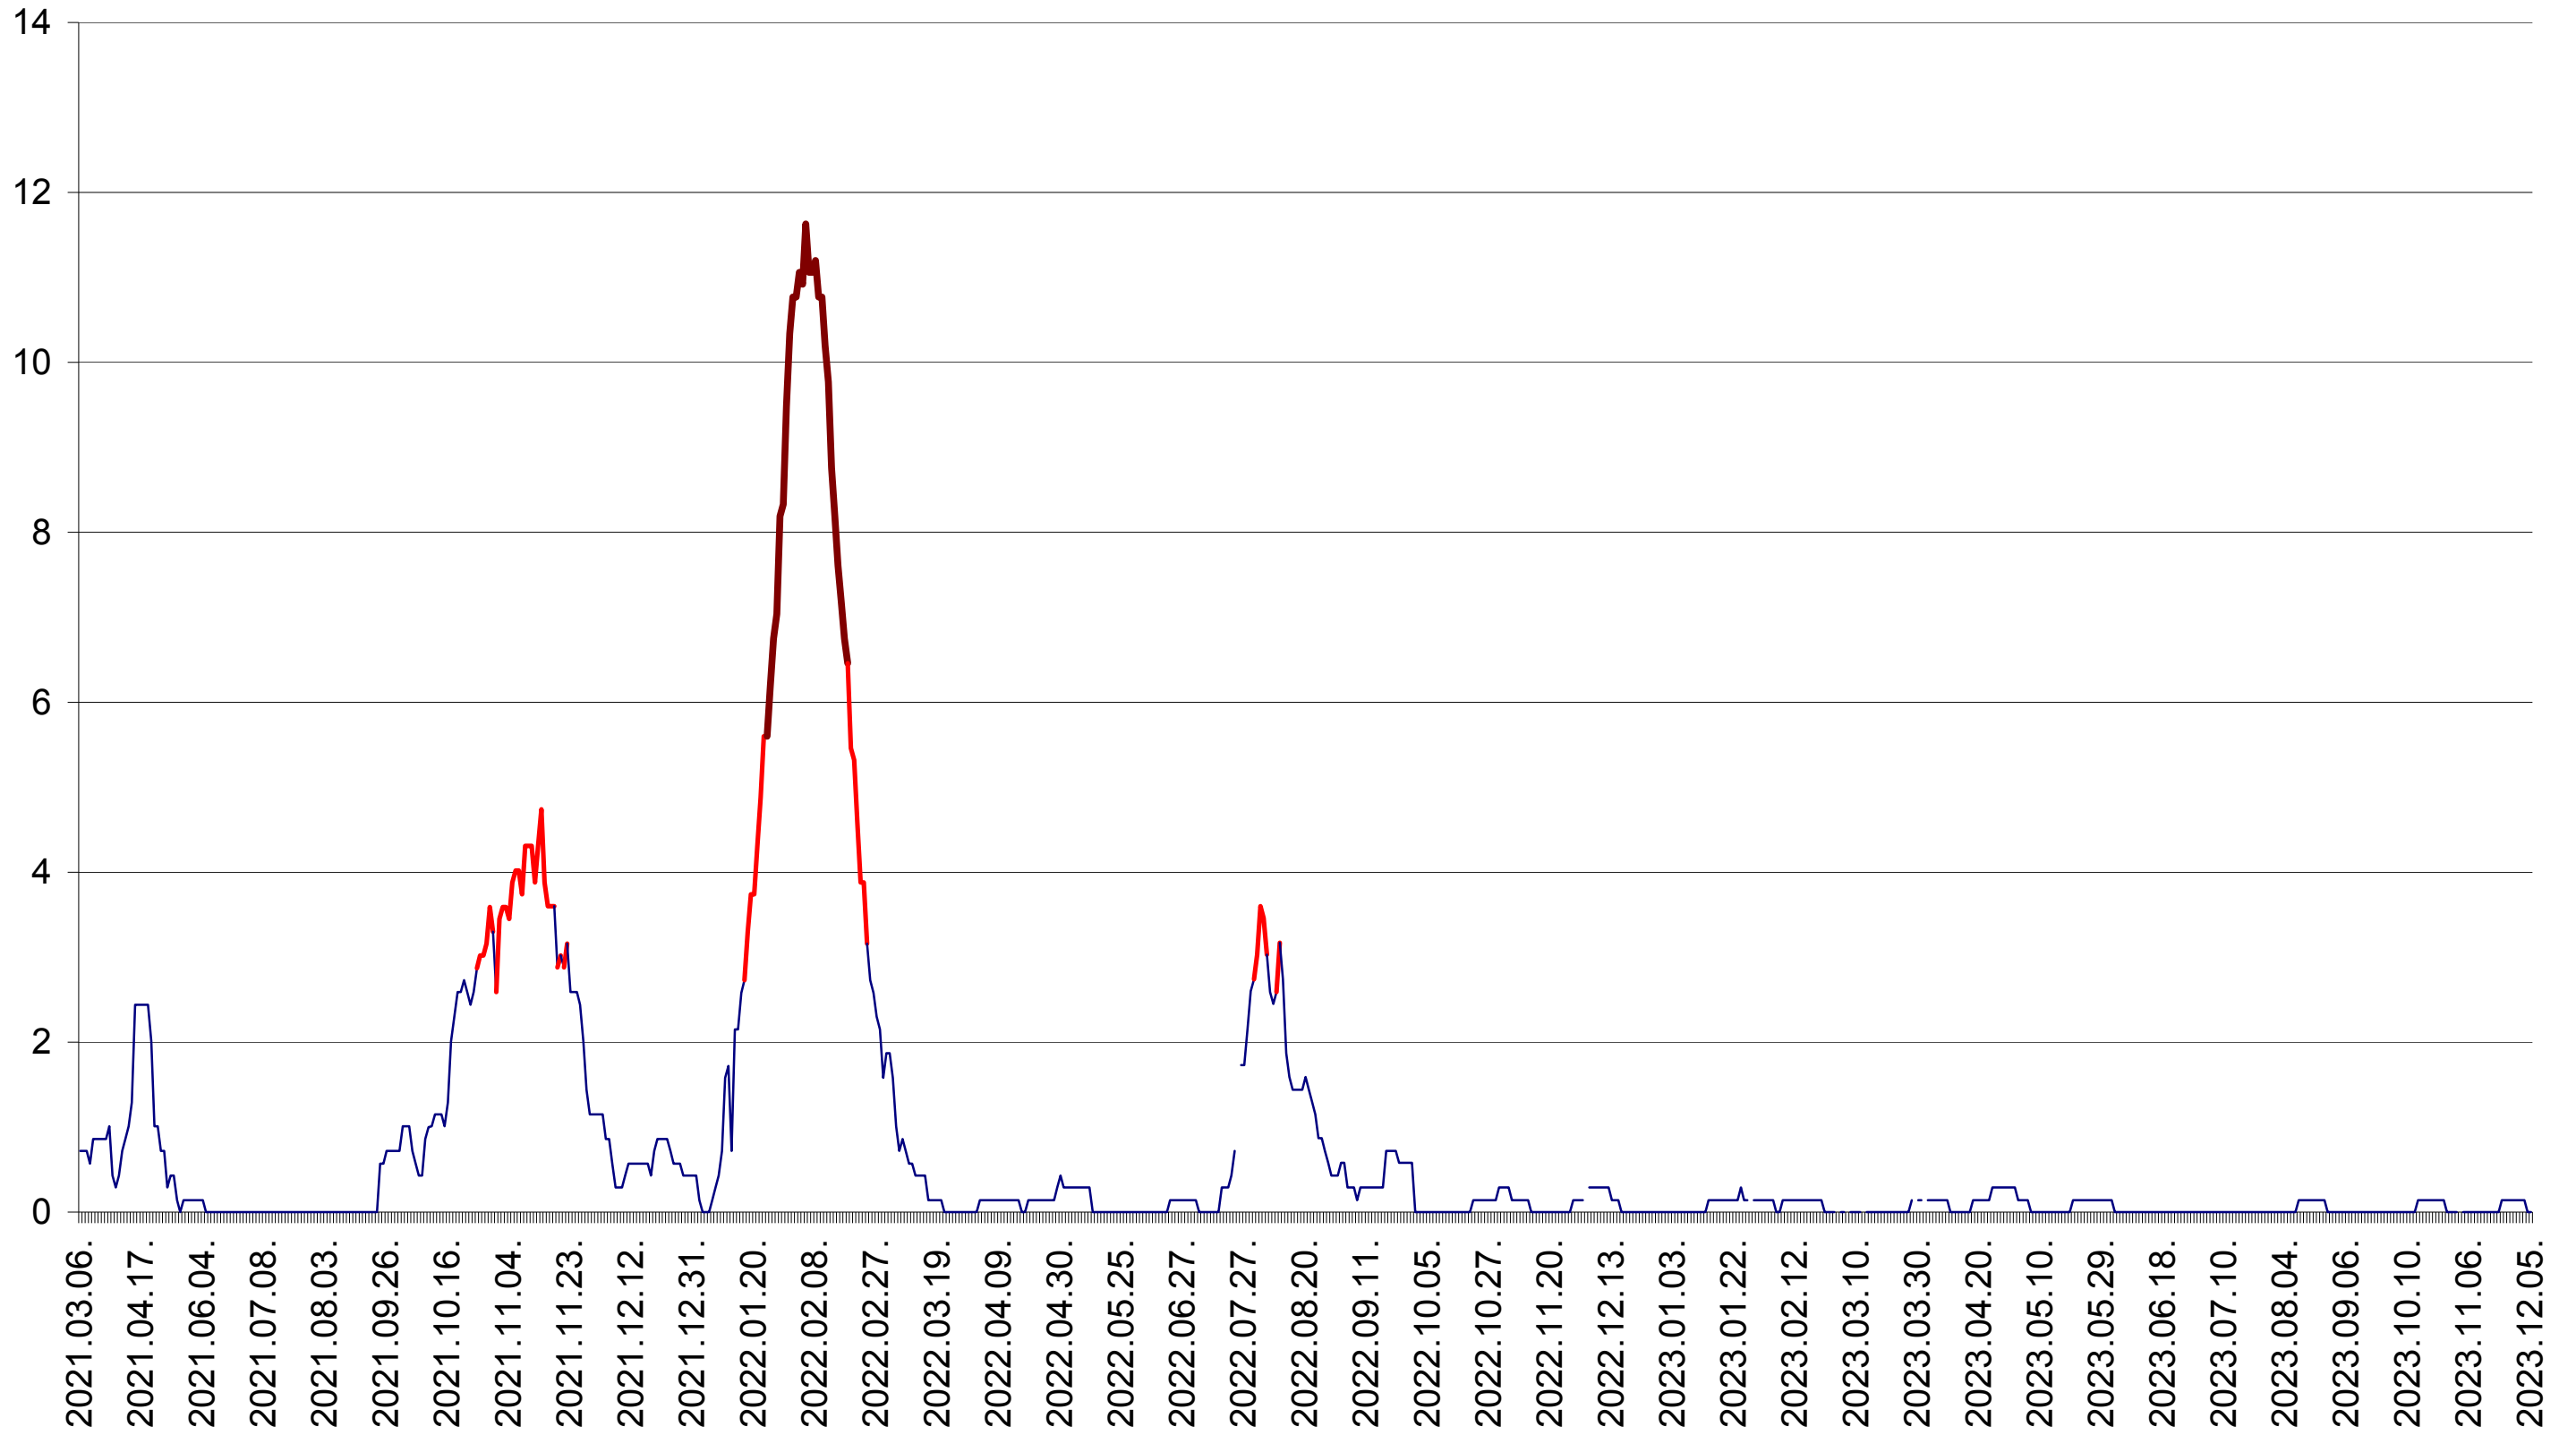

RACU - Evolutia incidentei cumulate pe 14 zile la ‰ de locuitori
2021.03.07. - 2023.12.05.

PRAID - Evolutia incidentei cumulate pe 14 zile la ‰ de locuitori
2021.03.07. - 2023.12.05.