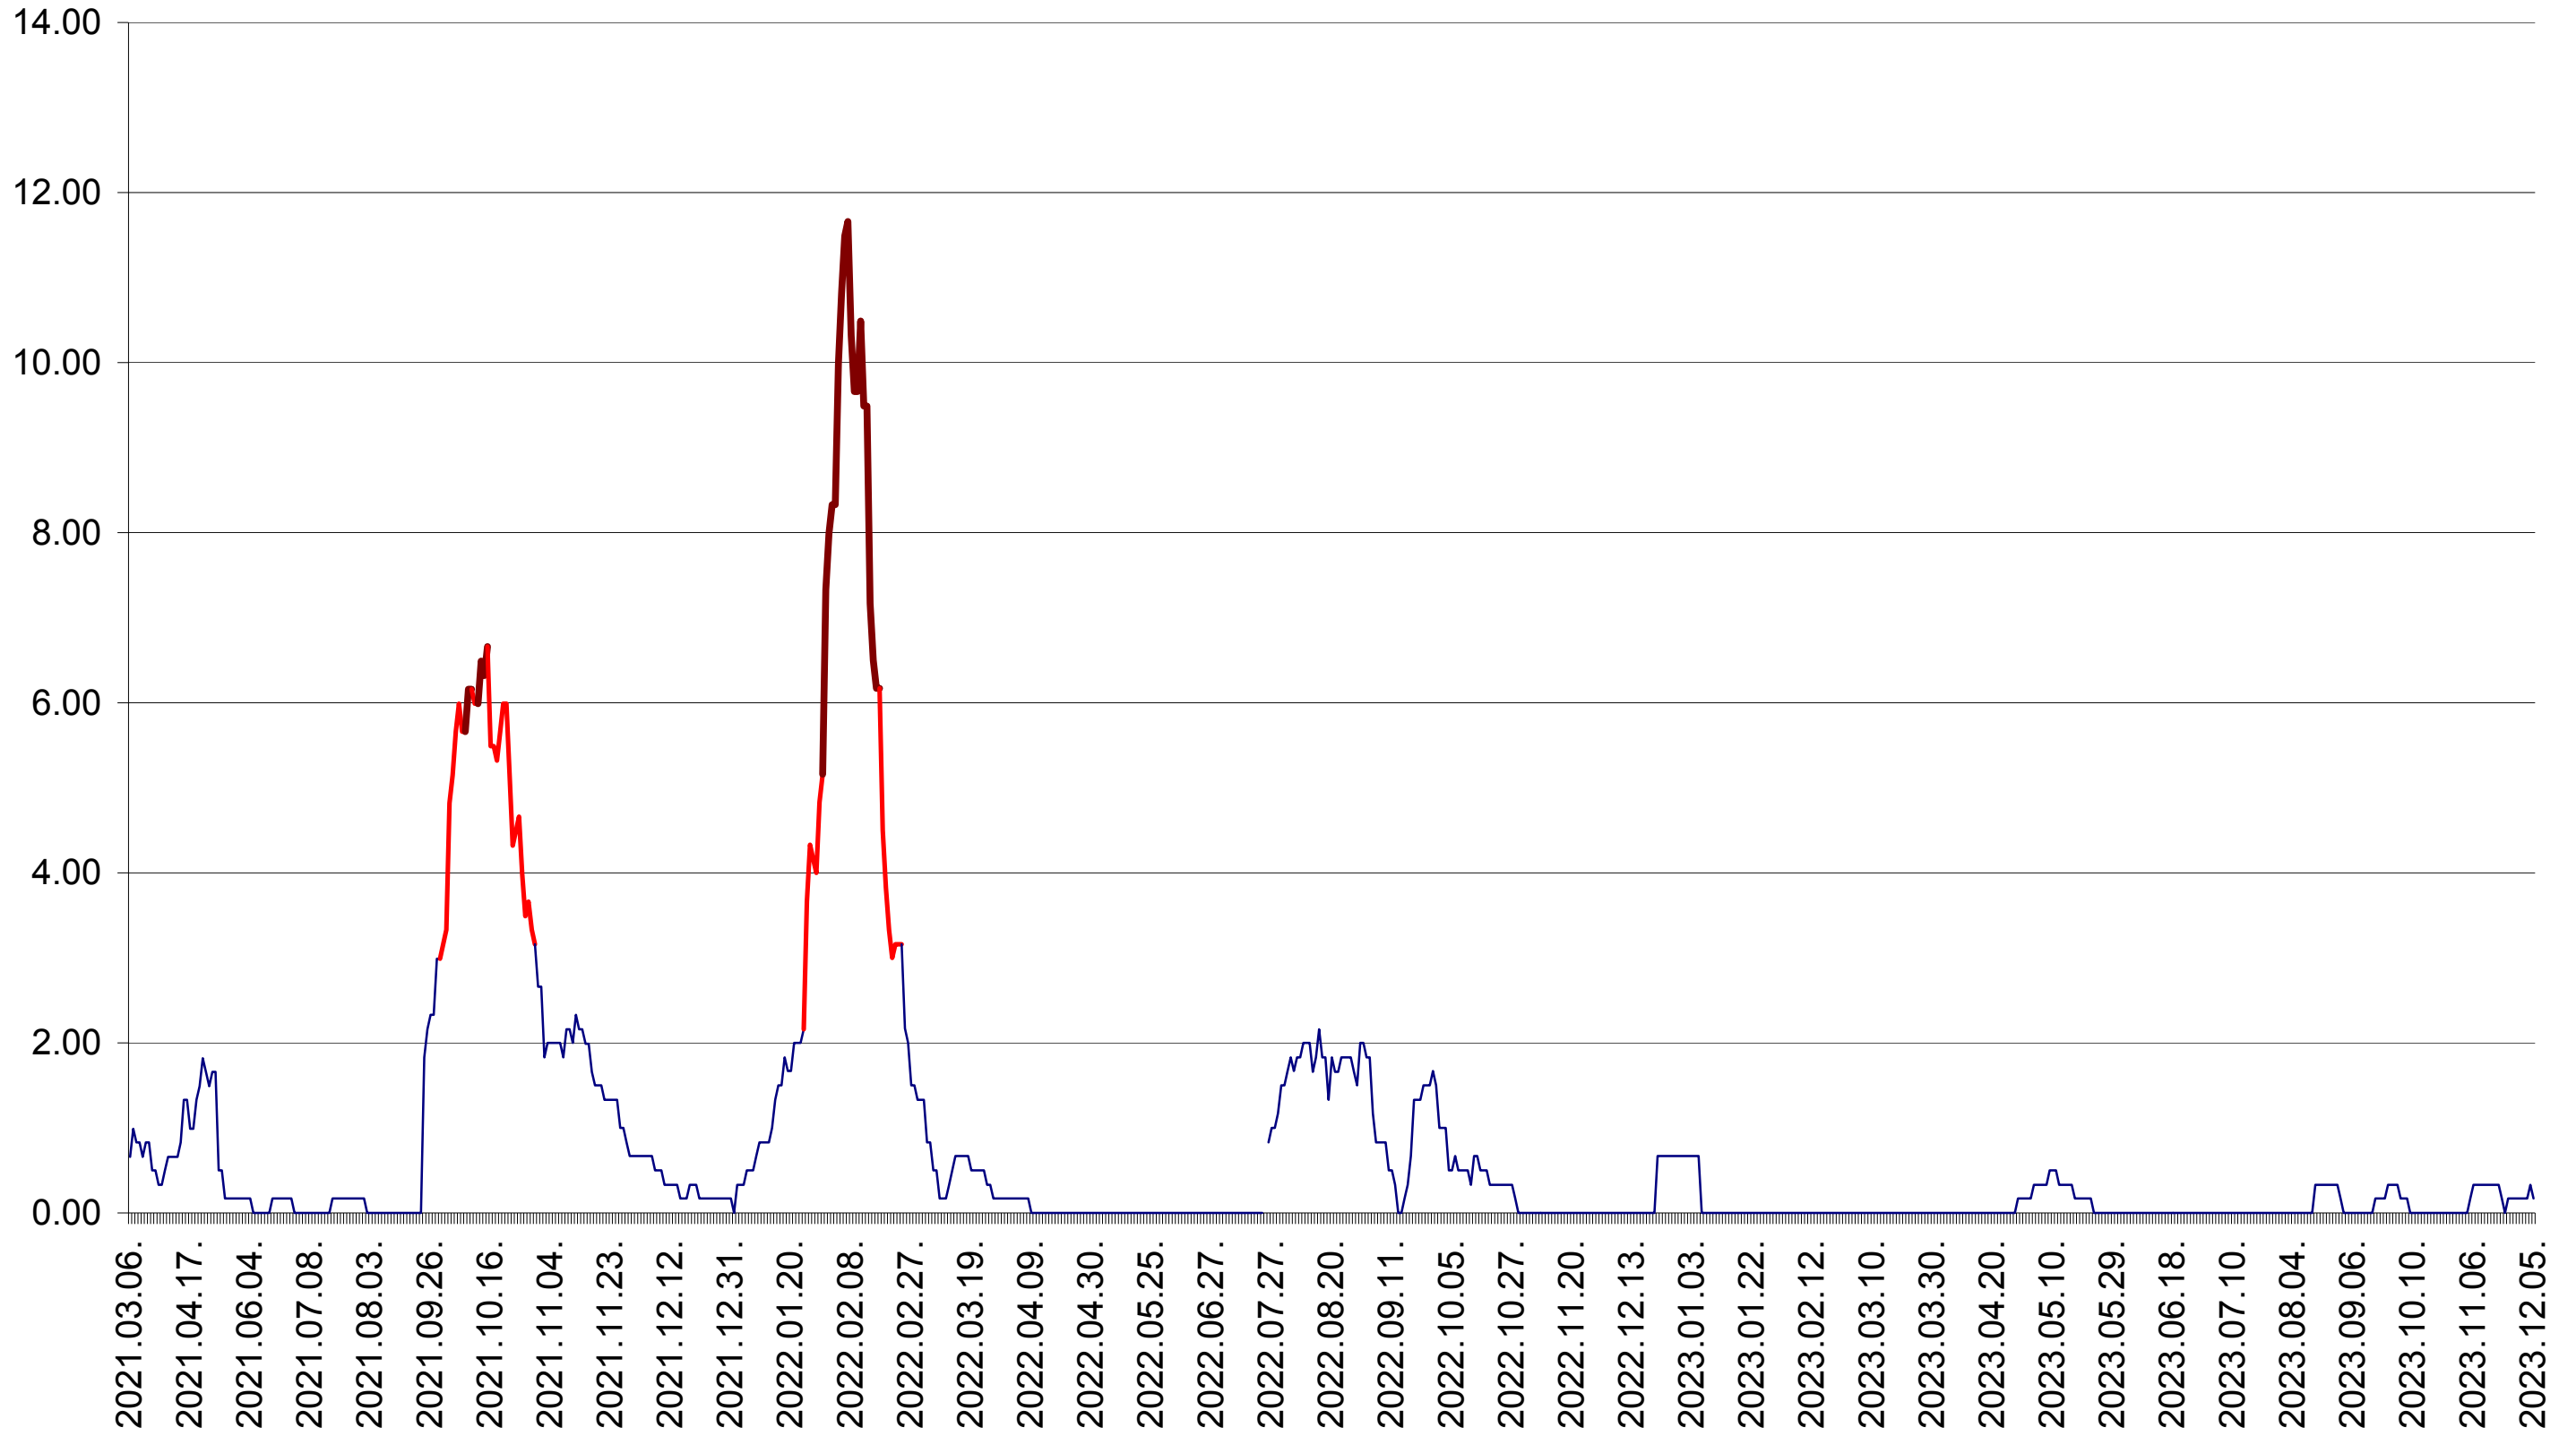

Total - Evolutia incidentei cumulate pe 14 zile la ‰ de locuitori
2021.03.07. - 2023.12.05.

ZETEA - Evolutia incidentei cumulate pe 14 zile la ‰ de locuitori
2021.03.07. - 2023.12.05.