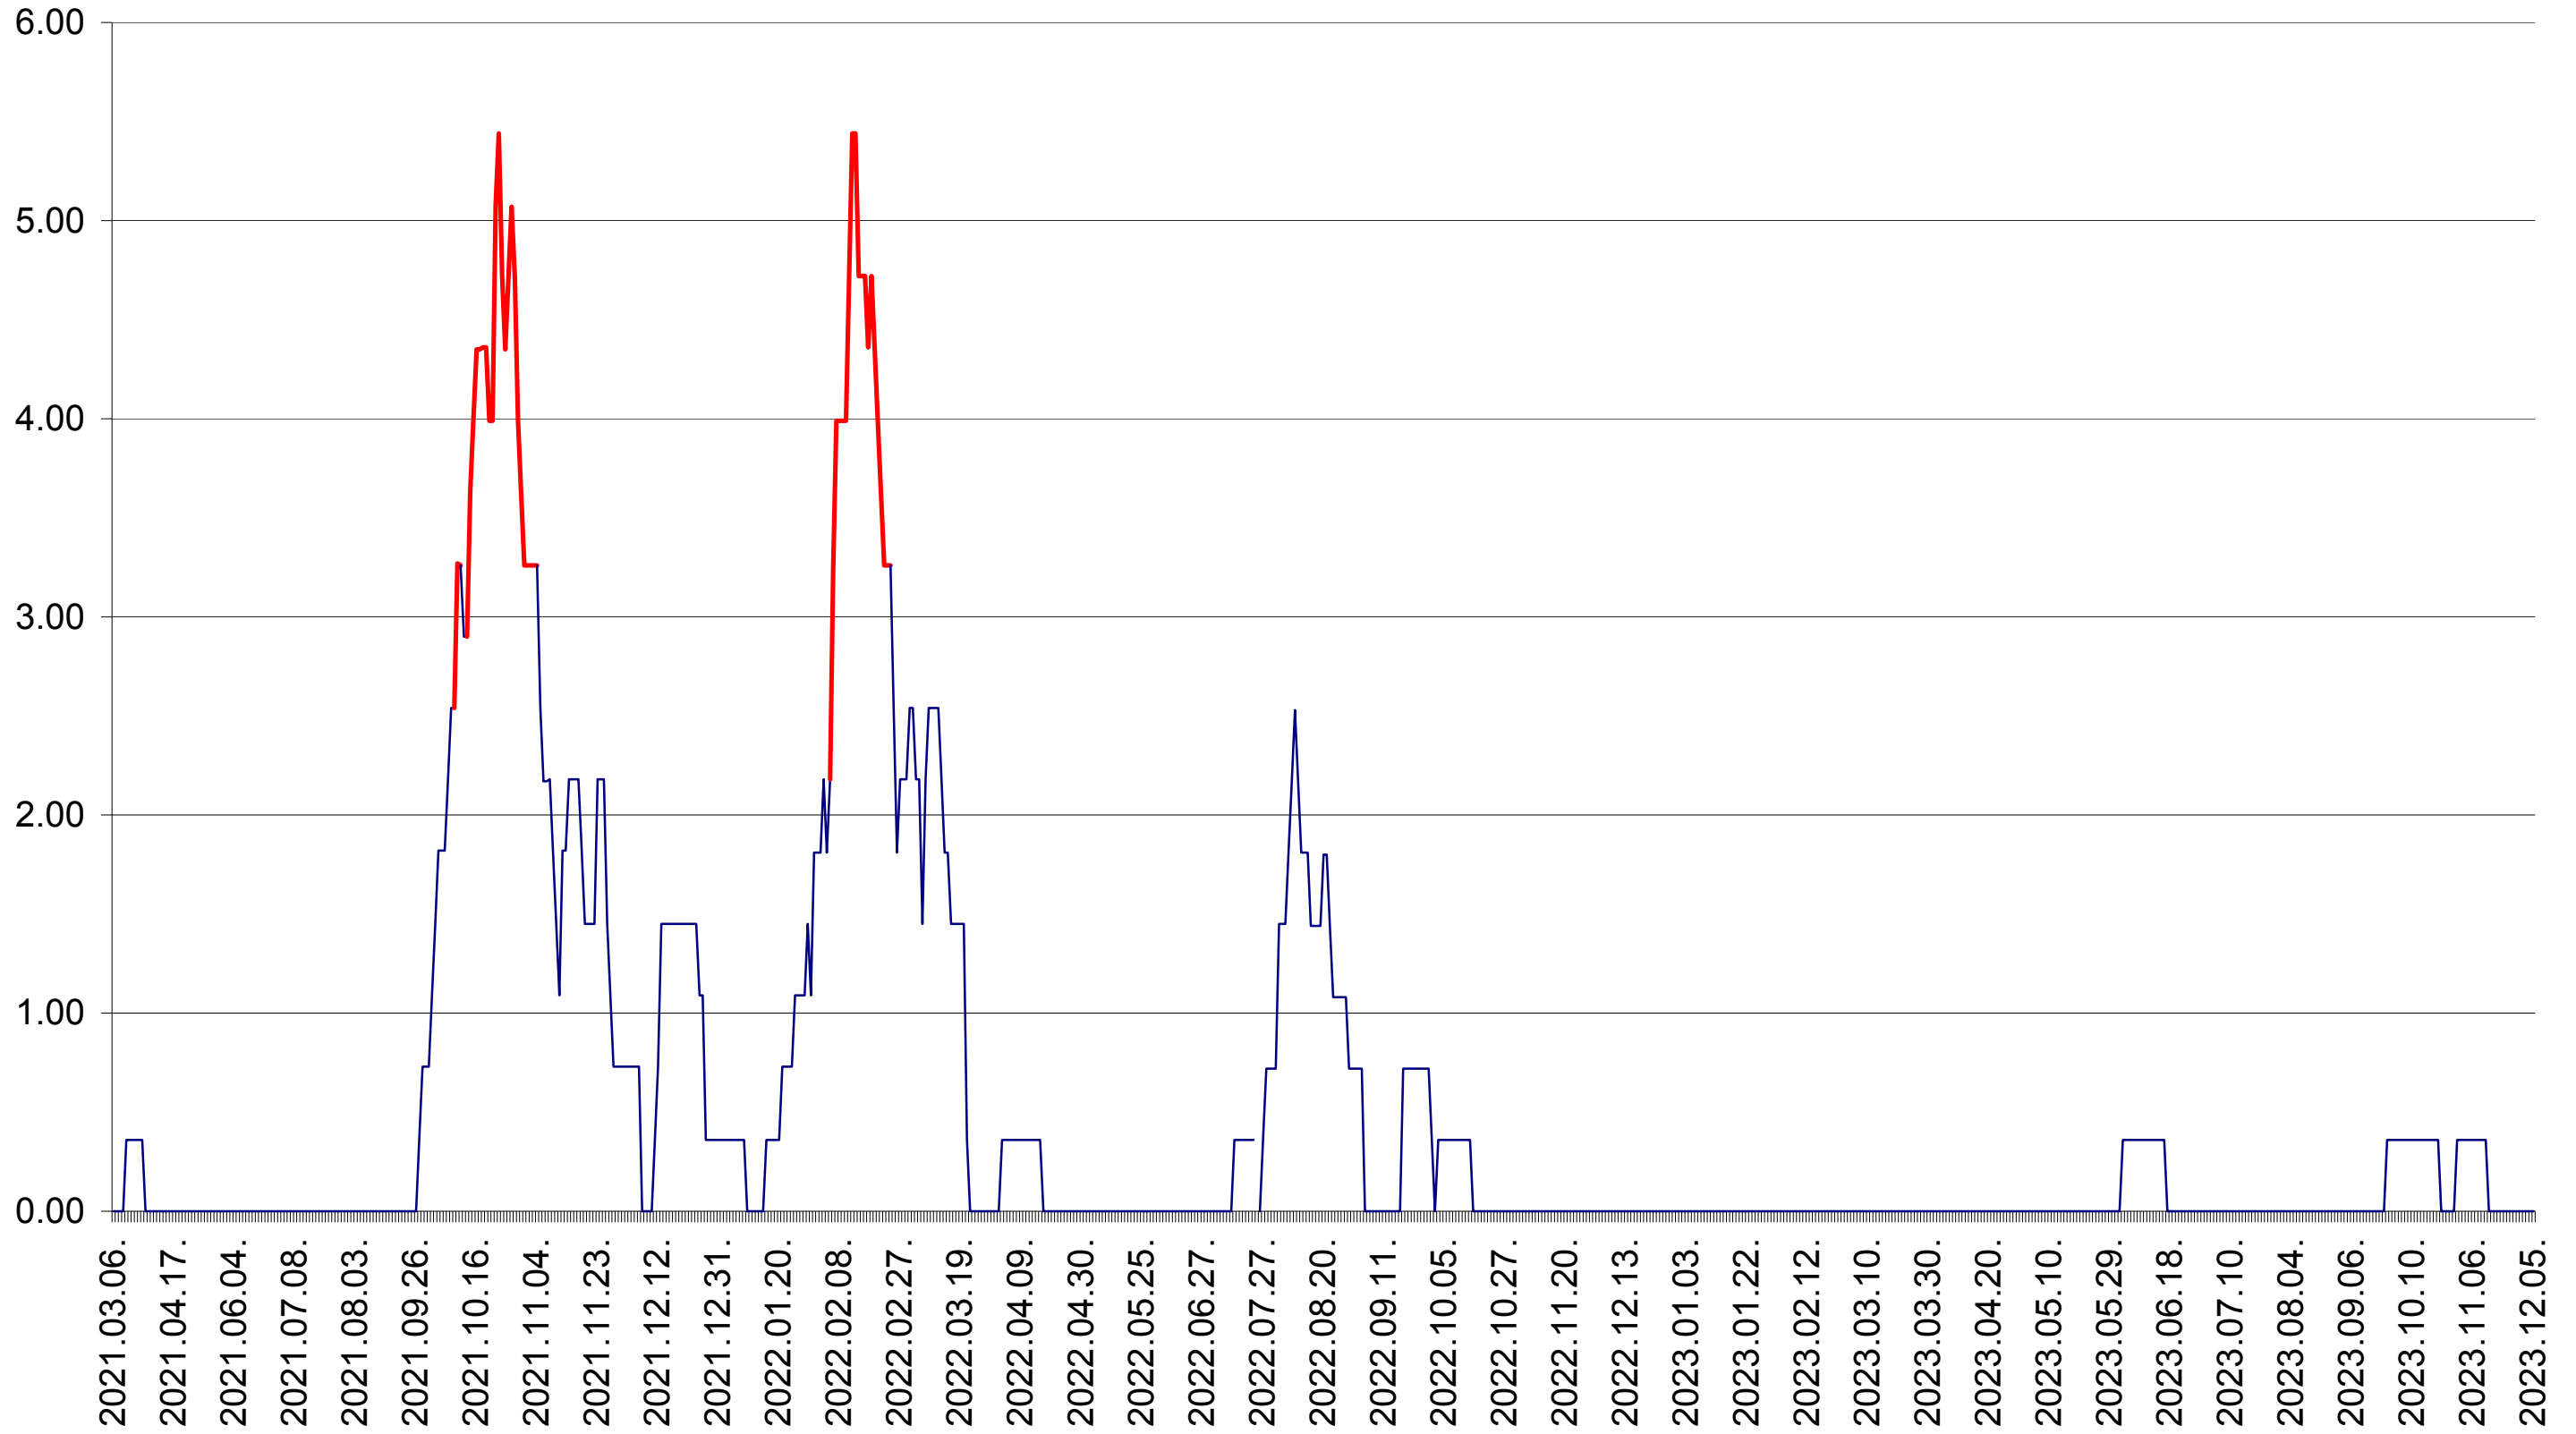

ATID - Evolutia incidentei cumulate pe 14 zile la ‰ de locuitori
2021.03.07. - 2023.12.05.

AVRĂMEȘTI - Evolutia incidentei cumulate pe 14 zile la ‰ de locuitori
2021.03.07. - 2023.12.05.

ORAȘ BĂILE TUȘNAD - Evolutia incidentei cumulate pe 14 zile la ‰ de locuitori
2021.03.07. - 2023.12.05.

ORAȘ BĂLAN - Evolutia incidentei cumulate pe 14 zile la ‰ de locuitori
2021.03.07. - 2023.12.05.

BILBOR - Evolutia incidentei cumulate pe 14 zile la ‰ de locuitori
2021.03.07. - 2023.12.05.

ORAȘ BORSEC - Evolutia incidentei cumulate pe 14 zile la ‰ de locuitori
2021.03.07. - 2023.12.05.

BRĂDEȘTI - Evolutia incidentei cumulate pe 14 zile la ‰ de locuitori
2021.03.07. - 2023.12.05.

CĂPÂLNIȚA - Evolutia incidentei cumulate pe 14 zile la ‰ de locuitori
2021.03.07. - 2023.12.05.

CÂRȚA - Evolutia incidentei cumulate pe 14 zile la ‰ de locuitori
2021.03.07. - 2023.12.05.