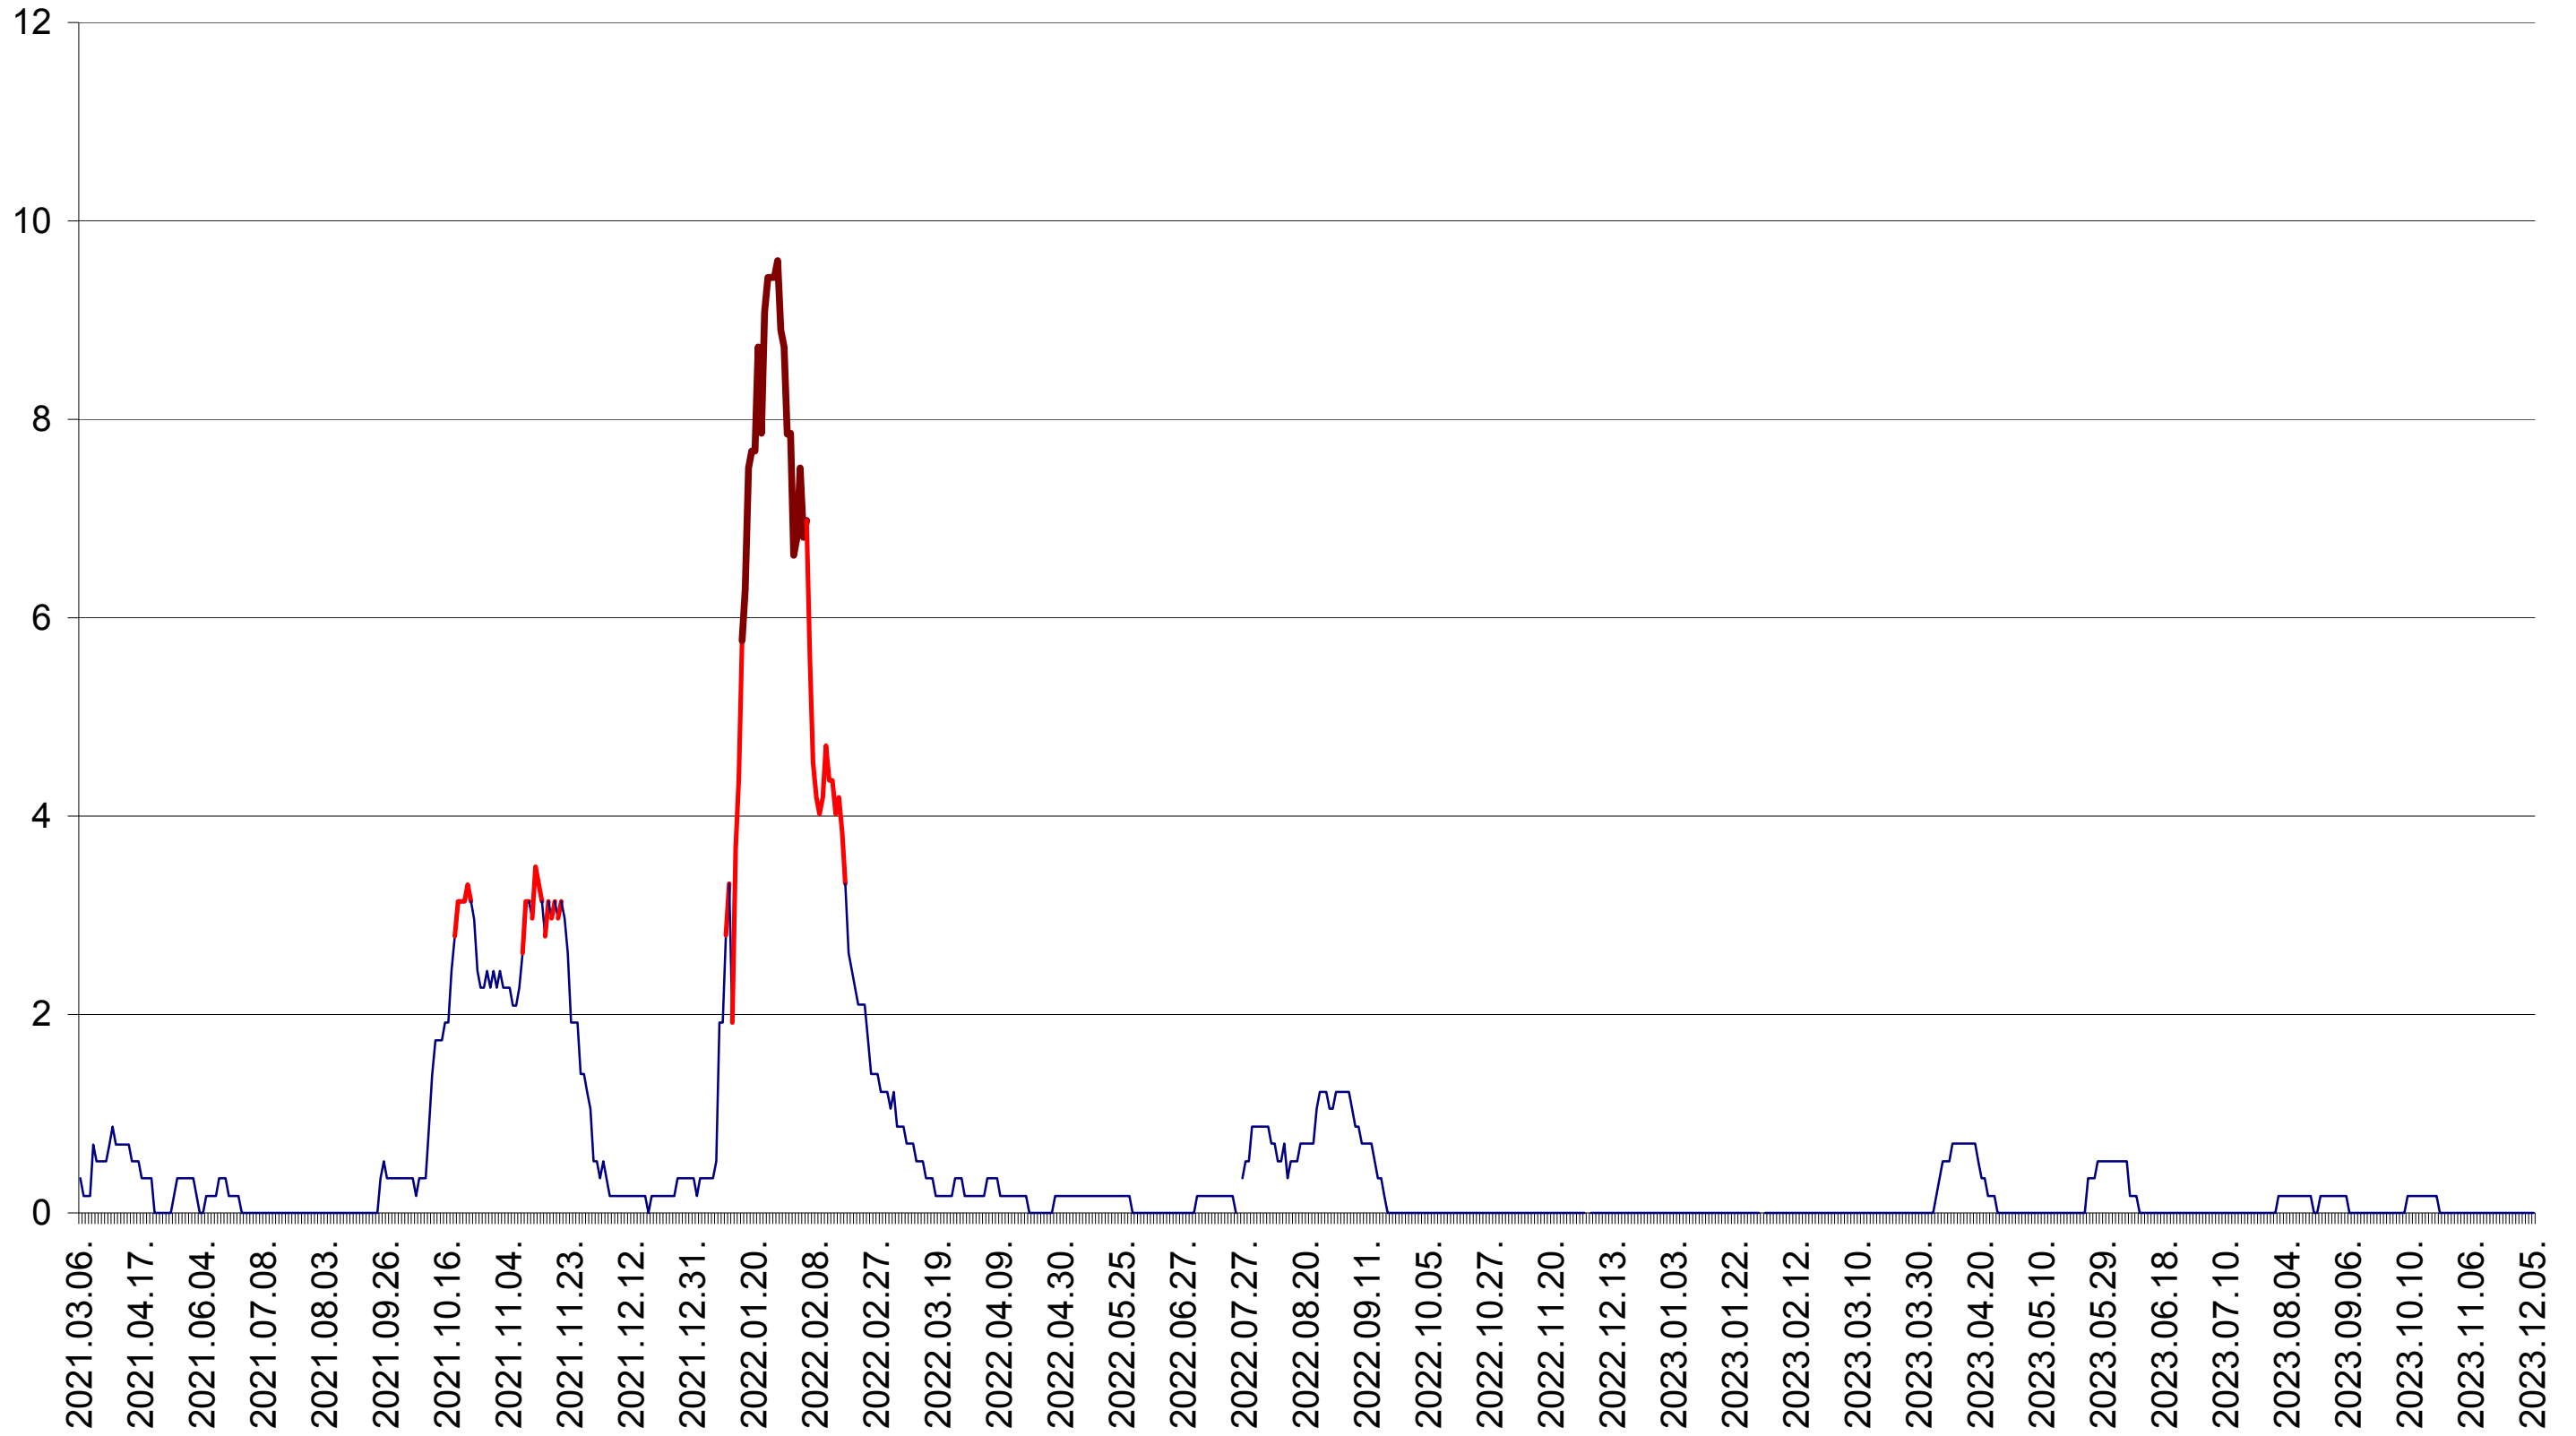

DÂRJIU - Evolutia incidentei cumulate pe 14 zile la ‰ de locuitori
2021.03.07. - 2023.12.05.

DEALU - Evolutia incidentei cumulate pe 14 zile la ‰ de locuitori
2021.03.07. - 2023.12.05.

DITRĂU - Evolutia incidentei cumulate pe 14 zile la ‰ de locuitori
2021.03.07. - 2023.12.05.

FELICENI - Evolutia incidentei cumulate pe 14 zile la ‰ de locuitori
2021.03.07. - 2023.12.05.

FRUMOASA - Evolutia incidentei cumulate pe 14 zile la ‰ de locuitori
2021.03.07. - 2023.12.05.

GĂLĂUȚAȘ - Evolutia incidentei cumulate pe 14 zile la ‰ de locuitori
2021.03.07. - 2023.12.05.

MUNICIPIUL GHEORGHENI - Evolutia incidentei cumulate pe 14 zile la ‰ de locuitori
2021.03.07. - 2023.12.05.

JOSENI - Evolutia incidentei cumulate pe 14 zile la ‰ de locuitori
2021.03.07. - 2023.12.05.

LĂZAREA - Evolutia incidentei cumulate pe 14 zile la ‰ de locuitori
2021.03.07. - 2023.12.05.

LELICENI - Evolutia incidentei cumulate pe 14 zile la ‰ de locuitori
2021.03.07. - 2023.12.05.

LUETA - Evolutia incidentei cumulate pe 14 zile la ‰ de locuitori
2021.03.07. - 2023.12.05.

LUNCA DE JOS - Evolutia incidentei cumulate pe 14 zile la ‰ de locuitori
2021.03.07. - 2023.12.05.