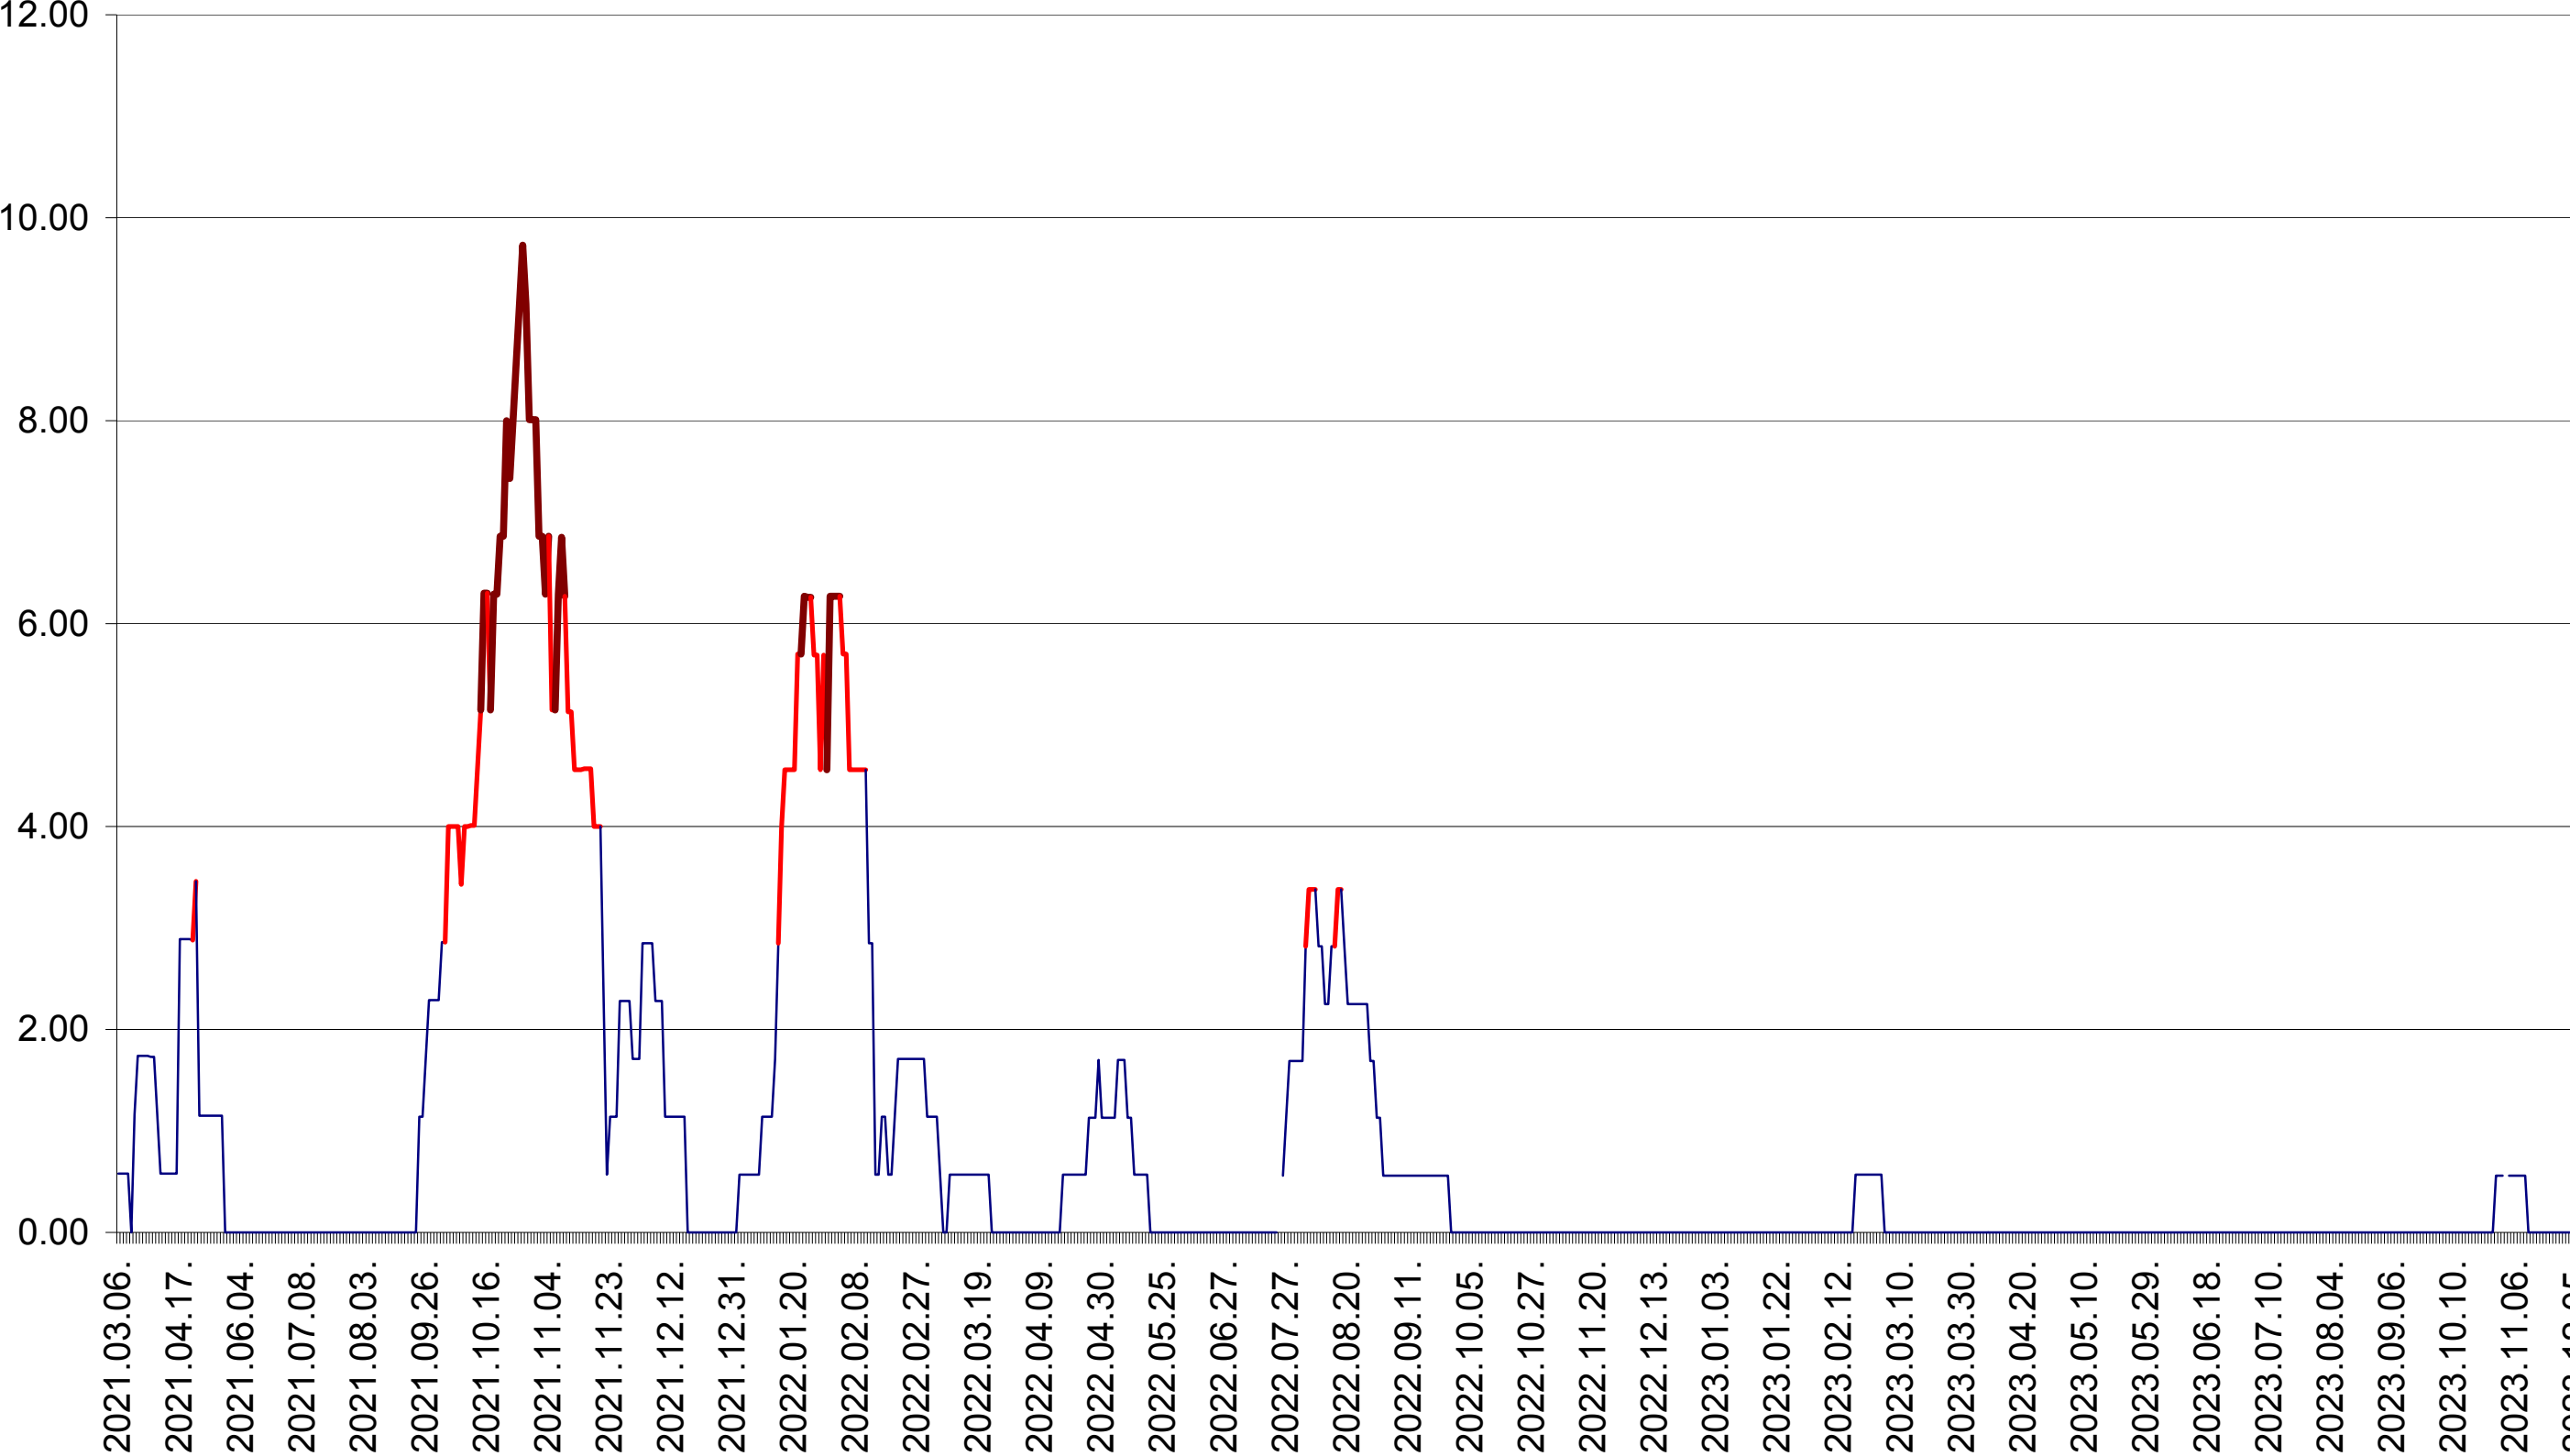

ORAȘ VLĂHIȚA - Evolutia incidentei cumulate pe 14 zile la ‰ de locuitori
2021.03.07. - 2023.12.05.