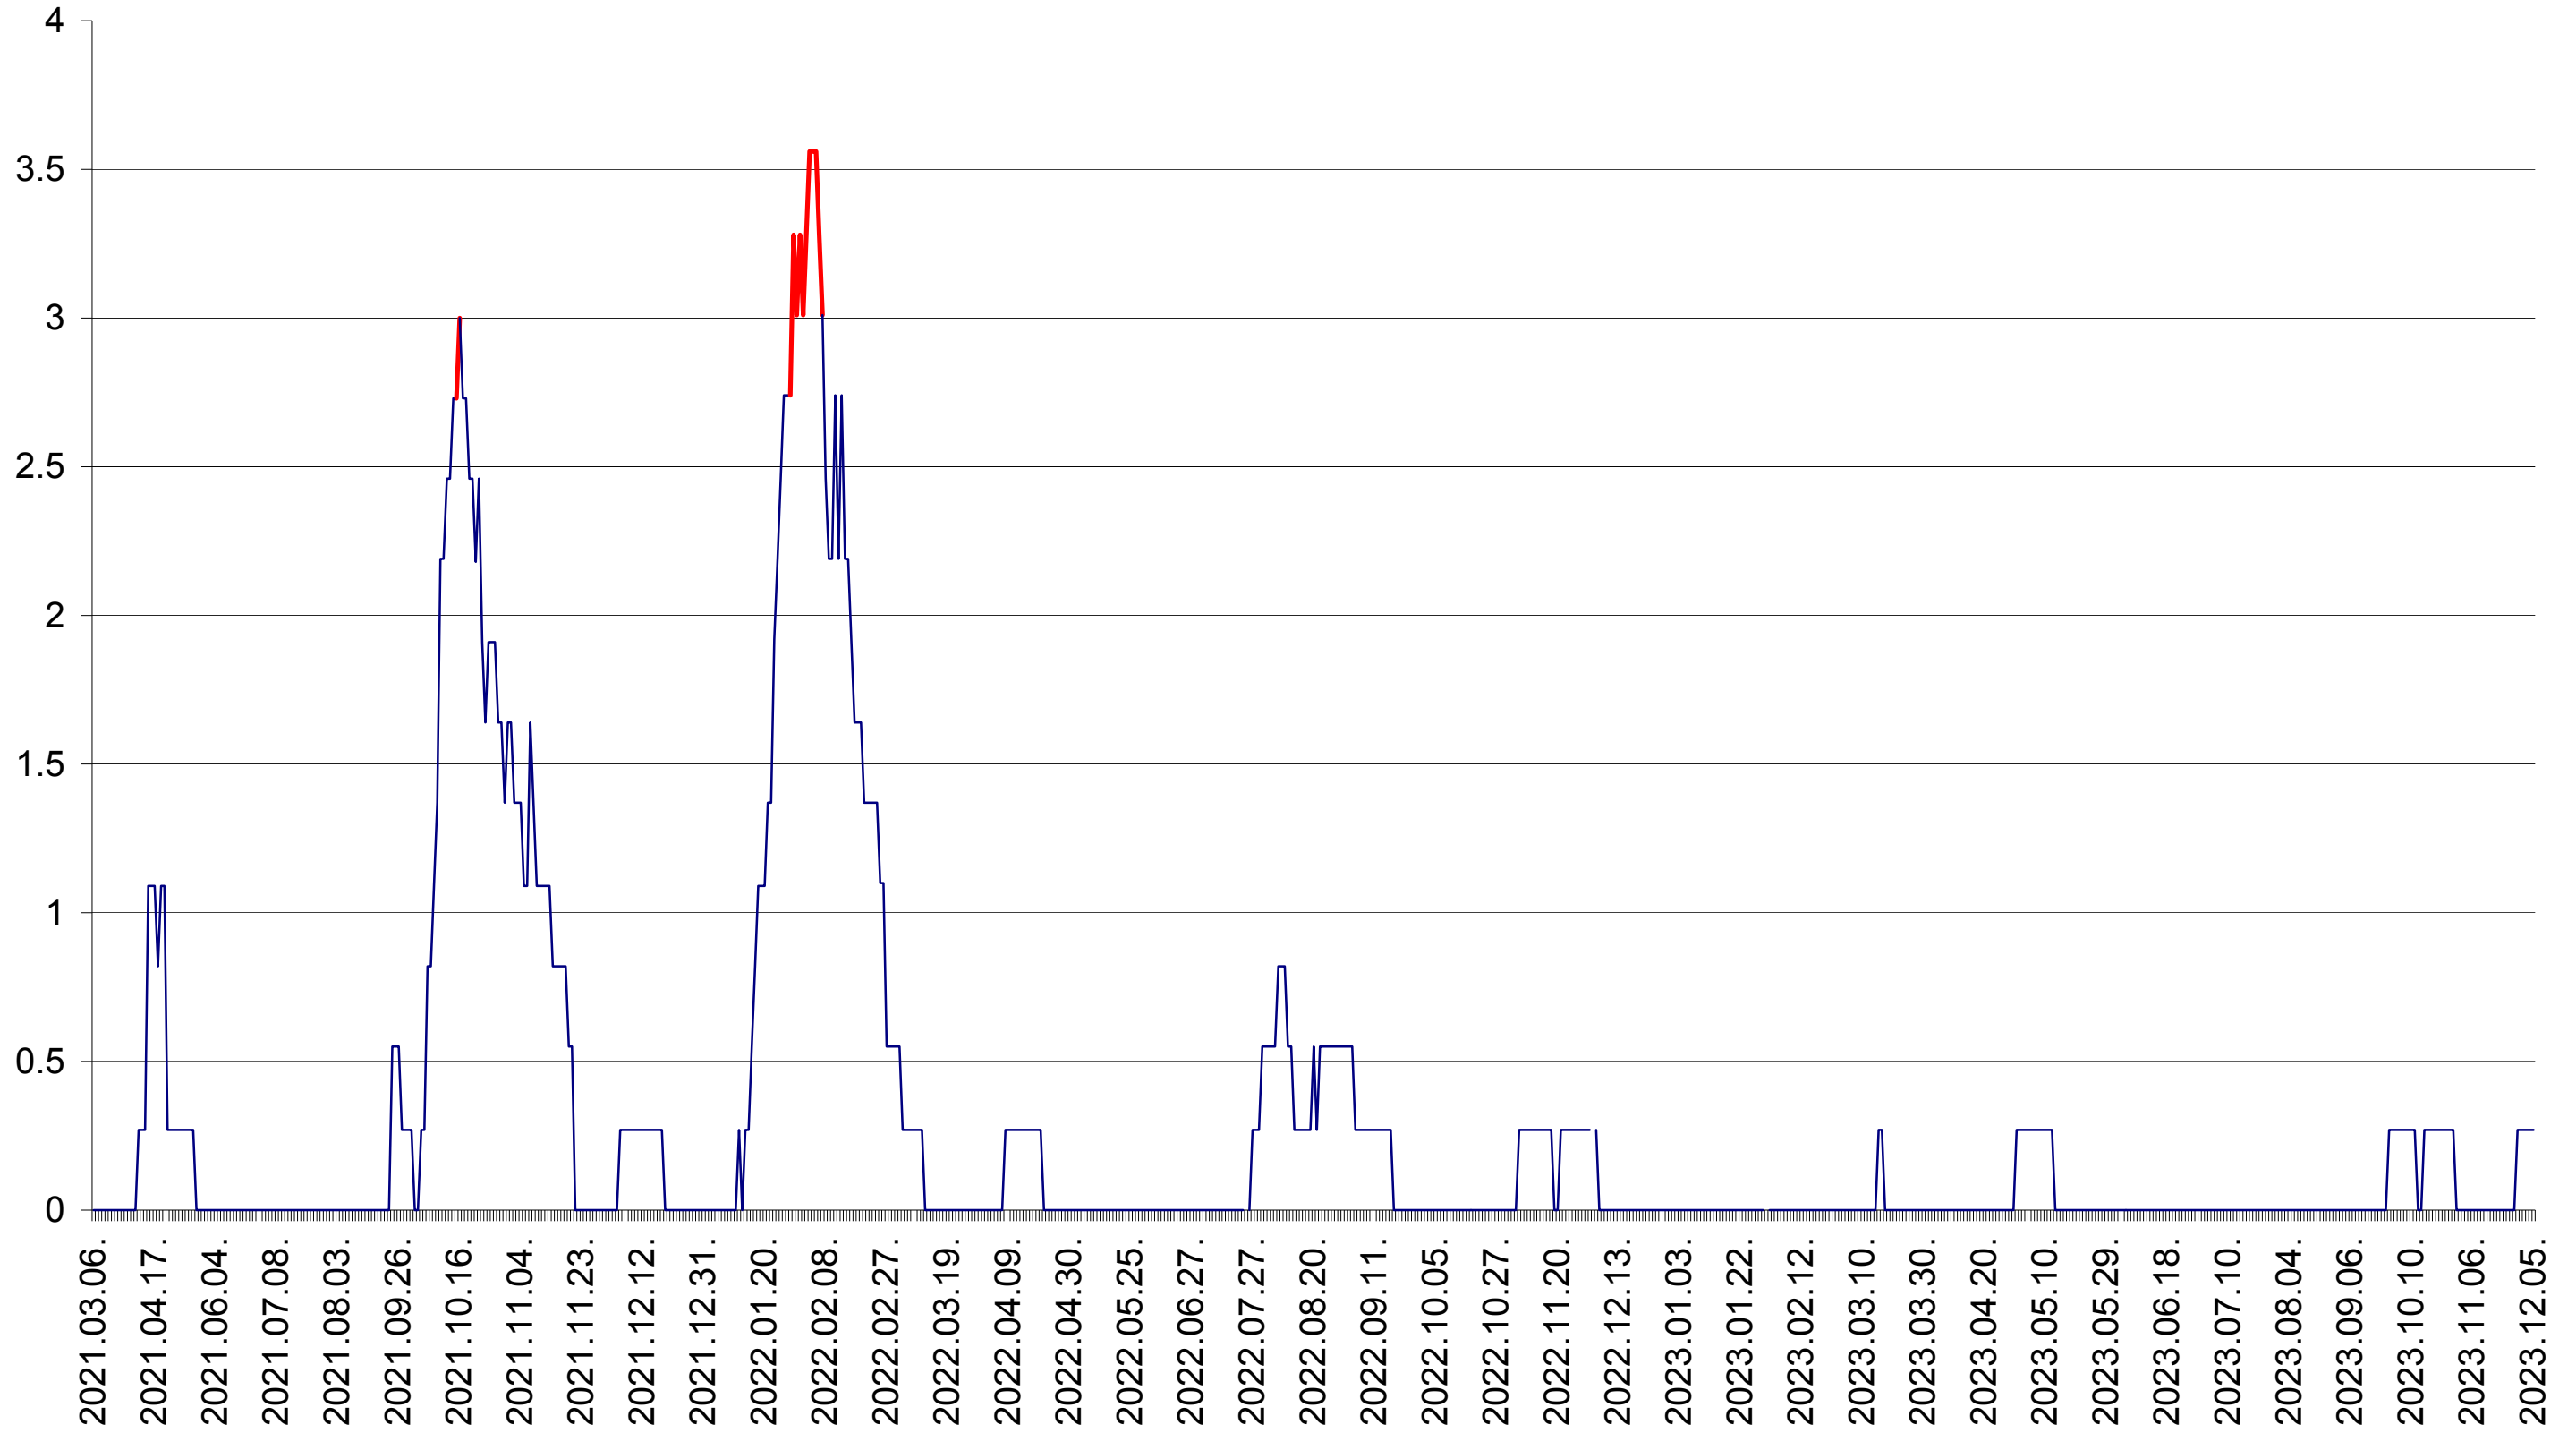

FELICENI - Evolutia incidentei cumulate pe 14 zile la ‰ de locuitori
2021.03.07. - 2023.12.05.

FRUMOASA - Evolutia incidentei cumulate pe 14 zile la ‰ de locuitori
2021.03.07. - 2023.12.05.

GĂLĂUȚAȘ - Evolutia incidentei cumulate pe 14 zile la ‰ de locuitori
2021.03.07. - 2023.12.05.

MUNICIPIUL GHEORGHENI - Evolutia incidentei cumulate pe 14 zile la ‰ de locuitori
2021.03.07. - 2023.12.05.

JOSENI - Evolutia incidentei cumulate pe 14 zile la ‰ de locuitori
2021.03.07. - 2023.12.05.

LĂZAREA - Evolutia incidentei cumulate pe 14 zile la ‰ de locuitori
2021.03.07. - 2023.12.05.

LELICENI - Evolutia incidentei cumulate pe 14 zile la ‰ de locuitori
2021.03.07. - 2023.12.05.

LUETA - Evolutia incidentei cumulate pe 14 zile la ‰ de locuitori
2021.03.07. - 2023.12.05.

LUNCA DE JOS - Evolutia incidentei cumulate pe 14 zile la ‰ de locuitori
2021.03.07. - 2023.12.05.