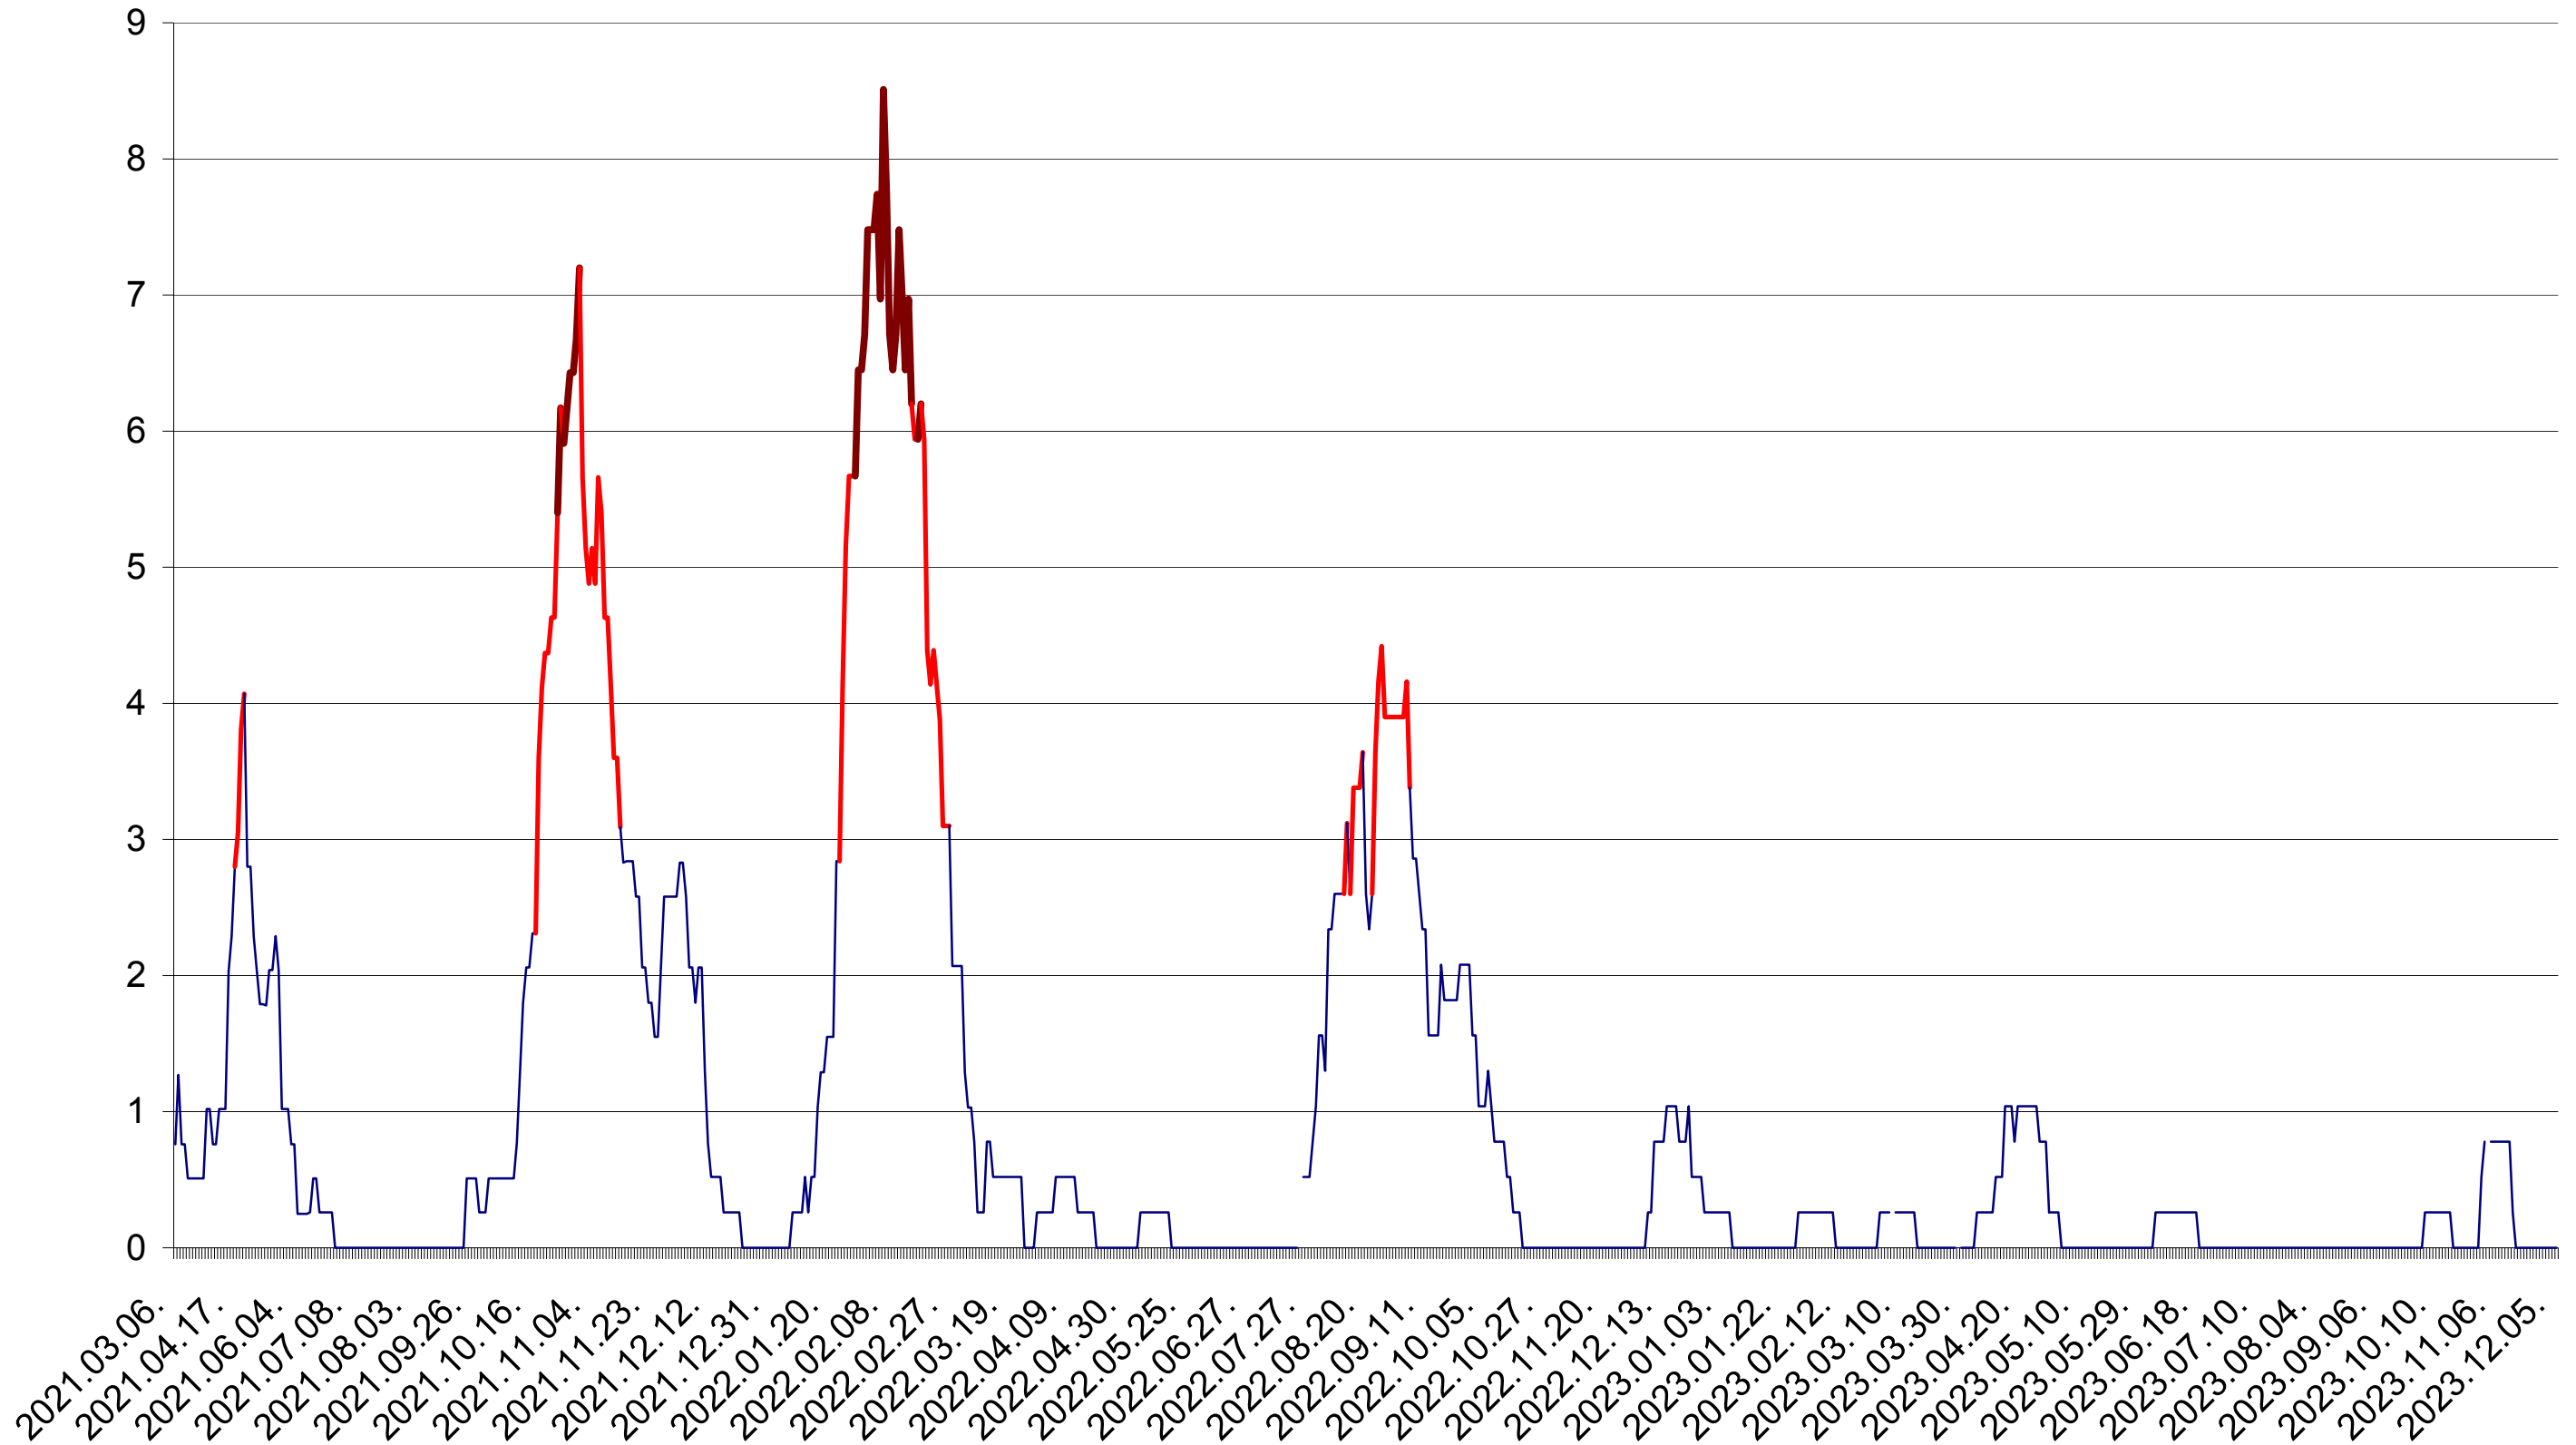

SUBCETATE - Evolutia incidentei cumulate pe 14 zile la % de locuitori
2021.03.07. - 2023.12.05.

ȘIMONEȘTI - Evolutia incidentei cumulate pe 14 zile la ‰ de locuitori
2021.03.07. - 2023.12.05.