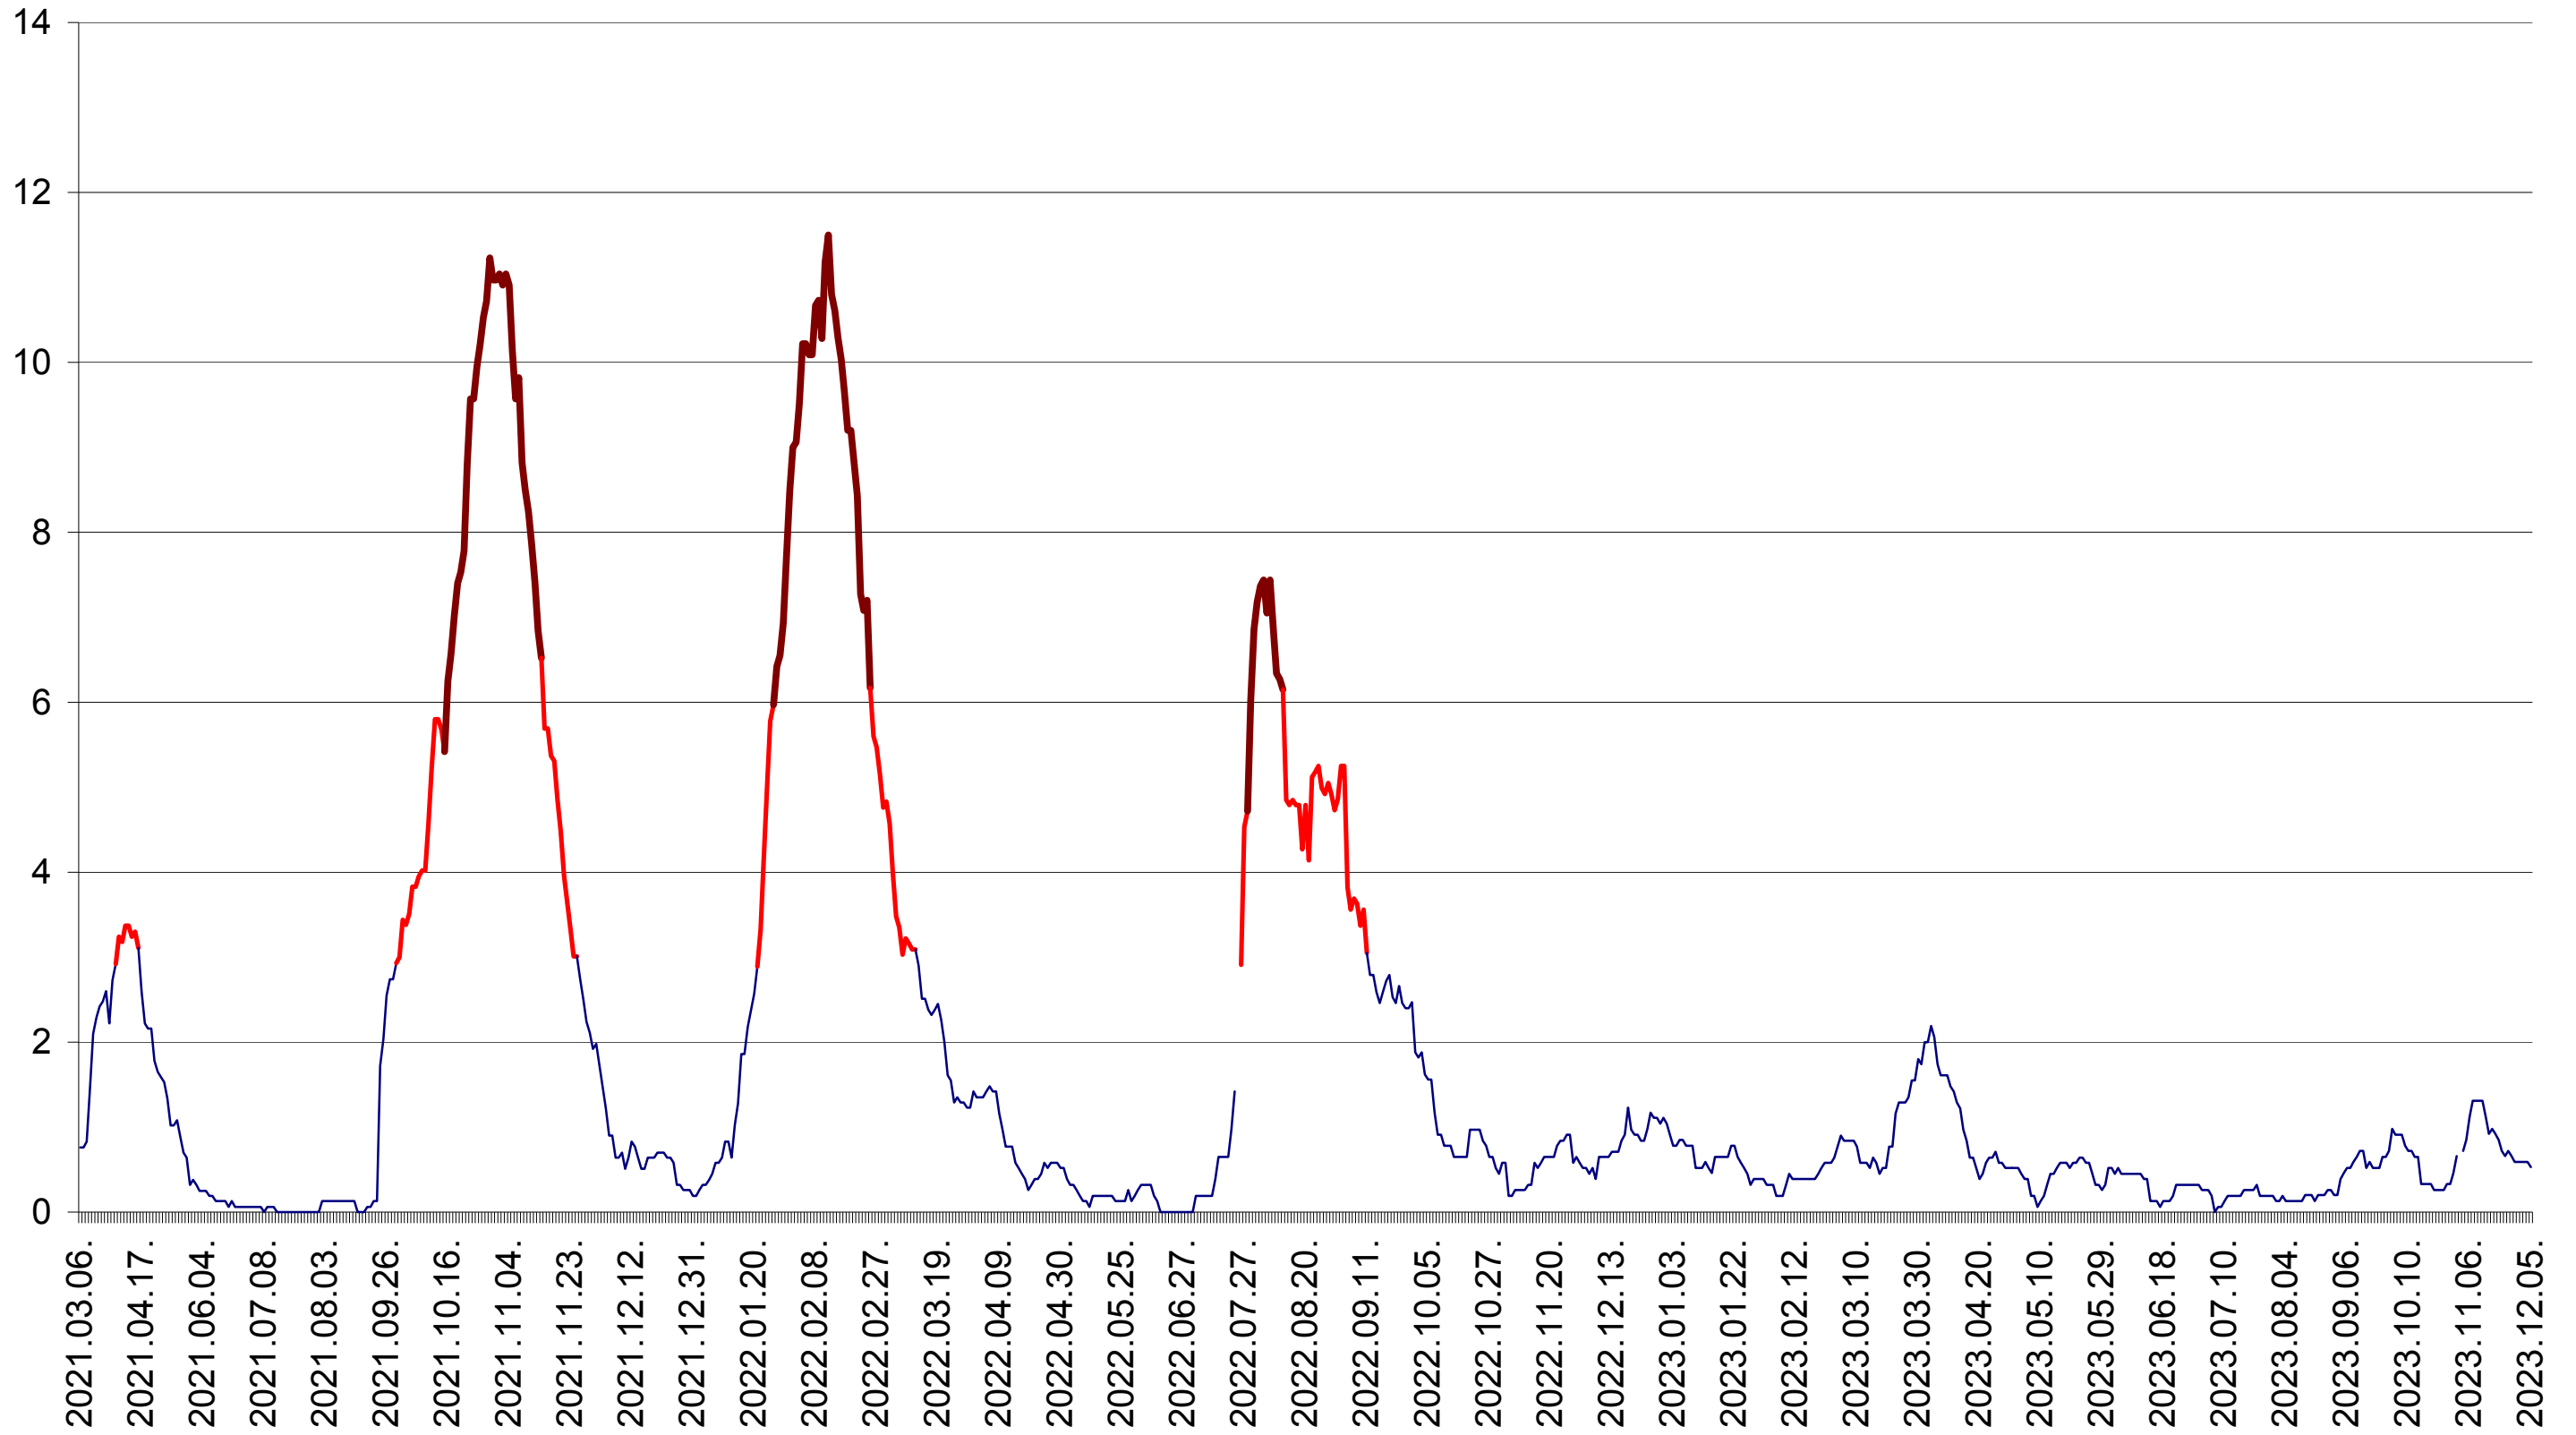

TULGHEȘ - Evolutia incidentei cumulate pe 14 zile la ‰ de locuitori
2021.03.07. - 2023.12.05.

MUNICIPIUL TOPLIȚA - Evolutia incidentei cumulate pe 14 zile la ‰ de locuitori
2021.03.07. - 2023.12.05.