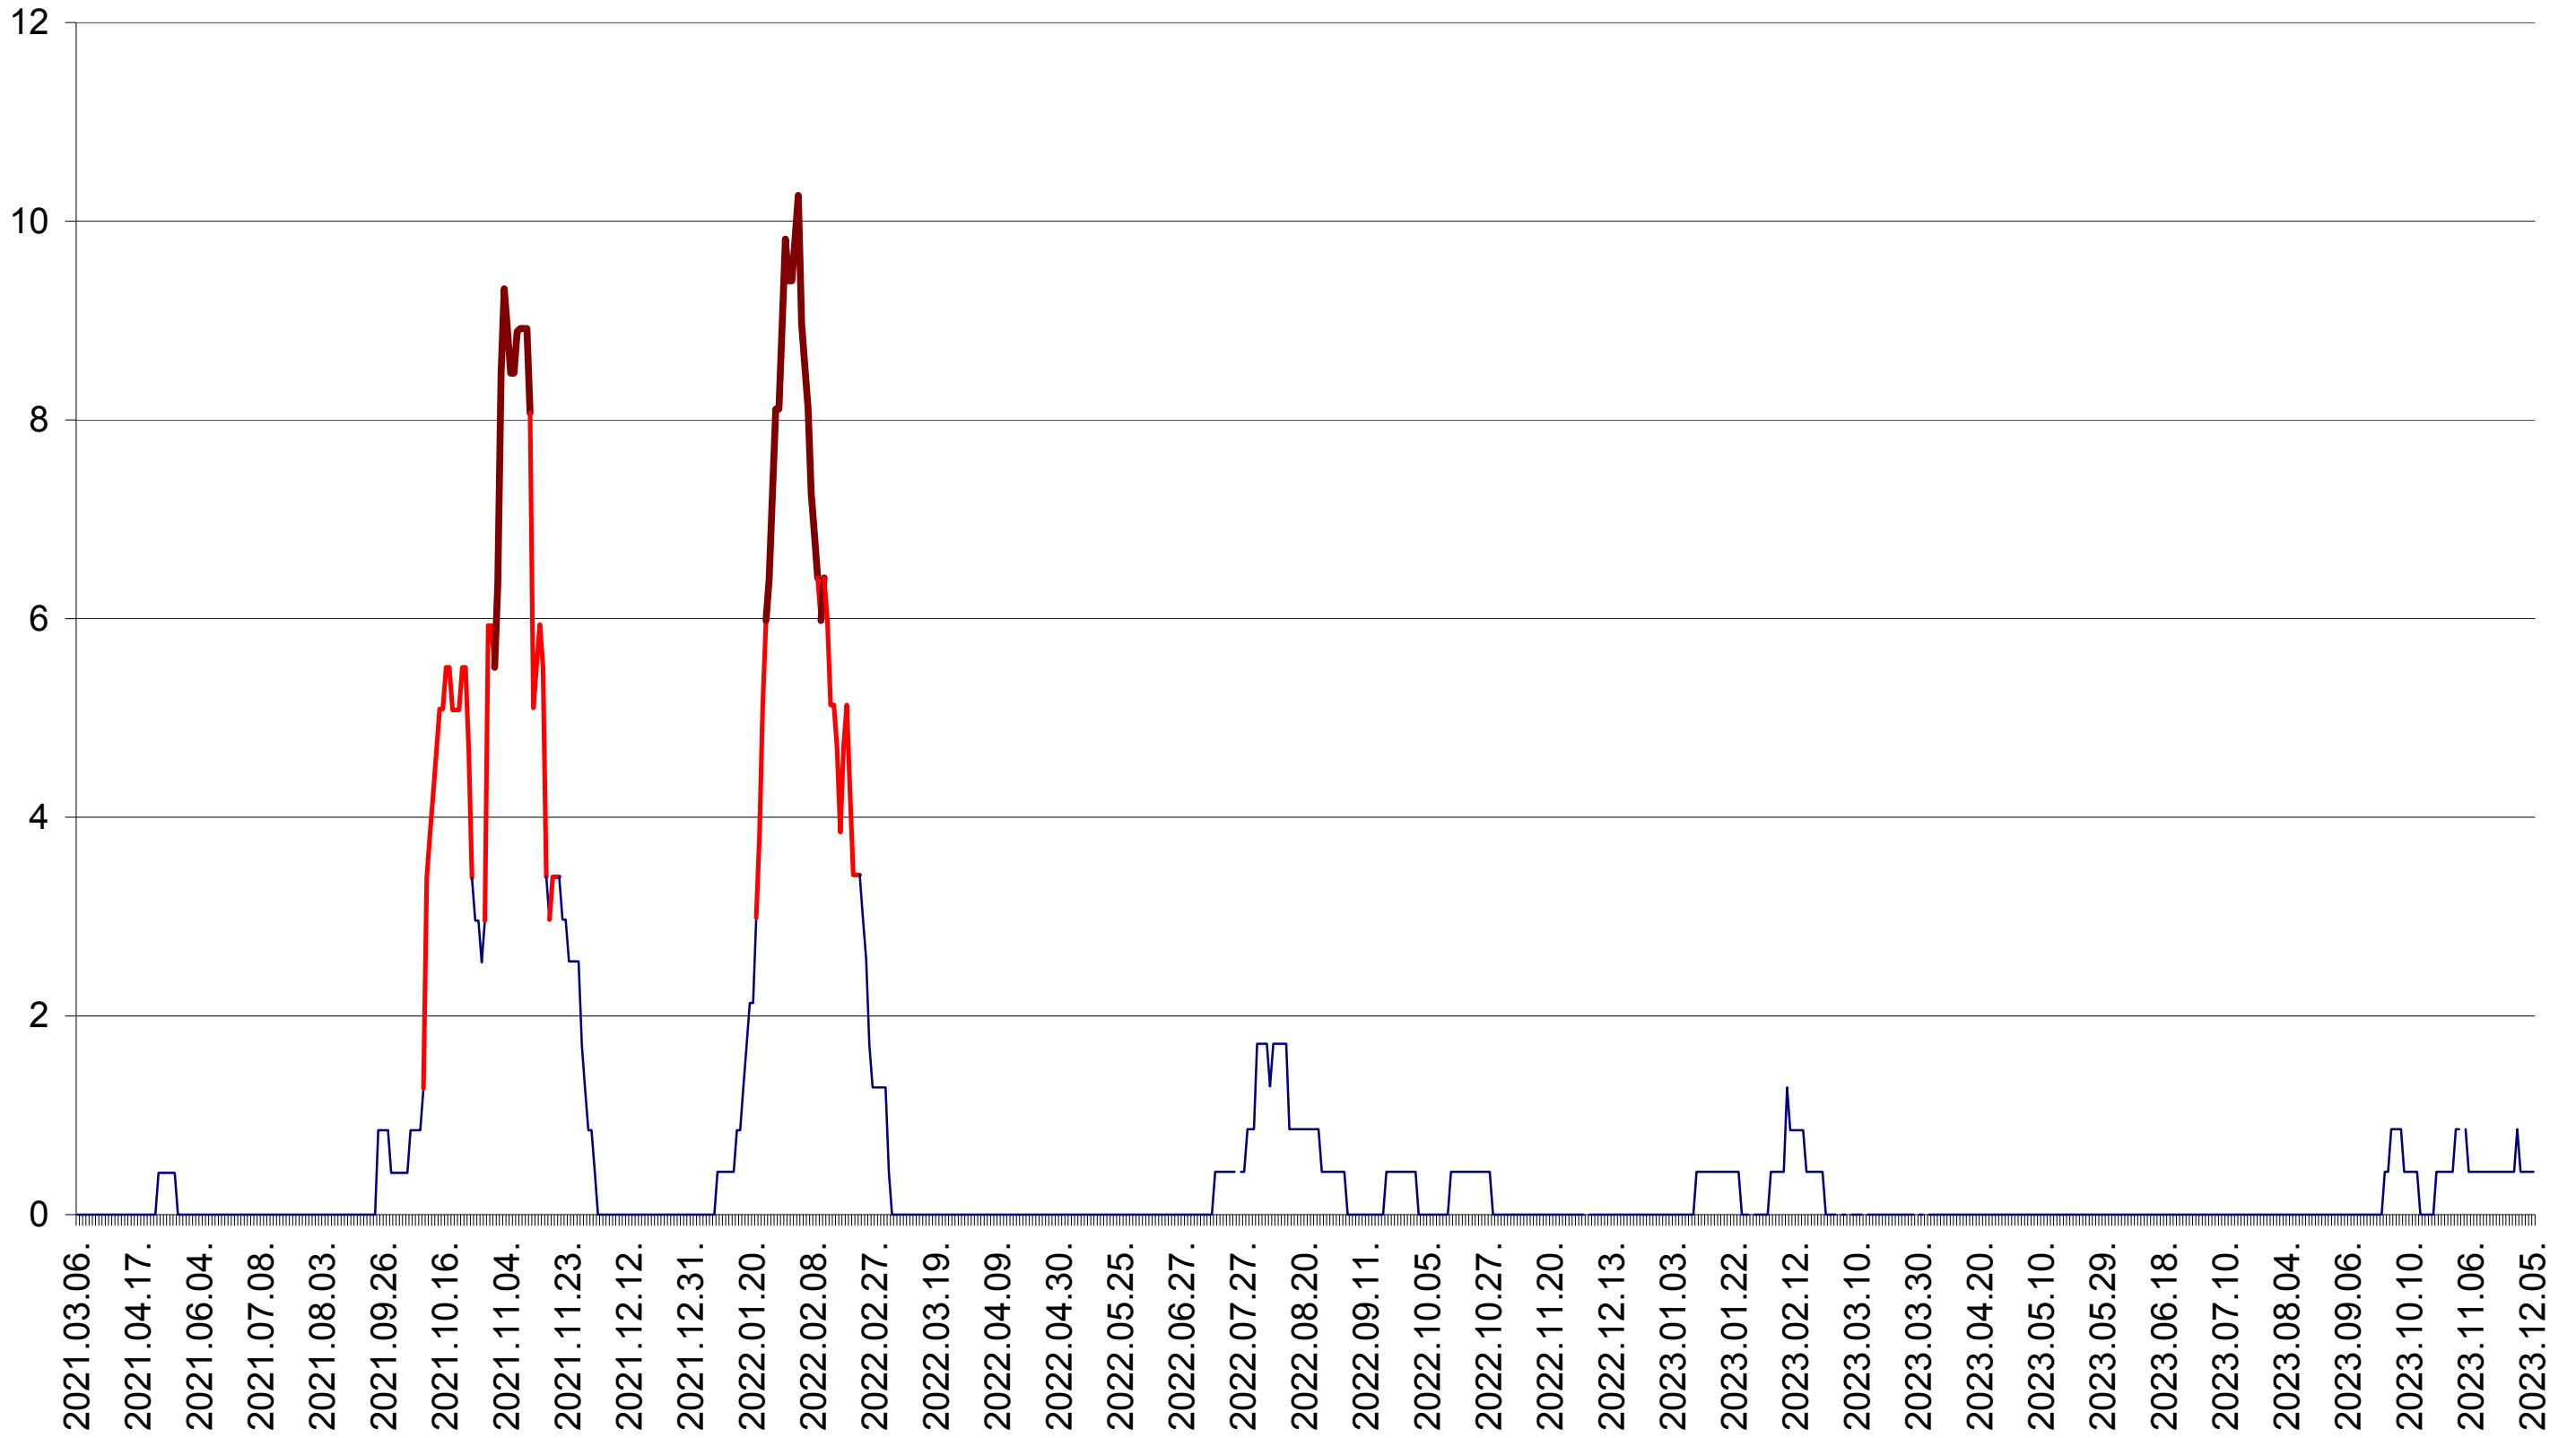

SÂNSIMION - Evolutia incidentei cumulate pe 14 zile la ‰ de locuitori
2021.03.07. - 2023.12.05.

SÂNMARTIN - Evolutia incidentei cumulate pe 14 zile la ‰ de locuitori
2021.03.07. - 2023.12.05.