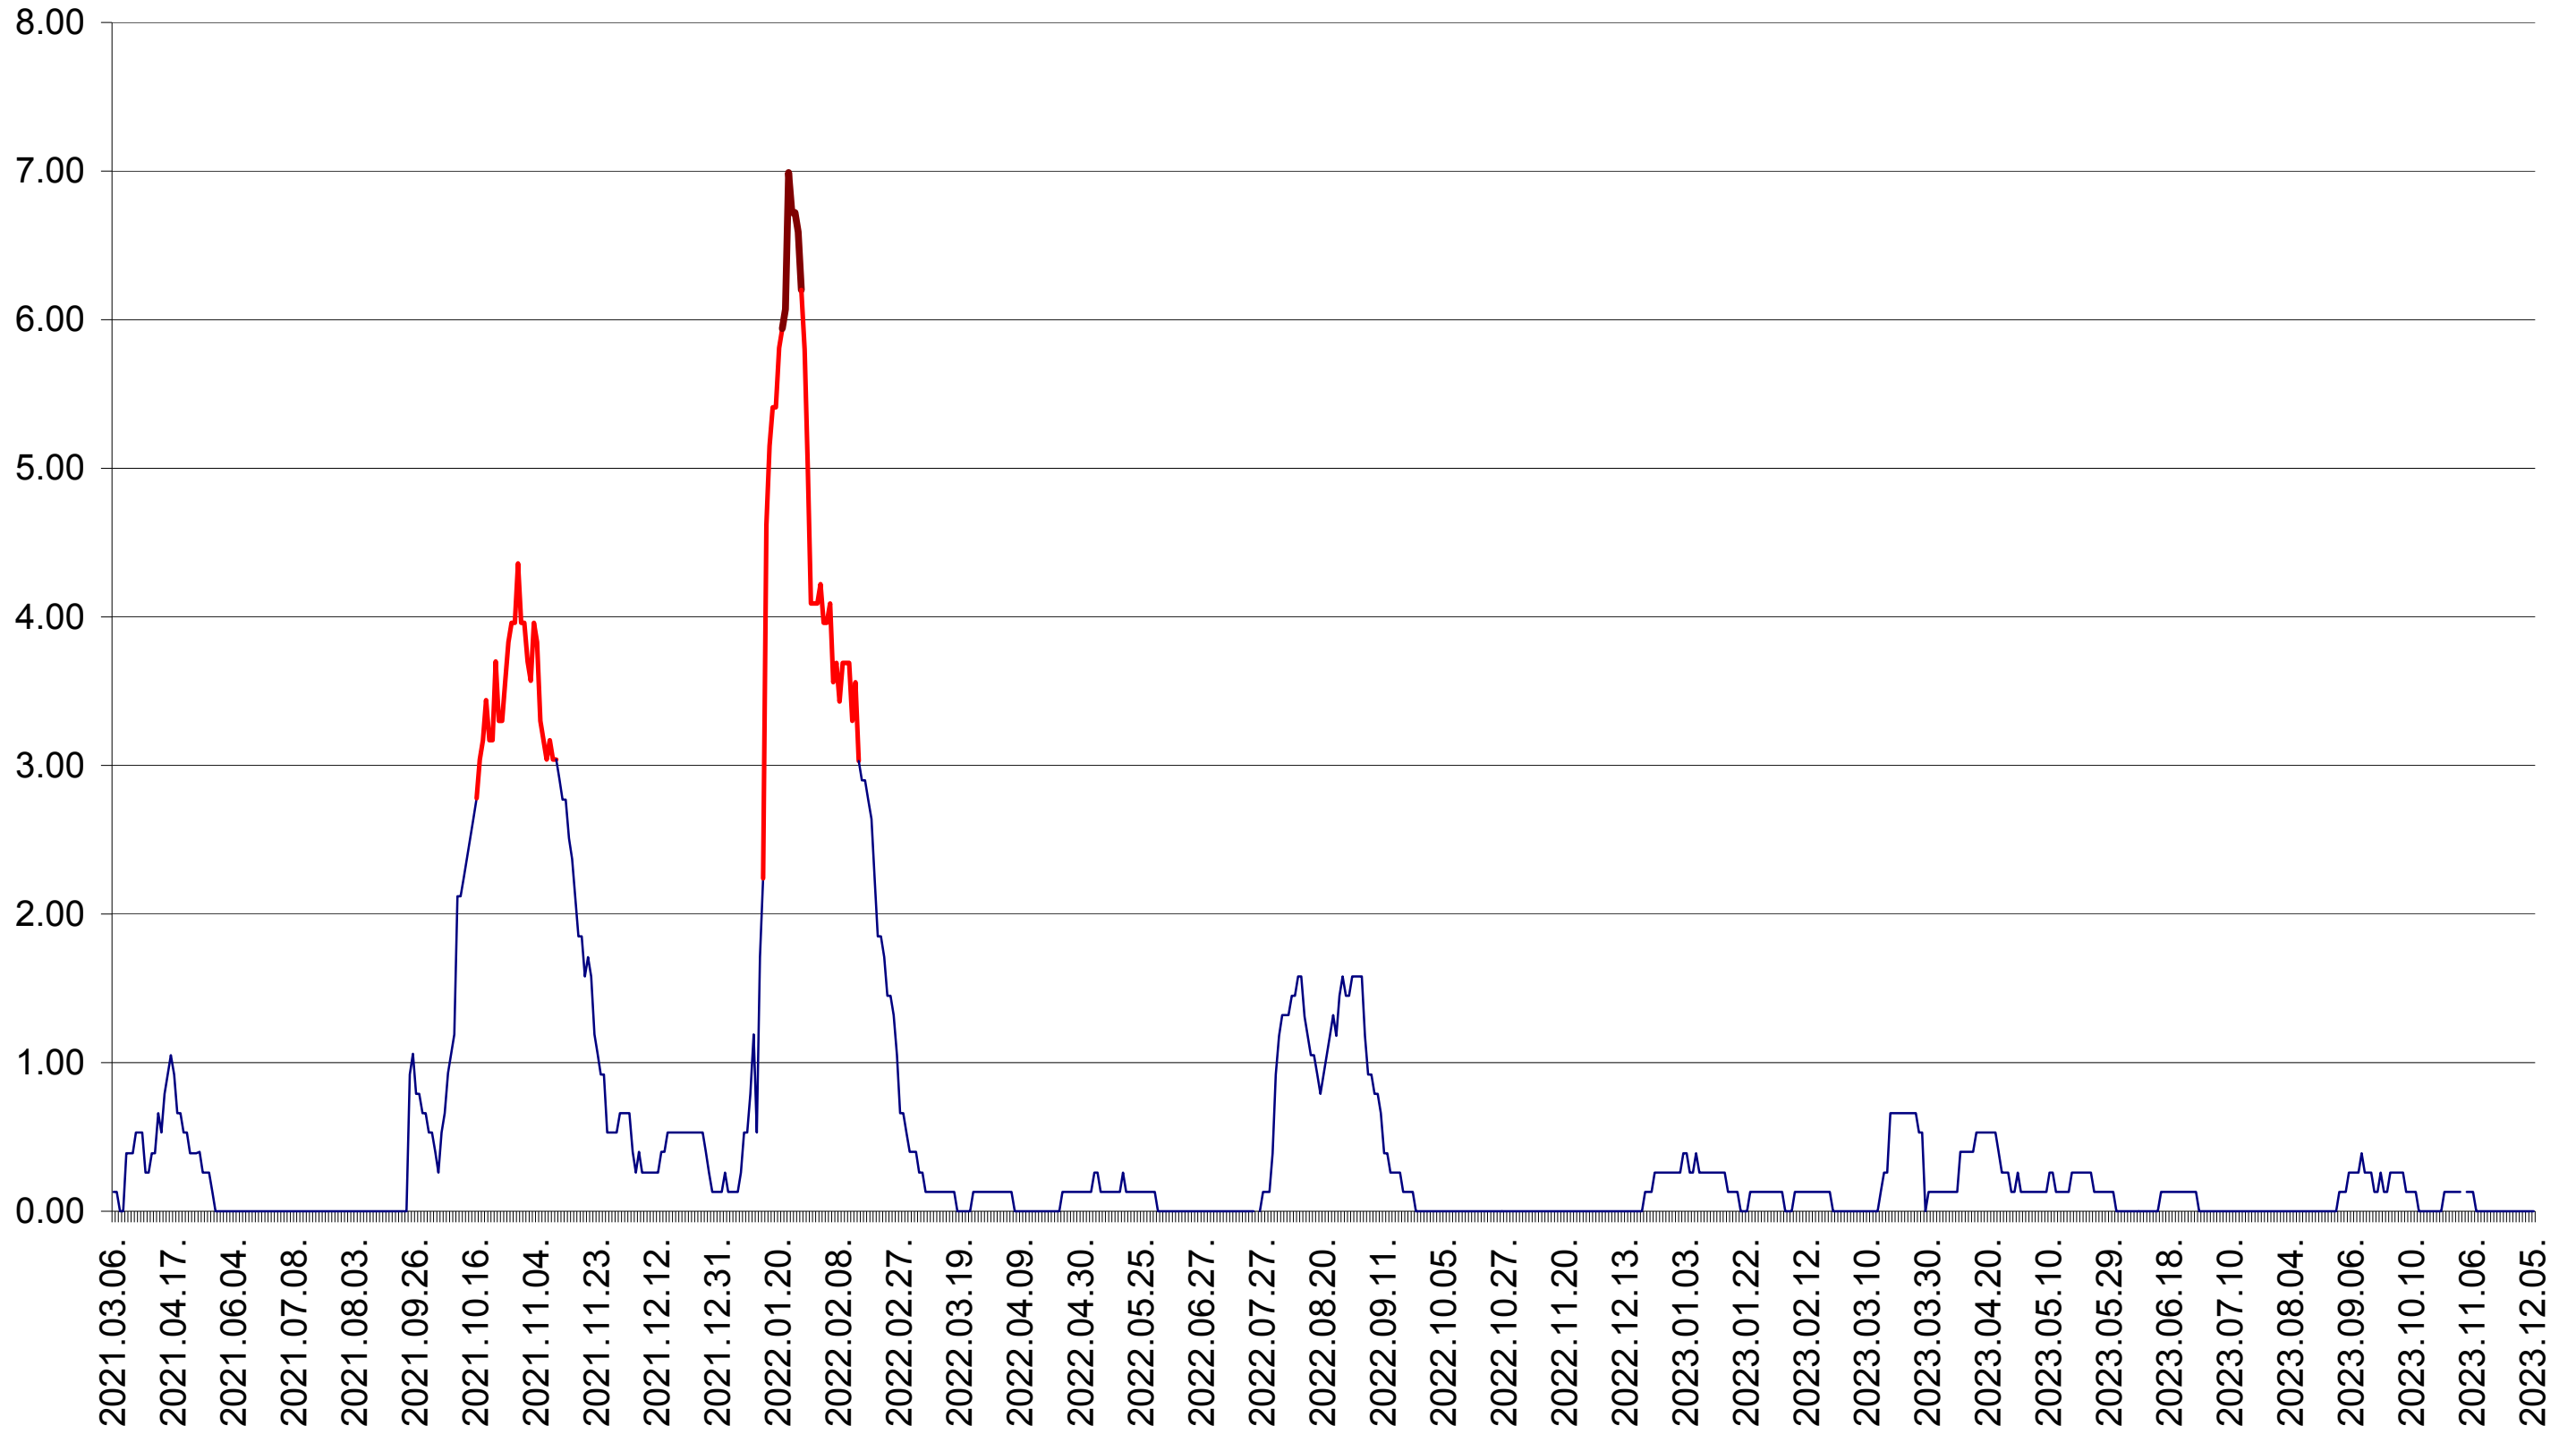

VOȘLĂBENI - Evolutia incidentei cumulate pe 14 zile la ‰ de locuitori
2021.03.07. - 2023.12.05.

ORAȘ VLĂHIȚA - Evolutia incidentei cumulate pe 14 zile la ‰ de locuitori
2021.03.07. - 2023.12.05.