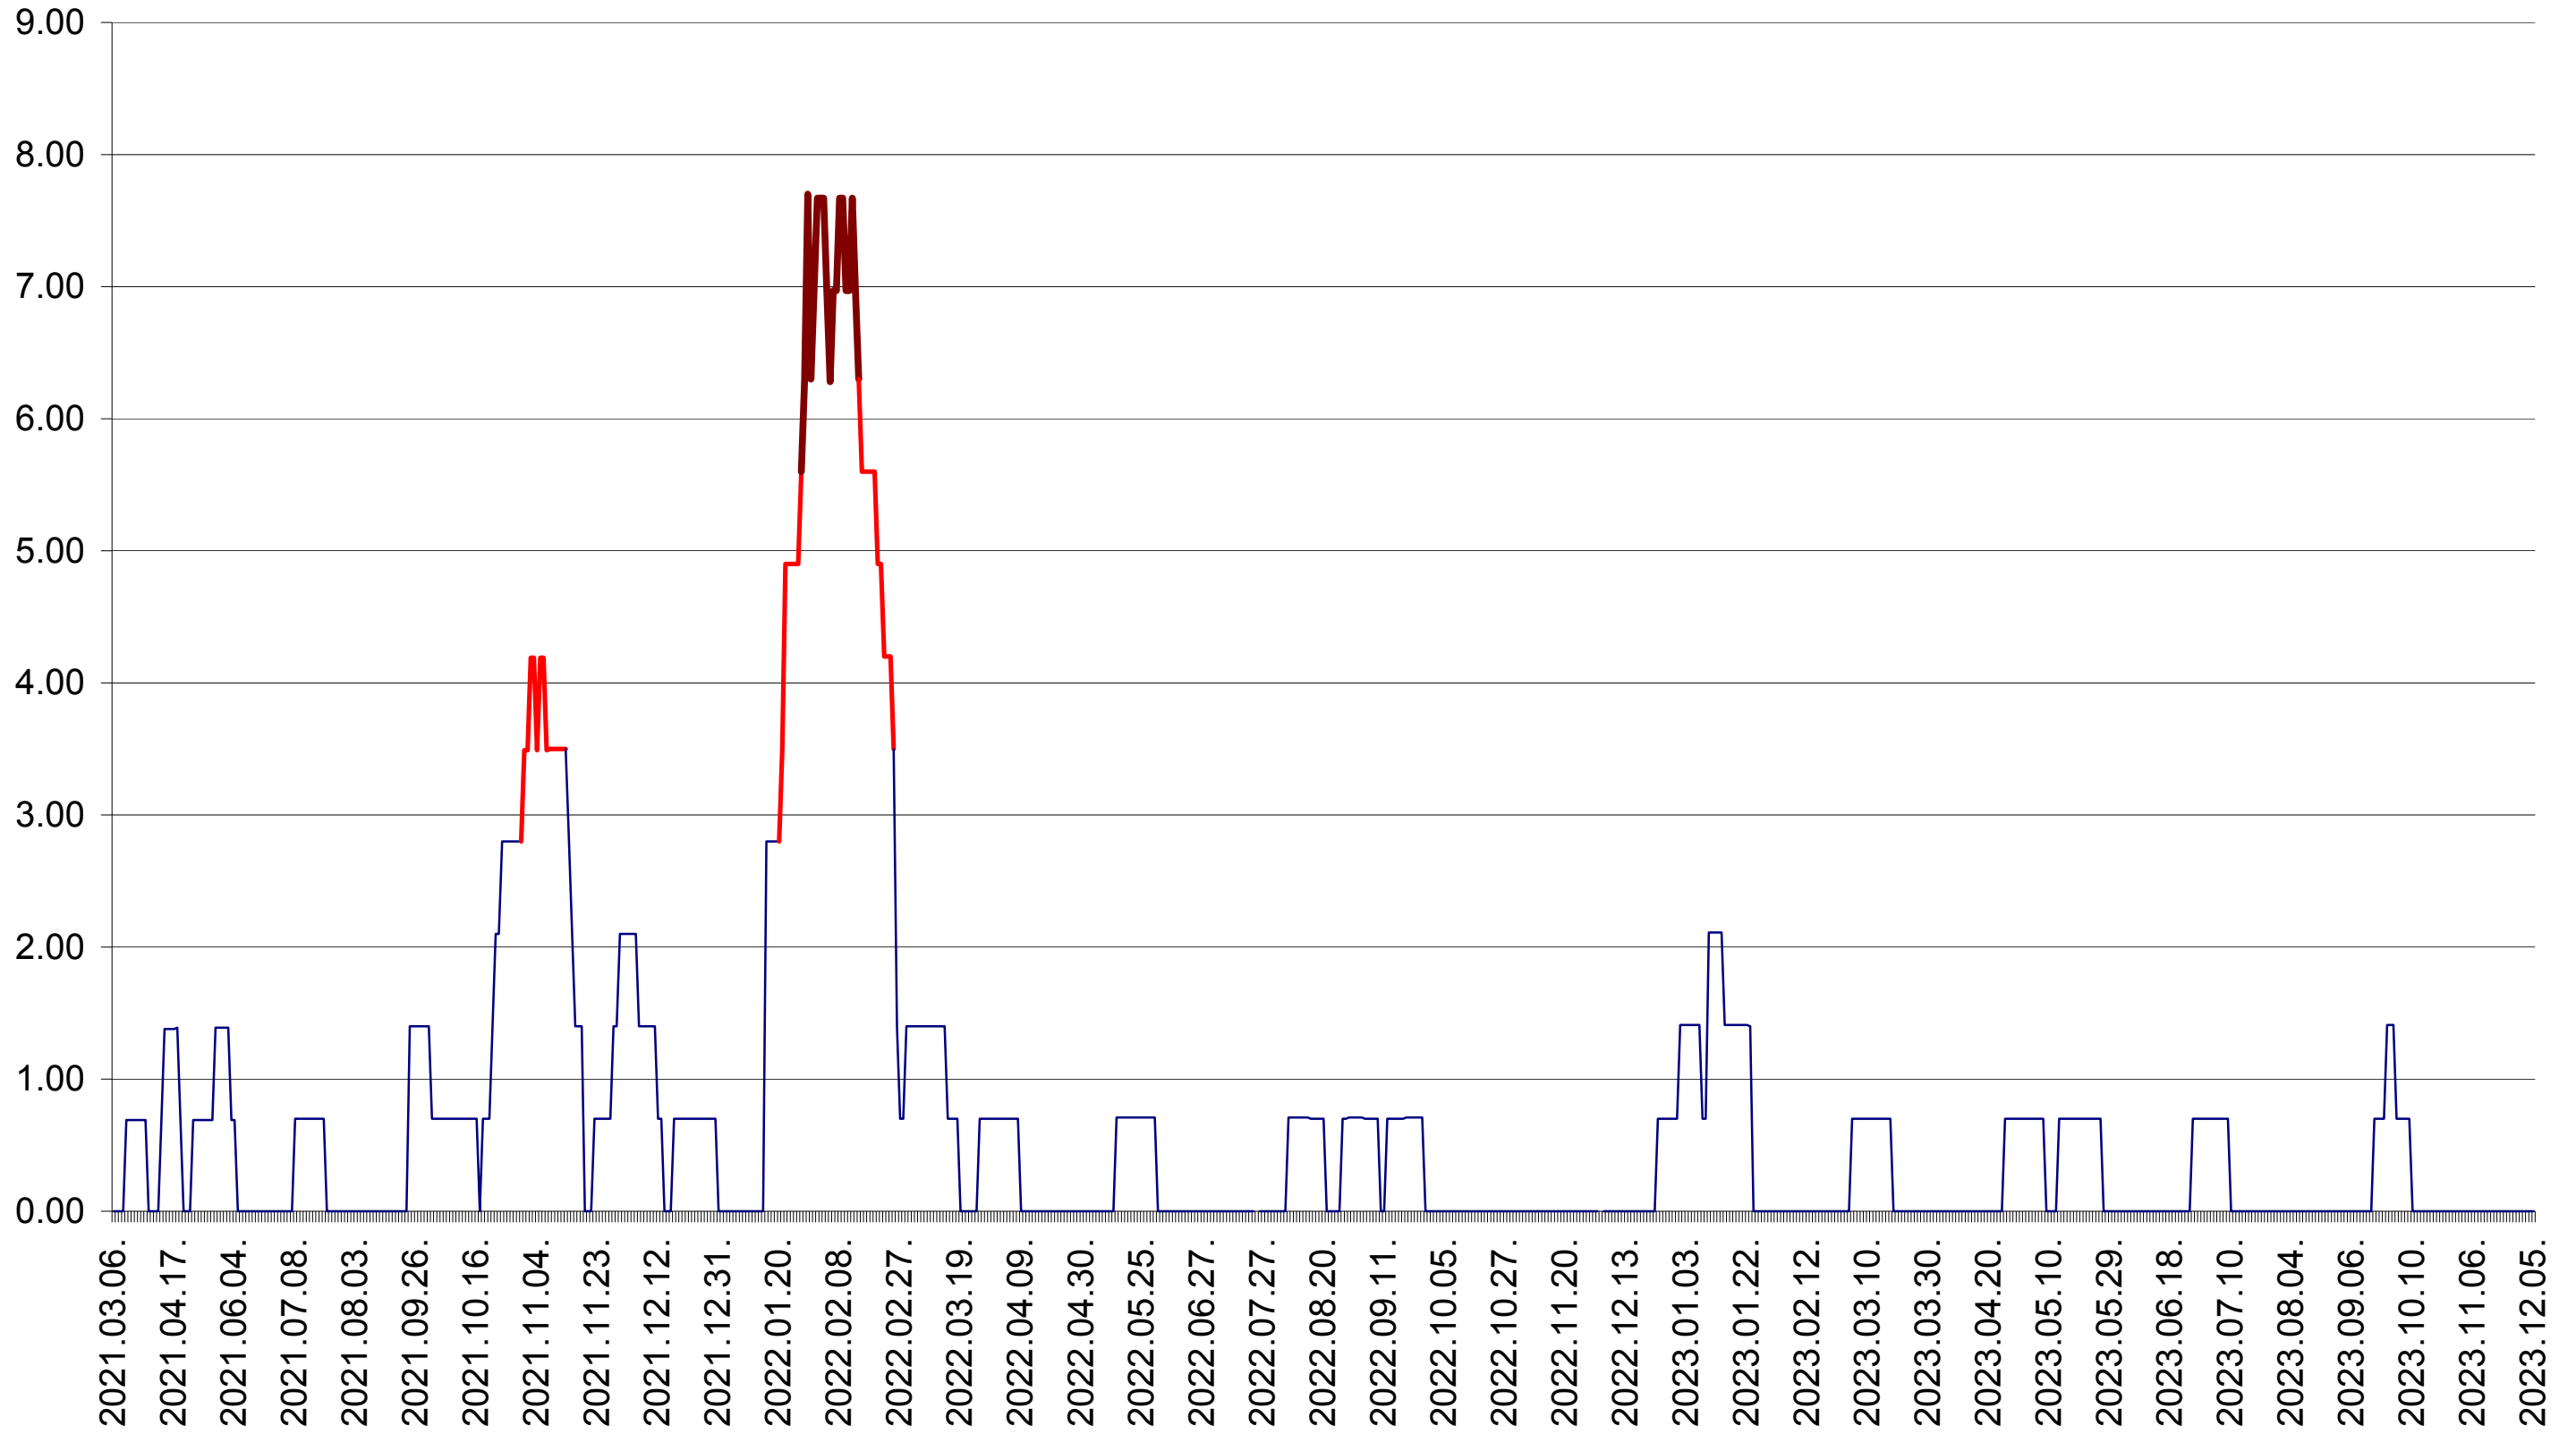

ORAȘ BĂLAN - Evolutia incidentei cumulate pe 14 zile la ‰ de locuitori
2021.03.07. - 2023.12.05.

BILBOR - Evolutia incidentei cumulate pe 14 zile la ‰ de locuitori
2021.03.07. - 2023.12.05.

ORAȘ BORSEC - Evolutia incidentei cumulate pe 14 zile la ‰ de locuitori
2021.03.07. - 2023.12.05.

BRĂDEȘTI - Evolutia incidentei cumulate pe 14 zile la ‰ de locuitori
2021.03.07. - 2023.12.05.

CĂPÂLNIȚA - Evolutia incidentei cumulate pe 14 zile la ‰ de locuitori
2021.03.07. - 2023.12.05.

CÂRȚA - Evolutia incidentei cumulate pe 14 zile la ‰ de locuitori
2021.03.07. - 2023.12.05.

CICEU - Evolutia incidentei cumulate pe 14 zile la ‰ de locuitori
2021.03.07. - 2023.12.05.

CIUCSÂNGEORGIU - Evolutia incidentei cumulate pe 14 zile la ‰ de locuitori
2021.03.07. - 2023.12.05.

CIUMANI - Evolutia incidentei cumulate pe 14 zile la ‰ de locuitori
2021.03.07. - 2023.12.05.

CORBU - Evolutia incidentei cumulate pe 14 zile la ‰ de locuitori
2021.03.07. - 2023.12.05.

CORUND - Evolutia incidentei cumulate pe 14 zile la ‰ de locuitori
2021.03.07. - 2023.12.05.

COZMENI - Evolutia incidentei cumulate pe 14 zile la ‰ de locuitori
2021.03.07. - 2023.12.05.