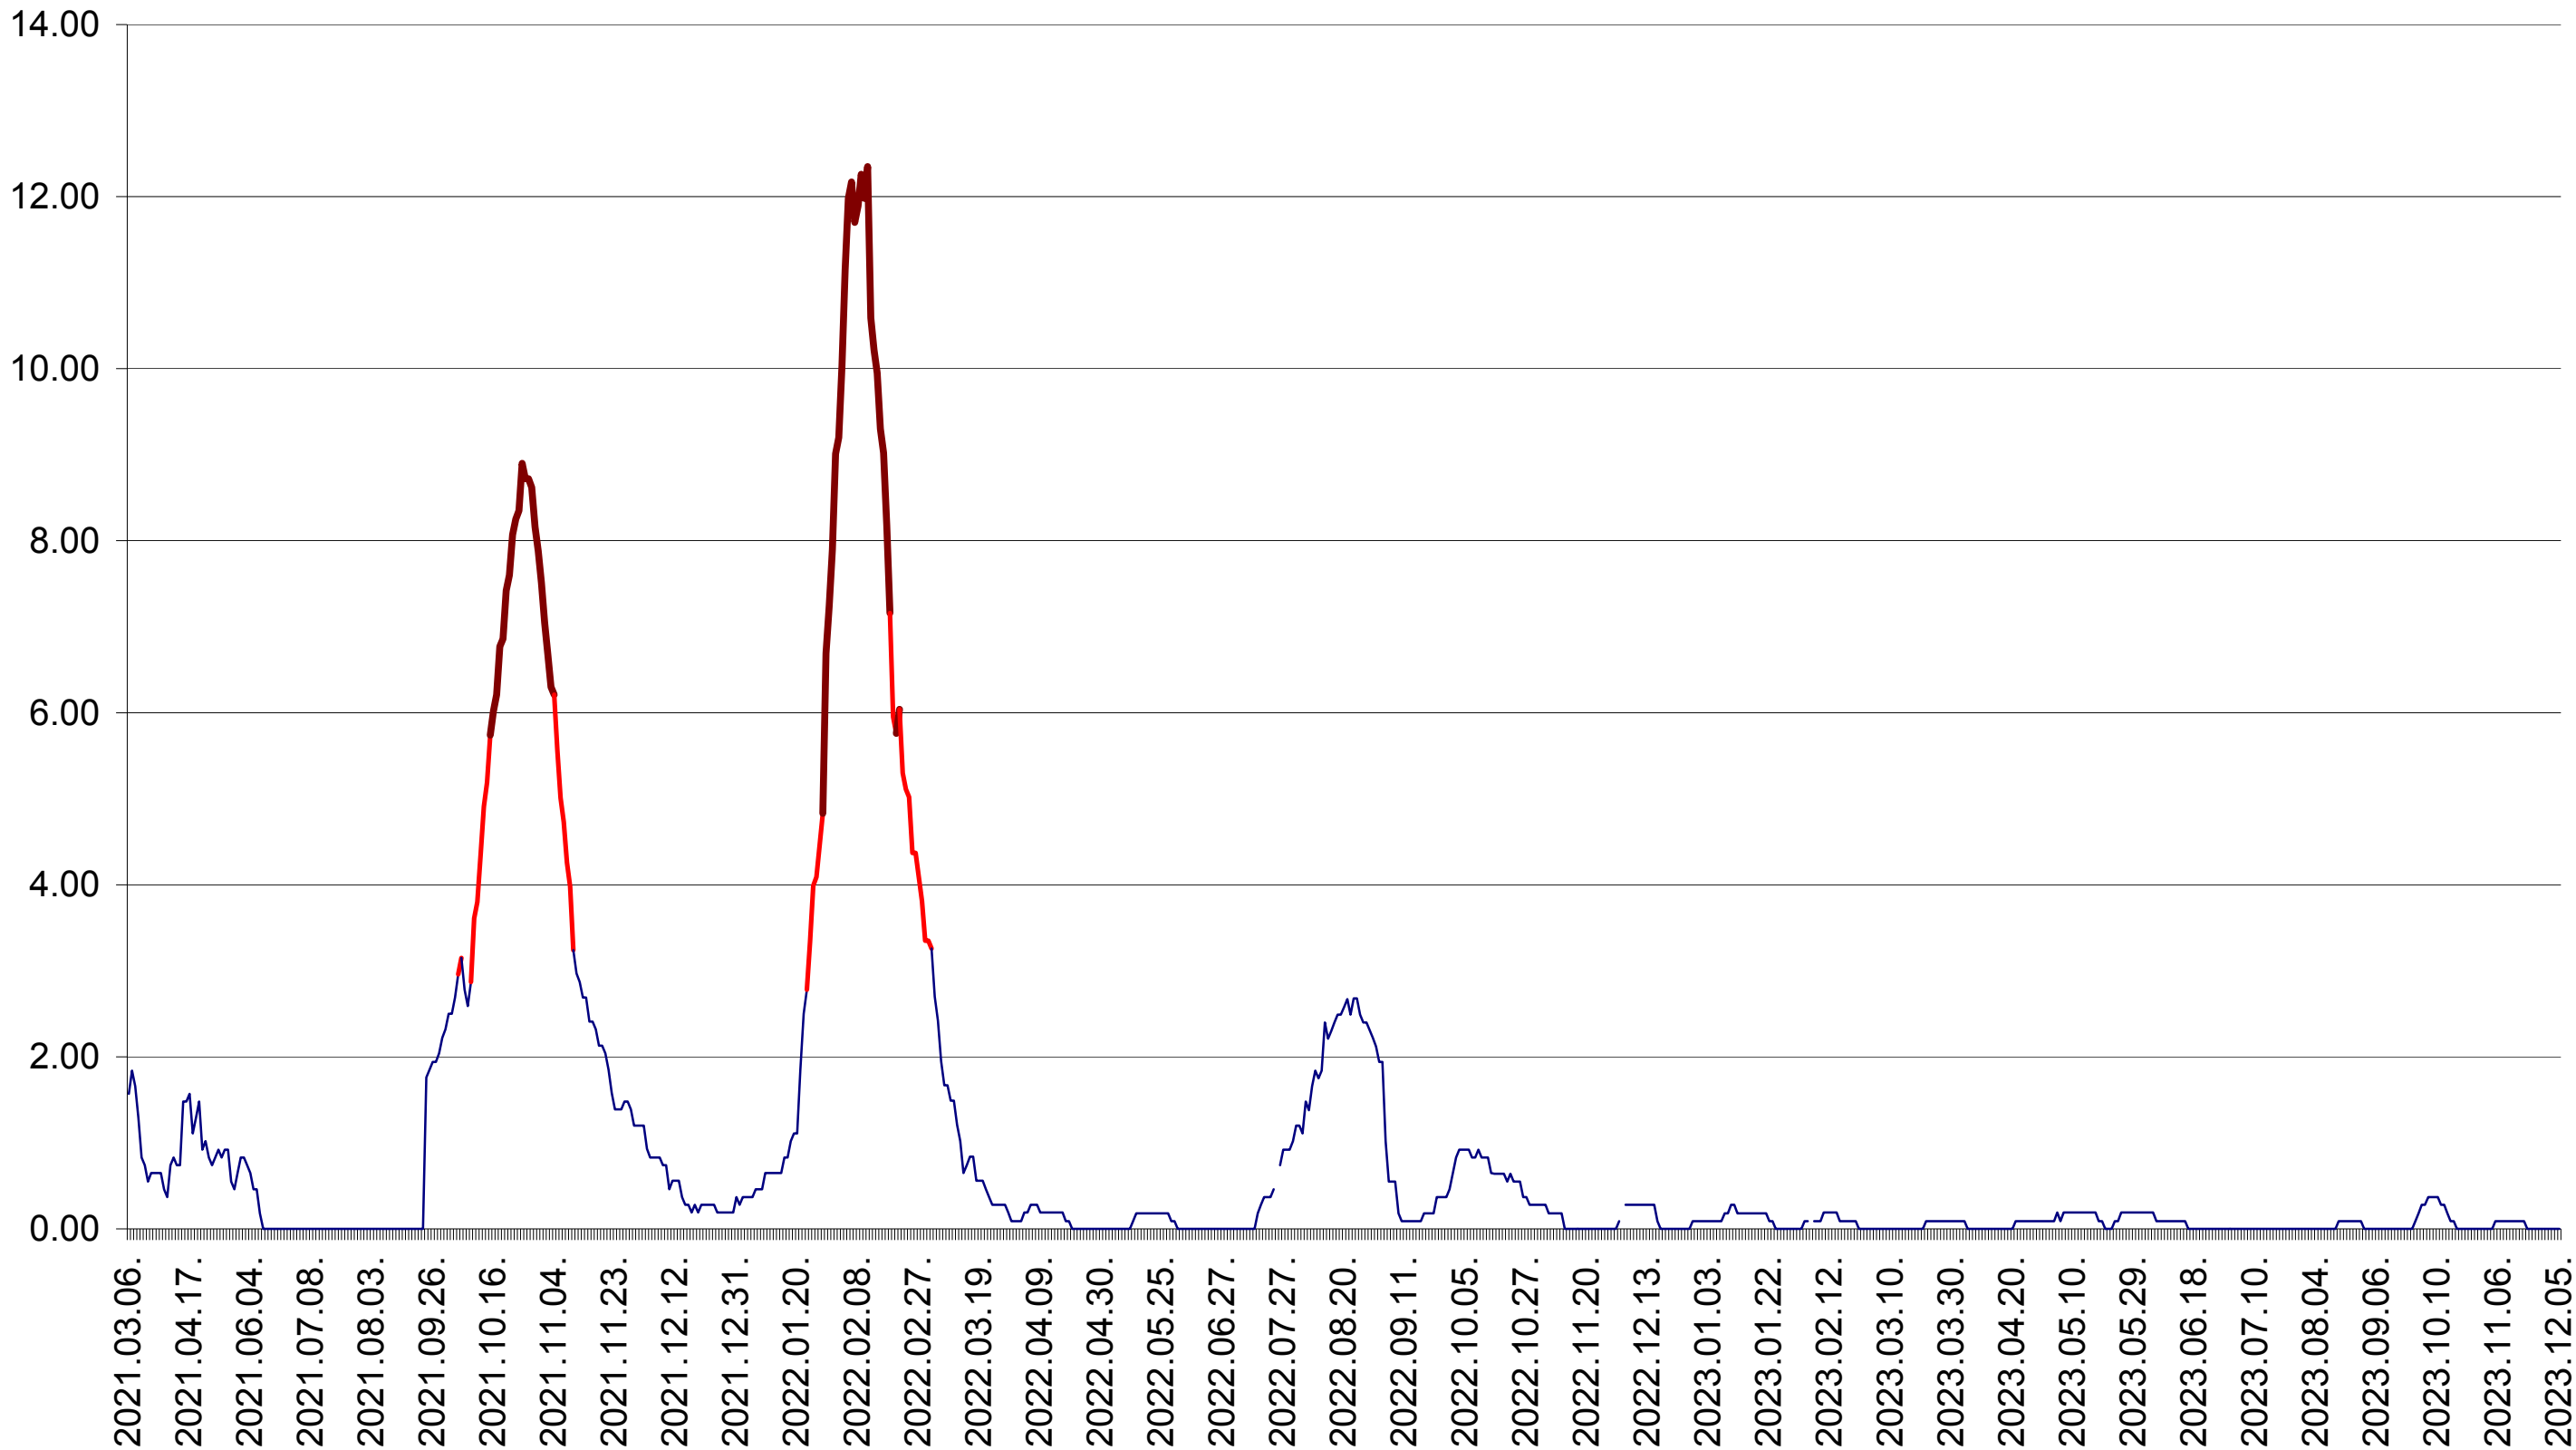

ORAȘ BĂLAN - Evolutia incidentei cumulate pe 14 zile la ‰ de locuitori
2021.03.07. - 2023.12.05.

BILBOR - Evolutia incidentei cumulate pe 14 zile la ‰ de locuitori
2021.03.07. - 2023.12.05.

ORAȘ BORSEC - Evolutia incidentei cumulate pe 14 zile la ‰ de locuitori
2021.03.07. - 2023.12.05.

CICEU - Evolutia incidentei cumulate pe 14 zile la ‰ de locuitori
2021.03.07. - 2023.12.05.

CIUCSÂNGEORGIU - Evolutia incidentei cumulate pe 14 zile la ‰ de locuitori
2021.03.07. - 2023.12.05.

CIUMANI - Evolutia incidentei cumulate pe 14 zile la ‰ de locuitori
2021.03.07. - 2023.12.05.

CORBU - Evolutia incidentei cumulate pe 14 zile la ‰ de locuitori
2021.03.07. - 2023.12.05.

CORUND - Evolutia incidentei cumulate pe 14 zile la ‰ de locuitori
2021.03.07. - 2023.12.05.

COZMENI - Evolutia incidentei cumulate pe 14 zile la ‰ de locuitori
2021.03.07. - 2023.12.05.

ORAȘ CRISTURU SECUIESC - Evolutia incidentei cumulate pe 14 zile la % de locuitori
2021.03.07. - 2023.12.05.

DĂNEȘTI - Evolutia incidentei cumulate pe 14 zile la ‰ de locuitori
2021.03.07. - 2023.12.05.