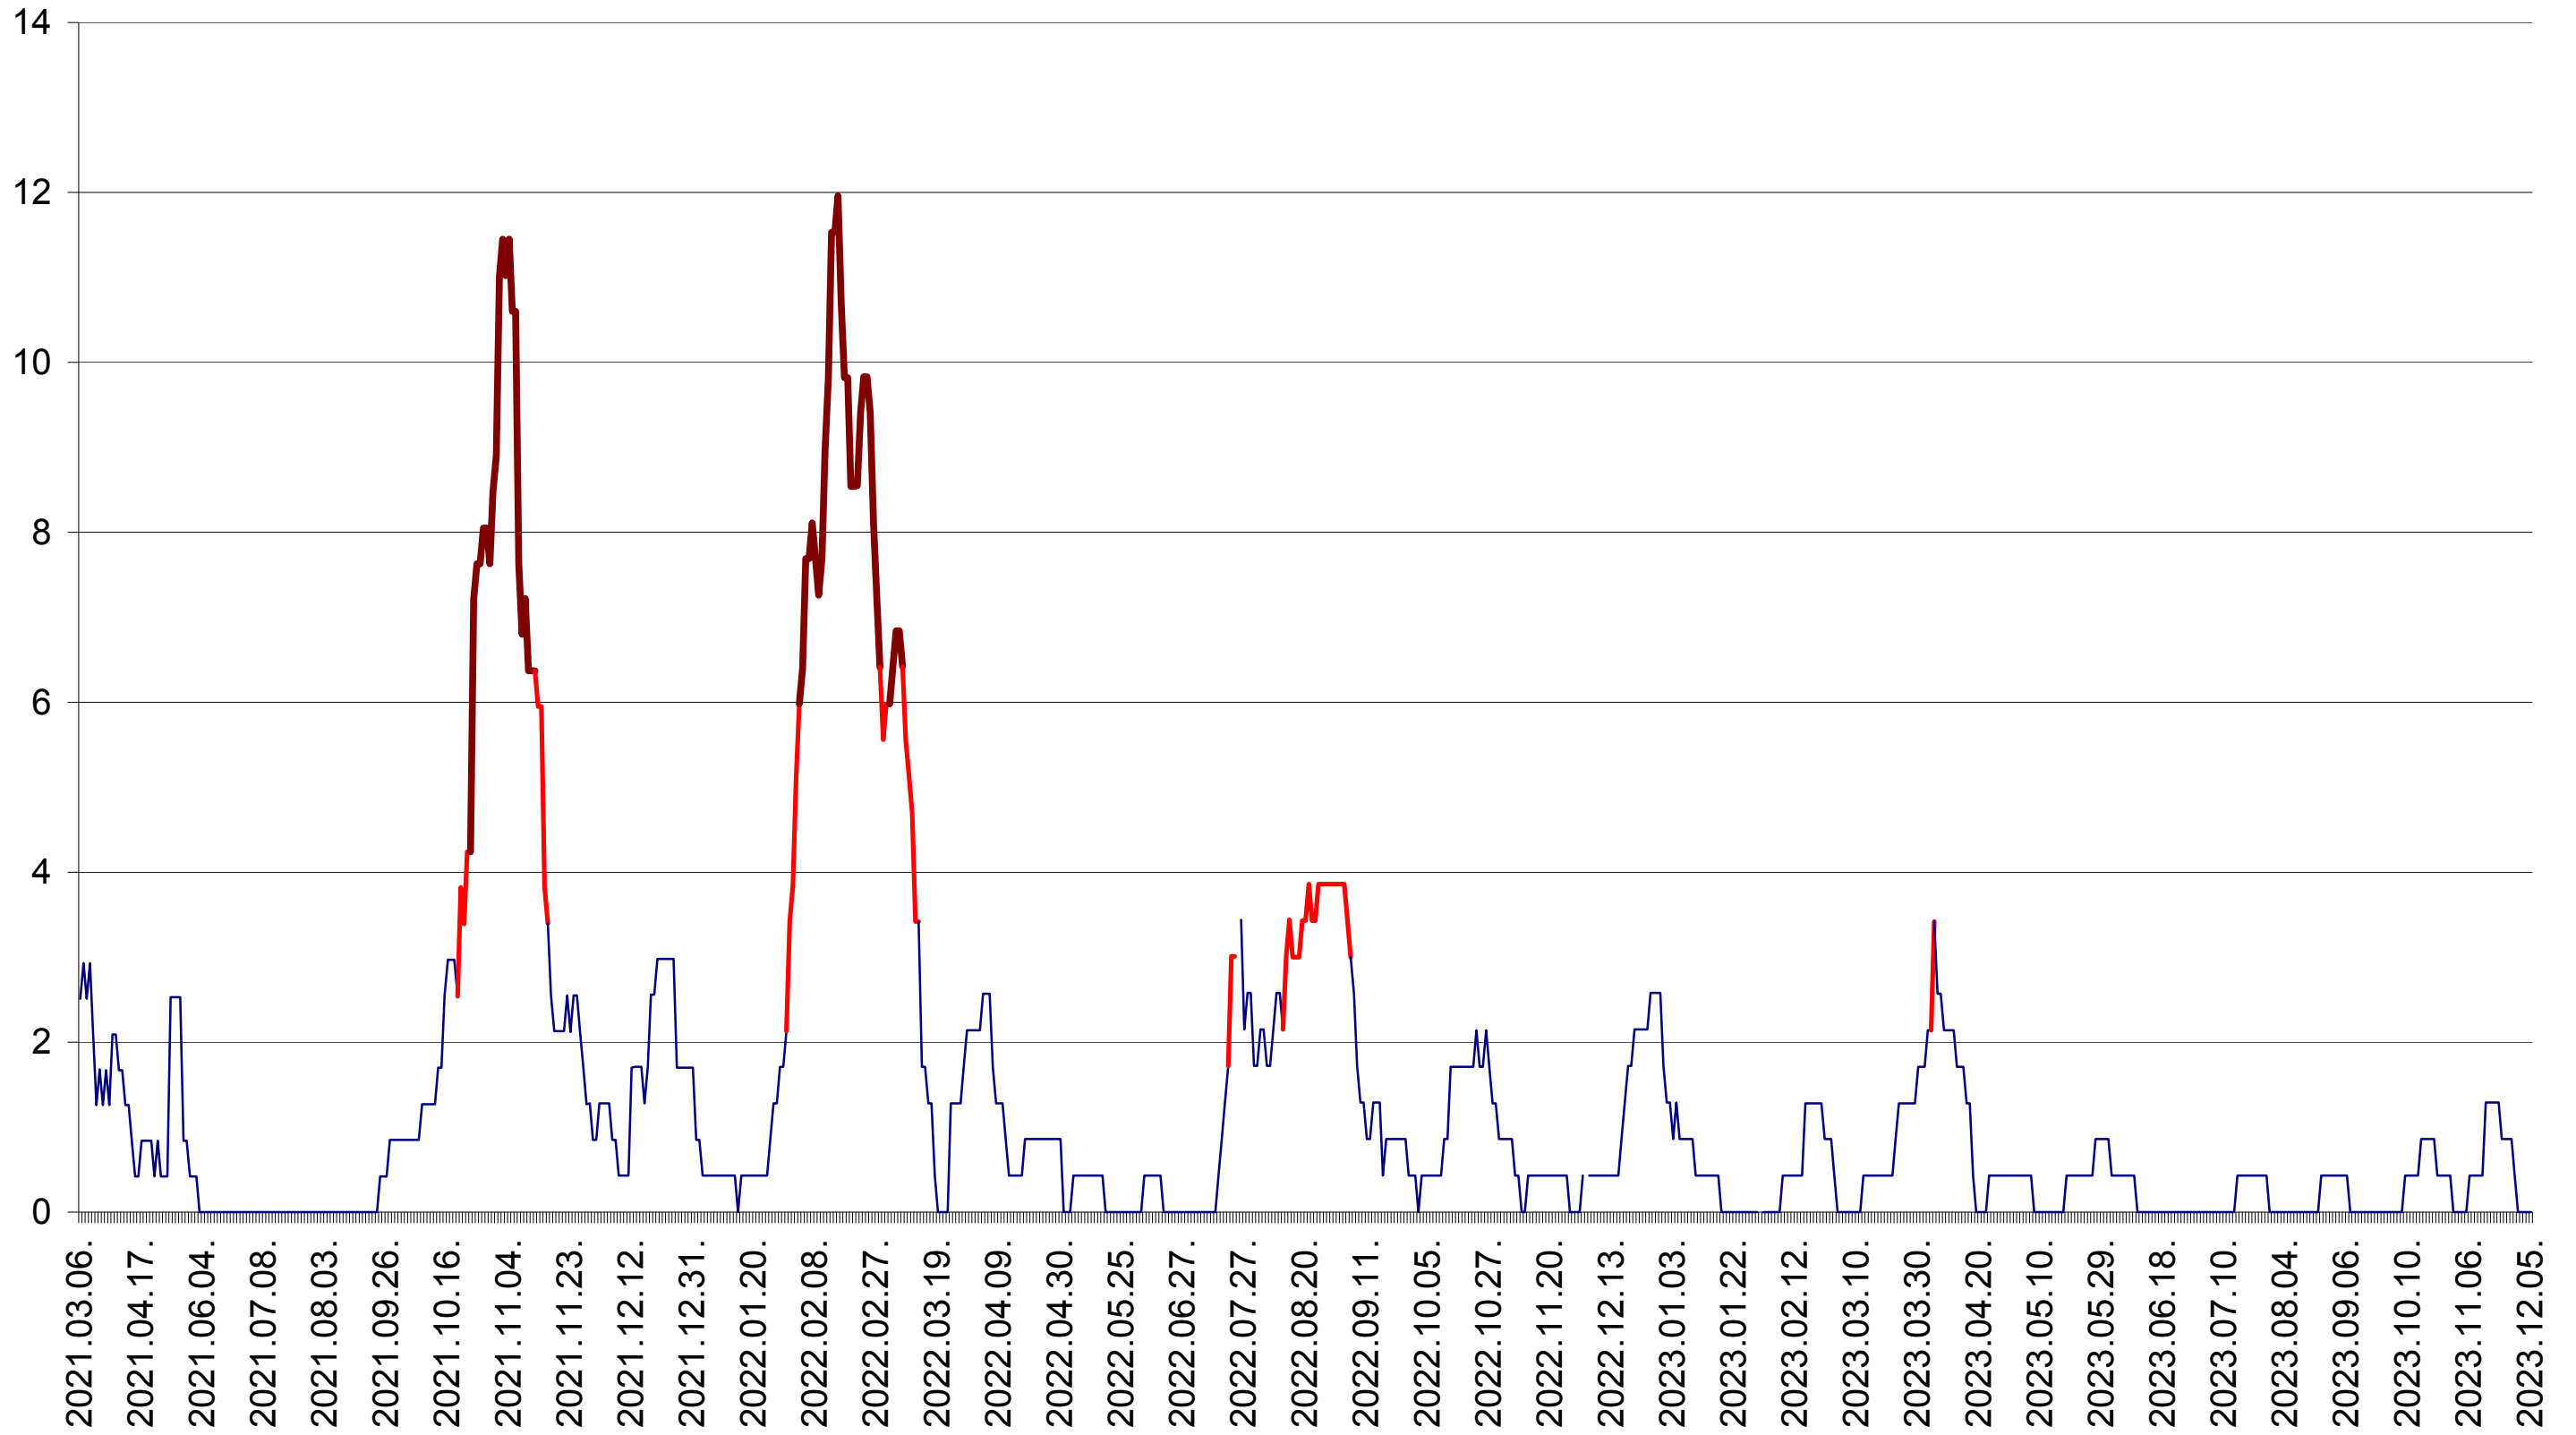

ORAȘ BĂLAN - Evolutia incidentei cumulate pe 14 zile la ‰ de locuitori
2021.03.07. - 2023.12.05.

BILBOR - Evolutia incidentei cumulate pe 14 zile la ‰ de locuitori
2021.03.07. - 2023.12.05.

ORAȘ BORSEC - Evolutia incidentei cumulate pe 14 zile la ‰ de locuitori
2021.03.07. - 2023.12.05.

ORAȘ CRISTURU SECUIESC - Evolutia incidentei cumulate pe 14 zile la % de locuitori
2021.03.07. - 2023.12.05.

DĂNEȘTI - Evolutia incidentei cumulate pe 14 zile la ‰ de locuitori
2021.03.07. - 2023.12.05.

DÂRJIU - Evolutia incidentei cumulate pe 14 zile la ‰ de locuitori
2021.03.07. - 2023.12.05.

DEALU - Evolutia incidentei cumulate pe 14 zile la ‰ de locuitori
2021.03.07. - 2023.12.05.

DITRĂU - Evolutia incidentei cumulate pe 14 zile la ‰ de locuitori
2021.03.07. - 2023.12.05.

FELICENI - Evolutia incidentei cumulate pe 14 zile la ‰ de locuitori
2021.03.07. - 2023.12.05.

FRUMOASA - Evolutia incidentei cumulate pe 14 zile la ‰ de locuitori
2021.03.07. - 2023.12.05.

GĂLĂUȚAȘ - Evolutia incidentei cumulate pe 14 zile la ‰ de locuitori
2021.03.07. - 2023.12.05.