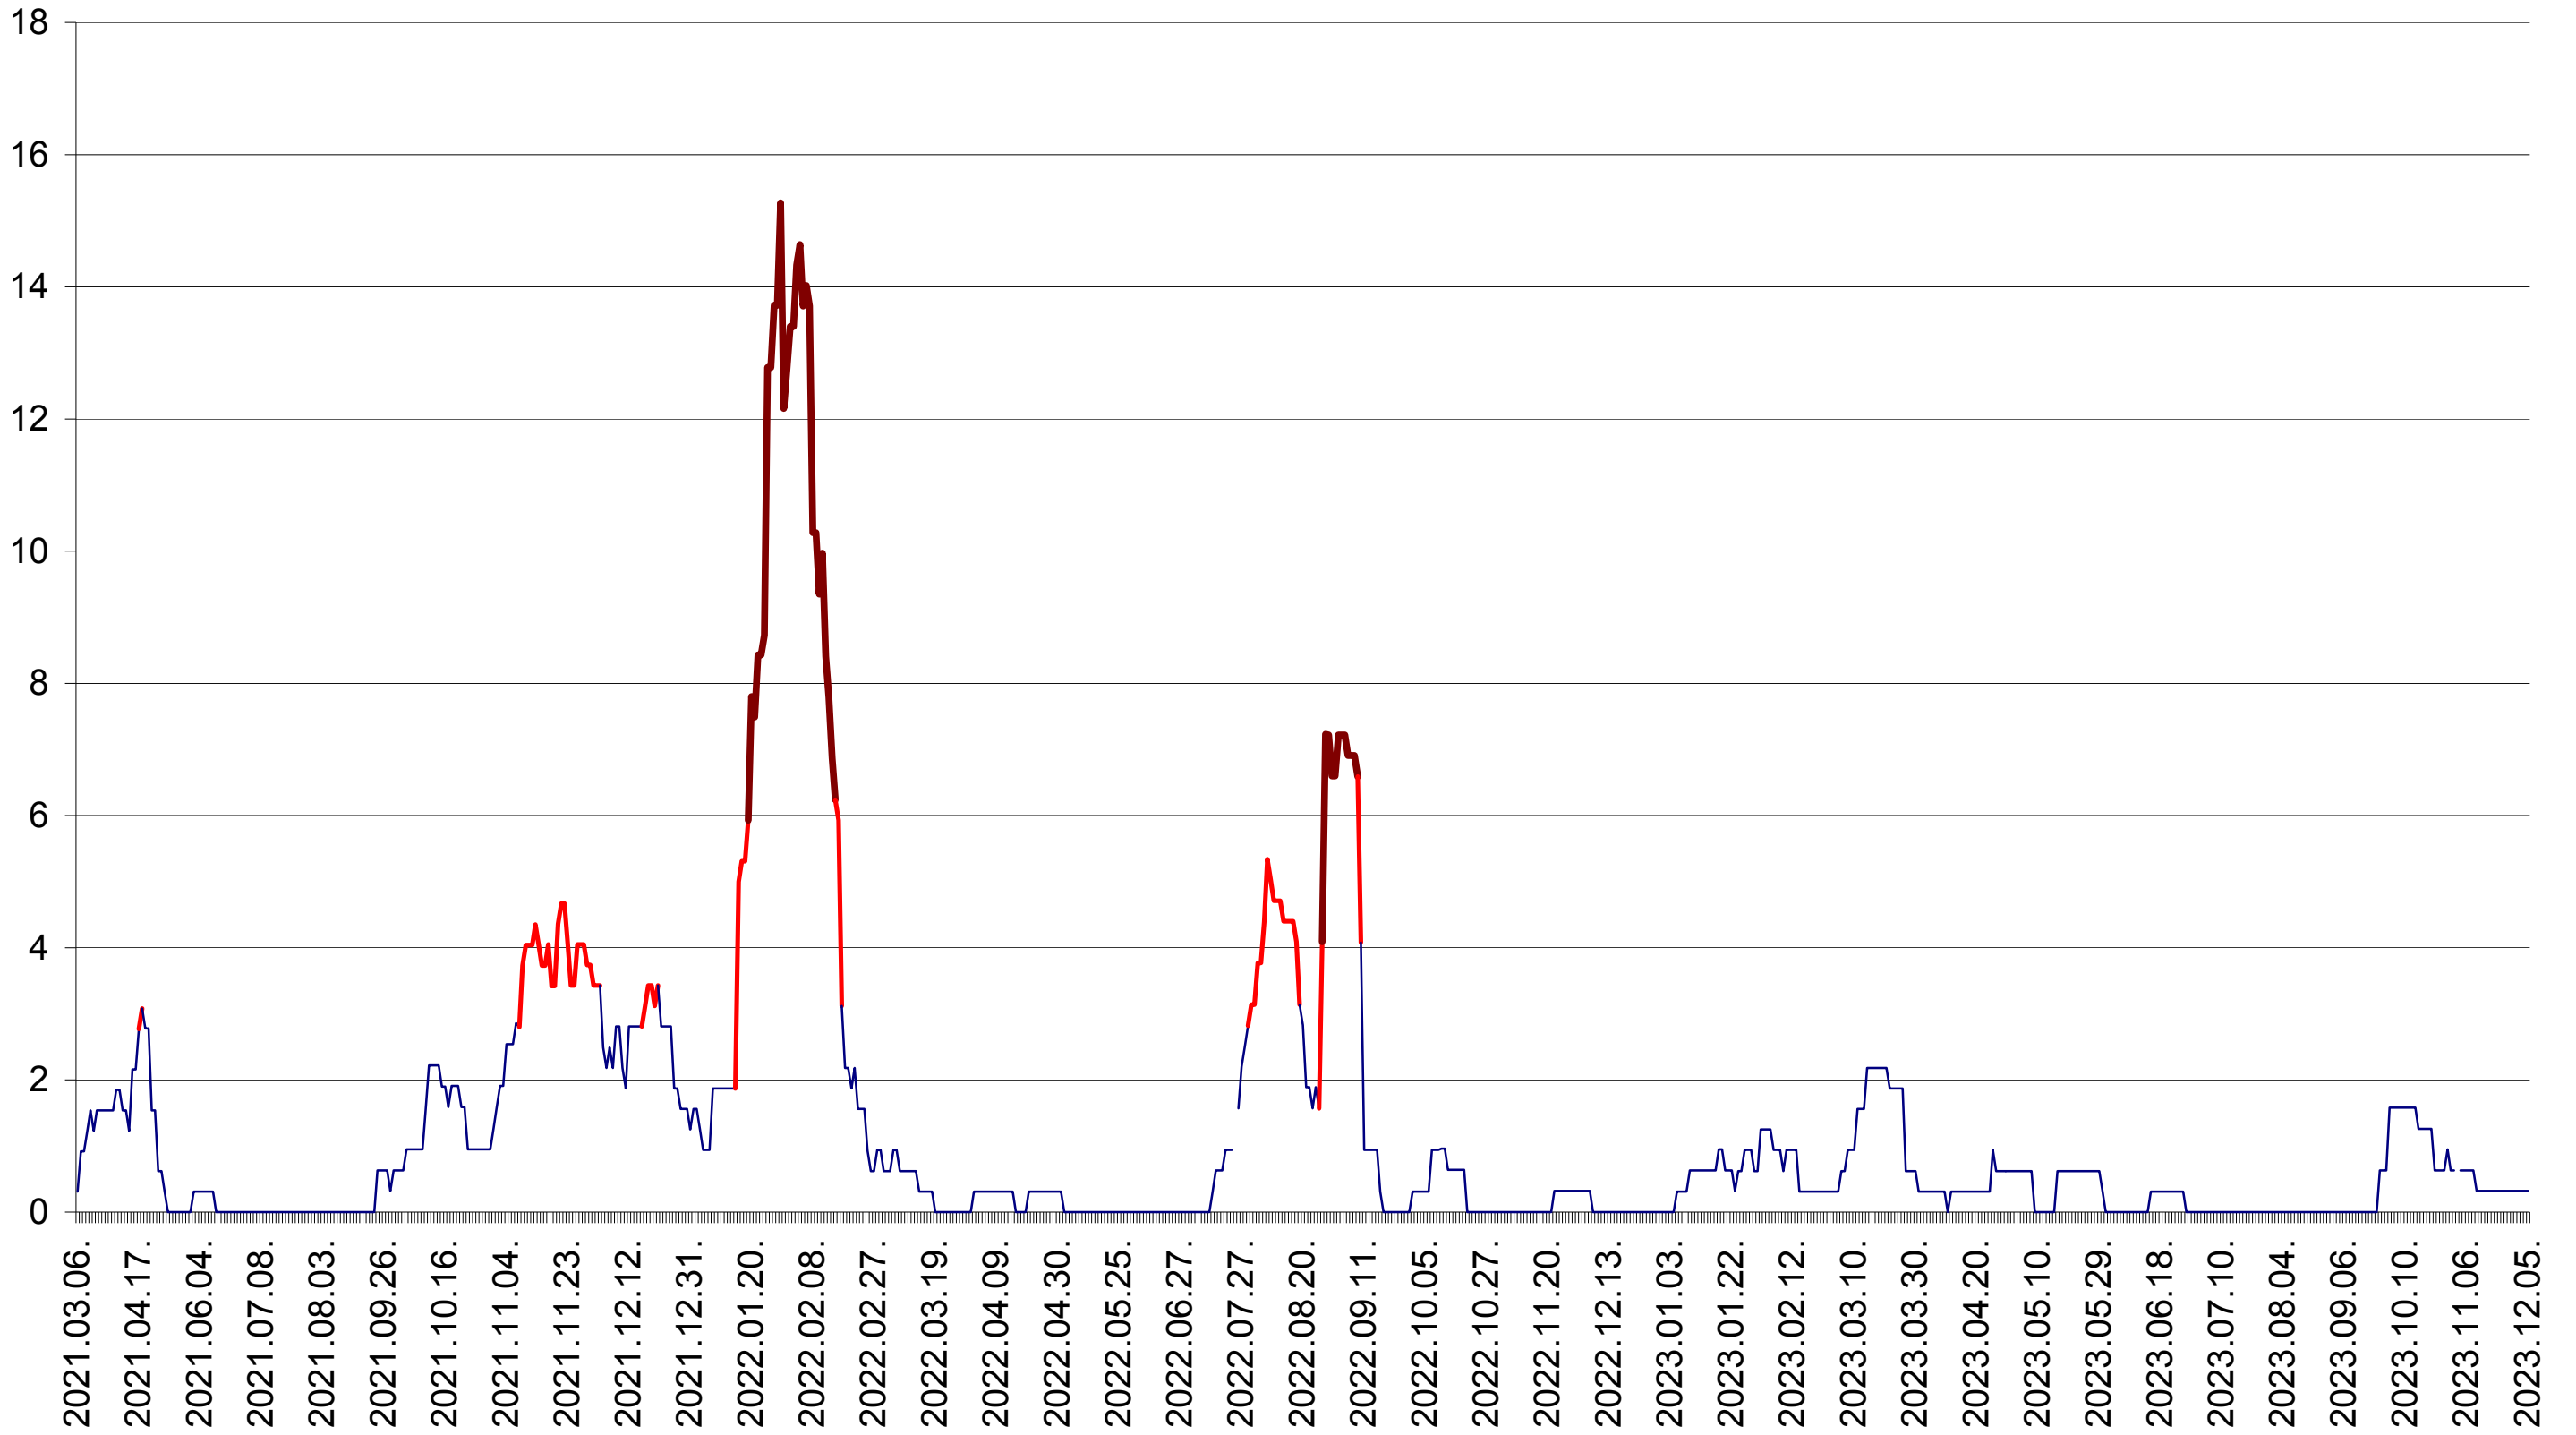

TUȘNAD - Evolutia incidentei cumulate pe 14 zile la ‰ de locuitori
2021.03.07. - 2023.12.05.

TULGHEȘ - Evolutia incidentei cumulate pe 14 zile la ‰ de locuitori
2021.03.07. - 2023.12.05.