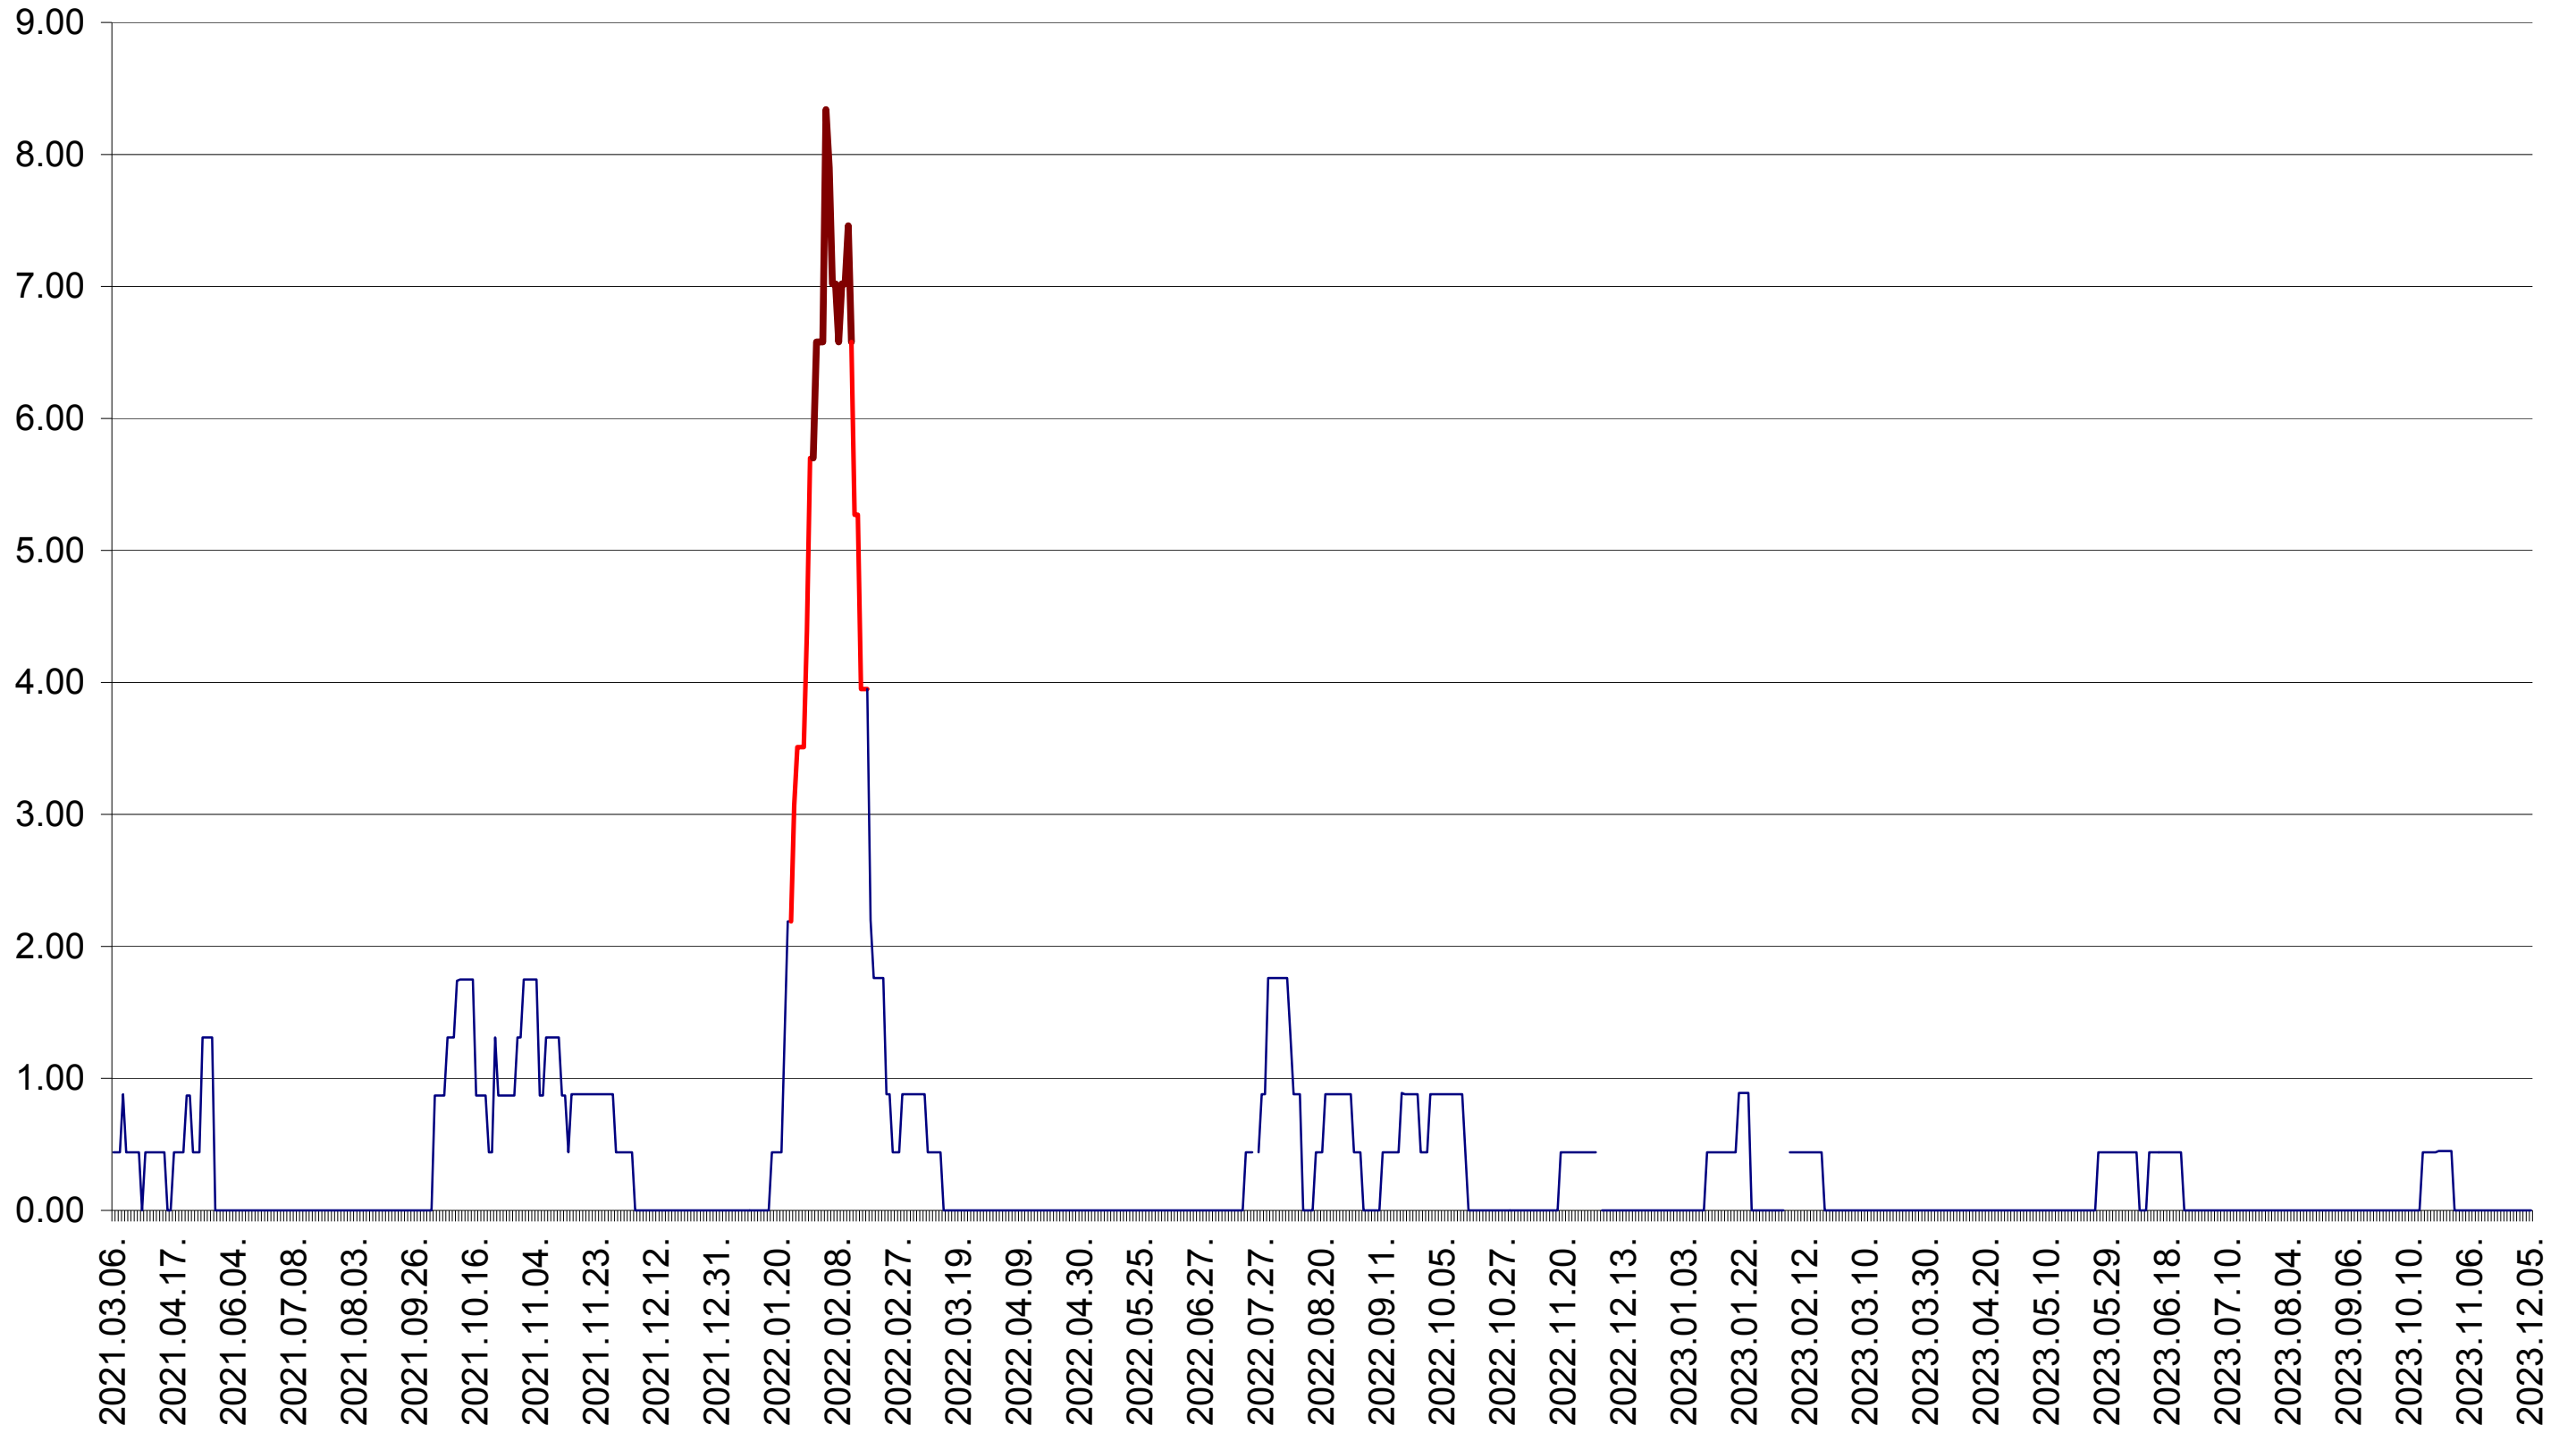

ORAȘ BĂLAN - Evolutia incidentei cumulate pe 14 zile la ‰ de locuitori
2021.03.07. - 2023.12.05.

BILBOR - Evolutia incidentei cumulate pe 14 zile la ‰ de locuitori
2021.03.07. - 2023.12.05.

ORAȘ BORSEC - Evolutia incidentei cumulate pe 14 zile la ‰ de locuitori
2021.03.07. - 2023.12.05.

BRĂDEȘTI - Evolutia incidentei cumulate pe 14 zile la ‰ de locuitori
2021.03.07. - 2023.12.05.

CĂPÂLNIȚA - Evolutia incidentei cumulate pe 14 zile la ‰ de locuitori
2021.03.07. - 2023.12.05.

CÂRȚA - Evolutia incidentei cumulate pe 14 zile la ‰ de locuitori
2021.03.07. - 2023.12.05.

CICEU - Evolutia incidentei cumulate pe 14 zile la ‰ de locuitori
2021.03.07. - 2023.12.05.

CIUCSÂNGEORGIU - Evolutia incidentei cumulate pe 14 zile la ‰ de locuitori
2021.03.07. - 2023.12.05.

CIUMANI - Evolutia incidentei cumulate pe 14 zile la ‰ de locuitori
2021.03.07. - 2023.12.05.

CORBU - Evolutia incidentei cumulate pe 14 zile la ‰ de locuitori
2021.03.07. - 2023.12.05.

CORUND - Evolutia incidentei cumulate pe 14 zile la ‰ de locuitori
2021.03.07. - 2023.12.05.

COZMENI - Evolutia incidentei cumulate pe 14 zile la ‰ de locuitori
2021.03.07. - 2023.12.05.