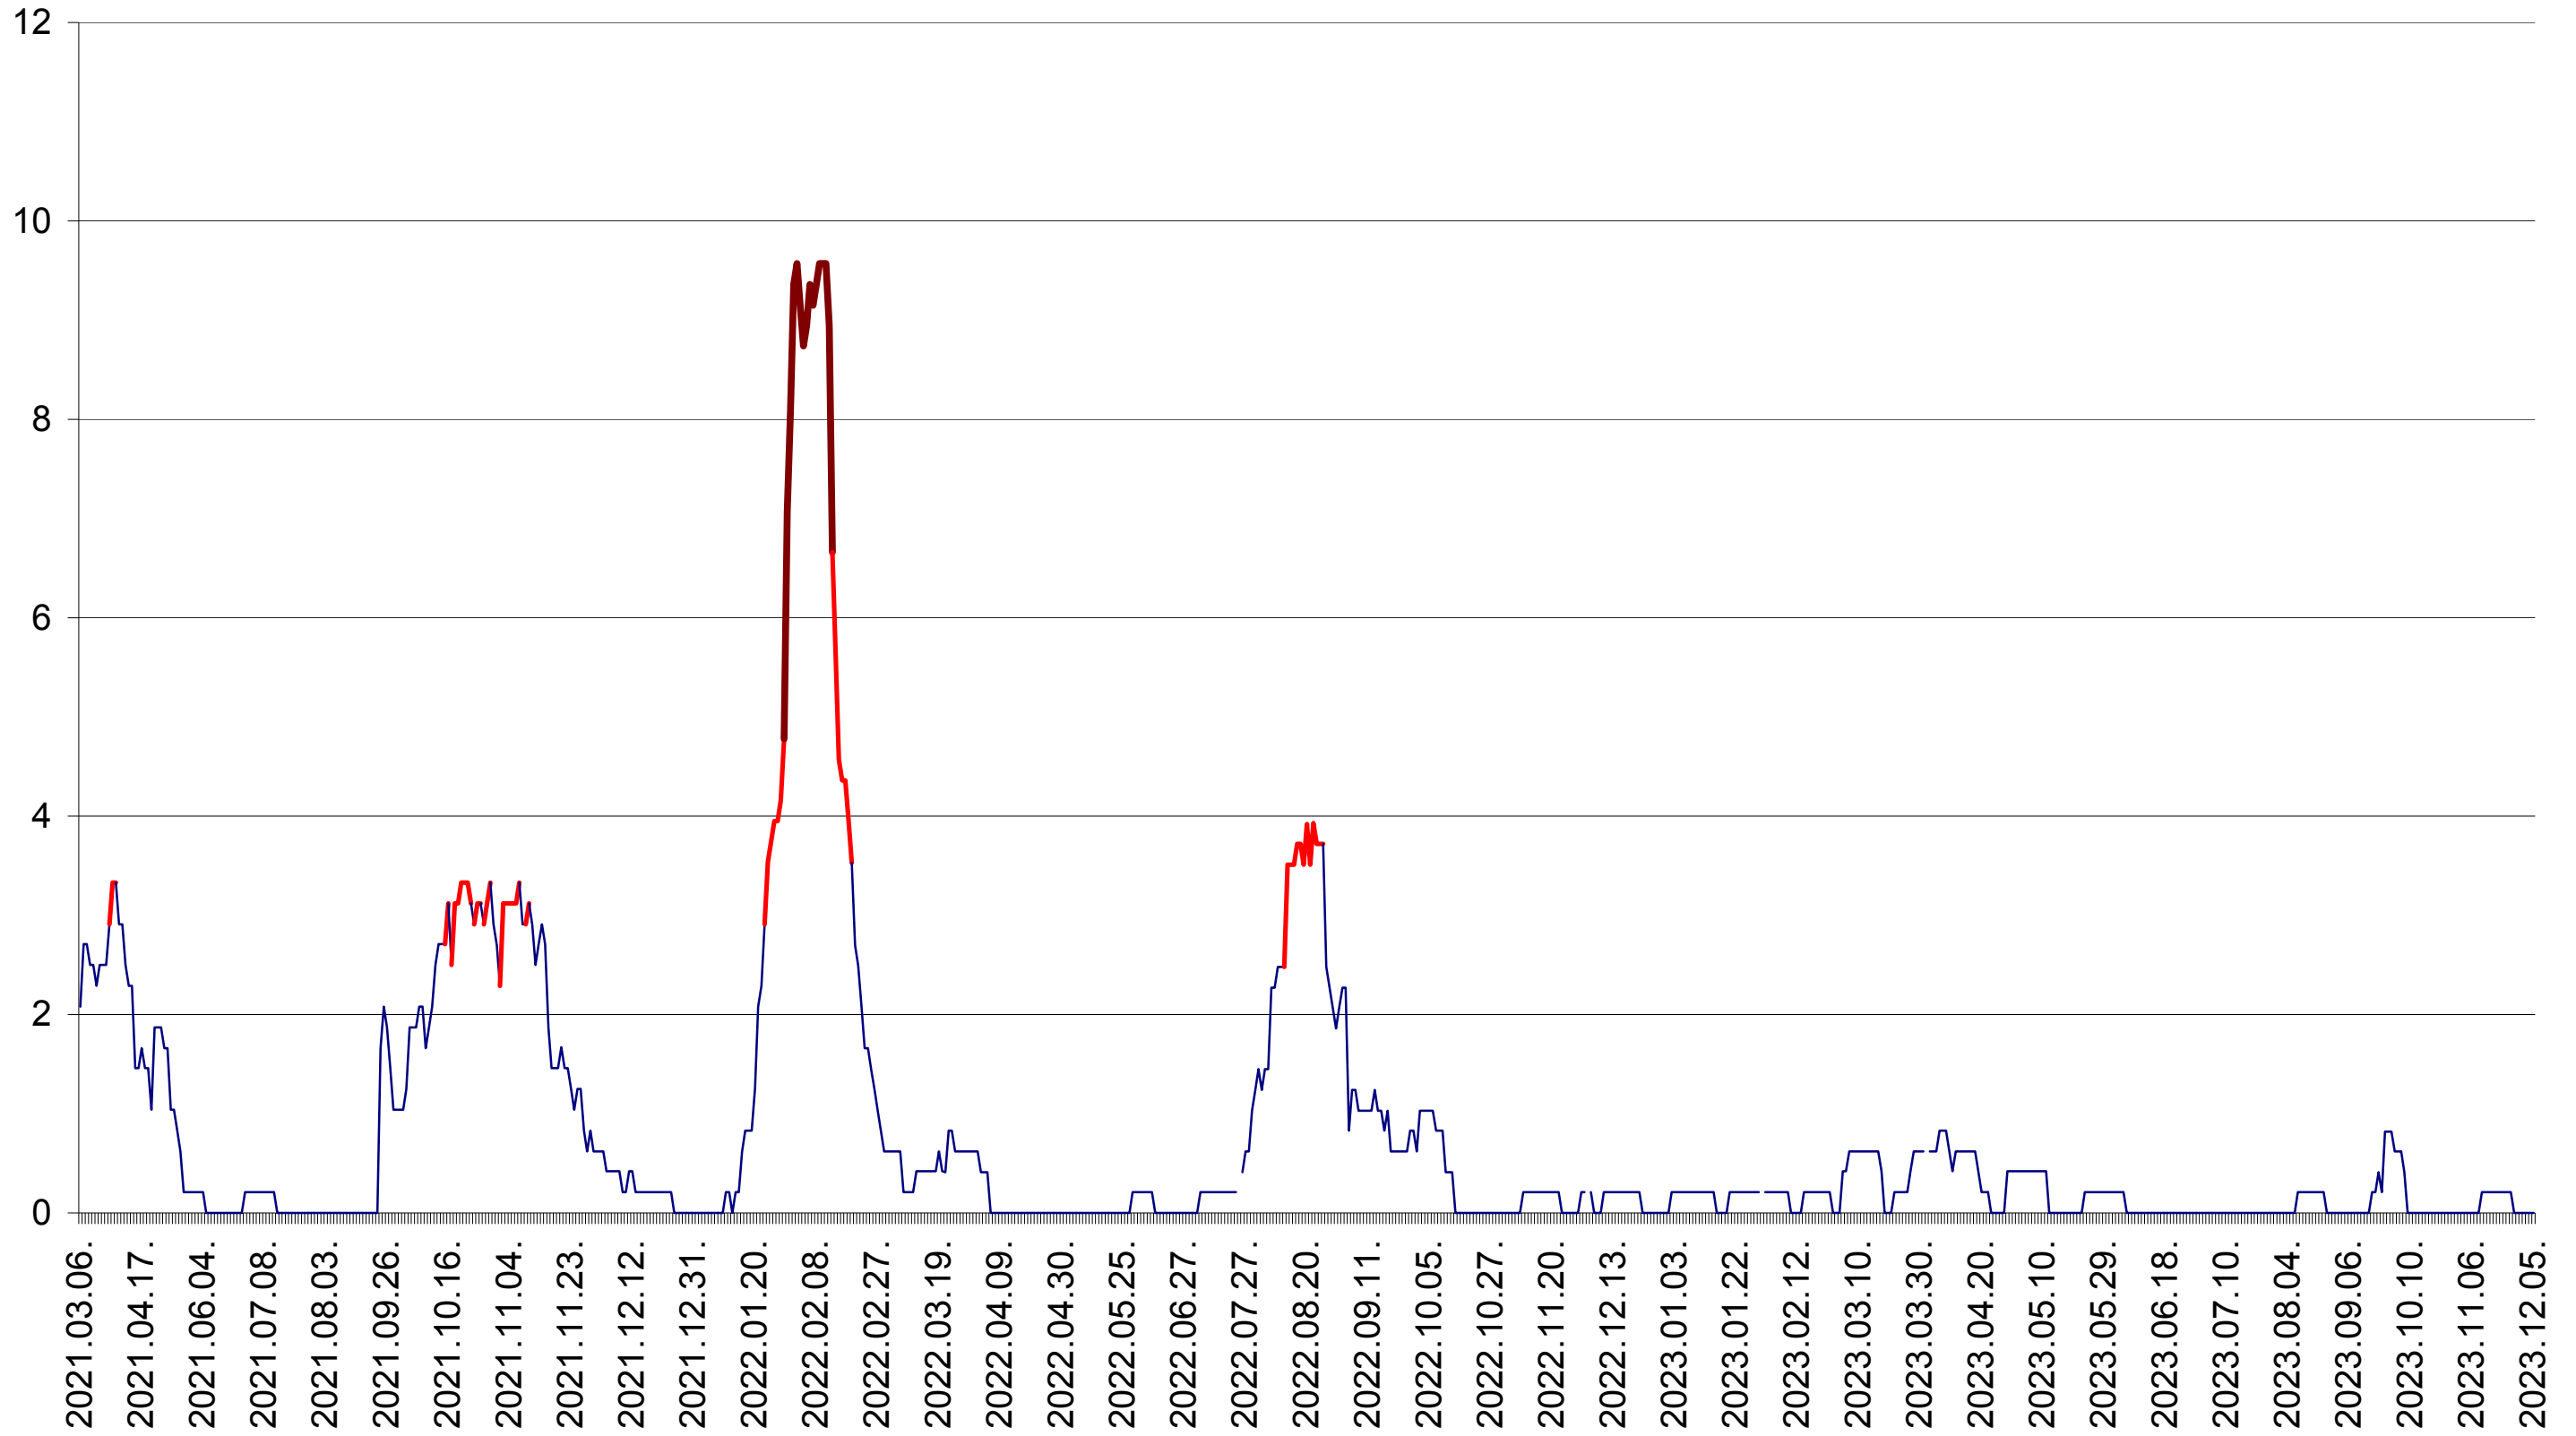

MUNICIPIUL GHEORGHENI - Evolutia incidentei cumulate pe 14 zile la ‰ de locuitori
2021.03.07. - 2023.12.05.

JOSENI - Evolutia incidentei cumulate pe 14 zile la ‰ de locuitori
2021.03.07. - 2023.12.05.

LĂZAREA - Evolutia incidentei cumulate pe 14 zile la ‰ de locuitori
2021.03.07. - 2023.12.05.

LELICENI - Evolutia incidentei cumulate pe 14 zile la ‰ de locuitori
2021.03.07. - 2023.12.05.

LUETA - Evolutia incidentei cumulate pe 14 zile la ‰ de locuitori
2021.03.07. - 2023.12.05.

LUNCA DE JOS - Evolutia incidentei cumulate pe 14 zile la ‰ de locuitori
2021.03.07. - 2023.12.05.

LUNCA DE SUS - Evolutia incidentei cumulate pe 14 zile la ‰ de locuitori
2021.03.07. - 2023.12.05.

LUPENI - Evolutia incidentei cumulate pe 14 zile la ‰ de locuitori
2021.03.07. - 2023.12.05.

MĂDĂRAȘ - Evolutia incidentei cumulate pe 14 zile la ‰ de locuitori
2021.03.07. - 2023.12.05.