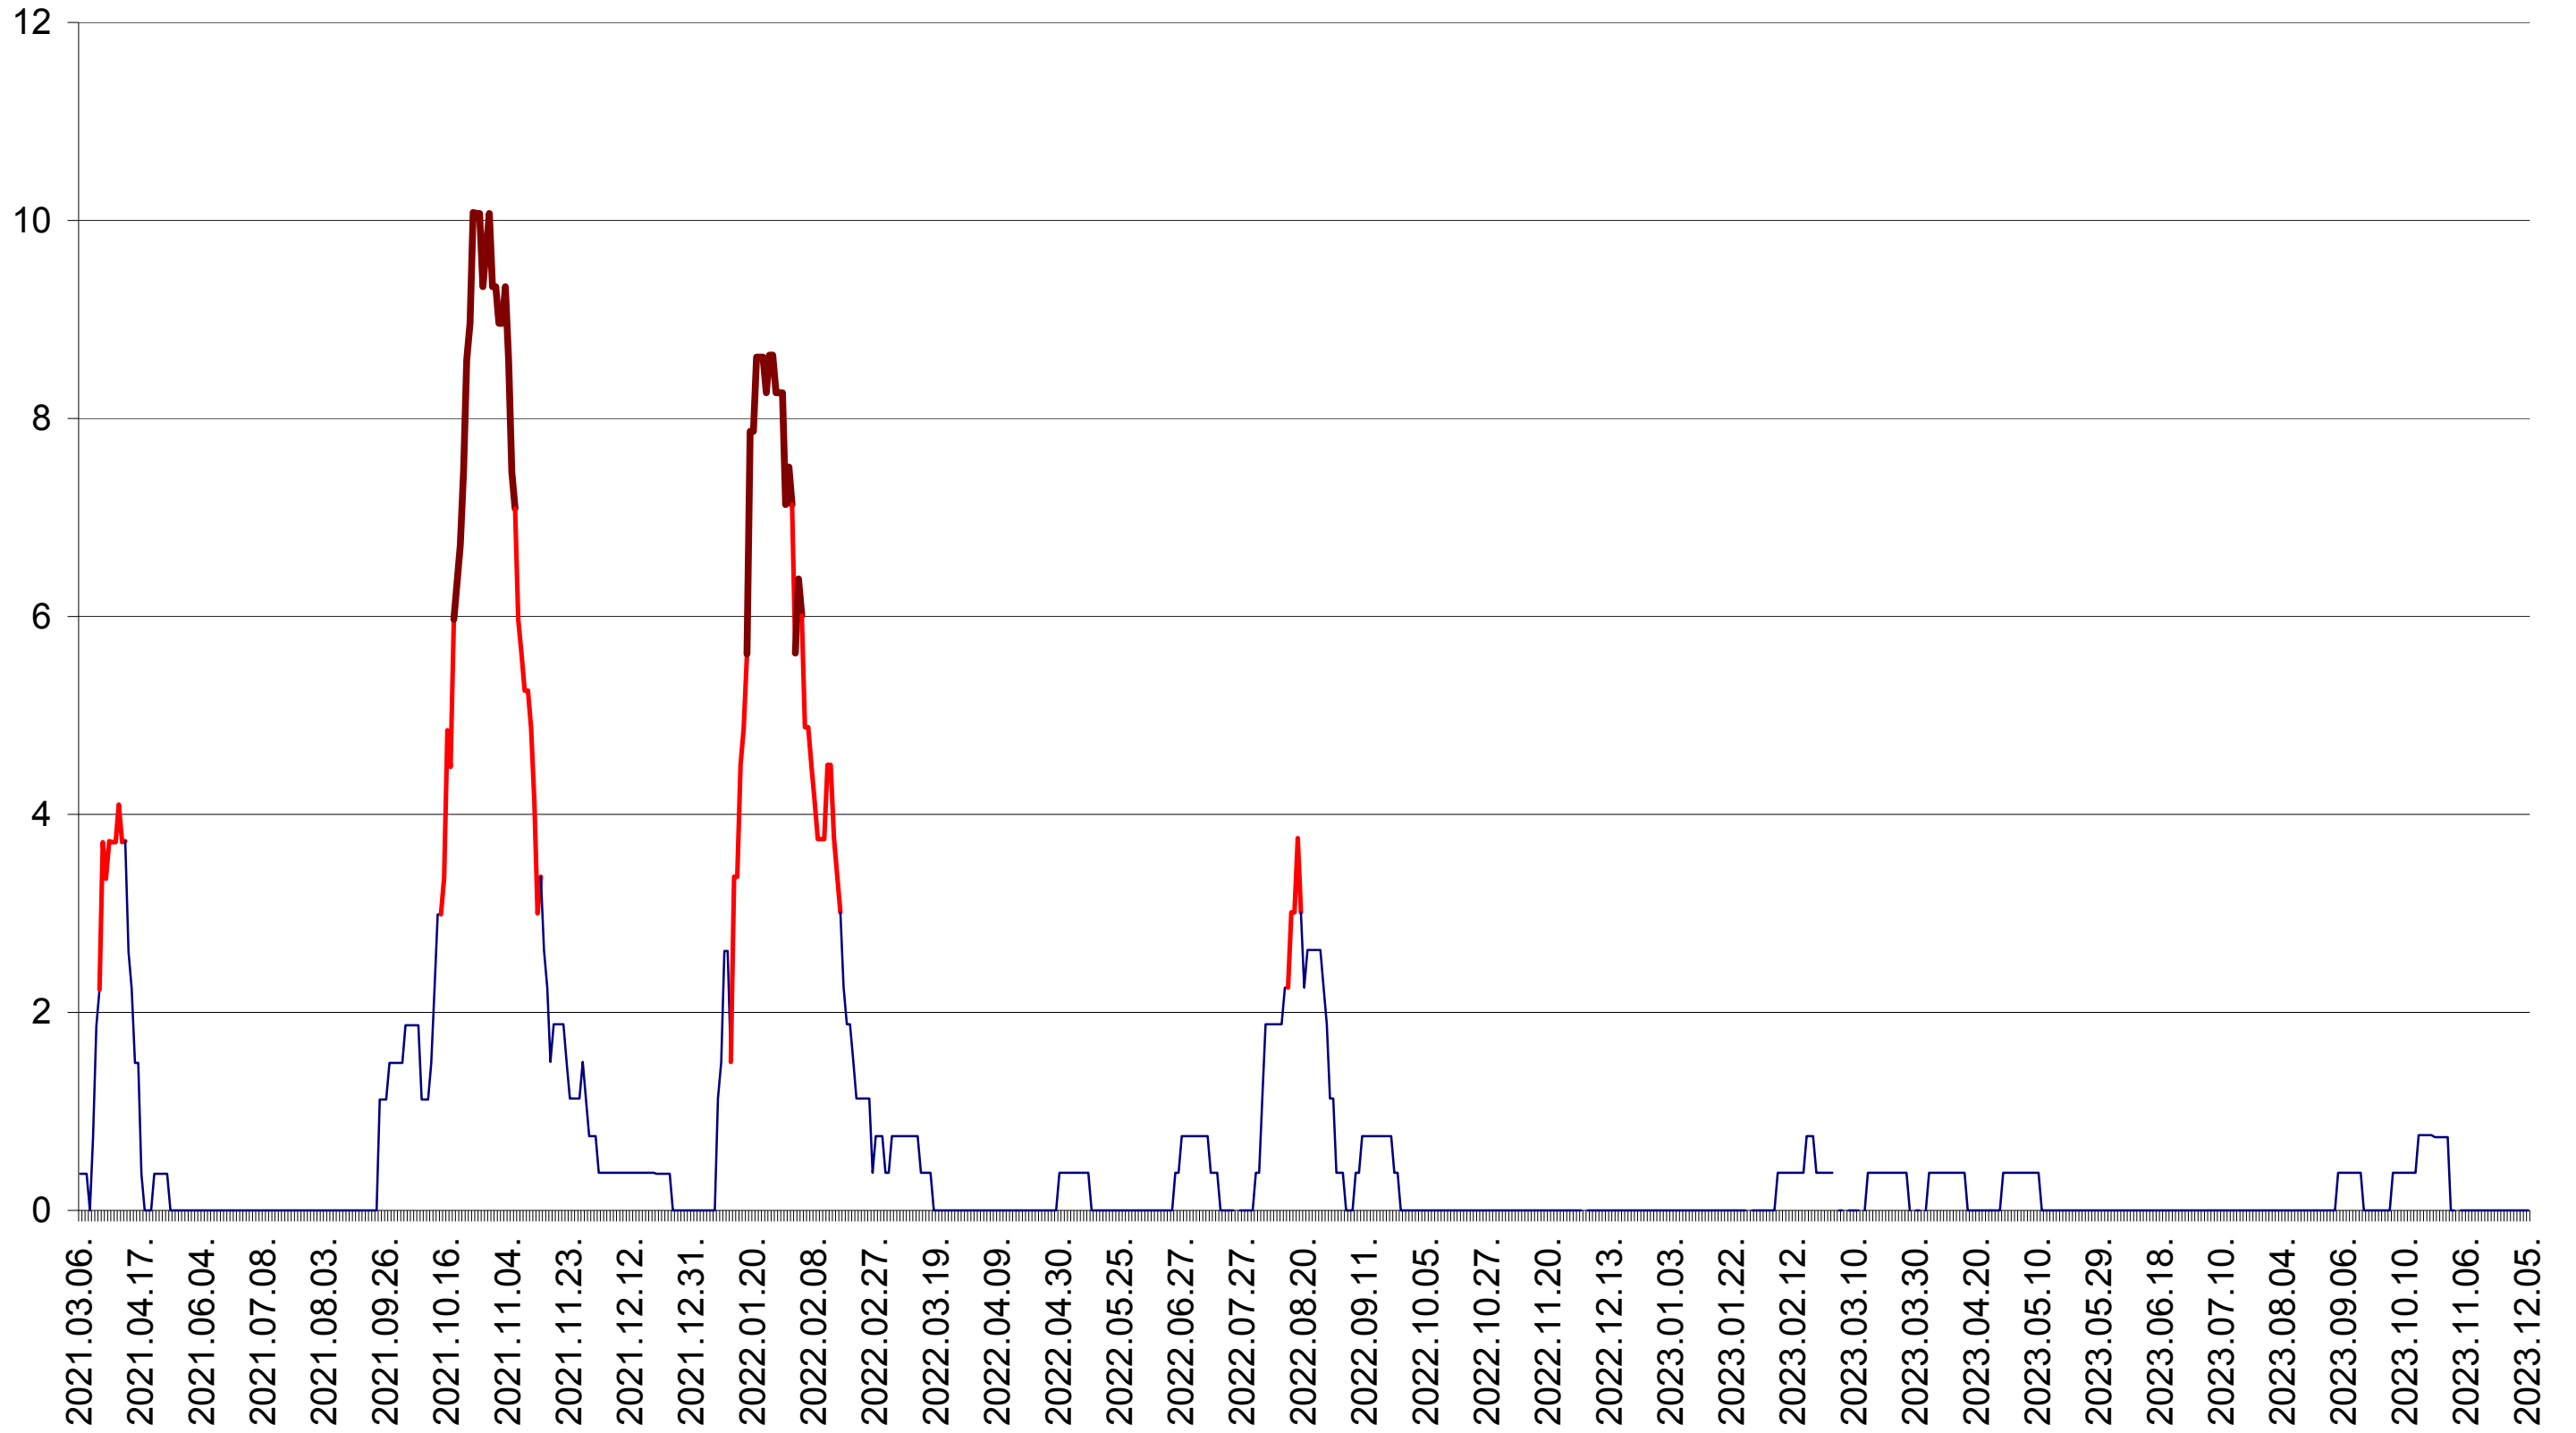

RACU - Evolutia incidentei cumulate pe 14 zile la ‰ de locuitori
2021.03.07. - 2023.12.05.

REMETEA - Evolutia incidentei cumulate pe 14 zile la ‰ de locuitori
2021.03.07. - 2023.12.05.

SĂCEL - Evolutia incidentei cumulate pe 14 zile la ‰ de locuitori
2021.03.07. - 2023.12.05.

SÂNCRĂIENI - Evolutia incidentei cumulate pe 14 zile la ‰ de locuitori
2021.03.07. - 2023.12.05.

SÂNDOMIC - Evolutia incidentei cumulate pe 14 zile la ‰ de locuitori
2021.03.07. - 2023.12.05.

SÂNMARTIN - Evolutia incidentei cumulate pe 14 zile la ‰ de locuitori
2021.03.07. - 2023.12.05.