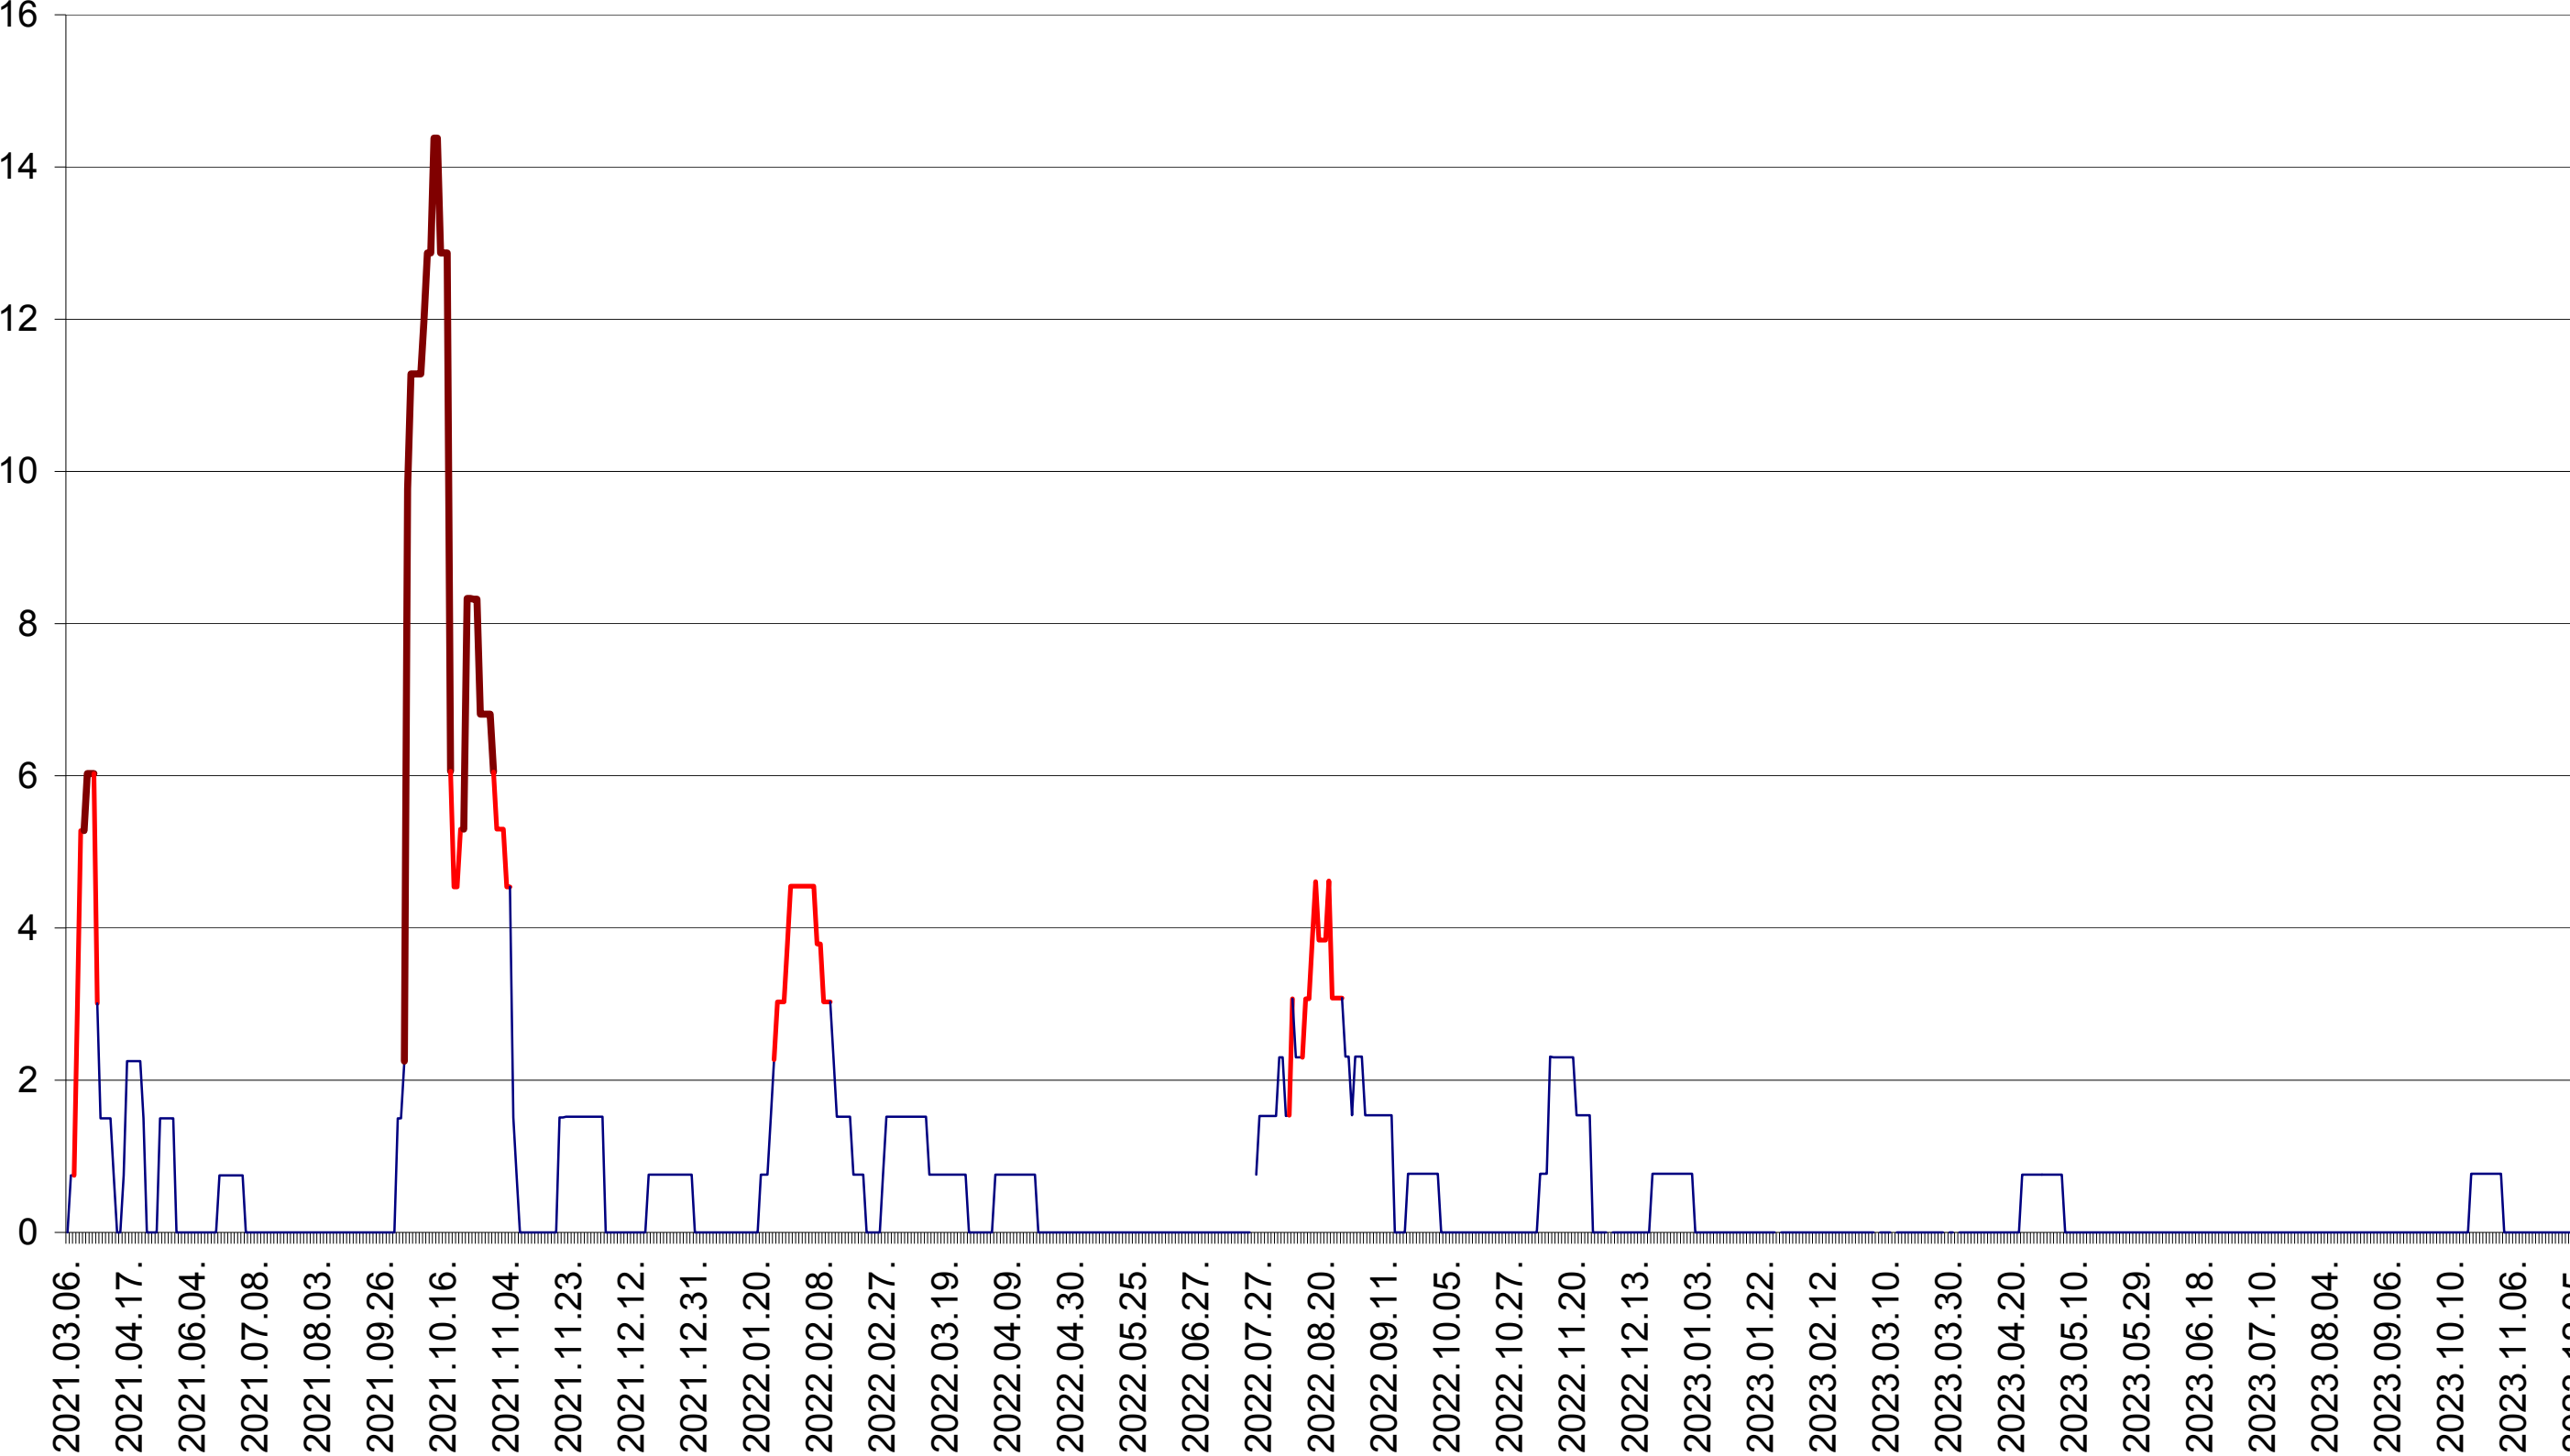

MĂRTINIȘ - Evolutia incidentei cumulate pe 14 zile la ‰ de locuitori
2021.03.07. - 2023.12.05.

MEREȘTI - Evolutia incidentei cumulate pe 14 zile la ‰ de locuitori
2021.03.07. - 2023.12.05.

MUNICIPIUL MIERCUREA-CIUC - Evolutia incidentei cumulate pe 14 zile la ‰ de locuitori
2021.03.07. - 2023.12.05.

MIHĂILENI - Evolutia incidentei cumulate pe 14 zile la ‰ de locuitori
2021.03.07. - 2023.12.05.

MUGENI - Evolutia incidentei cumulate pe 14 zile la ‰ de locuitori
2021.03.07. - 2023.12.05.

OCLAND - Evolutia incidentei cumulate pe 14 zile la ‰ de locuitori
2021.03.07. - 2023.12.05.