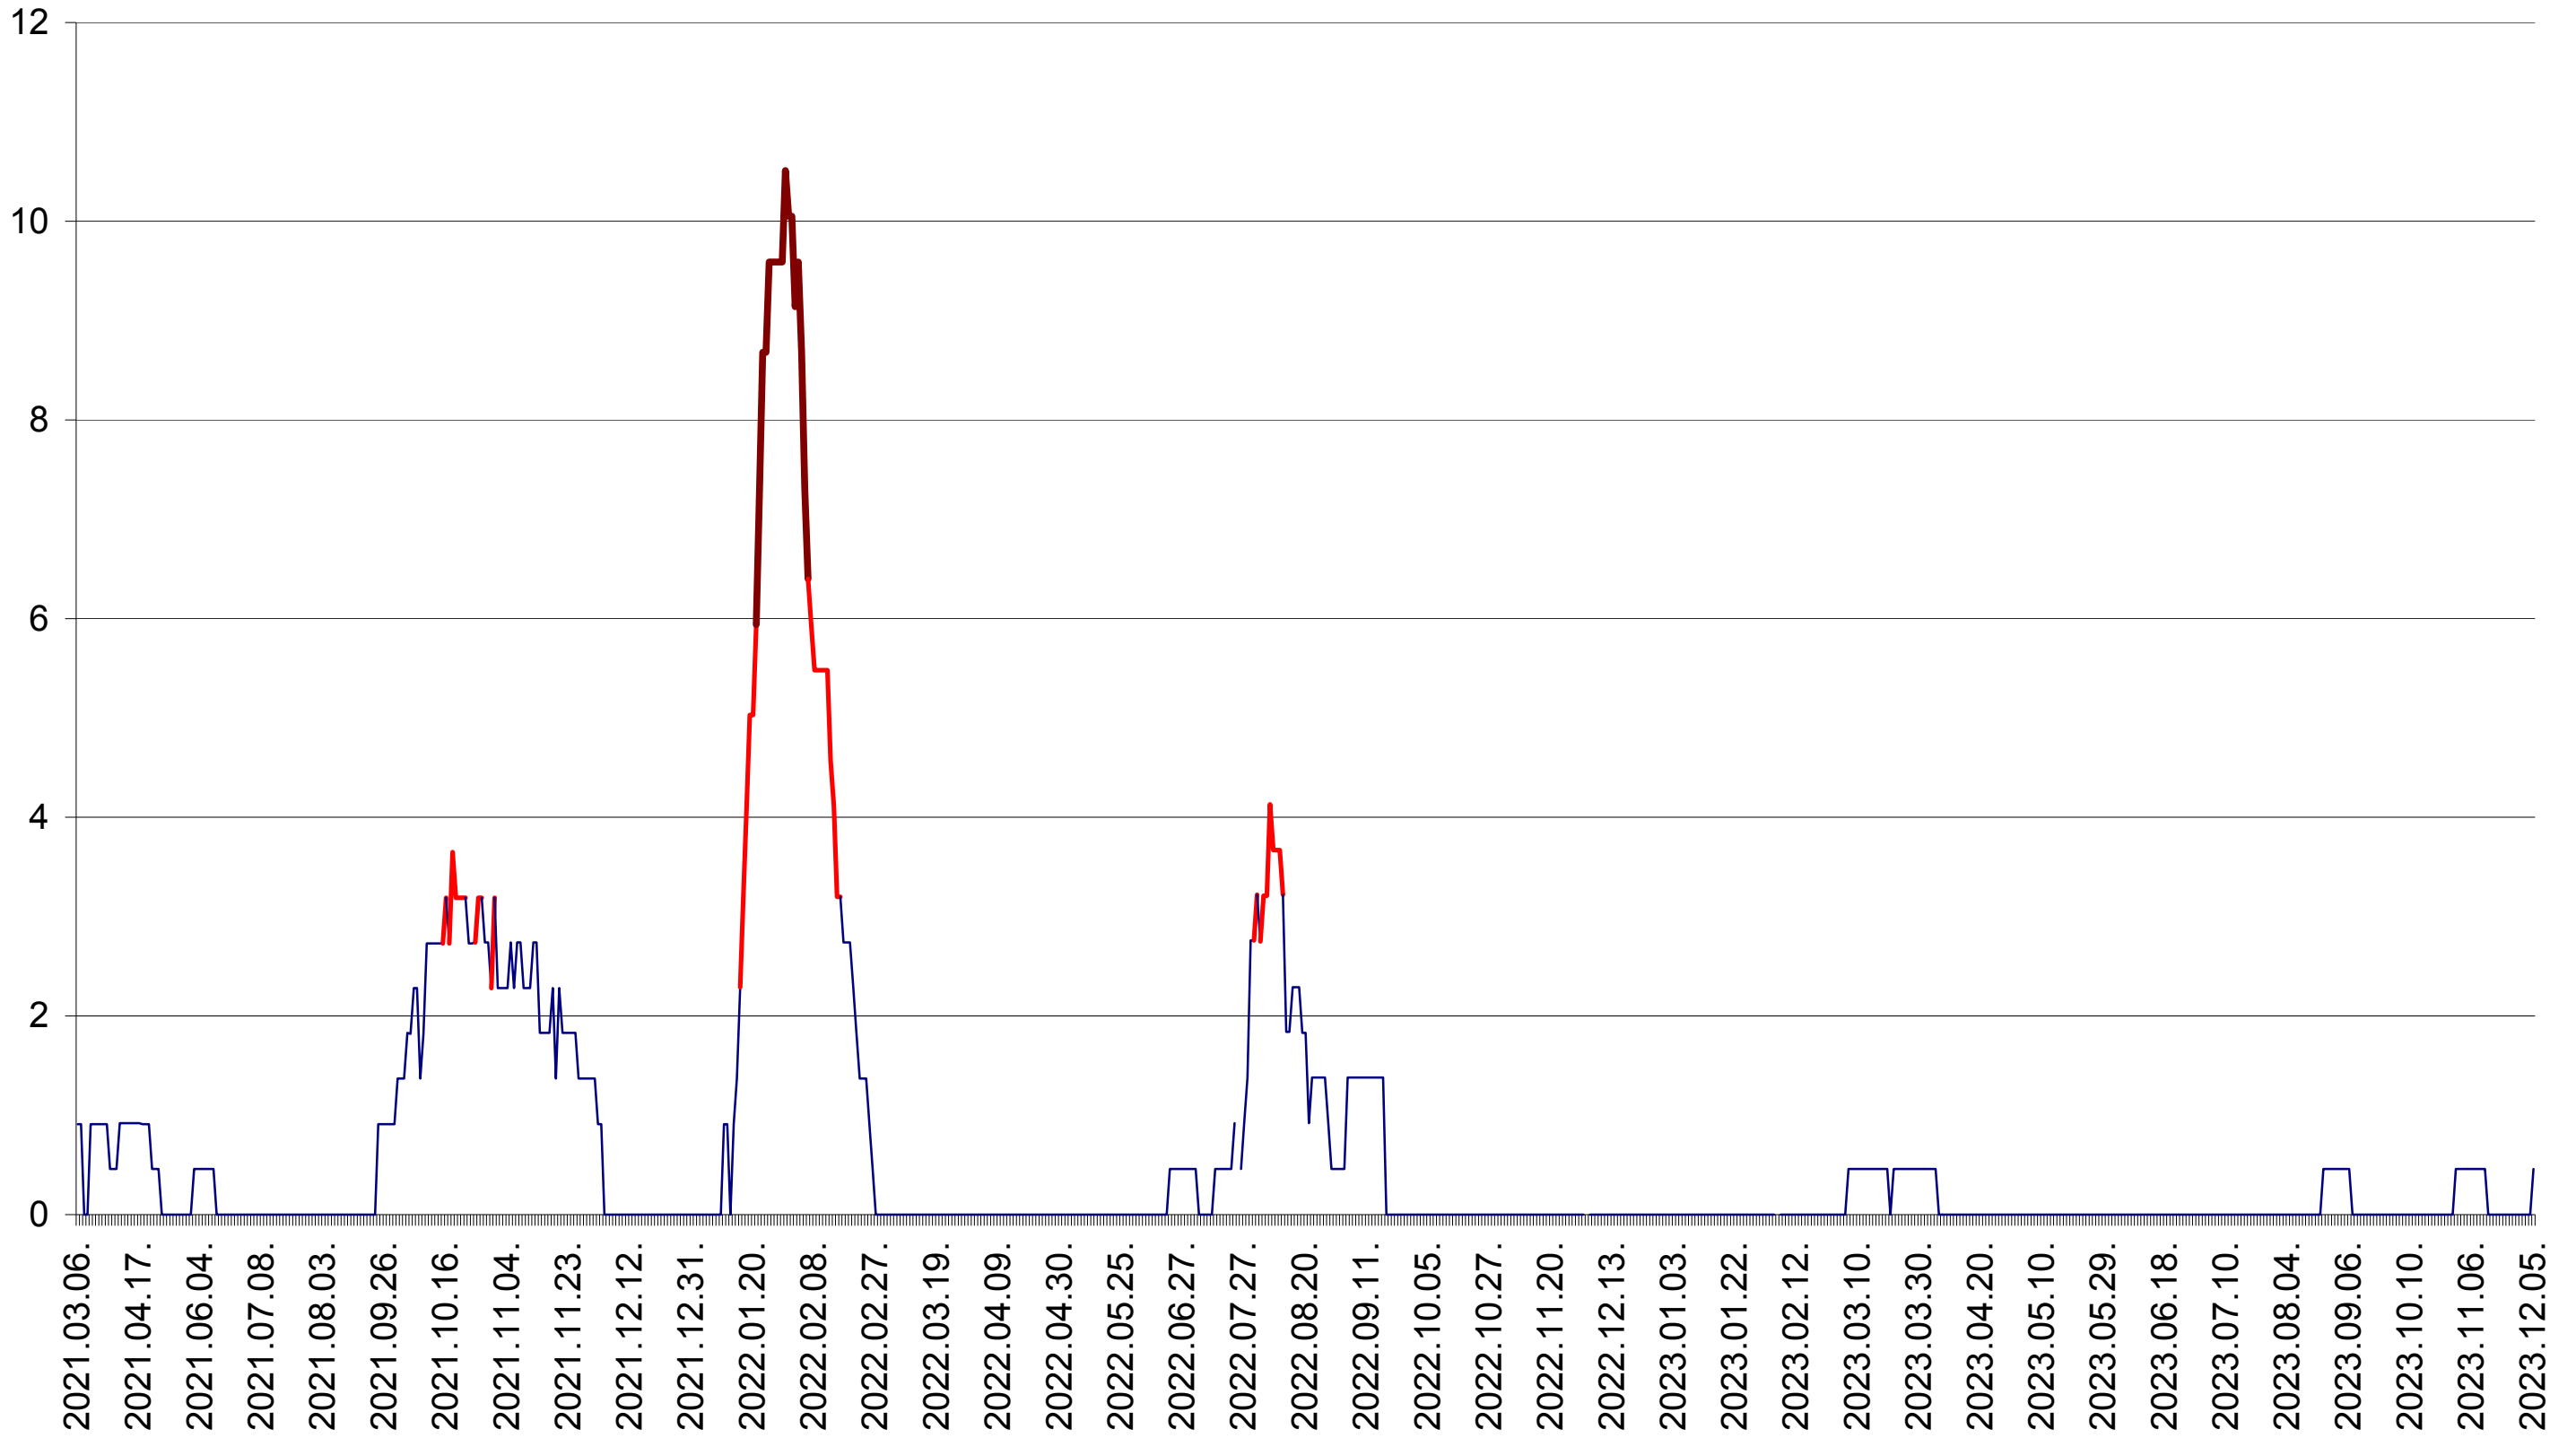

ORAȘ BĂLAN - Evolutia incidentei cumulate pe 14 zile la ‰ de locuitori
2021.03.07. - 2023.12.05.

BILBOR - Evolutia incidentei cumulate pe 14 zile la ‰ de locuitori
2021.03.07. - 2023.12.05.

ORAȘ BORSEC - Evolutia incidentei cumulate pe 14 zile la ‰ de locuitori
2021.03.07. - 2023.12.05.

CICEU - Evolutia incidentei cumulate pe 14 zile la ‰ de locuitori
2021.03.07. - 2023.12.05.

CIUCSÂNGEORGIU - Evolutia incidentei cumulate pe 14 zile la ‰ de locuitori
2021.03.07. - 2023.12.05.

CIUMANI - Evolutia incidentei cumulate pe 14 zile la ‰ de locuitori
2021.03.07. - 2023.12.05.

CORBU - Evolutia incidentei cumulate pe 14 zile la ‰ de locuitori
2021.03.07. - 2023.12.05.

CORUND - Evolutia incidentei cumulate pe 14 zile la ‰ de locuitori
2021.03.07. - 2023.12.05.

COZMENI - Evolutia incidentei cumulate pe 14 zile la ‰ de locuitori
2021.03.07. - 2023.12.05.

ORAȘ CRISTURU SECUIESC - Evolutia incidentei cumulate pe 14 zile la % de locuitori
2021.03.07. - 2023.12.05.

DĂNEȘTI - Evolutia incidentei cumulate pe 14 zile la ‰ de locuitori
2021.03.07. - 2023.12.05.