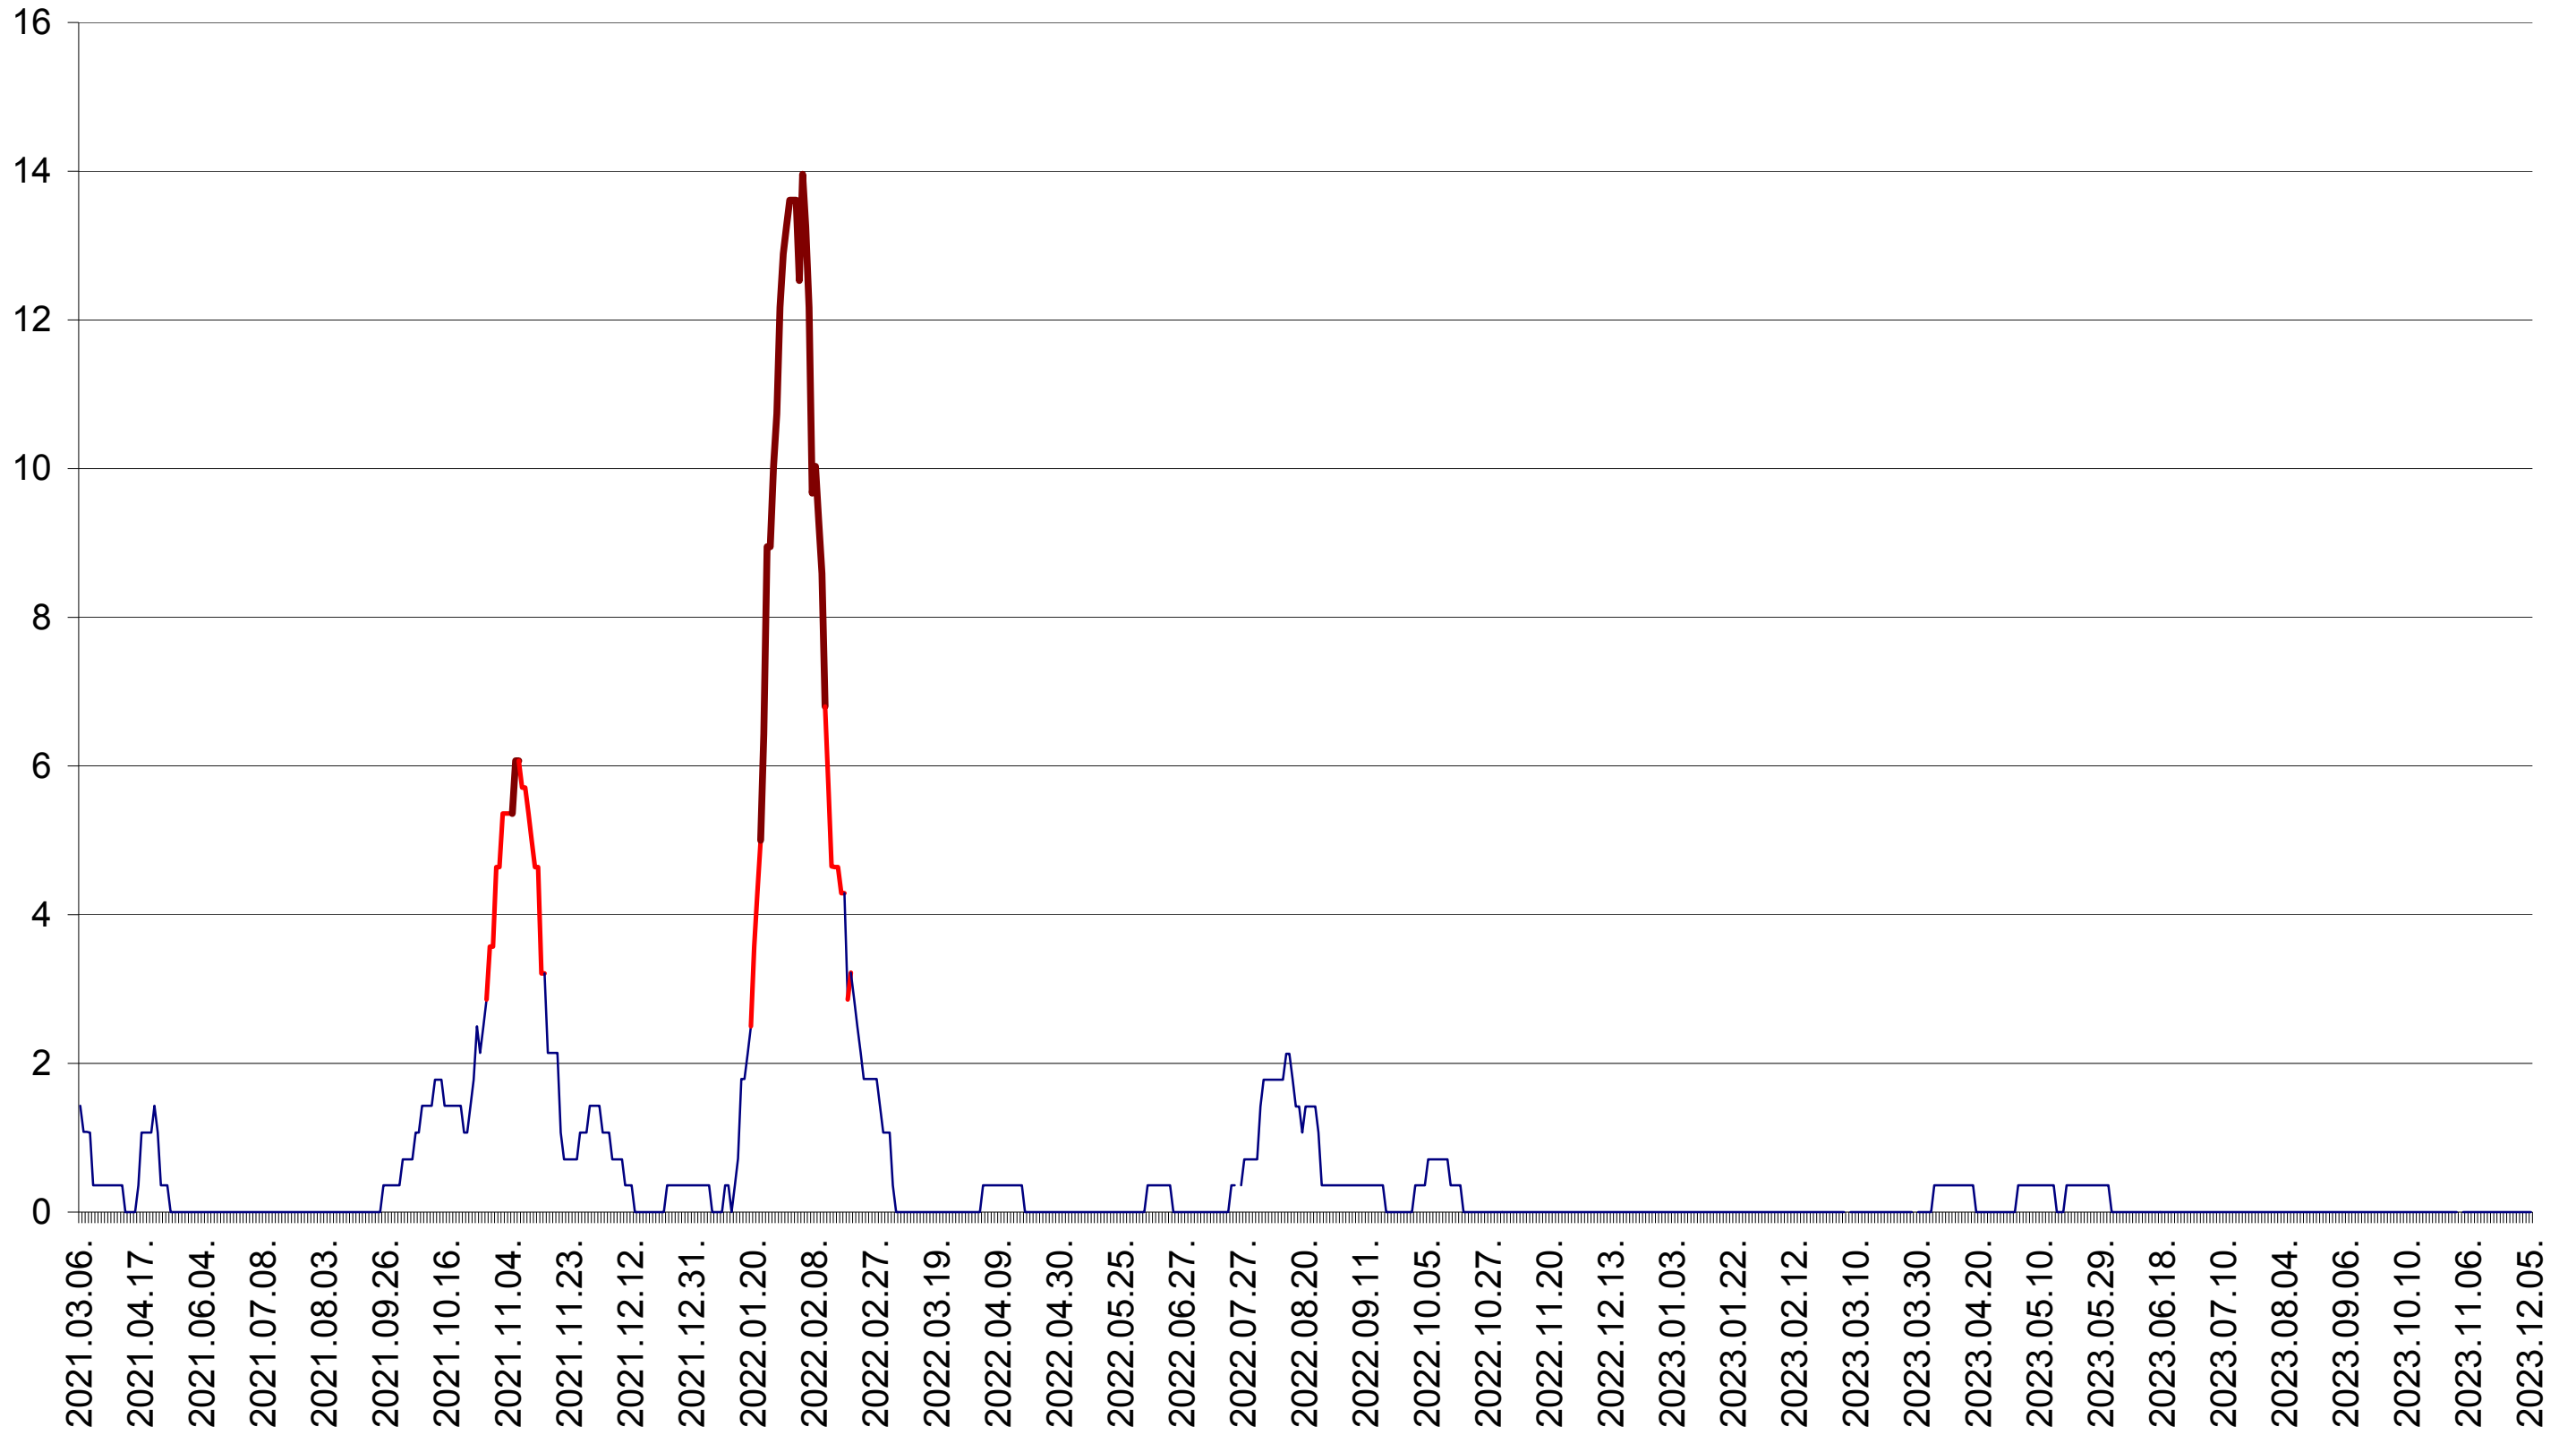

ȘIMONEȘTI - Evolutia incidentei cumulate pe 14 zile la ‰ de locuitori
2021.03.07. - 2023.12.05.

SICULENI - Evolutia incidentei cumulate pe 14 zile la ‰ de locuitori
2021.03.07. - 2023.12.05.