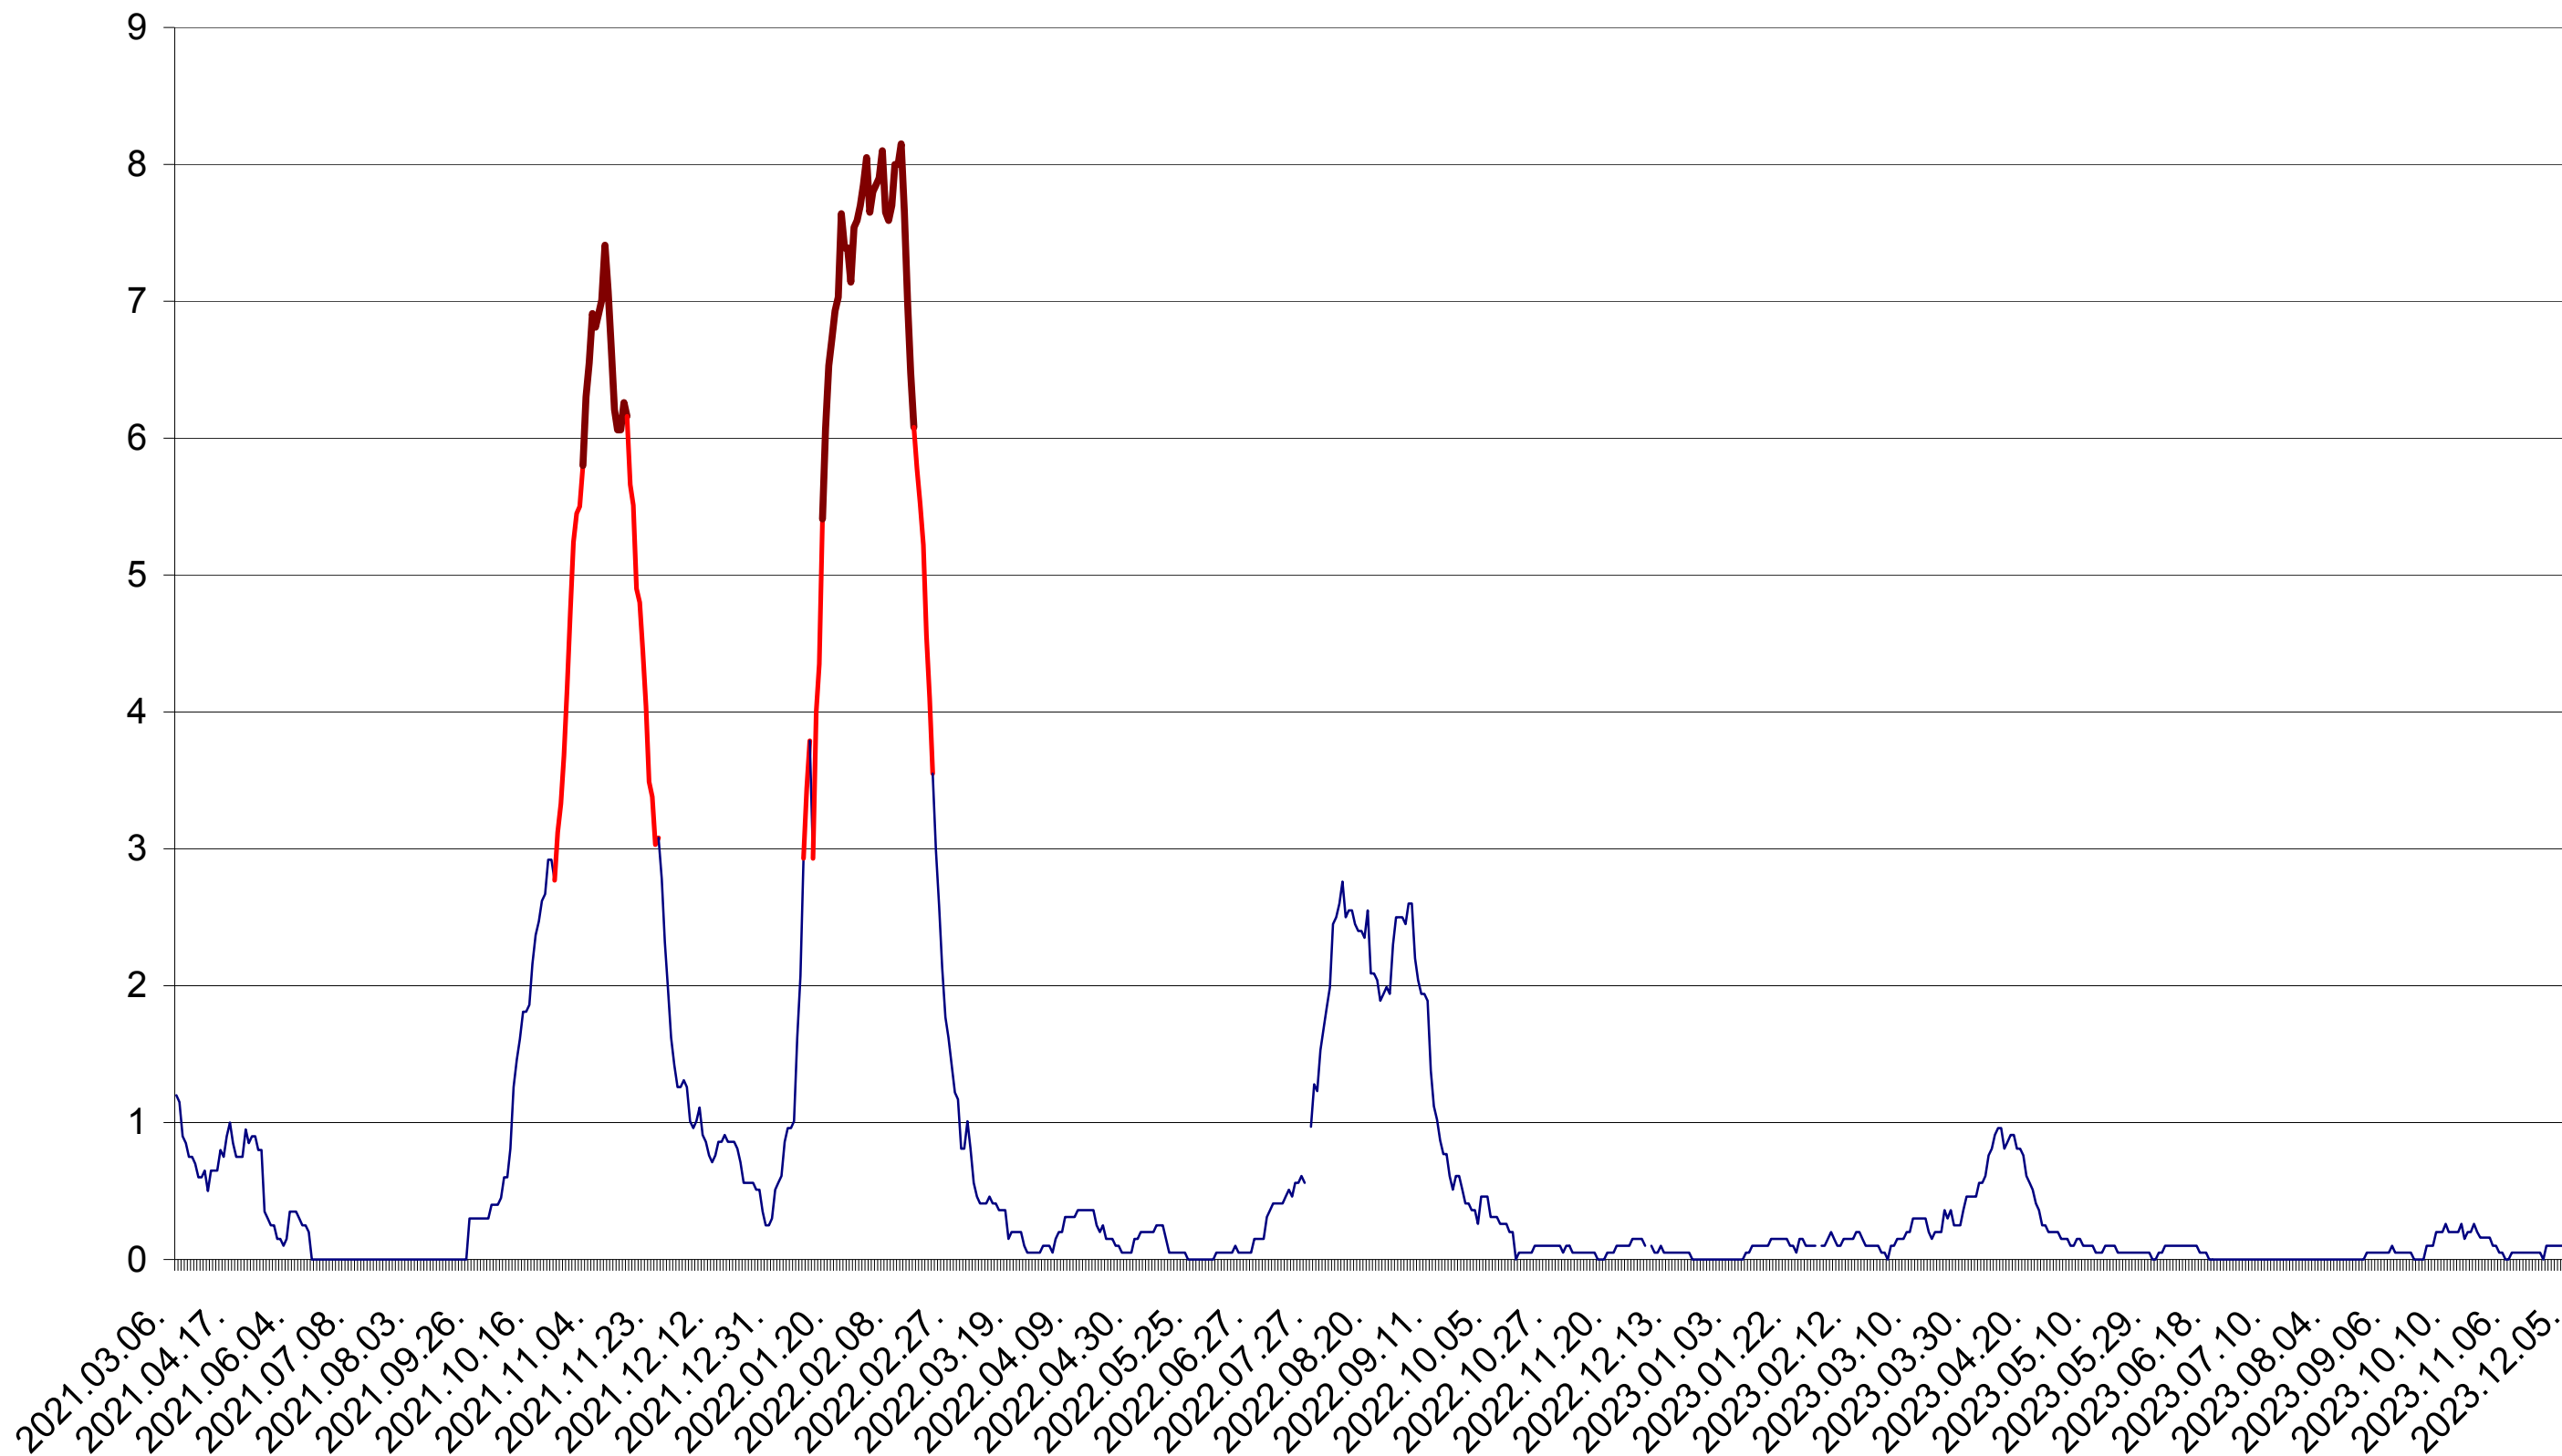

DÂRJIU - Evolutia incidentei cumulate pe 14 zile la ‰ de locuitori
2021.03.07. - 2023.12.05.

DEALU - Evolutia incidentei cumulate pe 14 zile la ‰ de locuitori
2021.03.07. - 2023.12.05.

DITRĂU - Evolutia incidentei cumulate pe 14 zile la ‰ de locuitori
2021.03.07. - 2023.12.05.

FELICENI - Evolutia incidentei cumulate pe 14 zile la ‰ de locuitori
2021.03.07. - 2023.12.05.

FRUMOASA - Evolutia incidentei cumulate pe 14 zile la ‰ de locuitori
2021.03.07. - 2023.12.05.

GĂLĂUȚAȘ - Evolutia incidentei cumulate pe 14 zile la ‰ de locuitori
2021.03.07. - 2023.12.05.

MUNICIPIUL GHEORGHENI - Evolutia incidentei cumulate pe 14 zile la ‰ de locuitori
2021.03.07. - 2023.12.05.

JOSENI - Evolutia incidentei cumulate pe 14 zile la ‰ de locuitori
2021.03.07. - 2023.12.05.

LĂZAREA - Evolutia incidentei cumulate pe 14 zile la ‰ de locuitori
2021.03.07. - 2023.12.05.

LELICENI - Evolutia incidentei cumulate pe 14 zile la ‰ de locuitori
2021.03.07. - 2023.12.05.

LUETA - Evolutia incidentei cumulate pe 14 zile la ‰ de locuitori
2021.03.07. - 2023.12.05.

LUNCA DE JOS - Evolutia incidentei cumulate pe 14 zile la ‰ de locuitori
2021.03.07. - 2023.12.05.