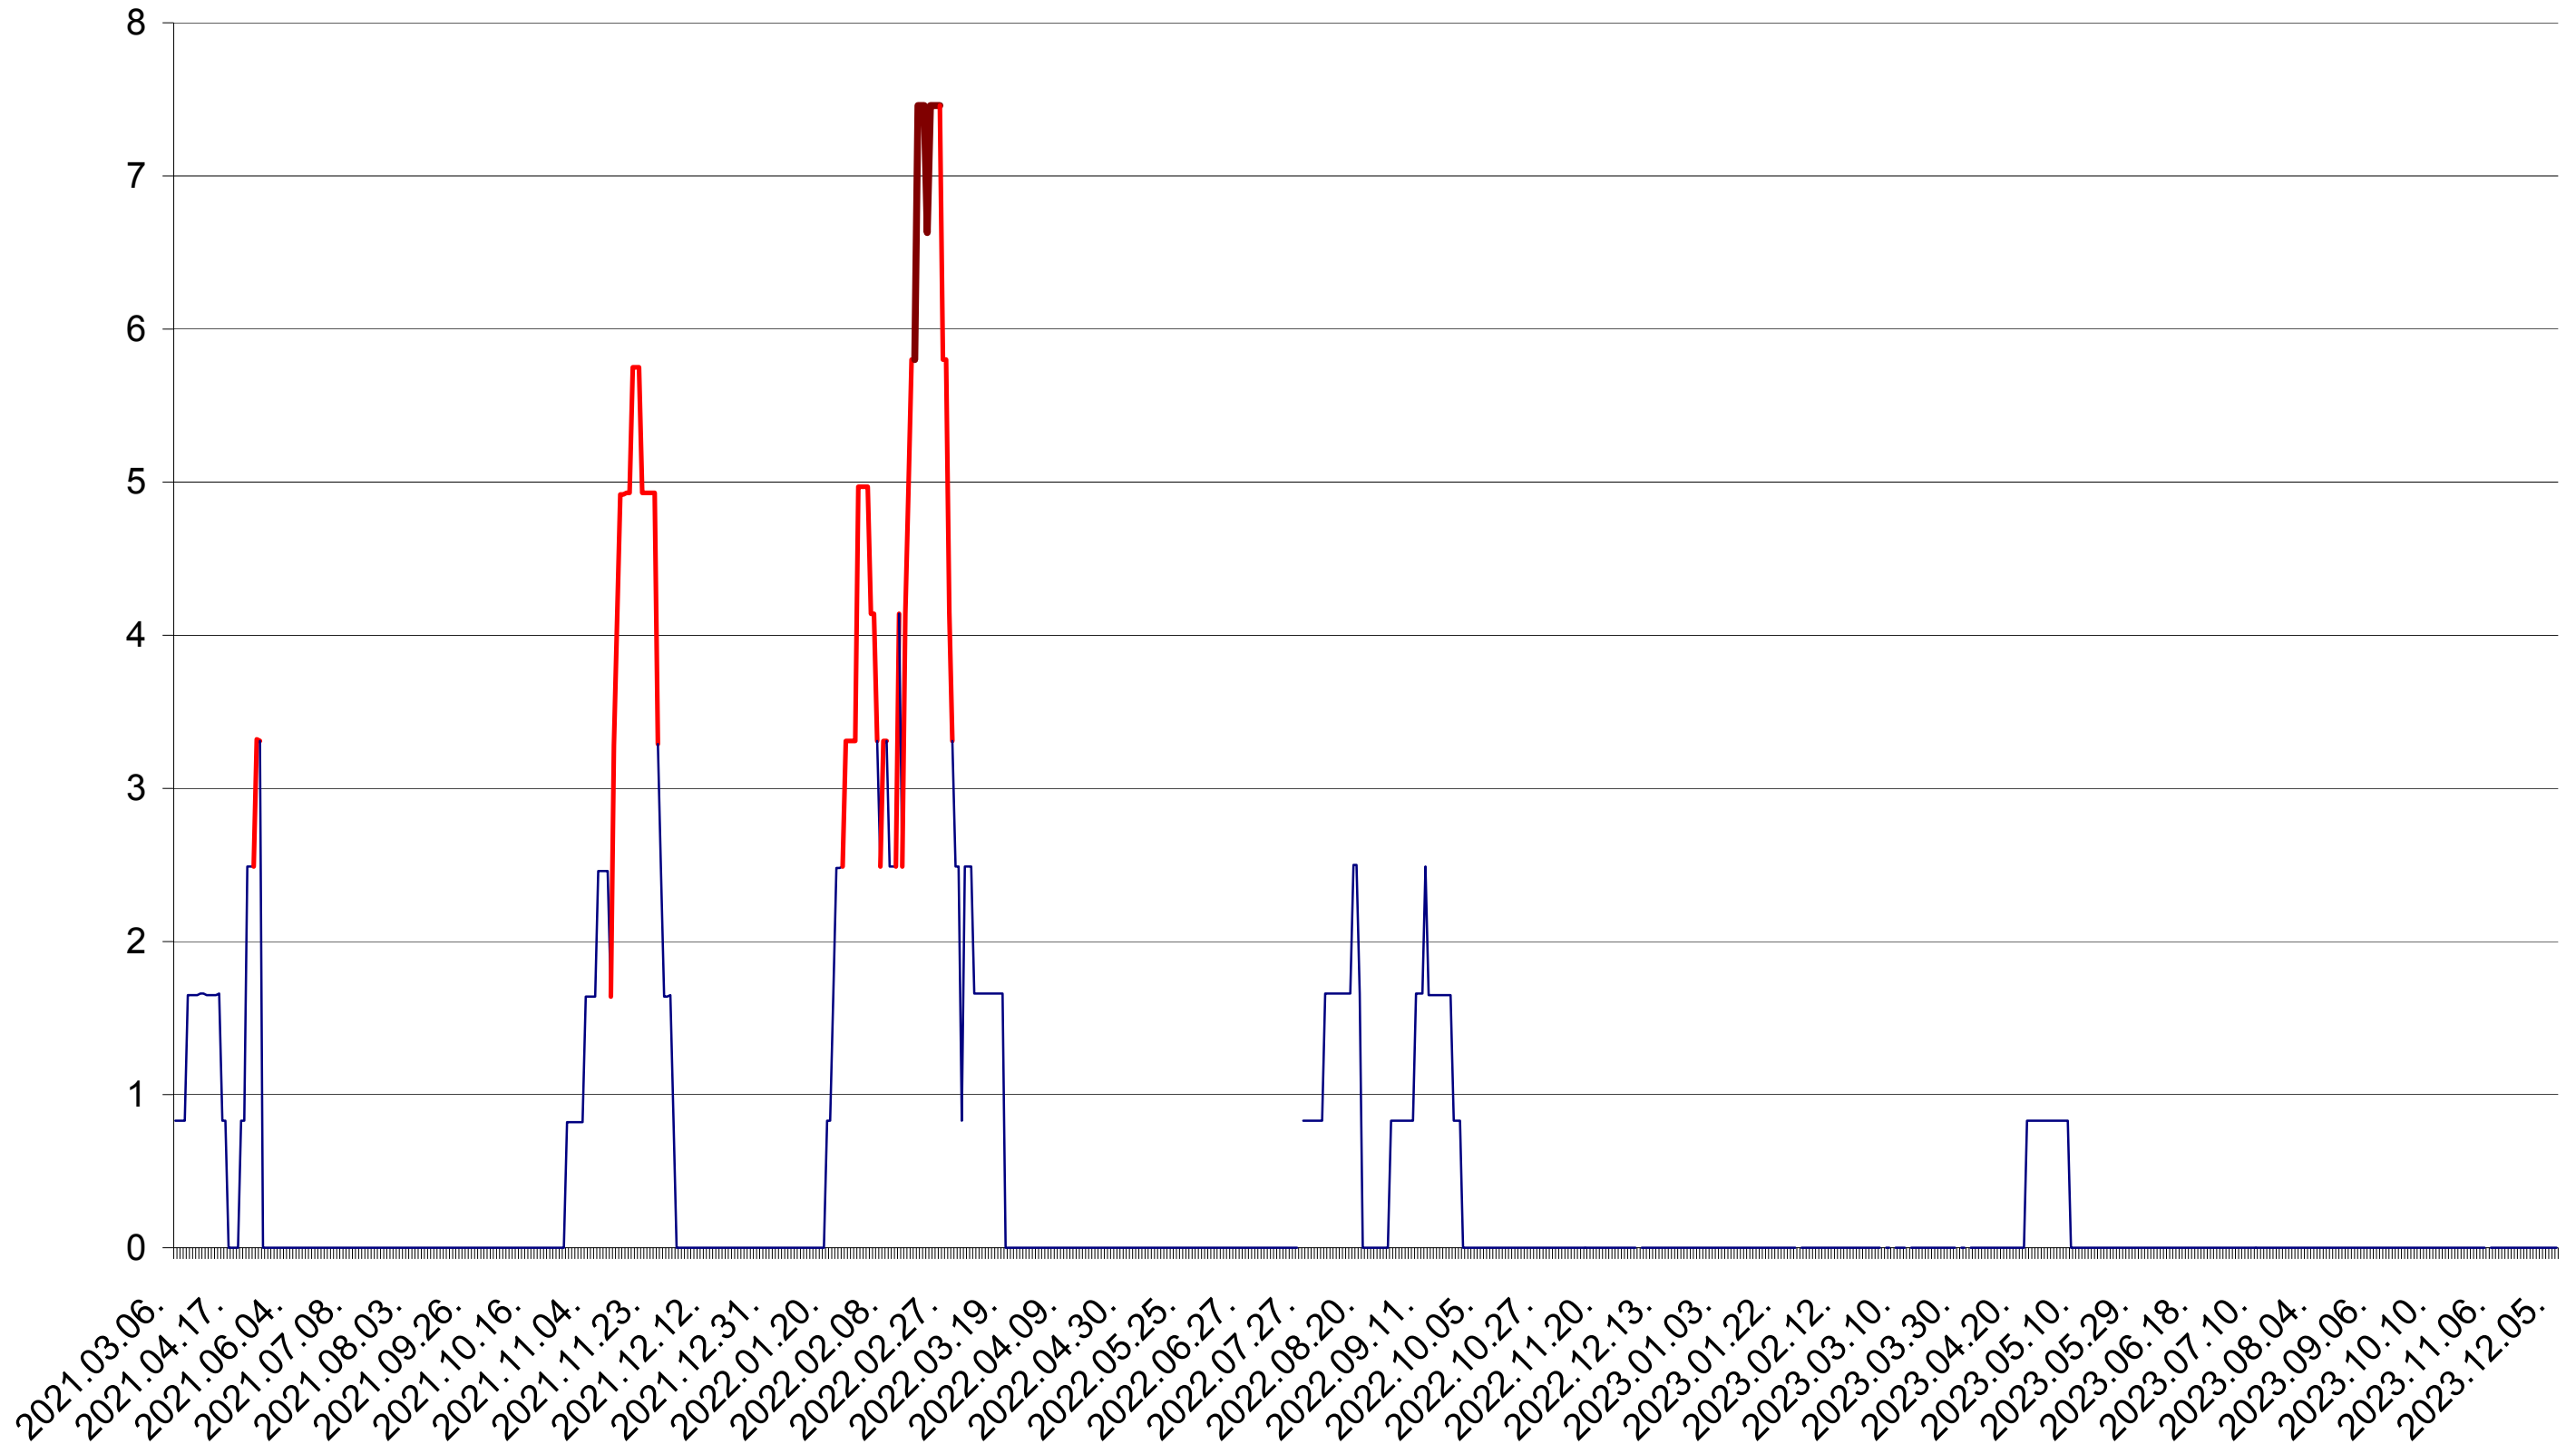

SÂNCRĂIENI - Evolutia incidentei cumulate pe 14 zile la ‰ de locuitori
2021.03.07. - 2023.12.05.

SĂCEL - Evolutia incidentei cumulate pe 14 zile la ‰ de locuitori
2021.03.07. - 2023.12.05.