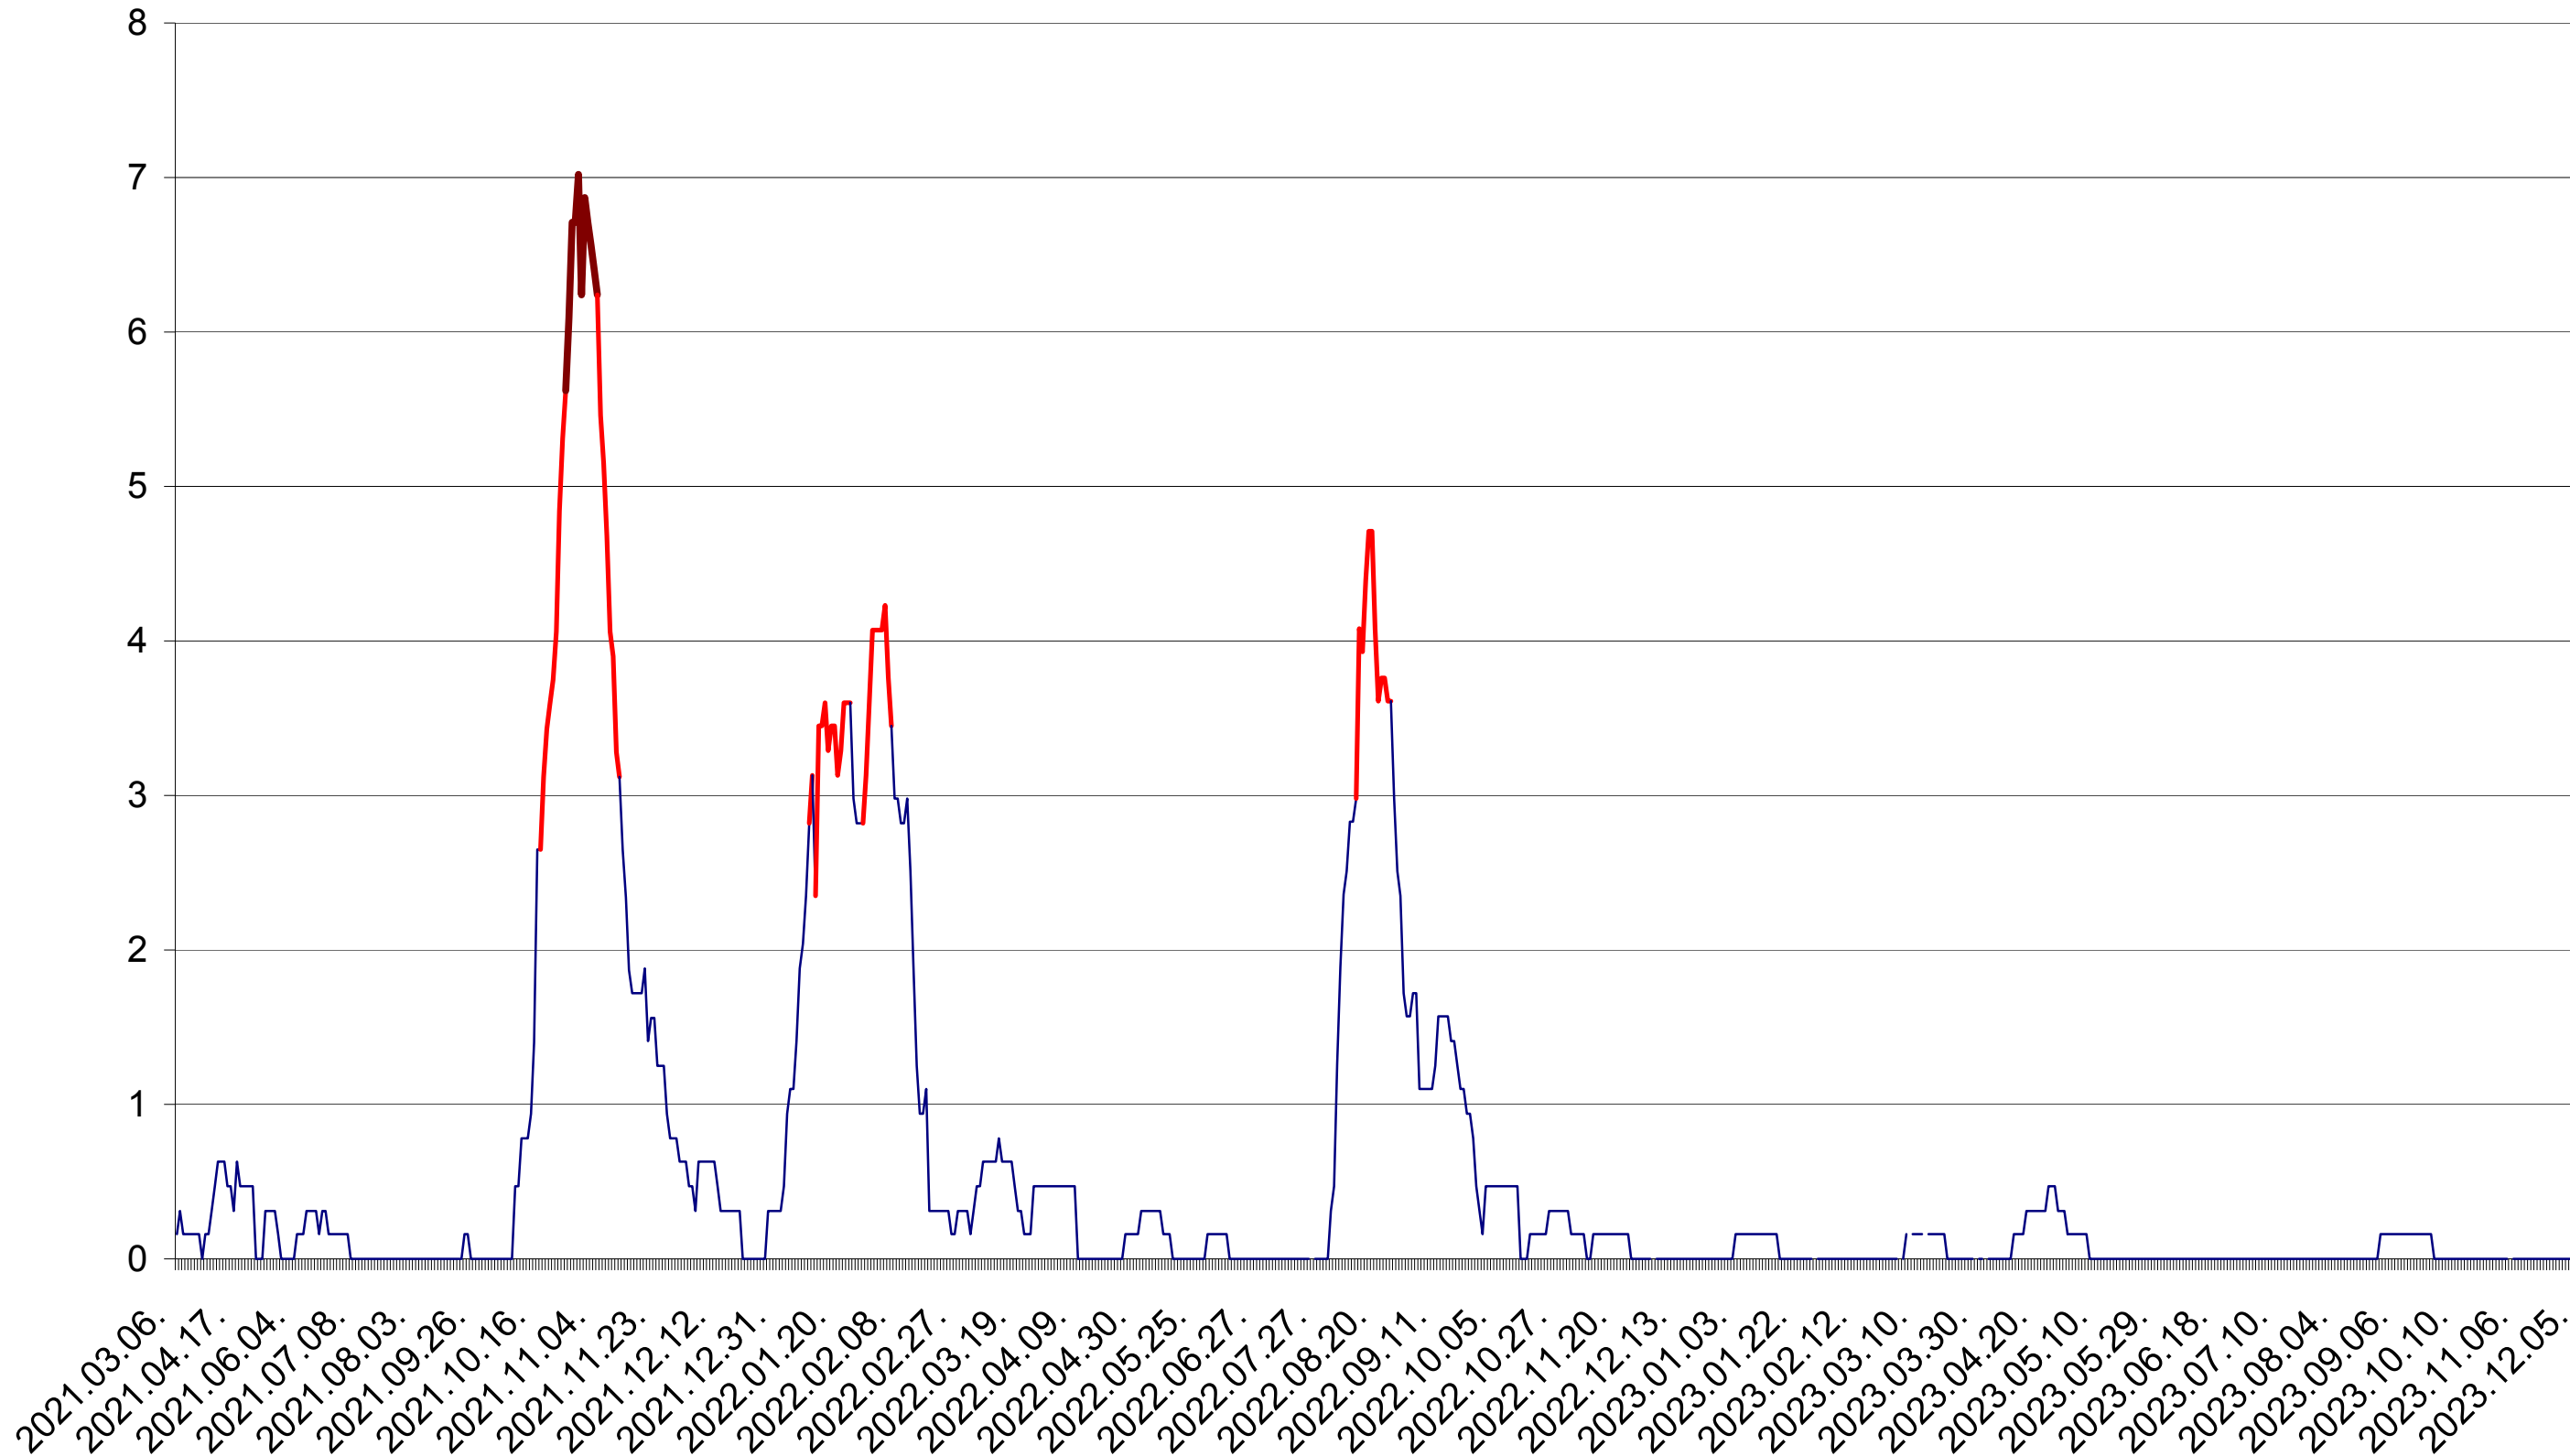

PLĂIEȘII DE JOS - Evolutia incidentei cumulate pe 14 zile la ‰ de locuitori
2021.03.07. - 2023.12.05.

PORUMBENI - Evolutia incidentei cumulate pe 14 zile la ‰ de locuitori
2021.03.07. - 2023.12.05.

PRAID - Evolutia incidentei cumulate pe 14 zile la ‰ de locuitori
2021.03.07. - 2023.12.05.

RACU - Evolutia incidentei cumulate pe 14 zile la ‰ de locuitori
2021.03.07. - 2023.12.05.

REMETEA - Evolutia incidentei cumulate pe 14 zile la ‰ de locuitori
2021.03.07. - 2023.12.05.

SĂCEL - Evolutia incidentei cumulate pe 14 zile la ‰ de locuitori
2021.03.07. - 2023.12.05.