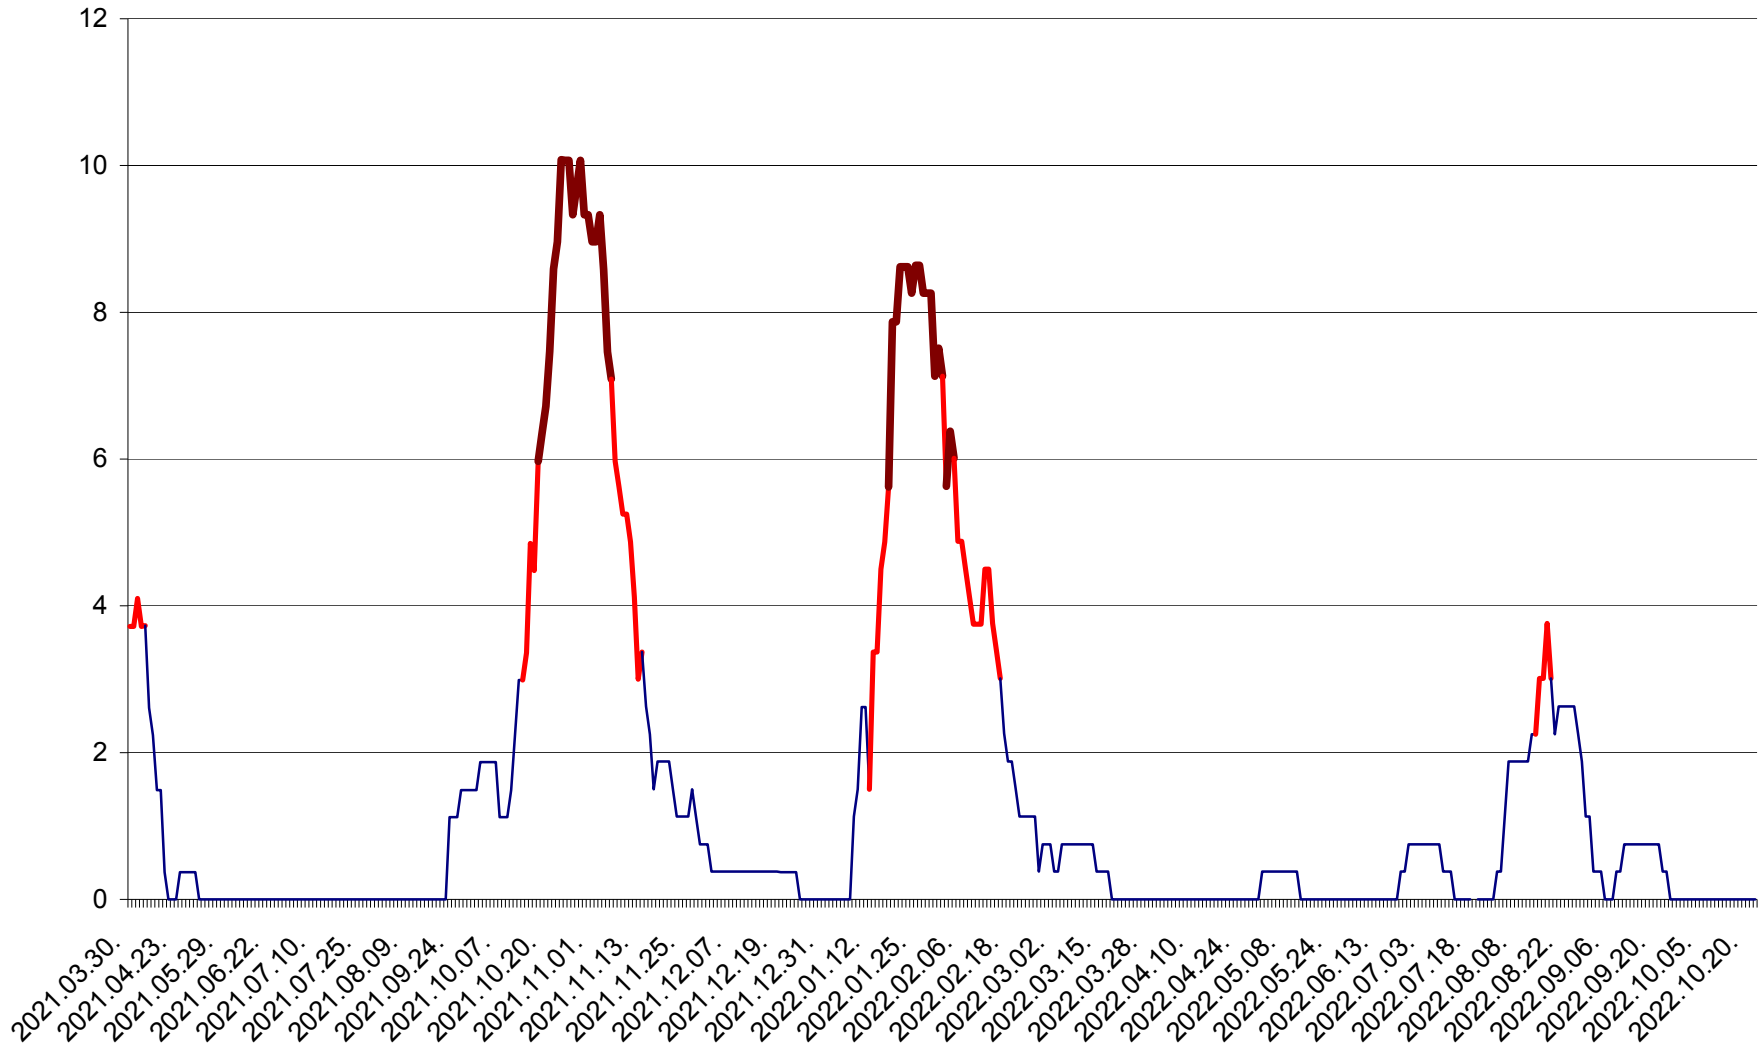

PLĂIEȘII DE JOS - Evoluția incidenței cumulate pe 14 zile la ‰ de locuitori
2021.04.01. - 2022.10.22.

PORUMBENI - Evolutia incidentei cumulate pe 14 zile la ‰ de locuitori
2021.04.01. - 2022.10.22.

PRAID - Evolutia incidentei cumulate pe 14 zile la ‰ de locuitori
2021.04.01. - 2022.10.22.

RACU - Evolutia incidentei cumulate pe 14 zile la ‰ de locuitori
2021.04.01. - 2022.10.22.

REMETEA - Evolutia incidentei cumulate pe 14 zile la ‰ de locuitori
2021.04.01. - 2022.10.22.

SĂCEL - Evolutia incidentei cumulate pe 14 zile la ‰ de locuitori
2021.04.01. - 2022.10.22.

SÂNCRĂIENI - Evolutia incidentei cumulate pe 14 zile la ‰ de locuitori
2021.04.01. - 2022.10.22.

SÂNDOMIC - Evolutia incidentei cumulate pe 14 zile la ‰ de locuitori
2021.04.01. - 2022.10.22.

SÂNMARTIN - Evolutia incidentei cumulate pe 14 zile la ‰ de locuitori
2021.04.01. - 2022.10.22.