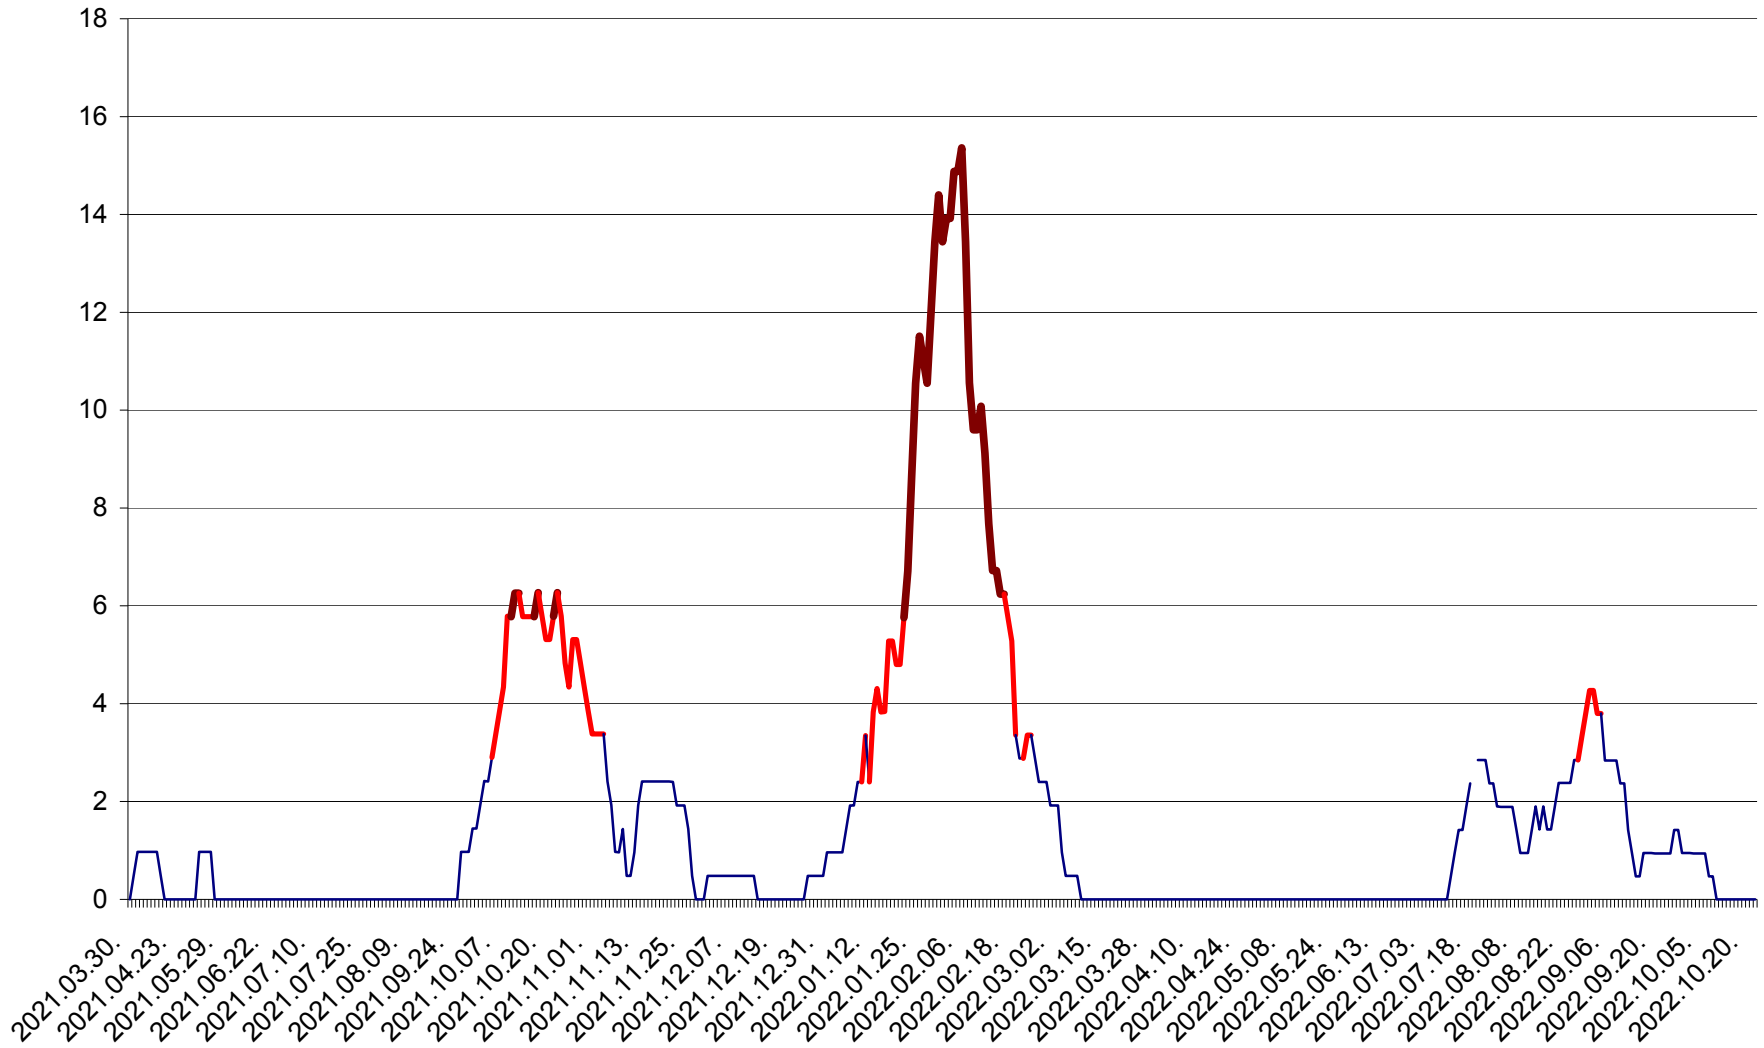

MĂRTINIȘ - Evolutia incidentei cumulate pe 14 zile la ‰ de locuitori
2021.04.01. - 2022.10.22.

MEREȘTI - Evolutia incidentei cumulate pe 14 zile la ‰ de locuitori
2021.04.01. - 2022.10.22.

MUNICIPIUL MIERCUREA-CIUC - Evolutia incidentei cumulate pe 14 zile la ‰ de locuitori
2021.04.01. - 2022.10.22.

MIHĂILENI - Evolutia incidentei cumulate pe 14 zile la ‰ de locuitori
2021.04.01. - 2022.10.22.

MUGENI - Evolutia incidentei cumulate pe 14 zile la ‰ de locuitori
2021.04.01. - 2022.10.22.

OCLAND - Evolutia incidentei cumulate pe 14 zile la ‰ de locuitori
2021.04.01. - 2022.10.22.

MUNICIPIUL ODORHEIU SECUIESC - Evolutia incidentei cumulate pe 14 zile la ‰ de locuitori
2021.04.01. - 2022.10.22.

PĂULENI-CIUC - Evolutia incidentei cumulate pe 14 zile la ‰ de locuitori
2021.04.01. - 2022.10.22.