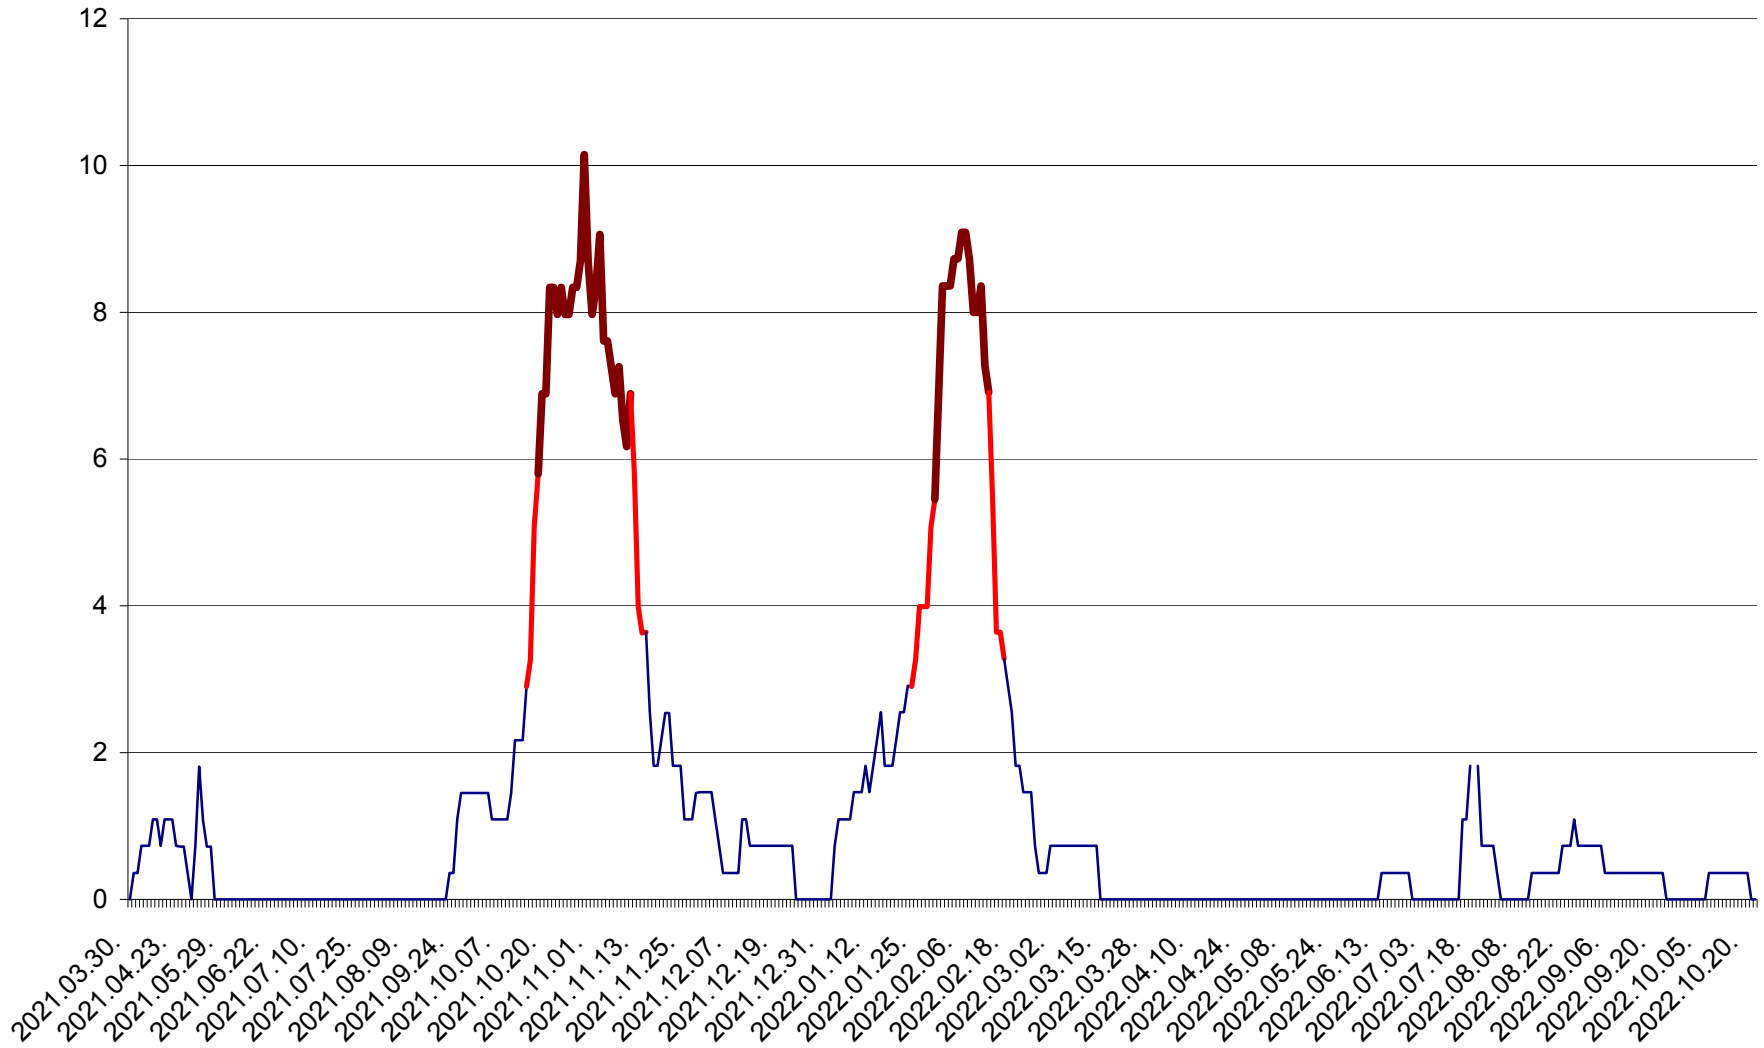

LELICENI - Evolutia incidentei cumulate pe 14 zile la ‰ de locuitori
2021.04.01. - 2022.10.22.

LUETA - Evolutia incidentei cumulate pe 14 zile la ‰ de locuitori
2021.04.01. - 2022.10.22.

LUNCA DE JOS - Evolutia incidentei cumulate pe 14 zile la ‰ de locuitori
2021.04.01. - 2022.10.22.

LUNCA DE SUS - Evolutia incidentei cumulate pe 14 zile la ‰ de locuitori
2021.04.01. - 2022.10.22.

LUPENI - Evolutia incidentei cumulate pe 14 zile la ‰ de locuitori
2021.04.01. - 2022.10.22.

MĂDĂRAȘ - Evolutia incidentei cumulate pe 14 zile la ‰ de locuitori
2021.04.01. - 2022.10.22.

MĂRTINIȘ - Evolutia incidentei cumulate pe 14 zile la ‰ de locuitori
2021.04.01. - 2022.10.22.

MEREȘTI - Evolutia incidentei cumulate pe 14 zile la ‰ de locuitori
2021.04.01. - 2022.10.22.

MUNICIPIUL MIERCUREA-CIUC - Evolutia incidentei cumulate pe 14 zile la ‰ de locuitori
2021.04.01. - 2022.10.22.

MIHĂILENI - Evolutia incidentei cumulate pe 14 zile la ‰ de locuitori
2021.04.01. - 2022.10.22.

MUGENI - Evolutia incidentei cumulate pe 14 zile la ‰ de locuitori
2021.04.01. - 2022.10.22.

OCLAND - Evolutia incidentei cumulate pe 14 zile la ‰ de locuitori
2021.04.01. - 2022.10.22.