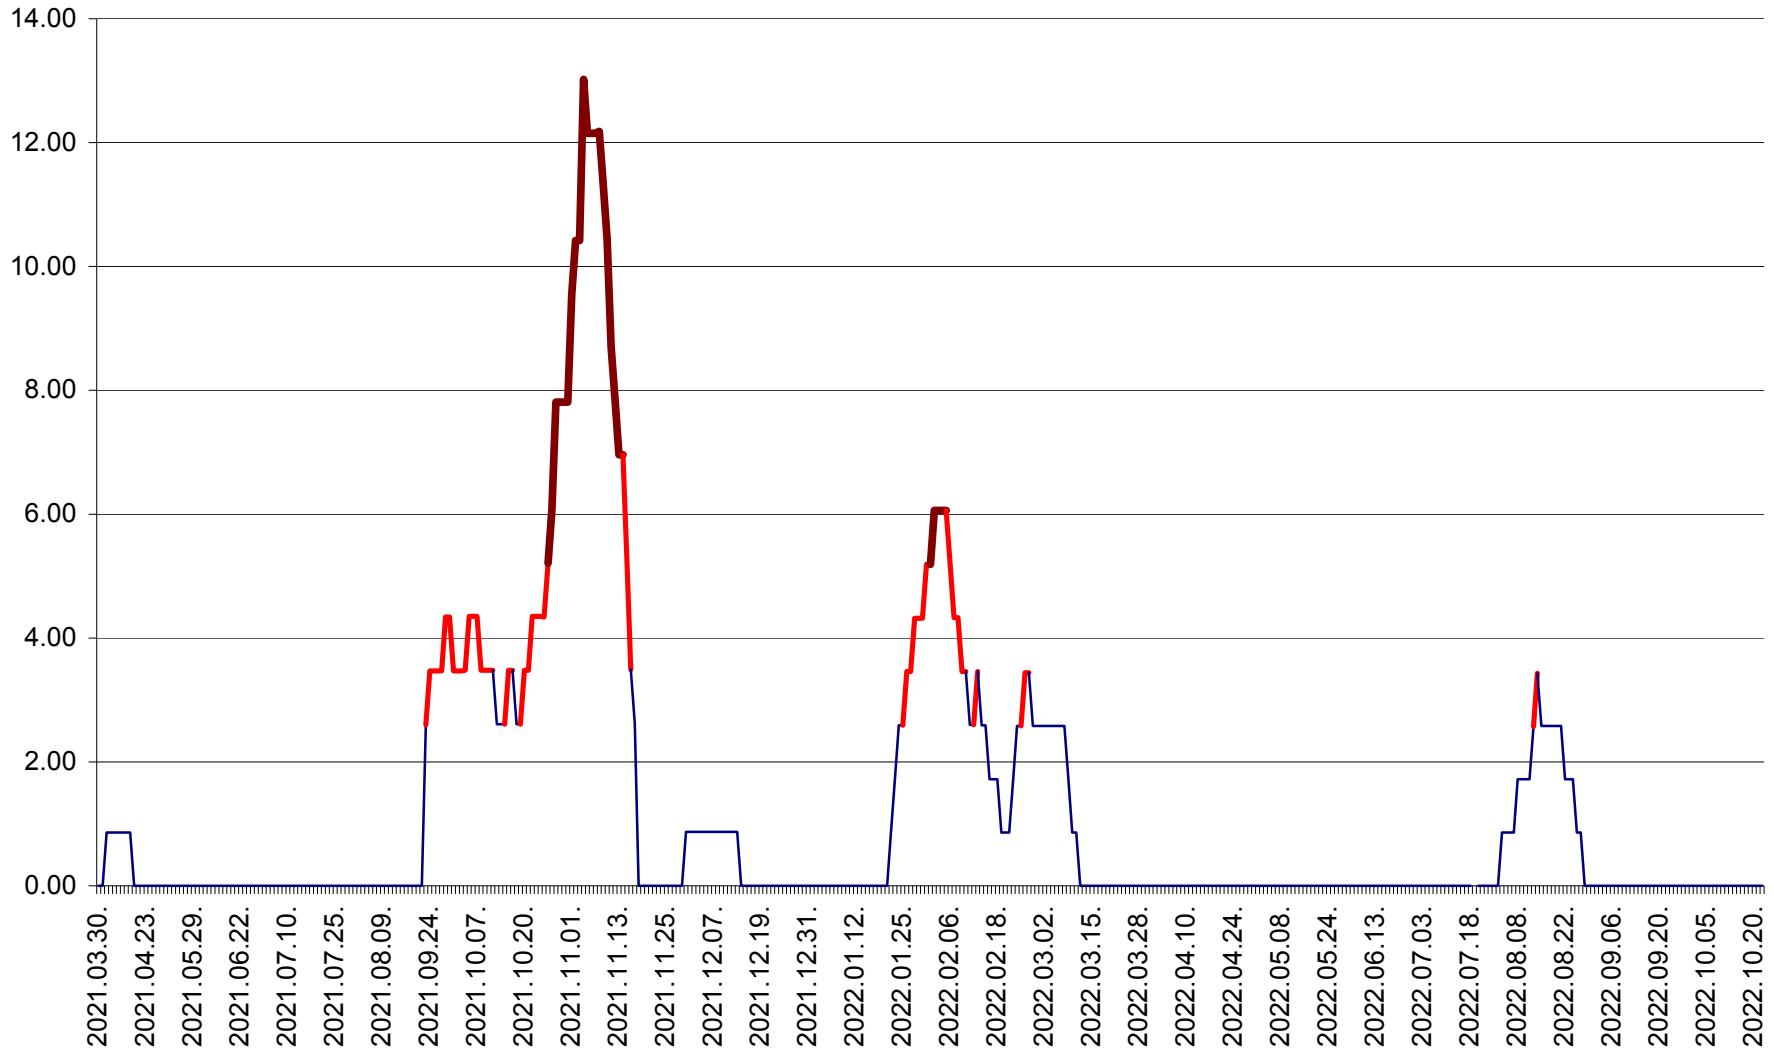

VĂRȘAG - Evolutia incidentei cumulate pe 14 zile la ‰ de locuitori
2021.04.01. - 2022.10.22.