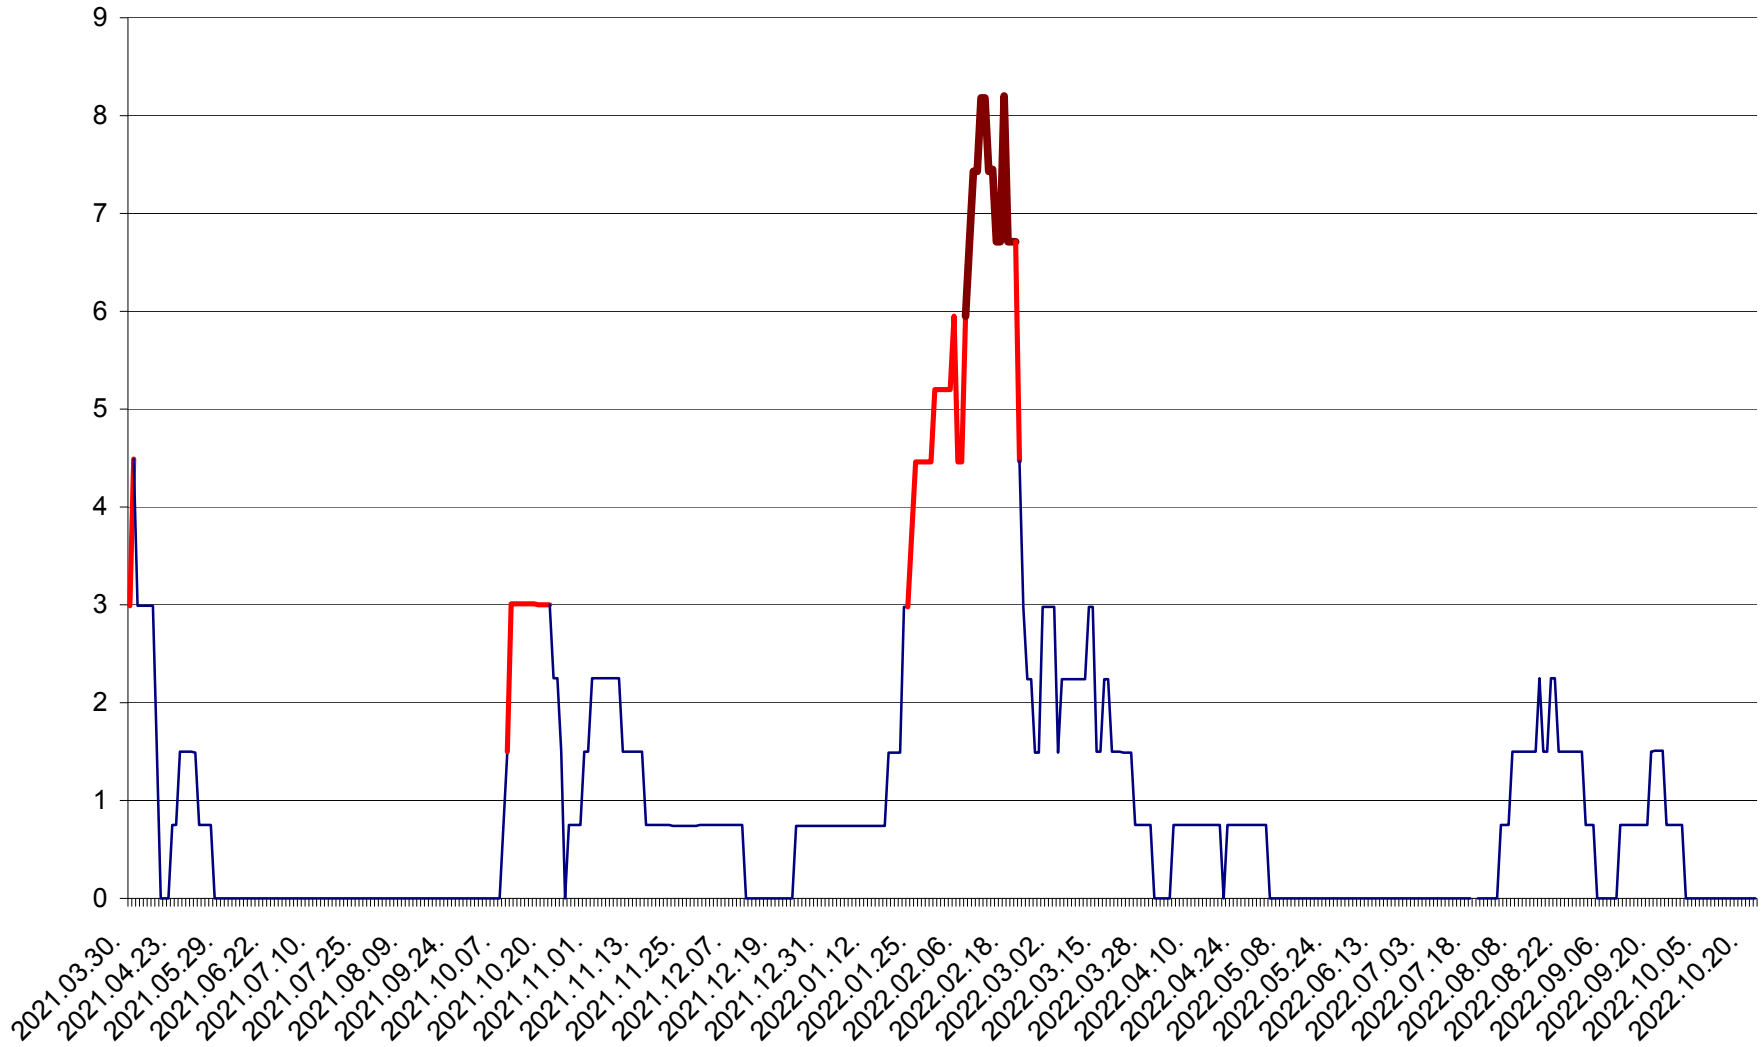

LELICENI - Evolutia incidentei cumulate pe 14 zile la ‰ de locuitori
2021.04.01. - 2022.10.22.

LUETA - Evolutia incidentei cumulate pe 14 zile la ‰ de locuitori
2021.04.01. - 2022.10.22.

LUNCA DE JOS - Evolutia incidentei cumulate pe 14 zile la ‰ de locuitori
2021.04.01. - 2022.10.22.

LUNCA DE SUS - Evolutia incidentei cumulate pe 14 zile la ‰ de locuitori
2021.04.01. - 2022.10.22.

LUPENI - Evolutia incidentei cumulate pe 14 zile la ‰ de locuitori
2021.04.01. - 2022.10.22.

MĂDĂRAȘ - Evolutia incidentei cumulate pe 14 zile la ‰ de locuitori
2021.04.01. - 2022.10.22.

MĂRTINIȘ - Evolutia incidentei cumulate pe 14 zile la ‰ de locuitori
2021.04.01. - 2022.10.22.

MEREȘTI - Evolutia incidentei cumulate pe 14 zile la ‰ de locuitori
2021.04.01. - 2022.10.22.

MUNICIPIUL MIERCUREA-CIUC - Evolutia incidentei cumulate pe 14 zile la ‰ de locuitori
2021.04.01. - 2022.10.22.

MIHĂILENI - Evolutia incidentei cumulate pe 14 zile la ‰ de locuitori
2021.04.01. - 2022.10.22.

MUGENI - Evolutia incidentei cumulate pe 14 zile la ‰ de locuitori
2021.04.01. - 2022.10.22.

OCLAND - Evolutia incidentei cumulate pe 14 zile la ‰ de locuitori
2021.04.01. - 2022.10.22.