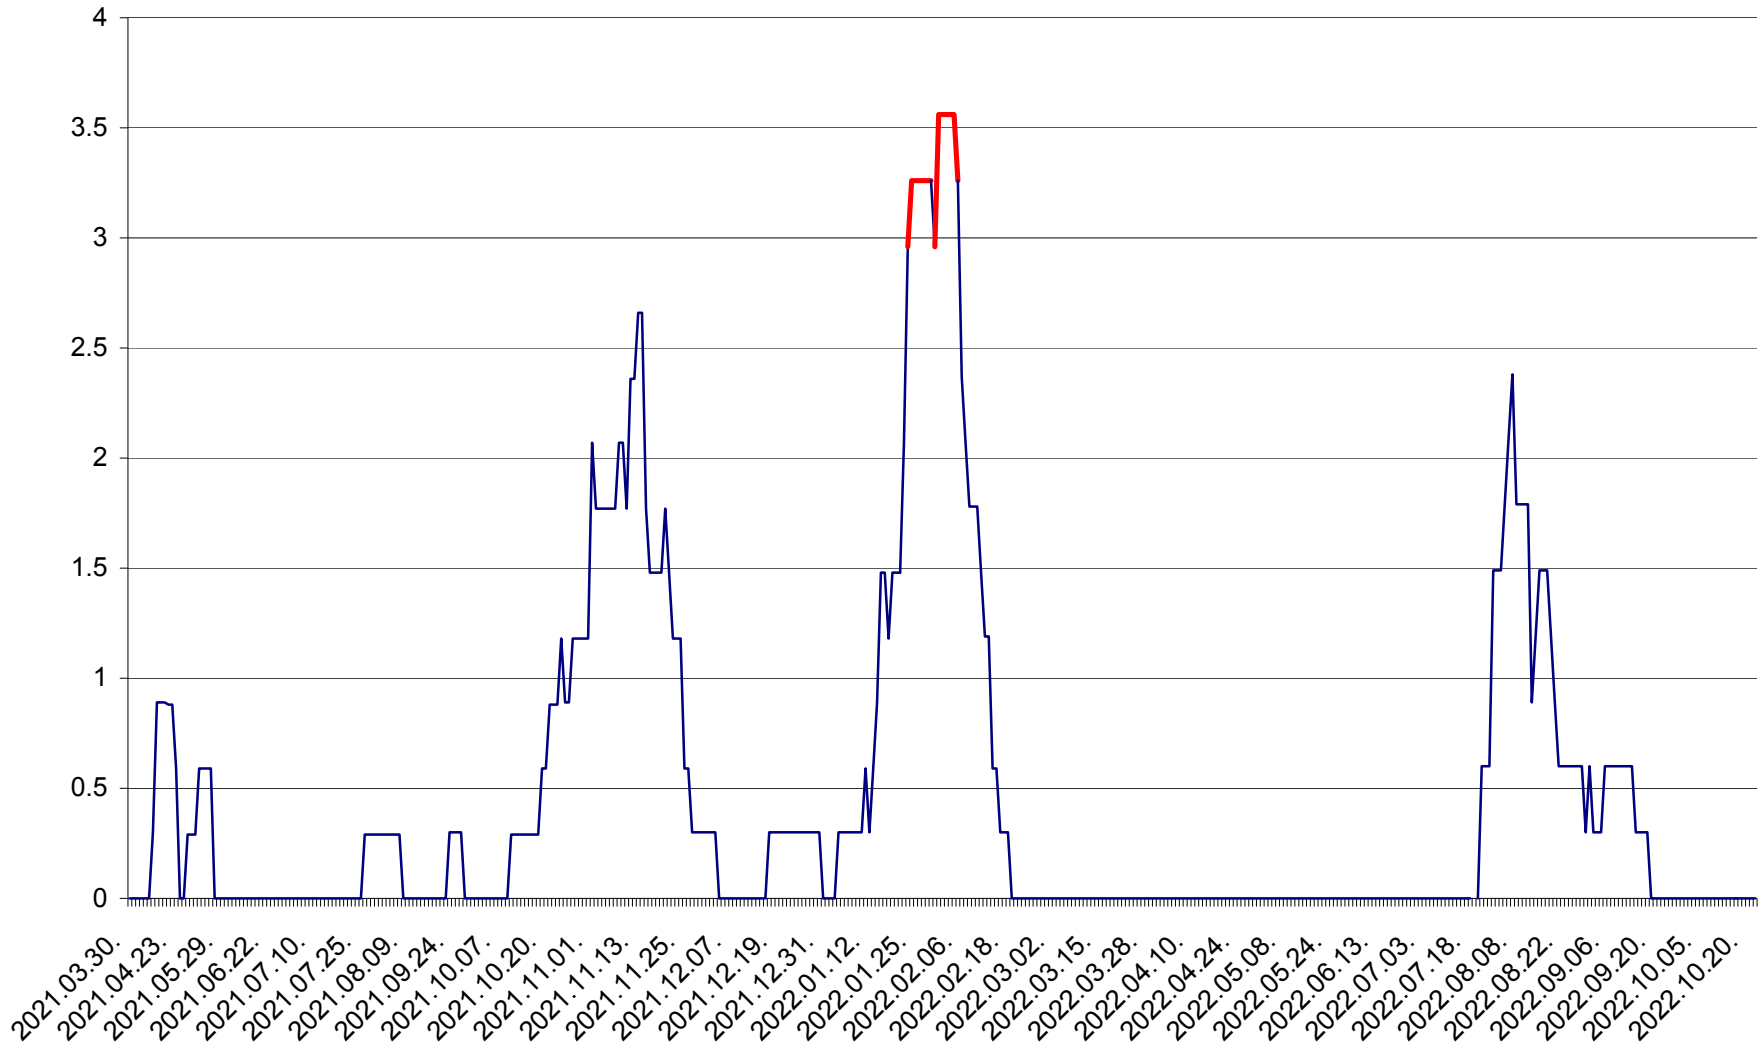

MUNICIPIUL GHEORGHENI - Evolutia incidentei cumulate pe 14 zile la % de locuitori
2021.04.01. - 2022.10.22.

JOSENI - Evolutia incidentei cumulate pe 14 zile la ‰ de locuitori
2021.04.01. - 2022.10.22.

LĂZAREA - Evolutia incidentei cumulate pe 14 zile la ‰ de locuitori
2021.04.01. - 2022.10.22.

LELICENI - Evolutia incidentei cumulate pe 14 zile la ‰ de locuitori
2021.04.01. - 2022.10.22.

LUETA - Evolutia incidentei cumulate pe 14 zile la ‰ de locuitori
2021.04.01. - 2022.10.22.

LUNCA DE JOS - Evolutia incidentei cumulate pe 14 zile la ‰ de locuitori
2021.04.01. - 2022.10.22.

LUNCA DE SUS - Evolutia incidentei cumulate pe 14 zile la ‰ de locuitori
2021.04.01. - 2022.10.22.

LUPENI - Evolutia incidentei cumulate pe 14 zile la ‰ de locuitori
2021.04.01. - 2022.10.22.

MĂDĂRAȘ - Evolutia incidentei cumulate pe 14 zile la ‰ de locuitori
2021.04.01. - 2022.10.22.