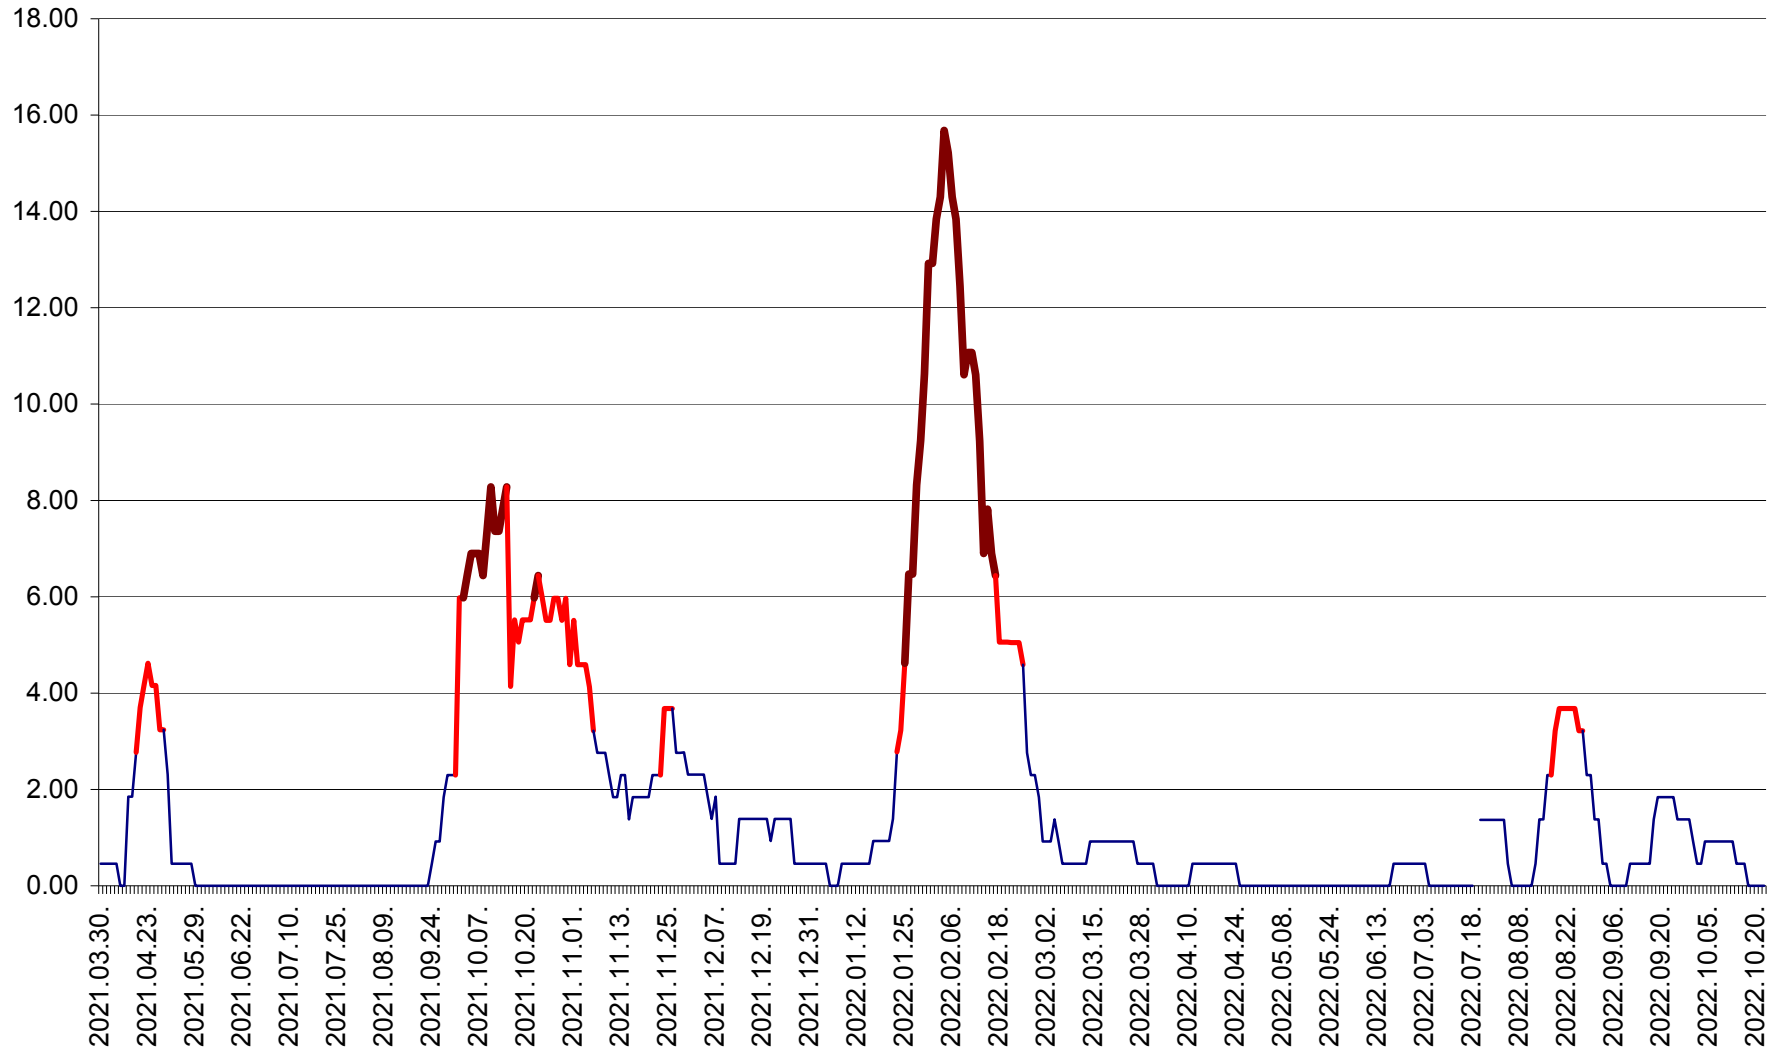

ATID - Evolutia incidentei cumulate pe 14 zile la ‰ de locuitori
2021.04.01. - 2022.10.22.

AVRĂMEȘTI - Evolutia incidentei cumulate pe 14 zile la ‰ de locuitori
2021.04.01. - 2022.10.22.

ORAȘ BĂILE TUȘNAD - Evolutia incidentei cumulate pe 14 zile la ‰ de locuitori
2021.04.01. - 2022.10.22.

ORAȘ BĂLAN - Evolția incidenței cumulate pe 14 zile la ‰ de locuitori
2021.04.01. - 2022.10.22.

BILBOR - Evolutia incidentei cumulate pe 14 zile la ‰ de locuitori
2021.04.01. - 2022.10.22.

ORAȘ BORSEC - Evolutia incidentei cumulate pe 14 zile la ‰ de locuitori
2021.04.01. - 2022.10.22.

BRĂDEȘTI - Evoluția incidenței cumulate pe 14 zile la ‰ de locuitori
2021.04.01. - 2022.10.22.

CĂPÂLNIȚA - Evolutia incidentei cumulate pe 14 zile la ‰ de locuitori
2021.04.01. - 2022.10.22.

CÂRȚA - Evolutia incidentei cumulate pe 14 zile la ‰ de locuitori
2021.04.01. - 2022.10.22.

CICEU - Evolutia incidentei cumulate pe 14 zile la ‰ de locuitori
2021.04.01. - 2022.10.22.

CIUCSÂNGEORGIU - Evolutia incidentei cumulate pe 14 zile la ‰ de locuitori
2021.04.01. - 2022.10.22.

CIUMANI - Evolutia incidentei cumulate pe 14 zile la ‰ de locuitori
2021.04.01. - 2022.10.22.