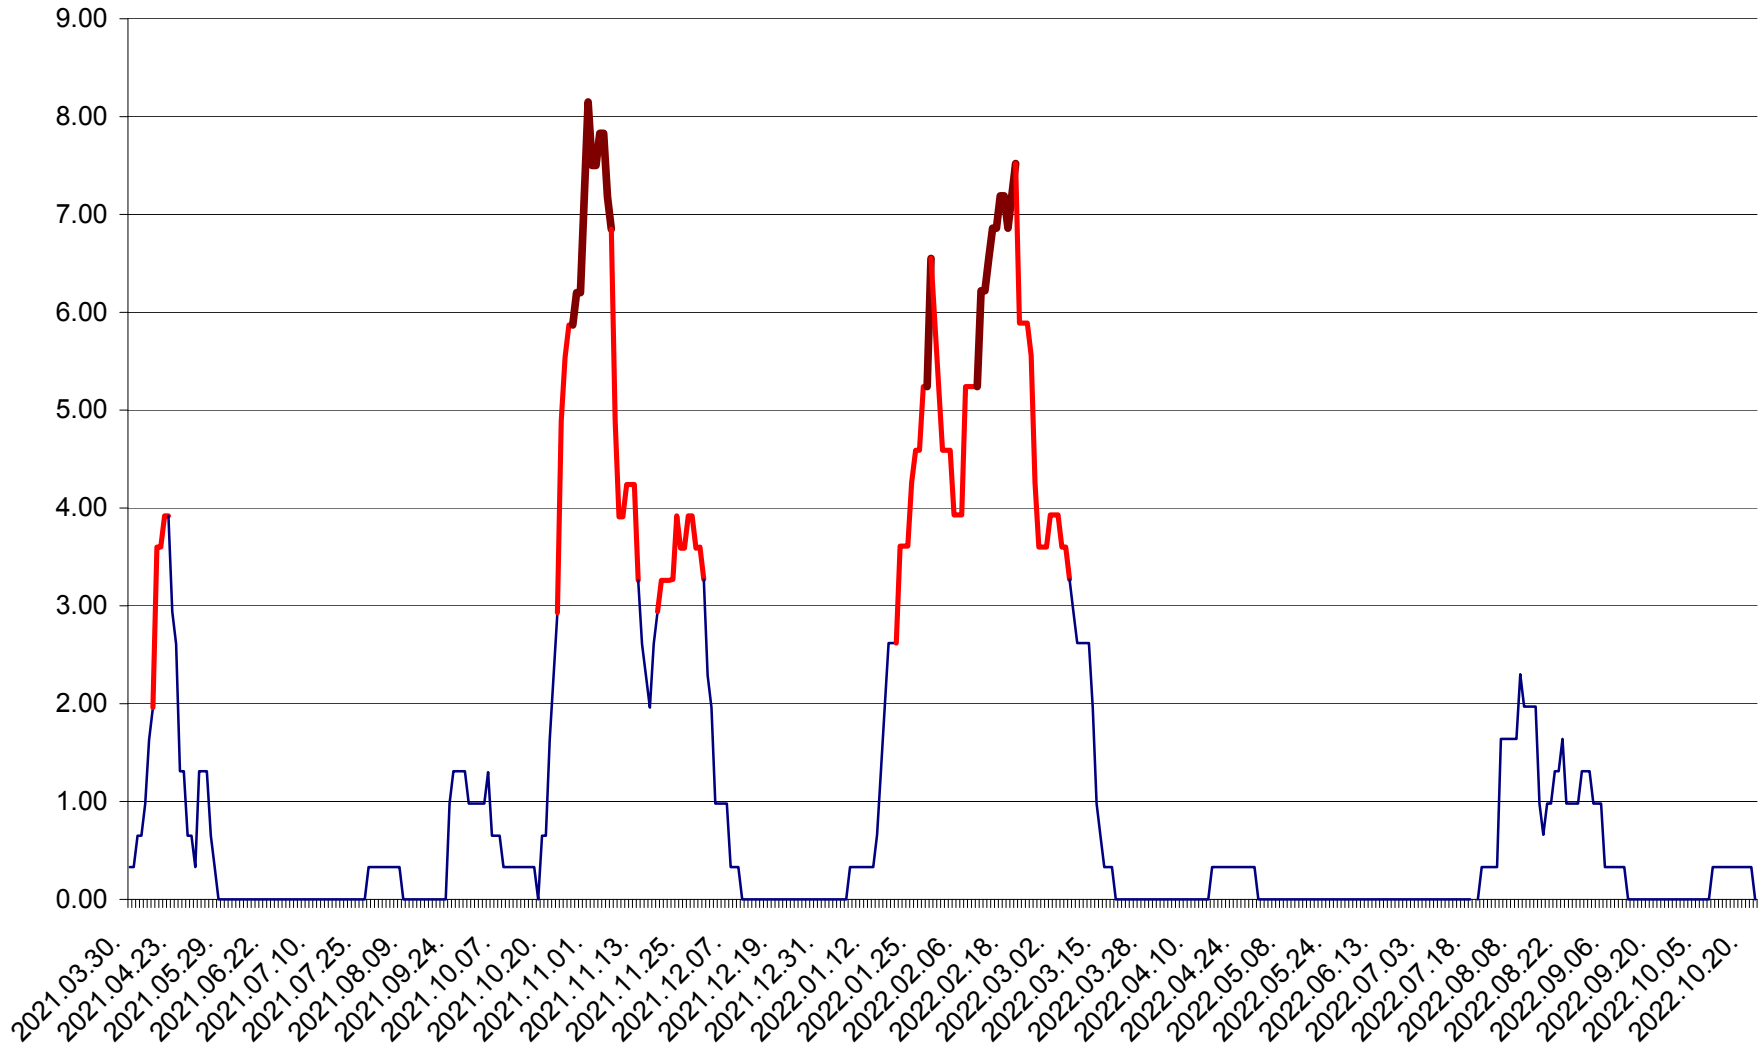

ATID - Evolutia incidentei cumulate pe 14 zile la ‰ de locuitori
2021.04.01. - 2022.10.22.

AVRĂMEȘTI - Evolutia incidentei cumulate pe 14 zile la ‰ de locuitori
2021.04.01. - 2022.10.22.

ORAȘ BĂILE TUȘNAD - Evolutia incidentei cumulate pe 14 zile la ‰ de locuitori
2021.04.01. - 2022.10.22.

ORAȘ BĂLAN - Evolția incidenței cumulate pe 14 zile la ‰ de locuitori
2021.04.01. - 2022.10.22.

BILBOR - Evolutia incidentei cumulate pe 14 zile la ‰ de locuitori
2021.04.01. - 2022.10.22.

ORAȘ BORSEC - Evolutia incidentei cumulate pe 14 zile la ‰ de locuitori
2021.04.01. - 2022.10.22.

BRĂDEȘTI - Evoluția incidenței cumulate pe 14 zile la ‰ de locuitori
2021.04.01. - 2022.10.22.

CĂPÂLNIȚA - Evolutia incidentei cumulate pe 14 zile la ‰ de locuitori
2021.04.01. - 2022.10.22.

CÂRȚA - Evolutia incidentei cumulate pe 14 zile la ‰ de locuitori
2021.04.01. - 2022.10.22.

CICEU - Evolutia incidentei cumulate pe 14 zile la ‰ de locuitori
2021.04.01. - 2022.10.22.

CIUCSÂNGEORGIU - Evolutia incidentei cumulate pe 14 zile la ‰ de locuitori
2021.04.01. - 2022.10.22.

CIUMANI - Evolutia incidentei cumulate pe 14 zile la ‰ de locuitori
2021.04.01. - 2022.10.22.