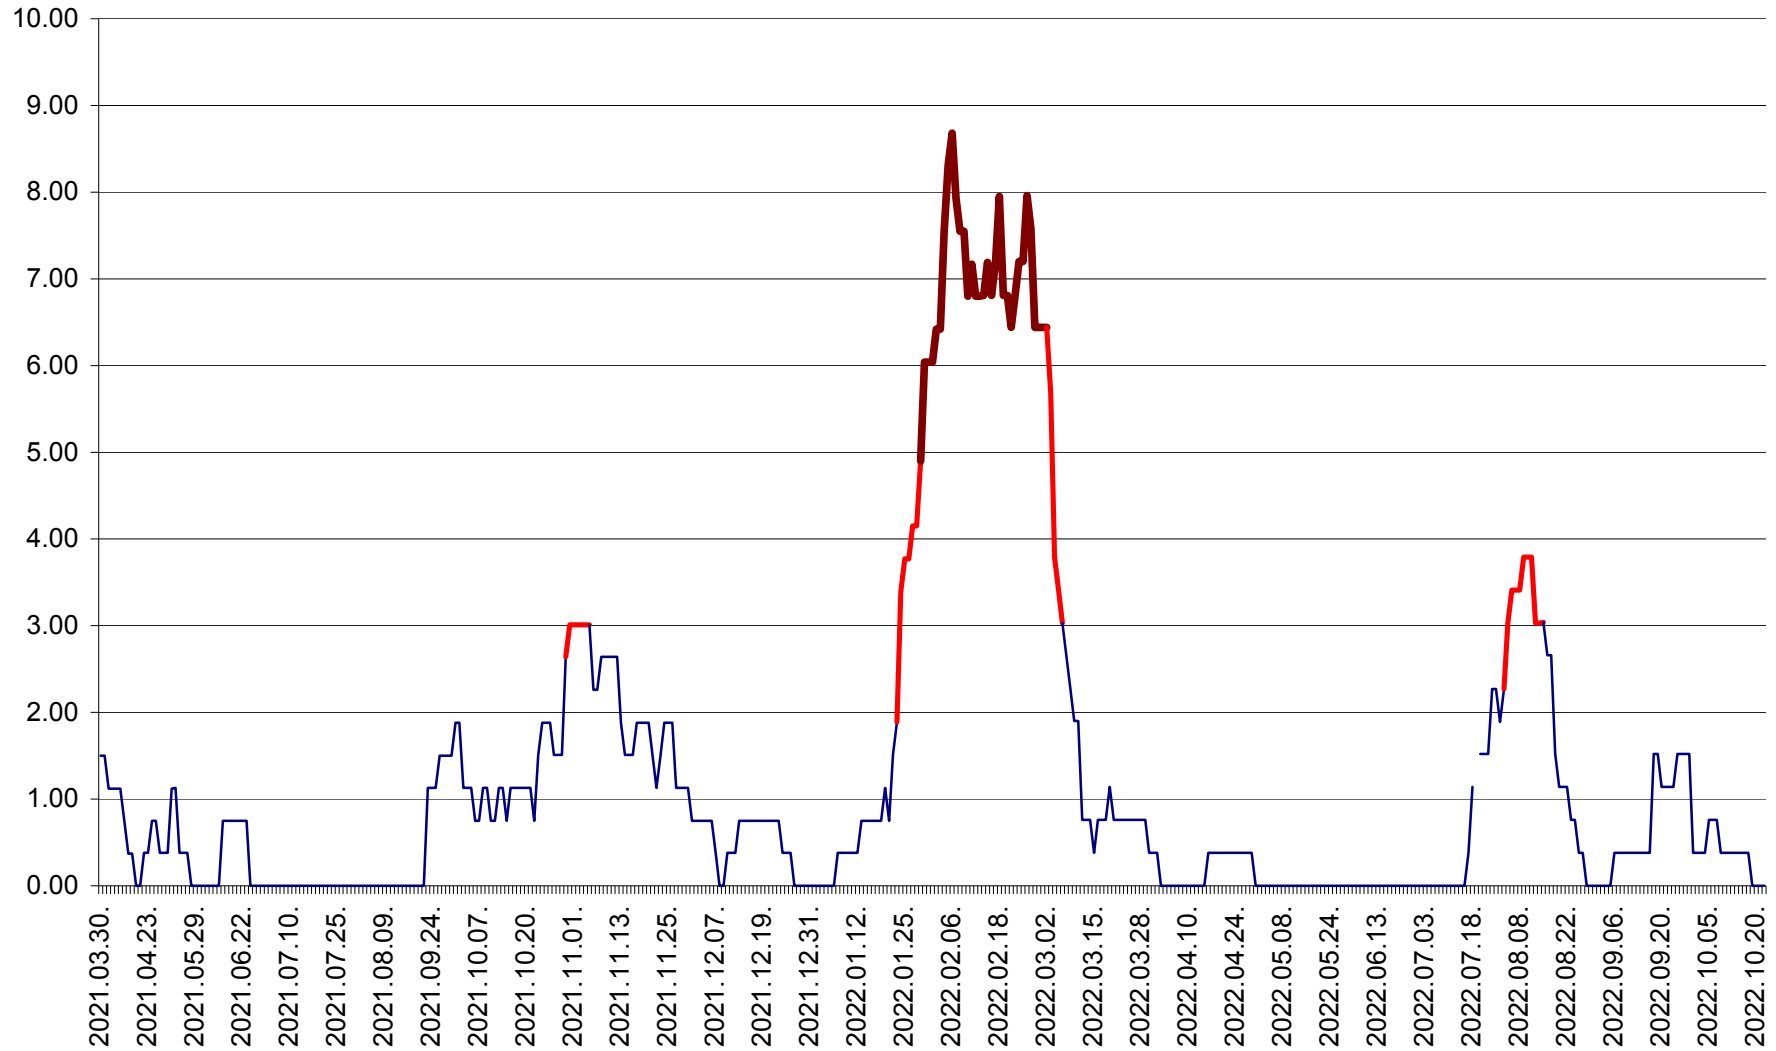

ATID - Evolutia incidentei cumulate pe 14 zile la ‰ de locuitori
2021.04.01. - 2022.10.22.

AVRĂMEȘTI - Evolutia incidentei cumulate pe 14 zile la ‰ de locuitori
2021.04.01. - 2022.10.22.

ORAȘ BĂILE TUȘNAD - Evolutia incidentei cumulate pe 14 zile la ‰ de locuitori
2021.04.01. - 2022.10.22.

ORAȘ BĂLAN - Evolția incidenței cumulate pe 14 zile la ‰ de locuitori
2021.04.01. - 2022.10.22.

BILBOR - Evolutia incidentei cumulate pe 14 zile la ‰ de locuitori
2021.04.01. - 2022.10.22.

ORAȘ BORSEC - Evolutia incidentei cumulate pe 14 zile la ‰ de locuitori
2021.04.01. - 2022.10.22.

BRĂDEȘTI - Evoluția incidenței cumulate pe 14 zile la ‰ de locuitori
2021.04.01. - 2022.10.22.

CĂPÂLNIȚA - Evolutia incidentei cumulate pe 14 zile la ‰ de locuitori
2021.04.01. - 2022.10.22.

CÂRȚA - Evolutia incidentei cumulate pe 14 zile la ‰ de locuitori
2021.04.01. - 2022.10.22.