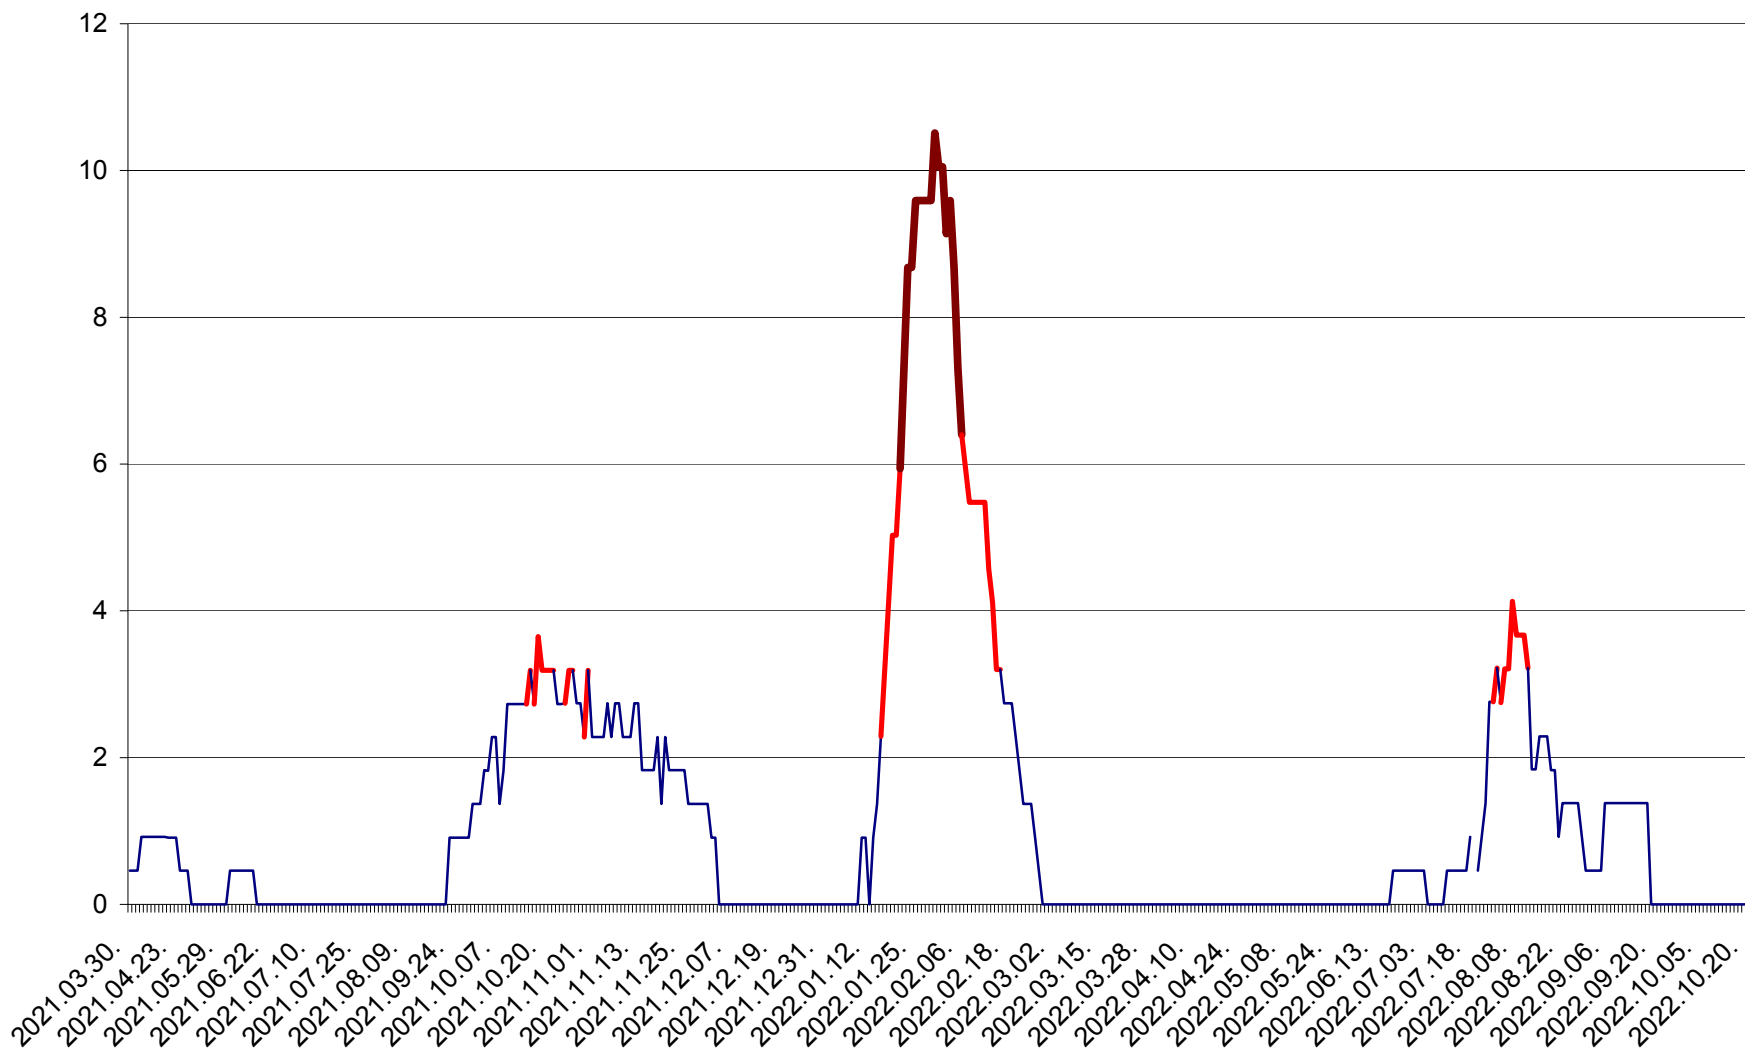

CICEU - Evolutia incidentei cumulate pe 14 zile la ‰ de locuitori
2021.04.01. - 2022.10.22.

CIUCSÂNGEORGIU - Evolutia incidentei cumulate pe 14 zile la ‰ de locuitori
2021.04.01. - 2022.10.22.

CIUMANI - Evolutia incidentei cumulate pe 14 zile la ‰ de locuitori
2021.04.01. - 2022.10.22.

CORBU - Evolutia incidentei cumulate pe 14 zile la ‰ de locuitori
2021.04.01. - 2022.10.22.

CORUND - Evolutia incidentei cumulate pe 14 zile la ‰ de locuitori
2021.04.01. - 2022.10.22.

COZMENI - Evolutia incidentei cumulate pe 14 zile la ‰ de locuitori
2021.04.01. - 2022.10.22.

ORAȘ CRISTURU SECUIESC - Evolutia incidentei cumulate pe 14 zile la ‰ de locuitori
2021.04.01. - 2022.10.22.

DĂNEȘTI - Evoluția incidenței cumulate pe 14 zile la ‰ de locuitori
2021.04.01. - 2022.10.22.

DÂRJIU - Evolutia incidentei cumulate pe 14 zile la ‰ de locuitori
2021.04.01. - 2022.10.22.

DEALU - Evolutia incidentei cumulate pe 14 zile la ‰ de locuitori
2021.04.01. - 2022.10.22.

DITRĂU - Evolutia incidentei cumulate pe 14 zile la ‰ de locuitori
2021.04.01. - 2022.10.22.