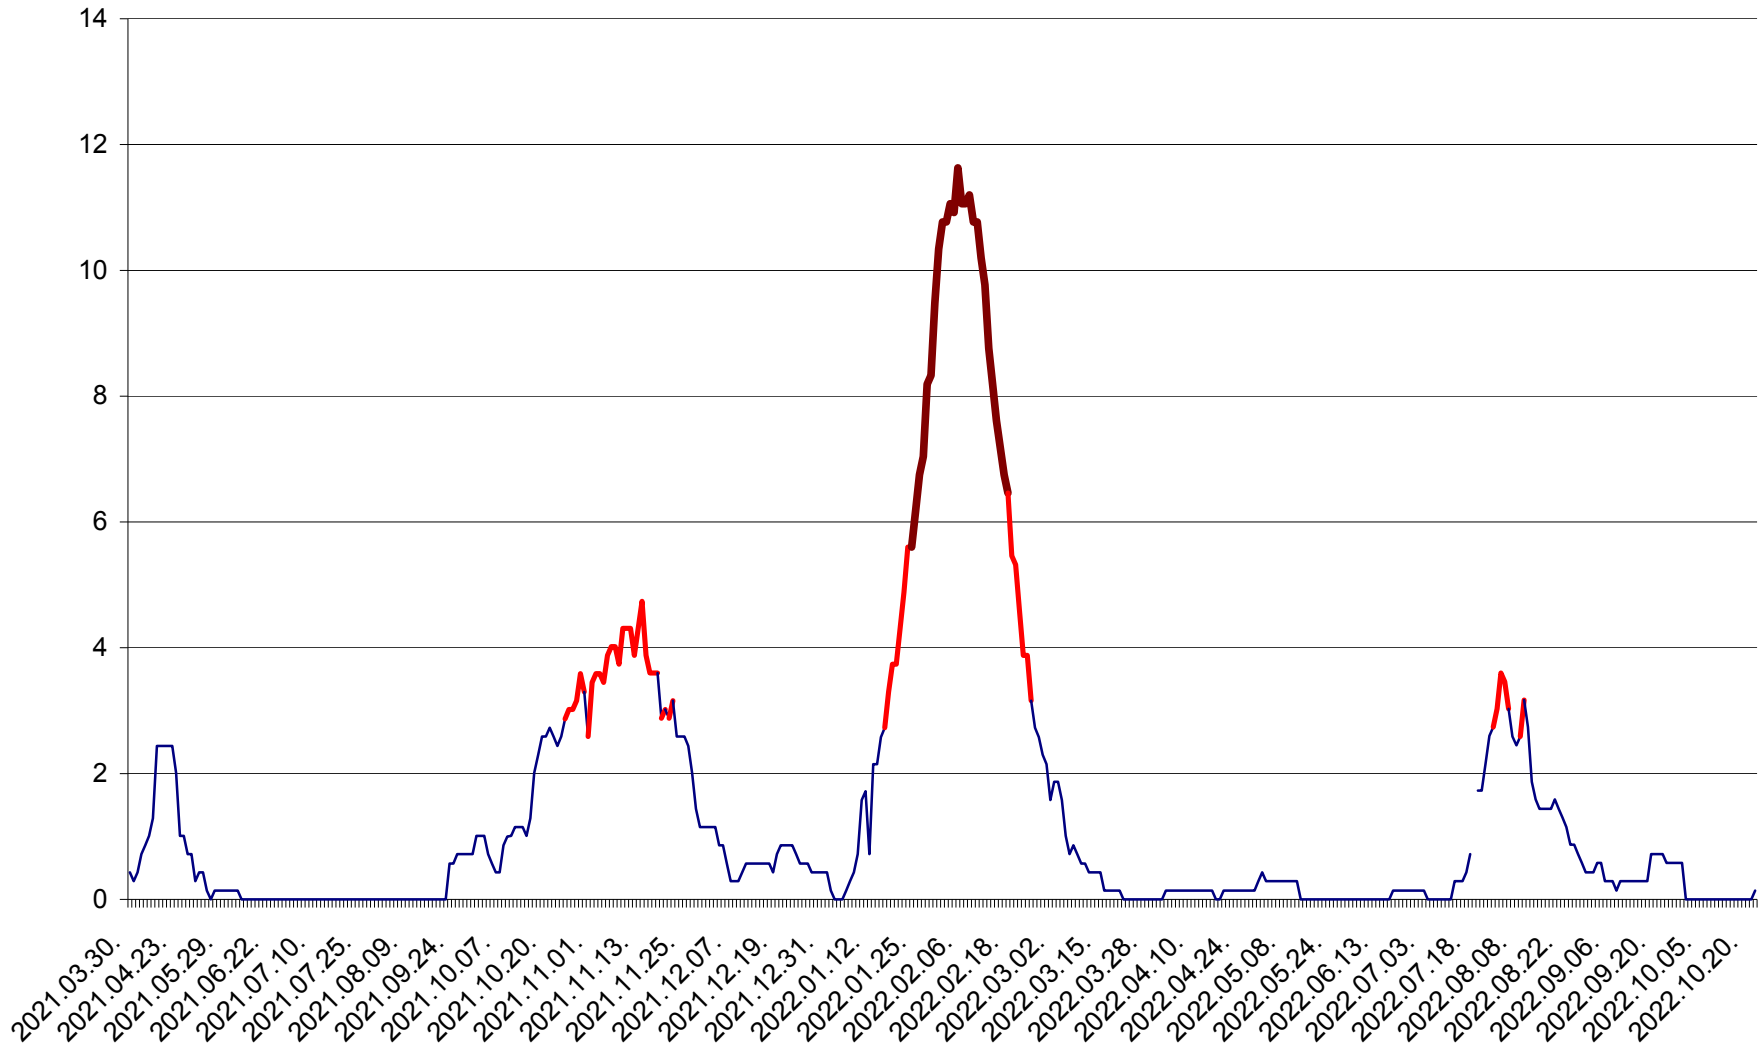

MIHĂILENI - Evolutia incidentei cumulate pe 14 zile la ‰ de locuitori
2021.04.01. - 2022.10.22.

MUGENI - Evolutia incidentei cumulate pe 14 zile la ‰ de locuitori
2021.04.01. - 2022.10.22.

OCLAND - Evolutia incidentei cumulate pe 14 zile la ‰ de locuitori
2021.04.01. - 2022.10.22.

MUNICIPIUL ODORHEIU SECUIESC - Evolutia incidentei cumulate pe 14 zile la ‰ de locuitori
2021.04.01. - 2022.10.22.

PĂULENI-CIUC - Evolutia incidentei cumulate pe 14 zile la ‰ de locuitori
2021.04.01. - 2022.10.22.

PLĂIEȘII DE JOS - Evoluția incidenței cumulate pe 14 zile la ‰ de locuitori
2021.04.01. - 2022.10.22.

PORUMBENI - Evolutia incidentei cumulate pe 14 zile la ‰ de locuitori
2021.04.01. - 2022.10.22.

PRAID - Evolutia incidentei cumulate pe 14 zile la ‰ de locuitori
2021.04.01. - 2022.10.22.

RACU - Evolutia incidentei cumulate pe 14 zile la ‰ de locuitori
2021.04.01. - 2022.10.22.

REMETEA - Evolutia incidentei cumulate pe 14 zile la ‰ de locuitori
2021.04.01. - 2022.10.22.

SĂCEL - Evolutia incidentei cumulate pe 14 zile la ‰ de locuitori
2021.04.01. - 2022.10.22.