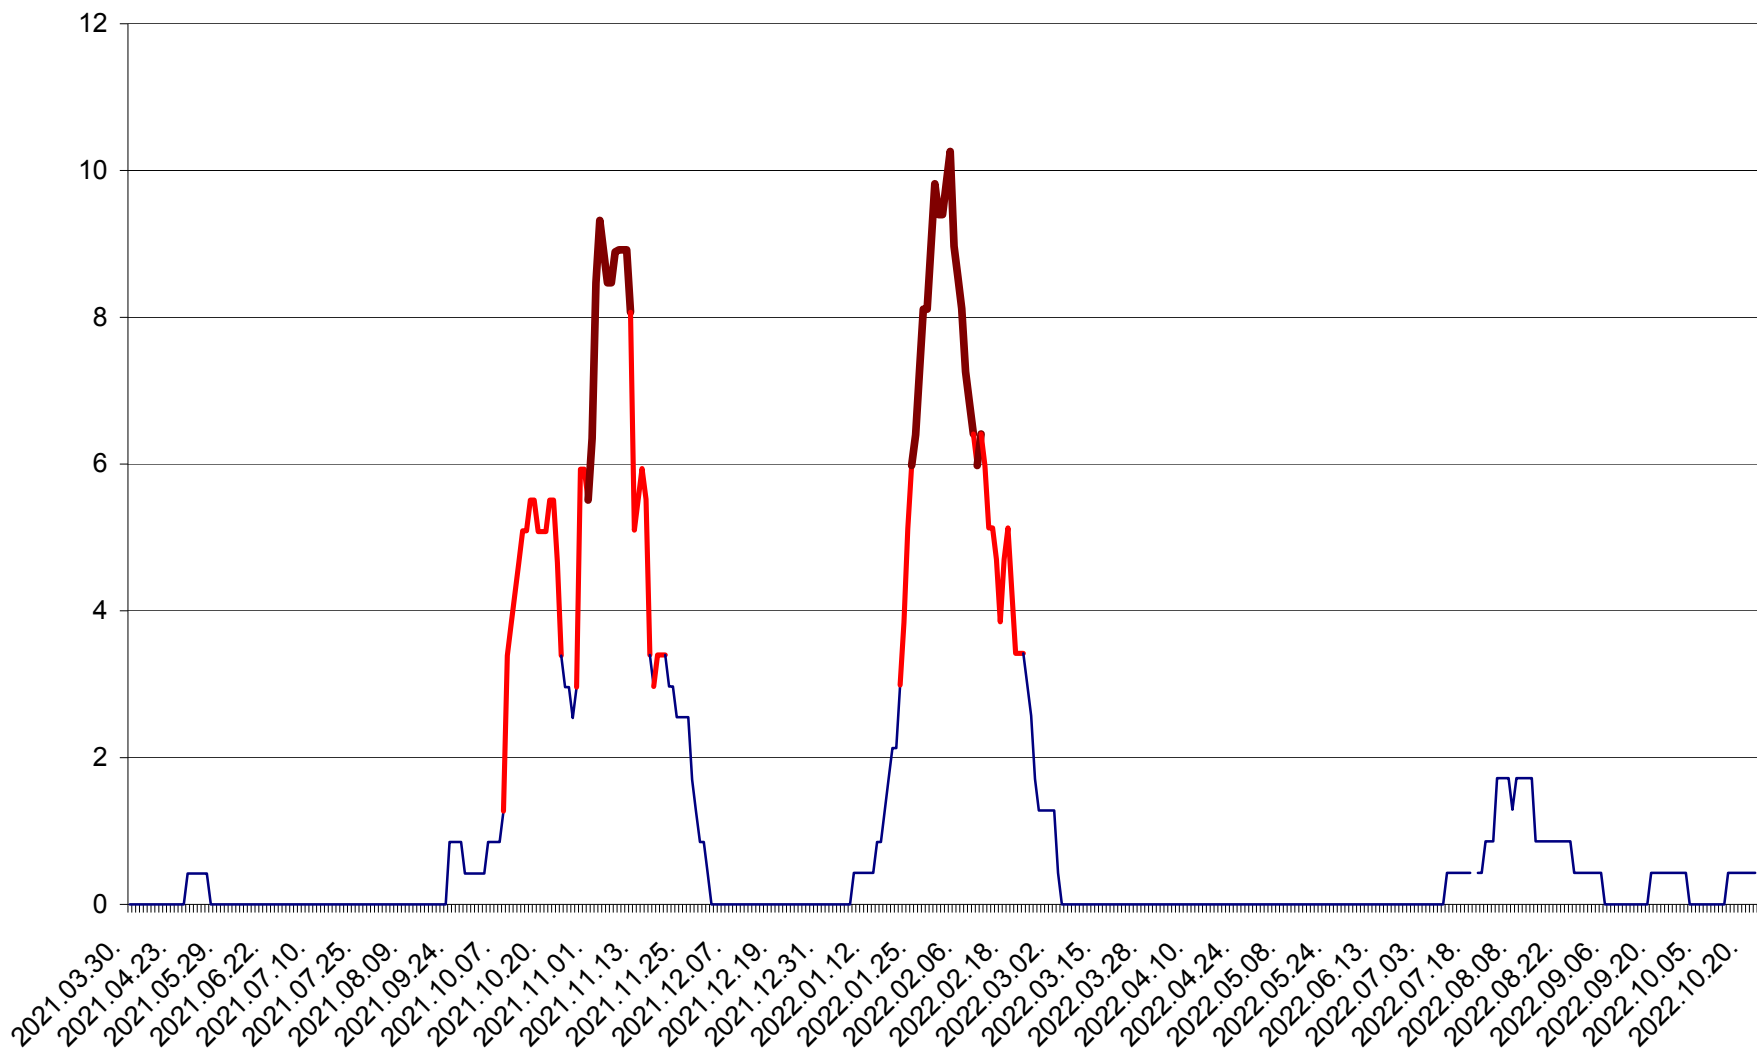

PLĂIEȘII DE JOS - Evoluția incidenței cumulate pe 14 zile la ‰ de locuitori
2021.04.01. - 2022.10.22.

PORUMBENI - Evolutia incidentei cumulate pe 14 zile la ‰ de locuitori
2021.04.01. - 2022.10.22.

PRAID - Evolutia incidentei cumulate pe 14 zile la ‰ de locuitori
2021.04.01. - 2022.10.22.

RACU - Evolutia incidentei cumulate pe 14 zile la ‰ de locuitori
2021.04.01. - 2022.10.22.

REMETEA - Evolutia incidentei cumulate pe 14 zile la ‰ de locuitori
2021.04.01. - 2022.10.22.

SĂCEL - Evolutia incidentei cumulate pe 14 zile la ‰ de locuitori
2021.04.01. - 2022.10.22.

SÂNCRĂIENI - Evolutia incidentei cumulate pe 14 zile la ‰ de locuitori
2021.04.01. - 2022.10.22.

SÂNDOMIC - Evolutia incidentei cumulate pe 14 zile la ‰ de locuitori
2021.04.01. - 2022.10.22.

SÂNMARTIN - Evolutia incidentei cumulate pe 14 zile la ‰ de locuitori
2021.04.01. - 2022.10.22.