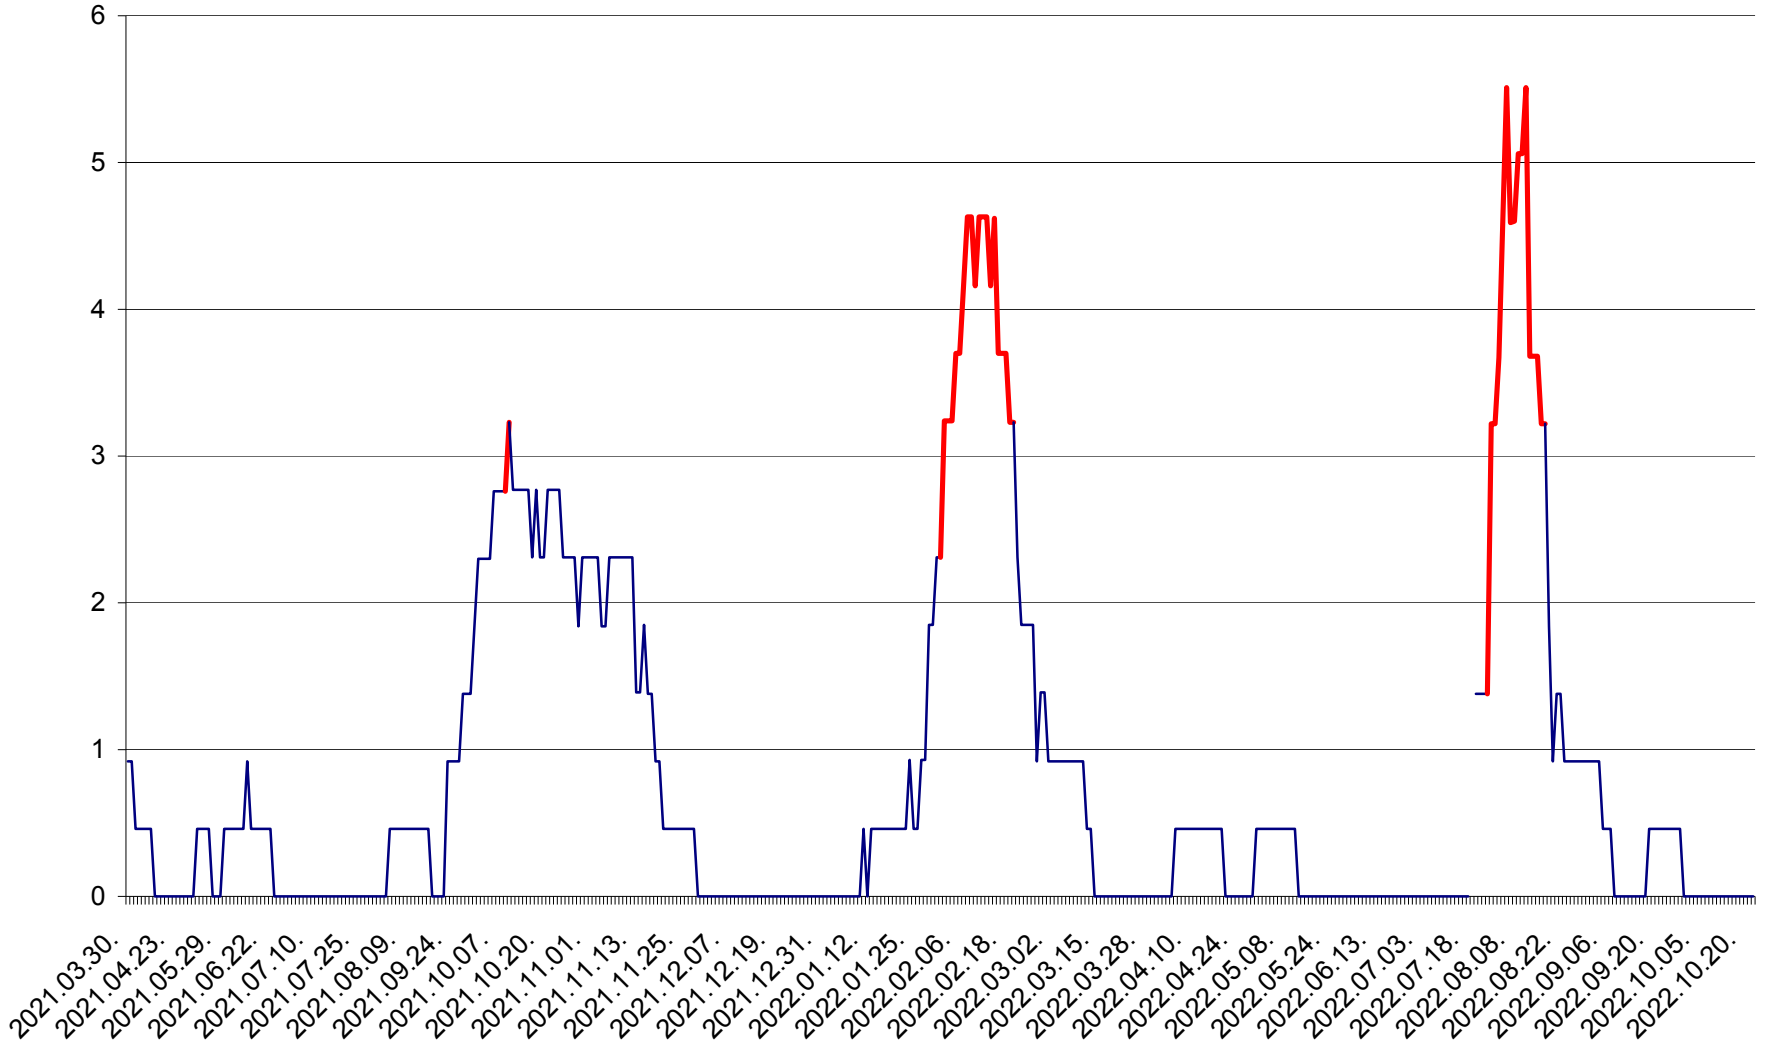

ȘIMONEȘTI - Evolutia incidentei cumulate pe 14 zile la ‰ de locuitori
2021.04.01. - 2022.10.22.

SUBCETATE - Evolutia incidentei cumulate pe 14 zile la ‰ de locuitori
2021.04.01. - 2022.10.22.

SUSENI - Evolutia incidentei cumulate pe 14 zile la ‰ de locuitori
2021.04.01. - 2022.10.22.

TOMEȘTI - Evolutia incidentei cumulate pe 14 zile la ‰ de locuitori
2021.04.01. - 2022.10.22.

MUNICIPIUL TOPLIȚA - Evoluția incidenței cumulate pe 14 zile la ‰ de locuitori
2021.04.01. - 2022.10.22.

TULGHEȘ - Evolutia incidentei cumulate pe 14 zile la ‰ de locuitori
2021.04.01. - 2022.10.22.

TUȘNAD - Evolutia incidentei cumulate pe 14 zile la ‰ de locuitori
2021.04.01. - 2022.10.22.

ULIEȘ - Evoluția incidenței cumulate pe 14 zile la ‰ de locuitori
2021.04.01. - 2022.10.22.

VĂRȘAG - Evolutia incidentei cumulate pe 14 zile la ‰ de locuitori
2021.04.01. - 2022.10.22.