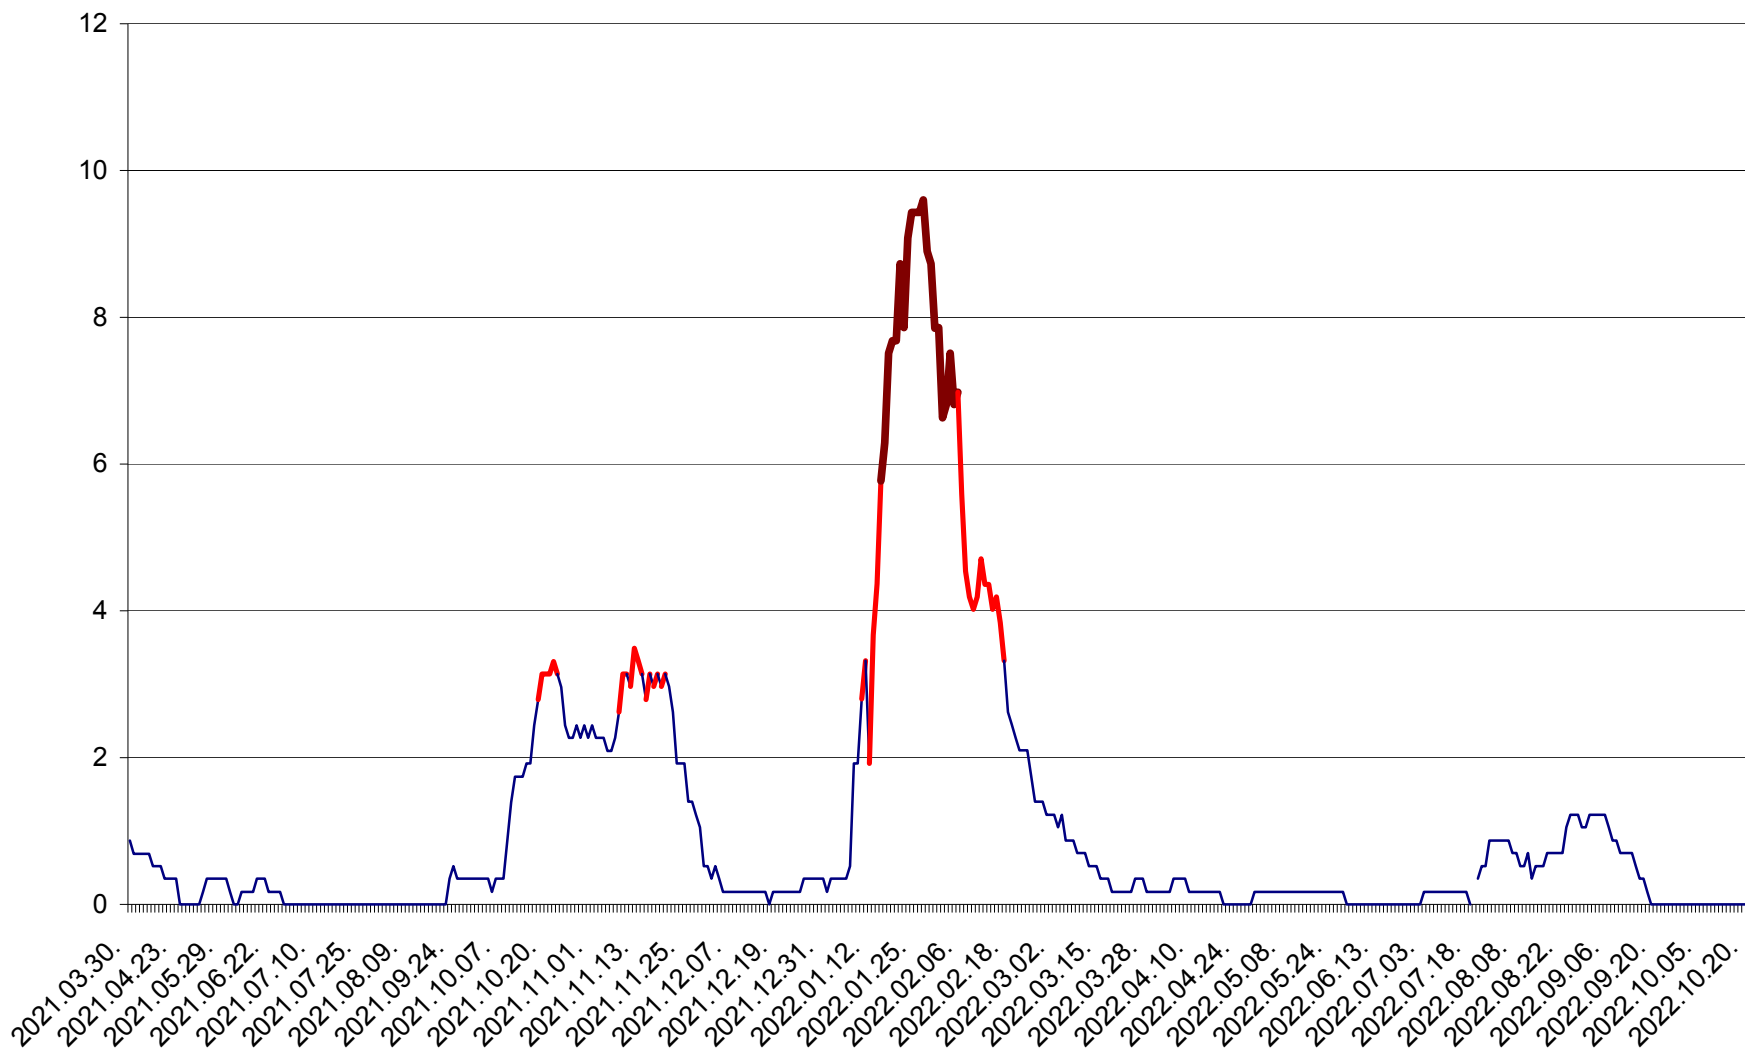

DÂRJIU - Evolutia incidentei cumulate pe 14 zile la ‰ de locuitori
2021.04.01. - 2022.10.22.

DEALU - Evolutia incidentei cumulate pe 14 zile la ‰ de locuitori
2021.04.01. - 2022.10.22.

DITRĂU - Evolutia incidentei cumulate pe 14 zile la ‰ de locuitori
2021.04.01. - 2022.10.22.

FELICENI - Evolutia incidentei cumulate pe 14 zile la % de locuitori
2021.04.01. - 2022.10.22.

FRUMOASA - Evolutia incidentei cumulate pe 14 zile la ‰ de locuitori
2021.04.01. - 2022.10.22.

GĂLĂUȚAȘ - Evoluția incidenței cumulate pe 14 zile la ‰ de locuitori
2021.04.01. - 2022.10.22.

MUNICIPIUL GHEORGHENI - Evolutia incidentei cumulate pe 14 zile la % de locuitori
2021.04.01. - 2022.10.22.

JOSENI - Evolutia incidentei cumulate pe 14 zile la ‰ de locuitori
2021.04.01. - 2022.10.22.

LĂZAREA - Evolutia incidentei cumulate pe 14 zile la ‰ de locuitori
2021.04.01. - 2022.10.22.

LELICENI - Evolutia incidentei cumulate pe 14 zile la ‰ de locuitori
2021.04.01. - 2022.10.22.

LUETA - Evolutia incidentei cumulate pe 14 zile la ‰ de locuitori
2021.04.01. - 2022.10.22.

LUNCA DE JOS - Evolutia incidentei cumulate pe 14 zile la ‰ de locuitori
2021.04.01. - 2022.10.22.