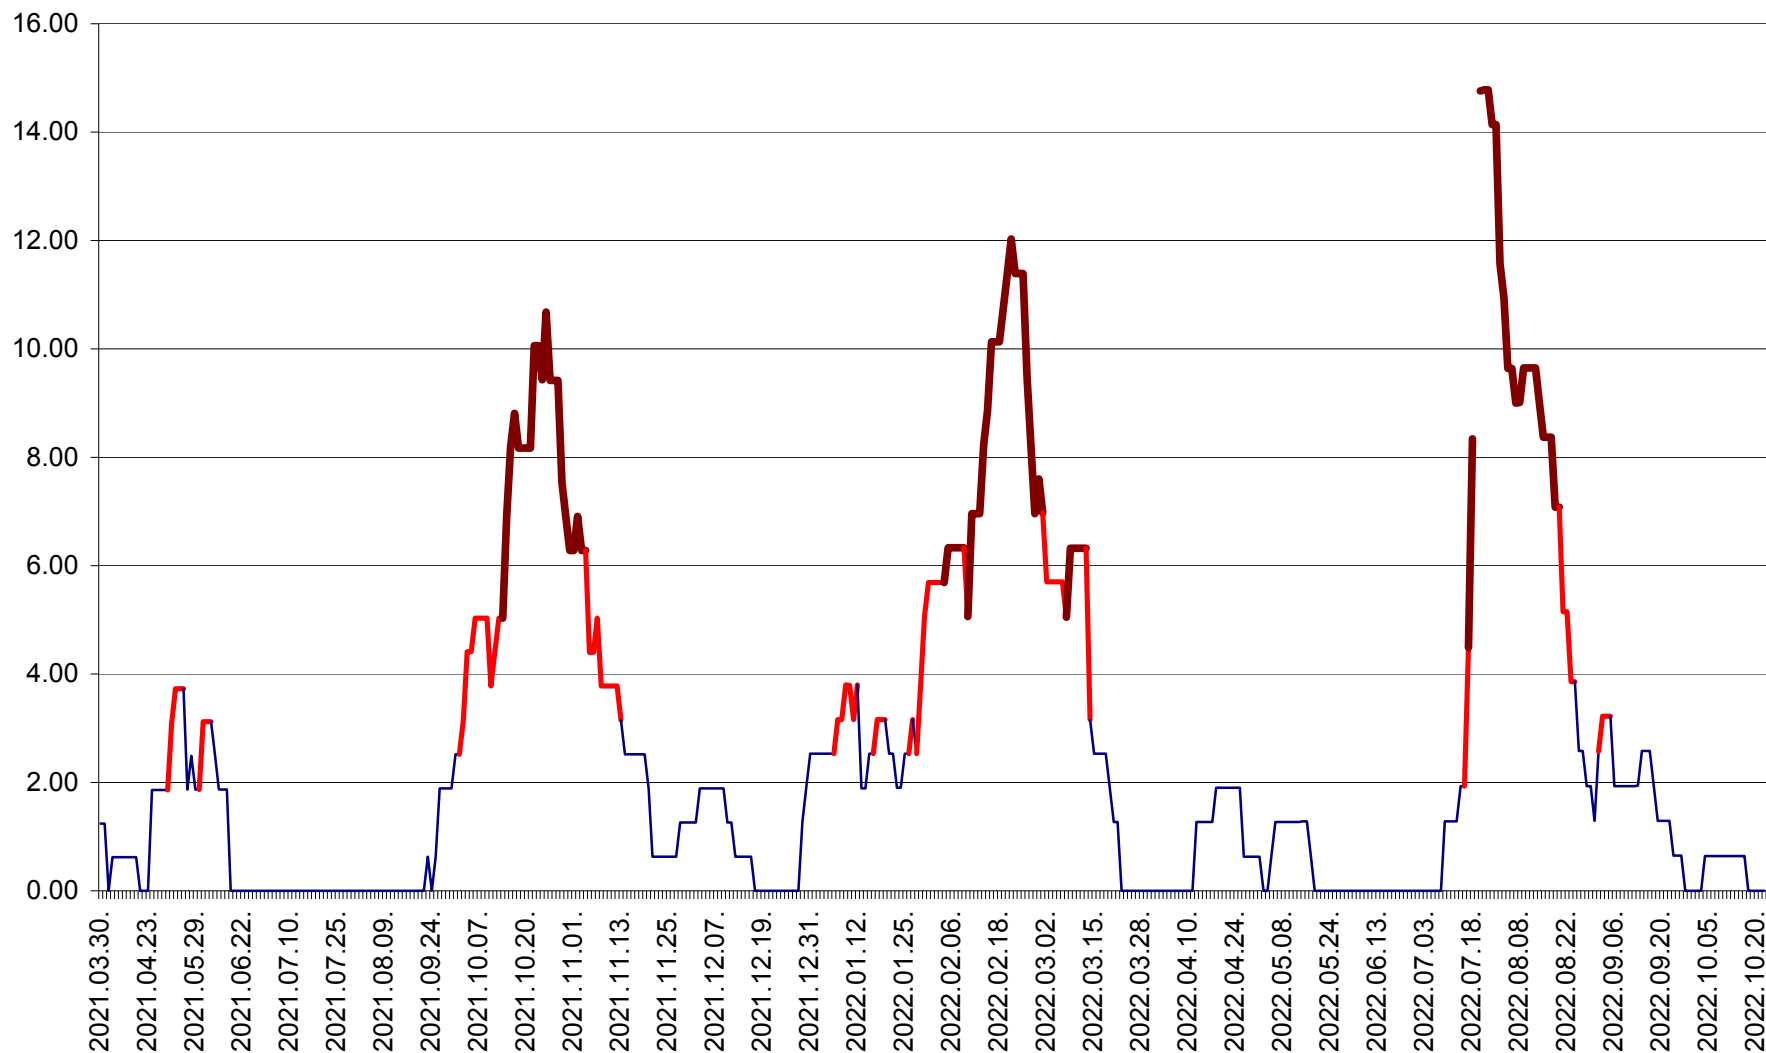

ATID - Evolutia incidentei cumulate pe 14 zile la ‰ de locuitori
2021.04.01. - 2022.10.22.

AVRĂMEȘTI - Evolutia incidentei cumulate pe 14 zile la ‰ de locuitori
2021.04.01. - 2022.10.22.

ORAȘ BĂILE TUȘNAD - Evolutia incidentei cumulate pe 14 zile la ‰ de locuitori
2021.04.01. - 2022.10.22.

ORAȘ BĂLAN - Evolția incidenței cumulate pe 14 zile la ‰ de locuitori
2021.04.01. - 2022.10.22.

BILBOR - Evolutia incidentei cumulate pe 14 zile la ‰ de locuitori
2021.04.01. - 2022.10.22.

ORAȘ BORSEC - Evolutia incidentei cumulate pe 14 zile la ‰ de locuitori
2021.04.01. - 2022.10.22.

BRĂDEȘTI - Evoluția incidenței cumulate pe 14 zile la ‰ de locuitori
2021.04.01. - 2022.10.22.

CĂPÂLNIȚA - Evolutia incidentei cumulate pe 14 zile la ‰ de locuitori
2021.04.01. - 2022.10.22.

CÂRȚA - Evolutia incidentei cumulate pe 14 zile la ‰ de locuitori
2021.04.01. - 2022.10.22.

CICEU - Evolutia incidentei cumulate pe 14 zile la ‰ de locuitori
2021.04.01. - 2022.10.22.

CIUCSÂNGEORGIU - Evolutia incidentei cumulate pe 14 zile la ‰ de locuitori
2021.04.01. - 2022.10.22.

CIUMANI - Evolutia incidentei cumulate pe 14 zile la ‰ de locuitori
2021.04.01. - 2022.10.22.