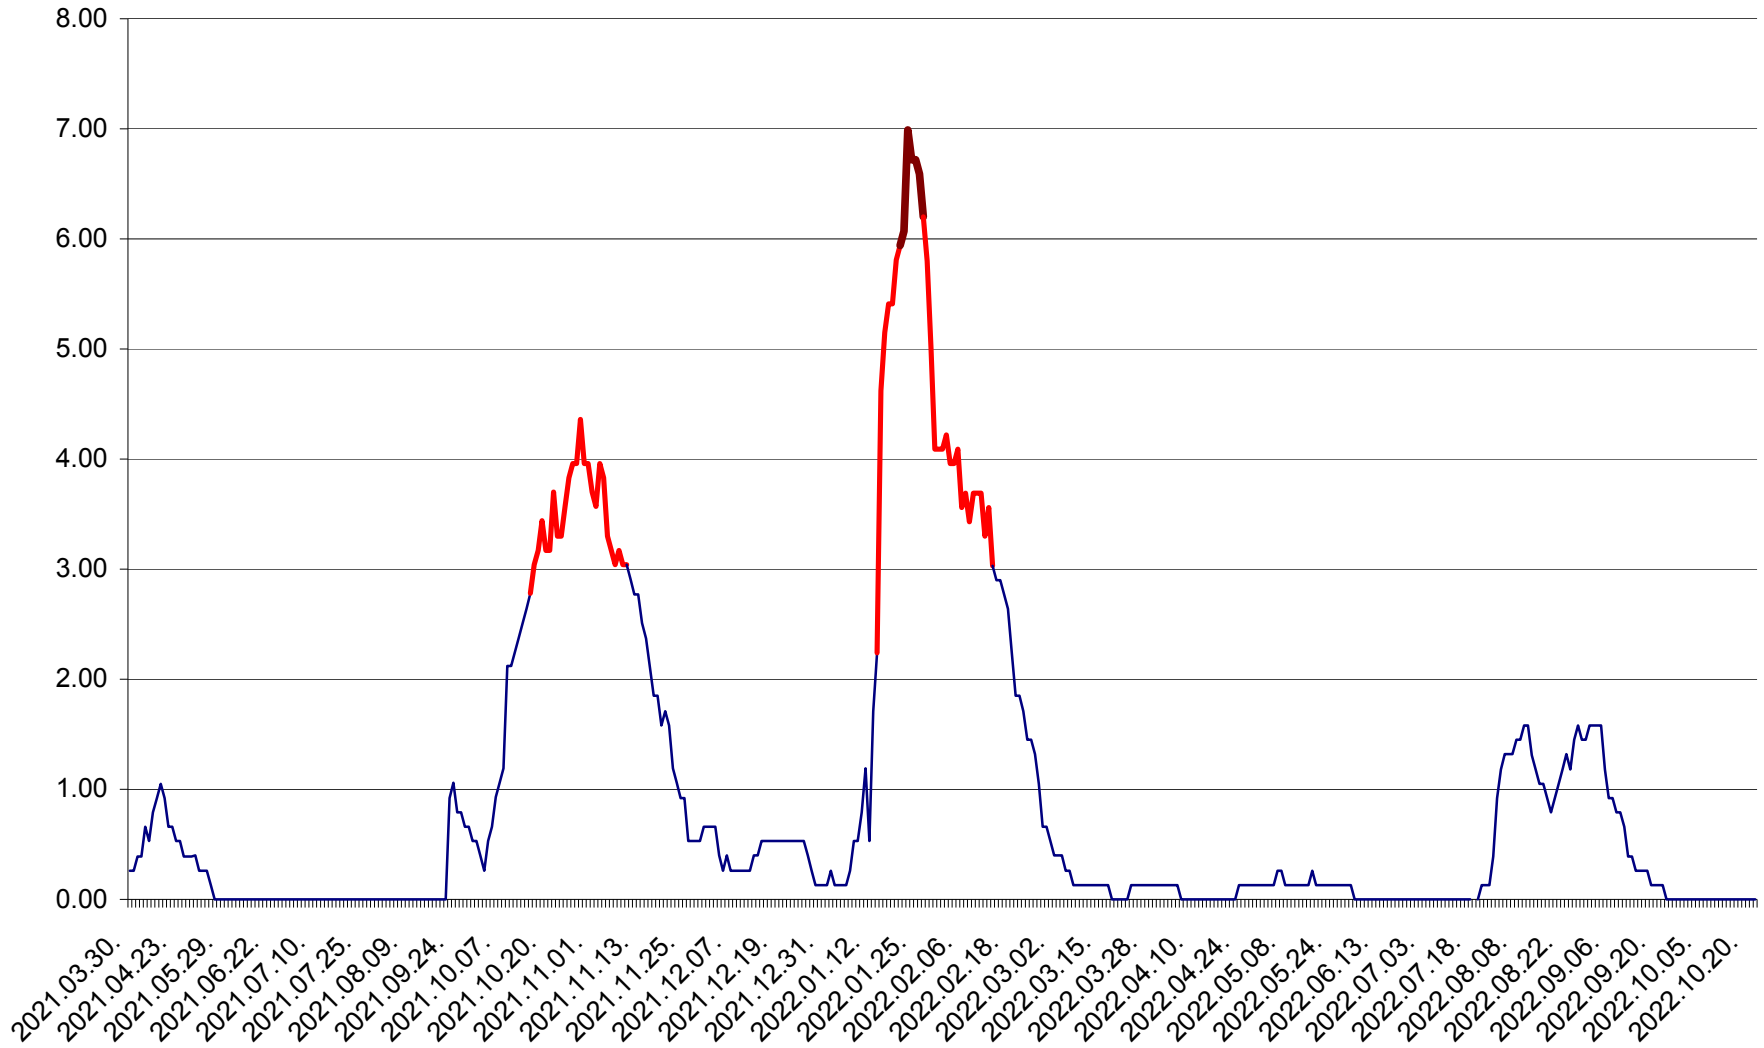

TUȘNAD - Evolutia incidentei cumulate pe 14 zile la ‰ de locuitori
2021.04.01. - 2022.10.22.

ULIEȘ - Evoluția incidenței cumulate pe 14 zile la ‰ de locuitori
2021.04.01. - 2022.10.22.

VĂRȘAG - Evolutia incidentei cumulate pe 14 zile la ‰ de locuitori
2021.04.01. - 2022.10.22.

ORAȘ VLĂHIȚA - Evolutia incidentei cumulate pe 14 zile la ‰ de locuitori
2021.04.01. - 2022.10.22.

VOȘLĂBENI - Evolutia incidentei cumulate pe 14 zile la ‰ de locuitori
2021.04.01. - 2022.10.22.

ZETEA - Evolutia incidentei cumulate pe 14 zile la ‰ de locuitori
2021.04.01. - 2022.10.22.