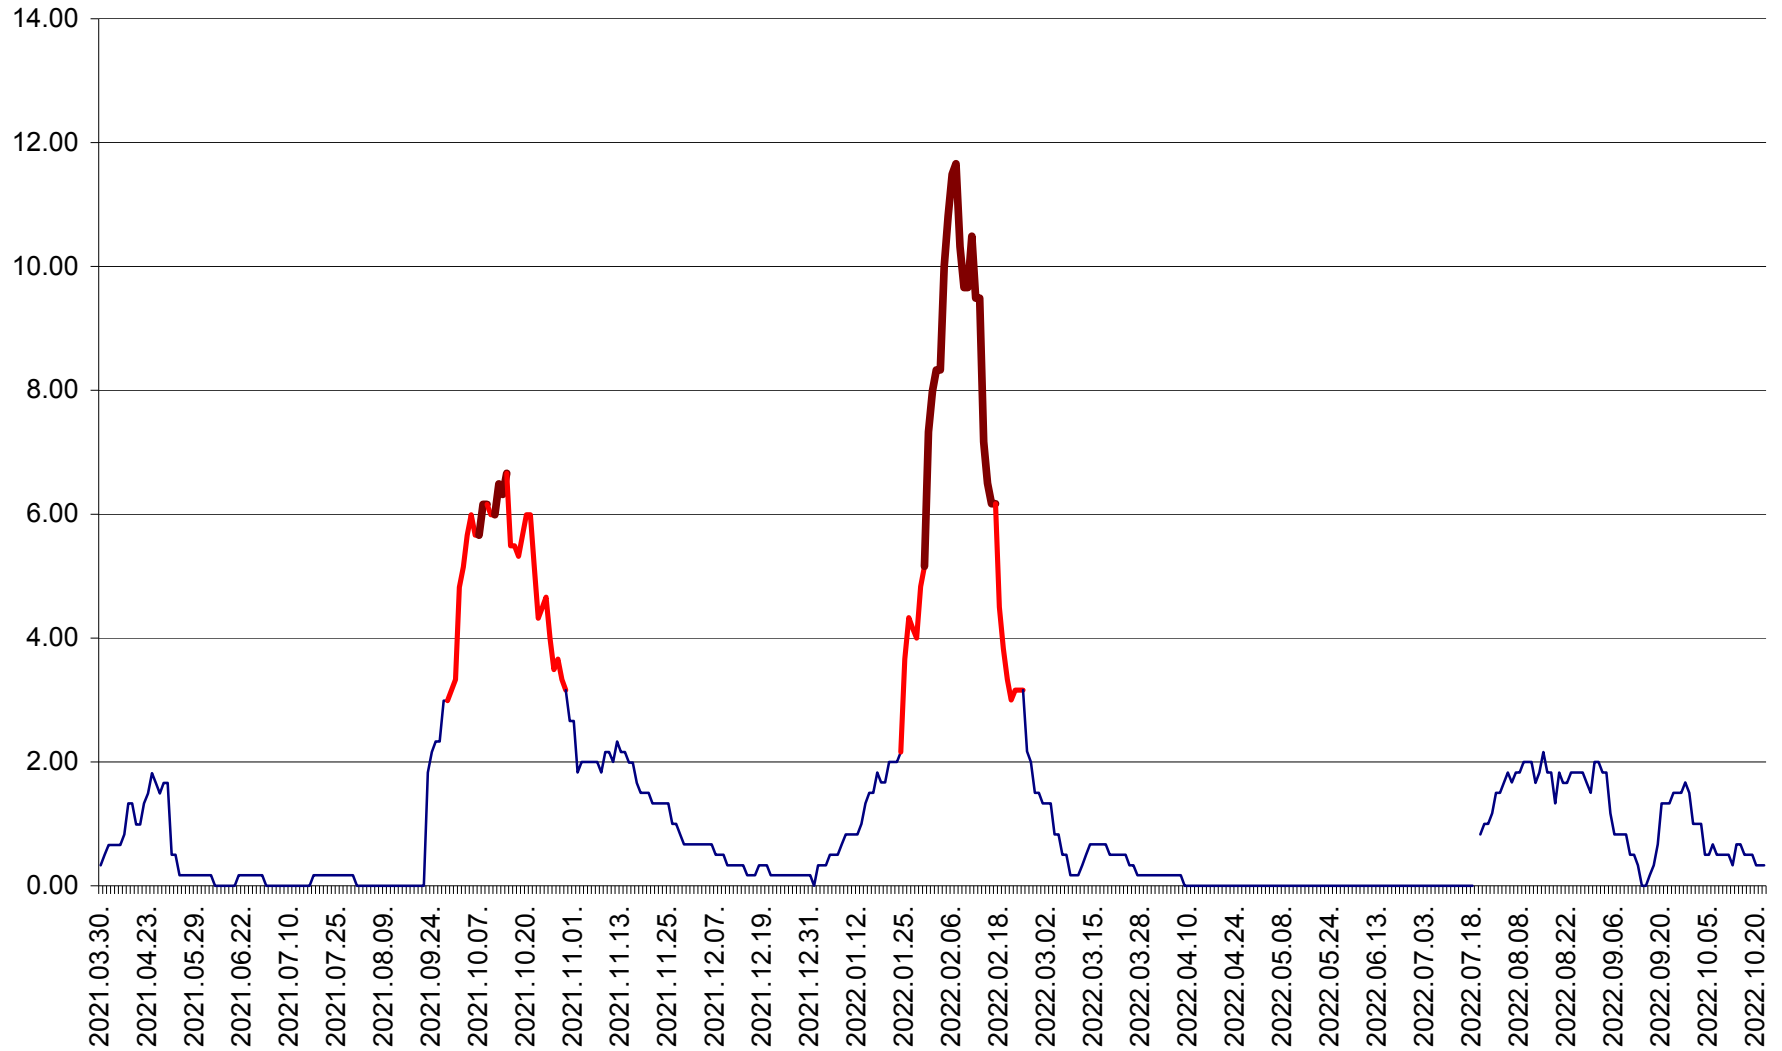

TUȘNAD - Evolutia incidentei cumulate pe 14 zile la ‰ de locuitori
2021.04.01. - 2022.10.22.

ULIEȘ - Evoluția incidenței cumulate pe 14 zile la ‰ de locuitori
2021.04.01. - 2022.10.22.

VĂRȘAG - Evolutia incidentei cumulate pe 14 zile la ‰ de locuitori
2021.04.01. - 2022.10.22.

ORAȘ VLĂHIȚA - Evolutia incidentei cumulate pe 14 zile la ‰ de locuitori
2021.04.01. - 2022.10.22.

VOȘLĂBENI - Evolutia incidentei cumulate pe 14 zile la ‰ de locuitori
2021.04.01. - 2022.10.22.

ZETEA - Evolutia incidentei cumulate pe 14 zile la ‰ de locuitori
2021.04.01. - 2022.10.22.