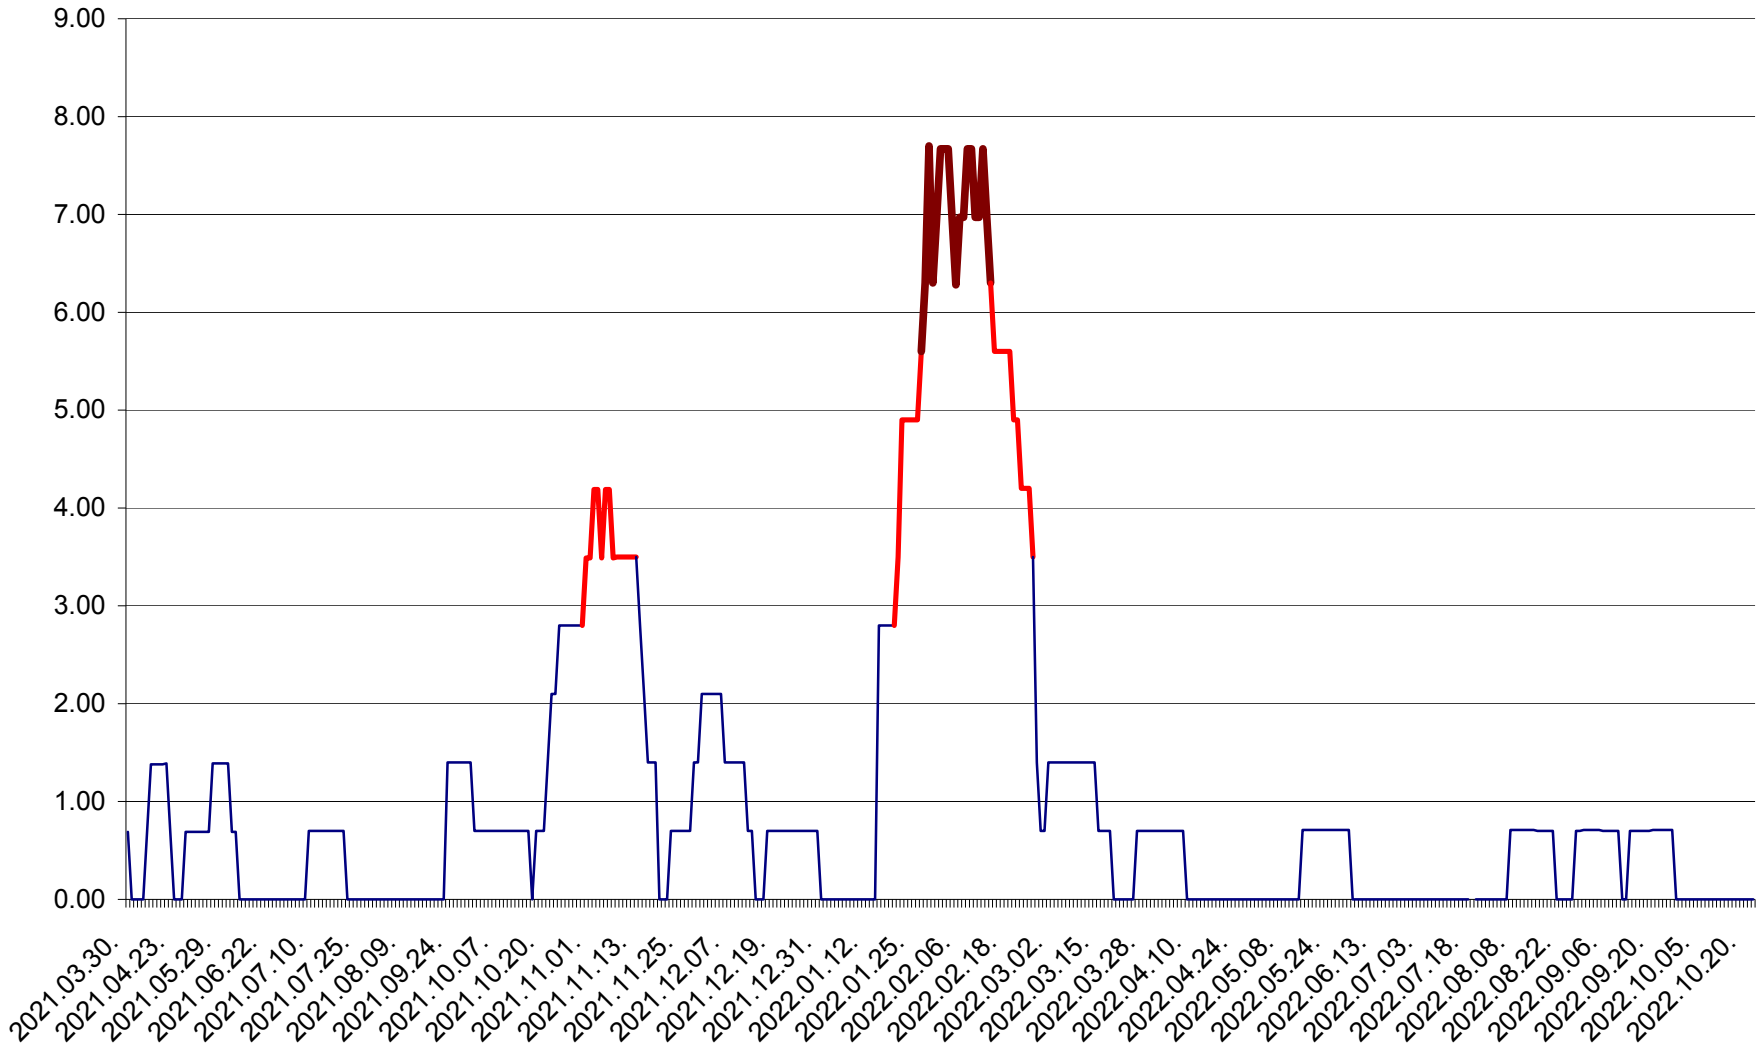

ORAȘ BĂLAN - Evolția incidenței cumulate pe 14 zile la ‰ de locuitori
2021.04.01. - 2022.10.22.

BILBOR - Evolutia incidentei cumulate pe 14 zile la ‰ de locuitori
2021.04.01. - 2022.10.22.

ORAȘ BORSEC - Evolutia incidentei cumulate pe 14 zile la ‰ de locuitori
2021.04.01. - 2022.10.22.

BRĂDEȘTI - Evoluția incidenței cumulate pe 14 zile la ‰ de locuitori
2021.04.01. - 2022.10.22.

CĂPÂLNIȚA - Evolutia incidentei cumulate pe 14 zile la ‰ de locuitori
2021.04.01. - 2022.10.22.

CÂRȚA - Evolutia incidentei cumulate pe 14 zile la ‰ de locuitori
2021.04.01. - 2022.10.22.

CICEU - Evolutia incidentei cumulate pe 14 zile la ‰ de locuitori
2021.04.01. - 2022.10.22.

CIUCSÂNGEORGIU - Evolutia incidentei cumulate pe 14 zile la ‰ de locuitori
2021.04.01. - 2022.10.22.

CIUMANI - Evolutia incidentei cumulate pe 14 zile la ‰ de locuitori
2021.04.01. - 2022.10.22.

CORBU - Evolutia incidentei cumulate pe 14 zile la ‰ de locuitori
2021.04.01. - 2022.10.22.

CORUND - Evolutia incidentei cumulate pe 14 zile la ‰ de locuitori
2021.04.01. - 2022.10.22.

COZMENI - Evolutia incidentei cumulate pe 14 zile la ‰ de locuitori
2021.04.01. - 2022.10.22.