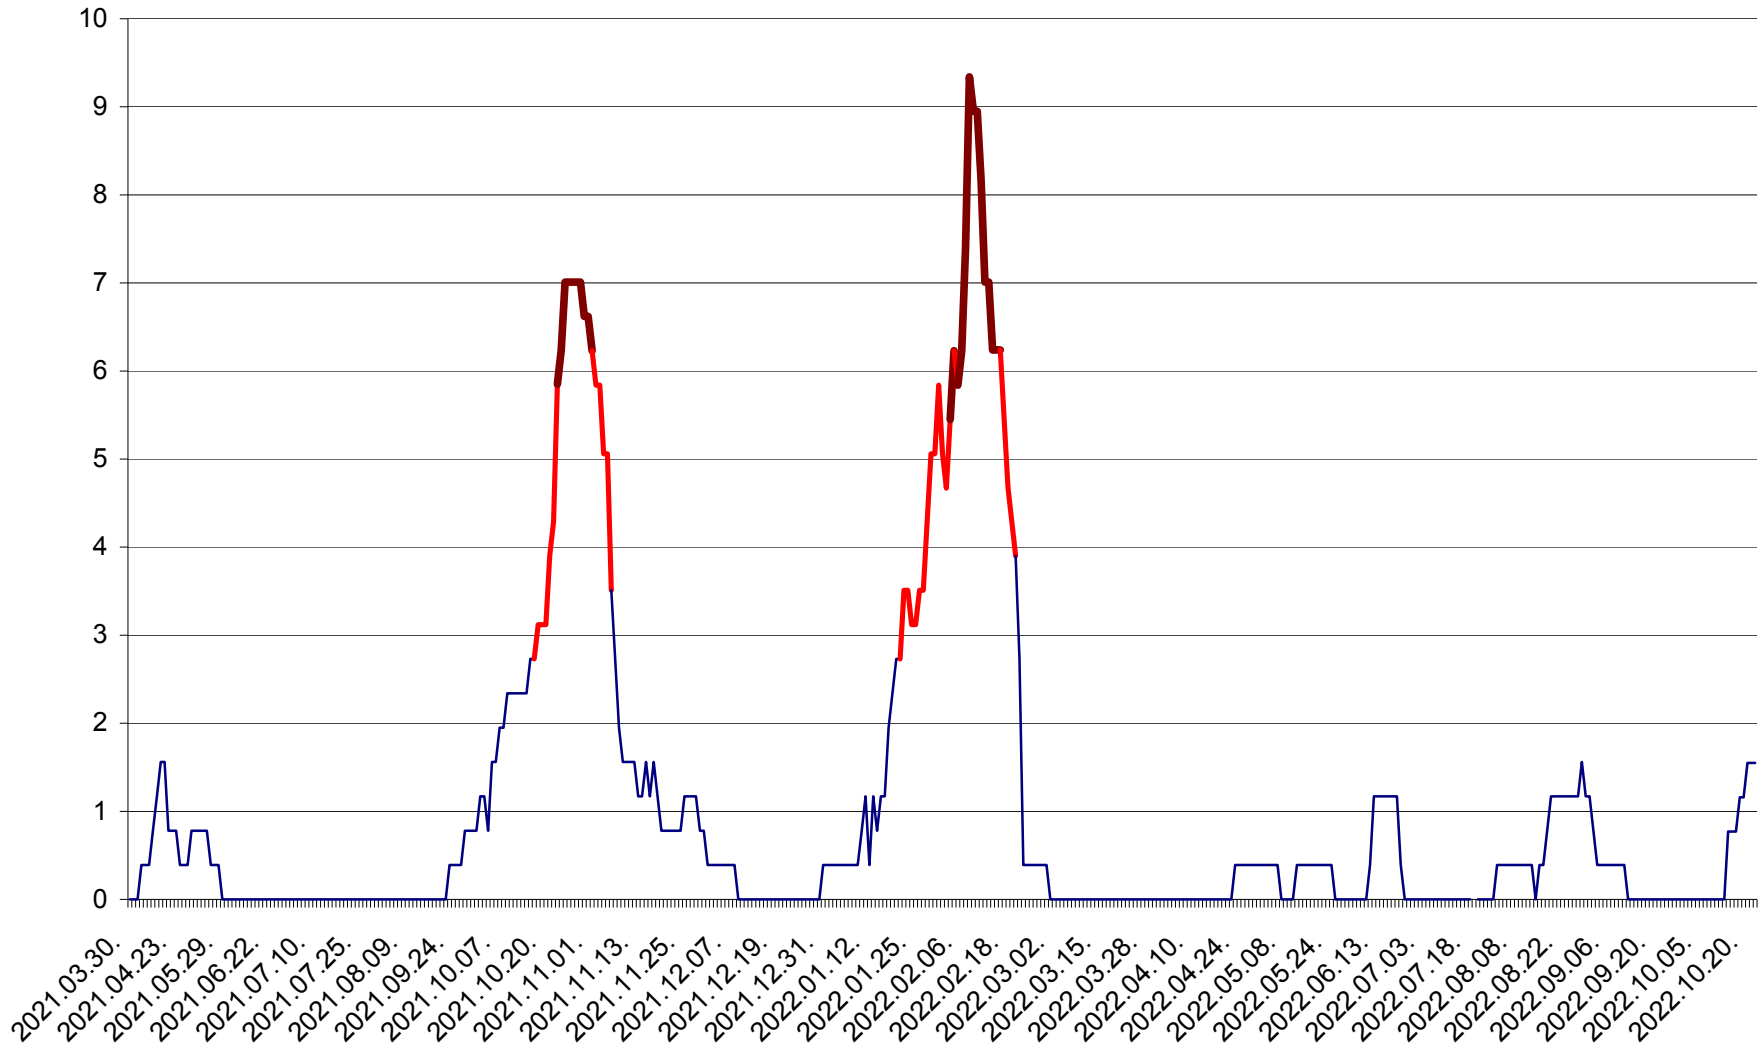

ȘIMONEȘTI - Evolutia incidentei cumulate pe 14 zile la ‰ de locuitori
2021.04.01. - 2022.10.22.

SUBCETATE - Evolutia incidentei cumulate pe 14 zile la ‰ de locuitori
2021.04.01. - 2022.10.22.

SUSENI - Evolutia incidentei cumulate pe 14 zile la ‰ de locuitori
2021.04.01. - 2022.10.22.

TOMEȘTI - Evolutia incidentei cumulate pe 14 zile la ‰ de locuitori
2021.04.01. - 2022.10.22.

MUNICIPIUL TOPLIȚA - Evoluția incidenței cumulate pe 14 zile la ‰ de locuitori
2021.04.01. - 2022.10.22.

TULGHEȘ - Evolutia incidentei cumulate pe 14 zile la ‰ de locuitori
2021.04.01. - 2022.10.22.