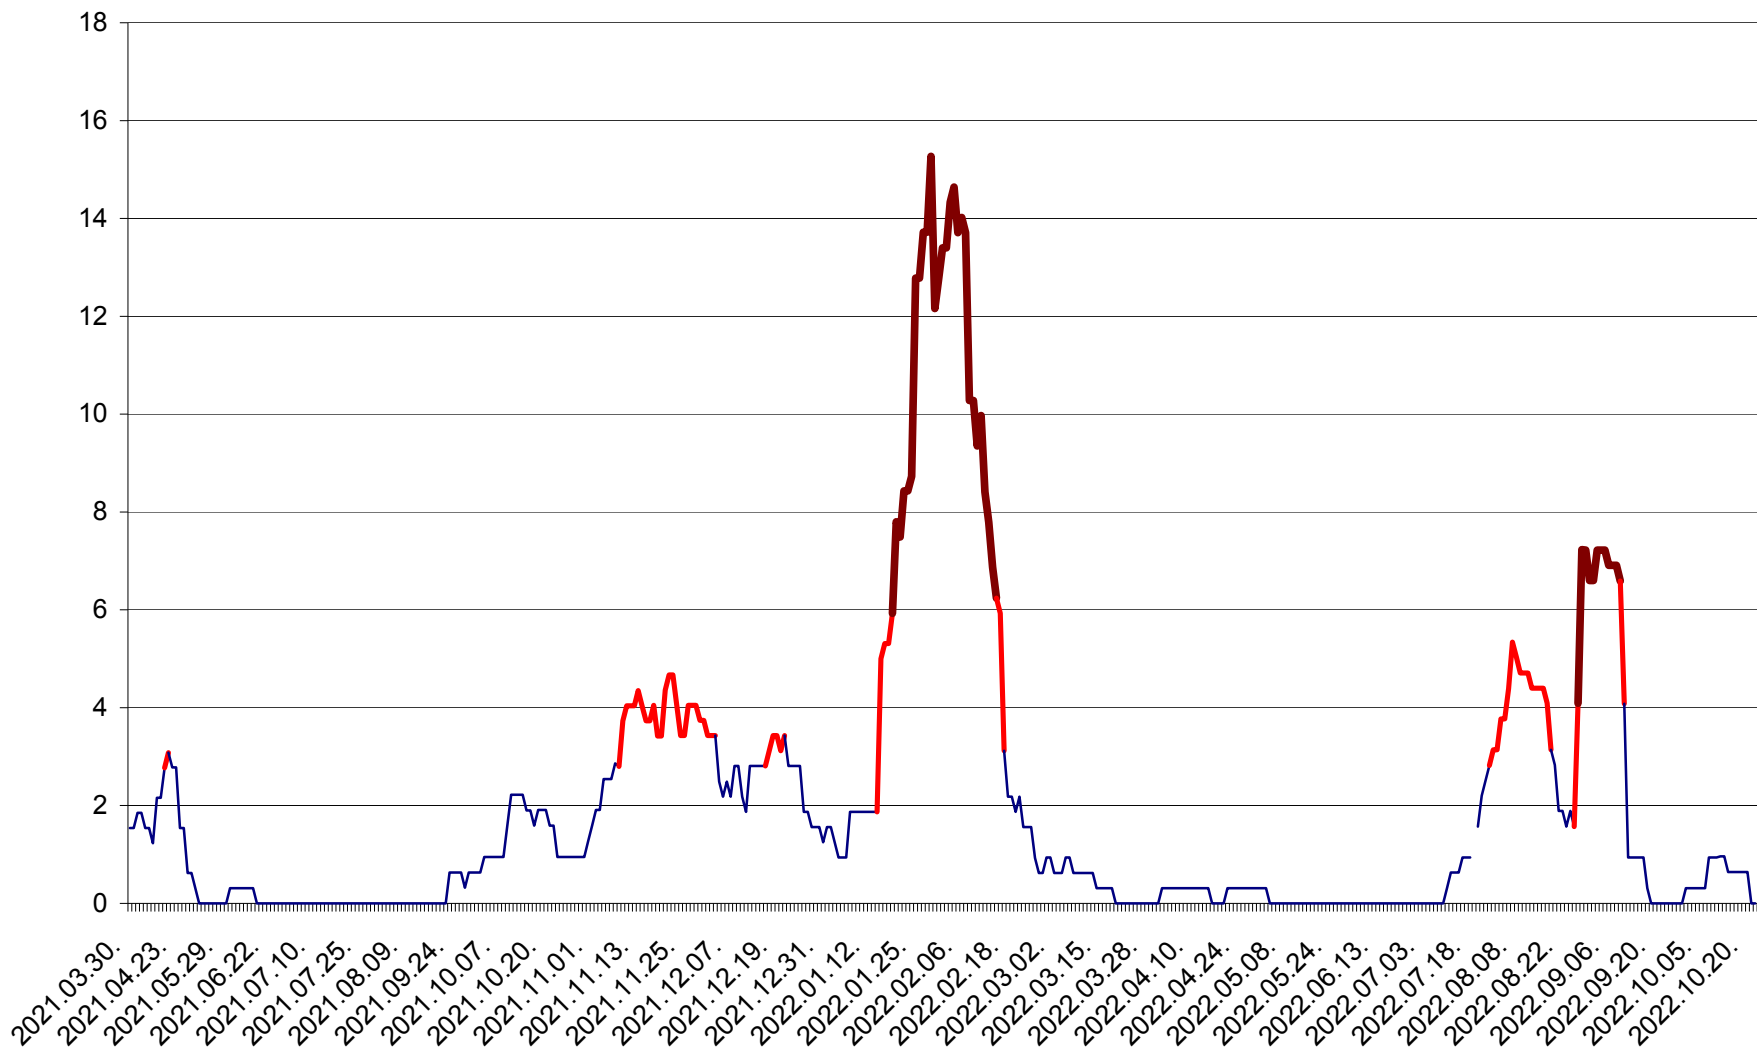

SATU MARE - Evolutia incidentei cumulate pe 14 zile la ‰ de locuitori
2021.04.01. - 2022.10.22.

SECUIENI - Evolutia incidentei cumulate pe 14 zile la ‰ de locuitori
2021.04.01. - 2022.10.22.

SICULENI - Evolutia incidentei cumulate pe 14 zile la ‰ de locuitori
2021.04.01. - 2022.10.22.

ȘIMONEȘTI - Evolutia incidentei cumulate pe 14 zile la ‰ de locuitori
2021.04.01. - 2022.10.22.

SUBCETATE - Evolutia incidentei cumulate pe 14 zile la ‰ de locuitori
2021.04.01. - 2022.10.22.

SUSENI - Evolutia incidentei cumulate pe 14 zile la ‰ de locuitori
2021.04.01. - 2022.10.22.

TOMEȘTI - Evolutia incidentei cumulate pe 14 zile la ‰ de locuitori
2021.04.01. - 2022.10.22.

MUNICIPIUL TOPLIȚA - Evoluția incidenței cumulate pe 14 zile la ‰ de locuitori
2021.04.01. - 2022.10.22.

TULGHEȘ - Evolutia incidentei cumulate pe 14 zile la ‰ de locuitori
2021.04.01. - 2022.10.22.