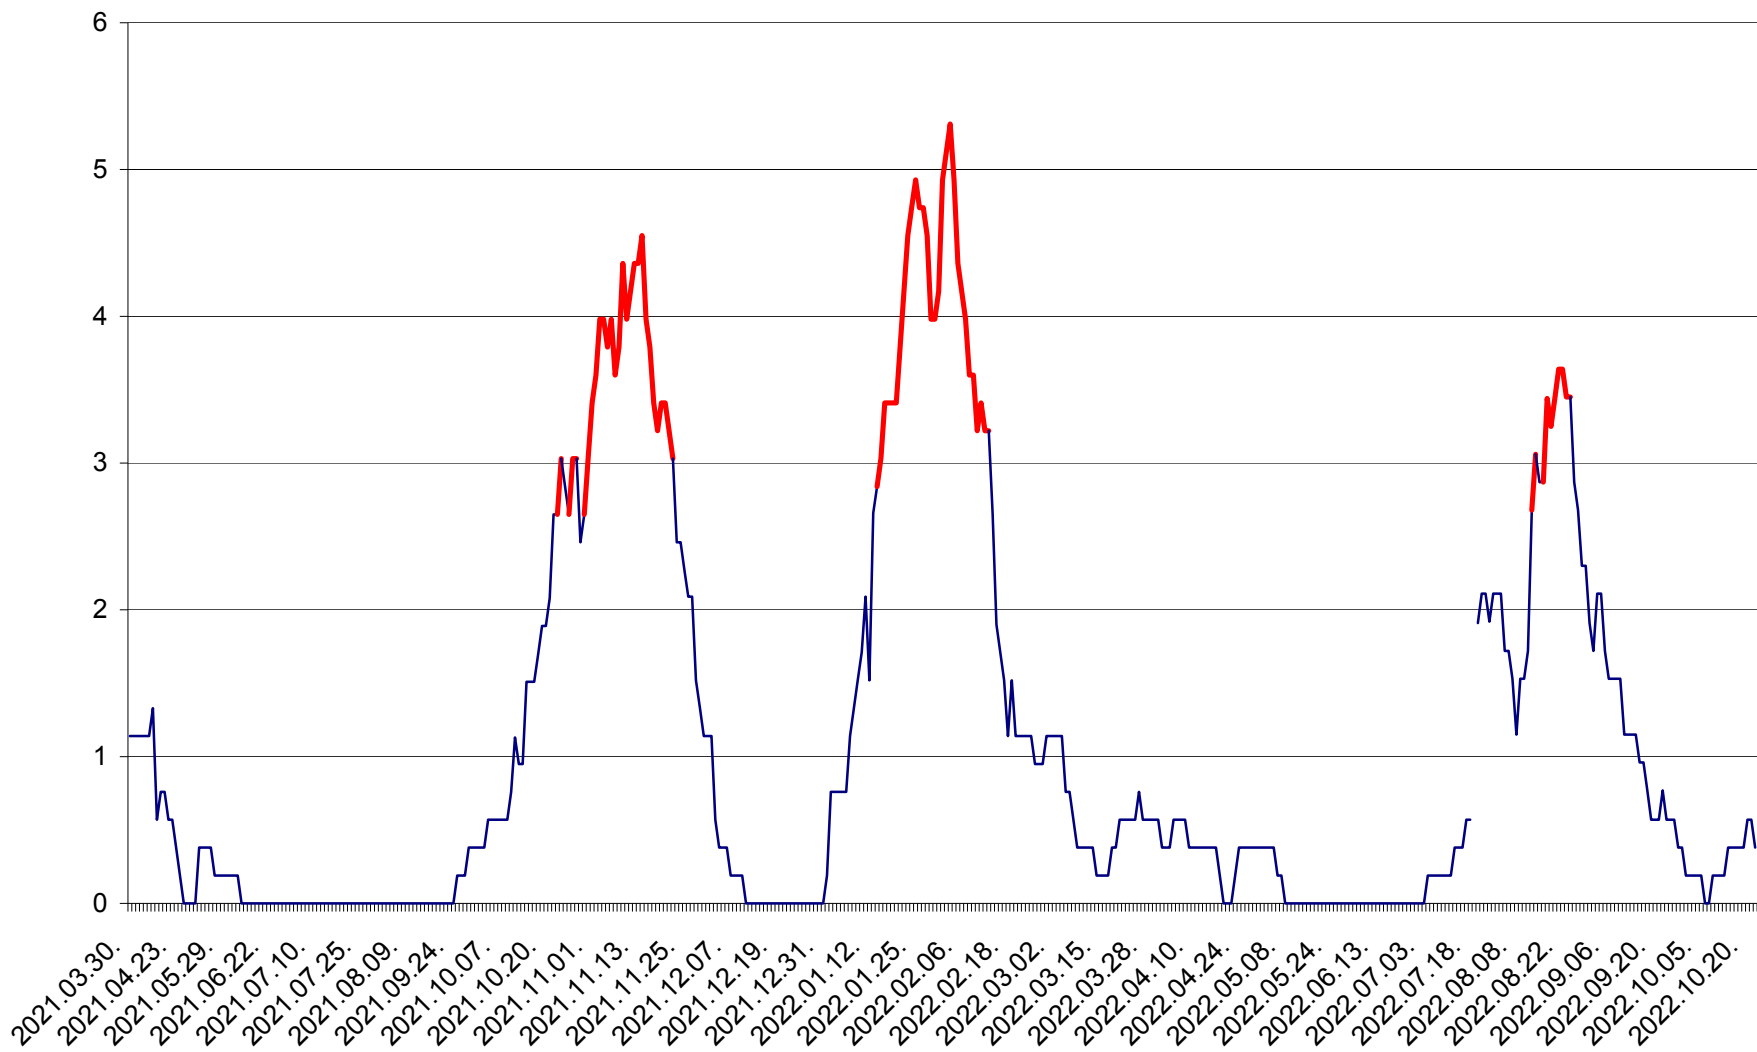

SÂNSIMION - Evolutia incidentei cumulate pe 14 zile la ‰ de locuitori
2021.04.01. - 2022.10.22.

SÂNTIMBRU - Evolutia incidentei cumulate pe 14 zile la ‰ de locuitori
2021.04.01. - 2022.10.22.

SĂRMAȘ - Evolutia incidentei cumulate pe 14 zile la ‰ de locuitori
2021.04.01. - 2022.10.22.

SATU MARE - Evolutia incidentei cumulate pe 14 zile la ‰ de locuitori
2021.04.01. - 2022.10.22.

SECUIENI - Evolutia incidentei cumulate pe 14 zile la ‰ de locuitori
2021.04.01. - 2022.10.22.

SICULENI - Evolutia incidentei cumulate pe 14 zile la ‰ de locuitori
2021.04.01. - 2022.10.22.

ȘIMONEȘTI - Evolutia incidentei cumulate pe 14 zile la ‰ de locuitori
2021.04.01. - 2022.10.22.

SUBCETATE - Evolutia incidentei cumulate pe 14 zile la ‰ de locuitori
2021.04.01. - 2022.10.22.

SUSENI - Evolutia incidentei cumulate pe 14 zile la ‰ de locuitori
2021.04.01. - 2022.10.22.