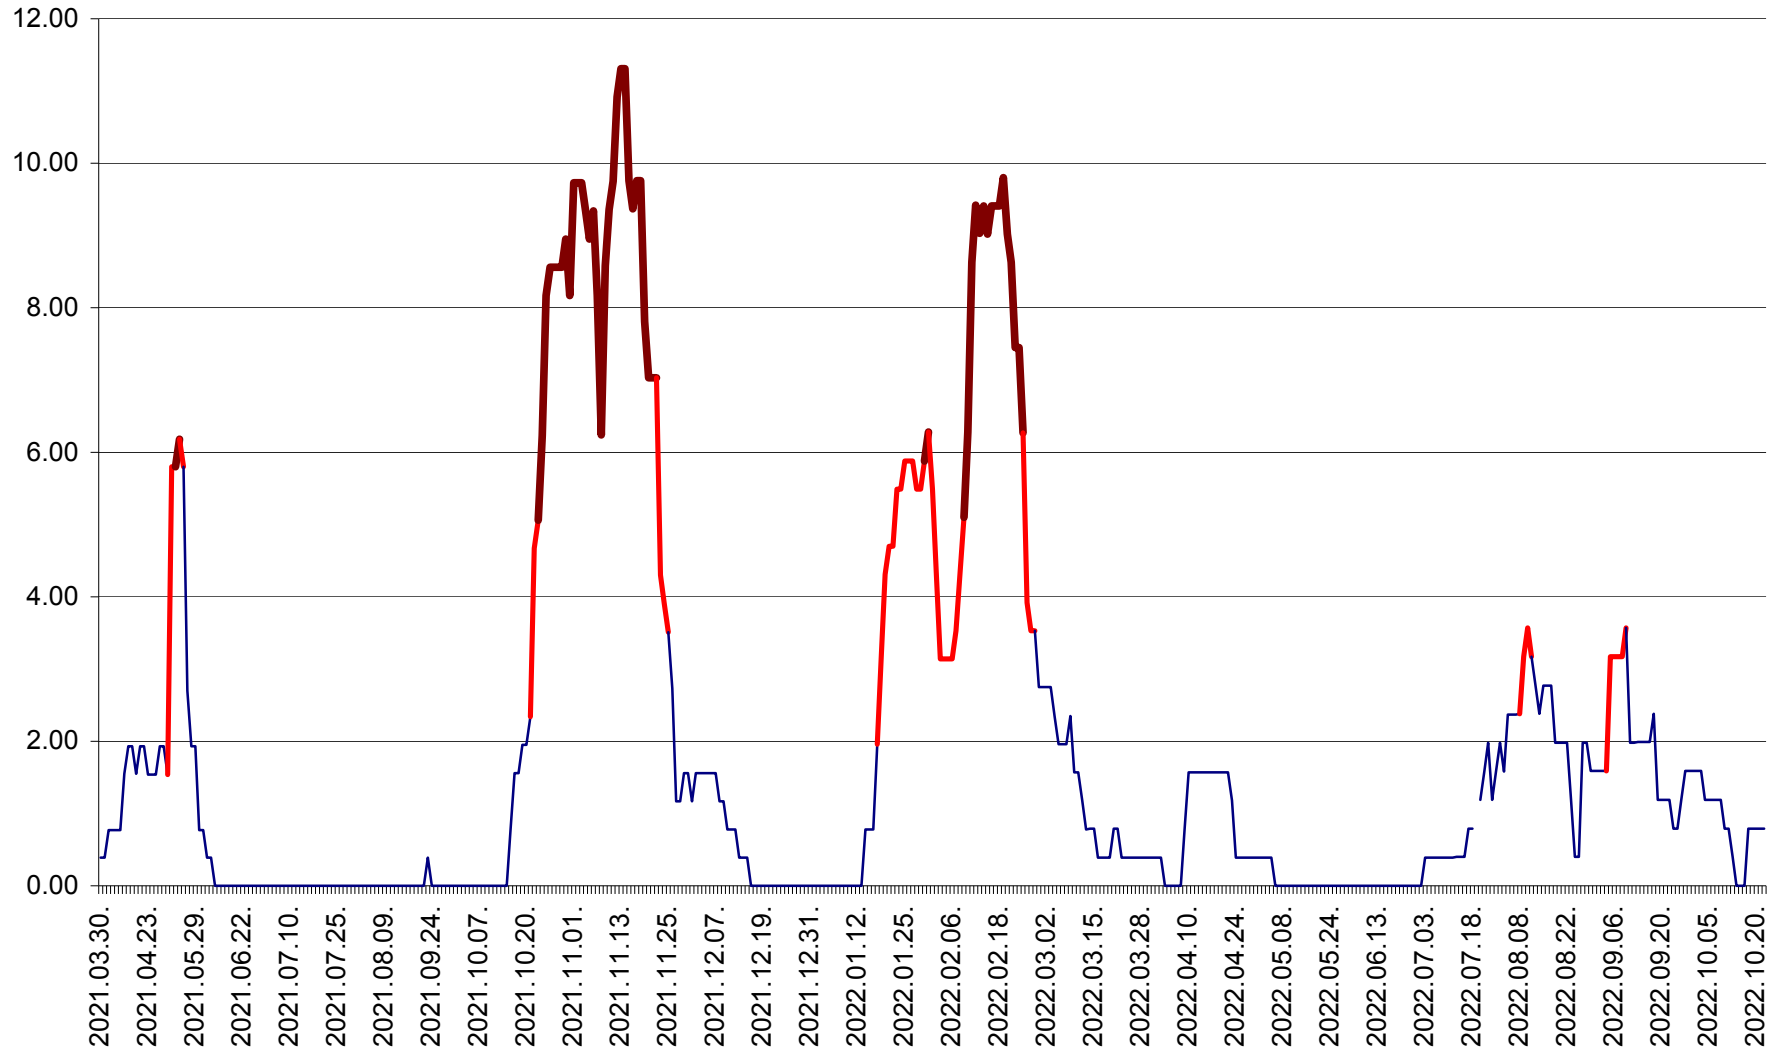

ATID - Evolutia incidentei cumulate pe 14 zile la ‰ de locuitori
2021.04.01. - 2022.10.22.

AVRĂMEȘTI - Evolutia incidentei cumulate pe 14 zile la ‰ de locuitori
2021.04.01. - 2022.10.22.

ORAȘ BĂILE TUȘNAD - Evolutia incidentei cumulate pe 14 zile la ‰ de locuitori
2021.04.01. - 2022.10.22.

ORAȘ BĂLAN - Evolția incidenței cumulate pe 14 zile la ‰ de locuitori
2021.04.01. - 2022.10.22.

BILBOR - Evolutia incidentei cumulate pe 14 zile la ‰ de locuitori
2021.04.01. - 2022.10.22.

ORAȘ BORSEC - Evolutia incidentei cumulate pe 14 zile la ‰ de locuitori
2021.04.01. - 2022.10.22.

BRĂDEȘTI - Evoluția incidenței cumulate pe 14 zile la ‰ de locuitori
2021.04.01. - 2022.10.22.

CĂPÂLNIȚA - Evolutia incidentei cumulate pe 14 zile la ‰ de locuitori
2021.04.01. - 2022.10.22.

CÂRȚA - Evolutia incidentei cumulate pe 14 zile la ‰ de locuitori
2021.04.01. - 2022.10.22.