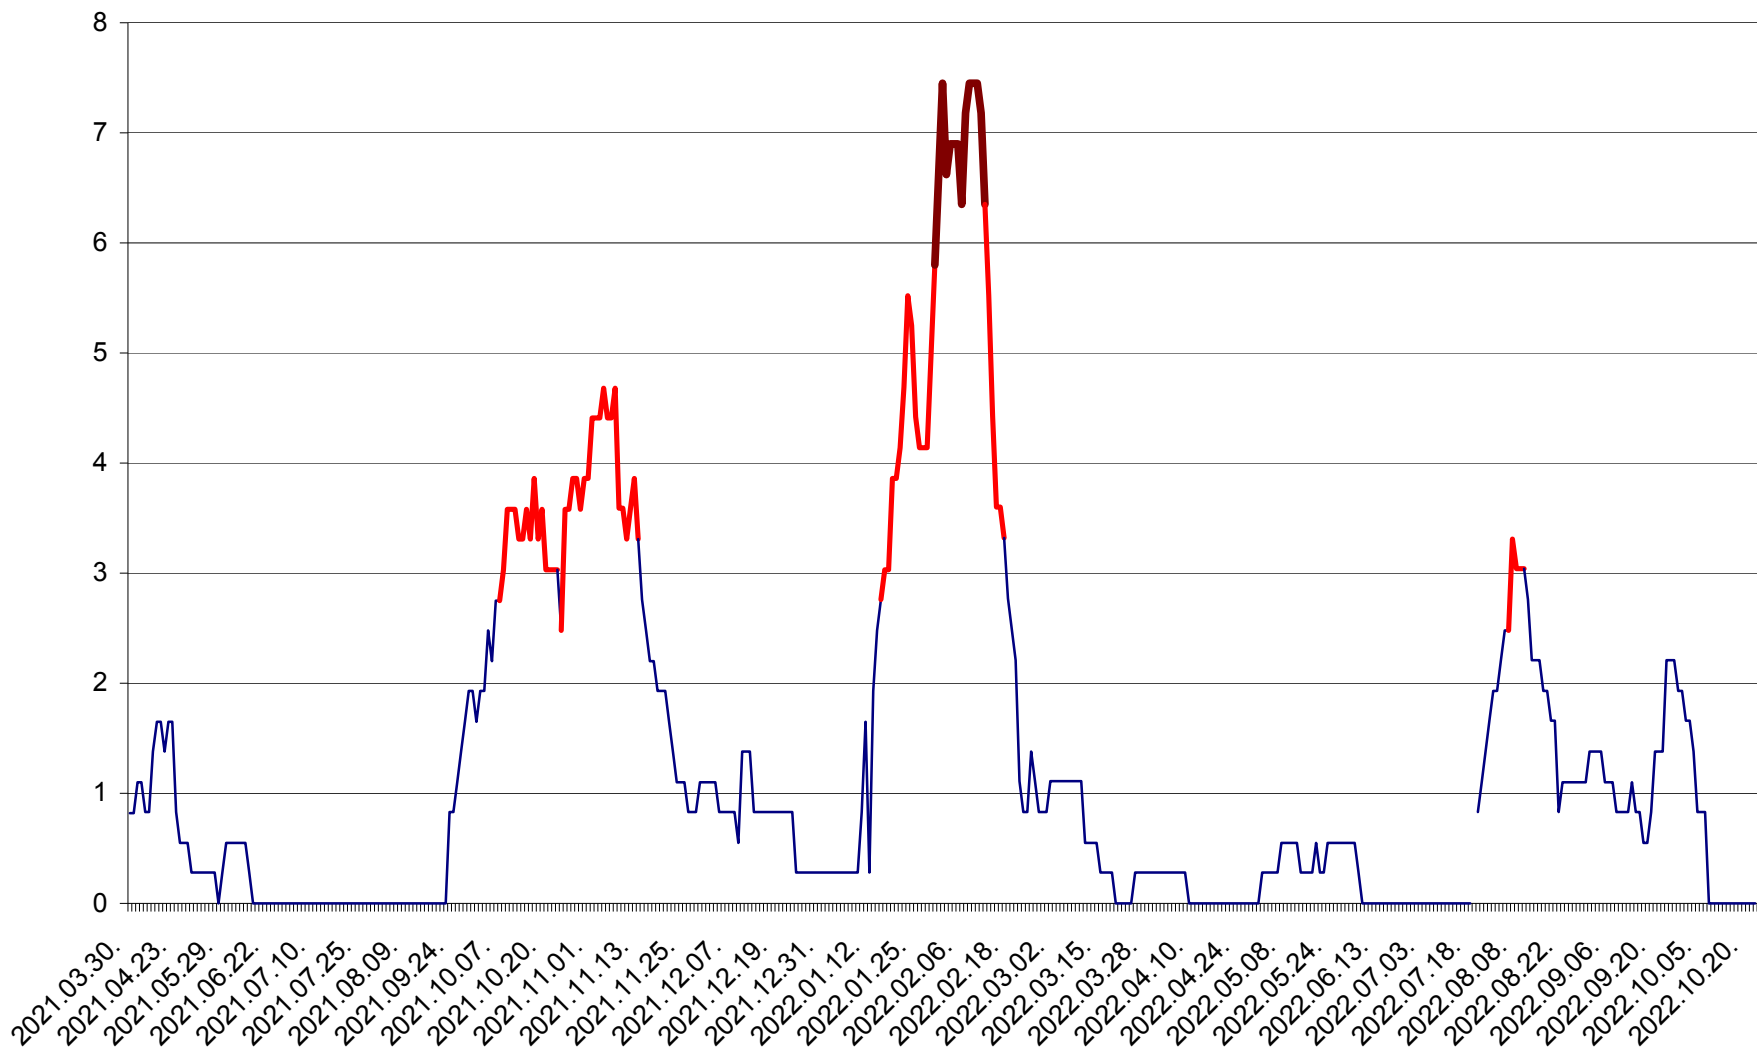

RACU - Evolutia incidentei cumulate pe 14 zile la ‰ de locuitori
2021.04.01. - 2022.10.22.

REMETEA - Evolutia incidentei cumulate pe 14 zile la ‰ de locuitori
2021.04.01. - 2022.10.22.

SĂCEL - Evolutia incidentei cumulate pe 14 zile la ‰ de locuitori
2021.04.01. - 2022.10.22.

SÂNCRĂIENI - Evolutia incidentei cumulate pe 14 zile la ‰ de locuitori
2021.04.01. - 2022.10.22.

SÂNDOMIC - Evolutia incidentei cumulate pe 14 zile la ‰ de locuitori
2021.04.01. - 2022.10.22.

SÂNMARTIN - Evolutia incidentei cumulate pe 14 zile la ‰ de locuitori
2021.04.01. - 2022.10.22.

SÂNSIMION - Evolutia incidentei cumulate pe 14 zile la ‰ de locuitori
2021.04.01. - 2022.10.22.

SÂNTIMBRU - Evolutia incidentei cumulate pe 14 zile la ‰ de locuitori
2021.04.01. - 2022.10.22.

SĂRMAȘ - Evolutia incidentei cumulate pe 14 zile la ‰ de locuitori
2021.04.01. - 2022.10.22.