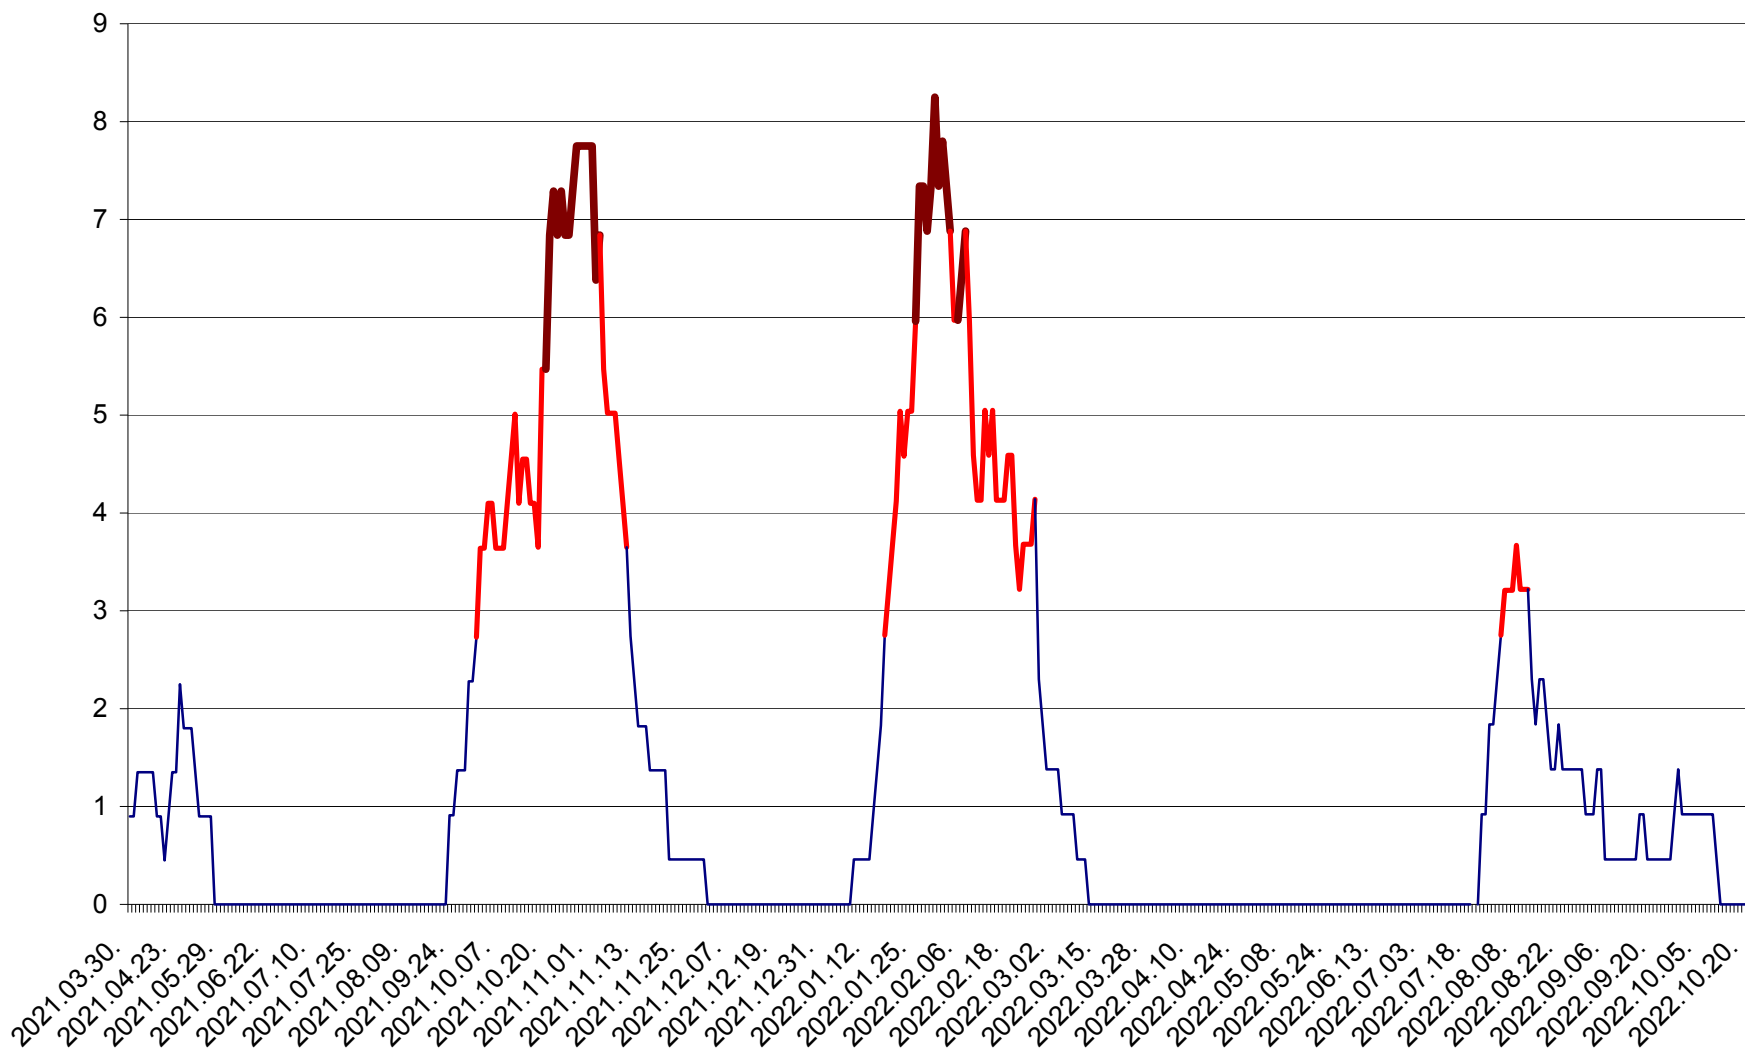

RACU - Evolutia incidentei cumulate pe 14 zile la ‰ de locuitori
2021.04.01. - 2022.10.22.

REMETEA - Evolutia incidentei cumulate pe 14 zile la ‰ de locuitori
2021.04.01. - 2022.10.22.

SĂCEL - Evolutia incidentei cumulate pe 14 zile la ‰ de locuitori
2021.04.01. - 2022.10.22.

SÂNCRĂIENI - Evolutia incidentei cumulate pe 14 zile la ‰ de locuitori
2021.04.01. - 2022.10.22.

SÂNDOMIC - Evolutia incidentei cumulate pe 14 zile la ‰ de locuitori
2021.04.01. - 2022.10.22.

SÂNMARTIN - Evolutia incidentei cumulate pe 14 zile la ‰ de locuitori
2021.04.01. - 2022.10.22.

SÂNSIMION - Evolutia incidentei cumulate pe 14 zile la ‰ de locuitori
2021.04.01. - 2022.10.22.

SÂNTIMBRU - Evolutia incidentei cumulate pe 14 zile la ‰ de locuitori
2021.04.01. - 2022.10.22.

SĂRMAȘ - Evolutia incidentei cumulate pe 14 zile la ‰ de locuitori
2021.04.01. - 2022.10.22.