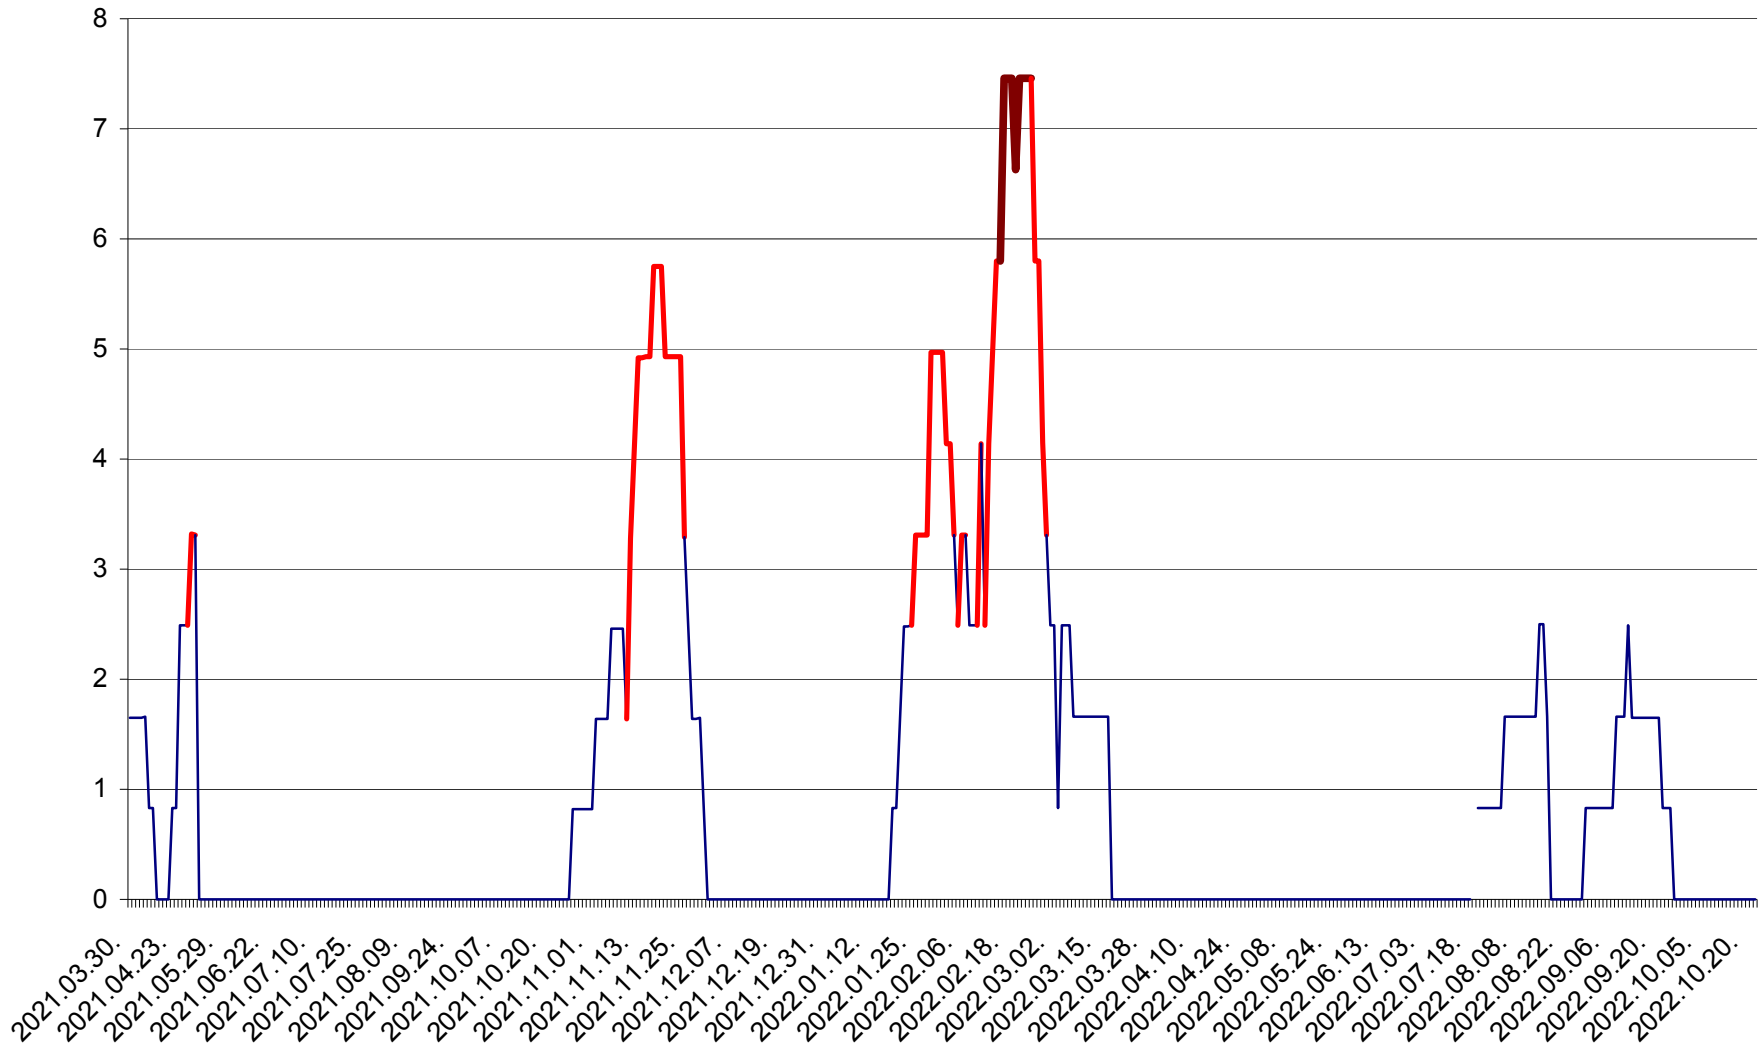

MUNICIPIUL ODORHEIU SECUIESC - Evolutia incidentei cumulate pe 14 zile la ‰ de locuitori
2021.04.01. - 2022.10.22.

PĂULENI-CIUC - Evolutia incidentei cumulate pe 14 zile la ‰ de locuitori
2021.04.01. - 2022.10.22.

PLĂIEȘII DE JOS - Evoluția incidenței cumulate pe 14 zile la ‰ de locuitori
2021.04.01. - 2022.10.22.

PORUMBENI - Evolutia incidentei cumulate pe 14 zile la ‰ de locuitori
2021.04.01. - 2022.10.22.

PRAID - Evolutia incidentei cumulate pe 14 zile la ‰ de locuitori
2021.04.01. - 2022.10.22.

RACU - Evolutia incidentei cumulate pe 14 zile la ‰ de locuitori
2021.04.01. - 2022.10.22.

REMETEA - Evolutia incidentei cumulate pe 14 zile la ‰ de locuitori
2021.04.01. - 2022.10.22.

SĂCEL - Evolutia incidentei cumulate pe 14 zile la ‰ de locuitori
2021.04.01. - 2022.10.22.