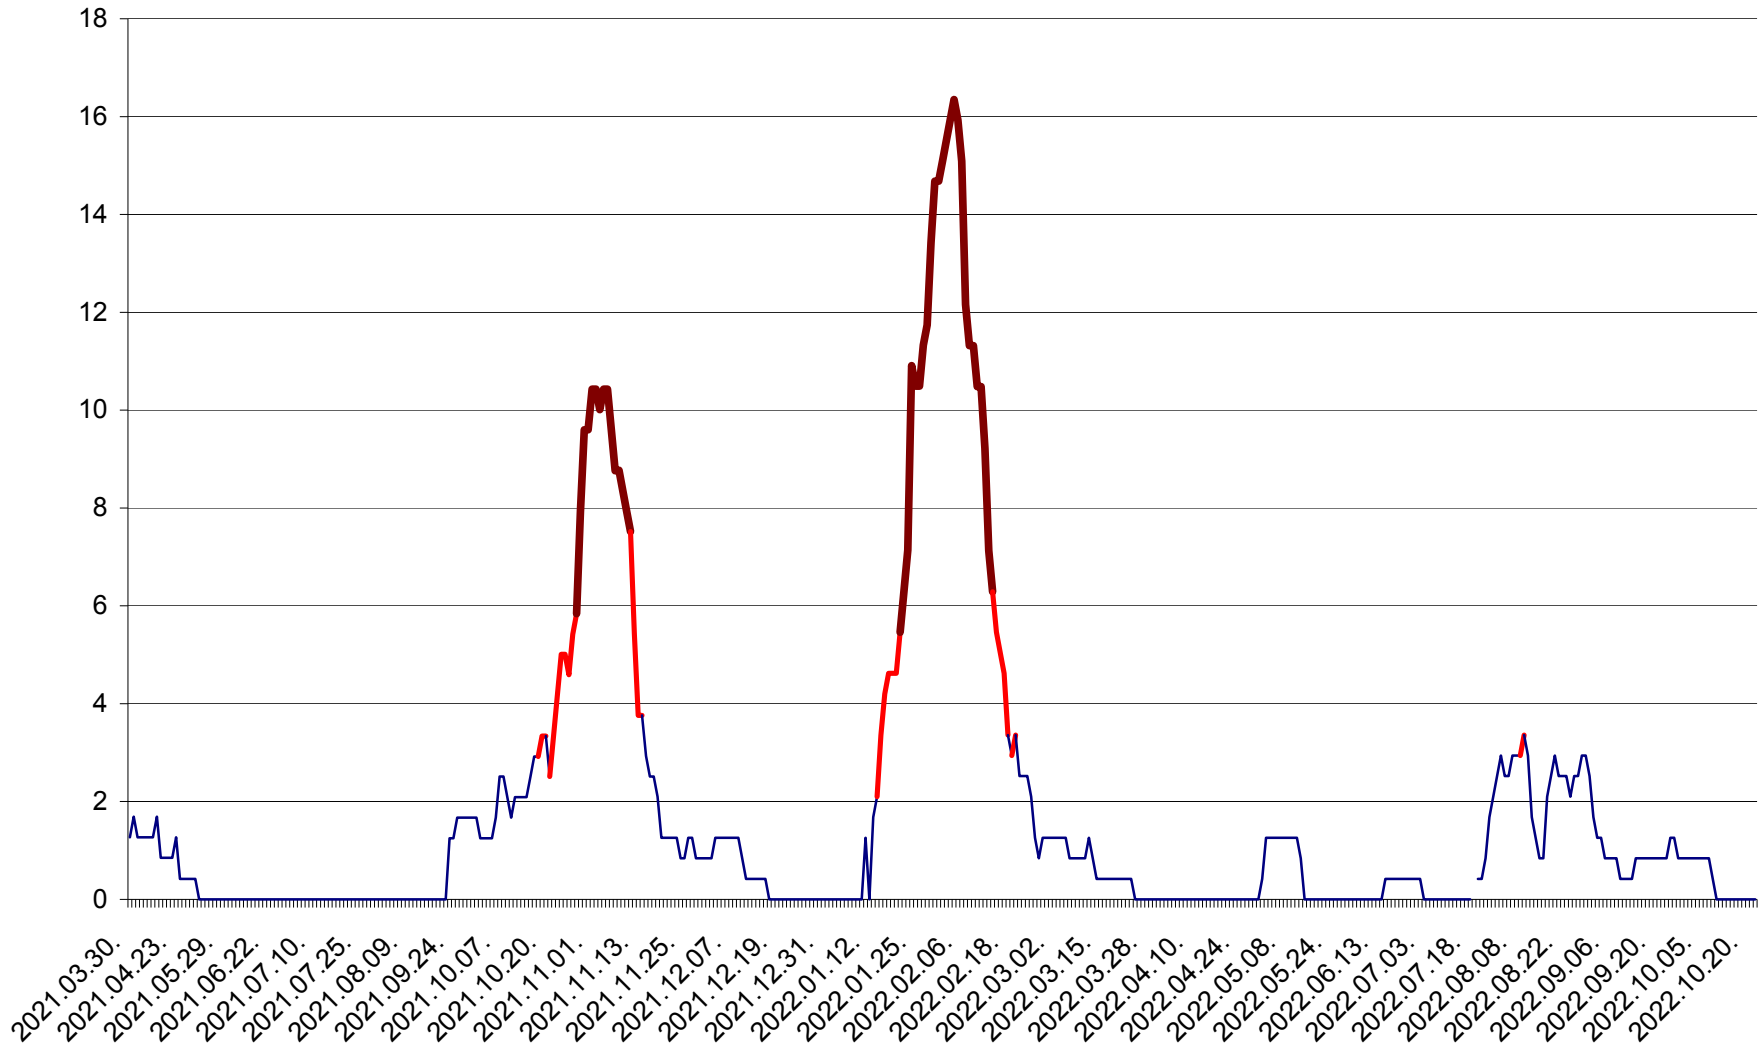

DÂRJIU - Evolutia incidentei cumulate pe 14 zile la ‰ de locuitori
2021.04.01. - 2022.10.22.

DEALU - Evolutia incidentei cumulate pe 14 zile la ‰ de locuitori
2021.04.01. - 2022.10.22.

DITRĂU - Evolutia incidentei cumulate pe 14 zile la ‰ de locuitori
2021.04.01. - 2022.10.22.

FELICENI - Evolutia incidentei cumulate pe 14 zile la % de locuitori
2021.04.01. - 2022.10.22.

FRUMOASA - Evolutia incidentei cumulate pe 14 zile la ‰ de locuitori
2021.04.01. - 2022.10.22.

GĂLĂUȚAȘ - Evoluția incidenței cumulate pe 14 zile la ‰ de locuitori
2021.04.01. - 2022.10.22.

MUNICIPIUL GHEORGHENI - Evolutia incidentei cumulate pe 14 zile la % de locuitori
2021.04.01. - 2022.10.22.

JOSENI - Evolutia incidentei cumulate pe 14 zile la ‰ de locuitori
2021.04.01. - 2022.10.22.

LĂZAREA - Evolutia incidentei cumulate pe 14 zile la ‰ de locuitori
2021.04.01. - 2022.10.22.

LELICENI - Evolutia incidentei cumulate pe 14 zile la ‰ de locuitori
2021.04.01. - 2022.10.22.

LUETA - Evolutia incidentei cumulate pe 14 zile la ‰ de locuitori
2021.04.01. - 2022.10.22.

LUNCA DE JOS - Evolutia incidentei cumulate pe 14 zile la ‰ de locuitori
2021.04.01. - 2022.10.22.