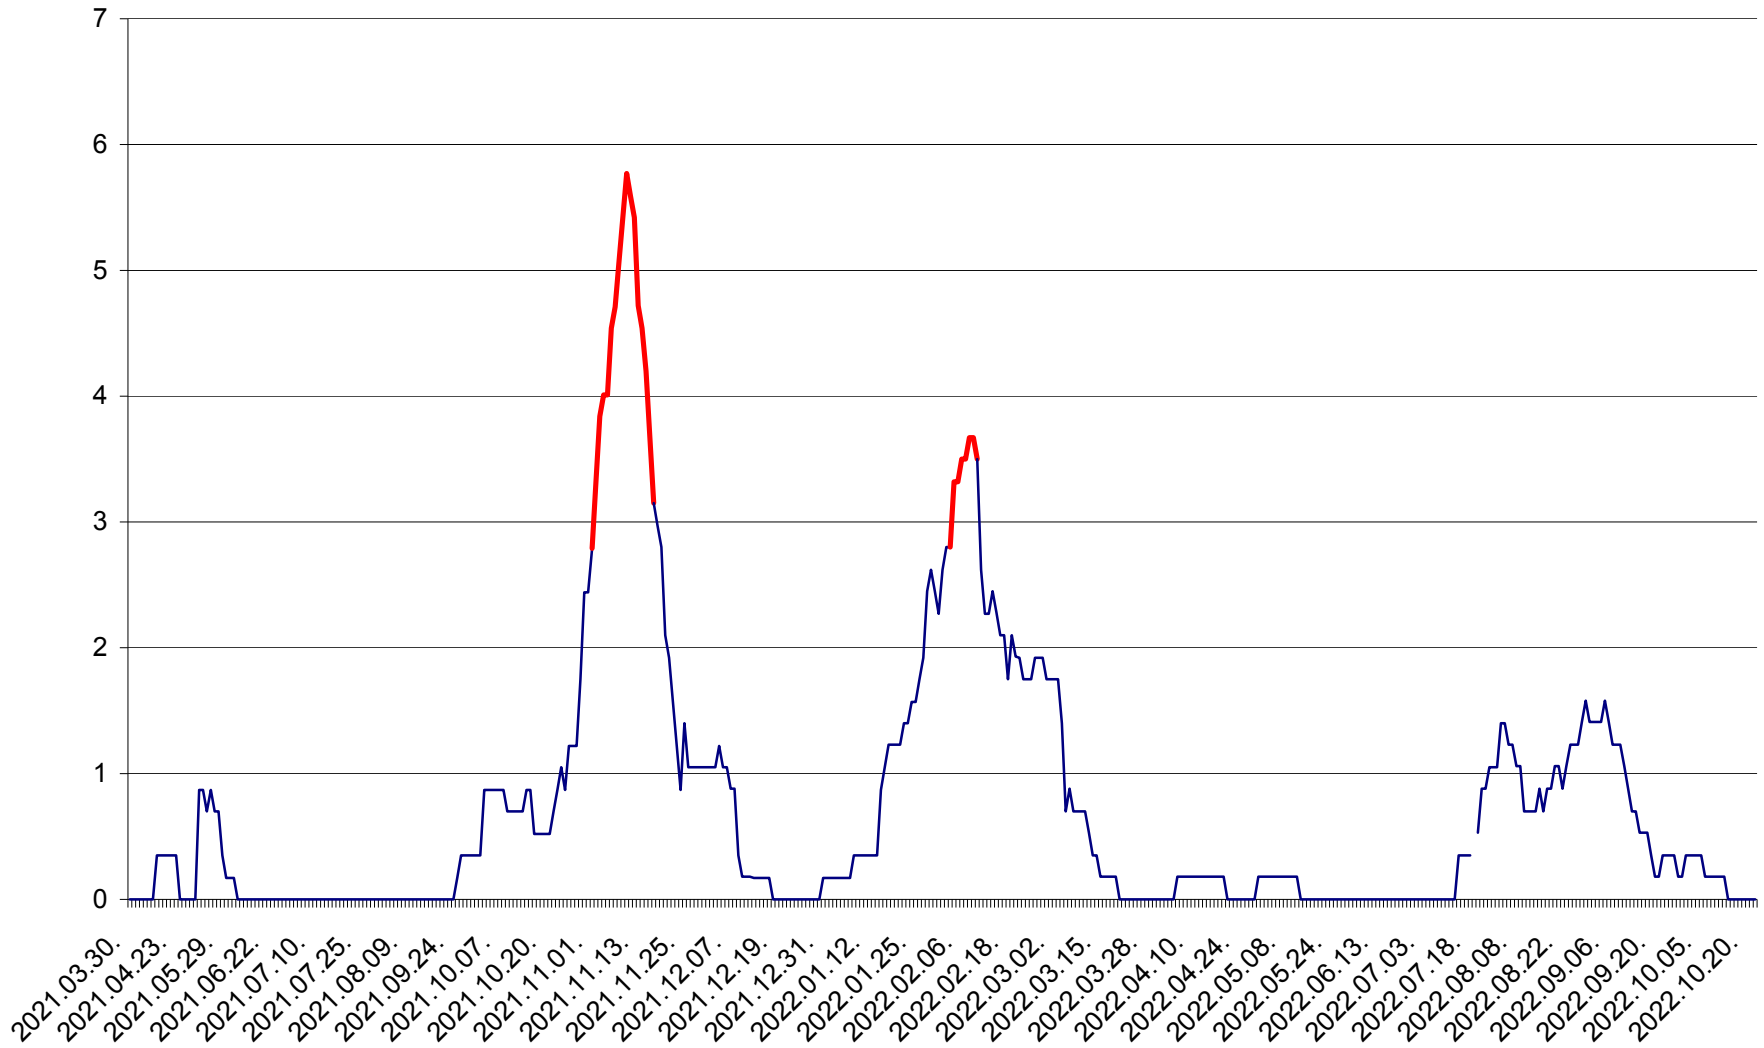

ORAȘ BĂLAN - Evolția incidenței cumulate pe 14 zile la ‰ de locuitori
2021.04.01. - 2022.10.22.

BILBOR - Evolutia incidentei cumulate pe 14 zile la ‰ de locuitori
2021.04.01. - 2022.10.22.

ORAȘ BORSEC - Evolutia incidentei cumulate pe 14 zile la ‰ de locuitori
2021.04.01. - 2022.10.22.

CORBU - Evolutia incidentei cumulate pe 14 zile la ‰ de locuitori
2021.04.01. - 2022.10.22.

CORUND - Evolutia incidentei cumulate pe 14 zile la ‰ de locuitori
2021.04.01. - 2022.10.22.

COZMENI - Evolutia incidentei cumulate pe 14 zile la ‰ de locuitori
2021.04.01. - 2022.10.22.

ORAȘ CRISTURU SECUIESC - Evolutia incidentei cumulate pe 14 zile la ‰ de locuitori
2021.04.01. - 2022.10.22.

DĂNEȘTI - Evoluția incidenței cumulate pe 14 zile la ‰ de locuitori
2021.04.01. - 2022.10.22.

DÂRJIU - Evolutia incidentei cumulate pe 14 zile la ‰ de locuitori
2021.04.01. - 2022.10.22.

DEALU - Evolutia incidentei cumulate pe 14 zile la ‰ de locuitori
2021.04.01. - 2022.10.22.

DITRĂU - Evolutia incidentei cumulate pe 14 zile la ‰ de locuitori
2021.04.01. - 2022.10.22.