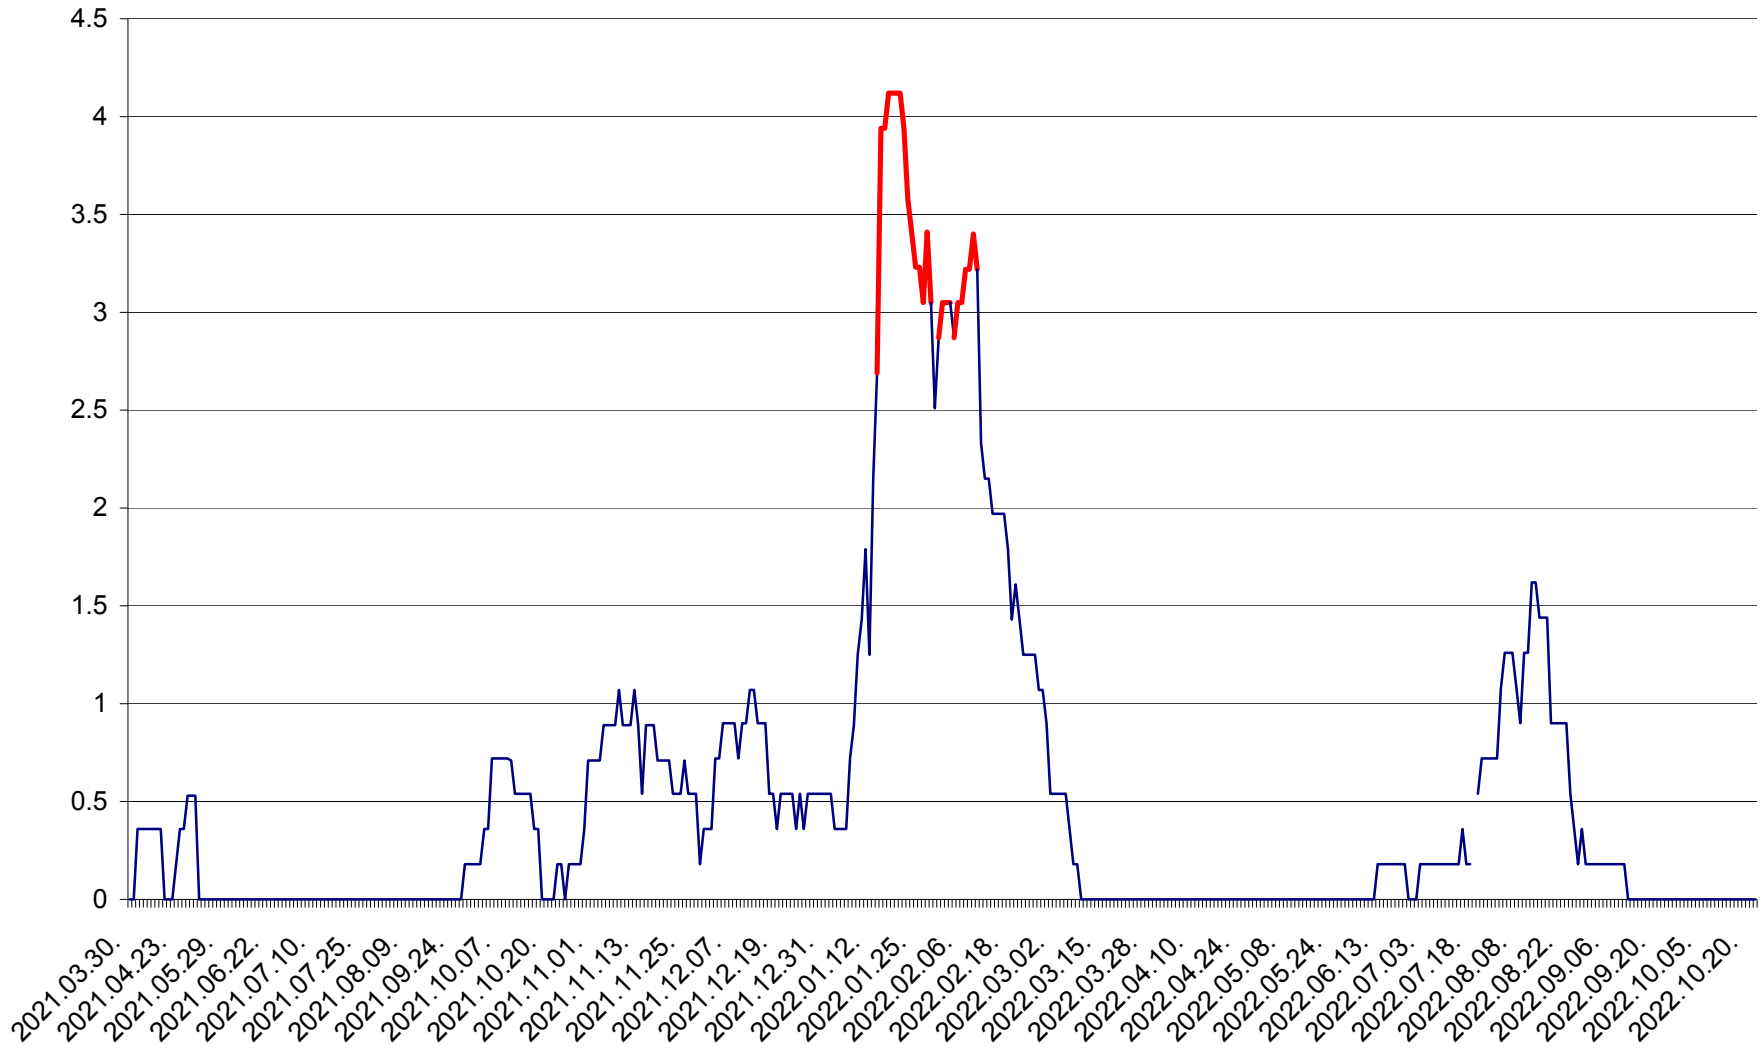

DÂRJIU - Evolutia incidentei cumulate pe 14 zile la ‰ de locuitori
2021.04.01. - 2022.10.22.

DEALU - Evolutia incidentei cumulate pe 14 zile la ‰ de locuitori
2021.04.01. - 2022.10.22.

DITRĂU - Evolutia incidentei cumulate pe 14 zile la ‰ de locuitori
2021.04.01. - 2022.10.22.

FELICENI - Evolutia incidentei cumulate pe 14 zile la % de locuitori
2021.04.01. - 2022.10.22.

FRUMOASA - Evolutia incidentei cumulate pe 14 zile la ‰ de locuitori
2021.04.01. - 2022.10.22.

GĂLĂUȚAȘ - Evoluția incidenței cumulate pe 14 zile la ‰ de locuitori
2021.04.01. - 2022.10.22.

MUNICIPIUL GHEORGHENI - Evolutia incidentei cumulate pe 14 zile la % de locuitori
2021.04.01. - 2022.10.22.

JOSENI - Evolutia incidentei cumulate pe 14 zile la ‰ de locuitori
2021.04.01. - 2022.10.22.

LĂZAREA - Evolutia incidentei cumulate pe 14 zile la ‰ de locuitori
2021.04.01. - 2022.10.22.

LELICENI - Evolutia incidentei cumulate pe 14 zile la ‰ de locuitori
2021.04.01. - 2022.10.22.

LUETA - Evolutia incidentei cumulate pe 14 zile la ‰ de locuitori
2021.04.01. - 2022.10.22.

LUNCA DE JOS - Evolutia incidentei cumulate pe 14 zile la ‰ de locuitori
2021.04.01. - 2022.10.22.