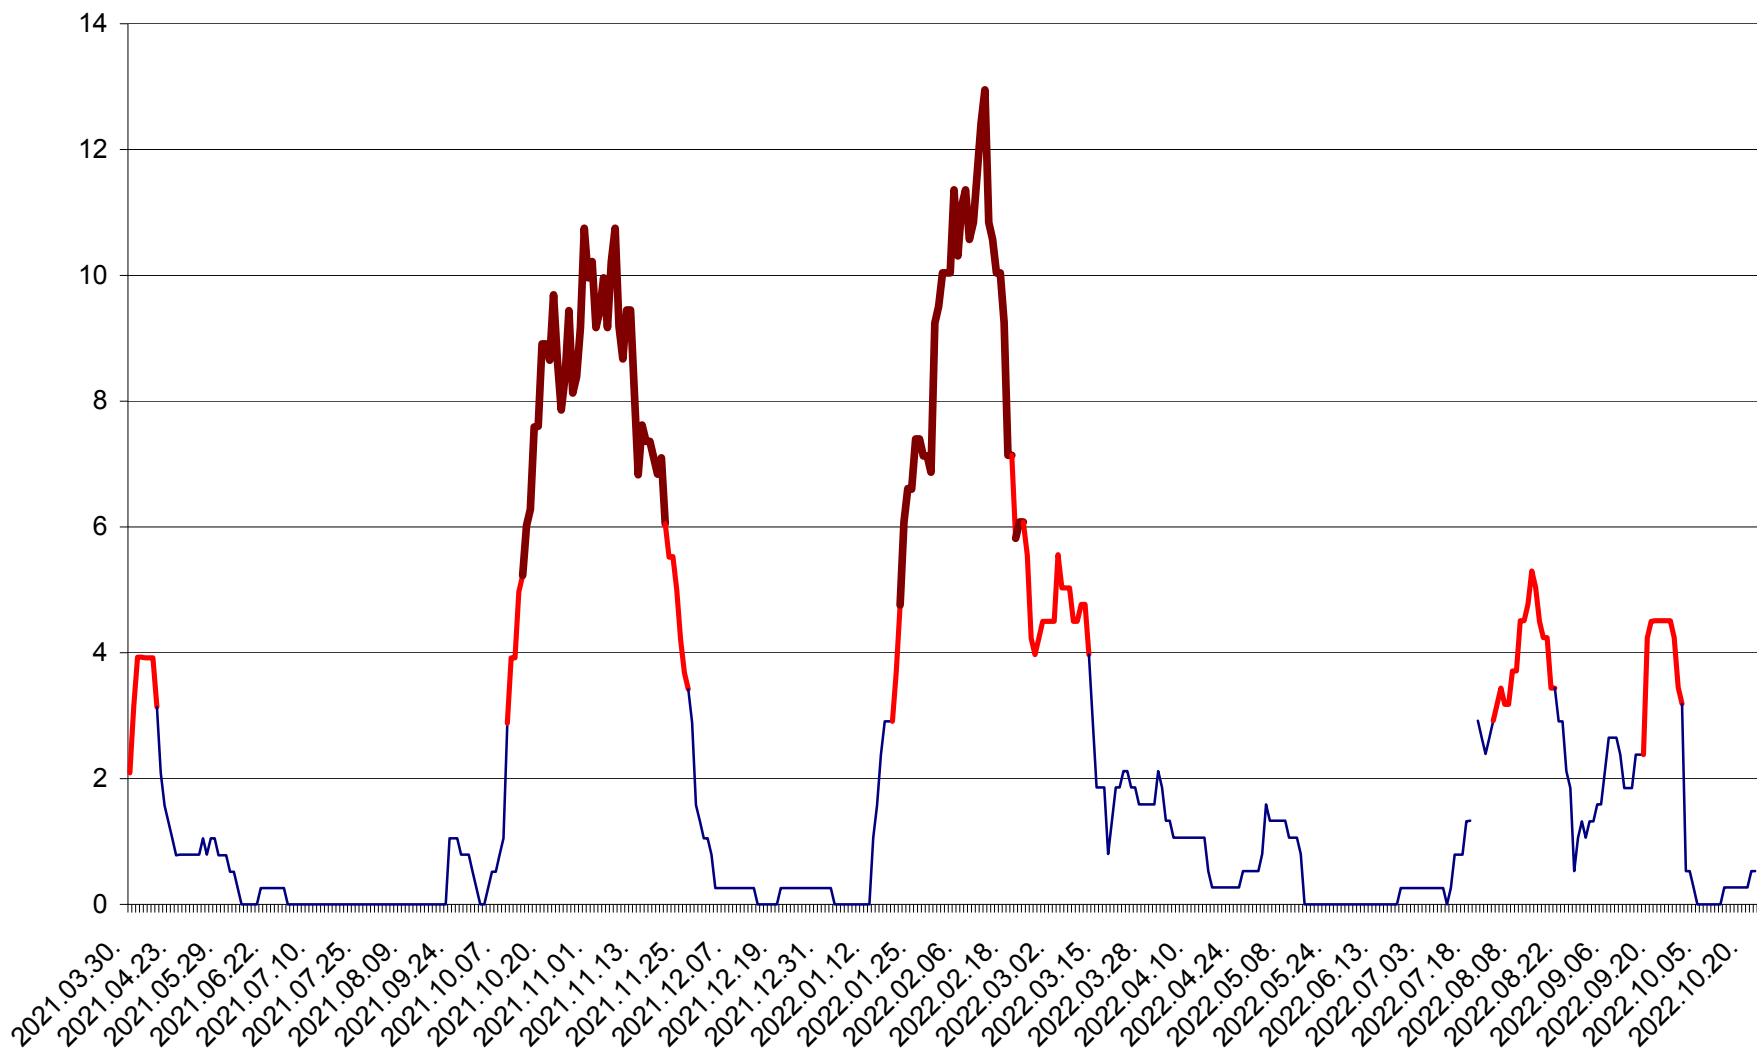

RACU - Evolutia incidentei cumulate pe 14 zile la ‰ de locuitori
2021.04.01. - 2022.10.22.

REMETEA - Evolutia incidentei cumulate pe 14 zile la ‰ de locuitori
2021.04.01. - 2022.10.22.

SĂCEL - Evolutia incidentei cumulate pe 14 zile la ‰ de locuitori
2021.04.01. - 2022.10.22.

SÂNCRĂIENI - Evolutia incidentei cumulate pe 14 zile la ‰ de locuitori
2021.04.01. - 2022.10.22.

SÂNDOMIC - Evolutia incidentei cumulate pe 14 zile la ‰ de locuitori
2021.04.01. - 2022.10.22.

SÂNMARTIN - Evolutia incidentei cumulate pe 14 zile la ‰ de locuitori
2021.04.01. - 2022.10.22.

SÂNSIMION - Evolutia incidentei cumulate pe 14 zile la ‰ de locuitori
2021.04.01. - 2022.10.22.

SÂNTIMBRU - Evolutia incidentei cumulate pe 14 zile la ‰ de locuitori
2021.04.01. - 2022.10.22.

SĂRMAȘ - Evolutia incidentei cumulate pe 14 zile la ‰ de locuitori
2021.04.01. - 2022.10.22.