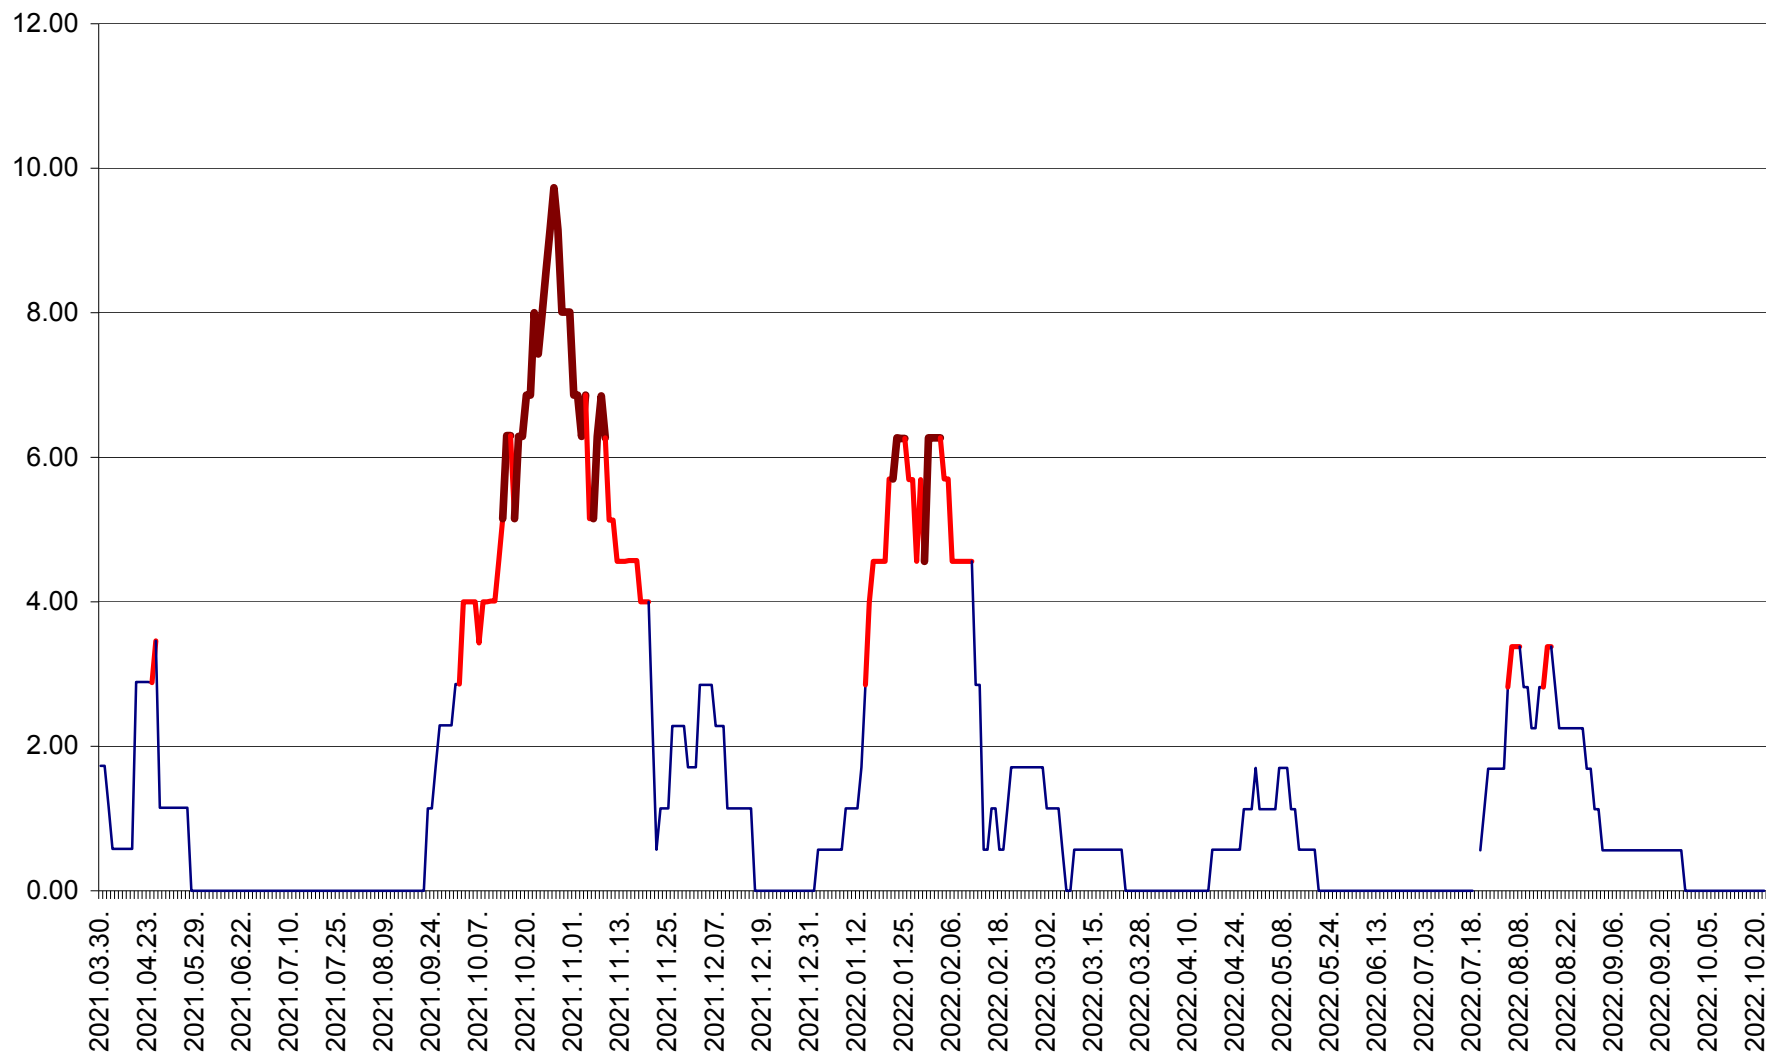

ȘIMONEȘTI - Evolutia incidentei cumulate pe 14 zile la ‰ de locuitori
2021.04.01. - 2022.10.22.

SUBCETATE - Evolutia incidentei cumulate pe 14 zile la ‰ de locuitori
2021.04.01. - 2022.10.22.

SUSENI - Evolutia incidentei cumulate pe 14 zile la ‰ de locuitori
2021.04.01. - 2022.10.22.

TOMEȘTI - Evolutia incidentei cumulate pe 14 zile la ‰ de locuitori
2021.04.01. - 2022.10.22.

MUNICIPIUL TOPLIȚA - Evoluția incidenței cumulate pe 14 zile la ‰ de locuitori
2021.04.01. - 2022.10.22.

TULGHEȘ - Evolutia incidentei cumulate pe 14 zile la ‰ de locuitori
2021.04.01. - 2022.10.22.

TUȘNAD - Evolutia incidentei cumulate pe 14 zile la ‰ de locuitori
2021.04.01. - 2022.10.22.

ULIEȘ - Evoluția incidenței cumulate pe 14 zile la ‰ de locuitori
2021.04.01. - 2022.10.22.

VĂRȘAG - Evolutia incidentei cumulate pe 14 zile la ‰ de locuitori
2021.04.01. - 2022.10.22.