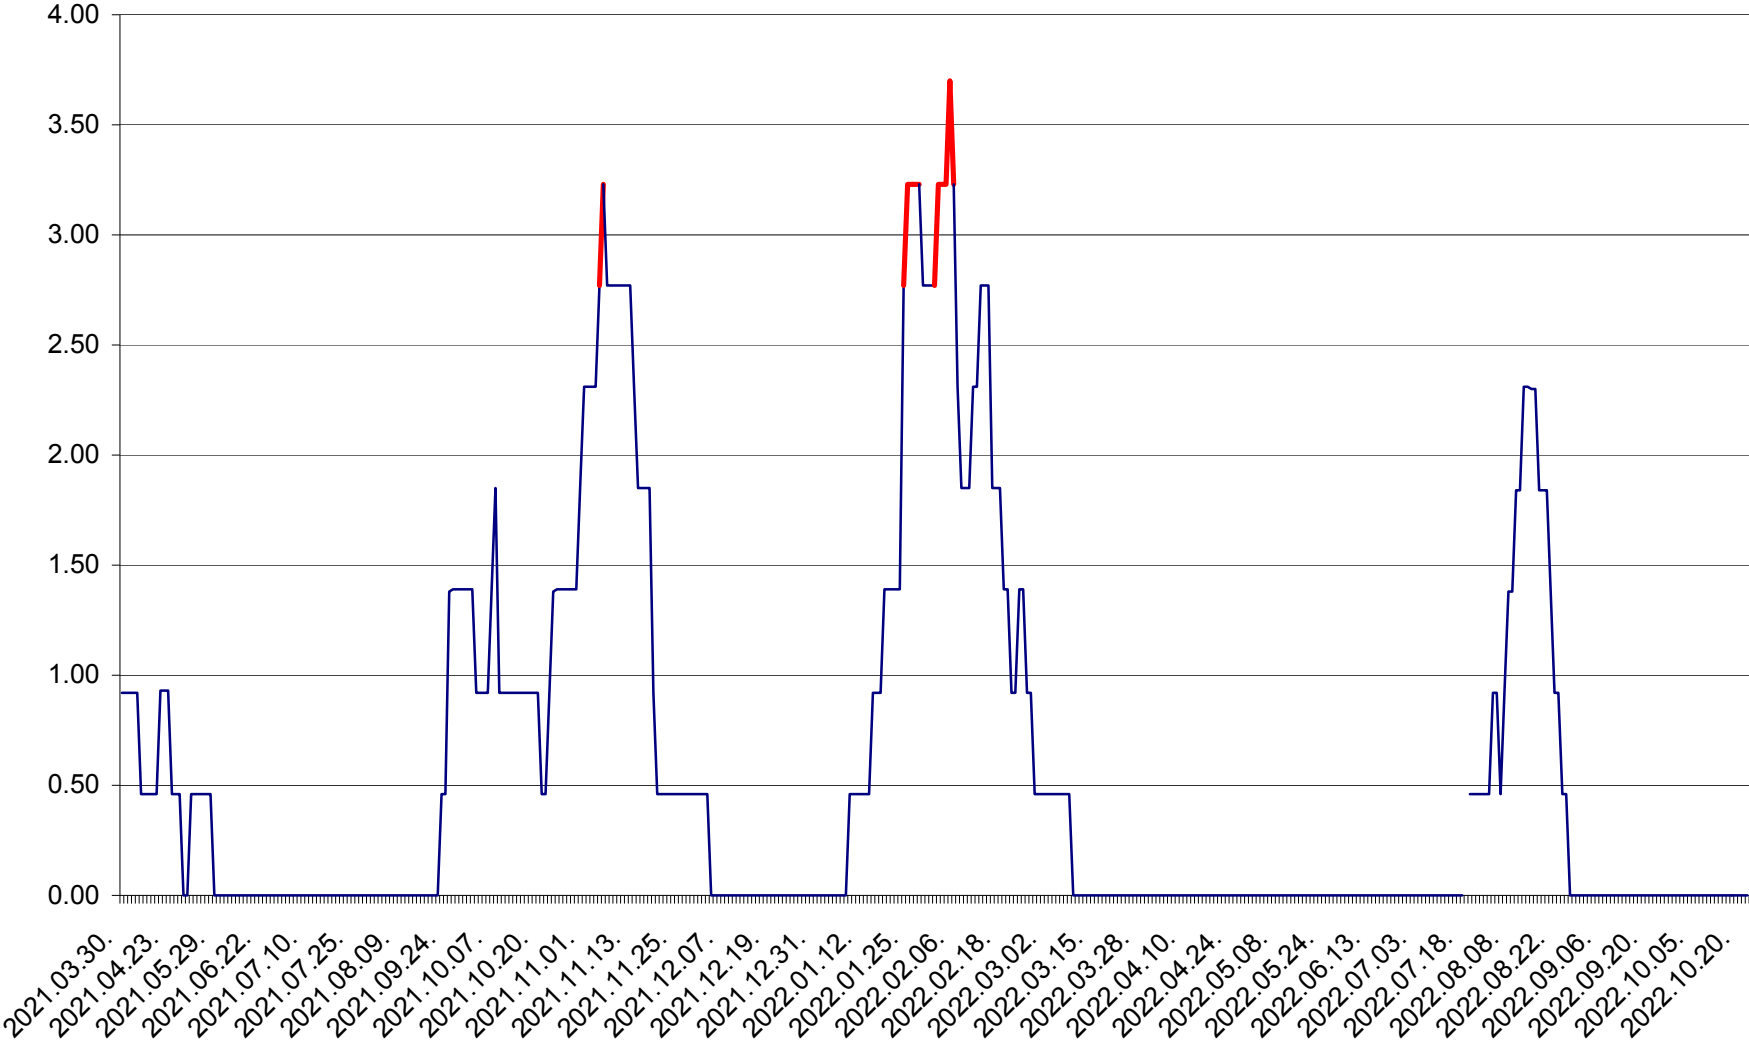

ATID - Evolutia incidentei cumulate pe 14 zile la ‰ de locuitori
2021.04.01. - 2022.10.22.

AVRĂMEȘTI - Evolutia incidentei cumulate pe 14 zile la ‰ de locuitori
2021.04.01. - 2022.10.22.

ORAȘ BĂILE TUȘNAD - Evolutia incidentei cumulate pe 14 zile la ‰ de locuitori
2021.04.01. - 2022.10.22.

ORAȘ BĂLAN - Evolția incidenței cumulate pe 14 zile la ‰ de locuitori
2021.04.01. - 2022.10.22.

BILBOR - Evolutia incidentei cumulate pe 14 zile la ‰ de locuitori
2021.04.01. - 2022.10.22.

ORAȘ BORSEC - Evolutia incidentei cumulate pe 14 zile la ‰ de locuitori
2021.04.01. - 2022.10.22.

BRĂDEȘTI - Evoluția incidenței cumulate pe 14 zile la ‰ de locuitori
2021.04.01. - 2022.10.22.

CĂPÂLNIȚA - Evolutia incidentei cumulate pe 14 zile la ‰ de locuitori
2021.04.01. - 2022.10.22.

CÂRȚA - Evolutia incidentei cumulate pe 14 zile la ‰ de locuitori
2021.04.01. - 2022.10.22.

CICEU - Evolutia incidentei cumulate pe 14 zile la ‰ de locuitori
2021.04.01. - 2022.10.22.

CIUCSÂNGEORGIU - Evolutia incidentei cumulate pe 14 zile la ‰ de locuitori
2021.04.01. - 2022.10.22.

CIUMANI - Evolutia incidentei cumulate pe 14 zile la ‰ de locuitori
2021.04.01. - 2022.10.22.