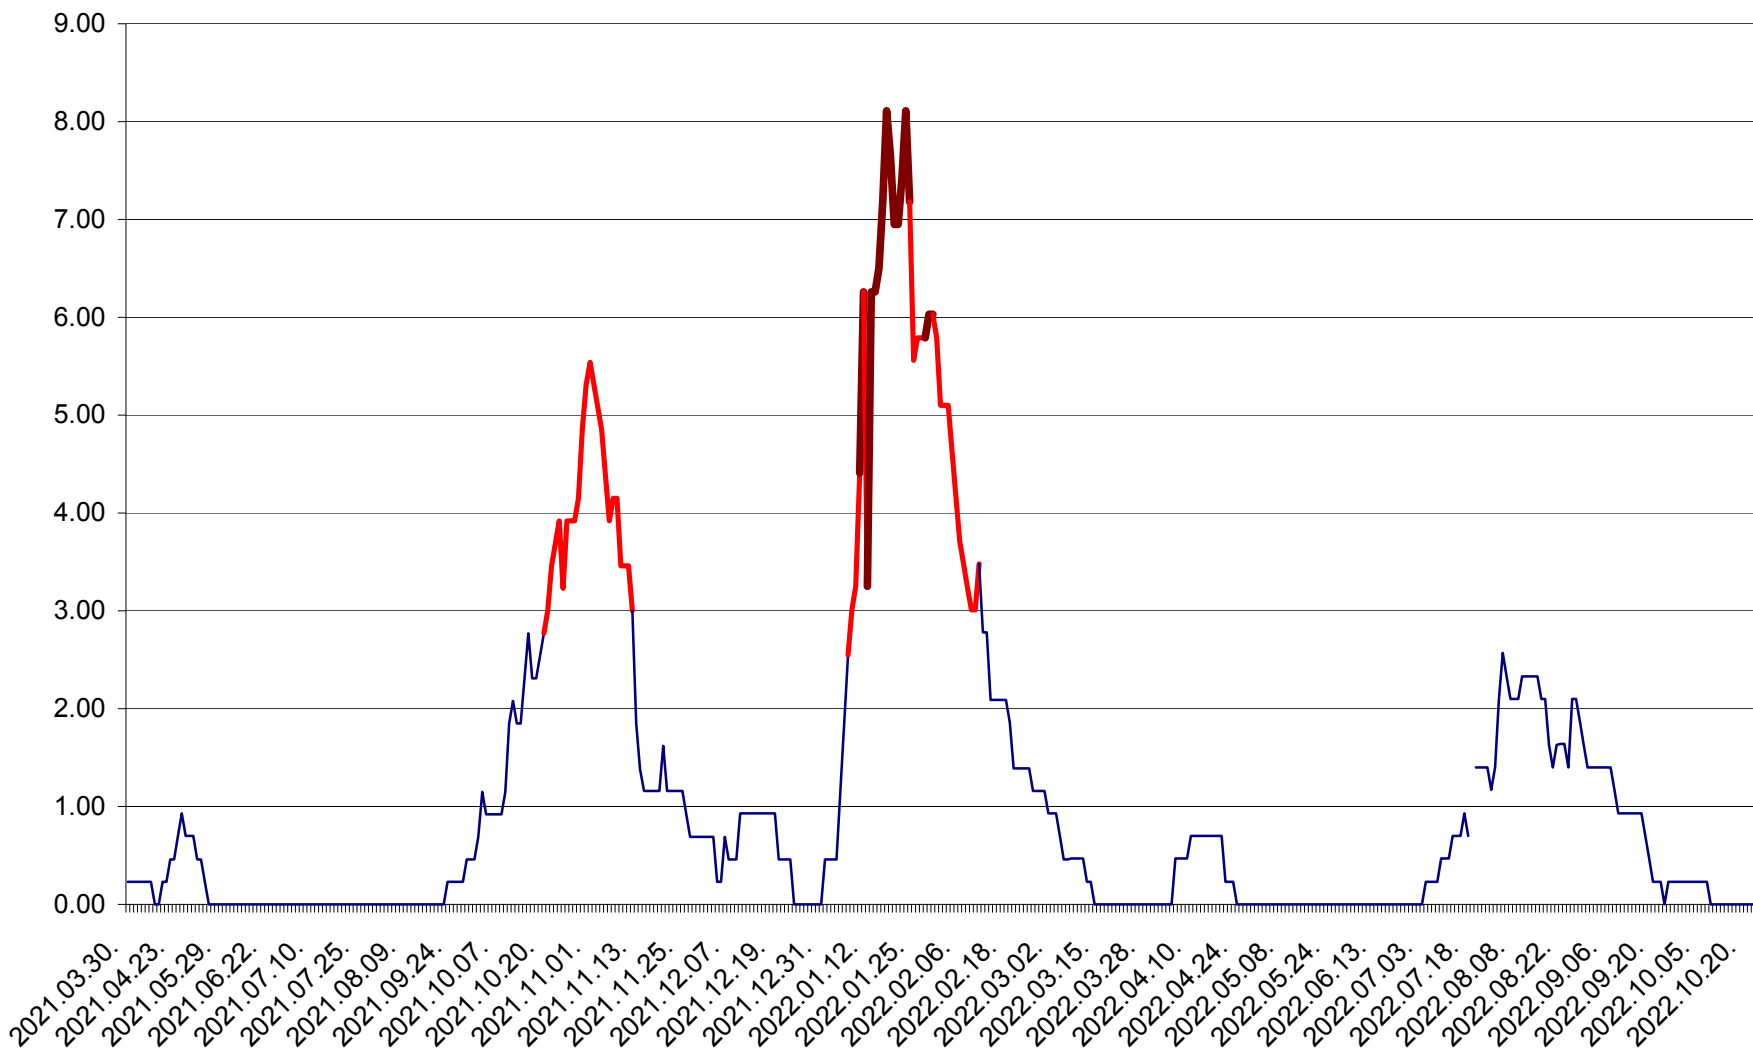

ORAȘ BĂLAN - Evolția incidenței cumulate pe 14 zile la ‰ de locuitori
2021.04.01. - 2022.10.22.

BILBOR - Evolutia incidentei cumulate pe 14 zile la ‰ de locuitori
2021.04.01. - 2022.10.22.

ORAȘ BORSEC - Evolutia incidentei cumulate pe 14 zile la ‰ de locuitori
2021.04.01. - 2022.10.22.

BRĂDEȘTI - Evoluția incidenței cumulate pe 14 zile la ‰ de locuitori
2021.04.01. - 2022.10.22.

CĂPÂLNIȚA - Evolutia incidentei cumulate pe 14 zile la ‰ de locuitori
2021.04.01. - 2022.10.22.

CÂRȚA - Evolutia incidentei cumulate pe 14 zile la ‰ de locuitori
2021.04.01. - 2022.10.22.

CICEU - Evolutia incidentei cumulate pe 14 zile la ‰ de locuitori
2021.04.01. - 2022.10.22.

CIUCSÂNGEORGIU - Evolutia incidentei cumulate pe 14 zile la ‰ de locuitori
2021.04.01. - 2022.10.22.

CIUMANI - Evolutia incidentei cumulate pe 14 zile la ‰ de locuitori
2021.04.01. - 2022.10.22.

CORBU - Evolutia incidentei cumulate pe 14 zile la ‰ de locuitori
2021.04.01. - 2022.10.22.

CORUND - Evolutia incidentei cumulate pe 14 zile la ‰ de locuitori
2021.04.01. - 2022.10.22.

COZMENI - Evolutia incidentei cumulate pe 14 zile la ‰ de locuitori
2021.04.01. - 2022.10.22.