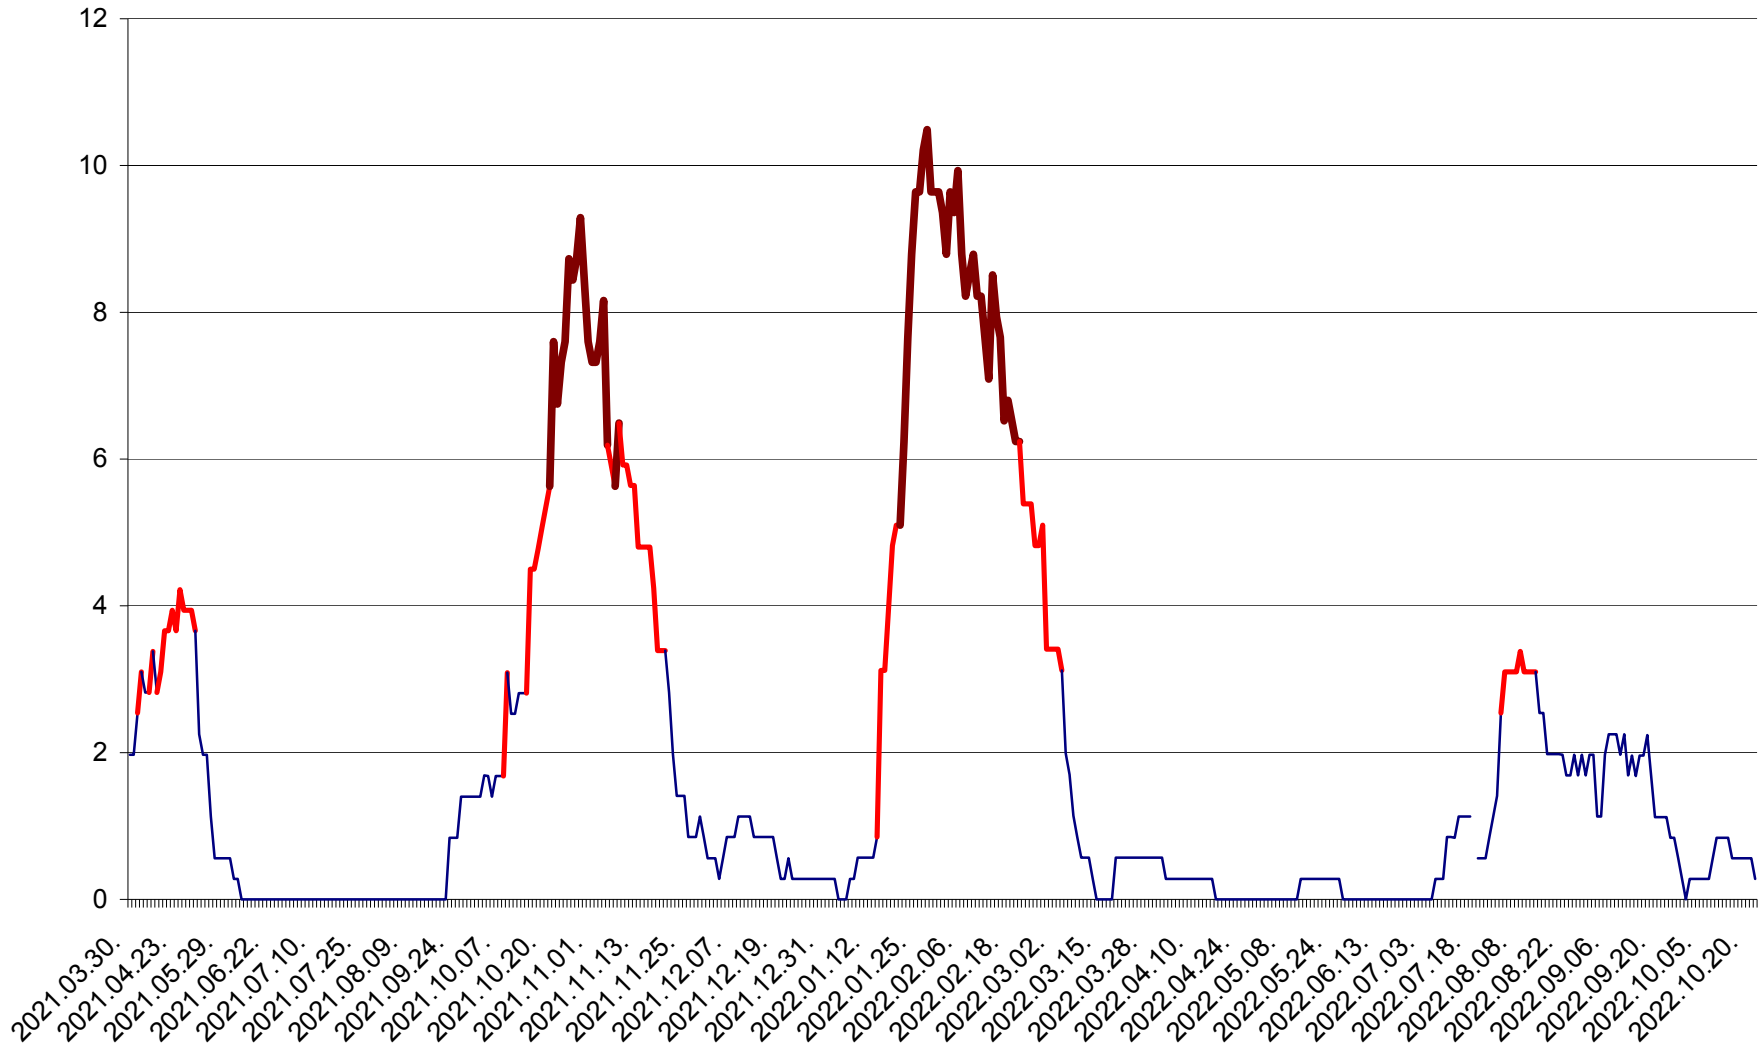

CORBU - Evolutia incidentei cumulate pe 14 zile la ‰ de locuitori
2021.04.01. - 2022.10.22.

CORUND - Evolutia incidentei cumulate pe 14 zile la ‰ de locuitori
2021.04.01. - 2022.10.22.

COZMENI - Evolutia incidentei cumulate pe 14 zile la ‰ de locuitori
2021.04.01. - 2022.10.22.

ORAȘ CRISTURU SECUIESC - Evolutia incidentei cumulate pe 14 zile la ‰ de locuitori
2021.04.01. - 2022.10.22.

DĂNEȘTI - Evoluția incidenței cumulate pe 14 zile la ‰ de locuitori
2021.04.01. - 2022.10.22.

DÂRJIU - Evolutia incidentei cumulate pe 14 zile la ‰ de locuitori
2021.04.01. - 2022.10.22.

DEALU - Evolutia incidentei cumulate pe 14 zile la ‰ de locuitori
2021.04.01. - 2022.10.22.

DITRĂU - Evolutia incidentei cumulate pe 14 zile la ‰ de locuitori
2021.04.01. - 2022.10.22.

FELICENI - Evolutia incidentei cumulate pe 14 zile la % de locuitori
2021.04.01. - 2022.10.22.

FRUMOASA - Evolutia incidentei cumulate pe 14 zile la ‰ de locuitori
2021.04.01. - 2022.10.22.

GĂLĂUȚAȘ - Evoluția incidenței cumulate pe 14 zile la ‰ de locuitori
2021.04.01. - 2022.10.22.