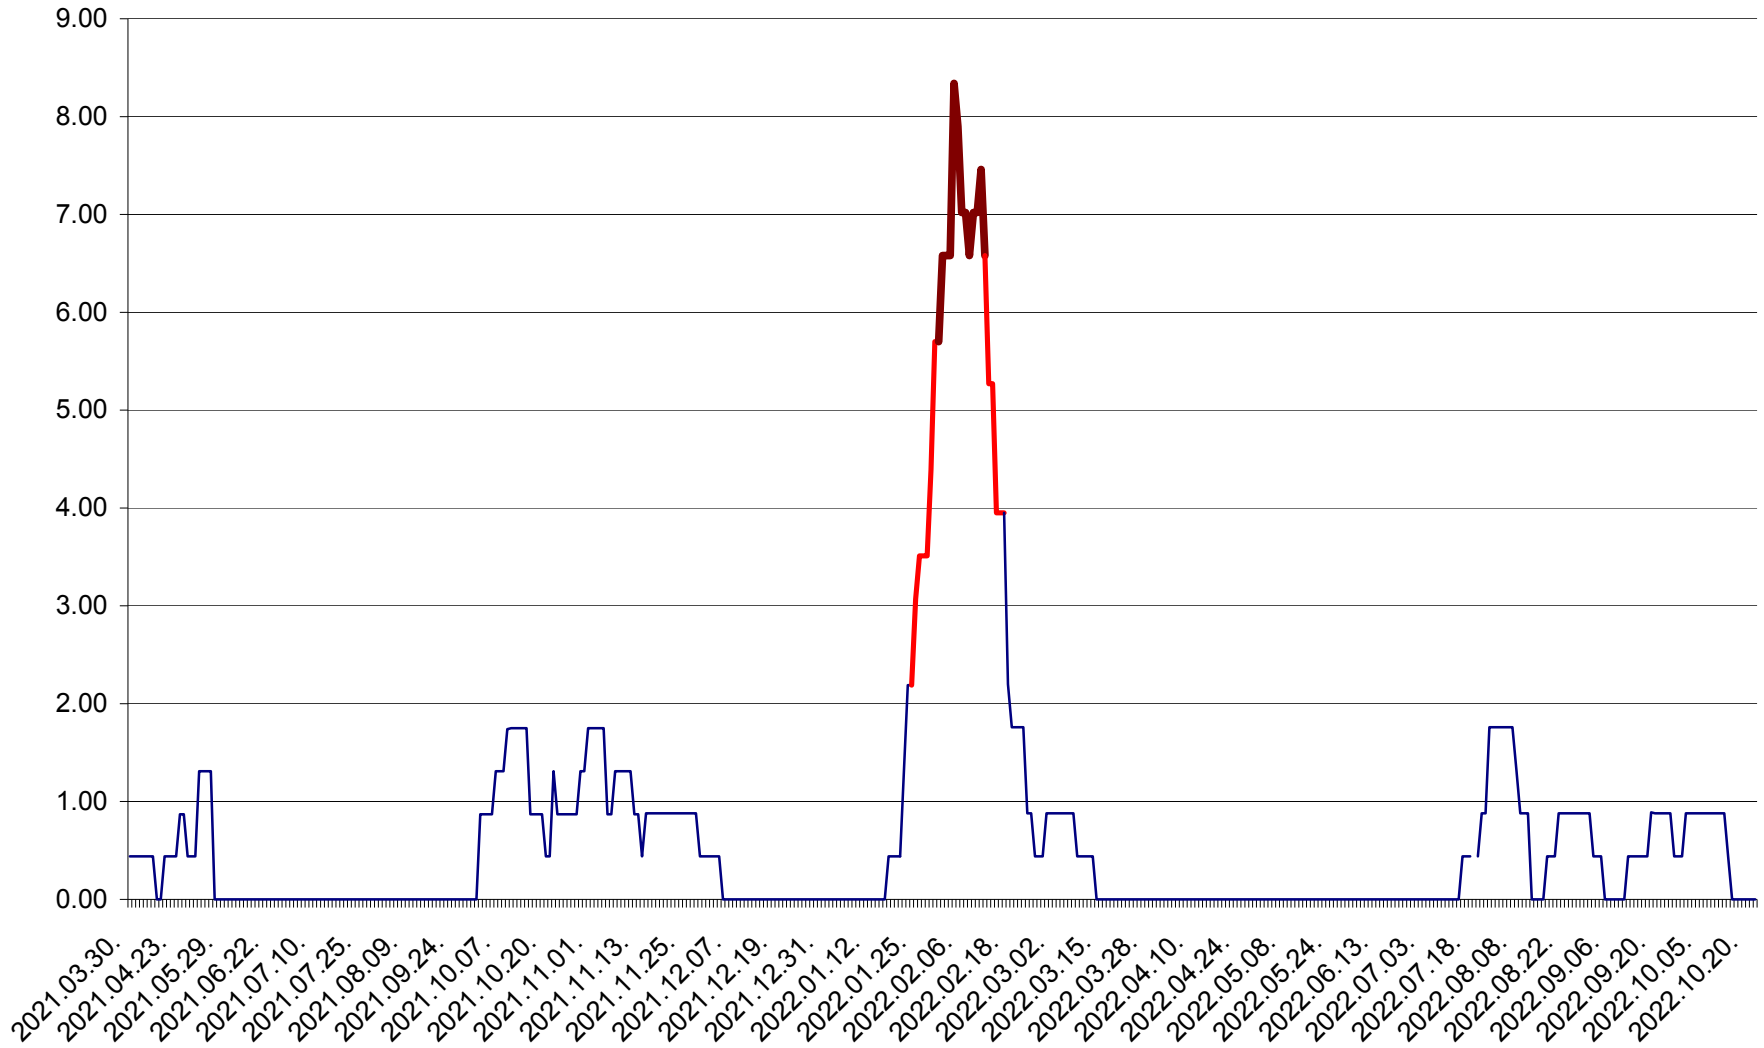

ORAȘ BĂLAN - Evolția incidenței cumulate pe 14 zile la ‰ de locuitori
2021.04.01. - 2022.10.22.

BILBOR - Evolutia incidentei cumulate pe 14 zile la ‰ de locuitori
2021.04.01. - 2022.10.22.

ORAȘ BORSEC - Evolutia incidentei cumulate pe 14 zile la ‰ de locuitori
2021.04.01. - 2022.10.22.

BRĂDEȘTI - Evoluția incidenței cumulate pe 14 zile la ‰ de locuitori
2021.04.01. - 2022.10.22.

CĂPÂLNIȚA - Evolutia incidentei cumulate pe 14 zile la ‰ de locuitori
2021.04.01. - 2022.10.22.

CÂRȚA - Evolutia incidentei cumulate pe 14 zile la ‰ de locuitori
2021.04.01. - 2022.10.22.

CICEU - Evolutia incidentei cumulate pe 14 zile la ‰ de locuitori
2021.04.01. - 2022.10.22.

CIUCSÂNGEORGIU - Evolutia incidentei cumulate pe 14 zile la ‰ de locuitori
2021.04.01. - 2022.10.22.

CIUMANI - Evolutia incidentei cumulate pe 14 zile la ‰ de locuitori
2021.04.01. - 2022.10.22.

CORBU - Evolutia incidentei cumulate pe 14 zile la ‰ de locuitori
2021.04.01. - 2022.10.22.

CORUND - Evolutia incidentei cumulate pe 14 zile la ‰ de locuitori
2021.04.01. - 2022.10.22.

COZMENI - Evolutia incidentei cumulate pe 14 zile la ‰ de locuitori
2021.04.01. - 2022.10.22.