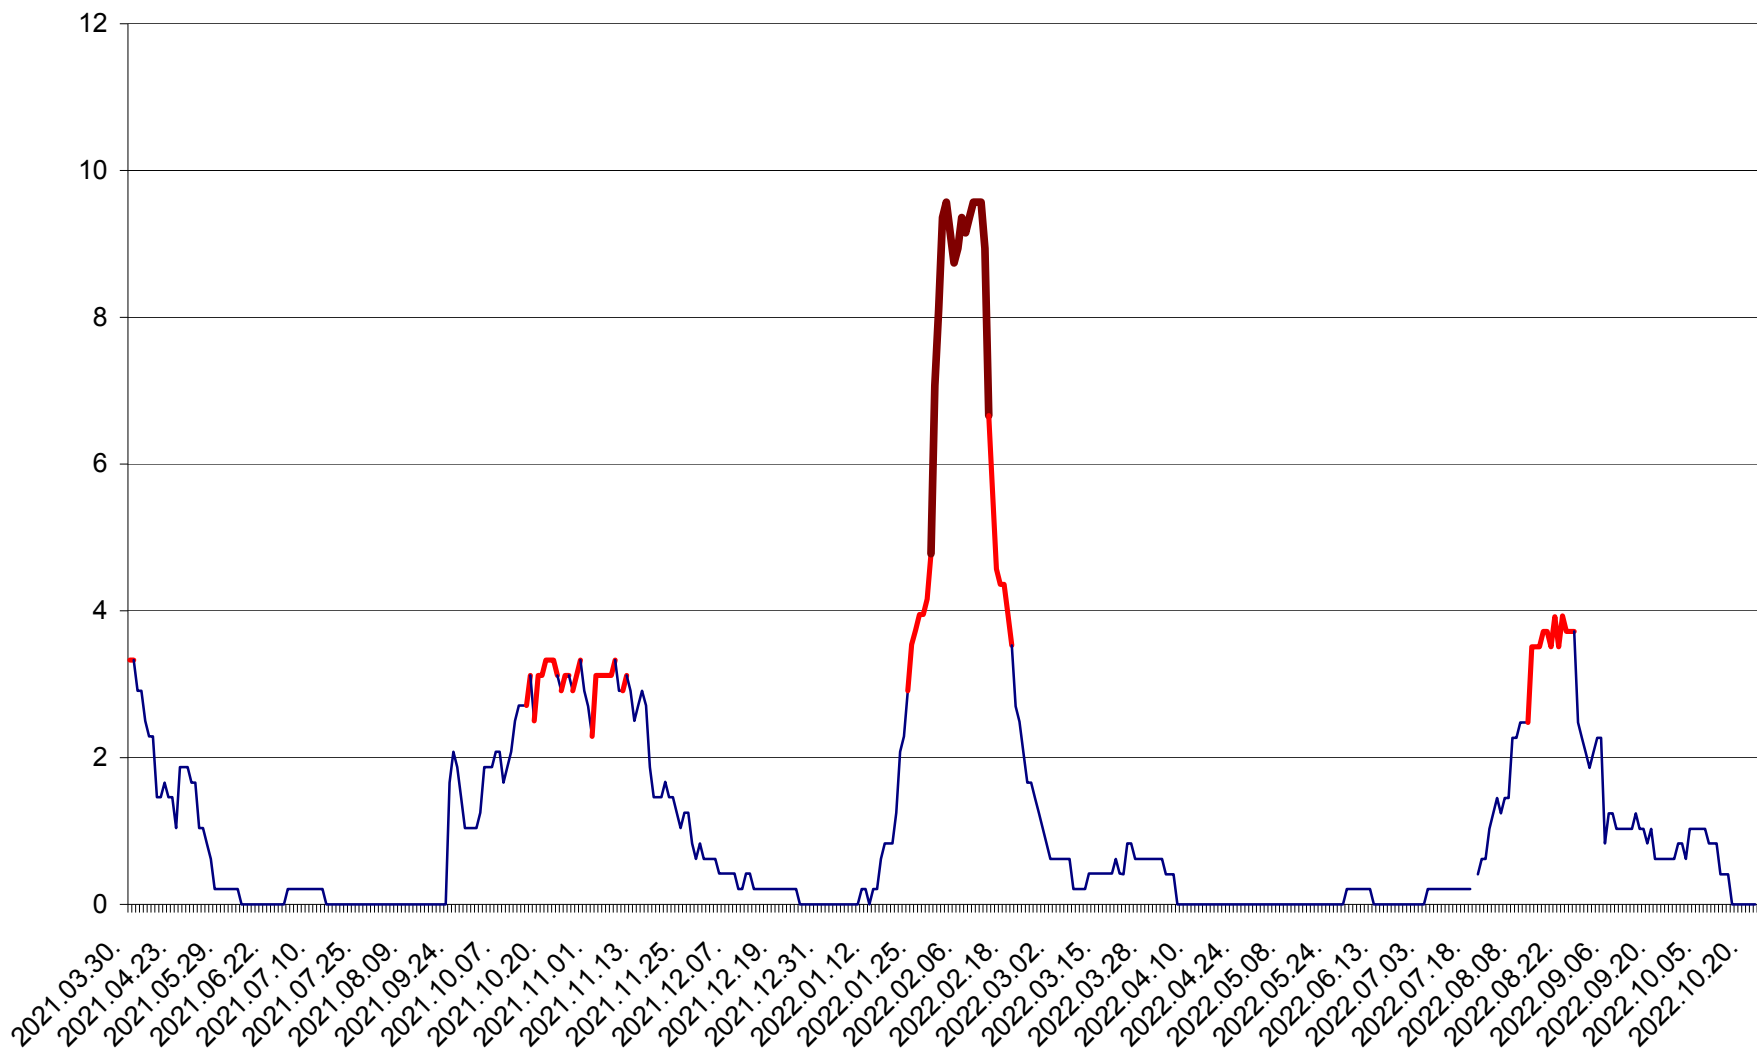

MUNICIPIUL GHEORGHENI - Evolutia incidentei cumulate pe 14 zile la % de locuitori
2021.04.01. - 2022.10.22.

JOSENI - Evolutia incidentei cumulate pe 14 zile la ‰ de locuitori
2021.04.01. - 2022.10.22.

LĂZAREA - Evolutia incidentei cumulate pe 14 zile la ‰ de locuitori
2021.04.01. - 2022.10.22.

LELICENI - Evolutia incidentei cumulate pe 14 zile la ‰ de locuitori
2021.04.01. - 2022.10.22.

LUETA - Evolutia incidentei cumulate pe 14 zile la ‰ de locuitori
2021.04.01. - 2022.10.22.

LUNCA DE JOS - Evolutia incidentei cumulate pe 14 zile la ‰ de locuitori
2021.04.01. - 2022.10.22.

LUNCA DE SUS - Evolutia incidentei cumulate pe 14 zile la ‰ de locuitori
2021.04.01. - 2022.10.22.

LUPENI - Evolutia incidentei cumulate pe 14 zile la ‰ de locuitori
2021.04.01. - 2022.10.22.

MĂDĂRAȘ - Evolutia incidentei cumulate pe 14 zile la ‰ de locuitori
2021.04.01. - 2022.10.22.