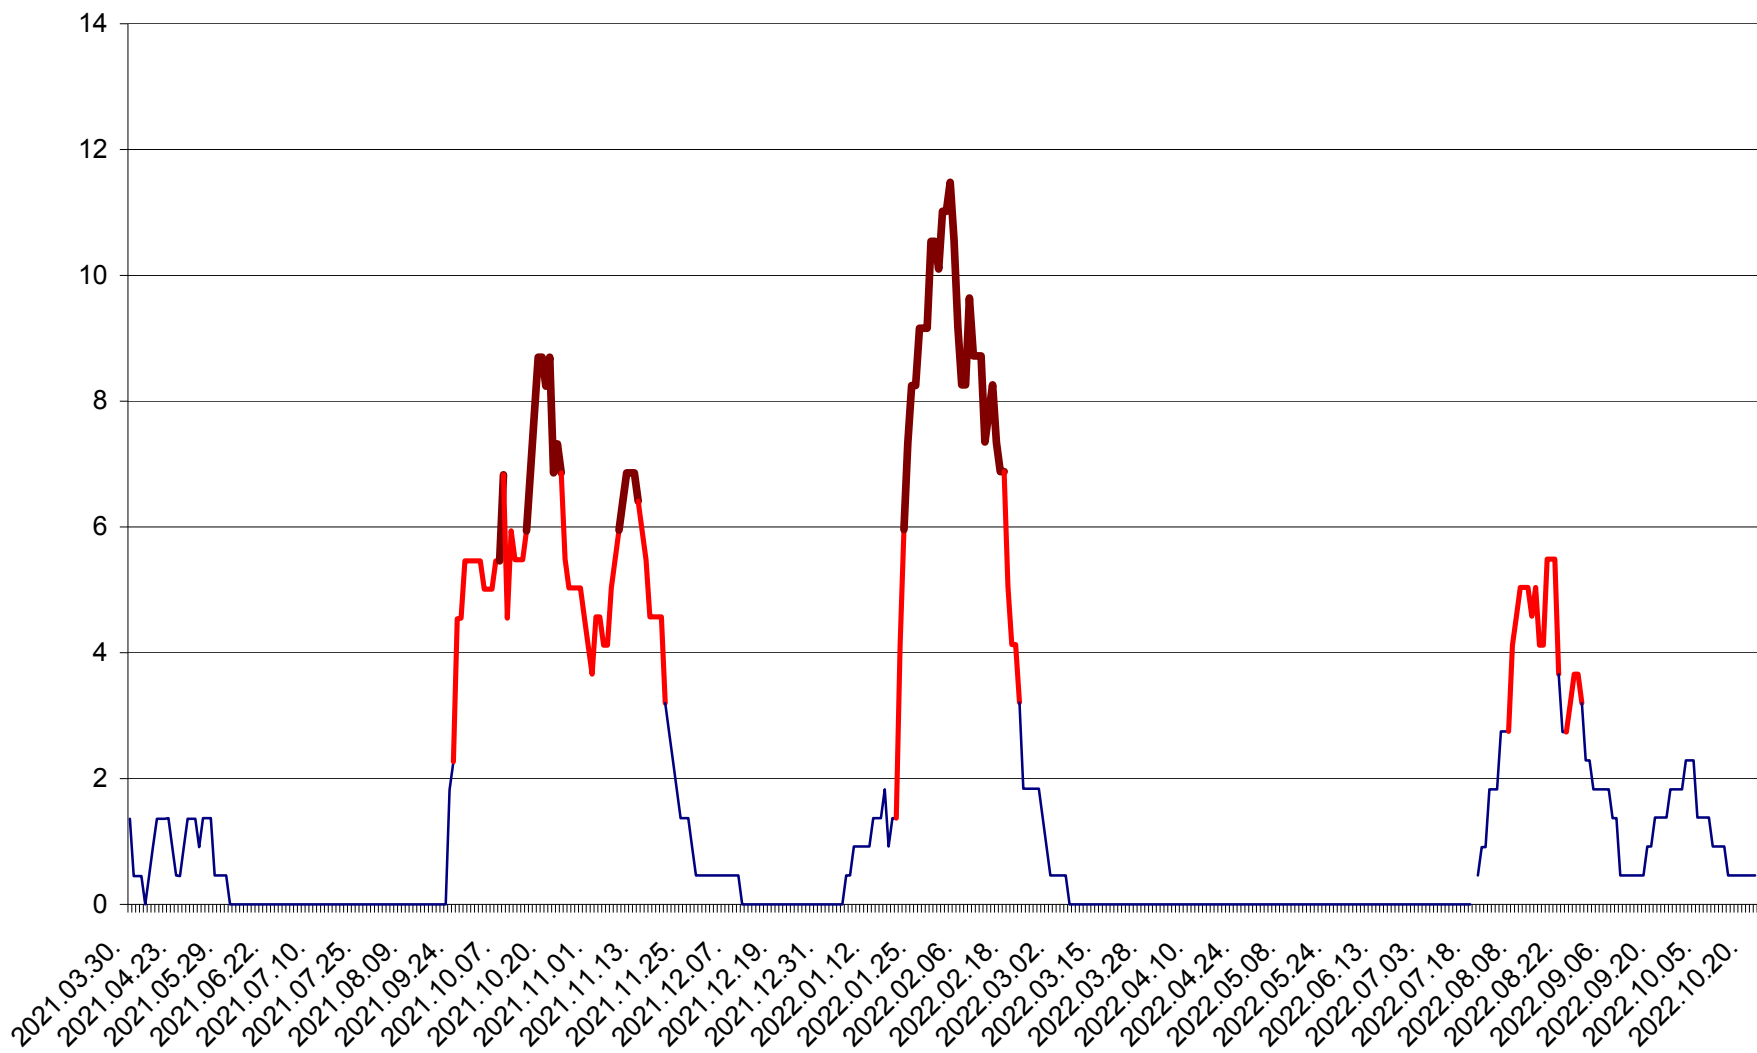

MUNICIPIUL GHEORGHENI - Evolutia incidentei cumulate pe 14 zile la % de locuitori
2021.04.01. - 2022.10.22.

JOSENI - Evolutia incidentei cumulate pe 14 zile la ‰ de locuitori
2021.04.01. - 2022.10.22.

LĂZAREA - Evolutia incidentei cumulate pe 14 zile la ‰ de locuitori
2021.04.01. - 2022.10.22.

LELICENI - Evolutia incidentei cumulate pe 14 zile la ‰ de locuitori
2021.04.01. - 2022.10.22.

LUETA - Evolutia incidentei cumulate pe 14 zile la ‰ de locuitori
2021.04.01. - 2022.10.22.

LUNCA DE JOS - Evolutia incidentei cumulate pe 14 zile la ‰ de locuitori
2021.04.01. - 2022.10.22.

LUNCA DE SUS - Evolutia incidentei cumulate pe 14 zile la ‰ de locuitori
2021.04.01. - 2022.10.22.

LUPENI - Evolutia incidentei cumulate pe 14 zile la ‰ de locuitori
2021.04.01. - 2022.10.22.

MĂDĂRAȘ - Evolutia incidentei cumulate pe 14 zile la ‰ de locuitori
2021.04.01. - 2022.10.22.

MĂRTINIȘ - Evolutia incidentei cumulate pe 14 zile la ‰ de locuitori
2021.04.01. - 2022.10.22.

MEREȘTI - Evolutia incidentei cumulate pe 14 zile la ‰ de locuitori
2021.04.01. - 2022.10.22.

MUNICIPIUL MIERCUREA-CIUC - Evolutia incidentei cumulate pe 14 zile la ‰ de locuitori
2021.04.01. - 2022.10.22.