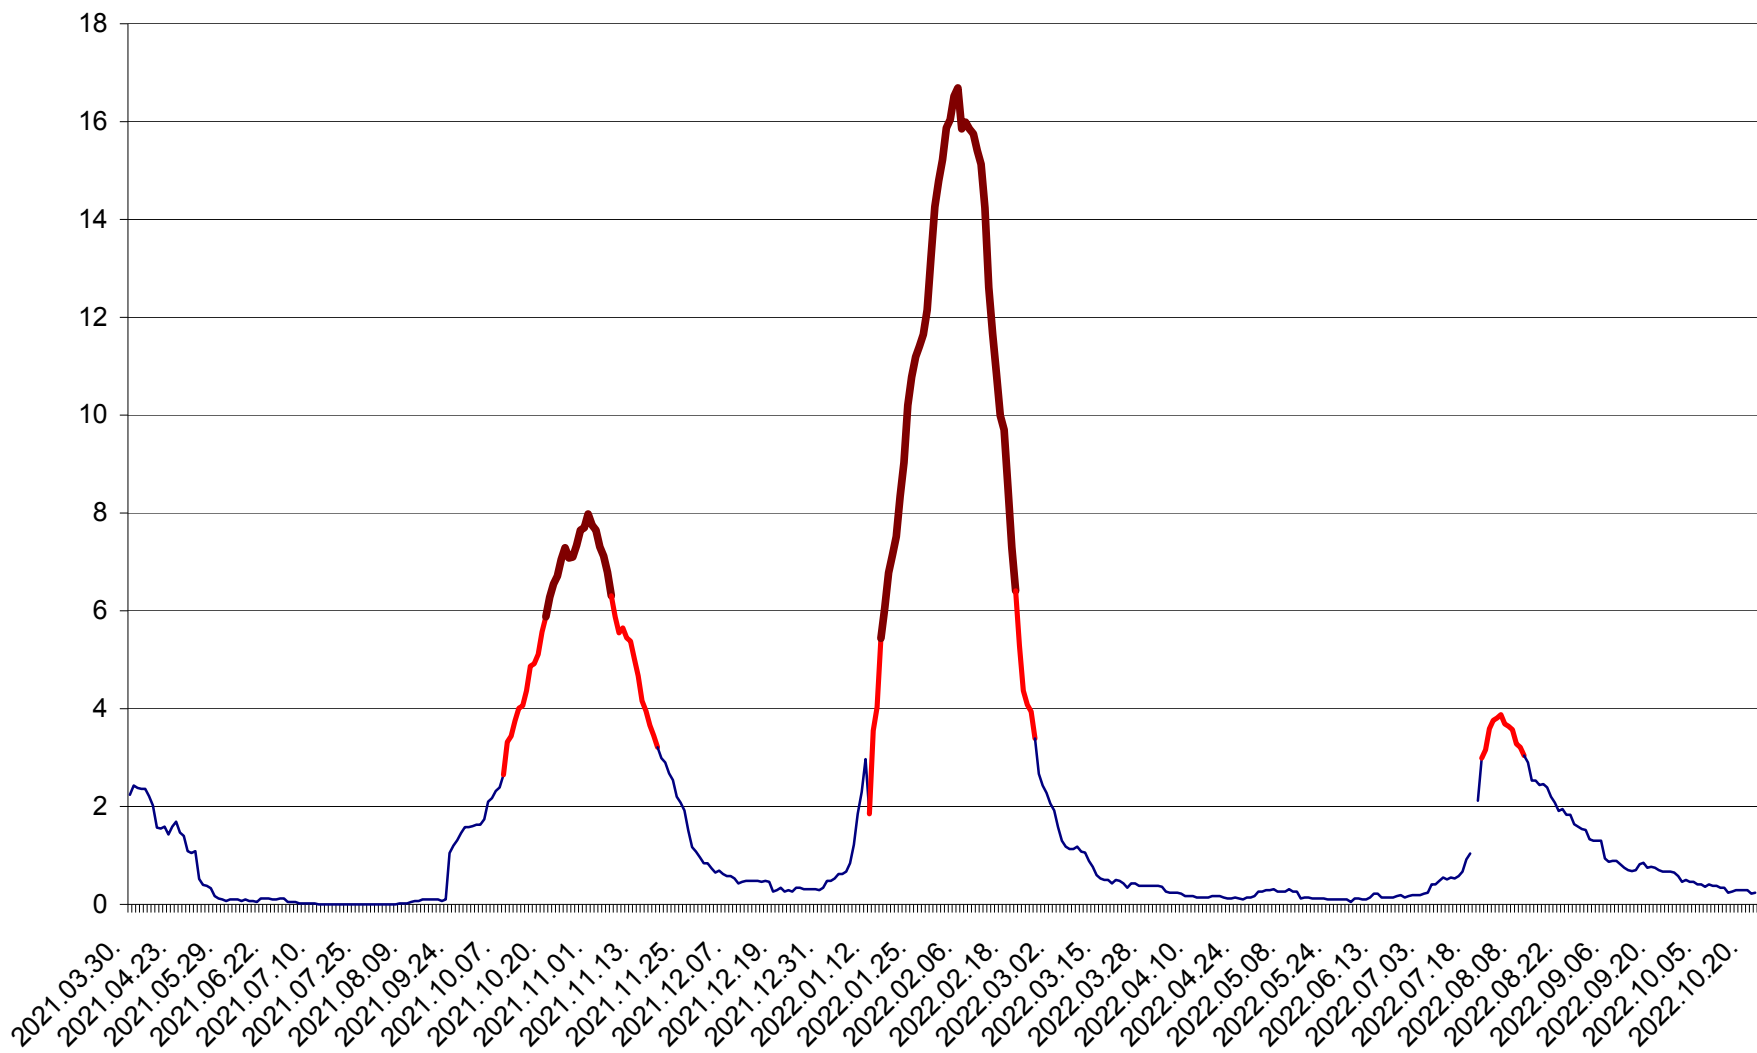

LELICENI - Evolutia incidentei cumulate pe 14 zile la ‰ de locuitori
2021.04.01. - 2022.10.22.

LUETA - Evolutia incidentei cumulate pe 14 zile la ‰ de locuitori
2021.04.01. - 2022.10.22.

LUNCA DE JOS - Evolutia incidentei cumulate pe 14 zile la ‰ de locuitori
2021.04.01. - 2022.10.22.

LUNCA DE SUS - Evolutia incidentei cumulate pe 14 zile la ‰ de locuitori
2021.04.01. - 2022.10.22.

LUPENI - Evolutia incidentei cumulate pe 14 zile la ‰ de locuitori
2021.04.01. - 2022.10.22.

MĂDĂRAȘ - Evolutia incidentei cumulate pe 14 zile la ‰ de locuitori
2021.04.01. - 2022.10.22.

MĂRTINIȘ - Evolutia incidentei cumulate pe 14 zile la ‰ de locuitori
2021.04.01. - 2022.10.22.

MEREȘTI - Evolutia incidentei cumulate pe 14 zile la ‰ de locuitori
2021.04.01. - 2022.10.22.

MUNICIPIUL MIERCUREA-CIUC - Evolutia incidentei cumulate pe 14 zile la ‰ de locuitori
2021.04.01. - 2022.10.22.