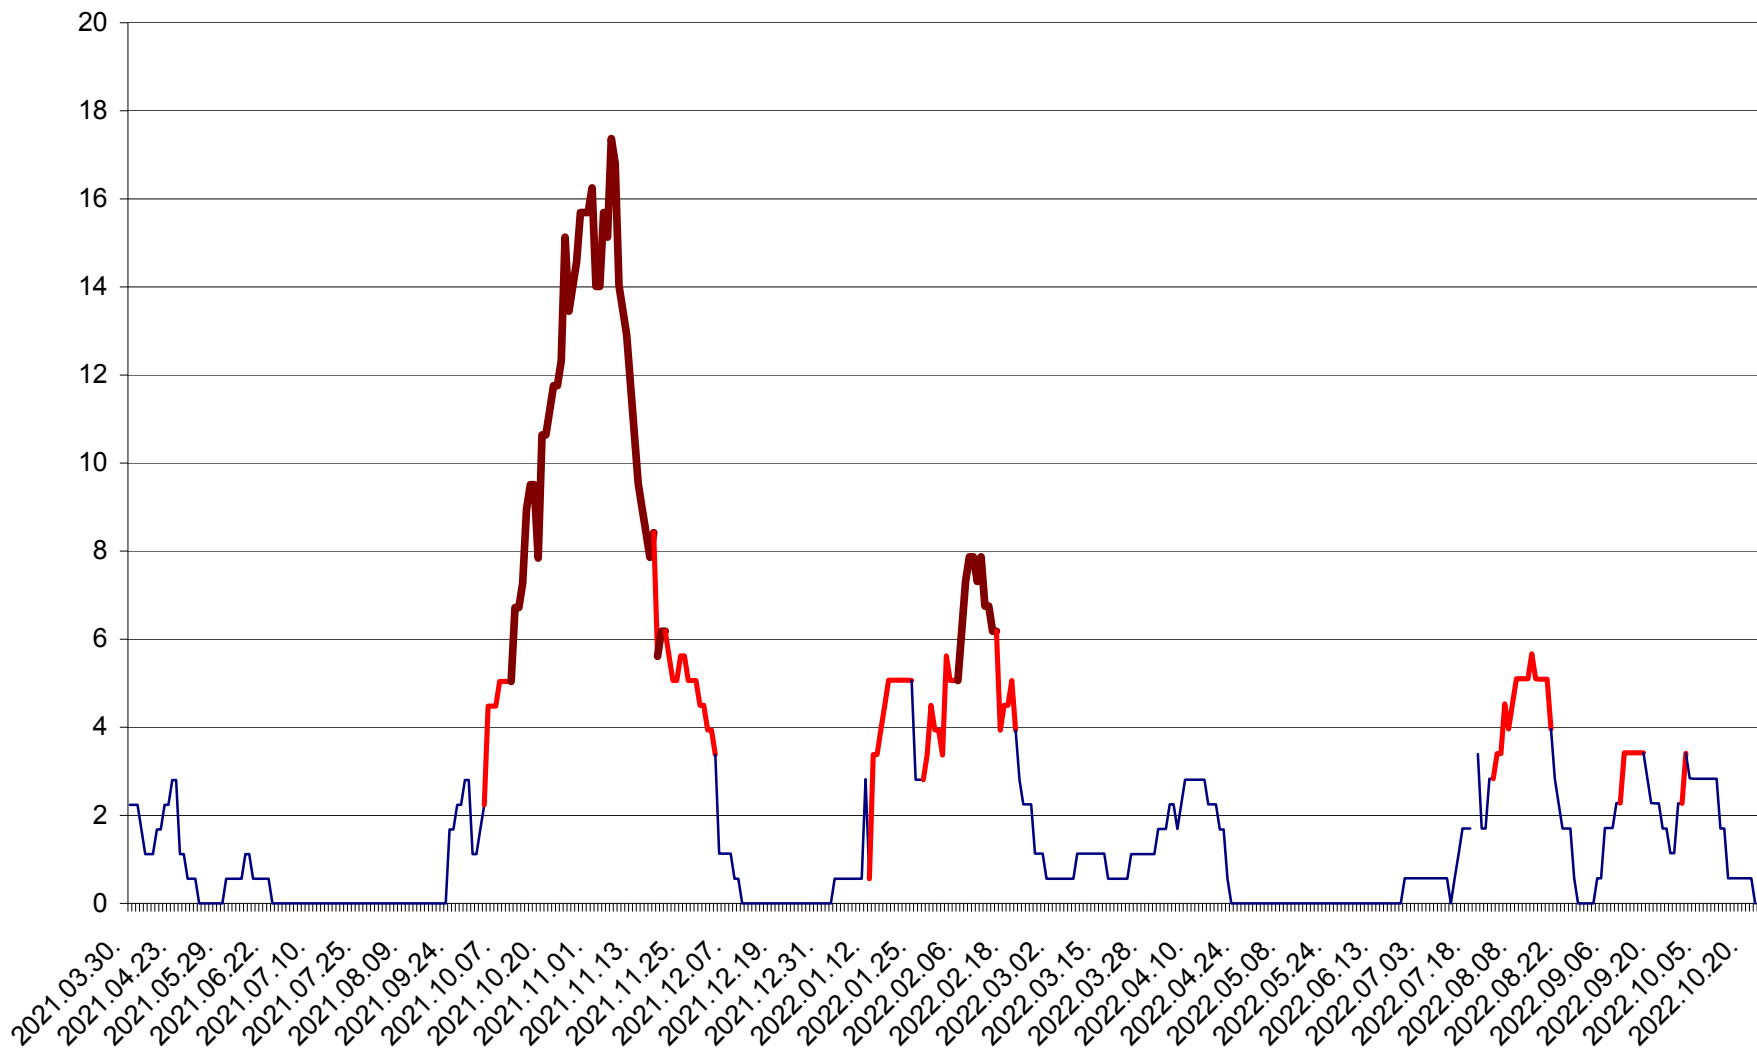

SÂNSIMION - Evolutia incidentei cumulate pe 14 zile la ‰ de locuitori
2021.04.01. - 2022.10.22.

SÂNTIMBRU - Evolutia incidentei cumulate pe 14 zile la ‰ de locuitori
2021.04.01. - 2022.10.22.

SĂRMAȘ - Evolutia incidentei cumulate pe 14 zile la ‰ de locuitori
2021.04.01. - 2022.10.22.

SATU MARE - Evolutia incidentei cumulate pe 14 zile la ‰ de locuitori
2021.04.01. - 2022.10.22.

SECUIENI - Evolutia incidentei cumulate pe 14 zile la ‰ de locuitori
2021.04.01. - 2022.10.22.

SICULENI - Evolutia incidentei cumulate pe 14 zile la ‰ de locuitori
2021.04.01. - 2022.10.22.

ȘIMONEȘTI - Evolutia incidentei cumulate pe 14 zile la ‰ de locuitori
2021.04.01. - 2022.10.22.

SUBCETATE - Evolutia incidentei cumulate pe 14 zile la ‰ de locuitori
2021.04.01. - 2022.10.22.

SUSENI - Evolutia incidentei cumulate pe 14 zile la ‰ de locuitori
2021.04.01. - 2022.10.22.