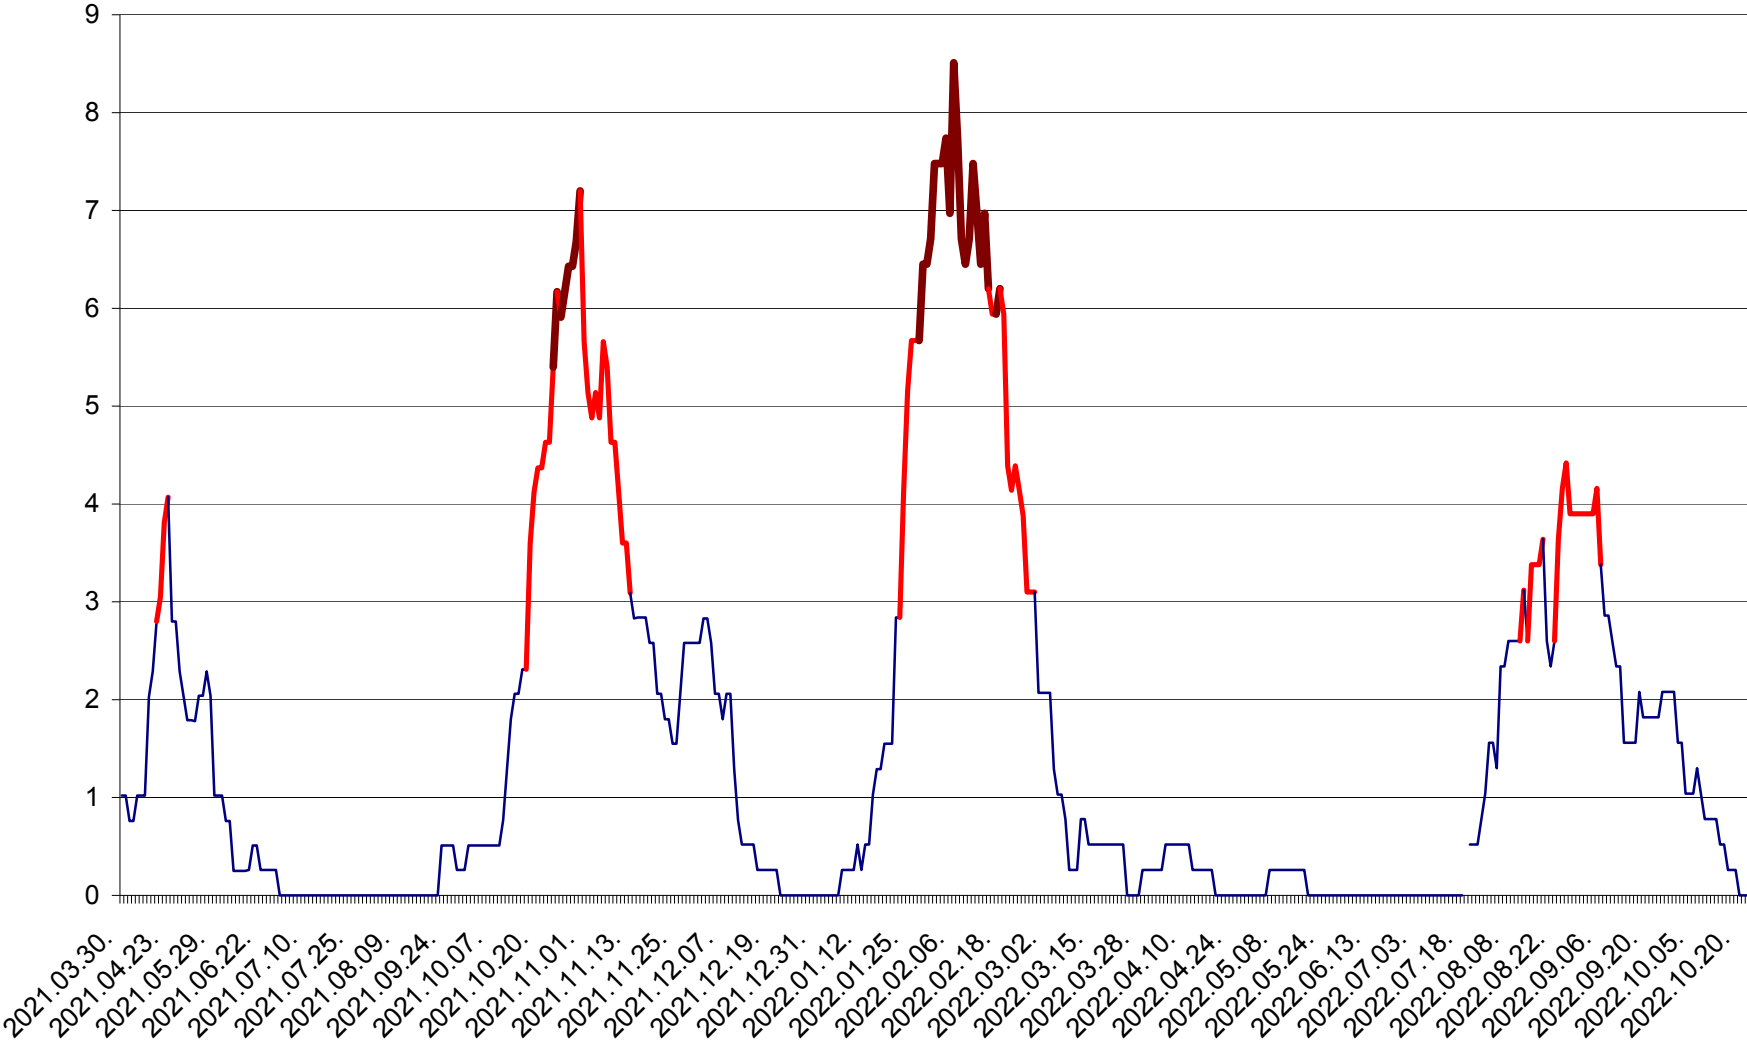

SÂNSIMION - Evolutia incidentei cumulate pe 14 zile la ‰ de locuitori
2021.04.01. - 2022.10.22.

SÂNTIMBRU - Evolutia incidentei cumulate pe 14 zile la ‰ de locuitori
2021.04.01. - 2022.10.22.

SĂRMAȘ - Evolutia incidentei cumulate pe 14 zile la ‰ de locuitori
2021.04.01. - 2022.10.22.

SATU MARE - Evolutia incidentei cumulate pe 14 zile la ‰ de locuitori
2021.04.01. - 2022.10.22.

SECUIENI - Evolutia incidentei cumulate pe 14 zile la ‰ de locuitori
2021.04.01. - 2022.10.22.

SICULENI - Evolutia incidentei cumulate pe 14 zile la ‰ de locuitori
2021.04.01. - 2022.10.22.

ȘIMONEȘTI - Evolutia incidentei cumulate pe 14 zile la ‰ de locuitori
2021.04.01. - 2022.10.22.

SUBCETATE - Evolutia incidentei cumulate pe 14 zile la ‰ de locuitori
2021.04.01. - 2022.10.22.

SUSENI - Evolutia incidentei cumulate pe 14 zile la ‰ de locuitori
2021.04.01. - 2022.10.22.