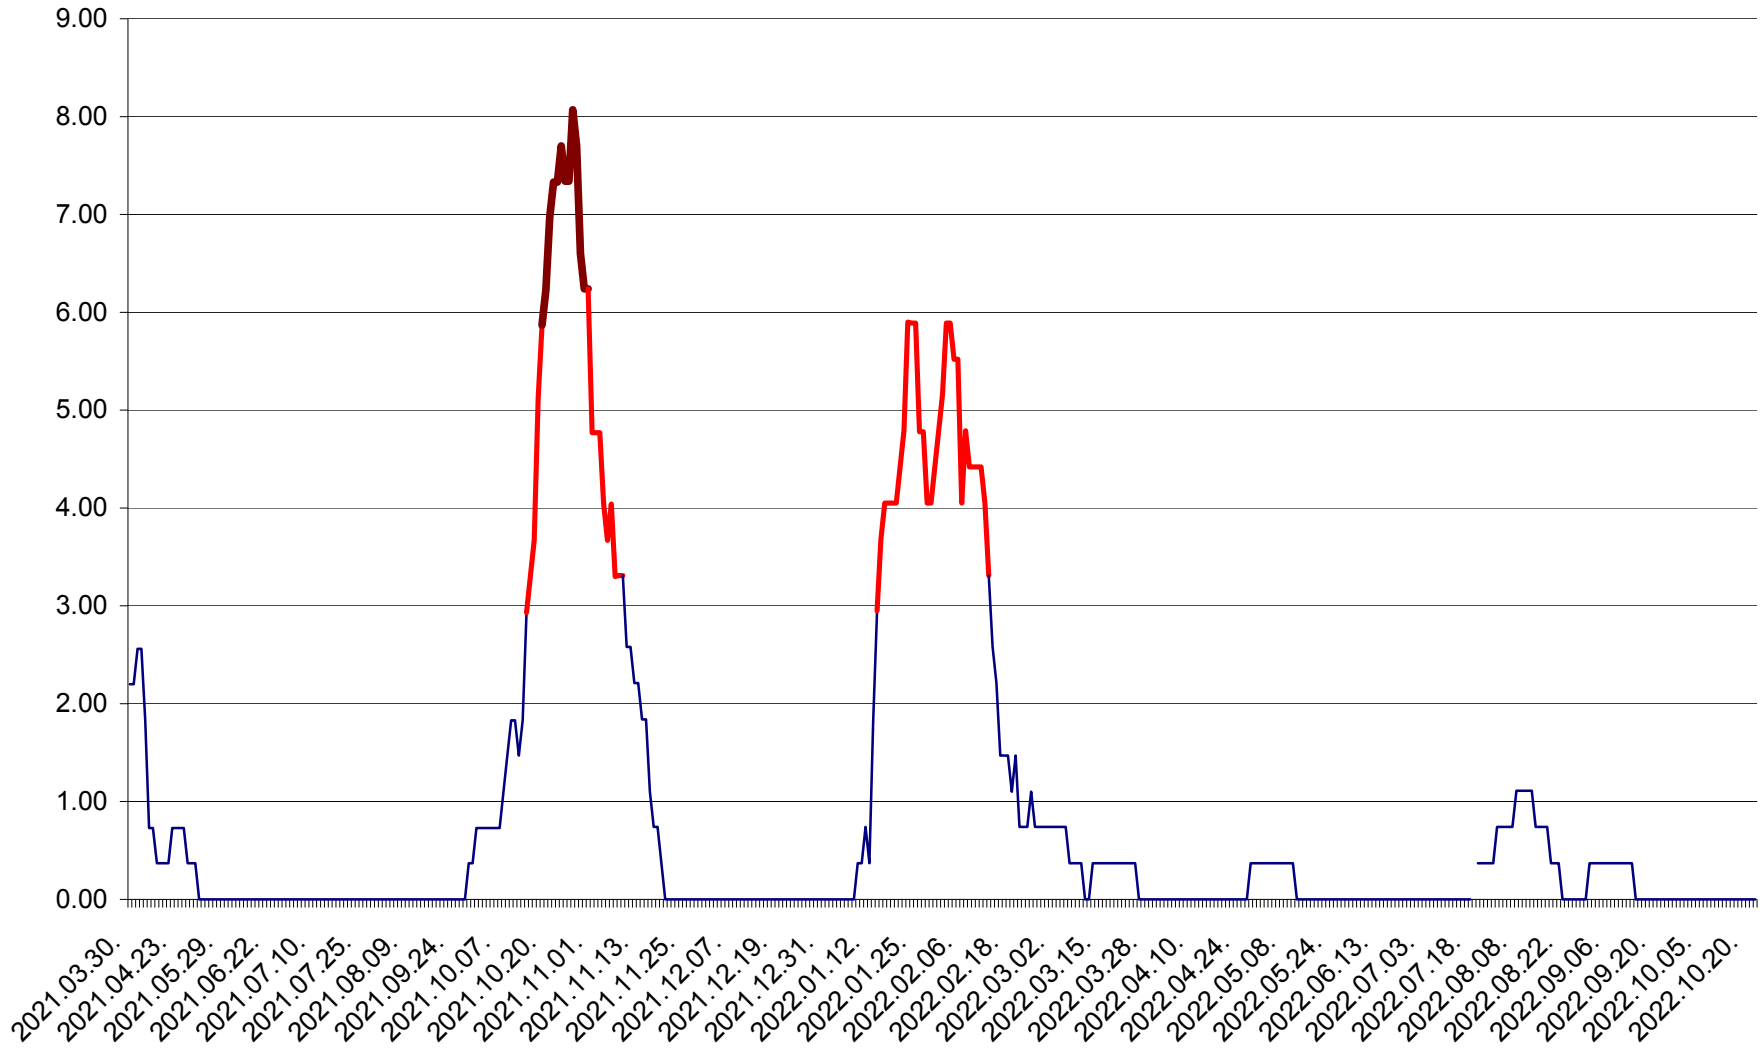

ATID - Evolutia incidentei cumulate pe 14 zile la ‰ de locuitori
2021.04.01. - 2022.10.22.

AVRĂMEȘTI - Evolutia incidentei cumulate pe 14 zile la ‰ de locuitori
2021.04.01. - 2022.10.22.

ORAȘ BĂILE TUȘNAD - Evolutia incidentei cumulate pe 14 zile la ‰ de locuitori
2021.04.01. - 2022.10.22.

ORAȘ BĂLAN - Evolția incidenței cumulate pe 14 zile la ‰ de locuitori
2021.04.01. - 2022.10.22.

BILBOR - Evolutia incidentei cumulate pe 14 zile la ‰ de locuitori
2021.04.01. - 2022.10.22.

ORAȘ BORSEC - Evolutia incidentei cumulate pe 14 zile la ‰ de locuitori
2021.04.01. - 2022.10.22.

BRĂDEȘTI - Evoluția incidenței cumulate pe 14 zile la ‰ de locuitori
2021.04.01. - 2022.10.22.

CĂPÂLNIȚA - Evolutia incidentei cumulate pe 14 zile la ‰ de locuitori
2021.04.01. - 2022.10.22.

CÂRȚA - Evolutia incidentei cumulate pe 14 zile la ‰ de locuitori
2021.04.01. - 2022.10.22.

CICEU - Evolutia incidentei cumulate pe 14 zile la ‰ de locuitori
2021.04.01. - 2022.10.22.

CIUCSÂNGEORGIU - Evolutia incidentei cumulate pe 14 zile la ‰ de locuitori
2021.04.01. - 2022.10.22.

CIUMANI - Evolutia incidentei cumulate pe 14 zile la ‰ de locuitori
2021.04.01. - 2022.10.22.