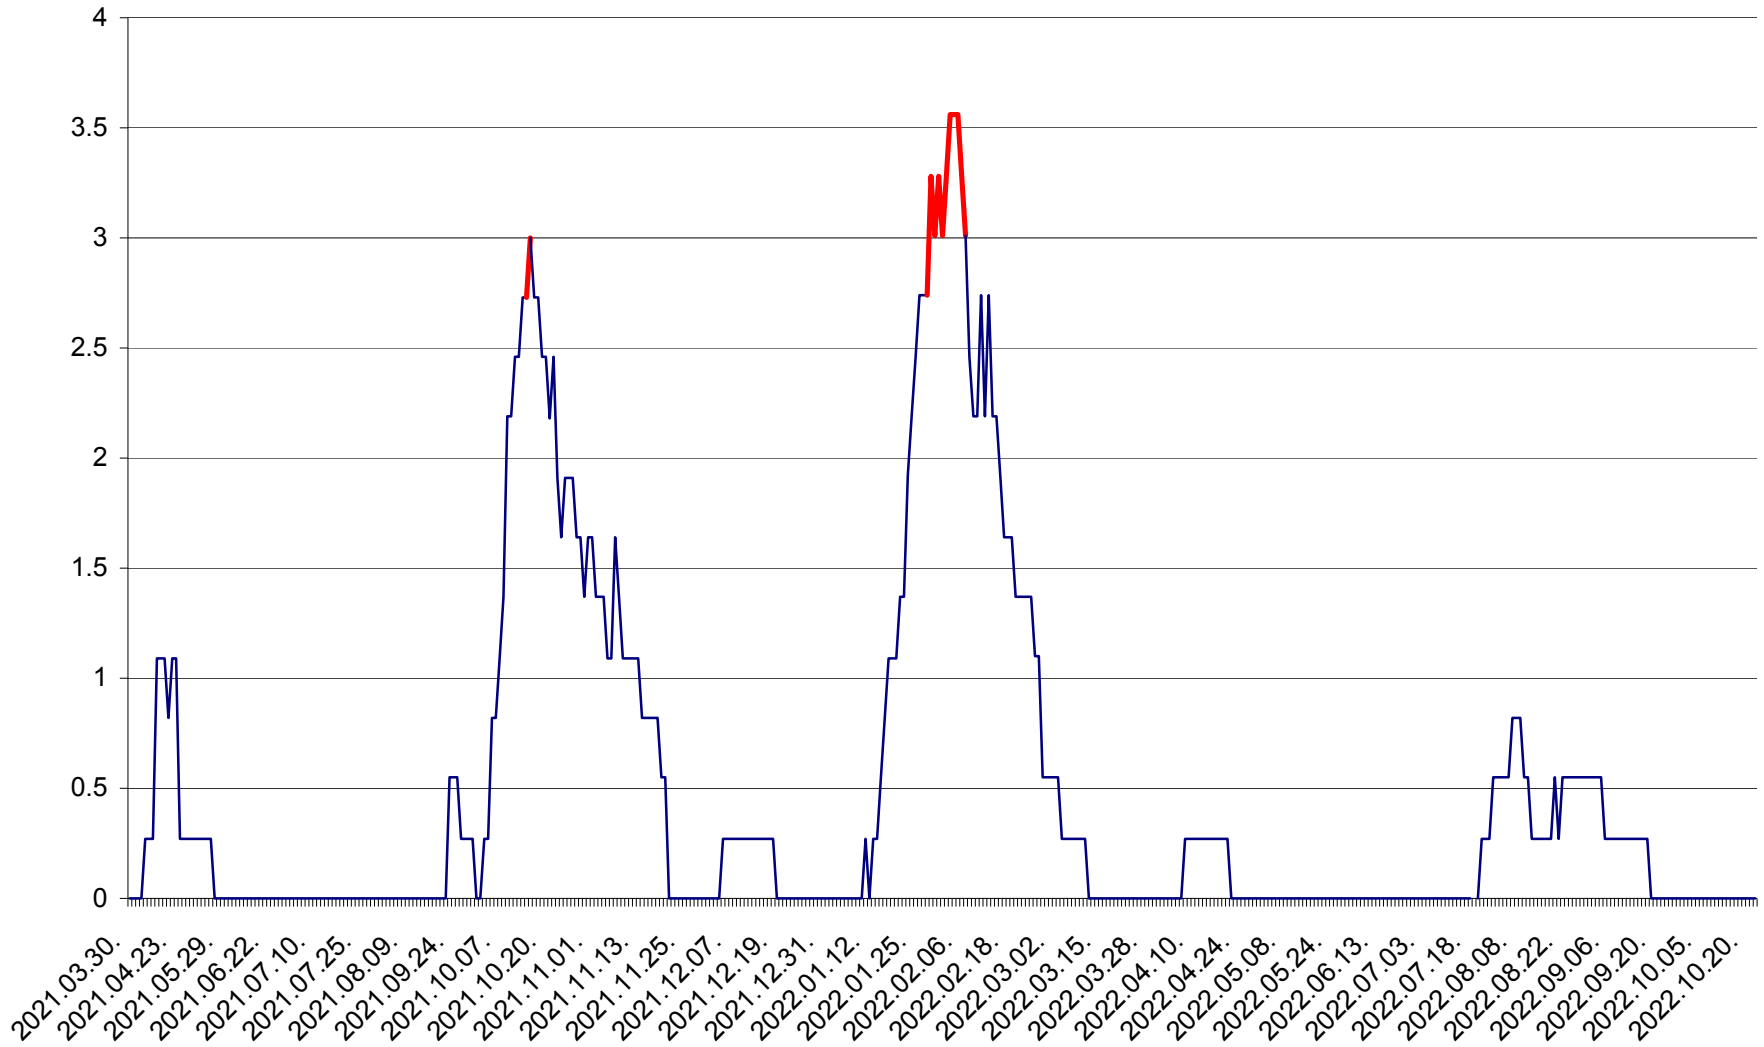

DÂRJIU - Evolutia incidentei cumulate pe 14 zile la ‰ de locuitori
2021.04.01. - 2022.10.22.

DEALU - Evolutia incidentei cumulate pe 14 zile la ‰ de locuitori
2021.04.01. - 2022.10.22.

DITRĂU - Evolutia incidentei cumulate pe 14 zile la ‰ de locuitori
2021.04.01. - 2022.10.22.

FELICENI - Evolutia incidentei cumulate pe 14 zile la % de locuitori
2021.04.01. - 2022.10.22.

FRUMOASA - Evolutia incidentei cumulate pe 14 zile la ‰ de locuitori
2021.04.01. - 2022.10.22.

GĂLĂUȚAȘ - Evoluția incidenței cumulate pe 14 zile la ‰ de locuitori
2021.04.01. - 2022.10.22.

MUNICIPIUL GHEORGHENI - Evolutia incidentei cumulate pe 14 zile la % de locuitori
2021.04.01. - 2022.10.22.

JOSENI - Evolutia incidentei cumulate pe 14 zile la ‰ de locuitori
2021.04.01. - 2022.10.22.

LĂZAREA - Evolutia incidentei cumulate pe 14 zile la ‰ de locuitori
2021.04.01. - 2022.10.22.

LELICENI - Evolutia incidentei cumulate pe 14 zile la ‰ de locuitori
2021.04.01. - 2022.10.22.

LUETA - Evolutia incidentei cumulate pe 14 zile la ‰ de locuitori
2021.04.01. - 2022.10.22.

LUNCA DE JOS - Evolutia incidentei cumulate pe 14 zile la ‰ de locuitori
2021.04.01. - 2022.10.22.