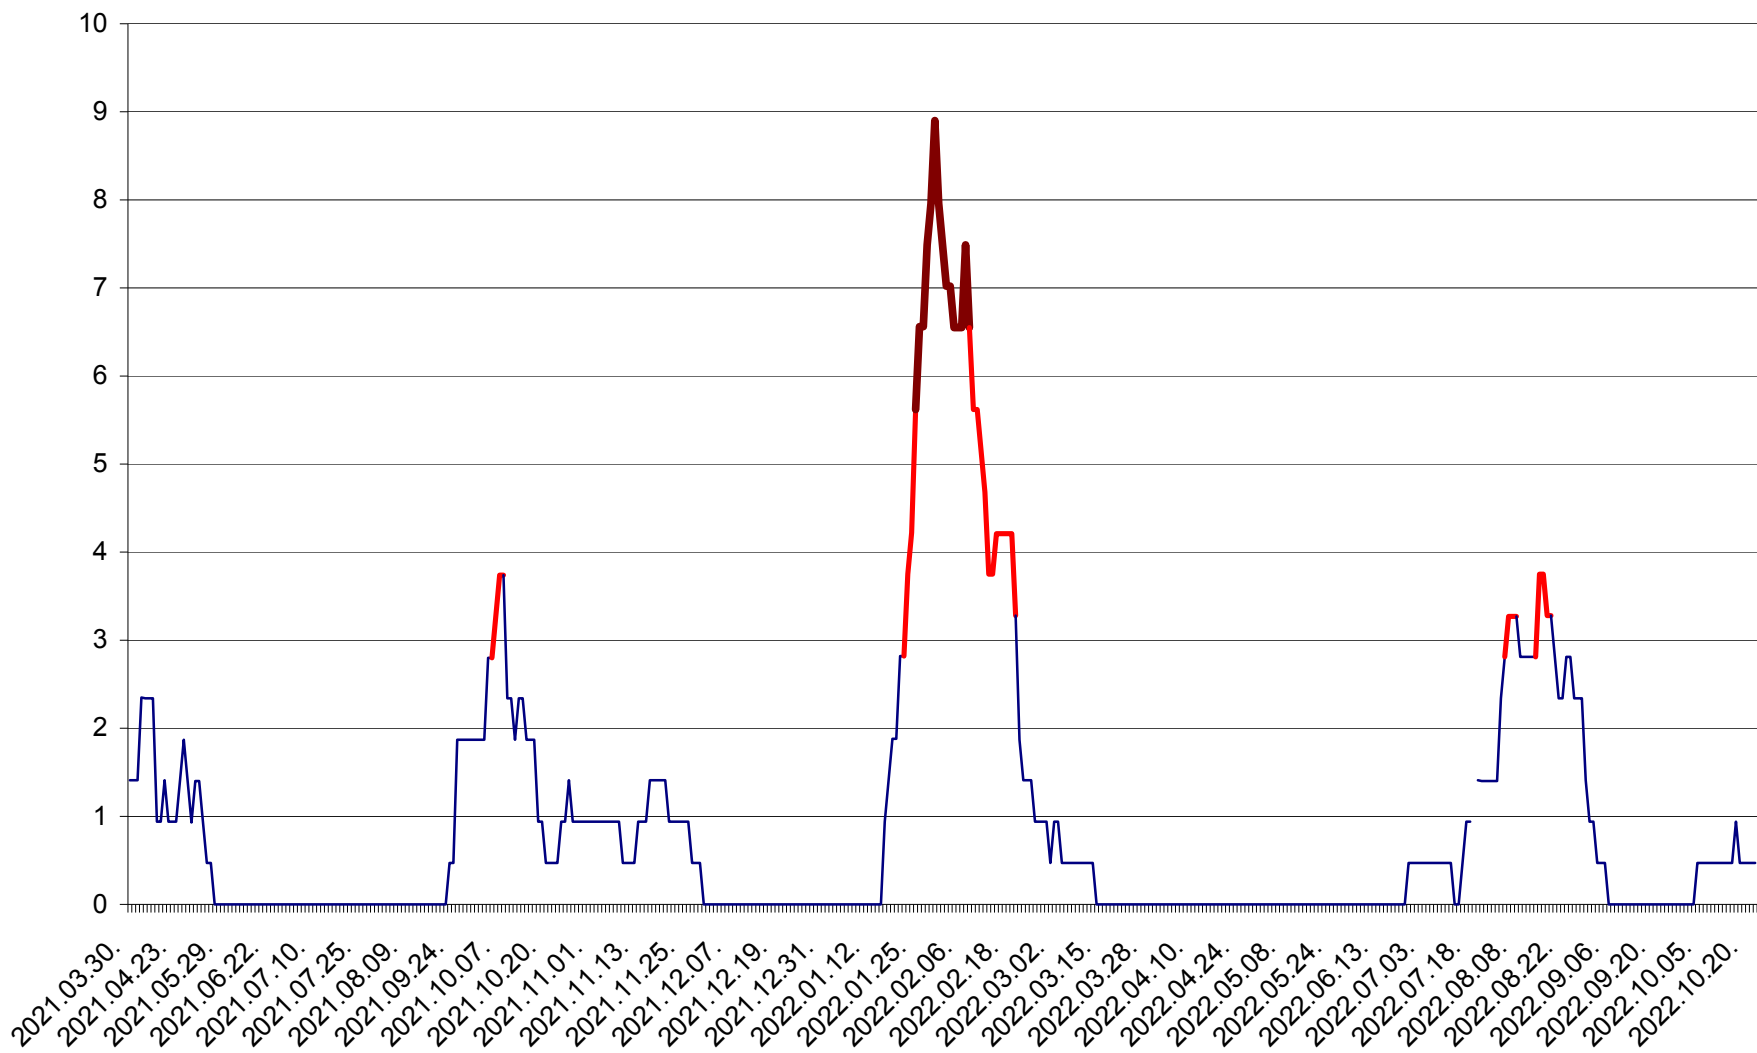

SÂNCRĂIENI - Evolutia incidentei cumulate pe 14 zile la ‰ de locuitori
2021.04.01. - 2022.10.22.

SÂNDOMIC - Evolutia incidentei cumulate pe 14 zile la ‰ de locuitori
2021.04.01. - 2022.10.22.

SÂNMARTIN - Evolutia incidentei cumulate pe 14 zile la ‰ de locuitori
2021.04.01. - 2022.10.22.

SÂNSIMION - Evolutia incidentei cumulate pe 14 zile la ‰ de locuitori
2021.04.01. - 2022.10.22.

SÂNTIMBRU - Evolutia incidentei cumulate pe 14 zile la ‰ de locuitori
2021.04.01. - 2022.10.22.

SĂRMAȘ - Evolutia incidentei cumulate pe 14 zile la ‰ de locuitori
2021.04.01. - 2022.10.22.

SATU MARE - Evolutia incidentei cumulate pe 14 zile la ‰ de locuitori
2021.04.01. - 2022.10.22.

SECUIENI - Evolutia incidentei cumulate pe 14 zile la ‰ de locuitori
2021.04.01. - 2022.10.22.

SICULENI - Evolutia incidentei cumulate pe 14 zile la ‰ de locuitori
2021.04.01. - 2022.10.22.