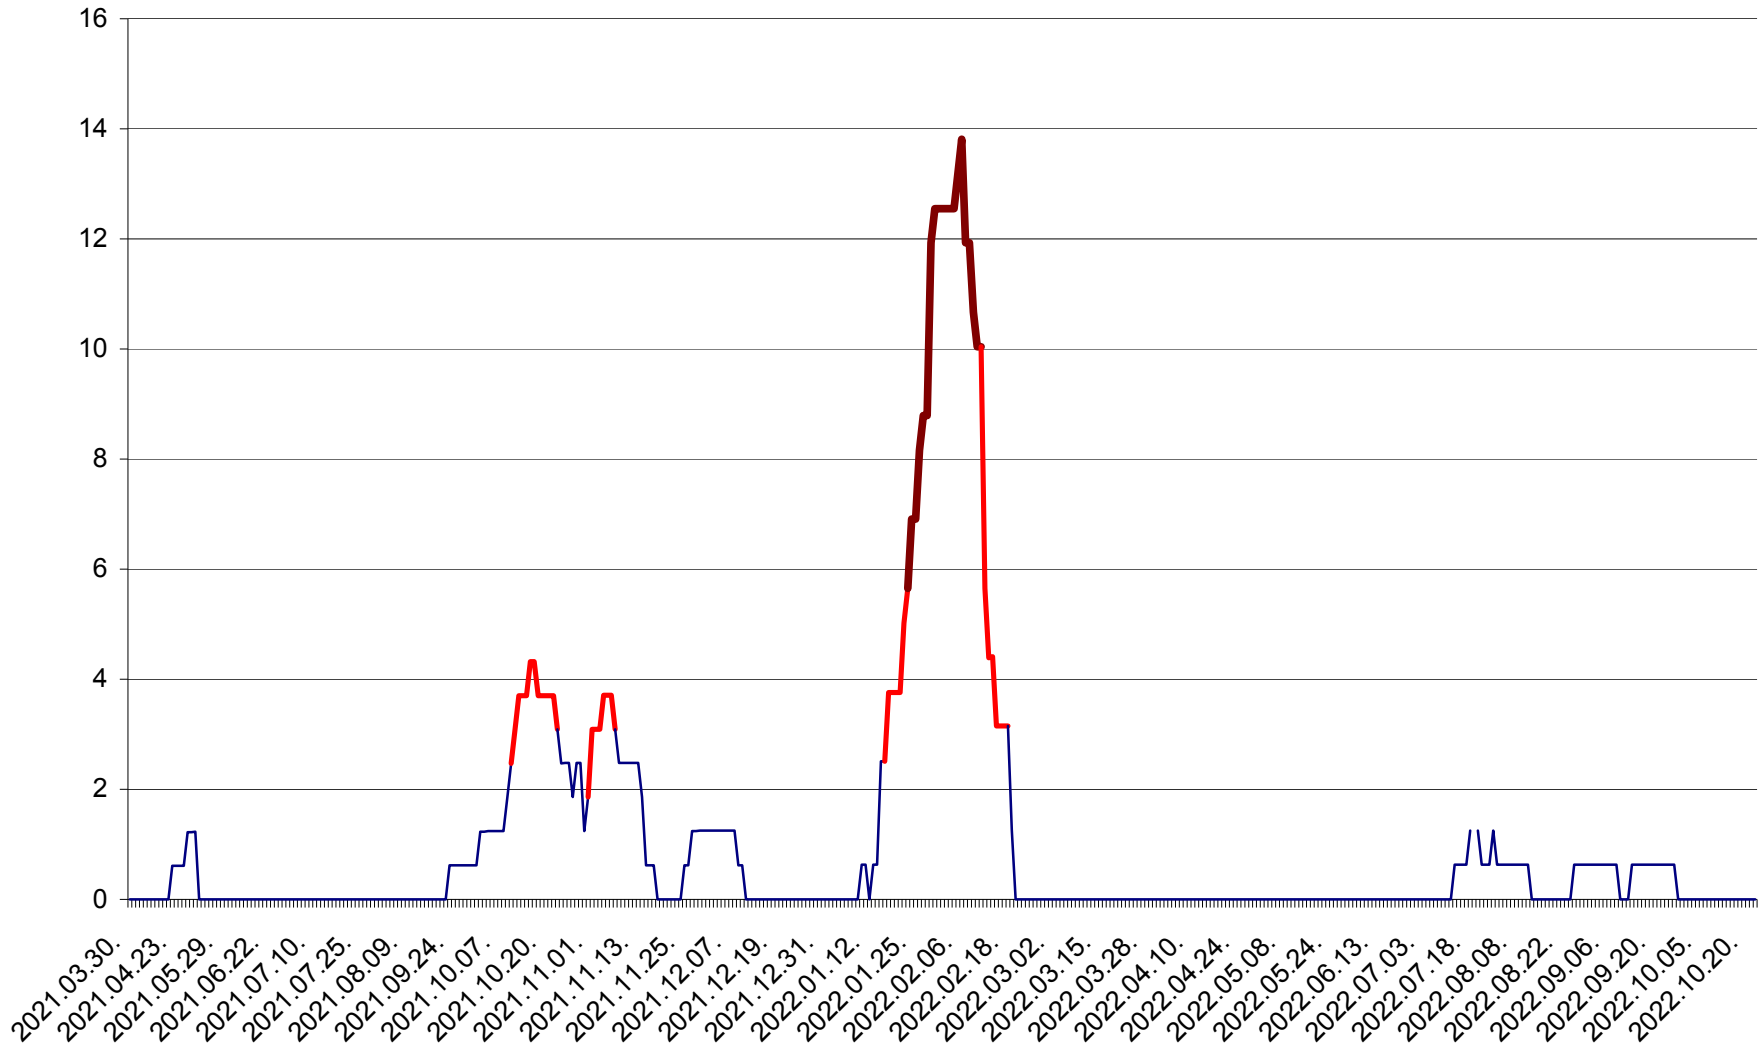

MUNICIPIUL ODORHEIU SECUIESC - Evolutia incidentei cumulate pe 14 zile la ‰ de locuitori
2021.04.01. - 2022.10.22.

PĂULENI-CIUC - Evolutia incidentei cumulate pe 14 zile la ‰ de locuitori
2021.04.01. - 2022.10.22.

PLĂIEȘII DE JOS - Evoluția incidenței cumulate pe 14 zile la ‰ de locuitori
2021.04.01. - 2022.10.22.

PORUMBENI - Evolutia incidentei cumulate pe 14 zile la ‰ de locuitori
2021.04.01. - 2022.10.22.

PRAID - Evolutia incidentei cumulate pe 14 zile la ‰ de locuitori
2021.04.01. - 2022.10.22.

RACU - Evolutia incidentei cumulate pe 14 zile la ‰ de locuitori
2021.04.01. - 2022.10.22.

REMETEA - Evolutia incidentei cumulate pe 14 zile la ‰ de locuitori
2021.04.01. - 2022.10.22.

SĂCEL - Evolutia incidentei cumulate pe 14 zile la ‰ de locuitori
2021.04.01. - 2022.10.22.