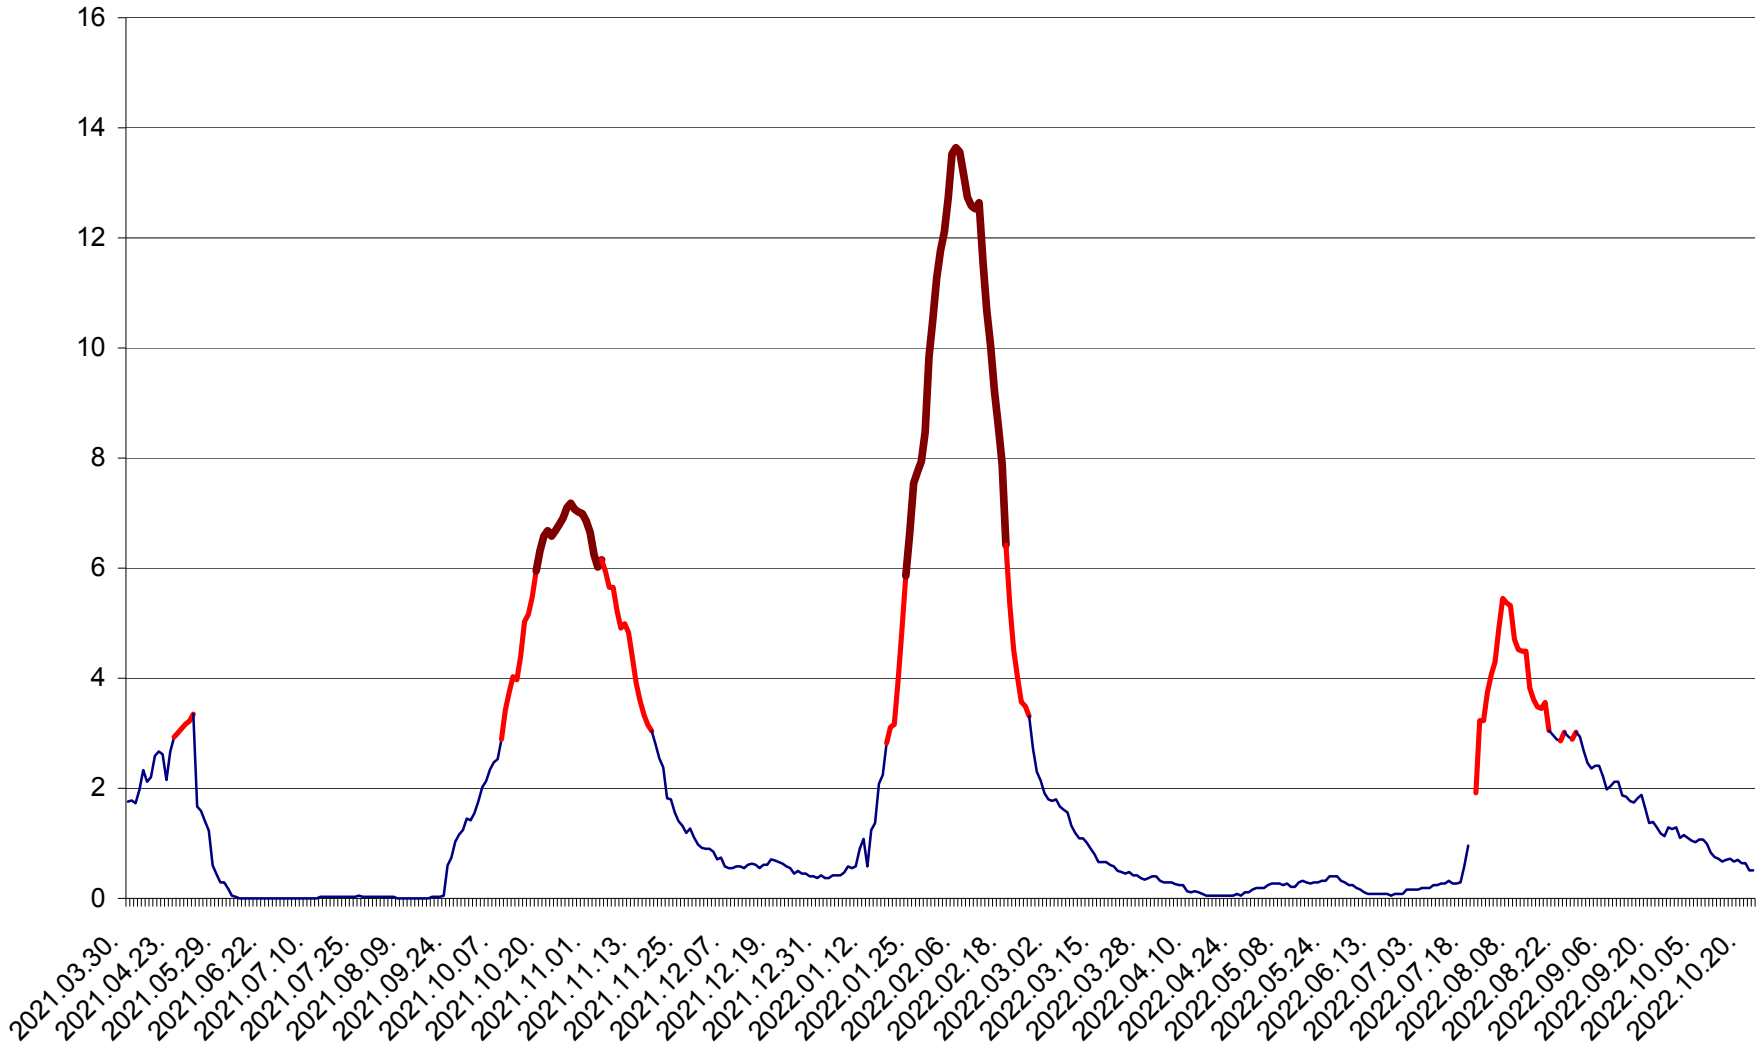

MĂRTINIȘ - Evolutia incidentei cumulate pe 14 zile la ‰ de locuitori
2021.04.01. - 2022.10.22.

MEREȘTI - Evolutia incidentei cumulate pe 14 zile la ‰ de locuitori
2021.04.01. - 2022.10.22.

MUNICIPIUL MIERCUREA-CIUC - Evolutia incidentei cumulate pe 14 zile la ‰ de locuitori
2021.04.01. - 2022.10.22.

MIHĂILENI - Evolutia incidentei cumulate pe 14 zile la ‰ de locuitori
2021.04.01. - 2022.10.22.

MUGENI - Evolutia incidentei cumulate pe 14 zile la ‰ de locuitori
2021.04.01. - 2022.10.22.

OCLAND - Evolutia incidentei cumulate pe 14 zile la ‰ de locuitori
2021.04.01. - 2022.10.22.

MUNICIPIUL ODORHEIU SECUIESC - Evolutia incidentei cumulate pe 14 zile la ‰ de locuitori
2021.04.01. - 2022.10.22.

PĂULENI-CIUC - Evolutia incidentei cumulate pe 14 zile la ‰ de locuitori
2021.04.01. - 2022.10.22.