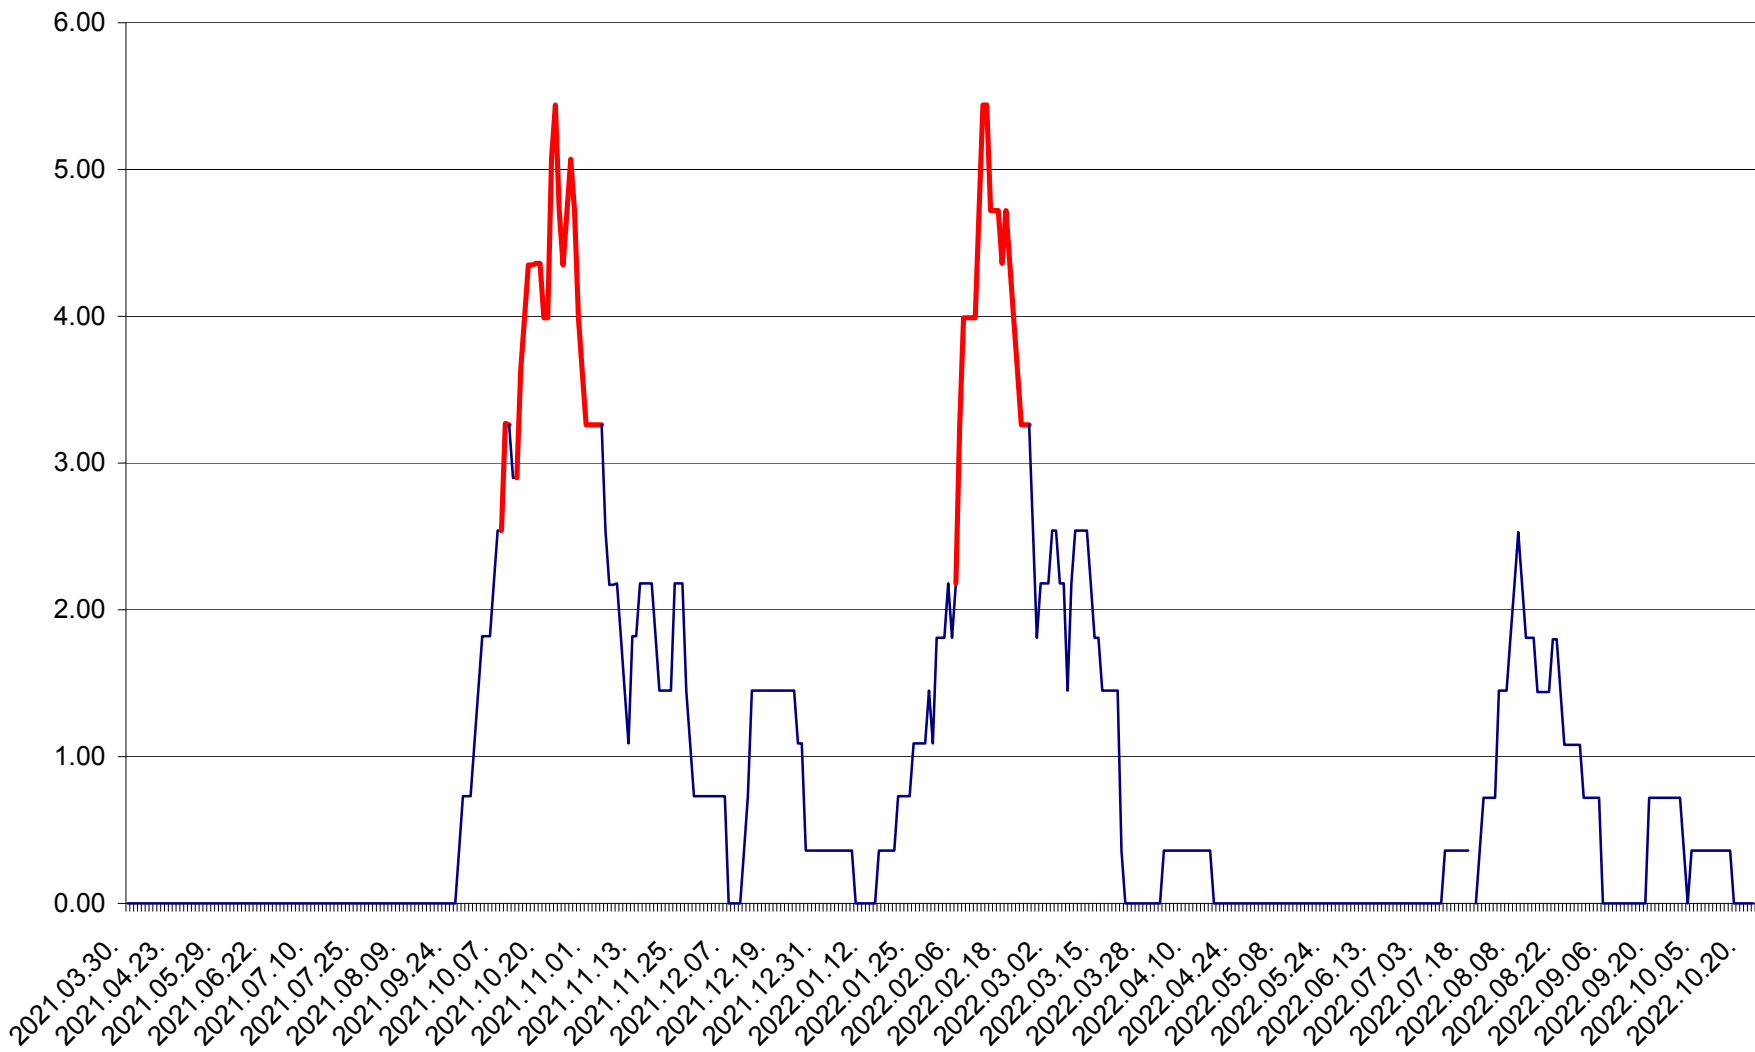

ATID - Evolutia incidentei cumulate pe 14 zile la ‰ de locuitori
2021.04.01. - 2022.10.22.

AVRĂMEȘTI - Evolutia incidentei cumulate pe 14 zile la ‰ de locuitori
2021.04.01. - 2022.10.22.

ORAȘ BĂILE TUȘNAD - Evolutia incidentei cumulate pe 14 zile la ‰ de locuitori
2021.04.01. - 2022.10.22.

ORAȘ BĂLAN - Evolția incidenței cumulate pe 14 zile la ‰ de locuitori
2021.04.01. - 2022.10.22.

BILBOR - Evolutia incidentei cumulate pe 14 zile la ‰ de locuitori
2021.04.01. - 2022.10.22.

ORAȘ BORSEC - Evolutia incidentei cumulate pe 14 zile la ‰ de locuitori
2021.04.01. - 2022.10.22.

BRĂDEȘTI - Evoluția incidenței cumulate pe 14 zile la ‰ de locuitori
2021.04.01. - 2022.10.22.

CĂPÂLNIȚA - Evolutia incidentei cumulate pe 14 zile la ‰ de locuitori
2021.04.01. - 2022.10.22.

CÂRȚA - Evolutia incidentei cumulate pe 14 zile la ‰ de locuitori
2021.04.01. - 2022.10.22.

CICEU - Evolutia incidentei cumulate pe 14 zile la ‰ de locuitori
2021.04.01. - 2022.10.22.

CIUCSÂNGEORGIU - Evolutia incidentei cumulate pe 14 zile la ‰ de locuitori
2021.04.01. - 2022.10.22.

CIUMANI - Evolutia incidentei cumulate pe 14 zile la ‰ de locuitori
2021.04.01. - 2022.10.22.