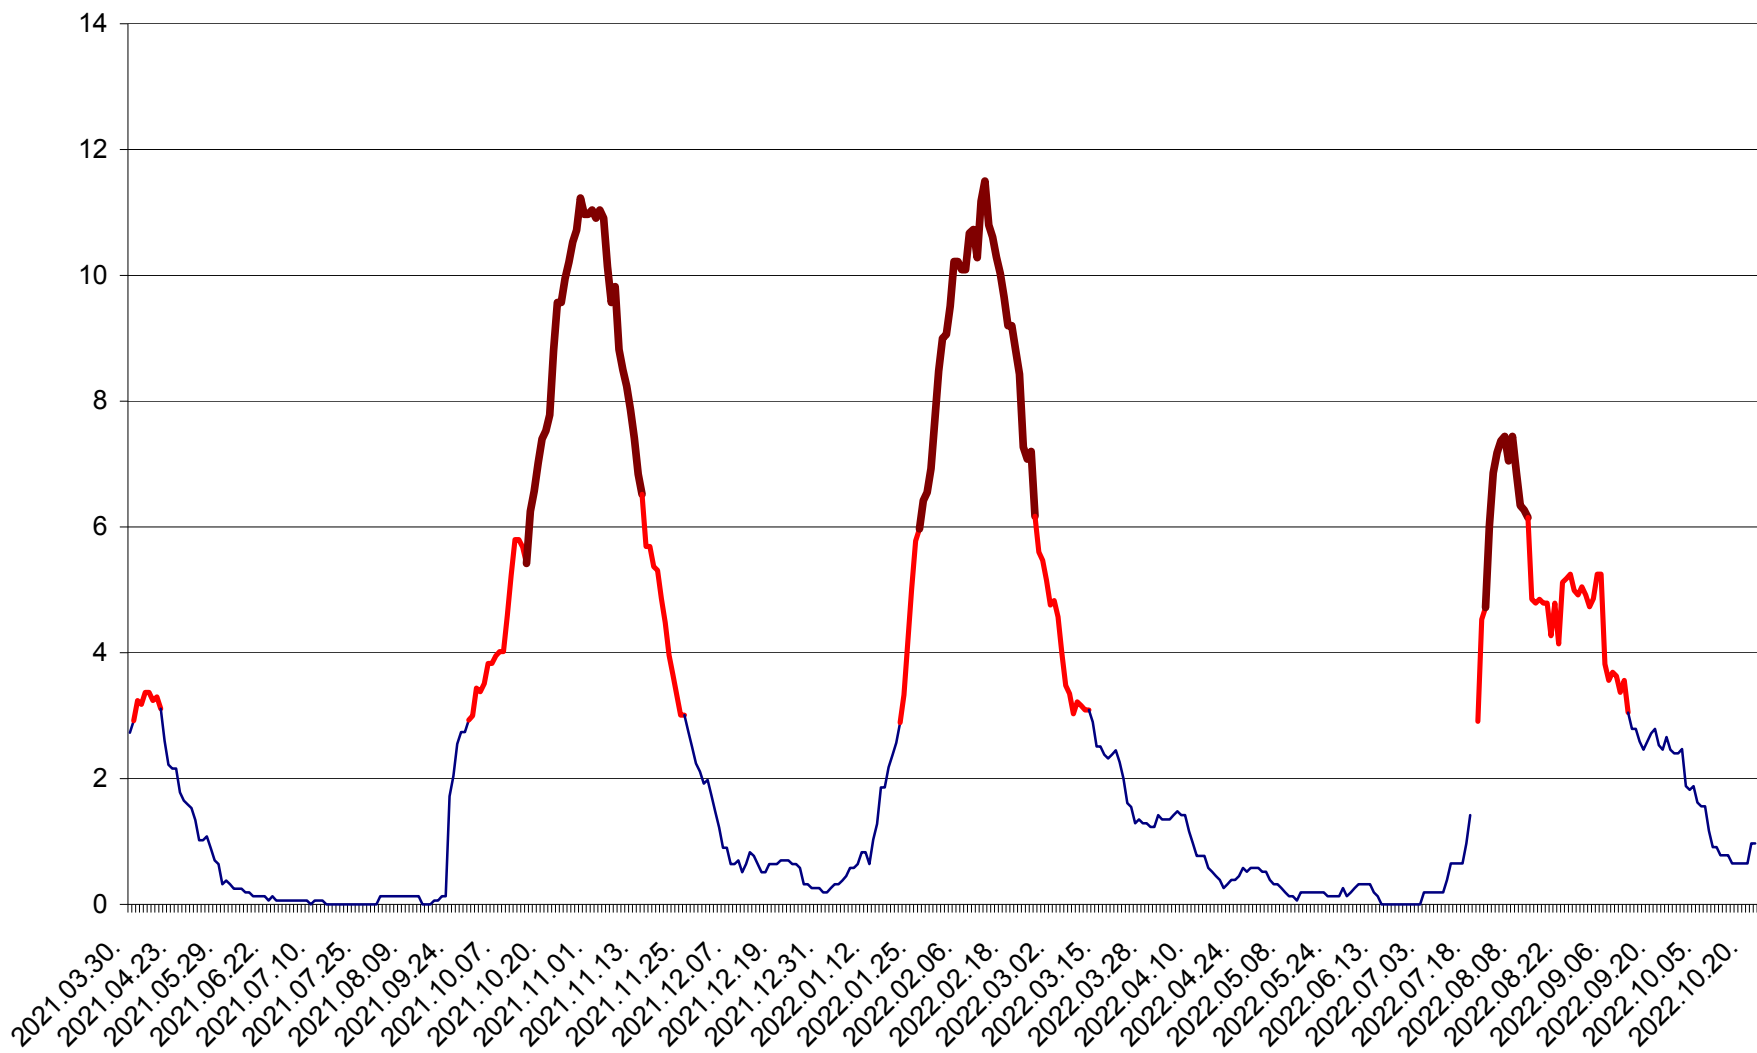

ȘIMONEȘTI - Evolutia incidentei cumulate pe 14 zile la ‰ de locuitori
2021.04.01. - 2022.10.22.

SUBCETATE - Evolutia incidentei cumulate pe 14 zile la ‰ de locuitori
2021.04.01. - 2022.10.22.

SUSENI - Evolutia incidentei cumulate pe 14 zile la ‰ de locuitori
2021.04.01. - 2022.10.22.

TOMEȘTI - Evolutia incidentei cumulate pe 14 zile la ‰ de locuitori
2021.04.01. - 2022.10.22.

MUNICIPIUL TOPLIȚA - Evoluția incidenței cumulate pe 14 zile la ‰ de locuitori
2021.04.01. - 2022.10.22.

TULGHEȘ - Evolutia incidentei cumulate pe 14 zile la ‰ de locuitori
2021.04.01. - 2022.10.22.