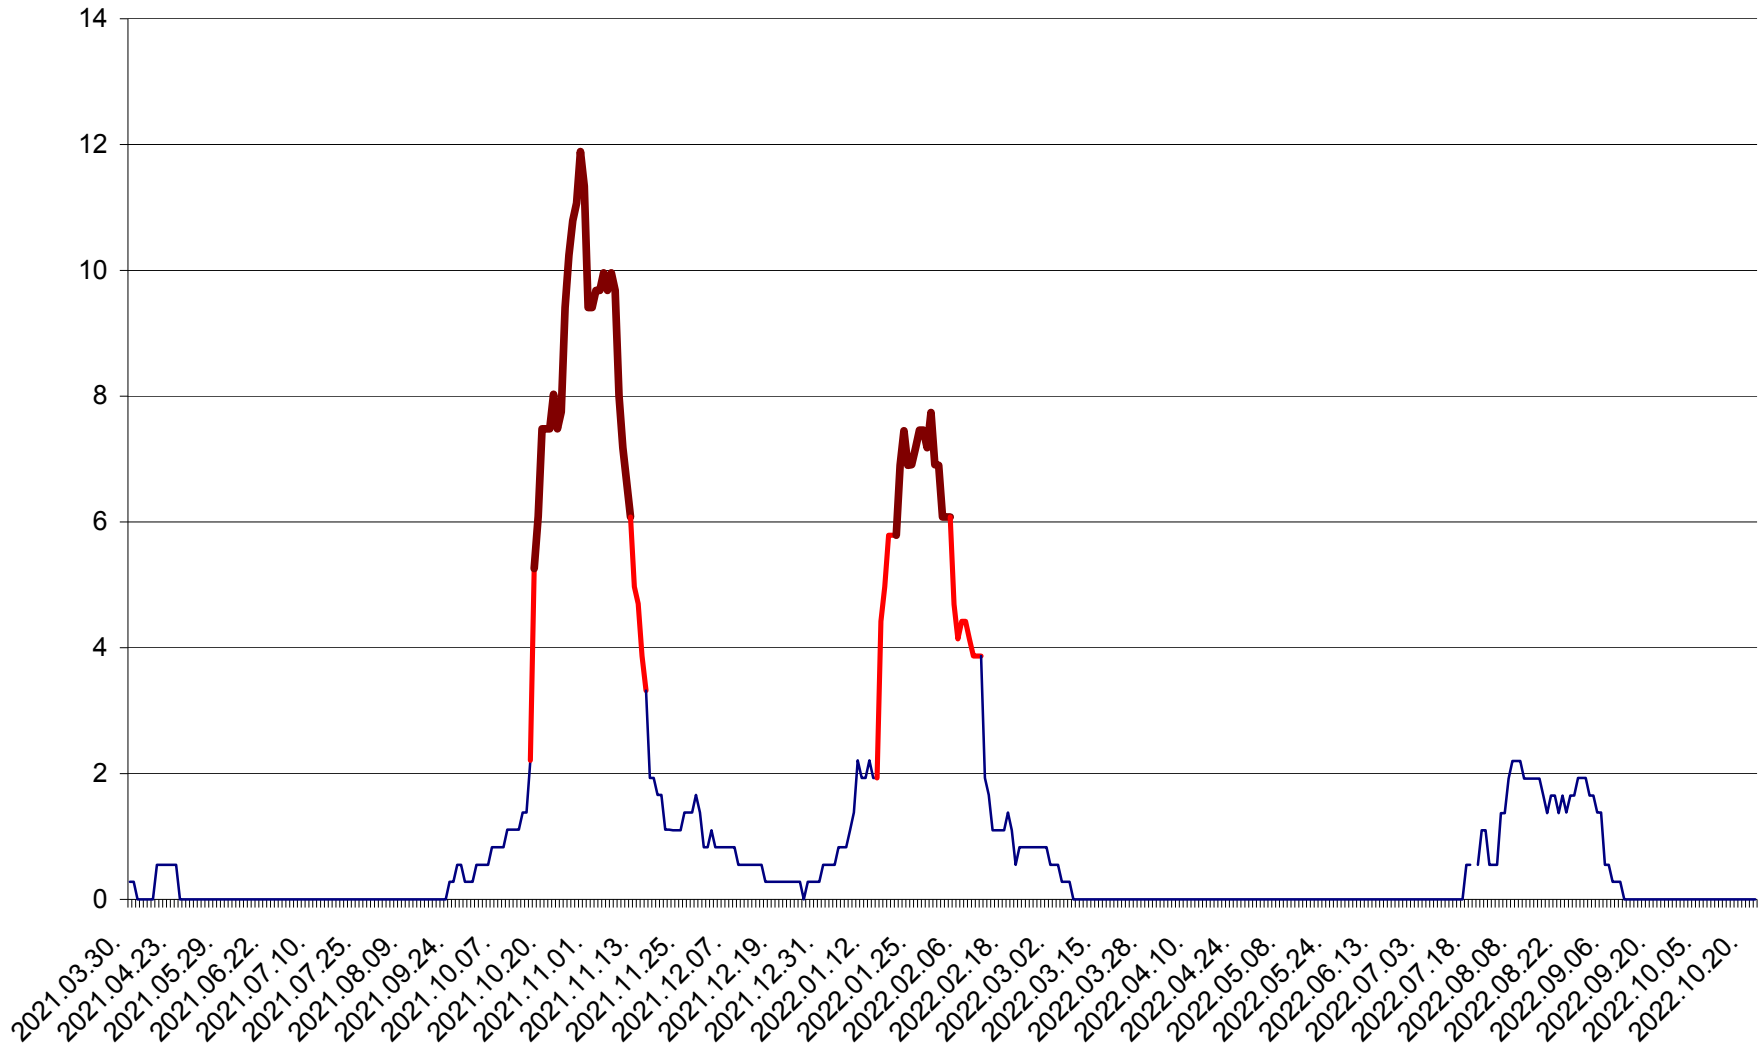

DÂRJIU - Evolutia incidentei cumulate pe 14 zile la ‰ de locuitori
2021.04.01. - 2022.10.22.

DEALU - Evolutia incidentei cumulate pe 14 zile la ‰ de locuitori
2021.04.01. - 2022.10.22.

DITRĂU - Evolutia incidentei cumulate pe 14 zile la ‰ de locuitori
2021.04.01. - 2022.10.22.

FELICENI - Evolutia incidentei cumulate pe 14 zile la % de locuitori
2021.04.01. - 2022.10.22.

FRUMOASA - Evolutia incidentei cumulate pe 14 zile la ‰ de locuitori
2021.04.01. - 2022.10.22.

GĂLĂUȚAȘ - Evoluția incidenței cumulate pe 14 zile la ‰ de locuitori
2021.04.01. - 2022.10.22.

MUNICIPIUL GHEORGHENI - Evolutia incidentei cumulate pe 14 zile la % de locuitori
2021.04.01. - 2022.10.22.

JOSENI - Evolutia incidentei cumulate pe 14 zile la ‰ de locuitori
2021.04.01. - 2022.10.22.

LĂZAREA - Evolutia incidentei cumulate pe 14 zile la ‰ de locuitori
2021.04.01. - 2022.10.22.

LELICENI - Evolutia incidentei cumulate pe 14 zile la ‰ de locuitori
2021.04.01. - 2022.10.22.

LUETA - Evolutia incidentei cumulate pe 14 zile la ‰ de locuitori
2021.04.01. - 2022.10.22.

LUNCA DE JOS - Evolutia incidentei cumulate pe 14 zile la ‰ de locuitori
2021.04.01. - 2022.10.22.