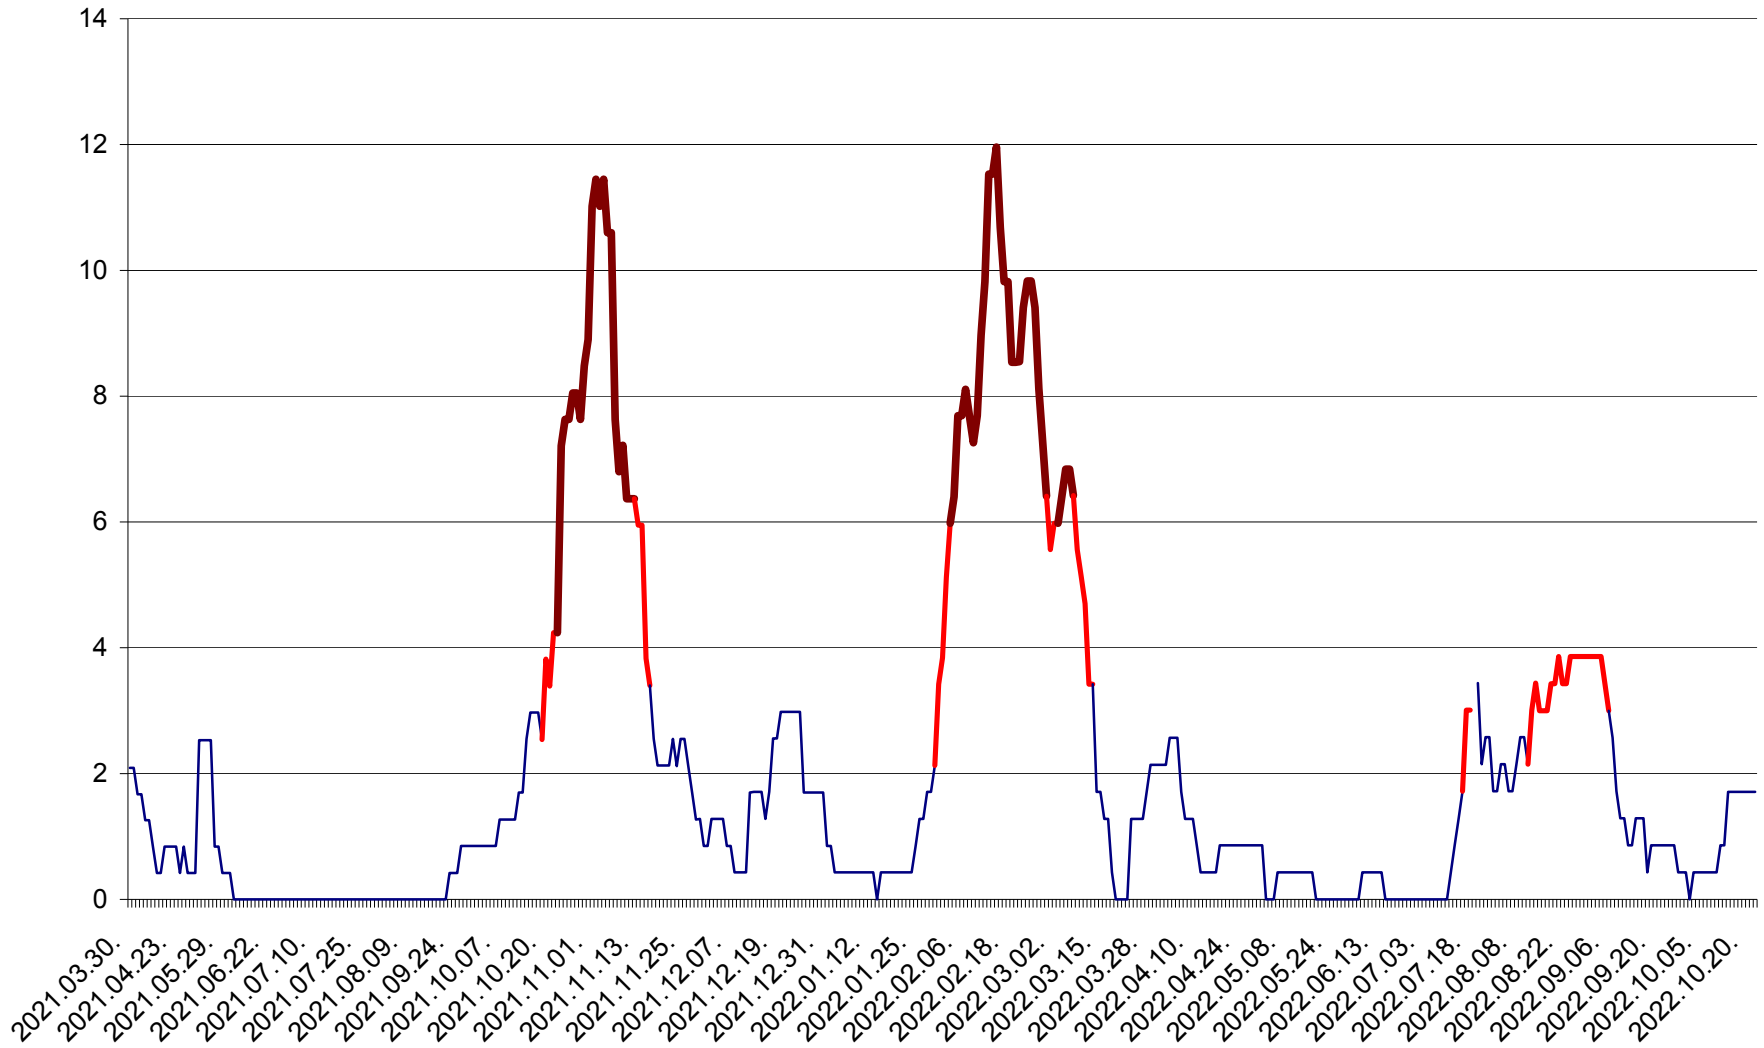

CORBU - Evolutia incidentei cumulate pe 14 zile la ‰ de locuitori
2021.04.01. - 2022.10.22.

CORUND - Evolutia incidentei cumulate pe 14 zile la ‰ de locuitori
2021.04.01. - 2022.10.22.

COZMENI - Evolutia incidentei cumulate pe 14 zile la ‰ de locuitori
2021.04.01. - 2022.10.22.

ORAȘ CRISTURU SECUIESC - Evolutia incidentei cumulate pe 14 zile la ‰ de locuitori
2021.04.01. - 2022.10.22.

DĂNEȘTI - Evoluția incidenței cumulate pe 14 zile la ‰ de locuitori
2021.04.01. - 2022.10.22.

DÂRJIU - Evolutia incidentei cumulate pe 14 zile la ‰ de locuitori
2021.04.01. - 2022.10.22.

DEALU - Evolutia incidentei cumulate pe 14 zile la ‰ de locuitori
2021.04.01. - 2022.10.22.

DITRĂU - Evolutia incidentei cumulate pe 14 zile la ‰ de locuitori
2021.04.01. - 2022.10.22.

FELICENI - Evolutia incidentei cumulate pe 14 zile la % de locuitori
2021.04.01. - 2022.10.22.

FRUMOASA - Evolutia incidentei cumulate pe 14 zile la ‰ de locuitori
2021.04.01. - 2022.10.22.

GĂLĂUȚAȘ - Evoluția incidenței cumulate pe 14 zile la ‰ de locuitori
2021.04.01. - 2022.10.22.