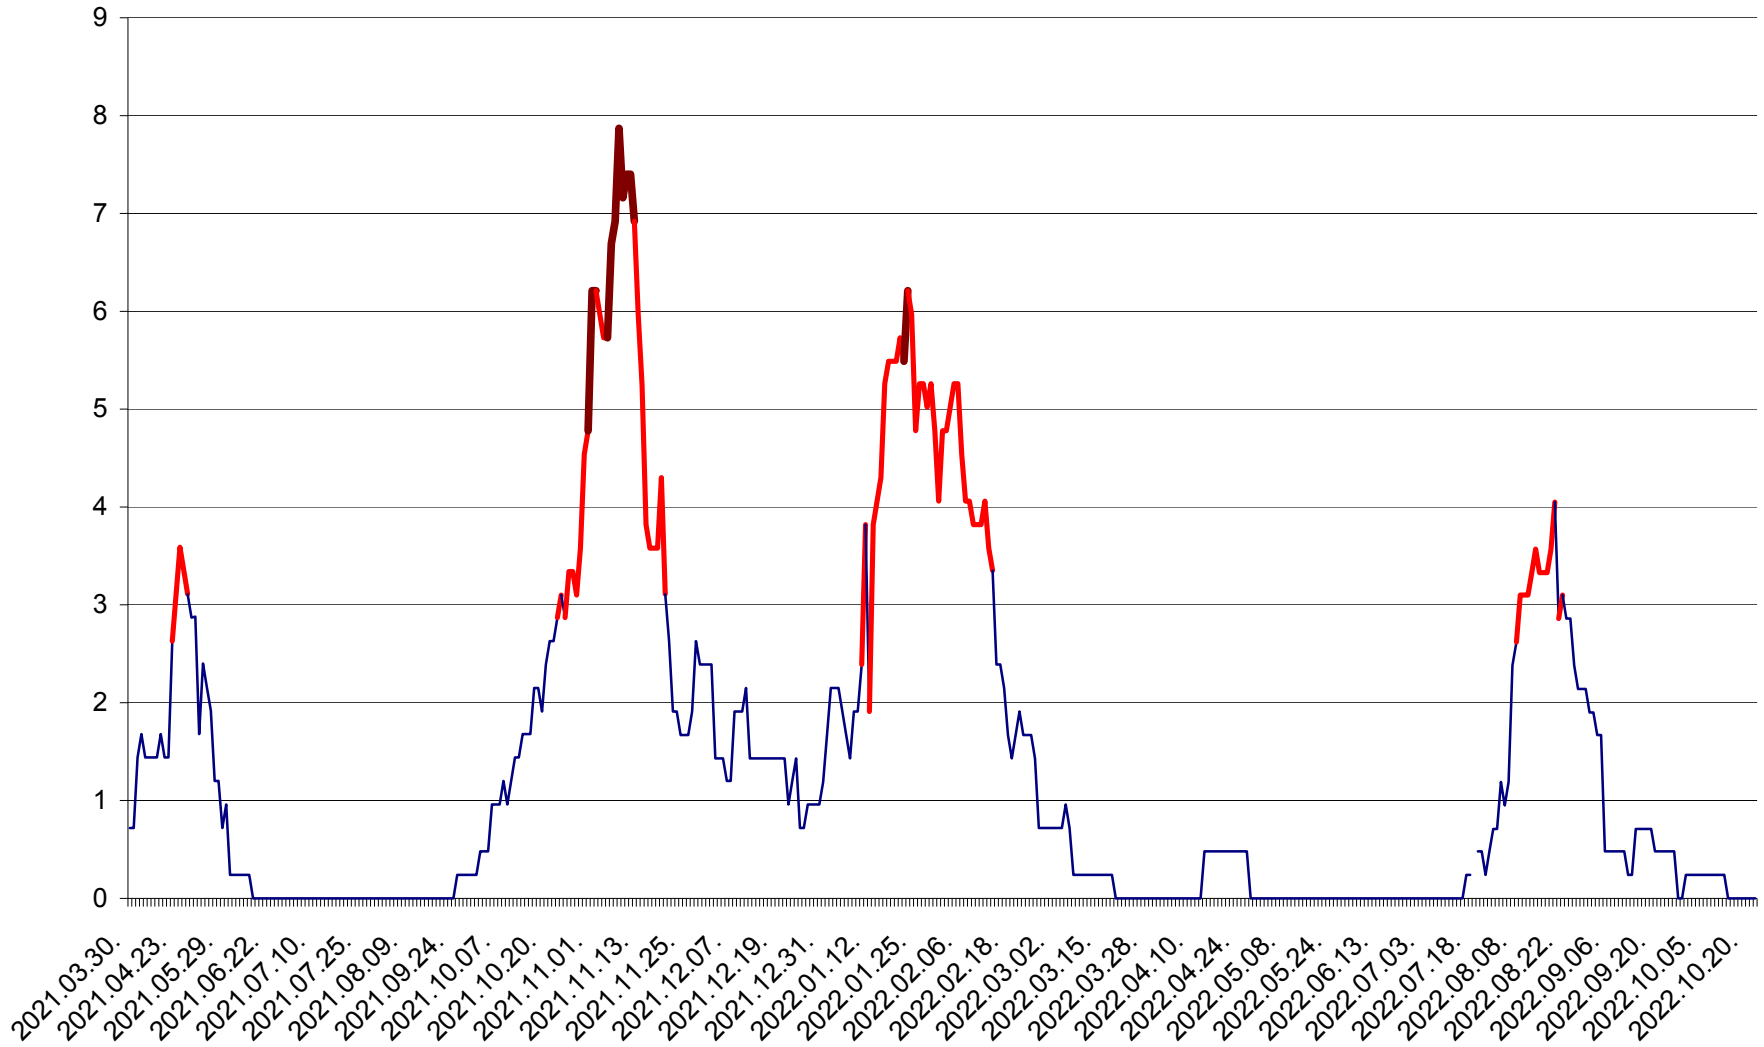

CORBU - Evolutia incidentei cumulate pe 14 zile la ‰ de locuitori
2021.04.01. - 2022.10.22.

CORUND - Evolutia incidentei cumulate pe 14 zile la ‰ de locuitori
2021.04.01. - 2022.10.22.

COZMENI - Evolutia incidentei cumulate pe 14 zile la ‰ de locuitori
2021.04.01. - 2022.10.22.

ORAȘ CRISTURU SECUIESC - Evolutia incidentei cumulate pe 14 zile la ‰ de locuitori
2021.04.01. - 2022.10.22.

DĂNEȘTI - Evoluția incidenței cumulate pe 14 zile la ‰ de locuitori
2021.04.01. - 2022.10.22.

DÂRJIU - Evolutia incidentei cumulate pe 14 zile la ‰ de locuitori
2021.04.01. - 2022.10.22.

DEALU - Evolutia incidentei cumulate pe 14 zile la ‰ de locuitori
2021.04.01. - 2022.10.22.

DITRĂU - Evolutia incidentei cumulate pe 14 zile la ‰ de locuitori
2021.04.01. - 2022.10.22.

FELICENI - Evolutia incidentei cumulate pe 14 zile la % de locuitori
2021.04.01. - 2022.10.22.

FRUMOASA - Evolutia incidentei cumulate pe 14 zile la ‰ de locuitori
2021.04.01. - 2022.10.22.

GĂLĂUȚAȘ - Evoluția incidenței cumulate pe 14 zile la ‰ de locuitori
2021.04.01. - 2022.10.22.