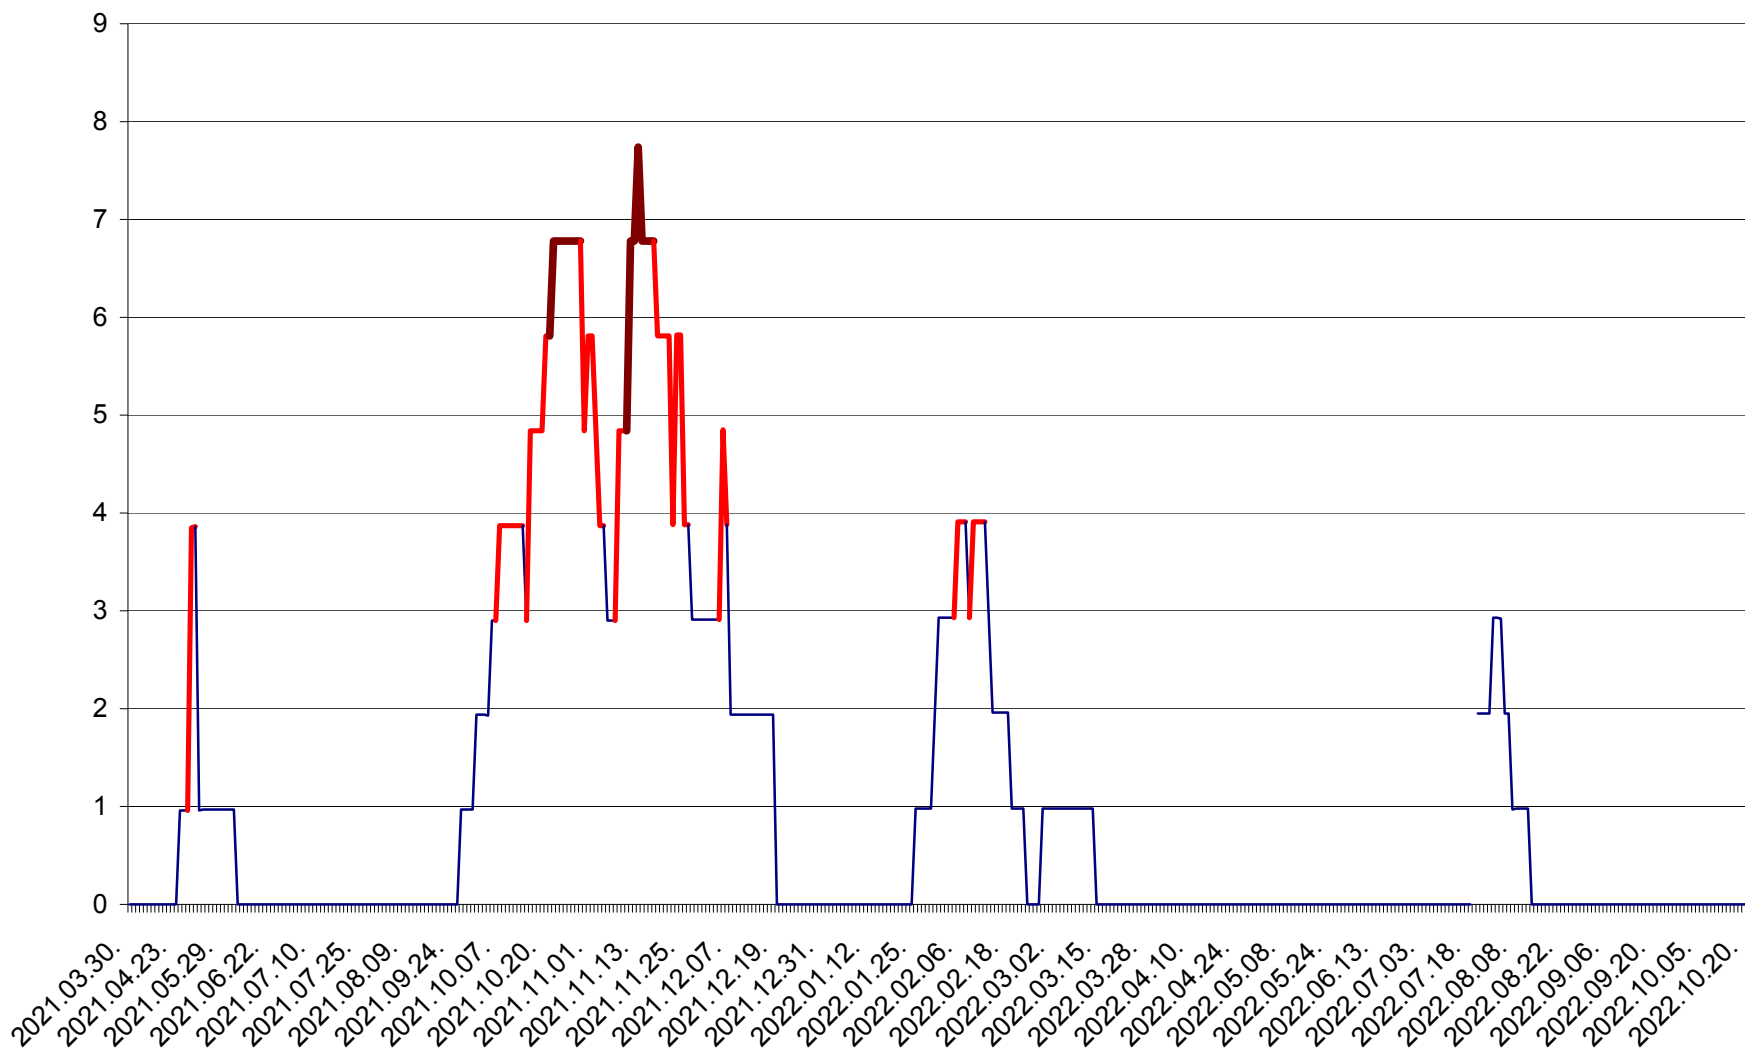

DEALU - Evolutia incidentei cumulate pe 14 zile la ‰ de locuitori
2021.04.01. - 2022.10.22.