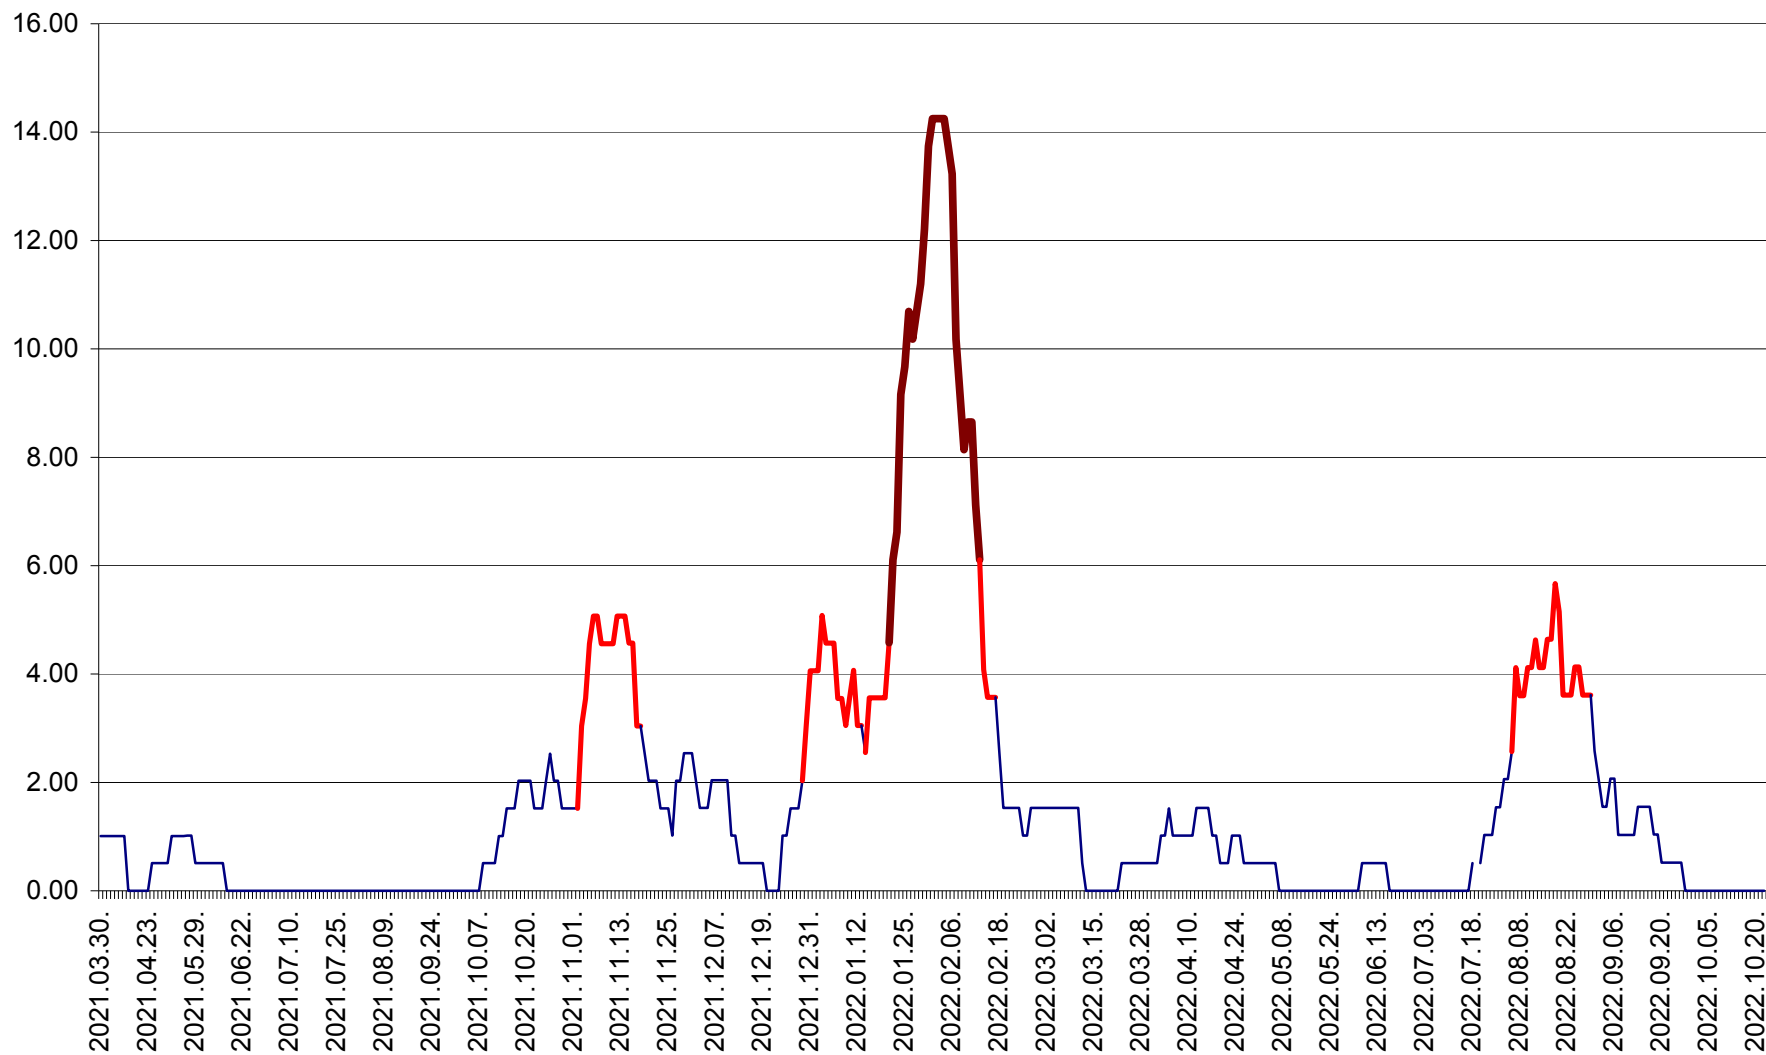

TUȘNAD - Evolutia incidentei cumulate pe 14 zile la ‰ de locuitori
2021.04.01. - 2022.10.22.

ULIEȘ - Evoluția incidenței cumulate pe 14 zile la ‰ de locuitori
2021.04.01. - 2022.10.22.

VĂRȘAG - Evolutia incidentei cumulate pe 14 zile la ‰ de locuitori
2021.04.01. - 2022.10.22.

ORAȘ VLĂHIȚA - Evolutia incidentei cumulate pe 14 zile la ‰ de locuitori
2021.04.01. - 2022.10.22.

VOȘLĂBENI - Evolutia incidentei cumulate pe 14 zile la ‰ de locuitori
2021.04.01. - 2022.10.22.

ZETEA - Evolutia incidentei cumulate pe 14 zile la ‰ de locuitori
2021.04.01. - 2022.10.22.