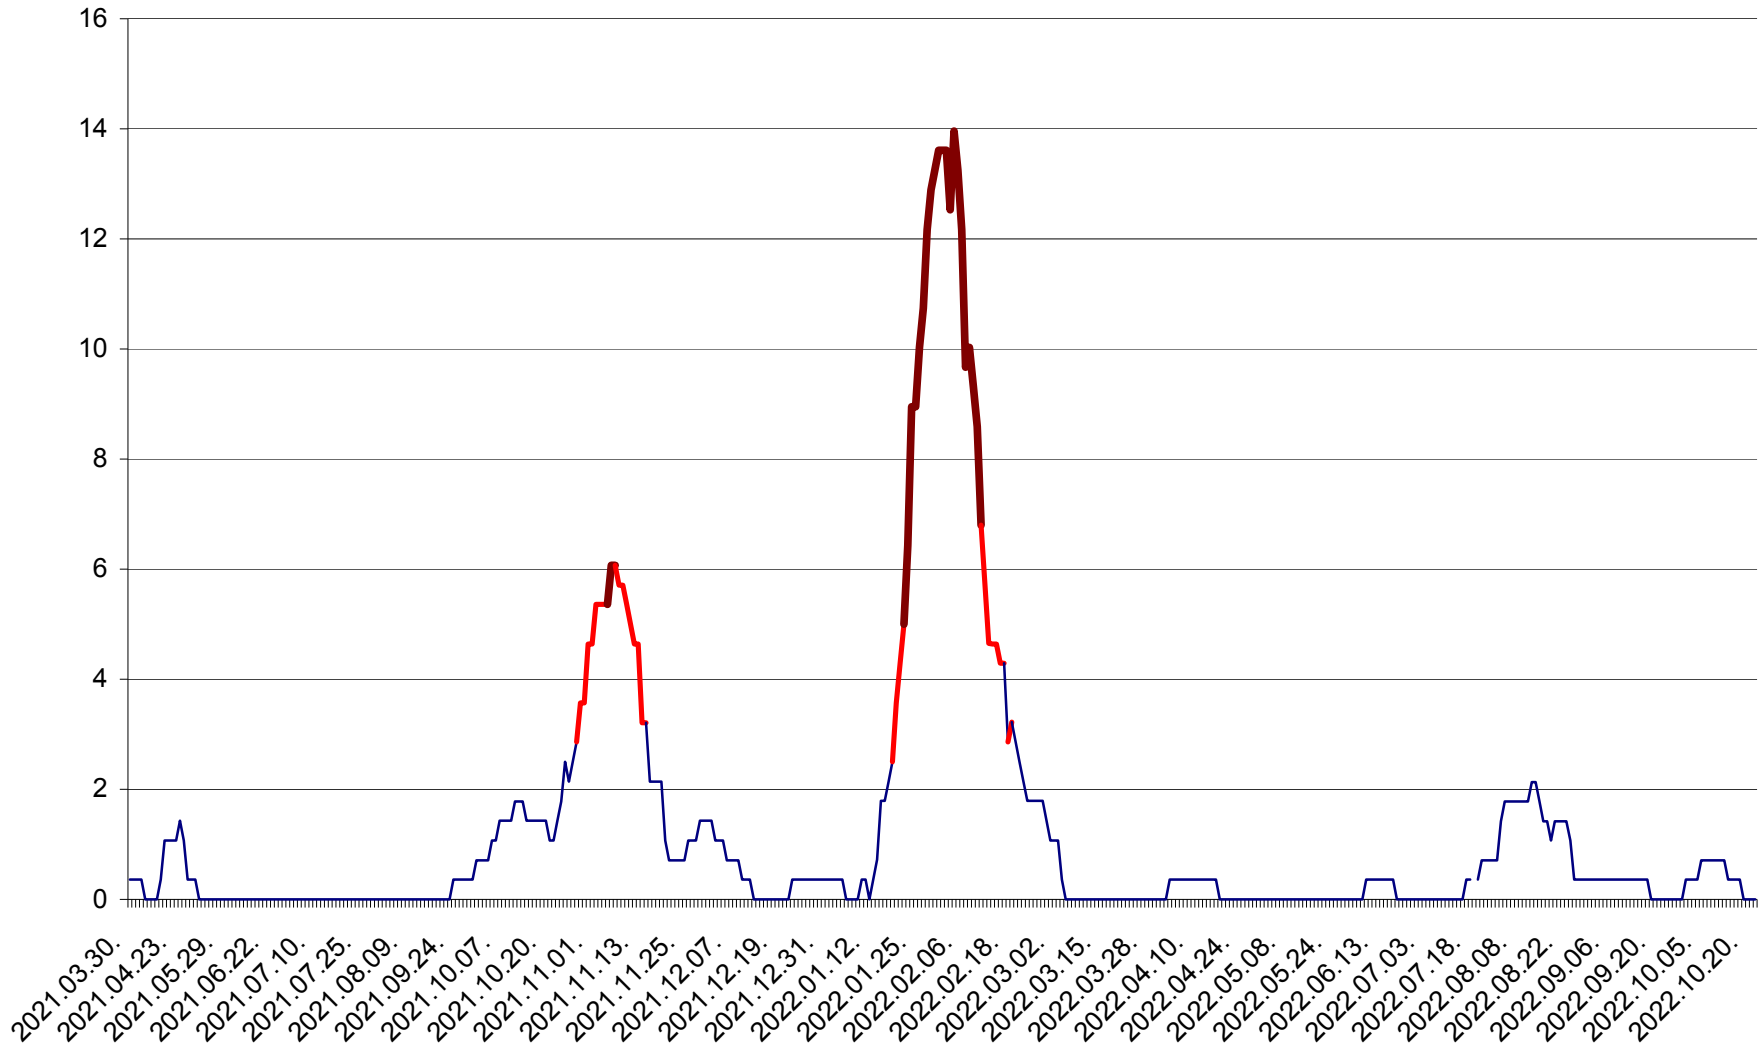

SÂNCRĂIENI - Evolutia incidentei cumulate pe 14 zile la ‰ de locuitori
2021.04.01. - 2022.10.22.

SÂNDOMIC - Evolutia incidentei cumulate pe 14 zile la ‰ de locuitori
2021.04.01. - 2022.10.22.

SÂNMARTIN - Evolutia incidentei cumulate pe 14 zile la ‰ de locuitori
2021.04.01. - 2022.10.22.

SÂNSIMION - Evolutia incidentei cumulate pe 14 zile la ‰ de locuitori
2021.04.01. - 2022.10.22.

SÂNTIMBRU - Evolutia incidentei cumulate pe 14 zile la ‰ de locuitori
2021.04.01. - 2022.10.22.

SĂRMAȘ - Evolutia incidentei cumulate pe 14 zile la ‰ de locuitori
2021.04.01. - 2022.10.22.

SATU MARE - Evolutia incidentei cumulate pe 14 zile la ‰ de locuitori
2021.04.01. - 2022.10.22.

SECUIENI - Evolutia incidentei cumulate pe 14 zile la ‰ de locuitori
2021.04.01. - 2022.10.22.

SICULENI - Evolutia incidentei cumulate pe 14 zile la ‰ de locuitori
2021.04.01. - 2022.10.22.