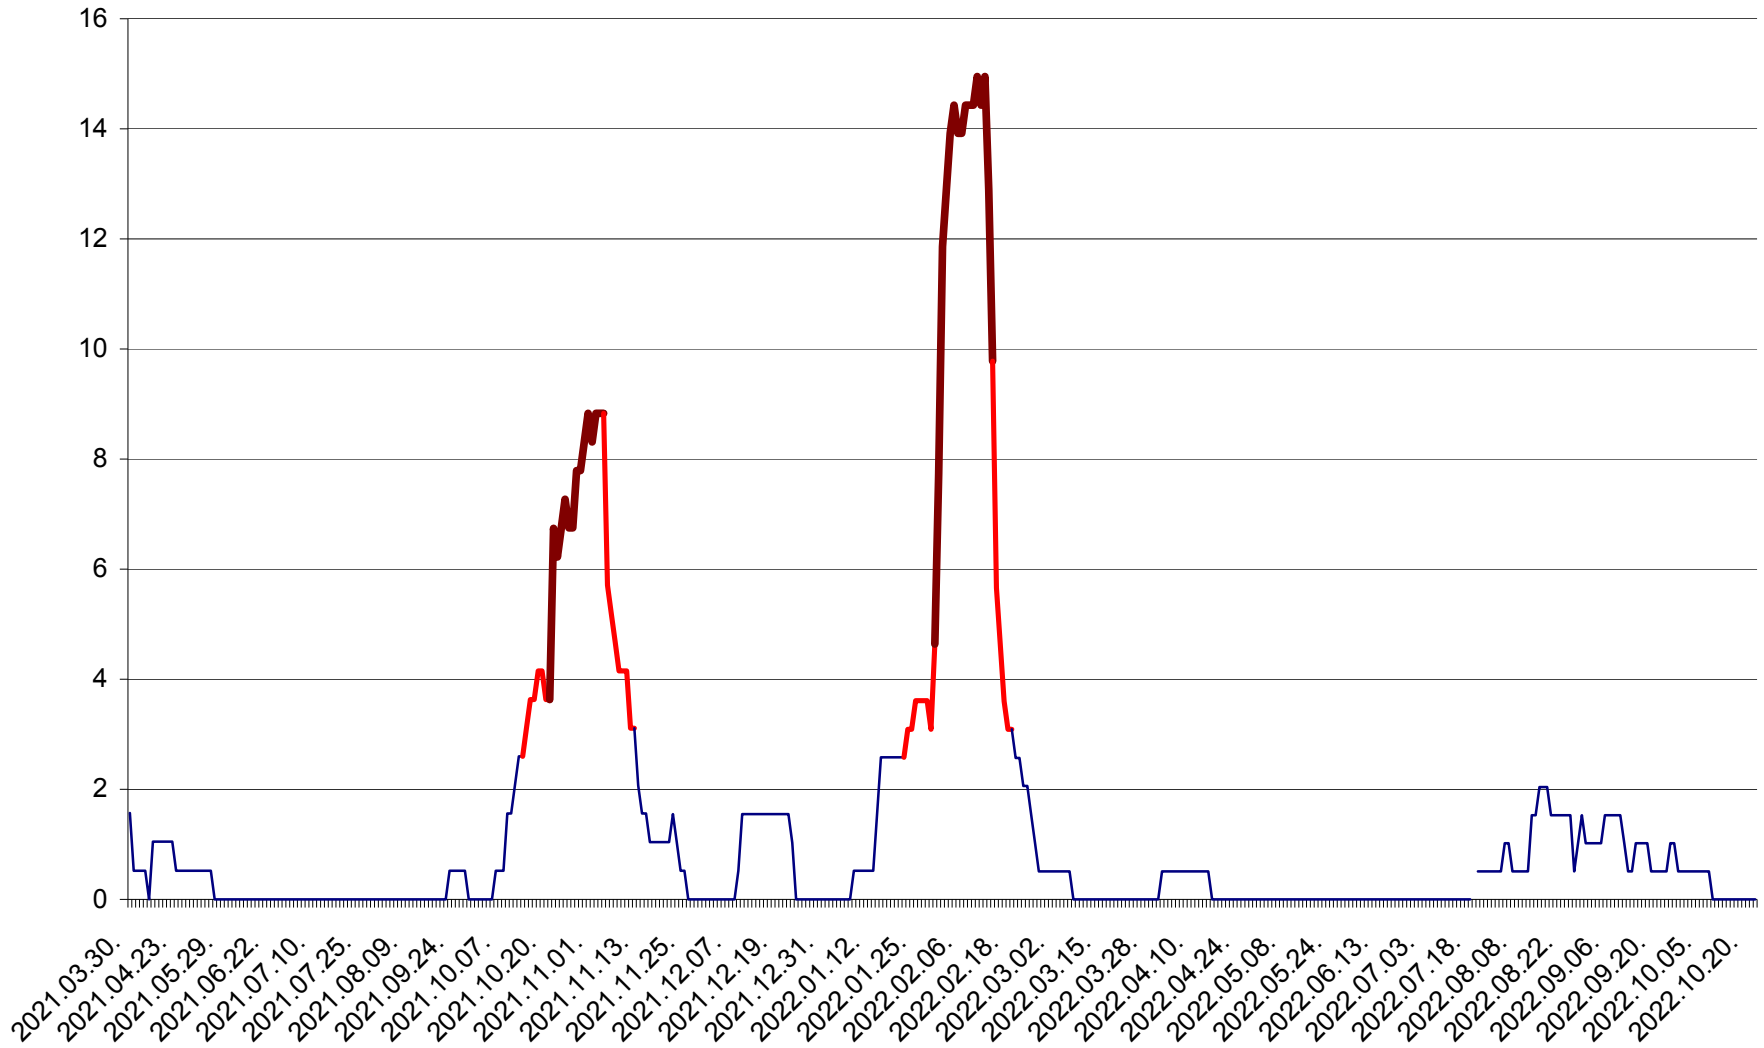

MIHĂILENI - Evolutia incidentei cumulate pe 14 zile la ‰ de locuitori
2021.04.01. - 2022.10.22.

MUGENI - Evolutia incidentei cumulate pe 14 zile la ‰ de locuitori
2021.04.01. - 2022.10.22.

OCLAND - Evolutia incidentei cumulate pe 14 zile la ‰ de locuitori
2021.04.01. - 2022.10.22.

MUNICIPIUL ODORHEIU SECUIESC - Evolutia incidentei cumulate pe 14 zile la ‰ de locuitori
2021.04.01. - 2022.10.22.

PĂULENI-CIUC - Evolutia incidentei cumulate pe 14 zile la ‰ de locuitori
2021.04.01. - 2022.10.22.

PLĂIEȘII DE JOS - Evoluția incidenței cumulate pe 14 zile la ‰ de locuitori
2021.04.01. - 2022.10.22.

PORUMBENI - Evolutia incidentei cumulate pe 14 zile la ‰ de locuitori
2021.04.01. - 2022.10.22.

PRAID - Evolutia incidentei cumulate pe 14 zile la ‰ de locuitori
2021.04.01. - 2022.10.22.

RACU - Evolutia incidentei cumulate pe 14 zile la ‰ de locuitori
2021.04.01. - 2022.10.22.

REMETEA - Evolutia incidentei cumulate pe 14 zile la ‰ de locuitori
2021.04.01. - 2022.10.22.

SĂCEL - Evolutia incidentei cumulate pe 14 zile la ‰ de locuitori
2021.04.01. - 2022.10.22.