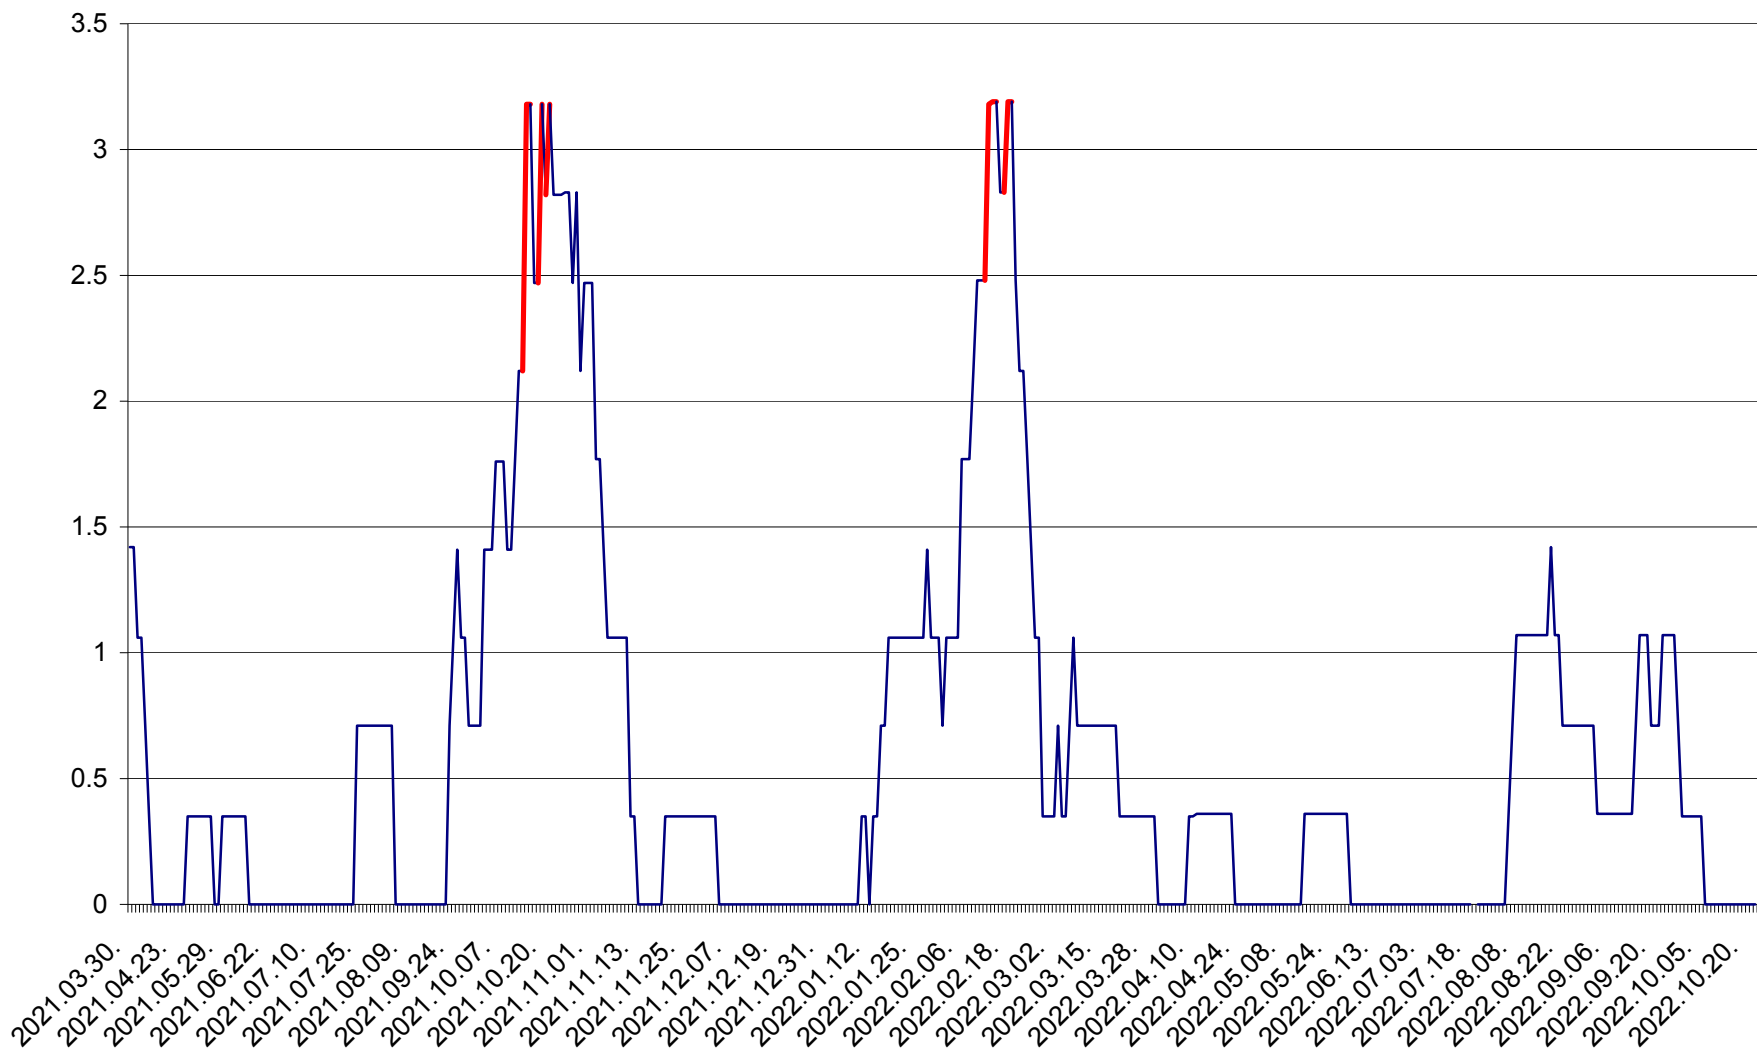

PORUMBENI - Evolutia incidentei cumulate pe 14 zile la ‰ de locuitori
2021.04.01. - 2022.10.22.