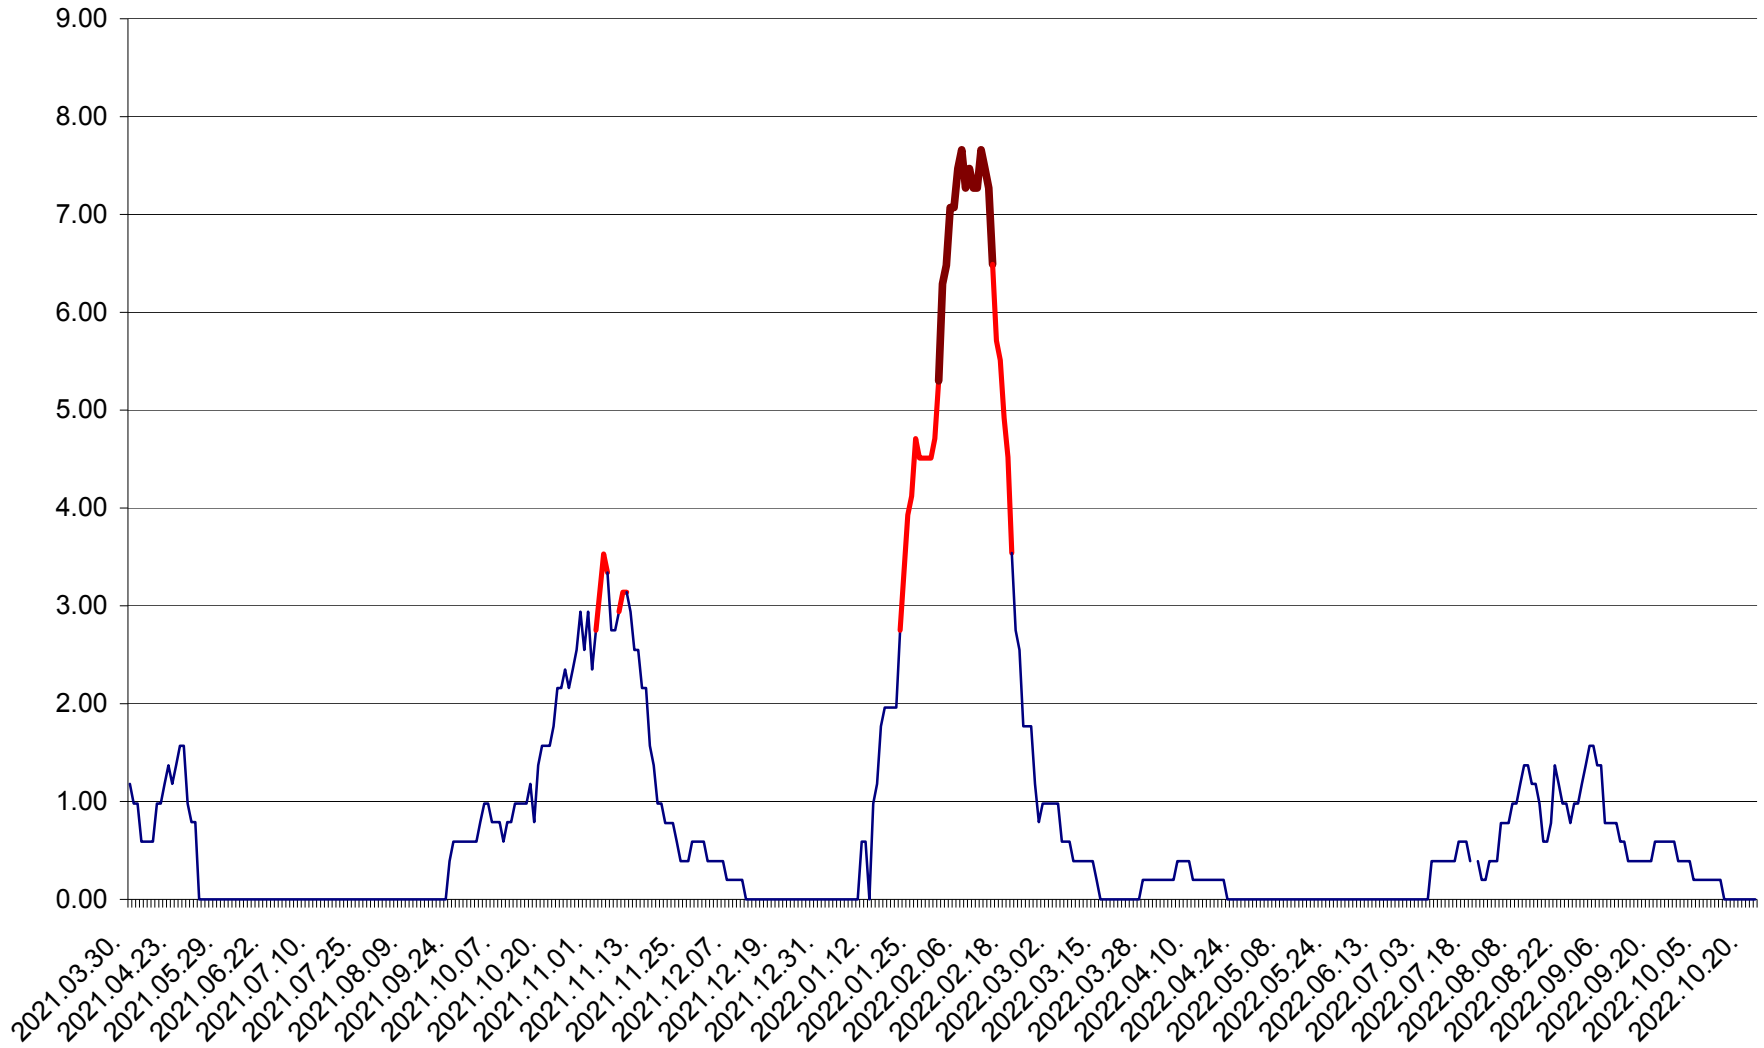

ORAȘ BĂLAN - Evolția incidenței cumulate pe 14 zile la ‰ de locuitori
2021.04.01. - 2022.10.22.

BILBOR - Evolutia incidentei cumulate pe 14 zile la ‰ de locuitori
2021.04.01. - 2022.10.22.

ORAȘ BORSEC - Evolutia incidentei cumulate pe 14 zile la ‰ de locuitori
2021.04.01. - 2022.10.22.

BRĂDEȘTI - Evoluția incidenței cumulate pe 14 zile la ‰ de locuitori
2021.04.01. - 2022.10.22.

CĂPÂLNIȚA - Evolutia incidentei cumulate pe 14 zile la ‰ de locuitori
2021.04.01. - 2022.10.22.

CÂRȚA - Evolutia incidentei cumulate pe 14 zile la ‰ de locuitori
2021.04.01. - 2022.10.22.

CICEU - Evolutia incidentei cumulate pe 14 zile la ‰ de locuitori
2021.04.01. - 2022.10.22.

CIUCSÂNGEORGIU - Evolutia incidentei cumulate pe 14 zile la ‰ de locuitori
2021.04.01. - 2022.10.22.

CIUMANI - Evolutia incidentei cumulate pe 14 zile la ‰ de locuitori
2021.04.01. - 2022.10.22.

CORBU - Evolutia incidentei cumulate pe 14 zile la ‰ de locuitori
2021.04.01. - 2022.10.22.

CORUND - Evolutia incidentei cumulate pe 14 zile la ‰ de locuitori
2021.04.01. - 2022.10.22.

COZMENI - Evolutia incidentei cumulate pe 14 zile la ‰ de locuitori
2021.04.01. - 2022.10.22.