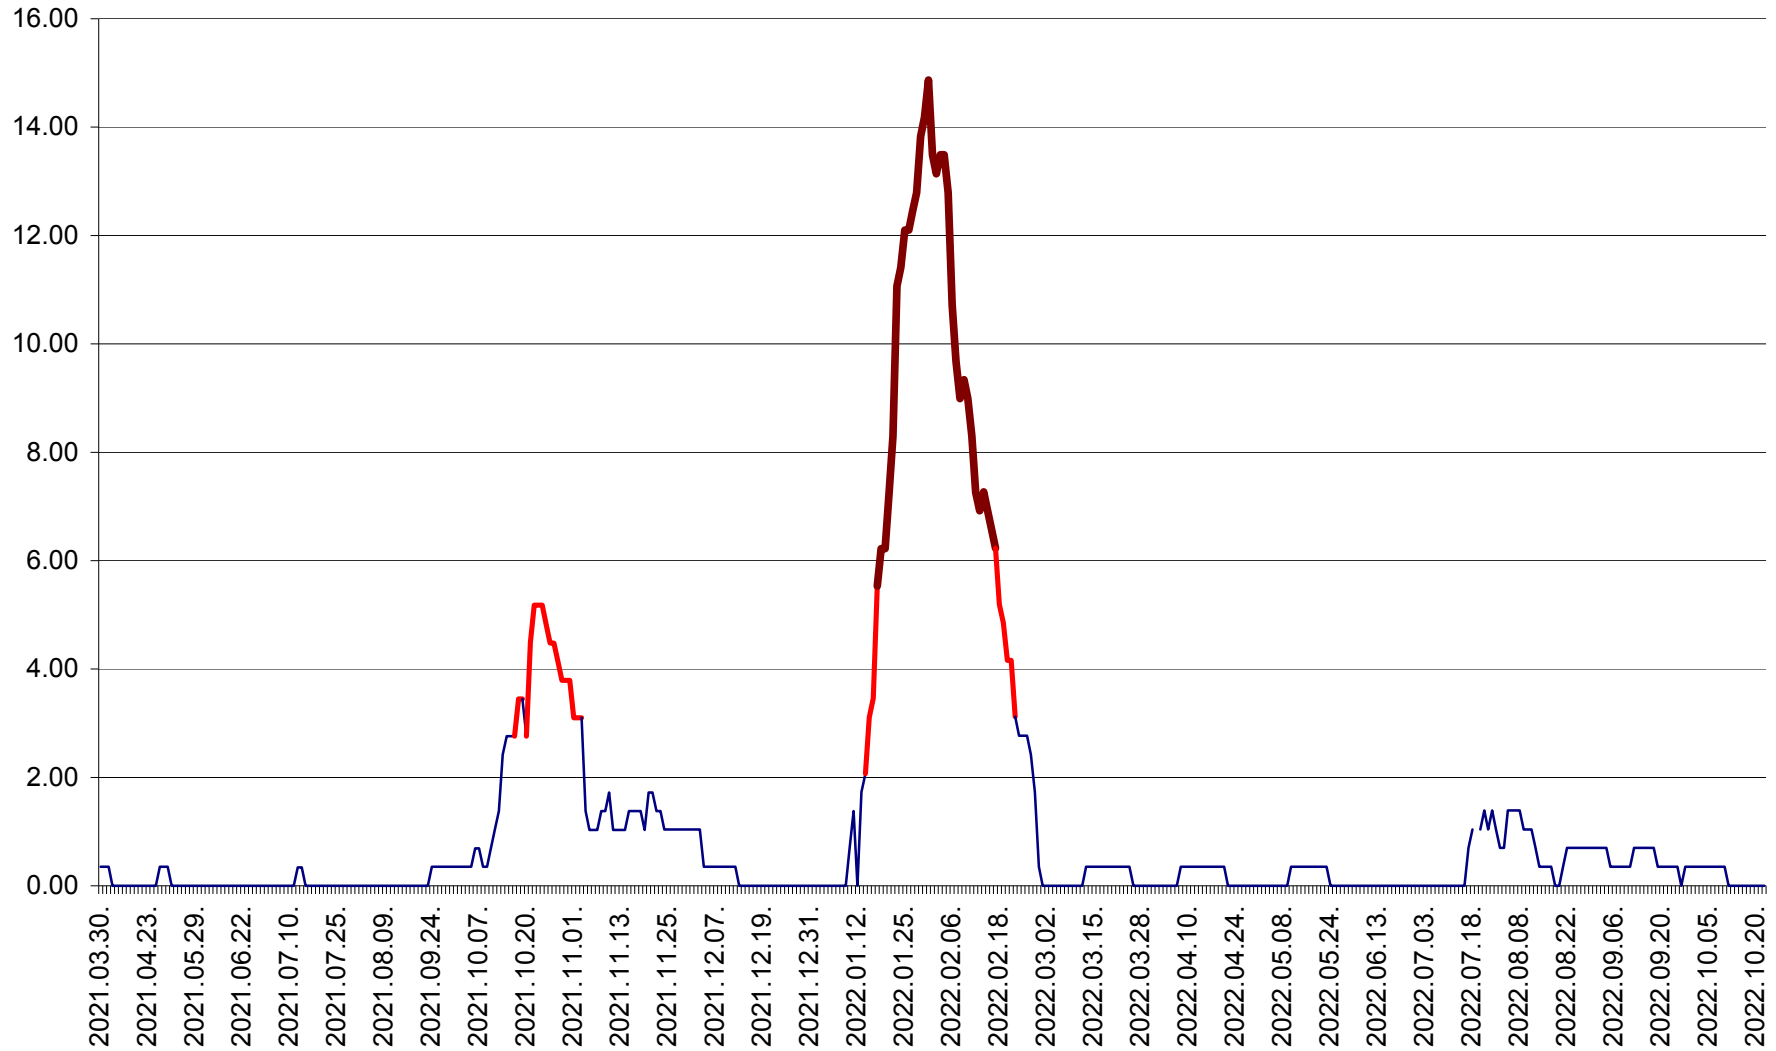

ORAȘ BĂLAN - Evolția incidenței cumulate pe 14 zile la ‰ de locuitori
2021.04.01. - 2022.10.22.

BILBOR - Evolutia incidentei cumulate pe 14 zile la ‰ de locuitori
2021.04.01. - 2022.10.22.

ORAȘ BORSEC - Evolutia incidentei cumulate pe 14 zile la ‰ de locuitori
2021.04.01. - 2022.10.22.

BRĂDEȘTI - Evoluția incidenței cumulate pe 14 zile la ‰ de locuitori
2021.04.01. - 2022.10.22.

CĂPÂLNIȚA - Evolutia incidentei cumulate pe 14 zile la ‰ de locuitori
2021.04.01. - 2022.10.22.

CÂRȚA - Evolutia incidentei cumulate pe 14 zile la ‰ de locuitori
2021.04.01. - 2022.10.22.

CICEU - Evolutia incidentei cumulate pe 14 zile la ‰ de locuitori
2021.04.01. - 2022.10.22.

CIUCSÂNGEORGIU - Evolutia incidentei cumulate pe 14 zile la ‰ de locuitori
2021.04.01. - 2022.10.22.

CIUMANI - Evolutia incidentei cumulate pe 14 zile la ‰ de locuitori
2021.04.01. - 2022.10.22.

CORBU - Evolutia incidentei cumulate pe 14 zile la ‰ de locuitori
2021.04.01. - 2022.10.22.

CORUND - Evolutia incidentei cumulate pe 14 zile la ‰ de locuitori
2021.04.01. - 2022.10.22.

COZMENI - Evolutia incidentei cumulate pe 14 zile la ‰ de locuitori
2021.04.01. - 2022.10.22.