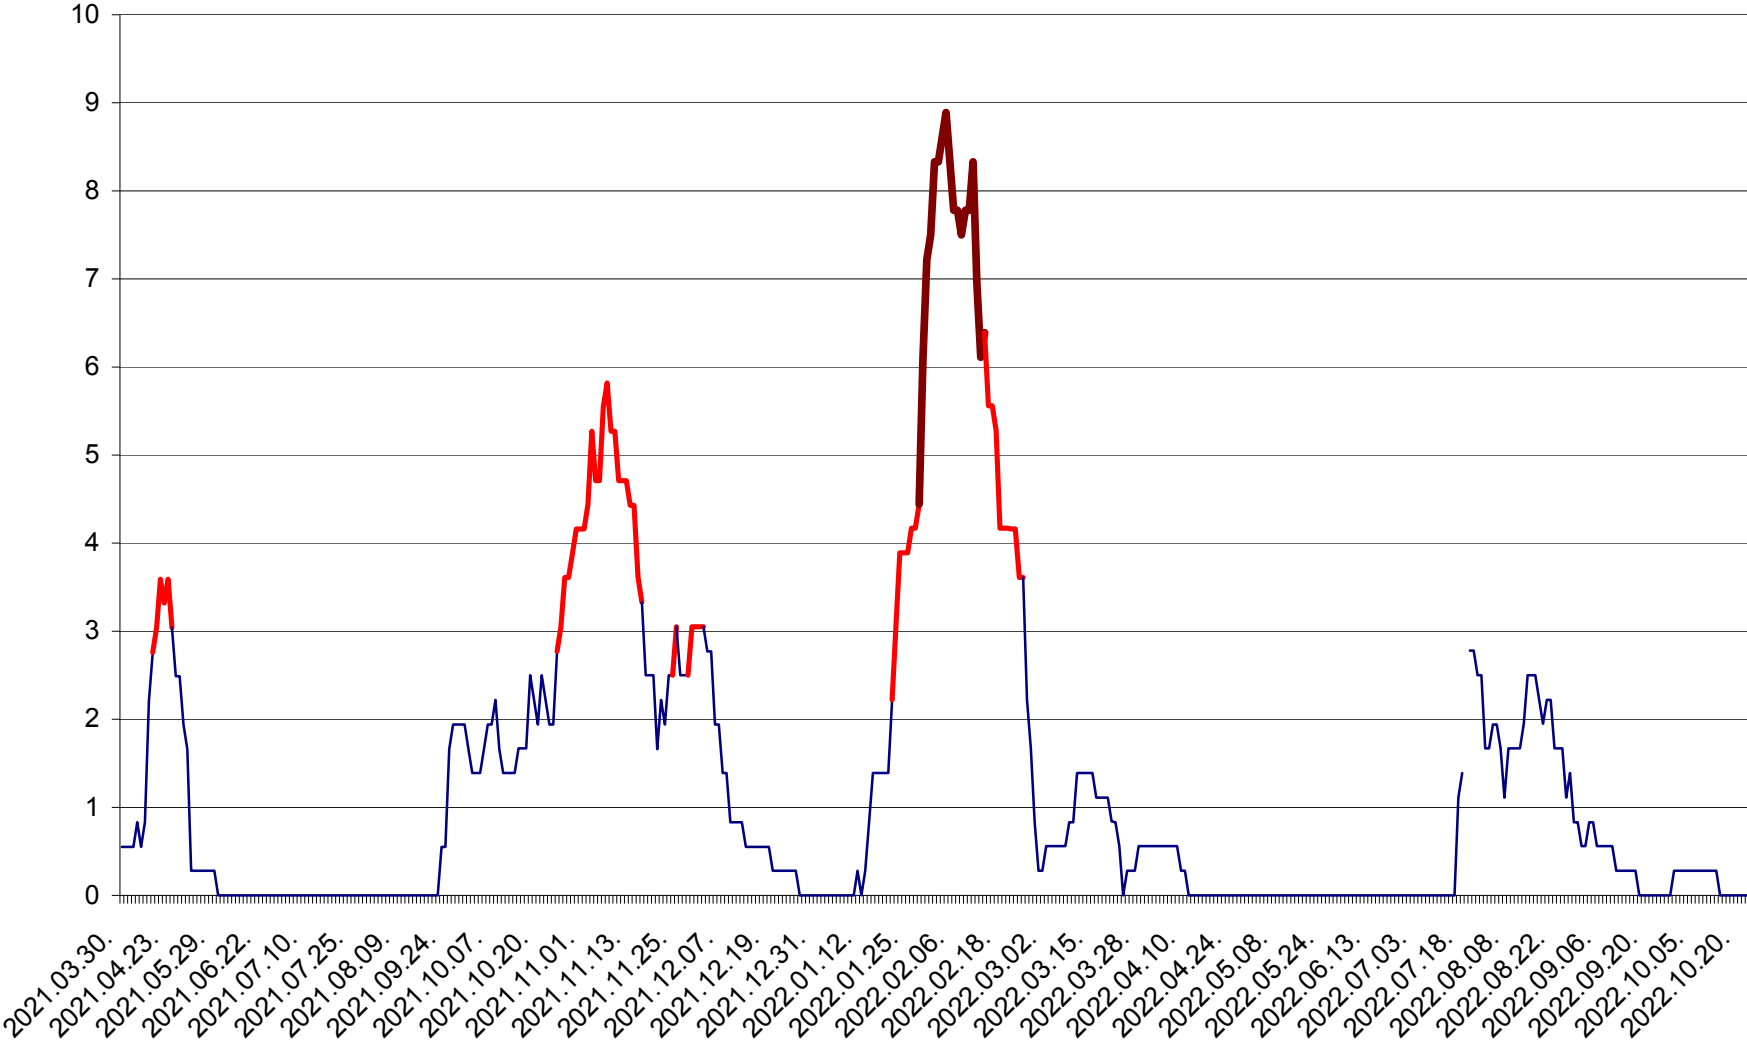

LELICENI - Evolutia incidentei cumulate pe 14 zile la ‰ de locuitori
2021.04.01. - 2022.10.22.

LUETA - Evolutia incidentei cumulate pe 14 zile la ‰ de locuitori
2021.04.01. - 2022.10.22.

LUNCA DE JOS - Evolutia incidentei cumulate pe 14 zile la ‰ de locuitori
2021.04.01. - 2022.10.22.

LUNCA DE SUS - Evolutia incidentei cumulate pe 14 zile la ‰ de locuitori
2021.04.01. - 2022.10.22.

LUPENI - Evolutia incidentei cumulate pe 14 zile la ‰ de locuitori
2021.04.01. - 2022.10.22.

MĂDĂRAȘ - Evolutia incidentei cumulate pe 14 zile la ‰ de locuitori
2021.04.01. - 2022.10.22.

MĂRTINIȘ - Evolutia incidentei cumulate pe 14 zile la ‰ de locuitori
2021.04.01. - 2022.10.22.

MEREȘTI - Evolutia incidentei cumulate pe 14 zile la ‰ de locuitori
2021.04.01. - 2022.10.22.

MUNICIPIUL MIERCUREA-CIUC - Evolutia incidentei cumulate pe 14 zile la ‰ de locuitori
2021.04.01. - 2022.10.22.

MIHĂILENI - Evolutia incidentei cumulate pe 14 zile la ‰ de locuitori
2021.04.01. - 2022.10.22.

MUGENI - Evolutia incidentei cumulate pe 14 zile la ‰ de locuitori
2021.04.01. - 2022.10.22.

OCLAND - Evolutia incidentei cumulate pe 14 zile la ‰ de locuitori
2021.04.01. - 2022.10.22.