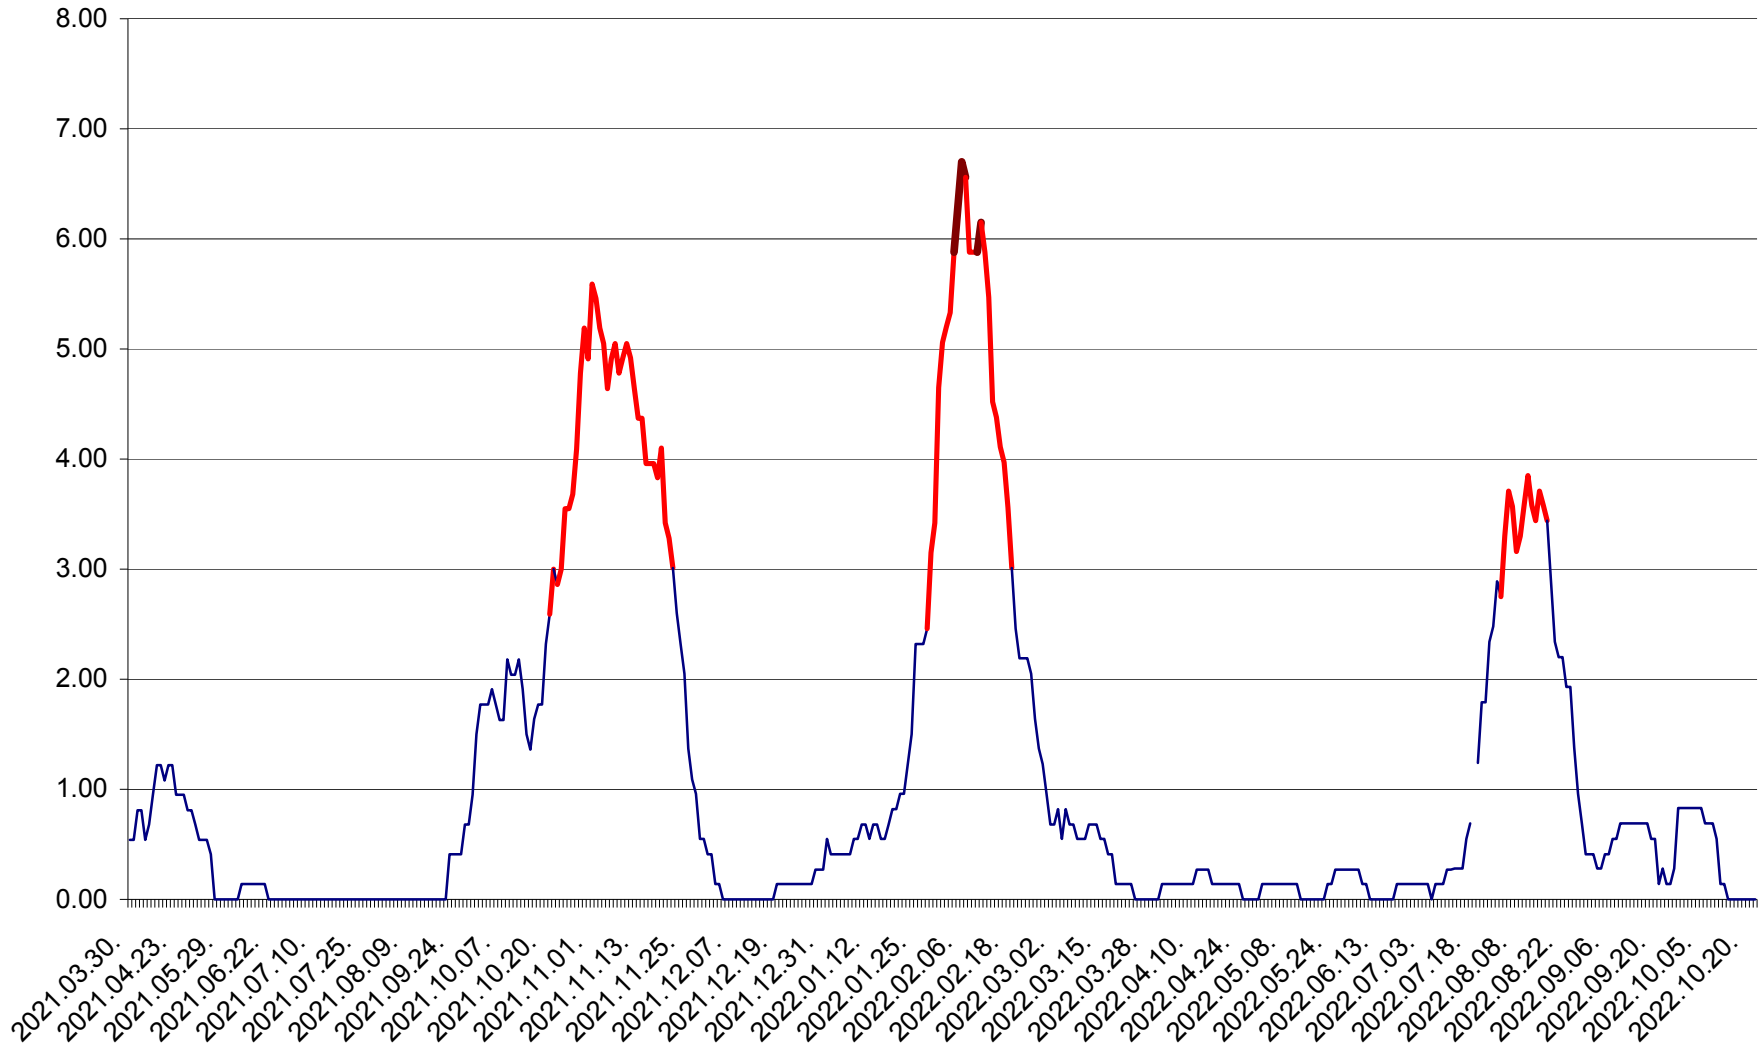

ATID - Evolutia incidentei cumulate pe 14 zile la ‰ de locuitori
2021.04.01. - 2022.10.22.

AVRĂMEȘTI - Evolutia incidentei cumulate pe 14 zile la ‰ de locuitori
2021.04.01. - 2022.10.22.

ORAȘ BĂILE TUȘNAD - Evolutia incidentei cumulate pe 14 zile la ‰ de locuitori
2021.04.01. - 2022.10.22.

ORAȘ BĂLAN - Evolția incidenței cumulate pe 14 zile la ‰ de locuitori
2021.04.01. - 2022.10.22.

BILBOR - Evolutia incidentei cumulate pe 14 zile la ‰ de locuitori
2021.04.01. - 2022.10.22.

ORAȘ BORSEC - Evolutia incidentei cumulate pe 14 zile la ‰ de locuitori
2021.04.01. - 2022.10.22.

BRĂDEȘTI - Evoluția incidenței cumulate pe 14 zile la ‰ de locuitori
2021.04.01. - 2022.10.22.

CĂPÂLNIȚA - Evolutia incidentei cumulate pe 14 zile la ‰ de locuitori
2021.04.01. - 2022.10.22.

CÂRȚA - Evolutia incidentei cumulate pe 14 zile la ‰ de locuitori
2021.04.01. - 2022.10.22.

CICEU - Evolutia incidentei cumulate pe 14 zile la ‰ de locuitori
2021.04.01. - 2022.10.22.

CIUCSÂNGEORGIU - Evolutia incidentei cumulate pe 14 zile la ‰ de locuitori
2021.04.01. - 2022.10.22.

CIUMANI - Evolutia incidentei cumulate pe 14 zile la ‰ de locuitori
2021.04.01. - 2022.10.22.