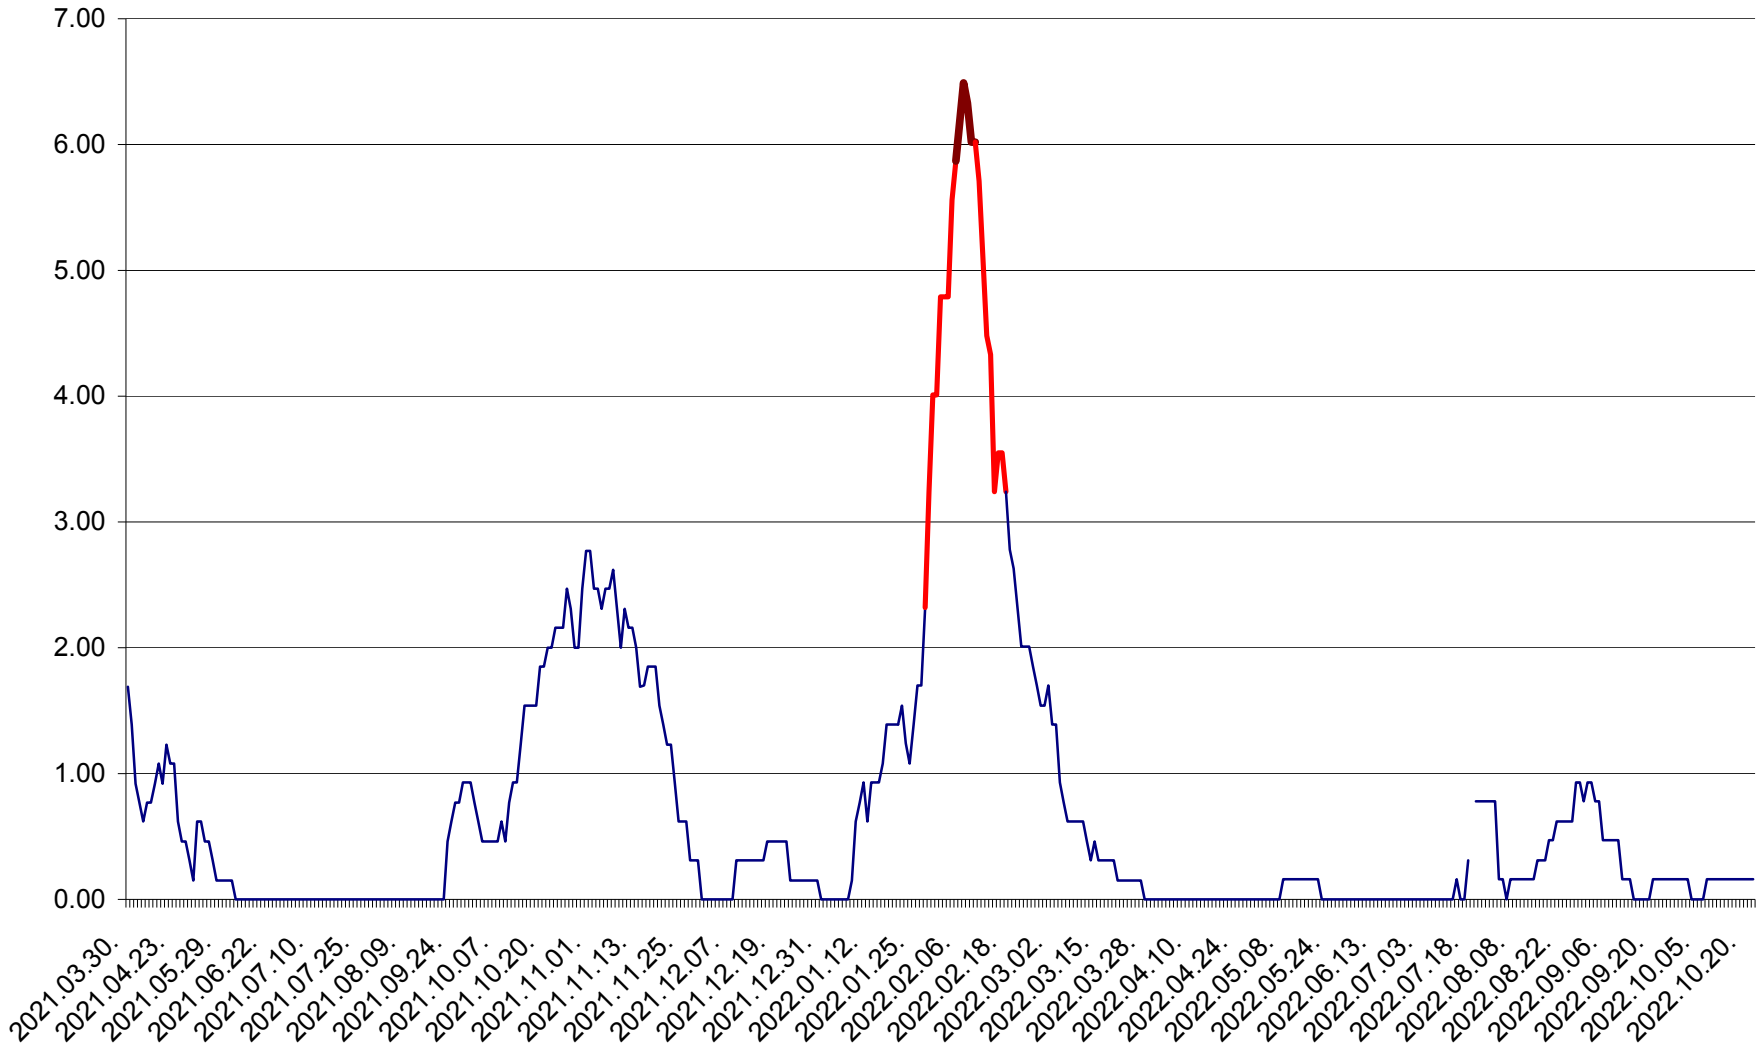

ORAȘ BĂLAN - Evolția incidenței cumulate pe 14 zile la ‰ de locuitori
2021.04.01. - 2022.10.22.

BILBOR - Evolutia incidentei cumulate pe 14 zile la ‰ de locuitori
2021.04.01. - 2022.10.22.

ORAȘ BORSEC - Evolutia incidentei cumulate pe 14 zile la ‰ de locuitori
2021.04.01. - 2022.10.22.

BRĂDEȘTI - Evoluția incidenței cumulate pe 14 zile la ‰ de locuitori
2021.04.01. - 2022.10.22.

CĂPÂLNIȚA - Evolutia incidentei cumulate pe 14 zile la ‰ de locuitori
2021.04.01. - 2022.10.22.

CÂRȚA - Evolutia incidentei cumulate pe 14 zile la ‰ de locuitori
2021.04.01. - 2022.10.22.

CICEU - Evolutia incidentei cumulate pe 14 zile la ‰ de locuitori
2021.04.01. - 2022.10.22.

CIUCSÂNGEORGIU - Evolutia incidentei cumulate pe 14 zile la ‰ de locuitori
2021.04.01. - 2022.10.22.

CIUMANI - Evolutia incidentei cumulate pe 14 zile la ‰ de locuitori
2021.04.01. - 2022.10.22.

CORBU - Evolutia incidentei cumulate pe 14 zile la ‰ de locuitori
2021.04.01. - 2022.10.22.

CORUND - Evolutia incidentei cumulate pe 14 zile la ‰ de locuitori
2021.04.01. - 2022.10.22.

COZMENI - Evolutia incidentei cumulate pe 14 zile la ‰ de locuitori
2021.04.01. - 2022.10.22.