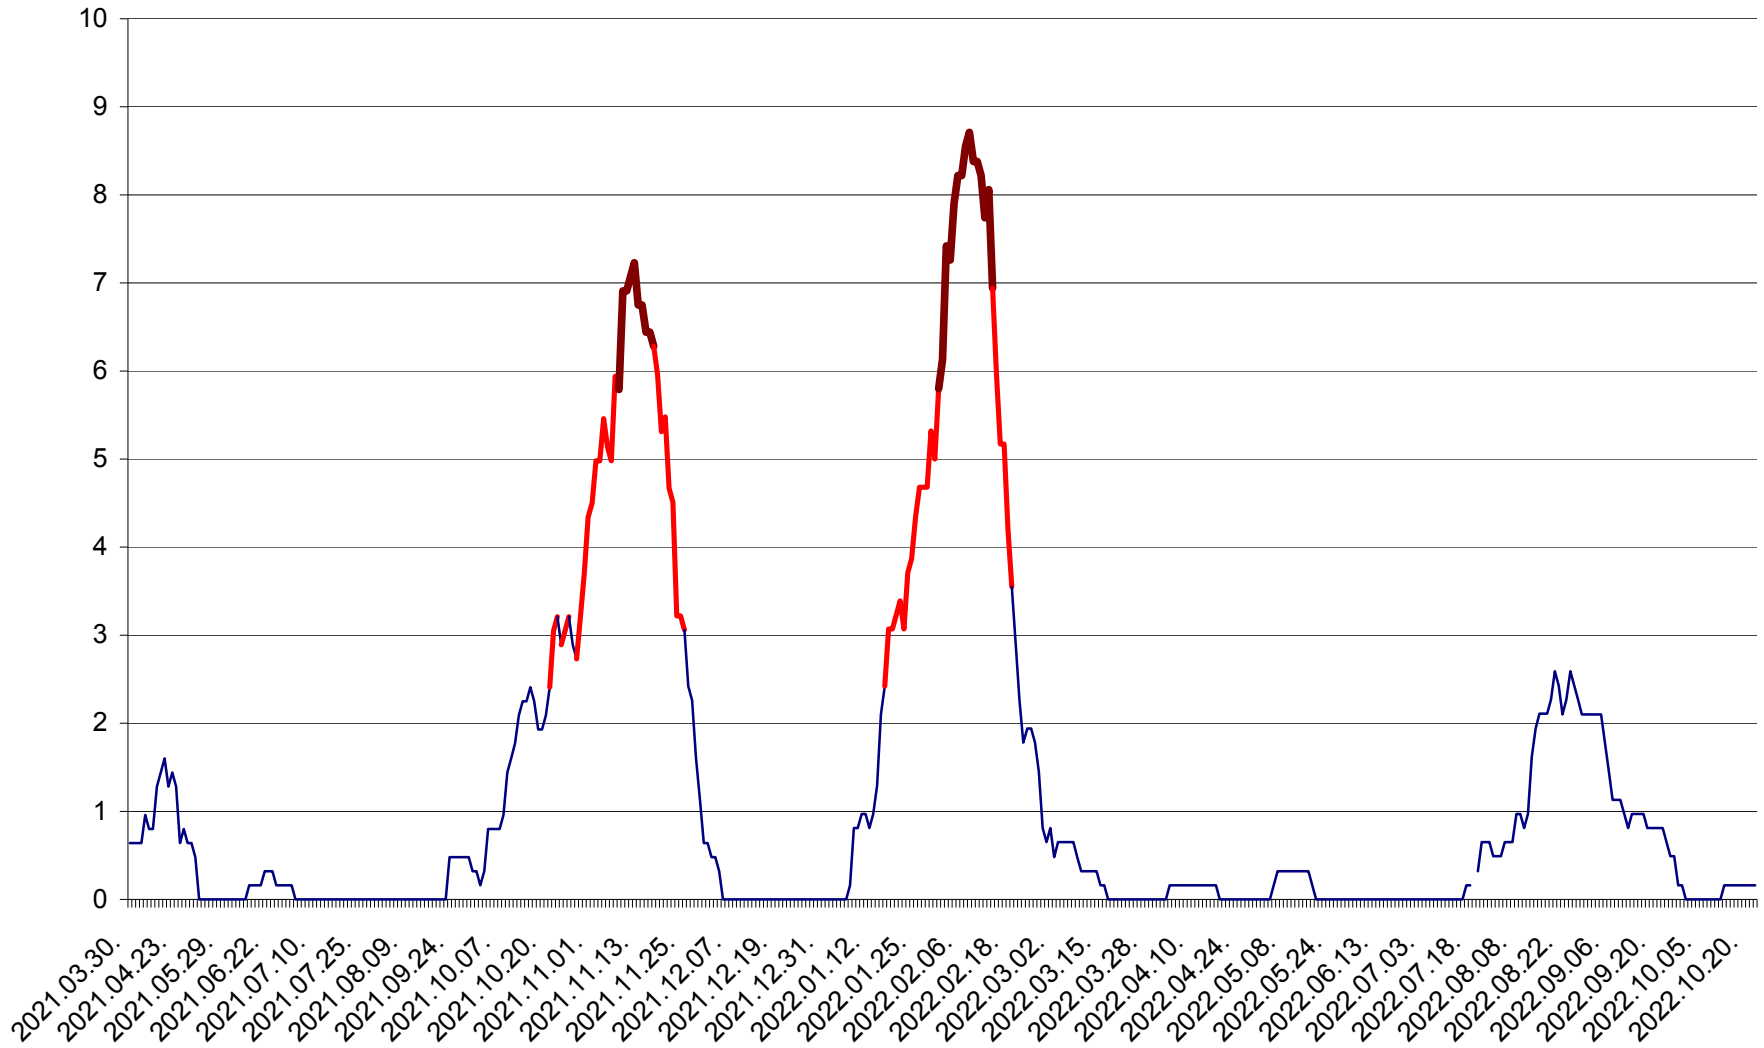

PLĂIEȘII DE JOS - Evoluția incidenței cumulate pe 14 zile la ‰ de locuitori
2021.04.01. - 2022.10.22.

PORUMBENI - Evolutia incidentei cumulate pe 14 zile la ‰ de locuitori
2021.04.01. - 2022.10.22.

PRAID - Evolutia incidentei cumulate pe 14 zile la ‰ de locuitori
2021.04.01. - 2022.10.22.

RACU - Evolutia incidentei cumulate pe 14 zile la ‰ de locuitori
2021.04.01. - 2022.10.22.

REMETEA - Evolutia incidentei cumulate pe 14 zile la ‰ de locuitori
2021.04.01. - 2022.10.22.

SĂCEL - Evolutia incidentei cumulate pe 14 zile la ‰ de locuitori
2021.04.01. - 2022.10.22.

SÂNCRĂIENI - Evolutia incidentei cumulate pe 14 zile la ‰ de locuitori
2021.04.01. - 2022.10.22.

SÂNDOMIC - Evolutia incidentei cumulate pe 14 zile la ‰ de locuitori
2021.04.01. - 2022.10.22.

SÂNMARTIN - Evolutia incidentei cumulate pe 14 zile la ‰ de locuitori
2021.04.01. - 2022.10.22.