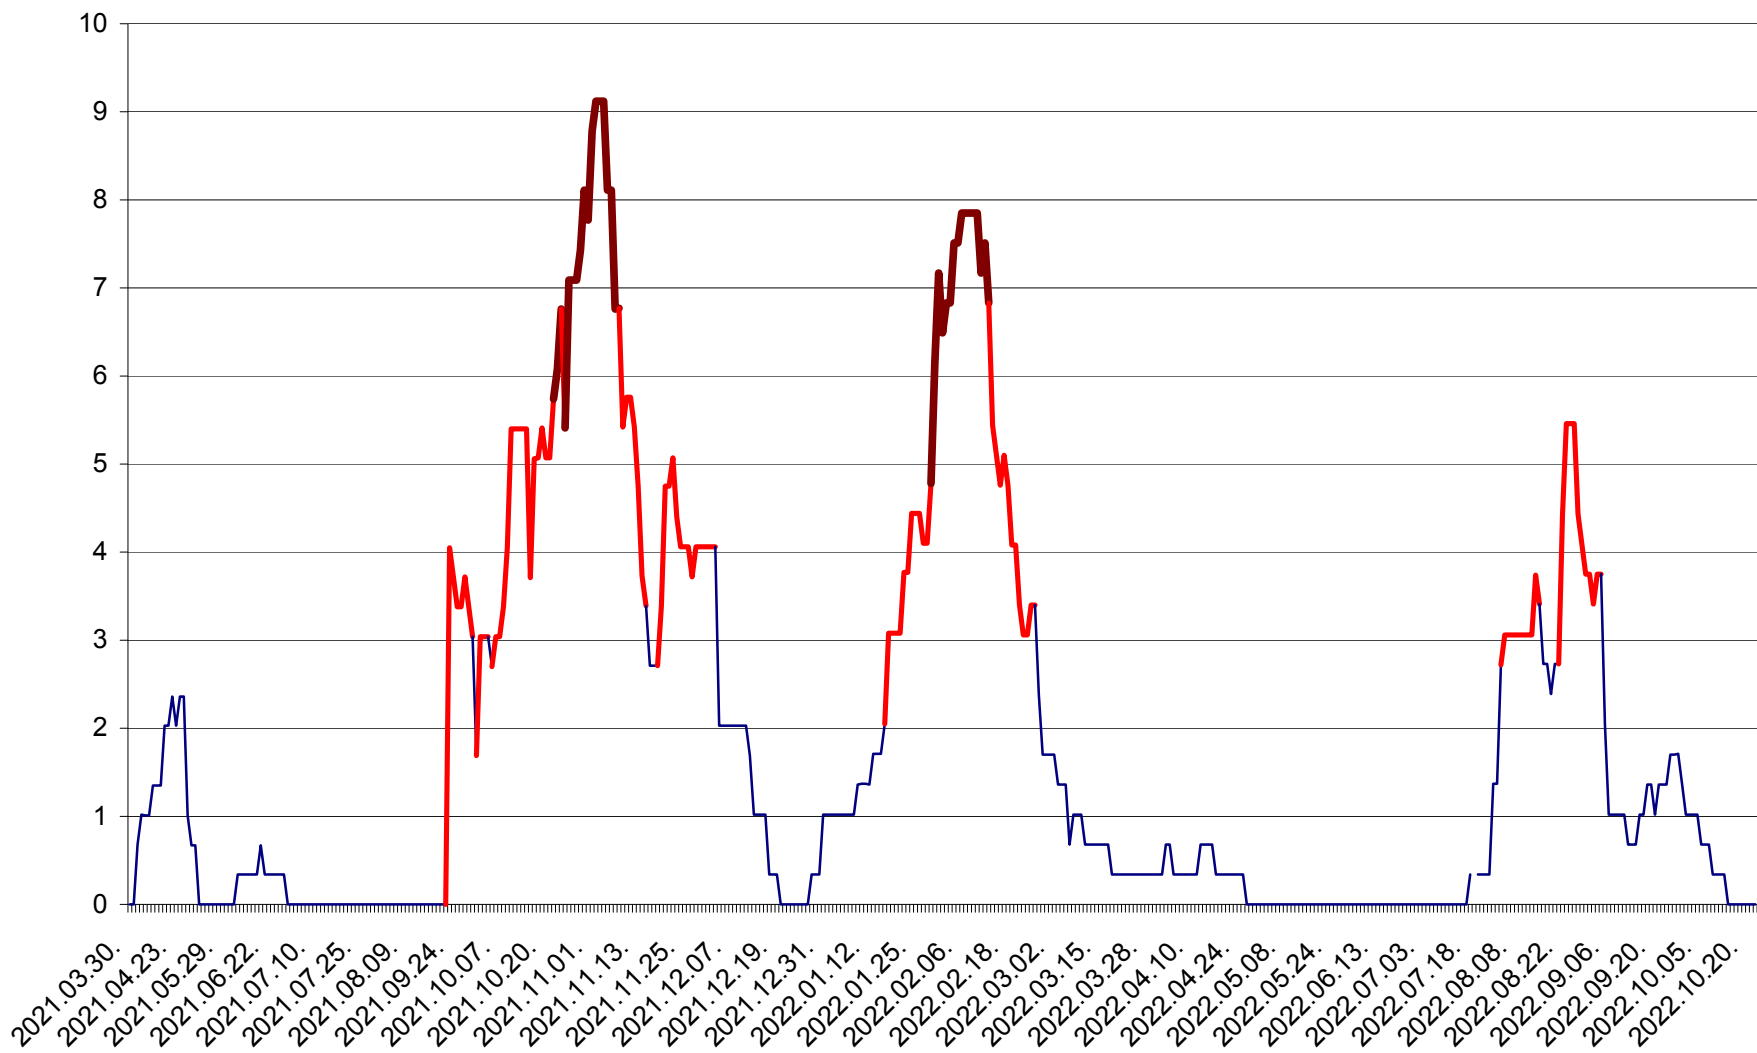

LELICENI - Evolutia incidentei cumulate pe 14 zile la ‰ de locuitori
2021.04.01. - 2022.10.22.

LUETA - Evolutia incidentei cumulate pe 14 zile la ‰ de locuitori
2021.04.01. - 2022.10.22.

LUNCA DE JOS - Evolutia incidentei cumulate pe 14 zile la ‰ de locuitori
2021.04.01. - 2022.10.22.

LUNCA DE SUS - Evolutia incidentei cumulate pe 14 zile la ‰ de locuitori
2021.04.01. - 2022.10.22.

LUPENI - Evolutia incidentei cumulate pe 14 zile la ‰ de locuitori
2021.04.01. - 2022.10.22.

MĂDĂRAȘ - Evolutia incidentei cumulate pe 14 zile la ‰ de locuitori
2021.04.01. - 2022.10.22.

MĂRTINIȘ - Evolutia incidentei cumulate pe 14 zile la ‰ de locuitori
2021.04.01. - 2022.10.22.

MEREȘTI - Evolutia incidentei cumulate pe 14 zile la ‰ de locuitori
2021.04.01. - 2022.10.22.

MUNICIPIUL MIERCUREA-CIUC - Evolutia incidentei cumulate pe 14 zile la ‰ de locuitori
2021.04.01. - 2022.10.22.

MIHĂILENI - Evolutia incidentei cumulate pe 14 zile la ‰ de locuitori
2021.04.01. - 2022.10.22.

MUGENI - Evolutia incidentei cumulate pe 14 zile la ‰ de locuitori
2021.04.01. - 2022.10.22.

OCLAND - Evolutia incidentei cumulate pe 14 zile la ‰ de locuitori
2021.04.01. - 2022.10.22.