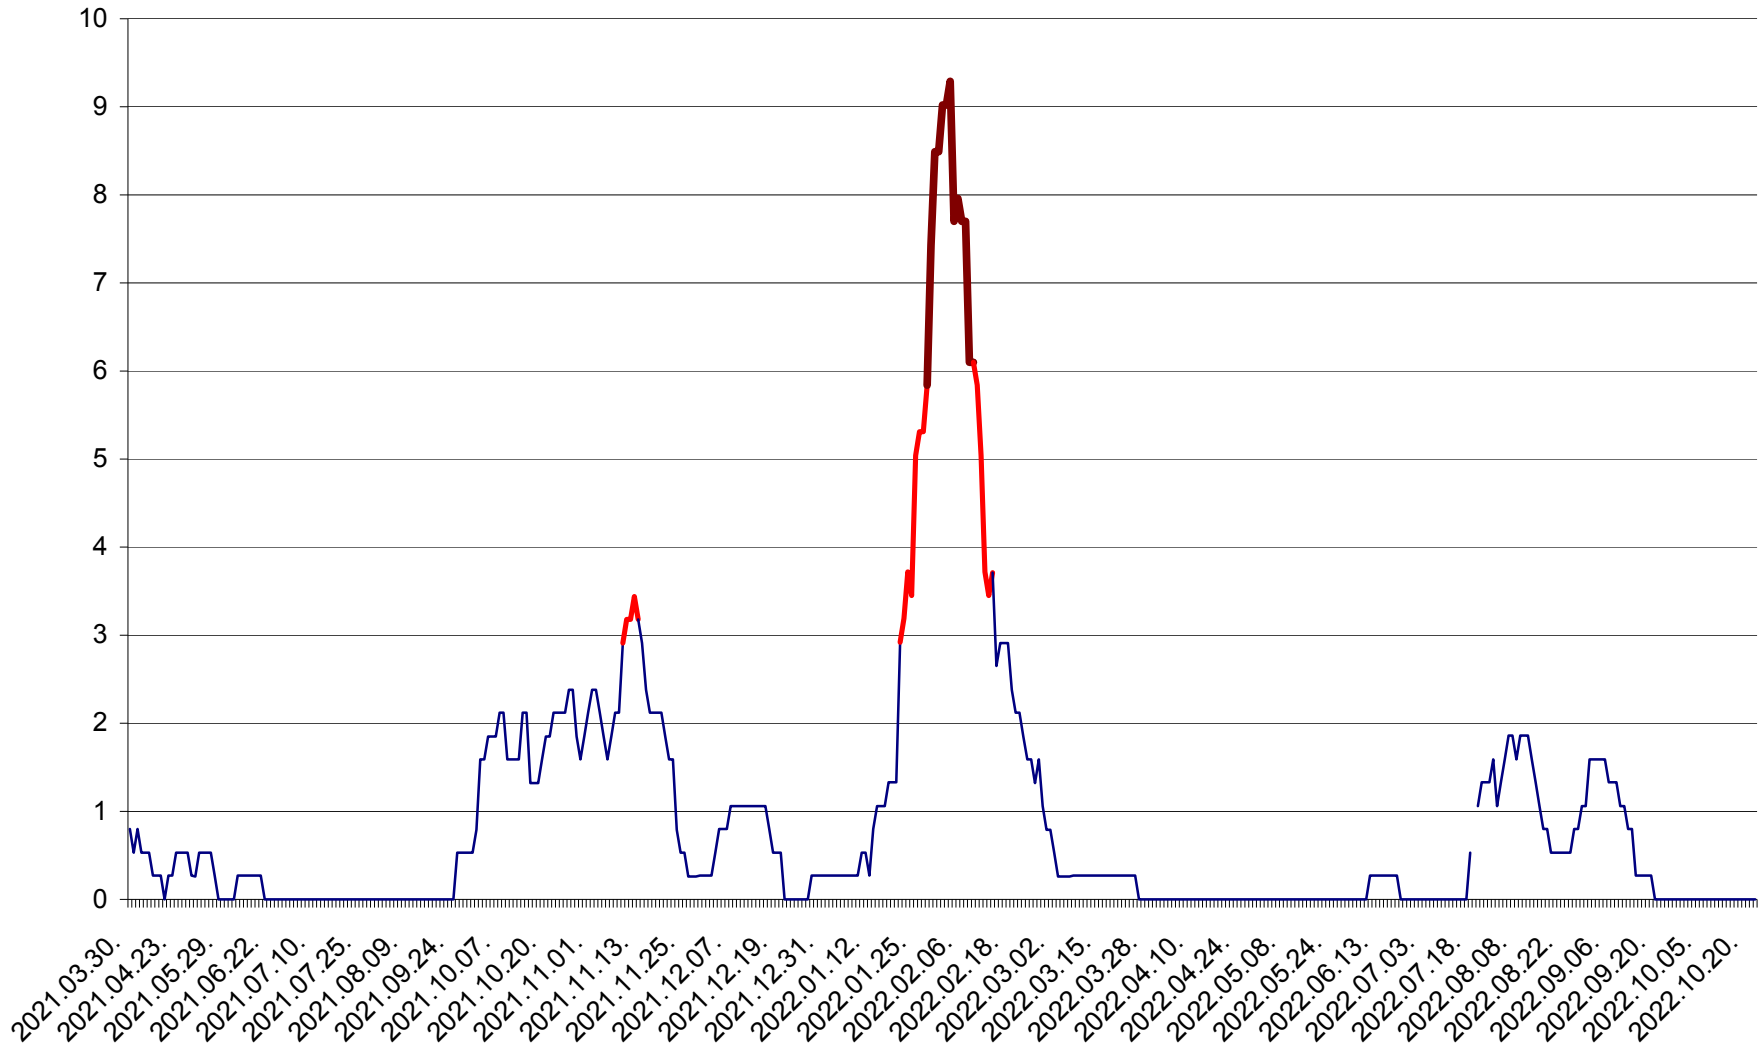

CORBU - Evolutia incidentei cumulate pe 14 zile la ‰ de locuitori
2021.04.01. - 2022.10.22.

CORUND - Evolutia incidentei cumulate pe 14 zile la ‰ de locuitori
2021.04.01. - 2022.10.22.

COZMENI - Evolutia incidentei cumulate pe 14 zile la ‰ de locuitori
2021.04.01. - 2022.10.22.

ORAȘ CRISTURU SECUIESC - Evolutia incidentei cumulate pe 14 zile la ‰ de locuitori
2021.04.01. - 2022.10.22.

DĂNEȘTI - Evoluția incidenței cumulate pe 14 zile la ‰ de locuitori
2021.04.01. - 2022.10.22.

DÂRJIU - Evolutia incidentei cumulate pe 14 zile la ‰ de locuitori
2021.04.01. - 2022.10.22.

DEALU - Evolutia incidentei cumulate pe 14 zile la ‰ de locuitori
2021.04.01. - 2022.10.22.

DITRĂU - Evolutia incidentei cumulate pe 14 zile la ‰ de locuitori
2021.04.01. - 2022.10.22.

FELICENI - Evolutia incidentei cumulate pe 14 zile la % de locuitori
2021.04.01. - 2022.10.22.

FRUMOASA - Evolutia incidentei cumulate pe 14 zile la ‰ de locuitori
2021.04.01. - 2022.10.22.

GĂLĂUȚAȘ - Evoluția incidenței cumulate pe 14 zile la ‰ de locuitori
2021.04.01. - 2022.10.22.