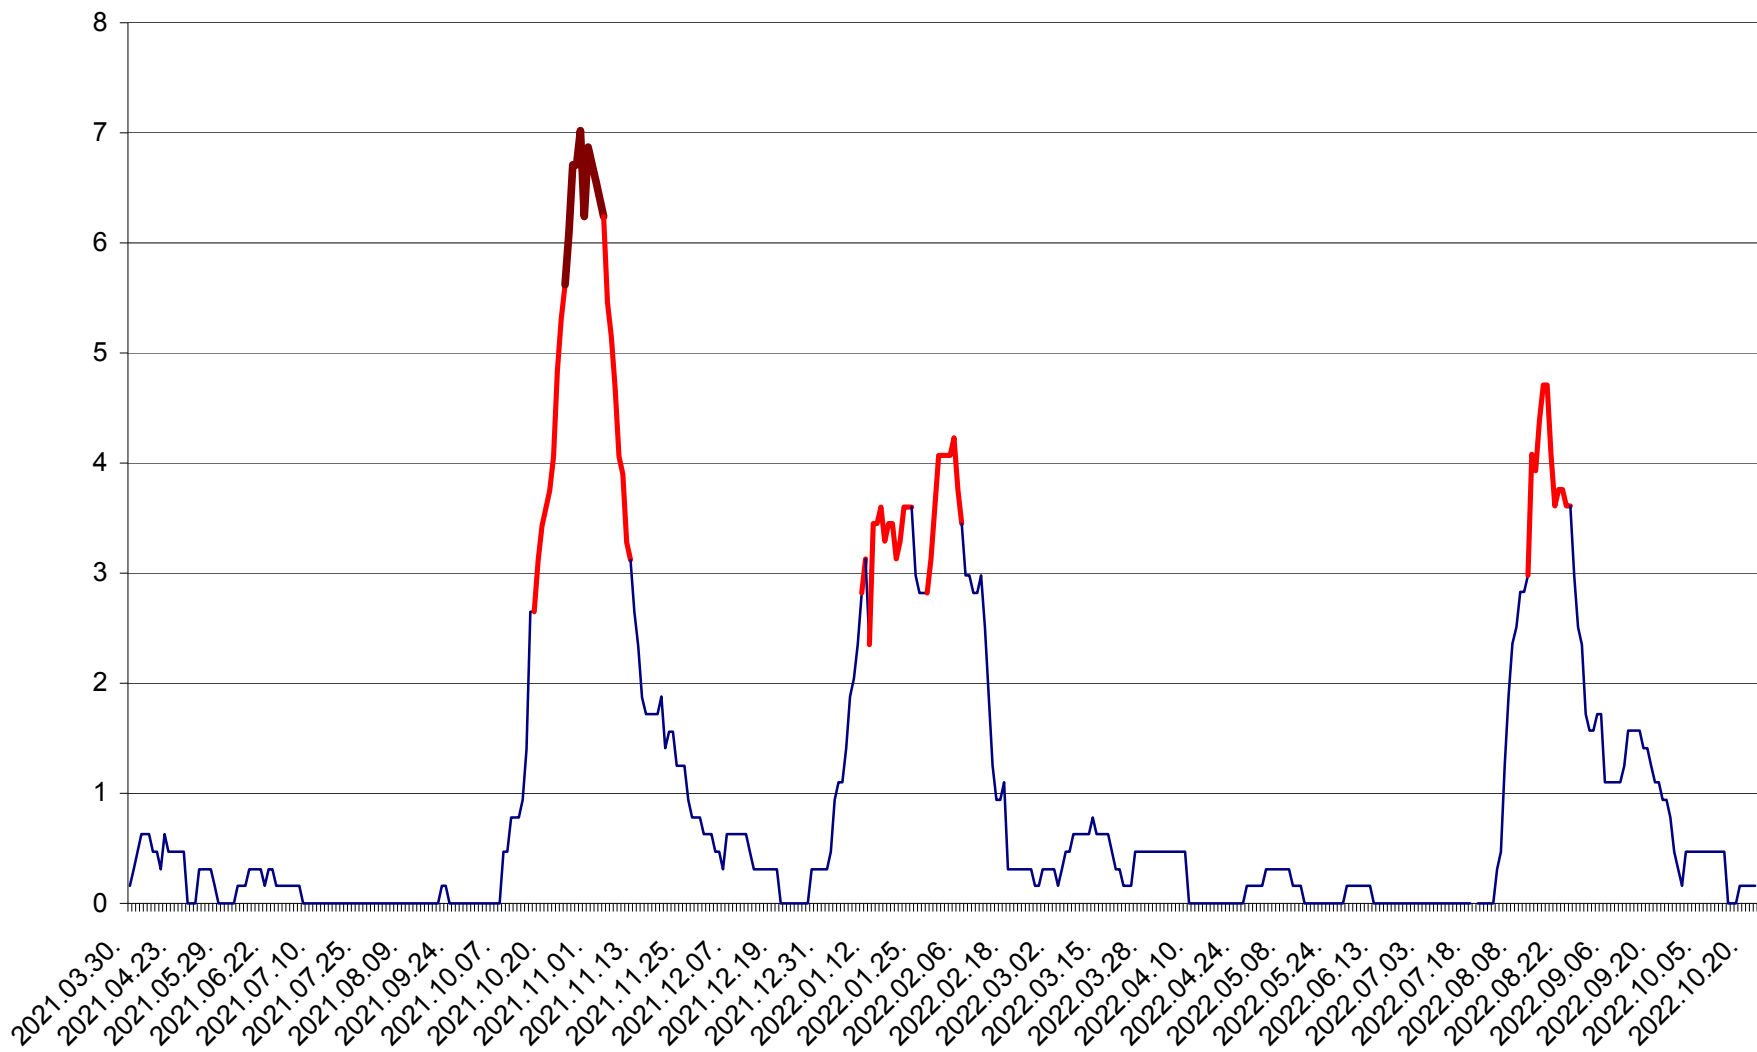

MUNICIPIUL ODORHEIU SECUIESC - Evolutia incidentei cumulate pe 14 zile la ‰ de locuitori
2021.04.01. - 2022.10.22.

PĂULENI-CIUC - Evolutia incidentei cumulate pe 14 zile la ‰ de locuitori
2021.04.01. - 2022.10.22.

PLĂIEȘII DE JOS - Evoluția incidenței cumulate pe 14 zile la ‰ de locuitori
2021.04.01. - 2022.10.22.

PORUMBENI - Evolutia incidentei cumulate pe 14 zile la ‰ de locuitori
2021.04.01. - 2022.10.22.

PRAID - Evolutia incidentei cumulate pe 14 zile la ‰ de locuitori
2021.04.01. - 2022.10.22.

RACU - Evolutia incidentei cumulate pe 14 zile la ‰ de locuitori
2021.04.01. - 2022.10.22.

REMETEA - Evolutia incidentei cumulate pe 14 zile la ‰ de locuitori
2021.04.01. - 2022.10.22.

SĂCEL - Evolutia incidentei cumulate pe 14 zile la ‰ de locuitori
2021.04.01. - 2022.10.22.