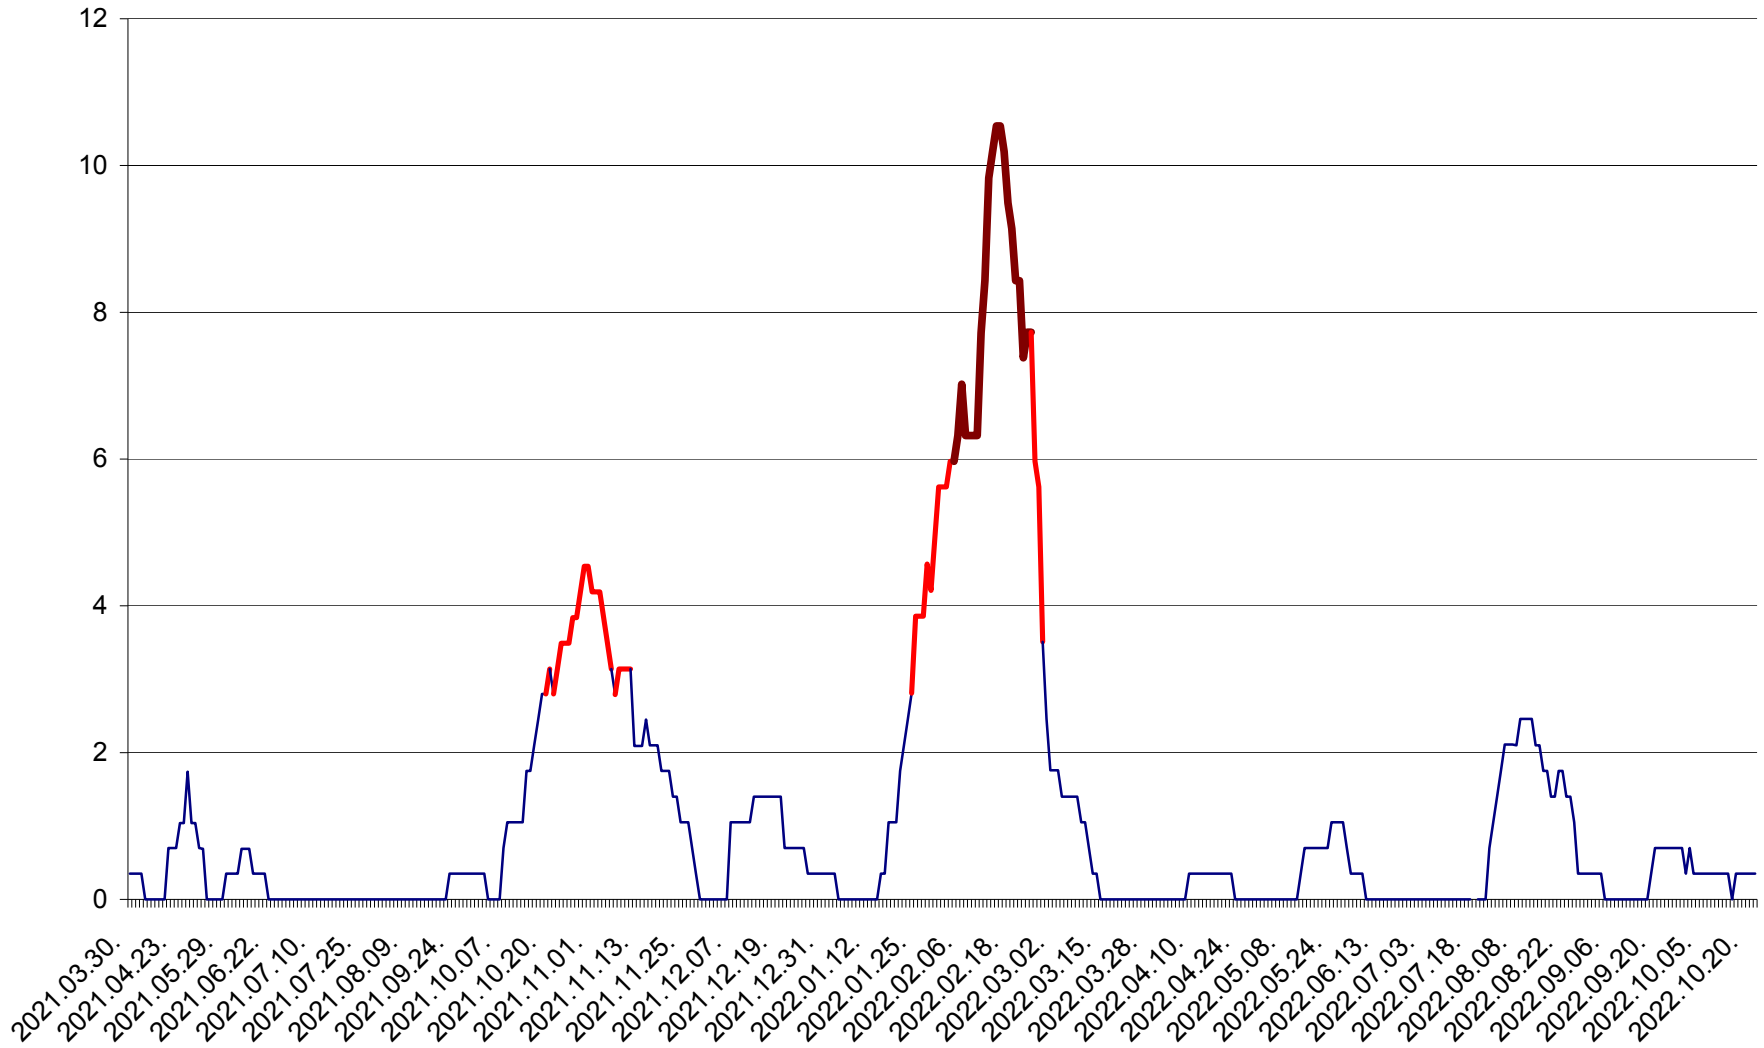

SÂNCRĂIENI - Evolutia incidentei cumulate pe 14 zile la ‰ de locuitori
2021.04.01. - 2022.10.22.

SÂNDOMIC - Evolutia incidentei cumulate pe 14 zile la ‰ de locuitori
2021.04.01. - 2022.10.22.

SÂNMARTIN - Evolutia incidentei cumulate pe 14 zile la ‰ de locuitori
2021.04.01. - 2022.10.22.

SÂNSIMION - Evolutia incidentei cumulate pe 14 zile la ‰ de locuitori
2021.04.01. - 2022.10.22.

SÂNTIMBRU - Evolutia incidentei cumulate pe 14 zile la ‰ de locuitori
2021.04.01. - 2022.10.22.

SĂRMAȘ - Evolutia incidentei cumulate pe 14 zile la ‰ de locuitori
2021.04.01. - 2022.10.22.

SATU MARE - Evolutia incidentei cumulate pe 14 zile la ‰ de locuitori
2021.04.01. - 2022.10.22.

SECUIENI - Evolutia incidentei cumulate pe 14 zile la ‰ de locuitori
2021.04.01. - 2022.10.22.

SICULENI - Evolutia incidentei cumulate pe 14 zile la ‰ de locuitori
2021.04.01. - 2022.10.22.