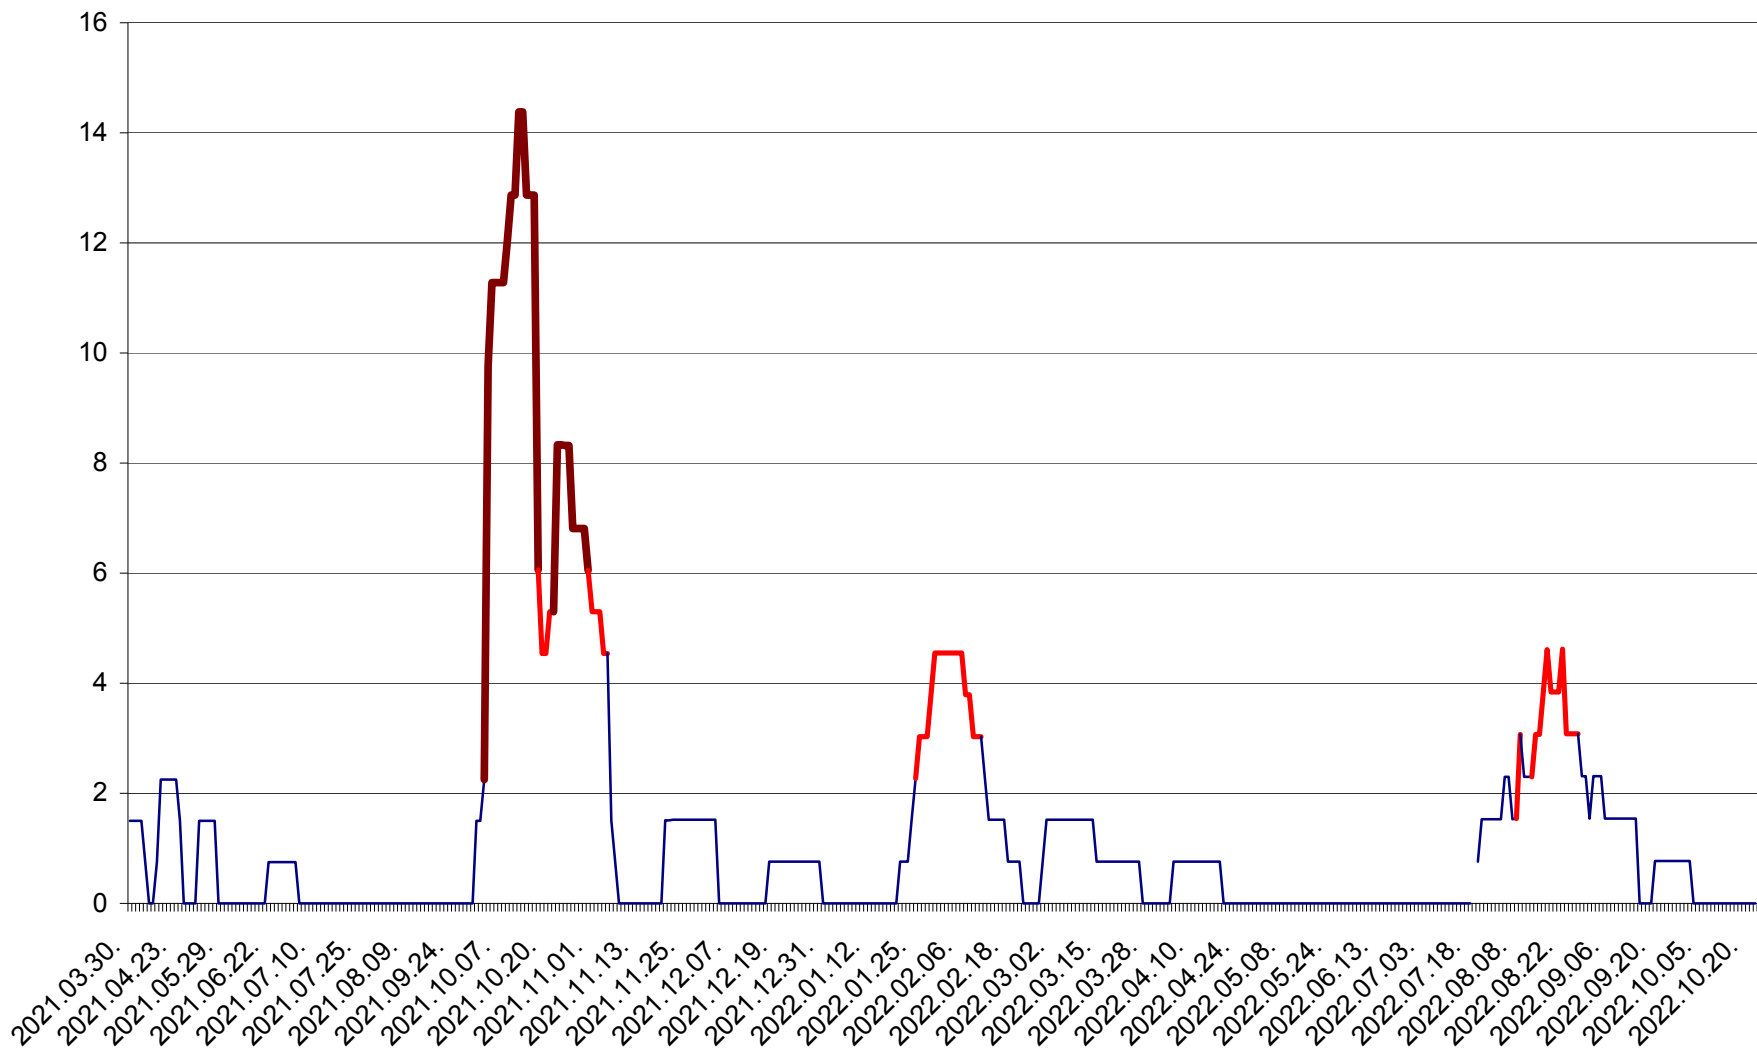

LELICENI - Evolutia incidentei cumulate pe 14 zile la ‰ de locuitori
2021.04.01. - 2022.10.22.

LUETA - Evolutia incidentei cumulate pe 14 zile la ‰ de locuitori
2021.04.01. - 2022.10.22.

LUNCA DE JOS - Evolutia incidentei cumulate pe 14 zile la ‰ de locuitori
2021.04.01. - 2022.10.22.

LUNCA DE SUS - Evolutia incidentei cumulate pe 14 zile la ‰ de locuitori
2021.04.01. - 2022.10.22.

LUPENI - Evolutia incidentei cumulate pe 14 zile la ‰ de locuitori
2021.04.01. - 2022.10.22.

MĂDĂRAȘ - Evolutia incidentei cumulate pe 14 zile la ‰ de locuitori
2021.04.01. - 2022.10.22.

MĂRTINIȘ - Evolutia incidentei cumulate pe 14 zile la ‰ de locuitori
2021.04.01. - 2022.10.22.

MEREȘTI - Evolutia incidentei cumulate pe 14 zile la ‰ de locuitori
2021.04.01. - 2022.10.22.

MUNICIPIUL MIERCUREA-CIUC - Evolutia incidentei cumulate pe 14 zile la ‰ de locuitori
2021.04.01. - 2022.10.22.

MIHĂILENI - Evolutia incidentei cumulate pe 14 zile la ‰ de locuitori
2021.04.01. - 2022.10.22.

MUGENI - Evolutia incidentei cumulate pe 14 zile la ‰ de locuitori
2021.04.01. - 2022.10.22.

OCLAND - Evolutia incidentei cumulate pe 14 zile la ‰ de locuitori
2021.04.01. - 2022.10.22.