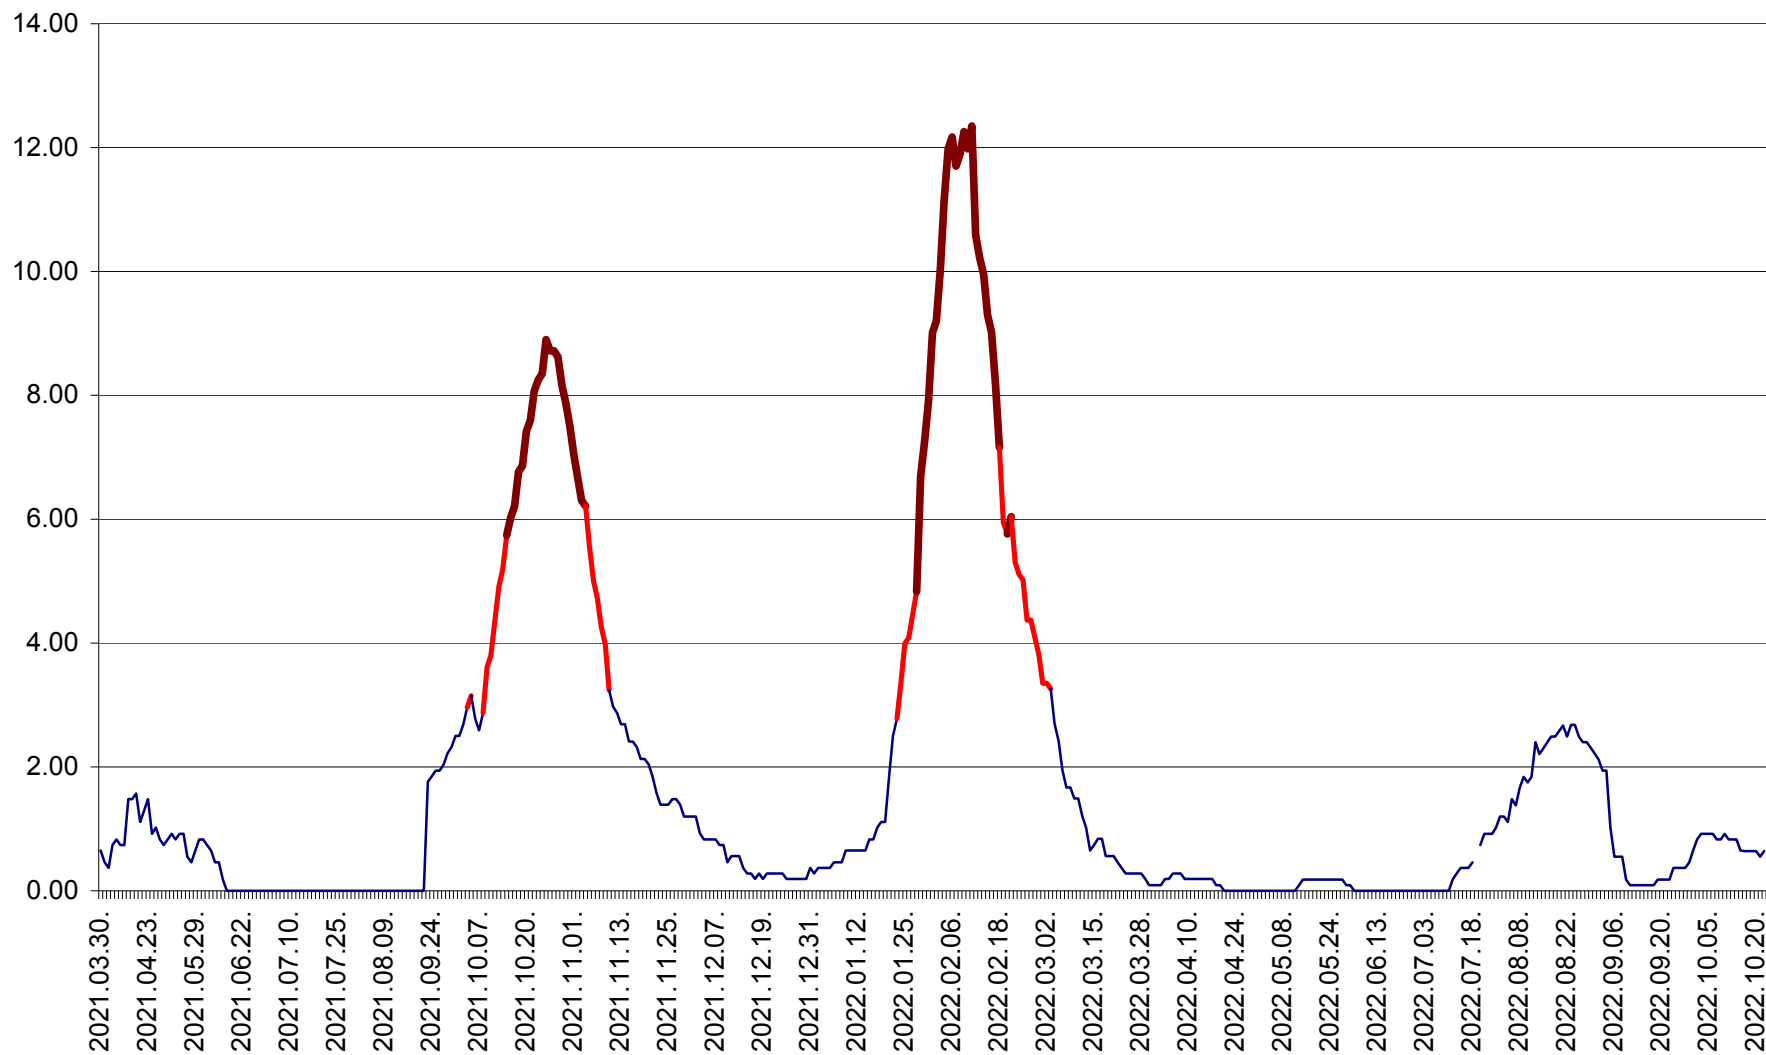

BRĂDEȘTI - Evoluția incidenței cumulate pe 14 zile la ‰ de locuitori
2021.04.01. - 2022.10.22.

CĂPÂLNIȚA - Evolutia incidentei cumulate pe 14 zile la ‰ de locuitori
2021.04.01. - 2022.10.22.

CÂRȚA - Evolutia incidentei cumulate pe 14 zile la ‰ de locuitori
2021.04.01. - 2022.10.22.

CICEU - Evolutia incidentei cumulate pe 14 zile la ‰ de locuitori
2021.04.01. - 2022.10.22.

CIUCSÂNGEORGIU - Evolutia incidentei cumulate pe 14 zile la ‰ de locuitori
2021.04.01. - 2022.10.22.

CIUMANI - Evolutia incidentei cumulate pe 14 zile la ‰ de locuitori
2021.04.01. - 2022.10.22.

CORBU - Evolutia incidentei cumulate pe 14 zile la ‰ de locuitori
2021.04.01. - 2022.10.22.

CORUND - Evolutia incidentei cumulate pe 14 zile la ‰ de locuitori
2021.04.01. - 2022.10.22.

COZMENI - Evolutia incidentei cumulate pe 14 zile la ‰ de locuitori
2021.04.01. - 2022.10.22.

ORAȘ CRISTURU SECUIESC - Evolutia incidentei cumulate pe 14 zile la ‰ de locuitori
2021.04.01. - 2022.10.22.

DĂNEȘTI - Evoluția incidenței cumulate pe 14 zile la ‰ de locuitori
2021.04.01. - 2022.10.22.