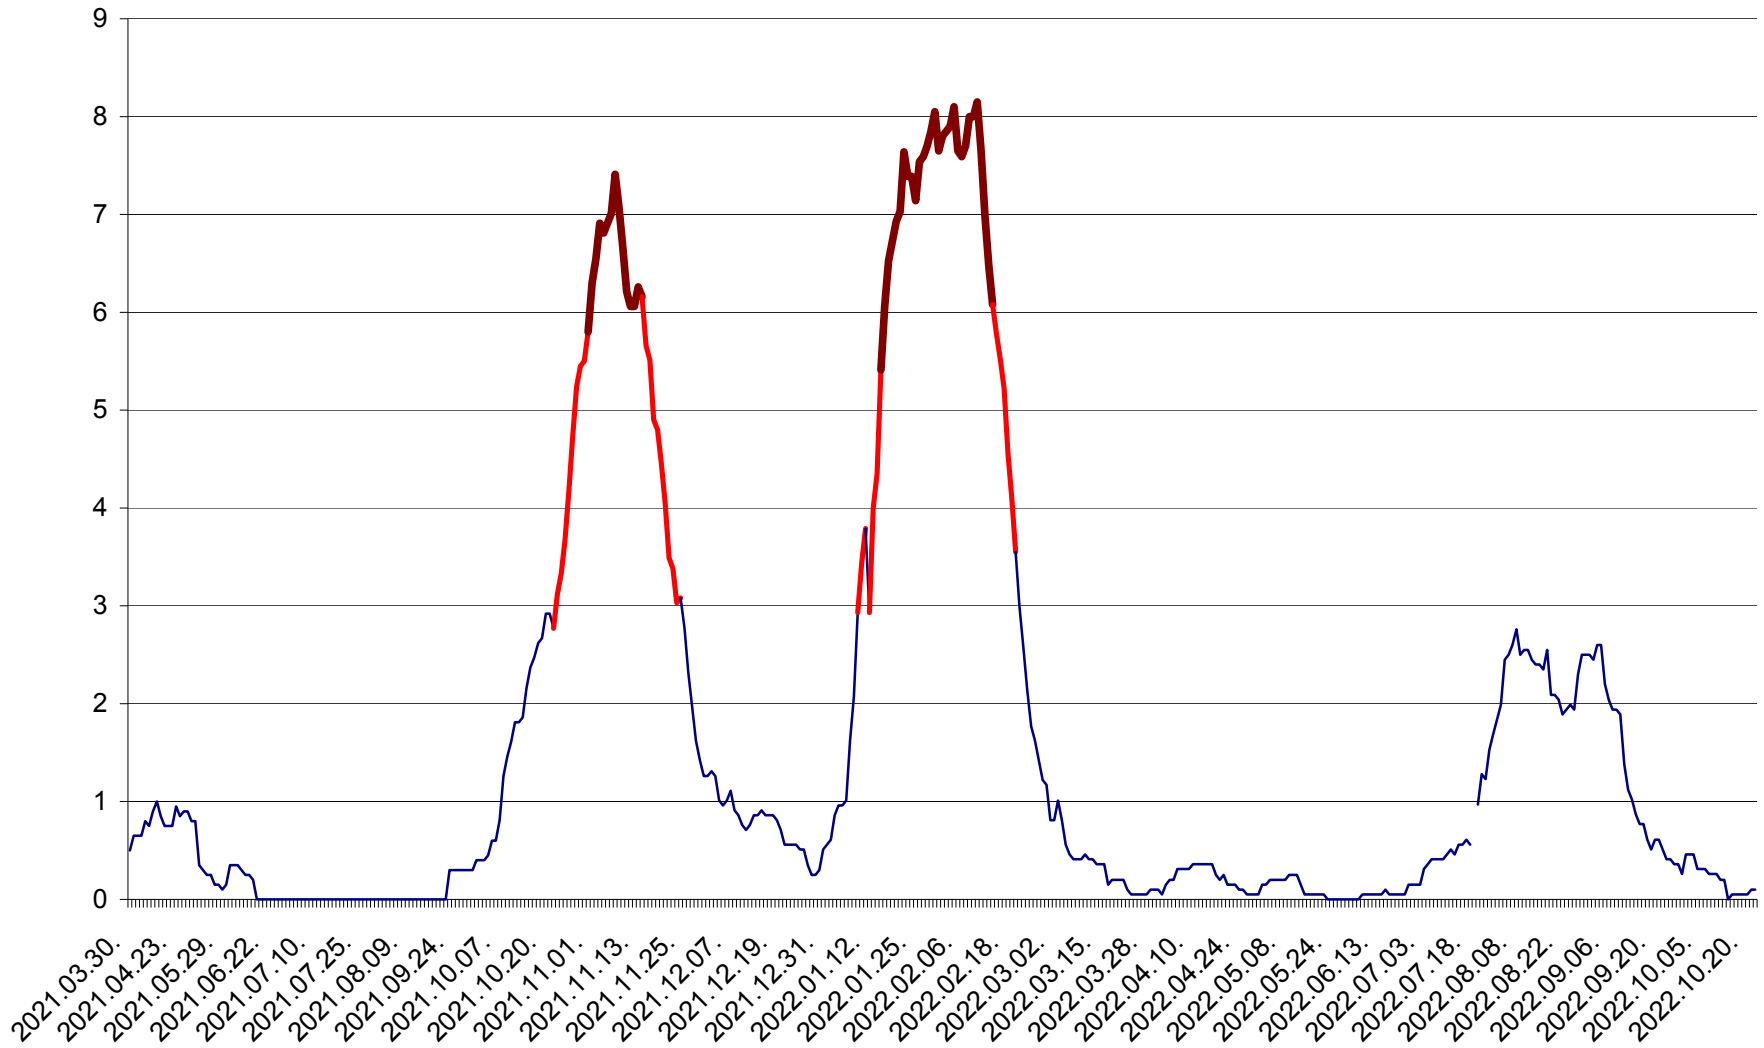

DÂRJIU - Evolutia incidentei cumulate pe 14 zile la ‰ de locuitori
2021.04.01. - 2022.10.22.

DEALU - Evolutia incidentei cumulate pe 14 zile la ‰ de locuitori
2021.04.01. - 2022.10.22.

DITRĂU - Evolutia incidentei cumulate pe 14 zile la ‰ de locuitori
2021.04.01. - 2022.10.22.

FELICENI - Evolutia incidentei cumulate pe 14 zile la % de locuitori
2021.04.01. - 2022.10.22.

FRUMOASA - Evolutia incidentei cumulate pe 14 zile la ‰ de locuitori
2021.04.01. - 2022.10.22.

GĂLĂUȚAȘ - Evoluția incidenței cumulate pe 14 zile la ‰ de locuitori
2021.04.01. - 2022.10.22.

MUNICIPIUL GHEORGHENI - Evolutia incidentei cumulate pe 14 zile la % de locuitori
2021.04.01. - 2022.10.22.

JOSENI - Evolutia incidentei cumulate pe 14 zile la ‰ de locuitori
2021.04.01. - 2022.10.22.

LĂZAREA - Evolutia incidentei cumulate pe 14 zile la ‰ de locuitori
2021.04.01. - 2022.10.22.

LELICENI - Evolutia incidentei cumulate pe 14 zile la ‰ de locuitori
2021.04.01. - 2022.10.22.

LUETA - Evolutia incidentei cumulate pe 14 zile la ‰ de locuitori
2021.04.01. - 2022.10.22.

LUNCA DE JOS - Evolutia incidentei cumulate pe 14 zile la ‰ de locuitori
2021.04.01. - 2022.10.22.