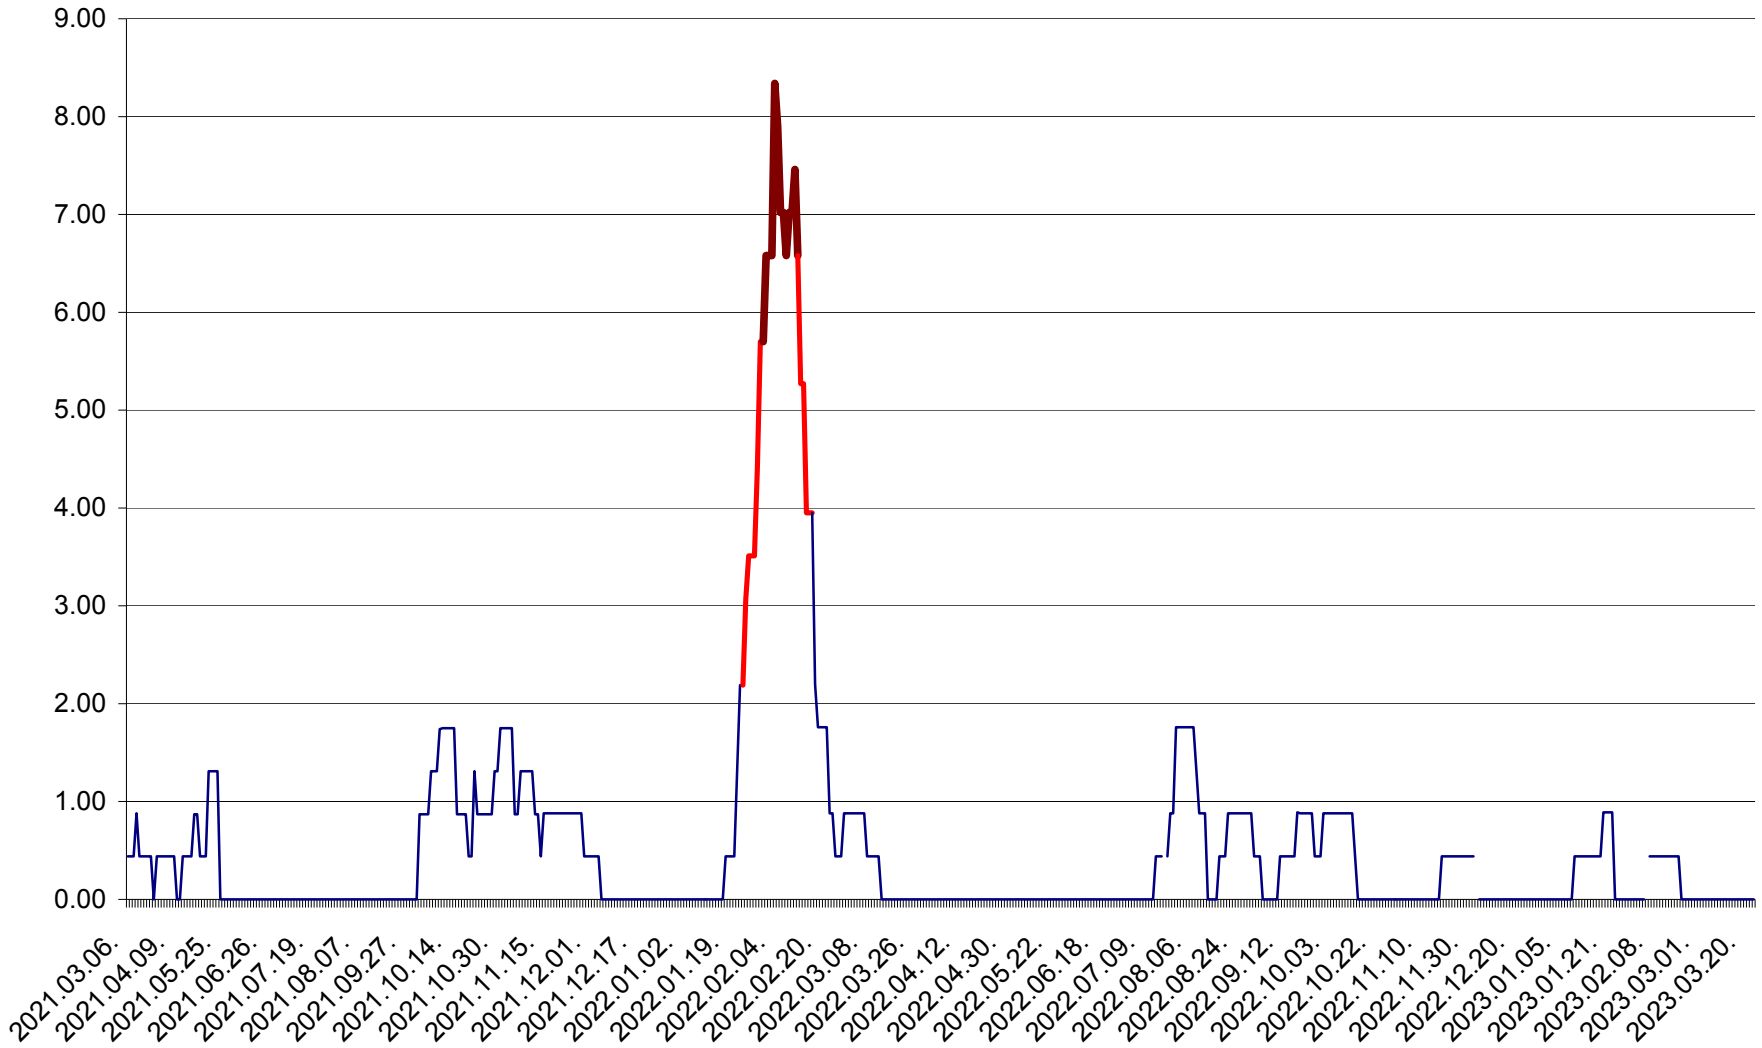

ORAȘ BĂLAN - Evoluția incidenței cumulate pe 14 zile la ‰ de locuitori
2021.03.07. - 2023.03.23.

BILBOR - Evolutia incidentei cumulate pe 14 zile la ‰ de locuitori
2021.03.07. - 2023.03.23.

ORAȘ BORSEC - Evolutia incidentei cumulate pe 14 zile la ‰ de locuitori
2021.03.07. - 2023.03.23.

BRĂDEȘTI - Evoluția incidenței cumulate pe 14 zile la ‰ de locuitori
2021.03.07. - 2023.03.23.

CĂPÂLNIȚA - Evoluția incidenței cumulate pe 14 zile la ‰ de locuitori
2021.03.07. - 2023.03.23.

CÂRȚA - Evolutia incidentei cumulate pe 14 zile la ‰ de locuitori
2021.03.07. - 2023.03.23.

CICEU - Evolutia incidentei cumulate pe 14 zile la ‰ de locuitori
2021.03.07. - 2023.03.23.

CIUCSÂNGEORGIU - Evolutia incidentei cumulate pe 14 zile la ‰ de locuitori
2021.03.07. - 2023.03.23.

CIUMANI - Evolutia incidentei cumulate pe 14 zile la ‰ de locuitori
2021.03.07. - 2023.03.23.

CORBU - Evolutia incidentei cumulate pe 14 zile la ‰ de locuitori
2021.03.07. - 2023.03.23.

CORUND - Evolutia incidentei cumulate pe 14 zile la ‰ de locuitori
2021.03.07. - 2023.03.23.

COZMENI - Evolutia incidentei cumulate pe 14 zile la ‰ de locuitori
2021.03.07. - 2023.03.23.