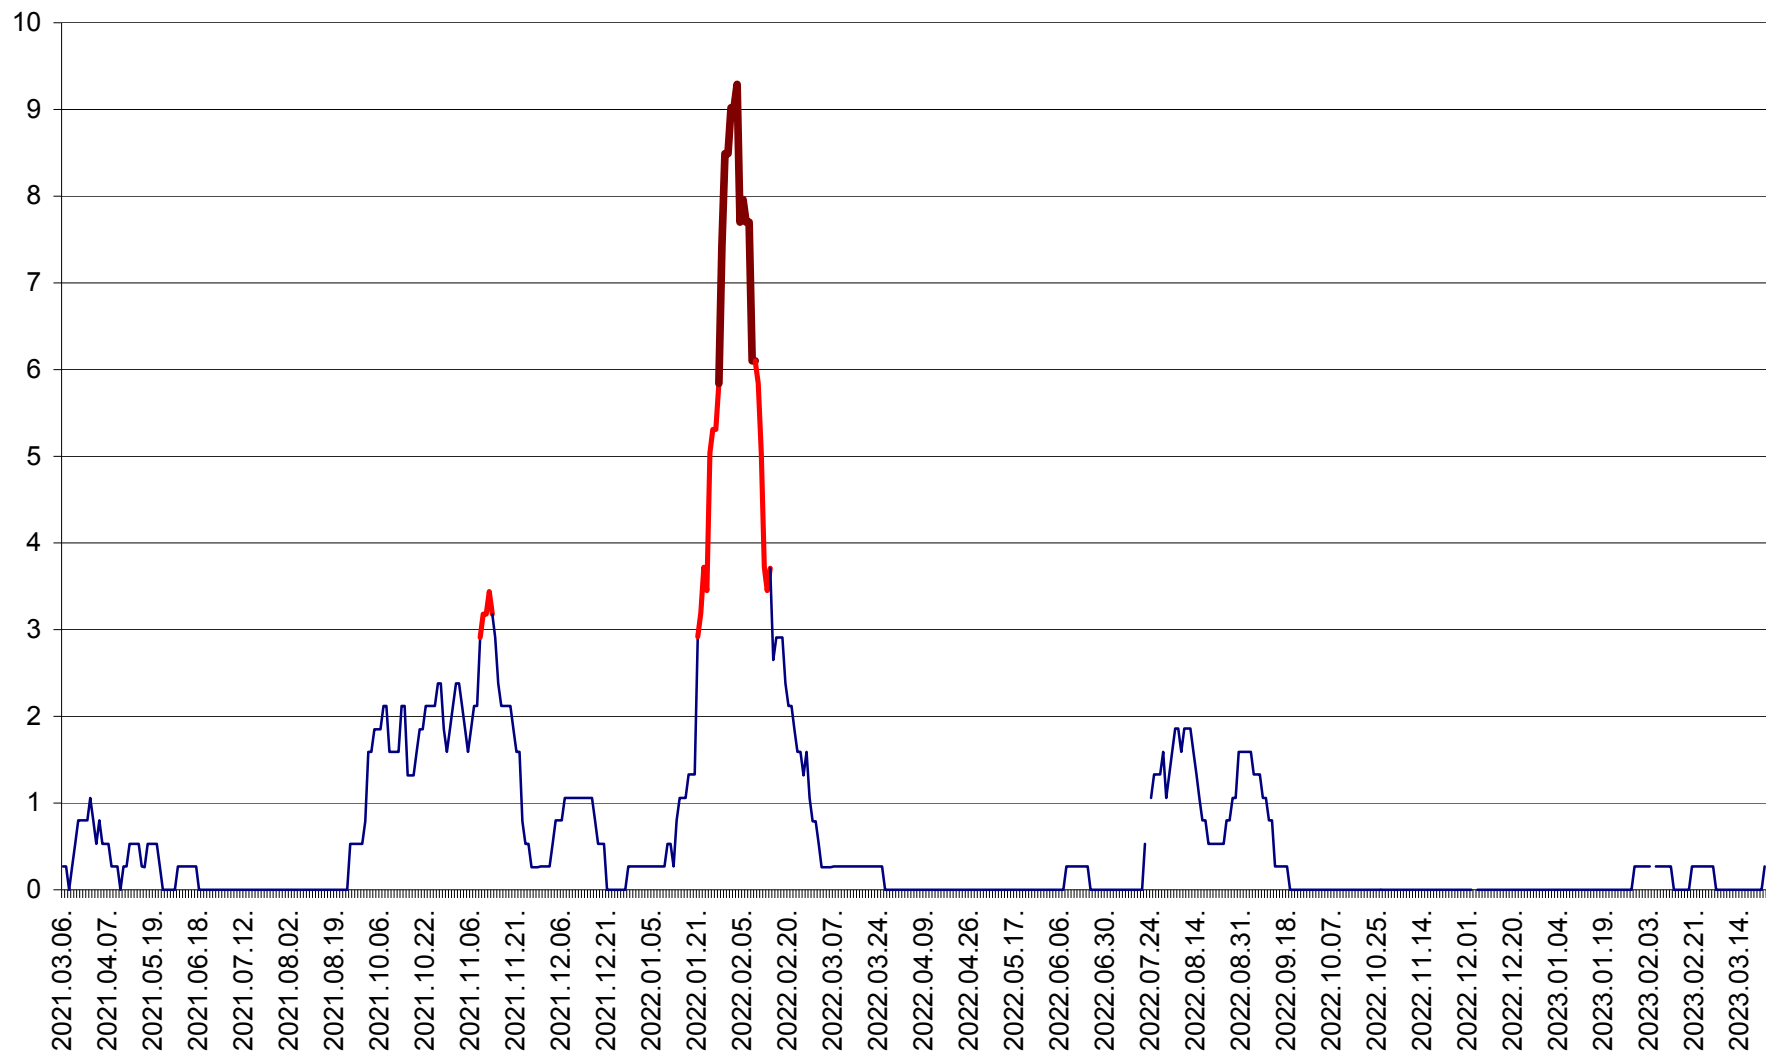

ORAȘ CRISTURU SECUIESC - Evolutia incidentei cumulate pe 14 zile la ‰ de locuitori
2021.03.07. - 2023.03.23.

DĂNEȘTI - Evolutia incidentei cumulate pe 14 zile la ‰ de locuitori
2021.03.07. - 2023.03.23.

DÂRJIU - Evolutia incidentei cumulate pe 14 zile la ‰ de locuitori
2021.03.07. - 2023.03.23.

DEALU - Evolutia incidentei cumulate pe 14 zile la ‰ de locuitori
2021.03.07. - 2023.03.23.

DITRĂU - Evolutia incidentei cumulate pe 14 zile la ‰ de locuitori
2021.03.07. - 2023.03.23.

FELICENI - Evolutia incidentei cumulate pe 14 zile la ‰ de locuitori
2021.03.07. - 2023.03.23.

FRUMOASA - Evolutia incidentei cumulate pe 14 zile la ‰ de locuitori
2021.03.07. - 2023.03.23.

GĂLĂUȚAȘ - Evoluția incidenței cumulate pe 14 zile la ‰ de locuitori
2021.03.07. - 2023.03.23.