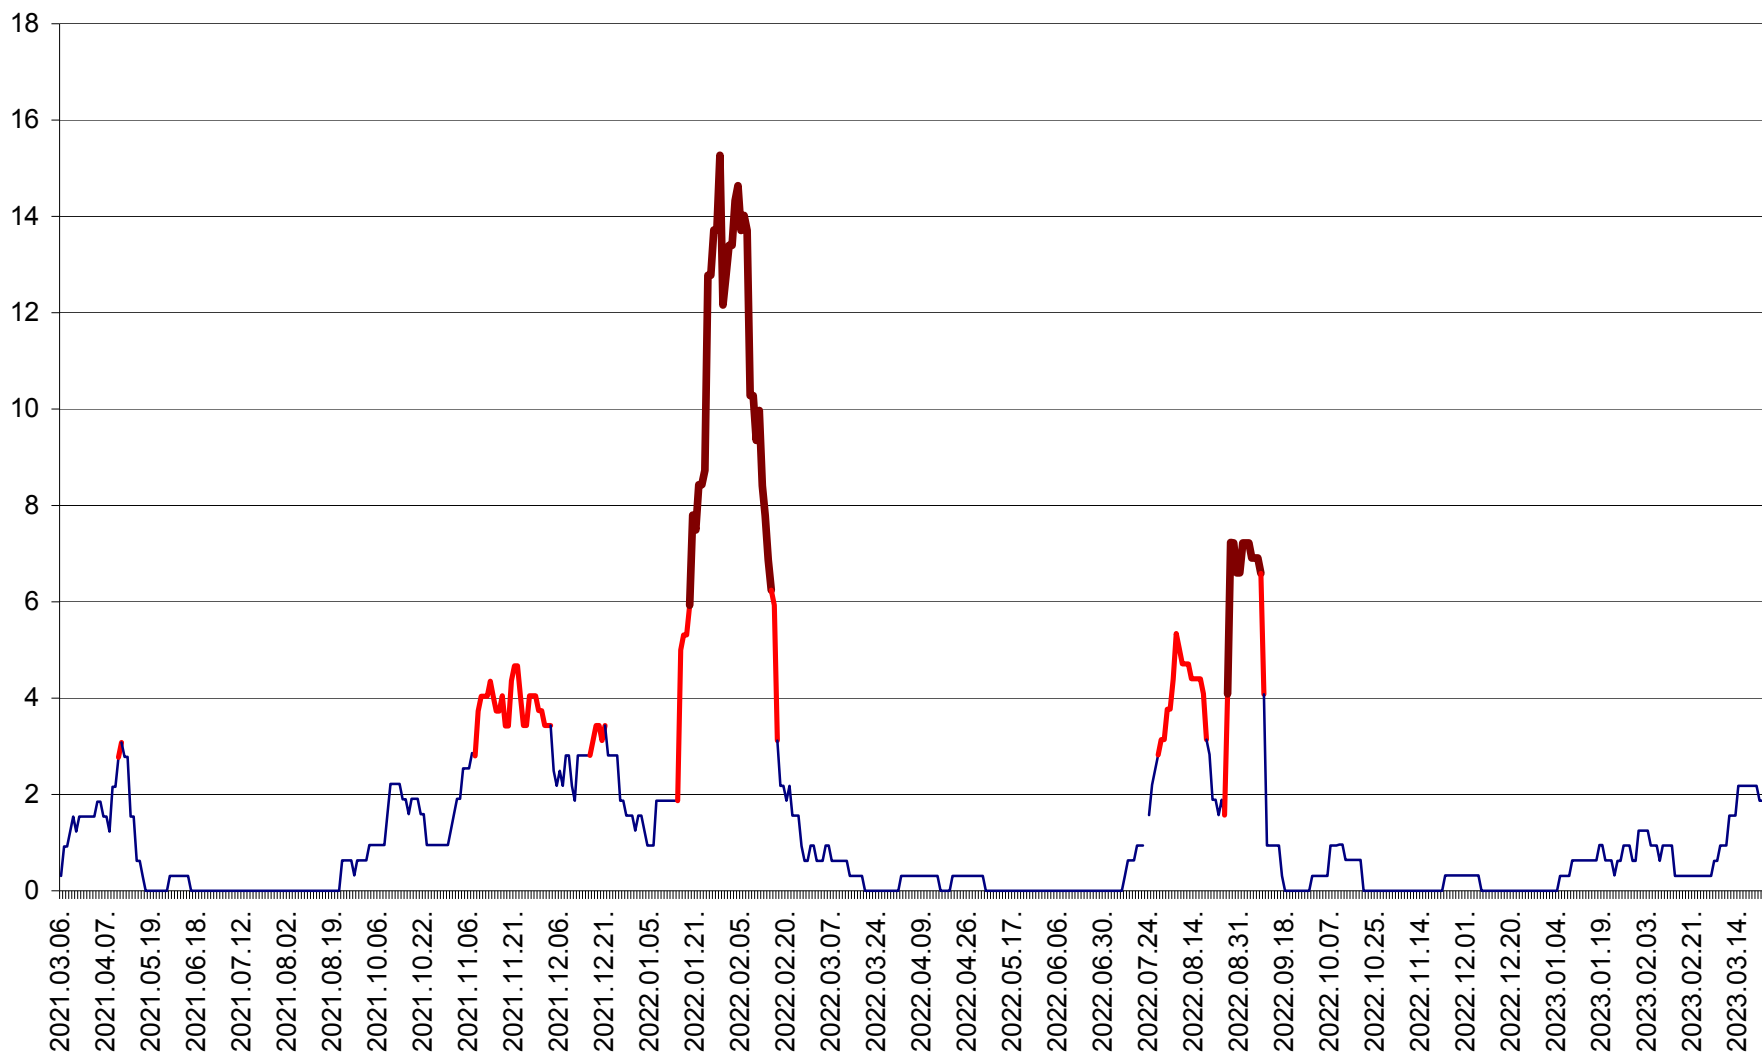

TUȘNAD - Evolutia incidentei cumulate pe 14 zile la ‰ de locuitori
2021.03.07. - 2023.03.23.