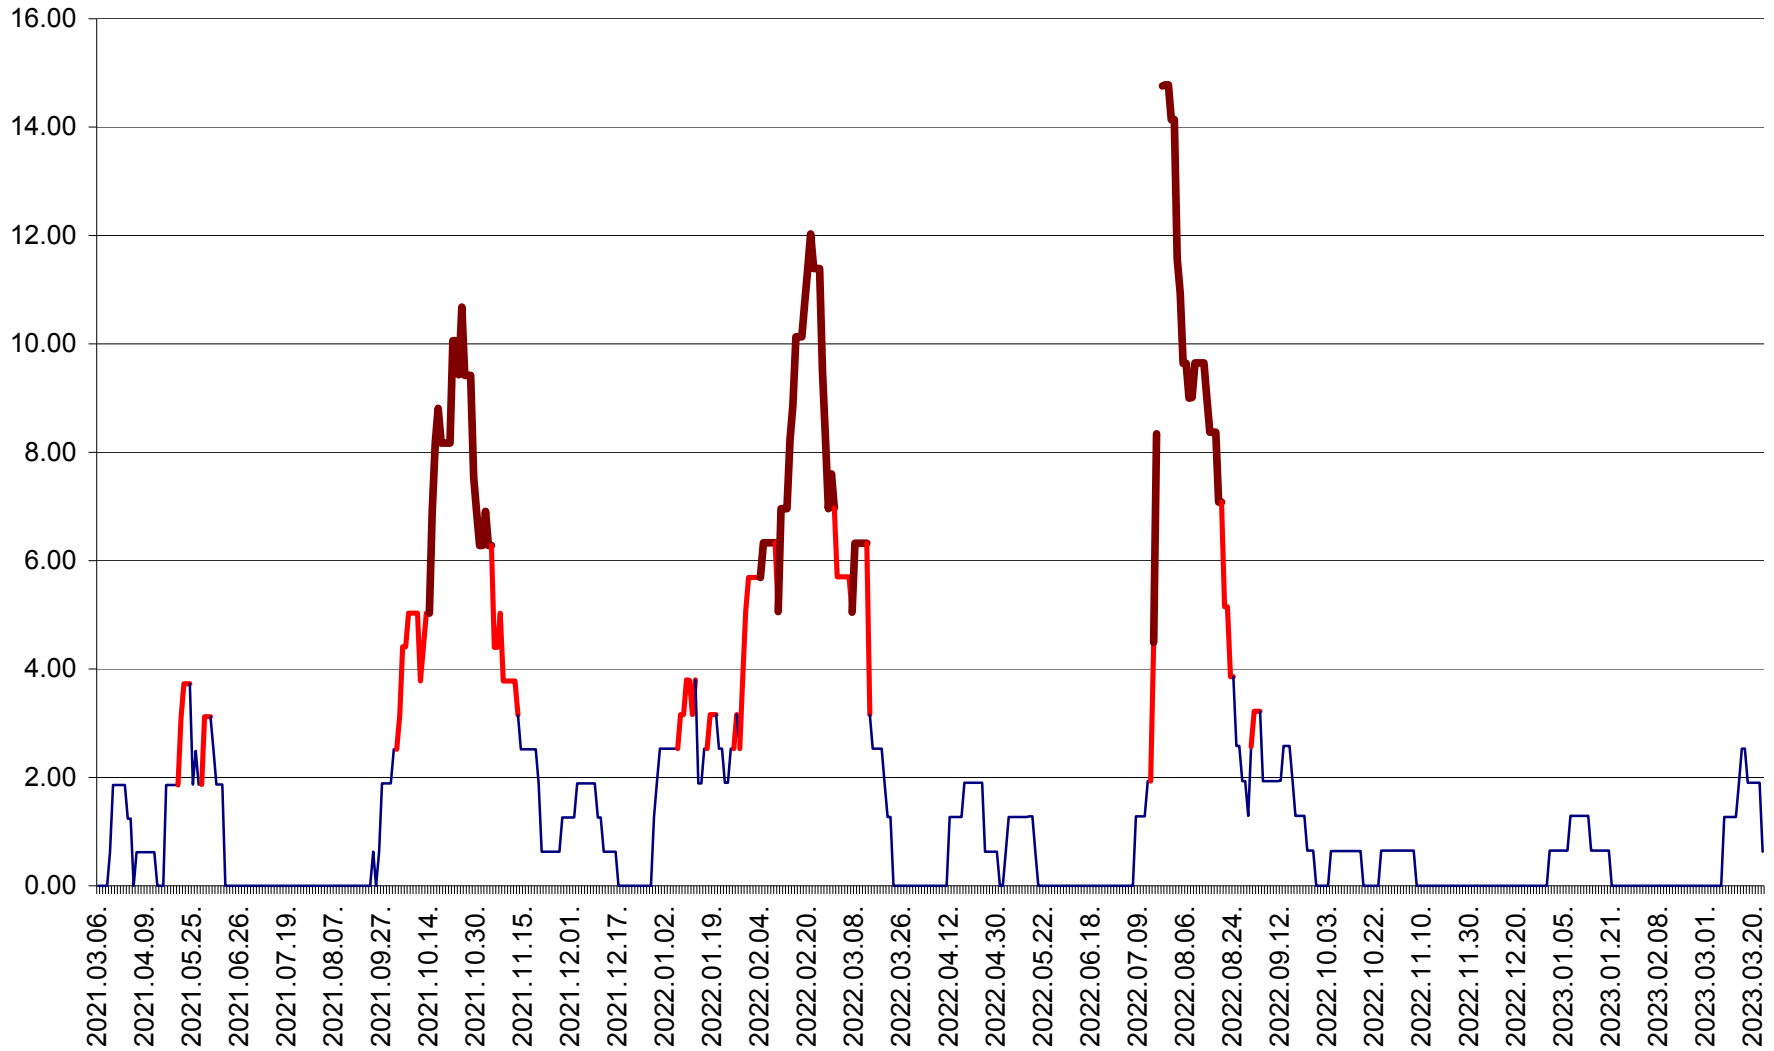

ATID - Evolutia incidentei cumulate pe 14 zile la ‰ de locuitori
2021.03.07. - 2023.03.23.

AVRĂMEȘTI - Evolutia incidentei cumulate pe 14 zile la ‰ de locuitori
2021.03.07. - 2023.03.23.

ORAȘ BĂILE TUȘNAD - Evoluția incidenței cumulate pe 14 zile la ‰ de locuitori
2021.03.07. - 2023.03.23.

ORAȘ BĂLAN - Evoluția incidenței cumulate pe 14 zile la ‰ de locuitori
2021.03.07. - 2023.03.23.

BILBOR - Evolutia incidentei cumulate pe 14 zile la ‰ de locuitori
2021.03.07. - 2023.03.23.

ORAȘ BORSEC - Evolutia incidentei cumulate pe 14 zile la ‰ de locuitori
2021.03.07. - 2023.03.23.

BRĂDEȘTI - Evoluția incidenței cumulate pe 14 zile la ‰ de locuitori
2021.03.07. - 2023.03.23.

CĂPÂLNIȚA - Evoluția incidenței cumulate pe 14 zile la ‰ de locuitori
2021.03.07. - 2023.03.23.

CÂRȚA - Evolutia incidentei cumulate pe 14 zile la ‰ de locuitori
2021.03.07. - 2023.03.23.