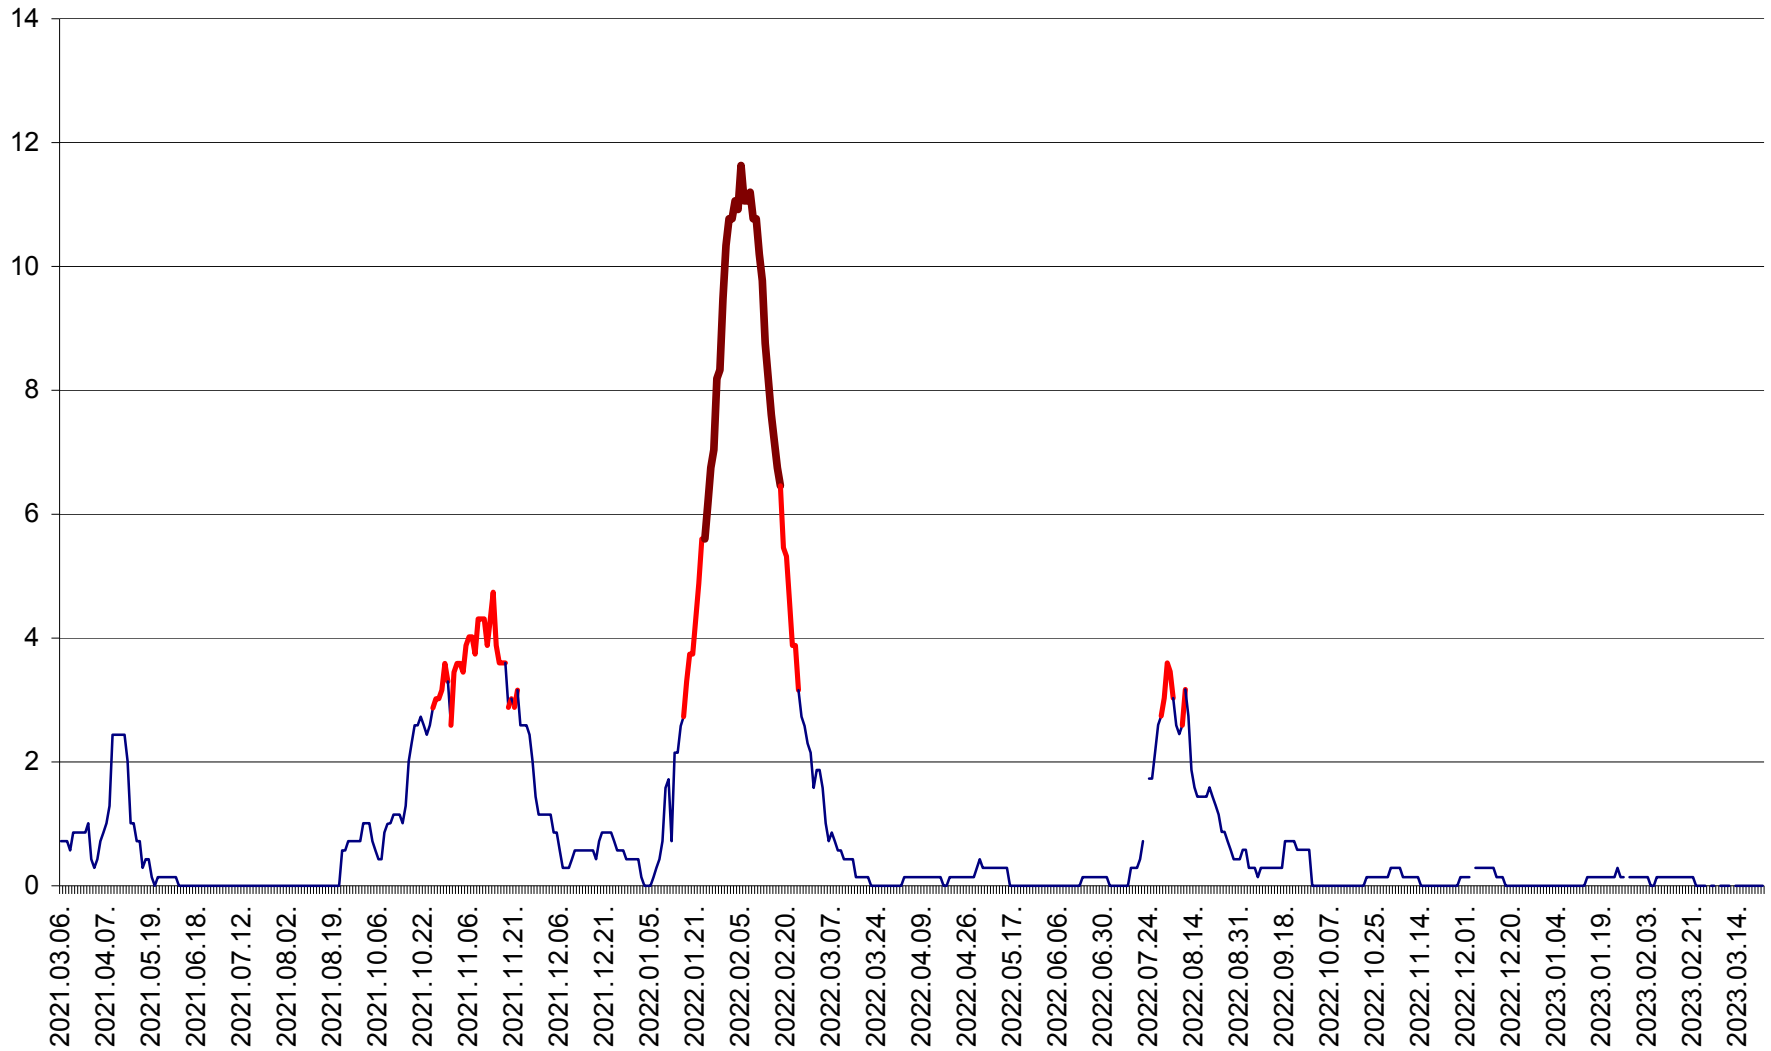

RACU - Evolutia incidentei cumulate pe 14 zile la ‰ de locuitori
2021.03.07. - 2023.03.23.