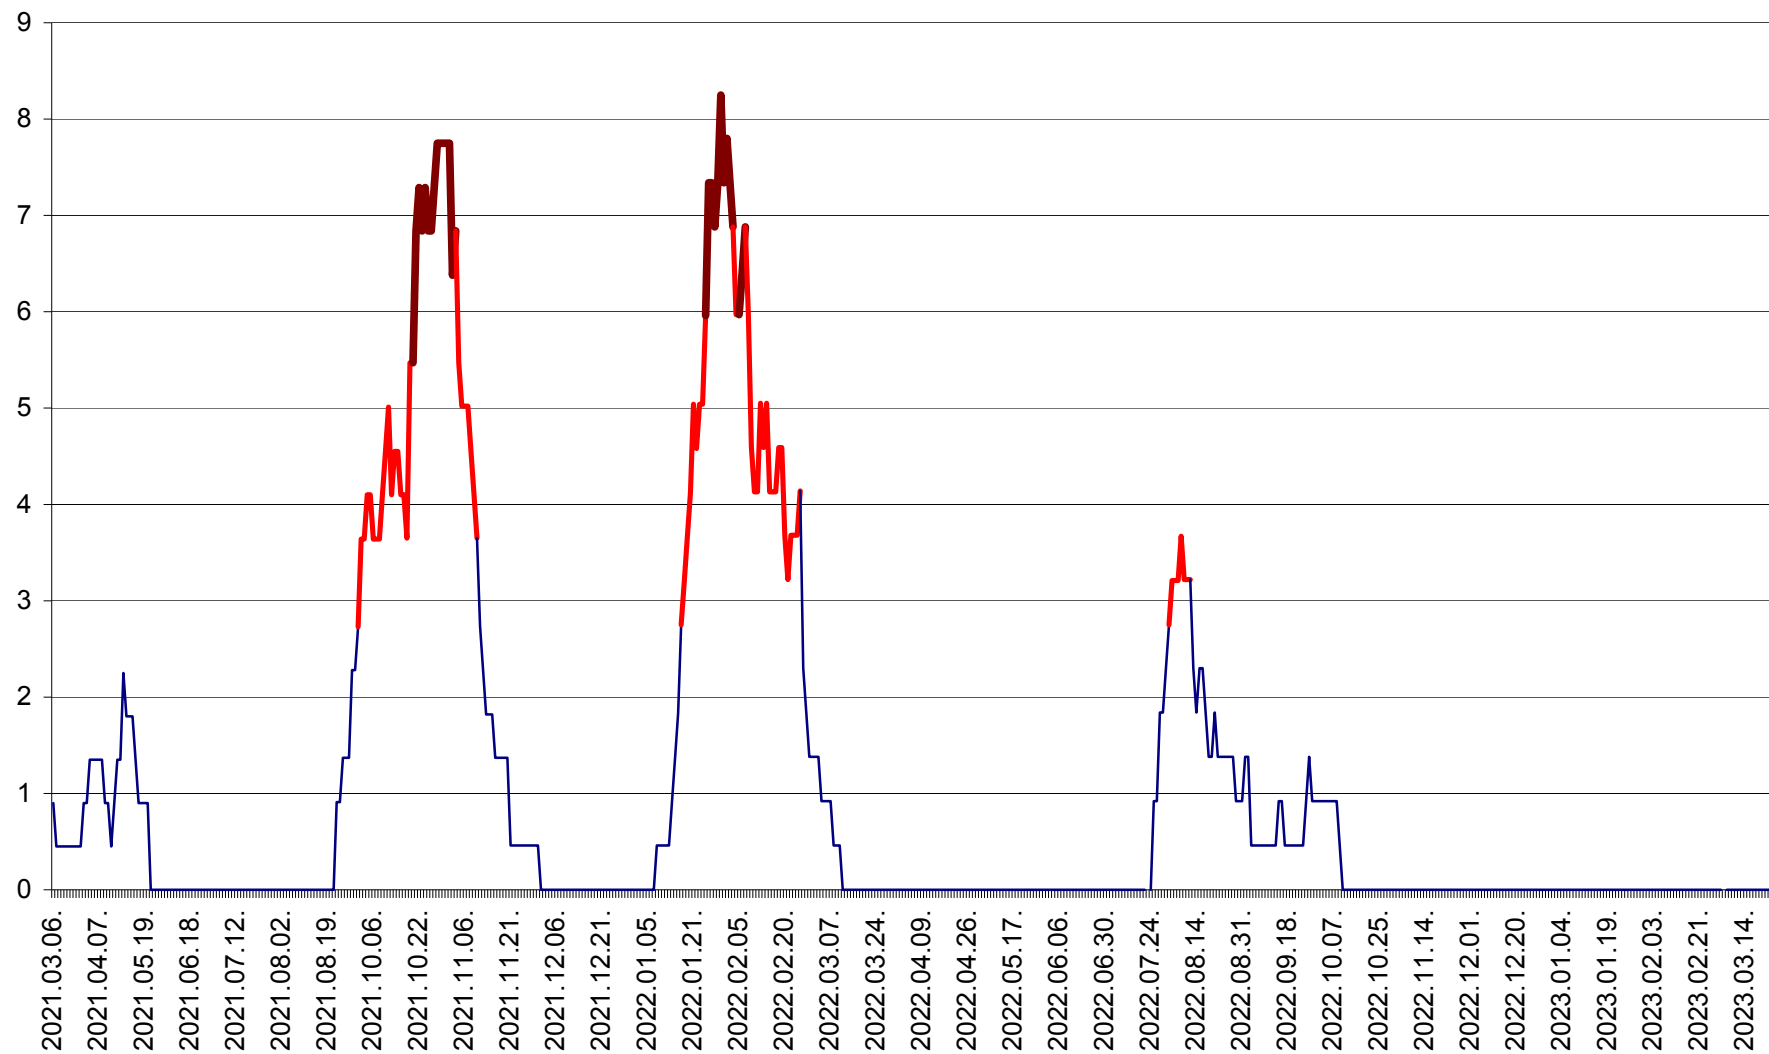

SÂNCRĂIENI - Evolutia incidentei cumulate pe 14 zile la ‰ de locuitori
2021.03.07. - 2023.03.23.

SÂNDOMIC - Evolutia incidentei cumulate pe 14 zile la ‰ de locuitori
2021.03.07. - 2023.03.23.

SÂNMARTIN - Evolutia incidentei cumulate pe 14 zile la ‰ de locuitori
2021.03.07. - 2023.03.23.

SÂNSIMION - Evolutia incidentei cumulate pe 14 zile la ‰ de locuitori
2021.03.07. - 2023.03.23.

SÂNTIMBRU - Evolutia incidentei cumulate pe 14 zile la ‰ de locuitori
2021.03.07. - 2023.03.23.

SĂRMAȘ - Evolutia incidentei cumulate pe 14 zile la ‰ de locuitori
2021.03.07. - 2023.03.23.