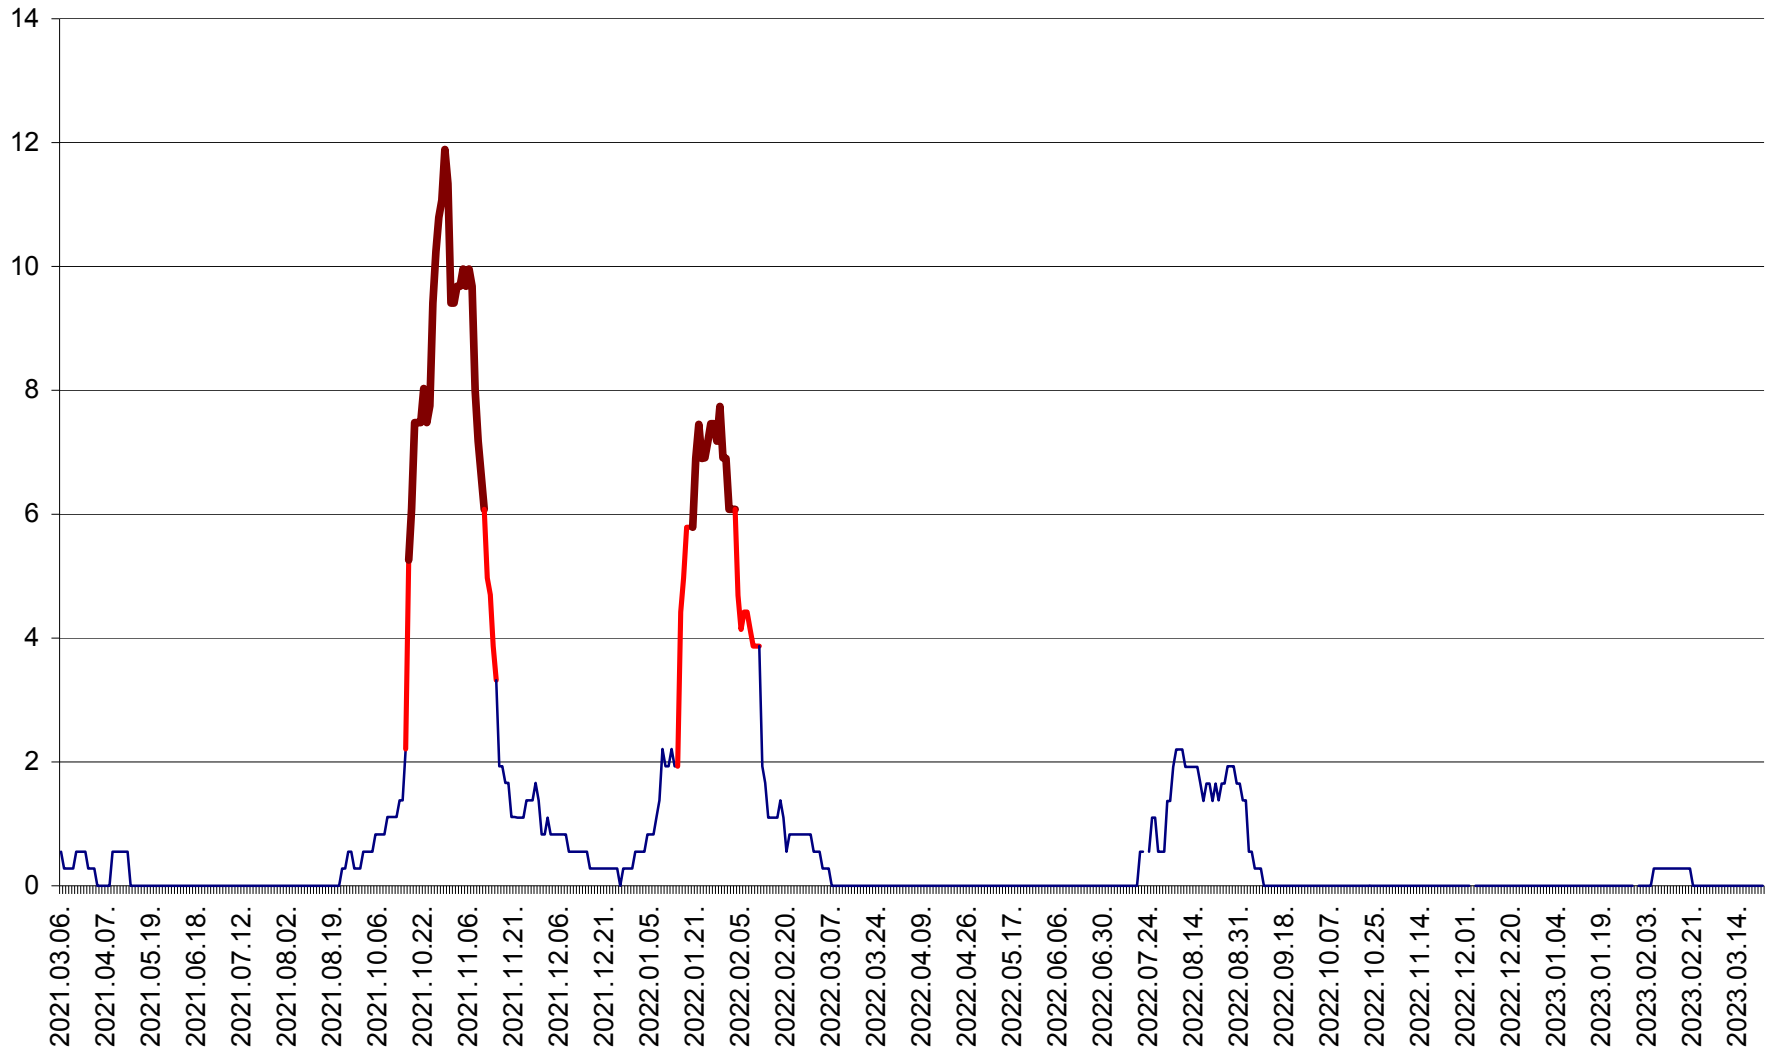

DÂRJIU - Evolutia incidentei cumulate pe 14 zile la ‰ de locuitori
2021.03.07. - 2023.03.23.

DEALU - Evolutia incidentei cumulate pe 14 zile la ‰ de locuitori
2021.03.07. - 2023.03.23.

DITRĂU - Evolutia incidentei cumulate pe 14 zile la ‰ de locuitori
2021.03.07. - 2023.03.23.

FELICENI - Evolutia incidentei cumulate pe 14 zile la ‰ de locuitori
2021.03.07. - 2023.03.23.

FRUMOASA - Evolutia incidentei cumulate pe 14 zile la ‰ de locuitori
2021.03.07. - 2023.03.23.

GĂLĂUȚAȘ - Evoluția incidenței cumulate pe 14 zile la ‰ de locuitori
2021.03.07. - 2023.03.23.

MUNICIPIUL GHEORGHENI - Evolutia incidentei cumulate pe 14 zile la % de locuitori
2021.03.07. - 2023.03.23.

JOSENI - Evolutia incidentei cumulate pe 14 zile la ‰ de locuitori
2021.03.07. - 2023.03.23.

LĂZAREA - Evolutia incidentei cumulate pe 14 zile la % de locuitori
2021.03.07. - 2023.03.23.

LELICENI - Evolutia incidentei cumulate pe 14 zile la ‰ de locuitori
2021.03.07. - 2023.03.23.

LUETA - Evolutia incidentei cumulate pe 14 zile la ‰ de locuitori
2021.03.07. - 2023.03.23.

LUNCA DE JOS - Evolutia incidentei cumulate pe 14 zile la ‰ de locuitori
2021.03.07. - 2023.03.23.