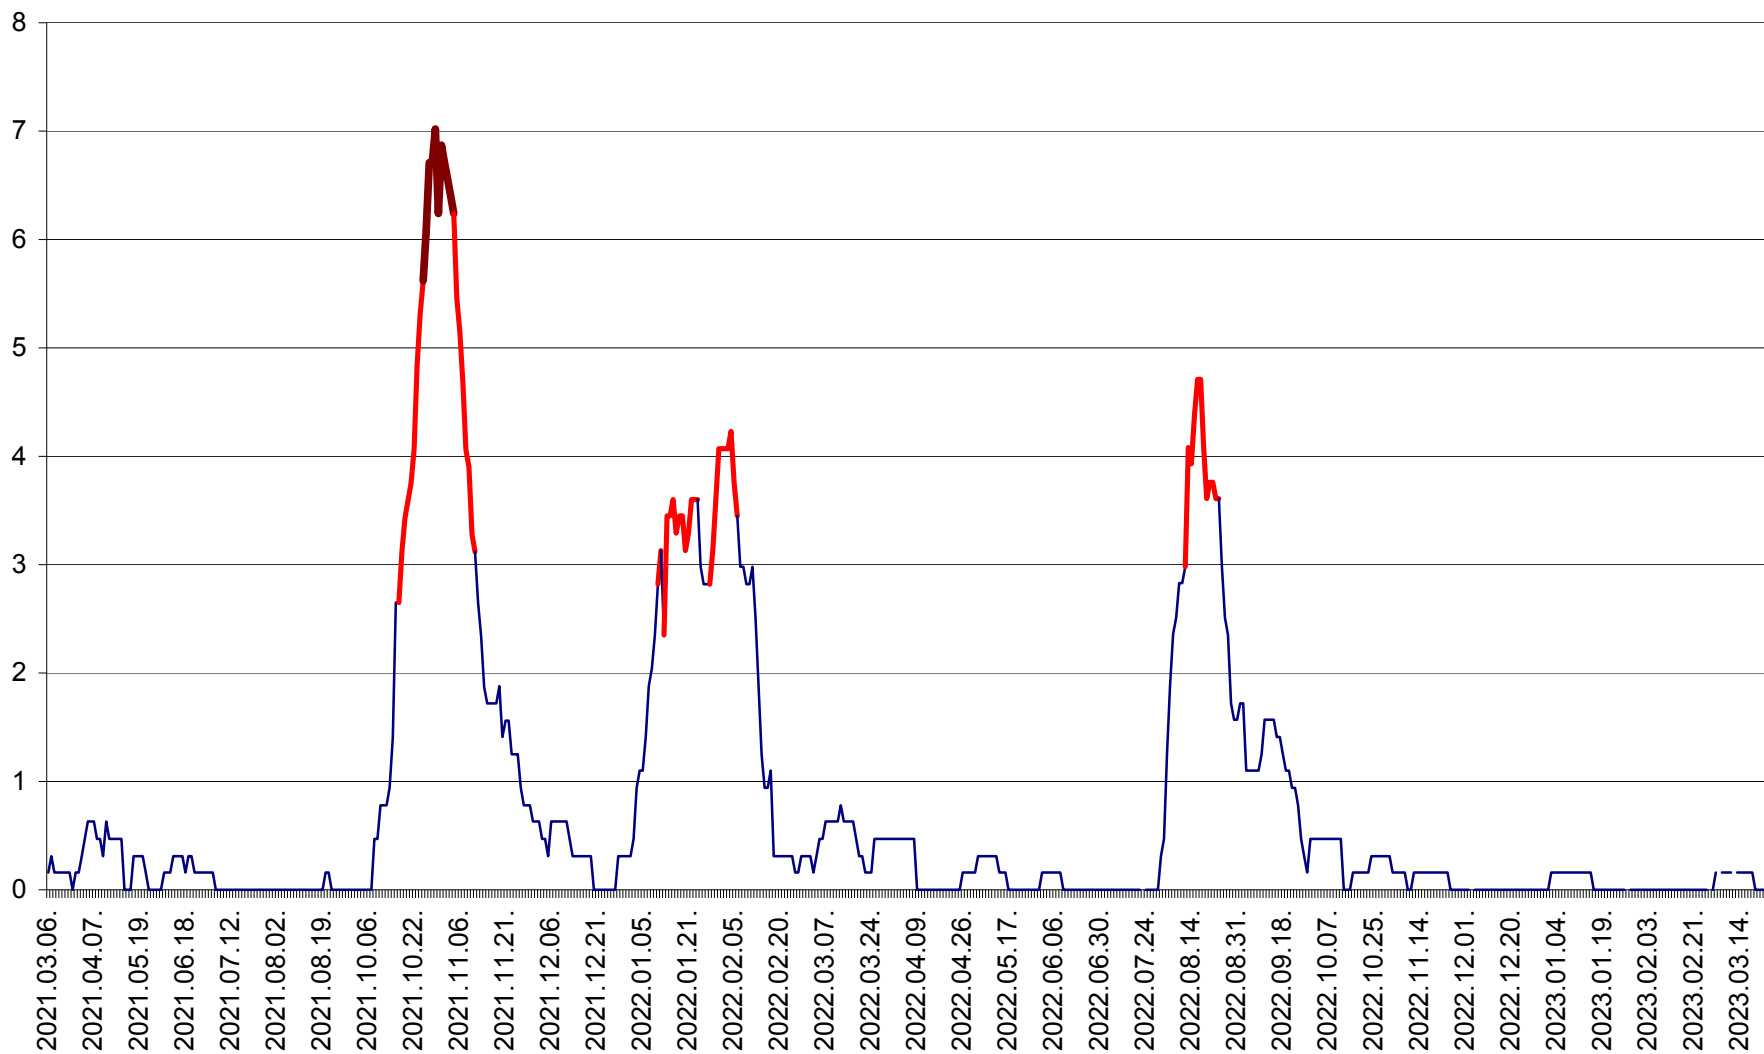

PLĂIEȘII DE JOS - Evolutia incidentei cumulate pe 14 zile la ‰ de locuitori
2021.03.07. - 2023.03.23.

PORUMBENI - Evolutia incidentei cumulate pe 14 zile la ‰ de locuitori
2021.03.07. - 2023.03.23.

PRAID - Evolutia incidentei cumulate pe 14 zile la ‰ de locuitori
2021.03.07. - 2023.03.23.

RACU - Evolutia incidentei cumulate pe 14 zile la ‰ de locuitori
2021.03.07. - 2023.03.23.

REMETEA - Evolutia incidentei cumulate pe 14 zile la % de locuitori
2021.03.07. - 2023.03.23.

SĂCEL - Evolutia incidentei cumulate pe 14 zile la ‰ de locuitori
2021.03.07. - 2023.03.23.