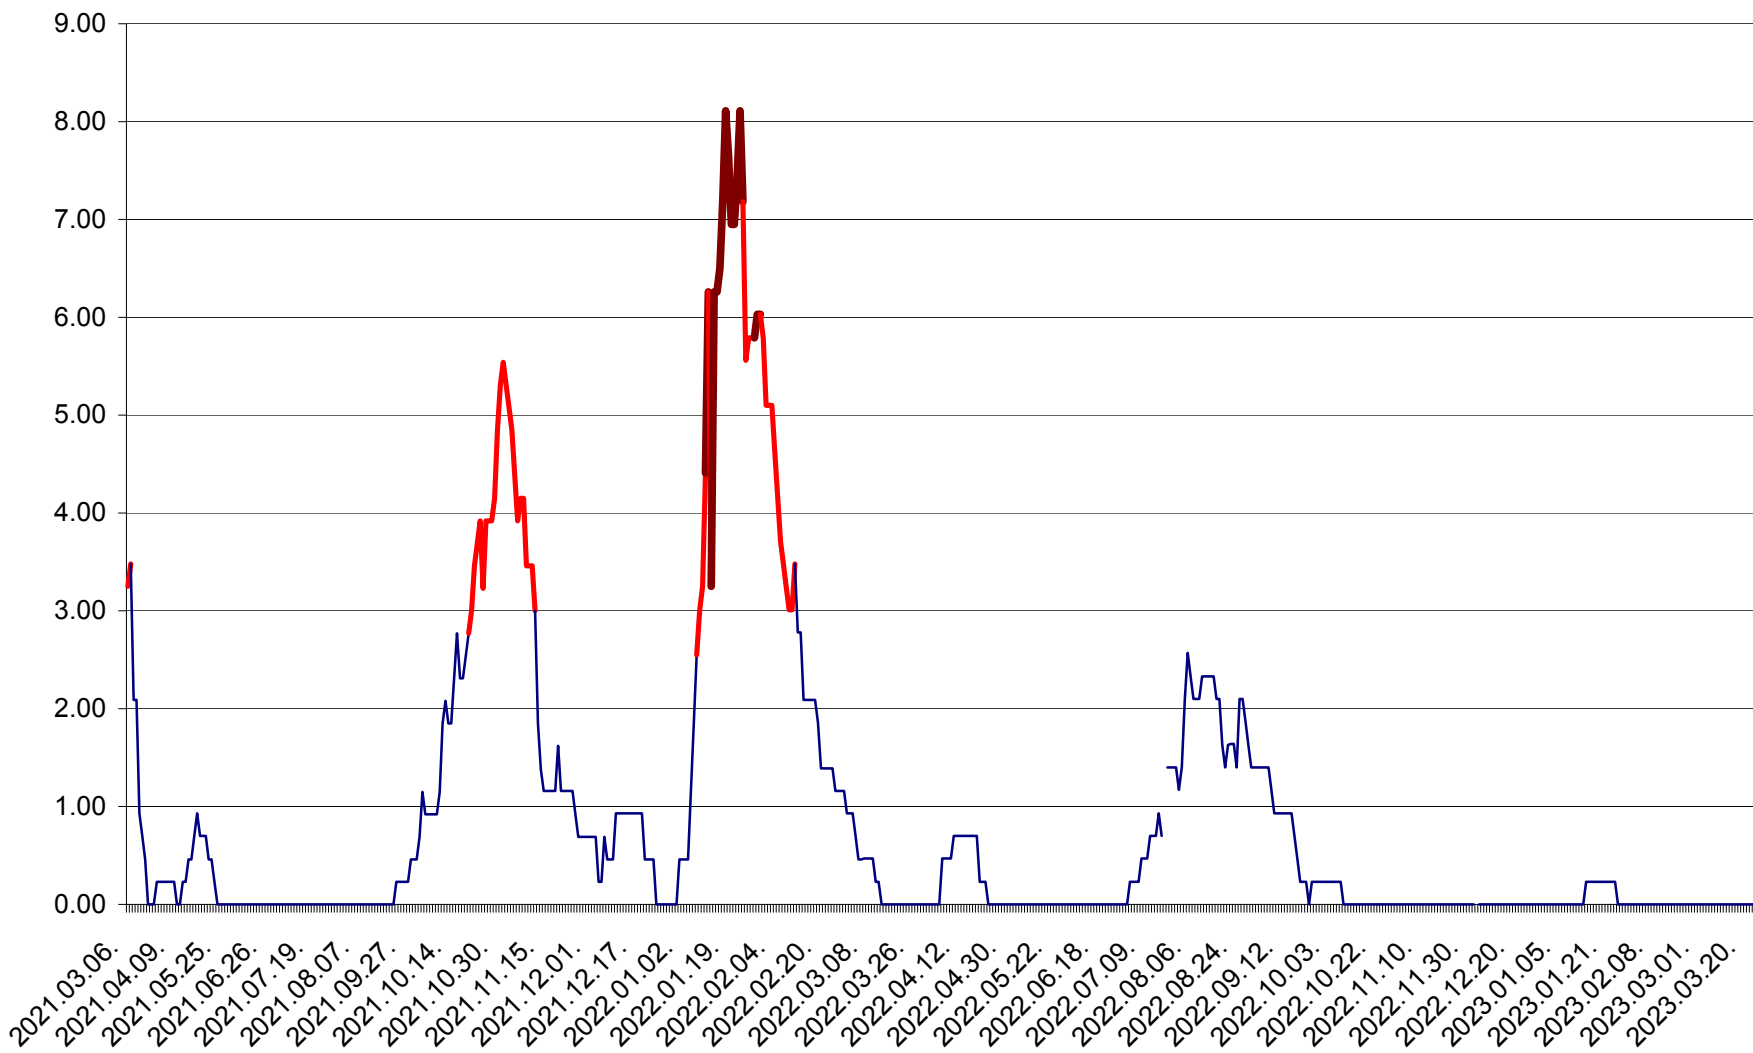

ORAȘ BĂLAN - Evoluția incidenței cumulate pe 14 zile la ‰ de locuitori
2021.03.07. - 2023.03.23.

BILBOR - Evolutia incidentei cumulate pe 14 zile la ‰ de locuitori
2021.03.07. - 2023.03.23.

ORAȘ BORSEC - Evolutia incidentei cumulate pe 14 zile la ‰ de locuitori
2021.03.07. - 2023.03.23.

BRĂDEȘTI - Evoluția incidenței cumulate pe 14 zile la ‰ de locuitori
2021.03.07. - 2023.03.23.

CĂPÂLNIȚA - Evoluția incidenței cumulate pe 14 zile la ‰ de locuitori
2021.03.07. - 2023.03.23.

CÂRȚA - Evolutia incidentei cumulate pe 14 zile la ‰ de locuitori
2021.03.07. - 2023.03.23.

CICEU - Evolutia incidentei cumulate pe 14 zile la ‰ de locuitori
2021.03.07. - 2023.03.23.

CIUCSÂNGEORGIU - Evolutia incidentei cumulate pe 14 zile la ‰ de locuitori
2021.03.07. - 2023.03.23.

CIUMANI - Evolutia incidentei cumulate pe 14 zile la ‰ de locuitori
2021.03.07. - 2023.03.23.

CORBU - Evolutia incidentei cumulate pe 14 zile la ‰ de locuitori
2021.03.07. - 2023.03.23.

CORUND - Evolutia incidentei cumulate pe 14 zile la ‰ de locuitori
2021.03.07. - 2023.03.23.

COZMENI - Evolutia incidentei cumulate pe 14 zile la ‰ de locuitori
2021.03.07. - 2023.03.23.