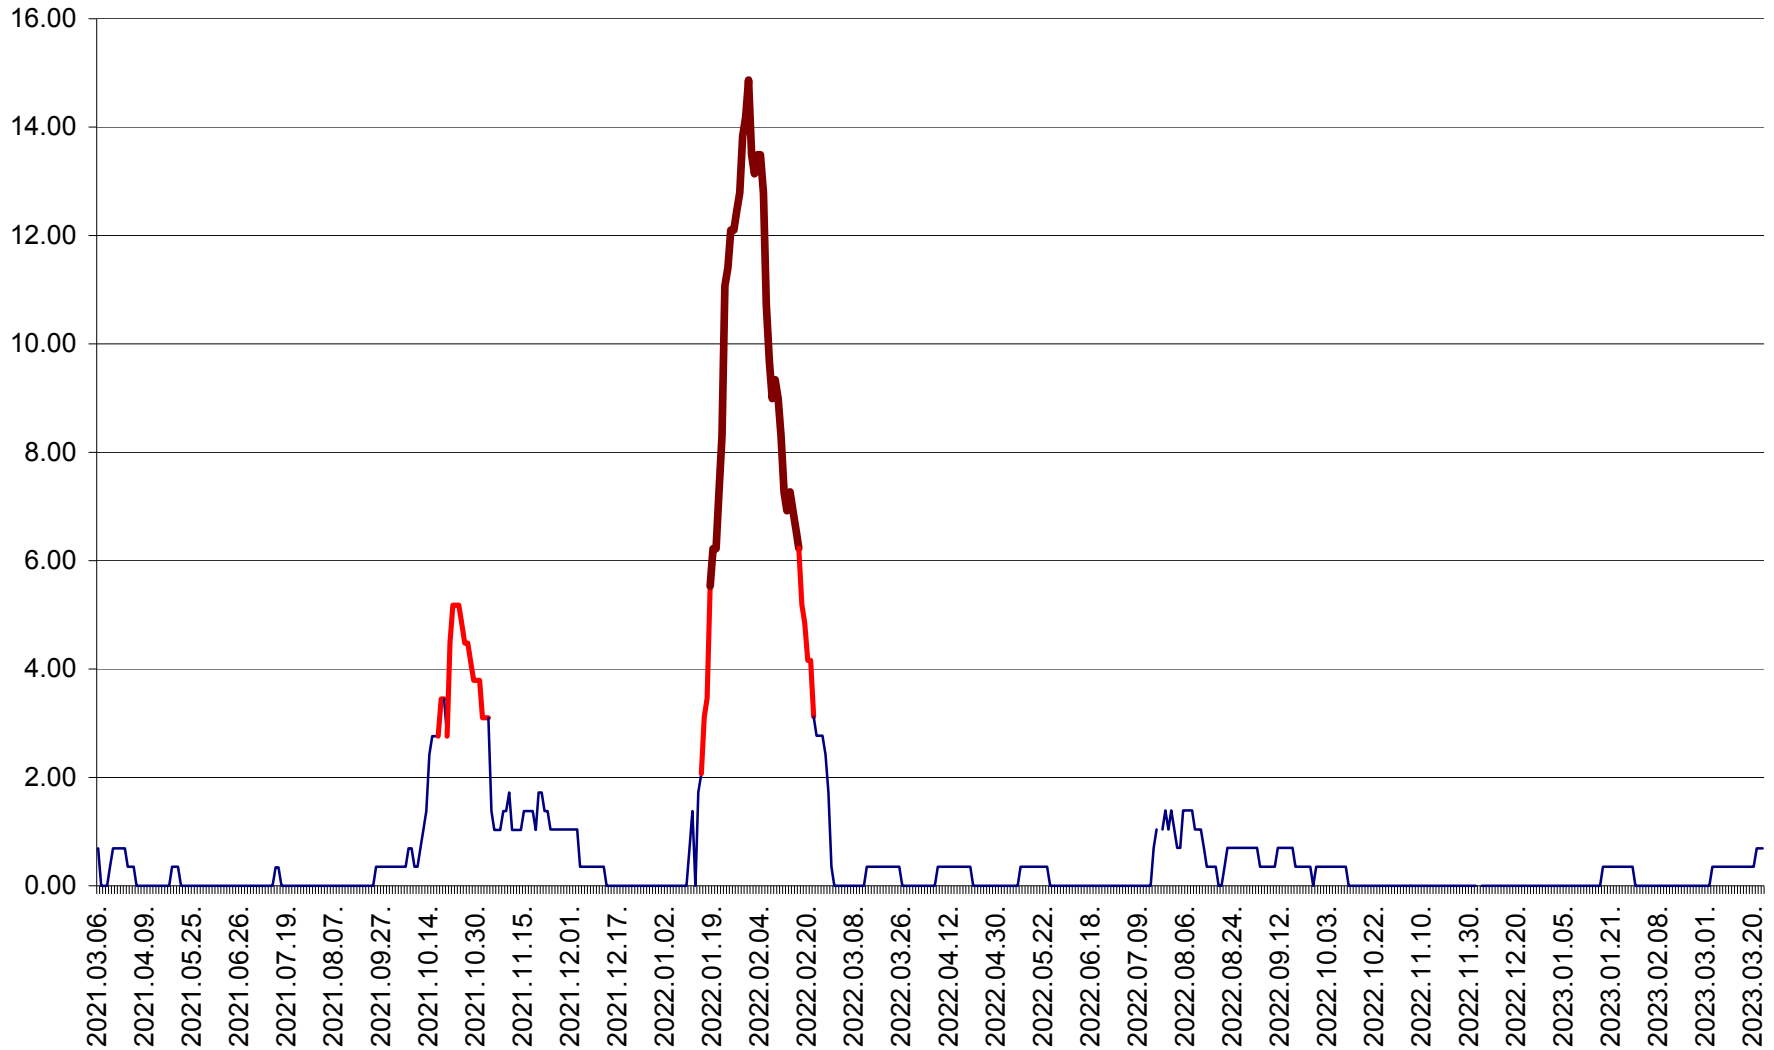

ORAȘ BĂLAN - Evoluția incidenței cumulate pe 14 zile la ‰ de locuitori
2021.03.07. - 2023.03.23.

BILBOR - Evolutia incidentei cumulate pe 14 zile la ‰ de locuitori
2021.03.07. - 2023.03.23.

ORAȘ BORSEC - Evolutia incidentei cumulate pe 14 zile la ‰ de locuitori
2021.03.07. - 2023.03.23.

BRĂDEȘTI - Evoluția incidenței cumulate pe 14 zile la ‰ de locuitori
2021.03.07. - 2023.03.23.

CĂPÂLNIȚA - Evoluția incidenței cumulate pe 14 zile la ‰ de locuitori
2021.03.07. - 2023.03.23.

CÂRȚA - Evolutia incidentei cumulate pe 14 zile la ‰ de locuitori
2021.03.07. - 2023.03.23.

CICEU - Evolutia incidentei cumulate pe 14 zile la ‰ de locuitori
2021.03.07. - 2023.03.23.

CIUCSÂNGEORGIU - Evolutia incidentei cumulate pe 14 zile la ‰ de locuitori
2021.03.07. - 2023.03.23.

CIUMANI - Evolutia incidentei cumulate pe 14 zile la ‰ de locuitori
2021.03.07. - 2023.03.23.

CORBU - Evolutia incidentei cumulate pe 14 zile la ‰ de locuitori
2021.03.07. - 2023.03.23.

CORUND - Evolutia incidentei cumulate pe 14 zile la ‰ de locuitori
2021.03.07. - 2023.03.23.

COZMENI - Evolutia incidentei cumulate pe 14 zile la ‰ de locuitori
2021.03.07. - 2023.03.23.