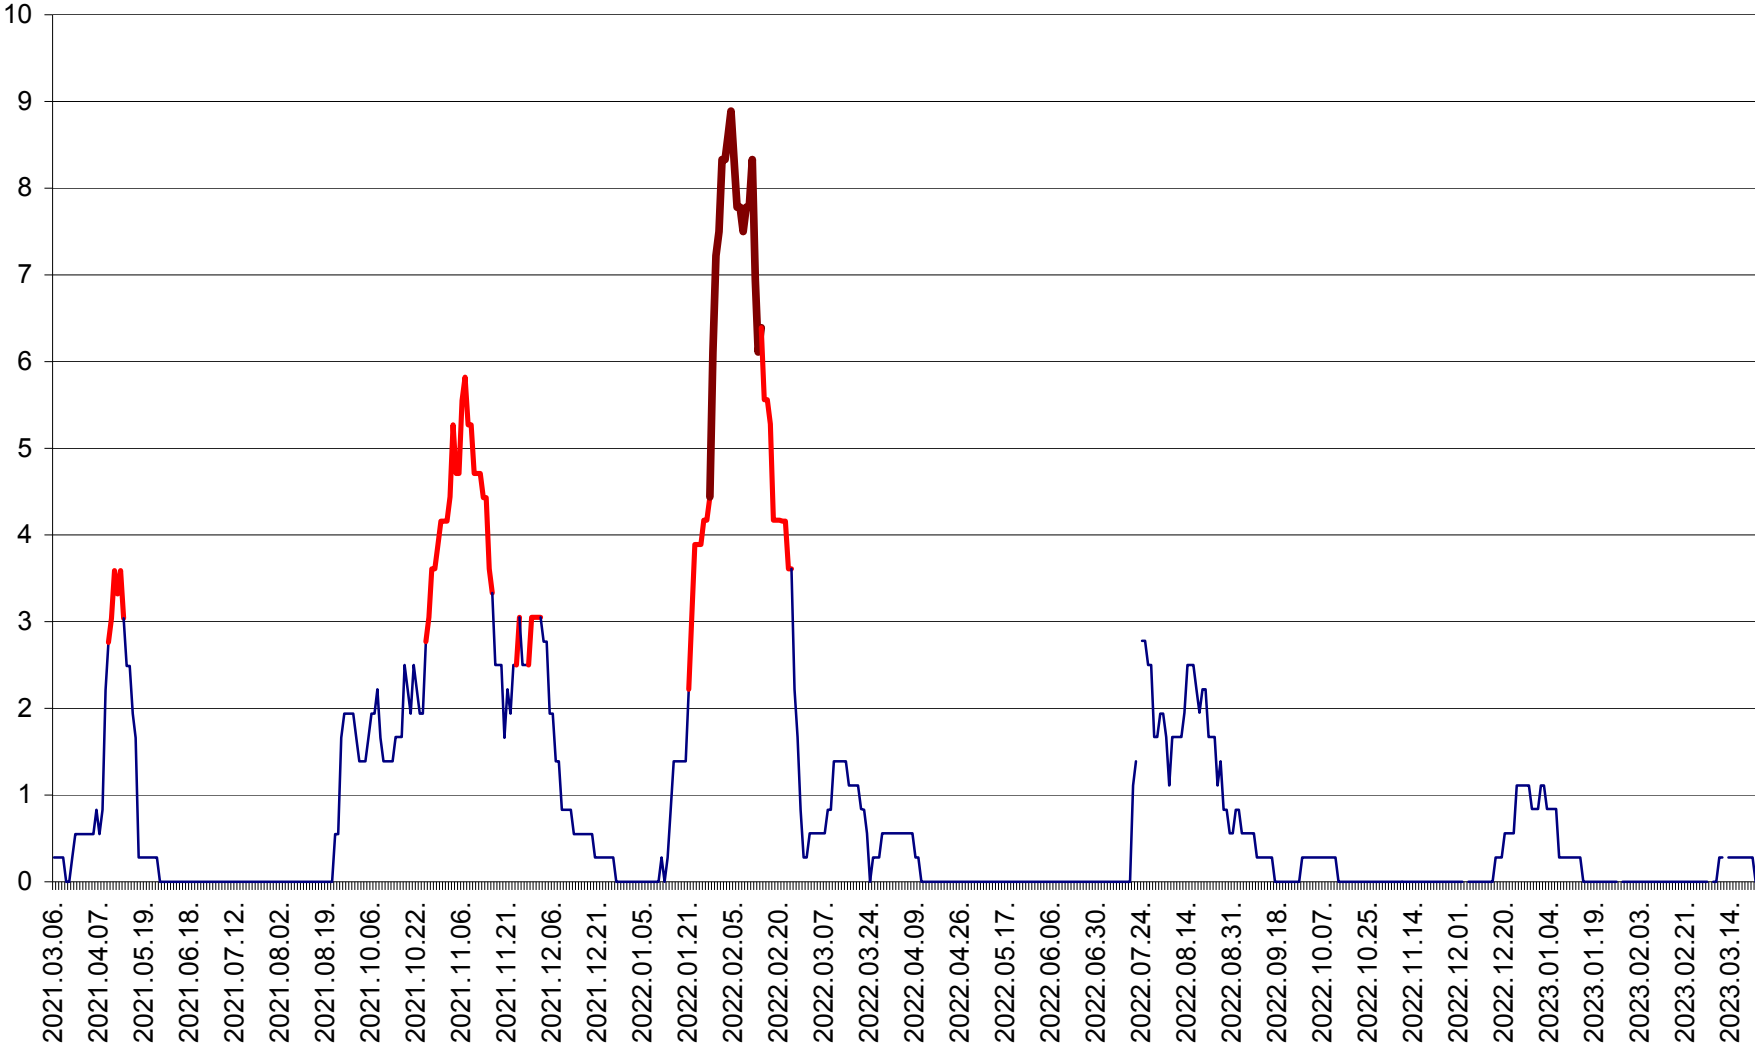

MĂRTINIȘ - Evolutia incidentei cumulate pe 14 zile la % de locuitori
2021.03.07. - 2023.03.23.

MEREȘTI - Evolutia incidentei cumulate pe 14 zile la ‰ de locuitori
2021.03.07. - 2023.03.23.

MUNICIPIUL MIERCUREA-CIUC - Evolutia incidentei cumulate pe 14 zile la ‰ de locuitori
2021.03.07. - 2023.03.23.

MIHĂILENI - Evolutia incidentei cumulate pe 14 zile la ‰ de locuitori
2021.03.07. - 2023.03.23.

MUGENI - Evolutia incidentei cumulate pe 14 zile la ‰ de locuitori
2021.03.07. - 2023.03.23.

OCLAND - Evolutia incidentei cumulate pe 14 zile la ‰ de locuitori
2021.03.07. - 2023.03.23.