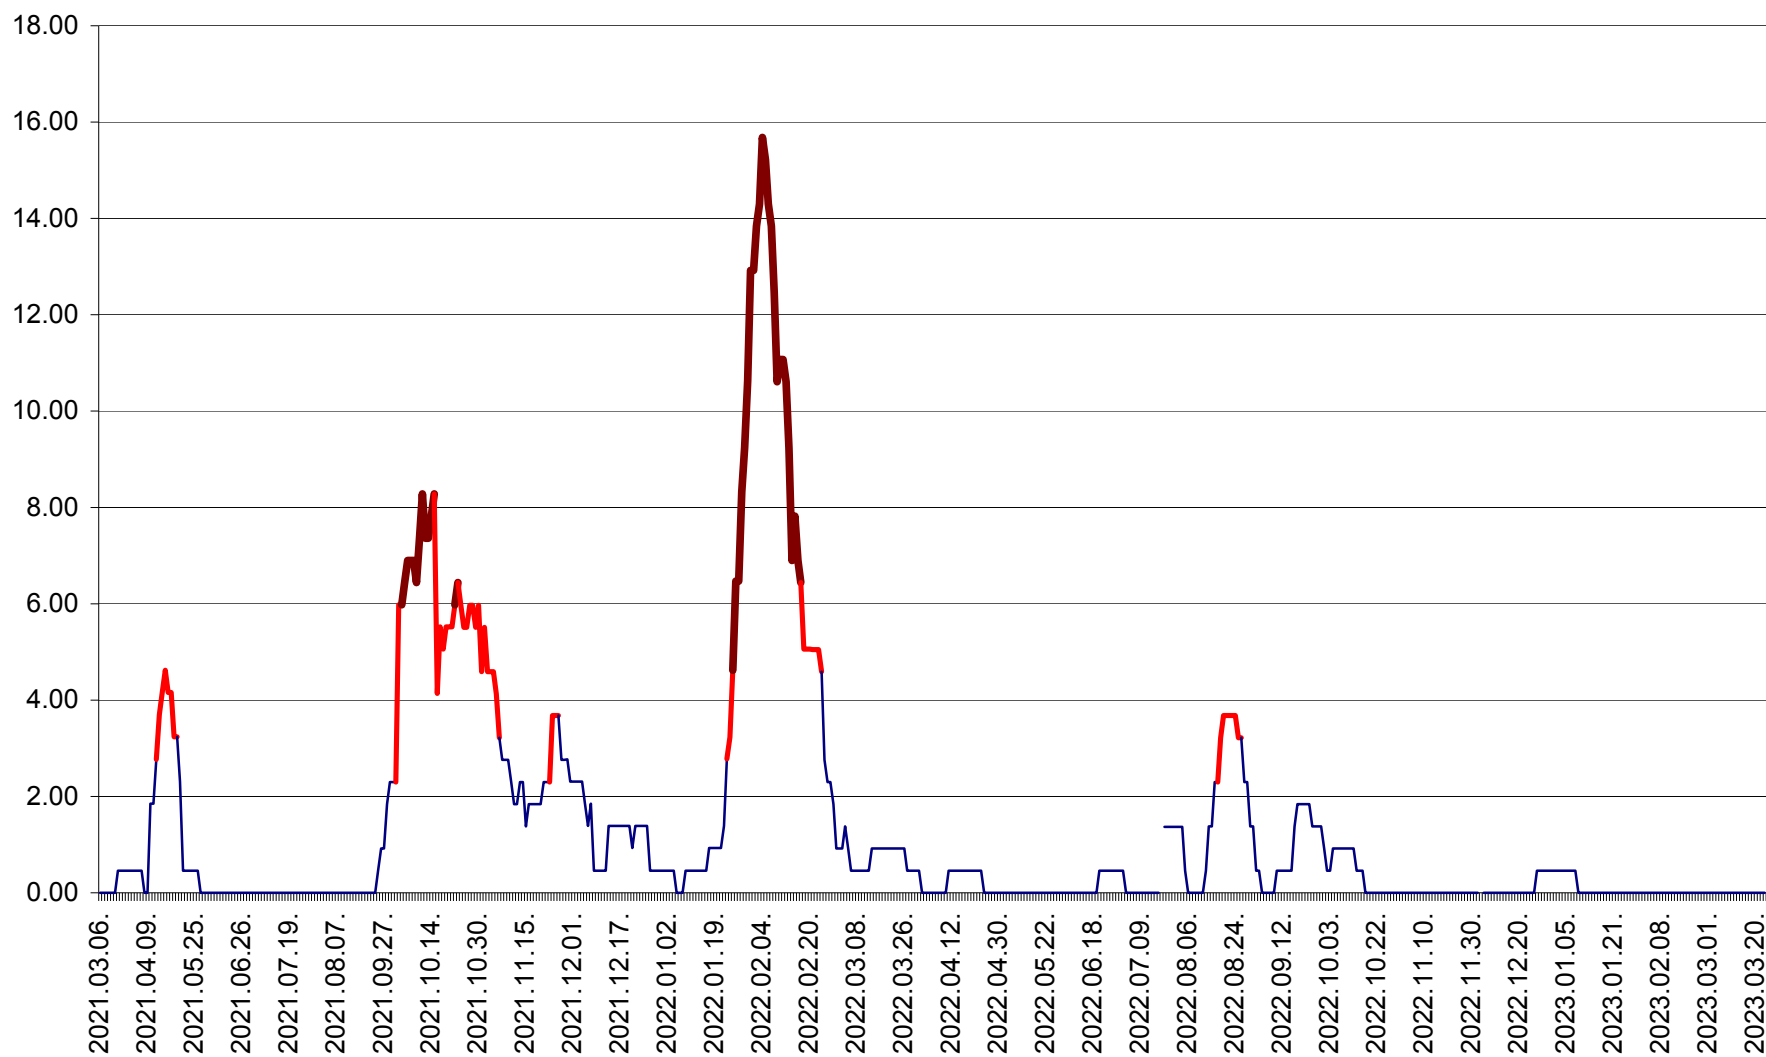

ATID - Evolutia incidentei cumulate pe 14 zile la ‰ de locuitori
2021.03.07. - 2023.03.23.

AVRĂMEȘTI - Evolutia incidentei cumulate pe 14 zile la ‰ de locuitori
2021.03.07. - 2023.03.23.

ORAȘ BĂILE TUȘNAD - Evoluția incidenței cumulate pe 14 zile la ‰ de locuitori
2021.03.07. - 2023.03.23.

ORAȘ BĂLAN - Evoluția incidenței cumulate pe 14 zile la ‰ de locuitori
2021.03.07. - 2023.03.23.

BILBOR - Evolutia incidentei cumulate pe 14 zile la ‰ de locuitori
2021.03.07. - 2023.03.23.

ORAȘ BORSEC - Evolutia incidentei cumulate pe 14 zile la ‰ de locuitori
2021.03.07. - 2023.03.23.

BRĂDEȘTI - Evoluția incidenței cumulate pe 14 zile la ‰ de locuitori
2021.03.07. - 2023.03.23.

CĂPÂLNIȚA - Evoluția incidenței cumulate pe 14 zile la ‰ de locuitori
2021.03.07. - 2023.03.23.

CÂRȚA - Evolutia incidentei cumulate pe 14 zile la ‰ de locuitori
2021.03.07. - 2023.03.23.

CICEU - Evolutia incidentei cumulate pe 14 zile la ‰ de locuitori
2021.03.07. - 2023.03.23.

CIUCSÂNGEORGIU - Evolutia incidentei cumulate pe 14 zile la ‰ de locuitori
2021.03.07. - 2023.03.23.

CIUMANI - Evolutia incidentei cumulate pe 14 zile la ‰ de locuitori
2021.03.07. - 2023.03.23.