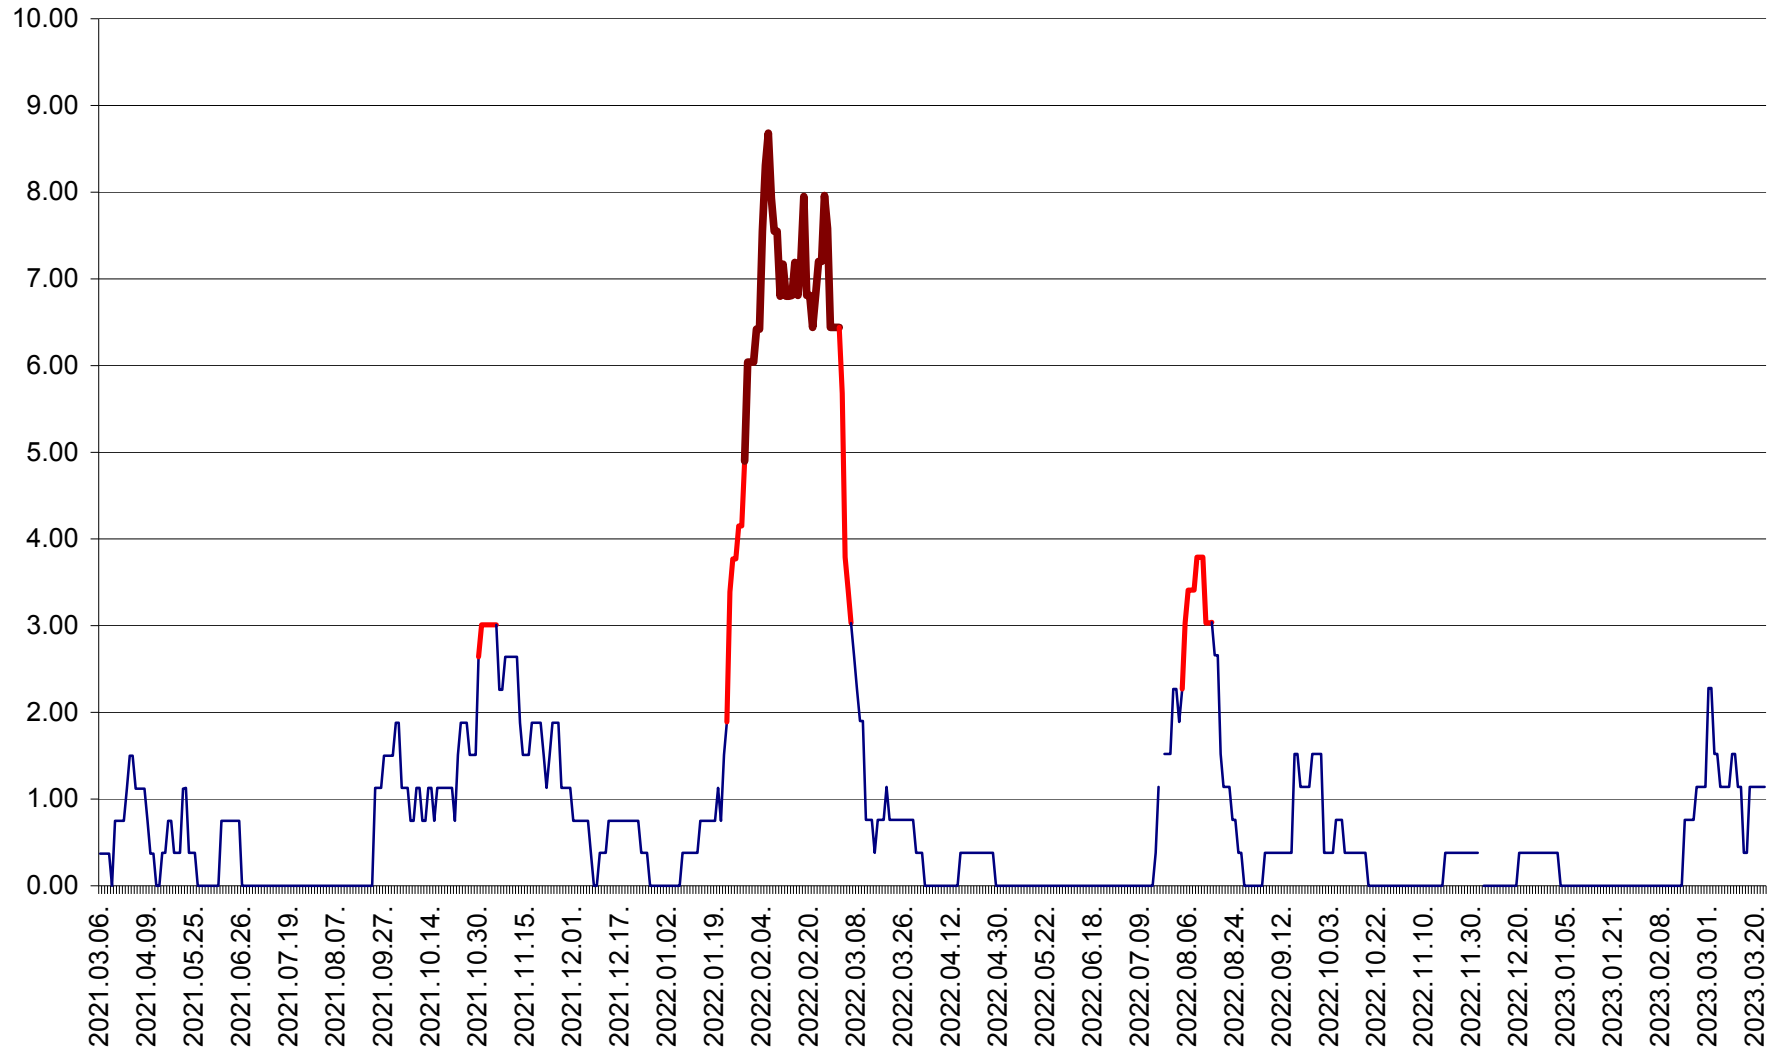

ATID - Evolutia incidentei cumulate pe 14 zile la ‰ de locuitori
2021.03.07. - 2023.03.23.

AVRĂMEȘTI - Evolutia incidentei cumulate pe 14 zile la ‰ de locuitori
2021.03.07. - 2023.03.23.

ORAȘ BĂILE TUȘNAD - Evoluția incidenței cumulate pe 14 zile la ‰ de locuitori
2021.03.07. - 2023.03.23.

ORAȘ BĂLAN - Evoluția incidenței cumulate pe 14 zile la ‰ de locuitori
2021.03.07. - 2023.03.23.

BILBOR - Evolutia incidentei cumulate pe 14 zile la ‰ de locuitori
2021.03.07. - 2023.03.23.

ORAȘ BORSEC - Evolutia incidentei cumulate pe 14 zile la ‰ de locuitori
2021.03.07. - 2023.03.23.

BRĂDEȘTI - Evoluția incidenței cumulate pe 14 zile la ‰ de locuitori
2021.03.07. - 2023.03.23.

CĂPÂLNIȚA - Evoluția incidenței cumulate pe 14 zile la ‰ de locuitori
2021.03.07. - 2023.03.23.

CÂRȚA - Evolutia incidentei cumulate pe 14 zile la ‰ de locuitori
2021.03.07. - 2023.03.23.