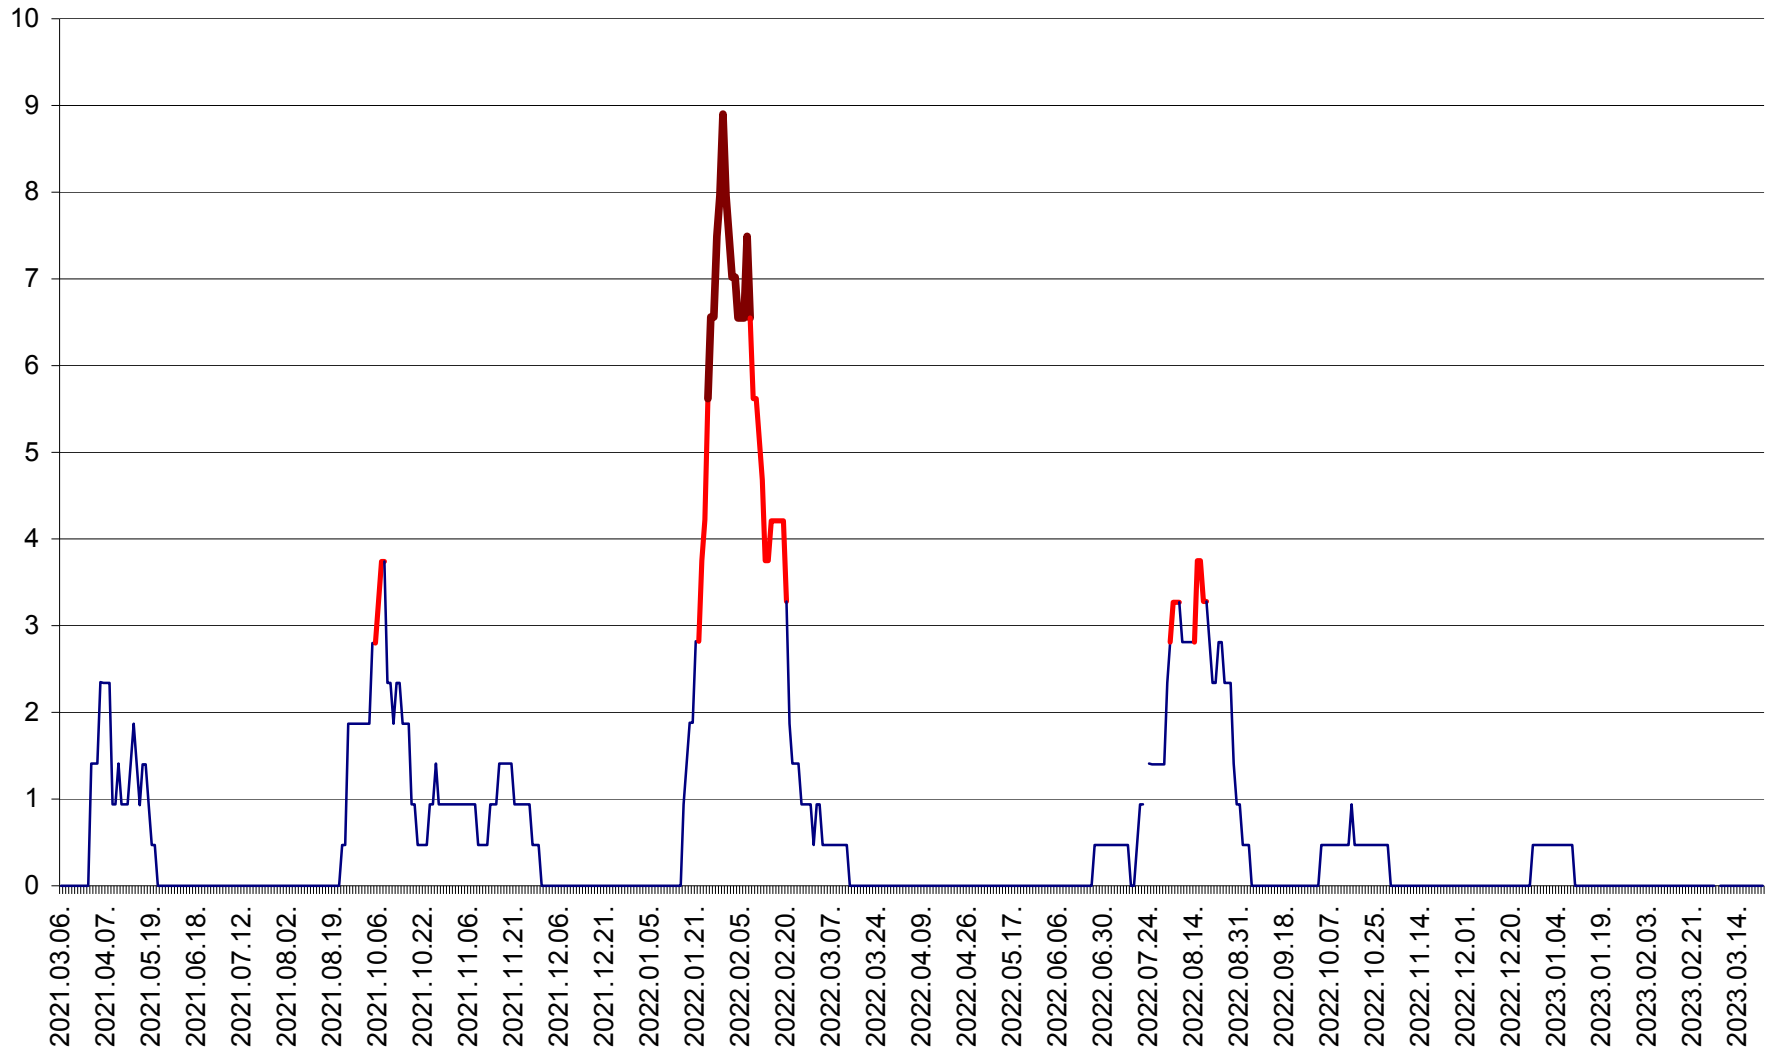

SECUIENI - Evolutia incidentei cumulate pe 14 zile la ‰ de locuitori
2021.03.07. - 2023.03.23.