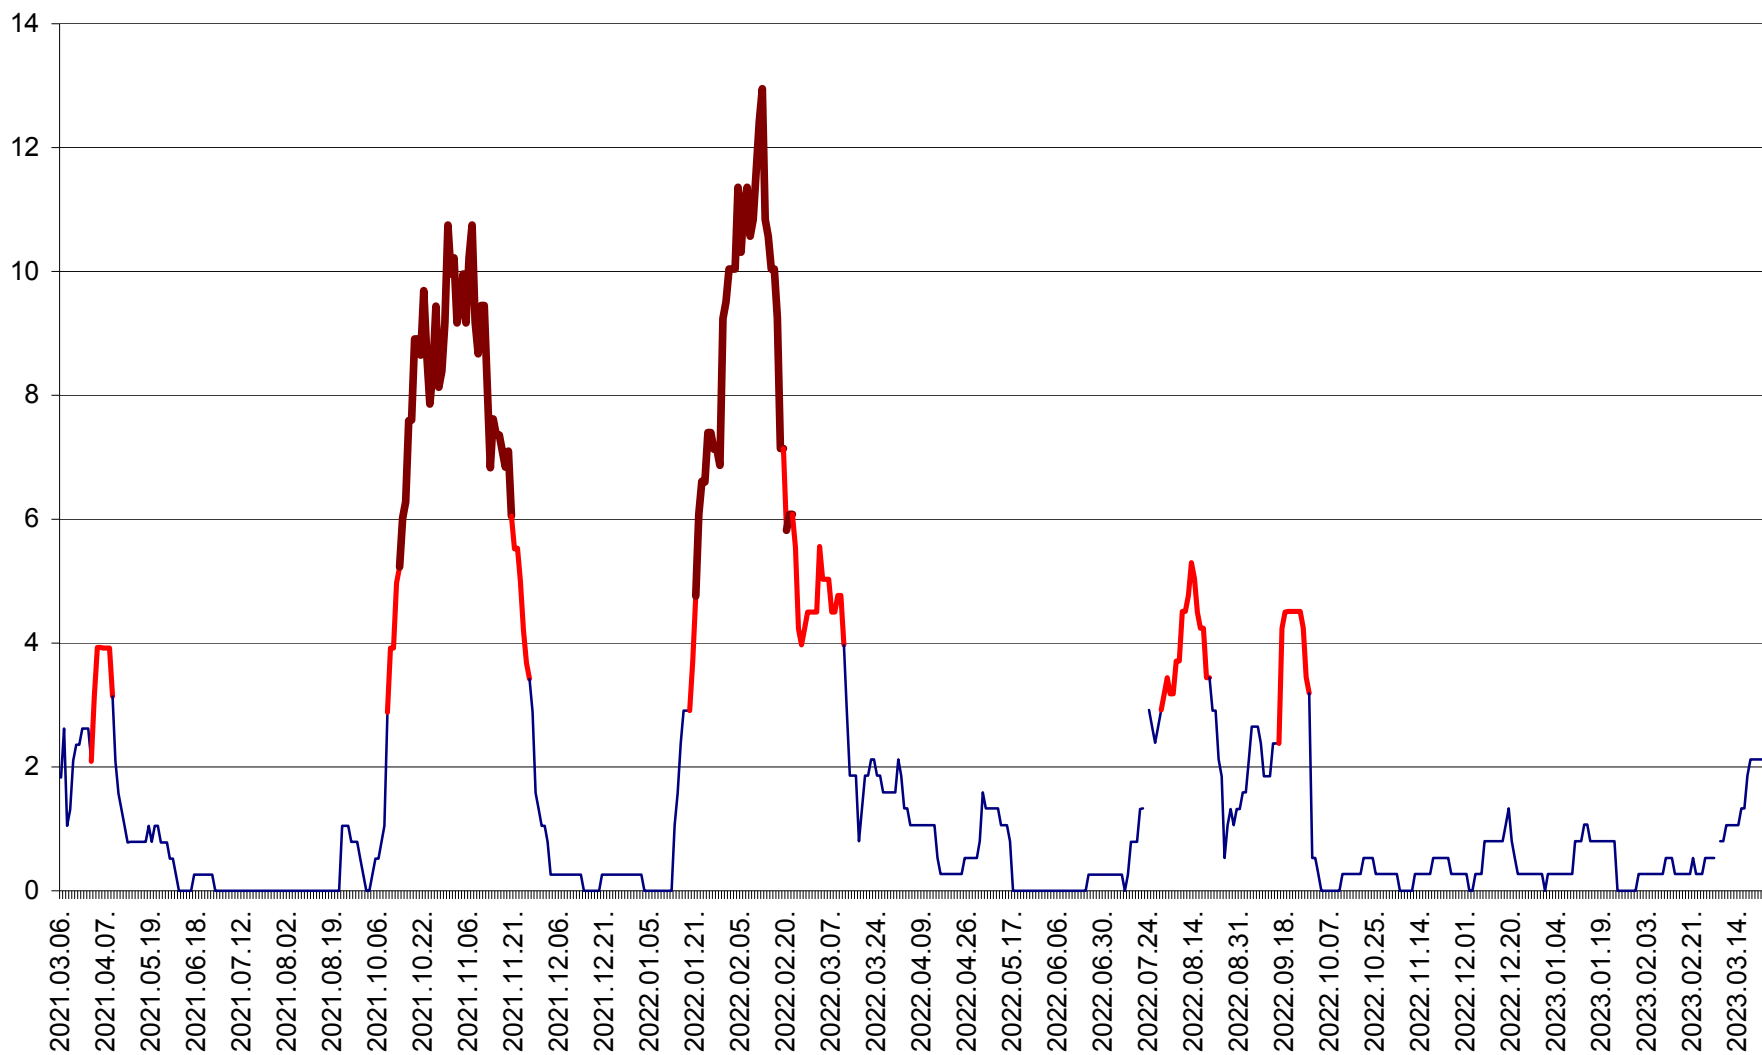

RACU - Evolutia incidentei cumulate pe 14 zile la ‰ de locuitori
2021.03.07. - 2023.03.23.

REMETEA - Evolutia incidentei cumulate pe 14 zile la % de locuitori
2021.03.07. - 2023.03.23.

SĂCEL - Evolutia incidentei cumulate pe 14 zile la ‰ de locuitori
2021.03.07. - 2023.03.23.

SÂNCRĂIENI - Evolutia incidentei cumulate pe 14 zile la ‰ de locuitori
2021.03.07. - 2023.03.23.

SÂNDOMIC - Evolutia incidentei cumulate pe 14 zile la ‰ de locuitori
2021.03.07. - 2023.03.23.

SÂNMARTIN - Evolutia incidentei cumulate pe 14 zile la ‰ de locuitori
2021.03.07. - 2023.03.23.

SÂNSIMION - Evolutia incidentei cumulate pe 14 zile la ‰ de locuitori
2021.03.07. - 2023.03.23.

SÂNTIMBRU - Evolutia incidentei cumulate pe 14 zile la ‰ de locuitori
2021.03.07. - 2023.03.23.

SĂRMAȘ - Evolutia incidentei cumulate pe 14 zile la ‰ de locuitori
2021.03.07. - 2023.03.23.