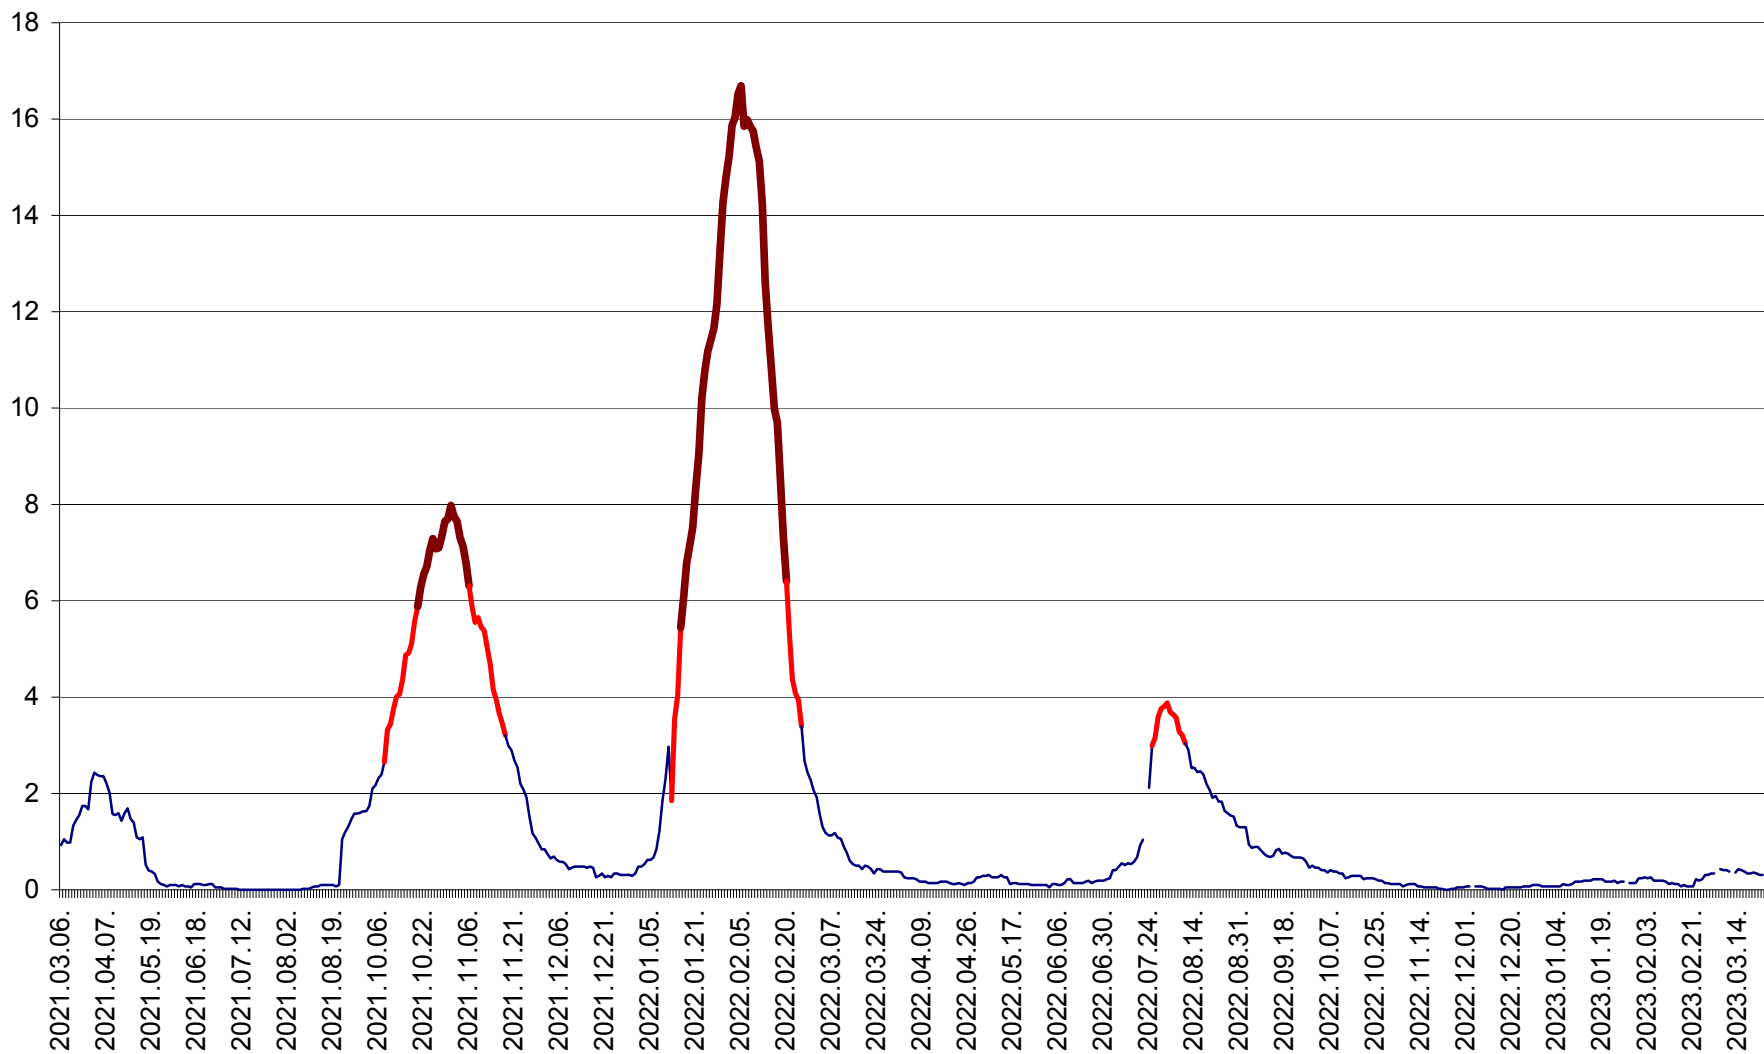

LELICENI - Evolutia incidentei cumulate pe 14 zile la ‰ de locuitori
2021.03.07. - 2023.03.23.

LUETA - Evolutia incidentei cumulate pe 14 zile la ‰ de locuitori
2021.03.07. - 2023.03.23.

LUNCA DE JOS - Evolutia incidentei cumulate pe 14 zile la ‰ de locuitori
2021.03.07. - 2023.03.23.

LUNCA DE SUS - Evolutia incidentei cumulate pe 14 zile la ‰ de locuitori
2021.03.07. - 2023.03.23.

LUPENI - Evolutia incidentei cumulate pe 14 zile la ‰ de locuitori
2021.03.07. - 2023.03.23.

MĂDĂRAȘ - Evolutia incidentei cumulate pe 14 zile la ‰ de locuitori
2021.03.07. - 2023.03.23.

MĂRTINIȘ - Evolutia incidentei cumulate pe 14 zile la % de locuitori
2021.03.07. - 2023.03.23.

MEREȘTI - Evolutia incidentei cumulate pe 14 zile la ‰ de locuitori
2021.03.07. - 2023.03.23.

MUNICIPIUL MIERCUREA-CIUC - Evolutia incidentei cumulate pe 14 zile la ‰ de locuitori
2021.03.07. - 2023.03.23.