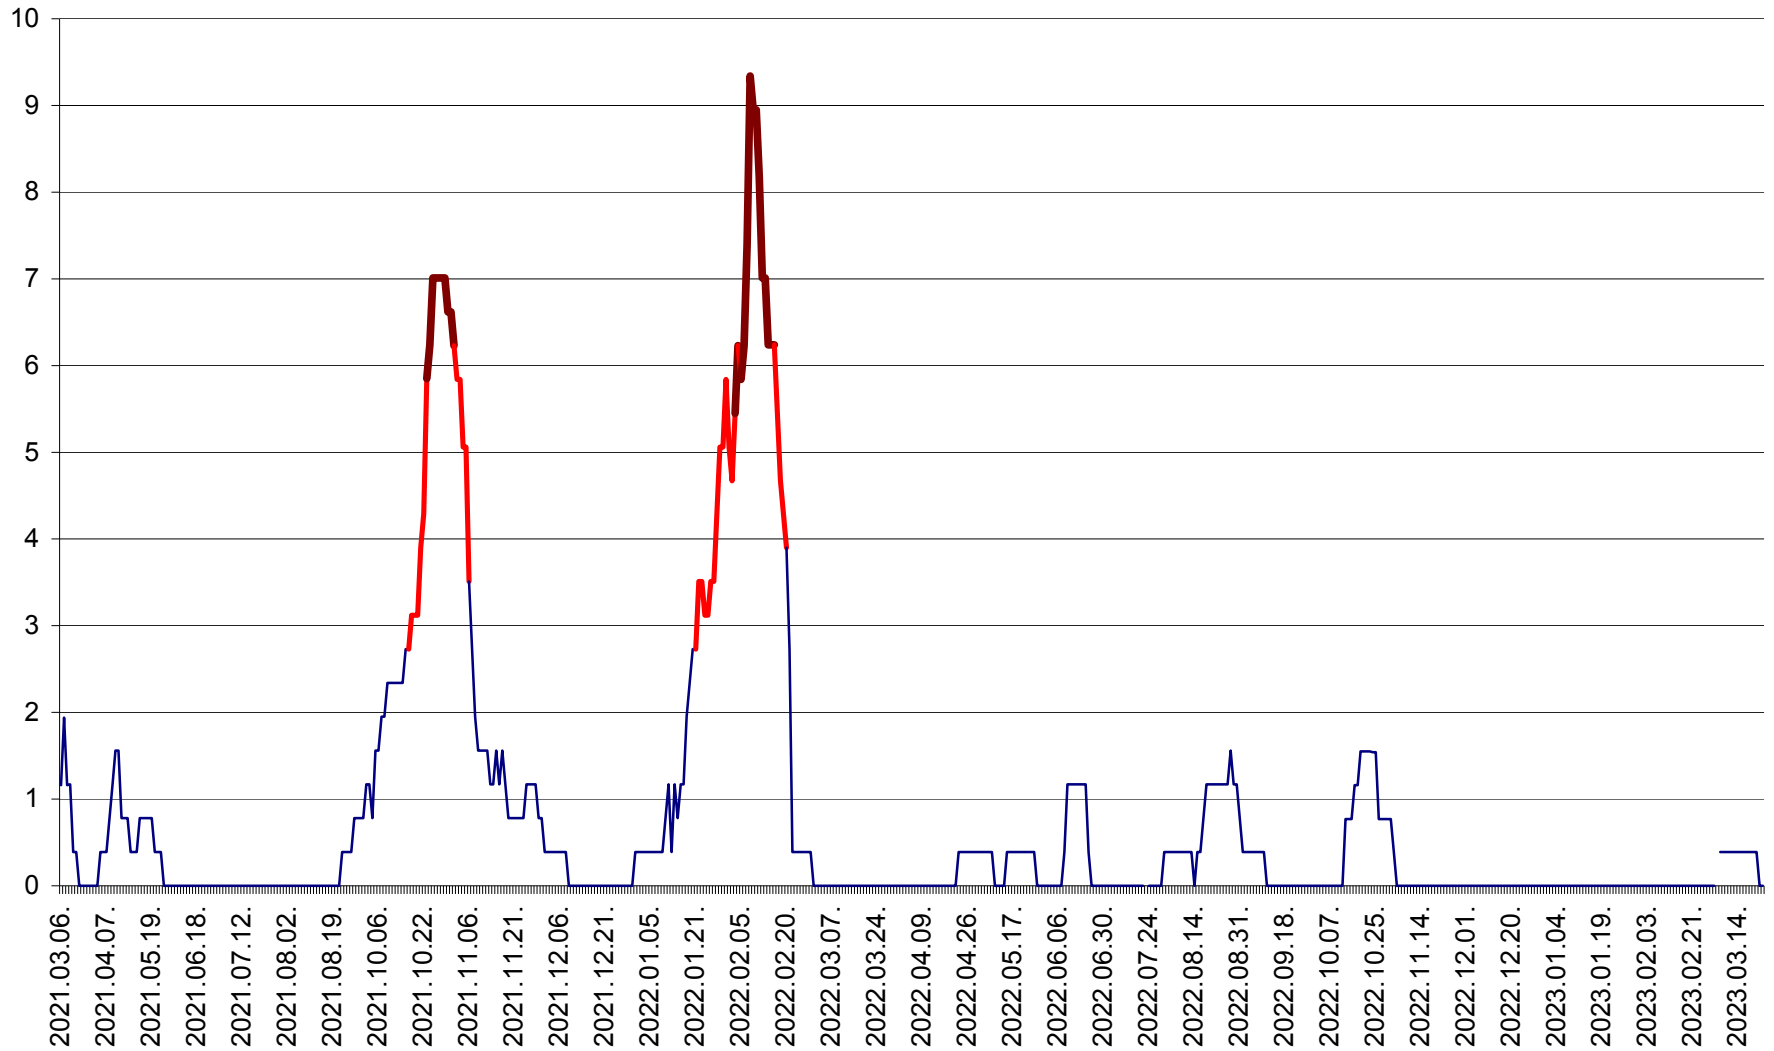

MUNICIPIUL TOPLIȚA - Evolutia incidentei cumulate pe 14 zile la ‰ de locuitori
2021.03.07. - 2023.03.23.

TOMEȘTI - Evolutia incidentei cumulate pe 14 zile la ‰ de locuitori
2021.03.07. - 2023.03.23.