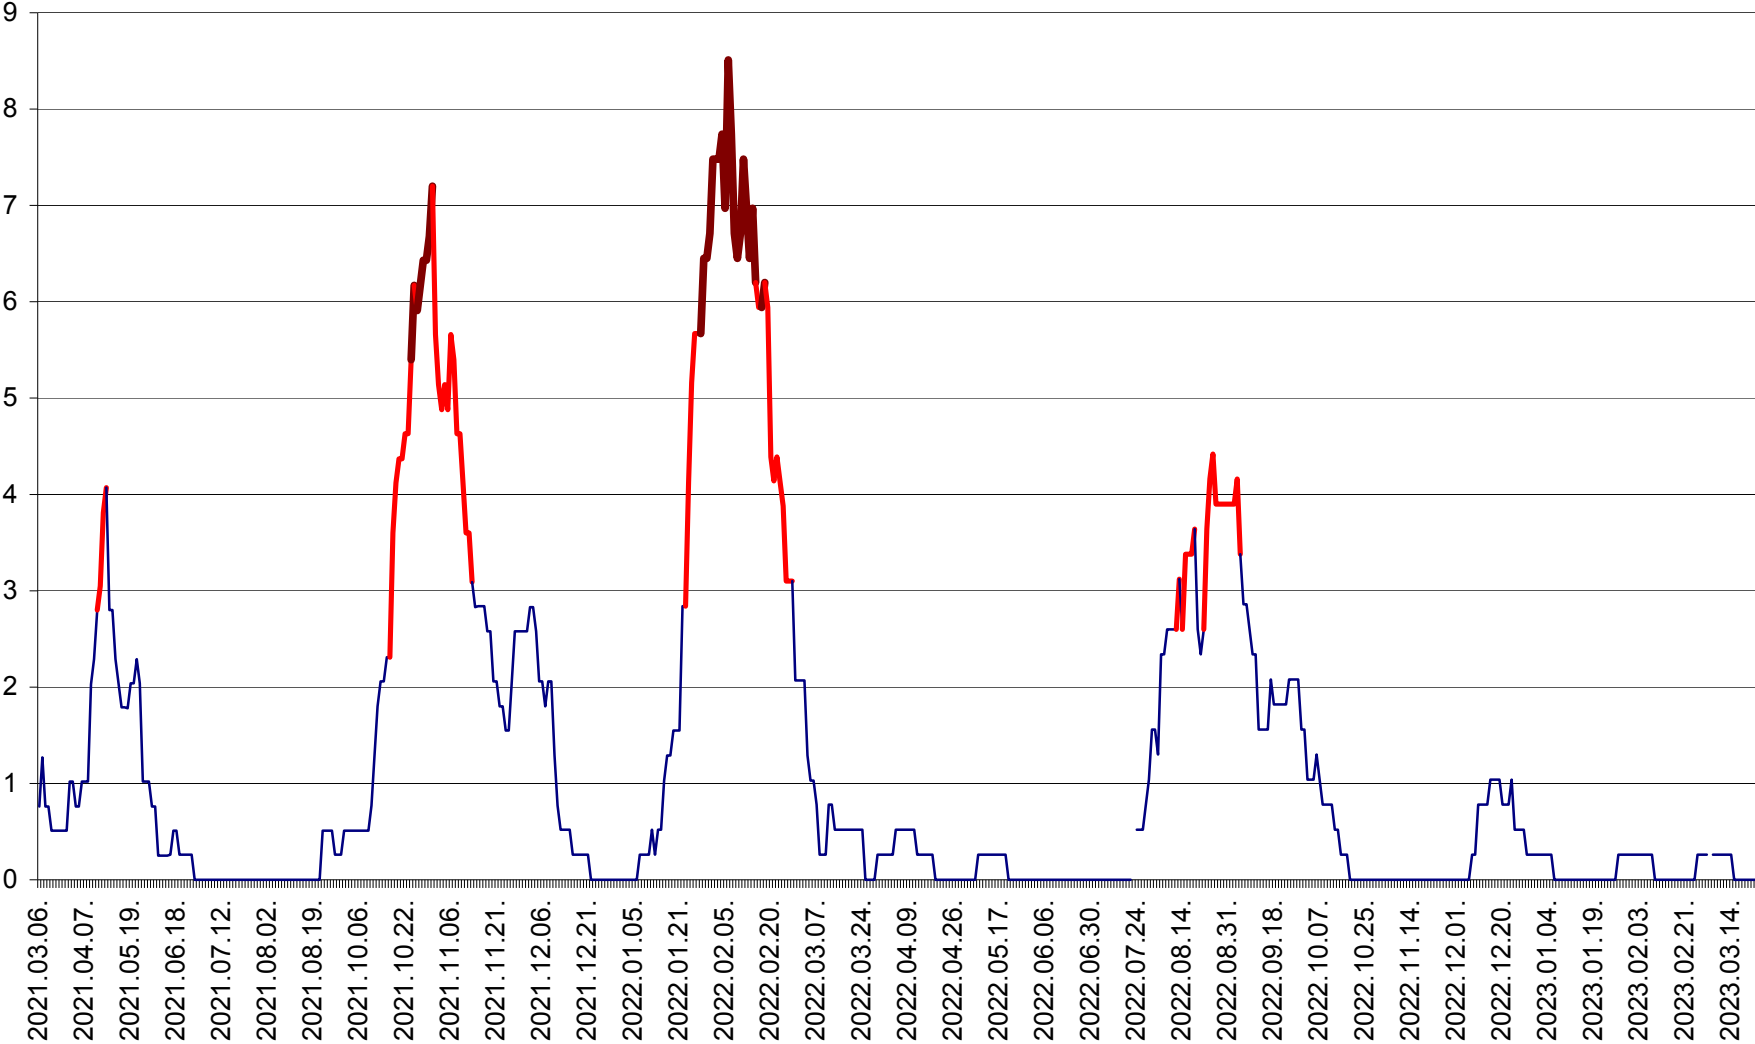

SATU MARE - Evolutia incidentei cumulate pe 14 zile la ‰ de locuitori
2021.03.07. - 2023.03.23.

SECUIENI - Evolutia incidentei cumulate pe 14 zile la ‰ de locuitori
2021.03.07. - 2023.03.23.

SICULENI - Evolutia incidentei cumulate pe 14 zile la ‰ de locuitori
2021.03.07. - 2023.03.23.

ȘIMONEȘTI - Evolutia incidentei cumulate pe 14 zile la ‰ de locuitori
2021.03.07. - 2023.03.23.

SUBCETATE - Evolutia incidentei cumulate pe 14 zile la ‰ de locuitori
2021.03.07. - 2023.03.23.

SUSENI - Evolutia incidentei cumulate pe 14 zile la ‰ de locuitori
2021.03.07. - 2023.03.23.