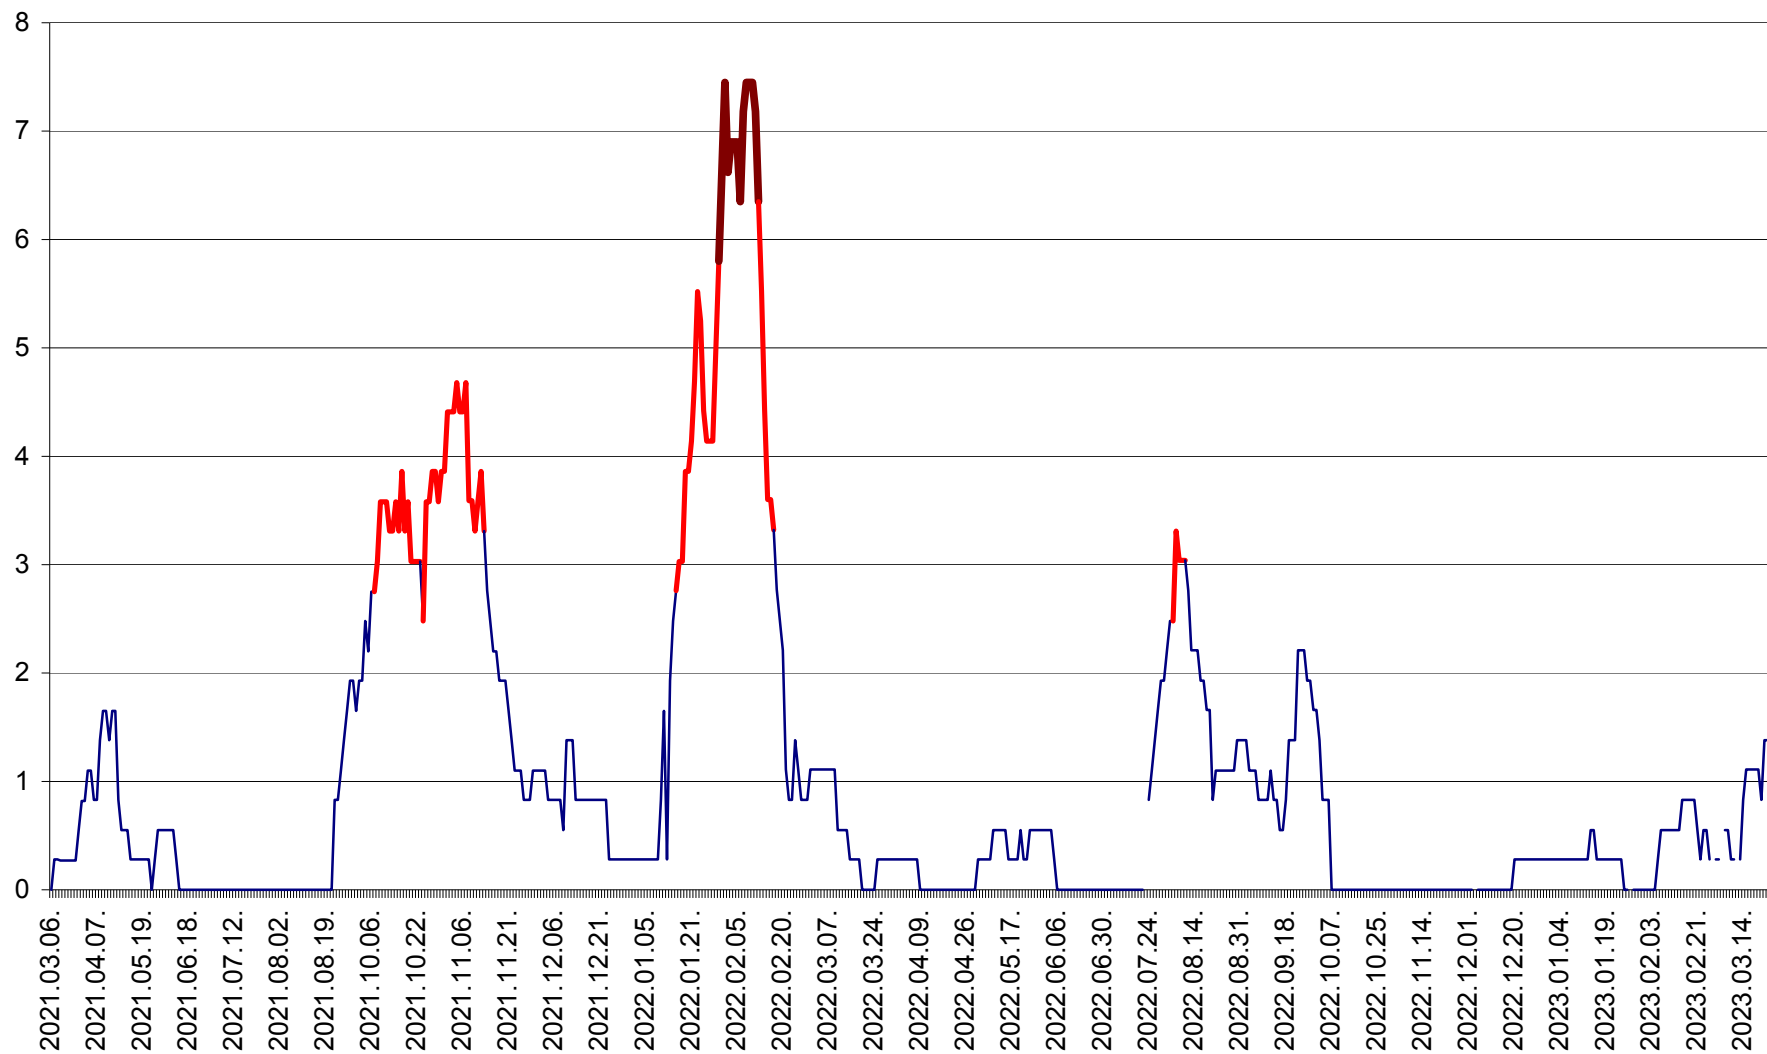

SÂNCRĂIENI - Evolutia incidentei cumulate pe 14 zile la ‰ de locuitori
2021.03.07. - 2023.03.23.

SÂNDOMIC - Evolutia incidentei cumulate pe 14 zile la ‰ de locuitori
2021.03.07. - 2023.03.23.

SÂNMARTIN - Evolutia incidentei cumulate pe 14 zile la ‰ de locuitori
2021.03.07. - 2023.03.23.

SÂNSIMION - Evolutia incidentei cumulate pe 14 zile la ‰ de locuitori
2021.03.07. - 2023.03.23.

SÂNTIMBRU - Evolutia incidentei cumulate pe 14 zile la ‰ de locuitori
2021.03.07. - 2023.03.23.

SĂRMAȘ - Evolutia incidentei cumulate pe 14 zile la ‰ de locuitori
2021.03.07. - 2023.03.23.