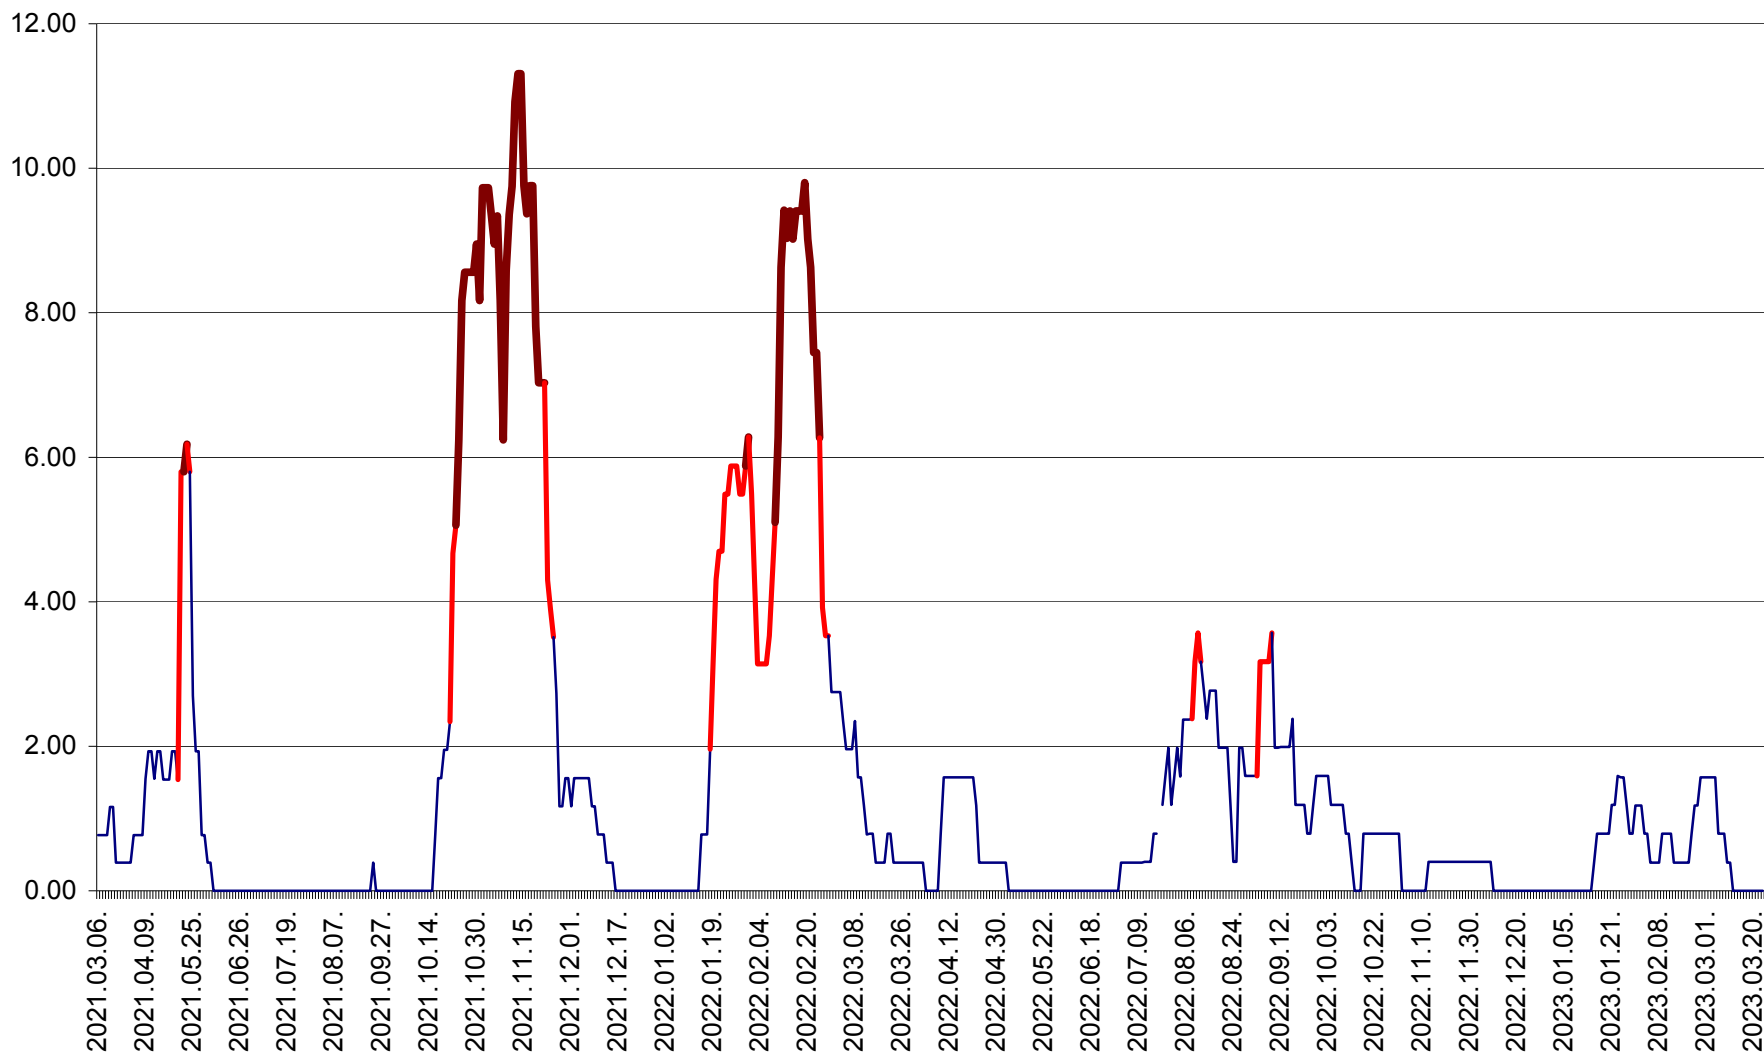

ATID - Evolutia incidentei cumulate pe 14 zile la ‰ de locuitori
2021.03.07. - 2023.03.23.

AVRĂMEȘTI - Evolutia incidentei cumulate pe 14 zile la ‰ de locuitori
2021.03.07. - 2023.03.23.

ORAȘ BĂILE TUȘNAD - Evoluția incidenței cumulate pe 14 zile la ‰ de locuitori
2021.03.07. - 2023.03.23.

ORAȘ BĂLAN - Evoluția incidenței cumulate pe 14 zile la ‰ de locuitori
2021.03.07. - 2023.03.23.

BILBOR - Evolutia incidentei cumulate pe 14 zile la ‰ de locuitori
2021.03.07. - 2023.03.23.

ORAȘ BORSEC - Evolutia incidentei cumulate pe 14 zile la ‰ de locuitori
2021.03.07. - 2023.03.23.

BRĂDEȘTI - Evoluția incidenței cumulate pe 14 zile la ‰ de locuitori
2021.03.07. - 2023.03.23.

CĂPÂLNIȚA - Evoluția incidenței cumulate pe 14 zile la ‰ de locuitori
2021.03.07. - 2023.03.23.

CÂRȚA - Evolutia incidentei cumulate pe 14 zile la ‰ de locuitori
2021.03.07. - 2023.03.23.