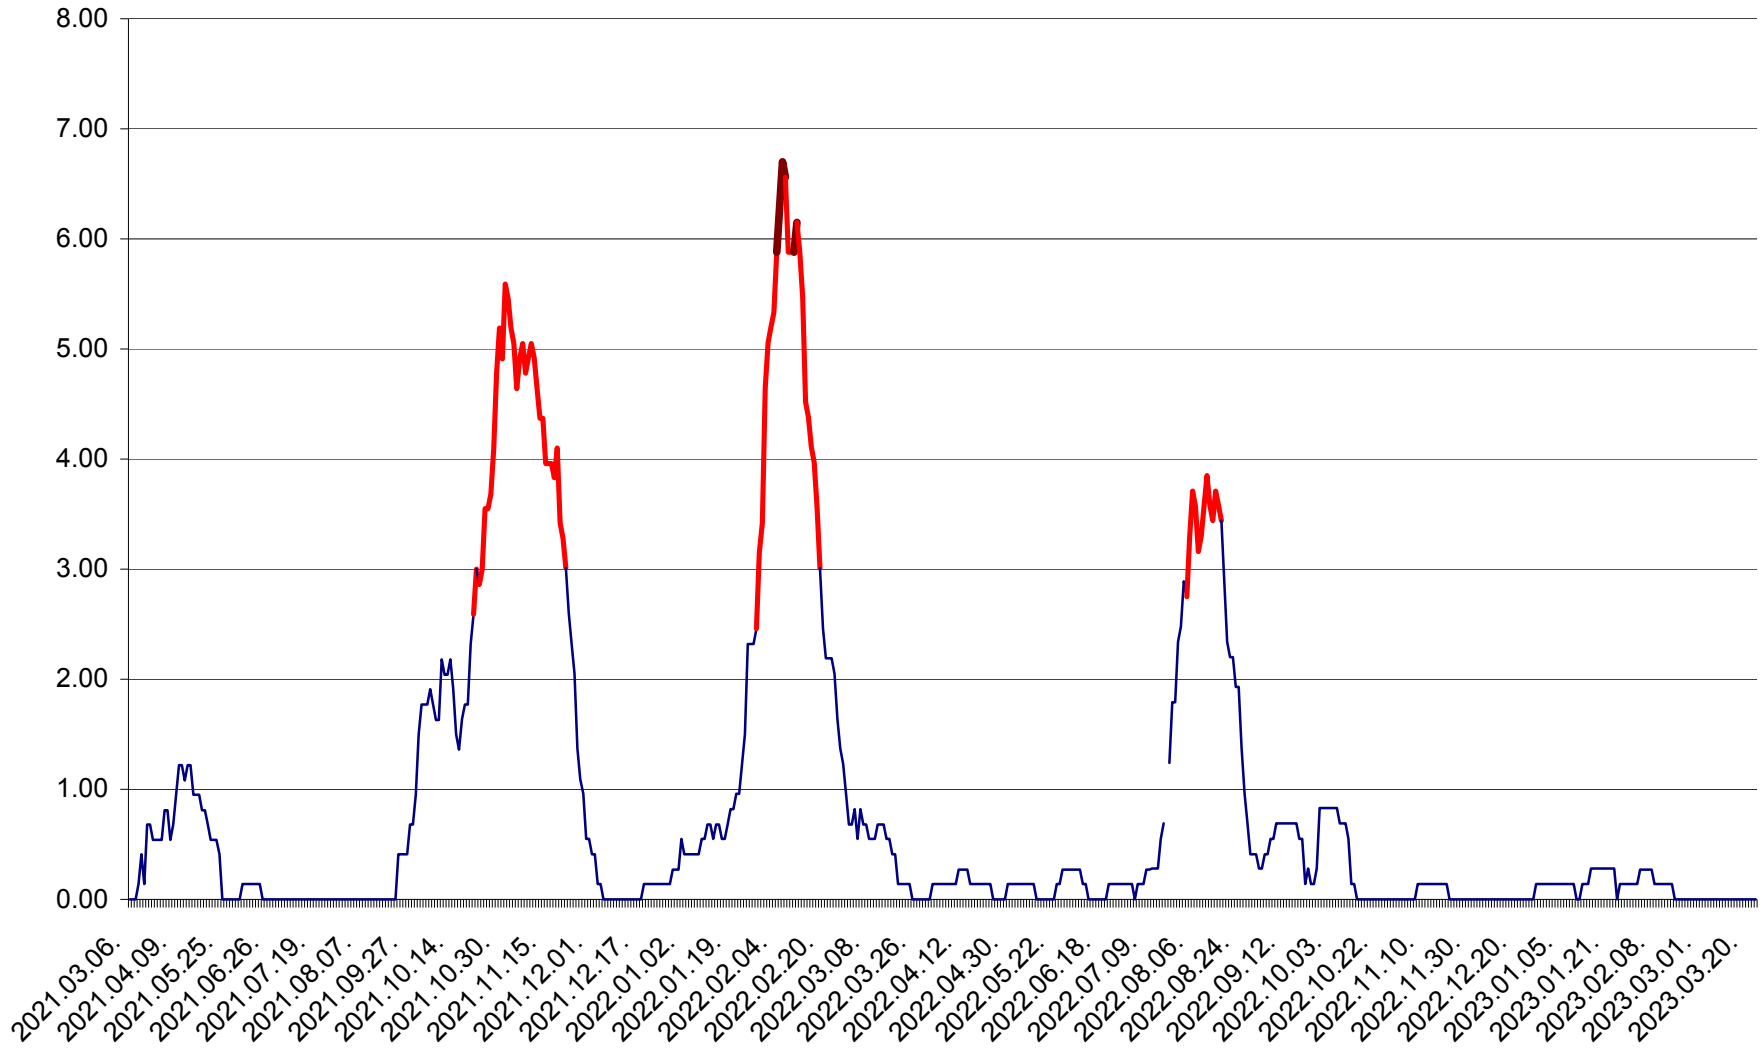

ATID - Evolutia incidentei cumulate pe 14 zile la ‰ de locuitori
2021.03.07. - 2023.03.23.

AVRĂMEȘTI - Evolutia incidentei cumulate pe 14 zile la ‰ de locuitori
2021.03.07. - 2023.03.23.

ORAȘ BĂILE TUȘNAD - Evoluția incidenței cumulate pe 14 zile la ‰ de locuitori
2021.03.07. - 2023.03.23.

ORAȘ BĂLAN - Evoluția incidenței cumulate pe 14 zile la ‰ de locuitori
2021.03.07. - 2023.03.23.

BILBOR - Evolutia incidentei cumulate pe 14 zile la ‰ de locuitori
2021.03.07. - 2023.03.23.

ORAȘ BORSEC - Evolutia incidentei cumulate pe 14 zile la ‰ de locuitori
2021.03.07. - 2023.03.23.

BRĂDEȘTI - Evoluția incidenței cumulate pe 14 zile la ‰ de locuitori
2021.03.07. - 2023.03.23.

CĂPÂLNIȚA - Evoluția incidenței cumulate pe 14 zile la ‰ de locuitori
2021.03.07. - 2023.03.23.

CÂRȚA - Evolutia incidentei cumulate pe 14 zile la ‰ de locuitori
2021.03.07. - 2023.03.23.