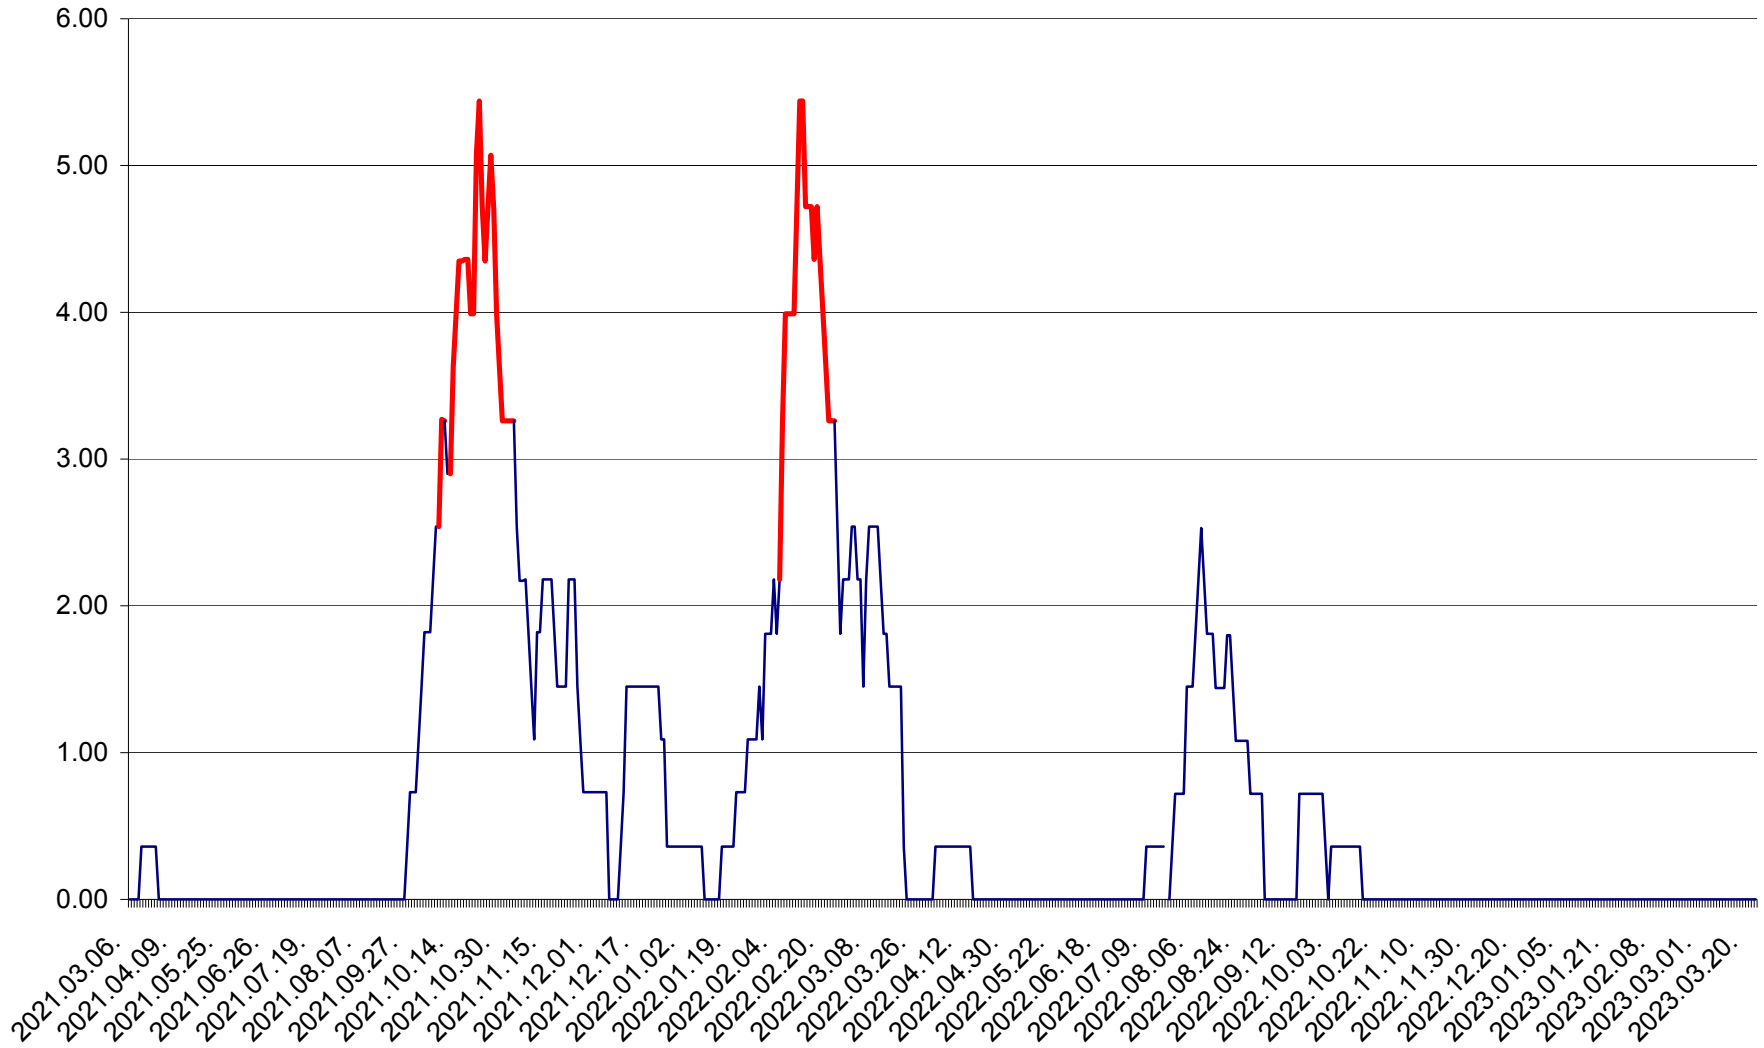

ATID - Evolutia incidentei cumulate pe 14 zile la ‰ de locuitori
2021.03.07. - 2023.03.23.

AVRĂMEȘTI - Evolutia incidentei cumulate pe 14 zile la ‰ de locuitori
2021.03.07. - 2023.03.23.

ORAȘ BĂILE TUȘNAD - Evoluția incidenței cumulate pe 14 zile la ‰ de locuitori
2021.03.07. - 2023.03.23.

ORAȘ BĂLAN - Evoluția incidenței cumulate pe 14 zile la ‰ de locuitori
2021.03.07. - 2023.03.23.

BILBOR - Evolutia incidentei cumulate pe 14 zile la ‰ de locuitori
2021.03.07. - 2023.03.23.

ORAȘ BORSEC - Evolutia incidentei cumulate pe 14 zile la ‰ de locuitori
2021.03.07. - 2023.03.23.

BRĂDEȘTI - Evoluția incidenței cumulate pe 14 zile la ‰ de locuitori
2021.03.07. - 2023.03.23.

CĂPÂLNIȚA - Evoluția incidenței cumulate pe 14 zile la ‰ de locuitori
2021.03.07. - 2023.03.23.

CÂRȚA - Evolutia incidentei cumulate pe 14 zile la ‰ de locuitori
2021.03.07. - 2023.03.23.