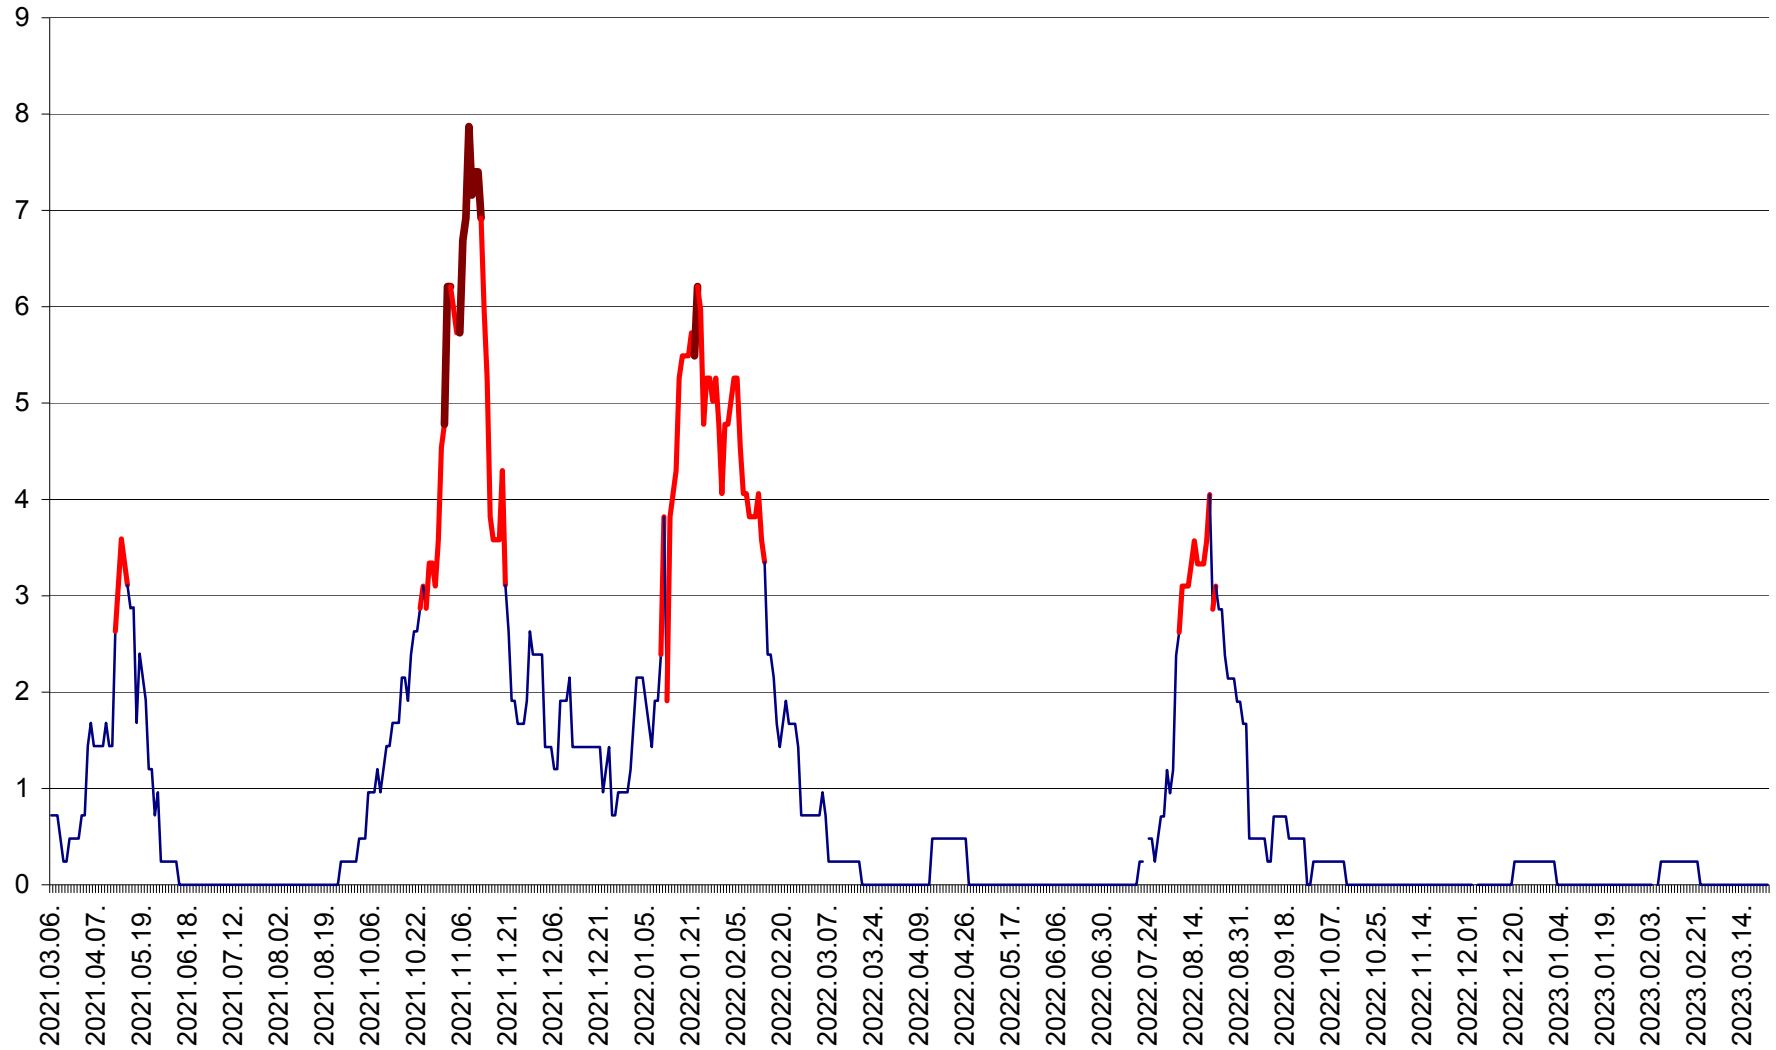

CORBU - Evolutia incidentei cumulate pe 14 zile la ‰ de locuitori
2021.03.07. - 2023.03.23.

CORUND - Evolutia incidentei cumulate pe 14 zile la ‰ de locuitori
2021.03.07. - 2023.03.23.

COZMENI - Evolutia incidentei cumulate pe 14 zile la ‰ de locuitori
2021.03.07. - 2023.03.23.

ORAȘ CRISTURU SECUIESC - Evolutia incidentei cumulate pe 14 zile la ‰ de locuitori
2021.03.07. - 2023.03.23.

DĂNEȘTI - Evolutia incidentei cumulate pe 14 zile la ‰ de locuitori
2021.03.07. - 2023.03.23.

DÂRJIU - Evolutia incidentei cumulate pe 14 zile la ‰ de locuitori
2021.03.07. - 2023.03.23.

DEALU - Evolutia incidentei cumulate pe 14 zile la ‰ de locuitori
2021.03.07. - 2023.03.23.

DITRĂU - Evolutia incidentei cumulate pe 14 zile la ‰ de locuitori
2021.03.07. - 2023.03.23.