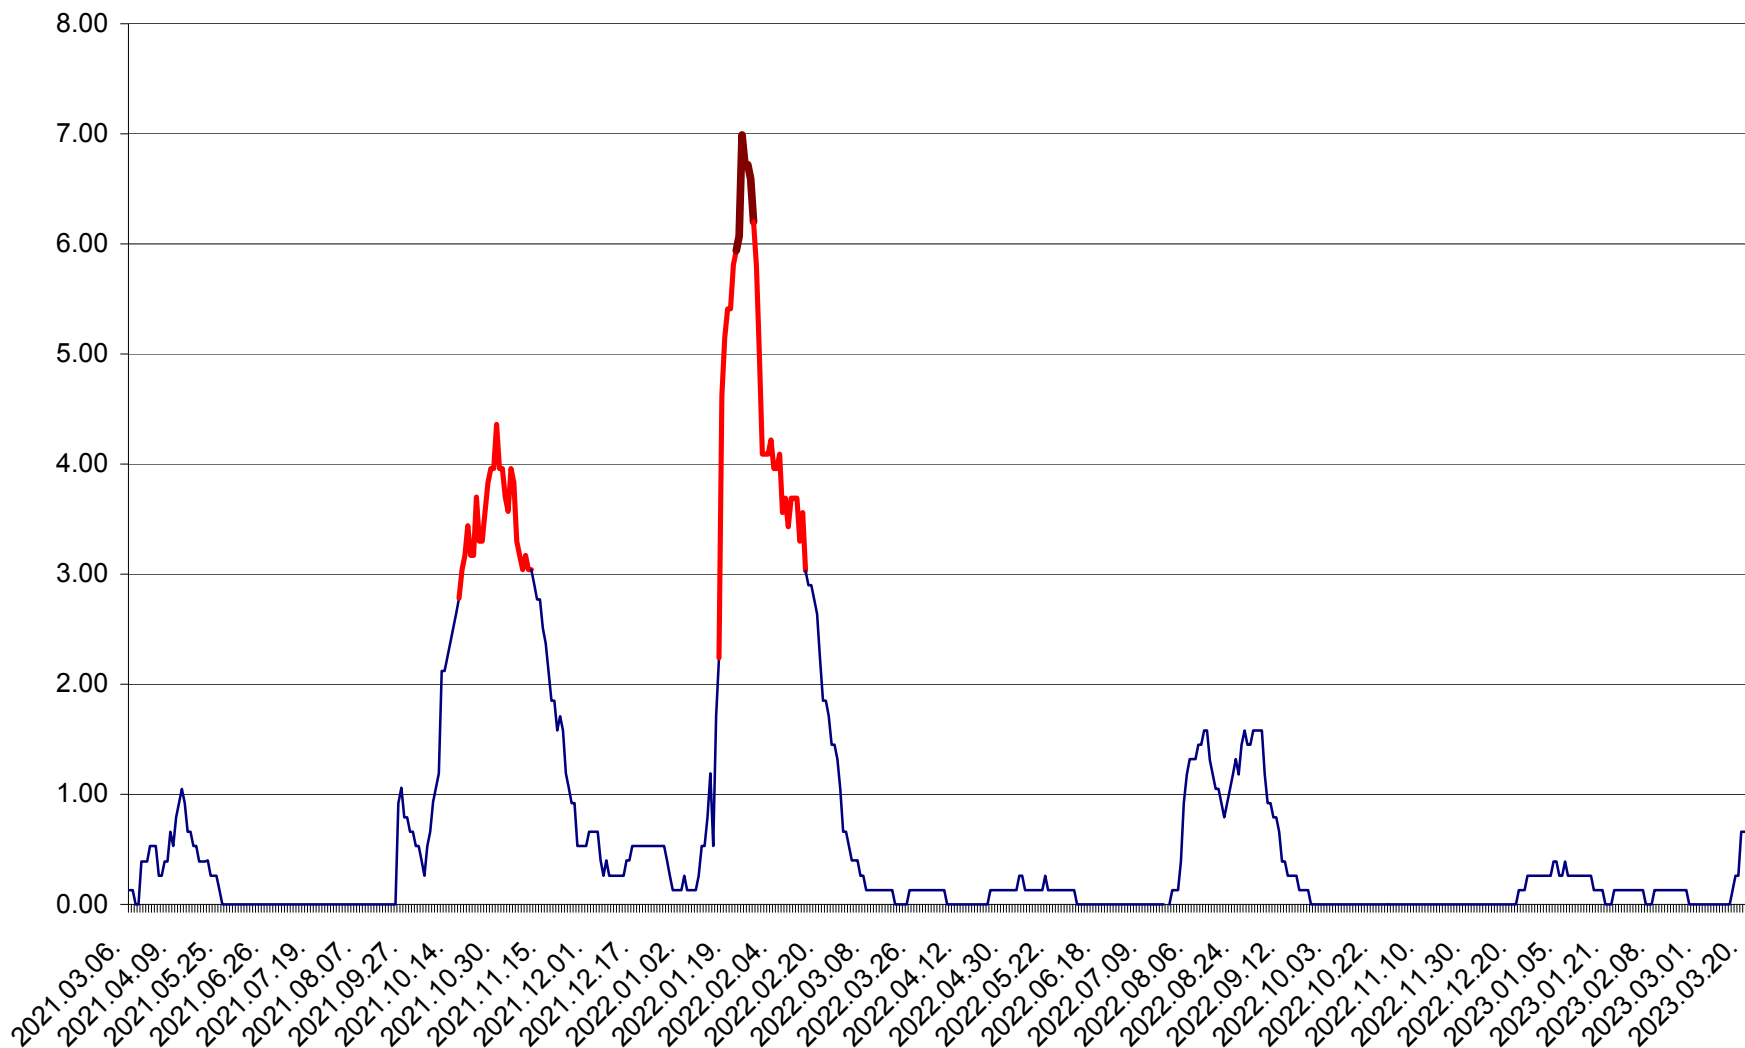

TUȘNAD - Evolutia incidentei cumulate pe 14 zile la ‰ de locuitori
2021.03.07. - 2023.03.23.

ULIEȘ - Evoluția incidenței cumulate pe 14 zile la ‰ de locuitori
2021.03.07. - 2023.03.23.

VĂRȘAG - Evolutia incidentei cumulate pe 14 zile la ‰ de locuitori
2021.03.07. - 2023.03.23.

ORAȘ VLĂHIȚA - Evolutia incidentei cumulate pe 14 zile la ‰ de locuitori
2021.03.07. - 2023.03.23.

VOȘLĂBENI - Evolutia incidentei cumulate pe 14 zile la ‰ de locuitori
2021.03.07. - 2023.03.23.

ZETEA - Evolutia incidentei cumulate pe 14 zile la ‰ de locuitori
2021.03.07. - 2023.03.23.