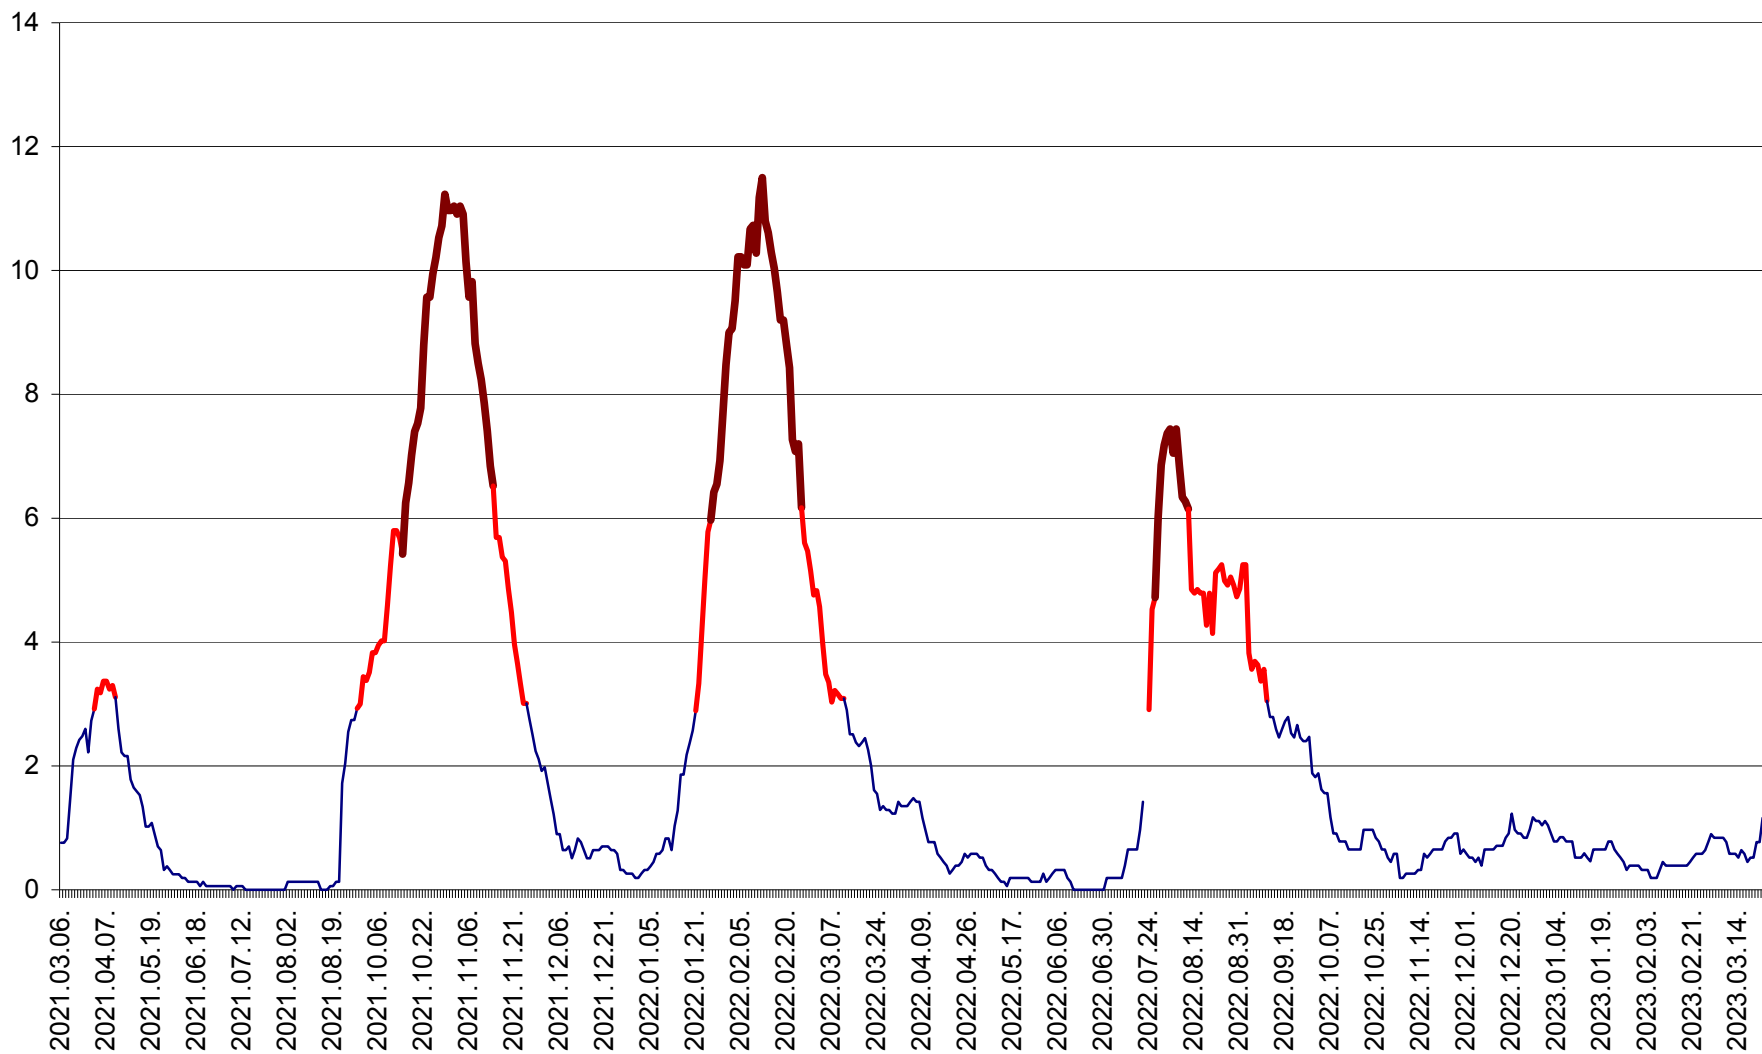

TULGHEȘ - Evolutia incidentei cumulate pe 14 zile la ‰ de locuitori
2021.03.07. - 2023.03.23.