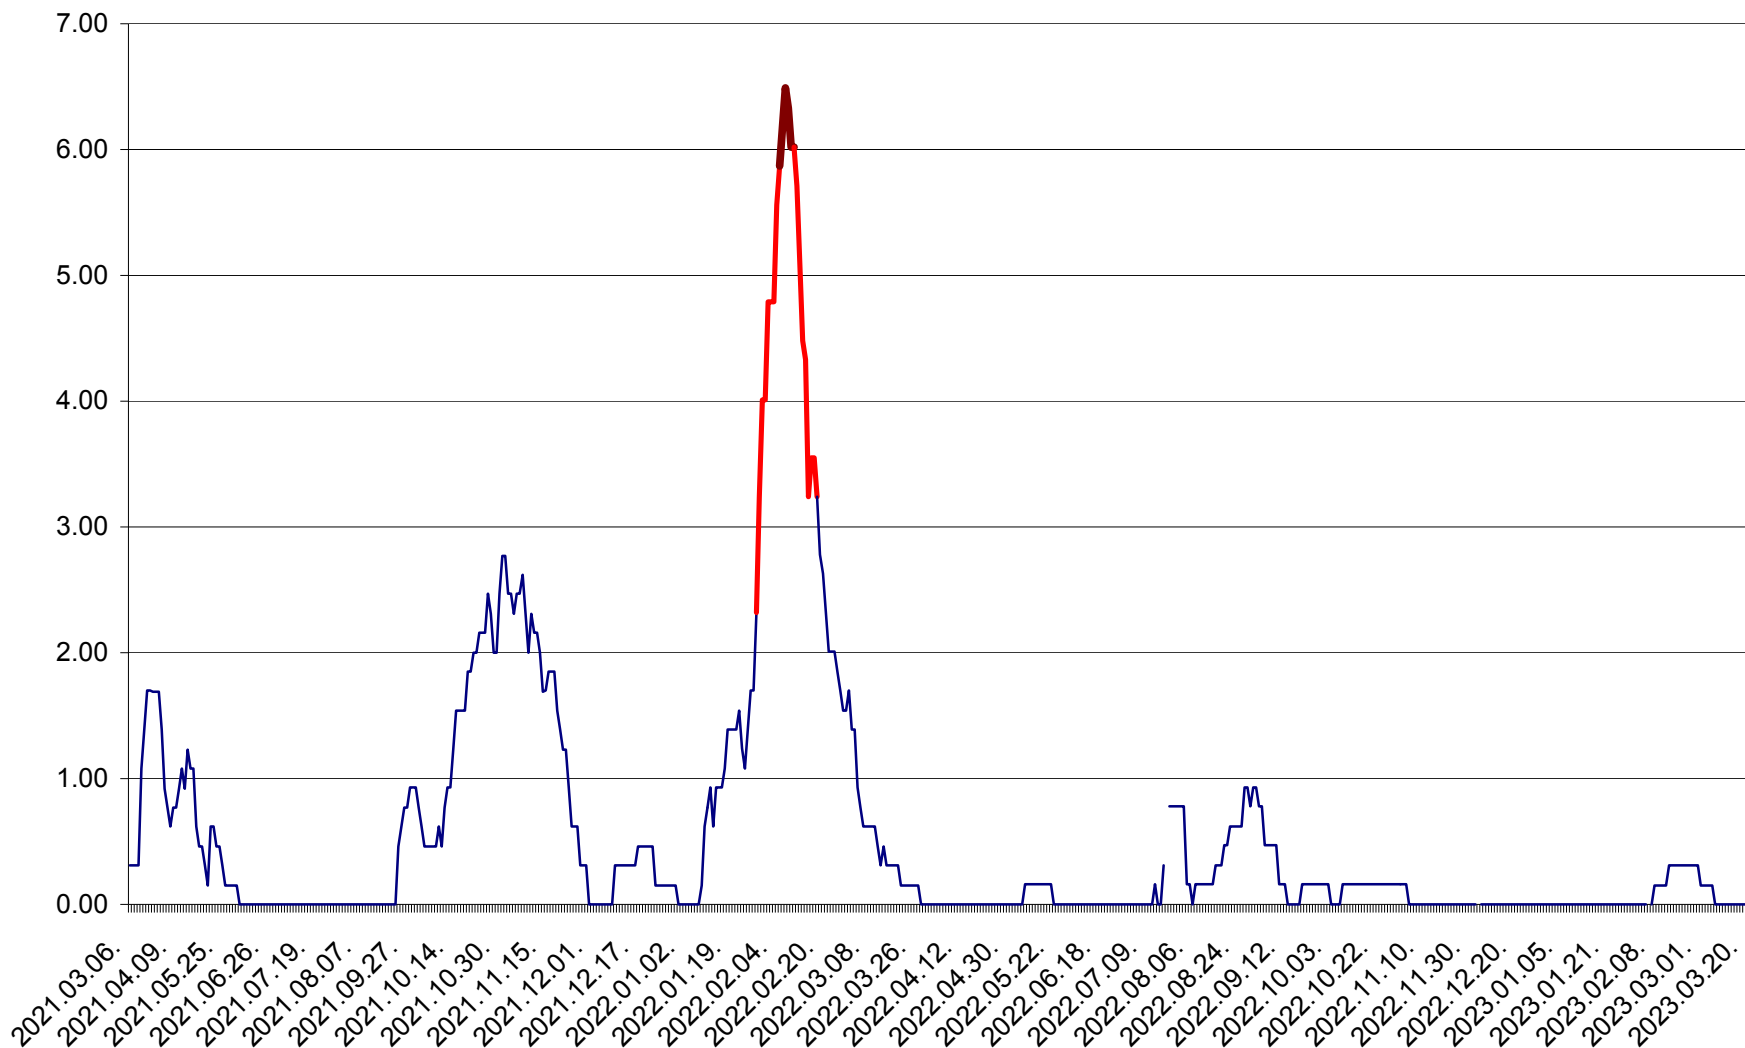

ORAȘ BĂLAN - Evoluția incidenței cumulate pe 14 zile la ‰ de locuitori
2021.03.07. - 2023.03.23.

BILBOR - Evolutia incidentei cumulate pe 14 zile la ‰ de locuitori
2021.03.07. - 2023.03.23.

ORAȘ BORSEC - Evolutia incidentei cumulate pe 14 zile la ‰ de locuitori
2021.03.07. - 2023.03.23.

BRĂDEȘTI - Evoluția incidenței cumulate pe 14 zile la ‰ de locuitori
2021.03.07. - 2023.03.23.

CĂPÂLNIȚA - Evoluția incidenței cumulate pe 14 zile la ‰ de locuitori
2021.03.07. - 2023.03.23.

CÂRȚA - Evolutia incidentei cumulate pe 14 zile la ‰ de locuitori
2021.03.07. - 2023.03.23.

CICEU - Evolutia incidentei cumulate pe 14 zile la ‰ de locuitori
2021.03.07. - 2023.03.23.

CIUCSÂNGEORGIU - Evolutia incidentei cumulate pe 14 zile la ‰ de locuitori
2021.03.07. - 2023.03.23.

CIUMANI - Evolutia incidentei cumulate pe 14 zile la ‰ de locuitori
2021.03.07. - 2023.03.23.

CORBU - Evolutia incidentei cumulate pe 14 zile la ‰ de locuitori
2021.03.07. - 2023.03.23.

CORUND - Evolutia incidentei cumulate pe 14 zile la ‰ de locuitori
2021.03.07. - 2023.03.23.

COZMENI - Evolutia incidentei cumulate pe 14 zile la ‰ de locuitori
2021.03.07. - 2023.03.23.