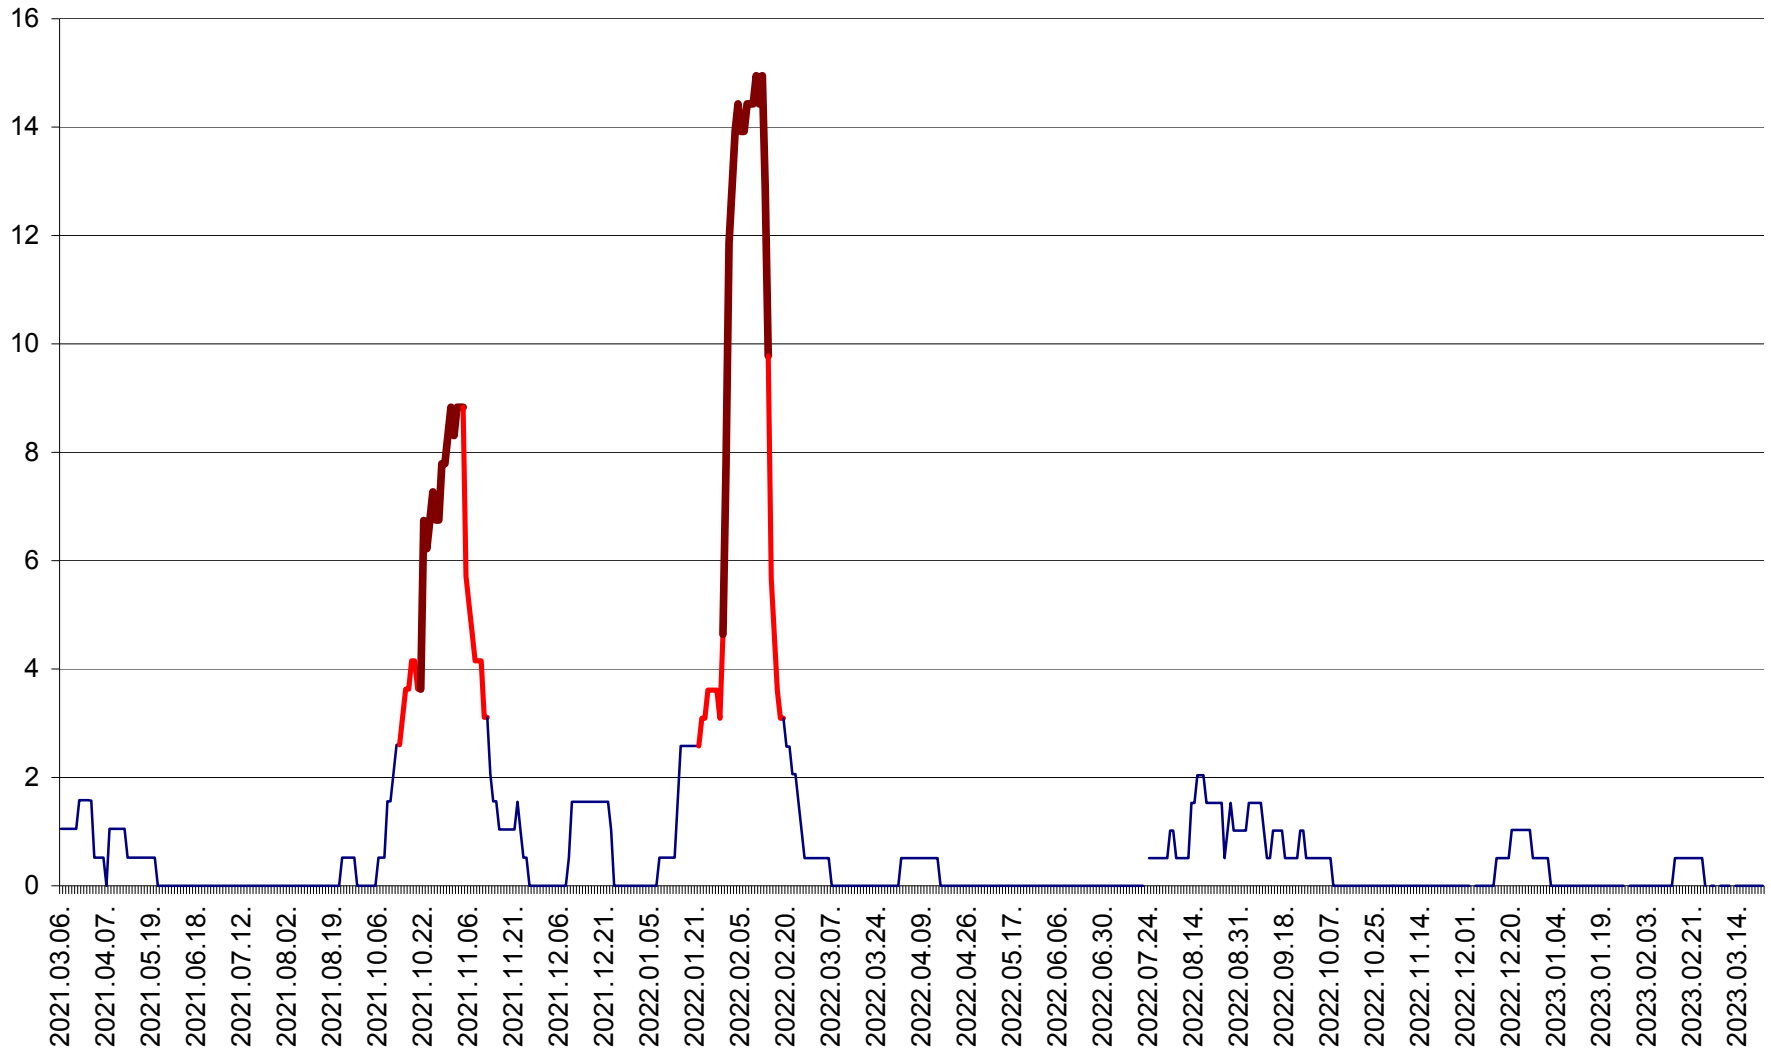

MIHĂILENI - Evolutia incidentei cumulate pe 14 zile la ‰ de locuitori
2021.03.07. - 2023.03.23.

MUGENI - Evolutia incidentei cumulate pe 14 zile la ‰ de locuitori
2021.03.07. - 2023.03.23.

OCLAND - Evolutia incidentei cumulate pe 14 zile la ‰ de locuitori
2021.03.07. - 2023.03.23.

MUNICIPIUL ODORHEIU SECUIESC - Evolutia incidentei cumulate pe 14 zile la % de locuitori
2021.03.07. - 2023.03.23.

PĂULENI-CIUC - Evolutia incidentei cumulate pe 14 zile la ‰ de locuitori
2021.03.07. - 2023.03.23.

PLĂIEȘII DE JOS - Evolutia incidentei cumulate pe 14 zile la ‰ de locuitori
2021.03.07. - 2023.03.23.

PORUMBENI - Evolutia incidentei cumulate pe 14 zile la ‰ de locuitori
2021.03.07. - 2023.03.23.

PRAID - Evolutia incidentei cumulate pe 14 zile la ‰ de locuitori
2021.03.07. - 2023.03.23.