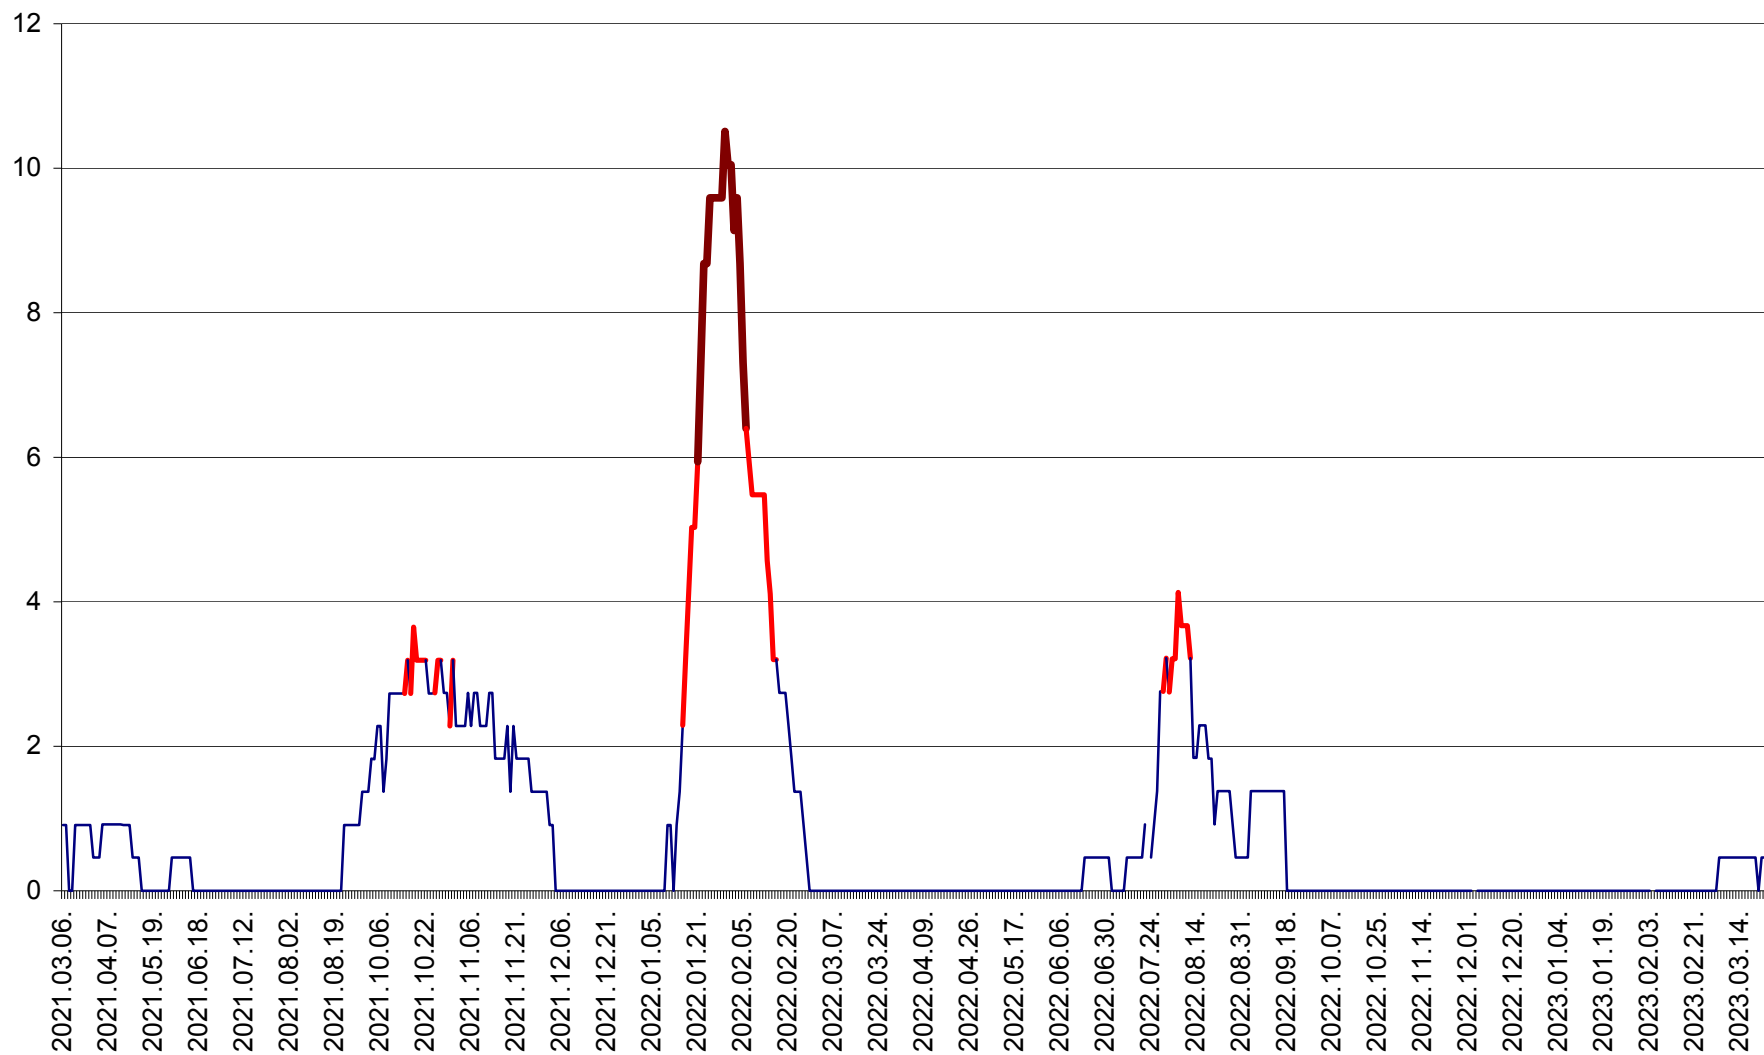

CICEU - Evolutia incidentei cumulate pe 14 zile la ‰ de locuitori
2021.03.07. - 2023.03.23.

CIUCSÂNGEORGIU - Evolutia incidentei cumulate pe 14 zile la ‰ de locuitori
2021.03.07. - 2023.03.23.

CIUMANI - Evolutia incidentei cumulate pe 14 zile la ‰ de locuitori
2021.03.07. - 2023.03.23.

CORBU - Evolutia incidentei cumulate pe 14 zile la ‰ de locuitori
2021.03.07. - 2023.03.23.

CORUND - Evolutia incidentei cumulate pe 14 zile la ‰ de locuitori
2021.03.07. - 2023.03.23.

COZMENI - Evolutia incidentei cumulate pe 14 zile la ‰ de locuitori
2021.03.07. - 2023.03.23.

ORAȘ CRISTURU SECUIESC - Evolutia incidentei cumulate pe 14 zile la ‰ de locuitori
2021.03.07. - 2023.03.23.

DĂNEȘTI - Evolutia incidentei cumulate pe 14 zile la ‰ de locuitori
2021.03.07. - 2023.03.23.