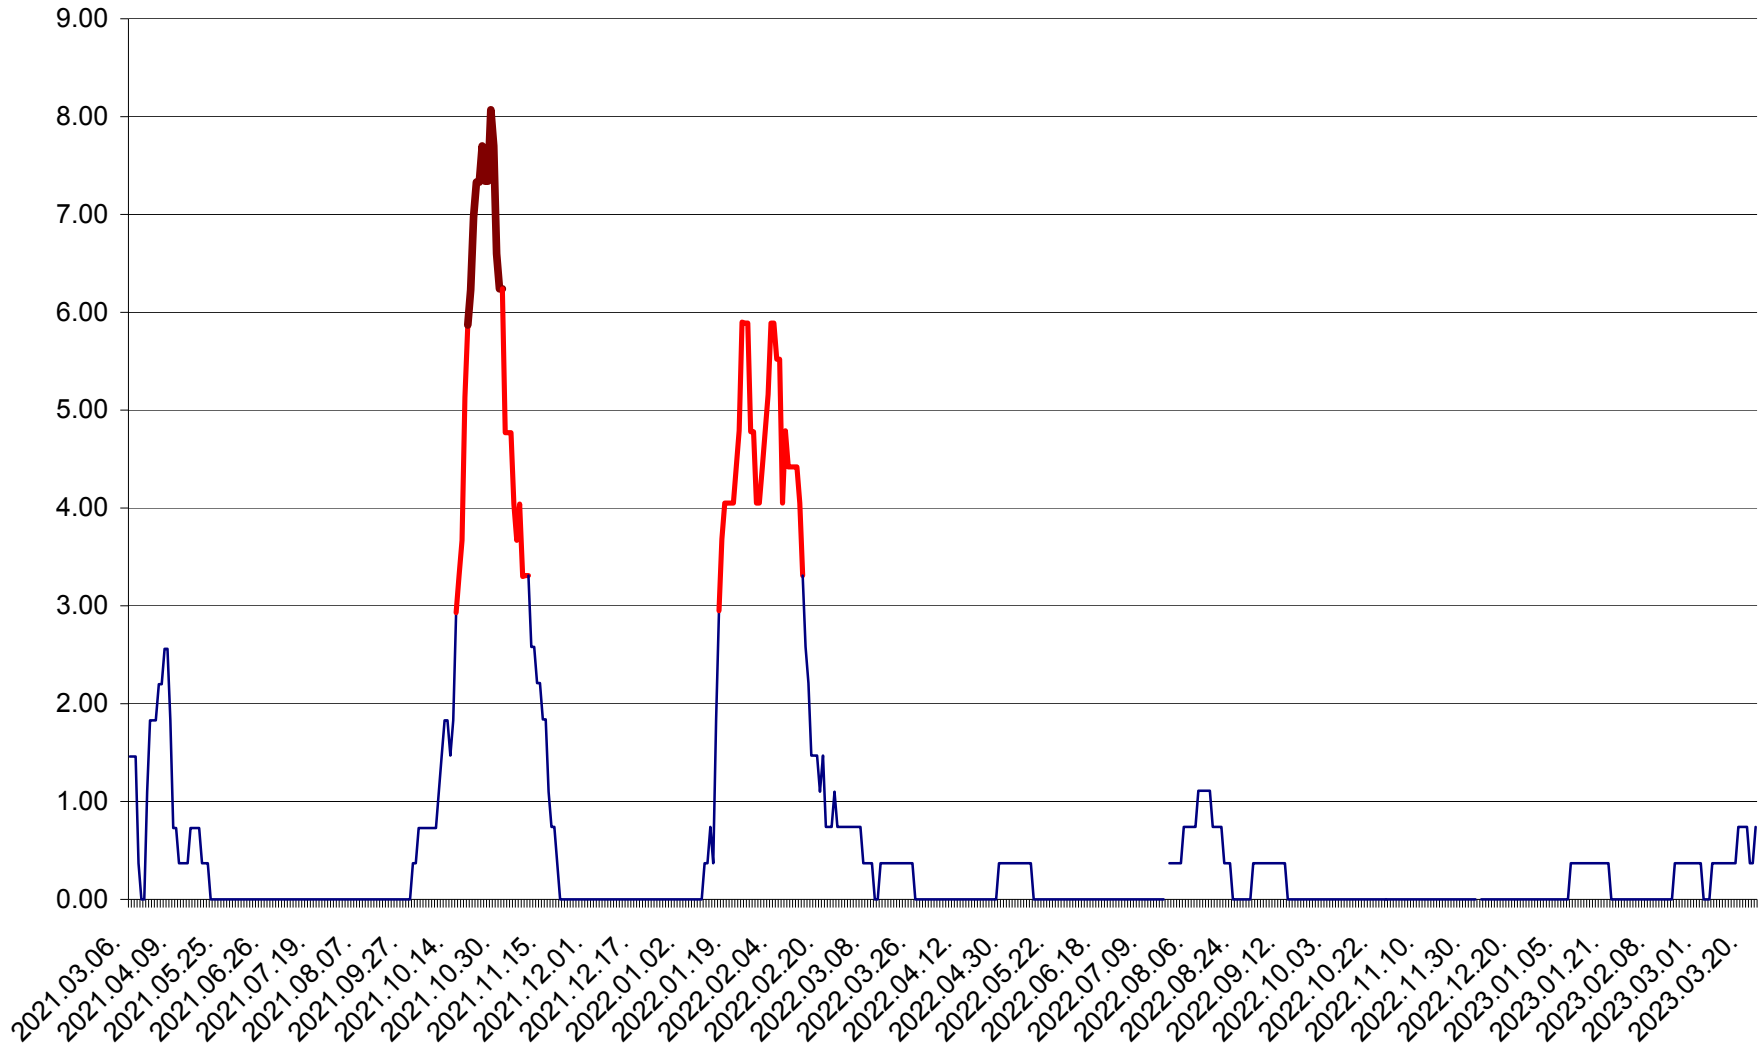

ATID - Evolutia incidentei cumulate pe 14 zile la ‰ de locuitori
2021.03.07. - 2023.03.23.

AVRĂMEȘTI - Evolutia incidentei cumulate pe 14 zile la ‰ de locuitori
2021.03.07. - 2023.03.23.

ORAȘ BĂILE TUȘNAD - Evoluția incidenței cumulate pe 14 zile la ‰ de locuitori
2021.03.07. - 2023.03.23.

ORAȘ BĂLAN - Evoluția incidenței cumulate pe 14 zile la ‰ de locuitori
2021.03.07. - 2023.03.23.

BILBOR - Evolutia incidentei cumulate pe 14 zile la ‰ de locuitori
2021.03.07. - 2023.03.23.

ORAȘ BORSEC - Evolutia incidentei cumulate pe 14 zile la ‰ de locuitori
2021.03.07. - 2023.03.23.

BRĂDEȘTI - Evoluția incidenței cumulate pe 14 zile la ‰ de locuitori
2021.03.07. - 2023.03.23.

CĂPÂLNIȚA - Evoluția incidenței cumulate pe 14 zile la ‰ de locuitori
2021.03.07. - 2023.03.23.

CÂRȚA - Evolutia incidentei cumulate pe 14 zile la ‰ de locuitori
2021.03.07. - 2023.03.23.

CICEU - Evolutia incidentei cumulate pe 14 zile la ‰ de locuitori
2021.03.07. - 2023.03.23.

CIUCSÂNGEORGIU - Evolutia incidentei cumulate pe 14 zile la ‰ de locuitori
2021.03.07. - 2023.03.23.

CIUMANI - Evolutia incidentei cumulate pe 14 zile la ‰ de locuitori
2021.03.07. - 2023.03.23.