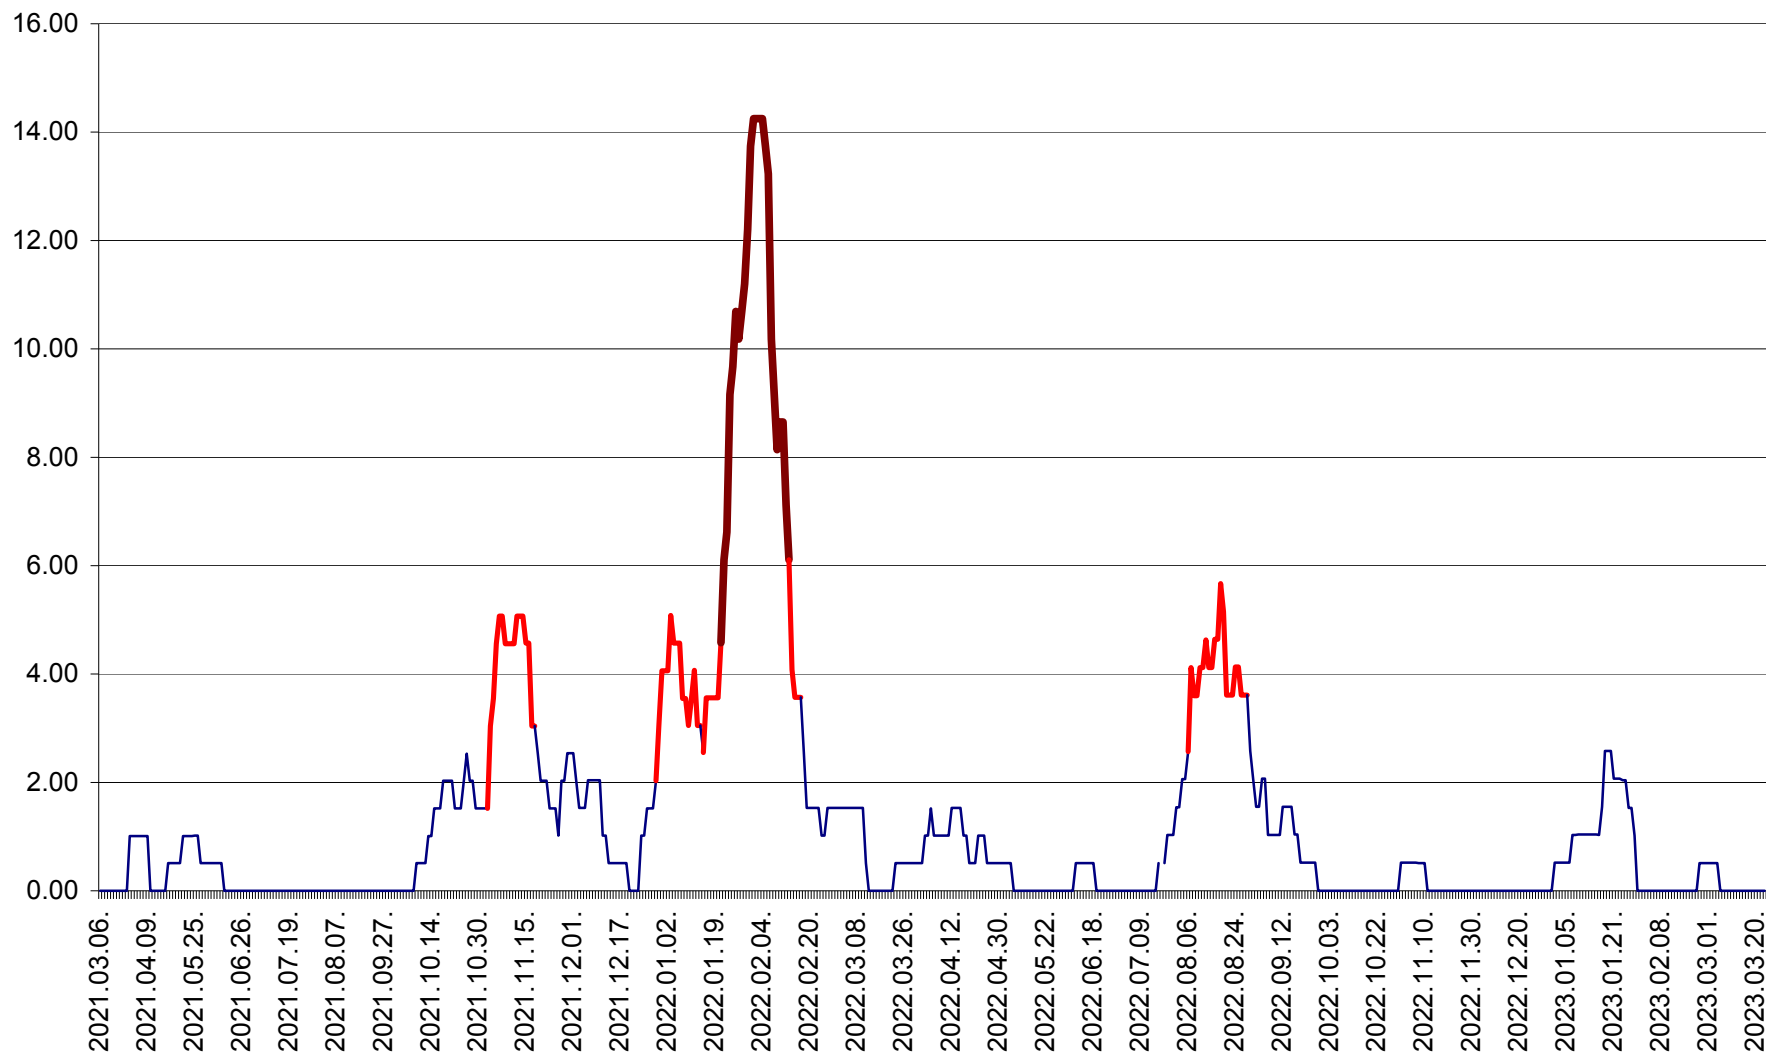

TUȘNAD - Evolutia incidentei cumulate pe 14 zile la ‰ de locuitori
2021.03.07. - 2023.03.23.

ULIEȘ - Evoluția incidenței cumulate pe 14 zile la ‰ de locuitori
2021.03.07. - 2023.03.23.

VĂRȘAG - Evolutia incidentei cumulate pe 14 zile la ‰ de locuitori
2021.03.07. - 2023.03.23.

ORAȘ VLĂHIȚA - Evolutia incidentei cumulate pe 14 zile la ‰ de locuitori
2021.03.07. - 2023.03.23.

VOȘLĂBENI - Evolutia incidentei cumulate pe 14 zile la ‰ de locuitori
2021.03.07. - 2023.03.23.

ZETEA - Evolutia incidentei cumulate pe 14 zile la ‰ de locuitori
2021.03.07. - 2023.03.23.