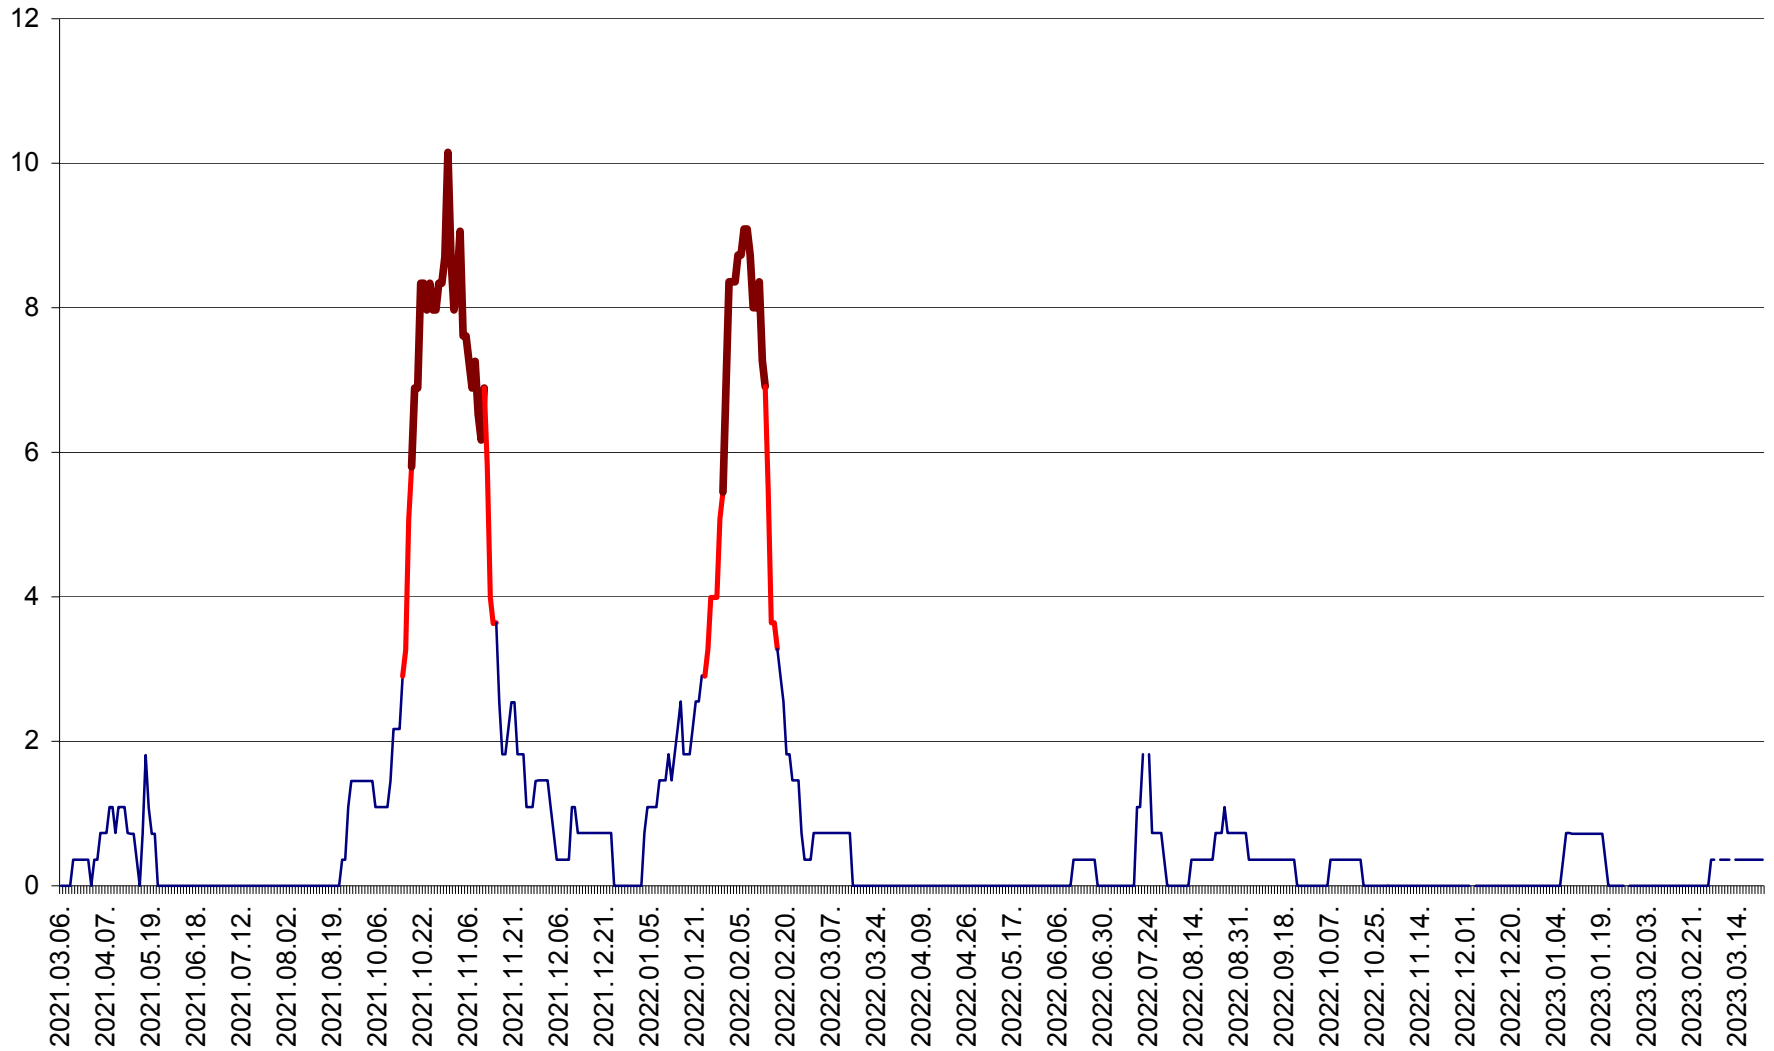

MĂRTINIȘ - Evolutia incidentei cumulate pe 14 zile la % de locuitori
2021.03.07. - 2023.03.23.

MEREȘTI - Evolutia incidentei cumulate pe 14 zile la ‰ de locuitori
2021.03.07. - 2023.03.23.

MUNICIPIUL MIERCUREA-CIUC - Evolutia incidentei cumulate pe 14 zile la ‰ de locuitori
2021.03.07. - 2023.03.23.

MIHĂILENI - Evolutia incidentei cumulate pe 14 zile la ‰ de locuitori
2021.03.07. - 2023.03.23.

MUGENI - Evolutia incidentei cumulate pe 14 zile la ‰ de locuitori
2021.03.07. - 2023.03.23.

OCLAND - Evolutia incidentei cumulate pe 14 zile la ‰ de locuitori
2021.03.07. - 2023.03.23.