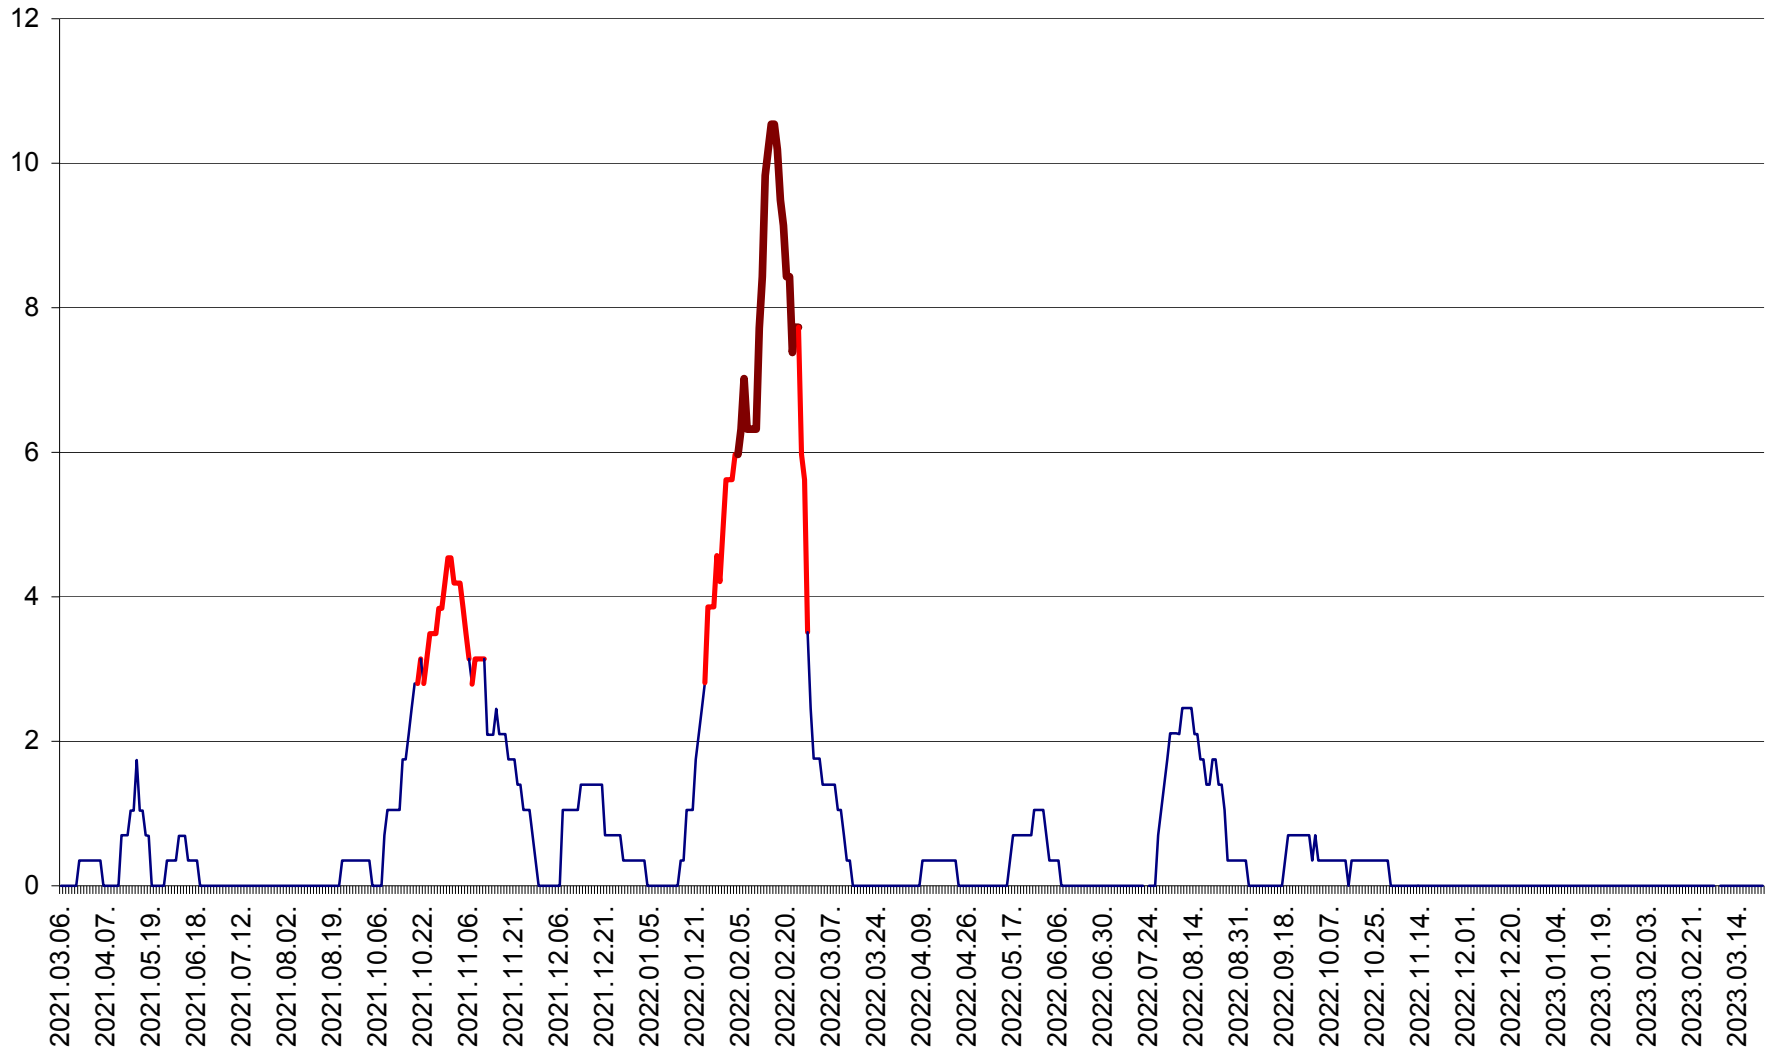

SICULENI - Evolutia incidentei cumulate pe 14 zile la ‰ de locuitori
2021.03.07. - 2023.03.23.

SECUIENI - Evolutia incidentei cumulate pe 14 zile la ‰ de locuitori
2021.03.07. - 2023.03.23.