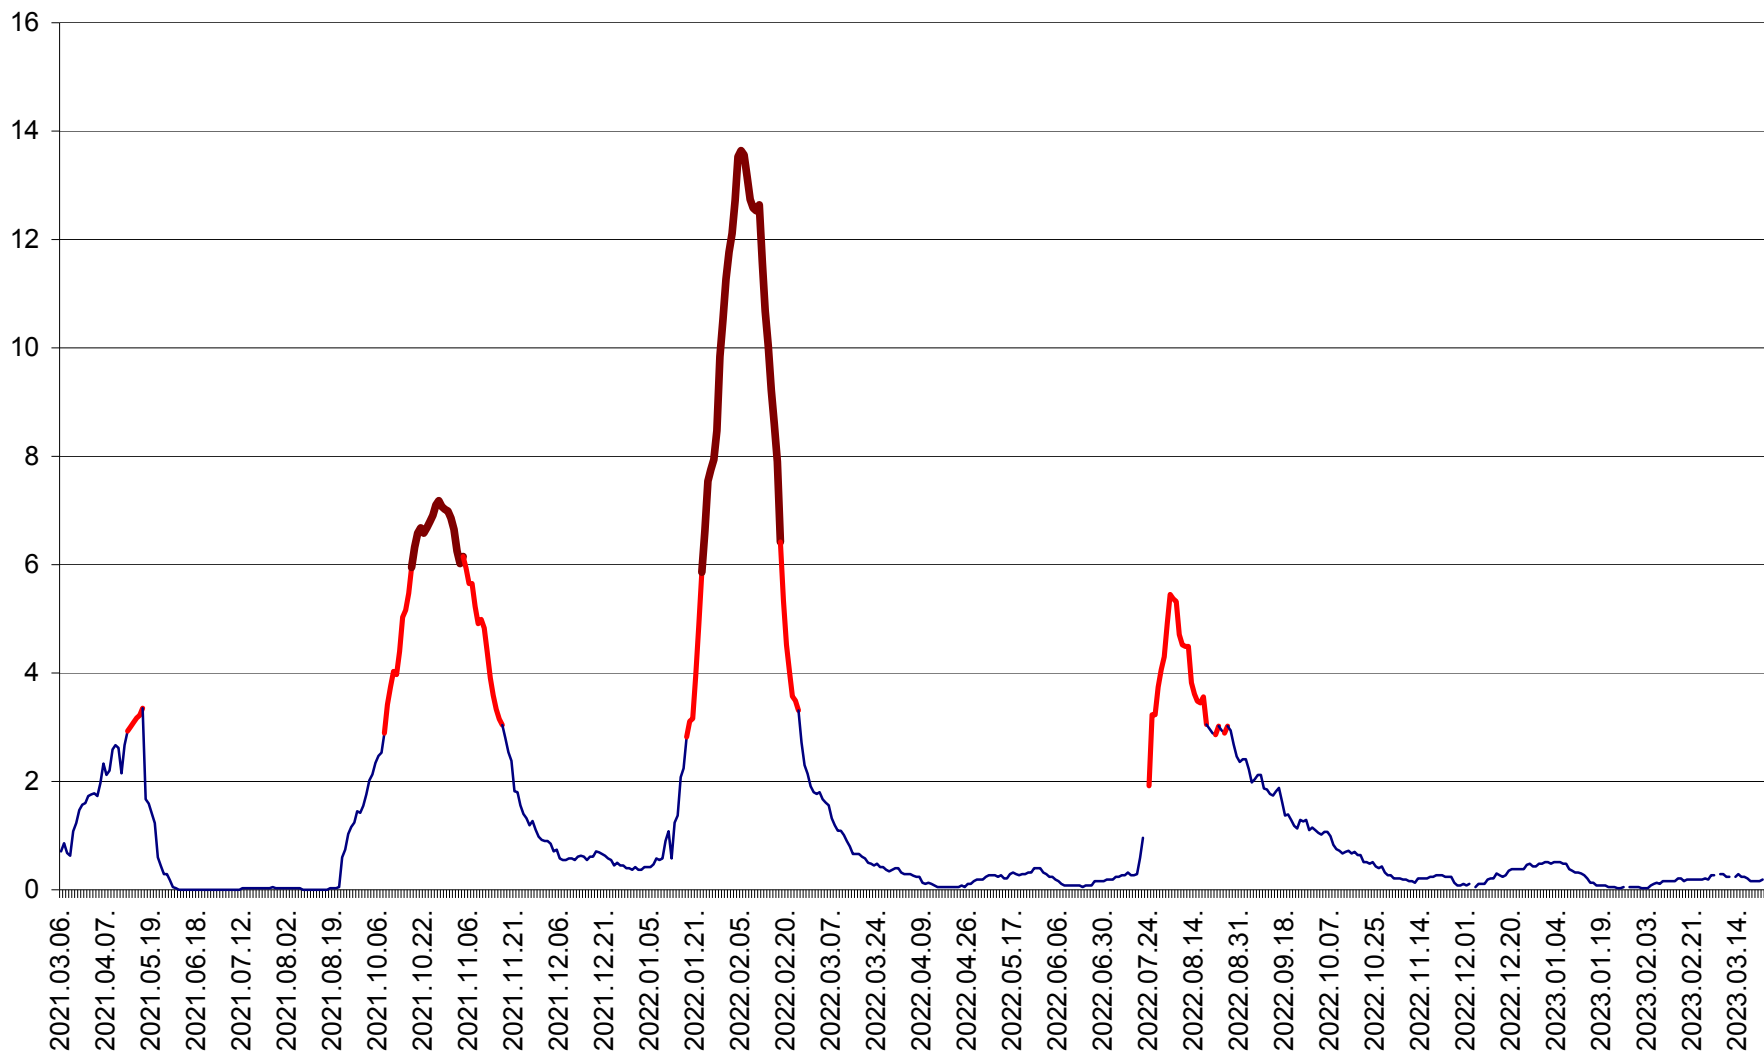

PĂULENI-CIUC - Evolutia incidentei cumulate pe 14 zile la ‰ de locuitori
2021.03.07. - 2023.03.23.