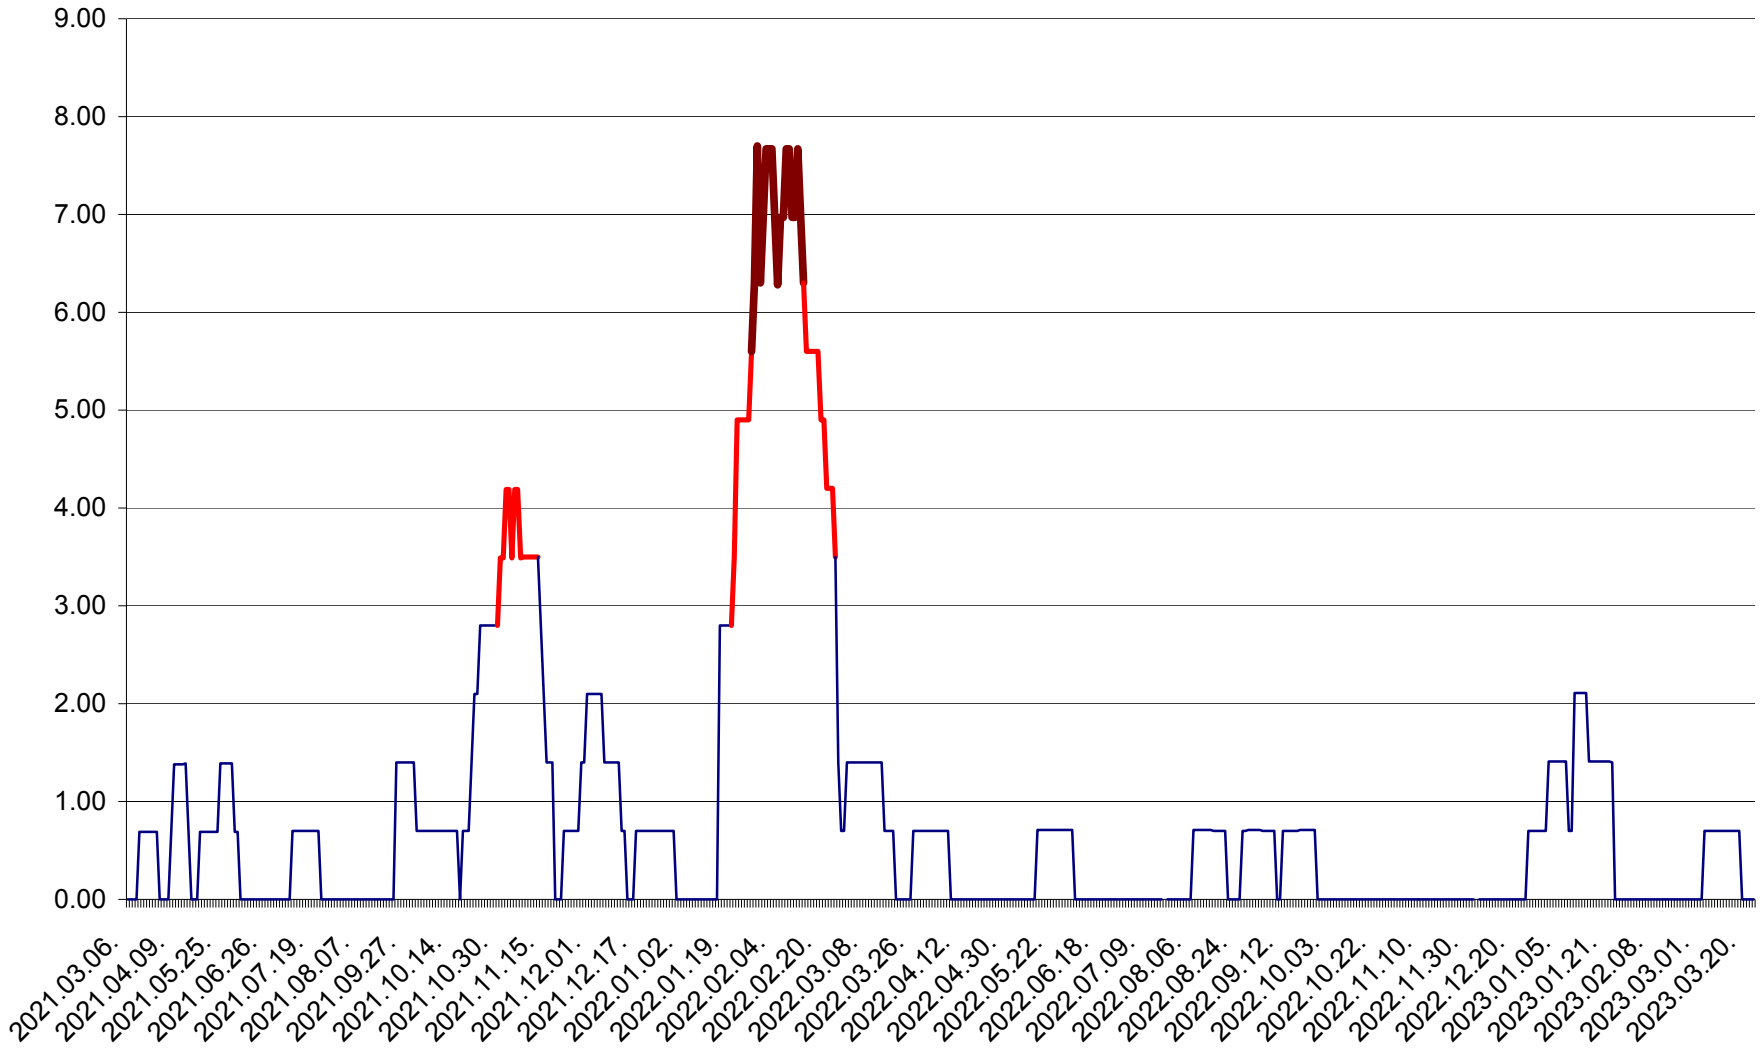

ORAȘ BĂLAN - Evoluția incidenței cumulate pe 14 zile la ‰ de locuitori
2021.03.07. - 2023.03.23.

BILBOR - Evolutia incidentei cumulate pe 14 zile la ‰ de locuitori
2021.03.07. - 2023.03.23.

ORAȘ BORSEC - Evolutia incidentei cumulate pe 14 zile la ‰ de locuitori
2021.03.07. - 2023.03.23.

BRĂDEȘTI - Evoluția incidenței cumulate pe 14 zile la ‰ de locuitori
2021.03.07. - 2023.03.23.

CĂPÂLNIȚA - Evoluția incidenței cumulate pe 14 zile la ‰ de locuitori
2021.03.07. - 2023.03.23.

CÂRȚA - Evolutia incidentei cumulate pe 14 zile la ‰ de locuitori
2021.03.07. - 2023.03.23.

CICEU - Evolutia incidentei cumulate pe 14 zile la ‰ de locuitori
2021.03.07. - 2023.03.23.

CIUCSÂNGEORGIU - Evolutia incidentei cumulate pe 14 zile la ‰ de locuitori
2021.03.07. - 2023.03.23.

CIUMANI - Evolutia incidentei cumulate pe 14 zile la ‰ de locuitori
2021.03.07. - 2023.03.23.

CORBU - Evolutia incidentei cumulate pe 14 zile la ‰ de locuitori
2021.03.07. - 2023.03.23.

CORUND - Evolutia incidentei cumulate pe 14 zile la ‰ de locuitori
2021.03.07. - 2023.03.23.

COZMENI - Evolutia incidentei cumulate pe 14 zile la ‰ de locuitori
2021.03.07. - 2023.03.23.