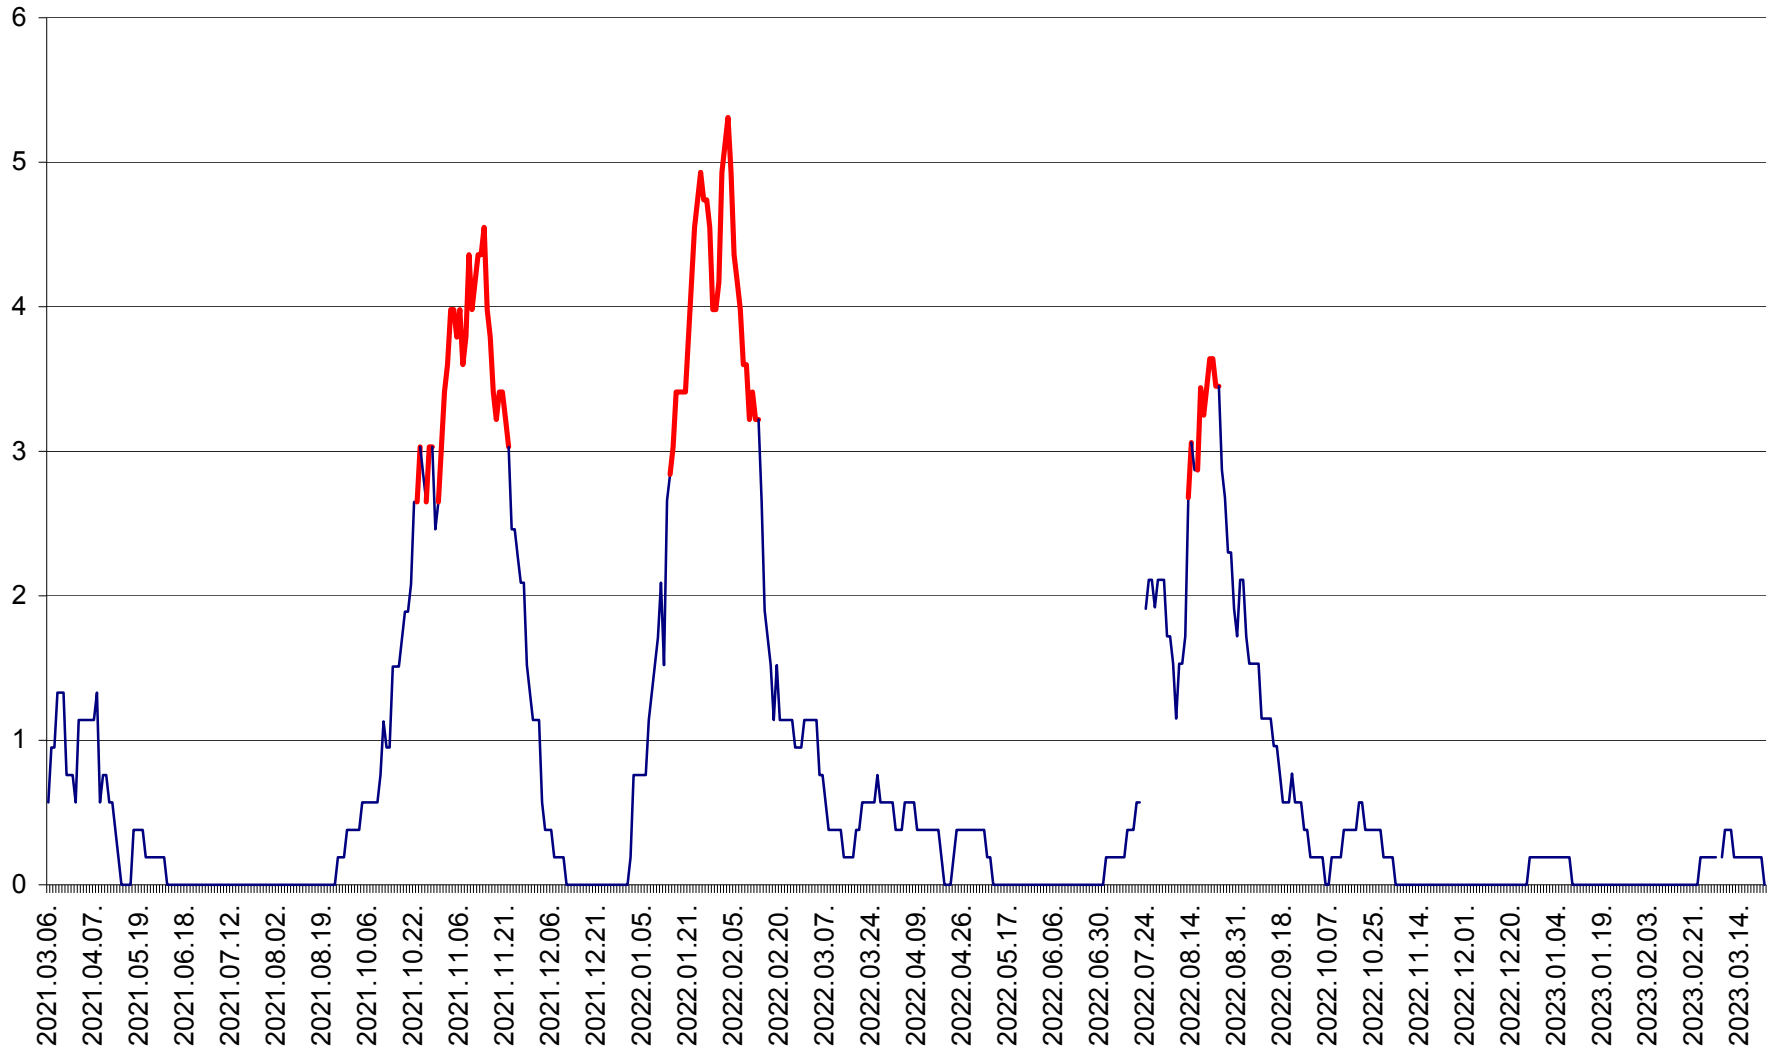

TOMEȘTI - Evolutia incidentei cumulate pe 14 zile la ‰ de locuitori
2021.03.07. - 2023.03.23.