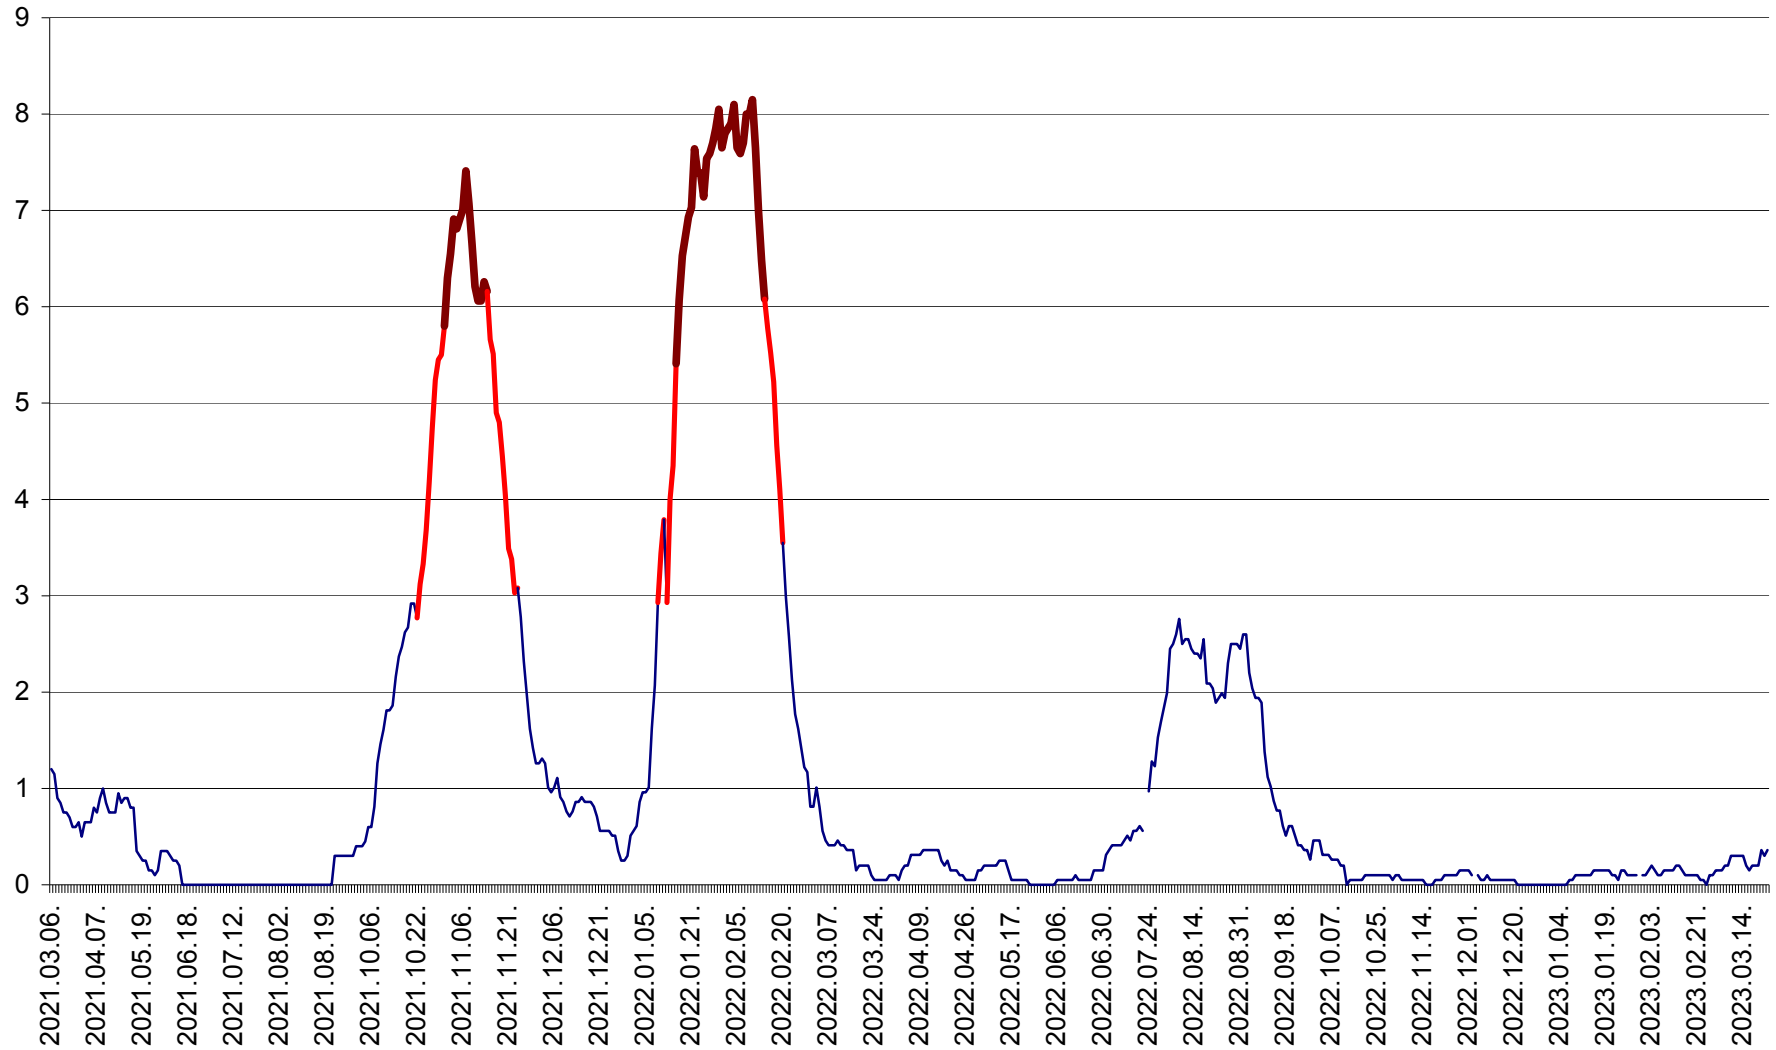

DÂRJIU - Evolutia incidentei cumulate pe 14 zile la ‰ de locuitori
2021.03.07. - 2023.03.23.

DEALU - Evolutia incidentei cumulate pe 14 zile la ‰ de locuitori
2021.03.07. - 2023.03.23.

DITRĂU - Evolutia incidentei cumulate pe 14 zile la ‰ de locuitori
2021.03.07. - 2023.03.23.

FELICENI - Evolutia incidentei cumulate pe 14 zile la ‰ de locuitori
2021.03.07. - 2023.03.23.

FRUMOASA - Evolutia incidentei cumulate pe 14 zile la ‰ de locuitori
2021.03.07. - 2023.03.23.

GĂLĂUȚAȘ - Evoluția incidenței cumulate pe 14 zile la ‰ de locuitori
2021.03.07. - 2023.03.23.

MUNICIPIUL GHEORGHENI - Evolutia incidentei cumulate pe 14 zile la % de locuitori
2021.03.07. - 2023.03.23.

JOSENI - Evolutia incidentei cumulate pe 14 zile la ‰ de locuitori
2021.03.07. - 2023.03.23.

LĂZAREA - Evolutia incidentei cumulate pe 14 zile la % de locuitori
2021.03.07. - 2023.03.23.

LELICENI - Evolutia incidentei cumulate pe 14 zile la ‰ de locuitori
2021.03.07. - 2023.03.23.

LUETA - Evolutia incidentei cumulate pe 14 zile la ‰ de locuitori
2021.03.07. - 2023.03.23.

LUNCA DE JOS - Evolutia incidentei cumulate pe 14 zile la ‰ de locuitori
2021.03.07. - 2023.03.23.