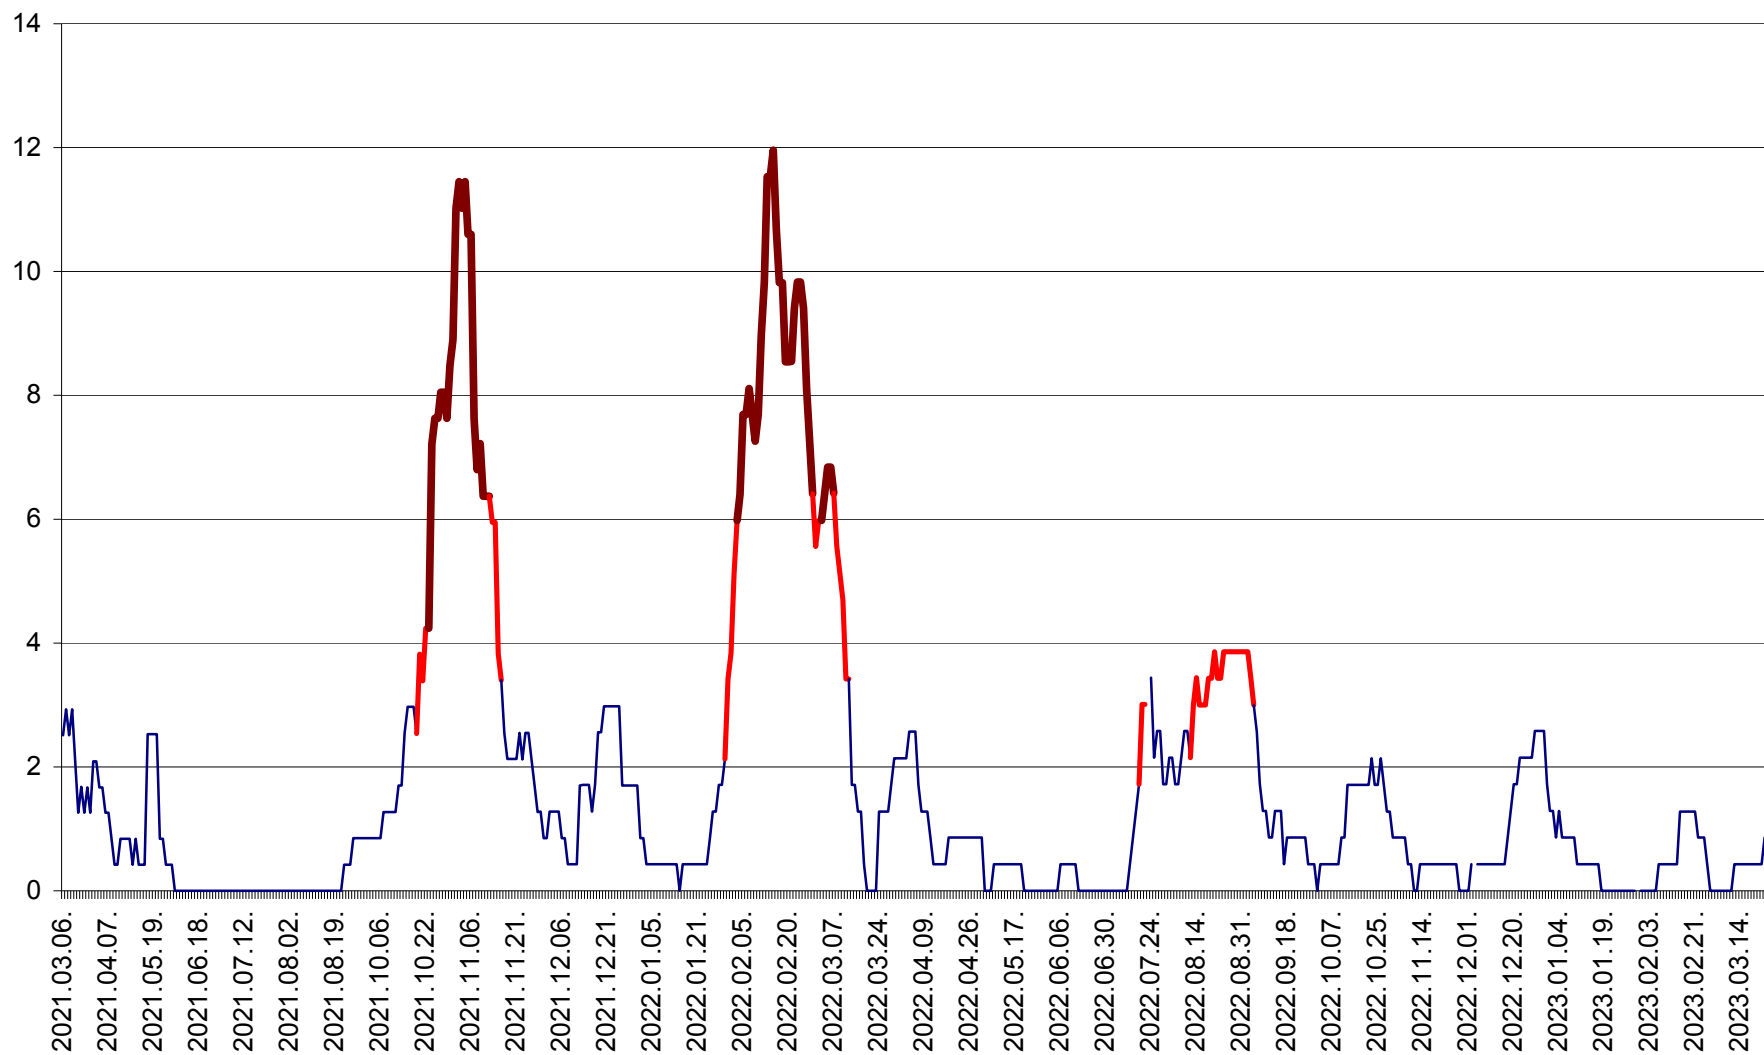

ORAȘ CRISTURU SECUIESC - Evolutia incidentei cumulate pe 14 zile la ‰ de locuitori
2021.03.07. - 2023.03.23.

DĂNEȘTI - Evolutia incidentei cumulate pe 14 zile la ‰ de locuitori
2021.03.07. - 2023.03.23.

DÂRJIU - Evolutia incidentei cumulate pe 14 zile la ‰ de locuitori
2021.03.07. - 2023.03.23.

DEALU - Evolutia incidentei cumulate pe 14 zile la ‰ de locuitori
2021.03.07. - 2023.03.23.

DITRĂU - Evolutia incidentei cumulate pe 14 zile la ‰ de locuitori
2021.03.07. - 2023.03.23.

FELICENI - Evolutia incidentei cumulate pe 14 zile la ‰ de locuitori
2021.03.07. - 2023.03.23.

FRUMOASA - Evolutia incidentei cumulate pe 14 zile la ‰ de locuitori
2021.03.07. - 2023.03.23.

GĂLĂUȚAȘ - Evoluția incidenței cumulate pe 14 zile la ‰ de locuitori
2021.03.07. - 2023.03.23.