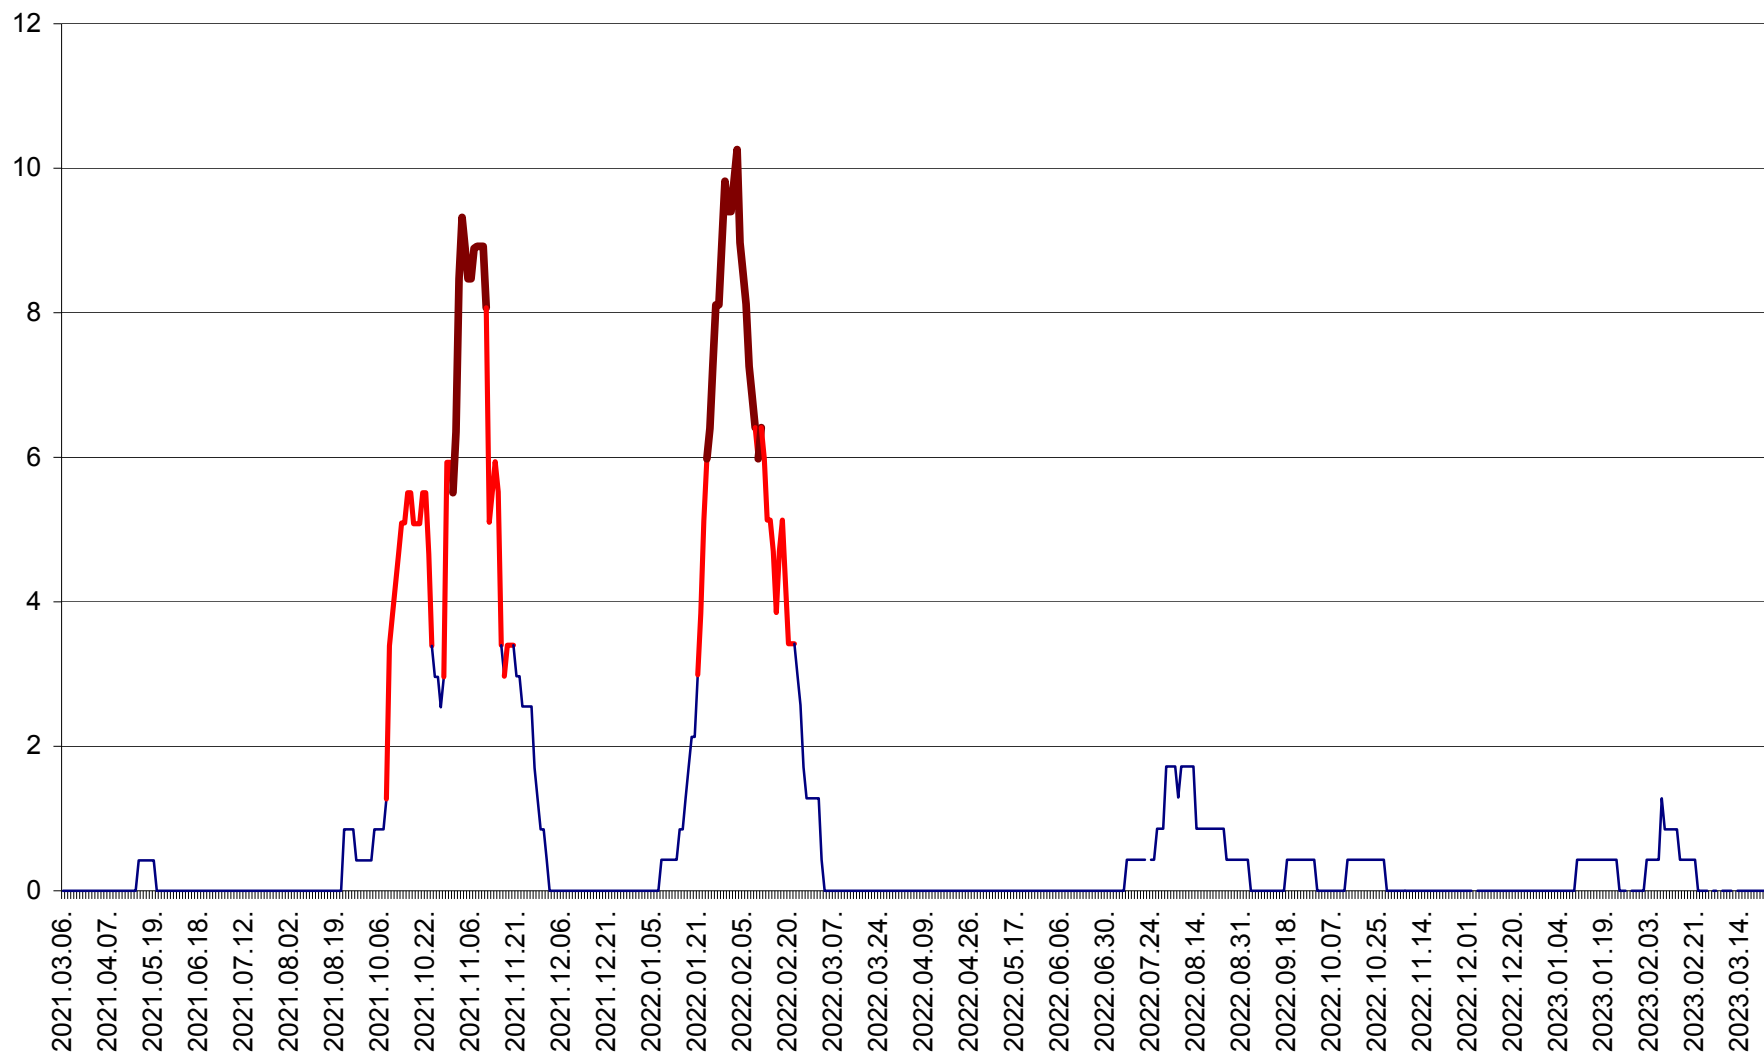

RACU - Evolutia incidentei cumulate pe 14 zile la ‰ de locuitori
2021.03.07. - 2023.03.23.

REMETEA - Evolutia incidentei cumulate pe 14 zile la % de locuitori
2021.03.07. - 2023.03.23.

SĂCEL - Evolutia incidentei cumulate pe 14 zile la ‰ de locuitori
2021.03.07. - 2023.03.23.

SÂNCRĂIENI - Evolutia incidentei cumulate pe 14 zile la ‰ de locuitori
2021.03.07. - 2023.03.23.

SÂNDOMIC - Evolutia incidentei cumulate pe 14 zile la ‰ de locuitori
2021.03.07. - 2023.03.23.

SÂNMARTIN - Evolutia incidentei cumulate pe 14 zile la ‰ de locuitori
2021.03.07. - 2023.03.23.