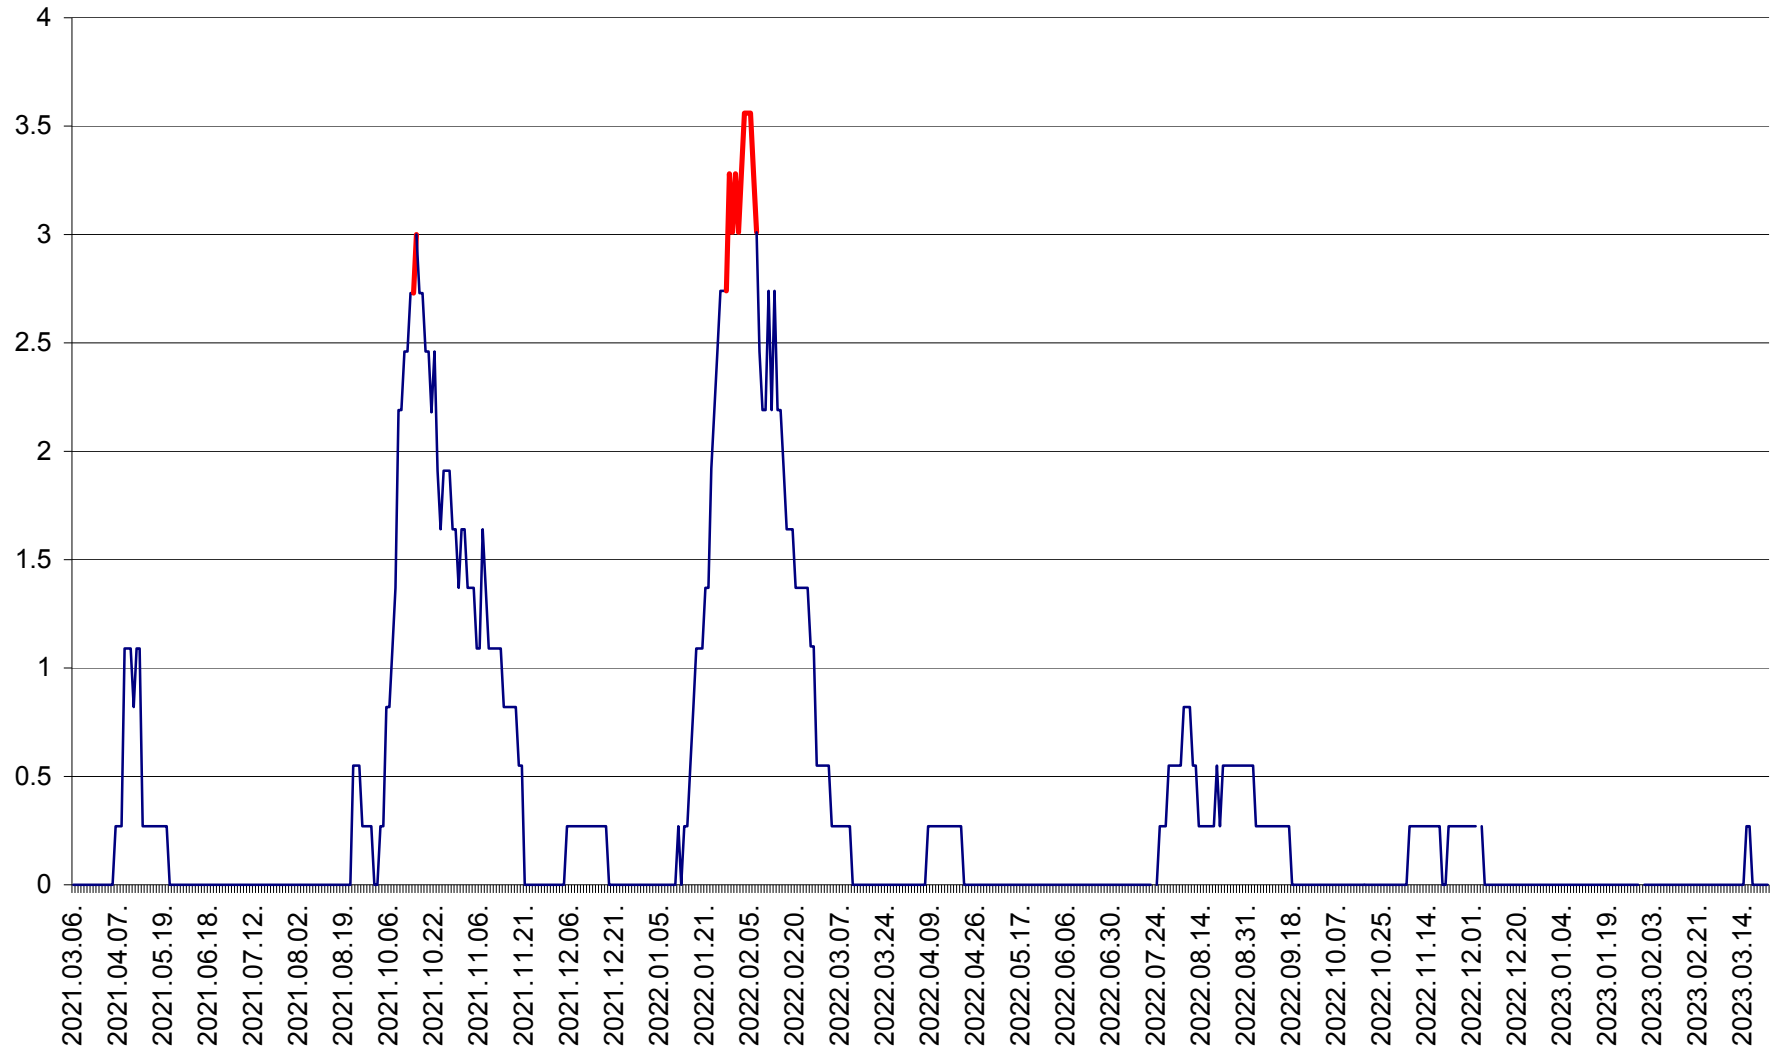

FELICENI - Evolutia incidentei cumulate pe 14 zile la ‰ de locuitori
2021.03.07. - 2023.03.23.

FRUMOASA - Evolutia incidentei cumulate pe 14 zile la ‰ de locuitori
2021.03.07. - 2023.03.23.

GĂLĂUȚAȘ - Evoluția incidenței cumulate pe 14 zile la ‰ de locuitori
2021.03.07. - 2023.03.23.

MUNICIPIUL GHEORGHENI - Evolutia incidentei cumulate pe 14 zile la % de locuitori
2021.03.07. - 2023.03.23.

JOSENI - Evolutia incidentei cumulate pe 14 zile la ‰ de locuitori
2021.03.07. - 2023.03.23.

LĂZAREA - Evolutia incidentei cumulate pe 14 zile la % de locuitori
2021.03.07. - 2023.03.23.

LELICENI - Evolutia incidentei cumulate pe 14 zile la ‰ de locuitori
2021.03.07. - 2023.03.23.

LUETA - Evolutia incidentei cumulate pe 14 zile la ‰ de locuitori
2021.03.07. - 2023.03.23.

LUNCA DE JOS - Evolutia incidentei cumulate pe 14 zile la ‰ de locuitori
2021.03.07. - 2023.03.23.