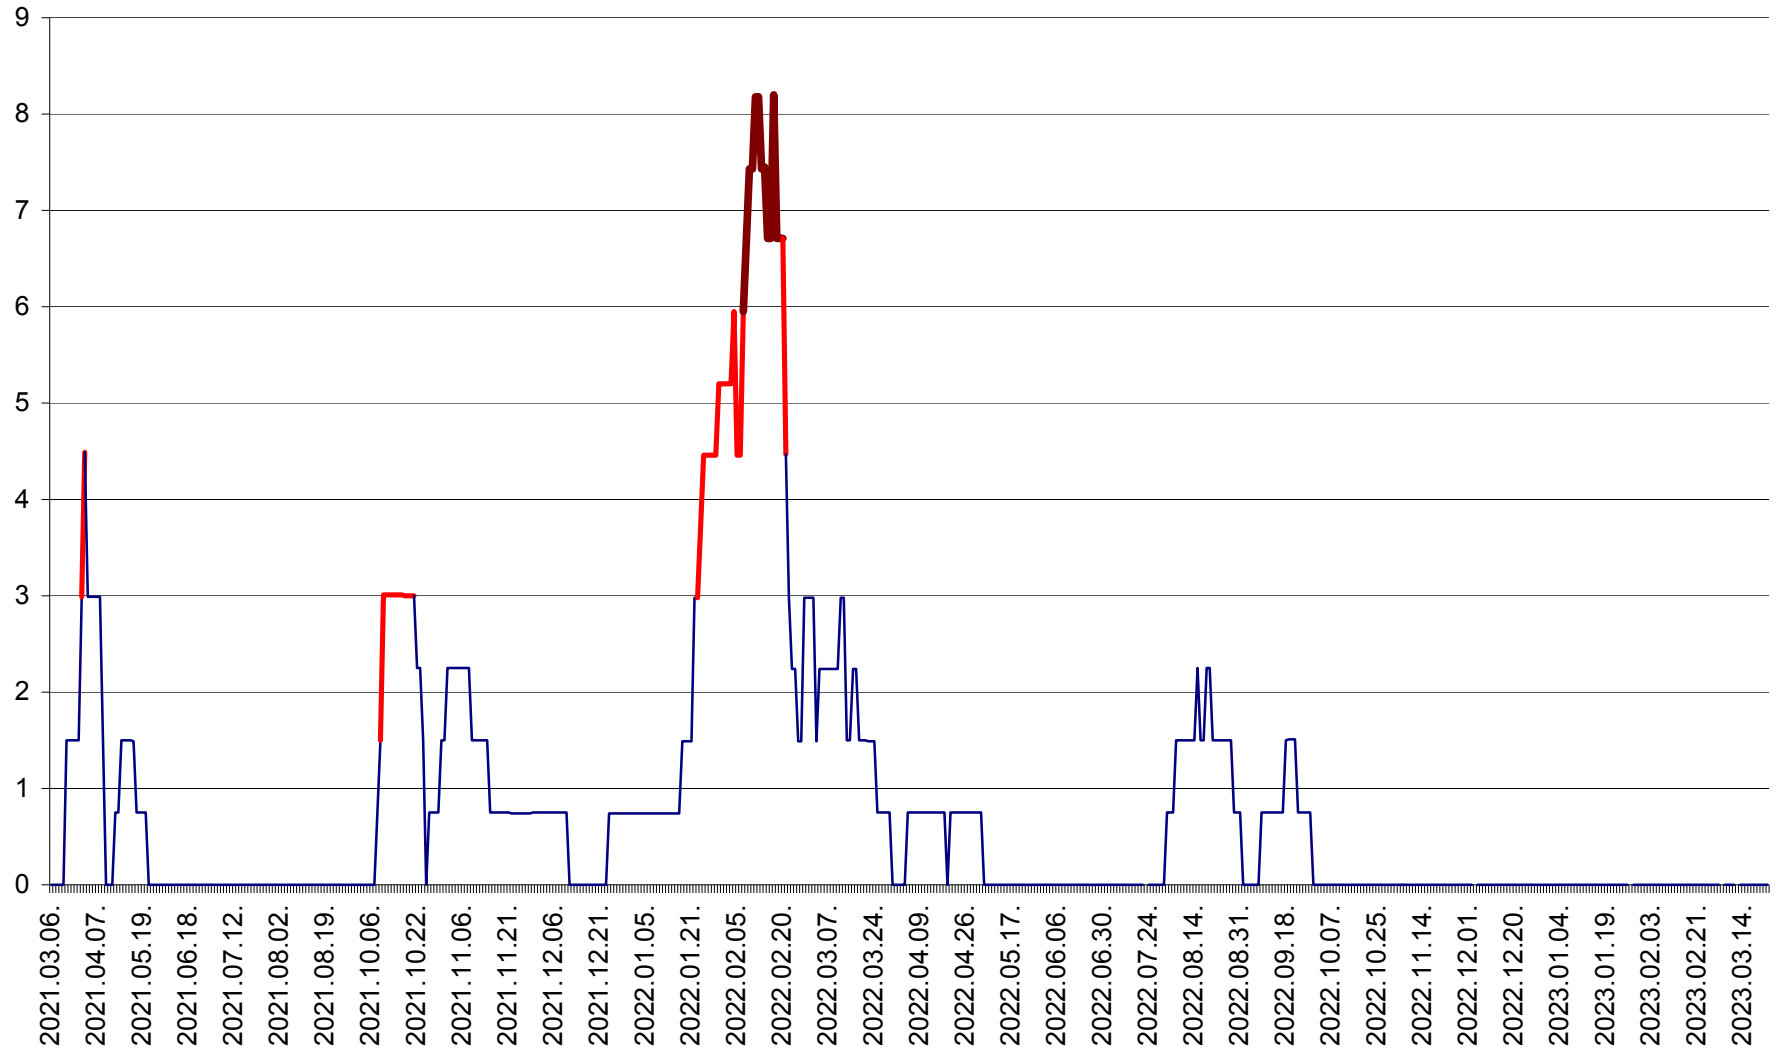

LELICENI - Evolutia incidentei cumulate pe 14 zile la ‰ de locuitori
2021.03.07. - 2023.03.23.

LUETA - Evolutia incidentei cumulate pe 14 zile la ‰ de locuitori
2021.03.07. - 2023.03.23.

LUNCA DE JOS - Evolutia incidentei cumulate pe 14 zile la ‰ de locuitori
2021.03.07. - 2023.03.23.

LUNCA DE SUS - Evolutia incidentei cumulate pe 14 zile la ‰ de locuitori
2021.03.07. - 2023.03.23.

LUPENI - Evolutia incidentei cumulate pe 14 zile la ‰ de locuitori
2021.03.07. - 2023.03.23.

MĂDĂRAȘ - Evolutia incidentei cumulate pe 14 zile la ‰ de locuitori
2021.03.07. - 2023.03.23.

MĂRTINIȘ - Evolutia incidentei cumulate pe 14 zile la % de locuitori
2021.03.07. - 2023.03.23.

MEREȘTI - Evolutia incidentei cumulate pe 14 zile la ‰ de locuitori
2021.03.07. - 2023.03.23.

MUNICIPIUL MIERCUREA-CIUC - Evolutia incidentei cumulate pe 14 zile la ‰ de locuitori
2021.03.07. - 2023.03.23.