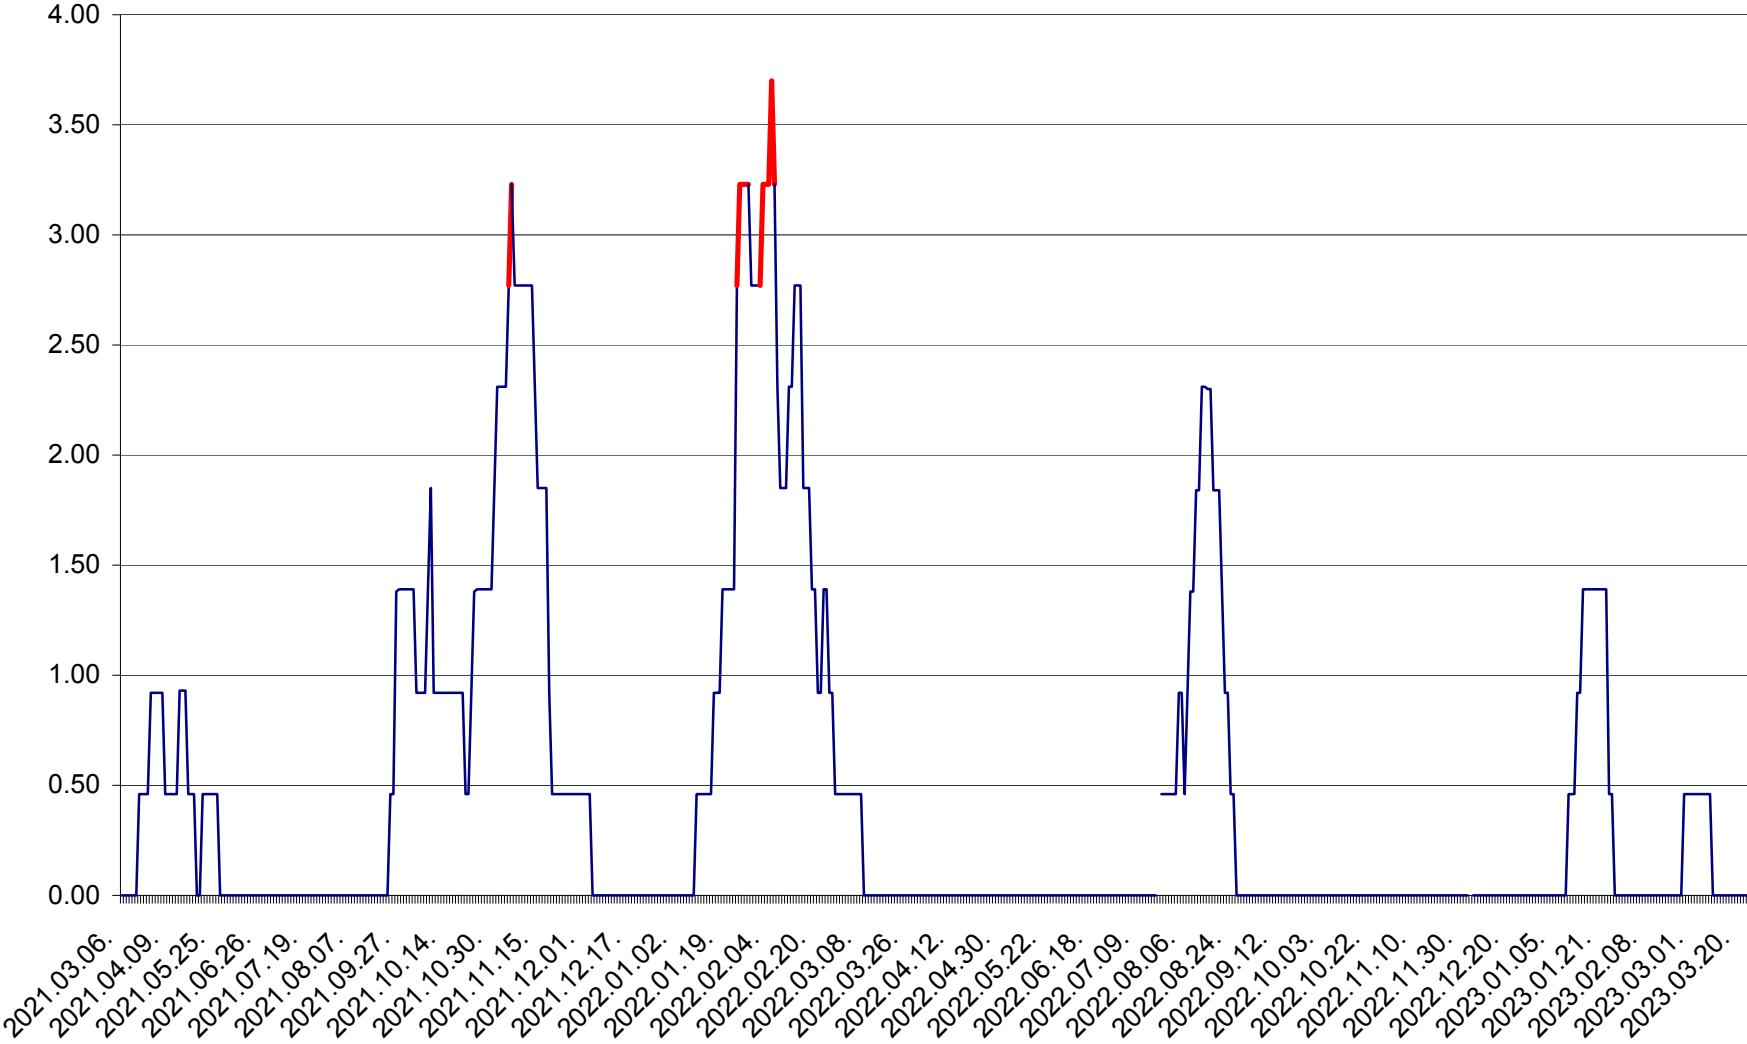

ATID - Evolutia incidentei cumulate pe 14 zile la ‰ de locuitori
2021.03.07. - 2023.03.23.

AVRĂMEȘTI - Evolutia incidentei cumulate pe 14 zile la ‰ de locuitori
2021.03.07. - 2023.03.23.

ORAȘ BĂILE TUȘNAD - Evoluția incidenței cumulate pe 14 zile la ‰ de locuitori
2021.03.07. - 2023.03.23.

ORAȘ BĂLAN - Evoluția incidenței cumulate pe 14 zile la ‰ de locuitori
2021.03.07. - 2023.03.23.

BILBOR - Evolutia incidentei cumulate pe 14 zile la ‰ de locuitori
2021.03.07. - 2023.03.23.

ORAȘ BORSEC - Evolutia incidentei cumulate pe 14 zile la ‰ de locuitori
2021.03.07. - 2023.03.23.

BRĂDEȘTI - Evoluția incidenței cumulate pe 14 zile la ‰ de locuitori
2021.03.07. - 2023.03.23.

CĂPÂLNIȚA - Evoluția incidenței cumulate pe 14 zile la ‰ de locuitori
2021.03.07. - 2023.03.23.

CÂRȚA - Evolutia incidentei cumulate pe 14 zile la ‰ de locuitori
2021.03.07. - 2023.03.23.

CICEU - Evolutia incidentei cumulate pe 14 zile la ‰ de locuitori
2021.03.07. - 2023.03.23.

CIUCSÂNGEORGIU - Evolutia incidentei cumulate pe 14 zile la ‰ de locuitori
2021.03.07. - 2023.03.23.

CIUMANI - Evolutia incidentei cumulate pe 14 zile la ‰ de locuitori
2021.03.07. - 2023.03.23.