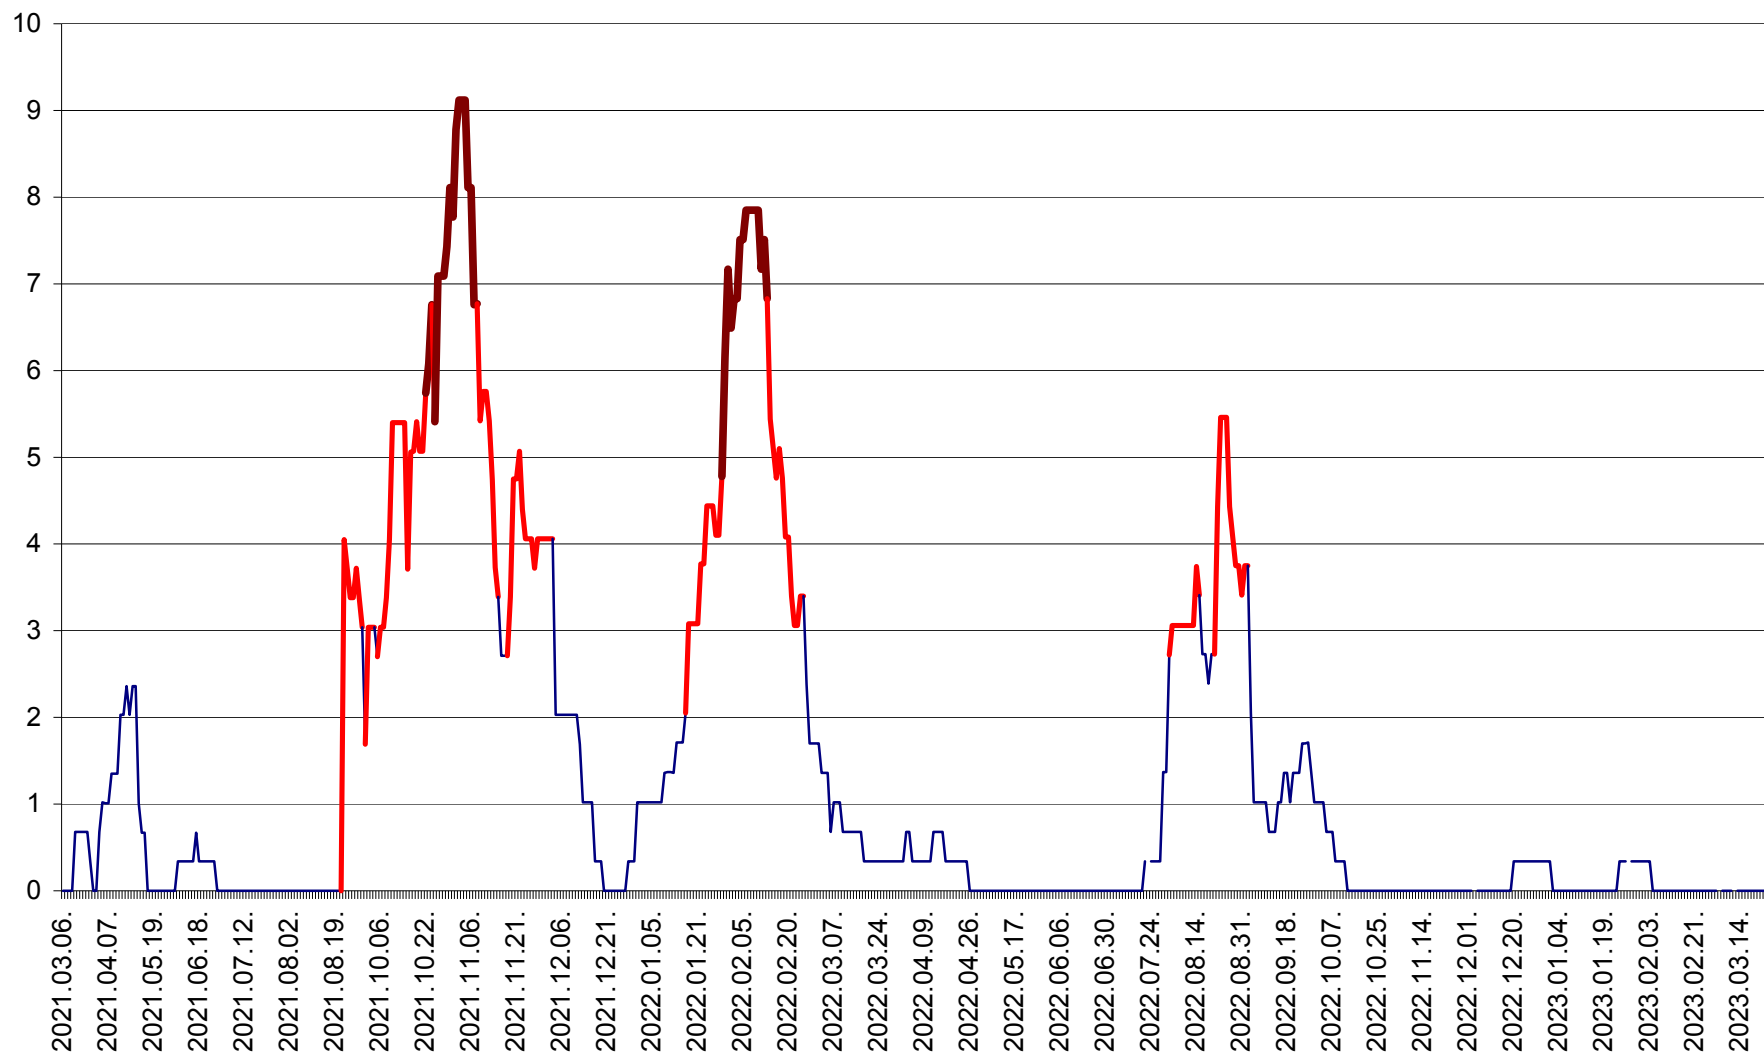

LELICENI - Evolutia incidentei cumulate pe 14 zile la ‰ de locuitori
2021.03.07. - 2023.03.23.

LUETA - Evolutia incidentei cumulate pe 14 zile la ‰ de locuitori
2021.03.07. - 2023.03.23.

LUNCA DE JOS - Evolutia incidentei cumulate pe 14 zile la ‰ de locuitori
2021.03.07. - 2023.03.23.

LUNCA DE SUS - Evolutia incidentei cumulate pe 14 zile la ‰ de locuitori
2021.03.07. - 2023.03.23.

LUPENI - Evolutia incidentei cumulate pe 14 zile la ‰ de locuitori
2021.03.07. - 2023.03.23.

MĂDĂRAȘ - Evolutia incidentei cumulate pe 14 zile la ‰ de locuitori
2021.03.07. - 2023.03.23.

MĂRTINIȘ - Evolutia incidentei cumulate pe 14 zile la % de locuitori
2021.03.07. - 2023.03.23.

MEREȘTI - Evolutia incidentei cumulate pe 14 zile la ‰ de locuitori
2021.03.07. - 2023.03.23.

MUNICIPIUL MIERCUREA-CIUC - Evolutia incidentei cumulate pe 14 zile la ‰ de locuitori
2021.03.07. - 2023.03.23.