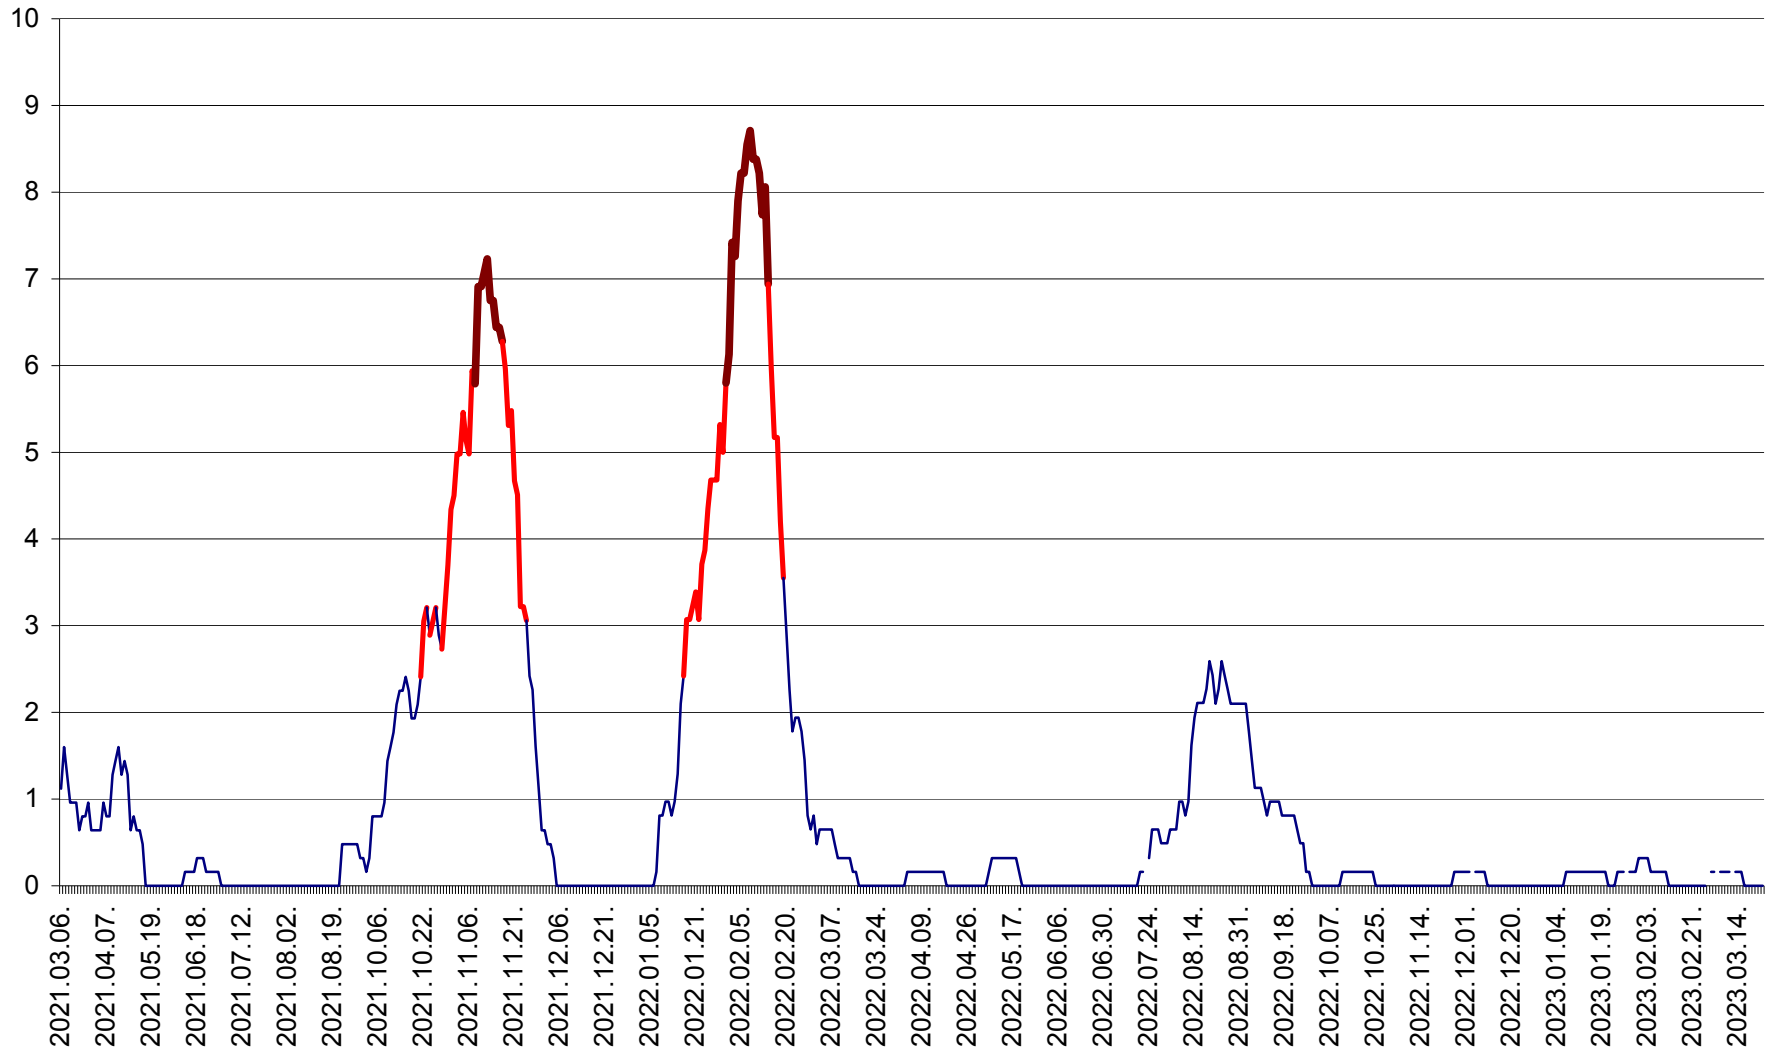

RACU - Evolutia incidentei cumulate pe 14 zile la ‰ de locuitori
2021.03.07. - 2023.03.23.

REMETEA - Evolutia incidentei cumulate pe 14 zile la % de locuitori
2021.03.07. - 2023.03.23.

SĂCEL - Evolutia incidentei cumulate pe 14 zile la ‰ de locuitori
2021.03.07. - 2023.03.23.

SÂNCRĂIENI - Evolutia incidentei cumulate pe 14 zile la ‰ de locuitori
2021.03.07. - 2023.03.23.

SÂNDOMIC - Evolutia incidentei cumulate pe 14 zile la ‰ de locuitori
2021.03.07. - 2023.03.23.

SÂNMARTIN - Evolutia incidentei cumulate pe 14 zile la ‰ de locuitori
2021.03.07. - 2023.03.23.