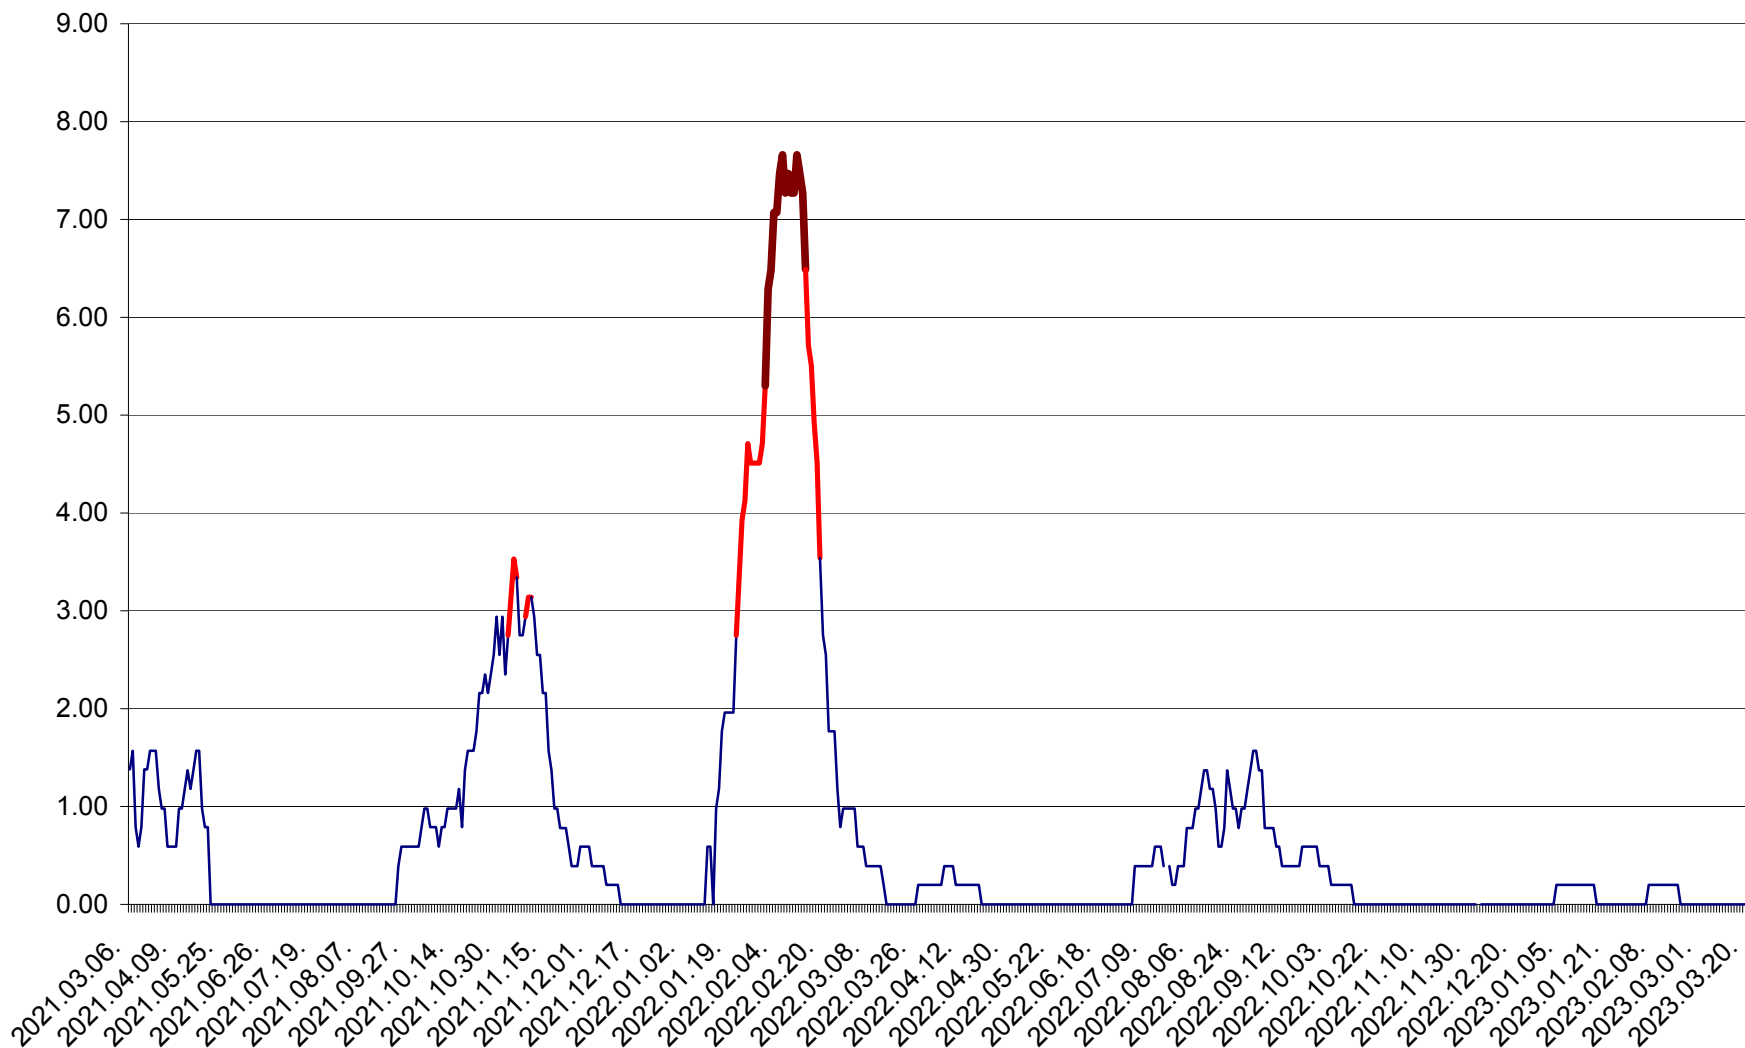

ORAȘ BĂLAN - Evoluția incidenței cumulate pe 14 zile la ‰ de locuitori
2021.03.07. - 2023.03.23.

BILBOR - Evolutia incidentei cumulate pe 14 zile la ‰ de locuitori
2021.03.07. - 2023.03.23.

ORAȘ BORSEC - Evolutia incidentei cumulate pe 14 zile la ‰ de locuitori
2021.03.07. - 2023.03.23.

BRĂDEȘTI - Evoluția incidenței cumulate pe 14 zile la ‰ de locuitori
2021.03.07. - 2023.03.23.

CĂPÂLNIȚA - Evoluția incidenței cumulate pe 14 zile la ‰ de locuitori
2021.03.07. - 2023.03.23.

CÂRȚA - Evolutia incidentei cumulate pe 14 zile la ‰ de locuitori
2021.03.07. - 2023.03.23.

CICEU - Evolutia incidentei cumulate pe 14 zile la ‰ de locuitori
2021.03.07. - 2023.03.23.

CIUCSÂNGEORGIU - Evolutia incidentei cumulate pe 14 zile la ‰ de locuitori
2021.03.07. - 2023.03.23.

CIUMANI - Evolutia incidentei cumulate pe 14 zile la ‰ de locuitori
2021.03.07. - 2023.03.23.

CORBU - Evolutia incidentei cumulate pe 14 zile la ‰ de locuitori
2021.03.07. - 2023.03.23.

CORUND - Evolutia incidentei cumulate pe 14 zile la ‰ de locuitori
2021.03.07. - 2023.03.23.

COZMENI - Evolutia incidentei cumulate pe 14 zile la ‰ de locuitori
2021.03.07. - 2023.03.23.