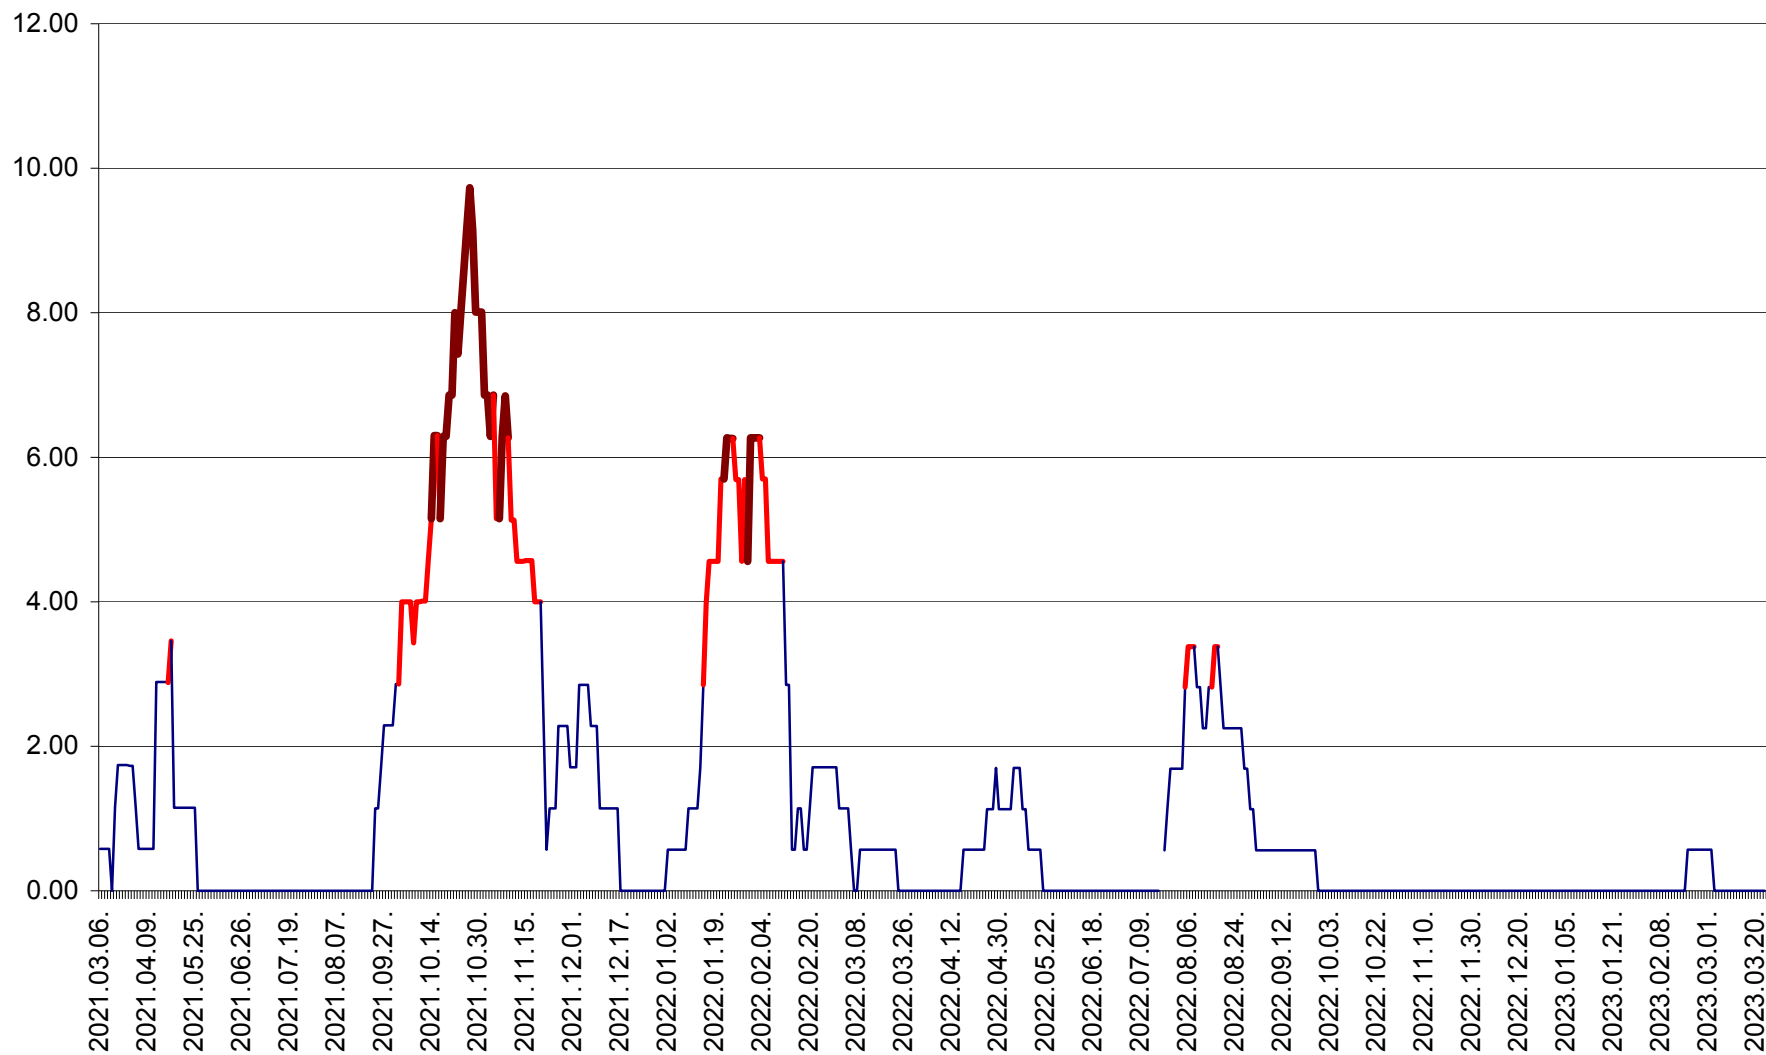

ORAȘ VLĂHIȚA - Evolutia incidentei cumulate pe 14 zile la ‰ de locuitori
2021.03.07. - 2023.03.23.