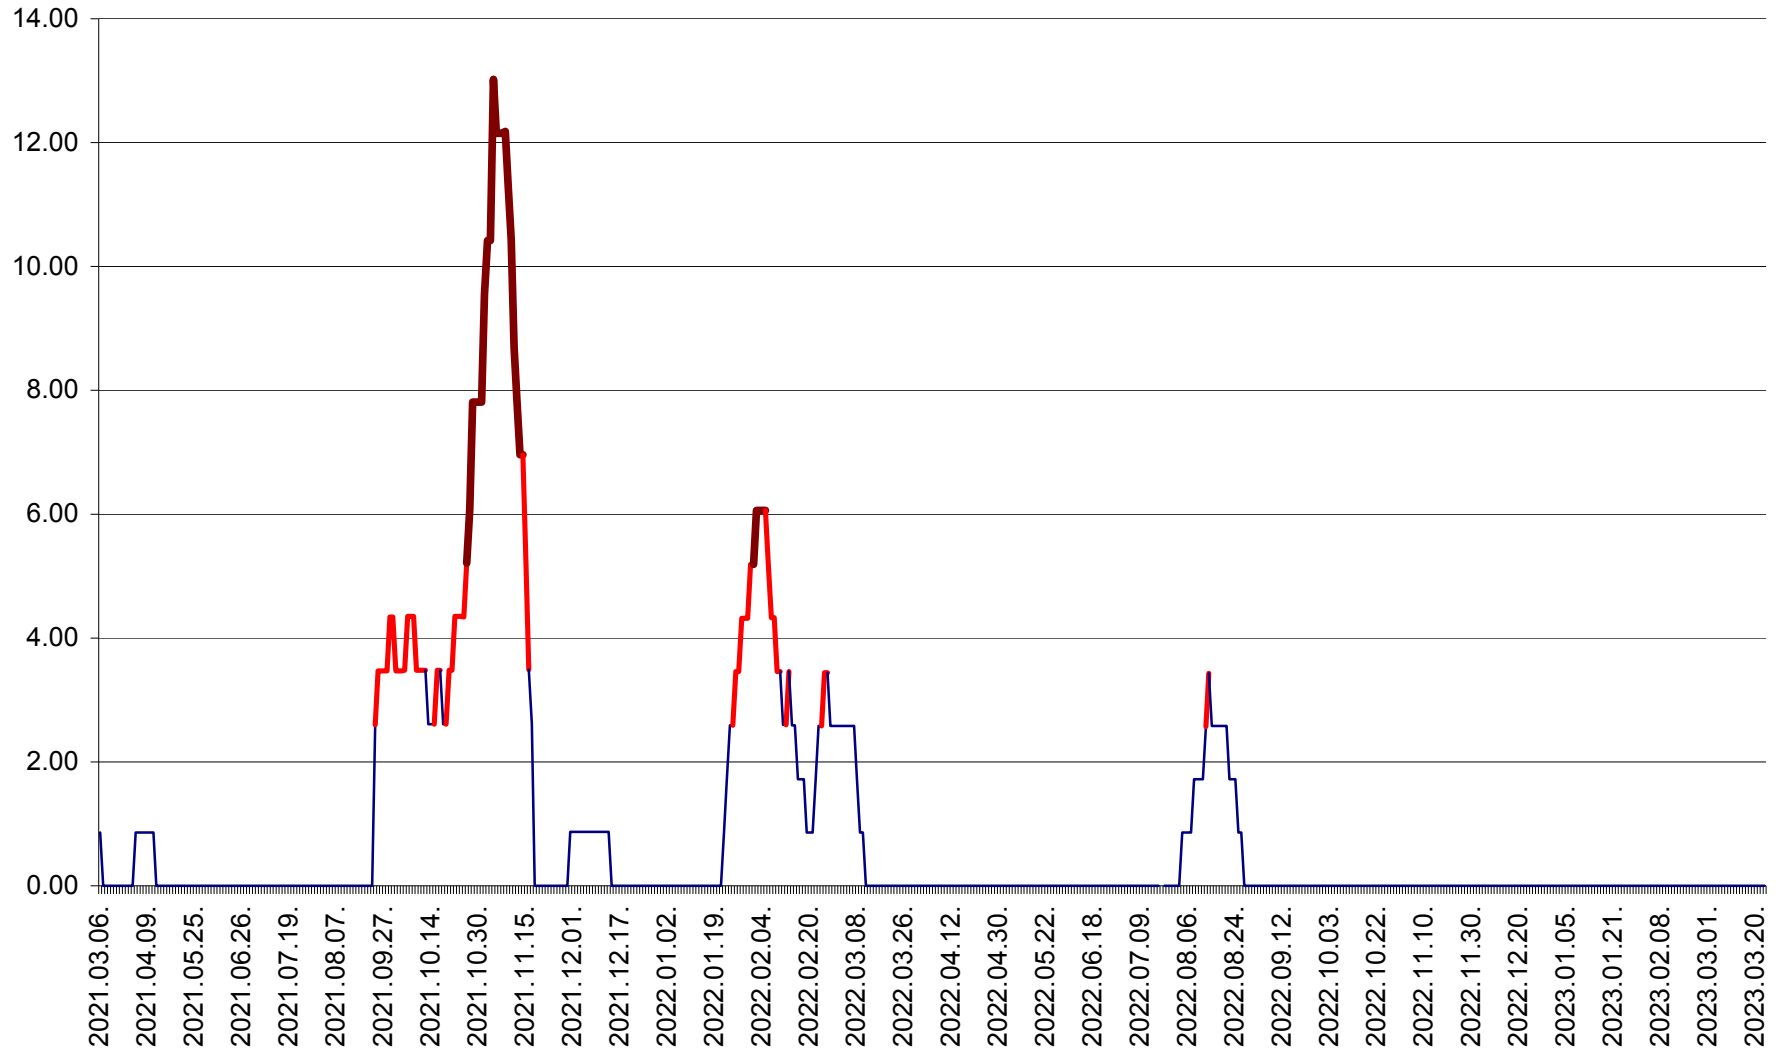

VĂRȘAG - Evolutia incidentei cumulate pe 14 zile la ‰ de locuitori
2021.03.07. - 2023.03.23.