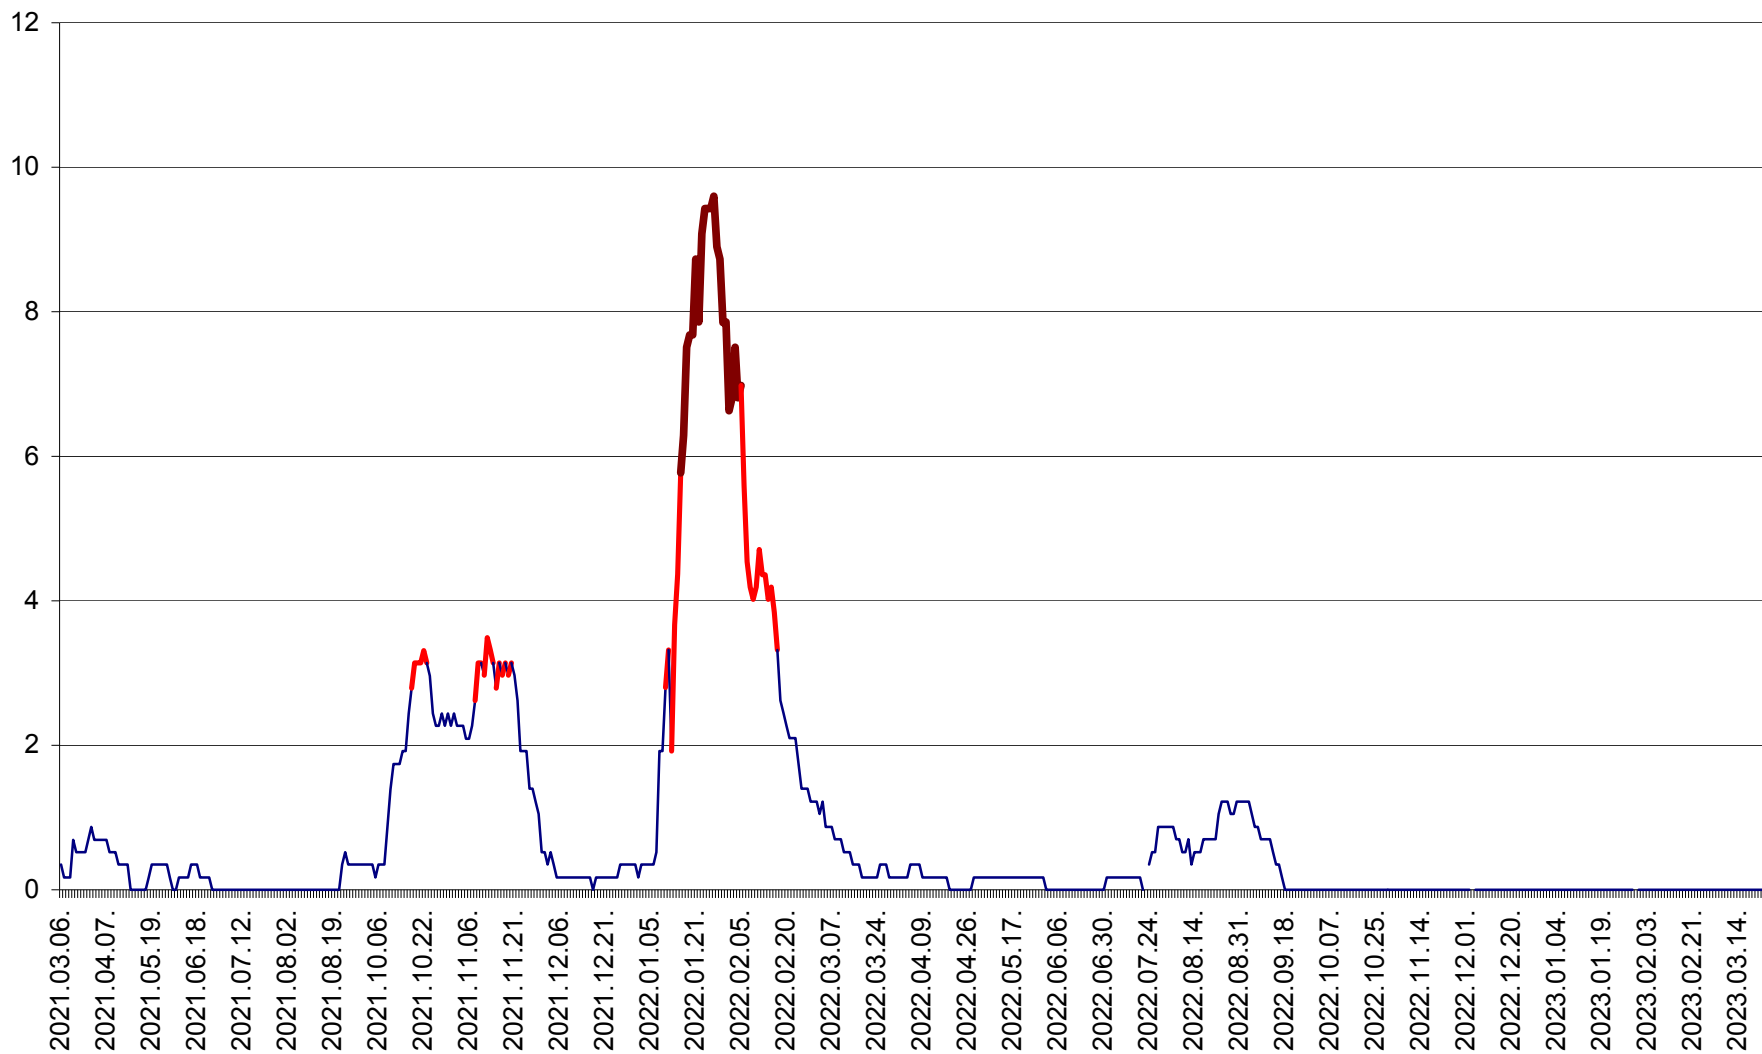

LĂZAREA - Evolutia incidentei cumulate pe 14 zile la % de locuitori
2021.03.07. - 2023.03.23.