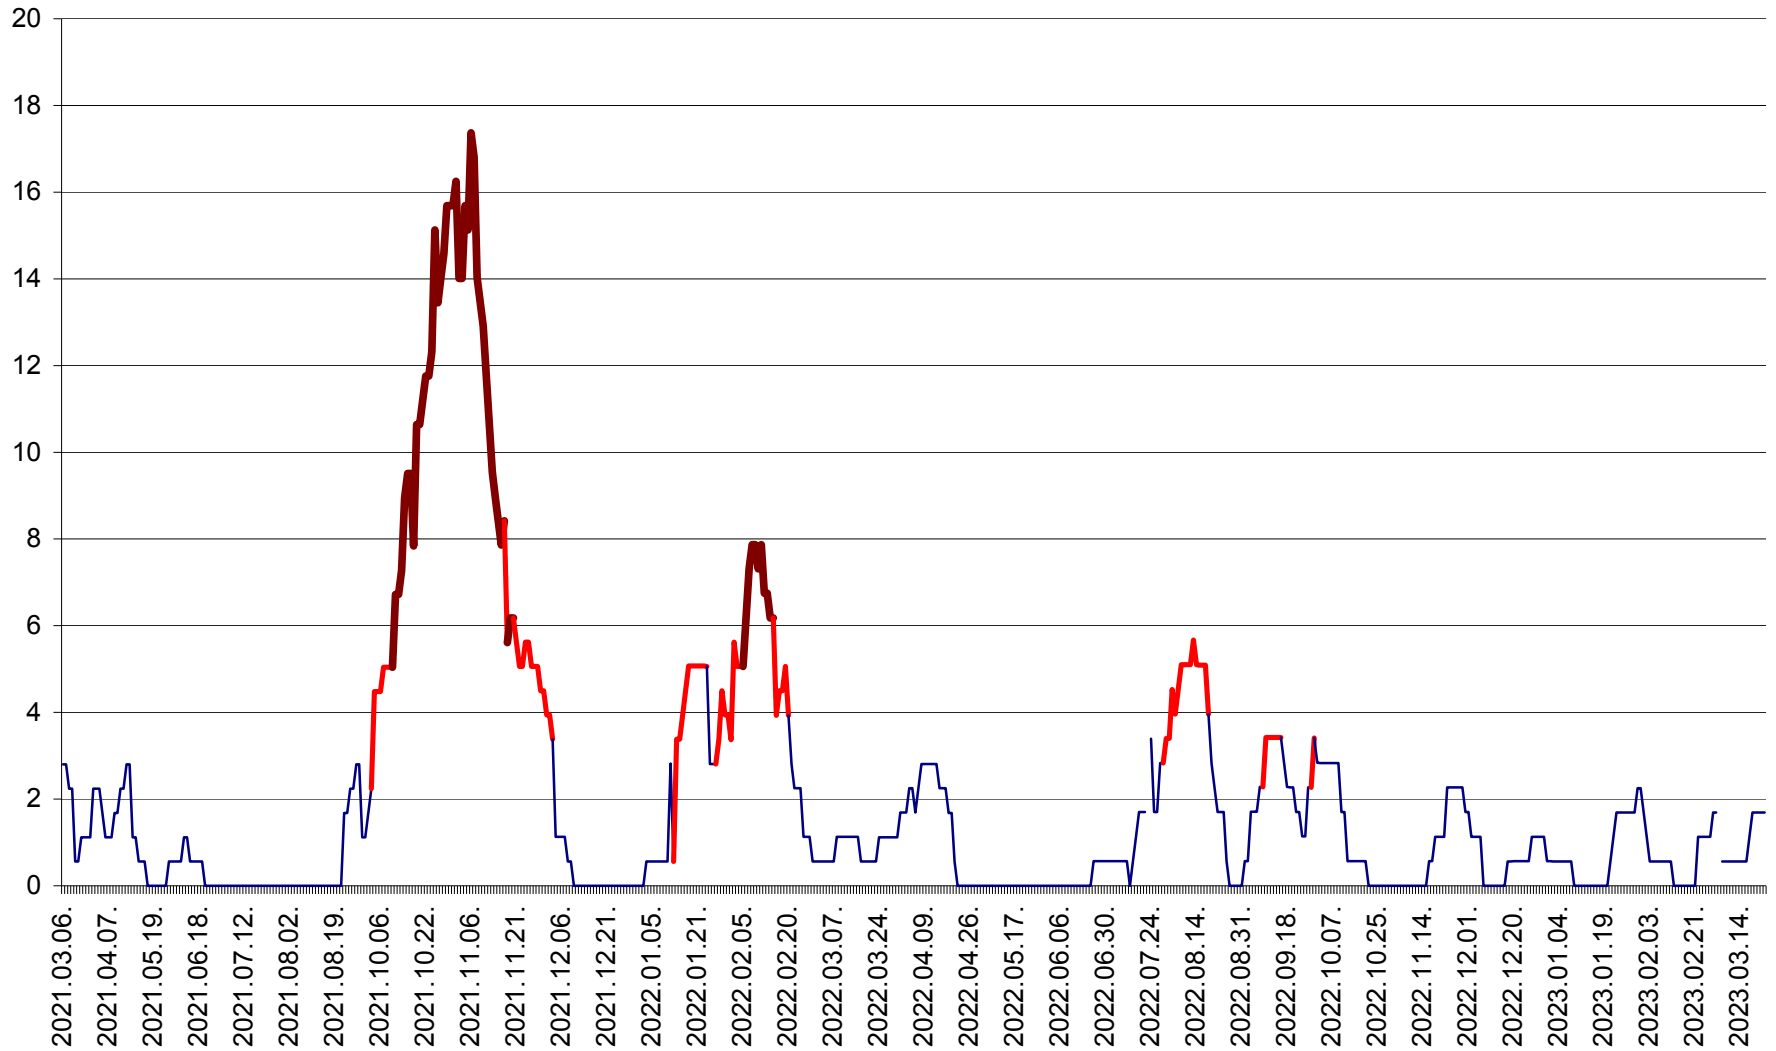

SUSENI - Evolutia incidentei cumulate pe 14 zile la ‰ de locuitori
2021.03.07. - 2023.03.23.