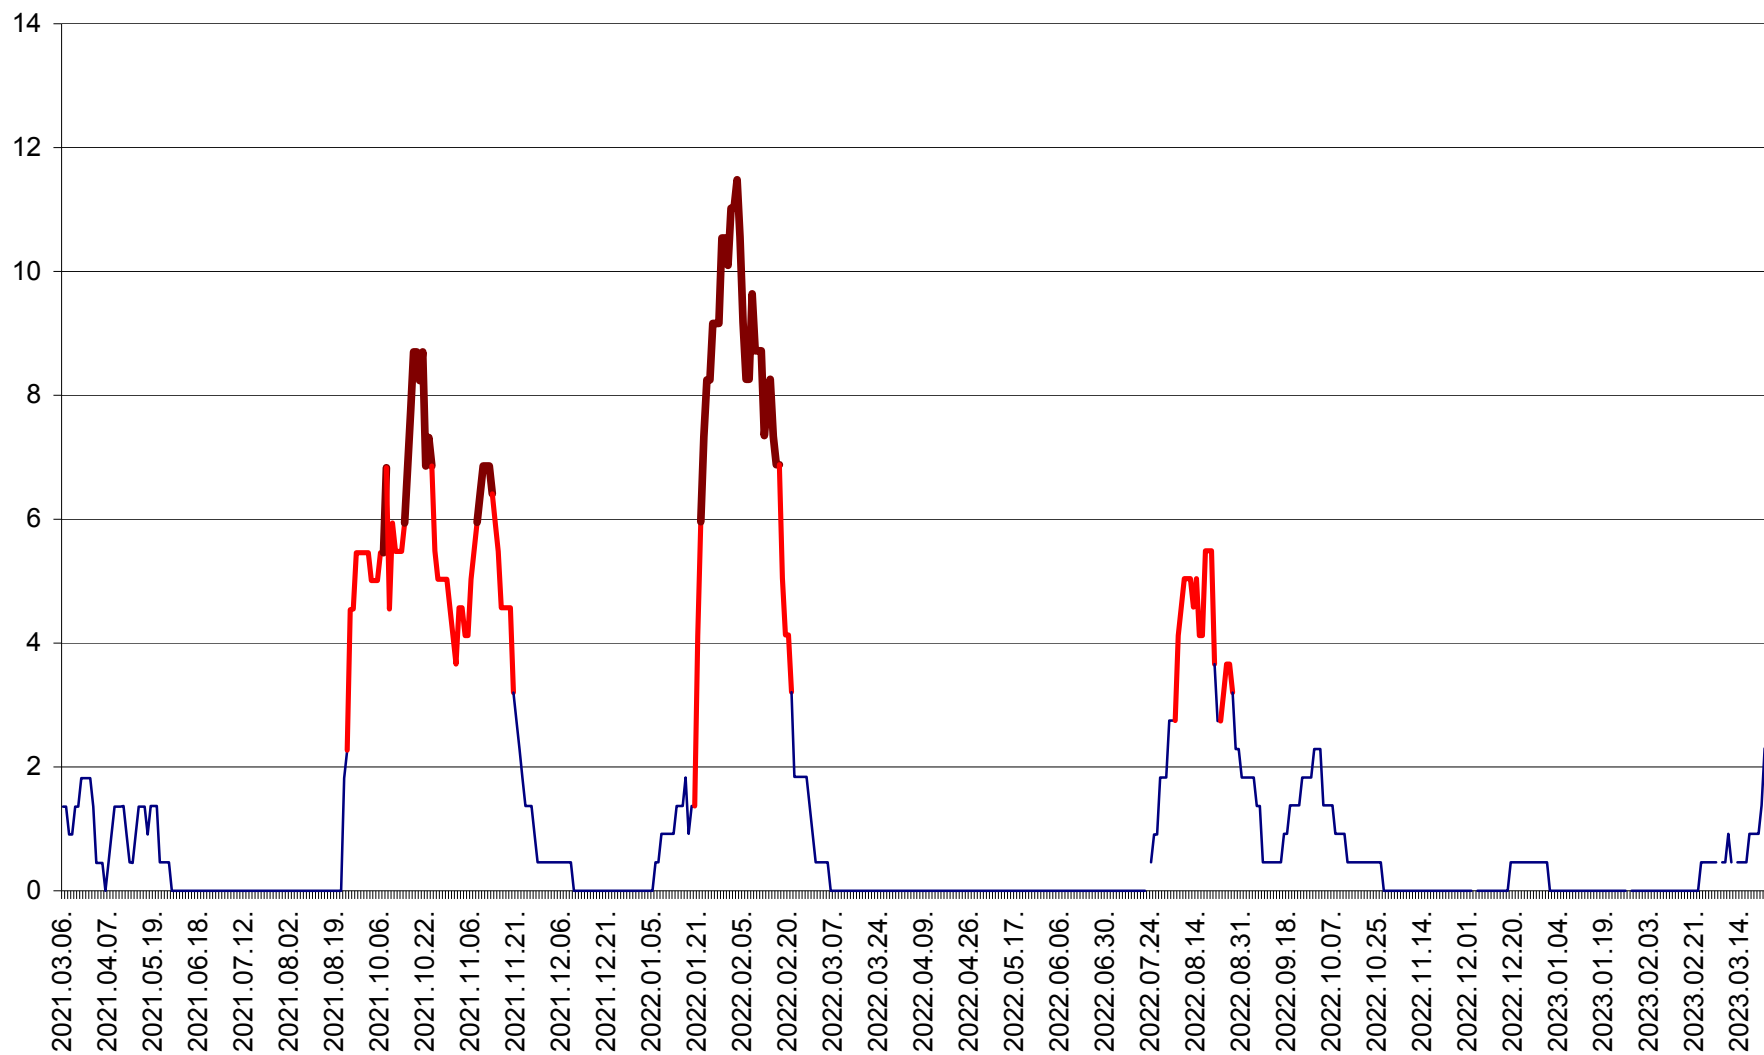

MUNICIPIUL GHEORGHENI - Evolutia incidentei cumulate pe 14 zile la % de locuitori
2021.03.07. - 2023.03.23.

JOSENI - Evolutia incidentei cumulate pe 14 zile la ‰ de locuitori
2021.03.07. - 2023.03.23.

LĂZAREA - Evolutia incidentei cumulate pe 14 zile la % de locuitori
2021.03.07. - 2023.03.23.

LELICENI - Evolutia incidentei cumulate pe 14 zile la ‰ de locuitori
2021.03.07. - 2023.03.23.

LUETA - Evolutia incidentei cumulate pe 14 zile la ‰ de locuitori
2021.03.07. - 2023.03.23.

LUNCA DE JOS - Evolutia incidentei cumulate pe 14 zile la ‰ de locuitori
2021.03.07. - 2023.03.23.

LUNCA DE SUS - Evolutia incidentei cumulate pe 14 zile la ‰ de locuitori
2021.03.07. - 2023.03.23.

LUPENI - Evolutia incidentei cumulate pe 14 zile la ‰ de locuitori
2021.03.07. - 2023.03.23.

MĂDĂRAȘ - Evolutia incidentei cumulate pe 14 zile la ‰ de locuitori
2021.03.07. - 2023.03.23.