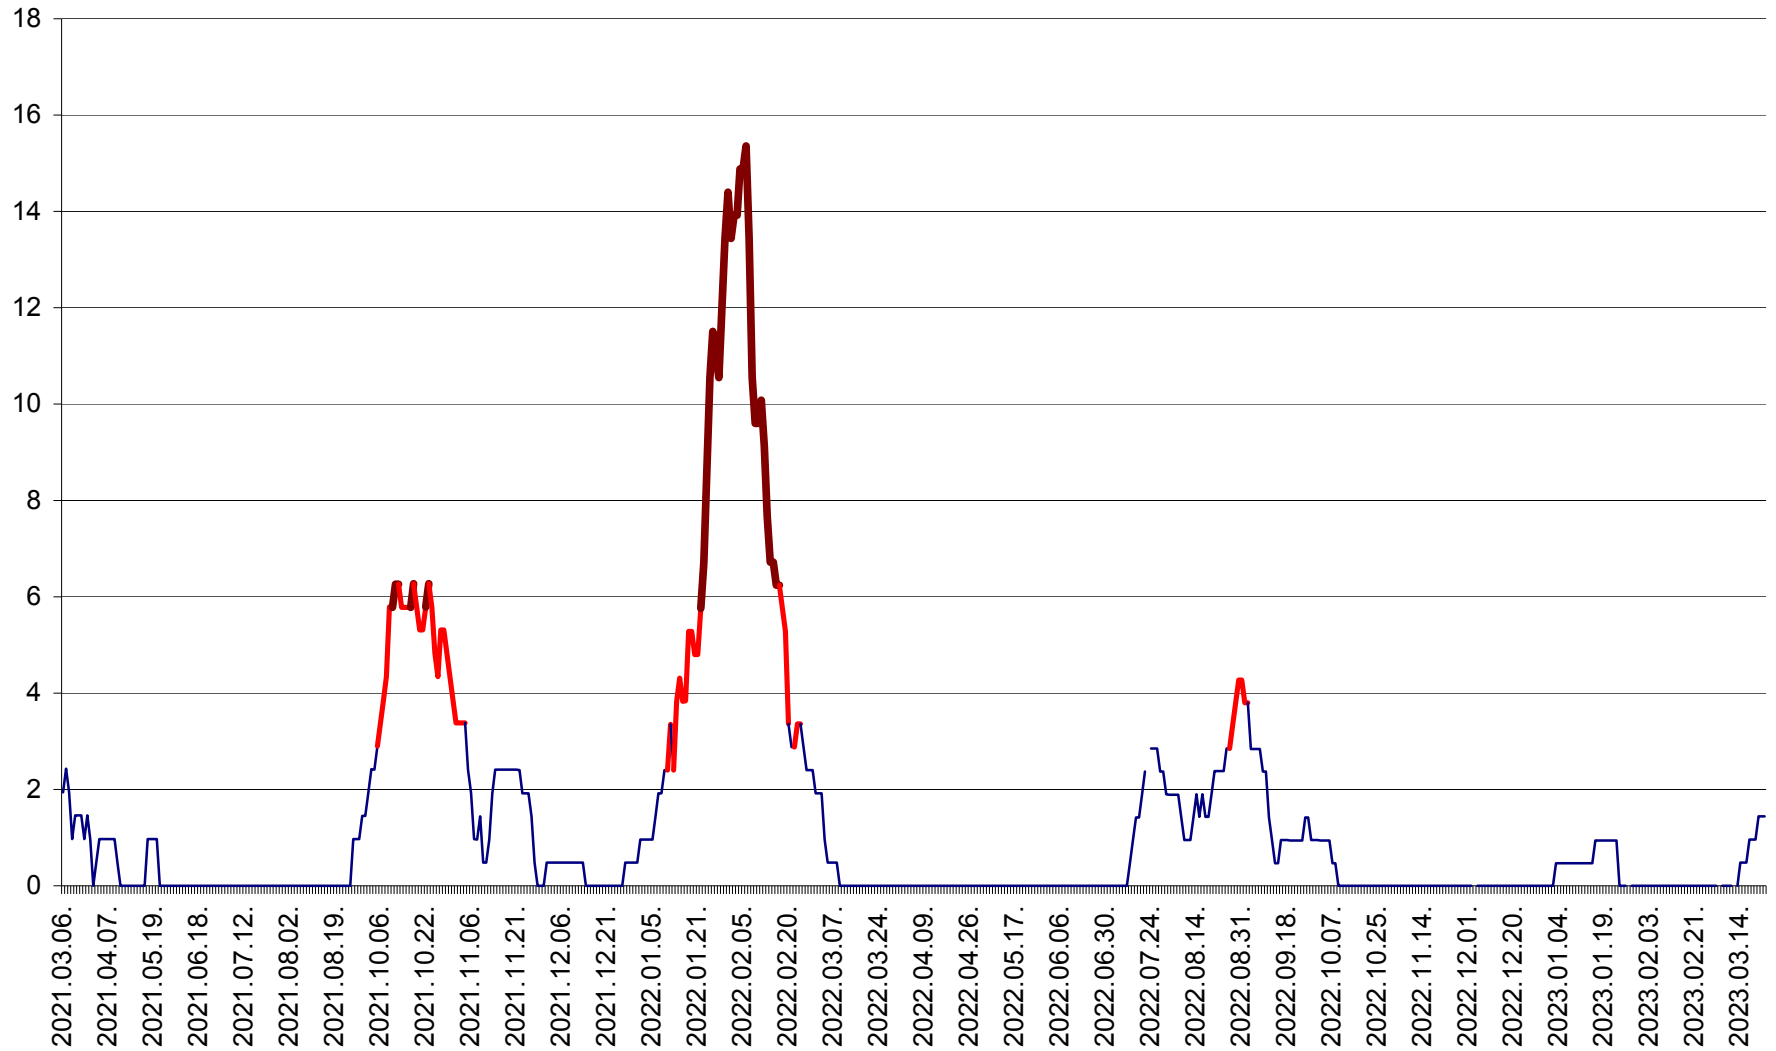

PLĂIEȘII DE JOS - Evolutia incidentei cumulate pe 14 zile la ‰ de locuitori
2021.03.07. - 2023.03.23.