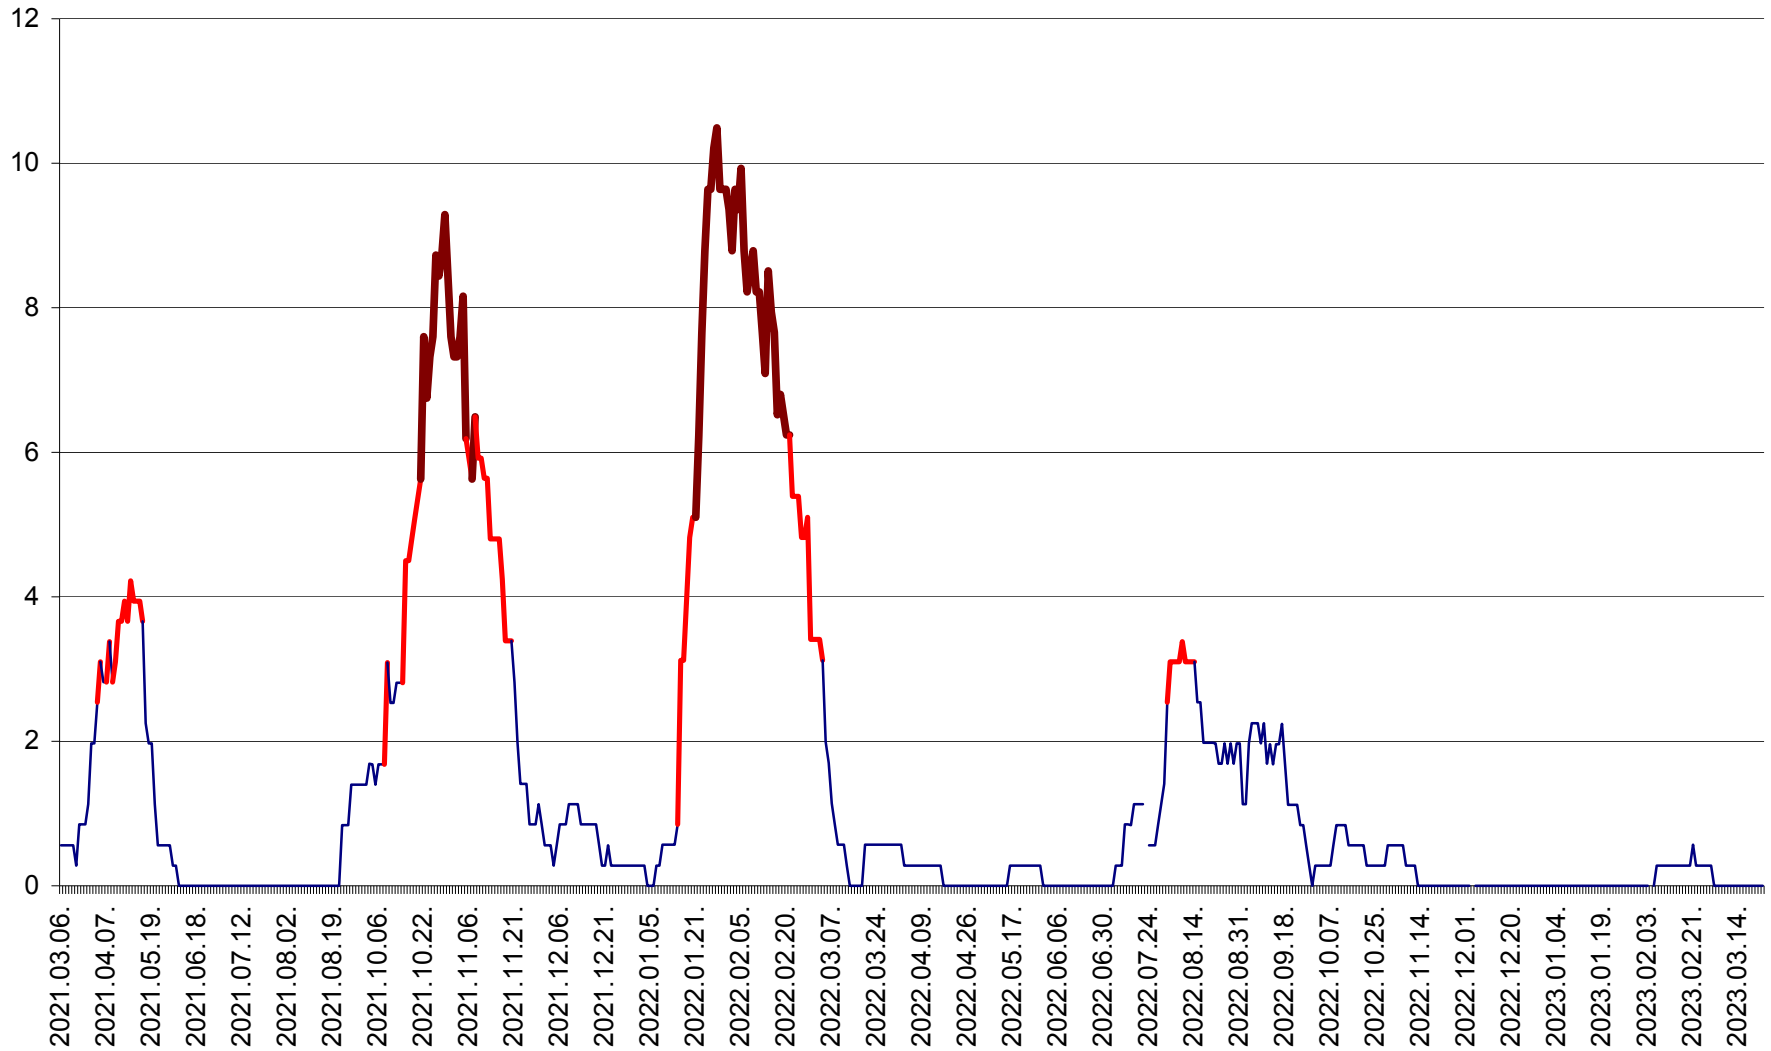

ORAȘ CRISTURU SECUIESC - Evolutia incidentei cumulate pe 14 zile la ‰ de locuitori
2021.03.07. - 2023.03.23.

DĂNEȘTI - Evolutia incidentei cumulate pe 14 zile la ‰ de locuitori
2021.03.07. - 2023.03.23.

DÂRJIU - Evolutia incidentei cumulate pe 14 zile la ‰ de locuitori
2021.03.07. - 2023.03.23.

DEALU - Evolutia incidentei cumulate pe 14 zile la ‰ de locuitori
2021.03.07. - 2023.03.23.

DITRĂU - Evolutia incidentei cumulate pe 14 zile la ‰ de locuitori
2021.03.07. - 2023.03.23.

FELICENI - Evolutia incidentei cumulate pe 14 zile la ‰ de locuitori
2021.03.07. - 2023.03.23.

FRUMOASA - Evolutia incidentei cumulate pe 14 zile la ‰ de locuitori
2021.03.07. - 2023.03.23.

GĂLĂUȚAȘ - Evoluția incidenței cumulate pe 14 zile la ‰ de locuitori
2021.03.07. - 2023.03.23.