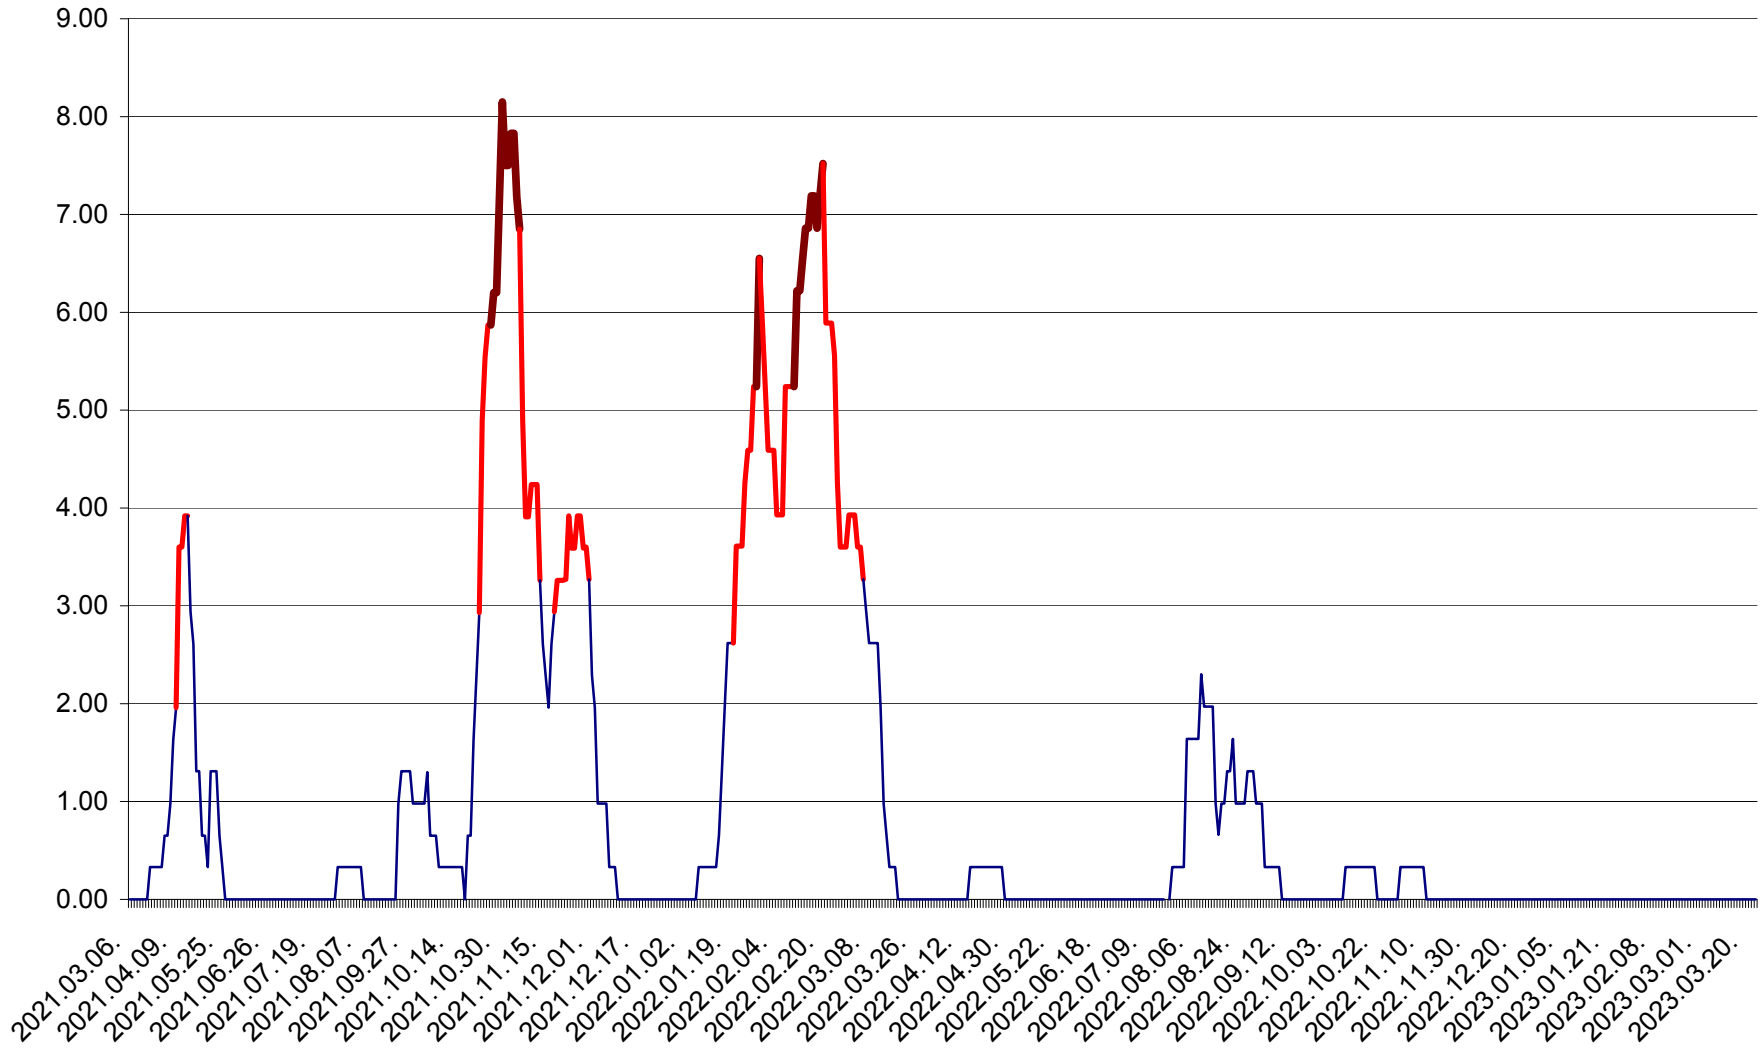

ATID - Evolutia incidentei cumulate pe 14 zile la ‰ de locuitori
2021.03.07. - 2023.03.23.

AVRĂMEȘTI - Evolutia incidentei cumulate pe 14 zile la ‰ de locuitori
2021.03.07. - 2023.03.23.

ORAȘ BĂILE TUȘNAD - Evoluția incidenței cumulate pe 14 zile la ‰ de locuitori
2021.03.07. - 2023.03.23.

ORAȘ BĂLAN - Evoluția incidenței cumulate pe 14 zile la ‰ de locuitori
2021.03.07. - 2023.03.23.

BILBOR - Evolutia incidentei cumulate pe 14 zile la ‰ de locuitori
2021.03.07. - 2023.03.23.

ORAȘ BORSEC - Evolutia incidentei cumulate pe 14 zile la ‰ de locuitori
2021.03.07. - 2023.03.23.

BRĂDEȘTI - Evoluția incidenței cumulate pe 14 zile la ‰ de locuitori
2021.03.07. - 2023.03.23.

CĂPÂLNIȚA - Evoluția incidenței cumulate pe 14 zile la ‰ de locuitori
2021.03.07. - 2023.03.23.

CÂRȚA - Evolutia incidentei cumulate pe 14 zile la ‰ de locuitori
2021.03.07. - 2023.03.23.