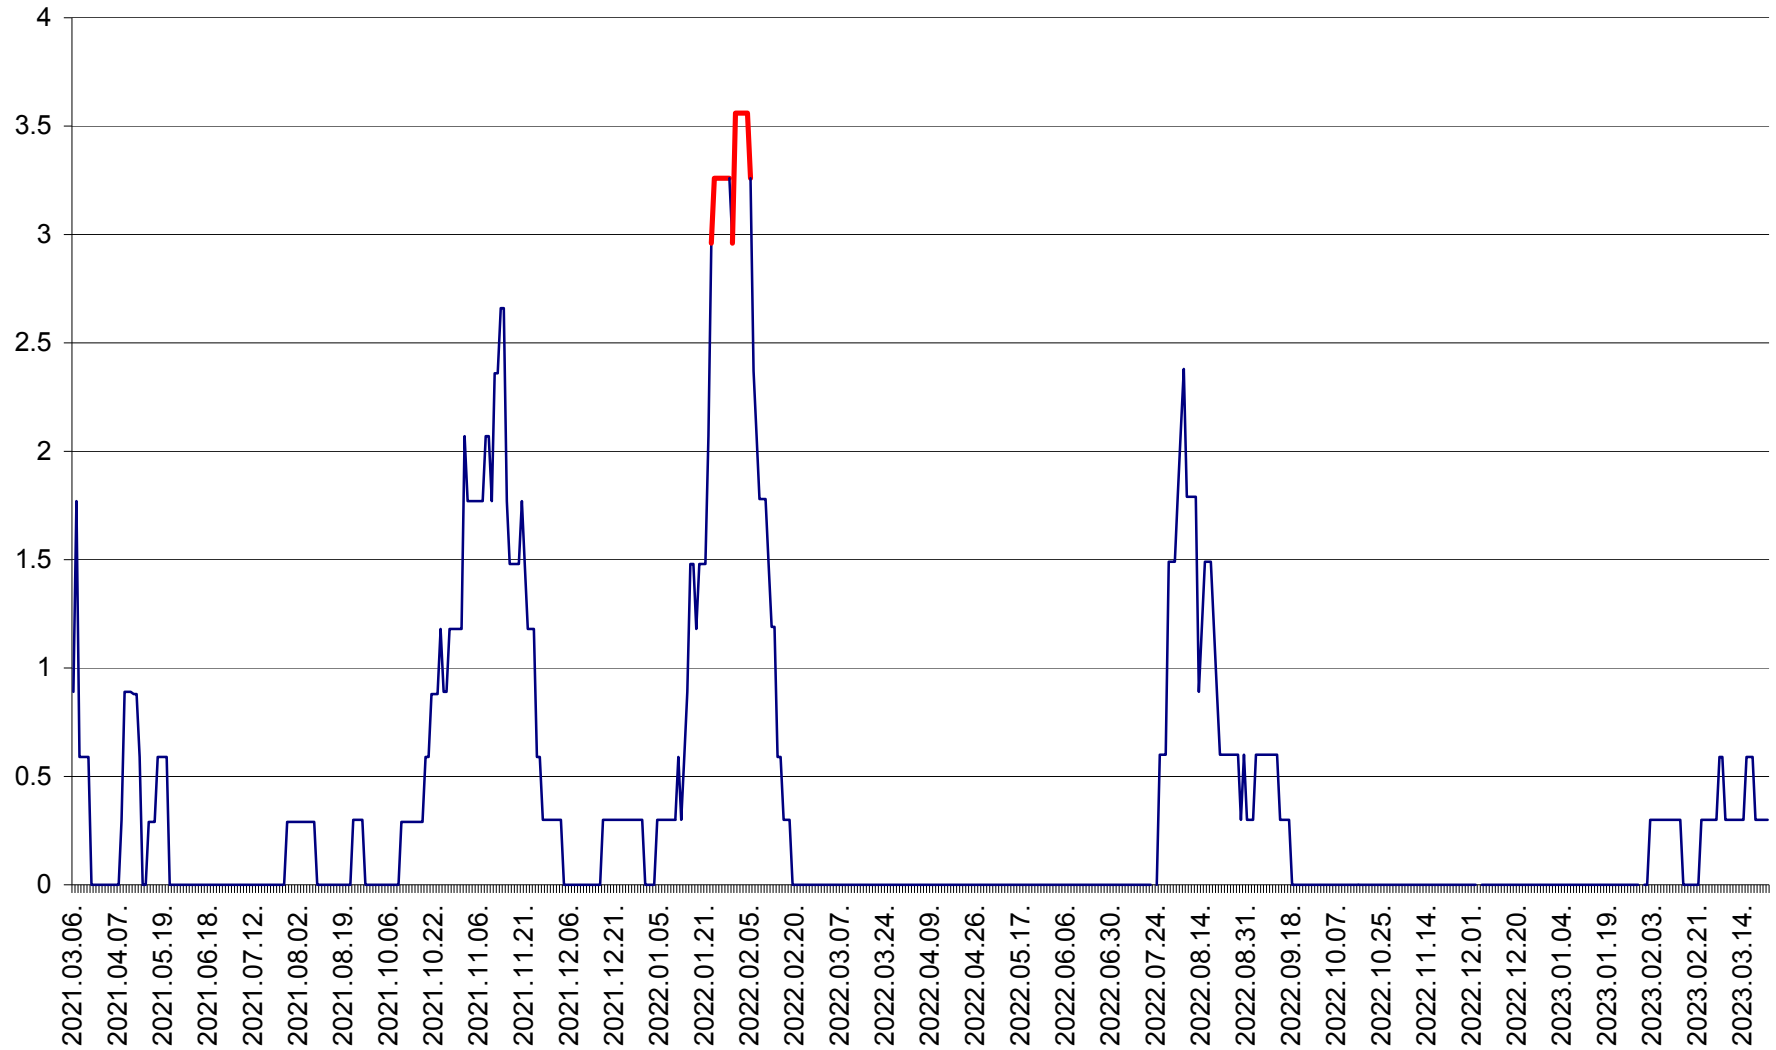

LELICENI - Evolutia incidentei cumulate pe 14 zile la ‰ de locuitori
2021.03.07. - 2023.03.23.

LUETA - Evolutia incidentei cumulate pe 14 zile la ‰ de locuitori
2021.03.07. - 2023.03.23.

LUNCA DE JOS - Evolutia incidentei cumulate pe 14 zile la ‰ de locuitori
2021.03.07. - 2023.03.23.

LUNCA DE SUS - Evolutia incidentei cumulate pe 14 zile la ‰ de locuitori
2021.03.07. - 2023.03.23.

LUPENI - Evolutia incidentei cumulate pe 14 zile la ‰ de locuitori
2021.03.07. - 2023.03.23.

MĂDĂRAȘ - Evolutia incidentei cumulate pe 14 zile la ‰ de locuitori
2021.03.07. - 2023.03.23.