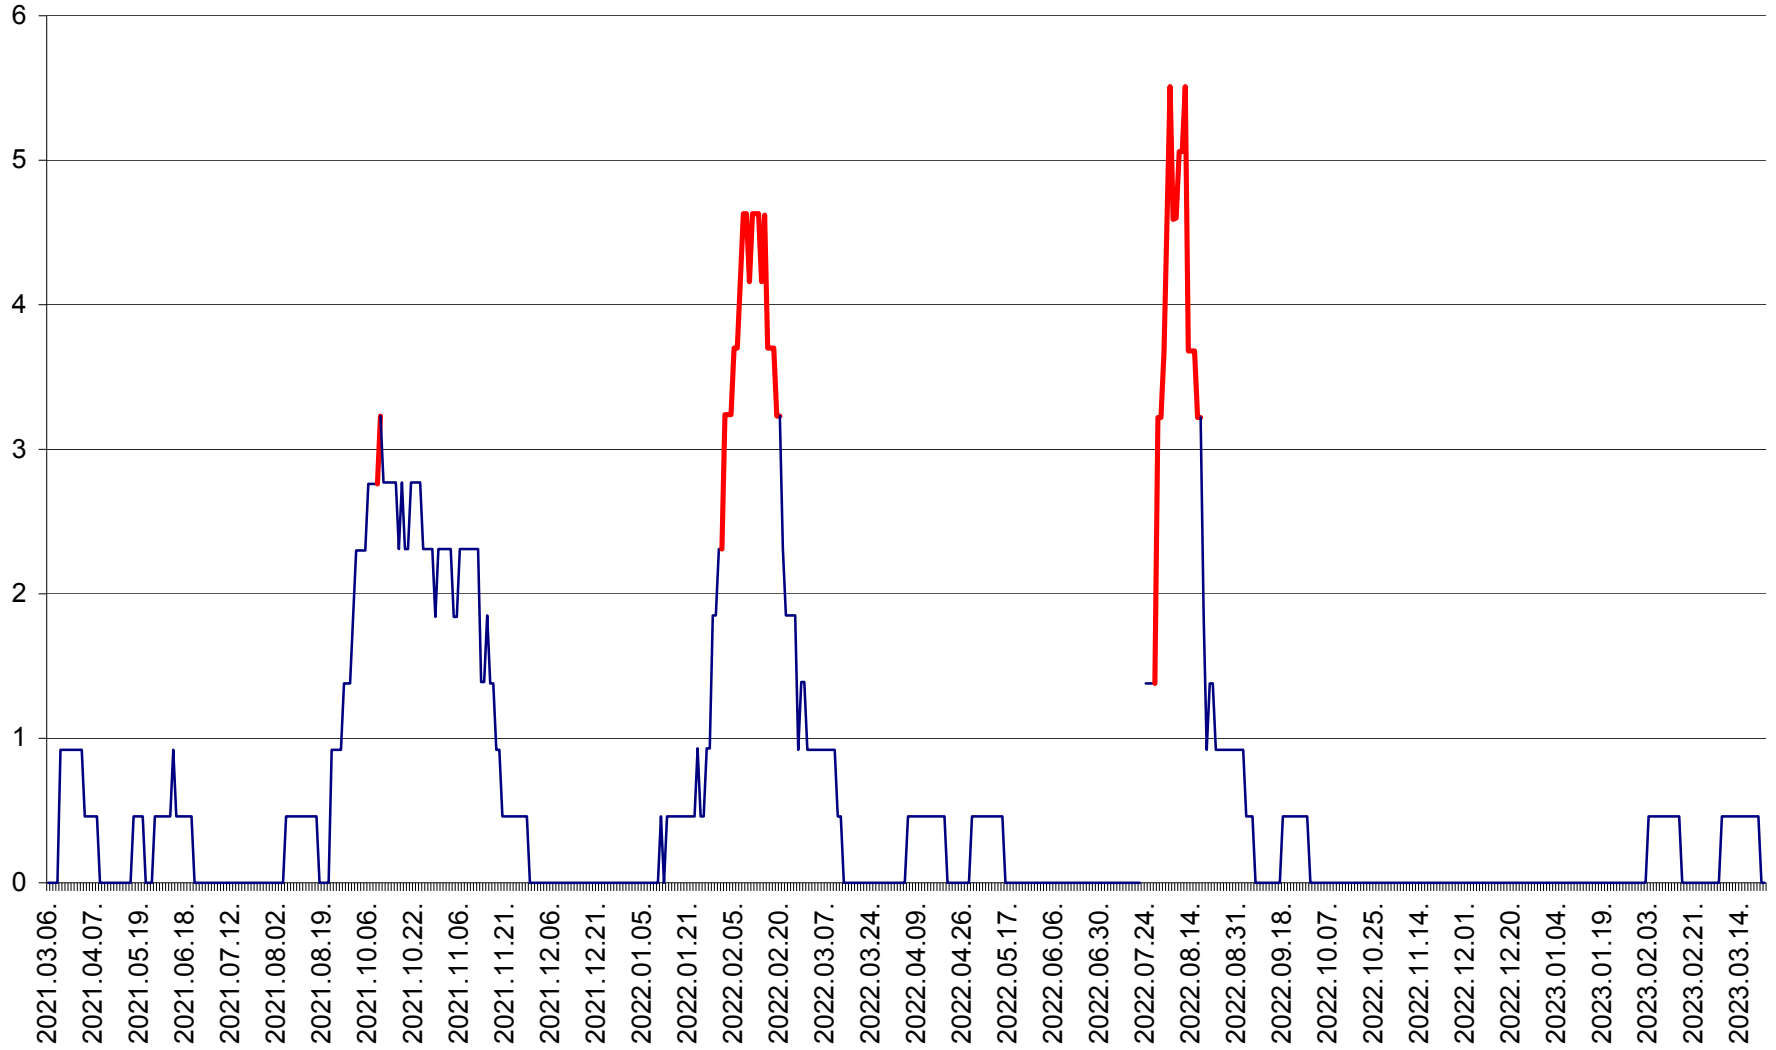

ULIEȘ - Evoluția incidenței cumulate pe 14 zile la ‰ de locuitori
2021.03.07. - 2023.03.23.