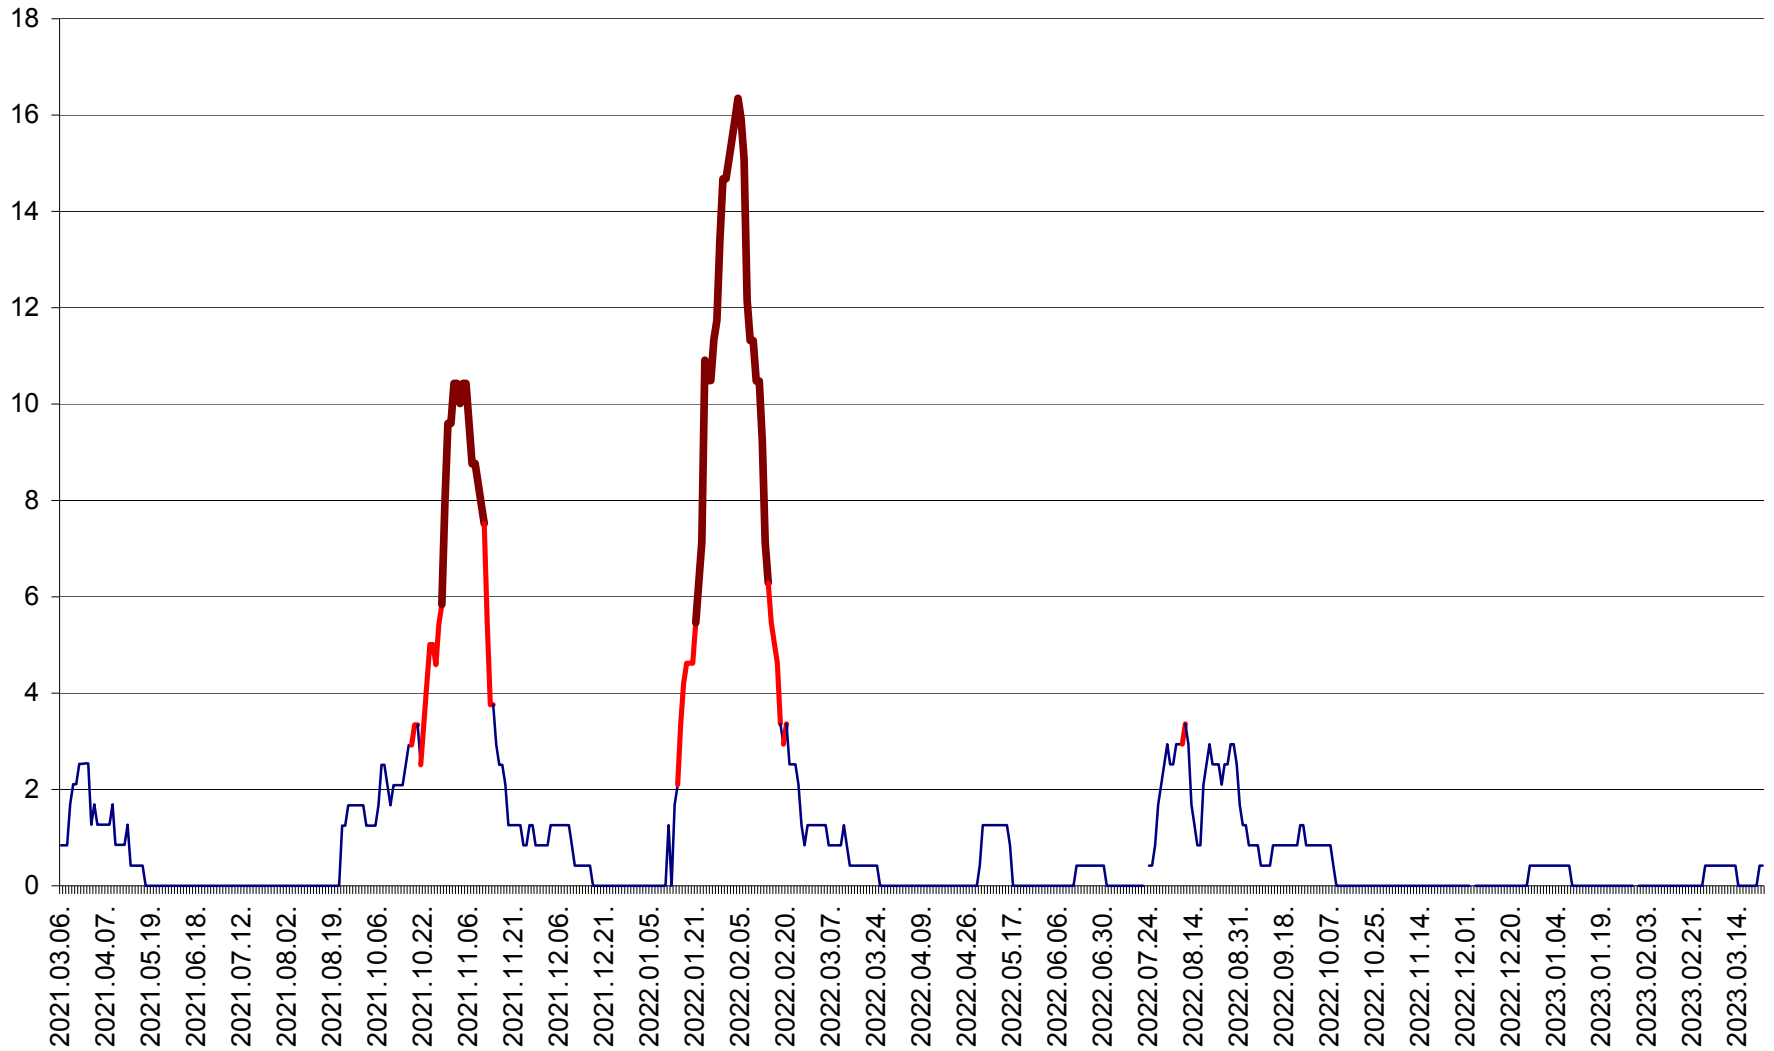

FELICENI - Evolutia incidentei cumulate pe 14 zile la ‰ de locuitori
2021.03.07. - 2023.03.23.

FRUMOASA - Evolutia incidentei cumulate pe 14 zile la ‰ de locuitori
2021.03.07. - 2023.03.23.

GĂLĂUȚAȘ - Evoluția incidenței cumulate pe 14 zile la ‰ de locuitori
2021.03.07. - 2023.03.23.

MUNICIPIUL GHEORGHENI - Evolutia incidentei cumulate pe 14 zile la % de locuitori
2021.03.07. - 2023.03.23.

JOSENI - Evolutia incidentei cumulate pe 14 zile la ‰ de locuitori
2021.03.07. - 2023.03.23.

LĂZAREA - Evolutia incidentei cumulate pe 14 zile la % de locuitori
2021.03.07. - 2023.03.23.

LELICENI - Evolutia incidentei cumulate pe 14 zile la ‰ de locuitori
2021.03.07. - 2023.03.23.

LUETA - Evolutia incidentei cumulate pe 14 zile la ‰ de locuitori
2021.03.07. - 2023.03.23.

LUNCA DE JOS - Evolutia incidentei cumulate pe 14 zile la ‰ de locuitori
2021.03.07. - 2023.03.23.