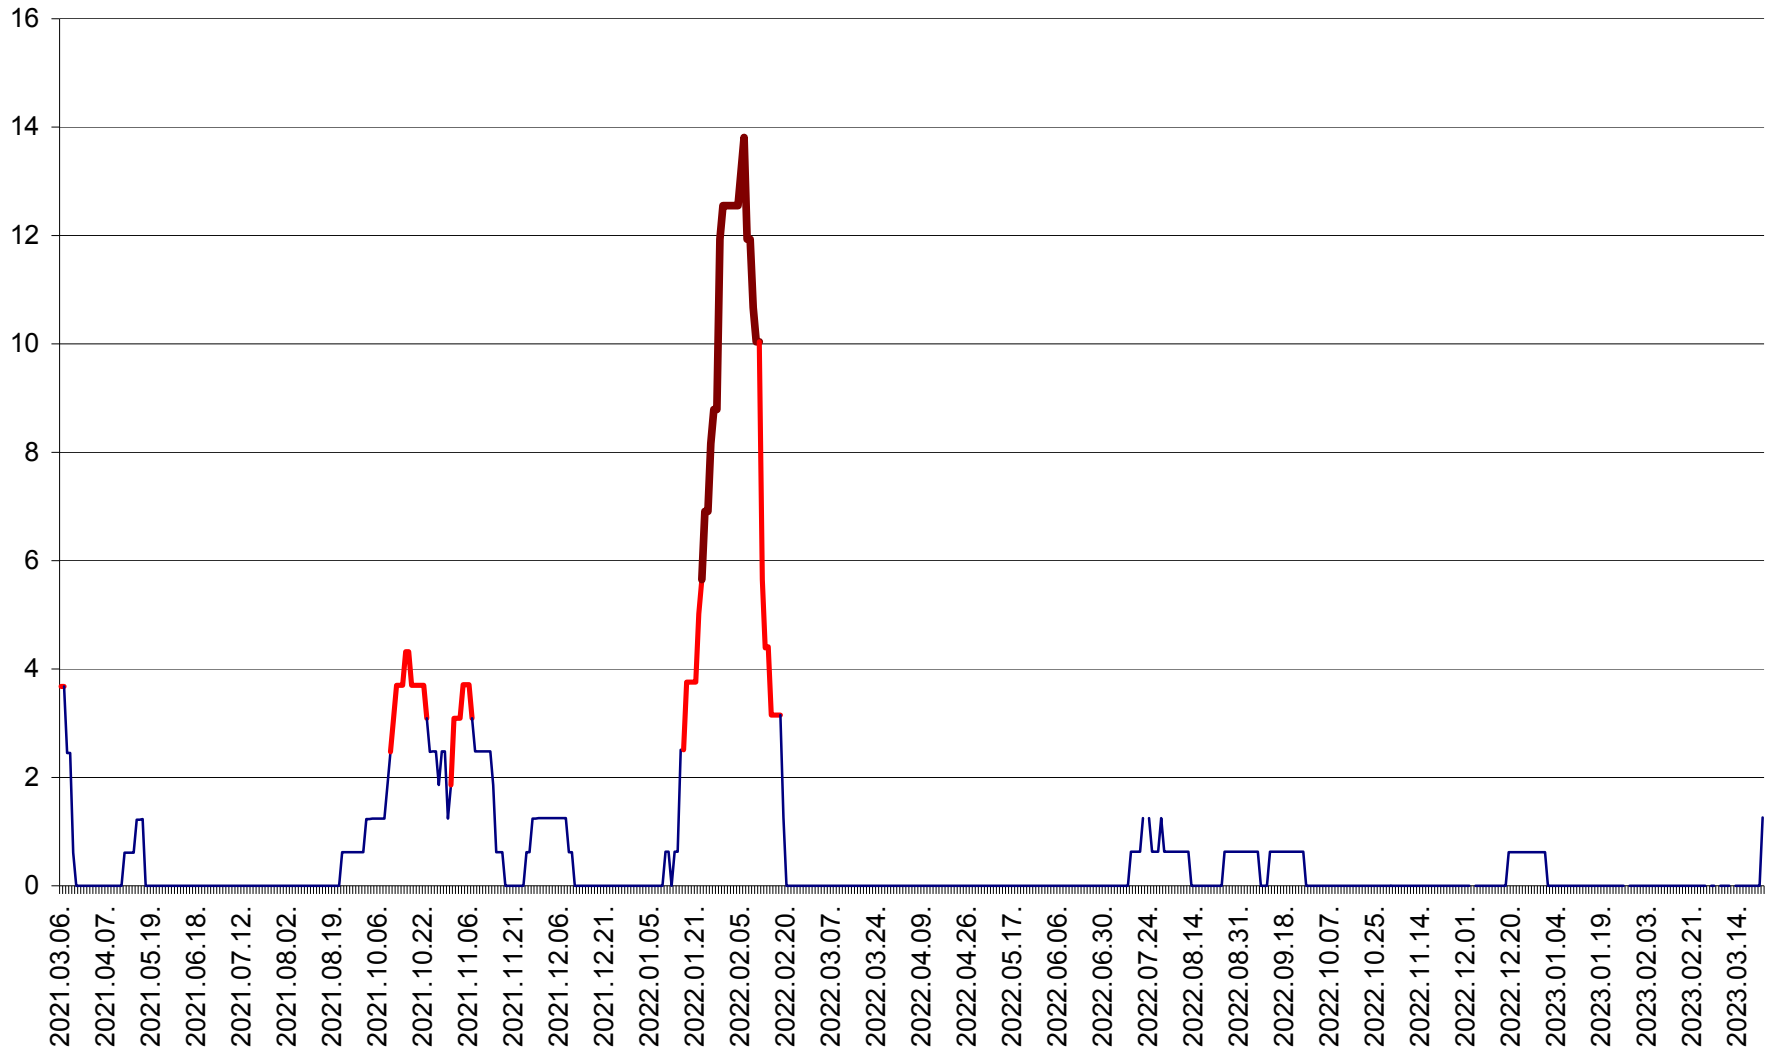

PLĂIEȘII DE JOS - Evolutia incidentei cumulate pe 14 zile la ‰ de locuitori
2021.03.07. - 2023.03.23.

PORUMBENI - Evolutia incidentei cumulate pe 14 zile la ‰ de locuitori
2021.03.07. - 2023.03.23.

PRAID - Evolutia incidentei cumulate pe 14 zile la ‰ de locuitori
2021.03.07. - 2023.03.23.

RACU - Evolutia incidentei cumulate pe 14 zile la ‰ de locuitori
2021.03.07. - 2023.03.23.

REMETEA - Evolutia incidentei cumulate pe 14 zile la % de locuitori
2021.03.07. - 2023.03.23.

SĂCEL - Evolutia incidentei cumulate pe 14 zile la ‰ de locuitori
2021.03.07. - 2023.03.23.