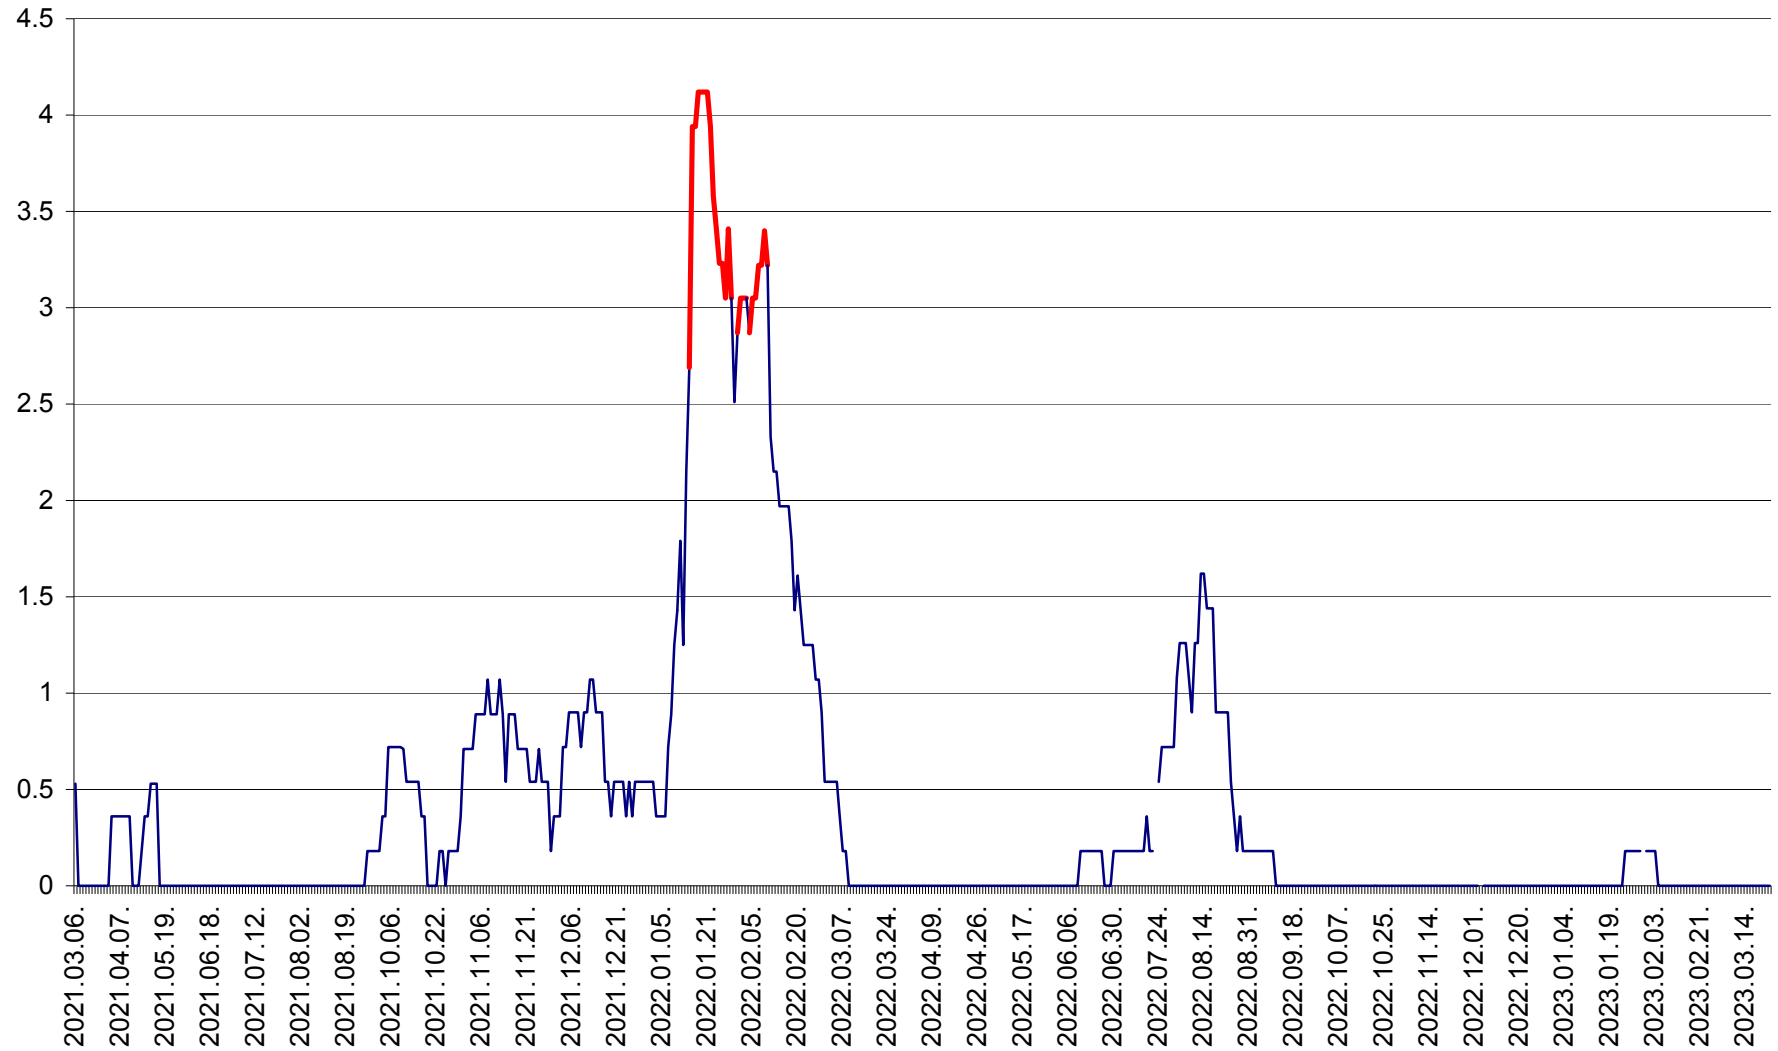

FELICENI - Evolutia incidentei cumulate pe 14 zile la ‰ de locuitori
2021.03.07. - 2023.03.23.

FRUMOASA - Evolutia incidentei cumulate pe 14 zile la ‰ de locuitori
2021.03.07. - 2023.03.23.

GĂLĂUȚAȘ - Evoluția incidenței cumulate pe 14 zile la ‰ de locuitori
2021.03.07. - 2023.03.23.

MUNICIPIUL GHEORGHENI - Evolutia incidentei cumulate pe 14 zile la % de locuitori
2021.03.07. - 2023.03.23.

JOSENI - Evolutia incidentei cumulate pe 14 zile la ‰ de locuitori
2021.03.07. - 2023.03.23.

LĂZAREA - Evolutia incidentei cumulate pe 14 zile la % de locuitori
2021.03.07. - 2023.03.23.

LELICENI - Evolutia incidentei cumulate pe 14 zile la ‰ de locuitori
2021.03.07. - 2023.03.23.

LUETA - Evolutia incidentei cumulate pe 14 zile la ‰ de locuitori
2021.03.07. - 2023.03.23.

LUNCA DE JOS - Evolutia incidentei cumulate pe 14 zile la ‰ de locuitori
2021.03.07. - 2023.03.23.