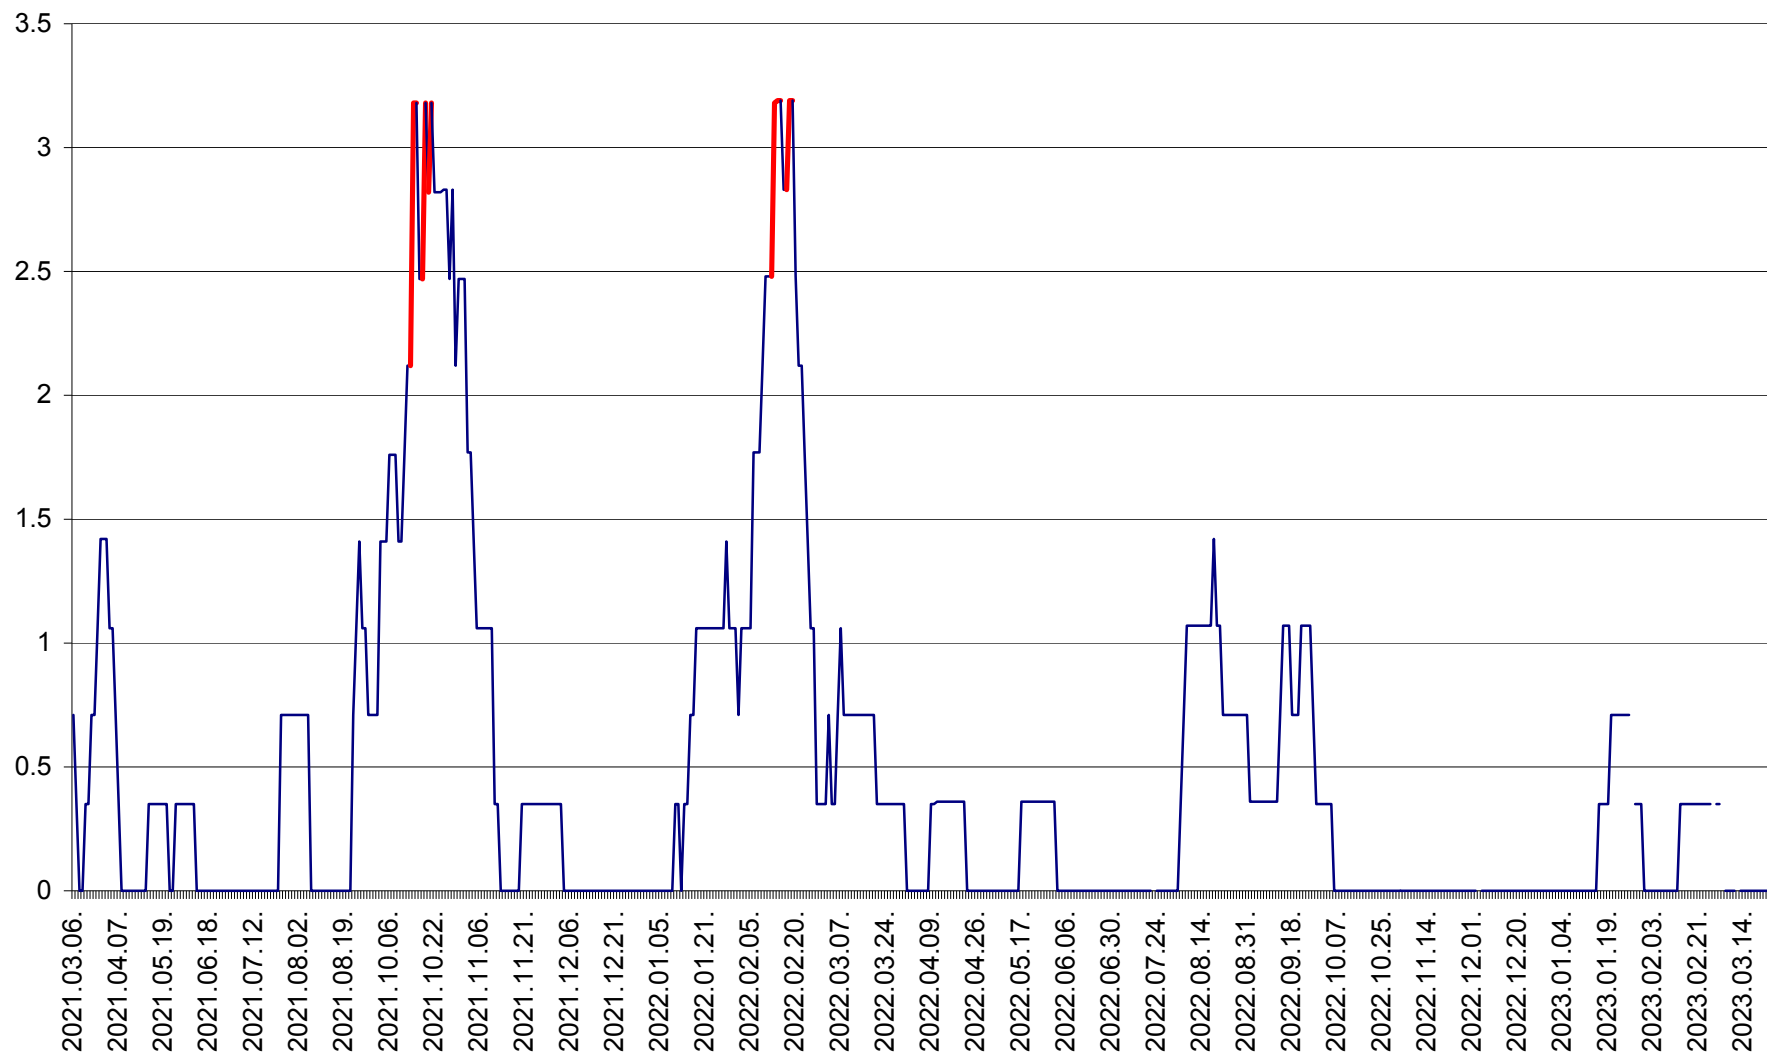

PORUMBENI - Evolutia incidentei cumulate pe 14 zile la ‰ de locuitori
2021.03.07. - 2023.03.23.