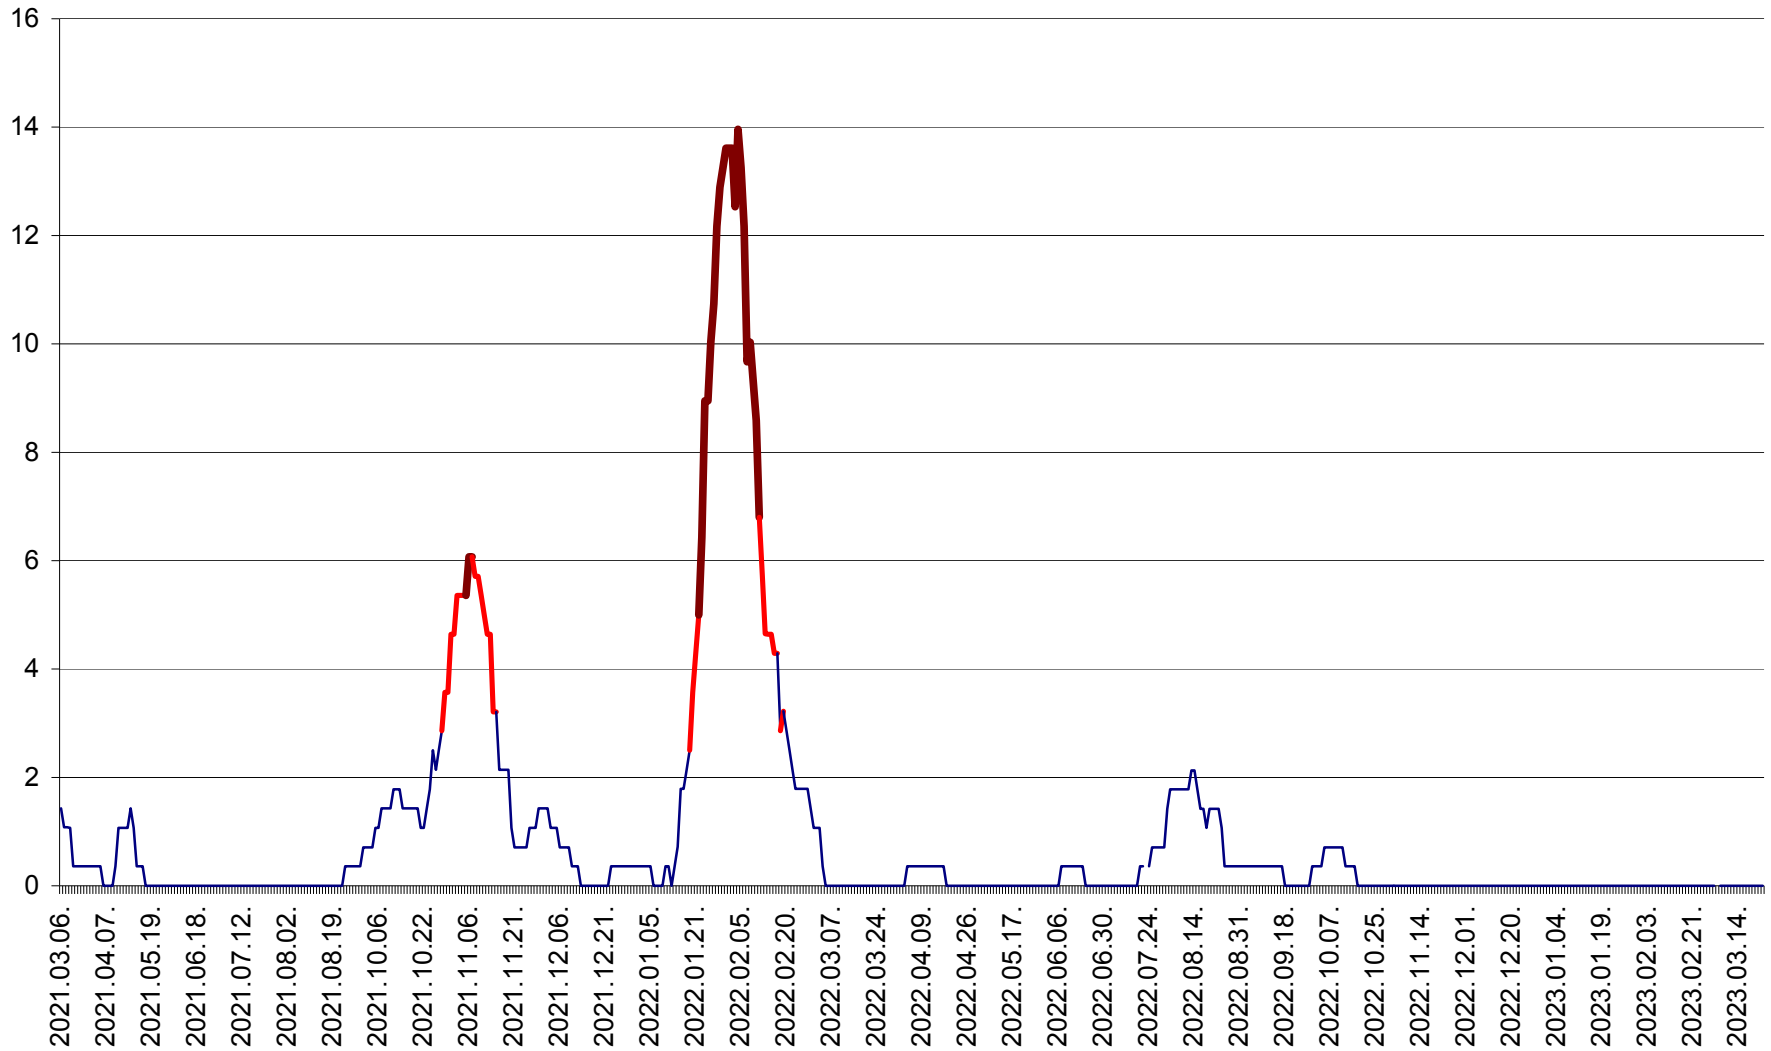

ȘIMONEȘTI - Evolutia incidentei cumulate pe 14 zile la ‰ de locuitori
2021.03.07. - 2023.03.23.