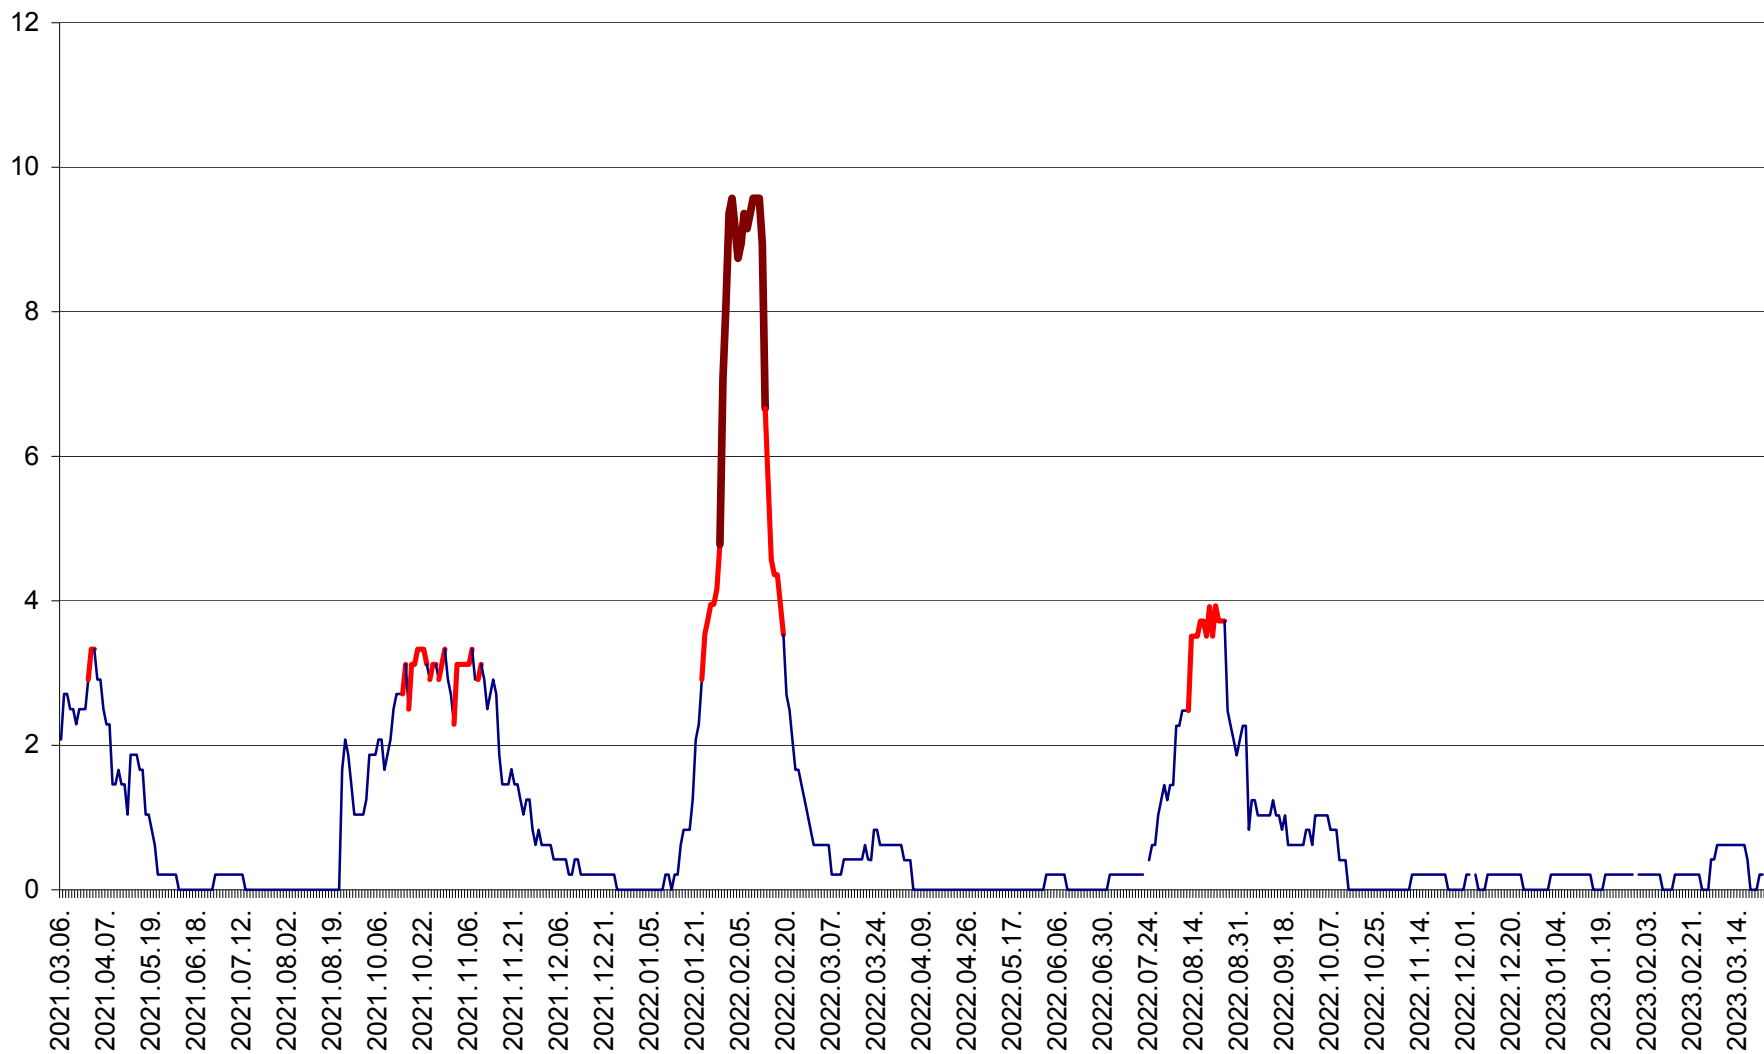

MUNICIPIUL GHEORGHENI - Evolutia incidentei cumulate pe 14 zile la % de locuitori
2021.03.07. - 2023.03.23.

JOSENI - Evolutia incidentei cumulate pe 14 zile la ‰ de locuitori
2021.03.07. - 2023.03.23.

LĂZAREA - Evolutia incidentei cumulate pe 14 zile la % de locuitori
2021.03.07. - 2023.03.23.

LELICENI - Evolutia incidentei cumulate pe 14 zile la ‰ de locuitori
2021.03.07. - 2023.03.23.

LUETA - Evolutia incidentei cumulate pe 14 zile la ‰ de locuitori
2021.03.07. - 2023.03.23.

LUNCA DE JOS - Evolutia incidentei cumulate pe 14 zile la ‰ de locuitori
2021.03.07. - 2023.03.23.

LUNCA DE SUS - Evolutia incidentei cumulate pe 14 zile la ‰ de locuitori
2021.03.07. - 2023.03.23.

LUPENI - Evolutia incidentei cumulate pe 14 zile la ‰ de locuitori
2021.03.07. - 2023.03.23.

MĂDĂRAȘ - Evolutia incidentei cumulate pe 14 zile la ‰ de locuitori
2021.03.07. - 2023.03.23.