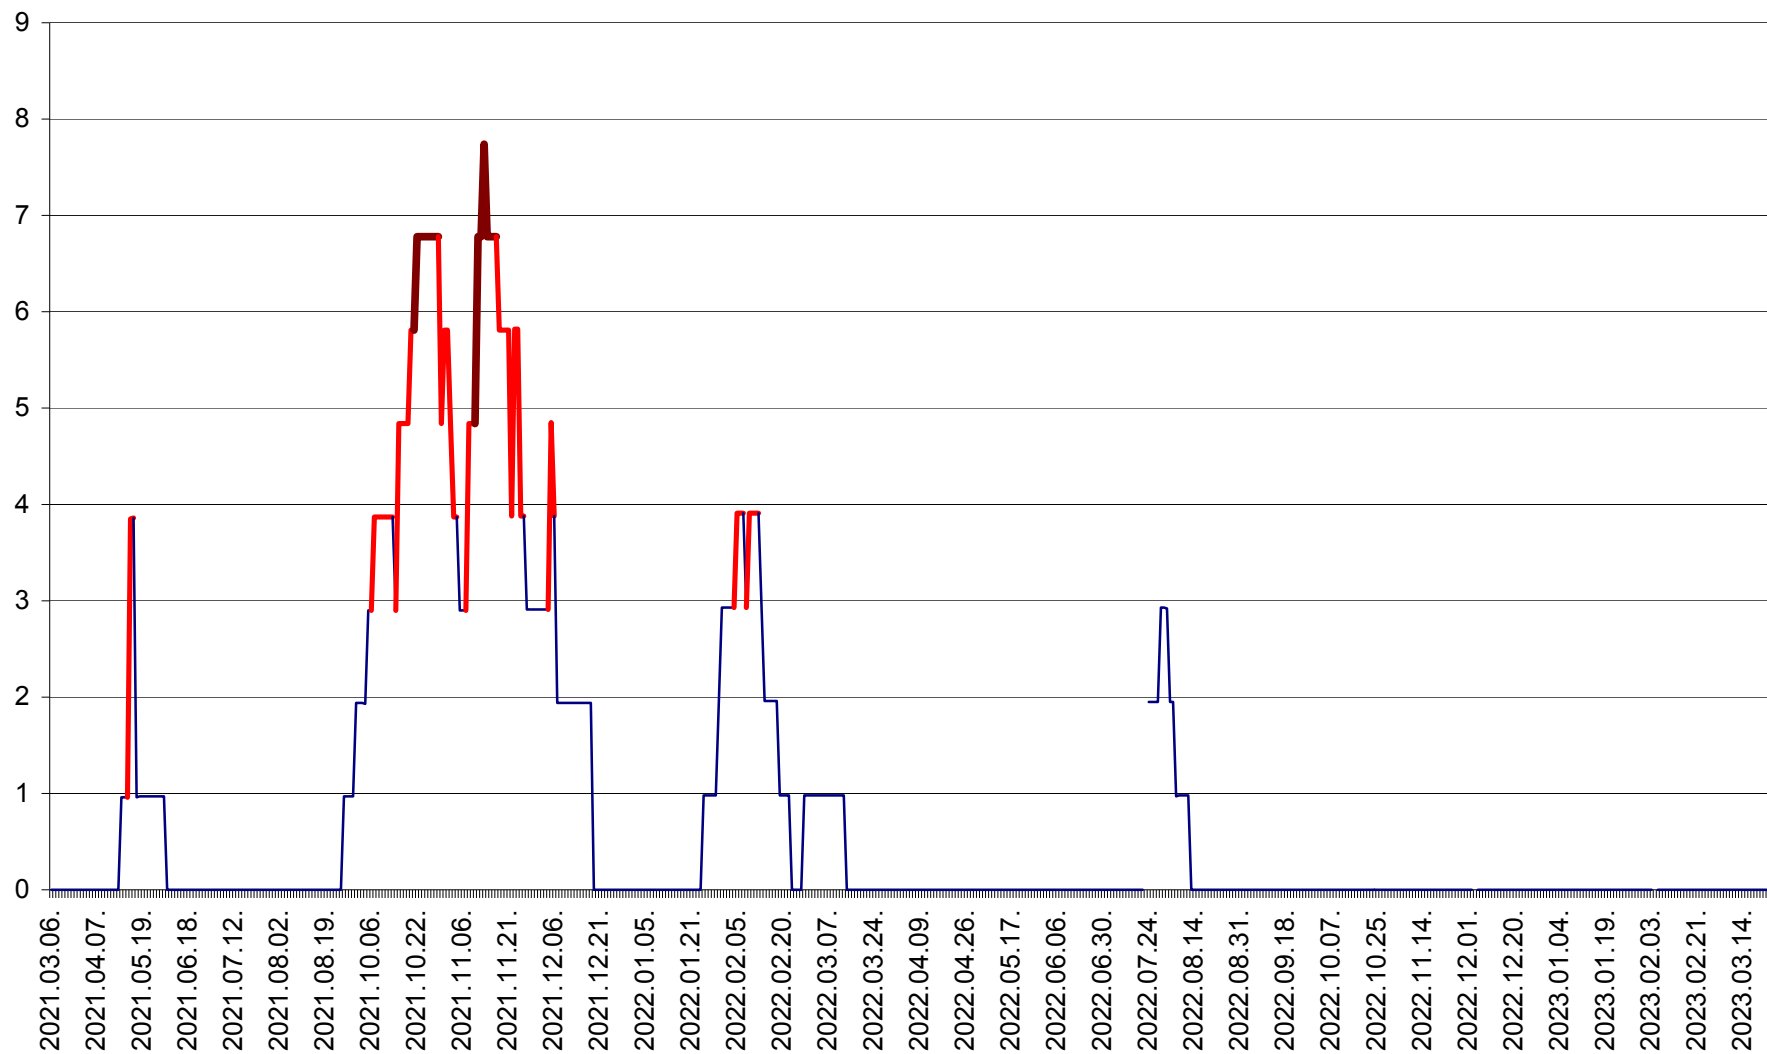

DEALU - Evolutia incidentei cumulate pe 14 zile la ‰ de locuitori
2021.03.07. - 2023.03.23.