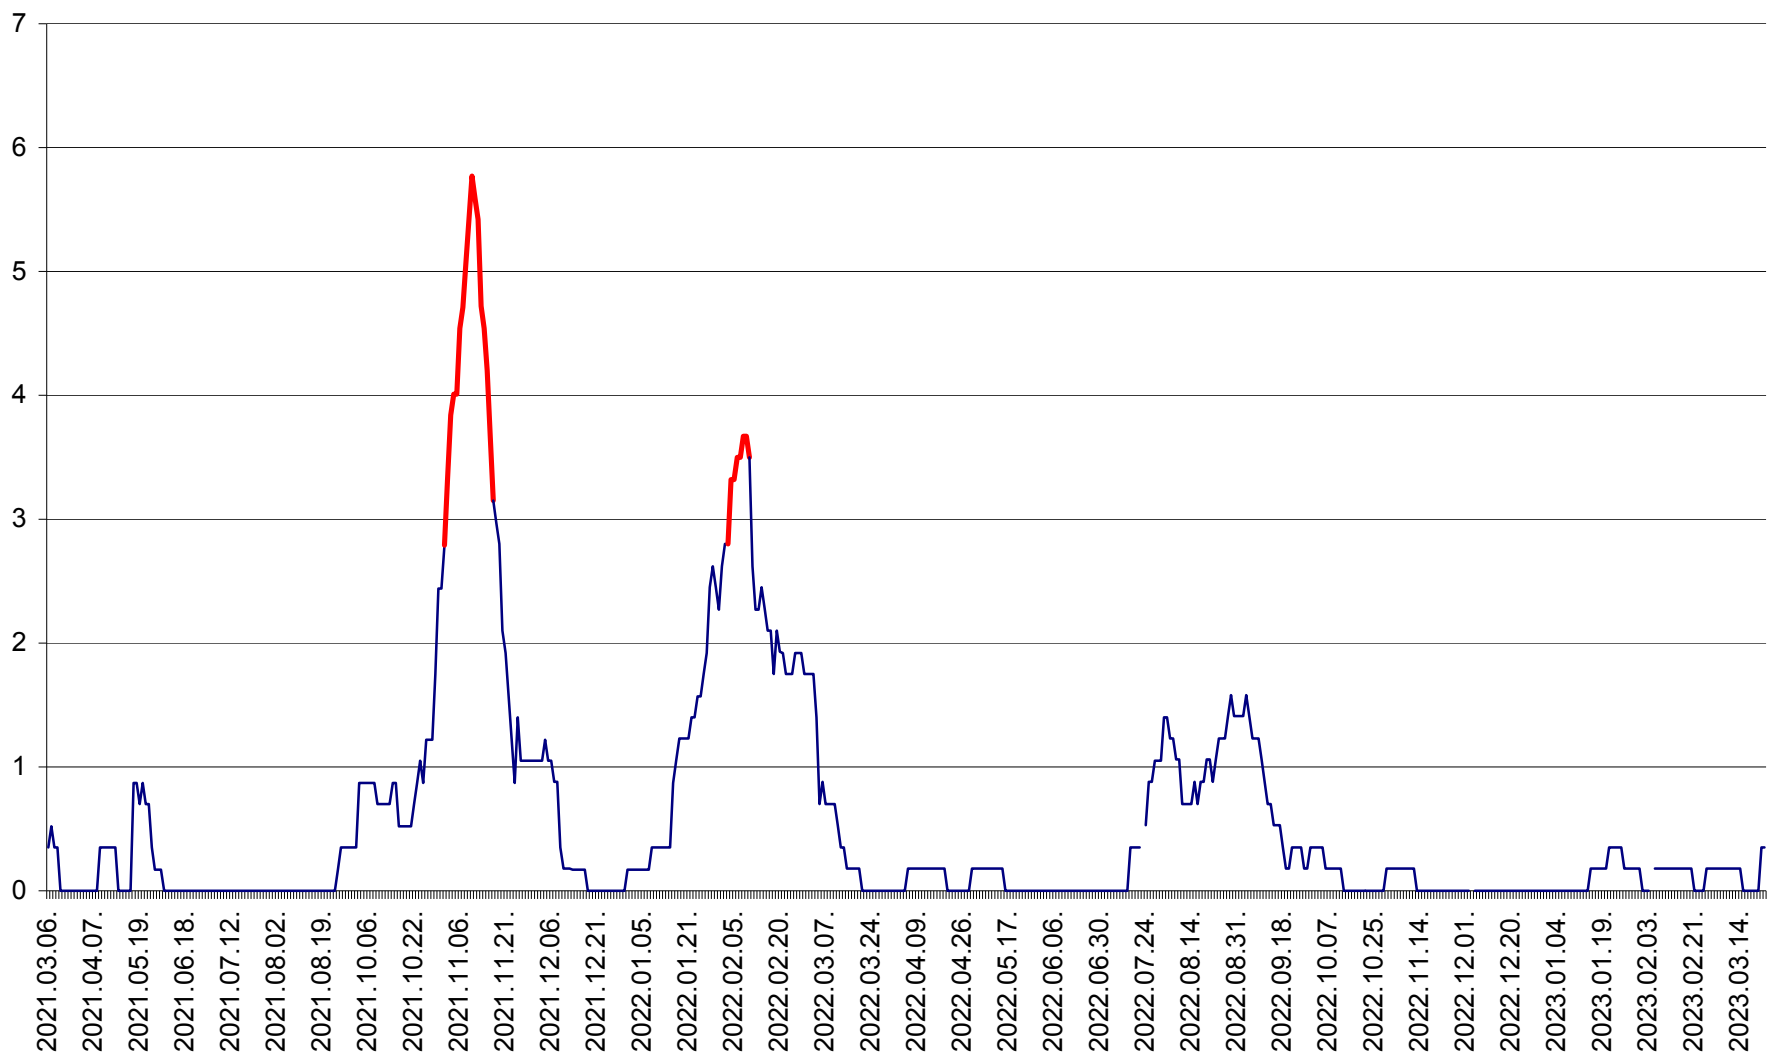

CORBU - Evolutia incidentei cumulate pe 14 zile la ‰ de locuitori
2021.03.07. - 2023.03.23.

CORUND - Evolutia incidentei cumulate pe 14 zile la ‰ de locuitori
2021.03.07. - 2023.03.23.

COZMENI - Evolutia incidentei cumulate pe 14 zile la ‰ de locuitori
2021.03.07. - 2023.03.23.

ORAȘ CRISTURU SECUIESC - Evolutia incidentei cumulate pe 14 zile la ‰ de locuitori
2021.03.07. - 2023.03.23.

DĂNEȘTI - Evolutia incidentei cumulate pe 14 zile la ‰ de locuitori
2021.03.07. - 2023.03.23.

DÂRJIU - Evolutia incidentei cumulate pe 14 zile la ‰ de locuitori
2021.03.07. - 2023.03.23.

DEALU - Evolutia incidentei cumulate pe 14 zile la ‰ de locuitori
2021.03.07. - 2023.03.23.

DITRĂU - Evolutia incidentei cumulate pe 14 zile la ‰ de locuitori
2021.03.07. - 2023.03.23.