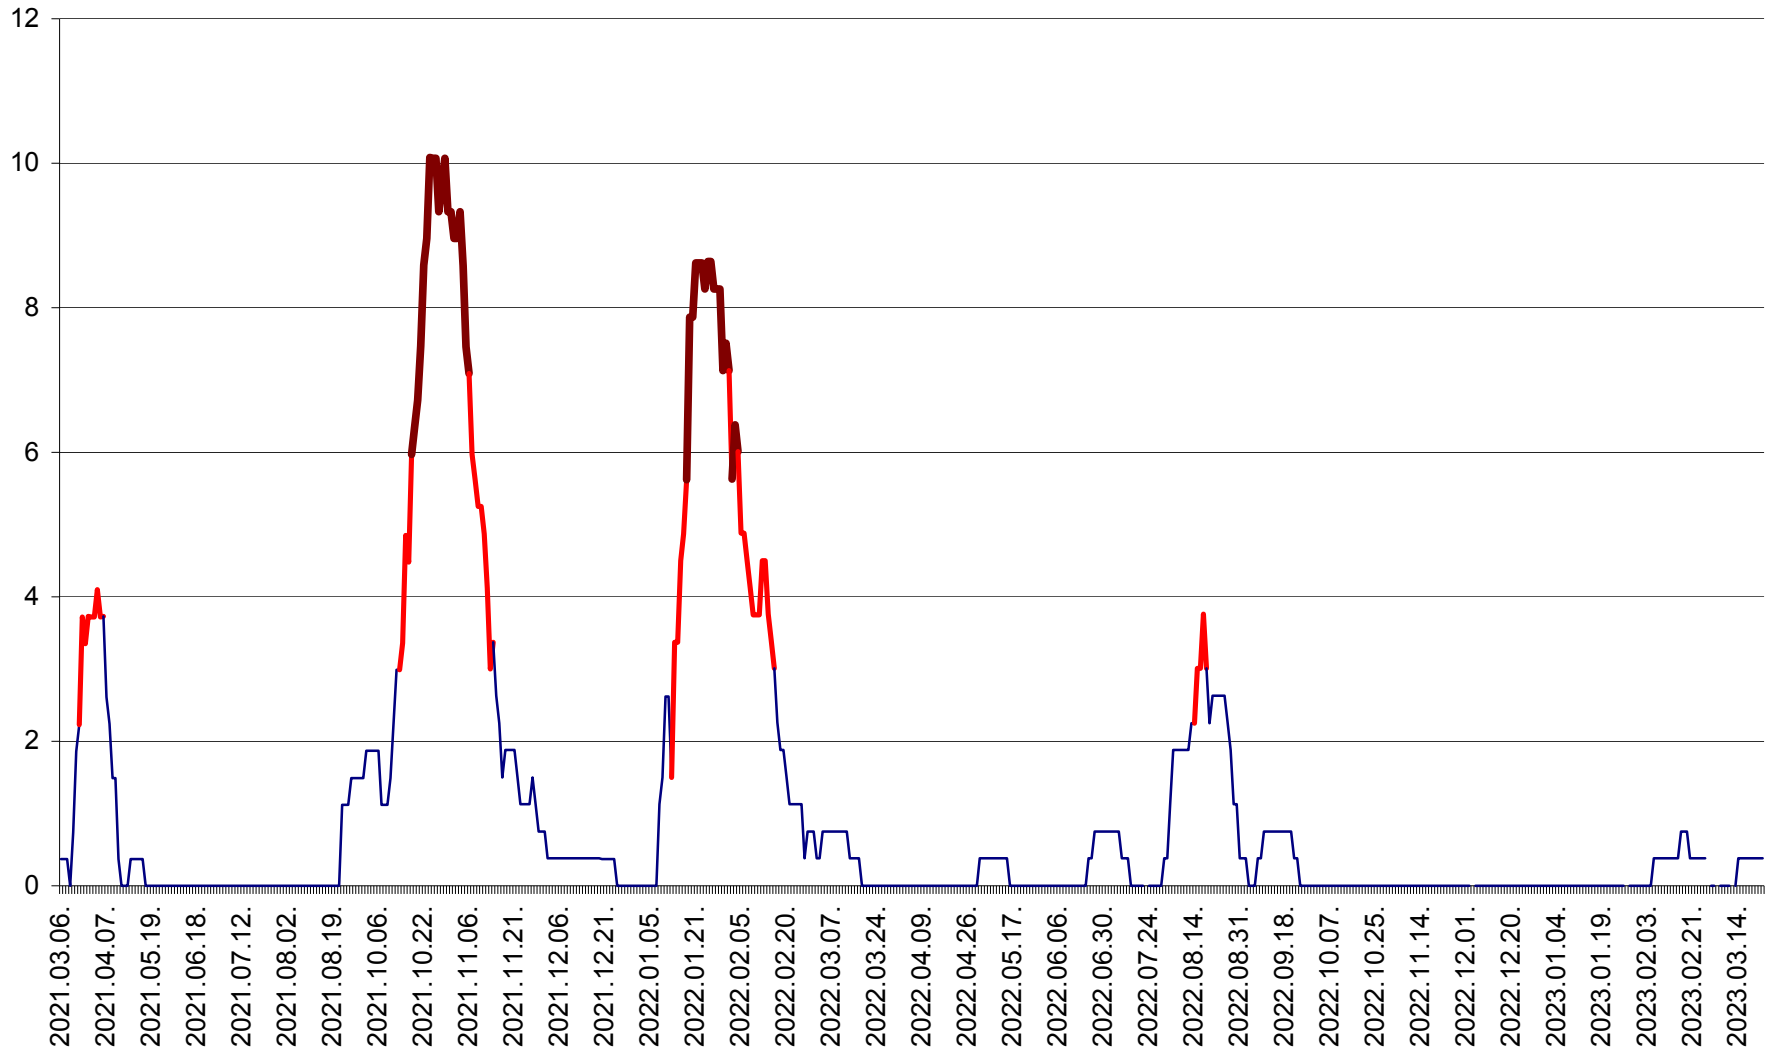

RACU - Evolutia incidentei cumulate pe 14 zile la ‰ de locuitori
2021.03.07. - 2023.03.23.

REMETEA - Evolutia incidentei cumulate pe 14 zile la % de locuitori
2021.03.07. - 2023.03.23.

SĂCEL - Evolutia incidentei cumulate pe 14 zile la ‰ de locuitori
2021.03.07. - 2023.03.23.

SÂNCRĂIENI - Evolutia incidentei cumulate pe 14 zile la ‰ de locuitori
2021.03.07. - 2023.03.23.

SÂNDOMIC - Evolutia incidentei cumulate pe 14 zile la ‰ de locuitori
2021.03.07. - 2023.03.23.

SÂNMARTIN - Evolutia incidentei cumulate pe 14 zile la ‰ de locuitori
2021.03.07. - 2023.03.23.