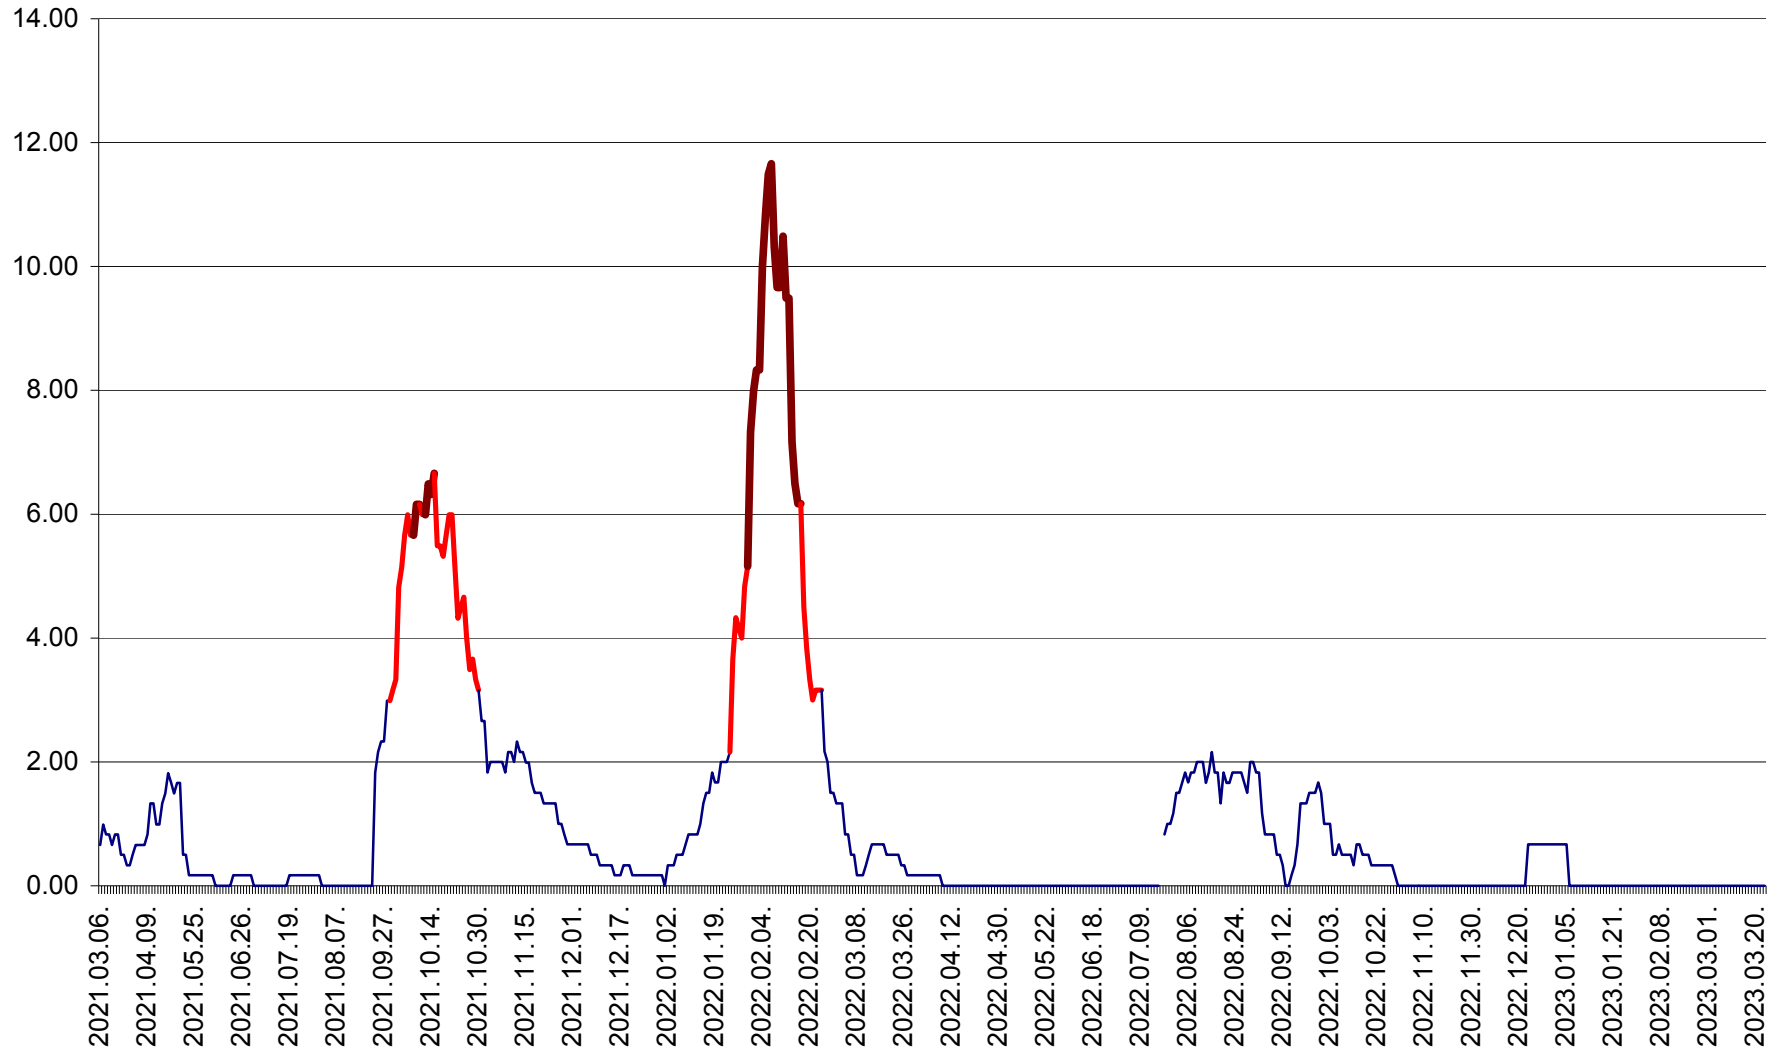

TUȘNAD - Evolutia incidentei cumulate pe 14 zile la ‰ de locuitori
2021.03.07. - 2023.03.23.

ULIEȘ - Evoluția incidenței cumulate pe 14 zile la ‰ de locuitori
2021.03.07. - 2023.03.23.

VĂRȘAG - Evolutia incidentei cumulate pe 14 zile la ‰ de locuitori
2021.03.07. - 2023.03.23.

ORAȘ VLĂHIȚA - Evolutia incidentei cumulate pe 14 zile la ‰ de locuitori
2021.03.07. - 2023.03.23.

VOȘLĂBENI - Evolutia incidentei cumulate pe 14 zile la ‰ de locuitori
2021.03.07. - 2023.03.23.

ZETEA - Evolutia incidentei cumulate pe 14 zile la ‰ de locuitori
2021.03.07. - 2023.03.23.