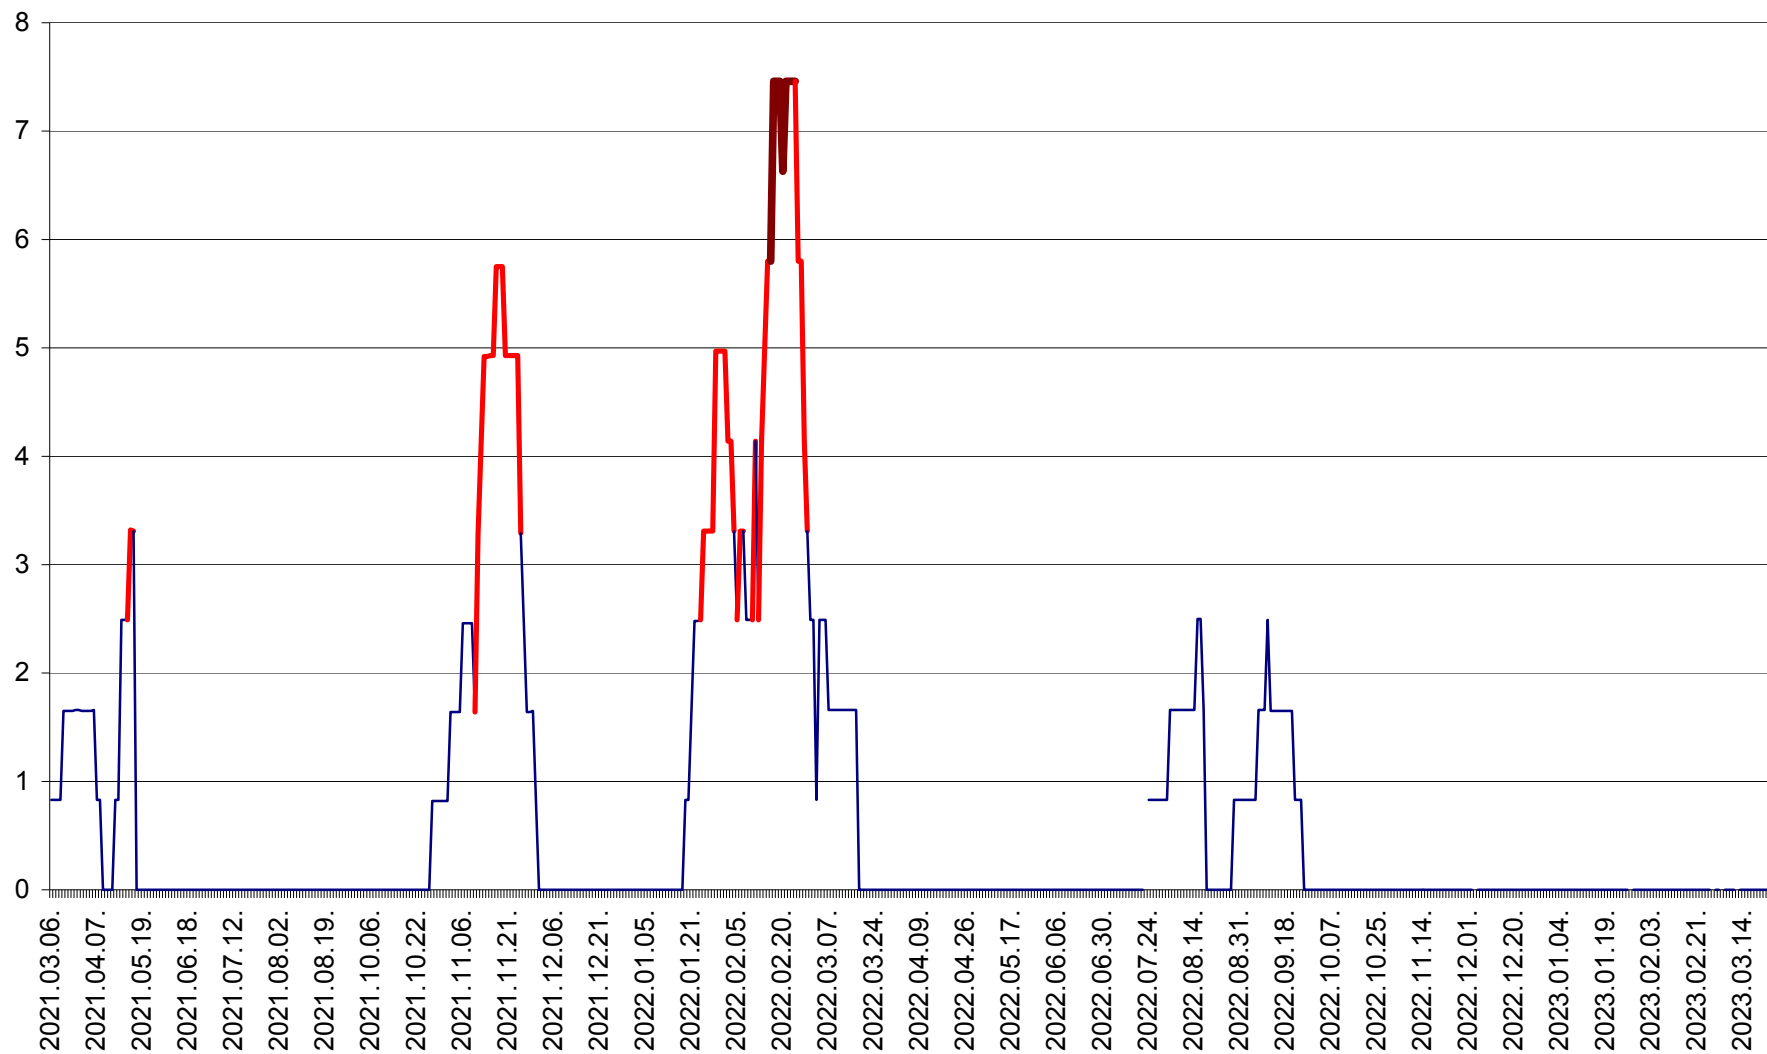

PLĂIEȘII DE JOS - Evolutia incidentei cumulate pe 14 zile la ‰ de locuitori
2021.03.07. - 2023.03.23.

PORUMBENI - Evolutia incidentei cumulate pe 14 zile la ‰ de locuitori
2021.03.07. - 2023.03.23.

PRAID - Evolutia incidentei cumulate pe 14 zile la ‰ de locuitori
2021.03.07. - 2023.03.23.

RACU - Evolutia incidentei cumulate pe 14 zile la ‰ de locuitori
2021.03.07. - 2023.03.23.

REMETEA - Evolutia incidentei cumulate pe 14 zile la % de locuitori
2021.03.07. - 2023.03.23.

SĂCEL - Evolutia incidentei cumulate pe 14 zile la ‰ de locuitori
2021.03.07. - 2023.03.23.