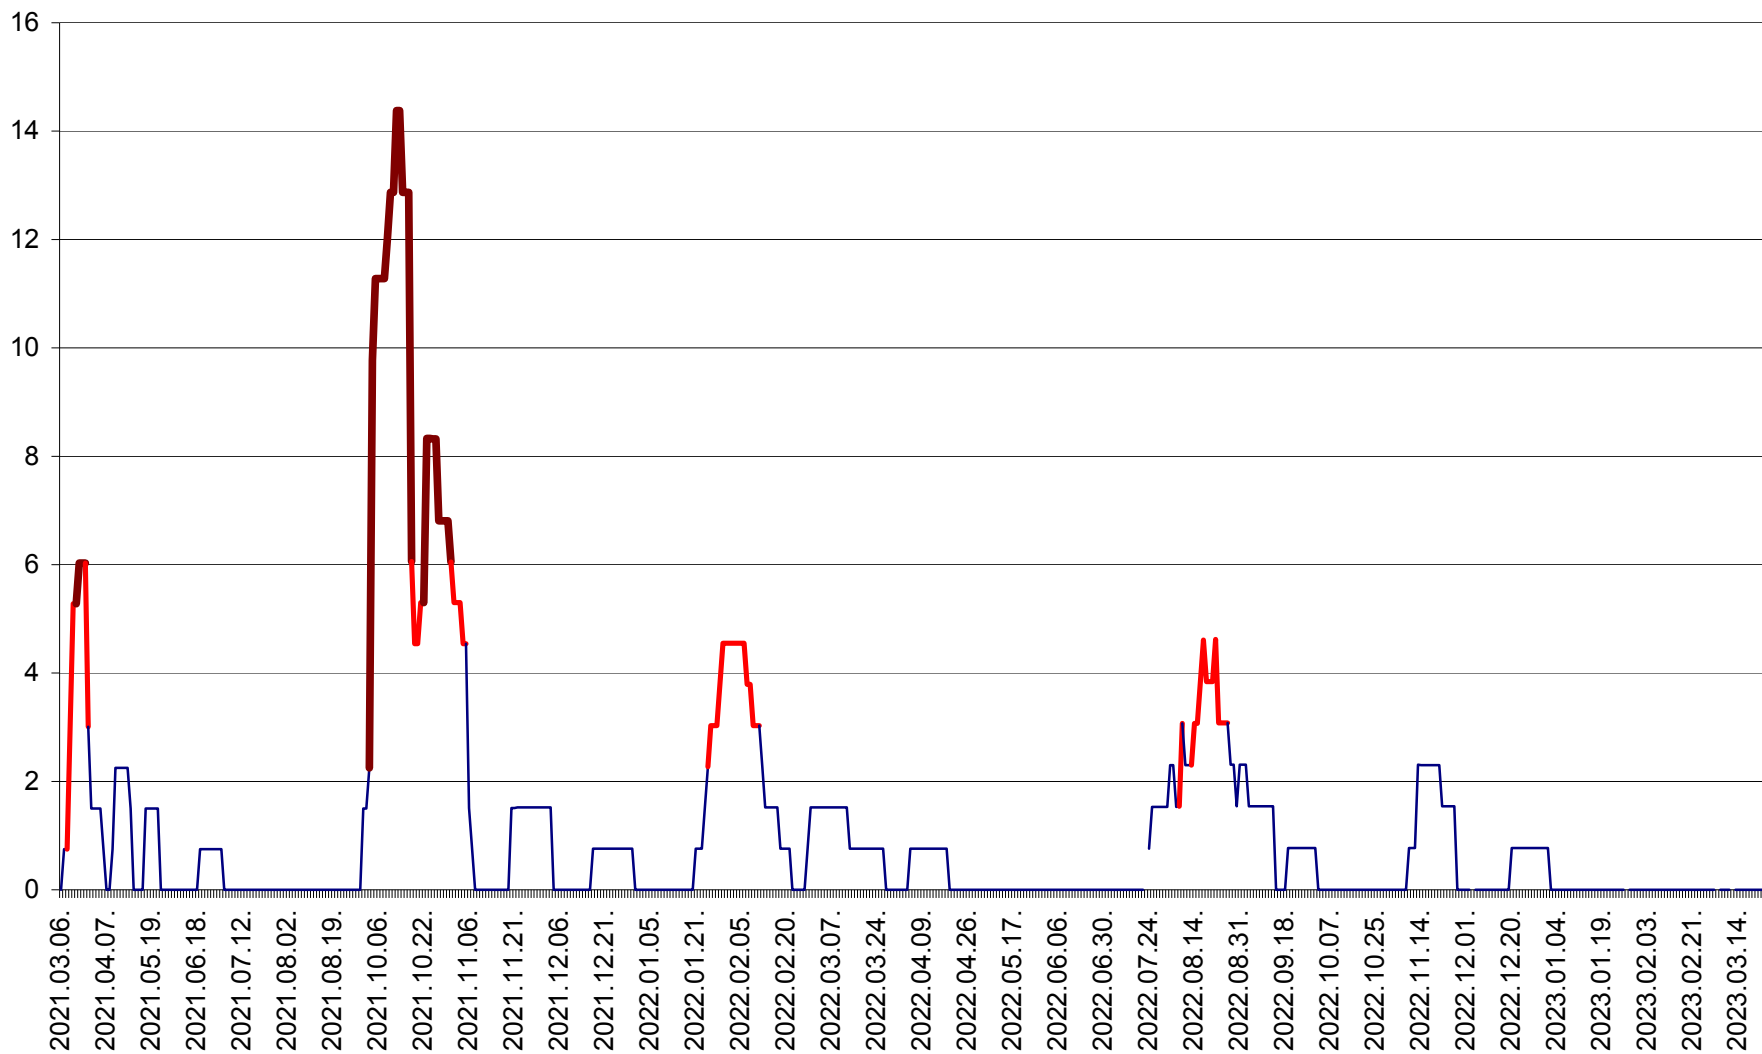

MĂRTINIȘ - Evolutia incidentei cumulate pe 14 zile la % de locuitori
2021.03.07. - 2023.03.23.

MEREȘTI - Evolutia incidentei cumulate pe 14 zile la ‰ de locuitori
2021.03.07. - 2023.03.23.

MUNICIPIUL MIERCUREA-CIUC - Evolutia incidentei cumulate pe 14 zile la ‰ de locuitori
2021.03.07. - 2023.03.23.

MIHĂILENI - Evolutia incidentei cumulate pe 14 zile la ‰ de locuitori
2021.03.07. - 2023.03.23.

MUGENI - Evolutia incidentei cumulate pe 14 zile la ‰ de locuitori
2021.03.07. - 2023.03.23.

OCLAND - Evolutia incidentei cumulate pe 14 zile la ‰ de locuitori
2021.03.07. - 2023.03.23.