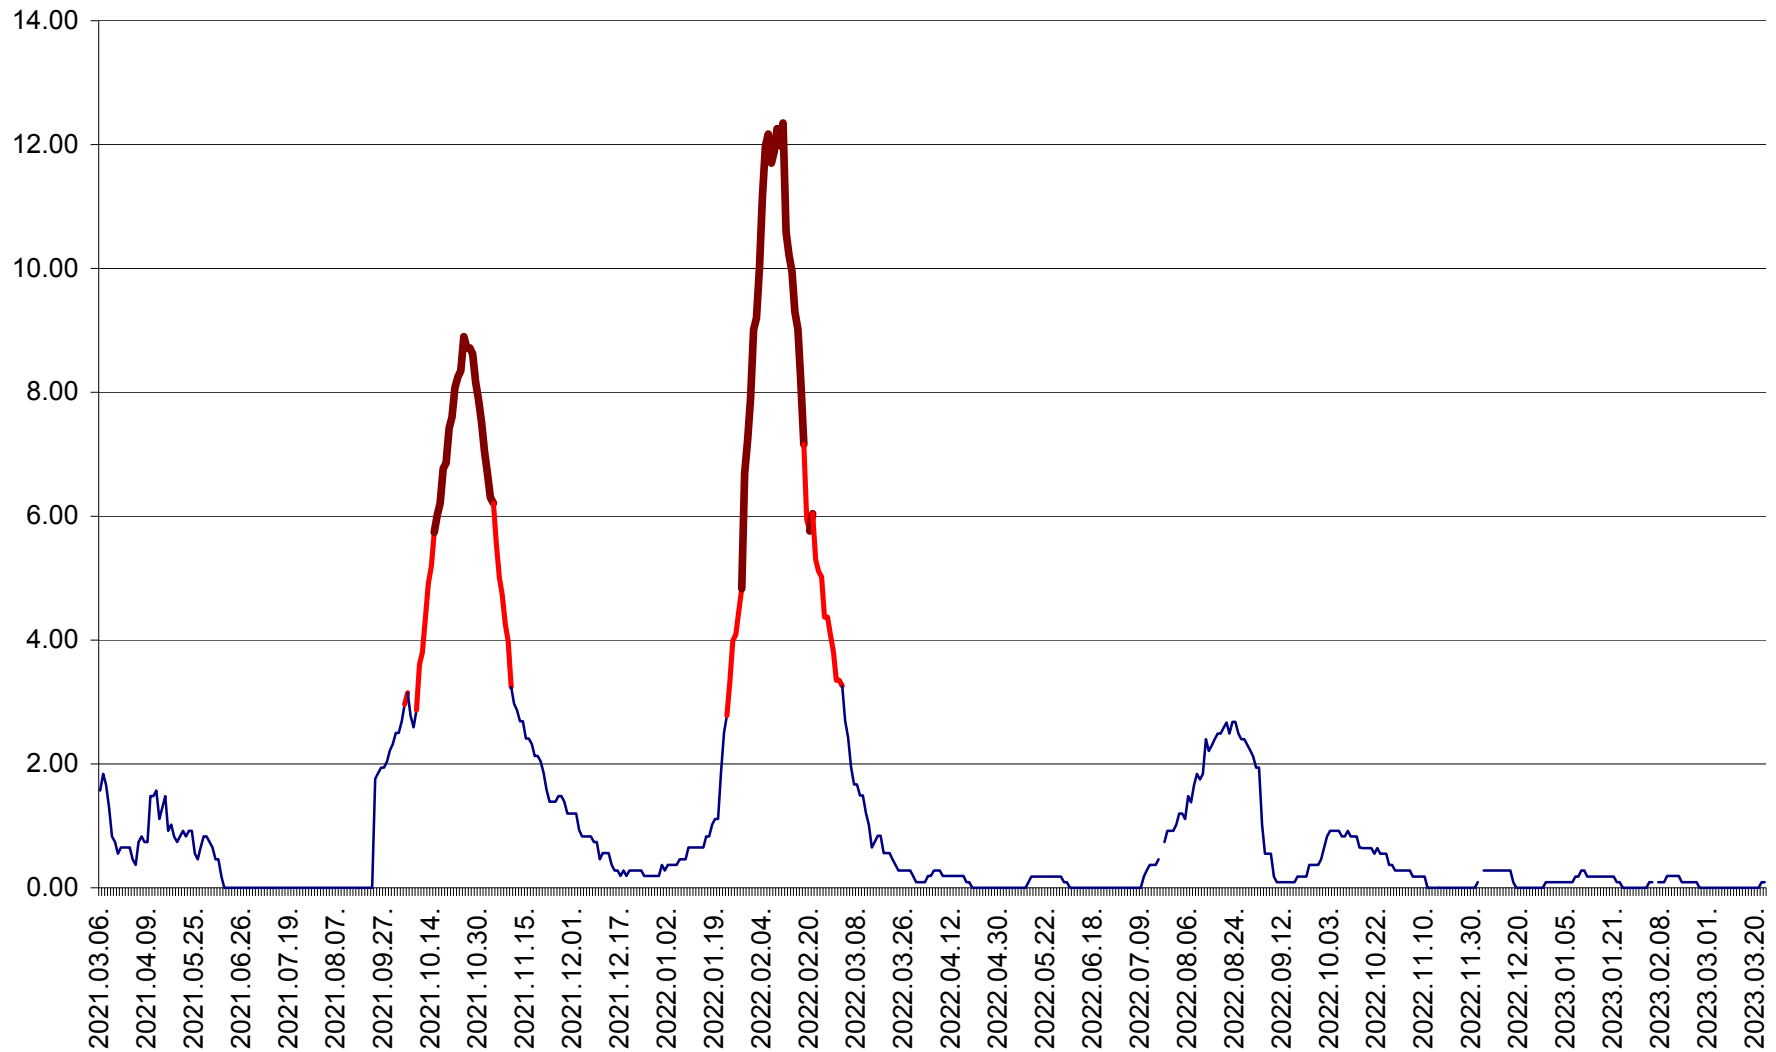

ORAȘ BĂLAN - Evoluția incidenței cumulate pe 14 zile la ‰ de locuitori
2021.03.07. - 2023.03.23.

BILBOR - Evolutia incidentei cumulate pe 14 zile la ‰ de locuitori
2021.03.07. - 2023.03.23.

ORAȘ BORSEC - Evolutia incidentei cumulate pe 14 zile la ‰ de locuitori
2021.03.07. - 2023.03.23.

CICEU - Evolutia incidentei cumulate pe 14 zile la ‰ de locuitori
2021.03.07. - 2023.03.23.

CIUCSÂNGEORGIU - Evolutia incidentei cumulate pe 14 zile la ‰ de locuitori
2021.03.07. - 2023.03.23.

CIUMANI - Evolutia incidentei cumulate pe 14 zile la ‰ de locuitori
2021.03.07. - 2023.03.23.

CORBU - Evolutia incidentei cumulate pe 14 zile la ‰ de locuitori
2021.03.07. - 2023.03.23.

CORUND - Evolutia incidentei cumulate pe 14 zile la ‰ de locuitori
2021.03.07. - 2023.03.23.

COZMENI - Evolutia incidentei cumulate pe 14 zile la ‰ de locuitori
2021.03.07. - 2023.03.23.

ORAȘ CRISTURU SECUIESC - Evolutia incidentei cumulate pe 14 zile la ‰ de locuitori
2021.03.07. - 2023.03.23.

DĂNEȘTI - Evolutia incidentei cumulate pe 14 zile la ‰ de locuitori
2021.03.07. - 2023.03.23.