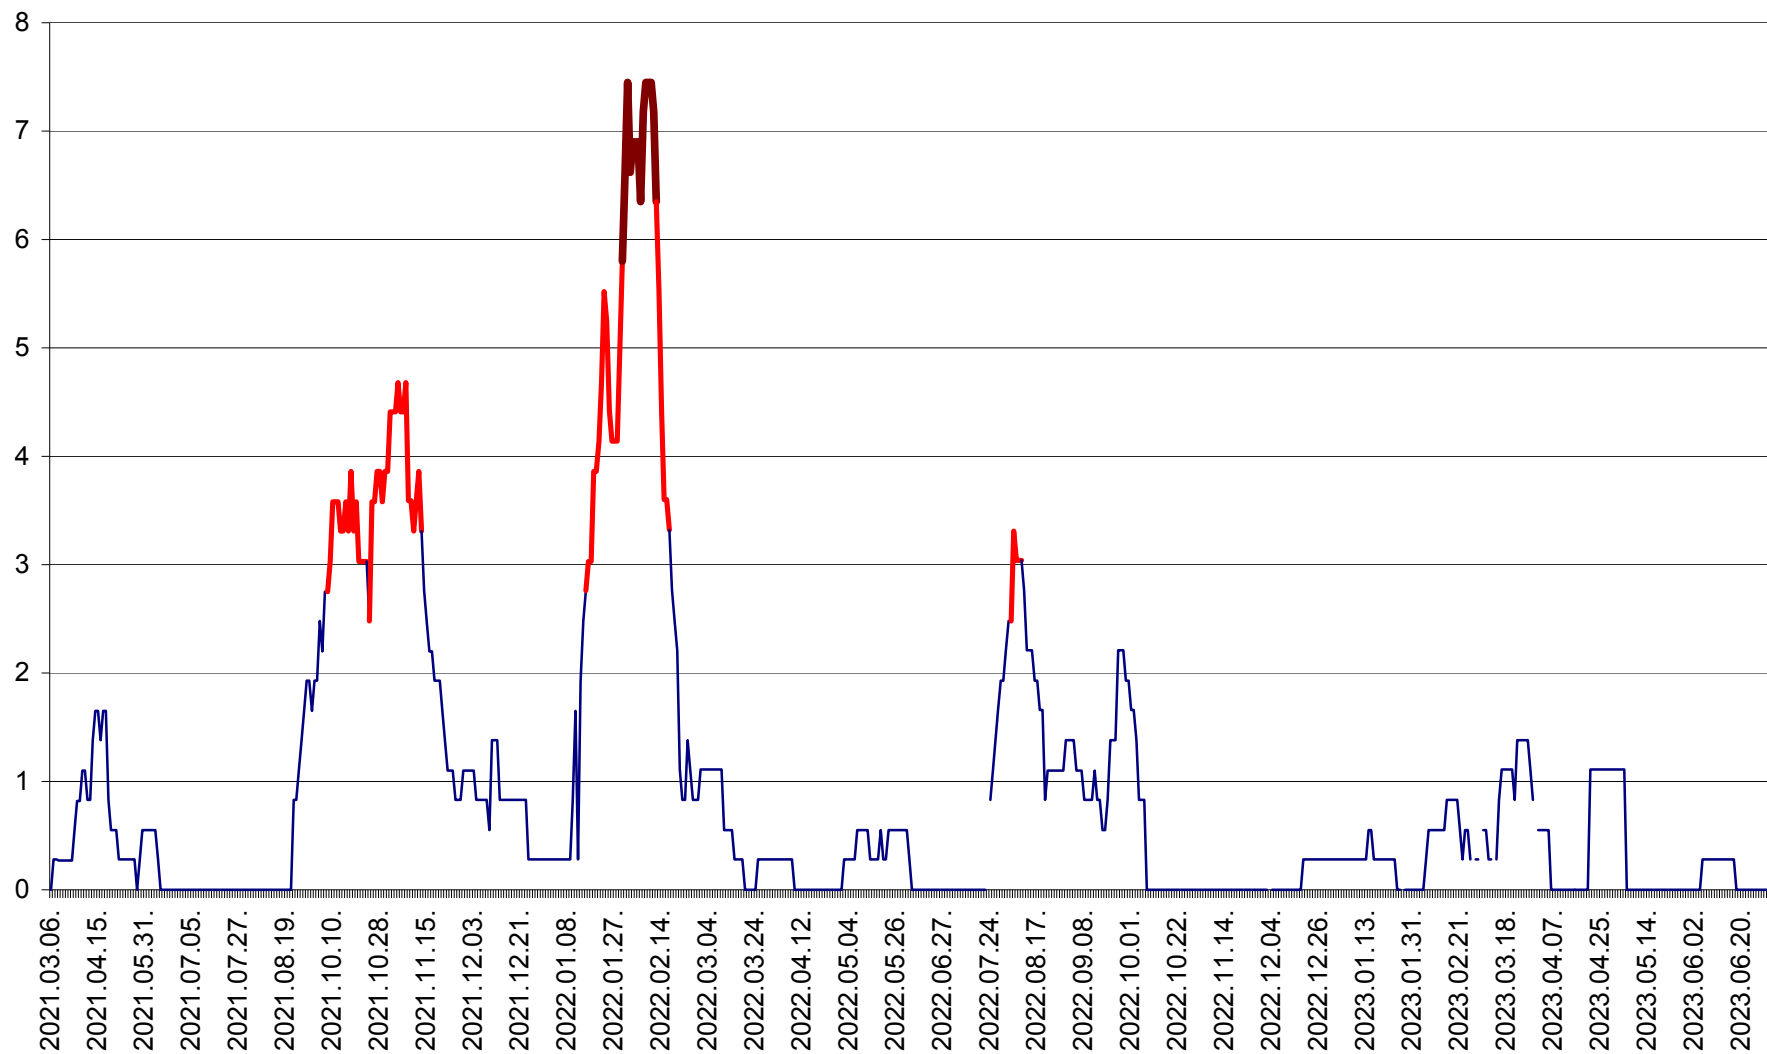

SĂCEL - Evolutia incidentei cumulate pe 14 zile la ‰ de locuitori  
2021.03.07. - 2023.07.02.

SÂNCRĂIENI - Evolutia incidentei cumulate pe 14 zile la ‰ de locuitori  
2021.03.07. - 2023.07.02.

SÂNDOMINIC - Evolutia incidentei cumulate pe 14 zile la ‰ de locuitori  
2021.03.07. - 2023.07.02.

SÂNMARTIN - Evolutia incidentei cumulate pe 14 zile la ‰ de locuitori  
2021.03.07. - 2023.07.02.

SÂNSIMION - Evolutia incidentei cumulate pe 14 zile la ‰ de locuitori  
2021.03.07. - 2023.07.02.

SÂNTIMBRU - Evolutia incidentei cumulate pe 14 zile la ‰ de locuitori  
2021.03.07. - 2023.07.02.