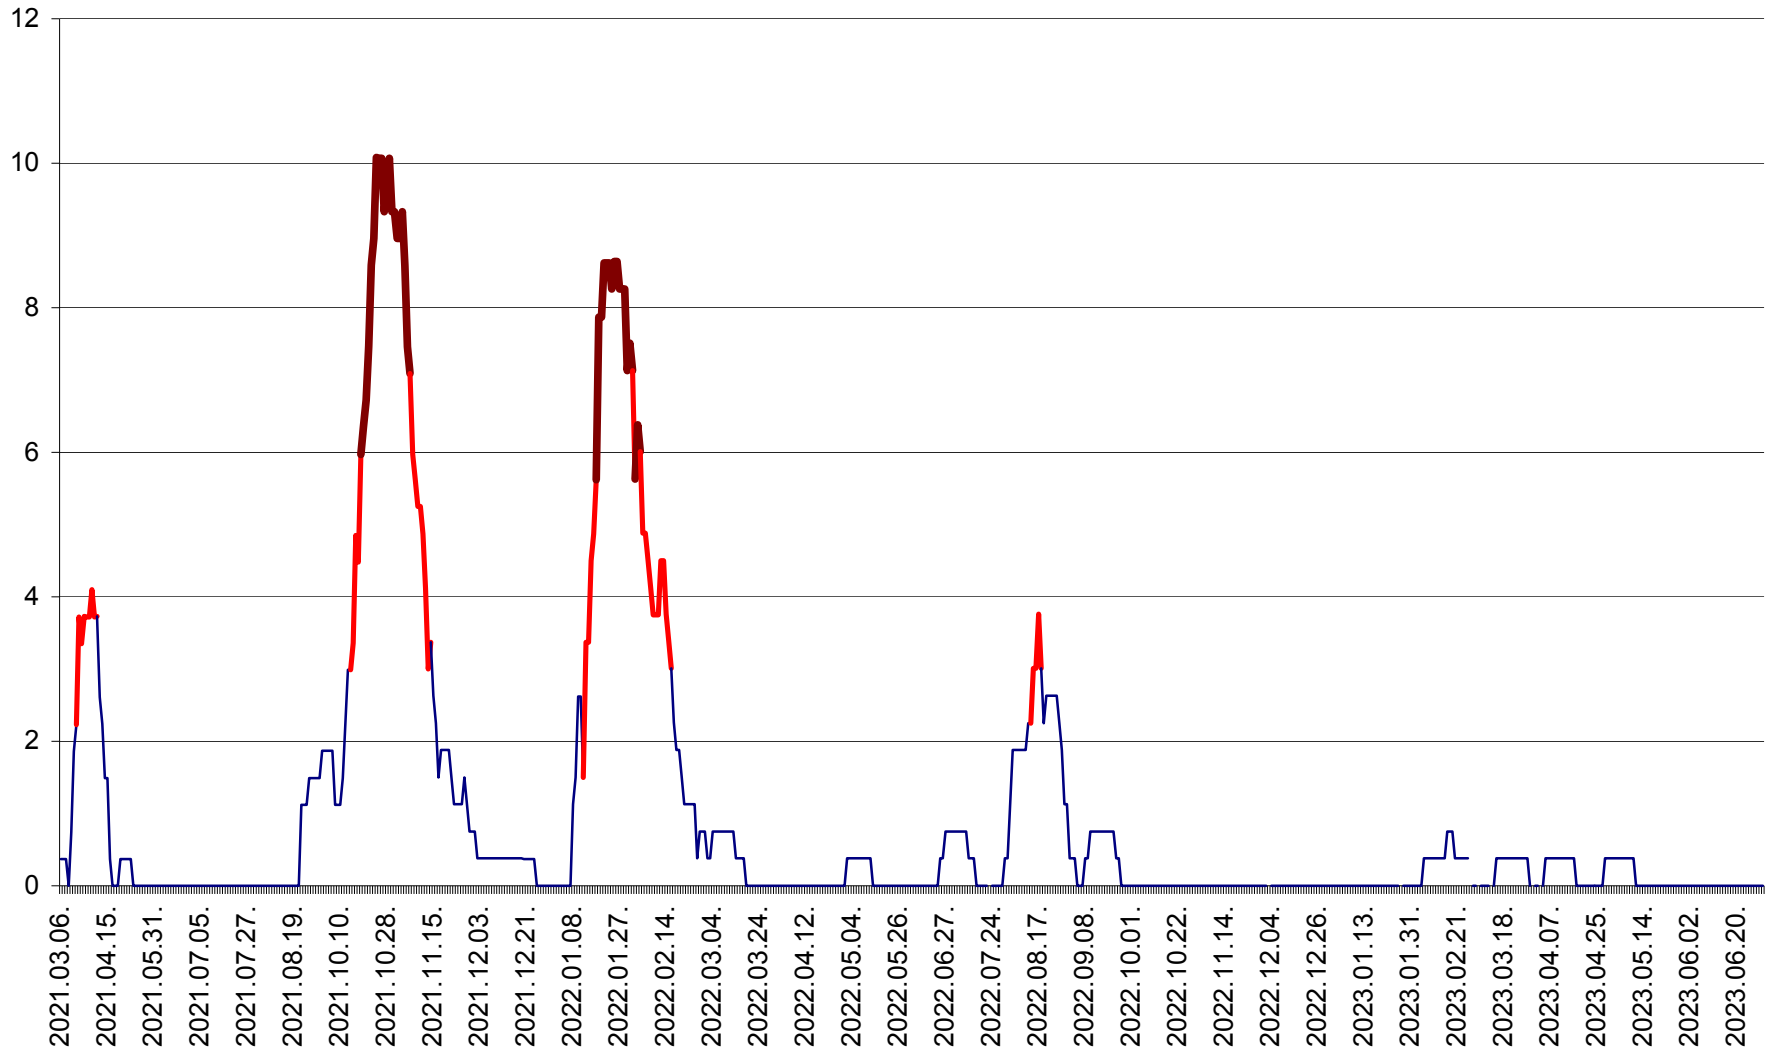

PRAID - Evolutia incidentei cumulate pe 14 zile la ‰ de locuitori  
2021.03.07. - 2023.07.02.

RACU - Evolutia incidentei cumulate pe 14 zile la ‰ de locuitori  
2021.03.07. - 2023.07.02.

REMETEA - Evolutia incidentei cumulate pe 14 zile la % de locuitori  
2021.03.07. - 2023.07.02.

SĂCEL - Evolutia incidentei cumulate pe 14 zile la ‰ de locuitori  
2021.03.07. - 2023.07.02.

SÂNCRĂIENI - Evolutia incidentei cumulate pe 14 zile la ‰ de locuitori  
2021.03.07. - 2023.07.02.

SÂNDOMINIC - Evolutia incidentei cumulate pe 14 zile la ‰ de locuitori  
2021.03.07. - 2023.07.02.