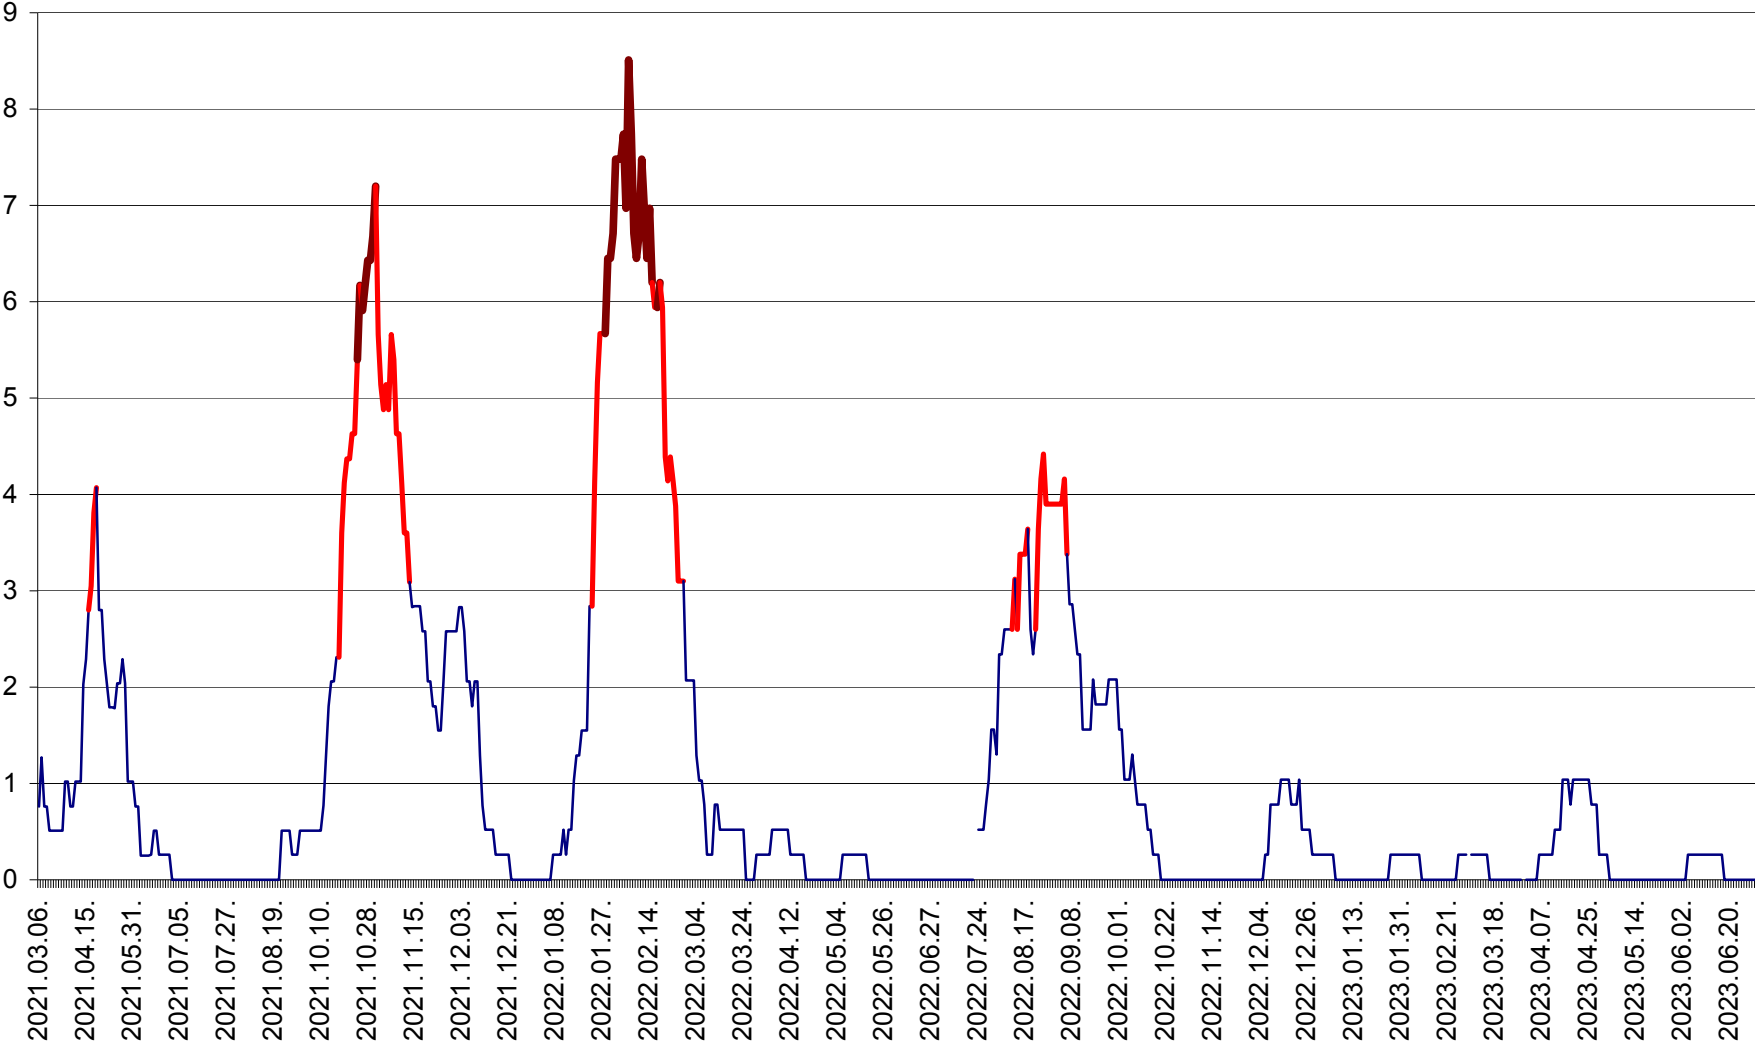

SĂRMAȘ - Evolutia incidentei cumulate pe 14 zile la ‰ de locuitori  
2021.03.07. - 2023.07.02.

SATU MARE - Evolutia incidentei cumulate pe 14 zile la ‰ de locuitori  
2021.03.07. - 2023.07.02.

SECUIENI - Evolutia incidentei cumulate pe 14 zile la % de locuitori  
2021.03.07. - 2023.07.02.

SICULENI - Evolutia incidentei cumulate pe 14 zile la ‰ de locuitori  
2021.03.07. - 2023.07.02.

ȘIMONEȘTI - Evolutia incidentei cumulate pe 14 zile la ‰ de locuitori  
2021.03.07. - 2023.07.02.

SUBCETATE - Evolutia incidentei cumulate pe 14 zile la ‰ de locuitori  
2021.03.07. - 2023.07.02.