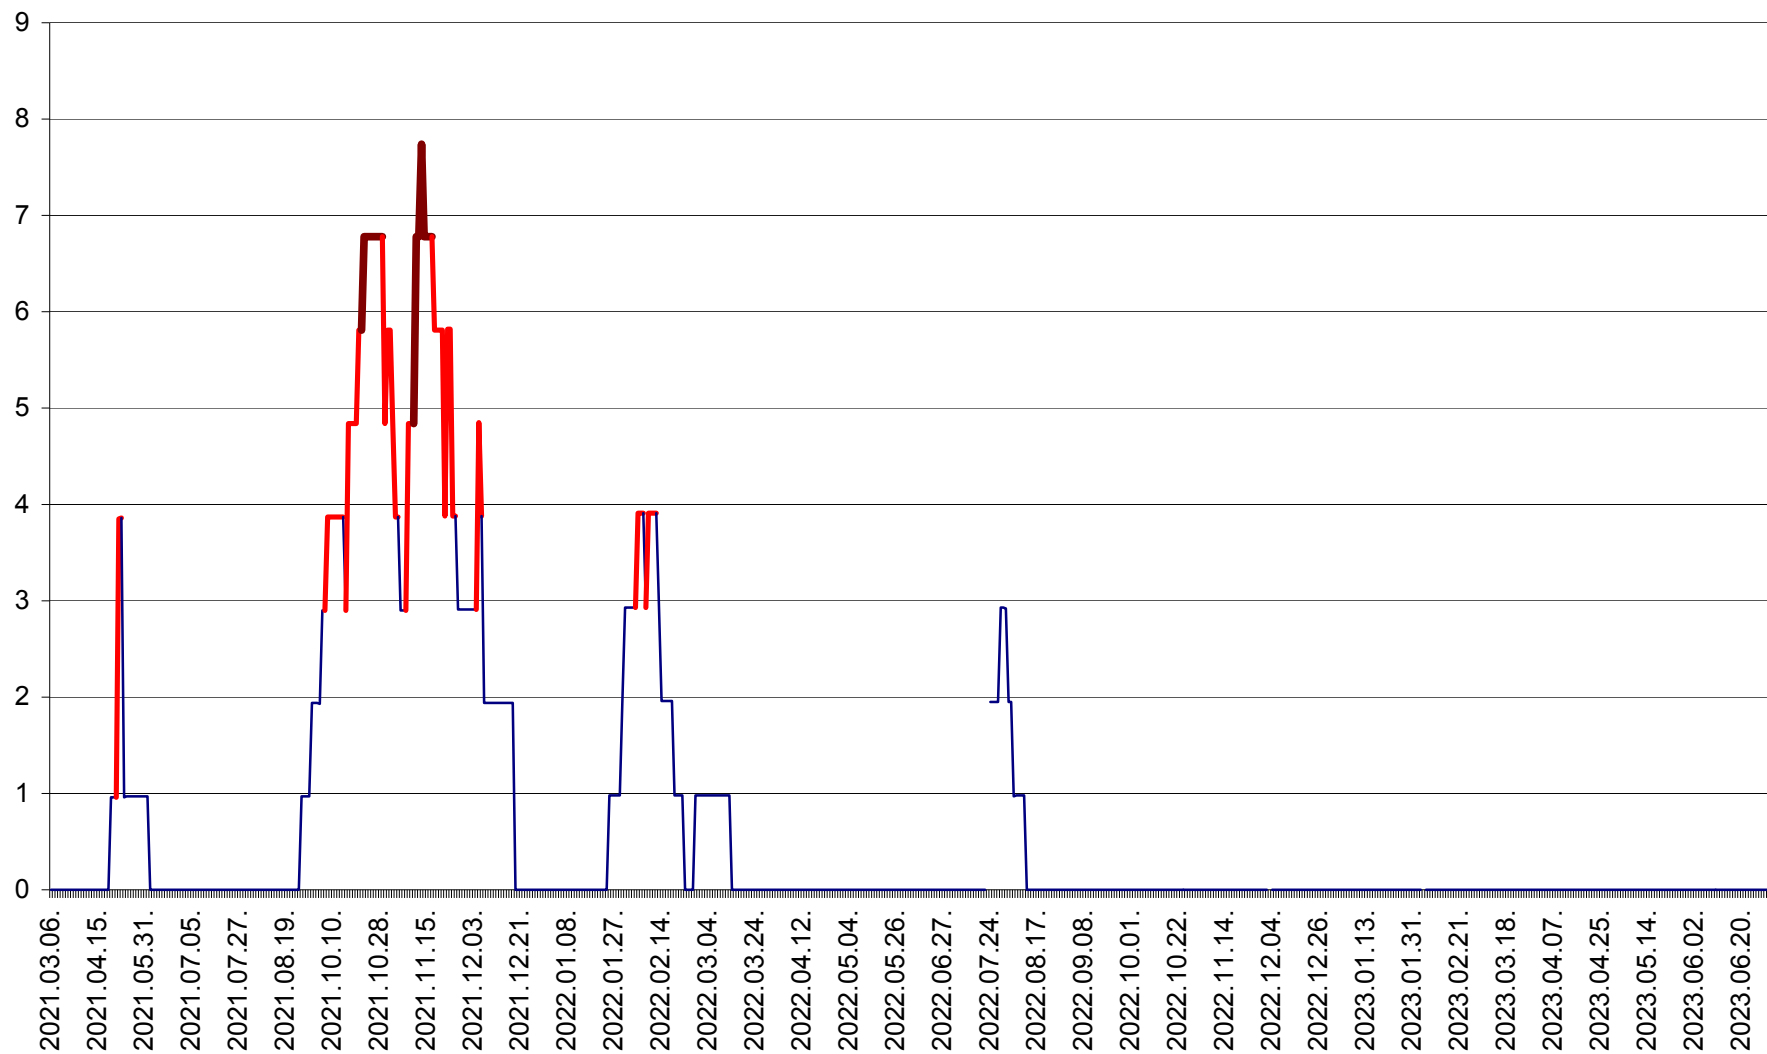

CORBU - Evolutia incidentei cumulate pe 14 zile la ‰ de locuitori  
2021.03.07. - 2023.07.02.

CORUND - Evolutia incidentei cumulate pe 14 zile la ‰ de locuitori  
2021.03.07. - 2023.07.02.

COZMENI - Evolutia incidentei cumulate pe 14 zile la ‰ de locuitori  
2021.03.07. - 2023.07.02.

ORAȘ CRISTURU SECUIESC - Evolutia incidentei cumulate pe 14 zile la ‰ de locuitori  
2021.03.07. - 2023.07.02.

DĂNEȘTI - Evolutia incidentei cumulate pe 14 zile la ‰ de locuitori  
2021.03.07. - 2023.07.02.

DÂRJIU - Evolutia incidentei cumulate pe 14 zile la ‰ de locuitori  
2021.03.07. - 2023.07.02.

DEALU - Evolutia incidentei cumulate pe 14 zile la ‰ de locuitori  
2021.03.07. - 2023.07.02.

DITRĂU - Evolutia incidentei cumulate pe 14 zile la ‰ de locuitori  
2021.03.07. - 2023.07.02.