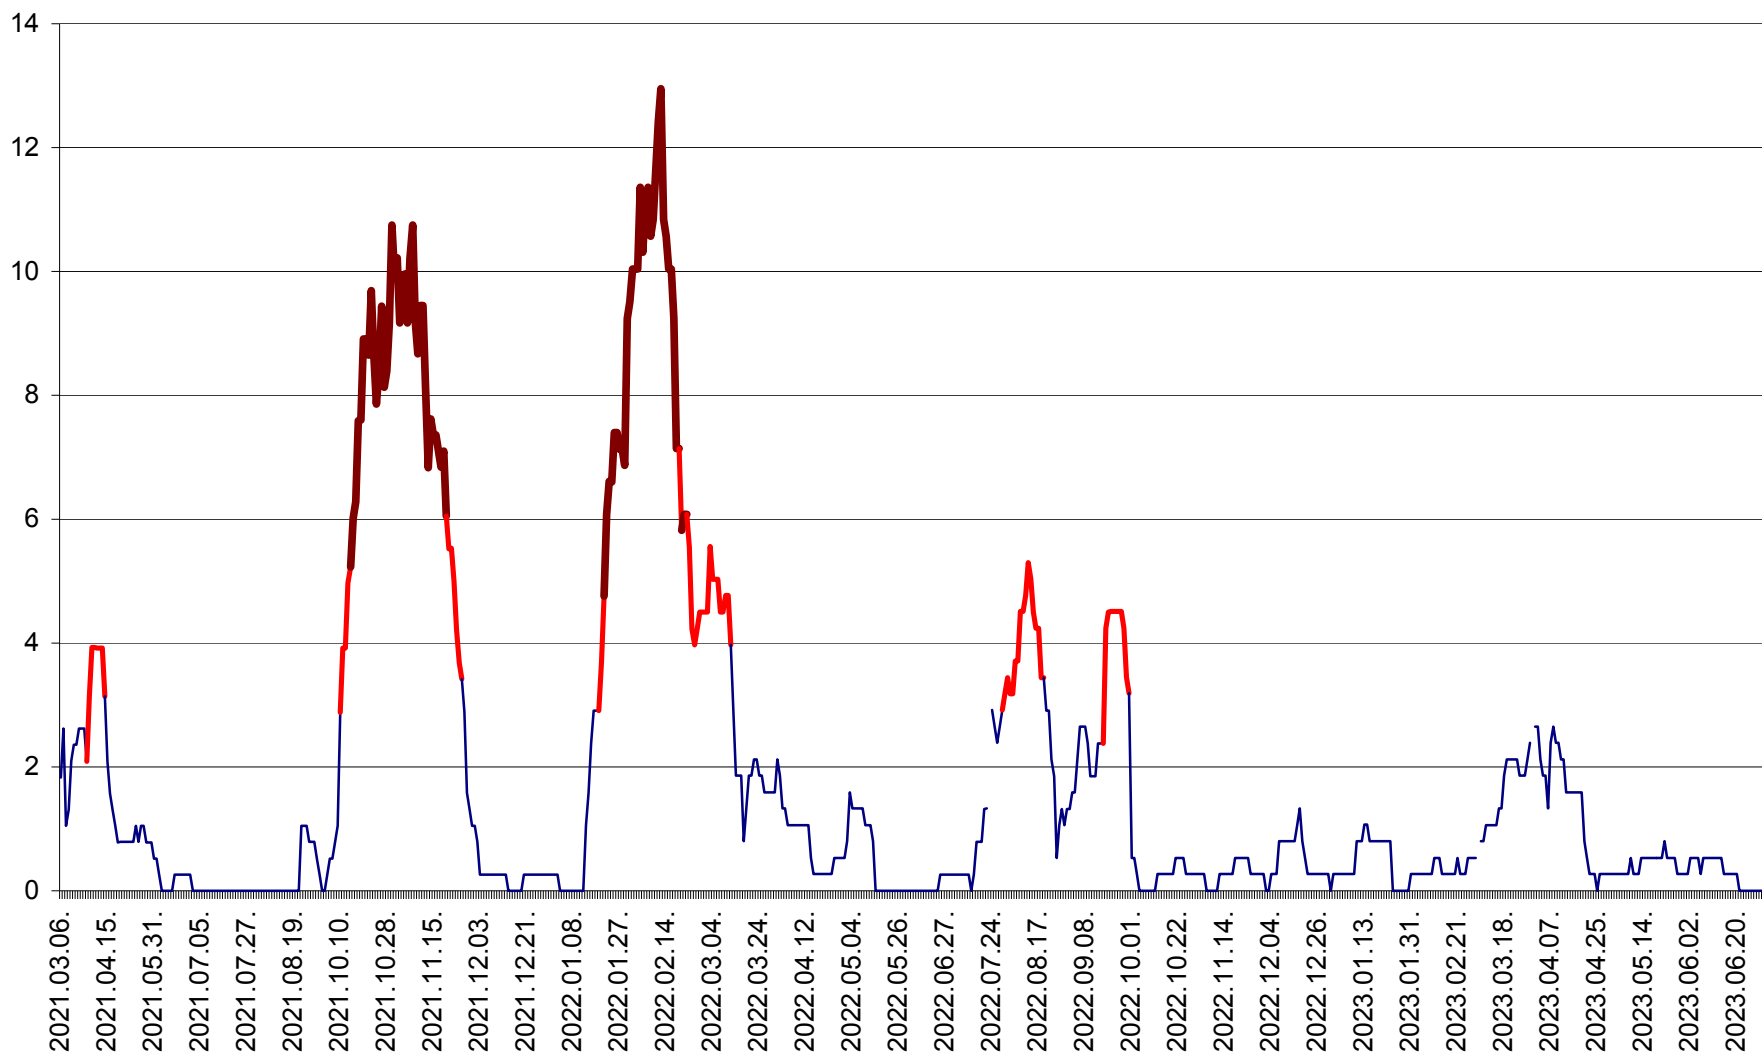

SATU MARE - Evolutia incidentei cumulate pe 14 zile la ‰ de locuitori
2021.03.07. - 2023.07.02.