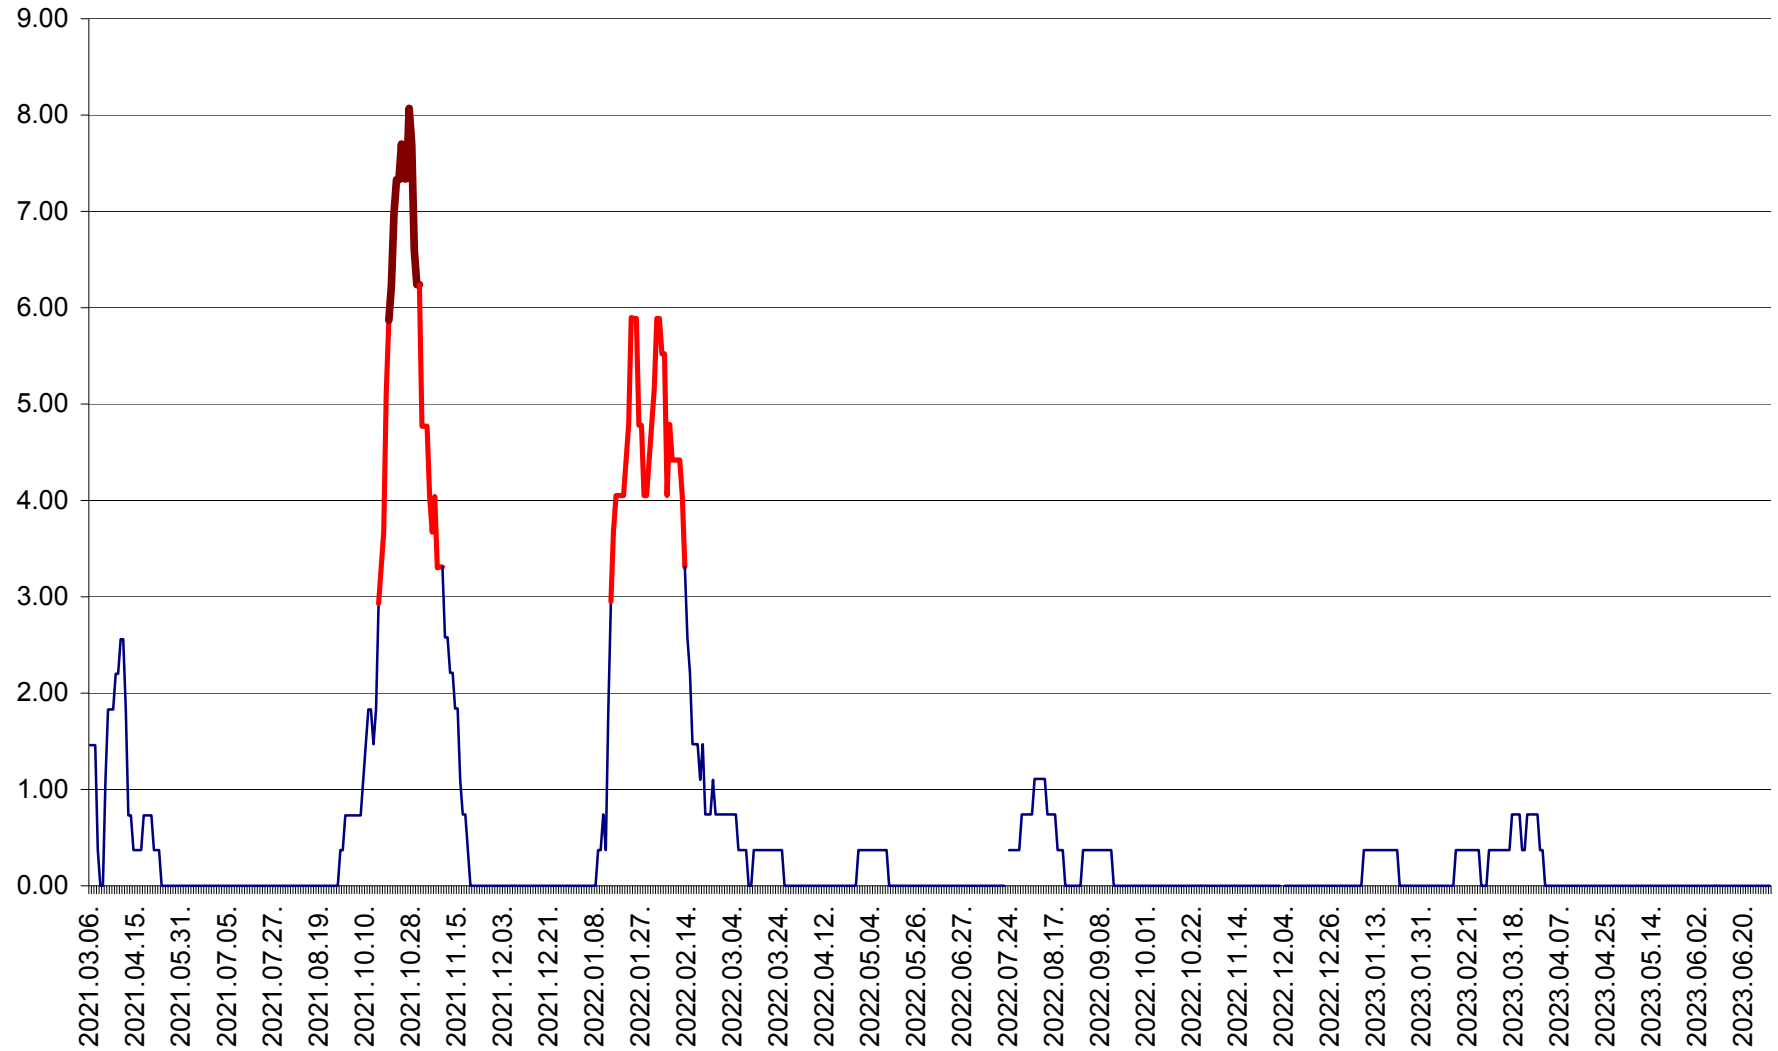

ORAȘ BĂLAN - Evoluția incidenței cumulate pe 14 zile la ‰ de locuitori  
2021.03.07. - 2023.07.02.

BILBOR - Evolutia incidentei cumulate pe 14 zile la ‰ de locuitori  
2021.03.07. - 2023.07.02.

ORAȘ BORSEC - Evolutia incidentei cumulate pe 14 zile la ‰ de locuitori  
2021.03.07. - 2023.07.02.

BRĂDEȘTI - Evoluția incidenței cumulate pe 14 zile la ‰ de locuitori  
2021.03.07. - 2023.07.02.

CĂPÂLNIȚA - Evolutia incidentei cumulate pe 14 zile la ‰ de locuitori  
2021.03.07. - 2023.07.02.

CÂRȚA - Evolutia incidentei cumulate pe 14 zile la ‰ de locuitori  
2021.03.07. - 2023.07.02.

CICEU - Evolutia incidentei cumulate pe 14 zile la ‰ de locuitori  
2021.03.07. - 2023.07.02.

CIUCSÂNGEORGIU - Evolutia incidentei cumulate pe 14 zile la ‰ de locuitori  
2021.03.07. - 2023.07.02.

CIUMANI - Evolutia incidentei cumulate pe 14 zile la ‰ de locuitori  
2021.03.07. - 2023.07.02.

CORBU - Evolutia incidentei cumulate pe 14 zile la ‰ de locuitori  
2021.03.07. - 2023.07.02.

CORUND - Evolutia incidentei cumulate pe 14 zile la ‰ de locuitori  
2021.03.07. - 2023.07.02.

COZMENI - Evolutia incidentei cumulate pe 14 zile la ‰ de locuitori  
2021.03.07. - 2023.07.02.