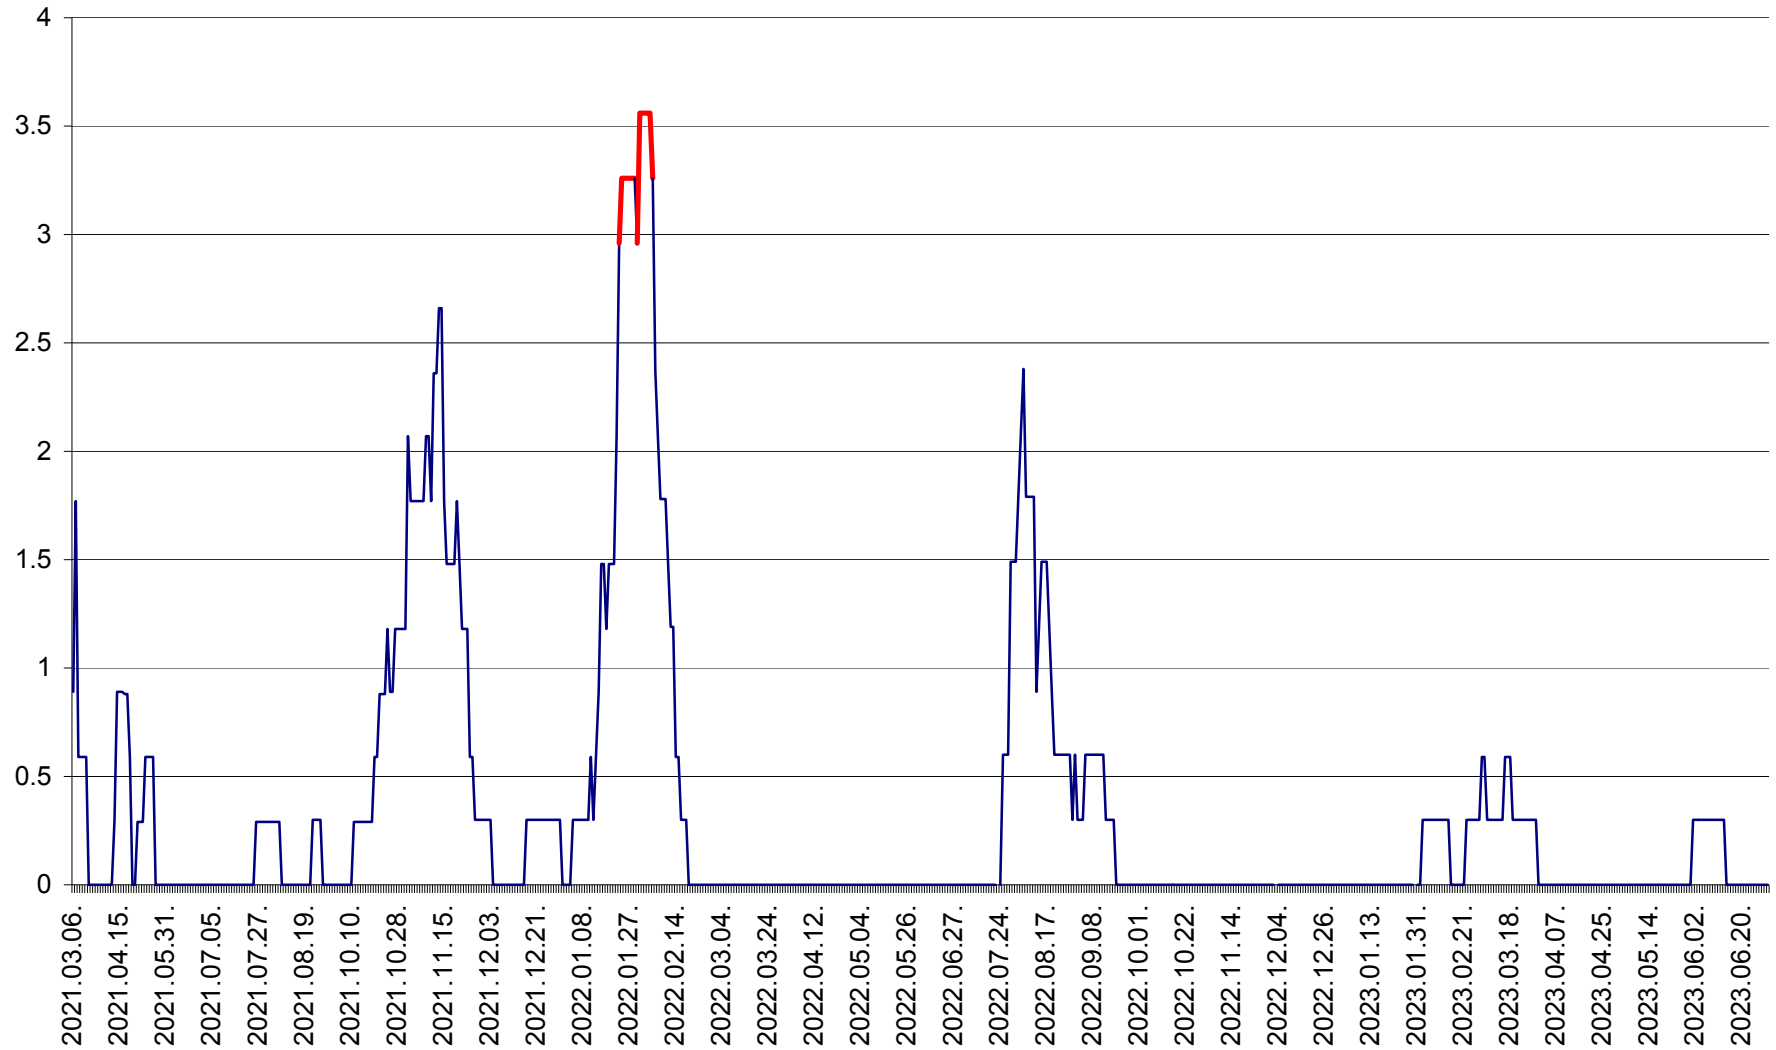

MUNICIPIUL GHEORGHENI - Evolutia incidentei cumulate pe 14 zile la ‰ de locuitori  
2021.03.07. - 2023.07.02.

JOSENI - Evolutia incidentei cumulate pe 14 zile la ‰ de locuitori  
2021.03.07. - 2023.07.02.

LĂZAREA - Evolutia incidentei cumulate pe 14 zile la % de locuitori  
2021.03.07. - 2023.07.02.

LELICENI - Evolutia incidentei cumulate pe 14 zile la ‰ de locuitori  
2021.03.07. - 2023.07.02.

LUETA - Evolutia incidentei cumulate pe 14 zile la ‰ de locuitori  
2021.03.07. - 2023.07.02.

LUNCA DE JOS - Evolutia incidentei cumulate pe 14 zile la ‰ de locuitori  
2021.03.07. - 2023.07.02.

LUNCA DE SUS - Evolutia incidentei cumulate pe 14 zile la ‰ de locuitori  
2021.03.07. - 2023.07.02.