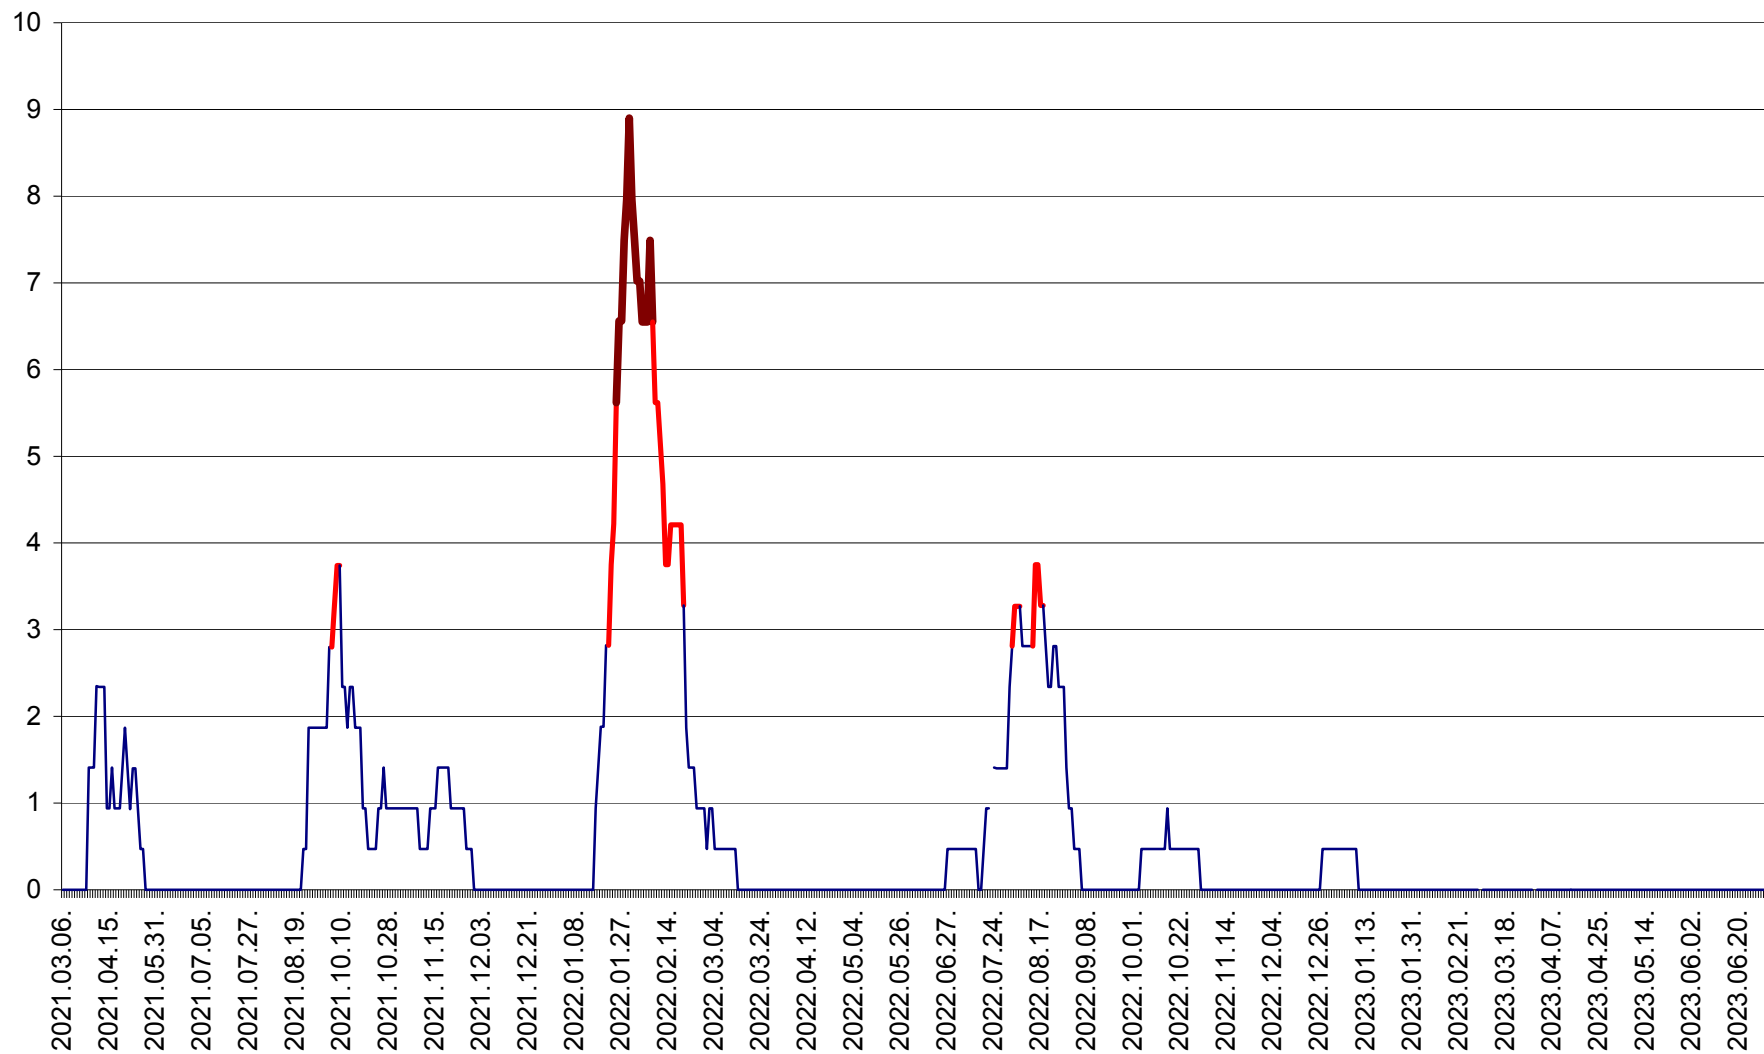

SECUIENI - Evolutia incidentei cumulate pe 14 zile la % de locuitori
2021.03.07. - 2023.07.02.