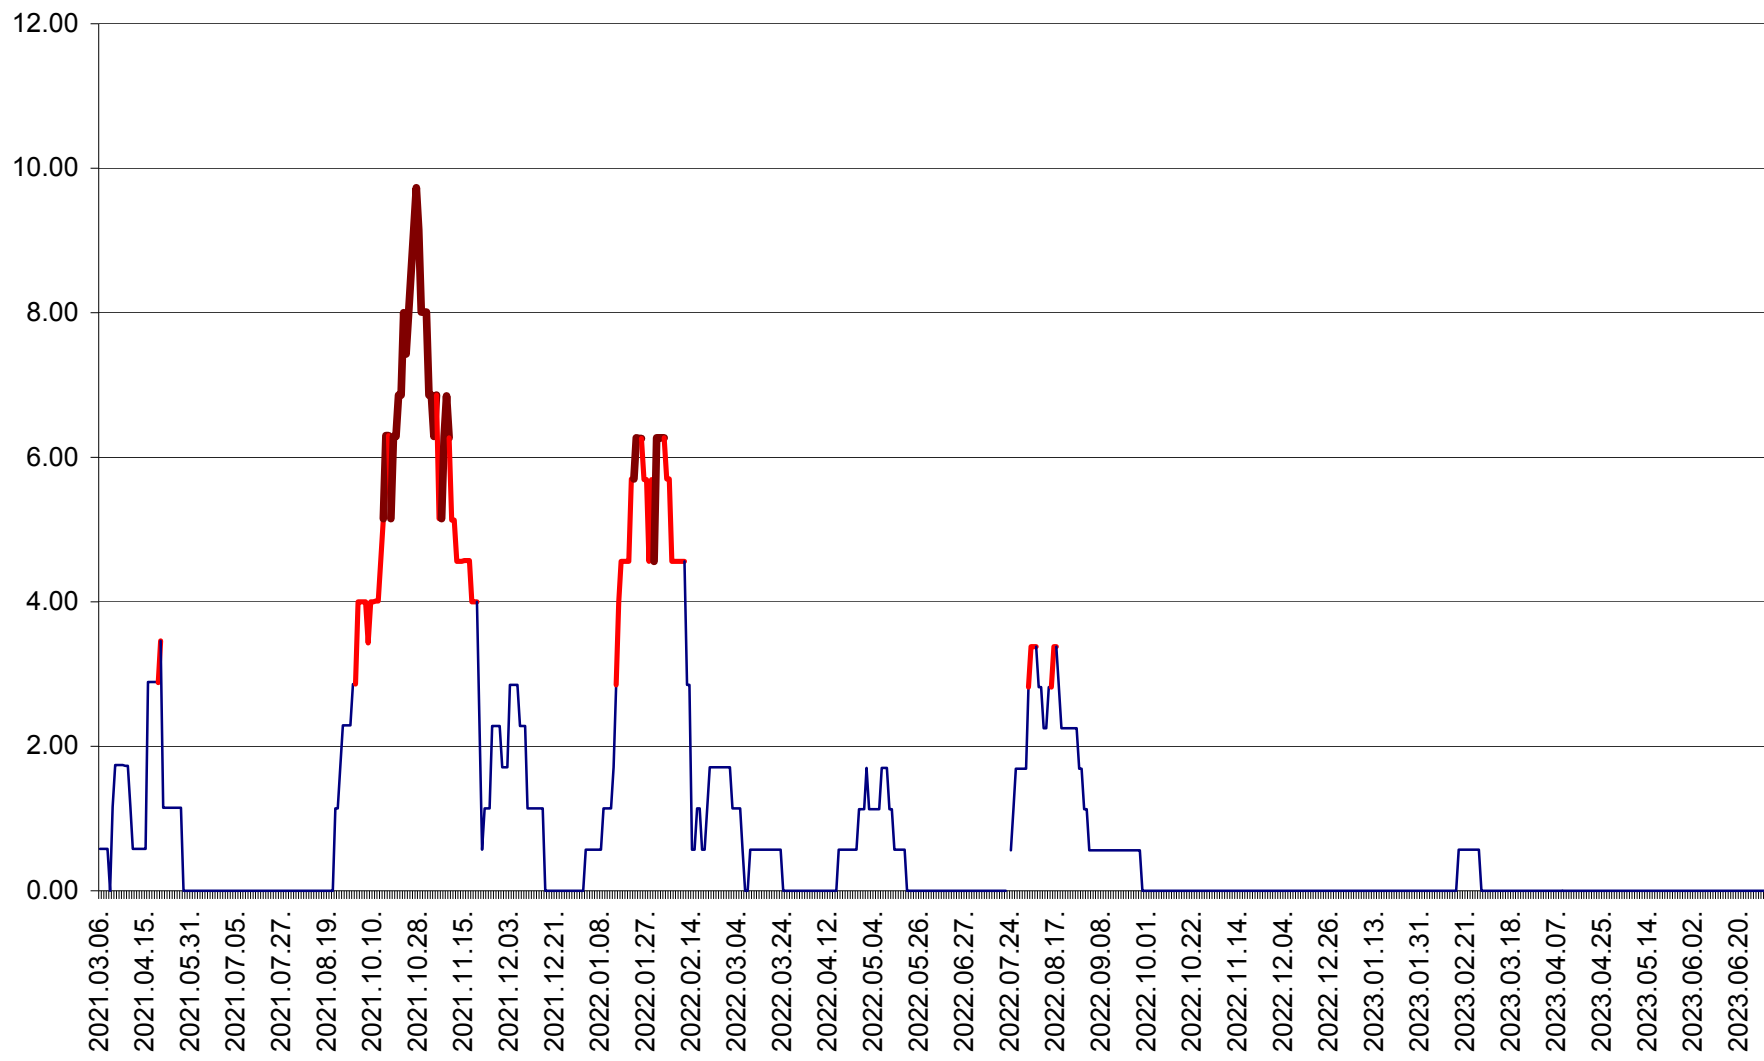

ORAȘ VLĂHIȚA - Evolutia incidentei cumulate pe 14 zile la ‰ de locuitori
2021.03.07. - 2023.07.02.