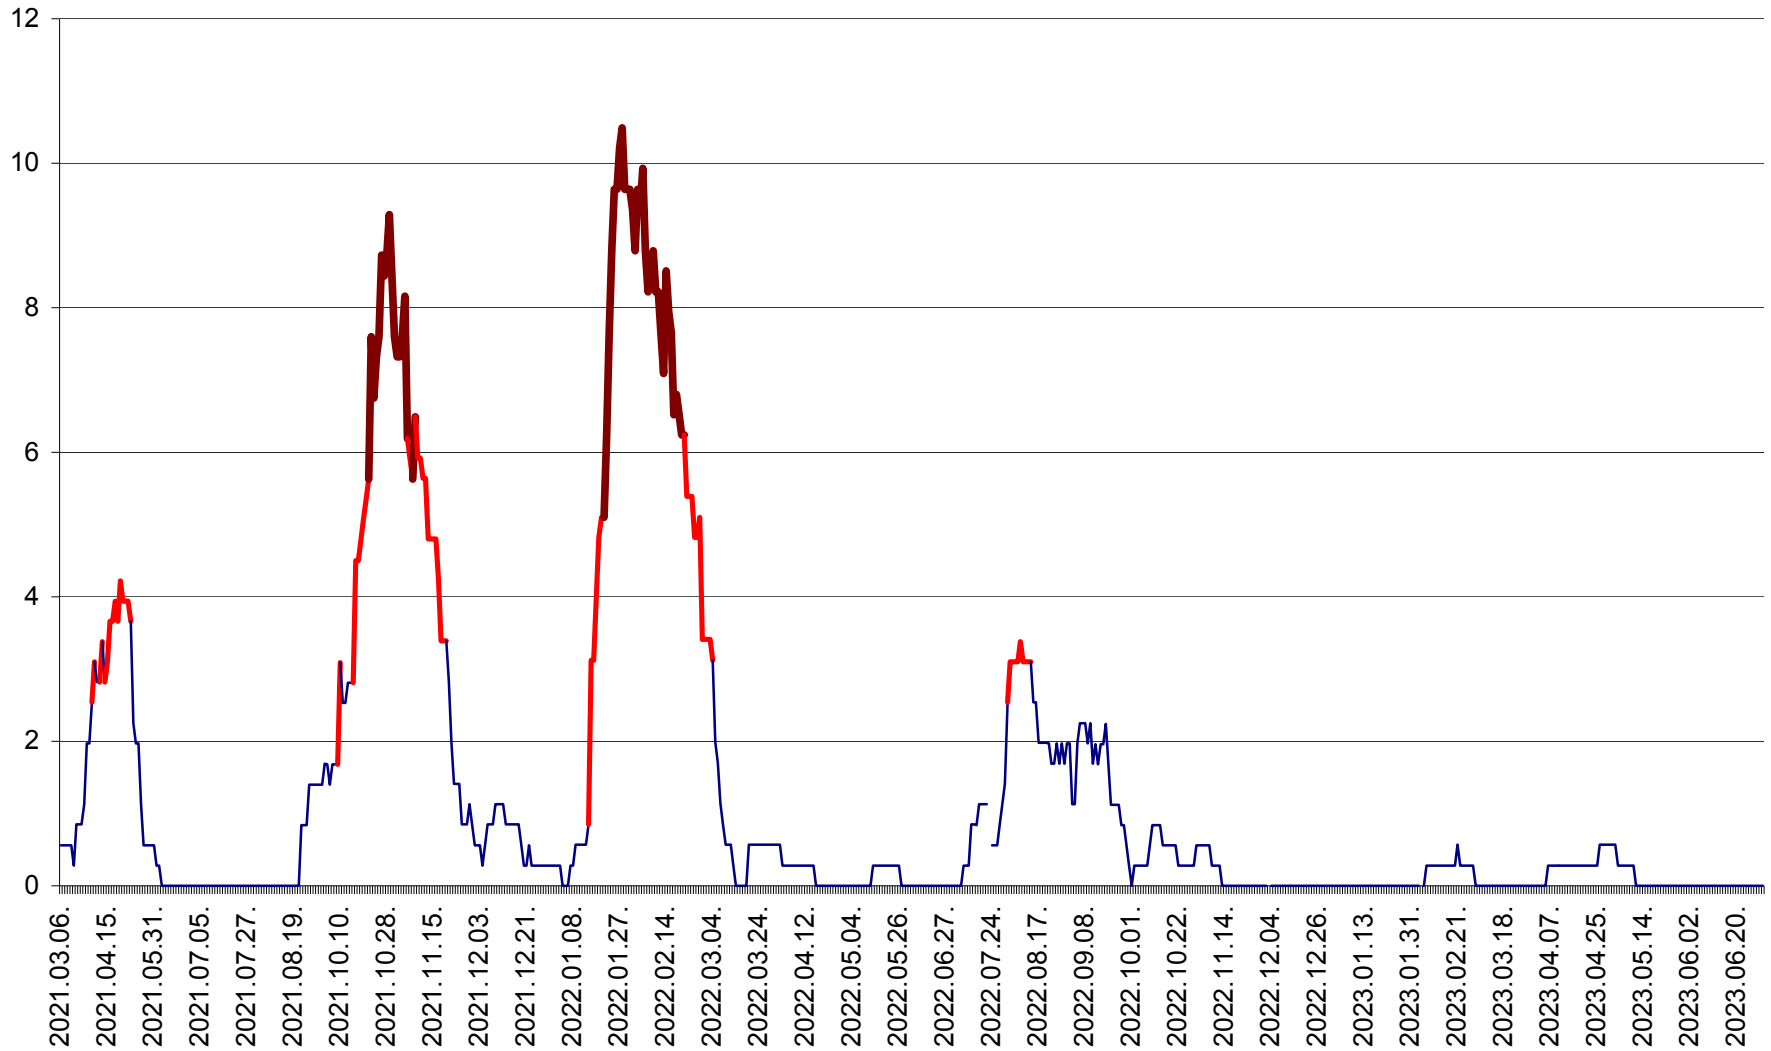

ORAȘ CRISTURU SECUIESC - Evolutia incidentei cumulate pe 14 zile la ‰ de locuitori  
2021.03.07. - 2023.07.02.

DĂNEȘTI - Evolutia incidentei cumulate pe 14 zile la ‰ de locuitori  
2021.03.07. - 2023.07.02.

DÂRJIU - Evolutia incidentei cumulate pe 14 zile la ‰ de locuitori  
2021.03.07. - 2023.07.02.

DEALU - Evolutia incidentei cumulate pe 14 zile la ‰ de locuitori  
2021.03.07. - 2023.07.02.

DITRĂU - Evolutia incidentei cumulate pe 14 zile la ‰ de locuitori  
2021.03.07. - 2023.07.02.

FELICENI - Evolutia incidentei cumulate pe 14 zile la ‰ de locuitori  
2021.03.07. - 2023.07.02.

FRUMOASA - Evolutia incidentei cumulate pe 14 zile la ‰ de locuitori  
2021.03.07. - 2023.07.02.

GĂLĂUȚAȘ - Evoluția incidenței cumulate pe 14 zile la ‰ de locuitori  
2021.03.07. - 2023.07.02.