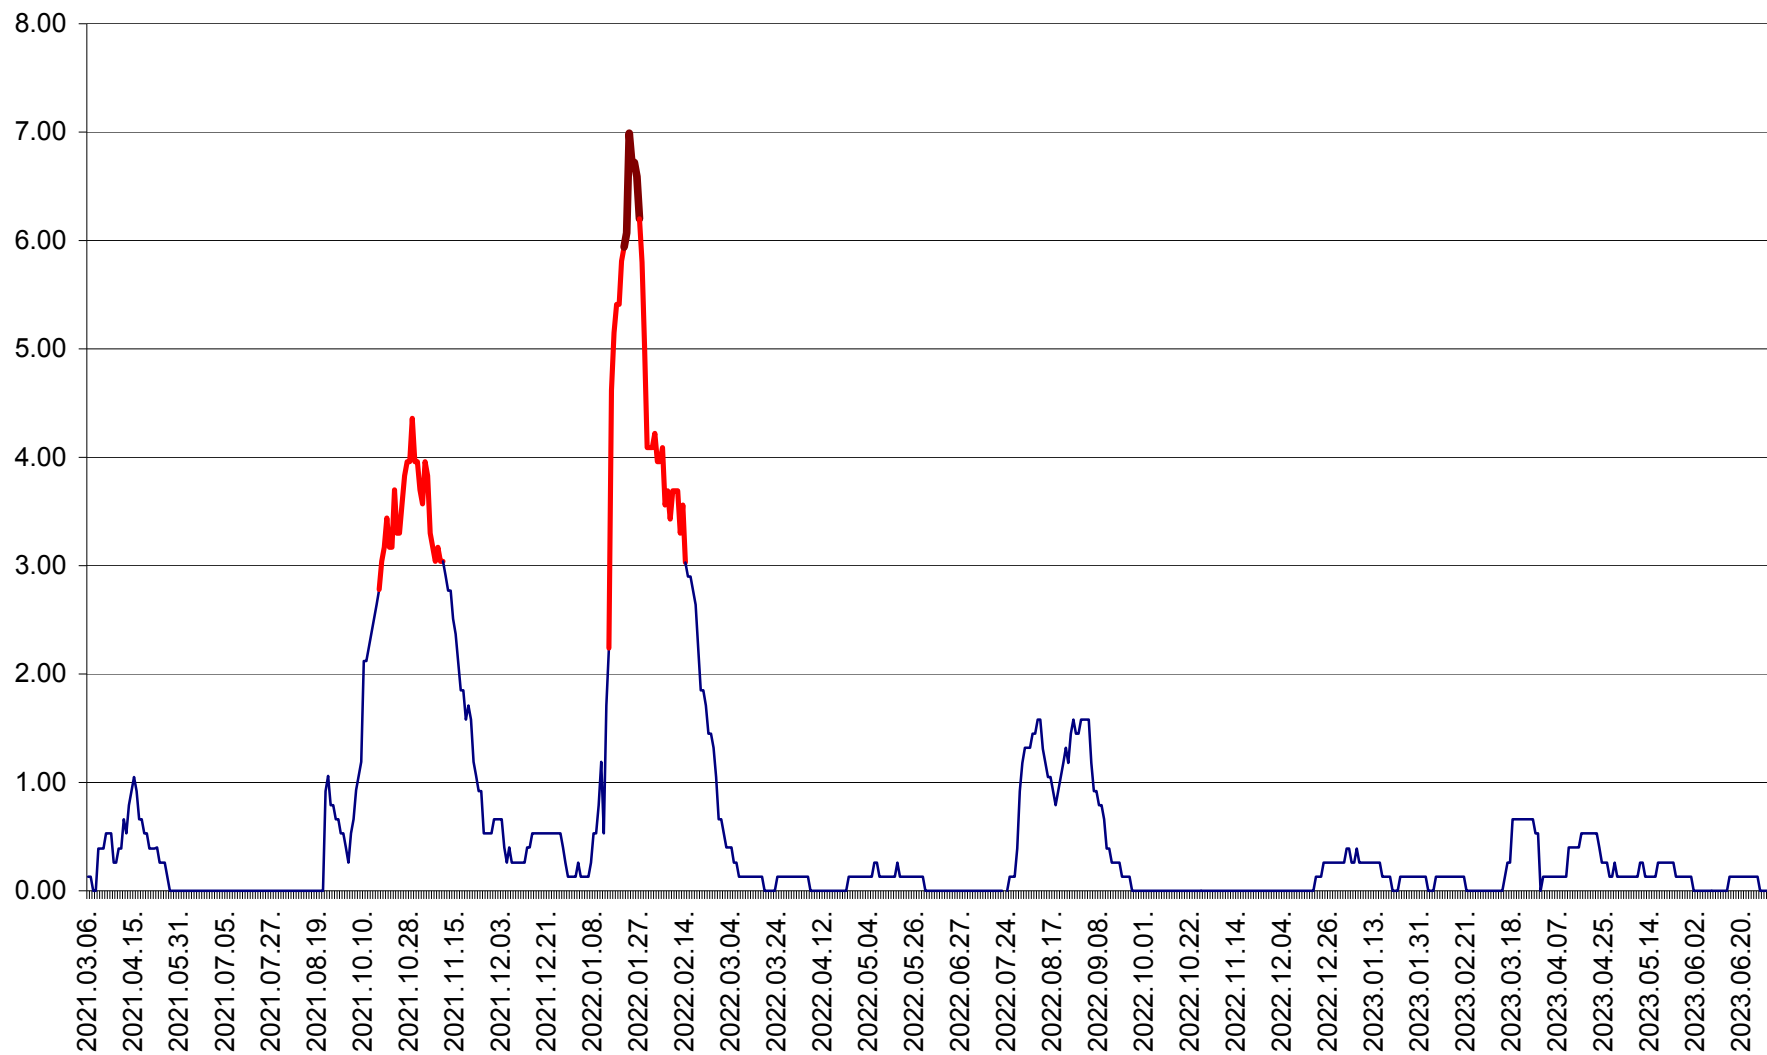

VOȘLĂBENI - Evolutia incidentei cumulate pe 14 zile la ‰ de locuitori
2021.03.07. - 2023.07.02.