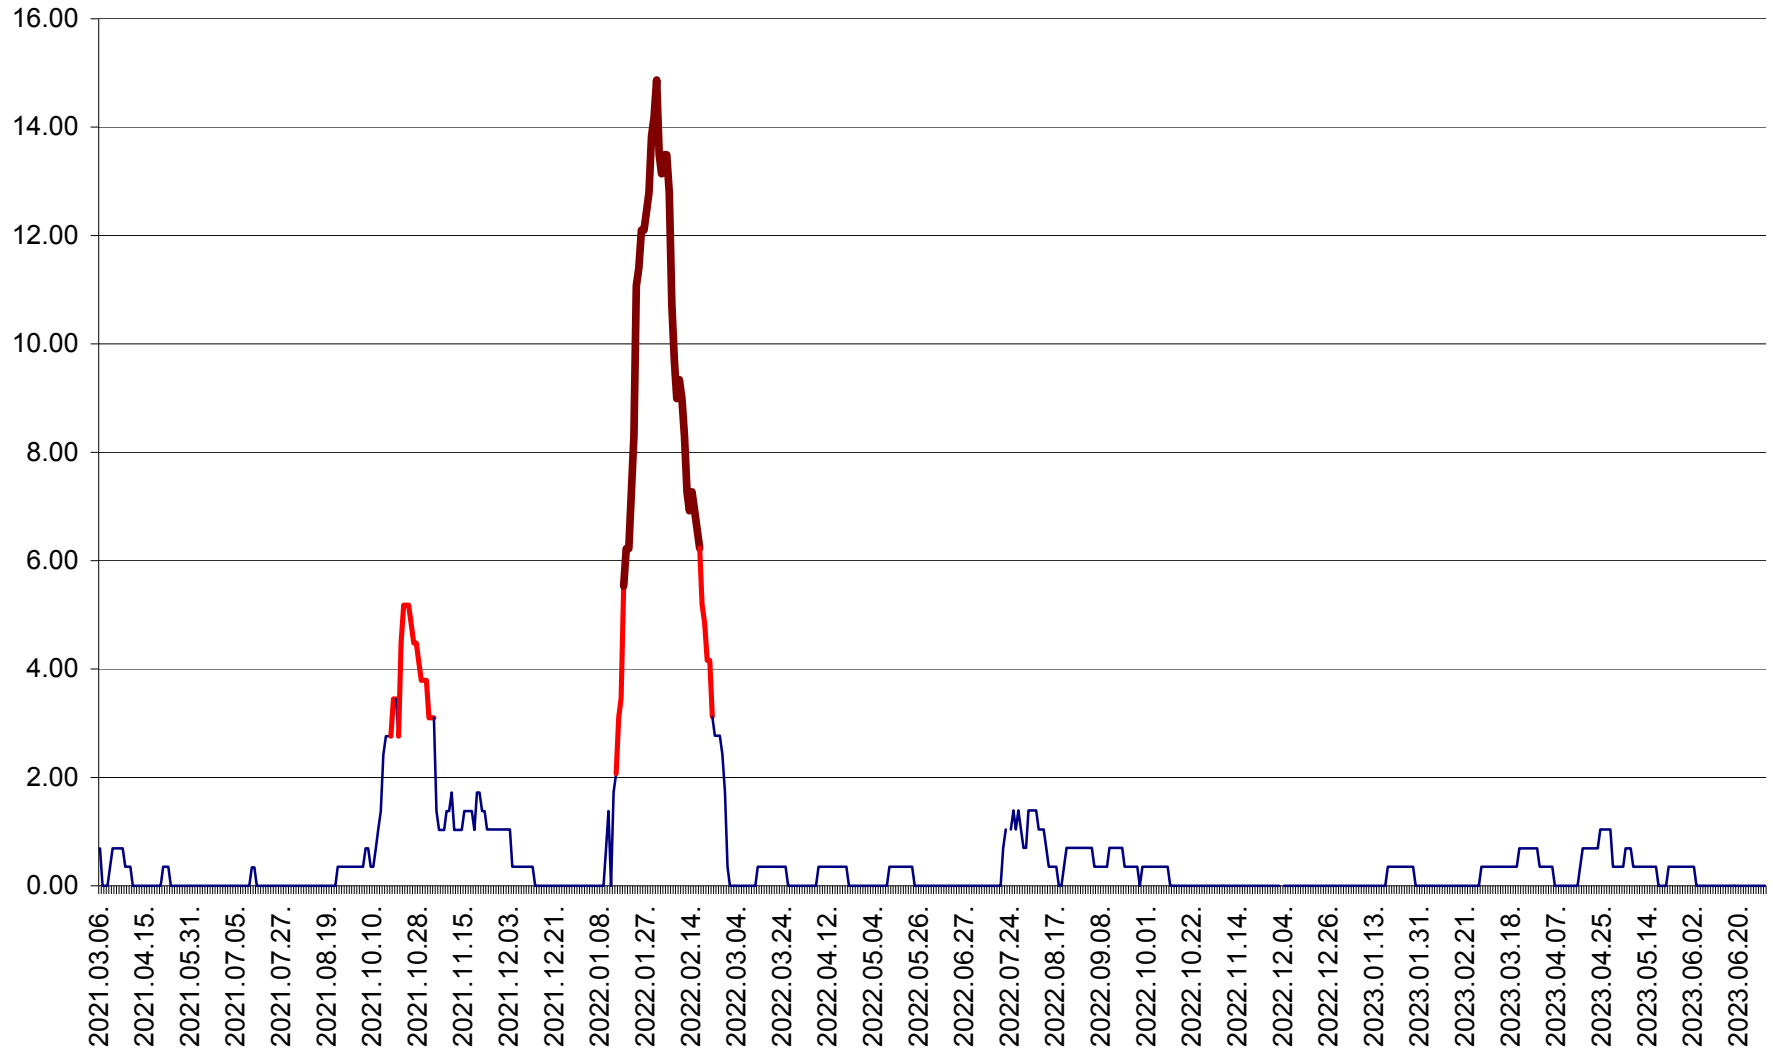

ORAȘ BĂLAN - Evoluția incidenței cumulate pe 14 zile la ‰ de locuitori  
2021.03.07. - 2023.07.02.

BILBOR - Evolutia incidentei cumulate pe 14 zile la ‰ de locuitori  
2021.03.07. - 2023.07.02.

ORAȘ BORSEC - Evolutia incidentei cumulate pe 14 zile la ‰ de locuitori  
2021.03.07. - 2023.07.02.

BRĂDEȘTI - Evoluția incidenței cumulate pe 14 zile la ‰ de locuitori  
2021.03.07. - 2023.07.02.

CĂPÂLNIȚA - Evolutia incidentei cumulate pe 14 zile la ‰ de locuitori  
2021.03.07. - 2023.07.02.

CÂRȚA - Evolutia incidentei cumulate pe 14 zile la ‰ de locuitori  
2021.03.07. - 2023.07.02.

CICEU - Evolutia incidentei cumulate pe 14 zile la ‰ de locuitori  
2021.03.07. - 2023.07.02.

CIUCSÂNGEORGIU - Evolutia incidentei cumulate pe 14 zile la ‰ de locuitori  
2021.03.07. - 2023.07.02.

CIUMANI - Evolutia incidentei cumulate pe 14 zile la ‰ de locuitori  
2021.03.07. - 2023.07.02.

CORBU - Evolutia incidentei cumulate pe 14 zile la ‰ de locuitori  
2021.03.07. - 2023.07.02.

CORUND - Evolutia incidentei cumulate pe 14 zile la ‰ de locuitori  
2021.03.07. - 2023.07.02.

COZMENI - Evolutia incidentei cumulate pe 14 zile la ‰ de locuitori  
2021.03.07. - 2023.07.02.