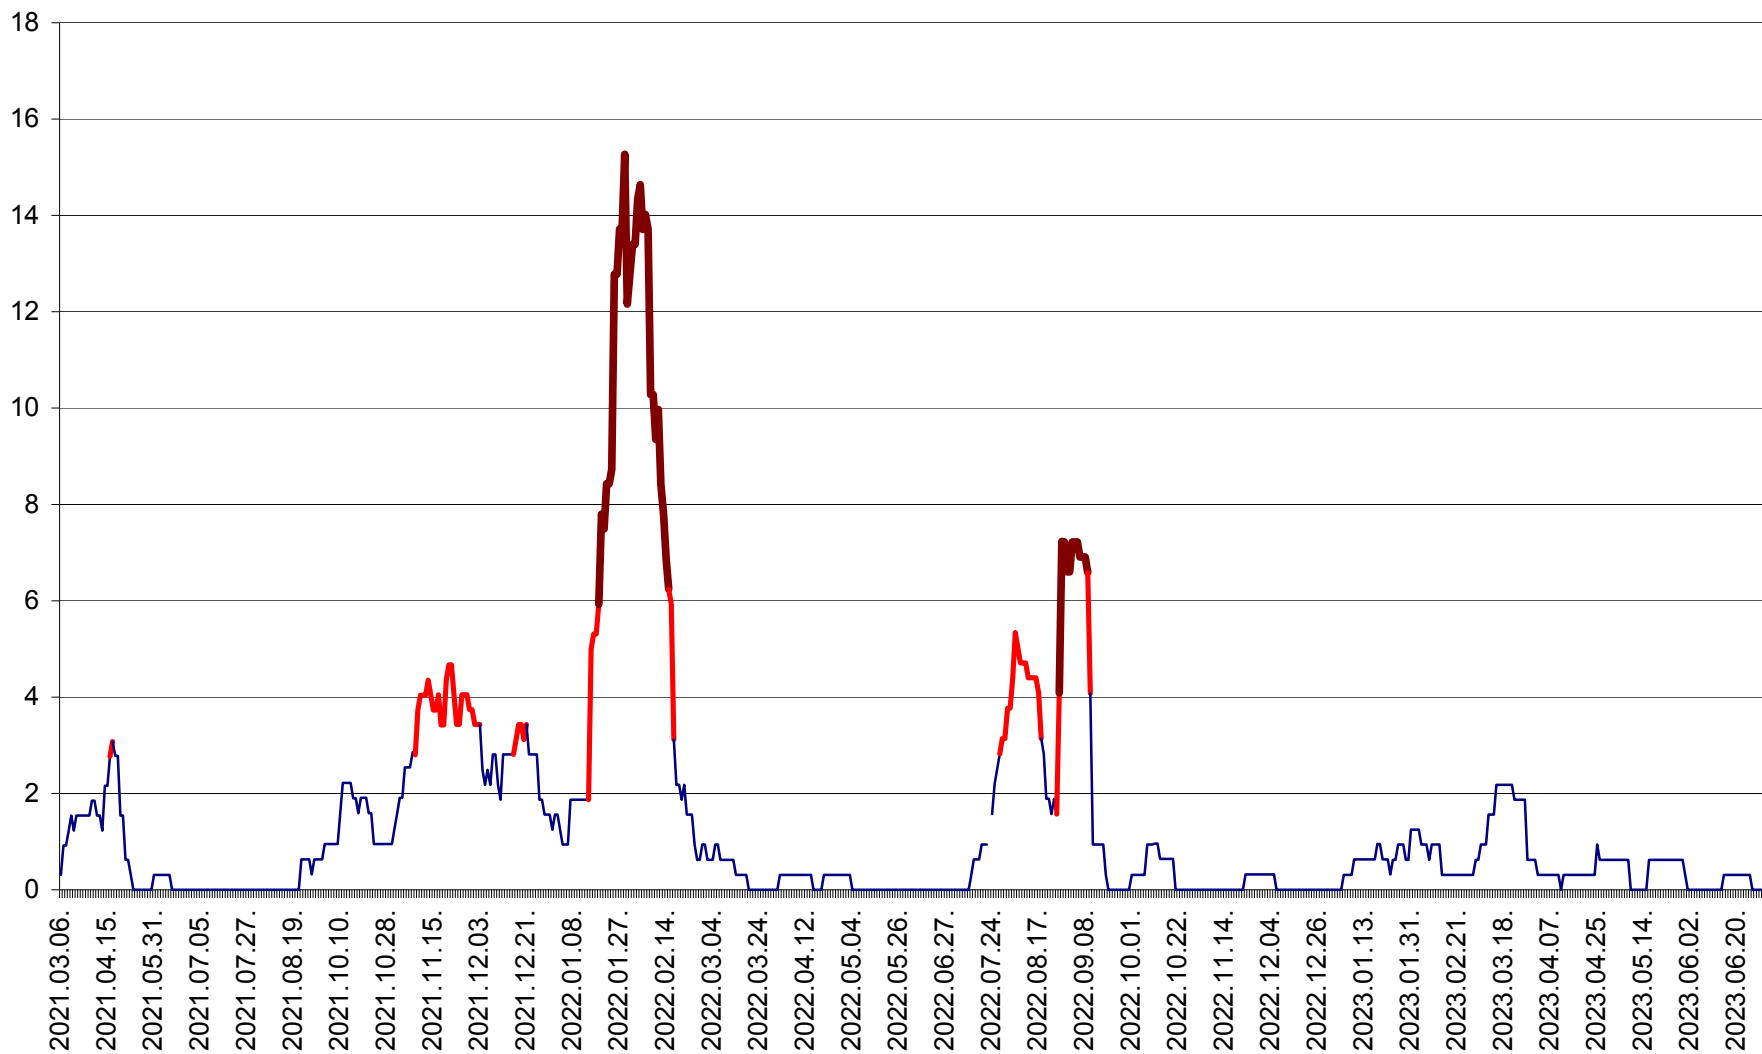

TUȘNAD - Evolutia incidentei cumulate pe 14 zile la ‰ de locuitori
2021.03.07. - 2023.07.02.