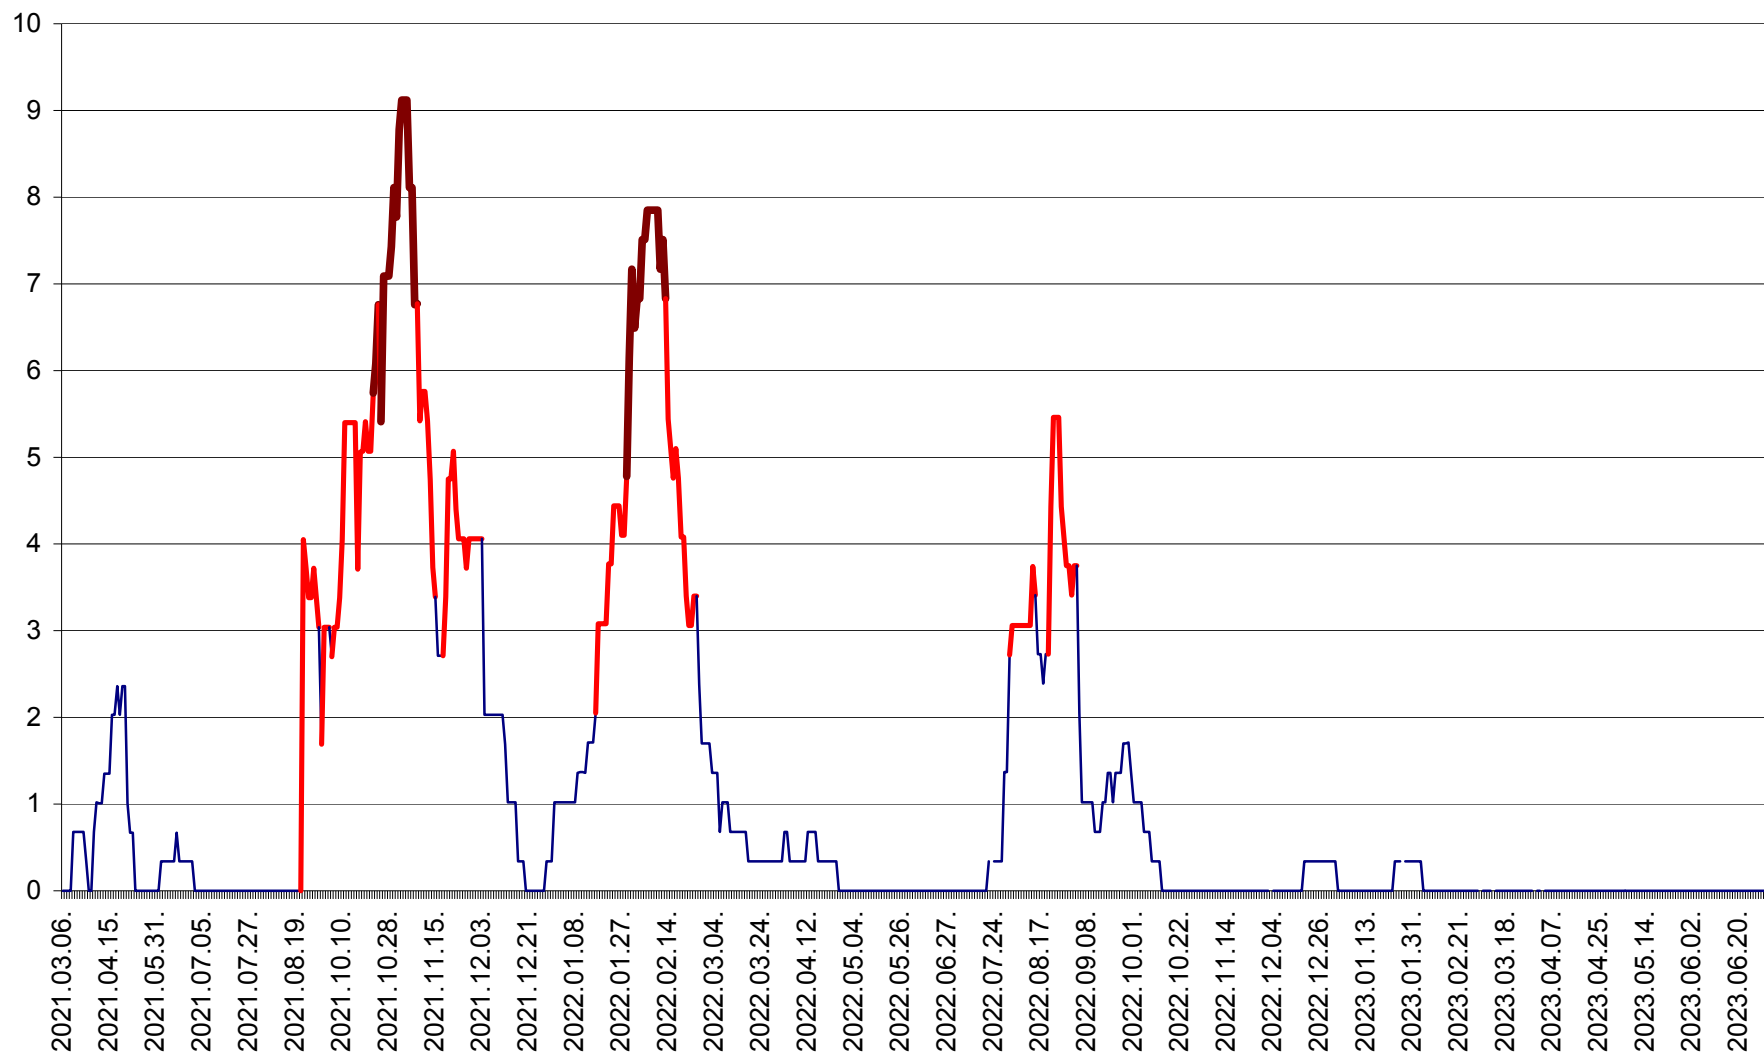

LUNCA DE JOS - Evolutia incidentei cumulate pe 14 zile la ‰ de locuitori  
2021.03.07. - 2023.07.02.

LUNCA DE SUS - Evolutia incidentei cumulate pe 14 zile la ‰ de locuitori  
2021.03.07. - 2023.07.02.

LUPENI - Evolutia incidentei cumulate pe 14 zile la ‰ de locuitori  
2021.03.07. - 2023.07.02.

MĂDĂRAȘ - Evolutia incidentei cumulate pe 14 zile la ‰ de locuitori  
2021.03.07. - 2023.07.02.

MĂRTINIȘ - Evolutia incidentei cumulate pe 14 zile la ‰ de locuitori  
2021.03.07. - 2023.07.02.

MEREȘTI - Evolutia incidentei cumulate pe 14 zile la ‰ de locuitori  
2021.03.07. - 2023.07.02.

MUNICIPIUL MIERCUREA-CIUC - Evolutia incidentei cumulate pe 14 zile la ‰ de locuitori  
2021.03.07. - 2023.07.02.