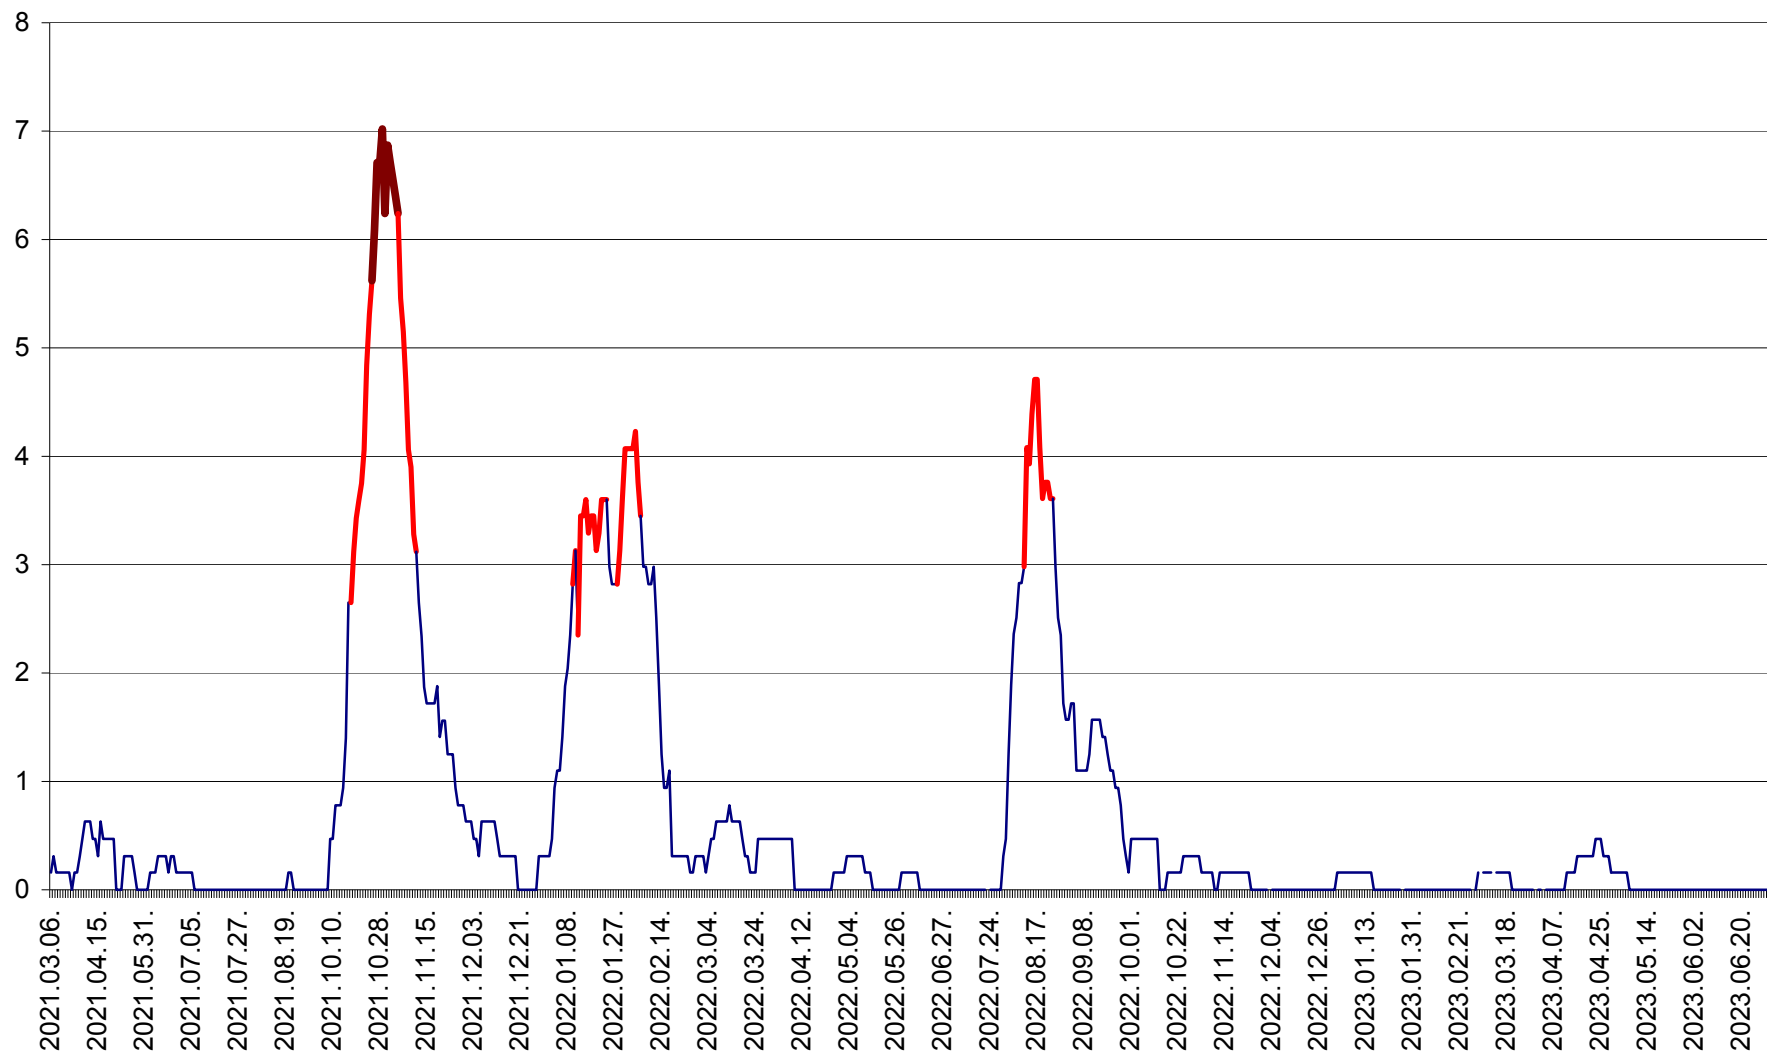

PLĂIEȘII DE JOS - Evoluția incidentei cumulate pe 14 zile la ‰ de locuitori  
2021.03.07. - 2023.07.02.

PORUMBENI - Evolutia incidentei cumulate pe 14 zile la ‰ de locuitori  
2021.03.07. - 2023.07.02.

PRAID - Evolutia incidentei cumulate pe 14 zile la ‰ de locuitori  
2021.03.07. - 2023.07.02.

RACU - Evolutia incidentei cumulate pe 14 zile la ‰ de locuitori  
2021.03.07. - 2023.07.02.

REMETEA - Evolutia incidentei cumulate pe 14 zile la % de locuitori  
2021.03.07. - 2023.07.02.