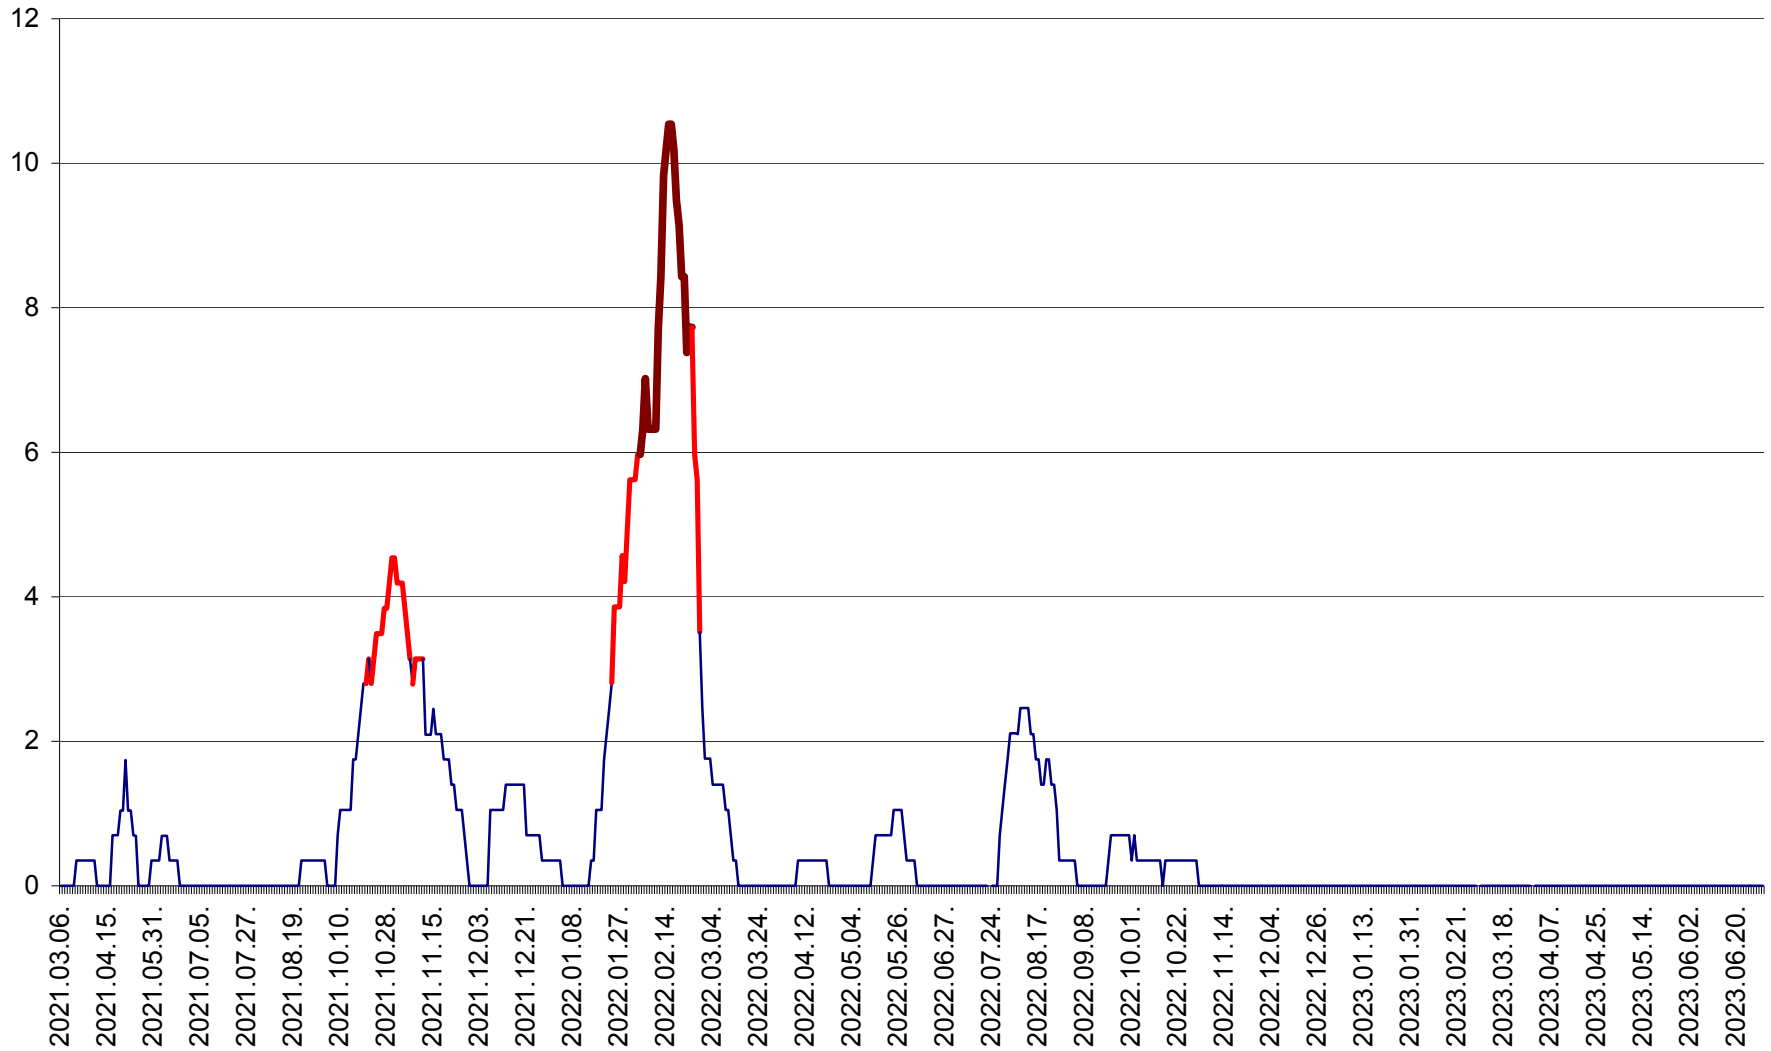

SICULENI - Evolutia incidentei cumulate pe 14 zile la ‰ de locuitori
2021.03.07. - 2023.07.02.

SECUIENI - Evolutia incidentei cumulate pe 14 zile la % de locuitori
2021.03.07. - 2023.07.02.