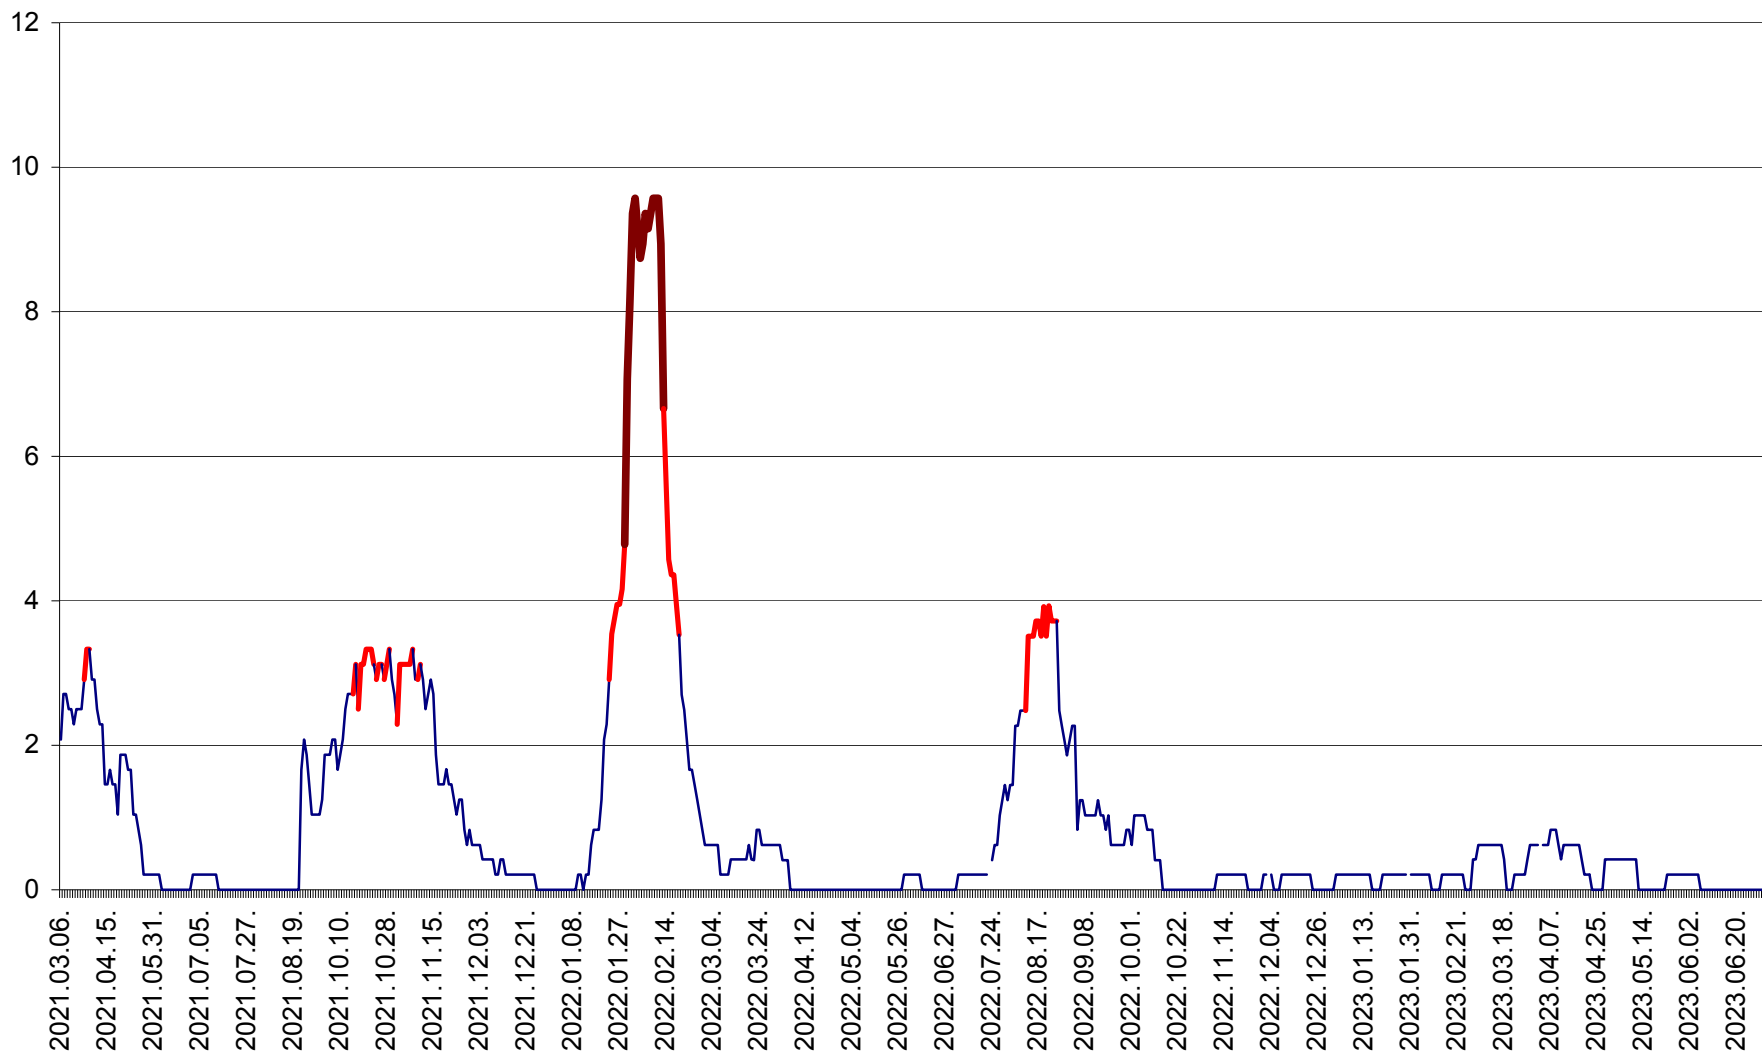

MĂDĂRAȘ - Evolutia incidentei cumulate pe 14 zile la ‰ de locuitori
2021.03.07. - 2023.07.02.