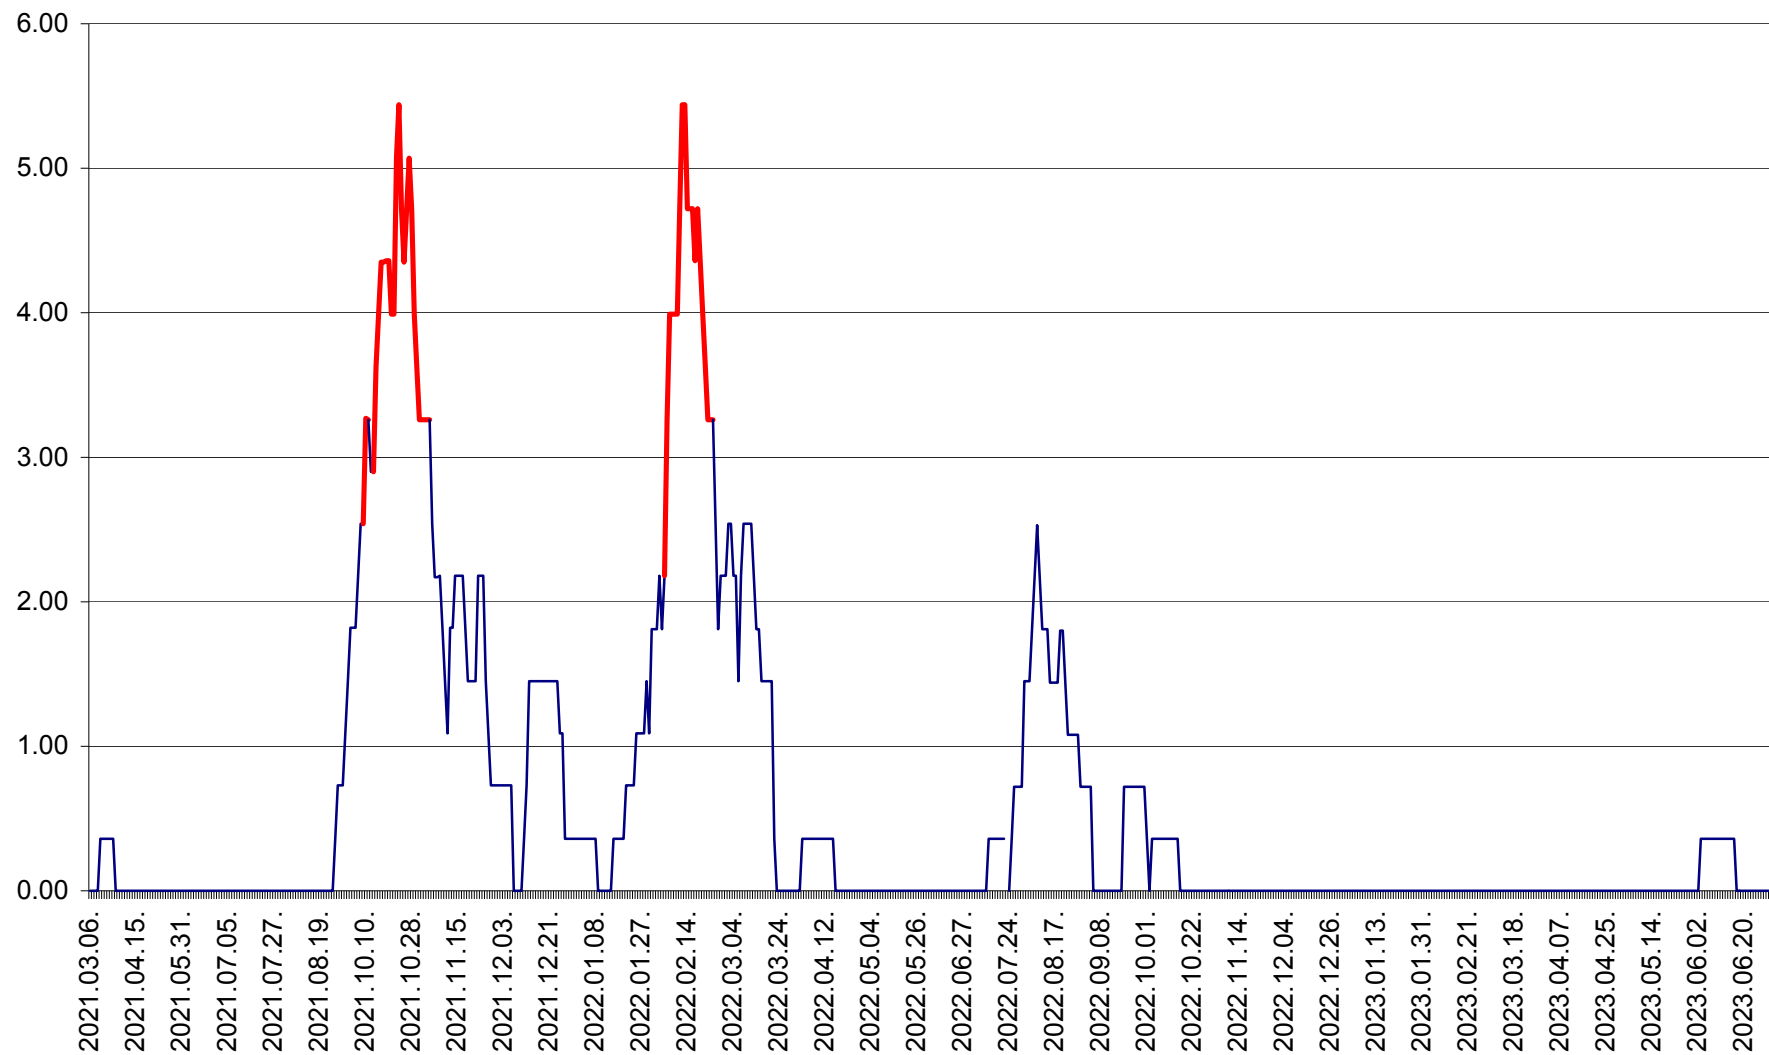

ATID - Evolutia incidentei cumulate pe 14 zile la ‰ de locuitori  
2021.03.07. - 2023.07.02.

AVRĂMEȘTI - Evolutia incidentei cumulate pe 14 zile la ‰ de locuitori  
2021.03.07. - 2023.07.02.

ORAȘ BĂILE TUȘNAD - Evolulia incidenței cumulate pe 14 zile la ‰ de locuitori  
2021.03.07. - 2023.07.02.

ORAȘ BĂLAN - Evoluția incidenței cumulate pe 14 zile la ‰ de locuitori  
2021.03.07. - 2023.07.02.

BILBOR - Evolutia incidentei cumulate pe 14 zile la ‰ de locuitori  
2021.03.07. - 2023.07.02.

ORAȘ BORSEC - Evolutia incidentei cumulate pe 14 zile la ‰ de locuitori  
2021.03.07. - 2023.07.02.

BRĂDEȘTI - Evoluția incidenței cumulate pe 14 zile la ‰ de locuitori  
2021.03.07. - 2023.07.02.

CĂPÂLNIȚA - Evolutia incidentei cumulate pe 14 zile la ‰ de locuitori  
2021.03.07. - 2023.07.02.

CÂRȚA - Evolutia incidentei cumulate pe 14 zile la ‰ de locuitori  
2021.03.07. - 2023.07.02.