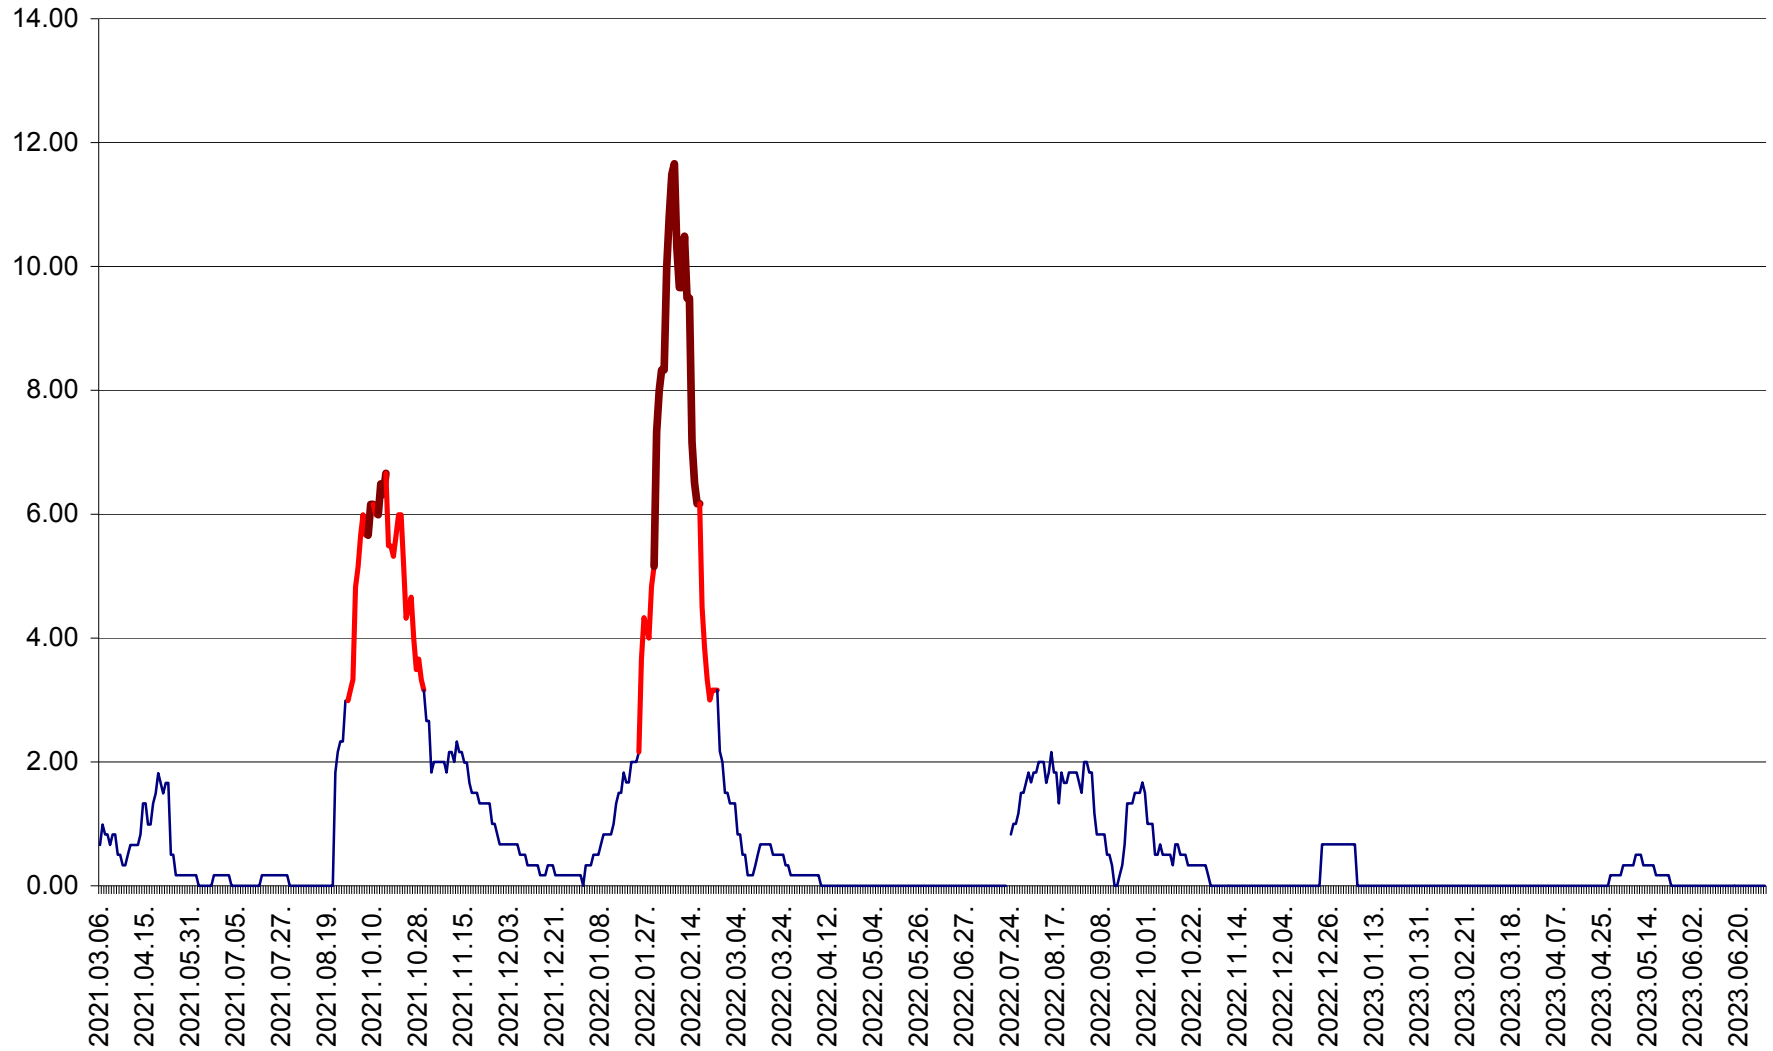

Total - Evolutia incidentei cumulate pe 14 zile la % de locuitori
2021.03.07. - 2023.07.02.