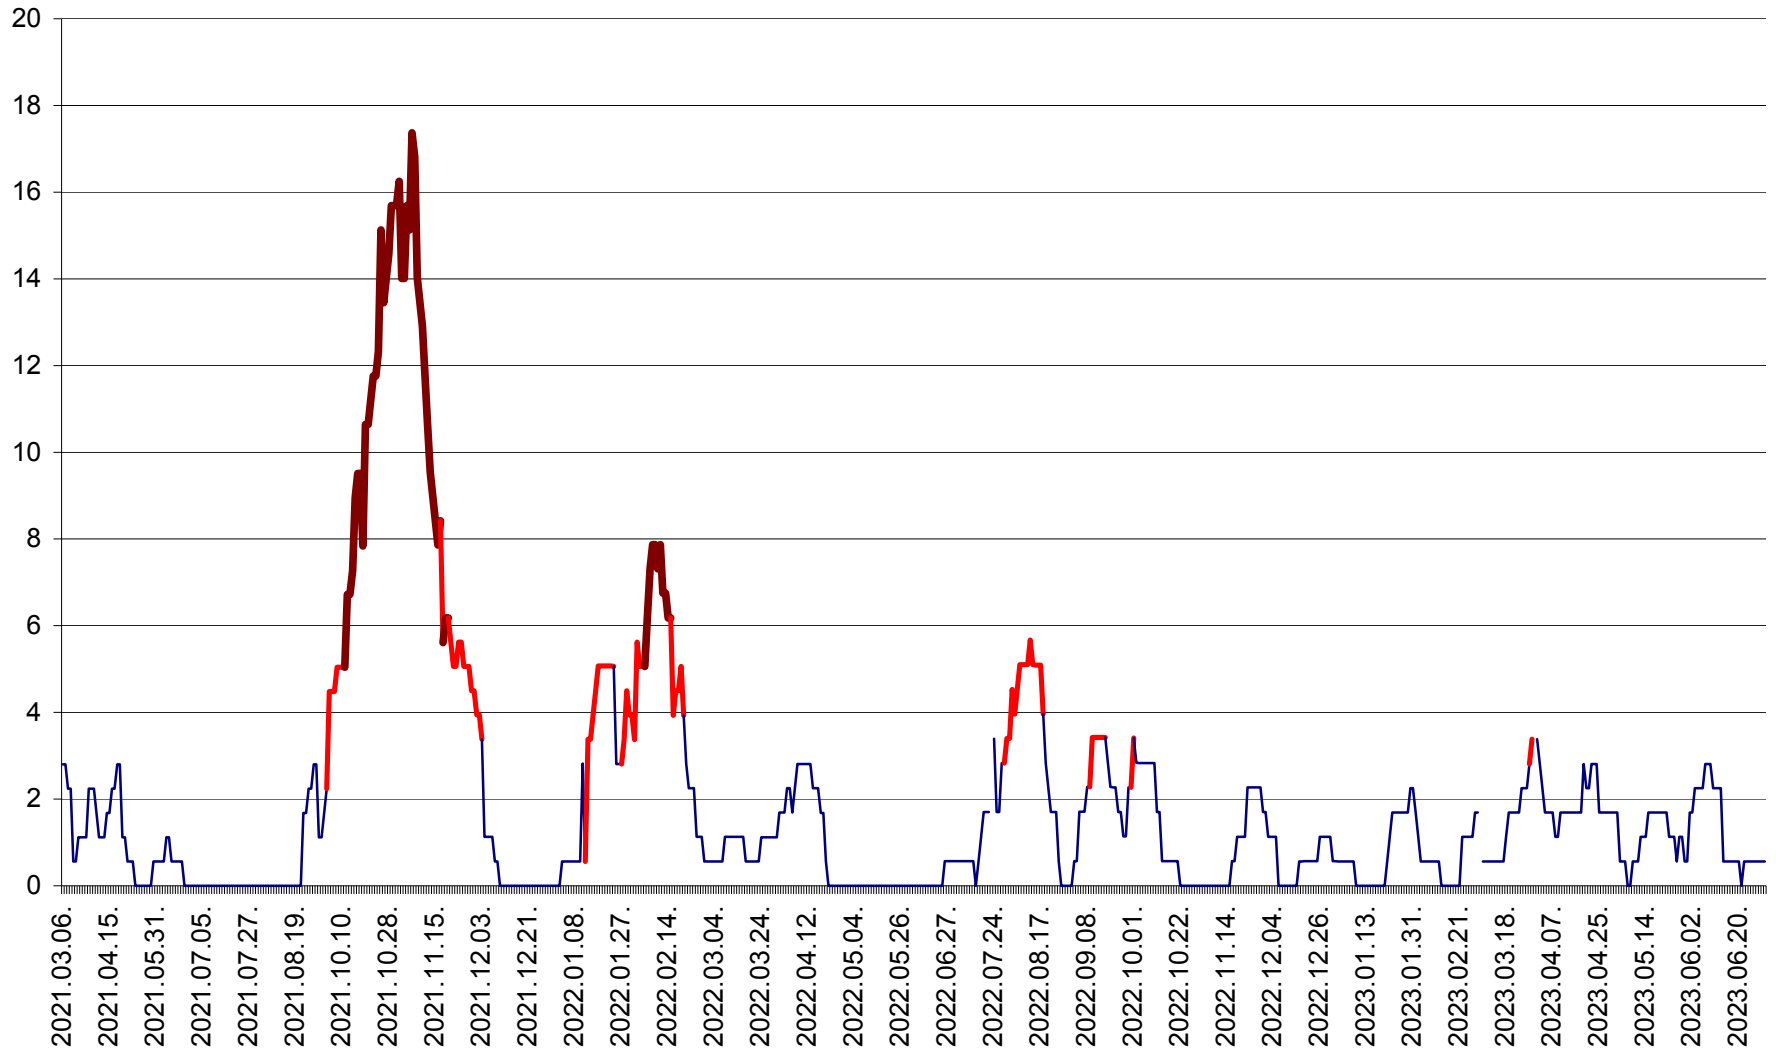

SICULENI - Evolutia incidentei cumulate pe 14 zile la ‰ de locuitori  
2021.03.07. - 2023.07.02.

ȘIMONEȘTI - Evolutia incidentei cumulate pe 14 zile la ‰ de locuitori  
2021.03.07. - 2023.07.02.

SUBCETATE - Evolutia incidentei cumulate pe 14 zile la ‰ de locuitori  
2021.03.07. - 2023.07.02.