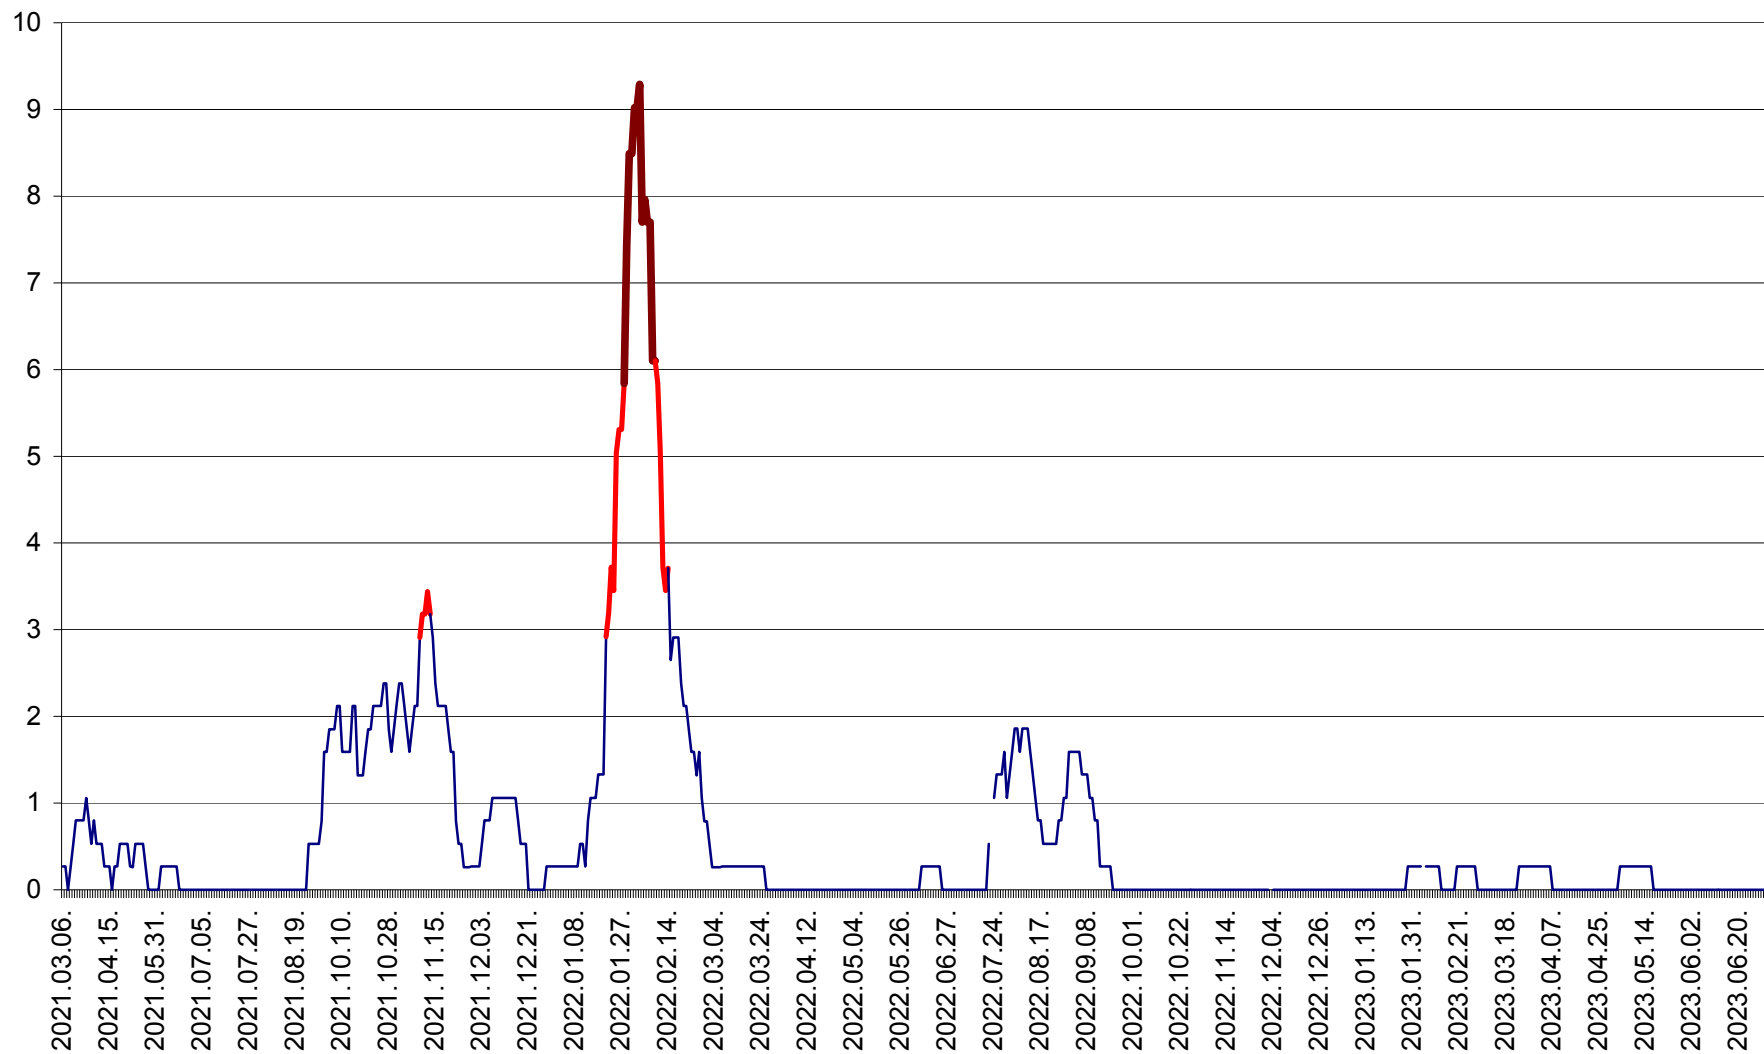

ORAȘ CRISTURU SECUIESC - Evolutia incidentei cumulate pe 14 zile la ‰ de locuitori  
2021.03.07. - 2023.07.02.

DĂNEȘTI - Evolutia incidentei cumulate pe 14 zile la ‰ de locuitori  
2021.03.07. - 2023.07.02.

DÂRJIU - Evolutia incidentei cumulate pe 14 zile la ‰ de locuitori  
2021.03.07. - 2023.07.02.

DEALU - Evolutia incidentei cumulate pe 14 zile la ‰ de locuitori  
2021.03.07. - 2023.07.02.

DITRĂU - Evolutia incidentei cumulate pe 14 zile la ‰ de locuitori  
2021.03.07. - 2023.07.02.

FELICENI - Evolutia incidentei cumulate pe 14 zile la ‰ de locuitori  
2021.03.07. - 2023.07.02.

FRUMOASA - Evolutia incidentei cumulate pe 14 zile la ‰ de locuitori  
2021.03.07. - 2023.07.02.

GĂLĂUȚAȘ - Evoluția incidenței cumulate pe 14 zile la ‰ de locuitori  
2021.03.07. - 2023.07.02.