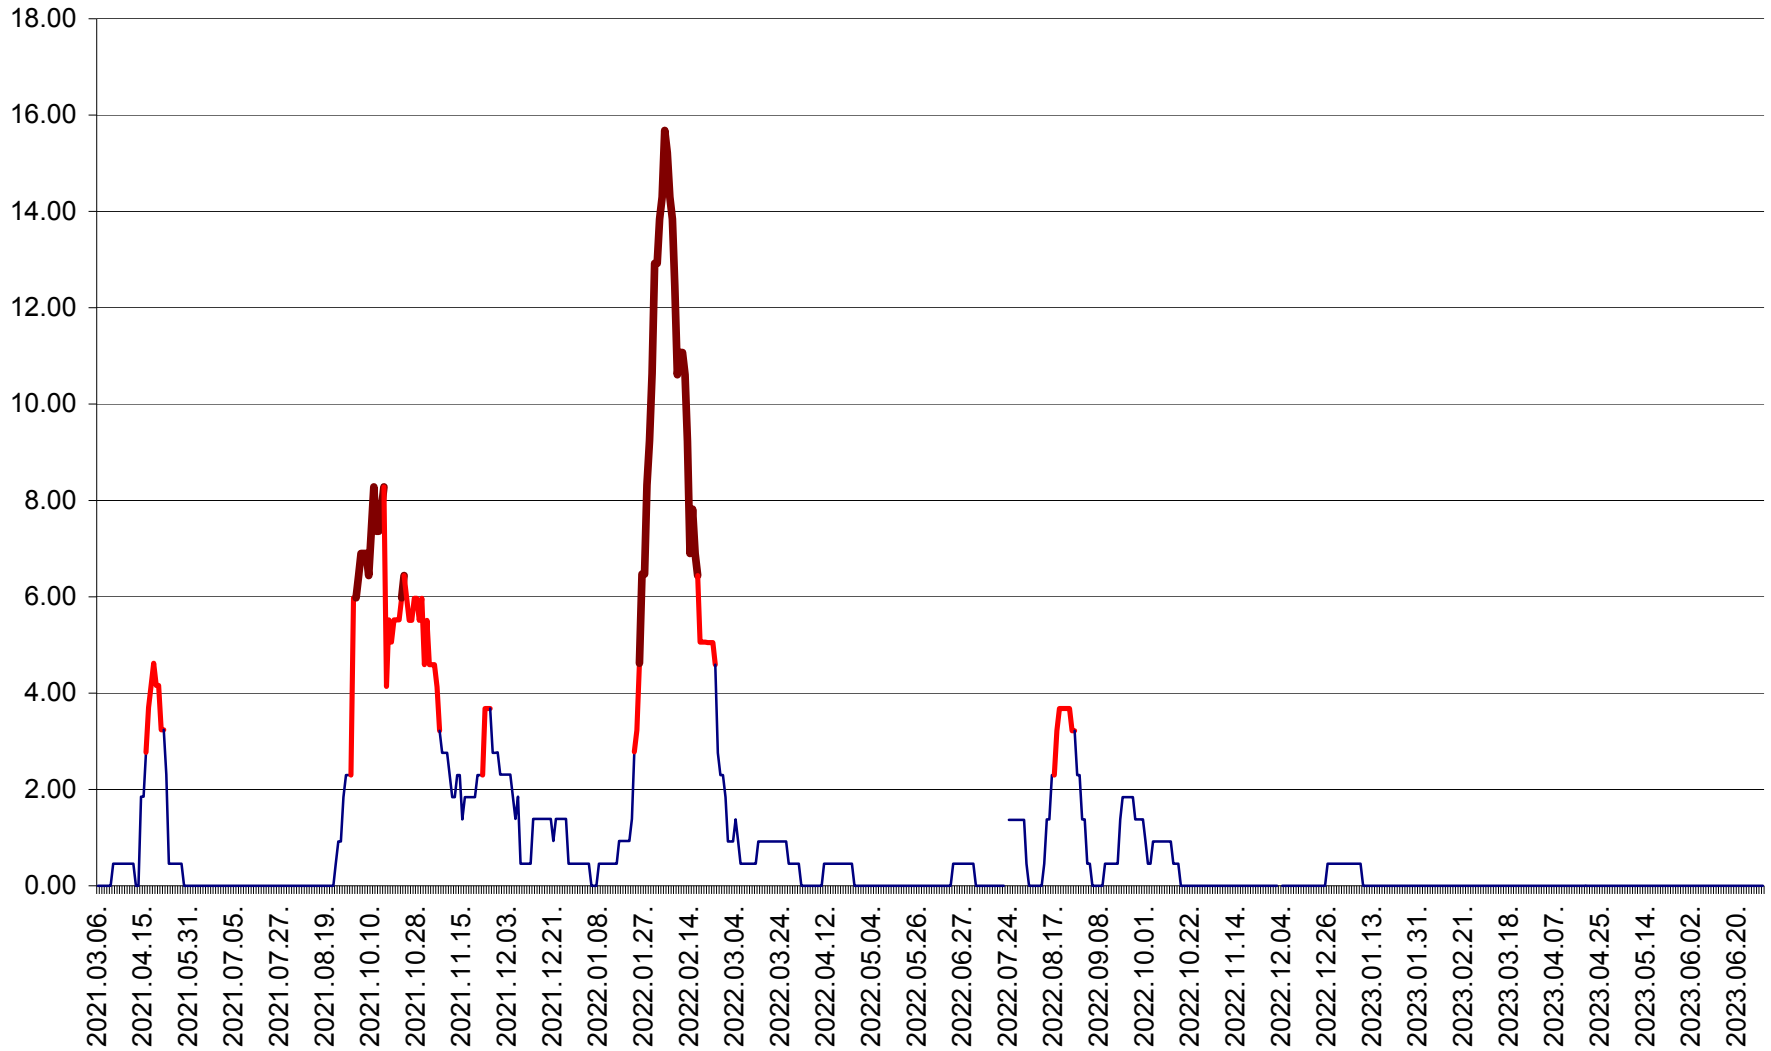

ATID - Evolutia incidentei cumulate pe 14 zile la ‰ de locuitori  
2021.03.07. - 2023.07.02.

AVRĂMEȘTI - Evolutia incidentei cumulate pe 14 zile la ‰ de locuitori  
2021.03.07. - 2023.07.02.

ORAȘ BĂILE TUȘNAD - Evolulia incidenței cumulate pe 14 zile la ‰ de locuitori  
2021.03.07. - 2023.07.02.

ORAȘ BĂLAN - Evoluția incidenței cumulate pe 14 zile la ‰ de locuitori  
2021.03.07. - 2023.07.02.

BILBOR - Evolutia incidentei cumulate pe 14 zile la ‰ de locuitori  
2021.03.07. - 2023.07.02.

ORAȘ BORSEC - Evolutia incidentei cumulate pe 14 zile la ‰ de locuitori  
2021.03.07. - 2023.07.02.

BRĂDEȘTI - Evoluția incidenței cumulate pe 14 zile la ‰ de locuitori  
2021.03.07. - 2023.07.02.

CĂPÂLNIȚA - Evolutia incidentei cumulate pe 14 zile la ‰ de locuitori  
2021.03.07. - 2023.07.02.

CÂRȚA - Evolutia incidentei cumulate pe 14 zile la ‰ de locuitori  
2021.03.07. - 2023.07.02.

CICEU - Evolutia incidentei cumulate pe 14 zile la ‰ de locuitori  
2021.03.07. - 2023.07.02.

CIUCSÂNGEORGIU - Evolutia incidentei cumulate pe 14 zile la ‰ de locuitori  
2021.03.07. - 2023.07.02.

CIUMANI - Evolutia incidentei cumulate pe 14 zile la ‰ de locuitori  
2021.03.07. - 2023.07.02.