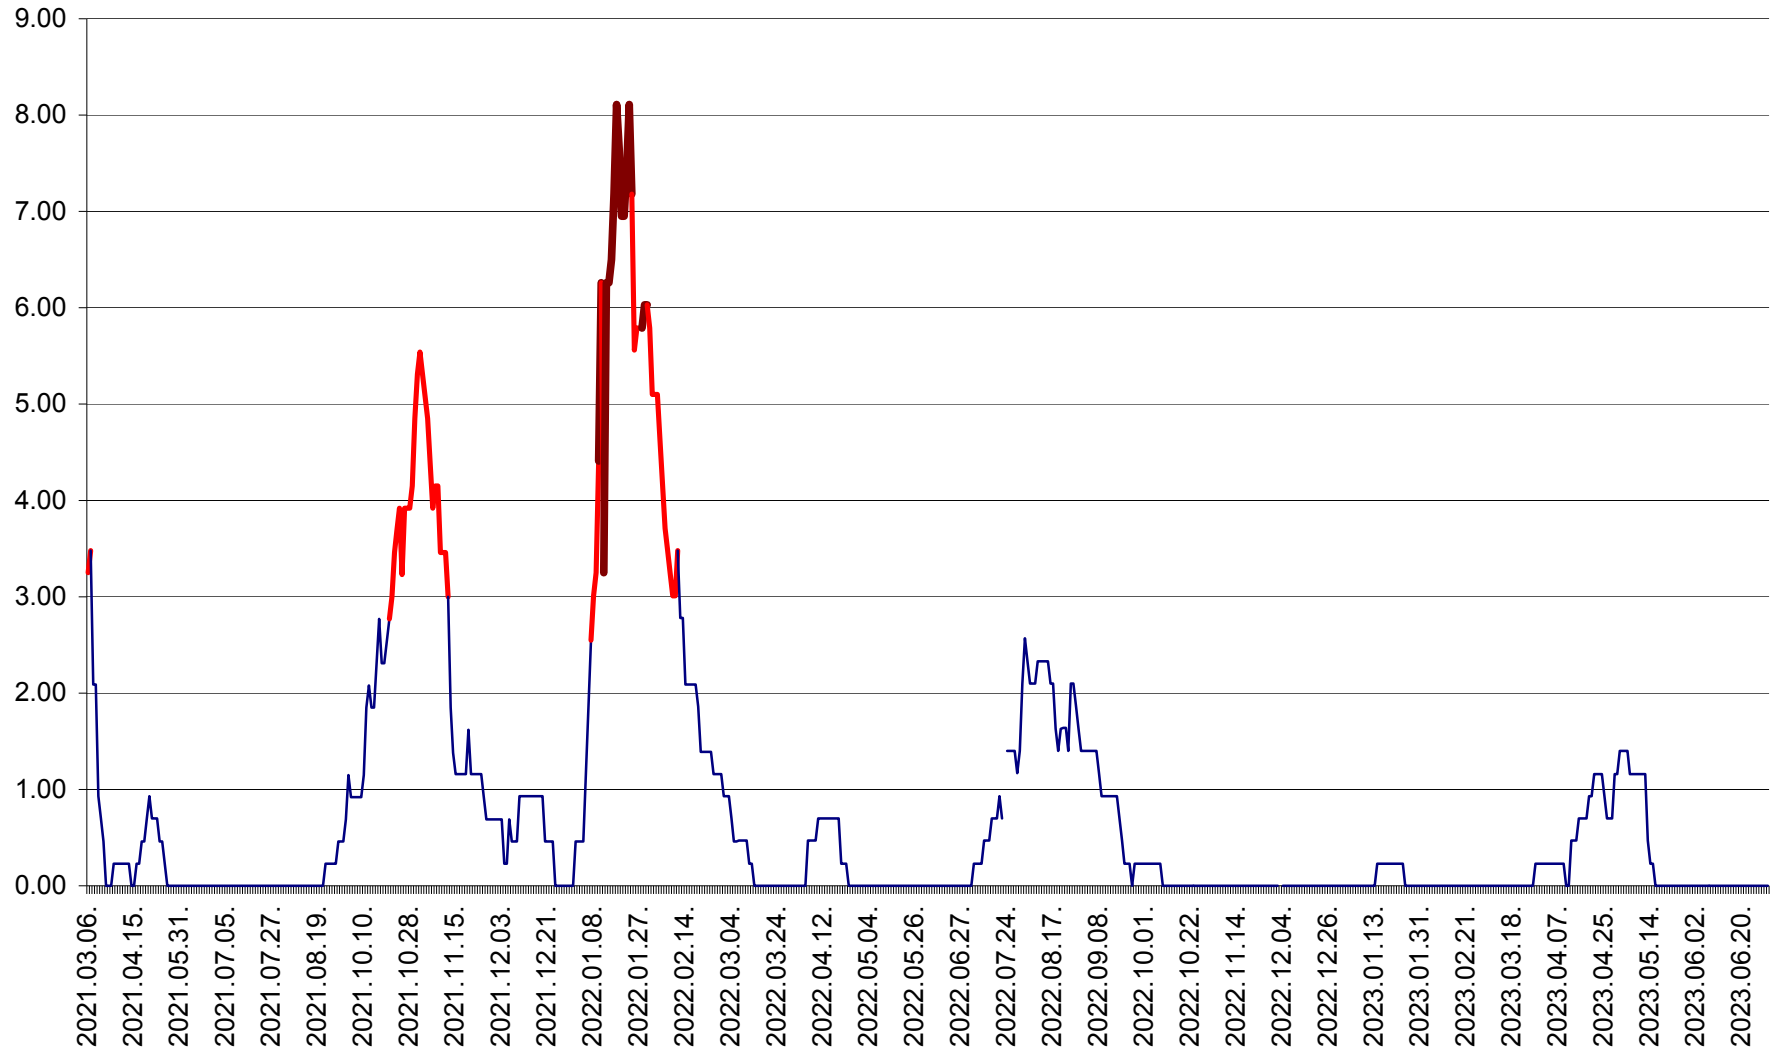

ORAȘ BĂLAN - Evoluția incidenței cumulate pe 14 zile la ‰ de locuitori  
2021.03.07. - 2023.07.02.

BILBOR - Evolutia incidentei cumulate pe 14 zile la ‰ de locuitori  
2021.03.07. - 2023.07.02.

ORAȘ BORSEC - Evolutia incidentei cumulate pe 14 zile la ‰ de locuitori  
2021.03.07. - 2023.07.02.

BRĂDEȘTI - Evoluția incidenței cumulate pe 14 zile la ‰ de locuitori  
2021.03.07. - 2023.07.02.

CĂPÂLNIȚA - Evolutia incidentei cumulate pe 14 zile la ‰ de locuitori  
2021.03.07. - 2023.07.02.

CÂRȚA - Evolutia incidentei cumulate pe 14 zile la ‰ de locuitori  
2021.03.07. - 2023.07.02.

CICEU - Evolutia incidentei cumulate pe 14 zile la ‰ de locuitori  
2021.03.07. - 2023.07.02.

CIUCSÂNGEORGIU - Evolutia incidentei cumulate pe 14 zile la ‰ de locuitori  
2021.03.07. - 2023.07.02.

CIUMANI - Evolutia incidentei cumulate pe 14 zile la ‰ de locuitori  
2021.03.07. - 2023.07.02.

CORBU - Evolutia incidentei cumulate pe 14 zile la ‰ de locuitori  
2021.03.07. - 2023.07.02.

CORUND - Evolutia incidentei cumulate pe 14 zile la ‰ de locuitori  
2021.03.07. - 2023.07.02.

COZMENI - Evolutia incidentei cumulate pe 14 zile la ‰ de locuitori  
2021.03.07. - 2023.07.02.