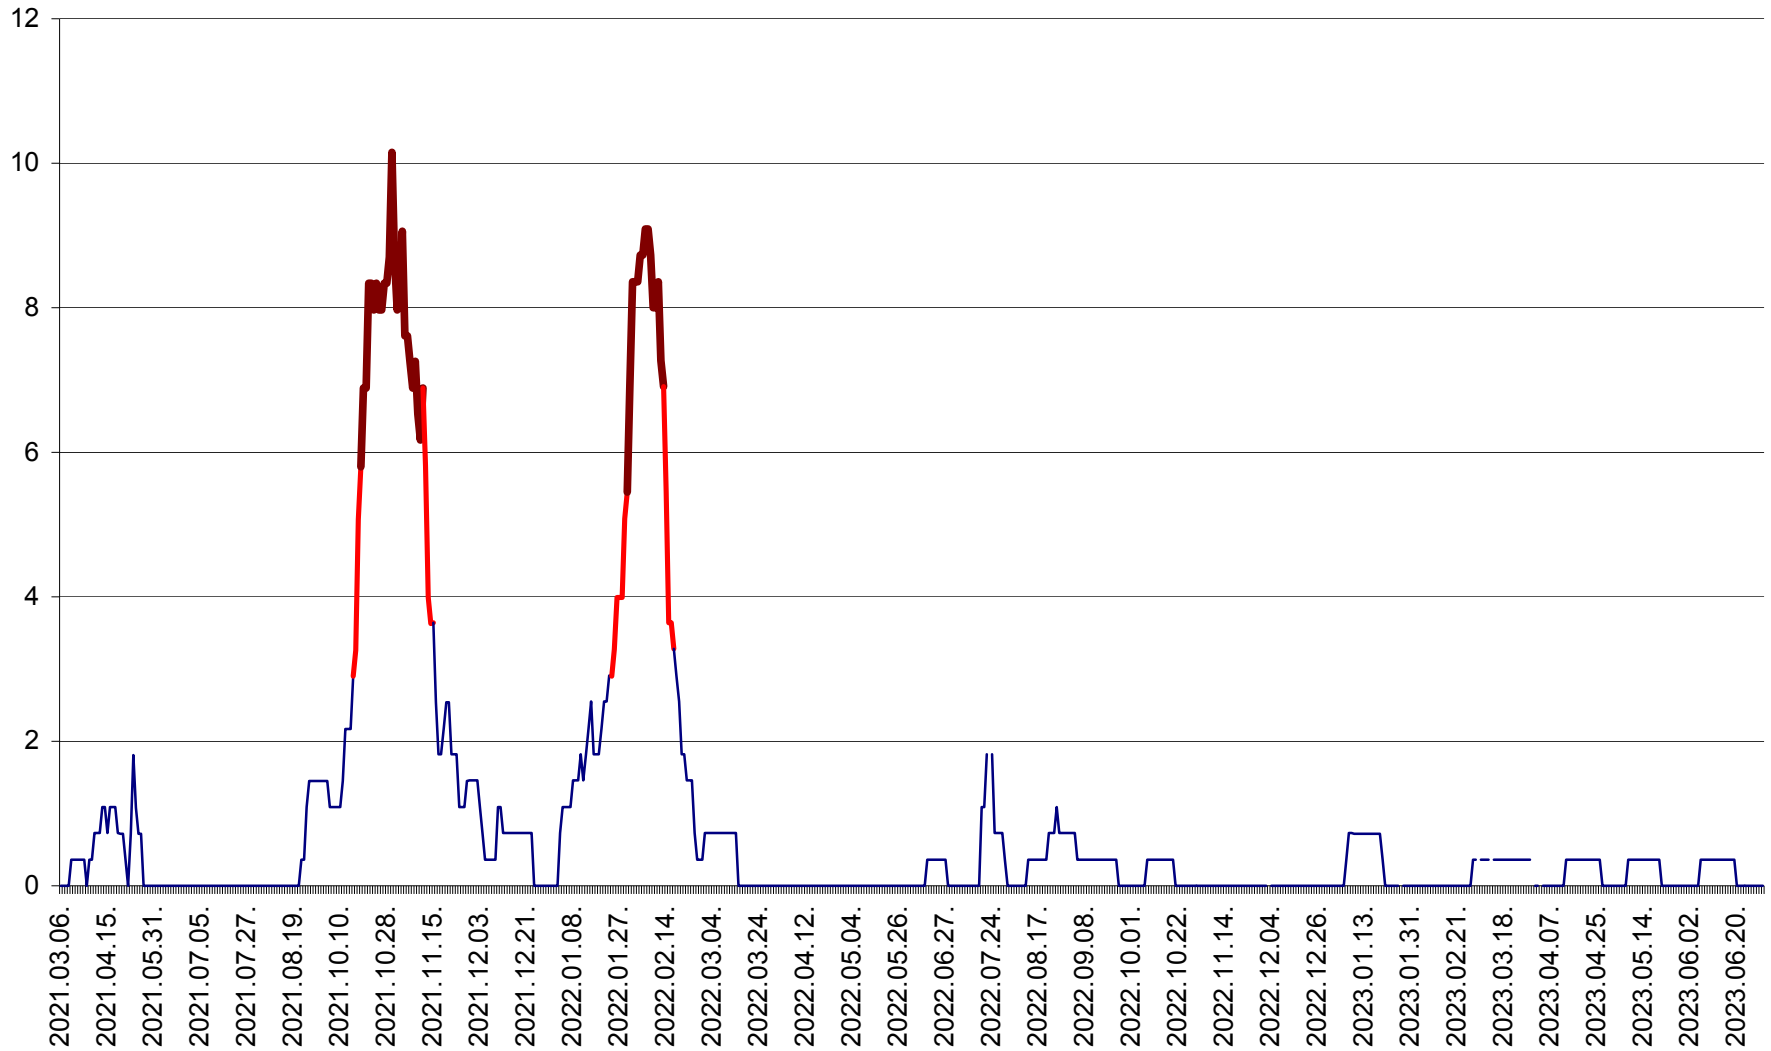

MUGENI - Evolutia incidentei cumulate pe 14 zile la ‰ de locuitori
2021.03.07. - 2023.07.02.