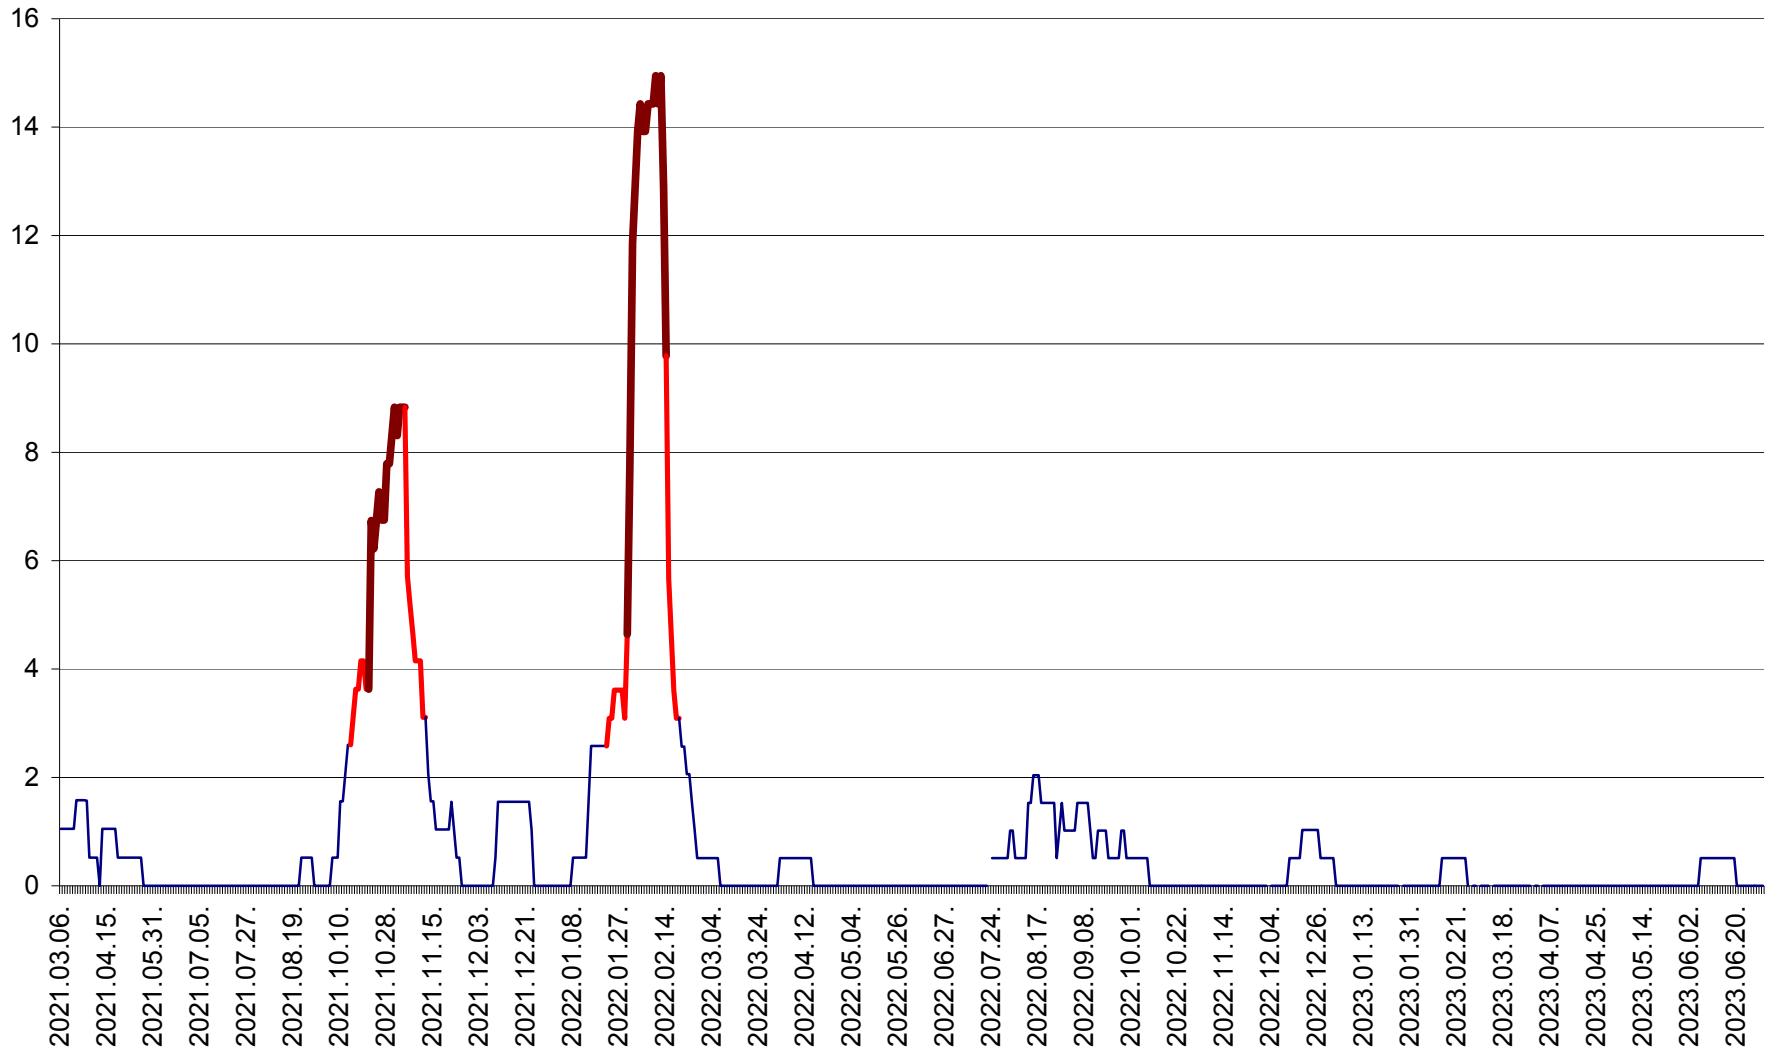

PRAID - Evolutia incidentei cumulate pe 14 zile la ‰ de locuitori
2021.03.07. - 2023.07.02.