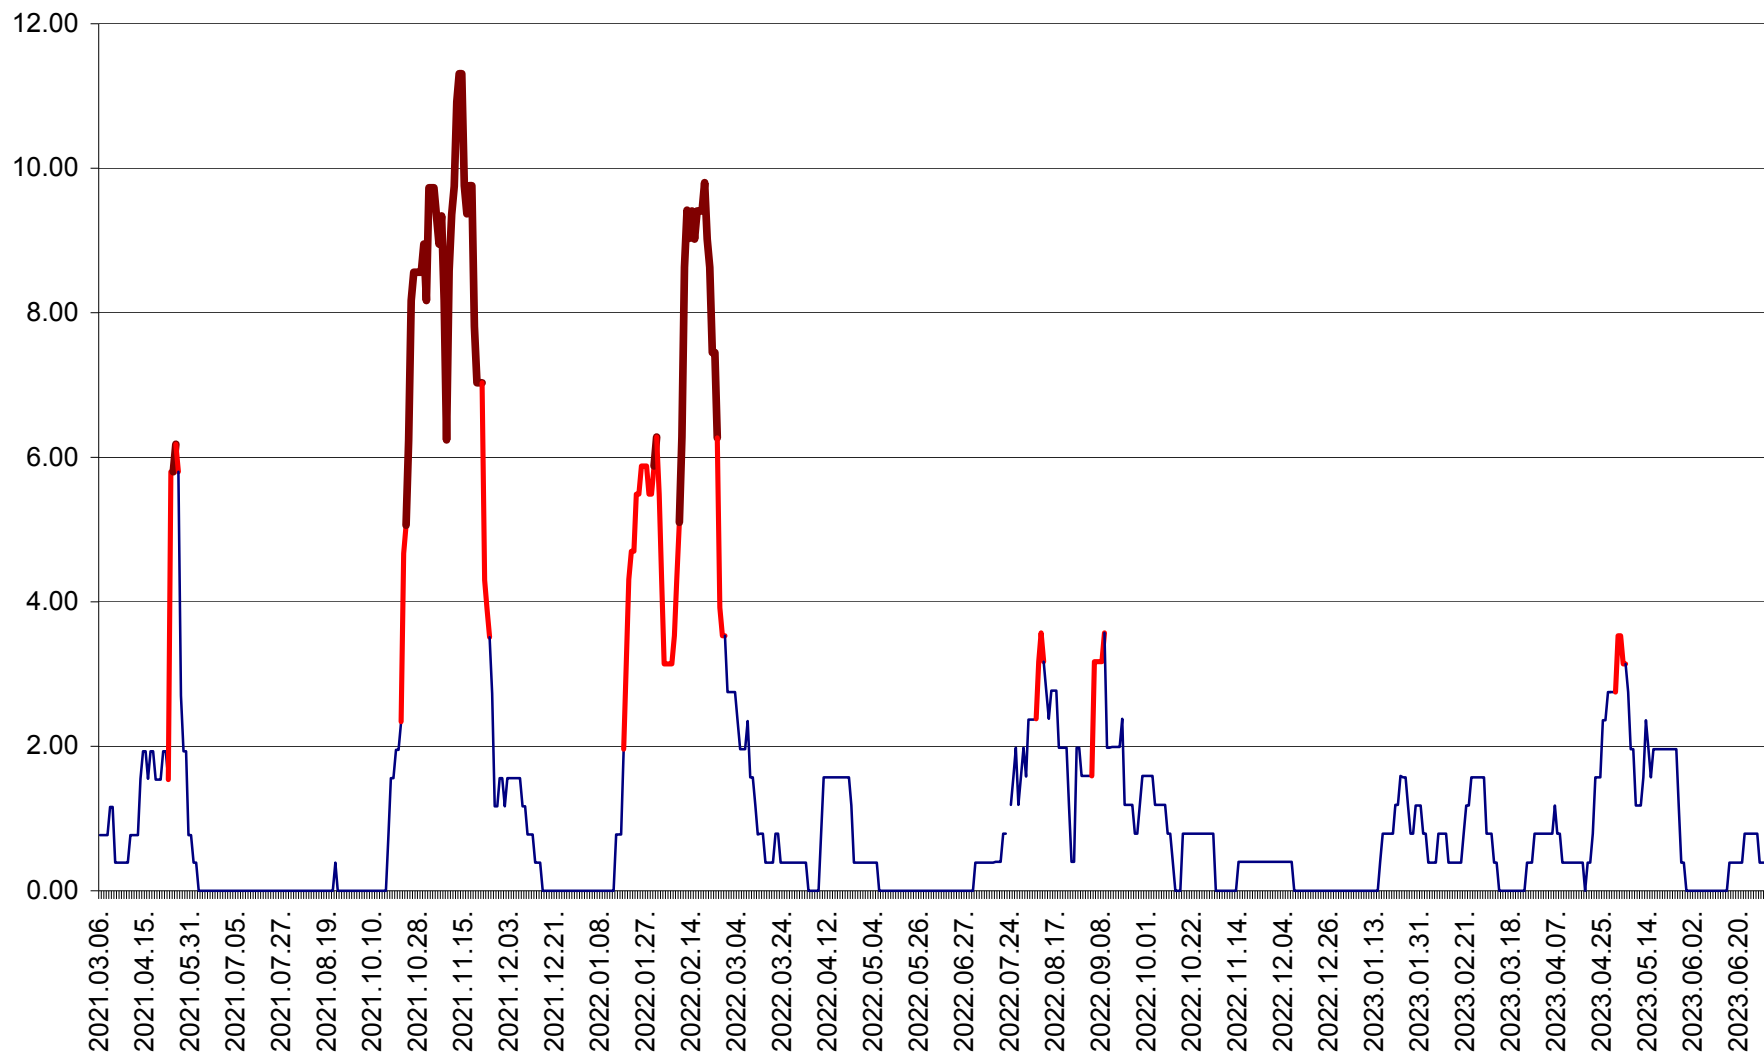

ATID - Evolutia incidentei cumulate pe 14 zile la ‰ de locuitori  
2021.03.07. - 2023.07.02.

AVRĂMEȘTI - Evolutia incidentei cumulate pe 14 zile la ‰ de locuitori  
2021.03.07. - 2023.07.02.

ORAȘ BĂILE TUȘNAD - Evolulia incidenței cumulate pe 14 zile la ‰ de locuitori  
2021.03.07. - 2023.07.02.

ORAȘ BĂLAN - Evoluția incidenței cumulate pe 14 zile la ‰ de locuitori  
2021.03.07. - 2023.07.02.

BILBOR - Evolutia incidentei cumulate pe 14 zile la ‰ de locuitori  
2021.03.07. - 2023.07.02.

ORAȘ BORSEC - Evolutia incidentei cumulate pe 14 zile la ‰ de locuitori  
2021.03.07. - 2023.07.02.

BRĂDEȘTI - Evoluția incidenței cumulate pe 14 zile la ‰ de locuitori  
2021.03.07. - 2023.07.02.

CĂPÂLNIȚA - Evolutia incidentei cumulate pe 14 zile la ‰ de locuitori  
2021.03.07. - 2023.07.02.

CÂRȚA - Evolutia incidentei cumulate pe 14 zile la ‰ de locuitori  
2021.03.07. - 2023.07.02.