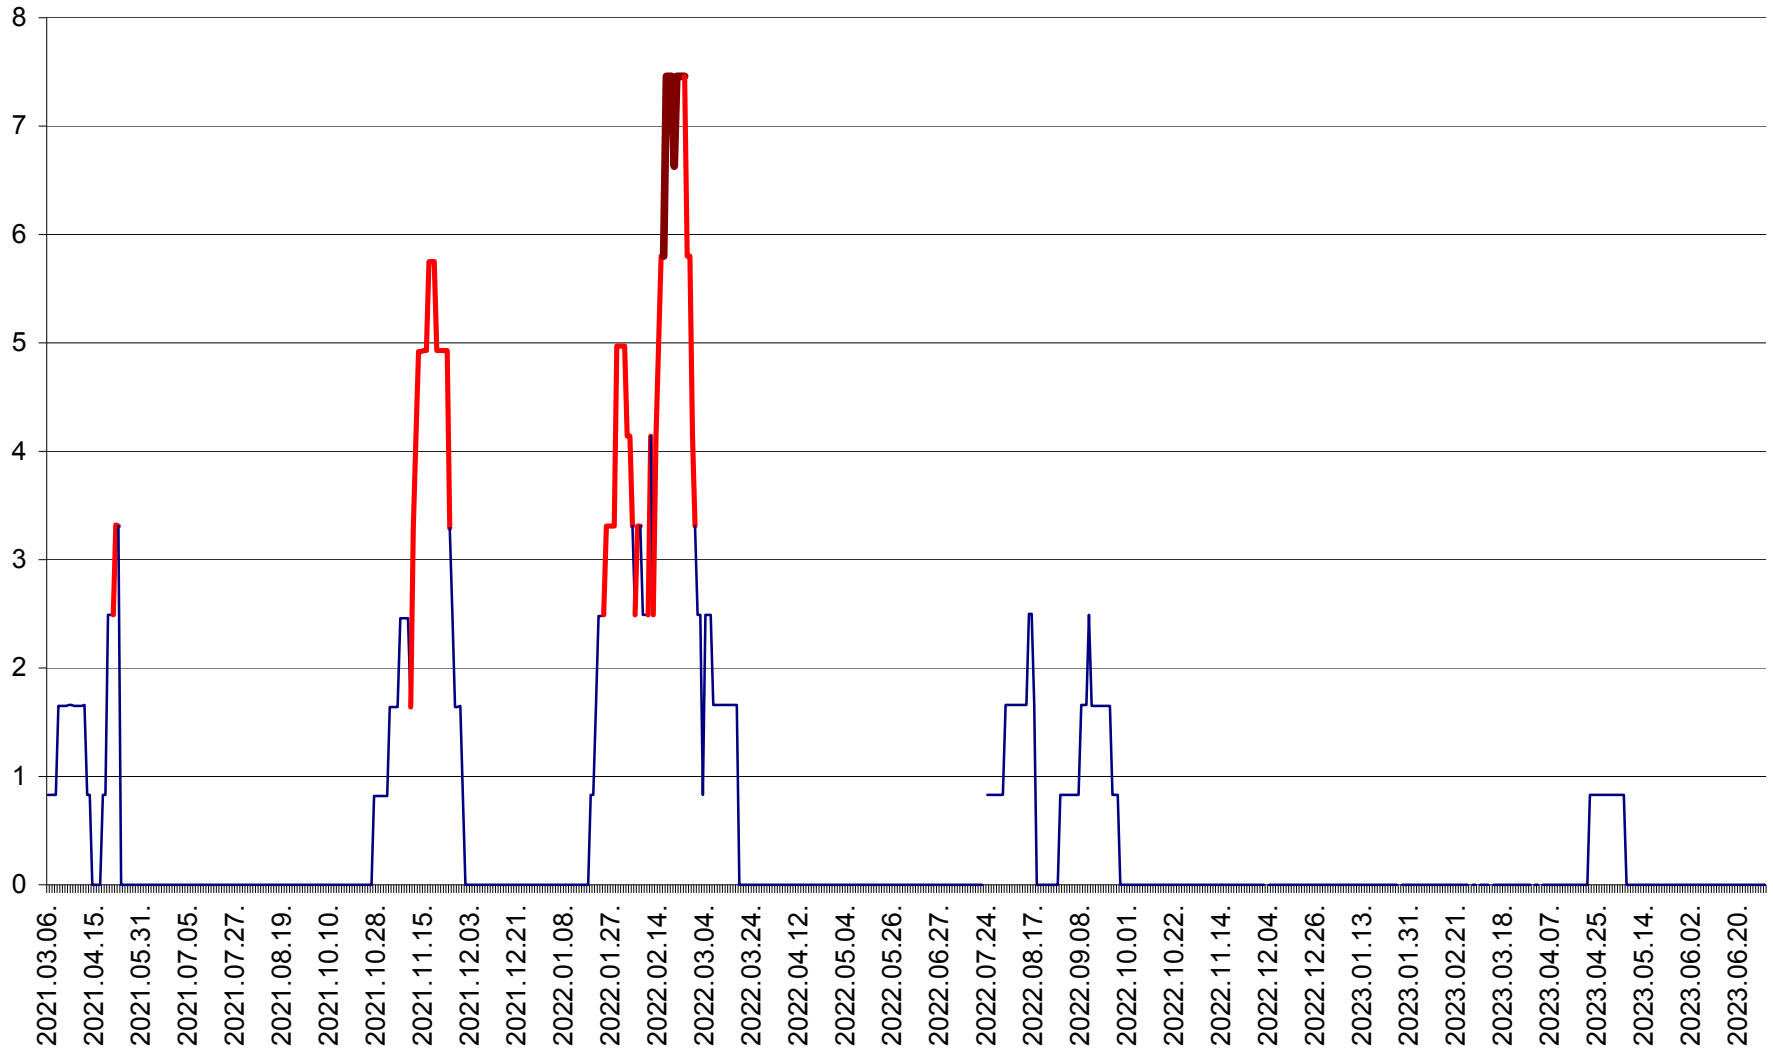

PRAID - Evolutia incidentei cumulate pe 14 zile la ‰ de locuitori  
2021.03.07. - 2023.07.02.

RACU - Evolutia incidentei cumulate pe 14 zile la ‰ de locuitori  
2021.03.07. - 2023.07.02.

REMETEA - Evolutia incidentei cumulate pe 14 zile la % de locuitori  
2021.03.07. - 2023.07.02.

SĂCEL - Evolutia incidentei cumulate pe 14 zile la ‰ de locuitori  
2021.03.07. - 2023.07.02.

SÂNCRĂIENI - Evolutia incidentei cumulate pe 14 zile la ‰ de locuitori  
2021.03.07. - 2023.07.02.

SÂNDOMINIC - Evolutia incidentei cumulate pe 14 zile la ‰ de locuitori  
2021.03.07. - 2023.07.02.