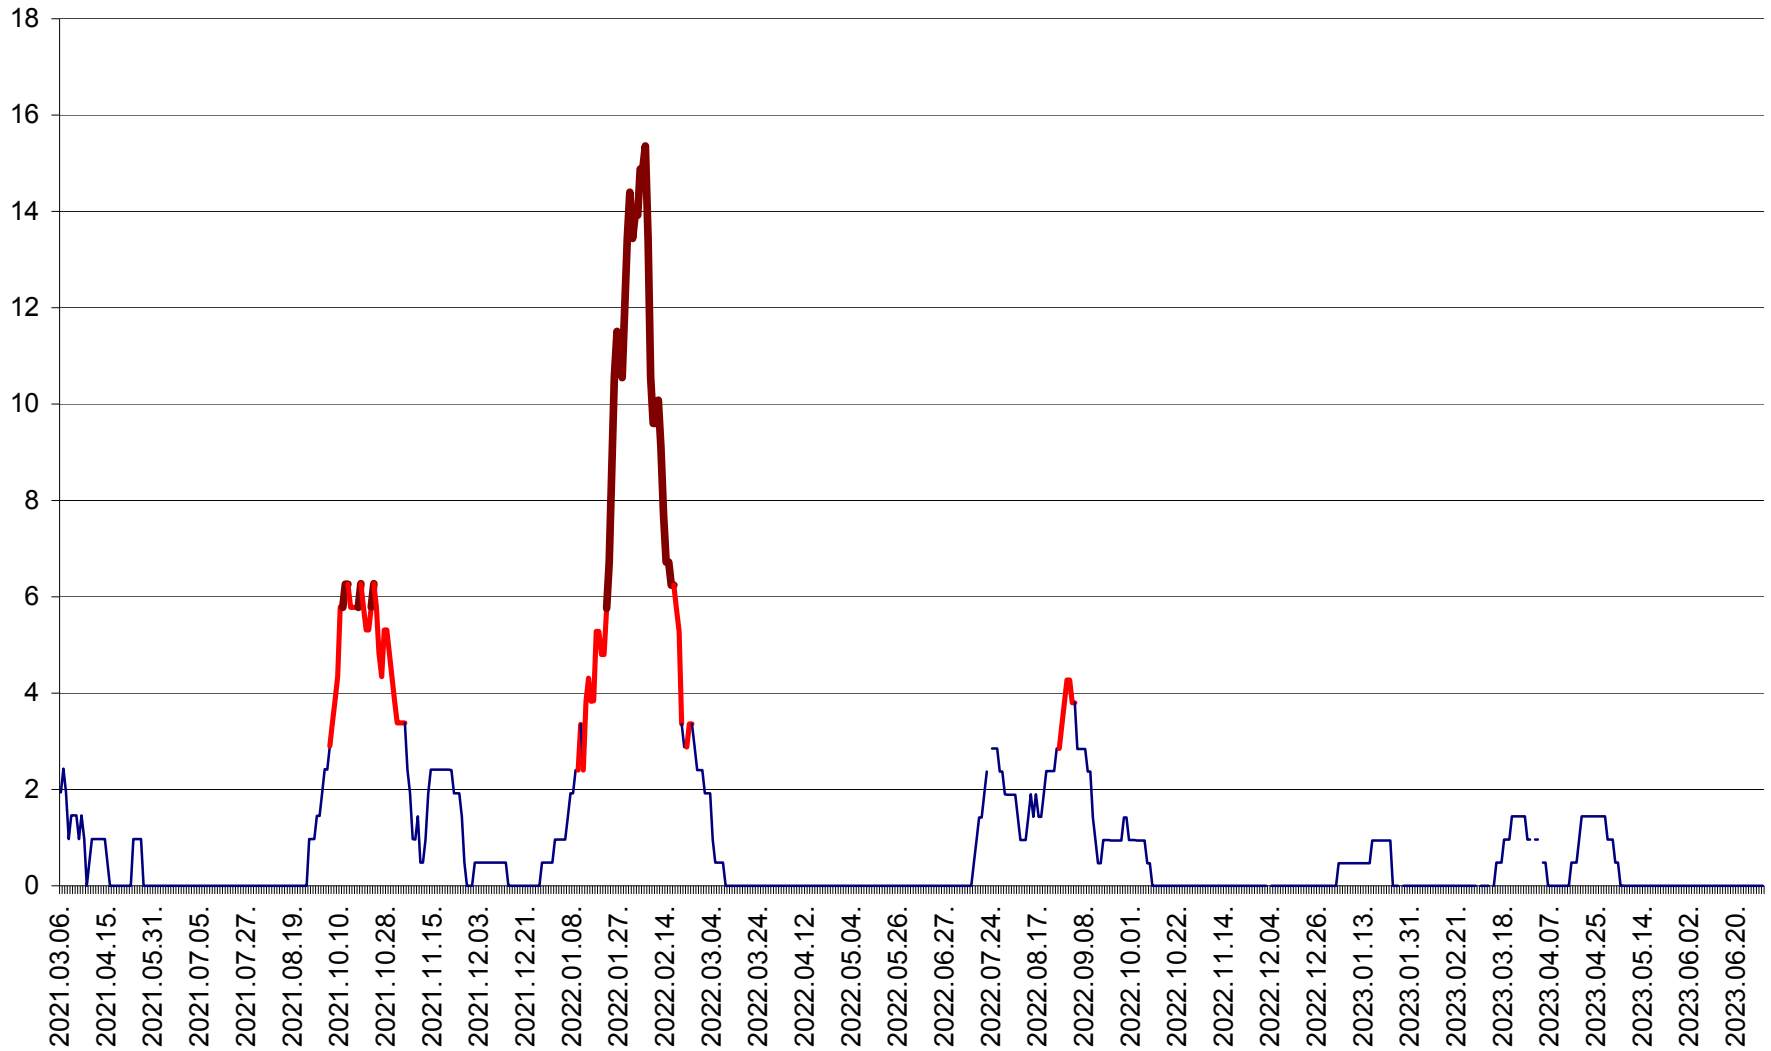

PLĂIEȘII DE JOS - Evoluția incidentei cumulate pe 14 zile la ‰ de locuitori
2021.03.07. - 2023.07.02.