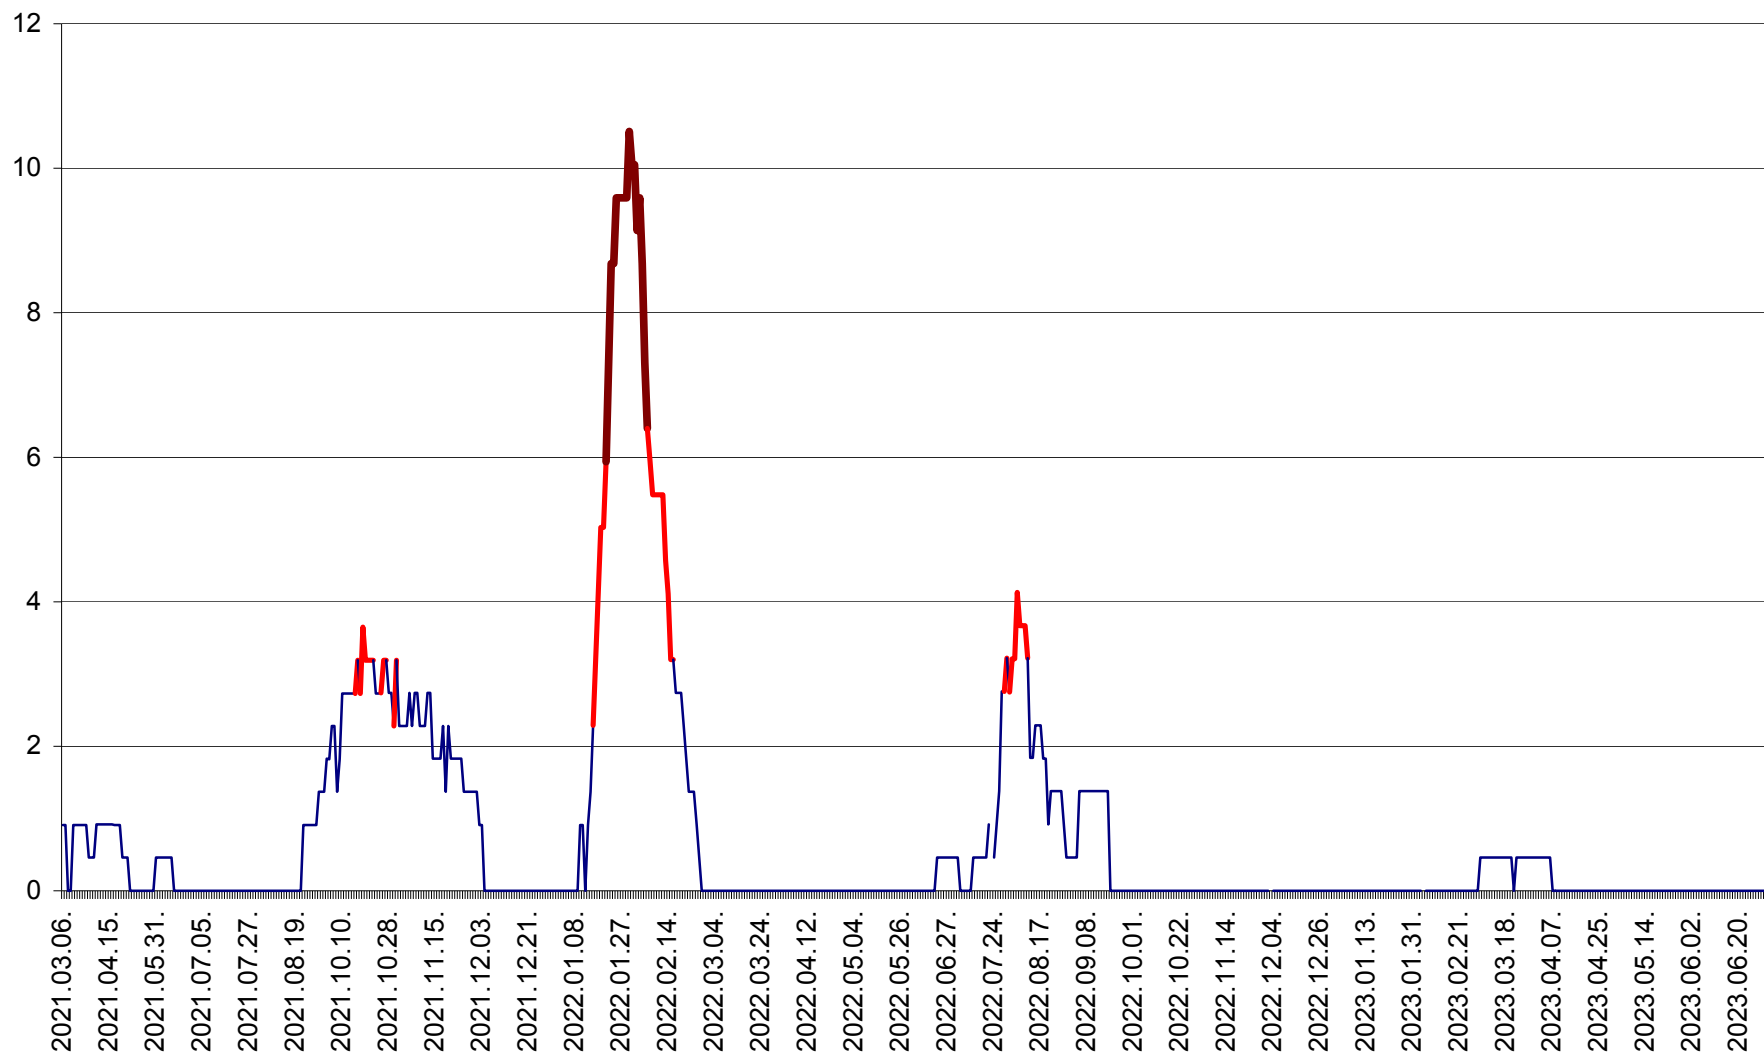

ORAȘ BĂLAN - Evoluția incidenței cumulate pe 14 zile la ‰ de locuitori  
2021.03.07. - 2023.07.02.

BILBOR - Evolutia incidentei cumulate pe 14 zile la ‰ de locuitori  
2021.03.07. - 2023.07.02.

ORAȘ BORSEC - Evolutia incidentei cumulate pe 14 zile la ‰ de locuitori  
2021.03.07. - 2023.07.02.

CICEU - Evolutia incidentei cumulate pe 14 zile la ‰ de locuitori  
2021.03.07. - 2023.07.02.

CIUCSÂNGEORGIU - Evolutia incidentei cumulate pe 14 zile la ‰ de locuitori  
2021.03.07. - 2023.07.02.

CIUMANI - Evolutia incidentei cumulate pe 14 zile la ‰ de locuitori  
2021.03.07. - 2023.07.02.

CORBU - Evolutia incidentei cumulate pe 14 zile la ‰ de locuitori  
2021.03.07. - 2023.07.02.

CORUND - Evolutia incidentei cumulate pe 14 zile la ‰ de locuitori  
2021.03.07. - 2023.07.02.

COZMENI - Evolutia incidentei cumulate pe 14 zile la ‰ de locuitori  
2021.03.07. - 2023.07.02.

ORAȘ CRISTURU SECUIESC - Evolutia incidentei cumulate pe 14 zile la ‰ de locuitori  
2021.03.07. - 2023.07.02.

DĂNEȘTI - Evolutia incidentei cumulate pe 14 zile la ‰ de locuitori  
2021.03.07. - 2023.07.02.