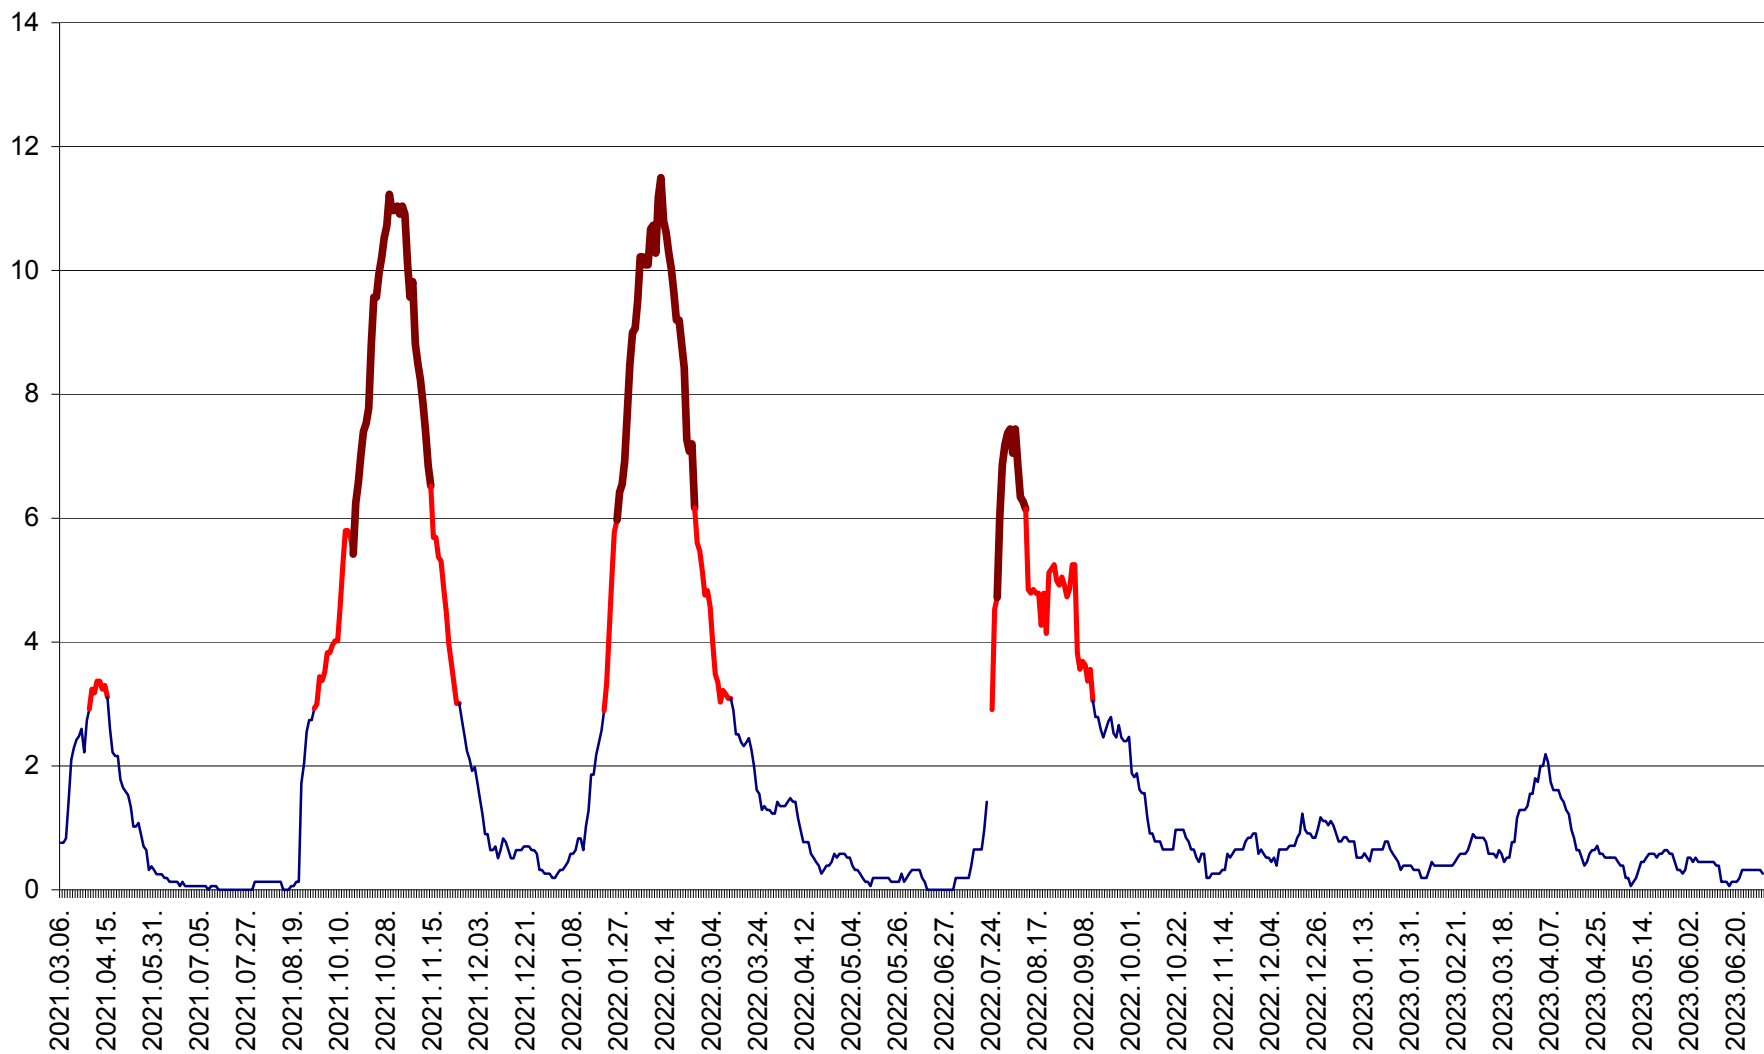

TULGHEȘ - Evolutia incidentei cumulate pe 14 zile la % de locuitori
2021.03.07. - 2023.07.02.