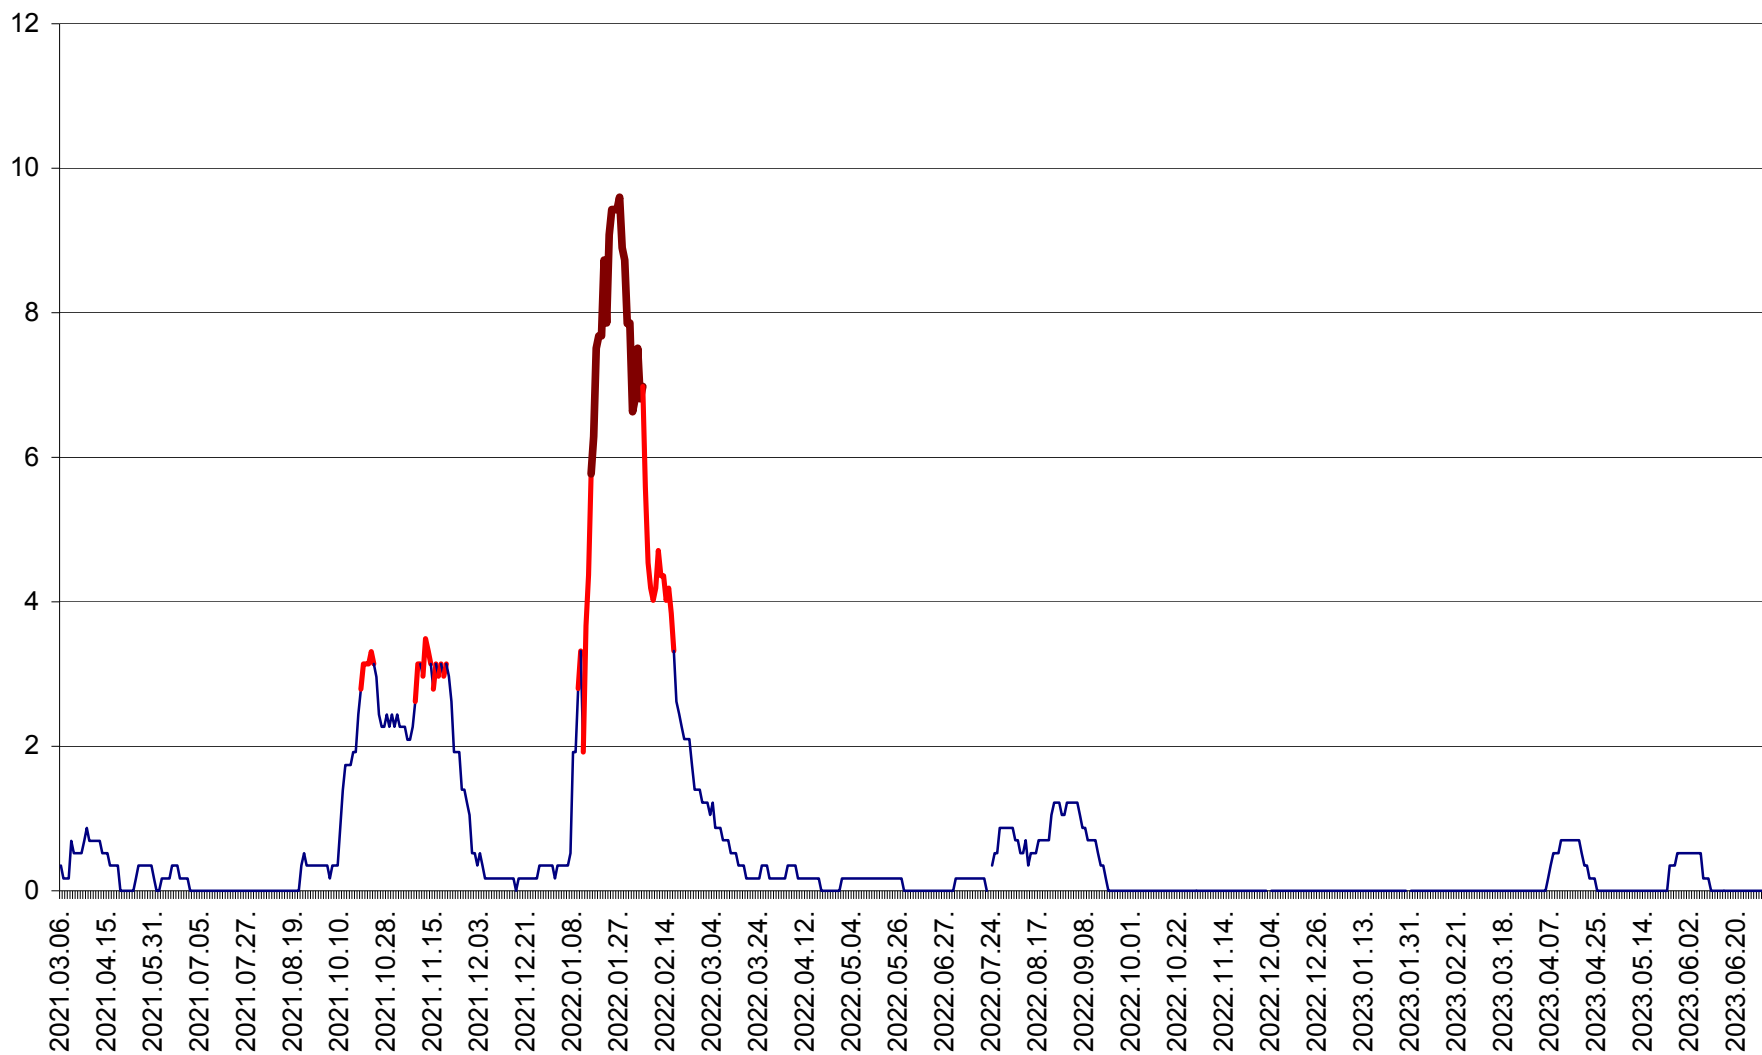

DÂRJIU - Evolutia incidentei cumulate pe 14 zile la ‰ de locuitori  
2021.03.07. - 2023.07.02.

DEALU - Evolutia incidentei cumulate pe 14 zile la ‰ de locuitori  
2021.03.07. - 2023.07.02.

DITRĂU - Evolutia incidentei cumulate pe 14 zile la ‰ de locuitori  
2021.03.07. - 2023.07.02.

FELICENI - Evolutia incidentei cumulate pe 14 zile la ‰ de locuitori  
2021.03.07. - 2023.07.02.

FRUMOASA - Evolutia incidentei cumulate pe 14 zile la ‰ de locuitori  
2021.03.07. - 2023.07.02.

GĂLĂUȚAȘ - Evoluția incidenței cumulate pe 14 zile la ‰ de locuitori  
2021.03.07. - 2023.07.02.

MUNICIPIUL GHEORGHENI - Evolutia incidentei cumulate pe 14 zile la ‰ de locuitori  
2021.03.07. - 2023.07.02.

JOSENI - Evolutia incidentei cumulate pe 14 zile la ‰ de locuitori  
2021.03.07. - 2023.07.02.

LĂZAREA - Evolutia incidentei cumulate pe 14 zile la % de locuitori  
2021.03.07. - 2023.07.02.

LELICENI - Evolutia incidentei cumulate pe 14 zile la ‰ de locuitori  
2021.03.07. - 2023.07.02.

LUETA - Evolutia incidentei cumulate pe 14 zile la ‰ de locuitori  
2021.03.07. - 2023.07.02.