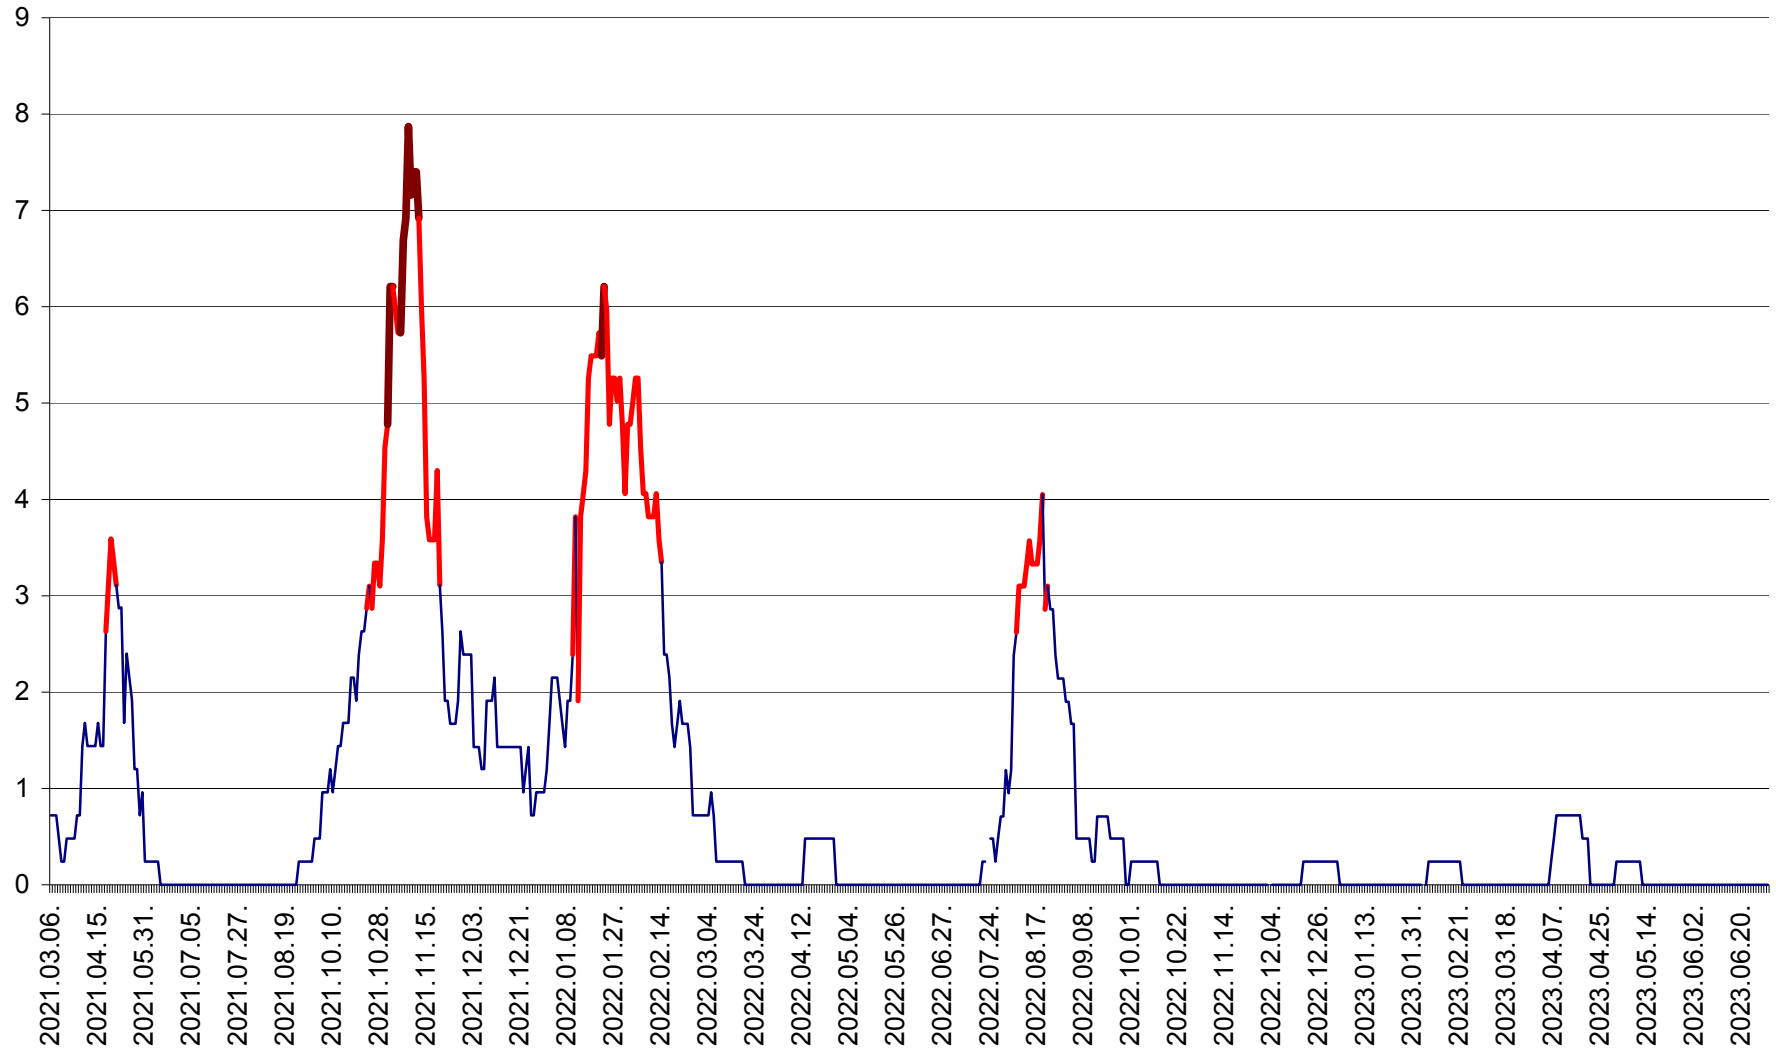

CORBU - Evolutia incidentei cumulate pe 14 zile la ‰ de locuitori  
2021.03.07. - 2023.07.02.

CORUND - Evolutia incidentei cumulate pe 14 zile la ‰ de locuitori  
2021.03.07. - 2023.07.02.

COZMENI - Evolutia incidentei cumulate pe 14 zile la ‰ de locuitori  
2021.03.07. - 2023.07.02.

ORAȘ CRISTURU SECUIESC - Evolutia incidentei cumulate pe 14 zile la ‰ de locuitori  
2021.03.07. - 2023.07.02.

DĂNEȘTI - Evolutia incidentei cumulate pe 14 zile la ‰ de locuitori  
2021.03.07. - 2023.07.02.

DÂRJIU - Evolutia incidentei cumulate pe 14 zile la ‰ de locuitori  
2021.03.07. - 2023.07.02.

DEALU - Evolutia incidentei cumulate pe 14 zile la ‰ de locuitori  
2021.03.07. - 2023.07.02.

DITRĂU - Evolutia incidentei cumulate pe 14 zile la ‰ de locuitori  
2021.03.07. - 2023.07.02.