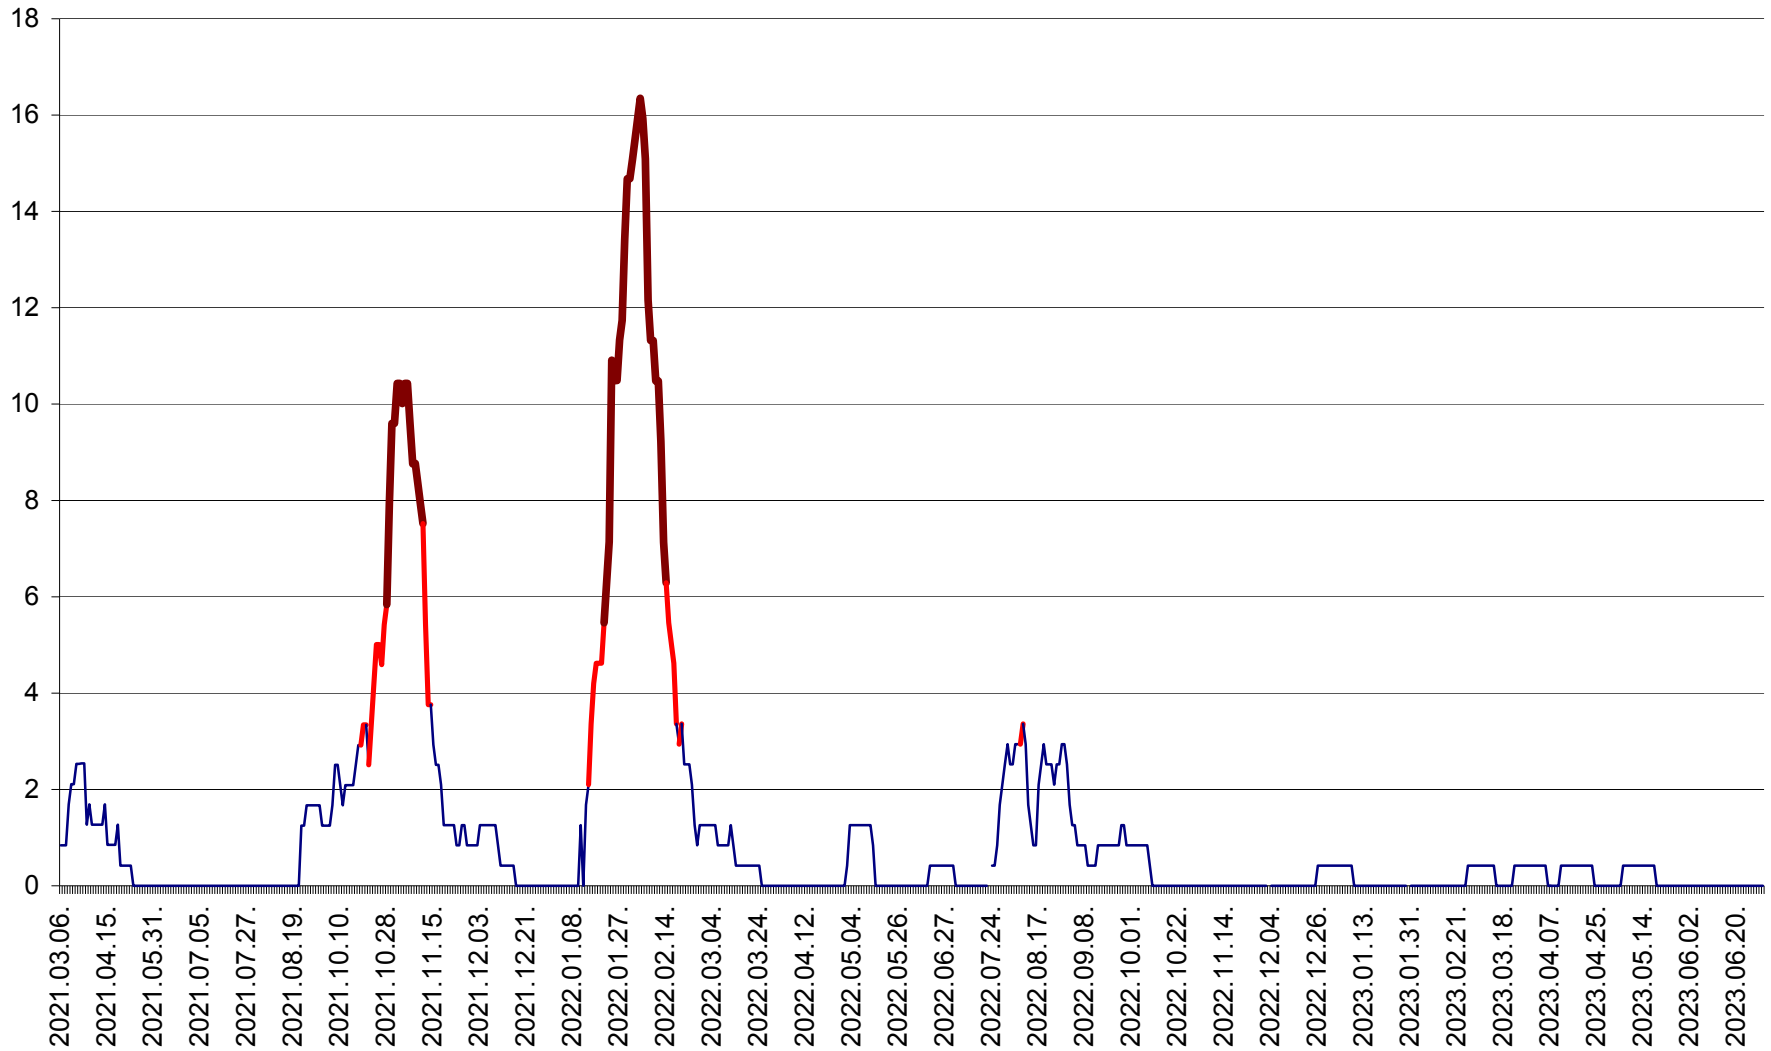

FELICENI - Evolutia incidentei cumulate pe 14 zile la ‰ de locuitori  
2021.03.07. - 2023.07.02.

FRUMOASA - Evolutia incidentei cumulate pe 14 zile la ‰ de locuitori  
2021.03.07. - 2023.07.02.

GĂLĂUȚAȘ - Evoluția incidenței cumulate pe 14 zile la ‰ de locuitori  
2021.03.07. - 2023.07.02.

MUNICIPIUL GHEORGHENI - Evolutia incidentei cumulate pe 14 zile la ‰ de locuitori  
2021.03.07. - 2023.07.02.

JOSENI - Evolutia incidentei cumulate pe 14 zile la ‰ de locuitori  
2021.03.07. - 2023.07.02.

LĂZAREA - Evolutia incidentei cumulate pe 14 zile la % de locuitori  
2021.03.07. - 2023.07.02.

LELICENI - Evolutia incidentei cumulate pe 14 zile la ‰ de locuitori  
2021.03.07. - 2023.07.02.

LUETA - Evolutia incidentei cumulate pe 14 zile la ‰ de locuitori  
2021.03.07. - 2023.07.02.

LUNCA DE JOS - Evolutia incidentei cumulate pe 14 zile la ‰ de locuitori  
2021.03.07. - 2023.07.02.

LUNCA DE SUS - Evolutia incidentei cumulate pe 14 zile la ‰ de locuitori  
2021.03.07. - 2023.07.02.