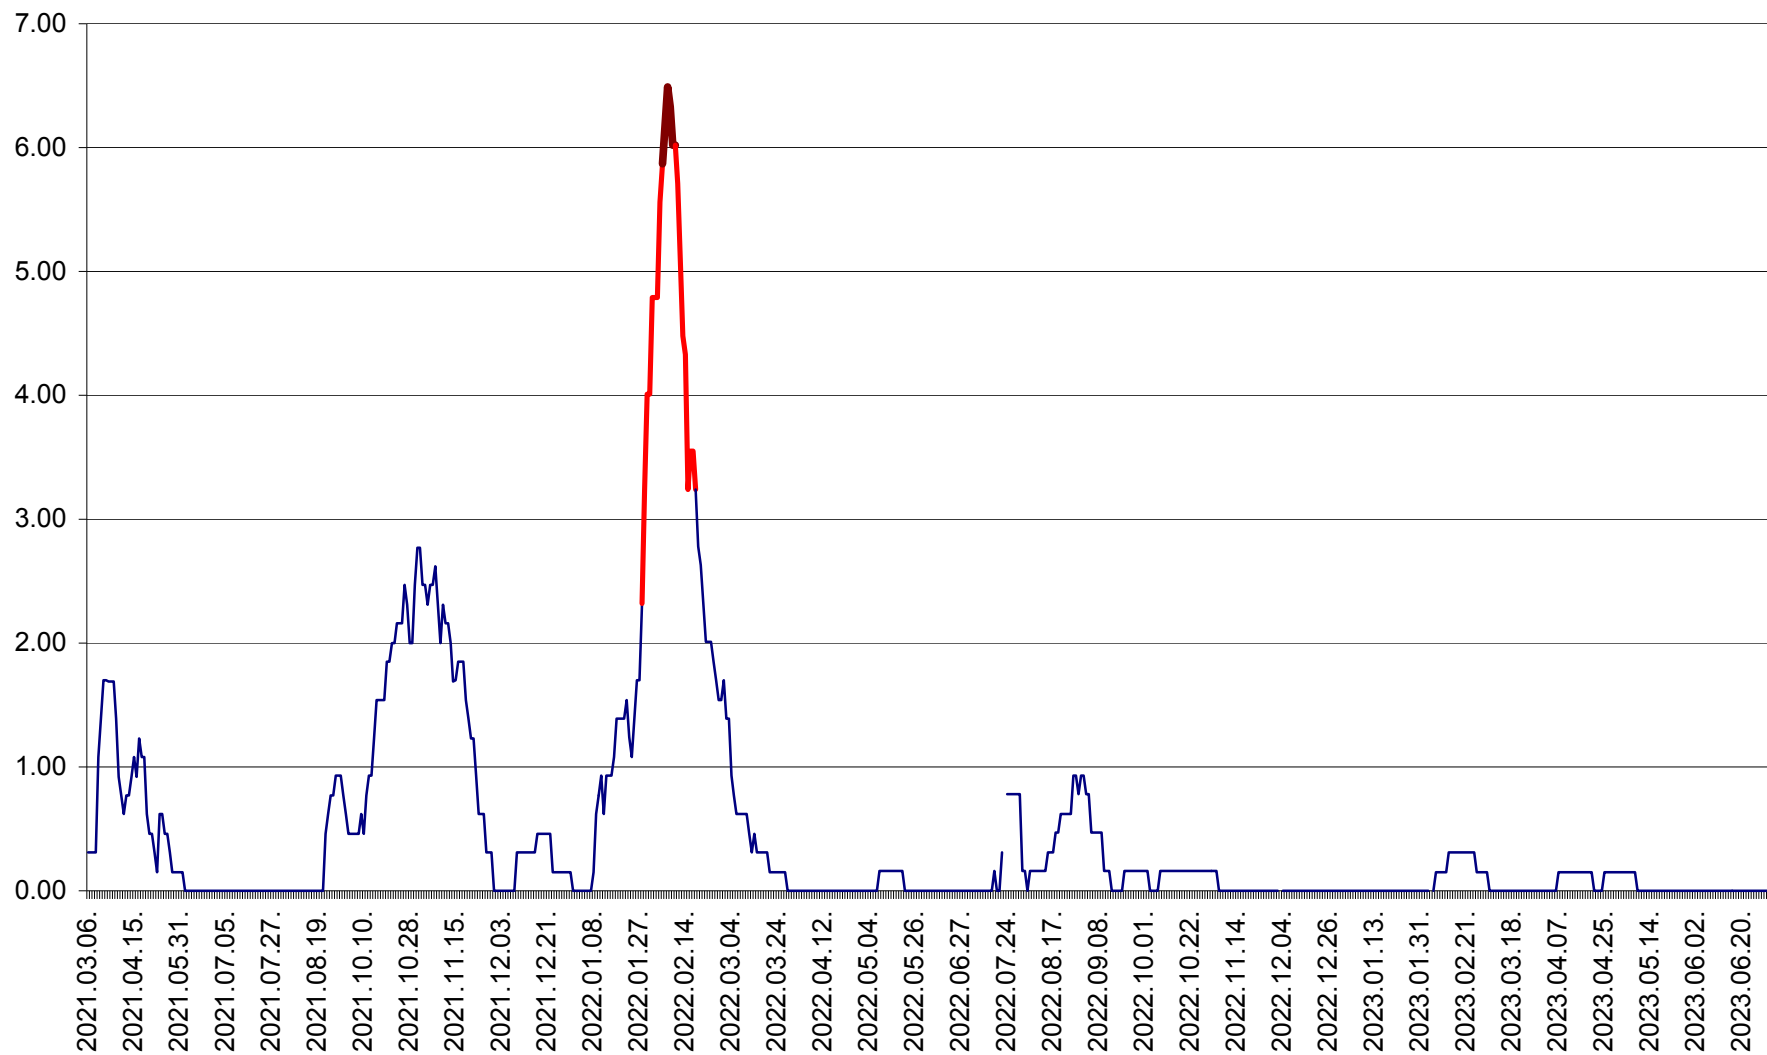

ORAȘ BĂLAN - Evoluția incidenței cumulate pe 14 zile la ‰ de locuitori  
2021.03.07. - 2023.07.02.

BILBOR - Evolutia incidentei cumulate pe 14 zile la ‰ de locuitori  
2021.03.07. - 2023.07.02.

ORAȘ BORSEC - Evolutia incidentei cumulate pe 14 zile la ‰ de locuitori  
2021.03.07. - 2023.07.02.

BRĂDEȘTI - Evoluția incidenței cumulate pe 14 zile la ‰ de locuitori  
2021.03.07. - 2023.07.02.

CĂPÂLNIȚA - Evolutia incidentei cumulate pe 14 zile la ‰ de locuitori  
2021.03.07. - 2023.07.02.

CÂRȚA - Evolutia incidentei cumulate pe 14 zile la ‰ de locuitori  
2021.03.07. - 2023.07.02.

CICEU - Evolutia incidentei cumulate pe 14 zile la ‰ de locuitori  
2021.03.07. - 2023.07.02.

CIUCSÂNGEORGIU - Evolutia incidentei cumulate pe 14 zile la ‰ de locuitori  
2021.03.07. - 2023.07.02.

CIUMANI - Evolutia incidentei cumulate pe 14 zile la ‰ de locuitori  
2021.03.07. - 2023.07.02.

CORBU - Evolutia incidentei cumulate pe 14 zile la ‰ de locuitori  
2021.03.07. - 2023.07.02.

CORUND - Evolutia incidentei cumulate pe 14 zile la ‰ de locuitori  
2021.03.07. - 2023.07.02.

COZMENI - Evolutia incidentei cumulate pe 14 zile la ‰ de locuitori  
2021.03.07. - 2023.07.02.