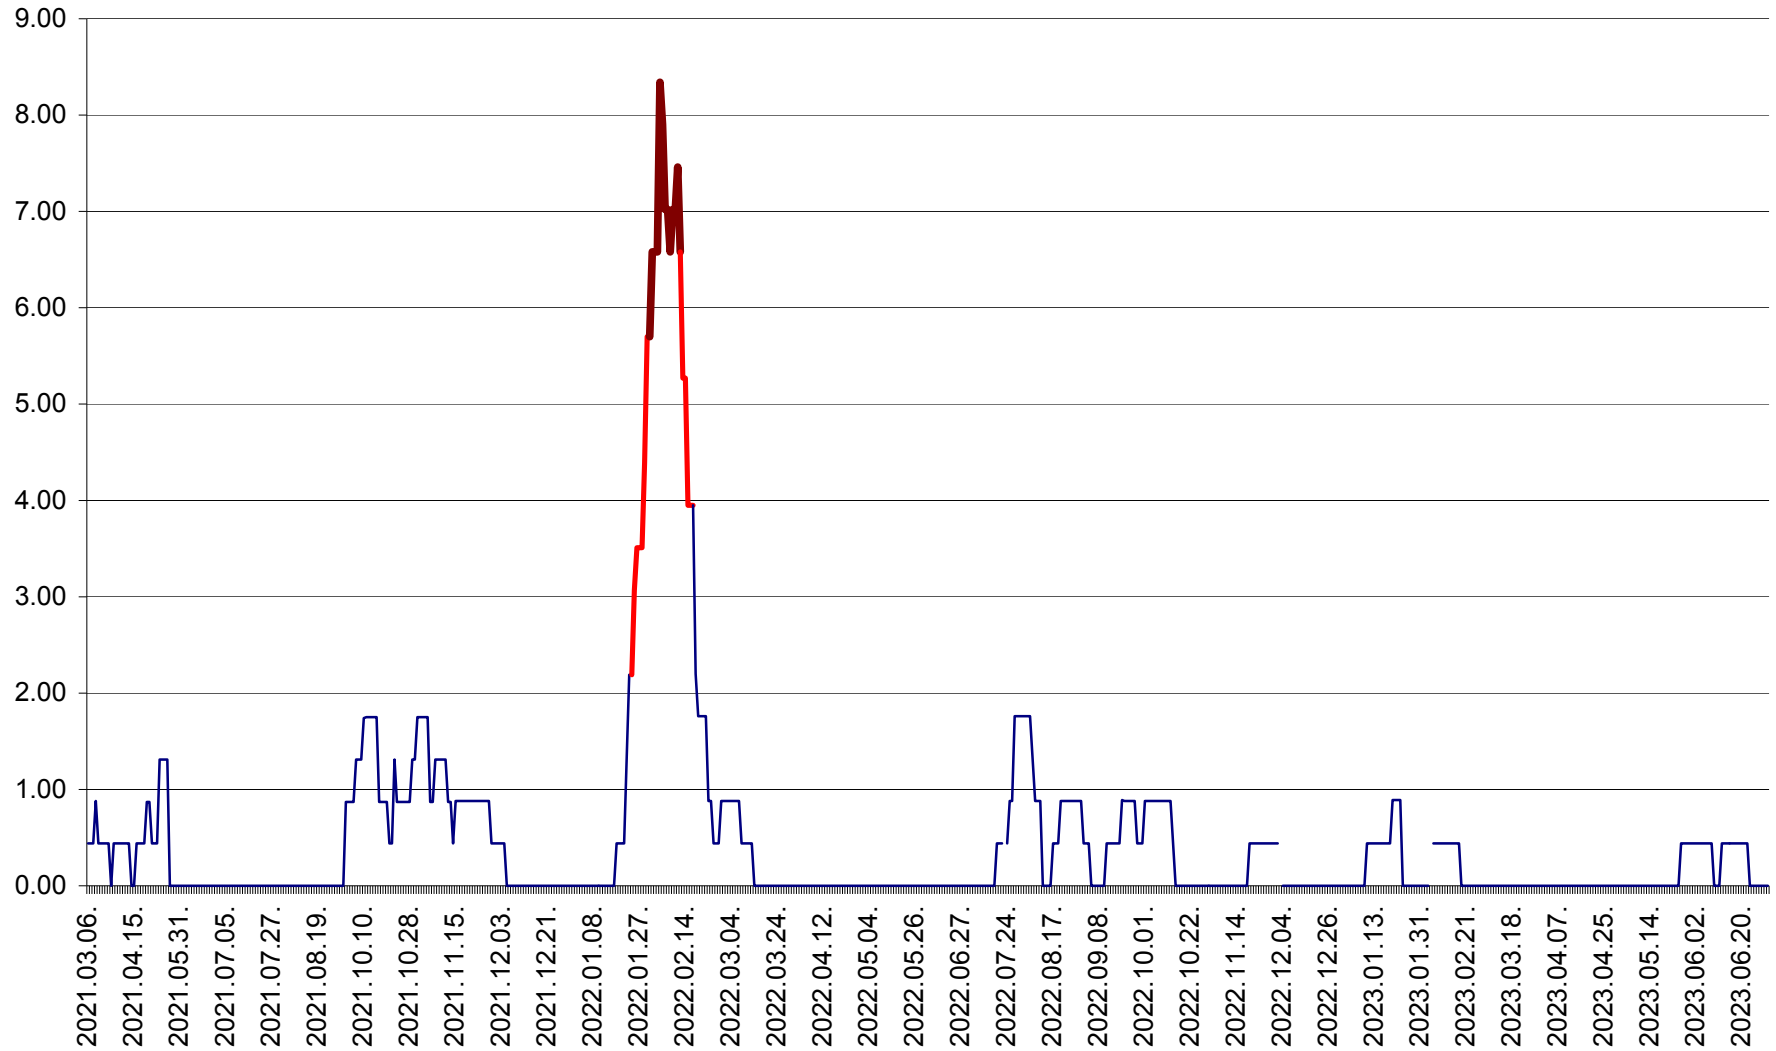

ORAȘ BĂLAN - Evoluția incidenței cumulate pe 14 zile la ‰ de locuitori  
2021.03.07. - 2023.07.02.

BILBOR - Evolutia incidentei cumulate pe 14 zile la ‰ de locuitori  
2021.03.07. - 2023.07.02.

ORAȘ BORSEC - Evolutia incidentei cumulate pe 14 zile la ‰ de locuitori  
2021.03.07. - 2023.07.02.

BRĂDEȘTI - Evoluția incidenței cumulate pe 14 zile la ‰ de locuitori  
2021.03.07. - 2023.07.02.

CĂPÂLNIȚA - Evolutia incidentei cumulate pe 14 zile la ‰ de locuitori  
2021.03.07. - 2023.07.02.

CÂRȚA - Evolutia incidentei cumulate pe 14 zile la ‰ de locuitori  
2021.03.07. - 2023.07.02.

CICEU - Evolutia incidentei cumulate pe 14 zile la ‰ de locuitori  
2021.03.07. - 2023.07.02.

CIUCSÂNGEORGIU - Evolutia incidentei cumulate pe 14 zile la ‰ de locuitori  
2021.03.07. - 2023.07.02.

CIUMANI - Evolutia incidentei cumulate pe 14 zile la ‰ de locuitori  
2021.03.07. - 2023.07.02.

CORBU - Evolutia incidentei cumulate pe 14 zile la ‰ de locuitori  
2021.03.07. - 2023.07.02.

CORUND - Evolutia incidentei cumulate pe 14 zile la ‰ de locuitori  
2021.03.07. - 2023.07.02.

COZMENI - Evolutia incidentei cumulate pe 14 zile la ‰ de locuitori  
2021.03.07. - 2023.07.02.