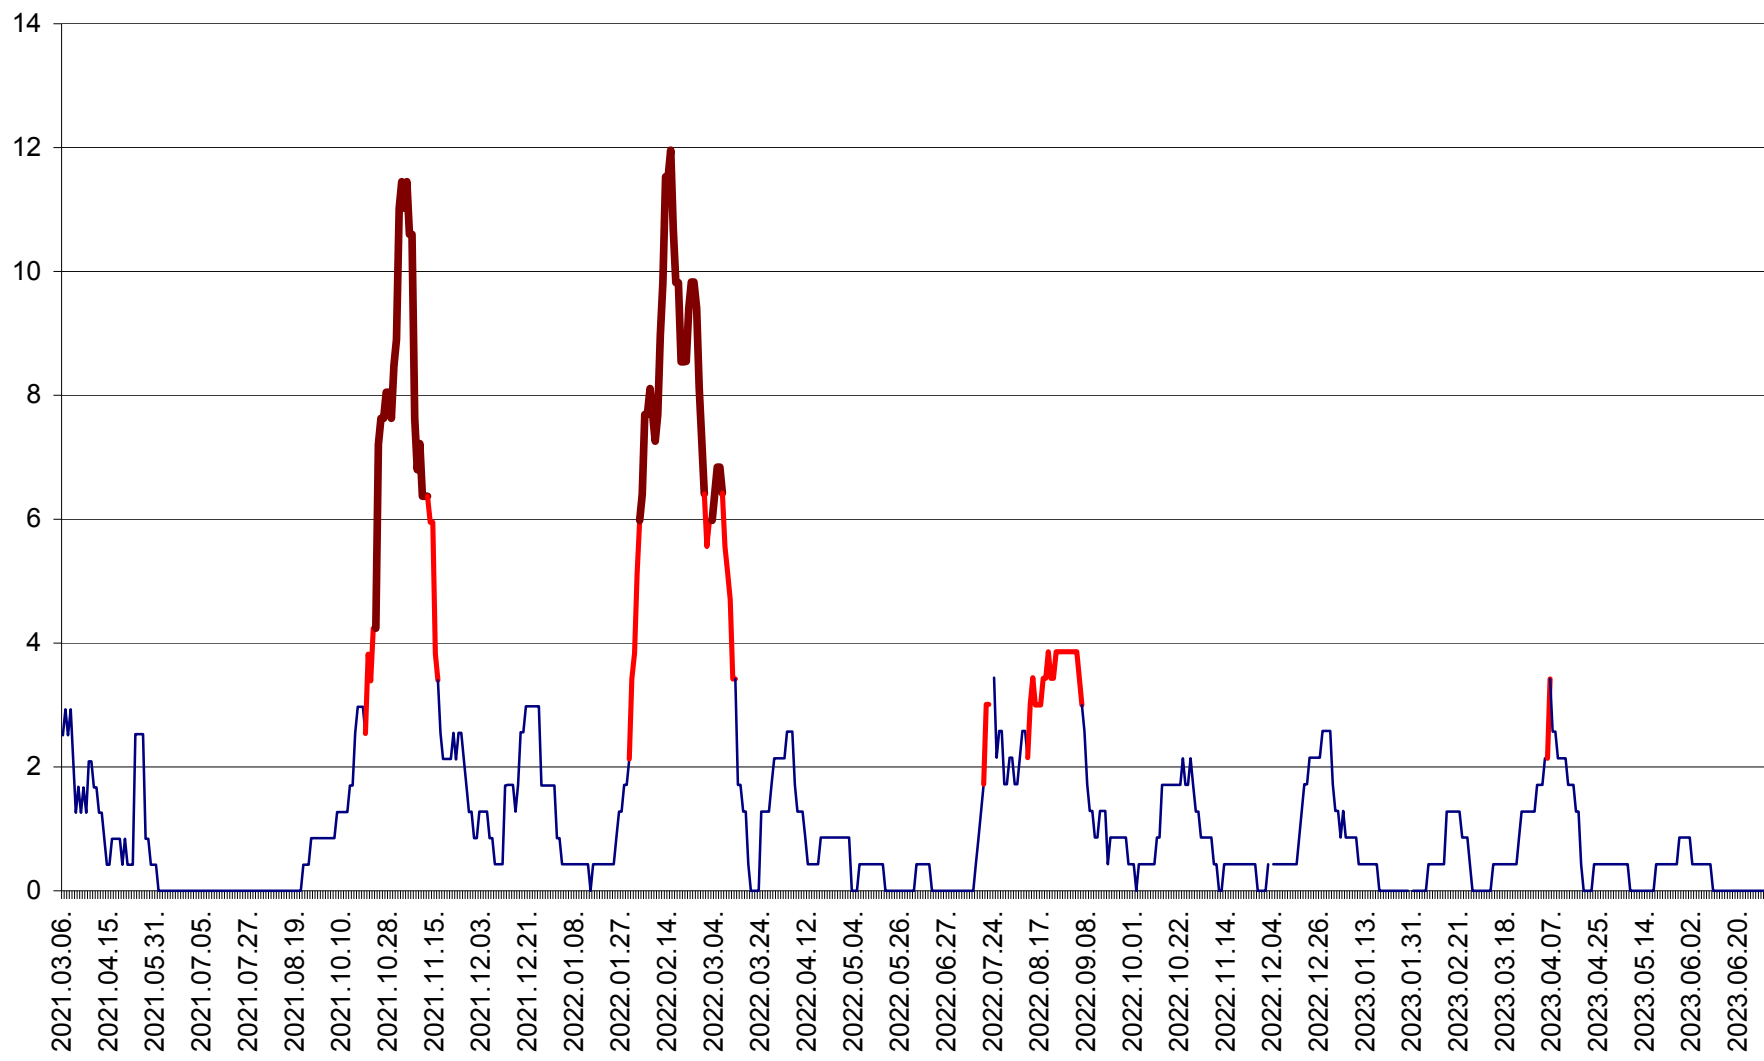

ORAȘ BĂLAN - Evoluția incidenței cumulate pe 14 zile la ‰ de locuitori  
2021.03.07. - 2023.07.02.

BILBOR - Evolutia incidentei cumulate pe 14 zile la ‰ de locuitori  
2021.03.07. - 2023.07.02.

ORAȘ BORSEC - Evolutia incidentei cumulate pe 14 zile la ‰ de locuitori  
2021.03.07. - 2023.07.02.

ORAȘ CRISTURU SECUIESC - Evolutia incidentei cumulate pe 14 zile la ‰ de locuitori  
2021.03.07. - 2023.07.02.

DĂNEȘTI - Evolutia incidentei cumulate pe 14 zile la ‰ de locuitori  
2021.03.07. - 2023.07.02.

DÂRJIU - Evolutia incidentei cumulate pe 14 zile la ‰ de locuitori  
2021.03.07. - 2023.07.02.

DEALU - Evolutia incidentei cumulate pe 14 zile la ‰ de locuitori  
2021.03.07. - 2023.07.02.

DITRĂU - Evolutia incidentei cumulate pe 14 zile la ‰ de locuitori  
2021.03.07. - 2023.07.02.

FELICENI - Evolutia incidentei cumulate pe 14 zile la ‰ de locuitori  
2021.03.07. - 2023.07.02.

FRUMOASA - Evolutia incidentei cumulate pe 14 zile la ‰ de locuitori  
2021.03.07. - 2023.07.02.

GĂLĂUȚAȘ - Evoluția incidenței cumulate pe 14 zile la ‰ de locuitori  
2021.03.07. - 2023.07.02.