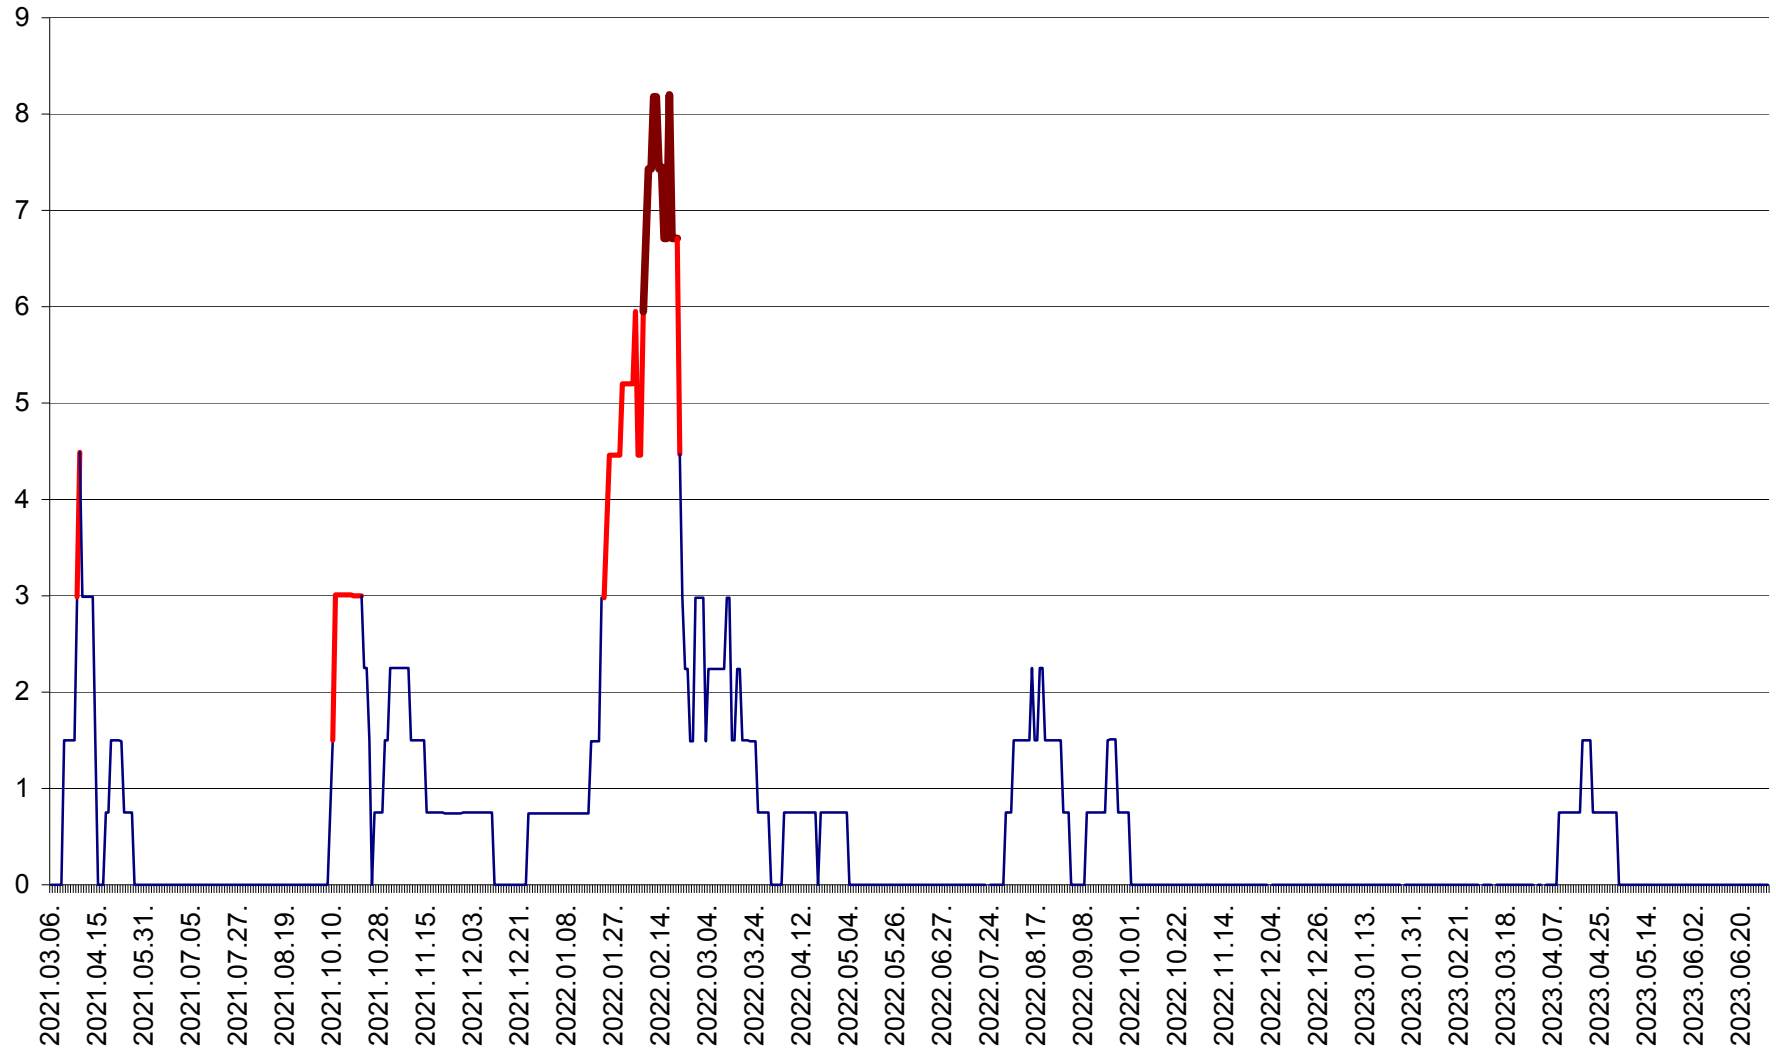

LUNCA DE JOS - Evolutia incidentei cumulate pe 14 zile la ‰ de locuitori  
2021.03.07. - 2023.07.02.

LUNCA DE SUS - Evolutia incidentei cumulate pe 14 zile la ‰ de locuitori  
2021.03.07. - 2023.07.02.

LUPENI - Evolutia incidentei cumulate pe 14 zile la ‰ de locuitori  
2021.03.07. - 2023.07.02.

MĂDĂRAȘ - Evolutia incidentei cumulate pe 14 zile la ‰ de locuitori  
2021.03.07. - 2023.07.02.

MĂRTINIȘ - Evolutia incidentei cumulate pe 14 zile la ‰ de locuitori  
2021.03.07. - 2023.07.02.

MEREȘTI - Evolutia incidentei cumulate pe 14 zile la ‰ de locuitori  
2021.03.07. - 2023.07.02.

MUNICIPIUL MIERCUREA-CIUC - Evolutia incidentei cumulate pe 14 zile la ‰ de locuitori  
2021.03.07. - 2023.07.02.