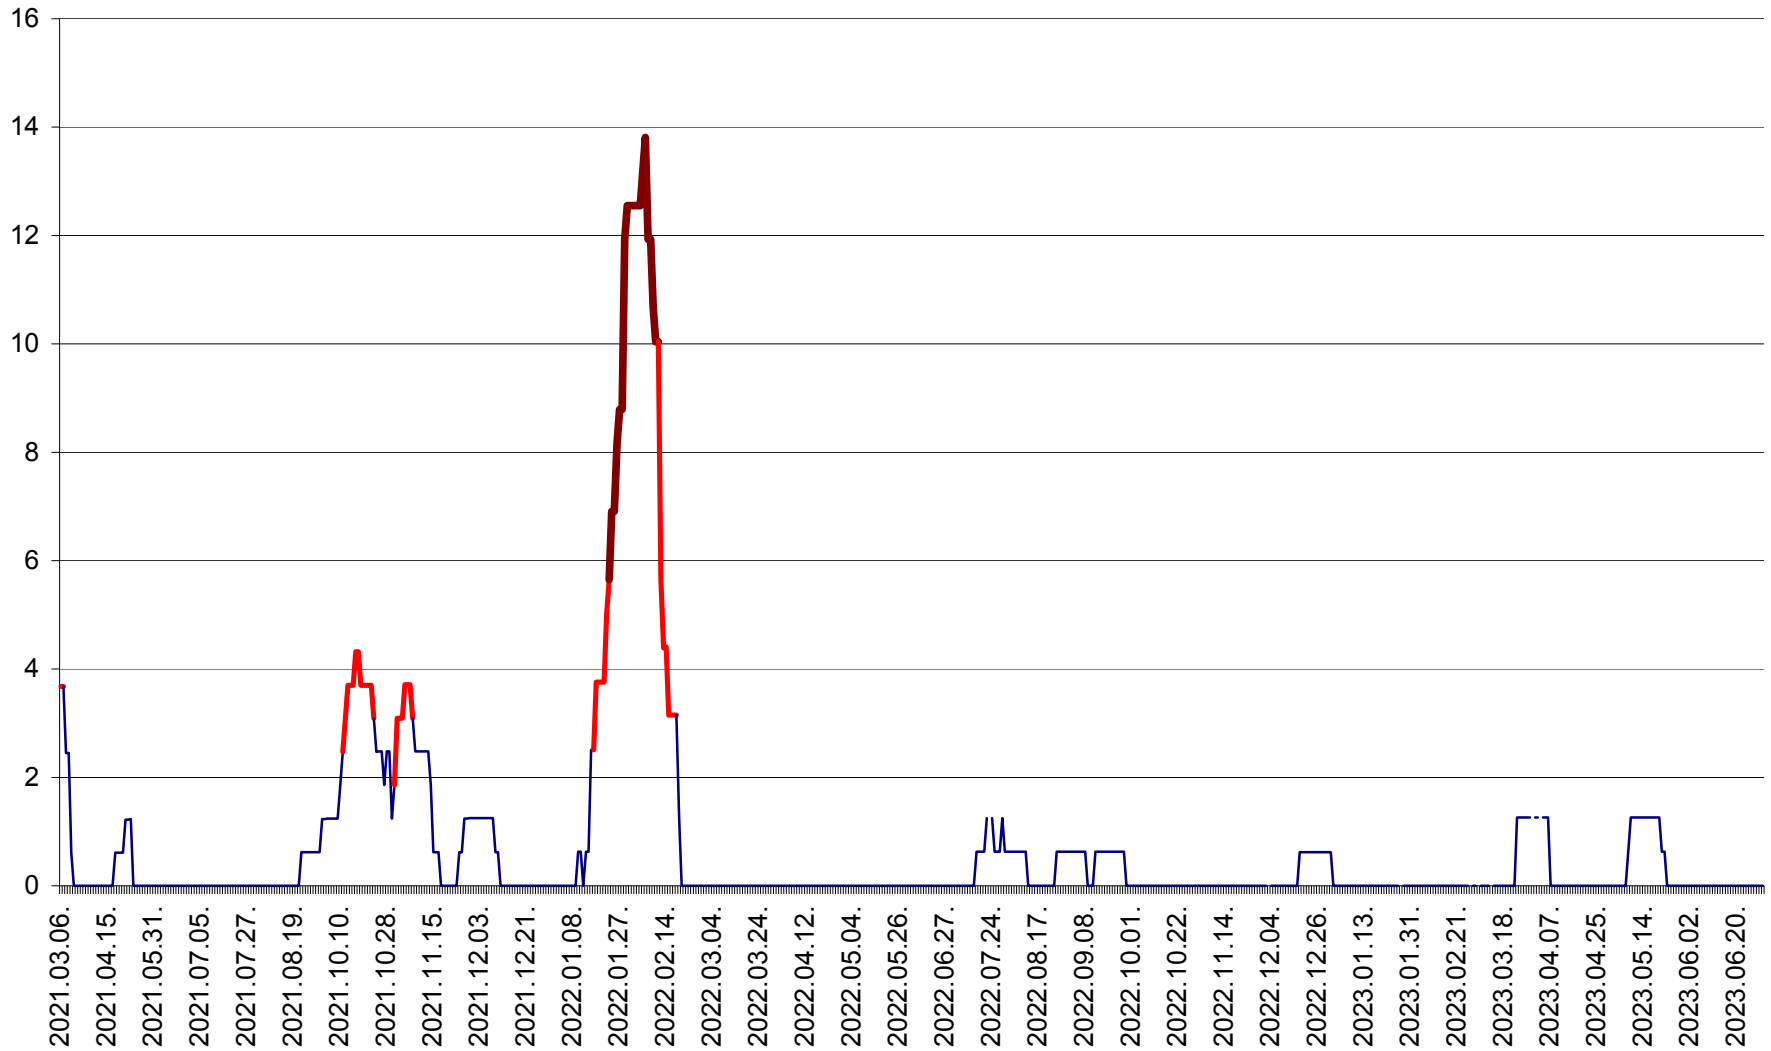

PLĂIEȘII DE JOS - Evoluția incidentei cumulate pe 14 zile la ‰ de locuitori  
2021.03.07. - 2023.07.02.

PORUMBENI - Evolutia incidentei cumulate pe 14 zile la ‰ de locuitori  
2021.03.07. - 2023.07.02.

PRAID - Evolutia incidentei cumulate pe 14 zile la ‰ de locuitori  
2021.03.07. - 2023.07.02.

RACU - Evolutia incidentei cumulate pe 14 zile la ‰ de locuitori  
2021.03.07. - 2023.07.02.

REMETEA - Evolutia incidentei cumulate pe 14 zile la % de locuitori  
2021.03.07. - 2023.07.02.