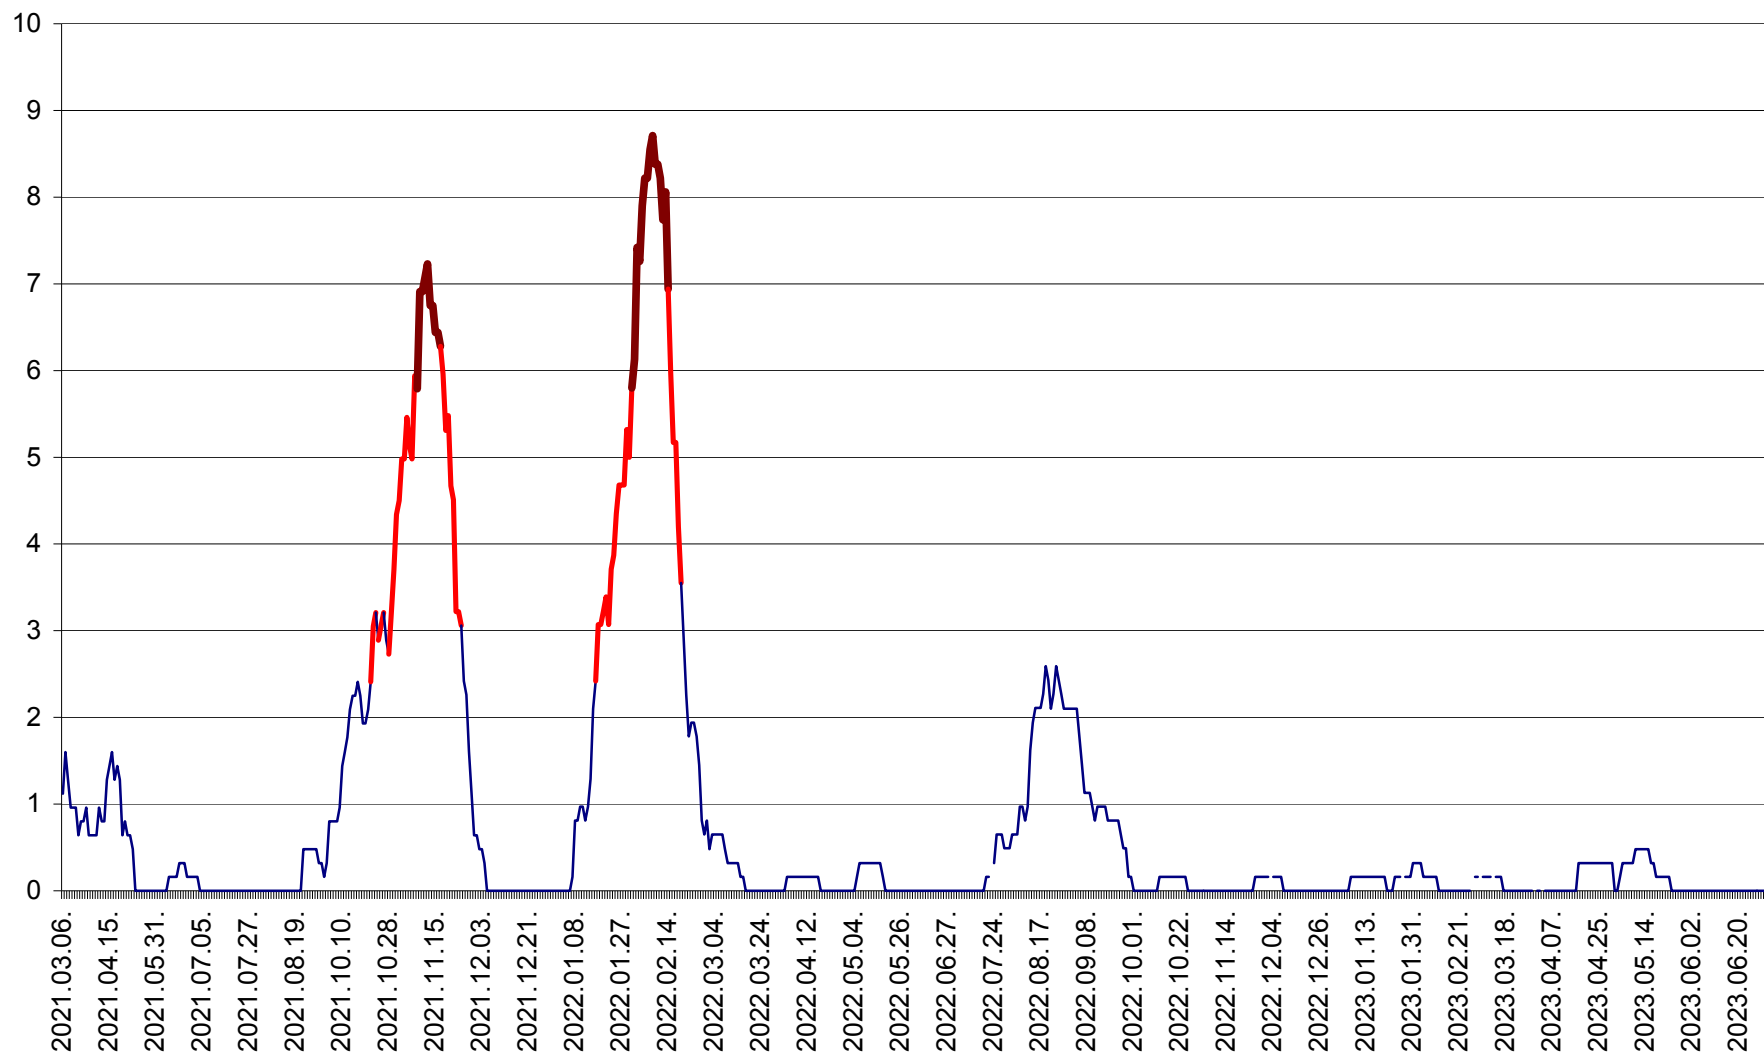

PRAID - Evolutia incidentei cumulate pe 14 zile la ‰ de locuitori  
2021.03.07. - 2023.07.02.

RACU - Evolutia incidentei cumulate pe 14 zile la ‰ de locuitori  
2021.03.07. - 2023.07.02.

REMETEA - Evolutia incidentei cumulate pe 14 zile la % de locuitori  
2021.03.07. - 2023.07.02.

SĂCEL - Evolutia incidentei cumulate pe 14 zile la ‰ de locuitori  
2021.03.07. - 2023.07.02.

SÂNCRĂIENI - Evolutia incidentei cumulate pe 14 zile la ‰ de locuitori  
2021.03.07. - 2023.07.02.

SÂNDOMINIC - Evolutia incidentei cumulate pe 14 zile la ‰ de locuitori  
2021.03.07. - 2023.07.02.