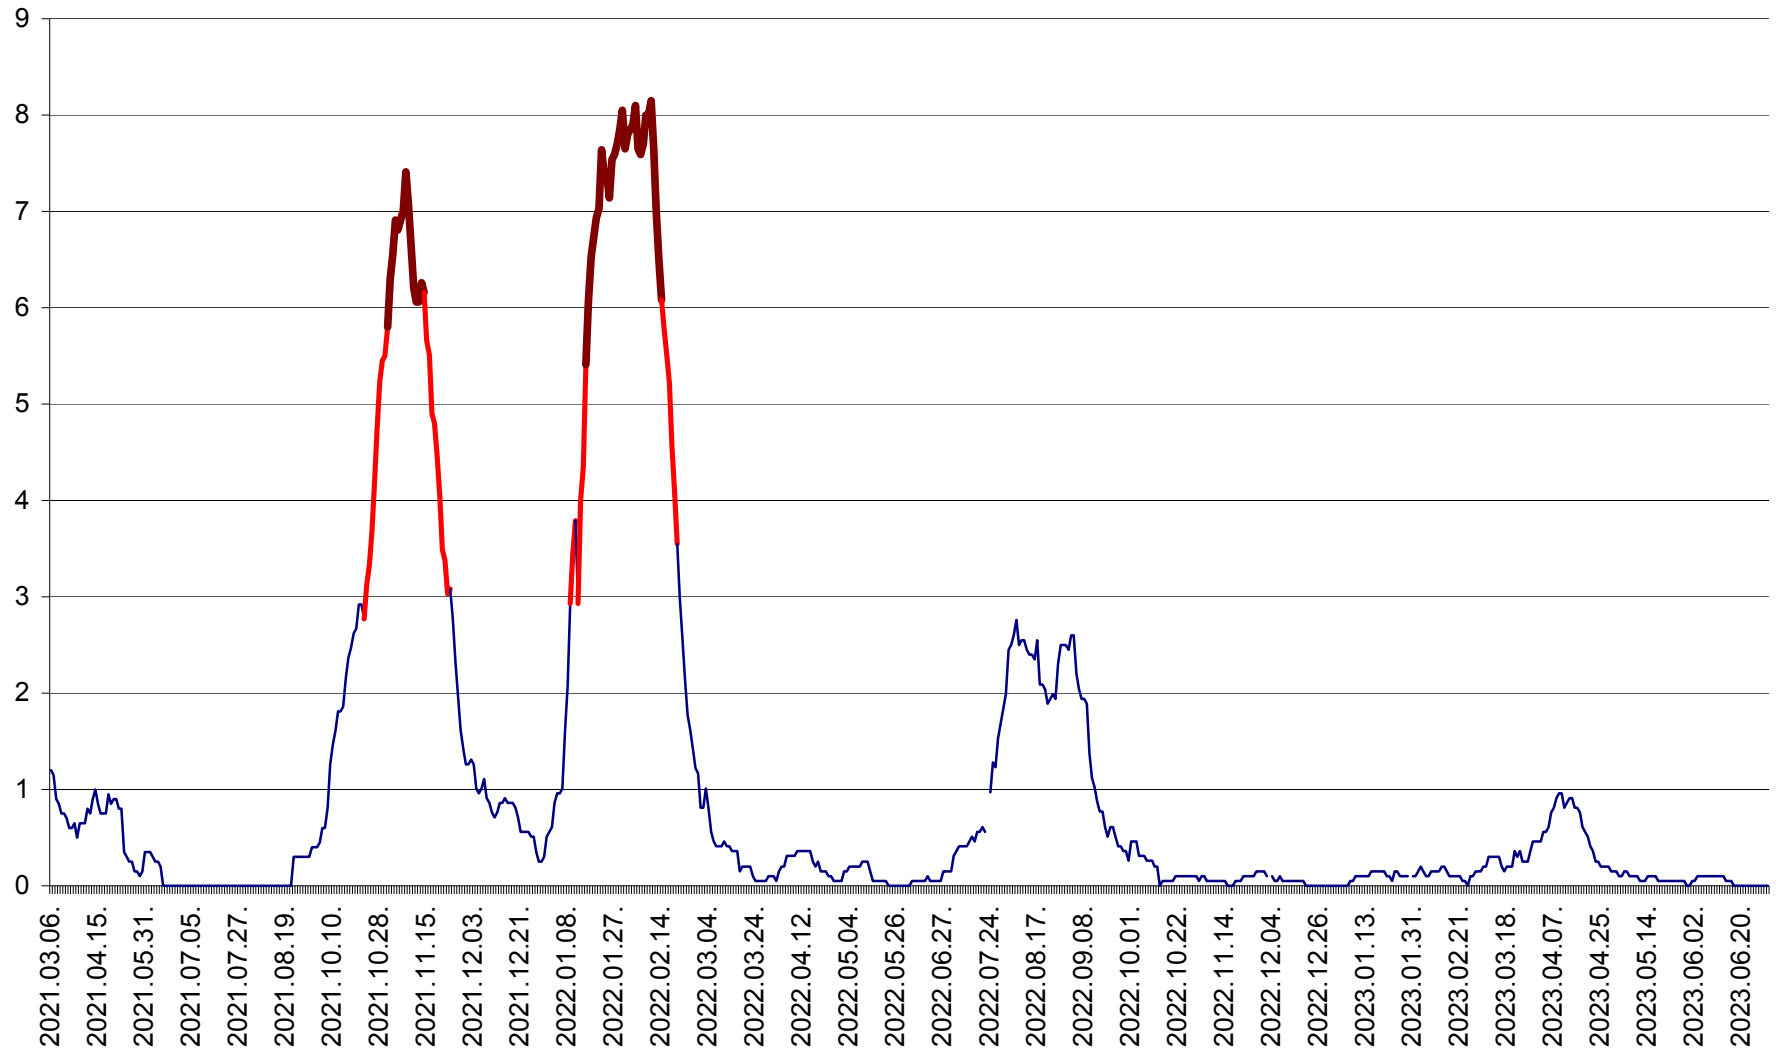

DÂRJIU - Evolutia incidentei cumulate pe 14 zile la ‰ de locuitori  
2021.03.07. - 2023.07.02.

DEALU - Evolutia incidentei cumulate pe 14 zile la ‰ de locuitori  
2021.03.07. - 2023.07.02.

DITRĂU - Evolutia incidentei cumulate pe 14 zile la ‰ de locuitori  
2021.03.07. - 2023.07.02.

FELICENI - Evolutia incidentei cumulate pe 14 zile la ‰ de locuitori  
2021.03.07. - 2023.07.02.

FRUMOASA - Evolutia incidentei cumulate pe 14 zile la ‰ de locuitori  
2021.03.07. - 2023.07.02.

GĂLĂUȚAȘ - Evoluția incidenței cumulate pe 14 zile la ‰ de locuitori  
2021.03.07. - 2023.07.02.

MUNICIPIUL GHEORGHENI - Evolutia incidentei cumulate pe 14 zile la ‰ de locuitori  
2021.03.07. - 2023.07.02.

JOSENI - Evolutia incidentei cumulate pe 14 zile la ‰ de locuitori  
2021.03.07. - 2023.07.02.

LĂZAREA - Evolutia incidentei cumulate pe 14 zile la % de locuitori  
2021.03.07. - 2023.07.02.

LELICENI - Evolutia incidentei cumulate pe 14 zile la ‰ de locuitori  
2021.03.07. - 2023.07.02.

LUETA - Evolutia incidentei cumulate pe 14 zile la ‰ de locuitori  
2021.03.07. - 2023.07.02.