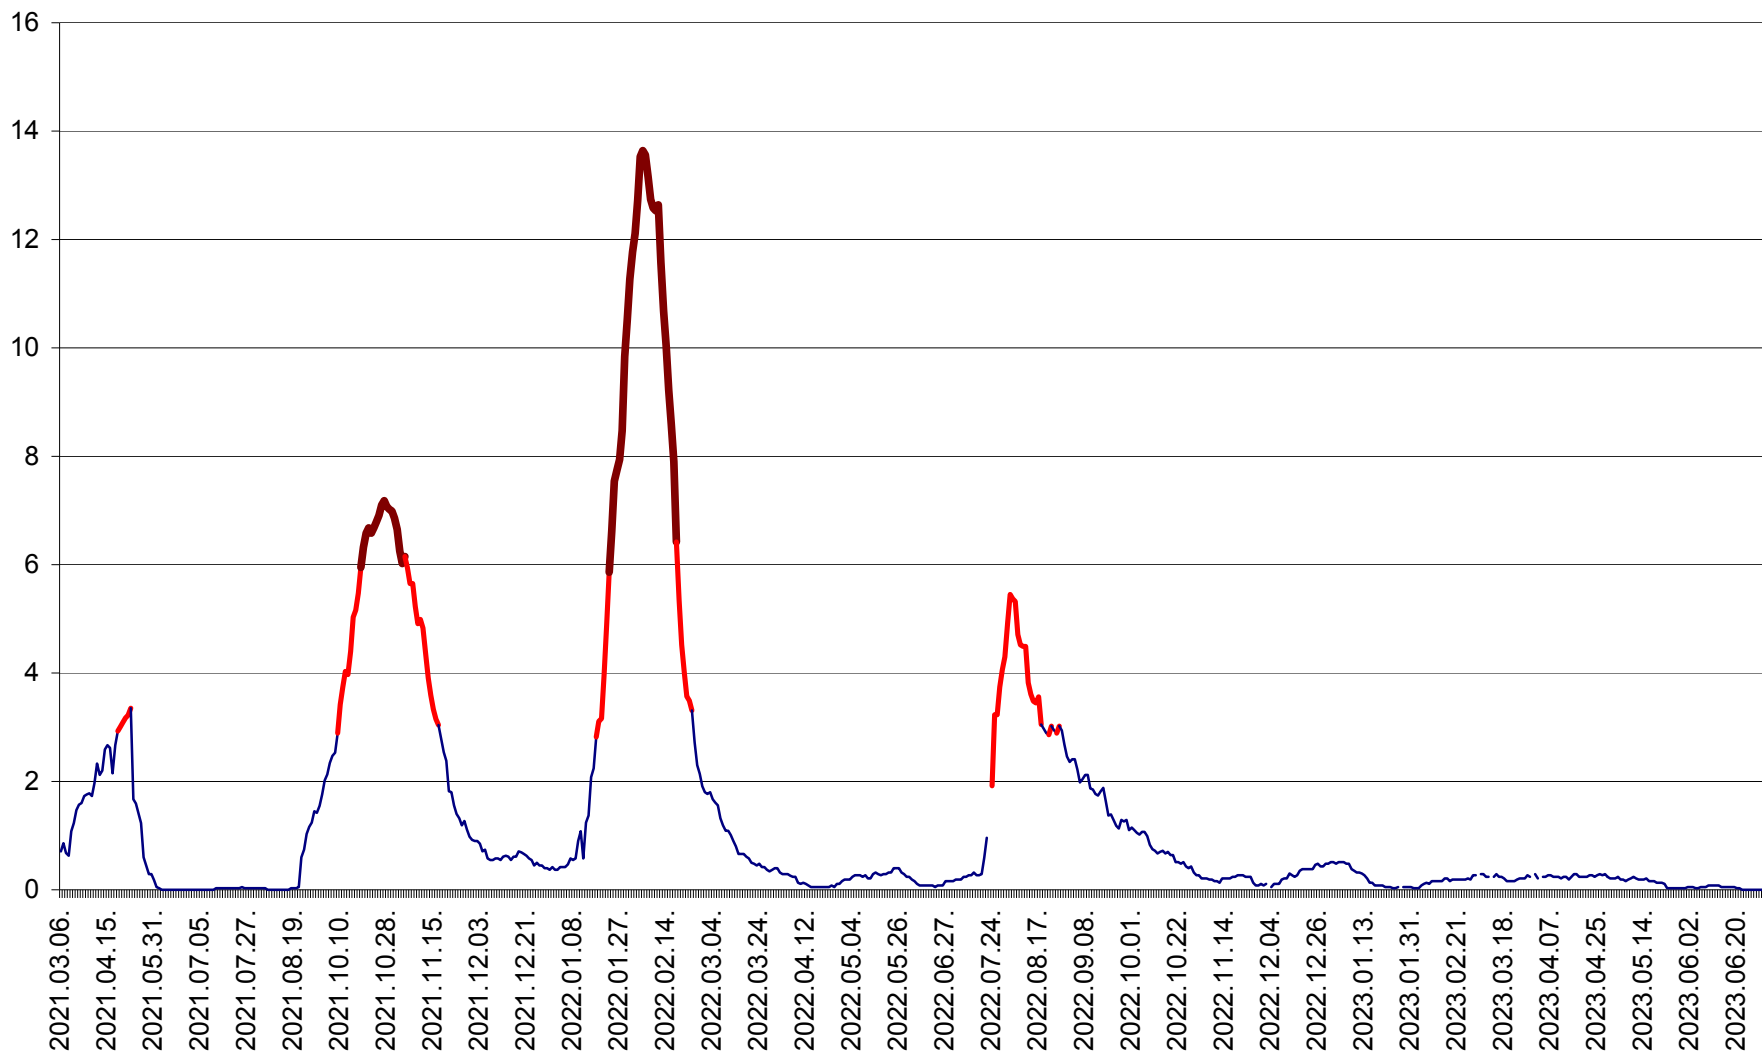

PĂULENI-CIUC - Evolutia incidentei cumulate pe 14 zile la % de locuitori
2021.03.07. - 2023.07.02.