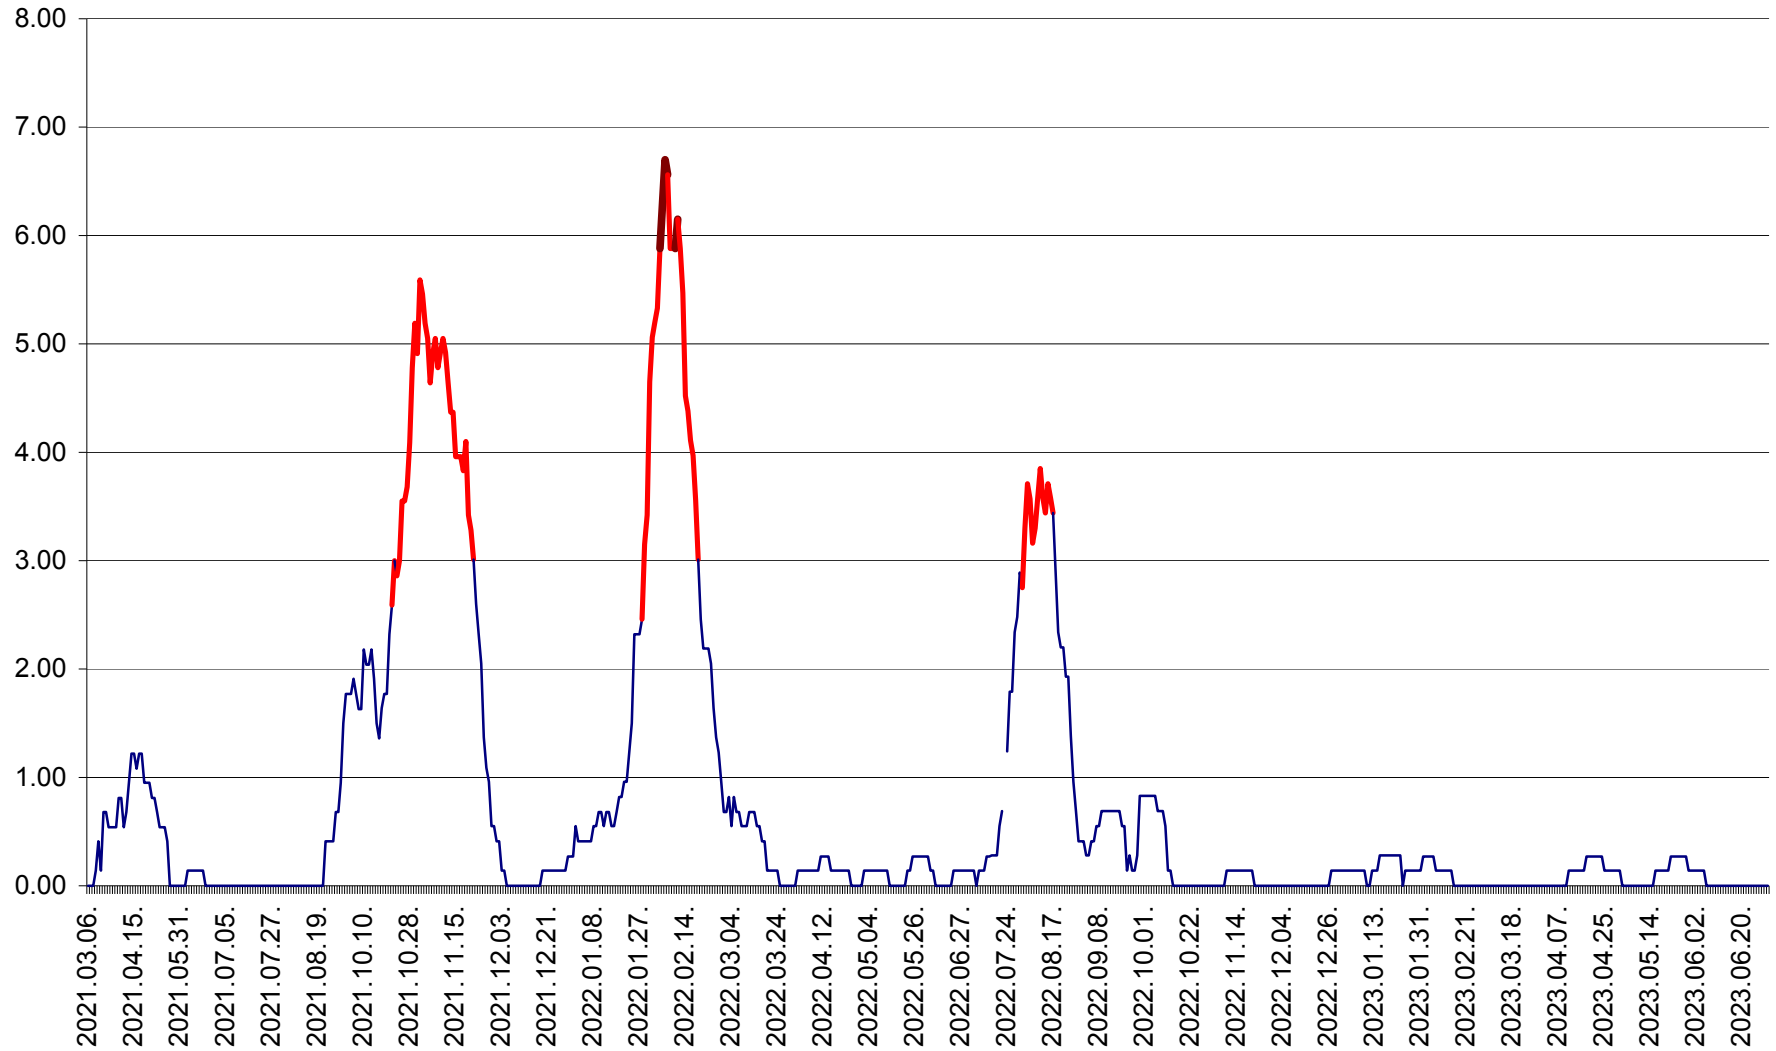

ATID - Evolutia incidentei cumulate pe 14 zile la ‰ de locuitori  
2021.03.07. - 2023.07.02.

AVRĂMEȘTI - Evolutia incidentei cumulate pe 14 zile la ‰ de locuitori  
2021.03.07. - 2023.07.02.

ORAȘ BĂILE TUȘNAD - Evolulia incidenței cumulate pe 14 zile la ‰ de locuitori  
2021.03.07. - 2023.07.02.

ORAȘ BĂLAN - Evoluția incidenței cumulate pe 14 zile la ‰ de locuitori  
2021.03.07. - 2023.07.02.

BILBOR - Evolutia incidentei cumulate pe 14 zile la ‰ de locuitori  
2021.03.07. - 2023.07.02.

ORAȘ BORSEC - Evolutia incidentei cumulate pe 14 zile la ‰ de locuitori  
2021.03.07. - 2023.07.02.

BRĂDEȘTI - Evoluția incidenței cumulate pe 14 zile la ‰ de locuitori  
2021.03.07. - 2023.07.02.

CĂPÂLNIȚA - Evolutia incidentei cumulate pe 14 zile la ‰ de locuitori  
2021.03.07. - 2023.07.02.

CÂRȚA - Evolutia incidentei cumulate pe 14 zile la ‰ de locuitori  
2021.03.07. - 2023.07.02.