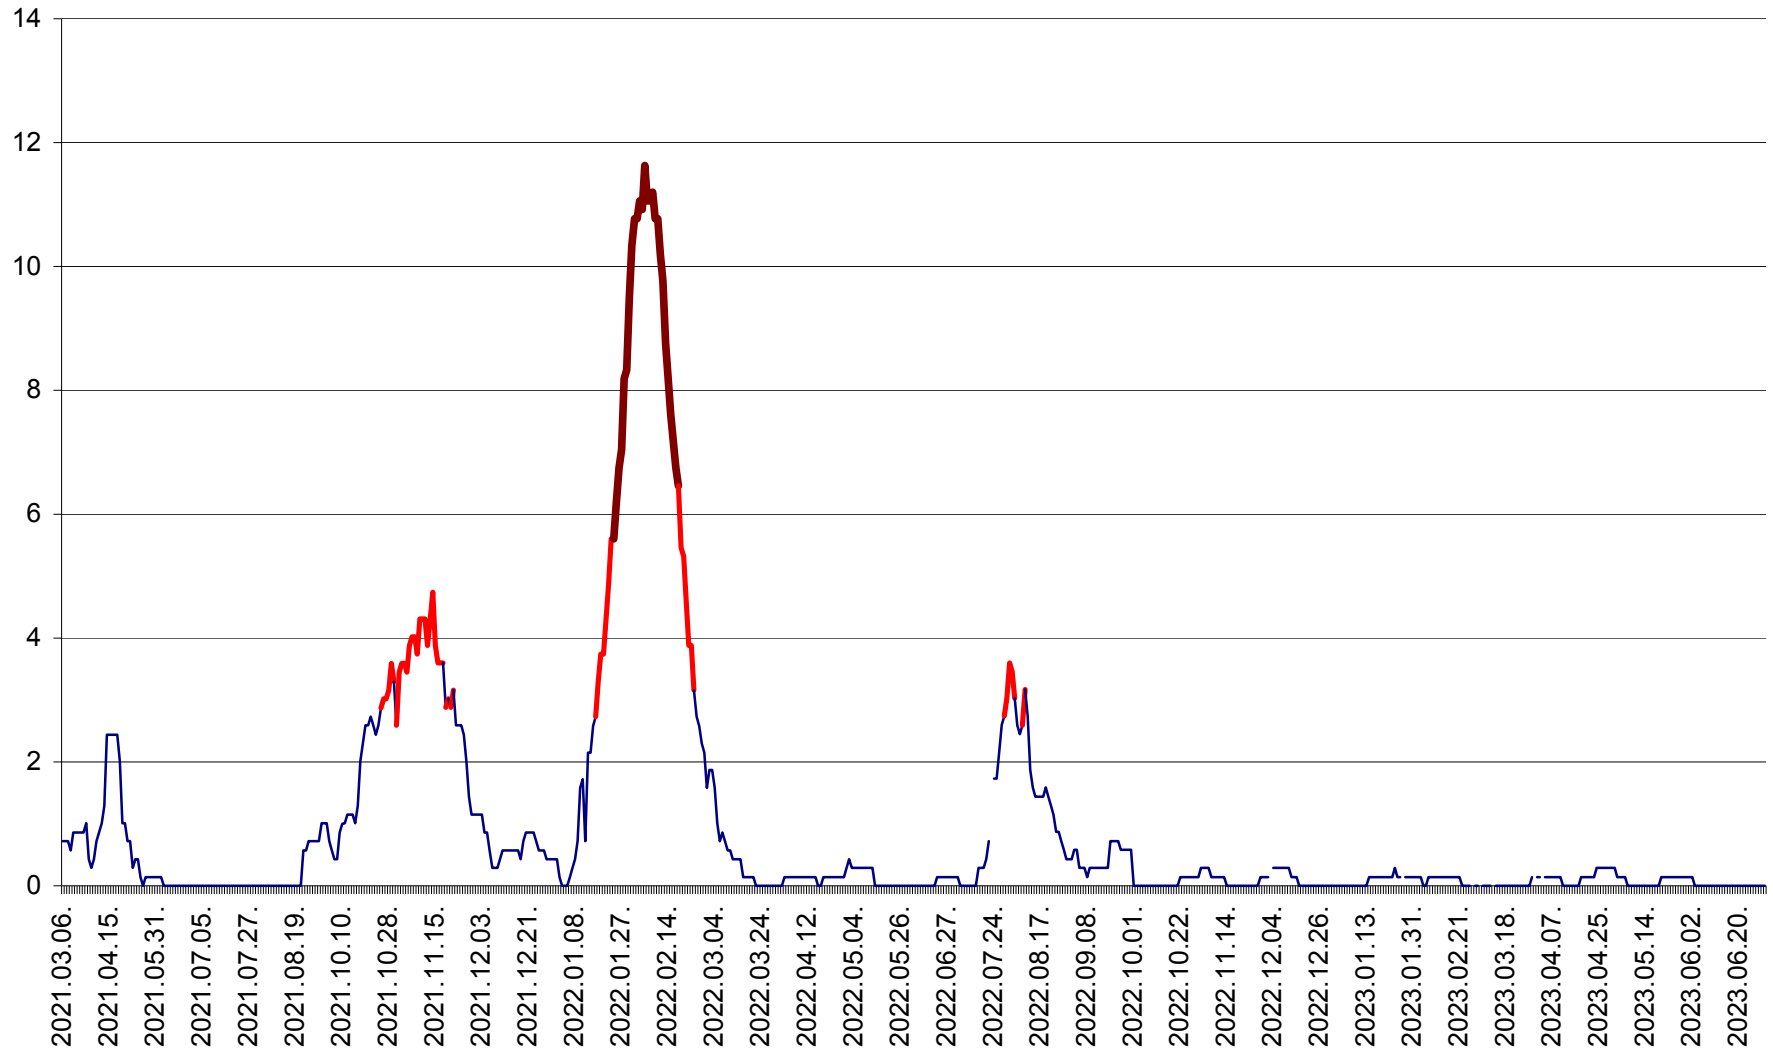

RACU - Evolutia incidentei cumulate pe 14 zile la ‰ de locuitori
2021.03.07. - 2023.07.02.