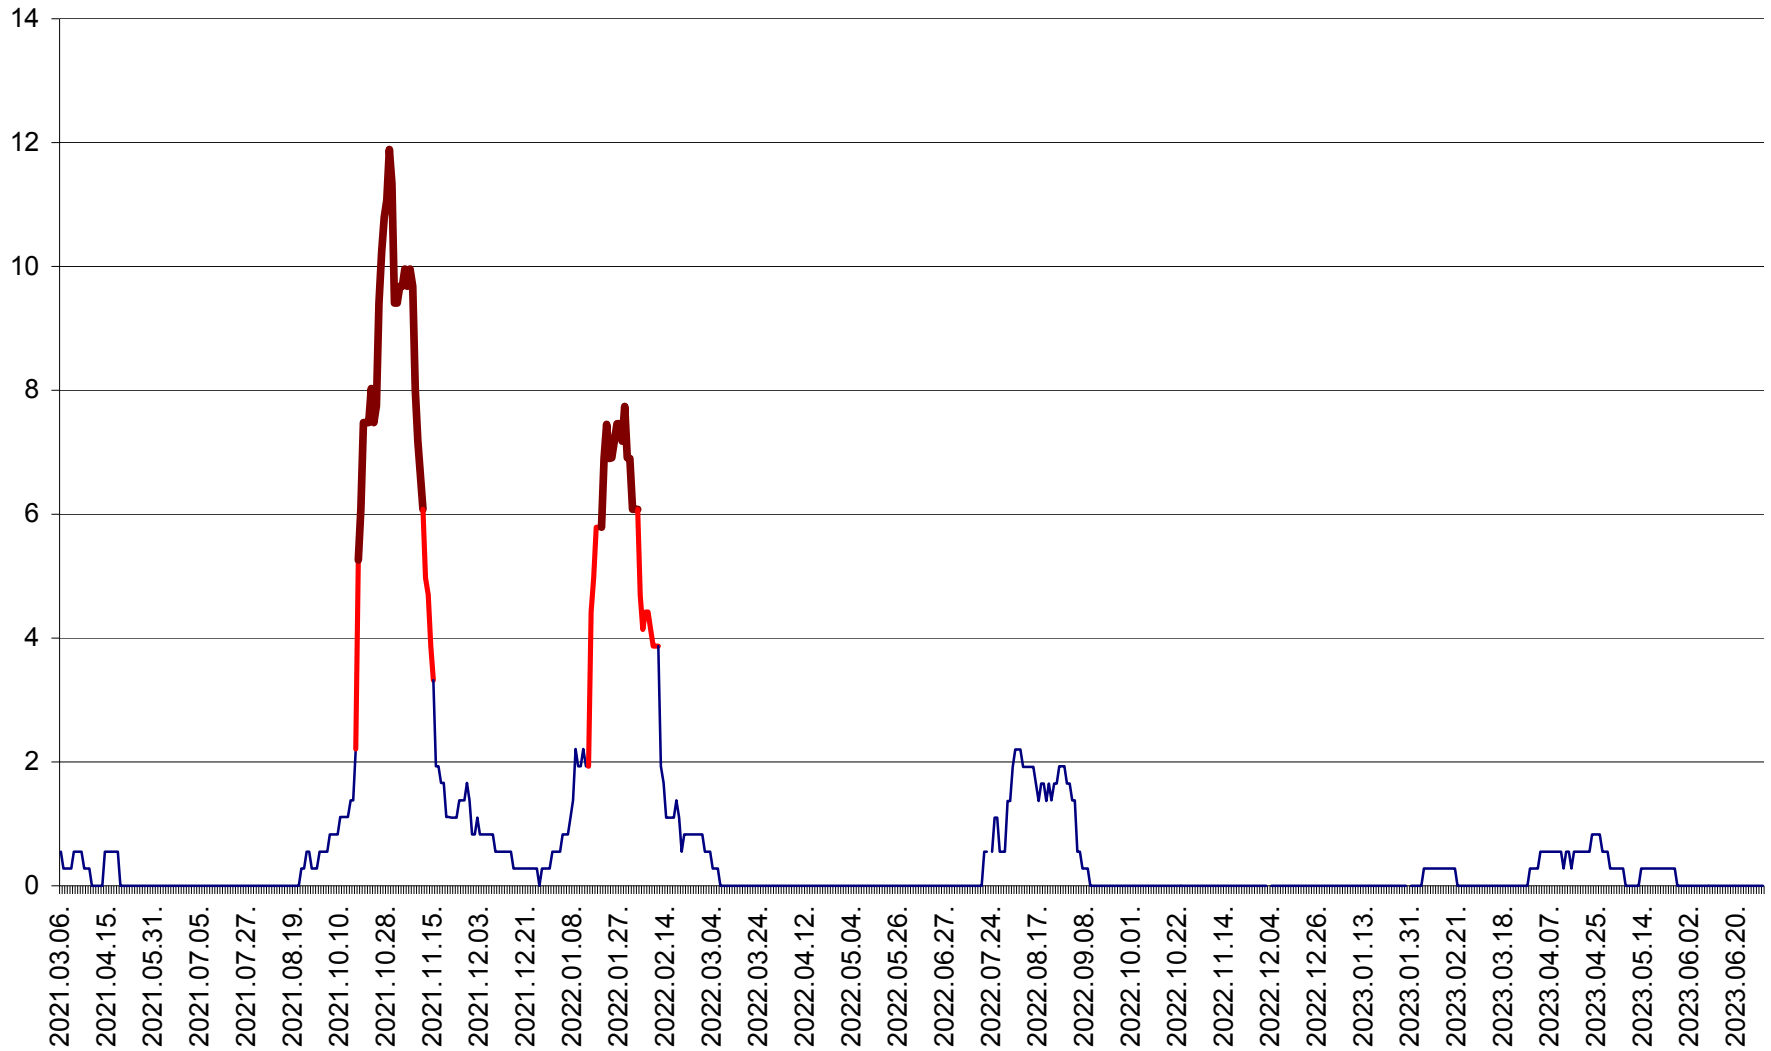

FELICENI - Evolutia incidentei cumulate pe 14 zile la ‰ de locuitori  
2021.03.07. - 2023.07.02.

FRUMOASA - Evolutia incidentei cumulate pe 14 zile la ‰ de locuitori  
2021.03.07. - 2023.07.02.

GĂLĂUȚAȘ - Evoluția incidenței cumulate pe 14 zile la ‰ de locuitori  
2021.03.07. - 2023.07.02.

MUNICIPIUL GHEORGHENI - Evolutia incidentei cumulate pe 14 zile la ‰ de locuitori  
2021.03.07. - 2023.07.02.

JOSENI - Evolutia incidentei cumulate pe 14 zile la ‰ de locuitori  
2021.03.07. - 2023.07.02.

LĂZAREA - Evolutia incidentei cumulate pe 14 zile la % de locuitori  
2021.03.07. - 2023.07.02.

LELICENI - Evolutia incidentei cumulate pe 14 zile la ‰ de locuitori  
2021.03.07. - 2023.07.02.

LUETA - Evolutia incidentei cumulate pe 14 zile la ‰ de locuitori  
2021.03.07. - 2023.07.02.

LUNCA DE JOS - Evolutia incidentei cumulate pe 14 zile la ‰ de locuitori  
2021.03.07. - 2023.07.02.

LUNCA DE SUS - Evolutia incidentei cumulate pe 14 zile la ‰ de locuitori  
2021.03.07. - 2023.07.02.