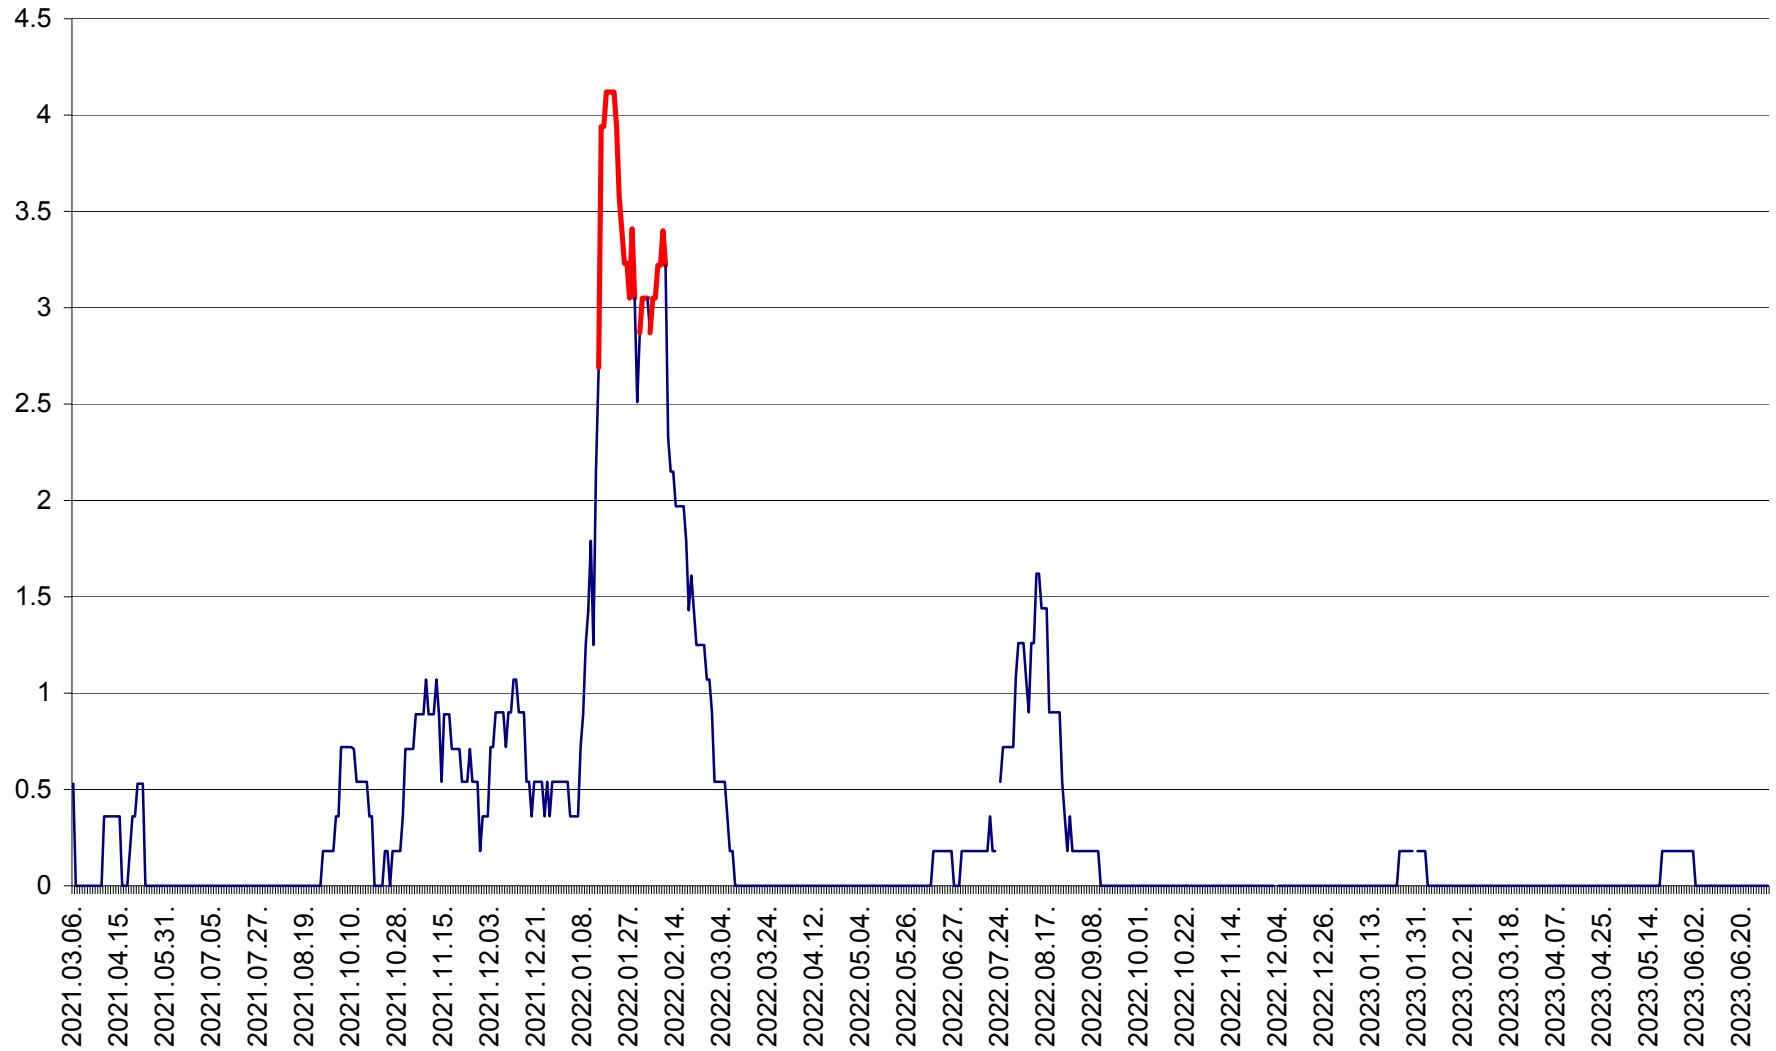

MUNICIPIUL GHEORGHENI - Evolutia incidentei cumulate pe 14 zile la ‰ de locuitori  
2021.03.07. - 2023.07.02.

JOSENI - Evolutia incidentei cumulate pe 14 zile la ‰ de locuitori  
2021.03.07. - 2023.07.02.

LĂZAREA - Evolutia incidentei cumulate pe 14 zile la % de locuitori  
2021.03.07. - 2023.07.02.

LELICENI - Evolutia incidentei cumulate pe 14 zile la ‰ de locuitori  
2021.03.07. - 2023.07.02.

LUETA - Evolutia incidentei cumulate pe 14 zile la ‰ de locuitori  
2021.03.07. - 2023.07.02.

LUNCA DE JOS - Evolutia incidentei cumulate pe 14 zile la ‰ de locuitori  
2021.03.07. - 2023.07.02.

LUNCA DE SUS - Evolutia incidentei cumulate pe 14 zile la ‰ de locuitori  
2021.03.07. - 2023.07.02.