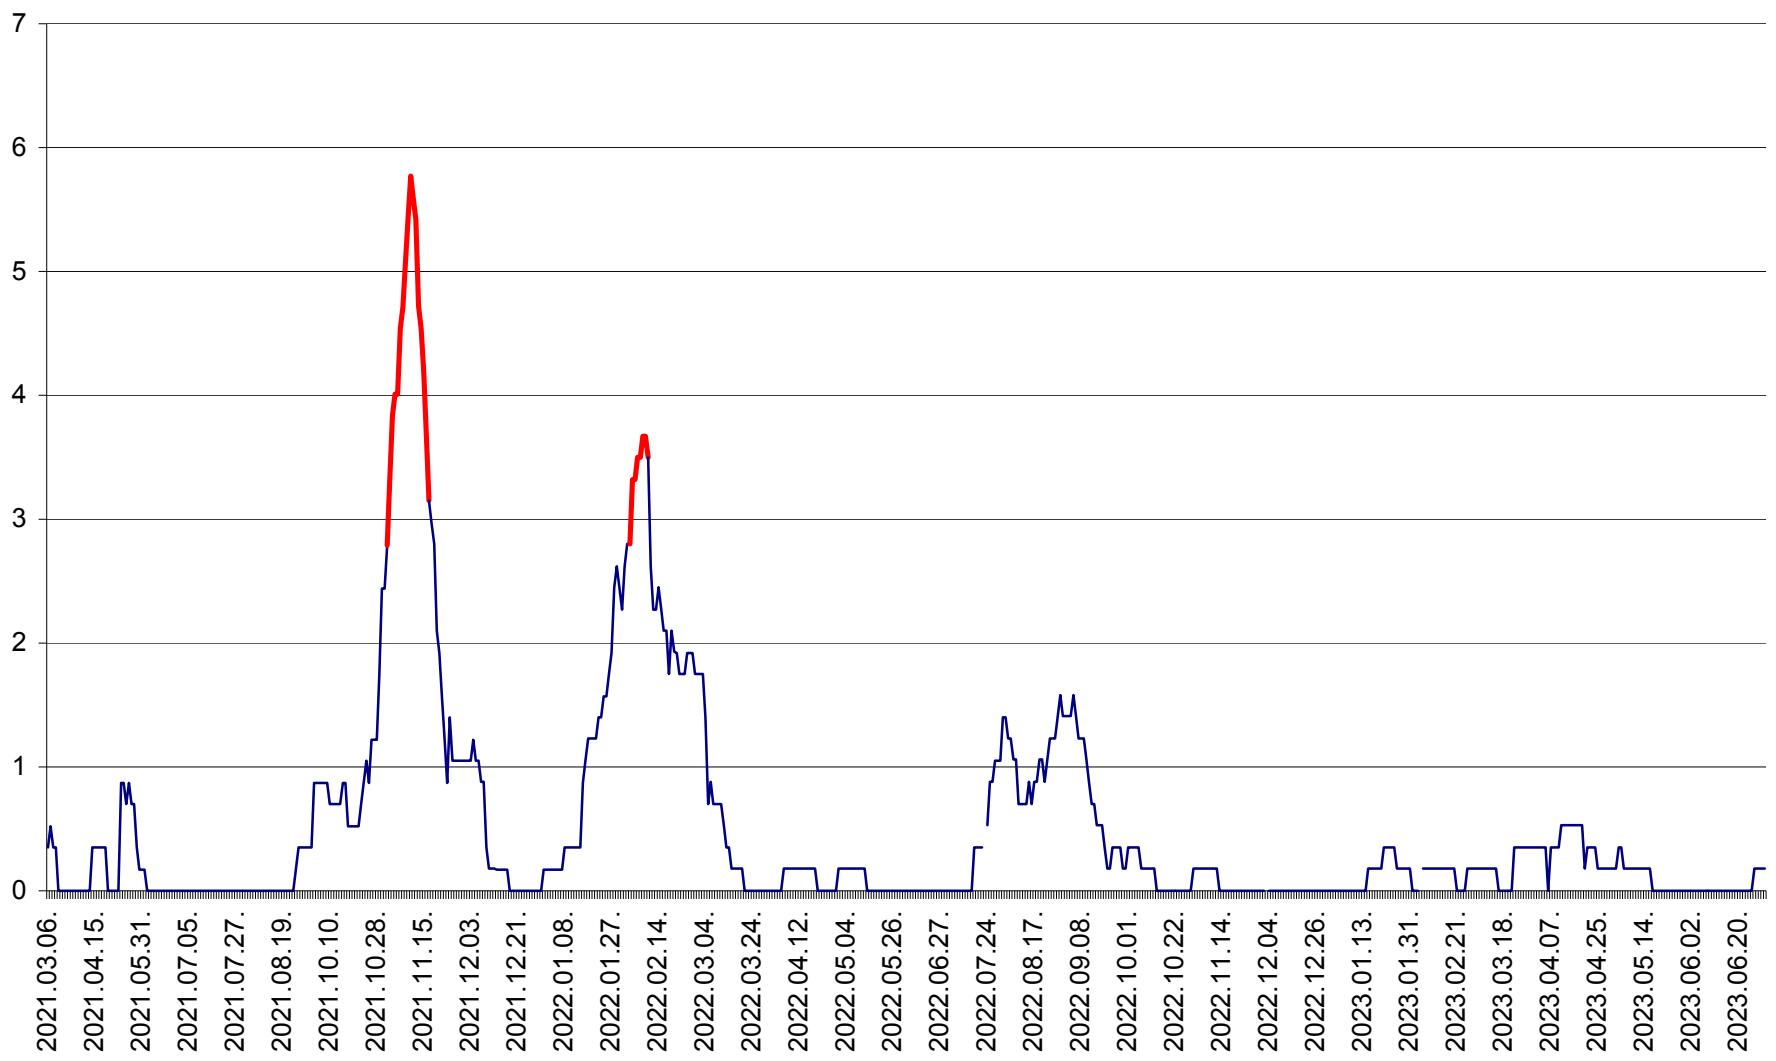

CORBU - Evolutia incidentei cumulate pe 14 zile la ‰ de locuitori  
2021.03.07. - 2023.07.02.

CORUND - Evolutia incidentei cumulate pe 14 zile la ‰ de locuitori  
2021.03.07. - 2023.07.02.

COZMENI - Evolutia incidentei cumulate pe 14 zile la ‰ de locuitori  
2021.03.07. - 2023.07.02.

ORAȘ CRISTURU SECUIESC - Evolutia incidentei cumulate pe 14 zile la ‰ de locuitori  
2021.03.07. - 2023.07.02.

DĂNEȘTI - Evolutia incidentei cumulate pe 14 zile la ‰ de locuitori  
2021.03.07. - 2023.07.02.

DÂRJIU - Evolutia incidentei cumulate pe 14 zile la ‰ de locuitori  
2021.03.07. - 2023.07.02.

DEALU - Evolutia incidentei cumulate pe 14 zile la ‰ de locuitori  
2021.03.07. - 2023.07.02.

DITRĂU - Evolutia incidentei cumulate pe 14 zile la ‰ de locuitori  
2021.03.07. - 2023.07.02.