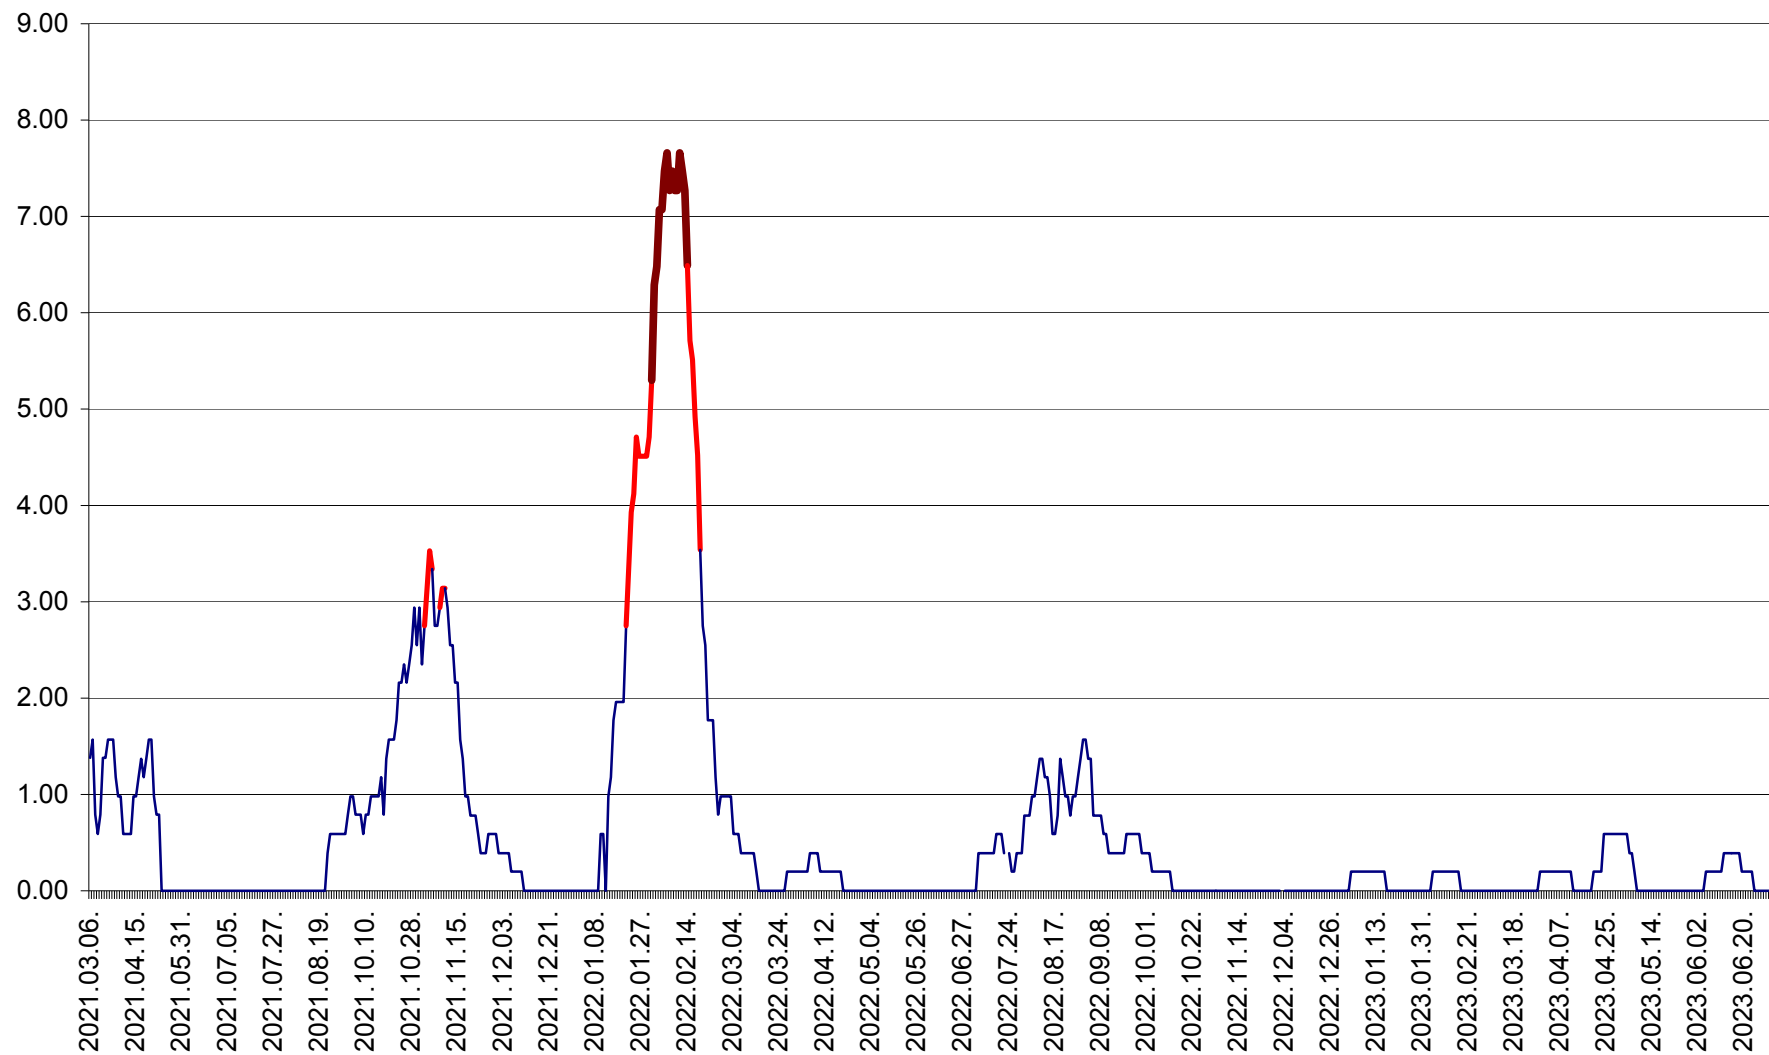

ORAȘ BĂLAN - Evoluția incidenței cumulate pe 14 zile la ‰ de locuitori  
2021.03.07. - 2023.07.02.

BILBOR - Evolutia incidentei cumulate pe 14 zile la ‰ de locuitori  
2021.03.07. - 2023.07.02.

ORAȘ BORSEC - Evolutia incidentei cumulate pe 14 zile la ‰ de locuitori  
2021.03.07. - 2023.07.02.

BRĂDEȘTI - Evoluția incidenței cumulate pe 14 zile la ‰ de locuitori  
2021.03.07. - 2023.07.02.

CĂPÂLNIȚA - Evolutia incidentei cumulate pe 14 zile la ‰ de locuitori  
2021.03.07. - 2023.07.02.

CÂRȚA - Evolutia incidentei cumulate pe 14 zile la ‰ de locuitori  
2021.03.07. - 2023.07.02.

CICEU - Evolutia incidentei cumulate pe 14 zile la ‰ de locuitori  
2021.03.07. - 2023.07.02.

CIUCSÂNGEORGIU - Evolutia incidentei cumulate pe 14 zile la ‰ de locuitori  
2021.03.07. - 2023.07.02.

CIUMANI - Evolutia incidentei cumulate pe 14 zile la ‰ de locuitori  
2021.03.07. - 2023.07.02.

CORBU - Evolutia incidentei cumulate pe 14 zile la ‰ de locuitori  
2021.03.07. - 2023.07.02.

CORUND - Evolutia incidentei cumulate pe 14 zile la ‰ de locuitori  
2021.03.07. - 2023.07.02.

COZMENI - Evolutia incidentei cumulate pe 14 zile la ‰ de locuitori  
2021.03.07. - 2023.07.02.