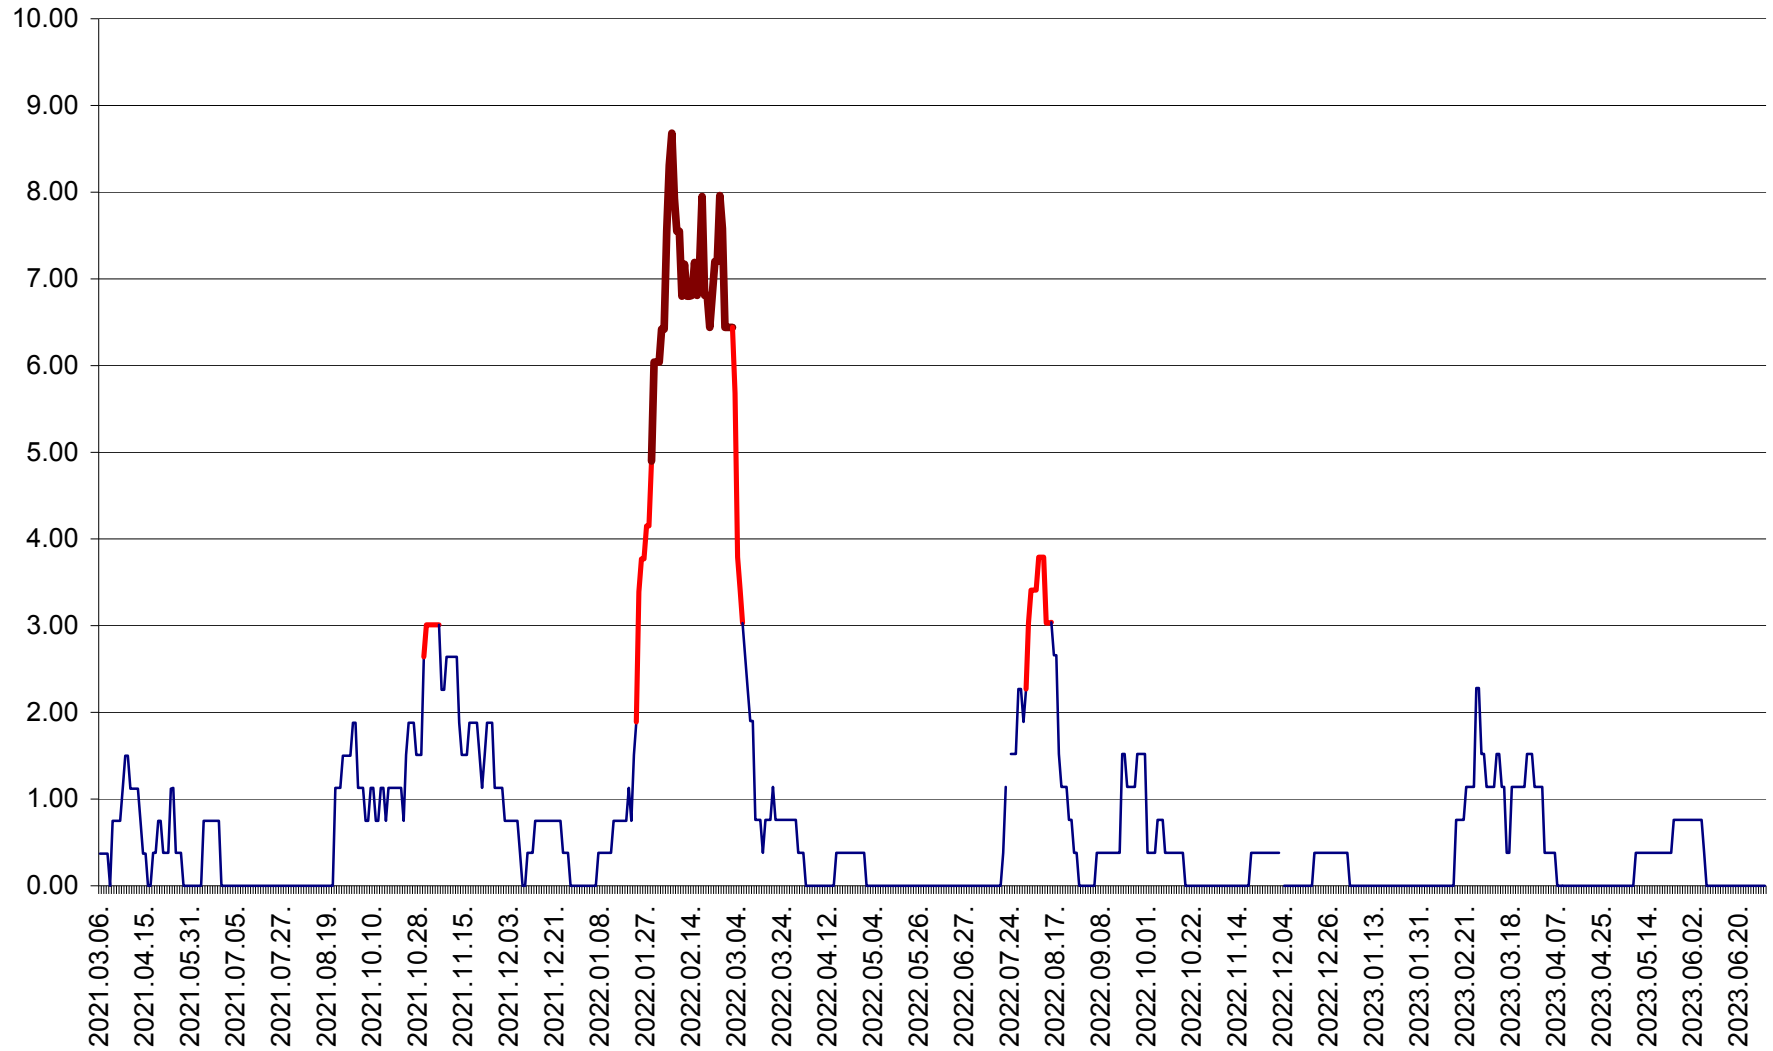

ATID - Evolutia incidentei cumulate pe 14 zile la ‰ de locuitori  
2021.03.07. - 2023.07.02.

AVRĂMEȘTI - Evolutia incidentei cumulate pe 14 zile la ‰ de locuitori  
2021.03.07. - 2023.07.02.

ORAȘ BĂILE TUȘNAD - Evolulia incidenței cumulate pe 14 zile la ‰ de locuitori  
2021.03.07. - 2023.07.02.

ORAȘ BĂLAN - Evoluția incidenței cumulate pe 14 zile la ‰ de locuitori  
2021.03.07. - 2023.07.02.

BILBOR - Evolutia incidentei cumulate pe 14 zile la ‰ de locuitori  
2021.03.07. - 2023.07.02.

ORAȘ BORSEC - Evolutia incidentei cumulate pe 14 zile la ‰ de locuitori  
2021.03.07. - 2023.07.02.

BRĂDEȘTI - Evoluția incidenței cumulate pe 14 zile la ‰ de locuitori  
2021.03.07. - 2023.07.02.

CĂPÂLNIȚA - Evolutia incidentei cumulate pe 14 zile la ‰ de locuitori  
2021.03.07. - 2023.07.02.

CÂRȚA - Evolutia incidentei cumulate pe 14 zile la ‰ de locuitori  
2021.03.07. - 2023.07.02.