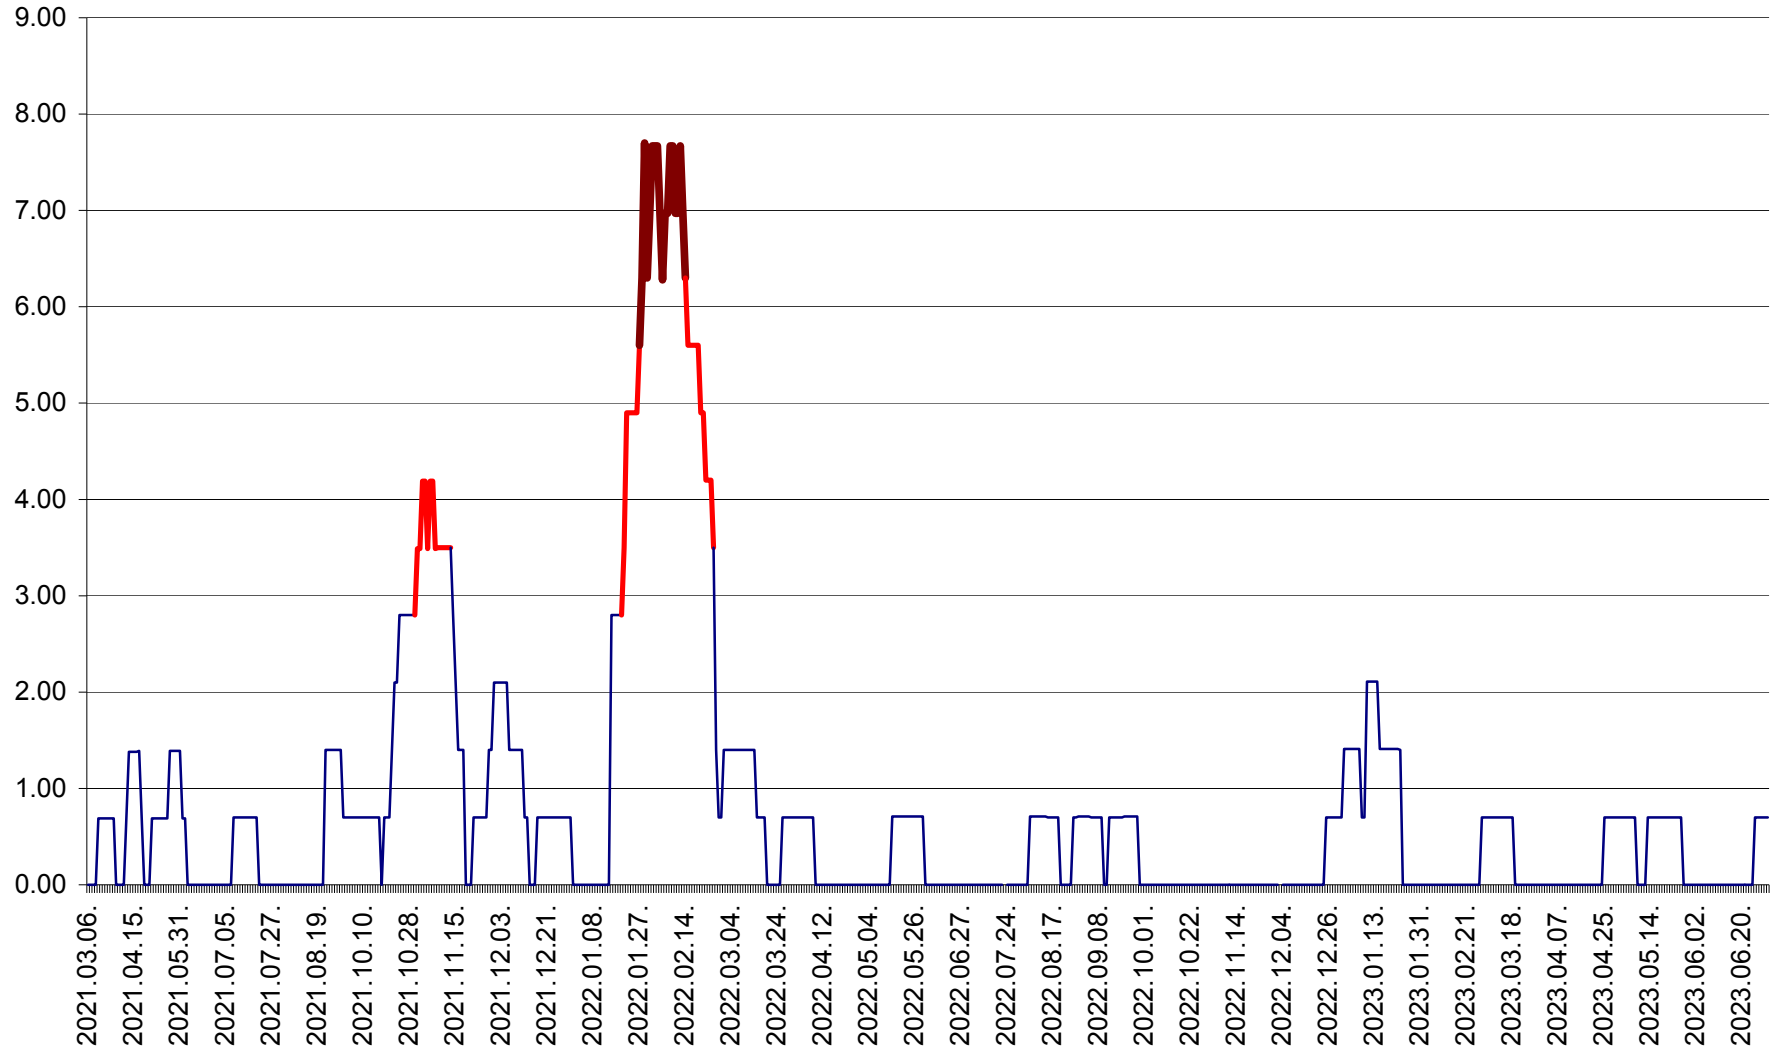

ORAȘ BĂLAN - Evoluția incidenței cumulate pe 14 zile la ‰ de locuitori  
2021.03.07. - 2023.07.02.

BILBOR - Evolutia incidentei cumulate pe 14 zile la ‰ de locuitori  
2021.03.07. - 2023.07.02.

ORAȘ BORSEC - Evolutia incidentei cumulate pe 14 zile la ‰ de locuitori  
2021.03.07. - 2023.07.02.

BRĂDEȘTI - Evoluția incidenței cumulate pe 14 zile la ‰ de locuitori  
2021.03.07. - 2023.07.02.

CĂPÂLNIȚA - Evolutia incidentei cumulate pe 14 zile la ‰ de locuitori  
2021.03.07. - 2023.07.02.

CÂRȚA - Evolutia incidentei cumulate pe 14 zile la ‰ de locuitori  
2021.03.07. - 2023.07.02.

CICEU - Evolutia incidentei cumulate pe 14 zile la ‰ de locuitori  
2021.03.07. - 2023.07.02.

CIUCSÂNGEORGIU - Evolutia incidentei cumulate pe 14 zile la ‰ de locuitori  
2021.03.07. - 2023.07.02.

CIUMANI - Evolutia incidentei cumulate pe 14 zile la ‰ de locuitori  
2021.03.07. - 2023.07.02.

CORBU - Evolutia incidentei cumulate pe 14 zile la ‰ de locuitori  
2021.03.07. - 2023.07.02.

CORUND - Evolutia incidentei cumulate pe 14 zile la ‰ de locuitori  
2021.03.07. - 2023.07.02.

COZMENI - Evolutia incidentei cumulate pe 14 zile la ‰ de locuitori  
2021.03.07. - 2023.07.02.