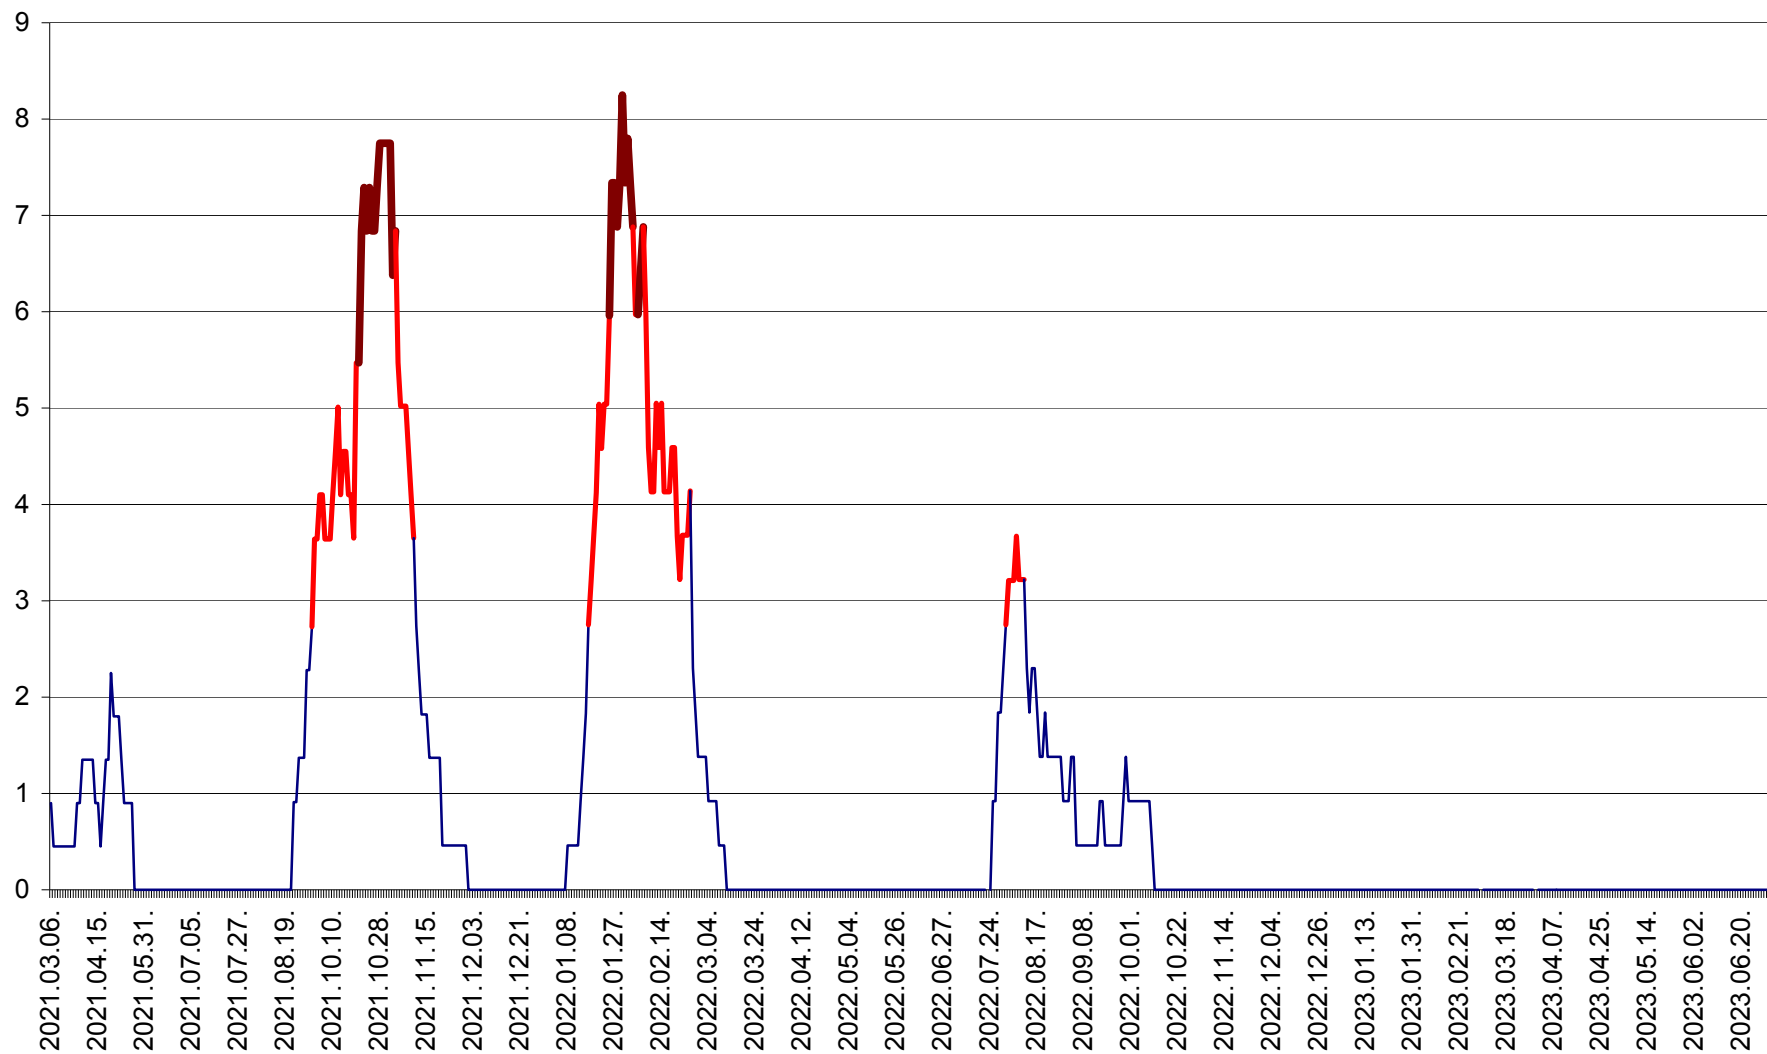

SĂCEL - Evolutia incidentei cumulate pe 14 zile la ‰ de locuitori  
2021.03.07. - 2023.07.02.

SÂNCRĂIENI - Evolutia incidentei cumulate pe 14 zile la ‰ de locuitori  
2021.03.07. - 2023.07.02.

SÂNDOMINIC - Evolutia incidentei cumulate pe 14 zile la ‰ de locuitori  
2021.03.07. - 2023.07.02.

SÂNMARTIN - Evolutia incidentei cumulate pe 14 zile la ‰ de locuitori  
2021.03.07. - 2023.07.02.

SÂNSIMION - Evolutia incidentei cumulate pe 14 zile la ‰ de locuitori  
2021.03.07. - 2023.07.02.

SÂNTIMBRU - Evolutia incidentei cumulate pe 14 zile la ‰ de locuitori  
2021.03.07. - 2023.07.02.