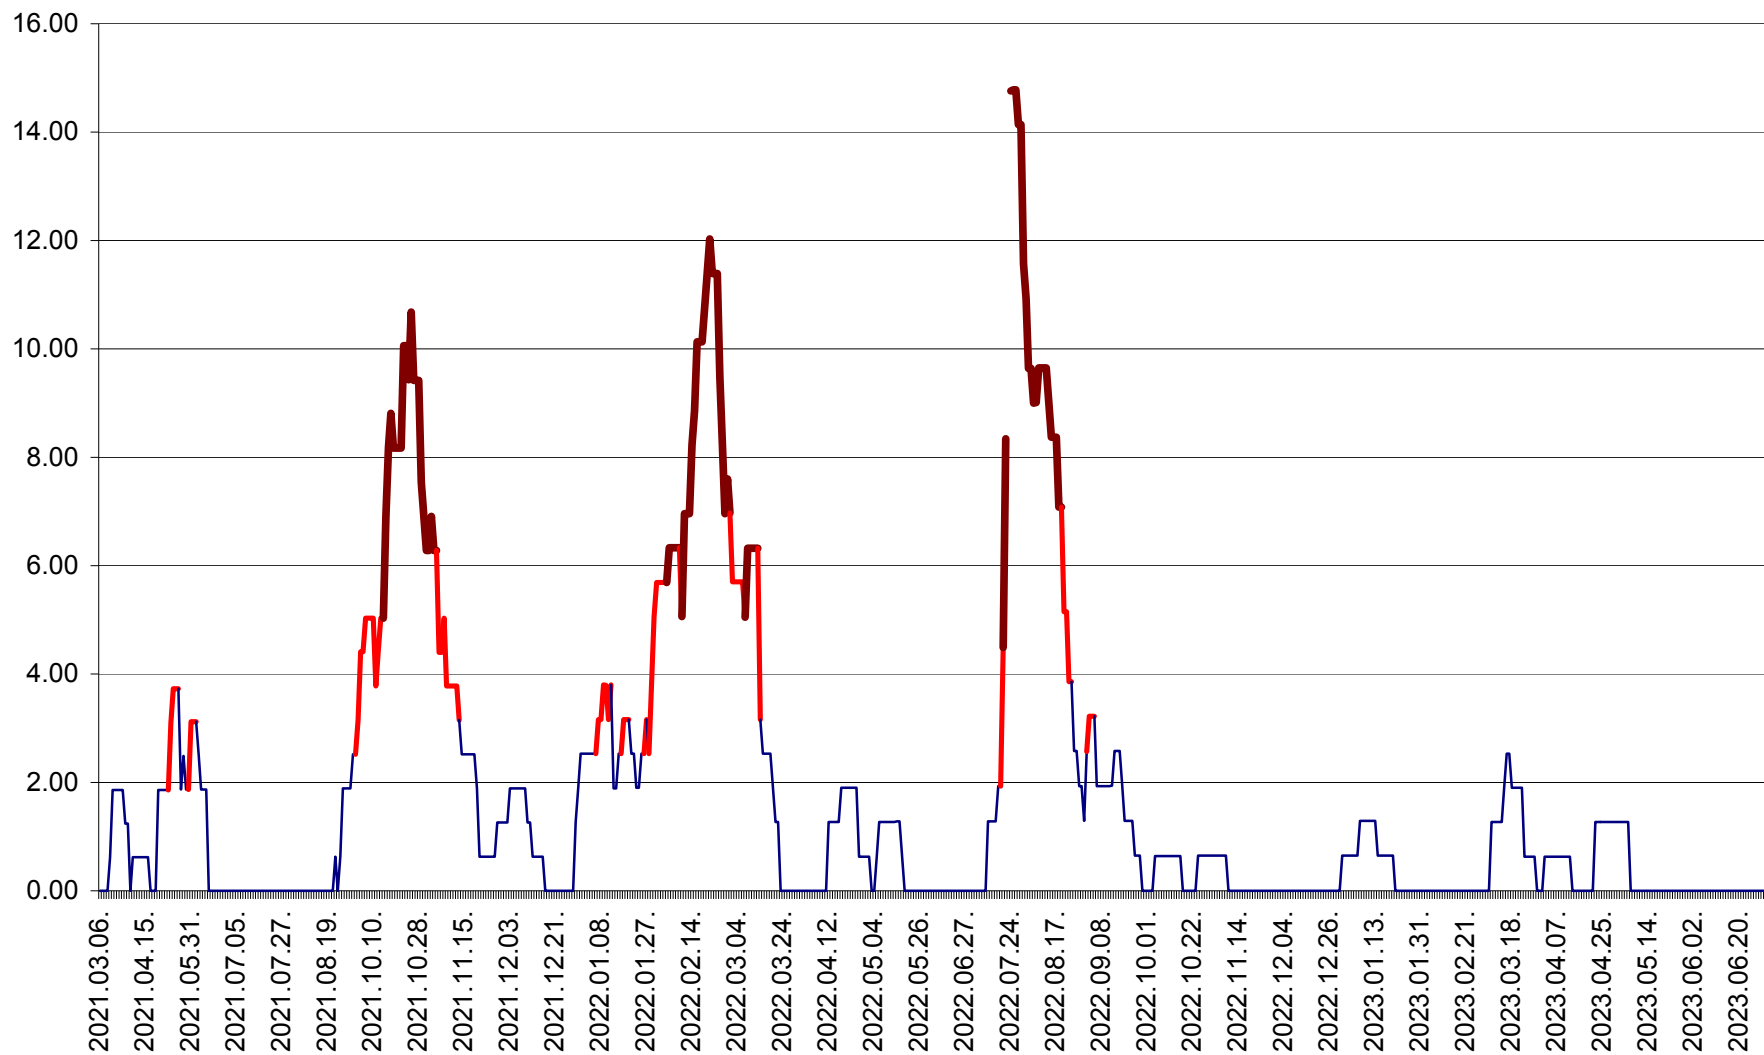

ATID - Evolutia incidentei cumulate pe 14 zile la ‰ de locuitori  
2021.03.07. - 2023.07.02.

AVRĂMEȘTI - Evolutia incidentei cumulate pe 14 zile la ‰ de locuitori  
2021.03.07. - 2023.07.02.

ORAȘ BĂILE TUȘNAD - Evolulia incidenței cumulate pe 14 zile la ‰ de locuitori  
2021.03.07. - 2023.07.02.

ORAȘ BĂLAN - Evoluția incidenței cumulate pe 14 zile la ‰ de locuitori  
2021.03.07. - 2023.07.02.

BILBOR - Evolutia incidentei cumulate pe 14 zile la ‰ de locuitori  
2021.03.07. - 2023.07.02.

ORAȘ BORSEC - Evolutia incidentei cumulate pe 14 zile la ‰ de locuitori  
2021.03.07. - 2023.07.02.

BRĂDEȘTI - Evoluția incidenței cumulate pe 14 zile la ‰ de locuitori  
2021.03.07. - 2023.07.02.

CĂPÂLNIȚA - Evolutia incidentei cumulate pe 14 zile la ‰ de locuitori  
2021.03.07. - 2023.07.02.

CÂRȚA - Evolutia incidentei cumulate pe 14 zile la ‰ de locuitori  
2021.03.07. - 2023.07.02.