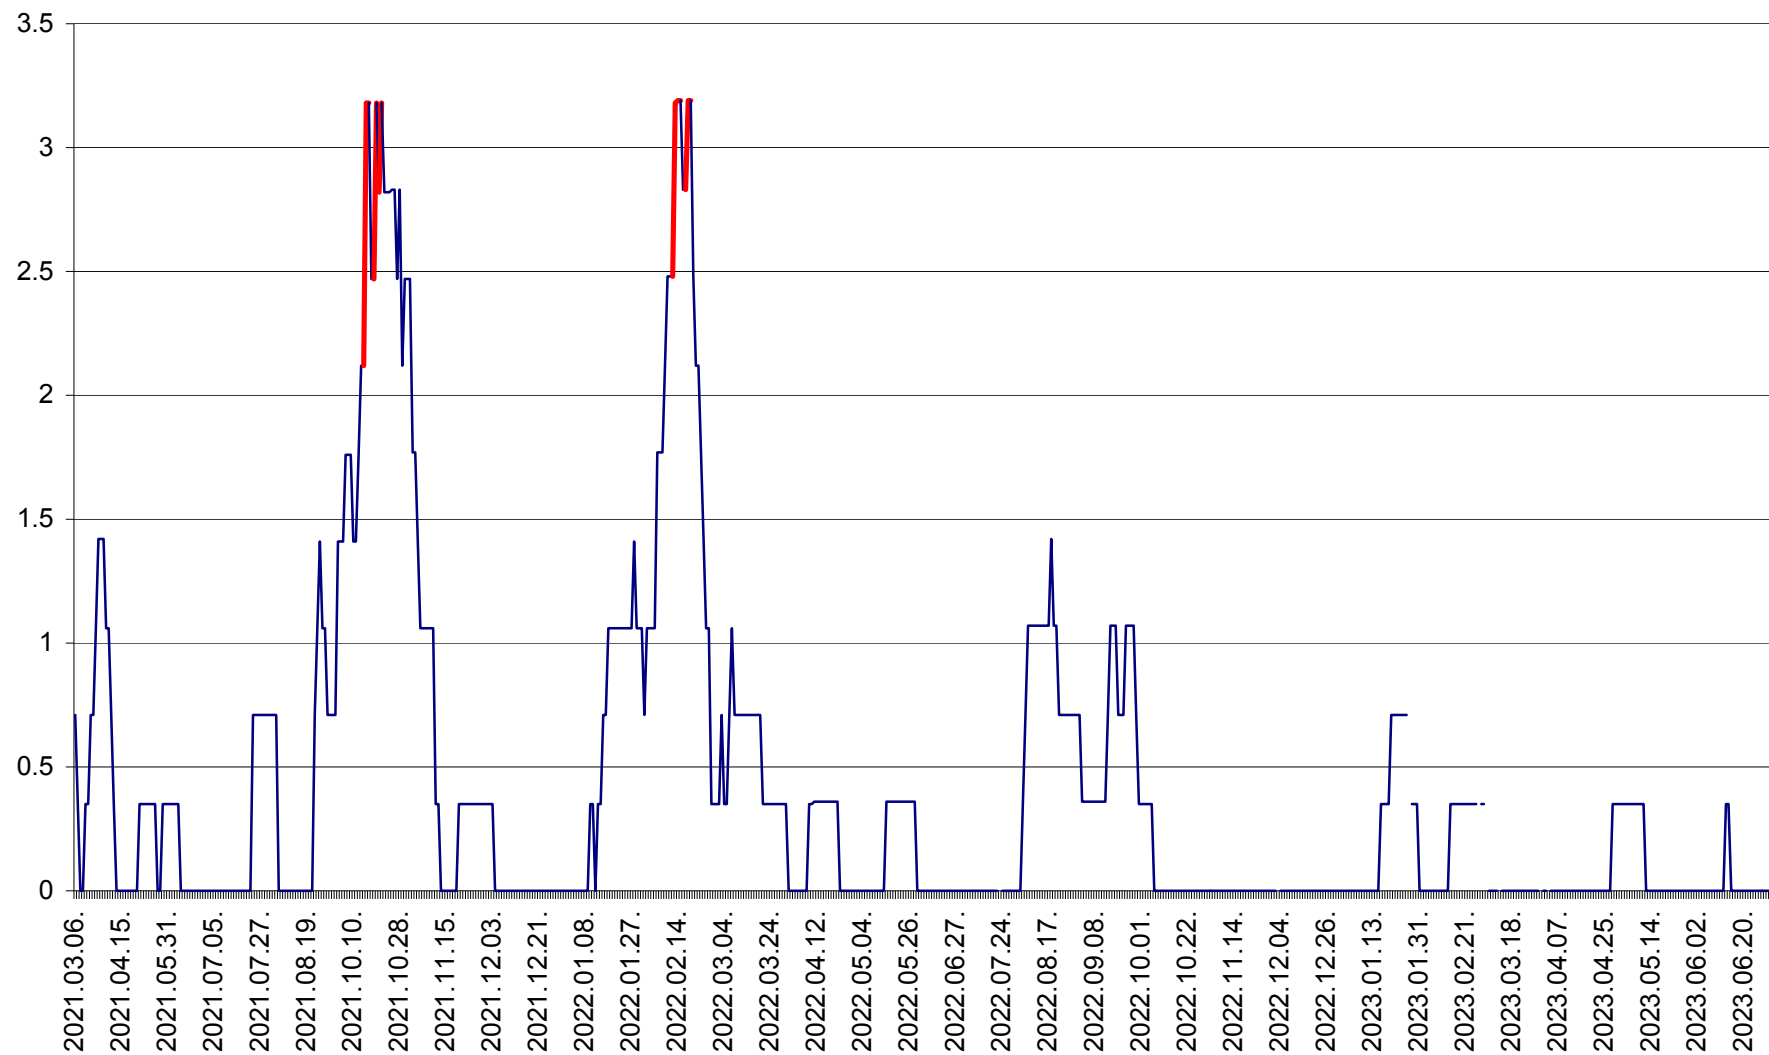

PORUMBENI - Evolutia incidentei cumulate pe 14 zile la ‰ de locuitori
2021.03.07. - 2023.07.02.