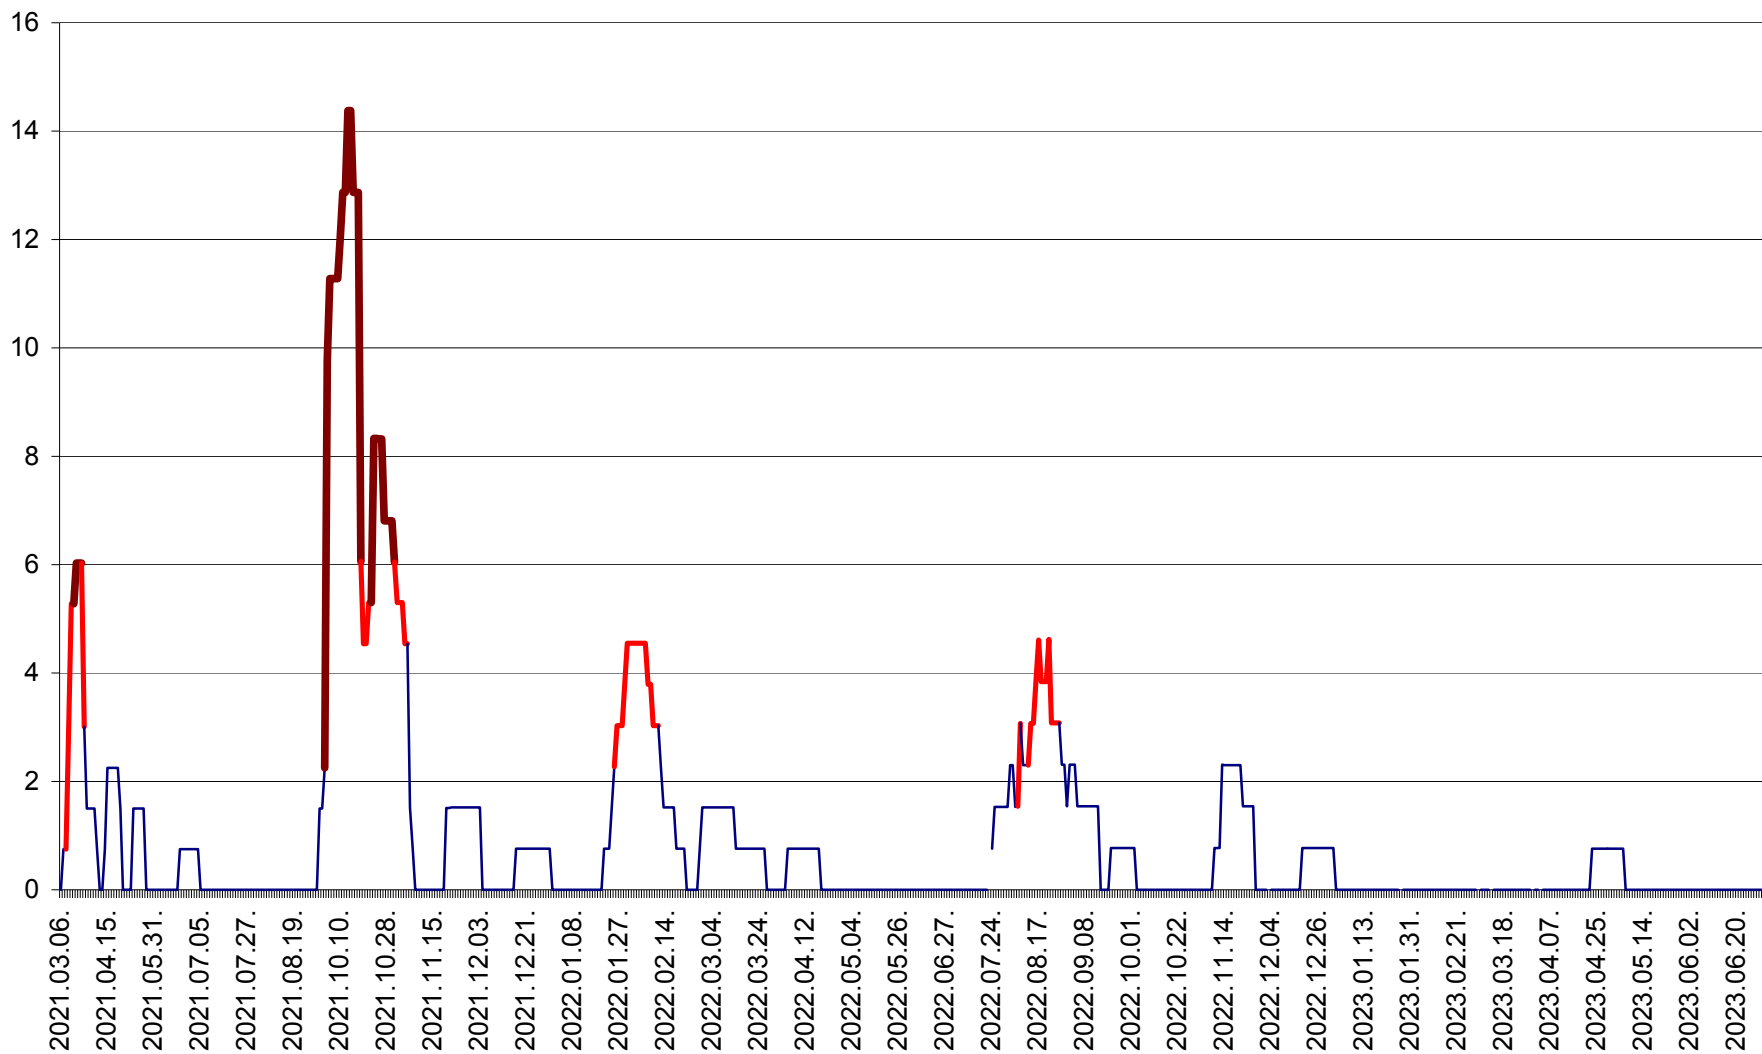

MEREȘTI - Evolutia incidentei cumulate pe 14 zile la ‰ de locuitori  
2021.03.07. - 2023.07.02.

MUNICIPIUL MIERCUREA-CIUC - Evolutia incidentei cumulate pe 14 zile la ‰ de locuitori  
2021.03.07. - 2023.07.02.

MIHĂILENI - Evolutia incidentei cumulate pe 14 zile la ‰ de locuitori  
2021.03.07. - 2023.07.02.

MUGENI - Evolutia incidentei cumulate pe 14 zile la ‰ de locuitori  
2021.03.07. - 2023.07.02.

OCLAND - Evolutia incidentei cumulate pe 14 zile la ‰ de locuitori  
2021.03.07. - 2023.07.02.