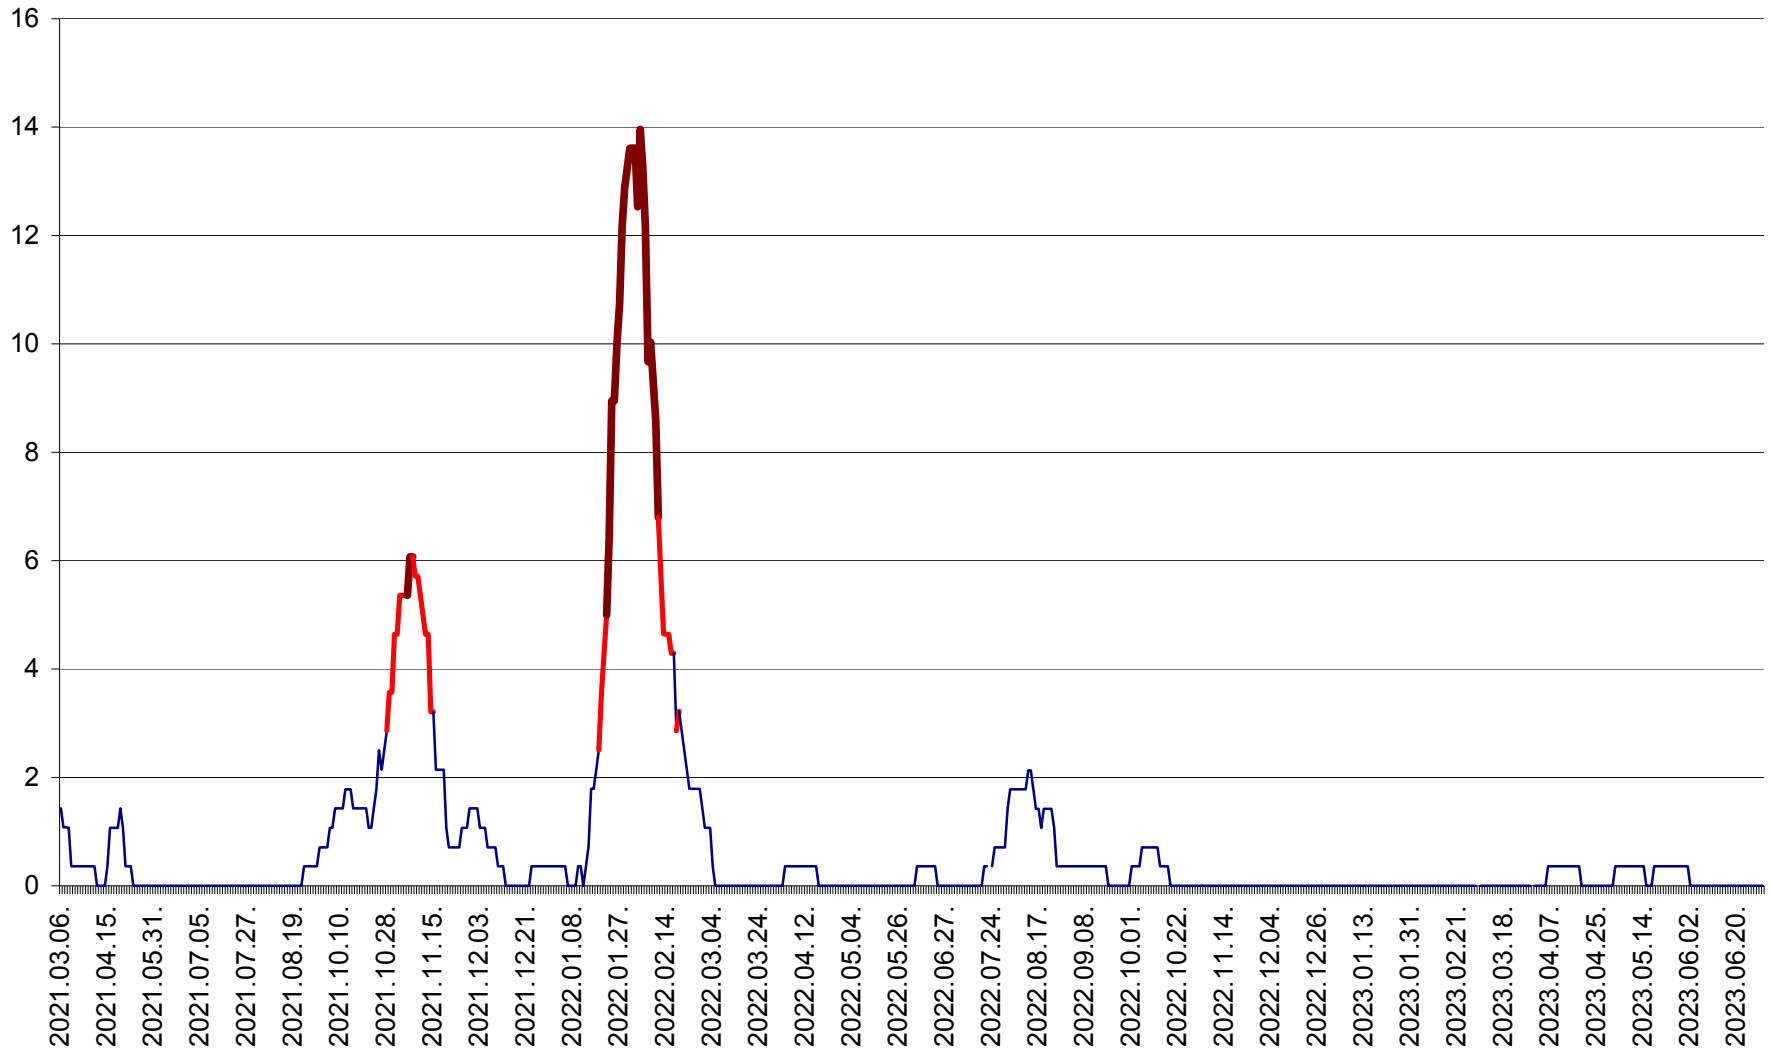

ȘIMONEȘTI - Evolutia incidentei cumulate pe 14 zile la ‰ de locuitori
2021.03.07. - 2023.07.02.