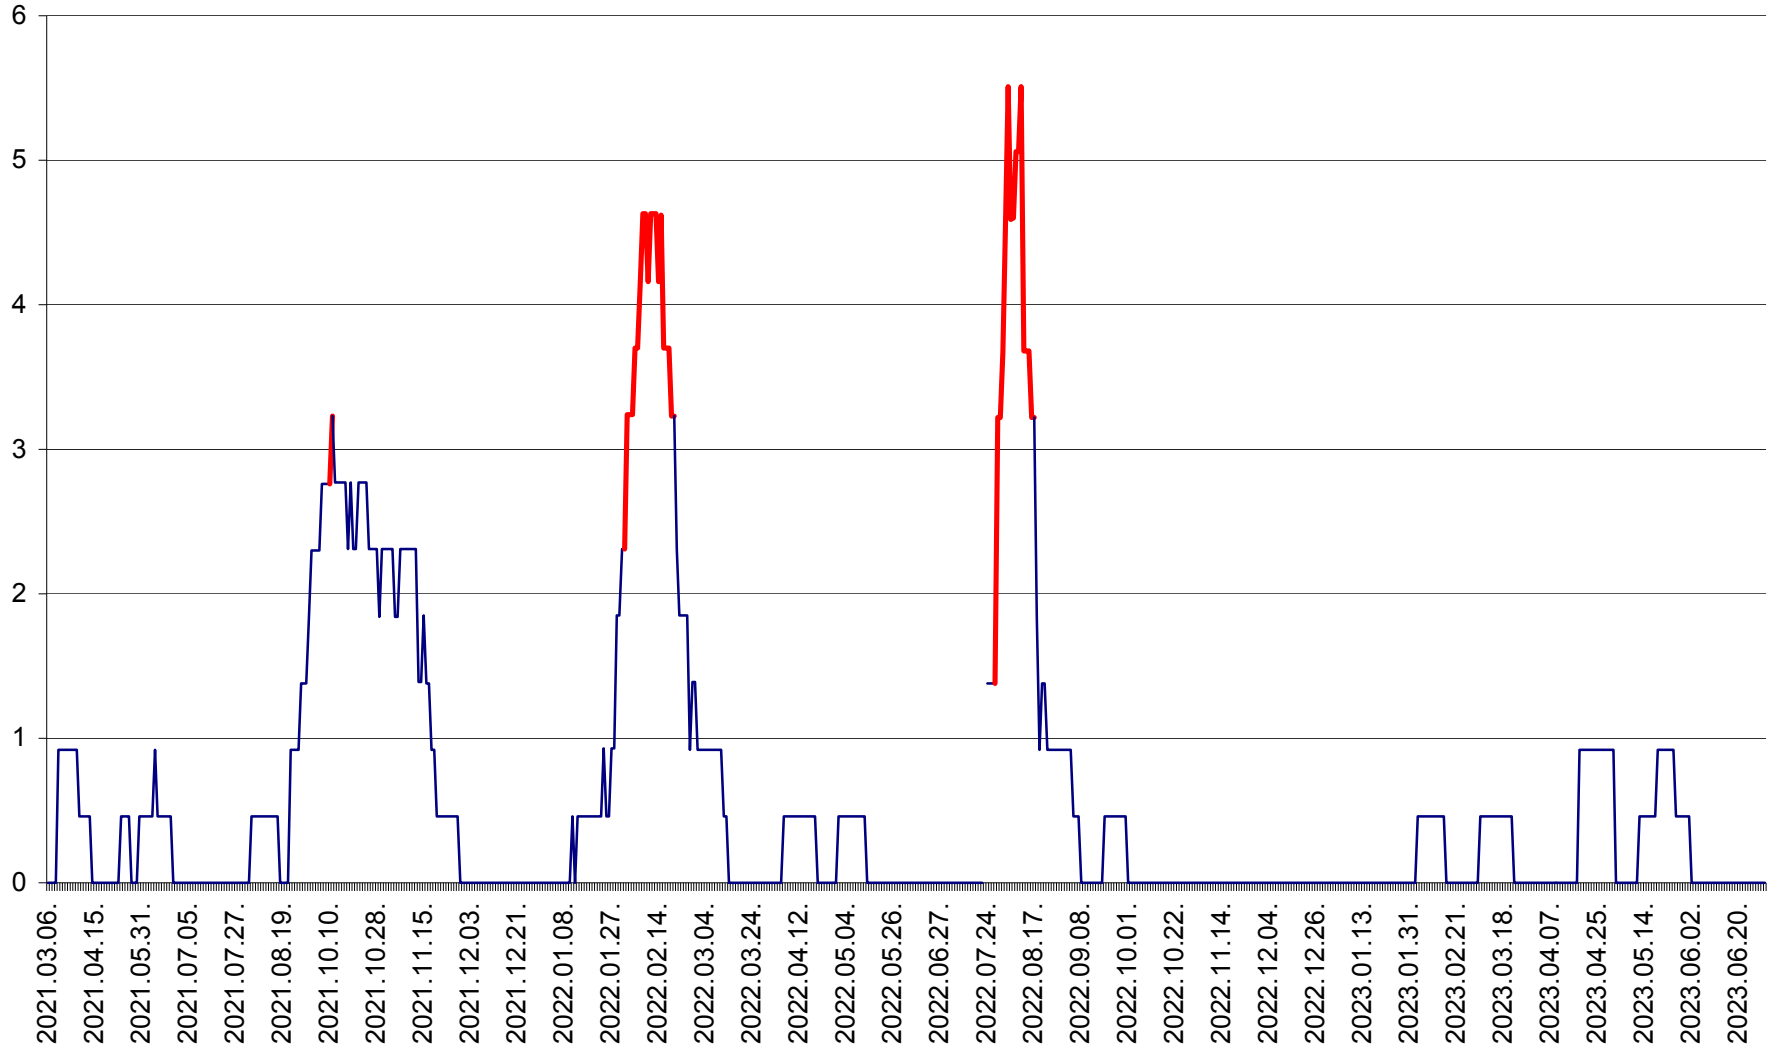

ULIEȘ - Evoluția incidenței cumulate pe 14 zile la ‰ de locuitori
2021.03.07. - 2023.07.02.