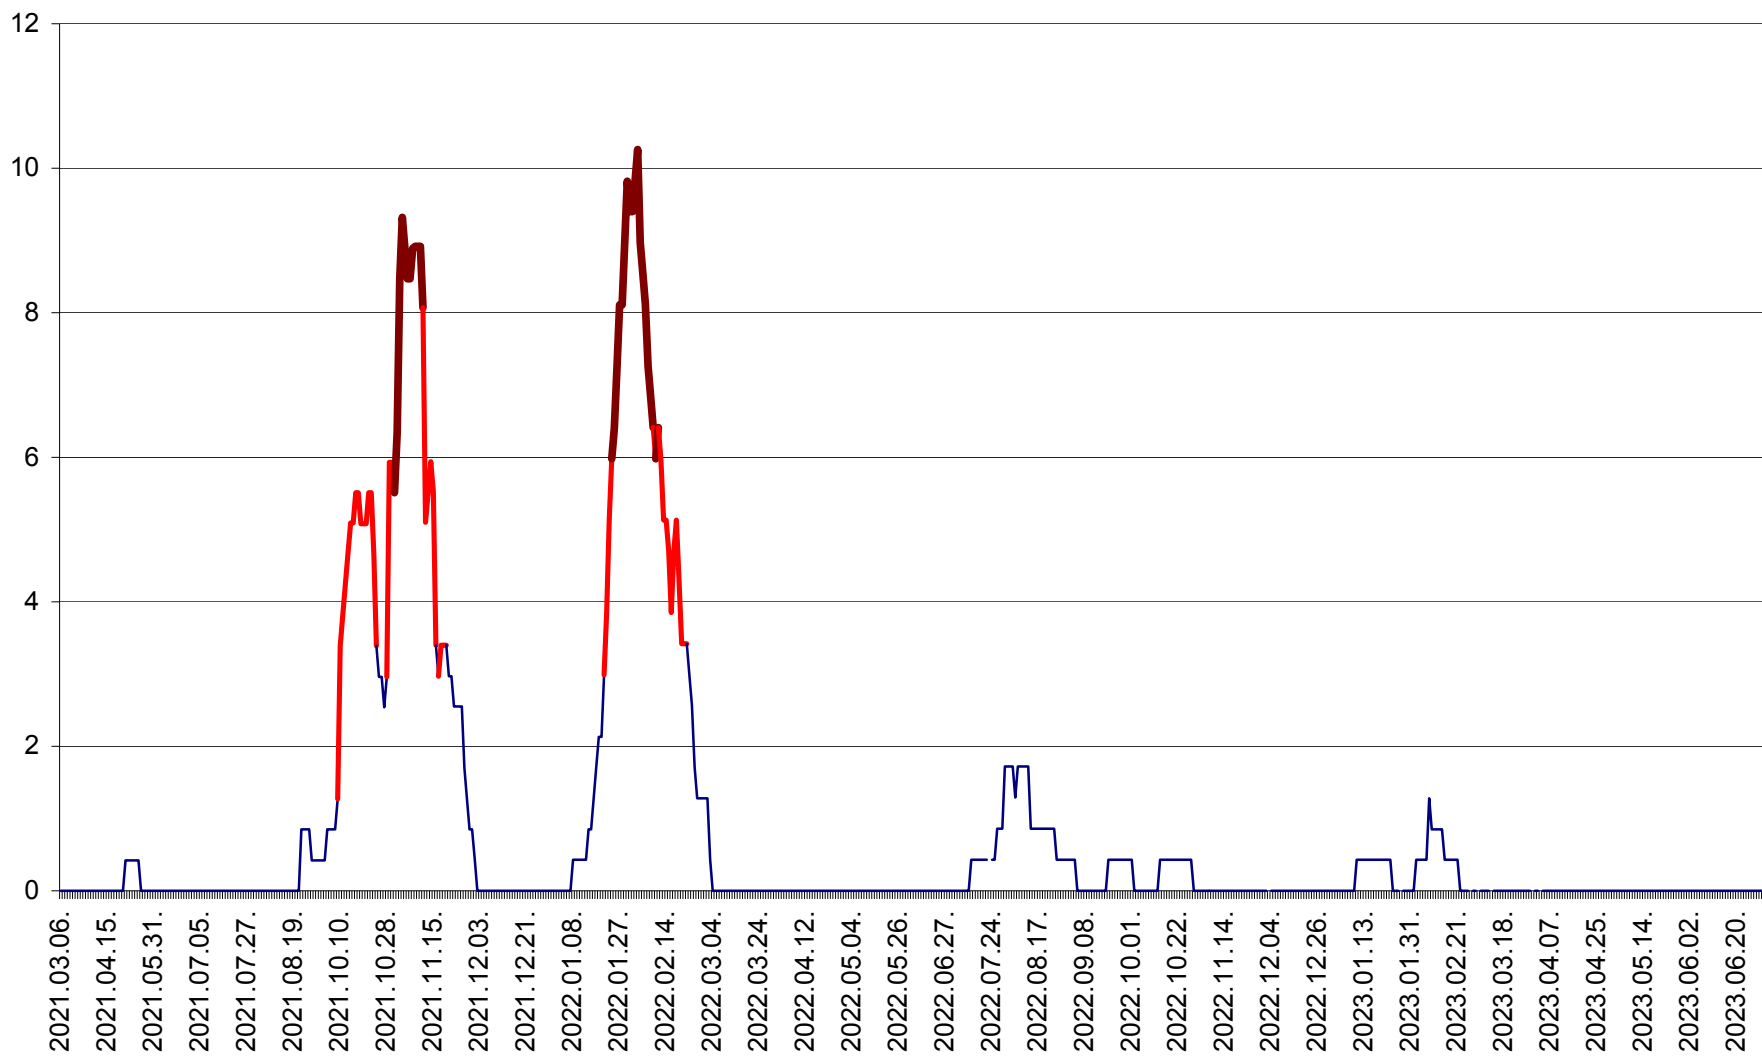

SĂCEL - Evolutia incidentei cumulate pe 14 zile la ‰ de locuitori  
2021.03.07. - 2023.07.02.

SÂNCRĂIENI - Evolutia incidentei cumulate pe 14 zile la ‰ de locuitori  
2021.03.07. - 2023.07.02.

SÂNDOMINIC - Evolutia incidentei cumulate pe 14 zile la ‰ de locuitori  
2021.03.07. - 2023.07.02.

SÂNMARTIN - Evolutia incidentei cumulate pe 14 zile la ‰ de locuitori  
2021.03.07. - 2023.07.02.

SÂNSIMION - Evolutia incidentei cumulate pe 14 zile la ‰ de locuitori  
2021.03.07. - 2023.07.02.

SÂNTIMBRU - Evolutia incidentei cumulate pe 14 zile la ‰ de locuitori  
2021.03.07. - 2023.07.02.