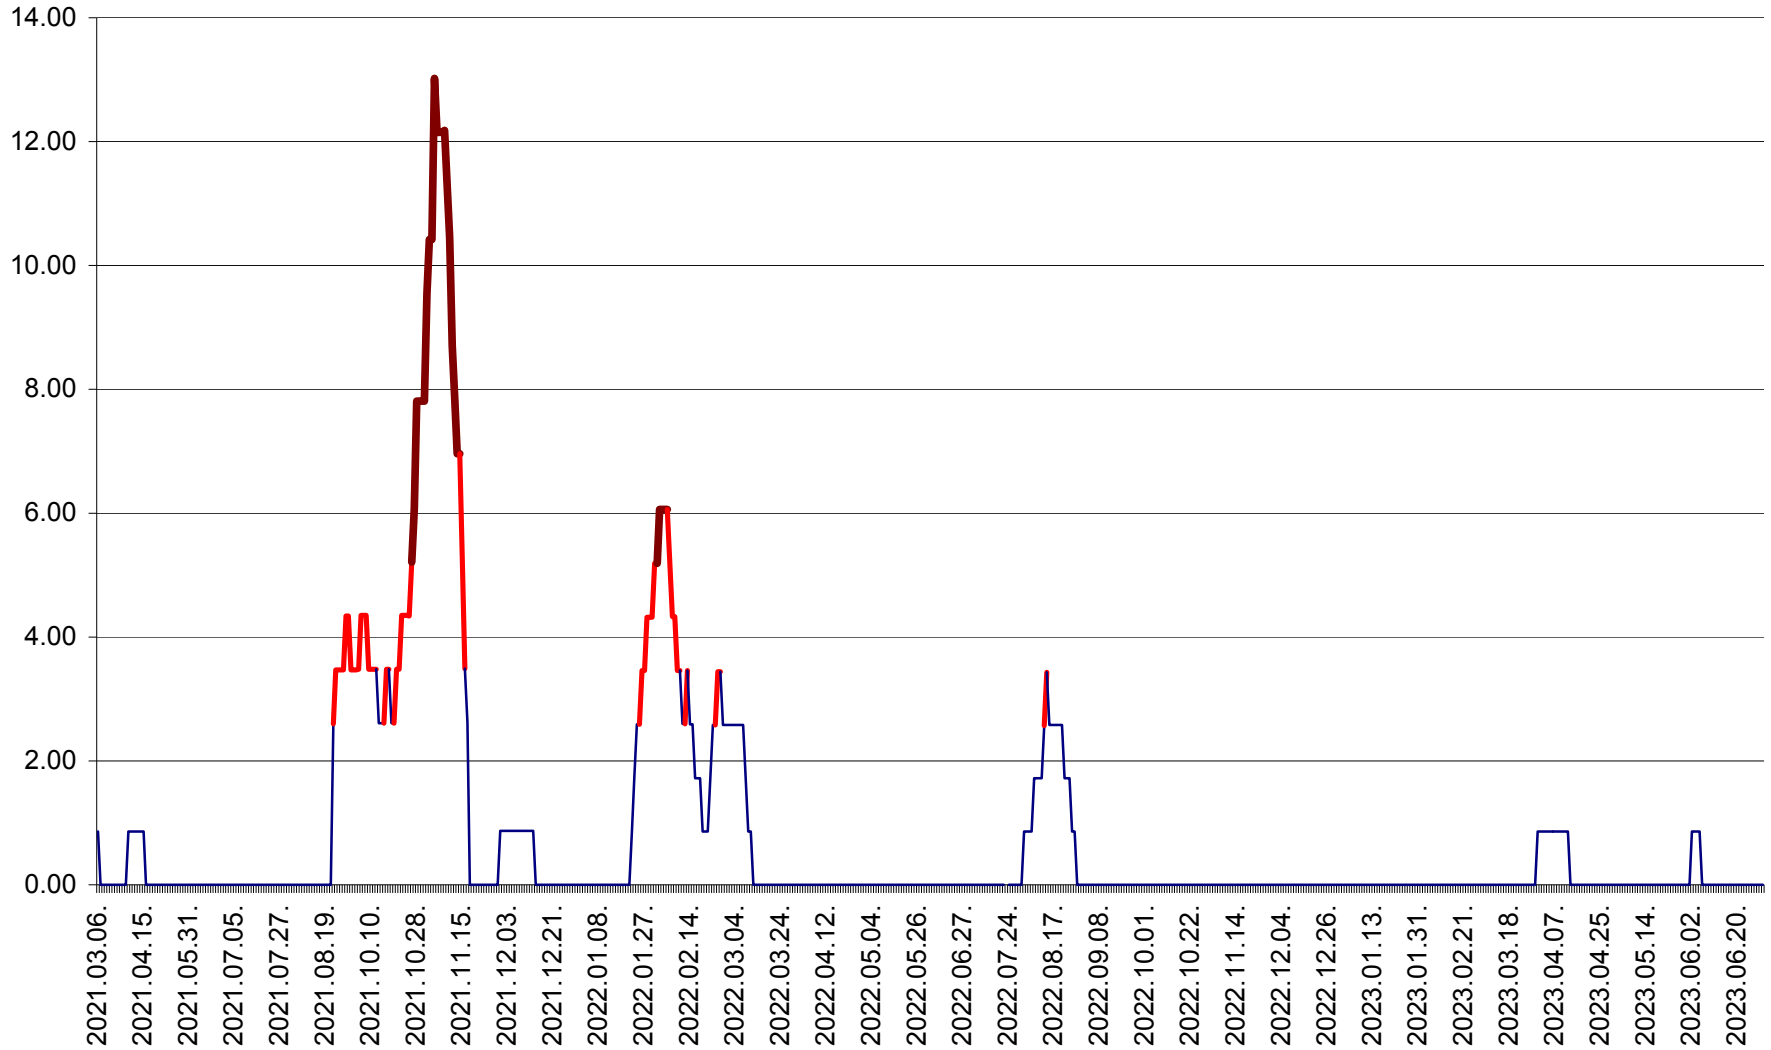

VĂRȘAG - Evolutia incidentei cumulate pe 14 zile la ‰ de locuitori
2021.03.07. - 2023.07.02.

ULIEȘ - Evoluția incidenței cumulate pe 14 zile la ‰ de locuitori
2021.03.07. - 2023.07.02.