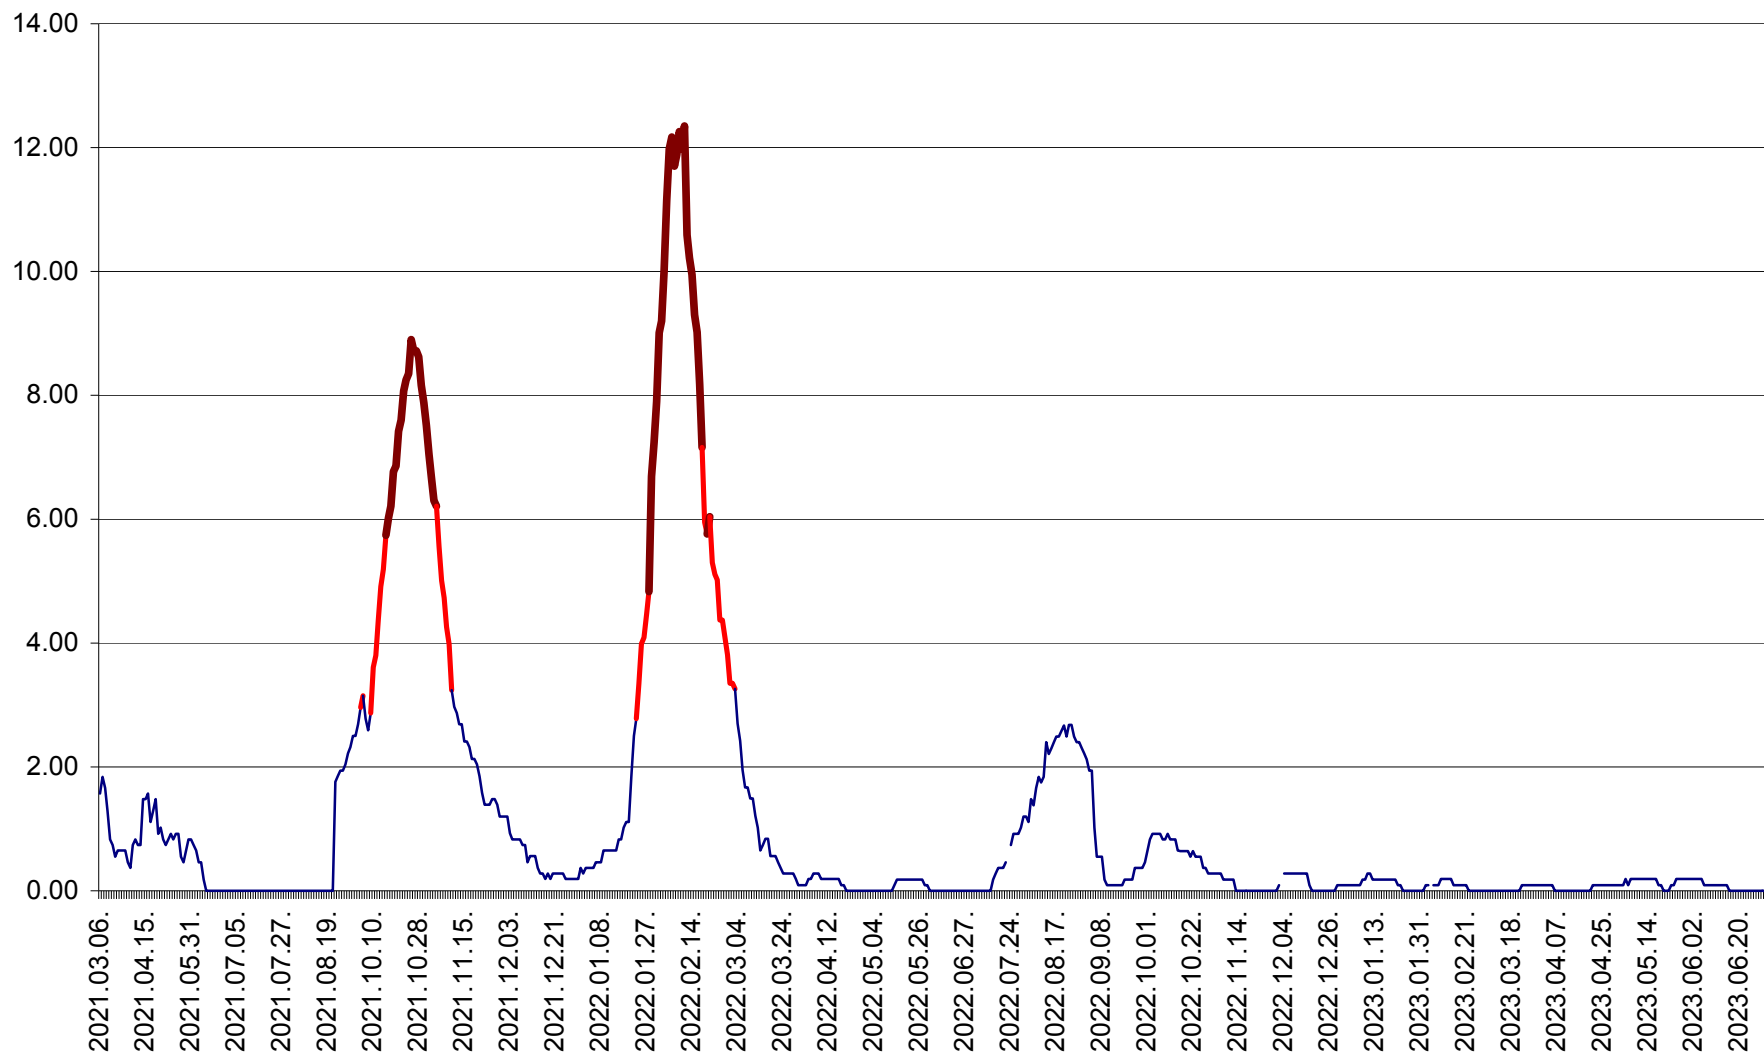

ORAȘ BĂLAN - Evoluția incidenței cumulate pe 14 zile la ‰ de locuitori  
2021.03.07. - 2023.07.02.

BILBOR - Evolutia incidentei cumulate pe 14 zile la ‰ de locuitori  
2021.03.07. - 2023.07.02.

ORAȘ BORSEC - Evolutia incidentei cumulate pe 14 zile la ‰ de locuitori  
2021.03.07. - 2023.07.02.

CICEU - Evolutia incidentei cumulate pe 14 zile la ‰ de locuitori  
2021.03.07. - 2023.07.02.

CIUCSÂNGEORGIU - Evolutia incidentei cumulate pe 14 zile la ‰ de locuitori  
2021.03.07. - 2023.07.02.

CIUMANI - Evolutia incidentei cumulate pe 14 zile la ‰ de locuitori  
2021.03.07. - 2023.07.02.

CORBU - Evolutia incidentei cumulate pe 14 zile la ‰ de locuitori  
2021.03.07. - 2023.07.02.

CORUND - Evolutia incidentei cumulate pe 14 zile la ‰ de locuitori  
2021.03.07. - 2023.07.02.

COZMENI - Evolutia incidentei cumulate pe 14 zile la ‰ de locuitori  
2021.03.07. - 2023.07.02.

ORAȘ CRISTURU SECUIESC - Evolutia incidentei cumulate pe 14 zile la ‰ de locuitori  
2021.03.07. - 2023.07.02.

DĂNEȘTI - Evolutia incidentei cumulate pe 14 zile la ‰ de locuitori  
2021.03.07. - 2023.07.02.