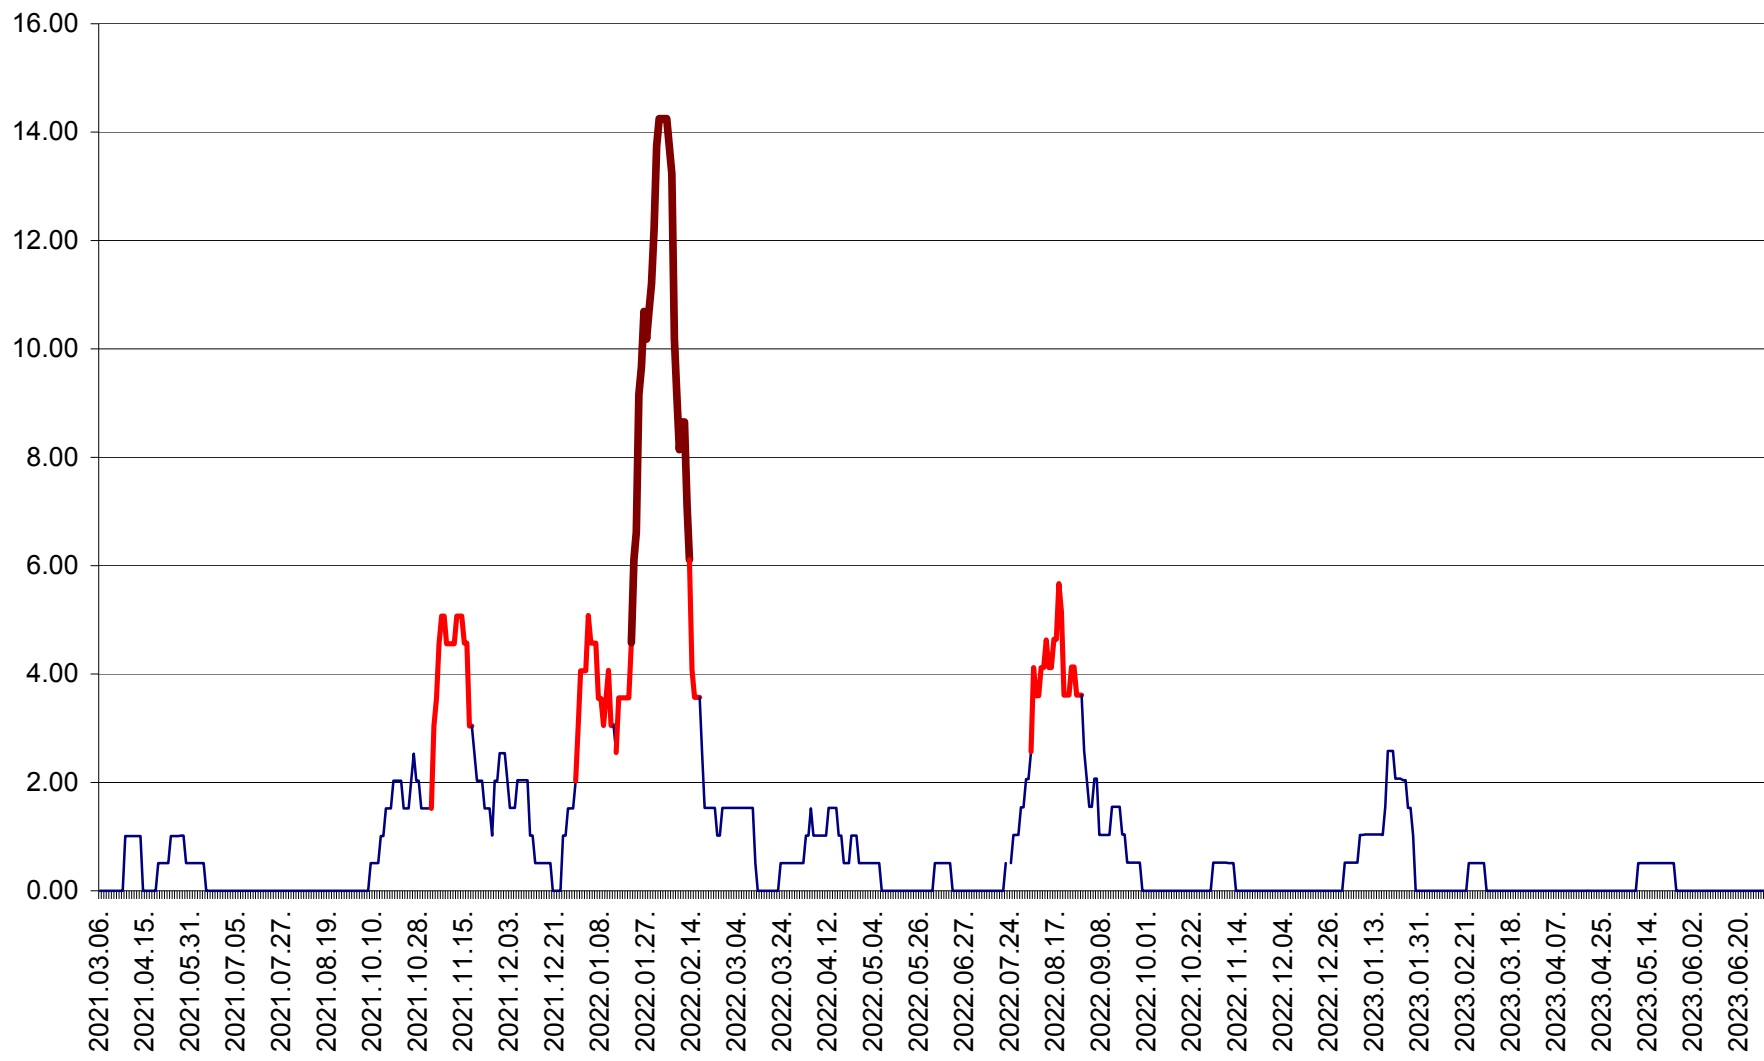

VĂRȘAG - Evolutia incidentei cumulate pe 14 zile la ‰ de locuitori  
2021.03.07. - 2023.07.02.

ORAȘ VLĂHIȚA - Evolutia incidentei cumulate pe 14 zile la ‰ de locuitori  
2021.03.07. - 2023.07.02.

VOȘLĂBENI - Evolutia incidentei cumulate pe 14 zile la ‰ de locuitori  
2021.03.07. - 2023.07.02.

ZETEA - Evolutia incidentei cumulate pe 14 zile la ‰ de locuitori  
2021.03.07. - 2023.07.02.

Total - Evolutia incidentei cumulate pe 14 zile la % de locuitori  
2021.03.07. - 2023.07.02.