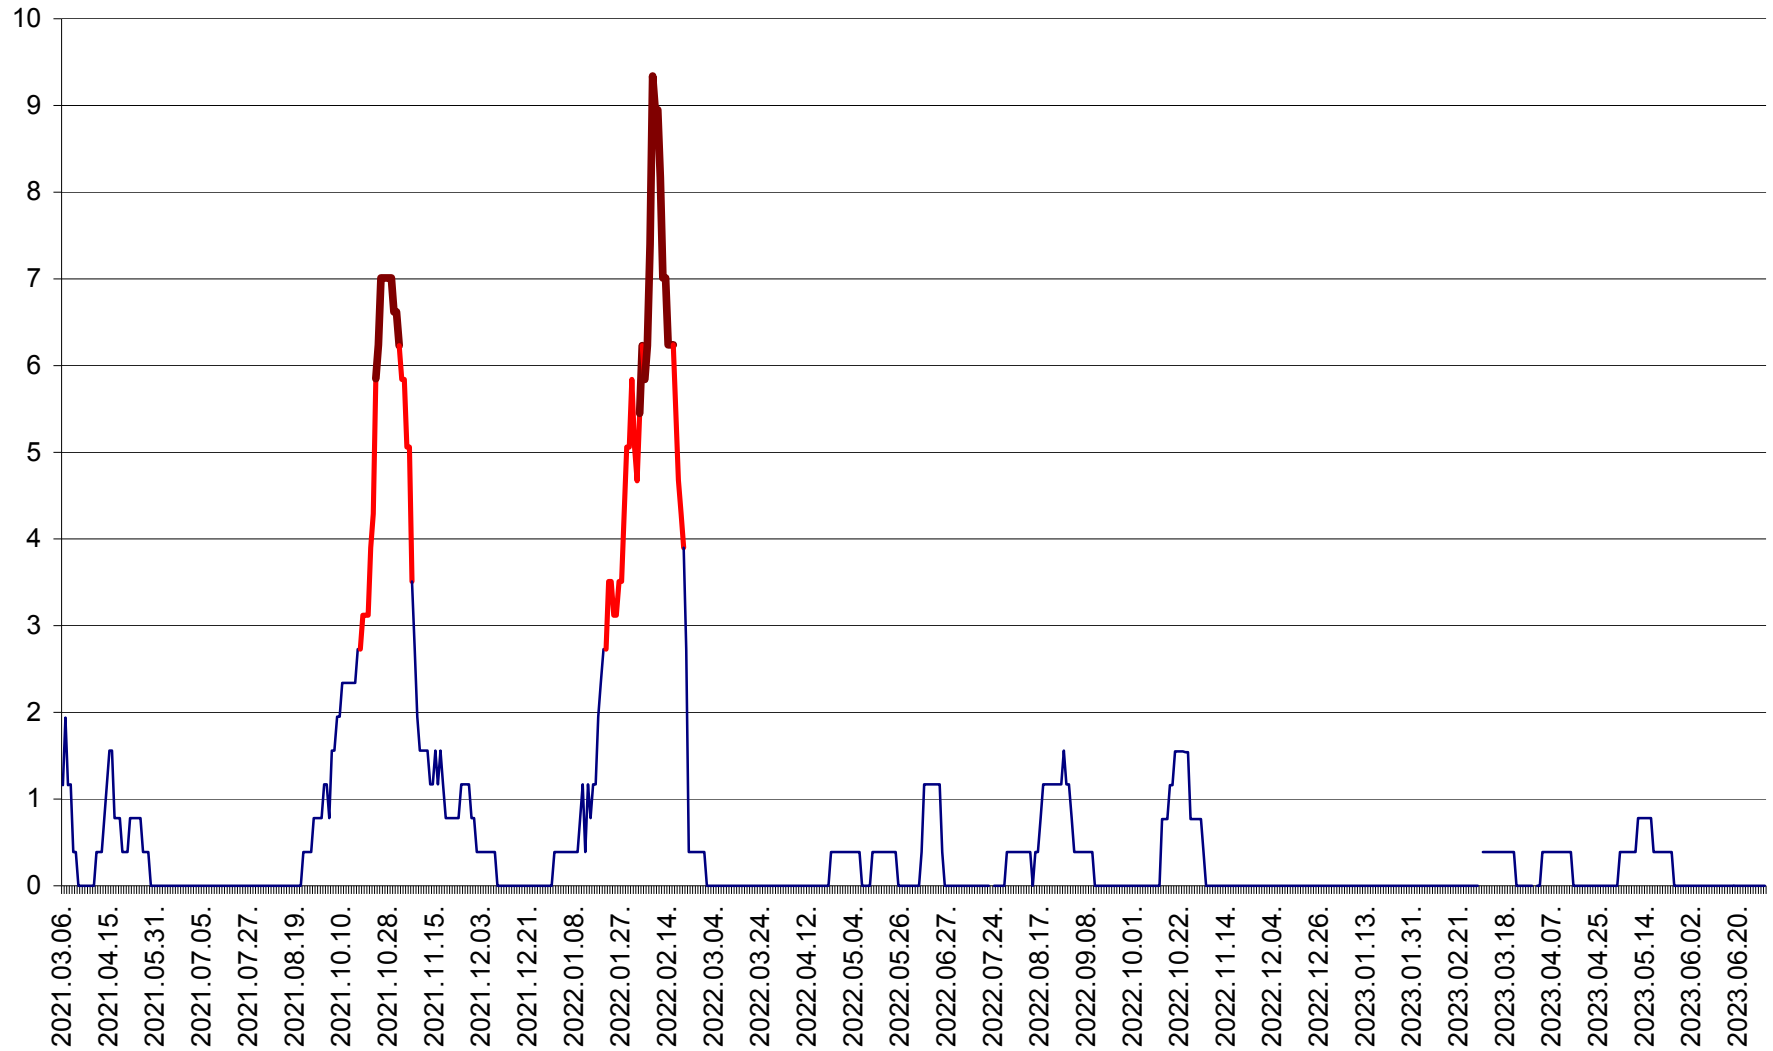

MUNICIPIUL TOPLIȚA - Evolutia incidentei cumulate pe 14 zile la ‰ de locuitori
2021.03.07. - 2023.07.02.

TOMEȘTI - Evolutia incidentei cumulate pe 14 zile la ‰ de locuitori
2021.03.07. - 2023.07.02.