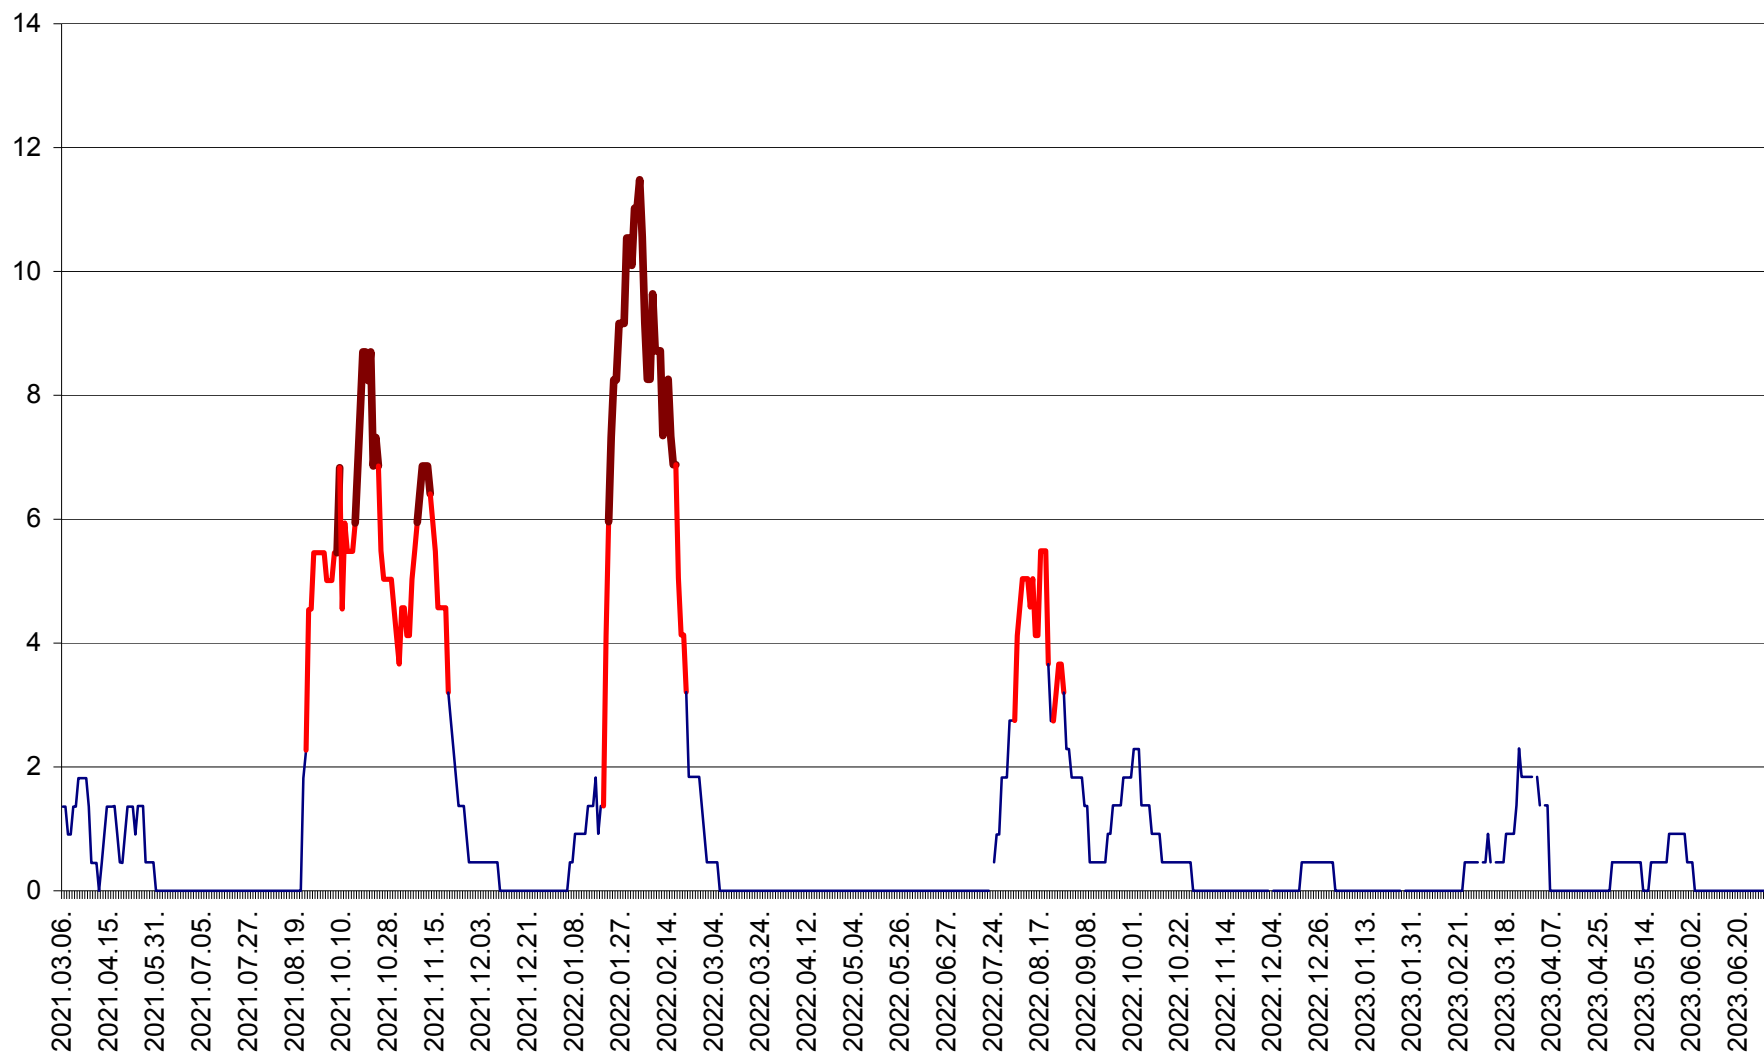

LĂZAREA - Evolutia incidentei cumulate pe 14 zile la % de locuitori  
2021.03.07. - 2023.07.02.

LELICENI - Evolutia incidentei cumulate pe 14 zile la ‰ de locuitori  
2021.03.07. - 2023.07.02.

LUETA - Evolutia incidentei cumulate pe 14 zile la ‰ de locuitori  
2021.03.07. - 2023.07.02.

LUNCA DE JOS - Evolutia incidentei cumulate pe 14 zile la ‰ de locuitori  
2021.03.07. - 2023.07.02.

LUNCA DE SUS - Evolutia incidentei cumulate pe 14 zile la ‰ de locuitori  
2021.03.07. - 2023.07.02.

LUPENI - Evolutia incidentei cumulate pe 14 zile la ‰ de locuitori  
2021.03.07. - 2023.07.02.

MĂDĂRAȘ - Evolutia incidentei cumulate pe 14 zile la ‰ de locuitori  
2021.03.07. - 2023.07.02.

MĂRTINIȘ - Evolutia incidentei cumulate pe 14 zile la ‰ de locuitori  
2021.03.07. - 2023.07.02.