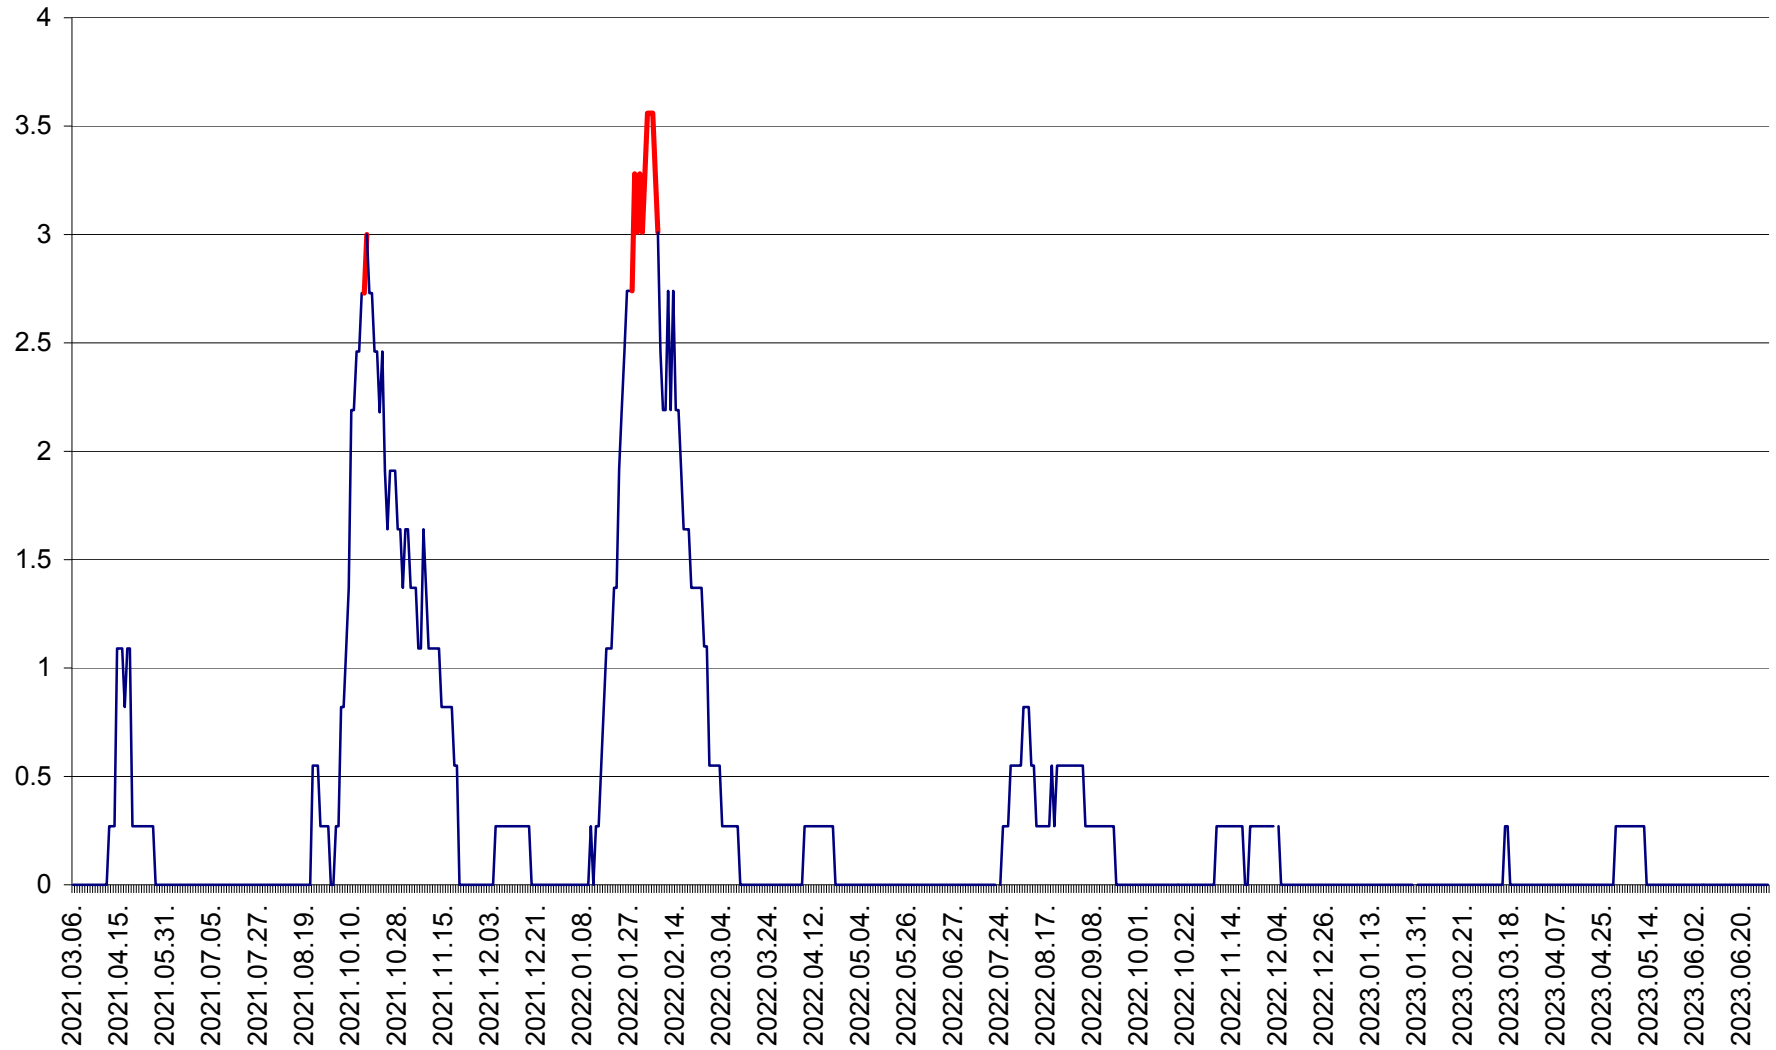

FELICENI - Evolutia incidentei cumulate pe 14 zile la ‰ de locuitori  
2021.03.07. - 2023.07.02.

FRUMOASA - Evolutia incidentei cumulate pe 14 zile la ‰ de locuitori  
2021.03.07. - 2023.07.02.

GĂLĂUȚAȘ - Evoluția incidenței cumulate pe 14 zile la ‰ de locuitori  
2021.03.07. - 2023.07.02.

MUNICIPIUL GHEORGHENI - Evolutia incidentei cumulate pe 14 zile la ‰ de locuitori  
2021.03.07. - 2023.07.02.

JOSENI - Evolutia incidentei cumulate pe 14 zile la ‰ de locuitori  
2021.03.07. - 2023.07.02.

LĂZAREA - Evolutia incidentei cumulate pe 14 zile la % de locuitori  
2021.03.07. - 2023.07.02.

LELICENI - Evolutia incidentei cumulate pe 14 zile la ‰ de locuitori  
2021.03.07. - 2023.07.02.

LUETA - Evolutia incidentei cumulate pe 14 zile la ‰ de locuitori  
2021.03.07. - 2023.07.02.

LUNCA DE JOS - Evolutia incidentei cumulate pe 14 zile la ‰ de locuitori  
2021.03.07. - 2023.07.02.

LUNCA DE SUS - Evolutia incidentei cumulate pe 14 zile la ‰ de locuitori  
2021.03.07. - 2023.07.02.