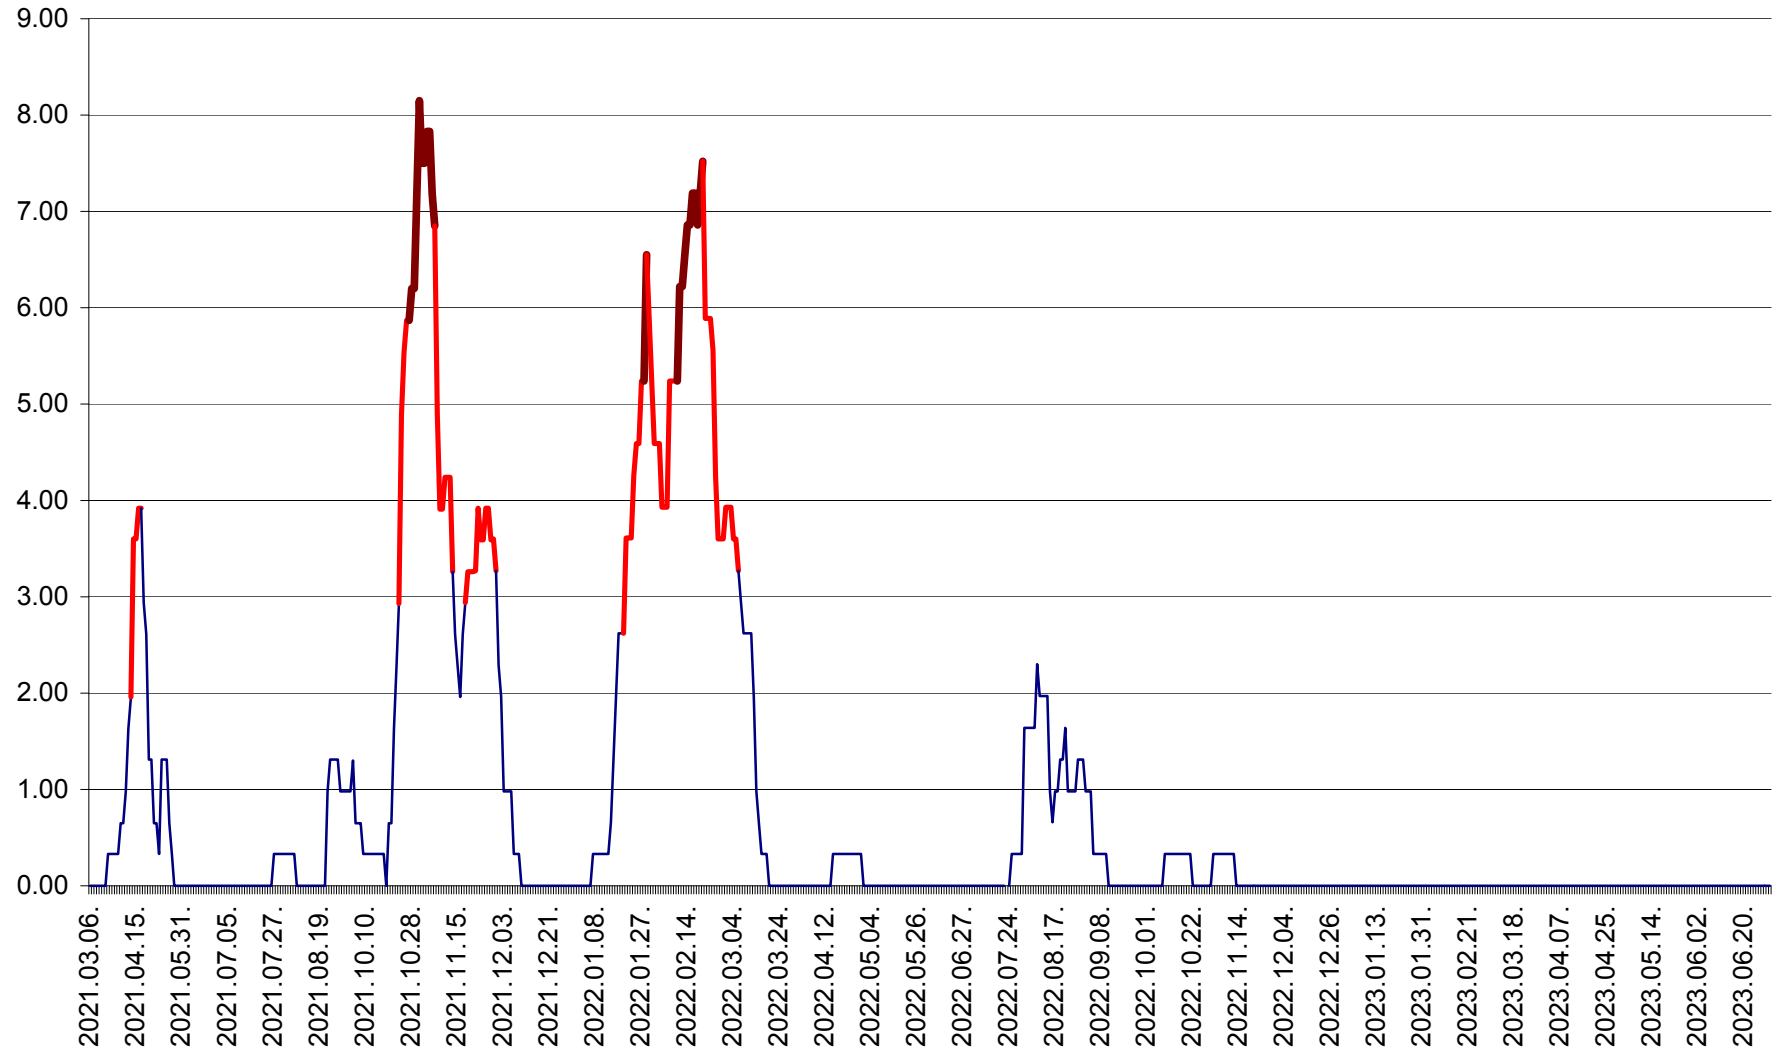

ATID - Evolutia incidentei cumulate pe 14 zile la ‰ de locuitori  
2021.03.07. - 2023.07.02.

AVRĂMEȘTI - Evolutia incidentei cumulate pe 14 zile la ‰ de locuitori  
2021.03.07. - 2023.07.02.

ORAȘ BĂILE TUȘNAD - Evolulia incidenței cumulate pe 14 zile la ‰ de locuitori  
2021.03.07. - 2023.07.02.

ORAȘ BĂLAN - Evoluția incidenței cumulate pe 14 zile la ‰ de locuitori  
2021.03.07. - 2023.07.02.

BILBOR - Evolutia incidentei cumulate pe 14 zile la ‰ de locuitori  
2021.03.07. - 2023.07.02.

ORAȘ BORSEC - Evolutia incidentei cumulate pe 14 zile la ‰ de locuitori  
2021.03.07. - 2023.07.02.

BRĂDEȘTI - Evoluția incidenței cumulate pe 14 zile la ‰ de locuitori  
2021.03.07. - 2023.07.02.

CĂPÂLNIȚA - Evolutia incidentei cumulate pe 14 zile la ‰ de locuitori  
2021.03.07. - 2023.07.02.

CÂRȚA - Evolutia incidentei cumulate pe 14 zile la ‰ de locuitori  
2021.03.07. - 2023.07.02.