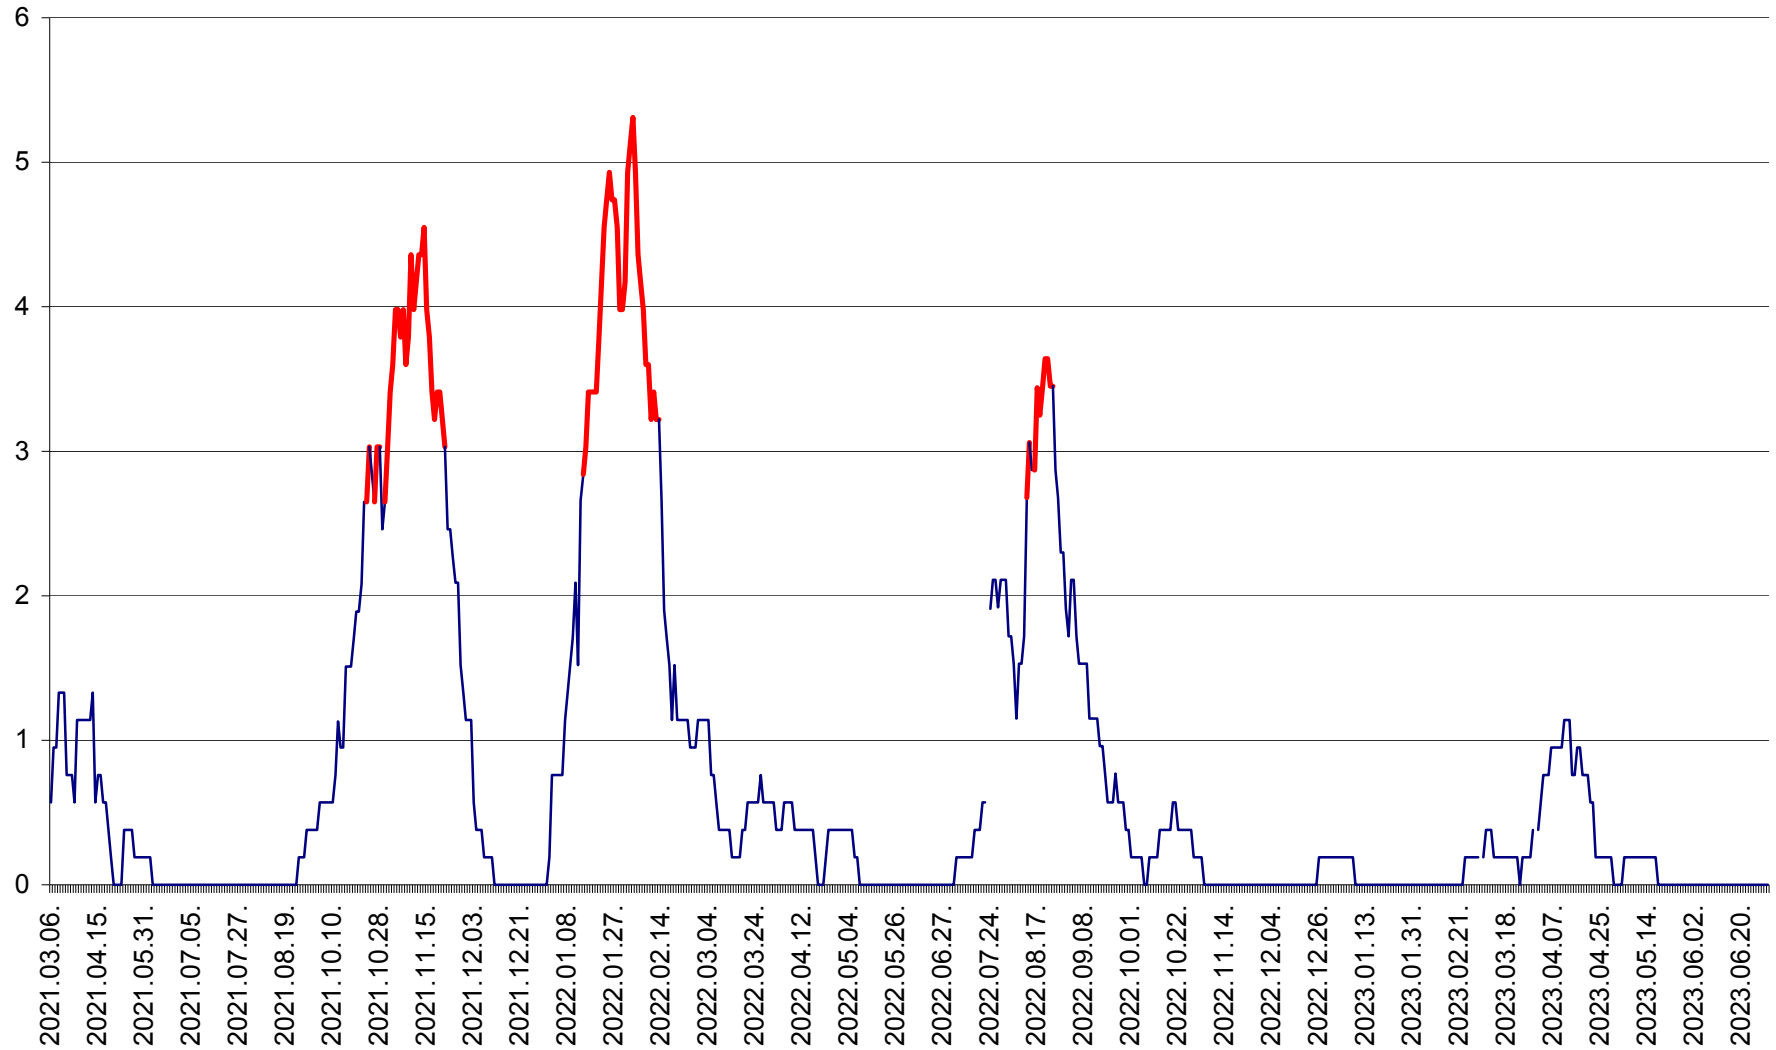

TOMEȘTI - Evolutia incidentei cumulate pe 14 zile la ‰ de locuitori
2021.03.07. - 2023.07.02.