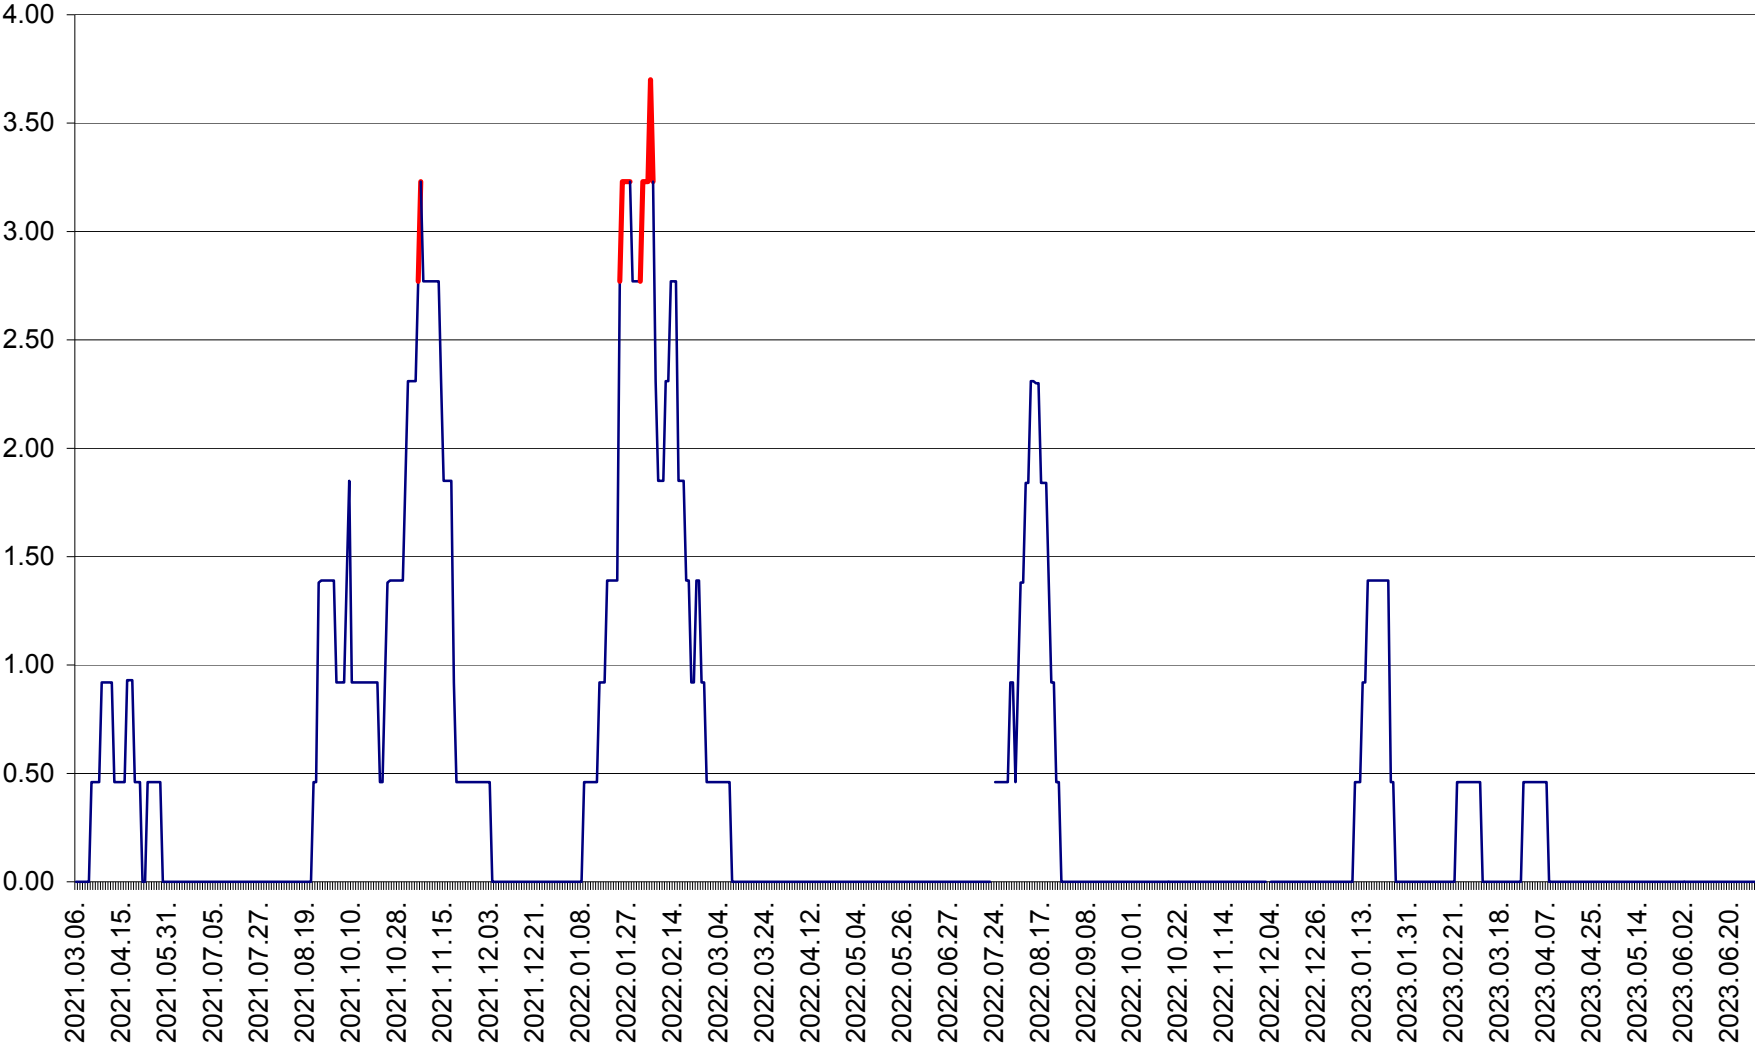

ATID - Evolutia incidentei cumulate pe 14 zile la ‰ de locuitori  
2021.03.07. - 2023.07.02.

AVRĂMEȘTI - Evolutia incidentei cumulate pe 14 zile la ‰ de locuitori  
2021.03.07. - 2023.07.02.

ORAȘ BĂILE TUȘNAD - Evolulia incidenței cumulate pe 14 zile la ‰ de locuitori  
2021.03.07. - 2023.07.02.

ORAȘ BĂLAN - Evoluția incidenței cumulate pe 14 zile la ‰ de locuitori  
2021.03.07. - 2023.07.02.

BILBOR - Evolutia incidentei cumulate pe 14 zile la ‰ de locuitori  
2021.03.07. - 2023.07.02.

ORAȘ BORSEC - Evolutia incidentei cumulate pe 14 zile la ‰ de locuitori  
2021.03.07. - 2023.07.02.

BRĂDEȘTI - Evoluția incidenței cumulate pe 14 zile la ‰ de locuitori  
2021.03.07. - 2023.07.02.

CĂPÂLNIȚA - Evolutia incidentei cumulate pe 14 zile la ‰ de locuitori  
2021.03.07. - 2023.07.02.

CÂRȚA - Evolutia incidentei cumulate pe 14 zile la ‰ de locuitori  
2021.03.07. - 2023.07.02.

CICEU - Evolutia incidentei cumulate pe 14 zile la ‰ de locuitori  
2021.03.07. - 2023.07.02.

CIUCSÂNGEORGIU - Evolutia incidentei cumulate pe 14 zile la ‰ de locuitori  
2021.03.07. - 2023.07.02.

CIUMANI - Evolutia incidentei cumulate pe 14 zile la ‰ de locuitori  
2021.03.07. - 2023.07.02.