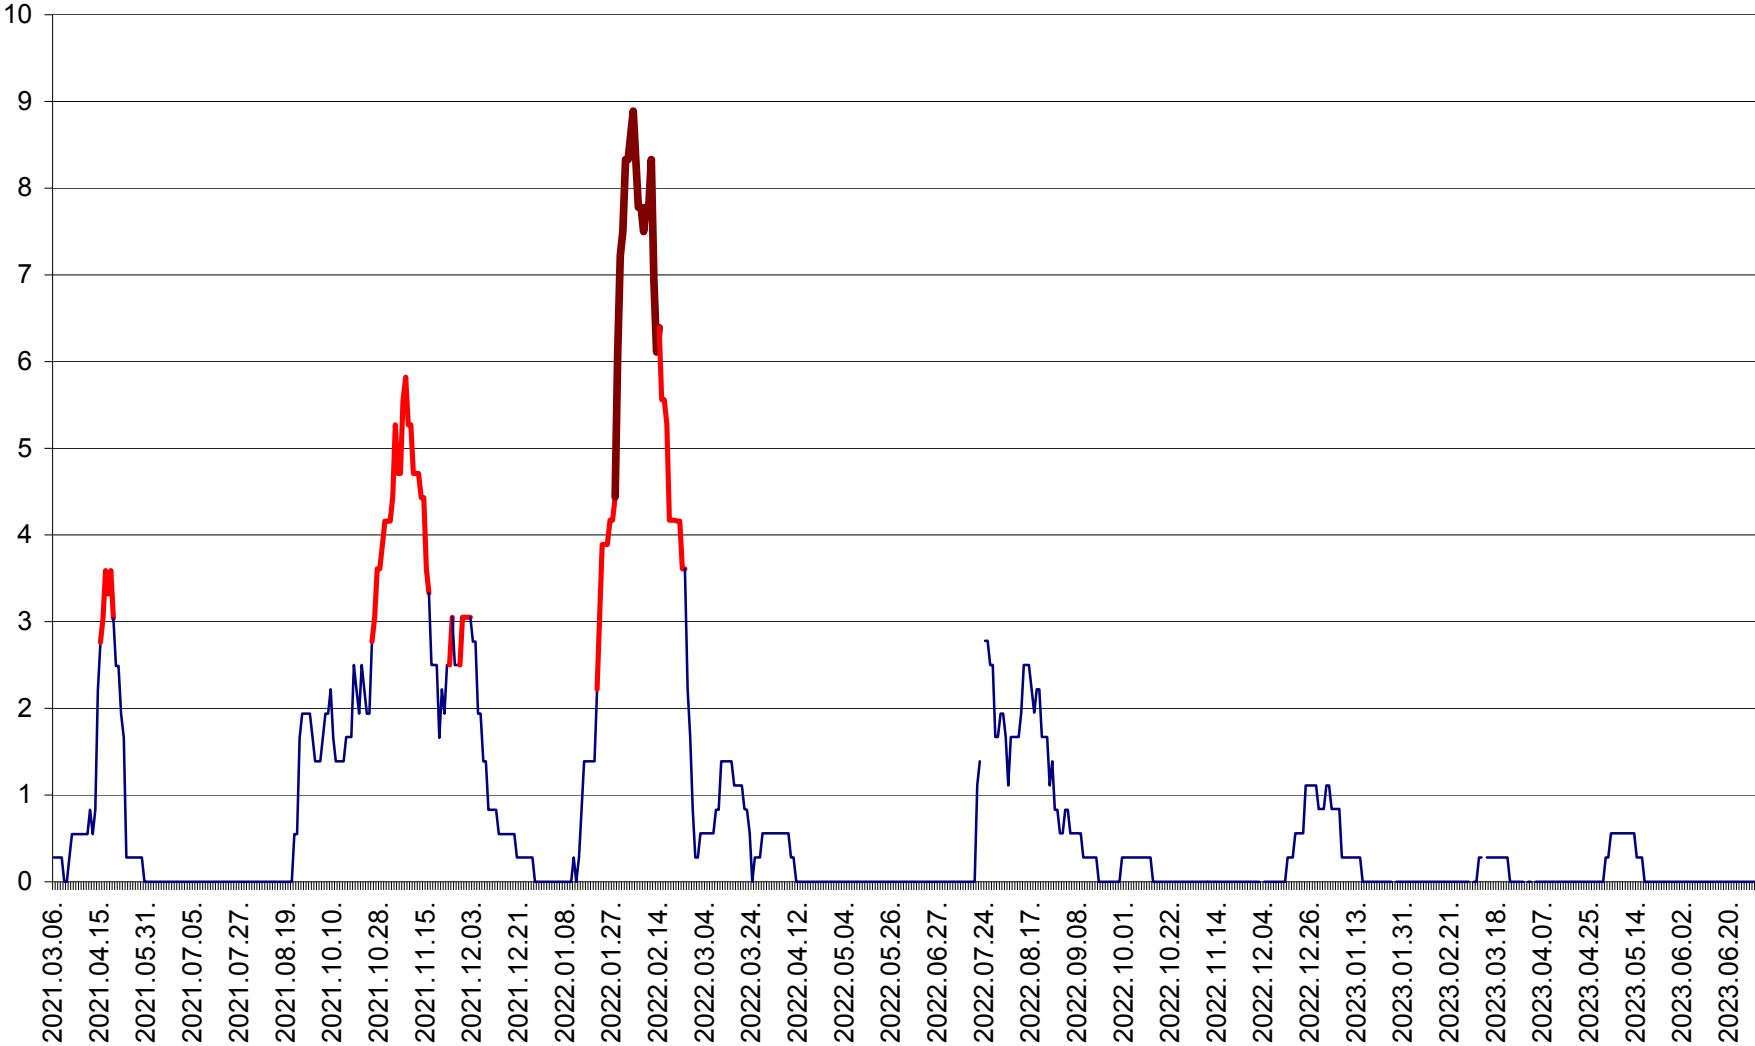

MEREȘTI - Evolutia incidentei cumulate pe 14 zile la ‰ de locuitori  
2021.03.07. - 2023.07.02.

MUNICIPIUL MIERCUREA-CIUC - Evolutia incidentei cumulate pe 14 zile la ‰ de locuitori  
2021.03.07. - 2023.07.02.

MIHĂILENI - Evolutia incidentei cumulate pe 14 zile la ‰ de locuitori  
2021.03.07. - 2023.07.02.

MUGENI - Evolutia incidentei cumulate pe 14 zile la ‰ de locuitori  
2021.03.07. - 2023.07.02.

OCLAND - Evolutia incidentei cumulate pe 14 zile la ‰ de locuitori  
2021.03.07. - 2023.07.02.