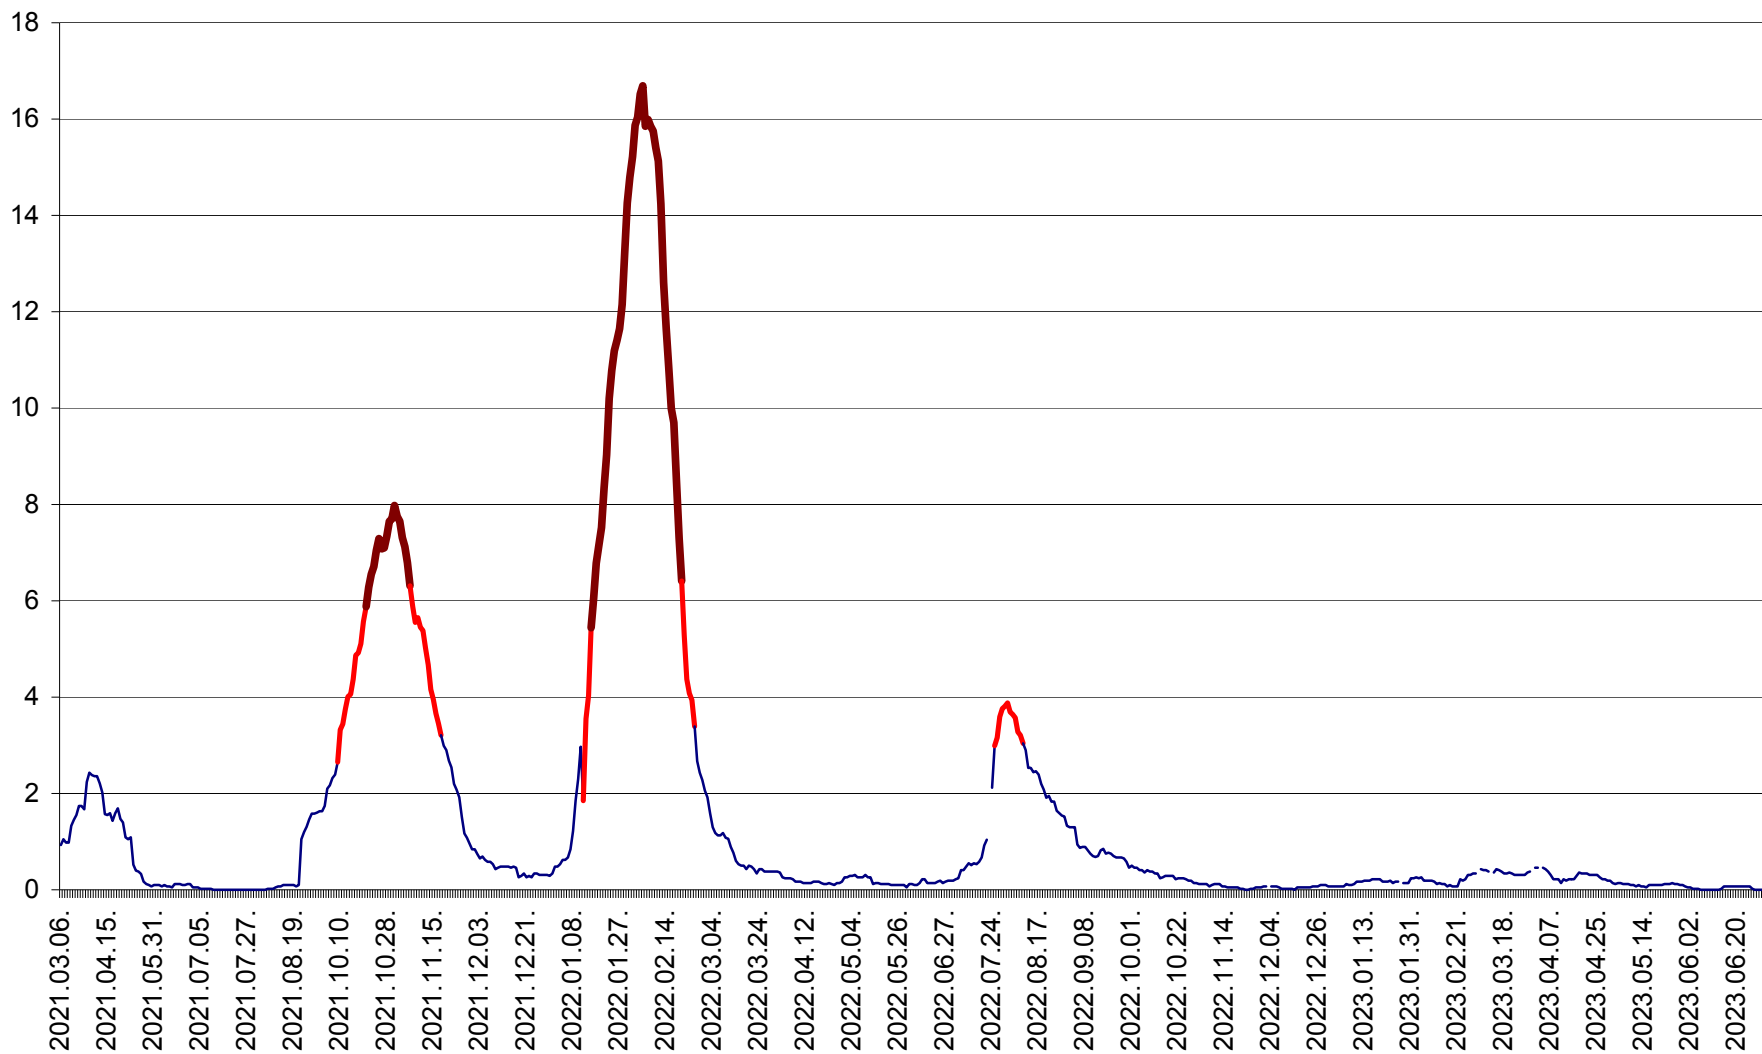

LUNCA DE JOS - Evolutia incidentei cumulate pe 14 zile la ‰ de locuitori  
2021.03.07. - 2023.07.02.

LUNCA DE SUS - Evolutia incidentei cumulate pe 14 zile la ‰ de locuitori  
2021.03.07. - 2023.07.02.

LUPENI - Evolutia incidentei cumulate pe 14 zile la ‰ de locuitori  
2021.03.07. - 2023.07.02.

MĂDĂRAȘ - Evolutia incidentei cumulate pe 14 zile la ‰ de locuitori  
2021.03.07. - 2023.07.02.

MĂRTINIȘ - Evolutia incidentei cumulate pe 14 zile la ‰ de locuitori  
2021.03.07. - 2023.07.02.

MEREȘTI - Evolutia incidentei cumulate pe 14 zile la ‰ de locuitori  
2021.03.07. - 2023.07.02.

MUNICIPIUL MIERCUREA-CIUC - Evolutia incidentei cumulate pe 14 zile la ‰ de locuitori  
2021.03.07. - 2023.07.02.