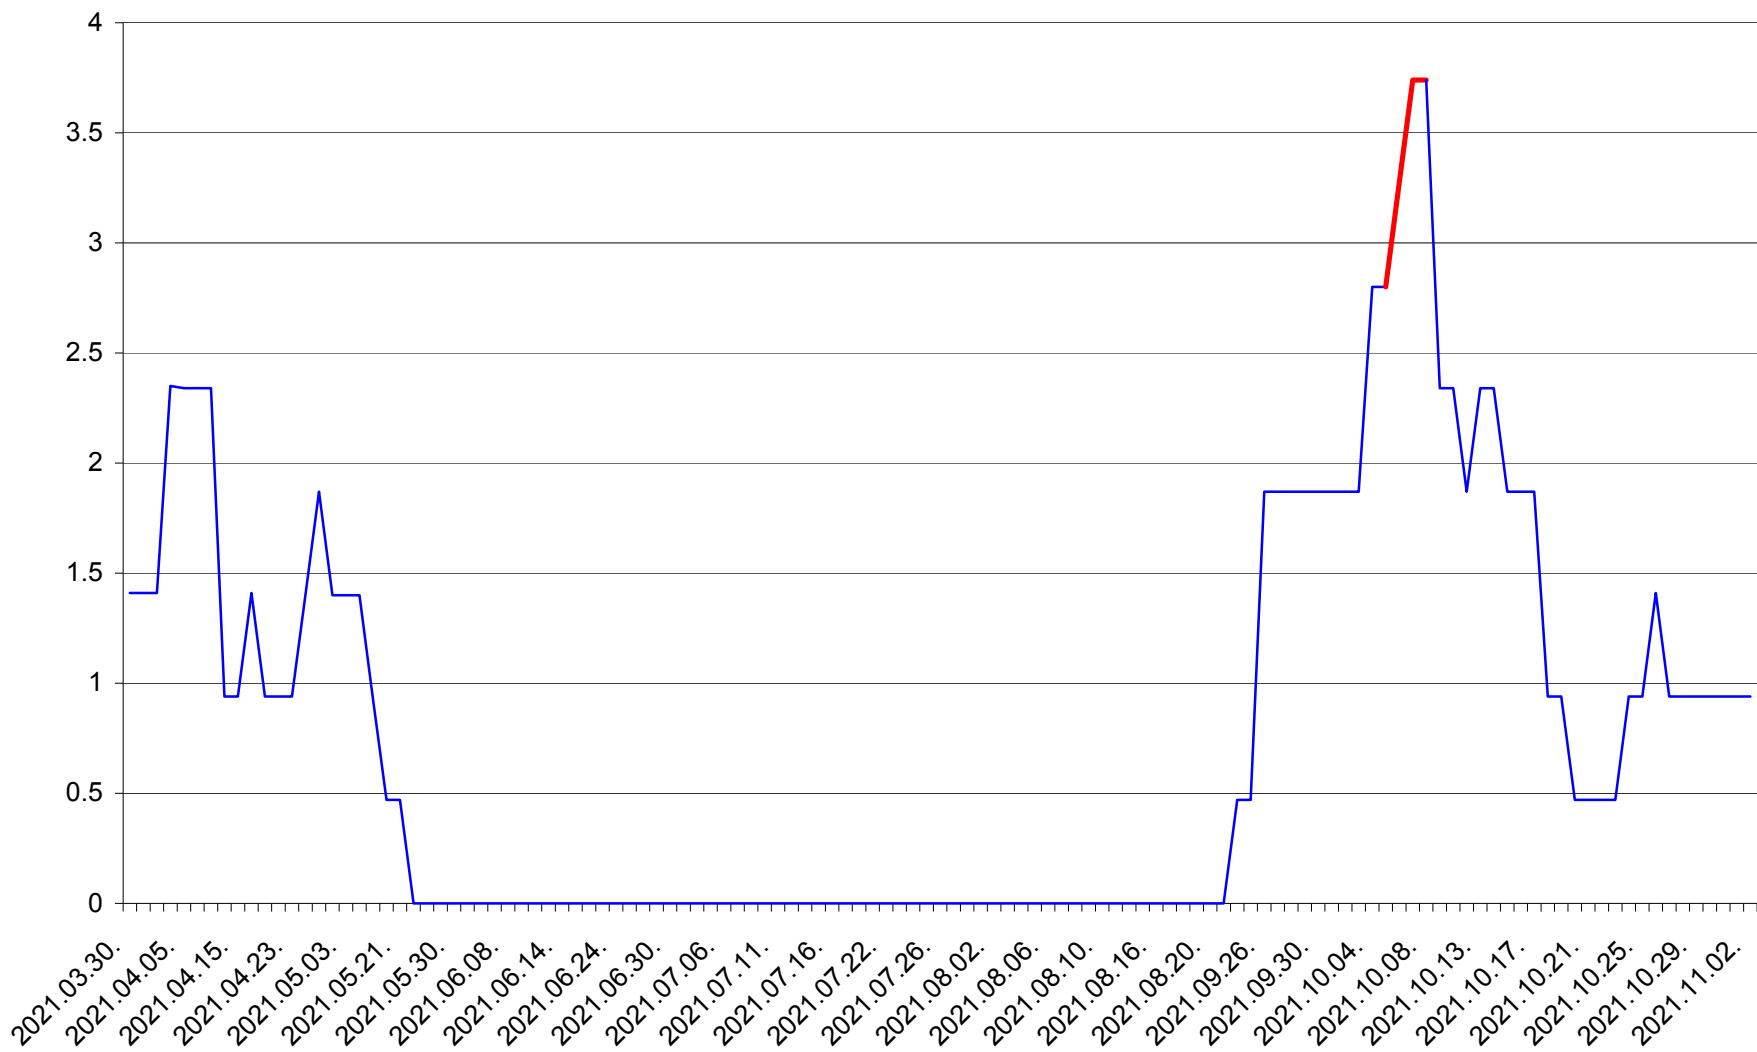

SECUIENI - Evolutia incidentei cumulate pe 14 zile la ‰ de locuitori
2021.03.30. - 2021.11.02.