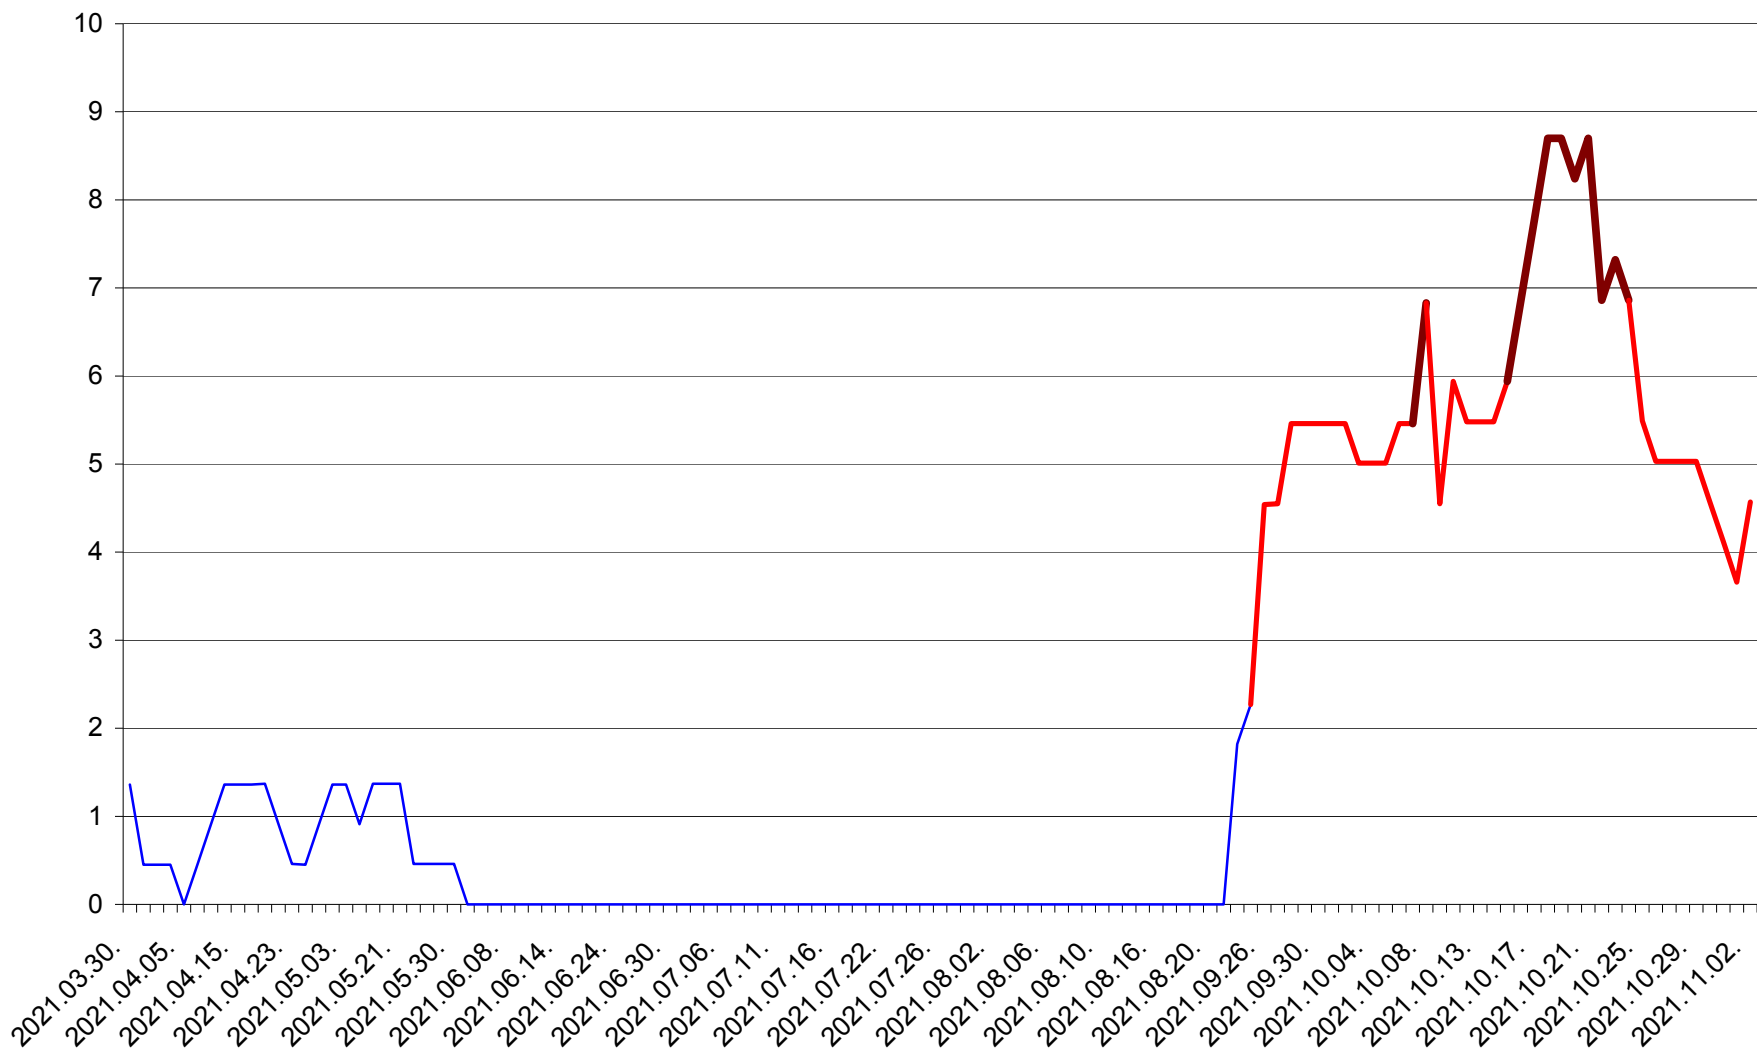

MUNICIPIUL GHEORGHENI - Evolutia incidentei cumulate pe 14 zile la ‰ de locuitori
2021.03.30. - 2021.11.02.

JOSENI - Evolutia incidentei cumulate pe 14 zile la ‰ de locuitori
2021.03.30. - 2021.11.02.

LĂZAREA - Evolutia incidentei cumulate pe 14 zile la ‰ de locuitori
2021.03.30. - 2021.11.02.

LELICENI - Evolutia incidentei cumulate pe 14 zile la ‰ de locuitori
2021.03.30. - 2021.11.02.

LUETA - Evolutia incidentei cumulate pe 14 zile la ‰ de locuitori
2021.03.30. - 2021.11.02.

LUNCA DE JOS - Evolutia incidentei cumulate pe 14 zile la ‰ de locuitori
2021.03.30. - 2021.11.02.

LUNCA DE SUS - Evolutia incidentei cumulate pe 14 zile la ‰ de locuitori
2021.03.30. - 2021.11.02.

LUPENI - Evolutia incidentei cumulate pe 14 zile la ‰ de locuitori
2021.03.30. - 2021.11.02.

MĂDĂRAȘ - Evolutia incidentei cumulate pe 14 zile la ‰ de locuitori
2021.03.30. - 2021.11.02.