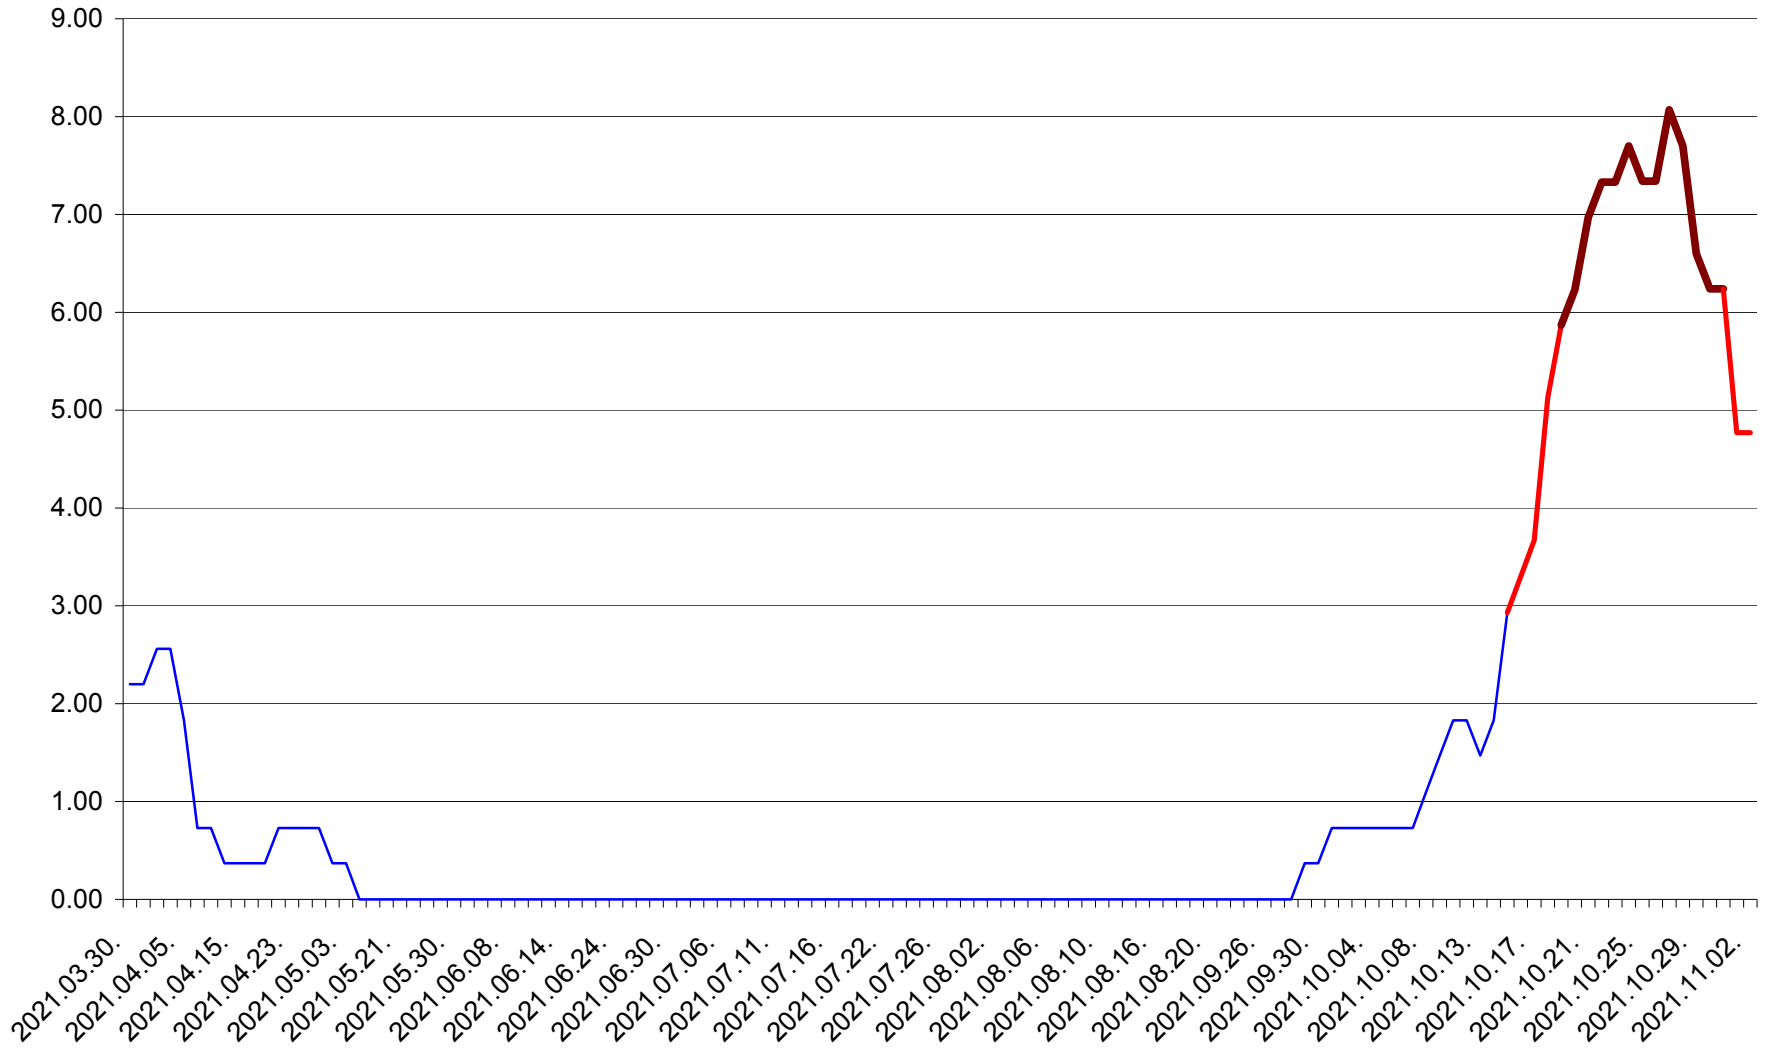

ATID - Evolutia incidentei cumulate pe 14 zile la ‰ de locuitori
2021.03.30. - 2021.11.02.

AVRĂMEȘTI - Evolutia incidentei cumulate pe 14 zile la ‰ de locuitori
2021.03.30. - 2021.11.02.

ORAȘ BĂILE TUȘNAD - Evolutia incidentei cumulate pe 14 zile la ‰ de locuitori
2021.03.30. - 2021.11.02.

ORAȘ BĂLAN - Evolutia incidentei cumulate pe 14 zile la ‰ de locuitori
2021.03.30. - 2021.11.02.

BILBOR - Evolutia incidentei cumulate pe 14 zile la ‰ de locuitori
2021.03.30. - 2021.11.02.

ORAȘ BORSEC - Evolutia incidentei cumulate pe 14 zile la ‰ de locuitori
2021.03.30. - 2021.11.02.

BRĂDEȘTI - Evolutia incidentei cumulate pe 14 zile la ‰ de locuitori
2021.03.30. - 2021.11.02.

CĂPÂLNIȚA - Evolutia incidentei cumulate pe 14 zile la ‰ de locuitori
2021.03.30. - 2021.11.02.

CÂRȚA - Evolutia incidentei cumulate pe 14 zile la ‰ de locuitori
2021.03.30. - 2021.11.02.