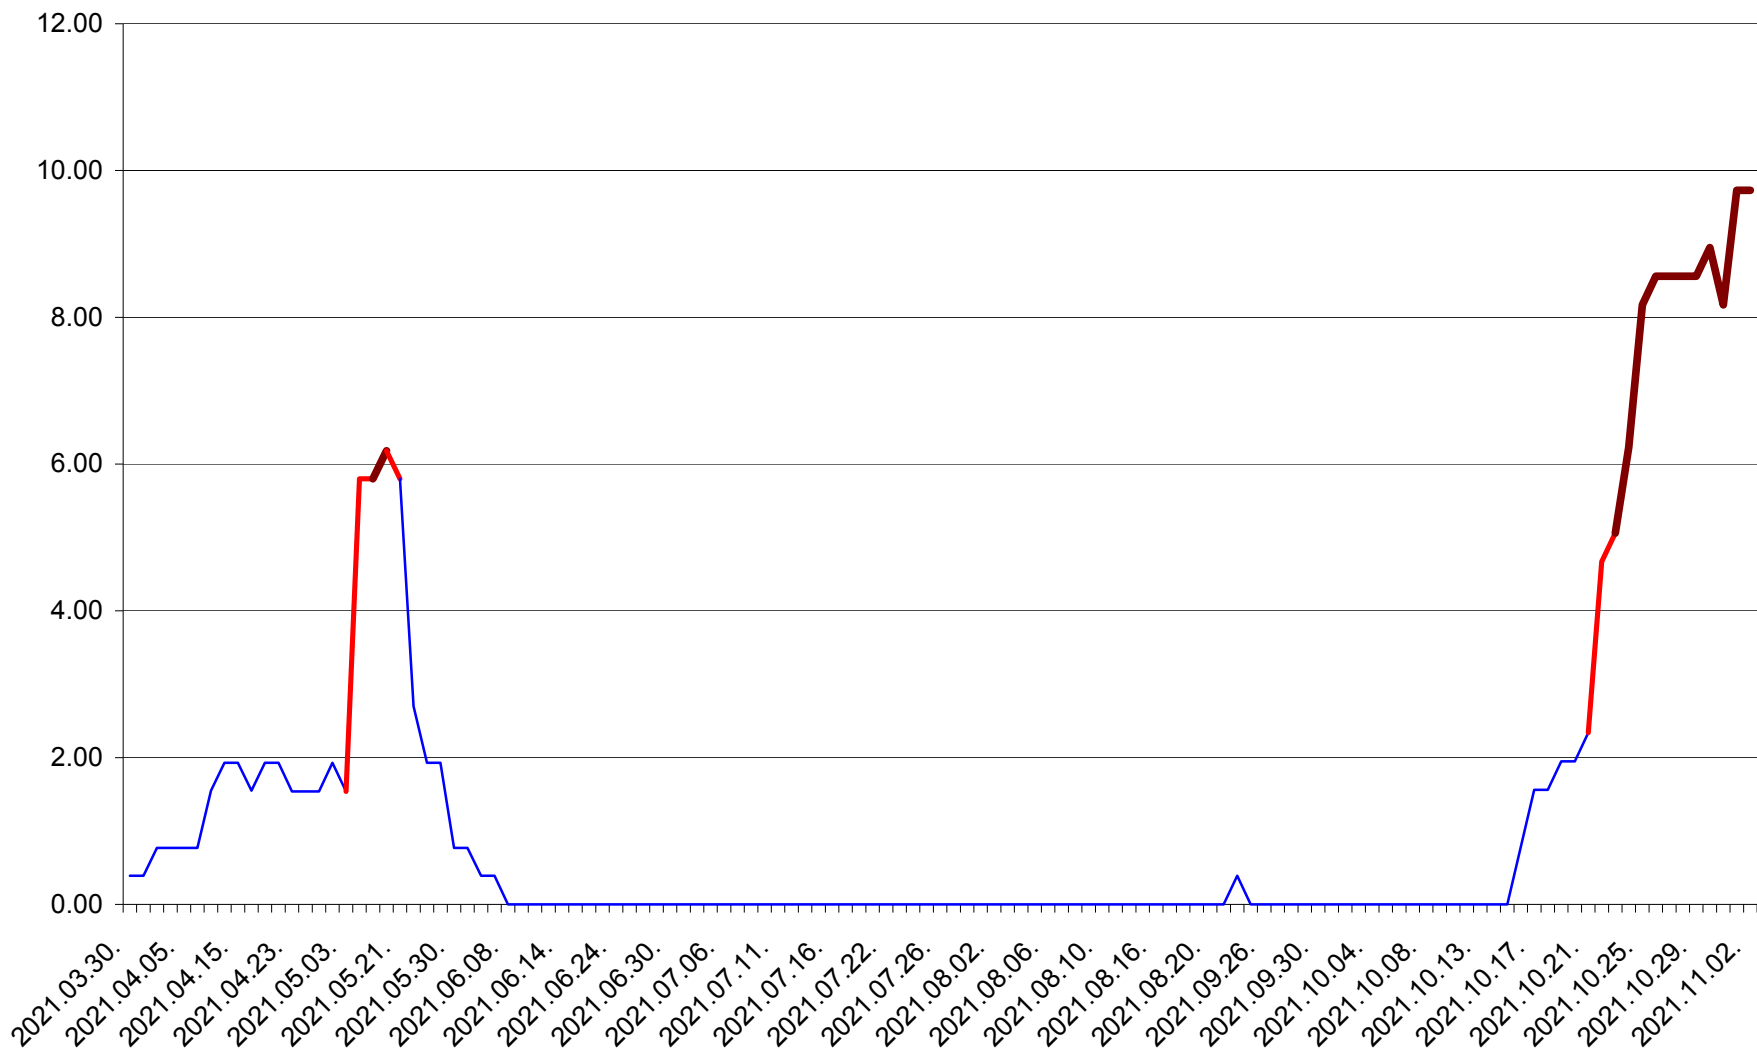

ATID - Evolutia incidentei cumulate pe 14 zile la ‰ de locuitori
2021.03.30. - 2021.11.02.

AVRĂMEȘTI - Evolutia incidentei cumulate pe 14 zile la ‰ de locuitori
2021.03.30. - 2021.11.02.

ORAȘ BĂILE TUȘNAD - Evolutia incidentei cumulate pe 14 zile la ‰ de locuitori
2021.03.30. - 2021.11.02.

ORAȘ BĂLAN - Evolutia incidentei cumulate pe 14 zile la ‰ de locuitori
2021.03.30. - 2021.11.02.

BILBOR - Evolutia incidentei cumulate pe 14 zile la ‰ de locuitori
2021.03.30. - 2021.11.02.

ORAȘ BORSEC - Evolutia incidentei cumulate pe 14 zile la ‰ de locuitori
2021.03.30. - 2021.11.02.

BRĂDEȘTI - Evolutia incidentei cumulate pe 14 zile la ‰ de locuitori
2021.03.30. - 2021.11.02.

CĂPÂLNIȚA - Evolutia incidentei cumulate pe 14 zile la ‰ de locuitori
2021.03.30. - 2021.11.02.

CÂRȚA - Evolutia incidentei cumulate pe 14 zile la ‰ de locuitori
2021.03.30. - 2021.11.02.