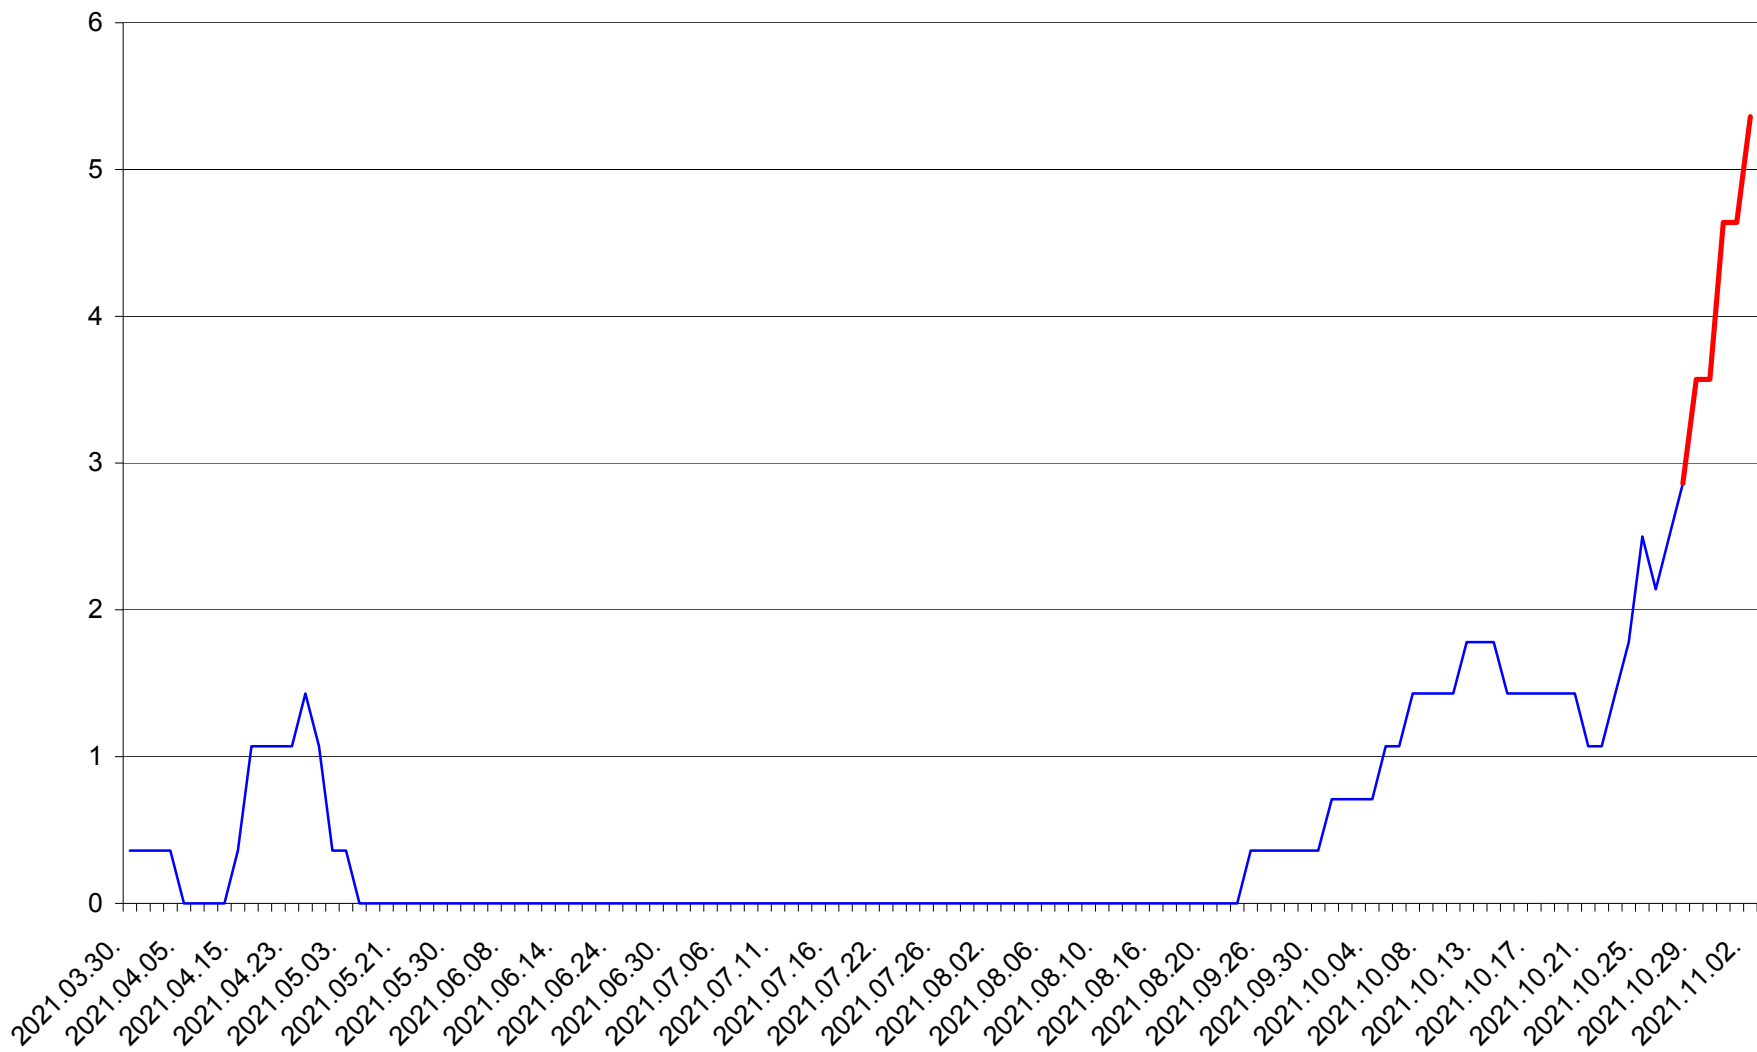

ȘIMONEȘTI - Evolutia incidentei cumulate pe 14 zile la ‰ de locuitori
2021.03.30. - 2021.11.02.