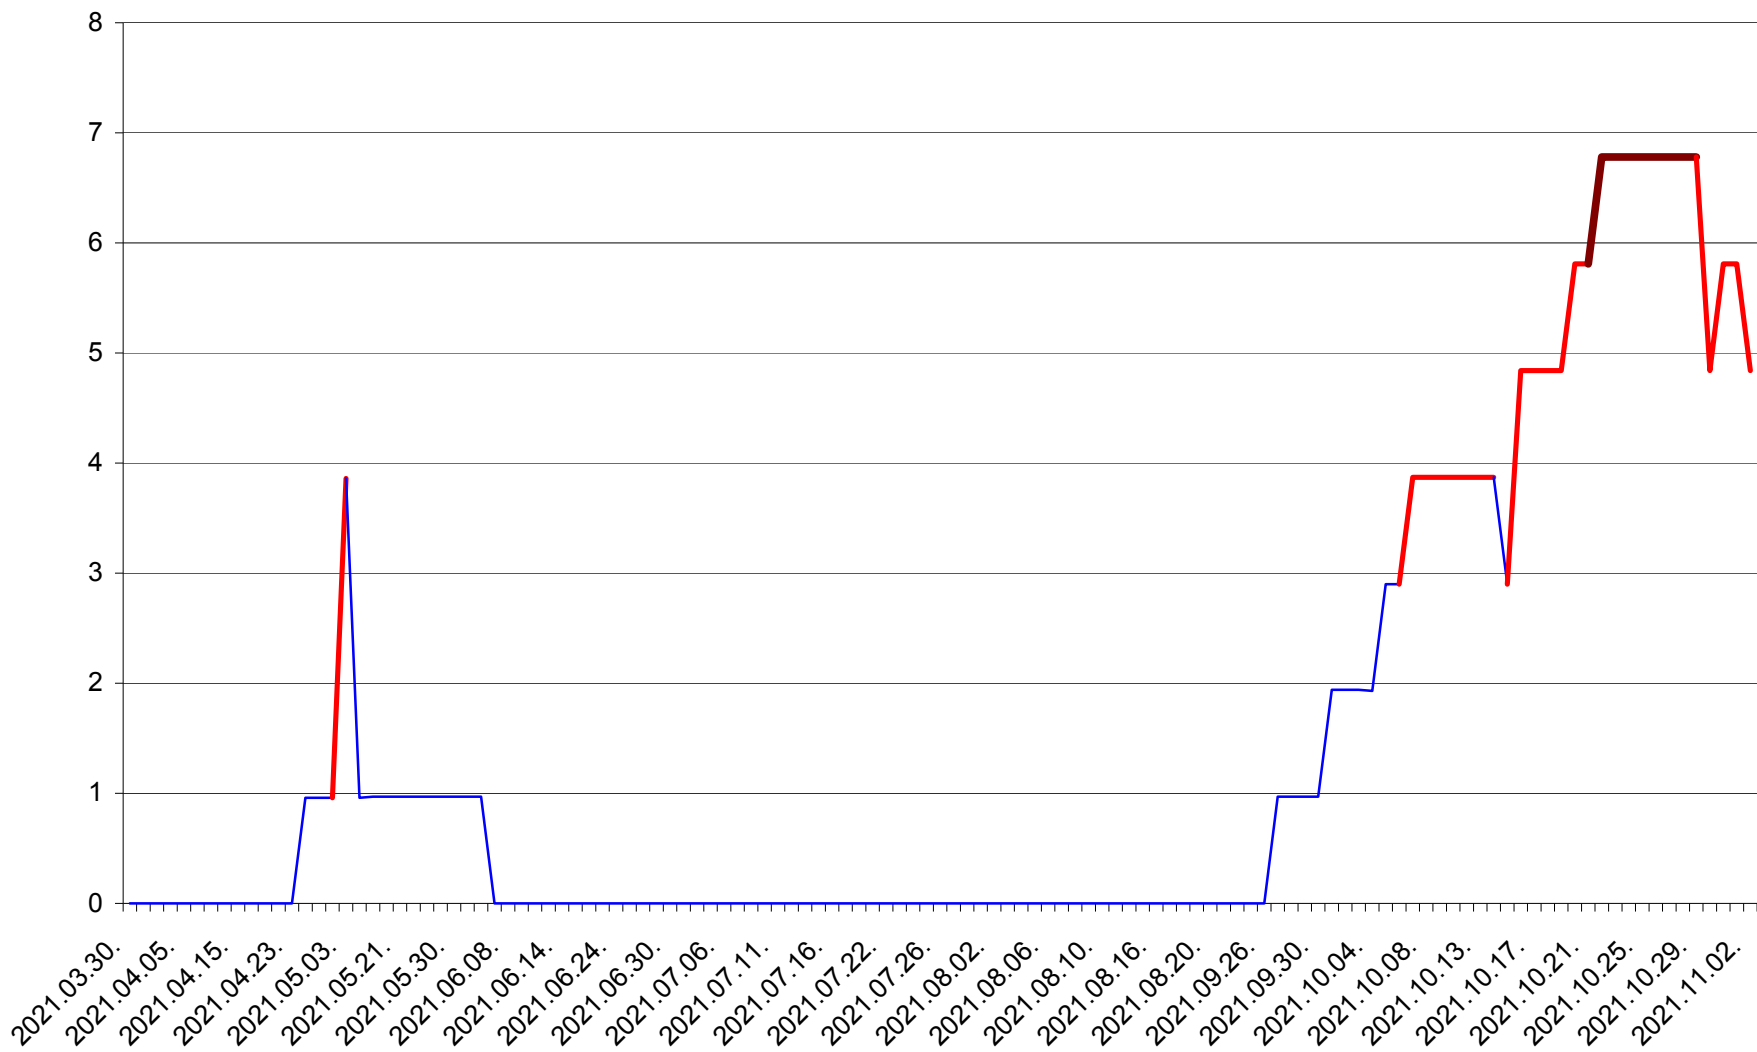

DEALU - Evolutia incidentei cumulate pe 14 zile la ‰ de locuitori
2021.03.30. - 2021.11.02.