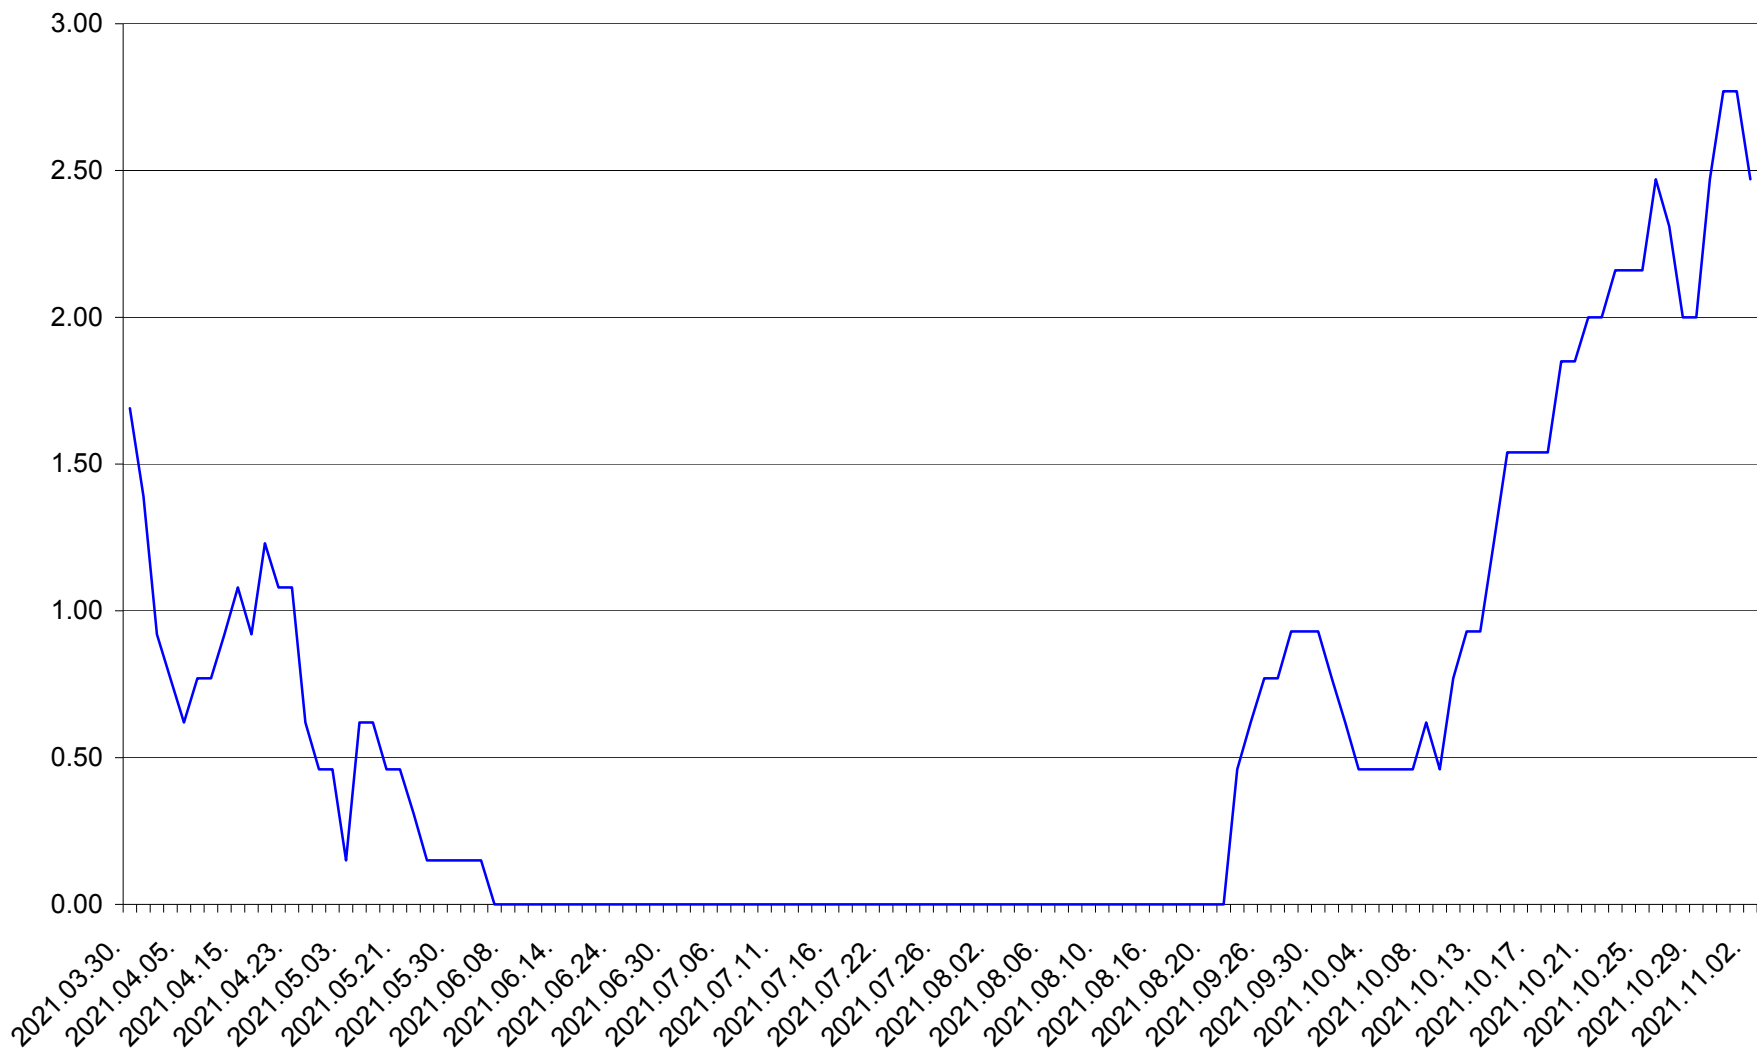

ORAȘ BĂLAN - Evolutia incidentei cumulate pe 14 zile la ‰ de locuitori
2021.03.30. - 2021.11.02.

BILBOR - Evolutia incidentei cumulate pe 14 zile la ‰ de locuitori
2021.03.30. - 2021.11.02.

ORAȘ BORSEC - Evolutia incidentei cumulate pe 14 zile la ‰ de locuitori
2021.03.30. - 2021.11.02.

BRĂDEȘTI - Evolutia incidentei cumulate pe 14 zile la ‰ de locuitori
2021.03.30. - 2021.11.02.

CĂPÂLNIȚA - Evolutia incidentei cumulate pe 14 zile la ‰ de locuitori
2021.03.30. - 2021.11.02.

CÂRȚA - Evolutia incidentei cumulate pe 14 zile la ‰ de locuitori
2021.03.30. - 2021.11.02.

CICEU - Evolutia incidentei cumulate pe 14 zile la ‰ de locuitori
2021.03.30. - 2021.11.02.

CIUCSÂNGEORGIU - Evolutia incidentei cumulate pe 14 zile la % de locuitori
2021.03.30. - 2021.11.02.

CIUMANI - Evolutia incidentei cumulate pe 14 zile la ‰ de locuitori
2021.03.30. - 2021.11.02.

CORBU - Evolutia incidentei cumulate pe 14 zile la ‰ de locuitori
2021.03.30. - 2021.11.02.

CORUND - Evolutia incidentei cumulate pe 14 zile la ‰ de locuitori
2021.03.30. - 2021.11.02.

COZMENI - Evolutia incidentei cumulate pe 14 zile la ‰ de locuitori
2021.03.30. - 2021.11.02.