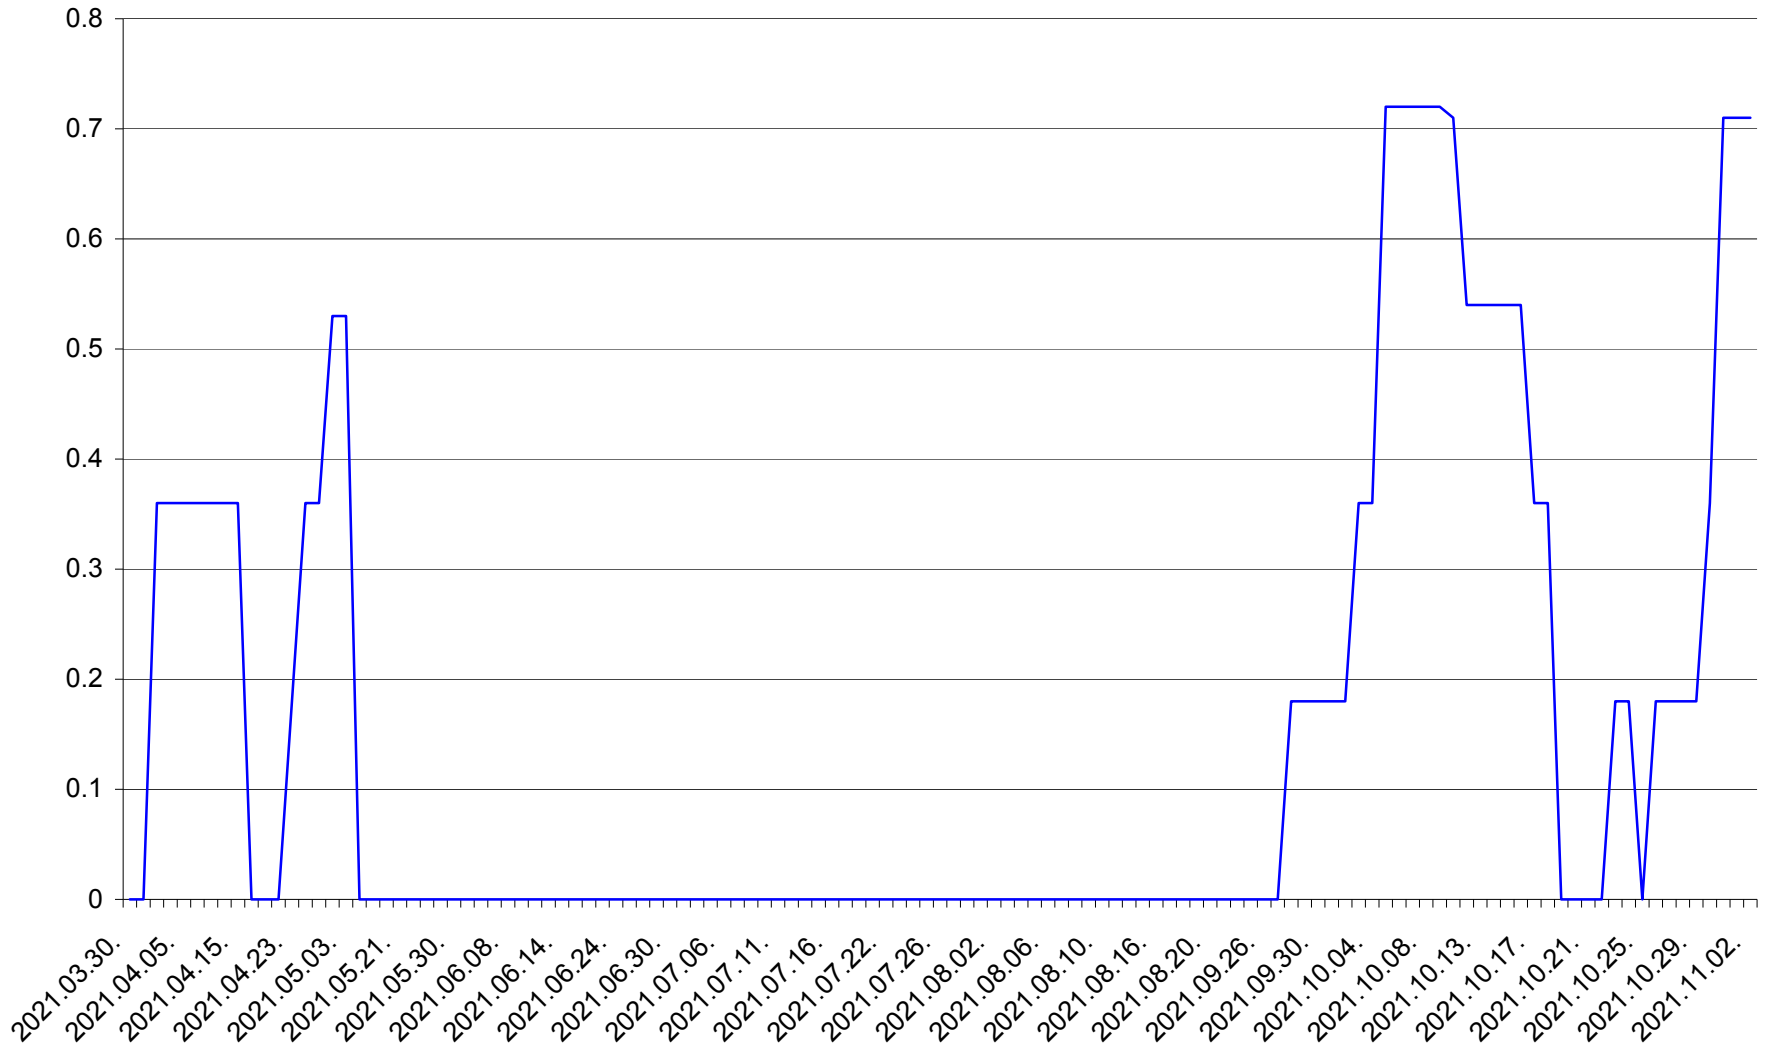

FELICENI - Evolutia incidentei cumulate pe 14 zile la ‰ de locuitori
2021.03.30. - 2021.11.02.

FRUMOASA - Evolutia incidentei cumulate pe 14 zile la ‰ de locuitori
2021.03.30. - 2021.11.02.

GĂLĂUȚAȘ - Evolutia incidentei cumulate pe 14 zile la ‰ de locuitori
2021.03.30. - 2021.11.02.

MUNICIPIUL GHEORGHENI - Evolutia incidentei cumulate pe 14 zile la ‰ de locuitori
2021.03.30. - 2021.11.02.

JOSENI - Evolutia incidentei cumulate pe 14 zile la ‰ de locuitori
2021.03.30. - 2021.11.02.

LĂZAREA - Evolutia incidentei cumulate pe 14 zile la ‰ de locuitori
2021.03.30. - 2021.11.02.

LELICENI - Evolutia incidentei cumulate pe 14 zile la ‰ de locuitori
2021.03.30. - 2021.11.02.

LUETA - Evolutia incidentei cumulate pe 14 zile la ‰ de locuitori
2021.03.30. - 2021.11.02.

LUNCA DE JOS - Evolutia incidentei cumulate pe 14 zile la ‰ de locuitori
2021.03.30. - 2021.11.02.