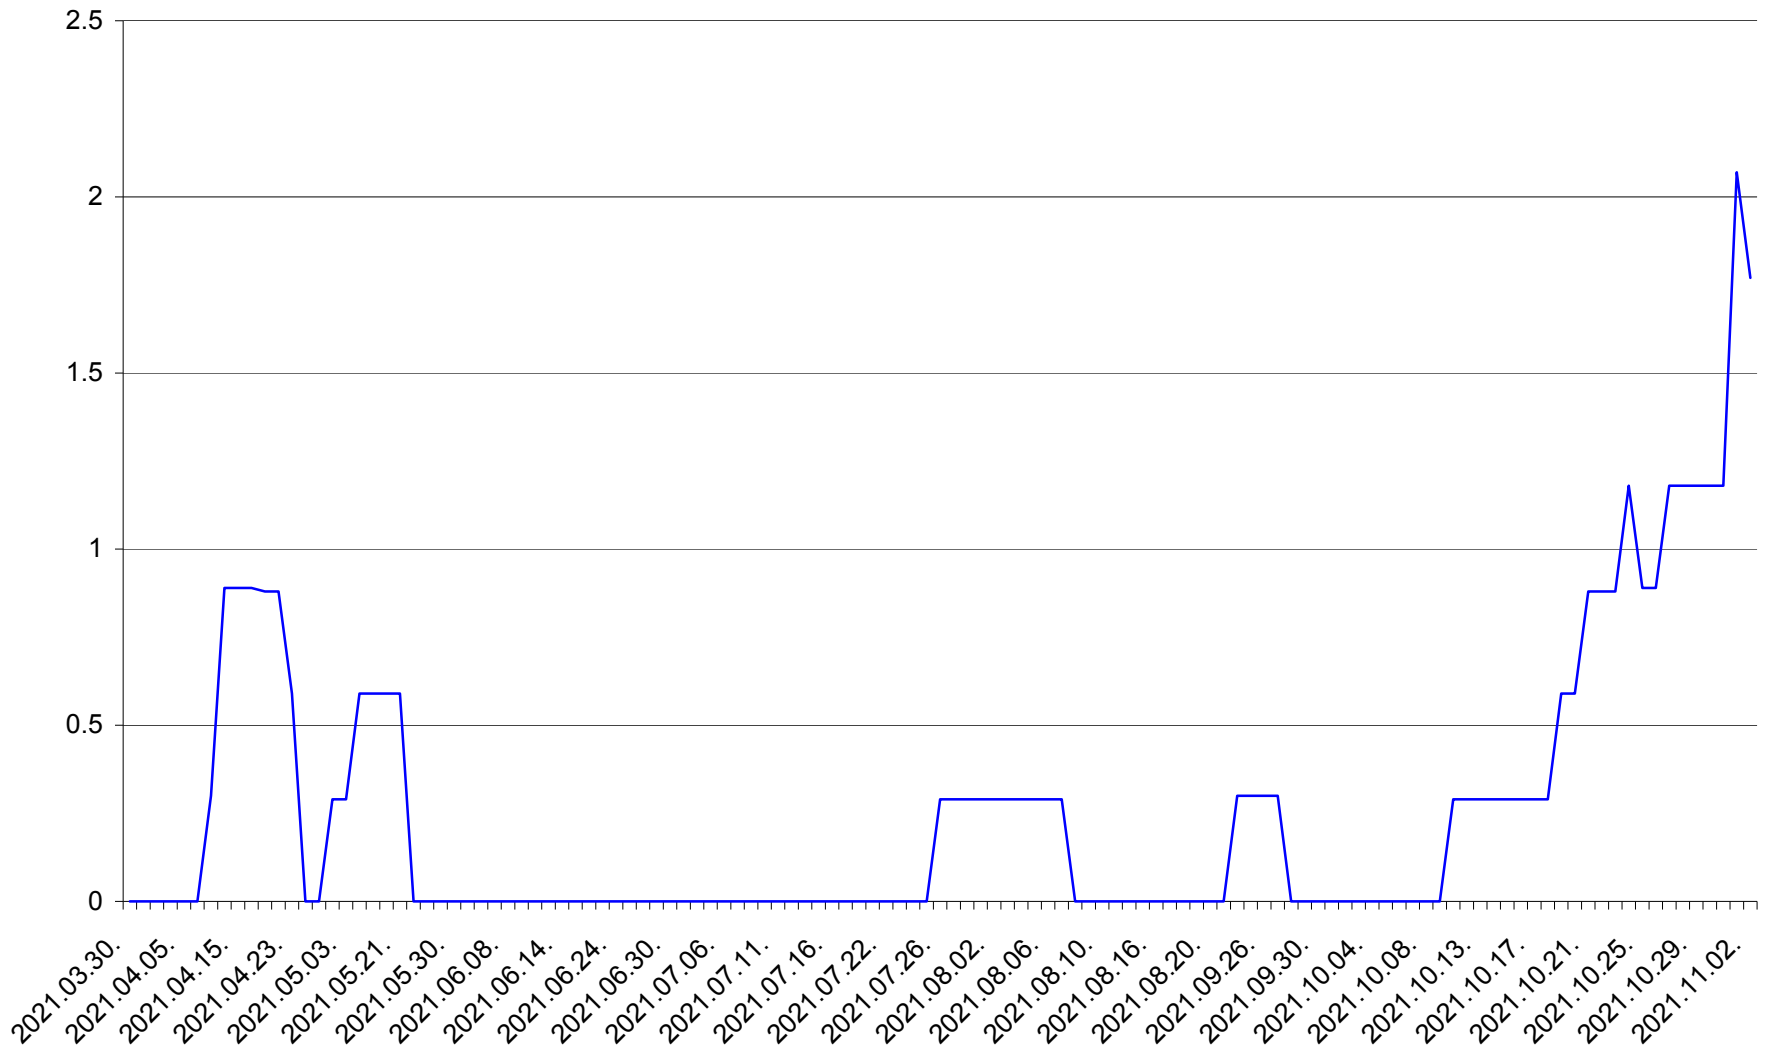

MUNICIPIUL GHEORGHENI - Evolutia incidentei cumulate pe 14 zile la ‰ de locuitori
2021.03.30. - 2021.11.02.

JOSENI - Evolutia incidentei cumulate pe 14 zile la ‰ de locuitori
2021.03.30. - 2021.11.02.

LĂZAREA - Evolutia incidentei cumulate pe 14 zile la ‰ de locuitori
2021.03.30. - 2021.11.02.

LELICENI - Evolutia incidentei cumulate pe 14 zile la ‰ de locuitori
2021.03.30. - 2021.11.02.

LUETA - Evolutia incidentei cumulate pe 14 zile la ‰ de locuitori
2021.03.30. - 2021.11.02.

LUNCA DE JOS - Evolutia incidentei cumulate pe 14 zile la ‰ de locuitori
2021.03.30. - 2021.11.02.

LUNCA DE SUS - Evolutia incidentei cumulate pe 14 zile la ‰ de locuitori
2021.03.30. - 2021.11.02.

LUPENI - Evolutia incidentei cumulate pe 14 zile la ‰ de locuitori
2021.03.30. - 2021.11.02.

MĂDĂRAȘ - Evolutia incidentei cumulate pe 14 zile la ‰ de locuitori
2021.03.30. - 2021.11.02.