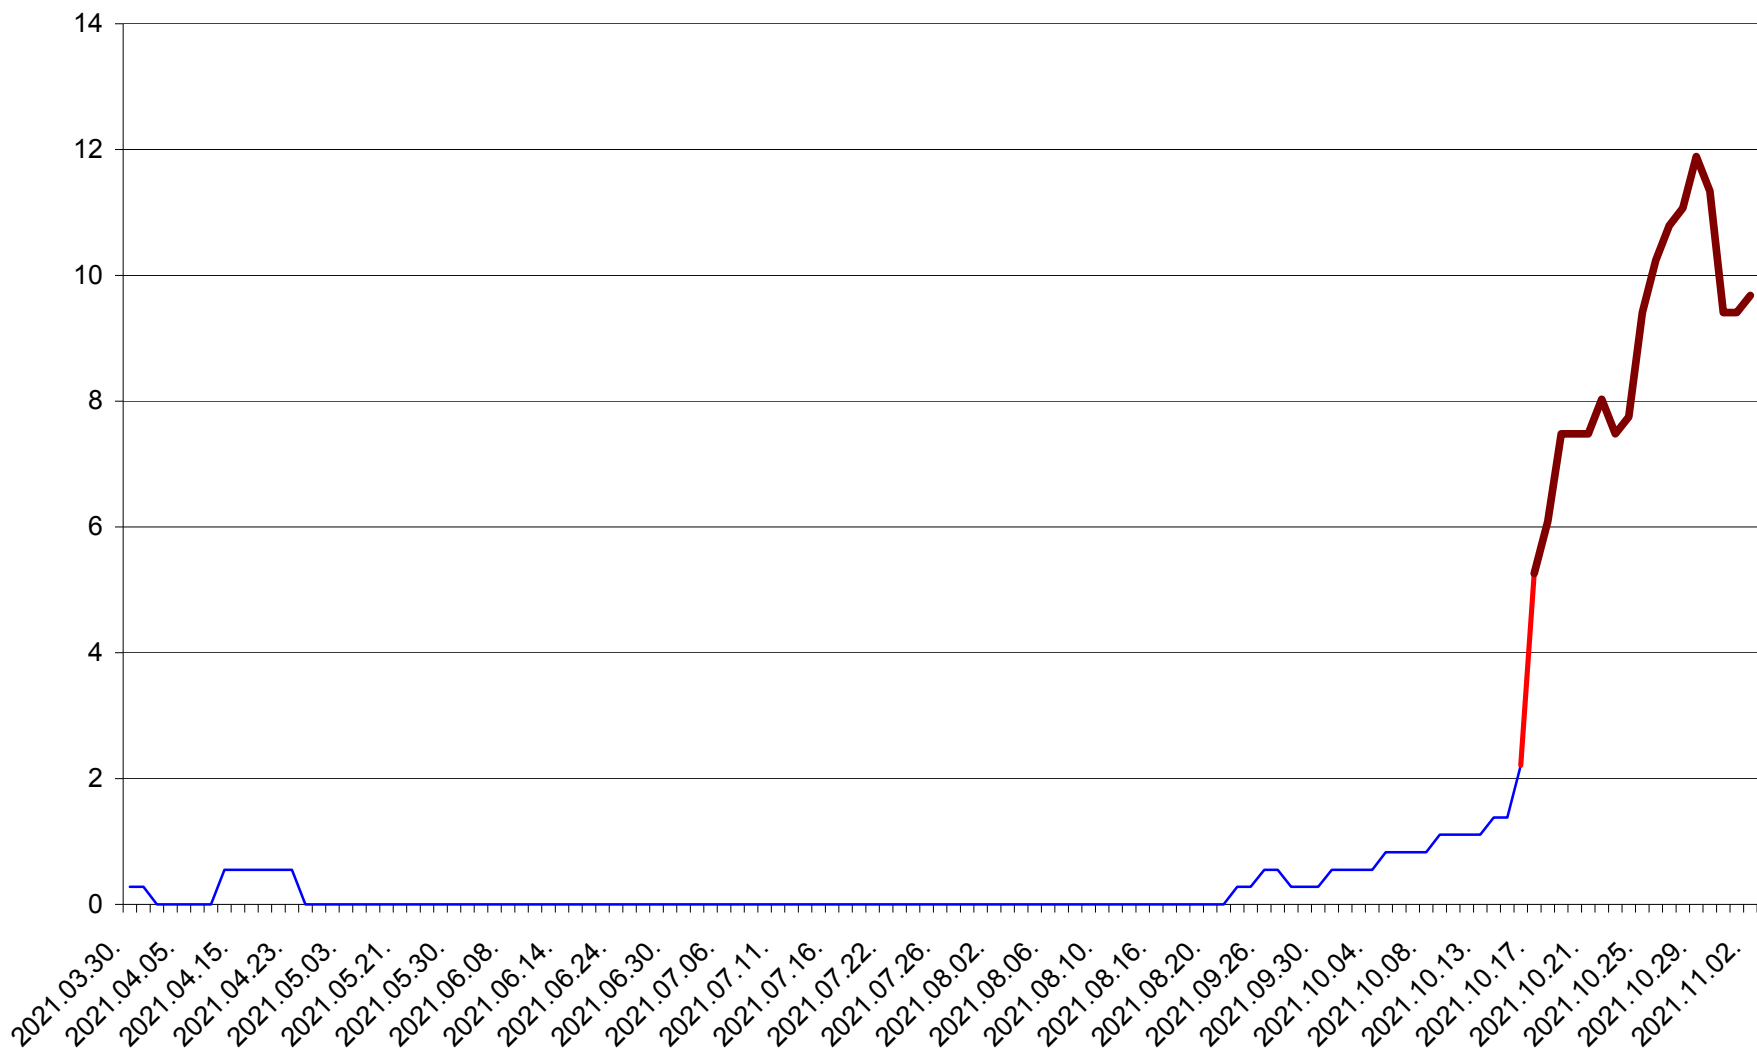

DÂRJIU - Evolutia incidentei cumulate pe 14 zile la ‰ de locuitori
2021.03.30. - 2021.11.02.

DEALU - Evolutia incidentei cumulate pe 14 zile la ‰ de locuitori
2021.03.30. - 2021.11.02.

DITRĂU - Evolutia incidentei cumulate pe 14 zile la ‰ de locuitori
2021.03.30. - 2021.11.02.

FELICENI - Evolutia incidentei cumulate pe 14 zile la ‰ de locuitori
2021.03.30. - 2021.11.02.

FRUMOASA - Evolutia incidentei cumulate pe 14 zile la ‰ de locuitori
2021.03.30. - 2021.11.02.

GĂLĂUȚAȘ - Evolutia incidentei cumulate pe 14 zile la ‰ de locuitori
2021.03.30. - 2021.11.02.

MUNICIPIUL GHEORGHENI - Evolutia incidentei cumulate pe 14 zile la ‰ de locuitori
2021.03.30. - 2021.11.02.

JOSENI - Evolutia incidentei cumulate pe 14 zile la ‰ de locuitori
2021.03.30. - 2021.11.02.

LĂZAREA - Evolutia incidentei cumulate pe 14 zile la ‰ de locuitori
2021.03.30. - 2021.11.02.

LELICENI - Evolutia incidentei cumulate pe 14 zile la ‰ de locuitori
2021.03.30. - 2021.11.02.

LUETA - Evolutia incidentei cumulate pe 14 zile la ‰ de locuitori
2021.03.30. - 2021.11.02.

LUNCA DE JOS - Evolutia incidentei cumulate pe 14 zile la ‰ de locuitori
2021.03.30. - 2021.11.02.