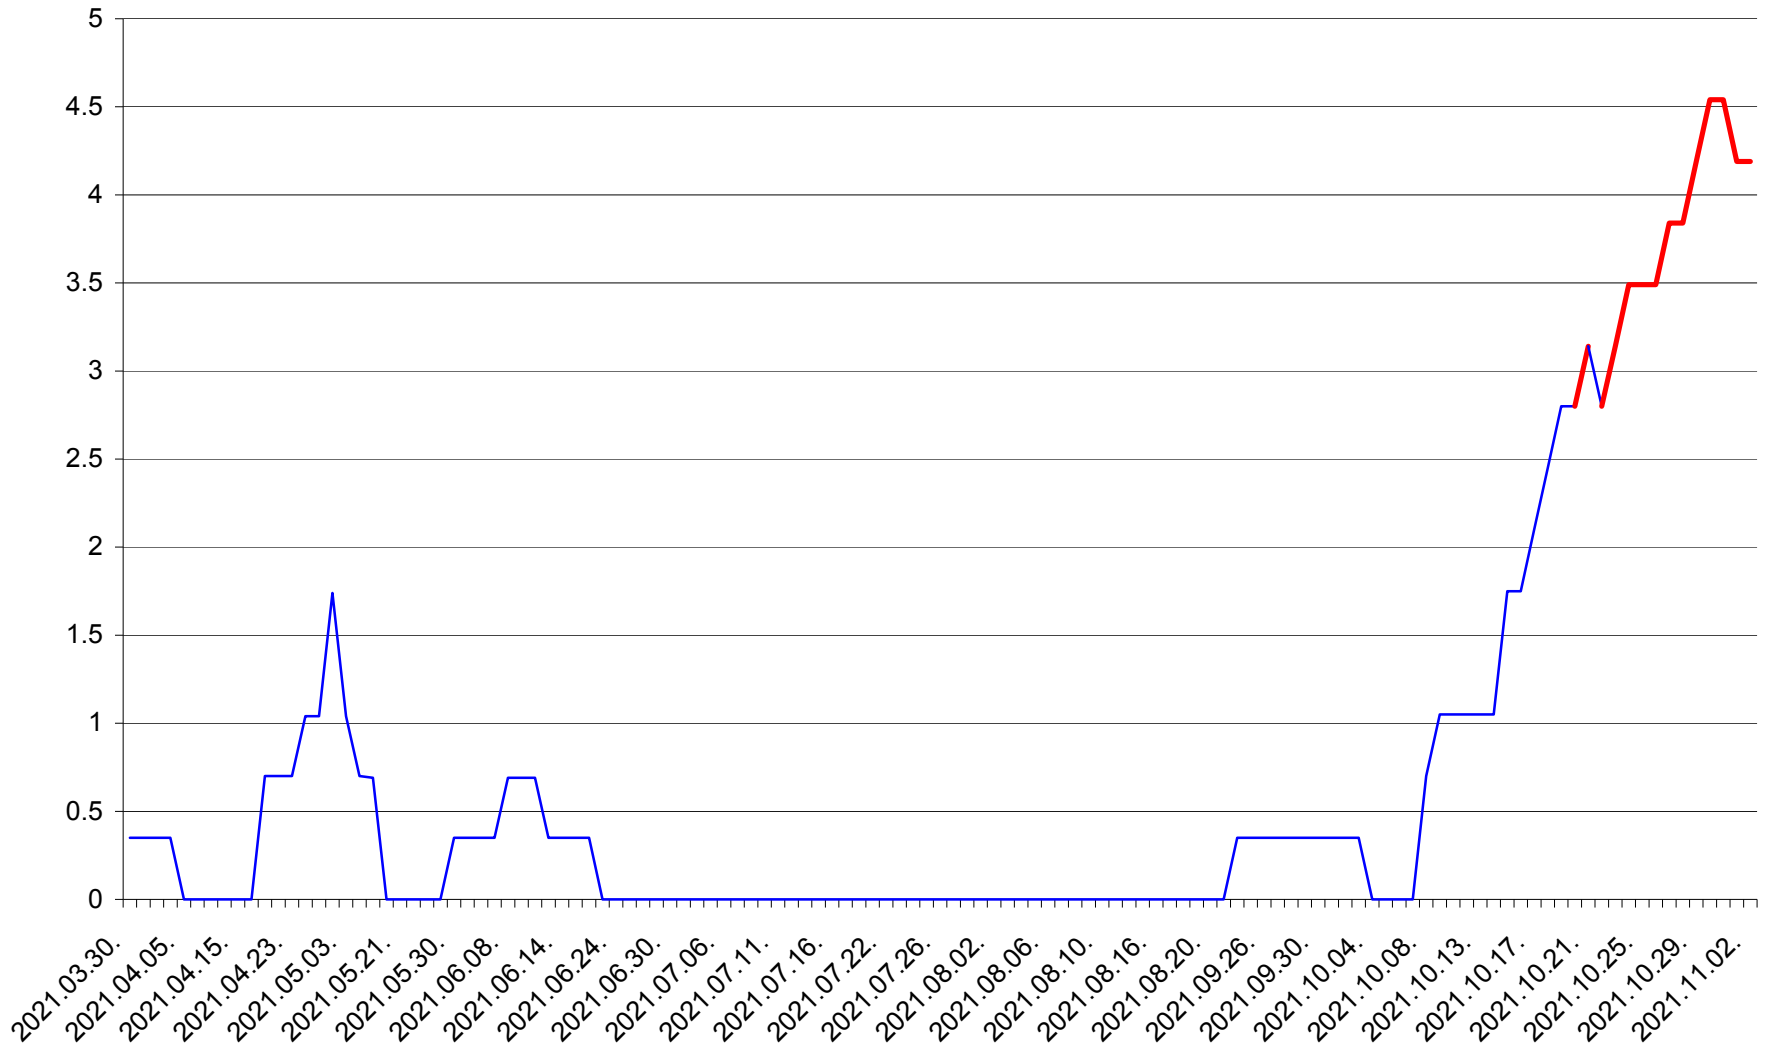

SICULENI - Evolutia incidentei cumulate pe 14 zile la ‰ de locuitori
2021.03.30. - 2021.11.02.