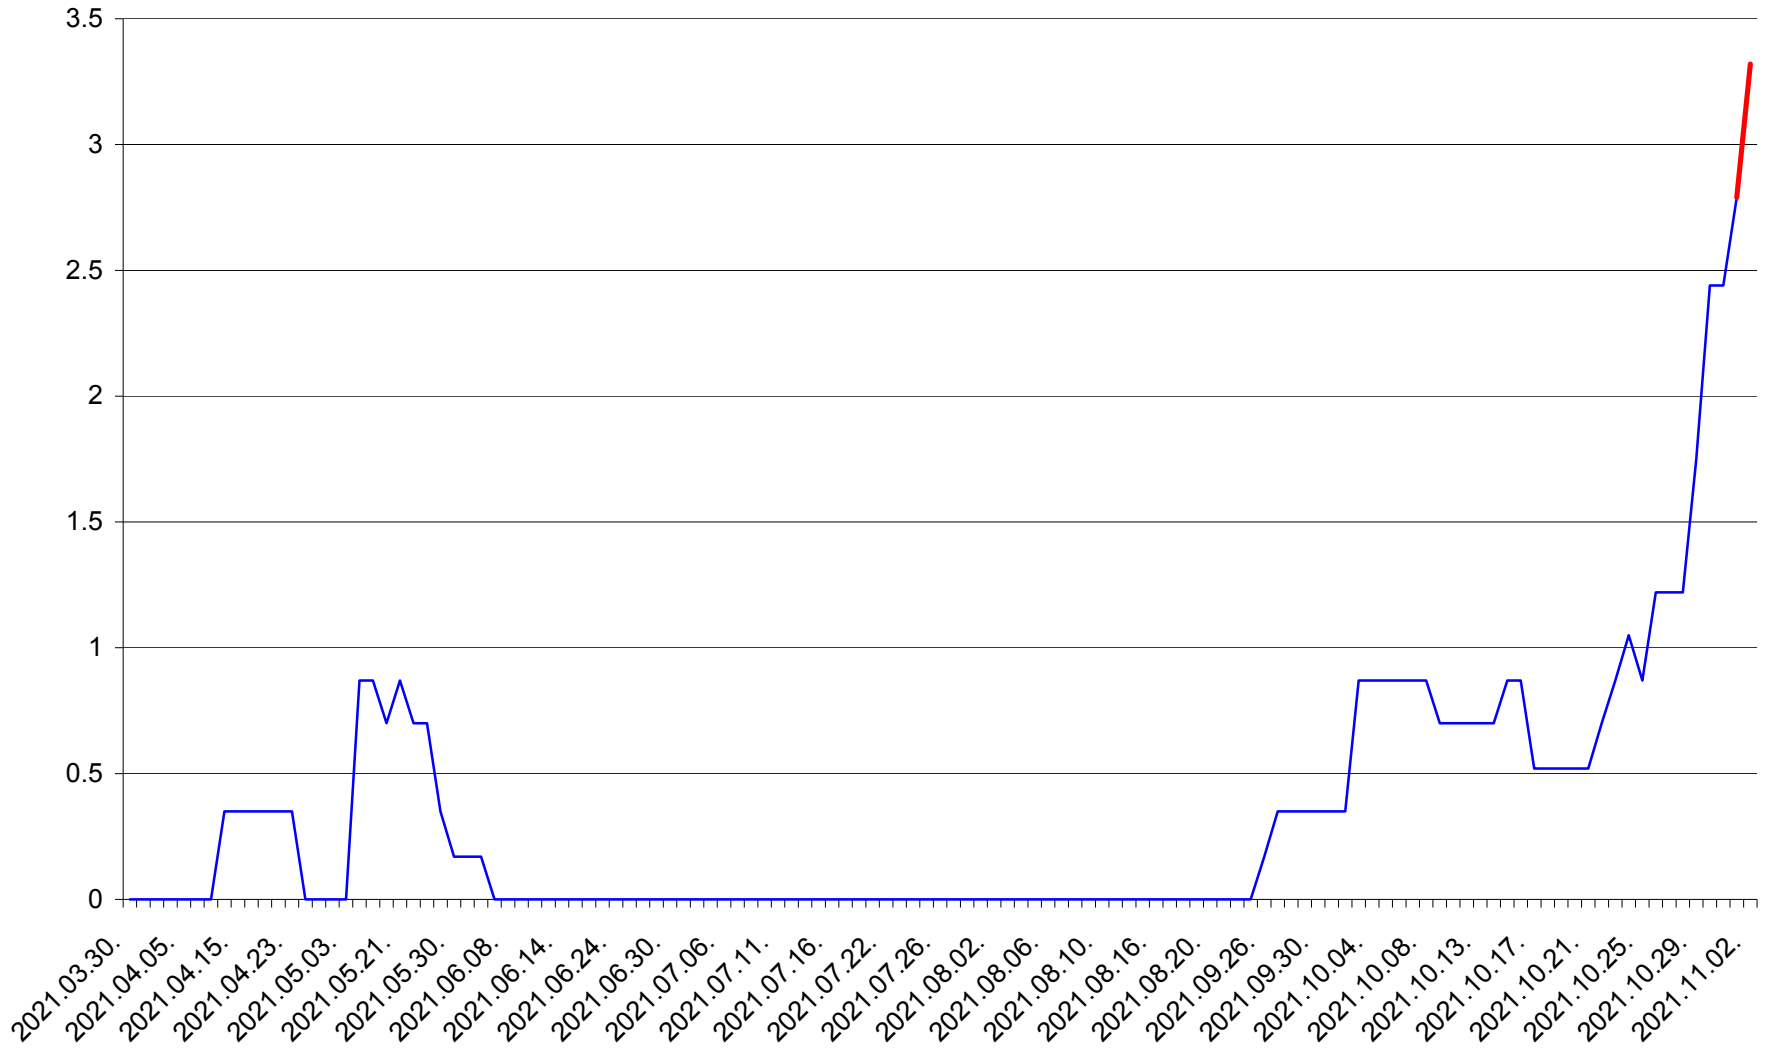

ORAȘ BĂLAN - Evolutia incidentei cumulate pe 14 zile la ‰ de locuitori
2021.03.30. - 2021.11.02.

BILBOR - Evolutia incidentei cumulate pe 14 zile la ‰ de locuitori
2021.03.30. - 2021.11.02.

ORAȘ BORSEC - Evolutia incidentei cumulate pe 14 zile la ‰ de locuitori
2021.03.30. - 2021.11.02.

CORBU - Evolutia incidentei cumulate pe 14 zile la ‰ de locuitori
2021.03.30. - 2021.11.02.

CORUND - Evolutia incidentei cumulate pe 14 zile la ‰ de locuitori
2021.03.30. - 2021.11.02.

COZMENI - Evolutia incidentei cumulate pe 14 zile la ‰ de locuitori
2021.03.30. - 2021.11.02.

ORAȘ CRISTURU SECUIESC - Evolutia incidentei cumulate pe 14 zile la ‰ de locuitori
2021.03.30. - 2021.11.02.

DĂNEȘTI - Evolutia incidentei cumulate pe 14 zile la ‰ de locuitori
2021.03.30. - 2021.11.02.

DÂRJIU - Evolutia incidentei cumulate pe 14 zile la ‰ de locuitori
2021.03.30. - 2021.11.02.

DEALU - Evolutia incidentei cumulate pe 14 zile la ‰ de locuitori
2021.03.30. - 2021.11.02.

DITRĂU - Evolutia incidentei cumulate pe 14 zile la ‰ de locuitori
2021.03.30. - 2021.11.02.