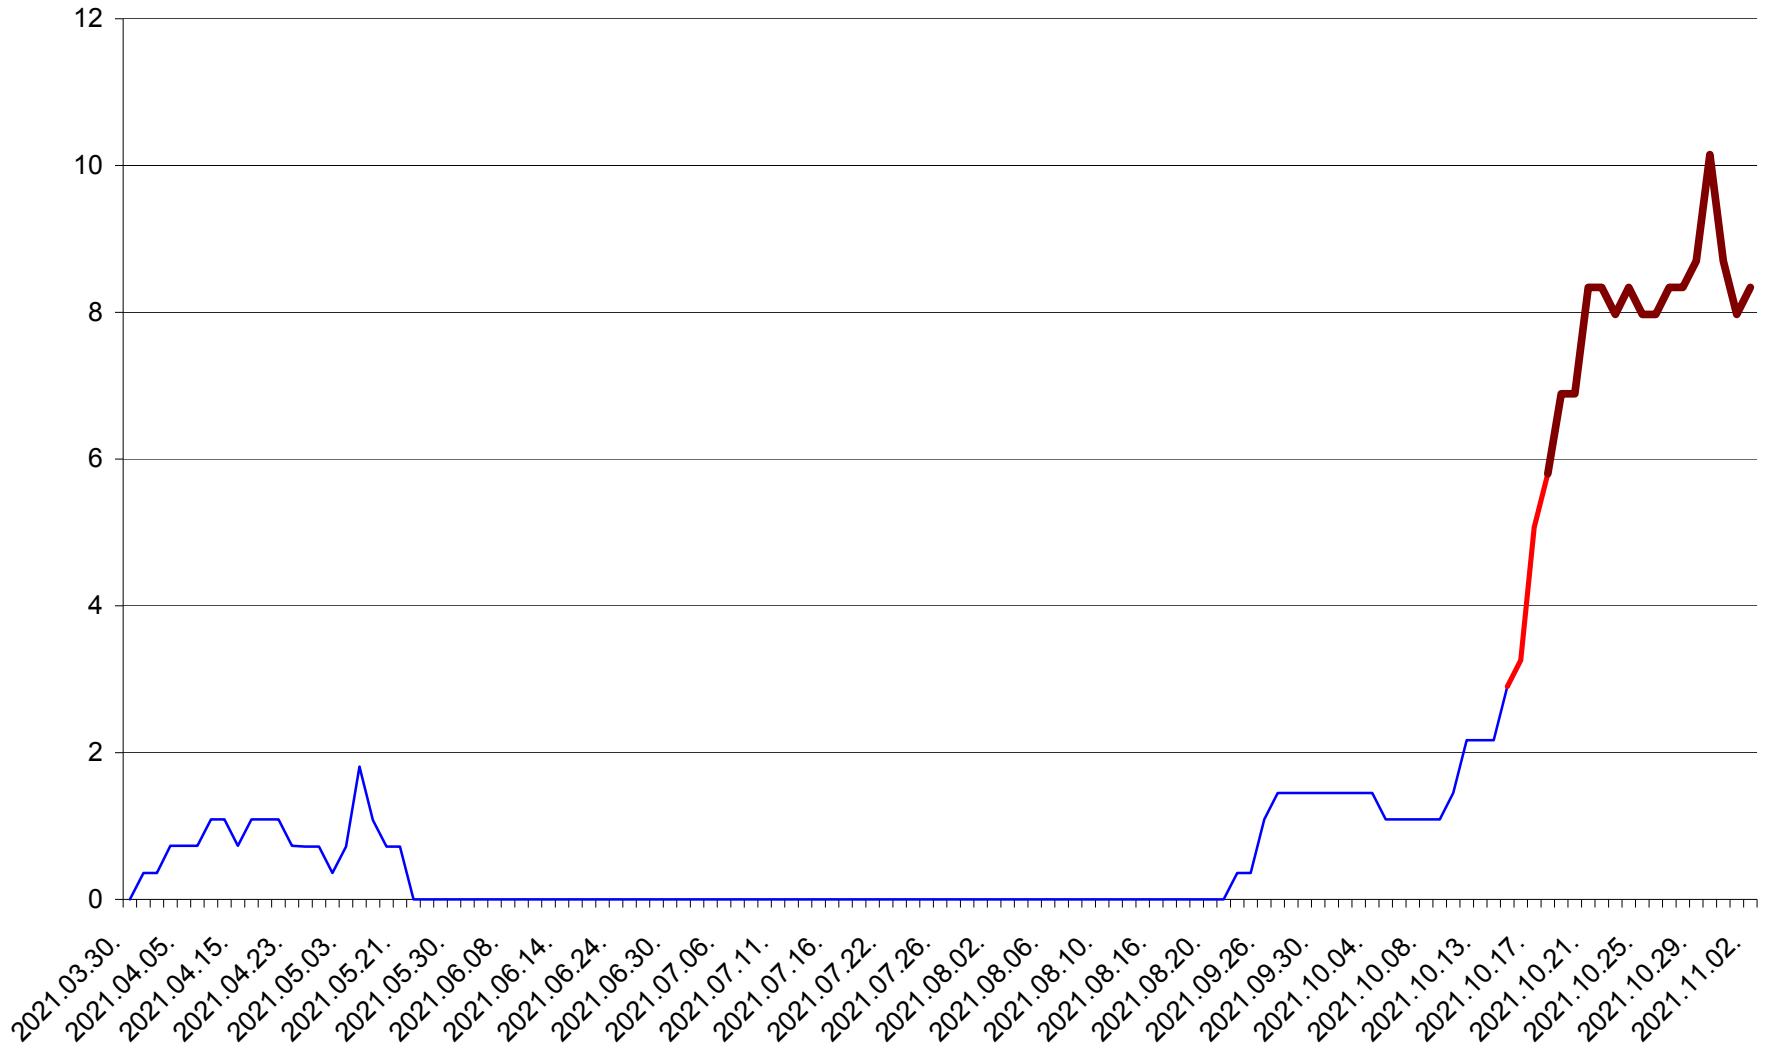

MĂRTINIȘ - Evolutia incidentei cumulate pe 14 zile la ‰ de locuitori
2021.03.30. - 2021.11.02.

MEREȘTI - Evolutia incidentei cumulate pe 14 zile la ‰ de locuitori
2021.03.30. - 2021.11.02.

MUNICIPIUL MIERCUREA-CIUC - Evolutia incidentei cumulate pe 14 zile la ‰ de locuitori
2021.03.30. - 2021.11.02.

MIHĂILENI - Evolutia incidentei cumulate pe 14 zile la ‰ de locuitori
2021.03.30. - 2021.11.02.

MUGENI - Evolutia incidentei cumulate pe 14 zile la ‰ de locuitori
2021.03.30. - 2021.11.02.

OCLAND - Evolutia incidentei cumulate pe 14 zile la ‰ de locuitori
2021.03.30. - 2021.11.02.