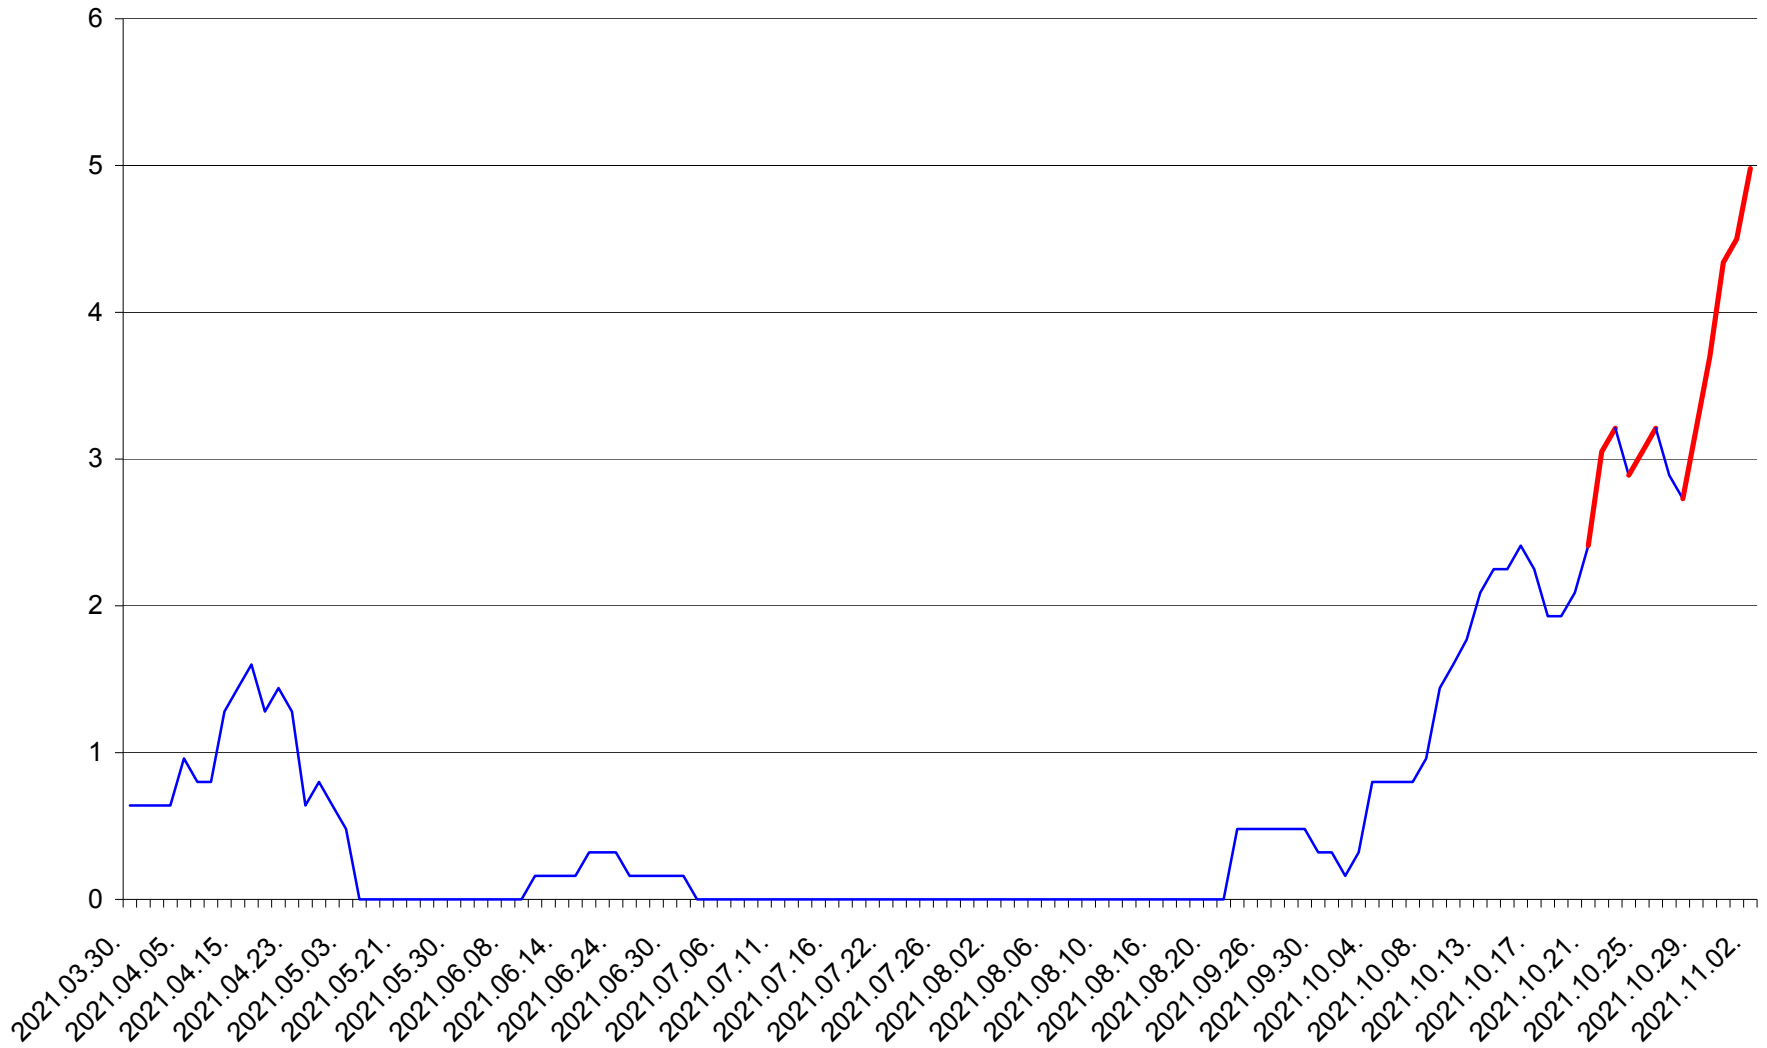

SÂNMARTIN - Evolutia incidentei cumulate pe 14 zile la ‰ de locuitori
2021.03.30. - 2021.11.02.