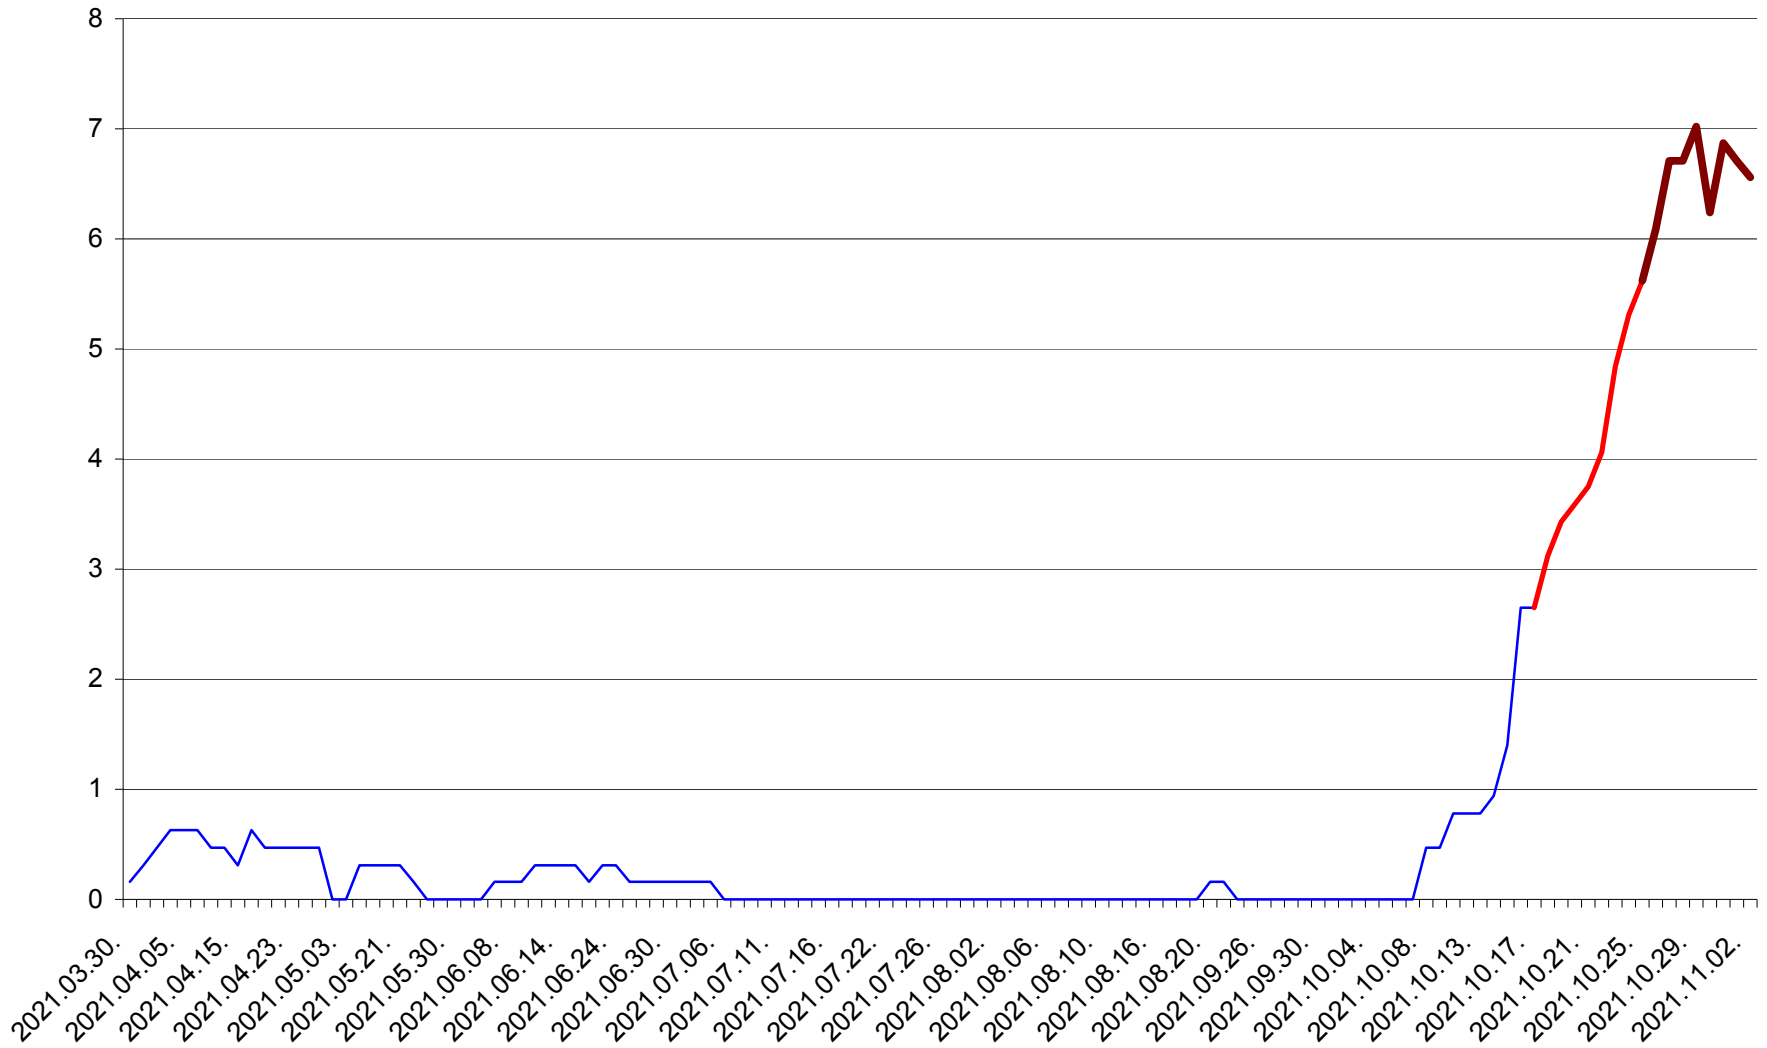

PLĂIEȘII DE JOS - Evolutia incidentei cumulate pe 14 zile la ‰ de locuitori
2021.03.30. - 2021.11.02.

PORUMBENI - Evolutia incidentei cumulate pe 14 zile la ‰ de locuitori
2021.03.30. - 2021.11.02.

PRAID - Evolutia incidentei cumulate pe 14 zile la ‰ de locuitori
2021.03.30. - 2021.11.02.

RACU - Evolutia incidentei cumulate pe 14 zile la ‰ de locuitori
2021.03.30. - 2021.11.02.

REMETEA - Evolutia incidentei cumulate pe 14 zile la ‰ de locuitori
2021.03.30. - 2021.11.02.

SĂCEL - Evolutia incidentei cumulate pe 14 zile la ‰ de locuitori
2021.03.30. - 2021.11.02.