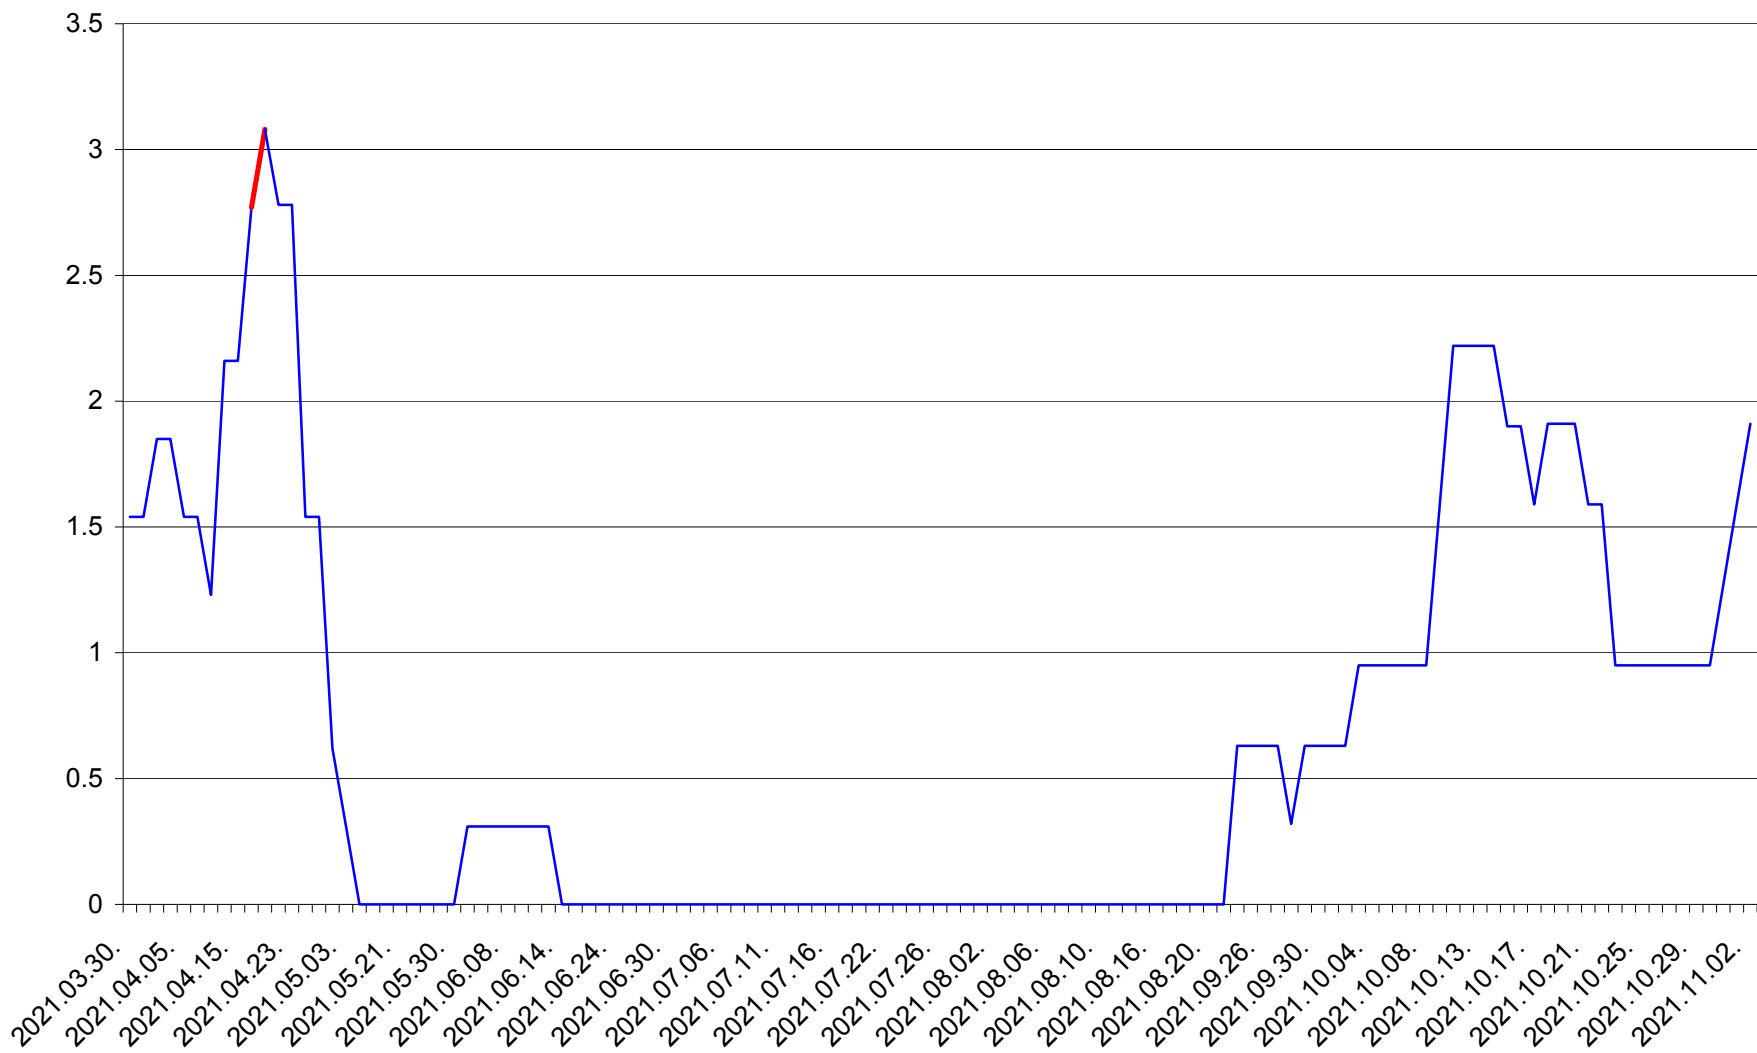

TUȘNAD - Evolutia incidentei cumulate pe 14 zile la ‰ de locuitori
2021.03.30. - 2021.11.02.