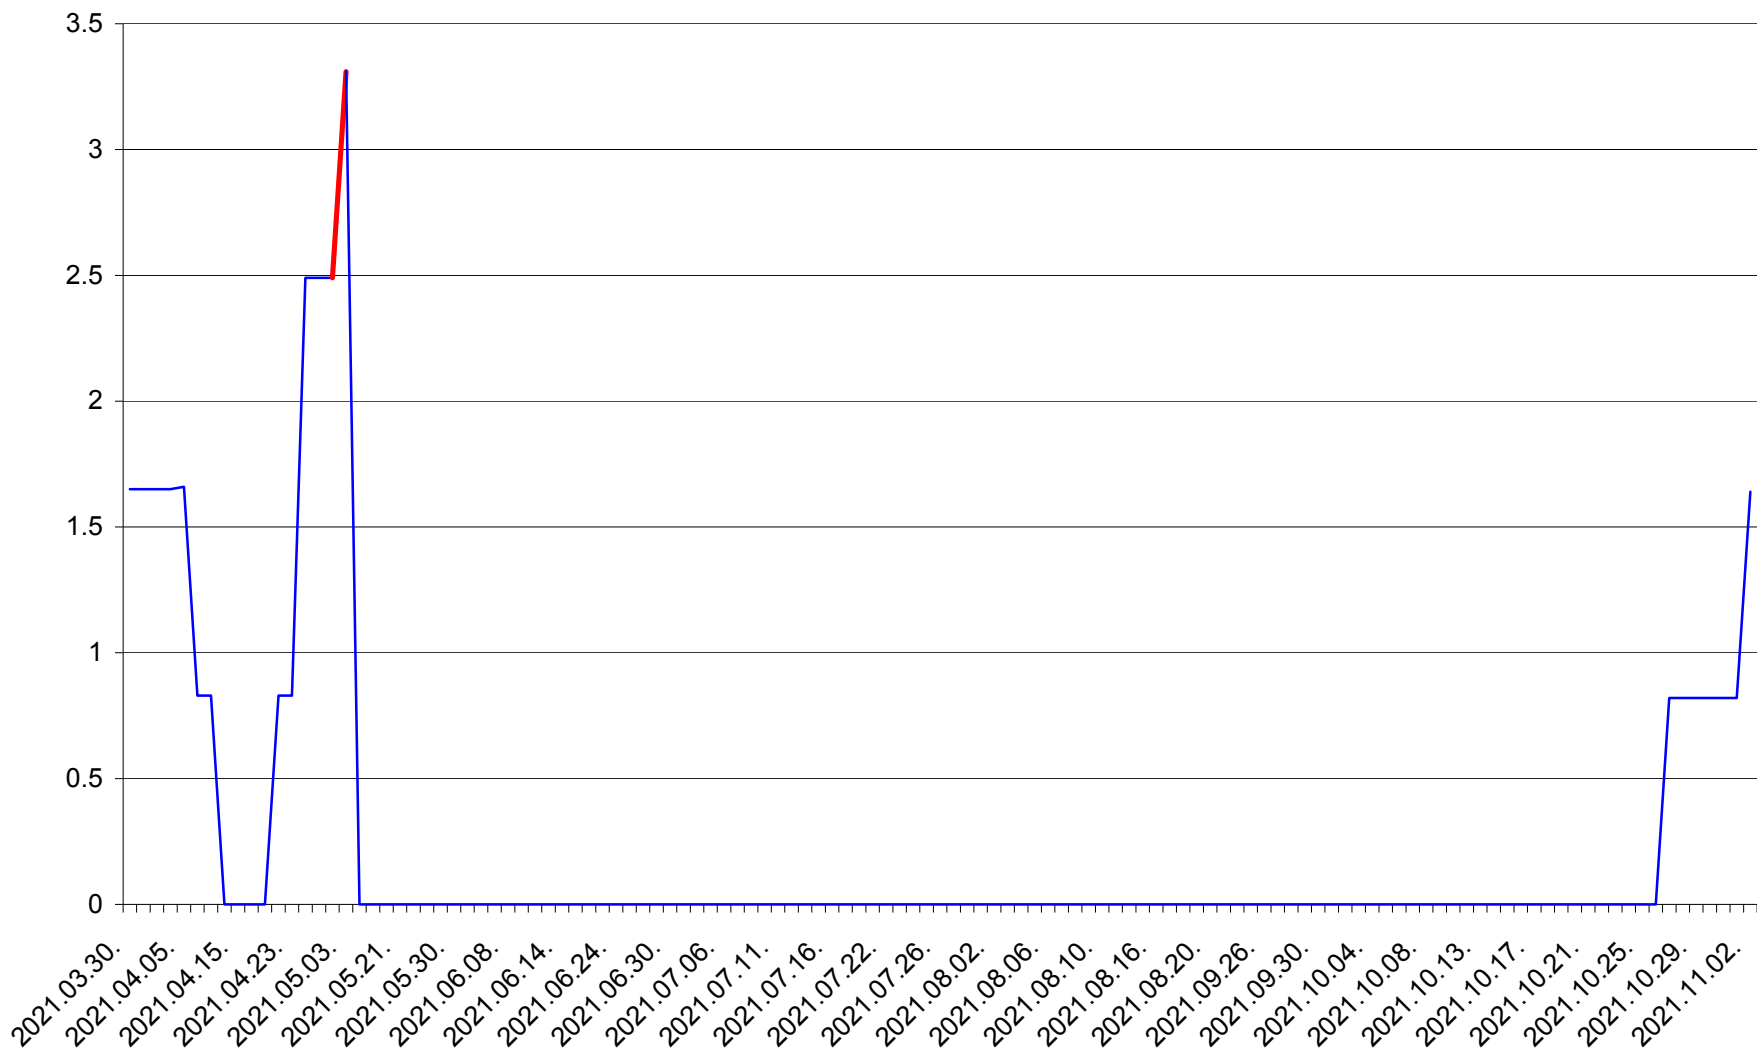

PLĂIEȘII DE JOS - Evolutia incidentei cumulate pe 14 zile la ‰ de locuitori
2021.03.30. - 2021.11.02.

PORUMBENI - Evolutia incidentei cumulate pe 14 zile la ‰ de locuitori
2021.03.30. - 2021.11.02.

PRAID - Evolutia incidentei cumulate pe 14 zile la ‰ de locuitori
2021.03.30. - 2021.11.02.

RACU - Evolutia incidentei cumulate pe 14 zile la ‰ de locuitori
2021.03.30. - 2021.11.02.

REMETEA - Evolutia incidentei cumulate pe 14 zile la ‰ de locuitori
2021.03.30. - 2021.11.02.

SĂCEL - Evolutia incidentei cumulate pe 14 zile la ‰ de locuitori
2021.03.30. - 2021.11.02.