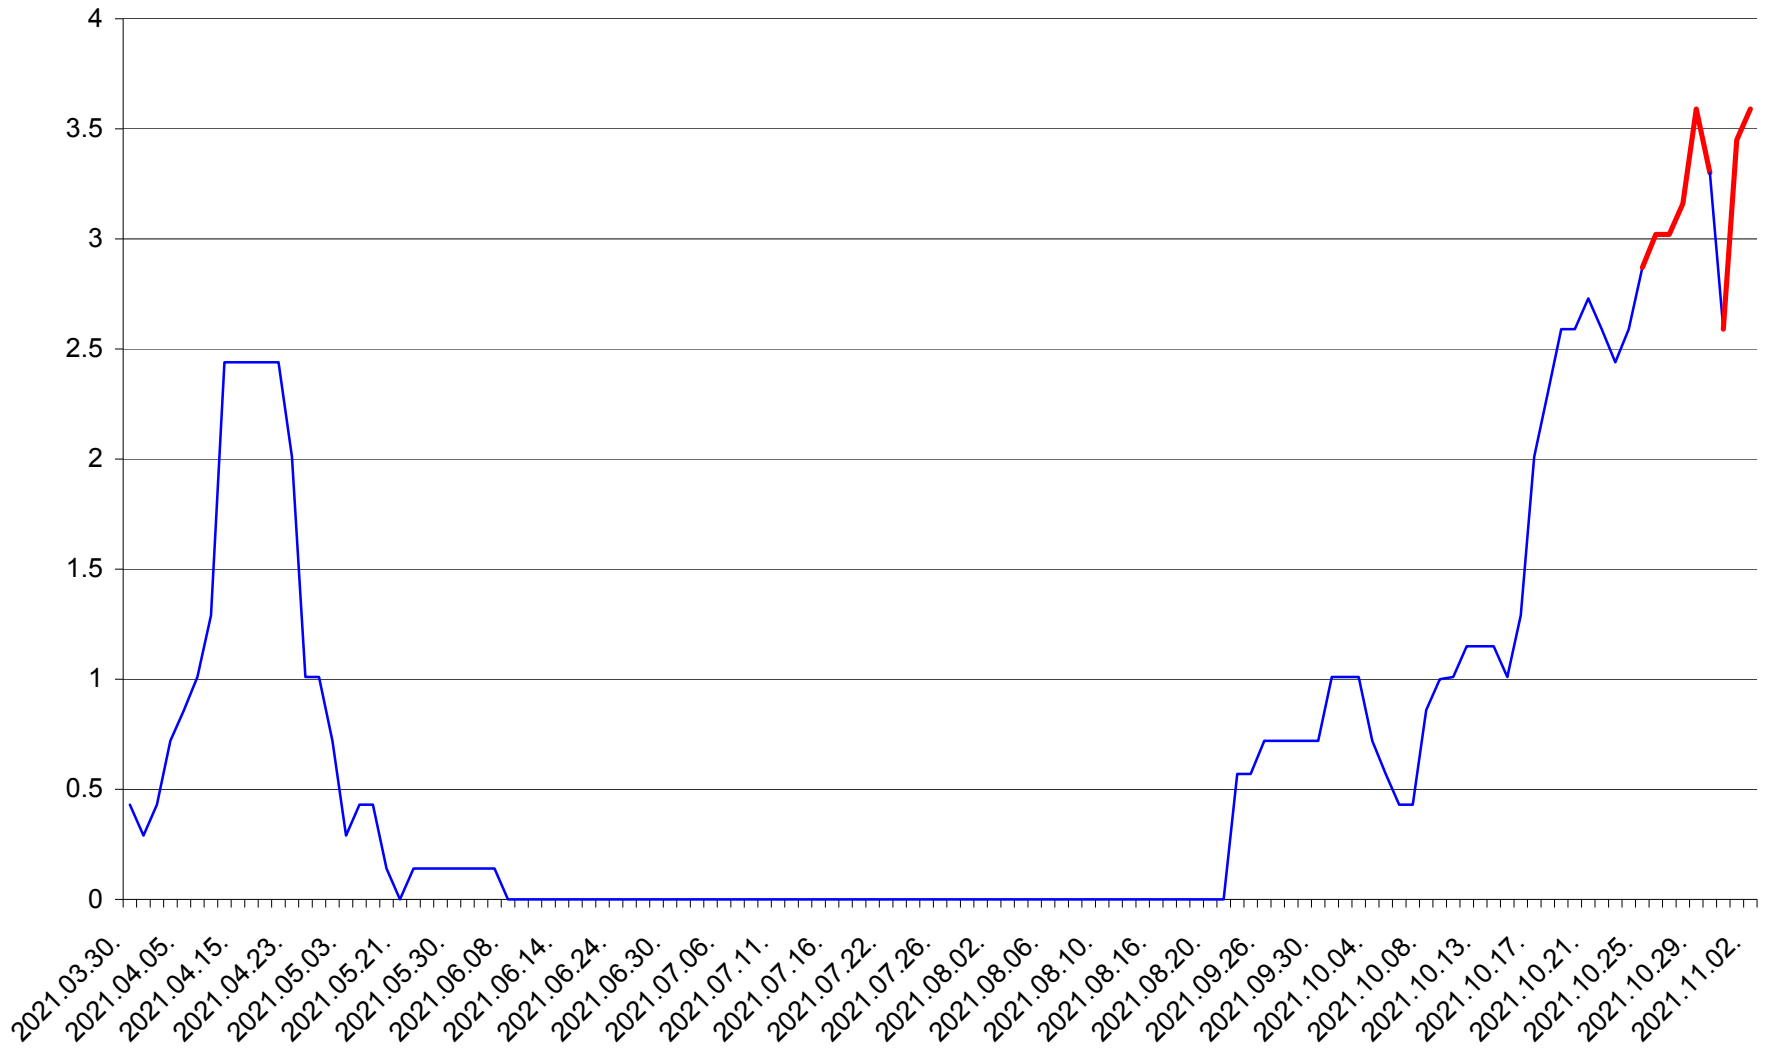

MIHĂILENI - Evolutia incidentei cumulate pe 14 zile la ‰ de locuitori
2021.03.30. - 2021.11.02.

MUGENI - Evolutia incidentei cumulate pe 14 zile la ‰ de locuitori
2021.03.30. - 2021.11.02.

OCLAND - Evolutia incidentei cumulate pe 14 zile la ‰ de locuitori
2021.03.30. - 2021.11.02.

MUNICIPIUL ODORHEIU SECUIESC - Evolutia incidentei cumulate pe 14 zile la ‰ de locuitori
2021.03.30. - 2021.11.02.

PĂULENI-CIUC - Evolutia incidentei cumulate pe 14 zile la ‰ de locuitori
2021.03.30. - 2021.11.02.

PLĂIEȘII DE JOS - Evolutia incidentei cumulate pe 14 zile la ‰ de locuitori
2021.03.30. - 2021.11.02.

PORUMBENI - Evolutia incidentei cumulate pe 14 zile la ‰ de locuitori
2021.03.30. - 2021.11.02.

PRAID - Evolutia incidentei cumulate pe 14 zile la ‰ de locuitori
2021.03.30. - 2021.11.02.