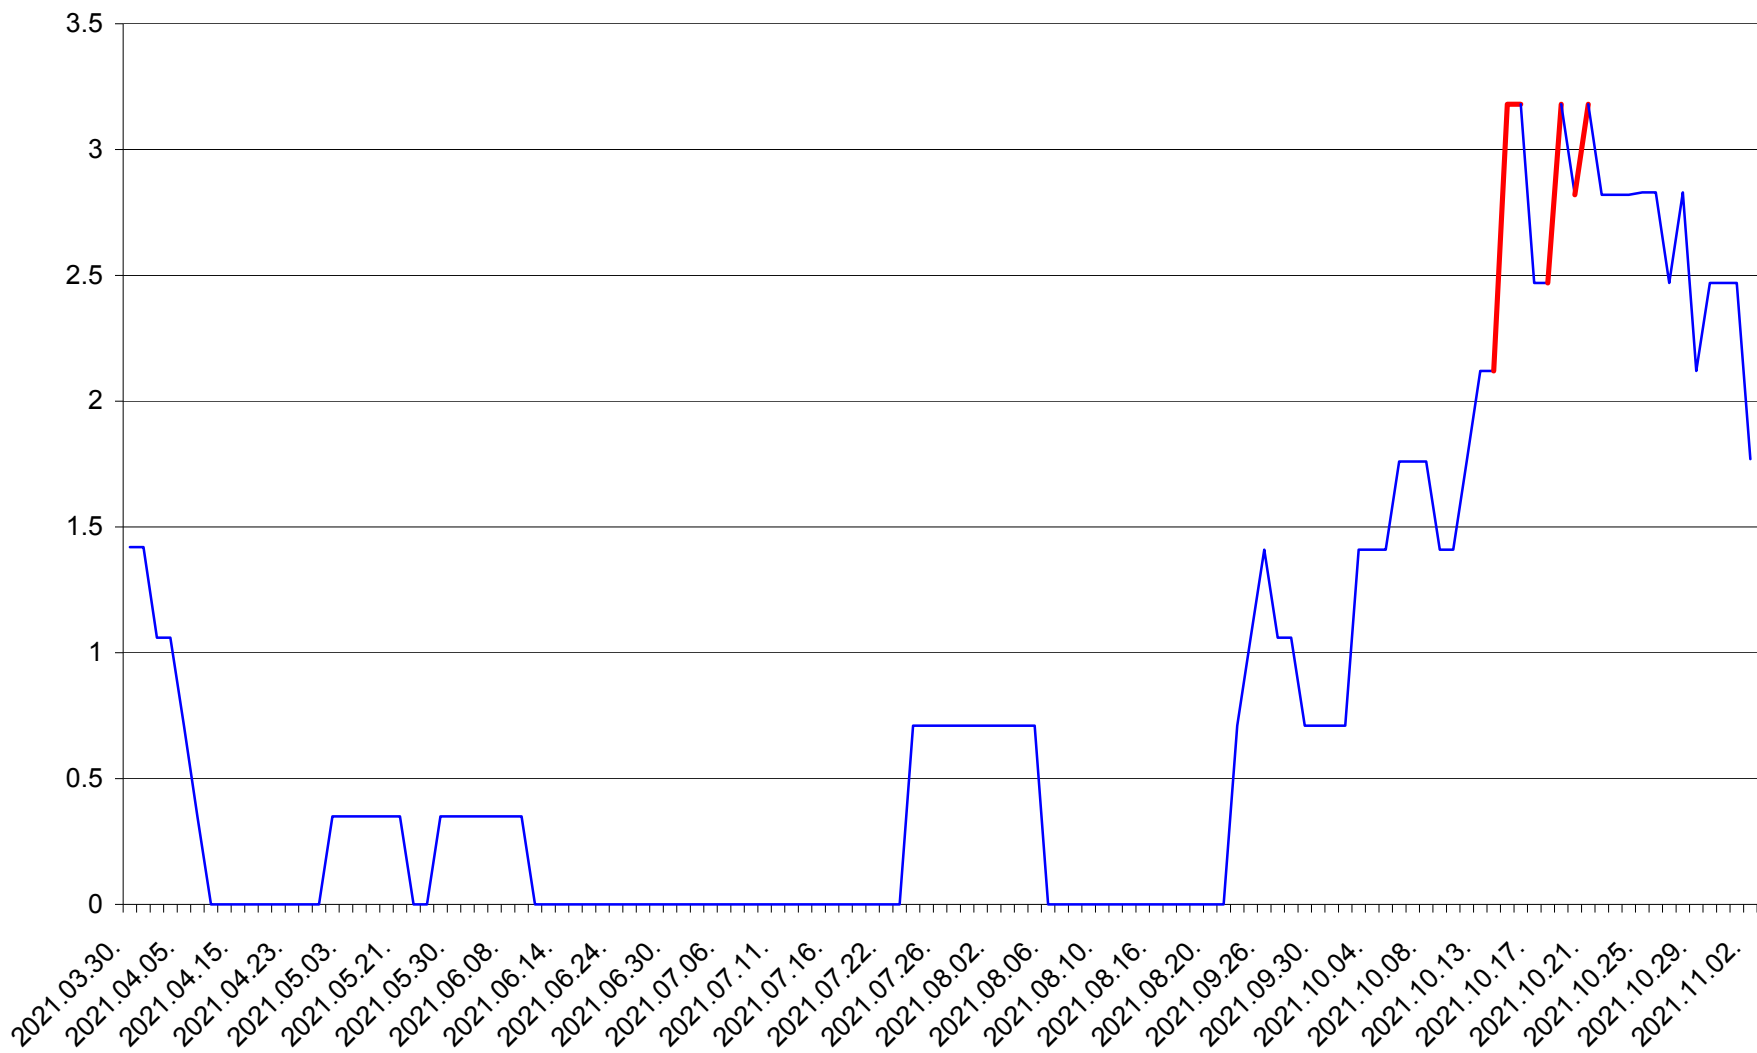

PORUMBENI - Evolutia incidentei cumulate pe 14 zile la ‰ de locuitori
2021.03.30. - 2021.11.02.