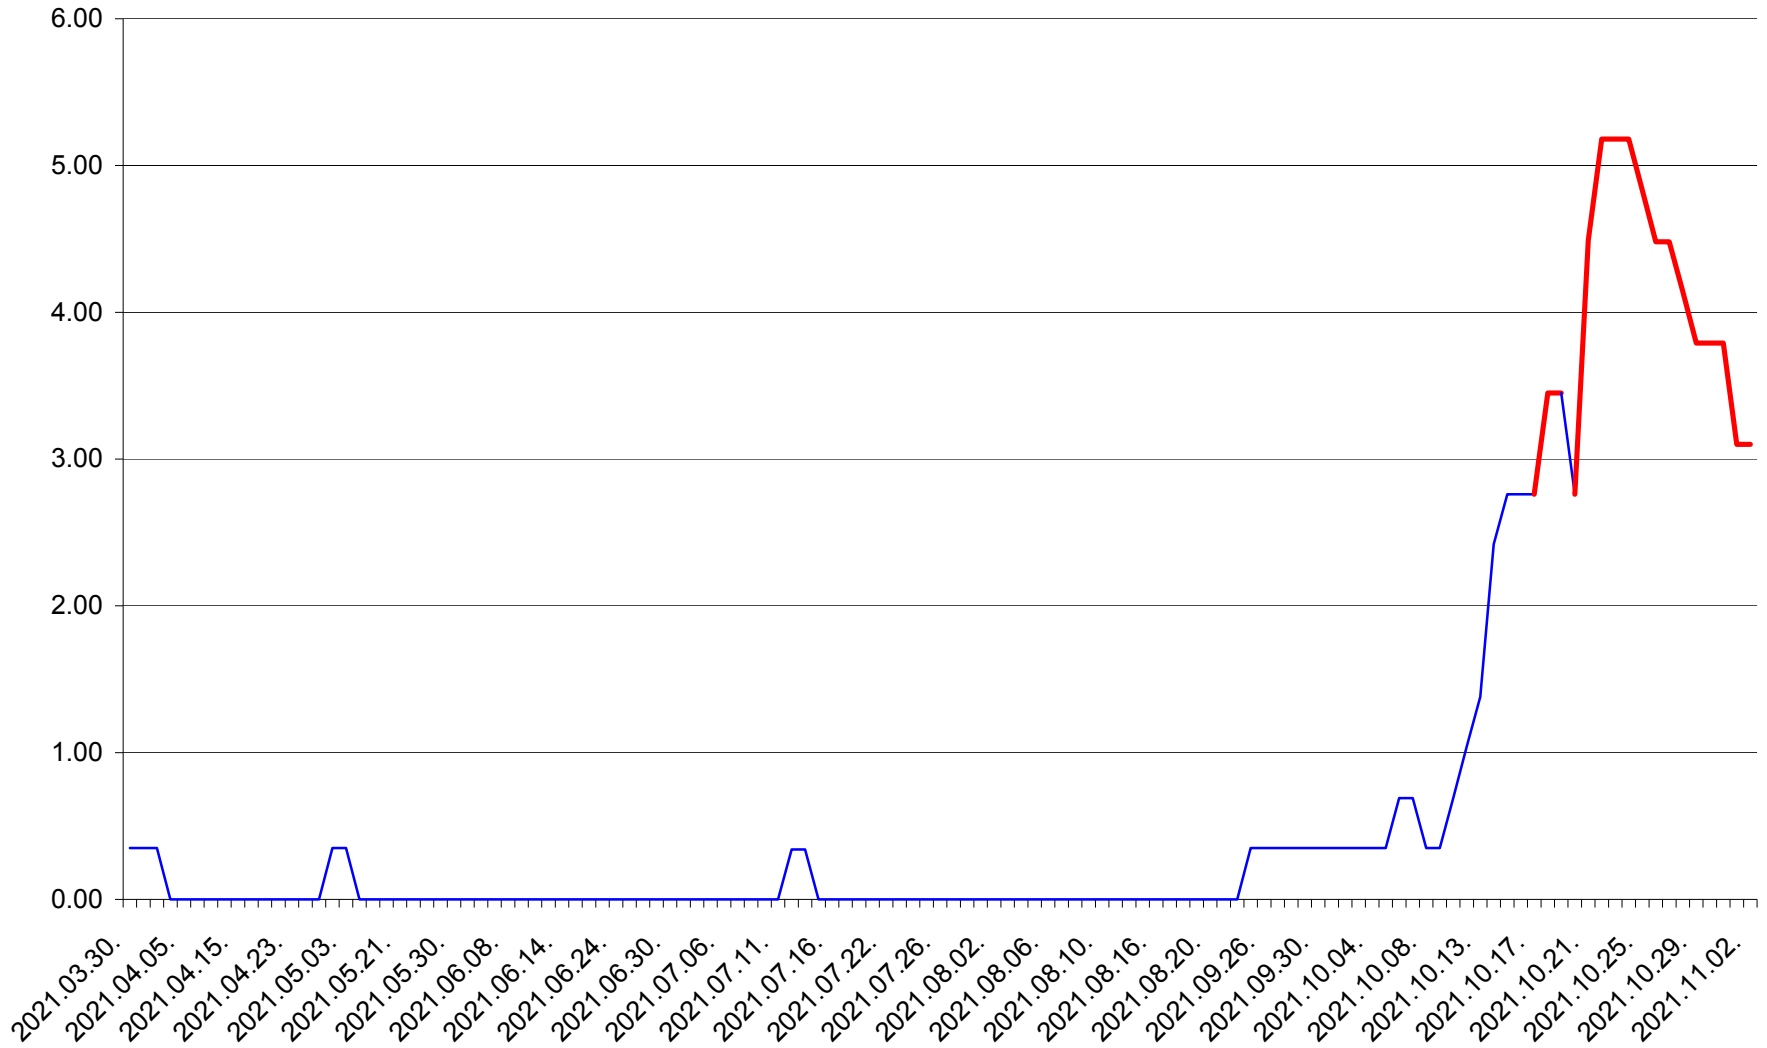

ORAȘ BĂLAN - Evolutia incidentei cumulate pe 14 zile la ‰ de locuitori
2021.03.30. - 2021.11.02.

BILBOR - Evolutia incidentei cumulate pe 14 zile la ‰ de locuitori
2021.03.30. - 2021.11.02.

ORAȘ BORSEC - Evolutia incidentei cumulate pe 14 zile la ‰ de locuitori
2021.03.30. - 2021.11.02.

BRĂDEȘTI - Evolutia incidentei cumulate pe 14 zile la ‰ de locuitori
2021.03.30. - 2021.11.02.

CĂPÂLNIȚA - Evolutia incidentei cumulate pe 14 zile la ‰ de locuitori
2021.03.30. - 2021.11.02.

CÂRȚA - Evolutia incidentei cumulate pe 14 zile la ‰ de locuitori
2021.03.30. - 2021.11.02.

CICEU - Evolutia incidentei cumulate pe 14 zile la ‰ de locuitori
2021.03.30. - 2021.11.02.

CIUCSÂNGEORGIU - Evolutia incidentei cumulate pe 14 zile la % de locuitori
2021.03.30. - 2021.11.02.

CIUMANI - Evolutia incidentei cumulate pe 14 zile la ‰ de locuitori
2021.03.30. - 2021.11.02.

CORBU - Evolutia incidentei cumulate pe 14 zile la ‰ de locuitori
2021.03.30. - 2021.11.02.

CORUND - Evolutia incidentei cumulate pe 14 zile la ‰ de locuitori
2021.03.30. - 2021.11.02.

COZMENI - Evolutia incidentei cumulate pe 14 zile la ‰ de locuitori
2021.03.30. - 2021.11.02.