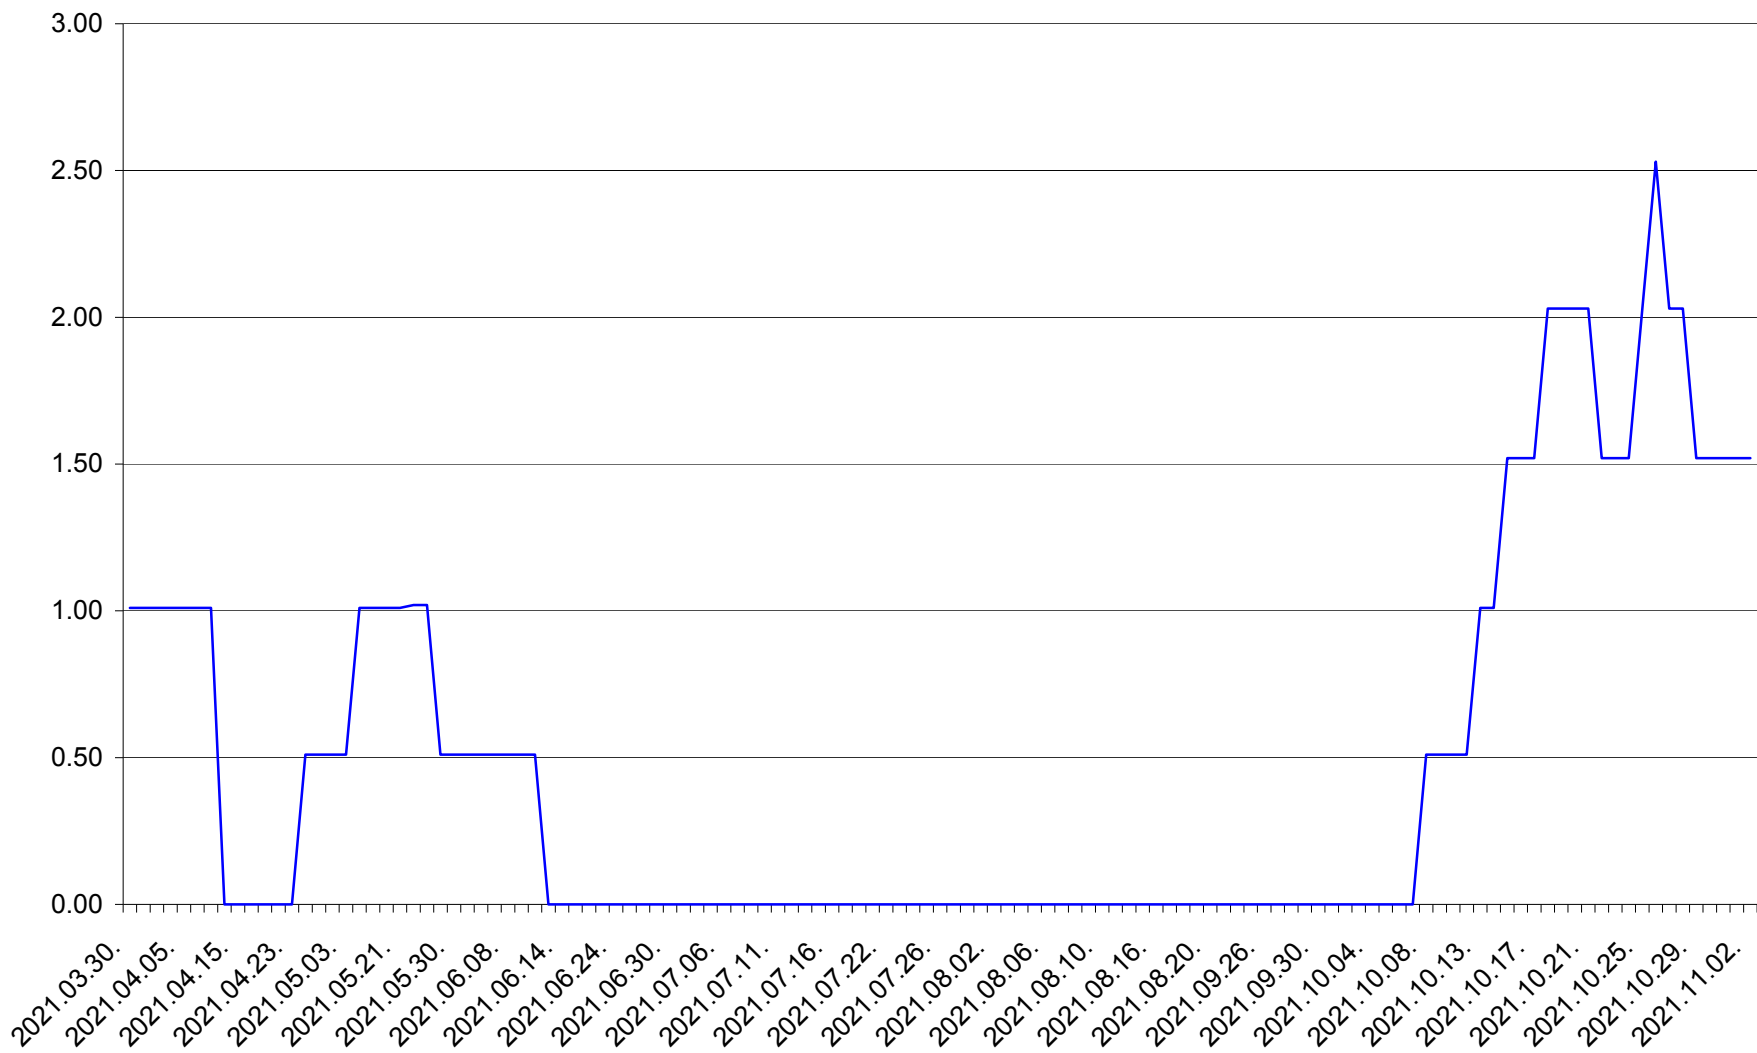

ZETEA - Evolutia incidentei cumulate pe 14 zile la ‰ de locuitori
2021.03.30. - 2021.11.02.