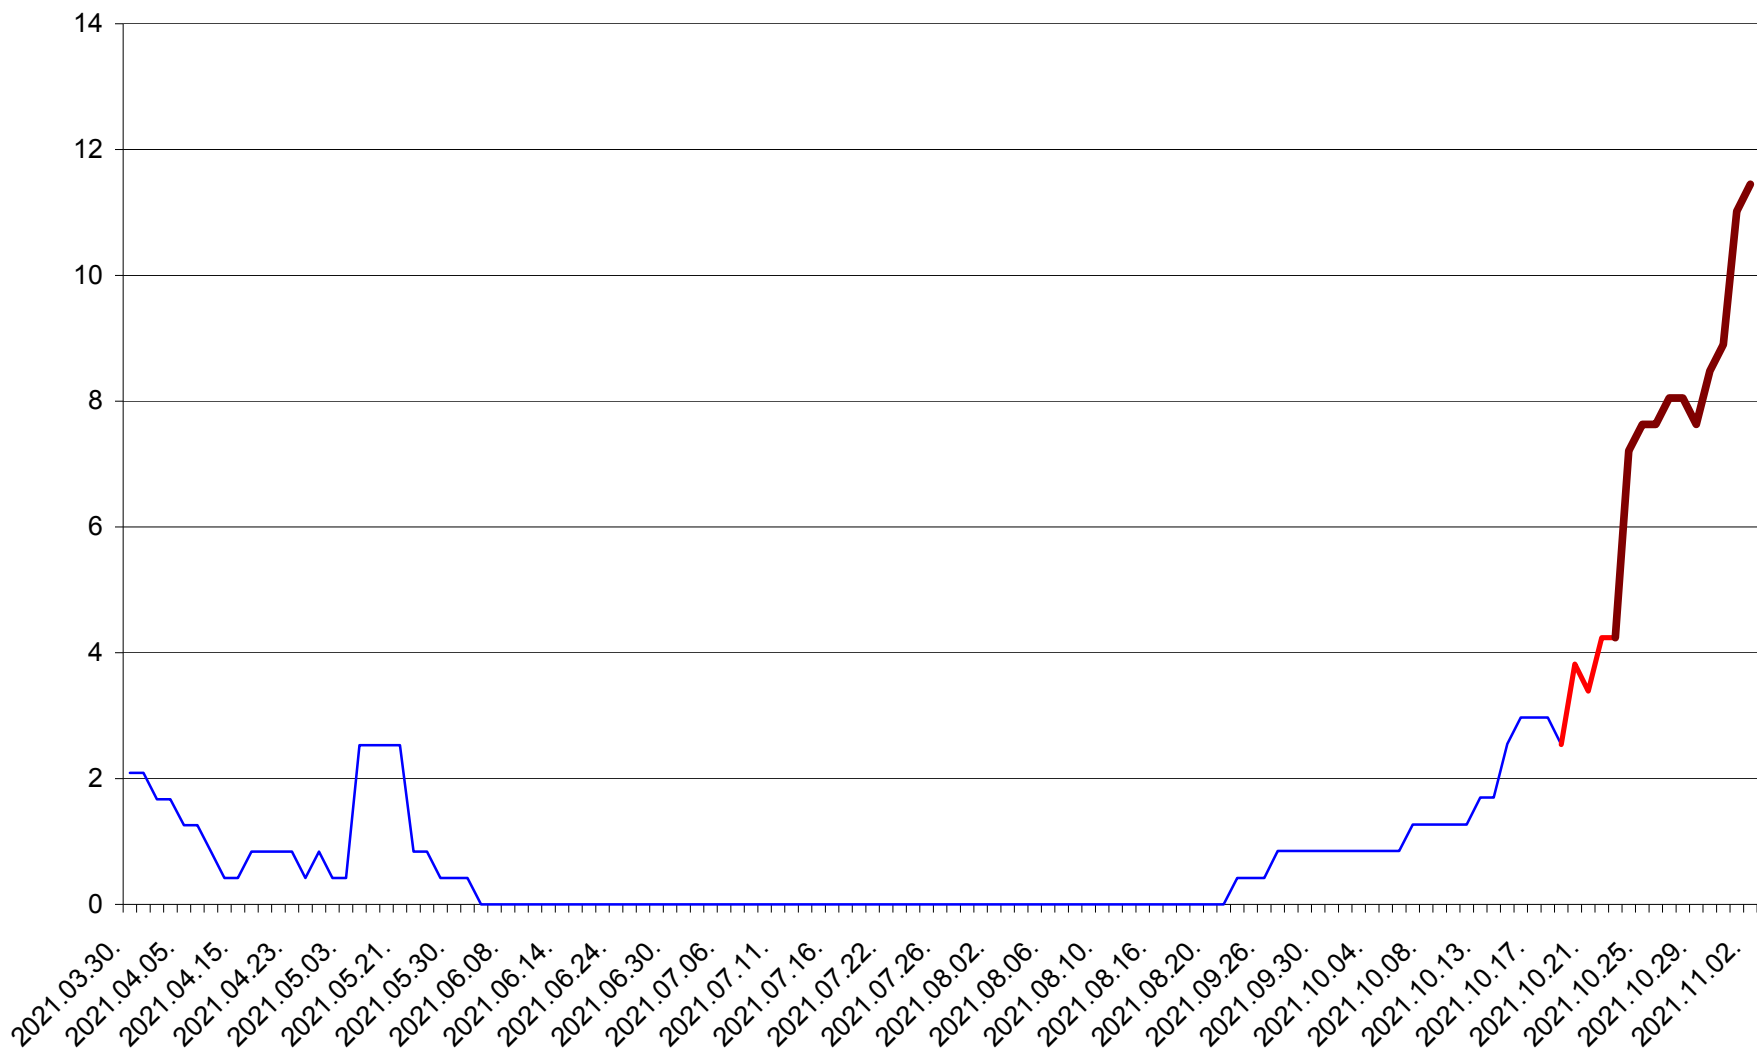

ORAȘ CRISTURU SECUIESC - Evolutia incidentei cumulate pe 14 zile la ‰ de locuitori
2021.03.30. - 2021.11.02.

DĂNEȘTI - Evolutia incidentei cumulate pe 14 zile la ‰ de locuitori
2021.03.30. - 2021.11.02.

DÂRJIU - Evolutia incidentei cumulate pe 14 zile la ‰ de locuitori
2021.03.30. - 2021.11.02.

DEALU - Evolutia incidentei cumulate pe 14 zile la ‰ de locuitori
2021.03.30. - 2021.11.02.

DITRĂU - Evolutia incidentei cumulate pe 14 zile la ‰ de locuitori
2021.03.30. - 2021.11.02.

FELICENI - Evolutia incidentei cumulate pe 14 zile la ‰ de locuitori
2021.03.30. - 2021.11.02.

FRUMOASA - Evolutia incidentei cumulate pe 14 zile la ‰ de locuitori
2021.03.30. - 2021.11.02.

GĂLĂUȚAȘ - Evolutia incidentei cumulate pe 14 zile la ‰ de locuitori
2021.03.30. - 2021.11.02.