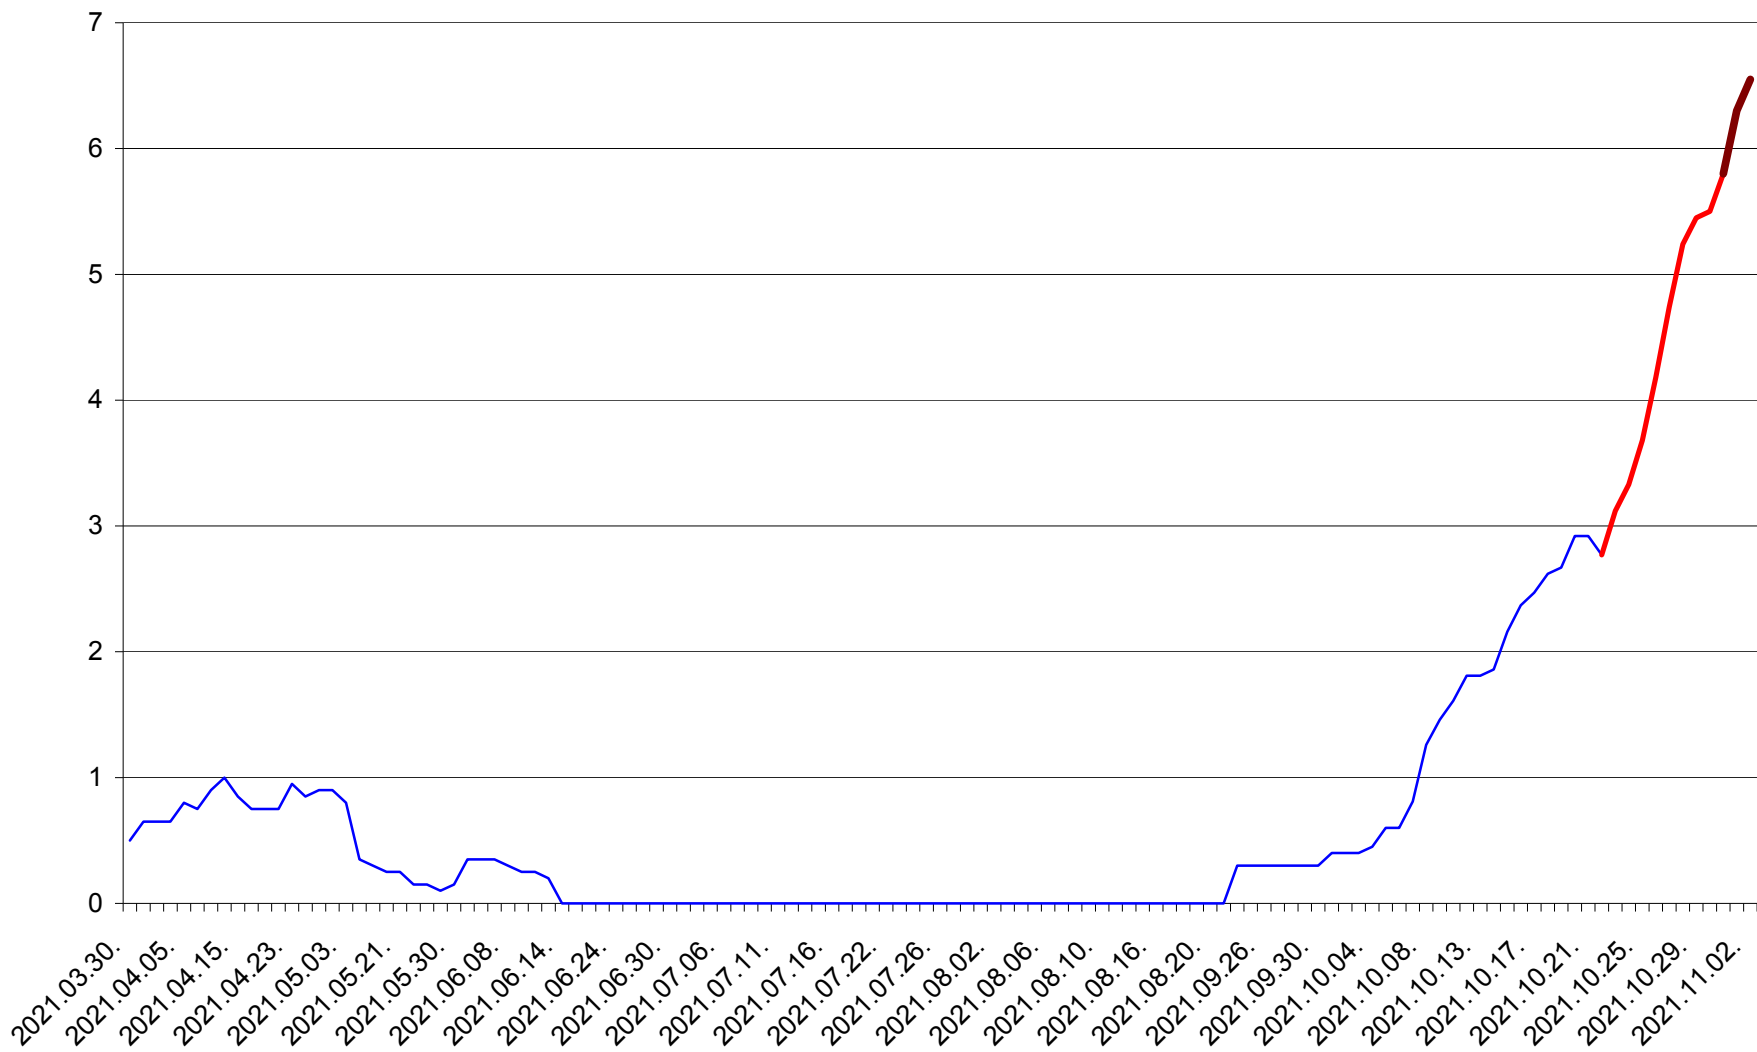

DÂRJIU - Evolutia incidentei cumulate pe 14 zile la ‰ de locuitori
2021.03.30. - 2021.11.02.

DEALU - Evolutia incidentei cumulate pe 14 zile la ‰ de locuitori
2021.03.30. - 2021.11.02.

DITRĂU - Evolutia incidentei cumulate pe 14 zile la ‰ de locuitori
2021.03.30. - 2021.11.02.

FELICENI - Evolutia incidentei cumulate pe 14 zile la ‰ de locuitori
2021.03.30. - 2021.11.02.

FRUMOASA - Evolutia incidentei cumulate pe 14 zile la ‰ de locuitori
2021.03.30. - 2021.11.02.

GĂLĂUȚAȘ - Evolutia incidentei cumulate pe 14 zile la ‰ de locuitori
2021.03.30. - 2021.11.02.

MUNICIPIUL GHEORGHENI - Evolutia incidentei cumulate pe 14 zile la ‰ de locuitori
2021.03.30. - 2021.11.02.

JOSENI - Evolutia incidentei cumulate pe 14 zile la ‰ de locuitori
2021.03.30. - 2021.11.02.

LĂZAREA - Evolutia incidentei cumulate pe 14 zile la ‰ de locuitori
2021.03.30. - 2021.11.02.

LELICENI - Evolutia incidentei cumulate pe 14 zile la ‰ de locuitori
2021.03.30. - 2021.11.02.

LUETA - Evolutia incidentei cumulate pe 14 zile la ‰ de locuitori
2021.03.30. - 2021.11.02.

LUNCA DE JOS - Evolutia incidentei cumulate pe 14 zile la ‰ de locuitori
2021.03.30. - 2021.11.02.