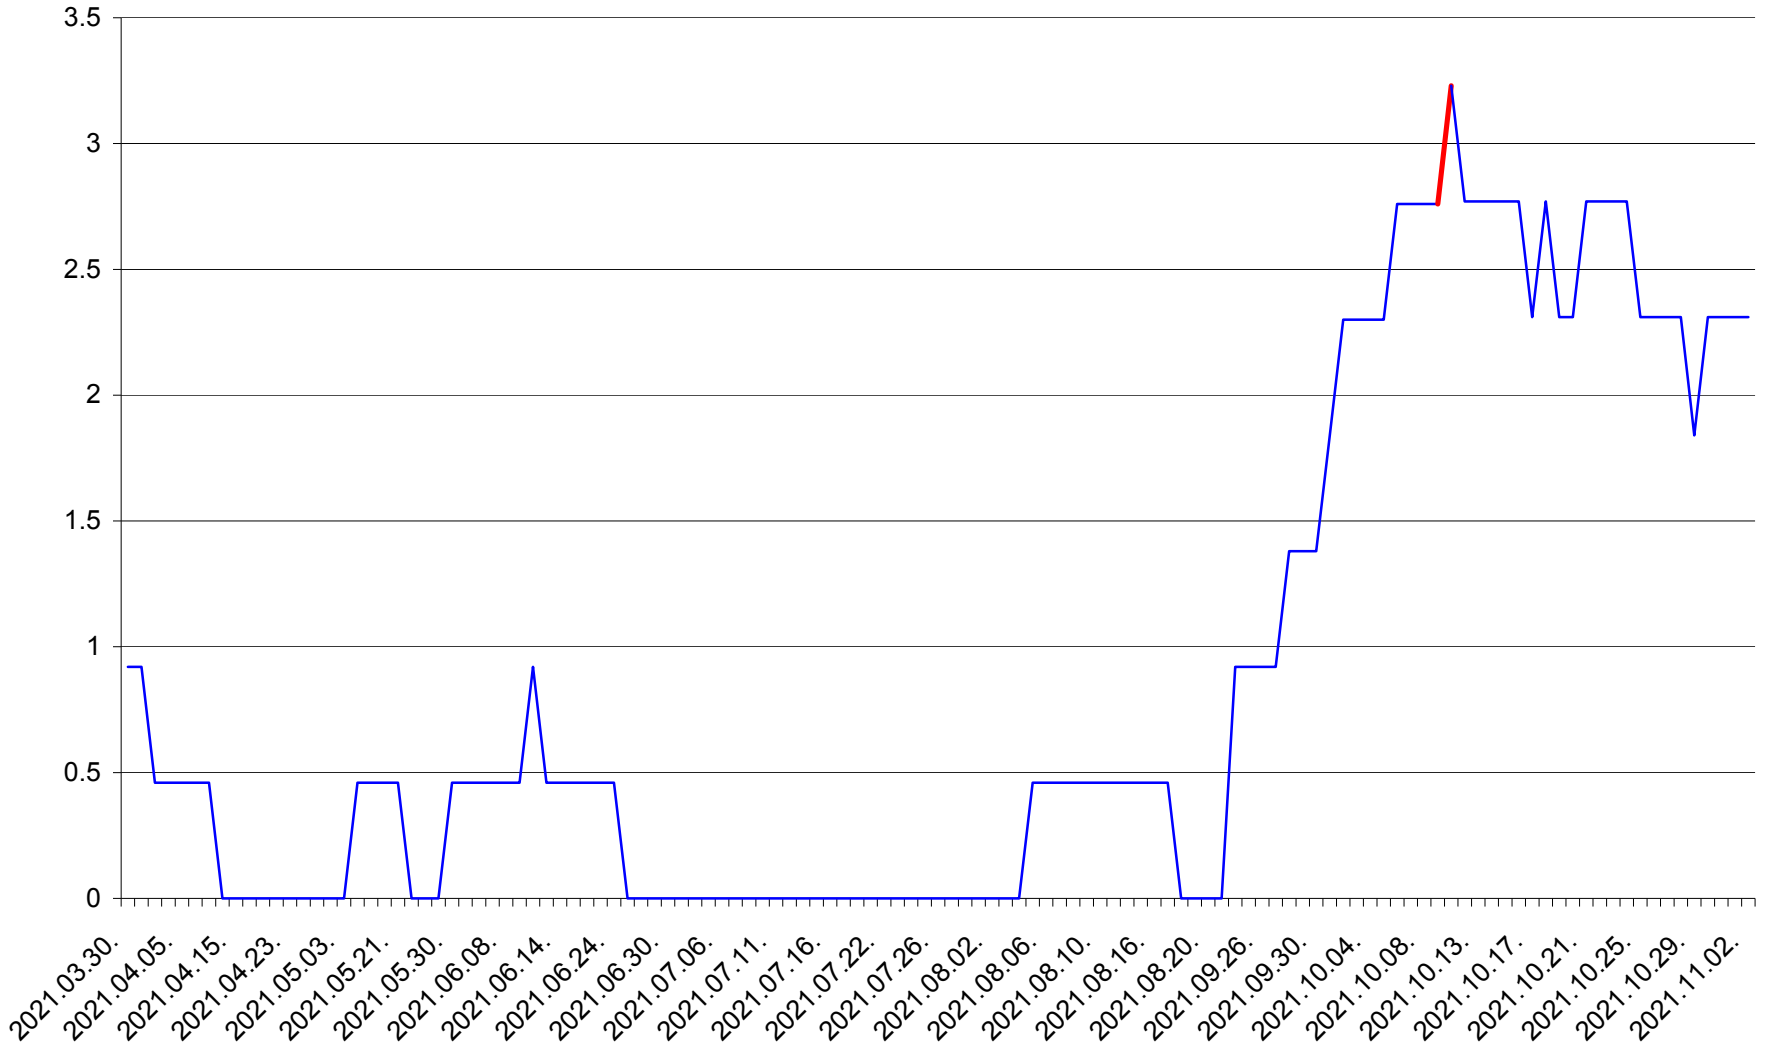

ULIEȘ - Evolutia incidentei cumulate pe 14 zile la ‰ de locuitori
2021.03.30. - 2021.11.02.

TUȘNAD - Evolutia incidentei cumulate pe 14 zile la ‰ de locuitori
2021.03.30. - 2021.11.02.