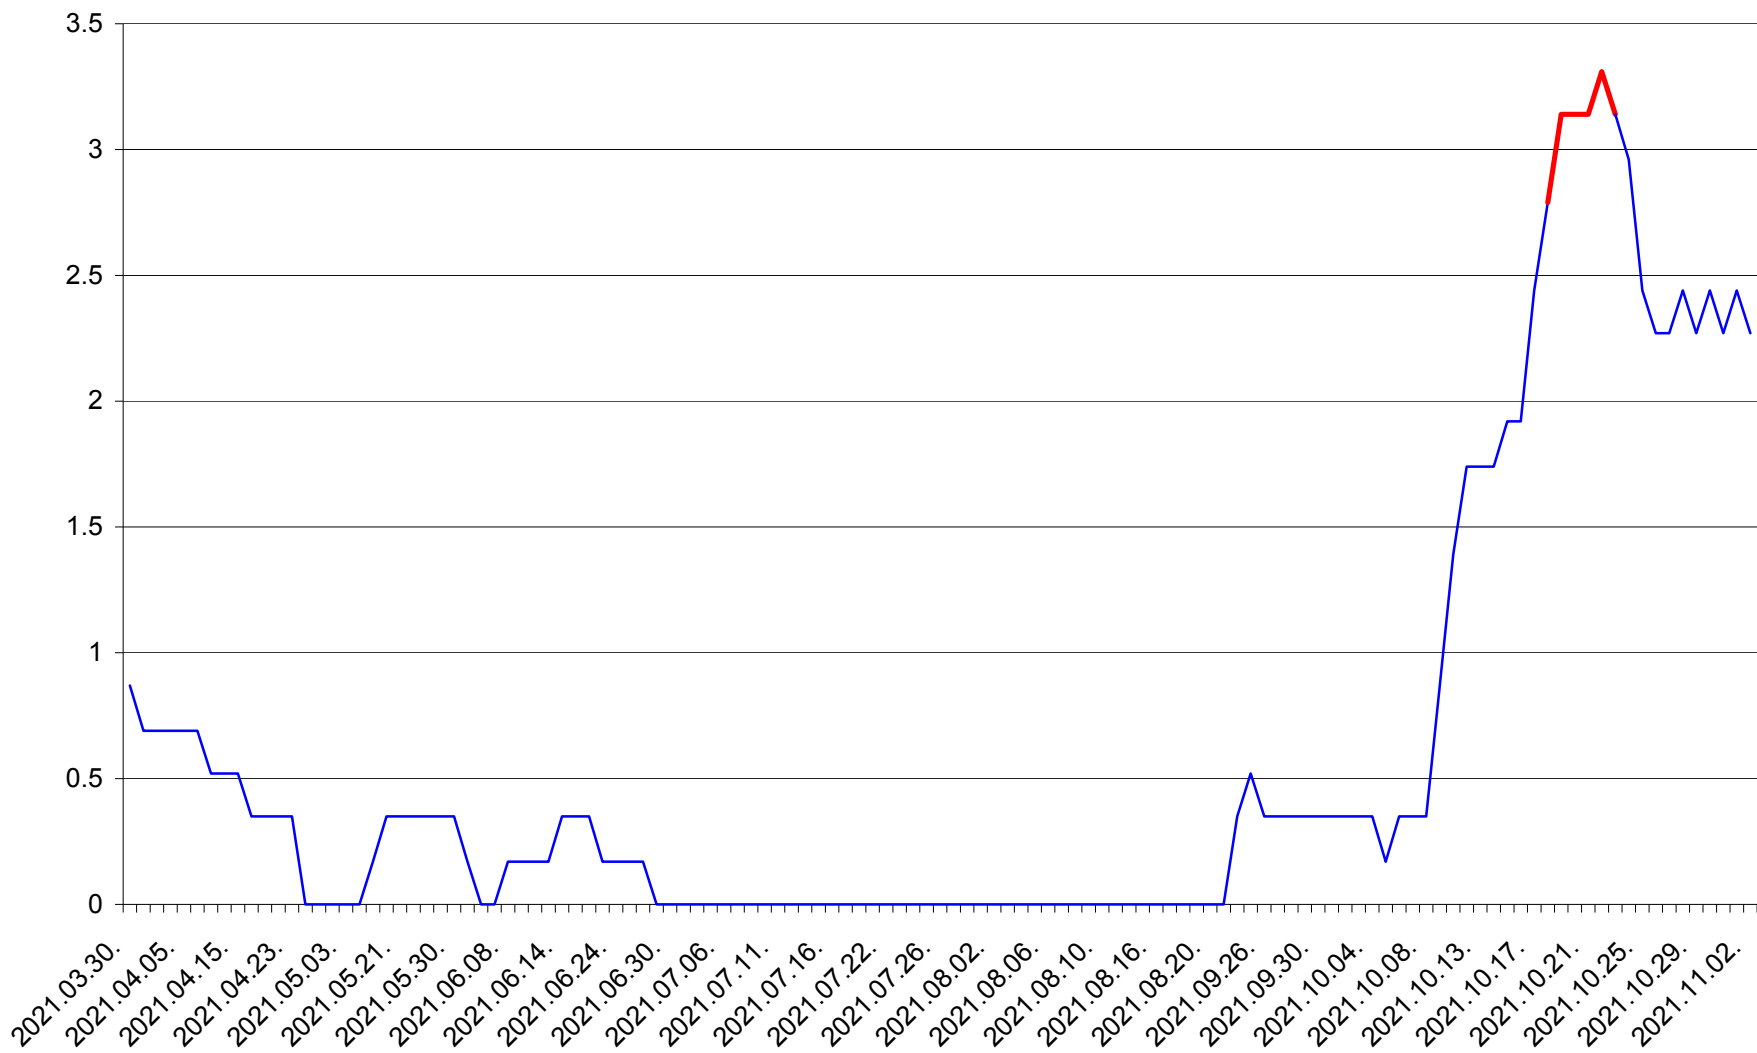

DÂRJIU - Evolutia incidentei cumulate pe 14 zile la ‰ de locuitori
2021.03.30. - 2021.11.02.

DEALU - Evolutia incidentei cumulate pe 14 zile la ‰ de locuitori
2021.03.30. - 2021.11.02.

DITRĂU - Evolutia incidentei cumulate pe 14 zile la ‰ de locuitori
2021.03.30. - 2021.11.02.

FELICENI - Evolutia incidentei cumulate pe 14 zile la ‰ de locuitori
2021.03.30. - 2021.11.02.

FRUMOASA - Evolutia incidentei cumulate pe 14 zile la ‰ de locuitori
2021.03.30. - 2021.11.02.

GĂLĂUȚAȘ - Evolutia incidentei cumulate pe 14 zile la ‰ de locuitori
2021.03.30. - 2021.11.02.

MUNICIPIUL GHEORGHENI - Evolutia incidentei cumulate pe 14 zile la ‰ de locuitori
2021.03.30. - 2021.11.02.

JOSENI - Evolutia incidentei cumulate pe 14 zile la ‰ de locuitori
2021.03.30. - 2021.11.02.

LĂZAREA - Evolutia incidentei cumulate pe 14 zile la ‰ de locuitori
2021.03.30. - 2021.11.02.

LELICENI - Evolutia incidentei cumulate pe 14 zile la ‰ de locuitori
2021.03.30. - 2021.11.02.

LUETA - Evolutia incidentei cumulate pe 14 zile la ‰ de locuitori
2021.03.30. - 2021.11.02.

LUNCA DE JOS - Evolutia incidentei cumulate pe 14 zile la ‰ de locuitori
2021.03.30. - 2021.11.02.