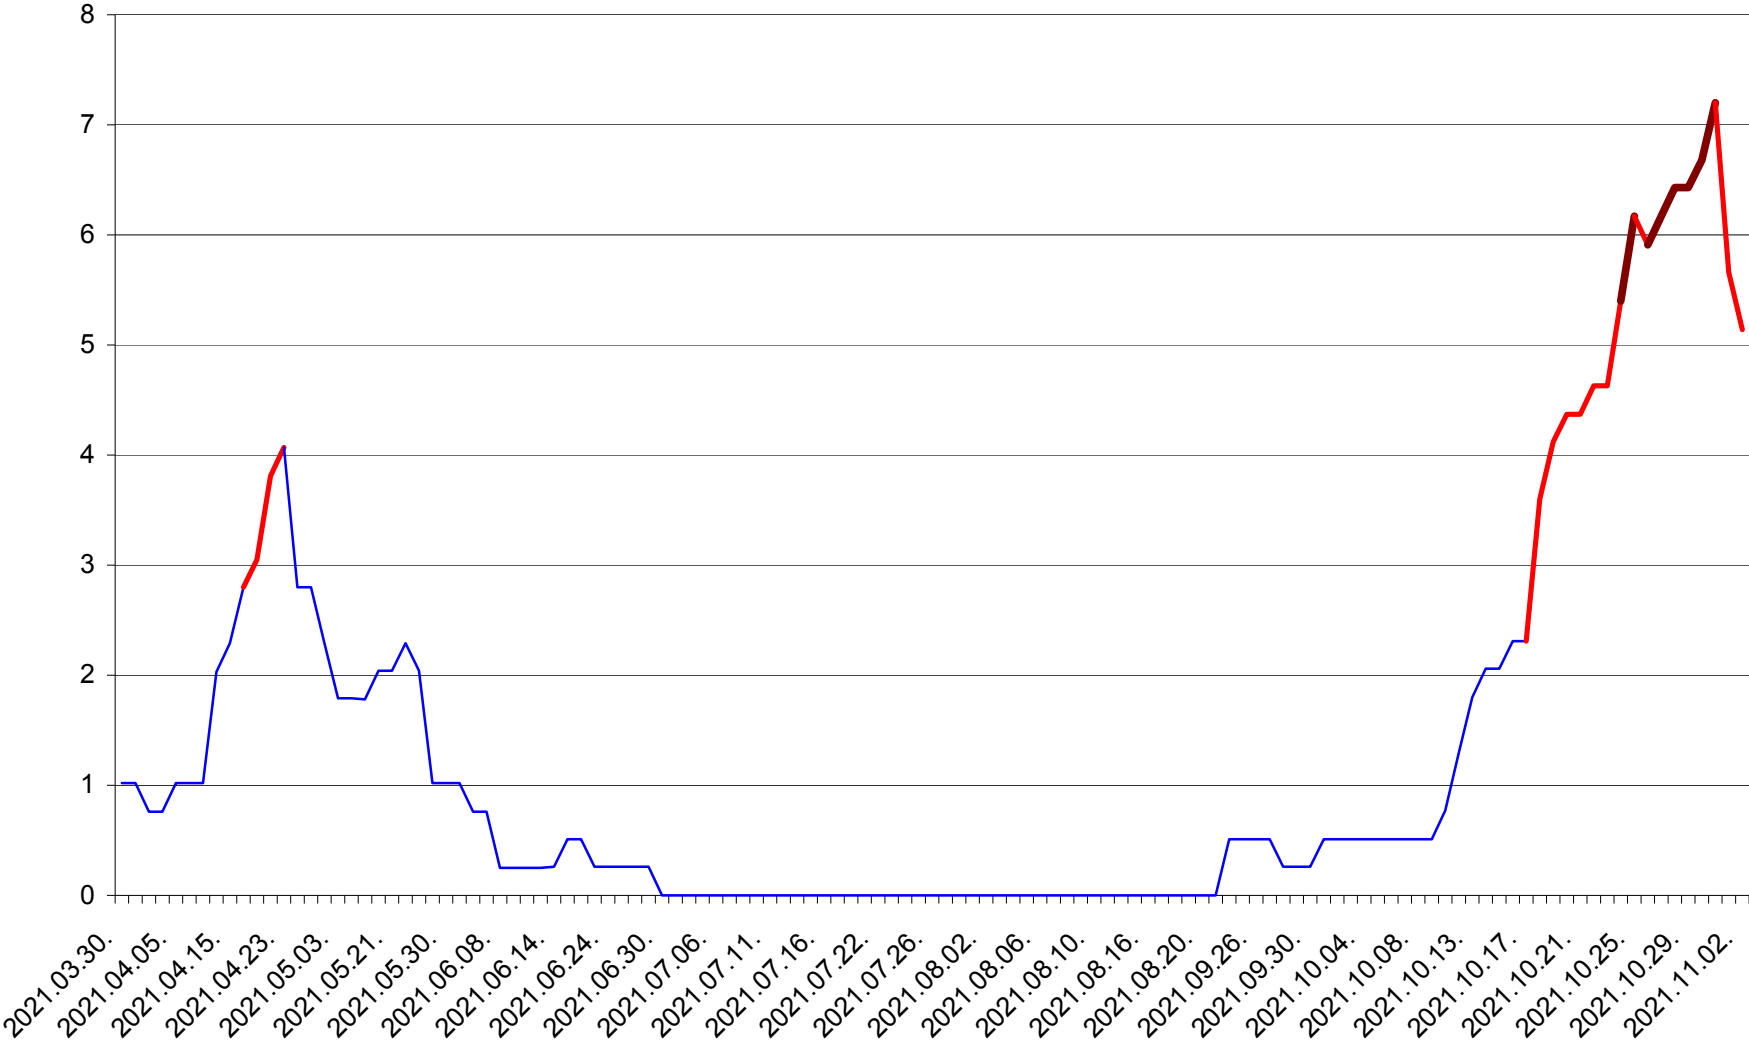

SUBCETATE - Evolutia incidentei cumulate pe 14 zile la ‰ de locuitori
2021.03.30. - 2021.11.02.