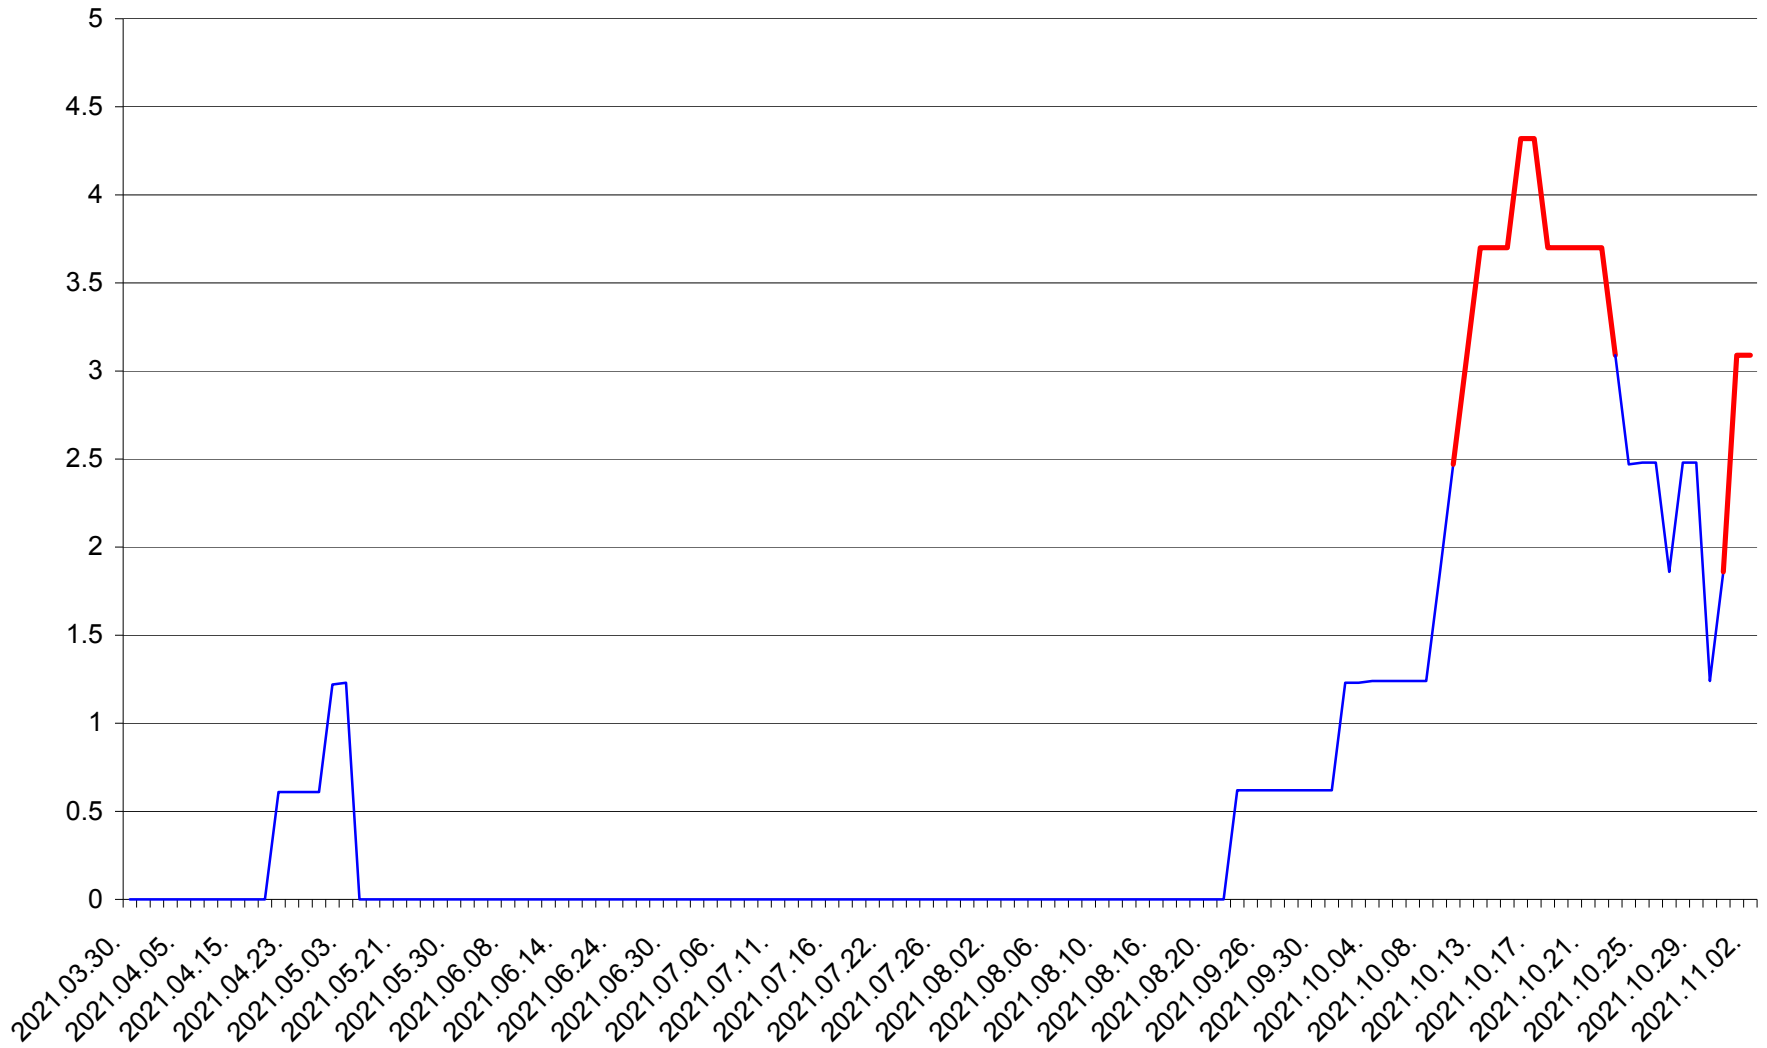

PLĂIEȘII DE JOS - Evolutia incidentei cumulate pe 14 zile la ‰ de locuitori
2021.03.30. - 2021.11.02.

PORUMBENI - Evolutia incidentei cumulate pe 14 zile la ‰ de locuitori
2021.03.30. - 2021.11.02.

PRAID - Evolutia incidentei cumulate pe 14 zile la ‰ de locuitori
2021.03.30. - 2021.11.02.

RACU - Evolutia incidentei cumulate pe 14 zile la ‰ de locuitori
2021.03.30. - 2021.11.02.

REMETEA - Evolutia incidentei cumulate pe 14 zile la ‰ de locuitori
2021.03.30. - 2021.11.02.

SĂCEL - Evolutia incidentei cumulate pe 14 zile la ‰ de locuitori
2021.03.30. - 2021.11.02.