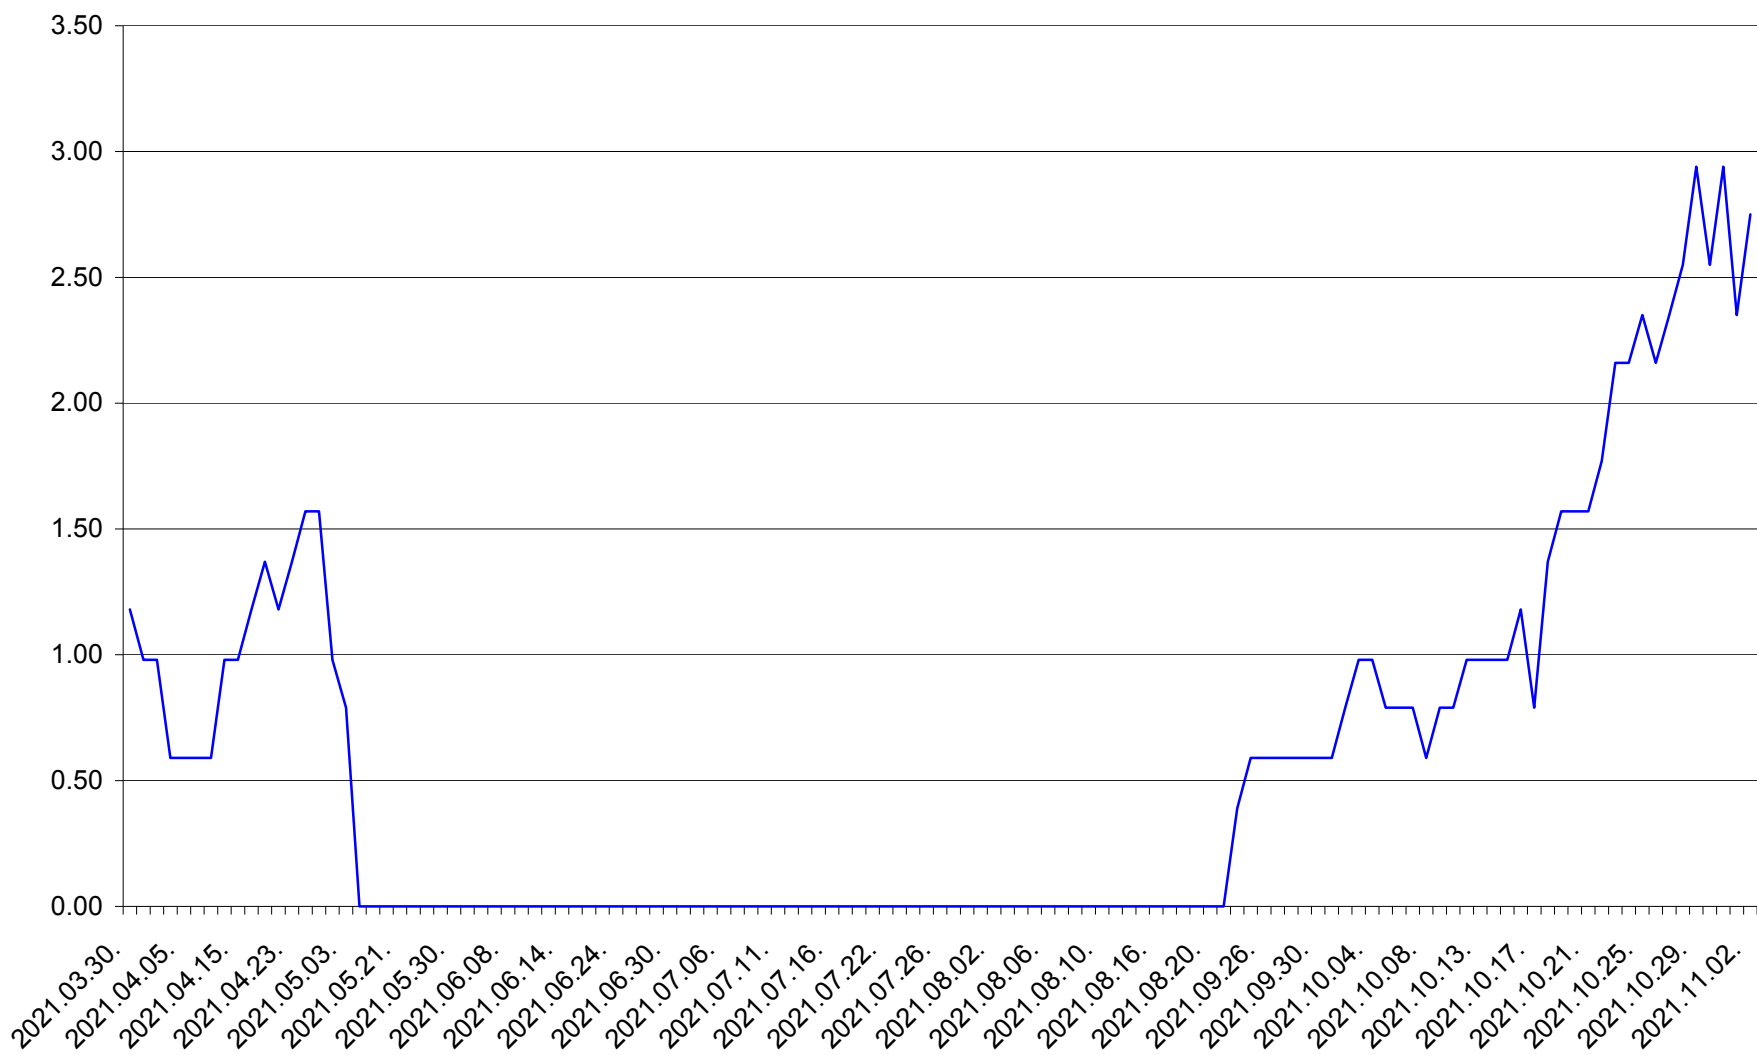

ORAȘ BĂLAN - Evolutia incidentei cumulate pe 14 zile la ‰ de locuitori
2021.03.30. - 2021.11.02.

BILBOR - Evolutia incidentei cumulate pe 14 zile la ‰ de locuitori
2021.03.30. - 2021.11.02.

ORAȘ BORSEC - Evolutia incidentei cumulate pe 14 zile la ‰ de locuitori
2021.03.30. - 2021.11.02.

BRĂDEȘTI - Evolutia incidentei cumulate pe 14 zile la ‰ de locuitori
2021.03.30. - 2021.11.02.

CĂPÂLNIȚA - Evolutia incidentei cumulate pe 14 zile la ‰ de locuitori
2021.03.30. - 2021.11.02.

CÂRȚA - Evolutia incidentei cumulate pe 14 zile la ‰ de locuitori
2021.03.30. - 2021.11.02.

CICEU - Evolutia incidentei cumulate pe 14 zile la ‰ de locuitori
2021.03.30. - 2021.11.02.

CIUCSÂNGEORGIU - Evolutia incidentei cumulate pe 14 zile la % de locuitori
2021.03.30. - 2021.11.02.

CIUMANI - Evolutia incidentei cumulate pe 14 zile la ‰ de locuitori
2021.03.30. - 2021.11.02.

CORBU - Evolutia incidentei cumulate pe 14 zile la ‰ de locuitori
2021.03.30. - 2021.11.02.

CORUND - Evolutia incidentei cumulate pe 14 zile la ‰ de locuitori
2021.03.30. - 2021.11.02.

COZMENI - Evolutia incidentei cumulate pe 14 zile la ‰ de locuitori
2021.03.30. - 2021.11.02.