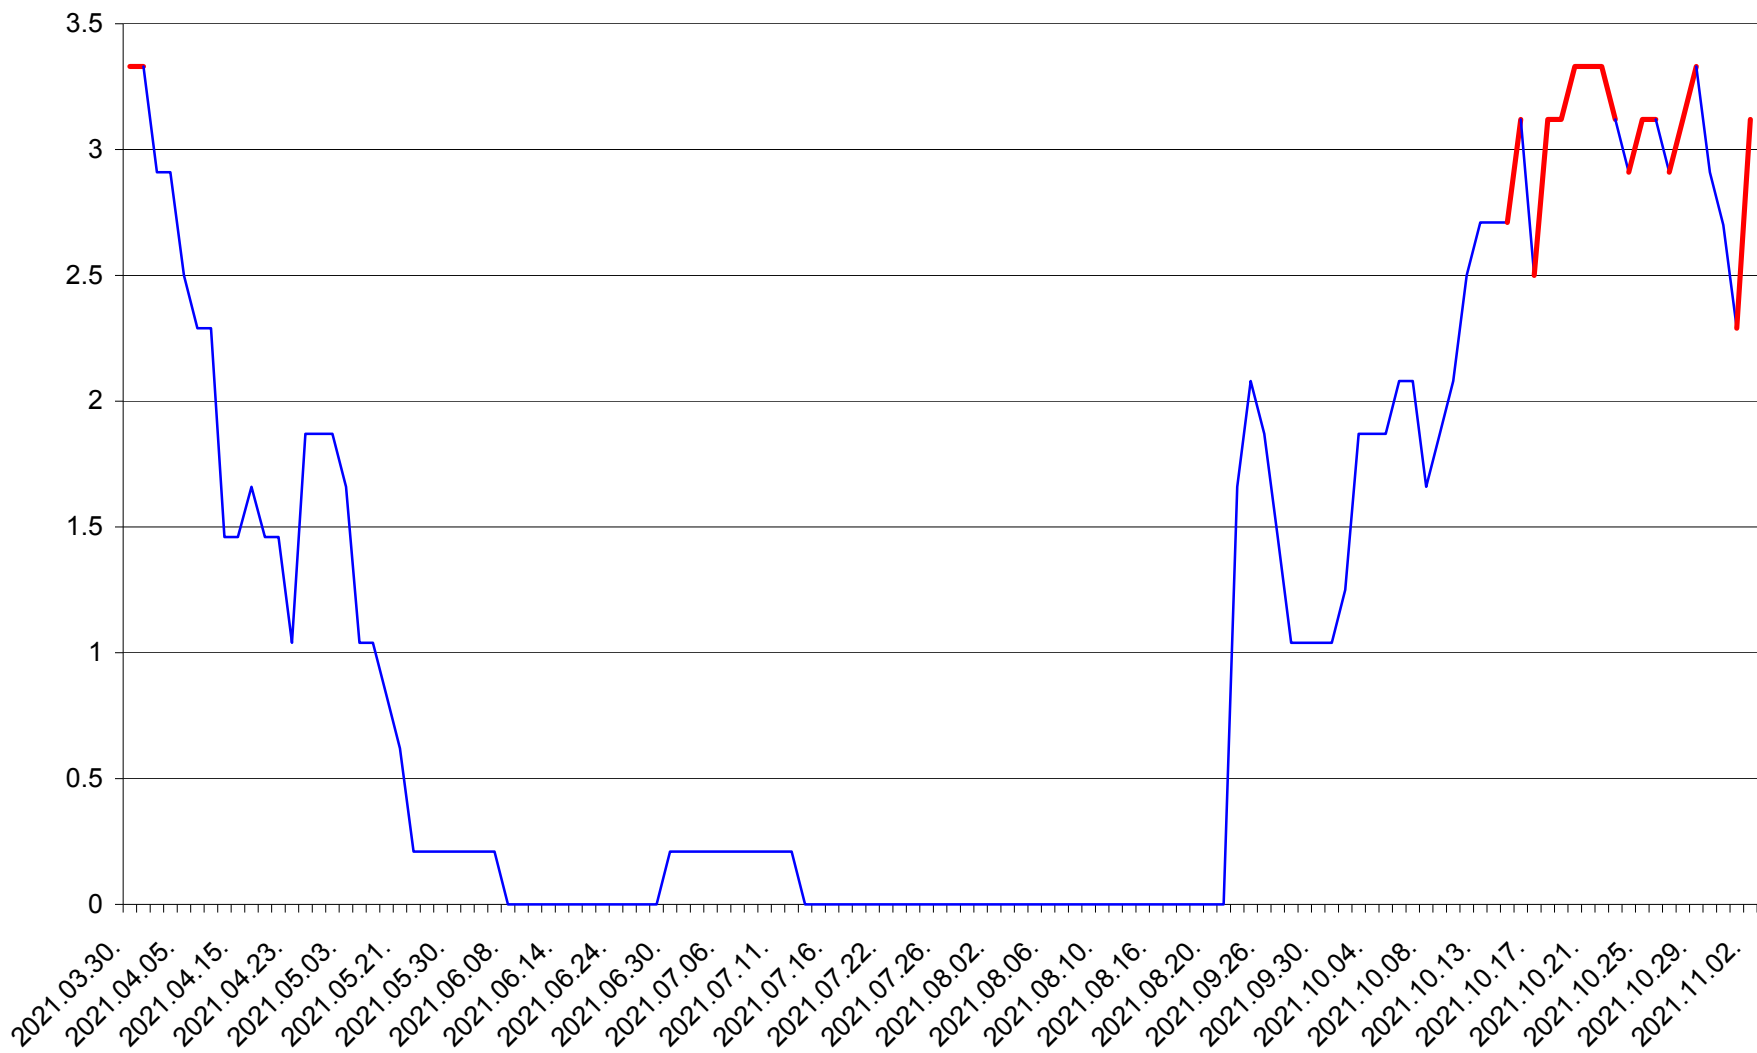

MUNICIPIUL GHEORGHENI - Evolutia incidentei cumulate pe 14 zile la ‰ de locuitori
2021.03.30. - 2021.11.02.

JOSENI - Evolutia incidentei cumulate pe 14 zile la ‰ de locuitori
2021.03.30. - 2021.11.02.

LĂZAREA - Evolutia incidentei cumulate pe 14 zile la ‰ de locuitori
2021.03.30. - 2021.11.02.

LELICENI - Evolutia incidentei cumulate pe 14 zile la ‰ de locuitori
2021.03.30. - 2021.11.02.

LUETA - Evolutia incidentei cumulate pe 14 zile la ‰ de locuitori
2021.03.30. - 2021.11.02.

LUNCA DE JOS - Evolutia incidentei cumulate pe 14 zile la ‰ de locuitori
2021.03.30. - 2021.11.02.

LUNCA DE SUS - Evolutia incidentei cumulate pe 14 zile la ‰ de locuitori
2021.03.30. - 2021.11.02.

LUPENI - Evolutia incidentei cumulate pe 14 zile la ‰ de locuitori
2021.03.30. - 2021.11.02.

MĂDĂRAȘ - Evolutia incidentei cumulate pe 14 zile la ‰ de locuitori
2021.03.30. - 2021.11.02.