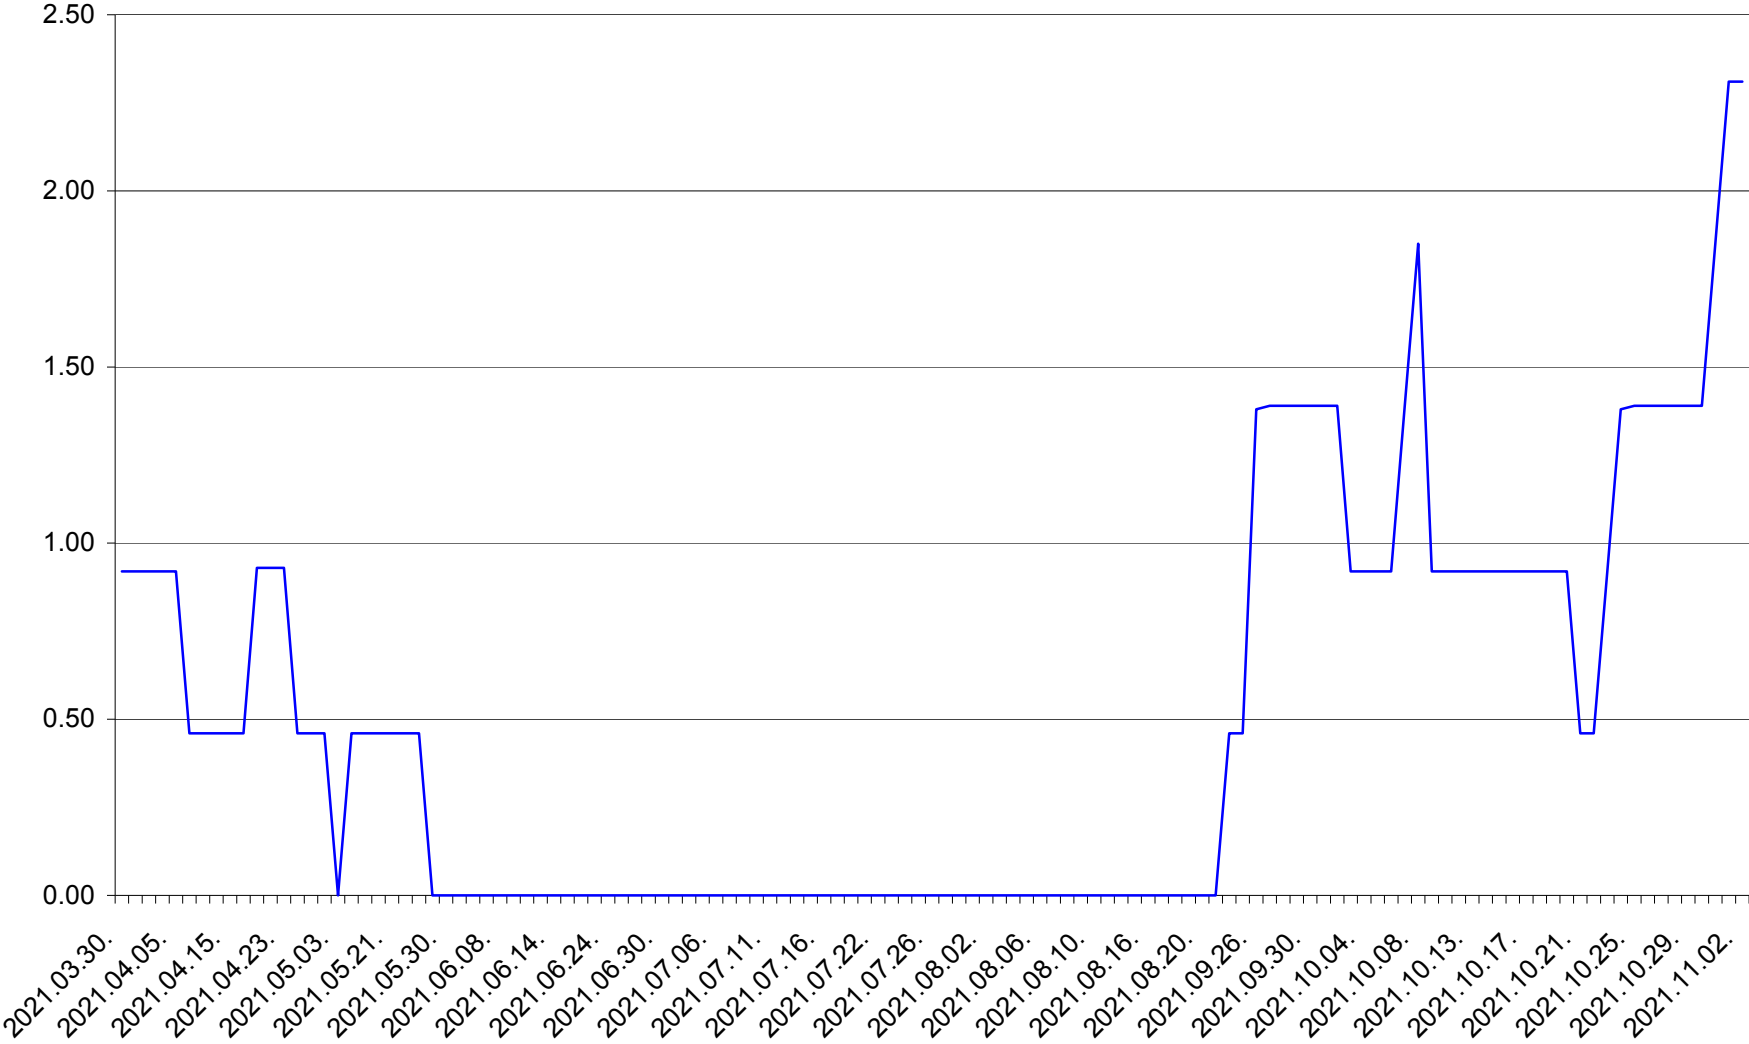

ATID - Evolutia incidentei cumulate pe 14 zile la ‰ de locuitori
2021.03.30. - 2021.11.02.

AVRĂMEȘTI - Evolutia incidentei cumulate pe 14 zile la ‰ de locuitori
2021.03.30. - 2021.11.02.

ORAȘ BĂILE TUȘNAD - Evolutia incidentei cumulate pe 14 zile la ‰ de locuitori
2021.03.30. - 2021.11.02.

ORAȘ BĂLAN - Evolutia incidentei cumulate pe 14 zile la ‰ de locuitori
2021.03.30. - 2021.11.02.

BILBOR - Evolutia incidentei cumulate pe 14 zile la ‰ de locuitori
2021.03.30. - 2021.11.02.

ORAȘ BORSEC - Evolutia incidentei cumulate pe 14 zile la ‰ de locuitori
2021.03.30. - 2021.11.02.

BRĂDEȘTI - Evolutia incidentei cumulate pe 14 zile la ‰ de locuitori
2021.03.30. - 2021.11.02.

CĂPÂLNIȚA - Evolutia incidentei cumulate pe 14 zile la ‰ de locuitori
2021.03.30. - 2021.11.02.

CÂRȚA - Evolutia incidentei cumulate pe 14 zile la ‰ de locuitori
2021.03.30. - 2021.11.02.