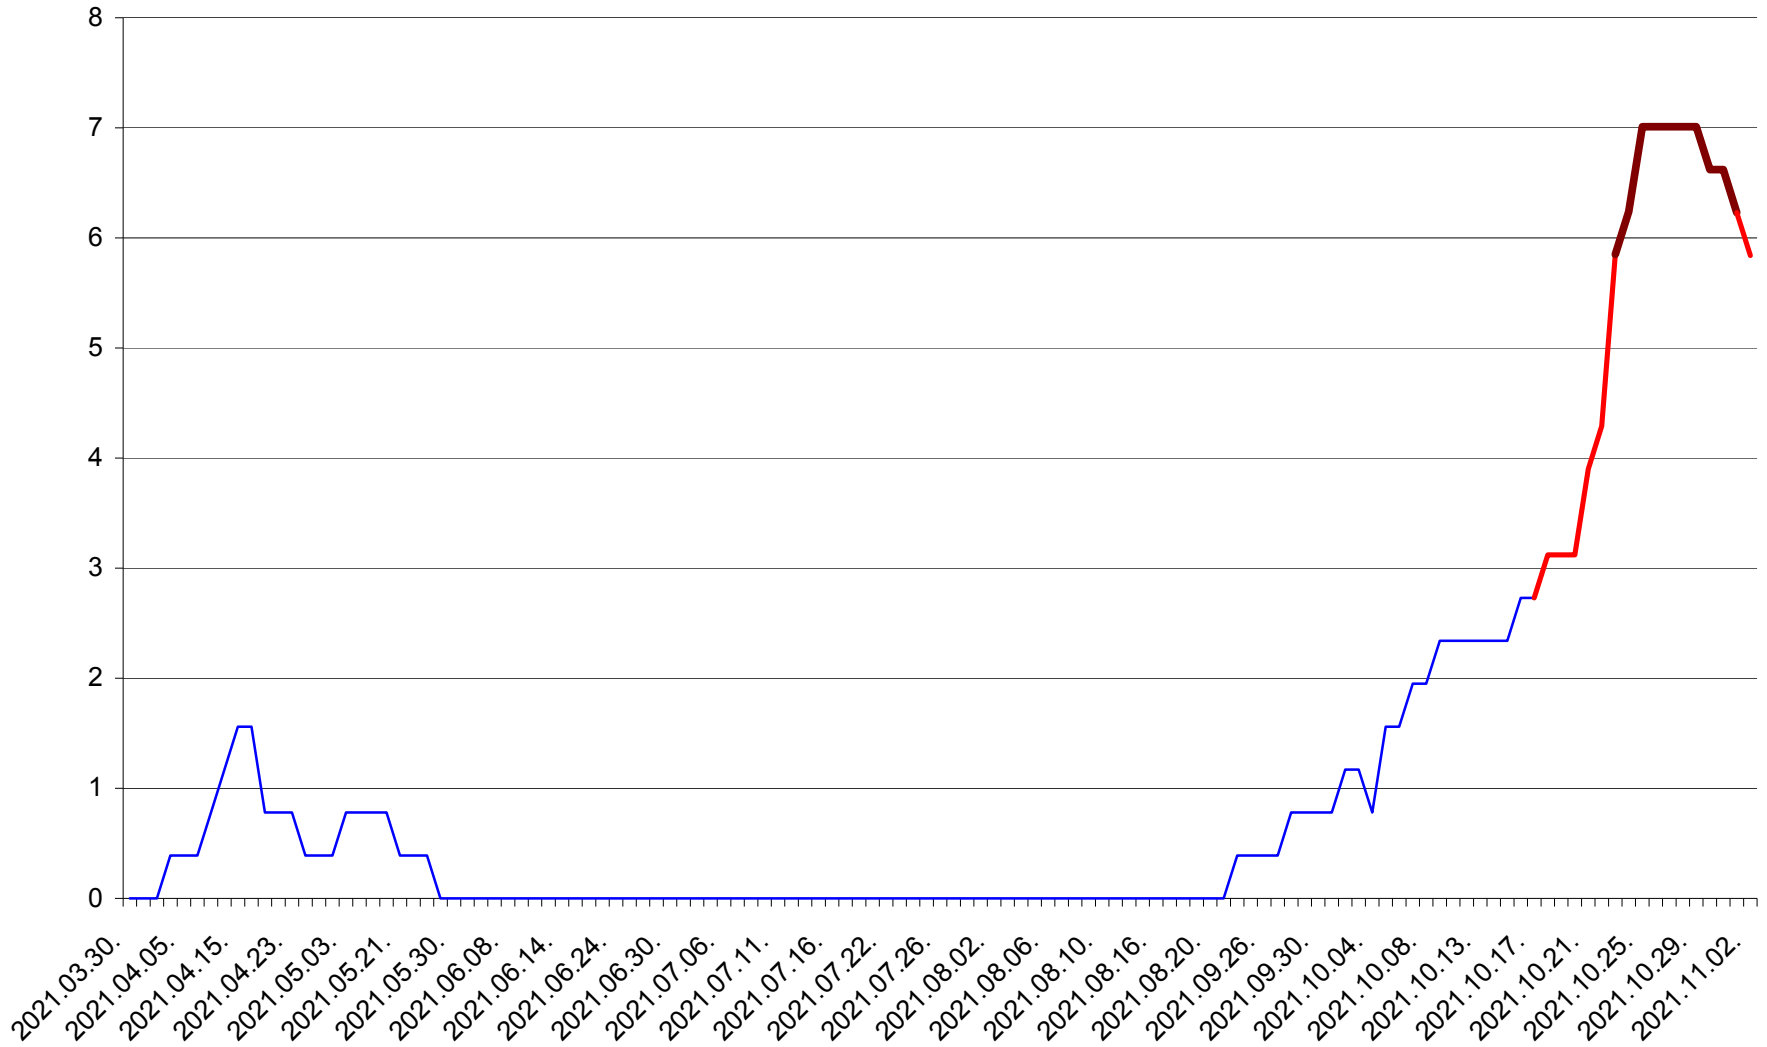

MUNICIPIUL TOPLIȚA - Evolutia incidentei cumulate pe 14 zile la ‰ de locuitori
2021.03.30. - 2021.11.02.

TOMEȘTI - Evolutia incidentei cumulate pe 14 zile la ‰ de locuitori
2021.03.30. - 2021.11.02.