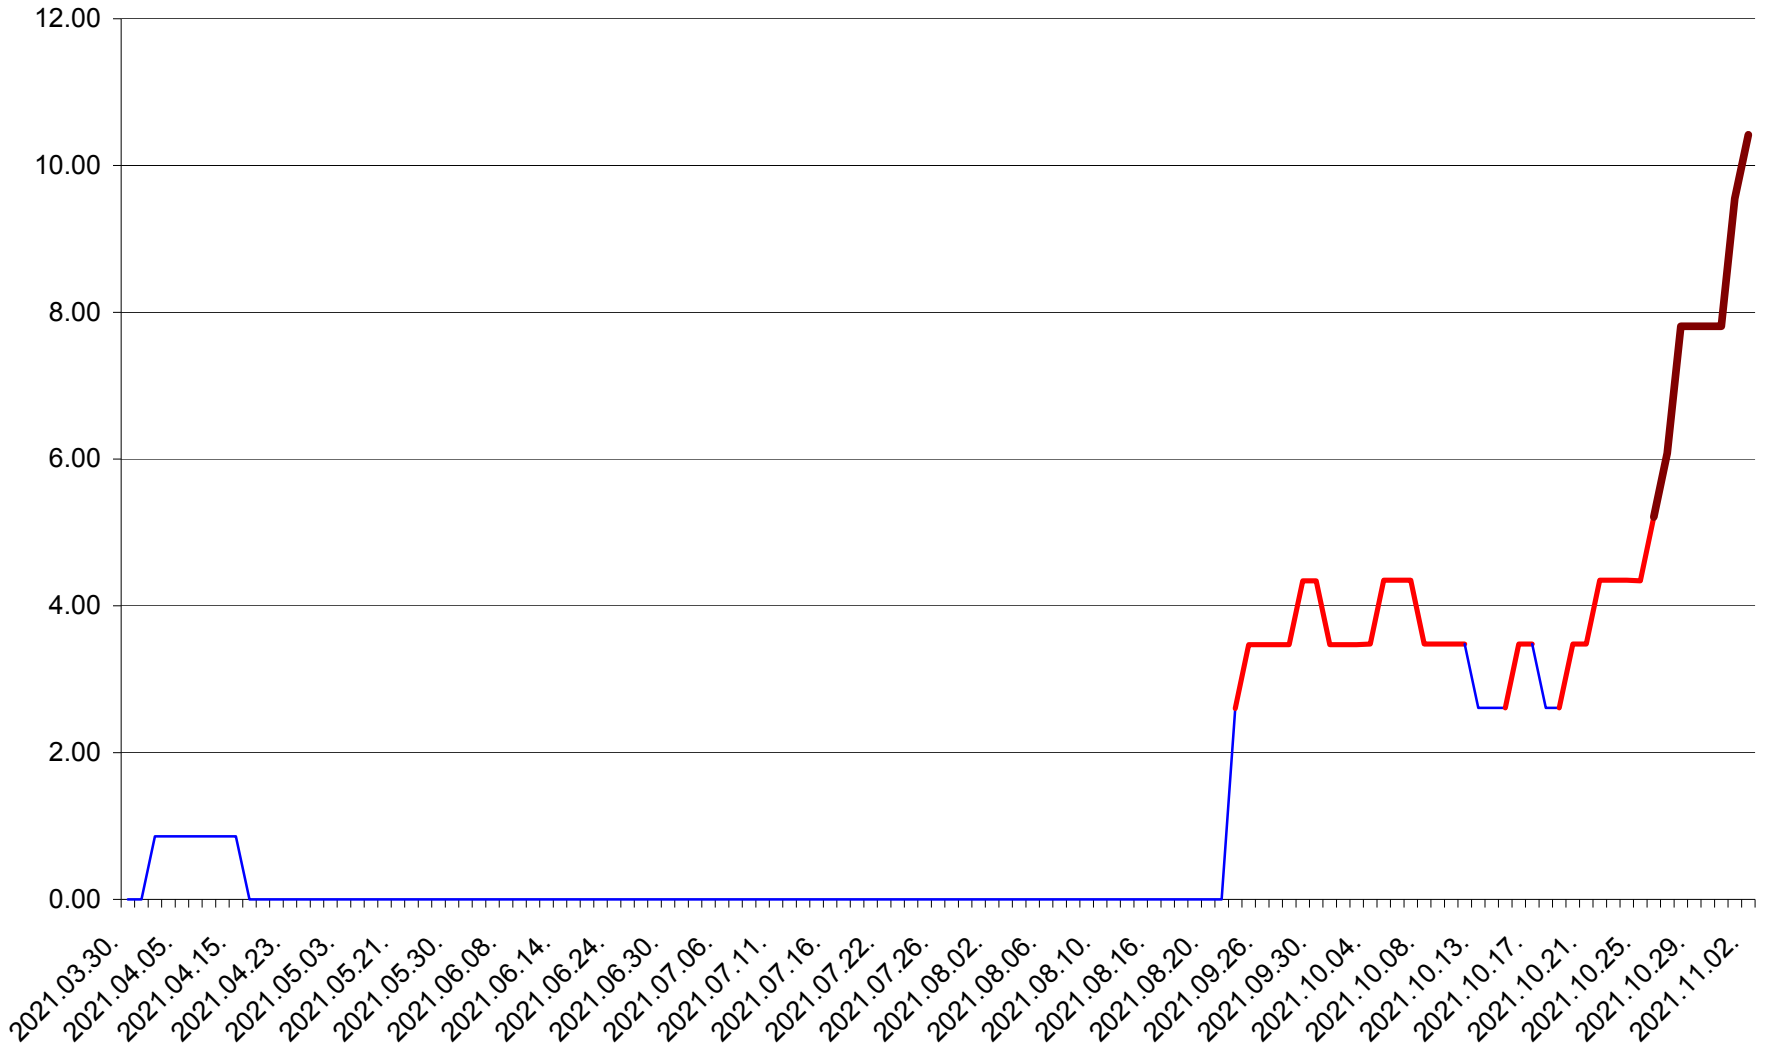

VĂRȘAG - Evolutia incidentei cumulate pe 14 zile la ‰ de locuitori
2021.03.30. - 2021.11.02.