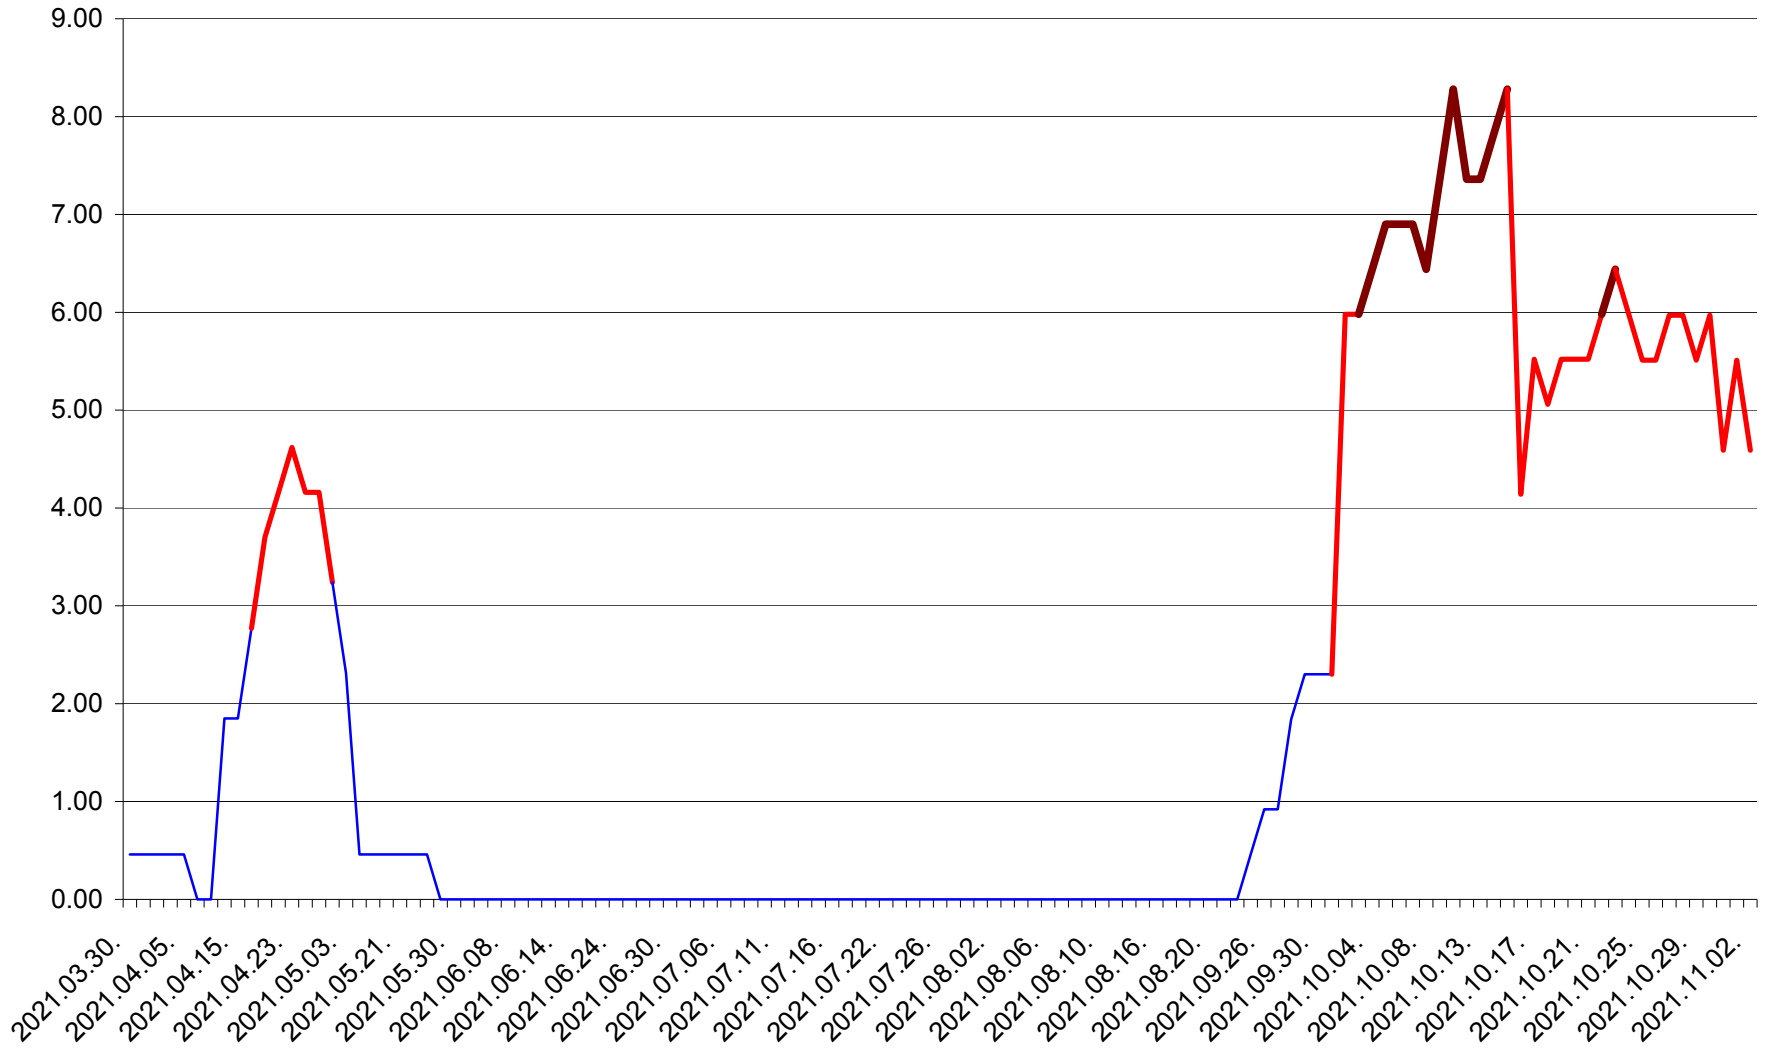

ATID - Evolutia incidentei cumulate pe 14 zile la ‰ de locuitori
2021.03.30. - 2021.11.02.

AVRĂMEȘTI - Evolutia incidentei cumulate pe 14 zile la ‰ de locuitori
2021.03.30. - 2021.11.02.

ORAȘ BĂILE TUȘNAD - Evolutia incidentei cumulate pe 14 zile la ‰ de locuitori
2021.03.30. - 2021.11.02.

ORAȘ BĂLAN - Evolutia incidentei cumulate pe 14 zile la ‰ de locuitori
2021.03.30. - 2021.11.02.

BILBOR - Evolutia incidentei cumulate pe 14 zile la ‰ de locuitori
2021.03.30. - 2021.11.02.

ORAȘ BORSEC - Evolutia incidentei cumulate pe 14 zile la ‰ de locuitori
2021.03.30. - 2021.11.02.

BRĂDEȘTI - Evolutia incidentei cumulate pe 14 zile la ‰ de locuitori
2021.03.30. - 2021.11.02.

CĂPÂLNIȚA - Evolutia incidentei cumulate pe 14 zile la ‰ de locuitori
2021.03.30. - 2021.11.02.

CÂRȚA - Evolutia incidentei cumulate pe 14 zile la ‰ de locuitori
2021.03.30. - 2021.11.02.

CICEU - Evolutia incidentei cumulate pe 14 zile la ‰ de locuitori
2021.03.30. - 2021.11.02.

CIUCSÂNGEORGIU - Evolutia incidentei cumulate pe 14 zile la % de locuitori
2021.03.30. - 2021.11.02.

CIUMANI - Evolutia incidentei cumulate pe 14 zile la ‰ de locuitori
2021.03.30. - 2021.11.02.