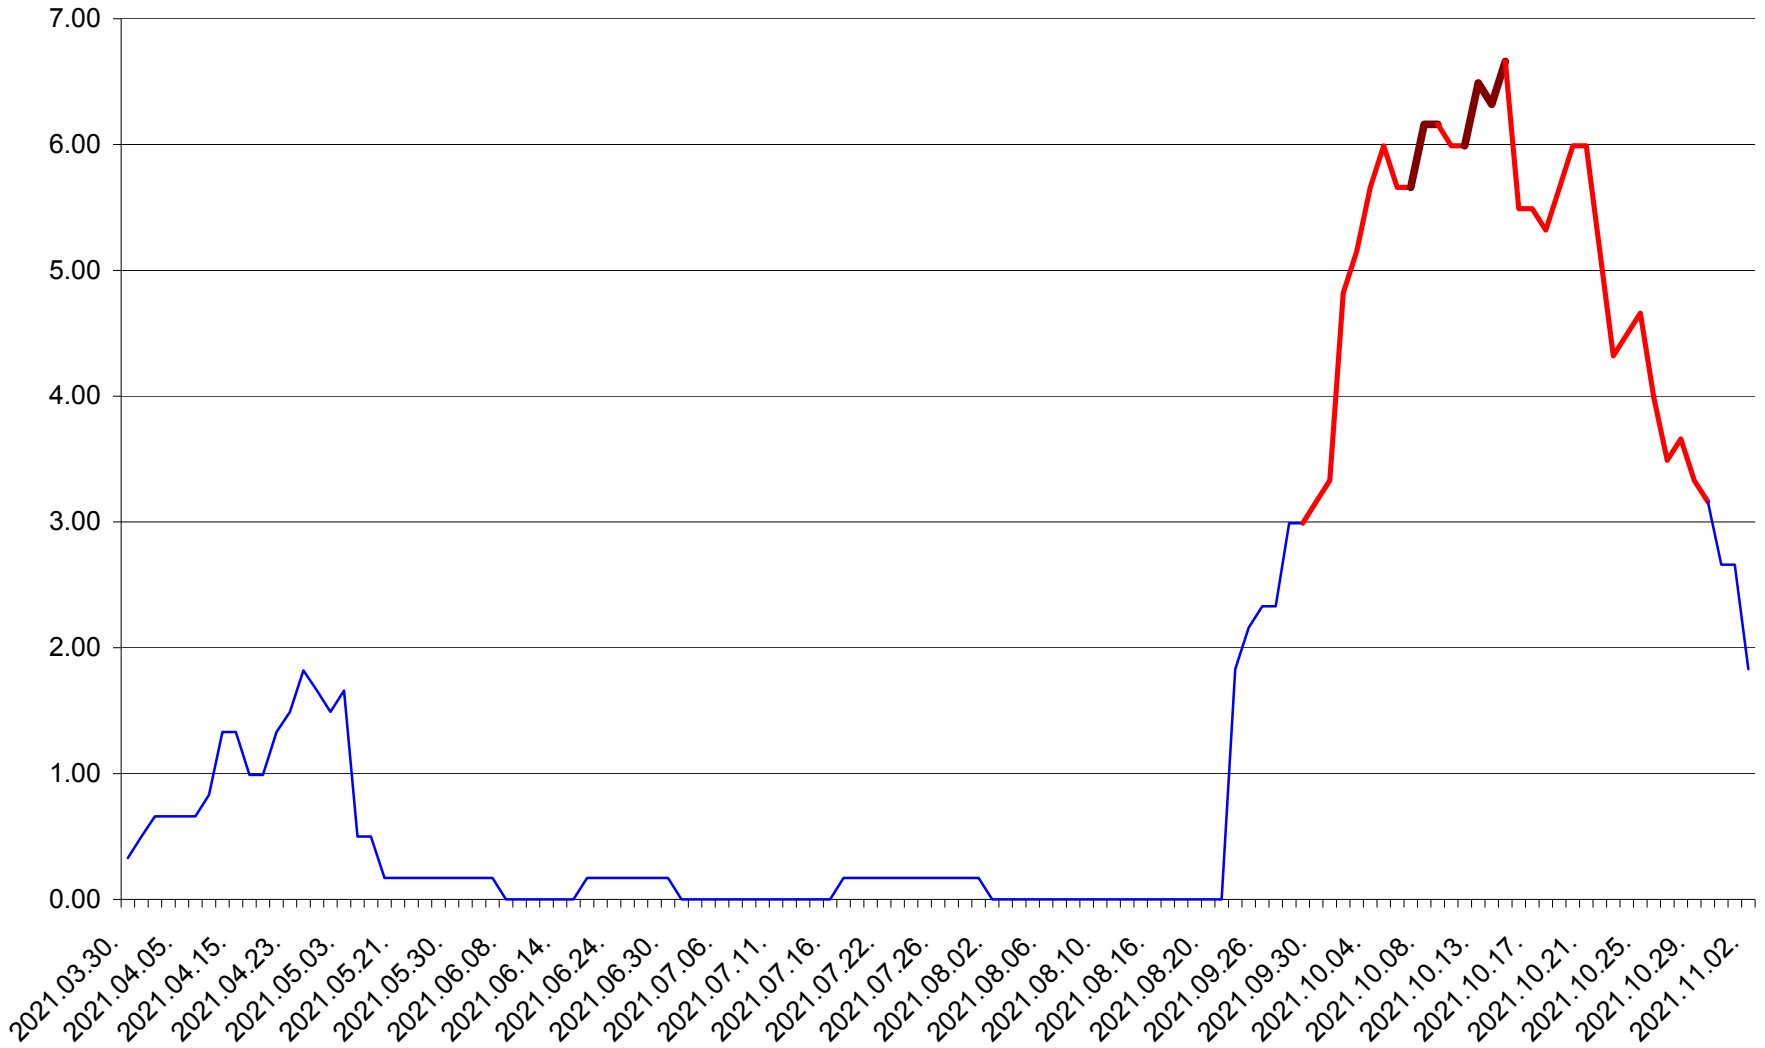

TUȘNAD - Evolutia incidentei cumulate pe 14 zile la ‰ de locuitori
2021.03.30. - 2021.11.02.

ULIEȘ - Evolutia incidentei cumulate pe 14 zile la ‰ de locuitori
2021.03.30. - 2021.11.02.

VĂRȘAG - Evolutia incidentei cumulate pe 14 zile la ‰ de locuitori
2021.03.30. - 2021.11.02.

ORAȘ VLĂHIȚA - Evolutia incidentei cumulate pe 14 zile la ‰ de locuitori
2021.03.30. - 2021.11.02.

VOȘLĂBENI - Evolutia incidentei cumulate pe 14 zile la ‰ de locuitori
2021.03.30. - 2021.11.02.

ZETEA - Evolutia incidentei cumulate pe 14 zile la ‰ de locuitori
2021.03.30. - 2021.11.02.