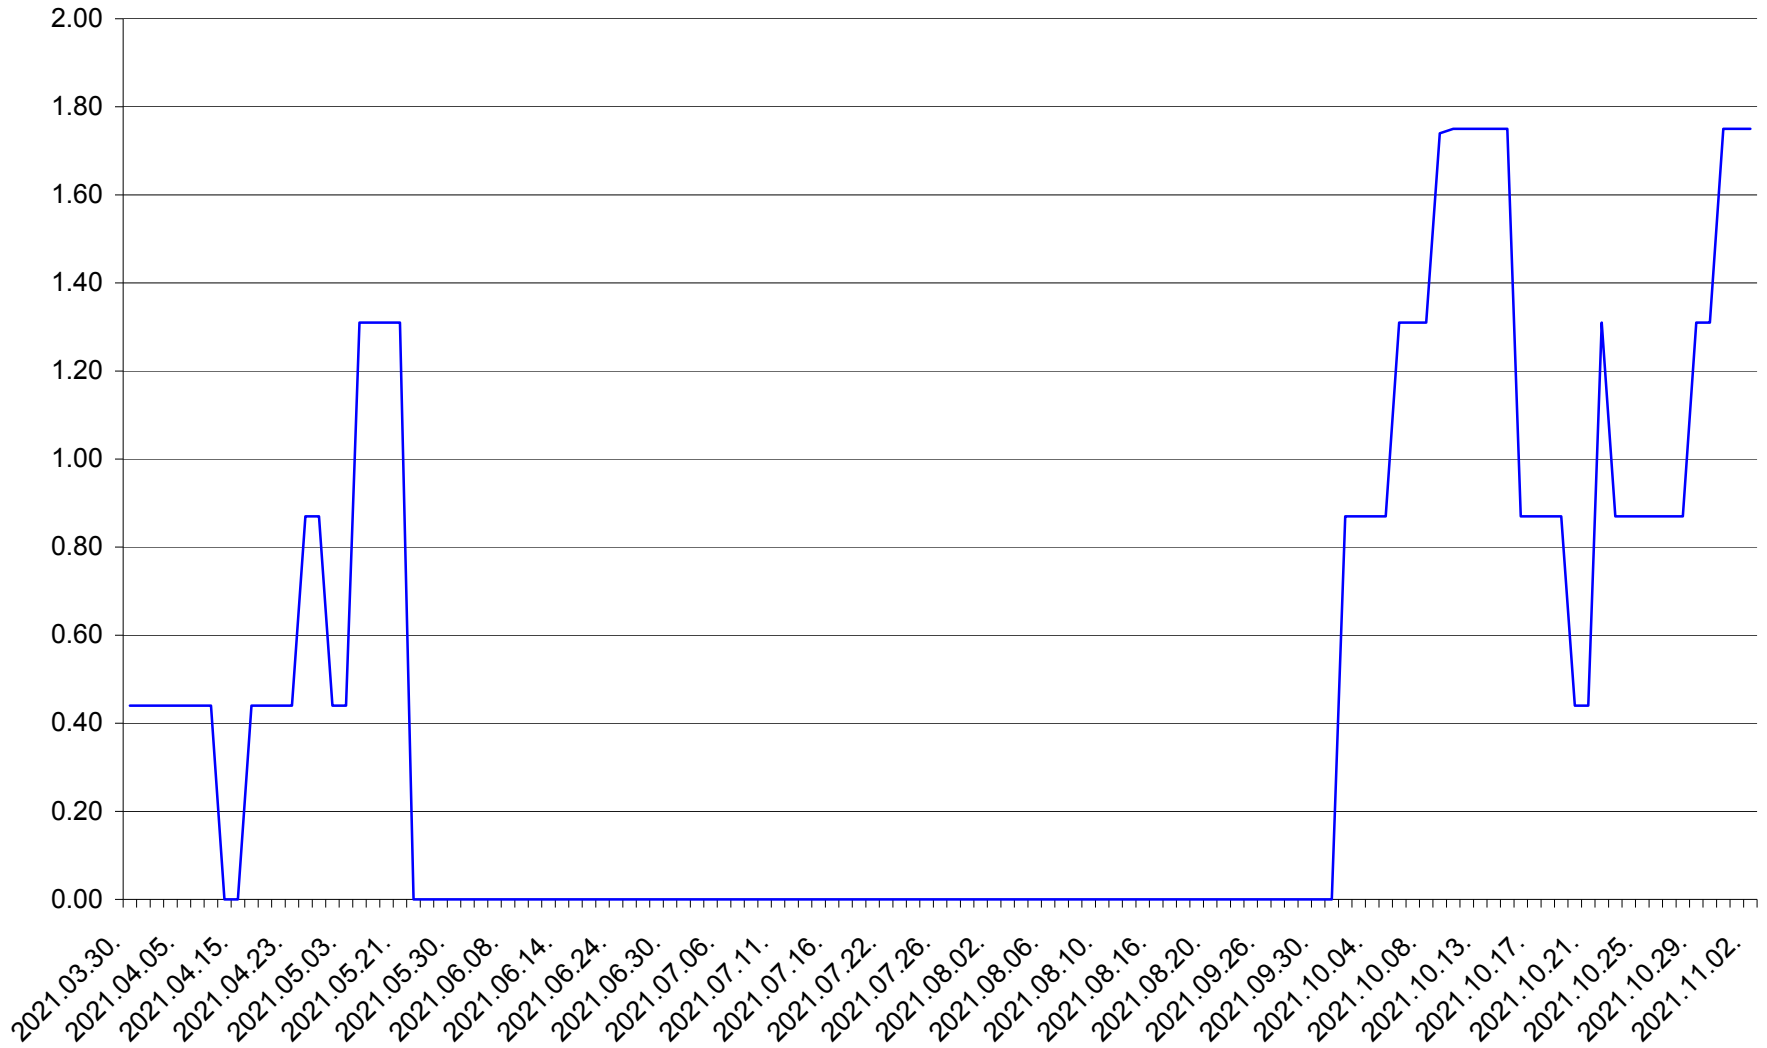

ORAȘ BĂLAN - Evolutia incidentei cumulate pe 14 zile la ‰ de locuitori
2021.03.30. - 2021.11.02.

BILBOR - Evolutia incidentei cumulate pe 14 zile la ‰ de locuitori
2021.03.30. - 2021.11.02.

ORAȘ BORSEC - Evolutia incidentei cumulate pe 14 zile la ‰ de locuitori
2021.03.30. - 2021.11.02.

BRĂDEȘTI - Evolutia incidentei cumulate pe 14 zile la ‰ de locuitori
2021.03.30. - 2021.11.02.

CĂPÂLNIȚA - Evolutia incidentei cumulate pe 14 zile la ‰ de locuitori
2021.03.30. - 2021.11.02.

CÂRȚA - Evolutia incidentei cumulate pe 14 zile la ‰ de locuitori
2021.03.30. - 2021.11.02.

CICEU - Evolutia incidentei cumulate pe 14 zile la ‰ de locuitori
2021.03.30. - 2021.11.02.

CIUCSÂNGEORGIU - Evolutia incidentei cumulate pe 14 zile la % de locuitori
2021.03.30. - 2021.11.02.

CIUMANI - Evolutia incidentei cumulate pe 14 zile la ‰ de locuitori
2021.03.30. - 2021.11.02.

CORBU - Evolutia incidentei cumulate pe 14 zile la ‰ de locuitori
2021.03.30. - 2021.11.02.

CORUND - Evolutia incidentei cumulate pe 14 zile la ‰ de locuitori
2021.03.30. - 2021.11.02.

COZMENI - Evolutia incidentei cumulate pe 14 zile la ‰ de locuitori
2021.03.30. - 2021.11.02.