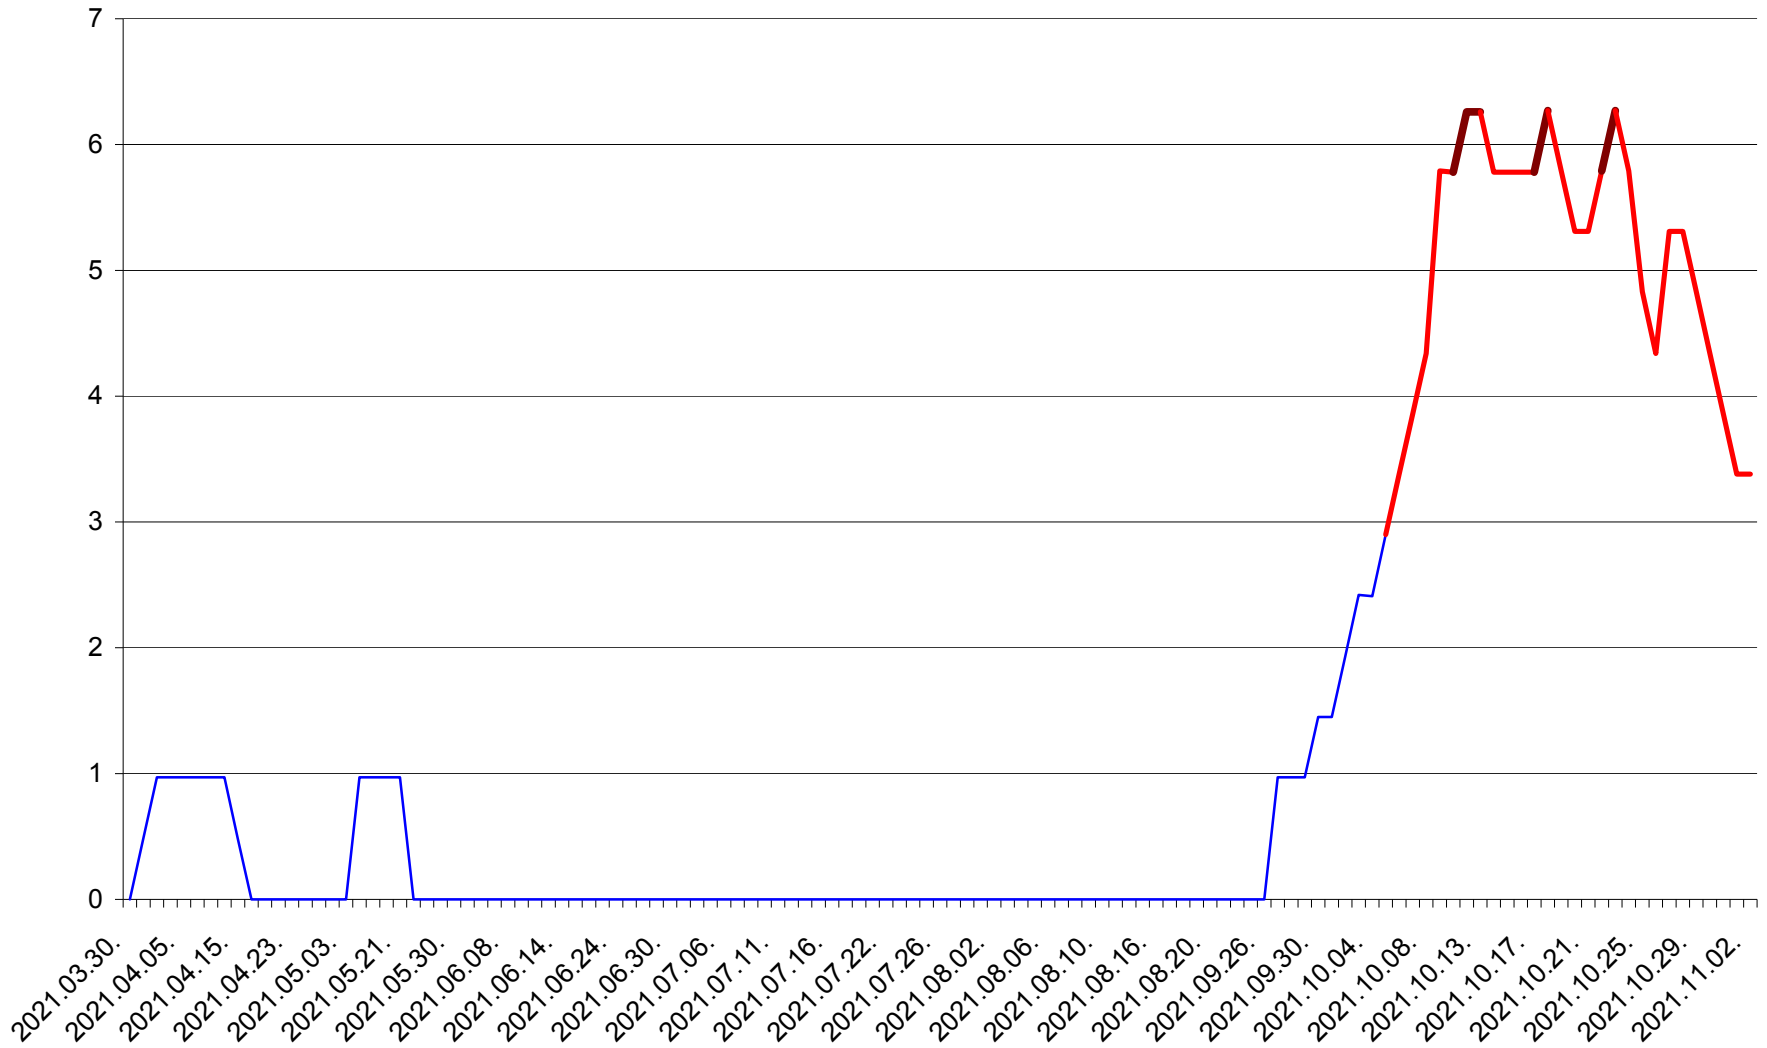

PLĂIEȘII DE JOS - Evolutia incidentei cumulate pe 14 zile la ‰ de locuitori
2021.03.30. - 2021.11.02.