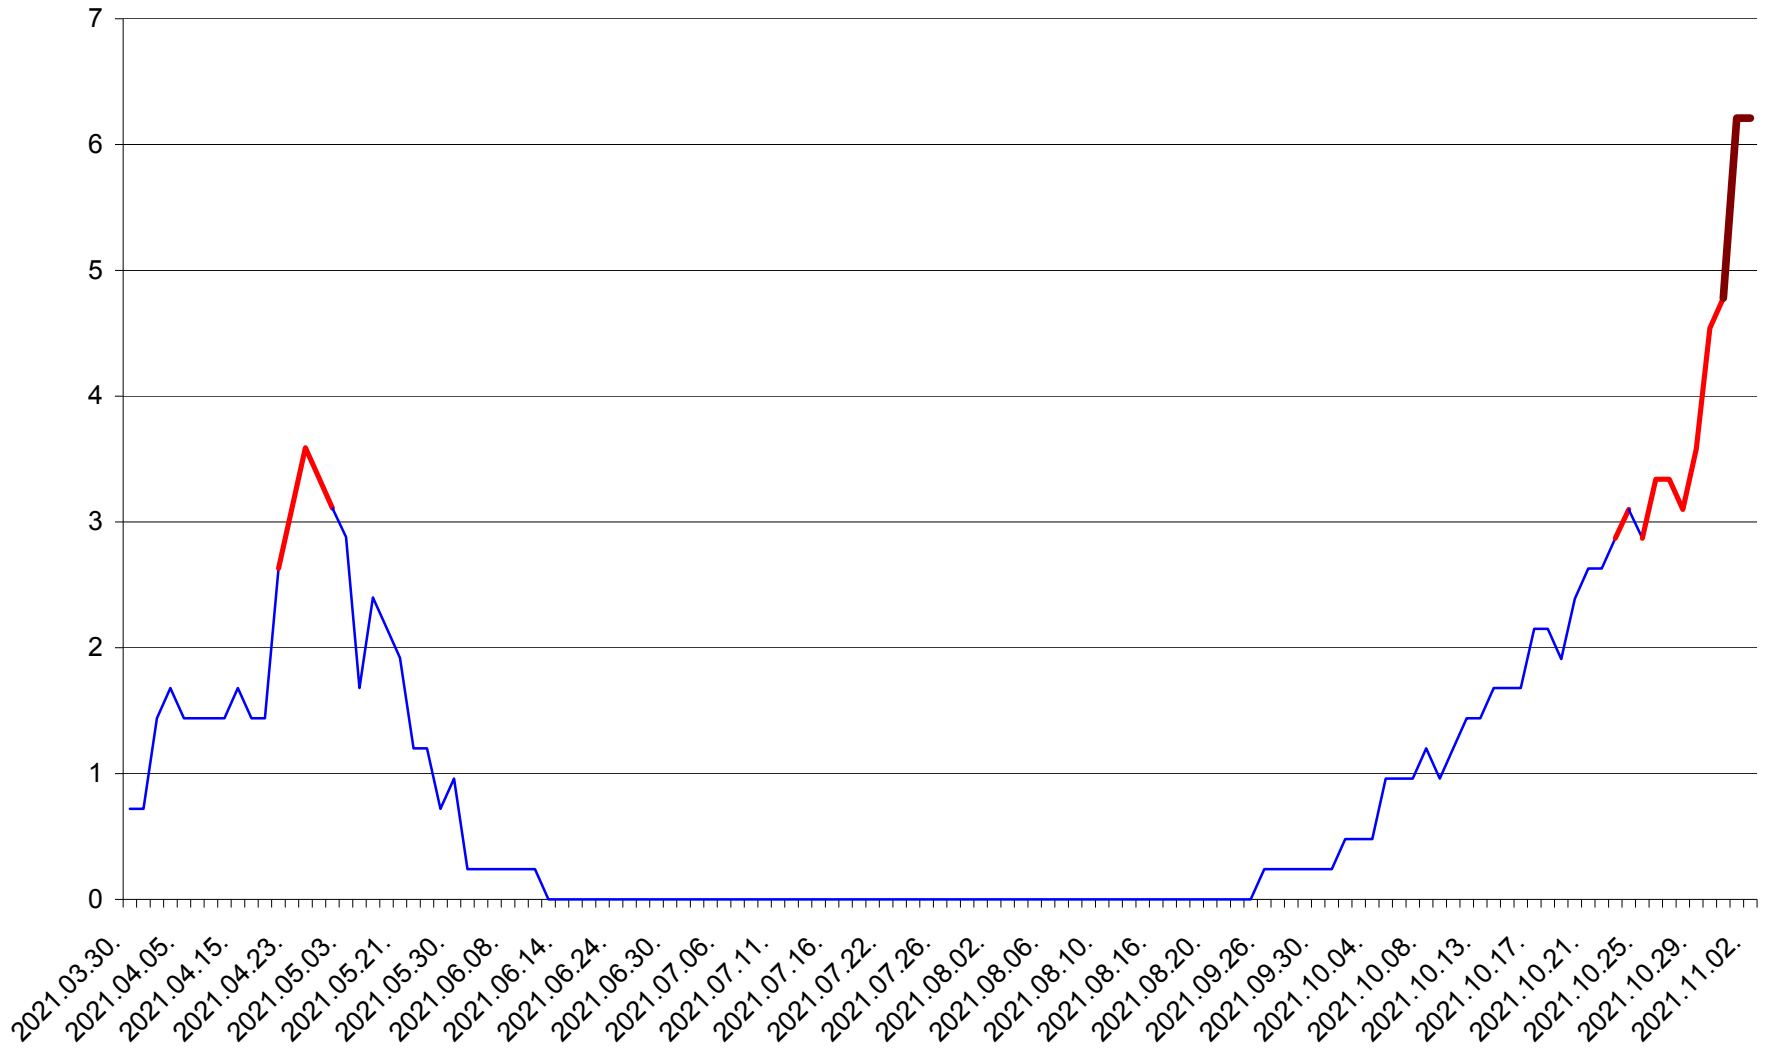

ORAȘ BĂLAN - Evolutia incidentei cumulate pe 14 zile la ‰ de locuitori
2021.03.30. - 2021.11.02.

BILBOR - Evolutia incidentei cumulate pe 14 zile la ‰ de locuitori
2021.03.30. - 2021.11.02.

ORAȘ BORSEC - Evolutia incidentei cumulate pe 14 zile la ‰ de locuitori
2021.03.30. - 2021.11.02.

CORBU - Evolutia incidentei cumulate pe 14 zile la ‰ de locuitori
2021.03.30. - 2021.11.02.

CORUND - Evolutia incidentei cumulate pe 14 zile la ‰ de locuitori
2021.03.30. - 2021.11.02.

COZMENI - Evolutia incidentei cumulate pe 14 zile la ‰ de locuitori
2021.03.30. - 2021.11.02.

ORAȘ CRISTURU SECUIESC - Evolutia incidentei cumulate pe 14 zile la ‰ de locuitori
2021.03.30. - 2021.11.02.

DĂNEȘTI - Evolutia incidentei cumulate pe 14 zile la ‰ de locuitori
2021.03.30. - 2021.11.02.

DÂRJIU - Evolutia incidentei cumulate pe 14 zile la ‰ de locuitori
2021.03.30. - 2021.11.02.

DEALU - Evolutia incidentei cumulate pe 14 zile la ‰ de locuitori
2021.03.30. - 2021.11.02.

DITRĂU - Evolutia incidentei cumulate pe 14 zile la ‰ de locuitori
2021.03.30. - 2021.11.02.