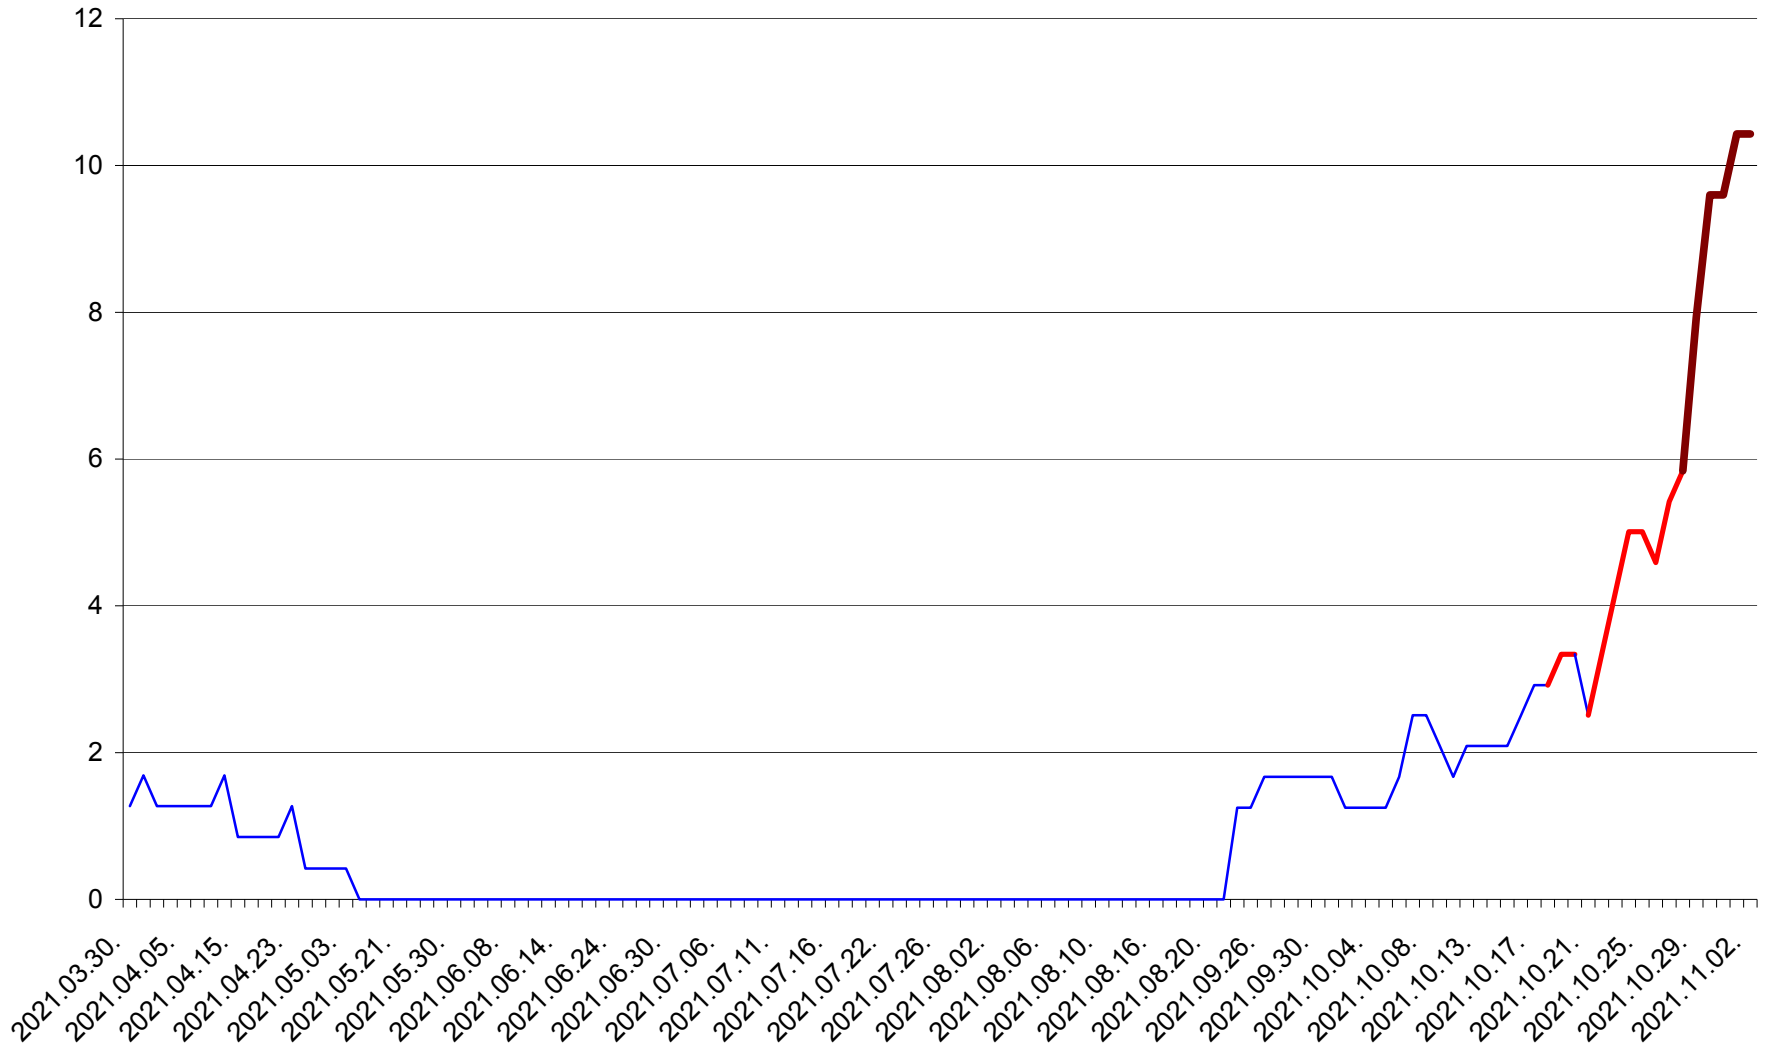

FELICENI - Evolutia incidentei cumulate pe 14 zile la ‰ de locuitori
2021.03.30. - 2021.11.02.

FRUMOASA - Evolutia incidentei cumulate pe 14 zile la ‰ de locuitori
2021.03.30. - 2021.11.02.

GĂLĂUȚAȘ - Evolutia incidentei cumulate pe 14 zile la ‰ de locuitori
2021.03.30. - 2021.11.02.

MUNICIPIUL GHEORGHENI - Evolutia incidentei cumulate pe 14 zile la ‰ de locuitori
2021.03.30. - 2021.11.02.

JOSENI - Evolutia incidentei cumulate pe 14 zile la ‰ de locuitori
2021.03.30. - 2021.11.02.

LĂZAREA - Evolutia incidentei cumulate pe 14 zile la ‰ de locuitori
2021.03.30. - 2021.11.02.

LELICENI - Evolutia incidentei cumulate pe 14 zile la ‰ de locuitori
2021.03.30. - 2021.11.02.

LUETA - Evolutia incidentei cumulate pe 14 zile la ‰ de locuitori
2021.03.30. - 2021.11.02.

LUNCA DE JOS - Evolutia incidentei cumulate pe 14 zile la ‰ de locuitori
2021.03.30. - 2021.11.02.