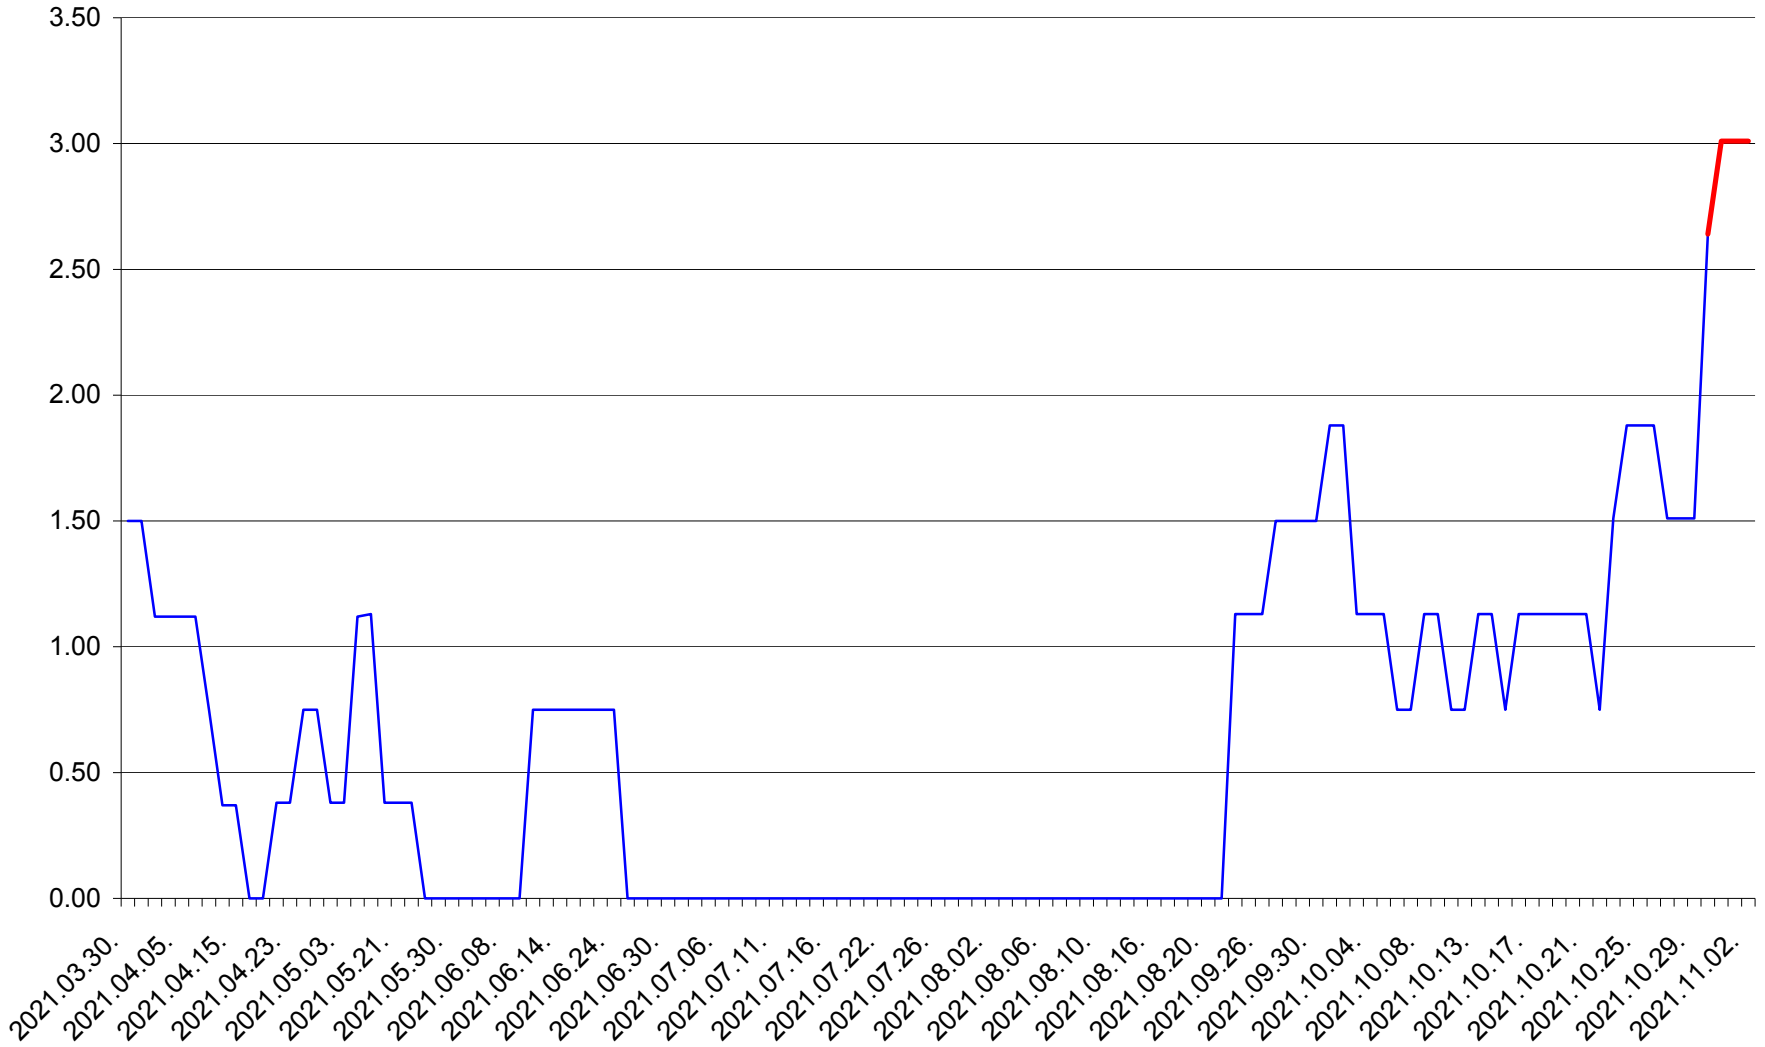

ATID - Evolutia incidentei cumulate pe 14 zile la ‰ de locuitori
2021.03.30. - 2021.11.02.

AVRĂMEȘTI - Evolutia incidentei cumulate pe 14 zile la ‰ de locuitori
2021.03.30. - 2021.11.02.

ORAȘ BĂILE TUȘNAD - Evolutia incidentei cumulate pe 14 zile la ‰ de locuitori
2021.03.30. - 2021.11.02.

ORAȘ BĂLAN - Evolutia incidentei cumulate pe 14 zile la ‰ de locuitori
2021.03.30. - 2021.11.02.

BILBOR - Evolutia incidentei cumulate pe 14 zile la ‰ de locuitori
2021.03.30. - 2021.11.02.

ORAȘ BORSEC - Evolutia incidentei cumulate pe 14 zile la ‰ de locuitori
2021.03.30. - 2021.11.02.

BRĂDEȘTI - Evolutia incidentei cumulate pe 14 zile la ‰ de locuitori
2021.03.30. - 2021.11.02.

CĂPÂLNIȚA - Evolutia incidentei cumulate pe 14 zile la ‰ de locuitori
2021.03.30. - 2021.11.02.

CÂRȚA - Evolutia incidentei cumulate pe 14 zile la ‰ de locuitori
2021.03.30. - 2021.11.02.