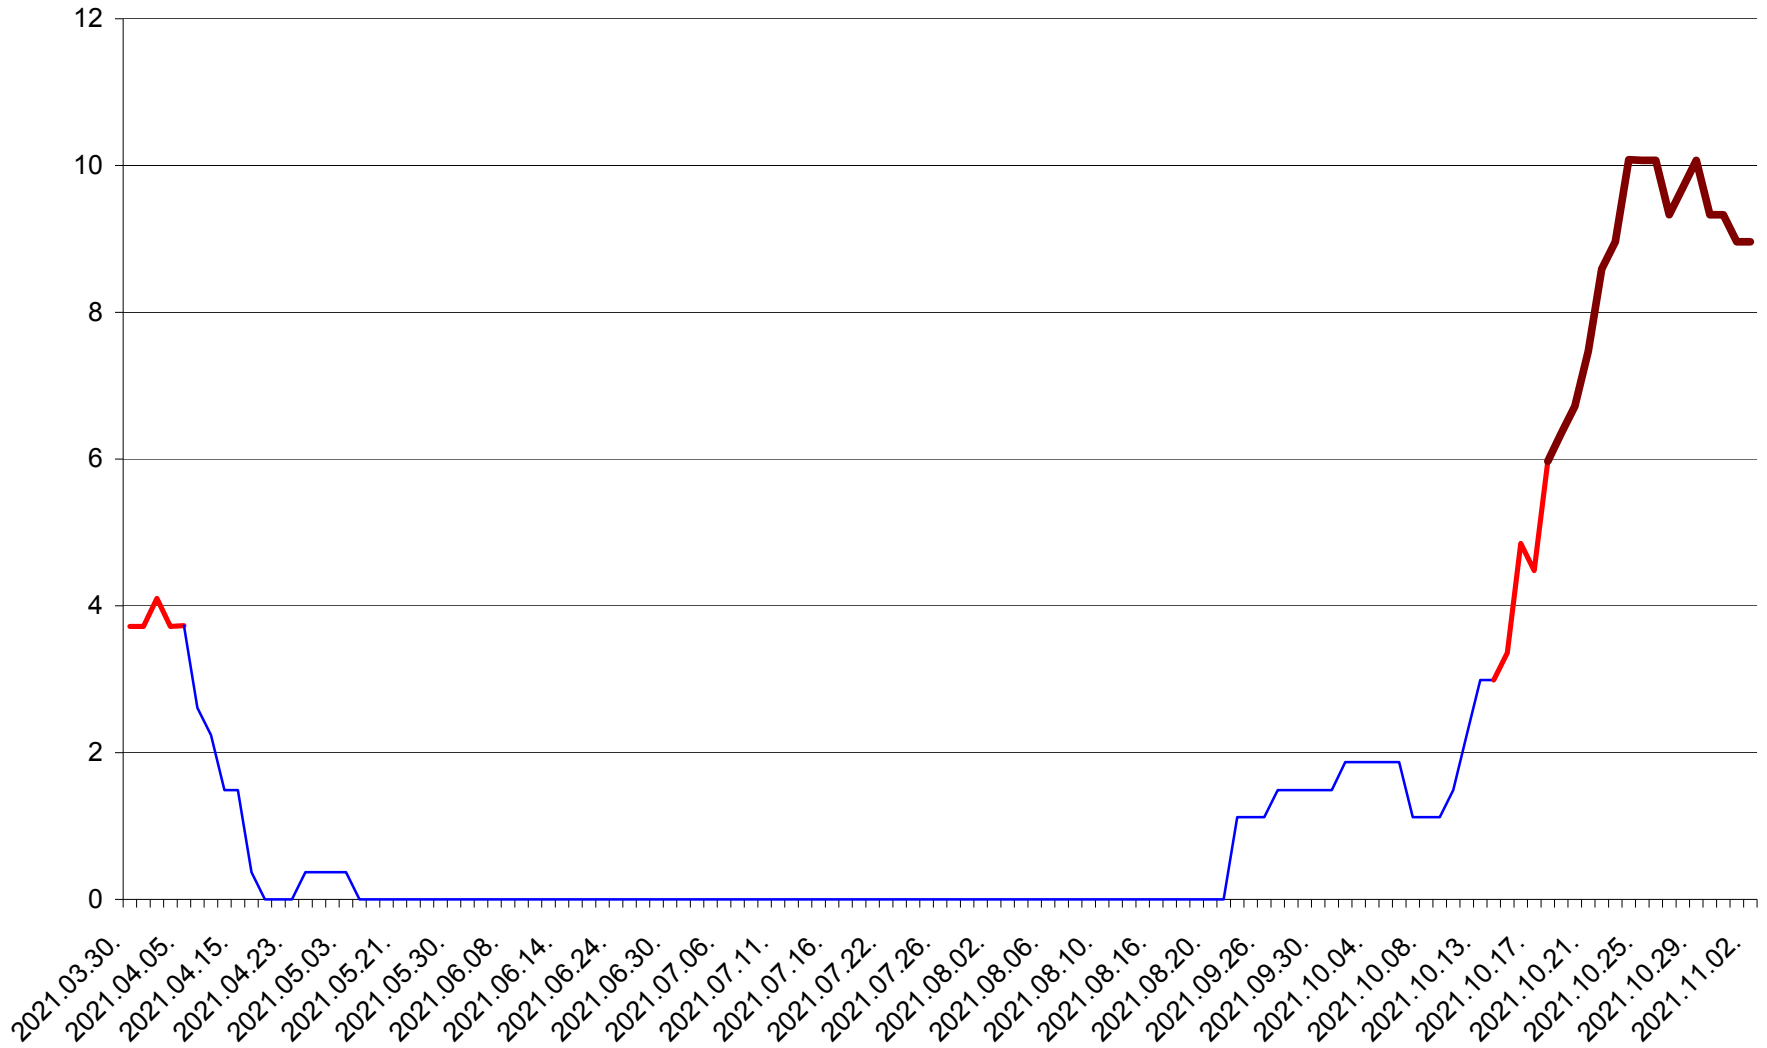

SÂNDOMINIC - Evolutia incidentei cumulate pe 14 zile la ‰ de locuitori
2021.03.30. - 2021.11.02.