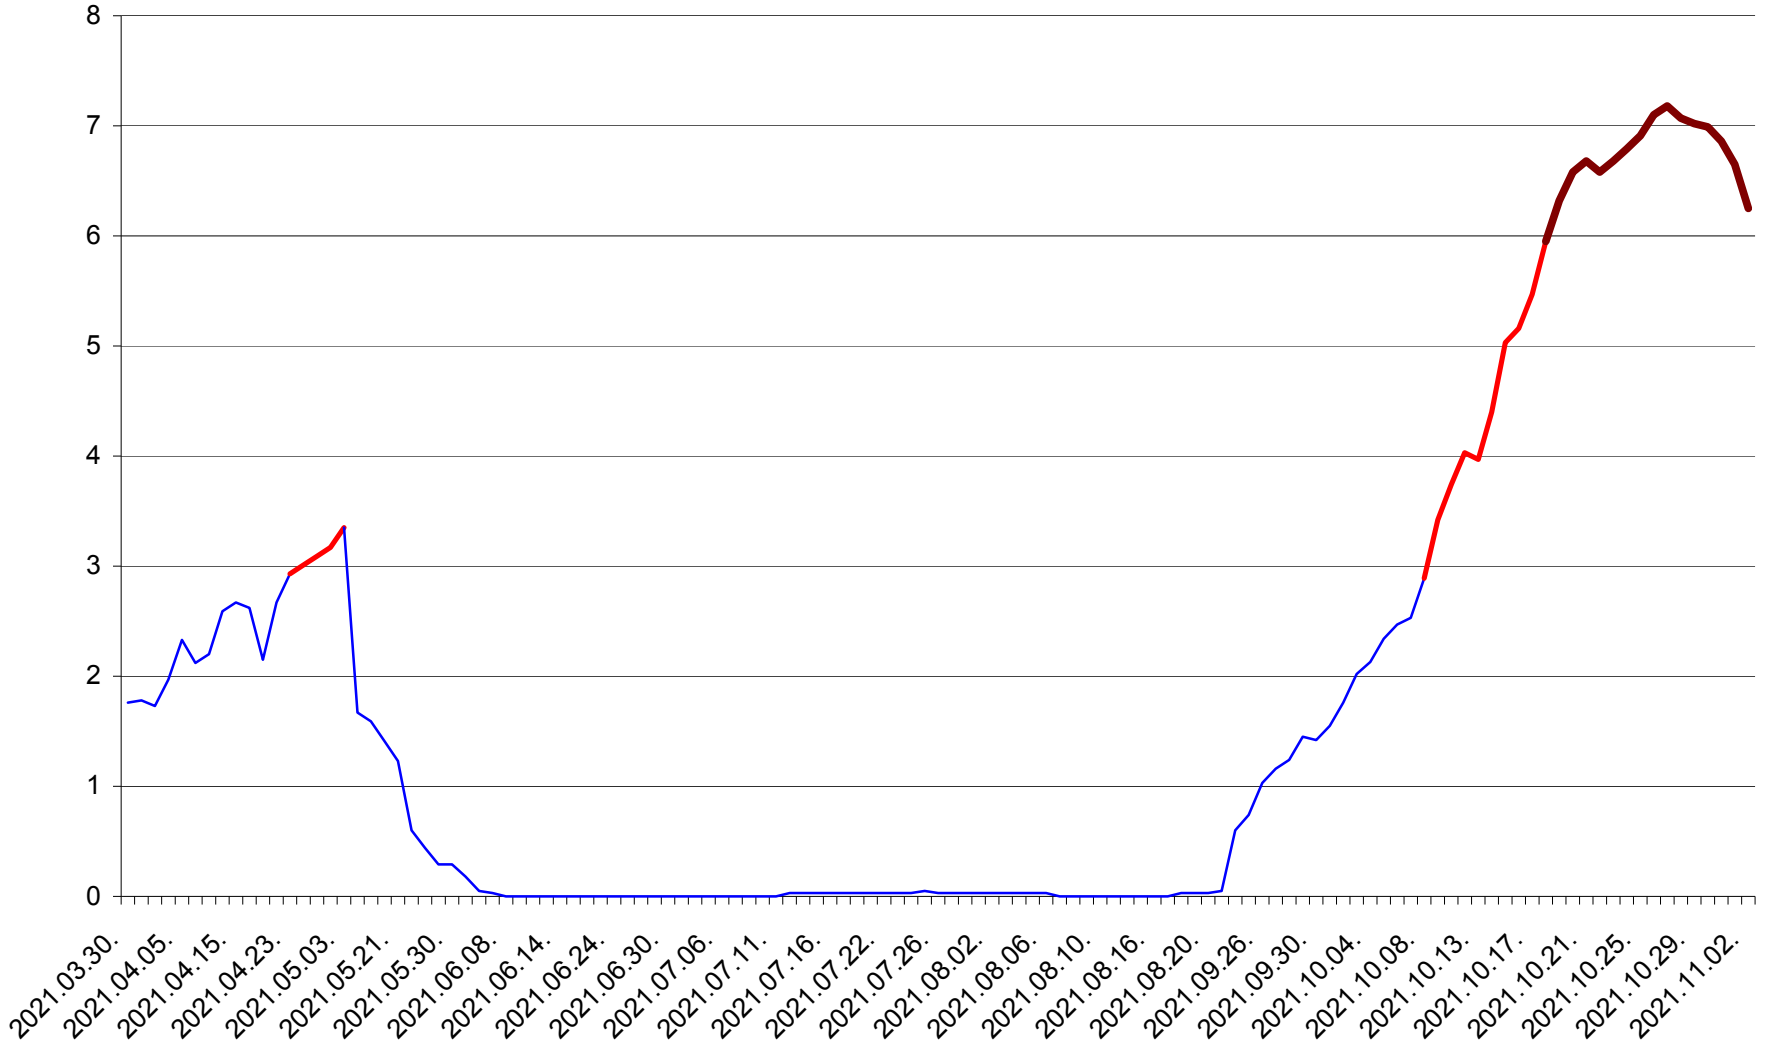

PĂULENI-CIUC - Evolutia incidentei cumulate pe 14 zile la ‰ de locuitori
2021.03.30. - 2021.11.02.