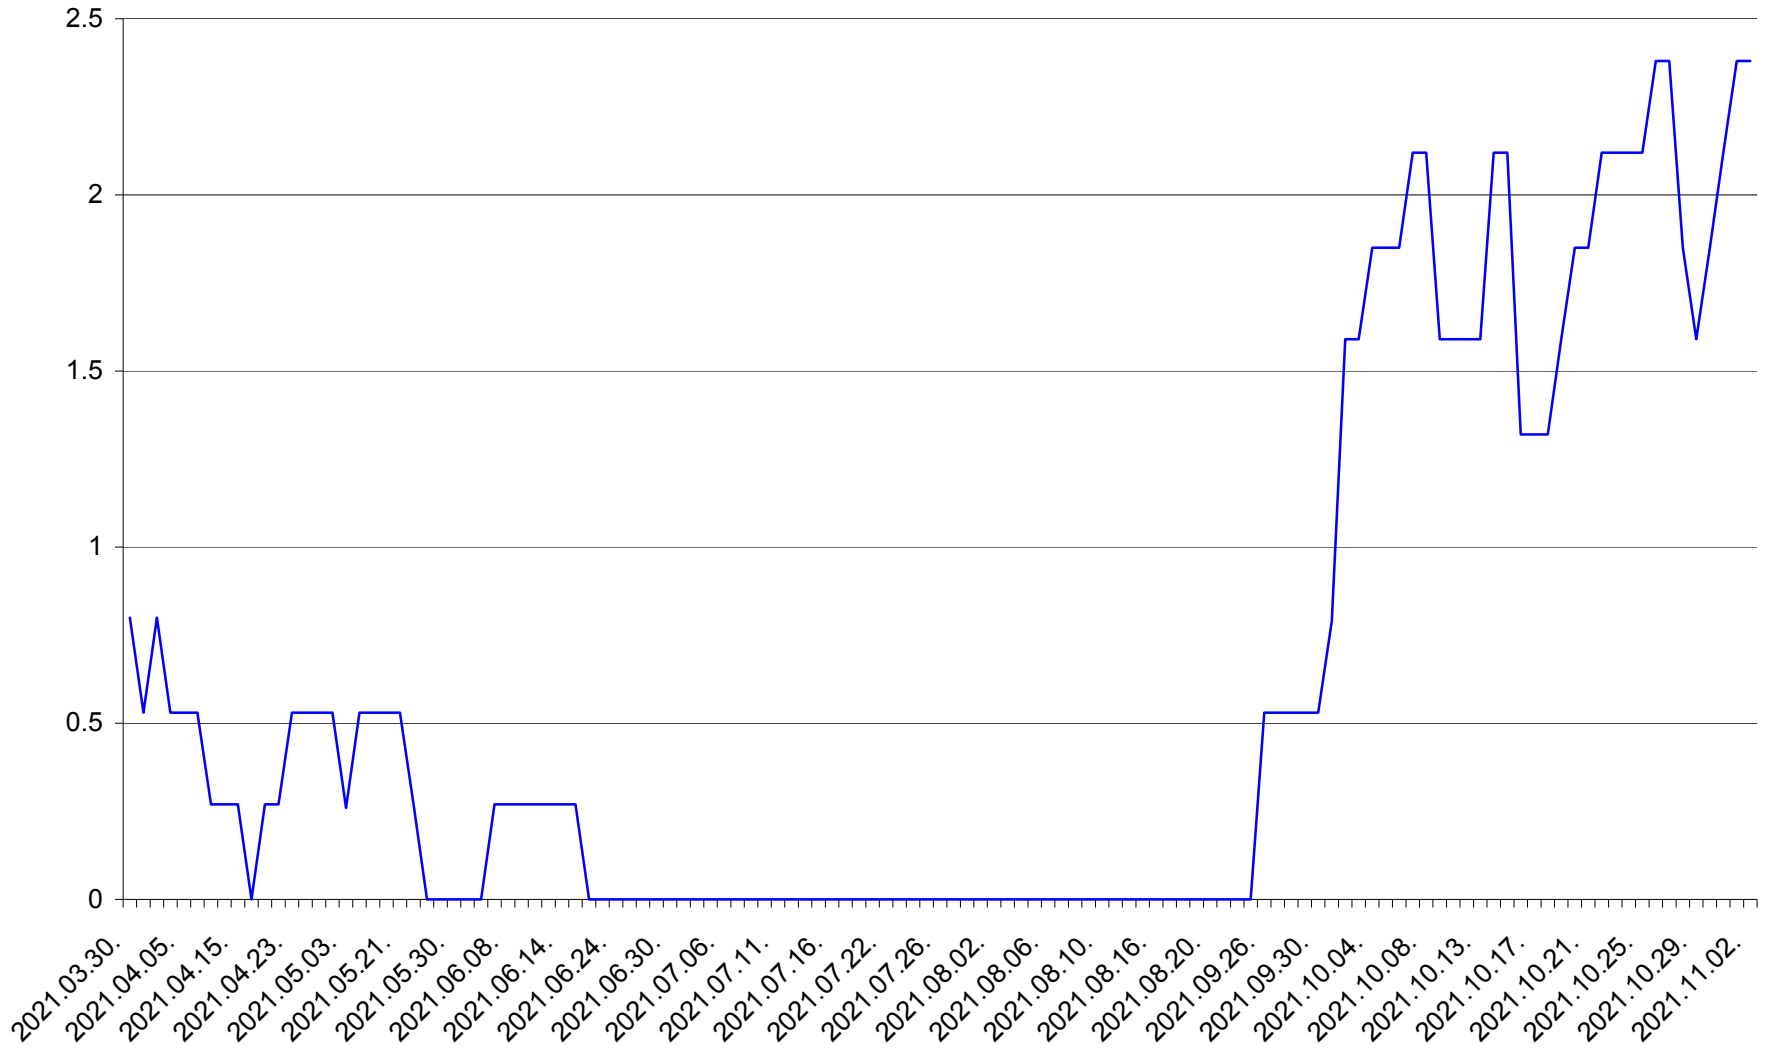

ORAȘ CRISTURU SECUIESC - Evolutia incidentei cumulate pe 14 zile la ‰ de locuitori
2021.03.30. - 2021.11.02.

DĂNEȘTI - Evolutia incidentei cumulate pe 14 zile la ‰ de locuitori
2021.03.30. - 2021.11.02.

DÂRJIU - Evolutia incidentei cumulate pe 14 zile la ‰ de locuitori
2021.03.30. - 2021.11.02.

DEALU - Evolutia incidentei cumulate pe 14 zile la ‰ de locuitori
2021.03.30. - 2021.11.02.

DITRĂU - Evolutia incidentei cumulate pe 14 zile la ‰ de locuitori
2021.03.30. - 2021.11.02.

FELICENI - Evolutia incidentei cumulate pe 14 zile la ‰ de locuitori
2021.03.30. - 2021.11.02.

FRUMOASA - Evolutia incidentei cumulate pe 14 zile la ‰ de locuitori
2021.03.30. - 2021.11.02.

GĂLĂUȚAȘ - Evolutia incidentei cumulate pe 14 zile la ‰ de locuitori
2021.03.30. - 2021.11.02.