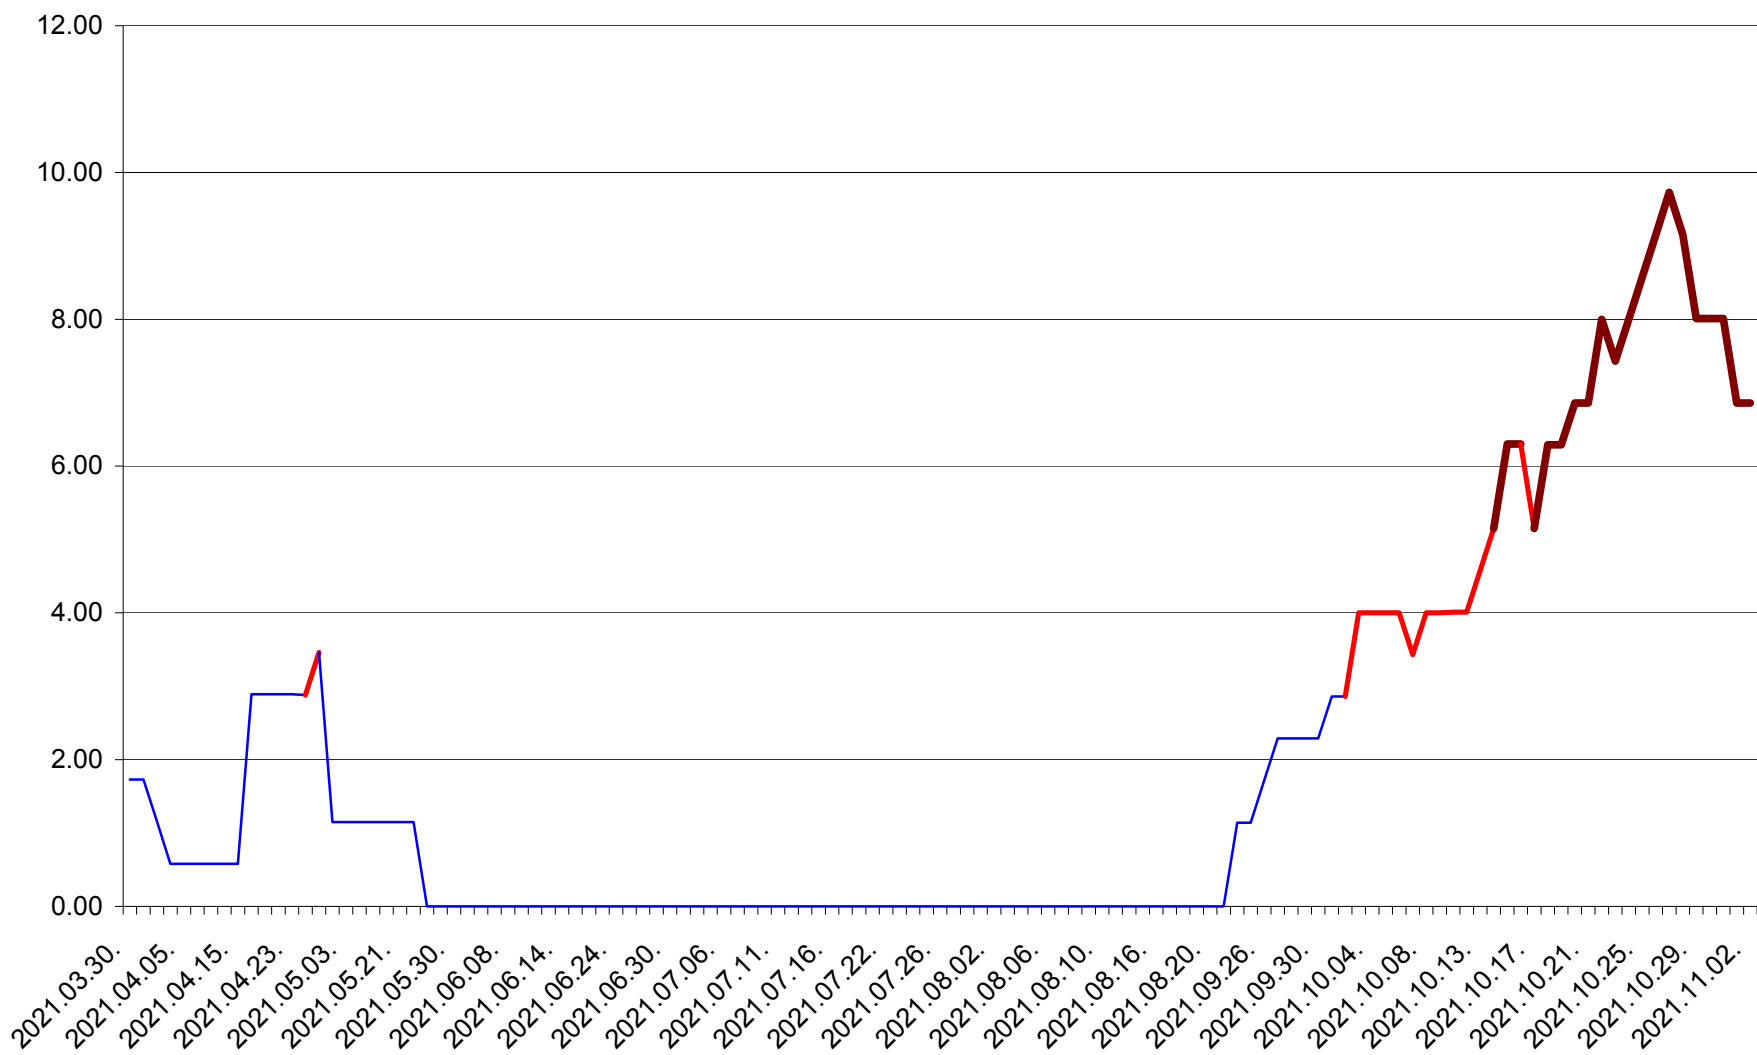

ORAȘ VLĂHIȚA - Evolutia incidentei cumulate pe 14 zile la ‰ de locuitori
2021.03.30. - 2021.11.02.

VĂRȘAG - Evolutia incidentei cumulate pe 14 zile la ‰ de locuitori
2021.03.30. - 2021.11.02.