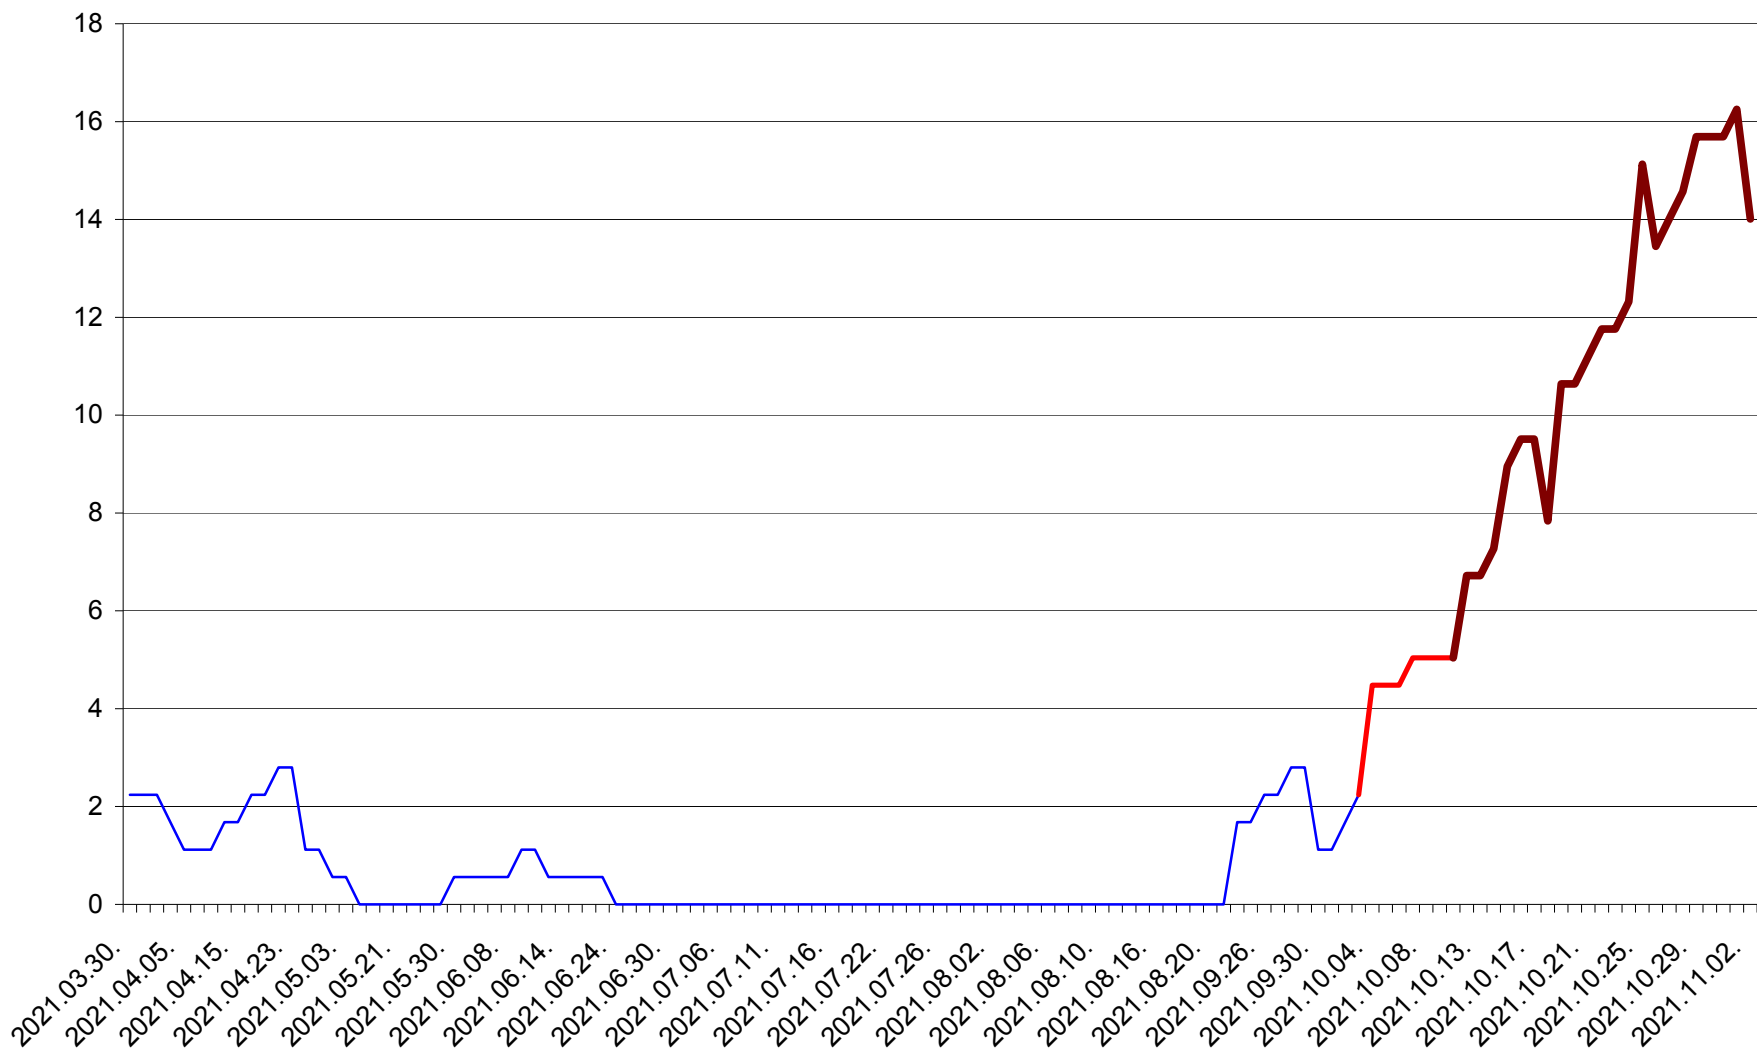

SUSENI - Evolutia incidentei cumulate pe 14 zile la ‰ de locuitori
2021.03.30. - 2021.11.02.