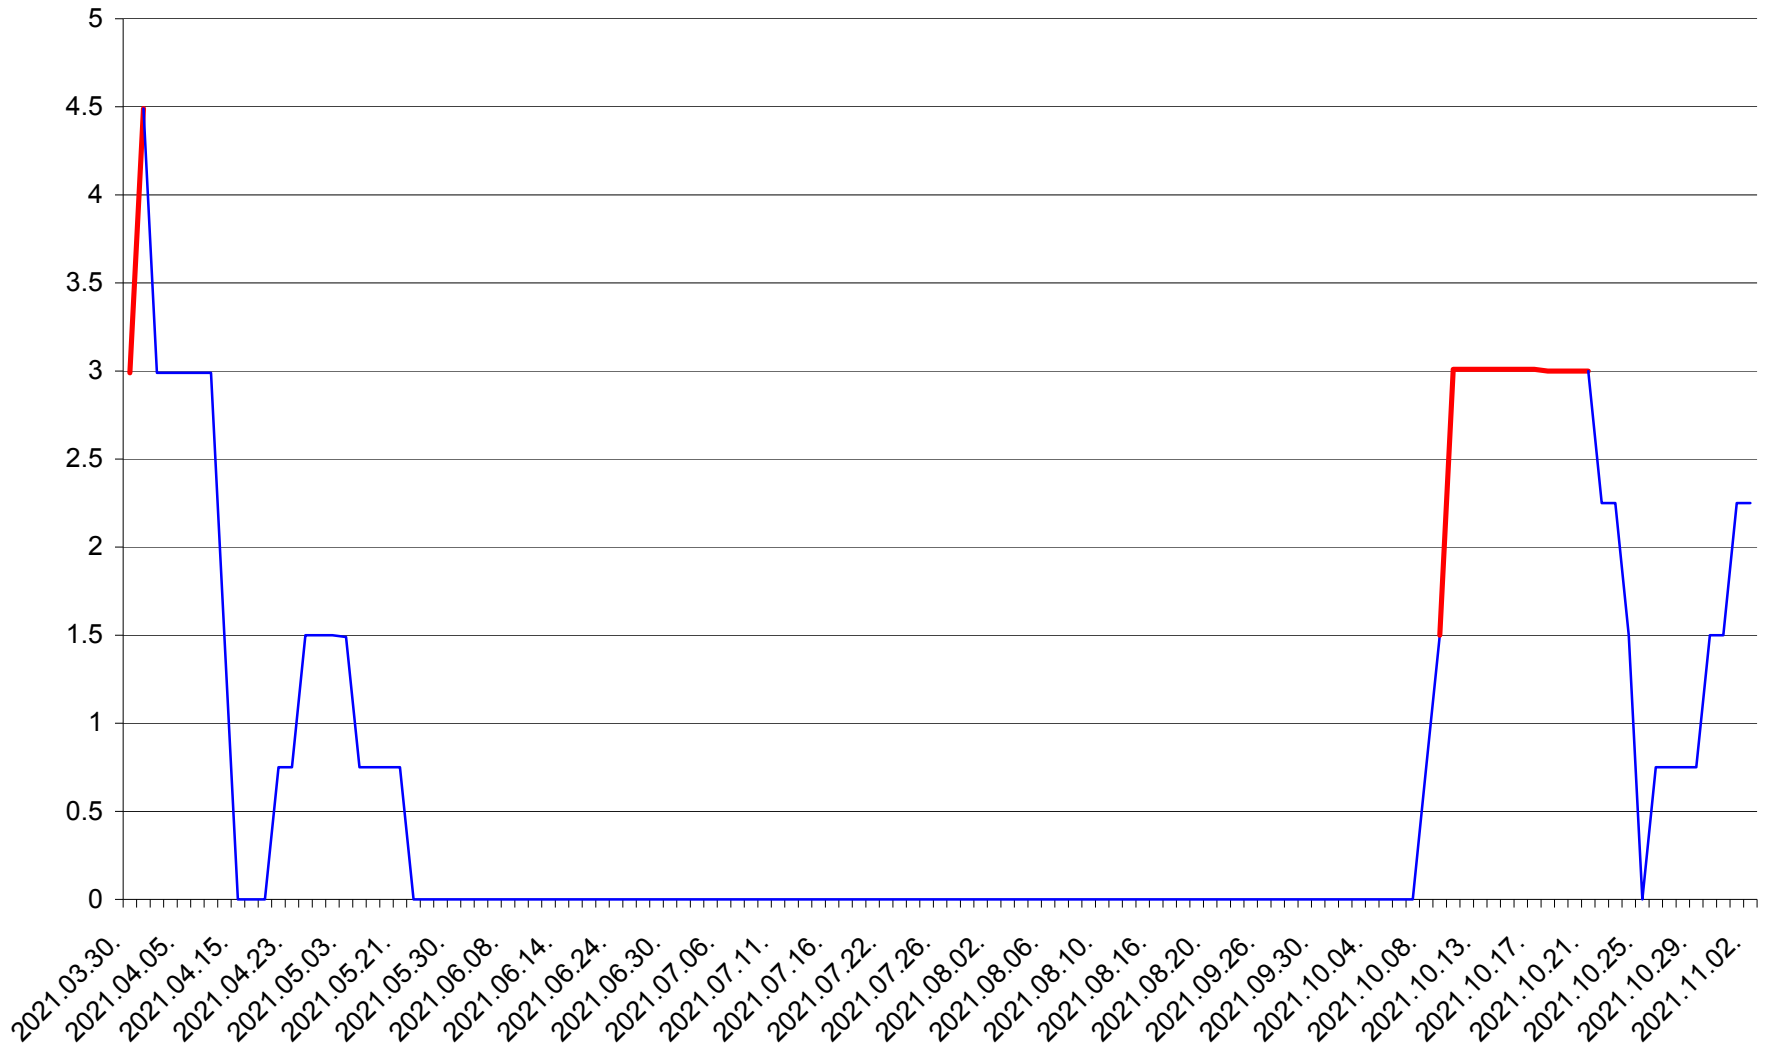

LELICENI - Evolutia incidentei cumulate pe 14 zile la ‰ de locuitori
2021.03.30. - 2021.11.02.

LUETA - Evolutia incidentei cumulate pe 14 zile la ‰ de locuitori
2021.03.30. - 2021.11.02.

LUNCA DE JOS - Evolutia incidentei cumulate pe 14 zile la ‰ de locuitori
2021.03.30. - 2021.11.02.

LUNCA DE SUS - Evolutia incidentei cumulate pe 14 zile la ‰ de locuitori
2021.03.30. - 2021.11.02.

LUPENI - Evolutia incidentei cumulate pe 14 zile la ‰ de locuitori
2021.03.30. - 2021.11.02.

MĂDĂRAȘ - Evolutia incidentei cumulate pe 14 zile la ‰ de locuitori
2021.03.30. - 2021.11.02.

MĂRTINIȘ - Evolutia incidentei cumulate pe 14 zile la ‰ de locuitori
2021.03.30. - 2021.11.02.

MEREȘTI - Evolutia incidentei cumulate pe 14 zile la ‰ de locuitori
2021.03.30. - 2021.11.02.

MUNICIPIUL MIERCUREA-CIUC - Evolutia incidentei cumulate pe 14 zile la ‰ de locuitori
2021.03.30. - 2021.11.02.