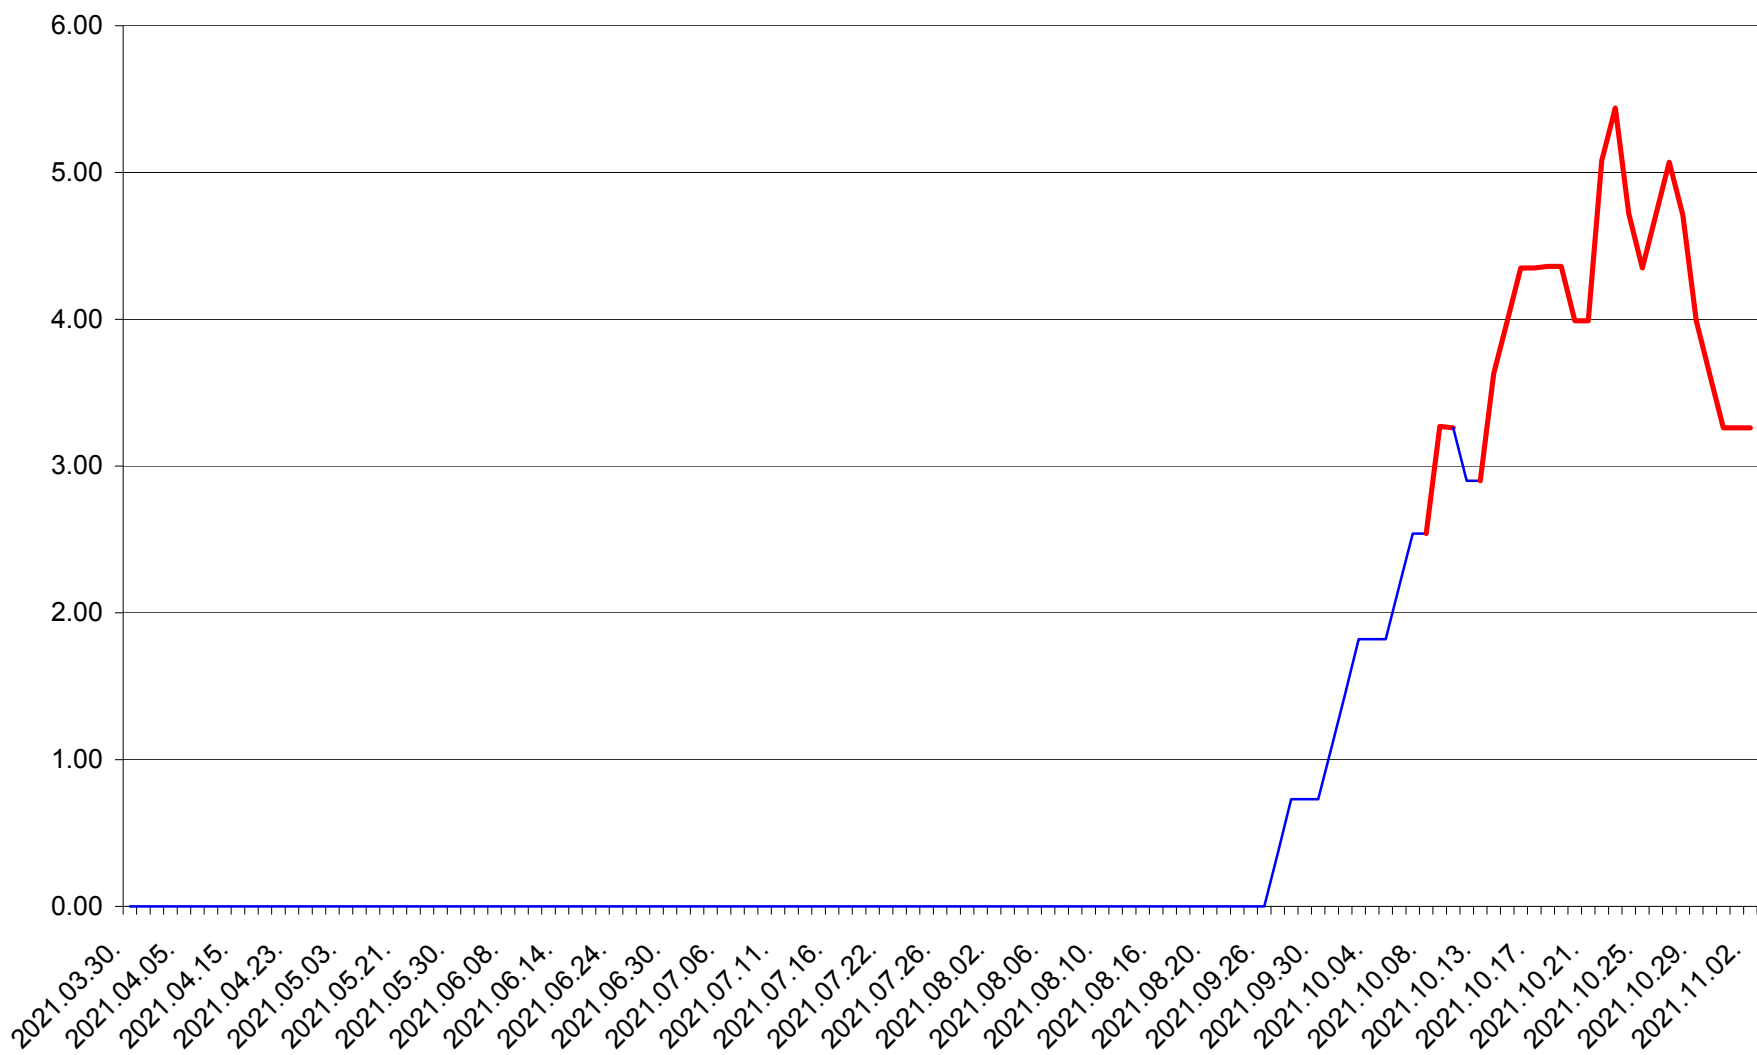

ATID - Evolutia incidentei cumulate pe 14 zile la ‰ de locuitori
2021.03.30. - 2021.11.02.

AVRĂMEȘTI - Evolutia incidentei cumulate pe 14 zile la ‰ de locuitori
2021.03.30. - 2021.11.02.

ORAȘ BĂILE TUȘNAD - Evolutia incidentei cumulate pe 14 zile la ‰ de locuitori
2021.03.30. - 2021.11.02.

ORAȘ BĂLAN - Evolutia incidentei cumulate pe 14 zile la ‰ de locuitori
2021.03.30. - 2021.11.02.

BILBOR - Evolutia incidentei cumulate pe 14 zile la ‰ de locuitori
2021.03.30. - 2021.11.02.

ORAȘ BORSEC - Evolutia incidentei cumulate pe 14 zile la ‰ de locuitori
2021.03.30. - 2021.11.02.

BRĂDEȘTI - Evolutia incidentei cumulate pe 14 zile la ‰ de locuitori
2021.03.30. - 2021.11.02.

CĂPÂLNIȚA - Evolutia incidentei cumulate pe 14 zile la ‰ de locuitori
2021.03.30. - 2021.11.02.

CÂRȚA - Evolutia incidentei cumulate pe 14 zile la ‰ de locuitori
2021.03.30. - 2021.11.02.