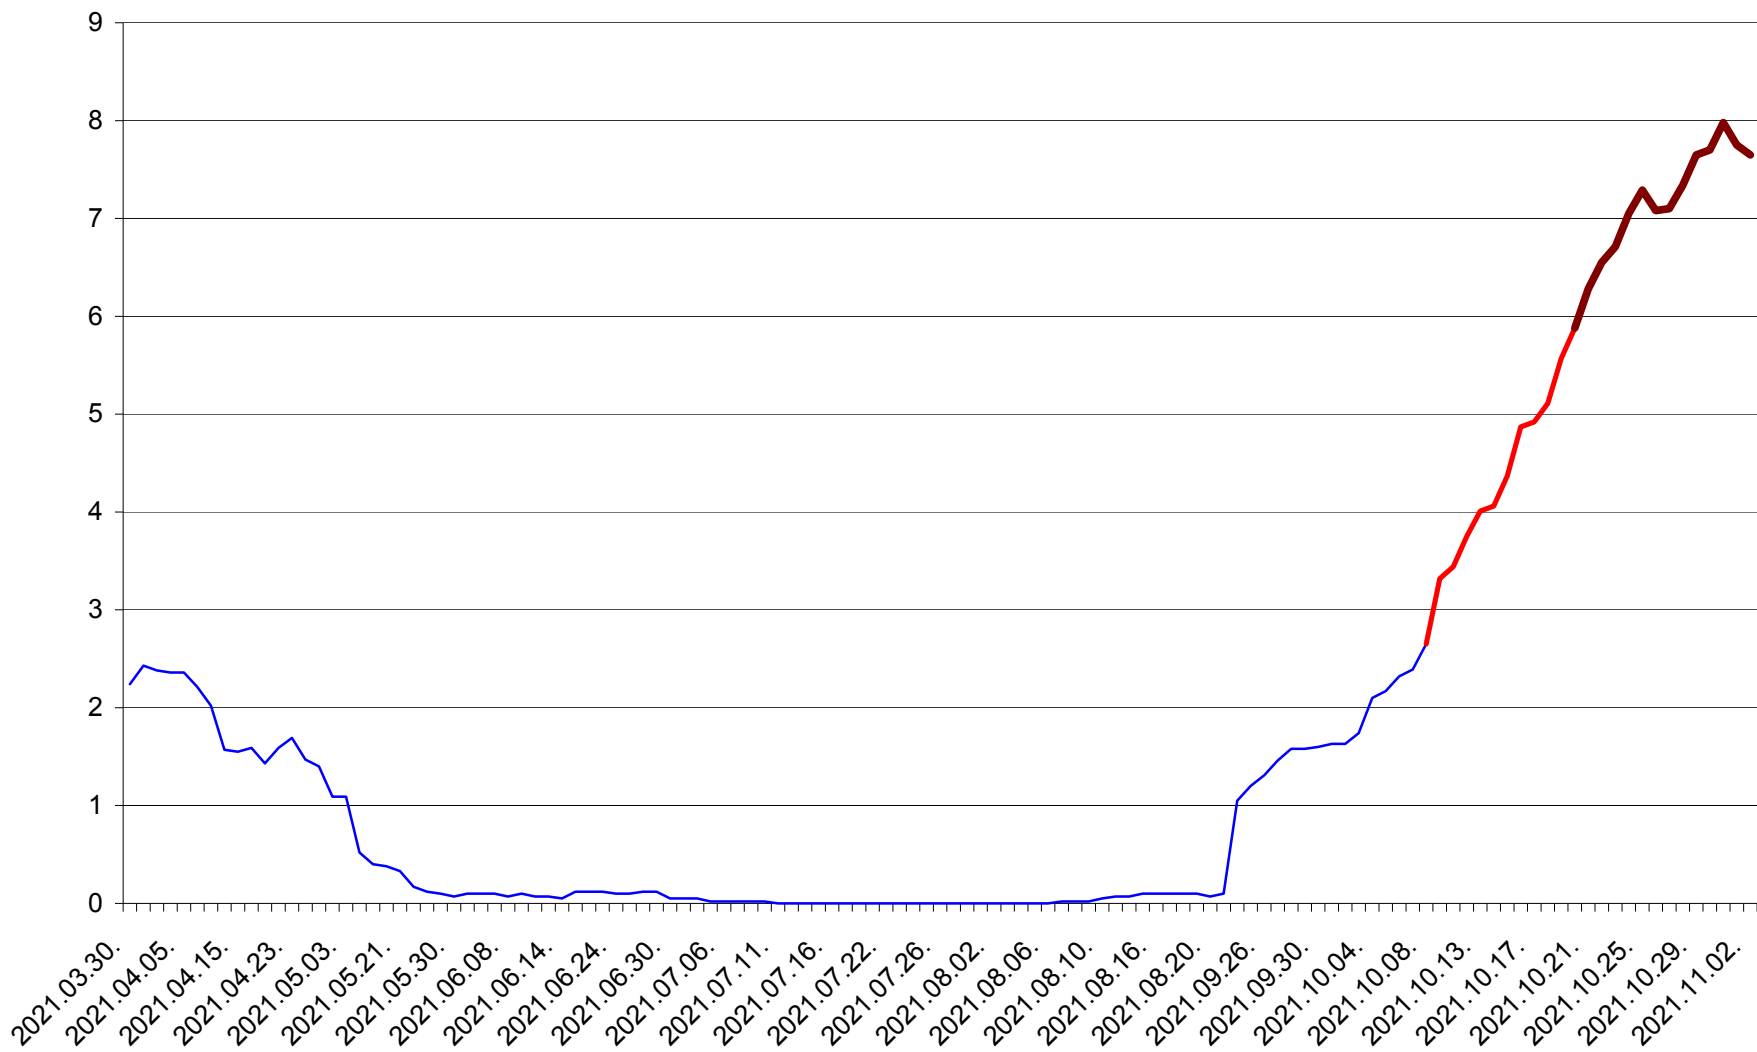

LELICENI - Evolutia incidentei cumulate pe 14 zile la ‰ de locuitori
2021.03.30. - 2021.11.02.

LUETA - Evolutia incidentei cumulate pe 14 zile la ‰ de locuitori
2021.03.30. - 2021.11.02.

LUNCA DE JOS - Evolutia incidentei cumulate pe 14 zile la ‰ de locuitori
2021.03.30. - 2021.11.02.

LUNCA DE SUS - Evolutia incidentei cumulate pe 14 zile la ‰ de locuitori
2021.03.30. - 2021.11.02.

LUPENI - Evolutia incidentei cumulate pe 14 zile la ‰ de locuitori
2021.03.30. - 2021.11.02.

MĂDĂRAȘ - Evolutia incidentei cumulate pe 14 zile la ‰ de locuitori
2021.03.30. - 2021.11.02.

MĂRTINIȘ - Evolutia incidentei cumulate pe 14 zile la ‰ de locuitori
2021.03.30. - 2021.11.02.

MEREȘTI - Evolutia incidentei cumulate pe 14 zile la ‰ de locuitori
2021.03.30. - 2021.11.02.

MUNICIPIUL MIERCUREA-CIUC - Evolutia incidentei cumulate pe 14 zile la ‰ de locuitori
2021.03.30. - 2021.11.02.