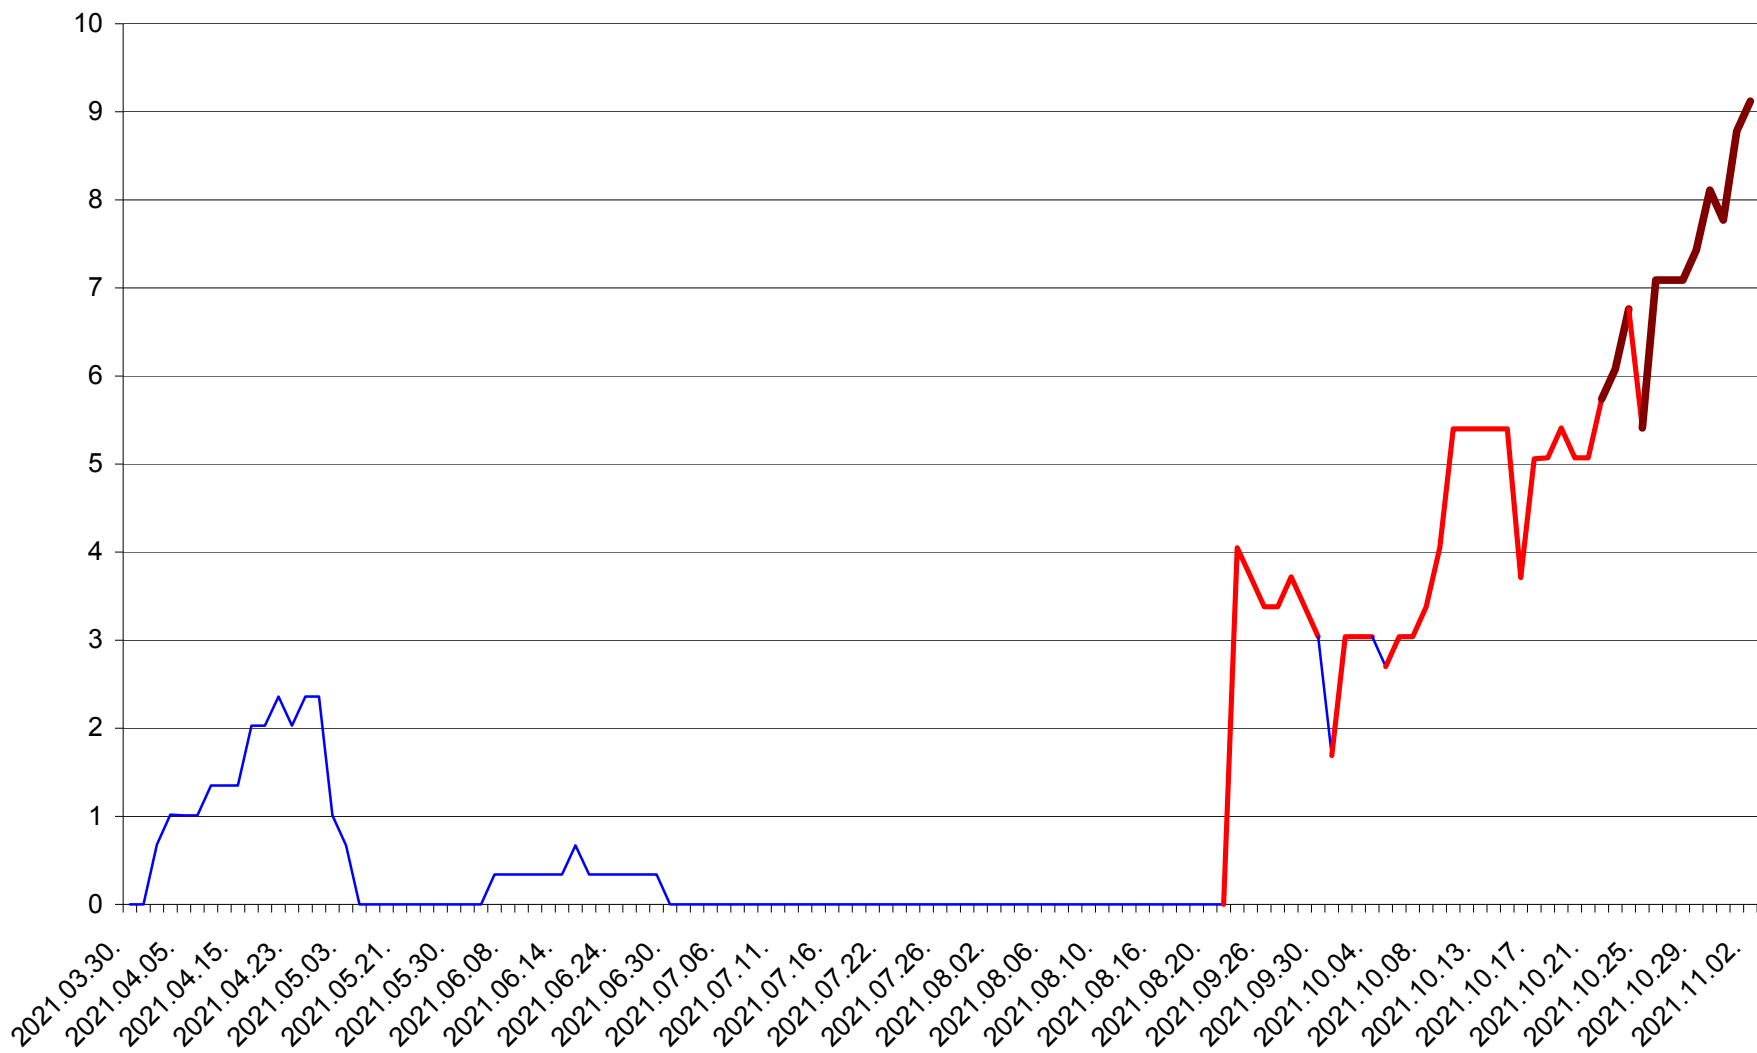

LELICENI - Evolutia incidentei cumulate pe 14 zile la ‰ de locuitori
2021.03.30. - 2021.11.02.

LUETA - Evolutia incidentei cumulate pe 14 zile la ‰ de locuitori
2021.03.30. - 2021.11.02.

LUNCA DE JOS - Evolutia incidentei cumulate pe 14 zile la ‰ de locuitori
2021.03.30. - 2021.11.02.

LUNCA DE SUS - Evolutia incidentei cumulate pe 14 zile la ‰ de locuitori
2021.03.30. - 2021.11.02.

LUPENI - Evolutia incidentei cumulate pe 14 zile la ‰ de locuitori
2021.03.30. - 2021.11.02.

MĂDĂRAȘ - Evolutia incidentei cumulate pe 14 zile la ‰ de locuitori
2021.03.30. - 2021.11.02.

MĂRTINIȘ - Evolutia incidentei cumulate pe 14 zile la ‰ de locuitori
2021.03.30. - 2021.11.02.

MEREȘTI - Evolutia incidentei cumulate pe 14 zile la ‰ de locuitori
2021.03.30. - 2021.11.02.

MUNICIPIUL MIERCUREA-CIUC - Evolutia incidentei cumulate pe 14 zile la ‰ de locuitori
2021.03.30. - 2021.11.02.