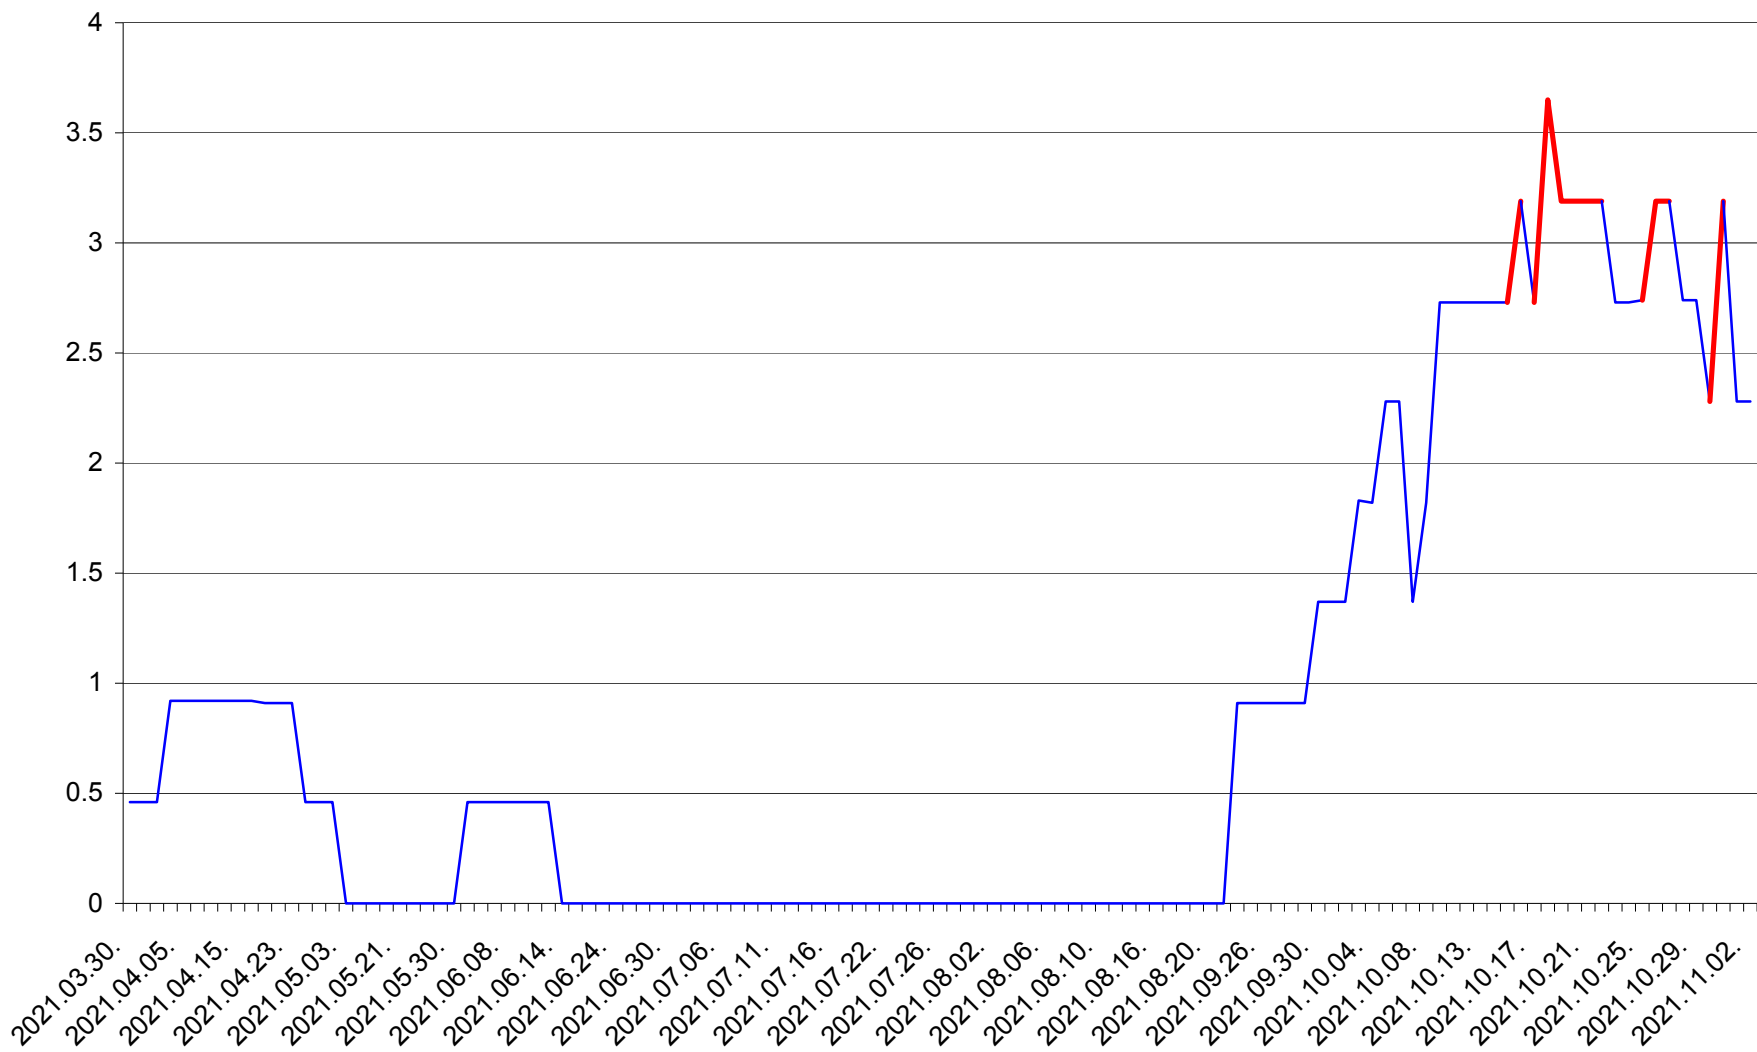

BRĂDEȘTI - Evolutia incidentei cumulate pe 14 zile la ‰ de locuitori
2021.03.30. - 2021.11.02.

CĂPÂLNIȚA - Evolutia incidentei cumulate pe 14 zile la ‰ de locuitori
2021.03.30. - 2021.11.02.

CÂRȚA - Evolutia incidentei cumulate pe 14 zile la ‰ de locuitori
2021.03.30. - 2021.11.02.

CICEU - Evolutia incidentei cumulate pe 14 zile la ‰ de locuitori
2021.03.30. - 2021.11.02.

CIUCSÂNGEORGIU - Evolutia incidentei cumulate pe 14 zile la % de locuitori
2021.03.30. - 2021.11.02.

CIUMANI - Evolutia incidentei cumulate pe 14 zile la ‰ de locuitori
2021.03.30. - 2021.11.02.

CORBU - Evolutia incidentei cumulate pe 14 zile la ‰ de locuitori
2021.03.30. - 2021.11.02.

CORUND - Evolutia incidentei cumulate pe 14 zile la ‰ de locuitori
2021.03.30. - 2021.11.02.

COZMENI - Evolutia incidentei cumulate pe 14 zile la ‰ de locuitori
2021.03.30. - 2021.11.02.

ORAȘ CRISTURU SECUIESC - Evolutia incidentei cumulate pe 14 zile la ‰ de locuitori
2021.03.30. - 2021.11.02.

DĂNEȘTI - Evolutia incidentei cumulate pe 14 zile la ‰ de locuitori
2021.03.30. - 2021.11.02.