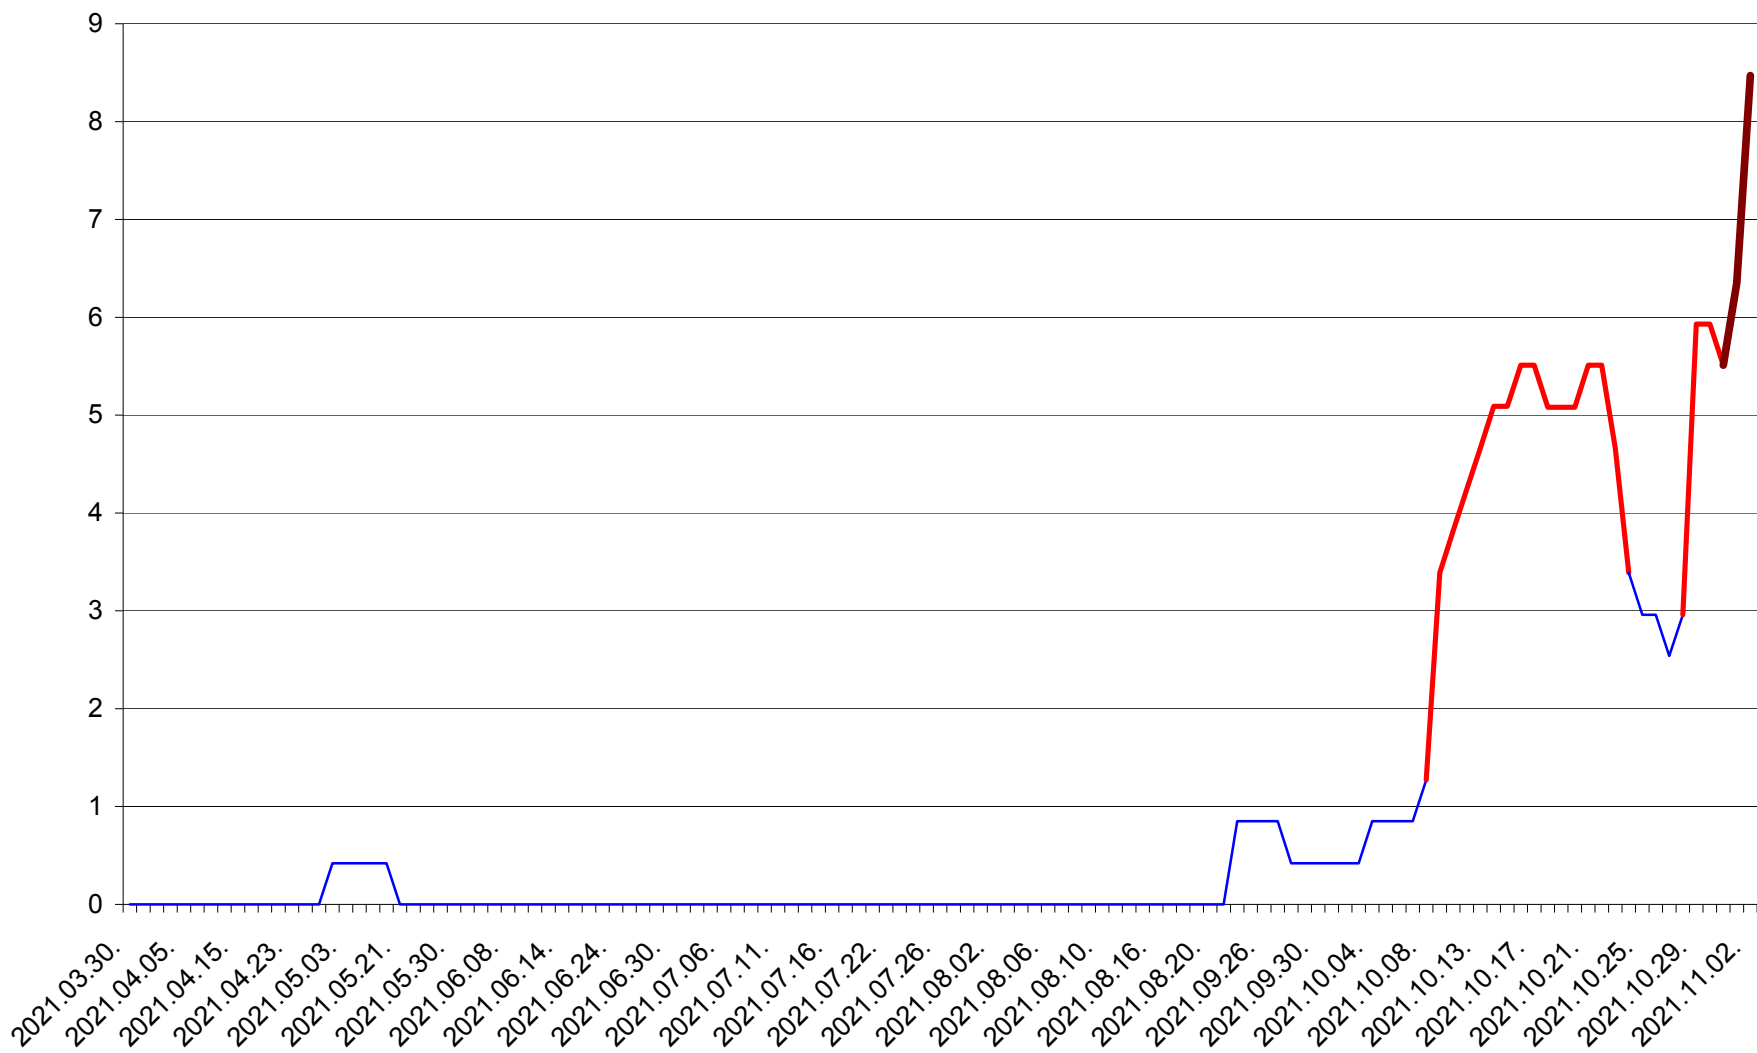

SÂNSIMION - Evolutia incidentei cumulate pe 14 zile la ‰ de locuitori
2021.03.30. - 2021.11.02.