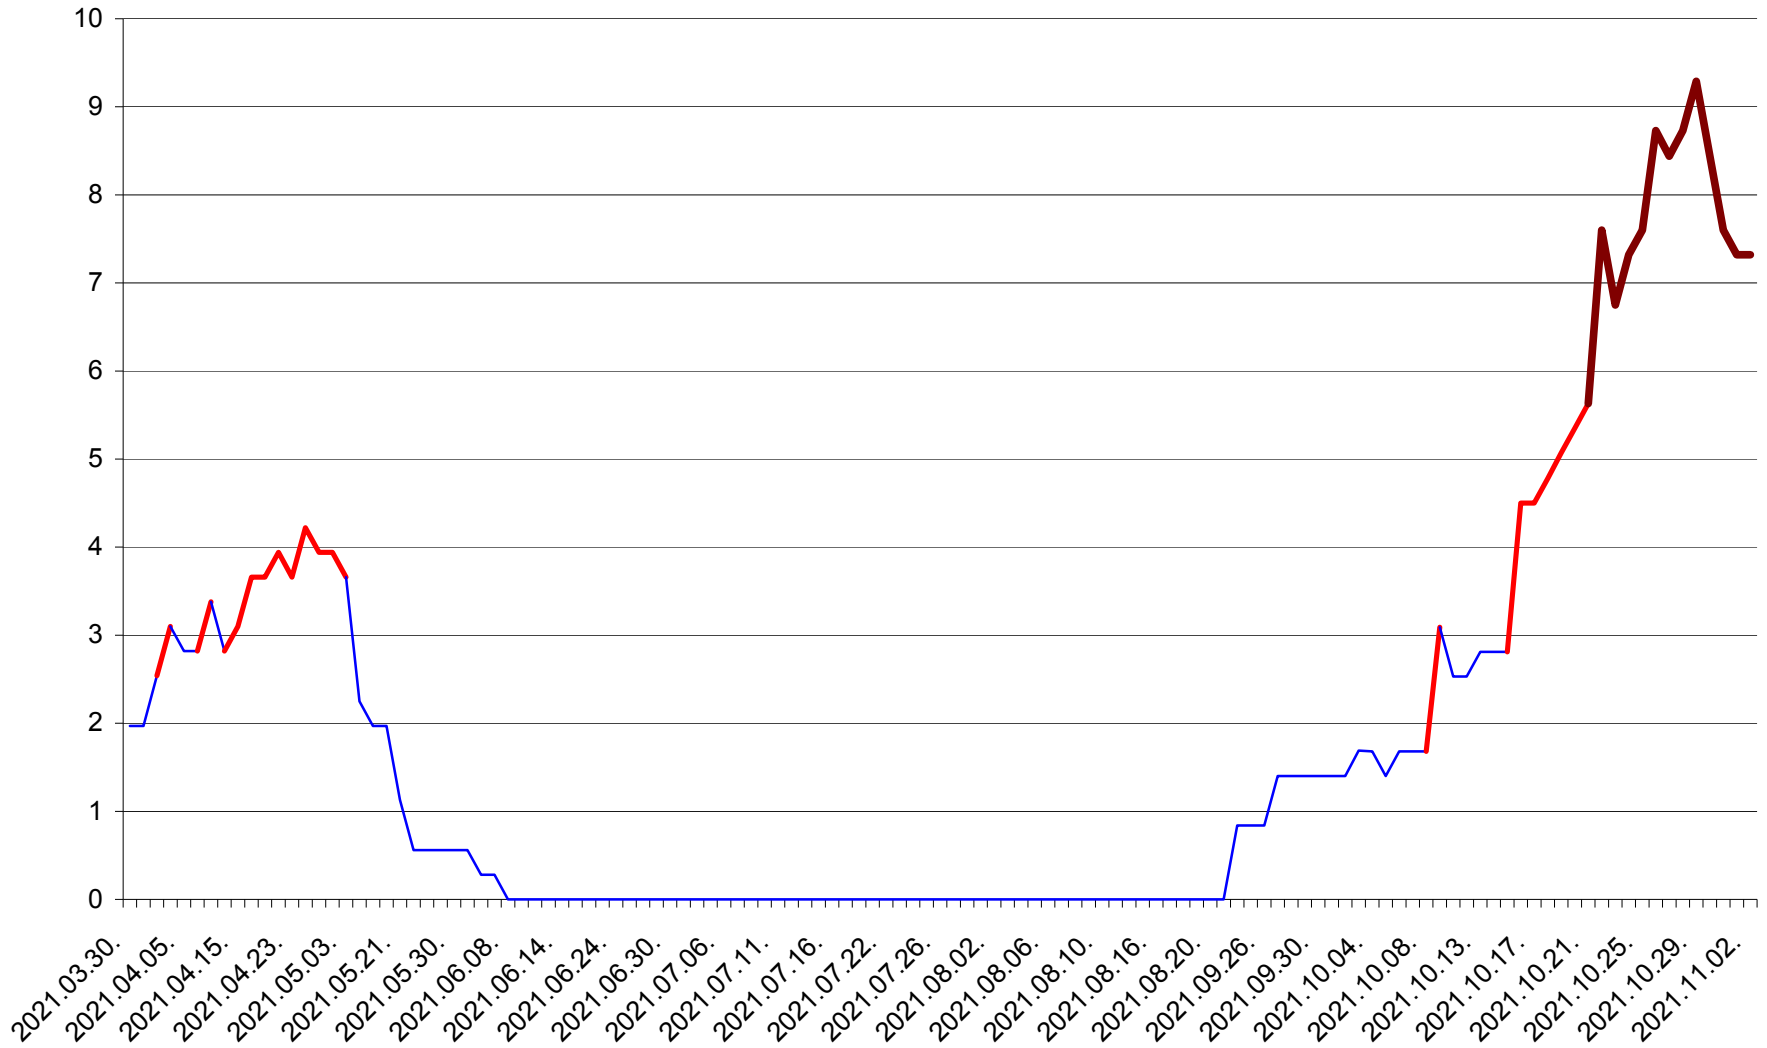

ORAȘ CRISTURU SECUIESC - Evolutia incidentei cumulate pe 14 zile la ‰ de locuitori
2021.03.30. - 2021.11.02.

DĂNEȘTI - Evolutia incidentei cumulate pe 14 zile la ‰ de locuitori
2021.03.30. - 2021.11.02.

DÂRJIU - Evolutia incidentei cumulate pe 14 zile la ‰ de locuitori
2021.03.30. - 2021.11.02.

DEALU - Evolutia incidentei cumulate pe 14 zile la ‰ de locuitori
2021.03.30. - 2021.11.02.

DITRĂU - Evolutia incidentei cumulate pe 14 zile la ‰ de locuitori
2021.03.30. - 2021.11.02.

FELICENI - Evolutia incidentei cumulate pe 14 zile la ‰ de locuitori
2021.03.30. - 2021.11.02.

FRUMOASA - Evolutia incidentei cumulate pe 14 zile la ‰ de locuitori
2021.03.30. - 2021.11.02.

GĂLĂUȚAȘ - Evolutia incidentei cumulate pe 14 zile la ‰ de locuitori
2021.03.30. - 2021.11.02.