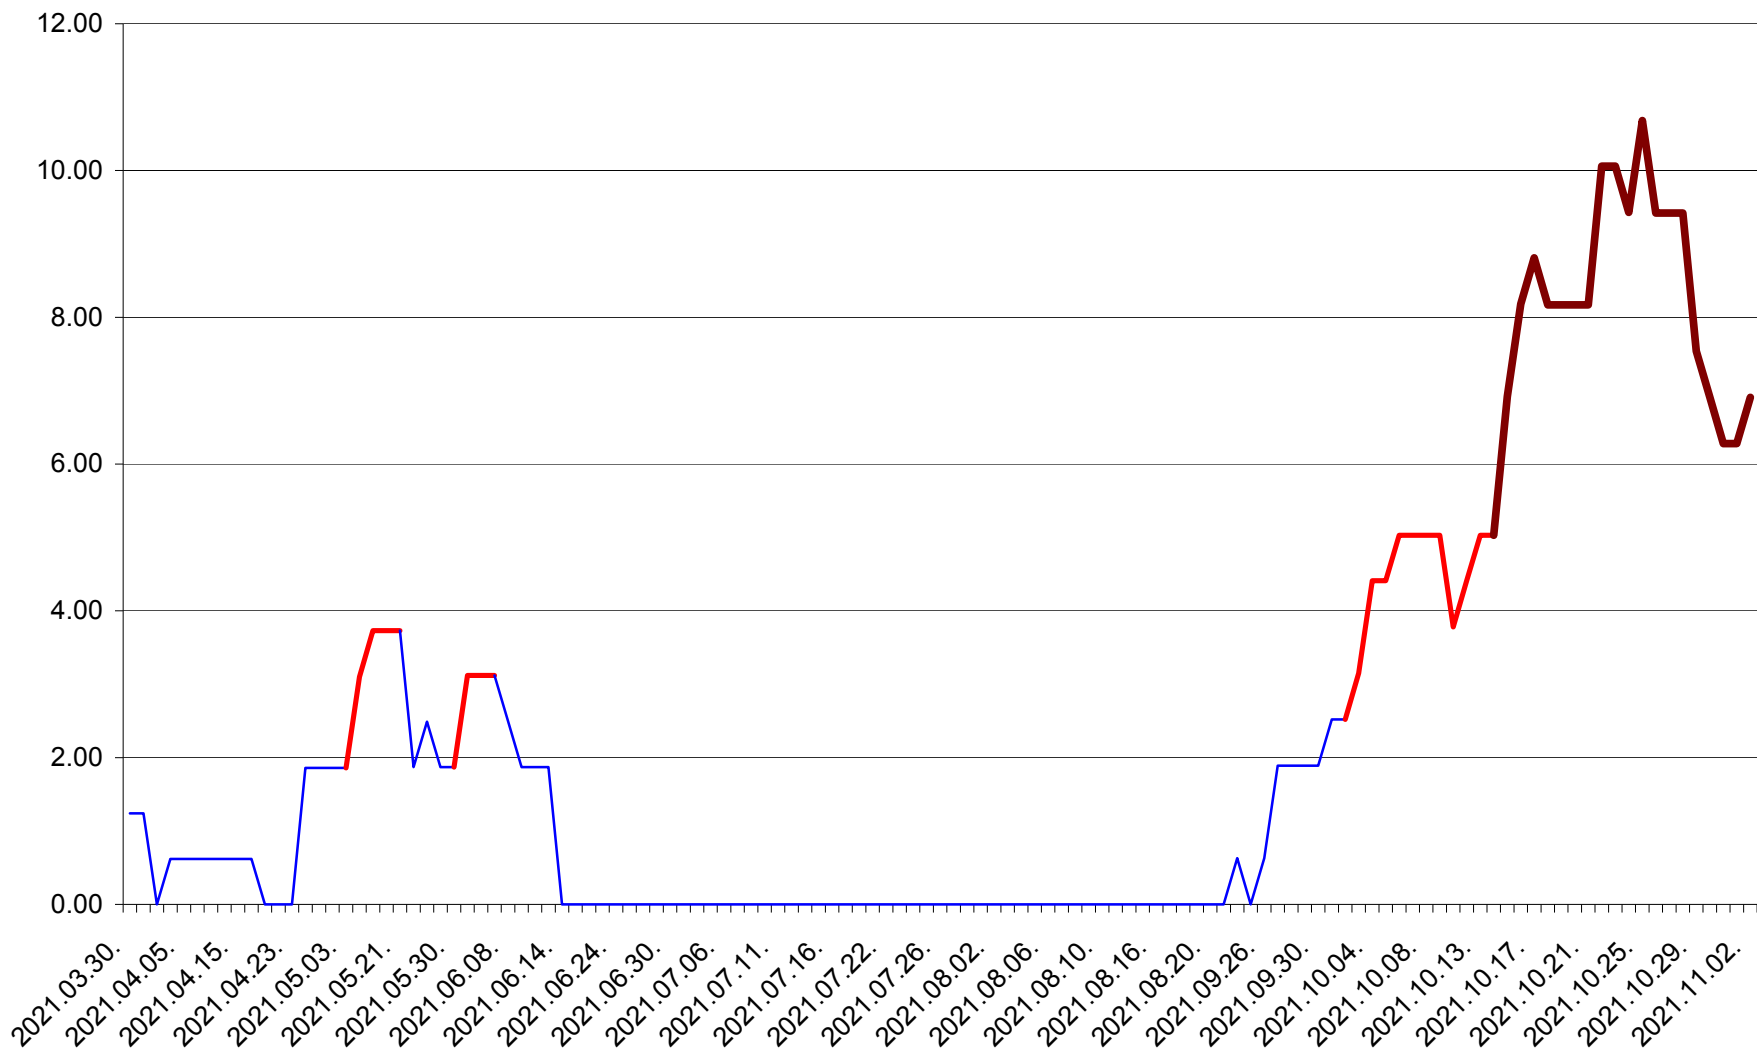

ATID - Evolutia incidentei cumulate pe 14 zile la ‰ de locuitori
2021.03.30. - 2021.11.02.

AVRĂMEȘTI - Evolutia incidentei cumulate pe 14 zile la ‰ de locuitori
2021.03.30. - 2021.11.02.

ORAȘ BĂILE TUȘNAD - Evolutia incidentei cumulate pe 14 zile la ‰ de locuitori
2021.03.30. - 2021.11.02.

ORAȘ BĂLAN - Evolutia incidentei cumulate pe 14 zile la ‰ de locuitori
2021.03.30. - 2021.11.02.

BILBOR - Evolutia incidentei cumulate pe 14 zile la ‰ de locuitori
2021.03.30. - 2021.11.02.

ORAȘ BORSEC - Evolutia incidentei cumulate pe 14 zile la ‰ de locuitori
2021.03.30. - 2021.11.02.

BRĂDEȘTI - Evolutia incidentei cumulate pe 14 zile la ‰ de locuitori
2021.03.30. - 2021.11.02.

CĂPÂLNIȚA - Evolutia incidentei cumulate pe 14 zile la ‰ de locuitori
2021.03.30. - 2021.11.02.

CÂRȚA - Evolutia incidentei cumulate pe 14 zile la ‰ de locuitori
2021.03.30. - 2021.11.02.