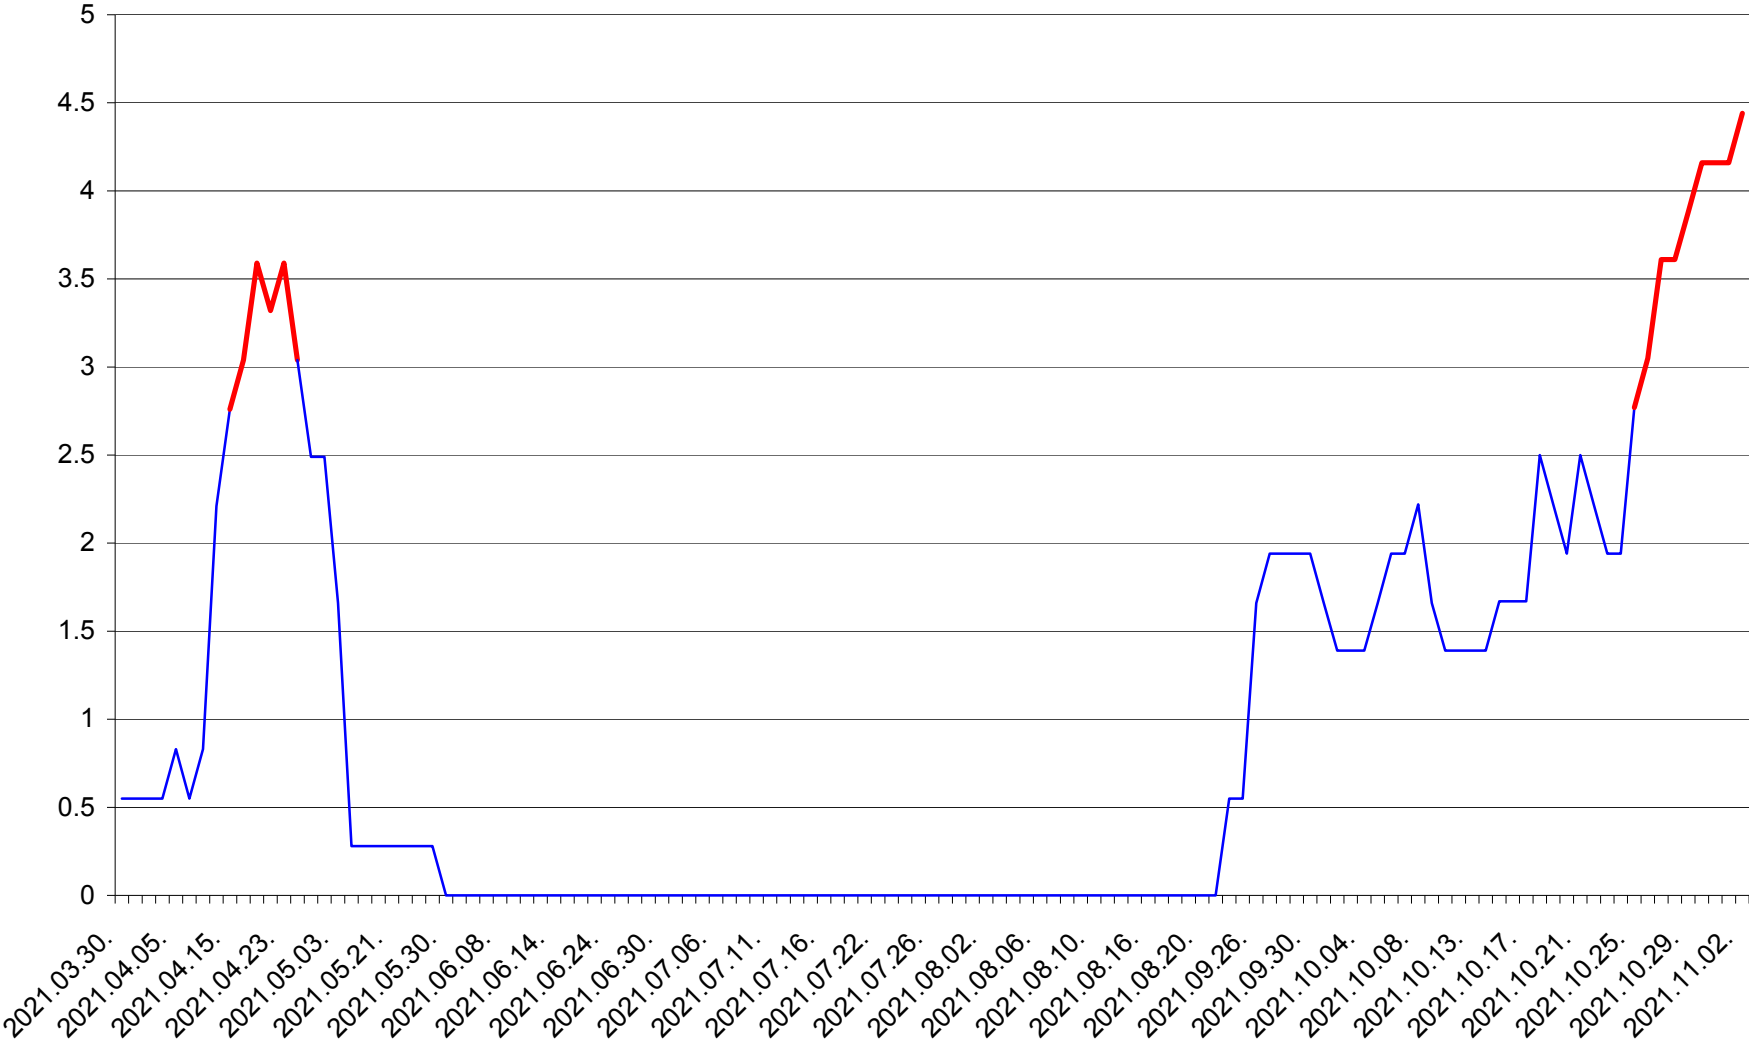

MĂRTINIȘ - Evolutia incidentei cumulate pe 14 zile la ‰ de locuitori
2021.03.30. - 2021.11.02.

MEREȘTI - Evolutia incidentei cumulate pe 14 zile la ‰ de locuitori
2021.03.30. - 2021.11.02.

MUNICIPIUL MIERCUREA-CIUC - Evolutia incidentei cumulate pe 14 zile la ‰ de locuitori
2021.03.30. - 2021.11.02.

MIHĂILENI - Evolutia incidentei cumulate pe 14 zile la ‰ de locuitori
2021.03.30. - 2021.11.02.

MUGENI - Evolutia incidentei cumulate pe 14 zile la ‰ de locuitori
2021.03.30. - 2021.11.02.

OCLAND - Evolutia incidentei cumulate pe 14 zile la ‰ de locuitori
2021.03.30. - 2021.11.02.