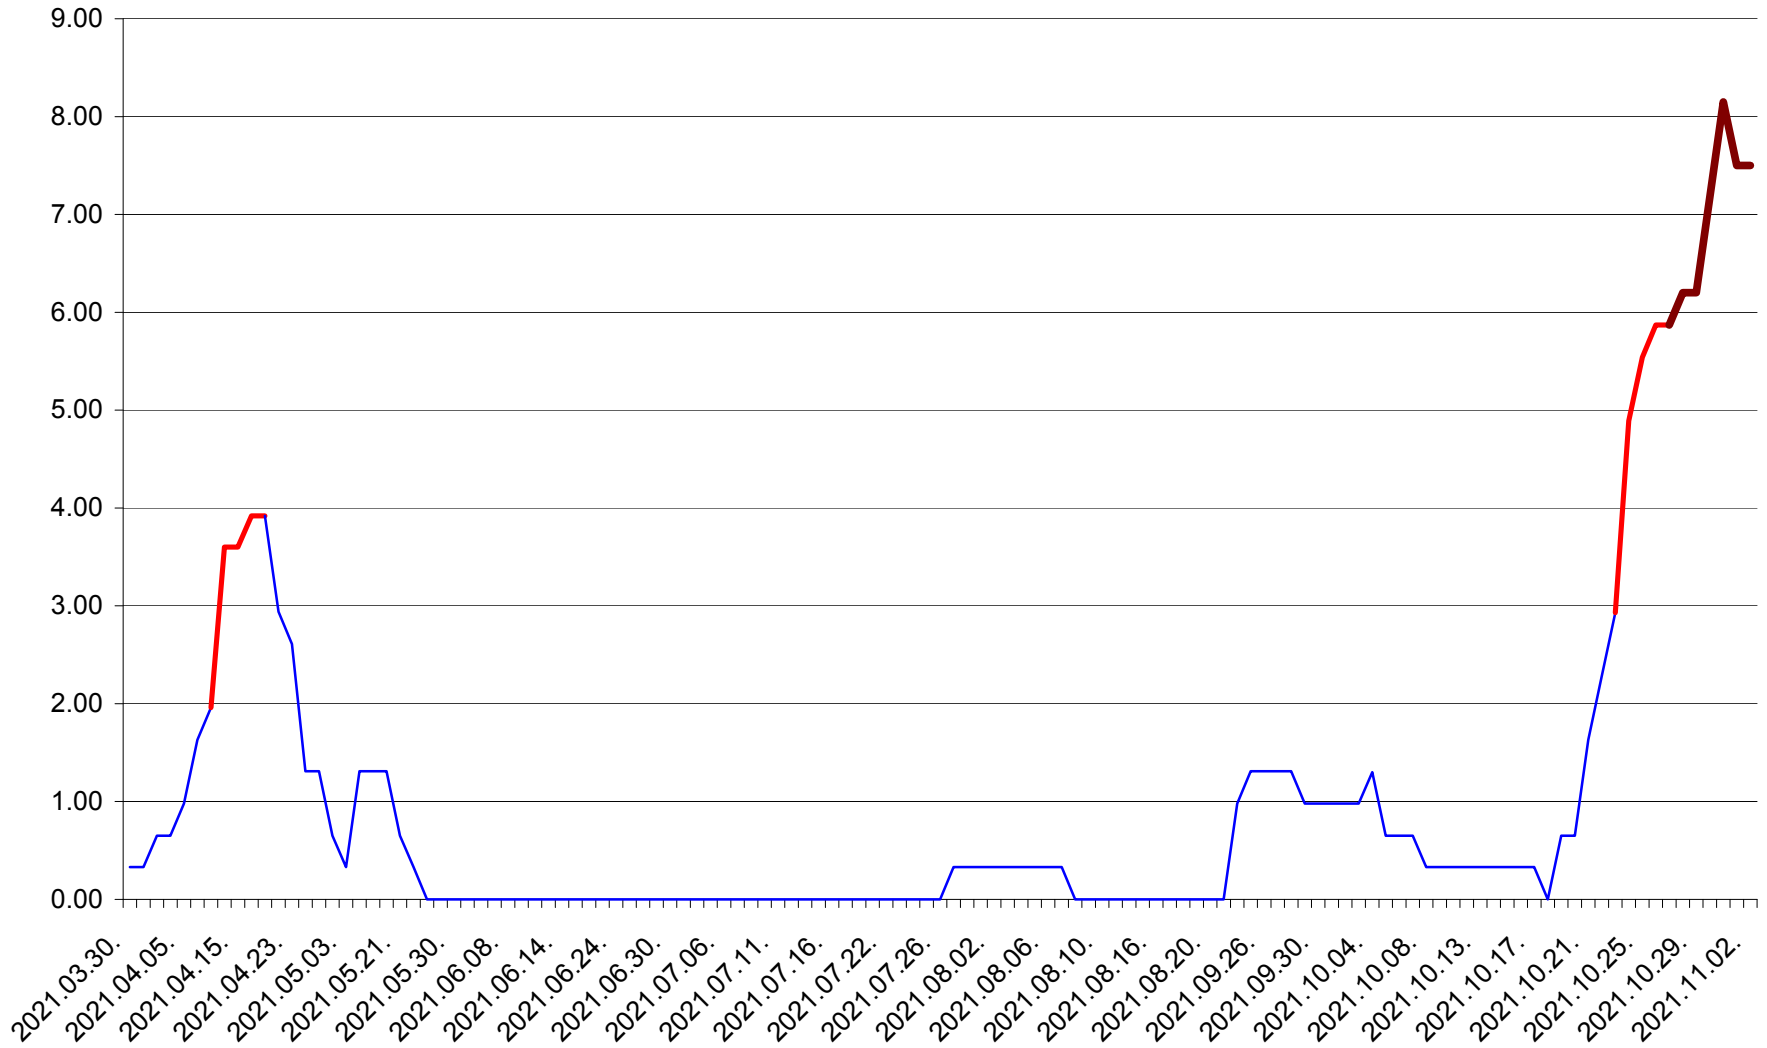

ATID - Evolutia incidentei cumulate pe 14 zile la ‰ de locuitori
2021.03.30. - 2021.11.02.

AVRĂMEȘTI - Evolutia incidentei cumulate pe 14 zile la ‰ de locuitori
2021.03.30. - 2021.11.02.

ORAȘ BĂILE TUȘNAD - Evolutia incidentei cumulate pe 14 zile la ‰ de locuitori
2021.03.30. - 2021.11.02.

ORAȘ BĂLAN - Evolutia incidentei cumulate pe 14 zile la ‰ de locuitori
2021.03.30. - 2021.11.02.

BILBOR - Evolutia incidentei cumulate pe 14 zile la ‰ de locuitori
2021.03.30. - 2021.11.02.

ORAȘ BORSEC - Evolutia incidentei cumulate pe 14 zile la ‰ de locuitori
2021.03.30. - 2021.11.02.

BRĂDEȘTI - Evolutia incidentei cumulate pe 14 zile la ‰ de locuitori
2021.03.30. - 2021.11.02.

CĂPÂLNIȚA - Evolutia incidentei cumulate pe 14 zile la ‰ de locuitori
2021.03.30. - 2021.11.02.

CÂRȚA - Evolutia incidentei cumulate pe 14 zile la ‰ de locuitori
2021.03.30. - 2021.11.02.