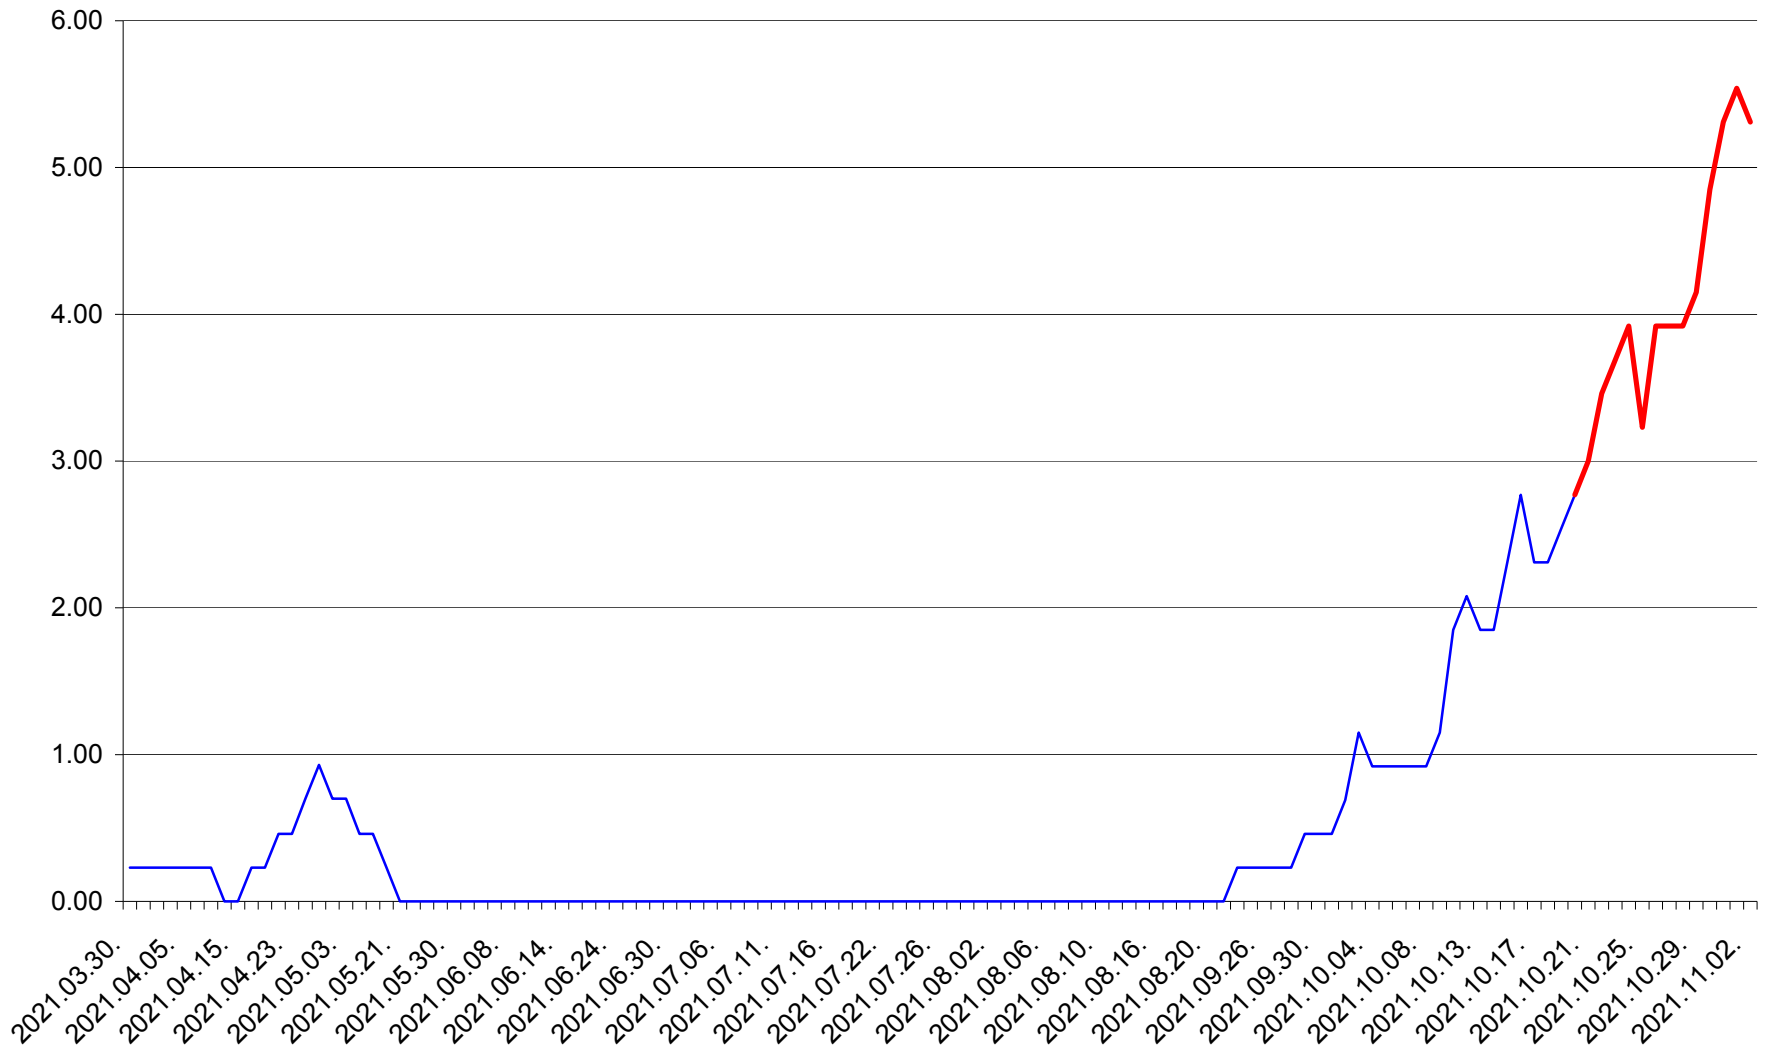

ORAȘ BĂLAN - Evolutia incidentei cumulate pe 14 zile la ‰ de locuitori
2021.03.30. - 2021.11.02.

BILBOR - Evolutia incidentei cumulate pe 14 zile la ‰ de locuitori
2021.03.30. - 2021.11.02.

ORAȘ BORSEC - Evolutia incidentei cumulate pe 14 zile la ‰ de locuitori
2021.03.30. - 2021.11.02.

BRĂDEȘTI - Evolutia incidentei cumulate pe 14 zile la ‰ de locuitori
2021.03.30. - 2021.11.02.

CĂPÂLNIȚA - Evolutia incidentei cumulate pe 14 zile la ‰ de locuitori
2021.03.30. - 2021.11.02.

CÂRȚA - Evolutia incidentei cumulate pe 14 zile la ‰ de locuitori
2021.03.30. - 2021.11.02.

CICEU - Evolutia incidentei cumulate pe 14 zile la ‰ de locuitori
2021.03.30. - 2021.11.02.

CIUCSÂNGEORGIU - Evolutia incidentei cumulate pe 14 zile la % de locuitori
2021.03.30. - 2021.11.02.

CIUMANI - Evolutia incidentei cumulate pe 14 zile la ‰ de locuitori
2021.03.30. - 2021.11.02.

CORBU - Evolutia incidentei cumulate pe 14 zile la ‰ de locuitori
2021.03.30. - 2021.11.02.

CORUND - Evolutia incidentei cumulate pe 14 zile la ‰ de locuitori
2021.03.30. - 2021.11.02.

COZMENI - Evolutia incidentei cumulate pe 14 zile la ‰ de locuitori
2021.03.30. - 2021.11.02.