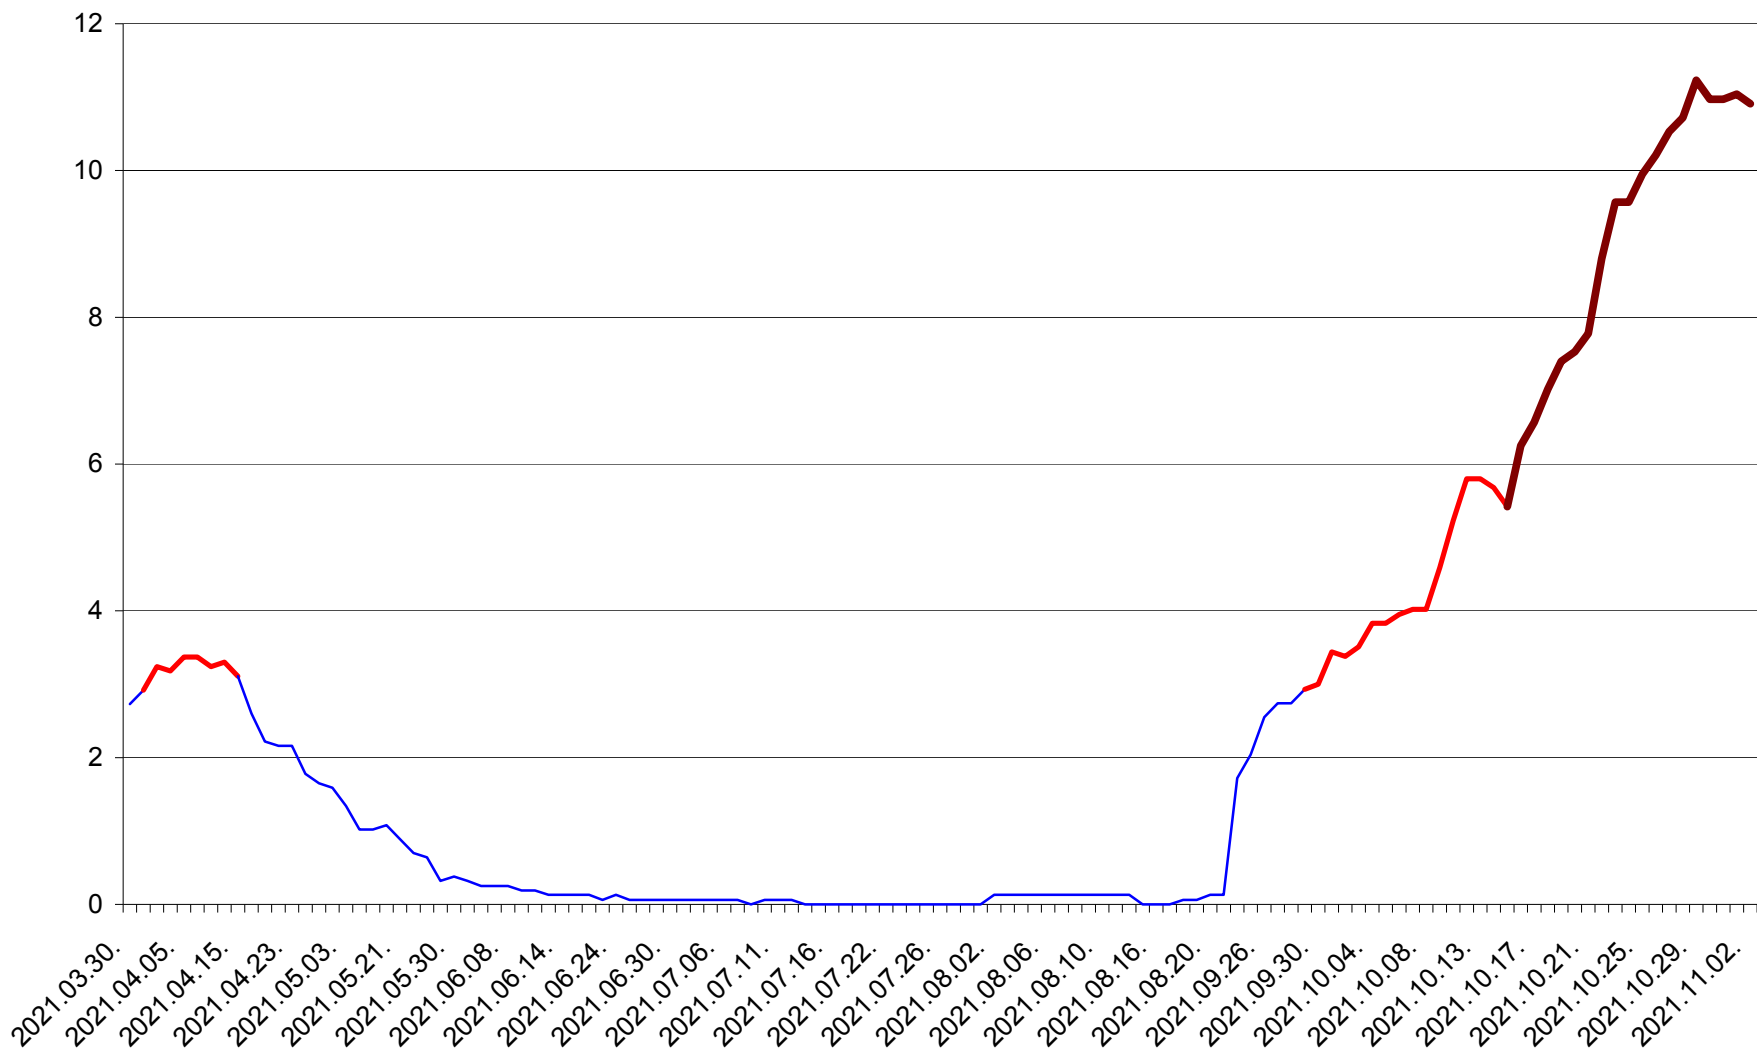

TULGHEȘ - Evolutia incidentei cumulate pe 14 zile la ‰ de locuitori
2021.03.30. - 2021.11.02.