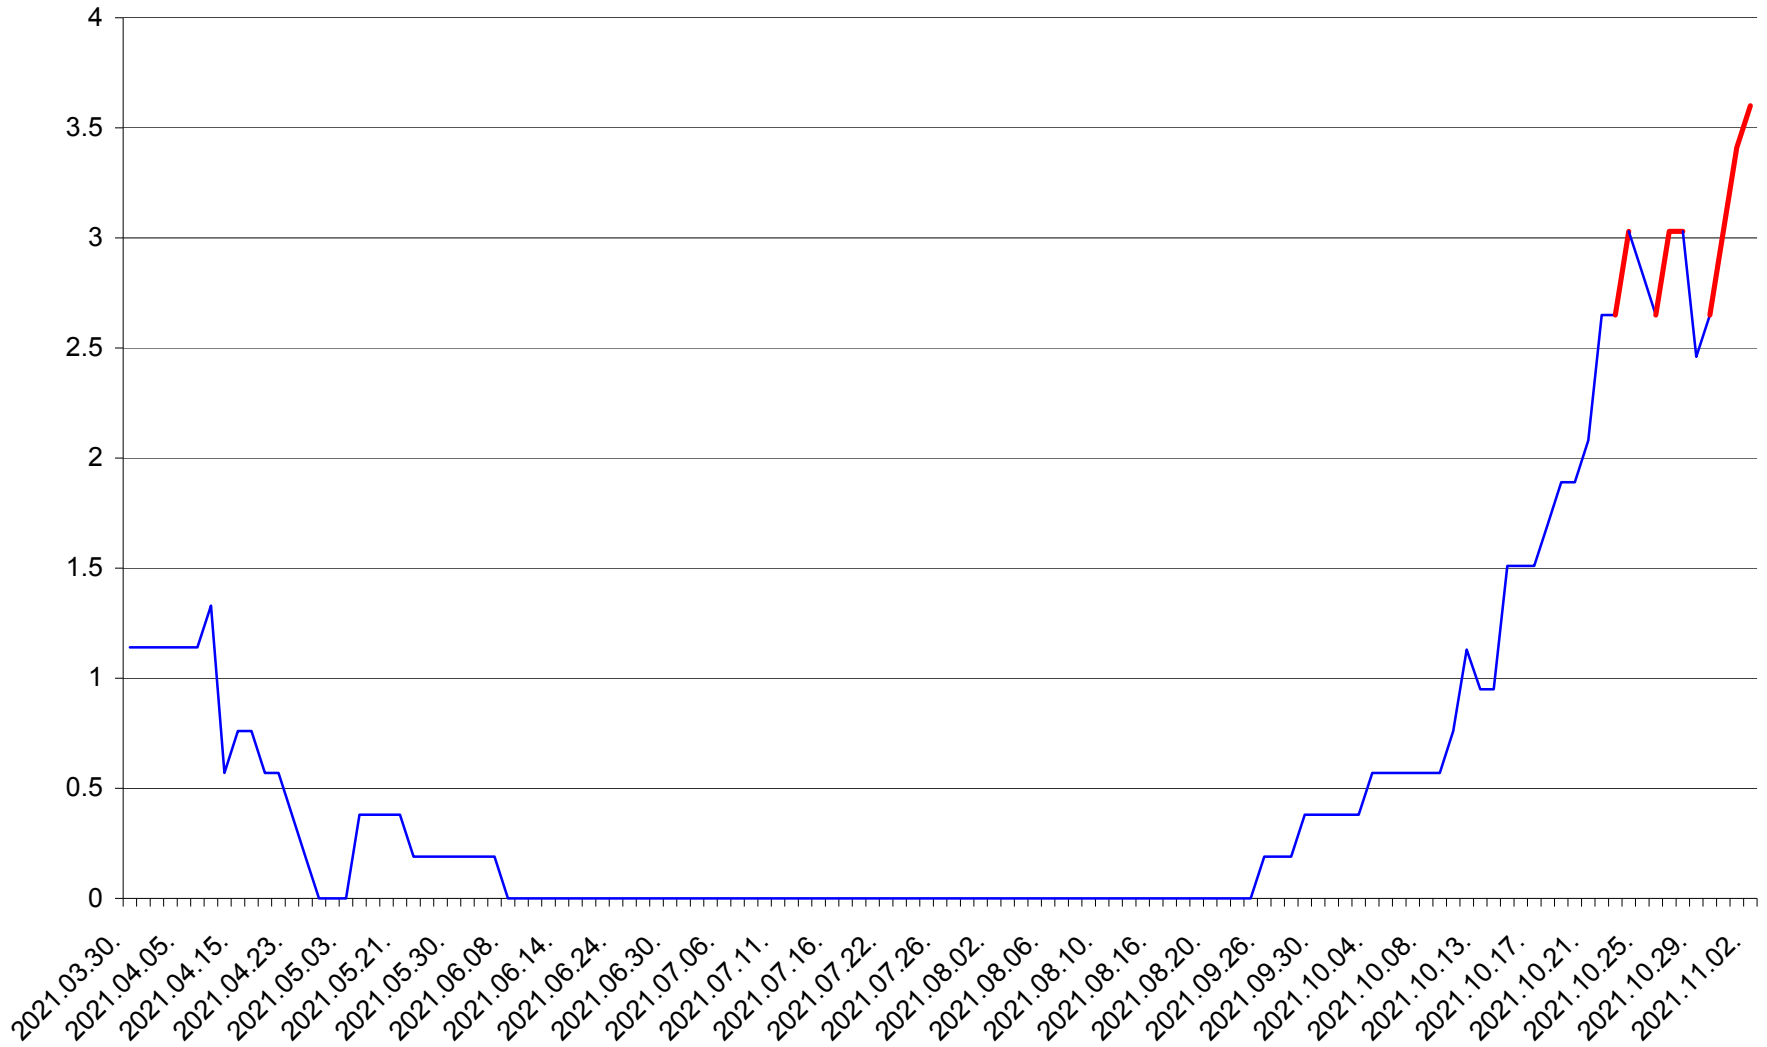

TOMEȘTI - Evolutia incidentei cumulate pe 14 zile la ‰ de locuitori
2021.03.30. - 2021.11.02.