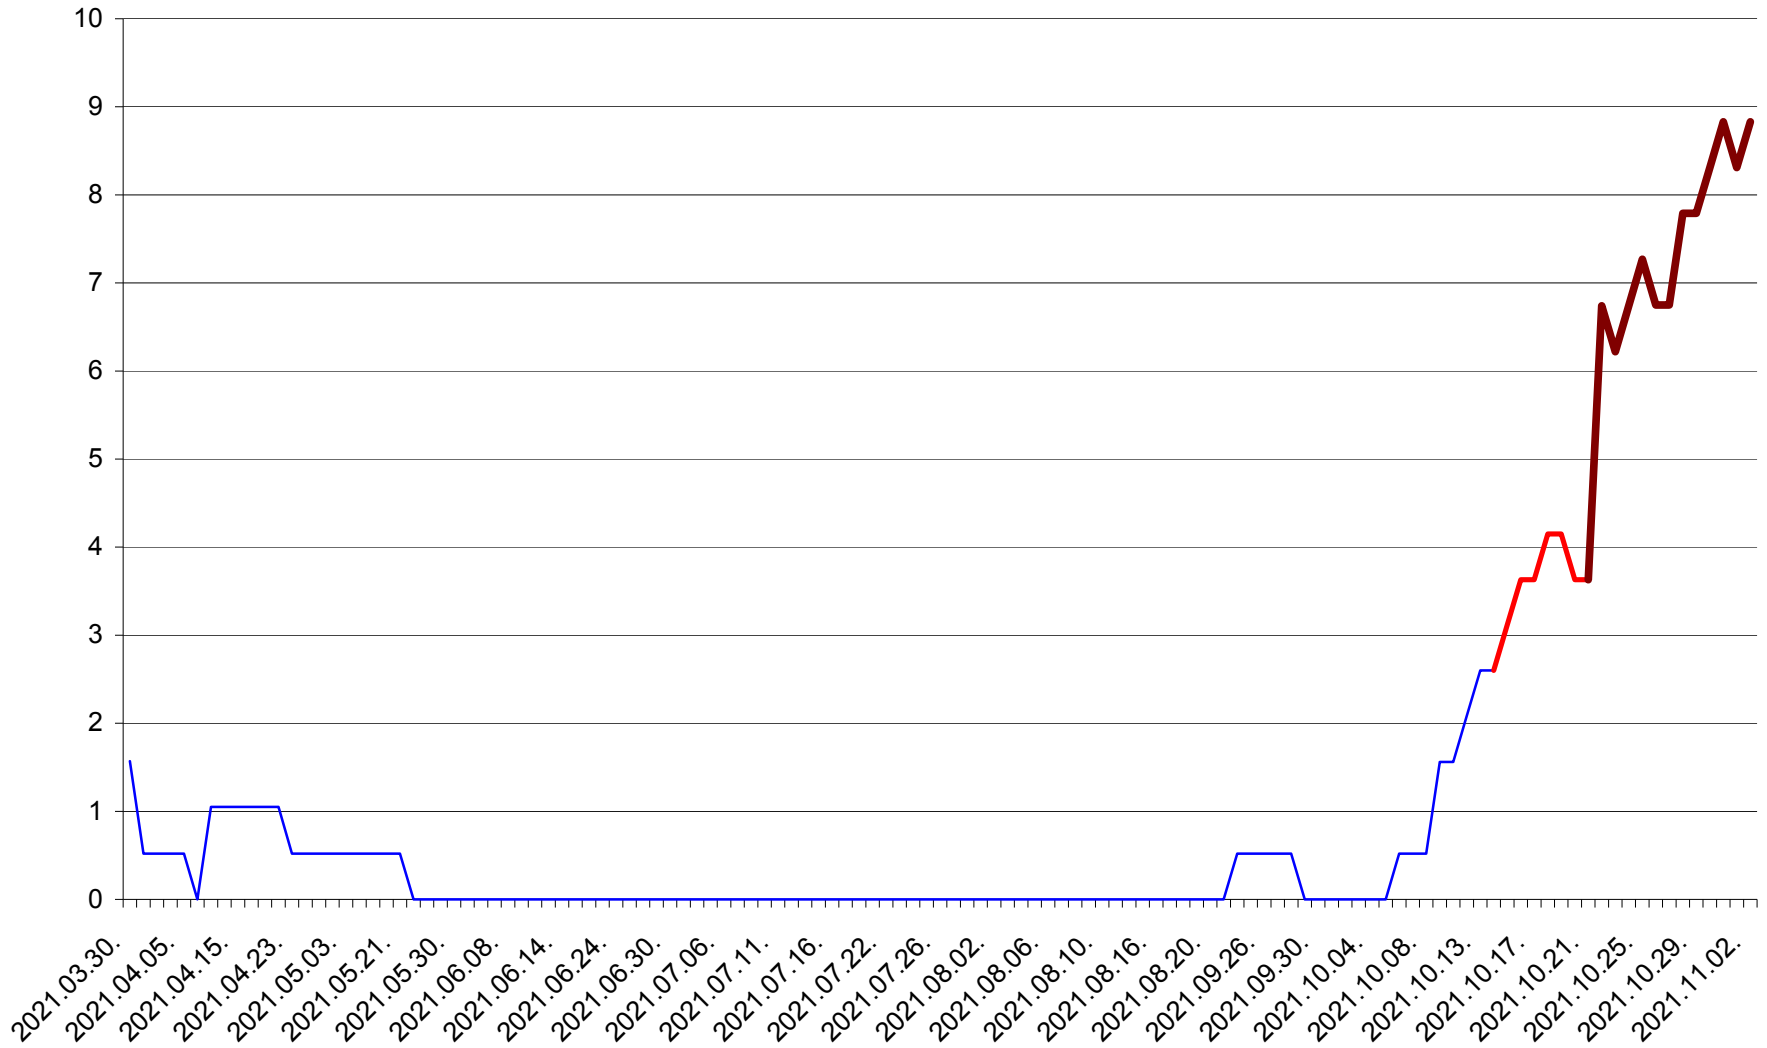

MIHĂILENI - Evolutia incidentei cumulate pe 14 zile la ‰ de locuitori
2021.03.30. - 2021.11.02.

MUGENI - Evolutia incidentei cumulate pe 14 zile la ‰ de locuitori
2021.03.30. - 2021.11.02.

OCLAND - Evolutia incidentei cumulate pe 14 zile la ‰ de locuitori
2021.03.30. - 2021.11.02.

MUNICIPIUL ODORHEIU SECUIESC - Evolutia incidentei cumulate pe 14 zile la ‰ de locuitori
2021.03.30. - 2021.11.02.

PĂULENI-CIUC - Evolutia incidentei cumulate pe 14 zile la ‰ de locuitori
2021.03.30. - 2021.11.02.

PLĂIEȘII DE JOS - Evolutia incidentei cumulate pe 14 zile la ‰ de locuitori
2021.03.30. - 2021.11.02.

PORUMBENI - Evolutia incidentei cumulate pe 14 zile la ‰ de locuitori
2021.03.30. - 2021.11.02.

PRAID - Evolutia incidentei cumulate pe 14 zile la ‰ de locuitori
2021.03.30. - 2021.11.02.