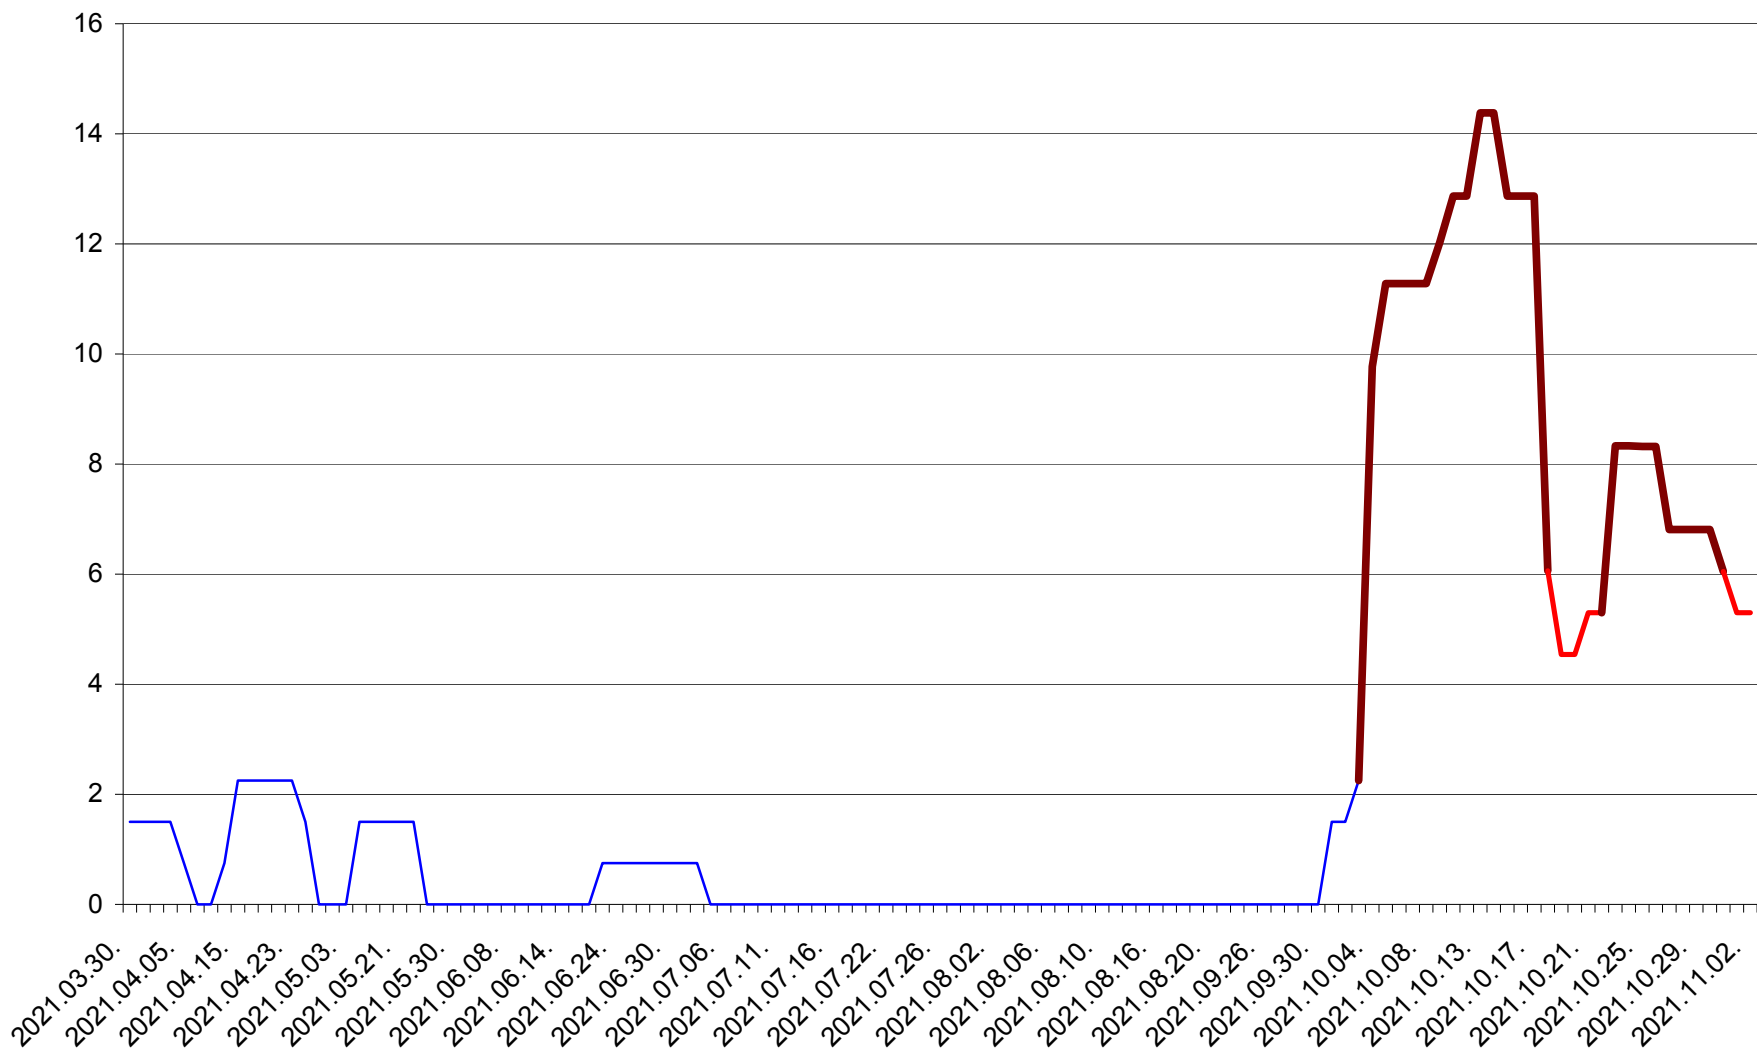

MĂRTINIȘ - Evolutia incidentei cumulate pe 14 zile la ‰ de locuitori
2021.03.30. - 2021.11.02.

MEREȘTI - Evolutia incidentei cumulate pe 14 zile la ‰ de locuitori
2021.03.30. - 2021.11.02.

MUNICIPIUL MIERCUREA-CIUC - Evolutia incidentei cumulate pe 14 zile la ‰ de locuitori
2021.03.30. - 2021.11.02.

MIHĂILENI - Evolutia incidentei cumulate pe 14 zile la ‰ de locuitori
2021.03.30. - 2021.11.02.

MUGENI - Evolutia incidentei cumulate pe 14 zile la ‰ de locuitori
2021.03.30. - 2021.11.02.

OCLAND - Evolutia incidentei cumulate pe 14 zile la ‰ de locuitori
2021.03.30. - 2021.11.02.