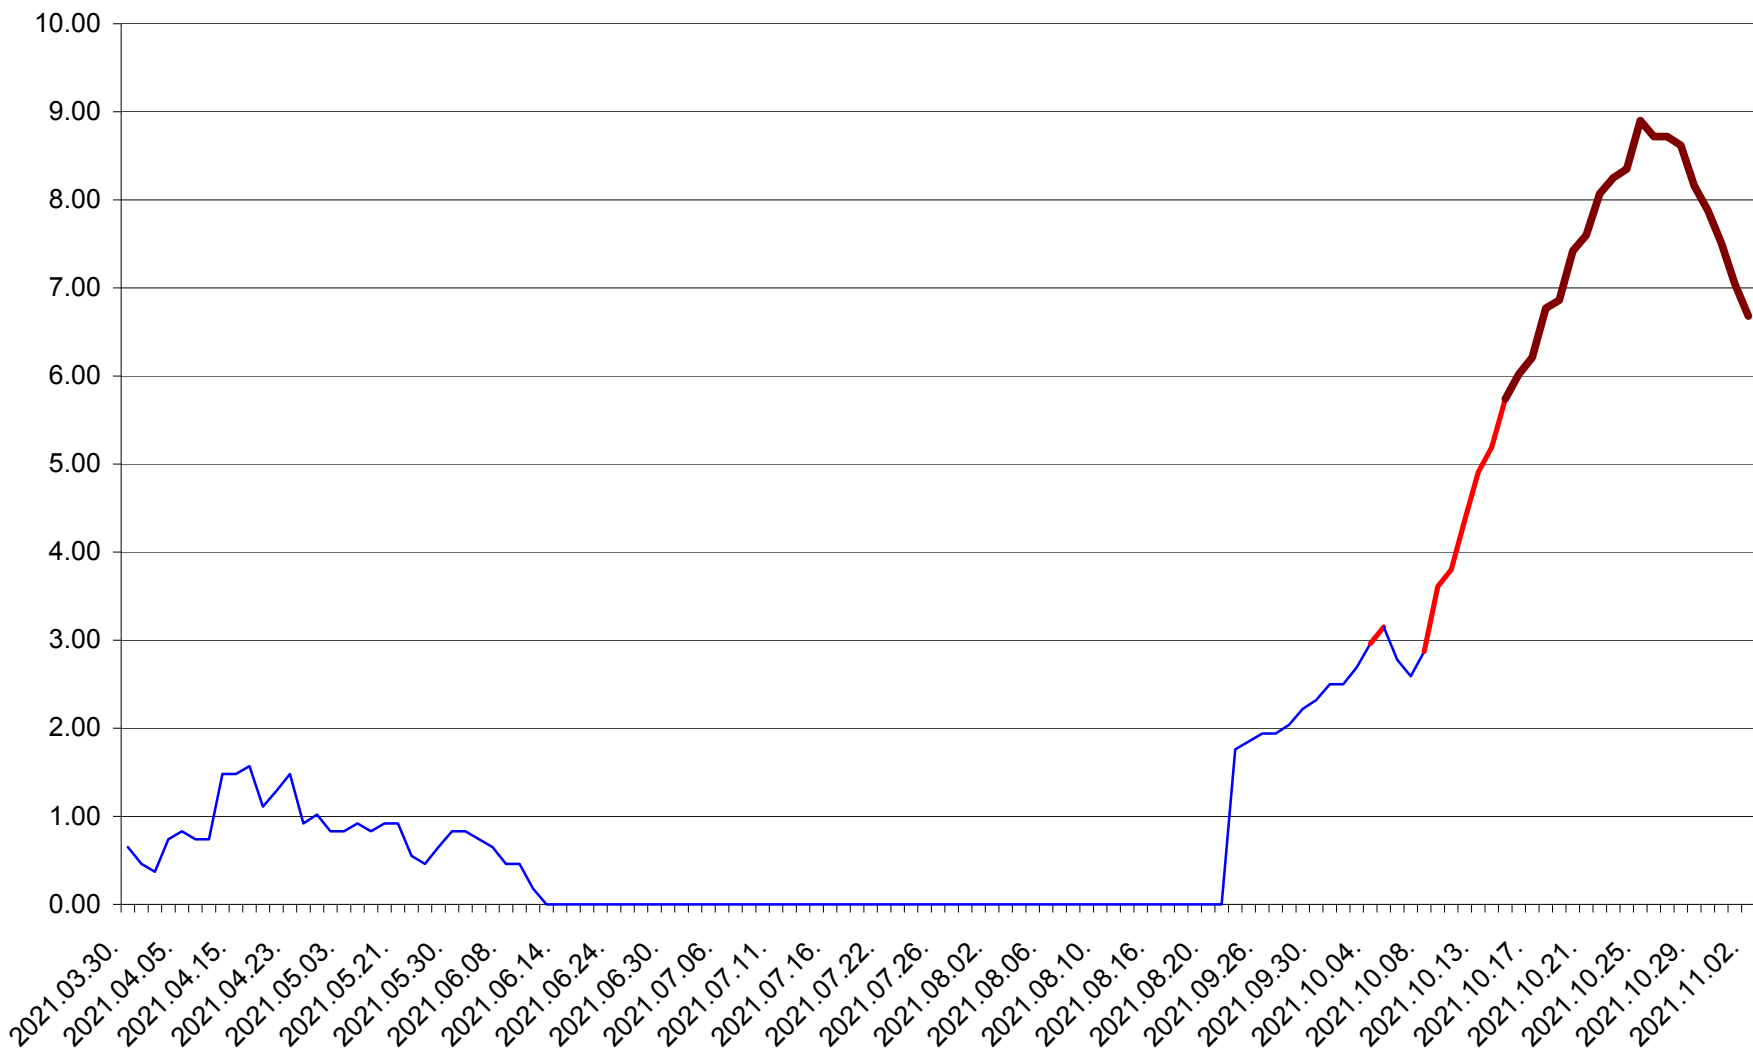

ORAȘ BĂLAN - Evolutia incidentei cumulate pe 14 zile la ‰ de locuitori
2021.03.30. - 2021.11.02.

BILBOR - Evolutia incidentei cumulate pe 14 zile la ‰ de locuitori
2021.03.30. - 2021.11.02.

ORAȘ BORSEC - Evolutia incidentei cumulate pe 14 zile la ‰ de locuitori
2021.03.30. - 2021.11.02.

CICEU - Evolutia incidentei cumulate pe 14 zile la ‰ de locuitori
2021.03.30. - 2021.11.02.

CIUCSÂNGEORGIU - Evolutia incidentei cumulate pe 14 zile la % de locuitori
2021.03.30. - 2021.11.02.

CIUMANI - Evolutia incidentei cumulate pe 14 zile la ‰ de locuitori
2021.03.30. - 2021.11.02.

CORBU - Evolutia incidentei cumulate pe 14 zile la ‰ de locuitori
2021.03.30. - 2021.11.02.

CORUND - Evolutia incidentei cumulate pe 14 zile la ‰ de locuitori
2021.03.30. - 2021.11.02.

COZMENI - Evolutia incidentei cumulate pe 14 zile la ‰ de locuitori
2021.03.30. - 2021.11.02.

ORAȘ CRISTURU SECUIESC - Evolutia incidentei cumulate pe 14 zile la ‰ de locuitori
2021.03.30. - 2021.11.02.

DĂNEȘTI - Evolutia incidentei cumulate pe 14 zile la ‰ de locuitori
2021.03.30. - 2021.11.02.