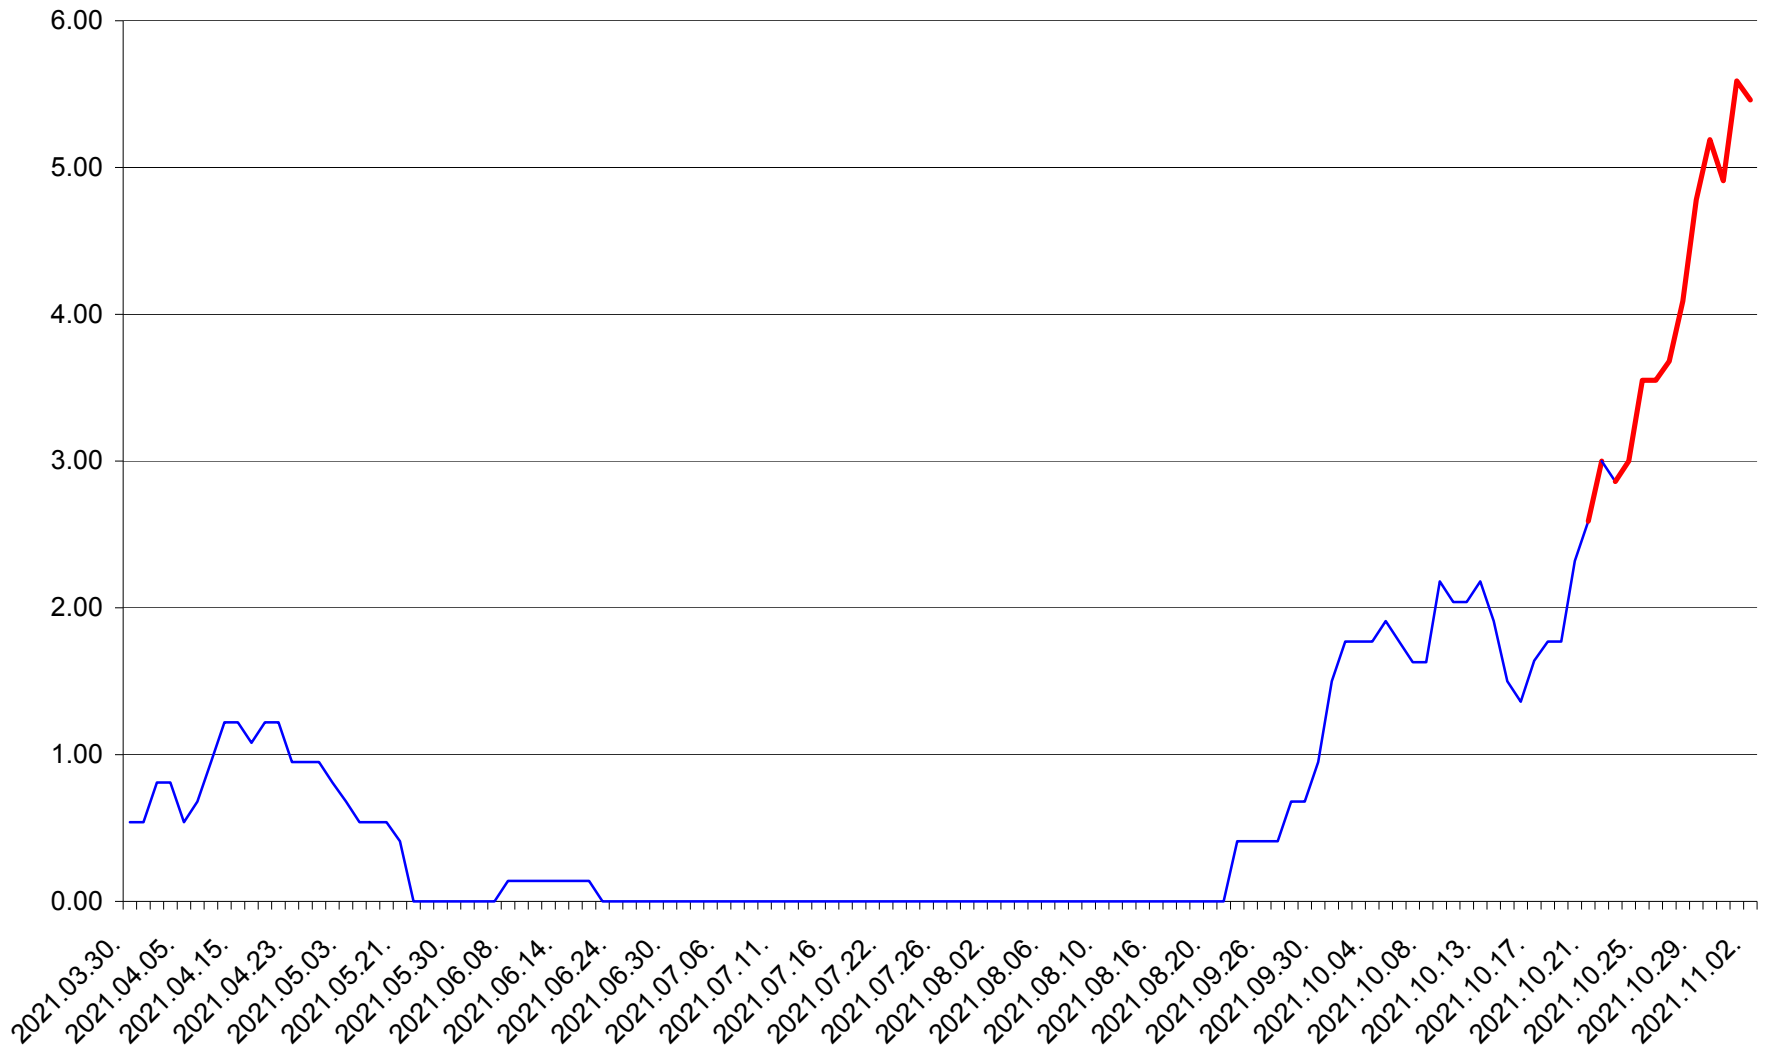

ATID - Evolutia incidentei cumulate pe 14 zile la ‰ de locuitori
2021.03.30. - 2021.11.02.

AVRĂMEȘTI - Evolutia incidentei cumulate pe 14 zile la ‰ de locuitori
2021.03.30. - 2021.11.02.

ORAȘ BĂILE TUȘNAD - Evolutia incidentei cumulate pe 14 zile la ‰ de locuitori
2021.03.30. - 2021.11.02.

ORAȘ BĂLAN - Evolutia incidentei cumulate pe 14 zile la ‰ de locuitori
2021.03.30. - 2021.11.02.

BILBOR - Evolutia incidentei cumulate pe 14 zile la ‰ de locuitori
2021.03.30. - 2021.11.02.

ORAȘ BORSEC - Evolutia incidentei cumulate pe 14 zile la ‰ de locuitori
2021.03.30. - 2021.11.02.

BRĂDEȘTI - Evolutia incidentei cumulate pe 14 zile la ‰ de locuitori
2021.03.30. - 2021.11.02.

CĂPÂLNIȚA - Evolutia incidentei cumulate pe 14 zile la ‰ de locuitori
2021.03.30. - 2021.11.02.

CÂRȚA - Evolutia incidentei cumulate pe 14 zile la ‰ de locuitori
2021.03.30. - 2021.11.02.