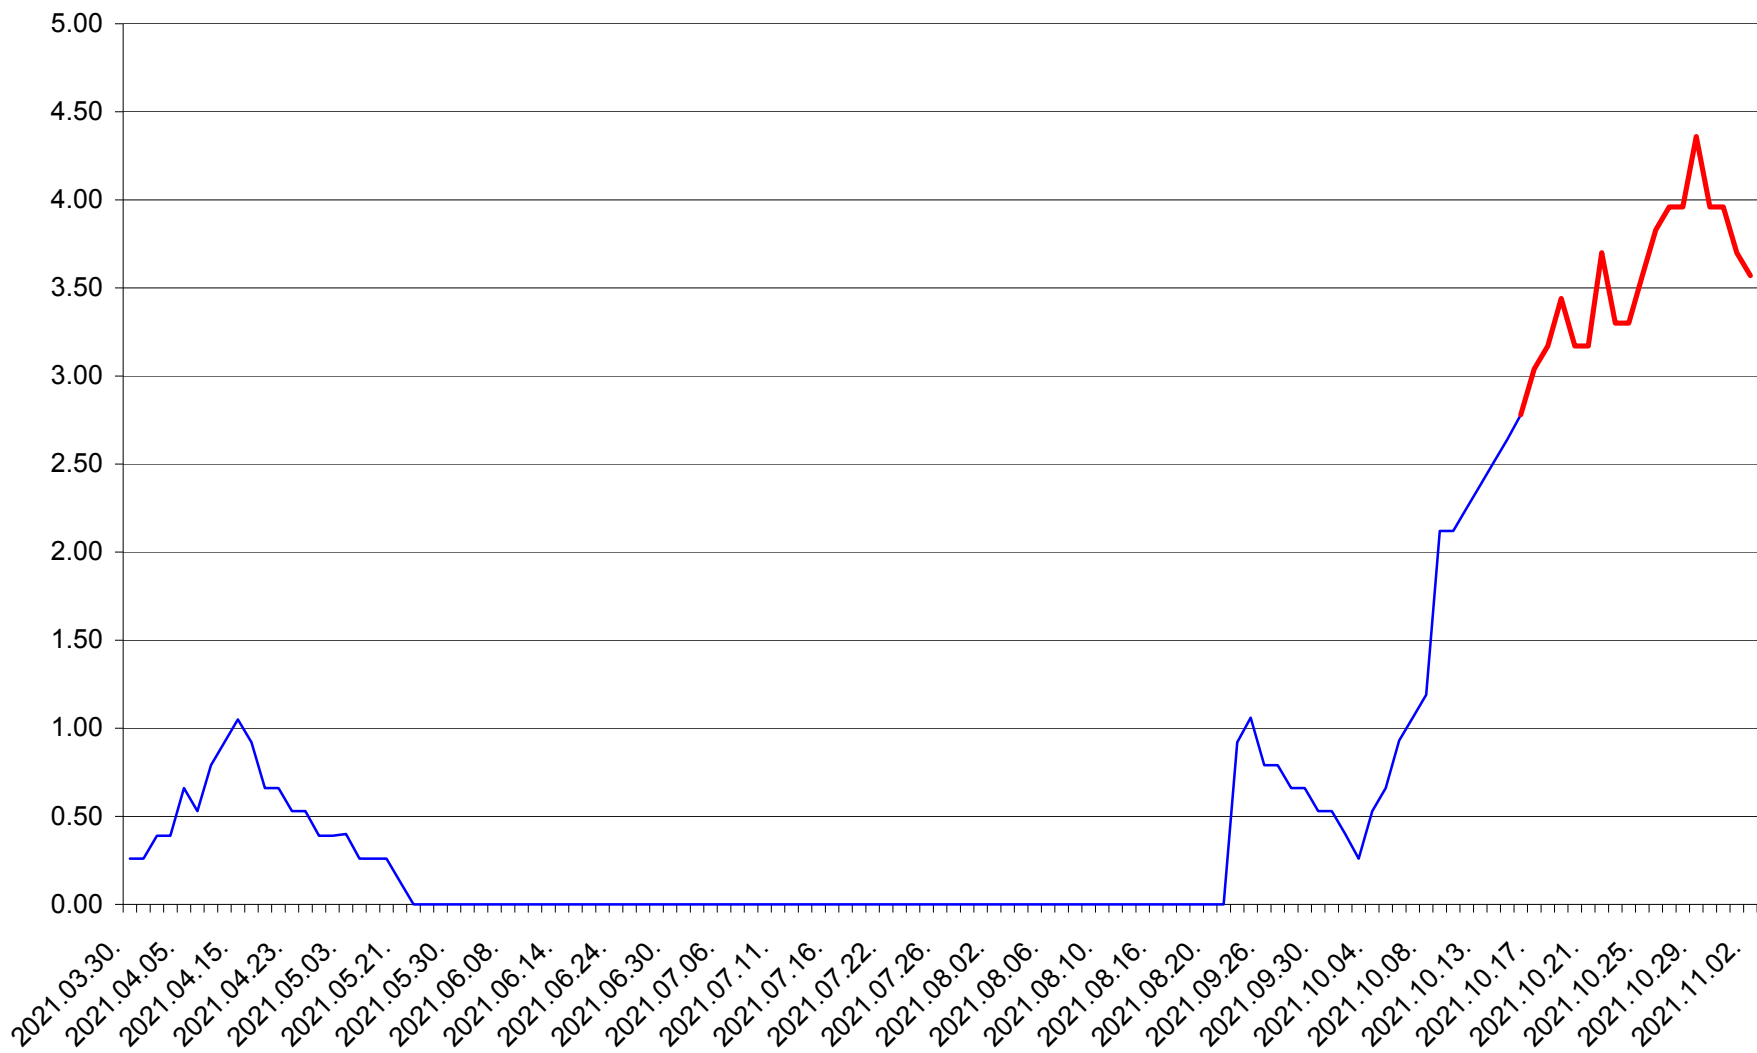

VOȘLĂBENI - Evolutia incidentei cumulate pe 14 zile la ‰ de locuitori
2021.03.30. - 2021.11.02.