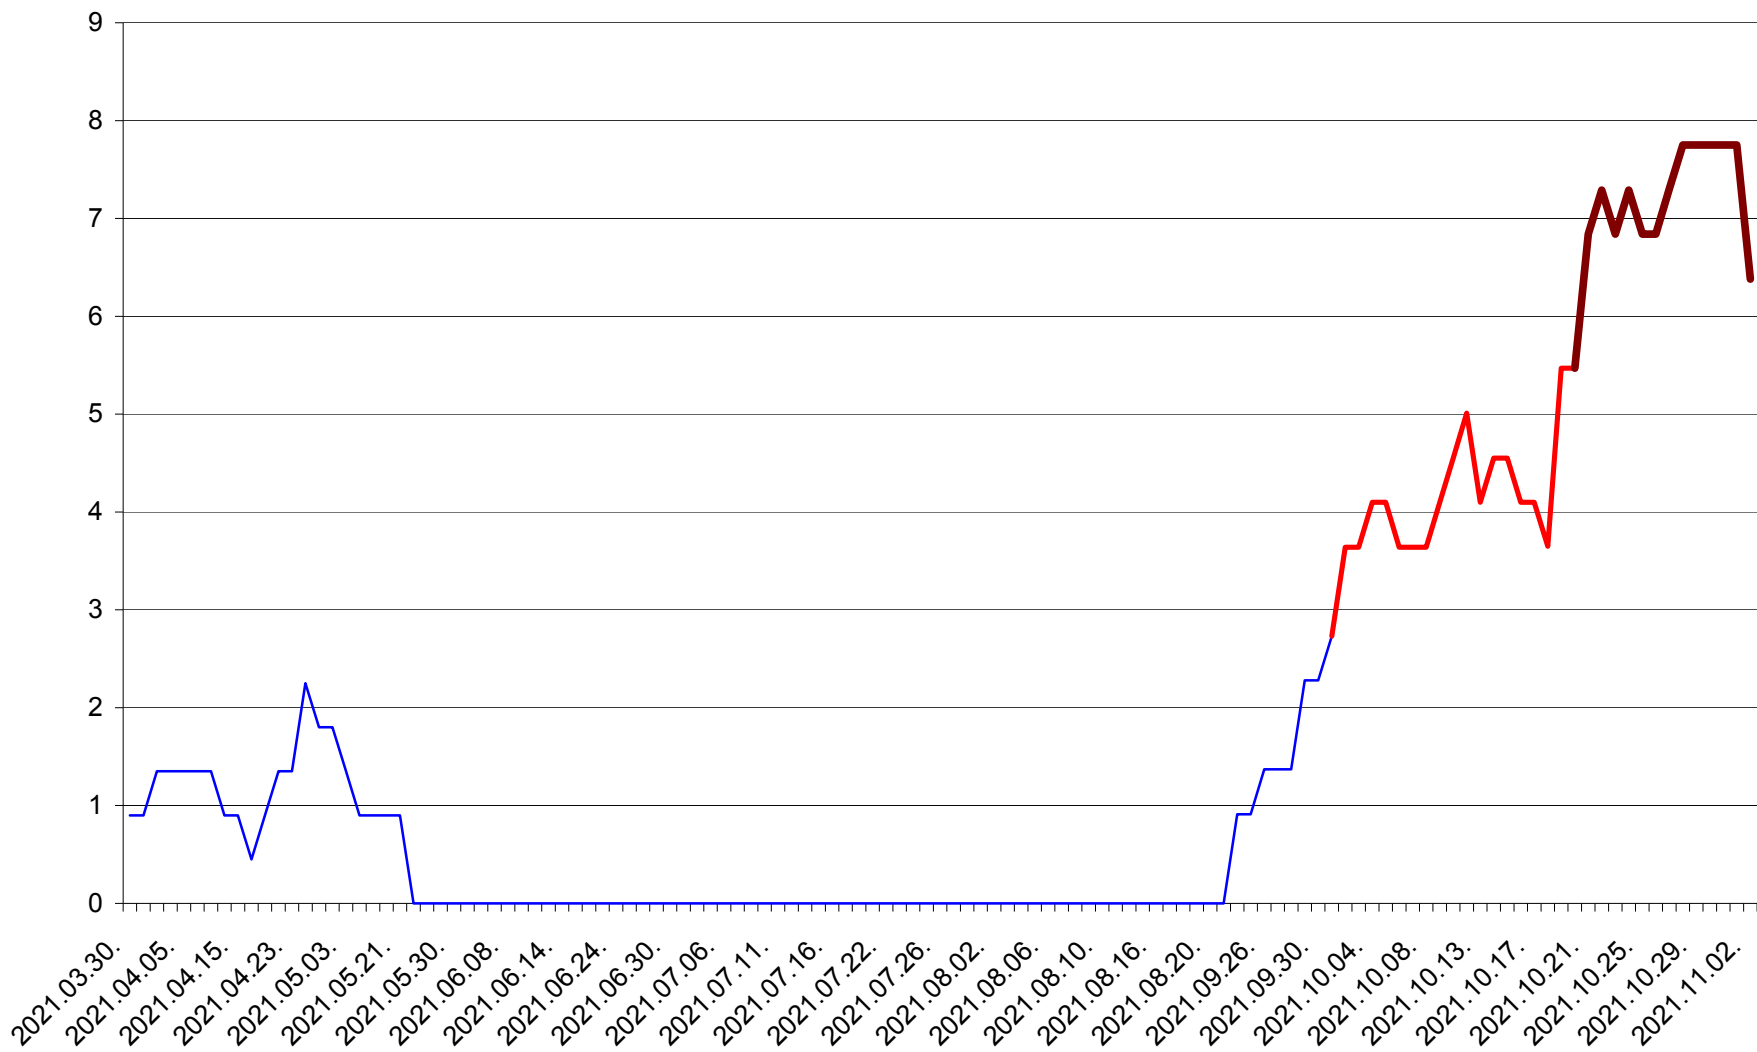

SÂNCRĂIENI - Evolutia incidentei cumulate pe 14 zile la ‰ de locuitori
2021.03.30. - 2021.11.02.

SÂNDOMINIC - Evolutia incidentei cumulate pe 14 zile la ‰ de locuitori
2021.03.30. - 2021.11.02.

SÂNMARTIN - Evolutia incidentei cumulate pe 14 zile la ‰ de locuitori
2021.03.30. - 2021.11.02.

SÂNSIMION - Evolutia incidentei cumulate pe 14 zile la ‰ de locuitori
2021.03.30. - 2021.11.02.

SÂNTIMBRU - Evolutia incidentei cumulate pe 14 zile la ‰ de locuitori
2021.03.30. - 2021.11.02.

SĂRMAȘ - Evolutia incidentei cumulate pe 14 zile la ‰ de locuitori
2021.03.30. - 2021.11.02.