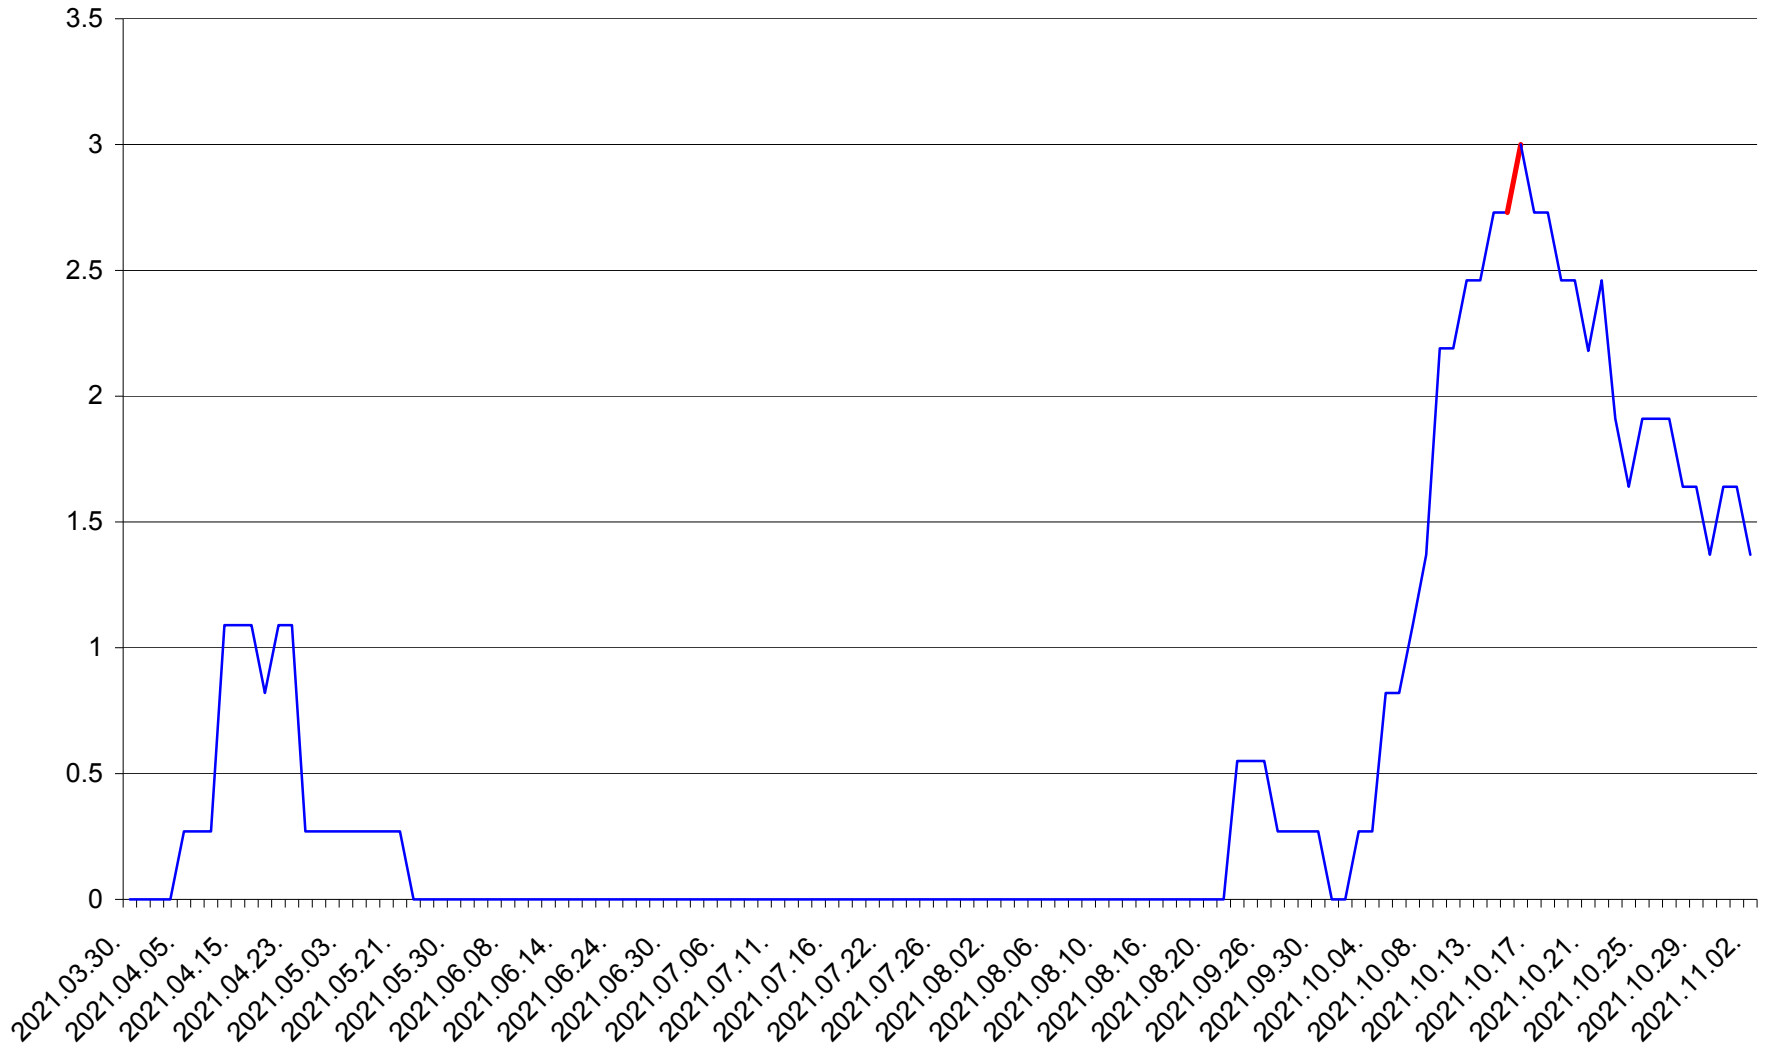

FELICENI - Evolutia incidentei cumulate pe 14 zile la ‰ de locuitori
2021.03.30. - 2021.11.02.

FRUMOASA - Evolutia incidentei cumulate pe 14 zile la ‰ de locuitori
2021.03.30. - 2021.11.02.

GĂLĂUȚAȘ - Evolutia incidentei cumulate pe 14 zile la ‰ de locuitori
2021.03.30. - 2021.11.02.

MUNICIPIUL GHEORGHENI - Evolutia incidentei cumulate pe 14 zile la ‰ de locuitori
2021.03.30. - 2021.11.02.

JOSENI - Evolutia incidentei cumulate pe 14 zile la ‰ de locuitori
2021.03.30. - 2021.11.02.

LĂZAREA - Evolutia incidentei cumulate pe 14 zile la ‰ de locuitori
2021.03.30. - 2021.11.02.

LELICENI - Evolutia incidentei cumulate pe 14 zile la ‰ de locuitori
2021.03.30. - 2021.11.02.

LUETA - Evolutia incidentei cumulate pe 14 zile la ‰ de locuitori
2021.03.30. - 2021.11.02.

LUNCA DE JOS - Evolutia incidentei cumulate pe 14 zile la ‰ de locuitori
2021.03.30. - 2021.11.02.