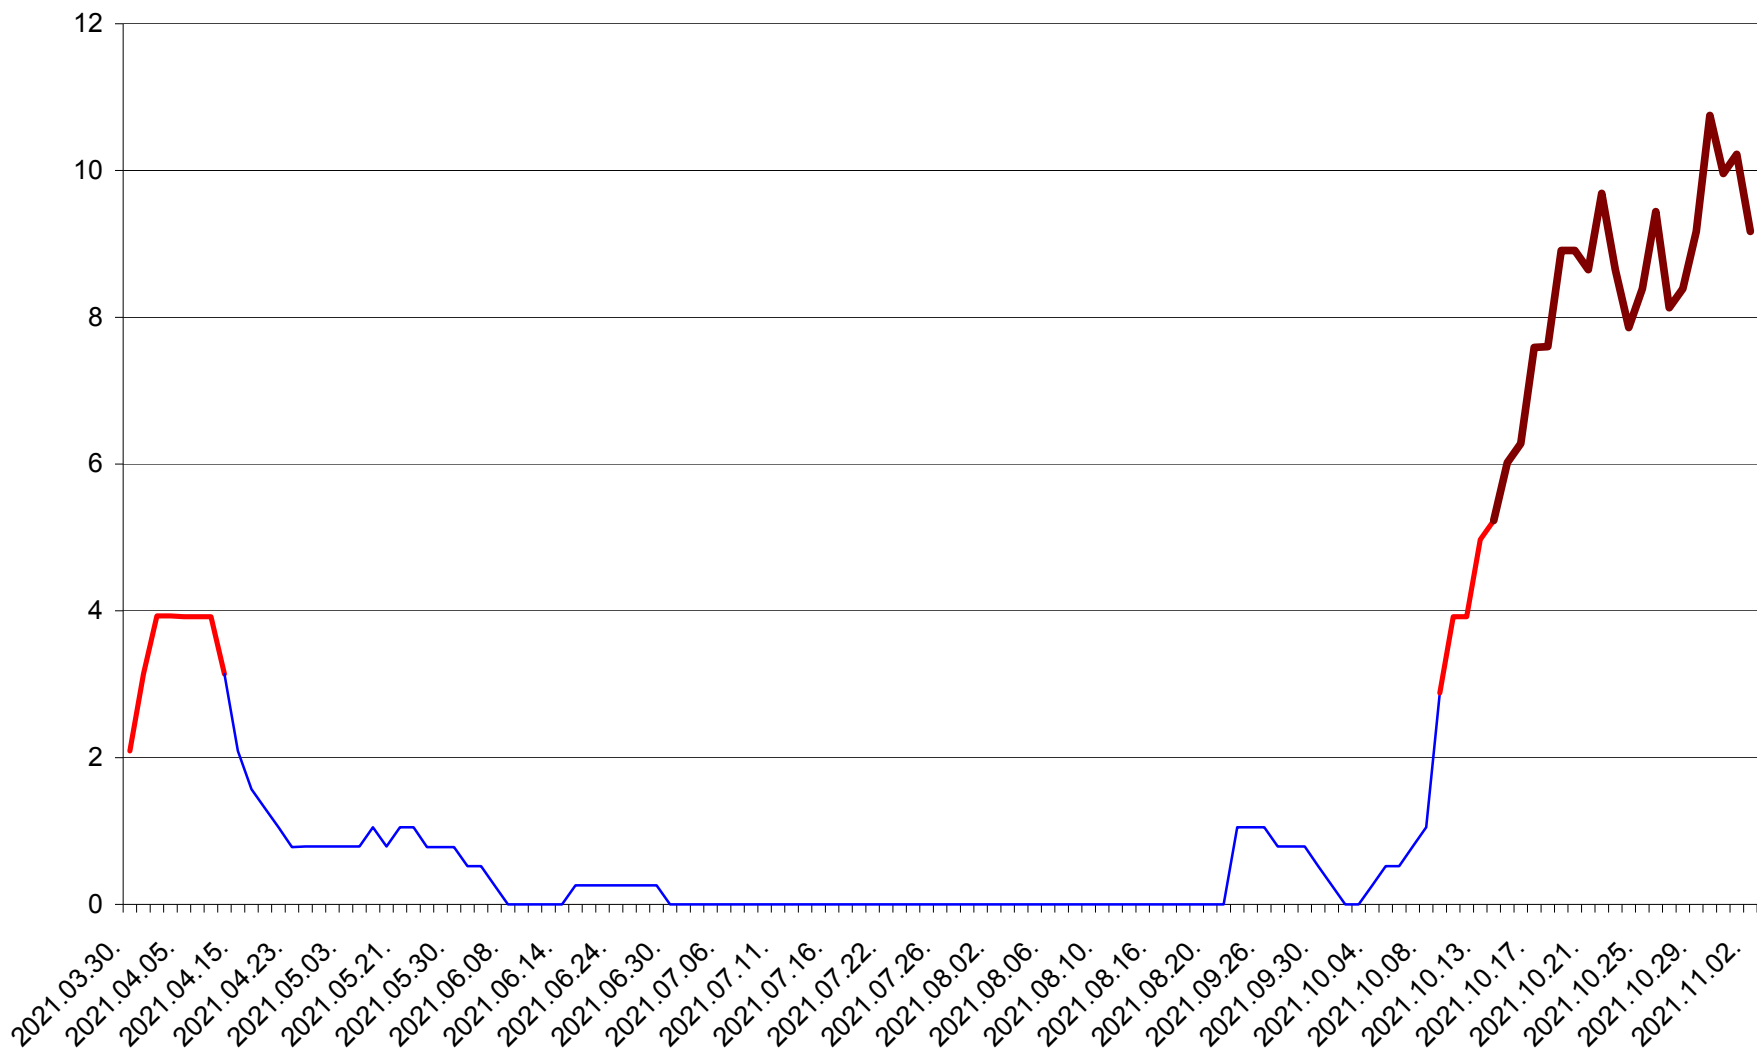

RACU - Evolutia incidentei cumulate pe 14 zile la ‰ de locuitori
2021.03.30. - 2021.11.02.

REMETEA - Evolutia incidentei cumulate pe 14 zile la ‰ de locuitori
2021.03.30. - 2021.11.02.

SĂCEL - Evolutia incidentei cumulate pe 14 zile la ‰ de locuitori
2021.03.30. - 2021.11.02.

SÂNCRĂIENI - Evolutia incidentei cumulate pe 14 zile la ‰ de locuitori
2021.03.30. - 2021.11.02.

SÂNDOMINIC - Evolutia incidentei cumulate pe 14 zile la ‰ de locuitori
2021.03.30. - 2021.11.02.

SÂNMARTIN - Evolutia incidentei cumulate pe 14 zile la ‰ de locuitori
2021.03.30. - 2021.11.02.

SÂNSIMION - Evolutia incidentei cumulate pe 14 zile la ‰ de locuitori
2021.03.30. - 2021.11.02.

SÂNTIMBRU - Evolutia incidentei cumulate pe 14 zile la ‰ de locuitori
2021.03.30. - 2021.11.02.

SĂRMAȘ - Evolutia incidentei cumulate pe 14 zile la ‰ de locuitori
2021.03.30. - 2021.11.02.