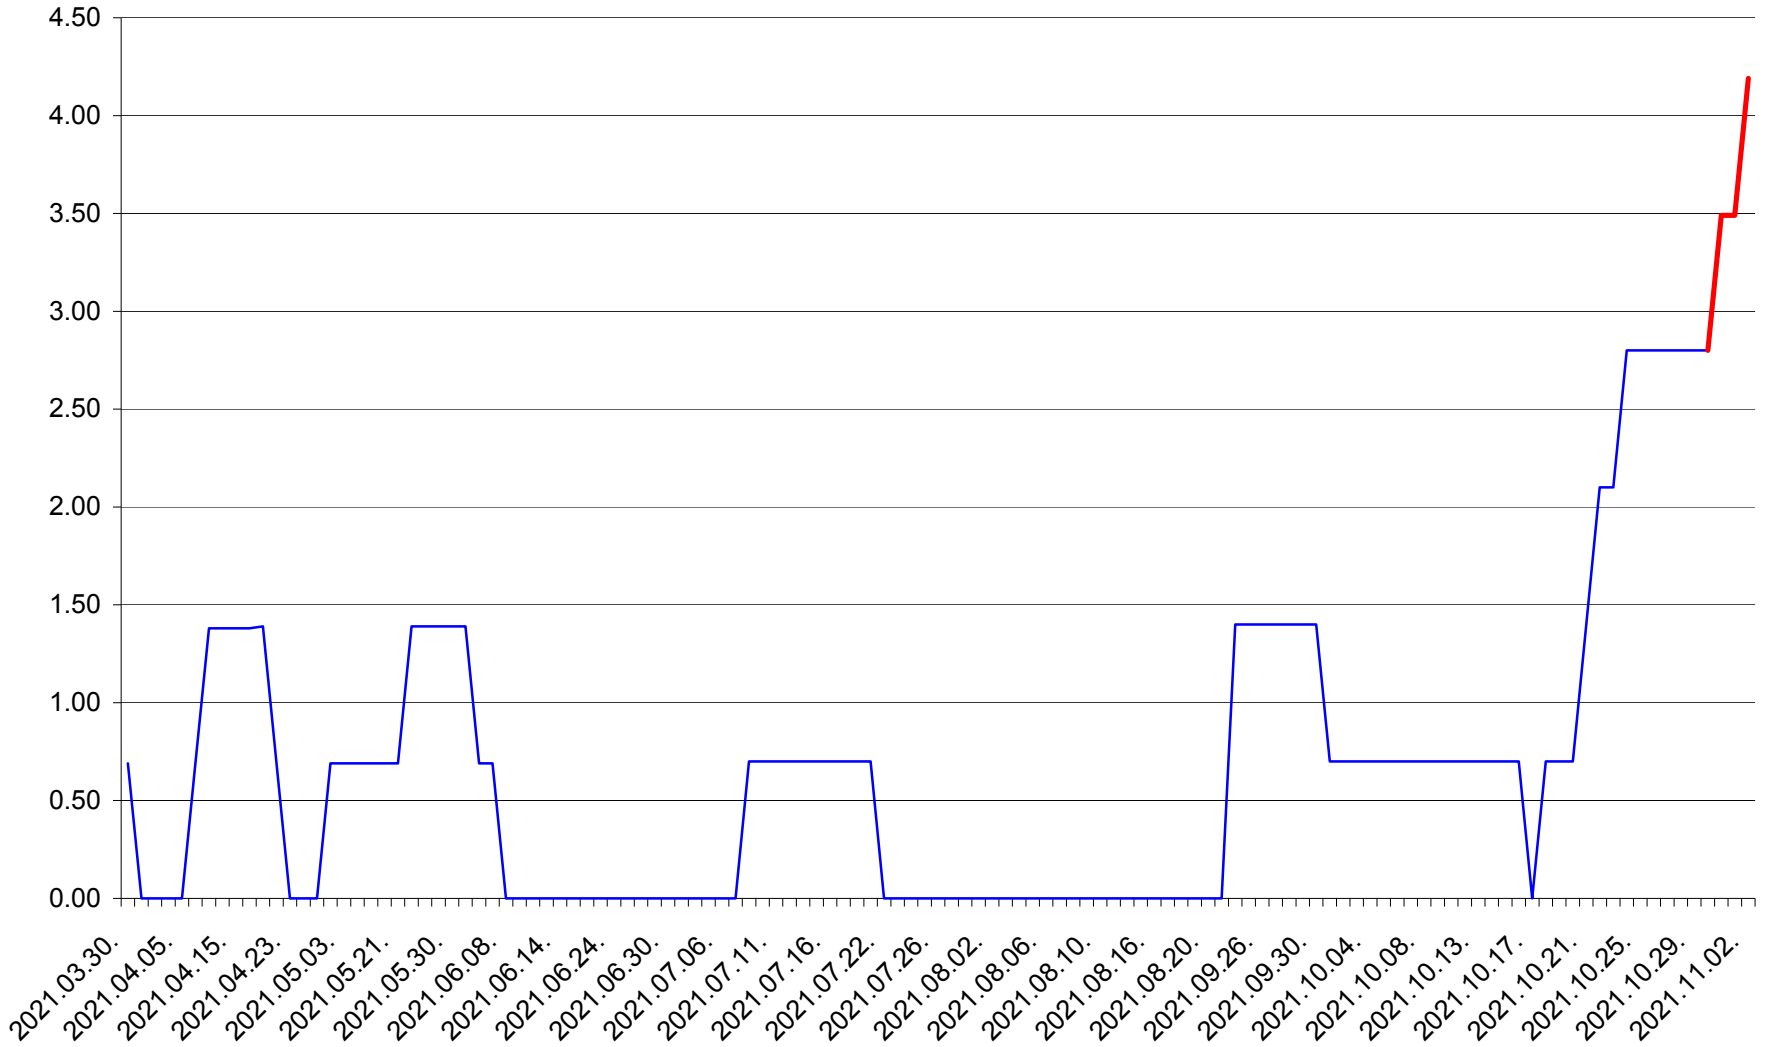

ORAȘ BĂLAN - Evolutia incidentei cumulate pe 14 zile la ‰ de locuitori
2021.03.30. - 2021.11.02.

BILBOR - Evolutia incidentei cumulate pe 14 zile la ‰ de locuitori
2021.03.30. - 2021.11.02.

ORAȘ BORSEC - Evolutia incidentei cumulate pe 14 zile la ‰ de locuitori
2021.03.30. - 2021.11.02.

BRĂDEȘTI - Evolutia incidentei cumulate pe 14 zile la ‰ de locuitori
2021.03.30. - 2021.11.02.

CĂPÂLNIȚA - Evolutia incidentei cumulate pe 14 zile la ‰ de locuitori
2021.03.30. - 2021.11.02.

CÂRȚA - Evolutia incidentei cumulate pe 14 zile la ‰ de locuitori
2021.03.30. - 2021.11.02.

CICEU - Evolutia incidentei cumulate pe 14 zile la ‰ de locuitori
2021.03.30. - 2021.11.02.

CIUCSÂNGEORGIU - Evolutia incidentei cumulate pe 14 zile la % de locuitori
2021.03.30. - 2021.11.02.

CIUMANI - Evolutia incidentei cumulate pe 14 zile la ‰ de locuitori
2021.03.30. - 2021.11.02.

CORBU - Evolutia incidentei cumulate pe 14 zile la ‰ de locuitori
2021.03.30. - 2021.11.02.

CORUND - Evolutia incidentei cumulate pe 14 zile la ‰ de locuitori
2021.03.30. - 2021.11.02.

COZMENI - Evolutia incidentei cumulate pe 14 zile la ‰ de locuitori
2021.03.30. - 2021.11.02.