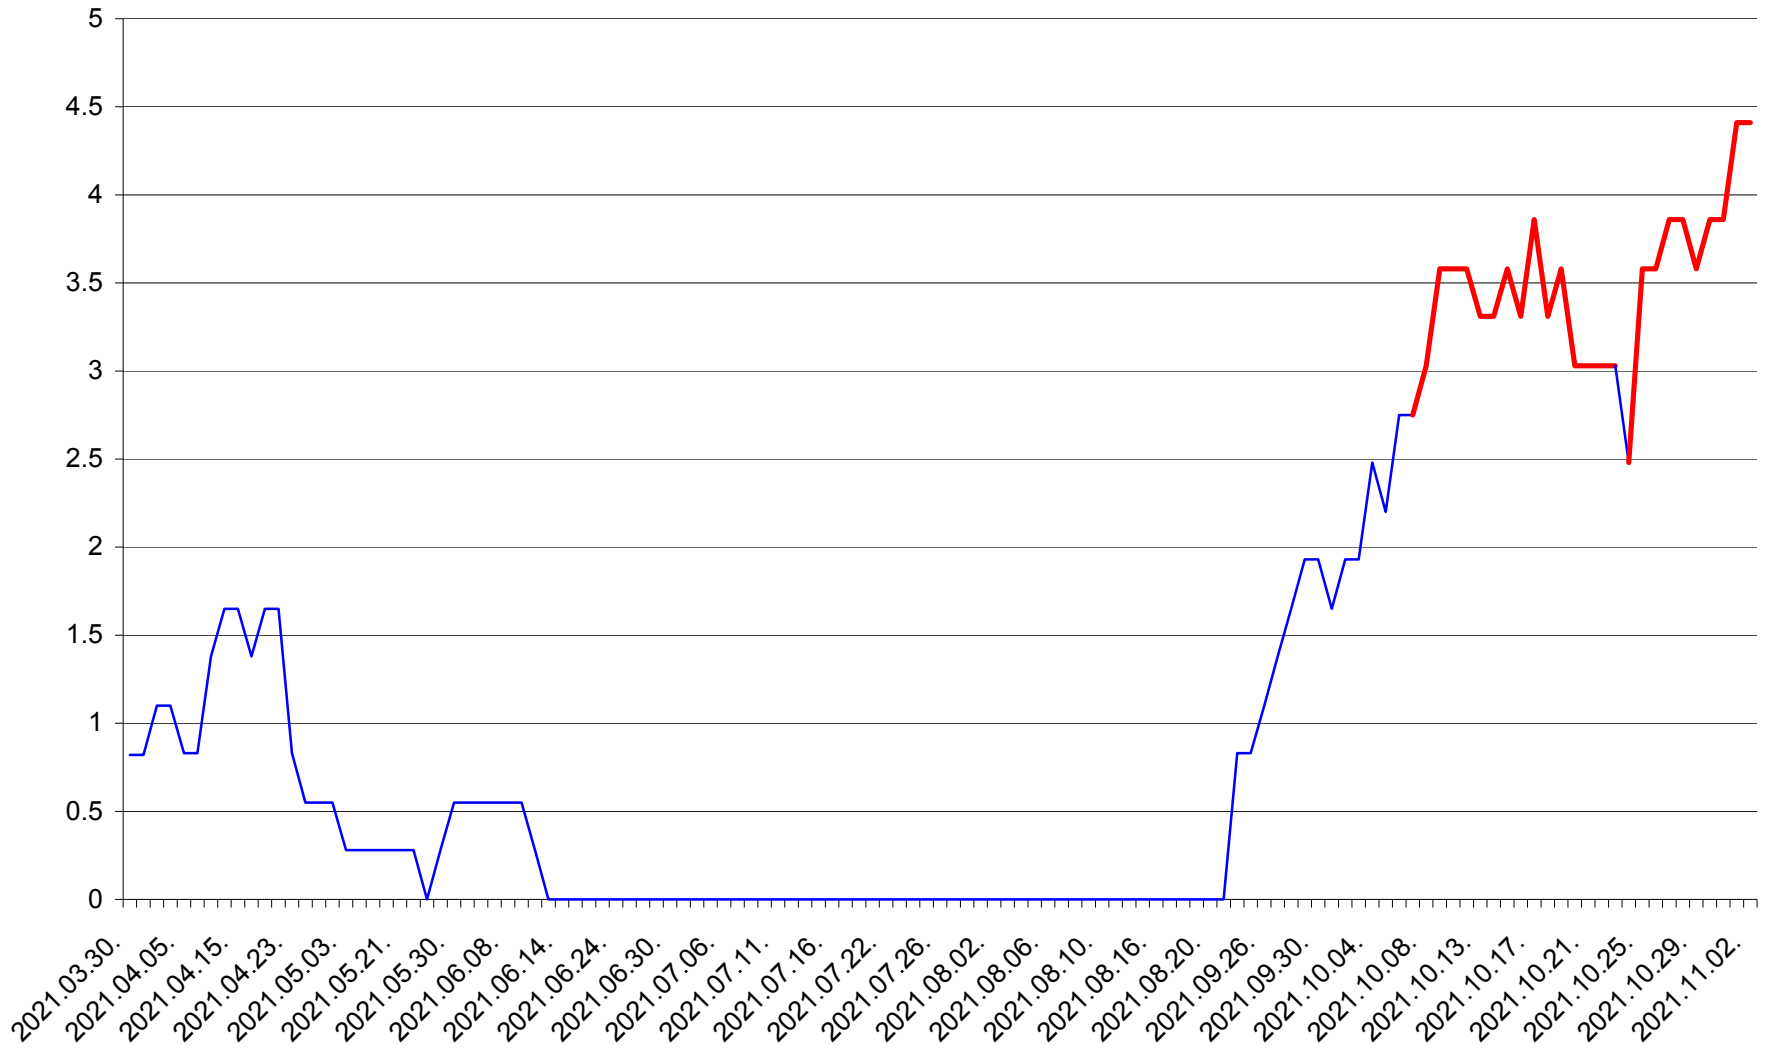

RACU - Evolutia incidentei cumulate pe 14 zile la ‰ de locuitori
2021.03.30. - 2021.11.02.

REMETEA - Evolutia incidentei cumulate pe 14 zile la ‰ de locuitori
2021.03.30. - 2021.11.02.

SĂCEL - Evolutia incidentei cumulate pe 14 zile la ‰ de locuitori
2021.03.30. - 2021.11.02.

SÂNCRĂIENI - Evolutia incidentei cumulate pe 14 zile la ‰ de locuitori
2021.03.30. - 2021.11.02.

SÂNDOMINIC - Evolutia incidentei cumulate pe 14 zile la ‰ de locuitori
2021.03.30. - 2021.11.02.

SÂNMARTIN - Evolutia incidentei cumulate pe 14 zile la ‰ de locuitori
2021.03.30. - 2021.11.02.

SÂNSIMION - Evolutia incidentei cumulate pe 14 zile la ‰ de locuitori
2021.03.30. - 2021.11.02.

SÂNTIMBRU - Evolutia incidentei cumulate pe 14 zile la ‰ de locuitori
2021.03.30. - 2021.11.02.

SĂRMAȘ - Evolutia incidentei cumulate pe 14 zile la ‰ de locuitori
2021.03.30. - 2021.11.02.