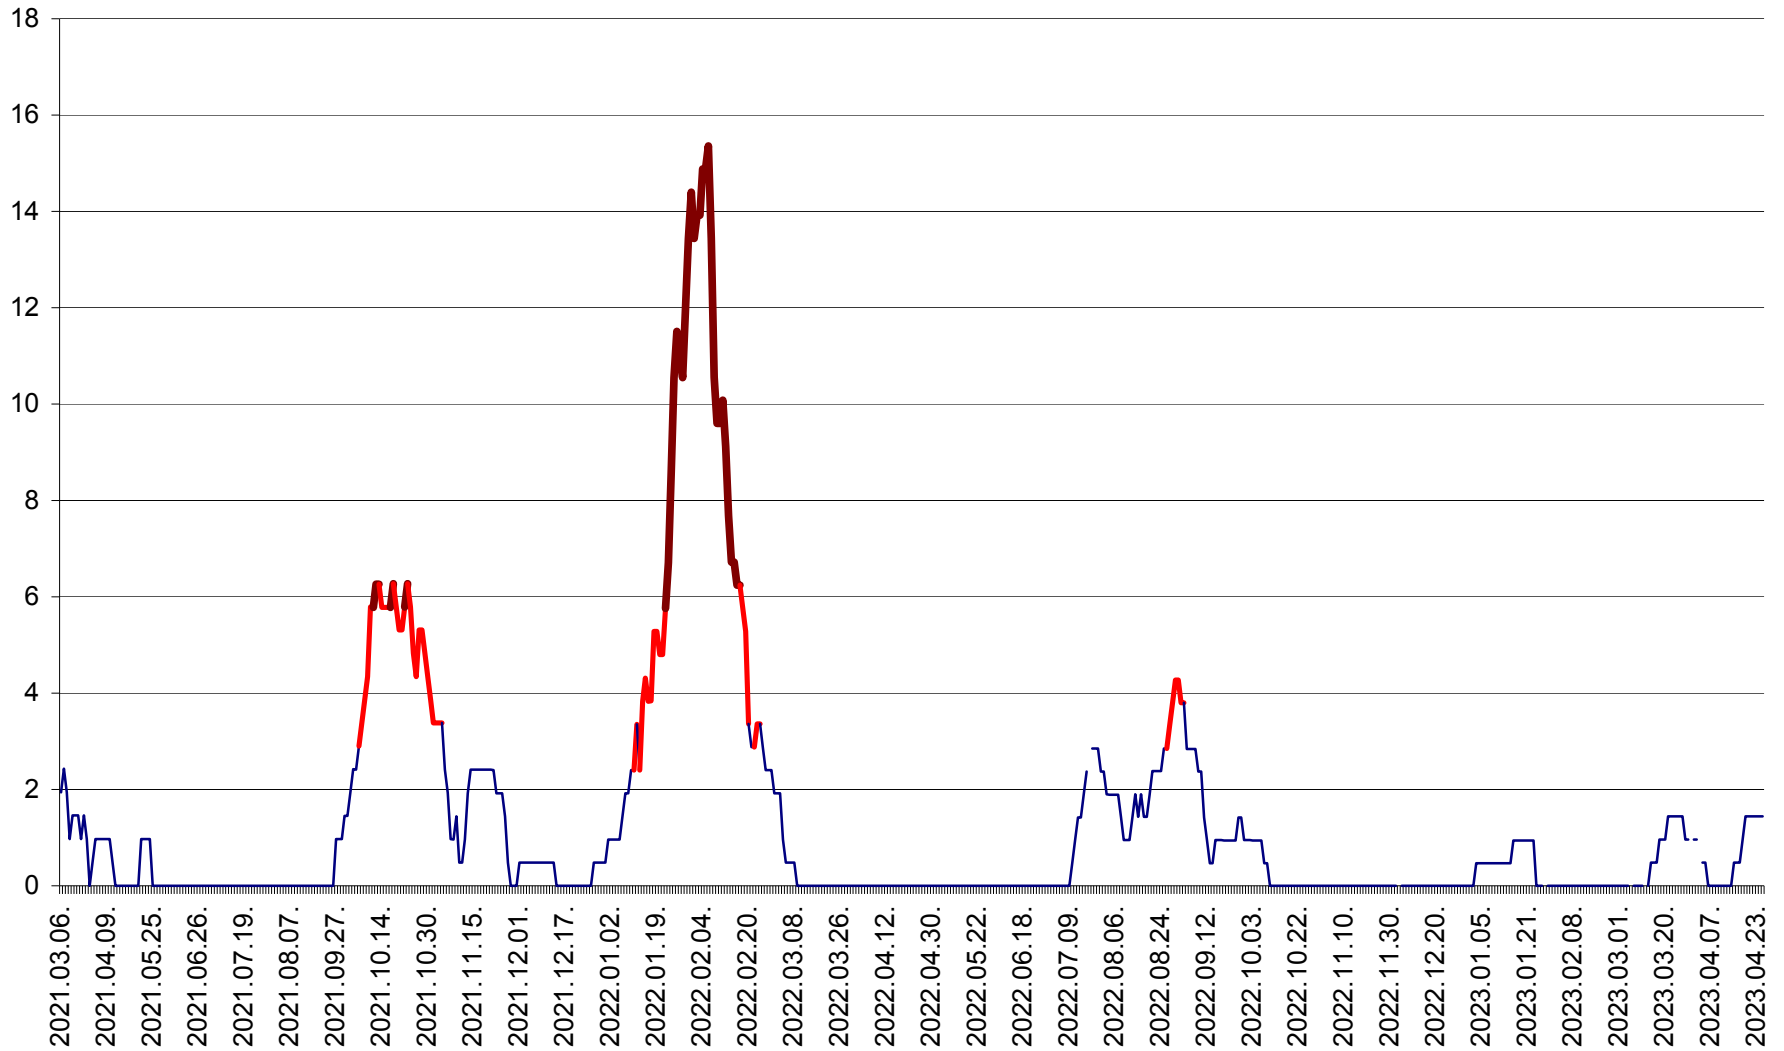

PLĂIEȘII DE JOS - Evoluția incidenței cumulate pe 14 zile la ‰ de locuitori
2021.03.07. - 2023.04.26.