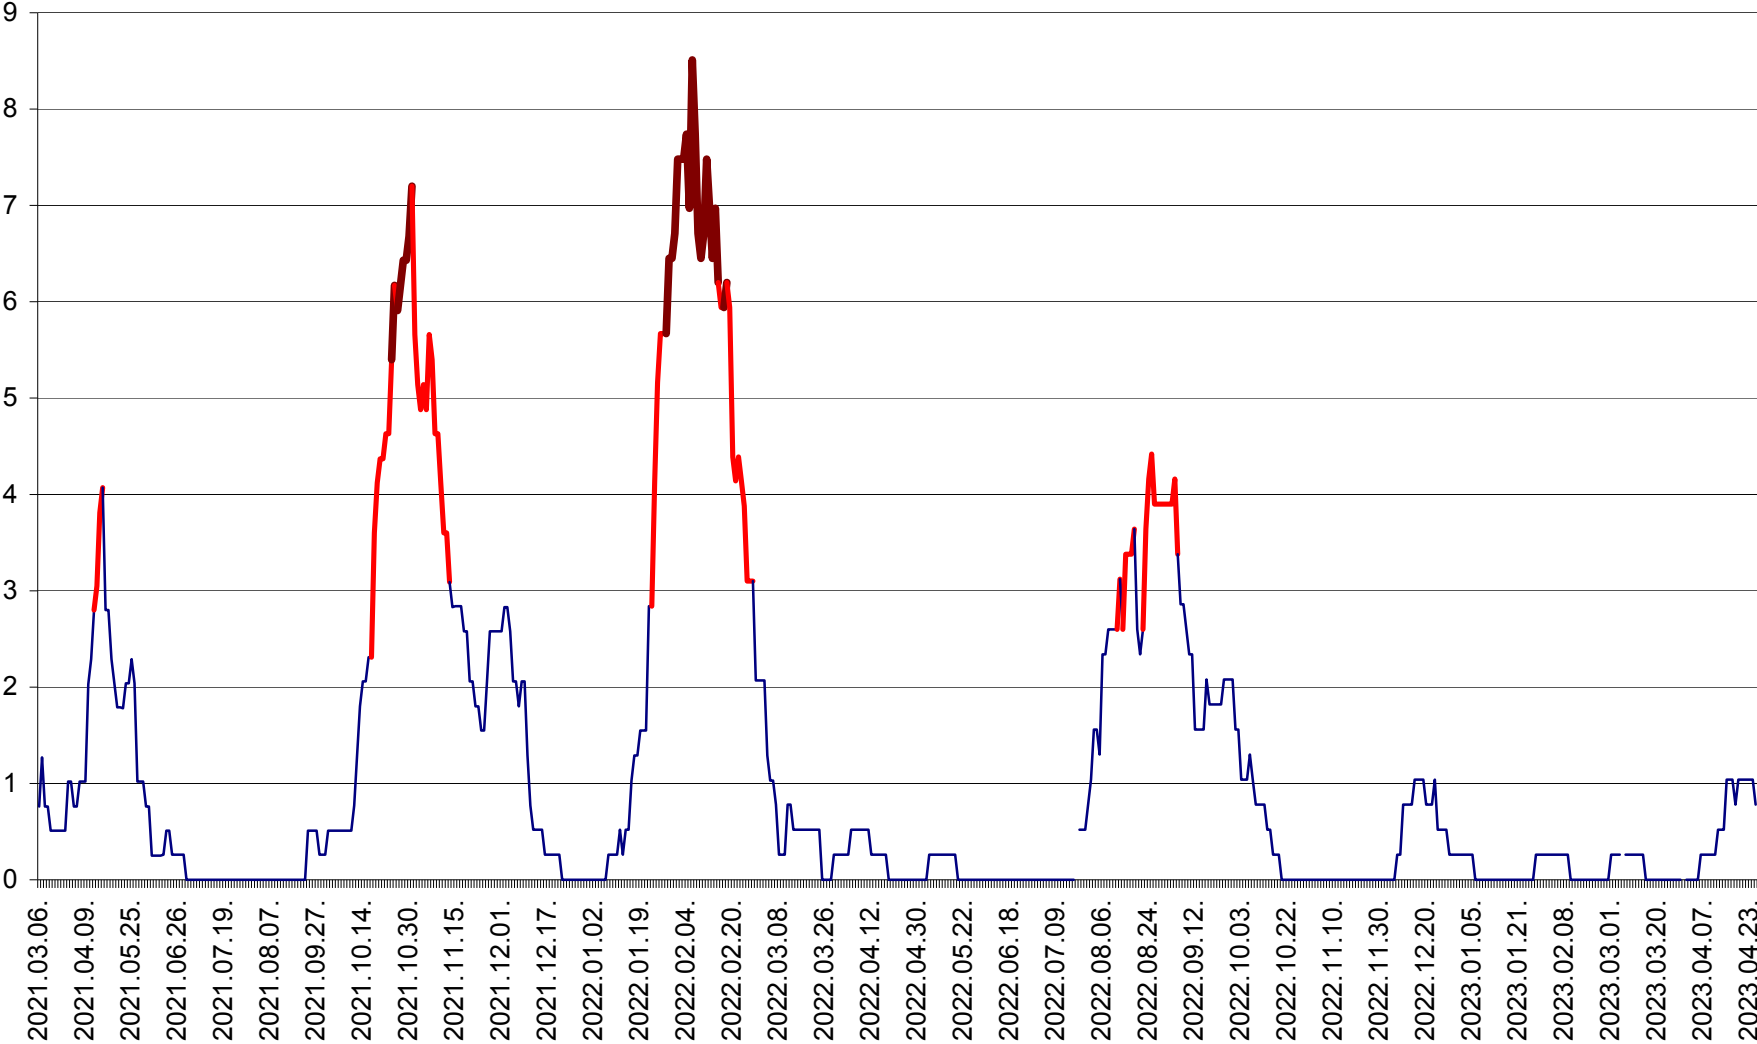

SÂNSIMION - Evolutia incidentei cumulate pe 14 zile la ‰ de locuitori
2021.03.07. - 2023.04.26.

SÂNTIMBRU - Evolutia incidentei cumulate pe 14 zile la ‰ de locuitori
2021.03.07. - 2023.04.26.

SĂRMAȘ - Evolutia incidentei cumulate pe 14 zile la ‰ de locuitori
2021.03.07. - 2023.04.26.

SATU MARE - Evolutia incidentei cumulate pe 14 zile la ‰ de locuitori
2021.03.07. - 2023.04.26.

SECUIENI - Evolutia incidentei cumulate pe 14 zile la ‰ de locuitori
2021.03.07. - 2023.04.26.

SICULENI - Evolutia incidentei cumulate pe 14 zile la ‰ de locuitori
2021.03.07. - 2023.04.26.

ȘIMONEȘTI - Evolutia incidentei cumulate pe 14 zile la ‰ de locuitori
2021.03.07. - 2023.04.26.

SUBCETATE - Evolutia incidentei cumulate pe 14 zile la ‰ de locuitori
2021.03.07. - 2023.04.26.

SUSENI - Evolutia incidentei cumulate pe 14 zile la ‰ de locuitori
2021.03.07. - 2023.04.26.