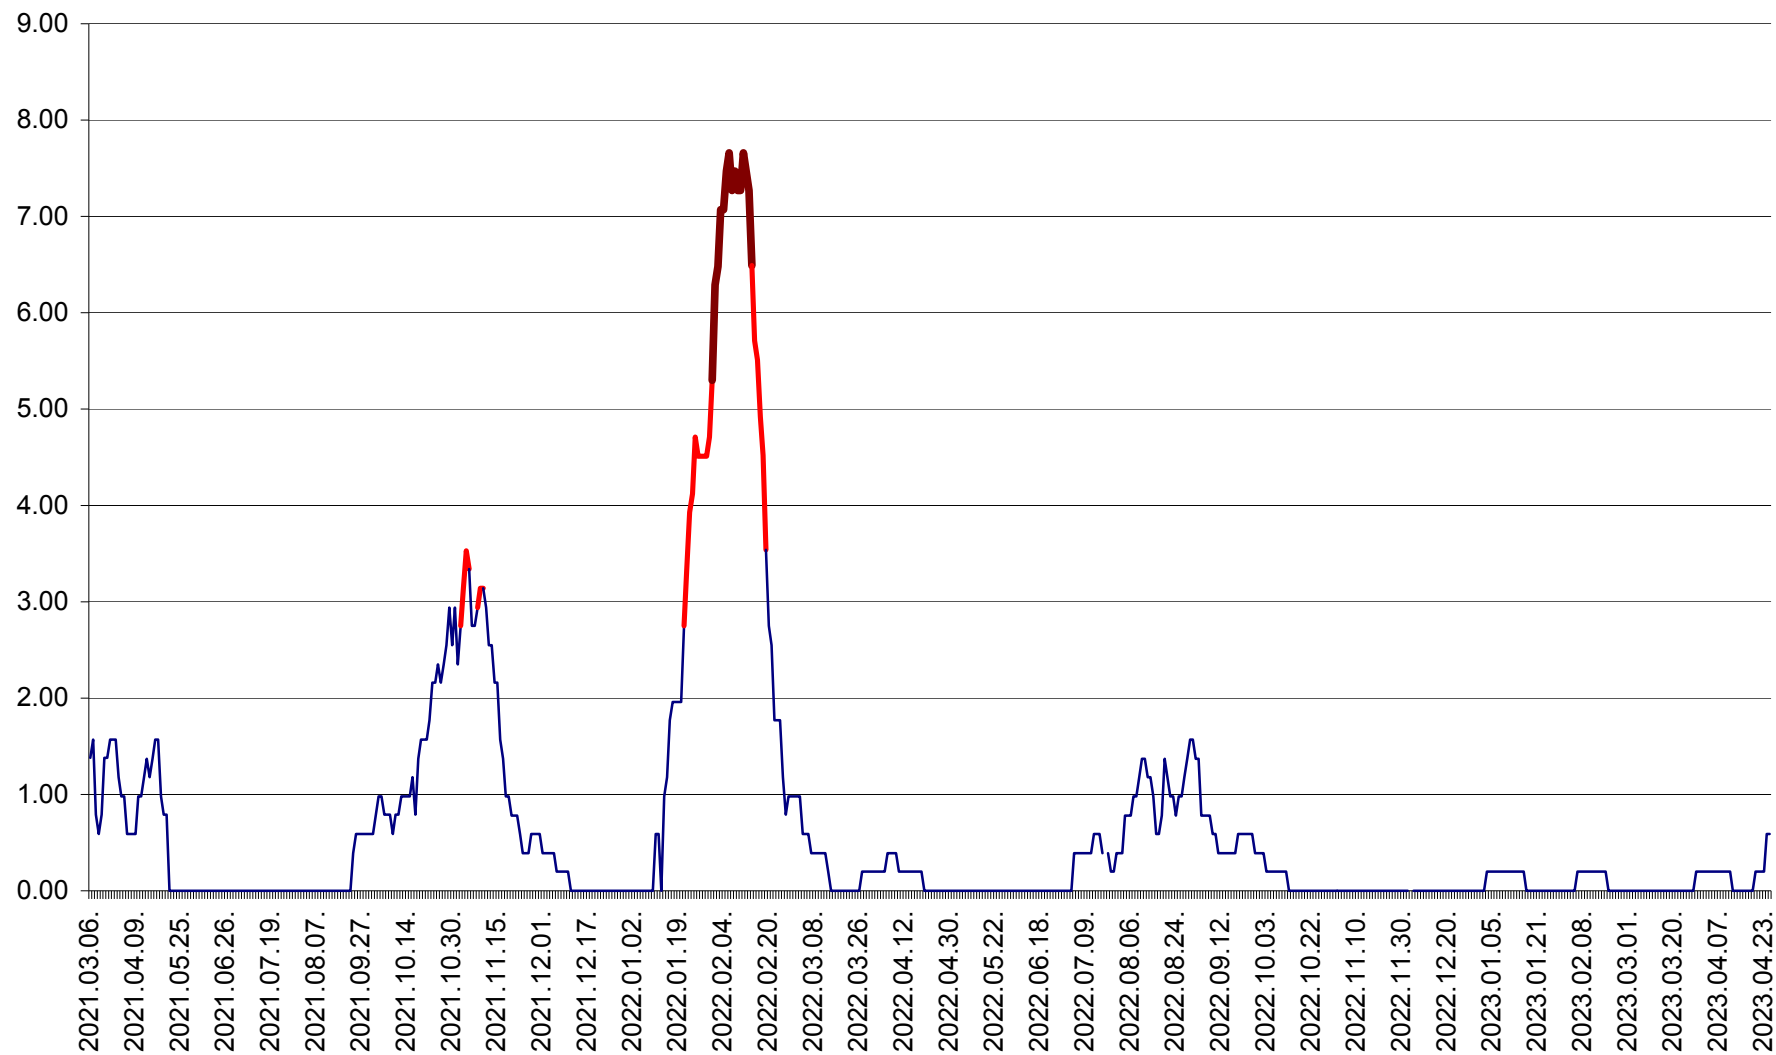

ORAȘ BĂLAN - Evoluția incidenței cumulate pe 14 zile la ‰ de locuitori
2021.03.07. - 2023.04.26.

BILBOR - Evolutia incidentei cumulate pe 14 zile la ‰ de locuitori
2021.03.07. - 2023.04.26.

ORAȘ BORSEC - Evolutia incidentei cumulate pe 14 zile la ‰ de locuitori
2021.03.07. - 2023.04.26.

BRĂDEȘTI - Evolutia incidentei cumulate pe 14 zile la ‰ de locuitori
2021.03.07. - 2023.04.26.

CĂPÂLNIȚA - Evoluția incidenței cumulate pe 14 zile la ‰ de locuitori
2021.03.07. - 2023.04.26.

CÂRȚA - Evolutia incidentei cumulate pe 14 zile la ‰ de locuitori
2021.03.07. - 2023.04.26.

CICEU - Evolutia incidentei cumulate pe 14 zile la ‰ de locuitori
2021.03.07. - 2023.04.26.

CIUCSÂNGEORGIU - Evolutia incidentei cumulate pe 14 zile la ‰ de locuitori
2021.03.07. - 2023.04.26.

CIUMANI - Evolutia incidentei cumulate pe 14 zile la ‰ de locuitori
2021.03.07. - 2023.04.26.

CORBU - Evolutia incidentei cumulate pe 14 zile la ‰ de locuitori
2021.03.07. - 2023.04.26.

CORUND - Evolutia incidentei cumulate pe 14 zile la ‰ de locuitori
2021.03.07. - 2023.04.26.

COZMENI - Evolutia incidentei cumulate pe 14 zile la ‰ de locuitori
2021.03.07. - 2023.04.26.