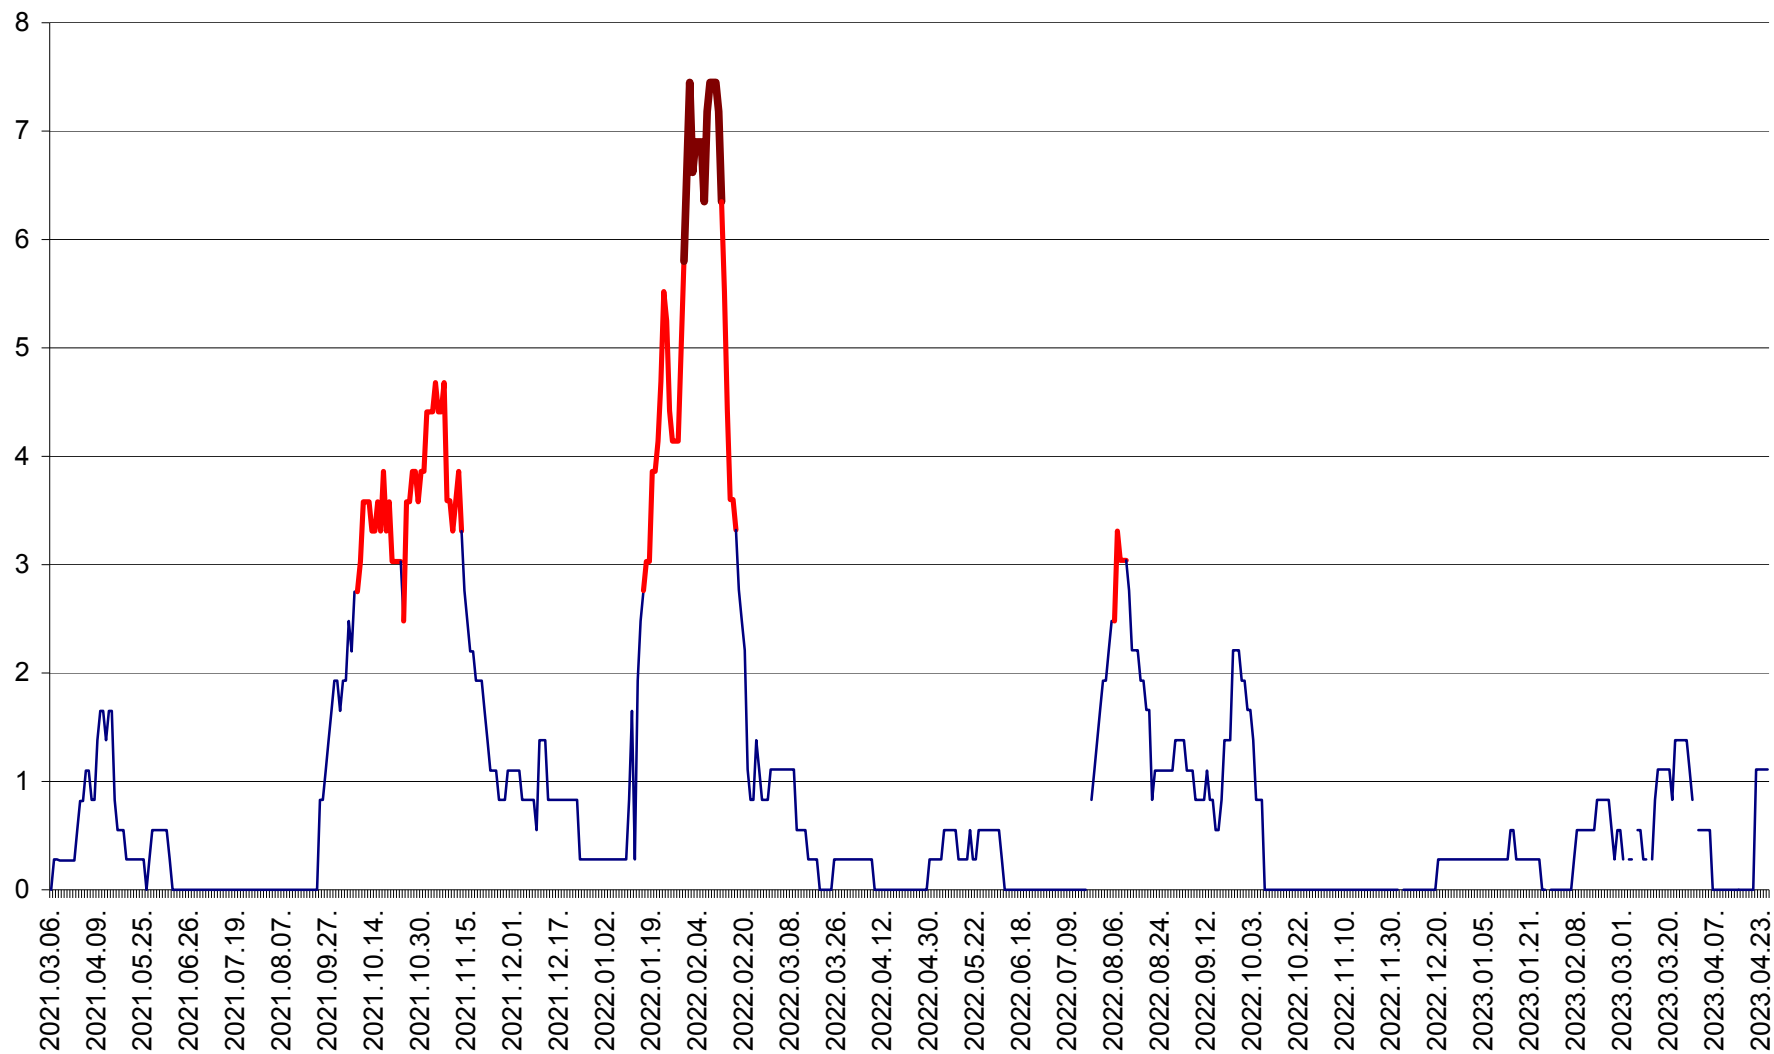

RACU - Evolutia incidentei cumulate pe 14 zile la ‰ de locuitori
2021.03.07. - 2023.04.26.

REMETEA - Evolutia incidentei cumulate pe 14 zile la % de locuitori
2021.03.07. - 2023.04.26.

SĂCEL - Evolutia incidentei cumulate pe 14 zile la ‰ de locuitori
2021.03.07. - 2023.04.26.

SÂNCRĂIENI - Evolutia incidentei cumulate pe 14 zile la ‰ de locuitori
2021.03.07. - 2023.04.26.

SÂNDOMIC - Evolutia incidentei cumulate pe 14 zile la ‰ de locuitori
2021.03.07. - 2023.04.26.

SÂNMARTIN - Evolutia incidentei cumulate pe 14 zile la ‰ de locuitori
2021.03.07. - 2023.04.26.

SÂNSIMION - Evolutia incidentei cumulate pe 14 zile la ‰ de locuitori
2021.03.07. - 2023.04.26.

SÂNTIMBRU - Evolutia incidentei cumulate pe 14 zile la ‰ de locuitori
2021.03.07. - 2023.04.26.

SĂRMAȘ - Evolutia incidentei cumulate pe 14 zile la ‰ de locuitori
2021.03.07. - 2023.04.26.