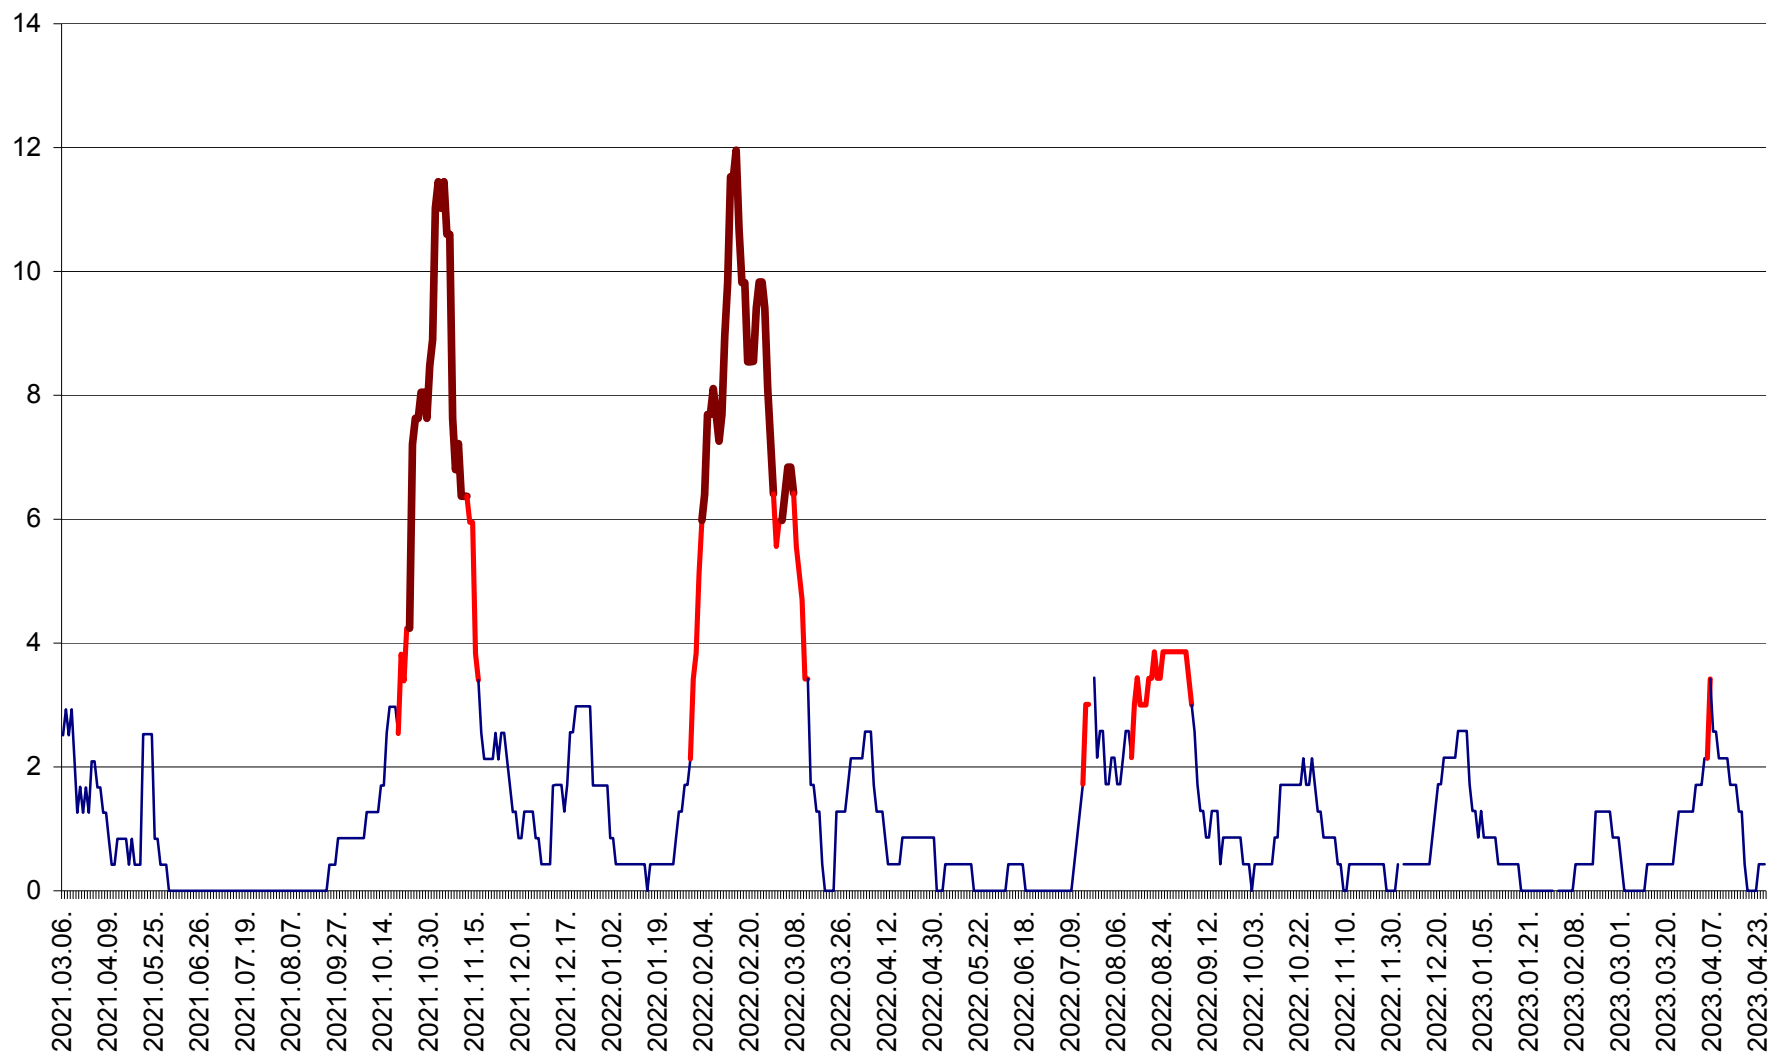

ORAȘ CRISTURU SECUIESC - Evolutia incidentei cumulate pe 14 zile la ‰ de locuitori
2021.03.07. - 2023.04.26.

DĂNEȘTI - Evolutia incidentei cumulate pe 14 zile la ‰ de locuitori
2021.03.07. - 2023.04.26.

DÂRJIU - Evolutia incidentei cumulate pe 14 zile la ‰ de locuitori
2021.03.07. - 2023.04.26.

DEALU - Evolutia incidentei cumulate pe 14 zile la ‰ de locuitori
2021.03.07. - 2023.04.26.

DITRĂU - Evolutia incidentei cumulate pe 14 zile la ‰ de locuitori
2021.03.07. - 2023.04.26.

FELICENI - Evolutia incidentei cumulate pe 14 zile la % de locuitori
2021.03.07. - 2023.04.26.

FRUMOASA - Evolutia incidentei cumulate pe 14 zile la ‰ de locuitori
2021.03.07. - 2023.04.26.

GĂLĂUȚAȘ - Evolutia incidentei cumulate pe 14 zile la ‰ de locuitori
2021.03.07. - 2023.04.26.