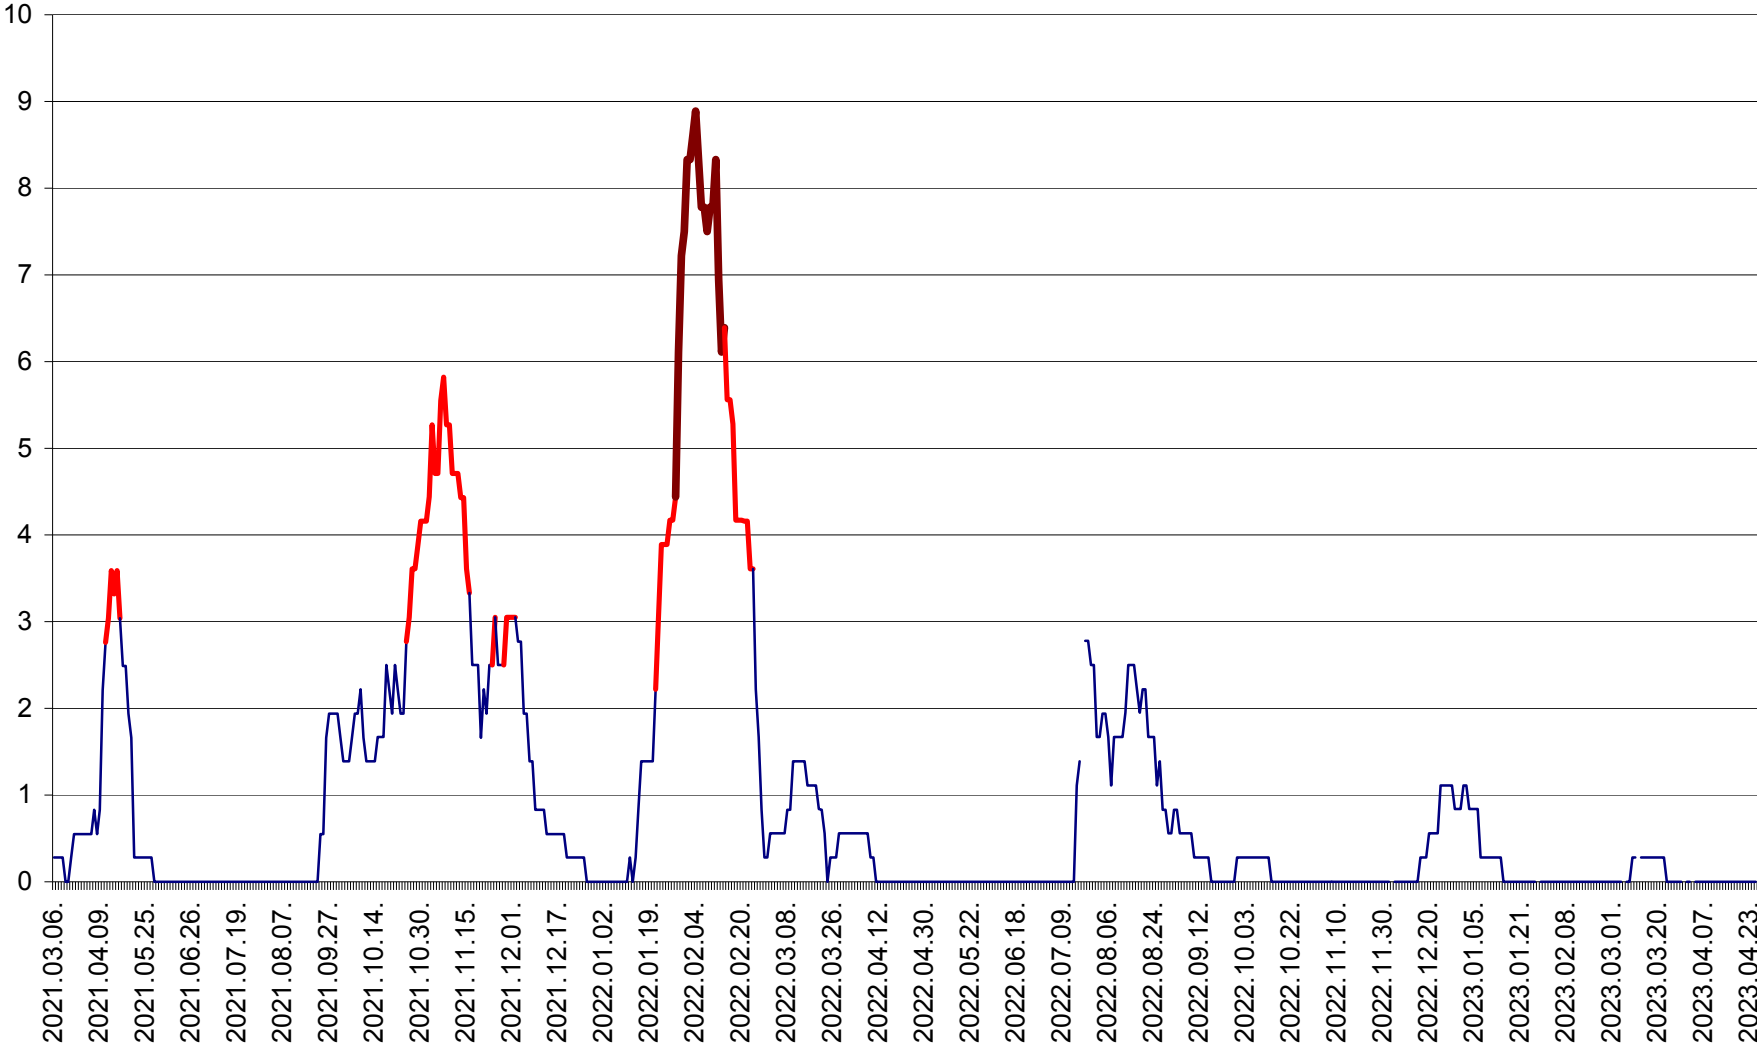

MĂRTINIȘ - Evolutia incidentei cumulate pe 14 zile la ‰ de locuitori
2021.03.07. - 2023.04.26.

MEREȘTI - Evolutia incidentei cumulate pe 14 zile la ‰ de locuitori
2021.03.07. - 2023.04.26.

MUNICIPIUL MIERCUREA-CIUC - Evolutia incidentei cumulate pe 14 zile la ‰ de locuitori
2021.03.07. - 2023.04.26.

MIHĂILENI - Evolutia incidentei cumulate pe 14 zile la ‰ de locuitori
2021.03.07. - 2023.04.26.

MUGENI - Evolutia incidentei cumulate pe 14 zile la ‰ de locuitori
2021.03.07. - 2023.04.26.

OCLAND - Evolutia incidentei cumulate pe 14 zile la ‰ de locuitori
2021.03.07. - 2023.04.26.