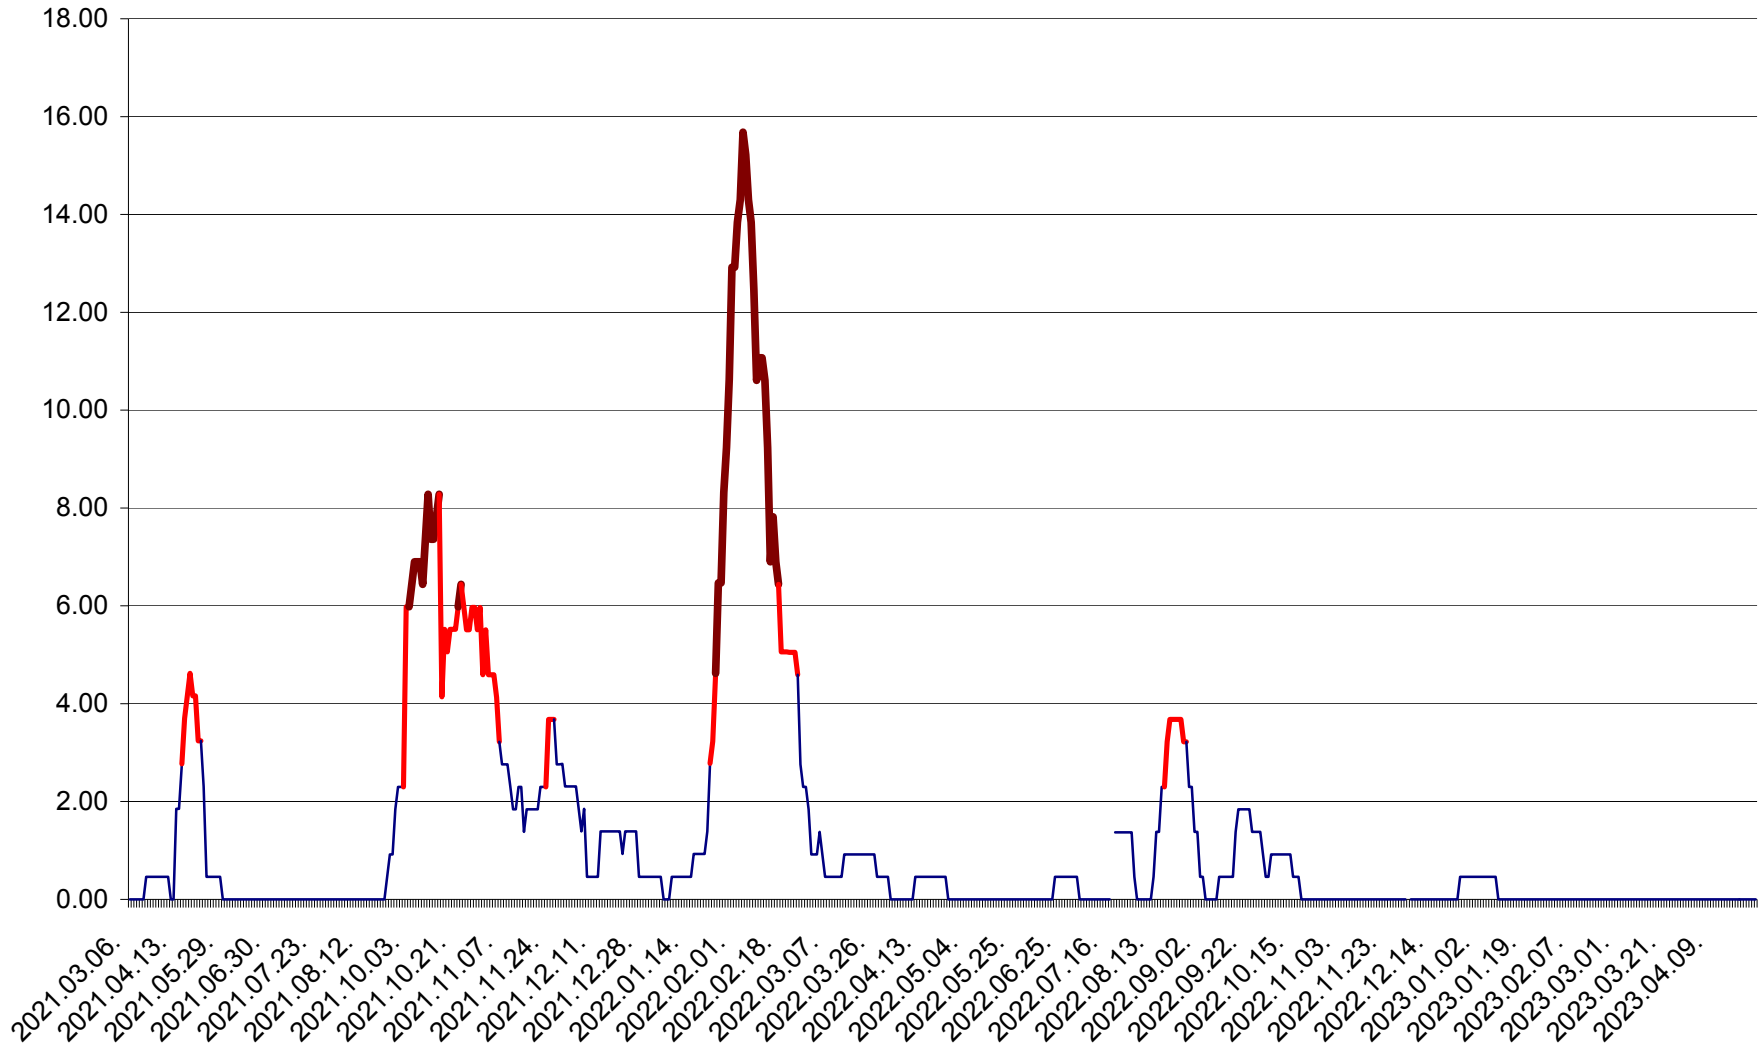

ATID - Evolutia incidentei cumulate pe 14 zile la % de locuitori
2021.03.07. - 2023.04.26.

AVRĂMEȘTI - Evolutia incidentei cumulate pe 14 zile la ‰ de locuitori
2021.03.07. - 2023.04.26.

ORAȘ BĂILE TUȘNAD - Evoluția incidenței cumulate pe 14 zile la ‰ de locuitori
2021.03.07. - 2023.04.26.

ORAȘ BĂLAN - Evoluția incidenței cumulate pe 14 zile la ‰ de locuitori
2021.03.07. - 2023.04.26.

BILBOR - Evolutia incidentei cumulate pe 14 zile la ‰ de locuitori
2021.03.07. - 2023.04.26.

ORAȘ BORSEC - Evolutia incidentei cumulate pe 14 zile la ‰ de locuitori
2021.03.07. - 2023.04.26.

BRĂDEȘTI - Evolutia incidentei cumulate pe 14 zile la ‰ de locuitori
2021.03.07. - 2023.04.26.

CĂPÂLNIȚA - Evoluția incidenței cumulate pe 14 zile la ‰ de locuitori
2021.03.07. - 2023.04.26.

CÂRȚA - Evolutia incidentei cumulate pe 14 zile la ‰ de locuitori
2021.03.07. - 2023.04.26.

CICEU - Evolutia incidentei cumulate pe 14 zile la ‰ de locuitori
2021.03.07. - 2023.04.26.

CIUCSÂNGEORGIU - Evolutia incidentei cumulate pe 14 zile la ‰ de locuitori
2021.03.07. - 2023.04.26.

CIUMANI - Evolutia incidentei cumulate pe 14 zile la ‰ de locuitori
2021.03.07. - 2023.04.26.