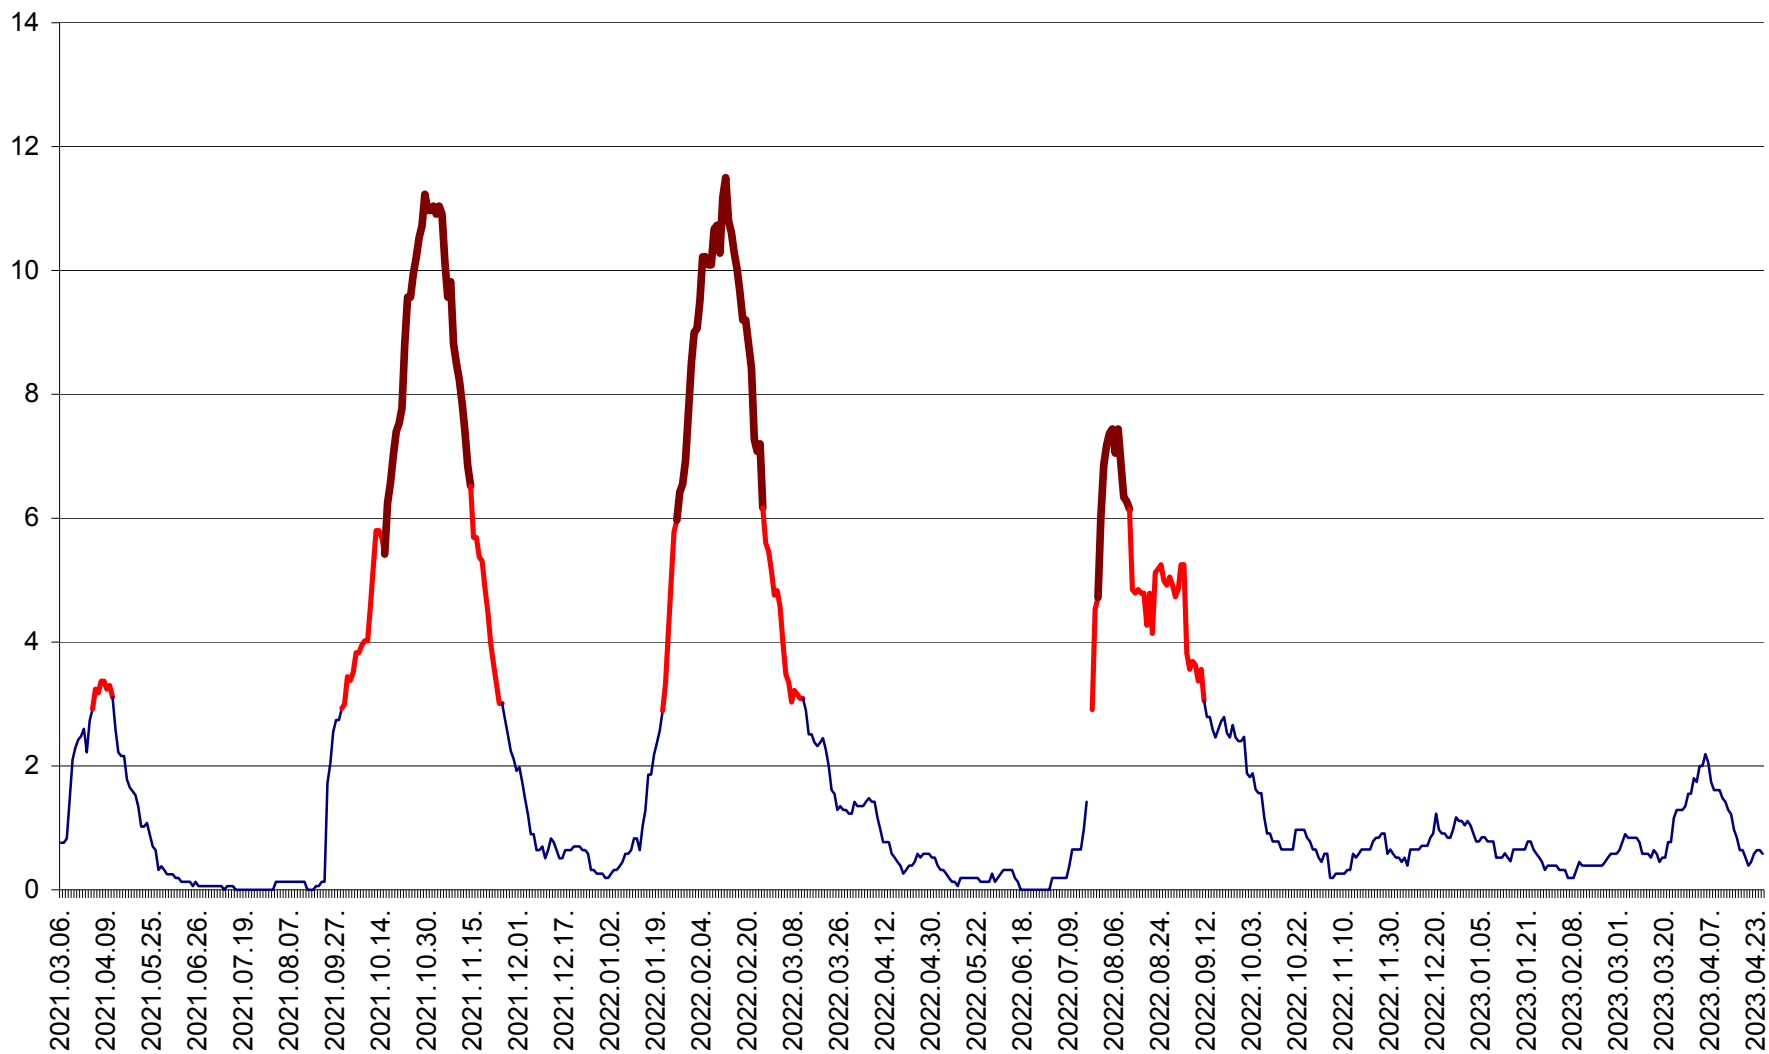

TULGHEȘ - Evolutia incidentei cumulate pe 14 zile la % de locuitori
2021.03.07. - 2023.04.26.