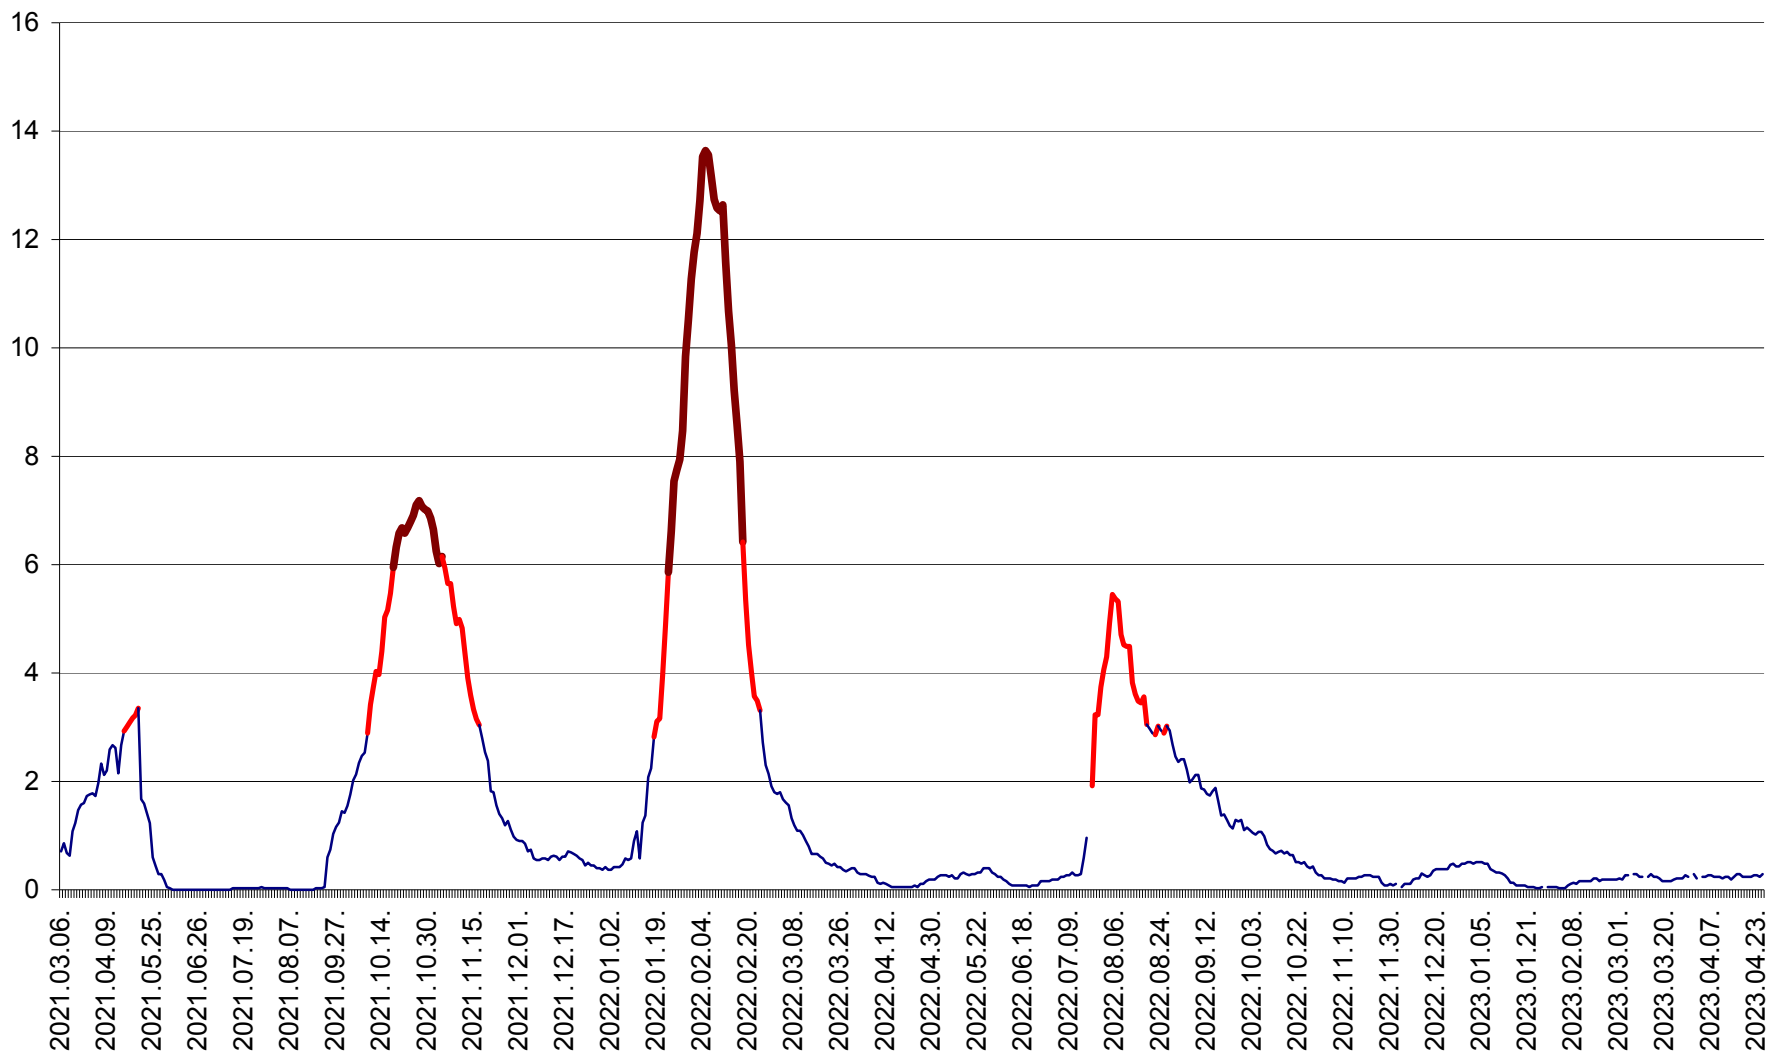

PĂULENI-CIUC - Evolutia incidentei cumulate pe 14 zile la % de locuitori
2021.03.07. - 2023.04.26.