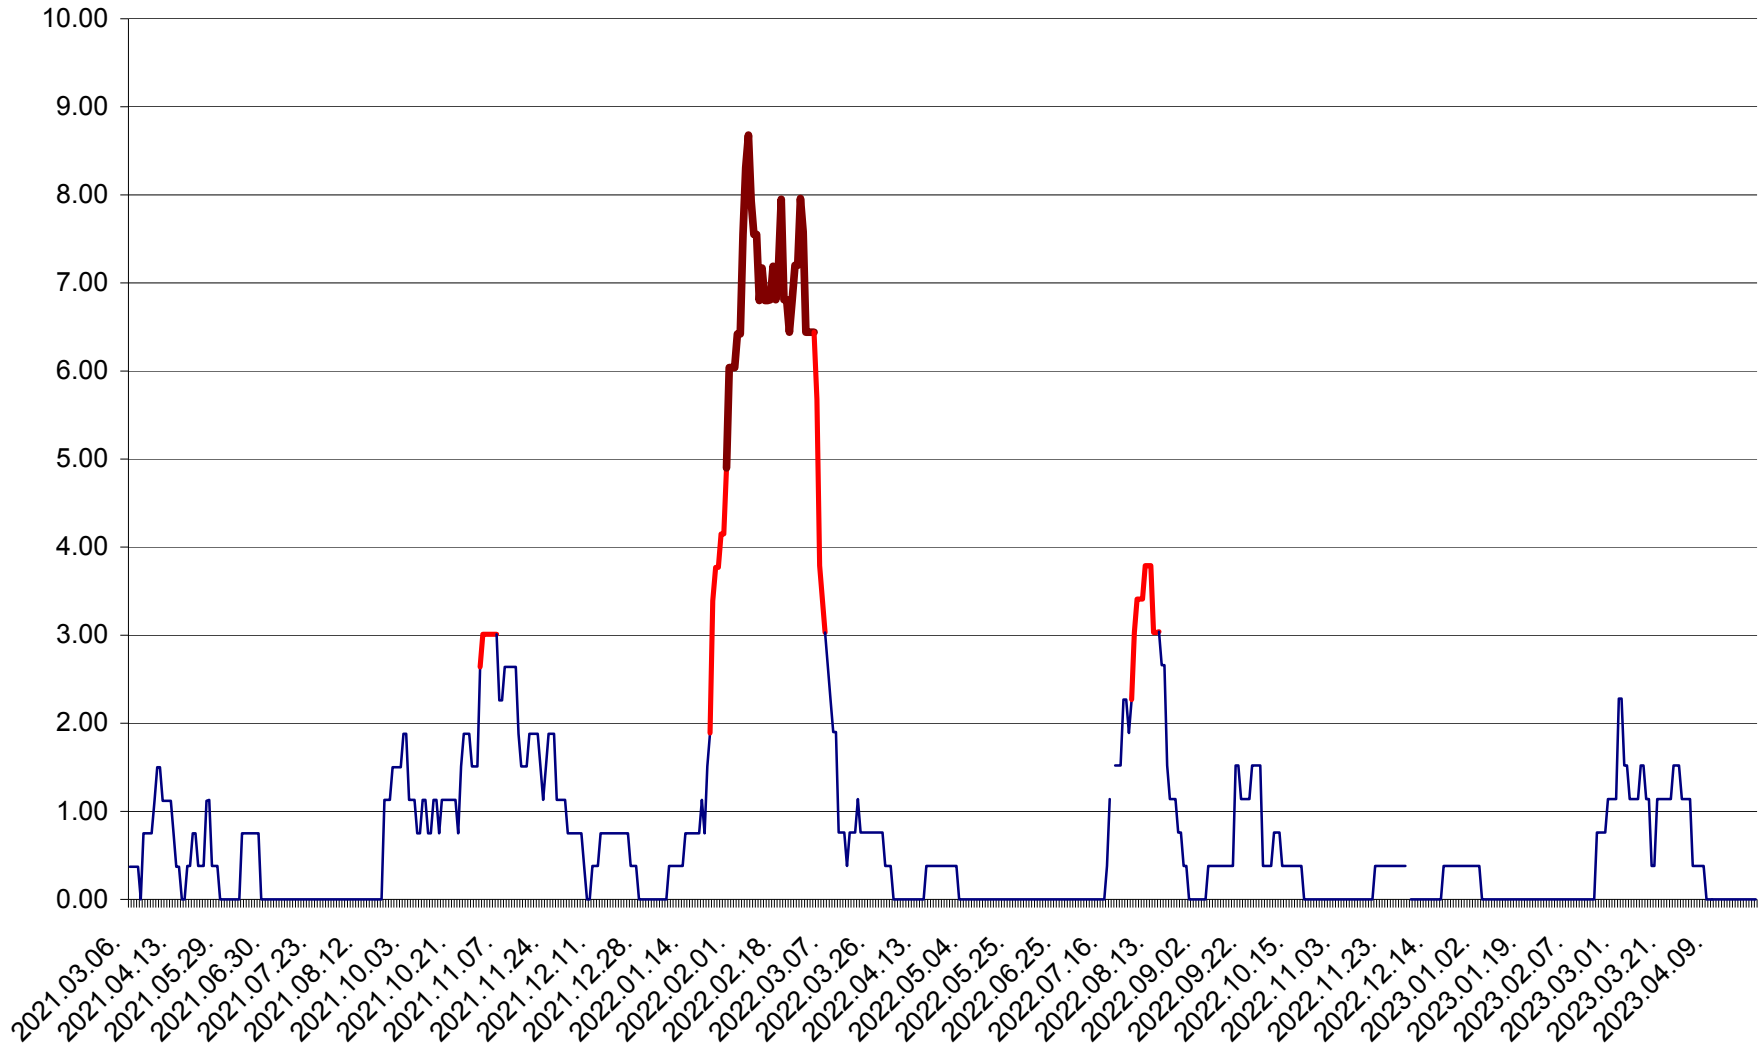

ATID - Evolutia incidentei cumulate pe 14 zile la % de locuitori
2021.03.07. - 2023.04.26.

AVRĂMEȘTI - Evolutia incidentei cumulate pe 14 zile la ‰ de locuitori
2021.03.07. - 2023.04.26.

ORAȘ BĂILE TUȘNAD - Evoluția incidenței cumulate pe 14 zile la ‰ de locuitori
2021.03.07. - 2023.04.26.

ORAȘ BĂLAN - Evoluția incidenței cumulate pe 14 zile la ‰ de locuitori
2021.03.07. - 2023.04.26.

BILBOR - Evolutia incidentei cumulate pe 14 zile la ‰ de locuitori
2021.03.07. - 2023.04.26.

ORAȘ BORSEC - Evolutia incidentei cumulate pe 14 zile la ‰ de locuitori
2021.03.07. - 2023.04.26.

BRĂDEȘTI - Evolutia incidentei cumulate pe 14 zile la ‰ de locuitori
2021.03.07. - 2023.04.26.

CĂPÂLNIȚA - Evoluția incidenței cumulate pe 14 zile la ‰ de locuitori
2021.03.07. - 2023.04.26.

CÂRȚA - Evolutia incidentei cumulate pe 14 zile la ‰ de locuitori
2021.03.07. - 2023.04.26.