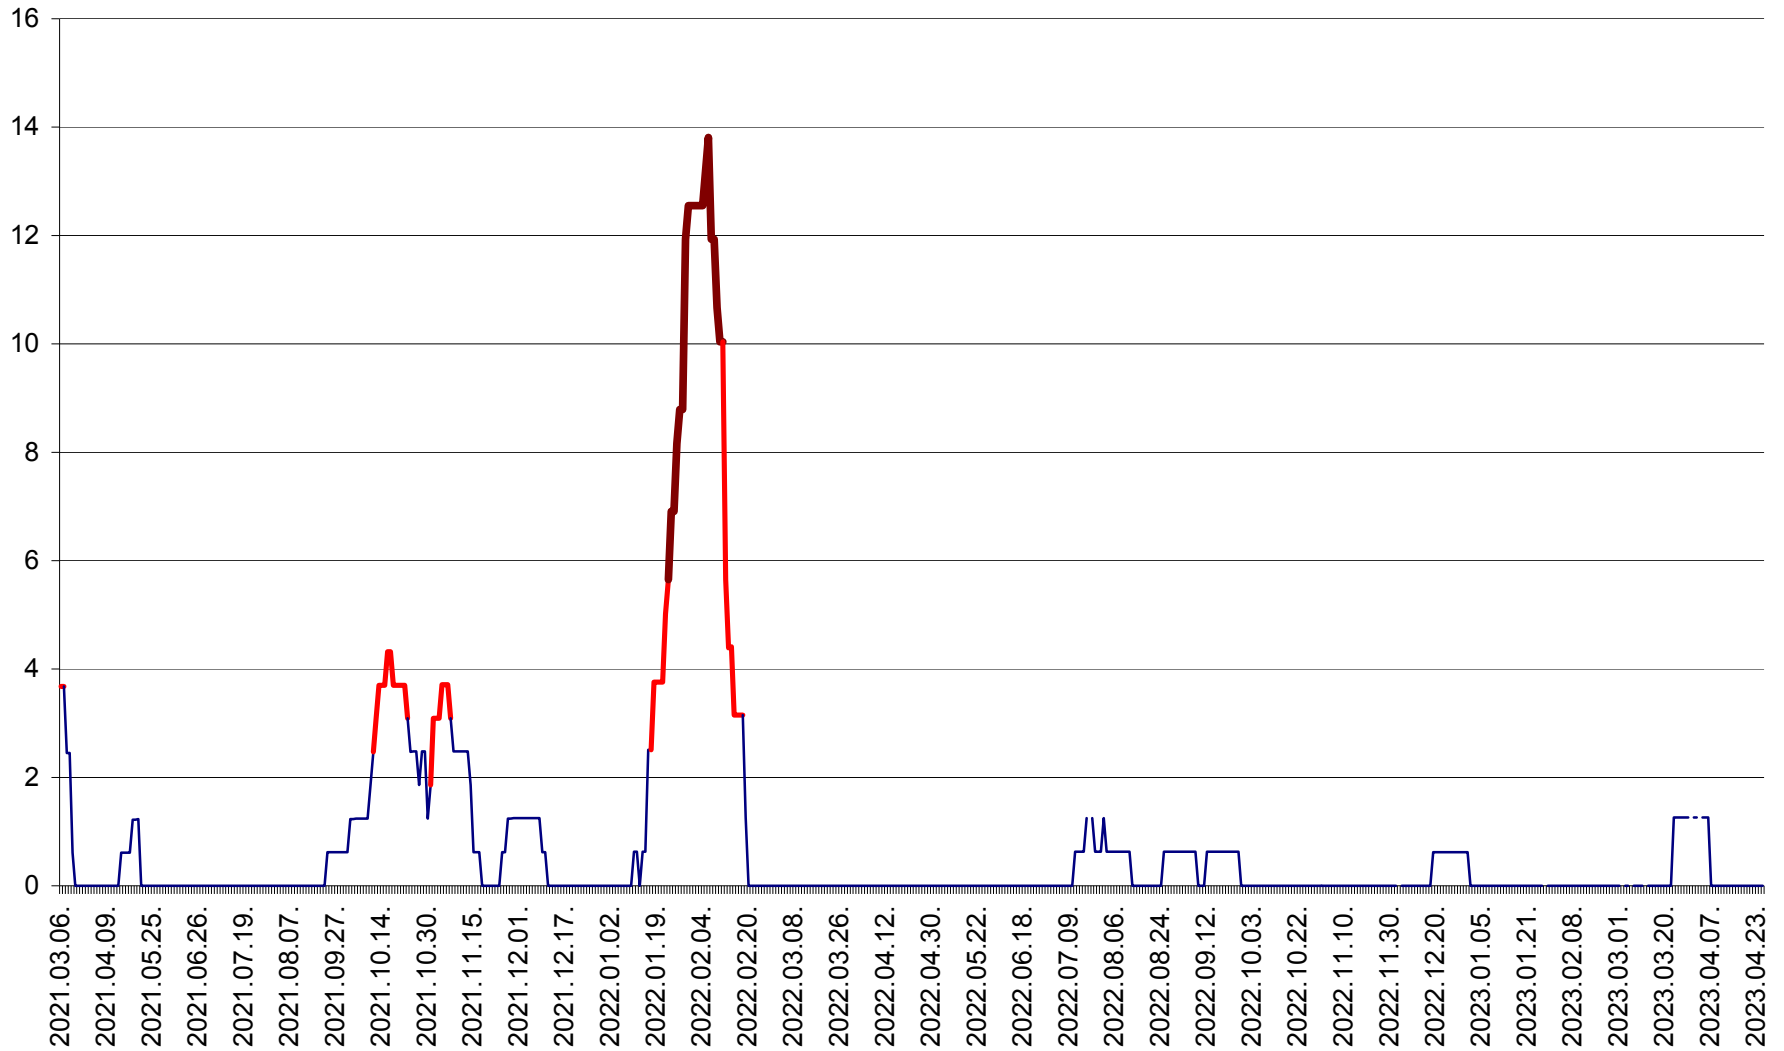

PLĂIEȘII DE JOS - Evoluția incidenței cumulate pe 14 zile la ‰ de locuitori
2021.03.07. - 2023.04.26.

PORUMBENI - Evolutia incidentei cumulate pe 14 zile la ‰ de locuitori
2021.03.07. - 2023.04.26.

PRAID - Evolutia incidentei cumulate pe 14 zile la ‰ de locuitori
2021.03.07. - 2023.04.26.

RACU - Evolutia incidentei cumulate pe 14 zile la ‰ de locuitori
2021.03.07. - 2023.04.26.

REMETEA - Evolutia incidentei cumulate pe 14 zile la % de locuitori
2021.03.07. - 2023.04.26.

SĂCEL - Evolutia incidentei cumulate pe 14 zile la ‰ de locuitori
2021.03.07. - 2023.04.26.