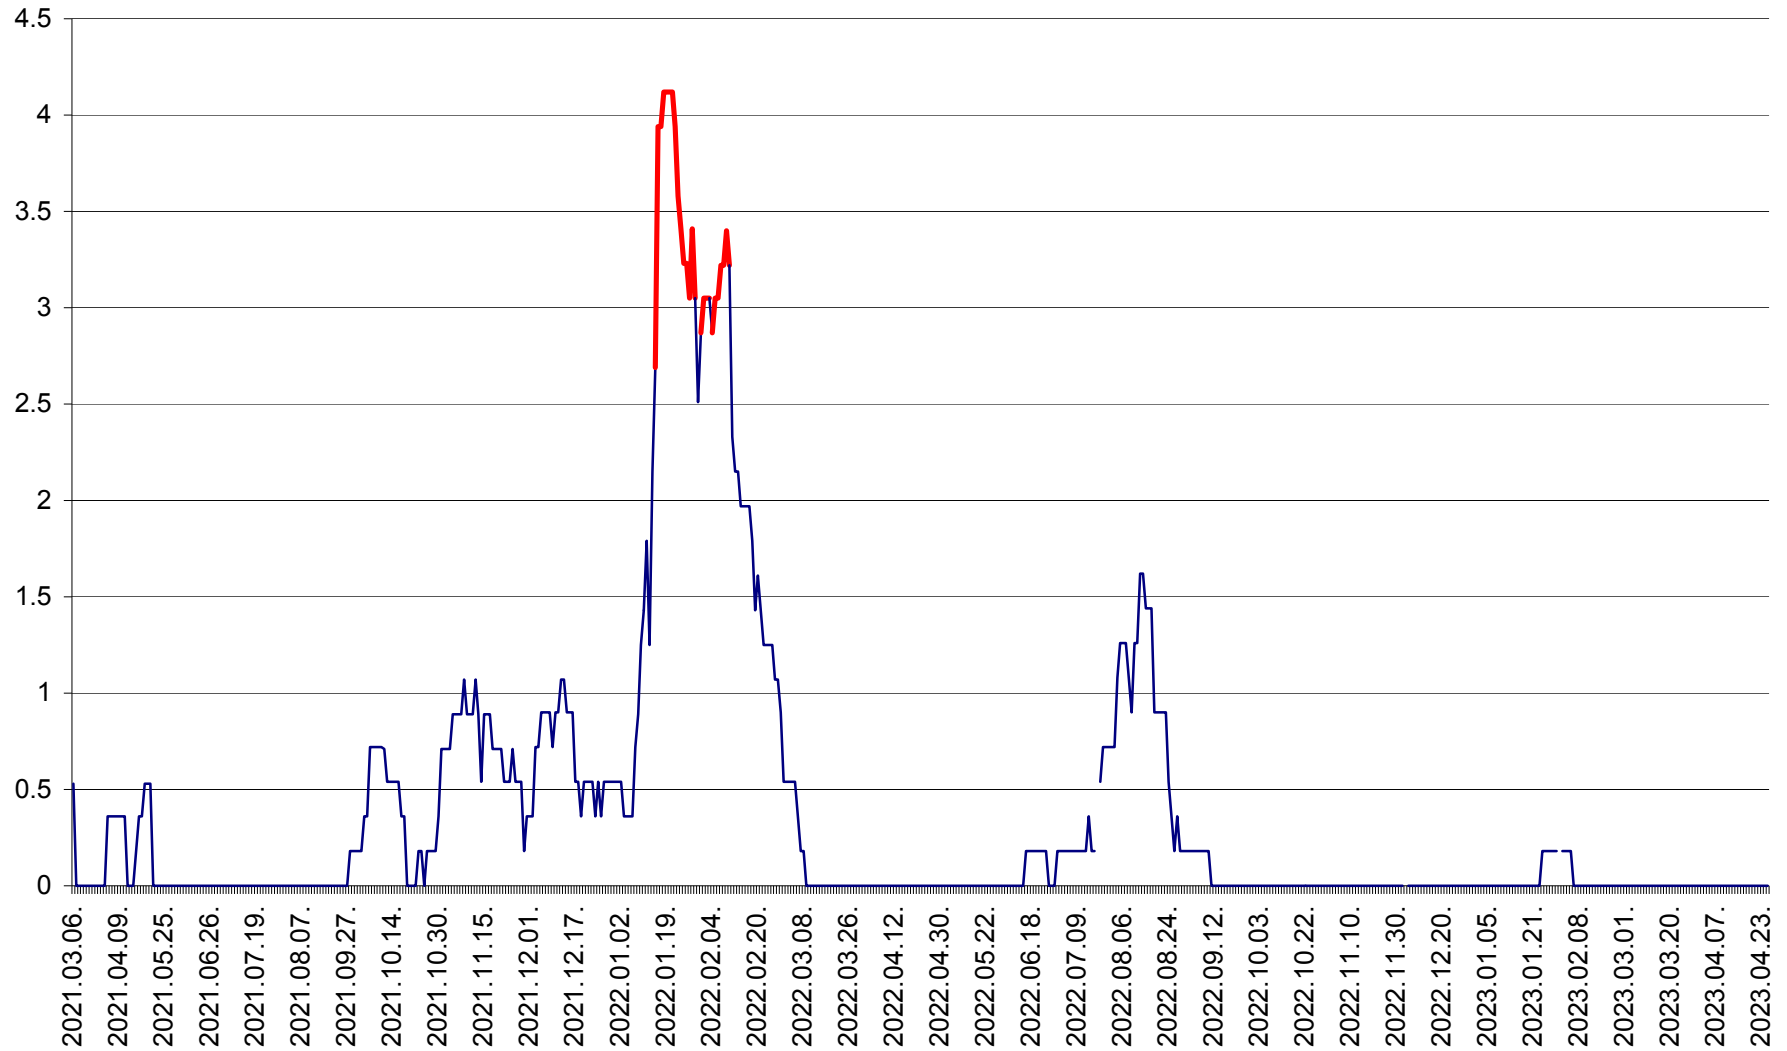

FELICENI - Evolutia incidentei cumulate pe 14 zile la % de locuitori
2021.03.07. - 2023.04.26.

FRUMOASA - Evolutia incidentei cumulate pe 14 zile la ‰ de locuitori
2021.03.07. - 2023.04.26.

GĂLĂUȚAȘ - Evolutia incidentei cumulate pe 14 zile la ‰ de locuitori
2021.03.07. - 2023.04.26.

MUNICIPIUL GHEORGHENI - Evolutia incidentei cumulate pe 14 zile la % de locuitori
2021.03.07. - 2023.04.26.

JOSENI - Evolutia incidentei cumulate pe 14 zile la ‰ de locuitori
2021.03.07. - 2023.04.26.

LĂZAREA - Evolutia incidentei cumulate pe 14 zile la % de locuitori
2021.03.07. - 2023.04.26.

LELICENI - Evolutia incidentei cumulate pe 14 zile la ‰ de locuitori
2021.03.07. - 2023.04.26.

LUETA - Evolutia incidentei cumulate pe 14 zile la ‰ de locuitori
2021.03.07. - 2023.04.26.

LUNCA DE JOS - Evolutia incidentei cumulate pe 14 zile la ‰ de locuitori
2021.03.07. - 2023.04.26.