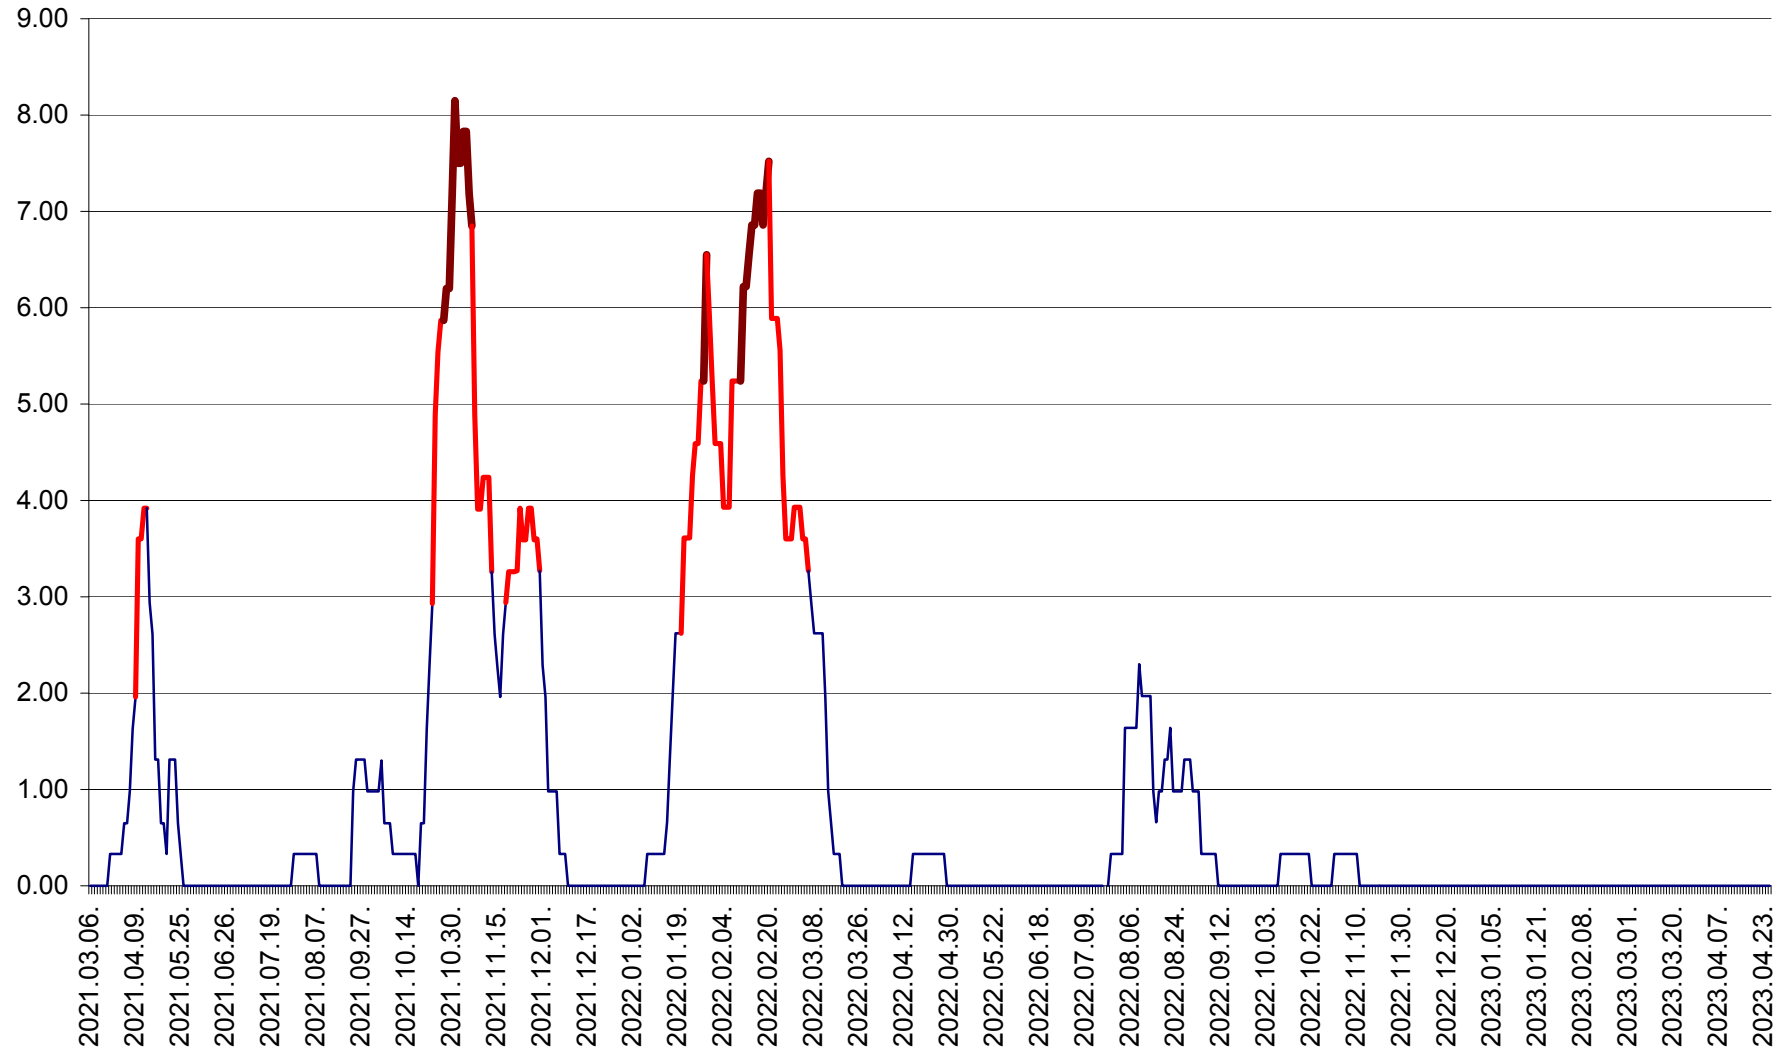

ATID - Evolutia incidentei cumulate pe 14 zile la % de locuitori
2021.03.07. - 2023.04.26.

AVRĂMEȘTI - Evolutia incidentei cumulate pe 14 zile la ‰ de locuitori
2021.03.07. - 2023.04.26.

ORAȘ BĂILE TUȘNAD - Evoluția incidenței cumulate pe 14 zile la ‰ de locuitori
2021.03.07. - 2023.04.26.

ORAȘ BĂLAN - Evoluția incidenței cumulate pe 14 zile la ‰ de locuitori
2021.03.07. - 2023.04.26.

BILBOR - Evolutia incidentei cumulate pe 14 zile la ‰ de locuitori
2021.03.07. - 2023.04.26.

ORAȘ BORSEC - Evolutia incidentei cumulate pe 14 zile la ‰ de locuitori
2021.03.07. - 2023.04.26.

BRĂDEȘTI - Evolutia incidentei cumulate pe 14 zile la ‰ de locuitori
2021.03.07. - 2023.04.26.

CĂPÂLNIȚA - Evoluția incidenței cumulate pe 14 zile la ‰ de locuitori
2021.03.07. - 2023.04.26.

CÂRȚA - Evolutia incidentei cumulate pe 14 zile la ‰ de locuitori
2021.03.07. - 2023.04.26.