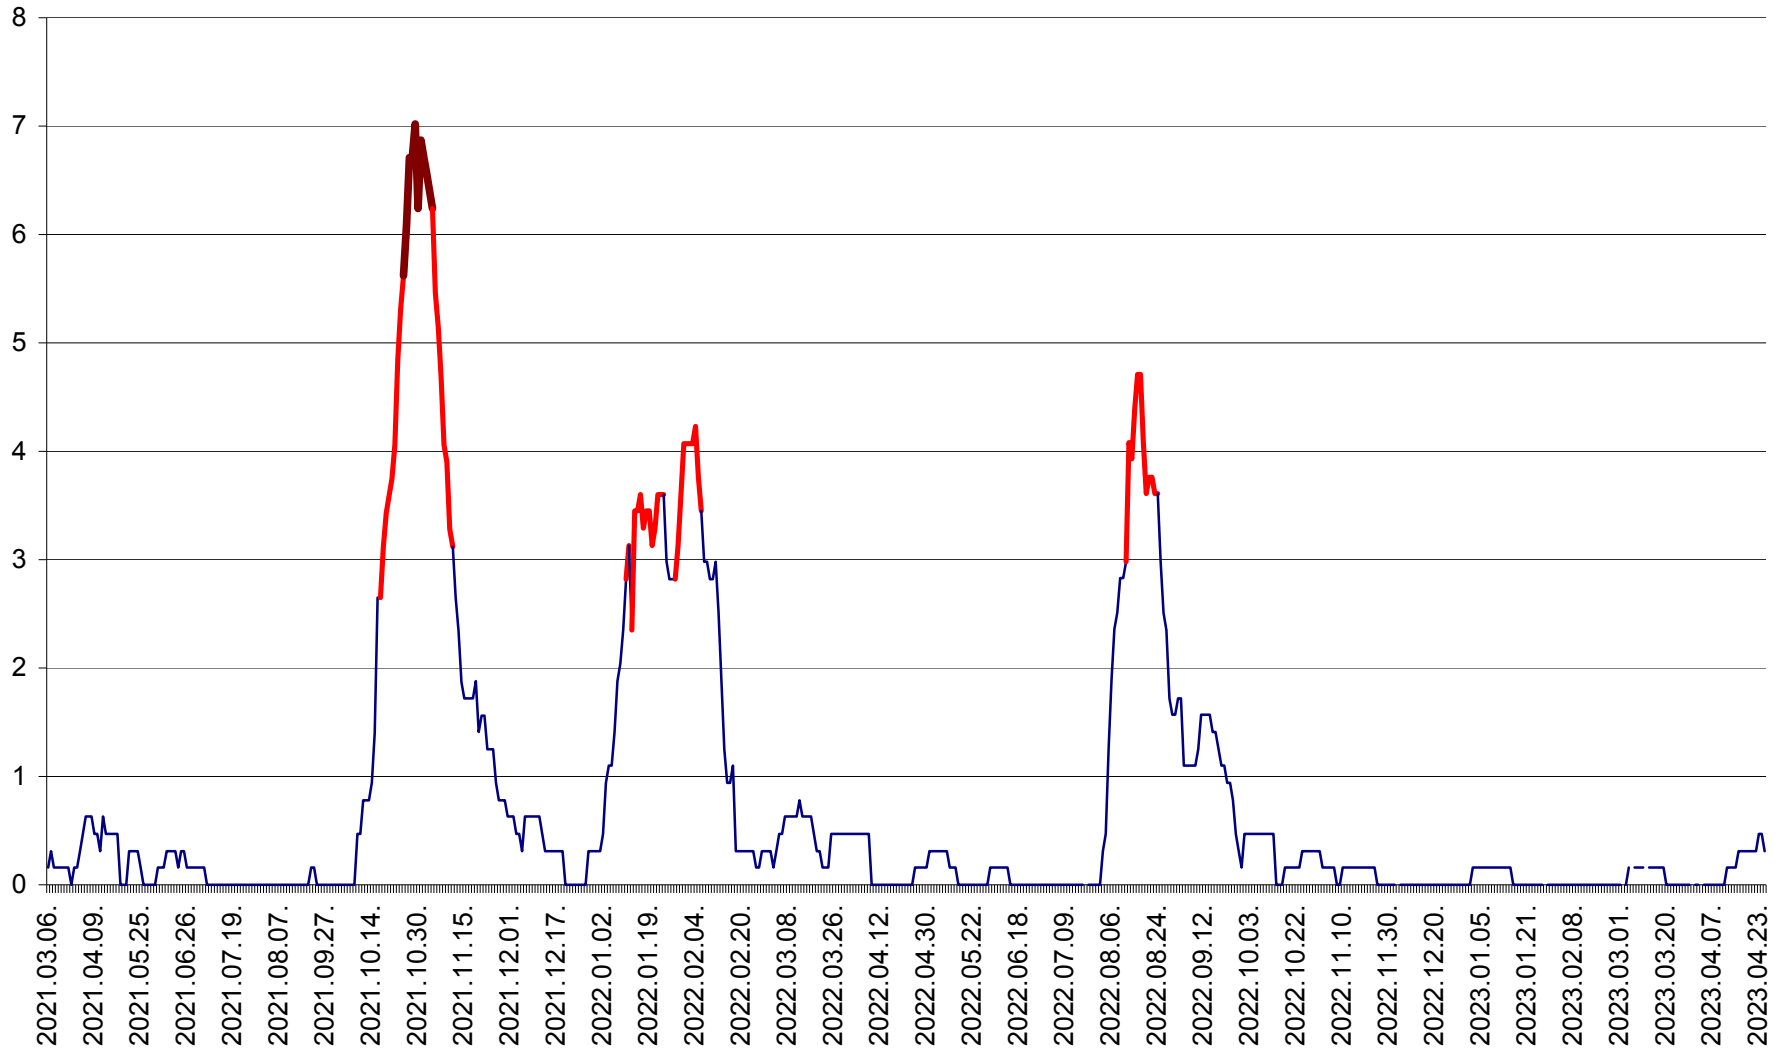

PLĂIEȘII DE JOS - Evoluția incidenței cumulate pe 14 zile la ‰ de locuitori
2021.03.07. - 2023.04.26.

PORUMBENI - Evolutia incidentei cumulate pe 14 zile la ‰ de locuitori
2021.03.07. - 2023.04.26.

PRAID - Evolutia incidentei cumulate pe 14 zile la ‰ de locuitori
2021.03.07. - 2023.04.26.

RACU - Evolutia incidentei cumulate pe 14 zile la ‰ de locuitori
2021.03.07. - 2023.04.26.

REMETEA - Evolutia incidentei cumulate pe 14 zile la % de locuitori
2021.03.07. - 2023.04.26.

SĂCEL - Evolutia incidentei cumulate pe 14 zile la ‰ de locuitori
2021.03.07. - 2023.04.26.