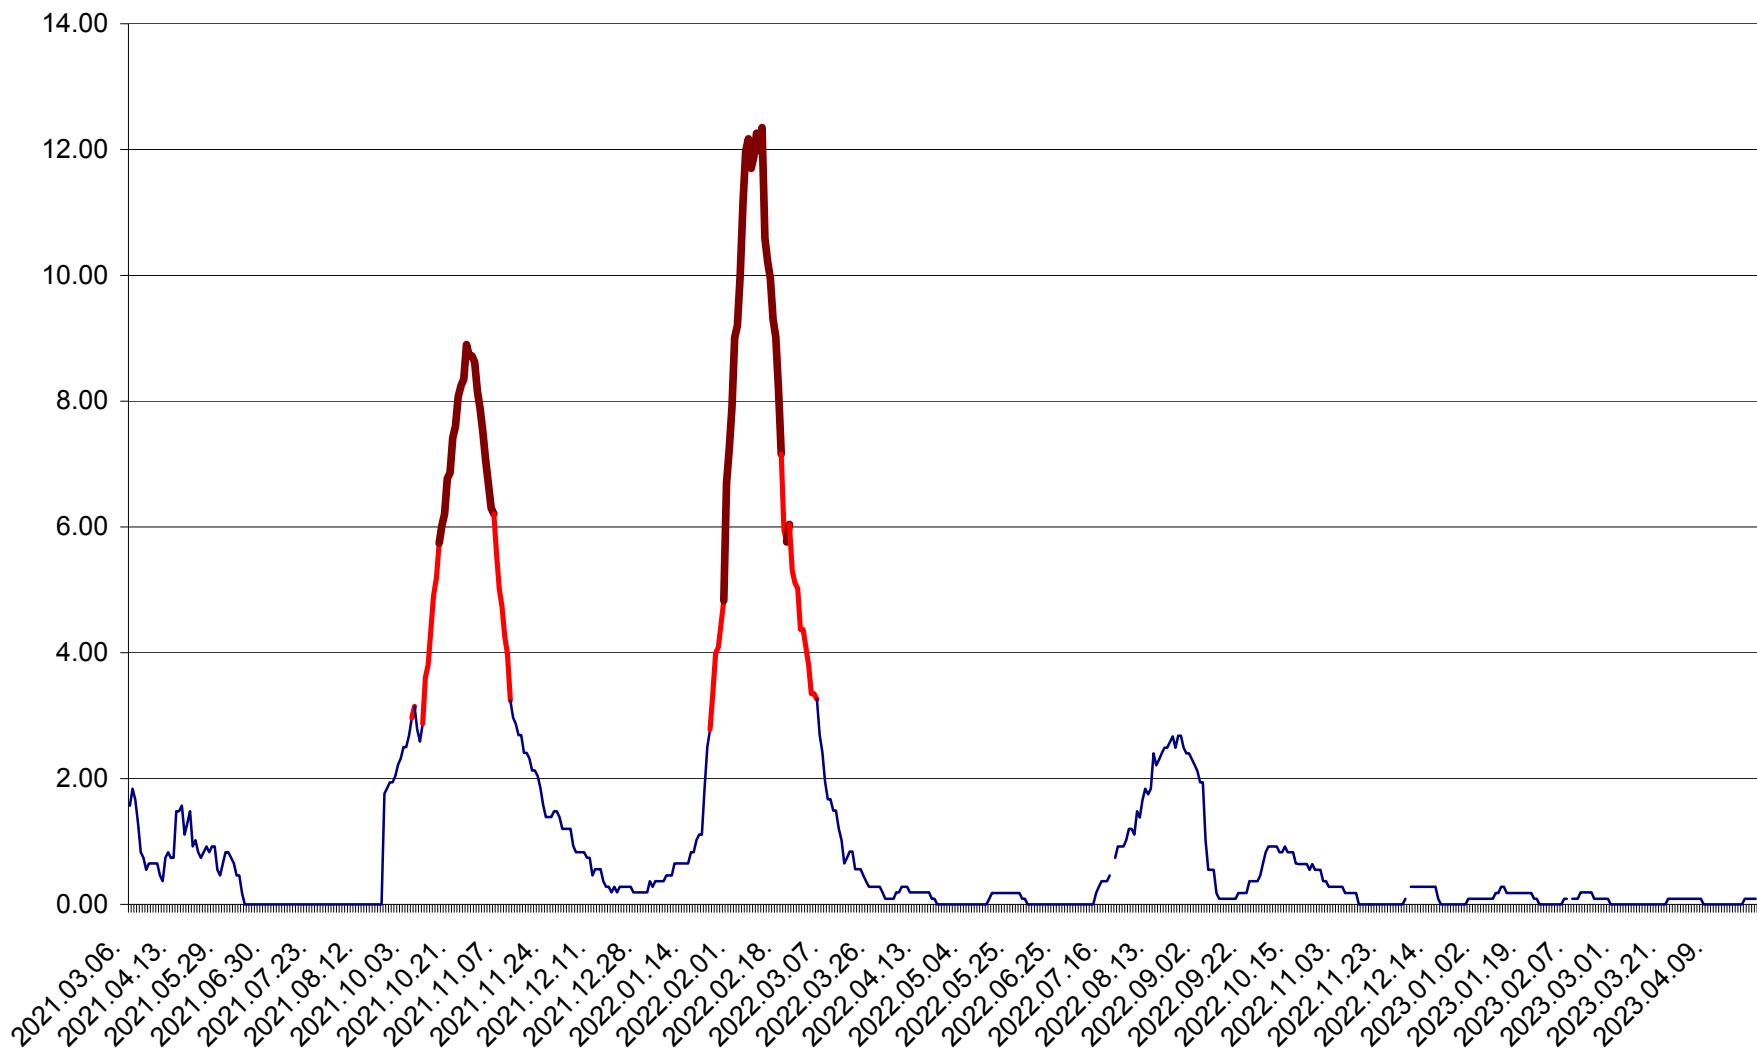

ORAȘ BĂLAN - Evoluția incidenței cumulate pe 14 zile la ‰ de locuitori
2021.03.07. - 2023.04.26.

BILBOR - Evolutia incidentei cumulate pe 14 zile la ‰ de locuitori
2021.03.07. - 2023.04.26.

ORAȘ BORSEC - Evolutia incidentei cumulate pe 14 zile la ‰ de locuitori
2021.03.07. - 2023.04.26.

CICEU - Evolutia incidentei cumulate pe 14 zile la ‰ de locuitori
2021.03.07. - 2023.04.26.

CIUCSÂNGEORGIU - Evolutia incidentei cumulate pe 14 zile la ‰ de locuitori
2021.03.07. - 2023.04.26.

CIUMANI - Evolutia incidentei cumulate pe 14 zile la ‰ de locuitori
2021.03.07. - 2023.04.26.

CORBU - Evolutia incidentei cumulate pe 14 zile la ‰ de locuitori
2021.03.07. - 2023.04.26.

CORUND - Evolutia incidentei cumulate pe 14 zile la ‰ de locuitori
2021.03.07. - 2023.04.26.

COZMENI - Evolutia incidentei cumulate pe 14 zile la ‰ de locuitori
2021.03.07. - 2023.04.26.

ORAȘ CRISTURU SECUIESC - Evolutia incidentei cumulate pe 14 zile la ‰ de locuitori
2021.03.07. - 2023.04.26.

DĂNEȘTI - Evolutia incidentei cumulate pe 14 zile la ‰ de locuitori
2021.03.07. - 2023.04.26.