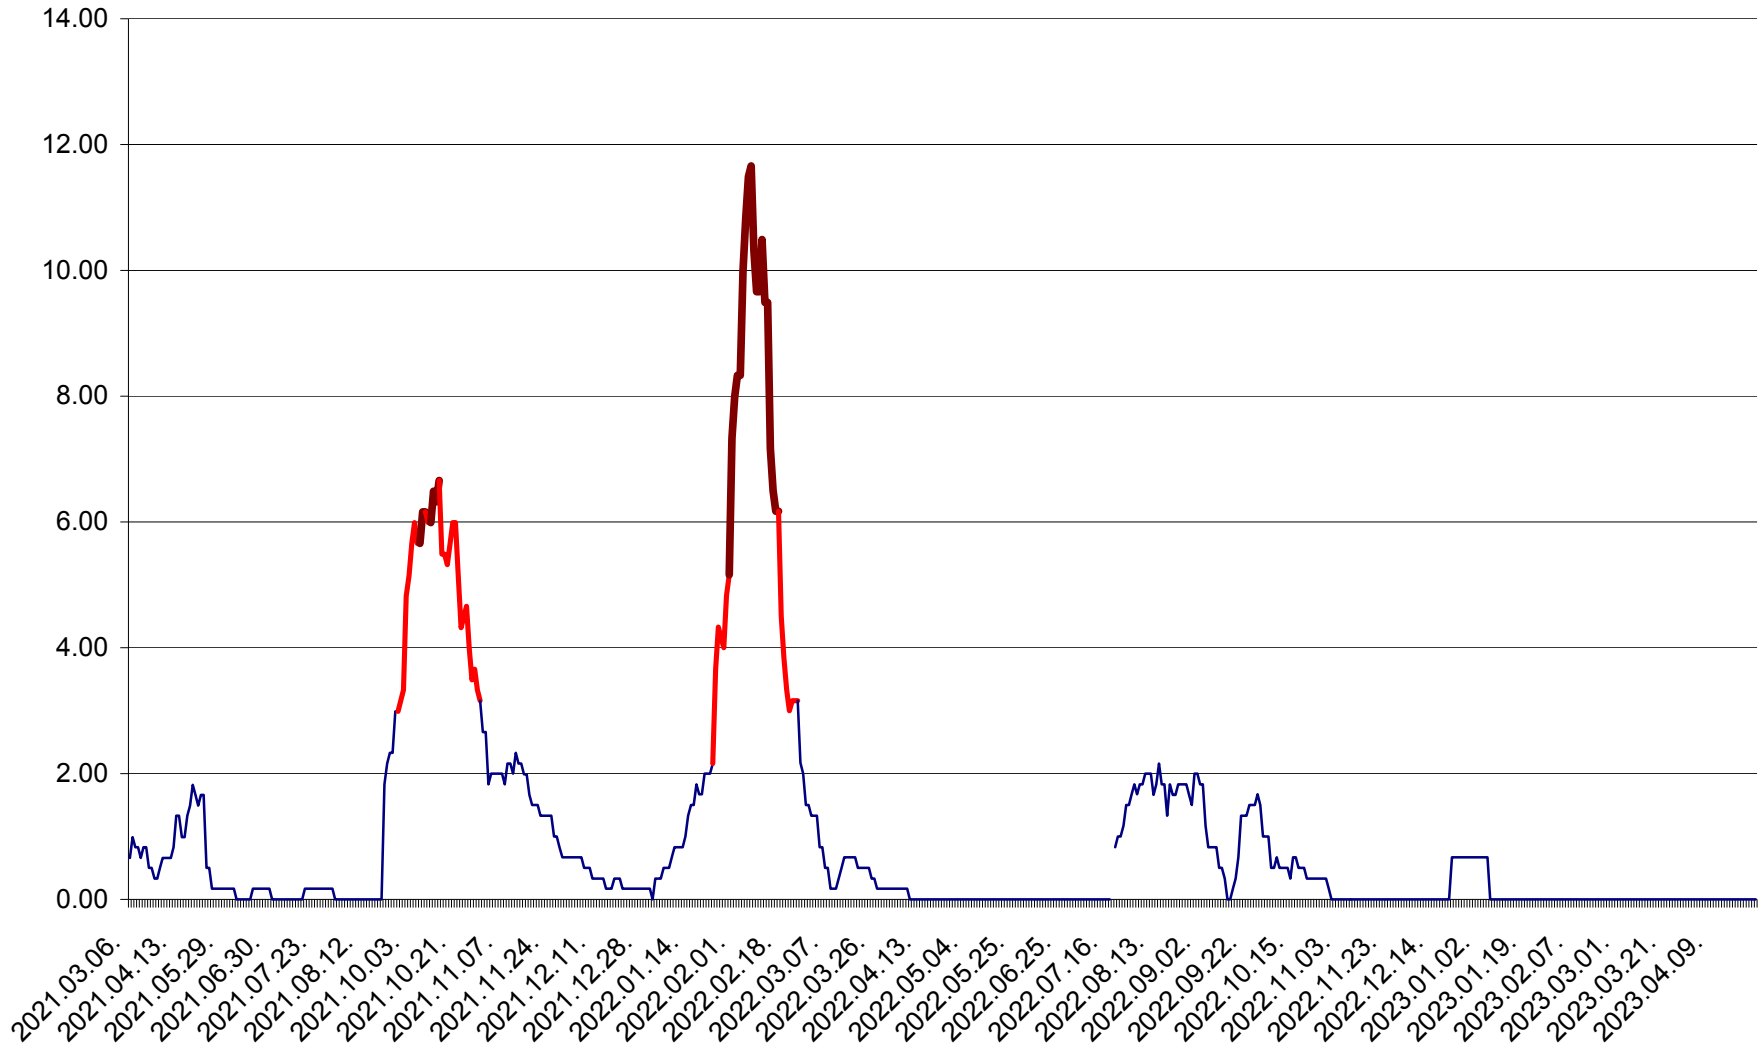

TUȘNAD - Evolutia incidentei cumulate pe 14 zile la ‰ de locuitori
2021.03.07. - 2023.04.26.

ULIEȘ - Evoluția incidentei cumulate pe 14 zile la ‰ de locuitori
2021.03.07. - 2023.04.26.

VĂRȘAG - Evolutia incidentei cumulate pe 14 zile la ‰ de locuitori
2021.03.07. - 2023.04.26.

ORAȘ VLĂHIȚA - Evolutia incidentei cumulate pe 14 zile la ‰ de locuitori
2021.03.07. - 2023.04.26.

VOȘLĂBENI - Evolutia incidentei cumulate pe 14 zile la ‰ de locuitori
2021.03.07. - 2023.04.26.

ZETEA - Evolutia incidentei cumulate pe 14 zile la ‰ de locuitori
2021.03.07. - 2023.04.26.