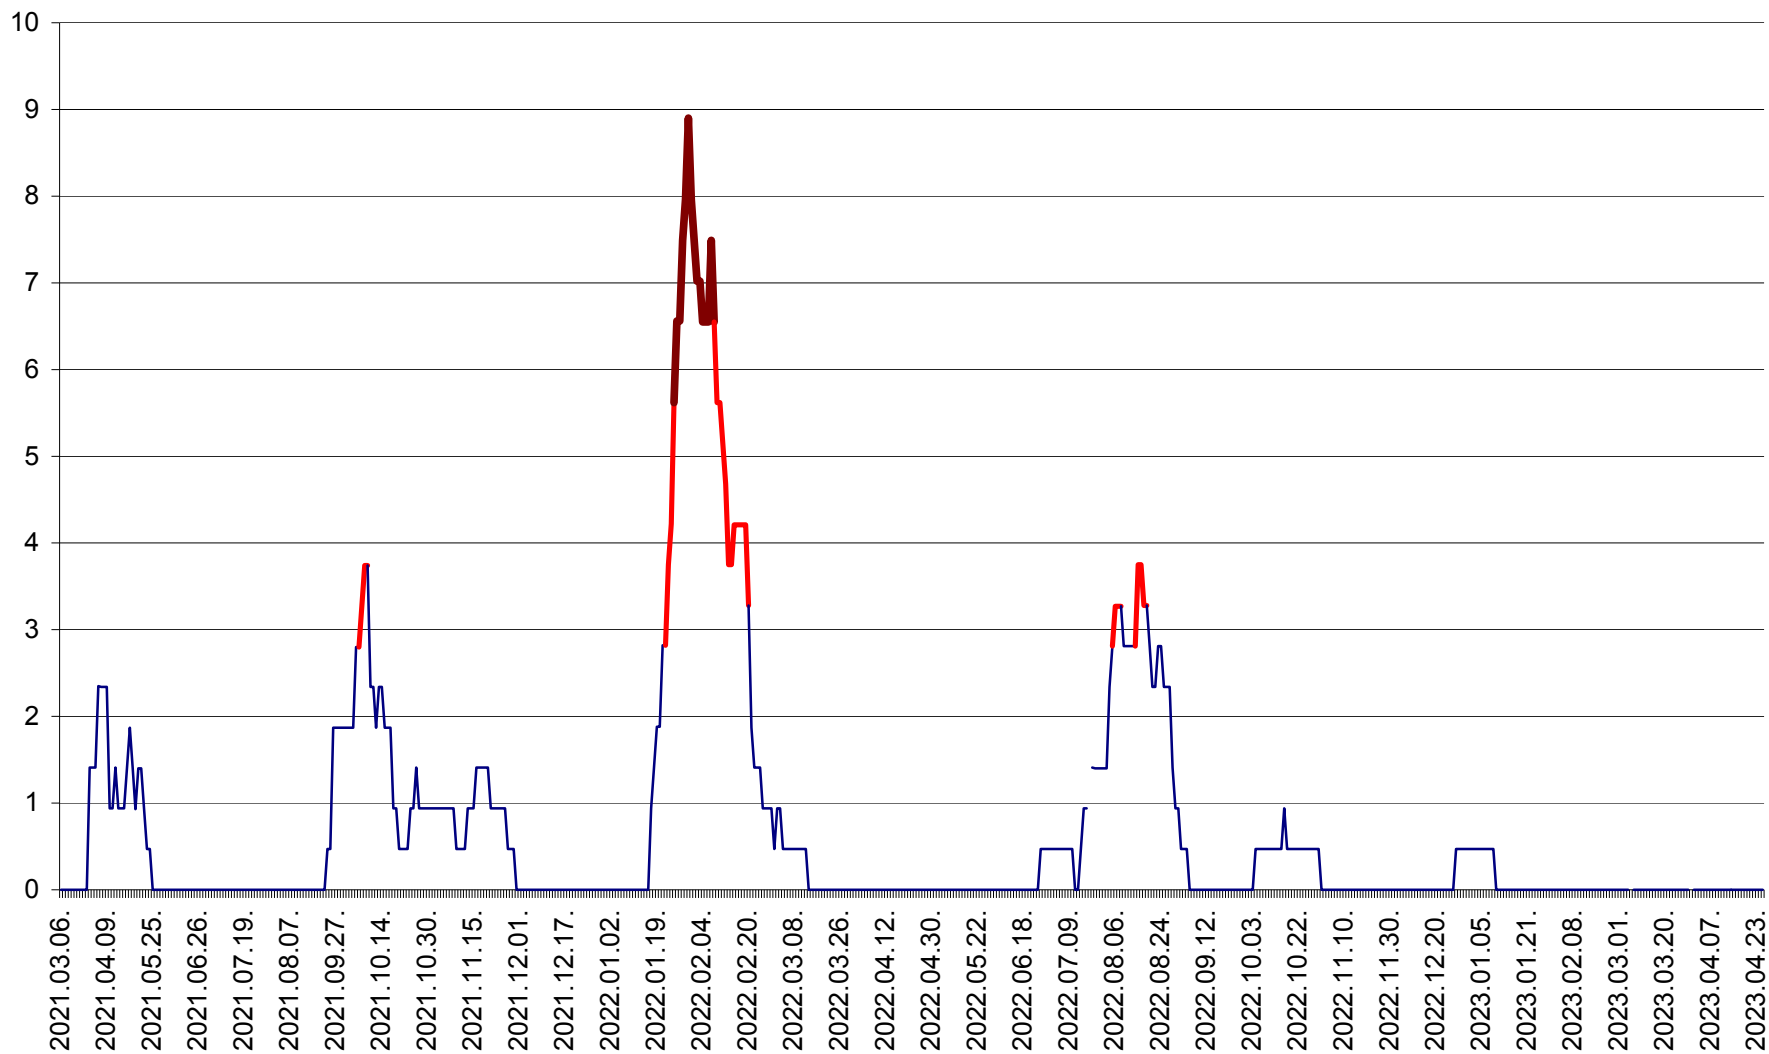

SECUIENI - Evolutia incidentei cumulate pe 14 zile la ‰ de locuitori
2021.03.07. - 2023.04.26.