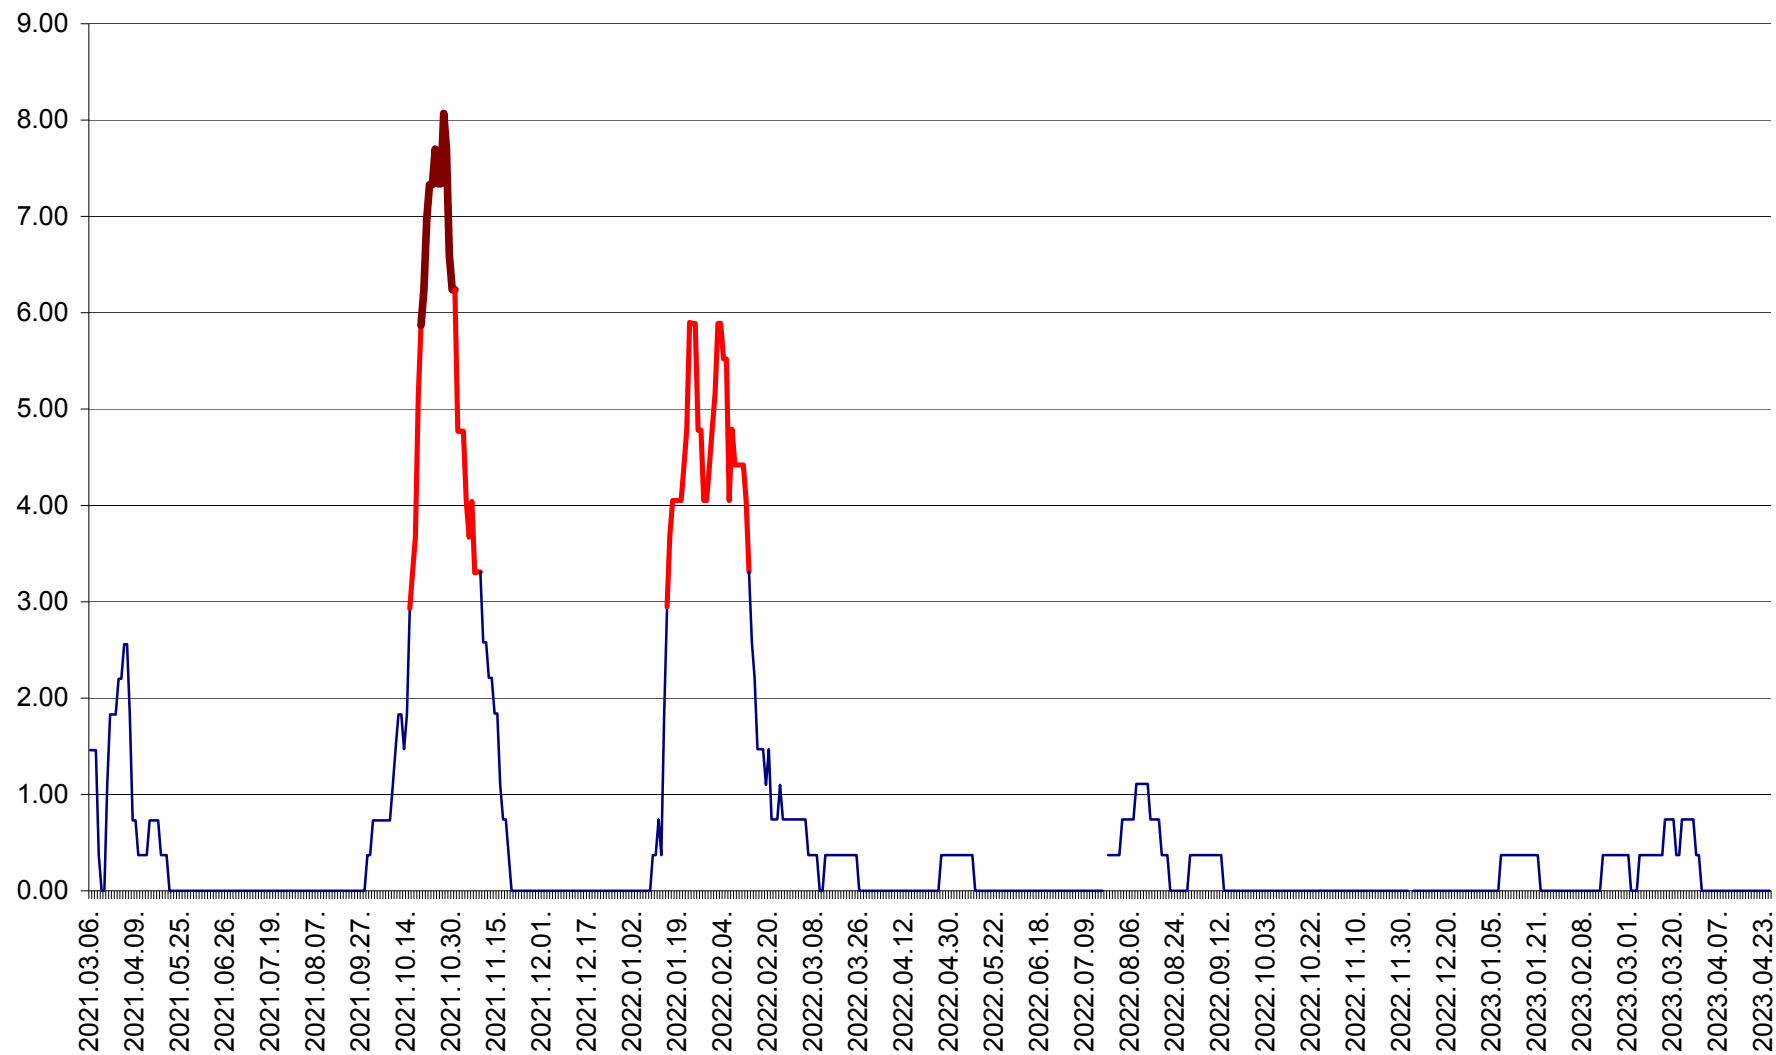

ATID - Evolutia incidentei cumulate pe 14 zile la % de locuitori
2021.03.07. - 2023.04.26.

AVRĂMEȘTI - Evolutia incidentei cumulate pe 14 zile la ‰ de locuitori
2021.03.07. - 2023.04.26.

ORAȘ BĂILE TUȘNAD - Evoluția incidenței cumulate pe 14 zile la ‰ de locuitori
2021.03.07. - 2023.04.26.

ORAȘ BĂLAN - Evoluția incidenței cumulate pe 14 zile la ‰ de locuitori
2021.03.07. - 2023.04.26.

BILBOR - Evolutia incidentei cumulate pe 14 zile la ‰ de locuitori
2021.03.07. - 2023.04.26.

ORAȘ BORSEC - Evolutia incidentei cumulate pe 14 zile la ‰ de locuitori
2021.03.07. - 2023.04.26.

BRĂDEȘTI - Evolutia incidentei cumulate pe 14 zile la ‰ de locuitori
2021.03.07. - 2023.04.26.

CĂPÂLNIȚA - Evoluția incidenței cumulate pe 14 zile la ‰ de locuitori
2021.03.07. - 2023.04.26.

CÂRȚA - Evolutia incidentei cumulate pe 14 zile la ‰ de locuitori
2021.03.07. - 2023.04.26.

CICEU - Evolutia incidentei cumulate pe 14 zile la ‰ de locuitori
2021.03.07. - 2023.04.26.

CIUCSÂNGEORGIU - Evolutia incidentei cumulate pe 14 zile la ‰ de locuitori
2021.03.07. - 2023.04.26.

CIUMANI - Evolutia incidentei cumulate pe 14 zile la ‰ de locuitori
2021.03.07. - 2023.04.26.