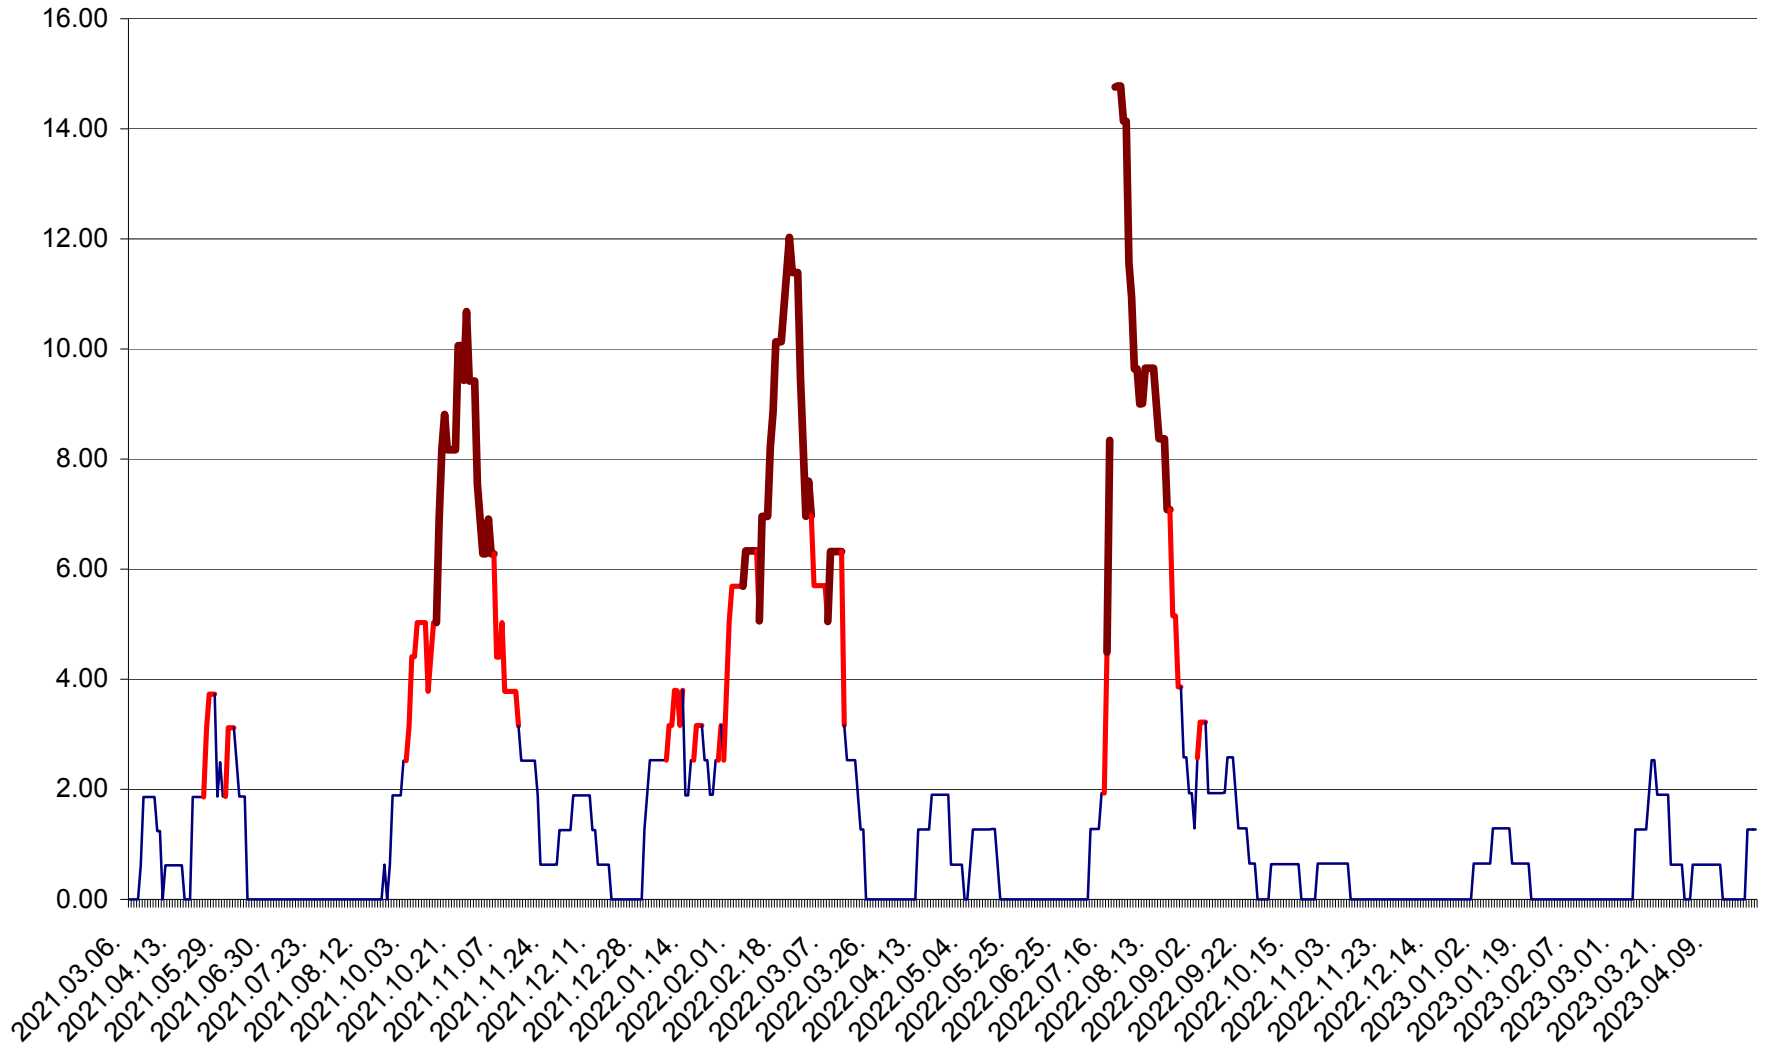

ATID - Evolutia incidentei cumulate pe 14 zile la % de locuitori
2021.03.07. - 2023.04.26.

AVRĂMEȘTI - Evolutia incidentei cumulate pe 14 zile la ‰ de locuitori
2021.03.07. - 2023.04.26.

ORAȘ BĂILE TUȘNAD - Evoluția incidenței cumulate pe 14 zile la ‰ de locuitori
2021.03.07. - 2023.04.26.

ORAȘ BĂLAN - Evoluția incidenței cumulate pe 14 zile la ‰ de locuitori
2021.03.07. - 2023.04.26.

BILBOR - Evolutia incidentei cumulate pe 14 zile la ‰ de locuitori
2021.03.07. - 2023.04.26.

ORAȘ BORSEC - Evolutia incidentei cumulate pe 14 zile la ‰ de locuitori
2021.03.07. - 2023.04.26.

BRĂDEȘTI - Evolutia incidentei cumulate pe 14 zile la ‰ de locuitori
2021.03.07. - 2023.04.26.

CĂPÂLNIȚA - Evoluția incidenței cumulate pe 14 zile la ‰ de locuitori
2021.03.07. - 2023.04.26.

CÂRȚA - Evolutia incidentei cumulate pe 14 zile la ‰ de locuitori
2021.03.07. - 2023.04.26.