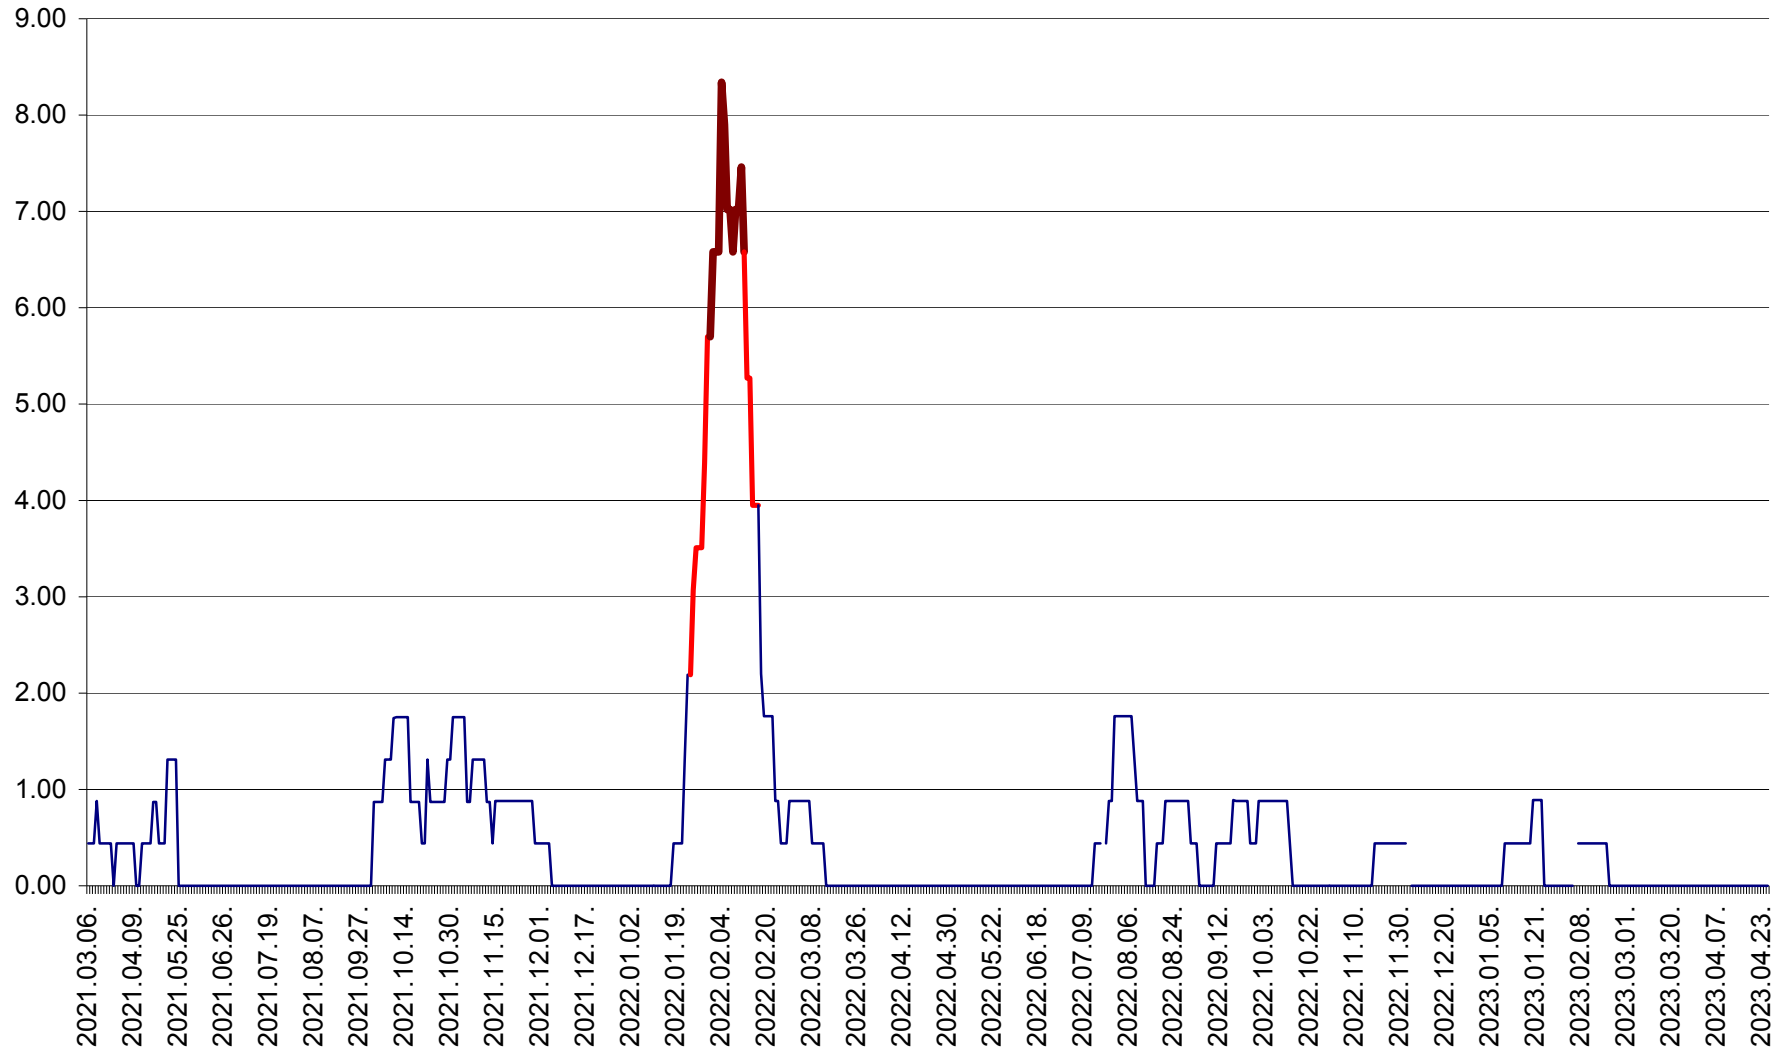

ORAȘ BĂLAN - Evoluția incidenței cumulate pe 14 zile la ‰ de locuitori
2021.03.07. - 2023.04.26.

BILBOR - Evolutia incidentei cumulate pe 14 zile la ‰ de locuitori
2021.03.07. - 2023.04.26.

ORAȘ BORSEC - Evolutia incidentei cumulate pe 14 zile la ‰ de locuitori
2021.03.07. - 2023.04.26.

BRĂDEȘTI - Evolutia incidentei cumulate pe 14 zile la ‰ de locuitori
2021.03.07. - 2023.04.26.

CĂPÂLNIȚA - Evoluția incidenței cumulate pe 14 zile la ‰ de locuitori
2021.03.07. - 2023.04.26.

CÂRȚA - Evolutia incidentei cumulate pe 14 zile la ‰ de locuitori
2021.03.07. - 2023.04.26.

CICEU - Evolutia incidentei cumulate pe 14 zile la ‰ de locuitori
2021.03.07. - 2023.04.26.

CIUCSÂNGEORGIU - Evolutia incidentei cumulate pe 14 zile la ‰ de locuitori
2021.03.07. - 2023.04.26.

CIUMANI - Evolutia incidentei cumulate pe 14 zile la ‰ de locuitori
2021.03.07. - 2023.04.26.

CORBU - Evolutia incidentei cumulate pe 14 zile la ‰ de locuitori
2021.03.07. - 2023.04.26.

CORUND - Evolutia incidentei cumulate pe 14 zile la ‰ de locuitori
2021.03.07. - 2023.04.26.

COZMENI - Evolutia incidentei cumulate pe 14 zile la ‰ de locuitori
2021.03.07. - 2023.04.26.