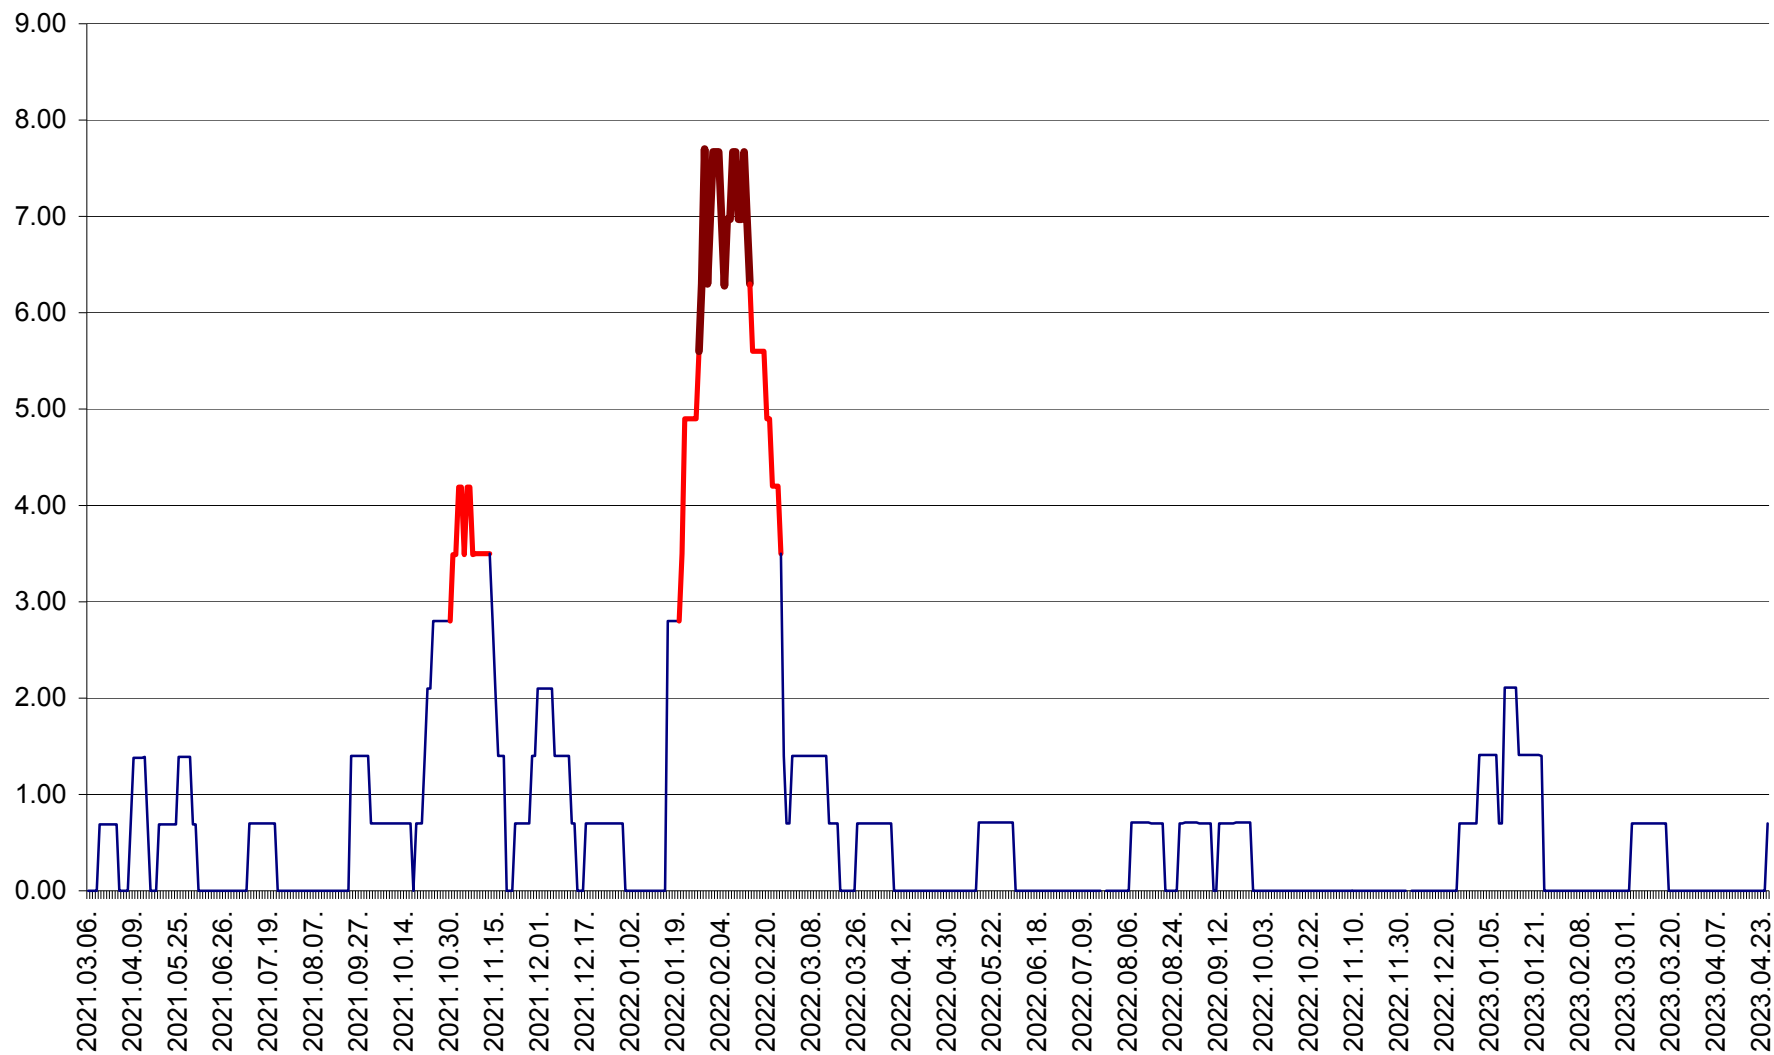

ORAȘ BĂLAN - Evoluția incidenței cumulate pe 14 zile la ‰ de locuitori
2021.03.07. - 2023.04.26.

BILBOR - Evolutia incidentei cumulate pe 14 zile la ‰ de locuitori
2021.03.07. - 2023.04.26.

ORAȘ BORSEC - Evolutia incidentei cumulate pe 14 zile la ‰ de locuitori
2021.03.07. - 2023.04.26.

BRĂDEȘTI - Evolutia incidentei cumulate pe 14 zile la ‰ de locuitori
2021.03.07. - 2023.04.26.

CĂPÂLNIȚA - Evoluția incidenței cumulate pe 14 zile la ‰ de locuitori
2021.03.07. - 2023.04.26.

CÂRȚA - Evolutia incidentei cumulate pe 14 zile la ‰ de locuitori
2021.03.07. - 2023.04.26.

CICEU - Evolutia incidentei cumulate pe 14 zile la ‰ de locuitori
2021.03.07. - 2023.04.26.

CIUCSÂNGEORGIU - Evolutia incidentei cumulate pe 14 zile la ‰ de locuitori
2021.03.07. - 2023.04.26.

CIUMANI - Evolutia incidentei cumulate pe 14 zile la ‰ de locuitori
2021.03.07. - 2023.04.26.

CORBU - Evolutia incidentei cumulate pe 14 zile la ‰ de locuitori
2021.03.07. - 2023.04.26.

CORUND - Evolutia incidentei cumulate pe 14 zile la ‰ de locuitori
2021.03.07. - 2023.04.26.

COZMENI - Evolutia incidentei cumulate pe 14 zile la ‰ de locuitori
2021.03.07. - 2023.04.26.