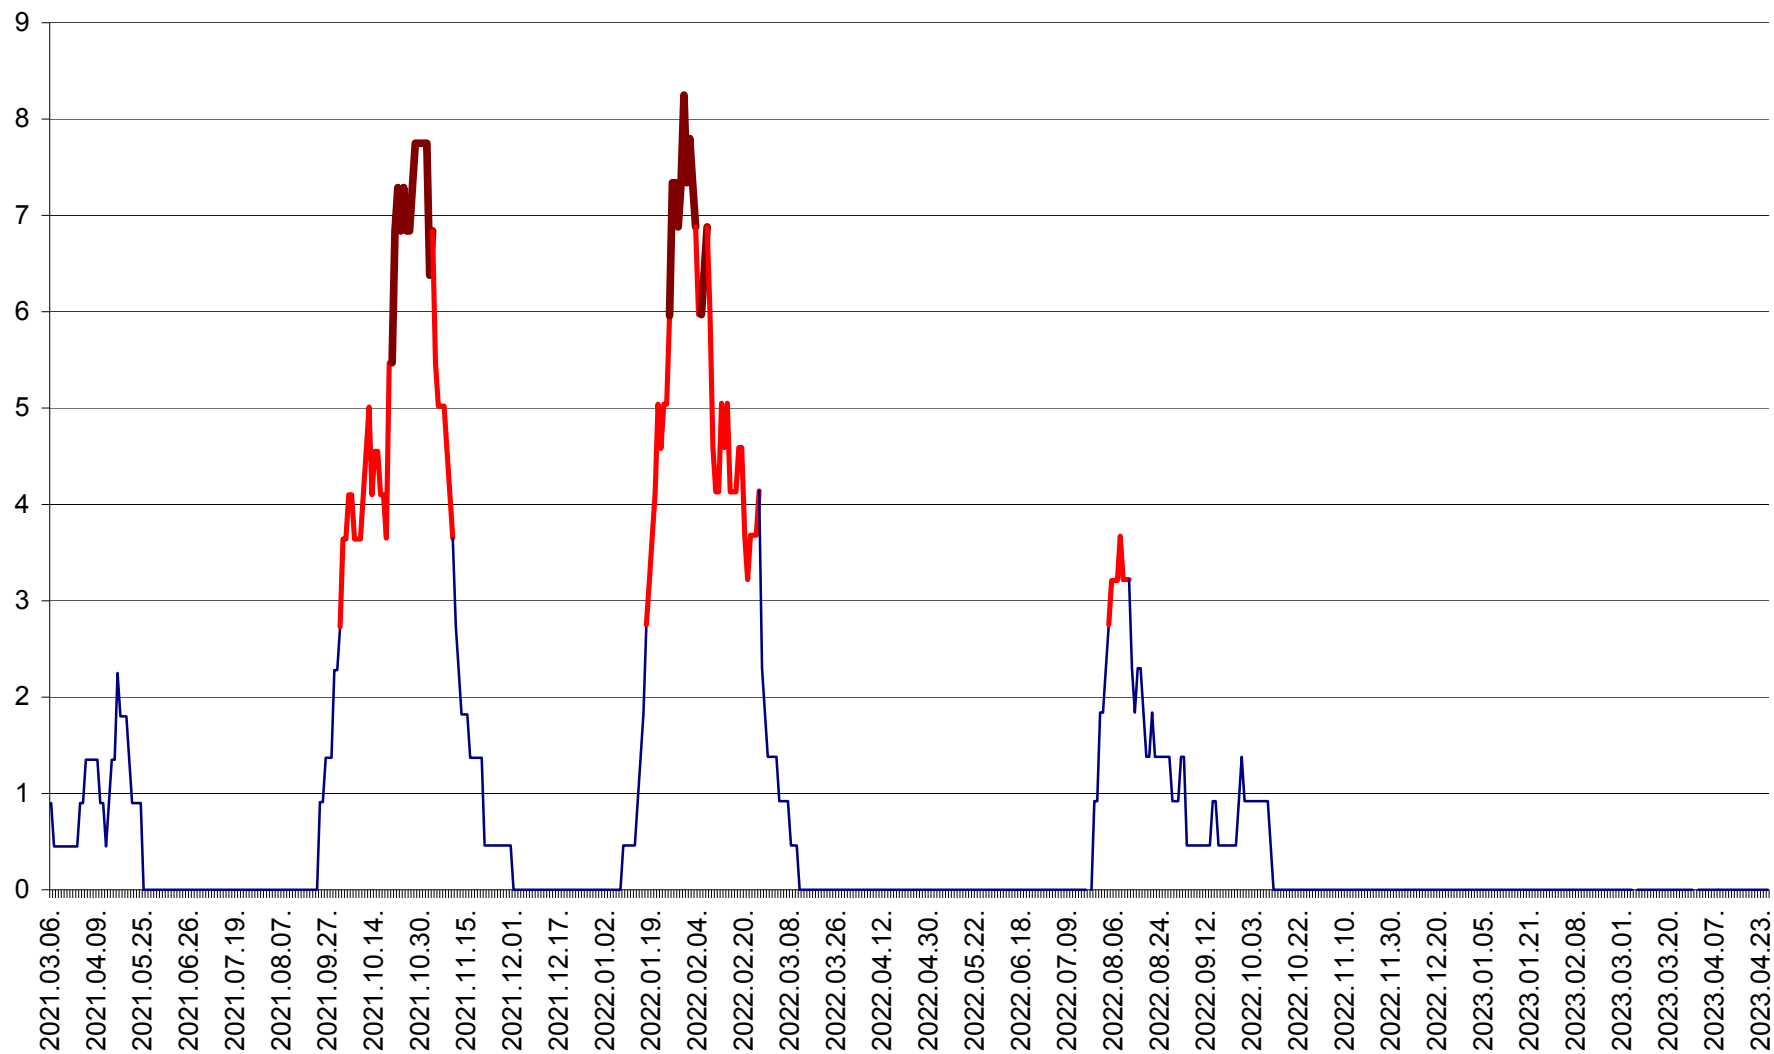

SÂNCRĂIENI - Evolutia incidentei cumulate pe 14 zile la ‰ de locuitori
2021.03.07. - 2023.04.26.

SÂNDOMIC - Evolutia incidentei cumulate pe 14 zile la ‰ de locuitori
2021.03.07. - 2023.04.26.

SÂNMARTIN - Evolutia incidentei cumulate pe 14 zile la ‰ de locuitori
2021.03.07. - 2023.04.26.

SÂNSIMION - Evolutia incidentei cumulate pe 14 zile la ‰ de locuitori
2021.03.07. - 2023.04.26.

SÂNTIMBRU - Evolutia incidentei cumulate pe 14 zile la ‰ de locuitori
2021.03.07. - 2023.04.26.

SĂRMAȘ - Evolutia incidentei cumulate pe 14 zile la ‰ de locuitori
2021.03.07. - 2023.04.26.