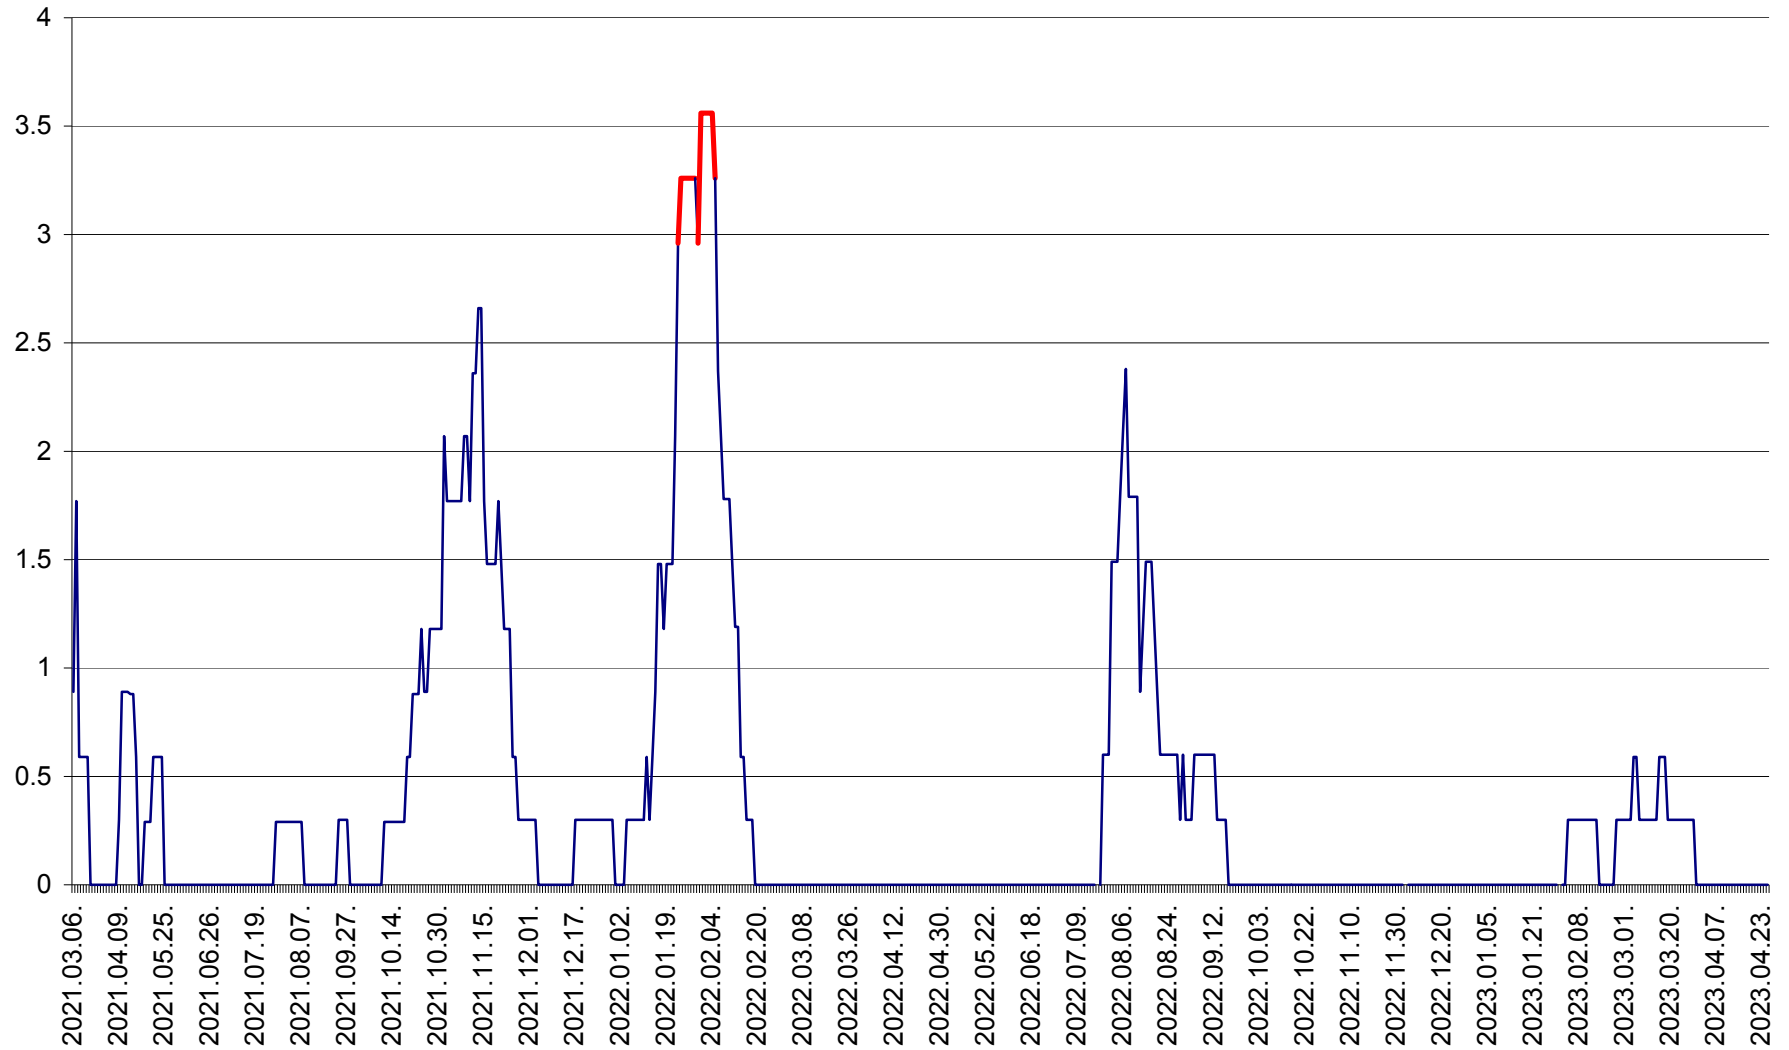

LELICENI - Evolutia incidentei cumulate pe 14 zile la ‰ de locuitori
2021.03.07. - 2023.04.26.

LUETA - Evolutia incidentei cumulate pe 14 zile la ‰ de locuitori
2021.03.07. - 2023.04.26.

LUNCA DE JOS - Evolutia incidentei cumulate pe 14 zile la ‰ de locuitori
2021.03.07. - 2023.04.26.

LUNCA DE SUS - Evolutia incidentei cumulate pe 14 zile la ‰ de locuitori
2021.03.07. - 2023.04.26.

LUPENI - Evolutia incidentei cumulate pe 14 zile la ‰ de locuitori
2021.03.07. - 2023.04.26.

MĂDĂRAȘ - Evolutia incidentei cumulate pe 14 zile la ‰ de locuitori
2021.03.07. - 2023.04.26.