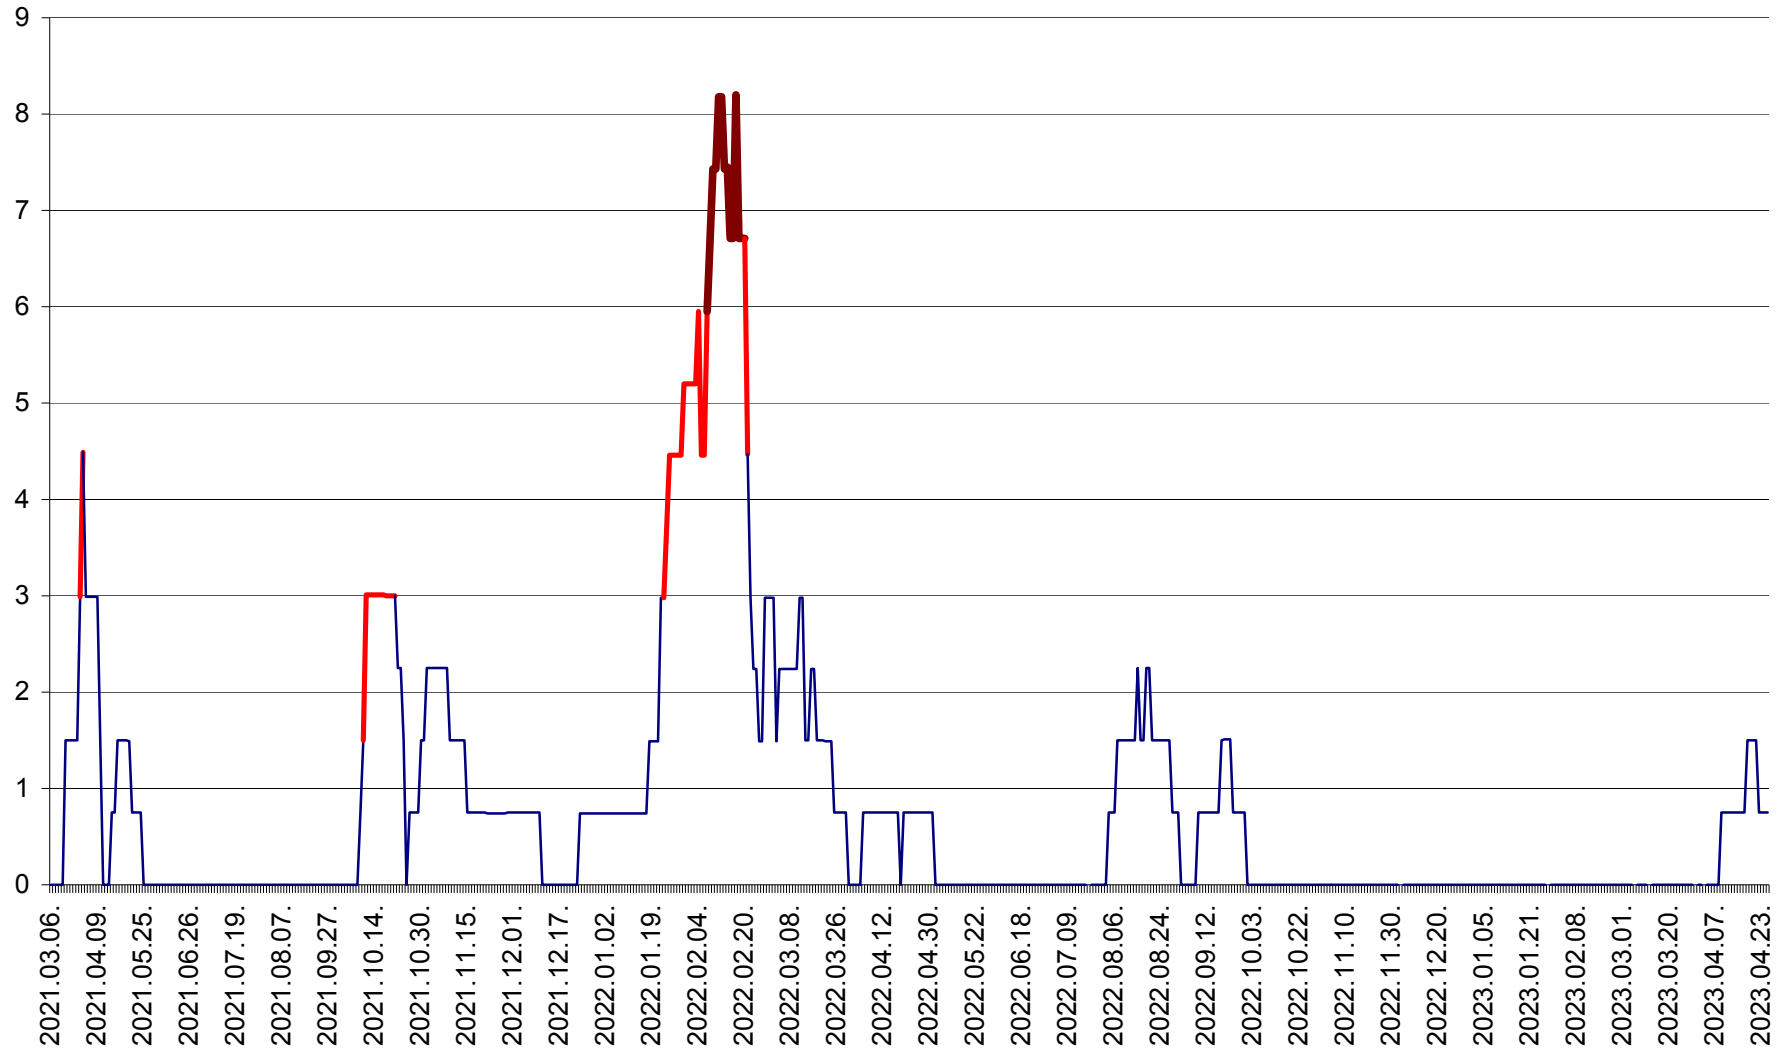

LELICENI - Evolutia incidentei cumulate pe 14 zile la ‰ de locuitori
2021.03.07. - 2023.04.26.

LUETA - Evolutia incidentei cumulate pe 14 zile la ‰ de locuitori
2021.03.07. - 2023.04.26.

LUNCA DE JOS - Evolutia incidentei cumulate pe 14 zile la ‰ de locuitori
2021.03.07. - 2023.04.26.

LUNCA DE SUS - Evolutia incidentei cumulate pe 14 zile la ‰ de locuitori
2021.03.07. - 2023.04.26.

LUPENI - Evolutia incidentei cumulate pe 14 zile la ‰ de locuitori
2021.03.07. - 2023.04.26.

MĂDĂRAȘ - Evolutia incidentei cumulate pe 14 zile la ‰ de locuitori
2021.03.07. - 2023.04.26.

MĂRTINIȘ - Evolutia incidentei cumulate pe 14 zile la ‰ de locuitori
2021.03.07. - 2023.04.26.

MEREȘTI - Evolutia incidentei cumulate pe 14 zile la ‰ de locuitori
2021.03.07. - 2023.04.26.

MUNICIPIUL MIERCUREA-CIUC - Evolutia incidentei cumulate pe 14 zile la ‰ de locuitori
2021.03.07. - 2023.04.26.