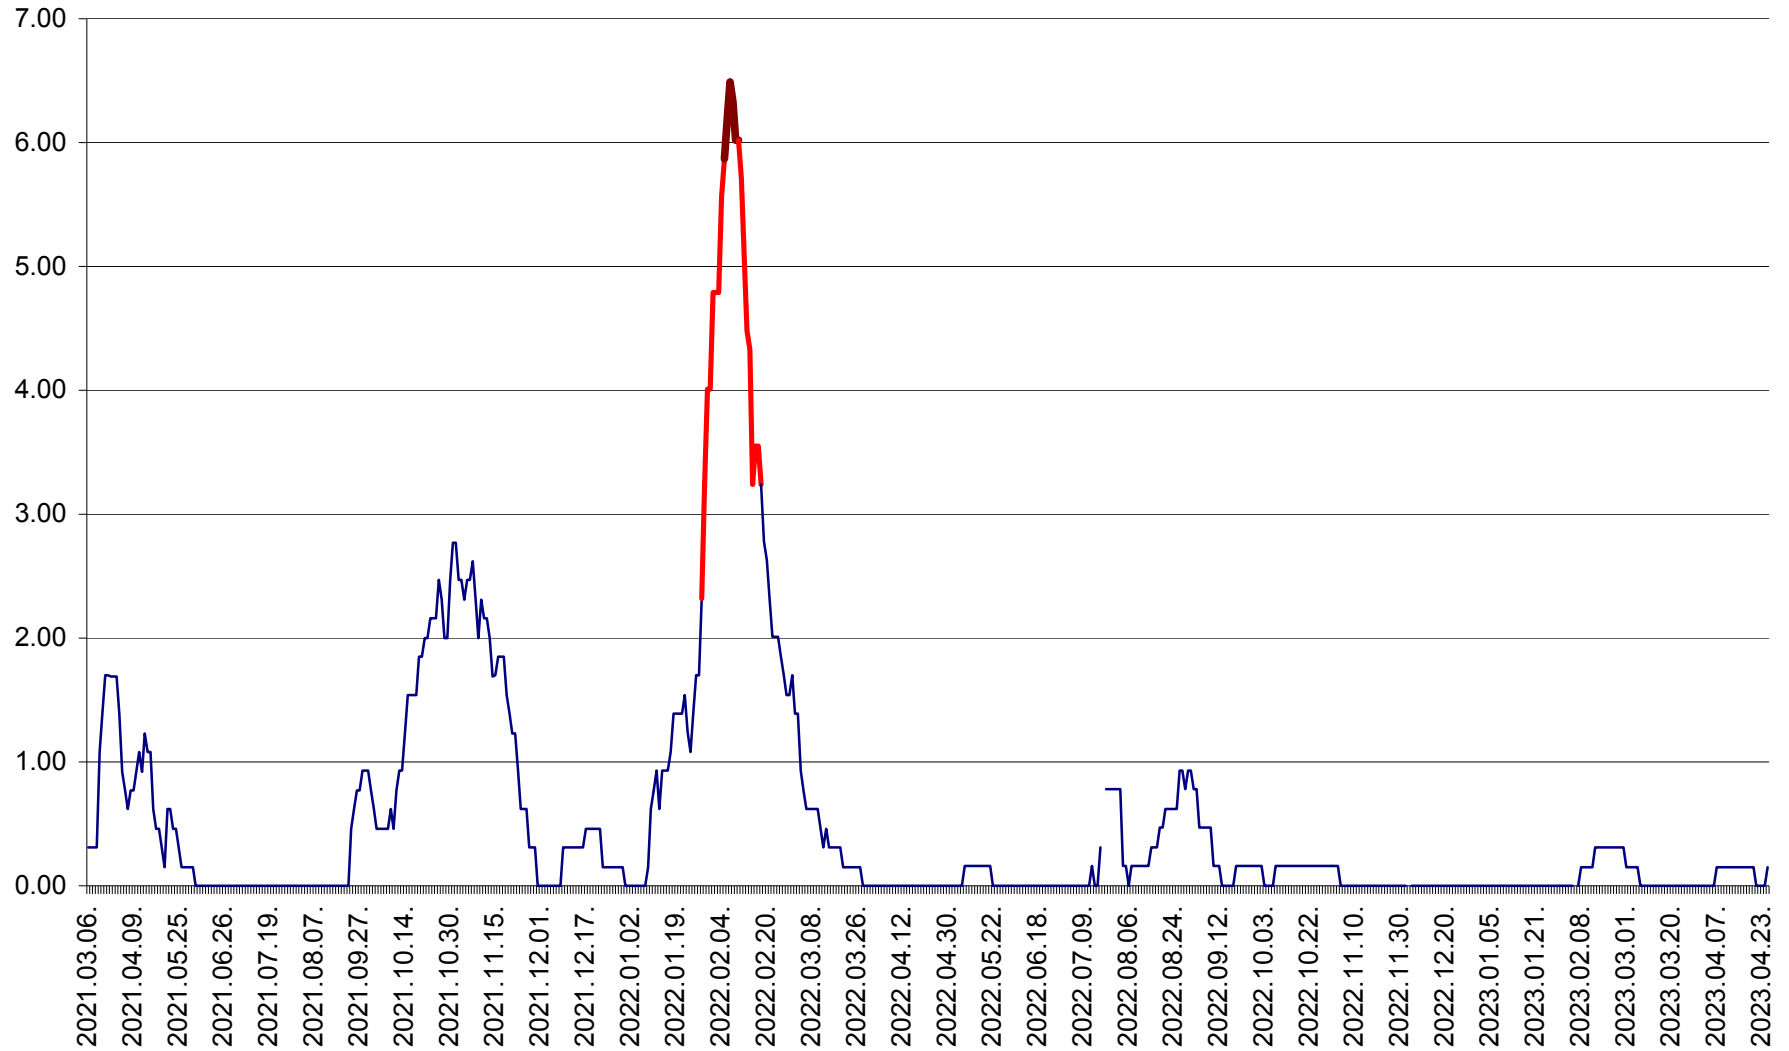

ORAȘ BĂLAN - Evoluția incidenței cumulate pe 14 zile la ‰ de locuitori
2021.03.07. - 2023.04.26.

BILBOR - Evolutia incidentei cumulate pe 14 zile la ‰ de locuitori
2021.03.07. - 2023.04.26.

ORAȘ BORSEC - Evolutia incidentei cumulate pe 14 zile la ‰ de locuitori
2021.03.07. - 2023.04.26.

BRĂDEȘTI - Evolutia incidentei cumulate pe 14 zile la ‰ de locuitori
2021.03.07. - 2023.04.26.

CĂPÂLNIȚA - Evoluția incidenței cumulate pe 14 zile la ‰ de locuitori
2021.03.07. - 2023.04.26.

CÂRȚA - Evolutia incidentei cumulate pe 14 zile la ‰ de locuitori
2021.03.07. - 2023.04.26.

CICEU - Evolutia incidentei cumulate pe 14 zile la ‰ de locuitori
2021.03.07. - 2023.04.26.

CIUCSÂNGEORGIU - Evolutia incidentei cumulate pe 14 zile la ‰ de locuitori
2021.03.07. - 2023.04.26.

CIUMANI - Evolutia incidentei cumulate pe 14 zile la ‰ de locuitori
2021.03.07. - 2023.04.26.

CORBU - Evolutia incidentei cumulate pe 14 zile la ‰ de locuitori
2021.03.07. - 2023.04.26.

CORUND - Evolutia incidentei cumulate pe 14 zile la ‰ de locuitori
2021.03.07. - 2023.04.26.

COZMENI - Evolutia incidentei cumulate pe 14 zile la ‰ de locuitori
2021.03.07. - 2023.04.26.