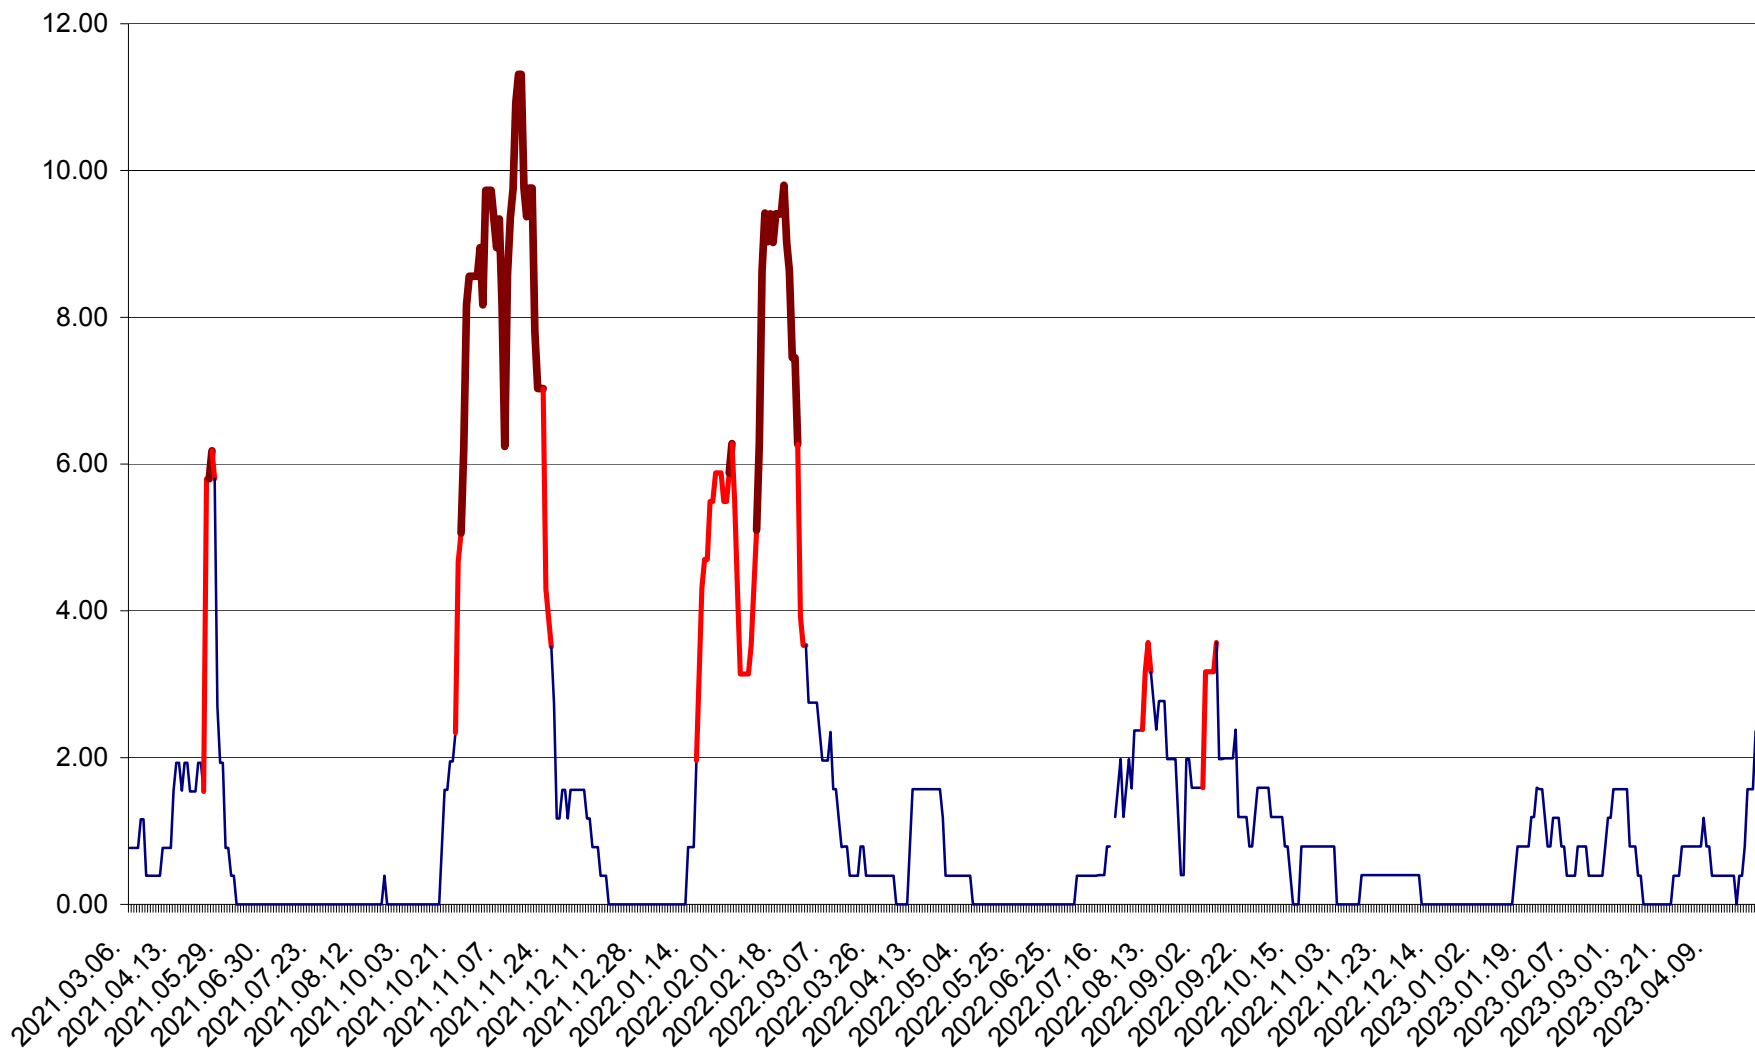

ATID - Evolutia incidentei cumulate pe 14 zile la % de locuitori
2021.03.07. - 2023.04.26.

AVRĂMEȘTI - Evolutia incidentei cumulate pe 14 zile la ‰ de locuitori
2021.03.07. - 2023.04.26.

ORAȘ BĂILE TUȘNAD - Evoluția incidenței cumulate pe 14 zile la ‰ de locuitori
2021.03.07. - 2023.04.26.

ORAȘ BĂLAN - Evoluția incidenței cumulate pe 14 zile la ‰ de locuitori
2021.03.07. - 2023.04.26.

BILBOR - Evolutia incidentei cumulate pe 14 zile la ‰ de locuitori
2021.03.07. - 2023.04.26.

ORAȘ BORSEC - Evolutia incidentei cumulate pe 14 zile la ‰ de locuitori
2021.03.07. - 2023.04.26.

BRĂDEȘTI - Evolutia incidentei cumulate pe 14 zile la ‰ de locuitori
2021.03.07. - 2023.04.26.

CĂPÂLNIȚA - Evoluția incidenței cumulate pe 14 zile la ‰ de locuitori
2021.03.07. - 2023.04.26.

CÂRȚA - Evolutia incidentei cumulate pe 14 zile la ‰ de locuitori
2021.03.07. - 2023.04.26.

ORAȘ CRISTURU SECUIESC - Evolutia incidentei cumulate pe 14 zile la ‰ de locuitori
2021.03.07. - 2023.04.26.

DĂNEȘTI - Evolutia incidentei cumulate pe 14 zile la ‰ de locuitori
2021.03.07. - 2023.04.26.