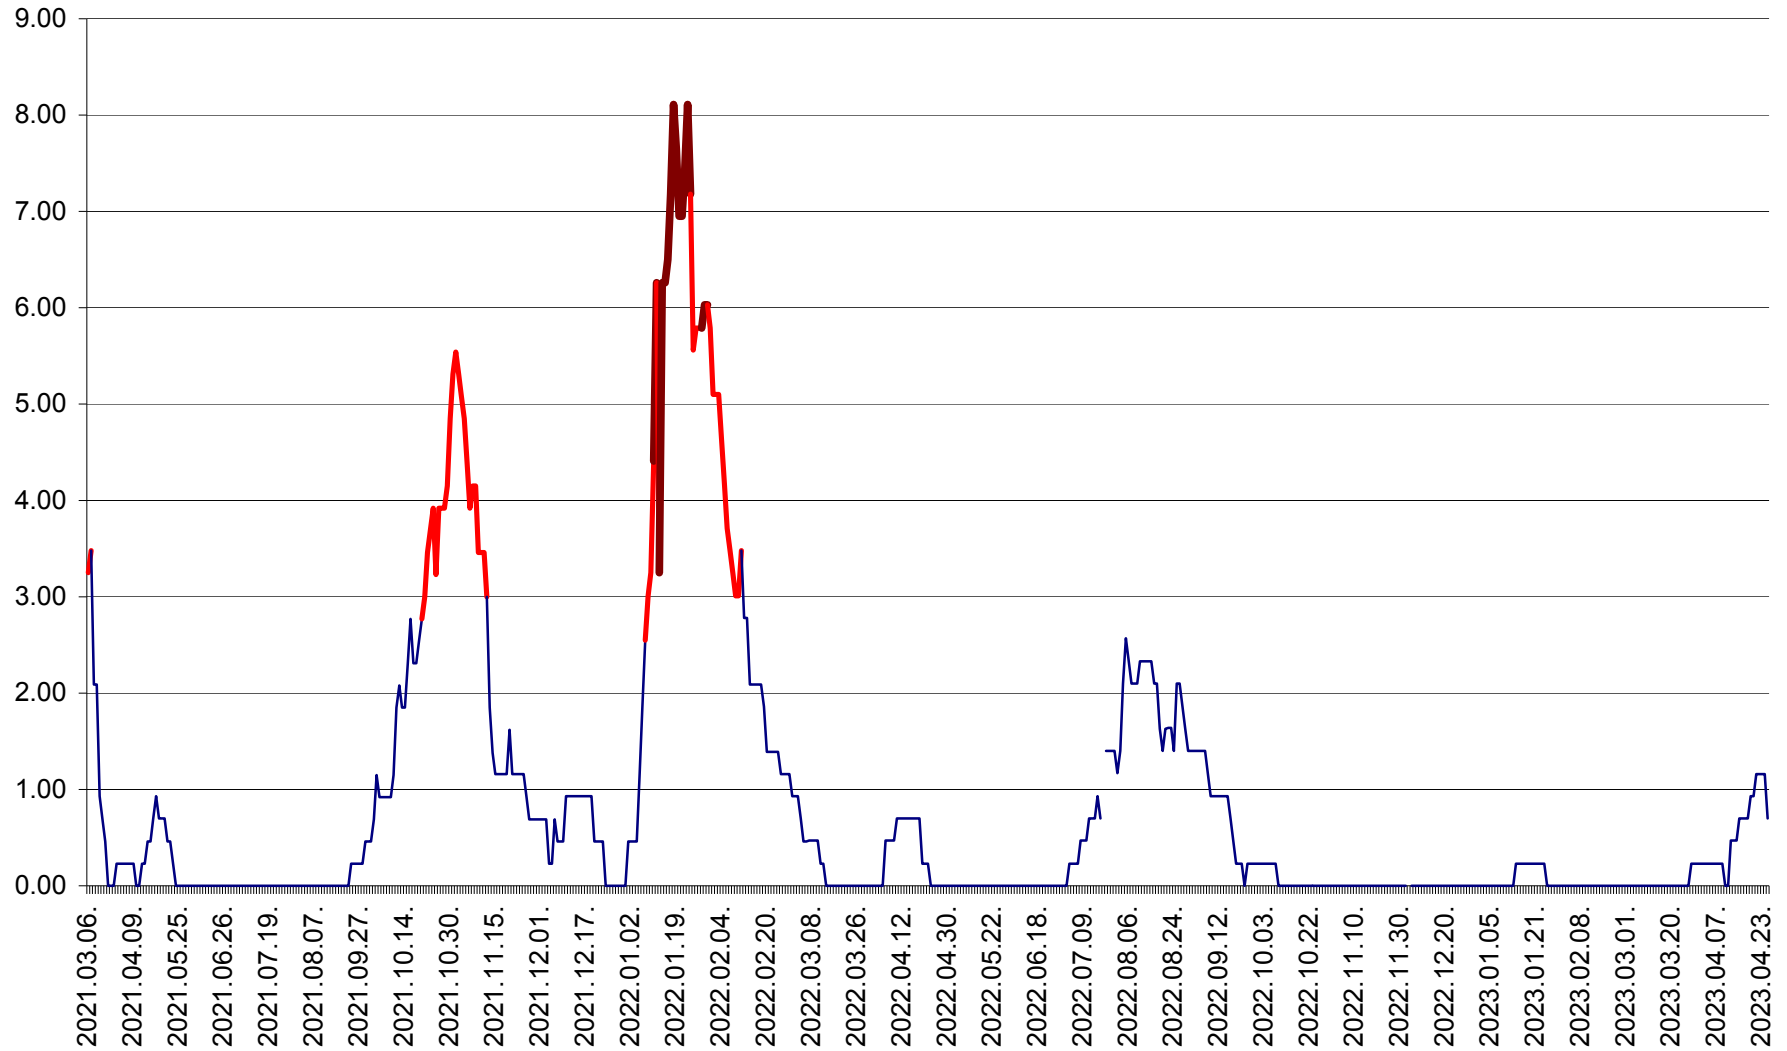

ORAȘ BĂLAN - Evoluția incidenței cumulate pe 14 zile la ‰ de locuitori
2021.03.07. - 2023.04.26.

BILBOR - Evolutia incidentei cumulate pe 14 zile la ‰ de locuitori
2021.03.07. - 2023.04.26.

ORAȘ BORSEC - Evolutia incidentei cumulate pe 14 zile la ‰ de locuitori
2021.03.07. - 2023.04.26.

BRĂDEȘTI - Evolutia incidentei cumulate pe 14 zile la ‰ de locuitori
2021.03.07. - 2023.04.26.

CĂPÂLNIȚA - Evoluția incidenței cumulate pe 14 zile la ‰ de locuitori
2021.03.07. - 2023.04.26.

CÂRȚA - Evolutia incidentei cumulate pe 14 zile la ‰ de locuitori
2021.03.07. - 2023.04.26.

CICEU - Evolutia incidentei cumulate pe 14 zile la ‰ de locuitori
2021.03.07. - 2023.04.26.

CIUCSÂNGEORGIU - Evolutia incidentei cumulate pe 14 zile la ‰ de locuitori
2021.03.07. - 2023.04.26.

CIUMANI - Evolutia incidentei cumulate pe 14 zile la ‰ de locuitori
2021.03.07. - 2023.04.26.

CORBU - Evolutia incidentei cumulate pe 14 zile la ‰ de locuitori
2021.03.07. - 2023.04.26.

CORUND - Evolutia incidentei cumulate pe 14 zile la ‰ de locuitori
2021.03.07. - 2023.04.26.

COZMENI - Evolutia incidentei cumulate pe 14 zile la ‰ de locuitori
2021.03.07. - 2023.04.26.