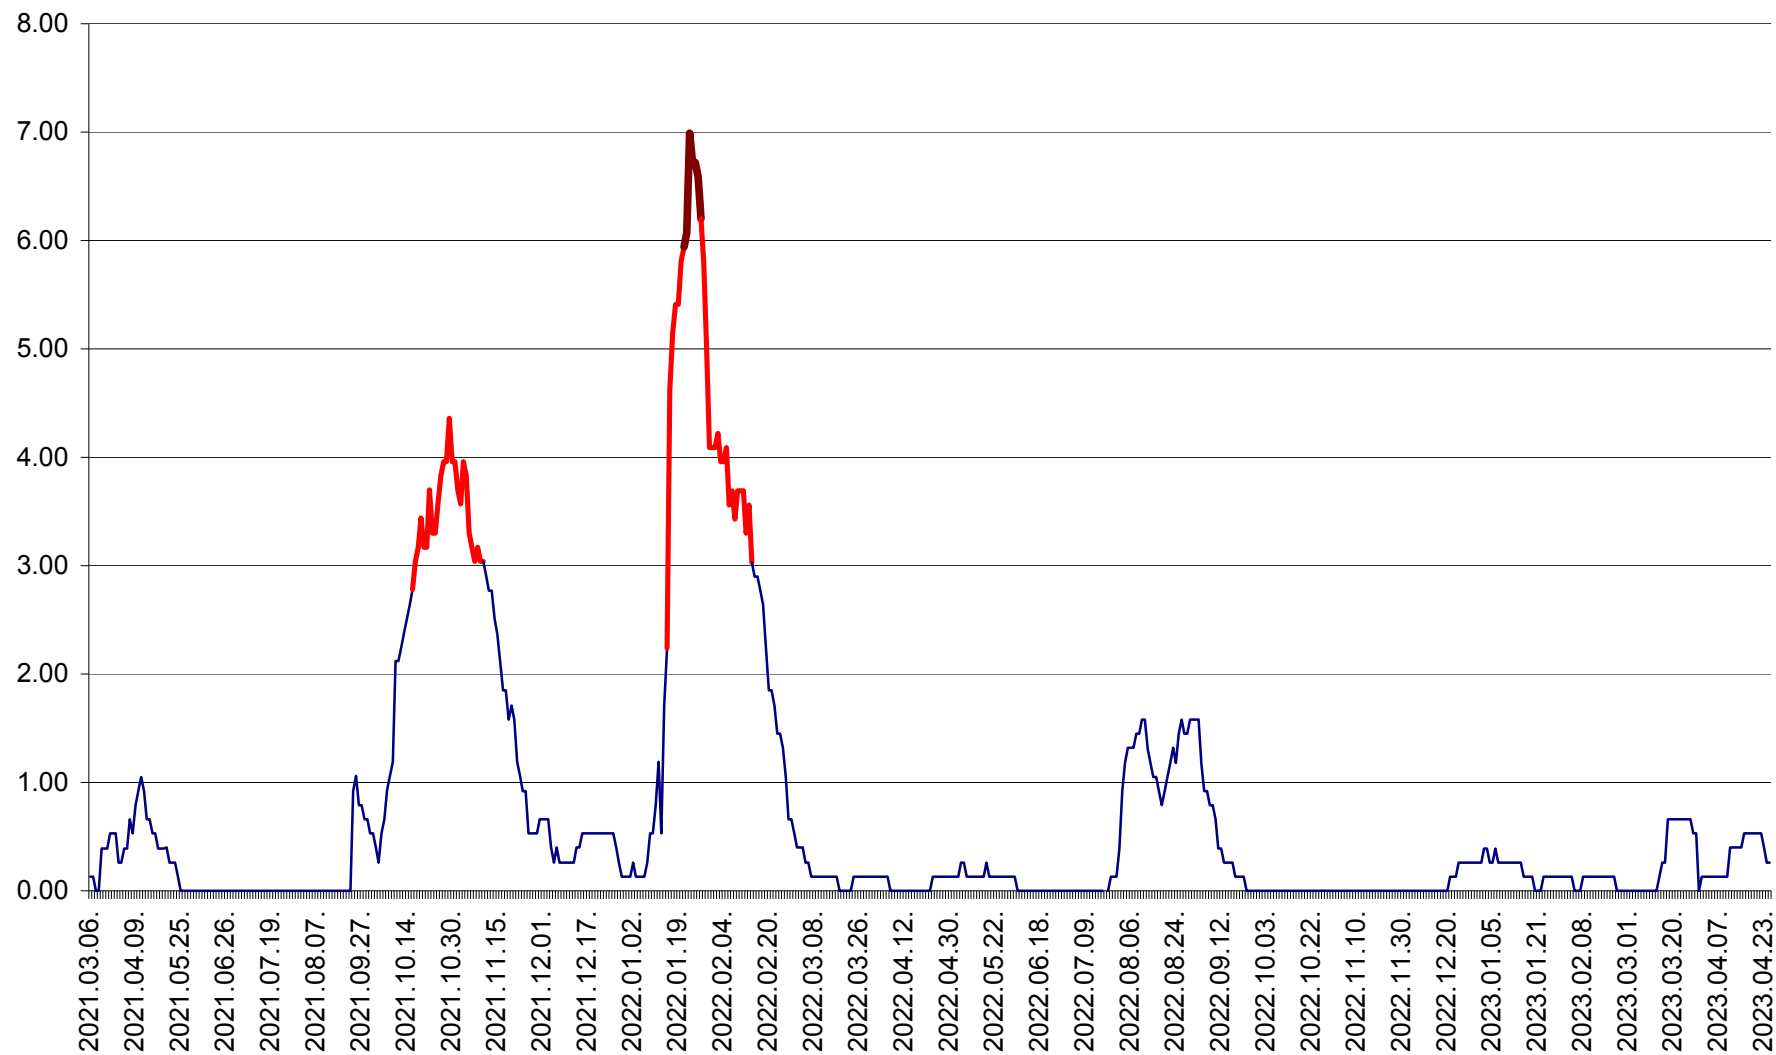

TUȘNAD - Evolutia incidentei cumulate pe 14 zile la ‰ de locuitori
2021.03.07. - 2023.04.26.

ULIEȘ - Evoluția incidentei cumulate pe 14 zile la ‰ de locuitori
2021.03.07. - 2023.04.26.

VĂRȘAG - Evolutia incidentei cumulate pe 14 zile la ‰ de locuitori
2021.03.07. - 2023.04.26.

ORAȘ VLĂHIȚA - Evolutia incidentei cumulate pe 14 zile la ‰ de locuitori
2021.03.07. - 2023.04.26.

VOȘLĂBENI - Evolutia incidentei cumulate pe 14 zile la ‰ de locuitori
2021.03.07. - 2023.04.26.

ZETEA - Evolutia incidentei cumulate pe 14 zile la ‰ de locuitori
2021.03.07. - 2023.04.26.