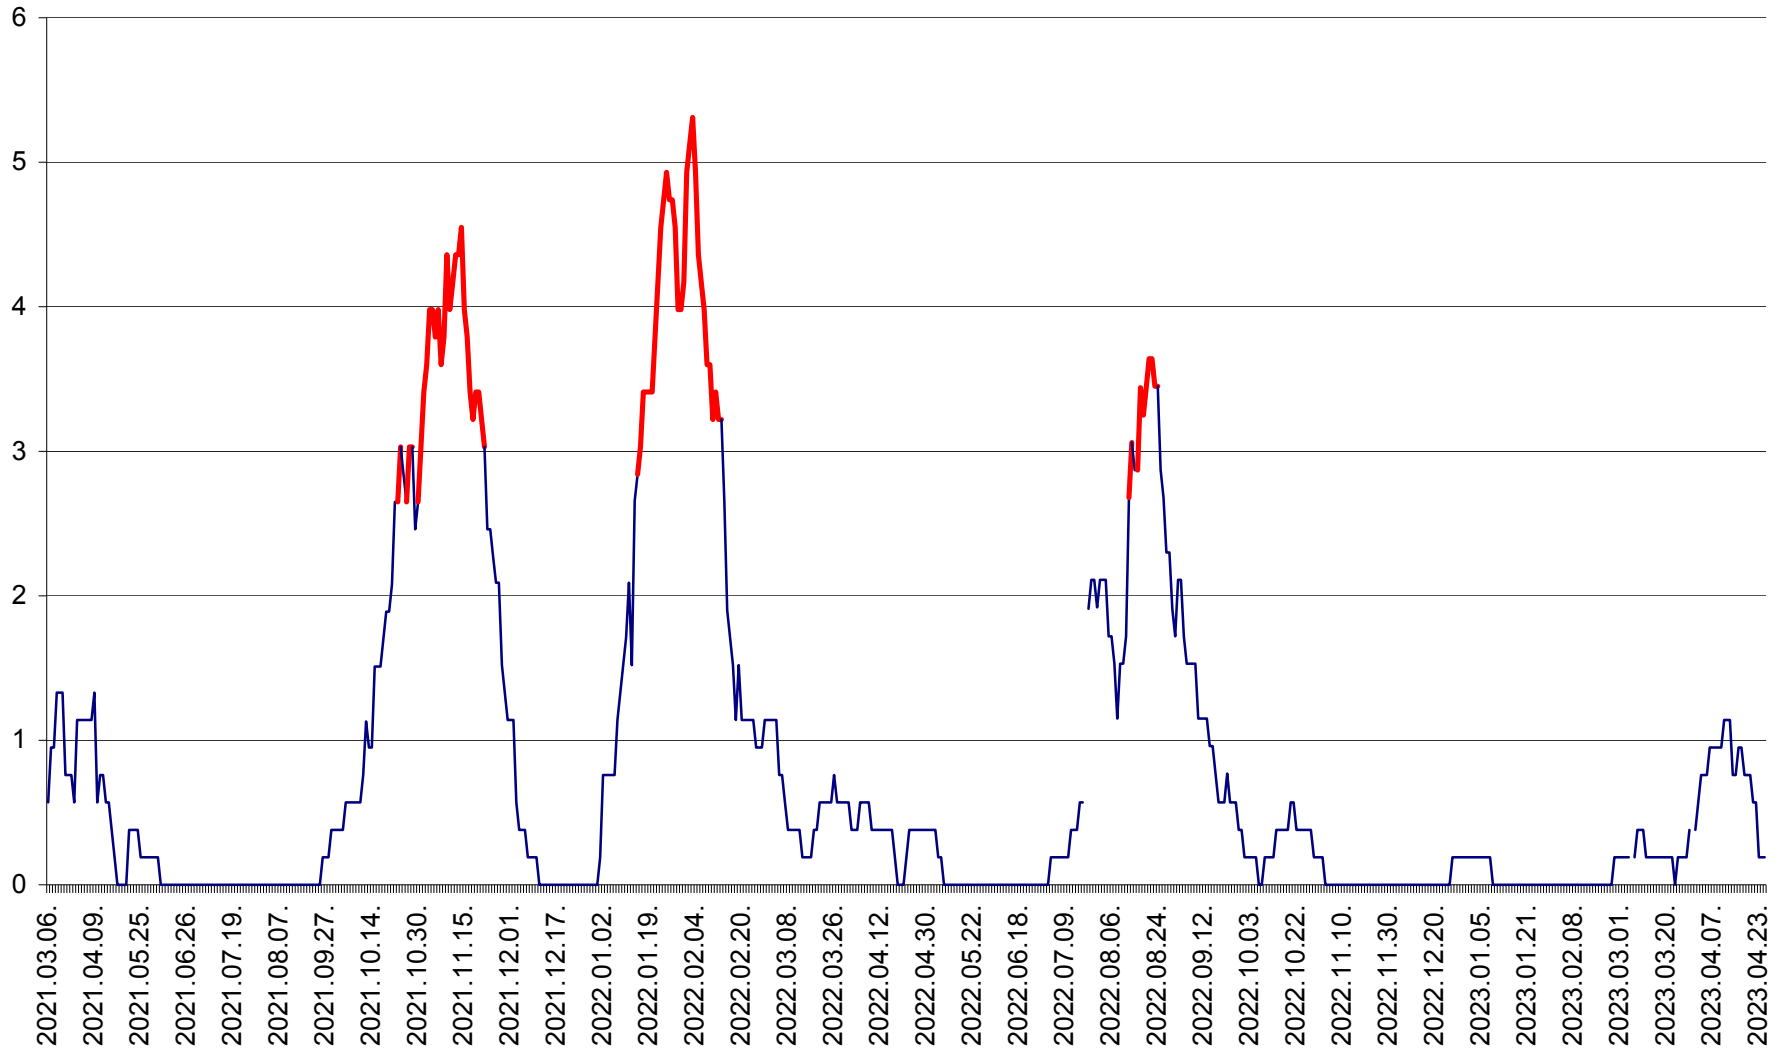

SÂNSIMION - Evolutia incidentei cumulate pe 14 zile la ‰ de locuitori
2021.03.07. - 2023.04.26.

SÂNTIMBRU - Evolutia incidentei cumulate pe 14 zile la ‰ de locuitori
2021.03.07. - 2023.04.26.

SĂRMAȘ - Evolutia incidentei cumulate pe 14 zile la ‰ de locuitori
2021.03.07. - 2023.04.26.

SATU MARE - Evolutia incidentei cumulate pe 14 zile la ‰ de locuitori
2021.03.07. - 2023.04.26.

SECUIENI - Evolutia incidentei cumulate pe 14 zile la ‰ de locuitori
2021.03.07. - 2023.04.26.

SICULENI - Evolutia incidentei cumulate pe 14 zile la ‰ de locuitori
2021.03.07. - 2023.04.26.

ȘIMONEȘTI - Evolutia incidentei cumulate pe 14 zile la ‰ de locuitori
2021.03.07. - 2023.04.26.

SUBCETATE - Evolutia incidentei cumulate pe 14 zile la ‰ de locuitori
2021.03.07. - 2023.04.26.

SUSENI - Evolutia incidentei cumulate pe 14 zile la ‰ de locuitori
2021.03.07. - 2023.04.26.