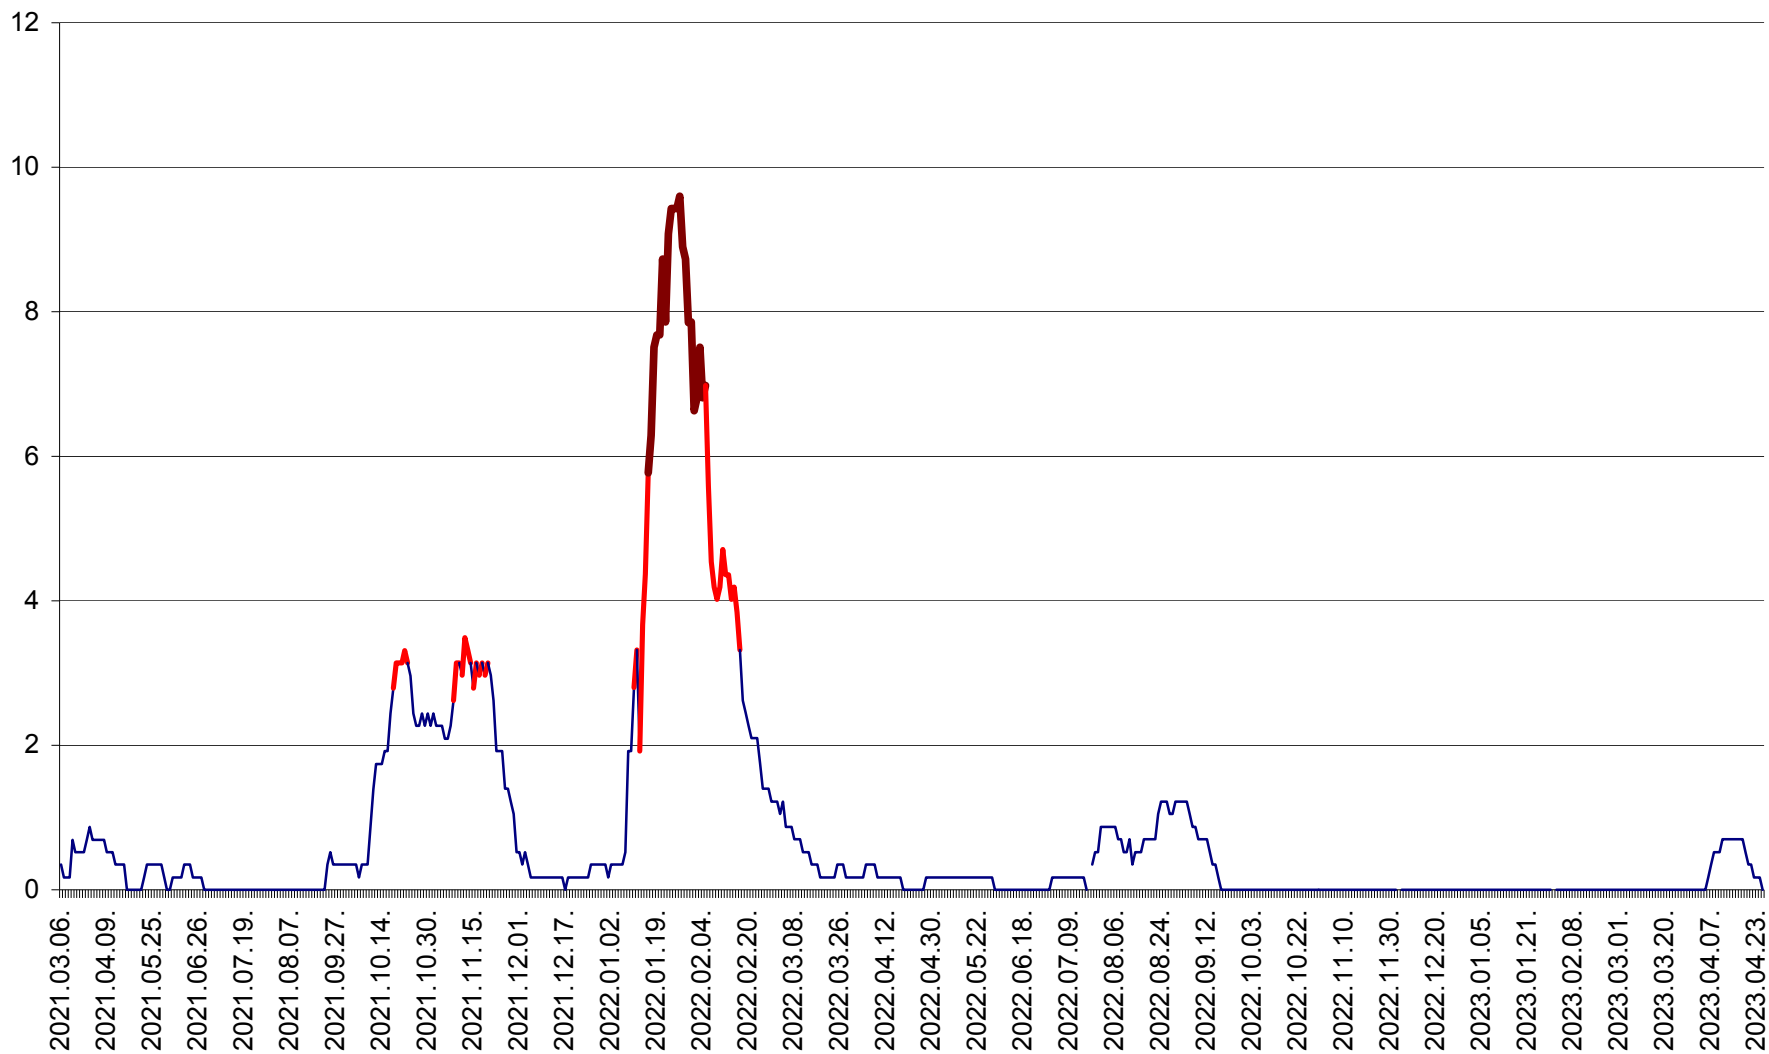

DÂRJIU - Evolutia incidentei cumulate pe 14 zile la ‰ de locuitori
2021.03.07. - 2023.04.26.

DEALU - Evolutia incidentei cumulate pe 14 zile la ‰ de locuitori
2021.03.07. - 2023.04.26.

DITRĂU - Evolutia incidentei cumulate pe 14 zile la ‰ de locuitori
2021.03.07. - 2023.04.26.

FELICENI - Evolutia incidentei cumulate pe 14 zile la % de locuitori
2021.03.07. - 2023.04.26.

FRUMOASA - Evolutia incidentei cumulate pe 14 zile la ‰ de locuitori
2021.03.07. - 2023.04.26.

GĂLĂUȚAȘ - Evolutia incidentei cumulate pe 14 zile la ‰ de locuitori
2021.03.07. - 2023.04.26.

MUNICIPIUL GHEORGHENI - Evolutia incidentei cumulate pe 14 zile la % de locuitori
2021.03.07. - 2023.04.26.

JOSENI - Evolutia incidentei cumulate pe 14 zile la ‰ de locuitori
2021.03.07. - 2023.04.26.

LĂZAREA - Evolutia incidentei cumulate pe 14 zile la % de locuitori
2021.03.07. - 2023.04.26.

LELICENI - Evolutia incidentei cumulate pe 14 zile la ‰ de locuitori
2021.03.07. - 2023.04.26.

LUETA - Evolutia incidentei cumulate pe 14 zile la ‰ de locuitori
2021.03.07. - 2023.04.26.

LUNCA DE JOS - Evolutia incidentei cumulate pe 14 zile la ‰ de locuitori
2021.03.07. - 2023.04.26.