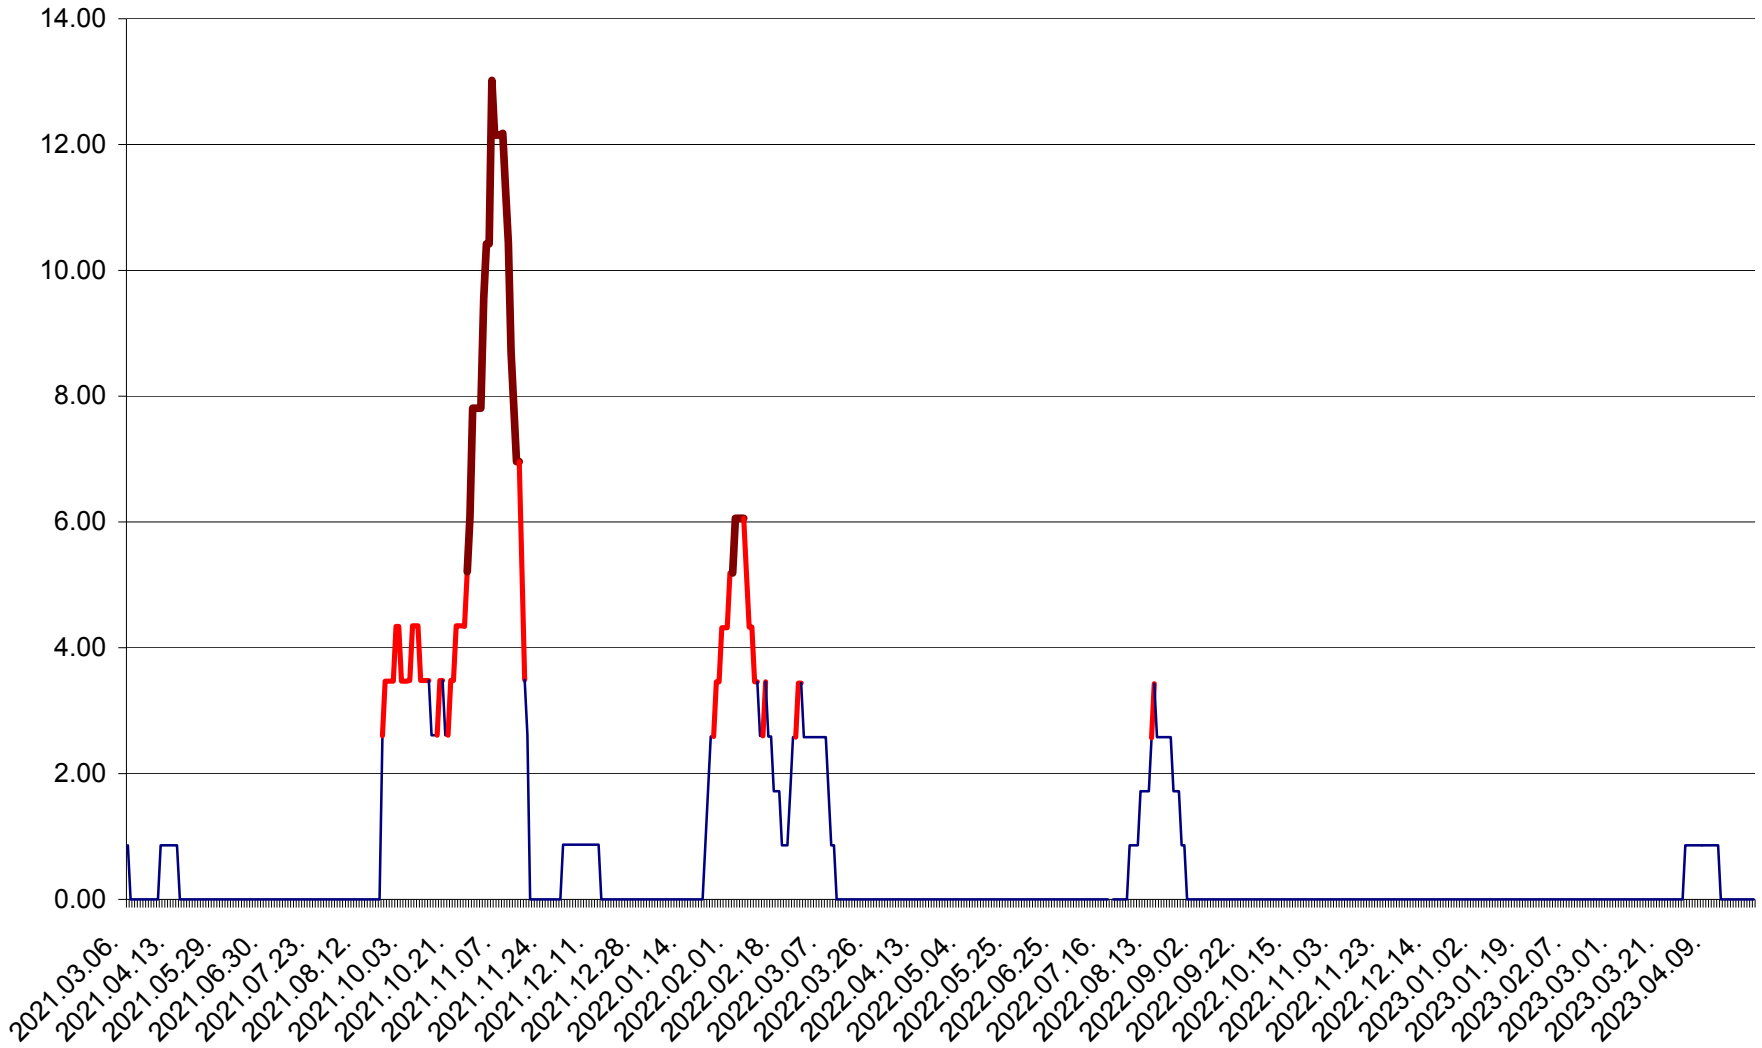

VĂRȘAG - Evolutia incidentei cumulate pe 14 zile la ‰ de locuitori
2021.03.07. - 2023.04.26.