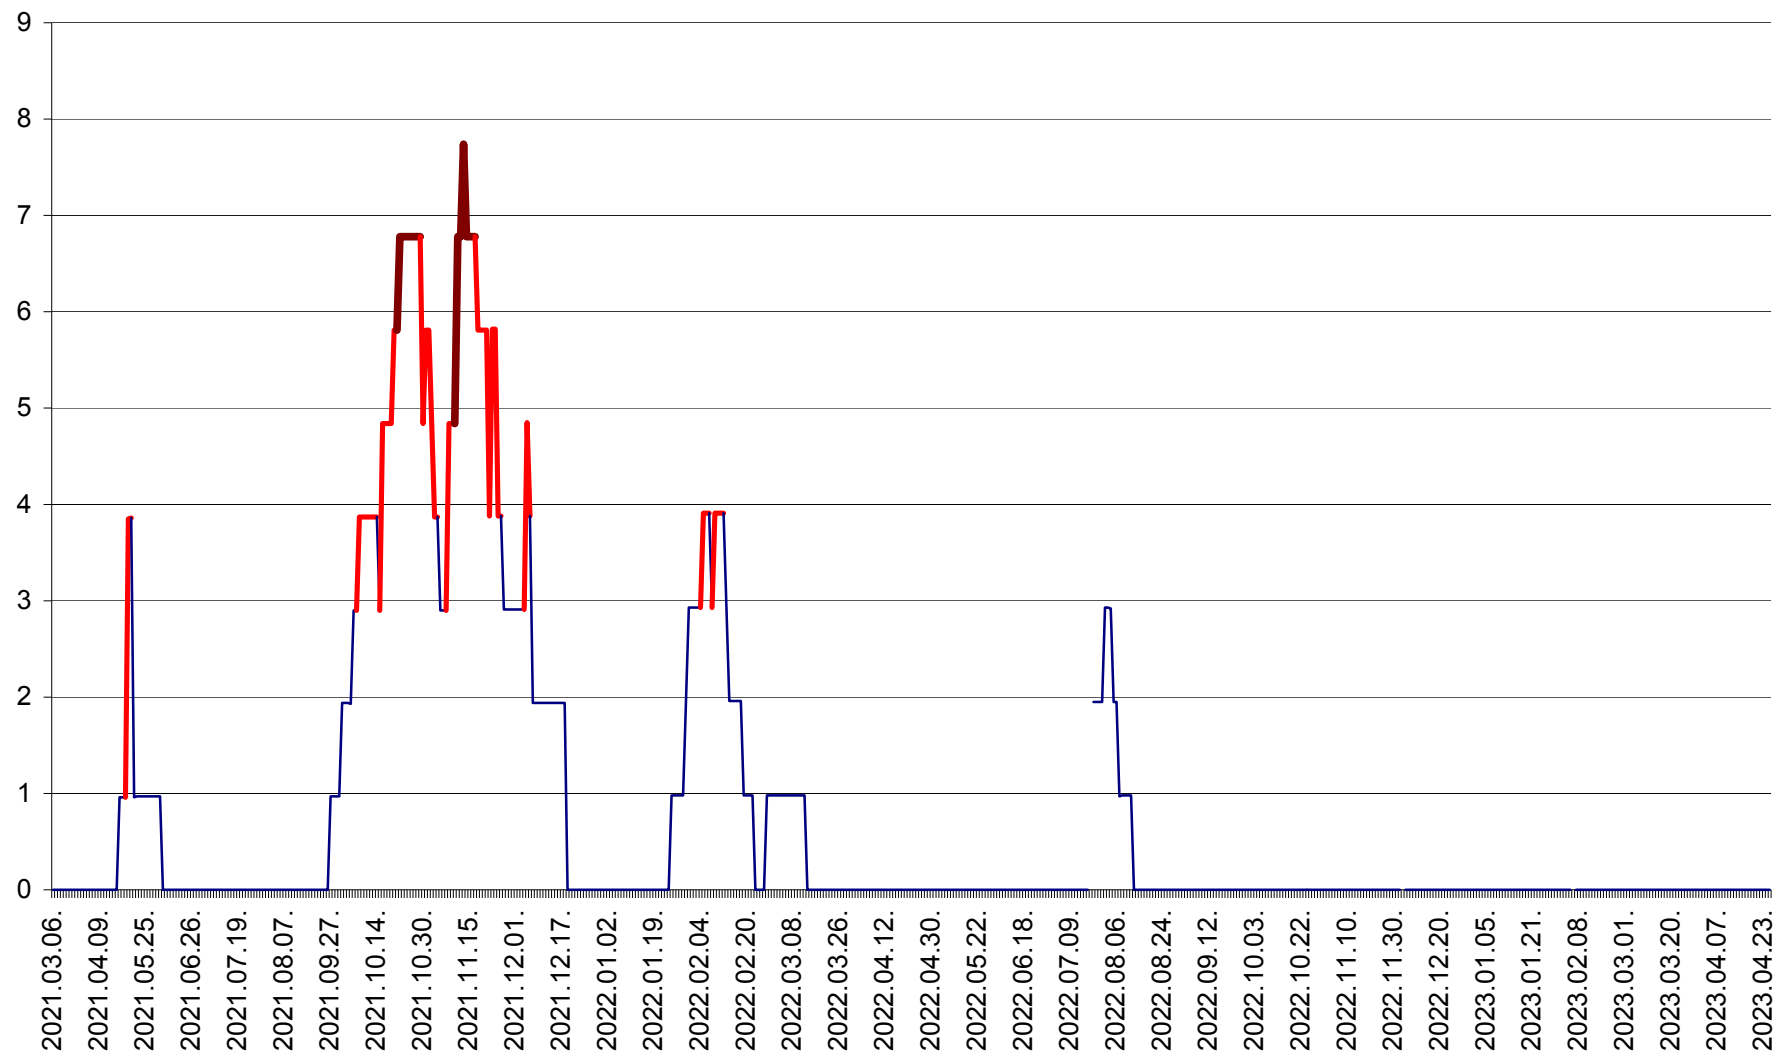

DEALU - Evolutia incidentei cumulate pe 14 zile la ‰ de locuitori
2021.03.07. - 2023.04.26.