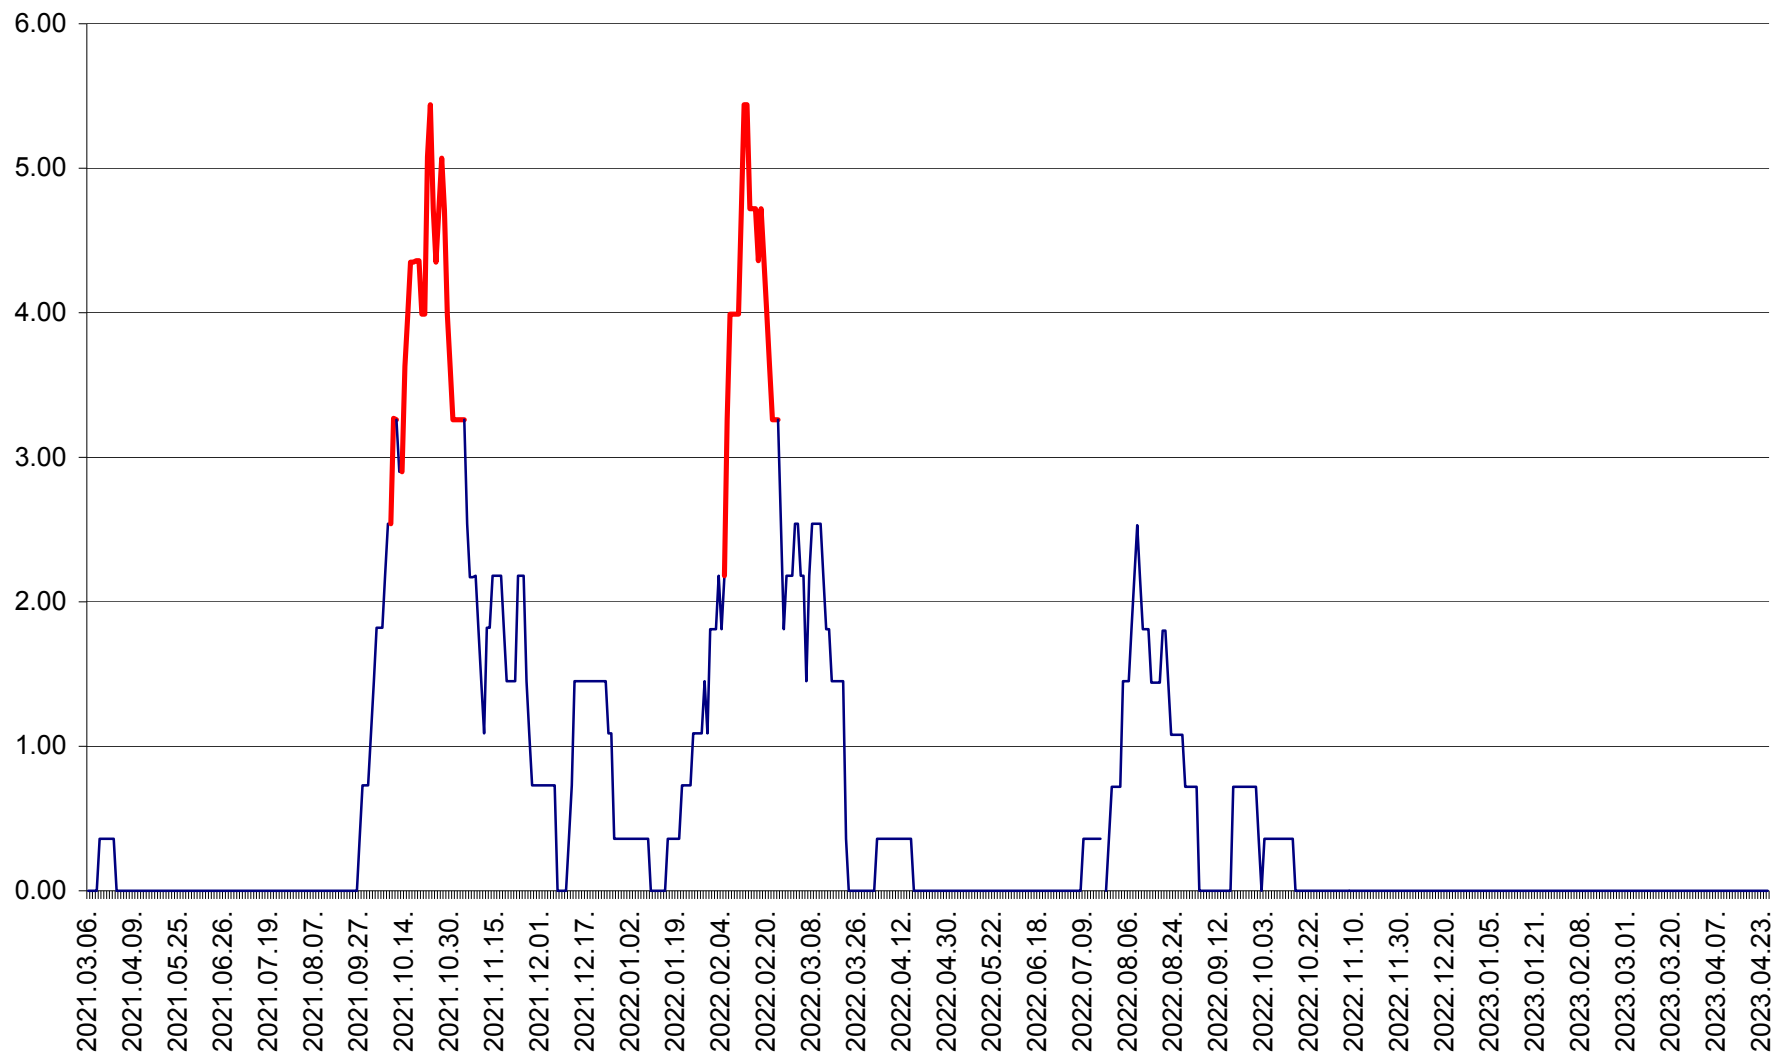

ATID - Evolutia incidentei cumulate pe 14 zile la % de locuitori
2021.03.07. - 2023.04.26.

AVRĂMEȘTI - Evolutia incidentei cumulate pe 14 zile la ‰ de locuitori
2021.03.07. - 2023.04.26.

ORAȘ BĂILE TUȘNAD - Evoluția incidenței cumulate pe 14 zile la ‰ de locuitori
2021.03.07. - 2023.04.26.

ORAȘ BĂLAN - Evoluția incidenței cumulate pe 14 zile la ‰ de locuitori
2021.03.07. - 2023.04.26.

BILBOR - Evolutia incidentei cumulate pe 14 zile la ‰ de locuitori
2021.03.07. - 2023.04.26.

ORAȘ BORSEC - Evolutia incidentei cumulate pe 14 zile la ‰ de locuitori
2021.03.07. - 2023.04.26.

BRĂDEȘTI - Evolutia incidentei cumulate pe 14 zile la ‰ de locuitori
2021.03.07. - 2023.04.26.

CĂPÂLNIȚA - Evoluția incidenței cumulate pe 14 zile la ‰ de locuitori
2021.03.07. - 2023.04.26.

CÂRȚA - Evolutia incidentei cumulate pe 14 zile la ‰ de locuitori
2021.03.07. - 2023.04.26.