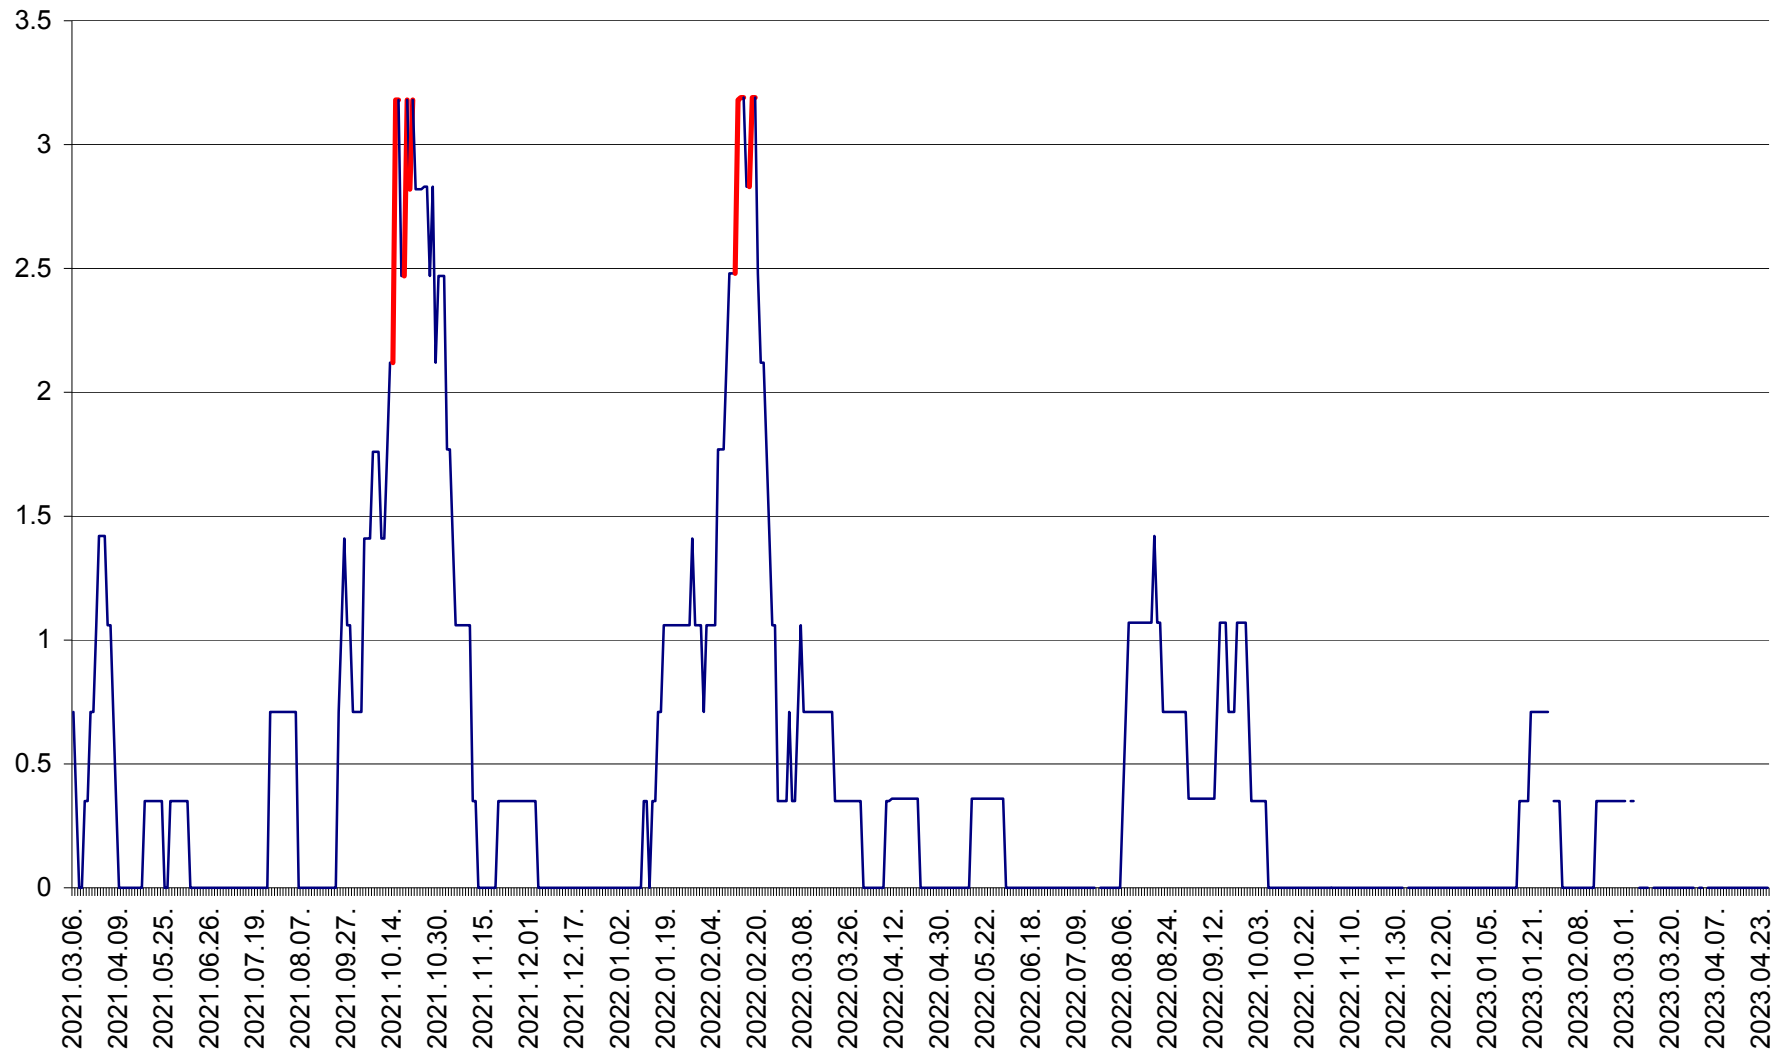

PORUMBENI - Evolutia incidentei cumulate pe 14 zile la ‰ de locuitori
2021.03.07. - 2023.04.26.

PLĂIEȘII DE JOS - Evoluția incidenței cumulate pe 14 zile la ‰ de locuitori
2021.03.07. - 2023.04.26.