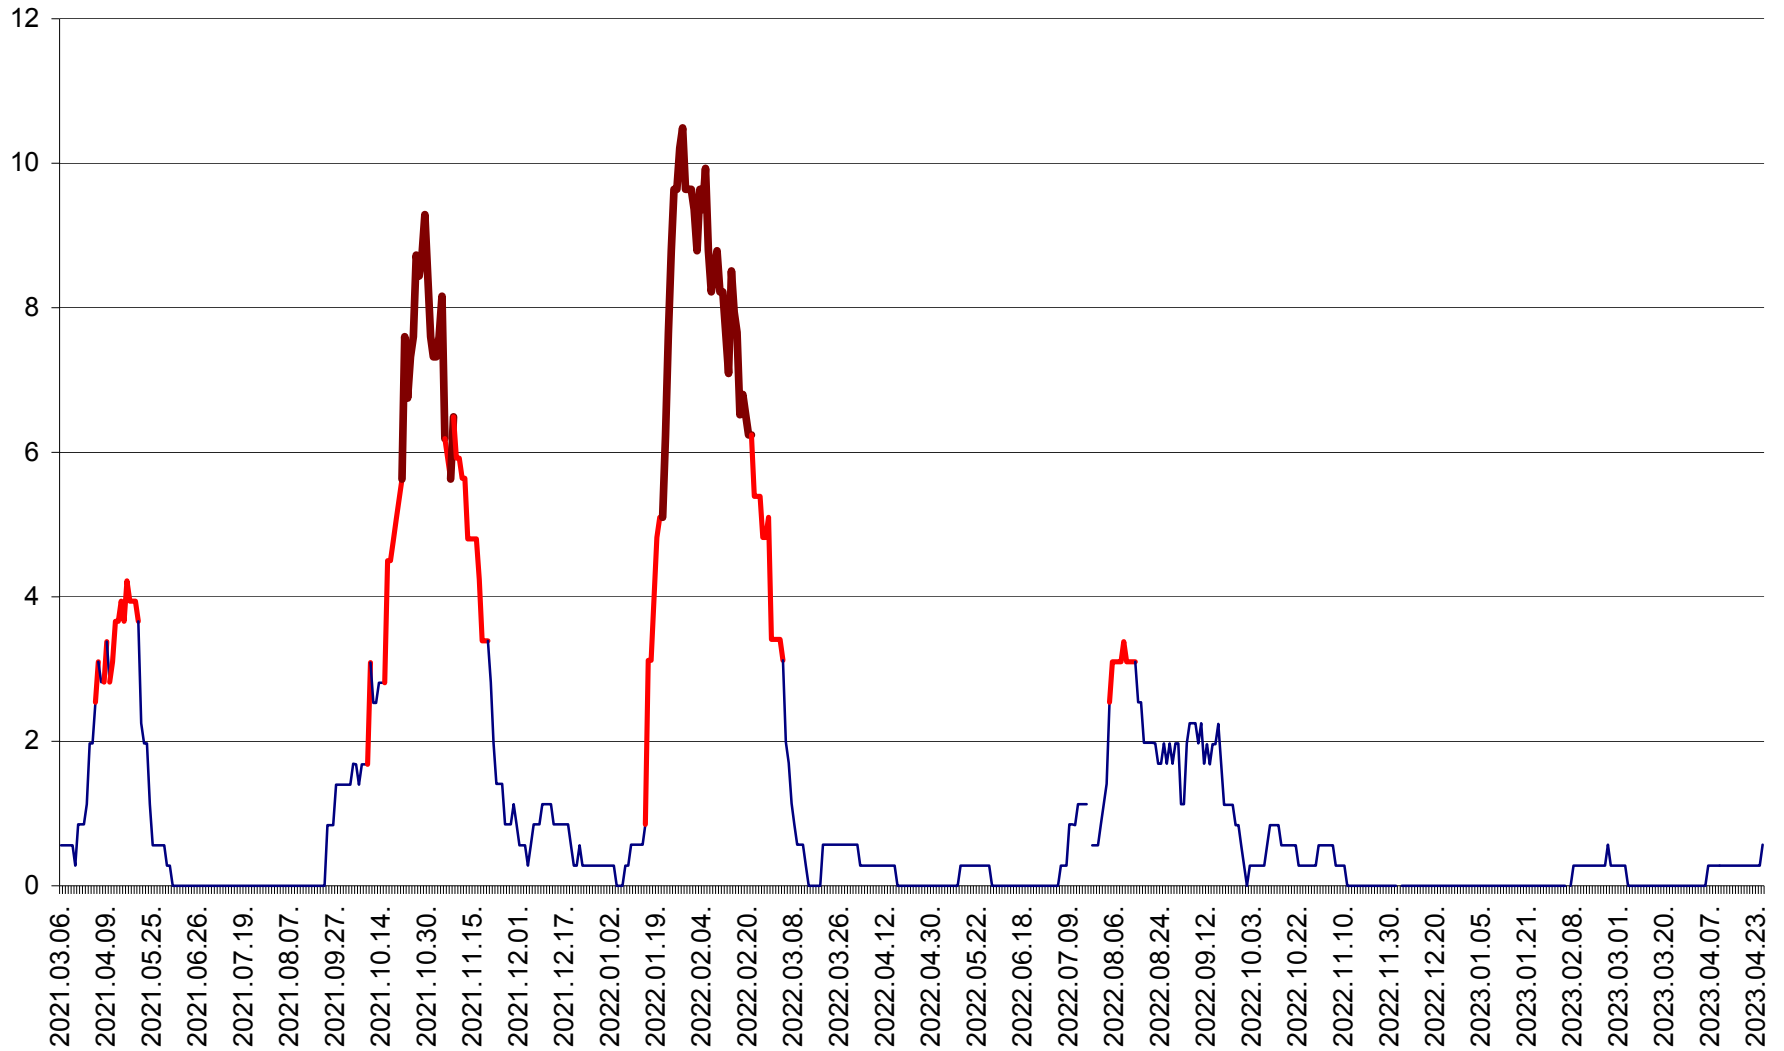

ORAȘ CRISTURU SECUIESC - Evolutia incidentei cumulate pe 14 zile la ‰ de locuitori
2021.03.07. - 2023.04.26.

DĂNEȘTI - Evolutia incidentei cumulate pe 14 zile la ‰ de locuitori
2021.03.07. - 2023.04.26.

DÂRJIU - Evolutia incidentei cumulate pe 14 zile la ‰ de locuitori
2021.03.07. - 2023.04.26.

DEALU - Evolutia incidentei cumulate pe 14 zile la ‰ de locuitori
2021.03.07. - 2023.04.26.

DITRĂU - Evolutia incidentei cumulate pe 14 zile la ‰ de locuitori
2021.03.07. - 2023.04.26.

FELICENI - Evolutia incidentei cumulate pe 14 zile la % de locuitori
2021.03.07. - 2023.04.26.

FRUMOASA - Evolutia incidentei cumulate pe 14 zile la ‰ de locuitori
2021.03.07. - 2023.04.26.

GĂLĂUȚAȘ - Evolutia incidentei cumulate pe 14 zile la ‰ de locuitori
2021.03.07. - 2023.04.26.