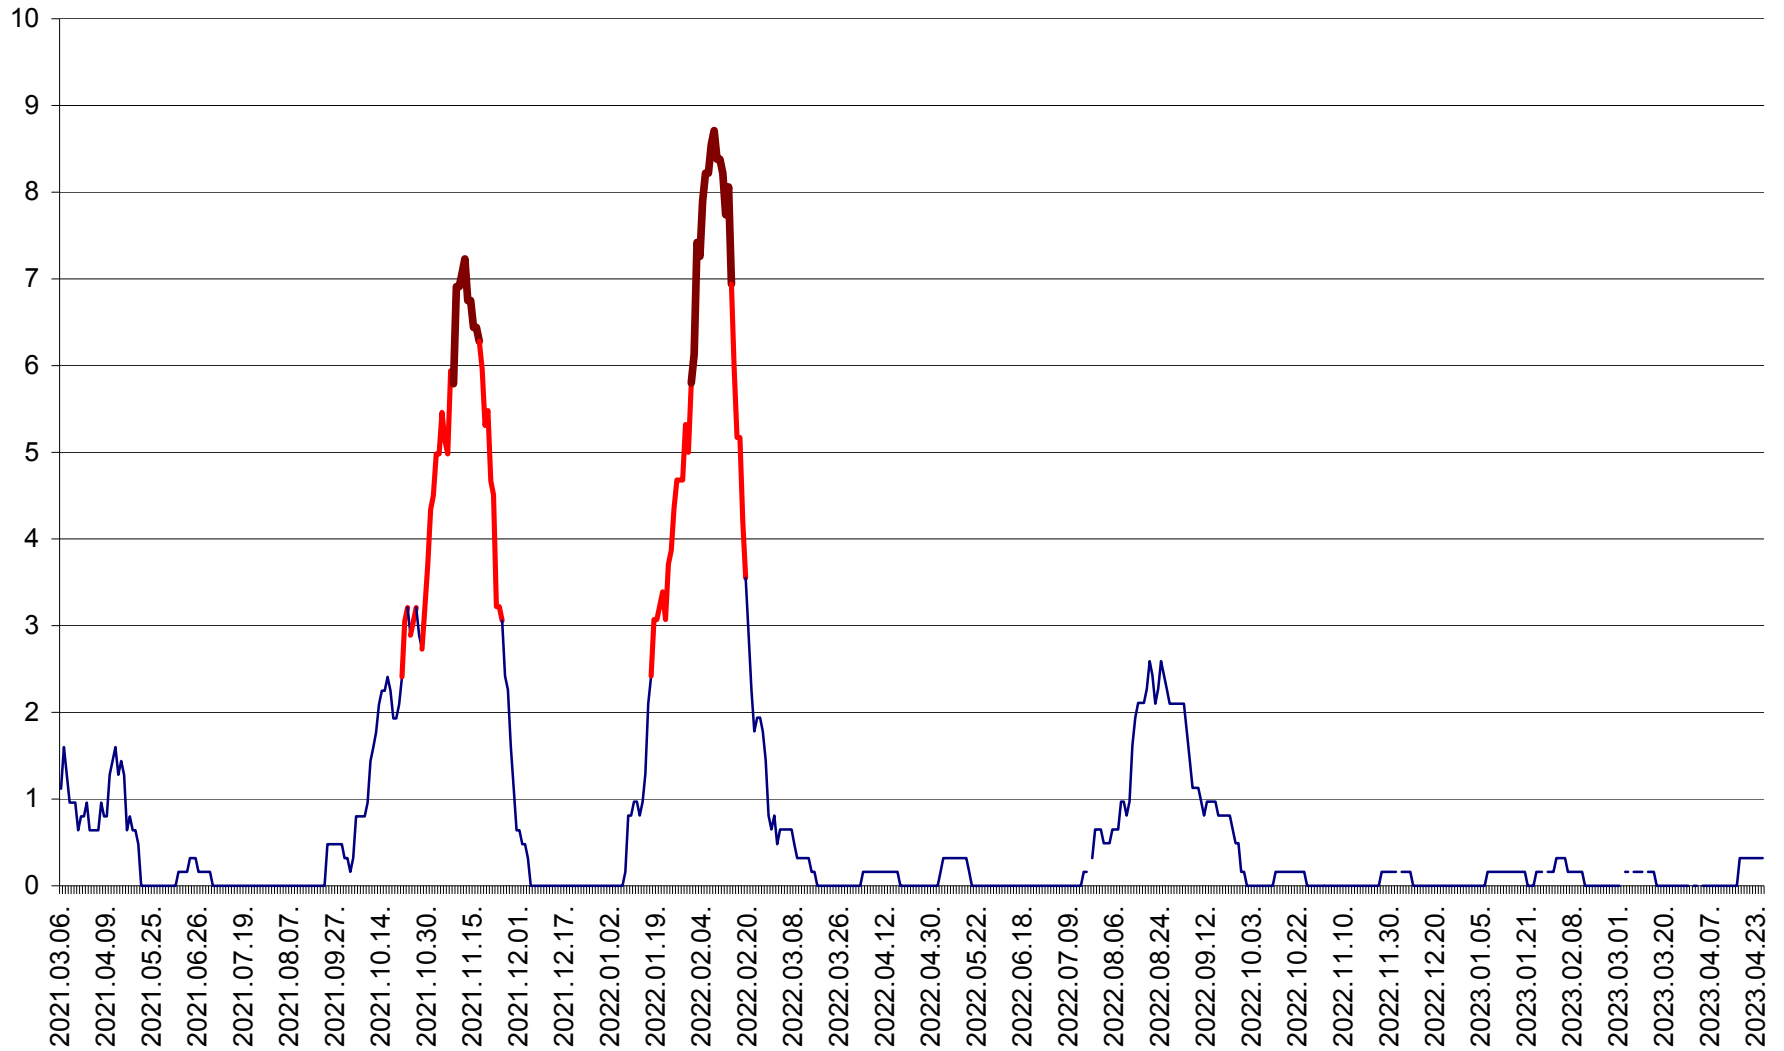

RACU - Evolutia incidentei cumulate pe 14 zile la ‰ de locuitori
2021.03.07. - 2023.04.26.

REMETEA - Evolutia incidentei cumulate pe 14 zile la % de locuitori
2021.03.07. - 2023.04.26.

SĂCEL - Evolutia incidentei cumulate pe 14 zile la ‰ de locuitori
2021.03.07. - 2023.04.26.

SÂNCRĂIENI - Evolutia incidentei cumulate pe 14 zile la ‰ de locuitori
2021.03.07. - 2023.04.26.

SÂNDOMIC - Evolutia incidentei cumulate pe 14 zile la ‰ de locuitori
2021.03.07. - 2023.04.26.

SÂNMARTIN - Evolutia incidentei cumulate pe 14 zile la ‰ de locuitori
2021.03.07. - 2023.04.26.