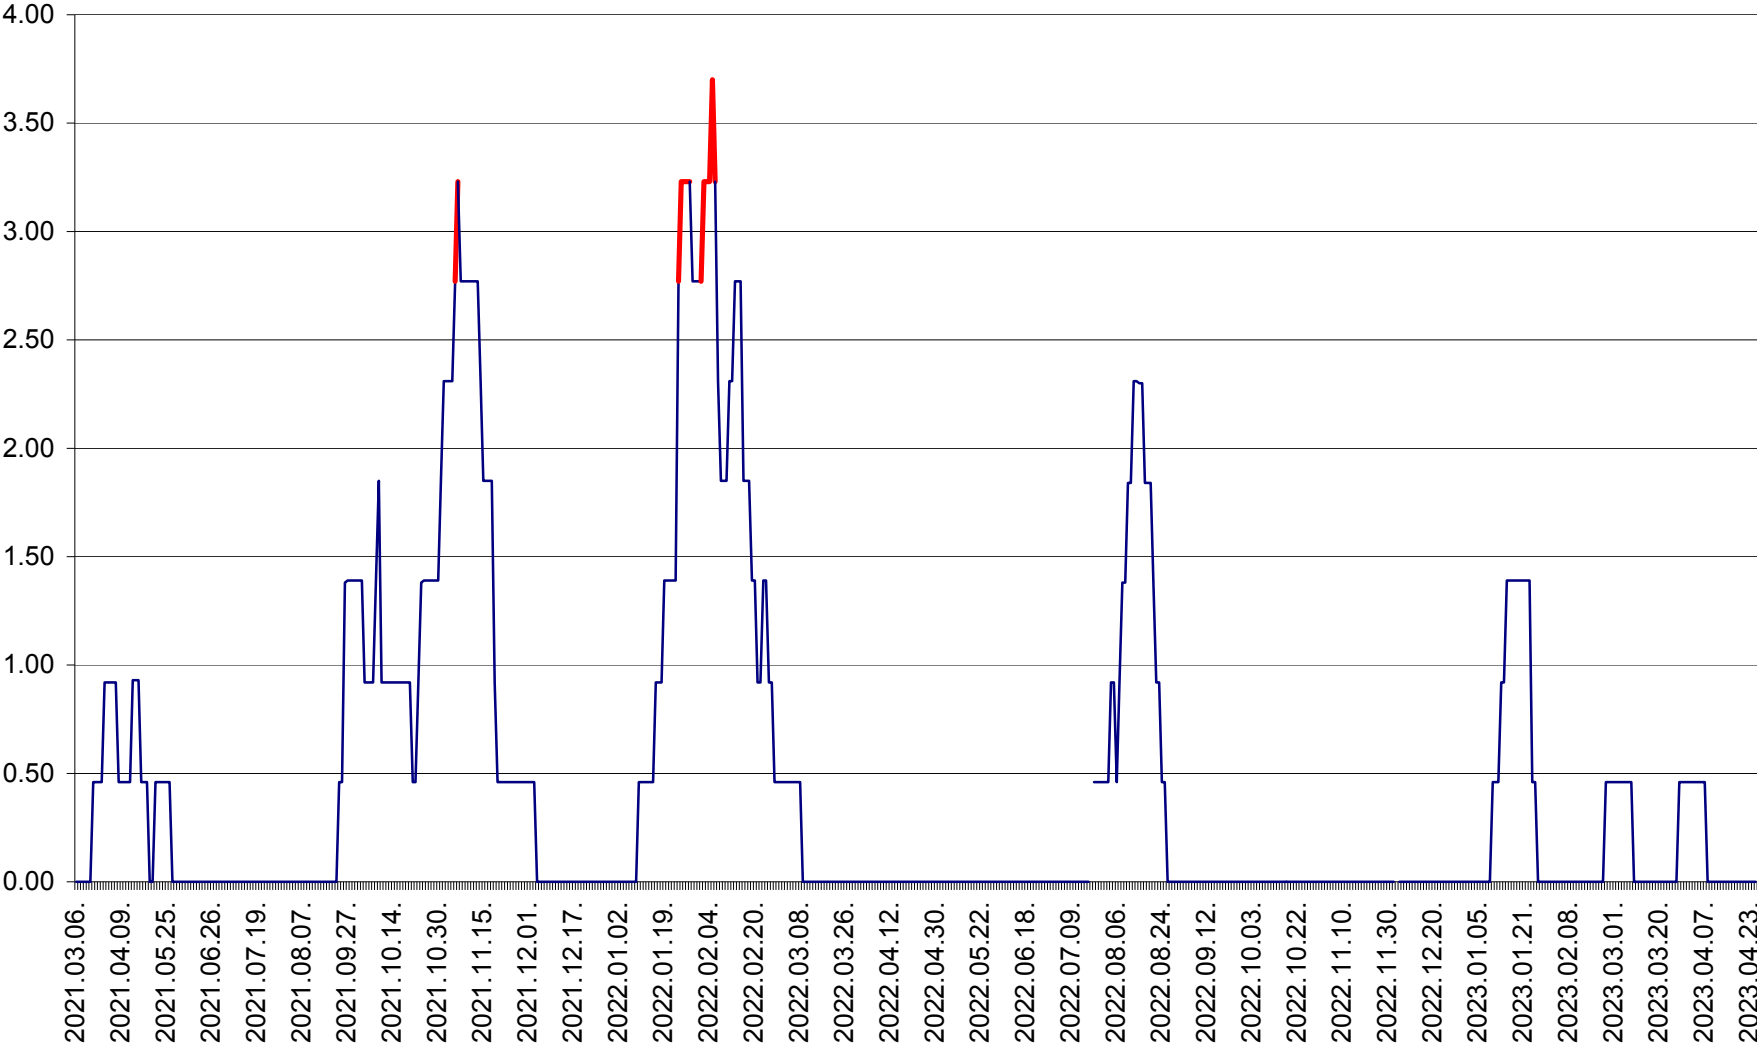

ATID - Evolutia incidentei cumulate pe 14 zile la % de locuitori
2021.03.07. - 2023.04.26.

AVRĂMEȘTI - Evolutia incidentei cumulate pe 14 zile la ‰ de locuitori
2021.03.07. - 2023.04.26.

ORAȘ BĂILE TUȘNAD - Evoluția incidenței cumulate pe 14 zile la ‰ de locuitori
2021.03.07. - 2023.04.26.

ORAȘ BĂLAN - Evoluția incidenței cumulate pe 14 zile la ‰ de locuitori
2021.03.07. - 2023.04.26.

BILBOR - Evolutia incidentei cumulate pe 14 zile la ‰ de locuitori
2021.03.07. - 2023.04.26.

ORAȘ BORSEC - Evolutia incidentei cumulate pe 14 zile la ‰ de locuitori
2021.03.07. - 2023.04.26.

BRĂDEȘTI - Evolutia incidentei cumulate pe 14 zile la ‰ de locuitori
2021.03.07. - 2023.04.26.

CĂPÂLNIȚA - Evoluția incidenței cumulate pe 14 zile la ‰ de locuitori
2021.03.07. - 2023.04.26.

CÂRȚA - Evolutia incidentei cumulate pe 14 zile la ‰ de locuitori
2021.03.07. - 2023.04.26.

CICEU - Evolutia incidentei cumulate pe 14 zile la ‰ de locuitori
2021.03.07. - 2023.04.26.

CIUCSÂNGEORGIU - Evolutia incidentei cumulate pe 14 zile la ‰ de locuitori
2021.03.07. - 2023.04.26.

CIUMANI - Evolutia incidentei cumulate pe 14 zile la ‰ de locuitori
2021.03.07. - 2023.04.26.