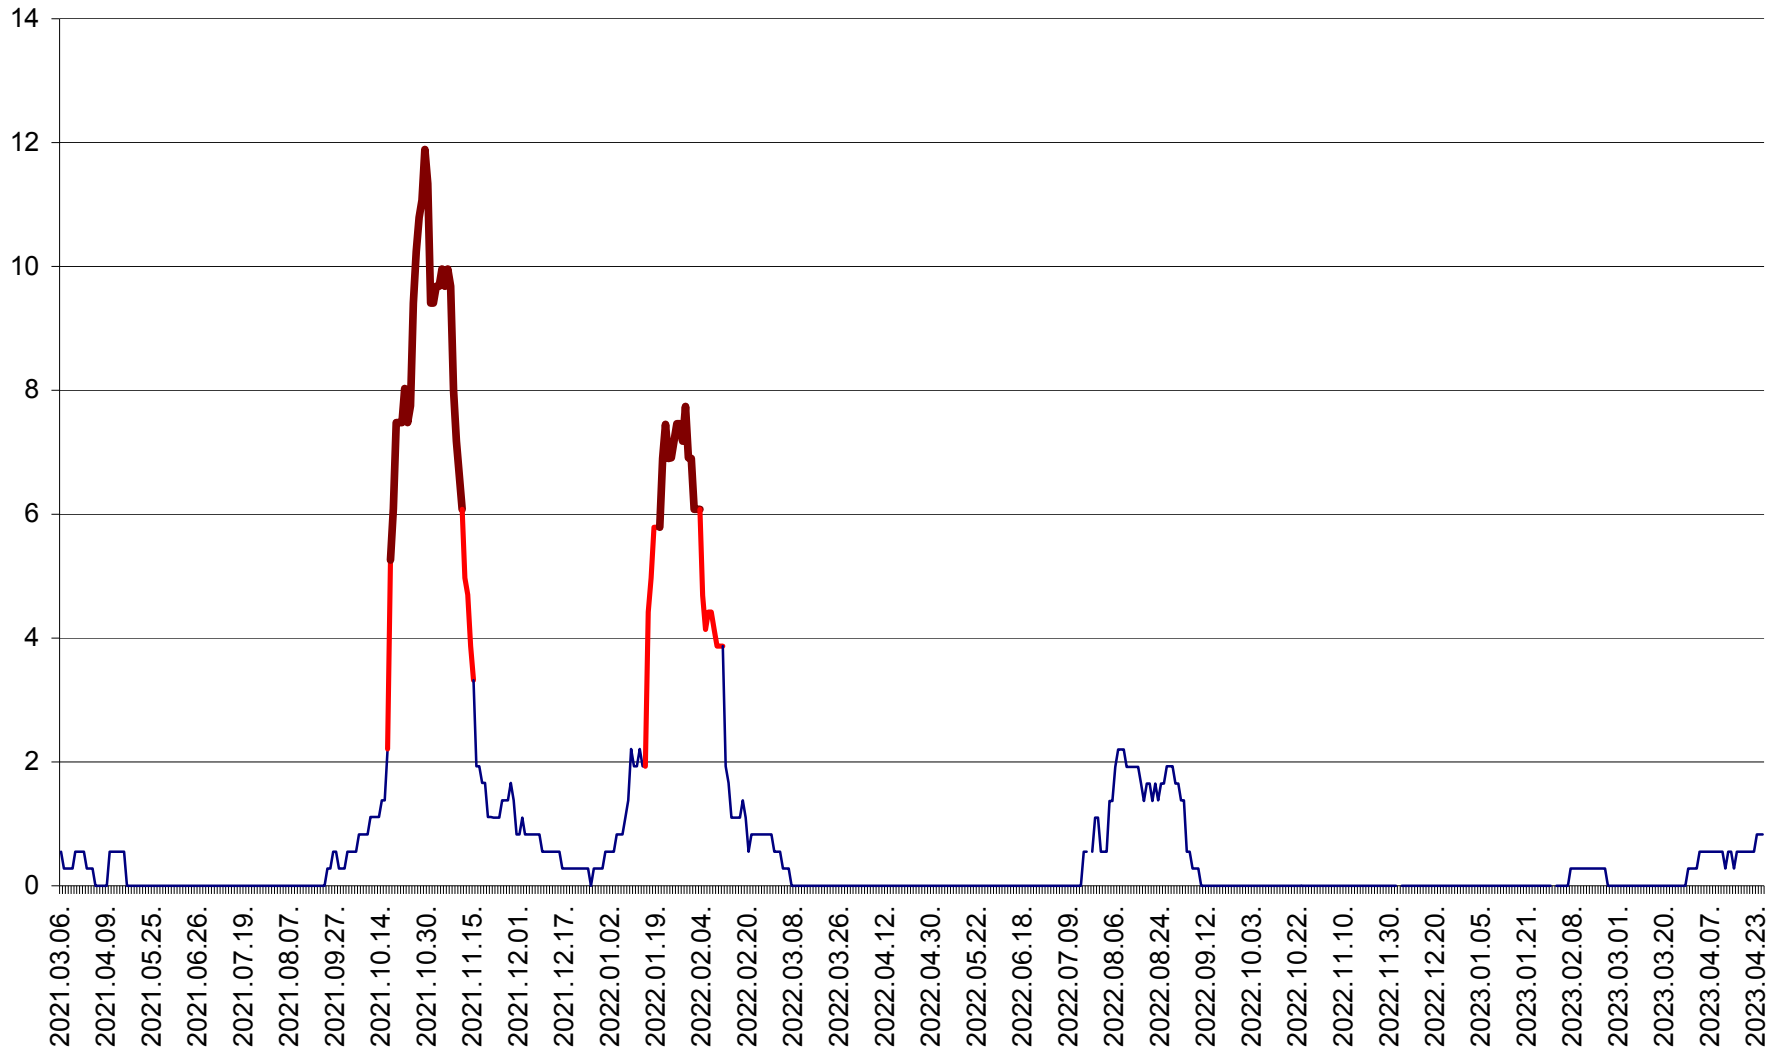

DÂRJIU - Evolutia incidentei cumulate pe 14 zile la ‰ de locuitori
2021.03.07. - 2023.04.26.

DEALU - Evolutia incidentei cumulate pe 14 zile la ‰ de locuitori
2021.03.07. - 2023.04.26.

DITRĂU - Evolutia incidentei cumulate pe 14 zile la ‰ de locuitori
2021.03.07. - 2023.04.26.

FELICENI - Evolutia incidentei cumulate pe 14 zile la % de locuitori
2021.03.07. - 2023.04.26.

FRUMOASA - Evolutia incidentei cumulate pe 14 zile la ‰ de locuitori
2021.03.07. - 2023.04.26.

GĂLĂUȚAȘ - Evolutia incidentei cumulate pe 14 zile la ‰ de locuitori
2021.03.07. - 2023.04.26.

MUNICIPIUL GHEORGHENI - Evolutia incidentei cumulate pe 14 zile la % de locuitori
2021.03.07. - 2023.04.26.

JOSENI - Evolutia incidentei cumulate pe 14 zile la ‰ de locuitori
2021.03.07. - 2023.04.26.

LĂZAREA - Evolutia incidentei cumulate pe 14 zile la % de locuitori
2021.03.07. - 2023.04.26.

LELICENI - Evolutia incidentei cumulate pe 14 zile la ‰ de locuitori
2021.03.07. - 2023.04.26.

LUETA - Evolutia incidentei cumulate pe 14 zile la ‰ de locuitori
2021.03.07. - 2023.04.26.

LUNCA DE JOS - Evolutia incidentei cumulate pe 14 zile la ‰ de locuitori
2021.03.07. - 2023.04.26.