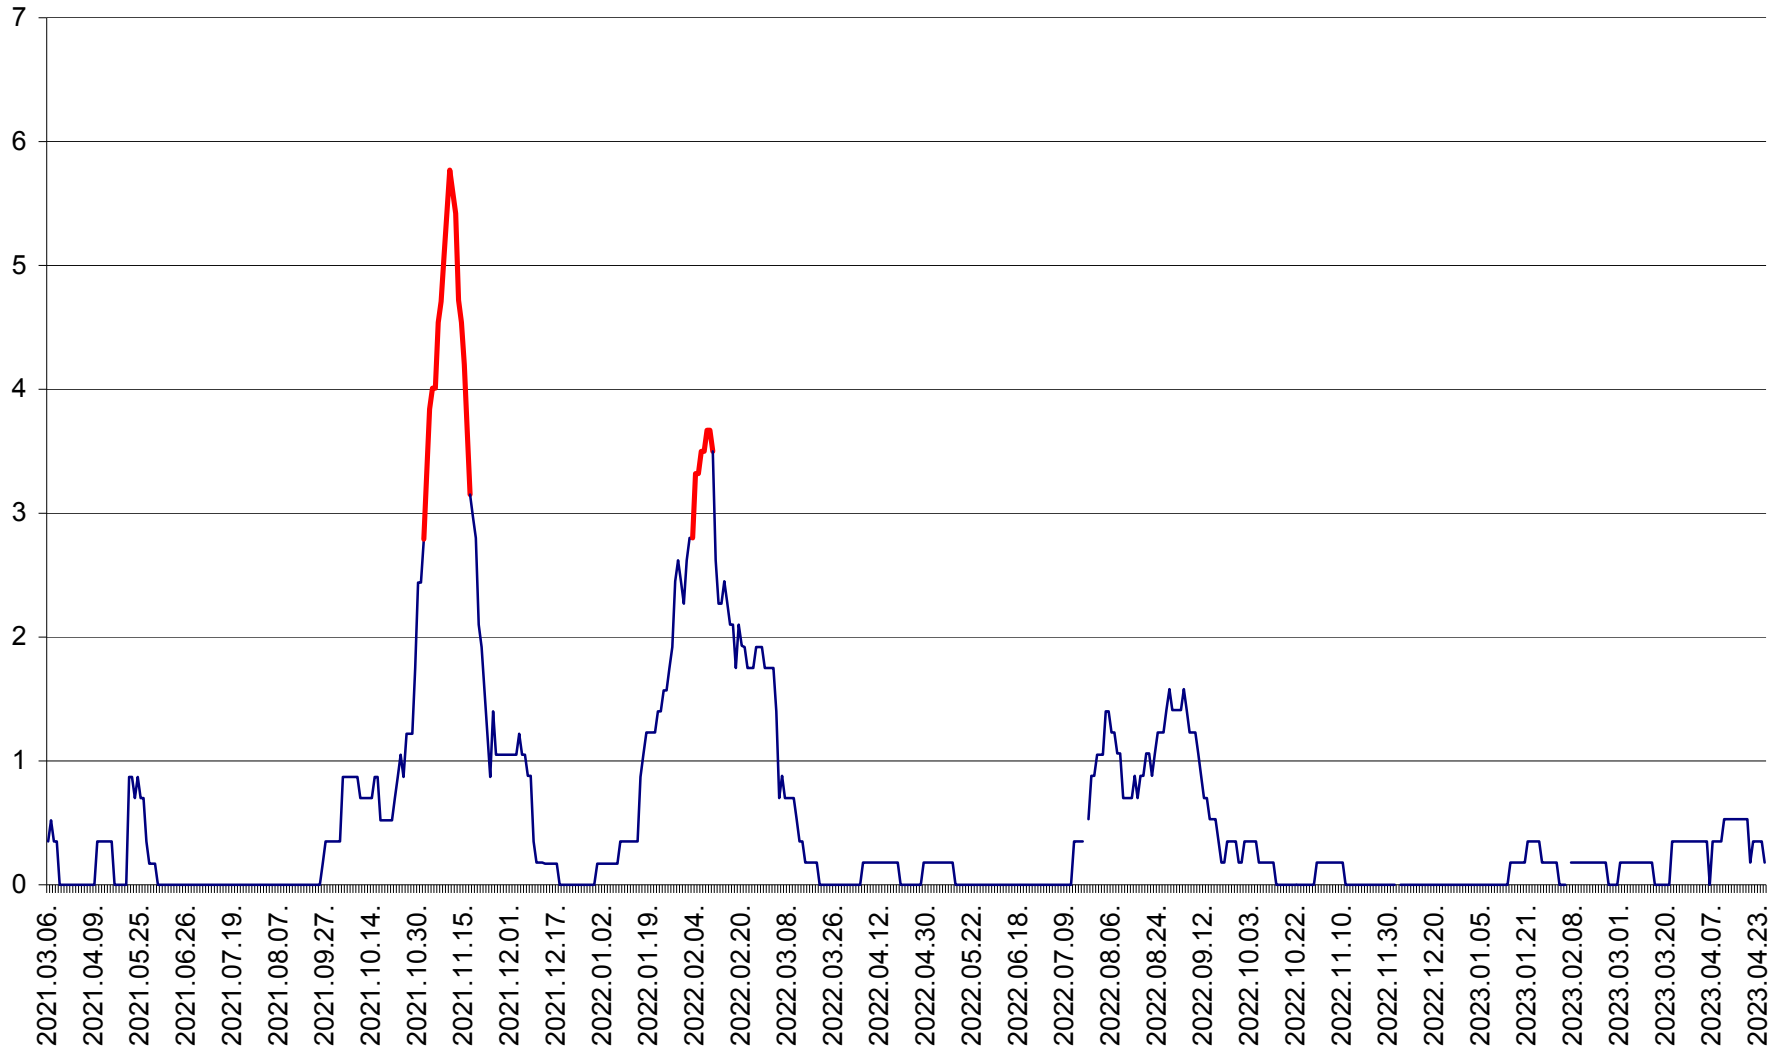

CORBU - Evolutia incidentei cumulate pe 14 zile la ‰ de locuitori
2021.03.07. - 2023.04.26.

CORUND - Evolutia incidentei cumulate pe 14 zile la ‰ de locuitori
2021.03.07. - 2023.04.26.

COZMENI - Evolutia incidentei cumulate pe 14 zile la ‰ de locuitori
2021.03.07. - 2023.04.26.

ORAȘ CRISTURU SECUIESC - Evolutia incidentei cumulate pe 14 zile la ‰ de locuitori
2021.03.07. - 2023.04.26.

DĂNEȘTI - Evolutia incidentei cumulate pe 14 zile la ‰ de locuitori
2021.03.07. - 2023.04.26.

DÂRJIU - Evolutia incidentei cumulate pe 14 zile la ‰ de locuitori
2021.03.07. - 2023.04.26.

DEALU - Evolutia incidentei cumulate pe 14 zile la ‰ de locuitori
2021.03.07. - 2023.04.26.

DITRĂU - Evolutia incidentei cumulate pe 14 zile la ‰ de locuitori
2021.03.07. - 2023.04.26.