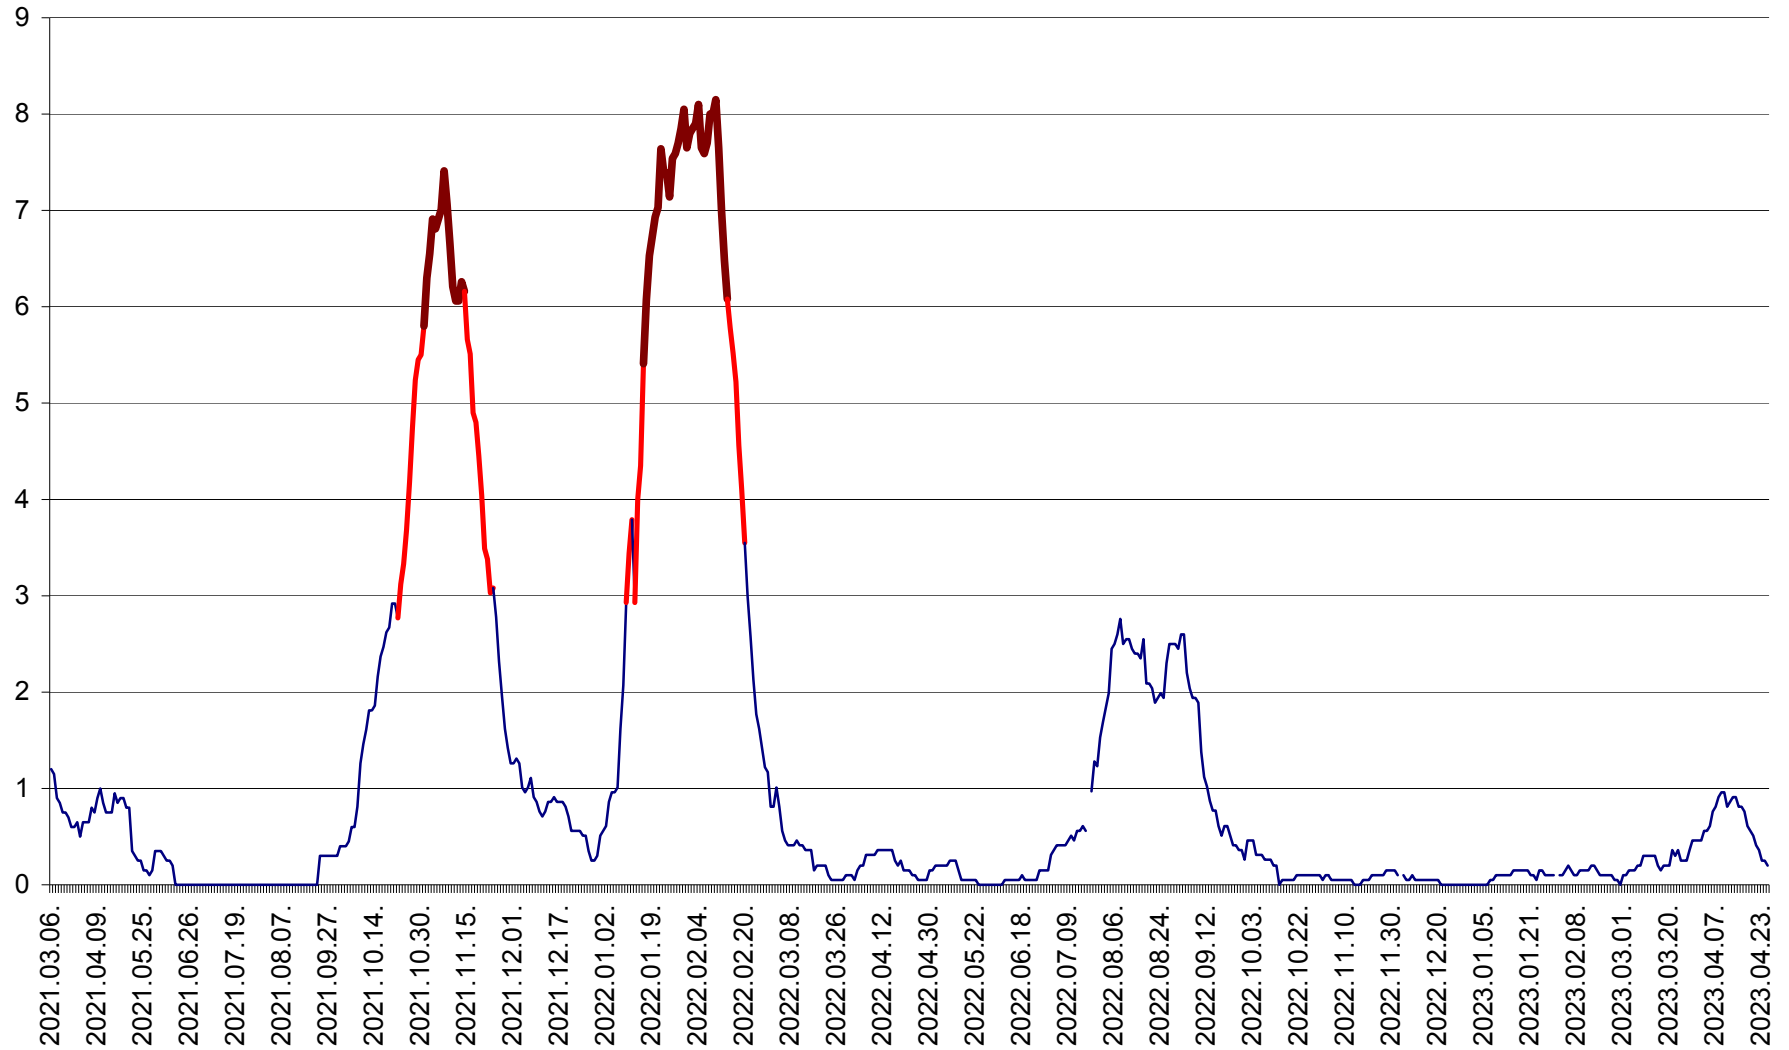

DÂRJIU - Evolutia incidentei cumulate pe 14 zile la ‰ de locuitori
2021.03.07. - 2023.04.26.

DEALU - Evolutia incidentei cumulate pe 14 zile la ‰ de locuitori
2021.03.07. - 2023.04.26.

DITRĂU - Evolutia incidentei cumulate pe 14 zile la ‰ de locuitori
2021.03.07. - 2023.04.26.

FELICENI - Evolutia incidentei cumulate pe 14 zile la % de locuitori
2021.03.07. - 2023.04.26.

FRUMOASA - Evolutia incidentei cumulate pe 14 zile la ‰ de locuitori
2021.03.07. - 2023.04.26.

GĂLĂUȚAȘ - Evolutia incidentei cumulate pe 14 zile la ‰ de locuitori
2021.03.07. - 2023.04.26.

MUNICIPIUL GHEORGHENI - Evolutia incidentei cumulate pe 14 zile la % de locuitori
2021.03.07. - 2023.04.26.

JOSENI - Evolutia incidentei cumulate pe 14 zile la ‰ de locuitori
2021.03.07. - 2023.04.26.

LĂZAREA - Evolutia incidentei cumulate pe 14 zile la % de locuitori
2021.03.07. - 2023.04.26.

LELICENI - Evolutia incidentei cumulate pe 14 zile la ‰ de locuitori
2021.03.07. - 2023.04.26.

LUETA - Evolutia incidentei cumulate pe 14 zile la ‰ de locuitori
2021.03.07. - 2023.04.26.

LUNCA DE JOS - Evolutia incidentei cumulate pe 14 zile la ‰ de locuitori
2021.03.07. - 2023.04.26.