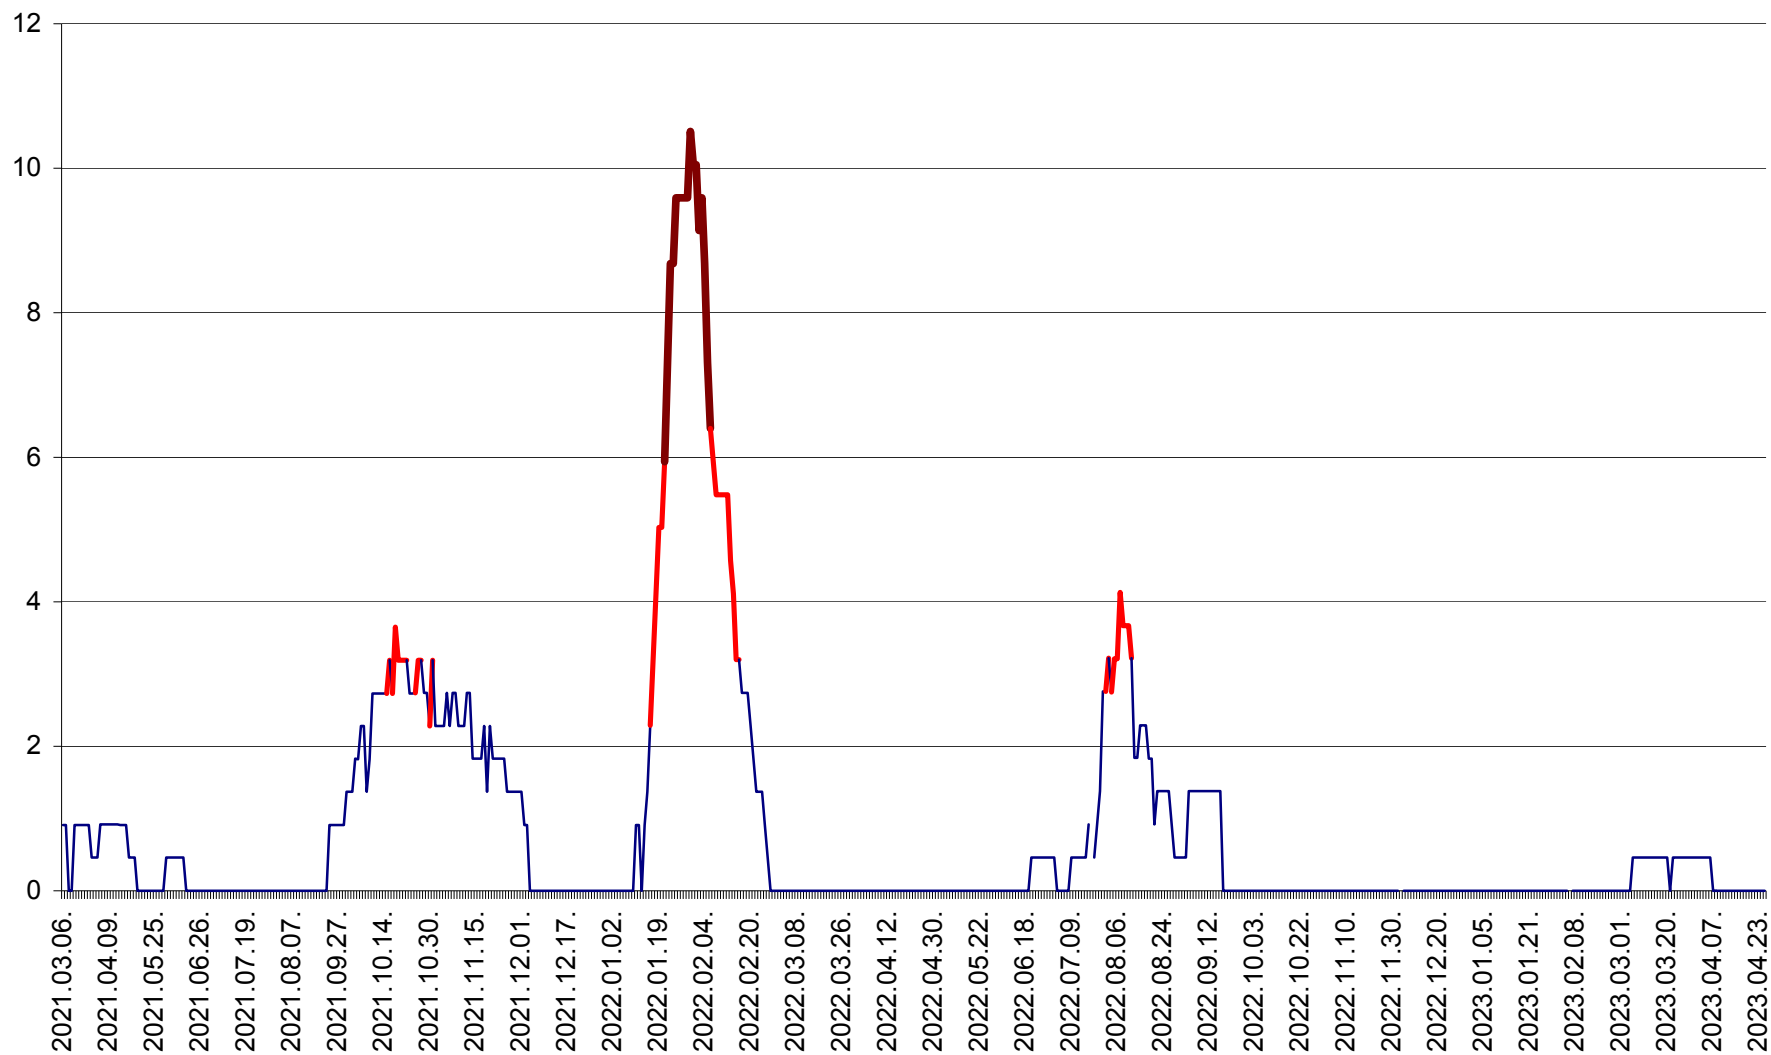

CICEU - Evolutia incidentei cumulate pe 14 zile la ‰ de locuitori
2021.03.07. - 2023.04.26.

CIUCSÂNGEORGIU - Evolutia incidentei cumulate pe 14 zile la ‰ de locuitori
2021.03.07. - 2023.04.26.

CIUMANI - Evolutia incidentei cumulate pe 14 zile la ‰ de locuitori
2021.03.07. - 2023.04.26.

CORBU - Evolutia incidentei cumulate pe 14 zile la ‰ de locuitori
2021.03.07. - 2023.04.26.

CORUND - Evolutia incidentei cumulate pe 14 zile la ‰ de locuitori
2021.03.07. - 2023.04.26.

COZMENI - Evolutia incidentei cumulate pe 14 zile la ‰ de locuitori
2021.03.07. - 2023.04.26.

ORAȘ CRISTURU SECUIESC - Evolutia incidentei cumulate pe 14 zile la ‰ de locuitori
2021.03.07. - 2023.04.26.

DĂNEȘTI - Evolutia incidentei cumulate pe 14 zile la ‰ de locuitori
2021.03.07. - 2023.04.26.

DÂRJIU - Evolutia incidentei cumulate pe 14 zile la ‰ de locuitori
2021.03.07. - 2023.04.26.

DEALU - Evolutia incidentei cumulate pe 14 zile la ‰ de locuitori
2021.03.07. - 2023.04.26.

DITRĂU - Evolutia incidentei cumulate pe 14 zile la ‰ de locuitori
2021.03.07. - 2023.04.26.