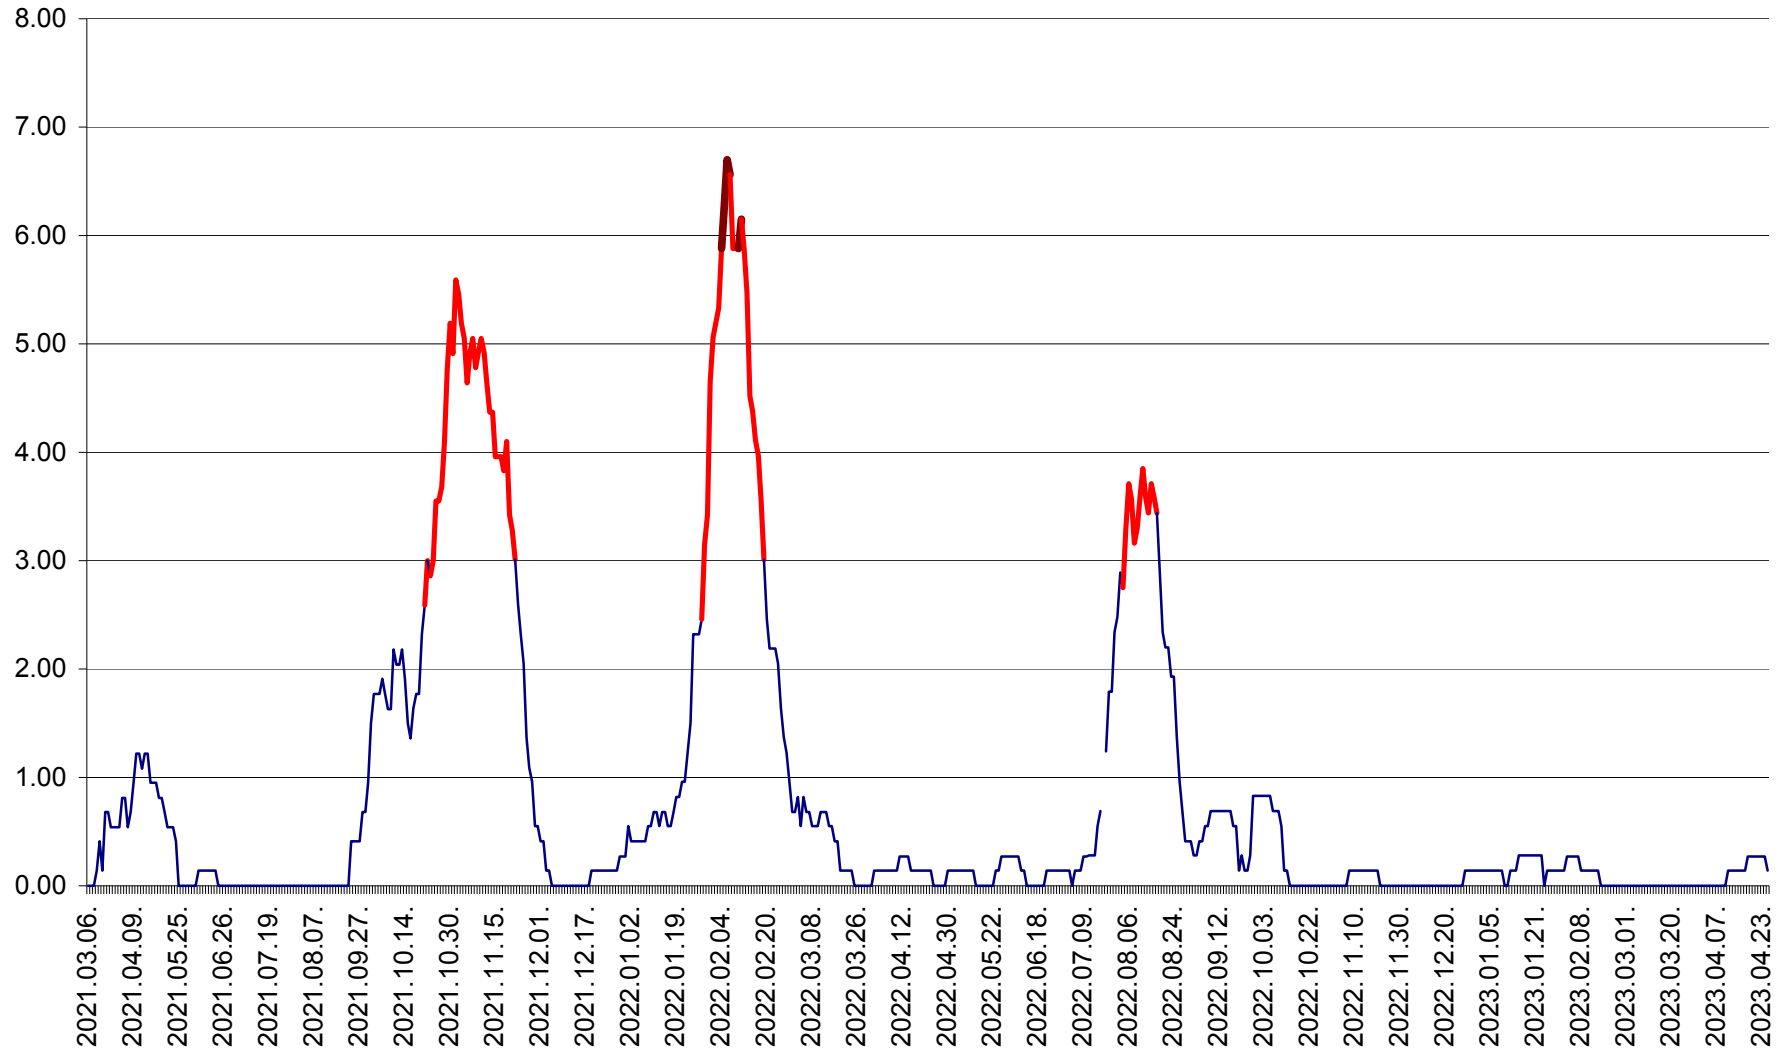

ATID - Evolutia incidentei cumulate pe 14 zile la % de locuitori
2021.03.07. - 2023.04.26.

AVRĂMEȘTI - Evolutia incidentei cumulate pe 14 zile la ‰ de locuitori
2021.03.07. - 2023.04.26.

ORAȘ BĂILE TUȘNAD - Evoluția incidenței cumulate pe 14 zile la ‰ de locuitori
2021.03.07. - 2023.04.26.

ORAȘ BĂLAN - Evoluția incidenței cumulate pe 14 zile la ‰ de locuitori
2021.03.07. - 2023.04.26.

BILBOR - Evolutia incidentei cumulate pe 14 zile la ‰ de locuitori
2021.03.07. - 2023.04.26.

ORAȘ BORSEC - Evolutia incidentei cumulate pe 14 zile la ‰ de locuitori
2021.03.07. - 2023.04.26.

BRĂDEȘTI - Evolutia incidentei cumulate pe 14 zile la ‰ de locuitori
2021.03.07. - 2023.04.26.

CĂPÂLNIȚA - Evoluția incidenței cumulate pe 14 zile la ‰ de locuitori
2021.03.07. - 2023.04.26.

CÂRȚA - Evolutia incidentei cumulate pe 14 zile la ‰ de locuitori
2021.03.07. - 2023.04.26.