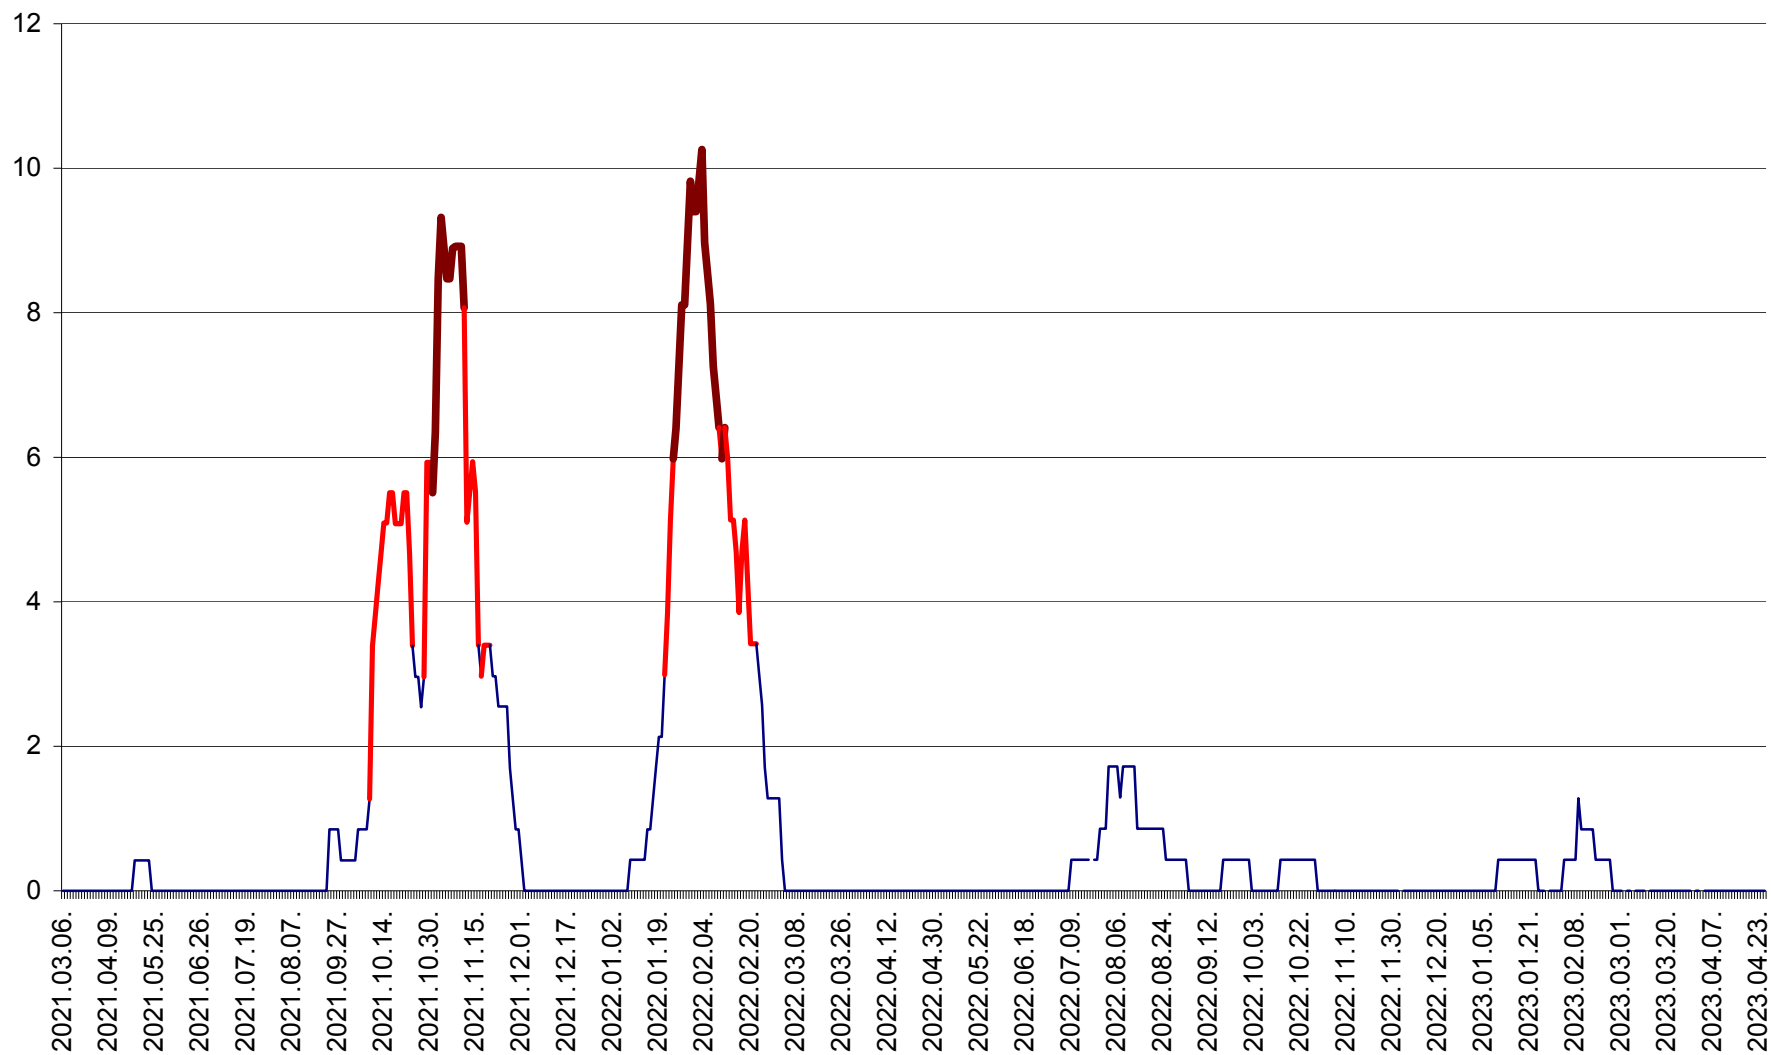

PLĂIEȘII DE JOS - Evoluția incidenței cumulate pe 14 zile la ‰ de locuitori
2021.03.07. - 2023.04.26.

PORUMBENI - Evolutia incidentei cumulate pe 14 zile la ‰ de locuitori
2021.03.07. - 2023.04.26.

PRAID - Evolutia incidentei cumulate pe 14 zile la ‰ de locuitori
2021.03.07. - 2023.04.26.

RACU - Evolutia incidentei cumulate pe 14 zile la ‰ de locuitori
2021.03.07. - 2023.04.26.

REMETEA - Evolutia incidentei cumulate pe 14 zile la % de locuitori
2021.03.07. - 2023.04.26.

SĂCEL - Evolutia incidentei cumulate pe 14 zile la ‰ de locuitori
2021.03.07. - 2023.04.26.

SÂNCRĂIENI - Evolutia incidentei cumulate pe 14 zile la ‰ de locuitori
2021.03.07. - 2023.04.26.

SÂNDOMIC - Evolutia incidentei cumulate pe 14 zile la ‰ de locuitori
2021.03.07. - 2023.04.26.

SÂNMARTIN - Evolutia incidentei cumulate pe 14 zile la ‰ de locuitori
2021.03.07. - 2023.04.26.