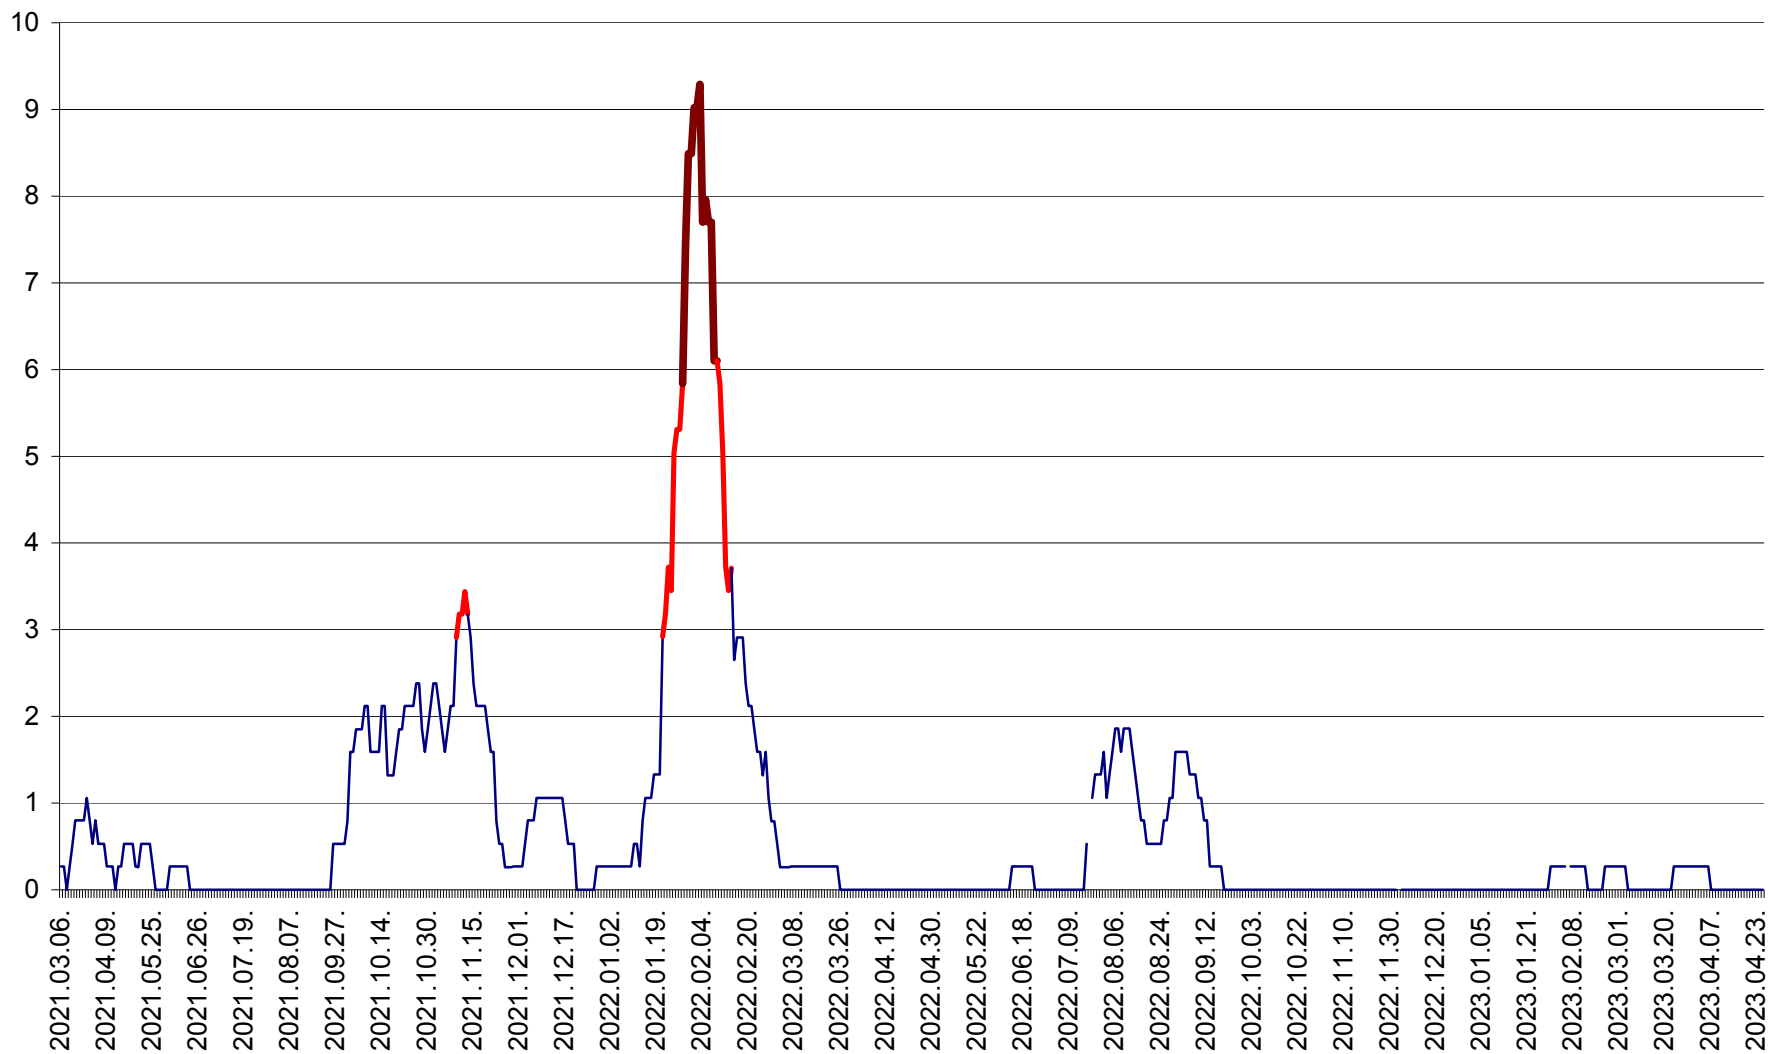

ORAȘ CRISTURU SECUIESC - Evolutia incidentei cumulate pe 14 zile la ‰ de locuitori
2021.03.07. - 2023.04.26.

DĂNEȘTI - Evolutia incidentei cumulate pe 14 zile la ‰ de locuitori
2021.03.07. - 2023.04.26.

DÂRJIU - Evolutia incidentei cumulate pe 14 zile la ‰ de locuitori
2021.03.07. - 2023.04.26.

DEALU - Evolutia incidentei cumulate pe 14 zile la ‰ de locuitori
2021.03.07. - 2023.04.26.

DITRĂU - Evolutia incidentei cumulate pe 14 zile la ‰ de locuitori
2021.03.07. - 2023.04.26.

FELICENI - Evolutia incidentei cumulate pe 14 zile la % de locuitori
2021.03.07. - 2023.04.26.

FRUMOASA - Evolutia incidentei cumulate pe 14 zile la ‰ de locuitori
2021.03.07. - 2023.04.26.

GĂLĂUȚAȘ - Evolutia incidentei cumulate pe 14 zile la ‰ de locuitori
2021.03.07. - 2023.04.26.