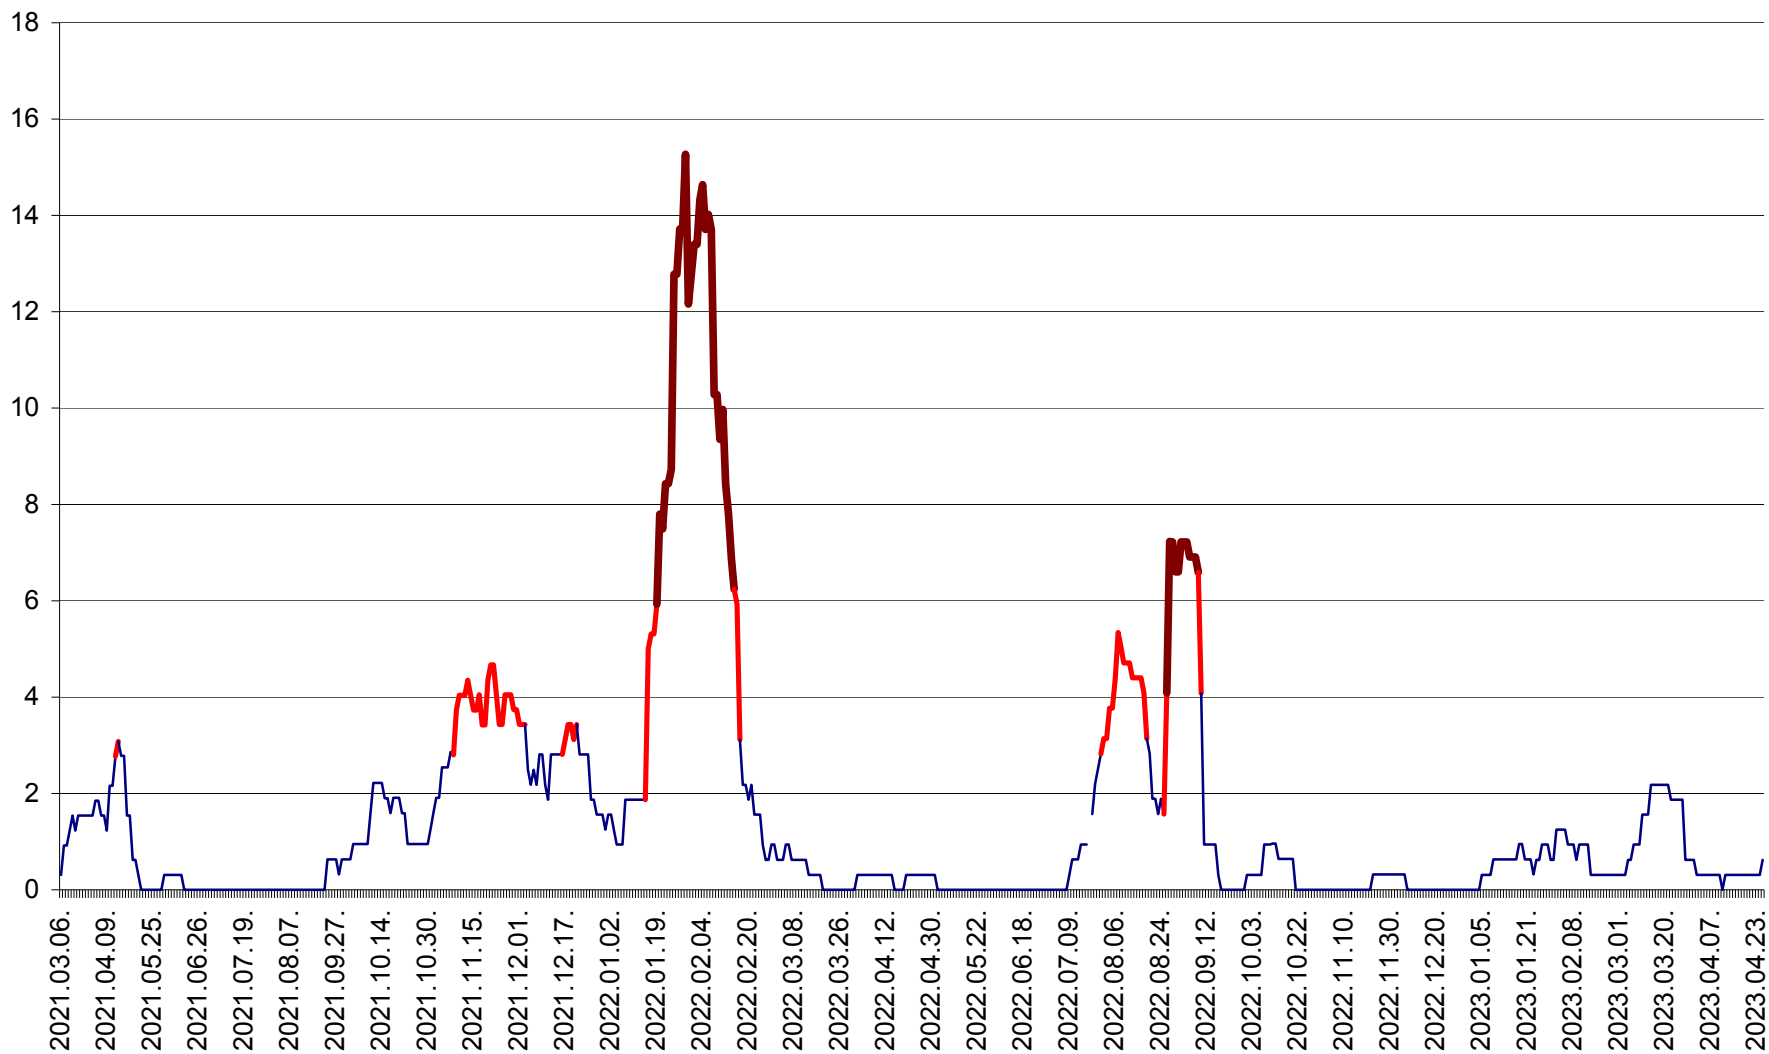

TUȘNAD - Evolutia incidentei cumulate pe 14 zile la ‰ de locuitori
2021.03.07. - 2023.04.26.

TULGHEȘ - Evolutia incidentei cumulate pe 14 zile la % de locuitori
2021.03.07. - 2023.04.26.