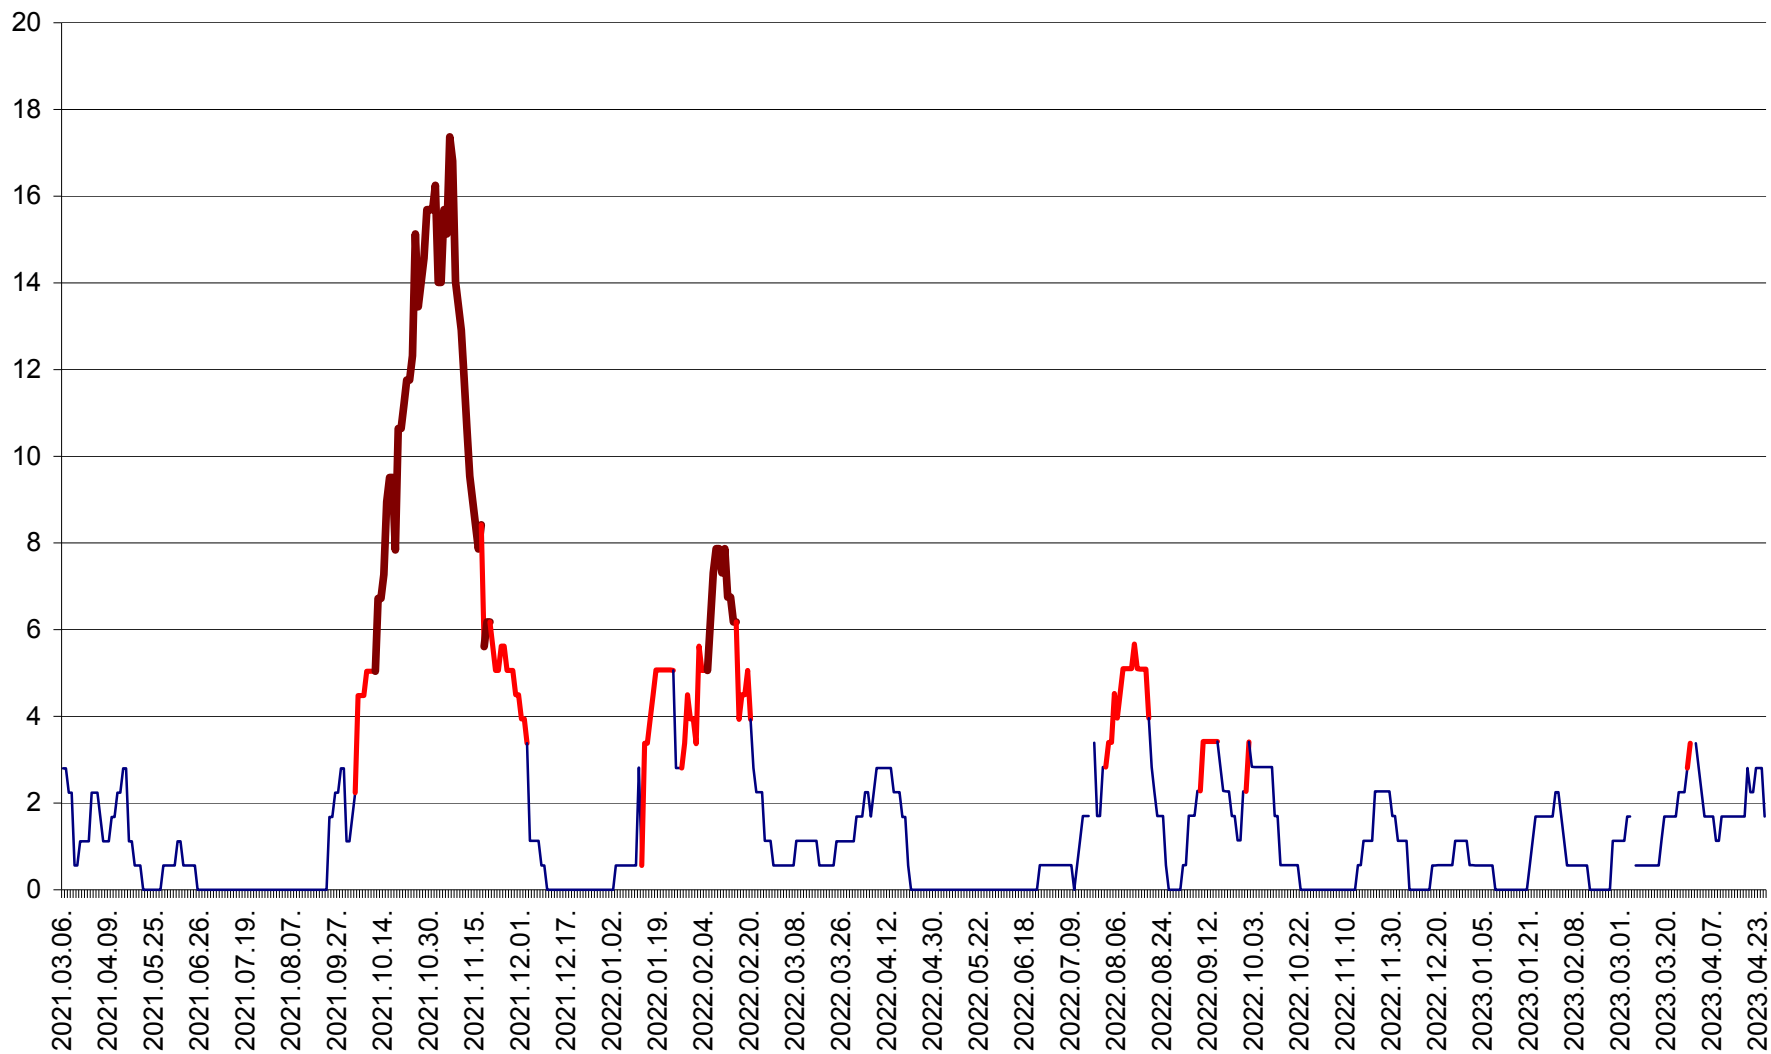

SÂNSIMION - Evolutia incidentei cumulate pe 14 zile la ‰ de locuitori
2021.03.07. - 2023.04.26.

SÂNTIMBRU - Evolutia incidentei cumulate pe 14 zile la ‰ de locuitori
2021.03.07. - 2023.04.26.

SĂRMAȘ - Evolutia incidentei cumulate pe 14 zile la ‰ de locuitori
2021.03.07. - 2023.04.26.

SATU MARE - Evolutia incidentei cumulate pe 14 zile la ‰ de locuitori
2021.03.07. - 2023.04.26.

SECUIENI - Evolutia incidentei cumulate pe 14 zile la ‰ de locuitori
2021.03.07. - 2023.04.26.

SICULENI - Evolutia incidentei cumulate pe 14 zile la ‰ de locuitori
2021.03.07. - 2023.04.26.

ȘIMONEȘTI - Evolutia incidentei cumulate pe 14 zile la ‰ de locuitori
2021.03.07. - 2023.04.26.

SUBCETATE - Evolutia incidentei cumulate pe 14 zile la ‰ de locuitori
2021.03.07. - 2023.04.26.

SUSENI - Evolutia incidentei cumulate pe 14 zile la ‰ de locuitori
2021.03.07. - 2023.04.26.