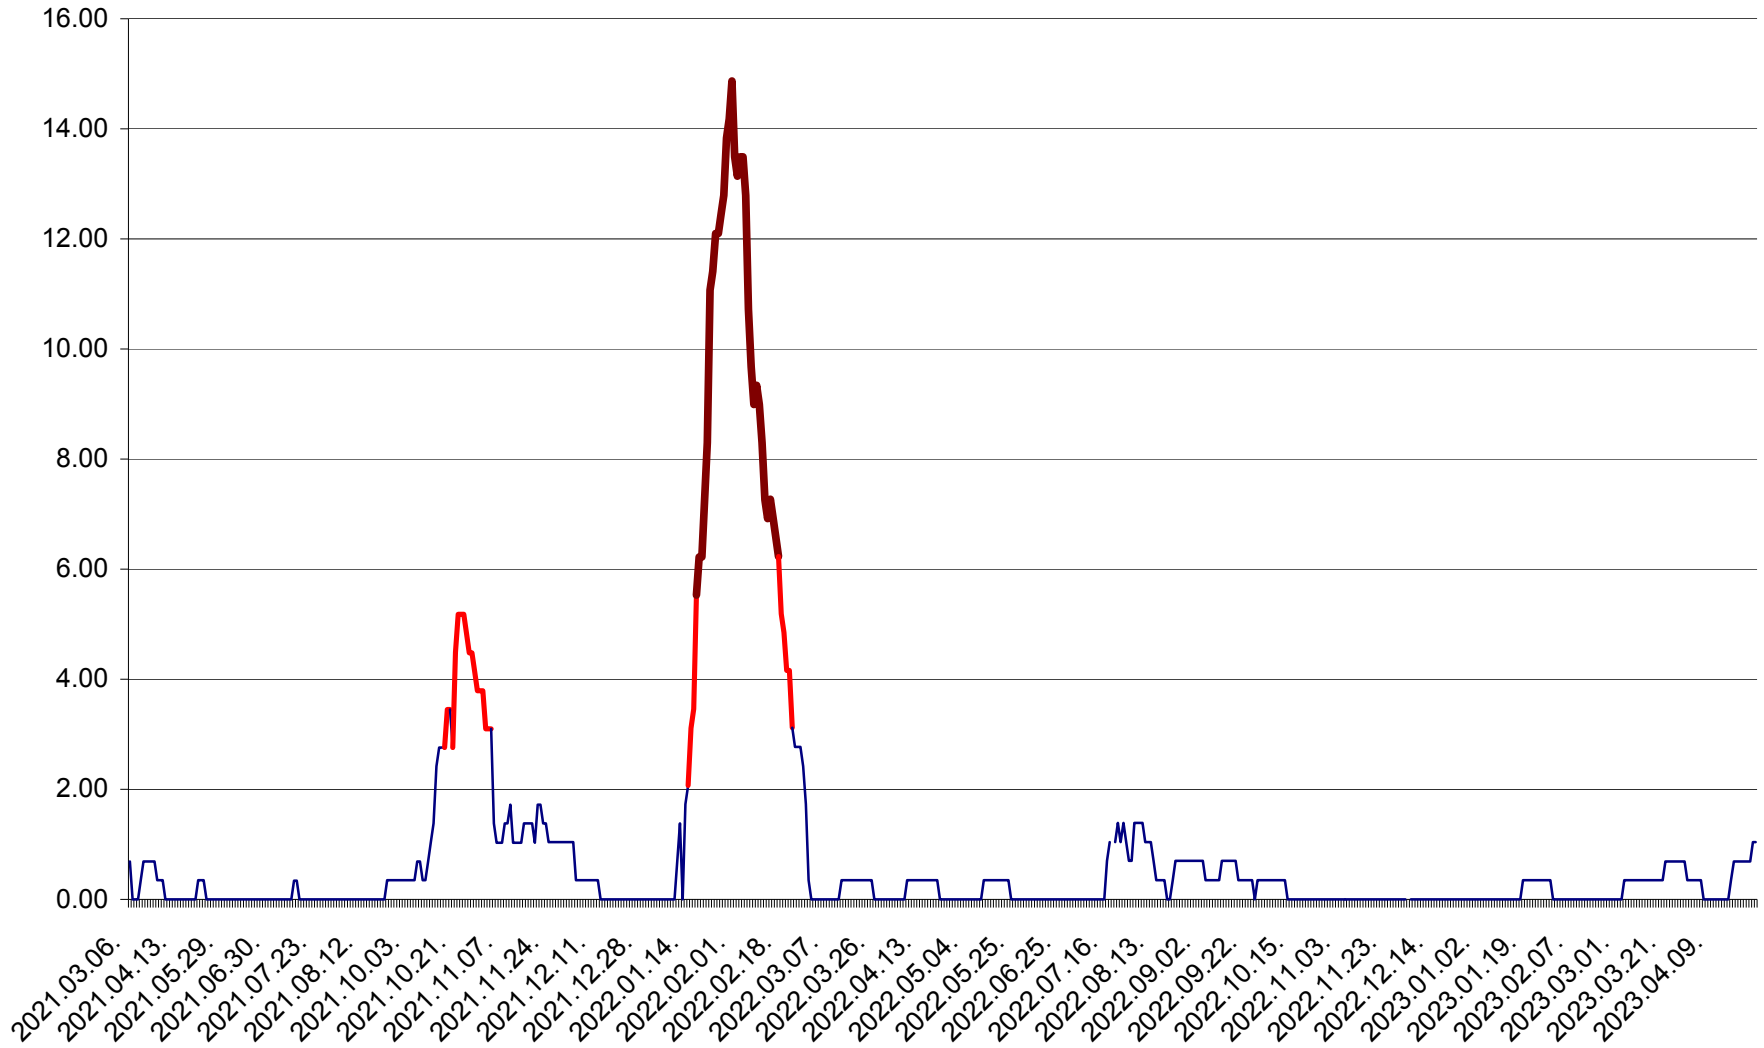

ORAȘ BĂLAN - Evoluția incidenței cumulate pe 14 zile la ‰ de locuitori
2021.03.07. - 2023.04.26.

BILBOR - Evolutia incidentei cumulate pe 14 zile la ‰ de locuitori
2021.03.07. - 2023.04.26.

ORAȘ BORSEC - Evolutia incidentei cumulate pe 14 zile la ‰ de locuitori
2021.03.07. - 2023.04.26.

BRĂDEȘTI - Evolutia incidentei cumulate pe 14 zile la ‰ de locuitori
2021.03.07. - 2023.04.26.

CĂPÂLNIȚA - Evoluția incidenței cumulate pe 14 zile la ‰ de locuitori
2021.03.07. - 2023.04.26.

CÂRȚA - Evolutia incidentei cumulate pe 14 zile la ‰ de locuitori
2021.03.07. - 2023.04.26.

CICEU - Evolutia incidentei cumulate pe 14 zile la ‰ de locuitori
2021.03.07. - 2023.04.26.

CIUCSÂNGEORGIU - Evolutia incidentei cumulate pe 14 zile la ‰ de locuitori
2021.03.07. - 2023.04.26.

CIUMANI - Evolutia incidentei cumulate pe 14 zile la ‰ de locuitori
2021.03.07. - 2023.04.26.

CORBU - Evolutia incidentei cumulate pe 14 zile la ‰ de locuitori
2021.03.07. - 2023.04.26.

CORUND - Evolutia incidentei cumulate pe 14 zile la ‰ de locuitori
2021.03.07. - 2023.04.26.

COZMENI - Evolutia incidentei cumulate pe 14 zile la ‰ de locuitori
2021.03.07. - 2023.04.26.