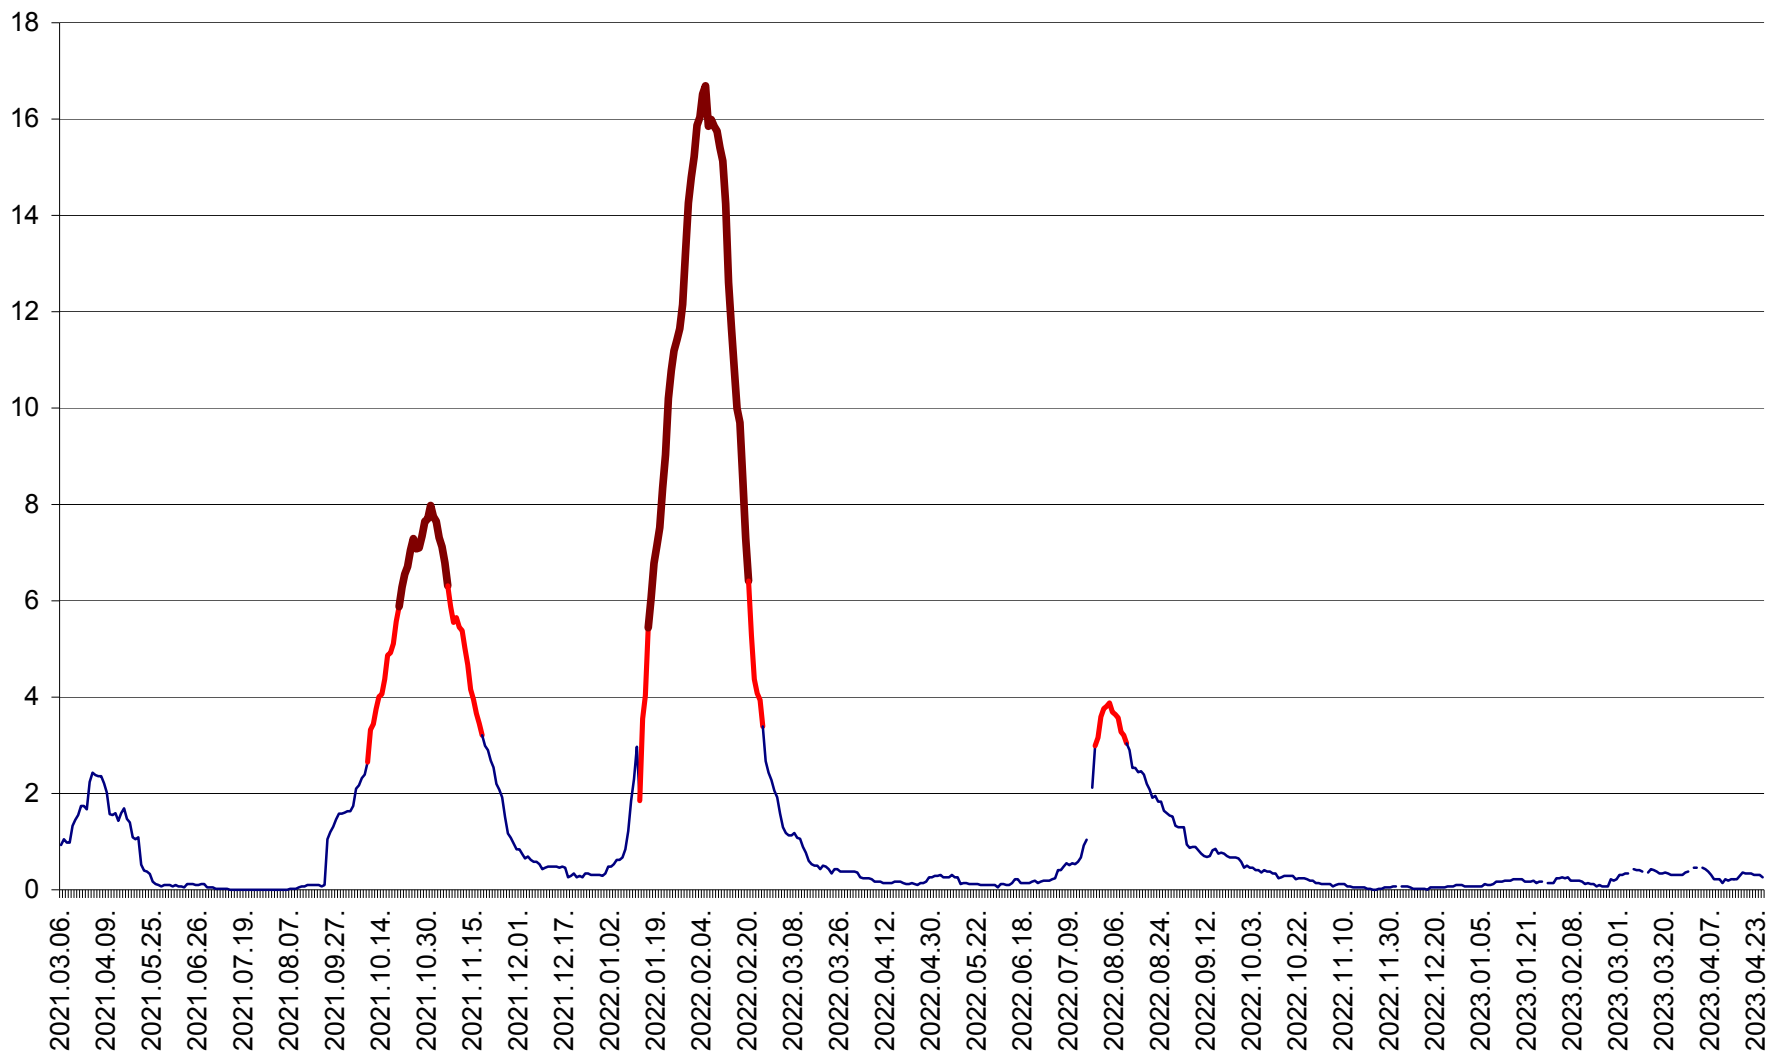

LELICENI - Evolutia incidentei cumulate pe 14 zile la ‰ de locuitori
2021.03.07. - 2023.04.26.

LUETA - Evolutia incidentei cumulate pe 14 zile la ‰ de locuitori
2021.03.07. - 2023.04.26.

LUNCA DE JOS - Evolutia incidentei cumulate pe 14 zile la ‰ de locuitori
2021.03.07. - 2023.04.26.

LUNCA DE SUS - Evolutia incidentei cumulate pe 14 zile la ‰ de locuitori
2021.03.07. - 2023.04.26.

LUPENI - Evolutia incidentei cumulate pe 14 zile la ‰ de locuitori
2021.03.07. - 2023.04.26.

MĂDĂRAȘ - Evolutia incidentei cumulate pe 14 zile la ‰ de locuitori
2021.03.07. - 2023.04.26.

MĂRTINIȘ - Evolutia incidentei cumulate pe 14 zile la ‰ de locuitori
2021.03.07. - 2023.04.26.

MEREȘTI - Evolutia incidentei cumulate pe 14 zile la ‰ de locuitori
2021.03.07. - 2023.04.26.

MUNICIPIUL MIERCUREA-CIUC - Evolutia incidentei cumulate pe 14 zile la ‰ de locuitori
2021.03.07. - 2023.04.26.