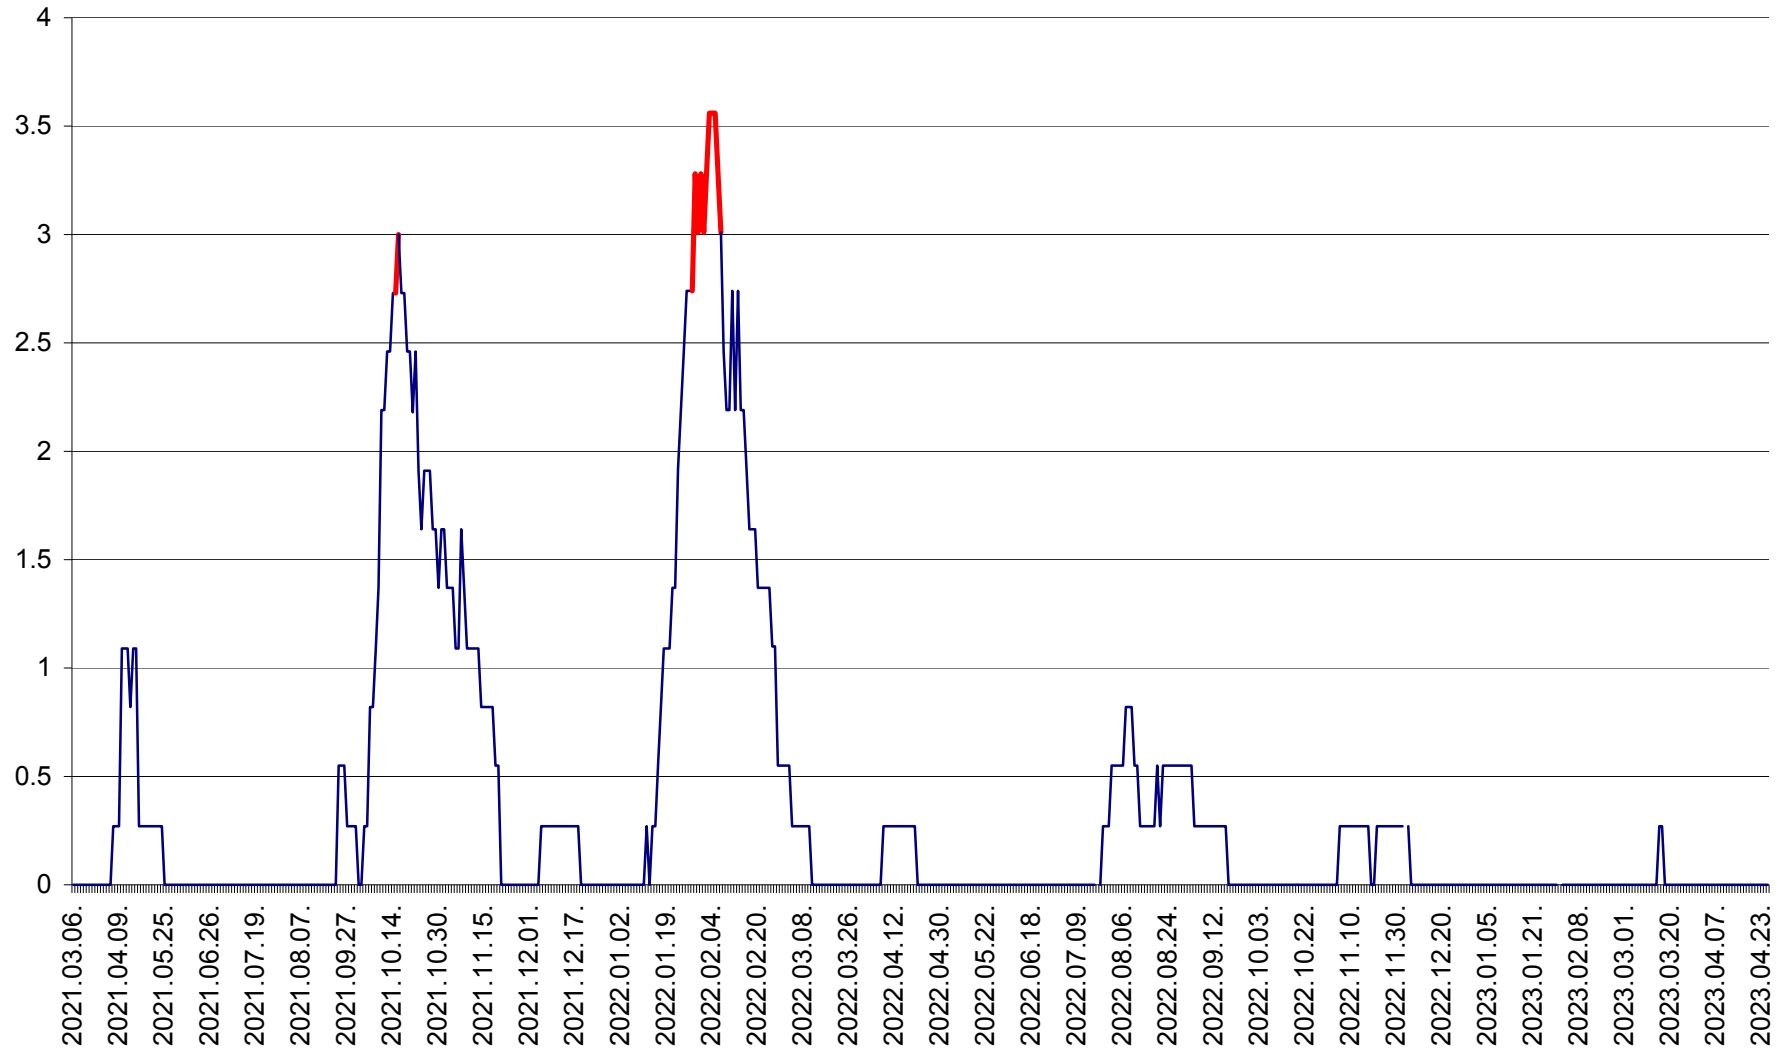

FELICENI - Evolutia incidentei cumulate pe 14 zile la % de locuitori
2021.03.07. - 2023.04.26.

FRUMOASA - Evolutia incidentei cumulate pe 14 zile la ‰ de locuitori
2021.03.07. - 2023.04.26.

GĂLĂUȚAȘ - Evolutia incidentei cumulate pe 14 zile la ‰ de locuitori
2021.03.07. - 2023.04.26.

MUNICIPIUL GHEORGHENI - Evolutia incidentei cumulate pe 14 zile la % de locuitori
2021.03.07. - 2023.04.26.

JOSENI - Evolutia incidentei cumulate pe 14 zile la ‰ de locuitori
2021.03.07. - 2023.04.26.

LĂZAREA - Evolutia incidentei cumulate pe 14 zile la % de locuitori
2021.03.07. - 2023.04.26.

LELICENI - Evolutia incidentei cumulate pe 14 zile la ‰ de locuitori
2021.03.07. - 2023.04.26.

LUETA - Evolutia incidentei cumulate pe 14 zile la ‰ de locuitori
2021.03.07. - 2023.04.26.

LUNCA DE JOS - Evolutia incidentei cumulate pe 14 zile la ‰ de locuitori
2021.03.07. - 2023.04.26.