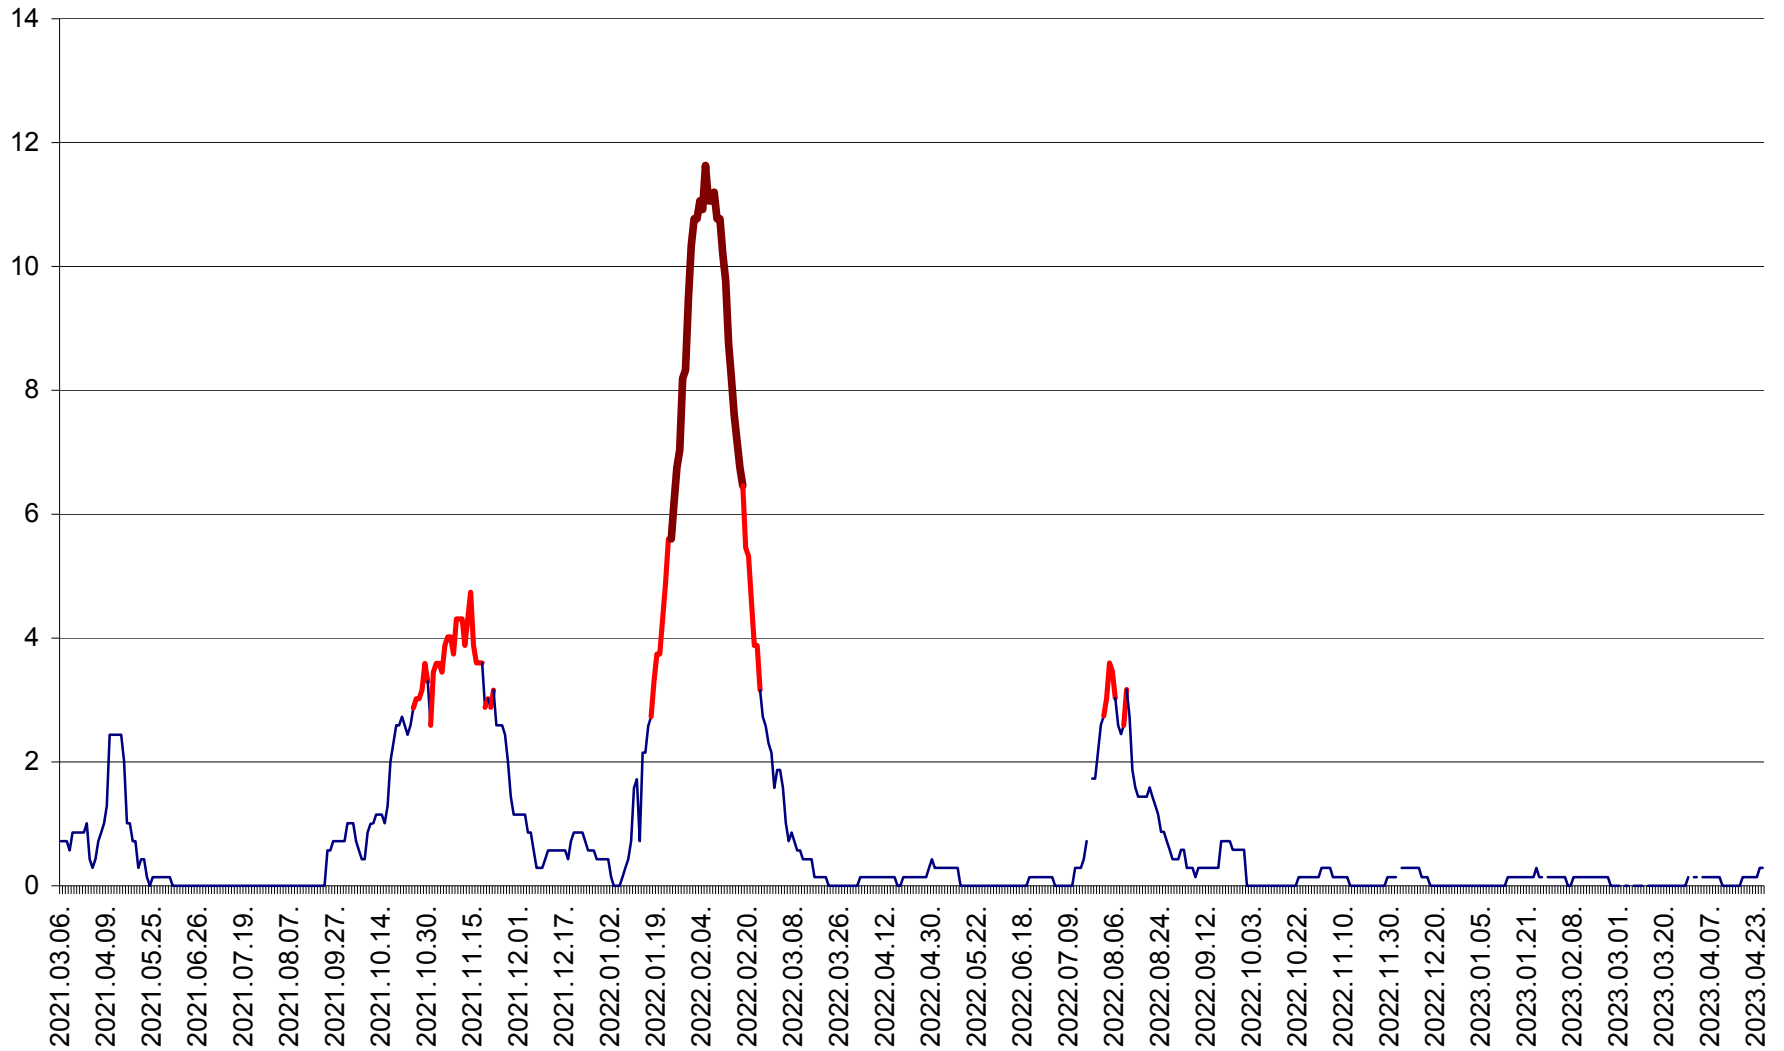

MIHĂILENI - Evolutia incidentei cumulate pe 14 zile la ‰ de locuitori
2021.03.07. - 2023.04.26.

MUGENI - Evolutia incidentei cumulate pe 14 zile la ‰ de locuitori
2021.03.07. - 2023.04.26.

OCLAND - Evolutia incidentei cumulate pe 14 zile la ‰ de locuitori
2021.03.07. - 2023.04.26.

MUNICIPIUL ODORHEIU SECUIESC - Evolutia incidentei cumulate pe 14 zile la ‰ de locuitori
2021.03.07. - 2023.04.26.

PĂULENI-CIUC - Evolutia incidentei cumulate pe 14 zile la % de locuitori
2021.03.07. - 2023.04.26.

PLĂIEȘII DE JOS - Evoluția incidenței cumulate pe 14 zile la ‰ de locuitori
2021.03.07. - 2023.04.26.

PORUMBENI - Evolutia incidentei cumulate pe 14 zile la ‰ de locuitori
2021.03.07. - 2023.04.26.

PRAID - Evolutia incidentei cumulate pe 14 zile la ‰ de locuitori
2021.03.07. - 2023.04.26.