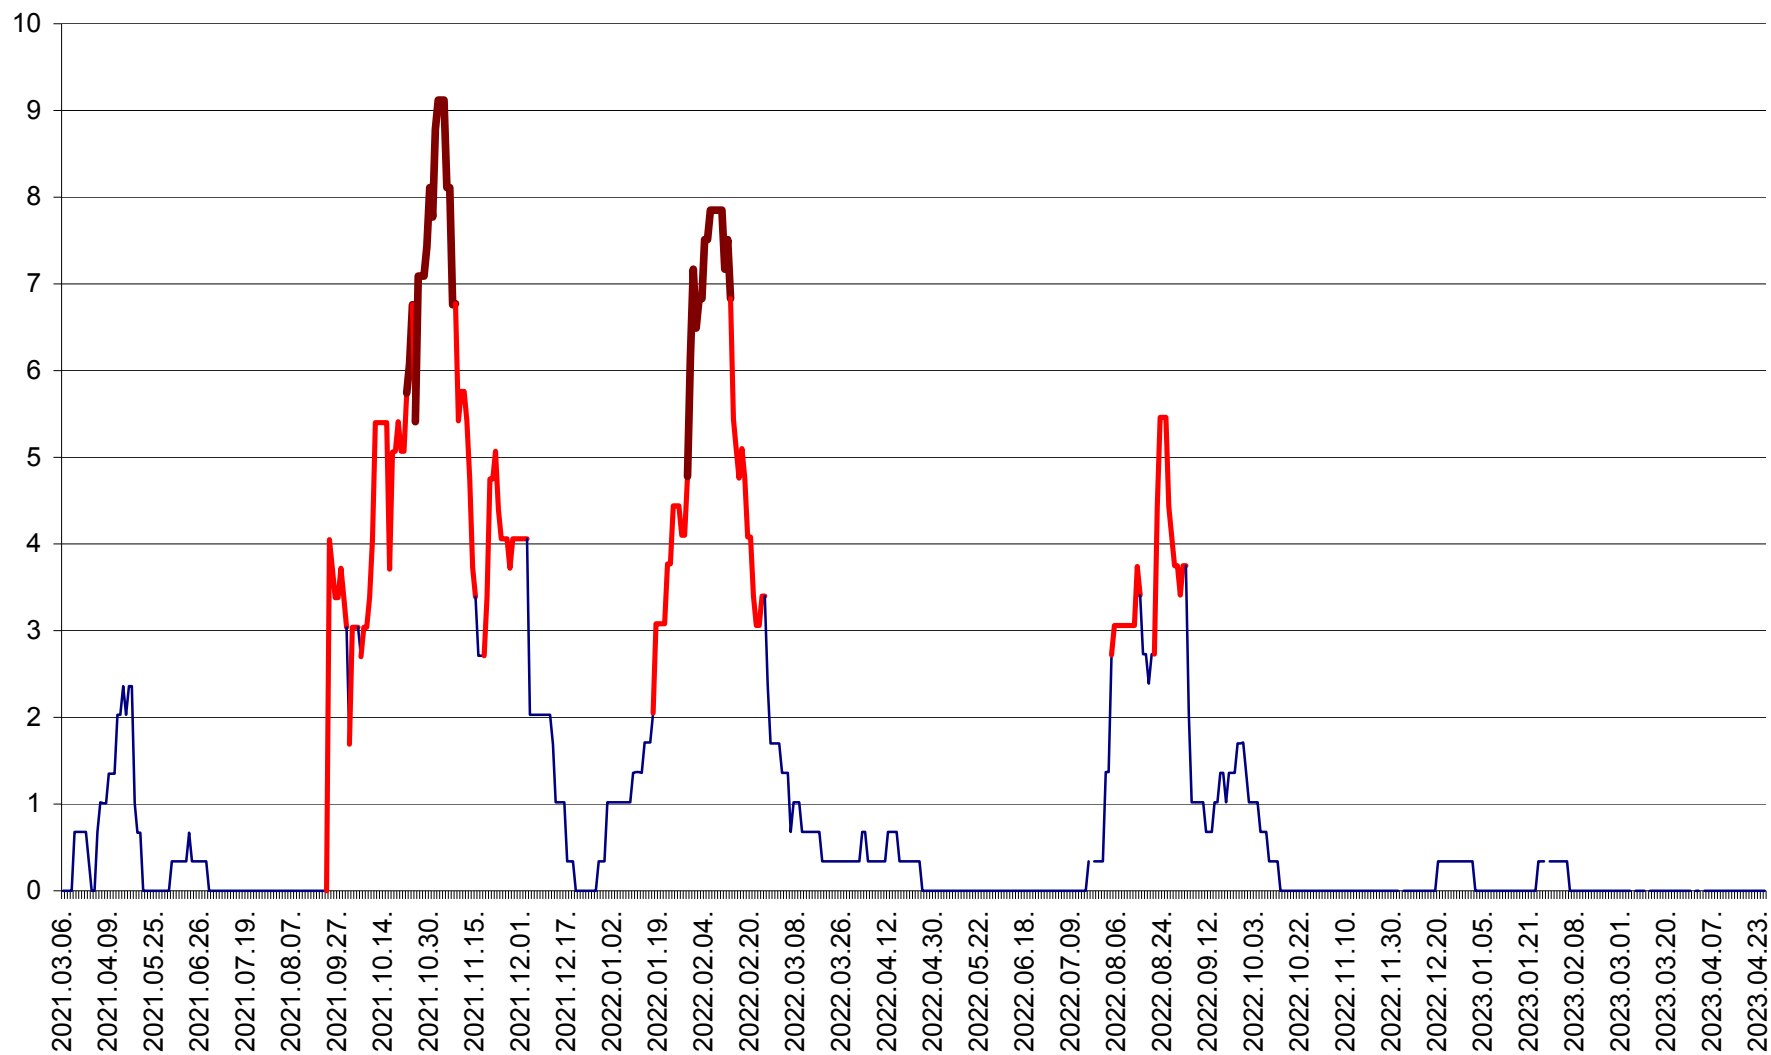

LELICENI - Evolutia incidentei cumulate pe 14 zile la ‰ de locuitori
2021.03.07. - 2023.04.26.

LUETA - Evolutia incidentei cumulate pe 14 zile la ‰ de locuitori
2021.03.07. - 2023.04.26.

LUNCA DE JOS - Evolutia incidentei cumulate pe 14 zile la ‰ de locuitori
2021.03.07. - 2023.04.26.

LUNCA DE SUS - Evolutia incidentei cumulate pe 14 zile la ‰ de locuitori
2021.03.07. - 2023.04.26.

LUPENI - Evolutia incidentei cumulate pe 14 zile la ‰ de locuitori
2021.03.07. - 2023.04.26.

MĂDĂRAȘ - Evolutia incidentei cumulate pe 14 zile la ‰ de locuitori
2021.03.07. - 2023.04.26.

MĂRTINIȘ - Evolutia incidentei cumulate pe 14 zile la ‰ de locuitori
2021.03.07. - 2023.04.26.

MEREȘTI - Evolutia incidentei cumulate pe 14 zile la ‰ de locuitori
2021.03.07. - 2023.04.26.

MUNICIPIUL MIERCUREA-CIUC - Evolutia incidentei cumulate pe 14 zile la ‰ de locuitori
2021.03.07. - 2023.04.26.