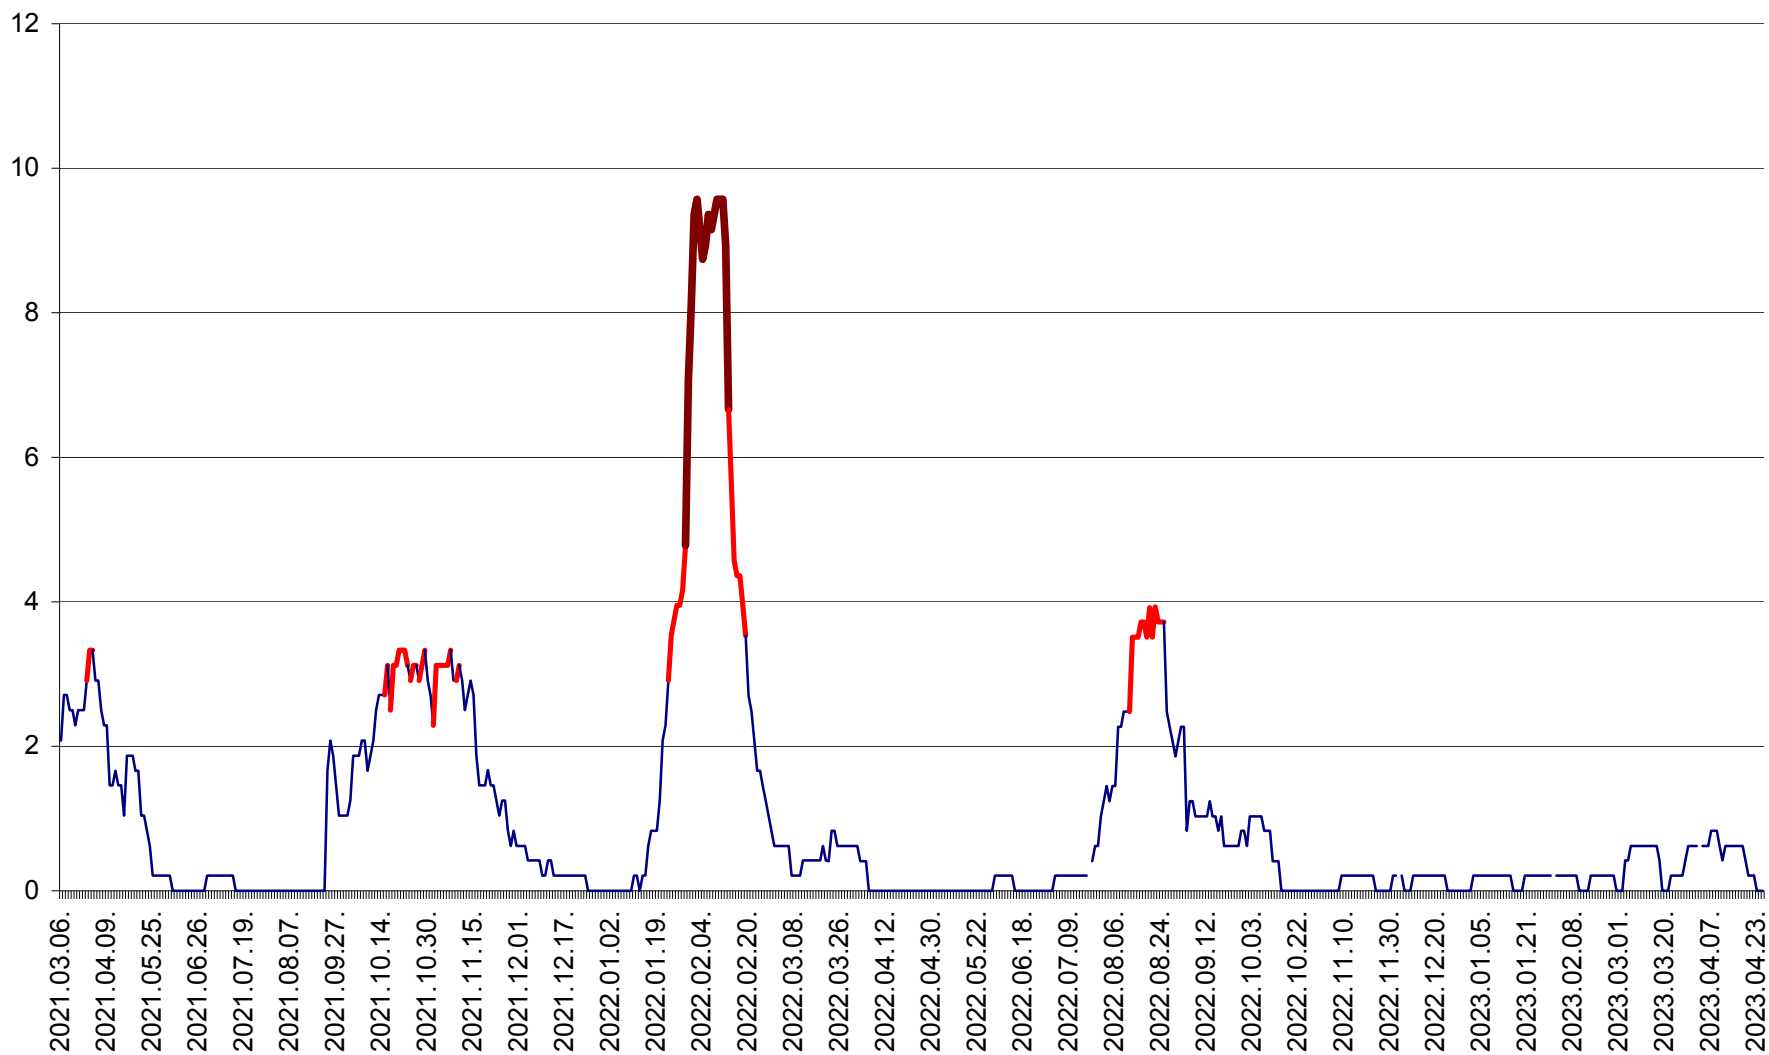

MUNICIPIUL GHEORGHENI - Evolutia incidentei cumulate pe 14 zile la % de locuitori
2021.03.07. - 2023.04.26.

JOSENI - Evolutia incidentei cumulate pe 14 zile la ‰ de locuitori
2021.03.07. - 2023.04.26.

LĂZAREA - Evolutia incidentei cumulate pe 14 zile la % de locuitori
2021.03.07. - 2023.04.26.

LELICENI - Evolutia incidentei cumulate pe 14 zile la ‰ de locuitori
2021.03.07. - 2023.04.26.

LUETA - Evolutia incidentei cumulate pe 14 zile la ‰ de locuitori
2021.03.07. - 2023.04.26.

LUNCA DE JOS - Evolutia incidentei cumulate pe 14 zile la ‰ de locuitori
2021.03.07. - 2023.04.26.

LUNCA DE SUS - Evolutia incidentei cumulate pe 14 zile la ‰ de locuitori
2021.03.07. - 2023.04.26.

LUPENI - Evolutia incidentei cumulate pe 14 zile la ‰ de locuitori
2021.03.07. - 2023.04.26.

MĂDĂRAȘ - Evolutia incidentei cumulate pe 14 zile la ‰ de locuitori
2021.03.07. - 2023.04.26.