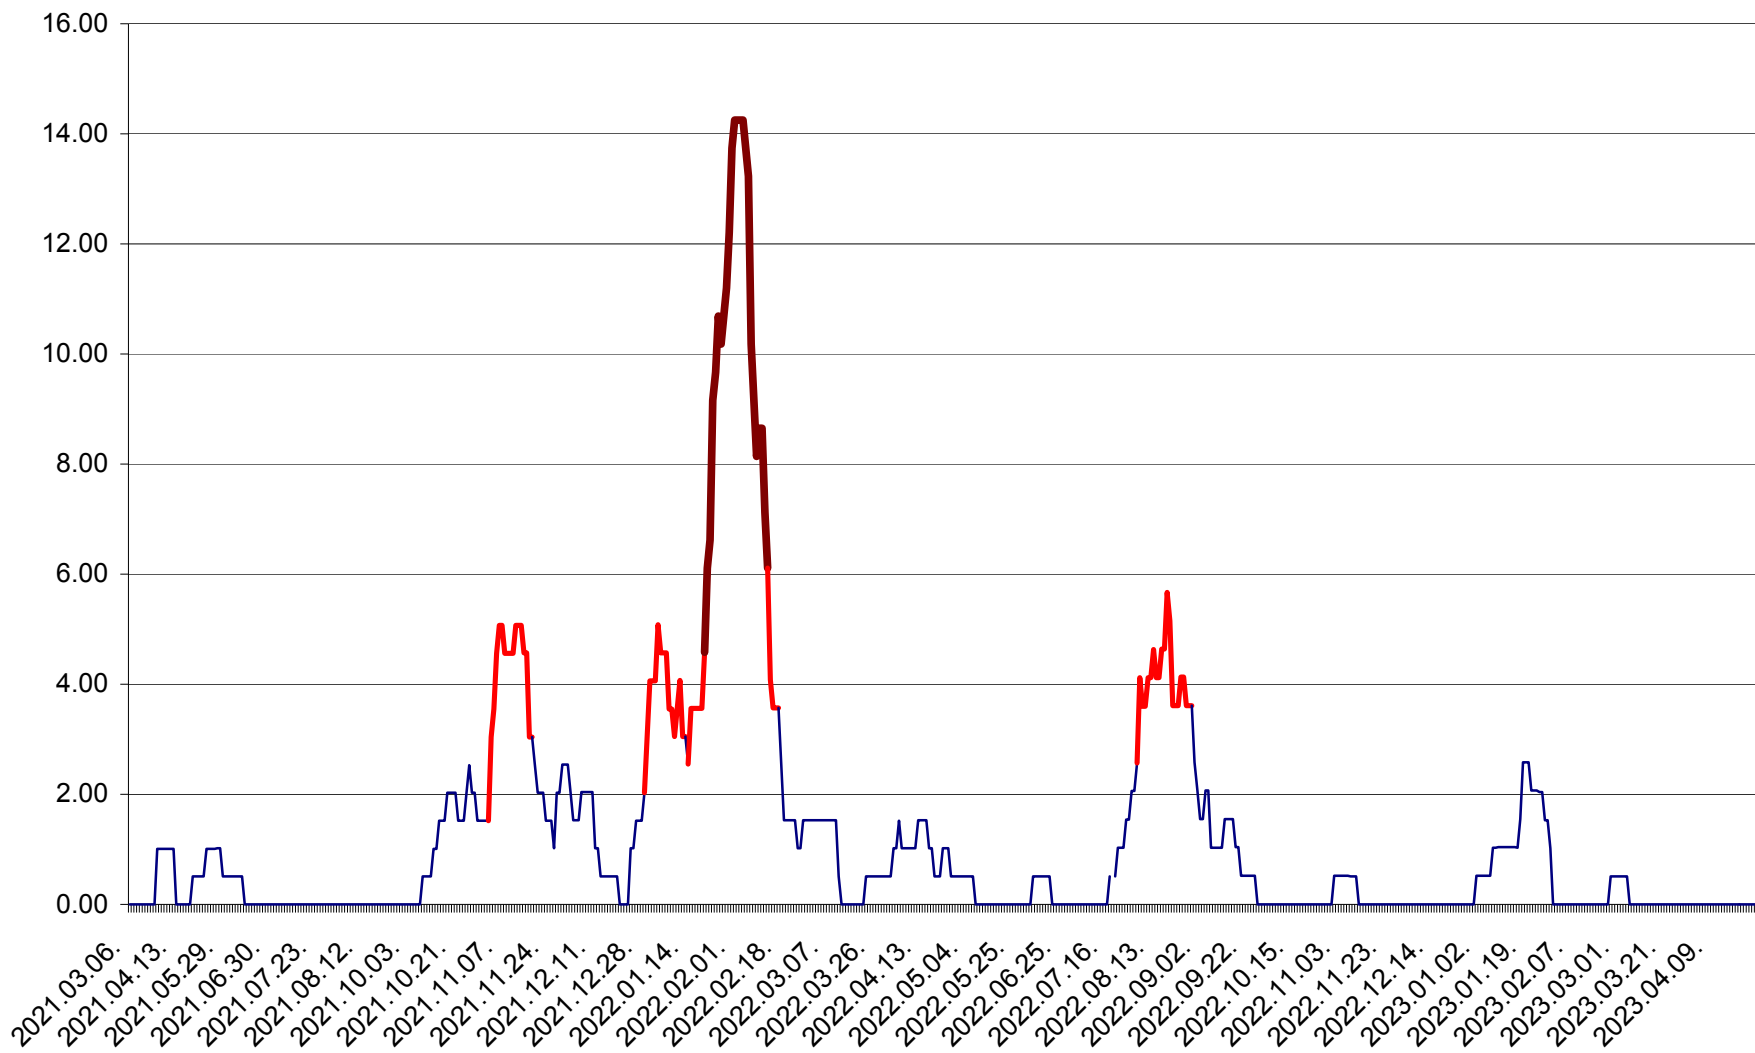

TUȘNAD - Evolutia incidentei cumulate pe 14 zile la ‰ de locuitori
2021.03.07. - 2023.04.26.

ULIEȘ - Evoluția incidentei cumulate pe 14 zile la ‰ de locuitori
2021.03.07. - 2023.04.26.

VĂRȘAG - Evolutia incidentei cumulate pe 14 zile la ‰ de locuitori
2021.03.07. - 2023.04.26.

ORAȘ VLĂHIȚA - Evolutia incidentei cumulate pe 14 zile la ‰ de locuitori
2021.03.07. - 2023.04.26.

VOȘLĂBENI - Evolutia incidentei cumulate pe 14 zile la ‰ de locuitori
2021.03.07. - 2023.04.26.

ZETEA - Evolutia incidentei cumulate pe 14 zile la ‰ de locuitori
2021.03.07. - 2023.04.26.