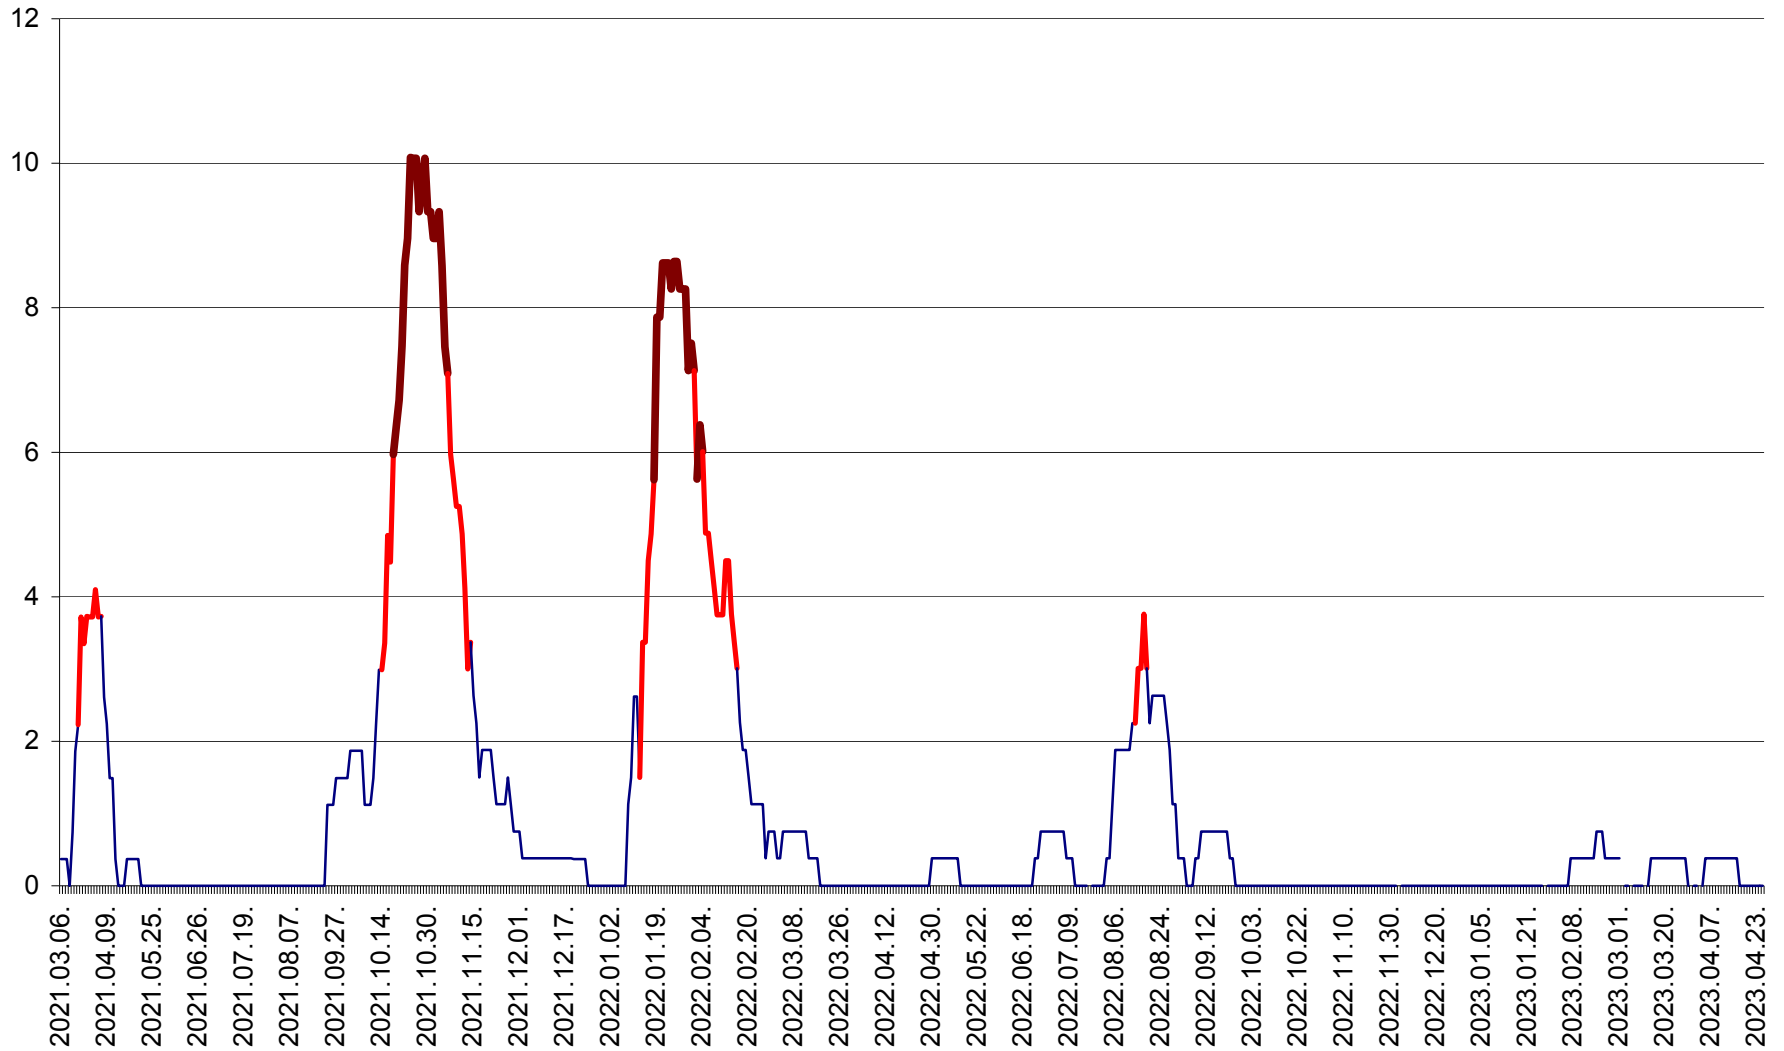

RACU - Evolutia incidentei cumulate pe 14 zile la ‰ de locuitori
2021.03.07. - 2023.04.26.

REMETEA - Evolutia incidentei cumulate pe 14 zile la % de locuitori
2021.03.07. - 2023.04.26.

SĂCEL - Evolutia incidentei cumulate pe 14 zile la ‰ de locuitori
2021.03.07. - 2023.04.26.

SÂNCRĂIENI - Evolutia incidentei cumulate pe 14 zile la ‰ de locuitori
2021.03.07. - 2023.04.26.

SÂNDOMIC - Evolutia incidentei cumulate pe 14 zile la ‰ de locuitori
2021.03.07. - 2023.04.26.

SÂNMARTIN - Evolutia incidentei cumulate pe 14 zile la ‰ de locuitori
2021.03.07. - 2023.04.26.