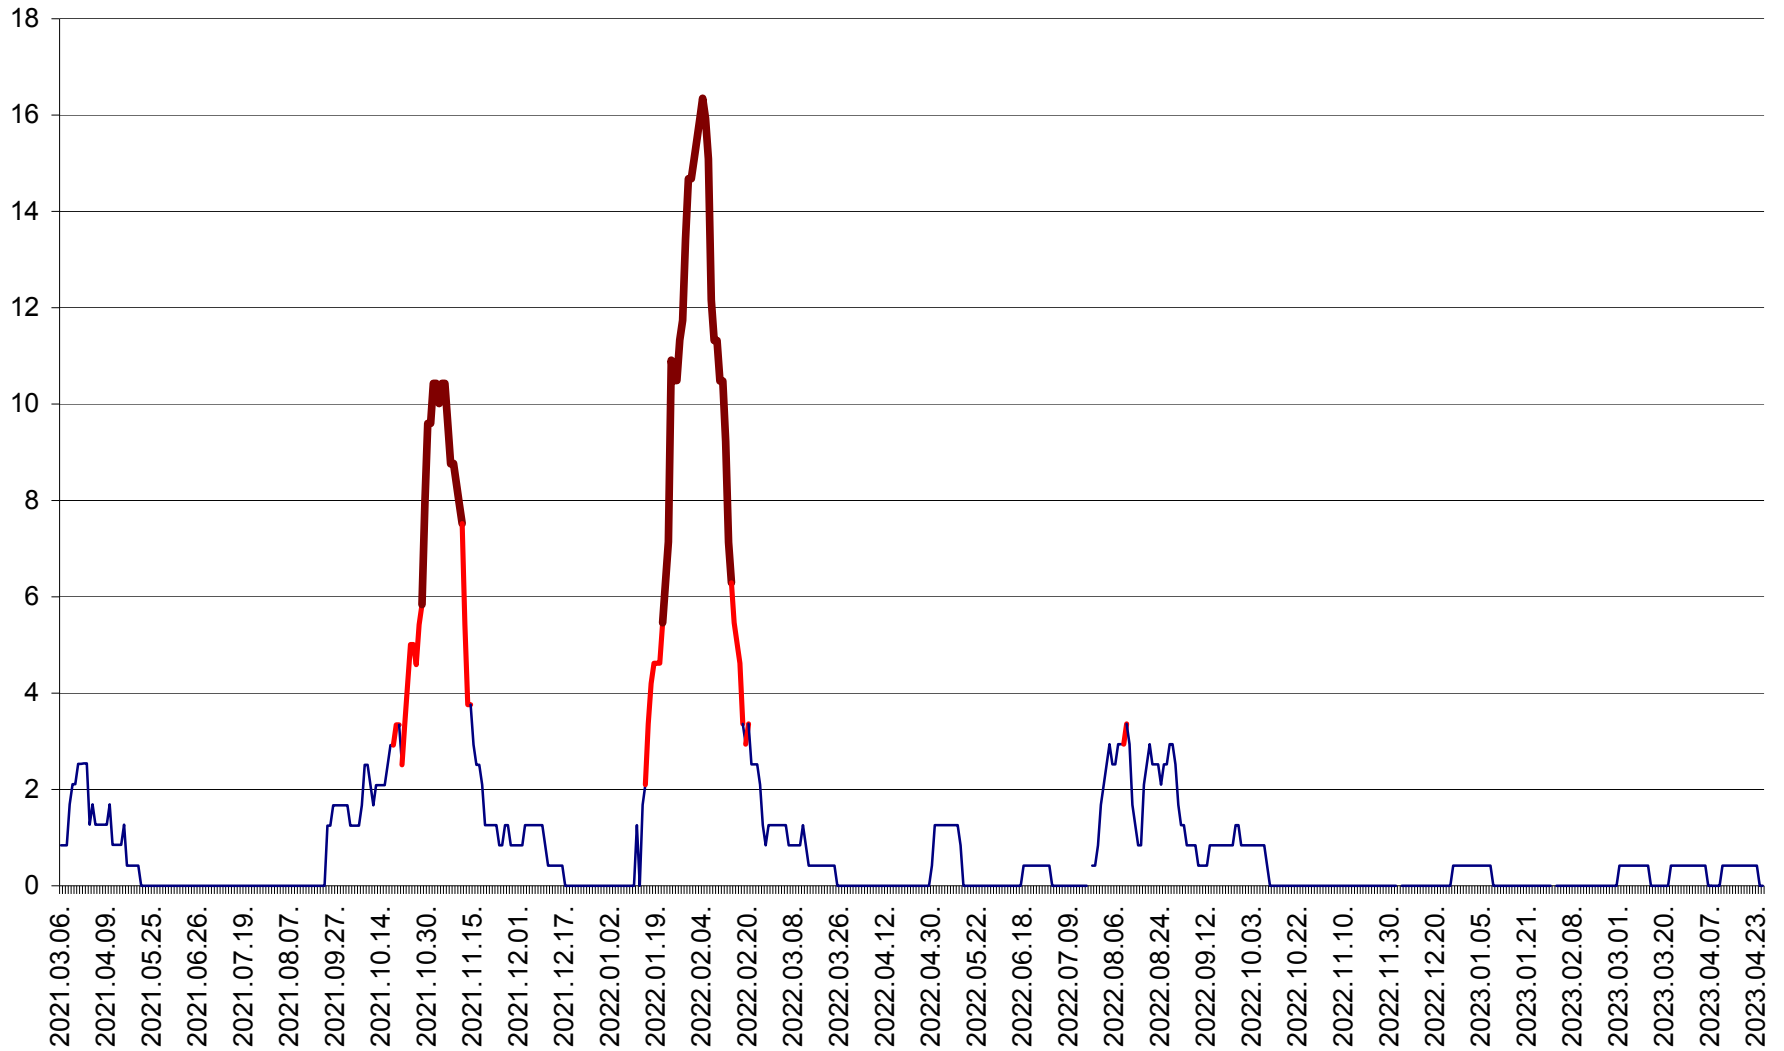

FELICENI - Evolutia incidentei cumulate pe 14 zile la % de locuitori
2021.03.07. - 2023.04.26.

FRUMOASA - Evolutia incidentei cumulate pe 14 zile la ‰ de locuitori
2021.03.07. - 2023.04.26.

GĂLĂUȚAȘ - Evolutia incidentei cumulate pe 14 zile la ‰ de locuitori
2021.03.07. - 2023.04.26.

MUNICIPIUL GHEORGHENI - Evolutia incidentei cumulate pe 14 zile la % de locuitori
2021.03.07. - 2023.04.26.

JOSENI - Evolutia incidentei cumulate pe 14 zile la ‰ de locuitori
2021.03.07. - 2023.04.26.

LĂZAREA - Evolutia incidentei cumulate pe 14 zile la % de locuitori
2021.03.07. - 2023.04.26.

LELICENI - Evolutia incidentei cumulate pe 14 zile la ‰ de locuitori
2021.03.07. - 2023.04.26.

LUETA - Evolutia incidentei cumulate pe 14 zile la ‰ de locuitori
2021.03.07. - 2023.04.26.

LUNCA DE JOS - Evolutia incidentei cumulate pe 14 zile la ‰ de locuitori
2021.03.07. - 2023.04.26.