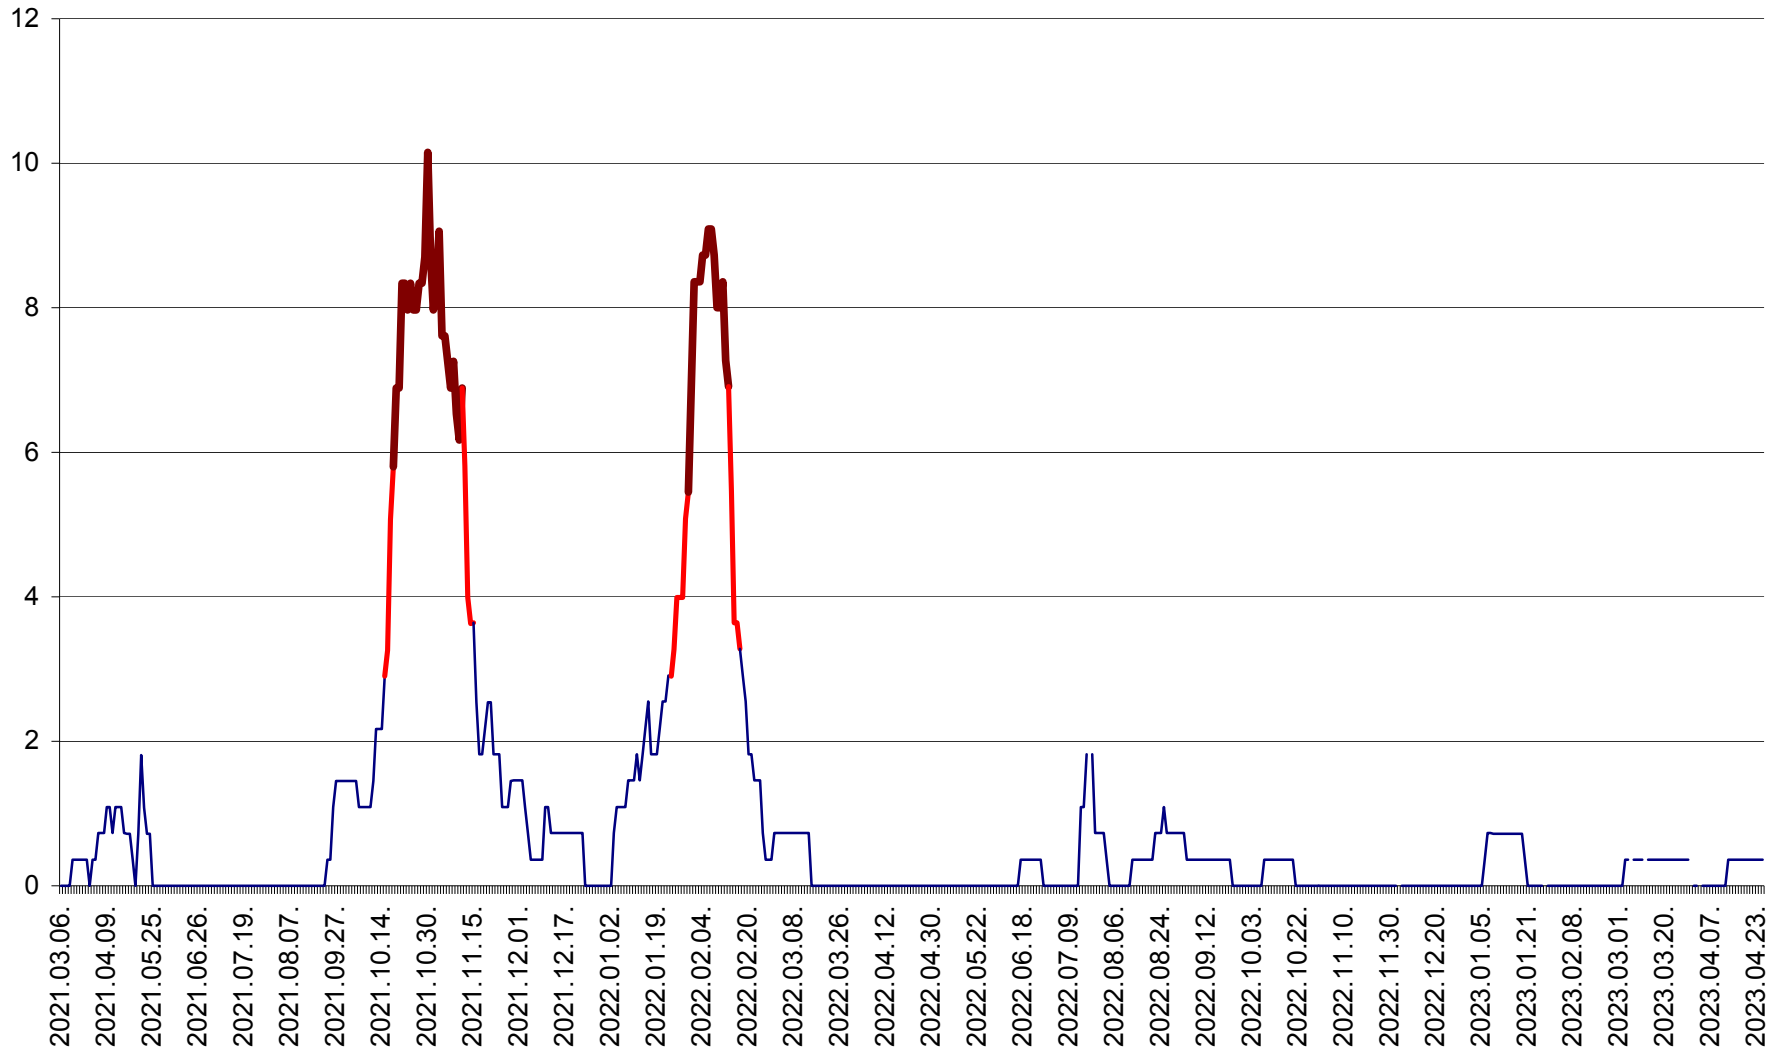

MĂRTINIȘ - Evolutia incidentei cumulate pe 14 zile la ‰ de locuitori
2021.03.07. - 2023.04.26.

MEREȘTI - Evolutia incidentei cumulate pe 14 zile la ‰ de locuitori
2021.03.07. - 2023.04.26.

MUNICIPIUL MIERCUREA-CIUC - Evolutia incidentei cumulate pe 14 zile la ‰ de locuitori
2021.03.07. - 2023.04.26.

MIHĂILENI - Evolutia incidentei cumulate pe 14 zile la ‰ de locuitori
2021.03.07. - 2023.04.26.

MUGENI - Evolutia incidentei cumulate pe 14 zile la ‰ de locuitori
2021.03.07. - 2023.04.26.

OCLAND - Evolutia incidentei cumulate pe 14 zile la ‰ de locuitori
2021.03.07. - 2023.04.26.