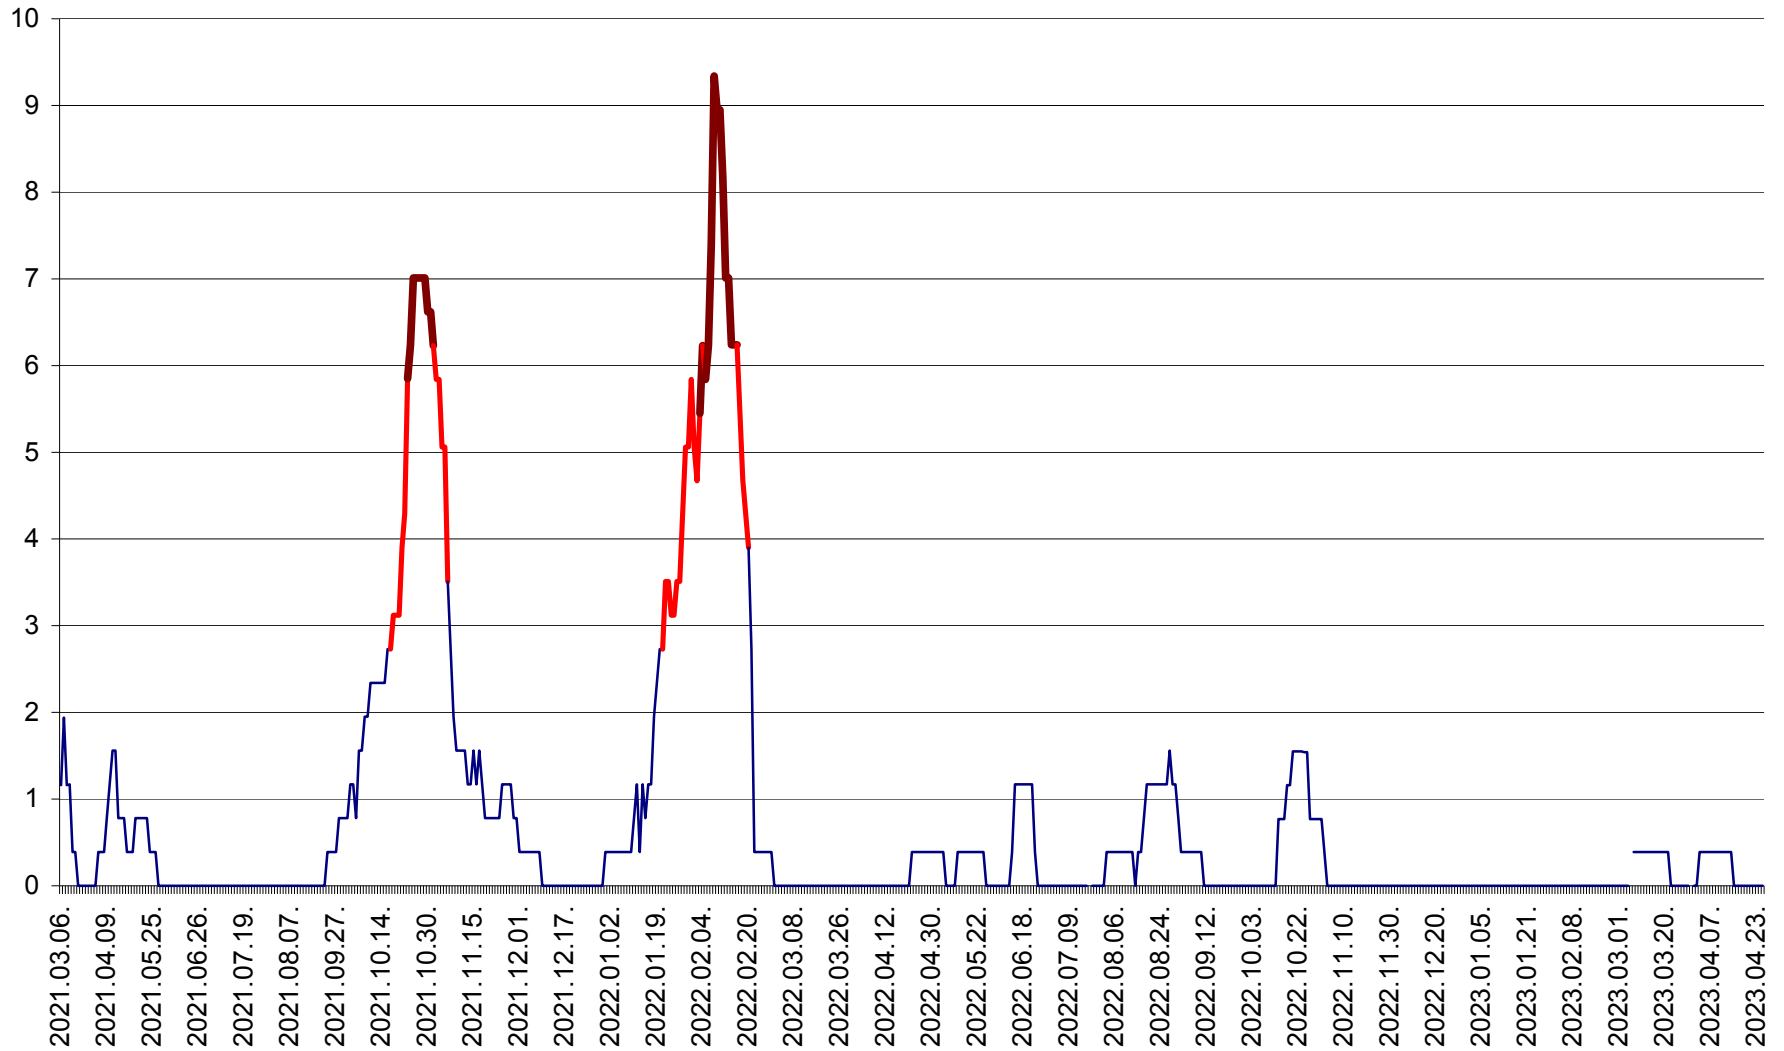

MUNICIPIUL TOPLIȚA - Evoluția incidenței cumulate pe 14 zile la ‰ de locuitori
2021.03.07. - 2023.04.26.

TOMEȘTI - Evolutia incidentei cumulate pe 14 zile la ‰ de locuitori
2021.03.07. - 2023.04.26.