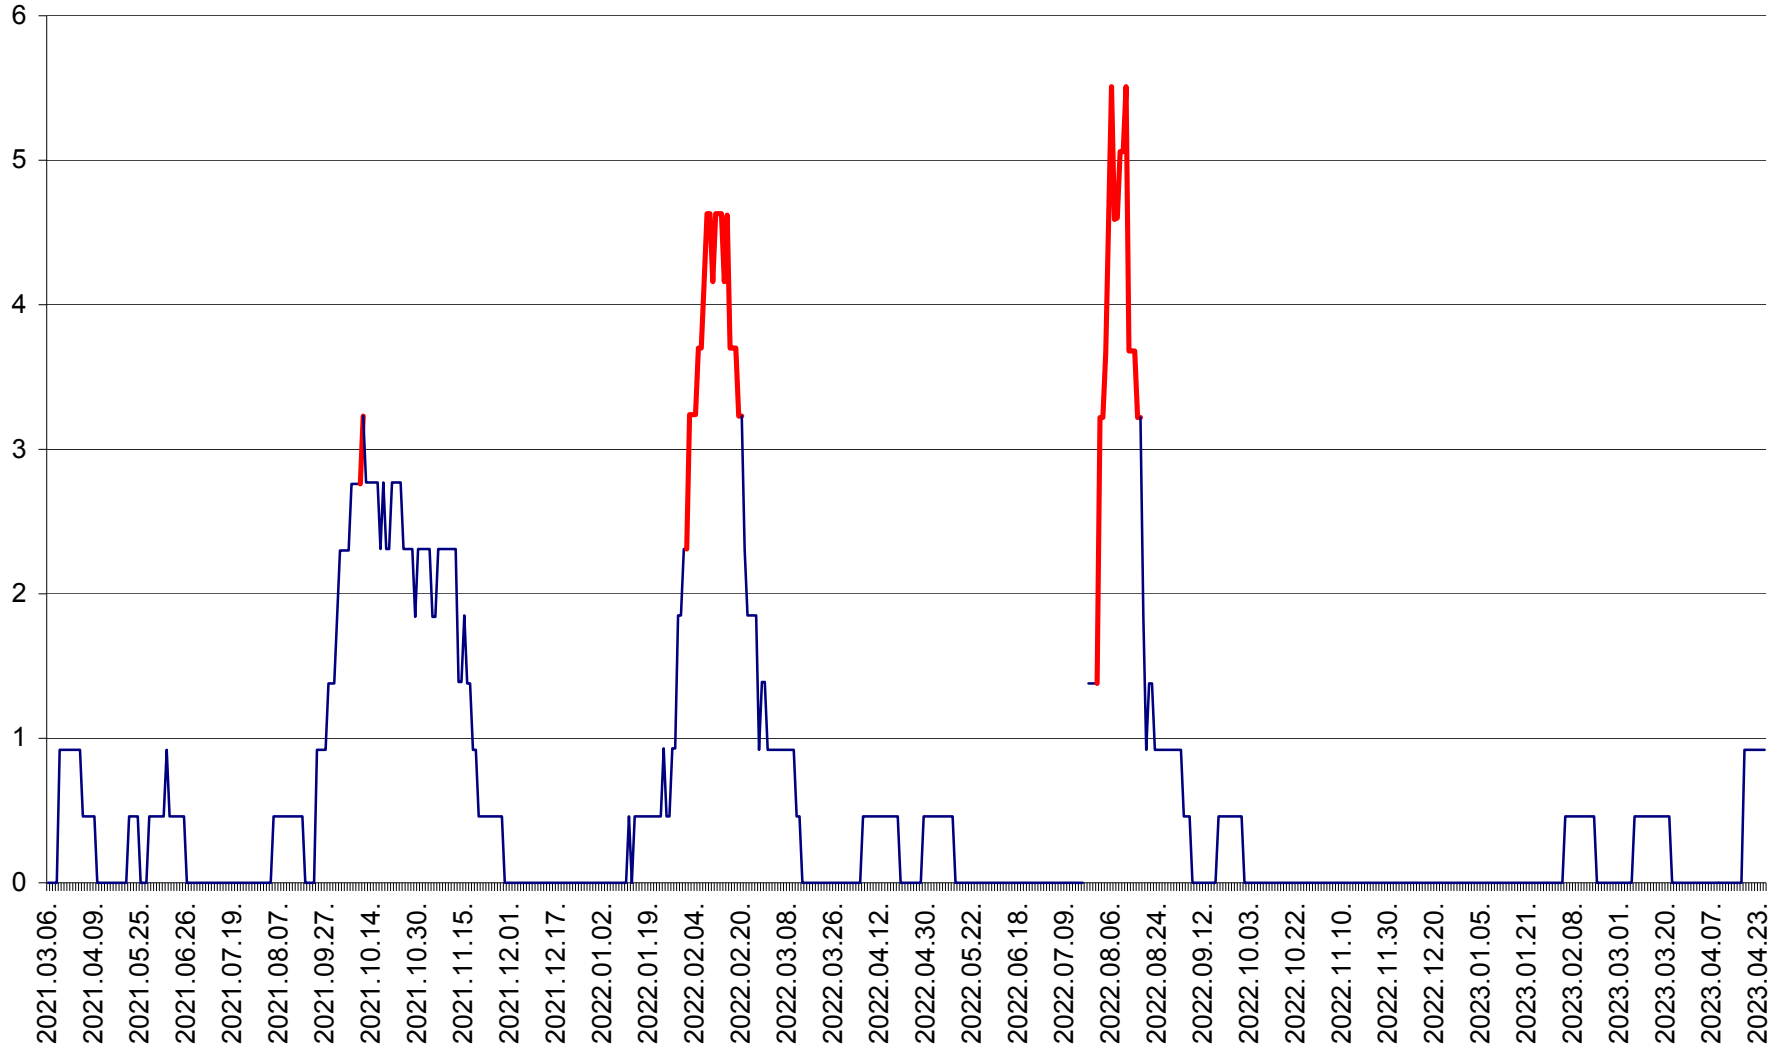

ULIEȘ - Evoluția incidentei cumulate pe 14 zile la ‰ de locuitori
2021.03.07. - 2023.04.26.