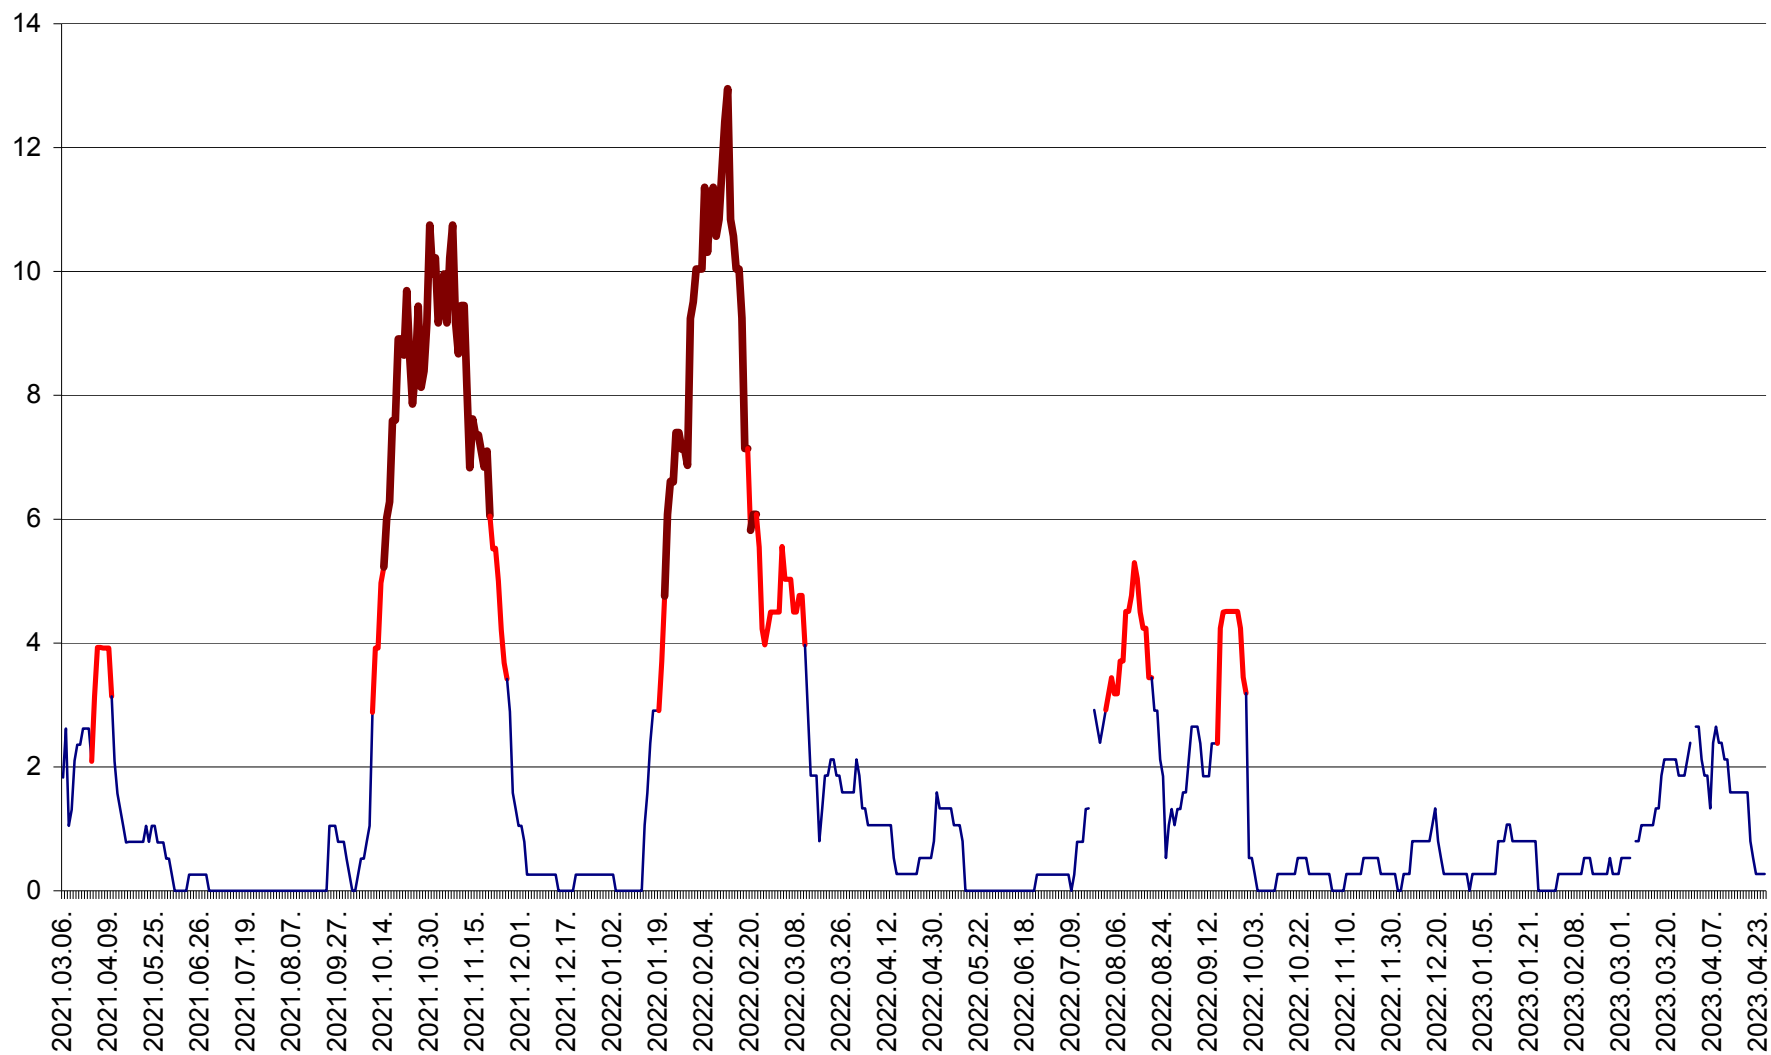

RACU - Evolutia incidentei cumulate pe 14 zile la ‰ de locuitori
2021.03.07. - 2023.04.26.

REMETEA - Evolutia incidentei cumulate pe 14 zile la % de locuitori
2021.03.07. - 2023.04.26.

SĂCEL - Evolutia incidentei cumulate pe 14 zile la ‰ de locuitori
2021.03.07. - 2023.04.26.

SÂNCRĂIENI - Evolutia incidentei cumulate pe 14 zile la ‰ de locuitori
2021.03.07. - 2023.04.26.

SÂNDOMIC - Evolutia incidentei cumulate pe 14 zile la ‰ de locuitori
2021.03.07. - 2023.04.26.

SÂNMARTIN - Evolutia incidentei cumulate pe 14 zile la ‰ de locuitori
2021.03.07. - 2023.04.26.

SÂNSIMION - Evolutia incidentei cumulate pe 14 zile la ‰ de locuitori
2021.03.07. - 2023.04.26.

SÂNTIMBRU - Evolutia incidentei cumulate pe 14 zile la ‰ de locuitori
2021.03.07. - 2023.04.26.

SĂRMAȘ - Evolutia incidentei cumulate pe 14 zile la ‰ de locuitori
2021.03.07. - 2023.04.26.