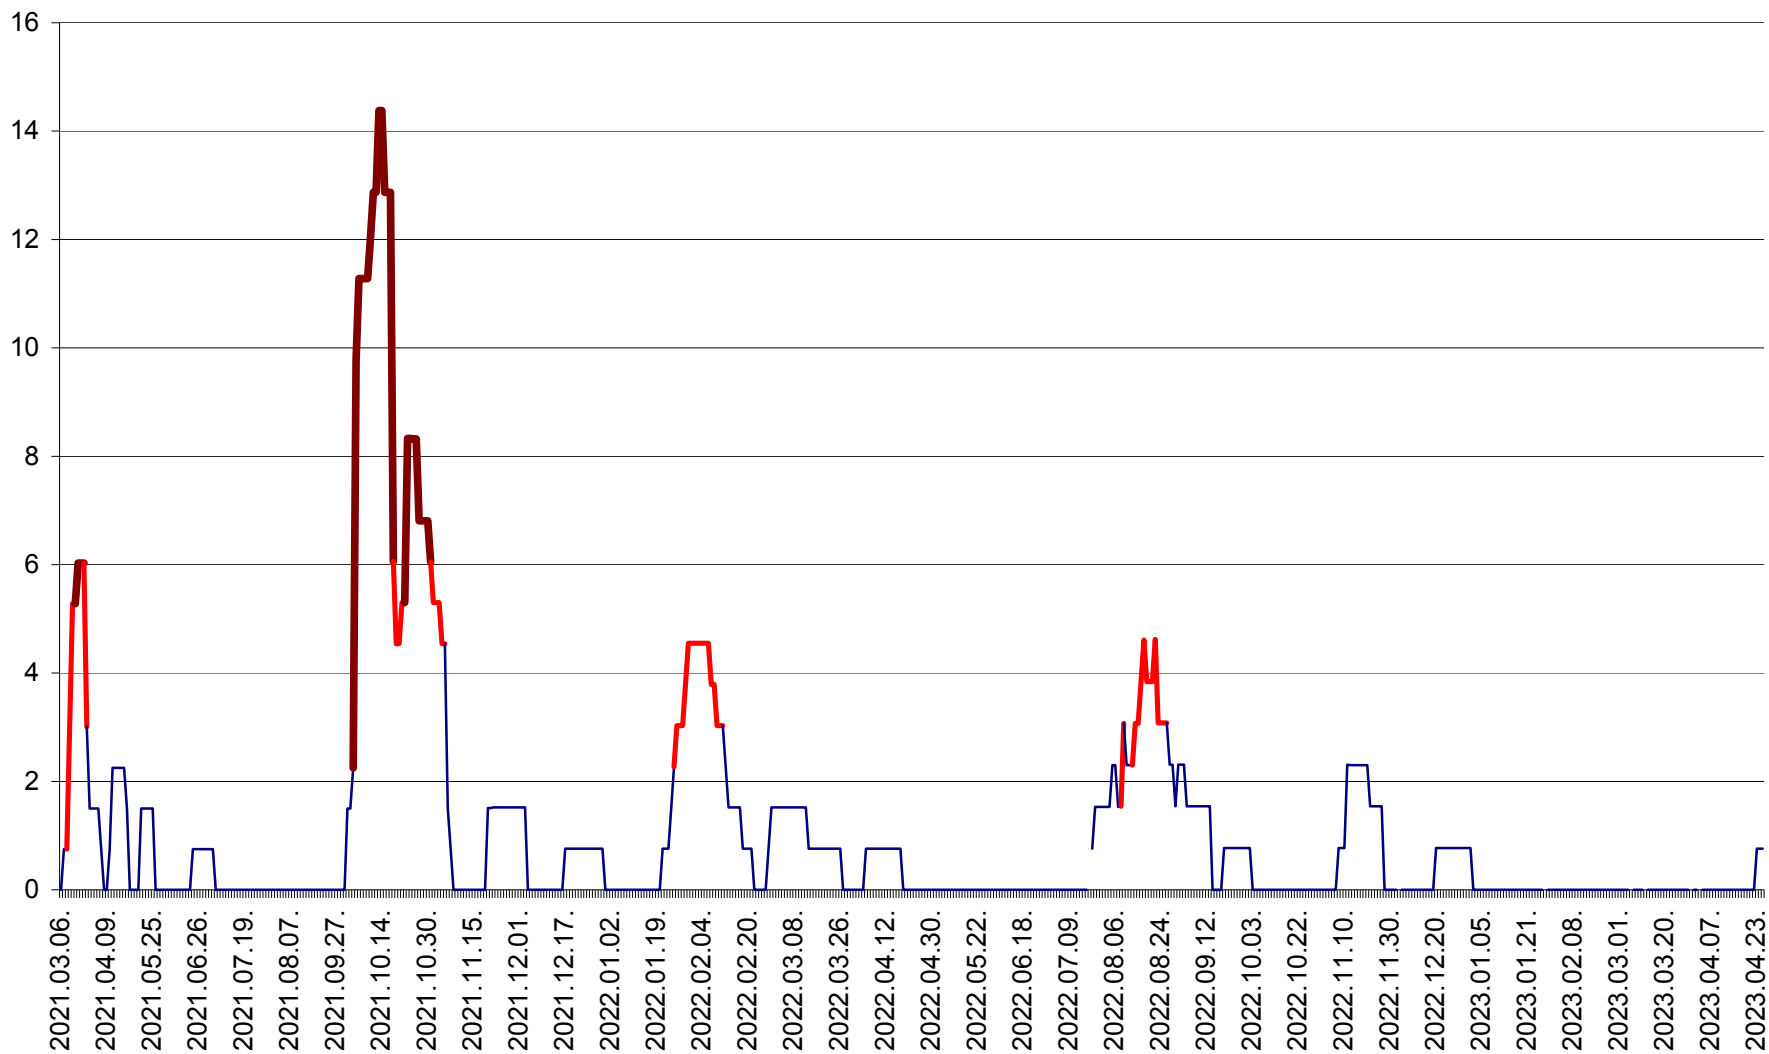

MĂRTINIȘ - Evolutia incidentei cumulate pe 14 zile la ‰ de locuitori
2021.03.07. - 2023.04.26.

MEREȘTI - Evolutia incidentei cumulate pe 14 zile la ‰ de locuitori
2021.03.07. - 2023.04.26.

MUNICIPIUL MIERCUREA-CIUC - Evolutia incidentei cumulate pe 14 zile la ‰ de locuitori
2021.03.07. - 2023.04.26.

MIHĂILENI - Evolutia incidentei cumulate pe 14 zile la ‰ de locuitori
2021.03.07. - 2023.04.26.

MUGENI - Evolutia incidentei cumulate pe 14 zile la ‰ de locuitori
2021.03.07. - 2023.04.26.

OCLAND - Evolutia incidentei cumulate pe 14 zile la ‰ de locuitori
2021.03.07. - 2023.04.26.