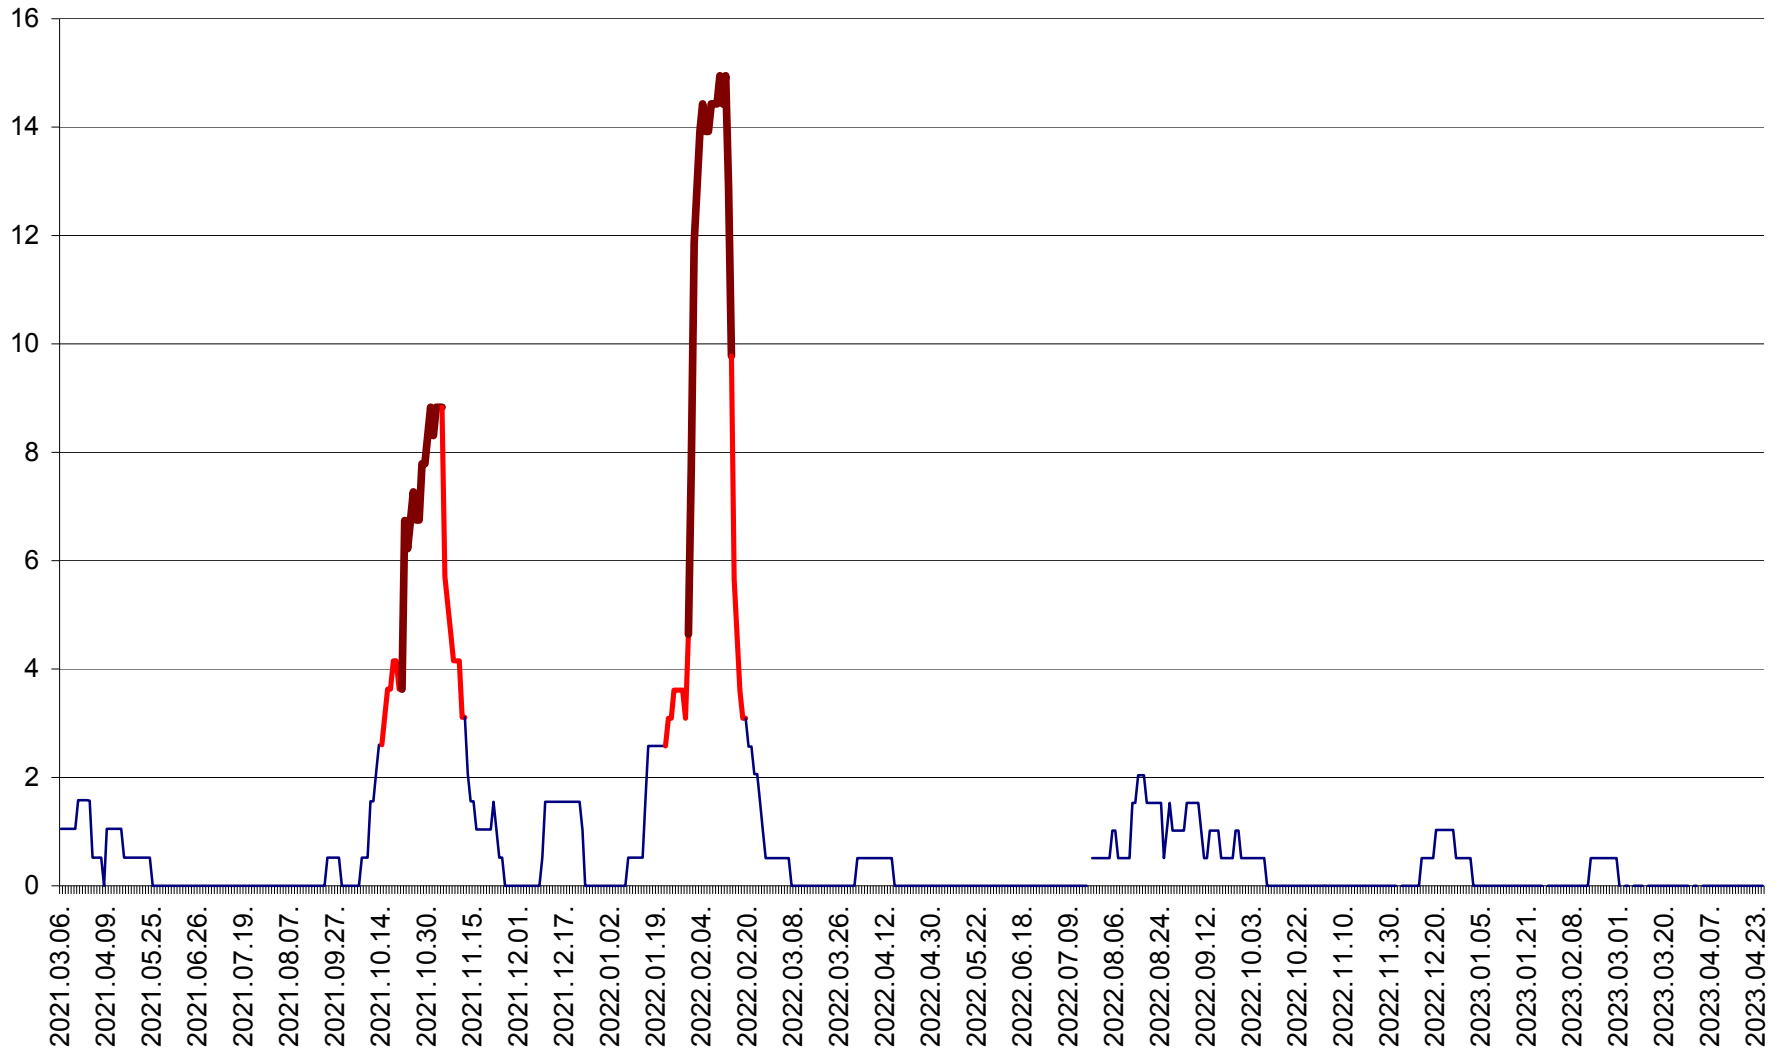

MIHĂILENI - Evolutia incidentei cumulate pe 14 zile la ‰ de locuitori
2021.03.07. - 2023.04.26.

MUGENI - Evolutia incidentei cumulate pe 14 zile la ‰ de locuitori
2021.03.07. - 2023.04.26.

OCLAND - Evolutia incidentei cumulate pe 14 zile la ‰ de locuitori
2021.03.07. - 2023.04.26.

MUNICIPIUL ODORHEIU SECUIESC - Evolutia incidentei cumulate pe 14 zile la ‰ de locuitori
2021.03.07. - 2023.04.26.

PĂULENI-CIUC - Evolutia incidentei cumulate pe 14 zile la % de locuitori
2021.03.07. - 2023.04.26.

PLĂIEȘII DE JOS - Evoluția incidenței cumulate pe 14 zile la ‰ de locuitori
2021.03.07. - 2023.04.26.

PORUMBENI - Evolutia incidentei cumulate pe 14 zile la ‰ de locuitori
2021.03.07. - 2023.04.26.

PRAID - Evolutia incidentei cumulate pe 14 zile la ‰ de locuitori
2021.03.07. - 2023.04.26.