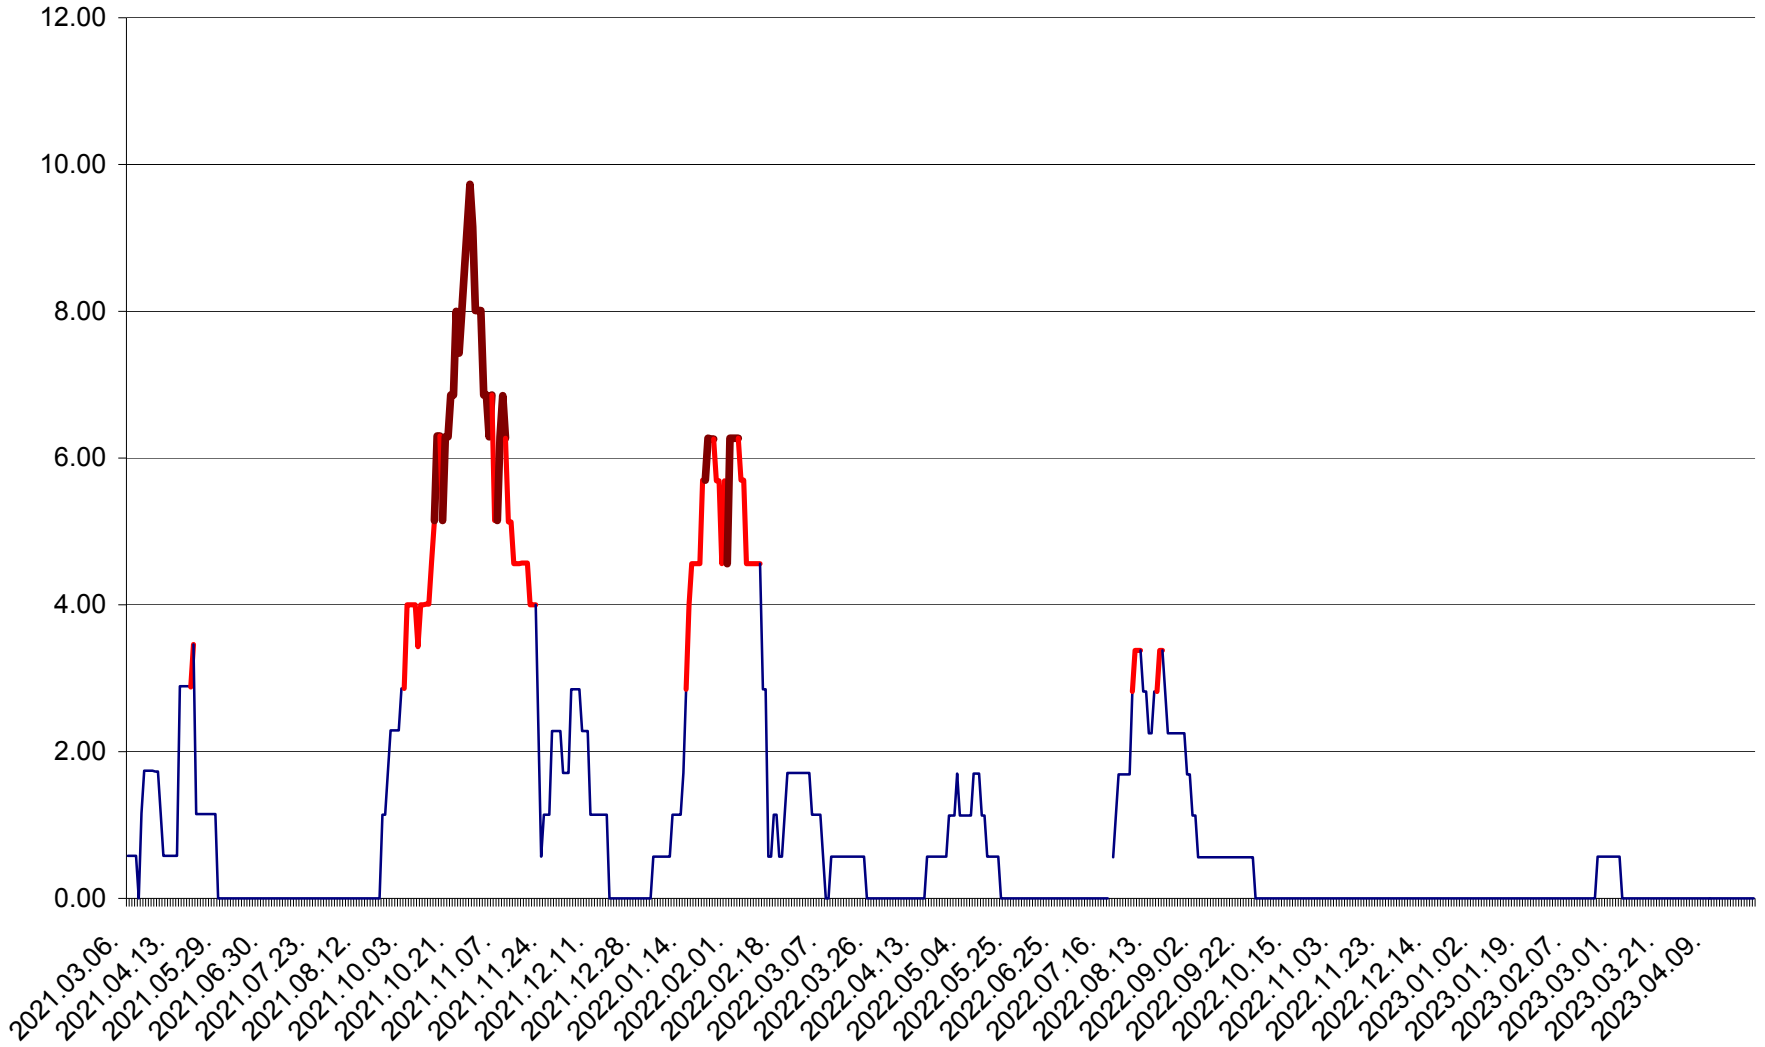

ORAȘ VLĂHIȚA - Evolutia incidentei cumulate pe 14 zile la ‰ de locuitori
2021.03.07. - 2023.04.26.

VĂRȘAG - Evolutia incidentei cumulate pe 14 zile la ‰ de locuitori
2021.03.07. - 2023.04.26.