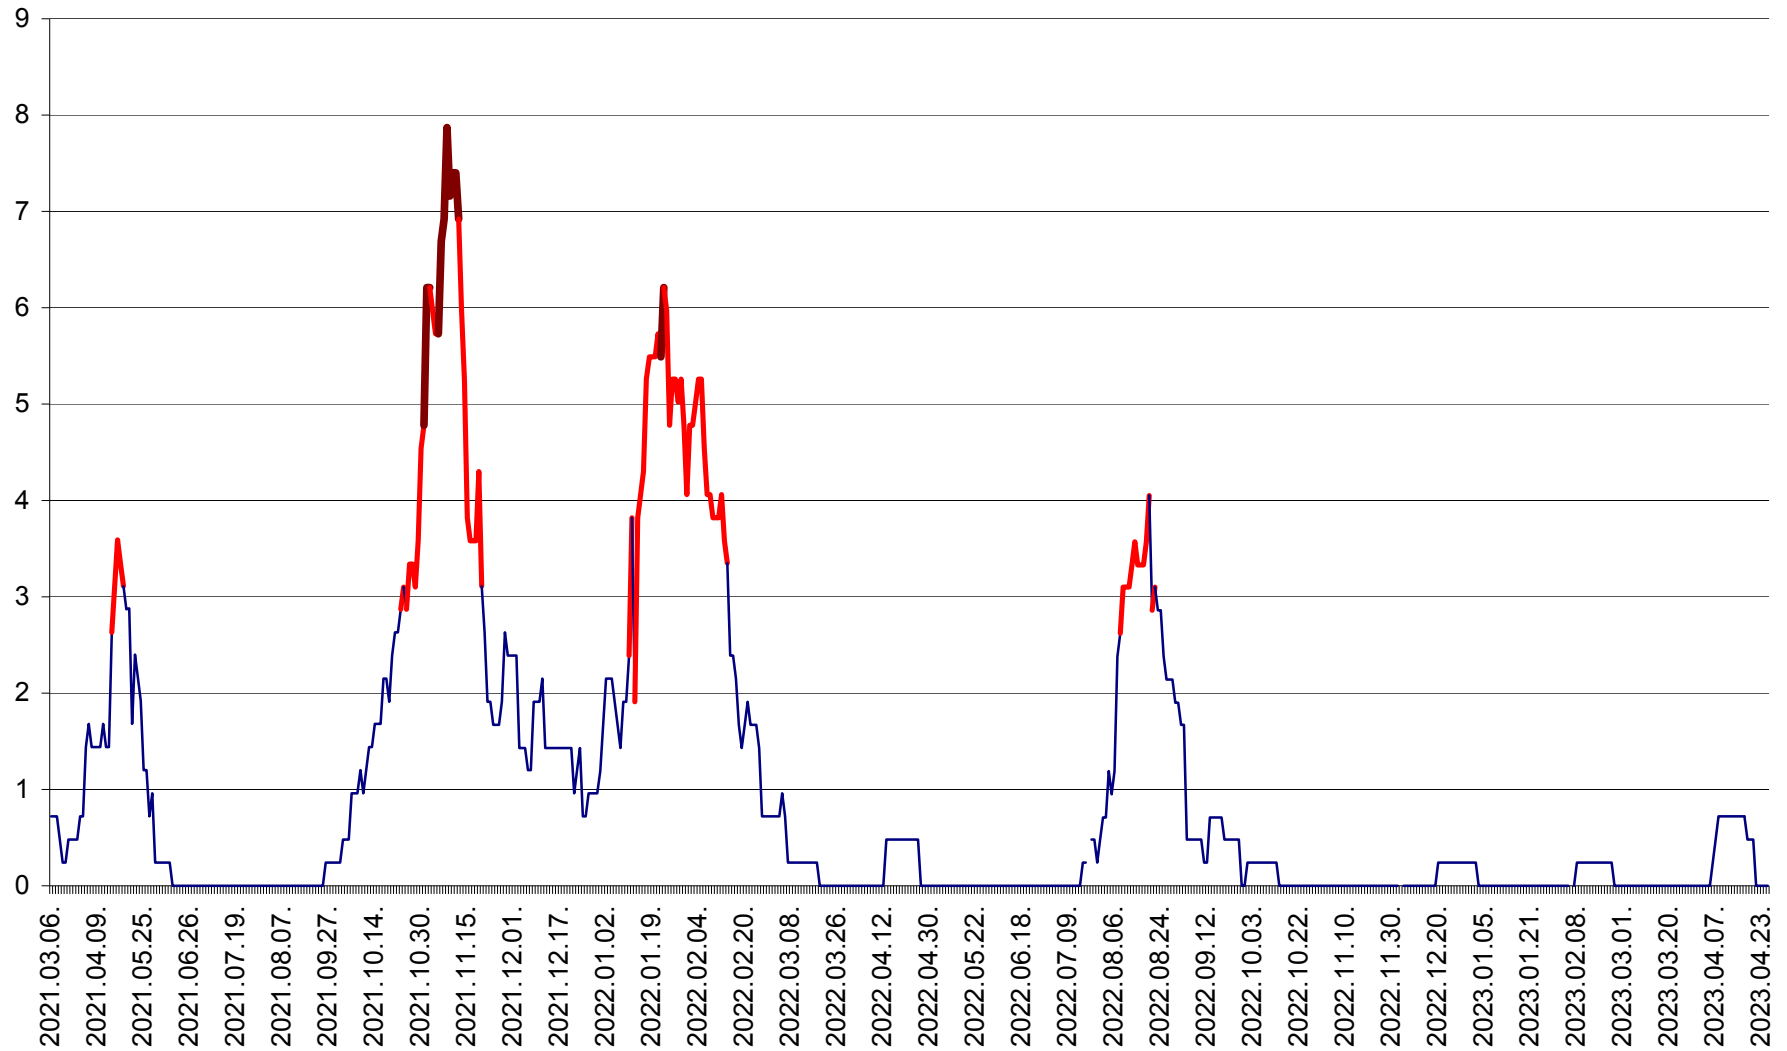

CORBU - Evolutia incidentei cumulate pe 14 zile la ‰ de locuitori
2021.03.07. - 2023.04.26.

CORUND - Evolutia incidentei cumulate pe 14 zile la ‰ de locuitori
2021.03.07. - 2023.04.26.

COZMENI - Evolutia incidentei cumulate pe 14 zile la ‰ de locuitori
2021.03.07. - 2023.04.26.

ORAȘ CRISTURU SECUIESC - Evolutia incidentei cumulate pe 14 zile la ‰ de locuitori
2021.03.07. - 2023.04.26.

DĂNEȘTI - Evolutia incidentei cumulate pe 14 zile la ‰ de locuitori
2021.03.07. - 2023.04.26.

DÂRJIU - Evolutia incidentei cumulate pe 14 zile la ‰ de locuitori
2021.03.07. - 2023.04.26.

DEALU - Evolutia incidentei cumulate pe 14 zile la ‰ de locuitori
2021.03.07. - 2023.04.26.

DITRĂU - Evolutia incidentei cumulate pe 14 zile la ‰ de locuitori
2021.03.07. - 2023.04.26.