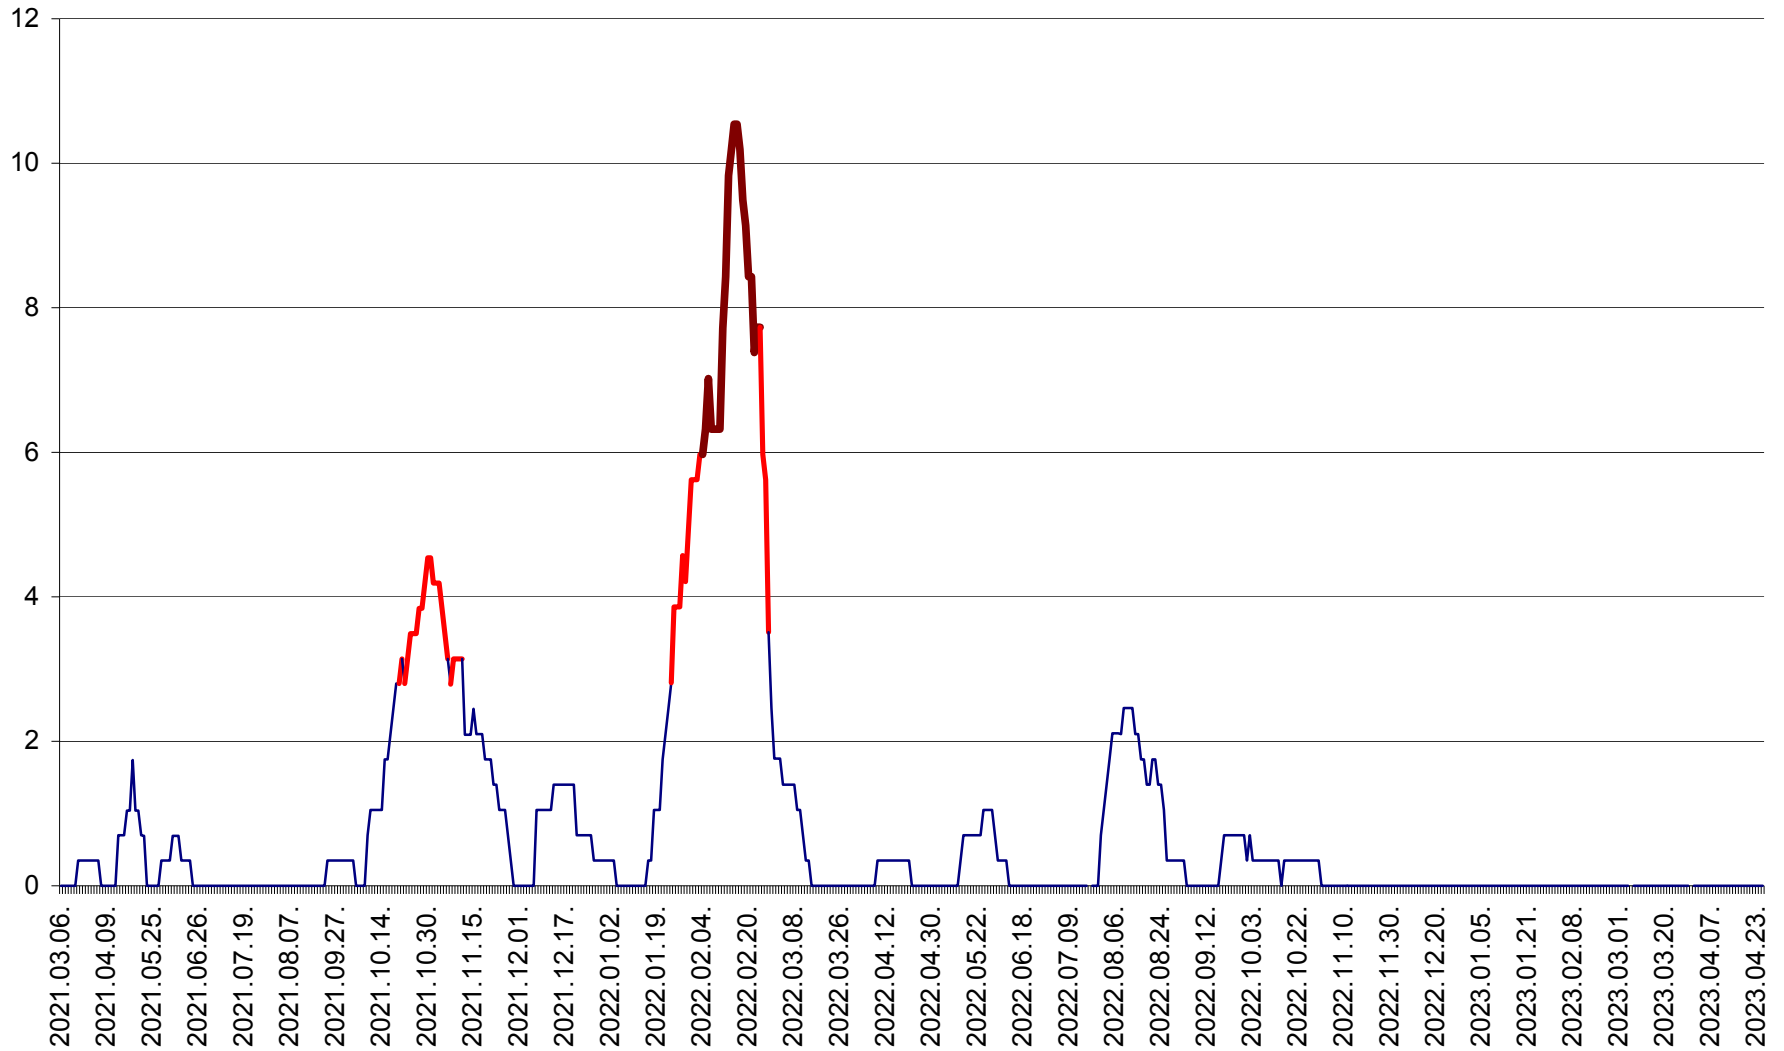

SICULENI - Evolutia incidentei cumulate pe 14 zile la ‰ de locuitori
2021.03.07. - 2023.04.26.

SECUIENI - Evolutia incidentei cumulate pe 14 zile la ‰ de locuitori
2021.03.07. - 2023.04.26.