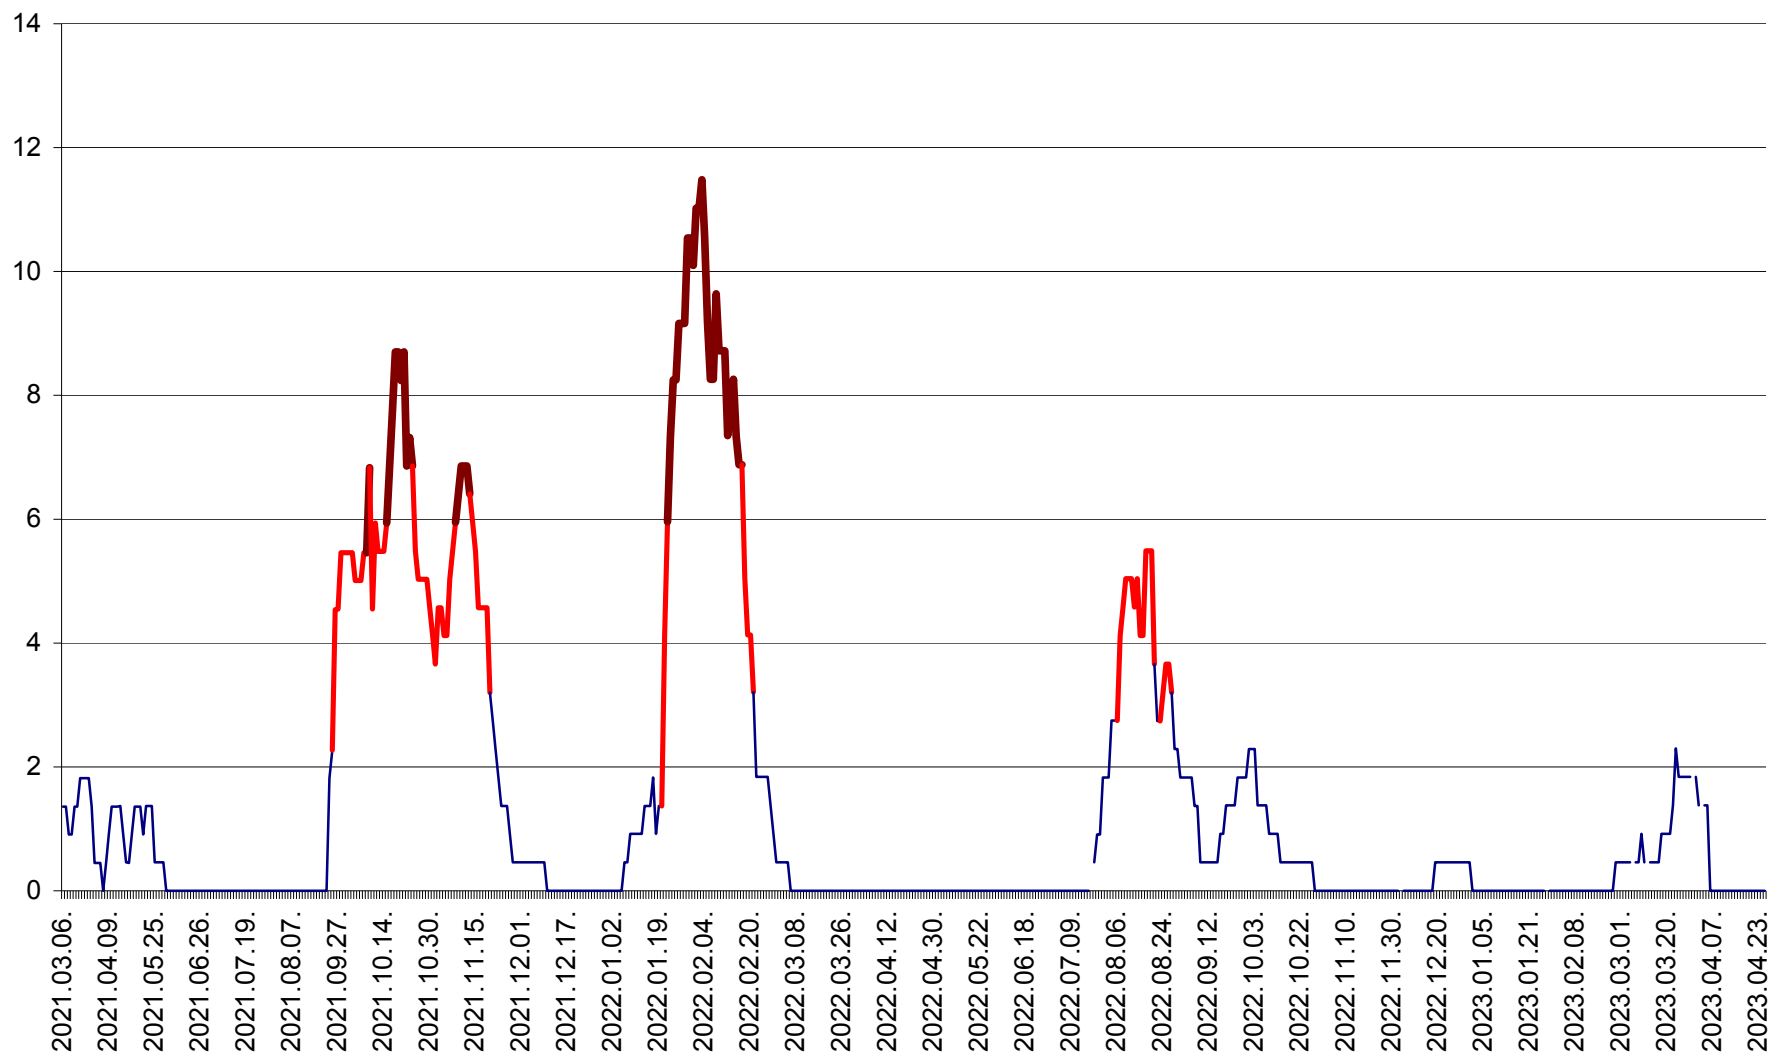

MUNICIPIUL GHEORGHENI - Evolutia incidentei cumulate pe 14 zile la % de locuitori
2021.03.07. - 2023.04.26.

JOSENI - Evolutia incidentei cumulate pe 14 zile la ‰ de locuitori
2021.03.07. - 2023.04.26.

LĂZAREA - Evolutia incidentei cumulate pe 14 zile la % de locuitori
2021.03.07. - 2023.04.26.

LELICENI - Evolutia incidentei cumulate pe 14 zile la ‰ de locuitori
2021.03.07. - 2023.04.26.

LUETA - Evolutia incidentei cumulate pe 14 zile la ‰ de locuitori
2021.03.07. - 2023.04.26.

LUNCA DE JOS - Evolutia incidentei cumulate pe 14 zile la ‰ de locuitori
2021.03.07. - 2023.04.26.

LUNCA DE SUS - Evolutia incidentei cumulate pe 14 zile la ‰ de locuitori
2021.03.07. - 2023.04.26.

LUPENI - Evolutia incidentei cumulate pe 14 zile la ‰ de locuitori
2021.03.07. - 2023.04.26.

MĂDĂRAȘ - Evolutia incidentei cumulate pe 14 zile la ‰ de locuitori
2021.03.07. - 2023.04.26.