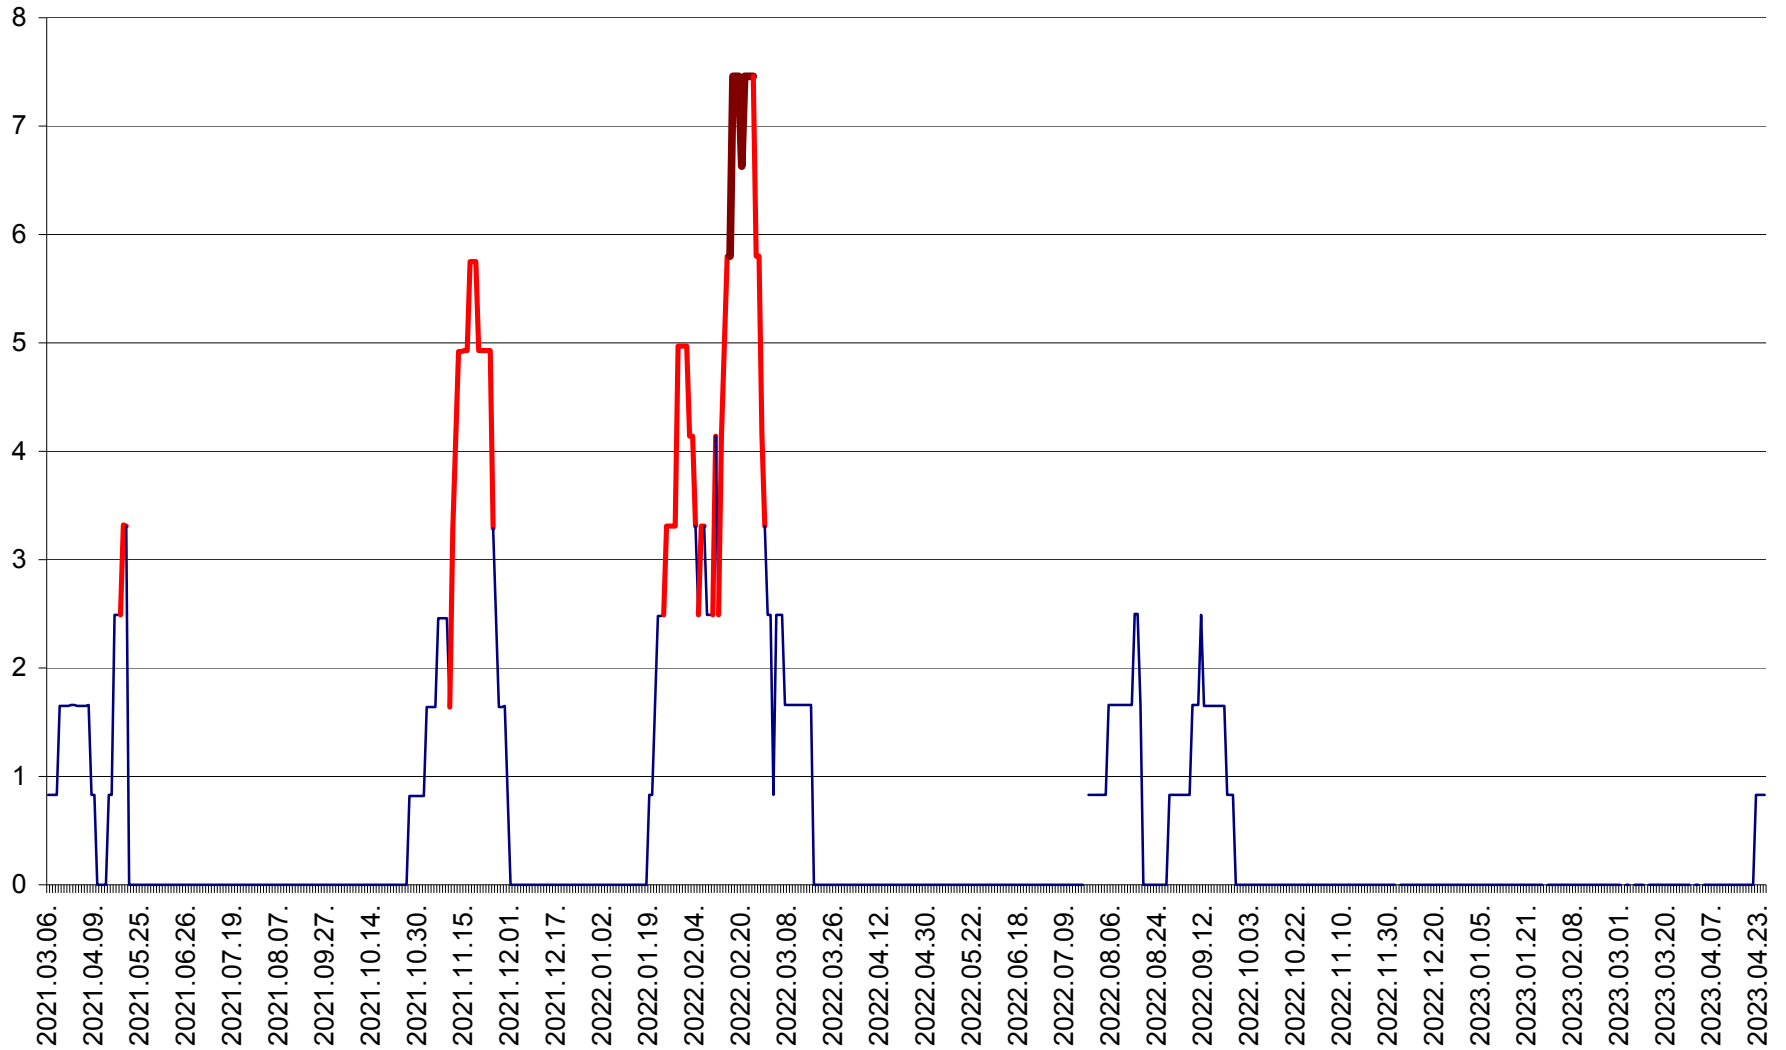

PLĂIEȘII DE JOS - Evoluția incidenței cumulate pe 14 zile la ‰ de locuitori
2021.03.07. - 2023.04.26.

PORUMBENI - Evolutia incidentei cumulate pe 14 zile la ‰ de locuitori
2021.03.07. - 2023.04.26.

PRAID - Evolutia incidentei cumulate pe 14 zile la ‰ de locuitori
2021.03.07. - 2023.04.26.

RACU - Evolutia incidentei cumulate pe 14 zile la ‰ de locuitori
2021.03.07. - 2023.04.26.

REMETEA - Evolutia incidentei cumulate pe 14 zile la % de locuitori
2021.03.07. - 2023.04.26.

SĂCEL - Evolutia incidentei cumulate pe 14 zile la ‰ de locuitori
2021.03.07. - 2023.04.26.