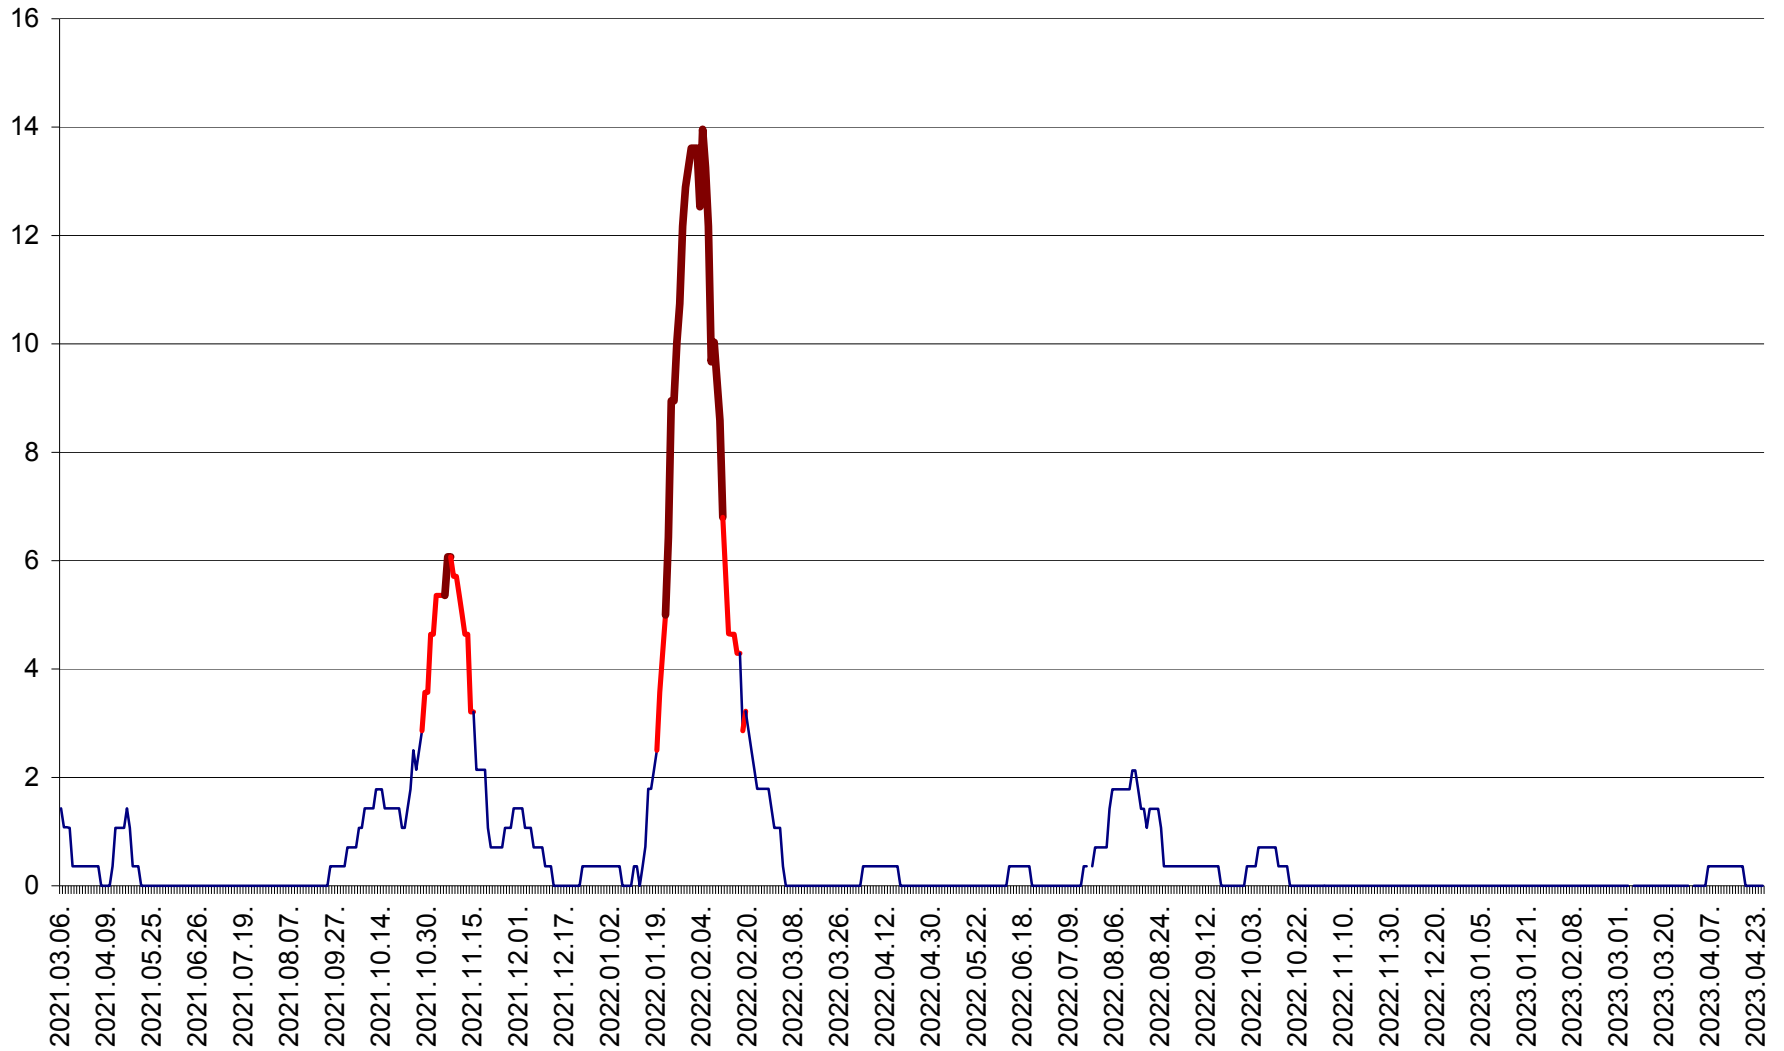

ȘIMONEȘTI - Evolutia incidentei cumulate pe 14 zile la ‰ de locuitori
2021.03.07. - 2023.04.26.

SICULENI - Evolutia incidentei cumulate pe 14 zile la ‰ de locuitori
2021.03.07. - 2023.04.26.