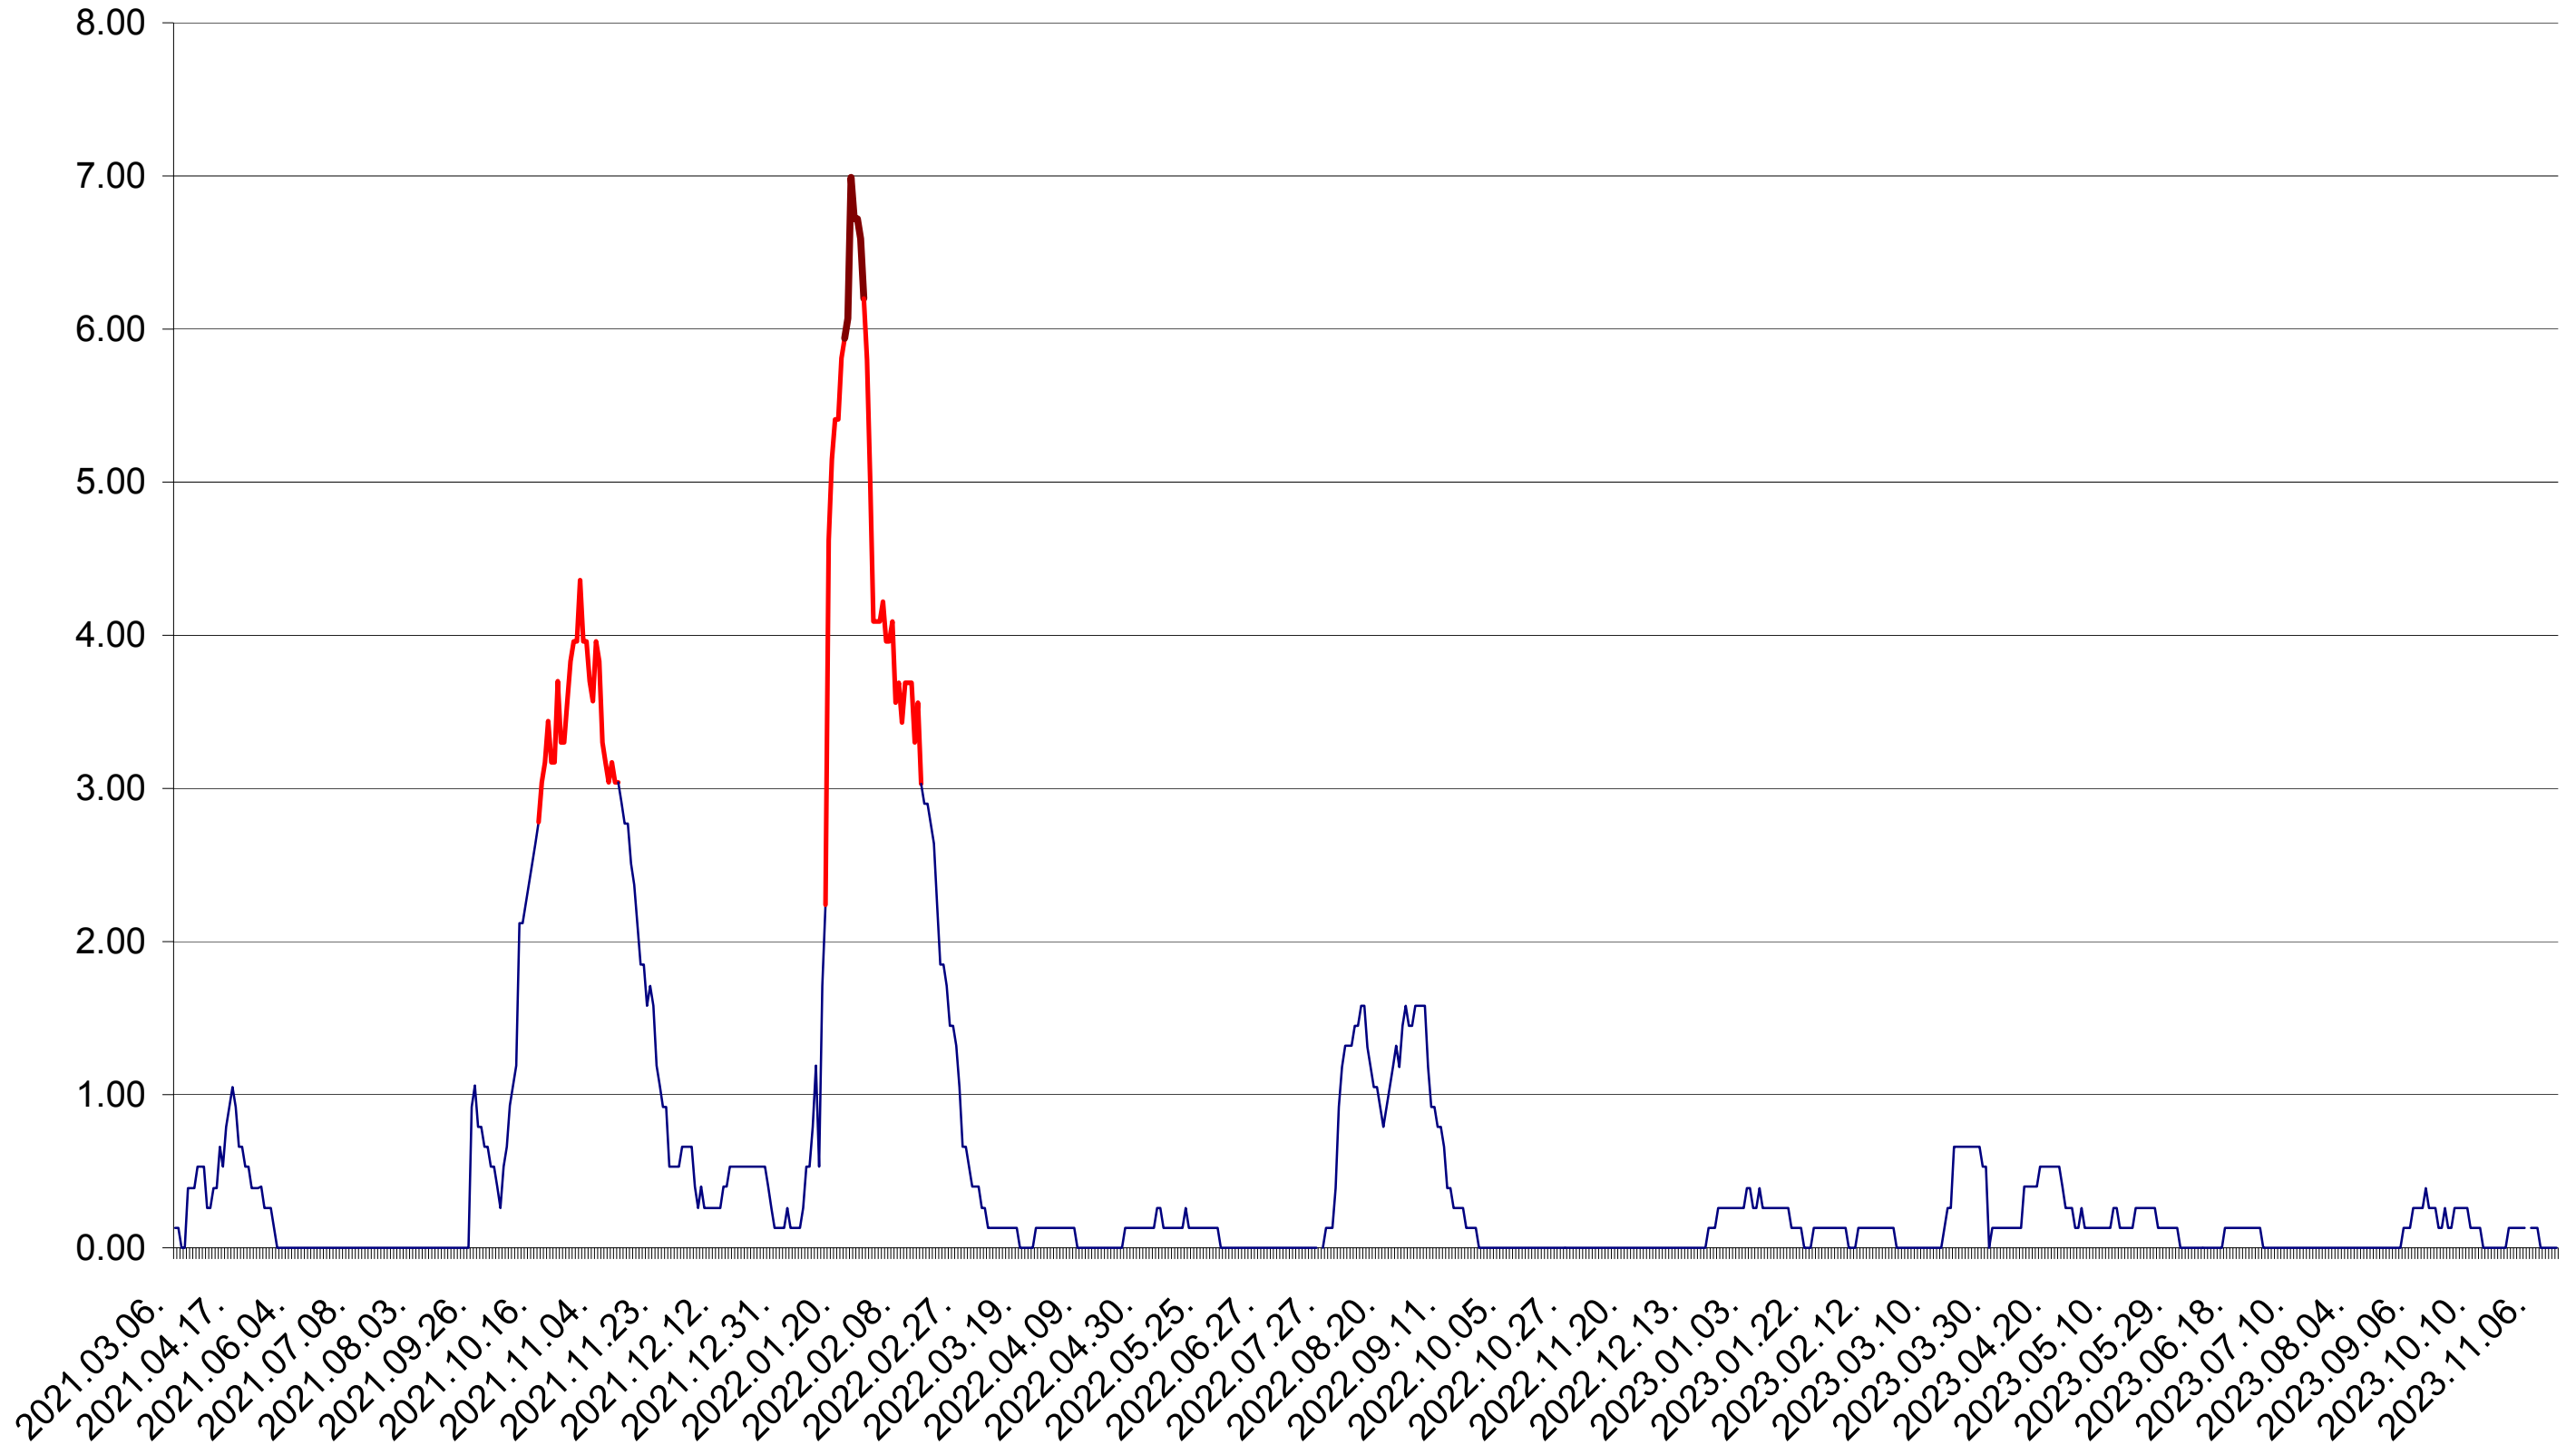

VOȘLĂBENI - Evolutia incidentei cumulate pe 14 zile la ‰ de locuitori
2021.03.07. - 2023.11.14.

ORAȘ VLĂHIȚA - Evolutia incidentei cumulate pe 14 zile la ‰ de locuitori
2021.03.07. - 2023.11.14.