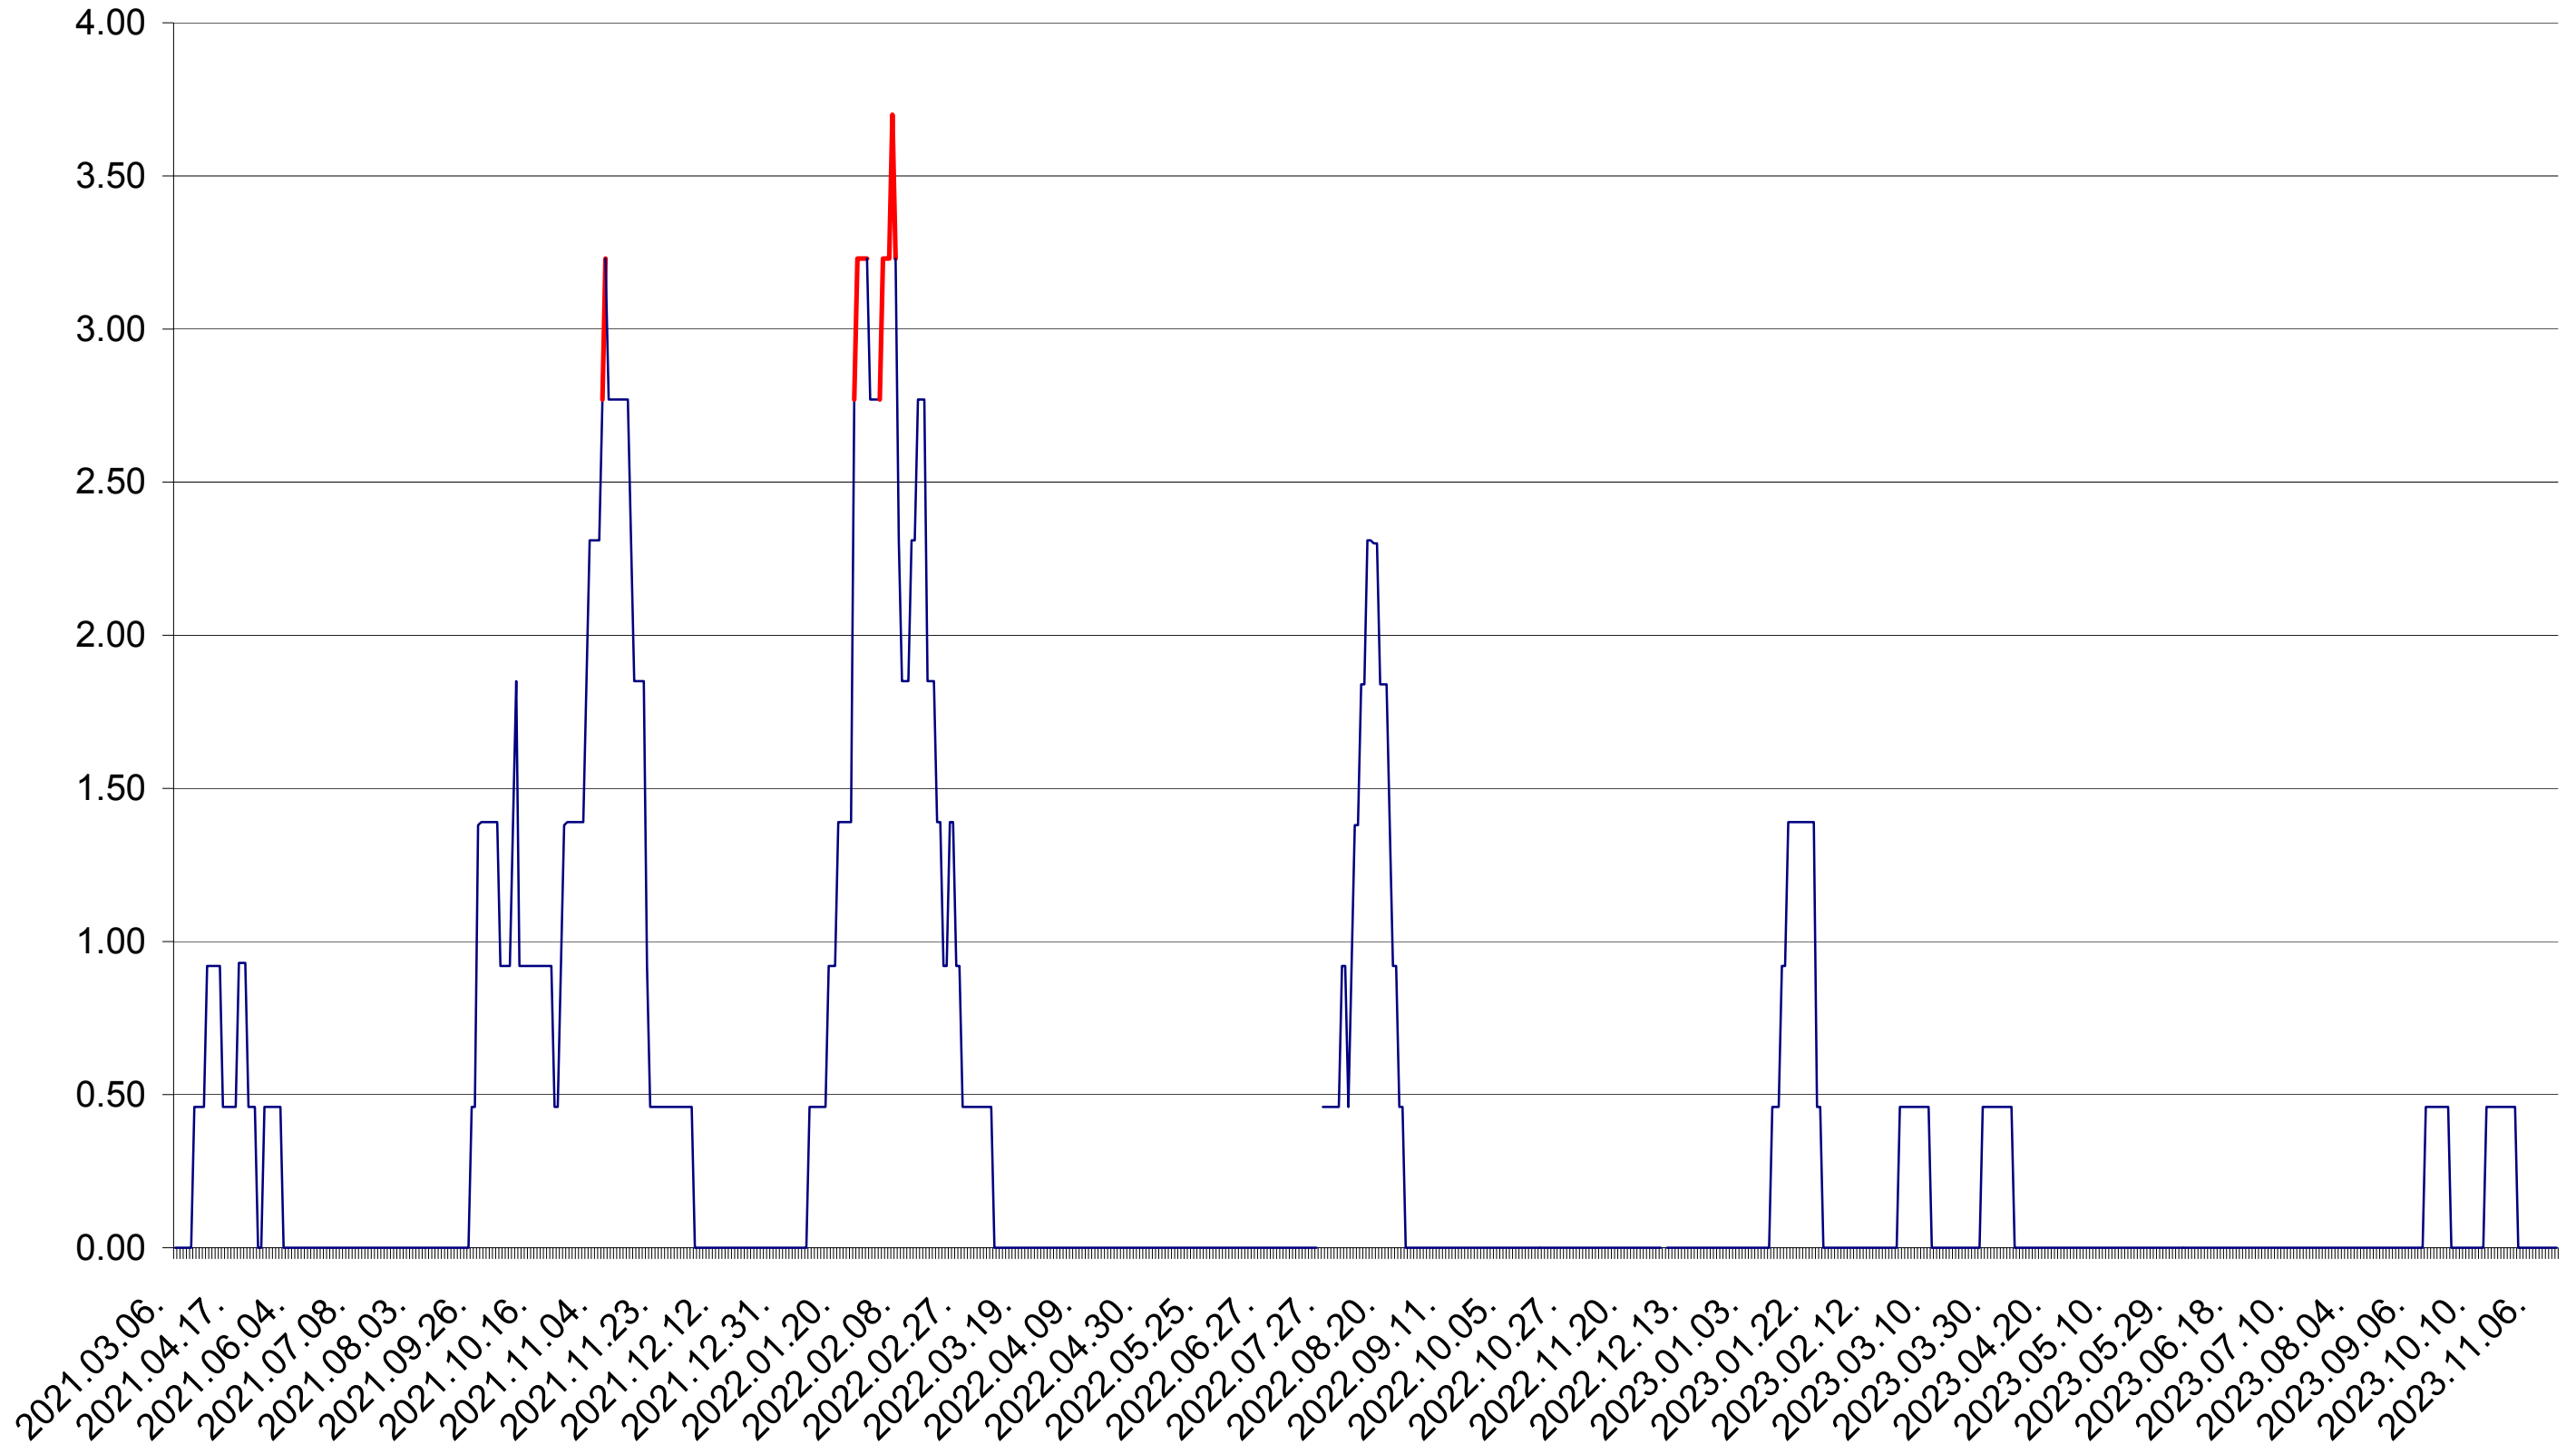

ATID - Evolutia incidentei cumulate pe 14 zile la ‰ de locuitori
2021.03.07. - 2023.11.14.

AVRĂMEȘTI - Evolutia incidentei cumulate pe 14 zile la ‰ de locuitori
2021.03.07. - 2023.11.14.

ORAȘ BĂILE TUȘNAD - Evolutia incidentei cumulate pe 14 zile la ‰ de locuitori
2021.03.07. - 2023.11.14.

ORAȘ BĂLAN - Evolutia incidentei cumulate pe 14 zile la ‰ de locuitori
2021.03.07. - 2023.11.14.

BILBOR - Evolutia incidentei cumulate pe 14 zile la ‰ de locuitori
2021.03.07. - 2023.11.14.

ORAȘ BORSEC - Evolutia incidentei cumulate pe 14 zile la ‰ de locuitori
2021.03.07. - 2023.11.14.

BRĂDEȘTI - Evolutia incidentei cumulate pe 14 zile la ‰ de locuitori
2021.03.07. - 2023.11.14.

CĂPĂLNIȚA - Evolutia incidentei cumulate pe 14 zile la ‰ de locuitori
2021.03.07. - 2023.11.14.

CÂRȚA - Evolutia incidentei cumulate pe 14 zile la ‰ de locuitori
2021.03.07. - 2023.11.14.

CICEU - Evolutia incidentei cumulate pe 14 zile la ‰ de locuitori
2021.03.07. - 2023.11.14.

CIUCSÂNGEORGIU - Evolutia incidentei cumulate pe 14 zile la ‰ de locuitori
2021.03.07. - 2023.11.14.

CIUMANI - Evolutia incidentei cumulate pe 14 zile la ‰ de locuitori
2021.03.07. - 2023.11.14.