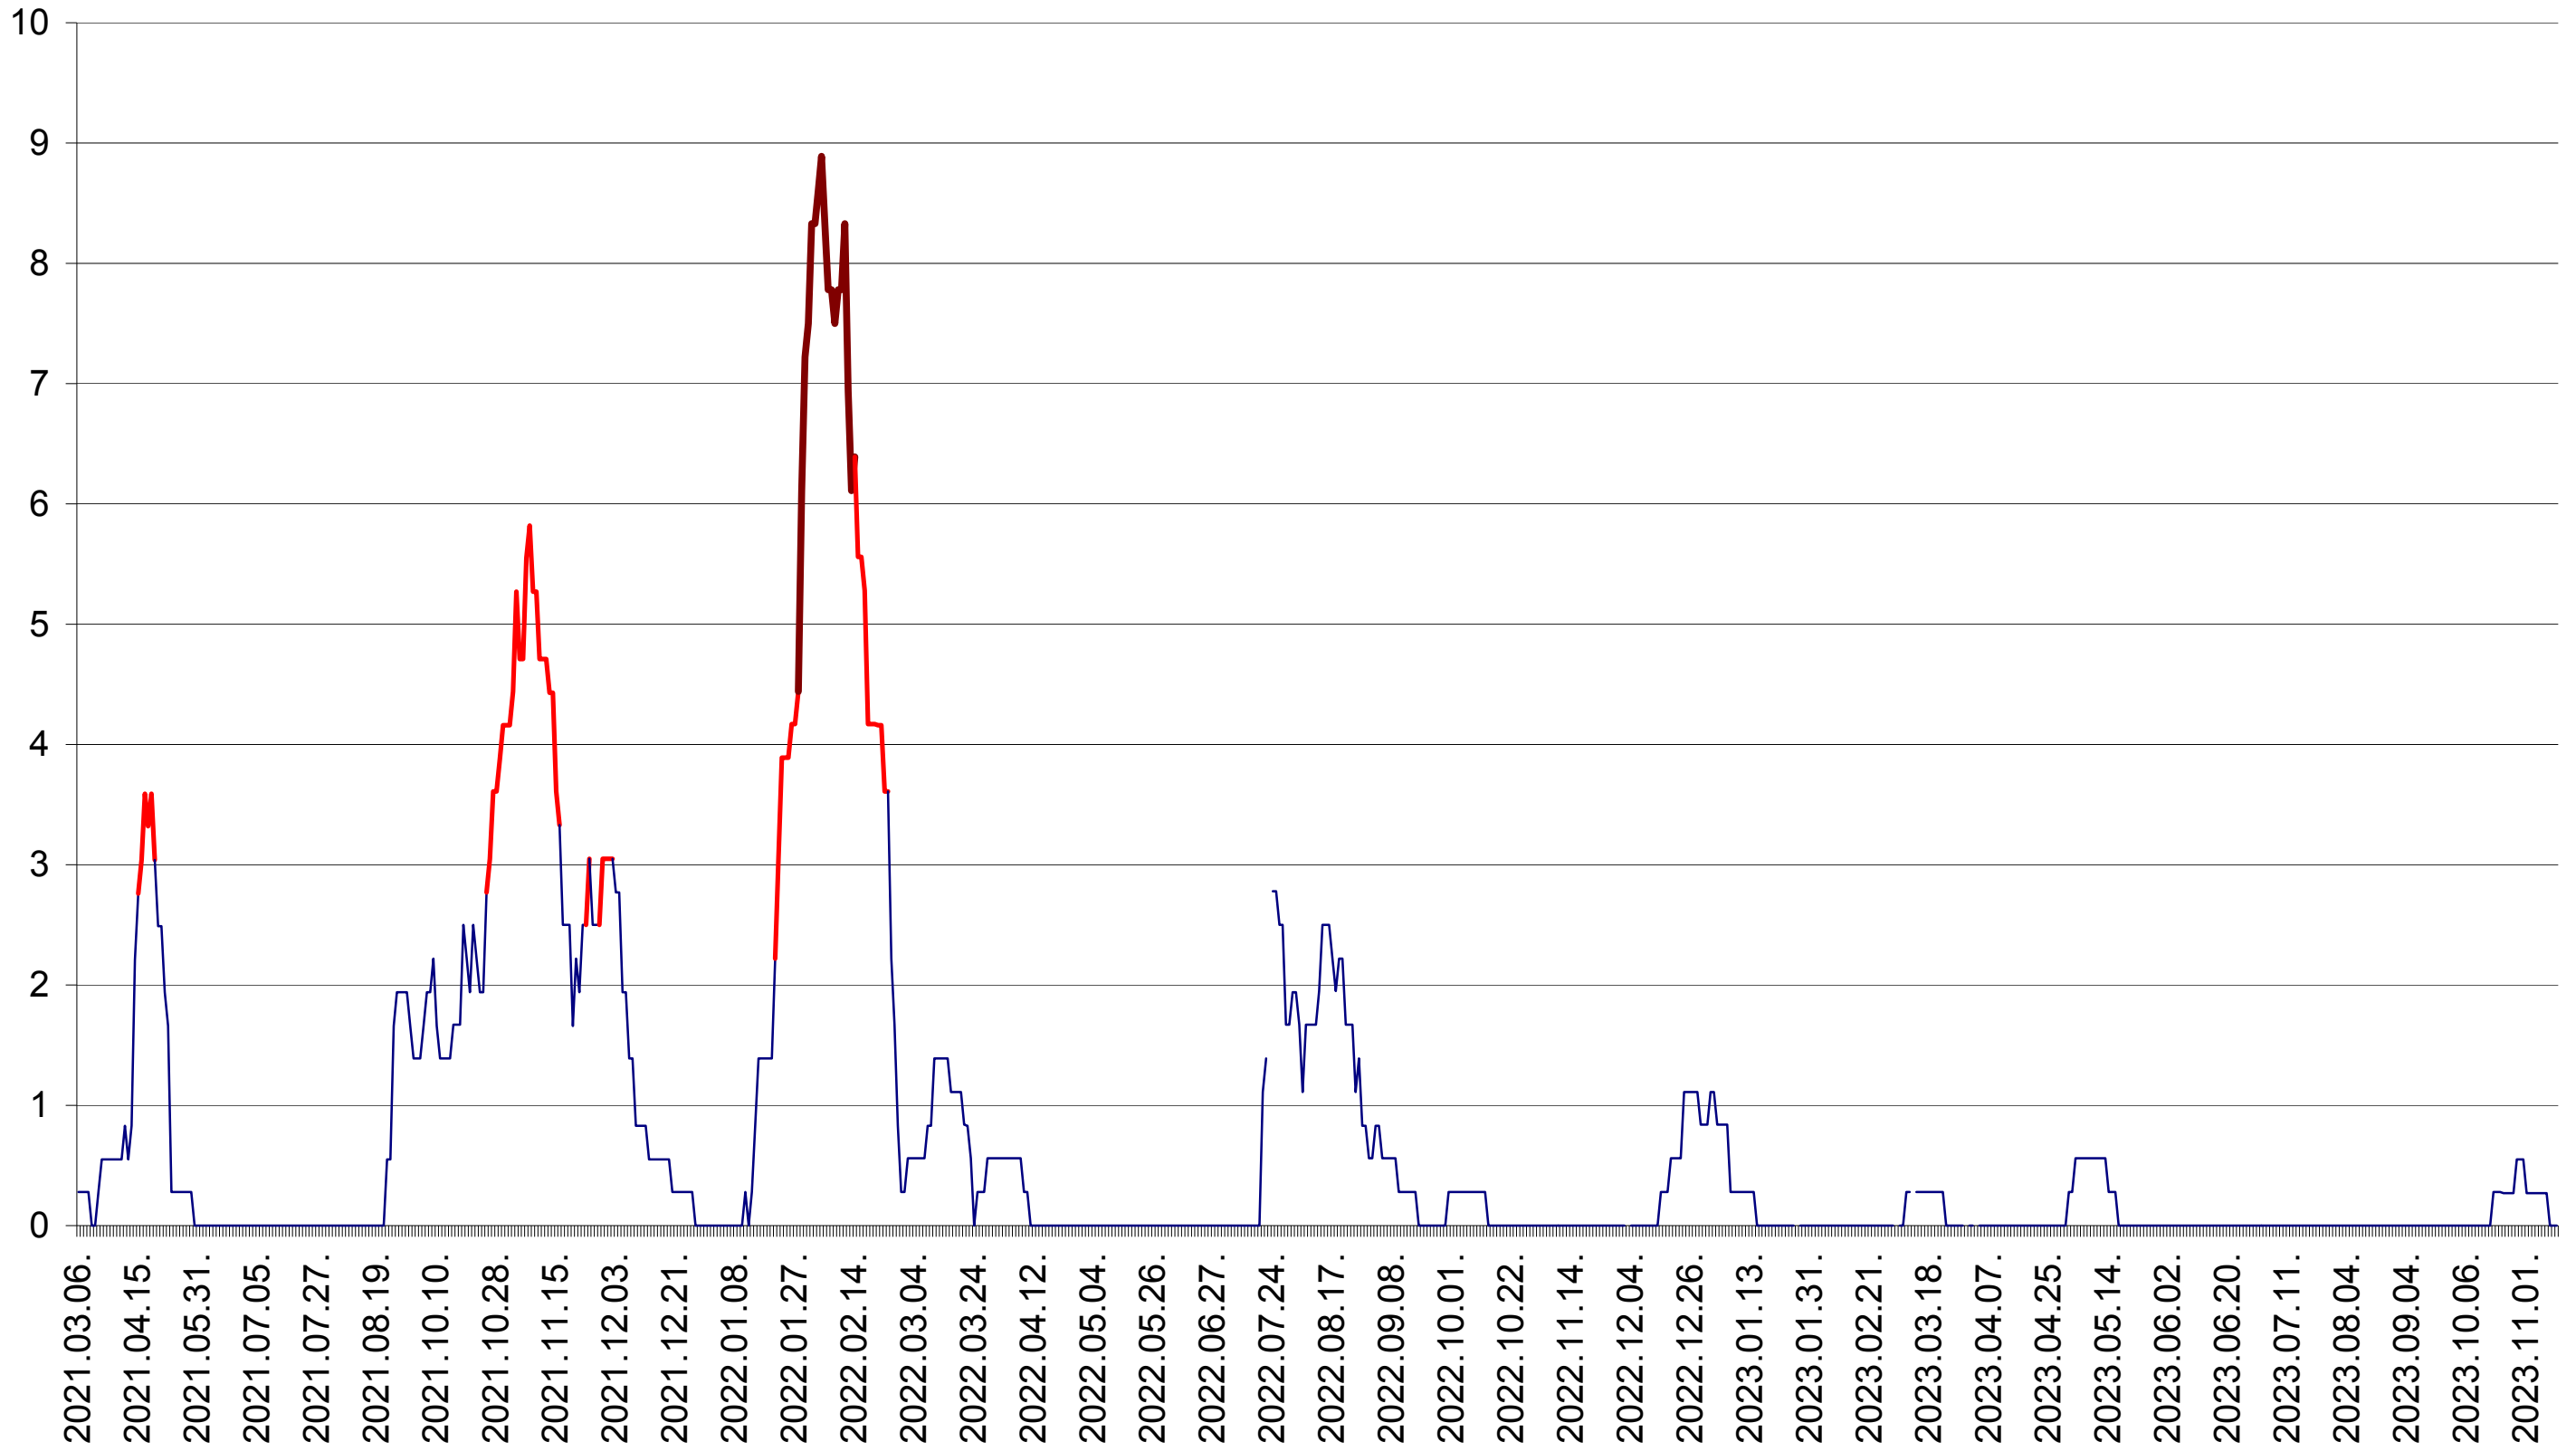

MĂRTINIȘ - Evolutia incidentei cumulate pe 14 zile la ‰ de locuitori
2021.03.07. - 2023.11.14.

MEREȘTI - Evolutia incidentei cumulate pe 14 zile la ‰ de locuitori
2021.03.07. - 2023.11.14.

MUNICIPIUL MIERCUREA-CIUC - Evolutia incidentei cumulate pe 14 zile la ‰ de locuitori
2021.03.07. - 2023.11.14.

MIHĂILENI - Evolutia incidentei cumulate pe 14 zile la ‰ de locuitori
2021.03.07. - 2023.11.14.

MUGENI - Evolutia incidentei cumulate pe 14 zile la ‰ de locuitori
2021.03.07. - 2023.11.14.

OCLAND - Evolutia incidentei cumulate pe 14 zile la ‰ de locuitori
2021.03.07. - 2023.11.14.