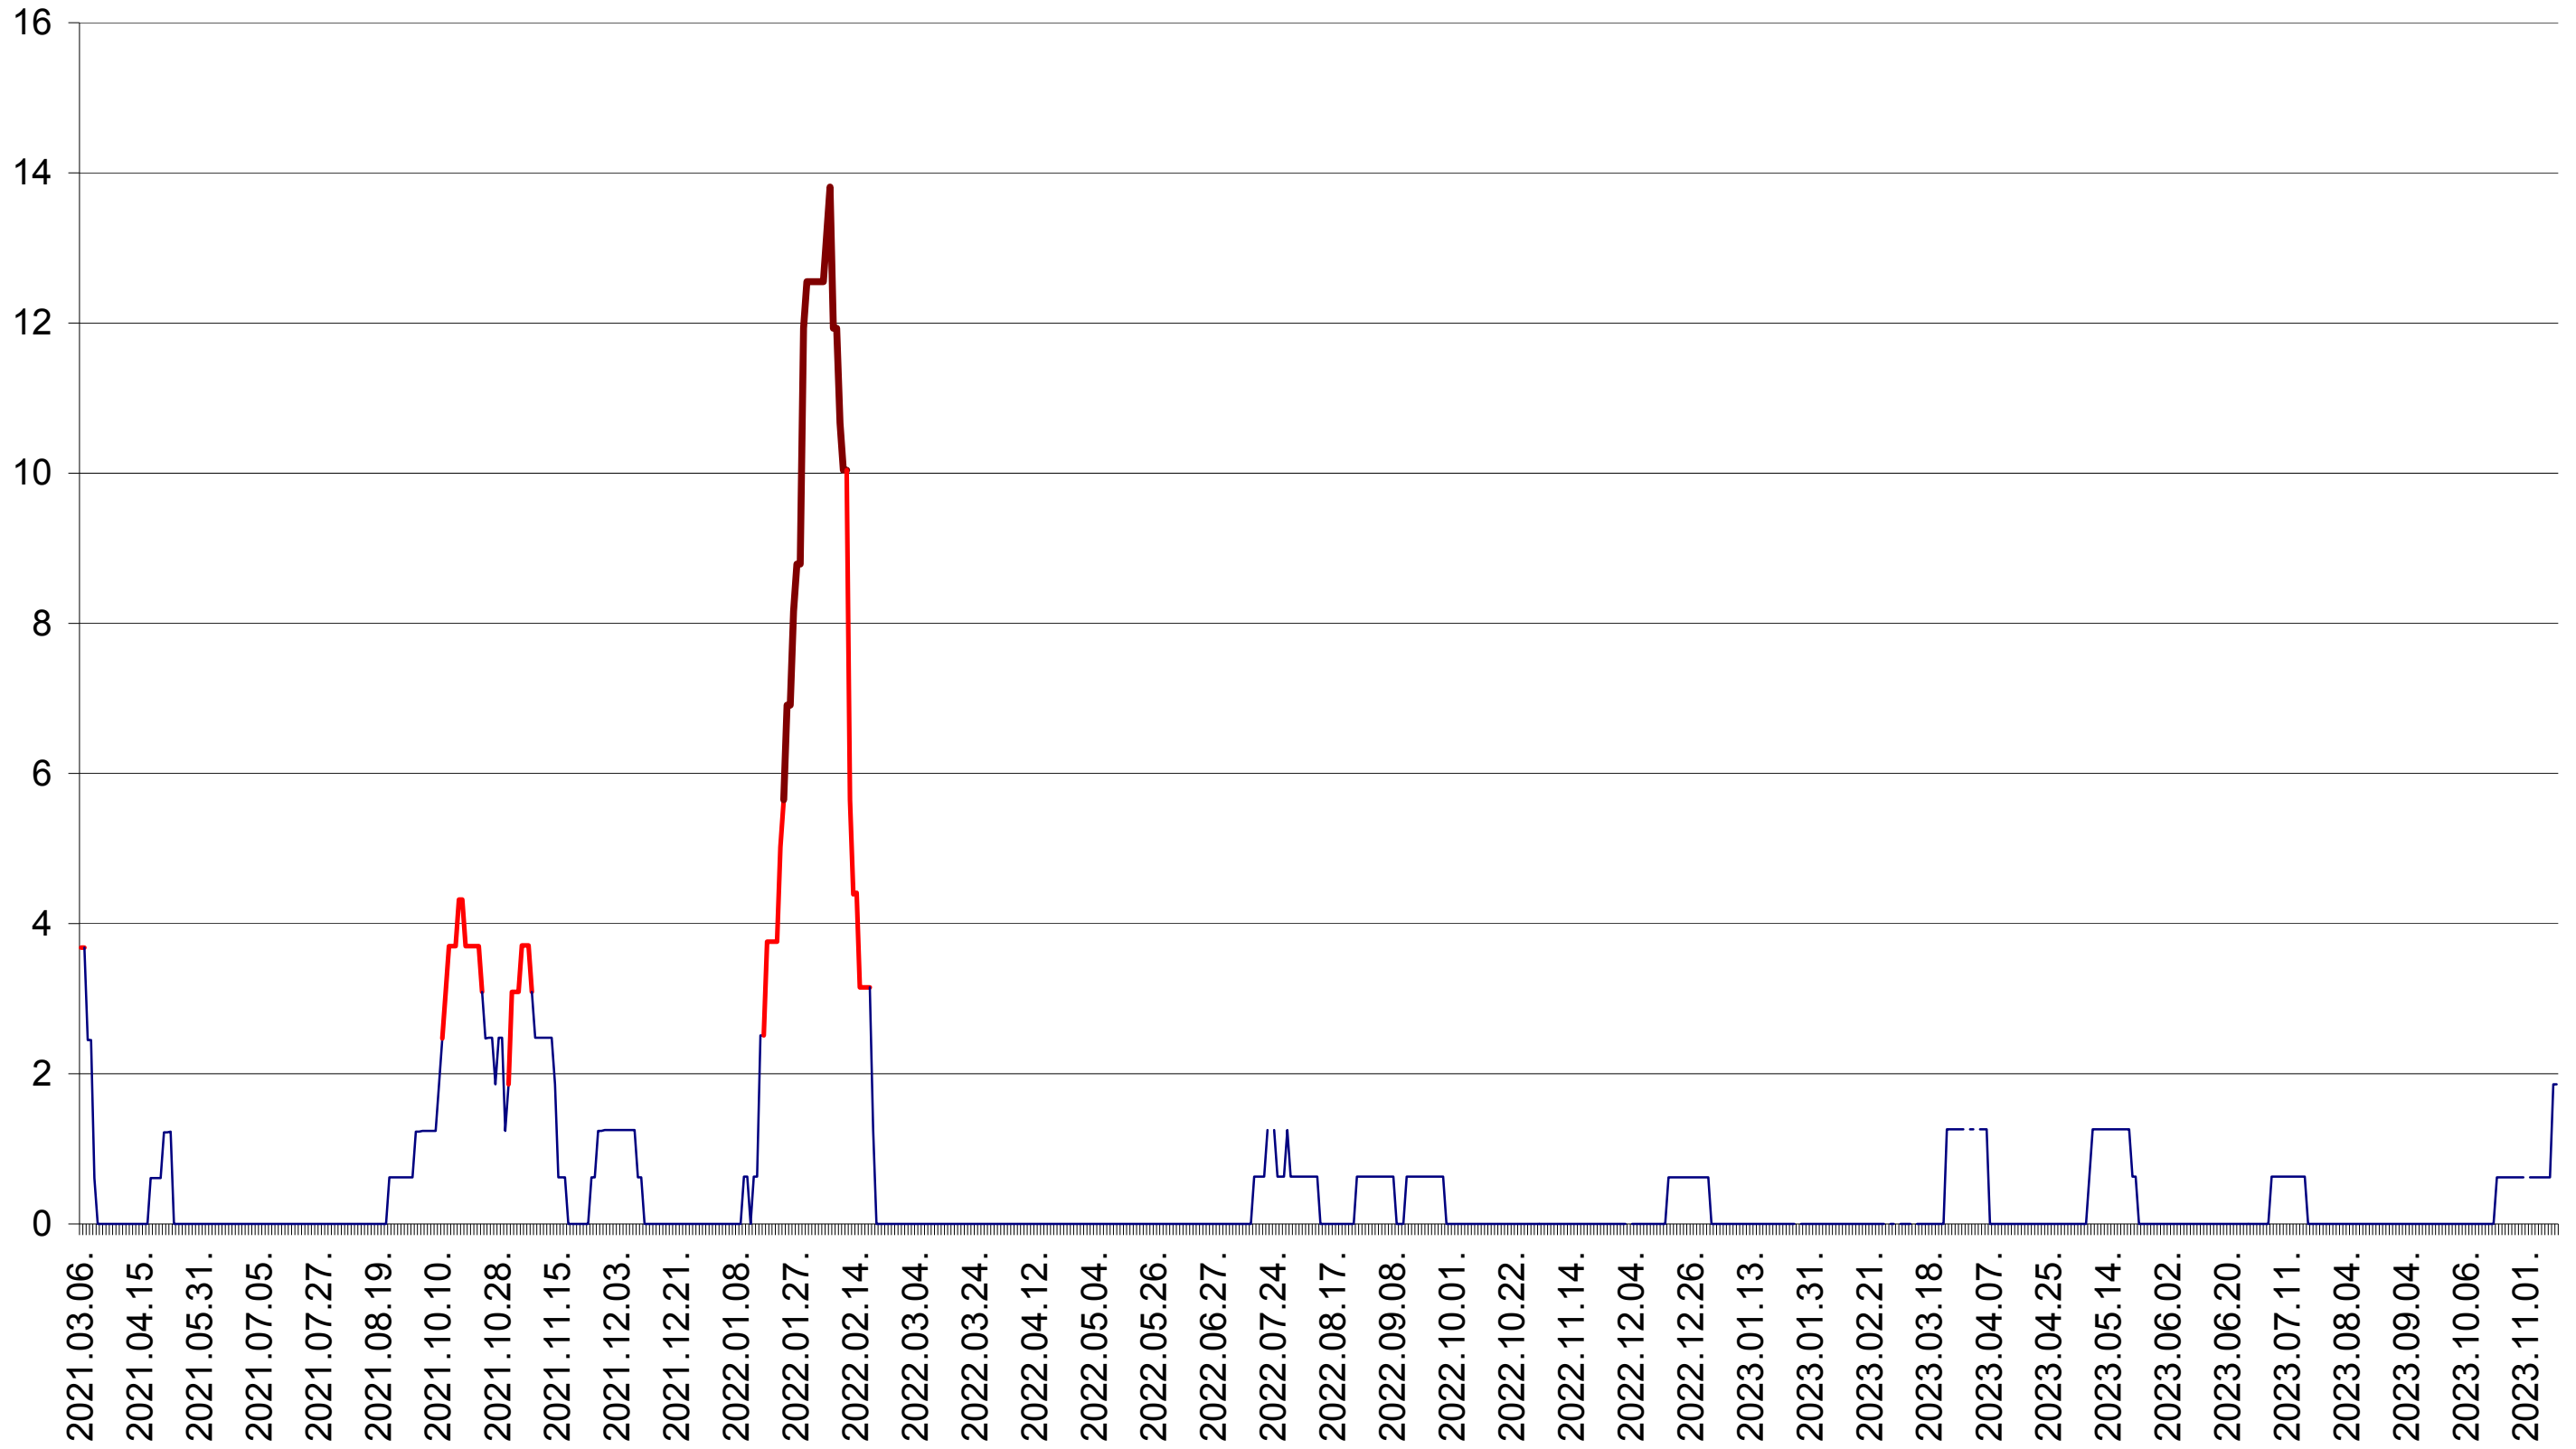

REMETEA - Evolutia incidentei cumulate pe 14 zile la ‰ de locuitori
2021.03.07. - 2023.11.14.

RACU - Evolutia incidentei cumulate pe 14 zile la ‰ de locuitori
2021.03.07. - 2023.11.14.