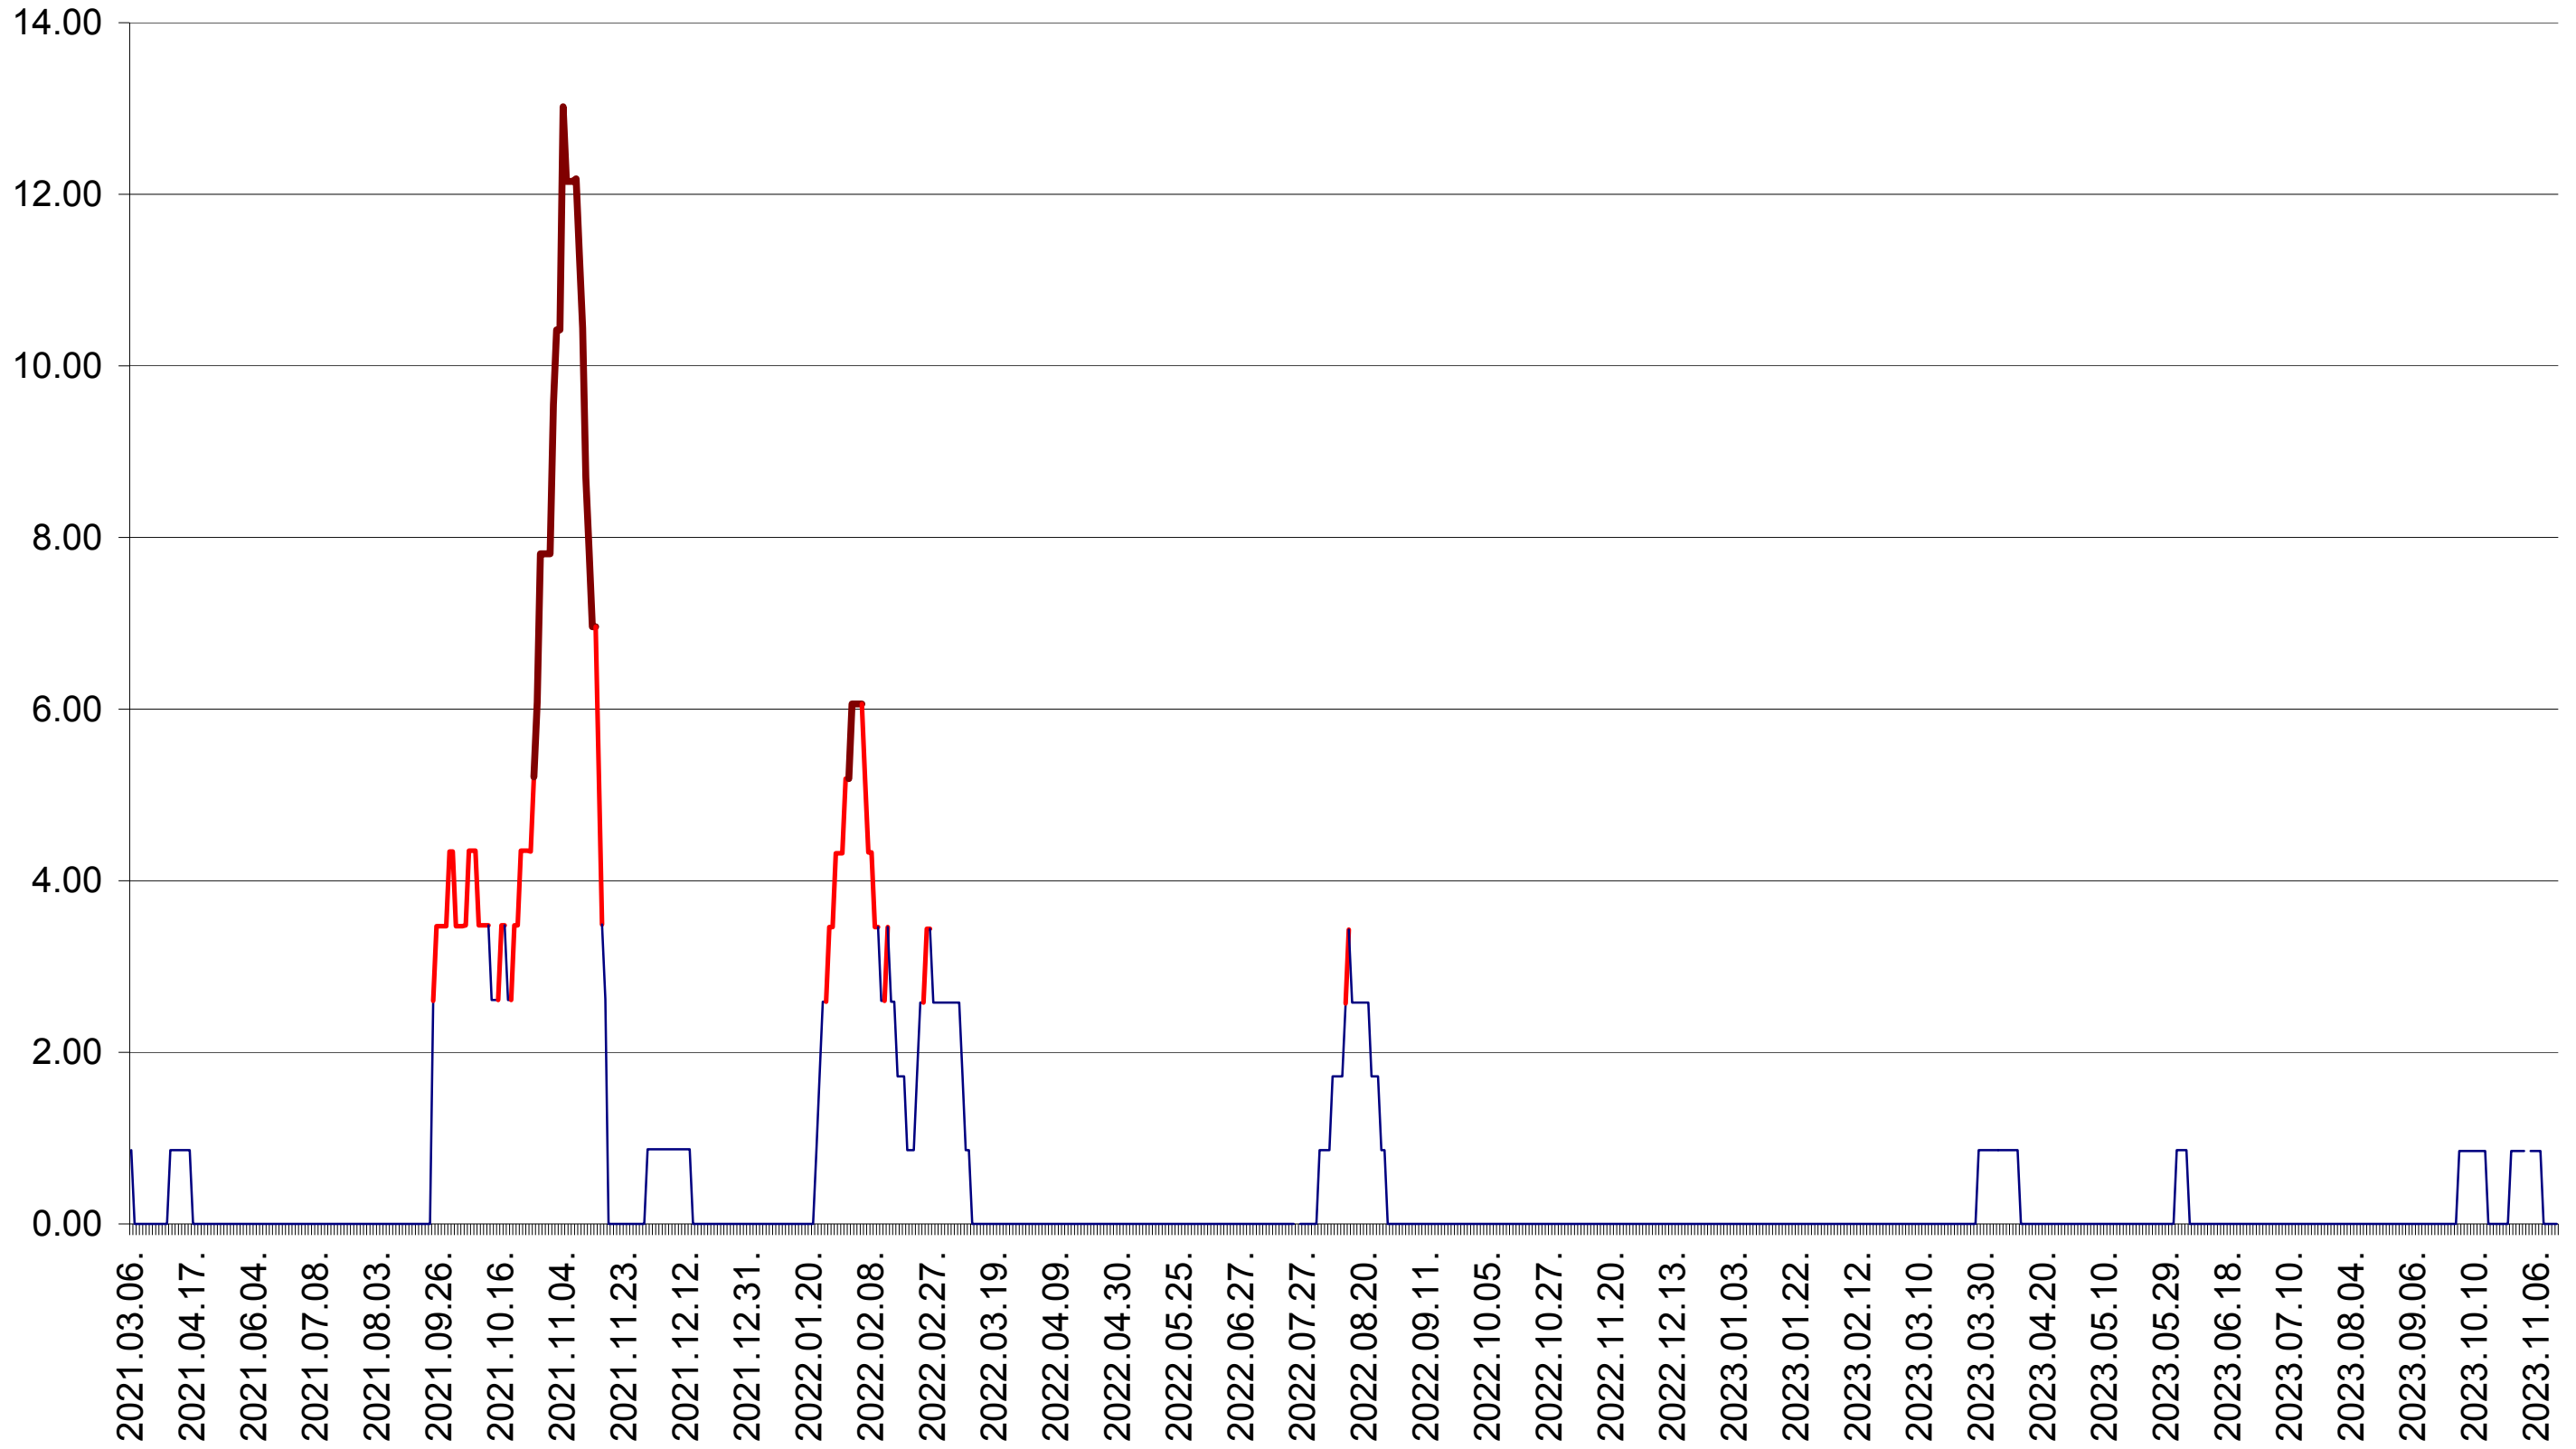

VĂRȘAG - Evolutia incidentei cumulate pe 14 zile la ‰ de locuitori
2021.03.07. - 2023.11.14.

ULIEȘ - Evolutia incidentei cumulate pe 14 zile la ‰ de locuitori
2021.03.07. - 2023.11.14.