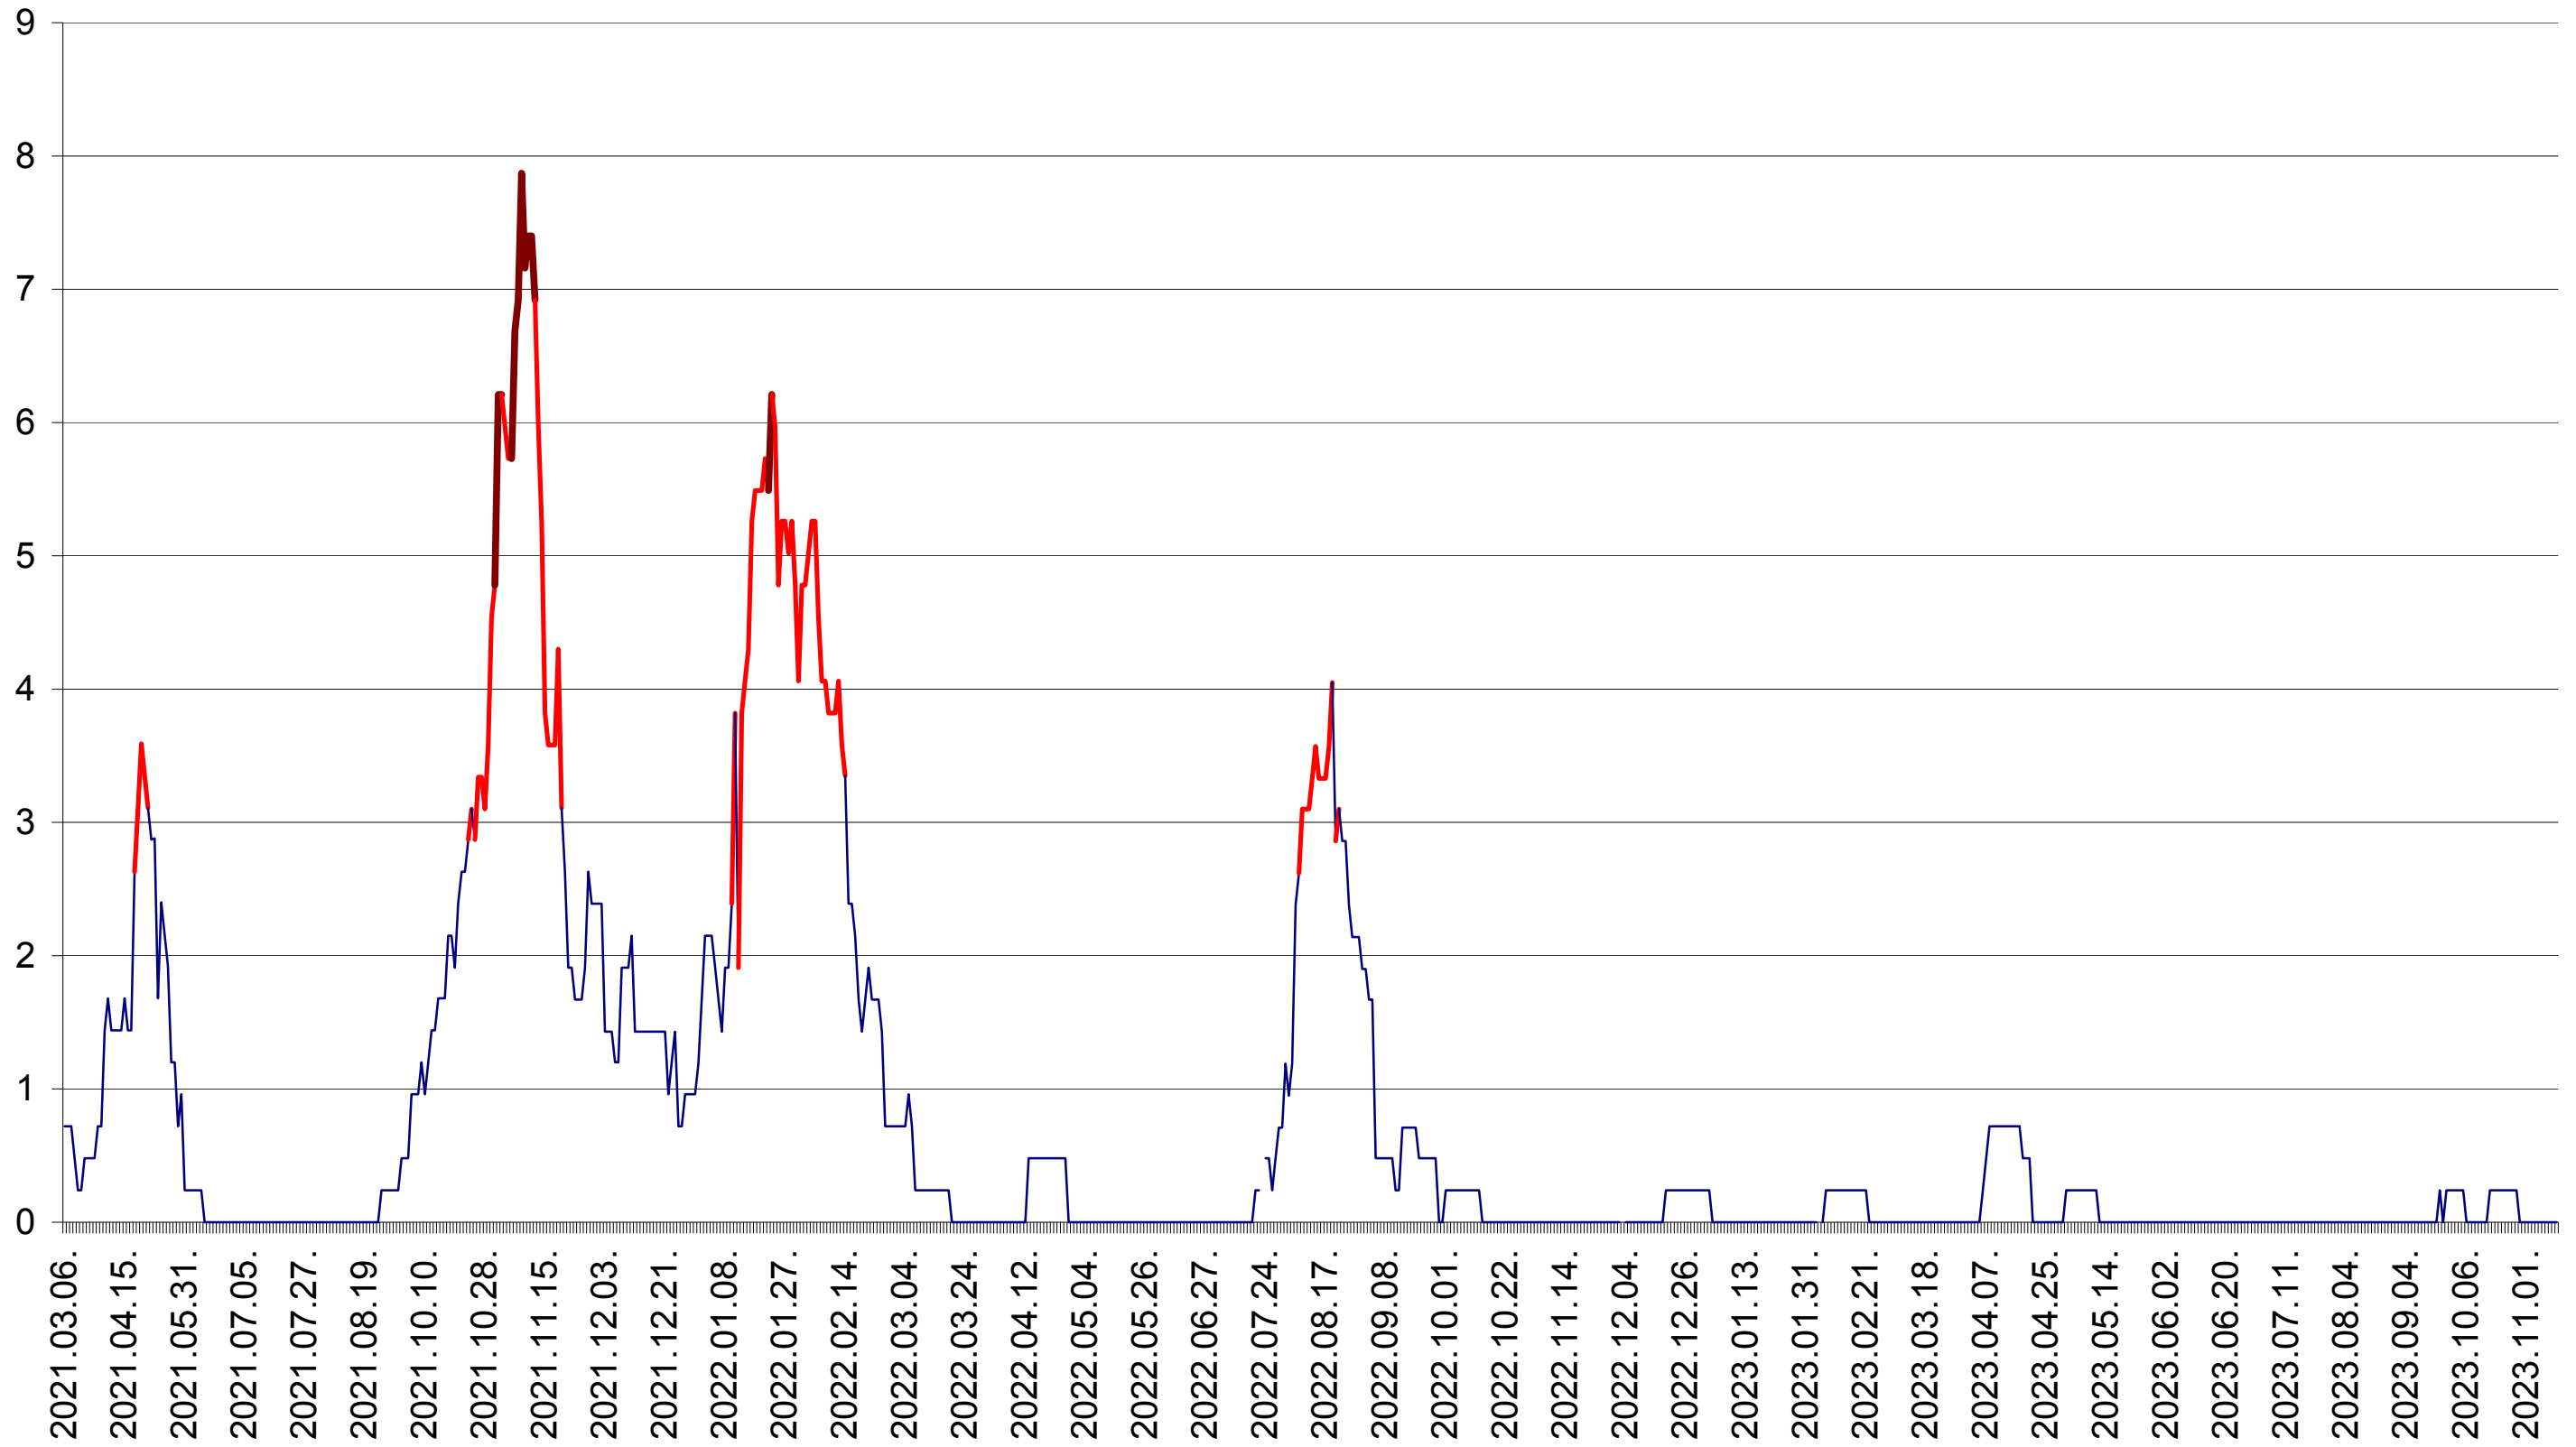

ORAȘ BĂLAN - Evolutia incidentei cumulate pe 14 zile la ‰ de locuitori
2021.03.07. - 2023.11.14.

BILBOR - Evolutia incidentei cumulate pe 14 zile la ‰ de locuitori
2021.03.07. - 2023.11.14.

ORAȘ BORSEC - Evolutia incidentei cumulate pe 14 zile la ‰ de locuitori
2021.03.07. - 2023.11.14.

CORBU - Evolutia incidentei cumulate pe 14 zile la ‰ de locuitori
2021.03.07. - 2023.11.14.

CORUND - Evolutia incidentei cumulate pe 14 zile la ‰ de locuitori
2021.03.07. - 2023.11.14.

COZMENI - Evolutia incidentei cumulate pe 14 zile la ‰ de locuitori
2021.03.07. - 2023.11.14.

ORAȘ CRISTURU SECUIESC - Evolutia incidentei cumulate pe 14 zile la ‰ de locuitori
2021.03.07. - 2023.11.14.

DĂNEȘTI - Evolutia incidentei cumulate pe 14 zile la ‰ de locuitori
2021.03.07. - 2023.11.14.

DÂRJIU - Evolutia incidentei cumulate pe 14 zile la ‰ de locuitori
2021.03.07. - 2023.11.14.

DEALU - Evolutia incidentei cumulate pe 14 zile la ‰ de locuitori
2021.03.07. - 2023.11.14.

DITRĂU - Evolutia incidentei cumulate pe 14 zile la ‰ de locuitori
2021.03.07. - 2023.11.14.