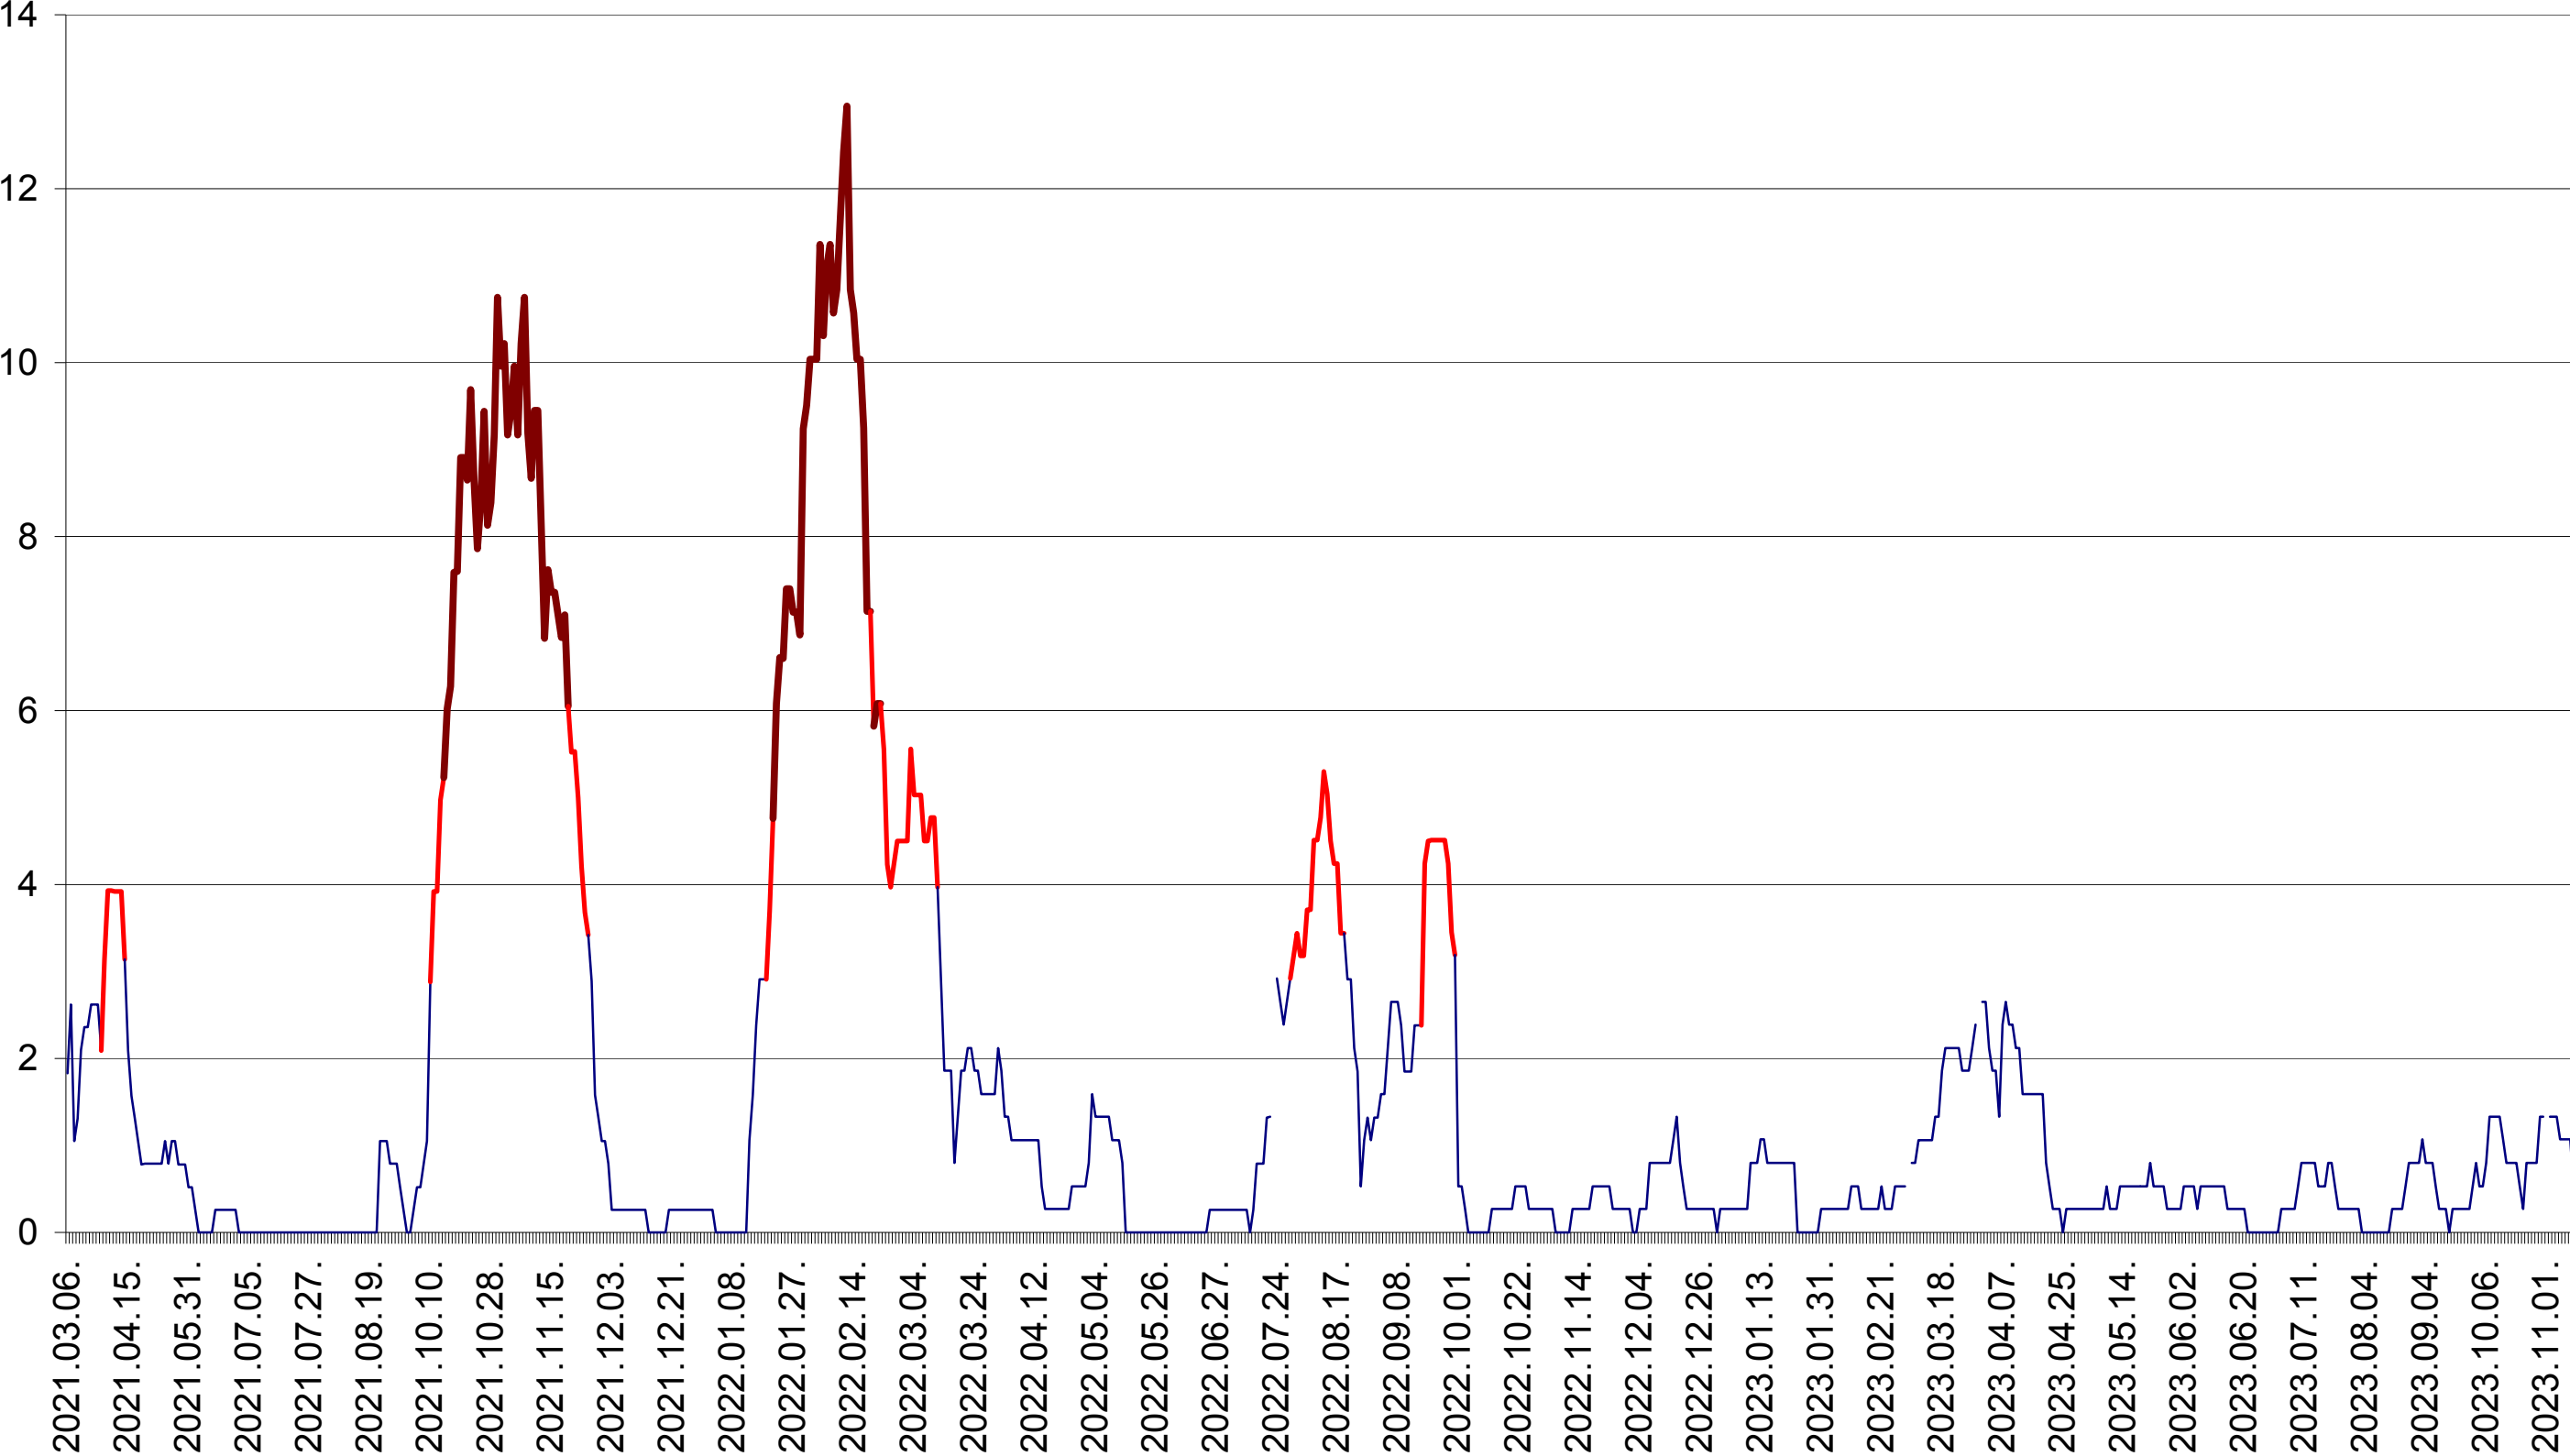

SATU MARE - Evolutia incidentei cumulate pe 14 zile la ‰ de locuitori
2021.03.07. - 2023.11.14.