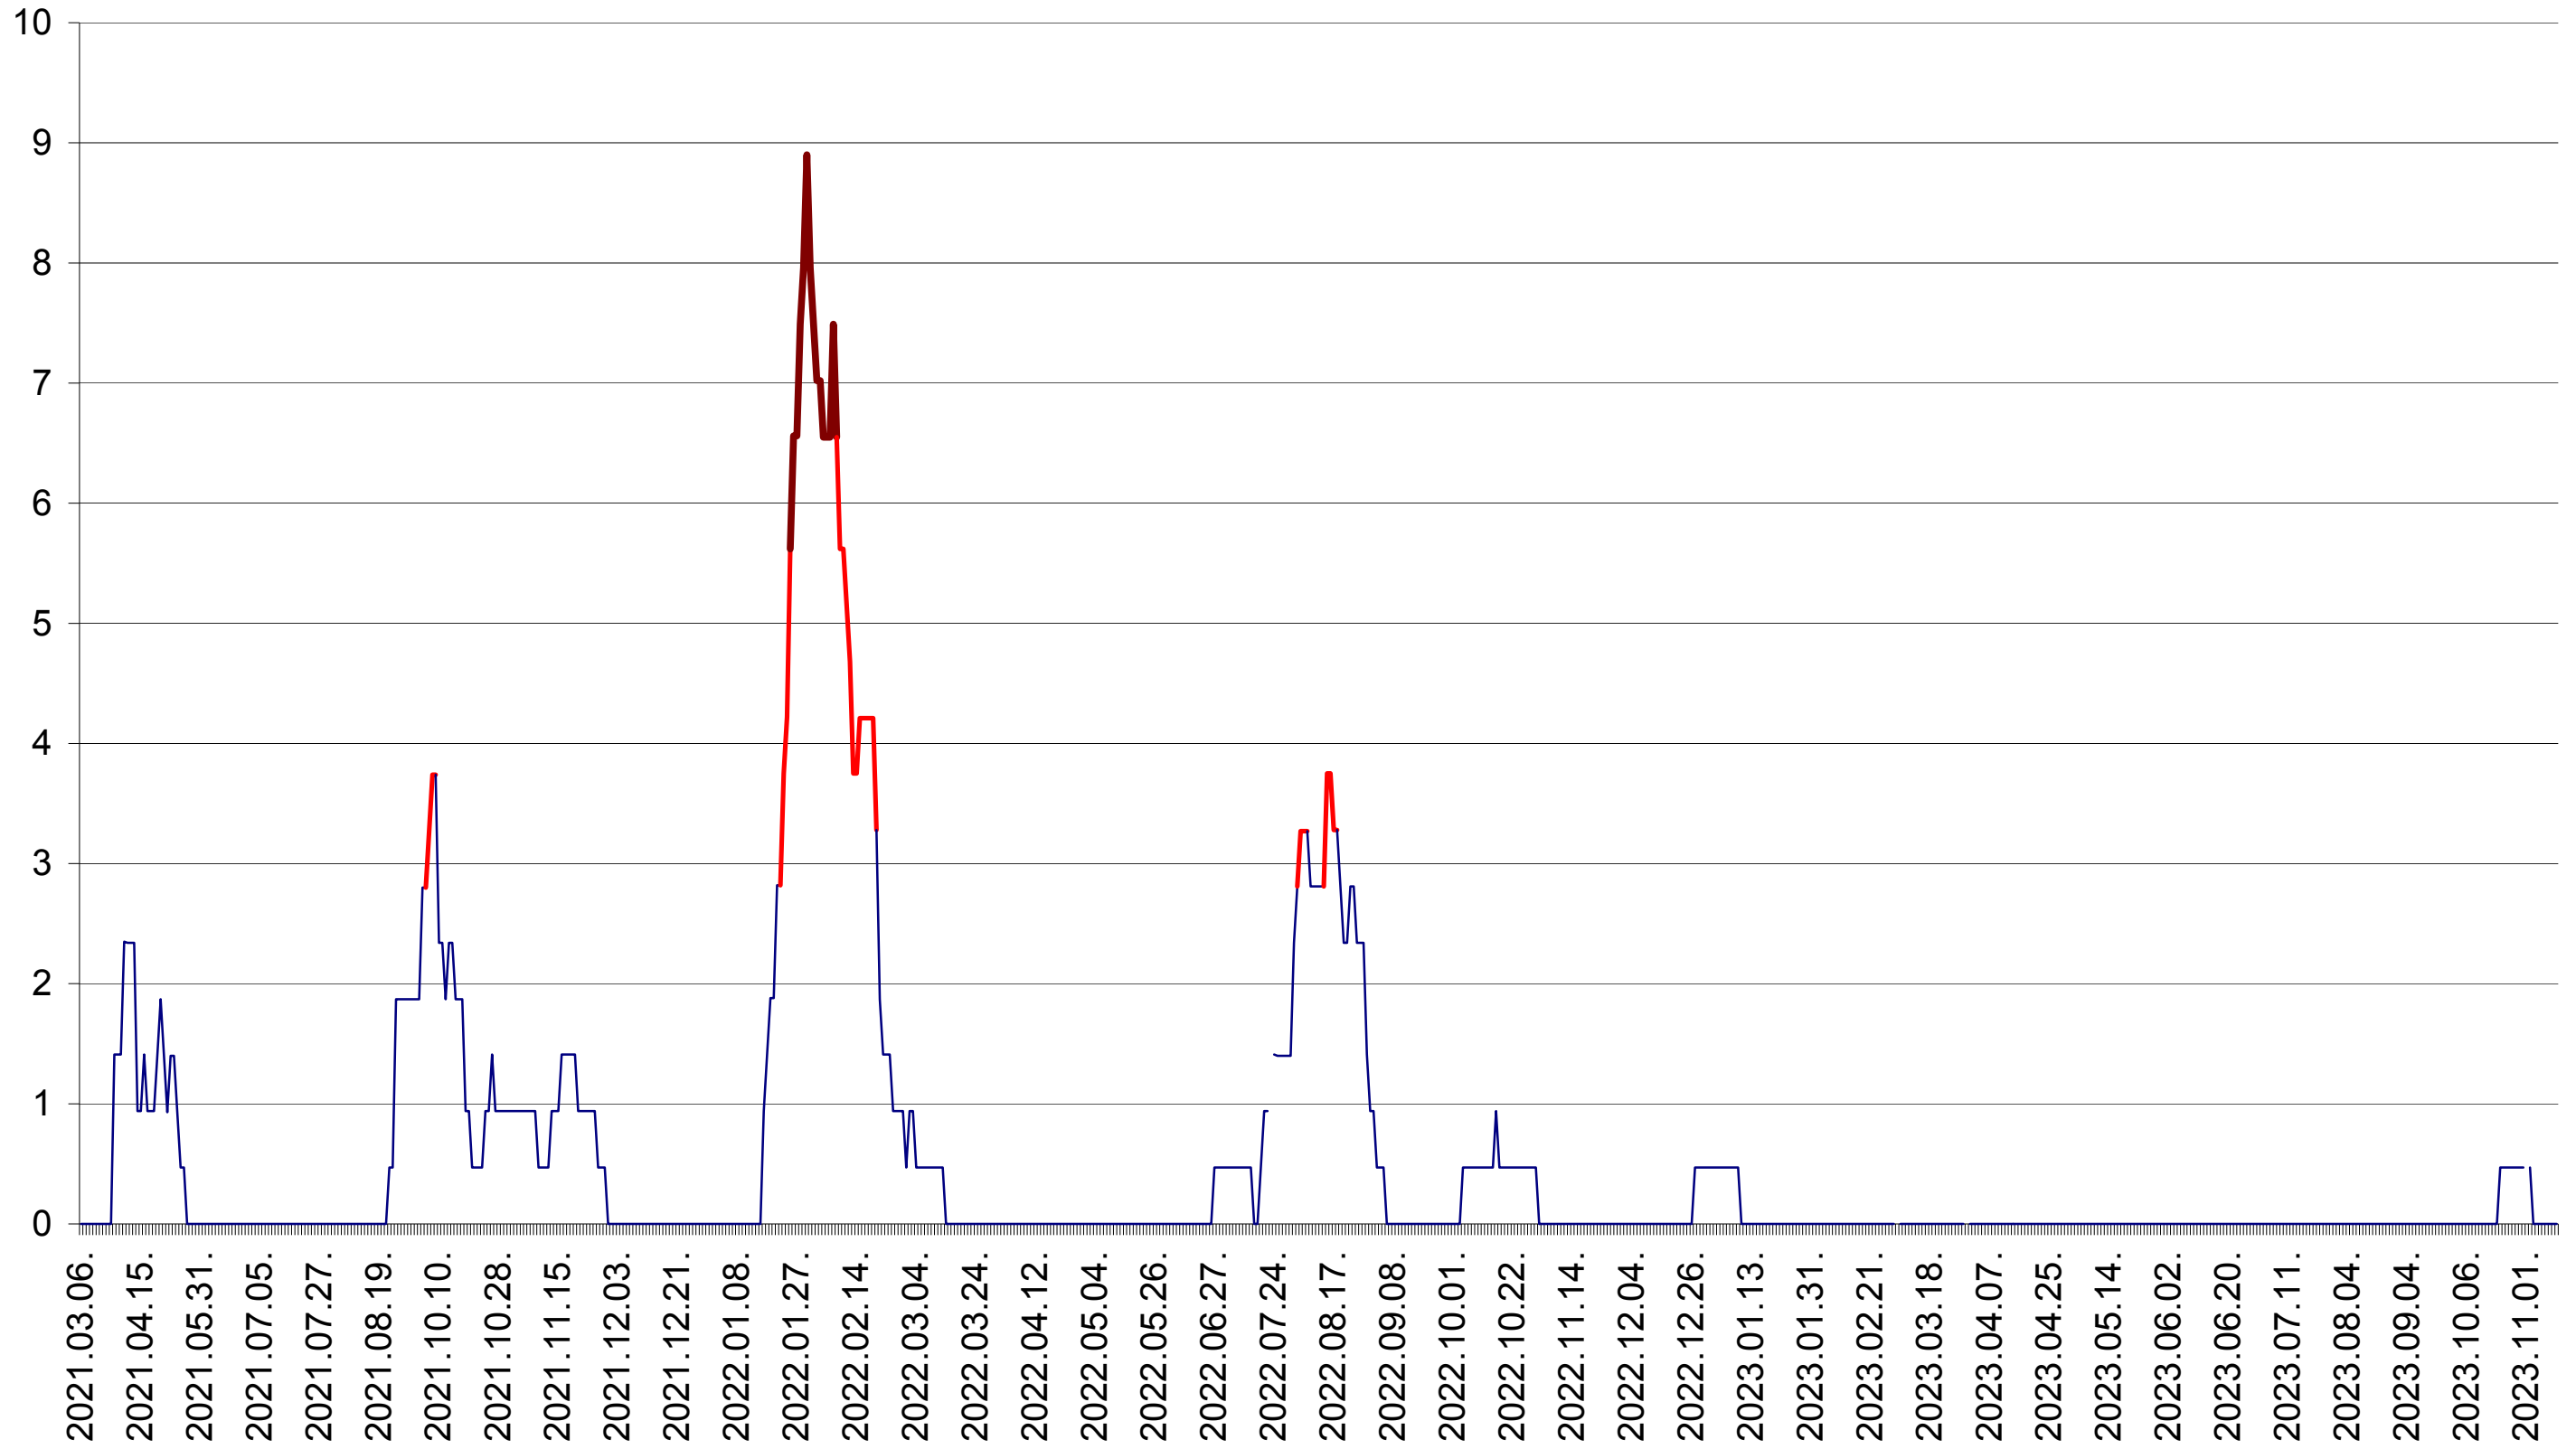

SECUIENI - Evolutia incidentei cumulate pe 14 zile la ‰ de locuitori
2021.03.07. - 2023.11.14.

SATU MARE - Evolutia incidentei cumulate pe 14 zile la ‰ de locuitori
2021.03.07. - 2023.11.14.