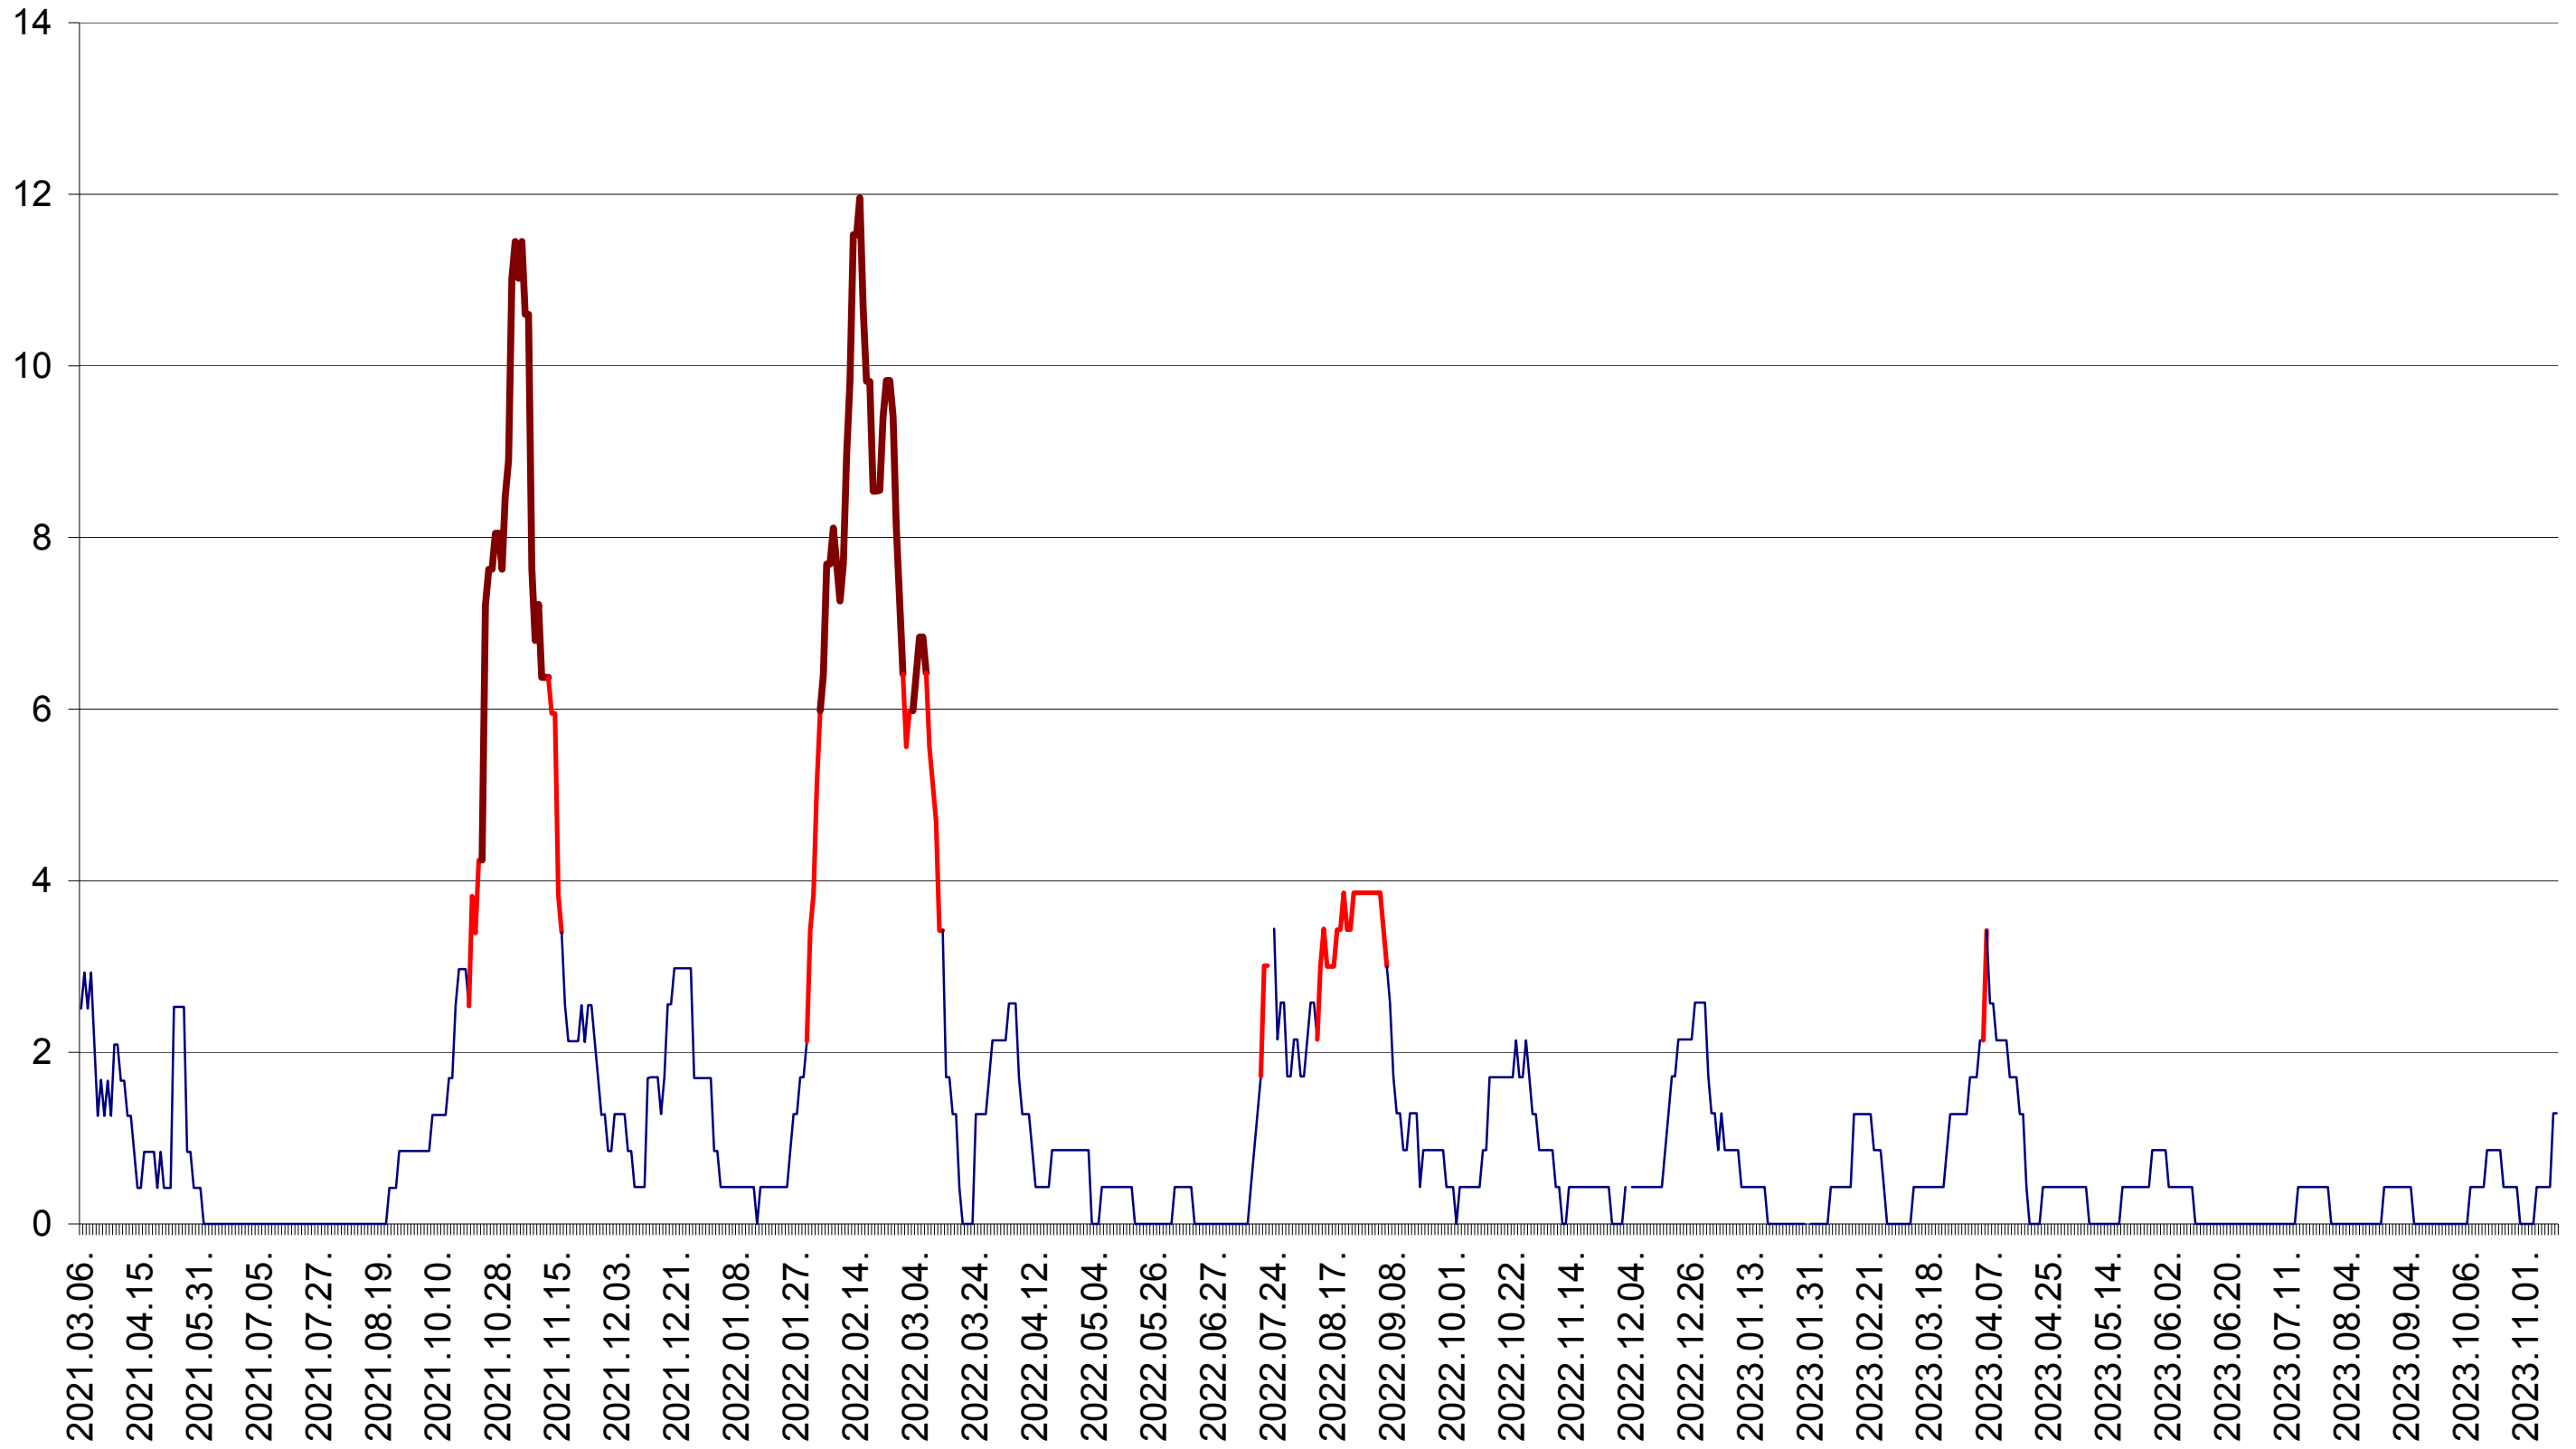

ORAȘ CRISTURU SECUIESC - Evolutia incidentei cumulate pe 14 zile la ‰ de locuitori
2021.03.07. - 2023.11.14.

DĂNEȘTI - Evolutia incidentei cumulate pe 14 zile la ‰ de locuitori
2021.03.07. - 2023.11.14.

DÂRJIU - Evolutia incidentei cumulate pe 14 zile la ‰ de locuitori
2021.03.07. - 2023.11.14.

DEALU - Evolutia incidentei cumulate pe 14 zile la ‰ de locuitori
2021.03.07. - 2023.11.14.

DITRĂU - Evolutia incidentei cumulate pe 14 zile la ‰ de locuitori
2021.03.07. - 2023.11.14.

FELICENI - Evolutia incidentei cumulate pe 14 zile la ‰ de locuitori
2021.03.07. - 2023.11.14.

FRUMOASA - Evolutia incidentei cumulate pe 14 zile la ‰ de locuitori
2021.03.07. - 2023.11.14.

GĂLĂUȚAȘ - Evolutia incidentei cumulate pe 14 zile la ‰ de locuitori
2021.03.07. - 2023.11.14.

LELICENI - Evolutia incidentei cumulate pe 14 zile la ‰ de locuitori
2021.03.07. - 2023.11.14.

LUETA - Evolutia incidentei cumulate pe 14 zile la ‰ de locuitori
2021.03.07. - 2023.11.14.

LUNCA DE JOS - Evolutia incidentei cumulate pe 14 zile la ‰ de locuitori
2021.03.07. - 2023.11.14.