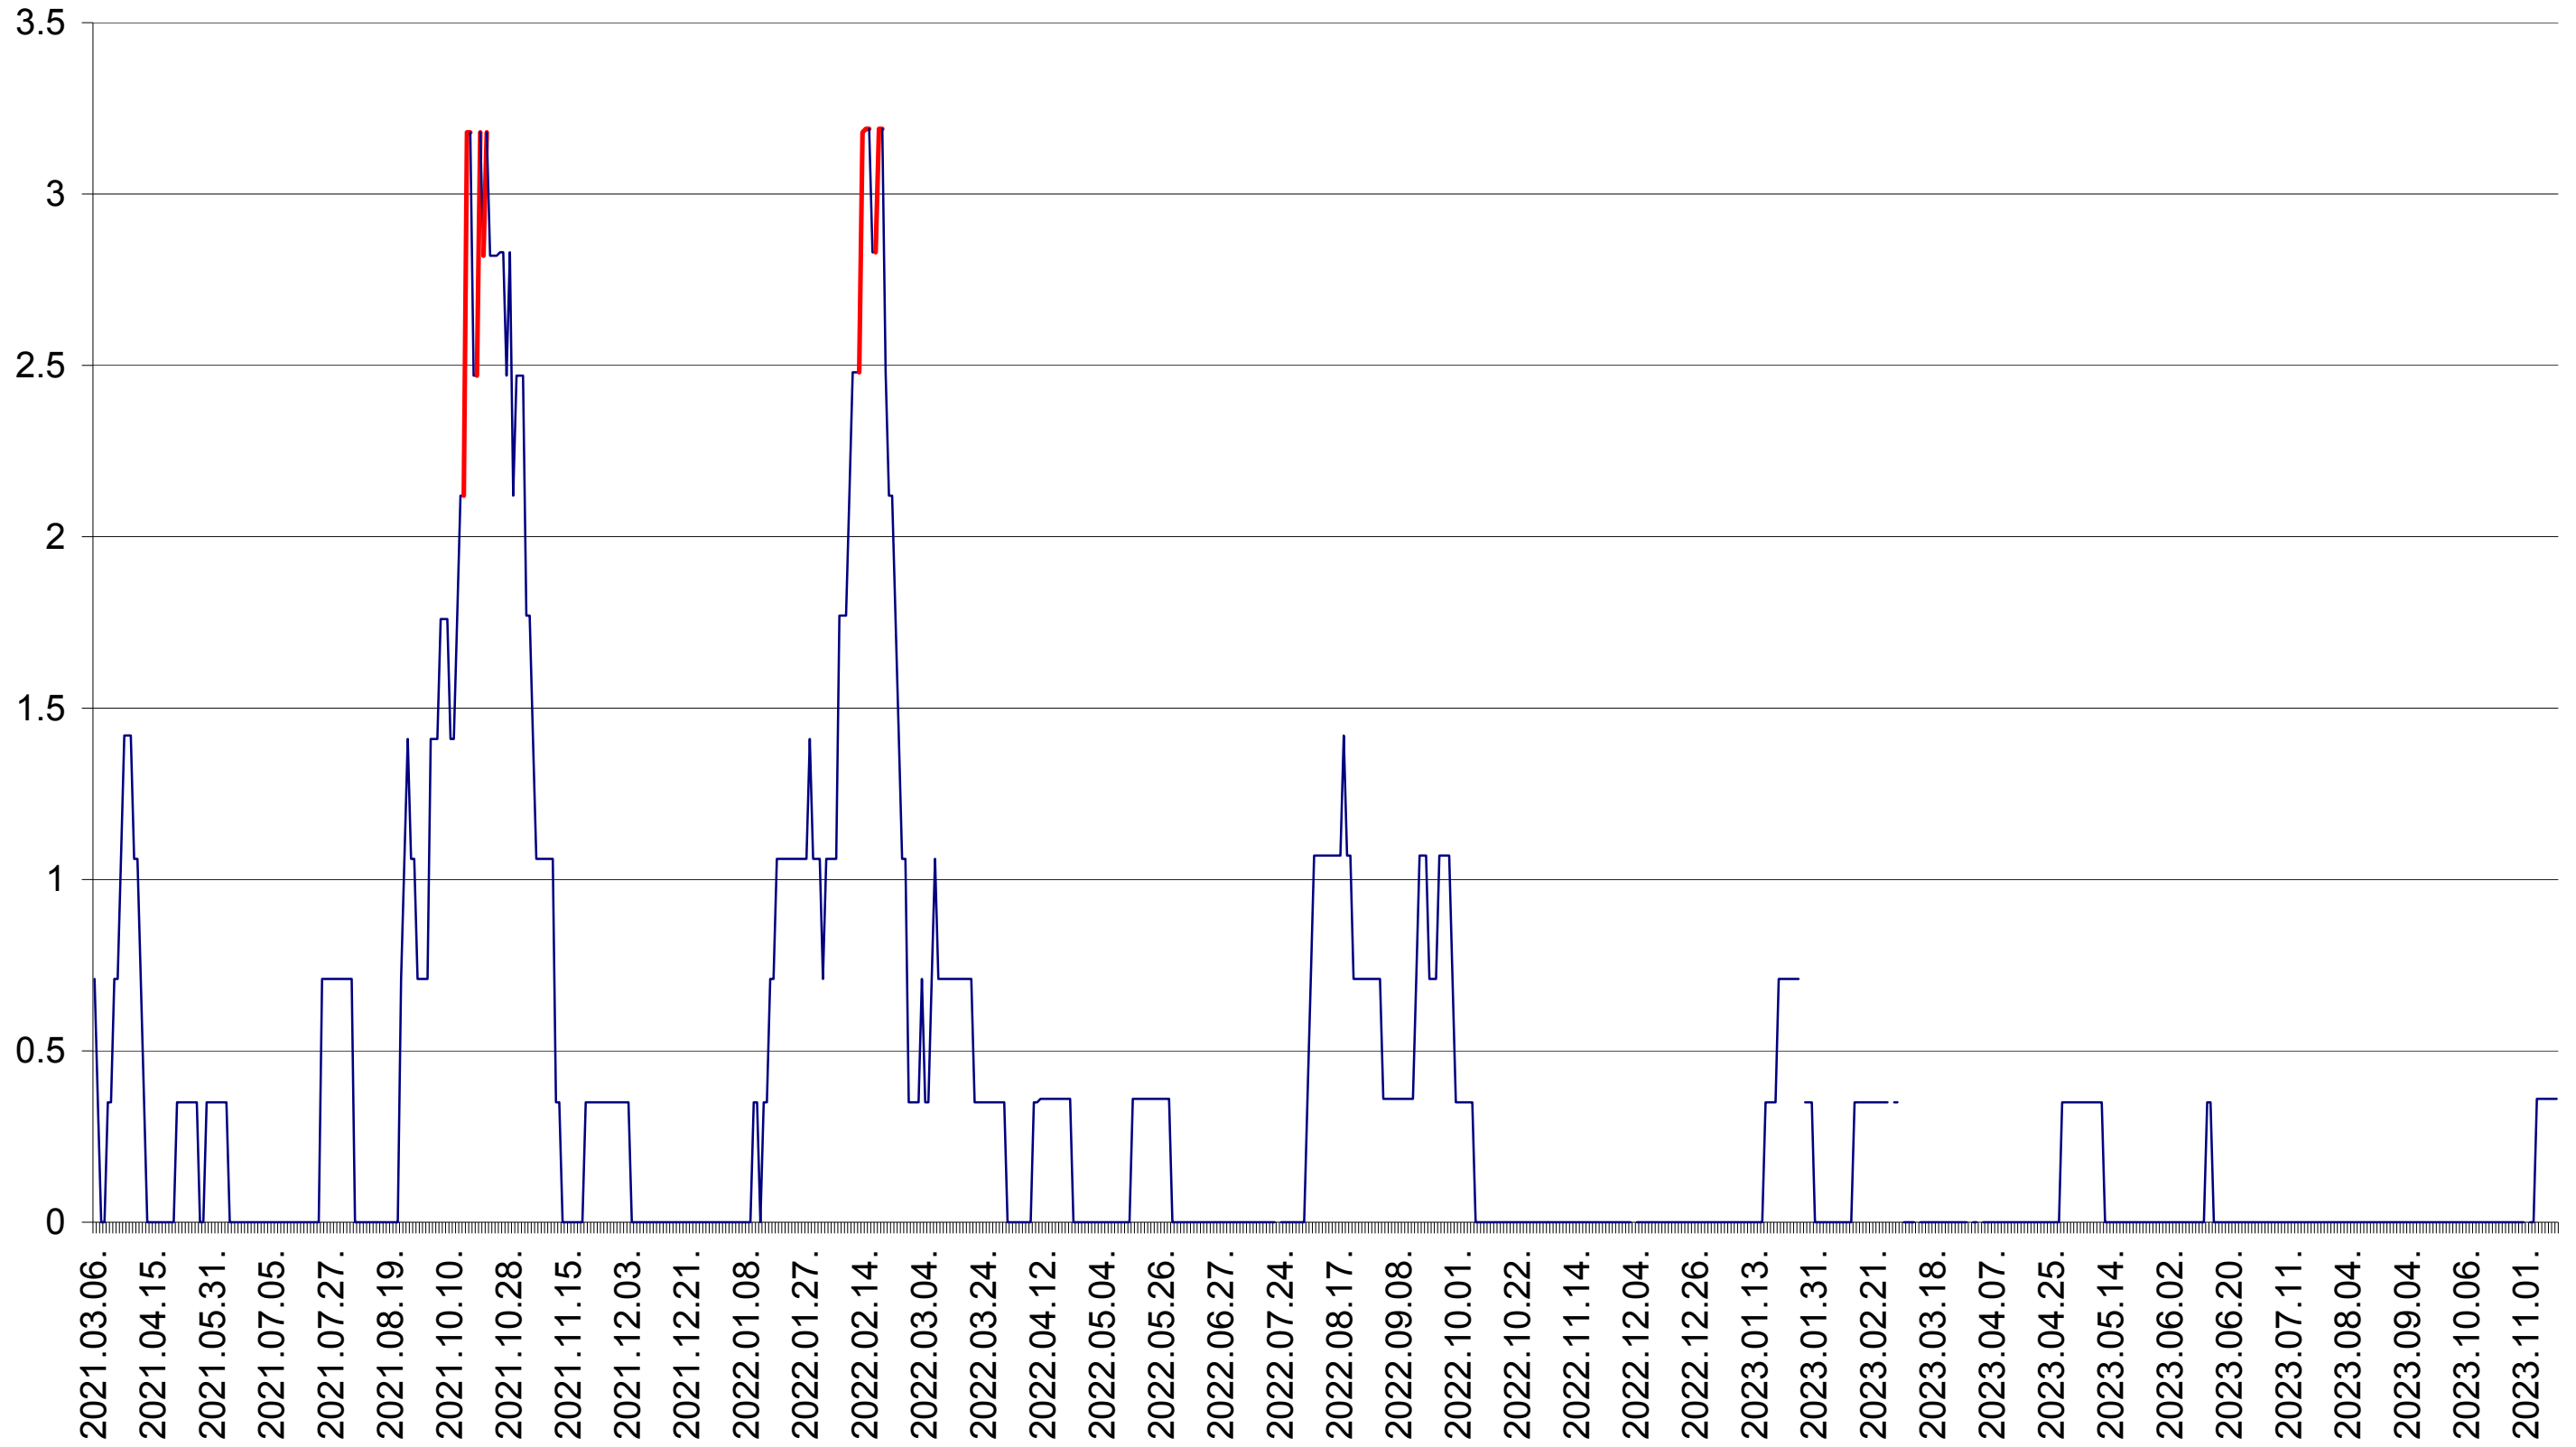

PORUMBENI - Evolutia incidentei cumulate pe 14 zile la ‰ de locuitori
2021.03.07. - 2023.11.14.

PLĂIEȘII DE JOS - Evolutia incidentei cumulate pe 14 zile la ‰ de locuitori
2021.03.07. - 2023.11.14.