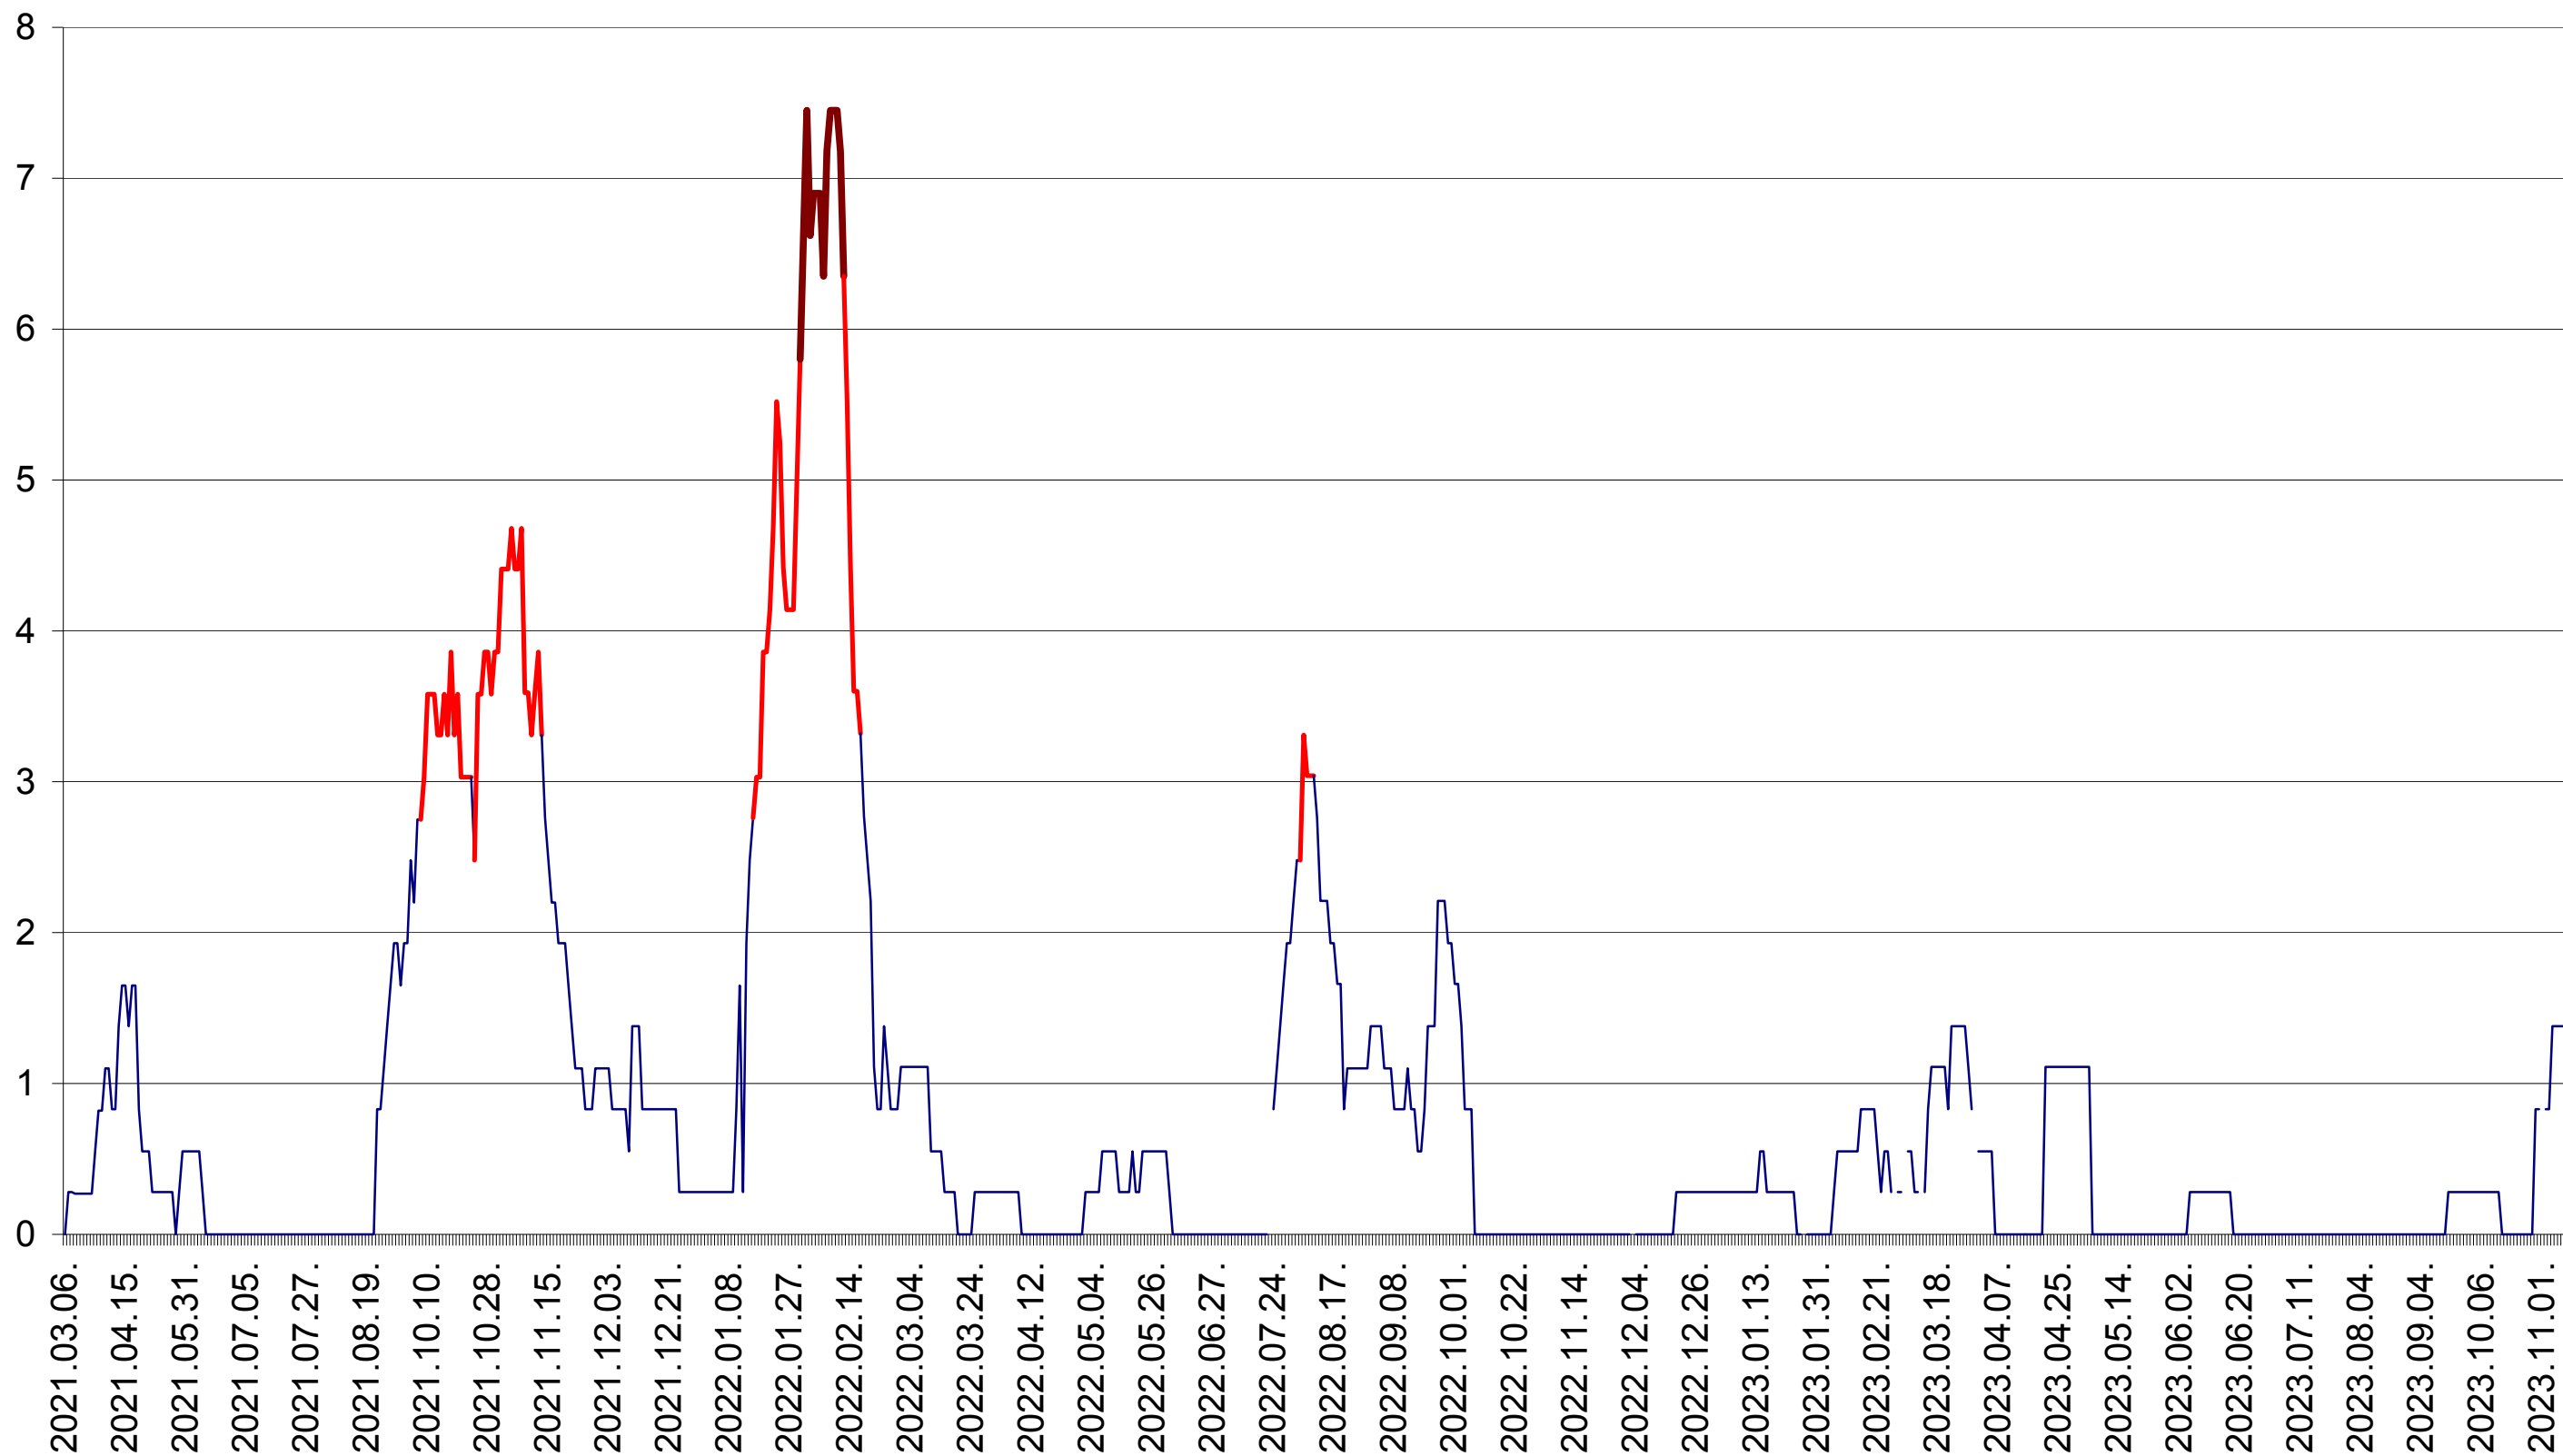

SÂNTIMBRU - Evolutia incidentei cumulate pe 14 zile la ‰ de locuitori
2021.03.07. - 2023.11.14.

SÂNSIMION - Evolutia incidentei cumulate pe 14 zile la ‰ de locuitori
2021.03.07. - 2023.11.14.