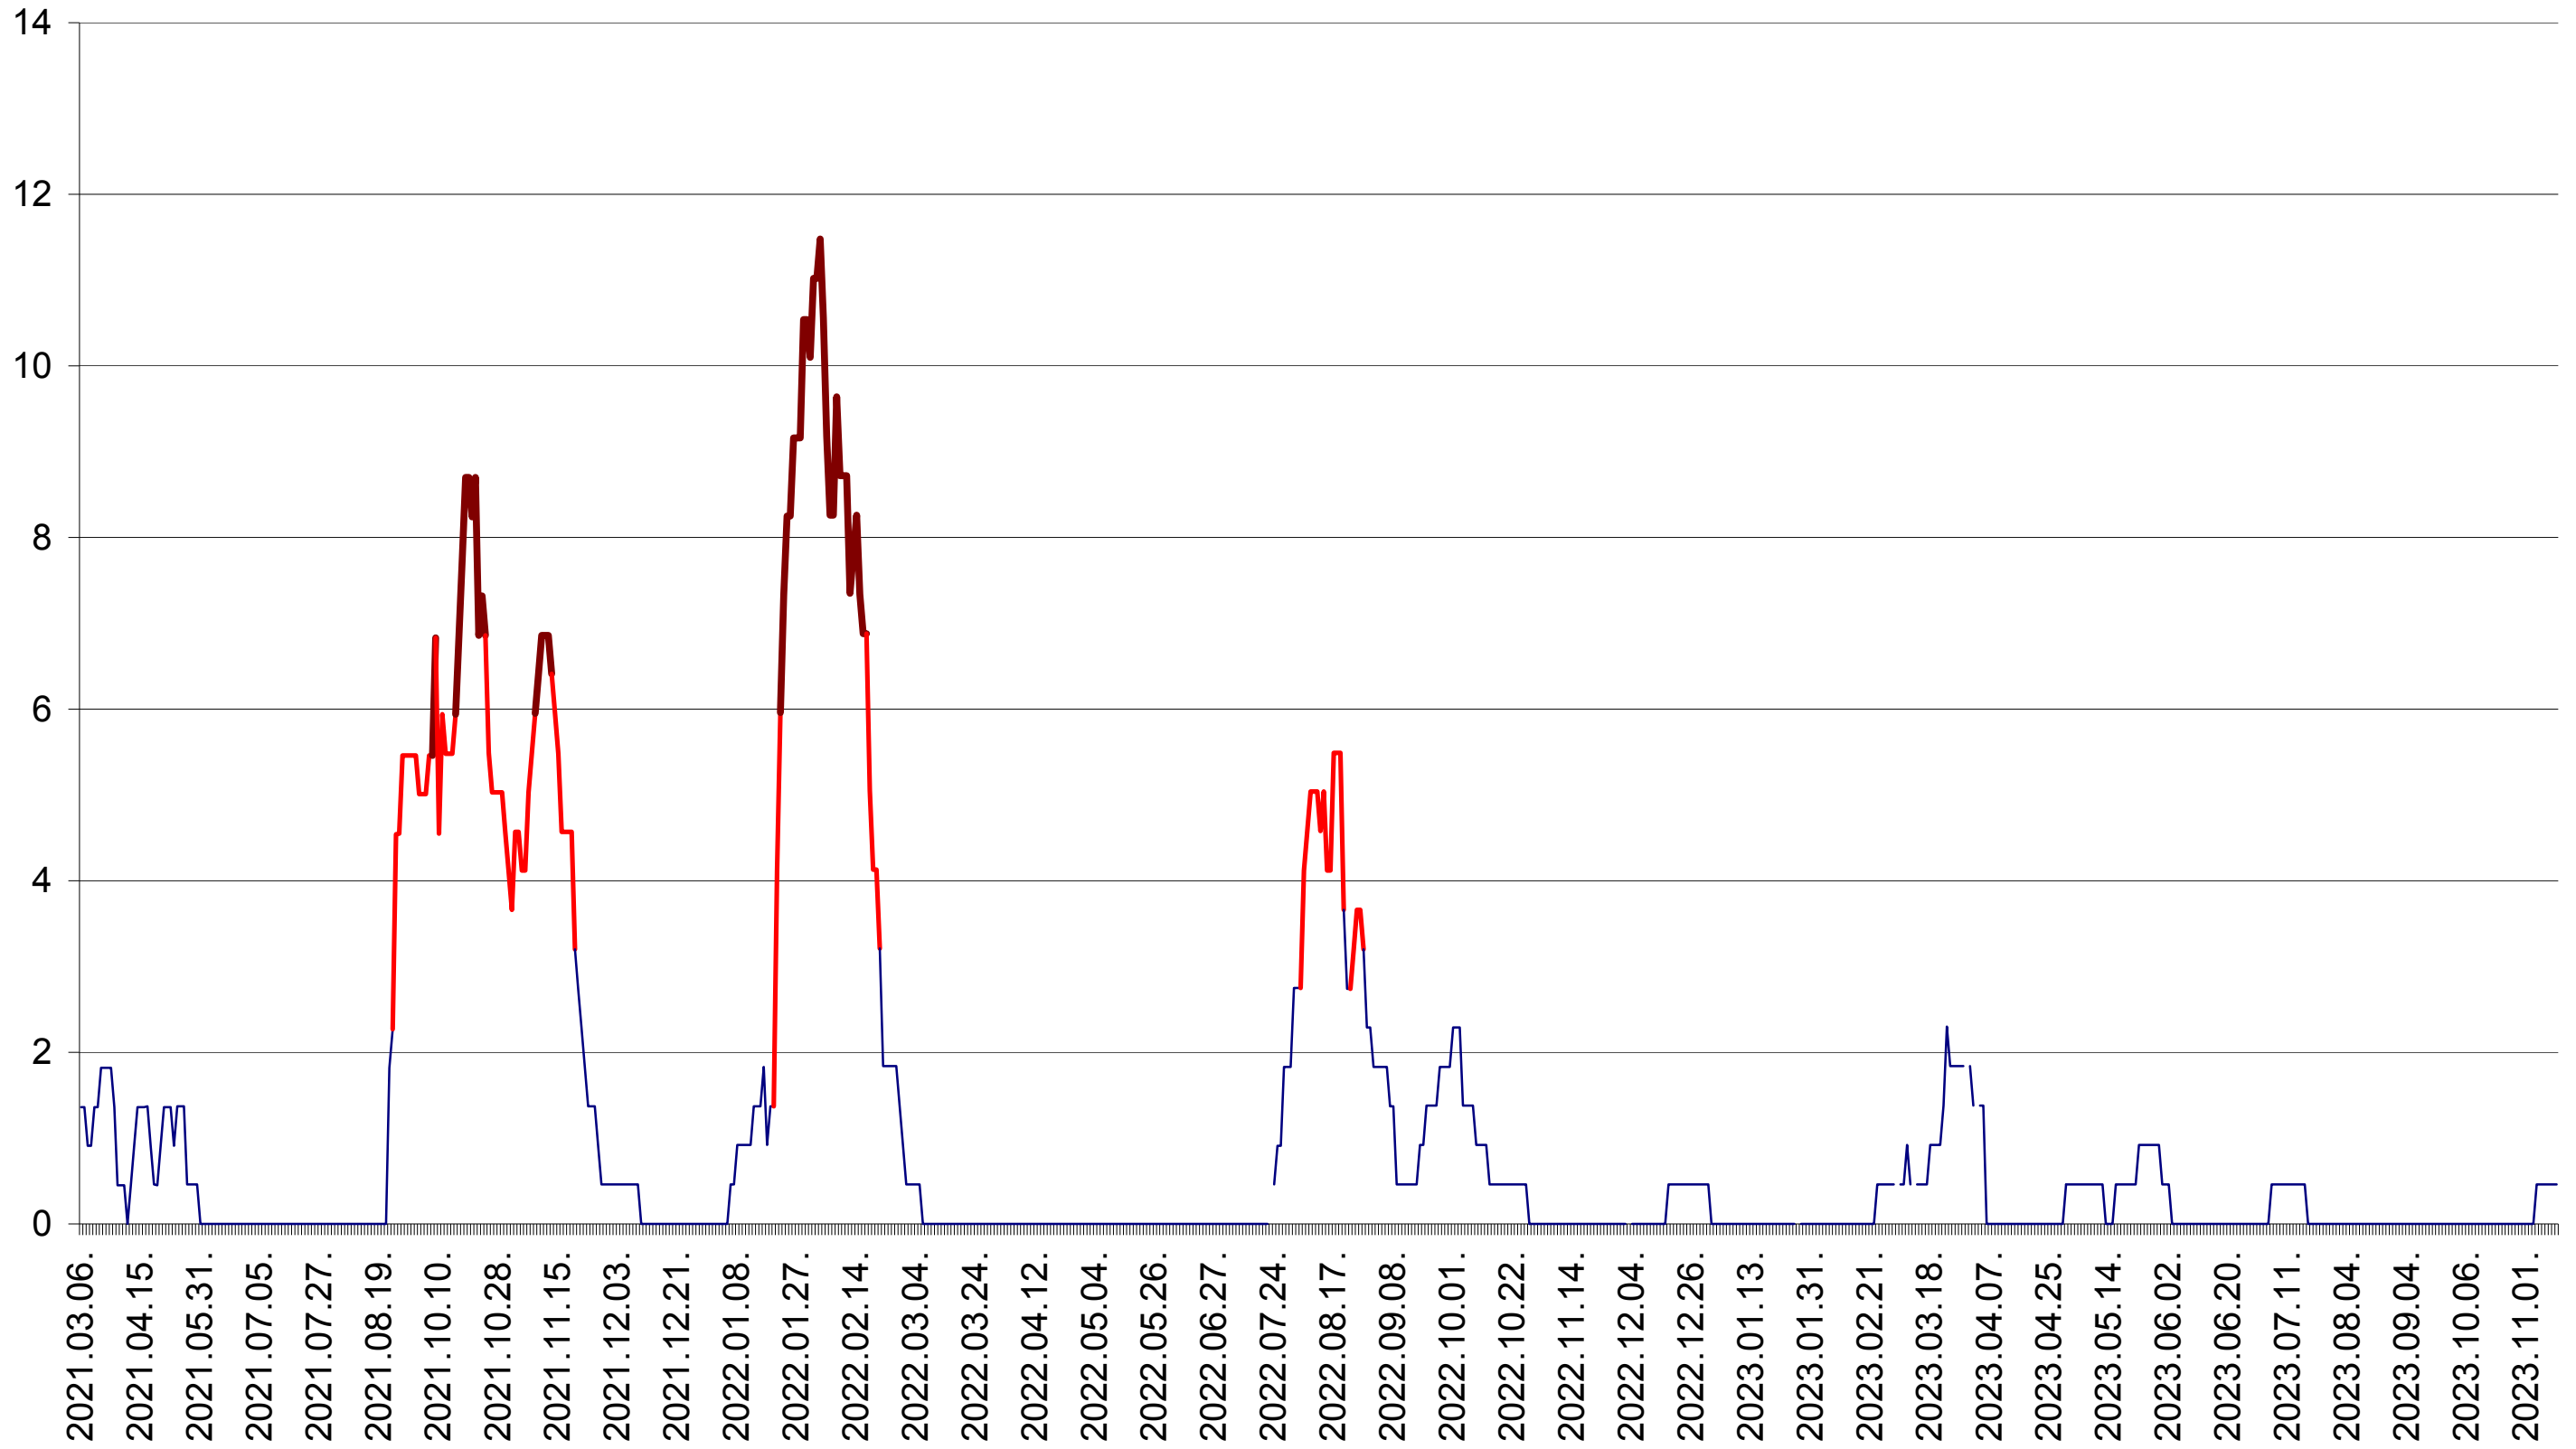

MUNICIPIUL GHEORGHENI - Evolutia incidentei cumulate pe 14 zile la ‰ de locuitori
2021.03.07. - 2023.11.14.

JOSENI - Evolutia incidentei cumulate pe 14 zile la ‰ de locuitori
2021.03.07. - 2023.11.14.

LĂZAREA - Evolutia incidentei cumulate pe 14 zile la ‰ de locuitori
2021.03.07. - 2023.11.14.

LELICENI - Evolutia incidentei cumulate pe 14 zile la ‰ de locuitori
2021.03.07. - 2023.11.14.

LUETA - Evolutia incidentei cumulate pe 14 zile la ‰ de locuitori
2021.03.07. - 2023.11.14.

LUNCA DE JOS - Evolutia incidentei cumulate pe 14 zile la ‰ de locuitori
2021.03.07. - 2023.11.14.

LUNCA DE SUS - Evolutia incidentei cumulate pe 14 zile la ‰ de locuitori
2021.03.07. - 2023.11.14.

LUPENI - Evolutia incidentei cumulate pe 14 zile la ‰ de locuitori
2021.03.07. - 2023.11.14.

MĂDĂRAȘ - Evolutia incidentei cumulate pe 14 zile la ‰ de locuitori
2021.03.07. - 2023.11.14.