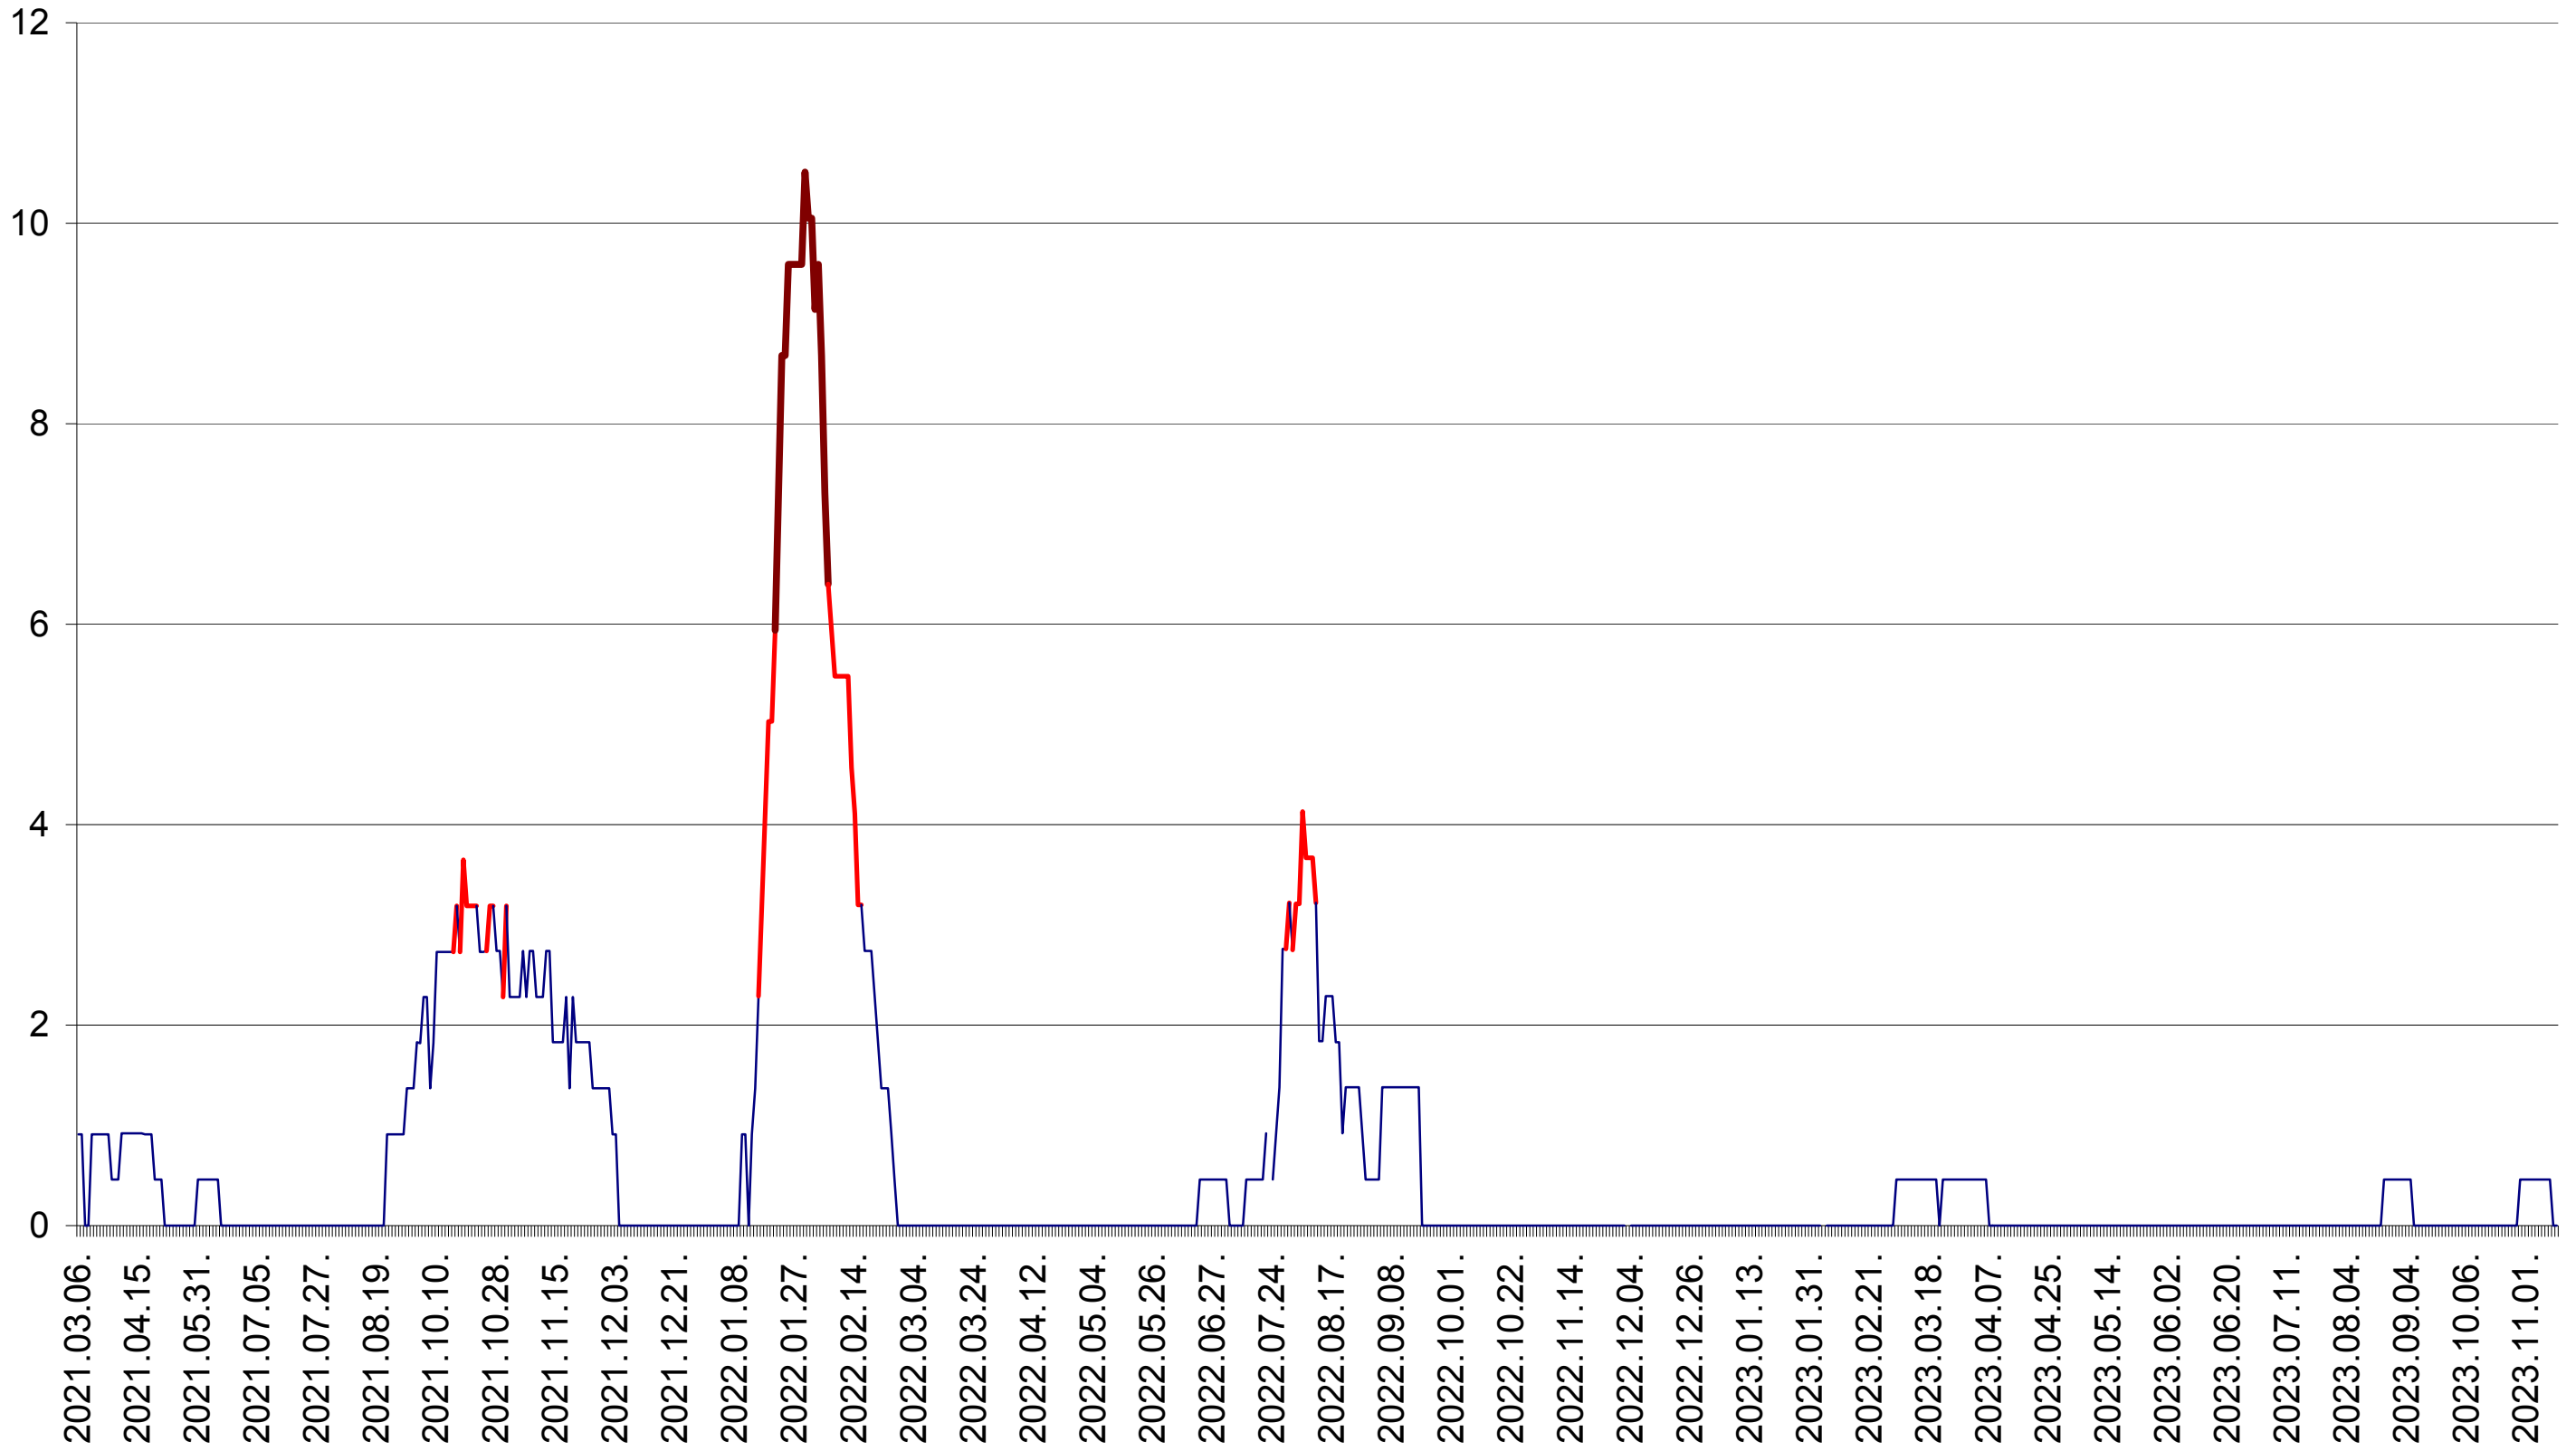

ORAȘ BĂLAN - Evolutia incidentei cumulate pe 14 zile la ‰ de locuitori
2021.03.07. - 2023.11.14.

BILBOR - Evolutia incidentei cumulate pe 14 zile la ‰ de locuitori
2021.03.07. - 2023.11.14.

ORAȘ BORSEC - Evolutia incidentei cumulate pe 14 zile la ‰ de locuitori
2021.03.07. - 2023.11.14.

CICEU - Evolutia incidentei cumulate pe 14 zile la ‰ de locuitori
2021.03.07. - 2023.11.14.

CIUCSÂNGEORGIU - Evolutia incidentei cumulate pe 14 zile la ‰ de locuitori
2021.03.07. - 2023.11.14.

CIUMANI - Evolutia incidentei cumulate pe 14 zile la ‰ de locuitori
2021.03.07. - 2023.11.14.

CORBU - Evolutia incidentei cumulate pe 14 zile la ‰ de locuitori
2021.03.07. - 2023.11.14.

CORUND - Evolutia incidentei cumulate pe 14 zile la ‰ de locuitori
2021.03.07. - 2023.11.14.

COZMENI - Evolutia incidentei cumulate pe 14 zile la ‰ de locuitori
2021.03.07. - 2023.11.14.

ORAȘ CRISTURU SECUIESC - Evolutia incidentei cumulate pe 14 zile la ‰ de locuitori
2021.03.07. - 2023.11.14.

DĂNEȘTI - Evolutia incidentei cumulate pe 14 zile la ‰ de locuitori
2021.03.07. - 2023.11.14.