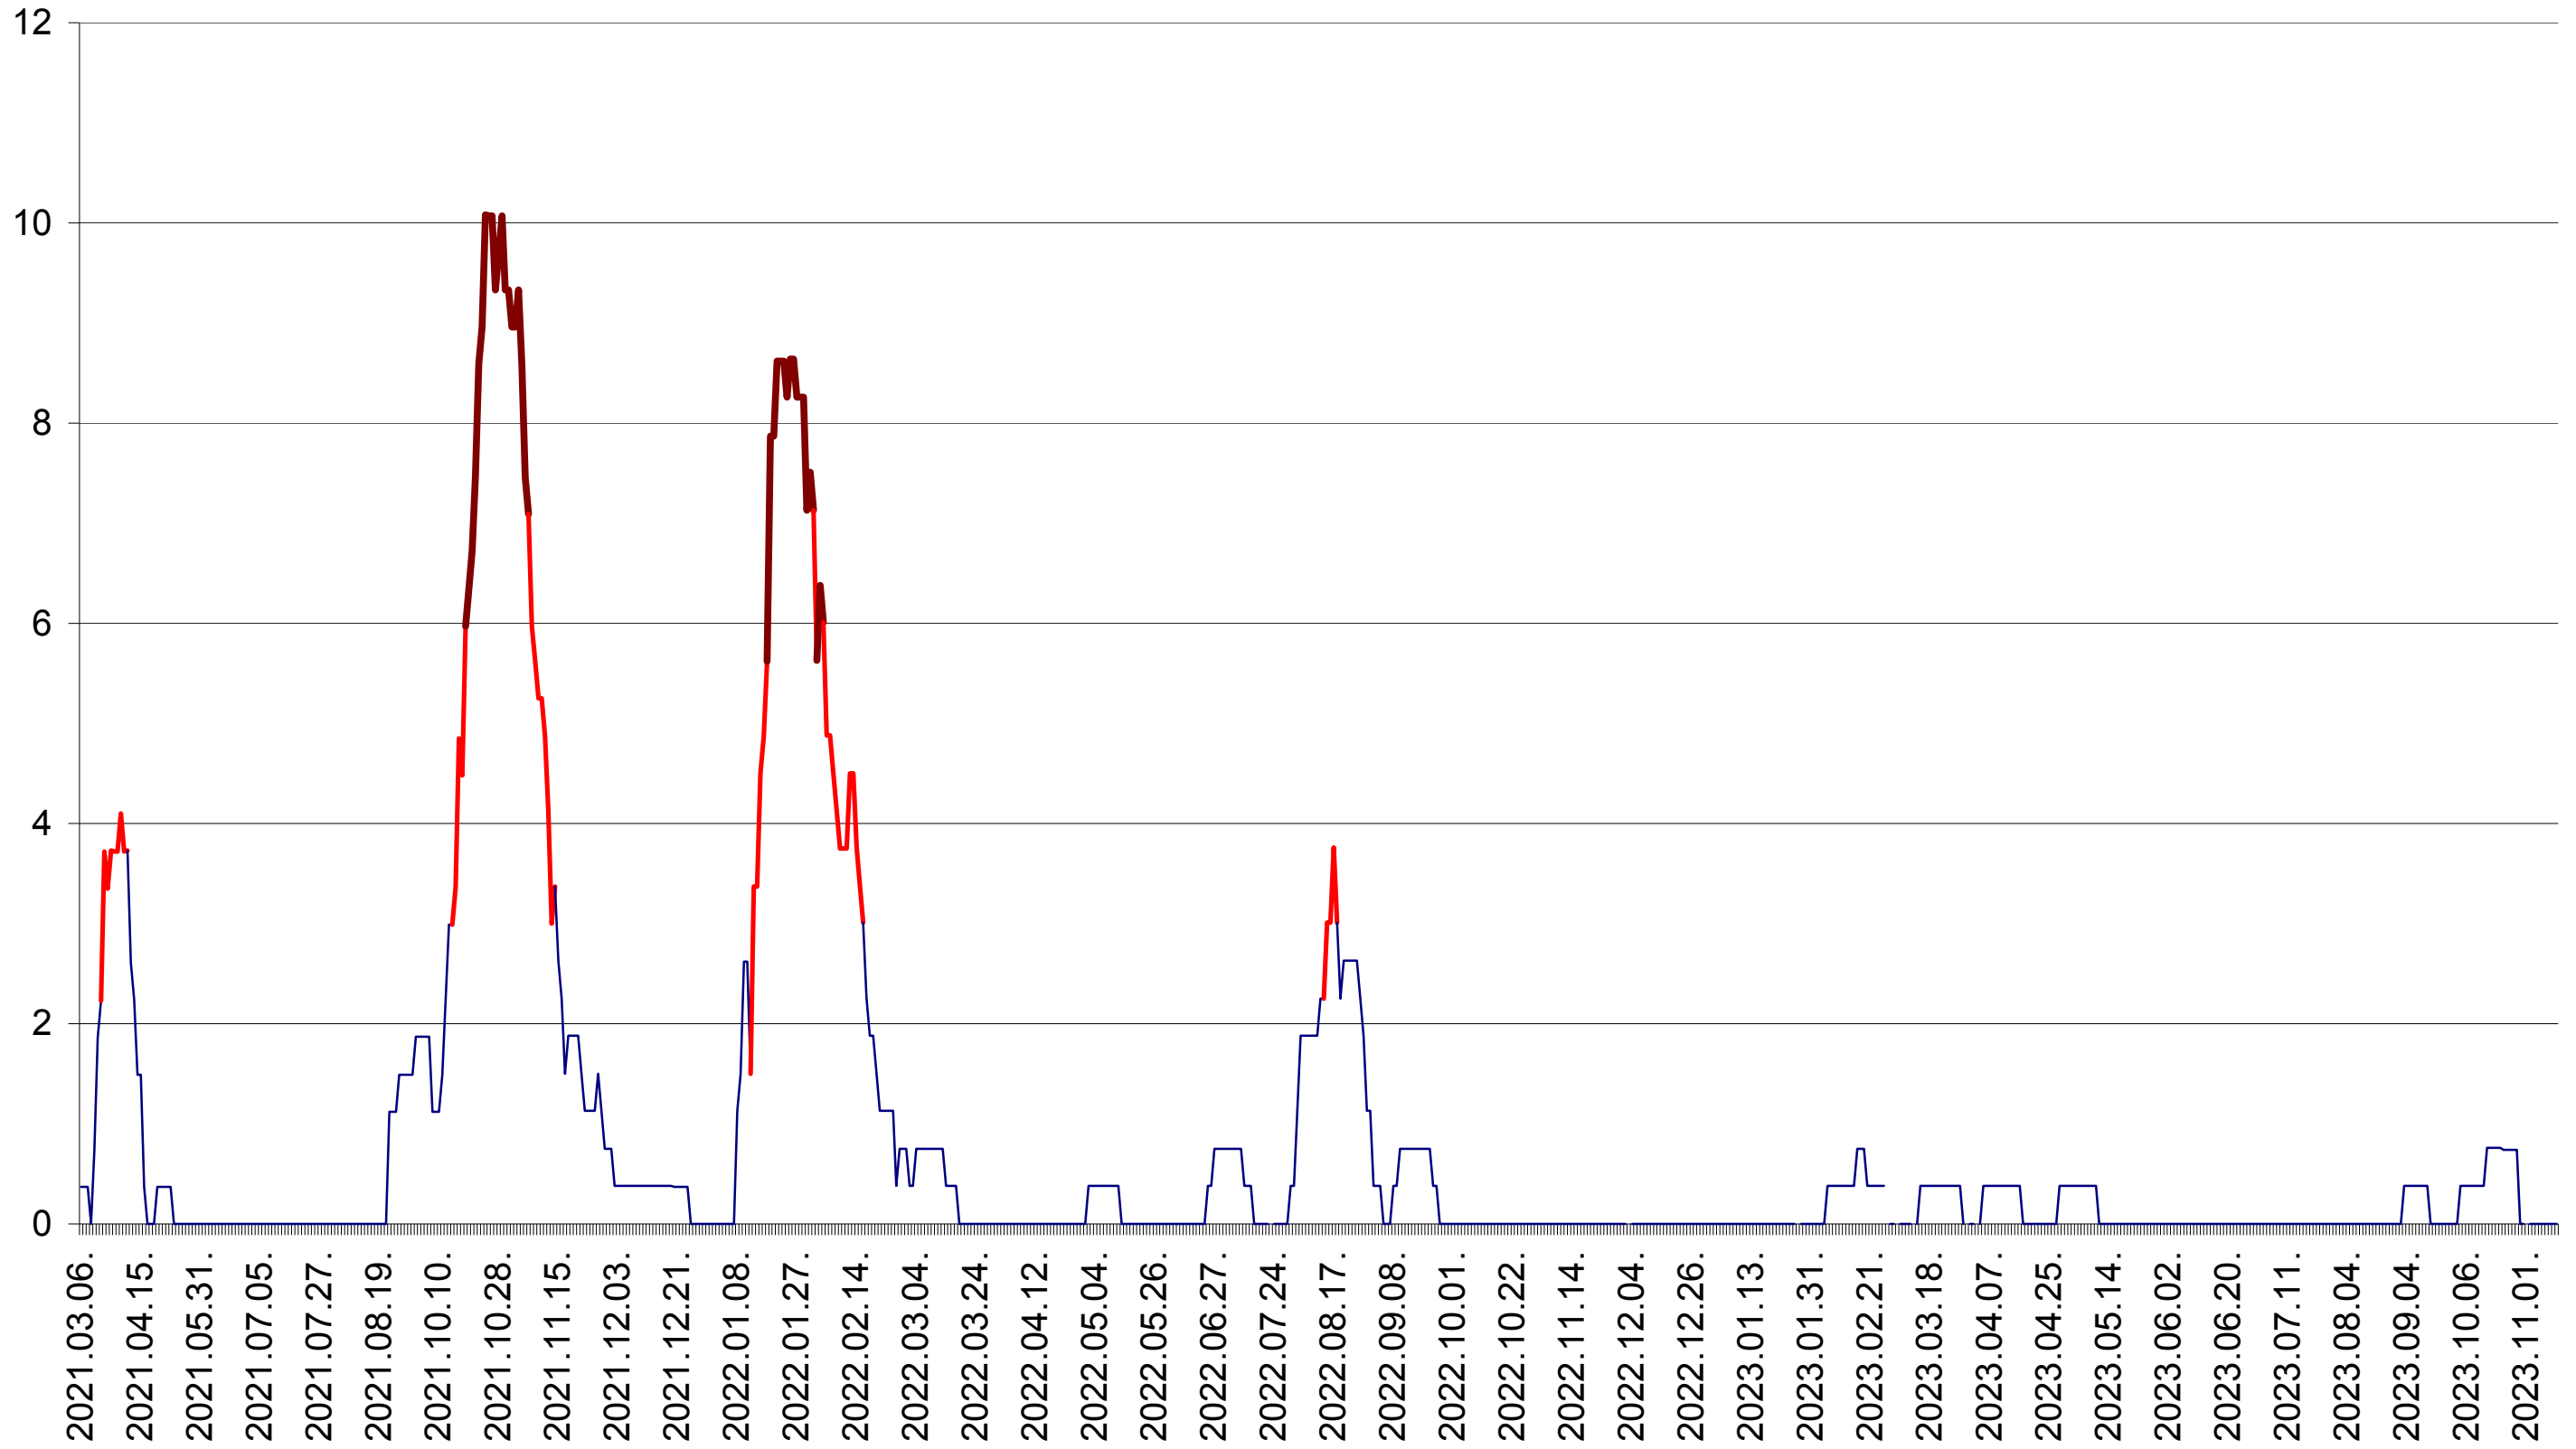

SÂNDOMINIC - Evolutia incidentei cumulate pe 14 zile la ‰ de locuitori
2021.03.07. - 2023.11.14.

SÂNCRĂIENI - Evolutia incidentei cumulate pe 14 zile la ‰ de locuitori
2021.03.07. - 2023.11.14.