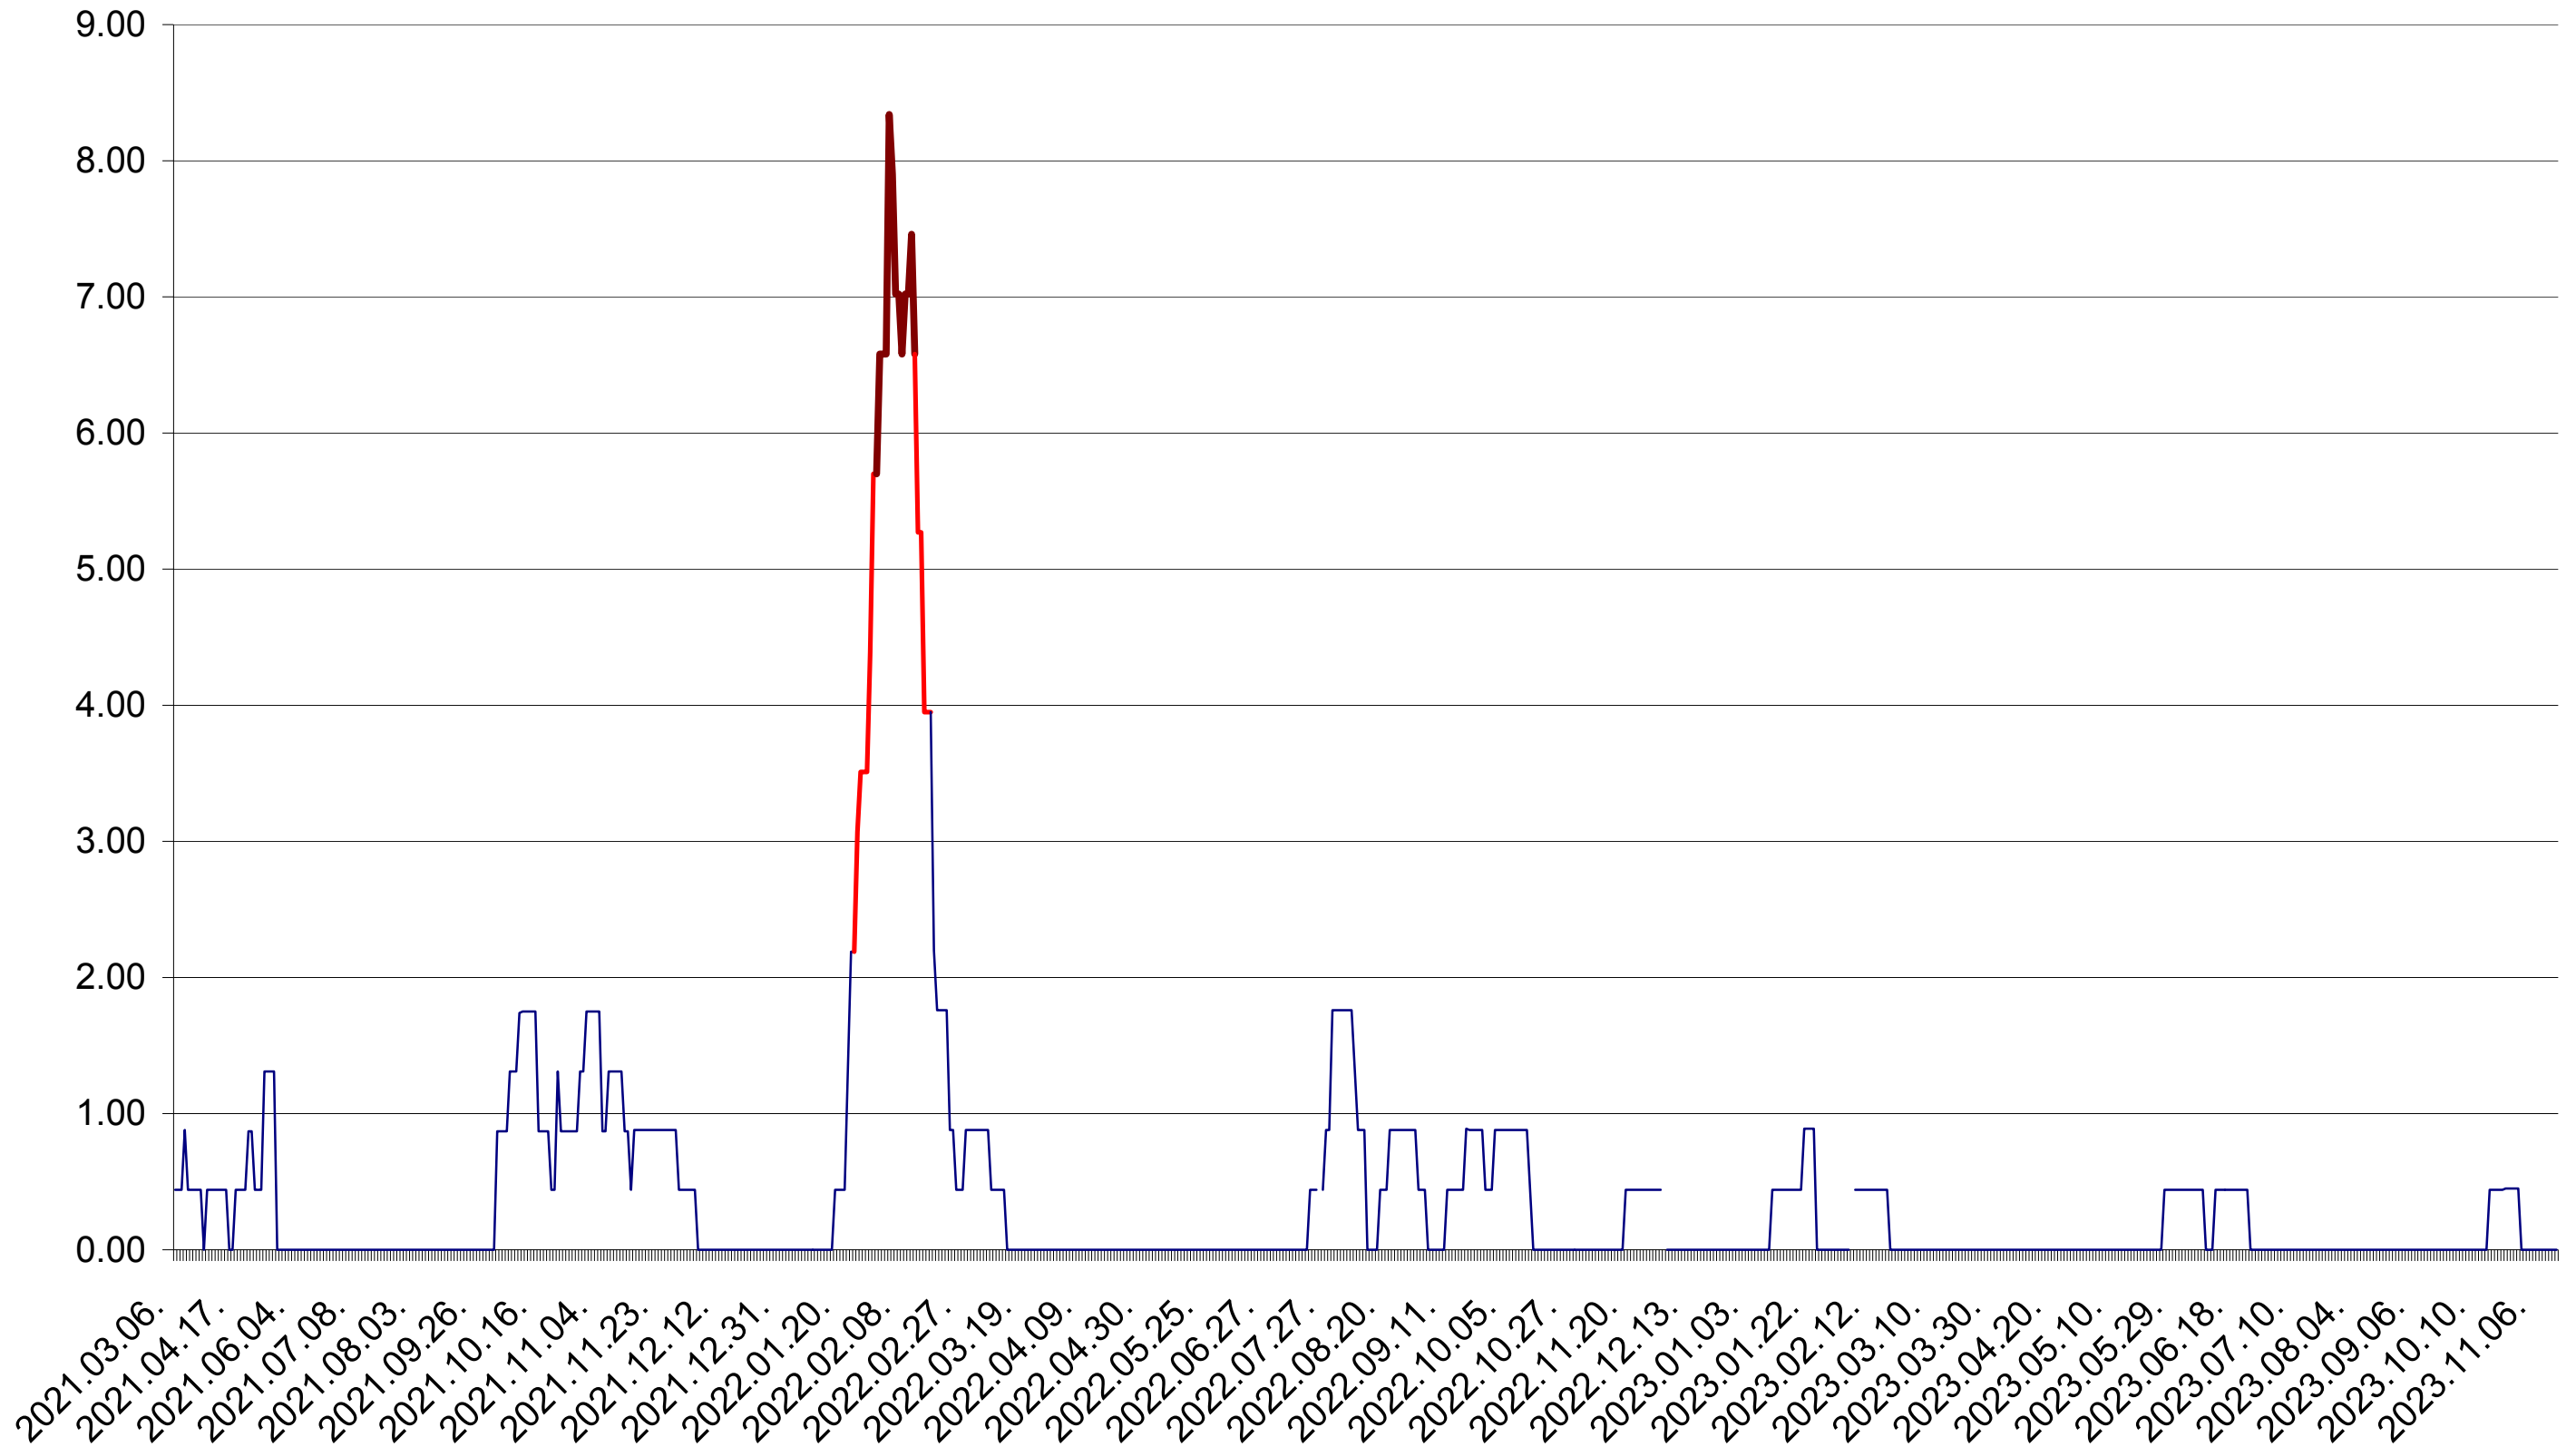

ORAȘ BĂLAN - Evolutia incidentei cumulate pe 14 zile la ‰ de locuitori
2021.03.07. - 2023.11.14.

BILBOR - Evolutia incidentei cumulate pe 14 zile la ‰ de locuitori
2021.03.07. - 2023.11.14.

ORAȘ BORSEC - Evolutia incidentei cumulate pe 14 zile la ‰ de locuitori
2021.03.07. - 2023.11.14.

BRĂDEȘTI - Evolutia incidentei cumulate pe 14 zile la ‰ de locuitori
2021.03.07. - 2023.11.14.

CĂPĂLNIȚA - Evolutia incidentei cumulate pe 14 zile la ‰ de locuitori
2021.03.07. - 2023.11.14.

CÂRȚA - Evolutia incidentei cumulate pe 14 zile la ‰ de locuitori
2021.03.07. - 2023.11.14.

CICEU - Evolutia incidentei cumulate pe 14 zile la ‰ de locuitori
2021.03.07. - 2023.11.14.

CIUCSÂNGEORGIU - Evolutia incidentei cumulate pe 14 zile la ‰ de locuitori
2021.03.07. - 2023.11.14.

CIUMANI - Evolutia incidentei cumulate pe 14 zile la ‰ de locuitori
2021.03.07. - 2023.11.14.

CORBU - Evolutia incidentei cumulate pe 14 zile la ‰ de locuitori
2021.03.07. - 2023.11.14.

CORUND - Evolutia incidentei cumulate pe 14 zile la ‰ de locuitori
2021.03.07. - 2023.11.14.

COZMENI - Evolutia incidentei cumulate pe 14 zile la ‰ de locuitori
2021.03.07. - 2023.11.14.