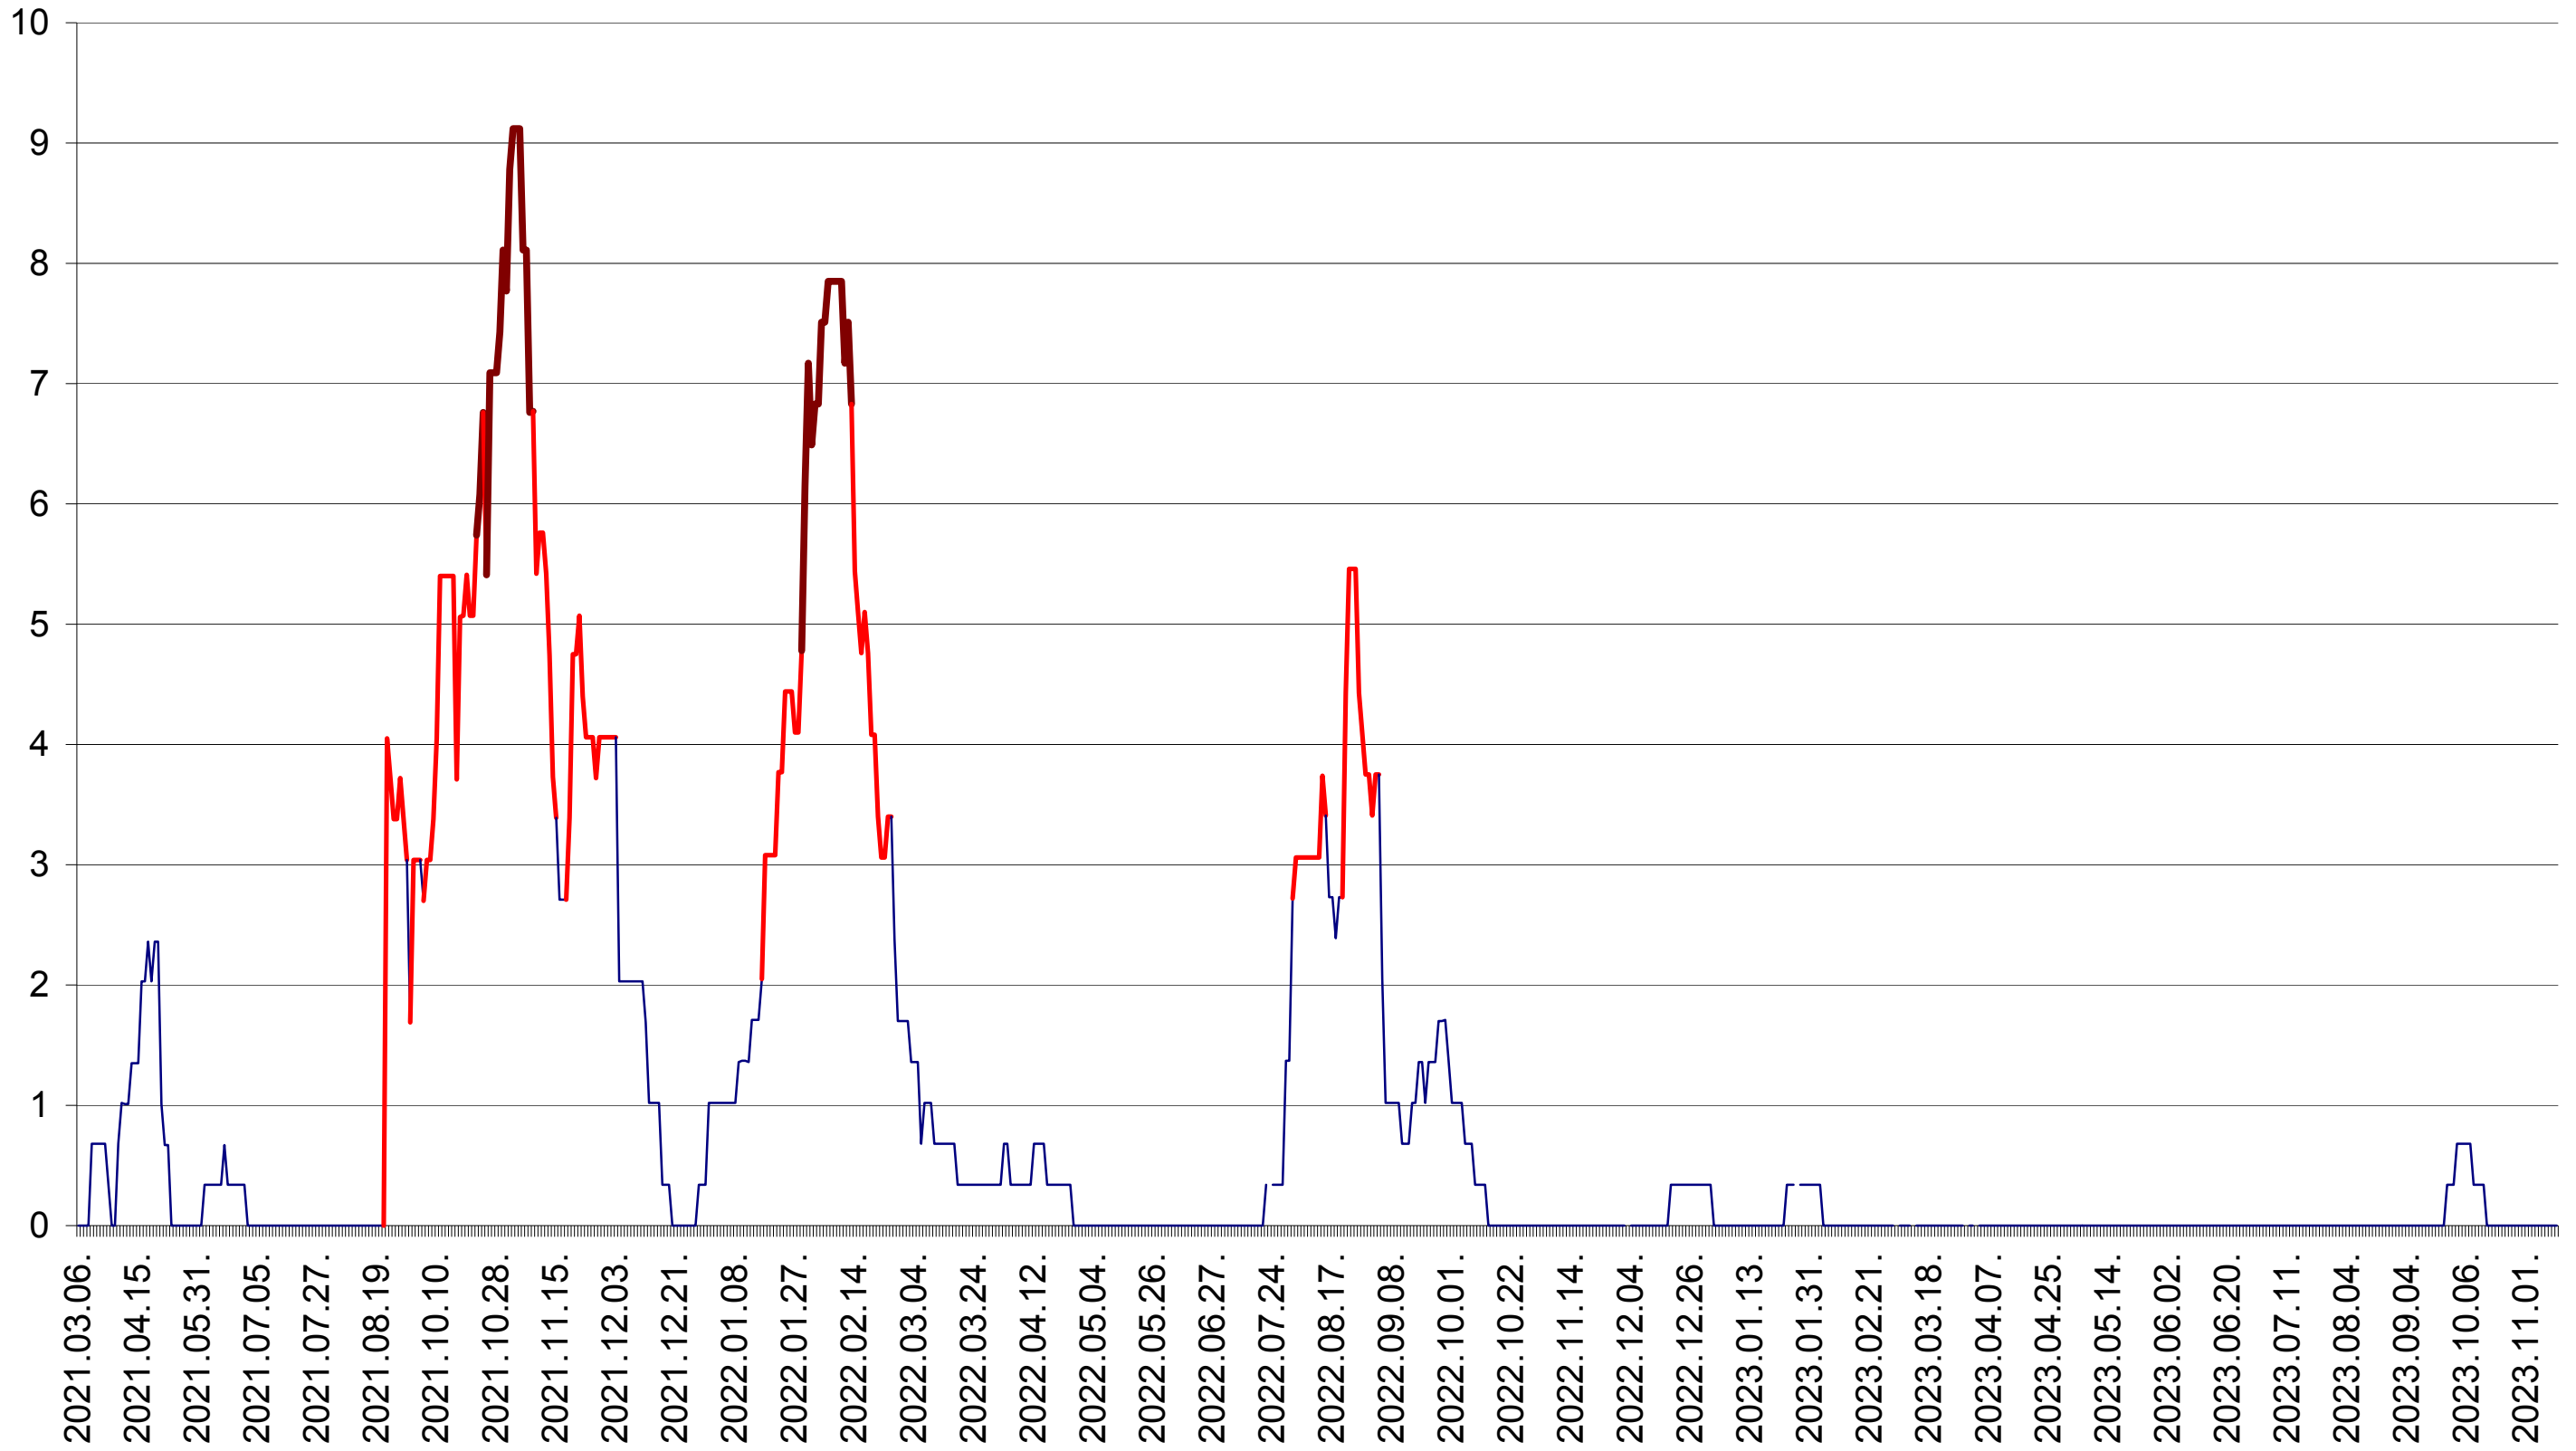

LELICENI - Evolutia incidentei cumulate pe 14 zile la ‰ de locuitori
2021.03.07. - 2023.11.14.

LUETA - Evolutia incidentei cumulate pe 14 zile la ‰ de locuitori
2021.03.07. - 2023.11.14.

LUNCA DE JOS - Evolutia incidentei cumulate pe 14 zile la ‰ de locuitori
2021.03.07. - 2023.11.14.

LUNCA DE SUS - Evolutia incidentei cumulate pe 14 zile la ‰ de locuitori
2021.03.07. - 2023.11.14.

LUPENI - Evolutia incidentei cumulate pe 14 zile la ‰ de locuitori
2021.03.07. - 2023.11.14.

MĂDĂRAȘ - Evolutia incidentei cumulate pe 14 zile la ‰ de locuitori
2021.03.07. - 2023.11.14.

MĂRTINIȘ - Evolutia incidentei cumulate pe 14 zile la ‰ de locuitori
2021.03.07. - 2023.11.14.

MEREȘTI - Evolutia incidentei cumulate pe 14 zile la ‰ de locuitori
2021.03.07. - 2023.11.14.

MUNICIPIUL MIERCUREA-CIUC - Evolutia incidentei cumulate pe 14 zile la ‰ de locuitori
2021.03.07. - 2023.11.14.