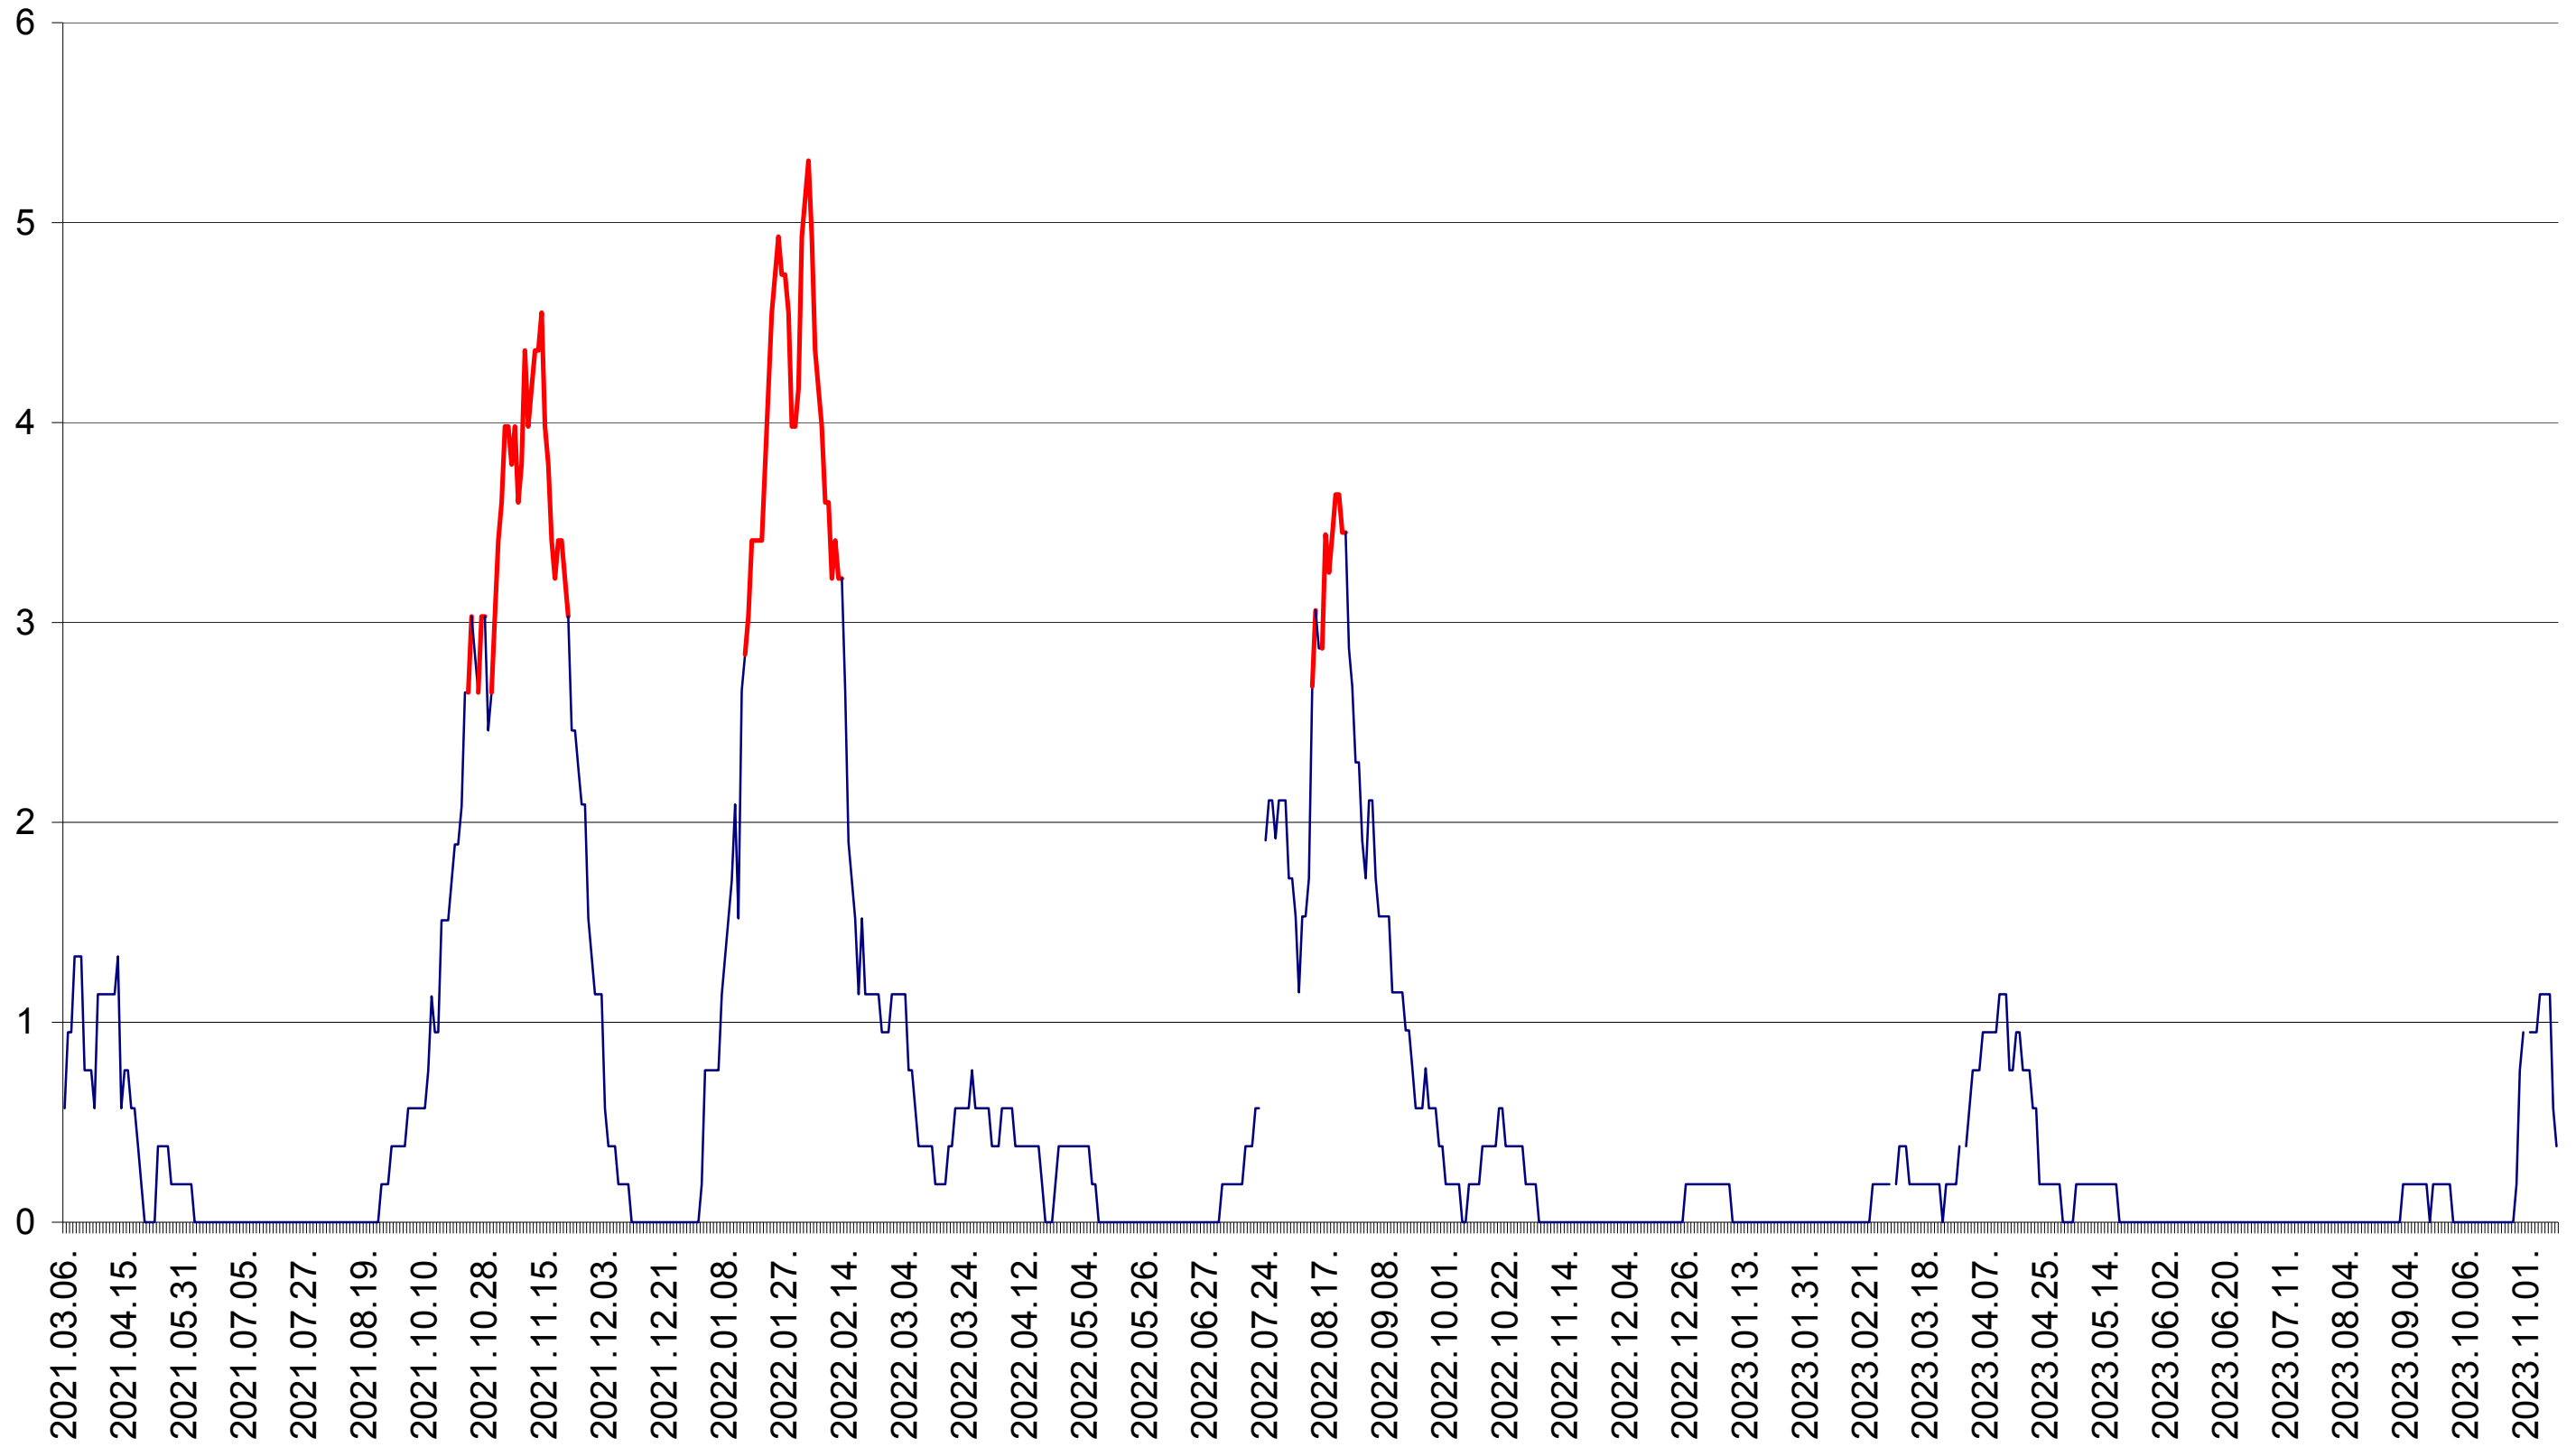

TOMEȘTI - Evolutia incidentei cumulate pe 14 zile la ‰ de locuitori
2021.03.07. - 2023.11.14.

SUSENI - Evolutia incidentei cumulate pe 14 zile la ‰ de locuitori
2021.03.07. - 2023.11.14.