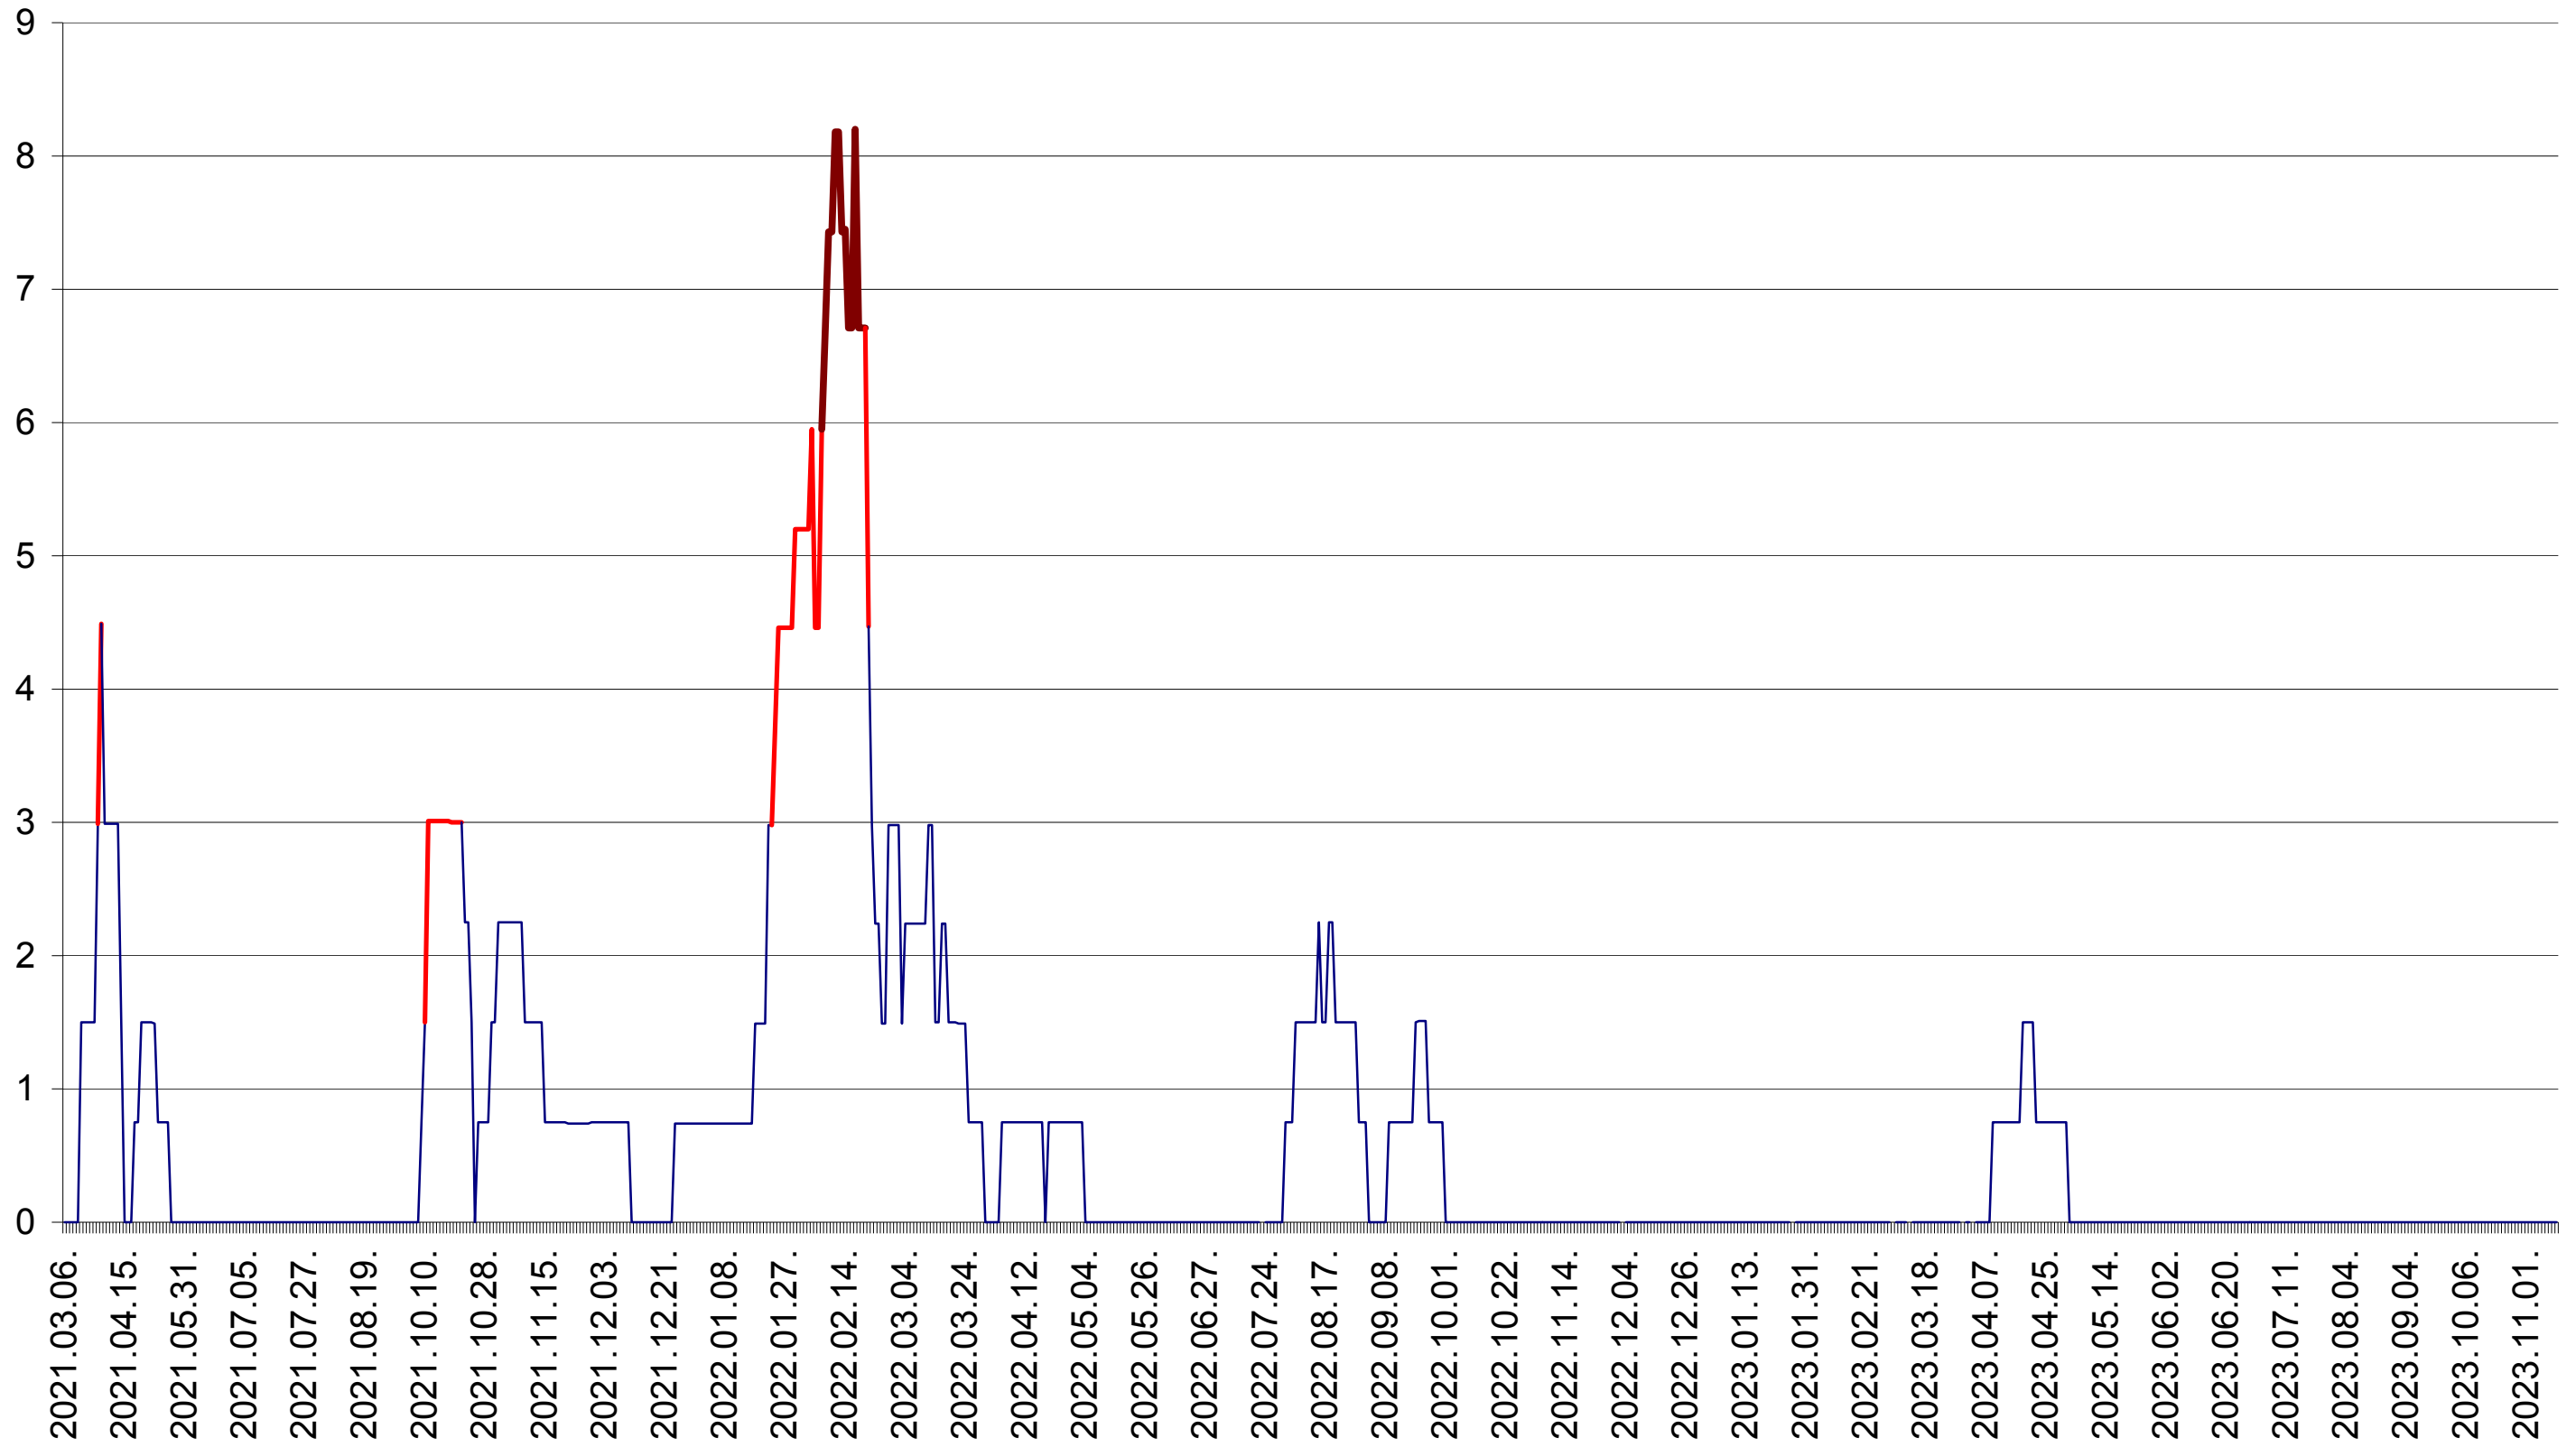

MUNICIPIUL MIERCUREA-CIUC - Evolutia incidentei cumulate pe 14 zile la ‰ de locuitori
2021.03.07. - 2023.11.14.

MEREȘTI - Evolutia incidentei cumulate pe 14 zile la ‰ de locuitori
2021.03.07. - 2023.11.14.