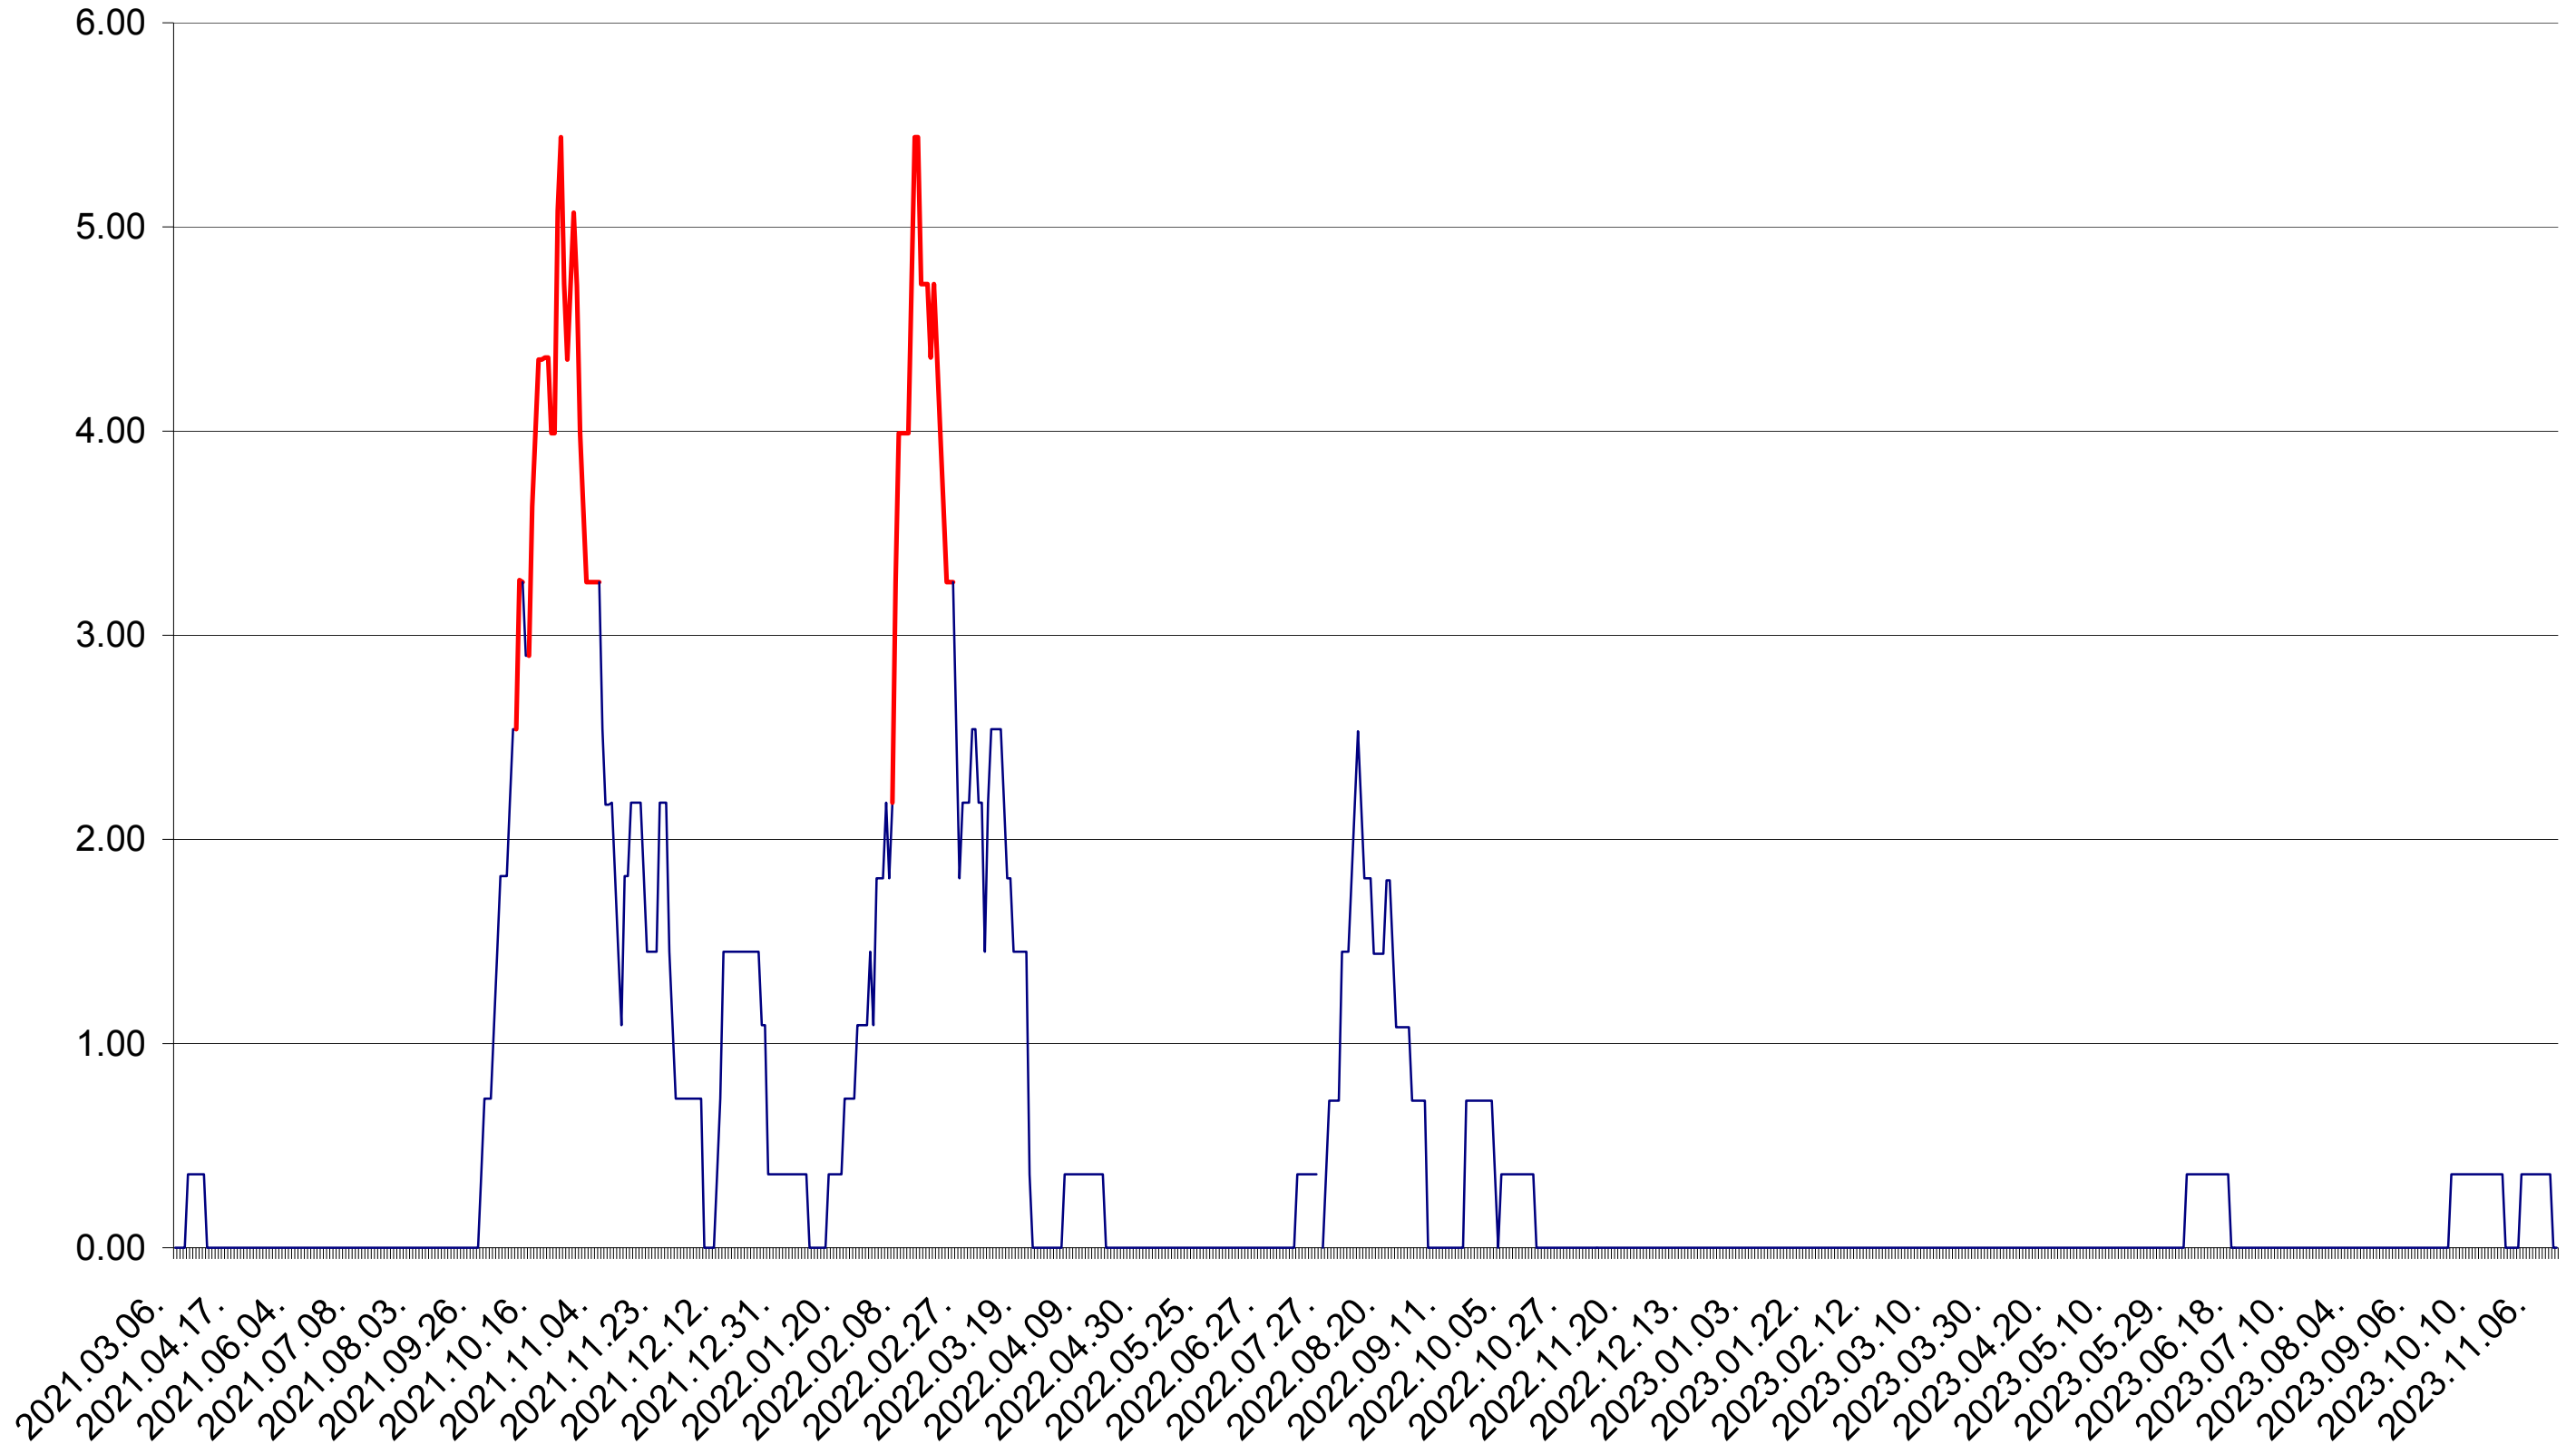

ATID - Evolutia incidentei cumulate pe 14 zile la ‰ de locuitori
2021.03.07. - 2023.11.14.

AVRĂMEȘTI - Evolutia incidentei cumulate pe 14 zile la ‰ de locuitori
2021.03.07. - 2023.11.14.

ORAȘ BĂILE TUȘNAD - Evolutia incidentei cumulate pe 14 zile la ‰ de locuitori
2021.03.07. - 2023.11.14.

ORAȘ BĂLAN - Evolutia incidentei cumulate pe 14 zile la ‰ de locuitori
2021.03.07. - 2023.11.14.

BILBOR - Evolutia incidentei cumulate pe 14 zile la ‰ de locuitori
2021.03.07. - 2023.11.14.

ORAȘ BORSEC - Evolutia incidentei cumulate pe 14 zile la ‰ de locuitori
2021.03.07. - 2023.11.14.

BRĂDEȘTI - Evolutia incidentei cumulate pe 14 zile la ‰ de locuitori
2021.03.07. - 2023.11.14.

CĂPĂLNIȚA - Evolutia incidentei cumulate pe 14 zile la ‰ de locuitori
2021.03.07. - 2023.11.14.

CÂRȚA - Evolutia incidentei cumulate pe 14 zile la ‰ de locuitori
2021.03.07. - 2023.11.14.