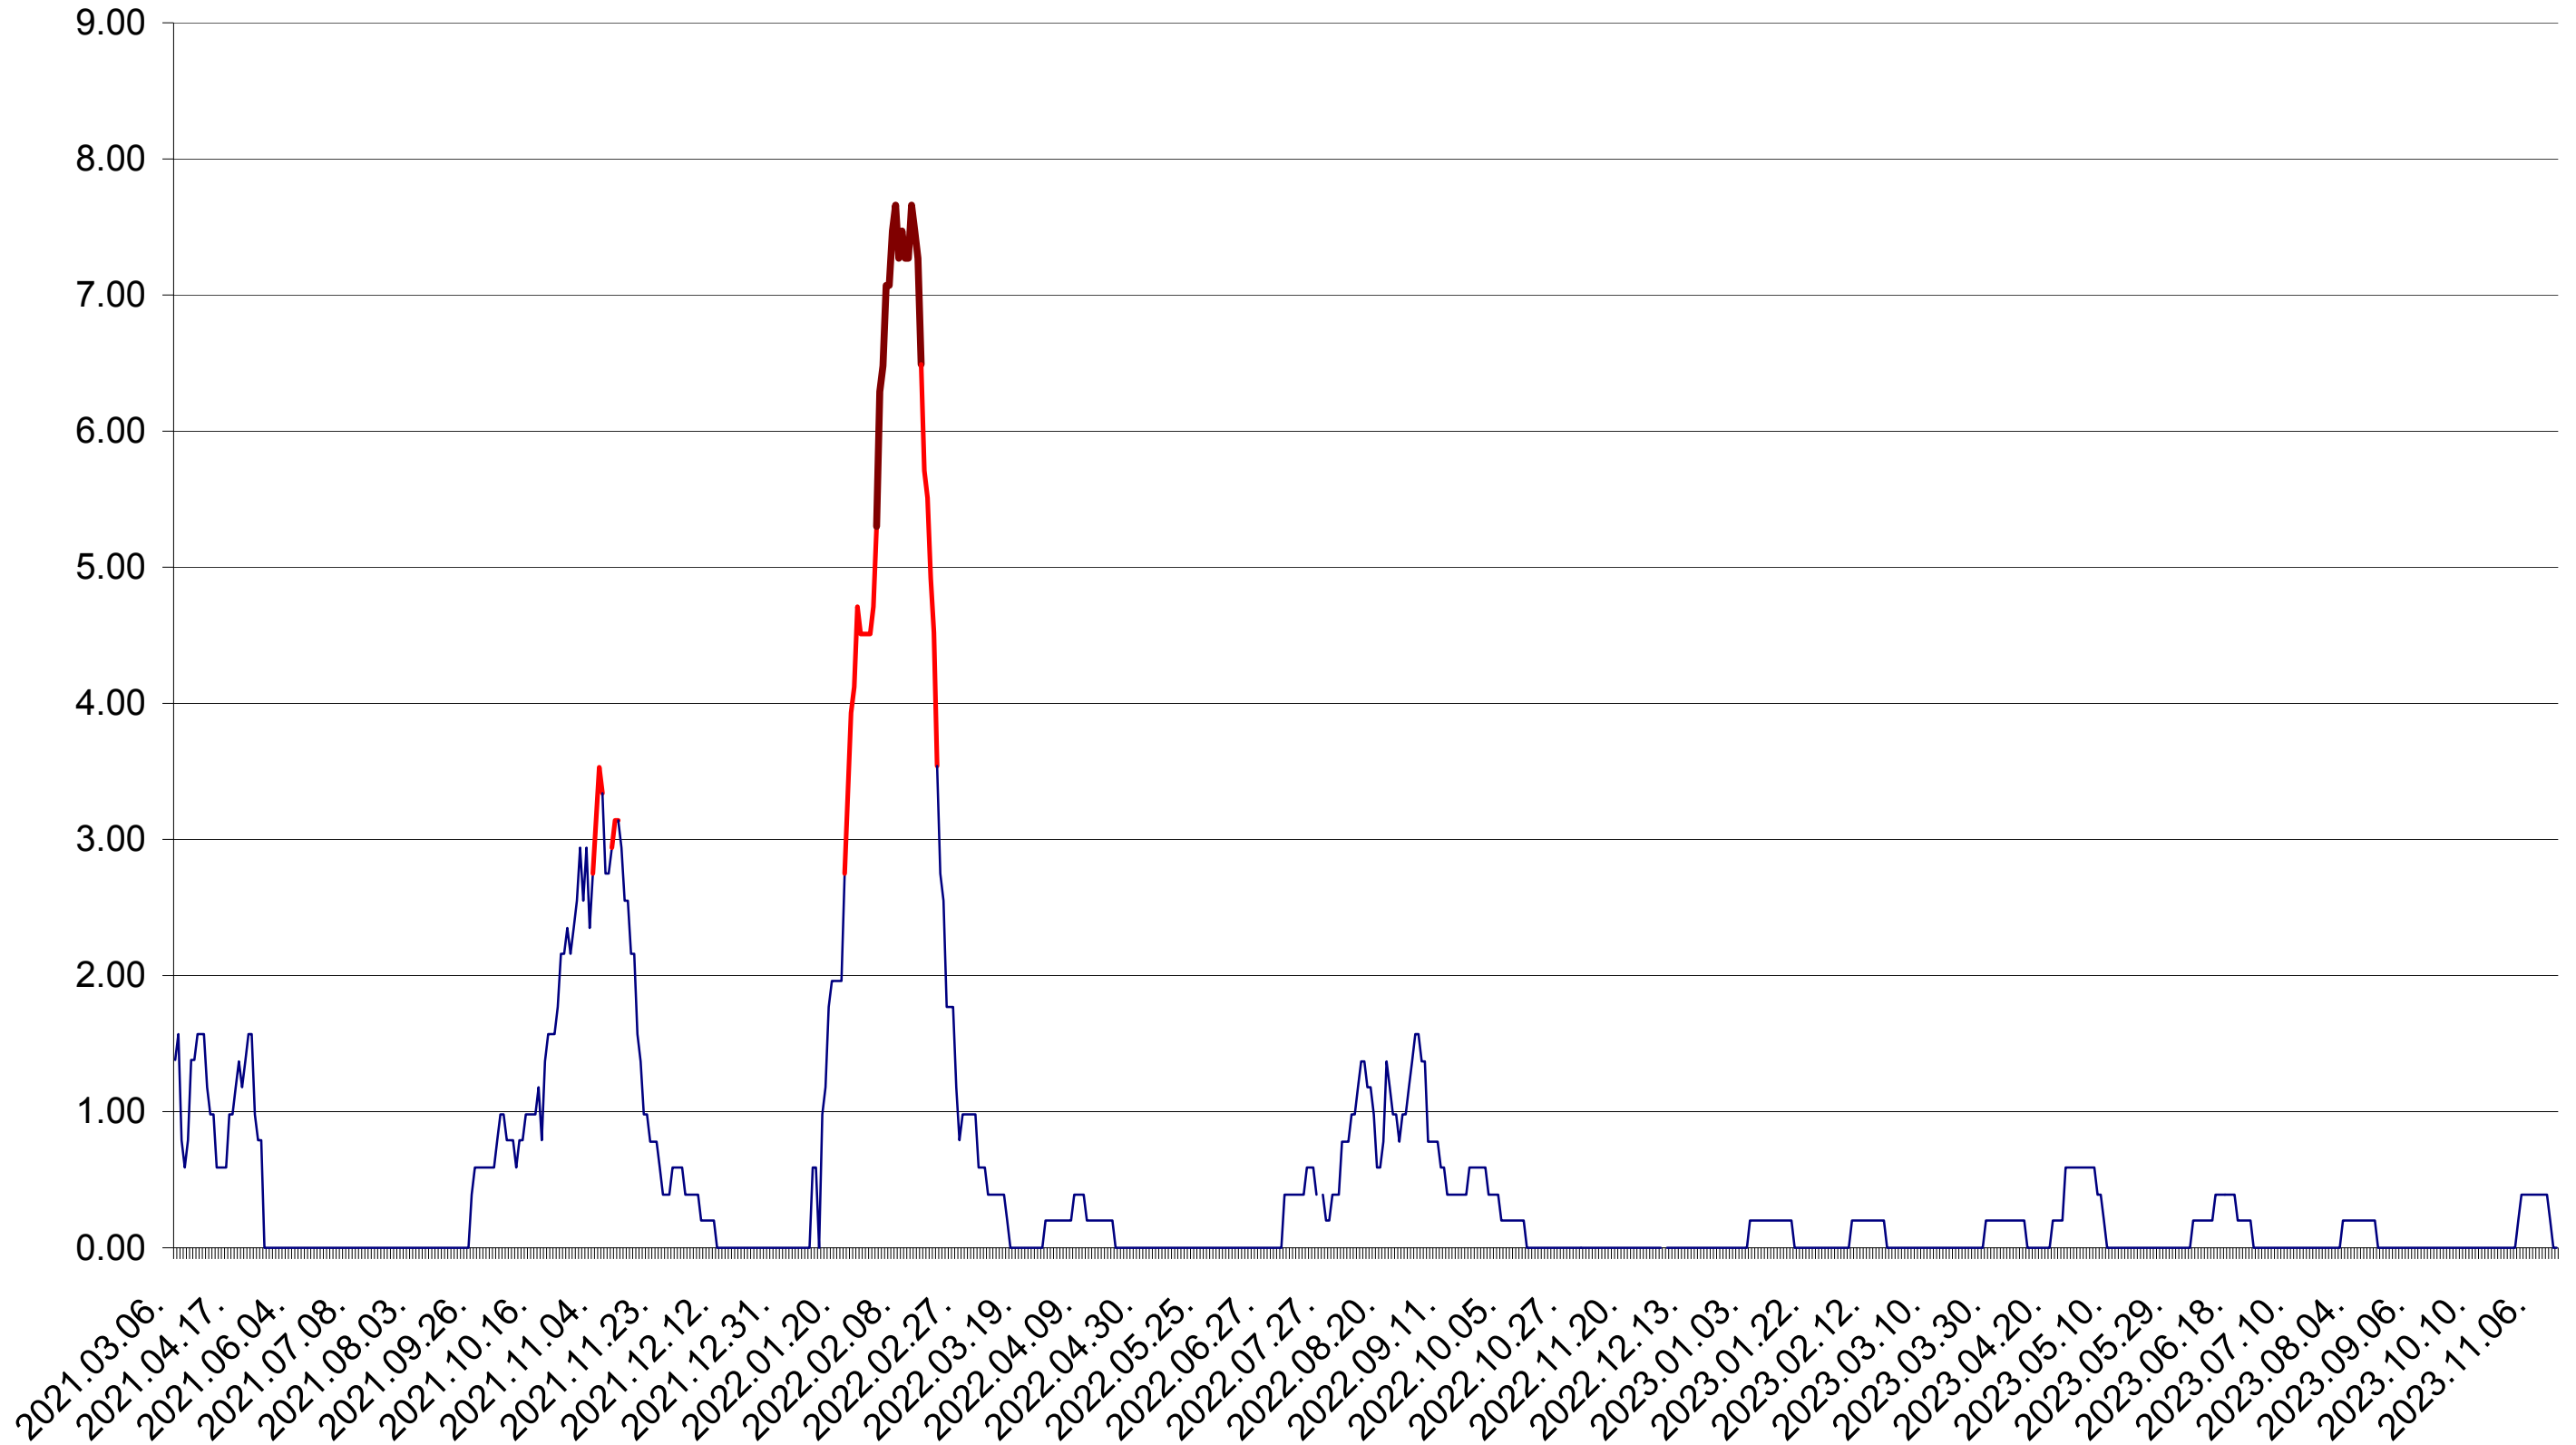

ORAȘ BĂLAN - Evolutia incidentei cumulate pe 14 zile la ‰ de locuitori
2021.03.07. - 2023.11.14.

BILBOR - Evolutia incidentei cumulate pe 14 zile la ‰ de locuitori
2021.03.07. - 2023.11.14.

ORAȘ BORSEC - Evolutia incidentei cumulate pe 14 zile la ‰ de locuitori
2021.03.07. - 2023.11.14.

BRĂDEȘTI - Evolutia incidentei cumulate pe 14 zile la ‰ de locuitori
2021.03.07. - 2023.11.14.

CĂPĂLNIȚA - Evolutia incidentei cumulate pe 14 zile la ‰ de locuitori
2021.03.07. - 2023.11.14.

CÂRȚA - Evolutia incidentei cumulate pe 14 zile la ‰ de locuitori
2021.03.07. - 2023.11.14.

CICEU - Evolutia incidentei cumulate pe 14 zile la ‰ de locuitori
2021.03.07. - 2023.11.14.

CIUCSÂNGEORGIU - Evolutia incidentei cumulate pe 14 zile la ‰ de locuitori
2021.03.07. - 2023.11.14.

CIUMANI - Evolutia incidentei cumulate pe 14 zile la ‰ de locuitori
2021.03.07. - 2023.11.14.

CORBU - Evolutia incidentei cumulate pe 14 zile la ‰ de locuitori
2021.03.07. - 2023.11.14.

CORUND - Evolutia incidentei cumulate pe 14 zile la ‰ de locuitori
2021.03.07. - 2023.11.14.

COZMENI - Evolutia incidentei cumulate pe 14 zile la ‰ de locuitori
2021.03.07. - 2023.11.14.