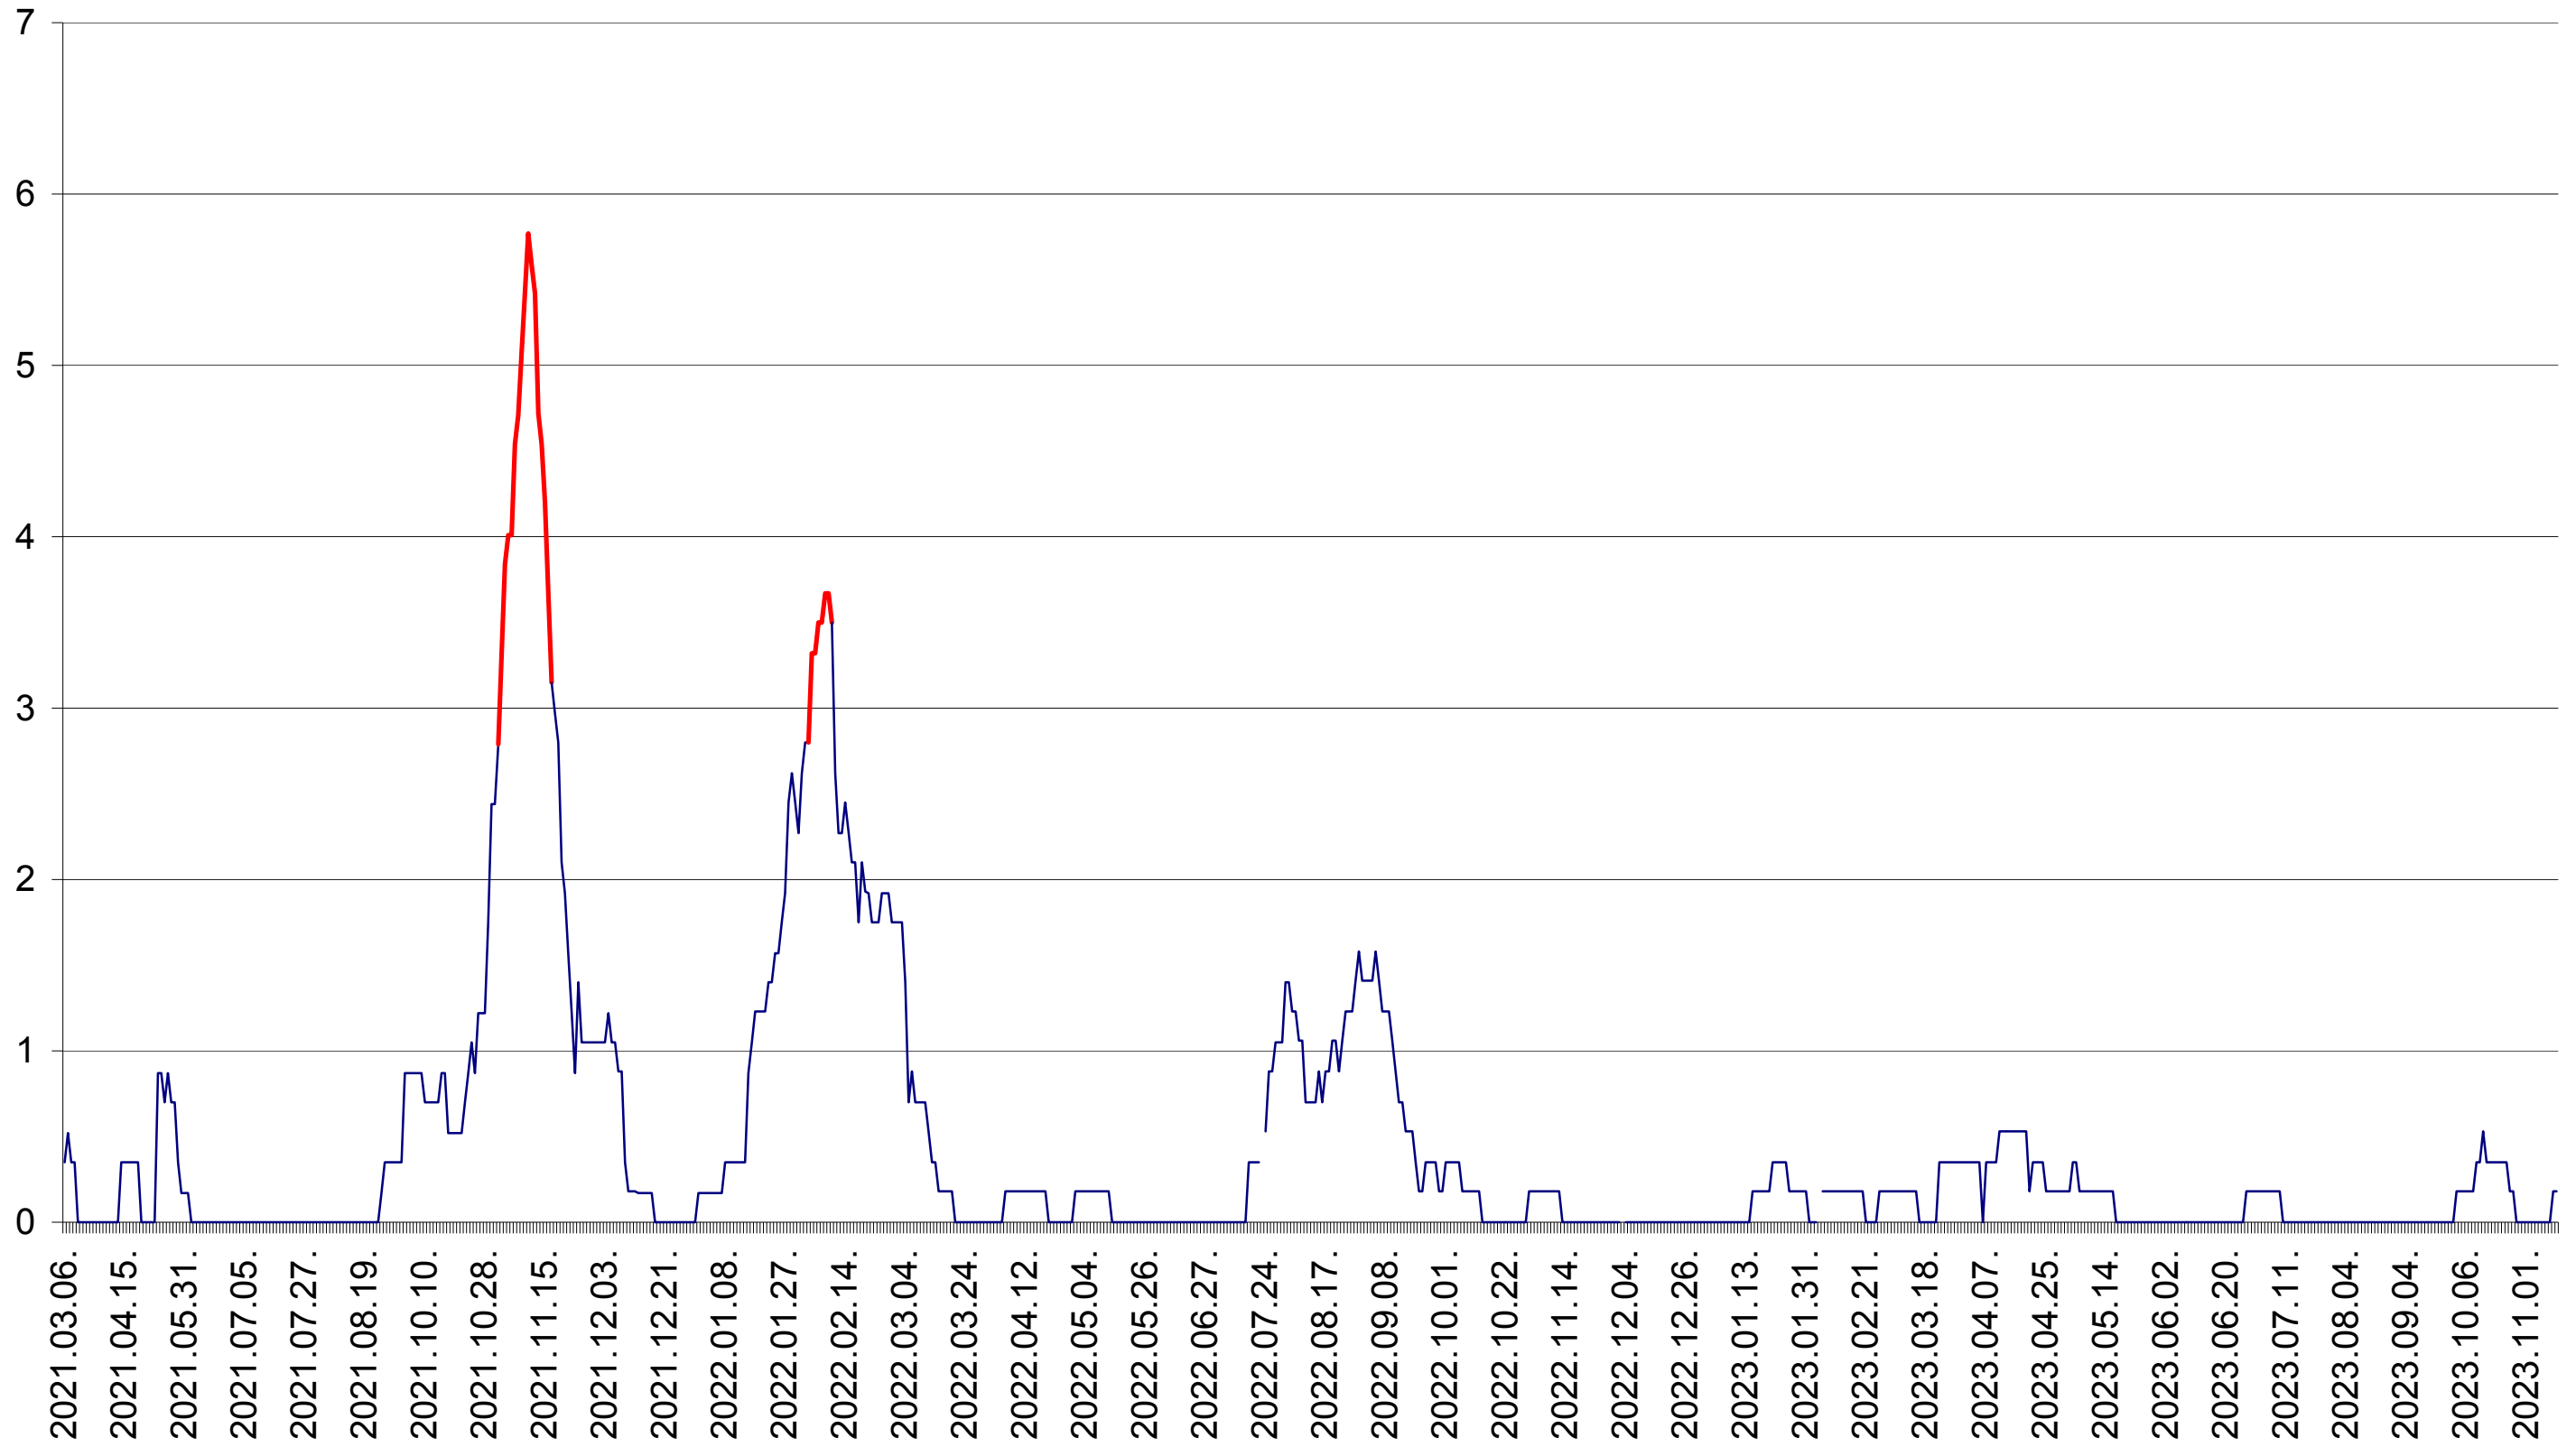

ORAȘ BĂLAN - Evolutia incidentei cumulate pe 14 zile la ‰ de locuitori
2021.03.07. - 2023.11.14.

BILBOR - Evolutia incidentei cumulate pe 14 zile la ‰ de locuitori
2021.03.07. - 2023.11.14.

ORAȘ BORSEC - Evolutia incidentei cumulate pe 14 zile la ‰ de locuitori
2021.03.07. - 2023.11.14.

CORBU - Evolutia incidentei cumulate pe 14 zile la ‰ de locuitori
2021.03.07. - 2023.11.14.

CORUND - Evolutia incidentei cumulate pe 14 zile la ‰ de locuitori
2021.03.07. - 2023.11.14.

COZMENI - Evolutia incidentei cumulate pe 14 zile la ‰ de locuitori
2021.03.07. - 2023.11.14.

ORAȘ CRISTURU SECUIESC - Evolutia incidentei cumulate pe 14 zile la ‰ de locuitori
2021.03.07. - 2023.11.14.

DĂNEȘTI - Evolutia incidentei cumulate pe 14 zile la ‰ de locuitori
2021.03.07. - 2023.11.14.

DÂRJIU - Evolutia incidentei cumulate pe 14 zile la ‰ de locuitori
2021.03.07. - 2023.11.14.

DEALU - Evolutia incidentei cumulate pe 14 zile la ‰ de locuitori
2021.03.07. - 2023.11.14.

DITRĂU - Evolutia incidentei cumulate pe 14 zile la ‰ de locuitori
2021.03.07. - 2023.11.14.