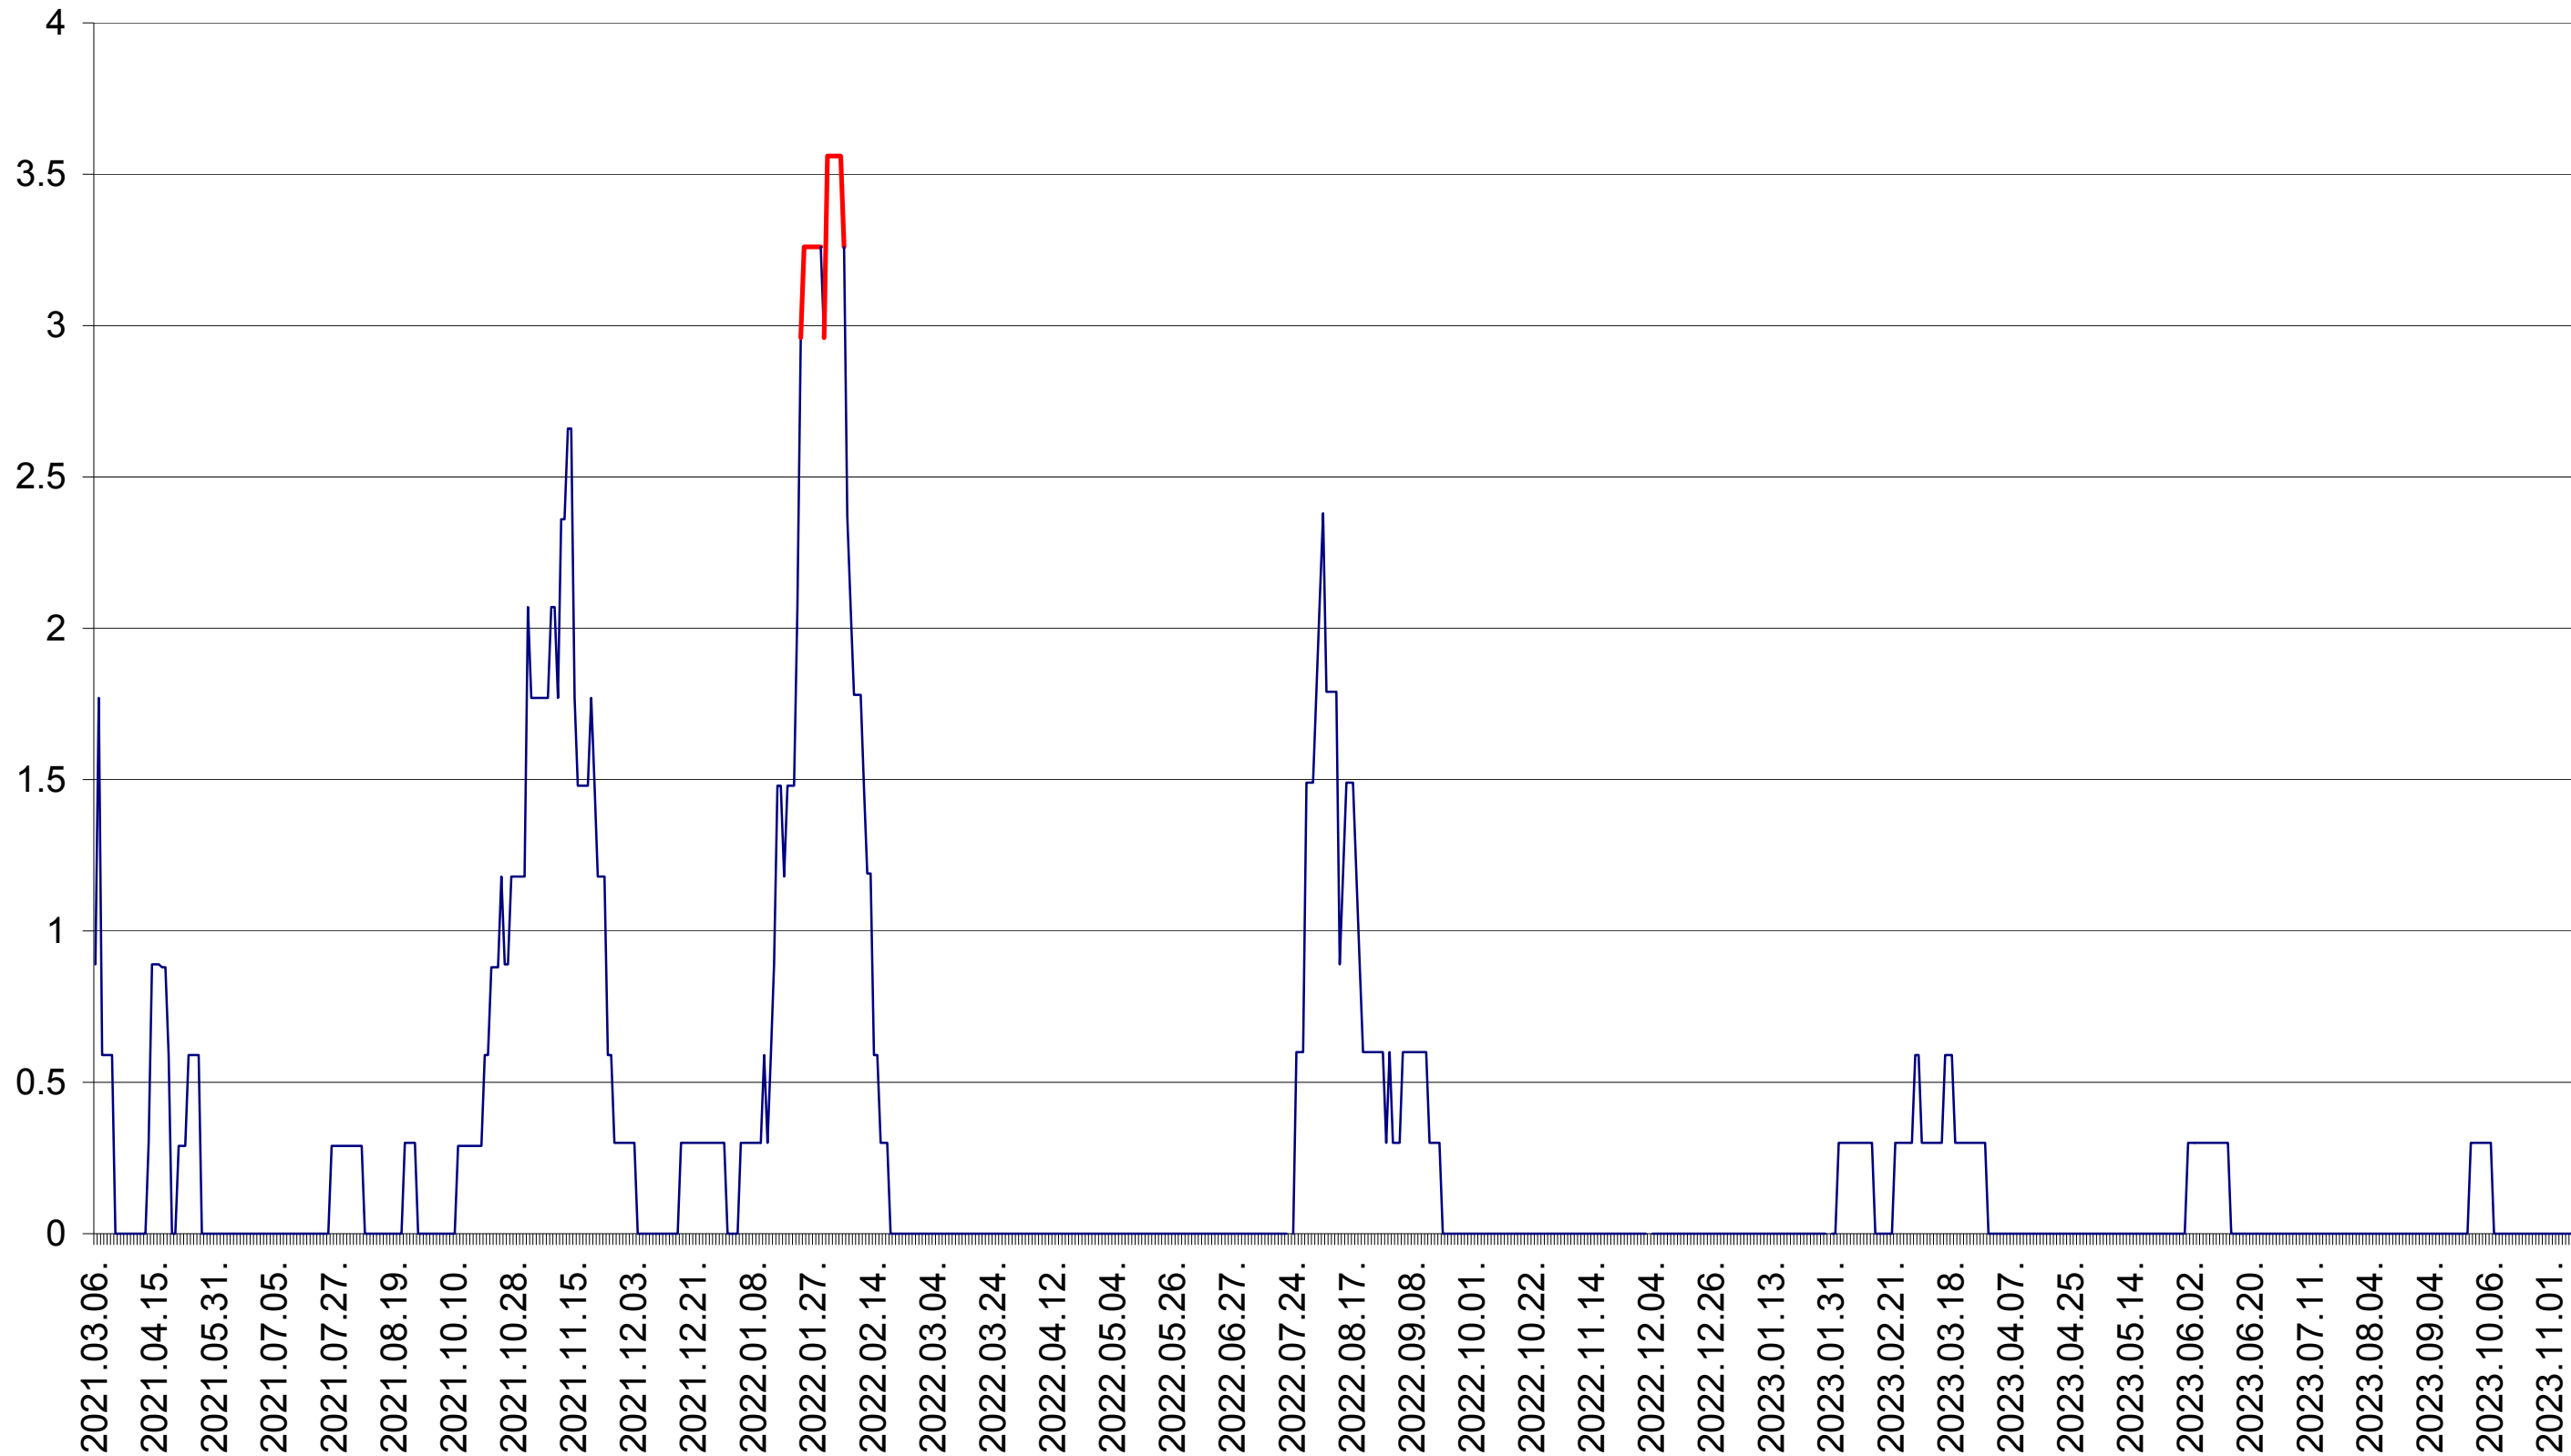

LUPENI - Evolutia incidentei cumulate pe 14 zile la ‰ de locuitori
2021.03.07. - 2023.11.14.

LUNCA DE SUS - Evolutia incidentei cumulate pe 14 zile la ‰ de locuitori
2021.03.07. - 2023.11.14.