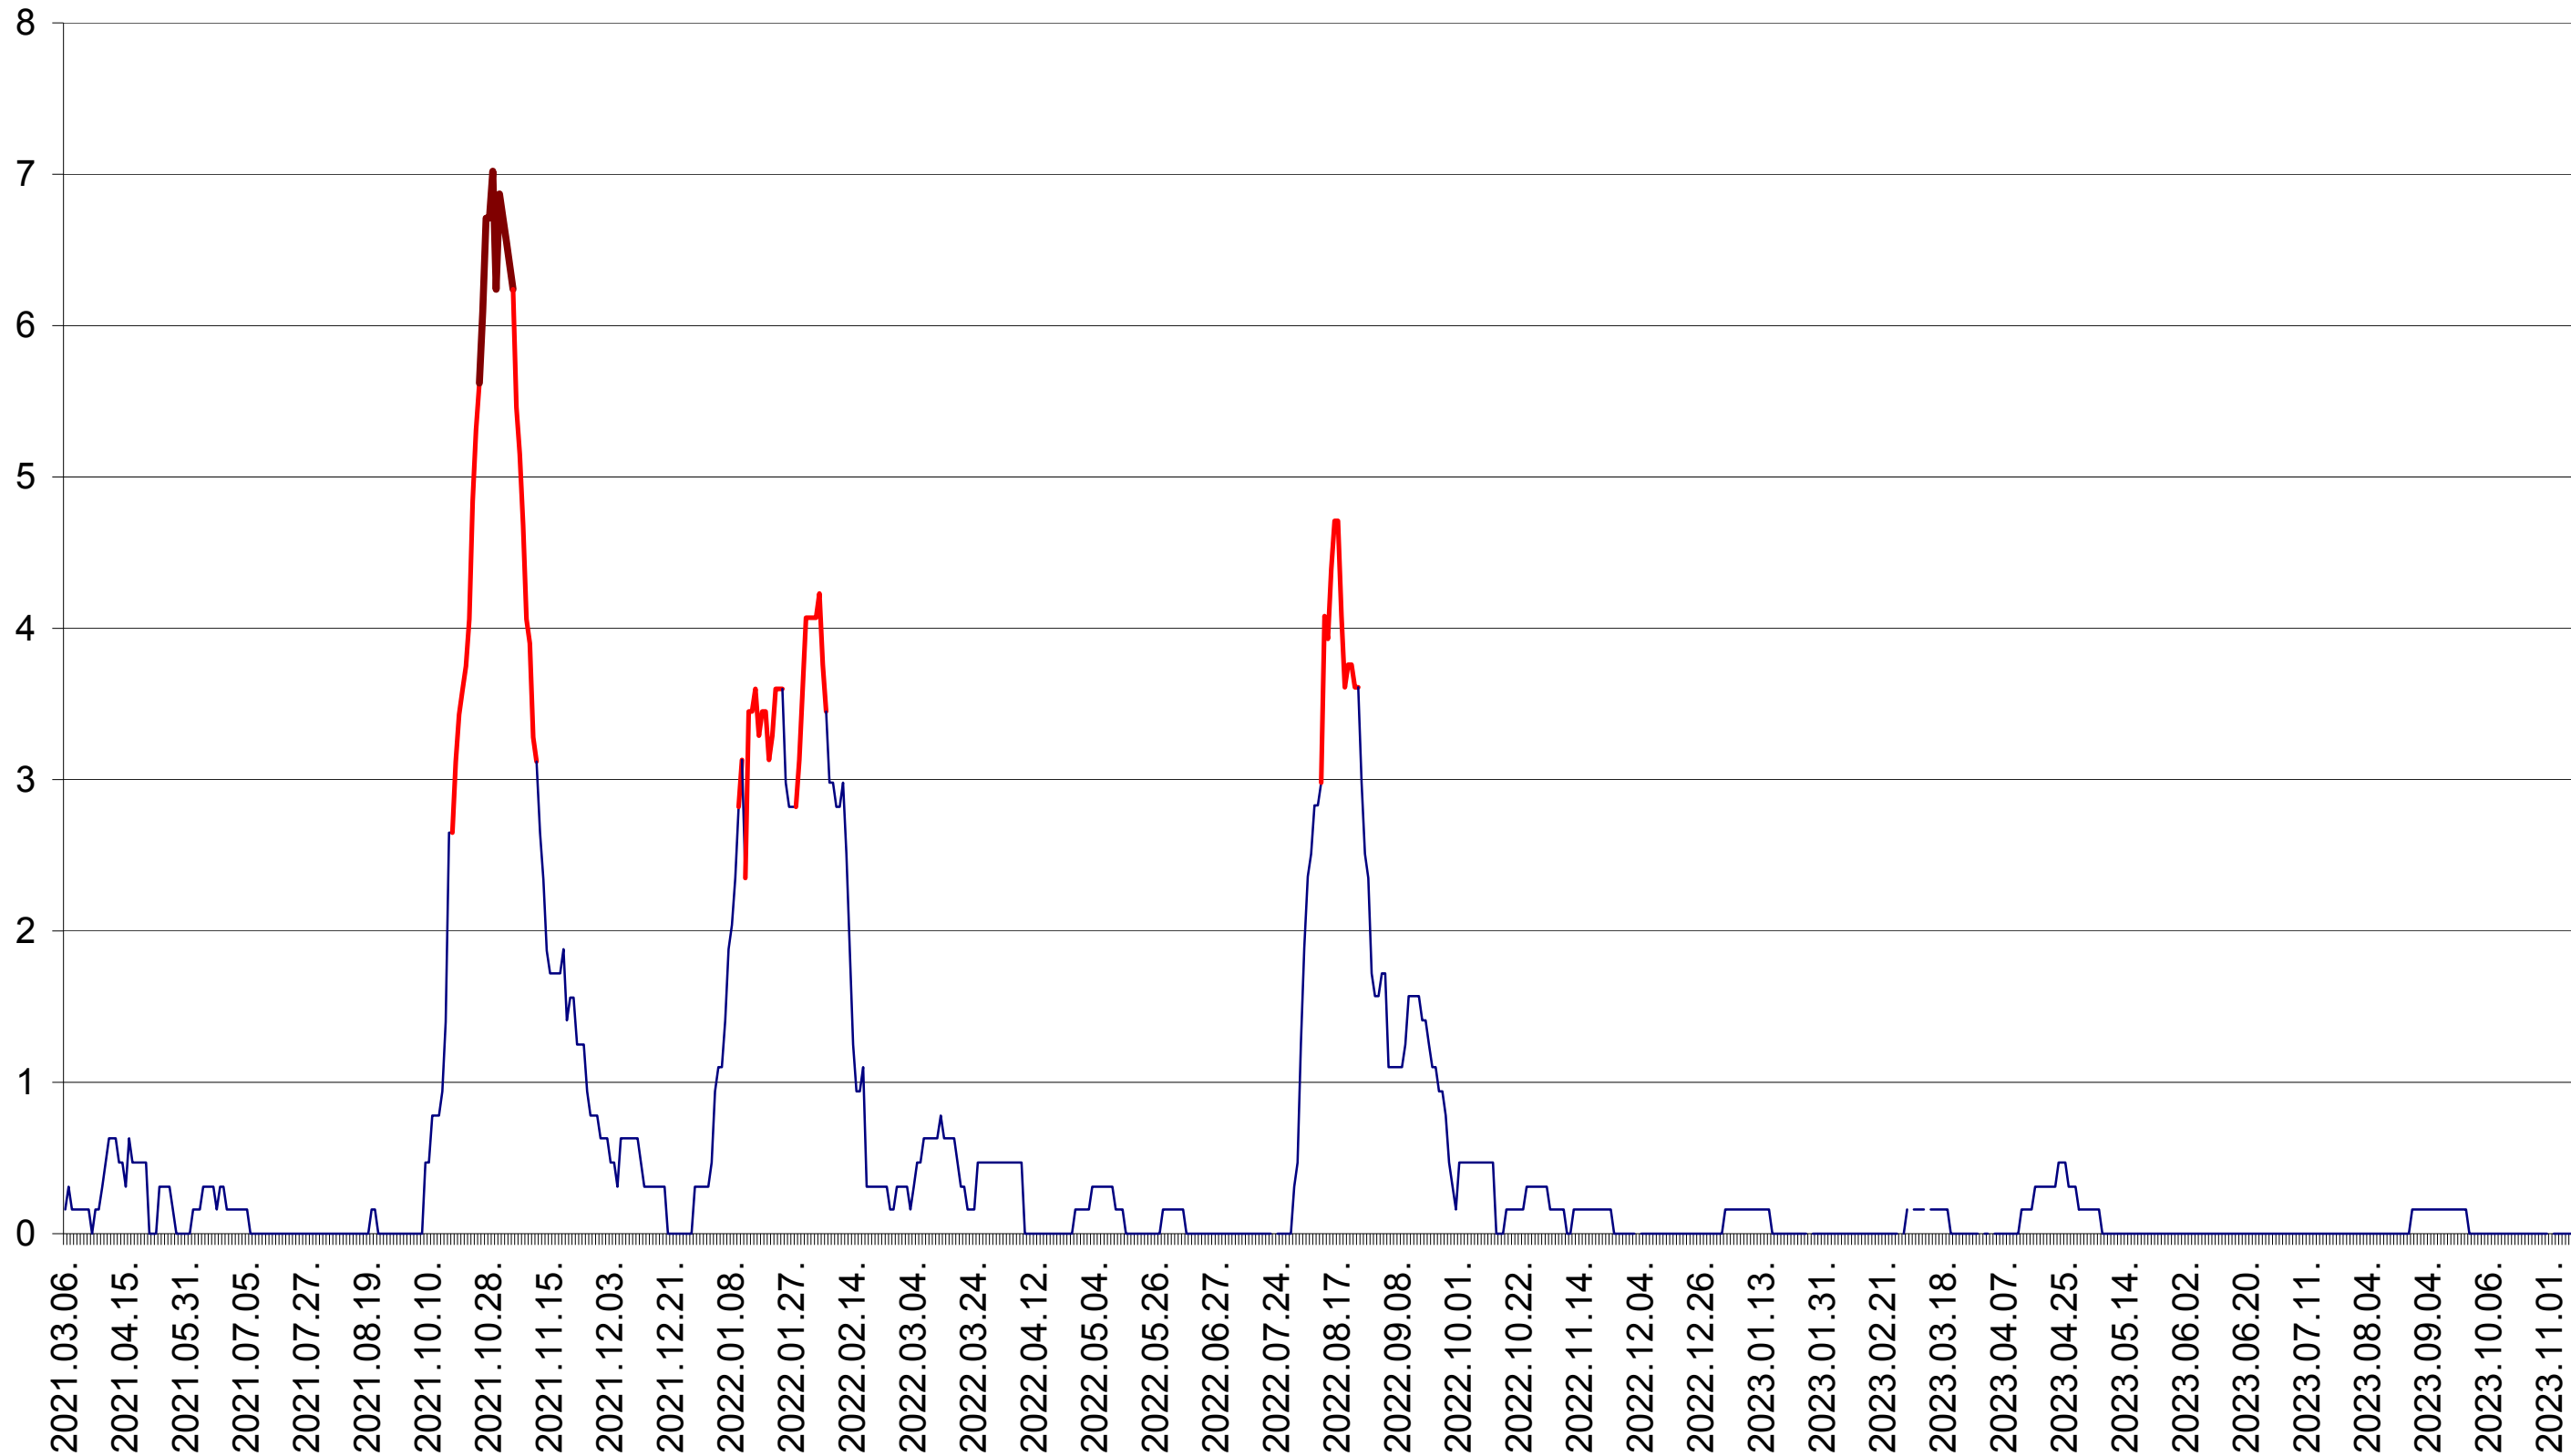

SĂCEL - Evolutia incidentei cumulate pe 14 zile la ‰ de locuitori
2021.03.07. - 2023.11.14.

REMETEA - Evolutia incidentei cumulate pe 14 zile la ‰ de locuitori
2021.03.07. - 2023.11.14.