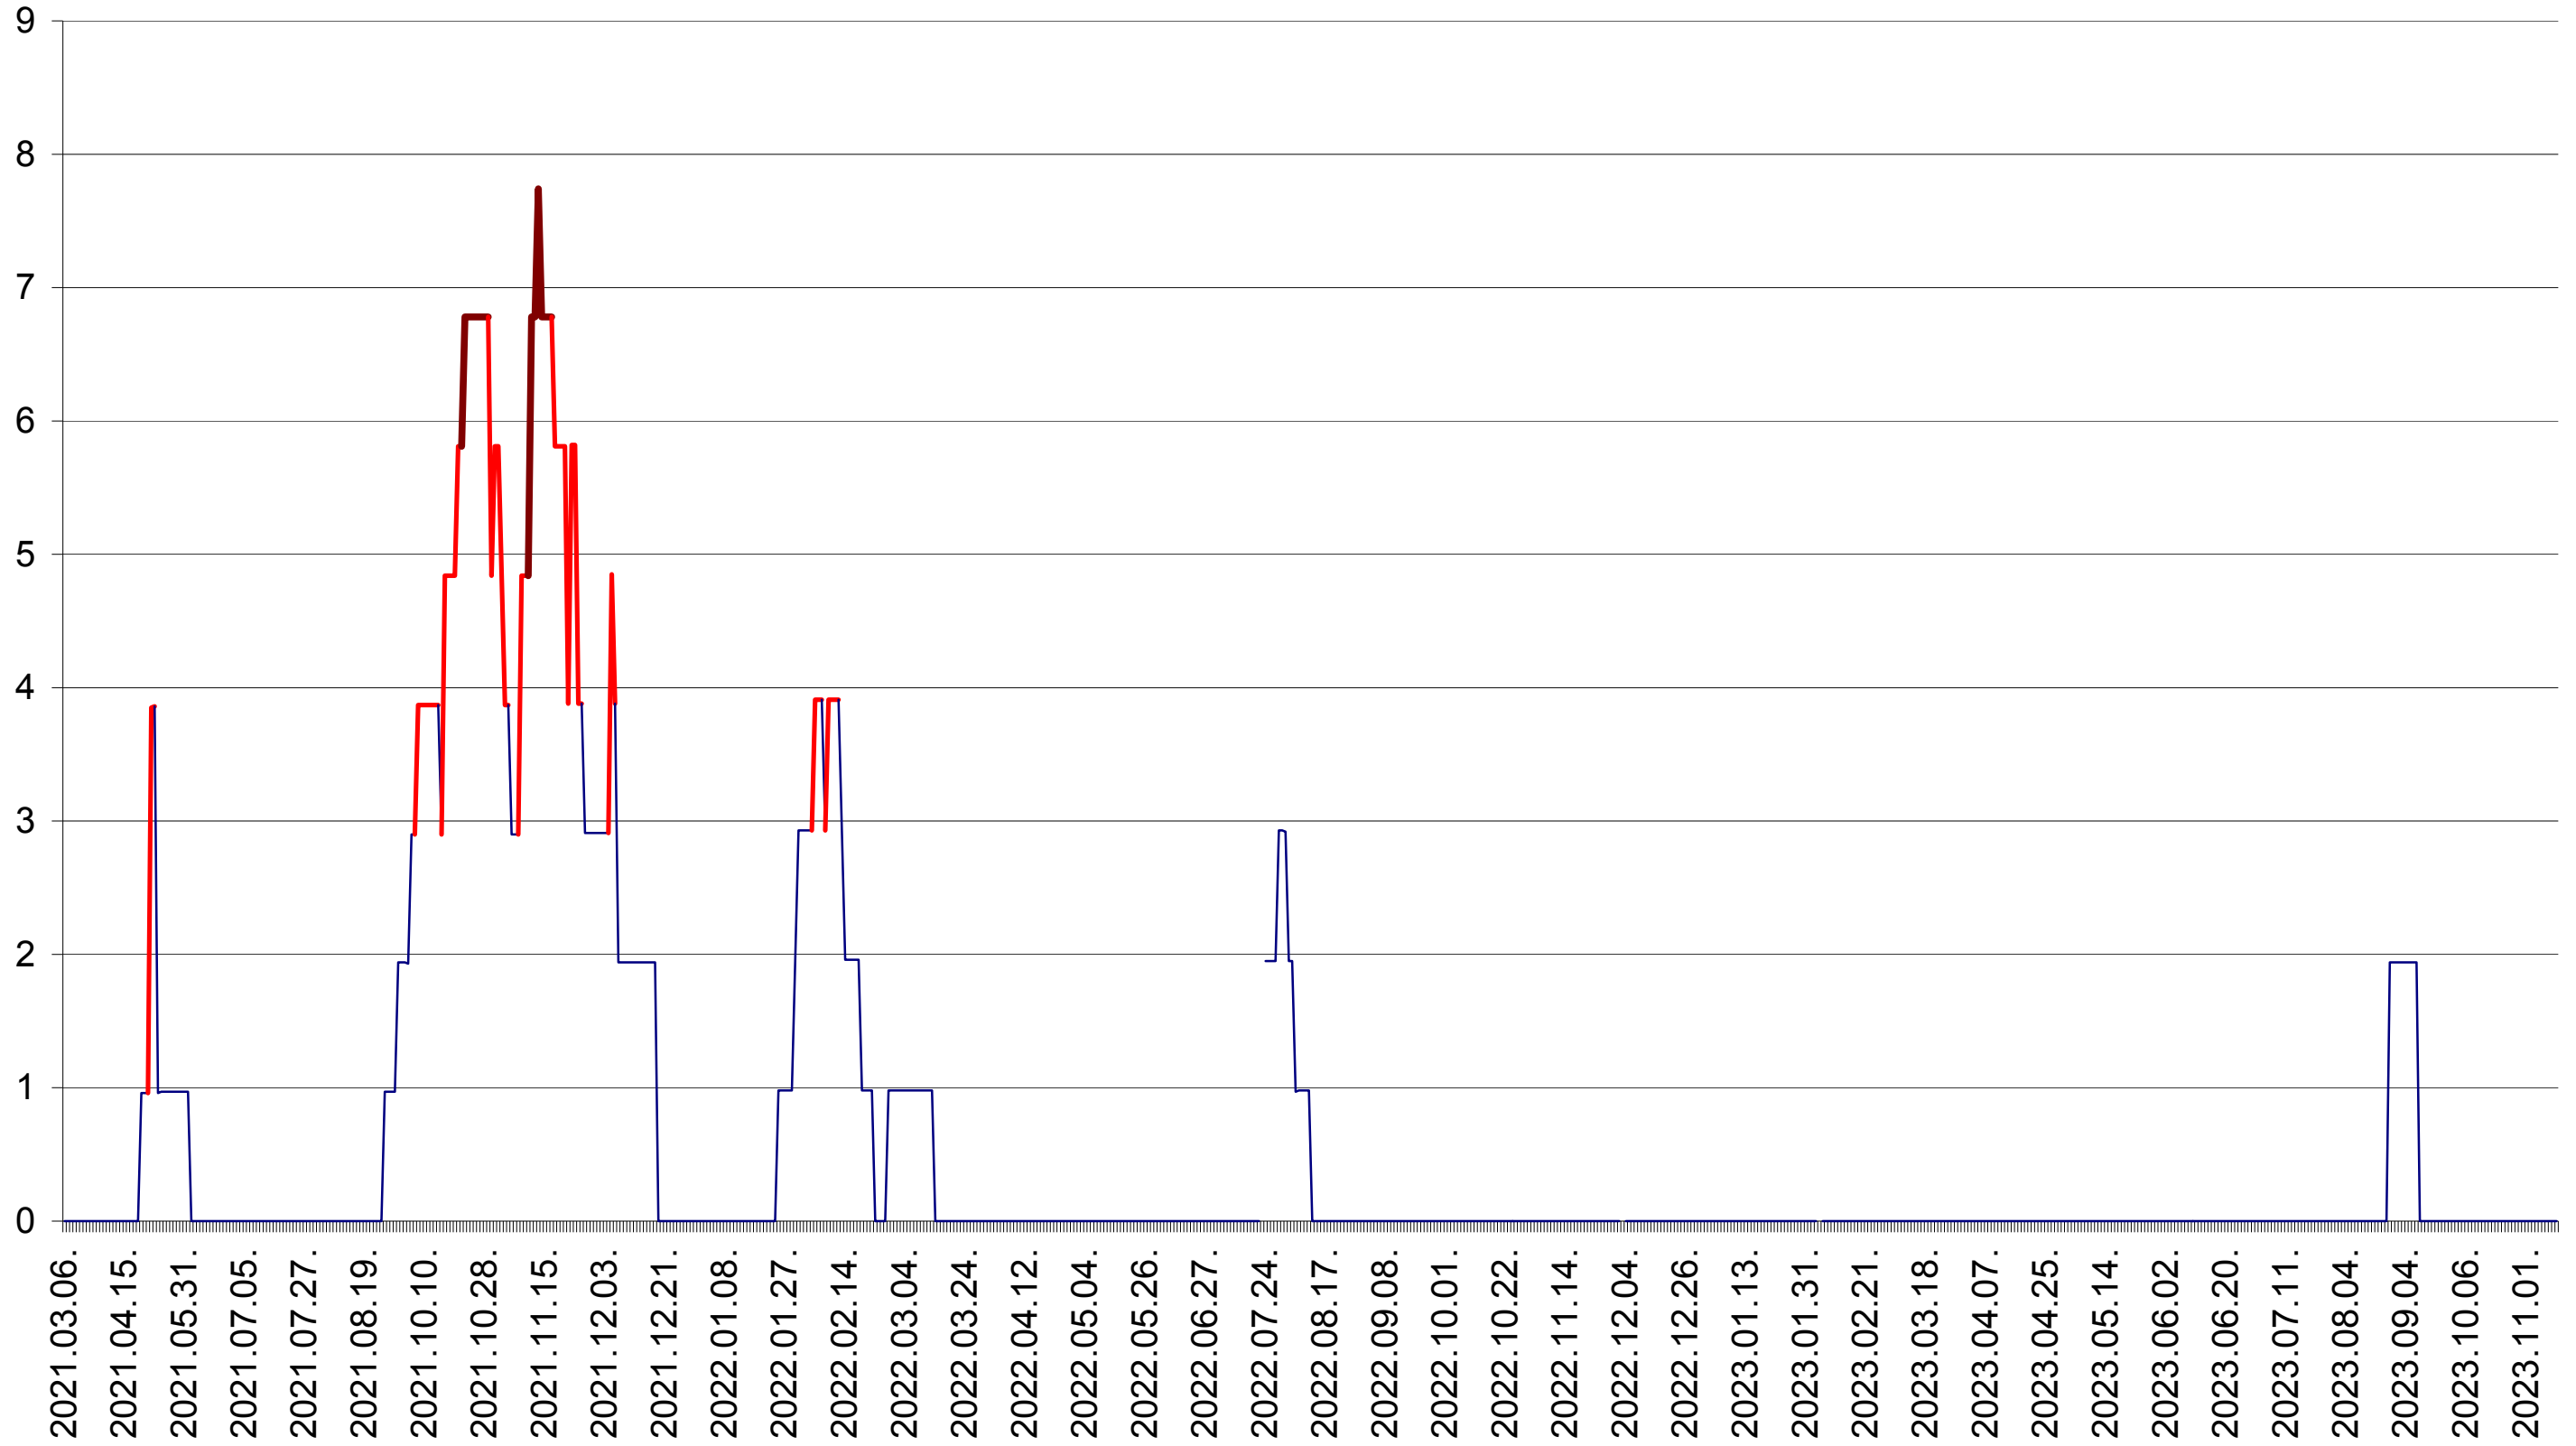

DEALU - Evolutia incidentei cumulate pe 14 zile la ‰ de locuitori
2021.03.07. - 2023.11.14.

DÂRJIU - Evolutia incidentei cumulate pe 14 zile la ‰ de locuitori
2021.03.07. - 2023.11.14.