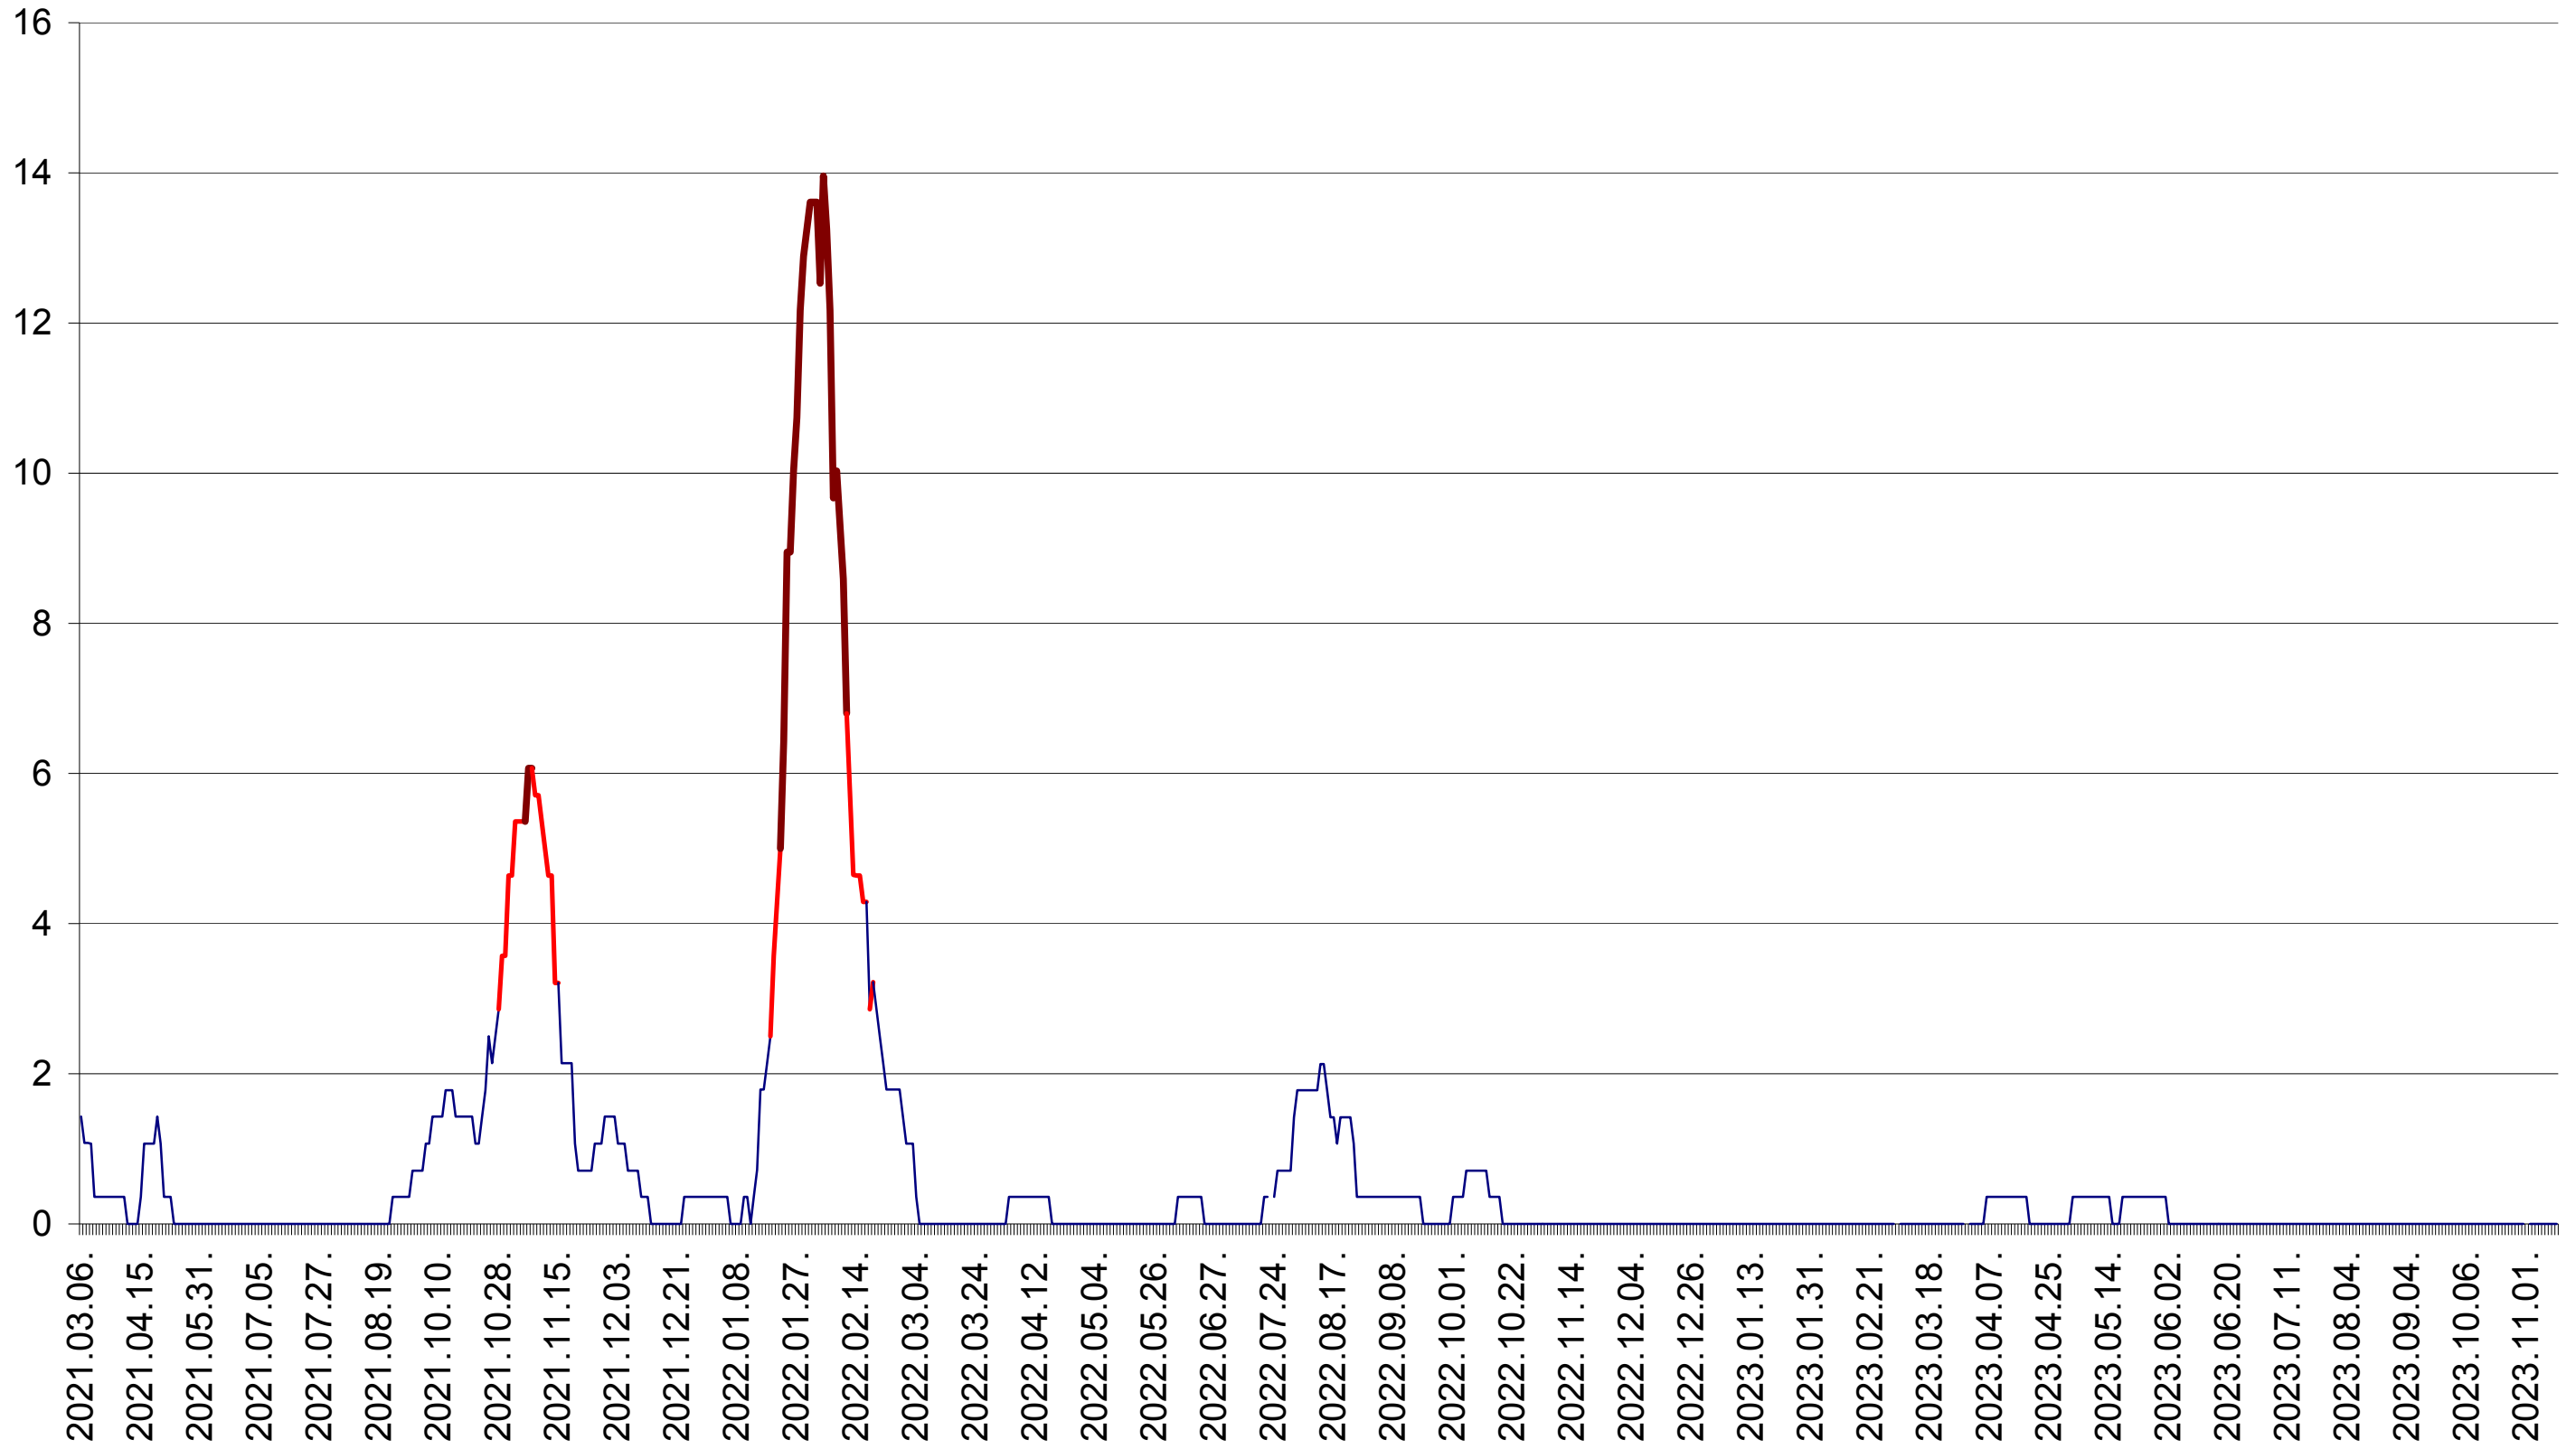

ȘIMONEȘTI - Evolutia incidentei cumulate pe 14 zile la ‰ de locuitori
2021.03.07. - 2023.11.14.

SICULENI - Evolutia incidentei cumulate pe 14 zile la ‰ de locuitori
2021.03.07. - 2023.11.14.