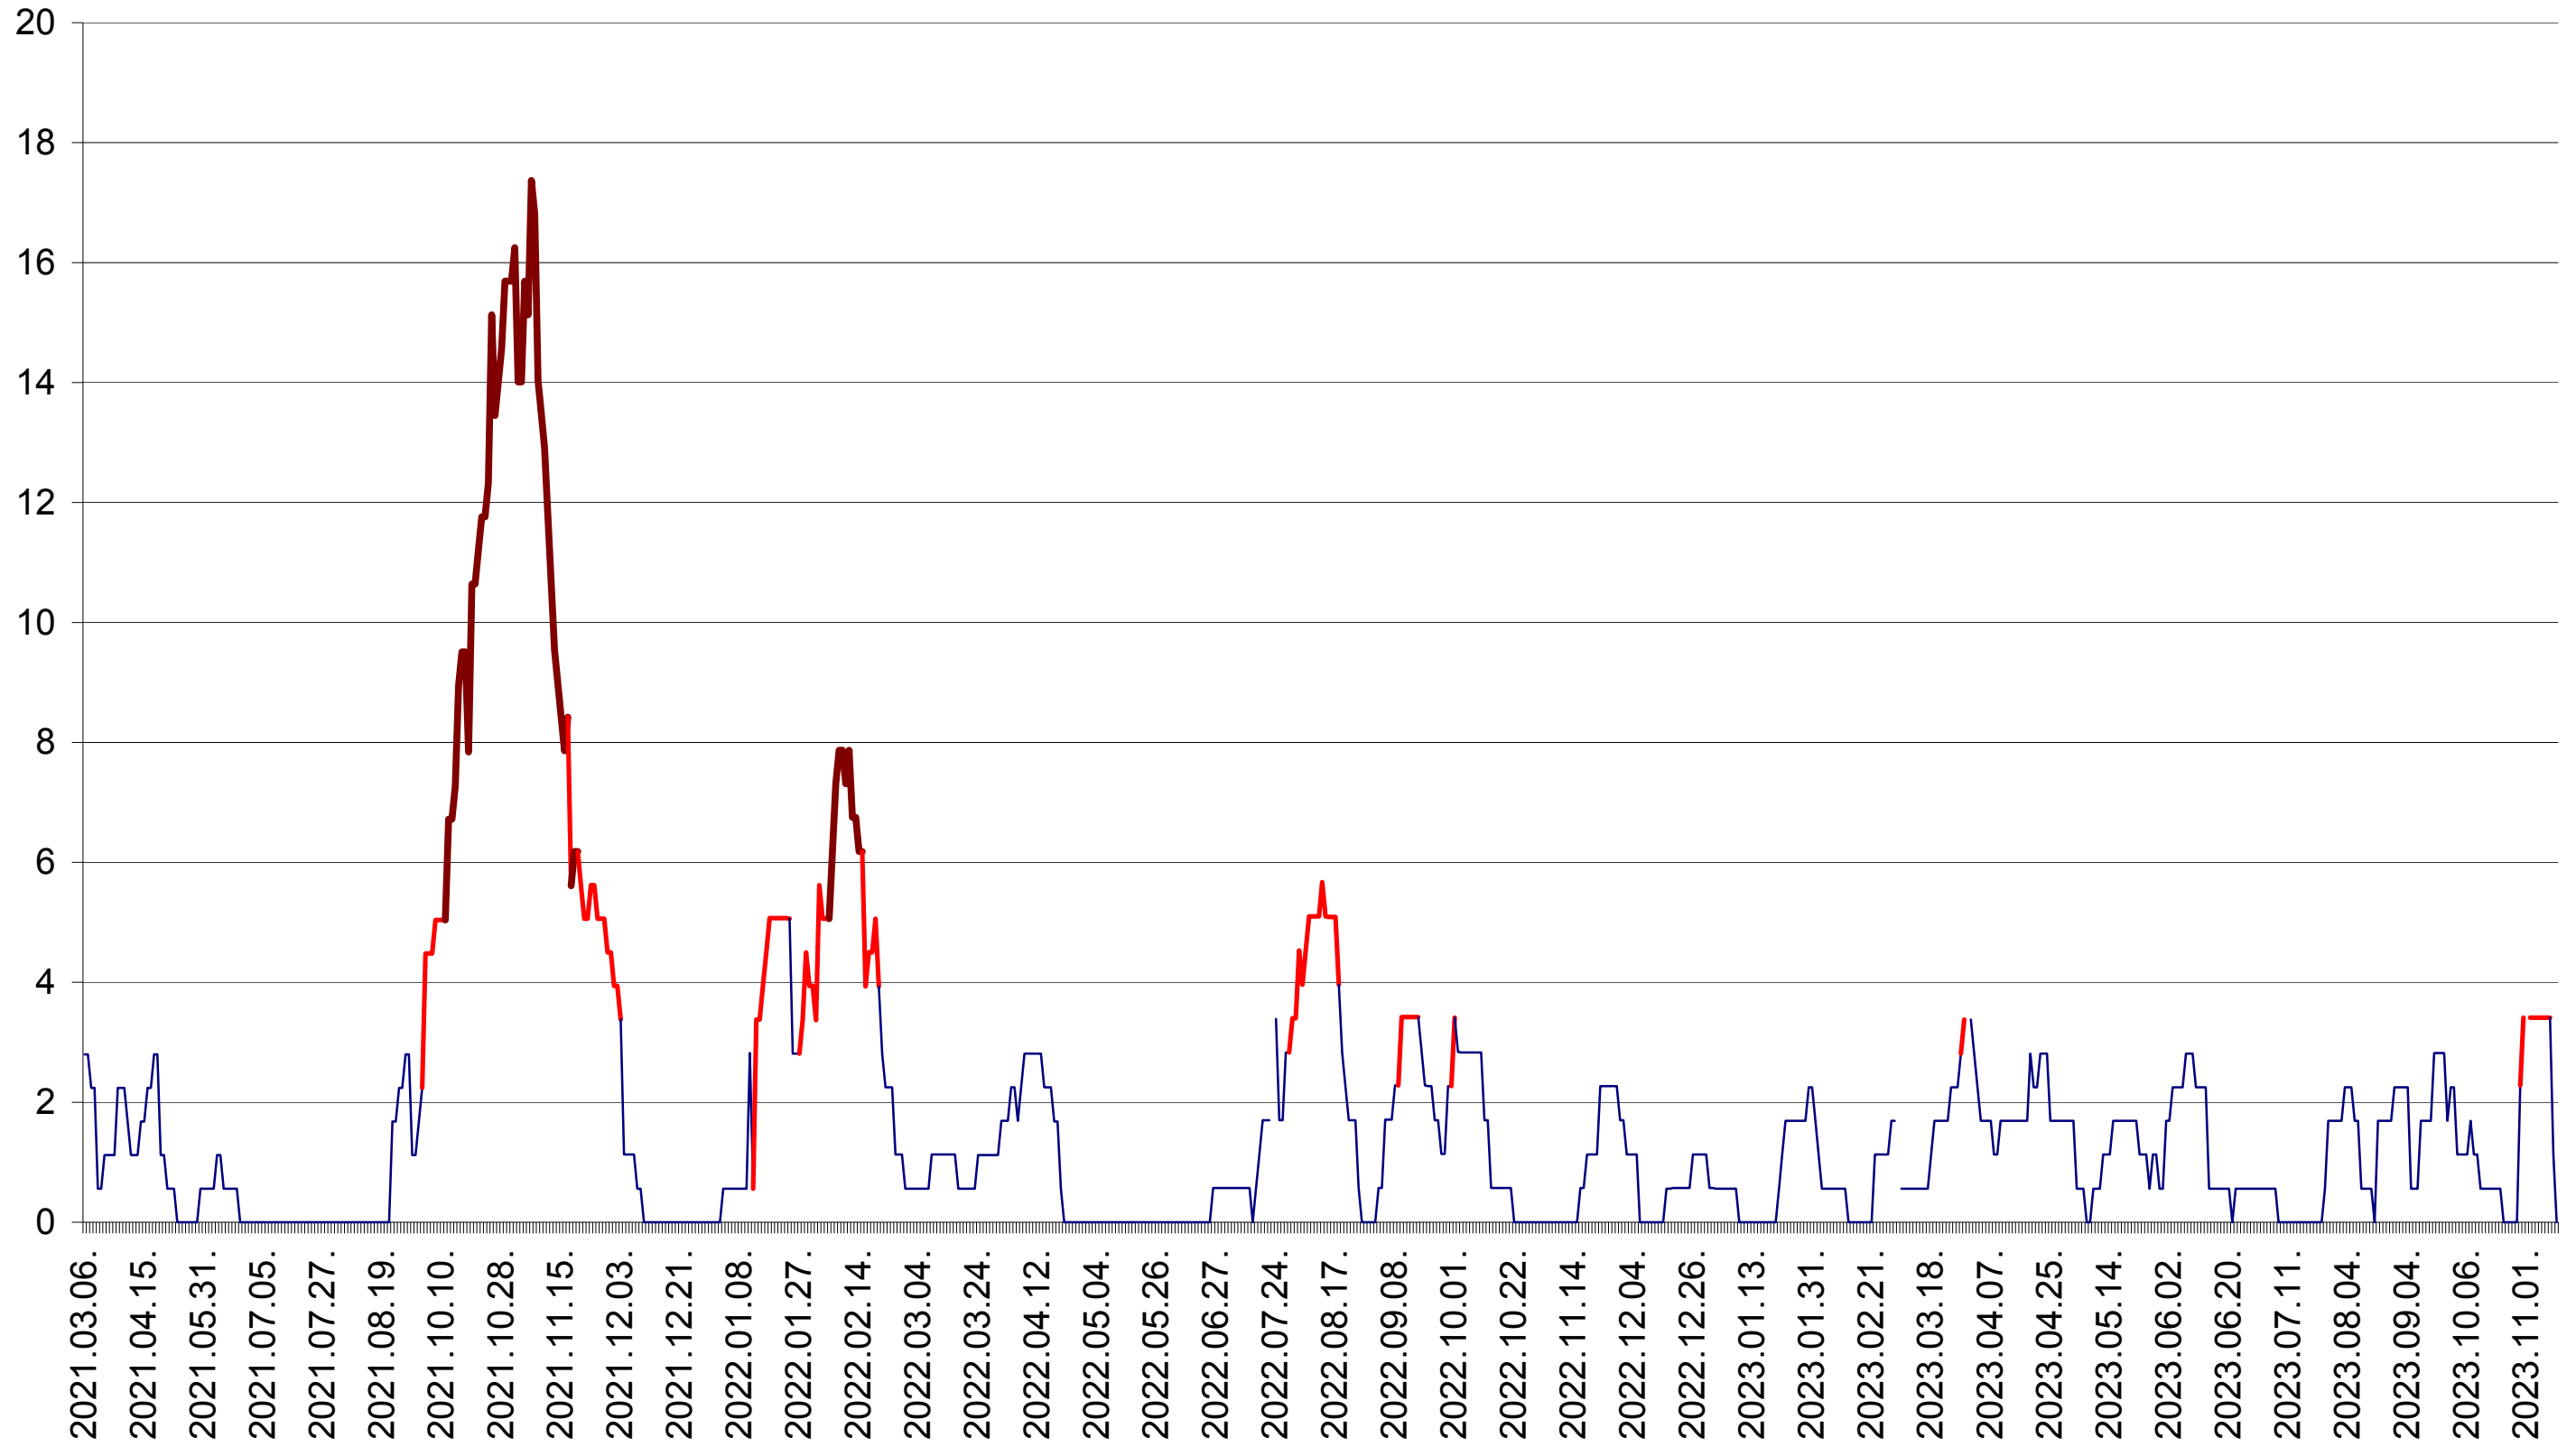

SUSENI - Evolutia incidentei cumulate pe 14 zile la ‰ de locuitori
2021.03.07. - 2023.11.14.

SUBCETATE - Evolutia incidentei cumulate pe 14 zile la ‰ de locuitori
2021.03.07. - 2023.11.14.