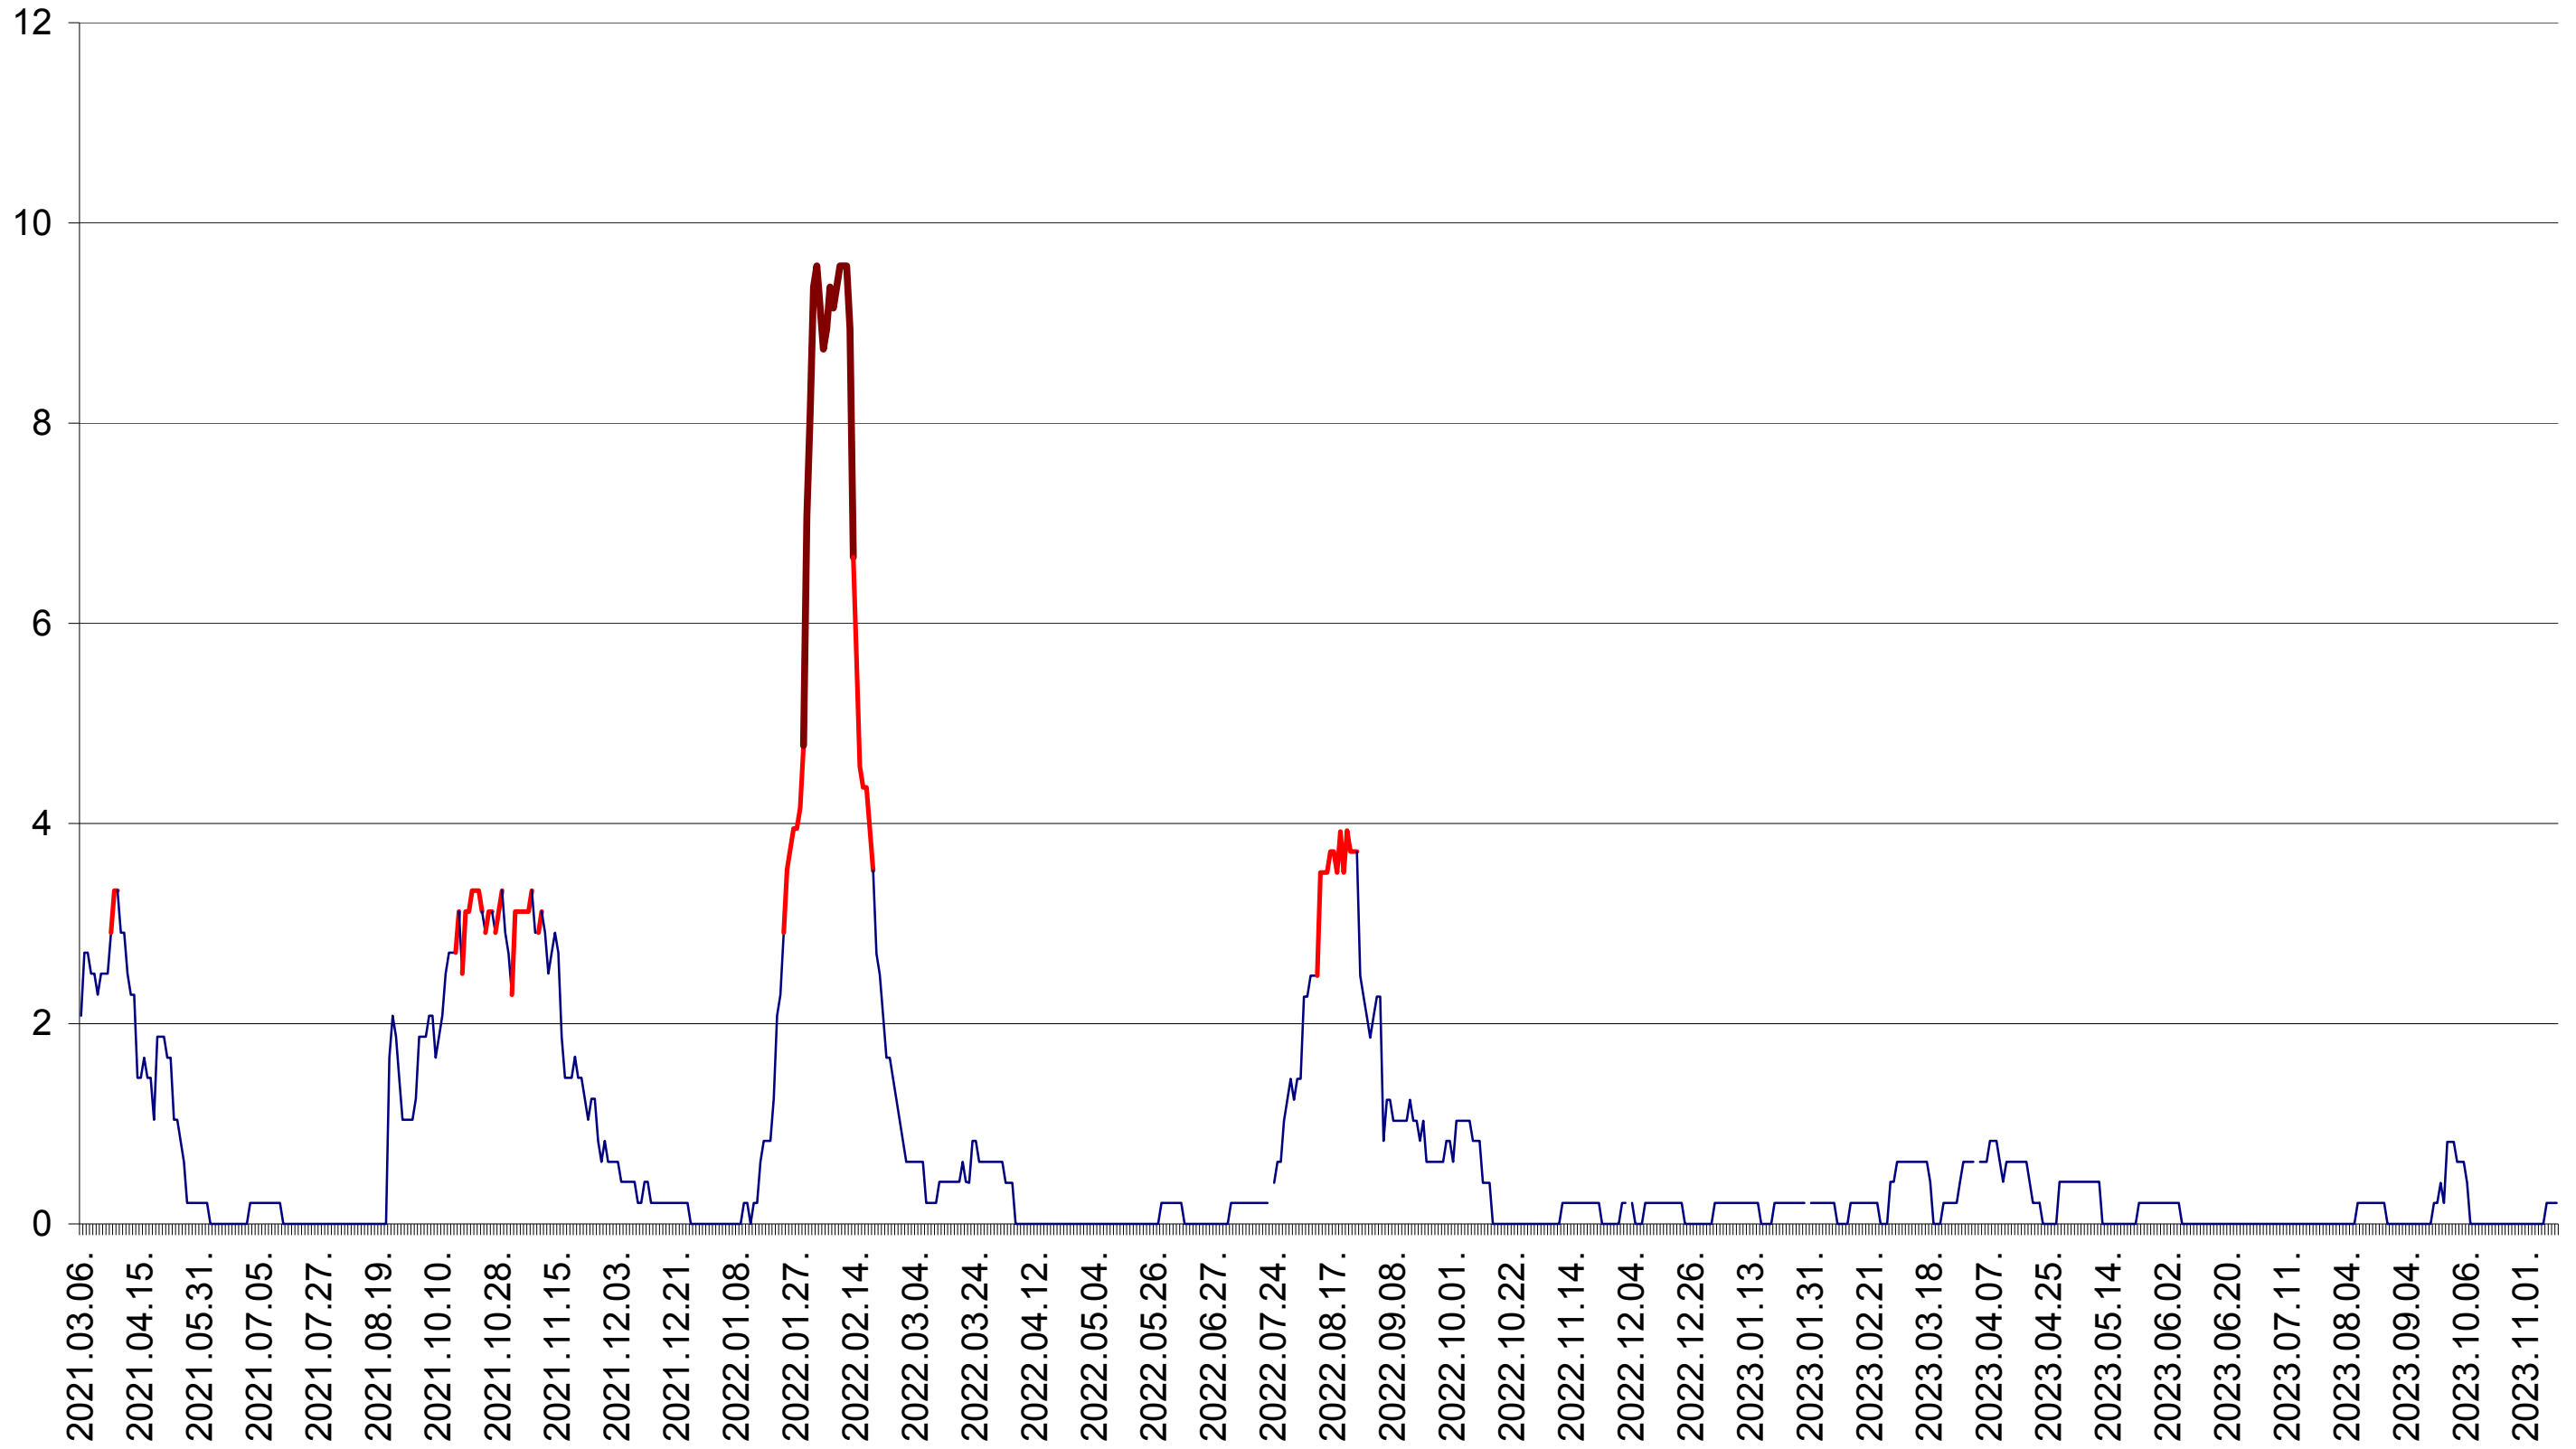

MUNICIPIUL GHEORGHENI - Evolutia incidentei cumulate pe 14 zile la ‰ de locuitori
2021.03.07. - 2023.11.14.

JOSENI - Evolutia incidentei cumulate pe 14 zile la ‰ de locuitori
2021.03.07. - 2023.11.14.

LĂZAREA - Evolutia incidentei cumulate pe 14 zile la ‰ de locuitori
2021.03.07. - 2023.11.14.

LELICENI - Evolutia incidentei cumulate pe 14 zile la ‰ de locuitori
2021.03.07. - 2023.11.14.

LUETA - Evolutia incidentei cumulate pe 14 zile la ‰ de locuitori
2021.03.07. - 2023.11.14.

LUNCA DE JOS - Evolutia incidentei cumulate pe 14 zile la ‰ de locuitori
2021.03.07. - 2023.11.14.

LUNCA DE SUS - Evolutia incidentei cumulate pe 14 zile la ‰ de locuitori
2021.03.07. - 2023.11.14.

LUPENI - Evolutia incidentei cumulate pe 14 zile la ‰ de locuitori
2021.03.07. - 2023.11.14.

MĂDĂRAȘ - Evolutia incidentei cumulate pe 14 zile la ‰ de locuitori
2021.03.07. - 2023.11.14.