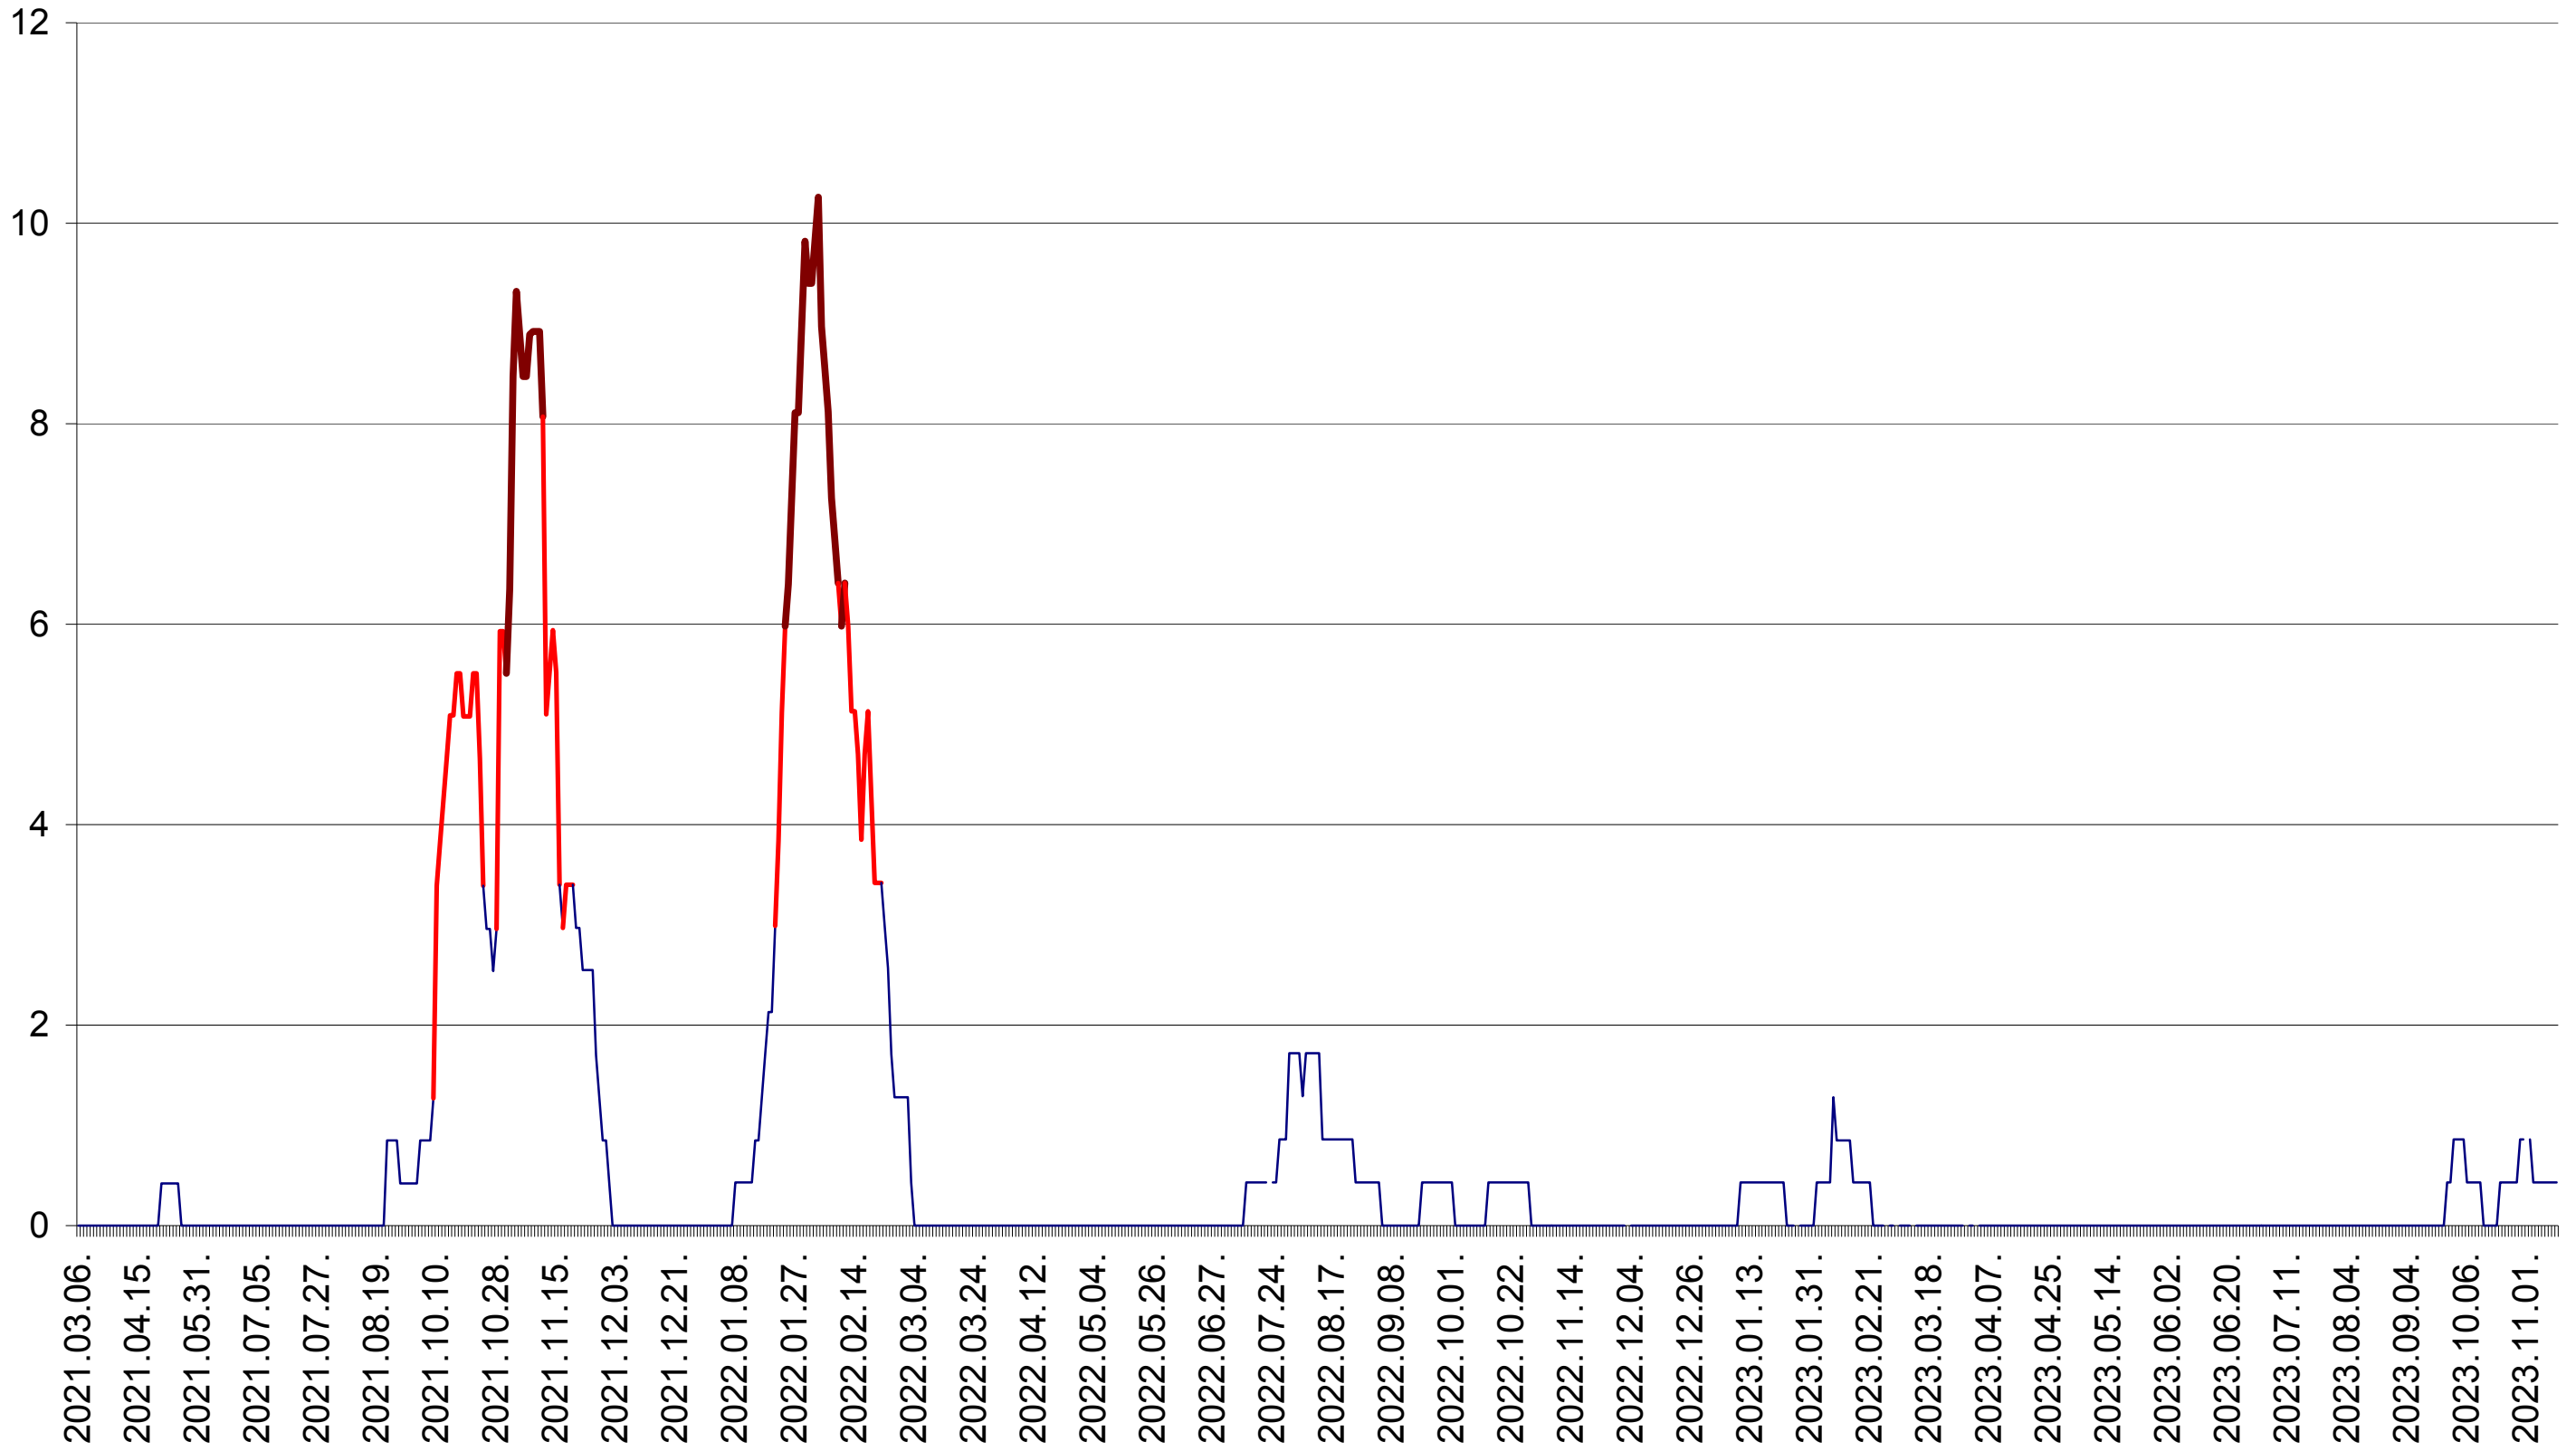

SÂNSIMION - Evolutia incidentei cumulate pe 14 zile la ‰ de locuitori
2021.03.07. - 2023.11.14.

SÂNMARTIN - Evolutia incidentei cumulate pe 14 zile la ‰ de locuitori
2021.03.07. - 2023.11.14.