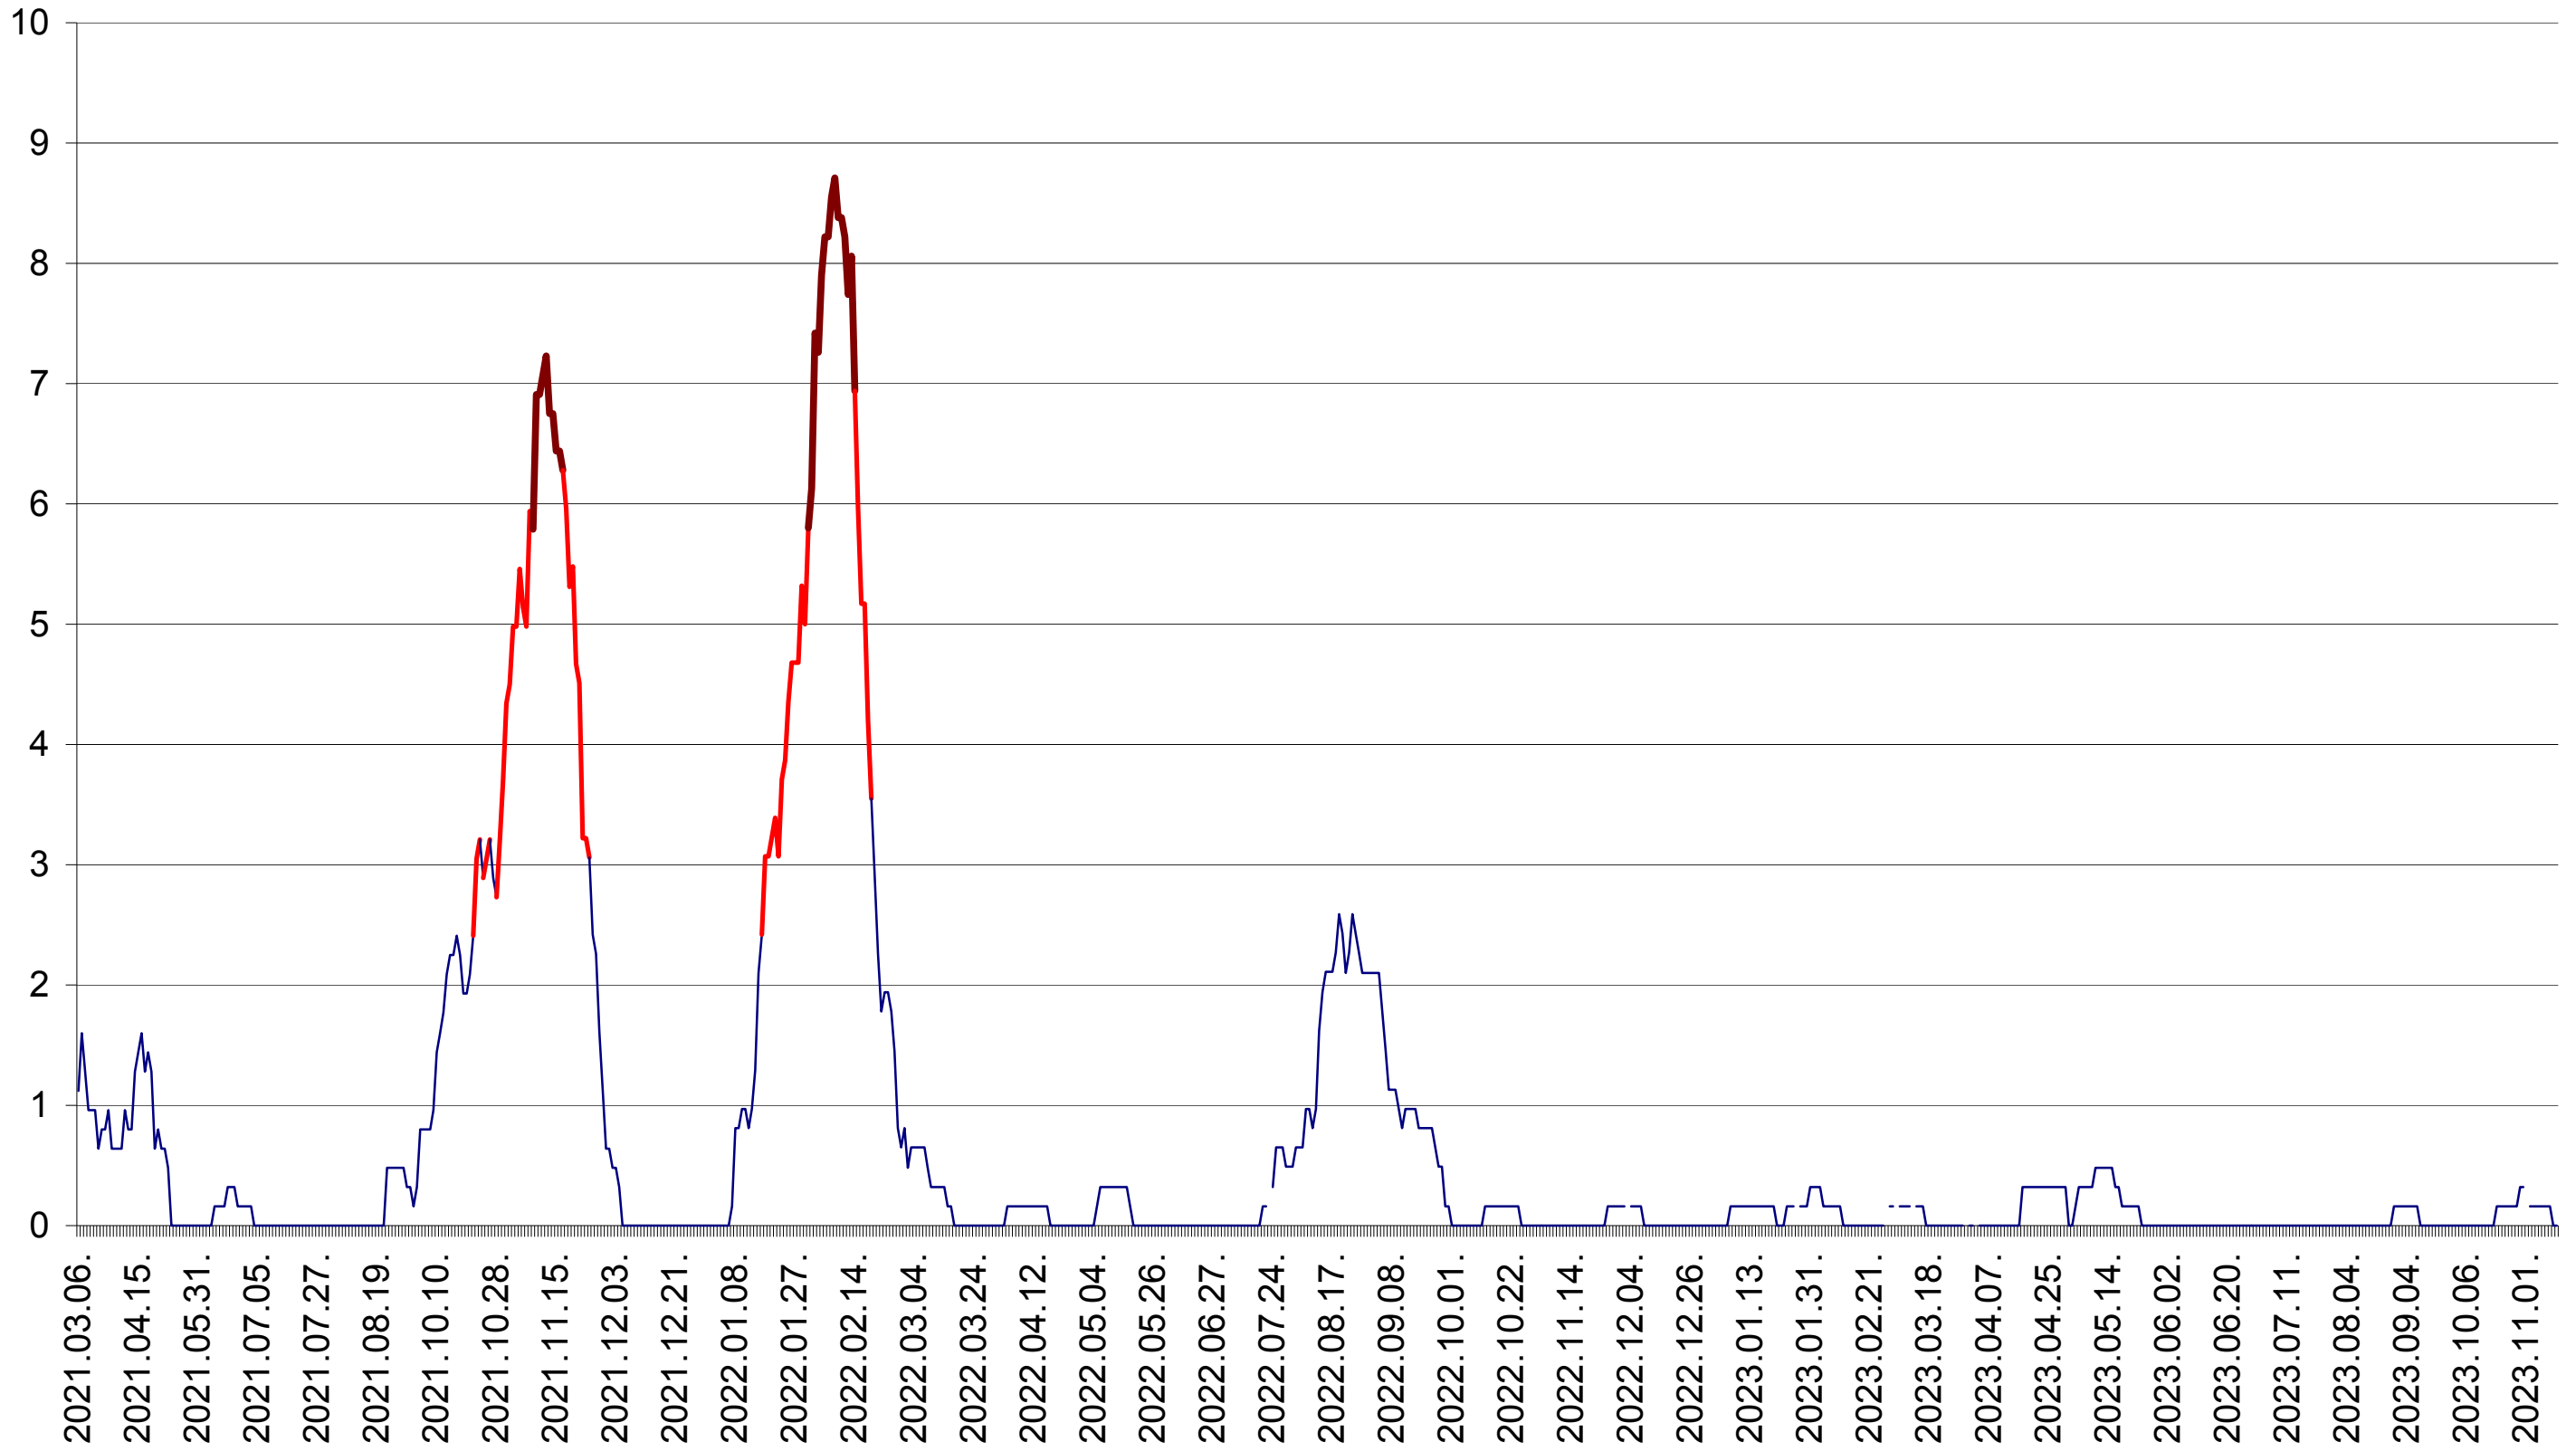

SÂNMARTIN - Evolutia incidentei cumulate pe 14 zile la ‰ de locuitori
2021.03.07. - 2023.11.14.

SÂNDOMINIC - Evolutia incidentei cumulate pe 14 zile la ‰ de locuitori
2021.03.07. - 2023.11.14.