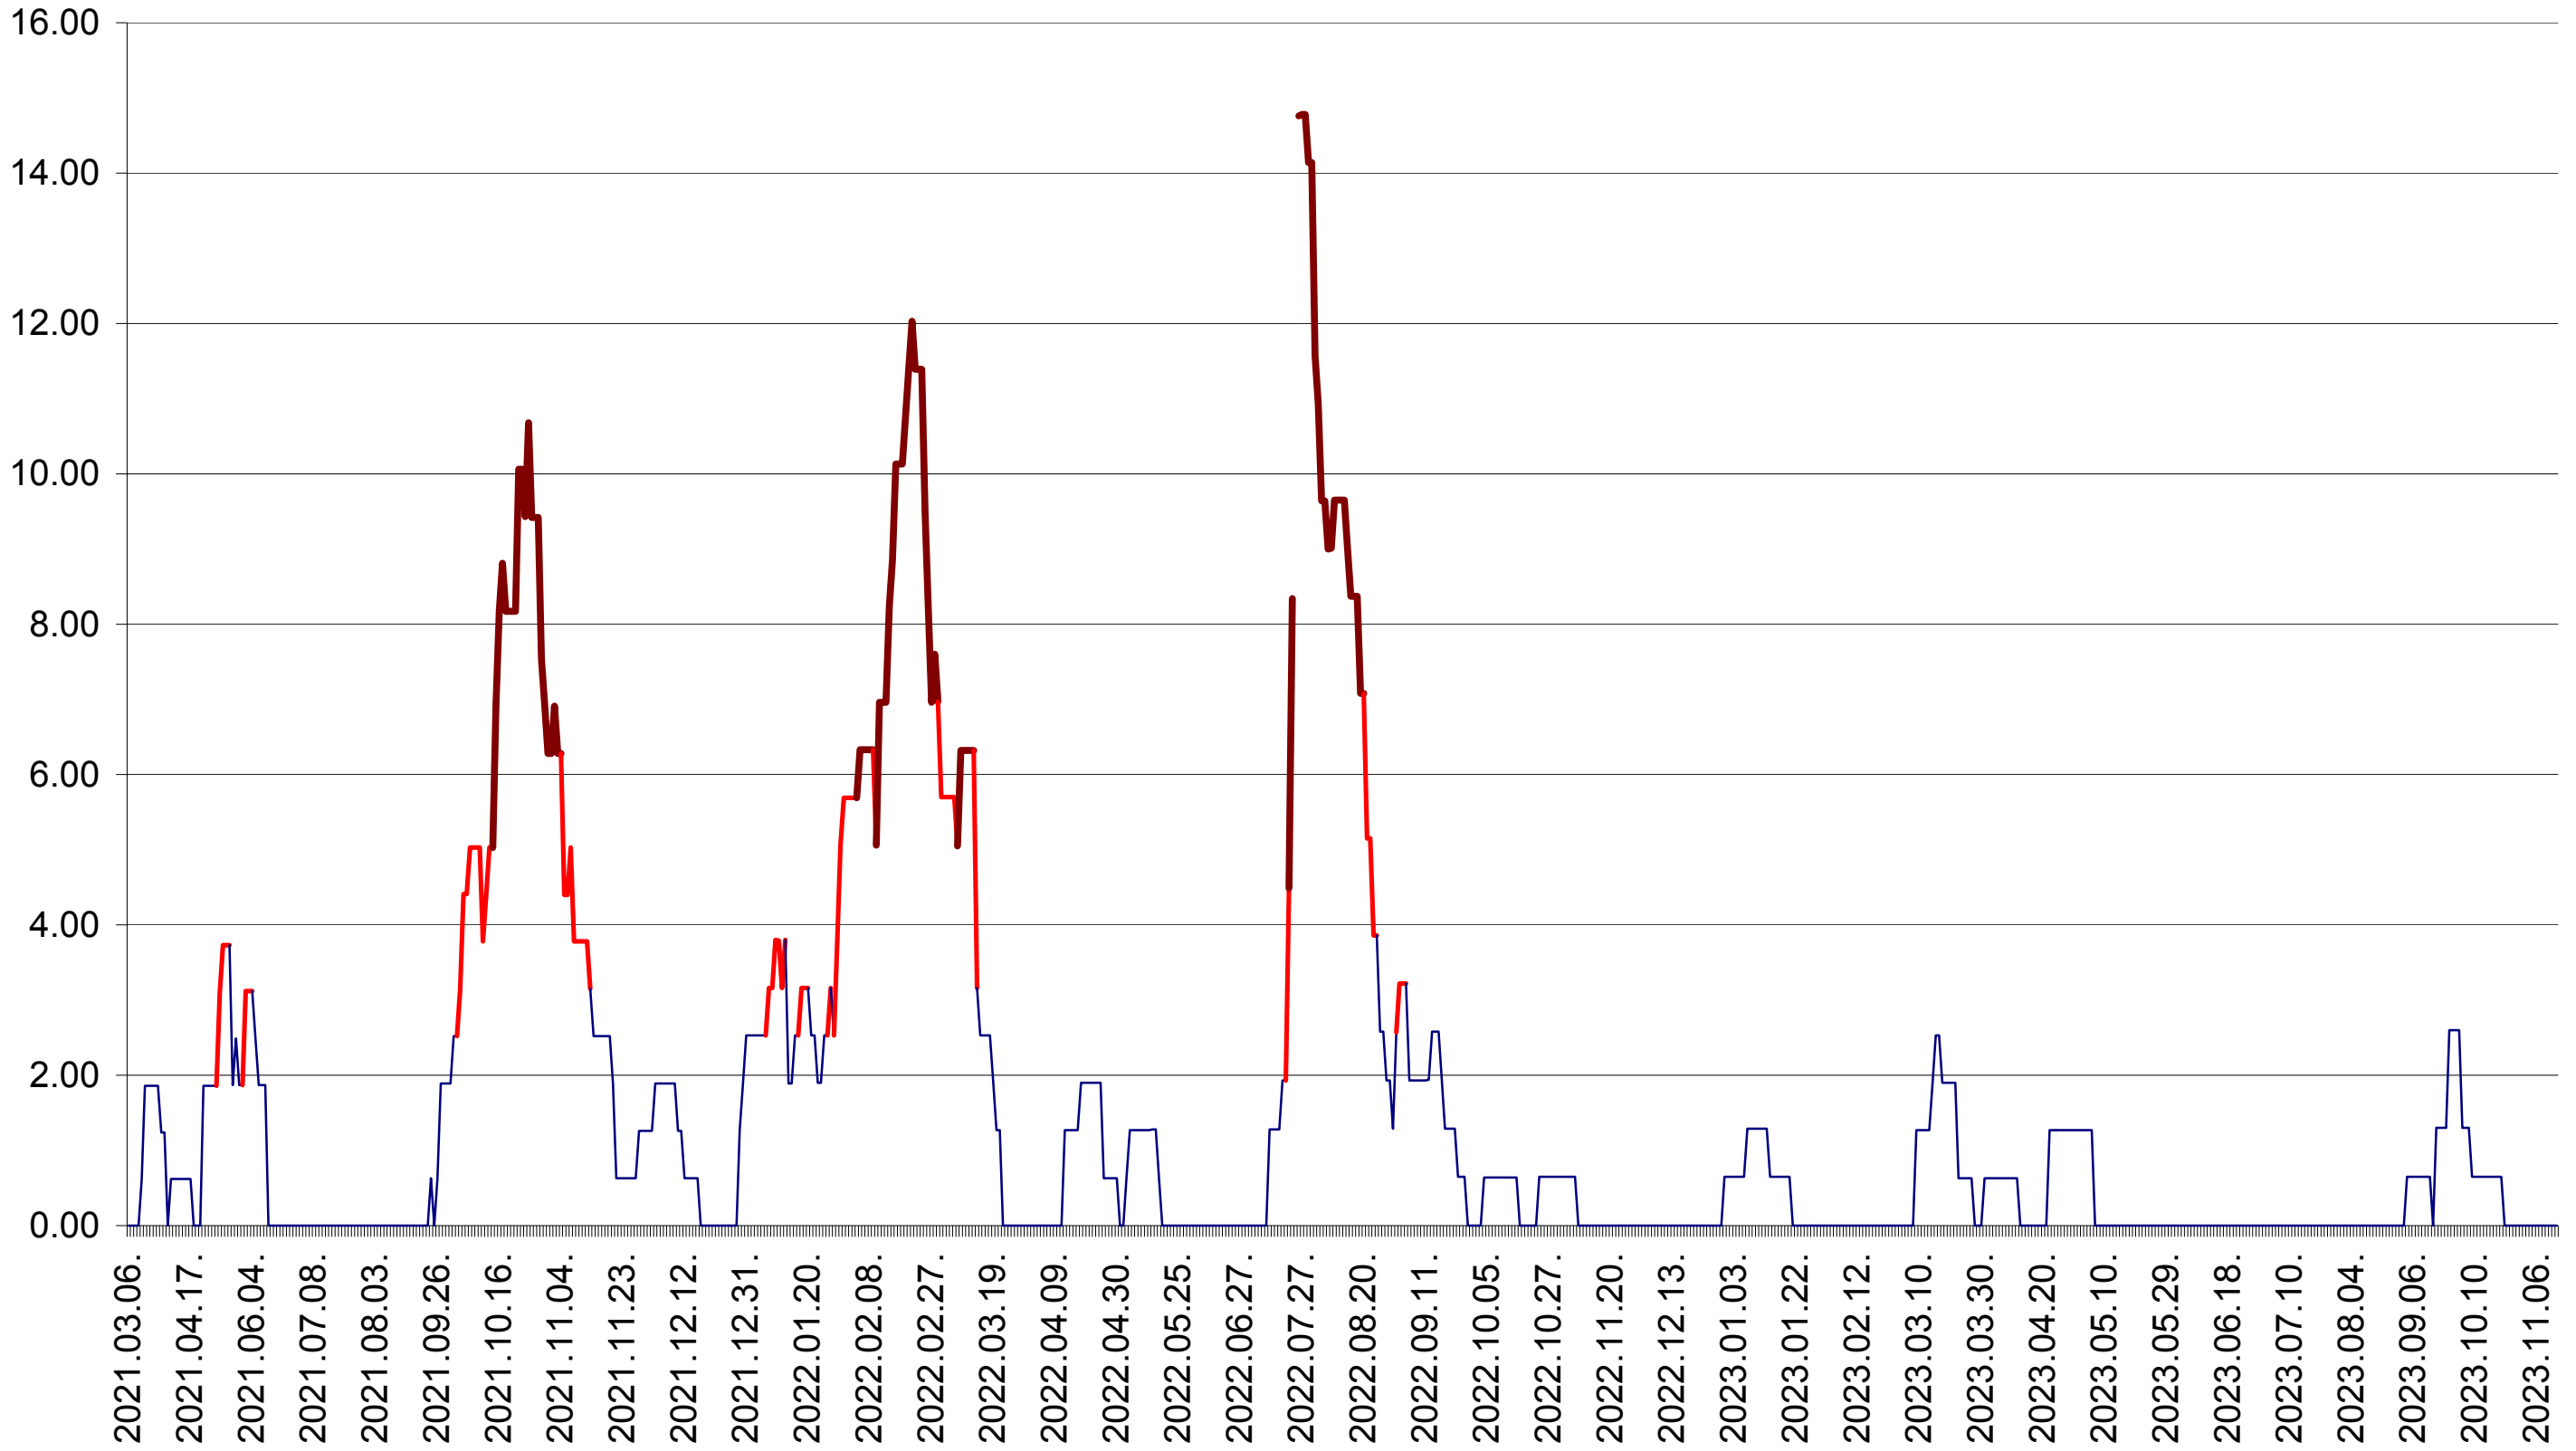

ATID - Evolutia incidentei cumulate pe 14 zile la ‰ de locuitori
2021.03.07. - 2023.11.14.

AVRĂMEȘTI - Evolutia incidentei cumulate pe 14 zile la ‰ de locuitori
2021.03.07. - 2023.11.14.

ORAȘ BĂILE TUȘNAD - Evolutia incidentei cumulate pe 14 zile la ‰ de locuitori
2021.03.07. - 2023.11.14.

ORAȘ BĂLAN - Evolutia incidentei cumulate pe 14 zile la ‰ de locuitori
2021.03.07. - 2023.11.14.

BILBOR - Evolutia incidentei cumulate pe 14 zile la ‰ de locuitori
2021.03.07. - 2023.11.14.

ORAȘ BORSEC - Evolutia incidentei cumulate pe 14 zile la ‰ de locuitori
2021.03.07. - 2023.11.14.

BRĂDEȘTI - Evolutia incidentei cumulate pe 14 zile la ‰ de locuitori
2021.03.07. - 2023.11.14.

CĂPĂLNIȚA - Evolutia incidentei cumulate pe 14 zile la ‰ de locuitori
2021.03.07. - 2023.11.14.

CÂRȚA - Evolutia incidentei cumulate pe 14 zile la ‰ de locuitori
2021.03.07. - 2023.11.14.