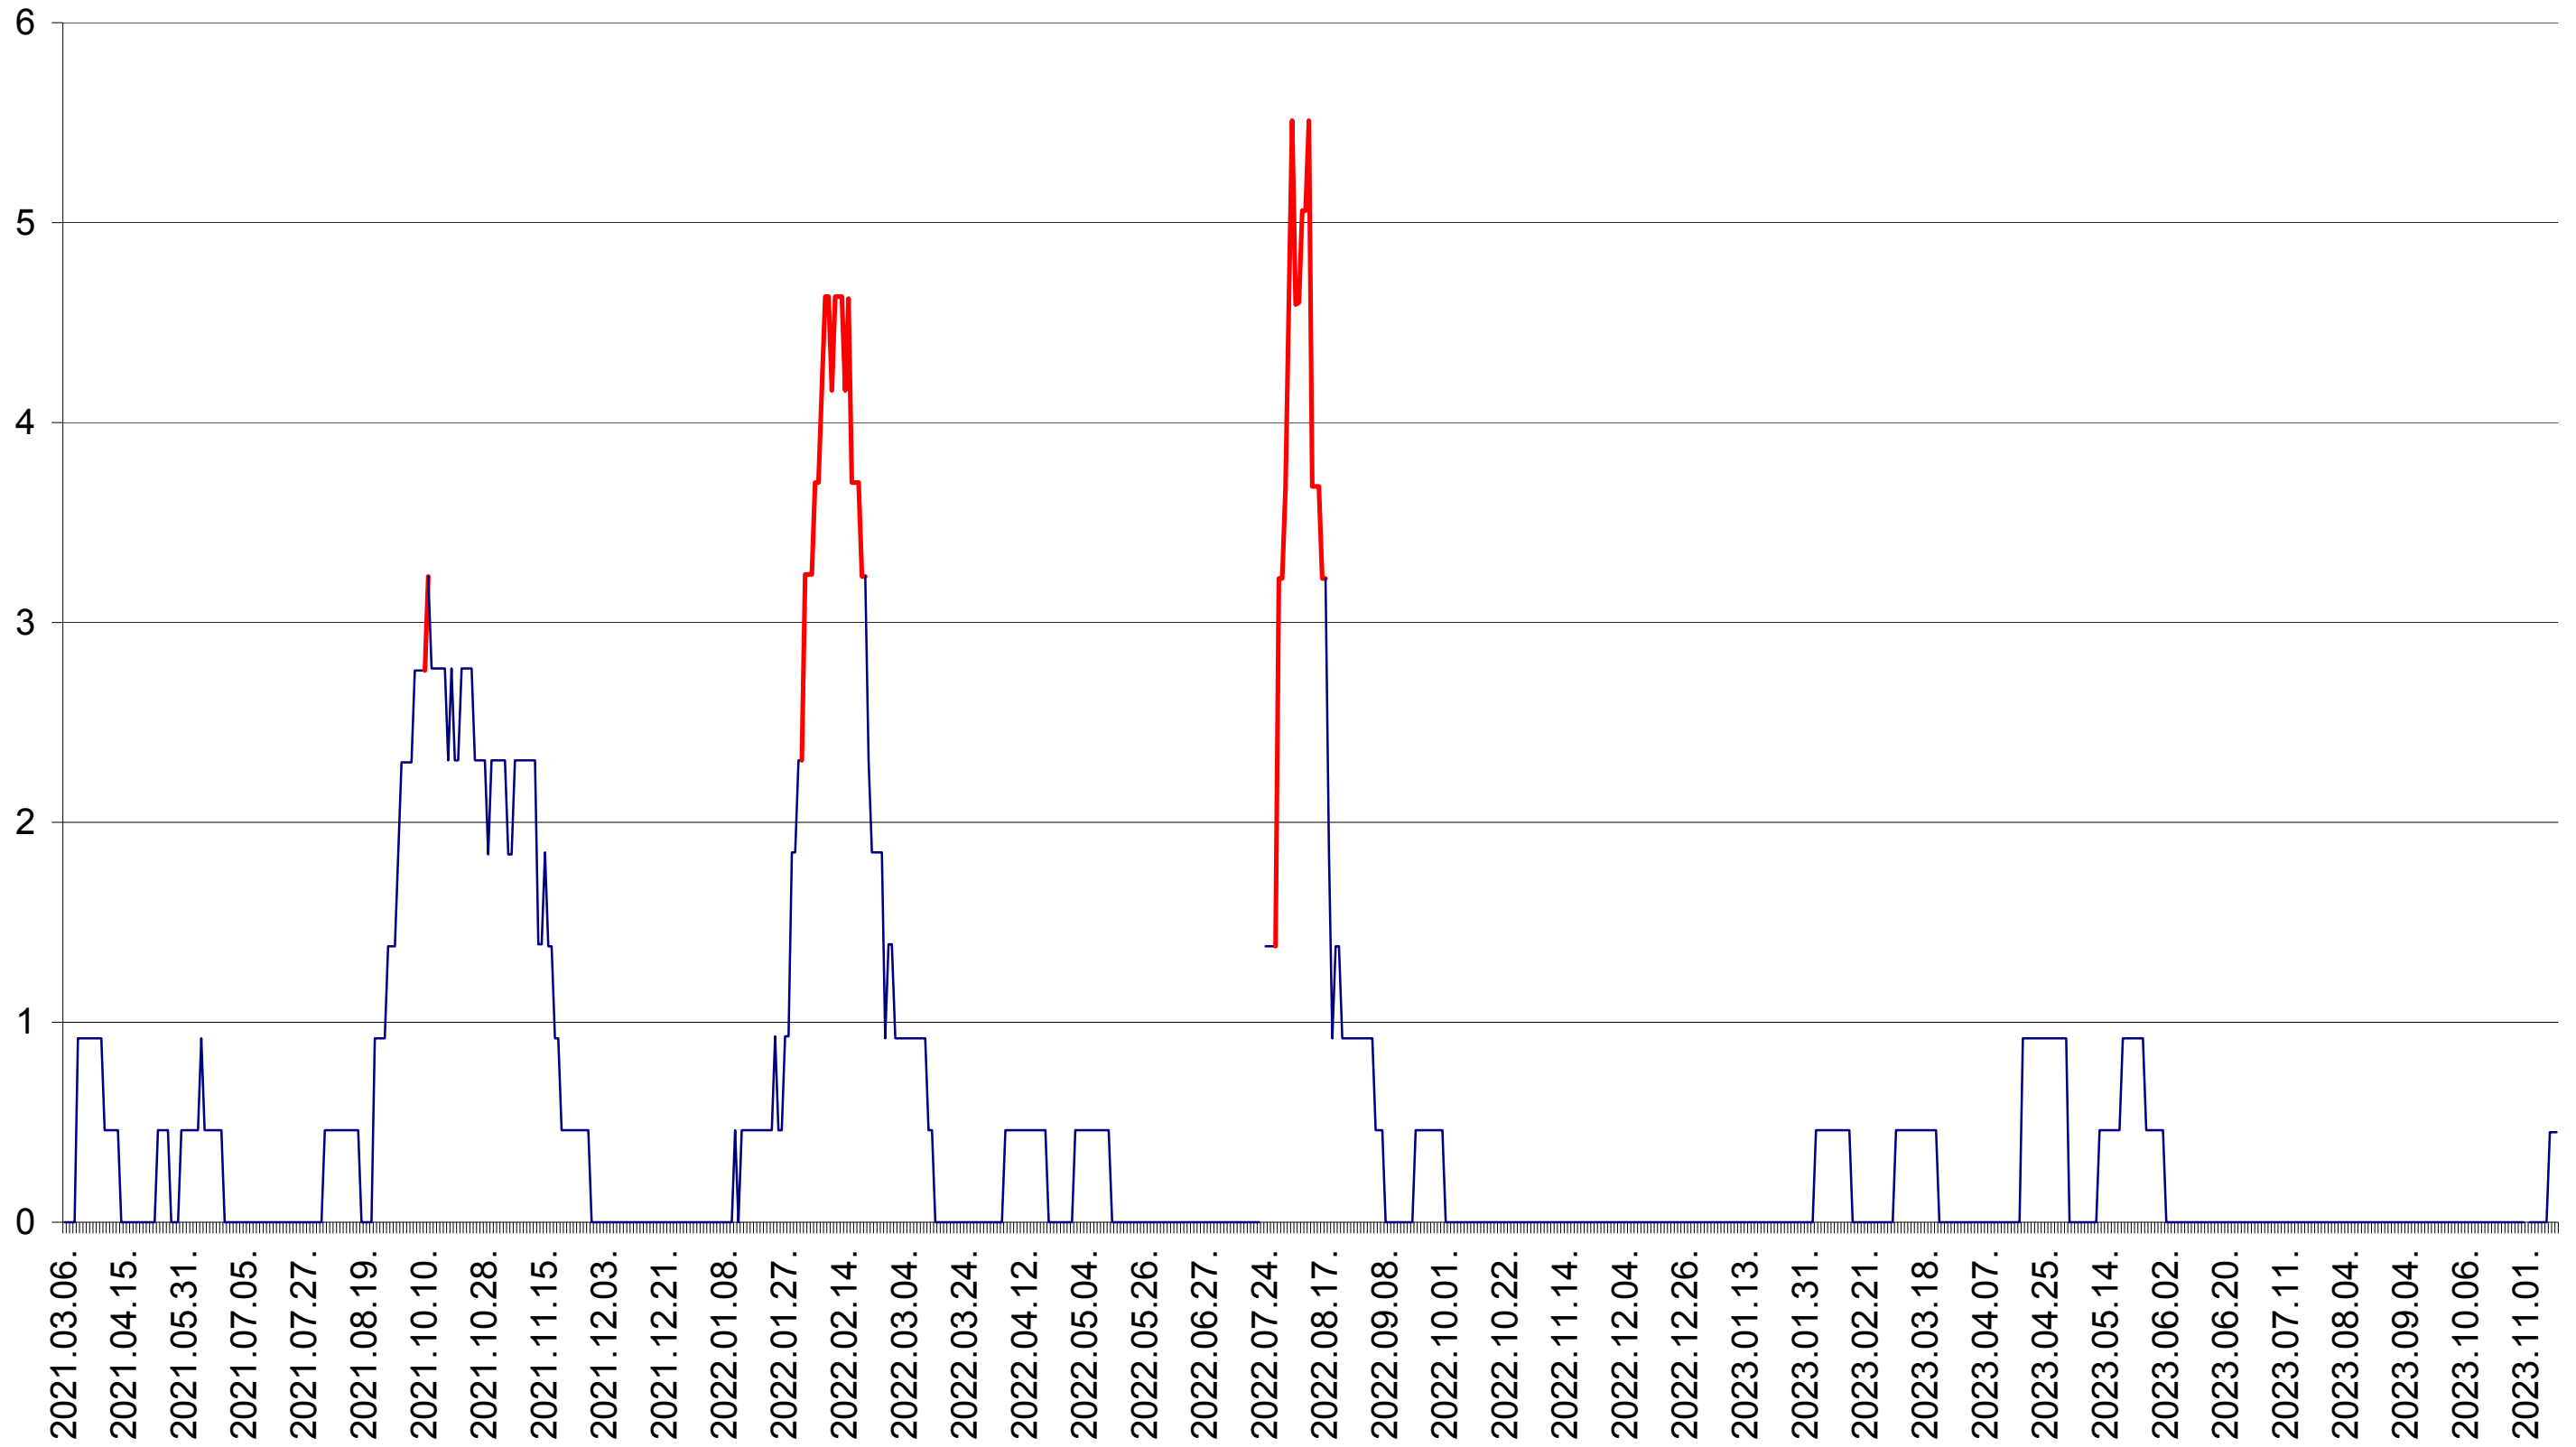

ULIEȘ - Evolutia incidentei cumulate pe 14 zile la ‰ de locuitori
2021.03.07. - 2023.11.14.

TUȘNAD - Evolutia incidentei cumulate pe 14 zile la ‰ de locuitori
2021.03.07. - 2023.11.14.