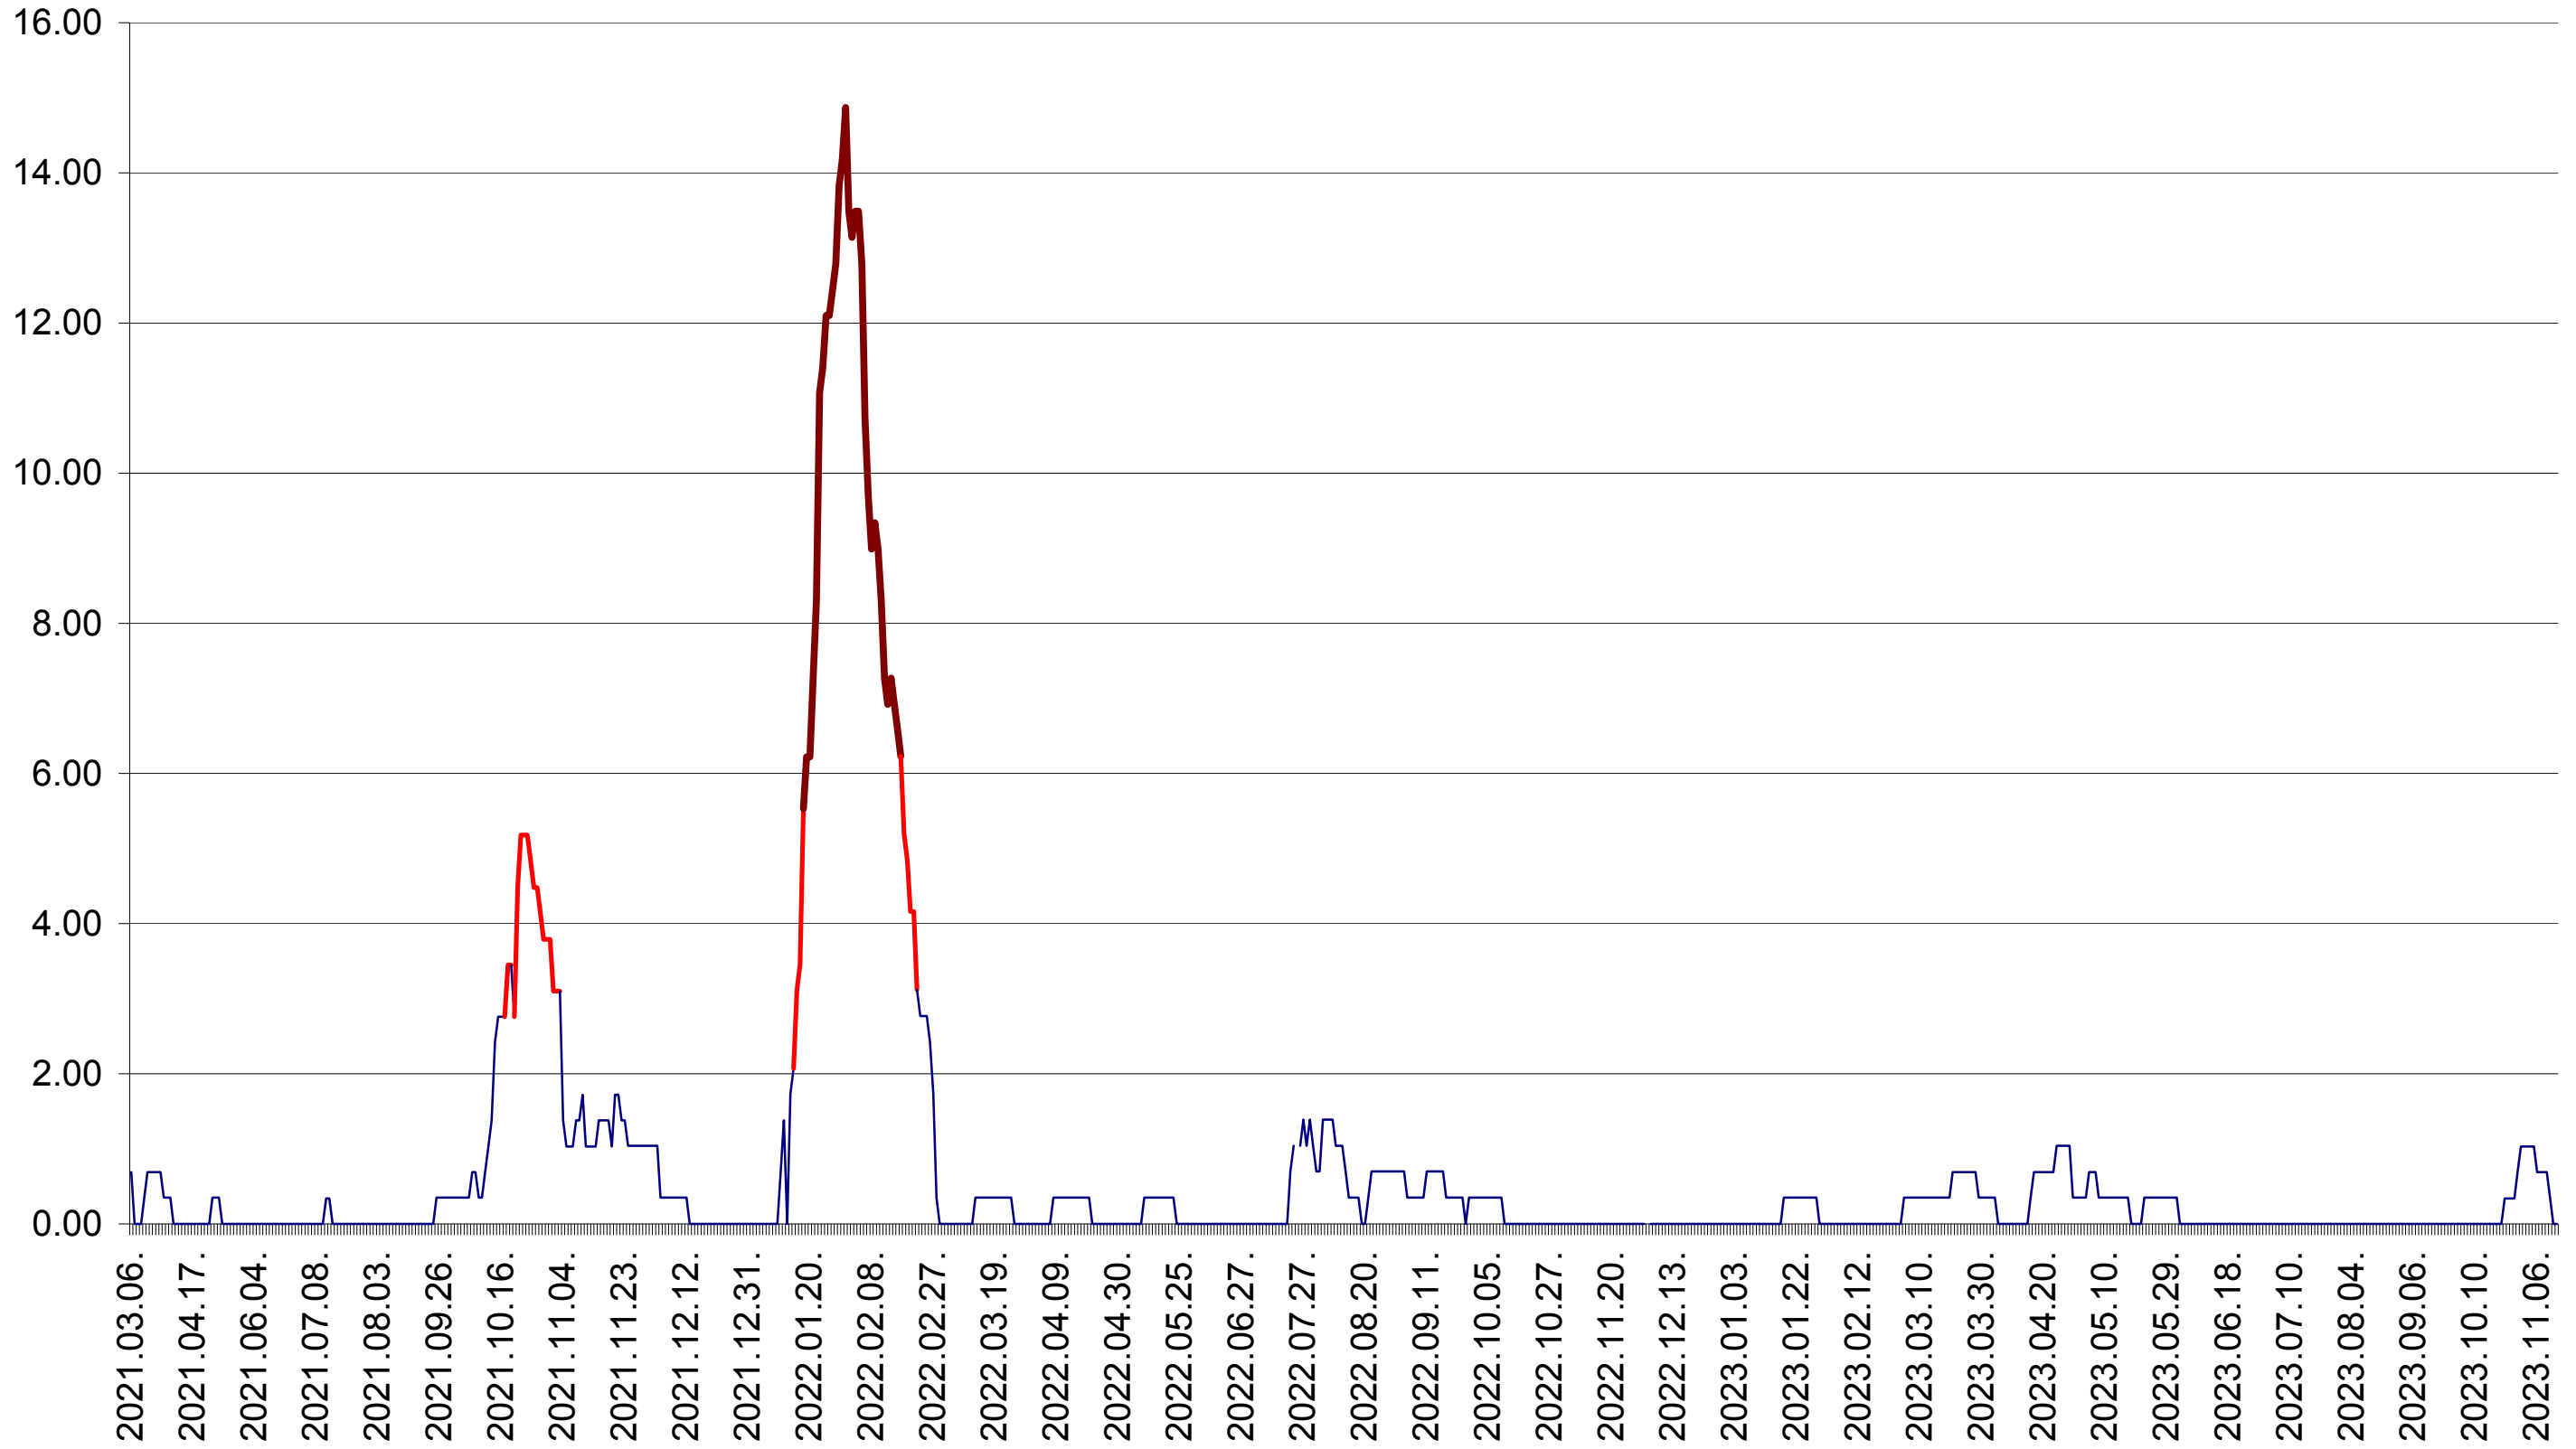

ORAȘ BĂLAN - Evolutia incidentei cumulate pe 14 zile la ‰ de locuitori
2021.03.07. - 2023.11.14.

BILBOR - Evolutia incidentei cumulate pe 14 zile la ‰ de locuitori
2021.03.07. - 2023.11.14.

ORAȘ BORSEC - Evolutia incidentei cumulate pe 14 zile la ‰ de locuitori
2021.03.07. - 2023.11.14.

BRĂDEȘTI - Evolutia incidentei cumulate pe 14 zile la ‰ de locuitori
2021.03.07. - 2023.11.14.

CĂPĂLNIȚA - Evolutia incidentei cumulate pe 14 zile la ‰ de locuitori
2021.03.07. - 2023.11.14.

CÂRȚA - Evolutia incidentei cumulate pe 14 zile la ‰ de locuitori
2021.03.07. - 2023.11.14.

CICEU - Evolutia incidentei cumulate pe 14 zile la ‰ de locuitori
2021.03.07. - 2023.11.14.

CIUCSÂNGEORGIU - Evolutia incidentei cumulate pe 14 zile la ‰ de locuitori
2021.03.07. - 2023.11.14.

CIUMANI - Evolutia incidentei cumulate pe 14 zile la ‰ de locuitori
2021.03.07. - 2023.11.14.

CORBU - Evolutia incidentei cumulate pe 14 zile la ‰ de locuitori
2021.03.07. - 2023.11.14.

CORUND - Evolutia incidentei cumulate pe 14 zile la ‰ de locuitori
2021.03.07. - 2023.11.14.

COZMENI - Evolutia incidentei cumulate pe 14 zile la ‰ de locuitori
2021.03.07. - 2023.11.14.