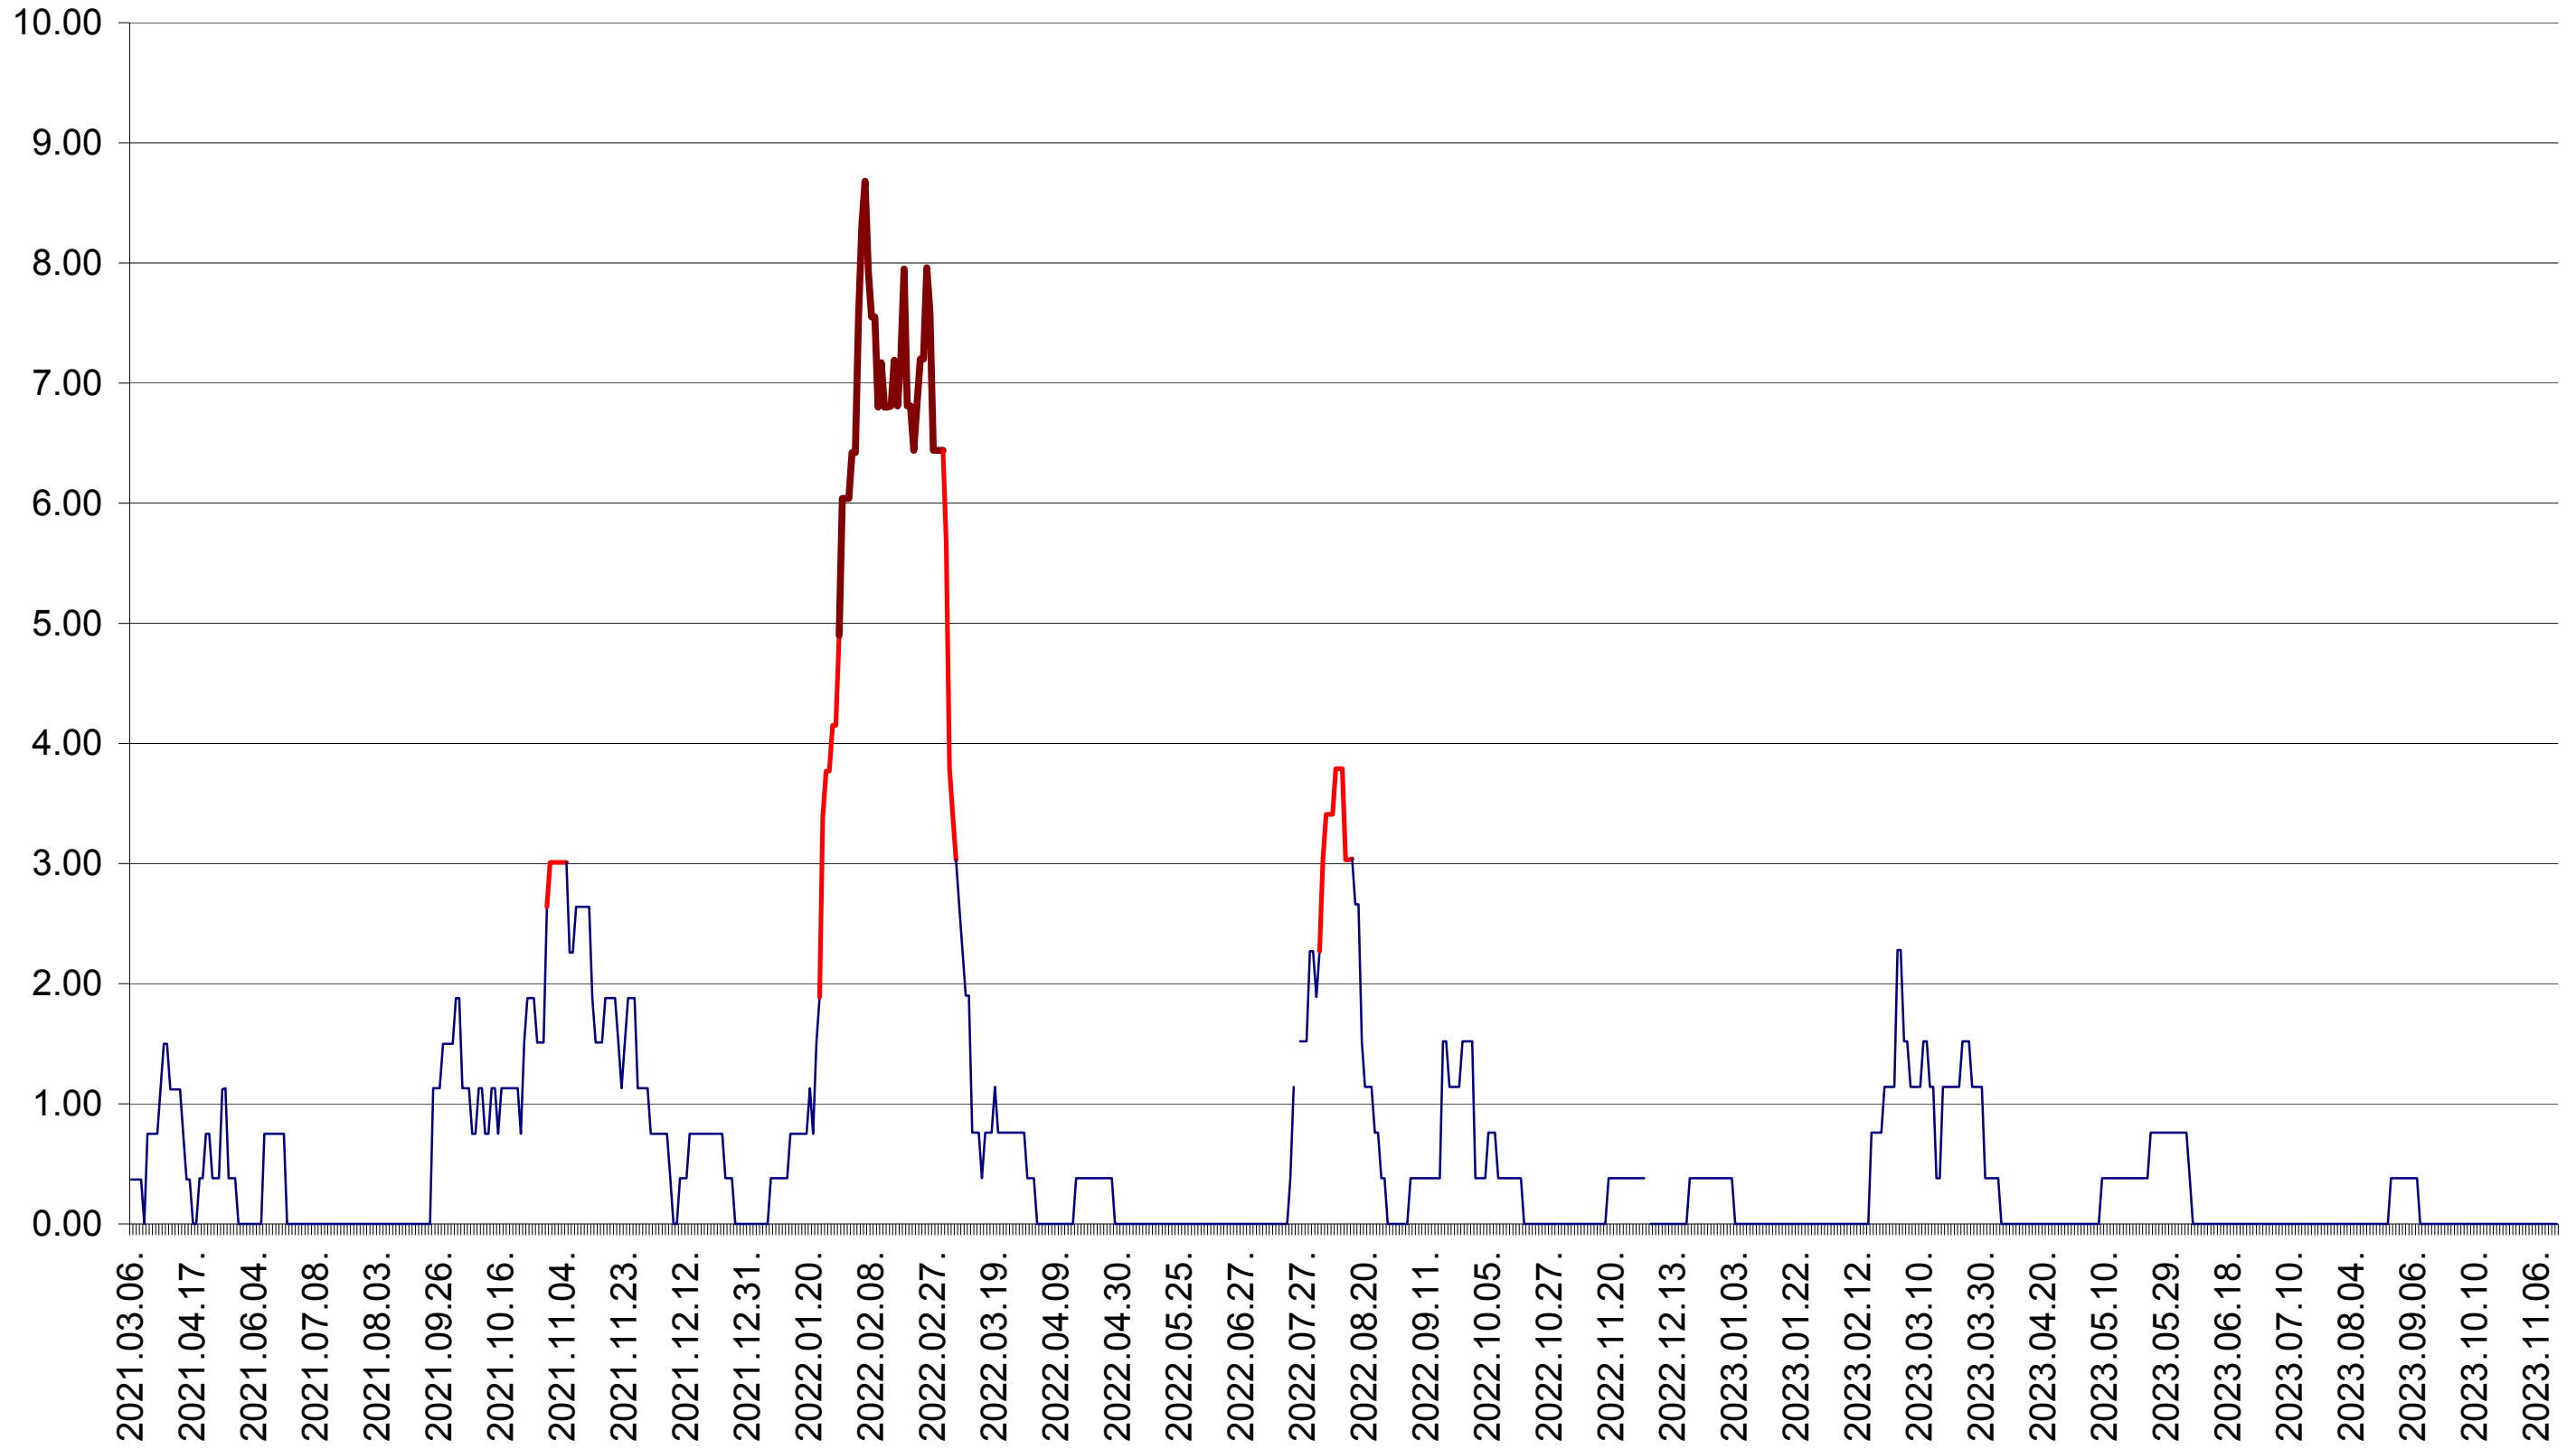

ATID - Evolutia incidentei cumulate pe 14 zile la ‰ de locuitori
2021.03.07. - 2023.11.14.

AVRĂMEȘTI - Evolutia incidentei cumulate pe 14 zile la ‰ de locuitori
2021.03.07. - 2023.11.14.

ORAȘ BĂILE TUȘNAD - Evolutia incidentei cumulate pe 14 zile la ‰ de locuitori
2021.03.07. - 2023.11.14.

ORAȘ BĂLAN - Evolutia incidentei cumulate pe 14 zile la ‰ de locuitori
2021.03.07. - 2023.11.14.

BILBOR - Evolutia incidentei cumulate pe 14 zile la ‰ de locuitori
2021.03.07. - 2023.11.14.

ORAȘ BORSEC - Evolutia incidentei cumulate pe 14 zile la ‰ de locuitori
2021.03.07. - 2023.11.14.

BRĂDEȘTI - Evolutia incidentei cumulate pe 14 zile la ‰ de locuitori
2021.03.07. - 2023.11.14.

CĂPĂLNIȚA - Evolutia incidentei cumulate pe 14 zile la ‰ de locuitori
2021.03.07. - 2023.11.14.

CÂRȚA - Evolutia incidentei cumulate pe 14 zile la ‰ de locuitori
2021.03.07. - 2023.11.14.