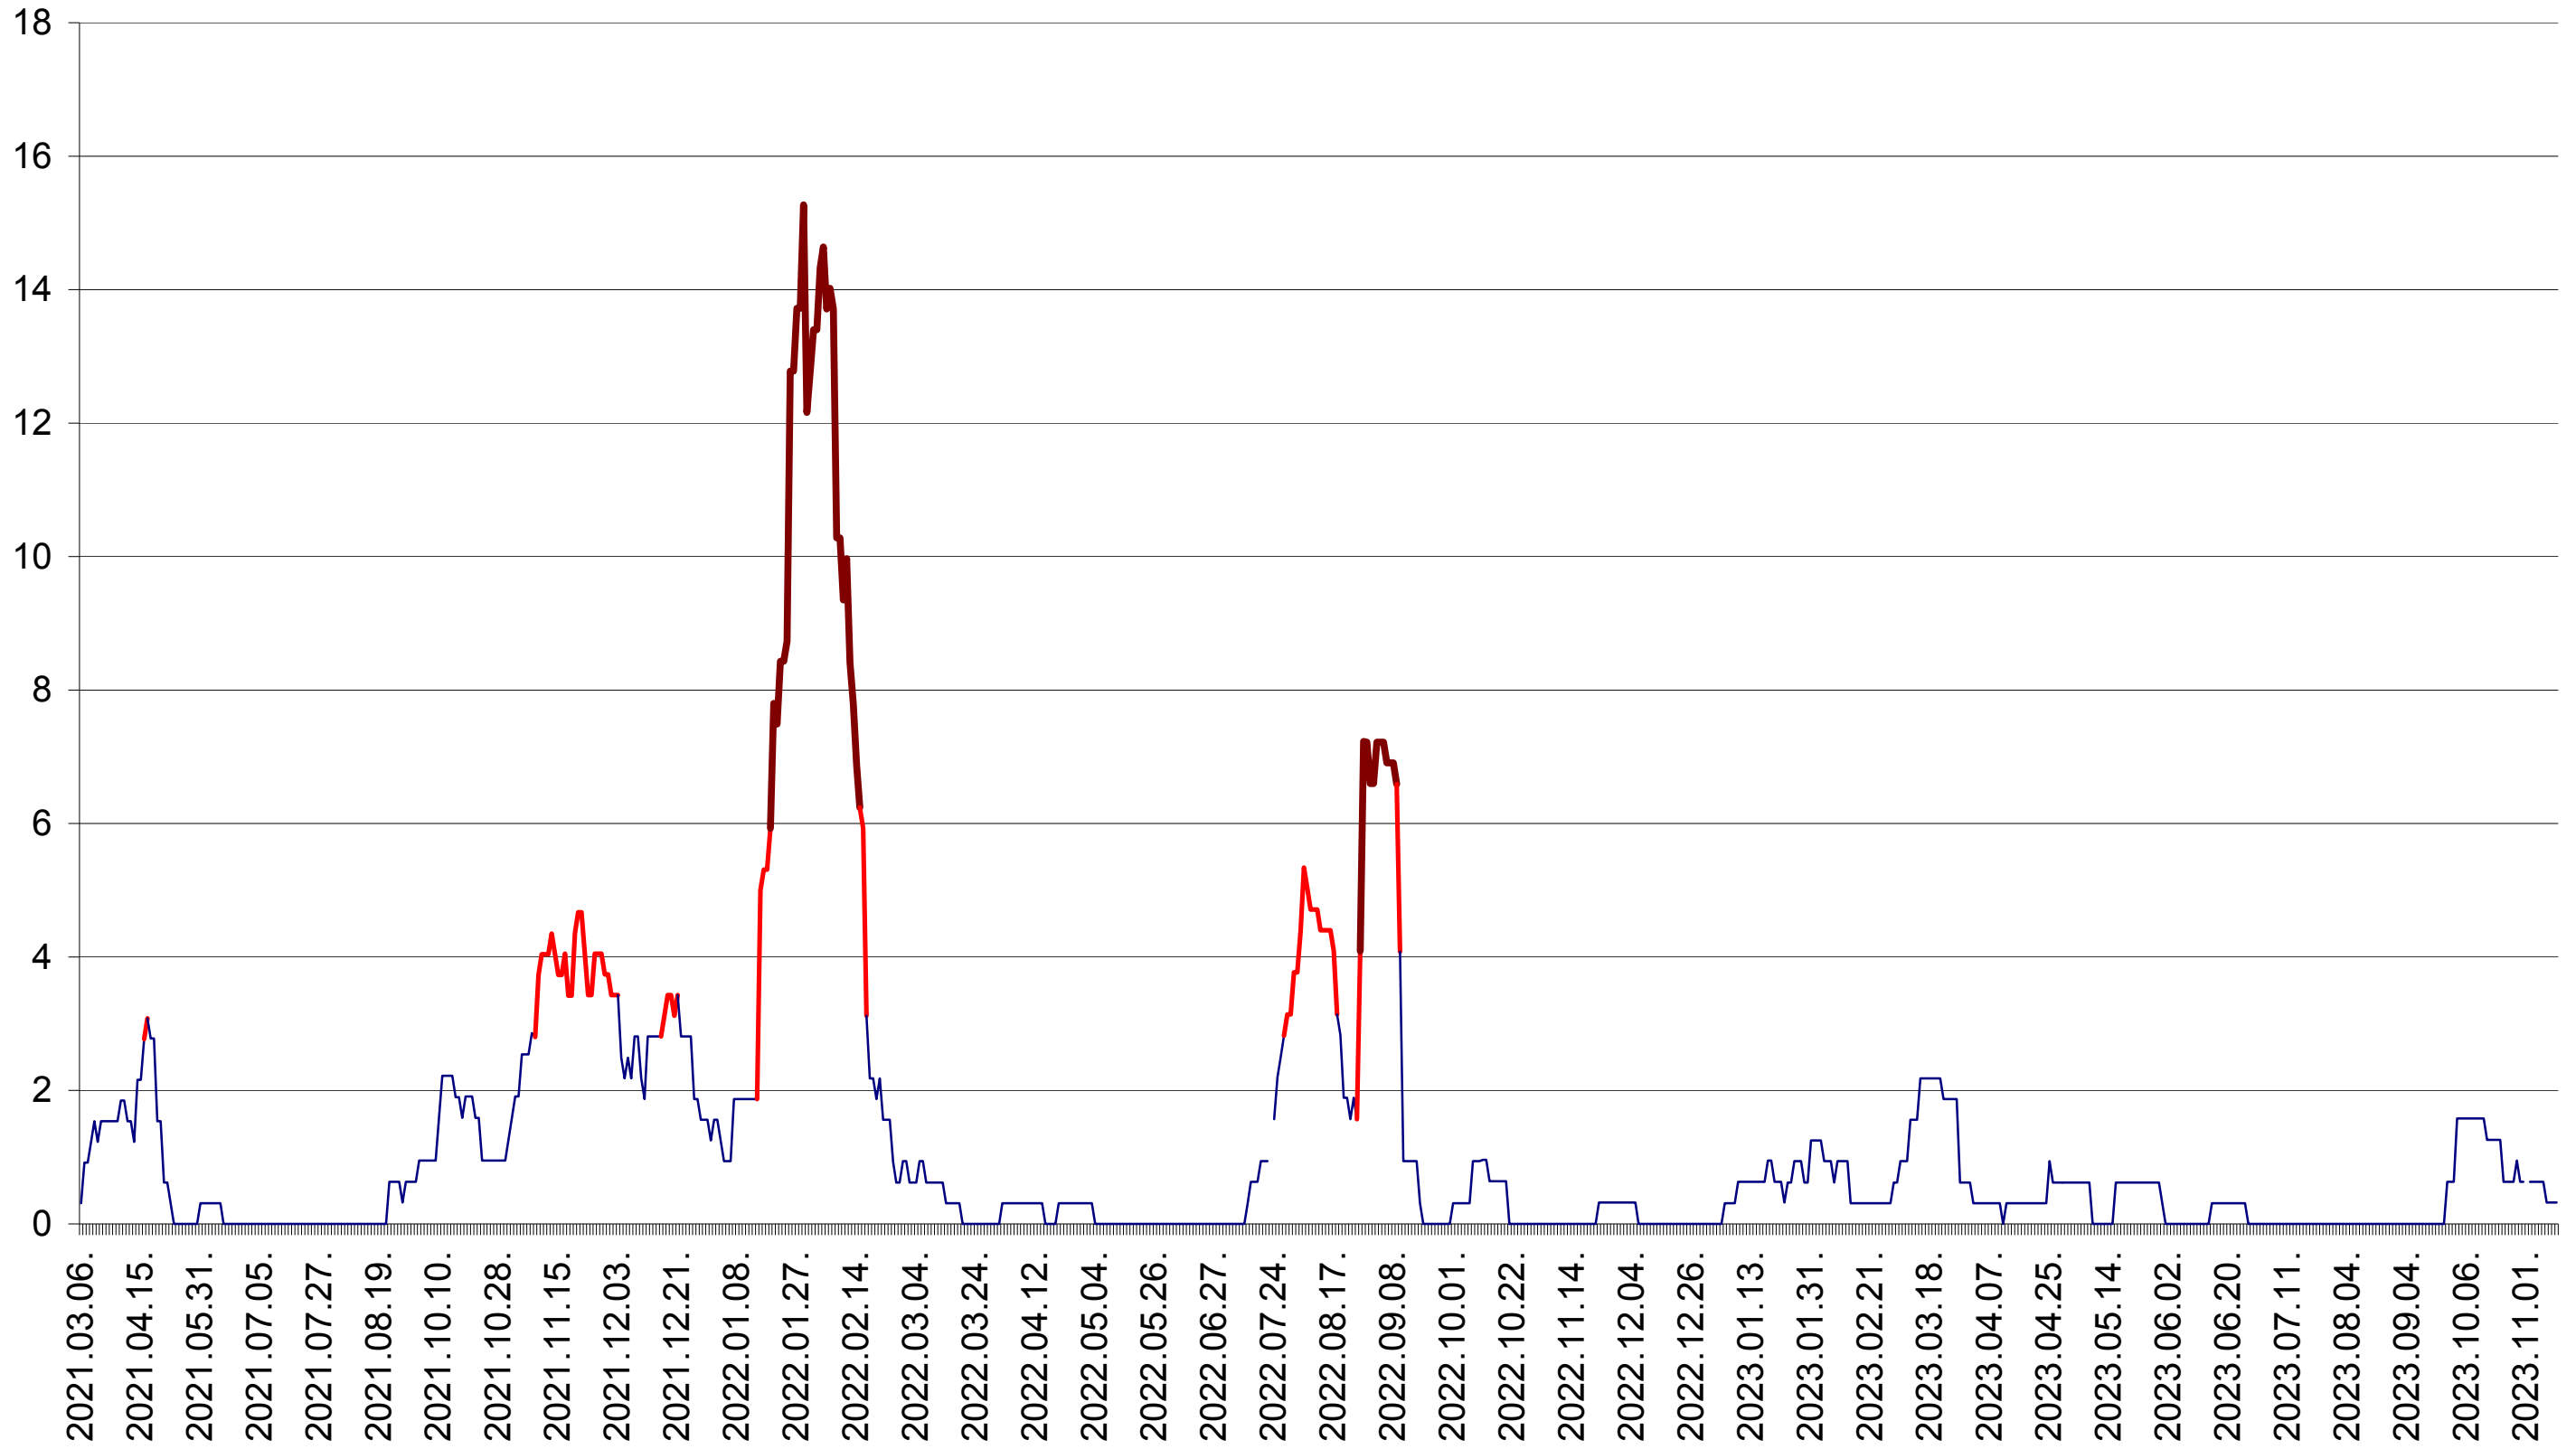

TUȘNAD - Evolutia incidentei cumulate pe 14 zile la ‰ de locuitori
2021.03.07. - 2023.11.14.

TULGHEȘ - Evolutia incidentei cumulate pe 14 zile la ‰ de locuitori
2021.03.07. - 2023.11.14.