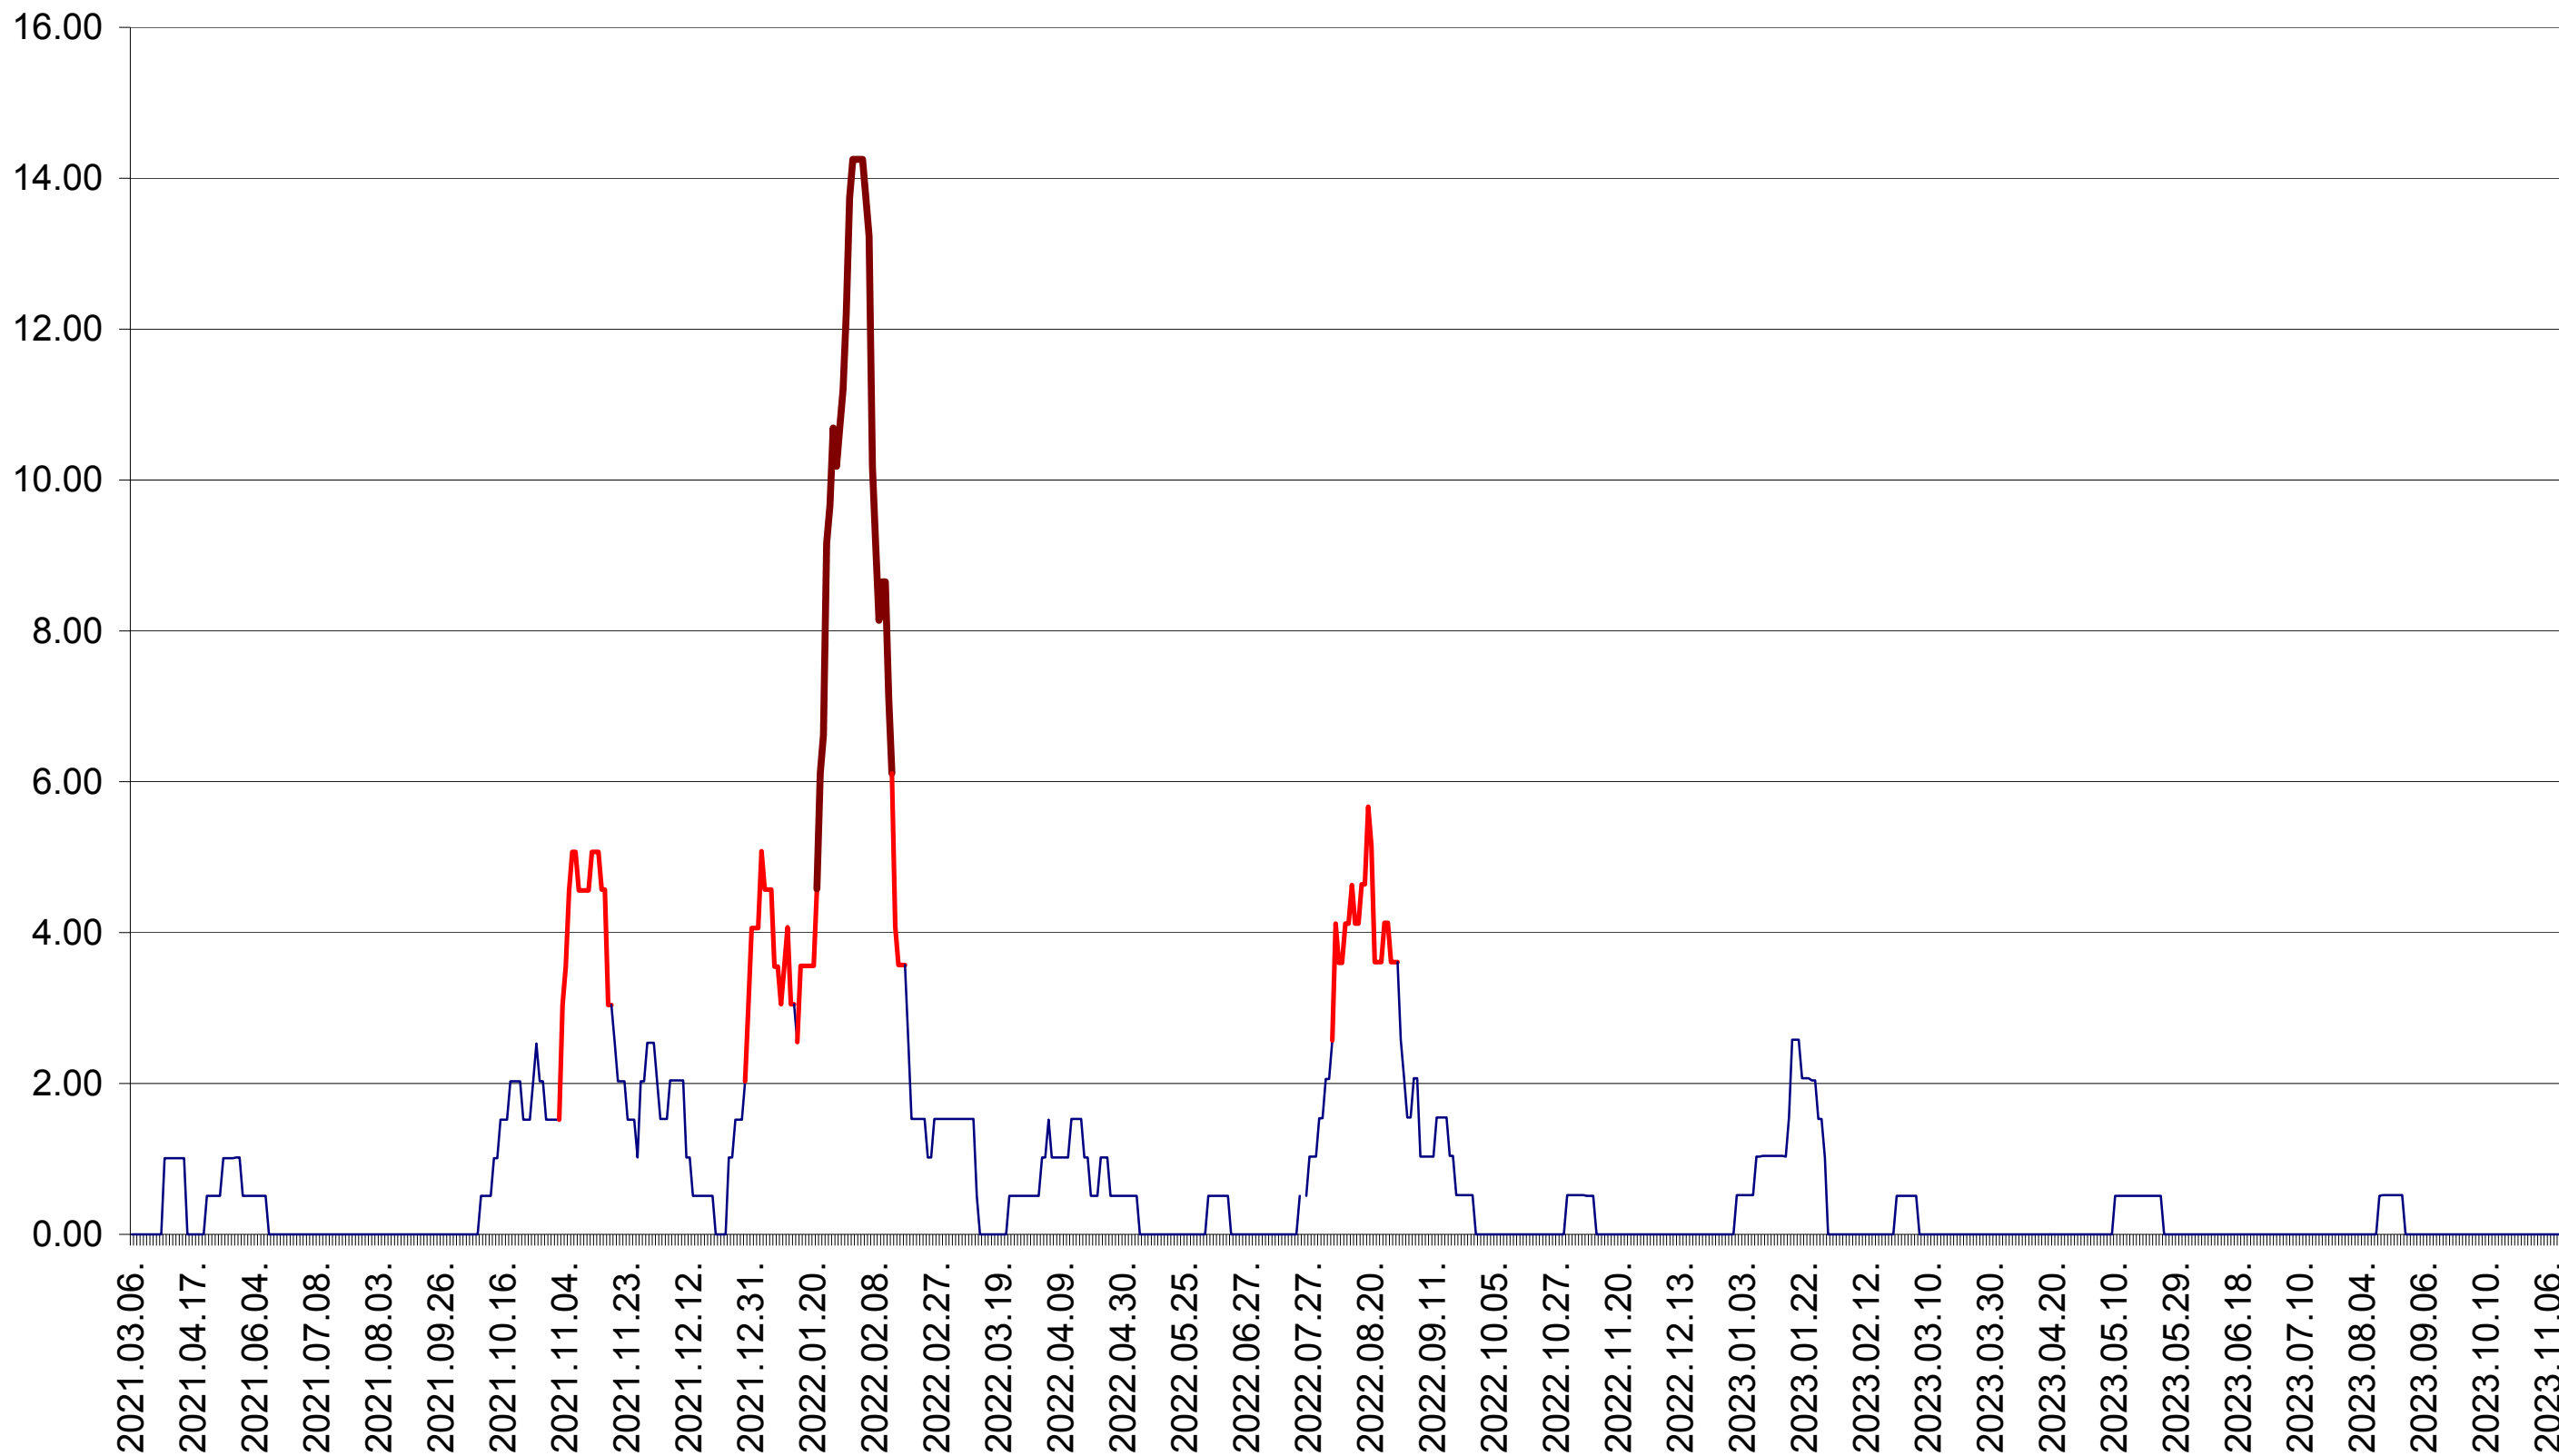

ZETEA - Evolutia incidentei cumulate pe 14 zile la ‰ de locuitori
2021.03.07. - 2023.11.14.

VOȘLĂBENI - Evolutia incidentei cumulate pe 14 zile la ‰ de locuitori
2021.03.07. - 2023.11.14.