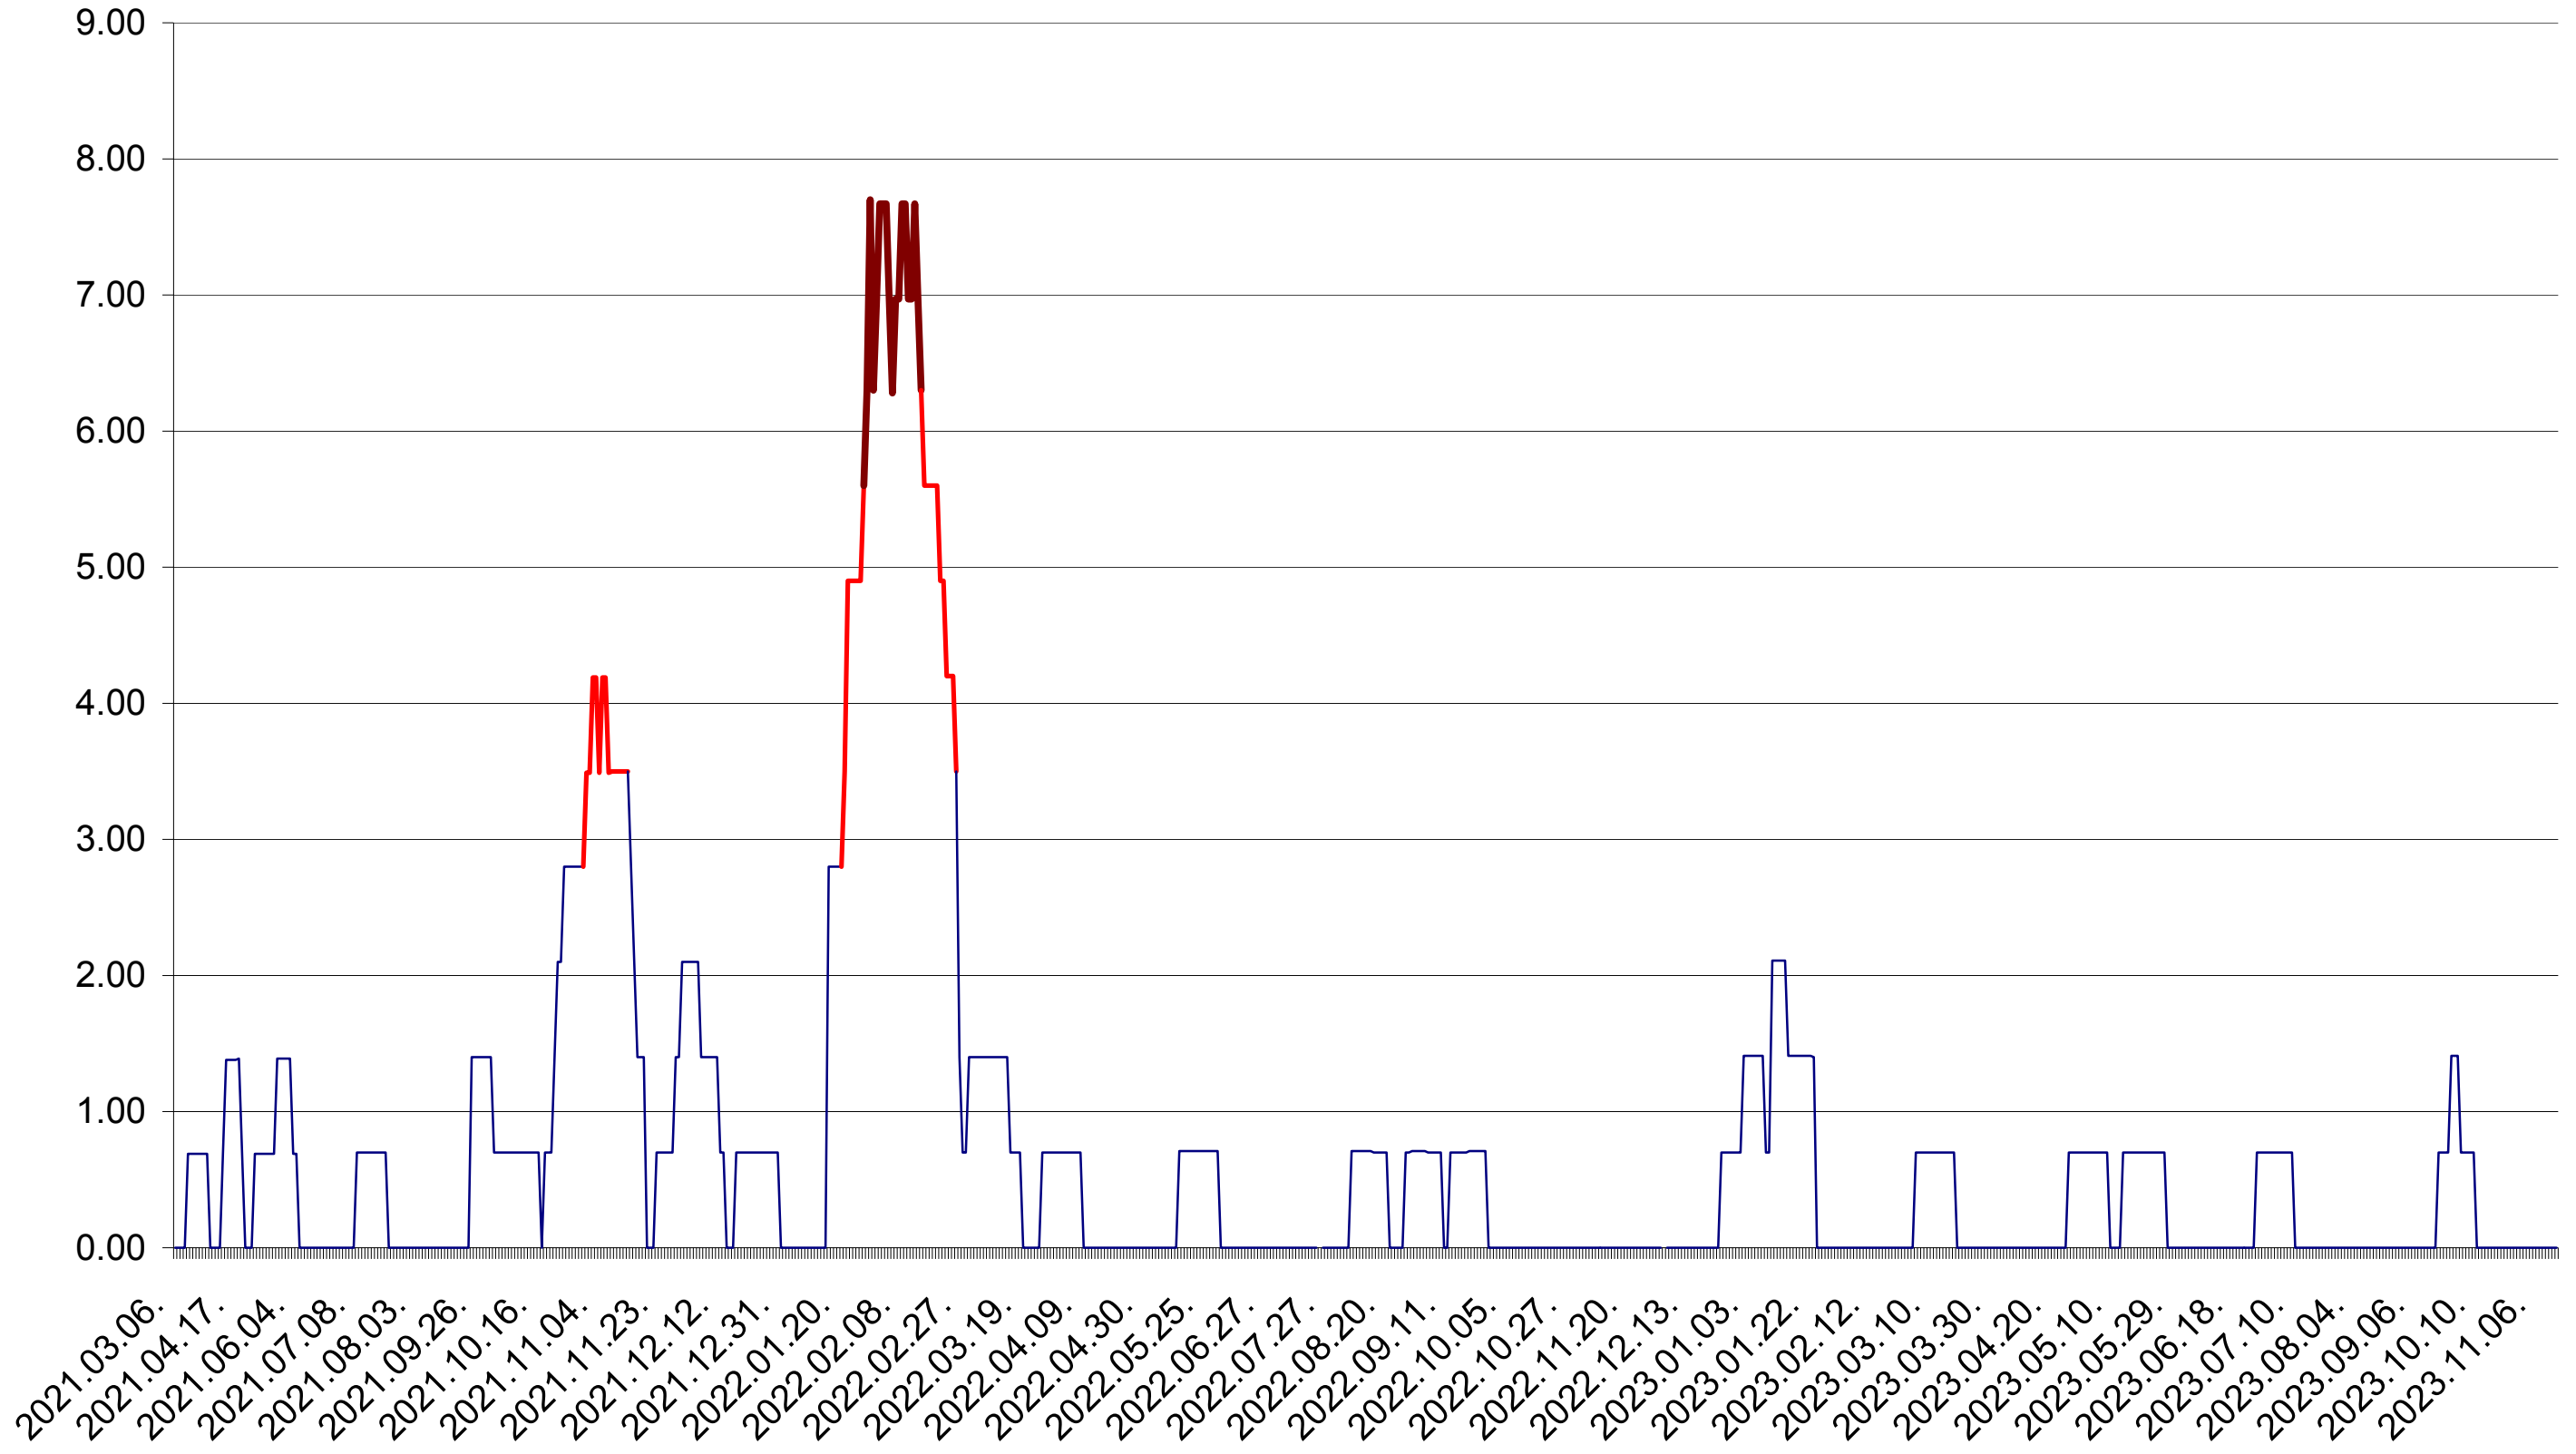

ORAȘ BĂLAN - Evolutia incidentei cumulate pe 14 zile la ‰ de locuitori
2021.03.07. - 2023.11.14.

BILBOR - Evolutia incidentei cumulate pe 14 zile la ‰ de locuitori
2021.03.07. - 2023.11.14.

ORAȘ BORSEC - Evolutia incidentei cumulate pe 14 zile la ‰ de locuitori
2021.03.07. - 2023.11.14.

BRĂDEȘTI - Evolutia incidentei cumulate pe 14 zile la ‰ de locuitori
2021.03.07. - 2023.11.14.

CĂPĂLNIȚA - Evolutia incidentei cumulate pe 14 zile la ‰ de locuitori
2021.03.07. - 2023.11.14.

CÂRȚA - Evolutia incidentei cumulate pe 14 zile la ‰ de locuitori
2021.03.07. - 2023.11.14.

CICEU - Evolutia incidentei cumulate pe 14 zile la ‰ de locuitori
2021.03.07. - 2023.11.14.

CIUCSÂNGEORGIU - Evolutia incidentei cumulate pe 14 zile la ‰ de locuitori
2021.03.07. - 2023.11.14.

CIUMANI - Evolutia incidentei cumulate pe 14 zile la ‰ de locuitori
2021.03.07. - 2023.11.14.

CORBU - Evolutia incidentei cumulate pe 14 zile la ‰ de locuitori
2021.03.07. - 2023.11.14.

CORUND - Evolutia incidentei cumulate pe 14 zile la ‰ de locuitori
2021.03.07. - 2023.11.14.

COZMENI - Evolutia incidentei cumulate pe 14 zile la ‰ de locuitori
2021.03.07. - 2023.11.14.