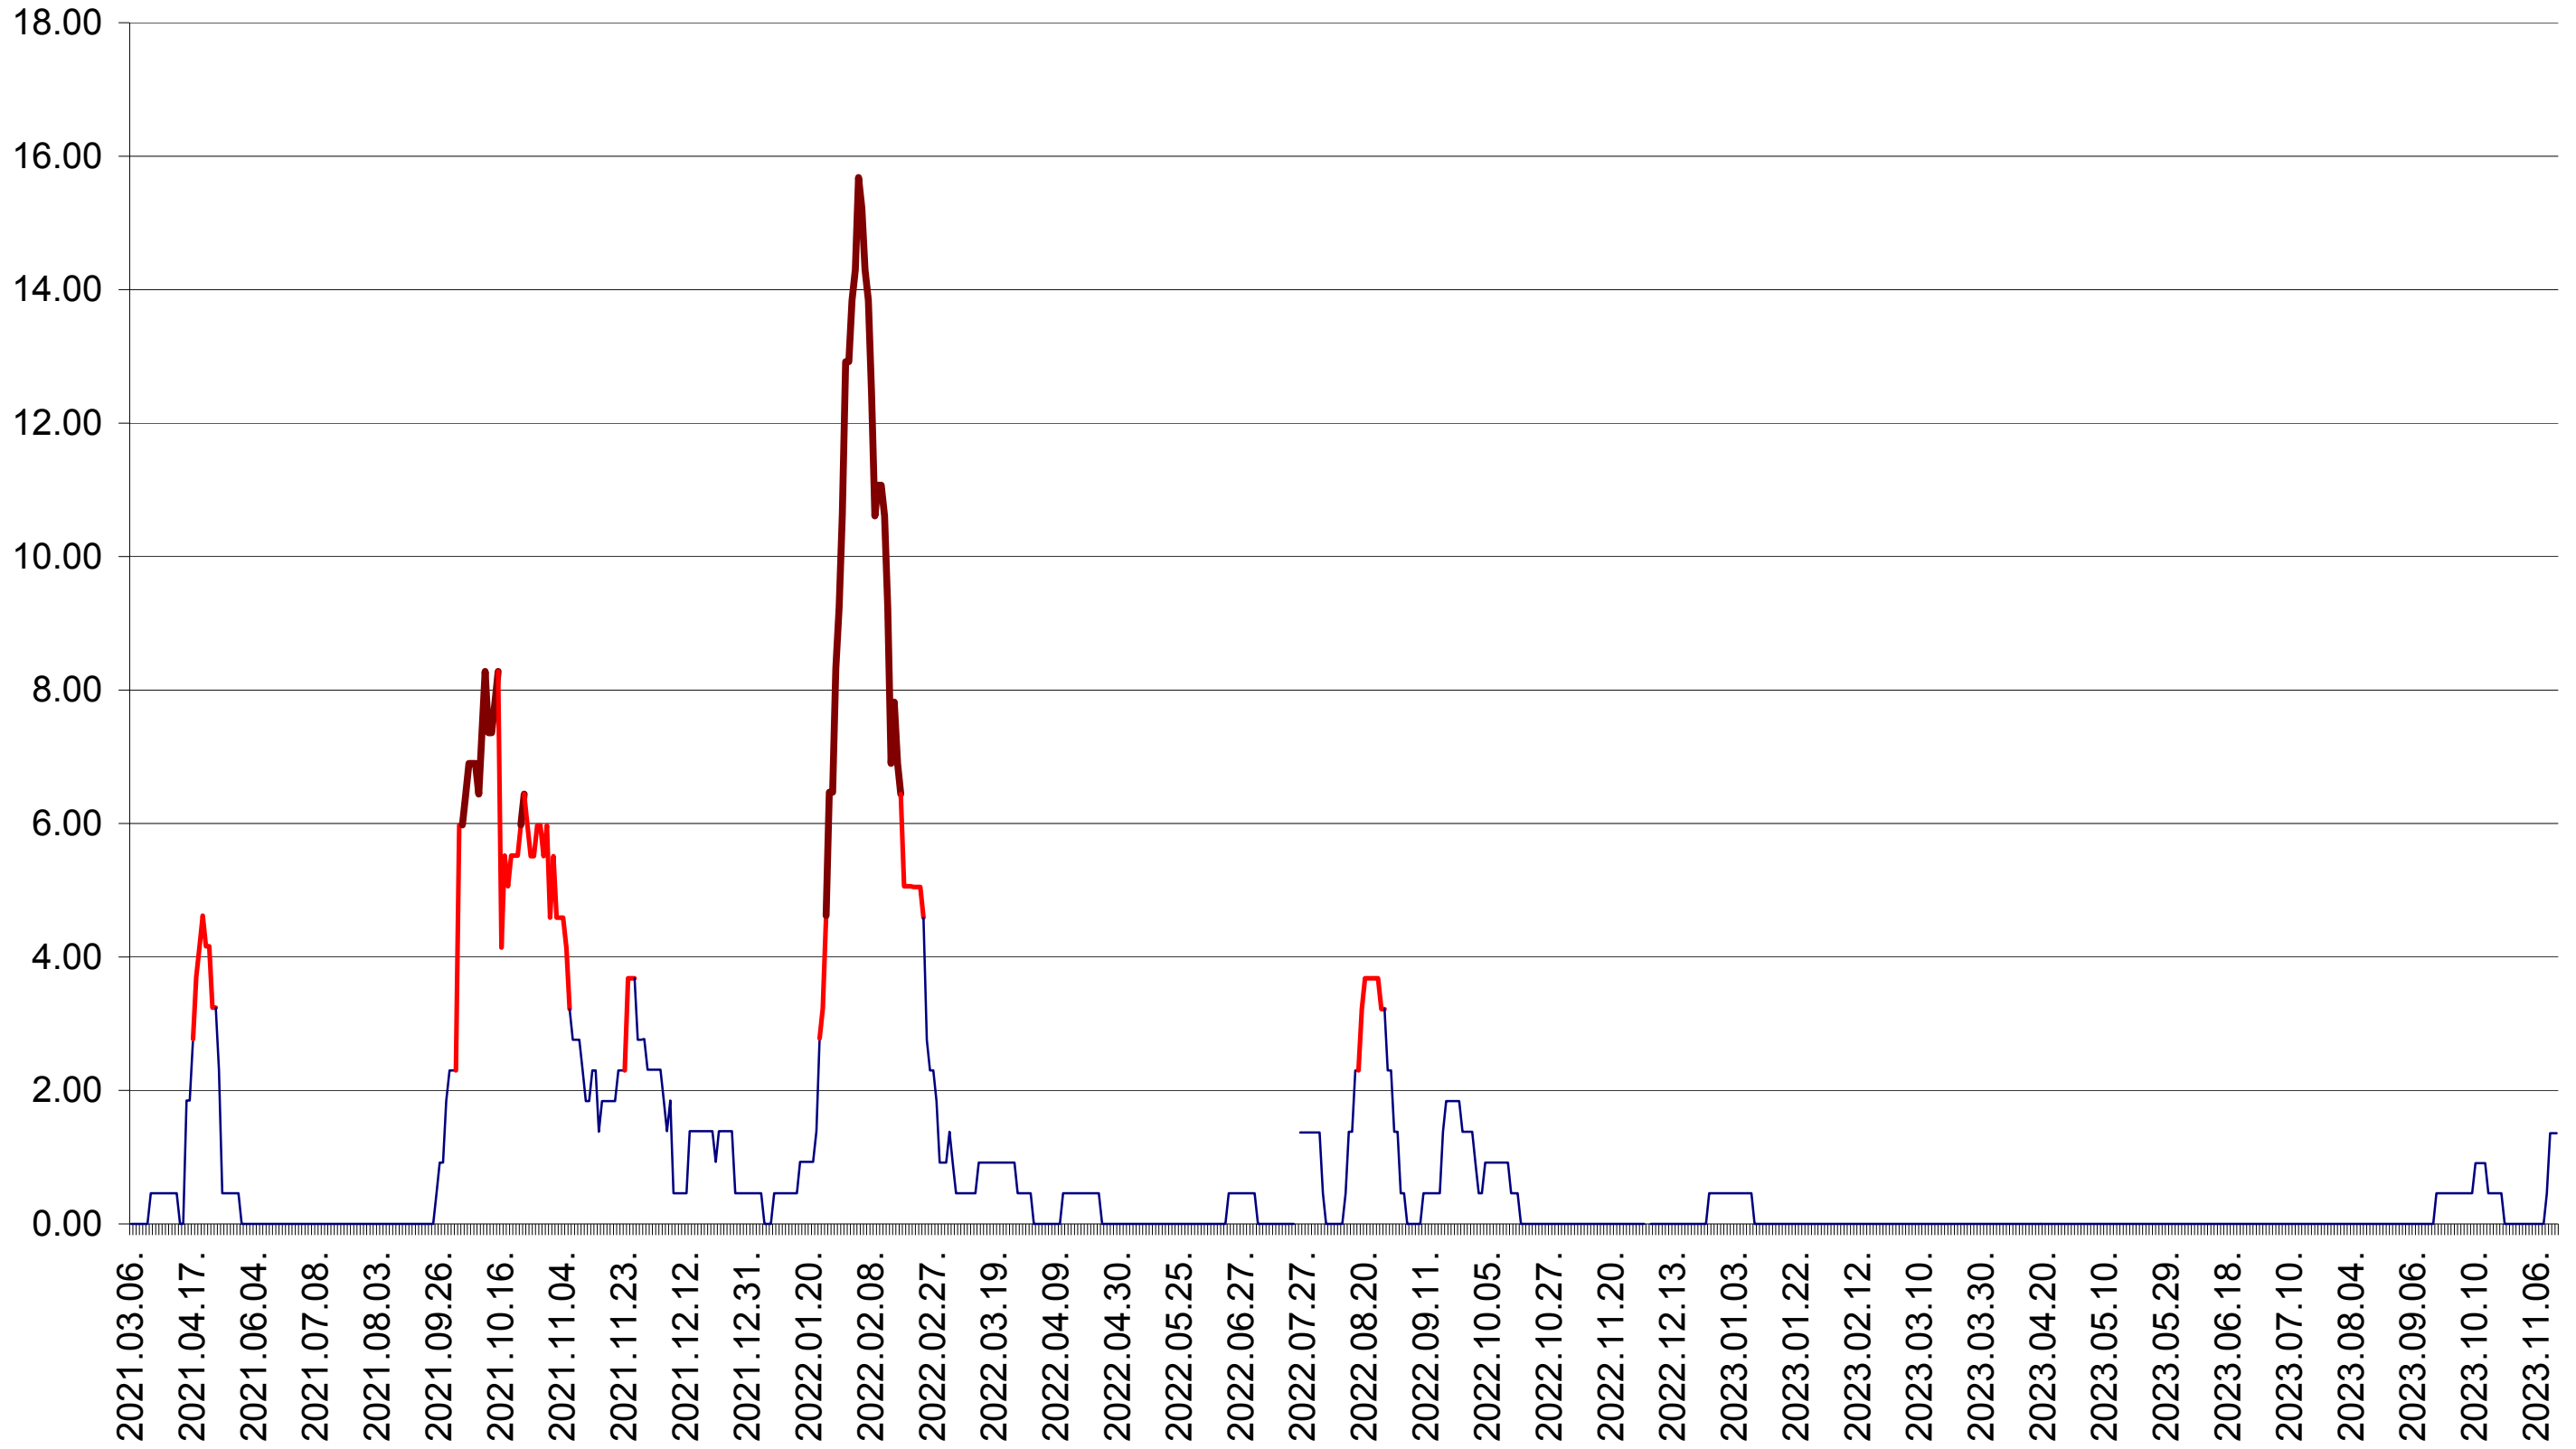

ATID - Evolutia incidentei cumulate pe 14 zile la ‰ de locuitori
2021.03.07. - 2023.11.14.

AVRĂMEȘTI - Evolutia incidentei cumulate pe 14 zile la ‰ de locuitori
2021.03.07. - 2023.11.14.

ORAȘ BĂILE TUȘNAD - Evolutia incidentei cumulate pe 14 zile la ‰ de locuitori
2021.03.07. - 2023.11.14.

ORAȘ BĂLAN - Evolutia incidentei cumulate pe 14 zile la ‰ de locuitori
2021.03.07. - 2023.11.14.

BILBOR - Evolutia incidentei cumulate pe 14 zile la ‰ de locuitori
2021.03.07. - 2023.11.14.

ORAȘ BORSEC - Evolutia incidentei cumulate pe 14 zile la ‰ de locuitori
2021.03.07. - 2023.11.14.

BRĂDEȘTI - Evolutia incidentei cumulate pe 14 zile la ‰ de locuitori
2021.03.07. - 2023.11.14.

CĂPĂLNIȚA - Evolutia incidentei cumulate pe 14 zile la ‰ de locuitori
2021.03.07. - 2023.11.14.

CÂRȚA - Evolutia incidentei cumulate pe 14 zile la ‰ de locuitori
2021.03.07. - 2023.11.14.

CICEU - Evolutia incidentei cumulate pe 14 zile la ‰ de locuitori
2021.03.07. - 2023.11.14.

CIUCSÂNGEORGIU - Evolutia incidentei cumulate pe 14 zile la ‰ de locuitori
2021.03.07. - 2023.11.14.

CIUMANI - Evolutia incidentei cumulate pe 14 zile la ‰ de locuitori
2021.03.07. - 2023.11.14.