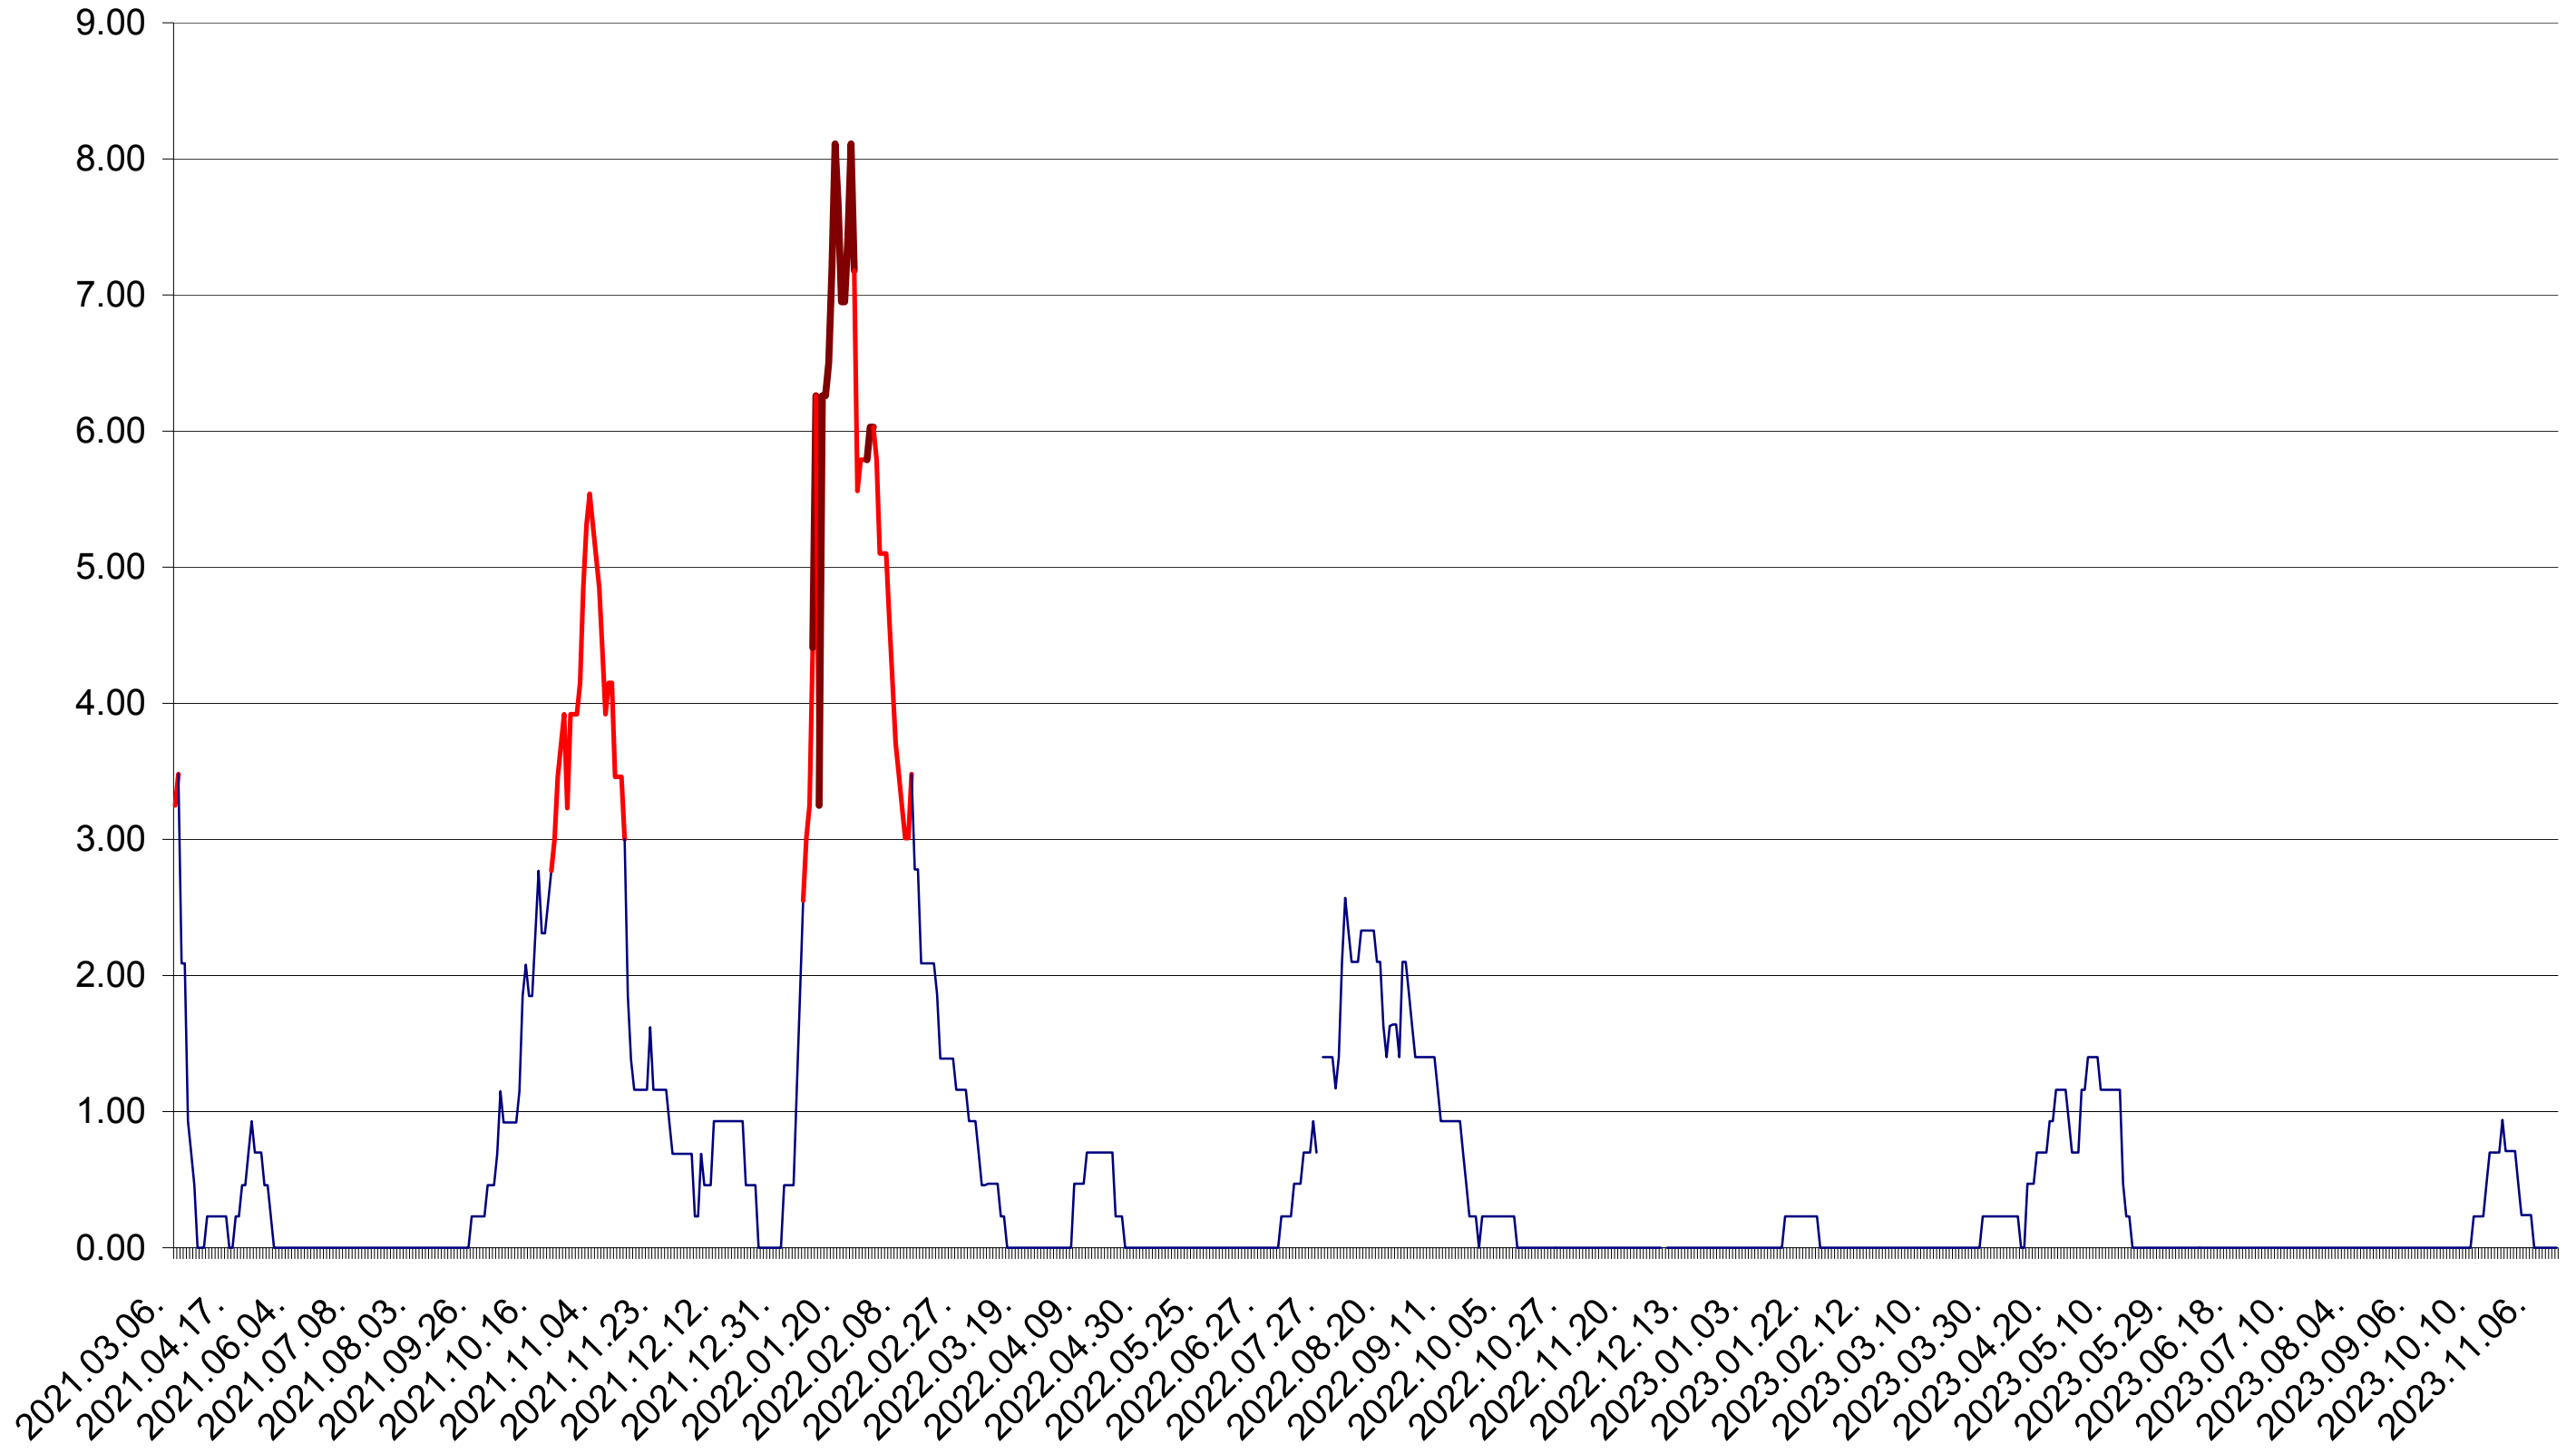

ORAȘ BĂLAN - Evolutia incidentei cumulate pe 14 zile la ‰ de locuitori
2021.03.07. - 2023.11.14.

BILBOR - Evolutia incidentei cumulate pe 14 zile la ‰ de locuitori
2021.03.07. - 2023.11.14.

ORAȘ BORSEC - Evolutia incidentei cumulate pe 14 zile la ‰ de locuitori
2021.03.07. - 2023.11.14.

BRĂDEȘTI - Evolutia incidentei cumulate pe 14 zile la ‰ de locuitori
2021.03.07. - 2023.11.14.

CĂPĂLNIȚA - Evolutia incidentei cumulate pe 14 zile la ‰ de locuitori
2021.03.07. - 2023.11.14.

CÂRȚA - Evolutia incidentei cumulate pe 14 zile la ‰ de locuitori
2021.03.07. - 2023.11.14.

CICEU - Evolutia incidentei cumulate pe 14 zile la ‰ de locuitori
2021.03.07. - 2023.11.14.

CIUCSÂNGEORGIU - Evolutia incidentei cumulate pe 14 zile la ‰ de locuitori
2021.03.07. - 2023.11.14.

CIUMANI - Evolutia incidentei cumulate pe 14 zile la ‰ de locuitori
2021.03.07. - 2023.11.14.

CORBU - Evolutia incidentei cumulate pe 14 zile la ‰ de locuitori
2021.03.07. - 2023.11.14.

CORUND - Evolutia incidentei cumulate pe 14 zile la ‰ de locuitori
2021.03.07. - 2023.11.14.

COZMENI - Evolutia incidentei cumulate pe 14 zile la ‰ de locuitori
2021.03.07. - 2023.11.14.