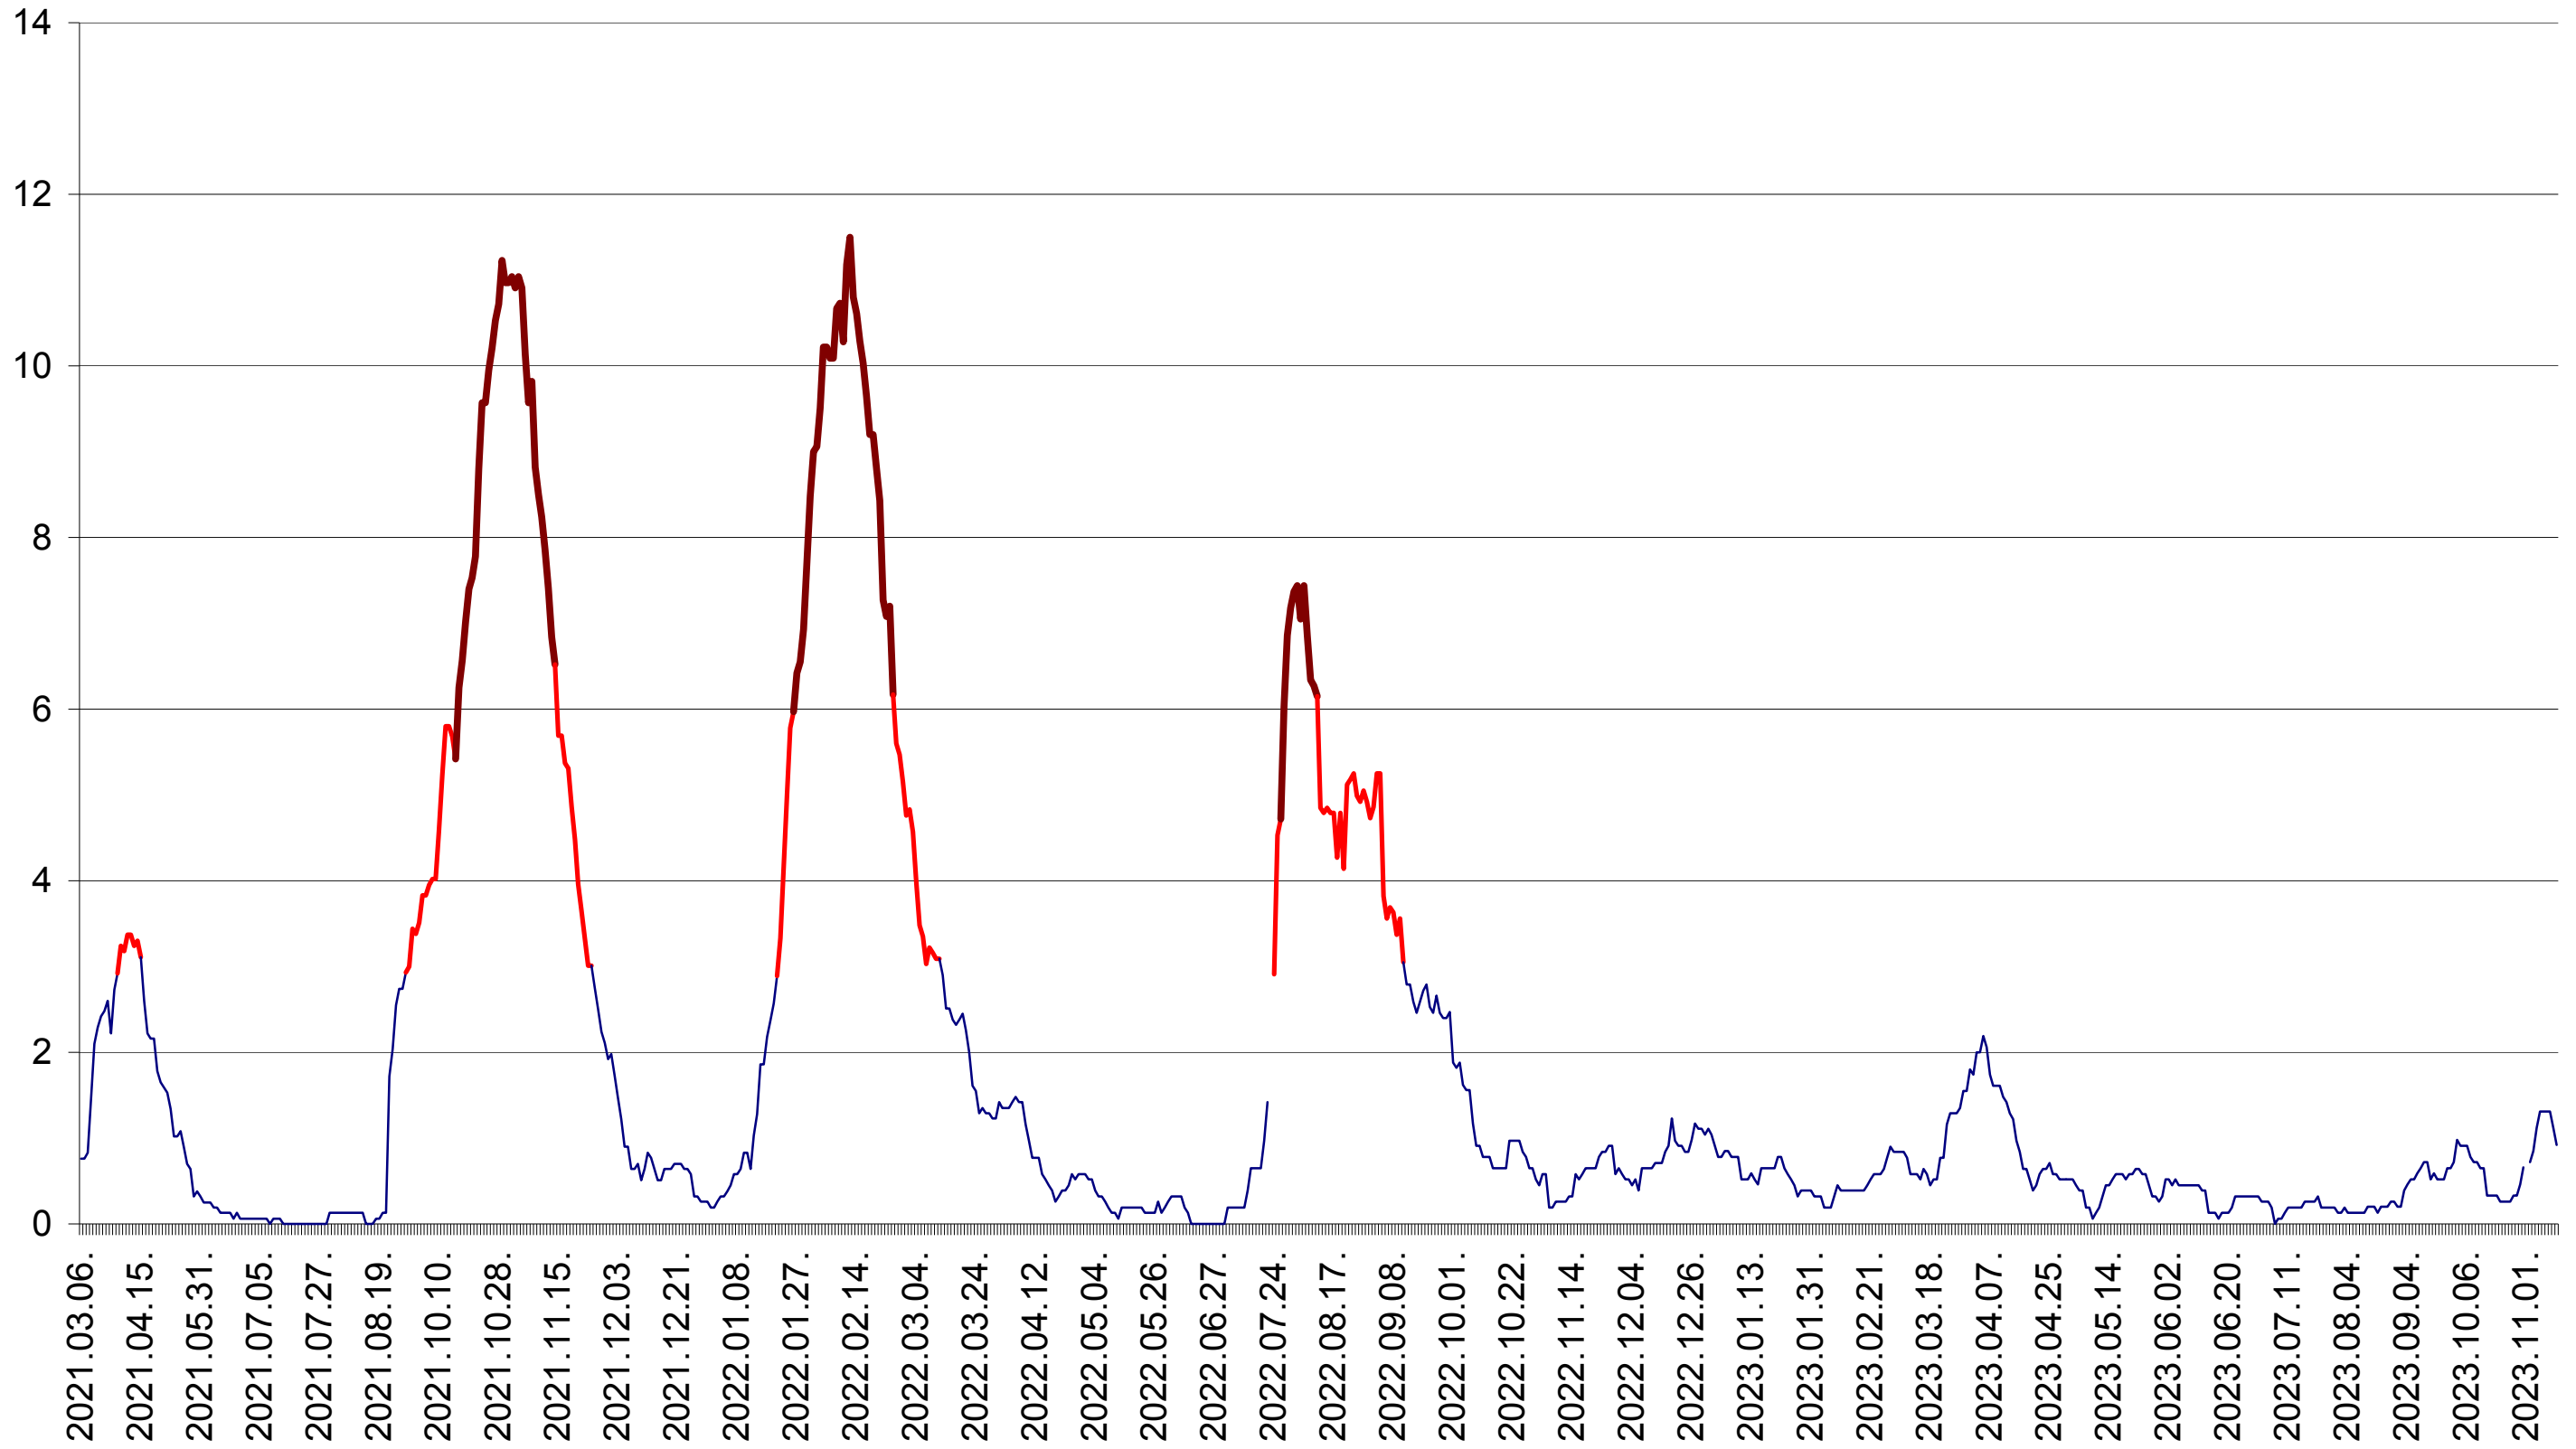

TULGHEȘ - Evolutia incidentei cumulate pe 14 zile la ‰ de locuitori
2021.03.07. - 2023.11.14.

MUNICIPIUL TOPLIȚA - Evolutia incidentei cumulate pe 14 zile la ‰ de locuitori
2021.03.07. - 2023.11.14.