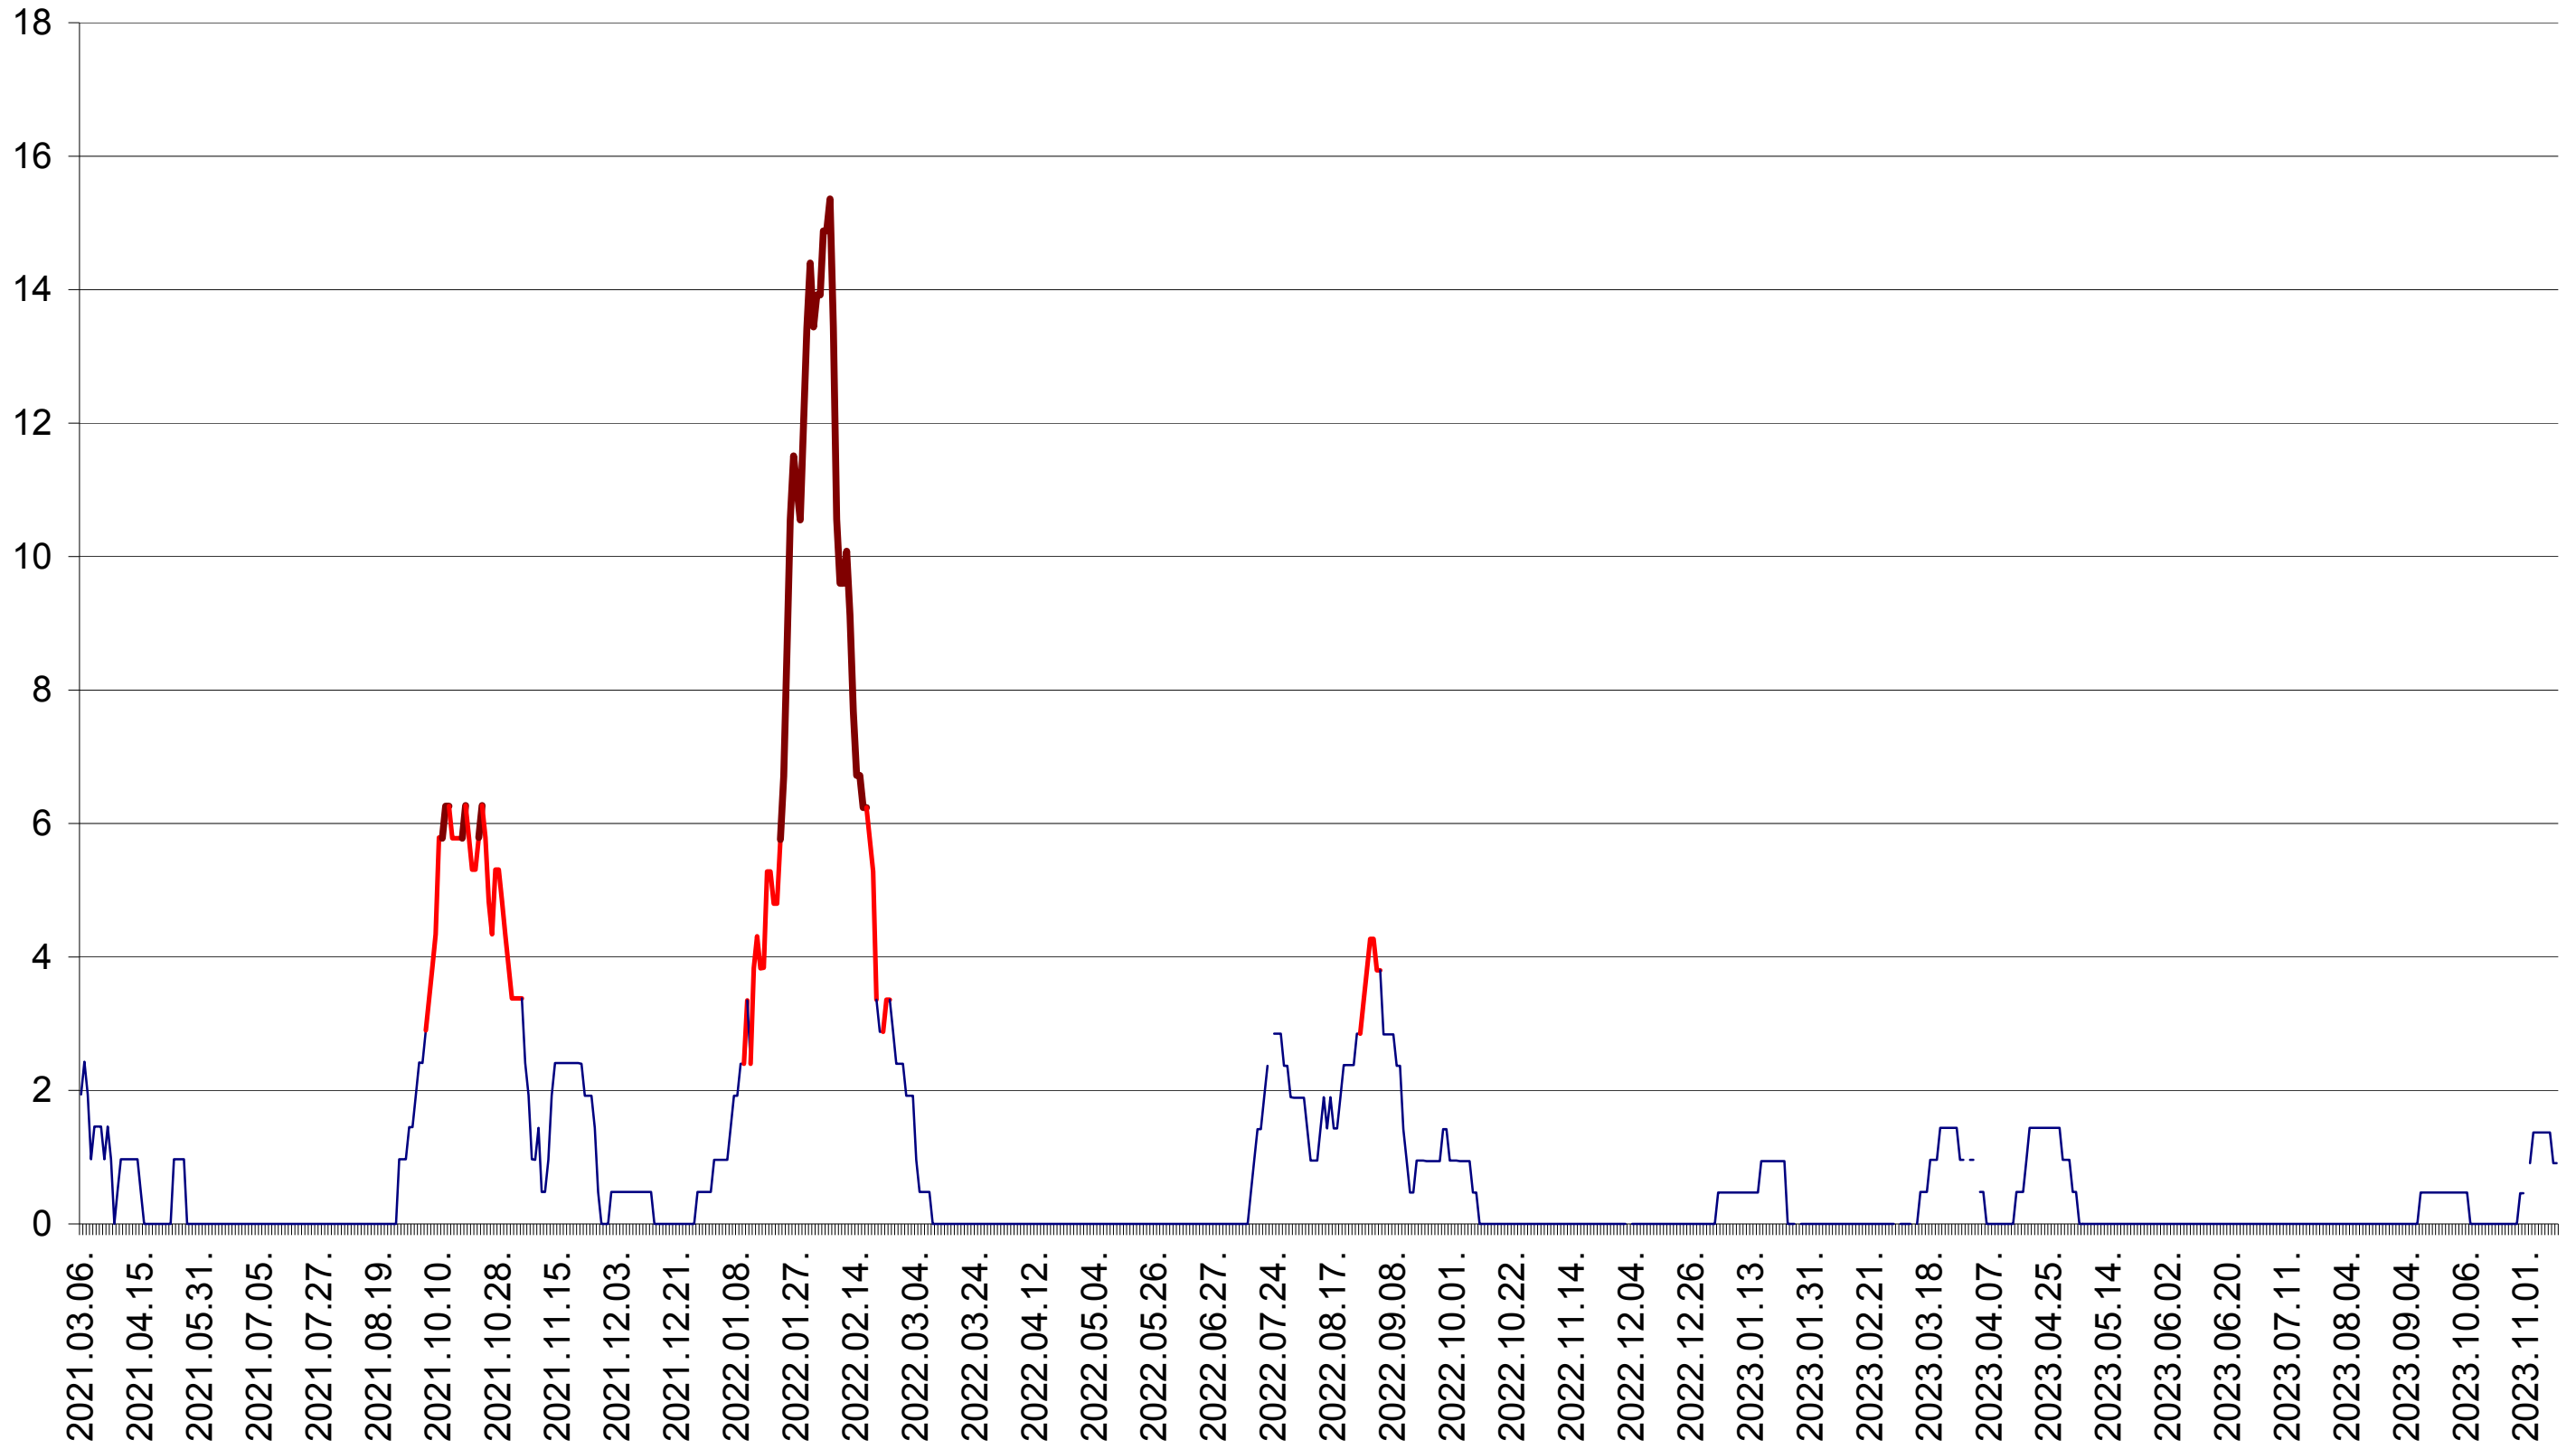

PLĂIEȘII DE JOS - Evolutia incidentei cumulate pe 14 zile la ‰ de locuitori
2021.03.07. - 2023.11.14.

PĂULENI-CIUC - Evolutia incidentei cumulate pe 14 zile la ‰ de locuitori
2021.03.07. - 2023.11.14.