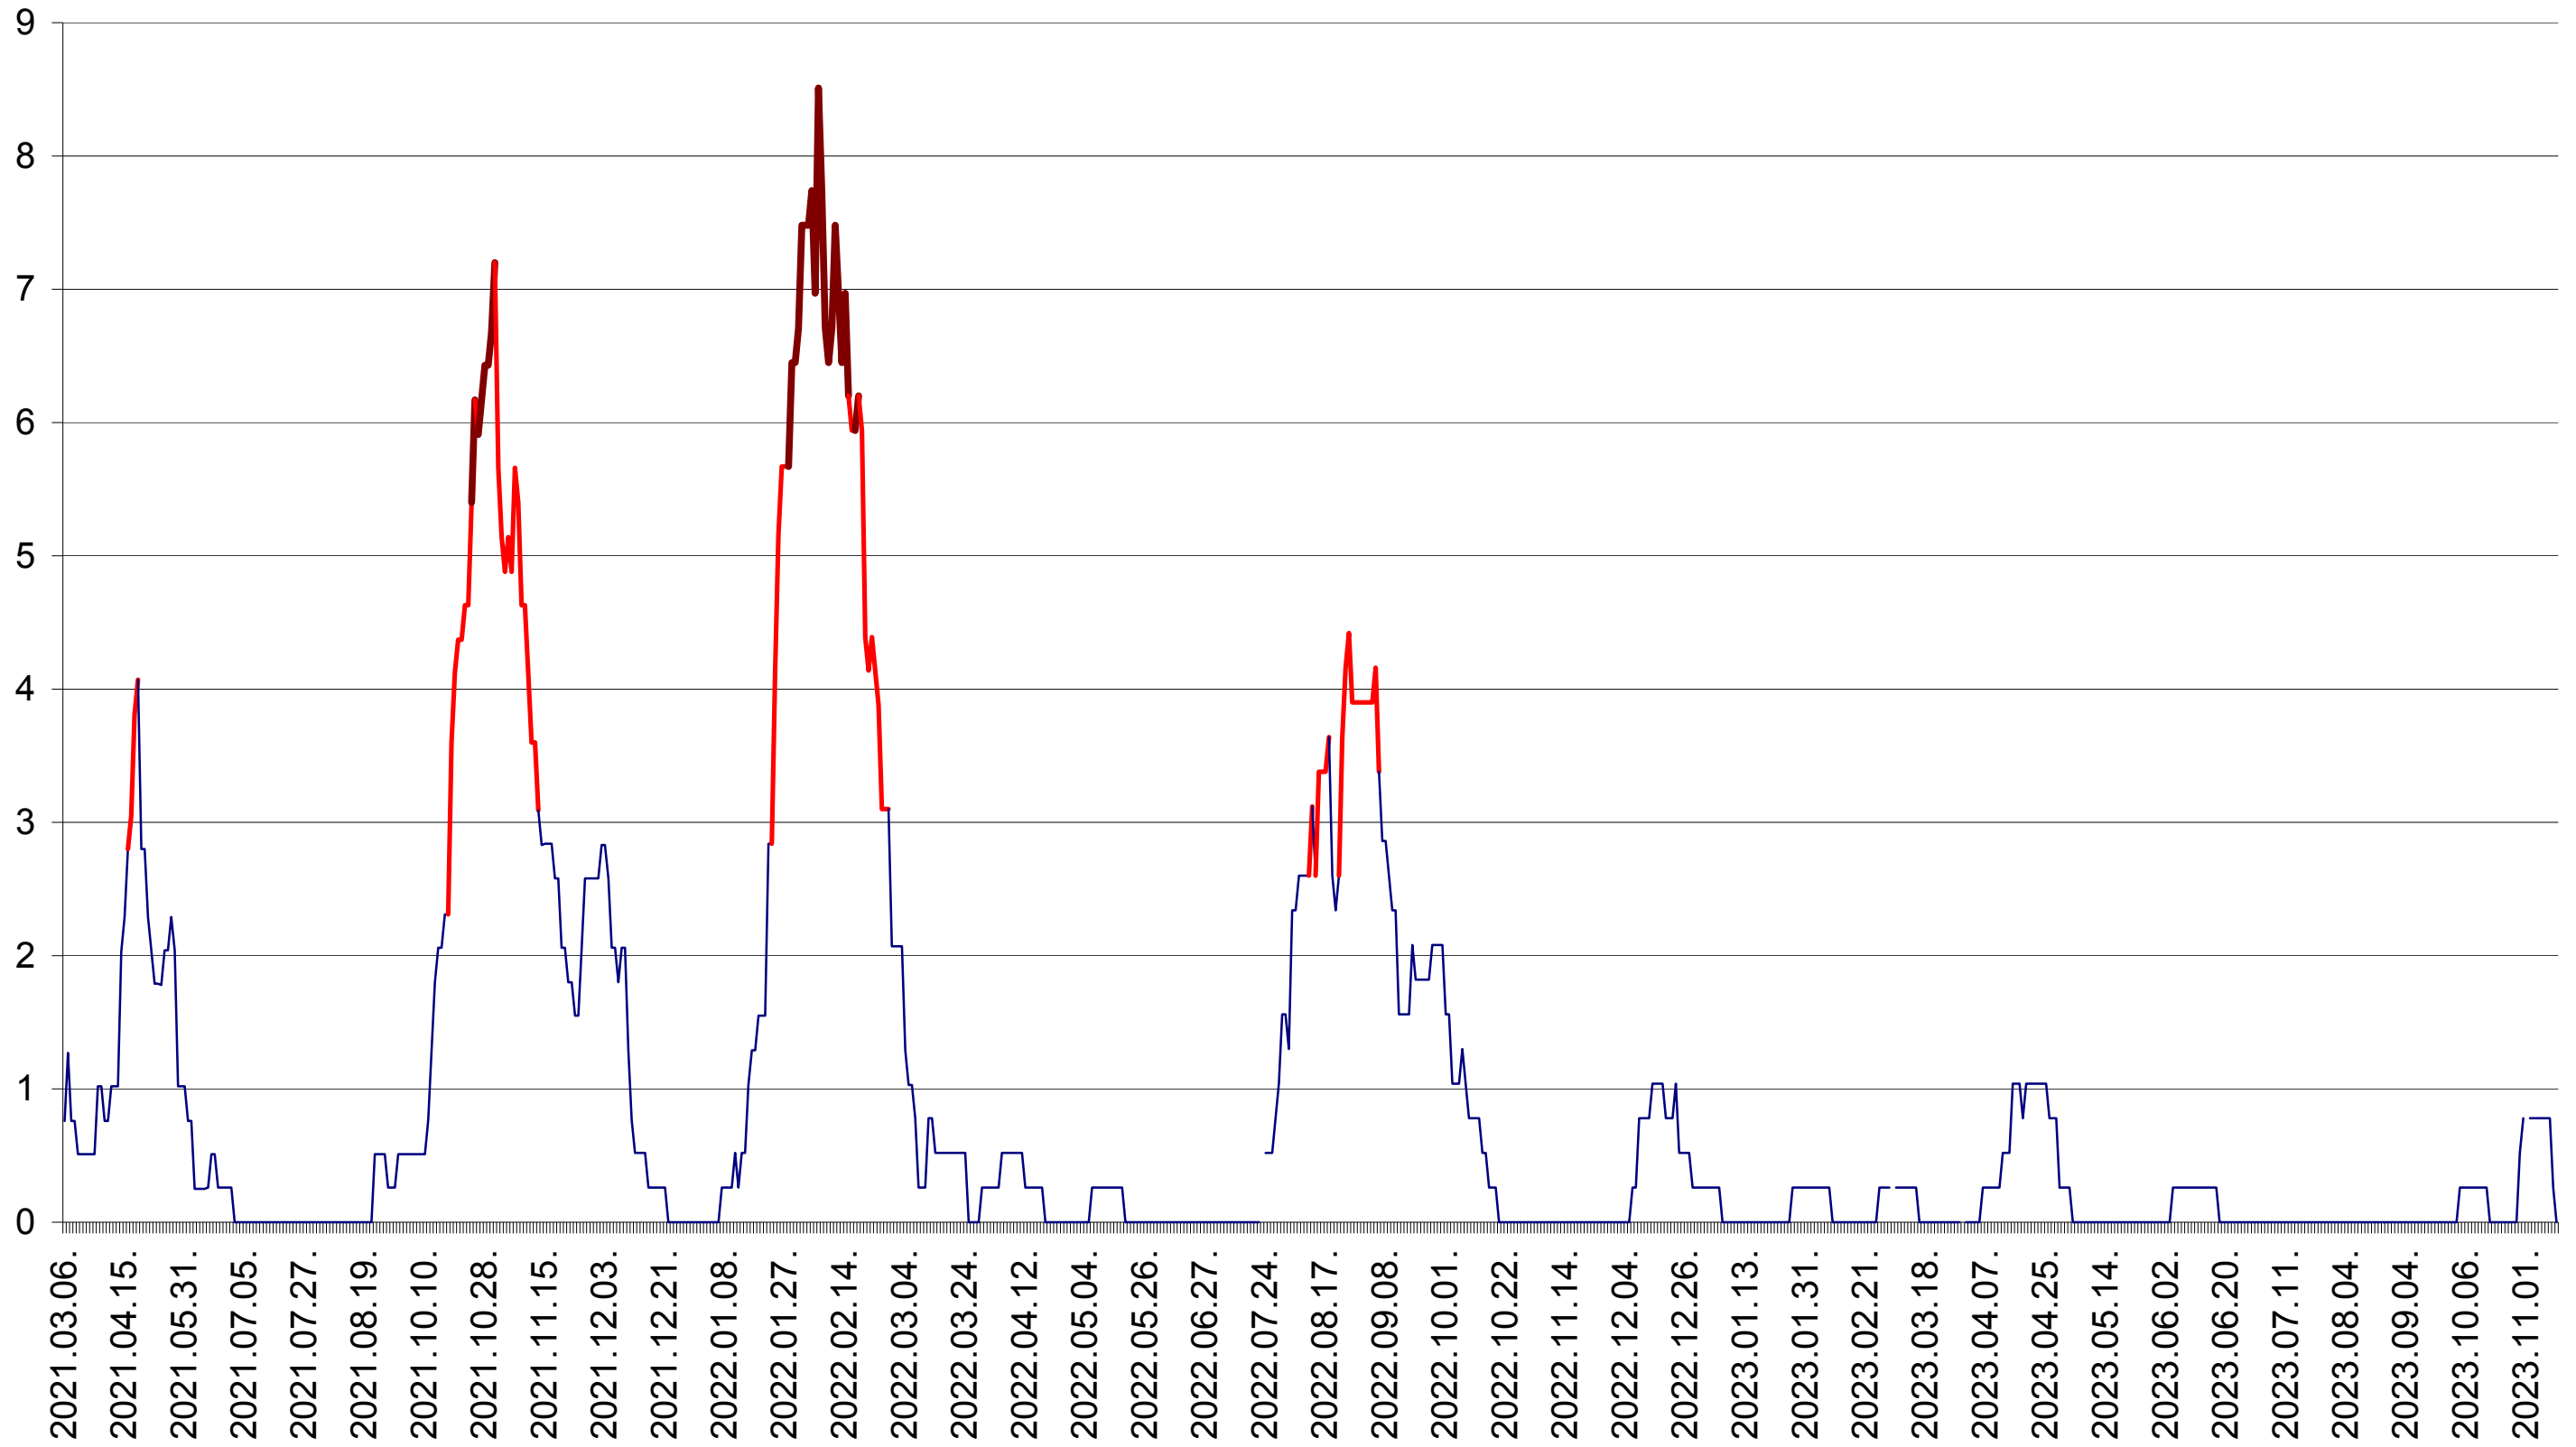

SUBCETATE - Evolutia incidentei cumulate pe 14 zile la ‰ de locuitori
2021.03.07. - 2023.11.14.

ȘIMONEȘTI - Evolutia incidentei cumulate pe 14 zile la ‰ de locuitori
2021.03.07. - 2023.11.14.