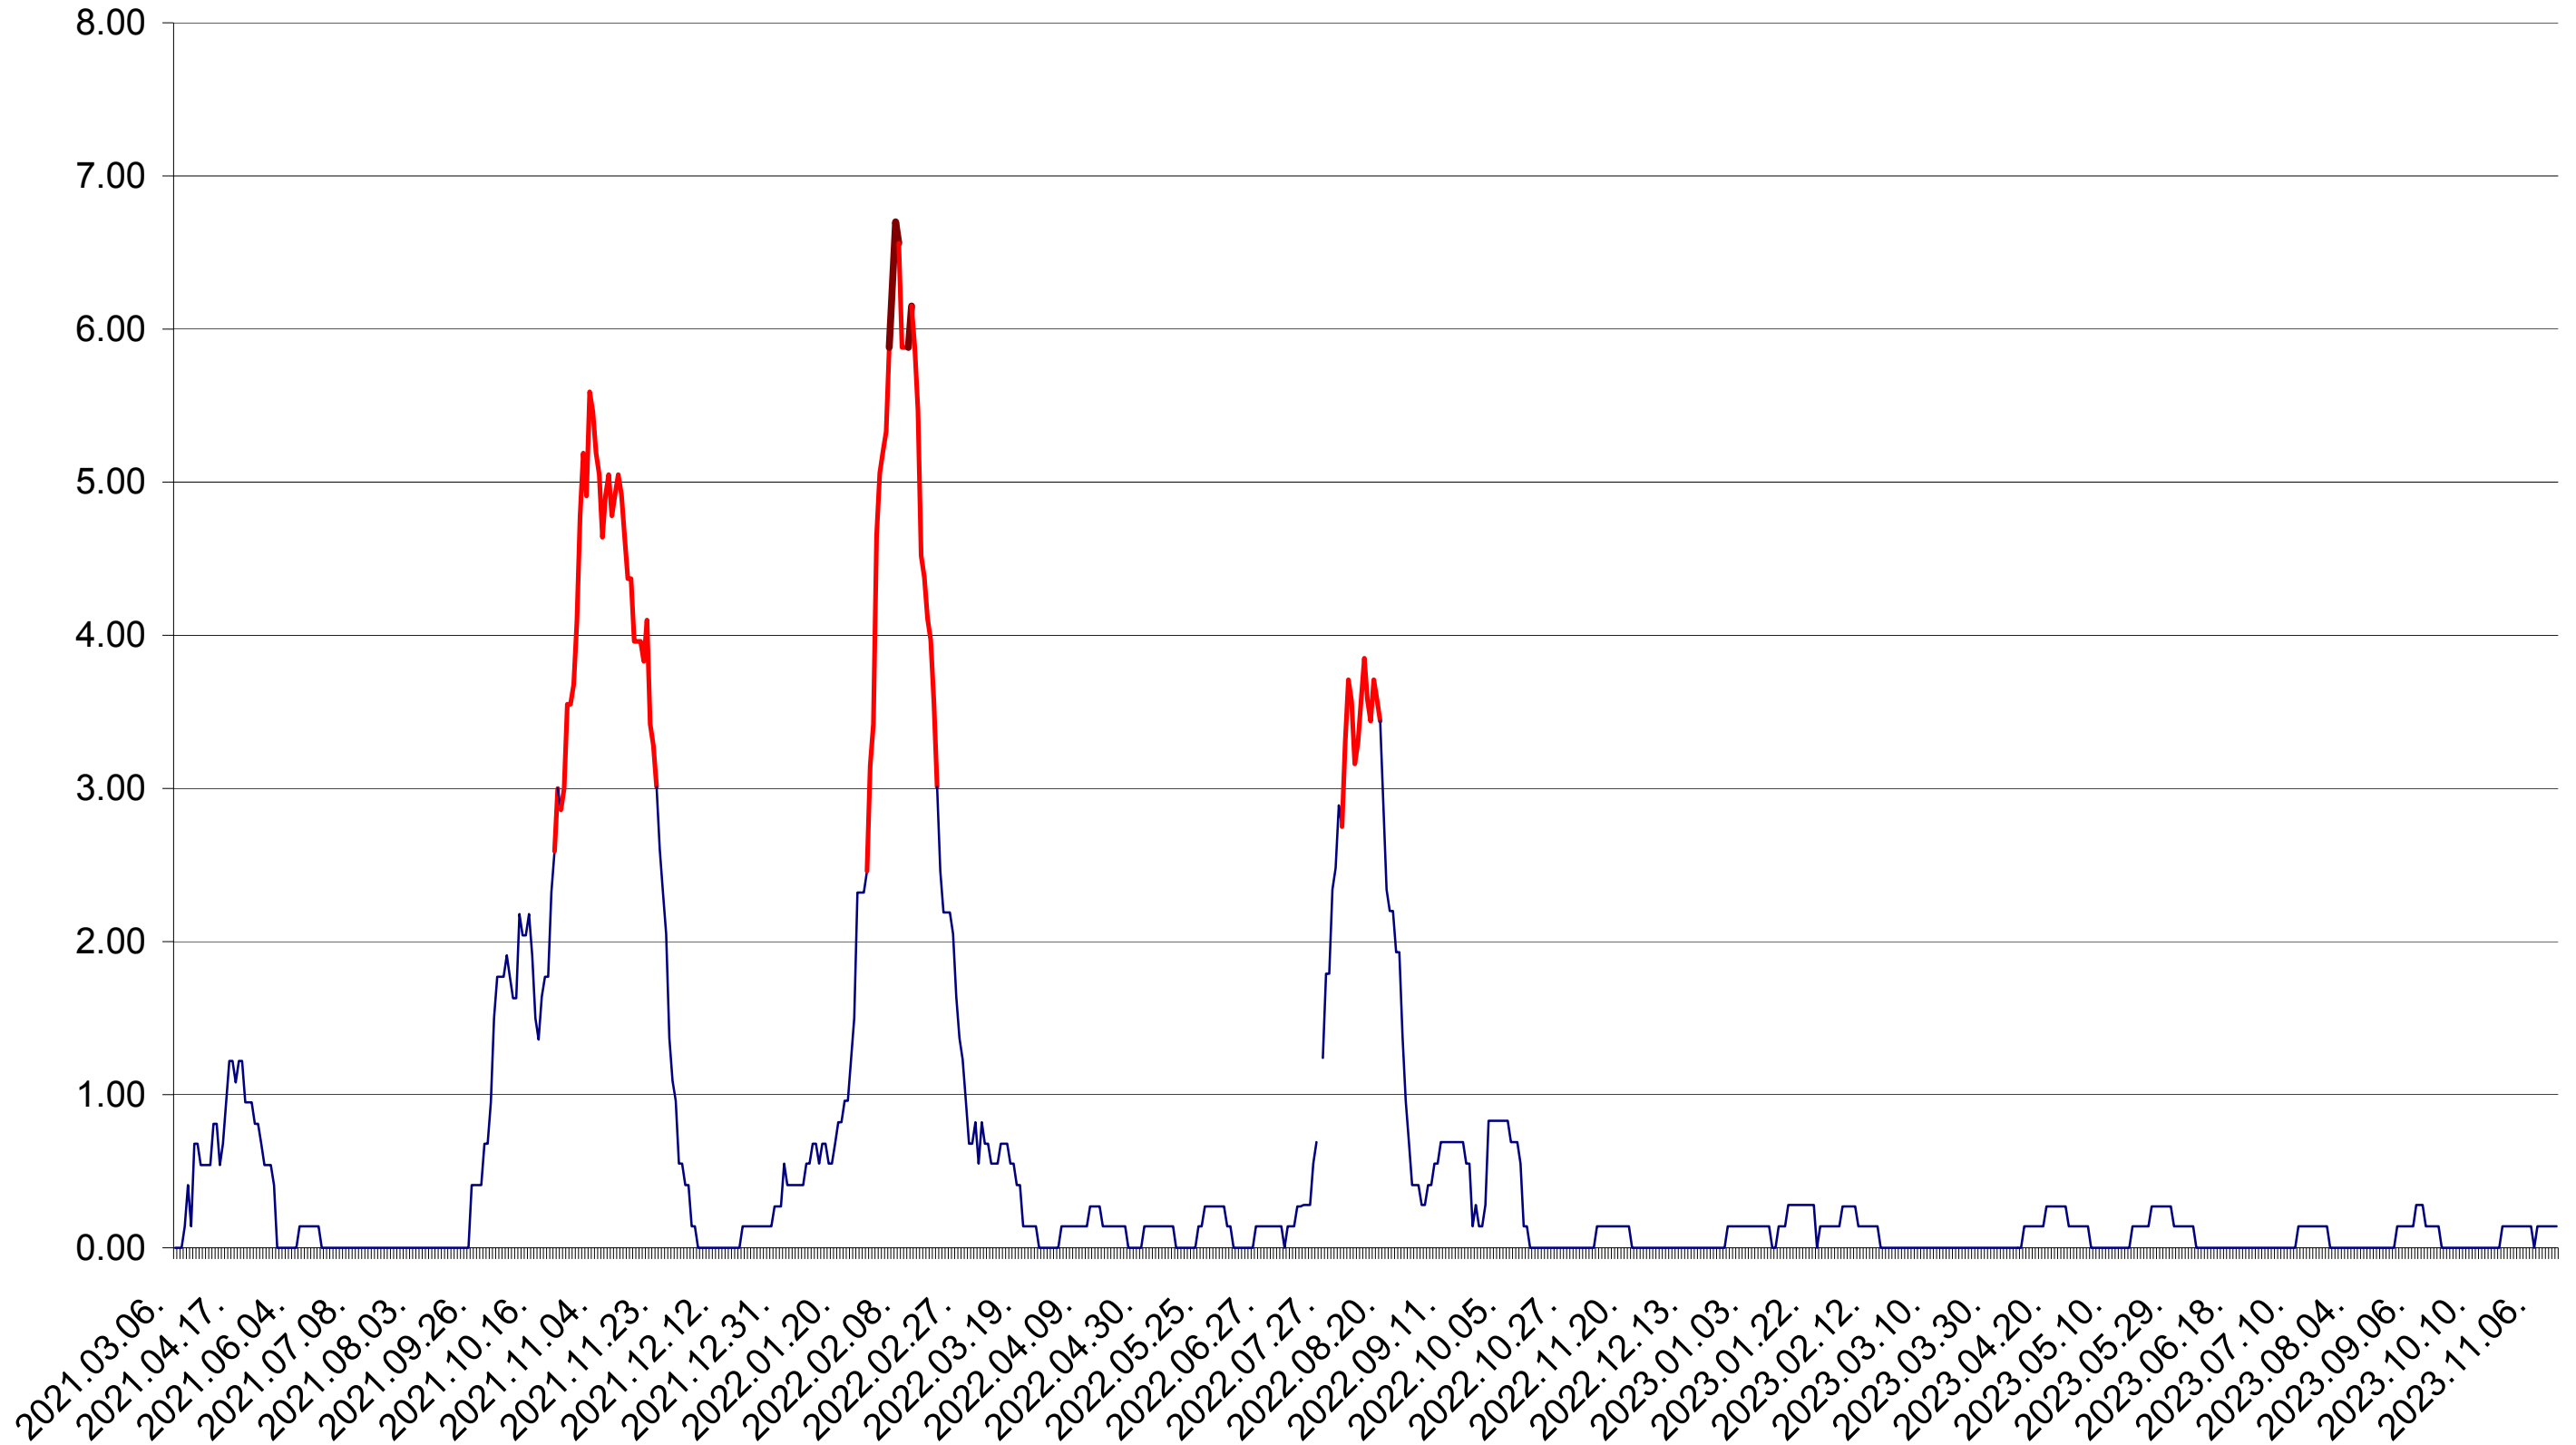

ATID - Evolutia incidentei cumulate pe 14 zile la ‰ de locuitori
2021.03.07. - 2023.11.14.

AVRĂMEȘTI - Evolutia incidentei cumulate pe 14 zile la ‰ de locuitori
2021.03.07. - 2023.11.14.

ORAȘ BĂILE TUȘNAD - Evolutia incidentei cumulate pe 14 zile la ‰ de locuitori
2021.03.07. - 2023.11.14.

ORAȘ BĂLAN - Evolutia incidentei cumulate pe 14 zile la ‰ de locuitori
2021.03.07. - 2023.11.14.

BILBOR - Evolutia incidentei cumulate pe 14 zile la ‰ de locuitori
2021.03.07. - 2023.11.14.

ORAȘ BORSEC - Evolutia incidentei cumulate pe 14 zile la ‰ de locuitori
2021.03.07. - 2023.11.14.

BRĂDEȘTI - Evolutia incidentei cumulate pe 14 zile la ‰ de locuitori
2021.03.07. - 2023.11.14.

CĂPĂLNIȚA - Evolutia incidentei cumulate pe 14 zile la ‰ de locuitori
2021.03.07. - 2023.11.14.

CÂRȚA - Evolutia incidentei cumulate pe 14 zile la ‰ de locuitori
2021.03.07. - 2023.11.14.