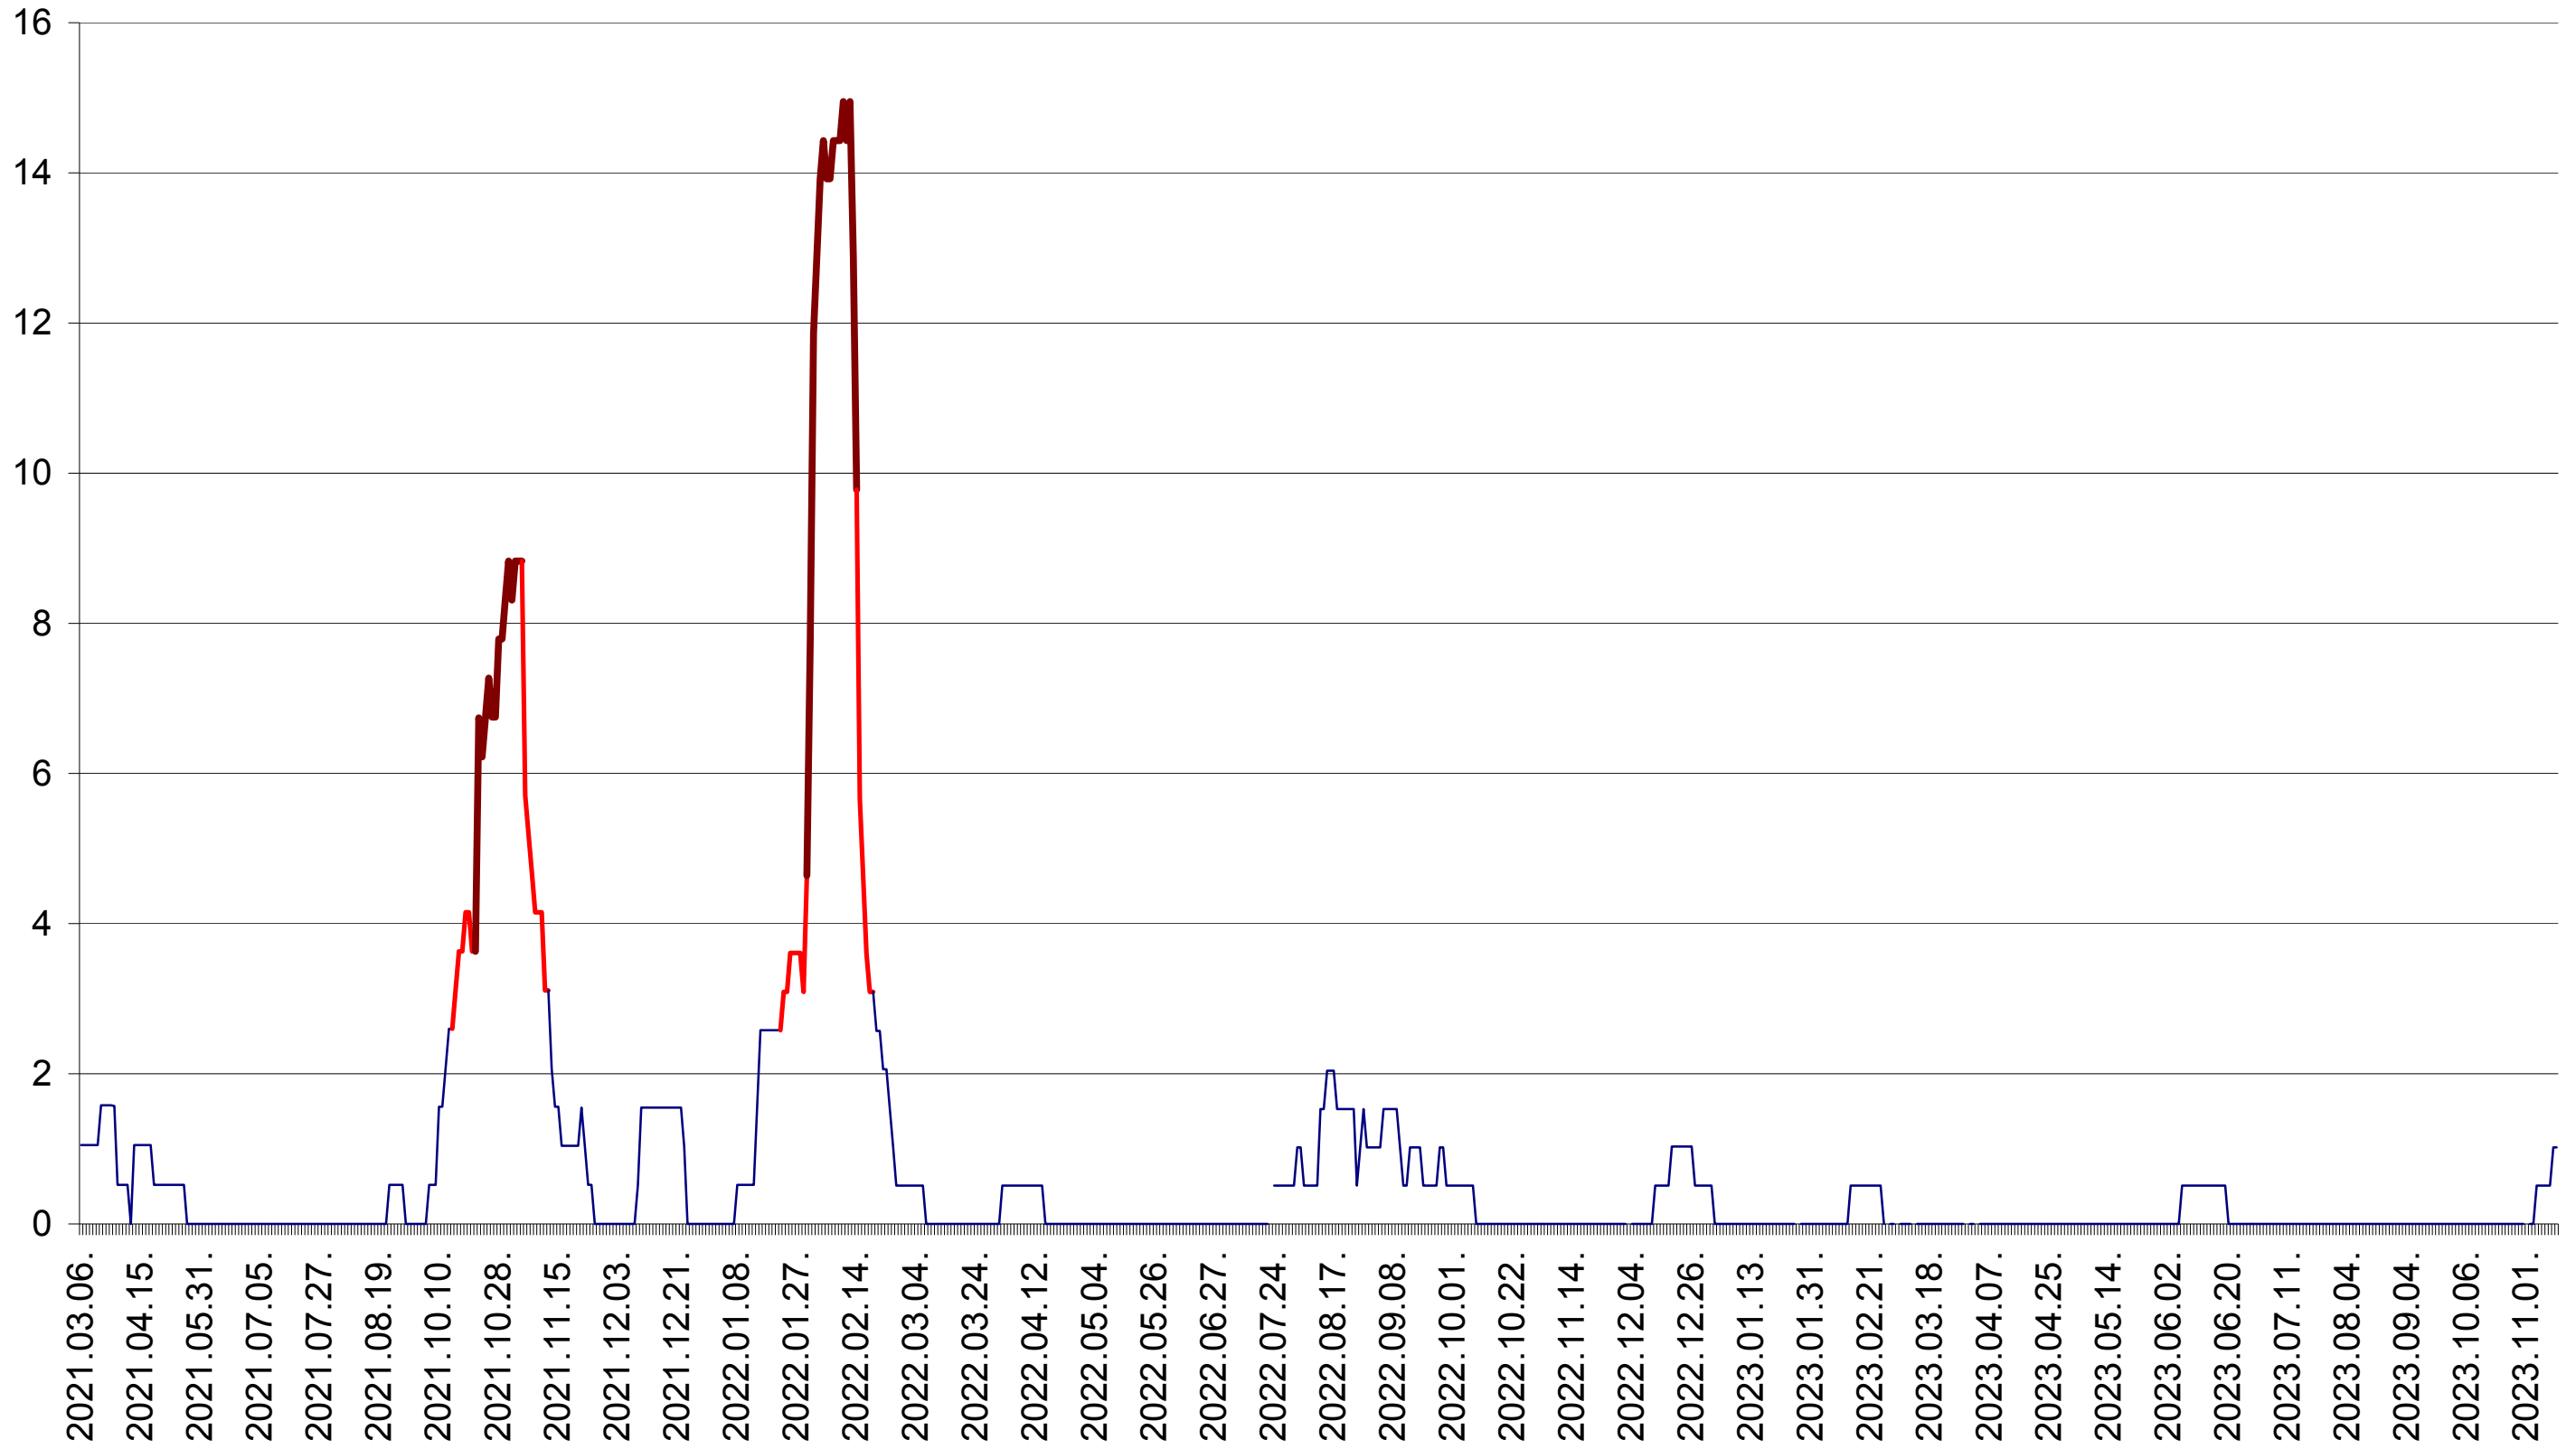

PRAID - Evolutia incidentei cumulate pe 14 zile la ‰ de locuitori
2021.03.07. - 2023.11.14.

PORUMBENI - Evolutia incidentei cumulate pe 14 zile la ‰ de locuitori
2021.03.07. - 2023.11.14.