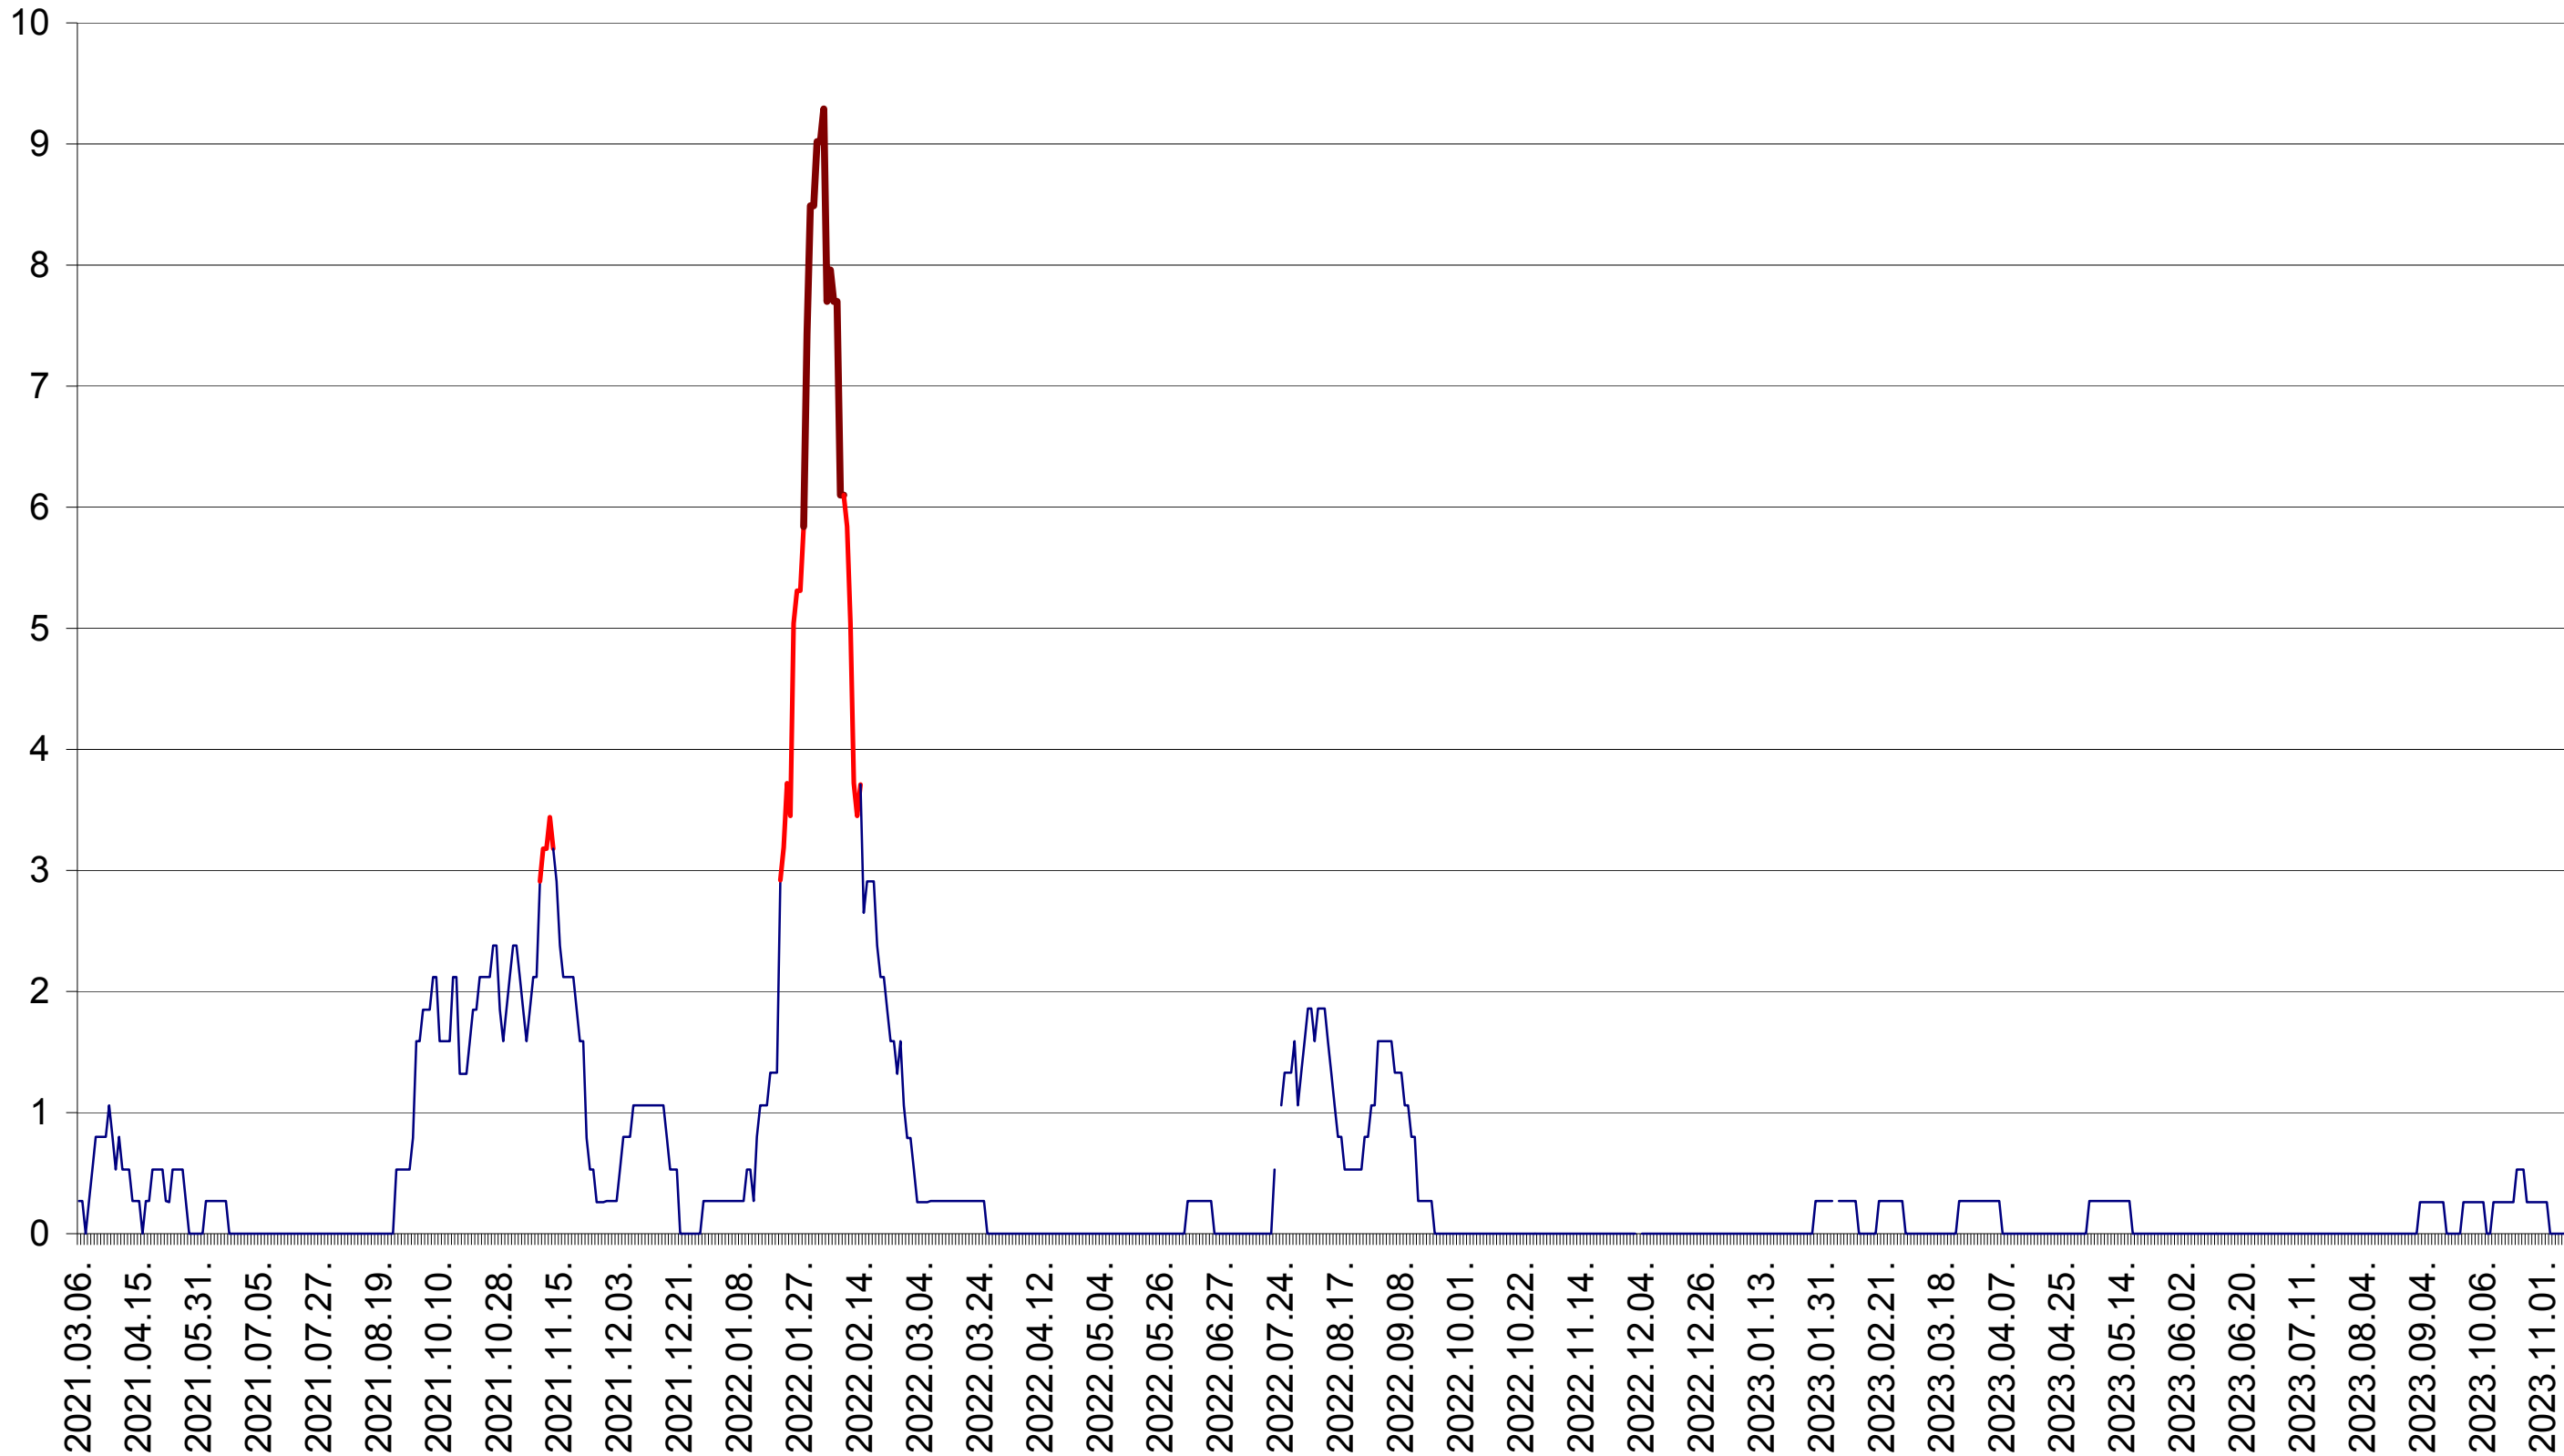

ORAȘ CRISTURU SECUIESC - Evolutia incidentei cumulate pe 14 zile la ‰ de locuitori
2021.03.07. - 2023.11.14.

DĂNEȘTI - Evolutia incidentei cumulate pe 14 zile la ‰ de locuitori
2021.03.07. - 2023.11.14.

DÂRJIU - Evolutia incidentei cumulate pe 14 zile la ‰ de locuitori
2021.03.07. - 2023.11.14.

DEALU - Evolutia incidentei cumulate pe 14 zile la ‰ de locuitori
2021.03.07. - 2023.11.14.

DITRĂU - Evolutia incidentei cumulate pe 14 zile la ‰ de locuitori
2021.03.07. - 2023.11.14.

FELICENI - Evolutia incidentei cumulate pe 14 zile la ‰ de locuitori
2021.03.07. - 2023.11.14.

FRUMOASA - Evolutia incidentei cumulate pe 14 zile la ‰ de locuitori
2021.03.07. - 2023.11.14.

GĂLĂUȚAȘ - Evolutia incidentei cumulate pe 14 zile la ‰ de locuitori
2021.03.07. - 2023.11.14.