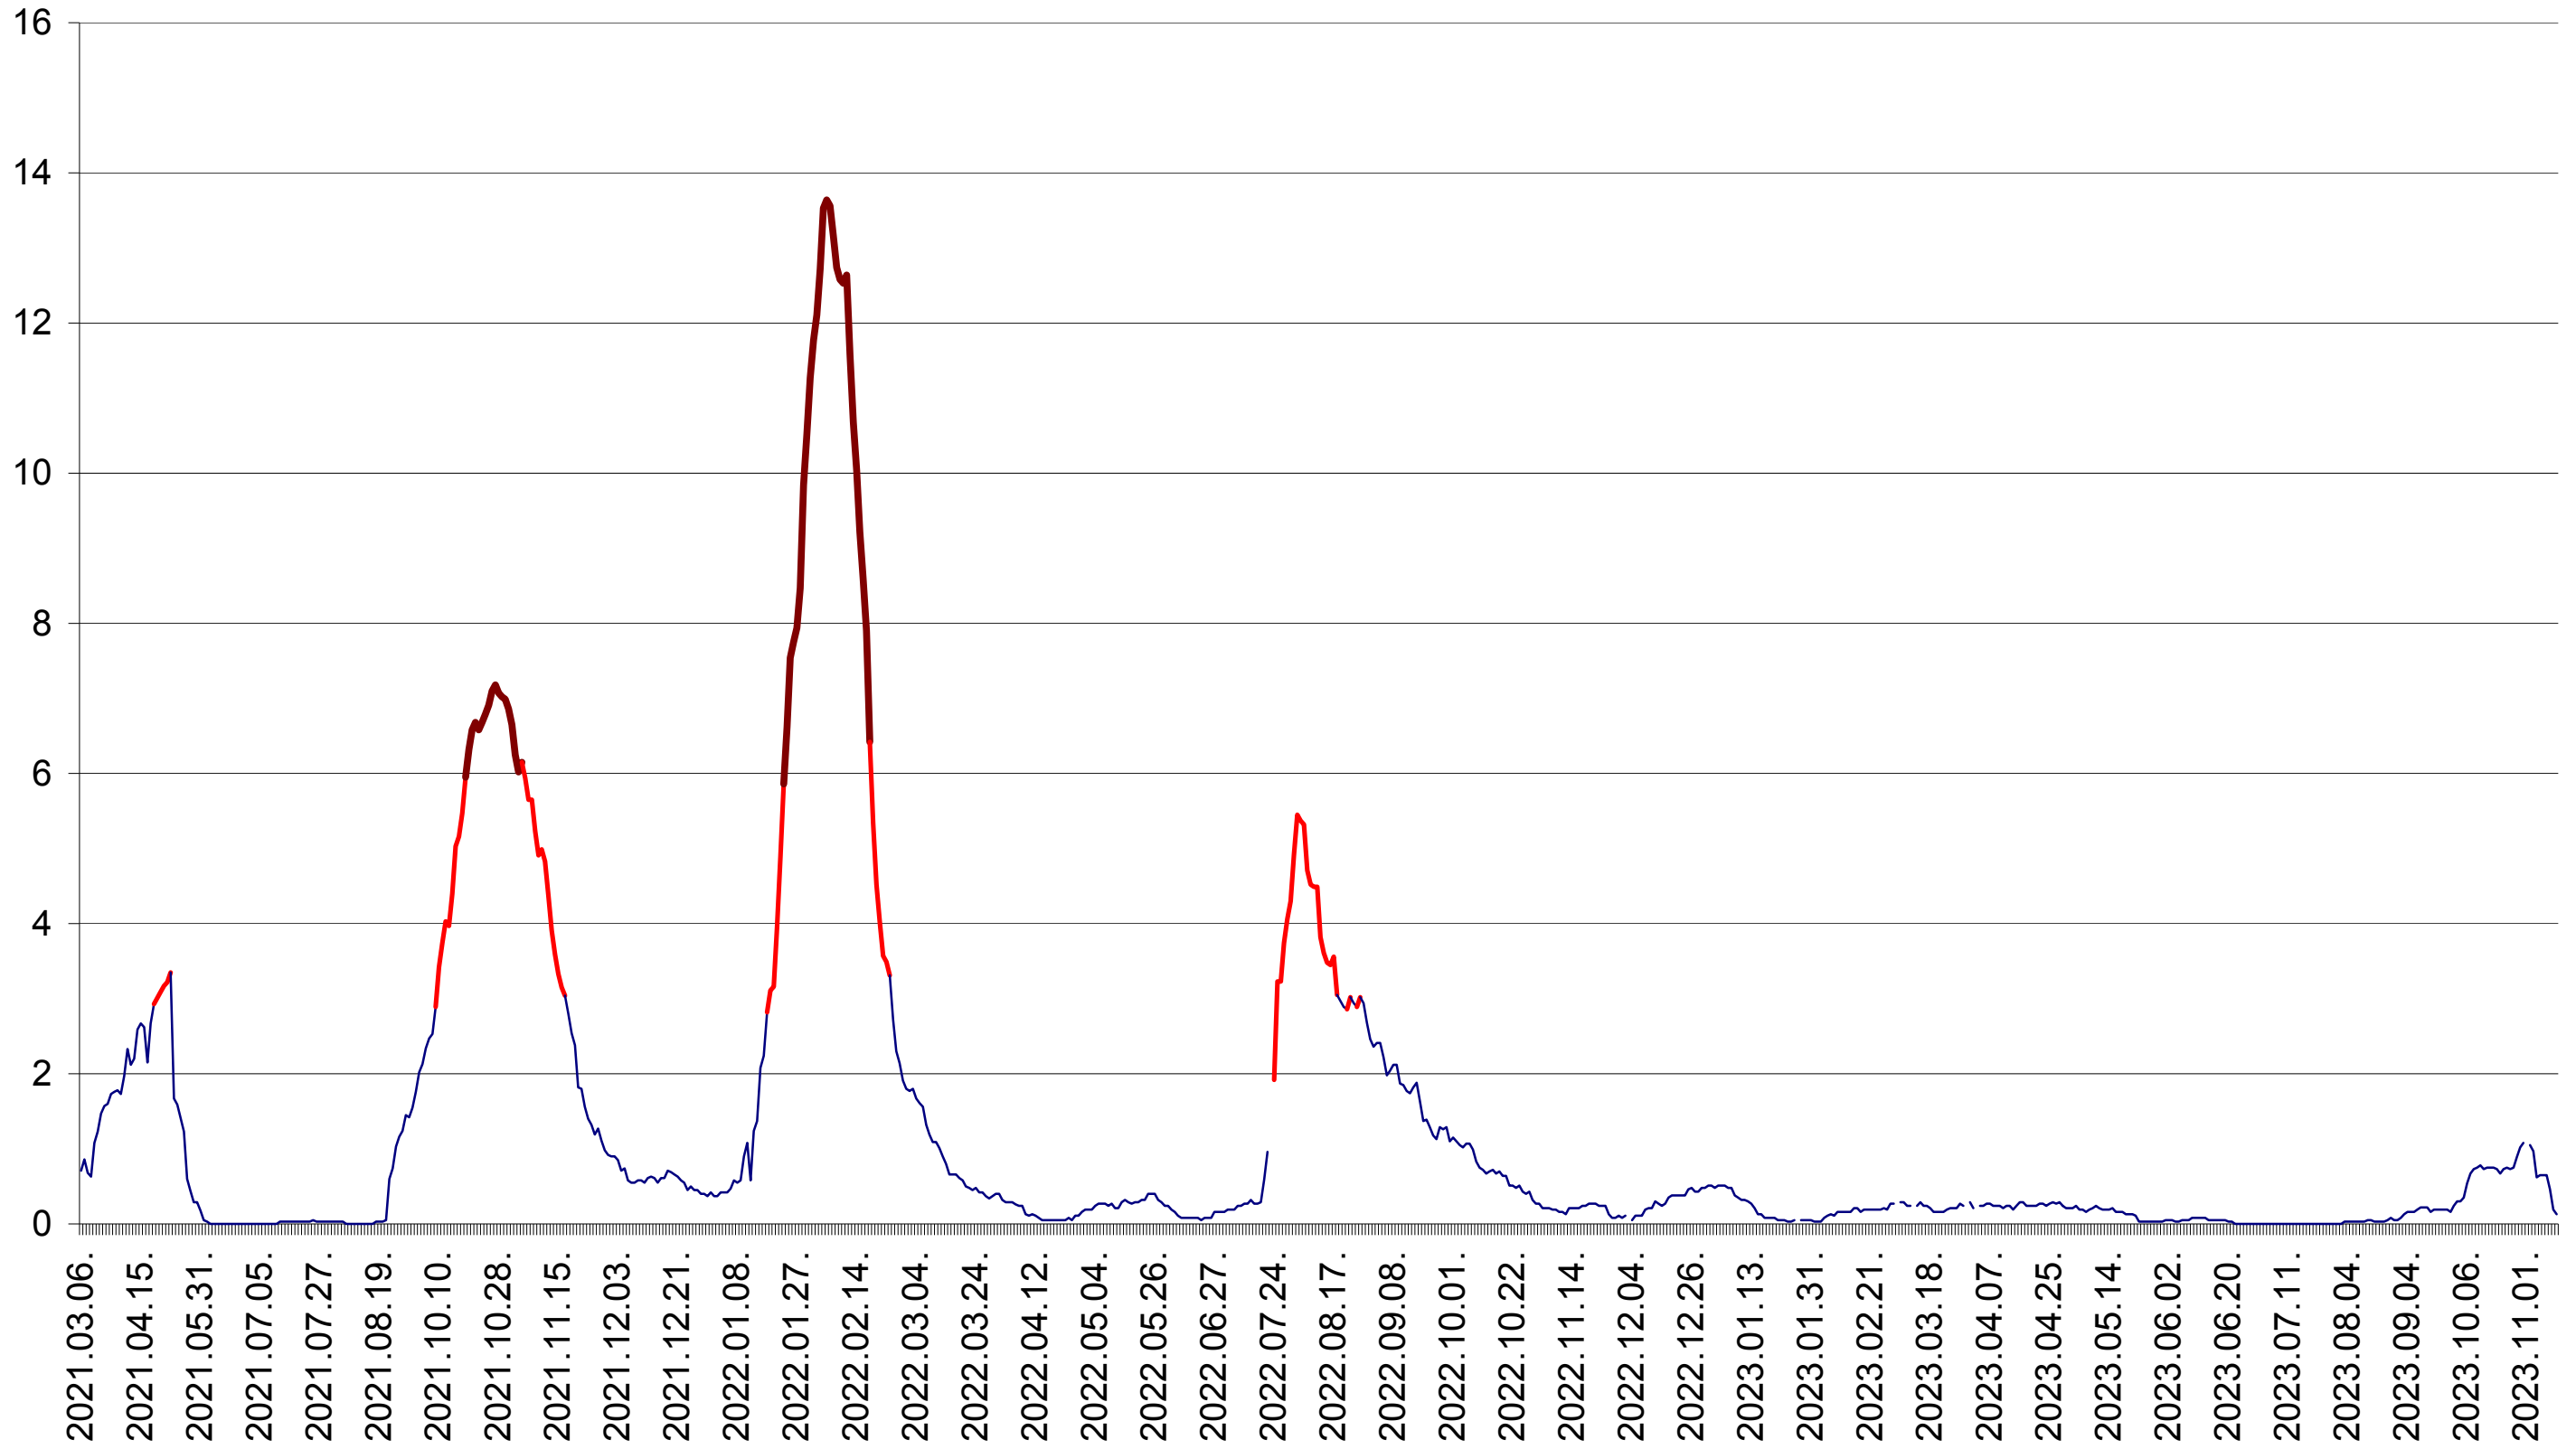

PĂULENI-CIUC - Evolutia incidentei cumulate pe 14 zile la ‰ de locuitori
2021.03.07. - 2023.11.14.

MUNICIPIUL ODORHEIU SECUIESC - Evolutia incidentei cumulate pe 14 zile la ‰ de locuitori
2021.03.07. - 2023.11.14.