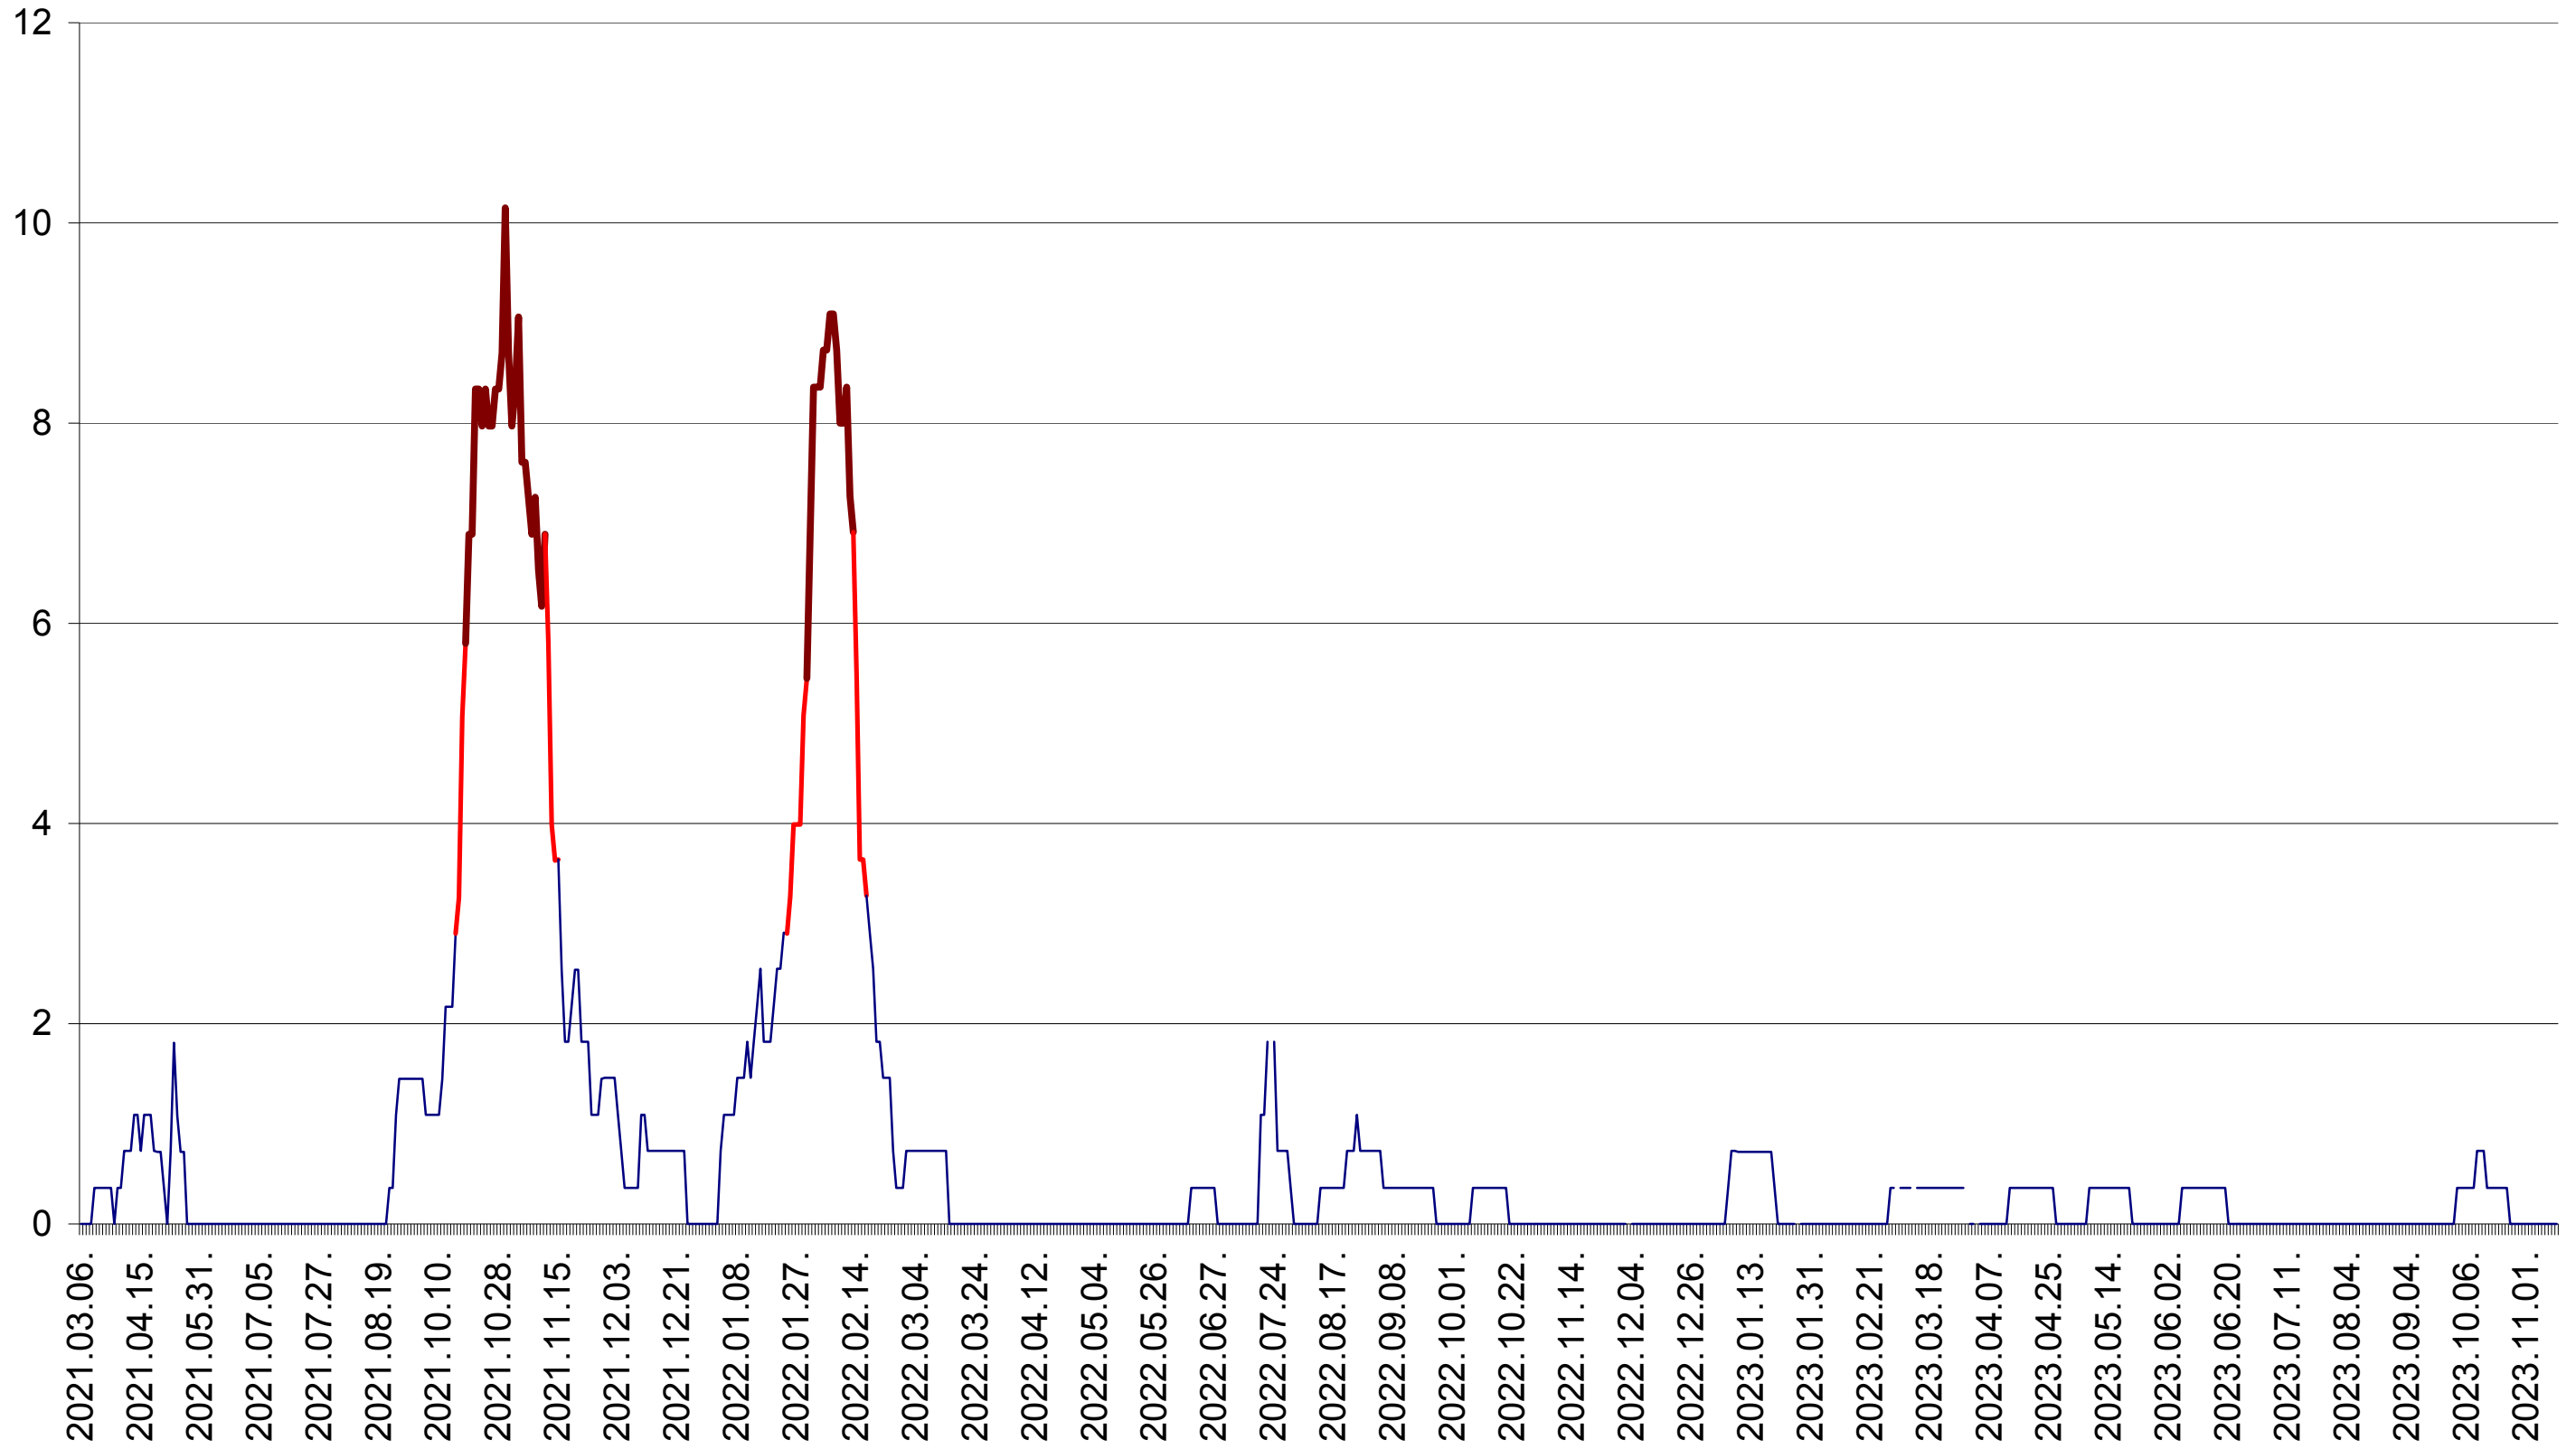

MĂRTINIȘ - Evolutia incidentei cumulate pe 14 zile la ‰ de locuitori
2021.03.07. - 2023.11.14.

MEREȘTI - Evolutia incidentei cumulate pe 14 zile la ‰ de locuitori
2021.03.07. - 2023.11.14.

MUNICIPIUL MIERCUREA-CIUC - Evolutia incidentei cumulate pe 14 zile la ‰ de locuitori
2021.03.07. - 2023.11.14.

MIHĂILENI - Evolutia incidentei cumulate pe 14 zile la ‰ de locuitori
2021.03.07. - 2023.11.14.

MUGENI - Evolutia incidentei cumulate pe 14 zile la ‰ de locuitori
2021.03.07. - 2023.11.14.

OCLAND - Evolutia incidentei cumulate pe 14 zile la ‰ de locuitori
2021.03.07. - 2023.11.14.