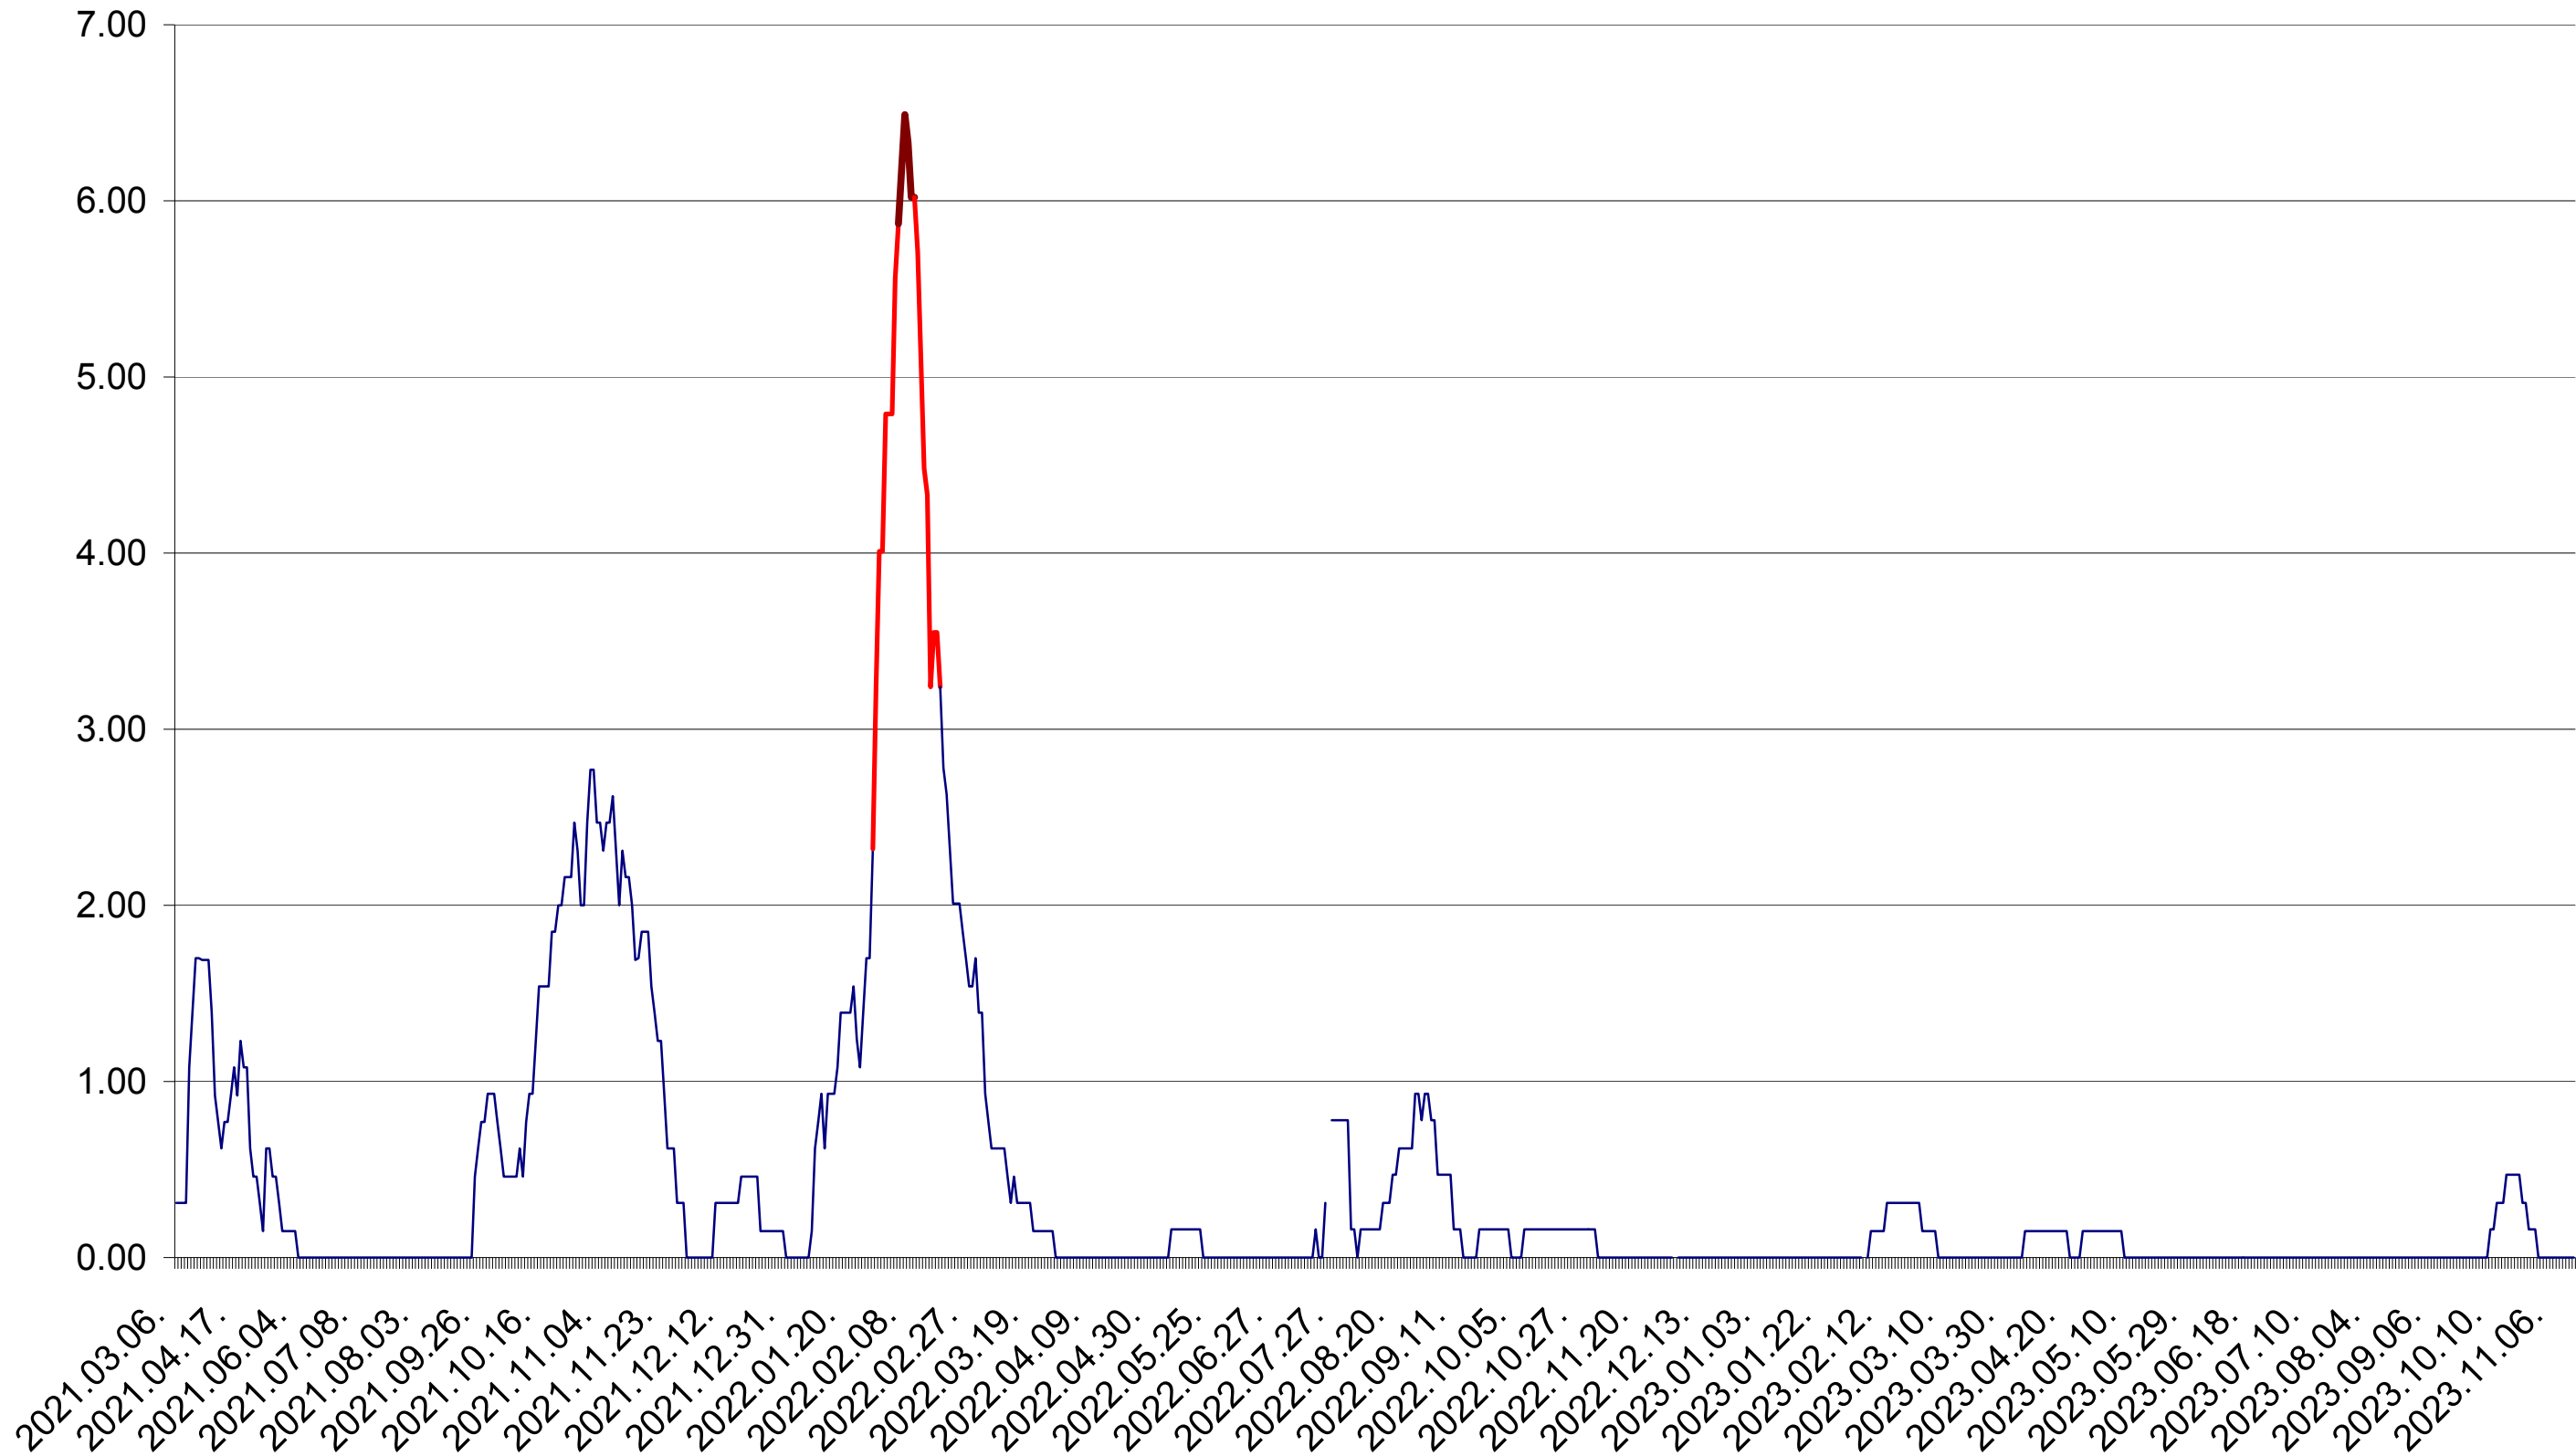

ORAȘ BĂLAN - Evolutia incidentei cumulate pe 14 zile la ‰ de locuitori
2021.03.07. - 2023.11.14.

BILBOR - Evolutia incidentei cumulate pe 14 zile la ‰ de locuitori
2021.03.07. - 2023.11.14.

ORAȘ BORSEC - Evolutia incidentei cumulate pe 14 zile la ‰ de locuitori
2021.03.07. - 2023.11.14.

BRĂDEȘTI - Evolutia incidentei cumulate pe 14 zile la ‰ de locuitori
2021.03.07. - 2023.11.14.

CĂPĂLNIȚA - Evolutia incidentei cumulate pe 14 zile la ‰ de locuitori
2021.03.07. - 2023.11.14.

CÂRȚA - Evolutia incidentei cumulate pe 14 zile la ‰ de locuitori
2021.03.07. - 2023.11.14.

CICEU - Evolutia incidentei cumulate pe 14 zile la ‰ de locuitori
2021.03.07. - 2023.11.14.

CIUCSÂNGEORGIU - Evolutia incidentei cumulate pe 14 zile la ‰ de locuitori
2021.03.07. - 2023.11.14.

CIUMANI - Evolutia incidentei cumulate pe 14 zile la ‰ de locuitori
2021.03.07. - 2023.11.14.

CORBU - Evolutia incidentei cumulate pe 14 zile la ‰ de locuitori
2021.03.07. - 2023.11.14.

CORUND - Evolutia incidentei cumulate pe 14 zile la ‰ de locuitori
2021.03.07. - 2023.11.14.

COZMENI - Evolutia incidentei cumulate pe 14 zile la ‰ de locuitori
2021.03.07. - 2023.11.14.