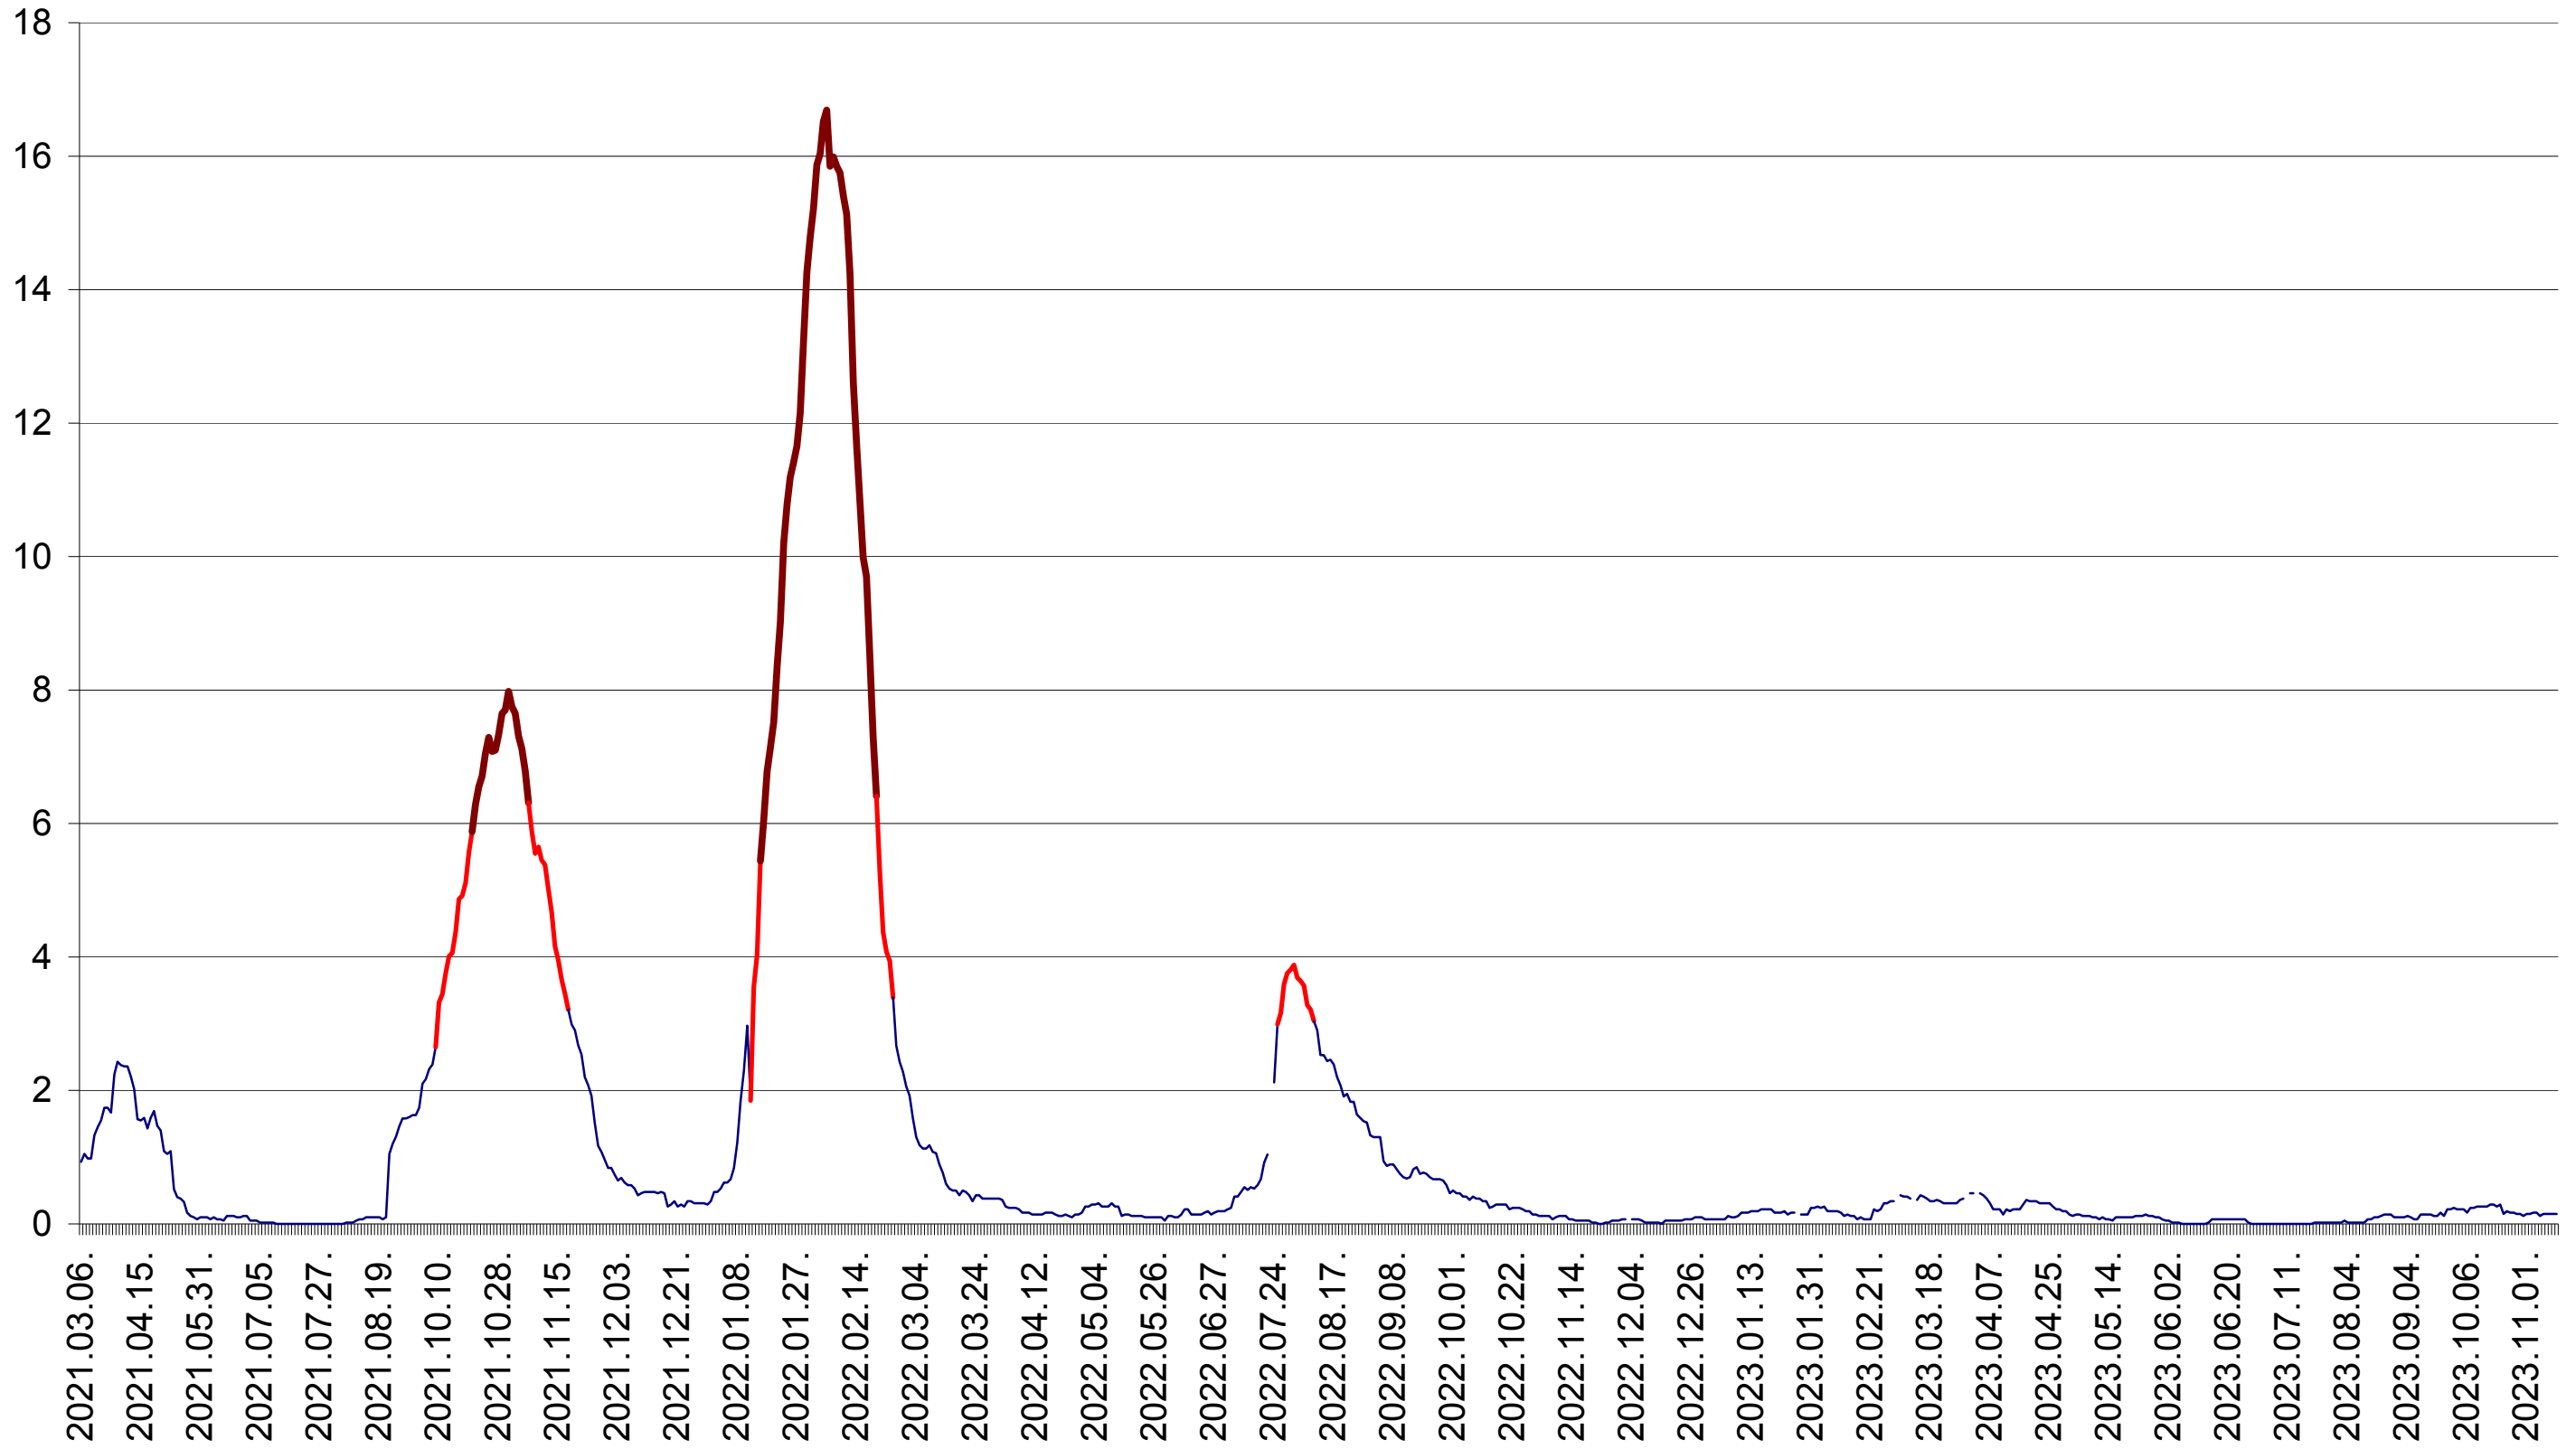

LELICENI - Evolutia incidentei cumulate pe 14 zile la ‰ de locuitori
2021.03.07. - 2023.11.14.

LUETA - Evolutia incidentei cumulate pe 14 zile la ‰ de locuitori
2021.03.07. - 2023.11.14.

LUNCA DE JOS - Evolutia incidentei cumulate pe 14 zile la ‰ de locuitori
2021.03.07. - 2023.11.14.

LUNCA DE SUS - Evolutia incidentei cumulate pe 14 zile la ‰ de locuitori
2021.03.07. - 2023.11.14.

LUPENI - Evolutia incidentei cumulate pe 14 zile la ‰ de locuitori
2021.03.07. - 2023.11.14.

MĂDĂRAȘ - Evolutia incidentei cumulate pe 14 zile la ‰ de locuitori
2021.03.07. - 2023.11.14.

MĂRTINIȘ - Evolutia incidentei cumulate pe 14 zile la ‰ de locuitori
2021.03.07. - 2023.11.14.

MEREȘTI - Evolutia incidentei cumulate pe 14 zile la ‰ de locuitori
2021.03.07. - 2023.11.14.

MUNICIPIUL MIERCUREA-CIUC - Evolutia incidentei cumulate pe 14 zile la ‰ de locuitori
2021.03.07. - 2023.11.14.