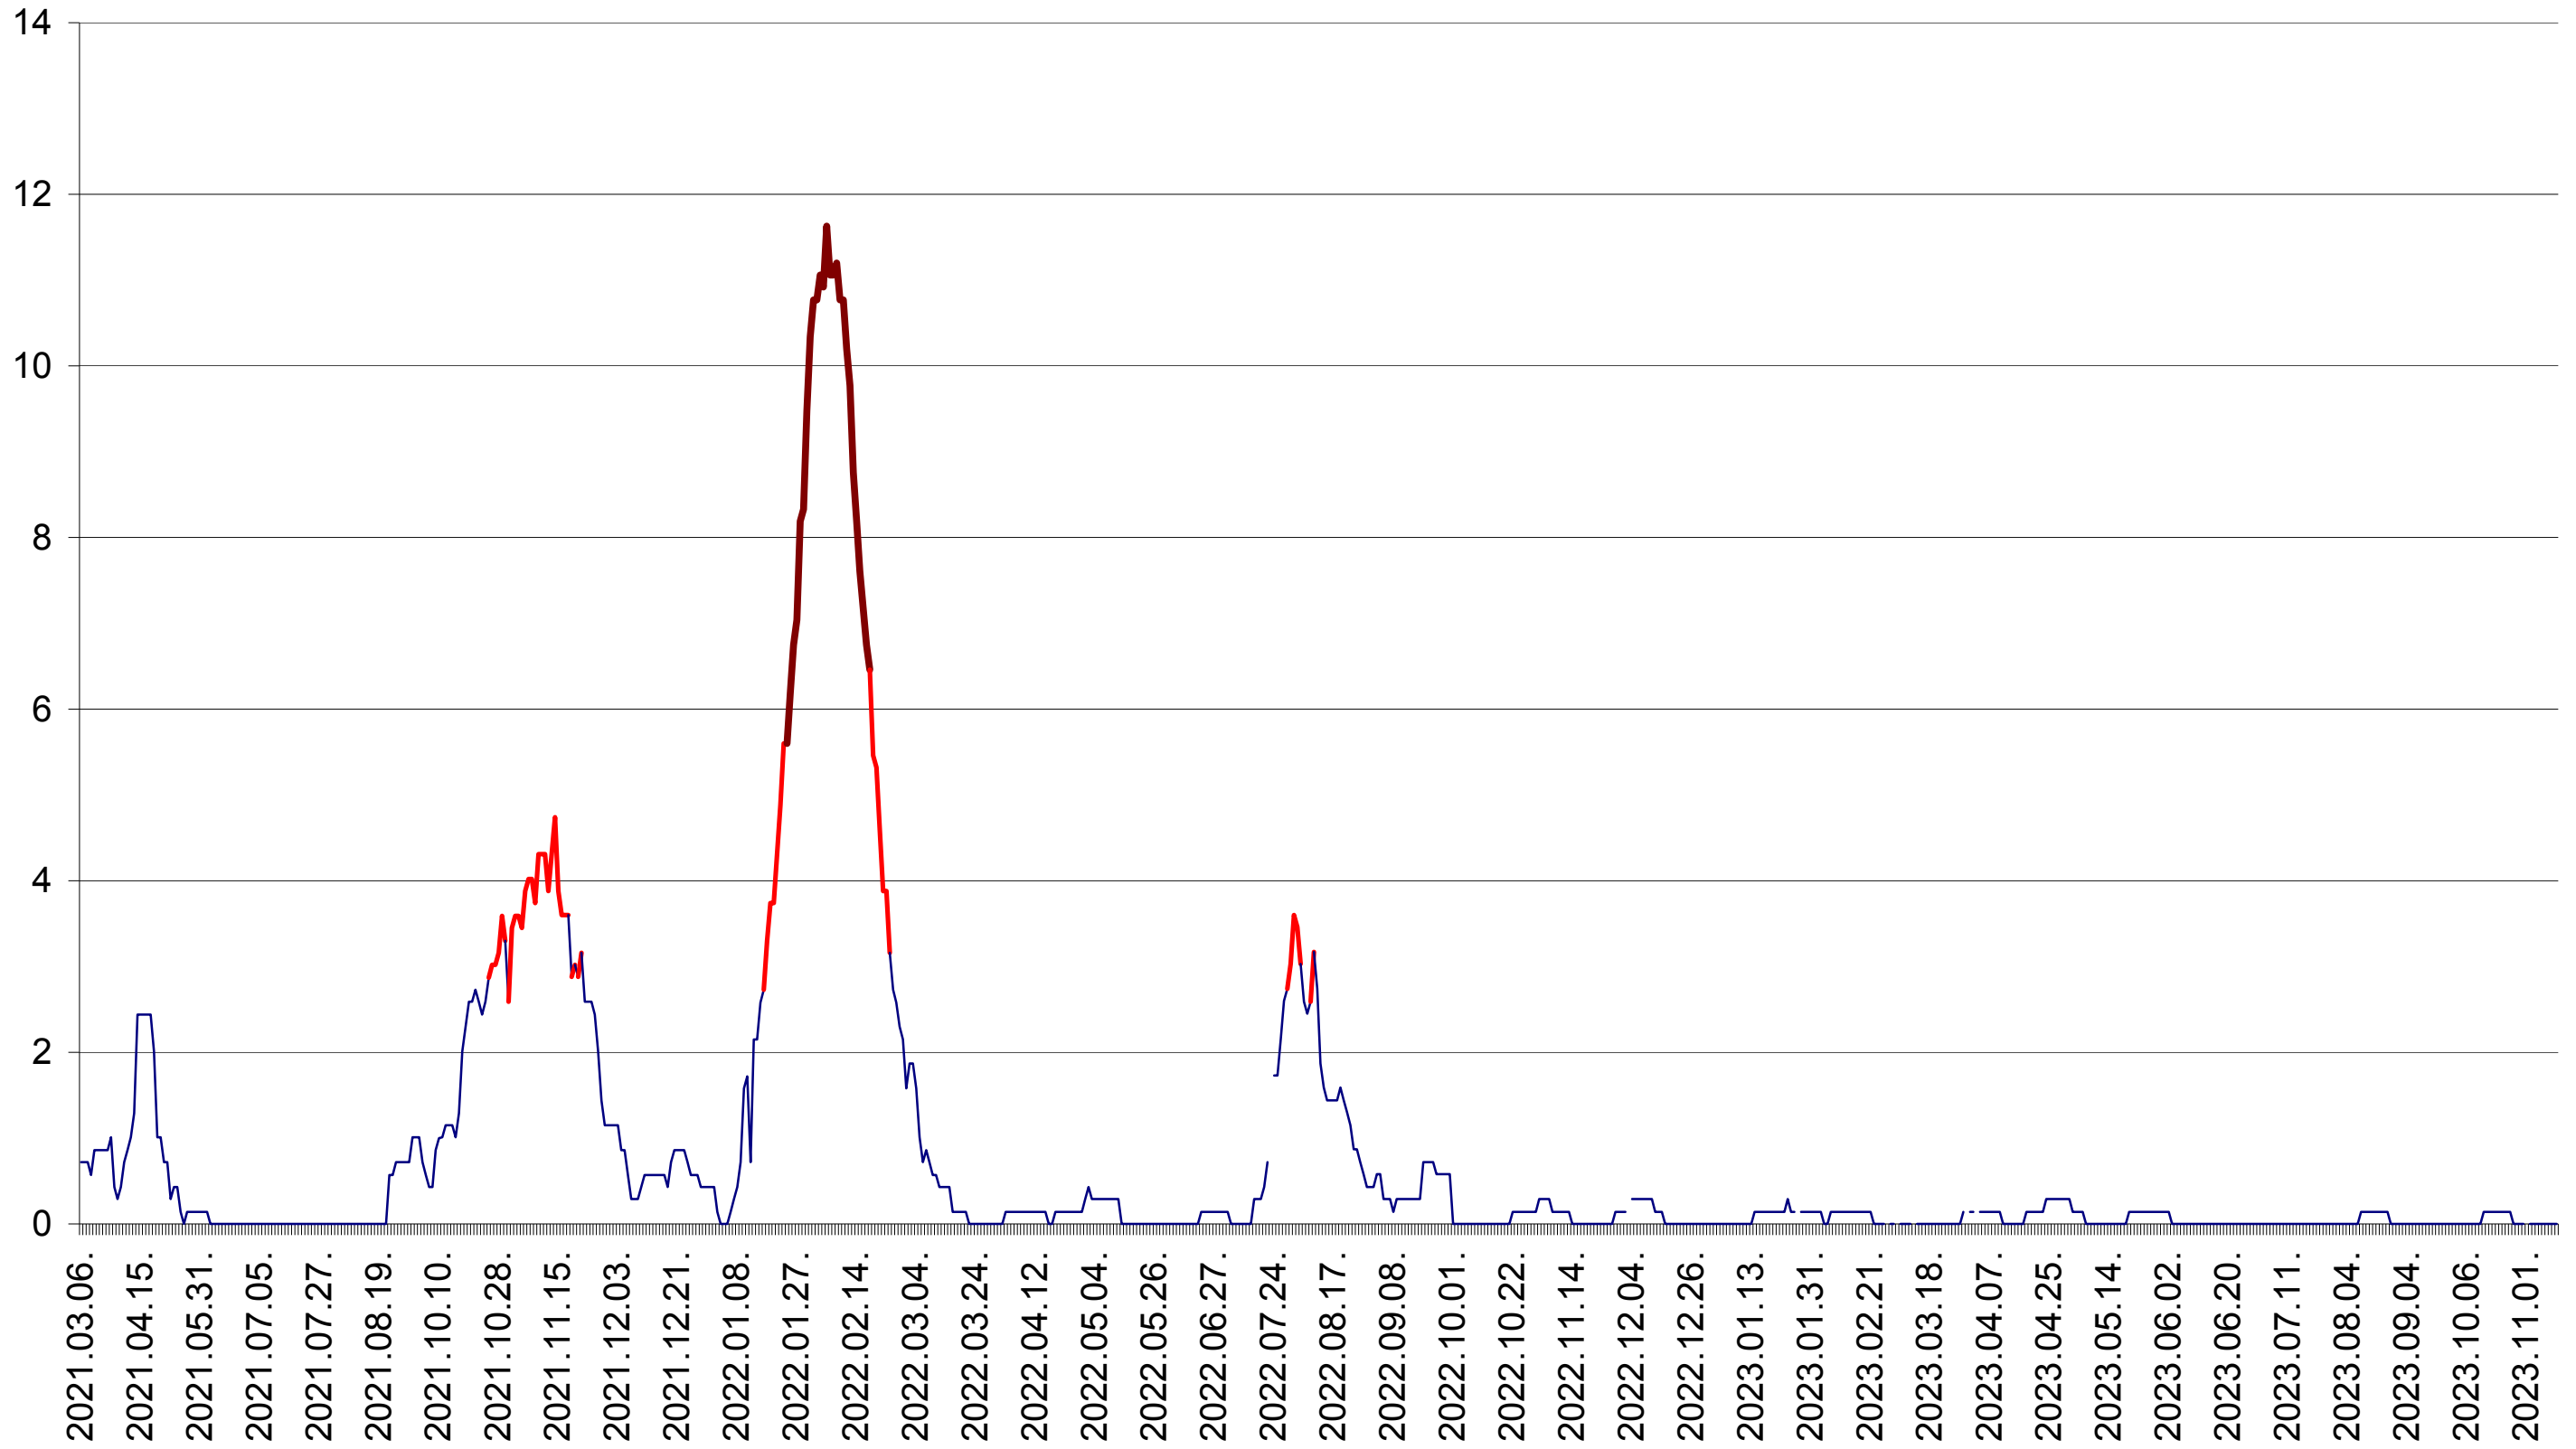

RACU - Evolutia incidentei cumulate pe 14 zile la ‰ de locuitori
2021.03.07. - 2023.11.14.

PRAID - Evolutia incidentei cumulate pe 14 zile la ‰ de locuitori
2021.03.07. - 2023.11.14.