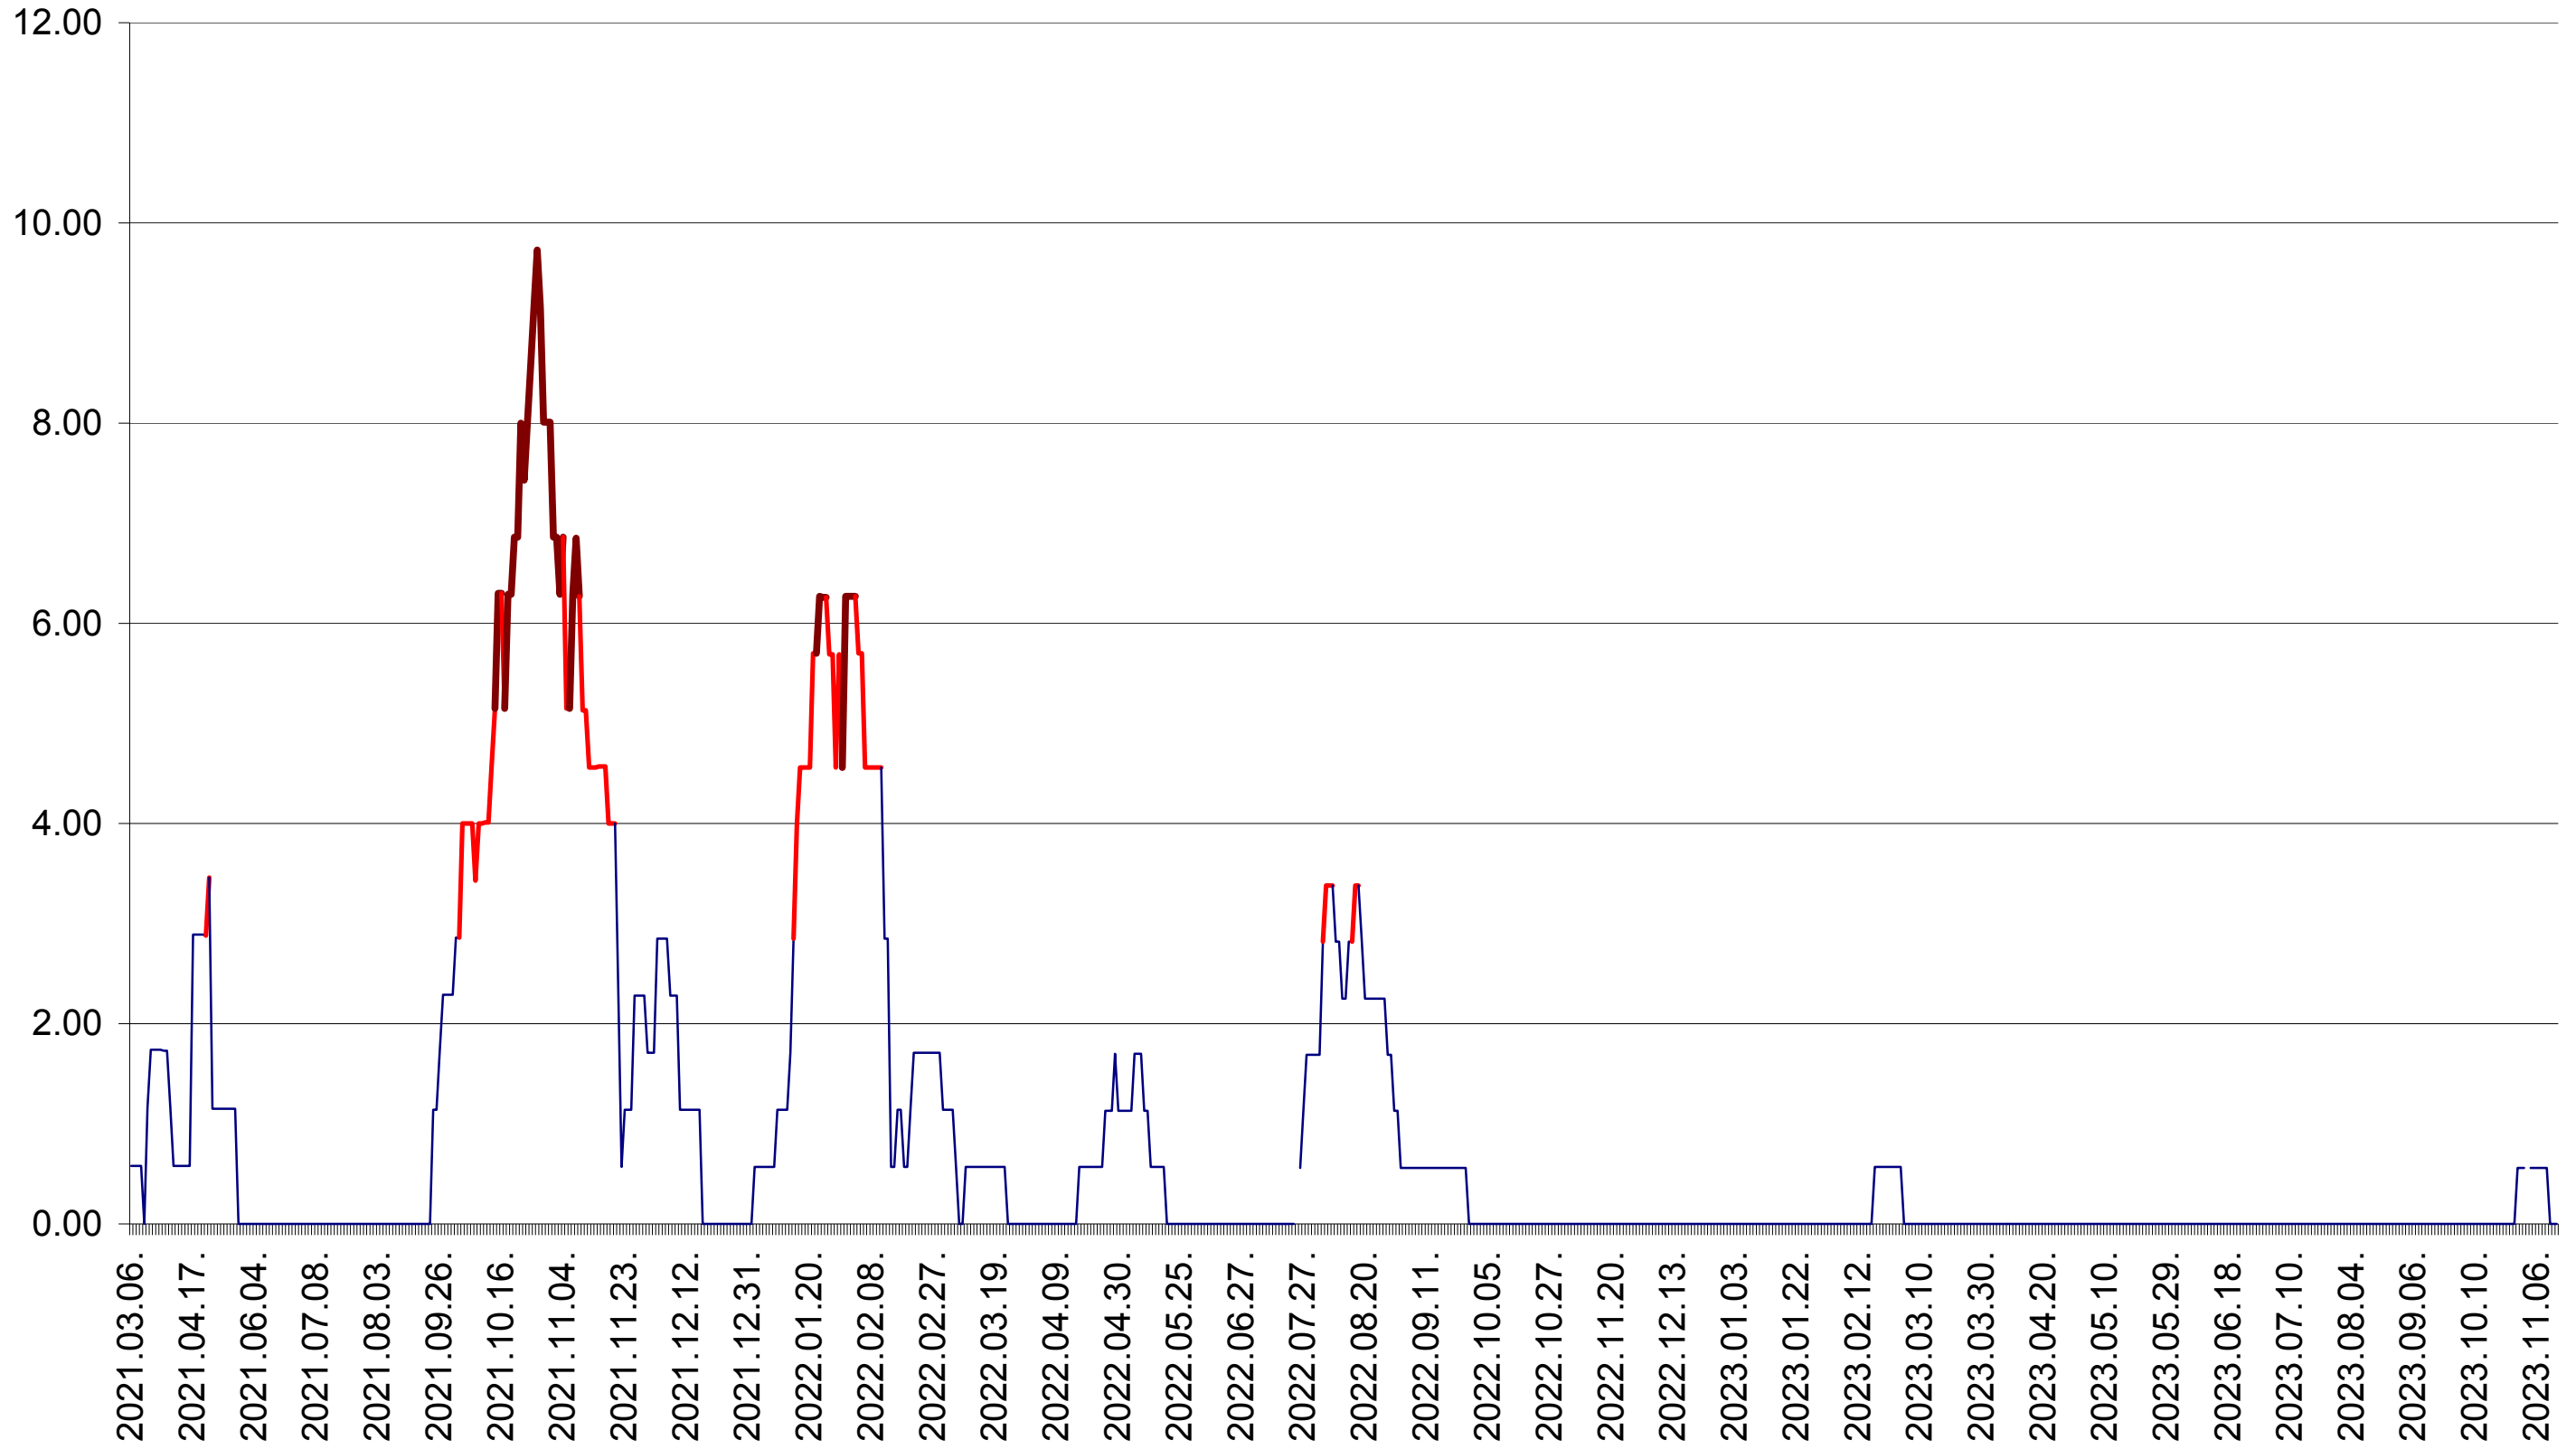

ORAȘ VLĂHIȚA - Evolutia incidentei cumulate pe 14 zile la ‰ de locuitori
2021.03.07. - 2023.11.14.

VĂRȘAG - Evolutia incidentei cumulate pe 14 zile la ‰ de locuitori
2021.03.07. - 2023.11.14.