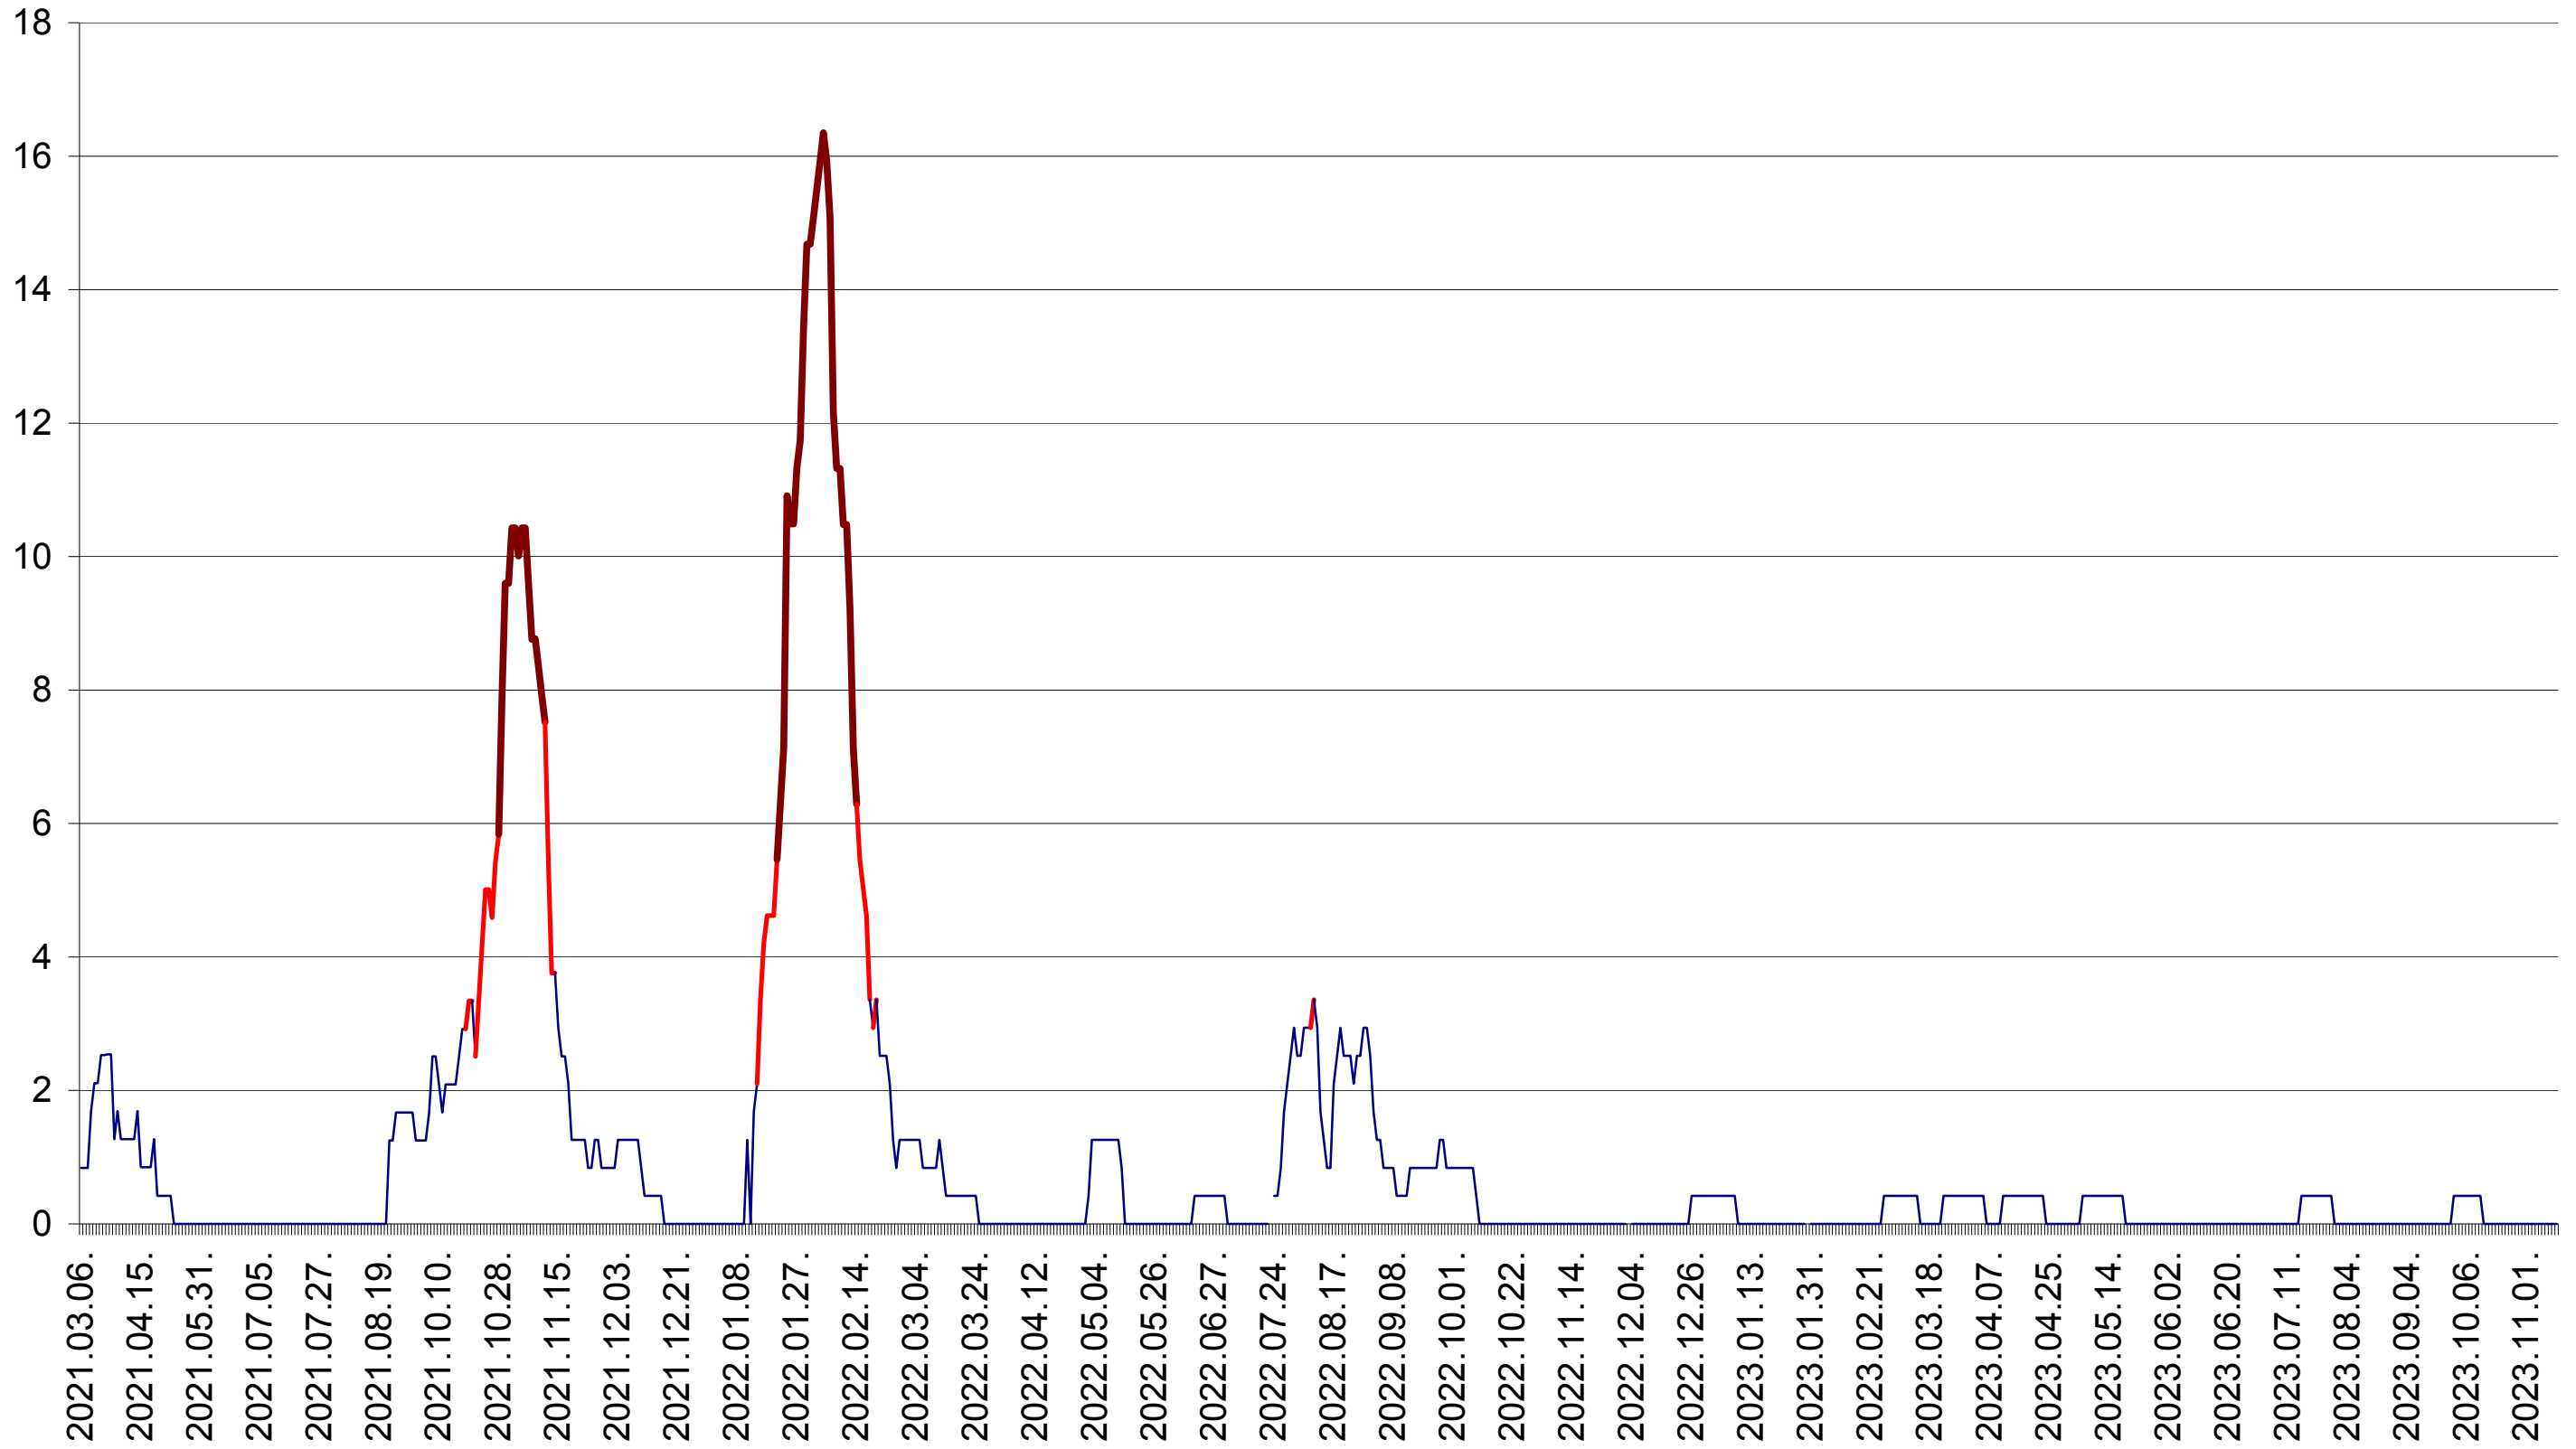

FELICENI - Evolutia incidentei cumulate pe 14 zile la ‰ de locuitori
2021.03.07. - 2023.11.14.

FRUMOASA - Evolutia incidentei cumulate pe 14 zile la ‰ de locuitori
2021.03.07. - 2023.11.14.

GĂLĂUȚAȘ - Evolutia incidentei cumulate pe 14 zile la ‰ de locuitori
2021.03.07. - 2023.11.14.

MUNICIPIUL GHEORGHENI - Evolutia incidentei cumulate pe 14 zile la ‰ de locuitori
2021.03.07. - 2023.11.14.

JOSENI - Evolutia incidentei cumulate pe 14 zile la ‰ de locuitori
2021.03.07. - 2023.11.14.

LĂZAREA - Evolutia incidentei cumulate pe 14 zile la ‰ de locuitori
2021.03.07. - 2023.11.14.

LELICENI - Evolutia incidentei cumulate pe 14 zile la ‰ de locuitori
2021.03.07. - 2023.11.14.

LUETA - Evolutia incidentei cumulate pe 14 zile la ‰ de locuitori
2021.03.07. - 2023.11.14.

LUNCA DE JOS - Evolutia incidentei cumulate pe 14 zile la ‰ de locuitori
2021.03.07. - 2023.11.14.