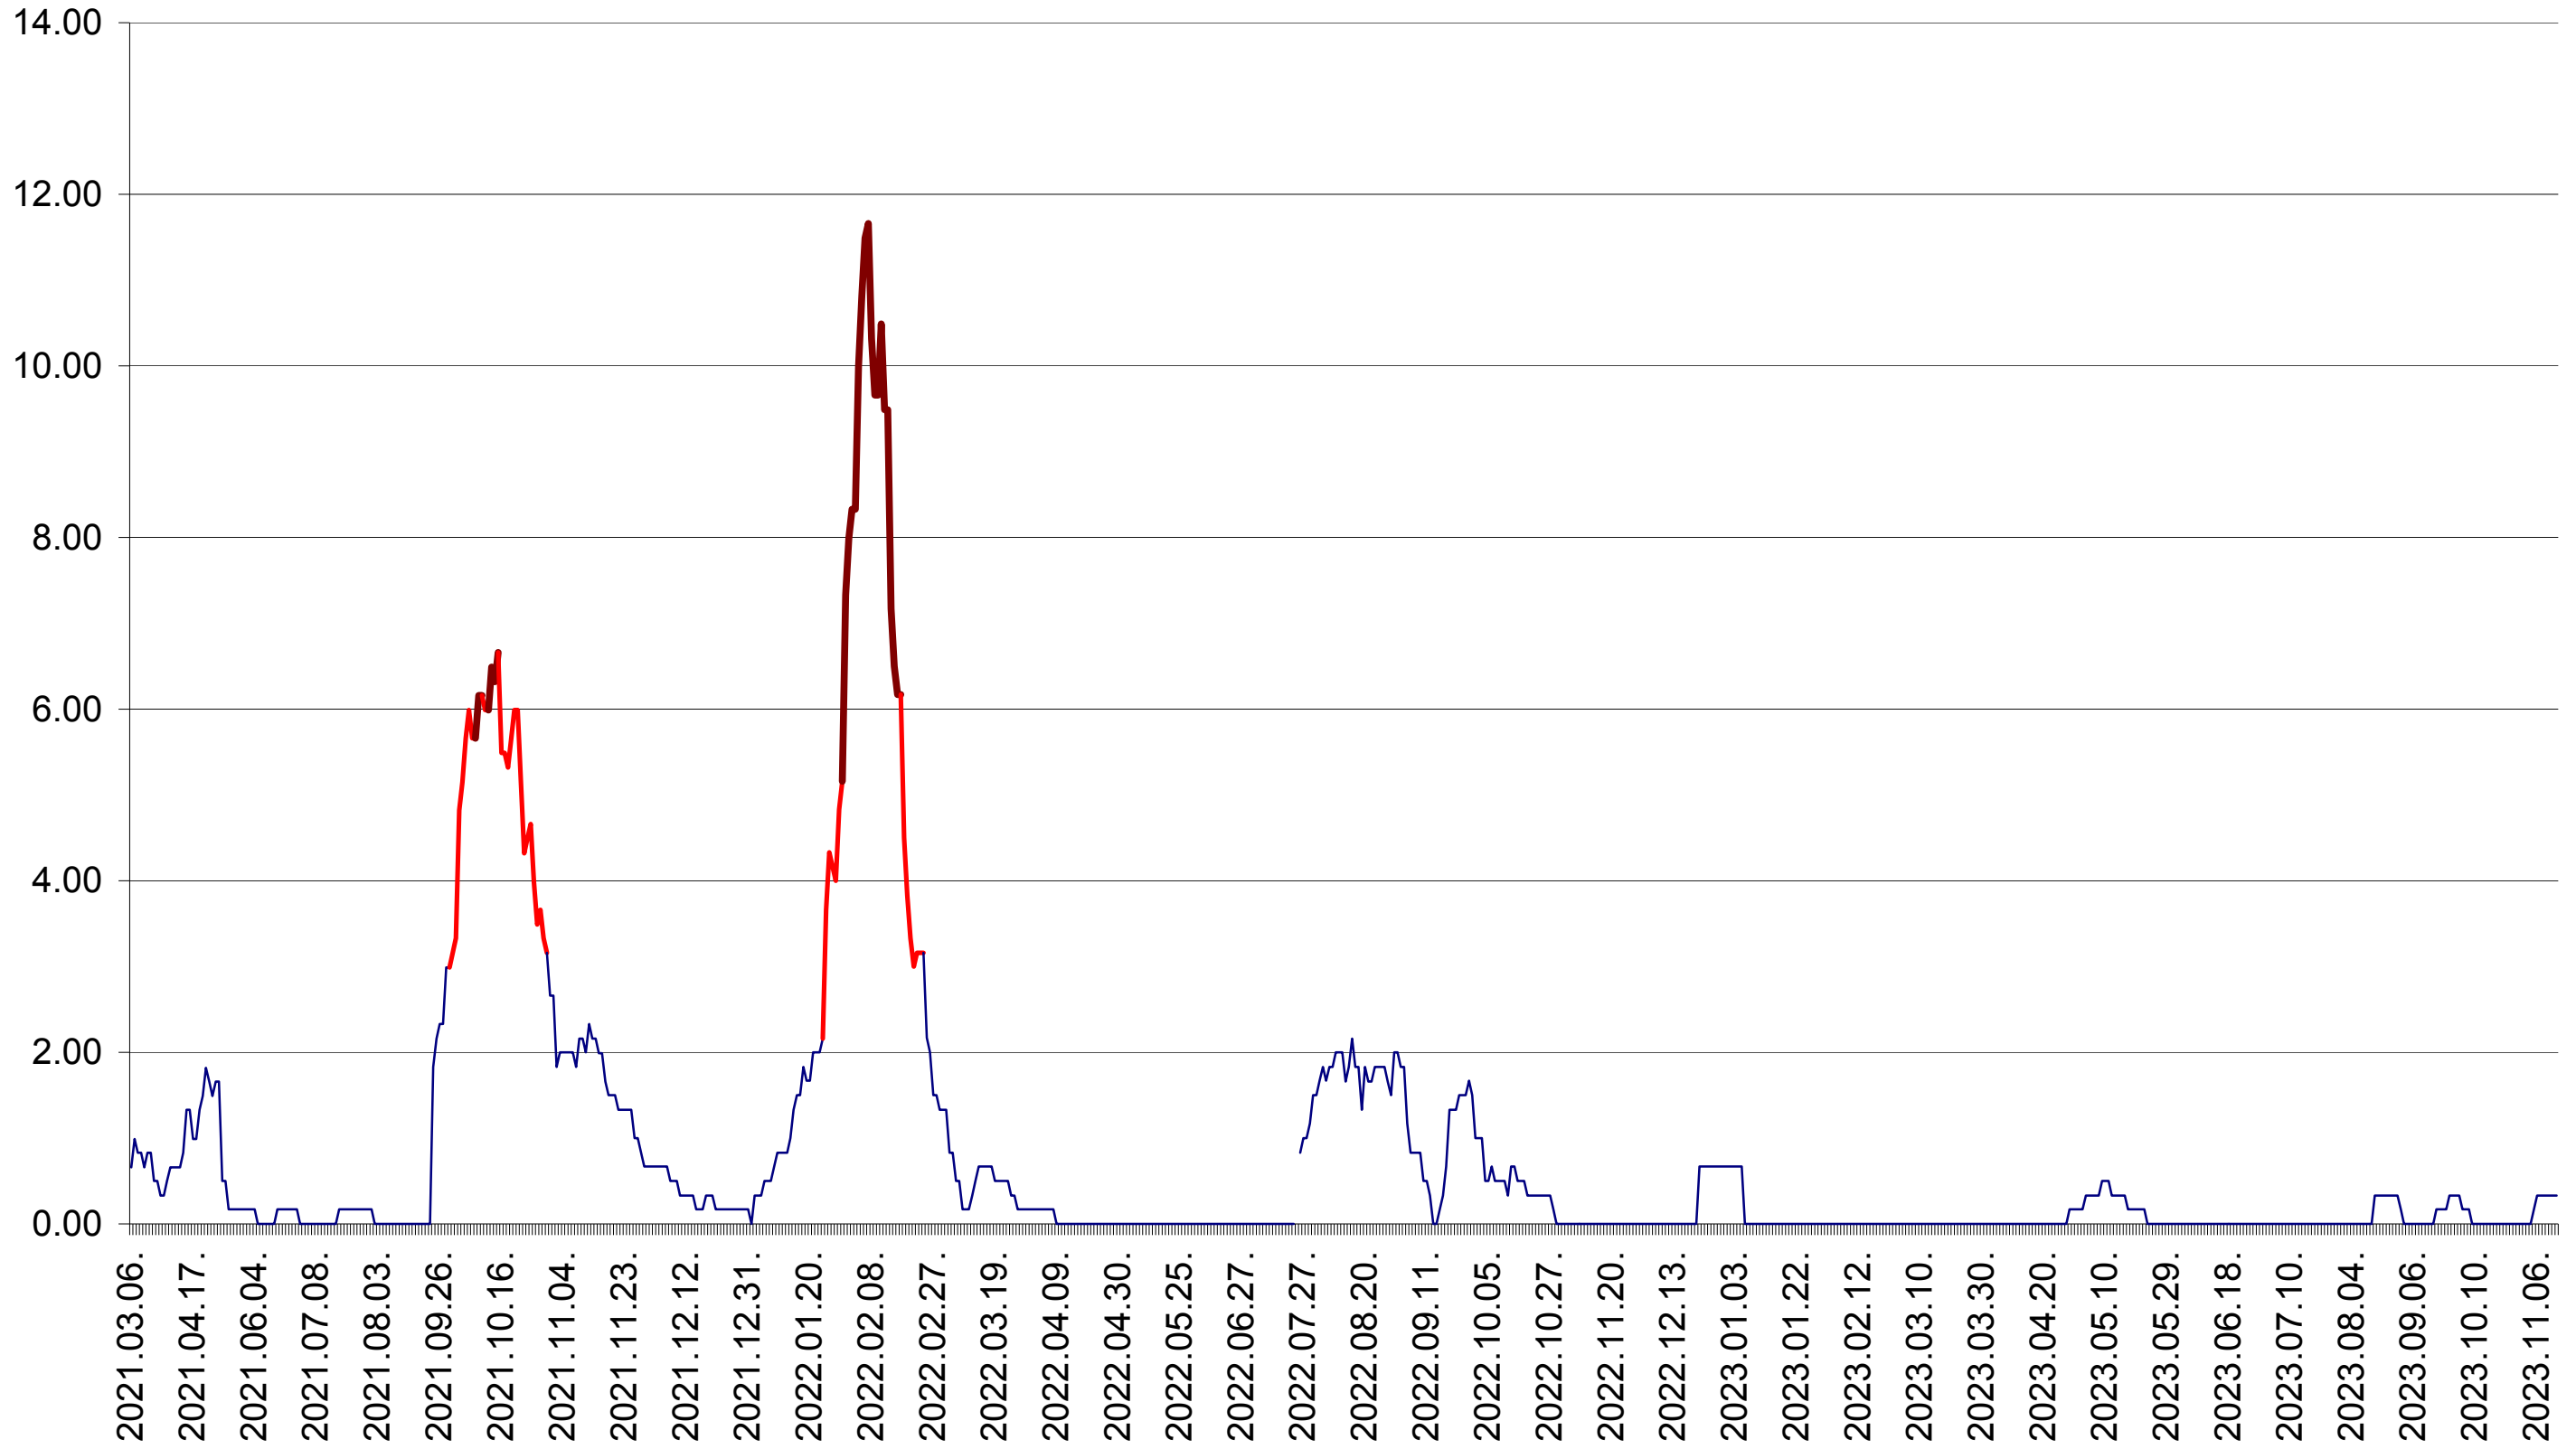

Total - Evolutia incidentei cumulate pe 14 zile la ‰ de locuitori
2021.03.07. - 2023.11.14.

ZETEA - Evolutia incidentei cumulate pe 14 zile la ‰ de locuitori
2021.03.07. - 2023.11.14.