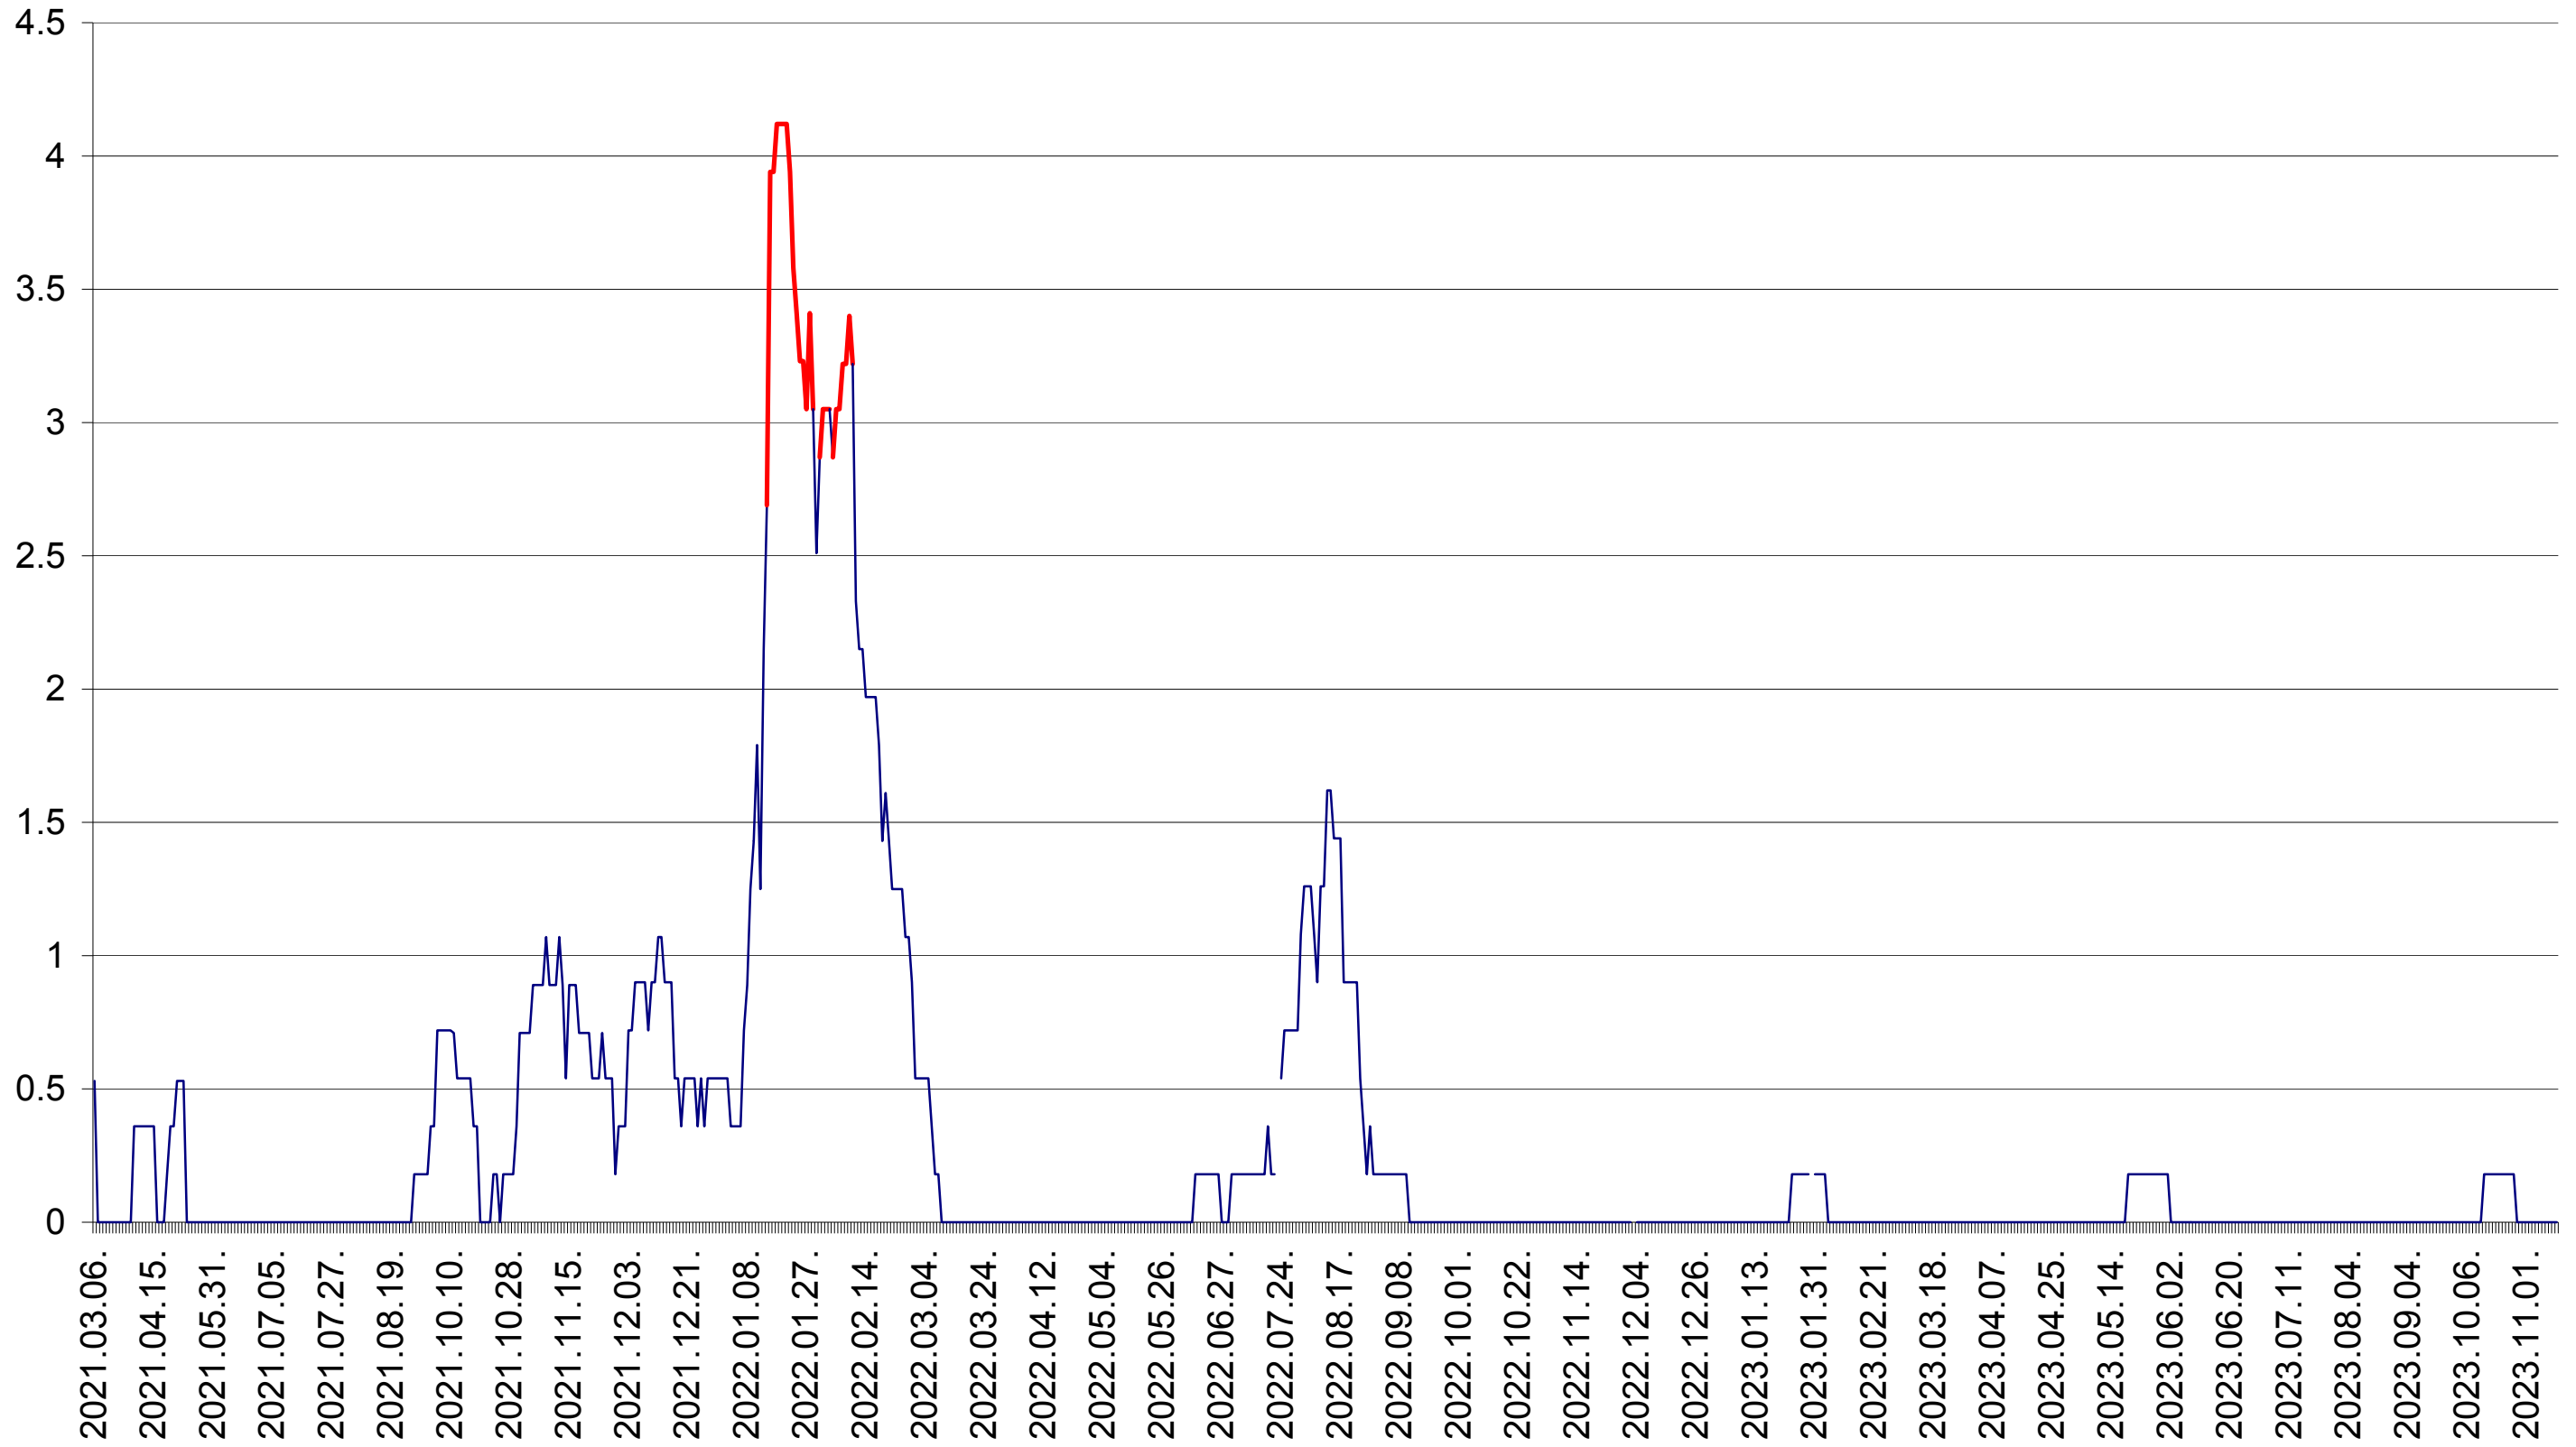

FELICENI - Evolutia incidentei cumulate pe 14 zile la ‰ de locuitori
2021.03.07. - 2023.11.14.

FRUMOASA - Evolutia incidentei cumulate pe 14 zile la ‰ de locuitori
2021.03.07. - 2023.11.14.

GĂLĂUȚAȘ - Evolutia incidentei cumulate pe 14 zile la ‰ de locuitori
2021.03.07. - 2023.11.14.

MUNICIPIUL GHEORGHENI - Evolutia incidentei cumulate pe 14 zile la ‰ de locuitori
2021.03.07. - 2023.11.14.

JOSENI - Evolutia incidentei cumulate pe 14 zile la ‰ de locuitori
2021.03.07. - 2023.11.14.

LĂZAREA - Evolutia incidentei cumulate pe 14 zile la ‰ de locuitori
2021.03.07. - 2023.11.14.

LELICENI - Evolutia incidentei cumulate pe 14 zile la ‰ de locuitori
2021.03.07. - 2023.11.14.

LUETA - Evolutia incidentei cumulate pe 14 zile la ‰ de locuitori
2021.03.07. - 2023.11.14.

LUNCA DE JOS - Evolutia incidentei cumulate pe 14 zile la ‰ de locuitori
2021.03.07. - 2023.11.14.