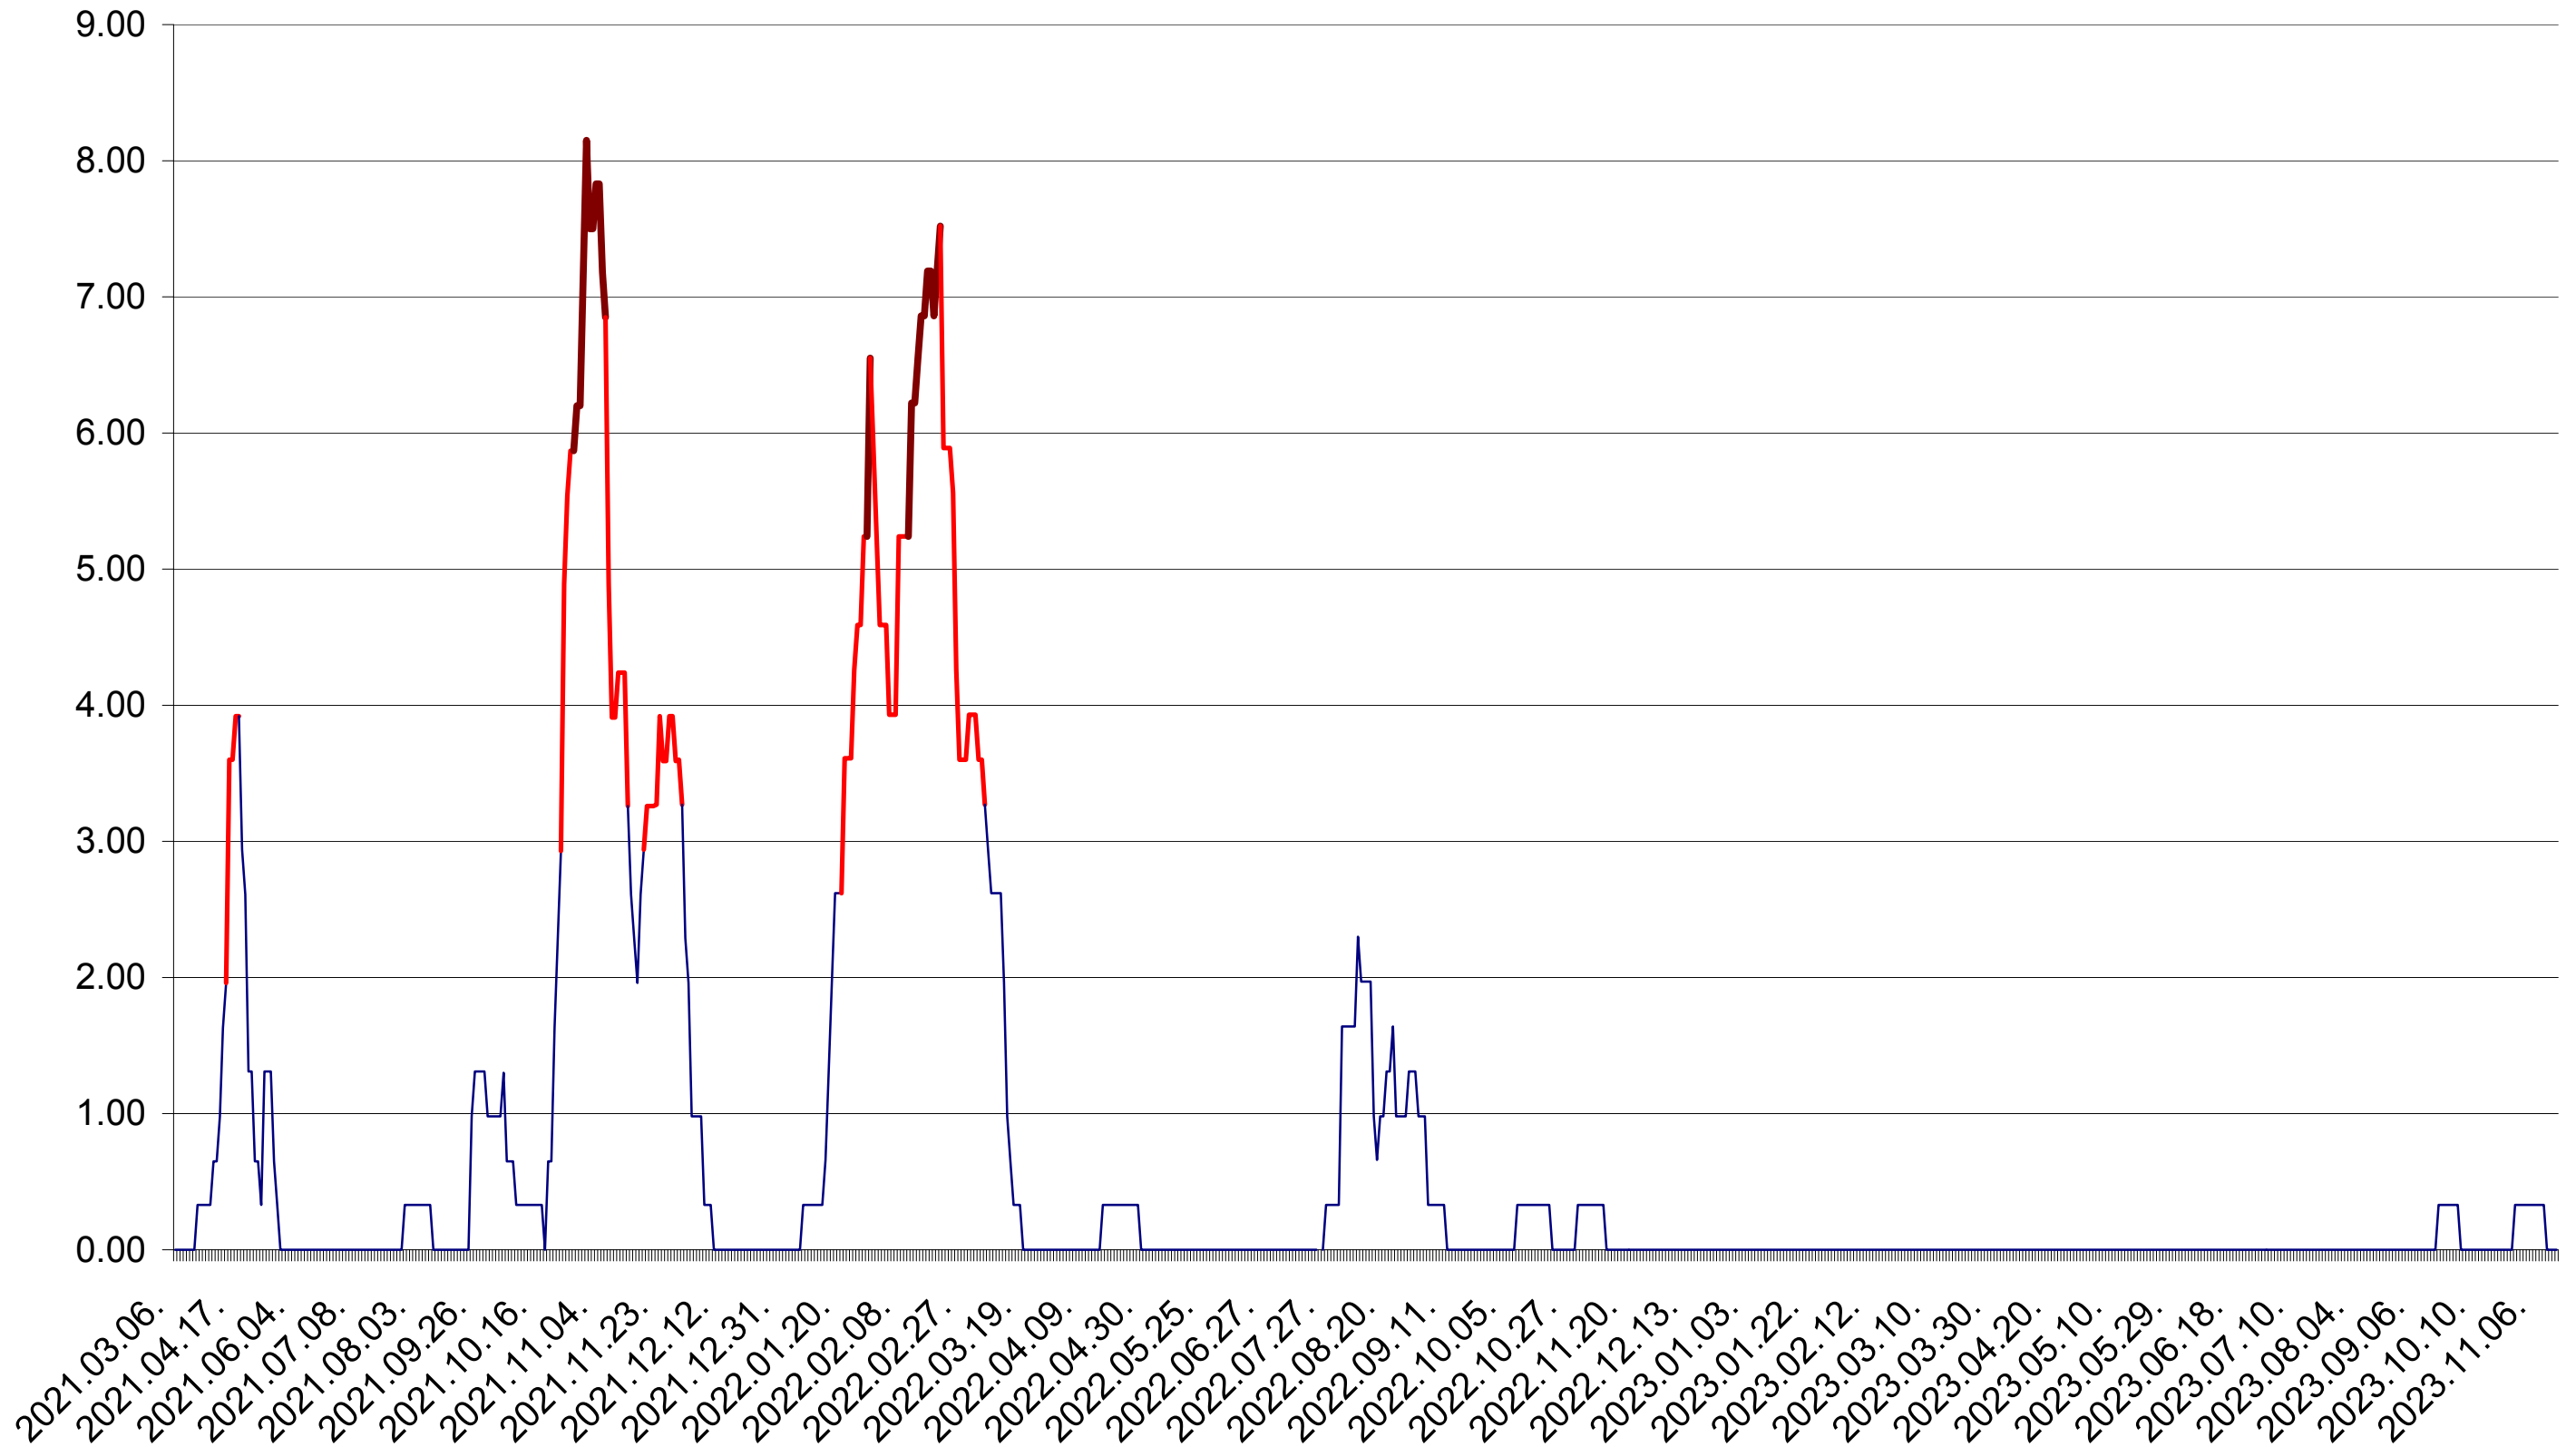

ATID - Evolutia incidentei cumulate pe 14 zile la ‰ de locuitori
2021.03.07. - 2023.11.14.

AVRĂMEȘTI - Evolutia incidentei cumulate pe 14 zile la ‰ de locuitori
2021.03.07. - 2023.11.14.

ORAȘ BĂILE TUȘNAD - Evolutia incidentei cumulate pe 14 zile la ‰ de locuitori
2021.03.07. - 2023.11.14.

ORAȘ BĂLAN - Evolutia incidentei cumulate pe 14 zile la ‰ de locuitori
2021.03.07. - 2023.11.14.

BILBOR - Evolutia incidentei cumulate pe 14 zile la ‰ de locuitori
2021.03.07. - 2023.11.14.

ORAȘ BORSEC - Evolutia incidentei cumulate pe 14 zile la ‰ de locuitori
2021.03.07. - 2023.11.14.

BRĂDEȘTI - Evolutia incidentei cumulate pe 14 zile la ‰ de locuitori
2021.03.07. - 2023.11.14.

CĂPĂLNIȚA - Evolutia incidentei cumulate pe 14 zile la ‰ de locuitori
2021.03.07. - 2023.11.14.

CÂRȚA - Evolutia incidentei cumulate pe 14 zile la ‰ de locuitori
2021.03.07. - 2023.11.14.