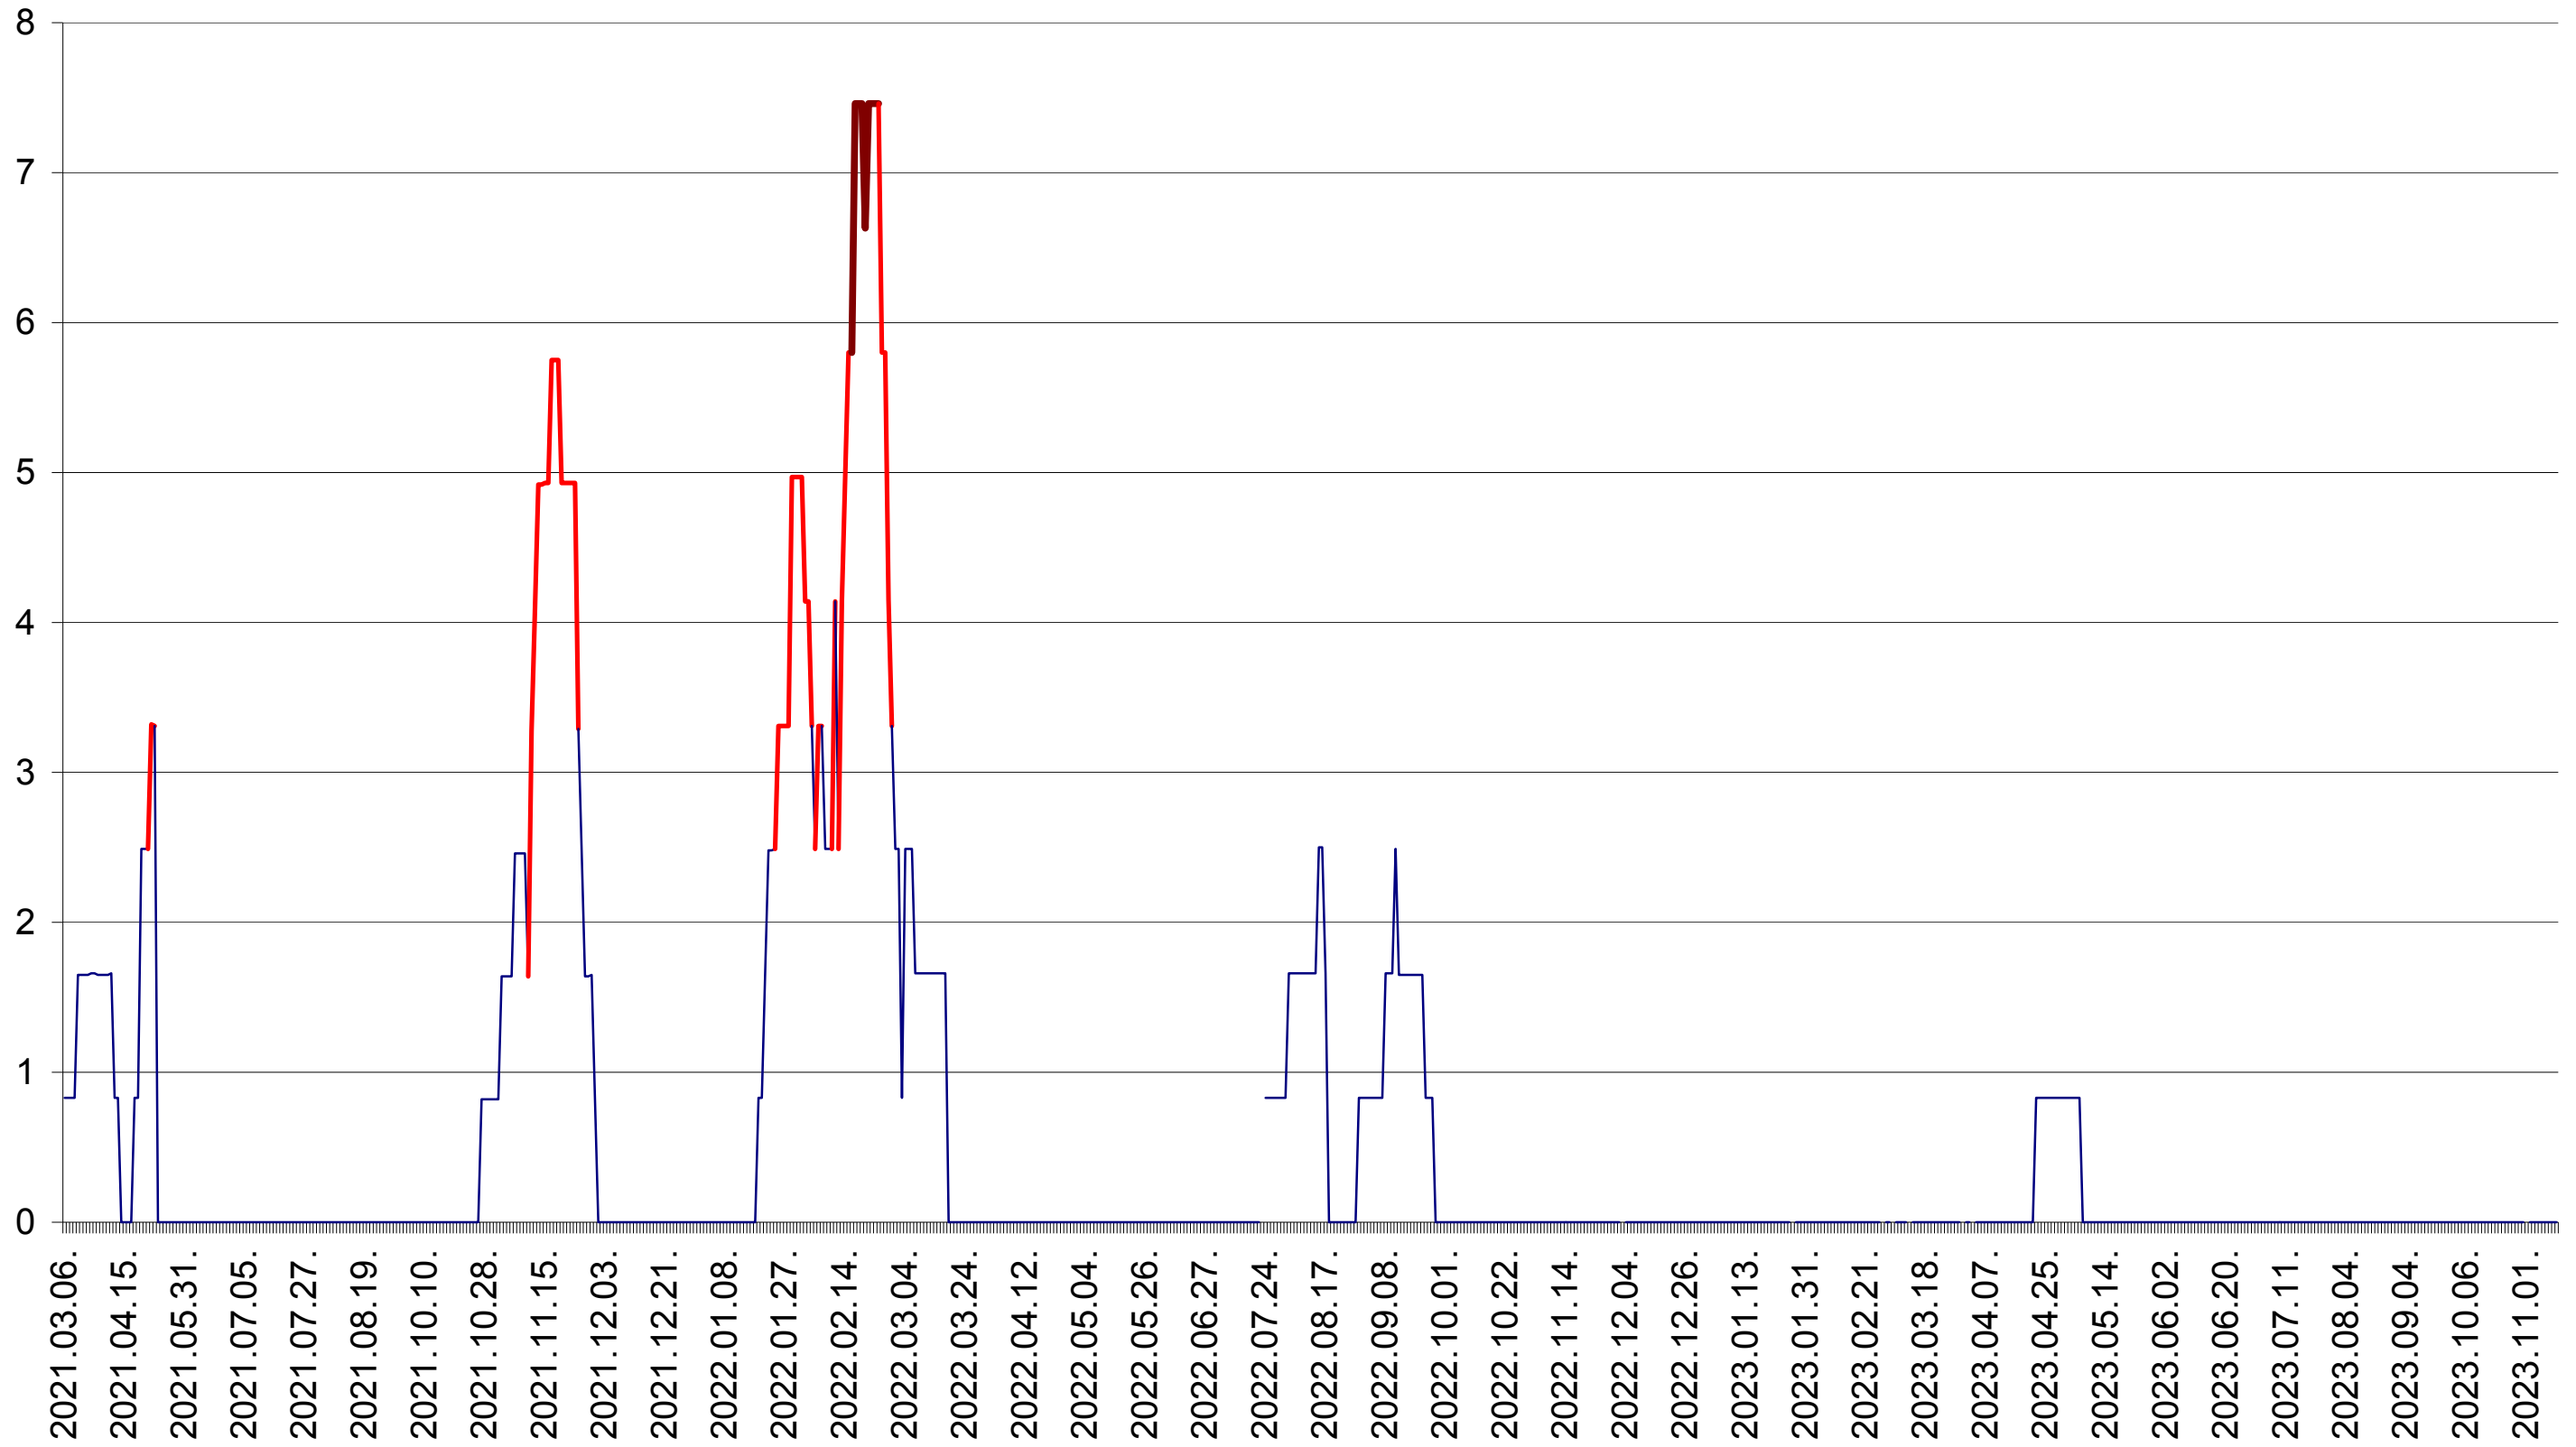

SÂNCRĂIENI - Evolutia incidentei cumulate pe 14 zile la ‰ de locuitori
2021.03.07. - 2023.11.14.

SĂCEL - Evolutia incidentei cumulate pe 14 zile la ‰ de locuitori
2021.03.07. - 2023.11.14.