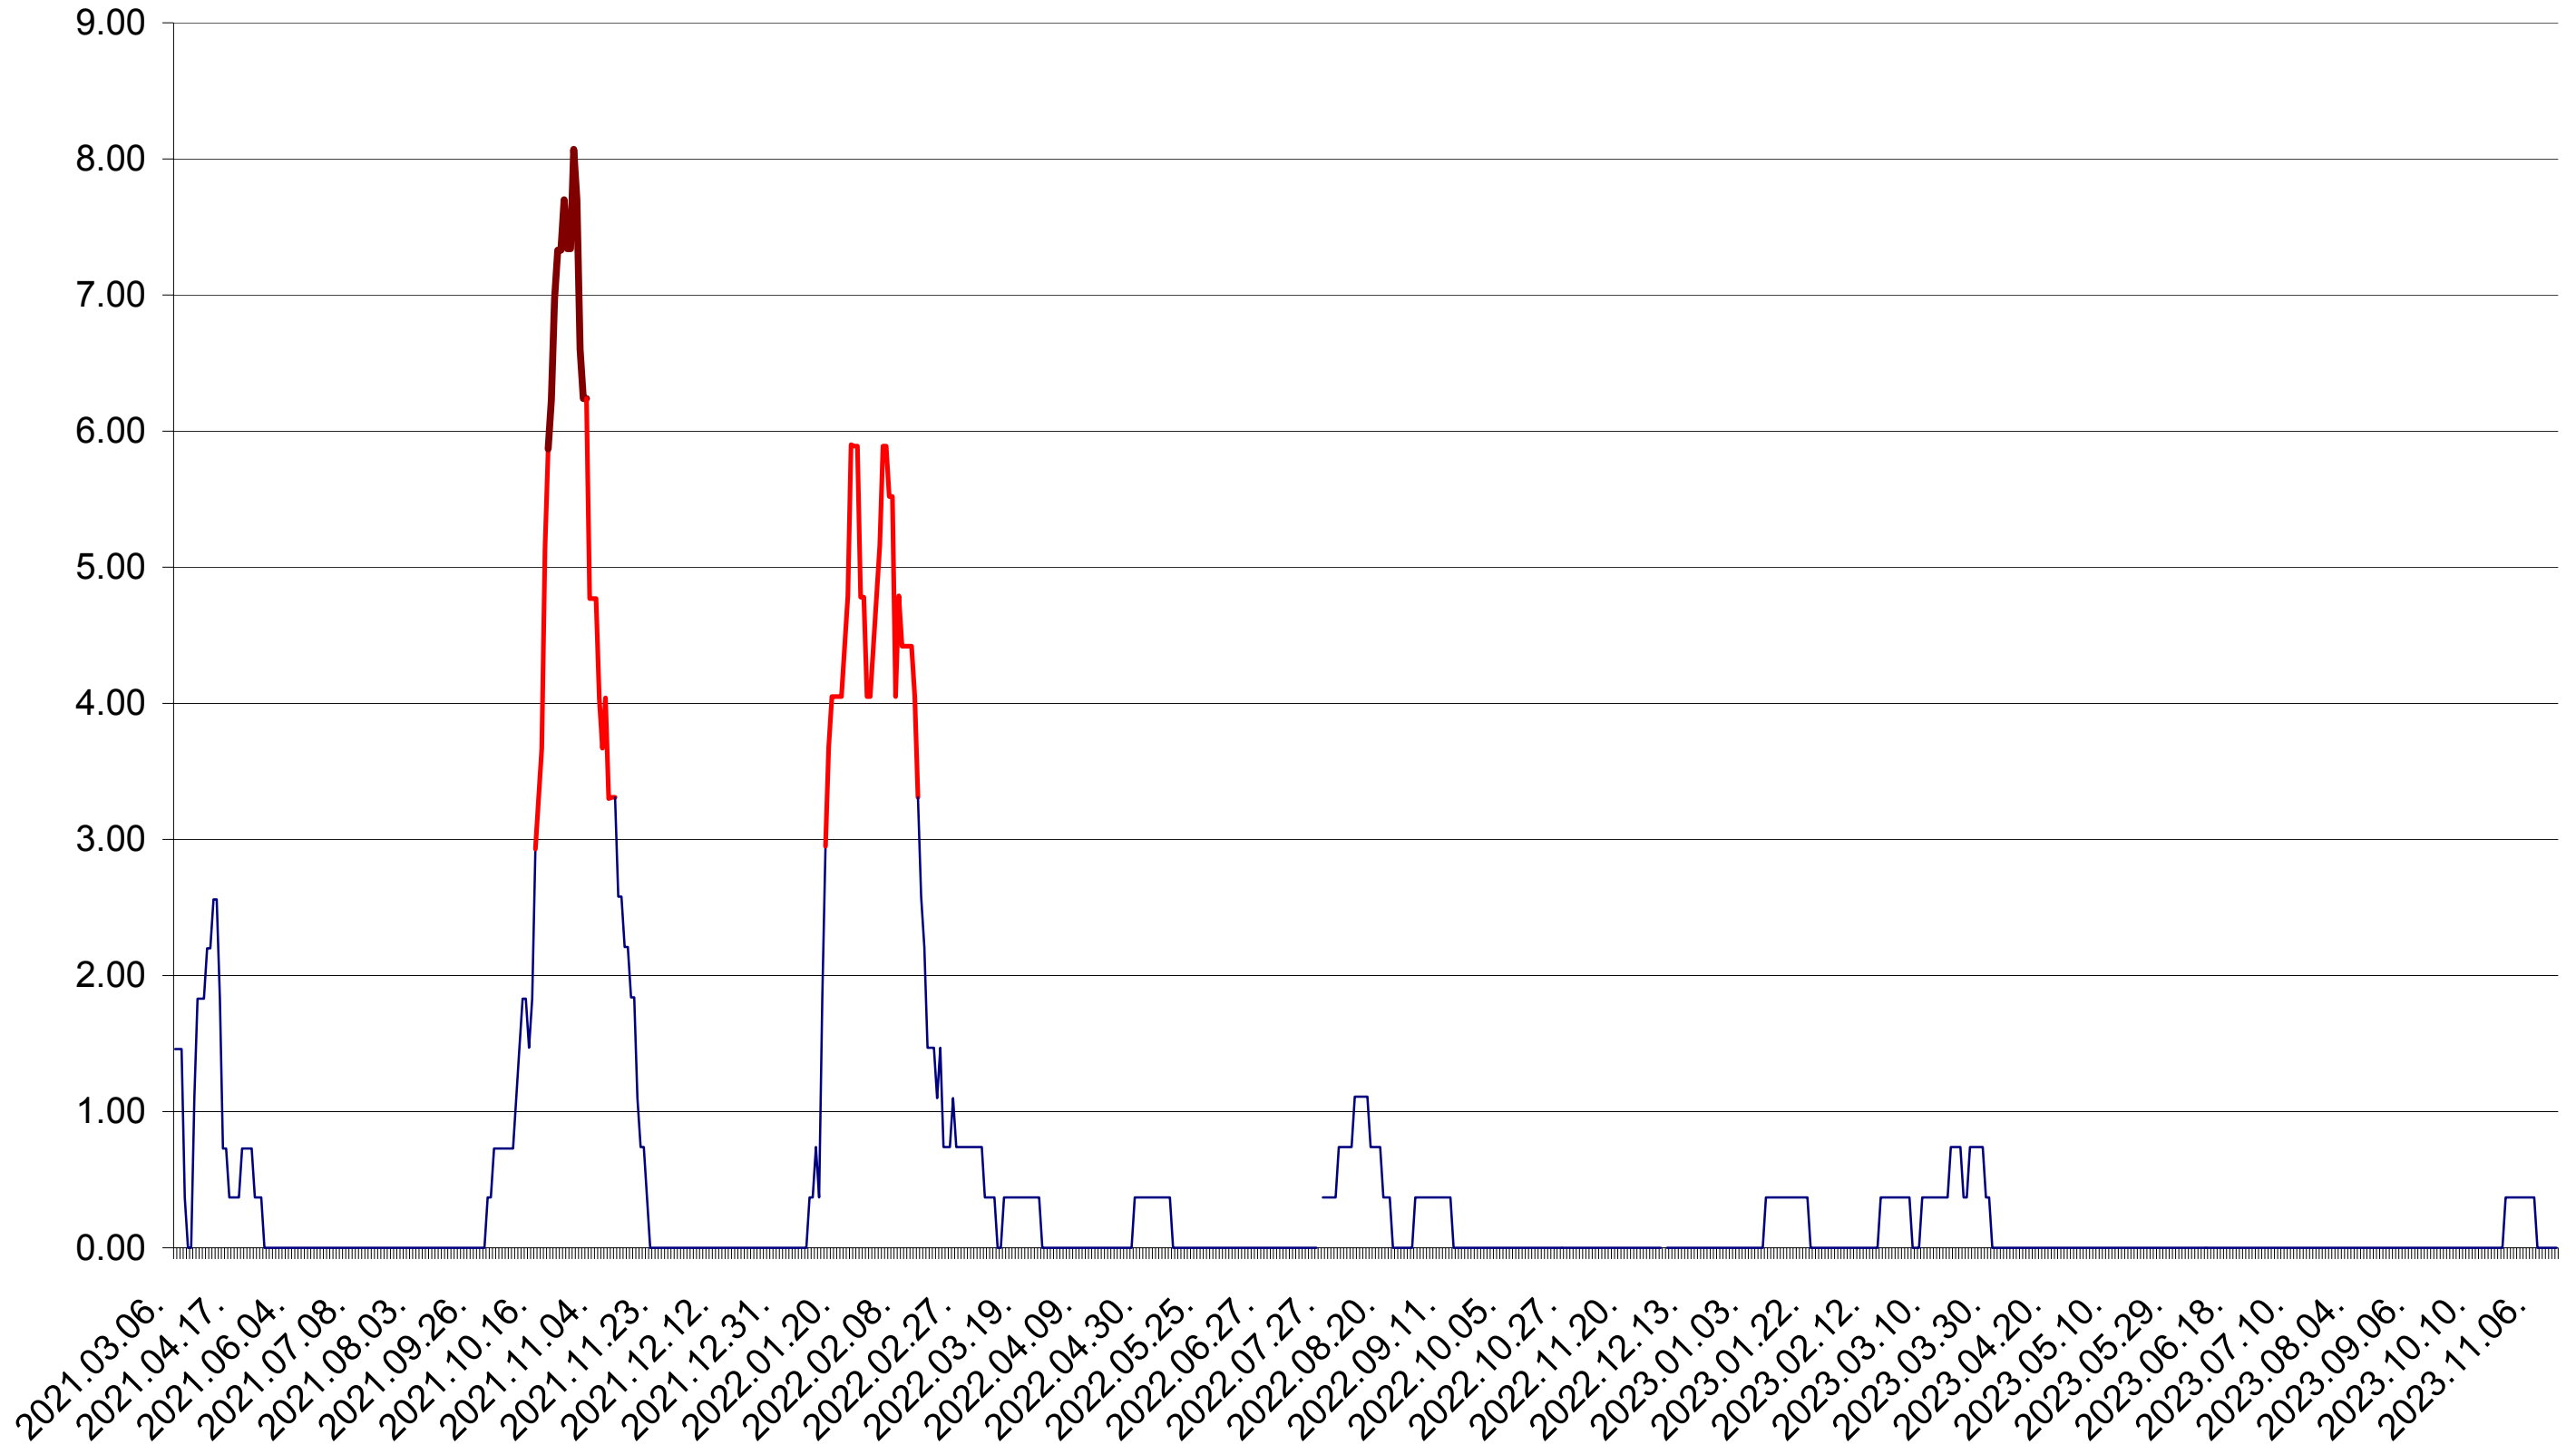

ATID - Evolutia incidentei cumulate pe 14 zile la ‰ de locuitori
2021.03.07. - 2023.11.14.

AVRĂMEȘTI - Evolutia incidentei cumulate pe 14 zile la ‰ de locuitori
2021.03.07. - 2023.11.14.

ORAȘ BĂILE TUȘNAD - Evolutia incidentei cumulate pe 14 zile la ‰ de locuitori
2021.03.07. - 2023.11.14.

ORAȘ BĂLAN - Evolutia incidentei cumulate pe 14 zile la ‰ de locuitori
2021.03.07. - 2023.11.14.

BILBOR - Evolutia incidentei cumulate pe 14 zile la ‰ de locuitori
2021.03.07. - 2023.11.14.

ORAȘ BORSEC - Evolutia incidentei cumulate pe 14 zile la ‰ de locuitori
2021.03.07. - 2023.11.14.

BRĂDEȘTI - Evolutia incidentei cumulate pe 14 zile la ‰ de locuitori
2021.03.07. - 2023.11.14.

CĂPĂLNIȚA - Evolutia incidentei cumulate pe 14 zile la ‰ de locuitori
2021.03.07. - 2023.11.14.

CÂRȚA - Evolutia incidentei cumulate pe 14 zile la ‰ de locuitori
2021.03.07. - 2023.11.14.

CICEU - Evolutia incidentei cumulate pe 14 zile la ‰ de locuitori
2021.03.07. - 2023.11.14.

CIUCSÂNGEORGIU - Evolutia incidentei cumulate pe 14 zile la ‰ de locuitori
2021.03.07. - 2023.11.14.

CIUMANI - Evolutia incidentei cumulate pe 14 zile la ‰ de locuitori
2021.03.07. - 2023.11.14.