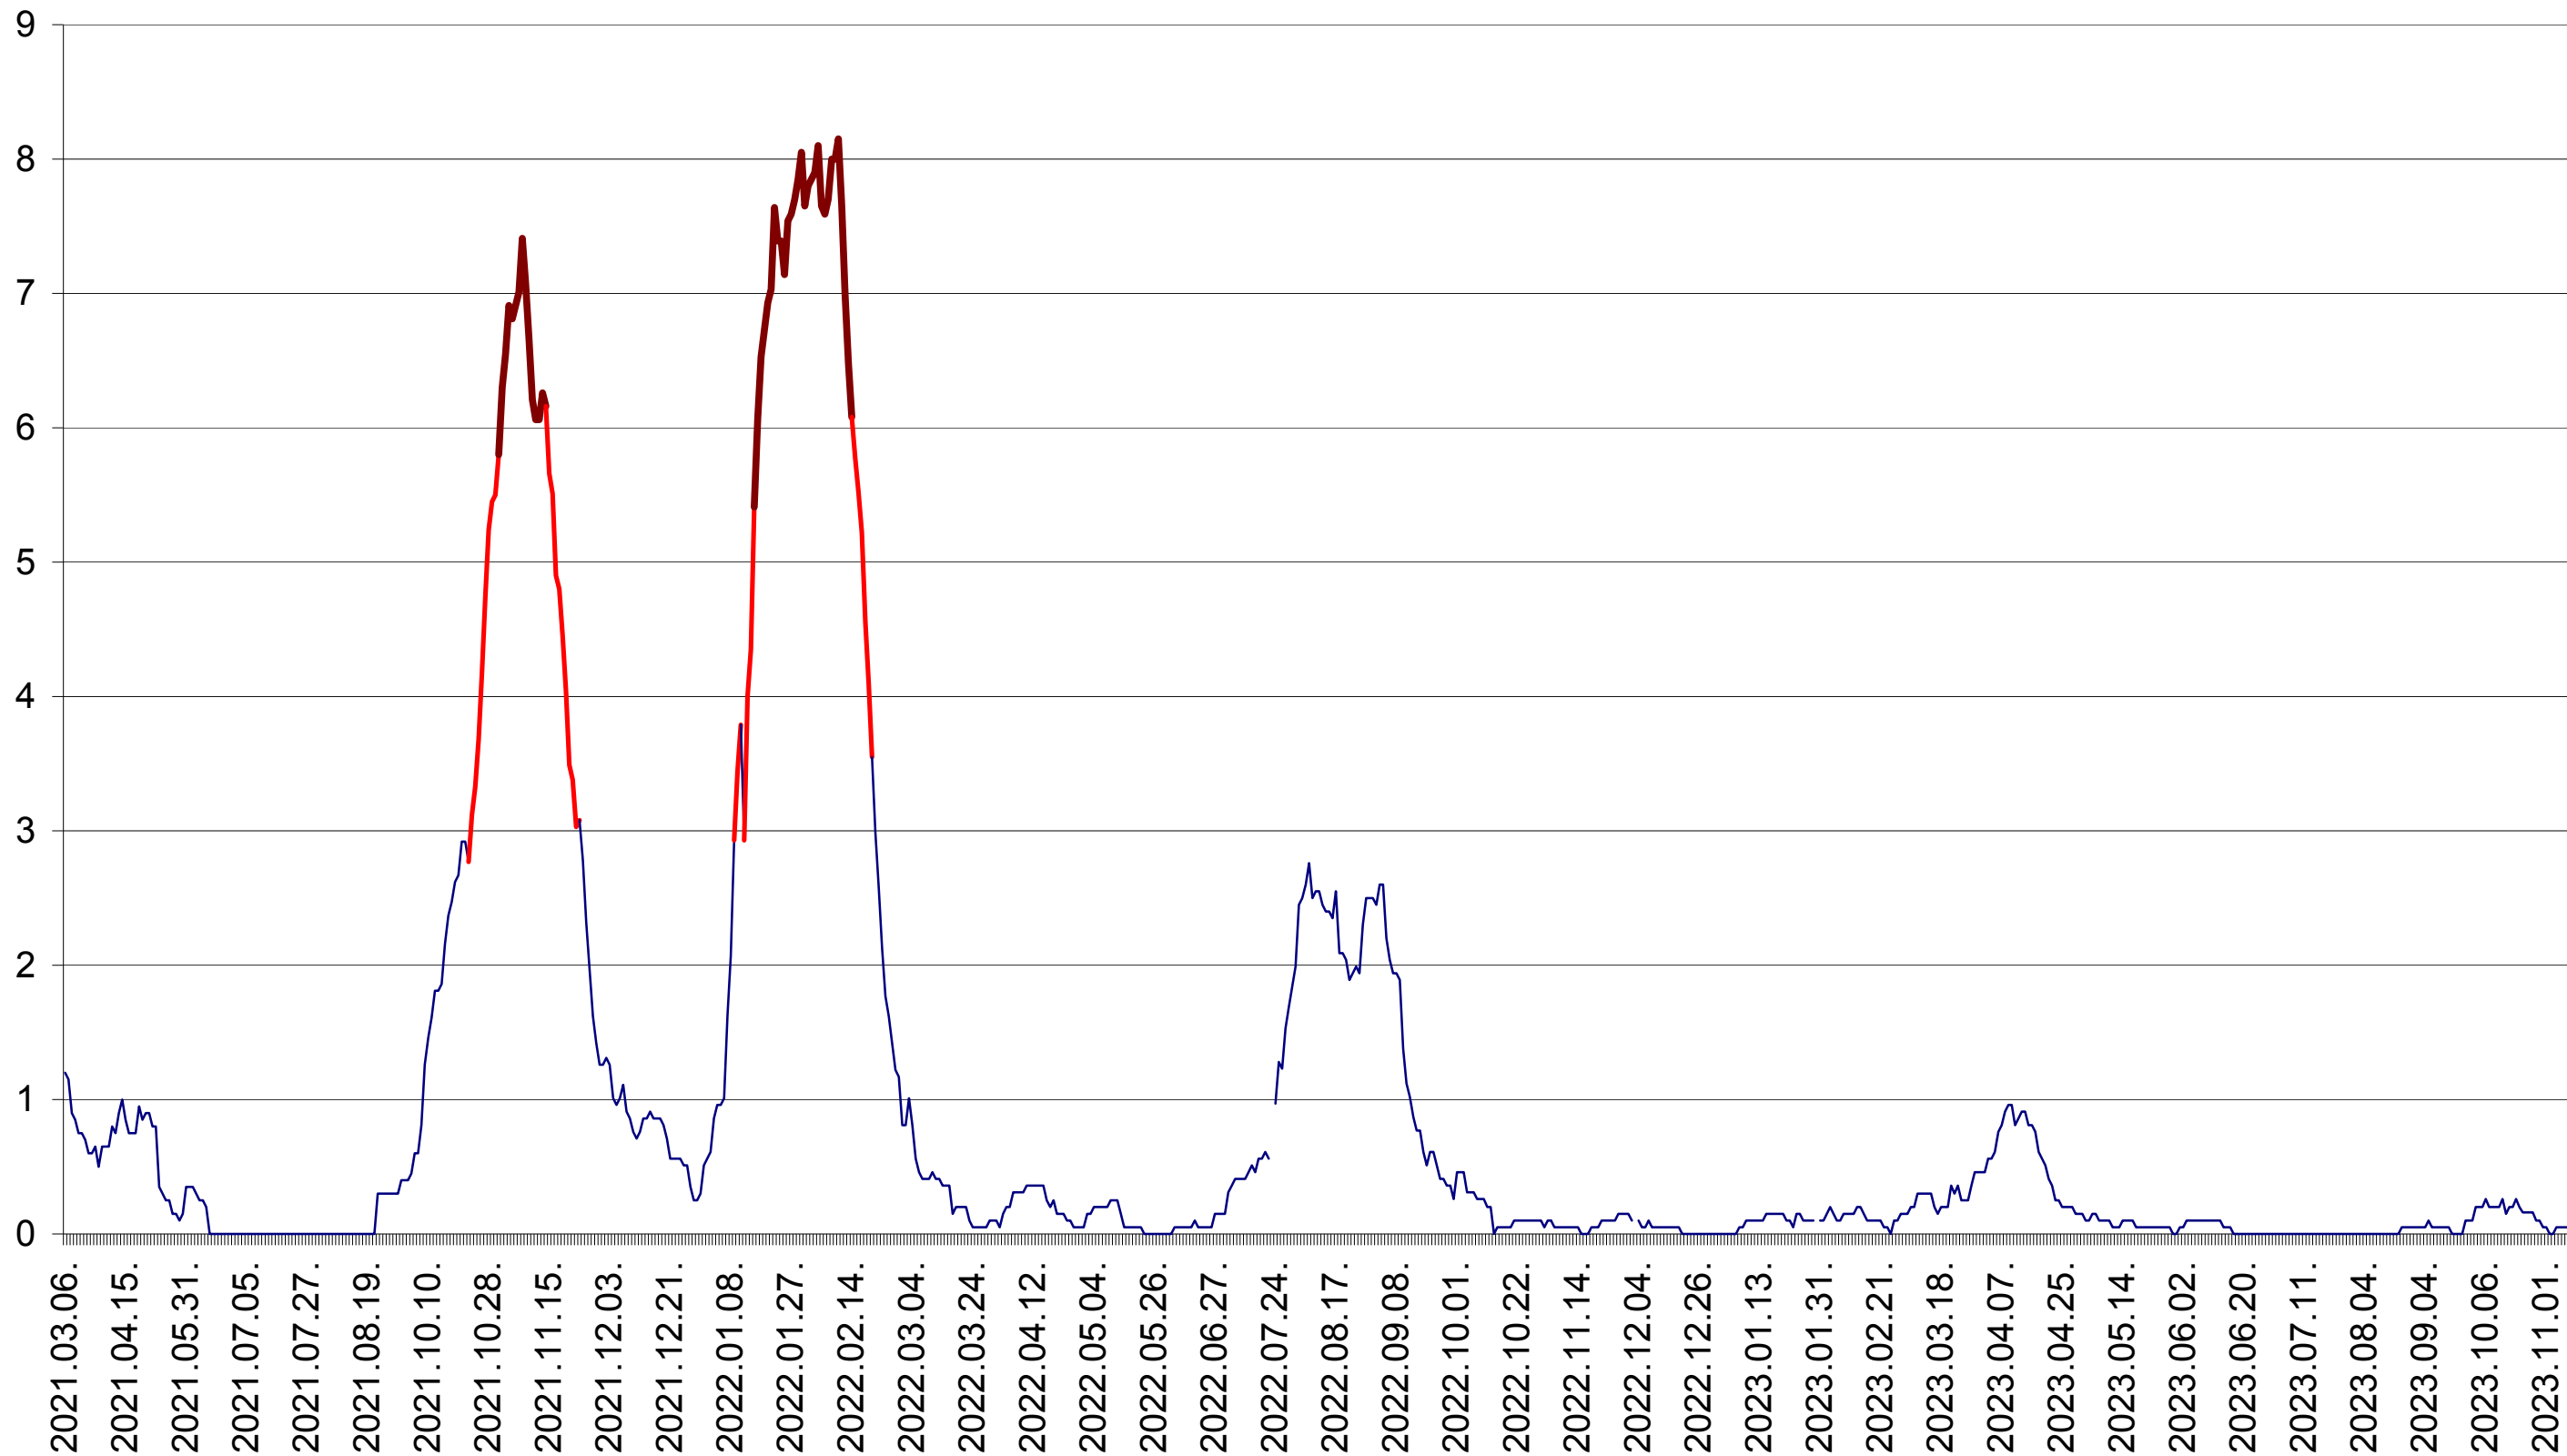

DÂRJIU - Evolutia incidentei cumulate pe 14 zile la ‰ de locuitori
2021.03.07. - 2023.11.14.

DEALU - Evolutia incidentei cumulate pe 14 zile la ‰ de locuitori
2021.03.07. - 2023.11.14.

DITRĂU - Evolutia incidentei cumulate pe 14 zile la ‰ de locuitori
2021.03.07. - 2023.11.14.

FELICENI - Evolutia incidentei cumulate pe 14 zile la ‰ de locuitori
2021.03.07. - 2023.11.14.

FRUMOASA - Evolutia incidentei cumulate pe 14 zile la ‰ de locuitori
2021.03.07. - 2023.11.14.

GĂLĂUȚAȘ - Evolutia incidentei cumulate pe 14 zile la ‰ de locuitori
2021.03.07. - 2023.11.14.

MUNICIPIUL GHEORGHENI - Evolutia incidentei cumulate pe 14 zile la ‰ de locuitori
2021.03.07. - 2023.11.14.

JOSENI - Evolutia incidentei cumulate pe 14 zile la ‰ de locuitori
2021.03.07. - 2023.11.14.

LĂZAREA - Evolutia incidentei cumulate pe 14 zile la ‰ de locuitori
2021.03.07. - 2023.11.14.

LELICENI - Evolutia incidentei cumulate pe 14 zile la ‰ de locuitori
2021.03.07. - 2023.11.14.

LUETA - Evolutia incidentei cumulate pe 14 zile la ‰ de locuitori
2021.03.07. - 2023.11.14.

LUNCA DE JOS - Evolutia incidentei cumulate pe 14 zile la ‰ de locuitori
2021.03.07. - 2023.11.14.