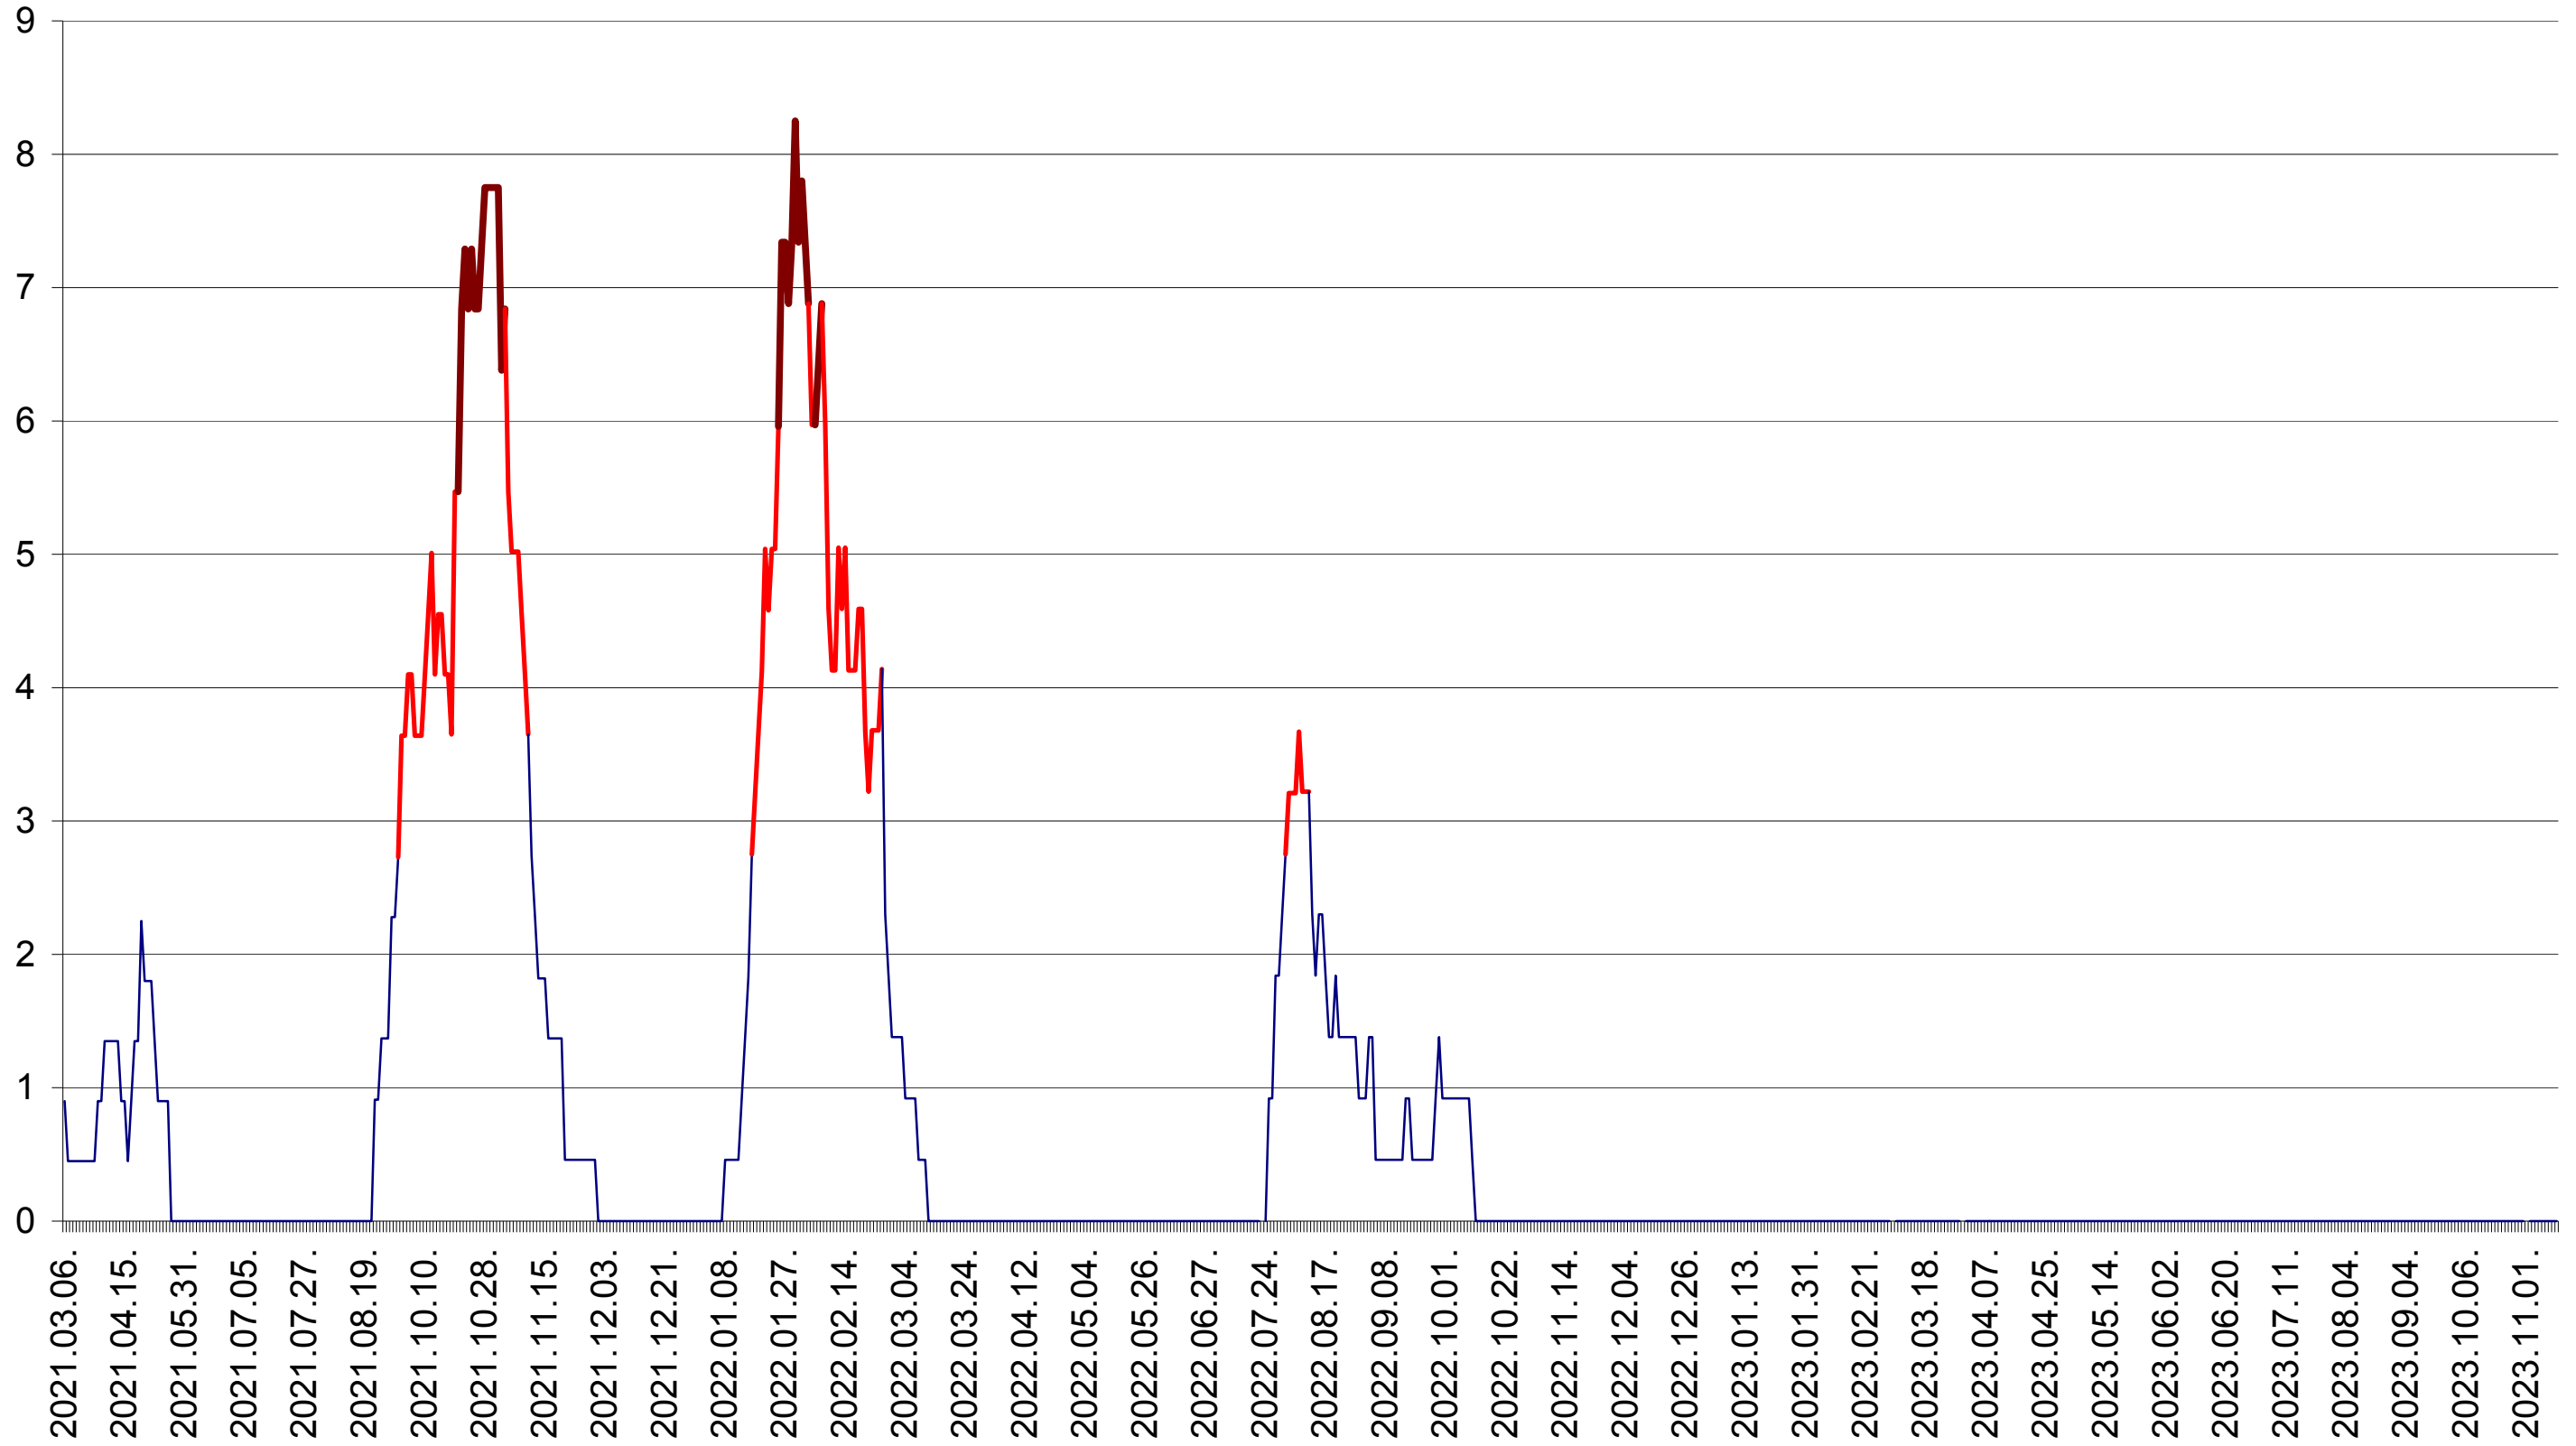

SĂRMAȘ - Evolutia incidentei cumulate pe 14 zile la ‰ de locuitori
2021.03.07. - 2023.11.14.

SÂNTIMBRU - Evolutia incidentei cumulate pe 14 zile la ‰ de locuitori
2021.03.07. - 2023.11.14.