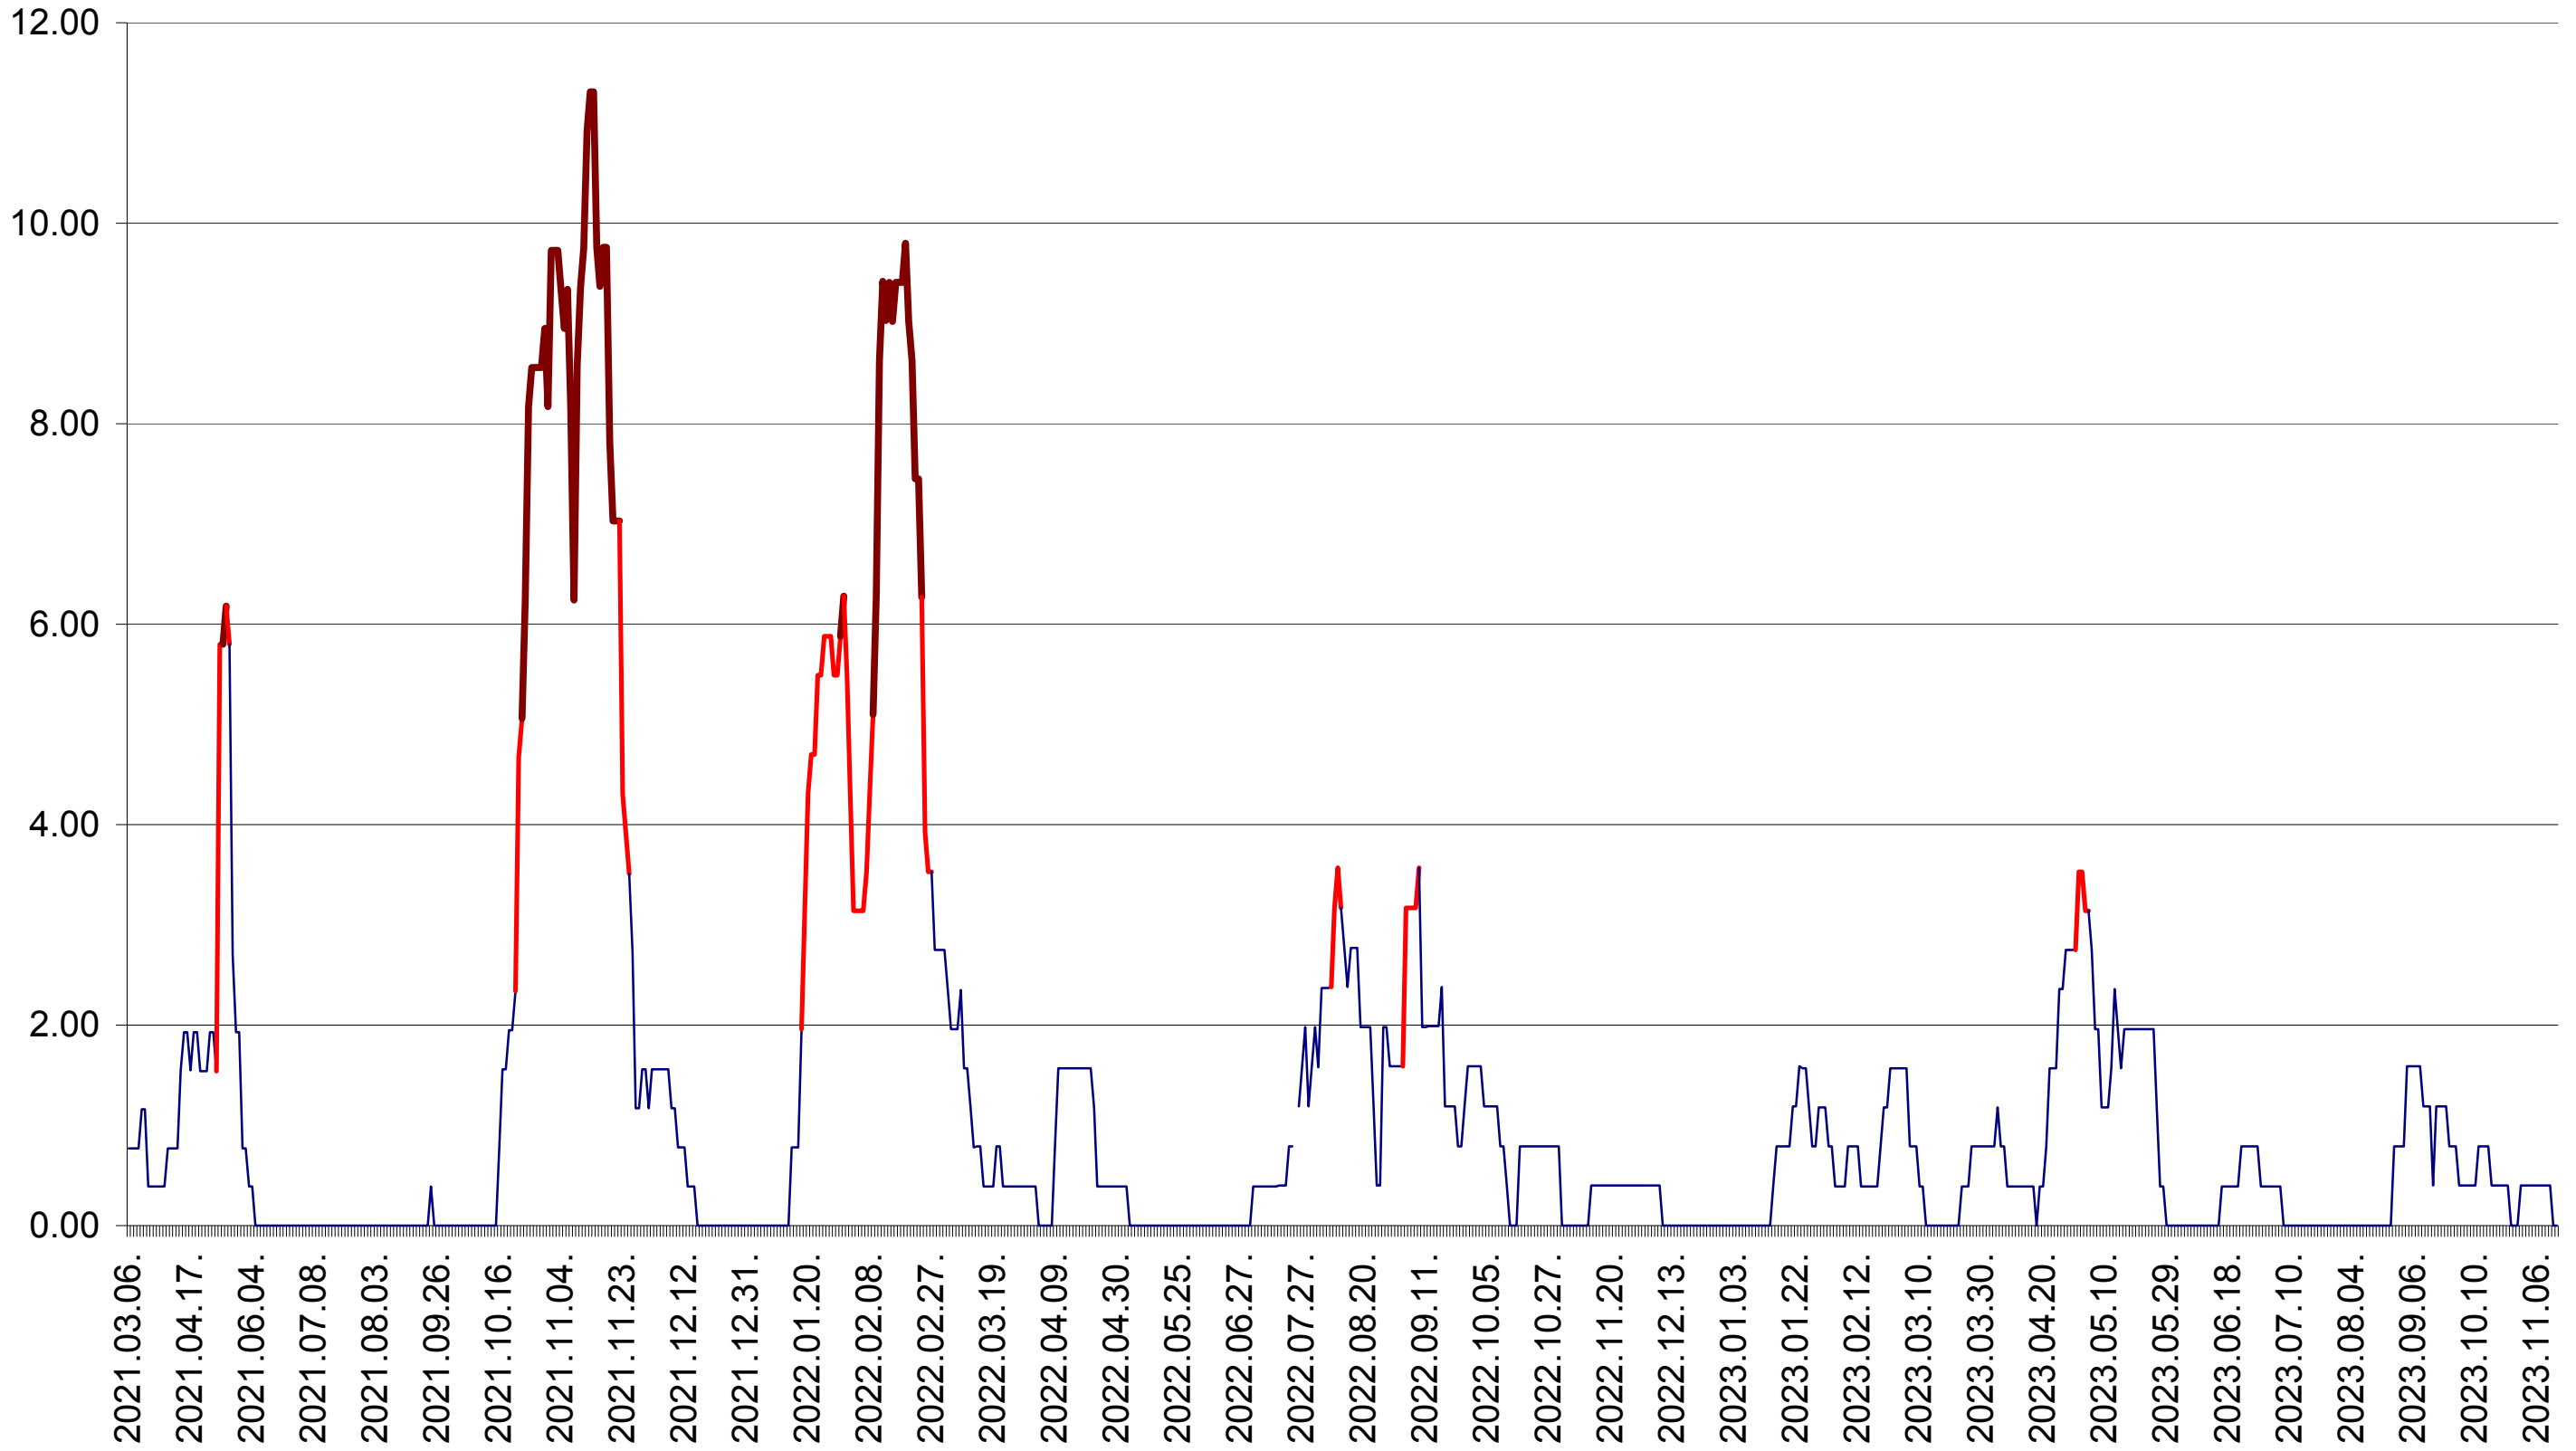

ATID - Evolutia incidentei cumulate pe 14 zile la ‰ de locuitori
2021.03.07. - 2023.11.14.

AVRĂMEȘTI - Evolutia incidentei cumulate pe 14 zile la ‰ de locuitori
2021.03.07. - 2023.11.14.

ORAȘ BĂILE TUȘNAD - Evolutia incidentei cumulate pe 14 zile la ‰ de locuitori
2021.03.07. - 2023.11.14.

ORAȘ BĂLAN - Evolutia incidentei cumulate pe 14 zile la ‰ de locuitori
2021.03.07. - 2023.11.14.

BILBOR - Evolutia incidentei cumulate pe 14 zile la ‰ de locuitori
2021.03.07. - 2023.11.14.

ORAȘ BORSEC - Evolutia incidentei cumulate pe 14 zile la ‰ de locuitori
2021.03.07. - 2023.11.14.

BRĂDEȘTI - Evolutia incidentei cumulate pe 14 zile la ‰ de locuitori
2021.03.07. - 2023.11.14.

CĂPĂLNIȚA - Evolutia incidentei cumulate pe 14 zile la ‰ de locuitori
2021.03.07. - 2023.11.14.

CÂRȚA - Evolutia incidentei cumulate pe 14 zile la ‰ de locuitori
2021.03.07. - 2023.11.14.