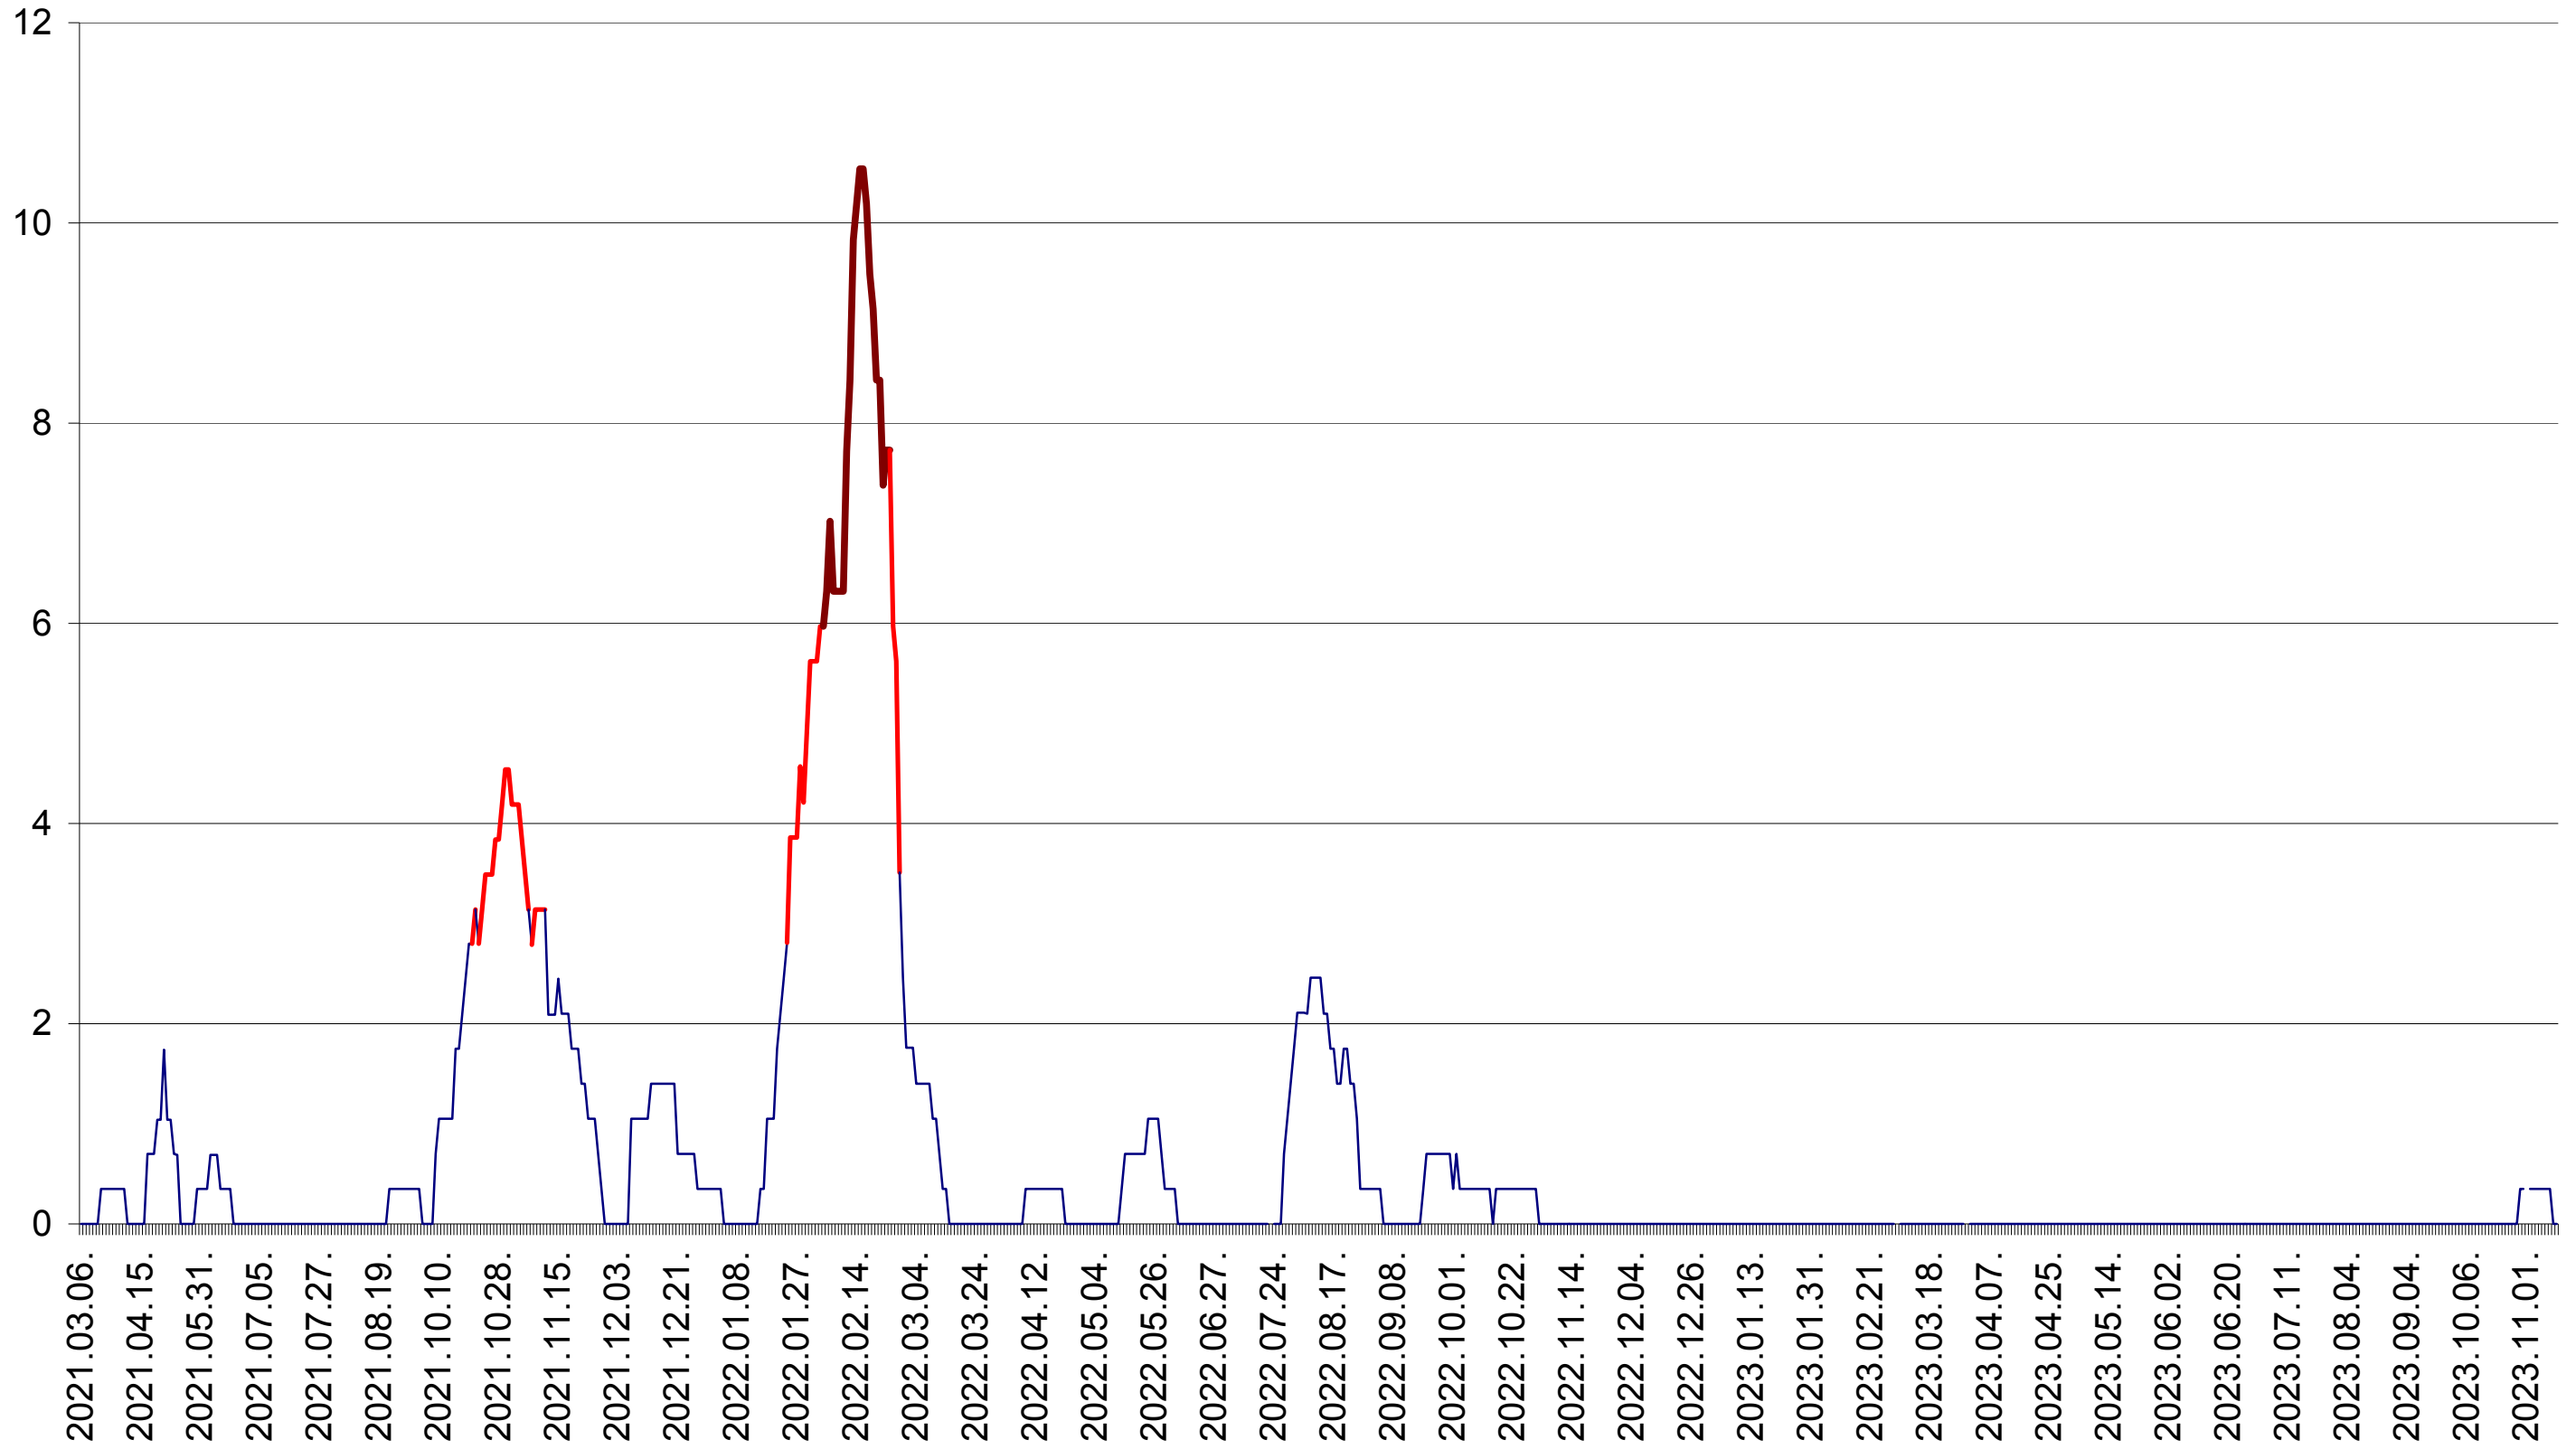

SICULENI - Evolutia incidentei cumulate pe 14 zile la ‰ de locuitori
2021.03.07. - 2023.11.14.

SECUIENI - Evolutia incidentei cumulate pe 14 zile la ‰ de locuitori
2021.03.07. - 2023.11.14.