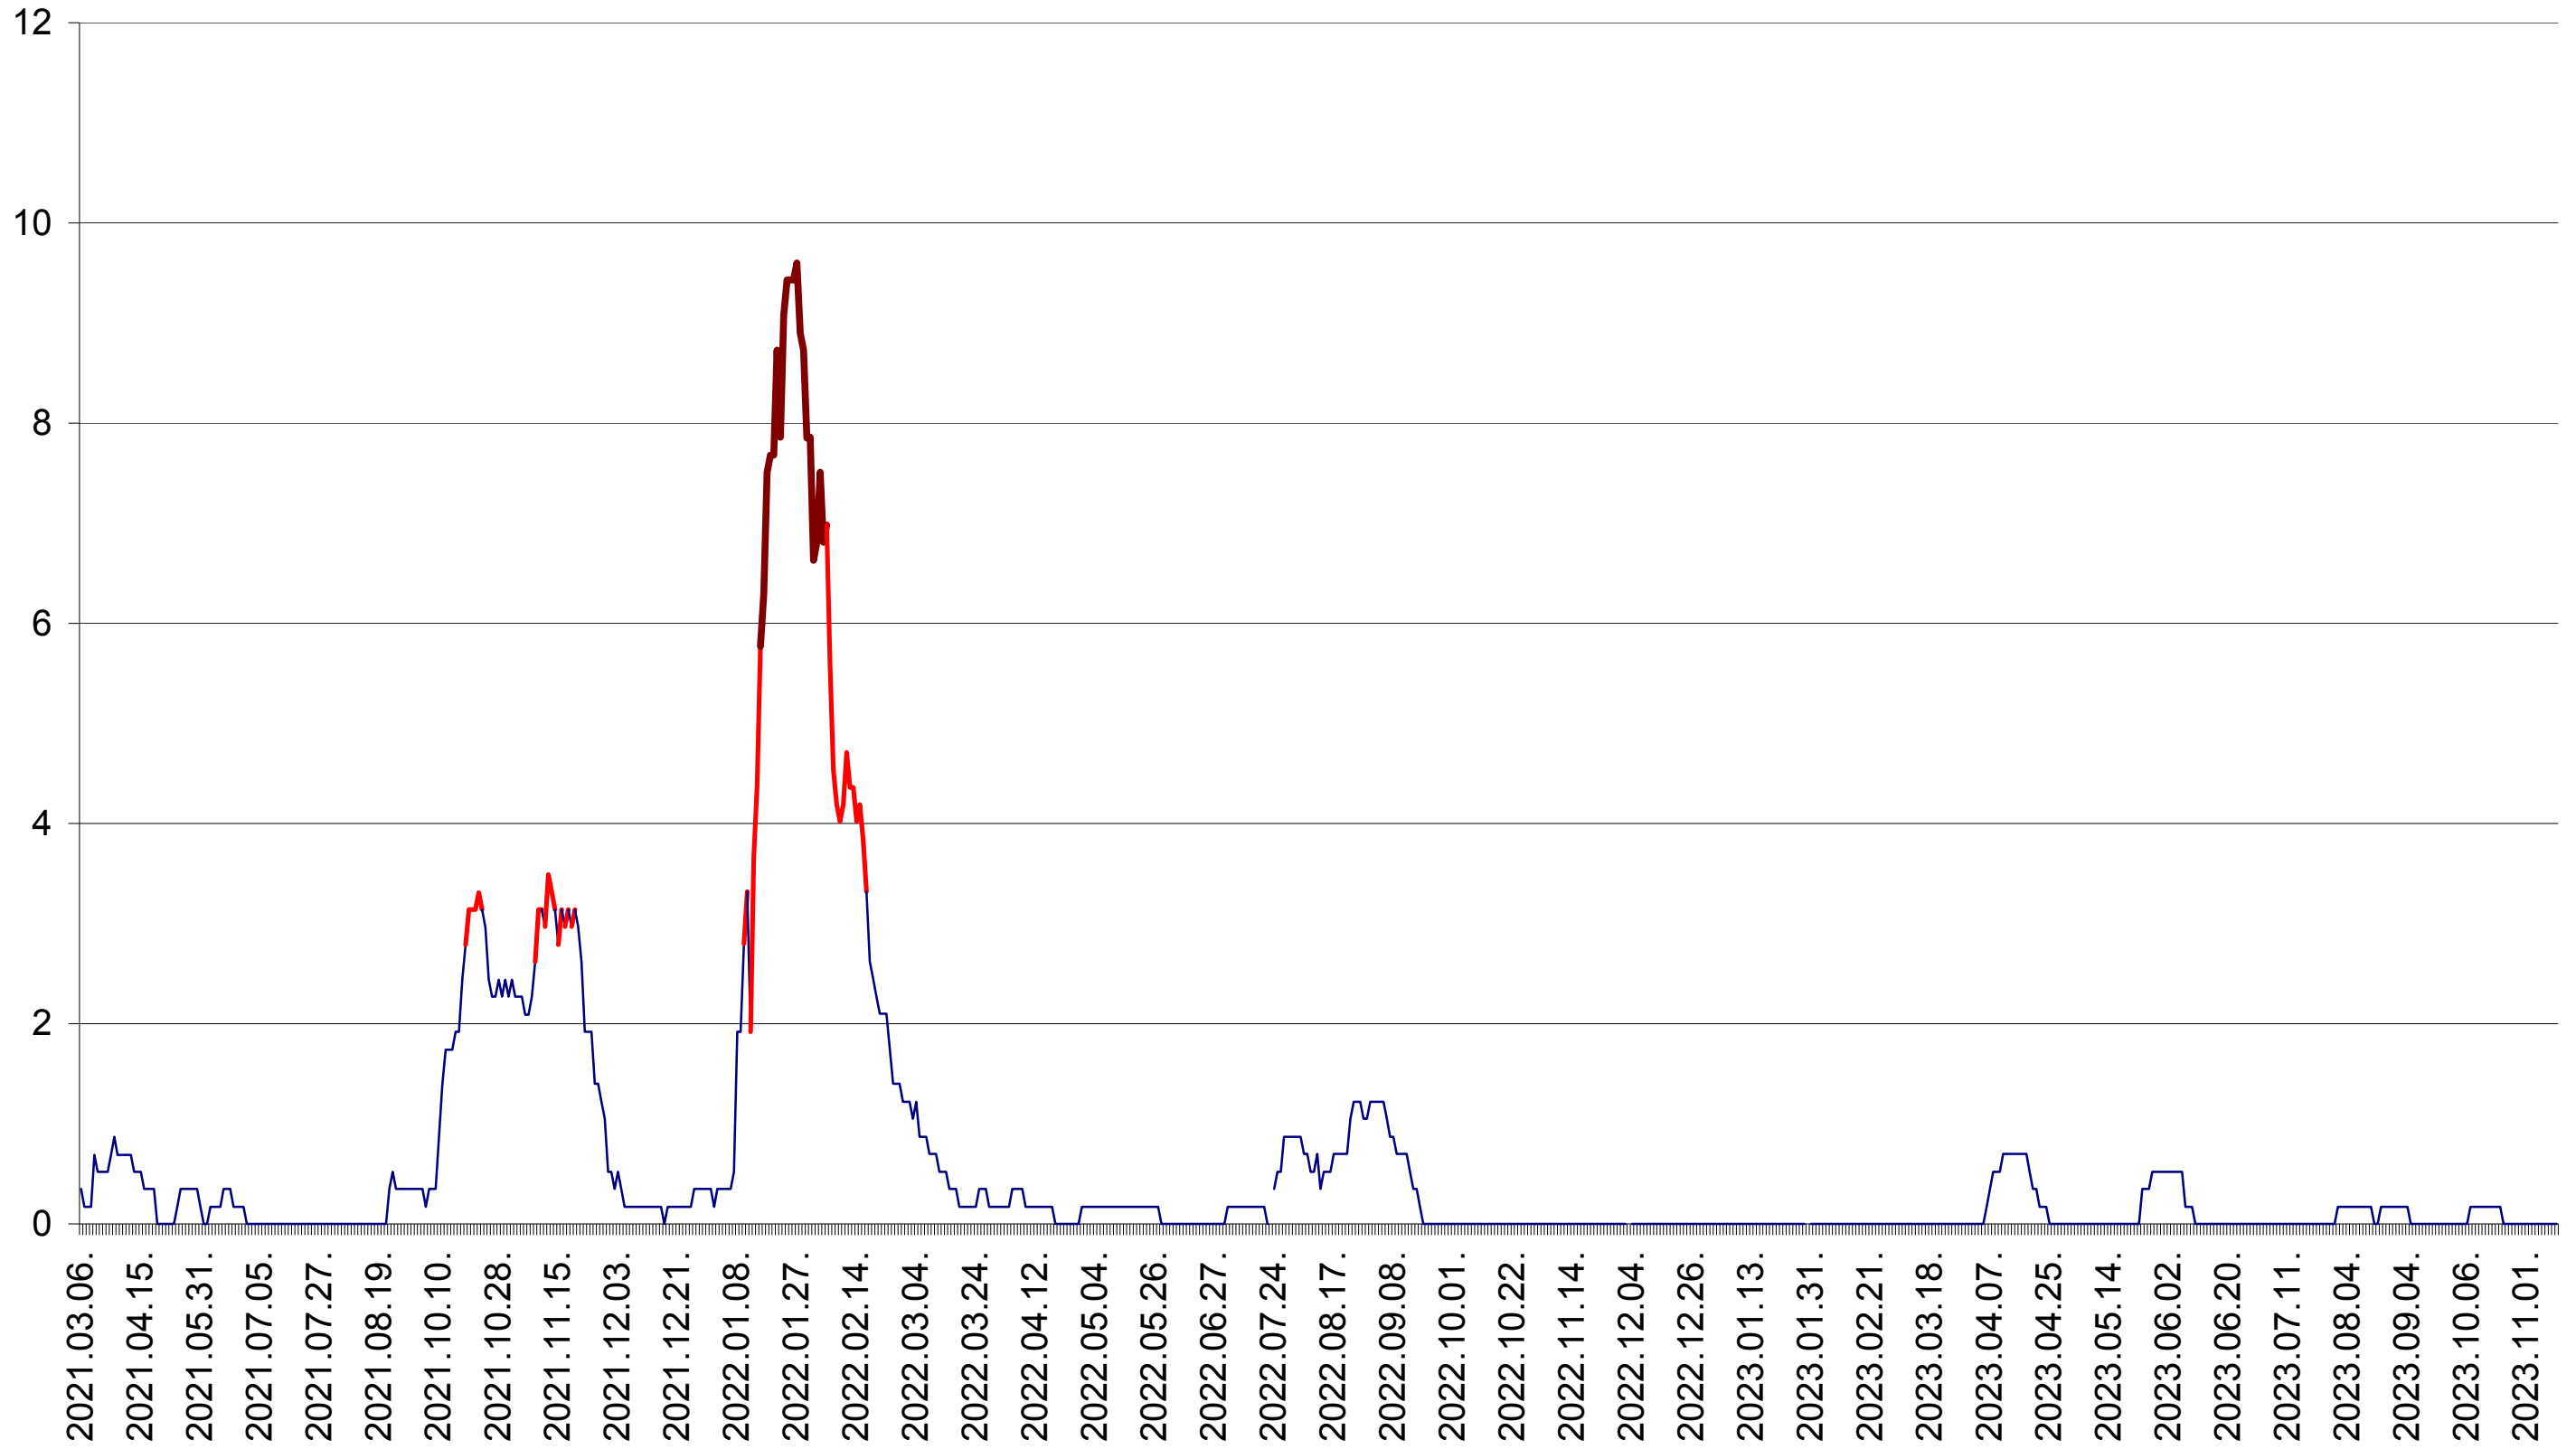

DÂRJIU - Evolutia incidentei cumulate pe 14 zile la ‰ de locuitori
2021.03.07. - 2023.11.14.

DEALU - Evolutia incidentei cumulate pe 14 zile la ‰ de locuitori
2021.03.07. - 2023.11.14.

DITRĂU - Evolutia incidentei cumulate pe 14 zile la ‰ de locuitori
2021.03.07. - 2023.11.14.

FELICENI - Evolutia incidentei cumulate pe 14 zile la ‰ de locuitori
2021.03.07. - 2023.11.14.

FRUMOASA - Evolutia incidentei cumulate pe 14 zile la ‰ de locuitori
2021.03.07. - 2023.11.14.

GĂLĂUȚAȘ - Evolutia incidentei cumulate pe 14 zile la ‰ de locuitori
2021.03.07. - 2023.11.14.

MUNICIPIUL GHEORGHENI - Evolutia incidentei cumulate pe 14 zile la ‰ de locuitori
2021.03.07. - 2023.11.14.

JOSENI - Evolutia incidentei cumulate pe 14 zile la ‰ de locuitori
2021.03.07. - 2023.11.14.

LĂZAREA - Evolutia incidentei cumulate pe 14 zile la ‰ de locuitori
2021.03.07. - 2023.11.14.

LELICENI - Evolutia incidentei cumulate pe 14 zile la ‰ de locuitori
2021.03.07. - 2023.11.14.

LUETA - Evolutia incidentei cumulate pe 14 zile la ‰ de locuitori
2021.03.07. - 2023.11.14.

LUNCA DE JOS - Evolutia incidentei cumulate pe 14 zile la ‰ de locuitori
2021.03.07. - 2023.11.14.