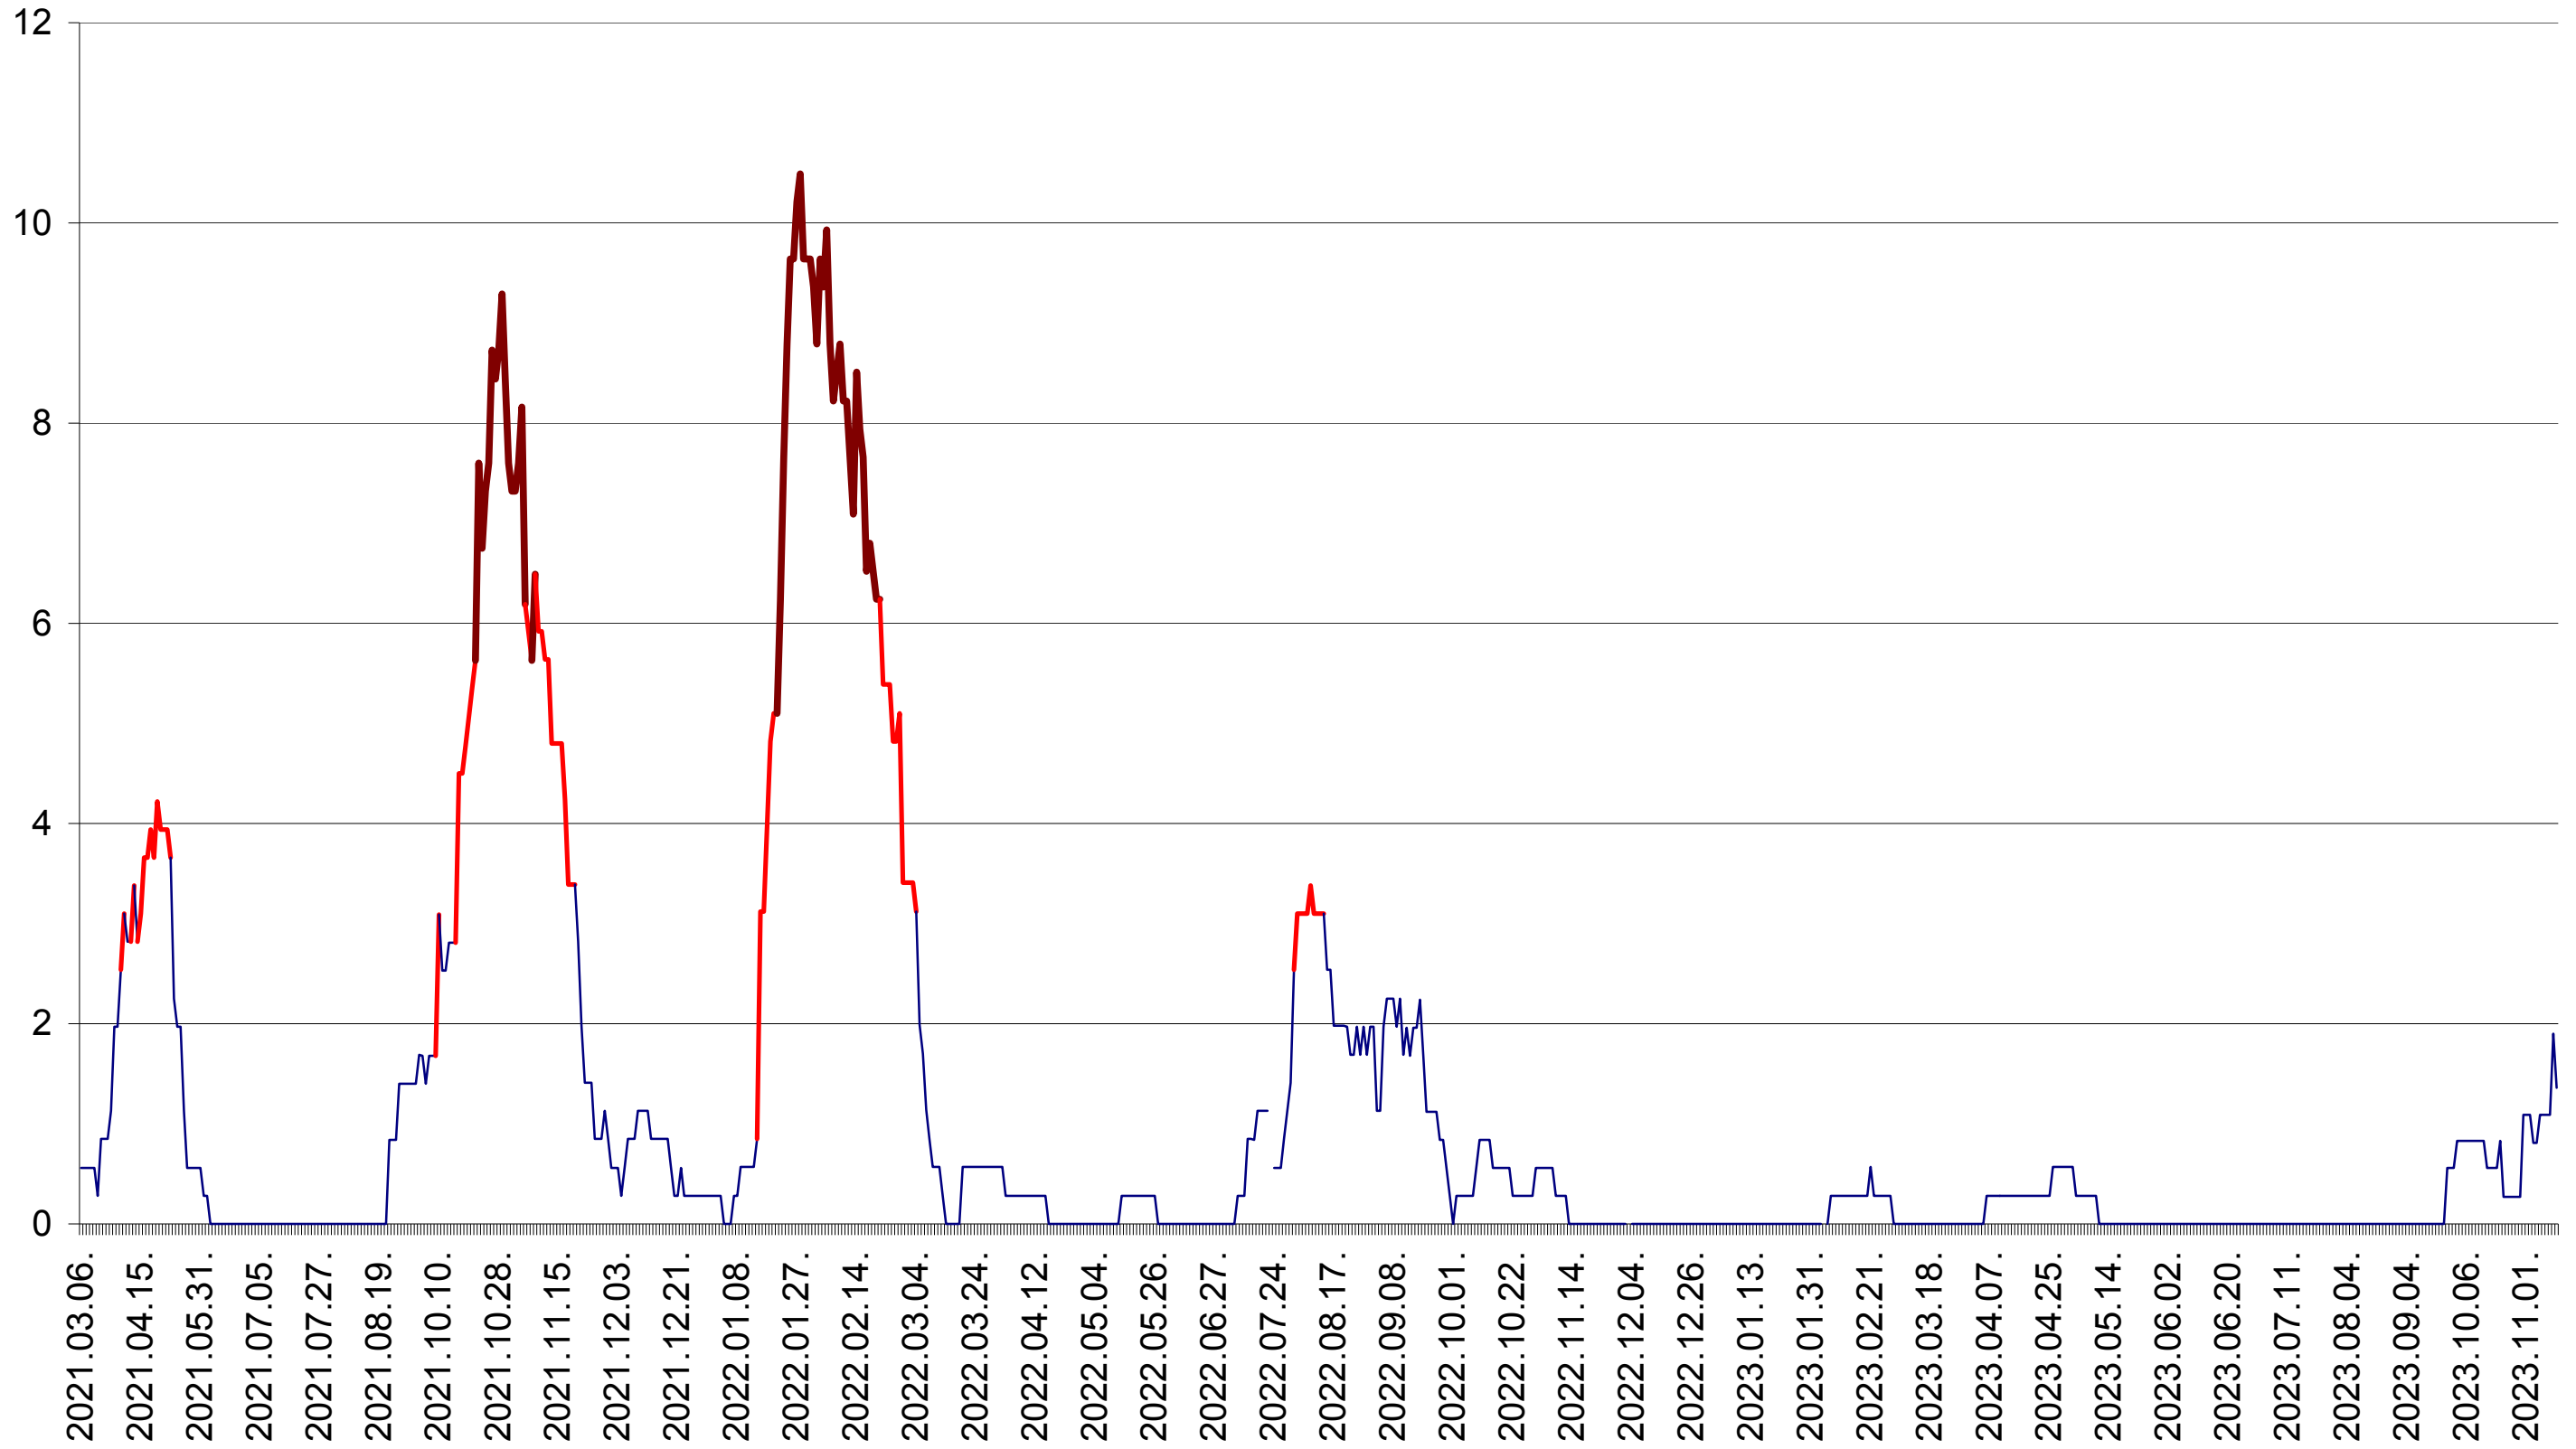

ORAȘ CRISTURU SECUIESC - Evolutia incidentei cumulate pe 14 zile la ‰ de locuitori
2021.03.07. - 2023.11.14.

DĂNEȘTI - Evolutia incidentei cumulate pe 14 zile la ‰ de locuitori
2021.03.07. - 2023.11.14.

DÂRJIU - Evolutia incidentei cumulate pe 14 zile la ‰ de locuitori
2021.03.07. - 2023.11.14.

DEALU - Evolutia incidentei cumulate pe 14 zile la ‰ de locuitori
2021.03.07. - 2023.11.14.

DITRĂU - Evolutia incidentei cumulate pe 14 zile la ‰ de locuitori
2021.03.07. - 2023.11.14.

FELICENI - Evolutia incidentei cumulate pe 14 zile la ‰ de locuitori
2021.03.07. - 2023.11.14.

FRUMOASA - Evolutia incidentei cumulate pe 14 zile la ‰ de locuitori
2021.03.07. - 2023.11.14.

GĂLĂUȚAȘ - Evolutia incidentei cumulate pe 14 zile la ‰ de locuitori
2021.03.07. - 2023.11.14.