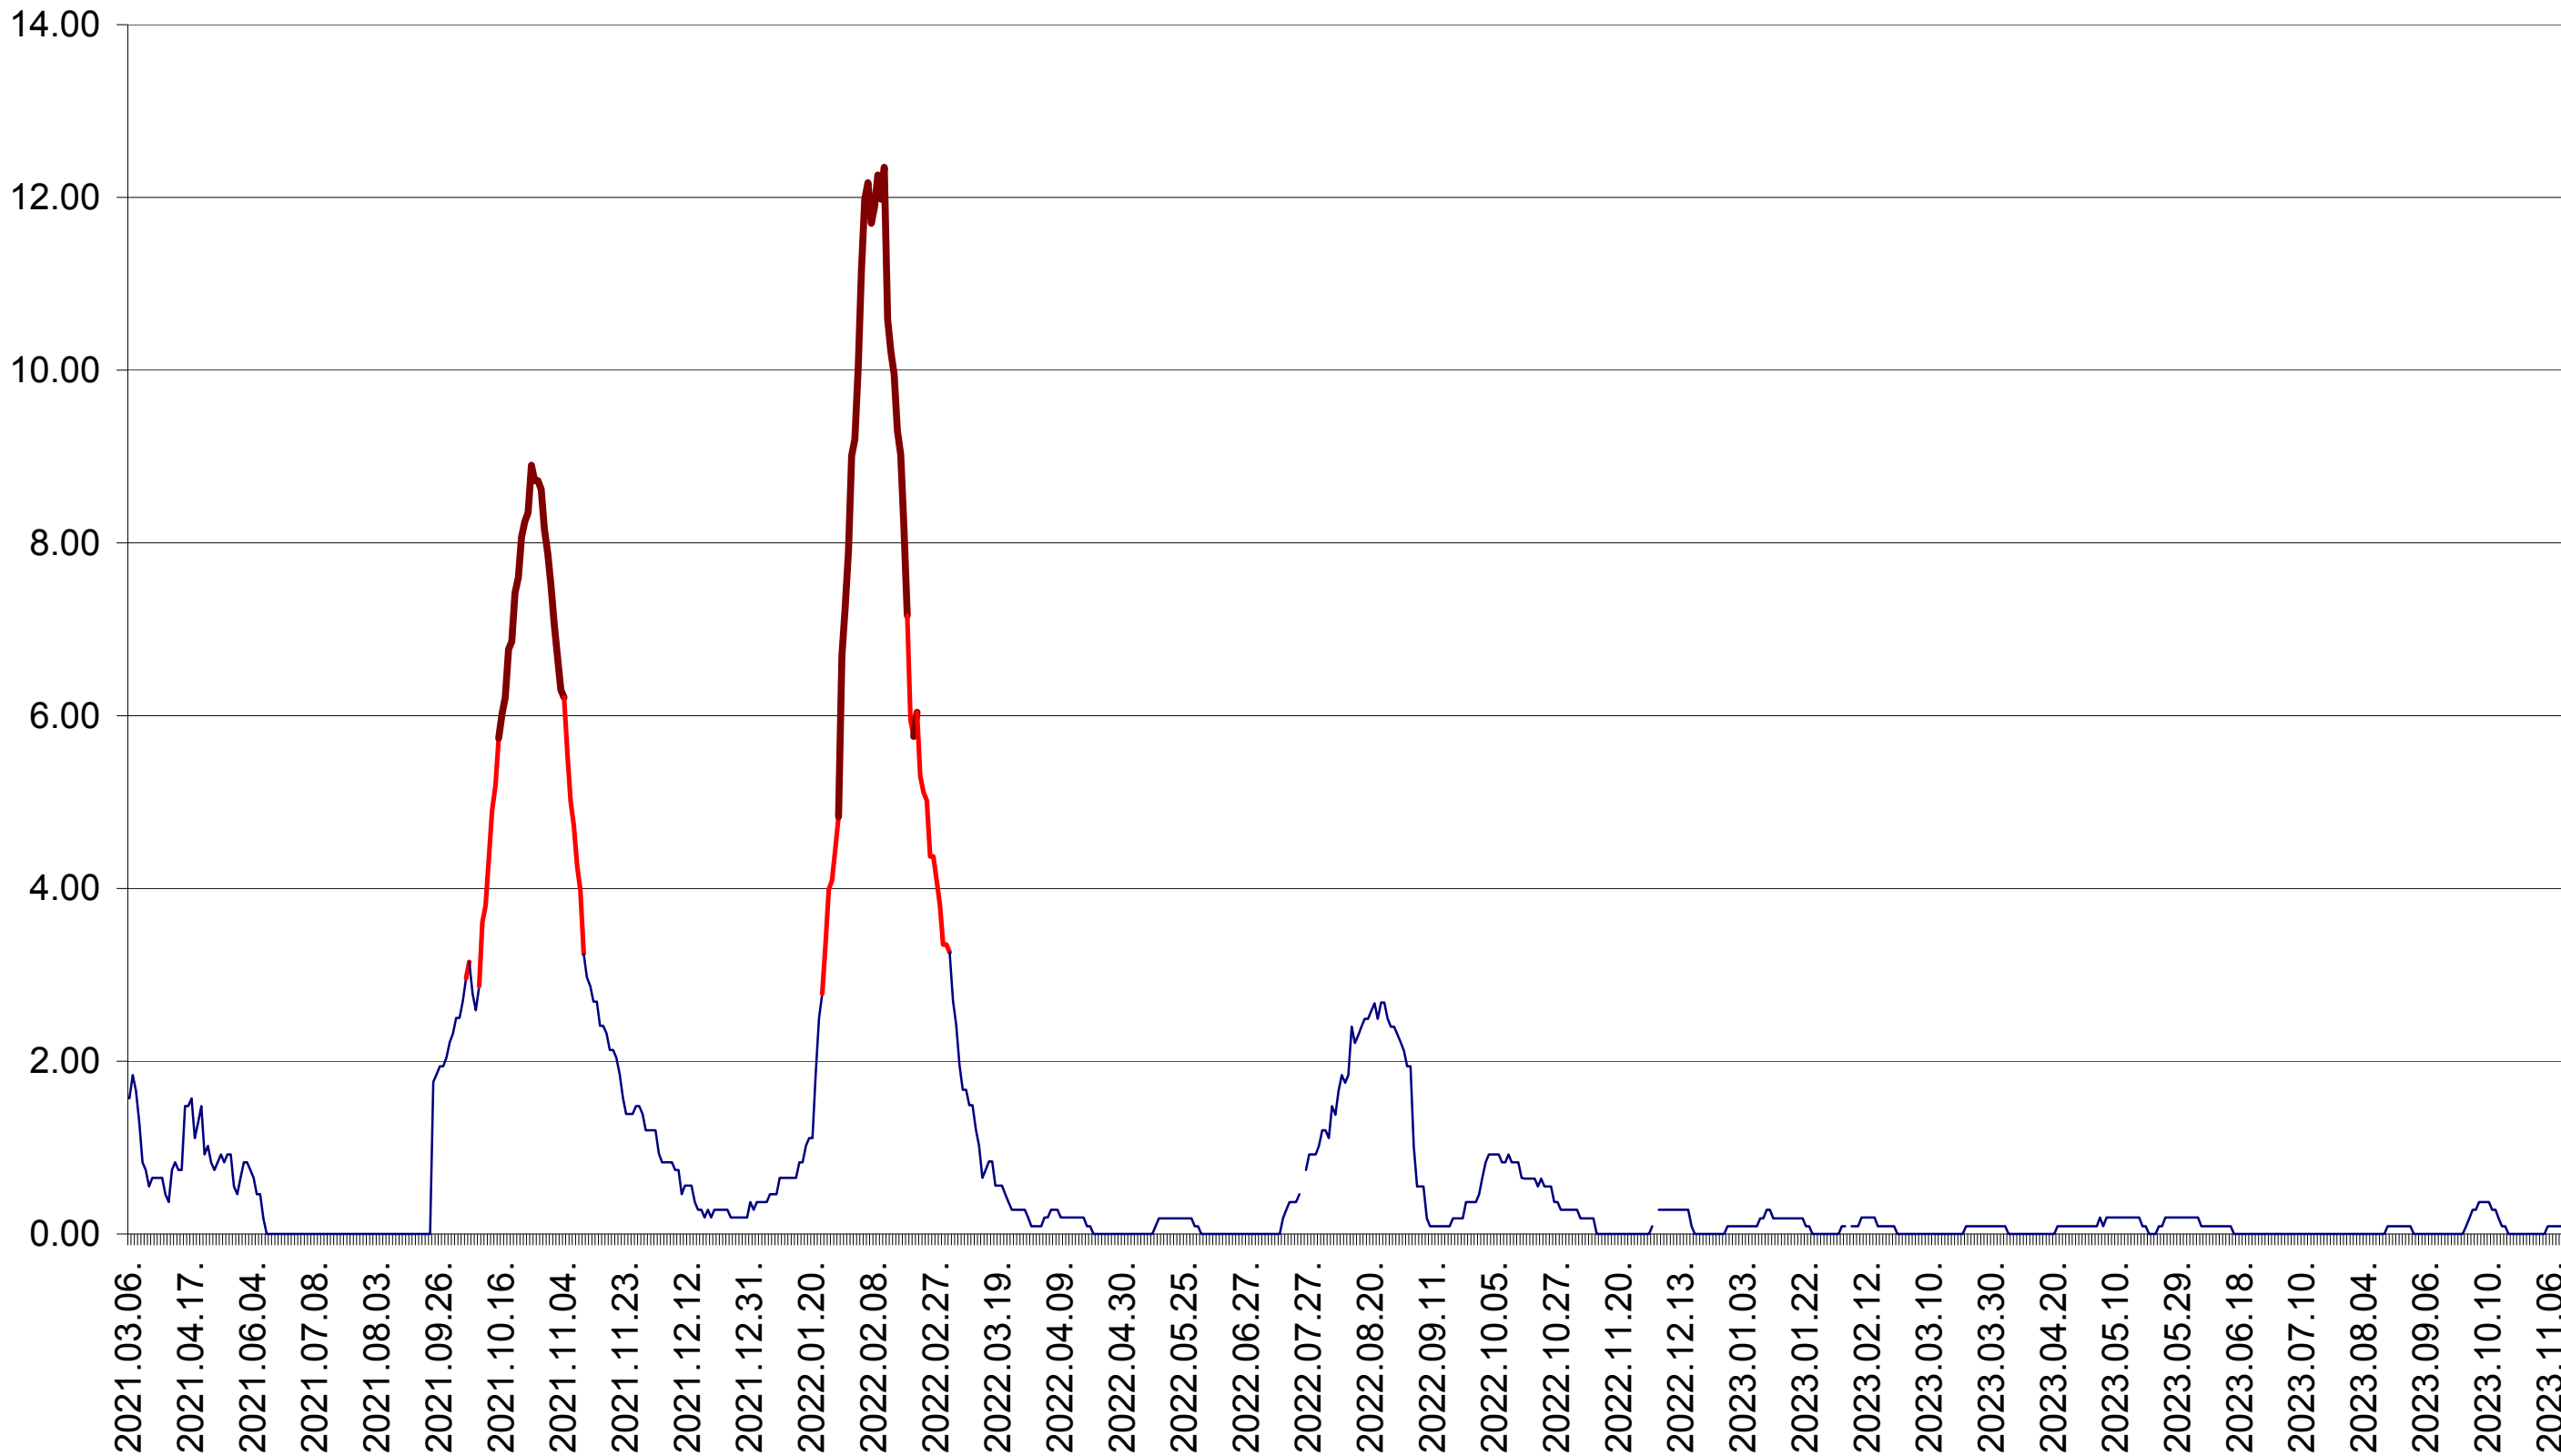

ORAȘ BĂLAN - Evolutia incidentei cumulate pe 14 zile la ‰ de locuitori
2021.03.07. - 2023.11.14.

BILBOR - Evolutia incidentei cumulate pe 14 zile la ‰ de locuitori
2021.03.07. - 2023.11.14.

ORAȘ BORSEC - Evolutia incidentei cumulate pe 14 zile la ‰ de locuitori
2021.03.07. - 2023.11.14.

CICEU - Evolutia incidentei cumulate pe 14 zile la ‰ de locuitori
2021.03.07. - 2023.11.14.

CIUCSÂNGEORGIU - Evolutia incidentei cumulate pe 14 zile la ‰ de locuitori
2021.03.07. - 2023.11.14.

CIUMANI - Evolutia incidentei cumulate pe 14 zile la ‰ de locuitori
2021.03.07. - 2023.11.14.

CORBU - Evolutia incidentei cumulate pe 14 zile la ‰ de locuitori
2021.03.07. - 2023.11.14.

CORUND - Evolutia incidentei cumulate pe 14 zile la ‰ de locuitori
2021.03.07. - 2023.11.14.

COZMENI - Evolutia incidentei cumulate pe 14 zile la ‰ de locuitori
2021.03.07. - 2023.11.14.

ORAȘ CRISTURU SECUIESC - Evolutia incidentei cumulate pe 14 zile la ‰ de locuitori
2021.03.07. - 2023.11.14.

DĂNEȘTI - Evolutia incidentei cumulate pe 14 zile la ‰ de locuitori
2021.03.07. - 2023.11.14.