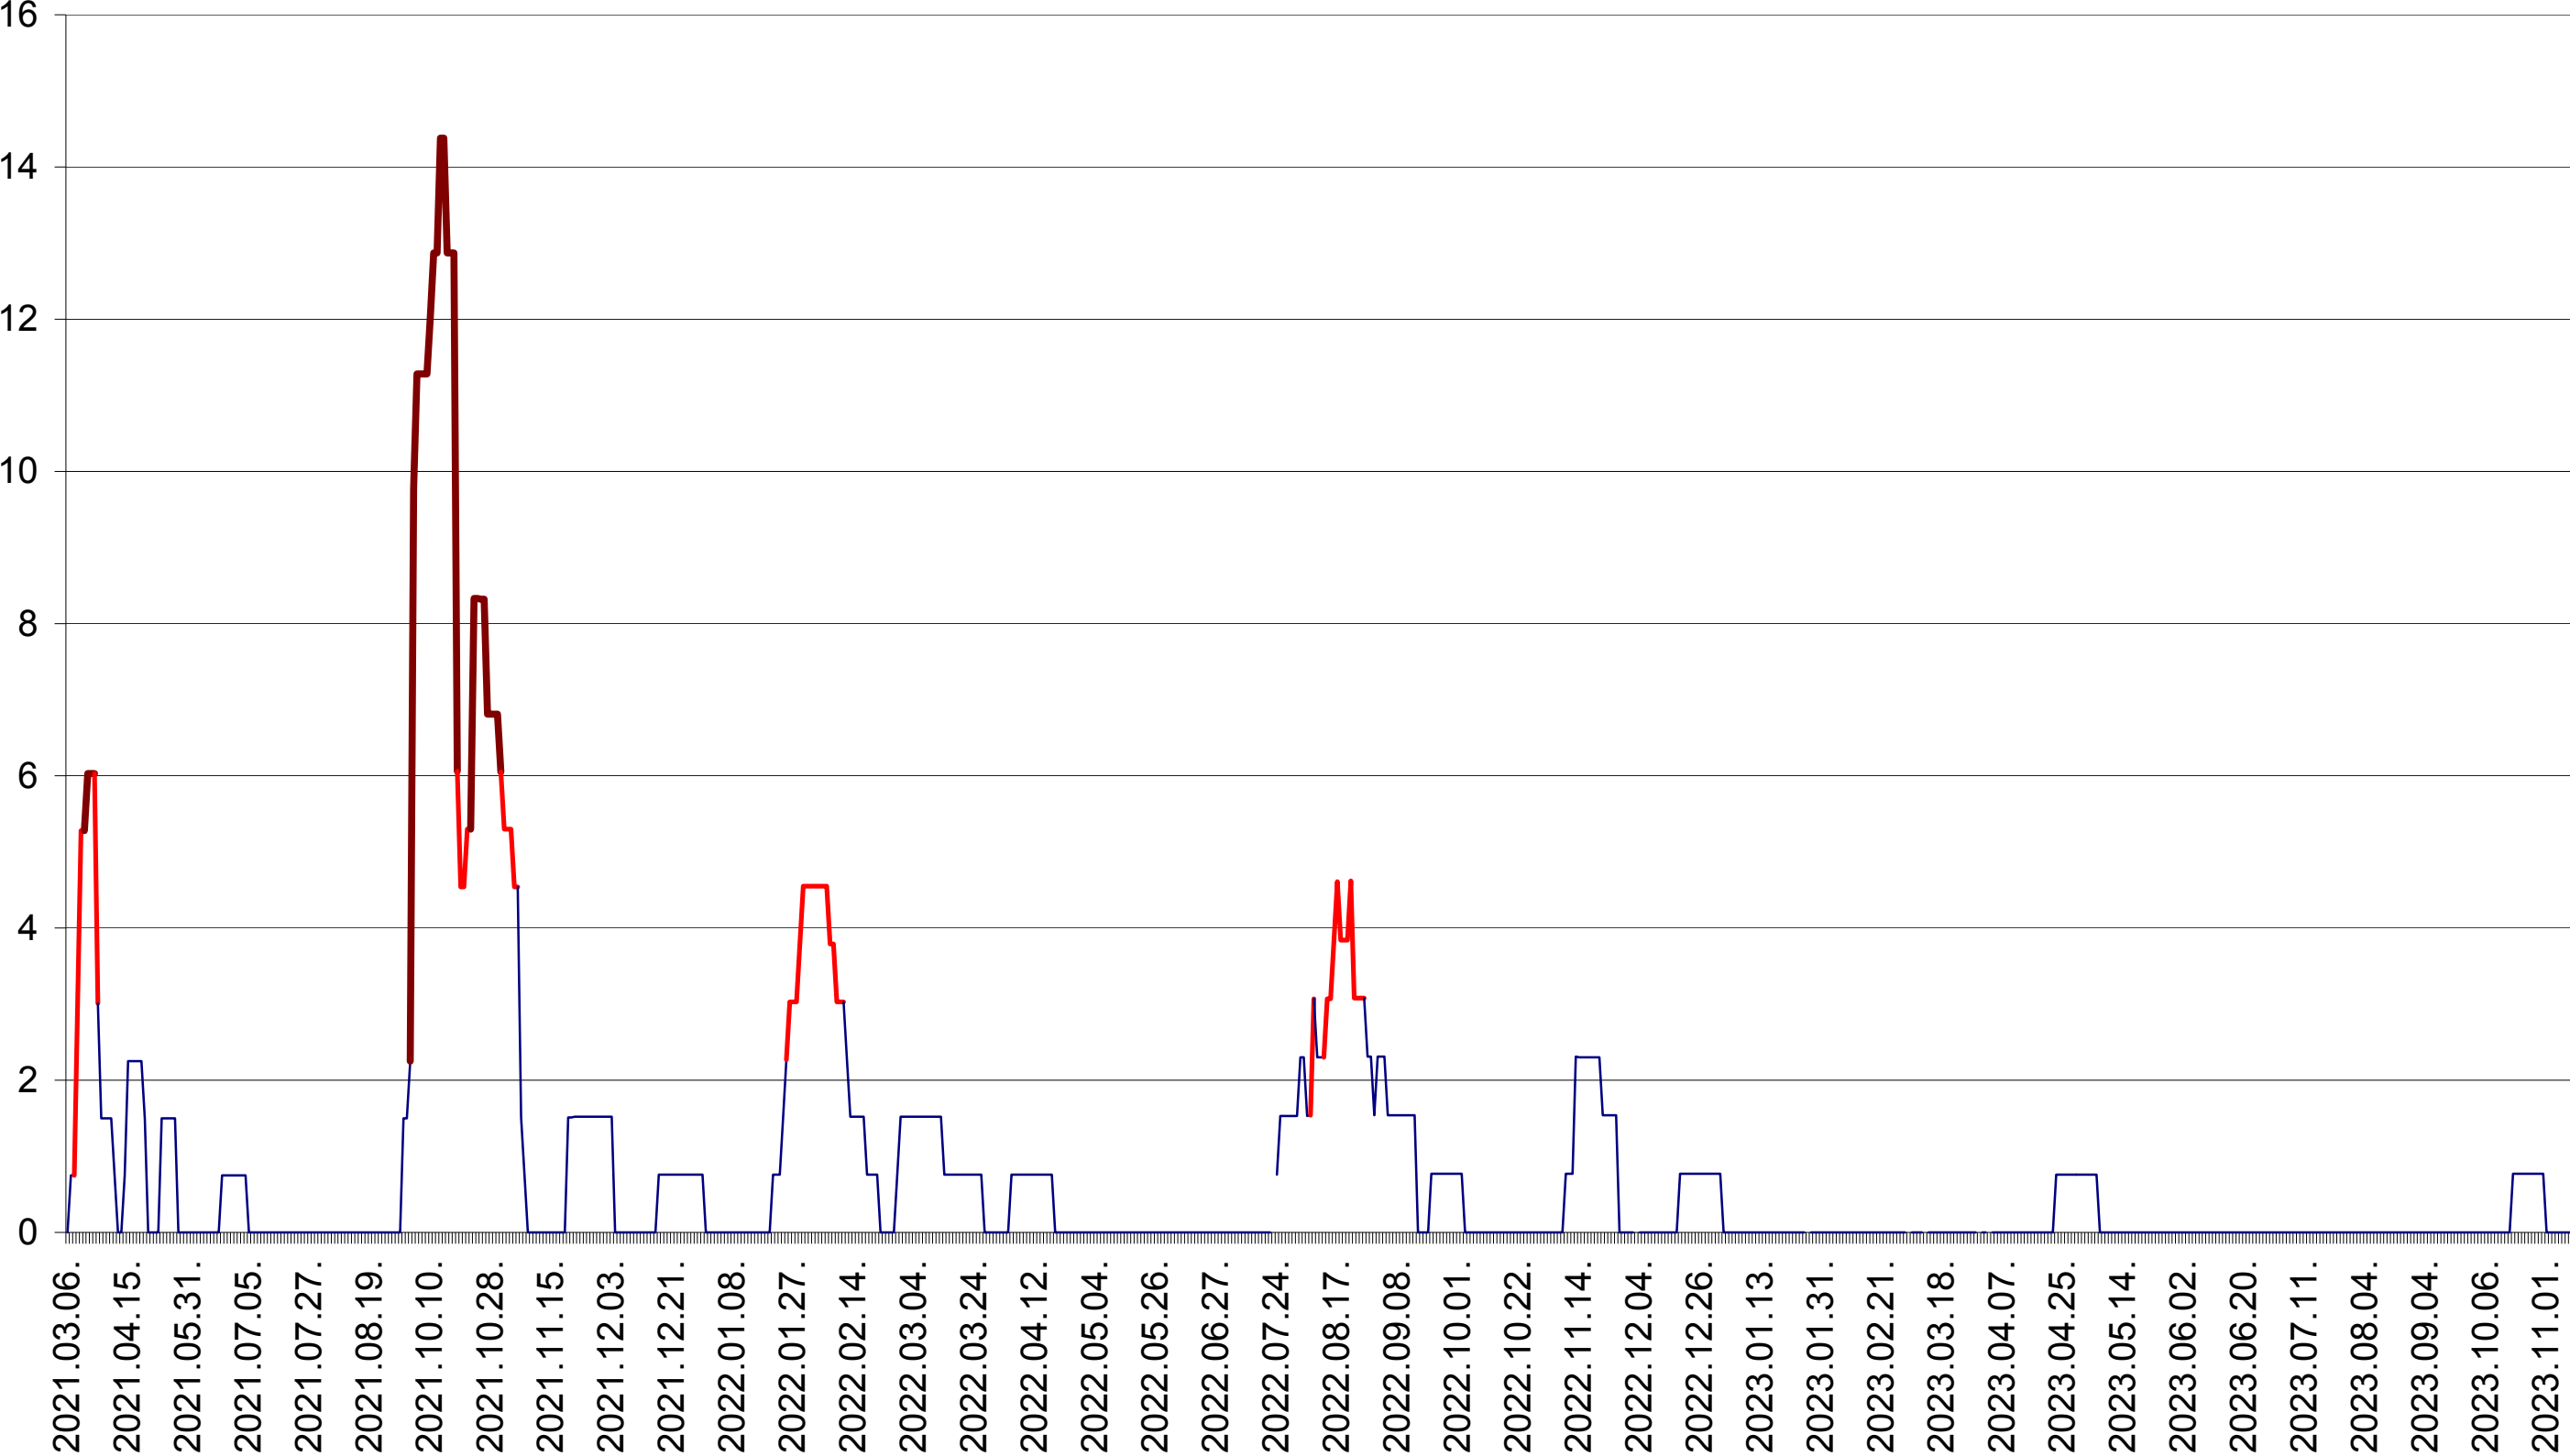

MĂRTINIȘ - Evolutia incidentei cumulate pe 14 zile la ‰ de locuitori
2021.03.07. - 2023.11.14.

MEREȘTI - Evolutia incidentei cumulate pe 14 zile la ‰ de locuitori
2021.03.07. - 2023.11.14.

MUNICIPIUL MIERCUREA-CIUC - Evolutia incidentei cumulate pe 14 zile la ‰ de locuitori
2021.03.07. - 2023.11.14.

MIHĂILENI - Evolutia incidentei cumulate pe 14 zile la ‰ de locuitori
2021.03.07. - 2023.11.14.

MUGENI - Evolutia incidentei cumulate pe 14 zile la ‰ de locuitori
2021.03.07. - 2023.11.14.

OCLAND - Evolutia incidentei cumulate pe 14 zile la ‰ de locuitori
2021.03.07. - 2023.11.14.