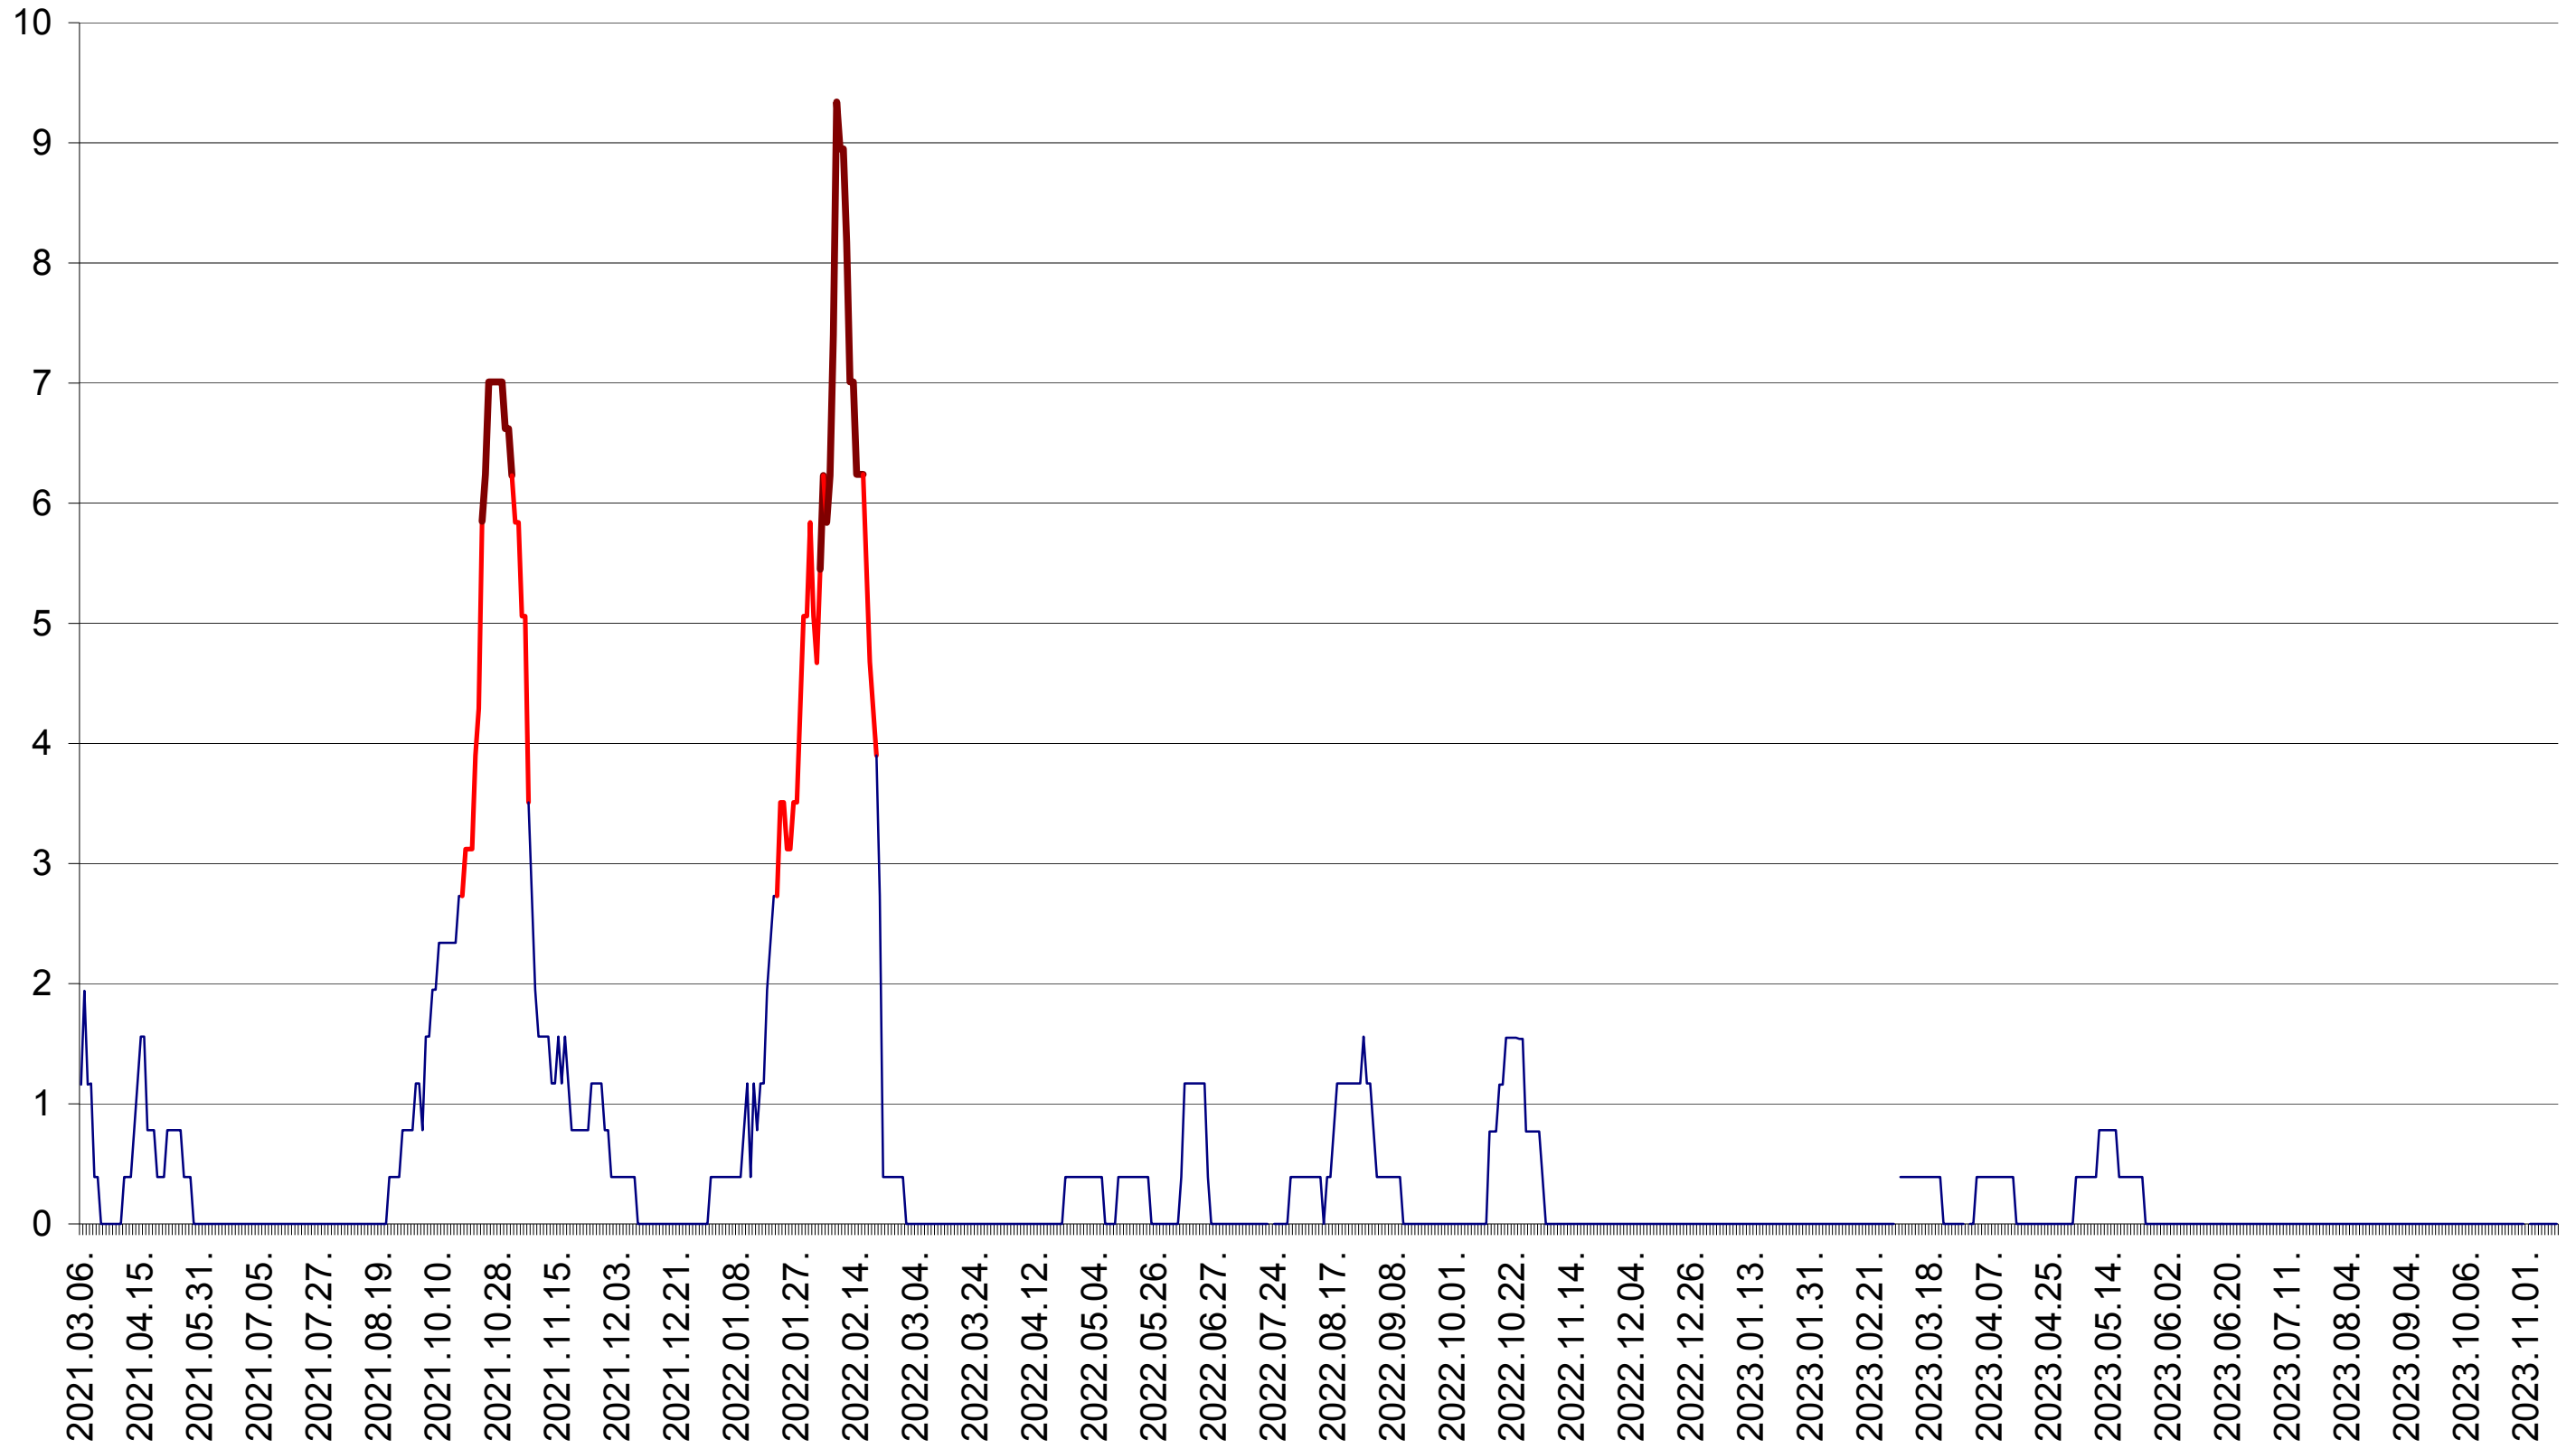

MUNICIPIUL TOPLIȚA - Evolutia incidentei cumulate pe 14 zile la ‰ de locuitori
2021.03.07. - 2023.11.14.

TOMEȘTI - Evolutia incidentei cumulate pe 14 zile la ‰ de locuitori
2021.03.07. - 2023.11.14.