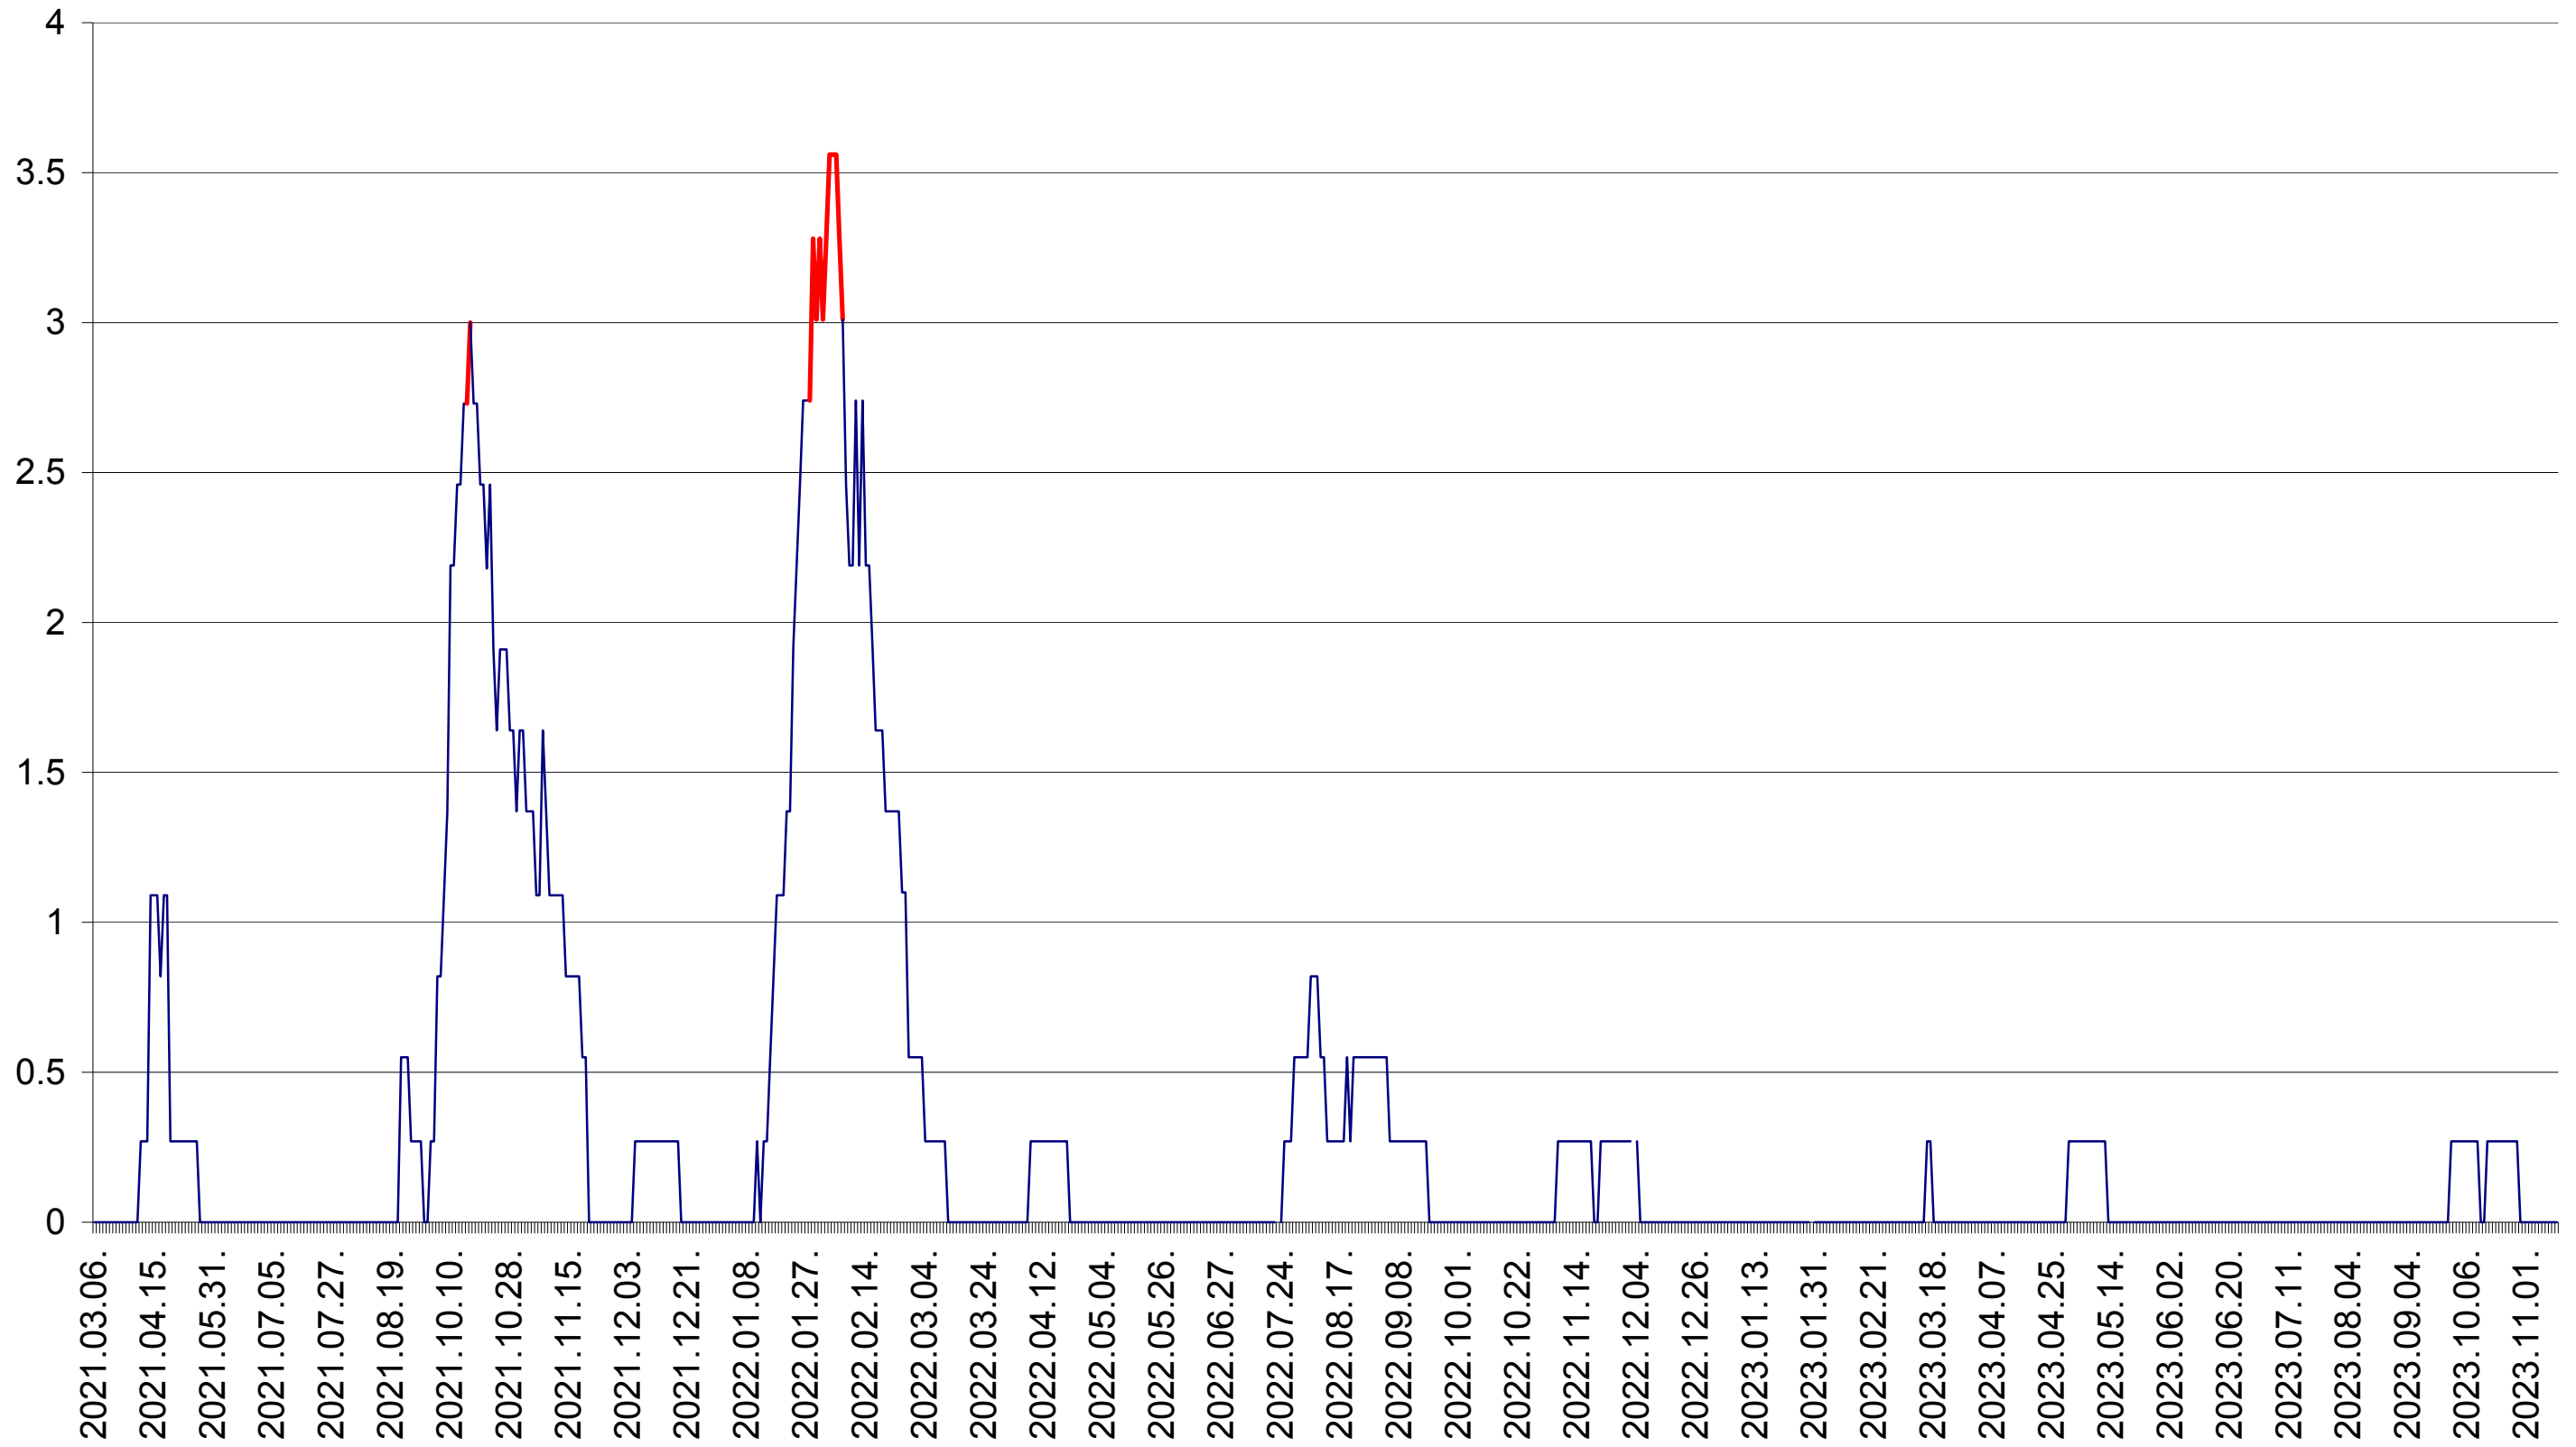

FELICENI - Evolutia incidentei cumulate pe 14 zile la ‰ de locuitori
2021.03.07. - 2023.11.14.

FRUMOASA - Evolutia incidentei cumulate pe 14 zile la ‰ de locuitori
2021.03.07. - 2023.11.14.

GĂLĂUȚAȘ - Evolutia incidentei cumulate pe 14 zile la ‰ de locuitori
2021.03.07. - 2023.11.14.

MUNICIPIUL GHEORGHENI - Evolutia incidentei cumulate pe 14 zile la ‰ de locuitori
2021.03.07. - 2023.11.14.

JOSENI - Evolutia incidentei cumulate pe 14 zile la ‰ de locuitori
2021.03.07. - 2023.11.14.

LĂZAREA - Evolutia incidentei cumulate pe 14 zile la ‰ de locuitori
2021.03.07. - 2023.11.14.

LELICENI - Evolutia incidentei cumulate pe 14 zile la ‰ de locuitori
2021.03.07. - 2023.11.14.

LUETA - Evolutia incidentei cumulate pe 14 zile la ‰ de locuitori
2021.03.07. - 2023.11.14.

LUNCA DE JOS - Evolutia incidentei cumulate pe 14 zile la ‰ de locuitori
2021.03.07. - 2023.11.14.