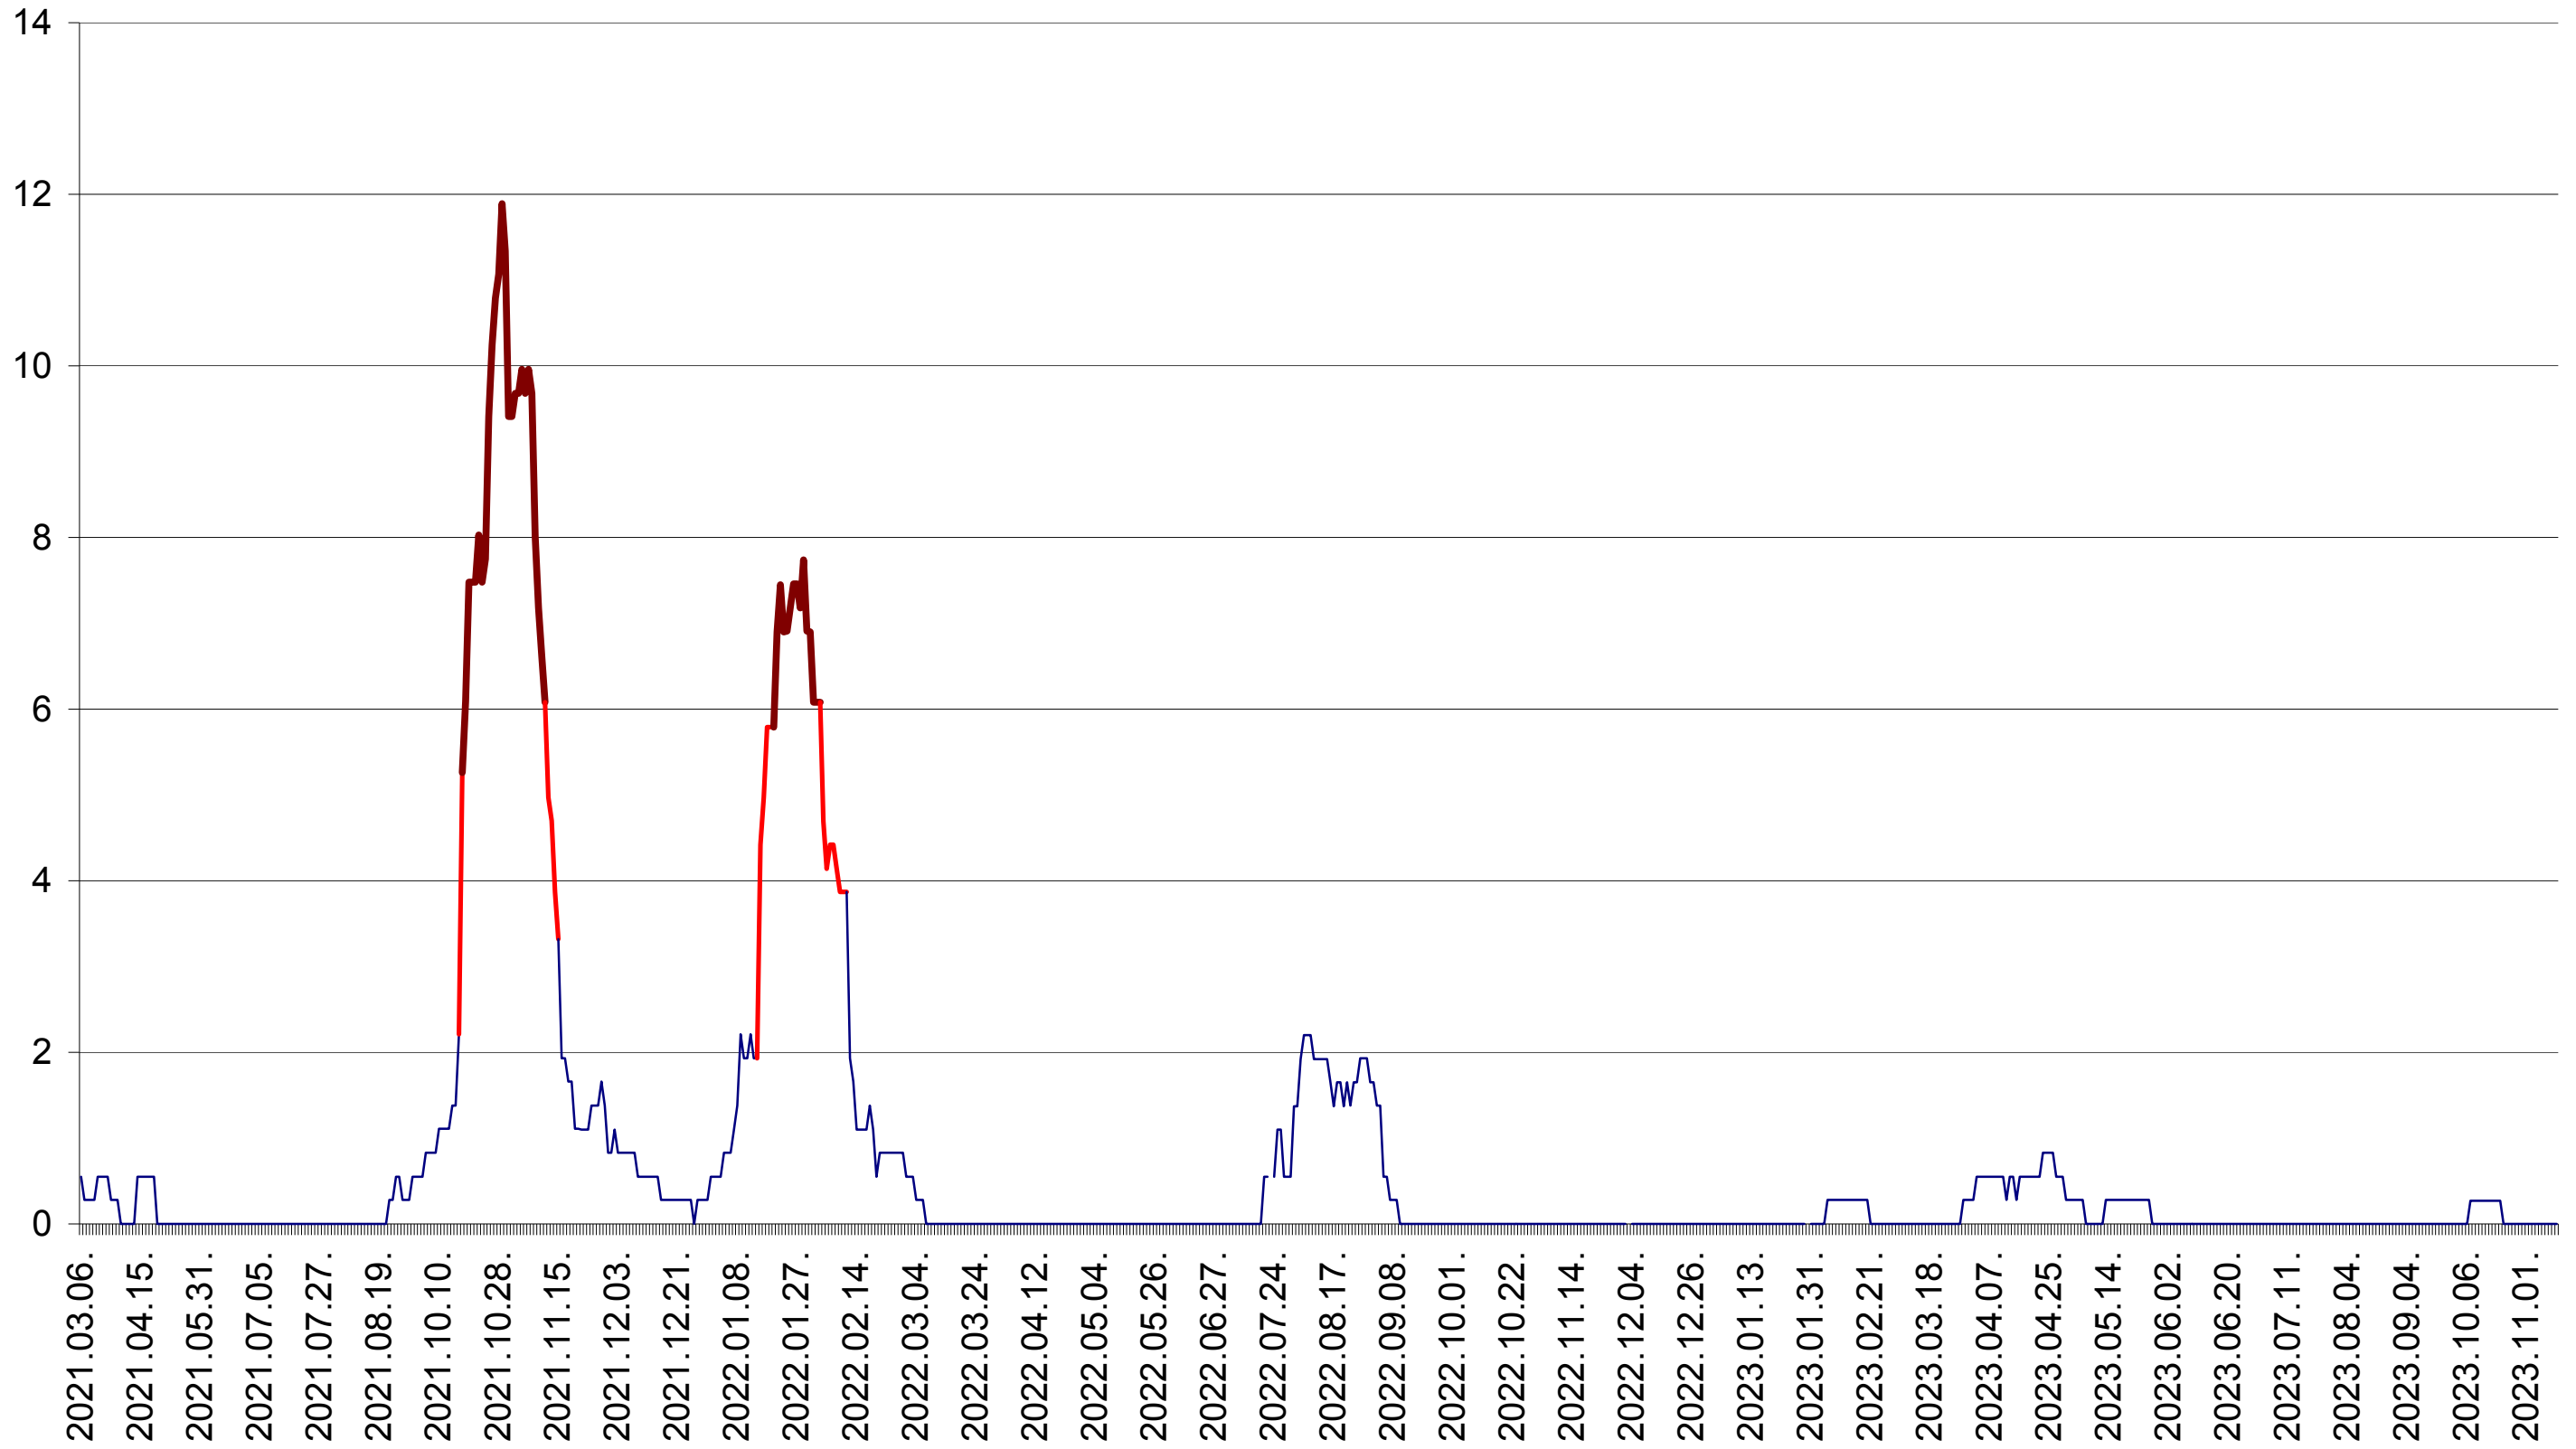

DÂRJIU - Evolutia incidentei cumulate pe 14 zile la ‰ de locuitori
2021.03.07. - 2023.11.14.

DEALU - Evolutia incidentei cumulate pe 14 zile la ‰ de locuitori
2021.03.07. - 2023.11.14.

DITRĂU - Evolutia incidentei cumulate pe 14 zile la ‰ de locuitori
2021.03.07. - 2023.11.14.

FELICENI - Evolutia incidentei cumulate pe 14 zile la ‰ de locuitori
2021.03.07. - 2023.11.14.

FRUMOASA - Evolutia incidentei cumulate pe 14 zile la ‰ de locuitori
2021.03.07. - 2023.11.14.

GĂLĂUȚAȘ - Evolutia incidentei cumulate pe 14 zile la ‰ de locuitori
2021.03.07. - 2023.11.14.

MUNICIPIUL GHEORGHENI - Evolutia incidentei cumulate pe 14 zile la ‰ de locuitori
2021.03.07. - 2023.11.14.

JOSENI - Evolutia incidentei cumulate pe 14 zile la ‰ de locuitori
2021.03.07. - 2023.11.14.

LĂZAREA - Evolutia incidentei cumulate pe 14 zile la ‰ de locuitori
2021.03.07. - 2023.11.14.

LELICENI - Evolutia incidentei cumulate pe 14 zile la ‰ de locuitori
2021.03.07. - 2023.11.14.

LUETA - Evolutia incidentei cumulate pe 14 zile la ‰ de locuitori
2021.03.07. - 2023.11.14.

LUNCA DE JOS - Evolutia incidentei cumulate pe 14 zile la ‰ de locuitori
2021.03.07. - 2023.11.14.