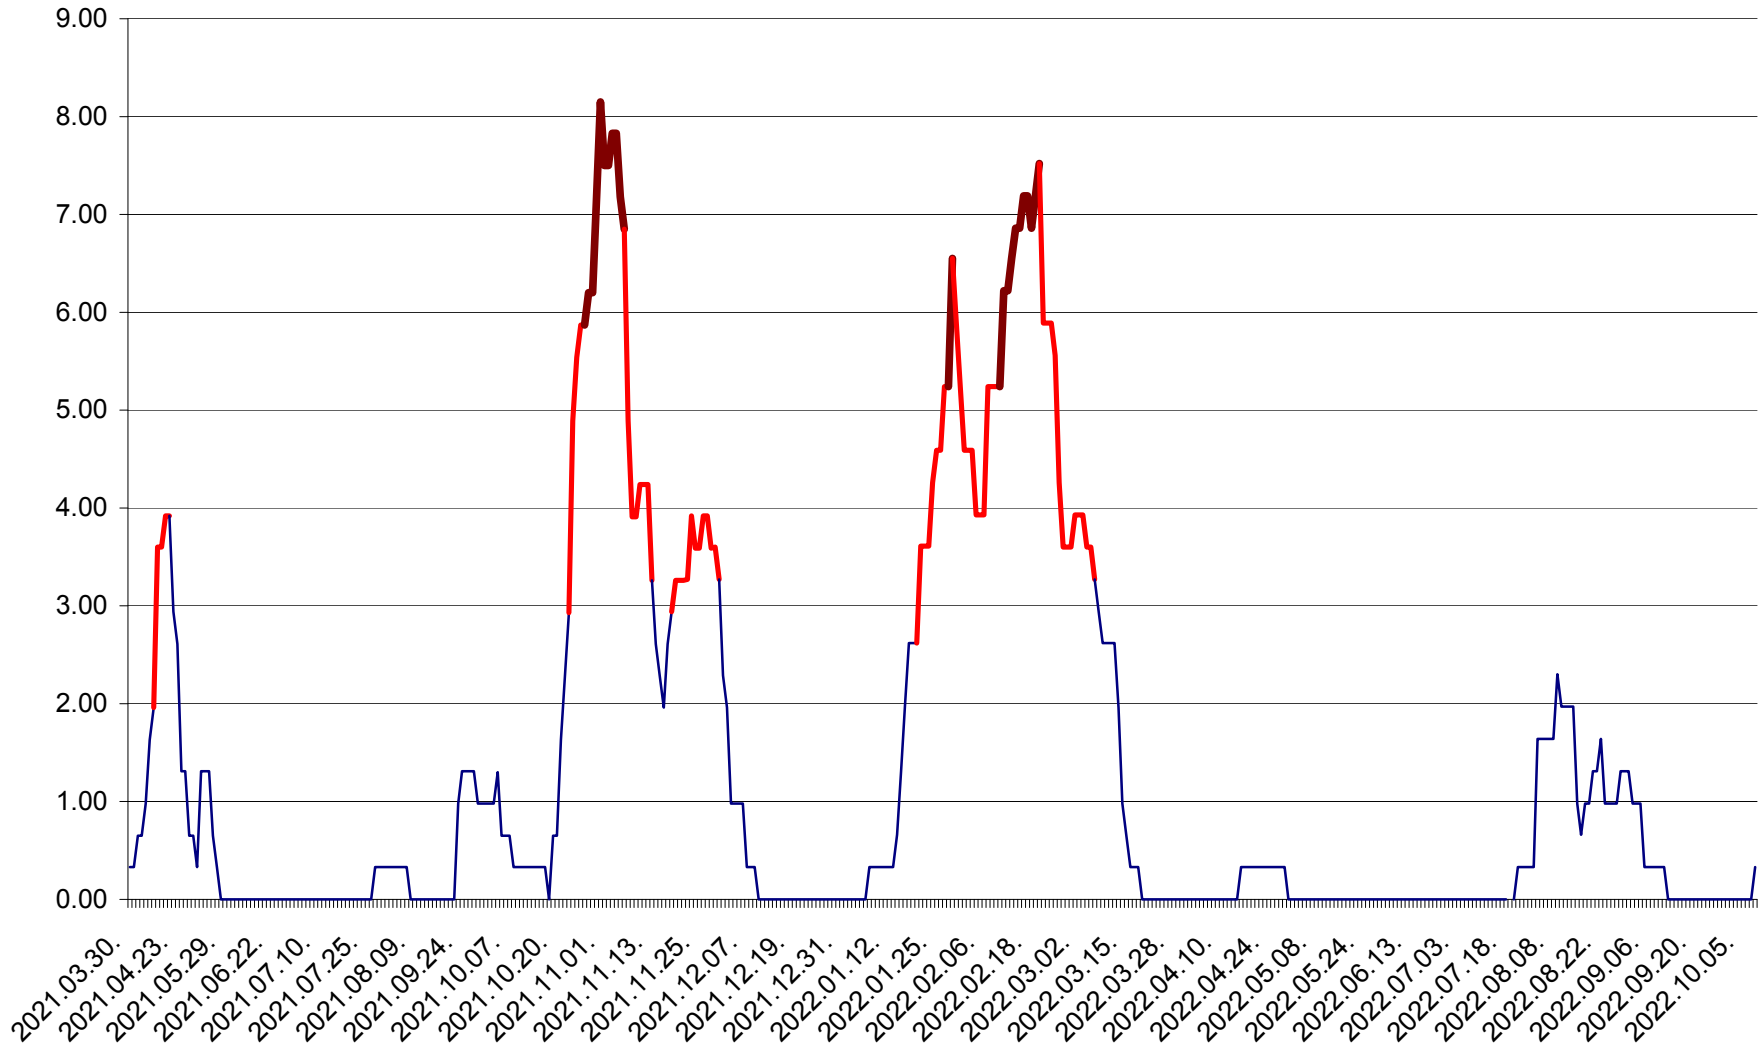

ATID - Evolutia incidentei cumulate pe 14 zile la % de locuitori  
2021.04.01. - 2022.10.08.

AVRĂMEȘTI - Evolutia incidentei cumulate pe 14 zile la ‰ de locuitori  
2021.04.01. - 2022.10.08.

ORAȘ BĂILE TUȘNAD - Evolutia incidentei cumulate pe 14 zile la ‰ de locuitori  
2021.04.01. - 2022.10.08.

ORAȘ BĂLAN - Evolulia incidenței cumulate pe 14 zile la ‰ de locuitori  
2021.04.01. - 2022.10.08.

BILBOR - Evolutia incidentei cumulate pe 14 zile la ‰ de locuitori  
2021.04.01. - 2022.10.08.

ORAȘ BORSEC - Evolutia incidentei cumulate pe 14 zile la ‰ de locuitori  
2021.04.01. - 2022.10.08.

BRĂDEȘTI - Evolutia incidentei cumulate pe 14 zile la ‰ de locuitori  
2021.04.01. - 2022.10.08.

CĂPÂLNIȚA - Evolutia incidentei cumulate pe 14 zile la ‰ de locuitori  
2021.04.01. - 2022.10.08.

CÂRȚA - Evolția incidentei cumulate pe 14 zile la ‰ de locuitori  
2021.04.01. - 2022.10.08.