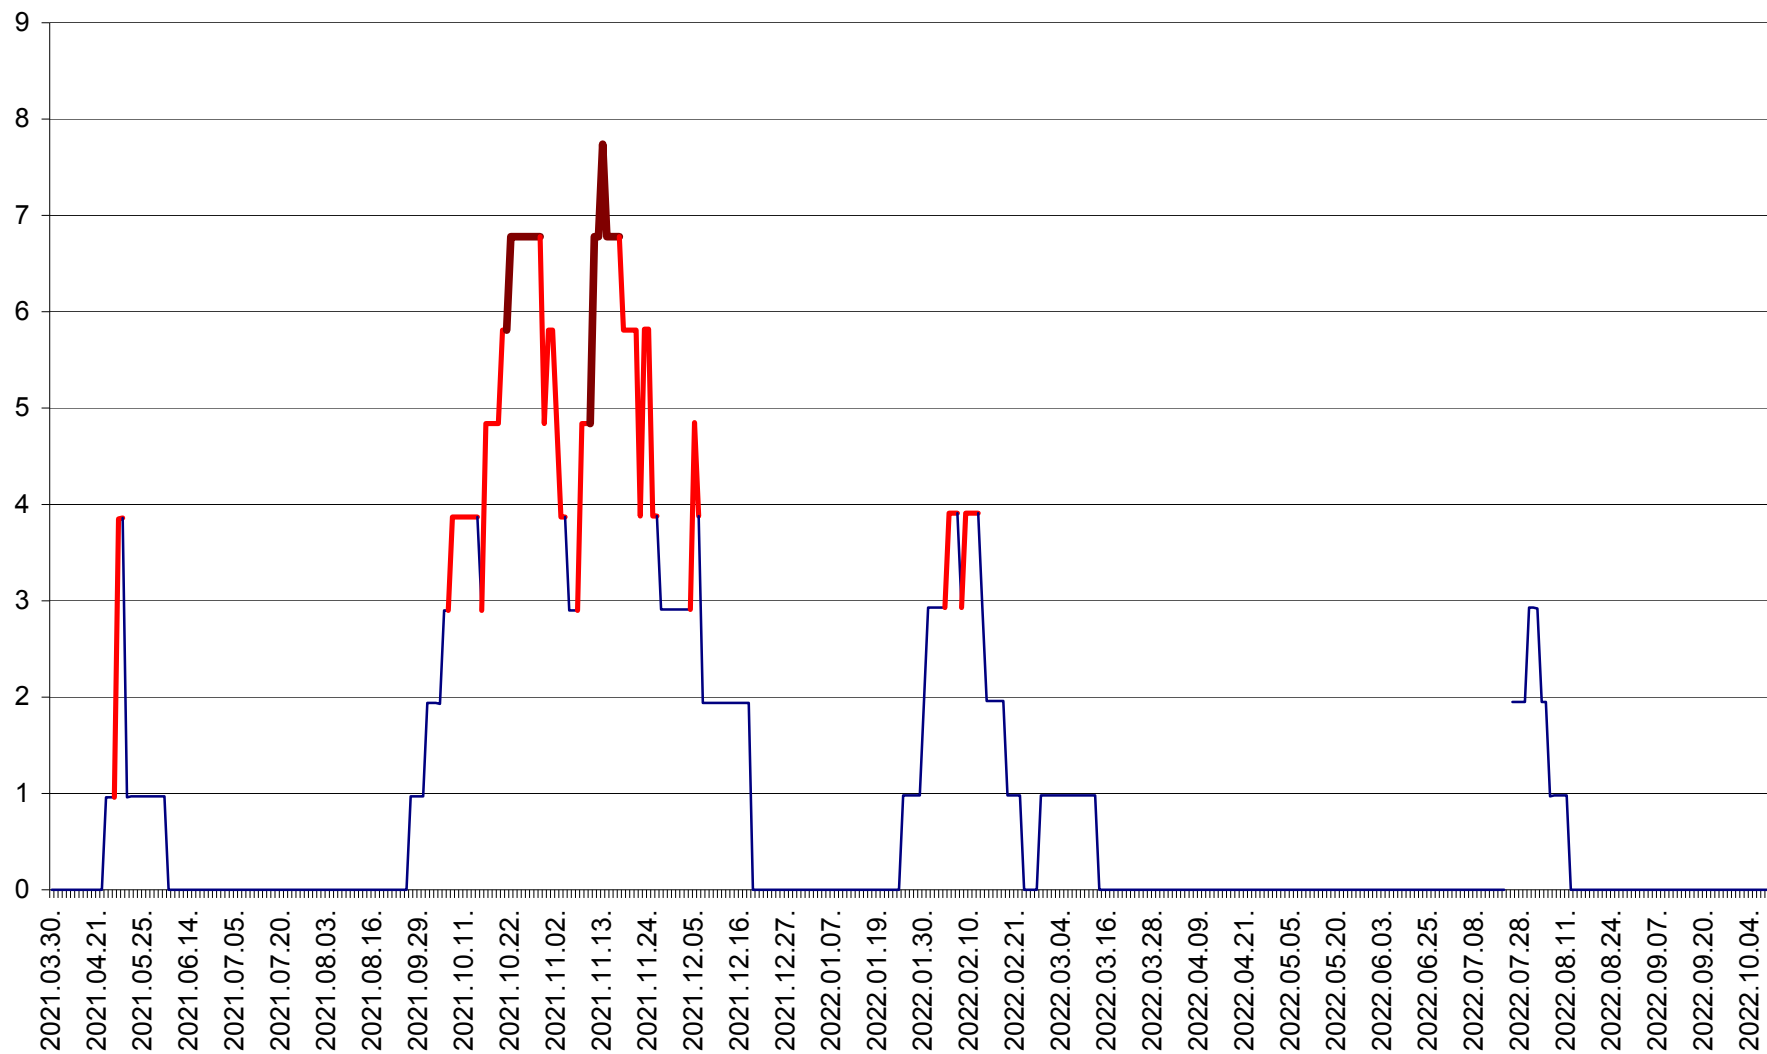

CORBU - Evolutia incidentei cumulate pe 14 zile la ‰ de locuitori  
2021.04.01. - 2022.10.08.

CORUND - Evolutia incidentei cumulate pe 14 zile la ‰ de locuitori  
2021.04.01. - 2022.10.08.

COZMENI - Evolutia incidentei cumulate pe 14 zile la ‰ de locuitori  
2021.04.01. - 2022.10.08.

ORAȘ CRISTURU SECUIESC - Evolutia incidentei cumulate pe 14 zile la ‰ de locuitori  
2021.04.01. - 2022.10.08.

DĂNEȘTI - Evoluația incidenței cumulate pe 14 zile la ‰ de locuitori  
2021.04.01. - 2022.10.08.

DÂRJIU - Evolutia incidentei cumulate pe 14 zile la ‰ de locuitori  
2021.04.01. - 2022.10.08.

DEALU - Evolutia incidentei cumulate pe 14 zile la ‰ de locuitori  
2021.04.01. - 2022.10.08.

DITRĂU - Evolutia incidentei cumulate pe 14 zile la ‰ de locuitori  
2021.04.01. - 2022.10.08.