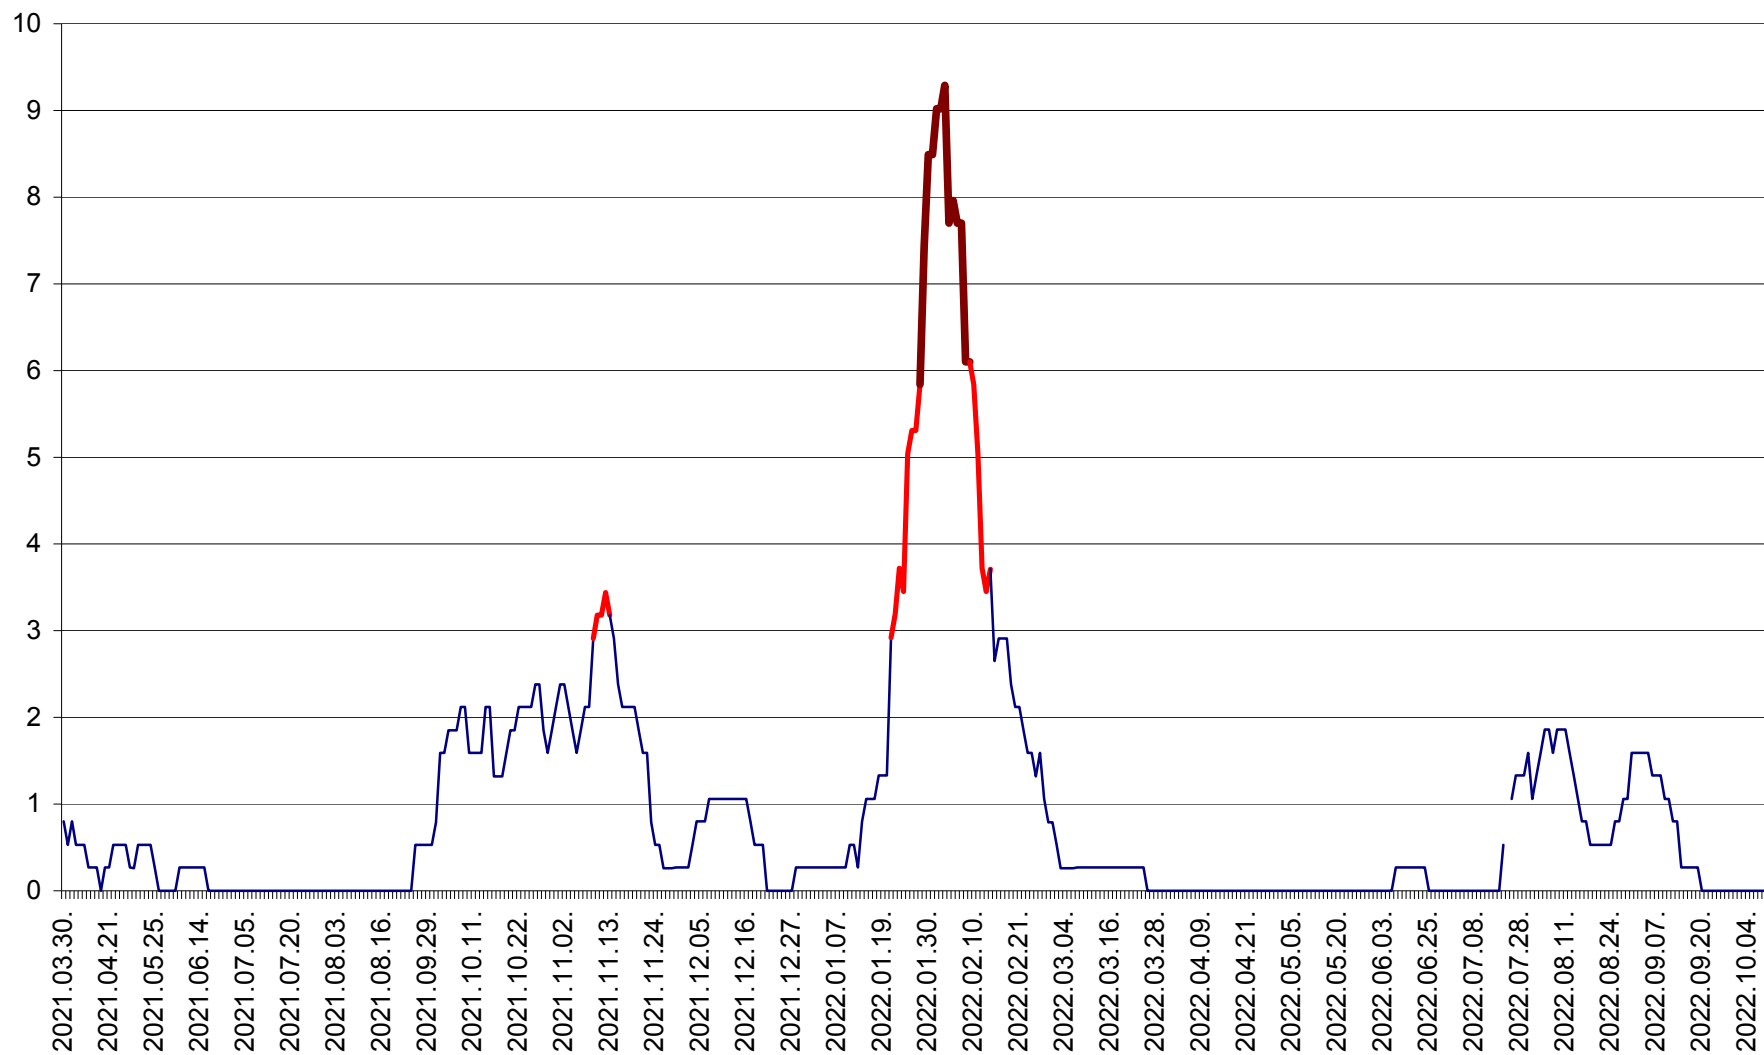

CORBU - Evolutia incidentei cumulate pe 14 zile la ‰ de locuitori  
2021.04.01. - 2022.10.08.

CORUND - Evolutia incidentei cumulate pe 14 zile la ‰ de locuitori  
2021.04.01. - 2022.10.08.

COZMENI - Evolutia incidentei cumulate pe 14 zile la ‰ de locuitori  
2021.04.01. - 2022.10.08.

ORAȘ CRISTURU SECUIESC - Evolutia incidentei cumulate pe 14 zile la ‰ de locuitori  
2021.04.01. - 2022.10.08.

DĂNEȘTI - Evoluația incidenței cumulate pe 14 zile la ‰ de locuitori  
2021.04.01. - 2022.10.08.

DÂRJIU - Evolutia incidentei cumulate pe 14 zile la ‰ de locuitori  
2021.04.01. - 2022.10.08.

DEALU - Evolutia incidentei cumulate pe 14 zile la ‰ de locuitori  
2021.04.01. - 2022.10.08.

DITRĂU - Evolutia incidentei cumulate pe 14 zile la ‰ de locuitori  
2021.04.01. - 2022.10.08.

FELICENI - Evolutia incidentei cumulate pe 14 zile la % de locuitori  
2021.04.01. - 2022.10.08.

FRUMOASA - Evolutia incidentei cumulate pe 14 zile la ‰ de locuitori  
2021.04.01. - 2022.10.08.

GĂLĂUȚAȘ - Evoluția incidenței cumulate pe 14 zile la ‰ de locuitori  
2021.04.01. - 2022.10.08.