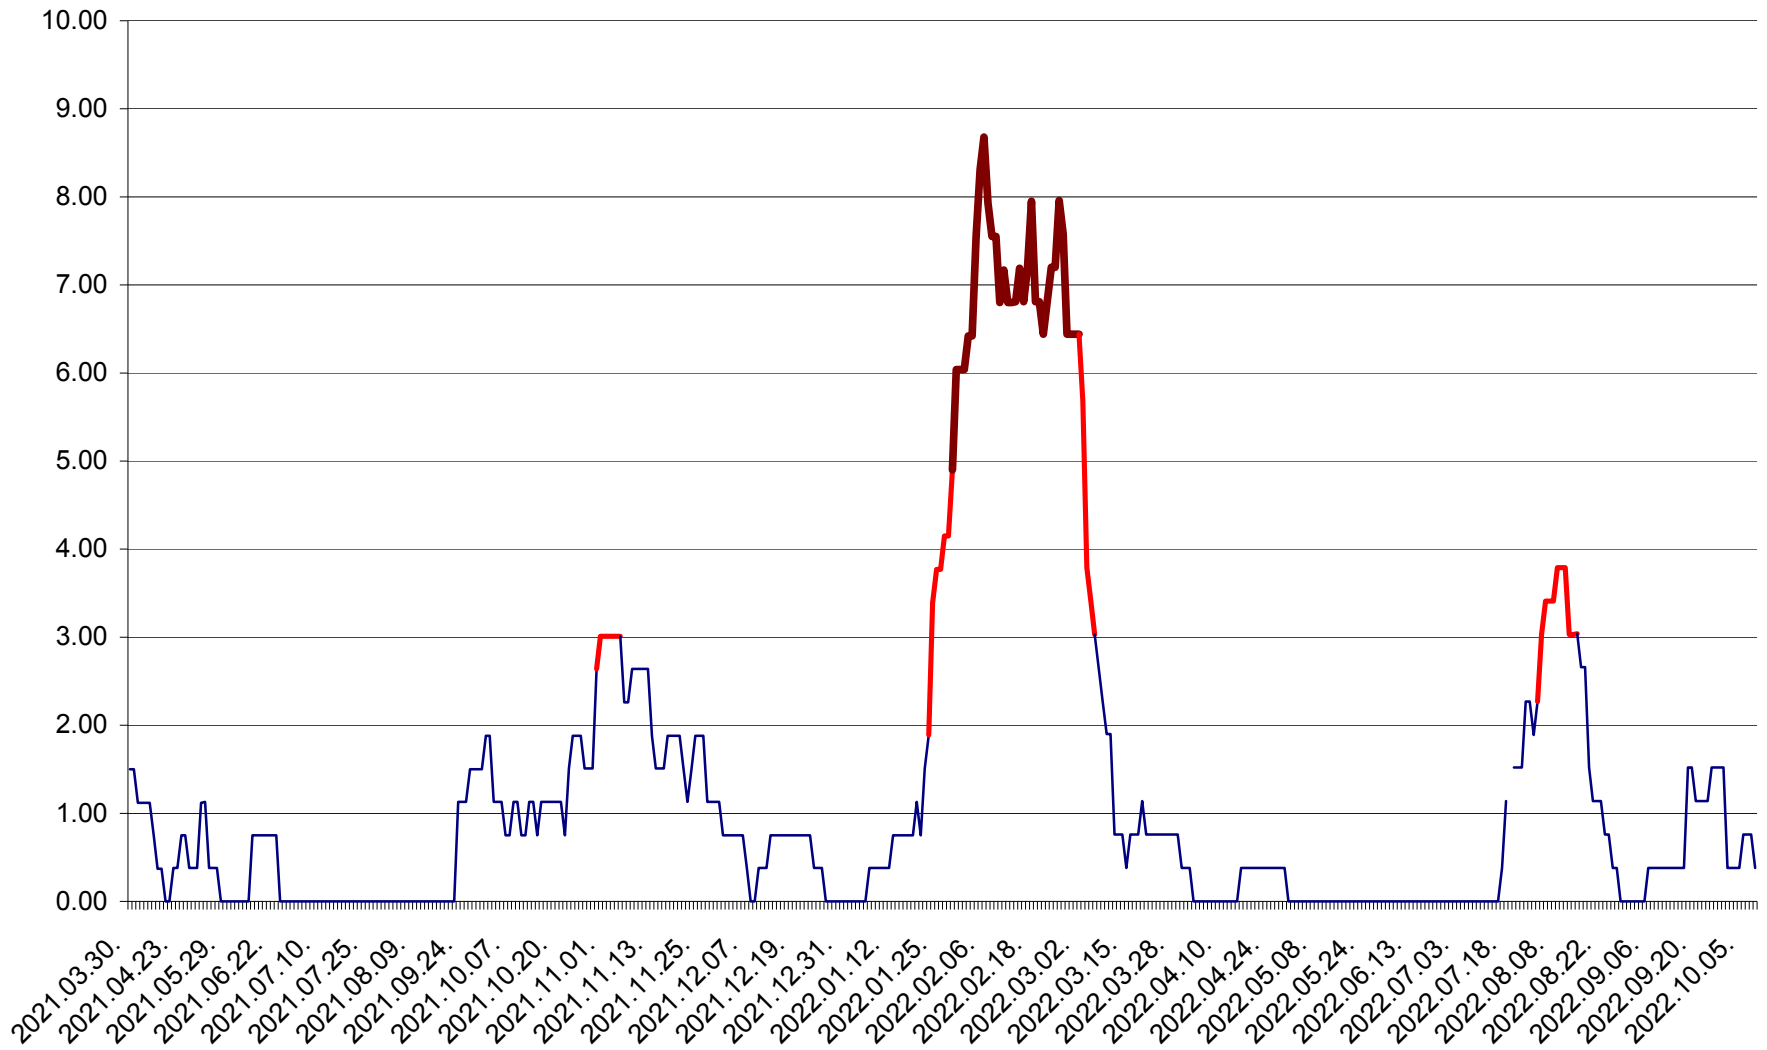

ATID - Evolutia incidentei cumulate pe 14 zile la % de locuitori  
2021.04.01. - 2022.10.08.

AVRĂMEȘTI - Evolutia incidentei cumulate pe 14 zile la ‰ de locuitori  
2021.04.01. - 2022.10.08.

ORAȘ BĂILE TUȘNAD - Evolutia incidentei cumulate pe 14 zile la ‰ de locuitori  
2021.04.01. - 2022.10.08.

ORAȘ BĂLAN - Evolulia incidenței cumulate pe 14 zile la ‰ de locuitori  
2021.04.01. - 2022.10.08.

BILBOR - Evolutia incidentei cumulate pe 14 zile la ‰ de locuitori  
2021.04.01. - 2022.10.08.

ORAȘ BORSEC - Evolutia incidentei cumulate pe 14 zile la ‰ de locuitori  
2021.04.01. - 2022.10.08.

BRĂDEȘTI - Evolutia incidentei cumulate pe 14 zile la ‰ de locuitori  
2021.04.01. - 2022.10.08.

CĂPÂLNIȚA - Evolutia incidentei cumulate pe 14 zile la ‰ de locuitori  
2021.04.01. - 2022.10.08.

CÂRȚA - Evolția incidentei cumulate pe 14 zile la ‰ de locuitori  
2021.04.01. - 2022.10.08.