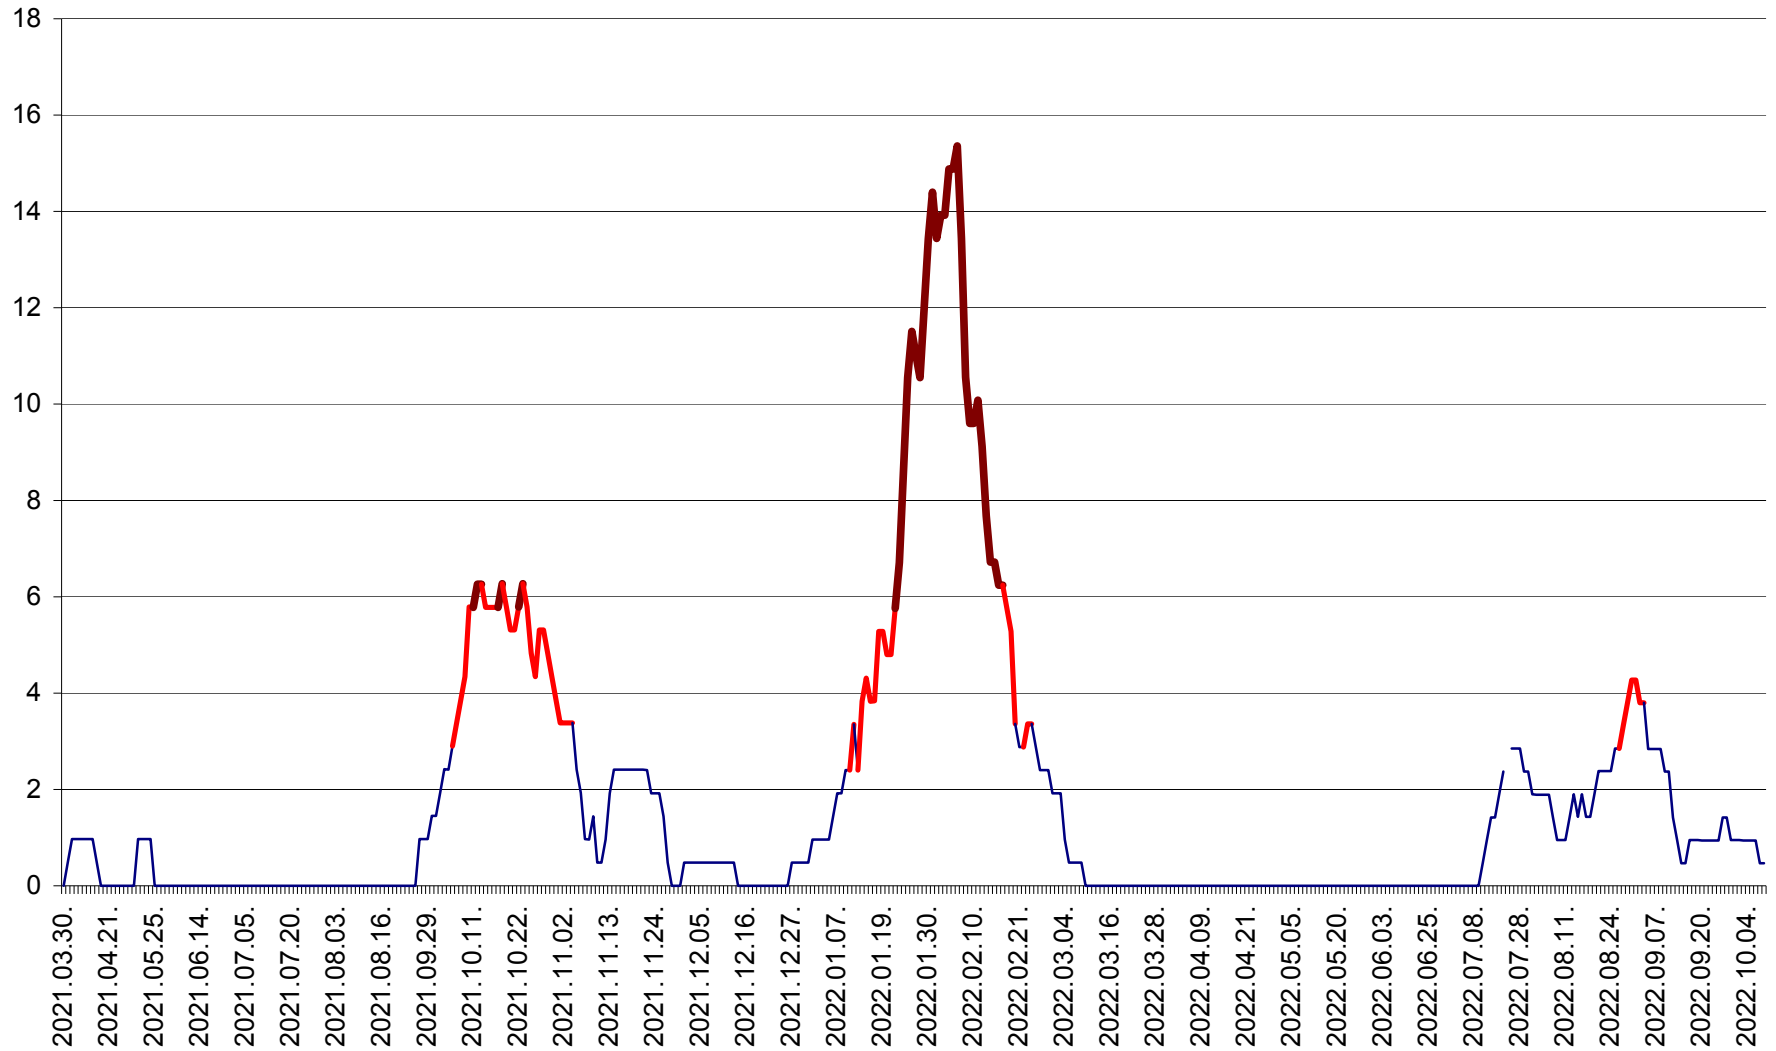

PLĂIEȘII DE JOS - Evoluția incidenței cumulate pe 14 zile la ‰ de locuitori
2021.04.01. - 2022.10.08.