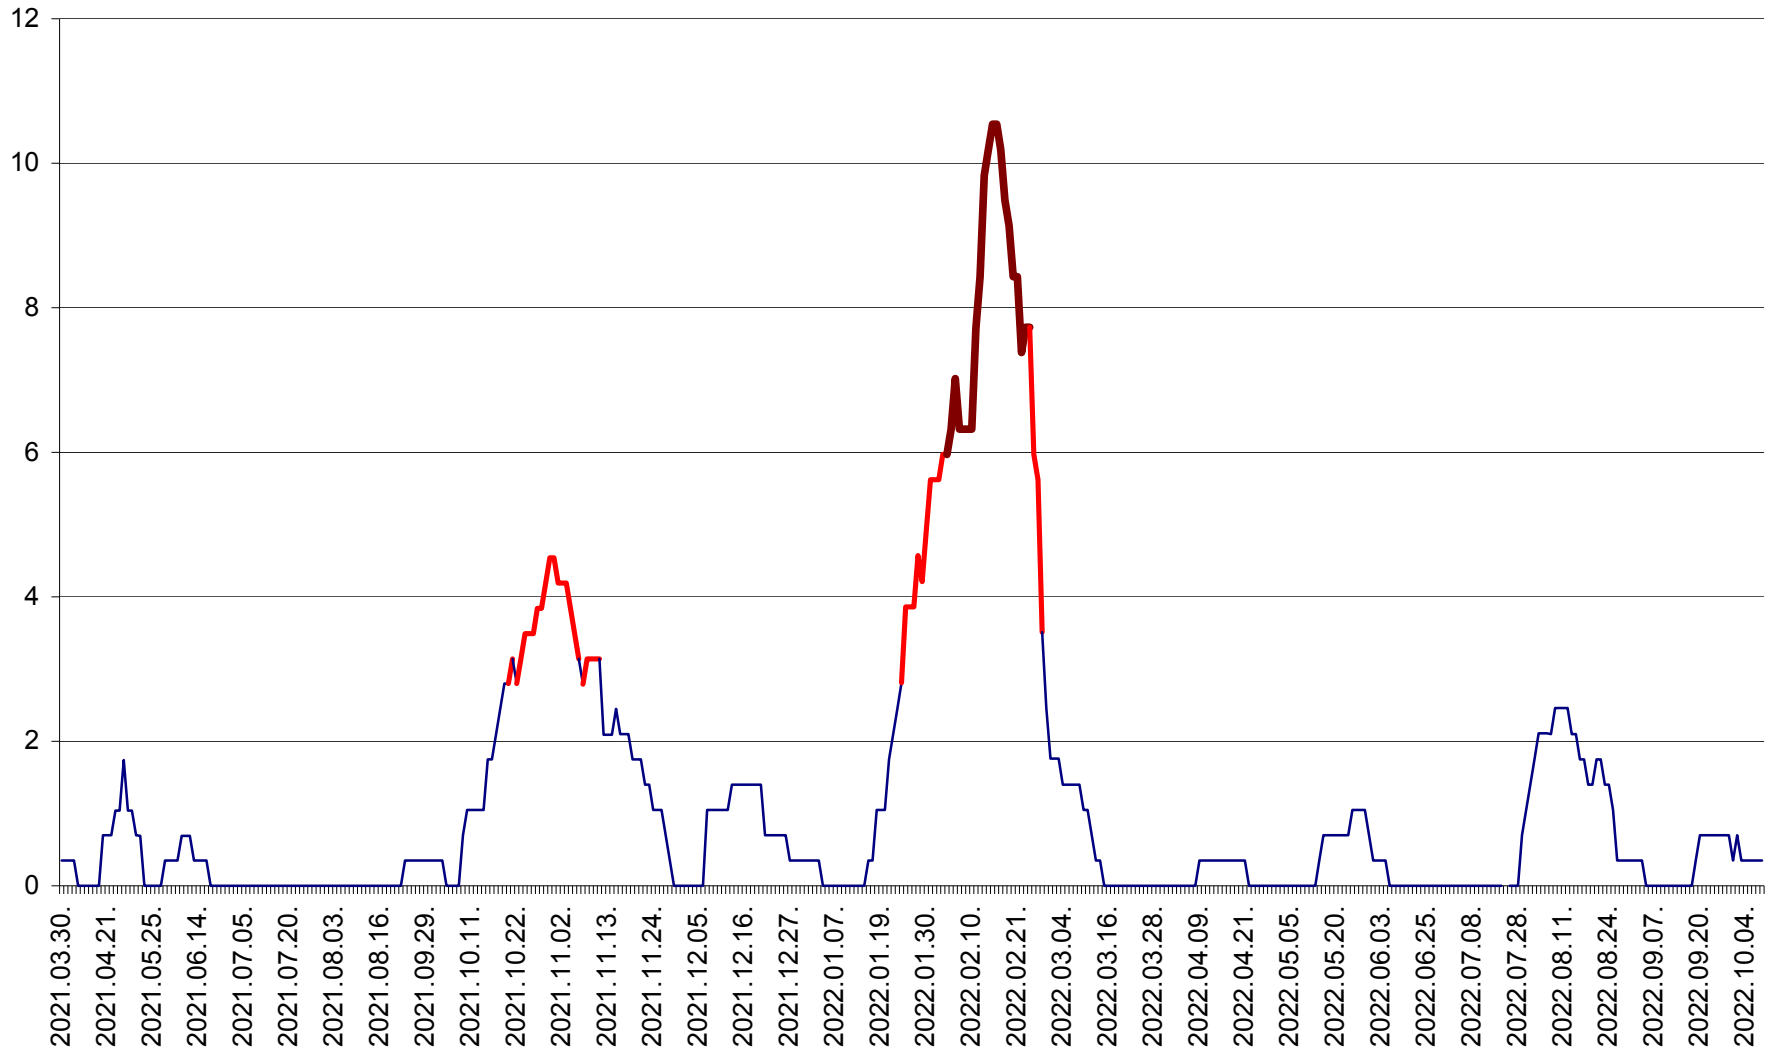

SICULENI - Evolutia incidentei cumulate pe 14 zile la ‰ de locuitori
2021.04.01. - 2022.10.08.