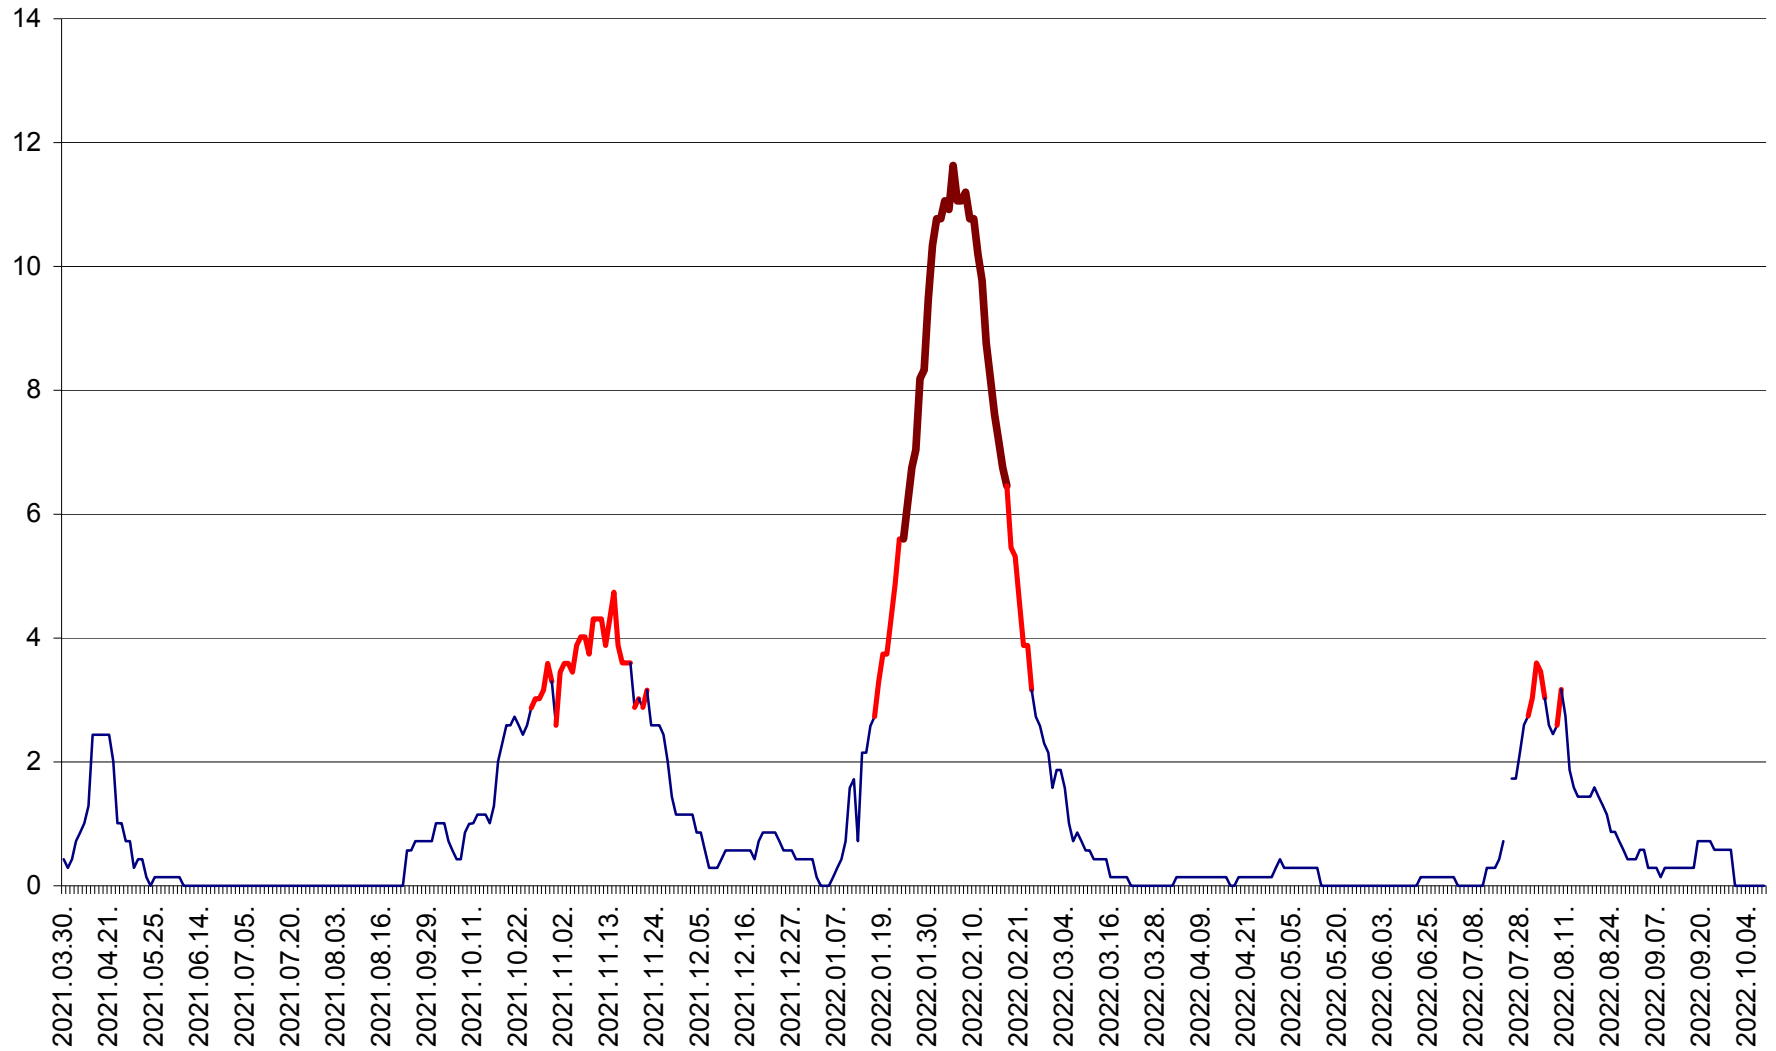

RACU - Evolutia incidentei cumulate pe 14 zile la ‰ de locuitori
2021.04.01. - 2022.10.08.