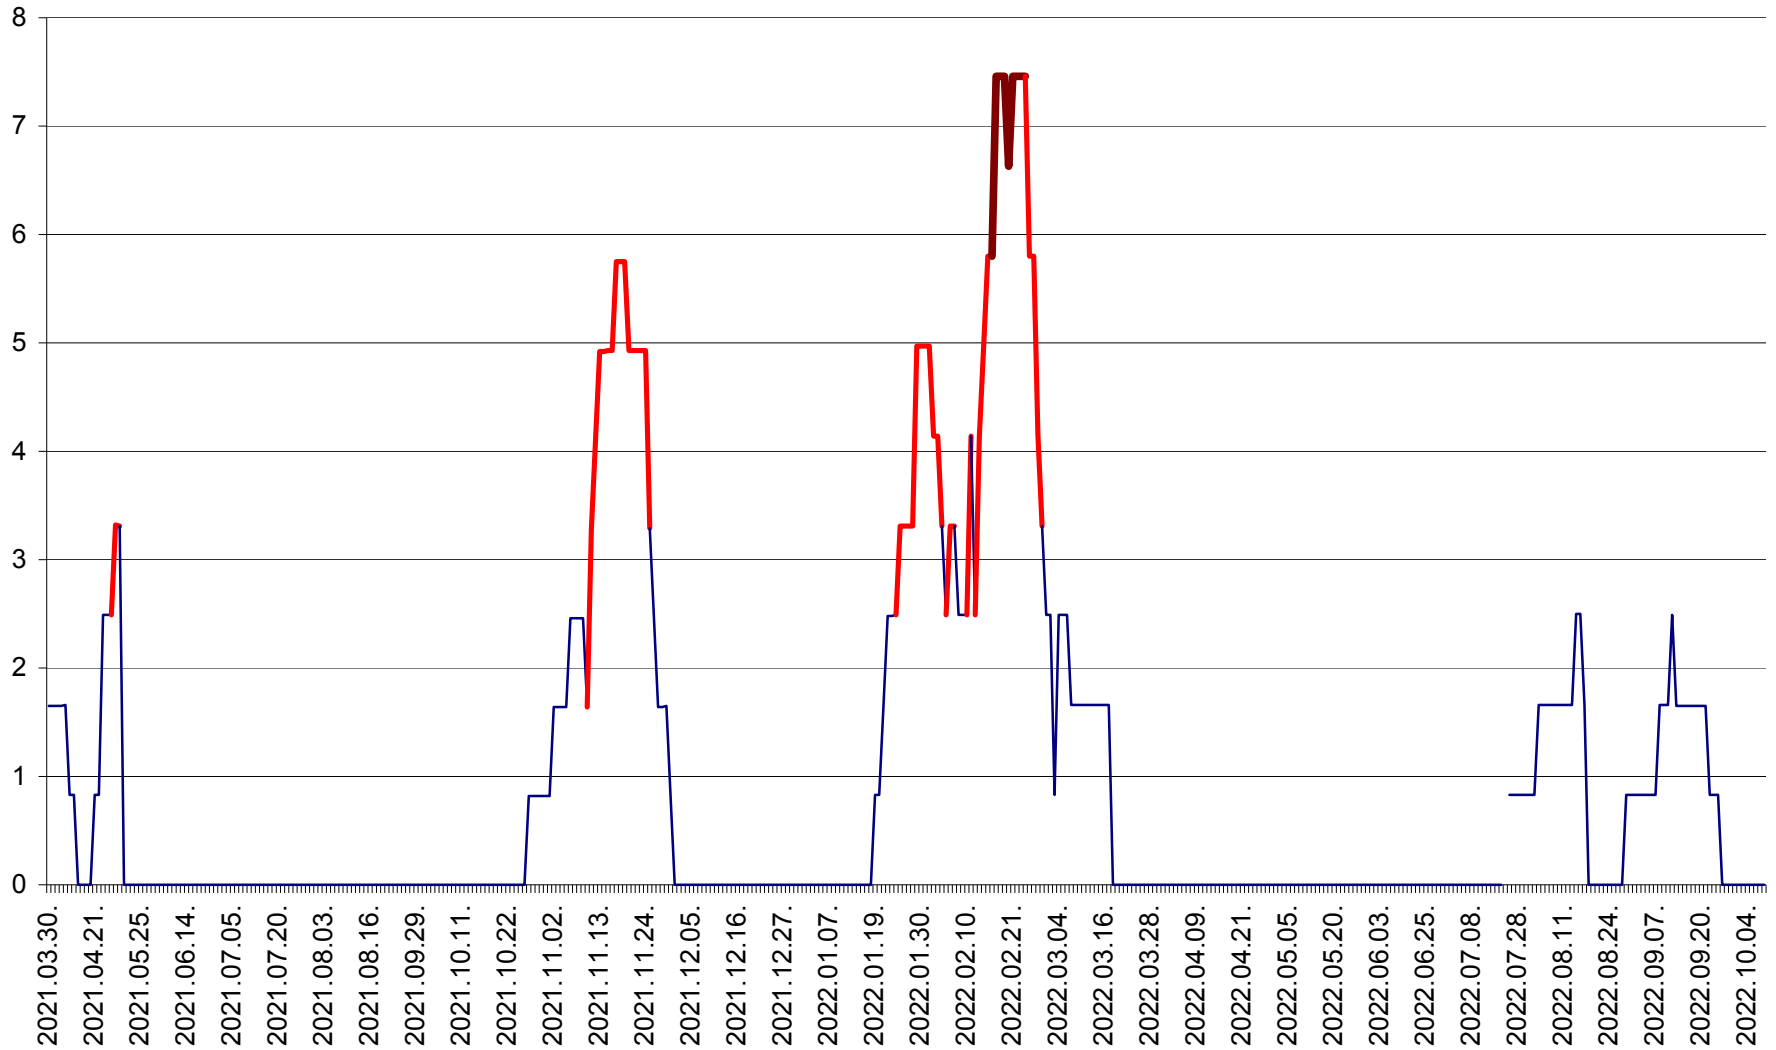

PRAID - Evolutia incidentei cumulate pe 14 zile la ‰ de locuitori  
2021.04.01. - 2022.10.08.

RACU - Evolutia incidentei cumulate pe 14 zile la ‰ de locuitori  
2021.04.01. - 2022.10.08.

REMETEA - Evolutia incidentei cumulate pe 14 zile la ‰ de locuitori  
2021.04.01. - 2022.10.08.

SĂCEL - Evolutia incidentei cumulate pe 14 zile la ‰ de locuitori  
2021.04.01. - 2022.10.08.

SÂNCRĂIENI - Evolutia incidentei cumulate pe 14 zile la ‰ de locuitori  
2021.04.01. - 2022.10.08.

SÂNDOMIC - Evolutia incidentei cumulate pe 14 zile la ‰ de locuitori  
2021.04.01. - 2022.10.08.