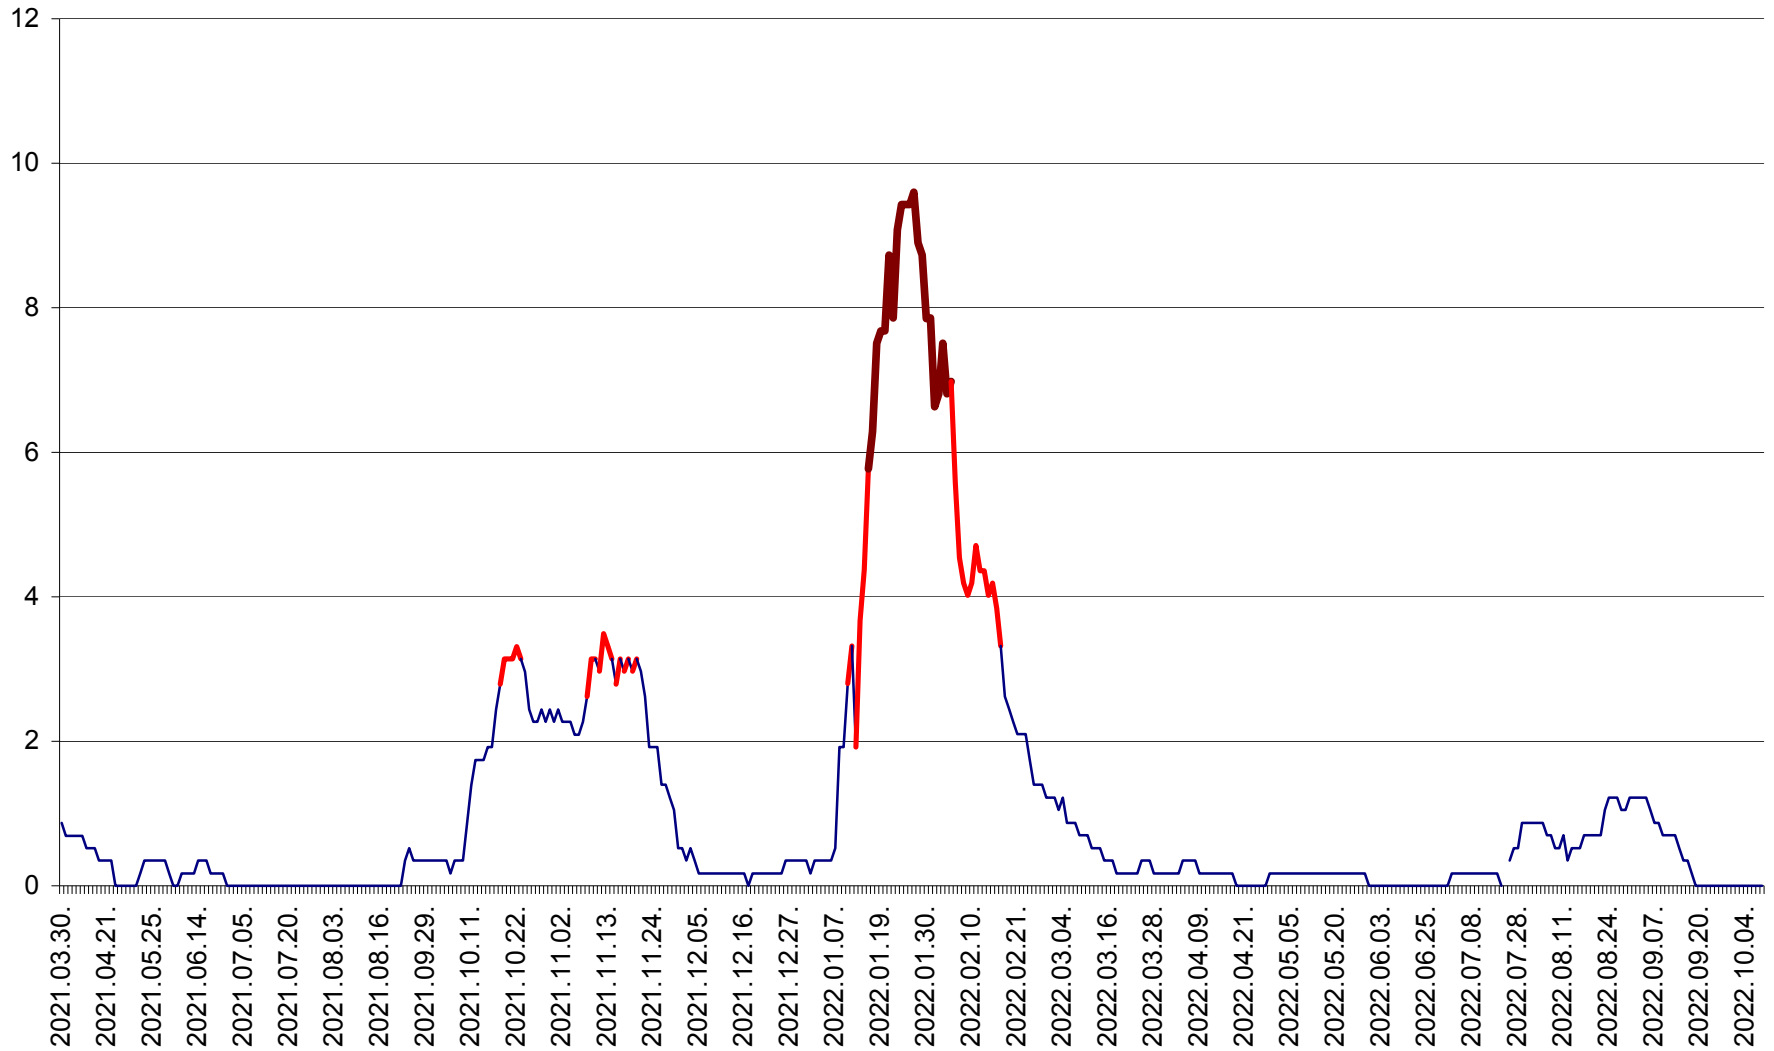

DÂRJIU - Evolutia incidentei cumulate pe 14 zile la ‰ de locuitori  
2021.04.01. - 2022.10.08.

DEALU - Evolutia incidentei cumulate pe 14 zile la ‰ de locuitori  
2021.04.01. - 2022.10.08.

DITRĂU - Evolutia incidentei cumulate pe 14 zile la ‰ de locuitori  
2021.04.01. - 2022.10.08.

FELICENI - Evolutia incidentei cumulate pe 14 zile la % de locuitori  
2021.04.01. - 2022.10.08.

FRUMOASA - Evolutia incidentei cumulate pe 14 zile la ‰ de locuitori  
2021.04.01. - 2022.10.08.

GĂLĂUȚAȘ - Evoluția incidenței cumulate pe 14 zile la ‰ de locuitori  
2021.04.01. - 2022.10.08.

MUNICIPIUL GHEORGHENI - Evolutia incidentei cumulate pe 14 zile la % de locuitori  
2021.04.01. - 2022.10.08.

JOSENI - Evolutia incidentei cumulate pe 14 zile la ‰ de locuitori  
2021.04.01. - 2022.10.08.

LĂZAREA - Evolutia incidentei cumulate pe 14 zile la % de locuitori  
2021.04.01. - 2022.10.08.

LELICENI - Evolutia incidentei cumulate pe 14 zile la ‰ de locuitori  
2021.04.01. - 2022.10.08.

LUETA - Evolutia incidentei cumulate pe 14 zile la ‰ de locuitori  
2021.04.01. - 2022.10.08.