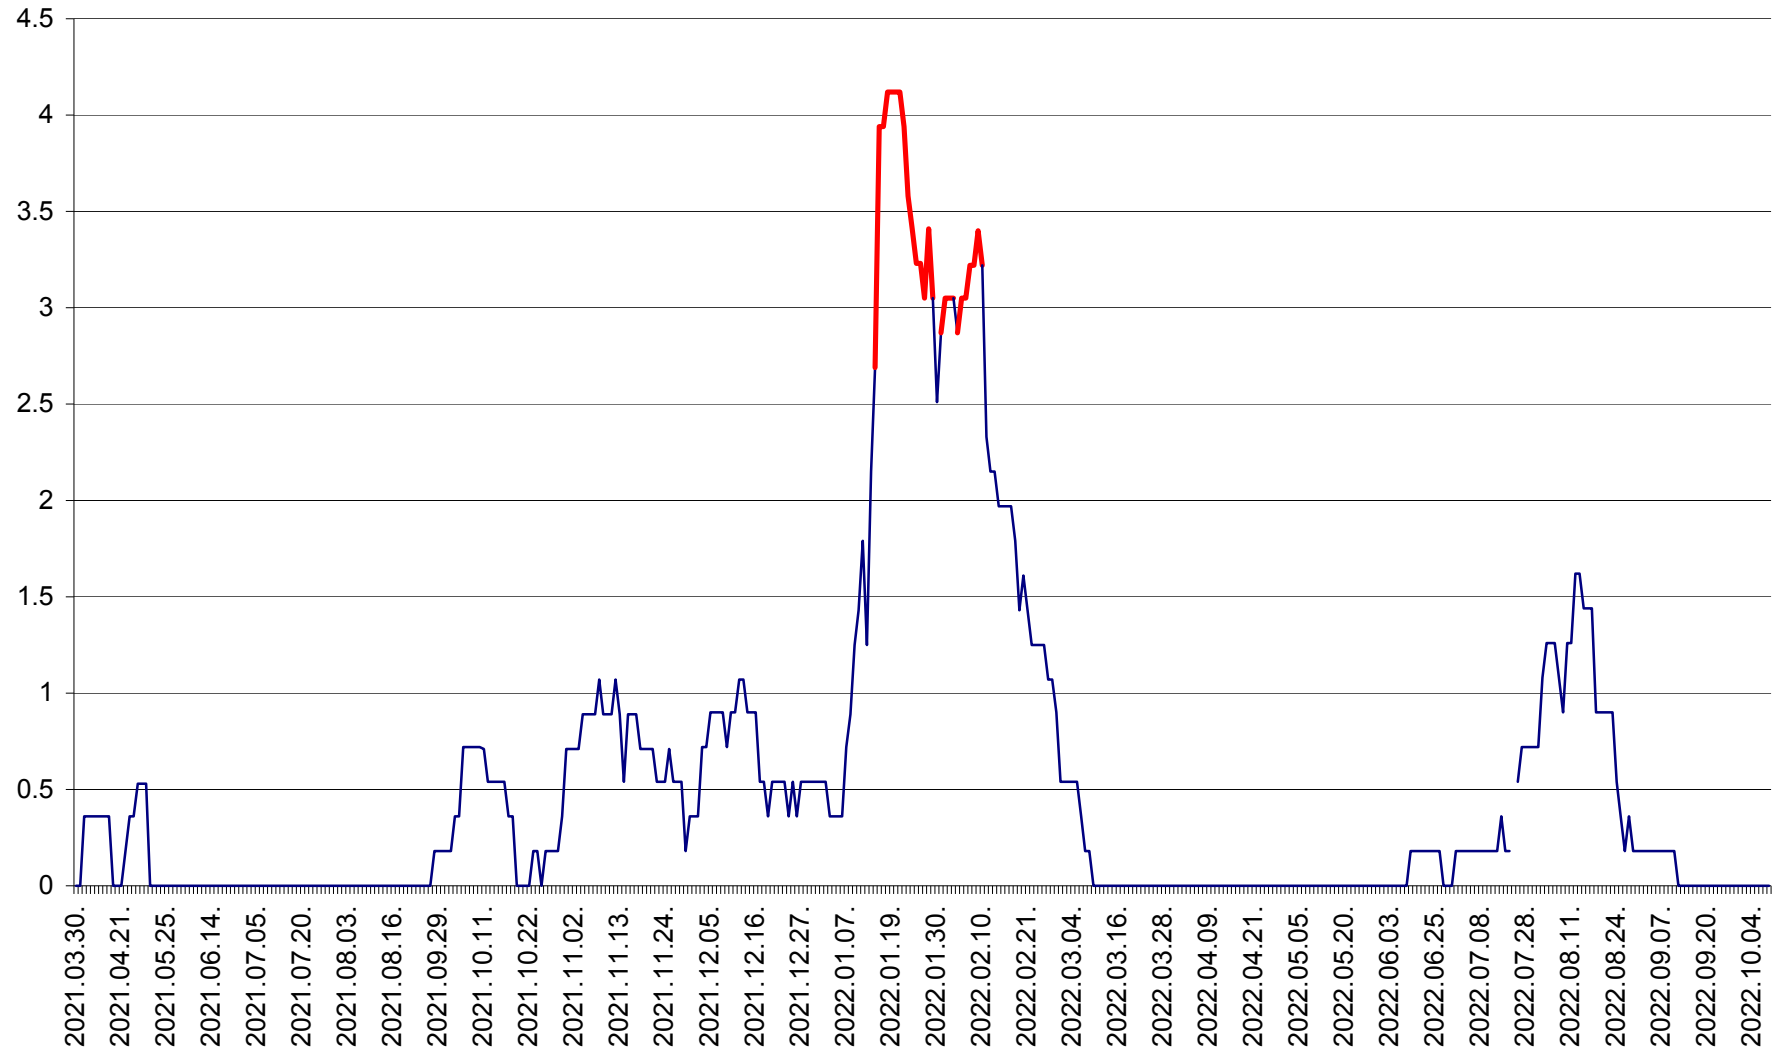

MUNICIPIUL GHEORGHENI - Evolutia incidentei cumulate pe 14 zile la % de locuitori  
2021.04.01. - 2022.10.08.

JOSENI - Evolutia incidentei cumulate pe 14 zile la ‰ de locuitori  
2021.04.01. - 2022.10.08.

LĂZAREA - Evolutia incidentei cumulate pe 14 zile la % de locuitori  
2021.04.01. - 2022.10.08.

LELICENI - Evolutia incidentei cumulate pe 14 zile la ‰ de locuitori  
2021.04.01. - 2022.10.08.

LUETA - Evolutia incidentei cumulate pe 14 zile la ‰ de locuitori  
2021.04.01. - 2022.10.08.

LUNCA DE JOS - Evolutia incidentei cumulate pe 14 zile la ‰ de locuitori  
2021.04.01. - 2022.10.08.

LUNCA DE SUS - Evolutia incidentei cumulate pe 14 zile la ‰ de locuitori  
2021.04.01. - 2022.10.08.