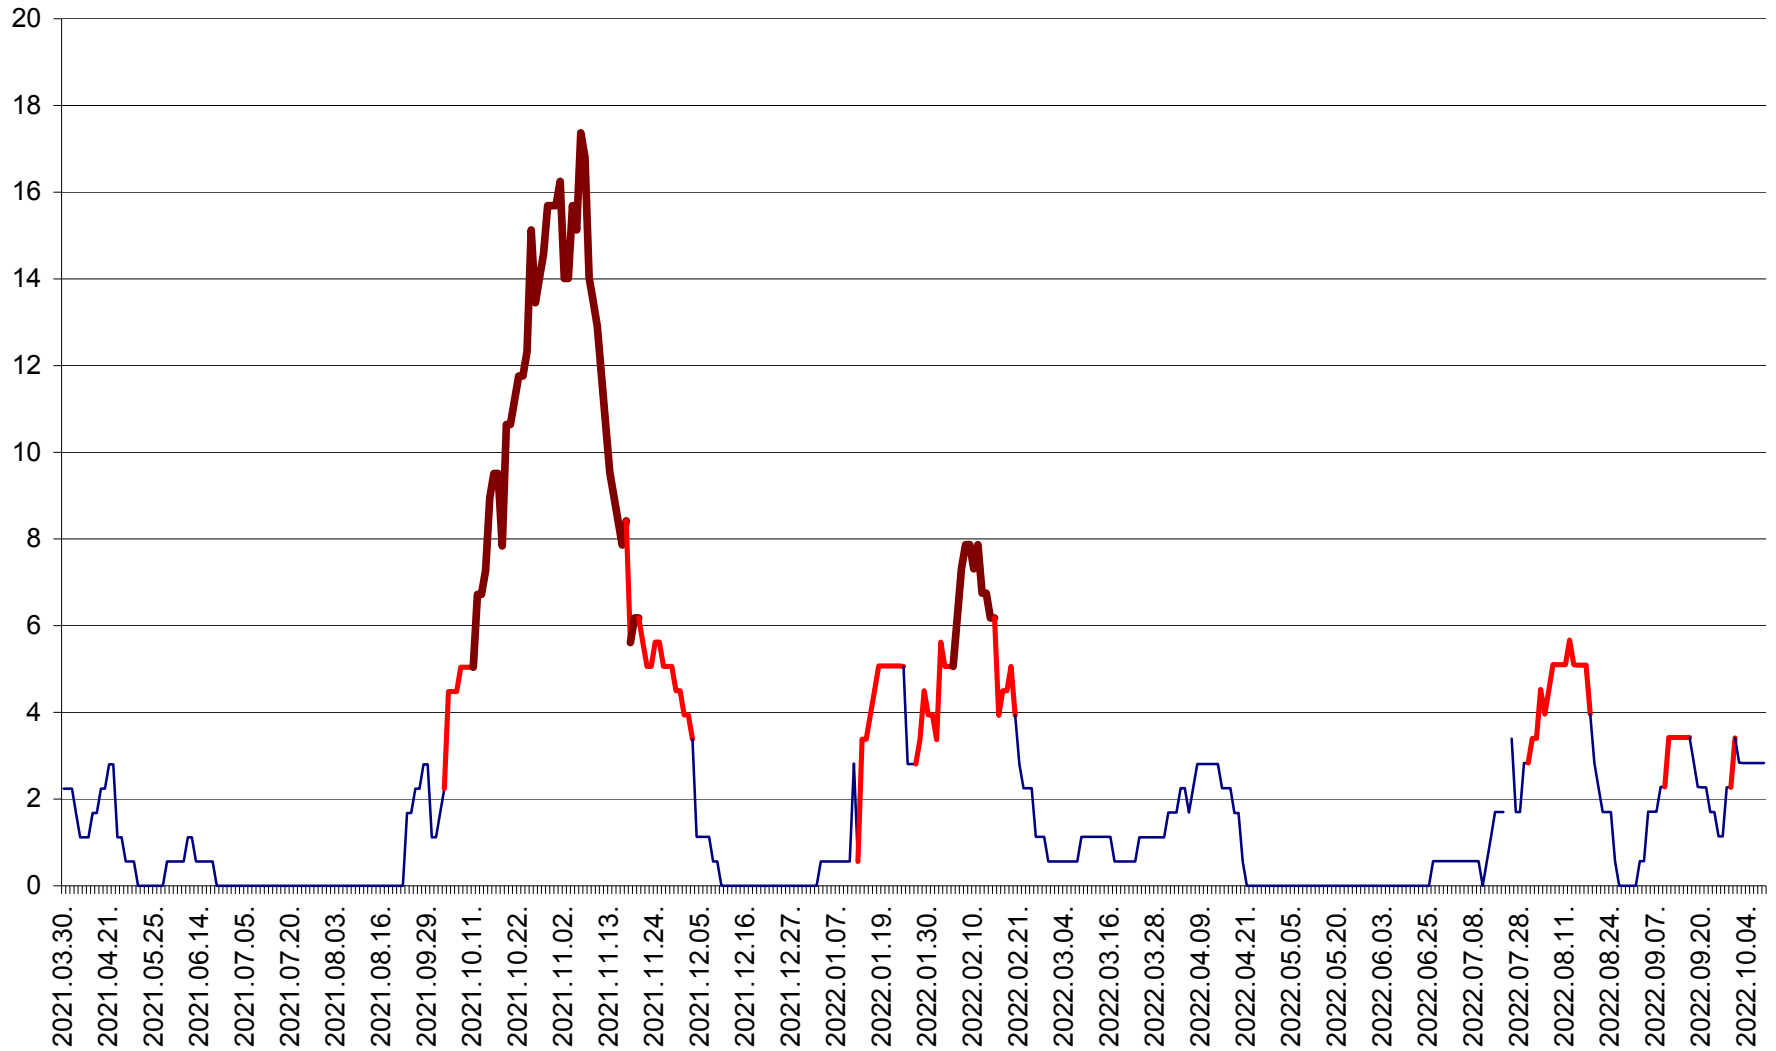

SICULENI - Evolutia incidentei cumulate pe 14 zile la ‰ de locuitori  
2021.04.01. - 2022.10.08.

ȘIMONEȘTI - Evolutia incidentei cumulate pe 14 zile la ‰ de locuitori  
2021.04.01. - 2022.10.08.

SUBCETATE - Evolutia incidentei cumulate pe 14 zile la ‰ de locuitori  
2021.04.01. - 2022.10.08.