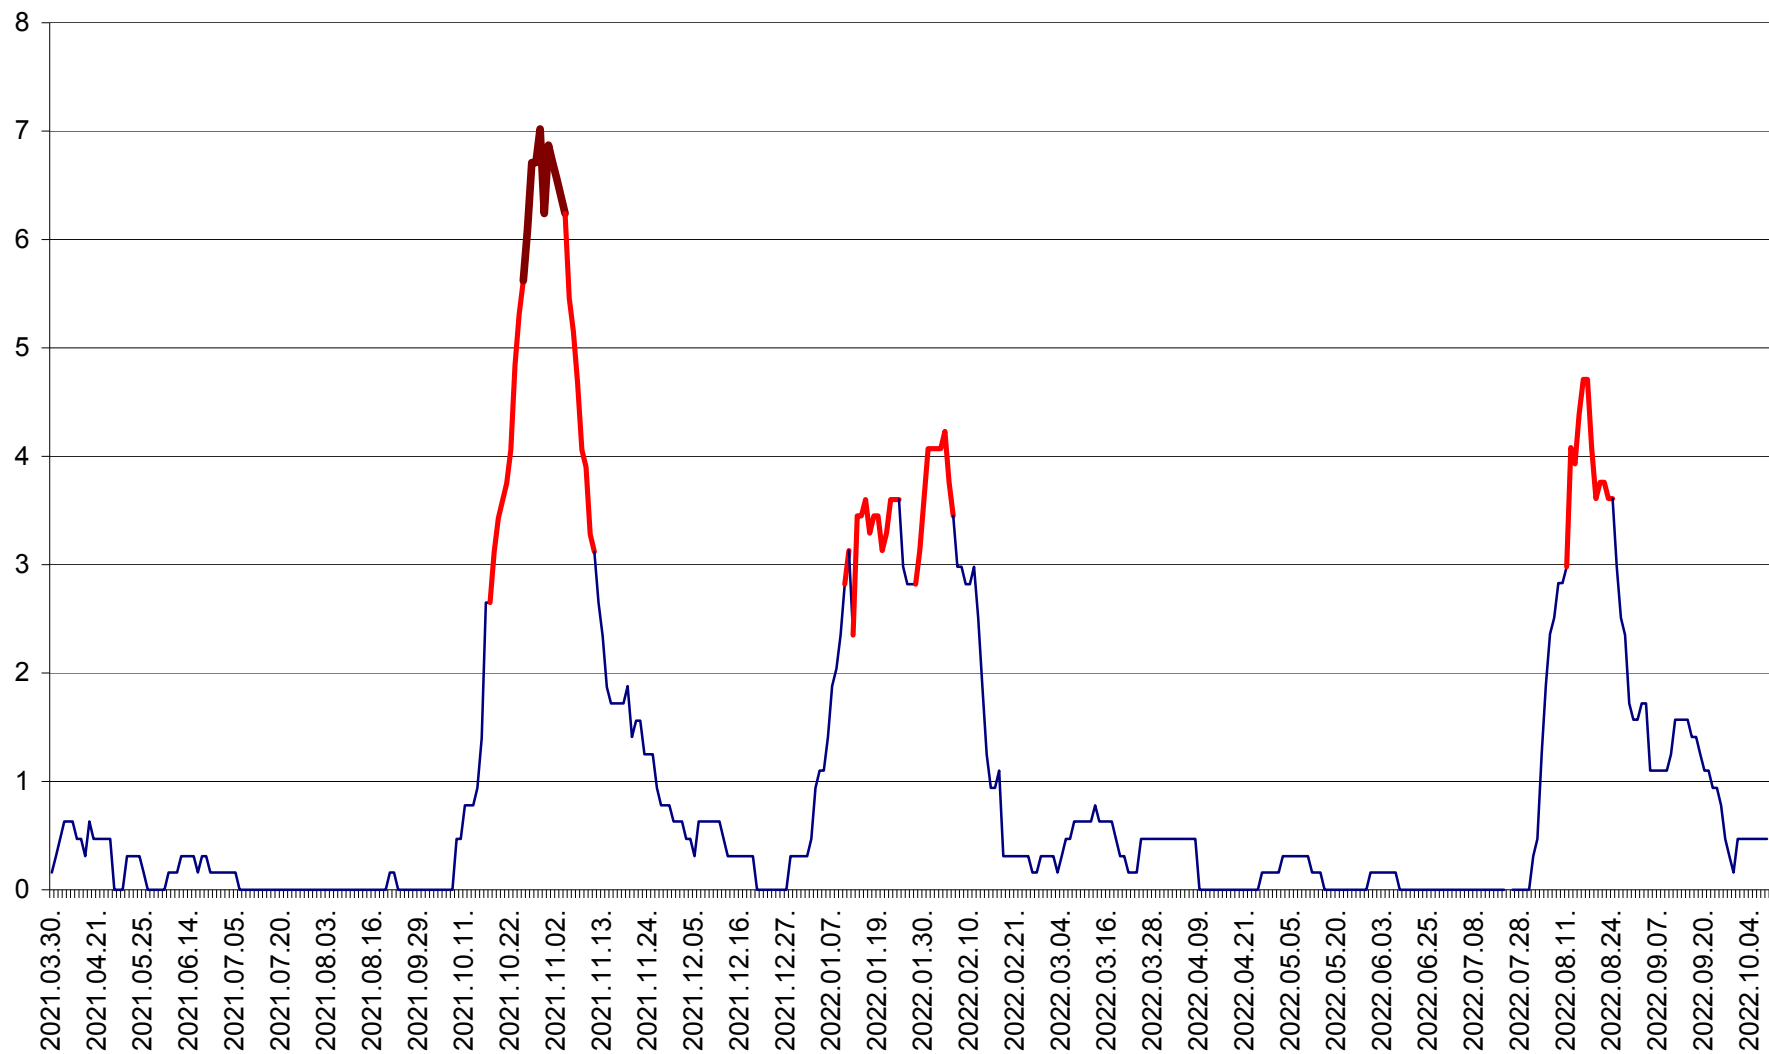

PLĂIEȘII DE JOS - Evoluția incidenței cumulate pe 14 zile la ‰ de locuitori  
2021.04.01. - 2022.10.08.

PORUMBENI - Evolutia incidentei cumulate pe 14 zile la ‰ de locuitori  
2021.04.01. - 2022.10.08.

PRAID - Evolutia incidentei cumulate pe 14 zile la ‰ de locuitori  
2021.04.01. - 2022.10.08.

RACU - Evolutia incidentei cumulate pe 14 zile la ‰ de locuitori  
2021.04.01. - 2022.10.08.

REMETEA - Evolutia incidentei cumulate pe 14 zile la ‰ de locuitori  
2021.04.01. - 2022.10.08.