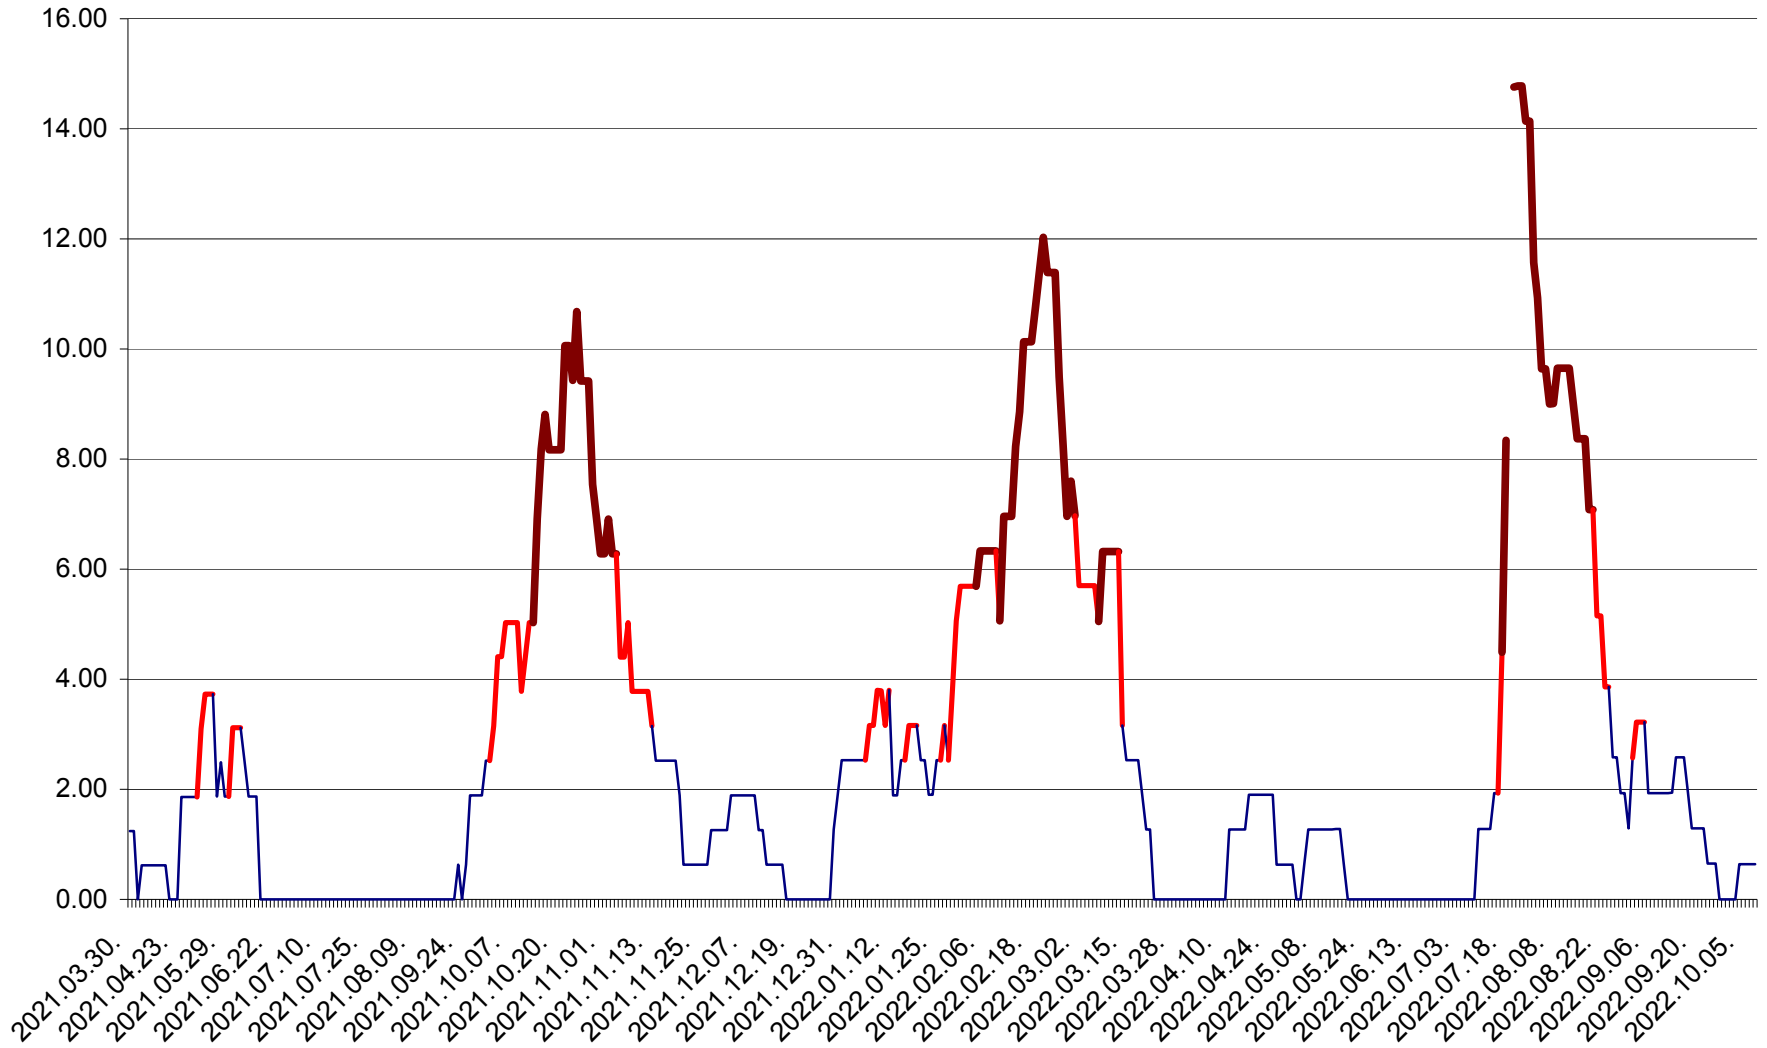

ATID - Evolutia incidentei cumulate pe 14 zile la % de locuitori  
2021.04.01. - 2022.10.08.

AVRĂMEȘTI - Evolutia incidentei cumulate pe 14 zile la ‰ de locuitori  
2021.04.01. - 2022.10.08.

ORAȘ BĂILE TUȘNAD - Evolutia incidentei cumulate pe 14 zile la ‰ de locuitori  
2021.04.01. - 2022.10.08.

ORAȘ BĂLAN - Evolulia incidenței cumulate pe 14 zile la ‰ de locuitori  
2021.04.01. - 2022.10.08.

BILBOR - Evolutia incidentei cumulate pe 14 zile la ‰ de locuitori  
2021.04.01. - 2022.10.08.

ORAȘ BORSEC - Evolutia incidentei cumulate pe 14 zile la ‰ de locuitori  
2021.04.01. - 2022.10.08.

BRĂDEȘTI - Evolutia incidentei cumulate pe 14 zile la ‰ de locuitori  
2021.04.01. - 2022.10.08.

CĂPÂLNIȚA - Evolutia incidentei cumulate pe 14 zile la ‰ de locuitori  
2021.04.01. - 2022.10.08.

CÂRȚA - Evolția incidentei cumulate pe 14 zile la ‰ de locuitori  
2021.04.01. - 2022.10.08.