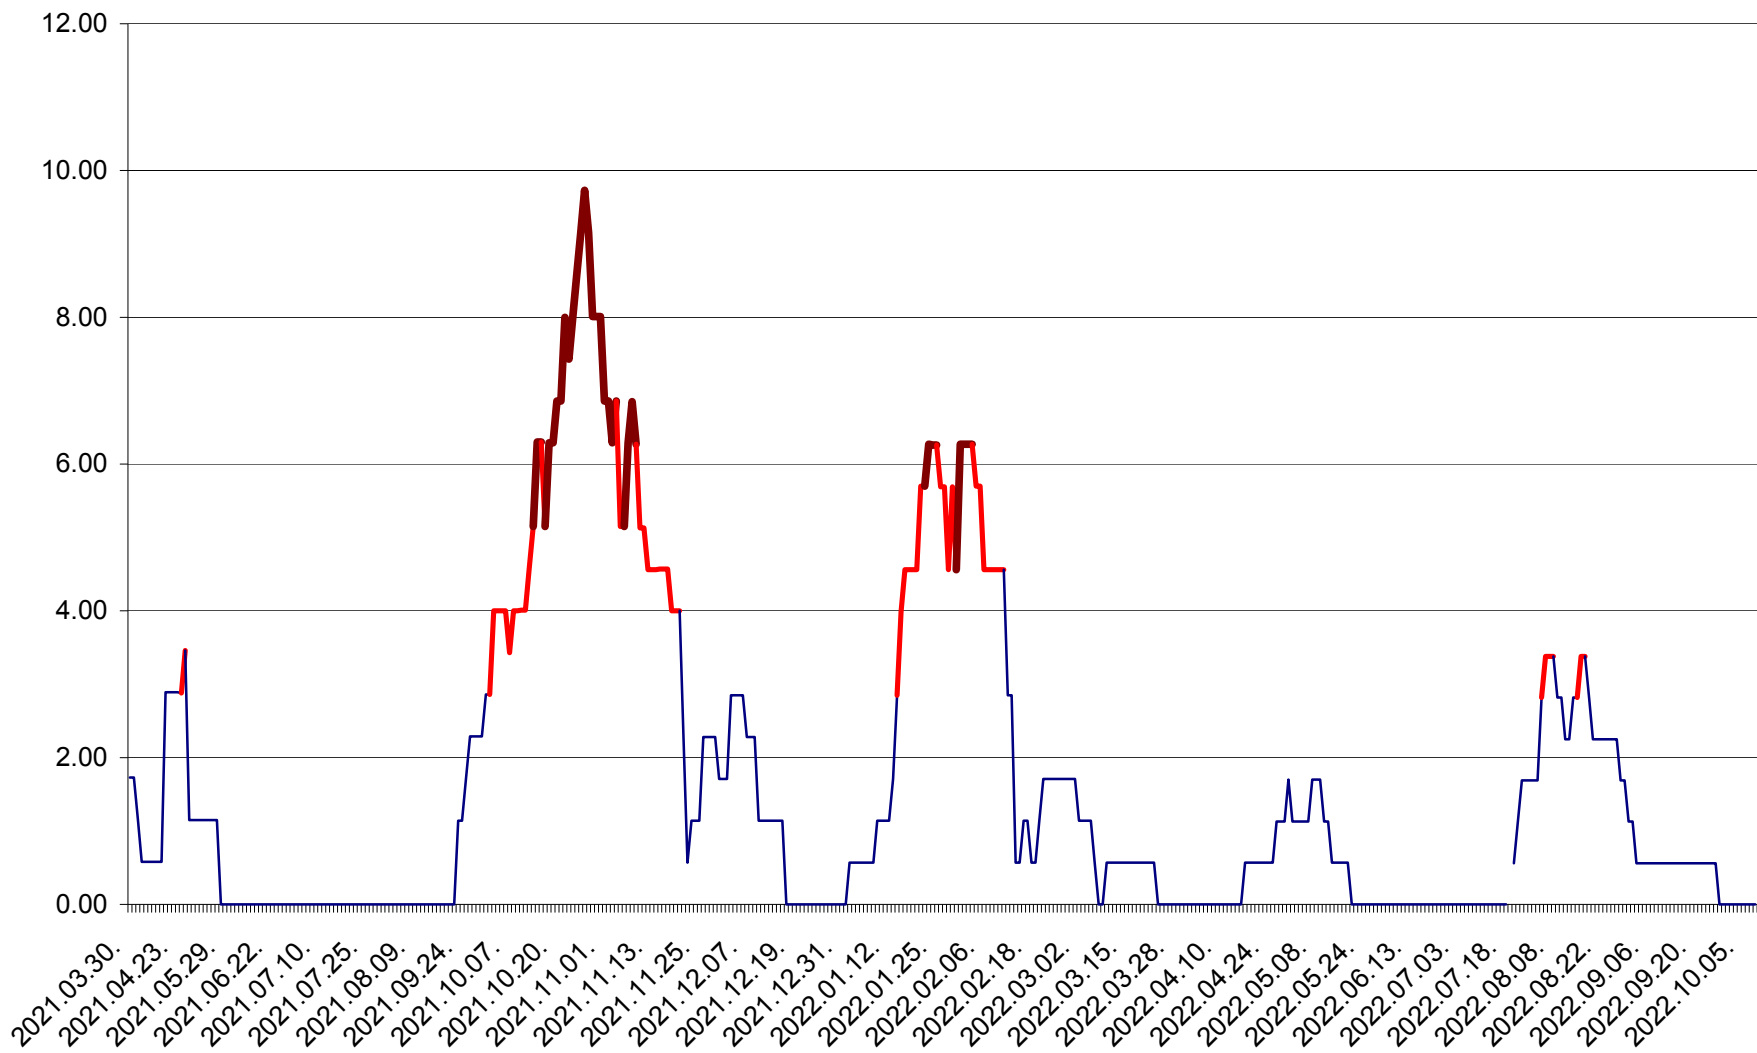

SUSENI - Evolutia incidentei cumulate pe 14 zile la ‰ de locuitori  
2021.04.01. - 2022.10.08.

TOMEȘTI - Evolutia incidentei cumulate pe 14 zile la ‰ de locuitori  
2021.04.01. - 2022.10.08.

MUNICIPIUL TOPLIȚA - Evolutia incidentei cumulate pe 14 zile la ‰ de locuitori  
2021.04.01. - 2022.10.08.

TULGHEȘ - Evolutia incidentei cumulate pe 14 zile la ‰ de locuitori  
2021.04.01. - 2022.10.08.

TUȘNAD - Evolutia incidentei cumulate pe 14 zile la ‰ de locuitori  
2021.04.01. - 2022.10.08.

ULIEȘ - Evoluția incidenței cumulate pe 14 zile la ‰ de locuitori  
2021.04.01. - 2022.10.08.

VĂRȘAG - Evolutia incidentei cumulate pe 14 zile la ‰ de locuitori  
2021.04.01. - 2022.10.08.

ORAȘ VLĂHIȚA - Evolutia incidentei cumulate pe 14 zile la ‰ de locuitori  
2021.04.01. - 2022.10.08.

VOȘLĂBENI - Evolutia incidentei cumulate pe 14 zile la ‰ de locuitori  
2021.04.01. - 2022.10.08.