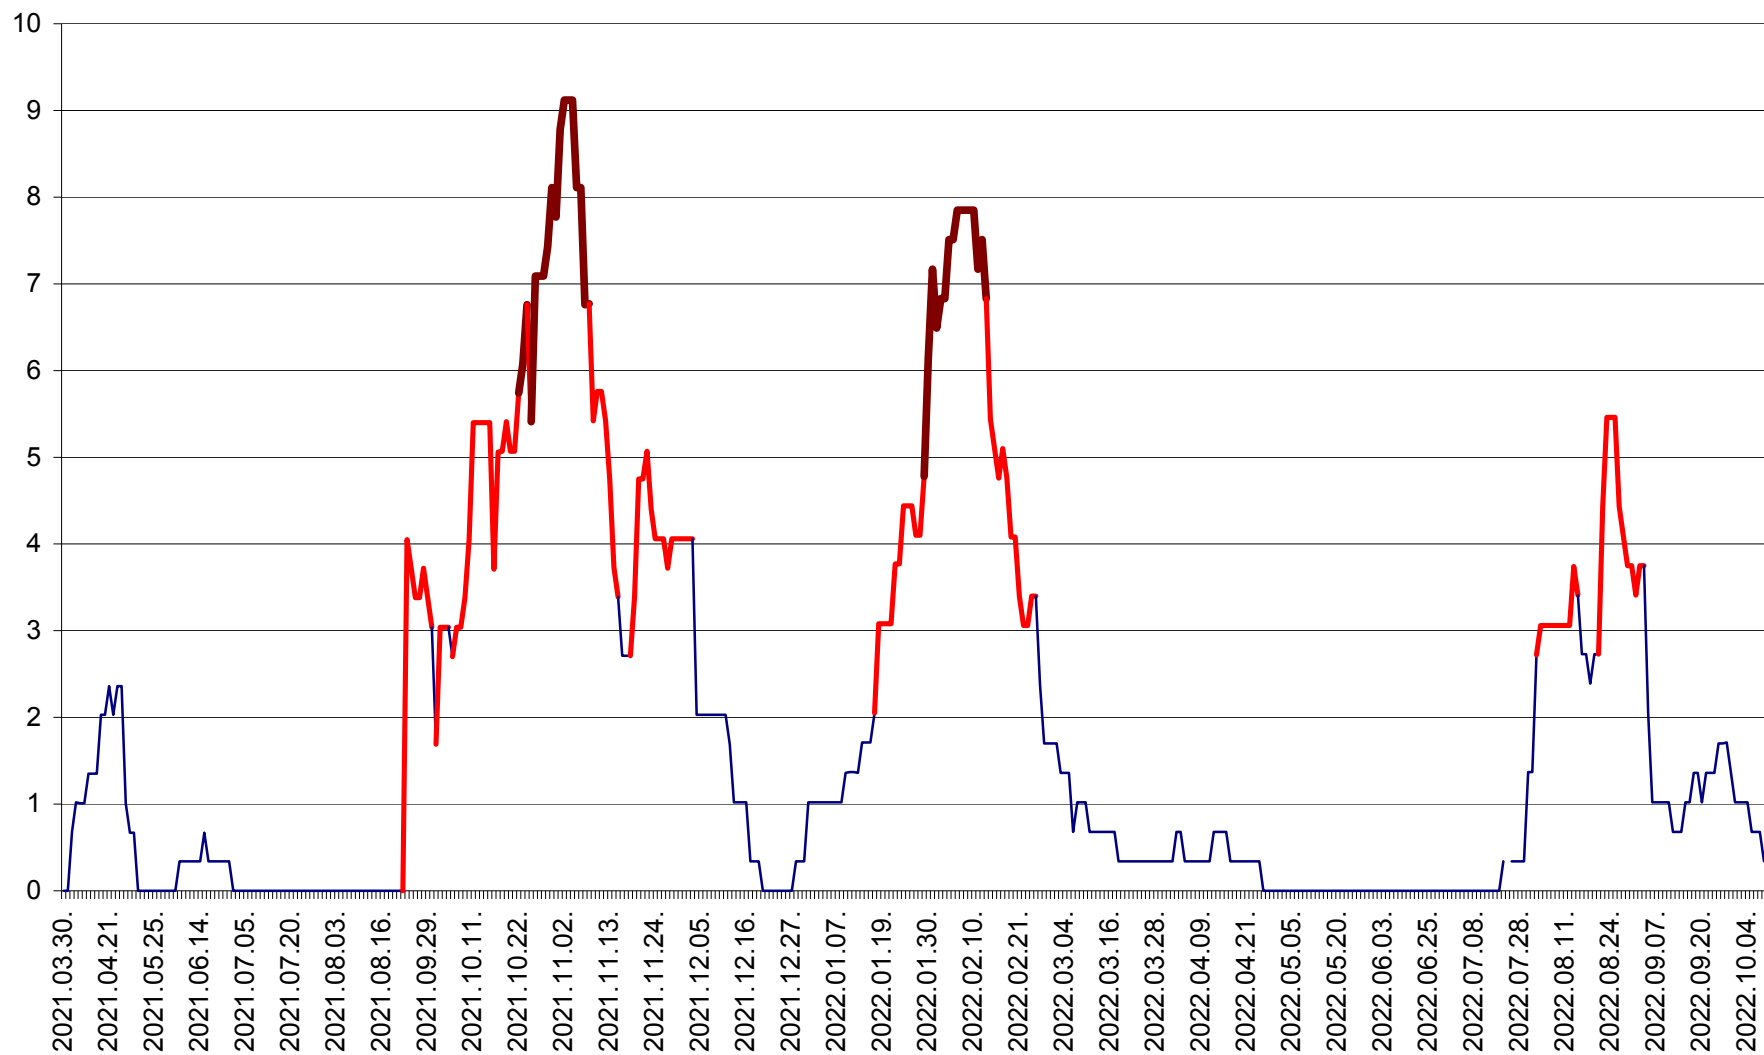

LĂZAREA - Evolutia incidentei cumulate pe 14 zile la % de locuitori  
2021.04.01. - 2022.10.08.

LELICENI - Evolutia incidentei cumulate pe 14 zile la ‰ de locuitori  
2021.04.01. - 2022.10.08.

LUETA - Evolutia incidentei cumulate pe 14 zile la ‰ de locuitori  
2021.04.01. - 2022.10.08.

LUNCA DE JOS - Evolutia incidentei cumulate pe 14 zile la ‰ de locuitori  
2021.04.01. - 2022.10.08.

LUNCA DE SUS - Evolutia incidentei cumulate pe 14 zile la ‰ de locuitori  
2021.04.01. - 2022.10.08.

LUPENI - Evolutia incidentei cumulate pe 14 zile la ‰ de locuitori  
2021.04.01. - 2022.10.08.

MĂDĂRAȘ - Evolutia incidentei cumulate pe 14 zile la ‰ de locuitori  
2021.04.01. - 2022.10.08.

MĂRTINIȘ - Evolutia incidentei cumulate pe 14 zile la ‰ de locuitori  
2021.04.01. - 2022.10.08.

MEREȘTI - Evolutia incidentei cumulate pe 14 zile la ‰ de locuitori  
2021.04.01. - 2022.10.08.

MUNICIPIUL MIERCUREA-CIUC - Evolutia incidentei cumulate pe 14 zile la ‰ de locuitori  
2021.04.01. - 2022.10.08.