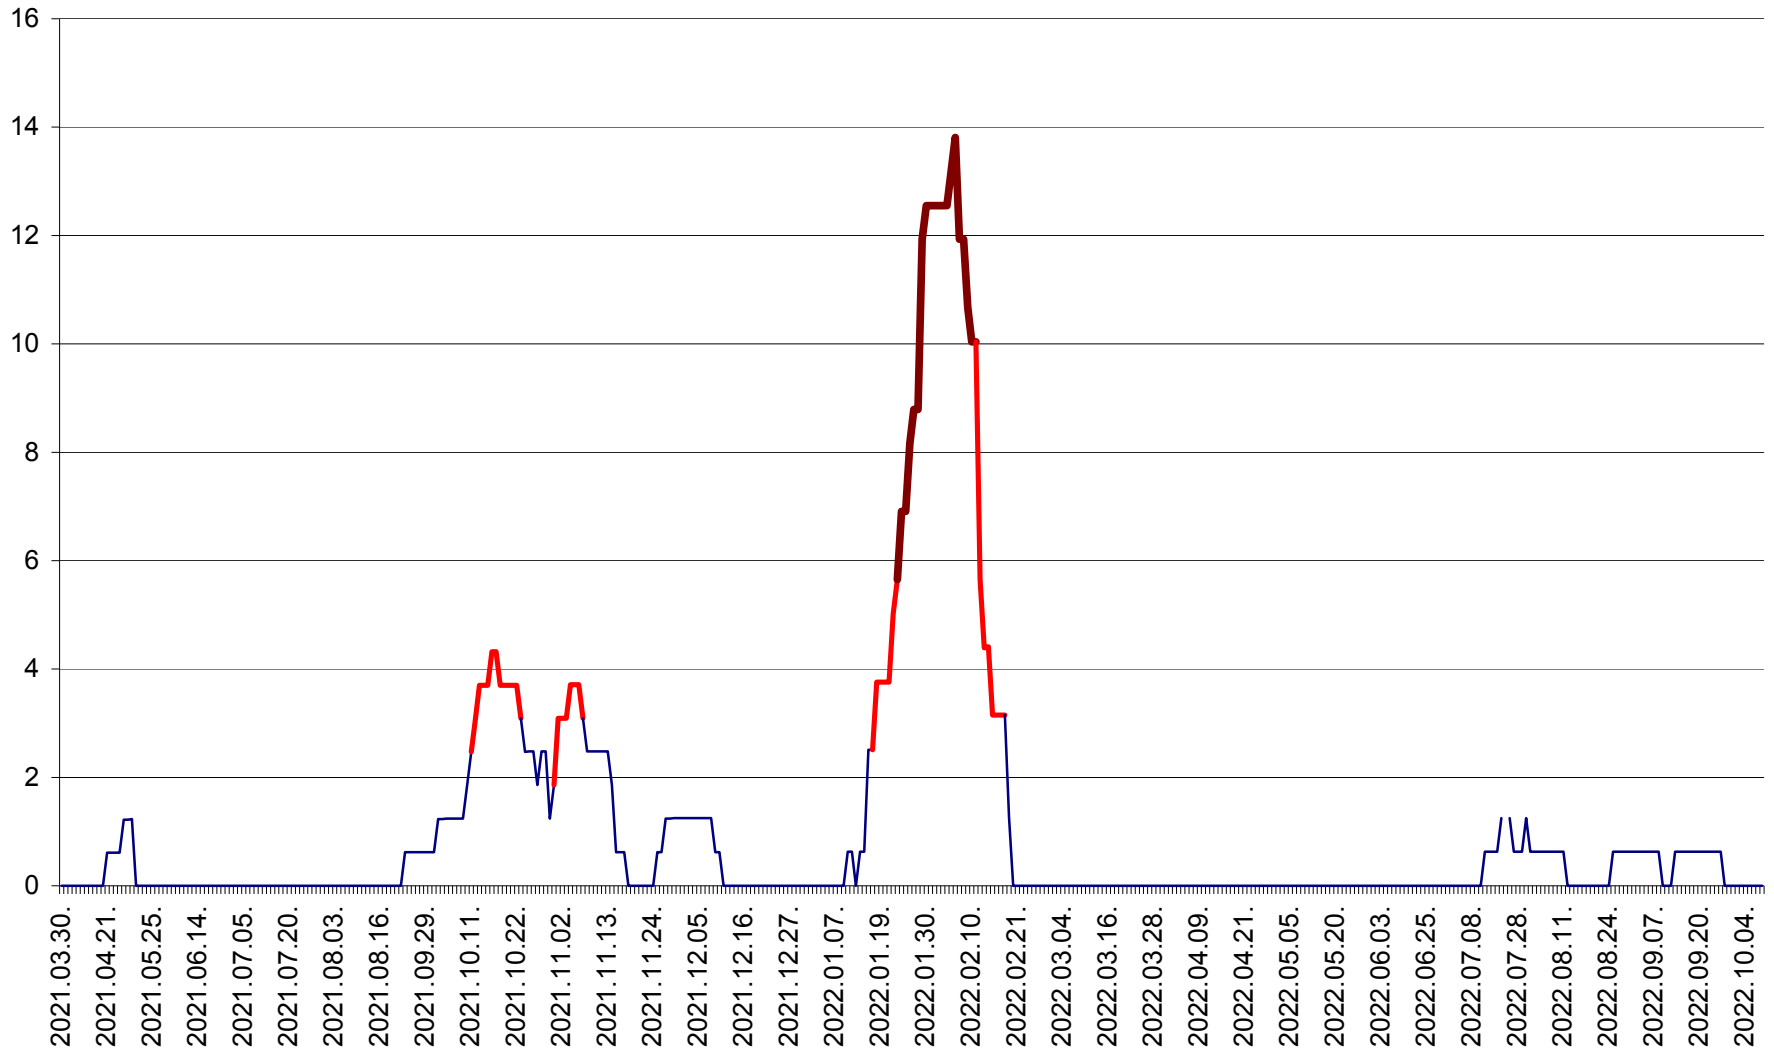

PLĂIEȘII DE JOS - Evoluția incidenței cumulate pe 14 zile la ‰ de locuitori  
2021.04.01. - 2022.10.08.

PORUMBENI - Evolutia incidentei cumulate pe 14 zile la ‰ de locuitori  
2021.04.01. - 2022.10.08.

PRAID - Evolutia incidentei cumulate pe 14 zile la ‰ de locuitori  
2021.04.01. - 2022.10.08.

RACU - Evolutia incidentei cumulate pe 14 zile la ‰ de locuitori  
2021.04.01. - 2022.10.08.

REMETEA - Evolutia incidentei cumulate pe 14 zile la ‰ de locuitori  
2021.04.01. - 2022.10.08.