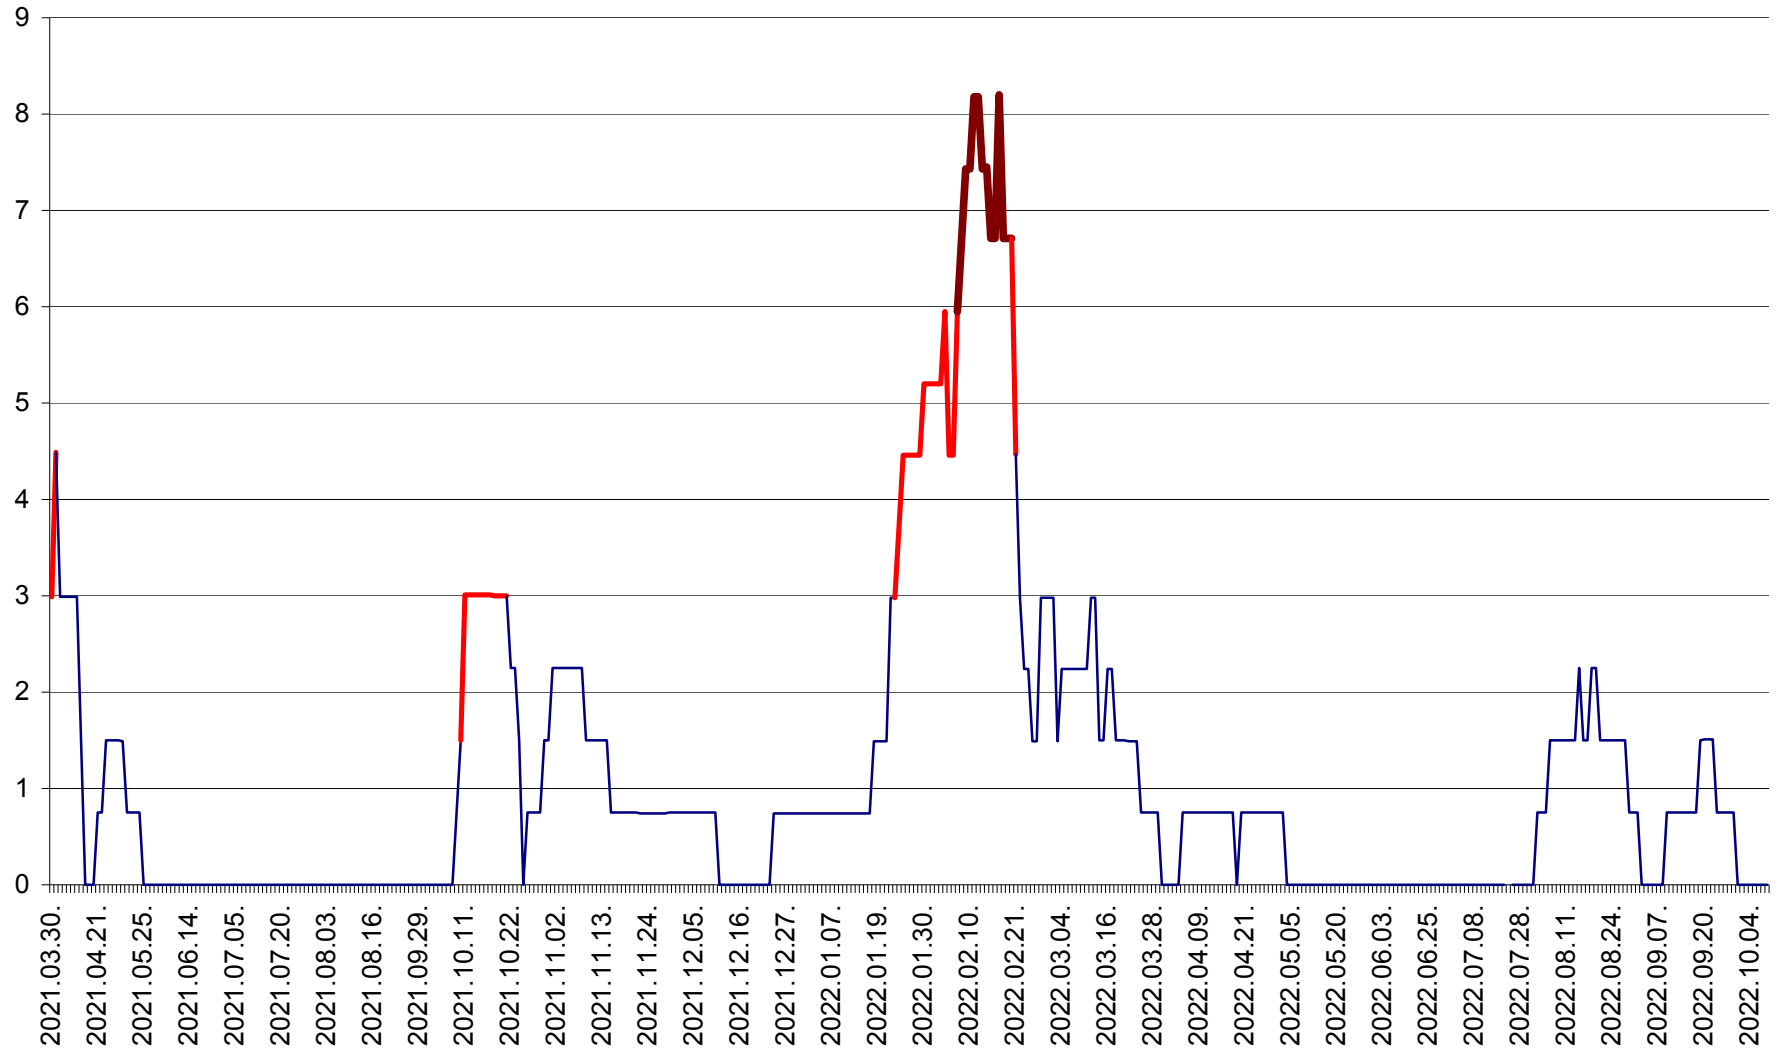

LĂZAREA - Evolutia incidentei cumulate pe 14 zile la % de locuitori  
2021.04.01. - 2022.10.08.

LELICENI - Evolutia incidentei cumulate pe 14 zile la ‰ de locuitori  
2021.04.01. - 2022.10.08.

LUETA - Evolutia incidentei cumulate pe 14 zile la ‰ de locuitori  
2021.04.01. - 2022.10.08.

LUNCA DE JOS - Evolutia incidentei cumulate pe 14 zile la ‰ de locuitori  
2021.04.01. - 2022.10.08.

LUNCA DE SUS - Evolutia incidentei cumulate pe 14 zile la ‰ de locuitori  
2021.04.01. - 2022.10.08.

LUPENI - Evolutia incidentei cumulate pe 14 zile la ‰ de locuitori  
2021.04.01. - 2022.10.08.

MĂDĂRAȘ - Evolutia incidentei cumulate pe 14 zile la ‰ de locuitori  
2021.04.01. - 2022.10.08.

MĂRTINIȘ - Evolutia incidentei cumulate pe 14 zile la ‰ de locuitori  
2021.04.01. - 2022.10.08.

MEREȘTI - Evolutia incidentei cumulate pe 14 zile la ‰ de locuitori  
2021.04.01. - 2022.10.08.

MUNICIPIUL MIERCUREA-CIUC - Evolutia incidentei cumulate pe 14 zile la ‰ de locuitori  
2021.04.01. - 2022.10.08.