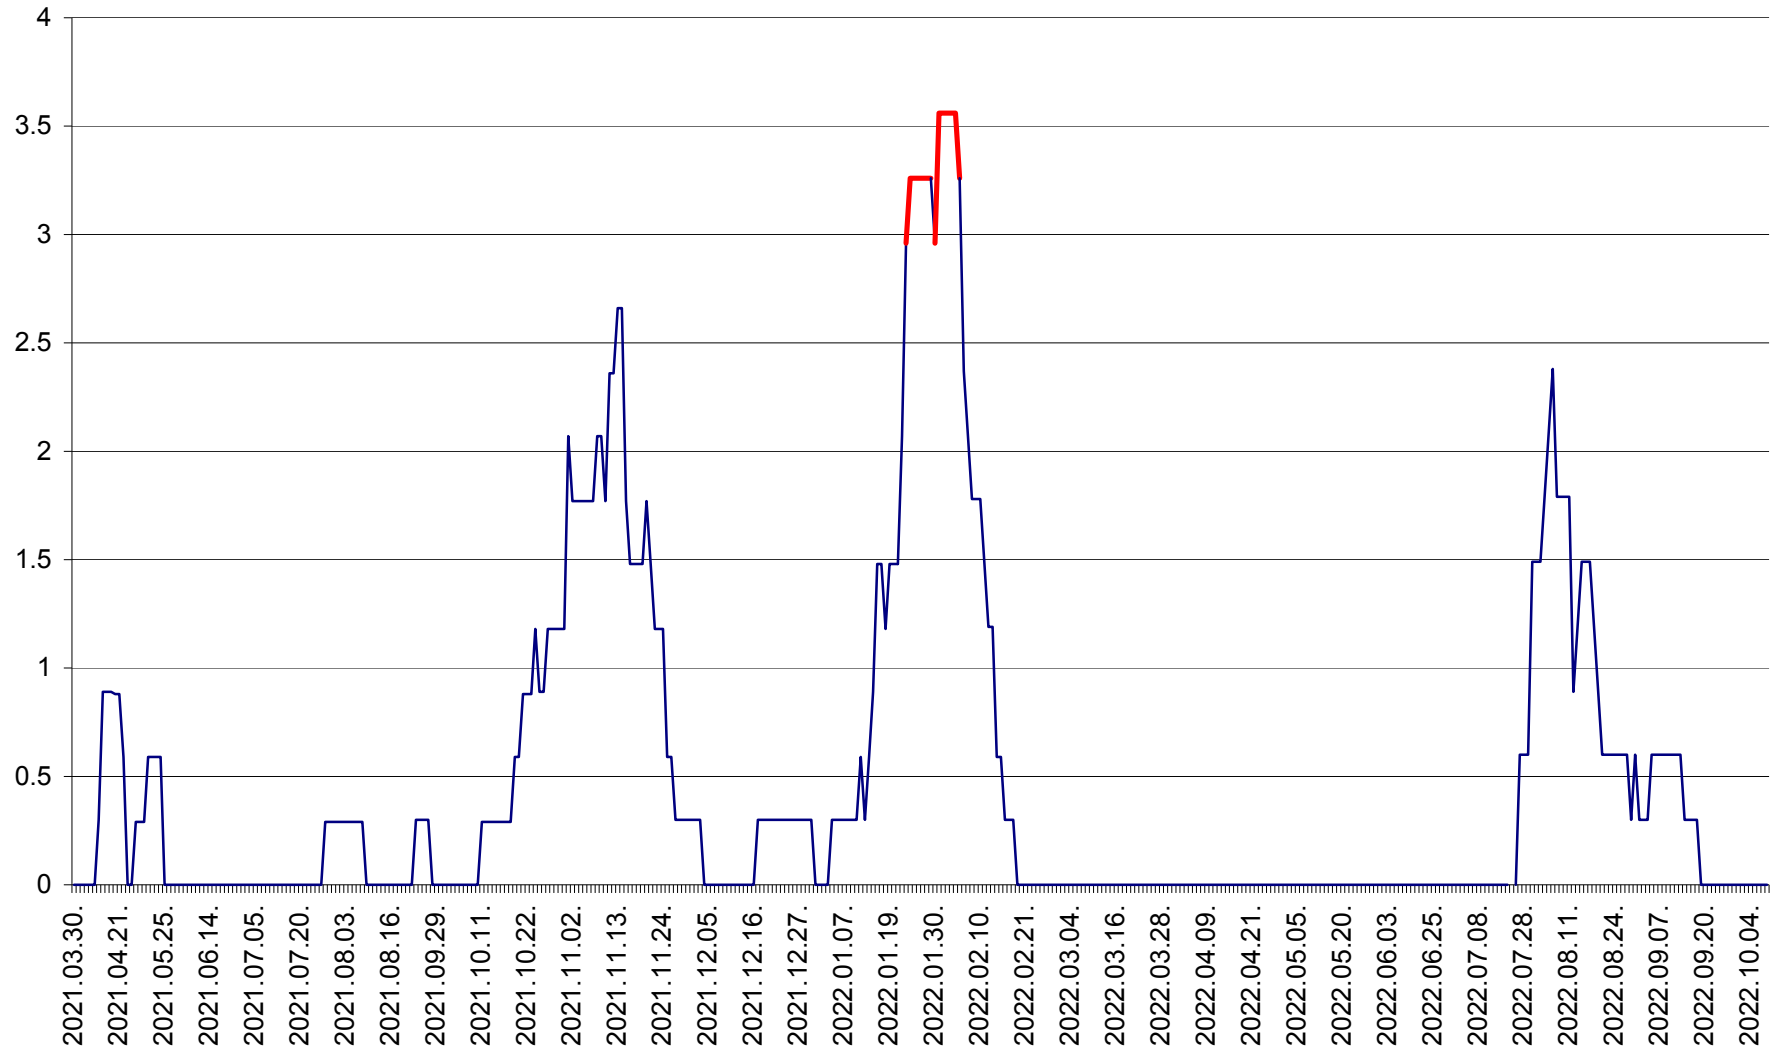

MUNICIPIUL GHEORGHENI - Evolutia incidentei cumulate pe 14 zile la % de locuitori  
2021.04.01. - 2022.10.08.

JOSENI - Evolutia incidentei cumulate pe 14 zile la ‰ de locuitori  
2021.04.01. - 2022.10.08.

LĂZAREA - Evolutia incidentei cumulate pe 14 zile la % de locuitori  
2021.04.01. - 2022.10.08.

LELICENI - Evolutia incidentei cumulate pe 14 zile la ‰ de locuitori  
2021.04.01. - 2022.10.08.

LUETA - Evolutia incidentei cumulate pe 14 zile la ‰ de locuitori  
2021.04.01. - 2022.10.08.

LUNCA DE JOS - Evolutia incidentei cumulate pe 14 zile la ‰ de locuitori  
2021.04.01. - 2022.10.08.

LUNCA DE SUS - Evolutia incidentei cumulate pe 14 zile la ‰ de locuitori  
2021.04.01. - 2022.10.08.