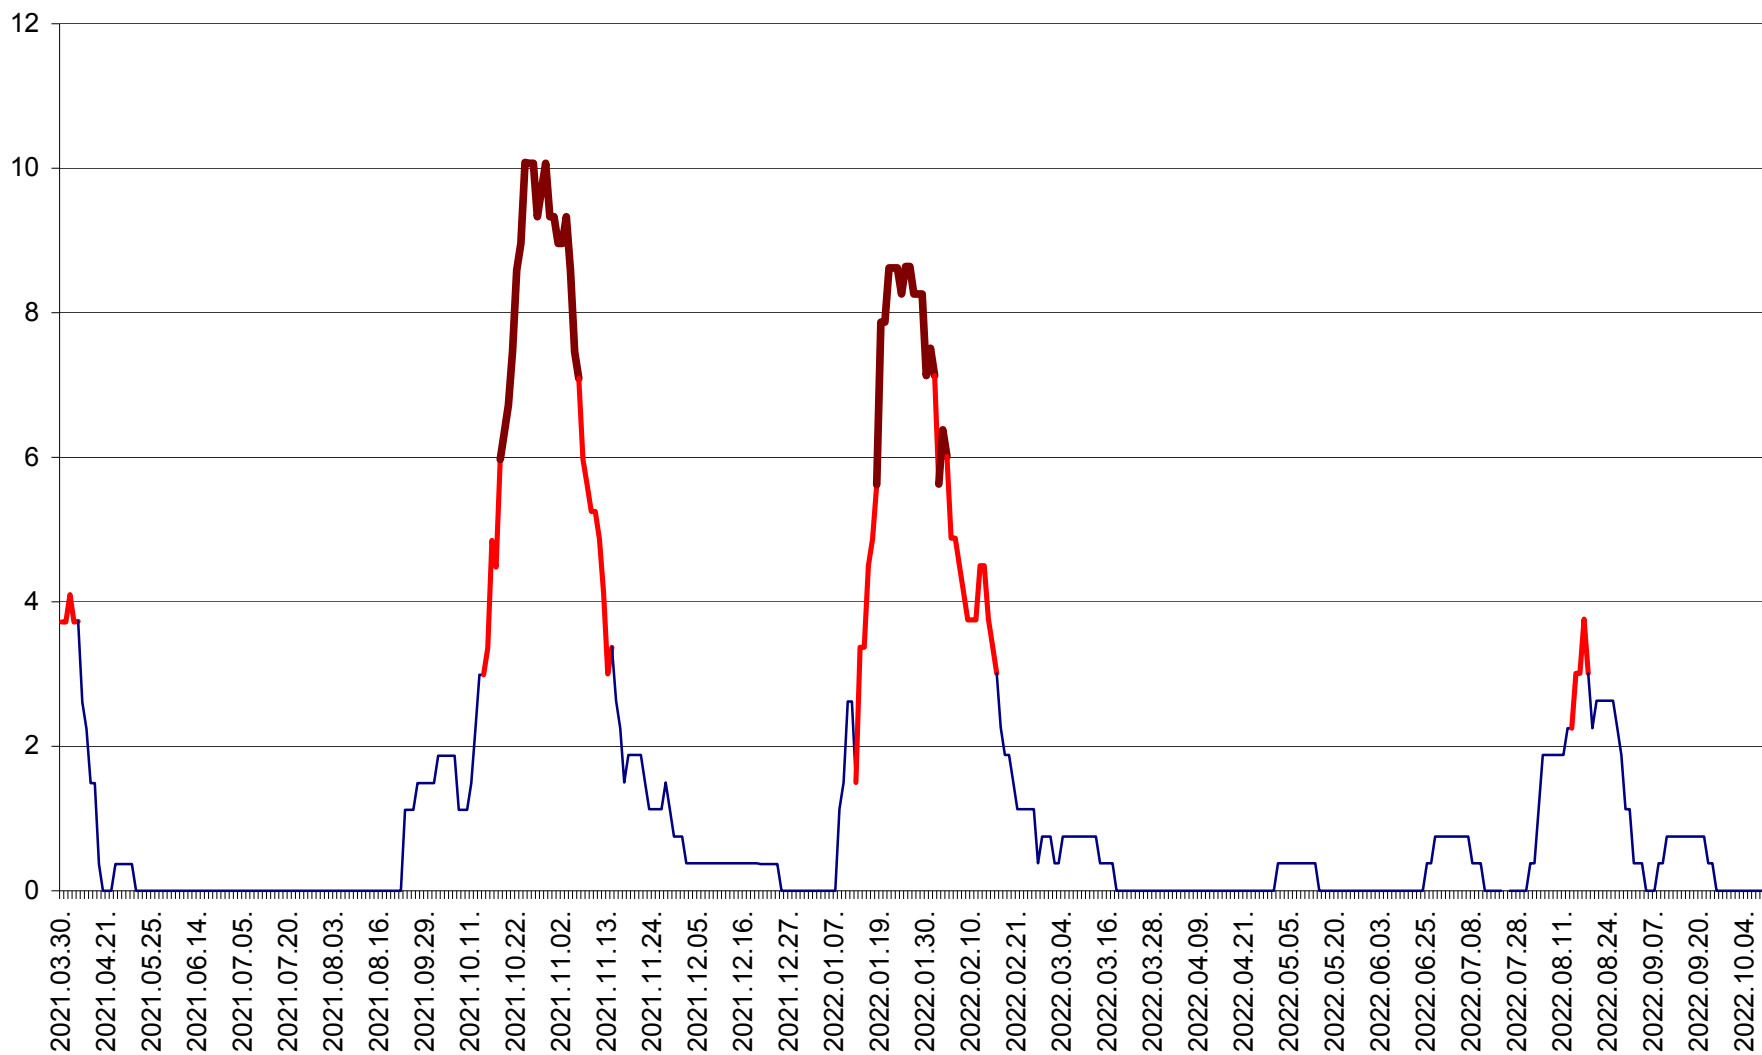

PRAID - Evolutia incidentei cumulate pe 14 zile la ‰ de locuitori  
2021.04.01. - 2022.10.08.

RACU - Evolutia incidentei cumulate pe 14 zile la ‰ de locuitori  
2021.04.01. - 2022.10.08.

REMETEA - Evolutia incidentei cumulate pe 14 zile la ‰ de locuitori  
2021.04.01. - 2022.10.08.

SĂCEL - Evolutia incidentei cumulate pe 14 zile la ‰ de locuitori  
2021.04.01. - 2022.10.08.

SÂNCRĂIENI - Evolutia incidentei cumulate pe 14 zile la ‰ de locuitori  
2021.04.01. - 2022.10.08.

SÂNDOMIC - Evolutia incidentei cumulate pe 14 zile la ‰ de locuitori  
2021.04.01. - 2022.10.08.