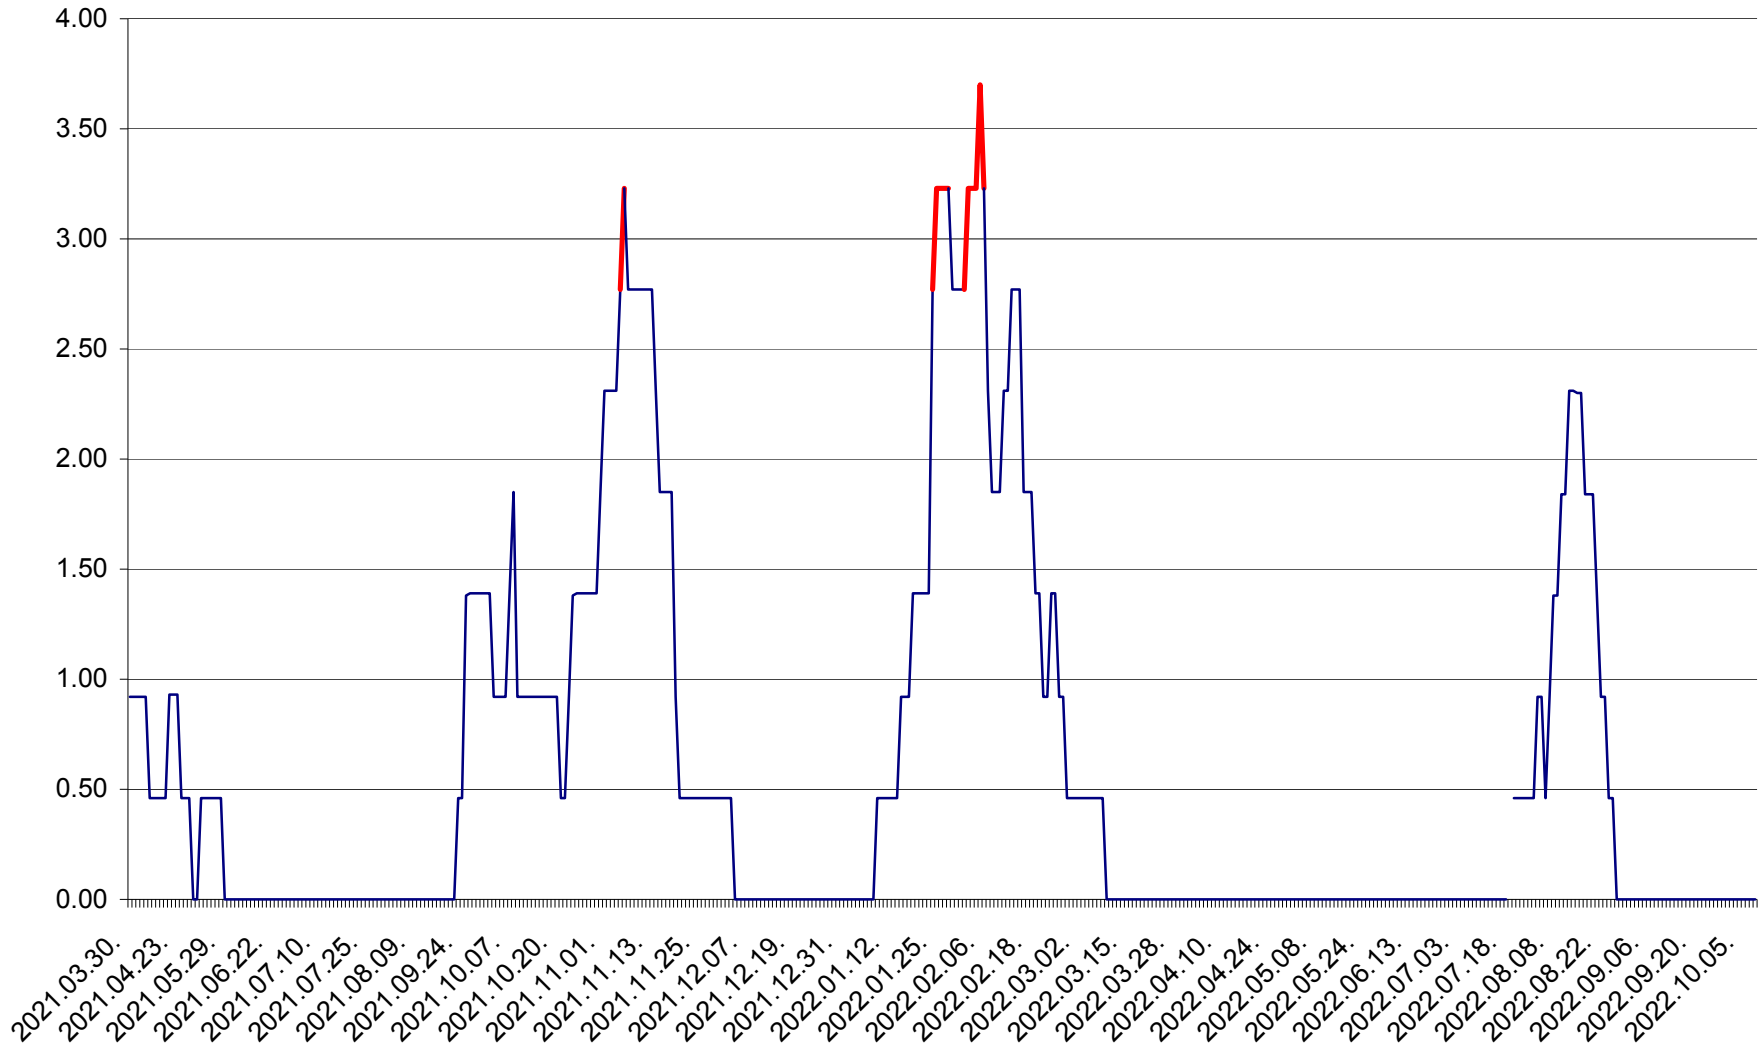

ATID - Evolutia incidentei cumulate pe 14 zile la % de locuitori  
2021.04.01. - 2022.10.08.

AVRĂMEȘTI - Evolutia incidentei cumulate pe 14 zile la ‰ de locuitori  
2021.04.01. - 2022.10.08.

ORAȘ BĂILE TUȘNAD - Evolutia incidentei cumulate pe 14 zile la ‰ de locuitori  
2021.04.01. - 2022.10.08.

ORAȘ BĂLAN - Evolulia incidenței cumulate pe 14 zile la ‰ de locuitori  
2021.04.01. - 2022.10.08.

BILBOR - Evolutia incidentei cumulate pe 14 zile la ‰ de locuitori  
2021.04.01. - 2022.10.08.

ORAȘ BORSEC - Evolutia incidentei cumulate pe 14 zile la ‰ de locuitori  
2021.04.01. - 2022.10.08.

BRĂDEȘTI - Evolutia incidentei cumulate pe 14 zile la ‰ de locuitori  
2021.04.01. - 2022.10.08.

CĂPÂLNIȚA - Evolutia incidentei cumulate pe 14 zile la ‰ de locuitori  
2021.04.01. - 2022.10.08.

CÂRȚA - Evolția incidentei cumulate pe 14 zile la ‰ de locuitori  
2021.04.01. - 2022.10.08.

CICEU - Evolutia incidentei cumulate pe 14 zile la ‰ de locuitori  
2021.04.01. - 2022.10.08.

CIUCSÂNGEORGIU - Evolutia incidentei cumulate pe 14 zile la ‰ de locuitori  
2021.04.01. - 2022.10.08.

CIUMANI - Evolutia incidentei cumulate pe 14 zile la ‰ de locuitori  
2021.04.01. - 2022.10.08.