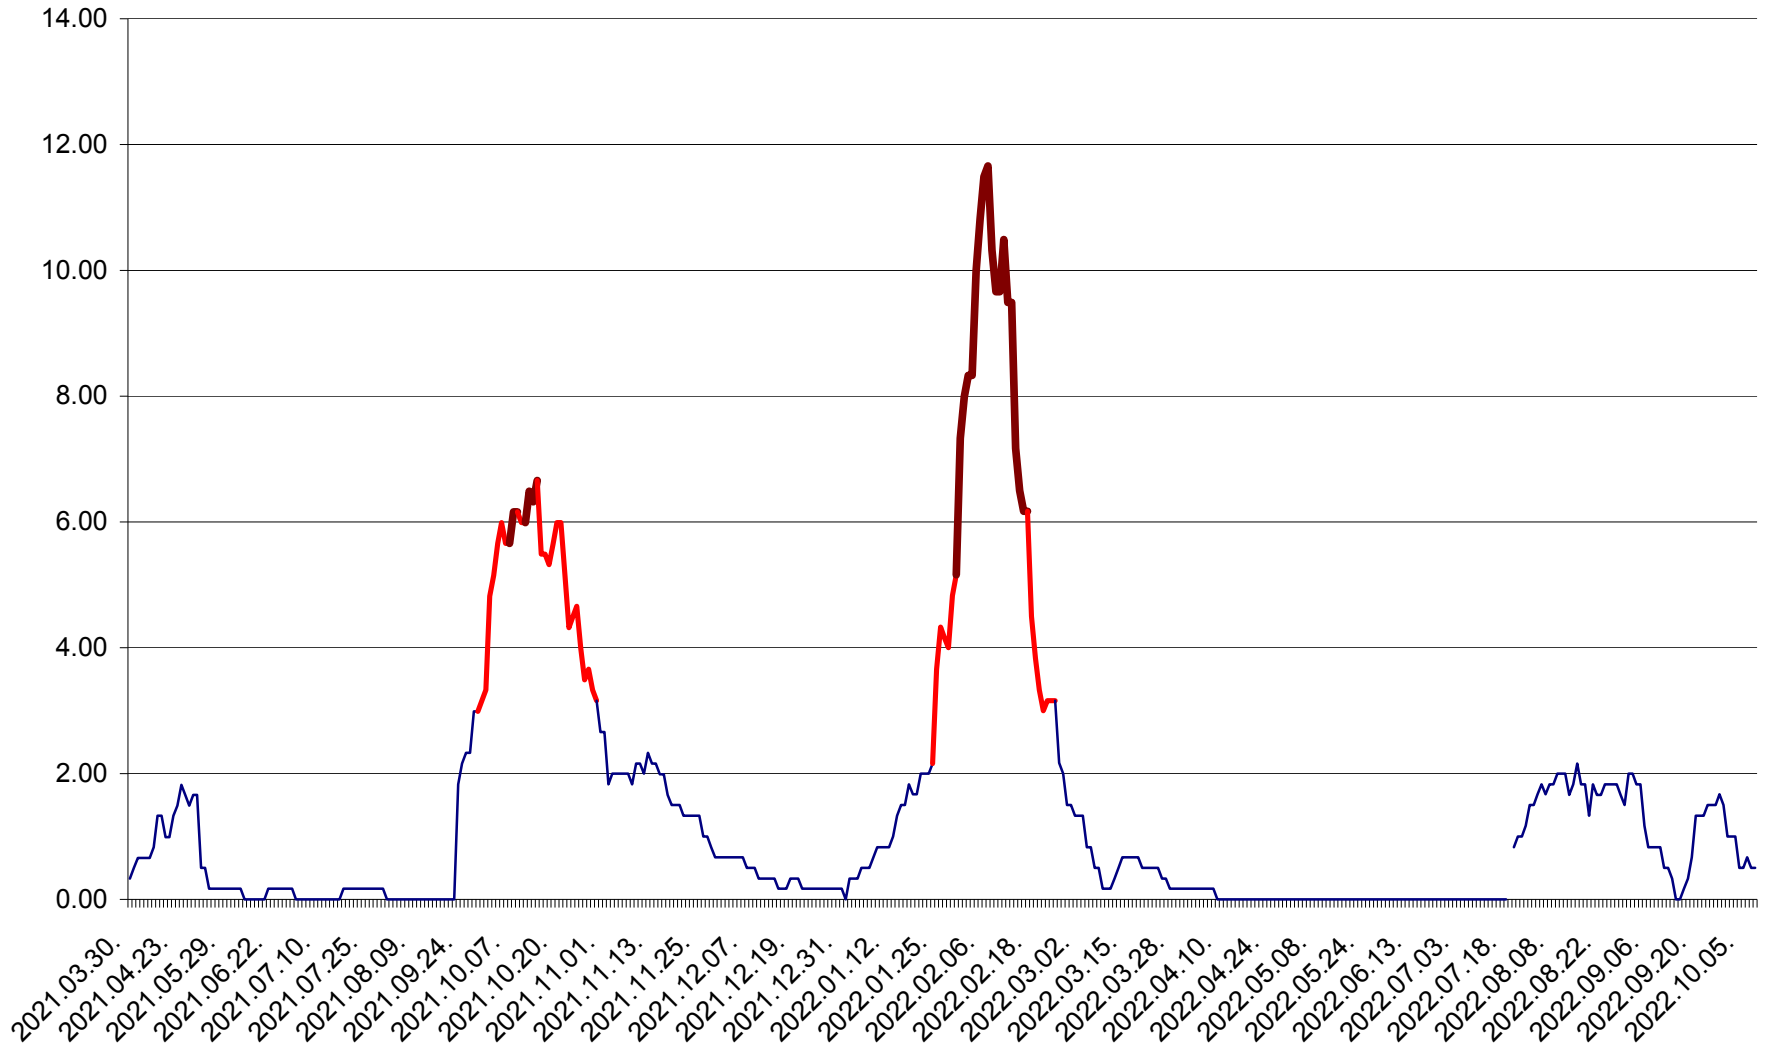

VĂRȘAG - Evolutia incidentei cumulate pe 14 zile la ‰ de locuitori  
2021.04.01. - 2022.10.08.

ORAȘ VLĂHIȚA - Evolutia incidentei cumulate pe 14 zile la ‰ de locuitori  
2021.04.01. - 2022.10.08.

VOȘLĂBENI - Evolutia incidentei cumulate pe 14 zile la ‰ de locuitori  
2021.04.01. - 2022.10.08.

ZETEA - Evolutia incidentei cumulate pe 14 zile la ‰ de locuitori  
2021.04.01. - 2022.10.08.

Total - Evolutia incidentei cumulate pe 14 zile la % de locuitori  
2021.04.01. - 2022.10.08.