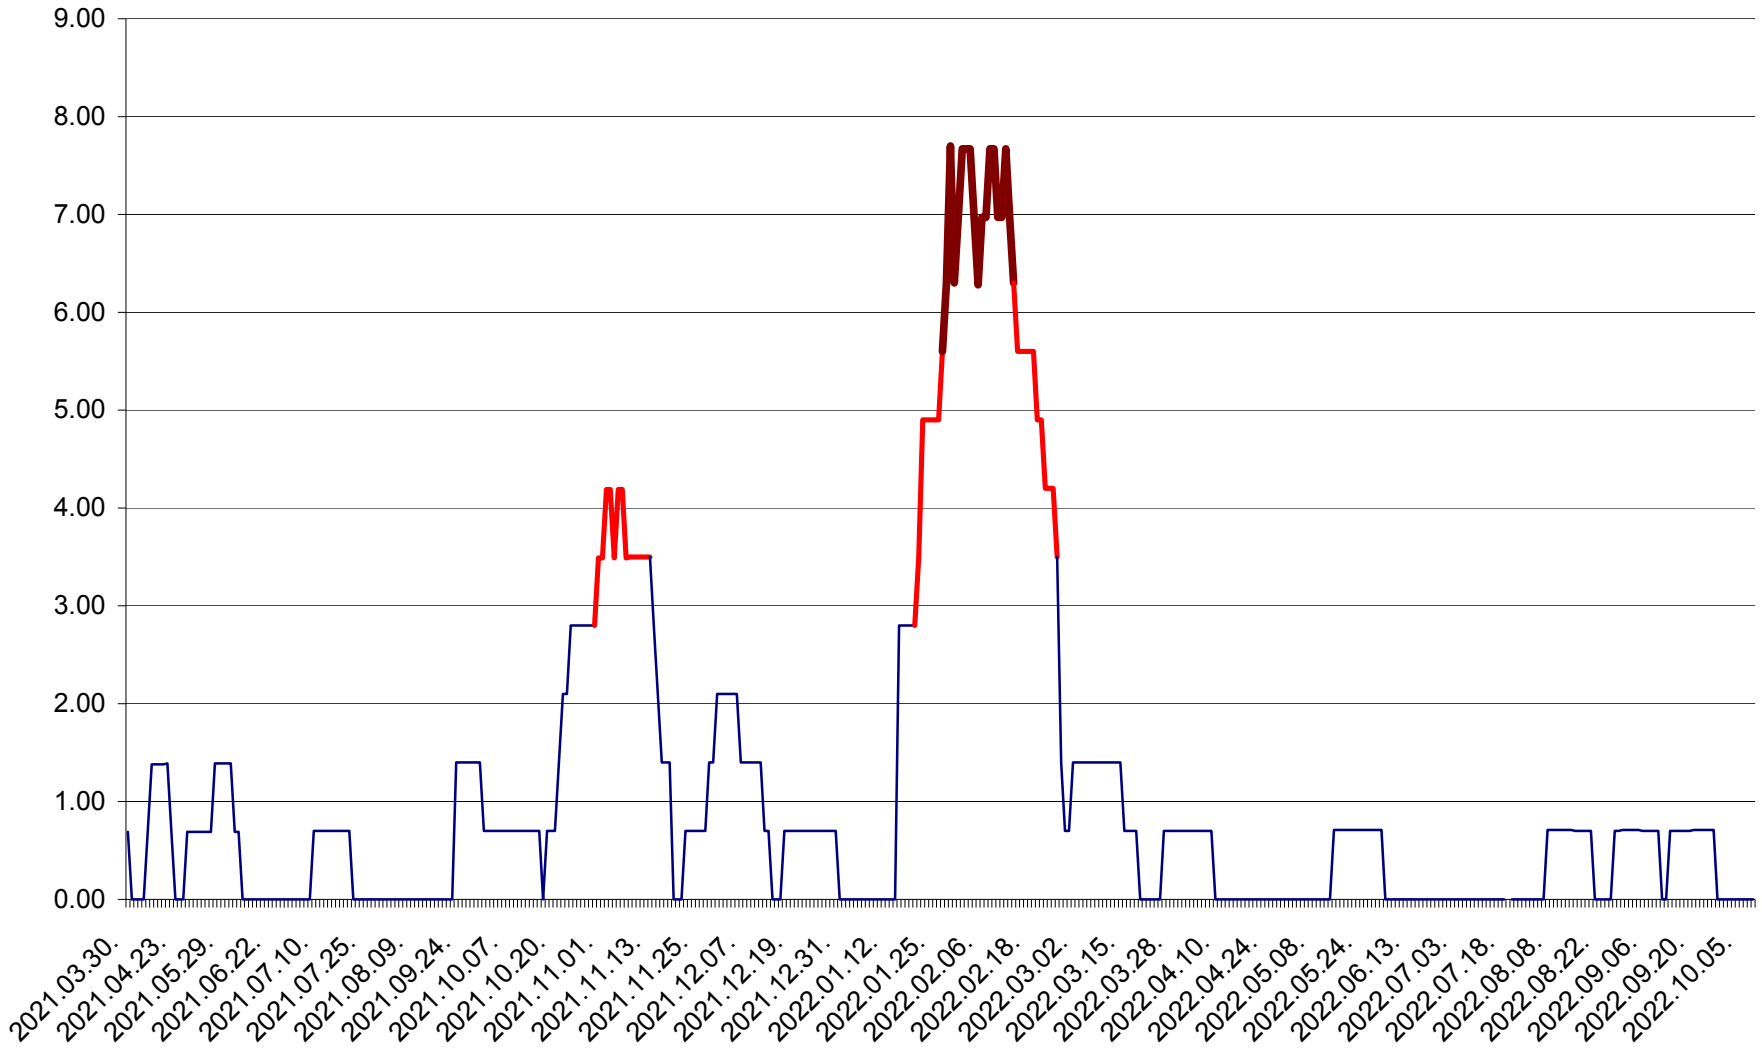

ORAȘ BĂLAN - Evolulia incidenței cumulate pe 14 zile la ‰ de locuitori  
2021.04.01. - 2022.10.08.

BILBOR - Evolutia incidentei cumulate pe 14 zile la ‰ de locuitori  
2021.04.01. - 2022.10.08.

ORAȘ BORSEC - Evolutia incidentei cumulate pe 14 zile la ‰ de locuitori  
2021.04.01. - 2022.10.08.

BRĂDEȘTI - Evolutia incidentei cumulate pe 14 zile la ‰ de locuitori  
2021.04.01. - 2022.10.08.

CĂPÂLNIȚA - Evolutia incidentei cumulate pe 14 zile la ‰ de locuitori  
2021.04.01. - 2022.10.08.

CÂRȚA - Evolția incidentei cumulate pe 14 zile la ‰ de locuitori  
2021.04.01. - 2022.10.08.

CICEU - Evolutia incidentei cumulate pe 14 zile la ‰ de locuitori  
2021.04.01. - 2022.10.08.

CIUCSÂNGEORGIU - Evolutia incidentei cumulate pe 14 zile la ‰ de locuitori  
2021.04.01. - 2022.10.08.

CIUMANI - Evolutia incidentei cumulate pe 14 zile la ‰ de locuitori  
2021.04.01. - 2022.10.08.

CORBU - Evolutia incidentei cumulate pe 14 zile la ‰ de locuitori  
2021.04.01. - 2022.10.08.

CORUND - Evolutia incidentei cumulate pe 14 zile la ‰ de locuitori  
2021.04.01. - 2022.10.08.

COZMENI - Evolutia incidentei cumulate pe 14 zile la ‰ de locuitori  
2021.04.01. - 2022.10.08.