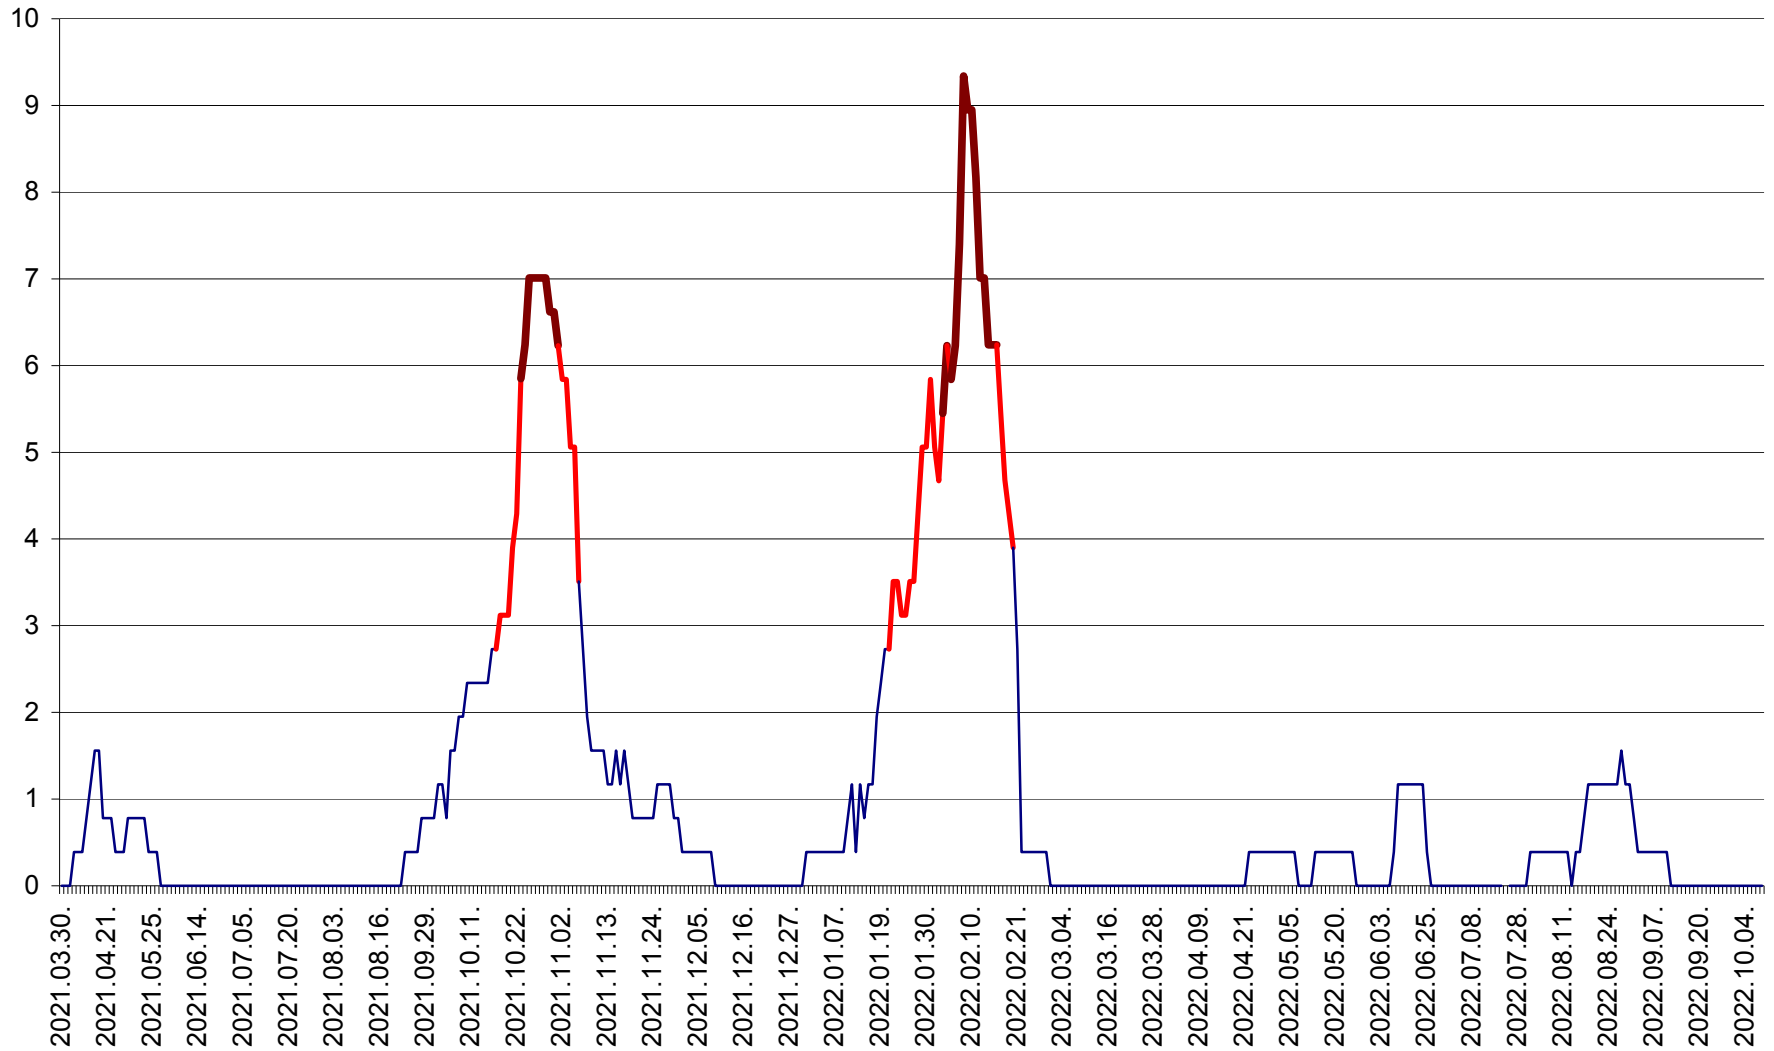

SICULENI - Evolutia incidentei cumulate pe 14 zile la ‰ de locuitori  
2021.04.01. - 2022.10.08.

ȘIMONEȘTI - Evolutia incidentei cumulate pe 14 zile la ‰ de locuitori  
2021.04.01. - 2022.10.08.

SUBCETATE - Evolutia incidentei cumulate pe 14 zile la ‰ de locuitori  
2021.04.01. - 2022.10.08.

SUSENI - Evolutia incidentei cumulate pe 14 zile la ‰ de locuitori  
2021.04.01. - 2022.10.08.

TOMEȘTI - Evolutia incidentei cumulate pe 14 zile la ‰ de locuitori  
2021.04.01. - 2022.10.08.

MUNICIPIUL TOPLIȚA - Evolutia incidentei cumulate pe 14 zile la ‰ de locuitori  
2021.04.01. - 2022.10.08.