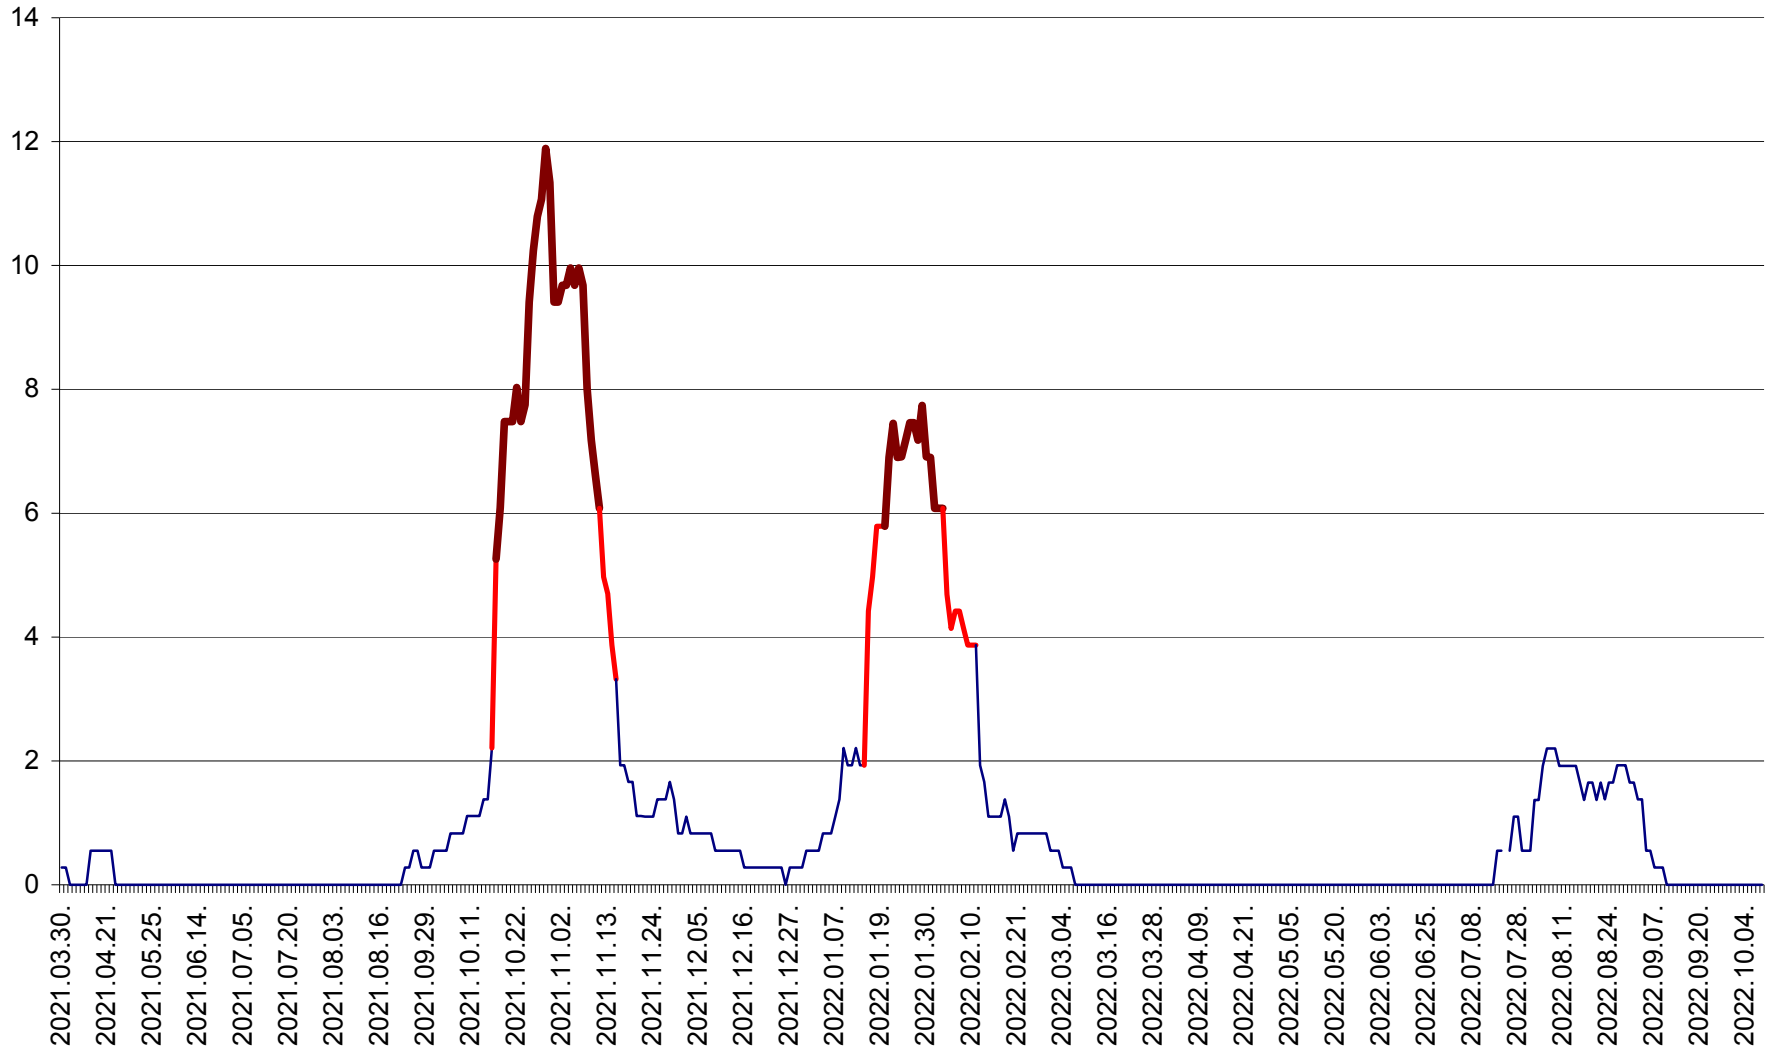

FELICENI - Evolutia incidentei cumulate pe 14 zile la % de locuitori  
2021.04.01. - 2022.10.08.

FRUMOASA - Evolutia incidentei cumulate pe 14 zile la ‰ de locuitori  
2021.04.01. - 2022.10.08.

GĂLĂUȚAȘ - Evoluția incidenței cumulate pe 14 zile la ‰ de locuitori  
2021.04.01. - 2022.10.08.

MUNICIPIUL GHEORGHENI - Evolutia incidentei cumulate pe 14 zile la % de locuitori  
2021.04.01. - 2022.10.08.

JOSENI - Evolutia incidentei cumulate pe 14 zile la ‰ de locuitori  
2021.04.01. - 2022.10.08.

LĂZAREA - Evolutia incidentei cumulate pe 14 zile la % de locuitori  
2021.04.01. - 2022.10.08.

LELICENI - Evolutia incidentei cumulate pe 14 zile la ‰ de locuitori  
2021.04.01. - 2022.10.08.

LUETA - Evolutia incidentei cumulate pe 14 zile la ‰ de locuitori  
2021.04.01. - 2022.10.08.

LUNCA DE JOS - Evolutia incidentei cumulate pe 14 zile la ‰ de locuitori  
2021.04.01. - 2022.10.08.

LUNCA DE SUS - Evolutia incidentei cumulate pe 14 zile la ‰ de locuitori  
2021.04.01. - 2022.10.08.