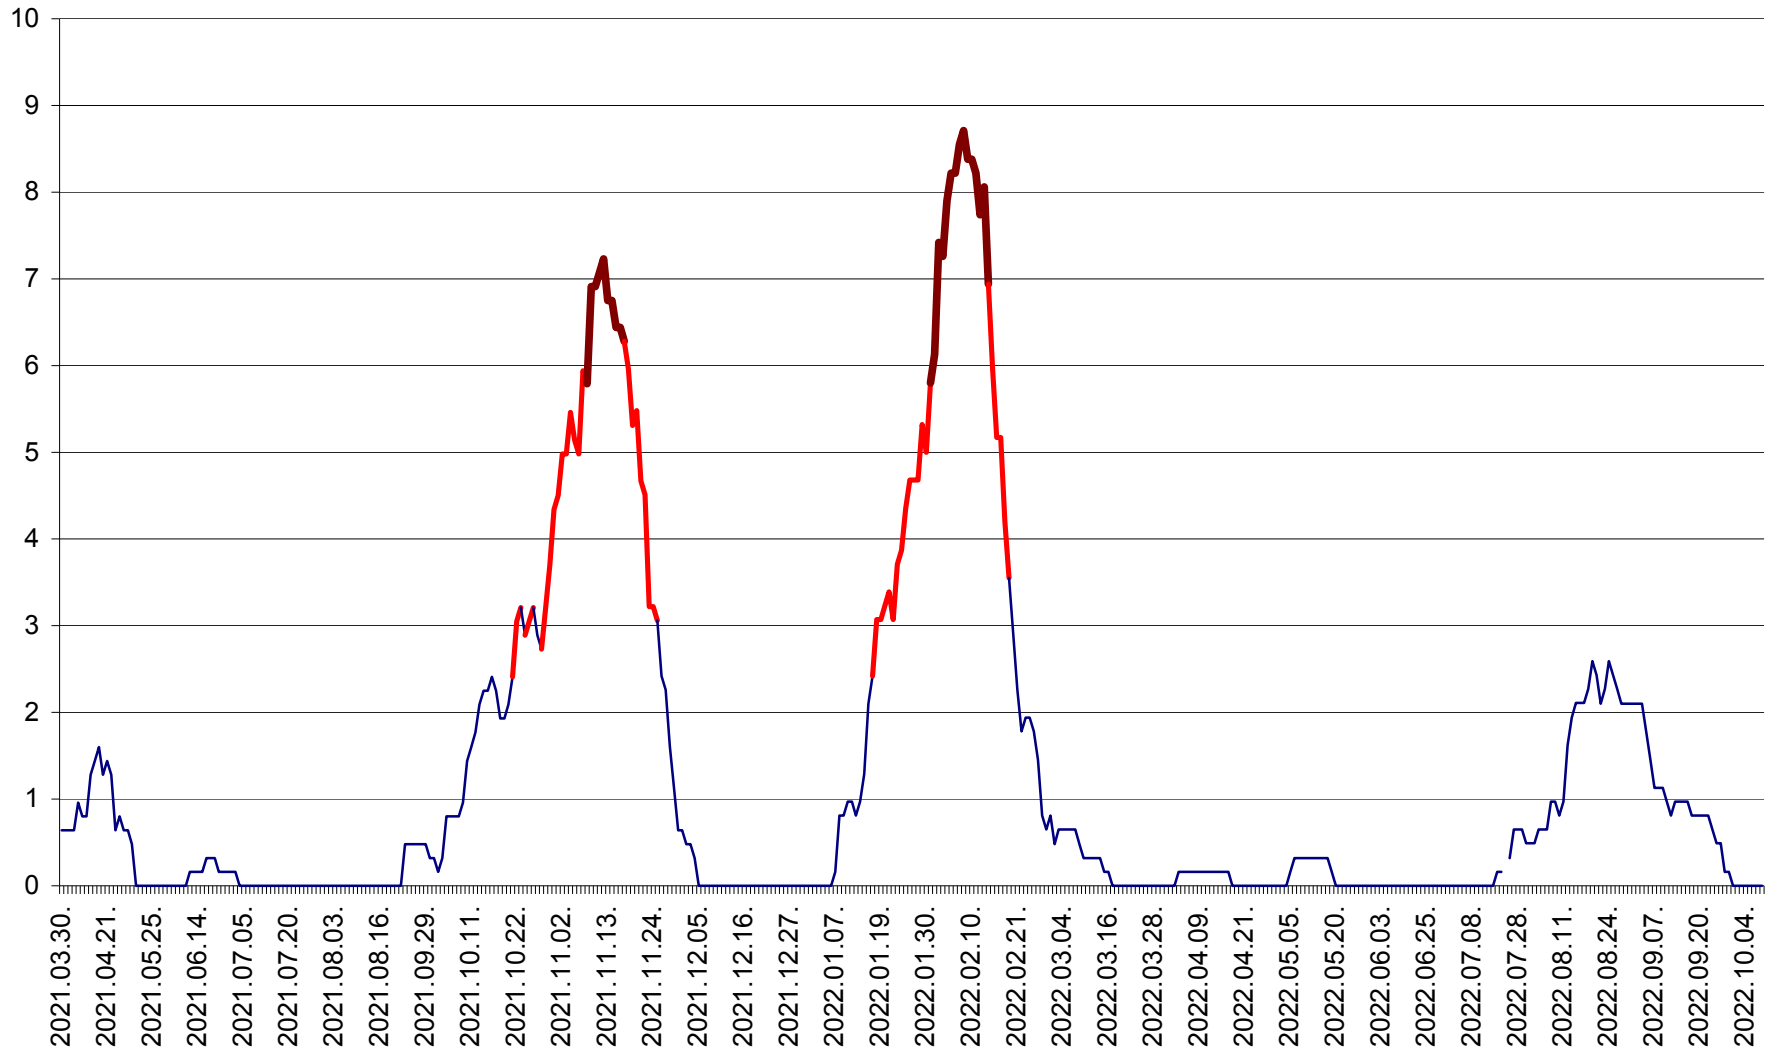

PRAID - Evolutia incidentei cumulate pe 14 zile la ‰ de locuitori  
2021.04.01. - 2022.10.08.

RACU - Evolutia incidentei cumulate pe 14 zile la ‰ de locuitori  
2021.04.01. - 2022.10.08.

REMETEA - Evolutia incidentei cumulate pe 14 zile la ‰ de locuitori  
2021.04.01. - 2022.10.08.

SĂCEL - Evolutia incidentei cumulate pe 14 zile la ‰ de locuitori  
2021.04.01. - 2022.10.08.

SÂNCRĂIENI - Evolutia incidentei cumulate pe 14 zile la ‰ de locuitori  
2021.04.01. - 2022.10.08.

SÂNDOMIC - Evolutia incidentei cumulate pe 14 zile la ‰ de locuitori  
2021.04.01. - 2022.10.08.