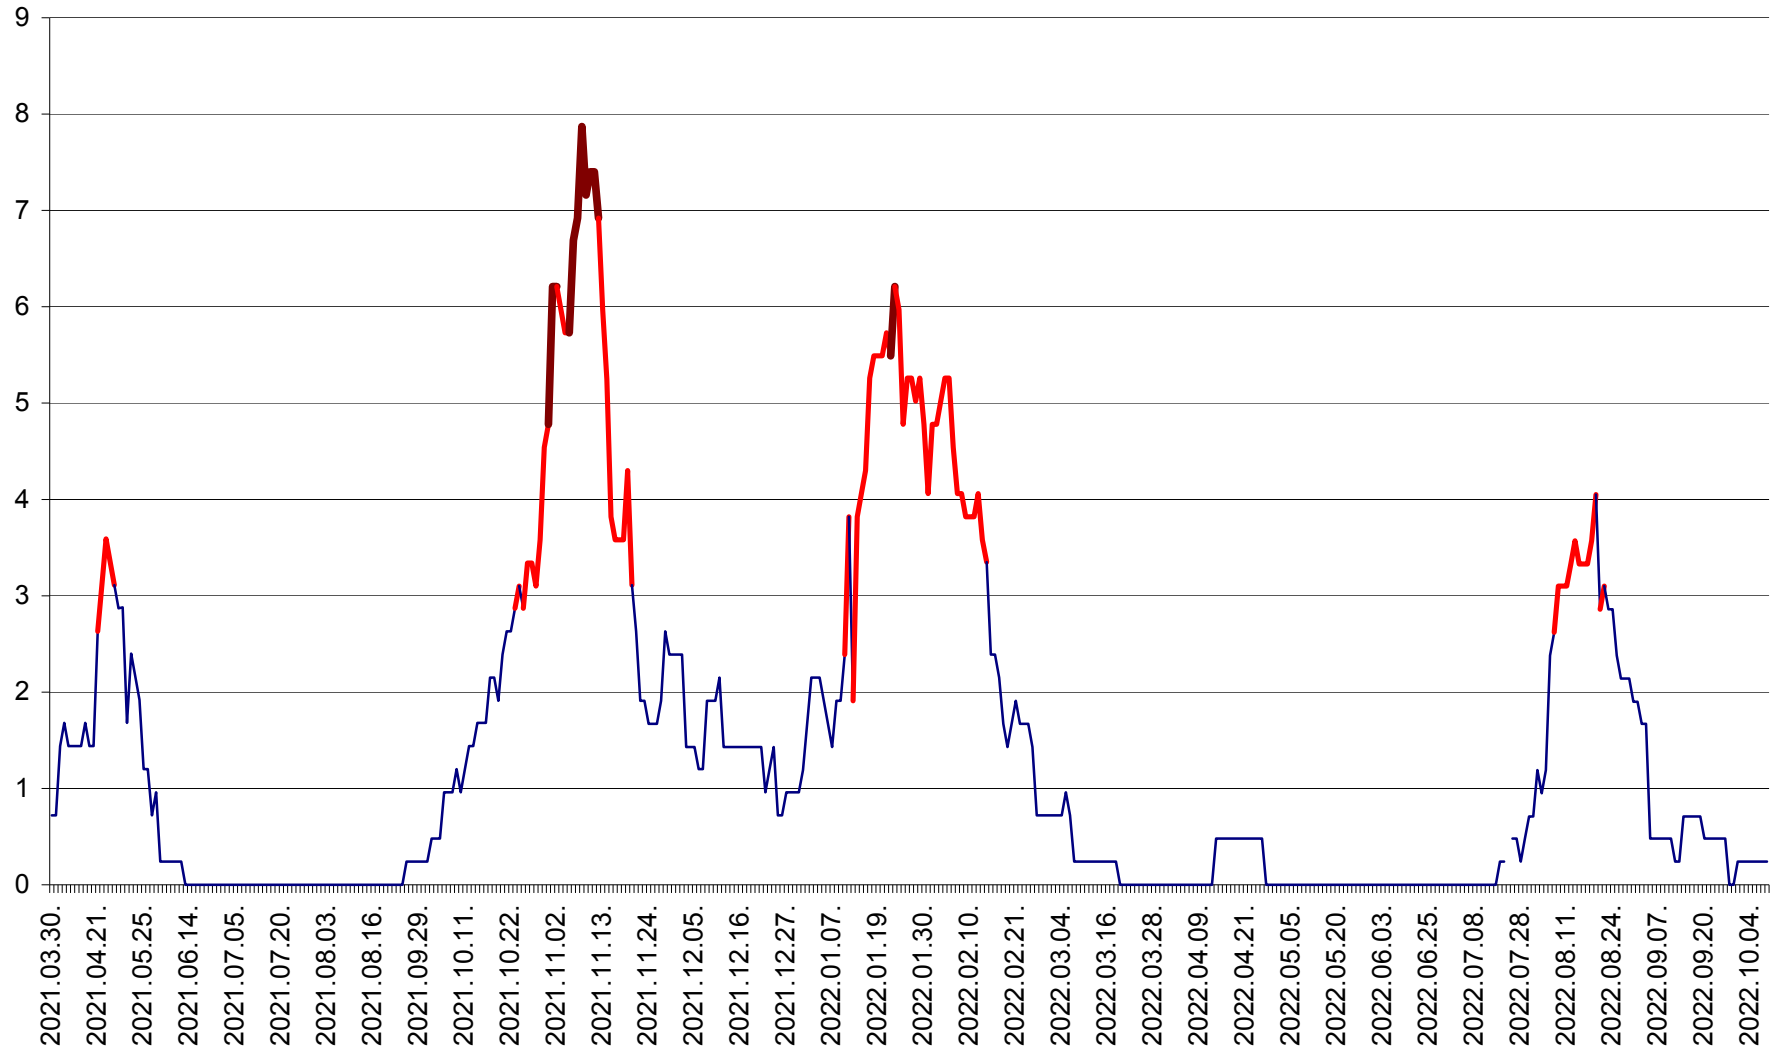

CORBU - Evolutia incidentei cumulate pe 14 zile la ‰ de locuitori  
2021.04.01. - 2022.10.08.

CORUND - Evolutia incidentei cumulate pe 14 zile la ‰ de locuitori  
2021.04.01. - 2022.10.08.

COZMENI - Evolutia incidentei cumulate pe 14 zile la ‰ de locuitori  
2021.04.01. - 2022.10.08.

ORAȘ CRISTURU SECUIESC - Evolutia incidentei cumulate pe 14 zile la ‰ de locuitori  
2021.04.01. - 2022.10.08.

DĂNEȘTI - Evoluația incidenței cumulate pe 14 zile la ‰ de locuitori  
2021.04.01. - 2022.10.08.

DÂRJIU - Evolutia incidentei cumulate pe 14 zile la ‰ de locuitori  
2021.04.01. - 2022.10.08.

DEALU - Evolutia incidentei cumulate pe 14 zile la ‰ de locuitori  
2021.04.01. - 2022.10.08.

DITRĂU - Evolutia incidentei cumulate pe 14 zile la ‰ de locuitori  
2021.04.01. - 2022.10.08.

FELICENI - Evolutia incidentei cumulate pe 14 zile la % de locuitori  
2021.04.01. - 2022.10.08.

FRUMOASA - Evolutia incidentei cumulate pe 14 zile la ‰ de locuitori  
2021.04.01. - 2022.10.08.

GĂLĂUȚAȘ - Evoluția incidenței cumulate pe 14 zile la ‰ de locuitori  
2021.04.01. - 2022.10.08.