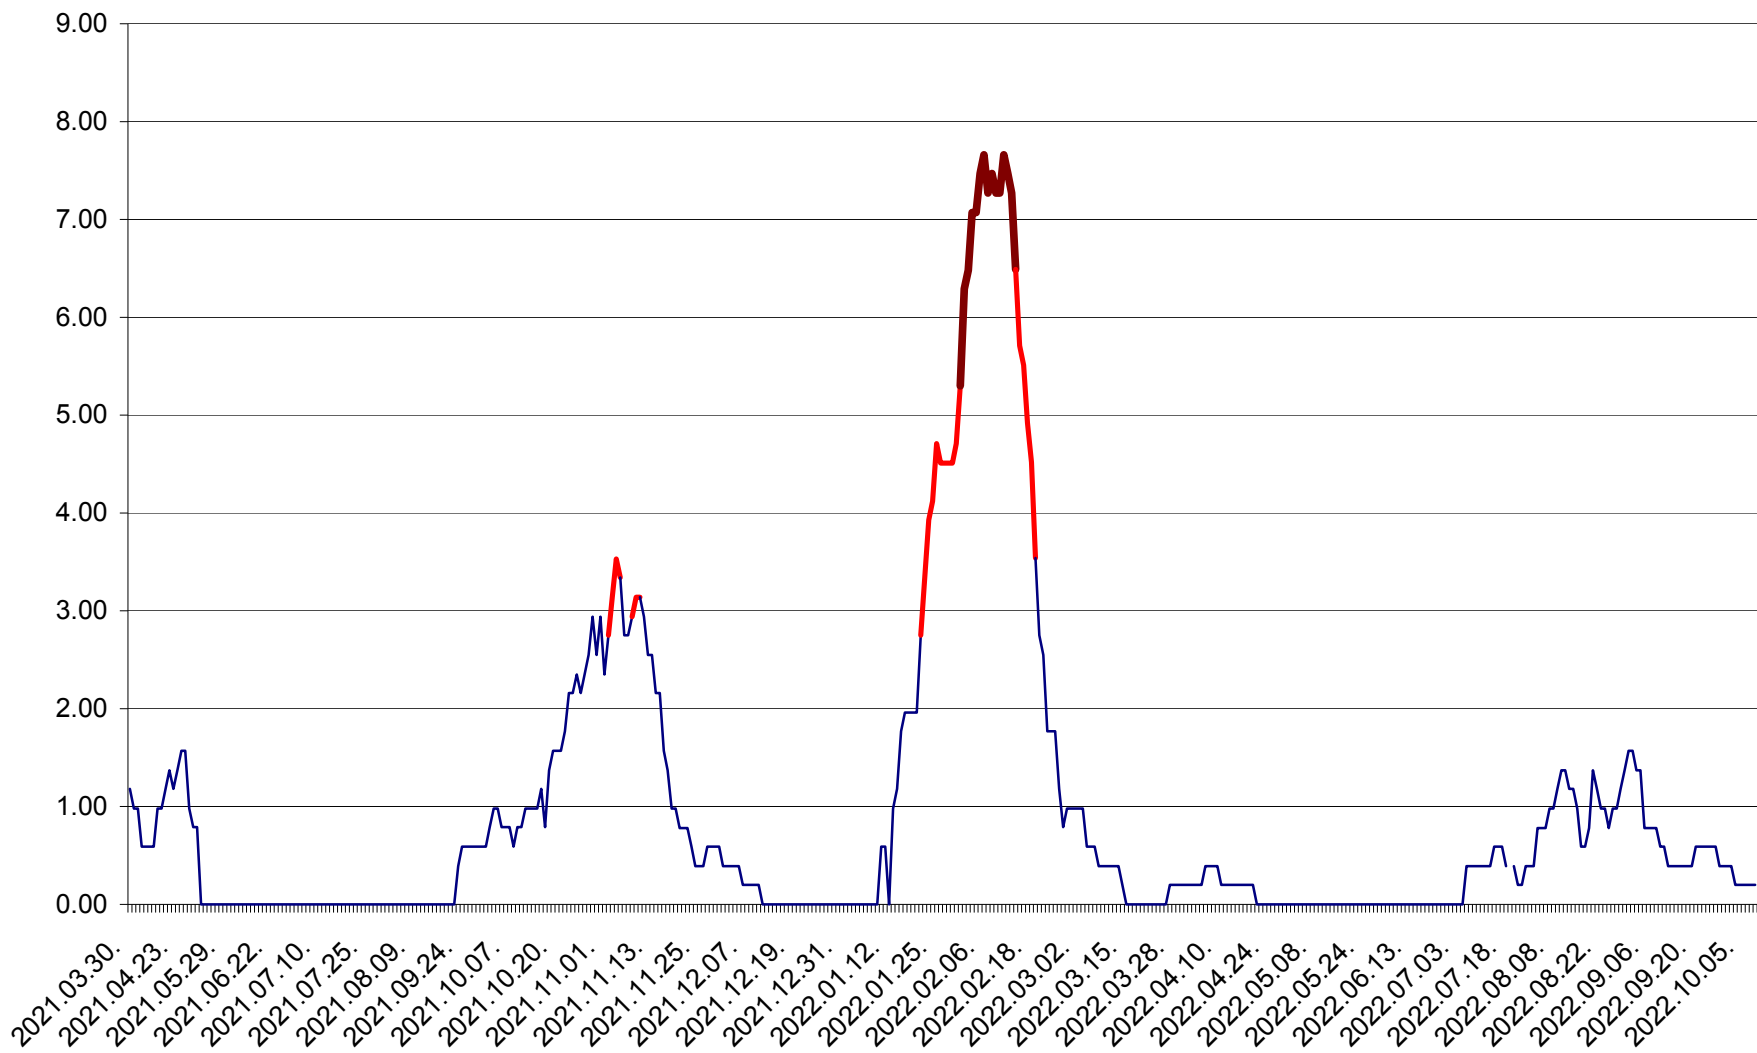

ORAȘ BĂLAN - Evolulia incidenței cumulate pe 14 zile la ‰ de locuitori  
2021.04.01. - 2022.10.08.

BILBOR - Evolutia incidentei cumulate pe 14 zile la ‰ de locuitori  
2021.04.01. - 2022.10.08.

ORAȘ BORSEC - Evolutia incidentei cumulate pe 14 zile la ‰ de locuitori  
2021.04.01. - 2022.10.08.

BRĂDEȘTI - Evolutia incidentei cumulate pe 14 zile la ‰ de locuitori  
2021.04.01. - 2022.10.08.

CĂPÂLNIȚA - Evolutia incidentei cumulate pe 14 zile la ‰ de locuitori  
2021.04.01. - 2022.10.08.

CÂRȚA - Evolția incidentei cumulate pe 14 zile la ‰ de locuitori  
2021.04.01. - 2022.10.08.

CICEU - Evolutia incidentei cumulate pe 14 zile la ‰ de locuitori  
2021.04.01. - 2022.10.08.

CIUCSÂNGEORGIU - Evolutia incidentei cumulate pe 14 zile la ‰ de locuitori  
2021.04.01. - 2022.10.08.

CIUMANI - Evolutia incidentei cumulate pe 14 zile la ‰ de locuitori  
2021.04.01. - 2022.10.08.

CORBU - Evolutia incidentei cumulate pe 14 zile la ‰ de locuitori  
2021.04.01. - 2022.10.08.

CORUND - Evolutia incidentei cumulate pe 14 zile la ‰ de locuitori  
2021.04.01. - 2022.10.08.

COZMENI - Evolutia incidentei cumulate pe 14 zile la ‰ de locuitori  
2021.04.01. - 2022.10.08.