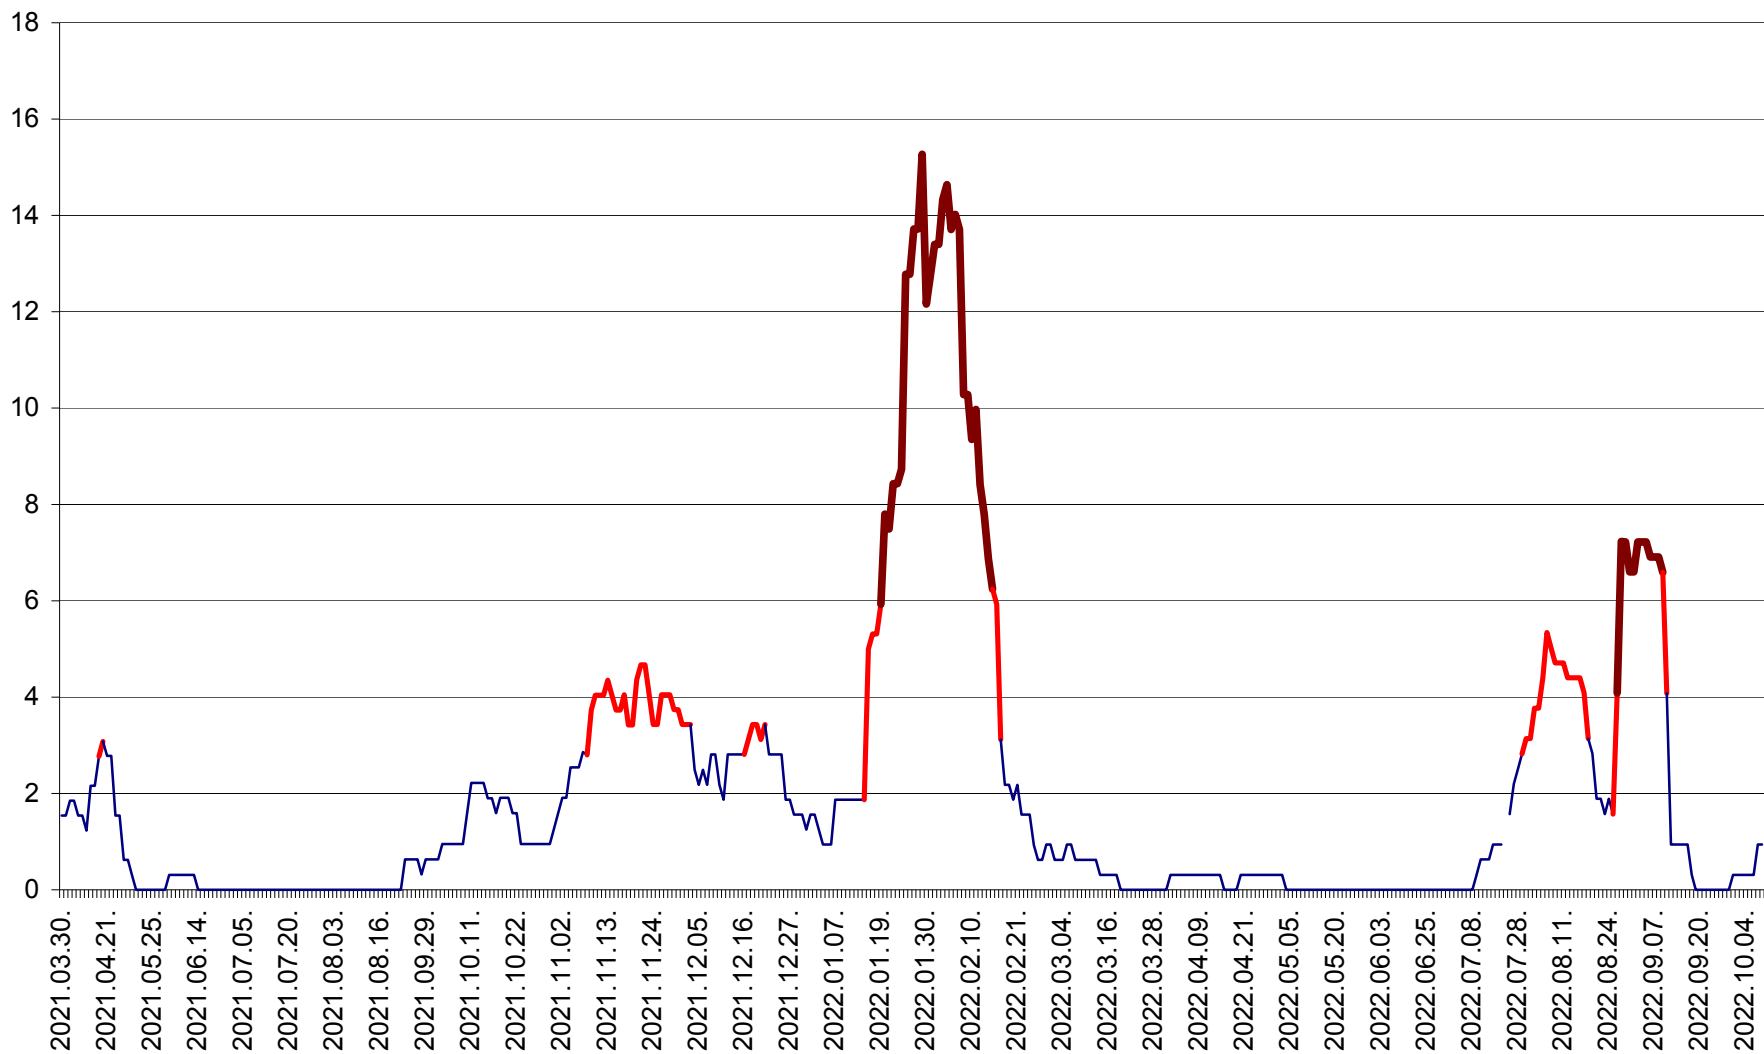

TUȘNAD - Evolutia incidentei cumulate pe 14 zile la ‰ de locuitori
2021.04.01. - 2022.10.08.