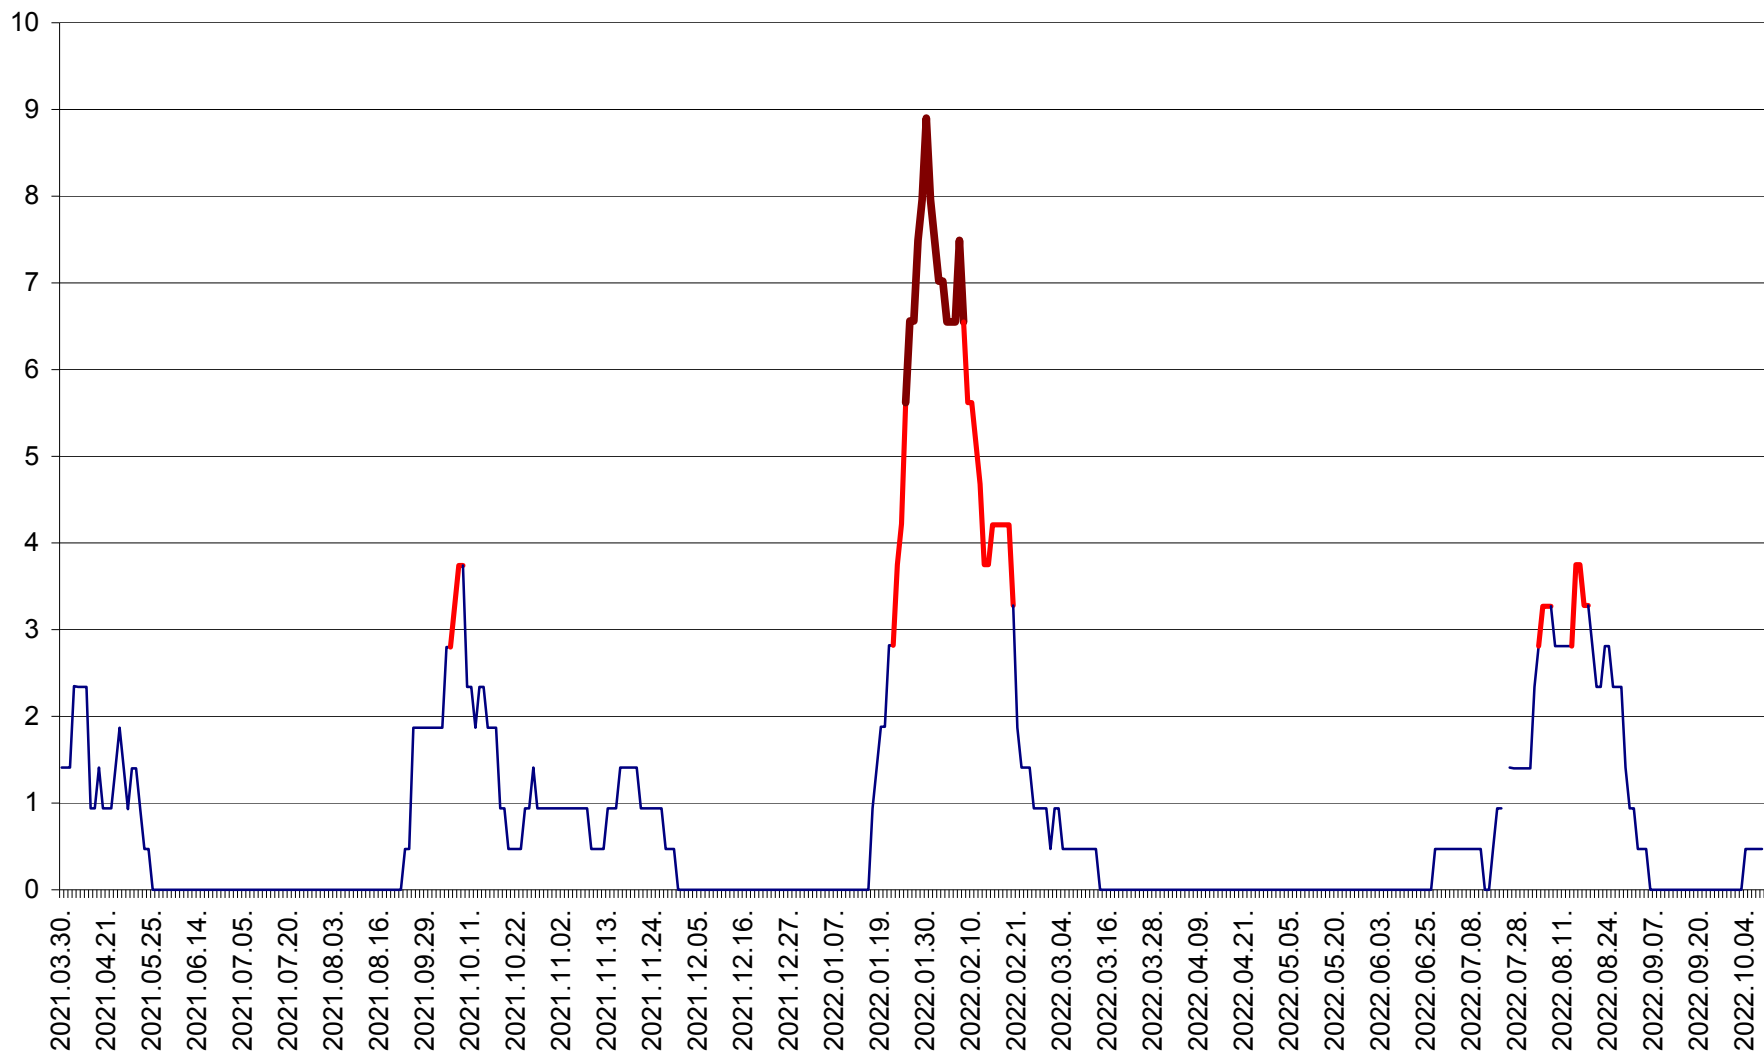

SECUIENI - Evolutia incidentei cumulate pe 14 zile la ‰ de locuitori
2021.04.01. - 2022.10.08.