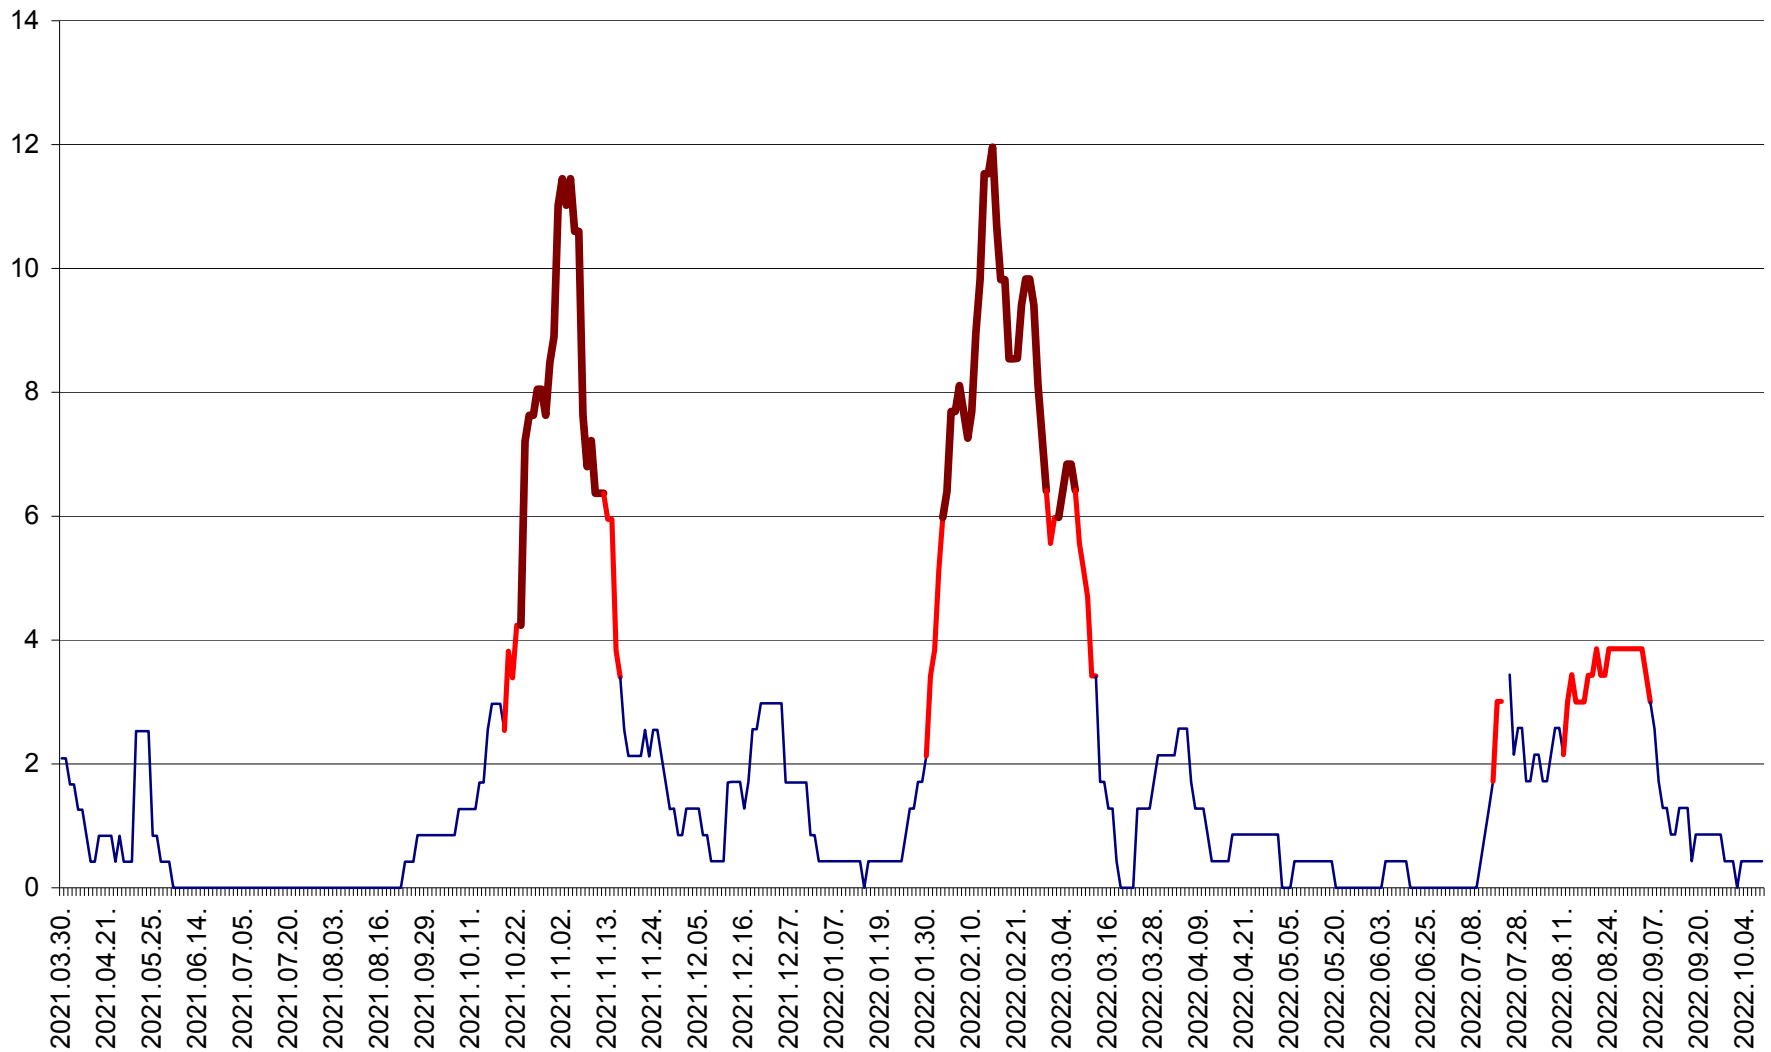

CORBU - Evolutia incidentei cumulate pe 14 zile la ‰ de locuitori  
2021.04.01. - 2022.10.08.

CORUND - Evolutia incidentei cumulate pe 14 zile la ‰ de locuitori  
2021.04.01. - 2022.10.08.

COZMENI - Evolutia incidentei cumulate pe 14 zile la ‰ de locuitori  
2021.04.01. - 2022.10.08.

ORAȘ CRISTURU SECUIESC - Evolutia incidentei cumulate pe 14 zile la ‰ de locuitori  
2021.04.01. - 2022.10.08.

DĂNEȘTI - Evoluația incidenței cumulate pe 14 zile la ‰ de locuitori  
2021.04.01. - 2022.10.08.

DÂRJIU - Evolutia incidentei cumulate pe 14 zile la ‰ de locuitori  
2021.04.01. - 2022.10.08.

DEALU - Evolutia incidentei cumulate pe 14 zile la ‰ de locuitori  
2021.04.01. - 2022.10.08.

DITRĂU - Evolutia incidentei cumulate pe 14 zile la ‰ de locuitori  
2021.04.01. - 2022.10.08.

FELICENI - Evolutia incidentei cumulate pe 14 zile la % de locuitori  
2021.04.01. - 2022.10.08.

FRUMOASA - Evolutia incidentei cumulate pe 14 zile la ‰ de locuitori  
2021.04.01. - 2022.10.08.

GĂLĂUȚAȘ - Evoluția incidenței cumulate pe 14 zile la ‰ de locuitori  
2021.04.01. - 2022.10.08.