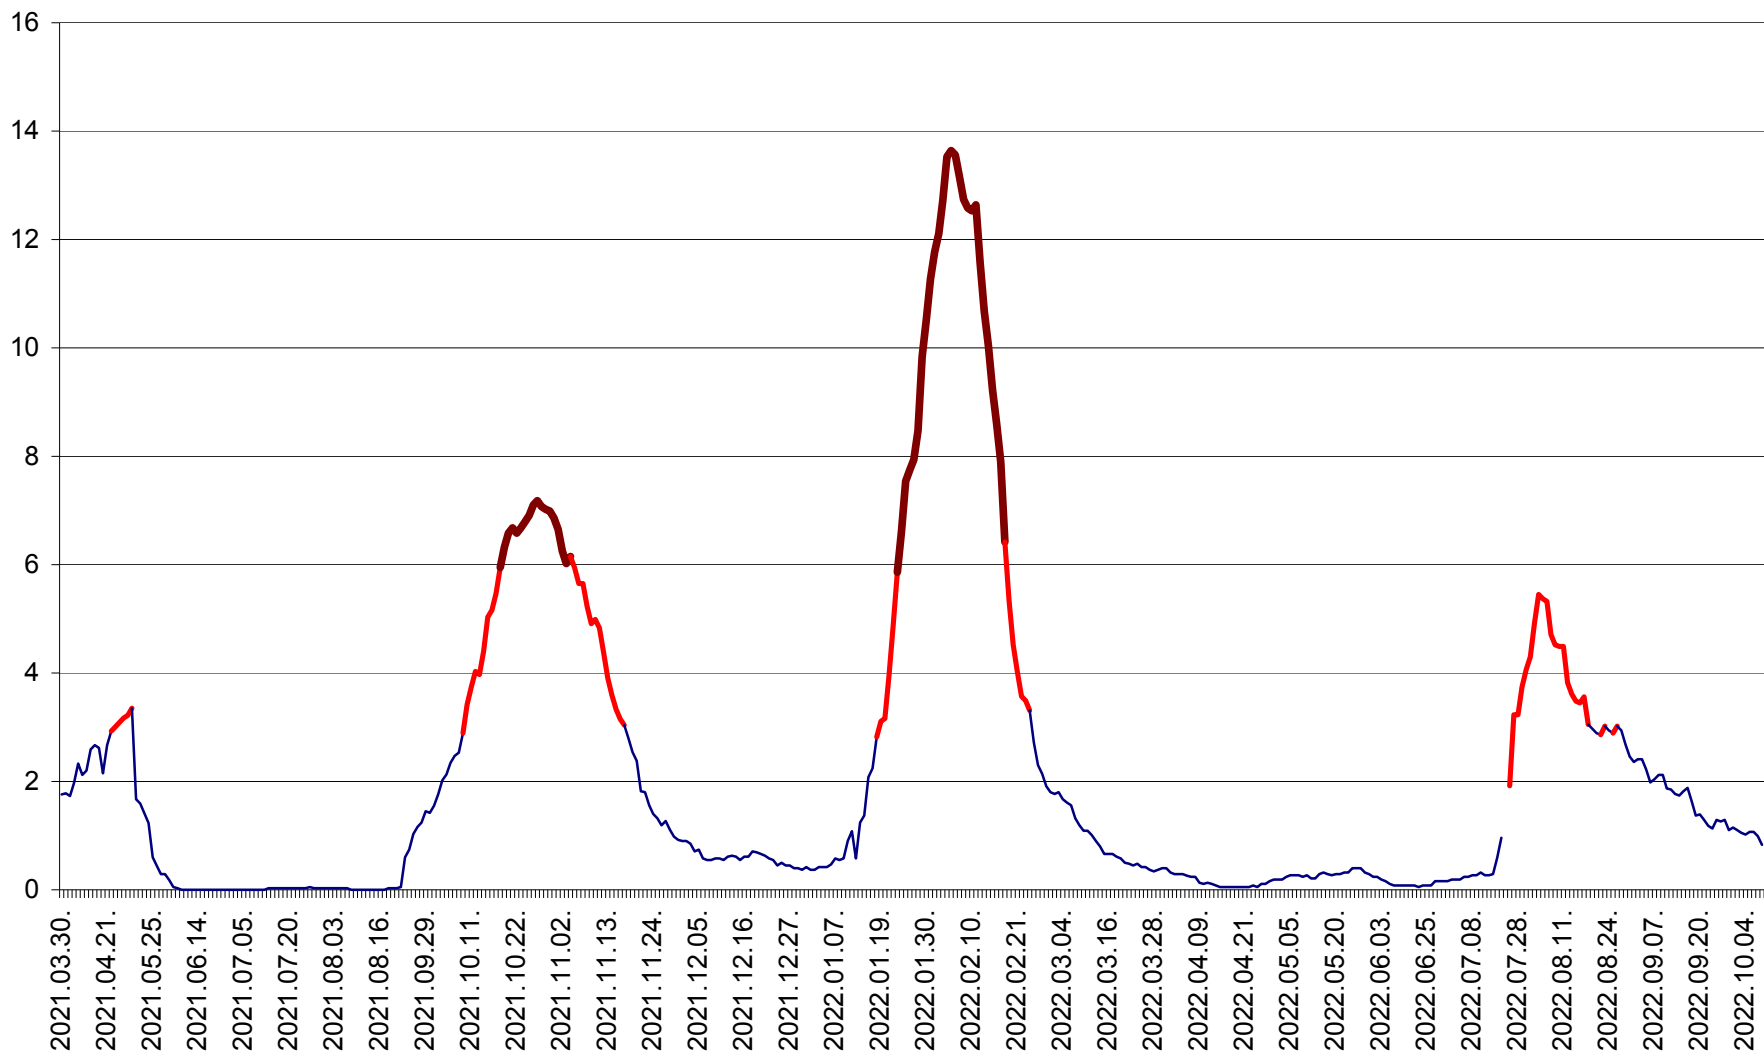

MEREȘTI - Evolutia incidentei cumulate pe 14 zile la ‰ de locuitori  
2021.04.01. - 2022.10.08.

MUNICIPIUL MIERCUREA-CIUC - Evolutia incidentei cumulate pe 14 zile la ‰ de locuitori  
2021.04.01. - 2022.10.08.

MIHĂILENI - Evolutia incidentei cumulate pe 14 zile la ‰ de locuitori  
2021.04.01. - 2022.10.08.

MUGENI - Evolutia incidentei cumulate pe 14 zile la ‰ de locuitori  
2021.04.01. - 2022.10.08.

OCLAND - Evolutia incidentei cumulate pe 14 zile la ‰ de locuitori  
2021.04.01. - 2022.10.08.

MUNICIPIUL ODORHEIU SECUIESC - Evolutia incidentei cumulate pe 14 zile la % de locuitori  
2021.04.01. - 2022.10.08.

PĂULENI-CIUC - Evolutia incidentei cumulate pe 14 zile la % de locuitori  
2021.04.01. - 2022.10.08.