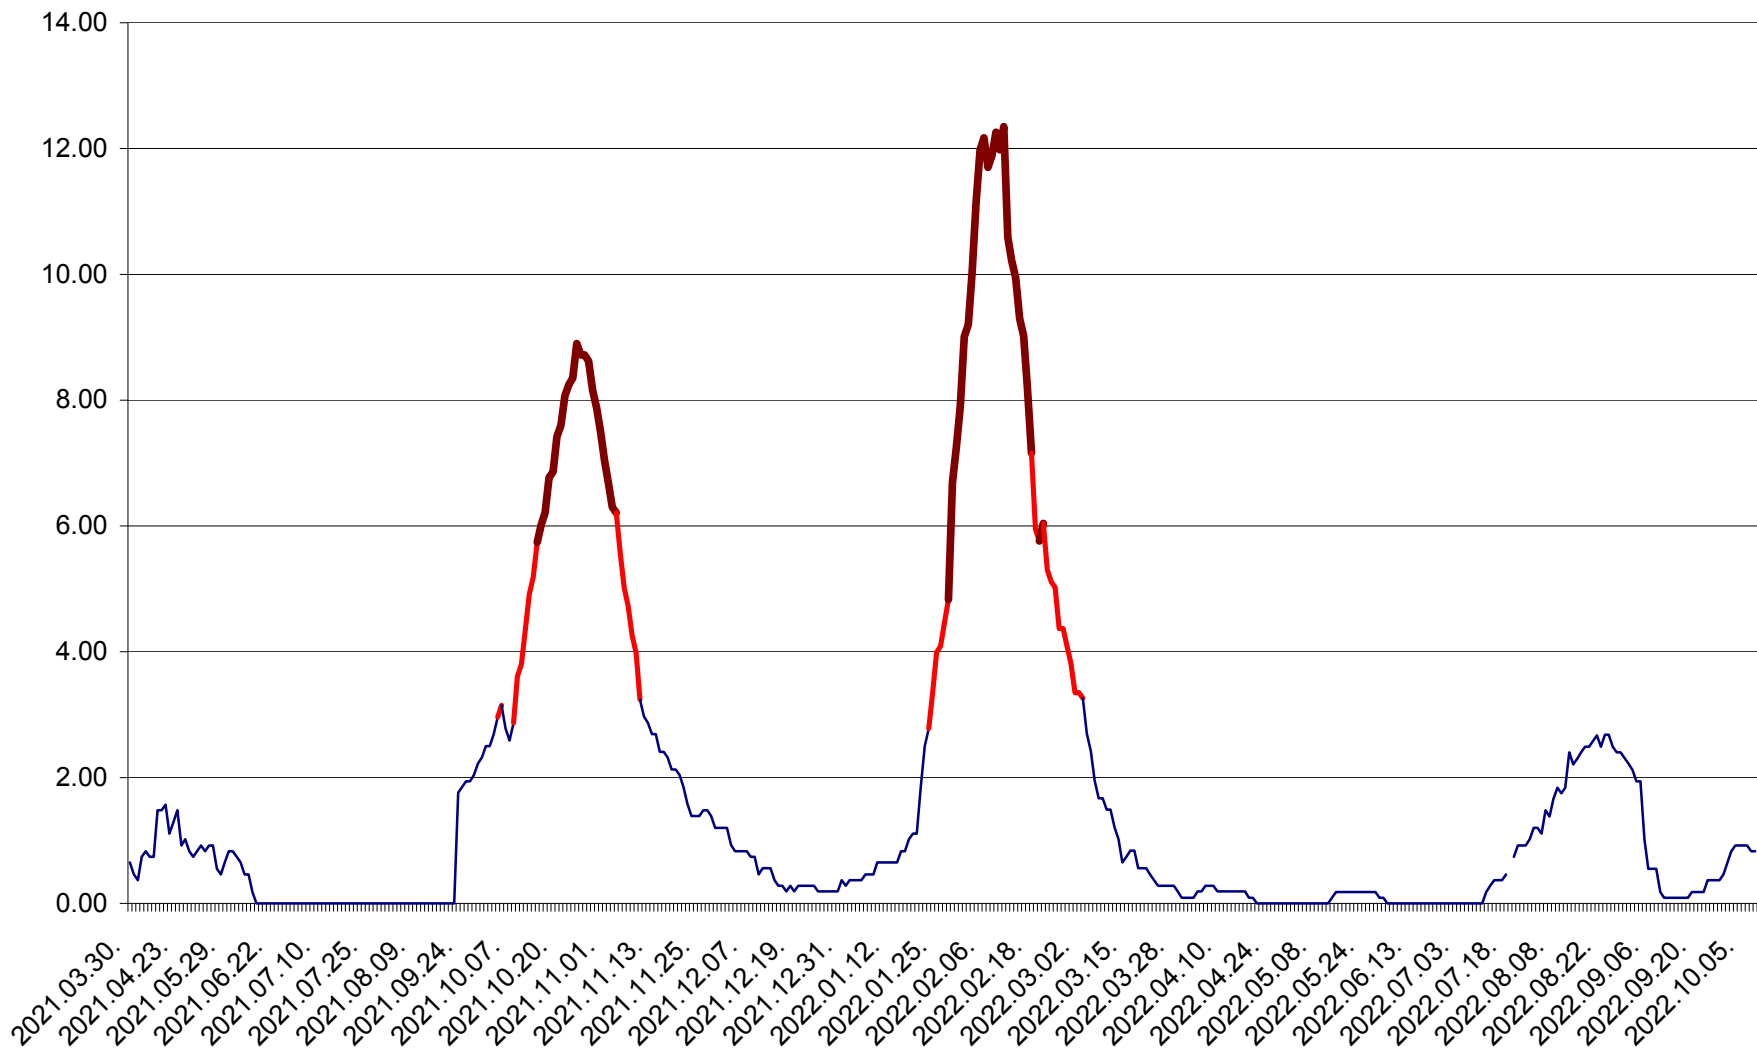

BRĂDEȘTI - Evolutia incidentei cumulate pe 14 zile la ‰ de locuitori  
2021.04.01. - 2022.10.08.

CĂPÂLNIȚA - Evolutia incidentei cumulate pe 14 zile la ‰ de locuitori  
2021.04.01. - 2022.10.08.

CÂRȚA - Evolția incidentei cumulate pe 14 zile la ‰ de locuitori  
2021.04.01. - 2022.10.08.

CICEU - Evolutia incidentei cumulate pe 14 zile la ‰ de locuitori  
2021.04.01. - 2022.10.08.

CIUCSÂNGEORGIU - Evolutia incidentei cumulate pe 14 zile la ‰ de locuitori  
2021.04.01. - 2022.10.08.

CIUMANI - Evolutia incidentei cumulate pe 14 zile la ‰ de locuitori  
2021.04.01. - 2022.10.08.

CORBU - Evolutia incidentei cumulate pe 14 zile la ‰ de locuitori  
2021.04.01. - 2022.10.08.

CORUND - Evolutia incidentei cumulate pe 14 zile la ‰ de locuitori  
2021.04.01. - 2022.10.08.

COZMENI - Evolutia incidentei cumulate pe 14 zile la ‰ de locuitori  
2021.04.01. - 2022.10.08.

ORAȘ CRISTURU SECUIESC - Evolutia incidentei cumulate pe 14 zile la ‰ de locuitori  
2021.04.01. - 2022.10.08.

DĂNEȘTI - Evoluația incidenței cumulate pe 14 zile la ‰ de locuitori  
2021.04.01. - 2022.10.08.