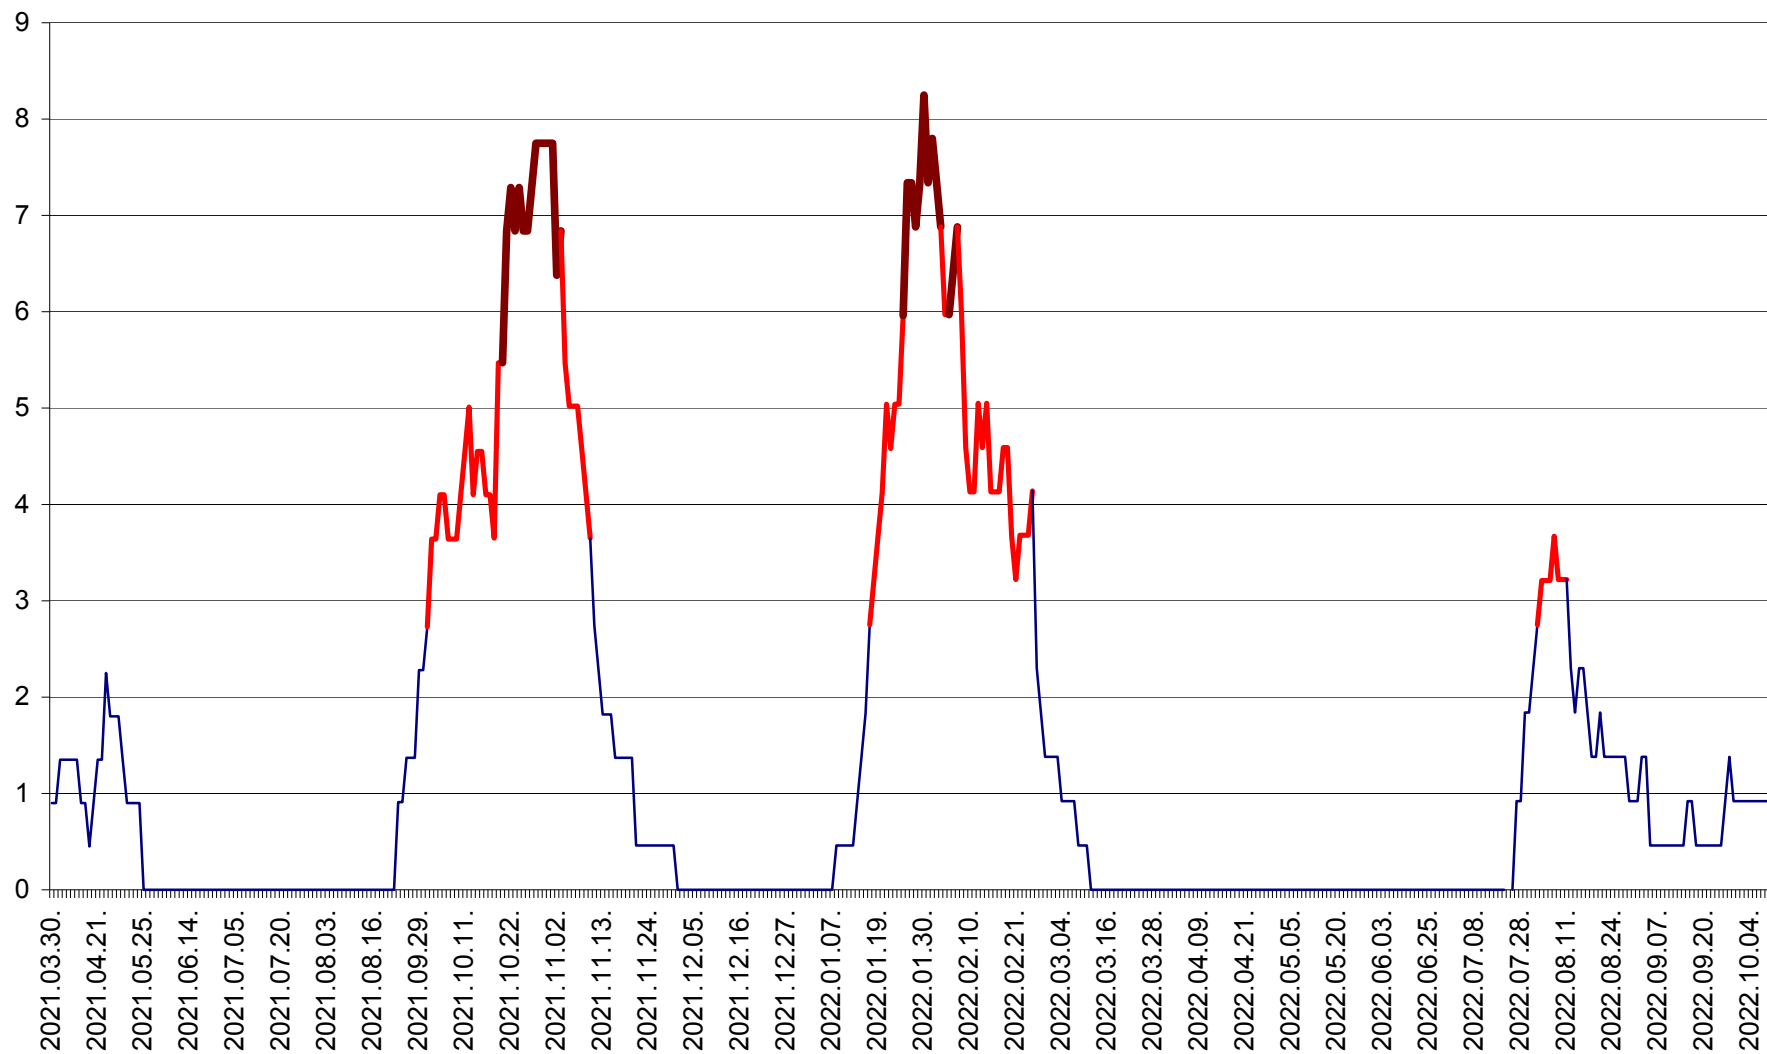

PRAID - Evolutia incidentei cumulate pe 14 zile la ‰ de locuitori  
2021.04.01. - 2022.10.08.

RACU - Evolutia incidentei cumulate pe 14 zile la ‰ de locuitori  
2021.04.01. - 2022.10.08.

REMETEA - Evolutia incidentei cumulate pe 14 zile la ‰ de locuitori  
2021.04.01. - 2022.10.08.

SĂCEL - Evolutia incidentei cumulate pe 14 zile la ‰ de locuitori  
2021.04.01. - 2022.10.08.

SÂNCRĂIENI - Evolutia incidentei cumulate pe 14 zile la ‰ de locuitori  
2021.04.01. - 2022.10.08.

SÂNDOMIC - Evolutia incidentei cumulate pe 14 zile la ‰ de locuitori  
2021.04.01. - 2022.10.08.

SÂNMARTIN - Evolutia incidentei cumulate pe 14 zile la ‰ de locuitori  
2021.04.01. - 2022.10.08.

SÂNSIMION - Evolutia incidentei cumulate pe 14 zile la ‰ de locuitori  
2021.04.01. - 2022.10.08.

SÂNTIMBRU - Evolutia incidentei cumulate pe 14 zile la ‰ de locuitori  
2021.04.01. - 2022.10.08.