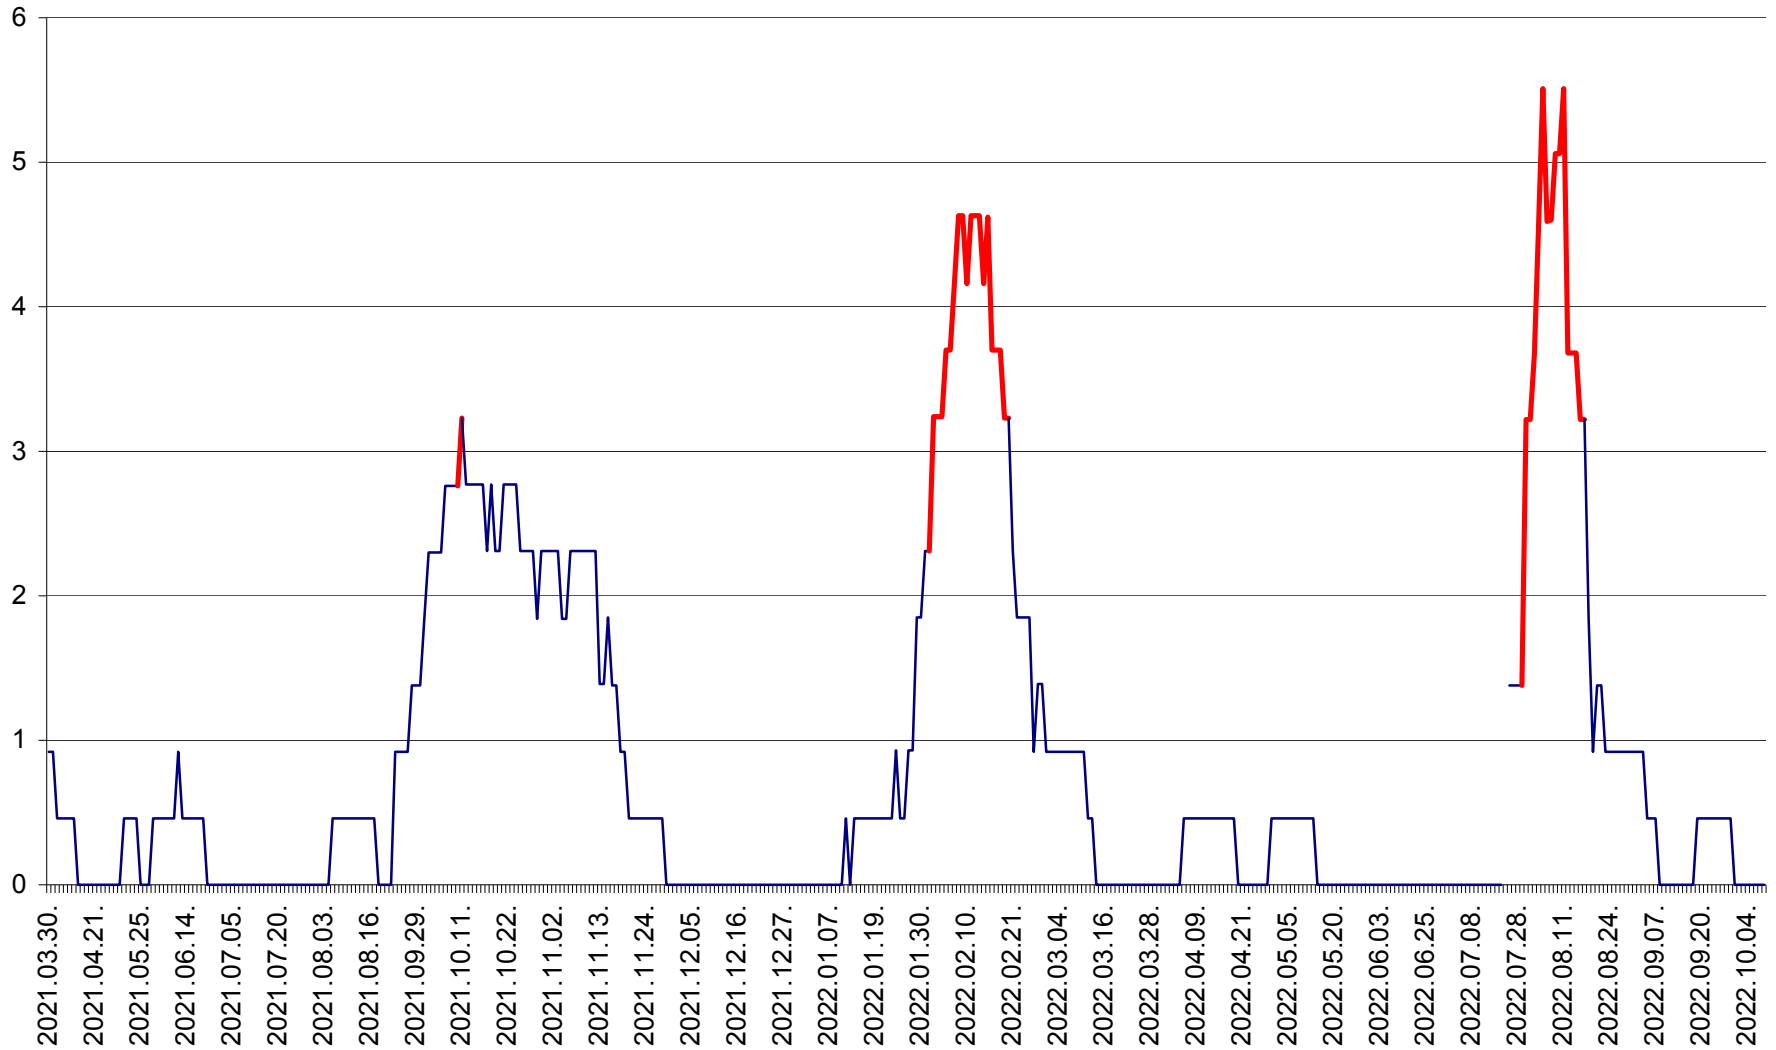

ULIEȘ - Evoluția incidenței cumulate pe 14 zile la ‰ de locuitori
2021.04.01. - 2022.10.08.