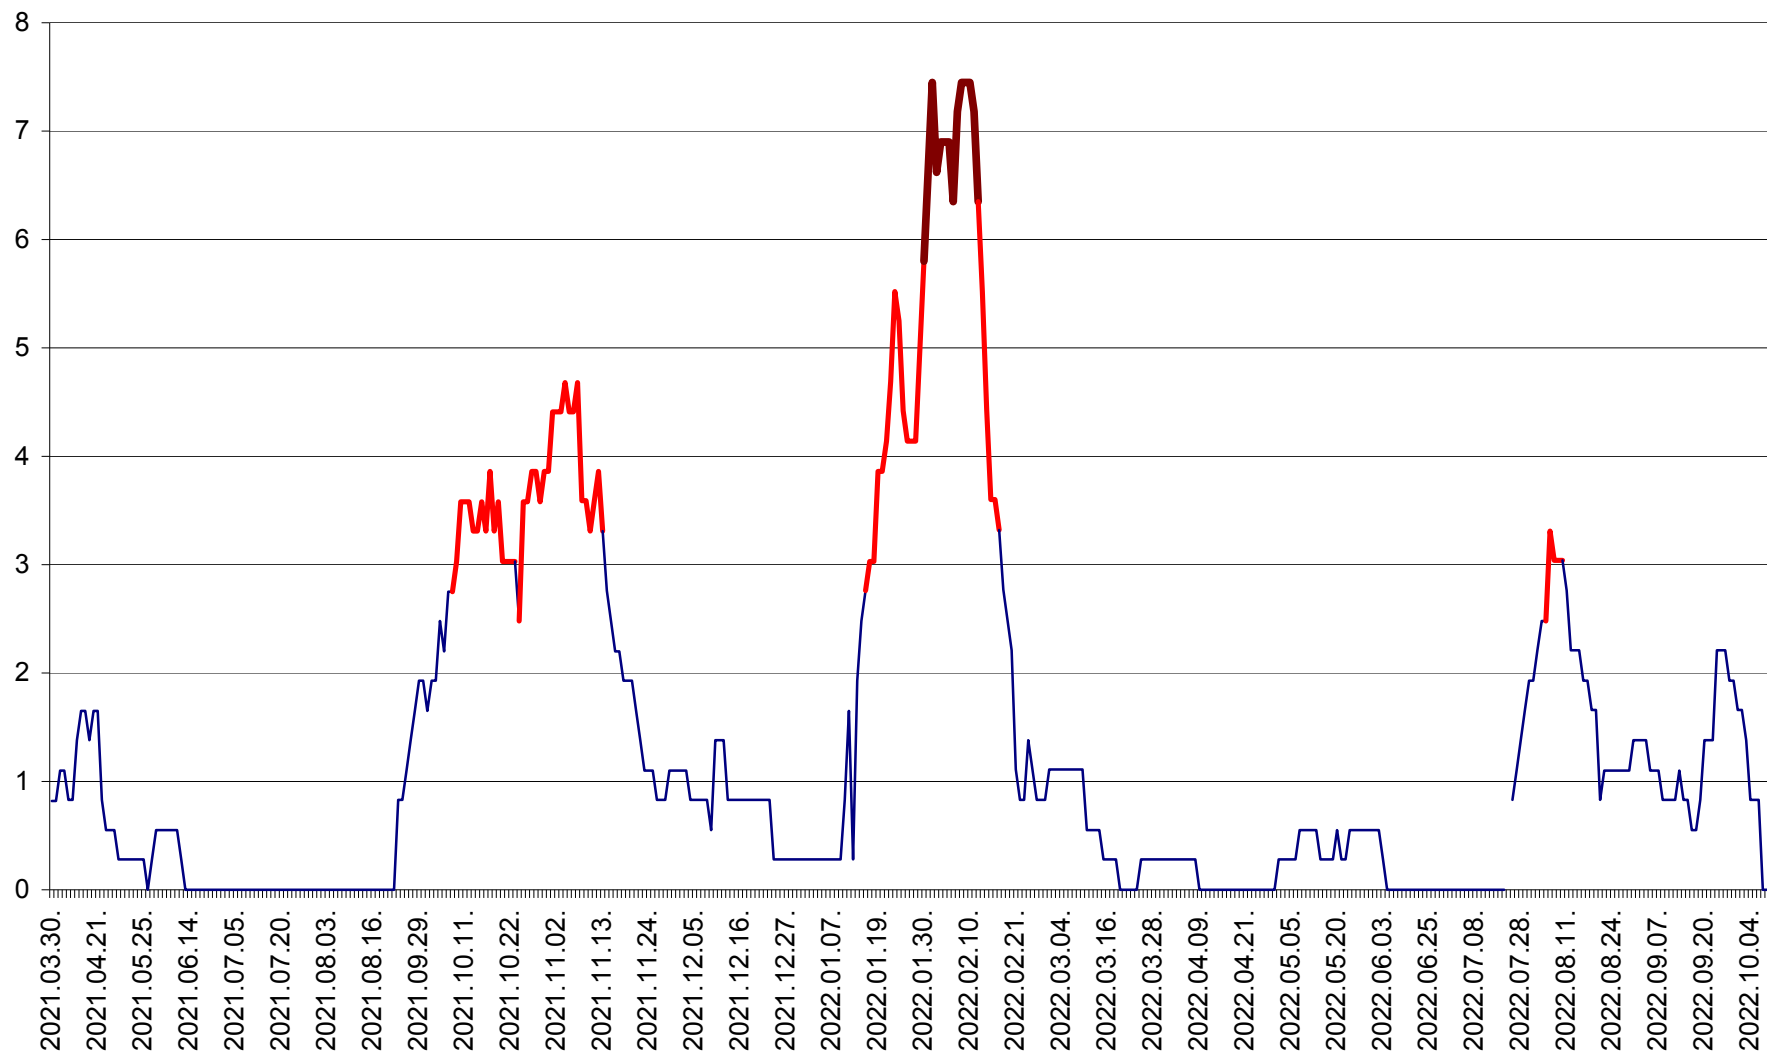

PRAID - Evolutia incidentei cumulate pe 14 zile la ‰ de locuitori  
2021.04.01. - 2022.10.08.

RACU - Evolutia incidentei cumulate pe 14 zile la ‰ de locuitori  
2021.04.01. - 2022.10.08.

REMETEA - Evolutia incidentei cumulate pe 14 zile la ‰ de locuitori  
2021.04.01. - 2022.10.08.

SĂCEL - Evolutia incidentei cumulate pe 14 zile la ‰ de locuitori  
2021.04.01. - 2022.10.08.

SÂNCRĂIENI - Evolutia incidentei cumulate pe 14 zile la ‰ de locuitori  
2021.04.01. - 2022.10.08.

SÂNDOMIC - Evolutia incidentei cumulate pe 14 zile la ‰ de locuitori  
2021.04.01. - 2022.10.08.

SÂNMARTIN - Evolutia incidentei cumulate pe 14 zile la ‰ de locuitori  
2021.04.01. - 2022.10.08.

SÂNSIMION - Evolutia incidentei cumulate pe 14 zile la ‰ de locuitori  
2021.04.01. - 2022.10.08.

SÂNTIMBRU - Evolutia incidentei cumulate pe 14 zile la ‰ de locuitori  
2021.04.01. - 2022.10.08.