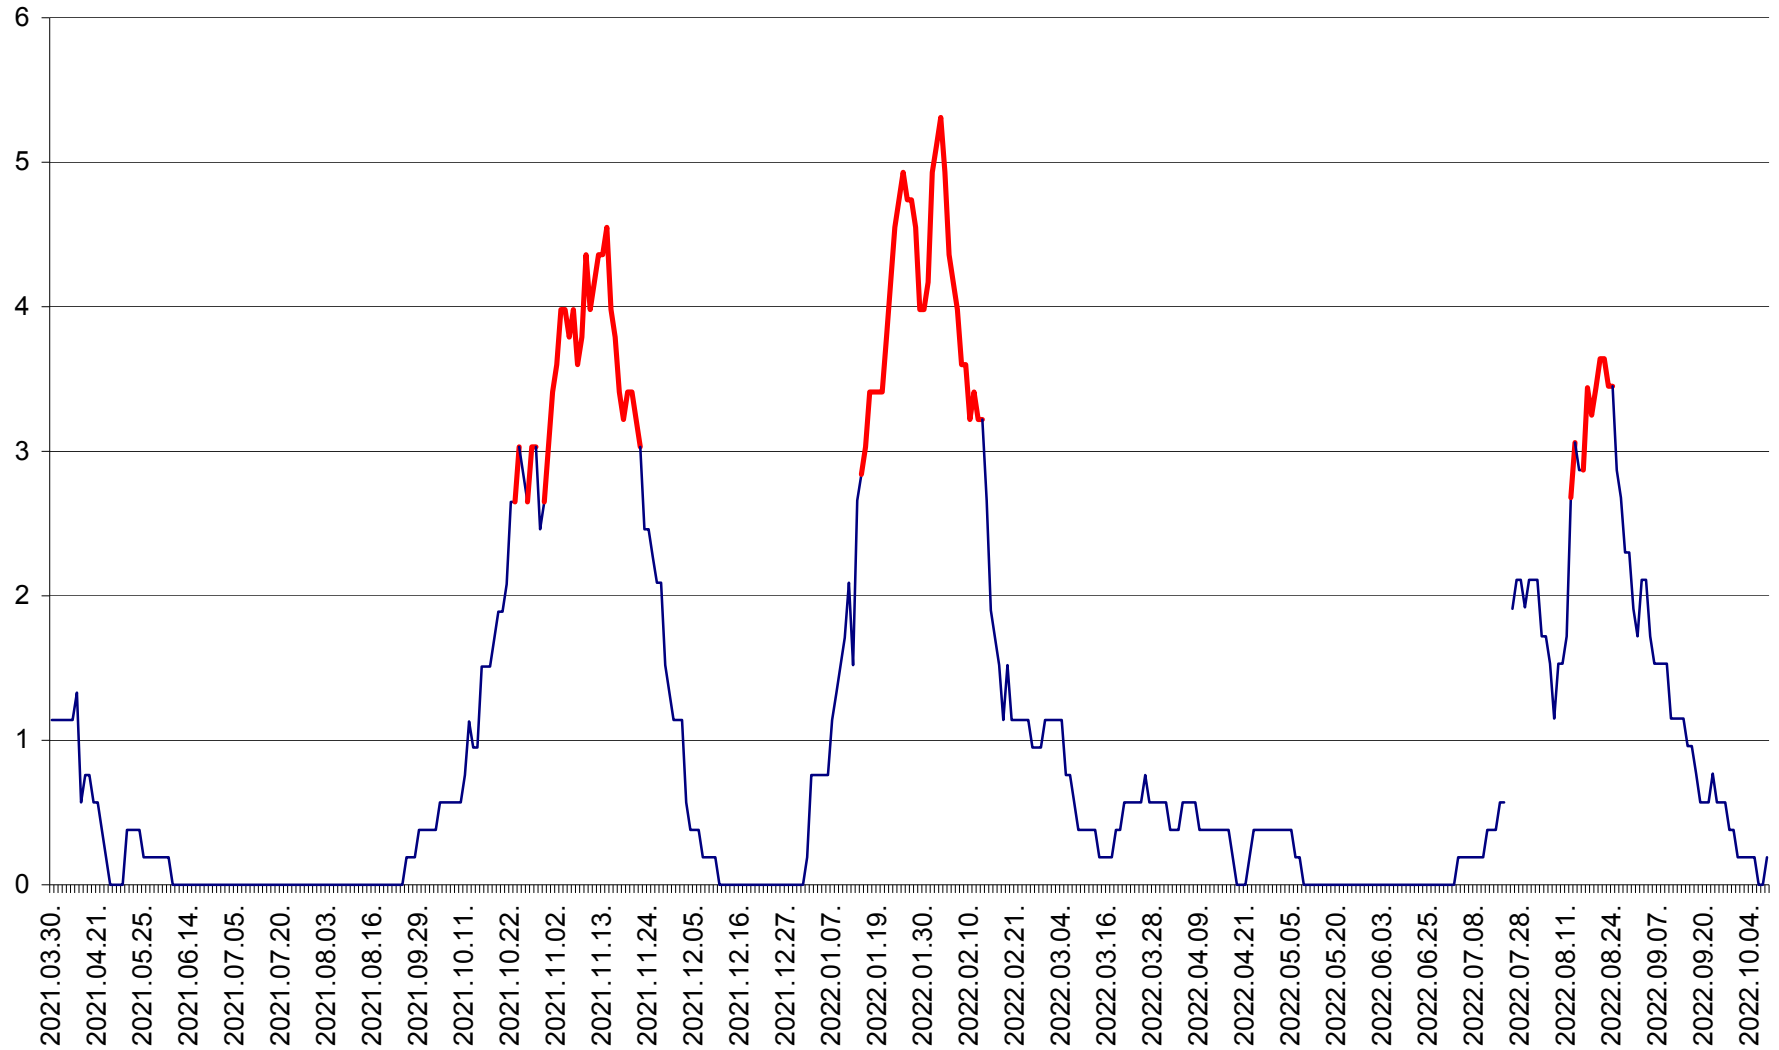

SICULENI - Evolutia incidentei cumulate pe 14 zile la ‰ de locuitori  
2021.04.01. - 2022.10.08.

ȘIMONEȘTI - Evolutia incidentei cumulate pe 14 zile la ‰ de locuitori  
2021.04.01. - 2022.10.08.

SUBCETATE - Evolutia incidentei cumulate pe 14 zile la ‰ de locuitori  
2021.04.01. - 2022.10.08.

SUSENI - Evolutia incidentei cumulate pe 14 zile la ‰ de locuitori  
2021.04.01. - 2022.10.08.

TOMEȘTI - Evolutia incidentei cumulate pe 14 zile la ‰ de locuitori  
2021.04.01. - 2022.10.08.

MUNICIPIUL TOPLIȚA - Evolutia incidentei cumulate pe 14 zile la ‰ de locuitori  
2021.04.01. - 2022.10.08.