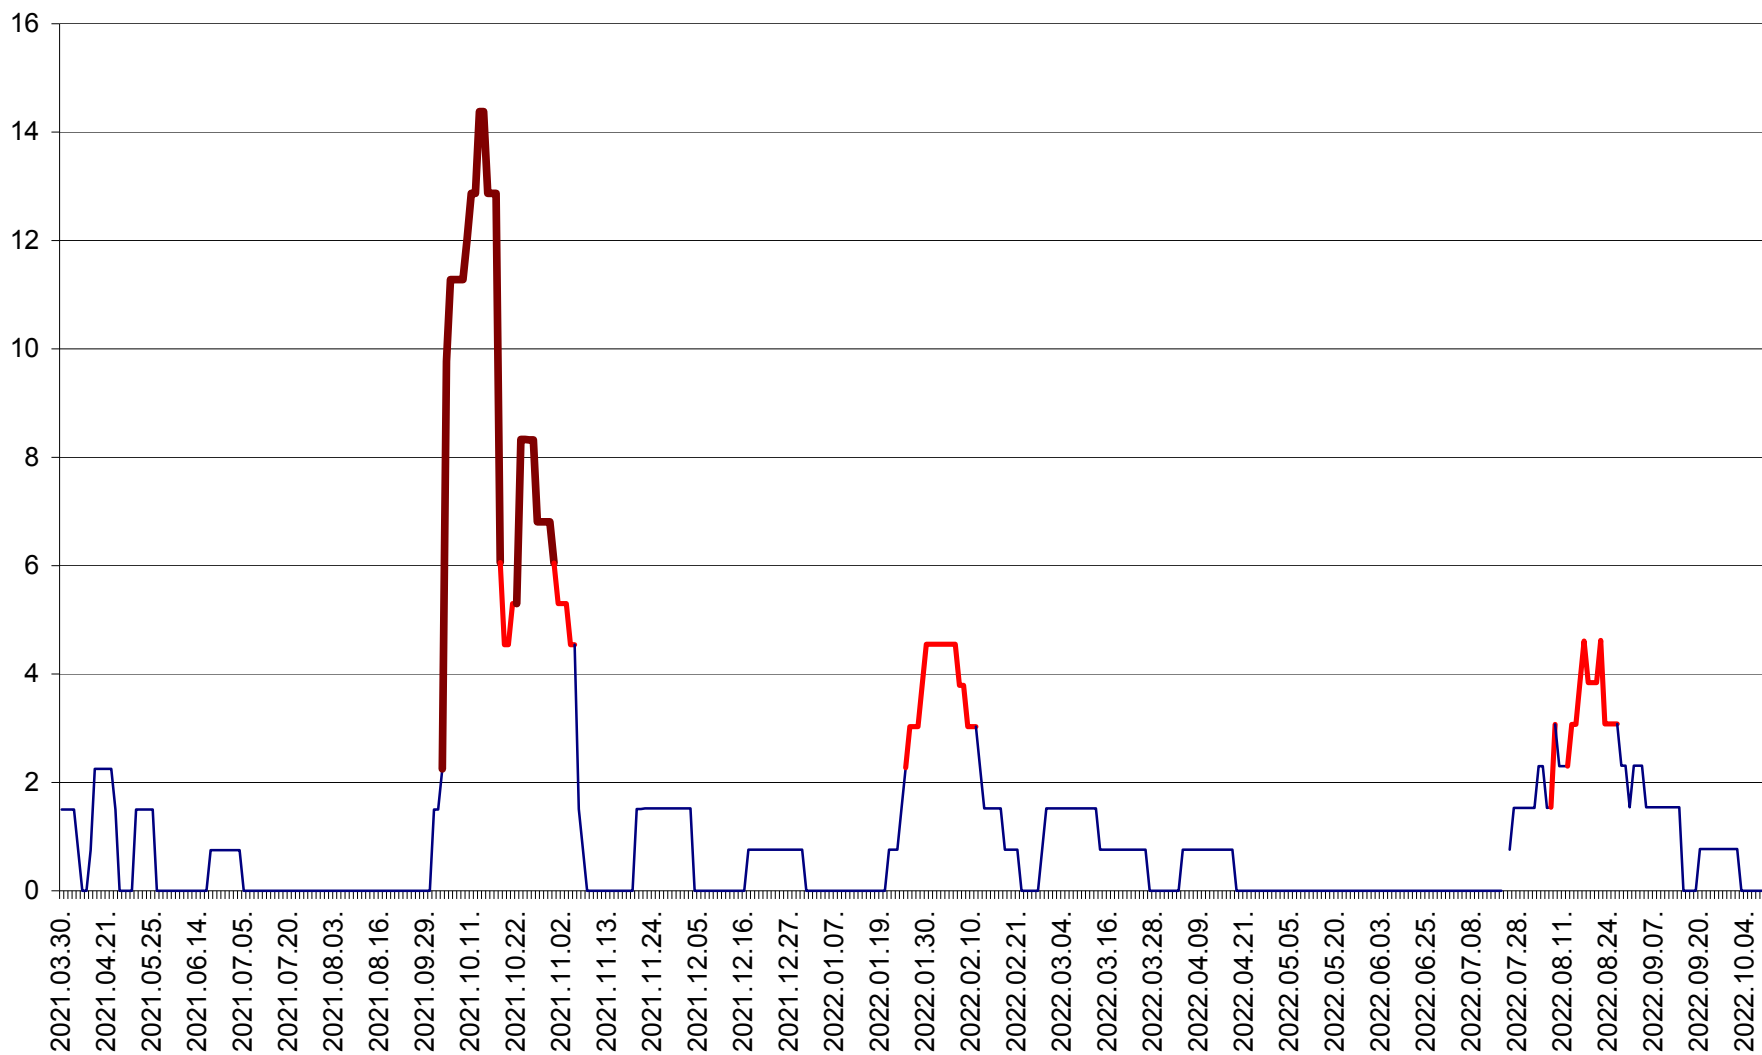

LUPENI - Evolutia incidentei cumulate pe 14 zile la ‰ de locuitori  
2021.04.01. - 2022.10.08.

MĂDĂRAȘ - Evolutia incidentei cumulate pe 14 zile la ‰ de locuitori  
2021.04.01. - 2022.10.08.

MĂRTINIȘ - Evolutia incidentei cumulate pe 14 zile la ‰ de locuitori  
2021.04.01. - 2022.10.08.

MEREȘTI - Evolutia incidentei cumulate pe 14 zile la ‰ de locuitori  
2021.04.01. - 2022.10.08.

MUNICIPIUL MIERCUREA-CIUC - Evolutia incidentei cumulate pe 14 zile la ‰ de locuitori  
2021.04.01. - 2022.10.08.

MIHĂILENI - Evolutia incidentei cumulate pe 14 zile la ‰ de locuitori  
2021.04.01. - 2022.10.08.

MUGENI - Evolutia incidentei cumulate pe 14 zile la ‰ de locuitori  
2021.04.01. - 2022.10.08.

OCLAND - Evolutia incidentei cumulate pe 14 zile la ‰ de locuitori  
2021.04.01. - 2022.10.08.