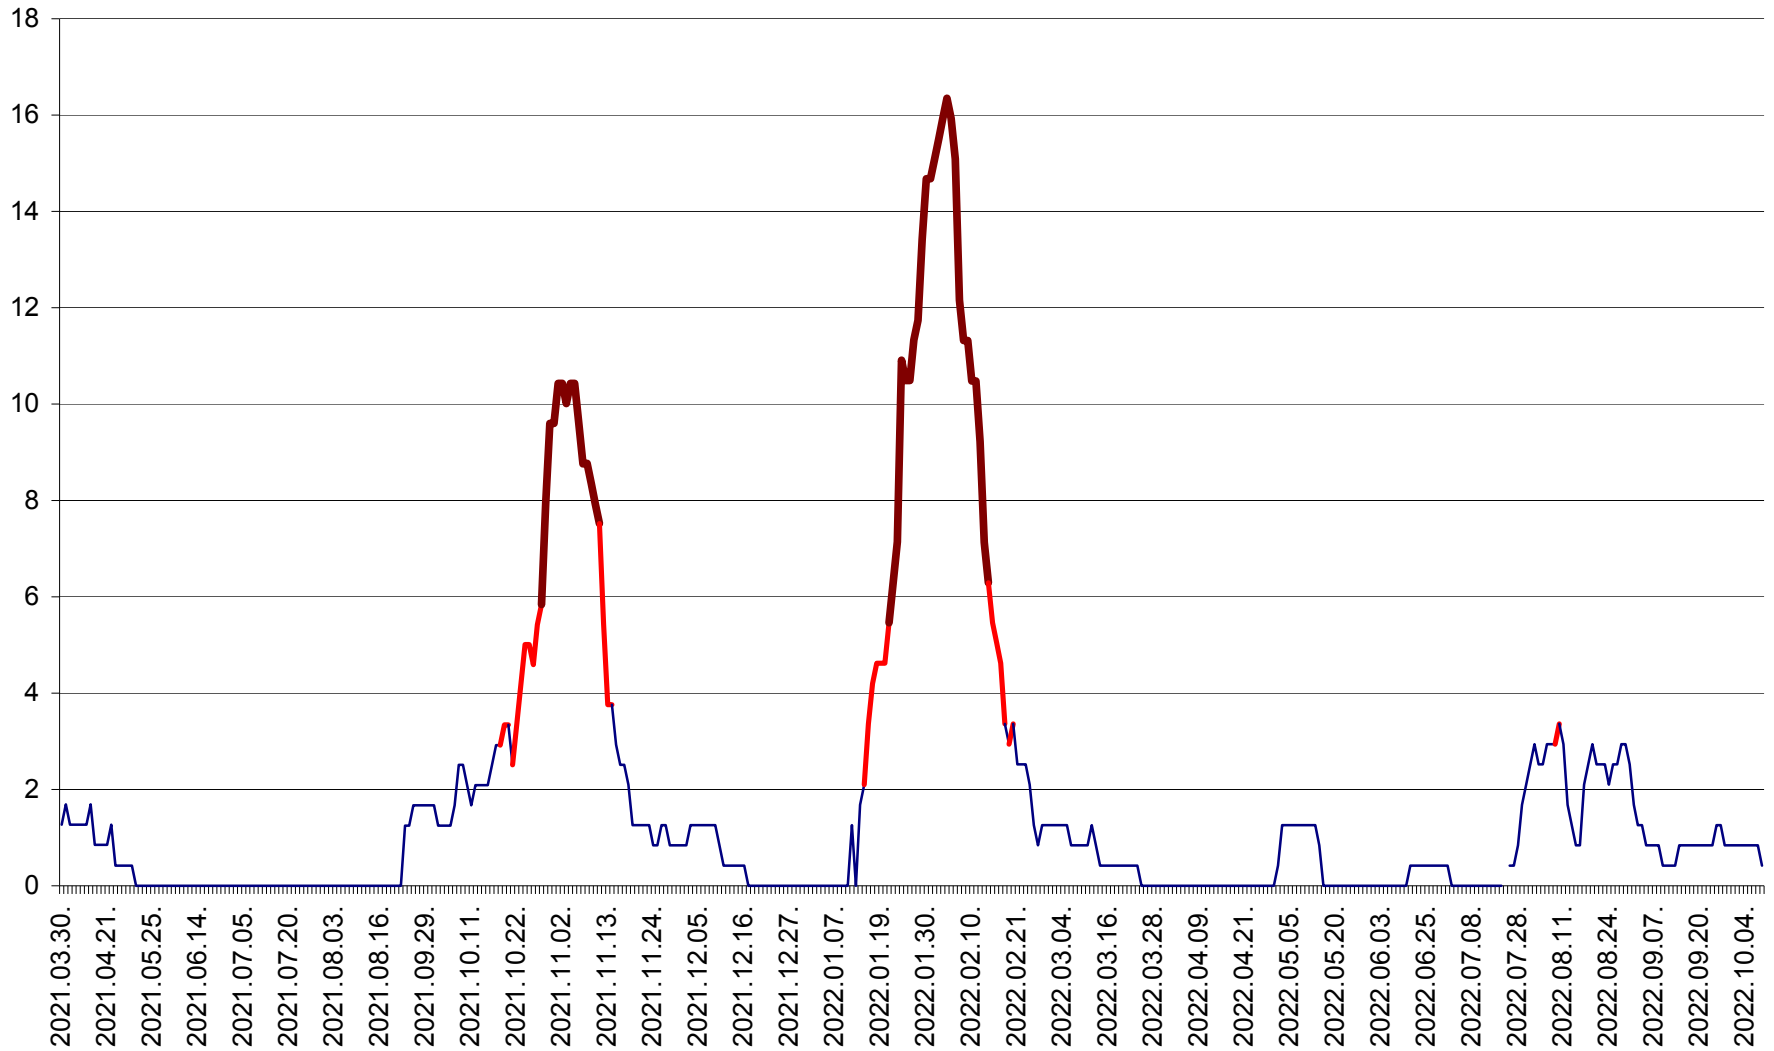

FELICENI - Evolutia incidentei cumulate pe 14 zile la % de locuitori  
2021.04.01. - 2022.10.08.

FRUMOASA - Evolutia incidentei cumulate pe 14 zile la ‰ de locuitori  
2021.04.01. - 2022.10.08.

GĂLĂUȚAȘ - Evoluția incidenței cumulate pe 14 zile la ‰ de locuitori  
2021.04.01. - 2022.10.08.

MUNICIPIUL GHEORGHENI - Evolutia incidentei cumulate pe 14 zile la % de locuitori  
2021.04.01. - 2022.10.08.

JOSENI - Evolutia incidentei cumulate pe 14 zile la ‰ de locuitori  
2021.04.01. - 2022.10.08.

LĂZAREA - Evolutia incidentei cumulate pe 14 zile la % de locuitori  
2021.04.01. - 2022.10.08.

LELICENI - Evolutia incidentei cumulate pe 14 zile la ‰ de locuitori  
2021.04.01. - 2022.10.08.

LUETA - Evolutia incidentei cumulate pe 14 zile la ‰ de locuitori  
2021.04.01. - 2022.10.08.

LUNCA DE JOS - Evolutia incidentei cumulate pe 14 zile la ‰ de locuitori  
2021.04.01. - 2022.10.08.

LUNCA DE SUS - Evolutia incidentei cumulate pe 14 zile la ‰ de locuitori  
2021.04.01. - 2022.10.08.