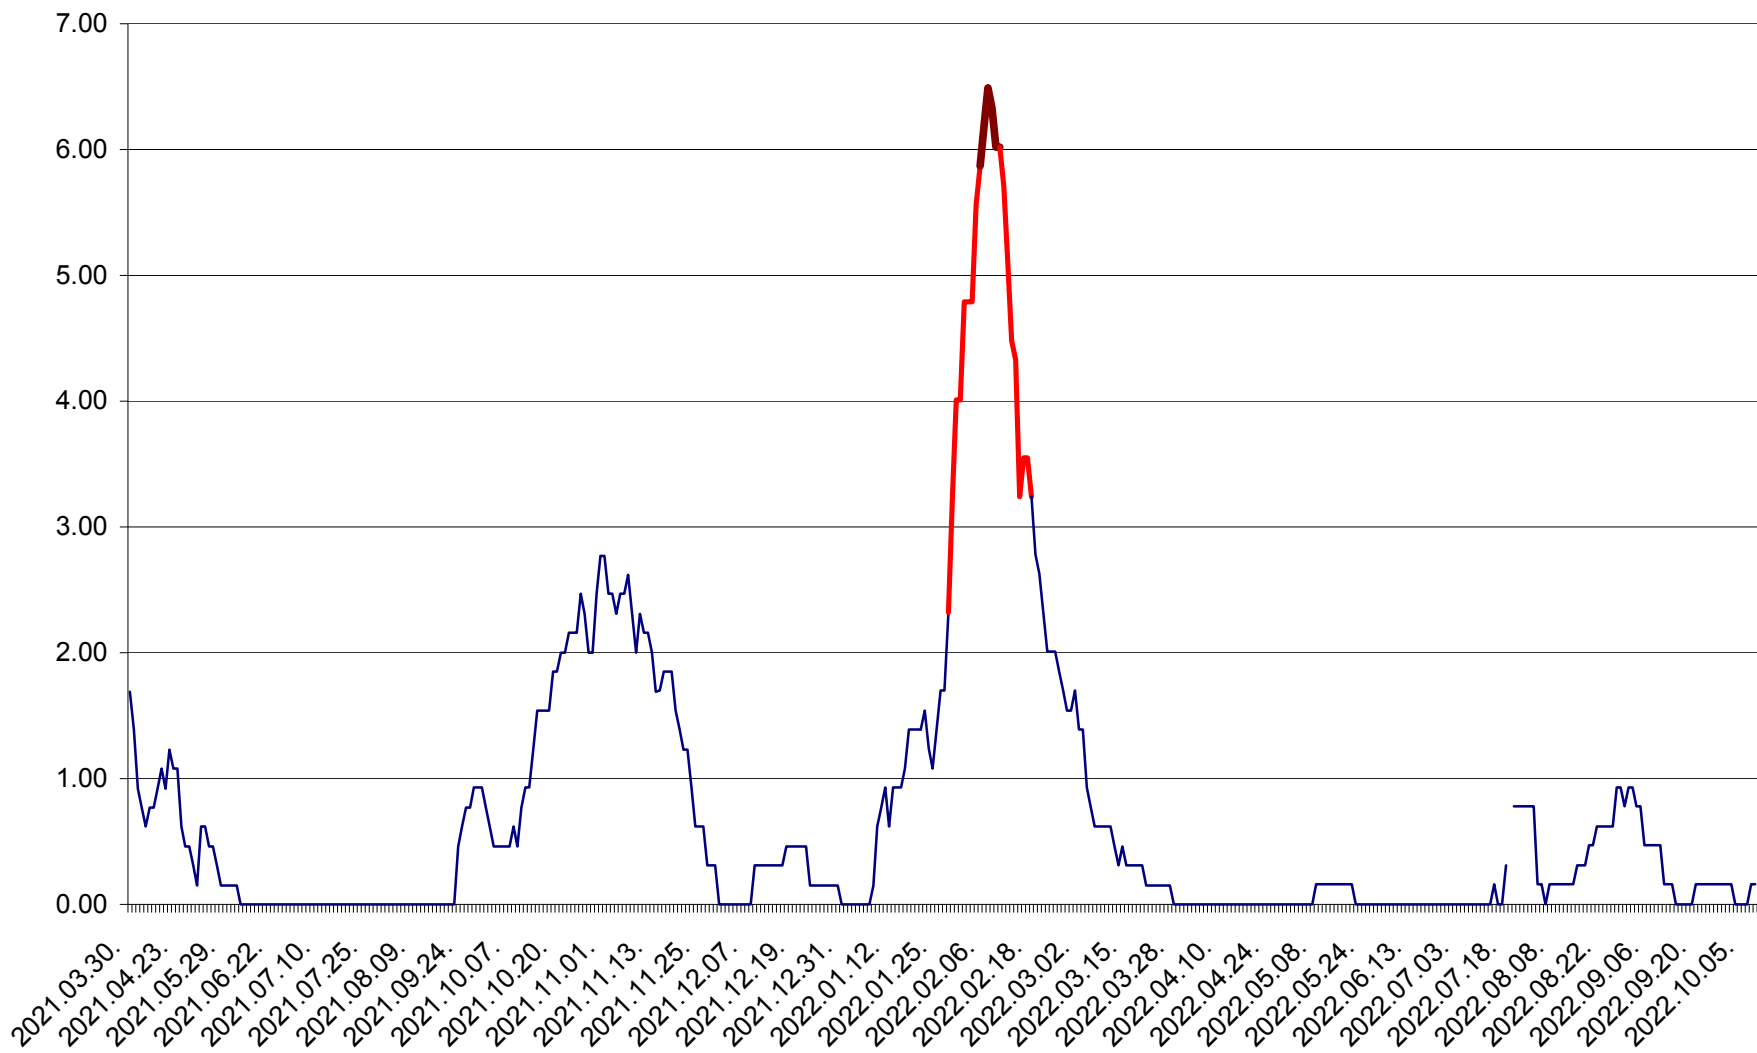

ORAȘ BĂLAN - Evolulia incidenței cumulate pe 14 zile la ‰ de locuitori  
2021.04.01. - 2022.10.08.

BILBOR - Evolutia incidentei cumulate pe 14 zile la ‰ de locuitori  
2021.04.01. - 2022.10.08.

ORAȘ BORSEC - Evolutia incidentei cumulate pe 14 zile la ‰ de locuitori  
2021.04.01. - 2022.10.08.

BRĂDEȘTI - Evolutia incidentei cumulate pe 14 zile la ‰ de locuitori  
2021.04.01. - 2022.10.08.

CĂPÂLNIȚA - Evolutia incidentei cumulate pe 14 zile la ‰ de locuitori  
2021.04.01. - 2022.10.08.

CÂRȚA - Evolția incidentei cumulate pe 14 zile la ‰ de locuitori  
2021.04.01. - 2022.10.08.

CICEU - Evolutia incidentei cumulate pe 14 zile la ‰ de locuitori  
2021.04.01. - 2022.10.08.

CIUCSÂNGEORGIU - Evolutia incidentei cumulate pe 14 zile la ‰ de locuitori  
2021.04.01. - 2022.10.08.

CIUMANI - Evolutia incidentei cumulate pe 14 zile la ‰ de locuitori  
2021.04.01. - 2022.10.08.

CORBU - Evolutia incidentei cumulate pe 14 zile la ‰ de locuitori  
2021.04.01. - 2022.10.08.

CORUND - Evolutia incidentei cumulate pe 14 zile la ‰ de locuitori  
2021.04.01. - 2022.10.08.

COZMENI - Evolutia incidentei cumulate pe 14 zile la ‰ de locuitori  
2021.04.01. - 2022.10.08.