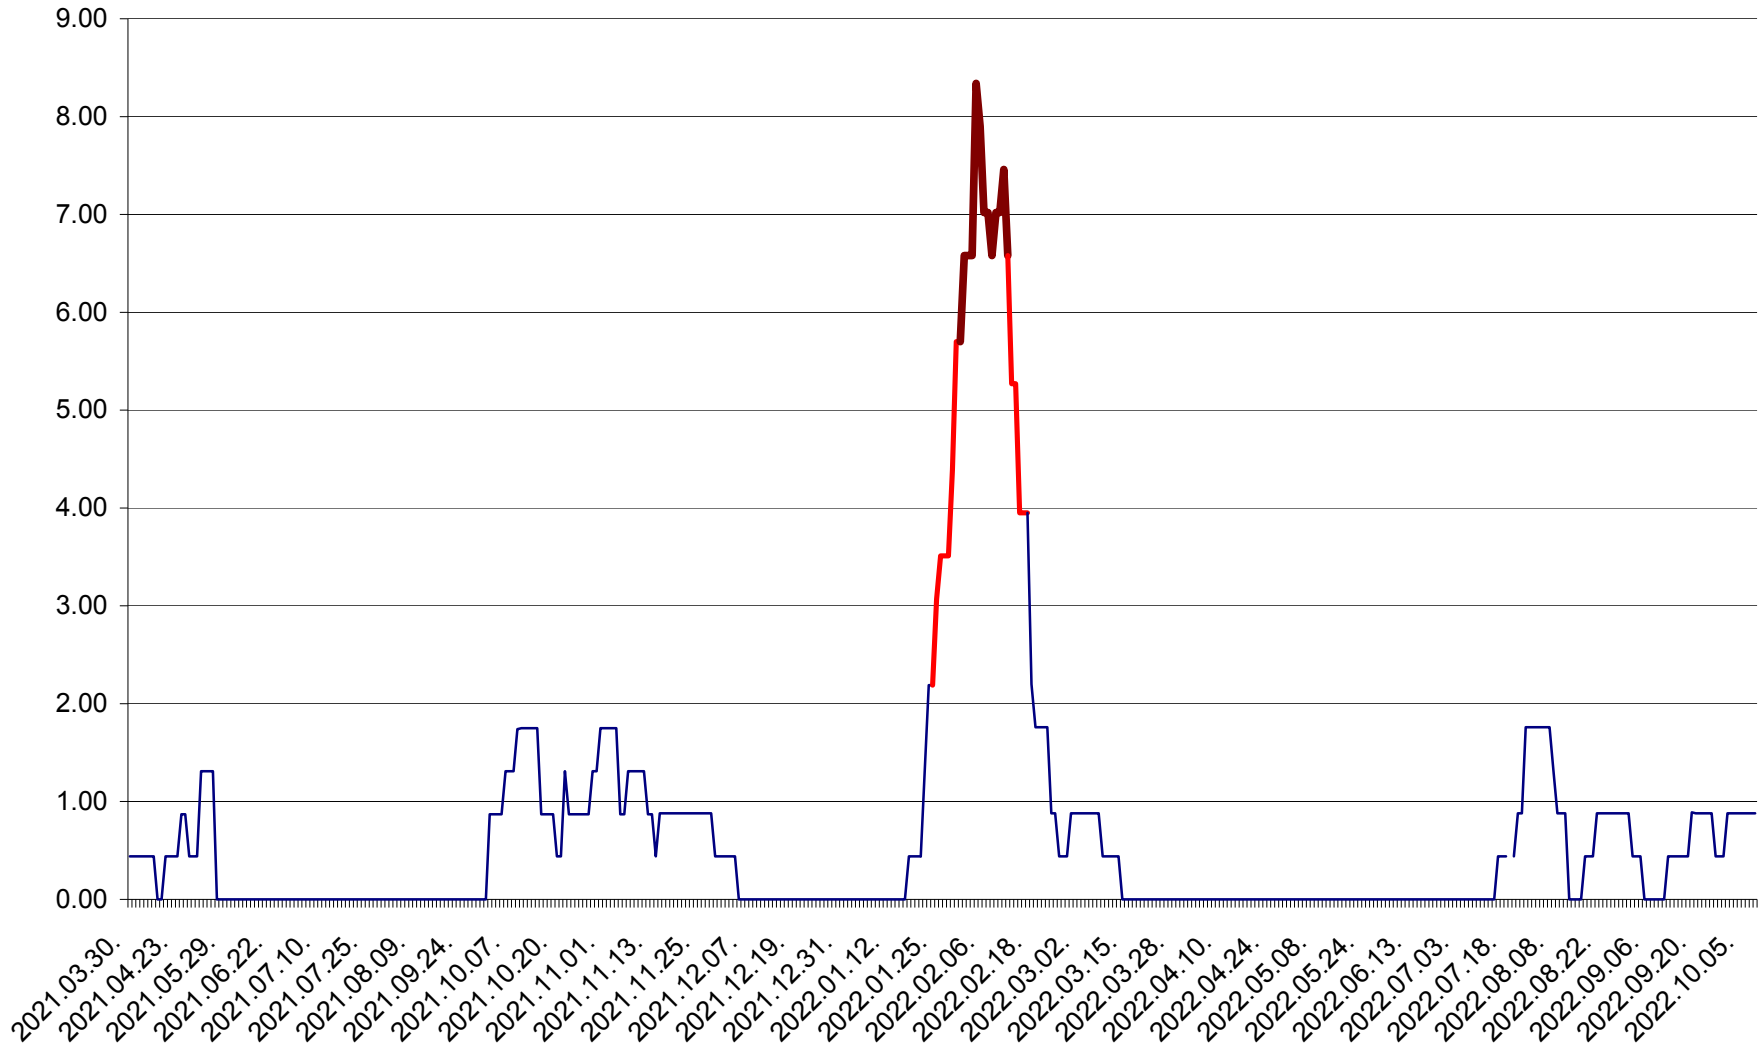

ORAȘ BĂLAN - Evolulia incidenței cumulate pe 14 zile la ‰ de locuitori  
2021.04.01. - 2022.10.08.

BILBOR - Evolutia incidentei cumulate pe 14 zile la ‰ de locuitori  
2021.04.01. - 2022.10.08.

ORAȘ BORSEC - Evolutia incidentei cumulate pe 14 zile la ‰ de locuitori  
2021.04.01. - 2022.10.08.

BRĂDEȘTI - Evolutia incidentei cumulate pe 14 zile la ‰ de locuitori  
2021.04.01. - 2022.10.08.

CĂPÂLNIȚA - Evolutia incidentei cumulate pe 14 zile la ‰ de locuitori  
2021.04.01. - 2022.10.08.

CÂRȚA - Evolția incidentei cumulate pe 14 zile la ‰ de locuitori  
2021.04.01. - 2022.10.08.

CICEU - Evolutia incidentei cumulate pe 14 zile la ‰ de locuitori  
2021.04.01. - 2022.10.08.

CIUCSÂNGEORGIU - Evolutia incidentei cumulate pe 14 zile la ‰ de locuitori  
2021.04.01. - 2022.10.08.

CIUMANI - Evolutia incidentei cumulate pe 14 zile la ‰ de locuitori  
2021.04.01. - 2022.10.08.

CORBU - Evolutia incidentei cumulate pe 14 zile la ‰ de locuitori  
2021.04.01. - 2022.10.08.

CORUND - Evolutia incidentei cumulate pe 14 zile la ‰ de locuitori  
2021.04.01. - 2022.10.08.

COZMENI - Evolutia incidentei cumulate pe 14 zile la ‰ de locuitori  
2021.04.01. - 2022.10.08.