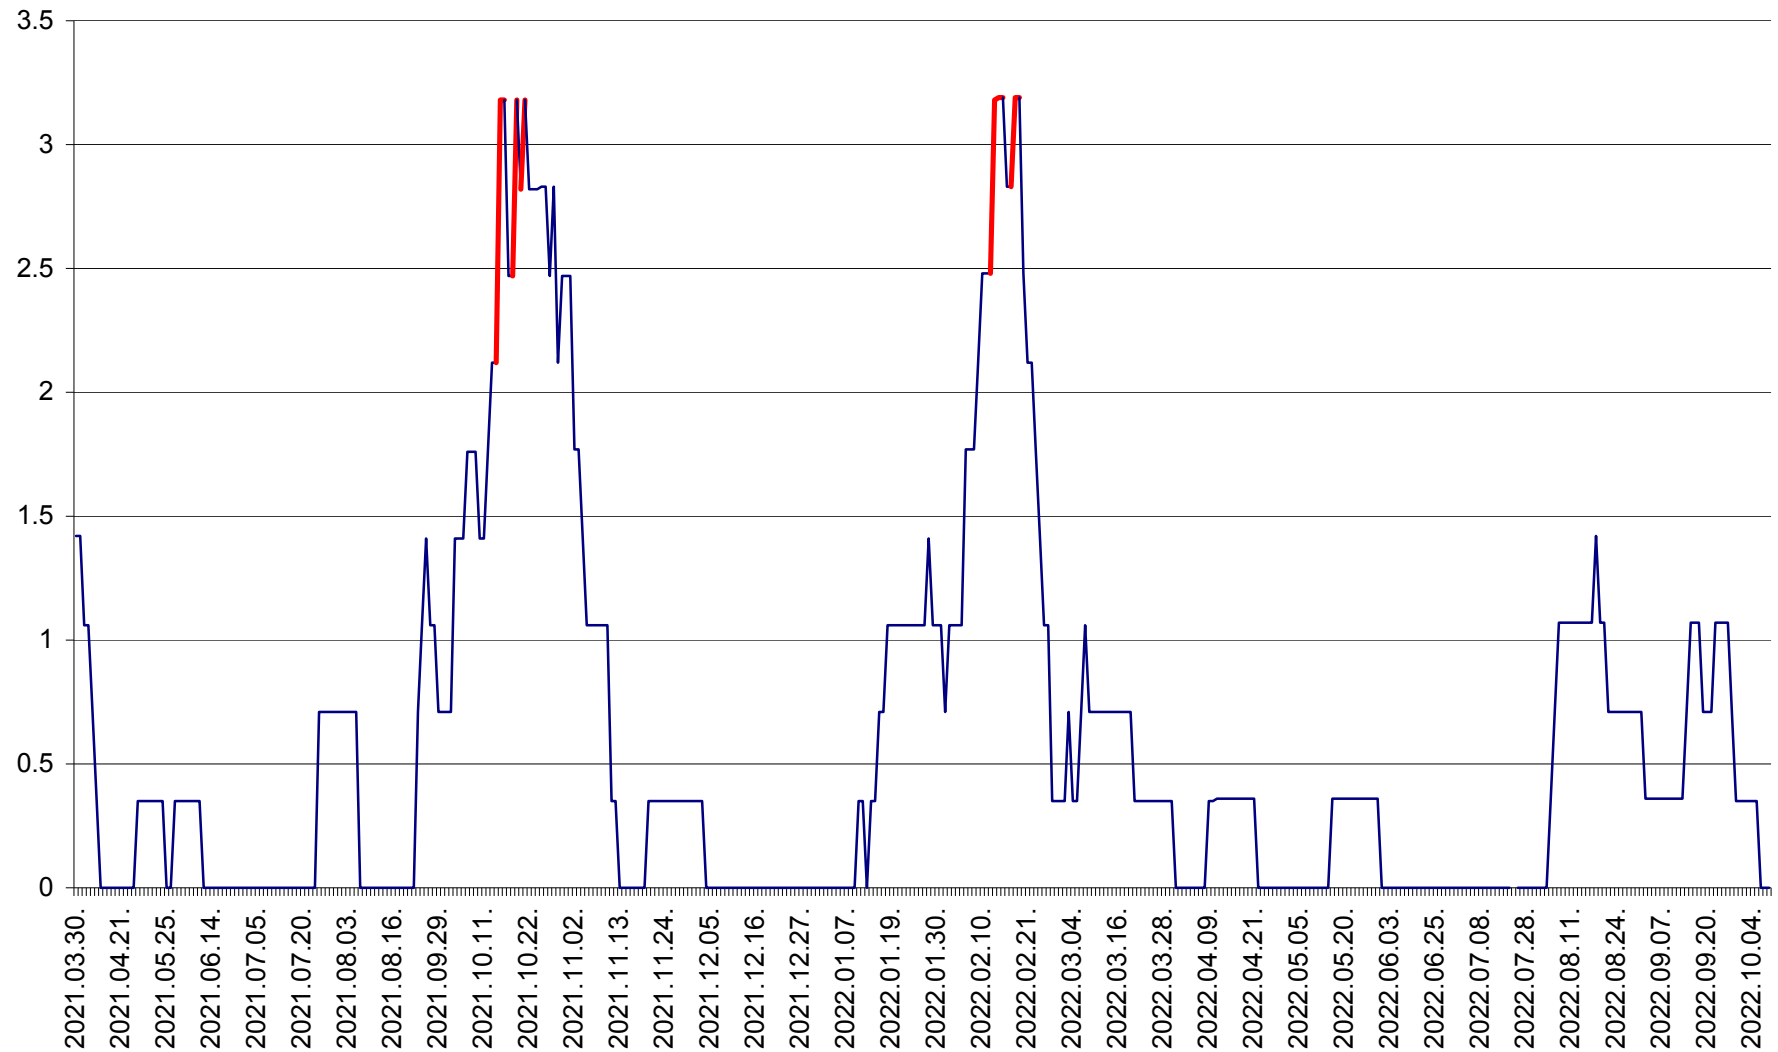

PORUMBENI - Evolutia incidentei cumulate pe 14 zile la ‰ de locuitori
2021.04.01. - 2022.10.08.

PLĂIEȘII DE JOS - Evoluția incidenței cumulate pe 14 zile la ‰ de locuitori
2021.04.01. - 2022.10.08.