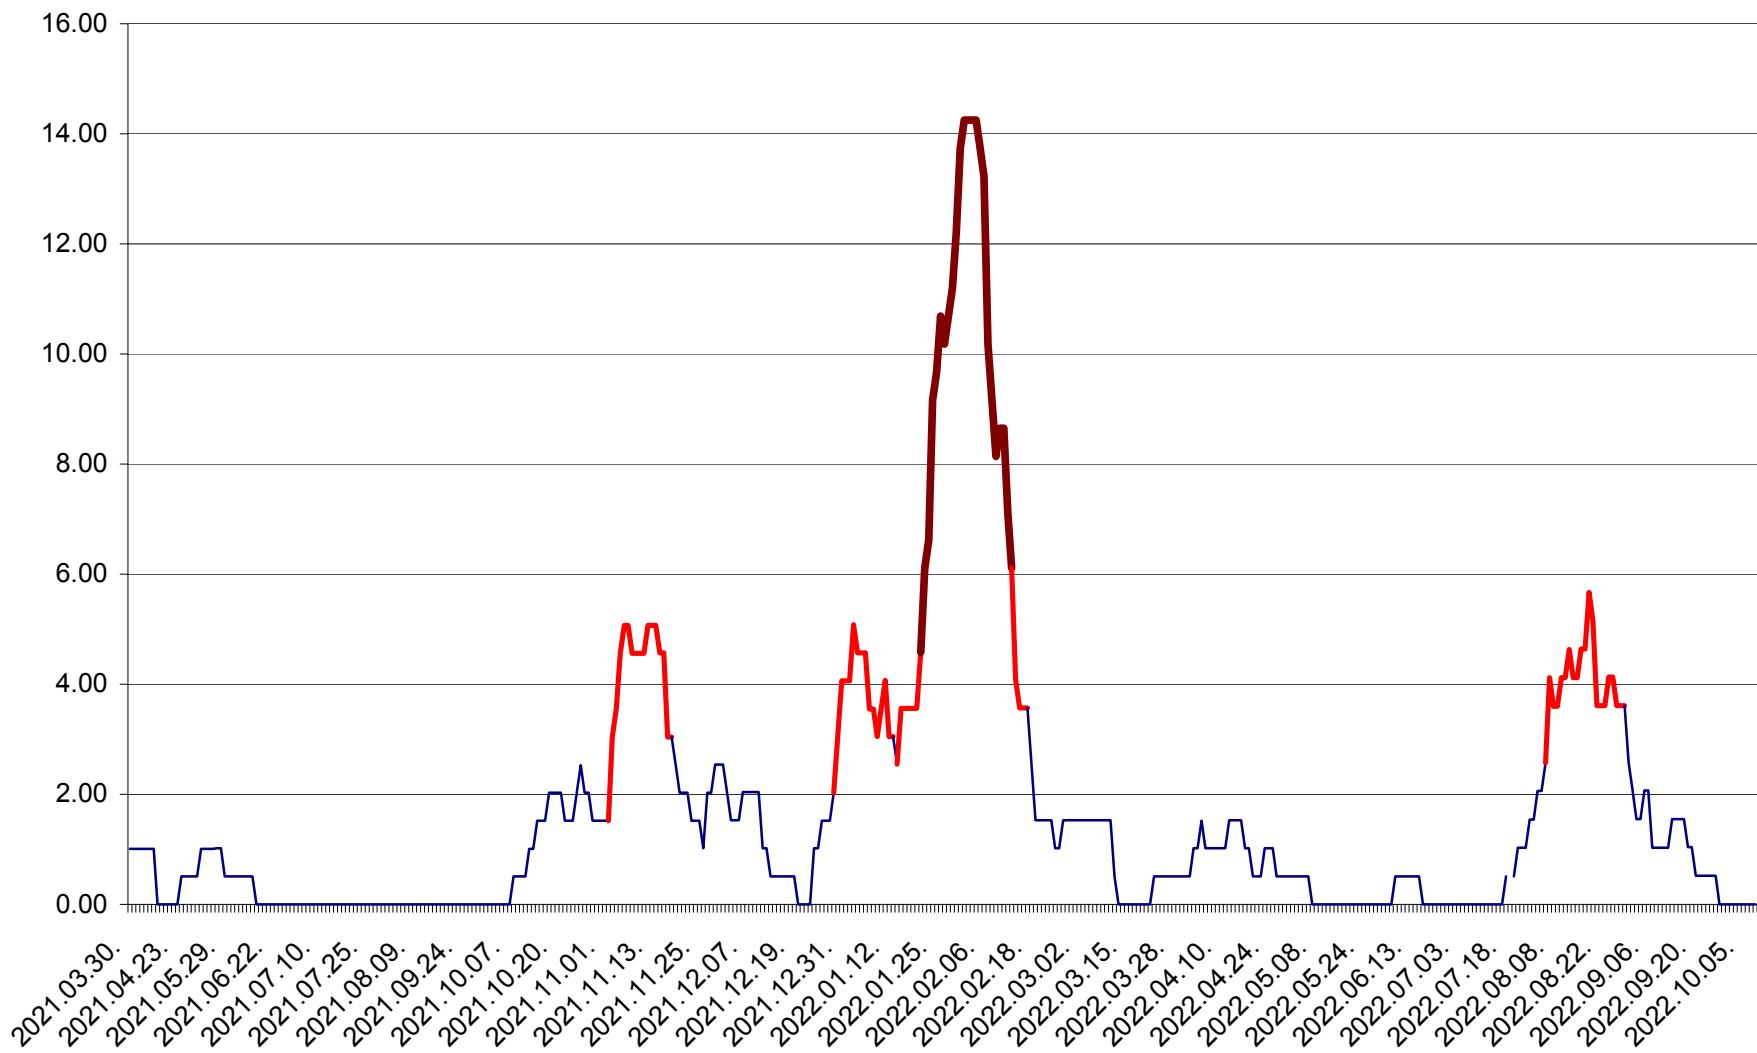

VĂRȘAG - Evolutia incidentei cumulate pe 14 zile la ‰ de locuitori  
2021.04.01. - 2022.10.08.

ORAȘ VLĂHIȚA - Evolutia incidentei cumulate pe 14 zile la ‰ de locuitori  
2021.04.01. - 2022.10.08.

VOȘLĂBENI - Evolutia incidentei cumulate pe 14 zile la ‰ de locuitori  
2021.04.01. - 2022.10.08.

ZETEA - Evolutia incidentei cumulate pe 14 zile la ‰ de locuitori  
2021.04.01. - 2022.10.08.

Total - Evolutia incidentei cumulate pe 14 zile la % de locuitori  
2021.04.01. - 2022.10.08.