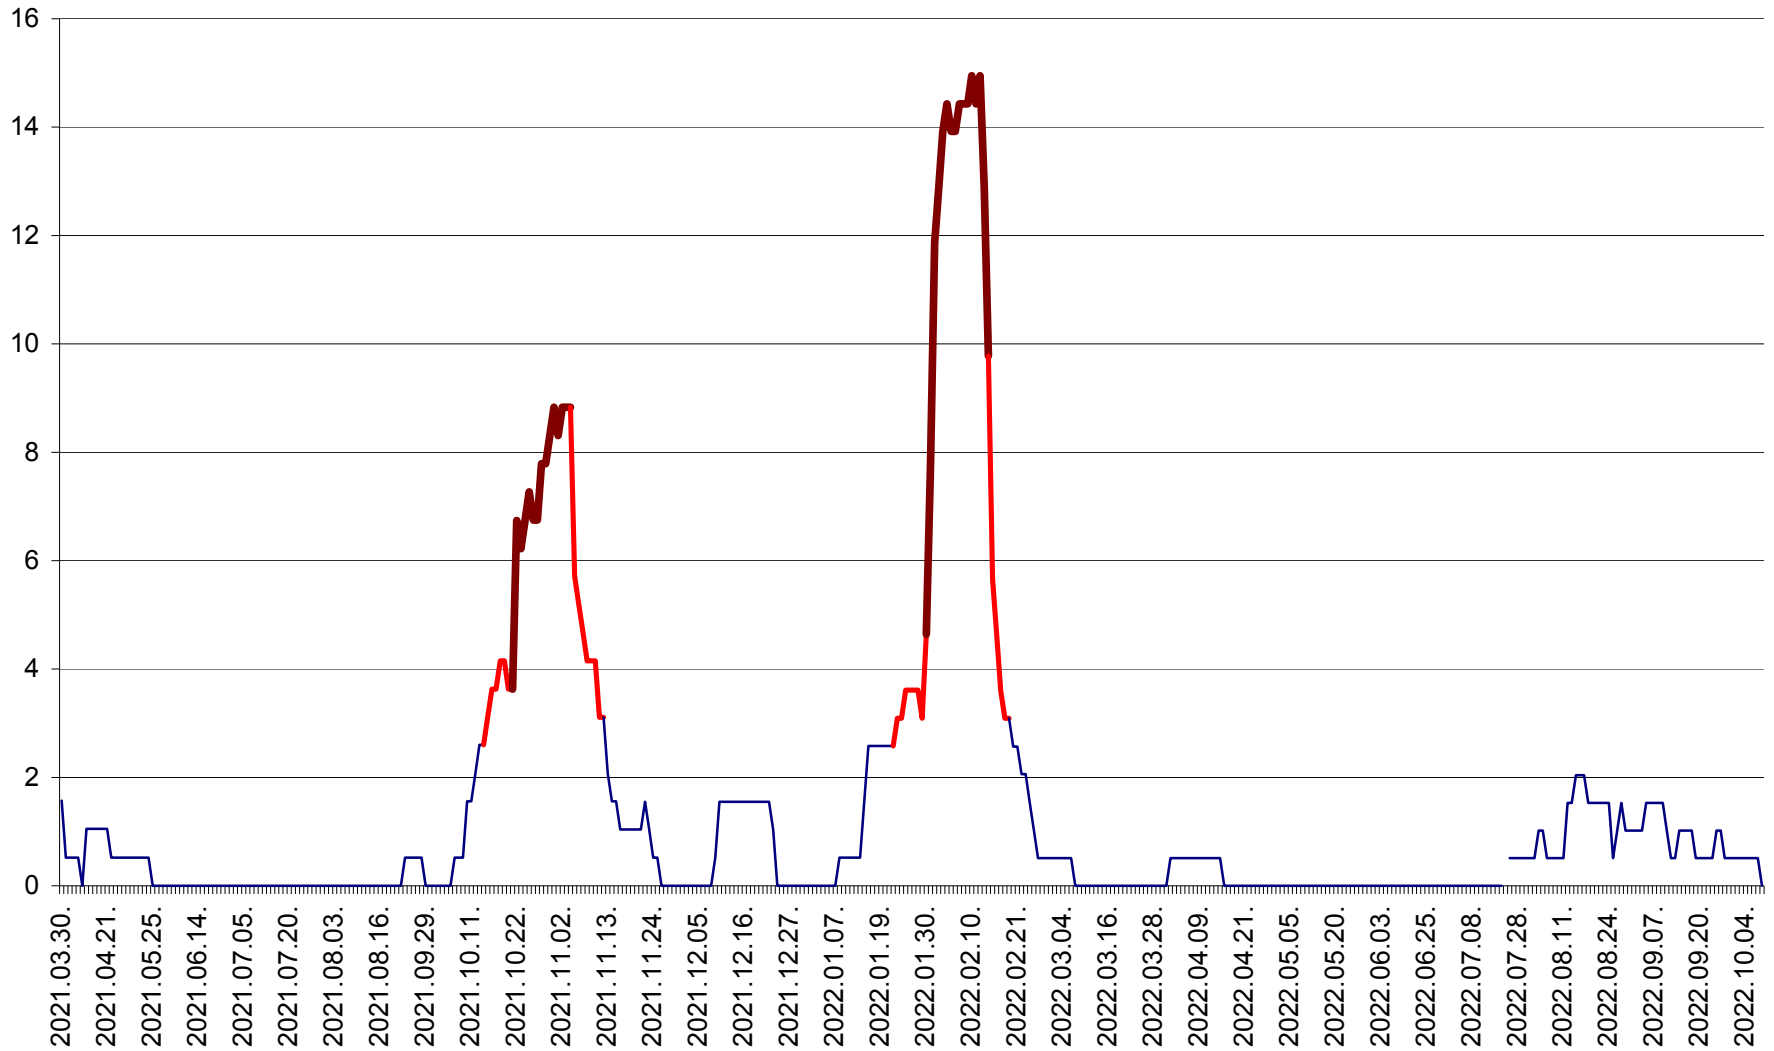

MIHĂILENI - Evolutia incidentei cumulate pe 14 zile la ‰ de locuitori  
2021.04.01. - 2022.10.08.

MUGENI - Evolutia incidentei cumulate pe 14 zile la ‰ de locuitori  
2021.04.01. - 2022.10.08.

OCLAND - Evolutia incidentei cumulate pe 14 zile la ‰ de locuitori  
2021.04.01. - 2022.10.08.

MUNICIPIUL ODORHEIU SECUIESC - Evolutia incidentei cumulate pe 14 zile la % de locuitori  
2021.04.01. - 2022.10.08.

PĂULENI-CIUC - Evolutia incidentei cumulate pe 14 zile la % de locuitori  
2021.04.01. - 2022.10.08.

PLĂIEȘII DE JOS - Evoluția incidenței cumulate pe 14 zile la ‰ de locuitori  
2021.04.01. - 2022.10.08.

PORUMBENI - Evolutia incidentei cumulate pe 14 zile la ‰ de locuitori  
2021.04.01. - 2022.10.08.