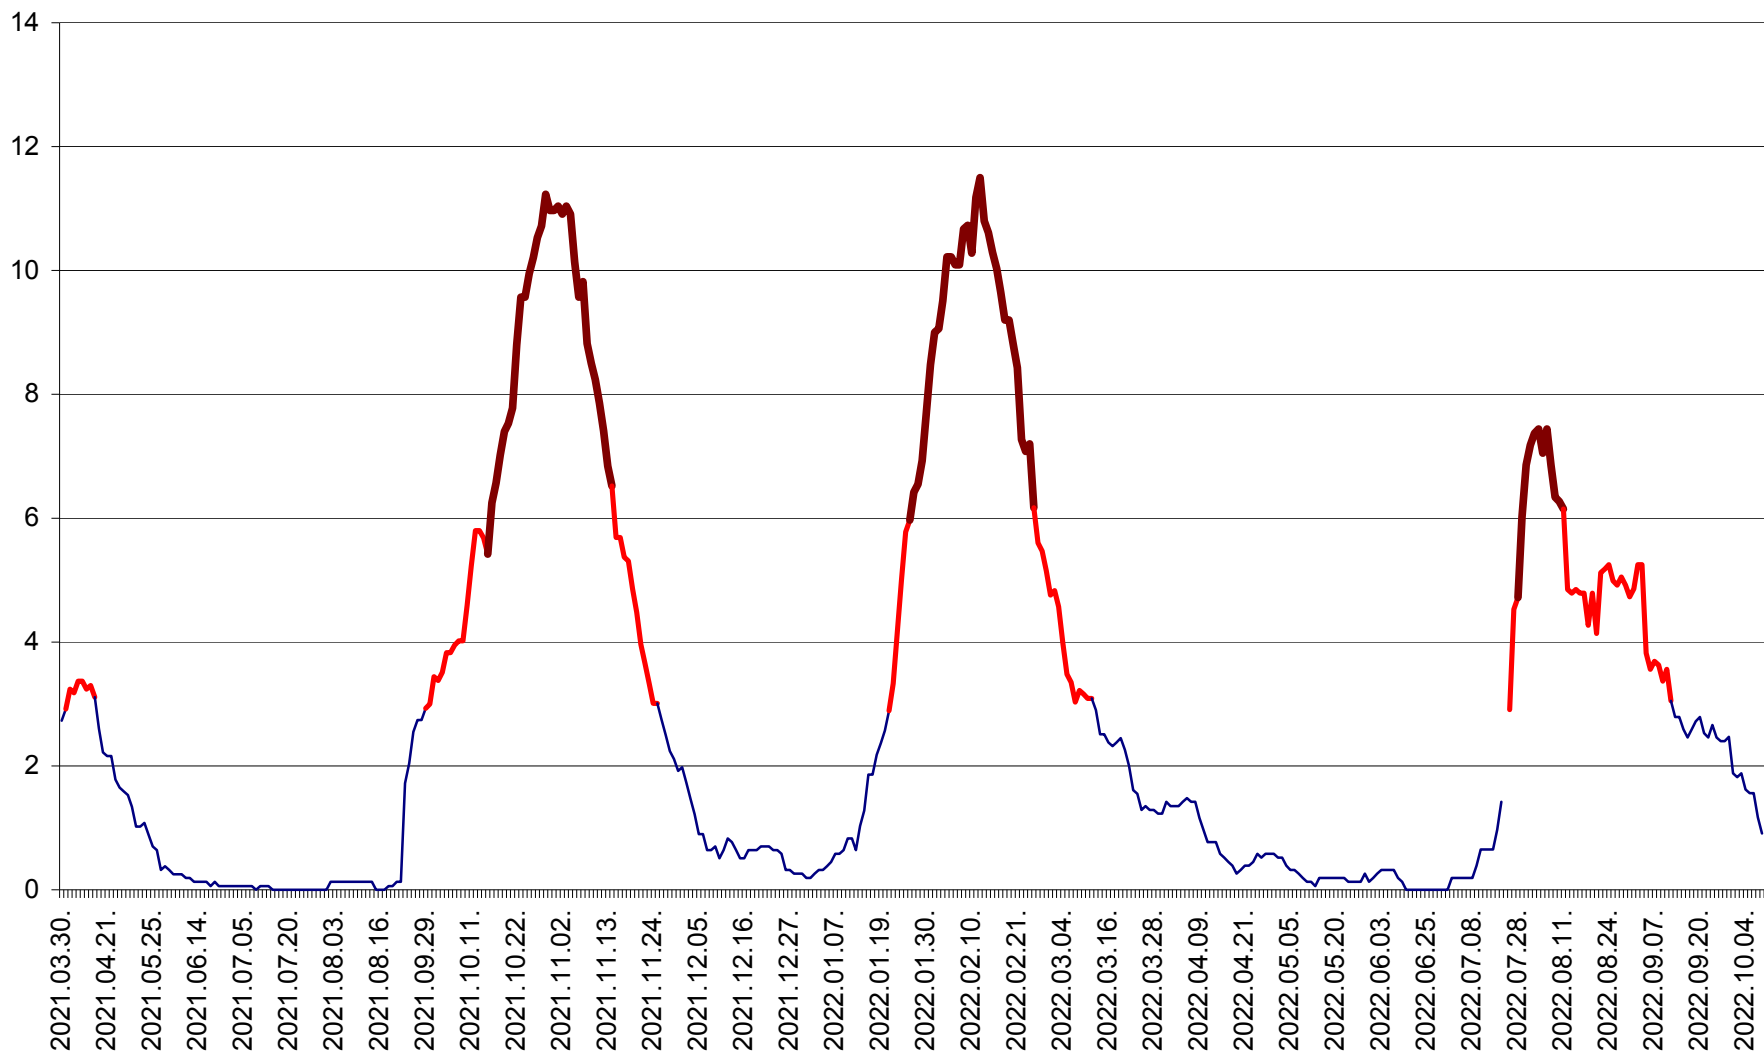

SICULENI - Evolutia incidentei cumulate pe 14 zile la ‰ de locuitori  
2021.04.01. - 2022.10.08.

ȘIMONEȘTI - Evolutia incidentei cumulate pe 14 zile la ‰ de locuitori  
2021.04.01. - 2022.10.08.

SUBCETATE - Evolutia incidentei cumulate pe 14 zile la ‰ de locuitori  
2021.04.01. - 2022.10.08.

SUSENI - Evolutia incidentei cumulate pe 14 zile la ‰ de locuitori  
2021.04.01. - 2022.10.08.

TOMEȘTI - Evolutia incidentei cumulate pe 14 zile la ‰ de locuitori  
2021.04.01. - 2022.10.08.

MUNICIPIUL TOPLIȚA - Evolutia incidentei cumulate pe 14 zile la ‰ de locuitori  
2021.04.01. - 2022.10.08.