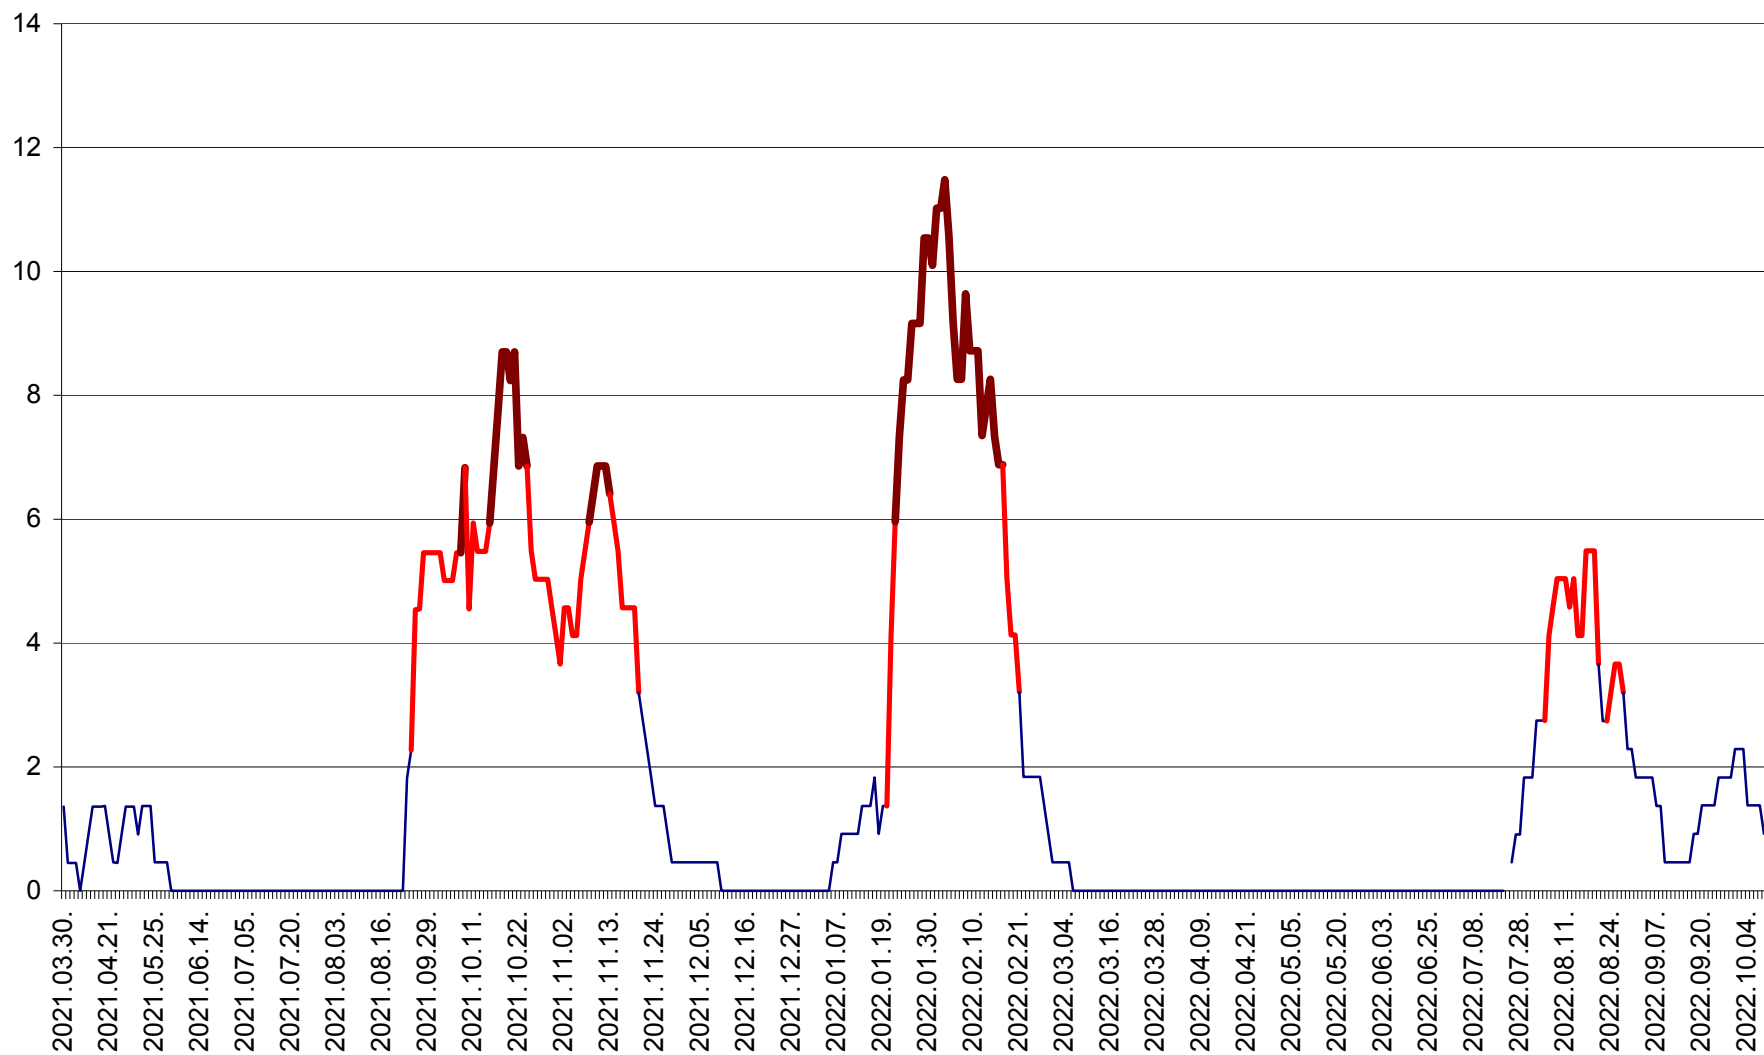

LĂZAREA - Evolutia incidentei cumulate pe 14 zile la % de locuitori  
2021.04.01. - 2022.10.08.

LELICENI - Evolutia incidentei cumulate pe 14 zile la ‰ de locuitori  
2021.04.01. - 2022.10.08.

LUETA - Evolutia incidentei cumulate pe 14 zile la ‰ de locuitori  
2021.04.01. - 2022.10.08.

LUNCA DE JOS - Evolutia incidentei cumulate pe 14 zile la ‰ de locuitori  
2021.04.01. - 2022.10.08.

LUNCA DE SUS - Evolutia incidentei cumulate pe 14 zile la ‰ de locuitori  
2021.04.01. - 2022.10.08.

LUPENI - Evolutia incidentei cumulate pe 14 zile la ‰ de locuitori  
2021.04.01. - 2022.10.08.

MĂDĂRAȘ - Evolutia incidentei cumulate pe 14 zile la ‰ de locuitori  
2021.04.01. - 2022.10.08.

MĂRTINIȘ - Evolutia incidentei cumulate pe 14 zile la ‰ de locuitori  
2021.04.01. - 2022.10.08.

MEREȘTI - Evolutia incidentei cumulate pe 14 zile la ‰ de locuitori  
2021.04.01. - 2022.10.08.

MUNICIPIUL MIERCUREA-CIUC - Evolutia incidentei cumulate pe 14 zile la ‰ de locuitori  
2021.04.01. - 2022.10.08.