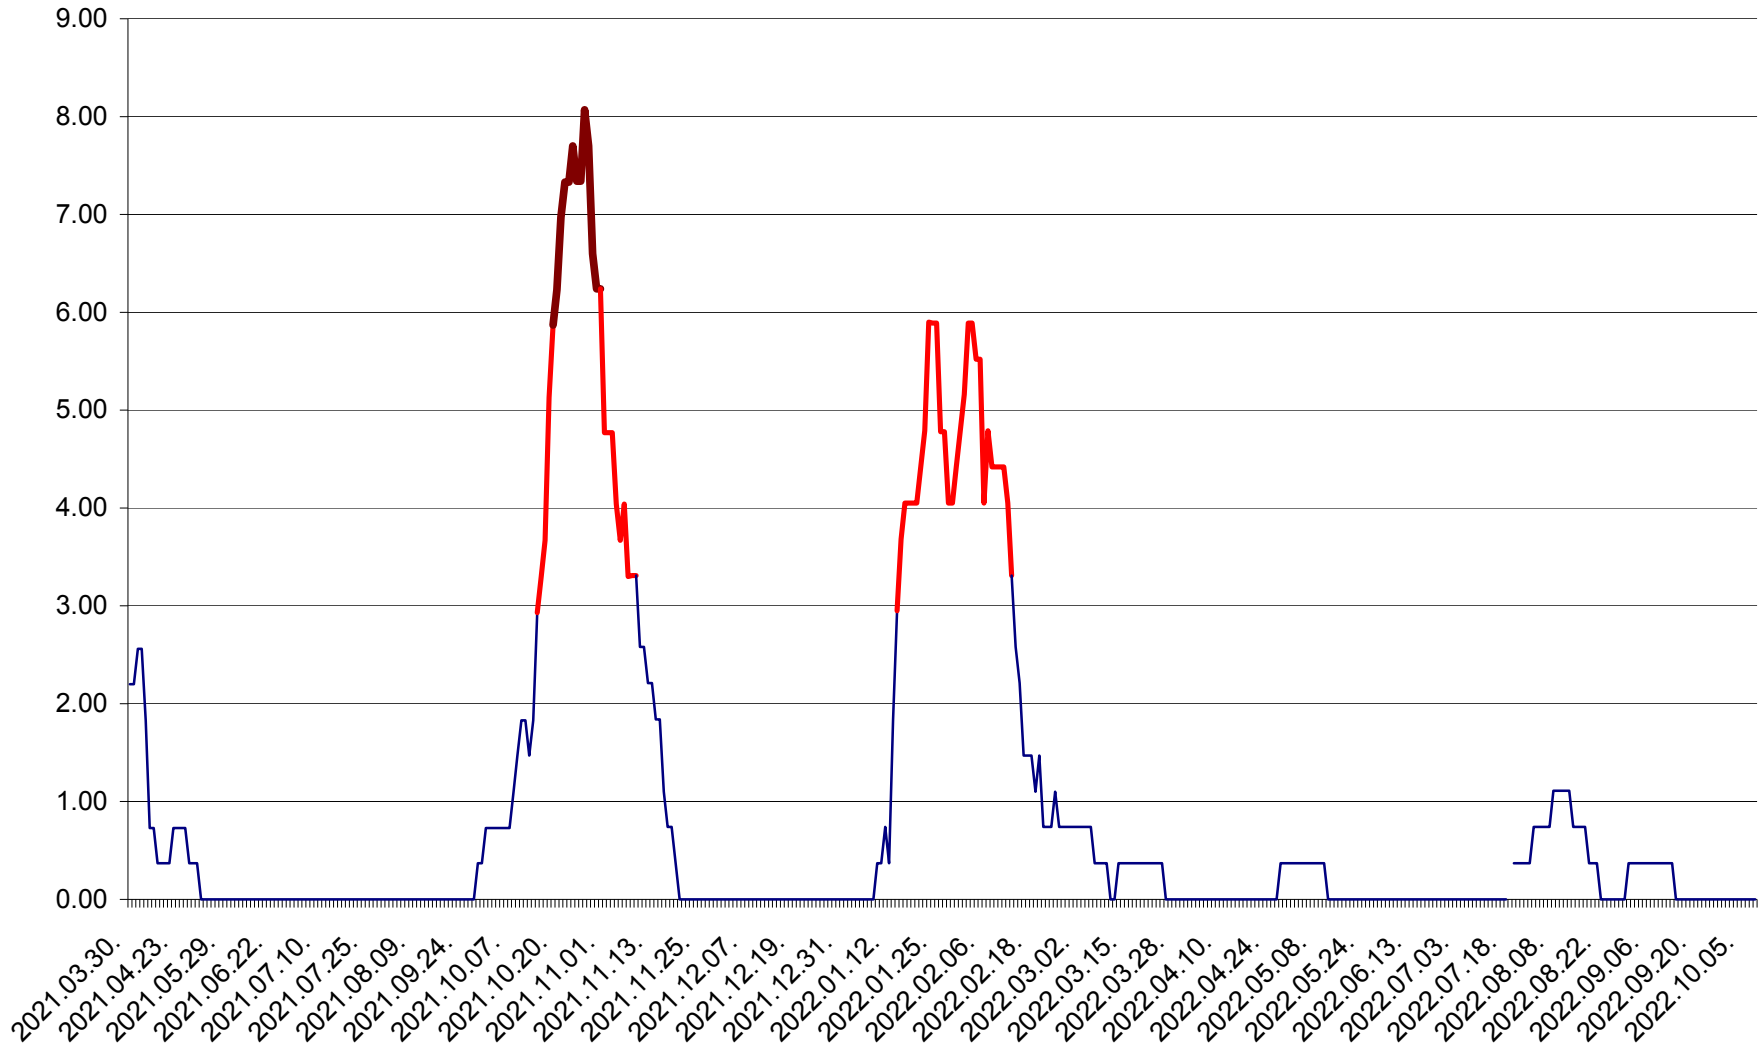

ORAȘ BĂLAN - Evolulia incidenței cumulate pe 14 zile la ‰ de locuitori  
2021.04.01. - 2022.10.08.

BILBOR - Evolutia incidentei cumulate pe 14 zile la ‰ de locuitori  
2021.04.01. - 2022.10.08.

ORAȘ BORSEC - Evolutia incidentei cumulate pe 14 zile la ‰ de locuitori  
2021.04.01. - 2022.10.08.

BRĂDEȘTI - Evolutia incidentei cumulate pe 14 zile la ‰ de locuitori  
2021.04.01. - 2022.10.08.

CĂPÂLNIȚA - Evolutia incidentei cumulate pe 14 zile la ‰ de locuitori  
2021.04.01. - 2022.10.08.

CÂRȚA - Evolția incidentei cumulate pe 14 zile la ‰ de locuitori  
2021.04.01. - 2022.10.08.

CICEU - Evolutia incidentei cumulate pe 14 zile la ‰ de locuitori  
2021.04.01. - 2022.10.08.

CIUCSÂNGEORGIU - Evolutia incidentei cumulate pe 14 zile la ‰ de locuitori  
2021.04.01. - 2022.10.08.

CIUMANI - Evolutia incidentei cumulate pe 14 zile la ‰ de locuitori  
2021.04.01. - 2022.10.08.

CORBU - Evolutia incidentei cumulate pe 14 zile la ‰ de locuitori  
2021.04.01. - 2022.10.08.

CORUND - Evolutia incidentei cumulate pe 14 zile la ‰ de locuitori  
2021.04.01. - 2022.10.08.

COZMENI - Evolutia incidentei cumulate pe 14 zile la ‰ de locuitori  
2021.04.01. - 2022.10.08.