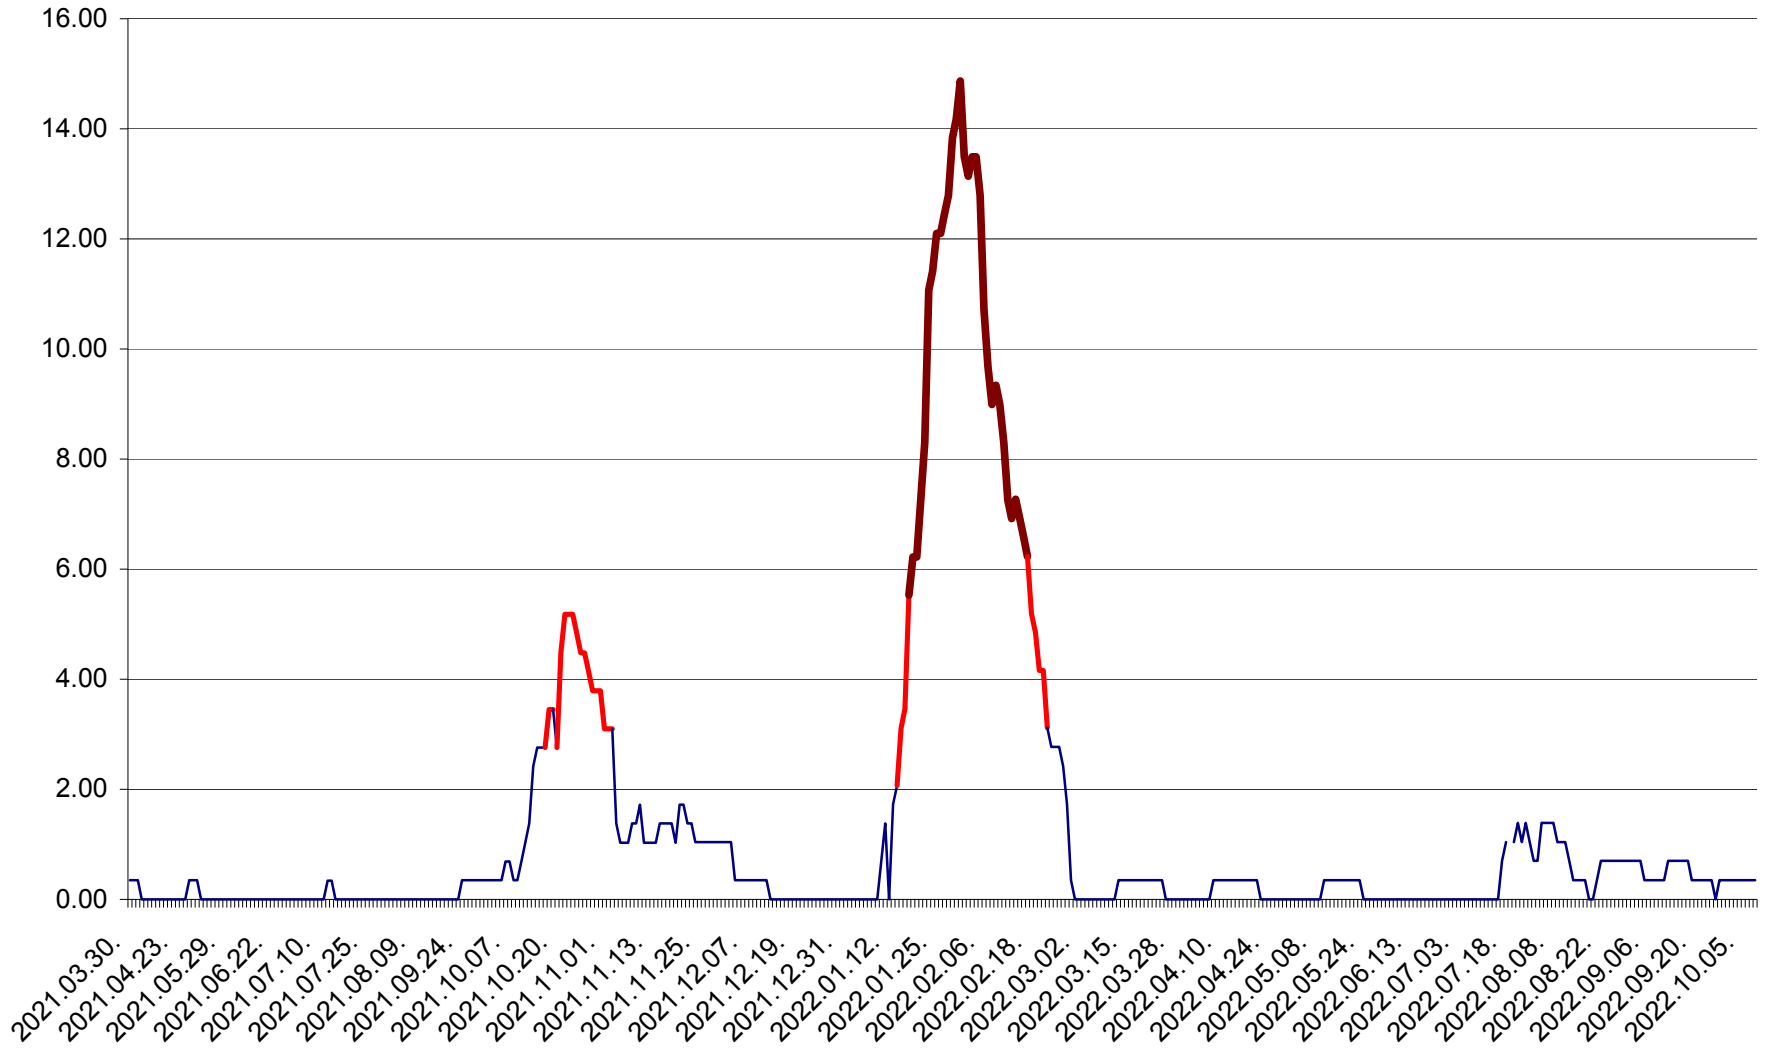

ORAȘ BĂLAN - Evolulia incidenței cumulate pe 14 zile la ‰ de locuitori  
2021.04.01. - 2022.10.08.

BILBOR - Evolutia incidentei cumulate pe 14 zile la ‰ de locuitori  
2021.04.01. - 2022.10.08.

ORAȘ BORSEC - Evolutia incidentei cumulate pe 14 zile la ‰ de locuitori  
2021.04.01. - 2022.10.08.

BRĂDEȘTI - Evolutia incidentei cumulate pe 14 zile la ‰ de locuitori  
2021.04.01. - 2022.10.08.

CĂPÂLNIȚA - Evolutia incidentei cumulate pe 14 zile la ‰ de locuitori  
2021.04.01. - 2022.10.08.

CÂRȚA - Evolția incidentei cumulate pe 14 zile la ‰ de locuitori  
2021.04.01. - 2022.10.08.

CICEU - Evolutia incidentei cumulate pe 14 zile la ‰ de locuitori  
2021.04.01. - 2022.10.08.

CIUCSÂNGEORGIU - Evolutia incidentei cumulate pe 14 zile la ‰ de locuitori  
2021.04.01. - 2022.10.08.

CIUMANI - Evolutia incidentei cumulate pe 14 zile la ‰ de locuitori  
2021.04.01. - 2022.10.08.

CORBU - Evolutia incidentei cumulate pe 14 zile la ‰ de locuitori  
2021.04.01. - 2022.10.08.

CORUND - Evolutia incidentei cumulate pe 14 zile la ‰ de locuitori  
2021.04.01. - 2022.10.08.

COZMENI - Evolutia incidentei cumulate pe 14 zile la ‰ de locuitori  
2021.04.01. - 2022.10.08.