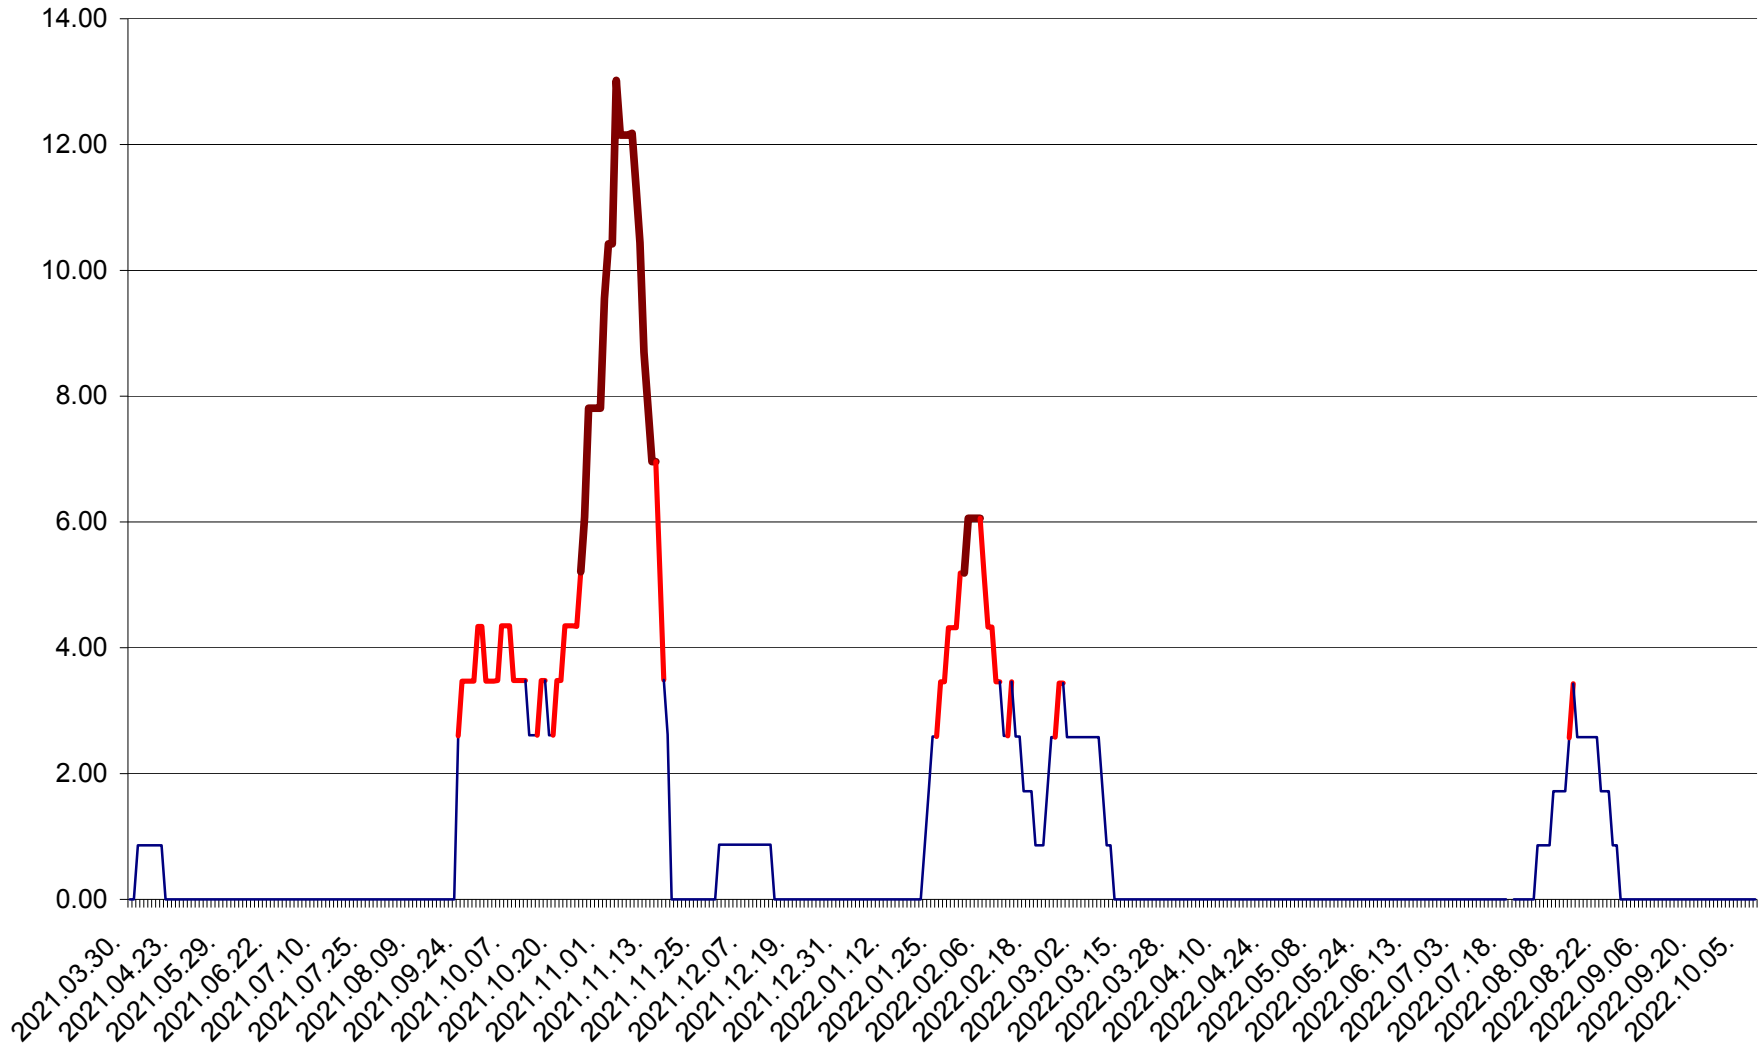

VĂRȘAG - Evolutia incidentei cumulate pe 14 zile la ‰ de locuitori
2021.04.01. - 2022.10.08.