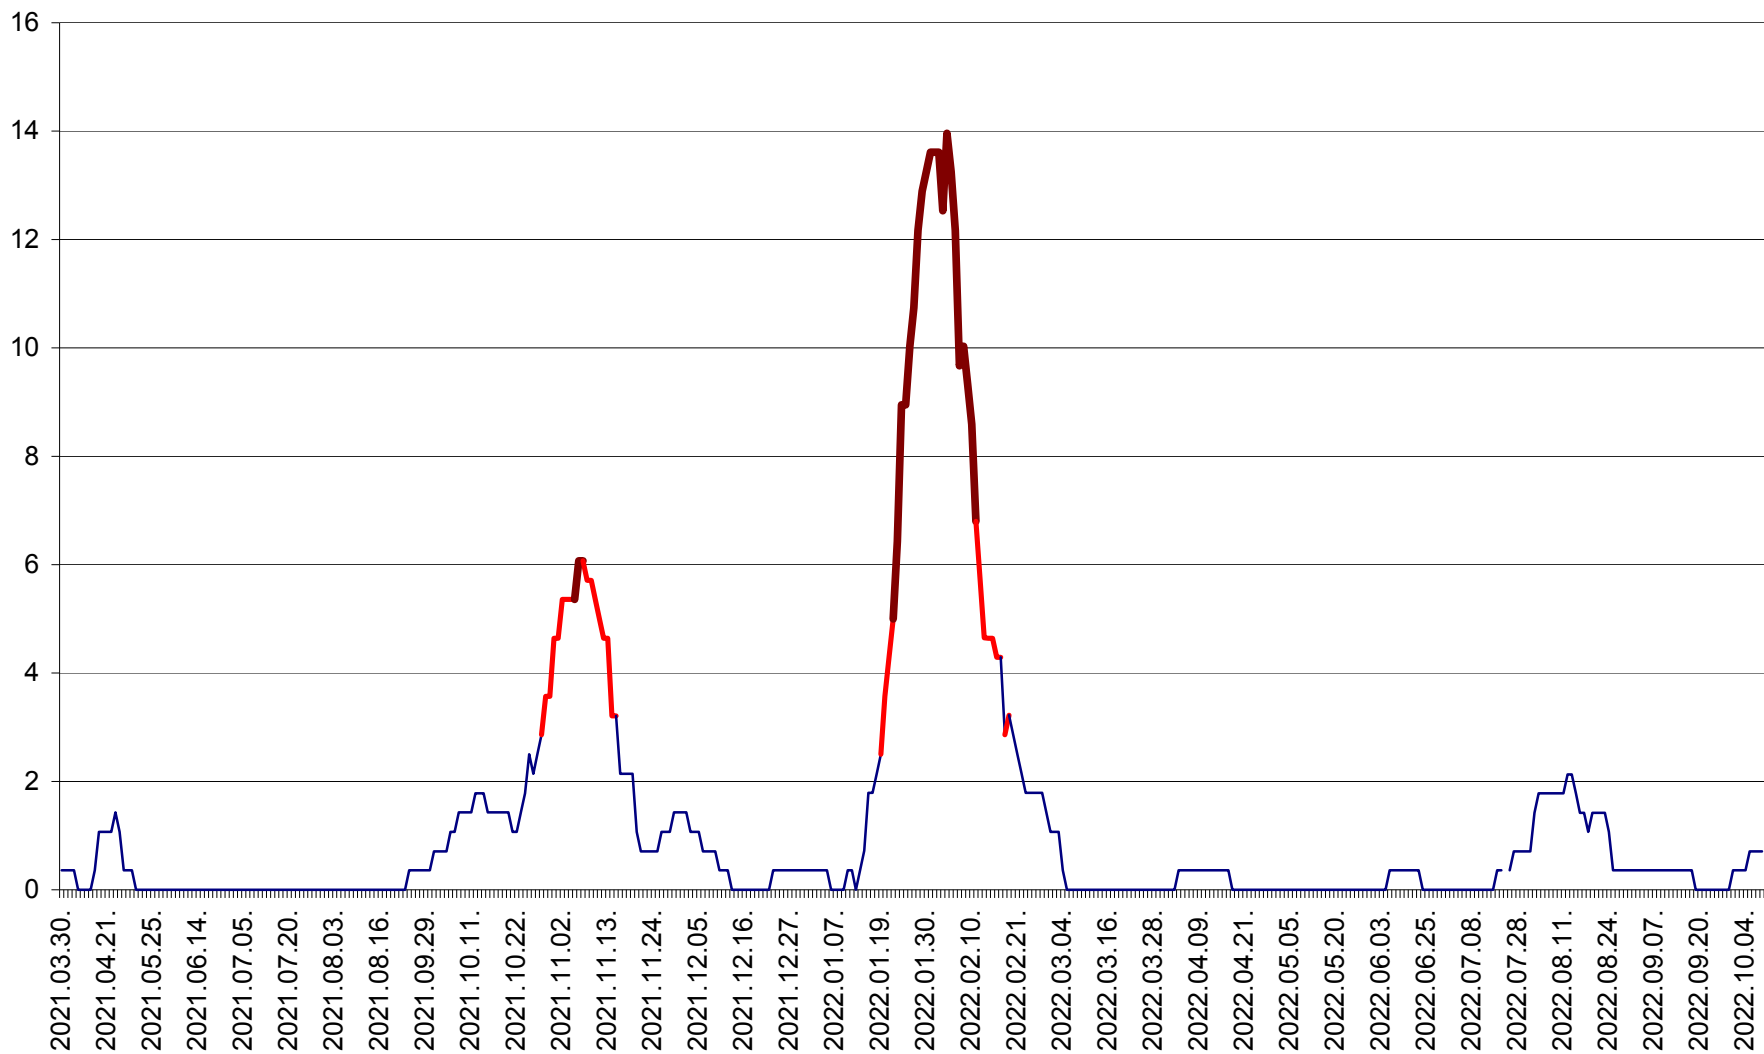

SÂNMARTIN - Evolutia incidentei cumulate pe 14 zile la ‰ de locuitori  
2021.04.01. - 2022.10.08.

SÂNSIMION - Evolutia incidentei cumulate pe 14 zile la ‰ de locuitori  
2021.04.01. - 2022.10.08.

SÂNTIMBRU - Evolutia incidentei cumulate pe 14 zile la ‰ de locuitori  
2021.04.01. - 2022.10.08.

SĂRMAȘ - Evolutia incidentei cumulate pe 14 zile la ‰ de locuitori  
2021.04.01. - 2022.10.08.

SATU MARE - Evolutia incidentei cumulate pe 14 zile la ‰ de locuitori  
2021.04.01. - 2022.10.08.

SECUIENI - Evolutia incidentei cumulate pe 14 zile la ‰ de locuitori  
2021.04.01. - 2022.10.08.

SICULENI - Evolutia incidentei cumulate pe 14 zile la ‰ de locuitori  
2021.04.01. - 2022.10.08.

ȘIMONEȘTI - Evolutia incidentei cumulate pe 14 zile la ‰ de locuitori  
2021.04.01. - 2022.10.08.

SUBCETATE - Evolutia incidentei cumulate pe 14 zile la ‰ de locuitori  
2021.04.01. - 2022.10.08.