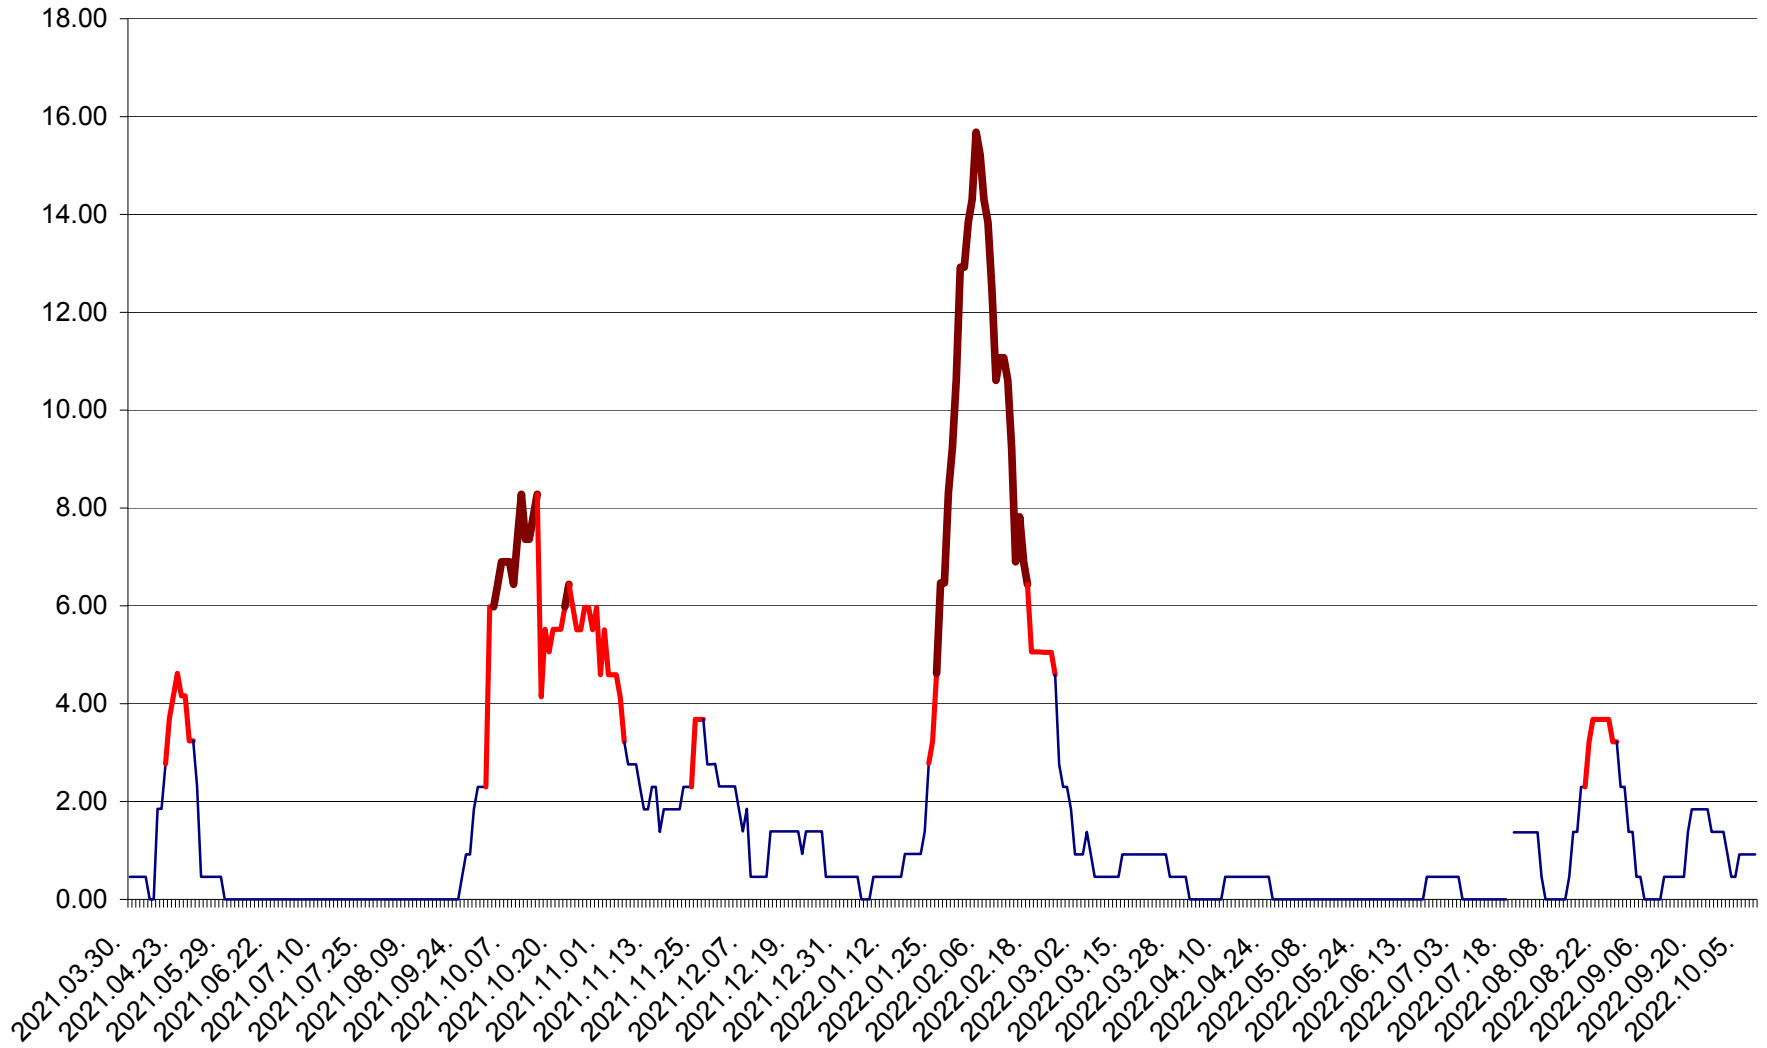

ATID - Evolutia incidentei cumulate pe 14 zile la % de locuitori  
2021.04.01. - 2022.10.08.

AVRĂMEȘTI - Evolutia incidentei cumulate pe 14 zile la ‰ de locuitori  
2021.04.01. - 2022.10.08.

ORAȘ BĂILE TUȘNAD - Evolutia incidentei cumulate pe 14 zile la ‰ de locuitori  
2021.04.01. - 2022.10.08.

ORAȘ BĂLAN - Evolulia incidenței cumulate pe 14 zile la ‰ de locuitori  
2021.04.01. - 2022.10.08.

BILBOR - Evolutia incidentei cumulate pe 14 zile la ‰ de locuitori  
2021.04.01. - 2022.10.08.

ORAȘ BORSEC - Evolutia incidentei cumulate pe 14 zile la ‰ de locuitori  
2021.04.01. - 2022.10.08.

BRĂDEȘTI - Evolutia incidentei cumulate pe 14 zile la ‰ de locuitori  
2021.04.01. - 2022.10.08.

CĂPÂLNIȚA - Evolutia incidentei cumulate pe 14 zile la ‰ de locuitori  
2021.04.01. - 2022.10.08.

CÂRȚA - Evolția incidentei cumulate pe 14 zile la ‰ de locuitori  
2021.04.01. - 2022.10.08.

CICEU - Evolutia incidentei cumulate pe 14 zile la ‰ de locuitori  
2021.04.01. - 2022.10.08.

CIUCSÂNGEORGIU - Evolutia incidentei cumulate pe 14 zile la ‰ de locuitori  
2021.04.01. - 2022.10.08.

CIUMANI - Evolutia incidentei cumulate pe 14 zile la ‰ de locuitori  
2021.04.01. - 2022.10.08.