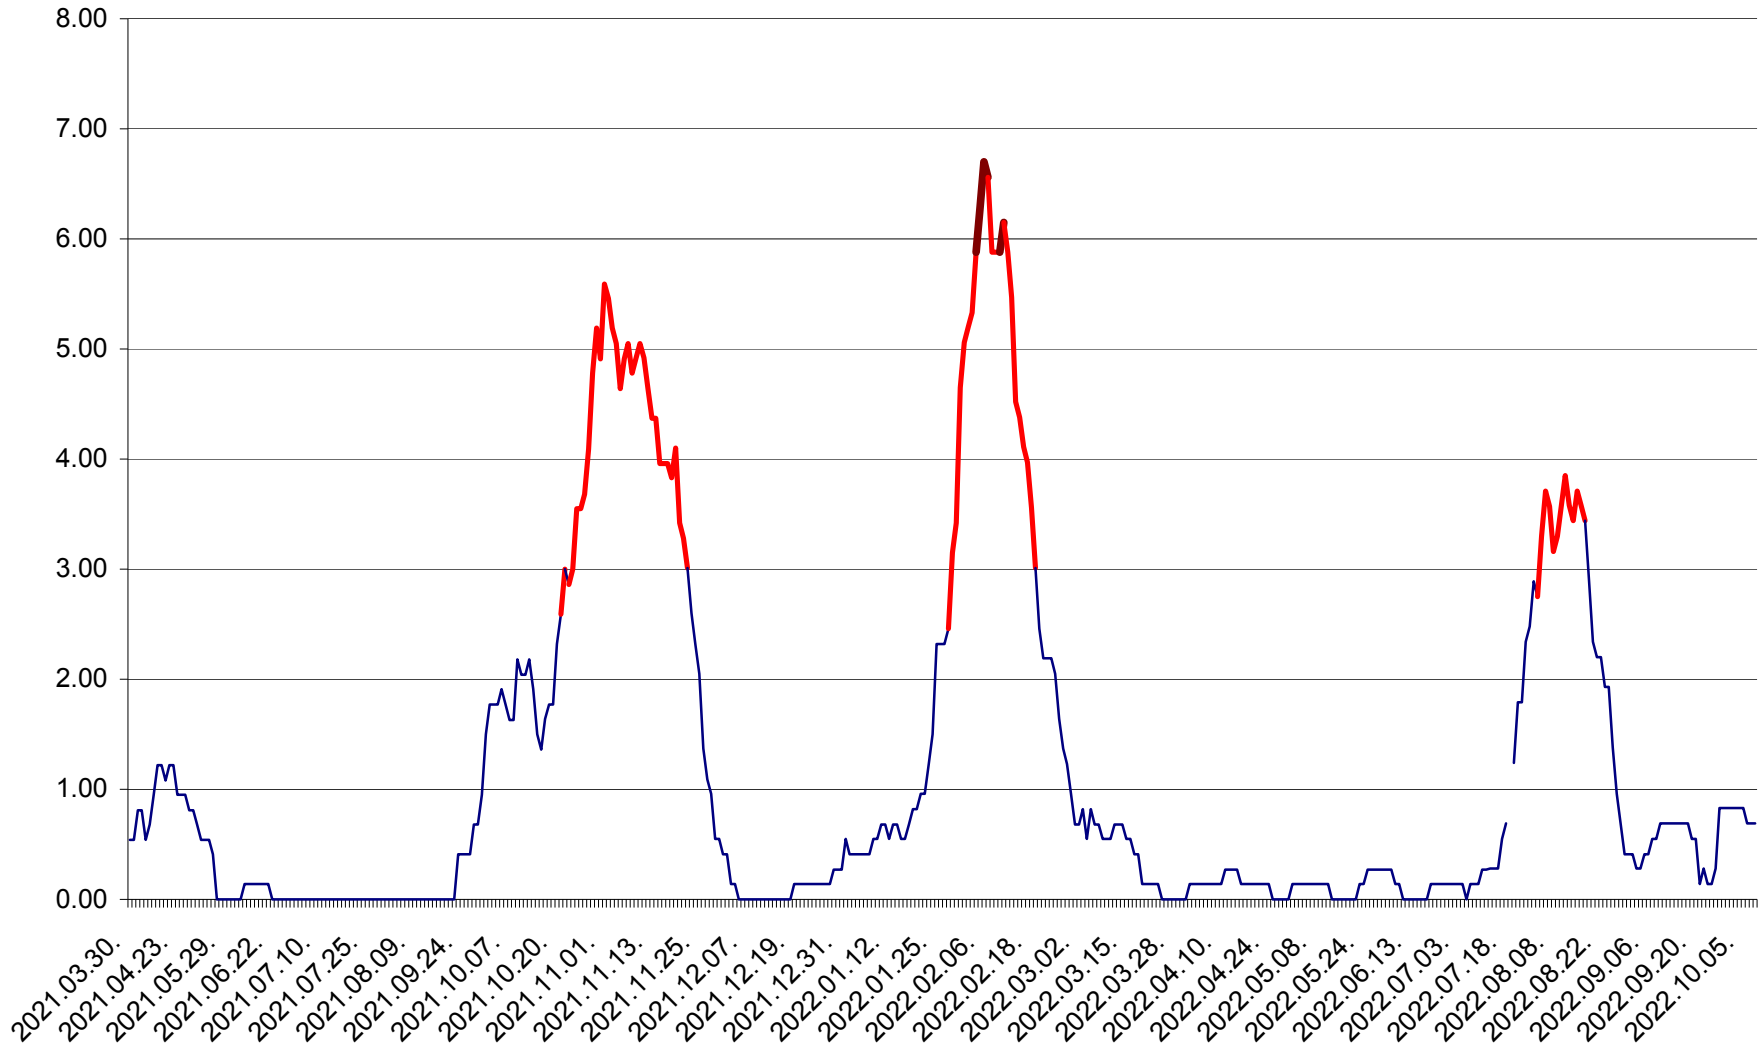

ATID - Evolutia incidentei cumulate pe 14 zile la % de locuitori  
2021.04.01. - 2022.10.08.

AVRĂMEȘTI - Evolutia incidentei cumulate pe 14 zile la ‰ de locuitori  
2021.04.01. - 2022.10.08.

ORAȘ BĂILE TUȘNAD - Evolutia incidentei cumulate pe 14 zile la ‰ de locuitori  
2021.04.01. - 2022.10.08.

ORAȘ BĂLAN - Evolulia incidenței cumulate pe 14 zile la ‰ de locuitori  
2021.04.01. - 2022.10.08.

BILBOR - Evolutia incidentei cumulate pe 14 zile la ‰ de locuitori  
2021.04.01. - 2022.10.08.

ORAȘ BORSEC - Evolutia incidentei cumulate pe 14 zile la ‰ de locuitori  
2021.04.01. - 2022.10.08.

BRĂDEȘTI - Evolutia incidentei cumulate pe 14 zile la ‰ de locuitori  
2021.04.01. - 2022.10.08.

CĂPÂLNIȚA - Evolutia incidentei cumulate pe 14 zile la ‰ de locuitori  
2021.04.01. - 2022.10.08.

CÂRȚA - Evolția incidentei cumulate pe 14 zile la ‰ de locuitori  
2021.04.01. - 2022.10.08.