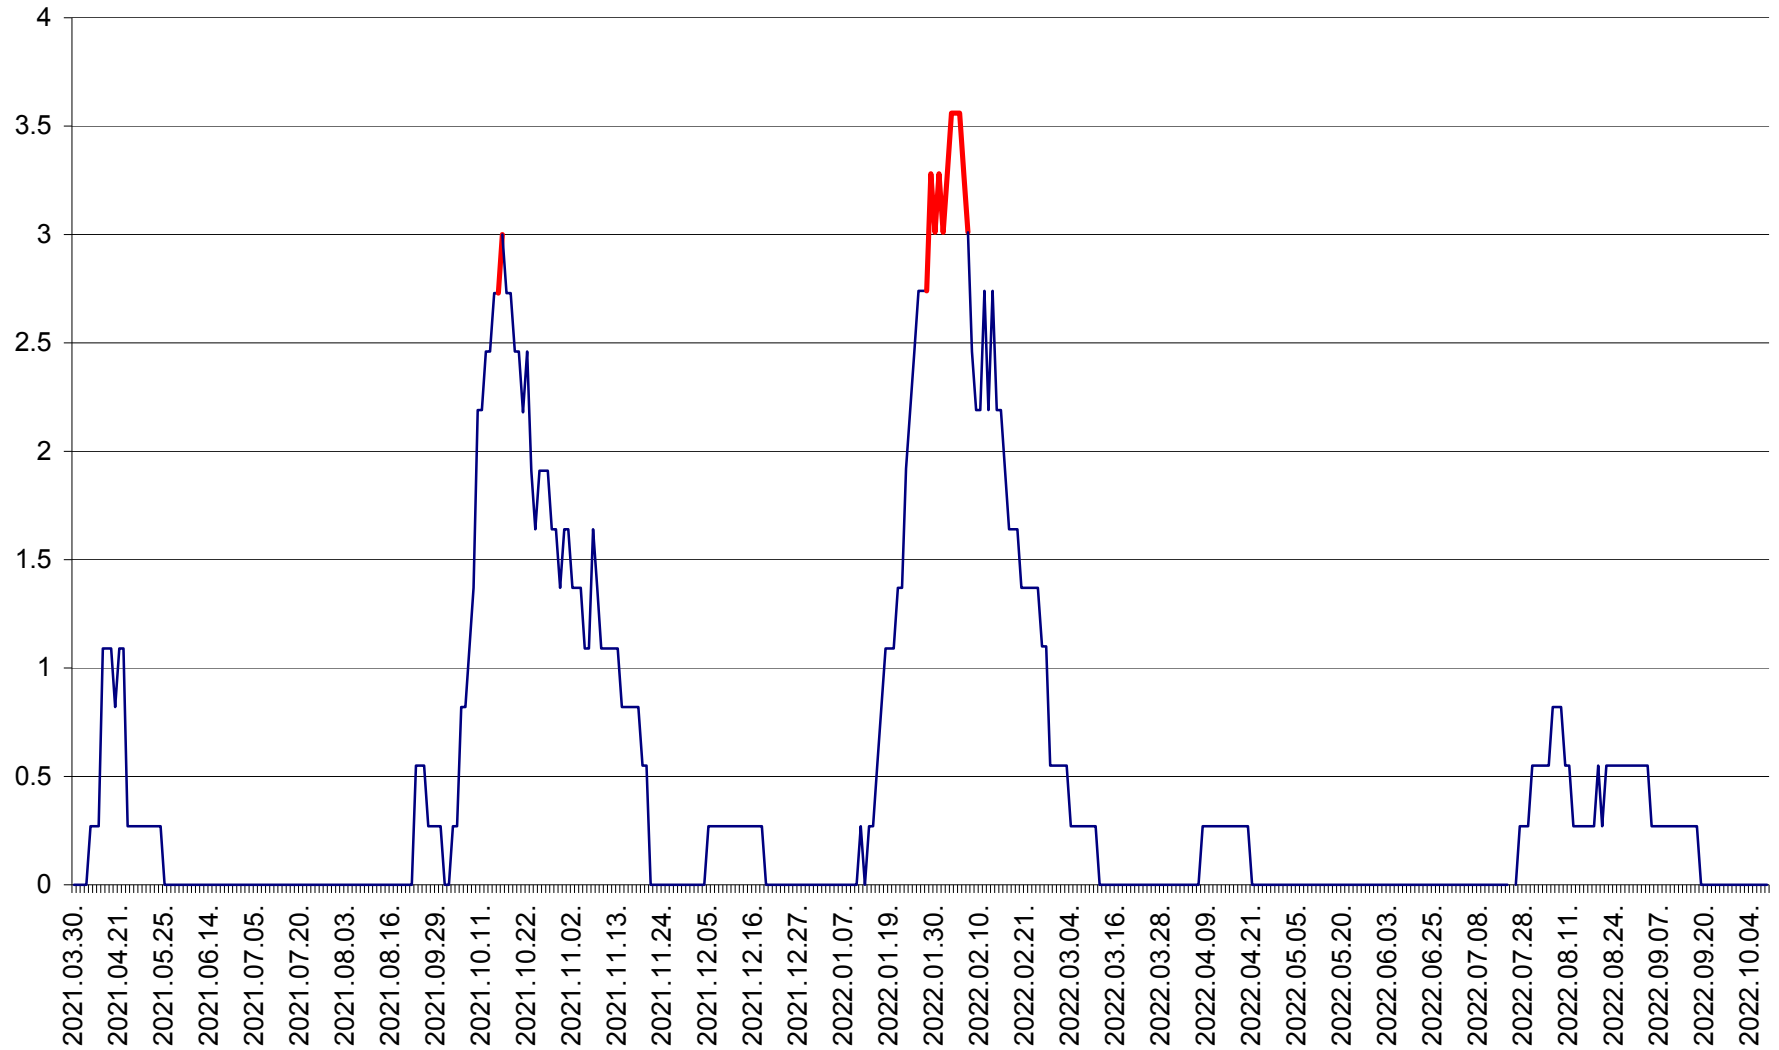

FELICENI - Evolutia incidentei cumulate pe 14 zile la % de locuitori  
2021.04.01. - 2022.10.08.

FRUMOASA - Evolutia incidentei cumulate pe 14 zile la ‰ de locuitori  
2021.04.01. - 2022.10.08.

GĂLĂUȚAȘ - Evoluția incidenței cumulate pe 14 zile la ‰ de locuitori  
2021.04.01. - 2022.10.08.

MUNICIPIUL GHEORGHENI - Evolutia incidentei cumulate pe 14 zile la % de locuitori  
2021.04.01. - 2022.10.08.

JOSENI - Evolutia incidentei cumulate pe 14 zile la ‰ de locuitori  
2021.04.01. - 2022.10.08.

LĂZAREA - Evolutia incidentei cumulate pe 14 zile la % de locuitori  
2021.04.01. - 2022.10.08.

LELICENI - Evolutia incidentei cumulate pe 14 zile la ‰ de locuitori  
2021.04.01. - 2022.10.08.

LUETA - Evolutia incidentei cumulate pe 14 zile la ‰ de locuitori  
2021.04.01. - 2022.10.08.

LUNCA DE JOS - Evolutia incidentei cumulate pe 14 zile la ‰ de locuitori  
2021.04.01. - 2022.10.08.

LUNCA DE SUS - Evolutia incidentei cumulate pe 14 zile la ‰ de locuitori  
2021.04.01. - 2022.10.08.