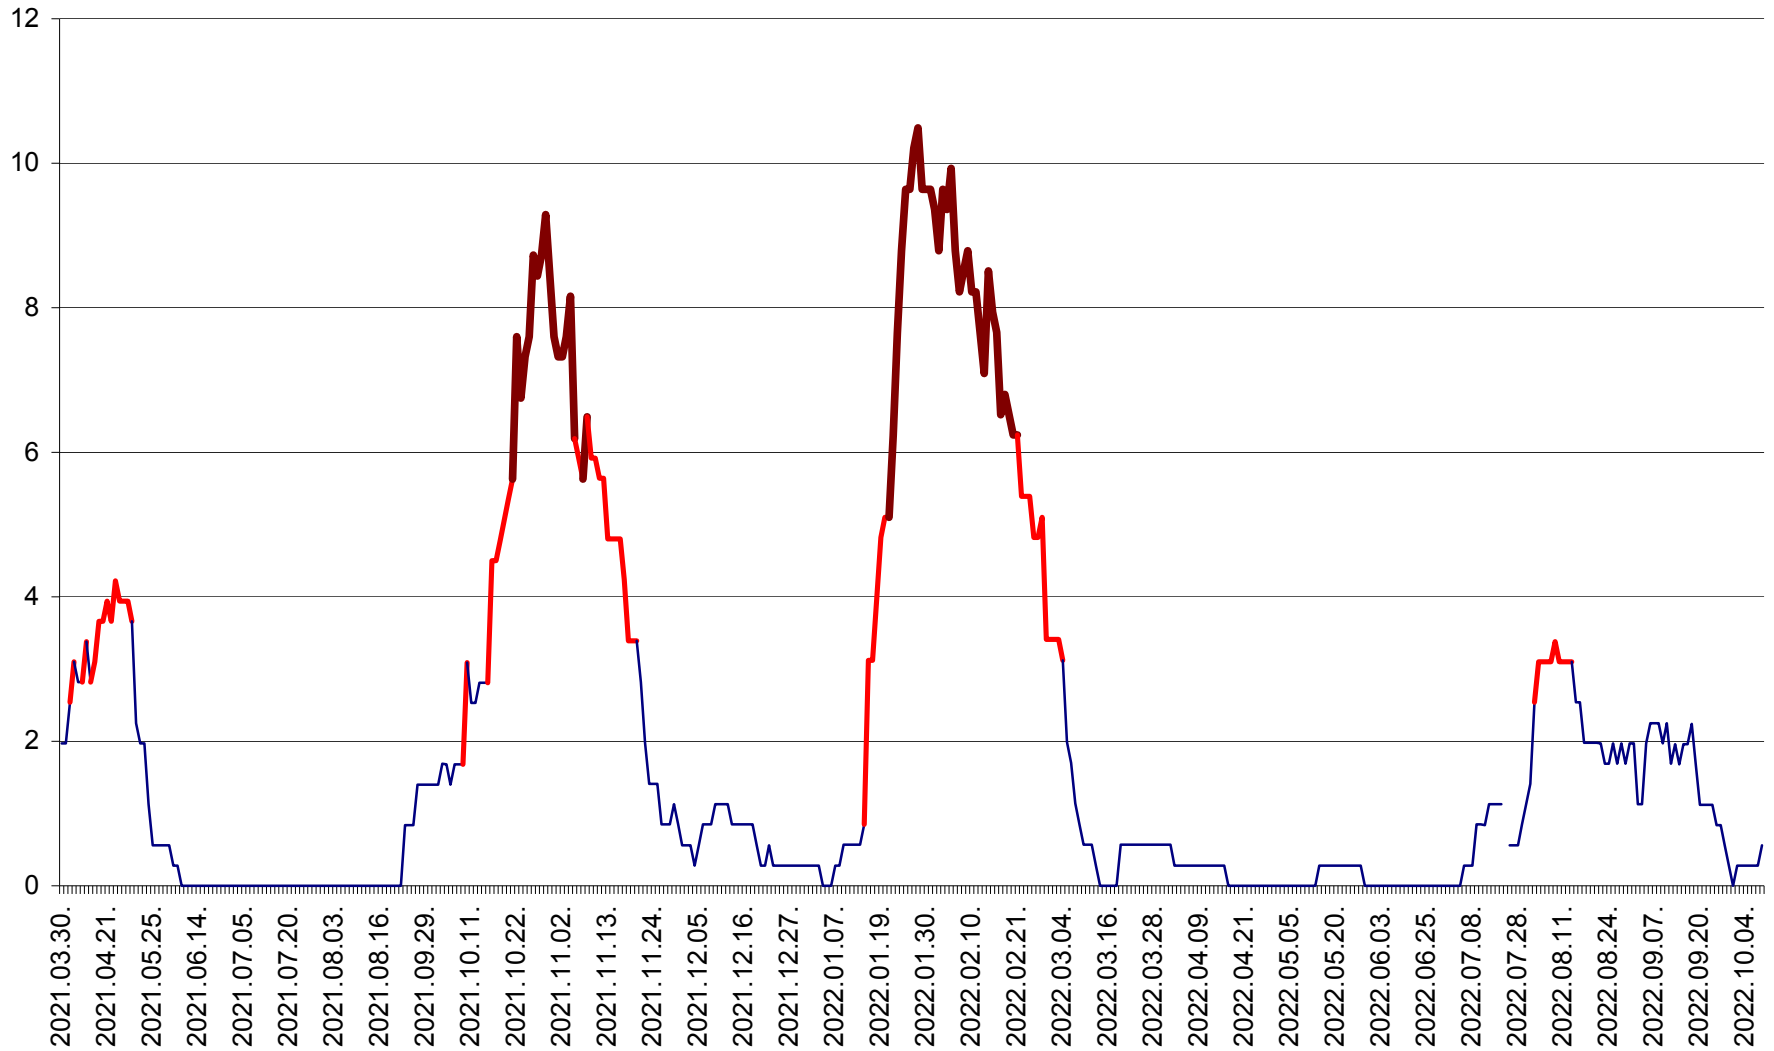

ORAȘ CRISTURU SECUIESC - Evolutia incidentei cumulate pe 14 zile la ‰ de locuitori  
2021.04.01. - 2022.10.08.

DĂNEȘTI - Evoluația incidenței cumulate pe 14 zile la ‰ de locuitori  
2021.04.01. - 2022.10.08.

DÂRJIU - Evolutia incidentei cumulate pe 14 zile la ‰ de locuitori  
2021.04.01. - 2022.10.08.

DEALU - Evolutia incidentei cumulate pe 14 zile la ‰ de locuitori  
2021.04.01. - 2022.10.08.

DITRĂU - Evolutia incidentei cumulate pe 14 zile la ‰ de locuitori  
2021.04.01. - 2022.10.08.

FELICENI - Evolutia incidentei cumulate pe 14 zile la % de locuitori  
2021.04.01. - 2022.10.08.

FRUMOASA - Evolutia incidentei cumulate pe 14 zile la ‰ de locuitori  
2021.04.01. - 2022.10.08.

GĂLĂUȚAȘ - Evoluția incidenței cumulate pe 14 zile la ‰ de locuitori  
2021.04.01. - 2022.10.08.