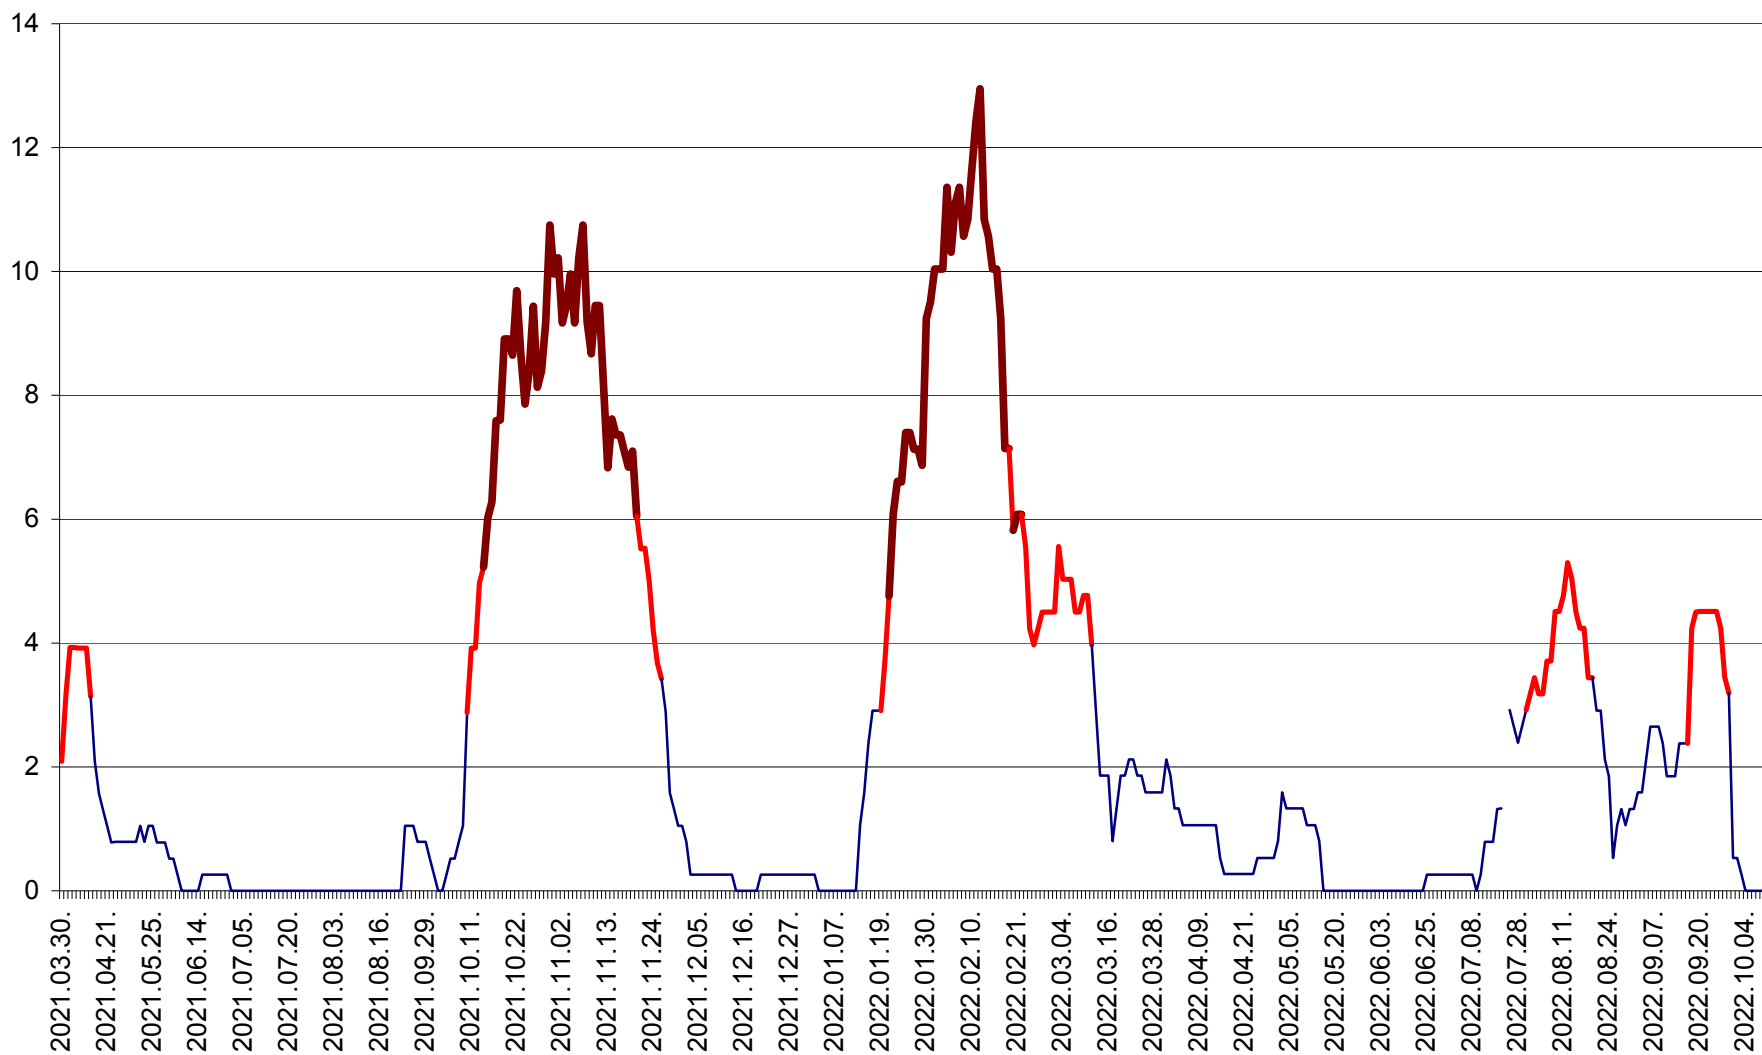

SATU MARE - Evolutia incidentei cumulate pe 14 zile la ‰ de locuitori
2021.04.01. - 2022.10.08.