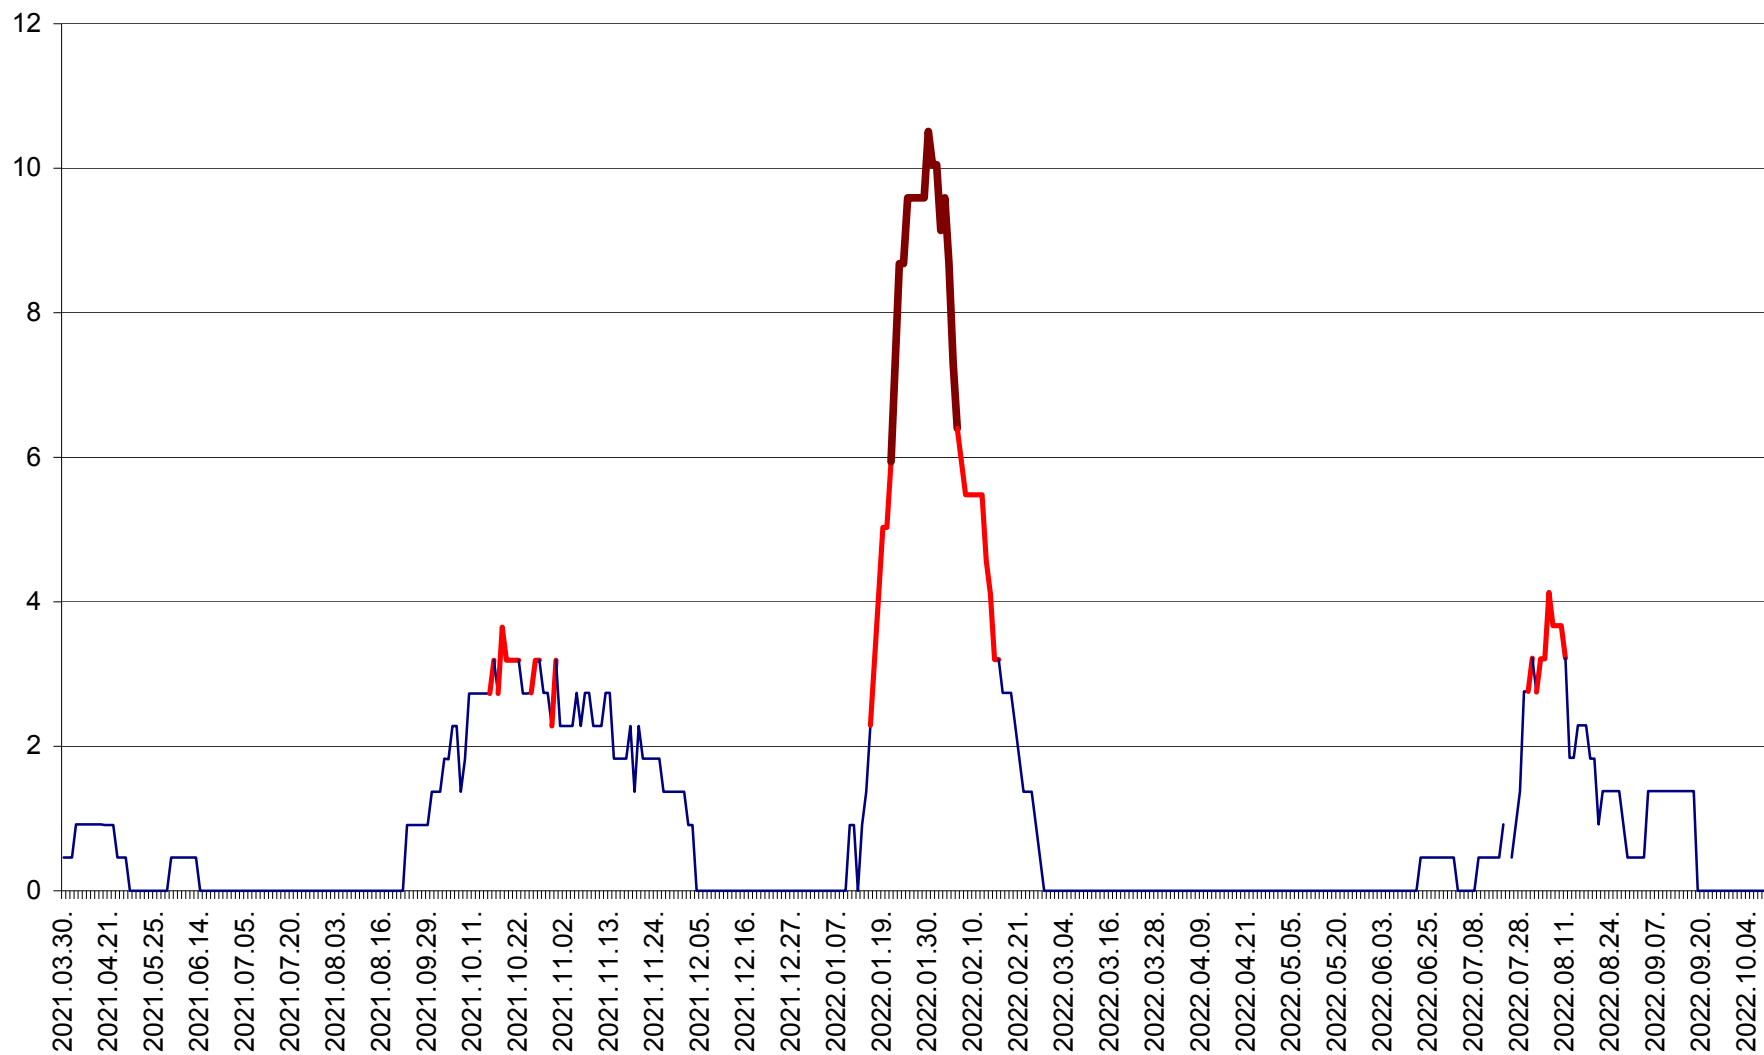

CICEU - Evolutia incidentei cumulate pe 14 zile la ‰ de locuitori  
2021.04.01. - 2022.10.08.

CIUCSÂNGEORGIU - Evolutia incidentei cumulate pe 14 zile la ‰ de locuitori  
2021.04.01. - 2022.10.08.

CIUMANI - Evolutia incidentei cumulate pe 14 zile la ‰ de locuitori  
2021.04.01. - 2022.10.08.

CORBU - Evolutia incidentei cumulate pe 14 zile la ‰ de locuitori  
2021.04.01. - 2022.10.08.

CORUND - Evolutia incidentei cumulate pe 14 zile la ‰ de locuitori  
2021.04.01. - 2022.10.08.

COZMENI - Evolutia incidentei cumulate pe 14 zile la ‰ de locuitori  
2021.04.01. - 2022.10.08.

ORAȘ CRISTURU SECUIESC - Evolutia incidentei cumulate pe 14 zile la ‰ de locuitori  
2021.04.01. - 2022.10.08.

DĂNEȘTI - Evoluația incidenței cumulate pe 14 zile la ‰ de locuitori  
2021.04.01. - 2022.10.08.

DÂRJIU - Evolutia incidentei cumulate pe 14 zile la ‰ de locuitori  
2021.04.01. - 2022.10.08.

DEALU - Evolutia incidentei cumulate pe 14 zile la ‰ de locuitori  
2021.04.01. - 2022.10.08.

DITRĂU - Evolutia incidentei cumulate pe 14 zile la ‰ de locuitori  
2021.04.01. - 2022.10.08.