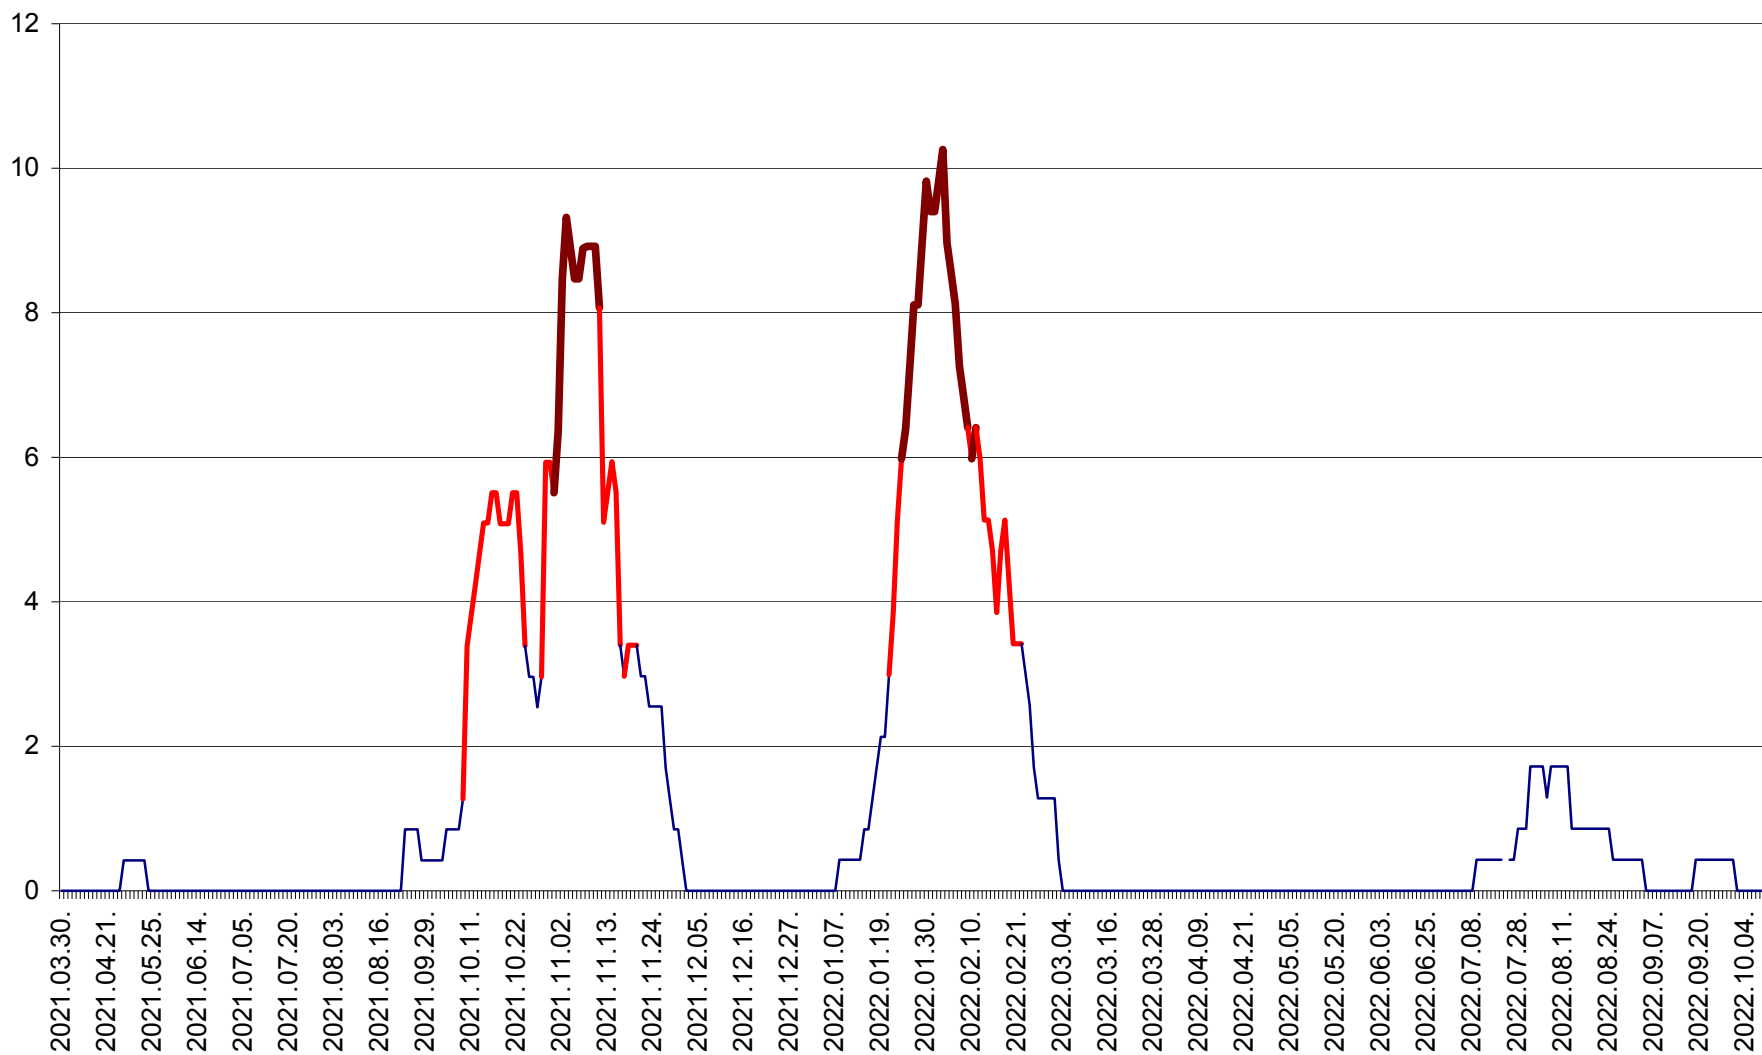

PRAID - Evolutia incidentei cumulate pe 14 zile la ‰ de locuitori  
2021.04.01. - 2022.10.08.

RACU - Evolutia incidentei cumulate pe 14 zile la ‰ de locuitori  
2021.04.01. - 2022.10.08.

REMETEA - Evolutia incidentei cumulate pe 14 zile la ‰ de locuitori  
2021.04.01. - 2022.10.08.

SĂCEL - Evolutia incidentei cumulate pe 14 zile la ‰ de locuitori  
2021.04.01. - 2022.10.08.

SÂNCRĂIENI - Evolutia incidentei cumulate pe 14 zile la ‰ de locuitori  
2021.04.01. - 2022.10.08.

SÂNDOMIC - Evolutia incidentei cumulate pe 14 zile la ‰ de locuitori  
2021.04.01. - 2022.10.08.

SÂNMARTIN - Evolutia incidentei cumulate pe 14 zile la ‰ de locuitori  
2021.04.01. - 2022.10.08.

SÂNSIMION - Evolutia incidentei cumulate pe 14 zile la ‰ de locuitori  
2021.04.01. - 2022.10.08.

SÂNTIMBRU - Evolutia incidentei cumulate pe 14 zile la ‰ de locuitori  
2021.04.01. - 2022.10.08.