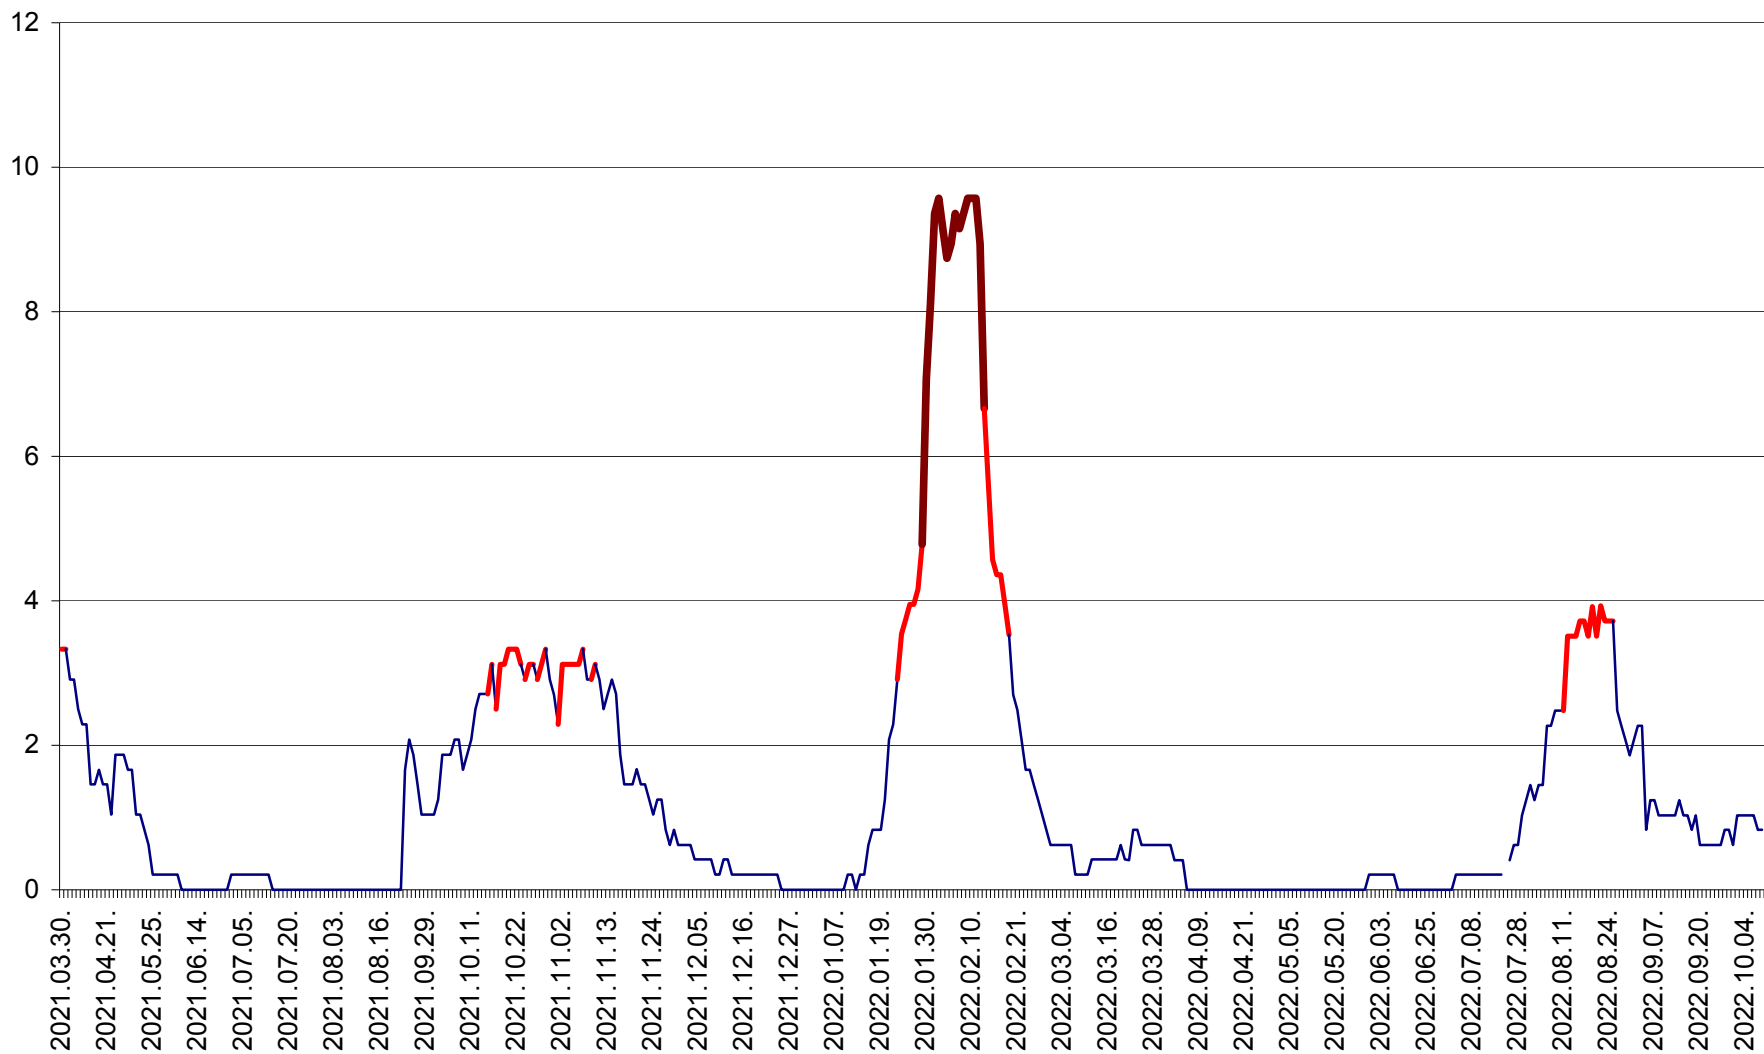

MĂDĂRAȘ - Evolutia incidentei cumulate pe 14 zile la ‰ de locuitori
2021.04.01. - 2022.10.08.