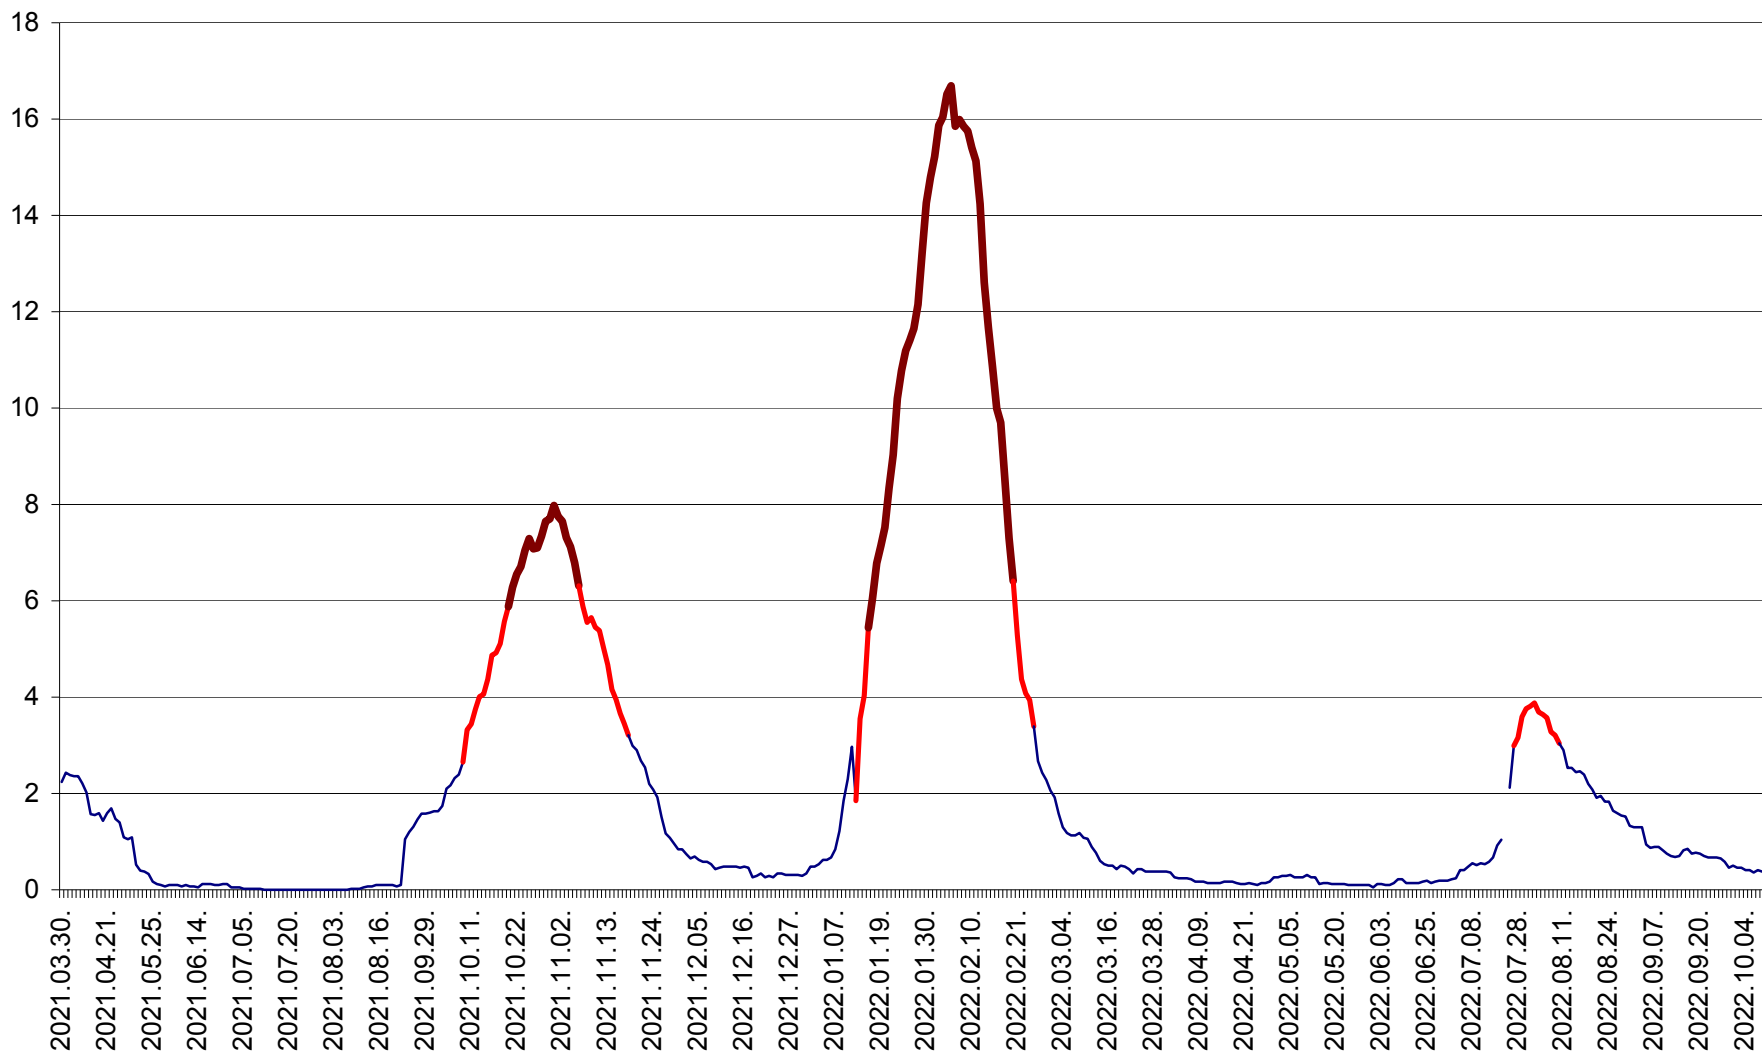

LĂZAREA - Evolutia incidentei cumulate pe 14 zile la % de locuitori  
2021.04.01. - 2022.10.08.

LELICENI - Evolutia incidentei cumulate pe 14 zile la ‰ de locuitori  
2021.04.01. - 2022.10.08.

LUETA - Evolutia incidentei cumulate pe 14 zile la ‰ de locuitori  
2021.04.01. - 2022.10.08.

LUNCA DE JOS - Evolutia incidentei cumulate pe 14 zile la ‰ de locuitori  
2021.04.01. - 2022.10.08.

LUNCA DE SUS - Evolutia incidentei cumulate pe 14 zile la ‰ de locuitori  
2021.04.01. - 2022.10.08.

LUPENI - Evolutia incidentei cumulate pe 14 zile la ‰ de locuitori  
2021.04.01. - 2022.10.08.

MĂDĂRAȘ - Evolutia incidentei cumulate pe 14 zile la ‰ de locuitori  
2021.04.01. - 2022.10.08.

MĂRTINIȘ - Evolutia incidentei cumulate pe 14 zile la ‰ de locuitori  
2021.04.01. - 2022.10.08.

MEREȘTI - Evolutia incidentei cumulate pe 14 zile la ‰ de locuitori  
2021.04.01. - 2022.10.08.

MUNICIPIUL MIERCUREA-CIUC - Evolutia incidentei cumulate pe 14 zile la ‰ de locuitori  
2021.04.01. - 2022.10.08.