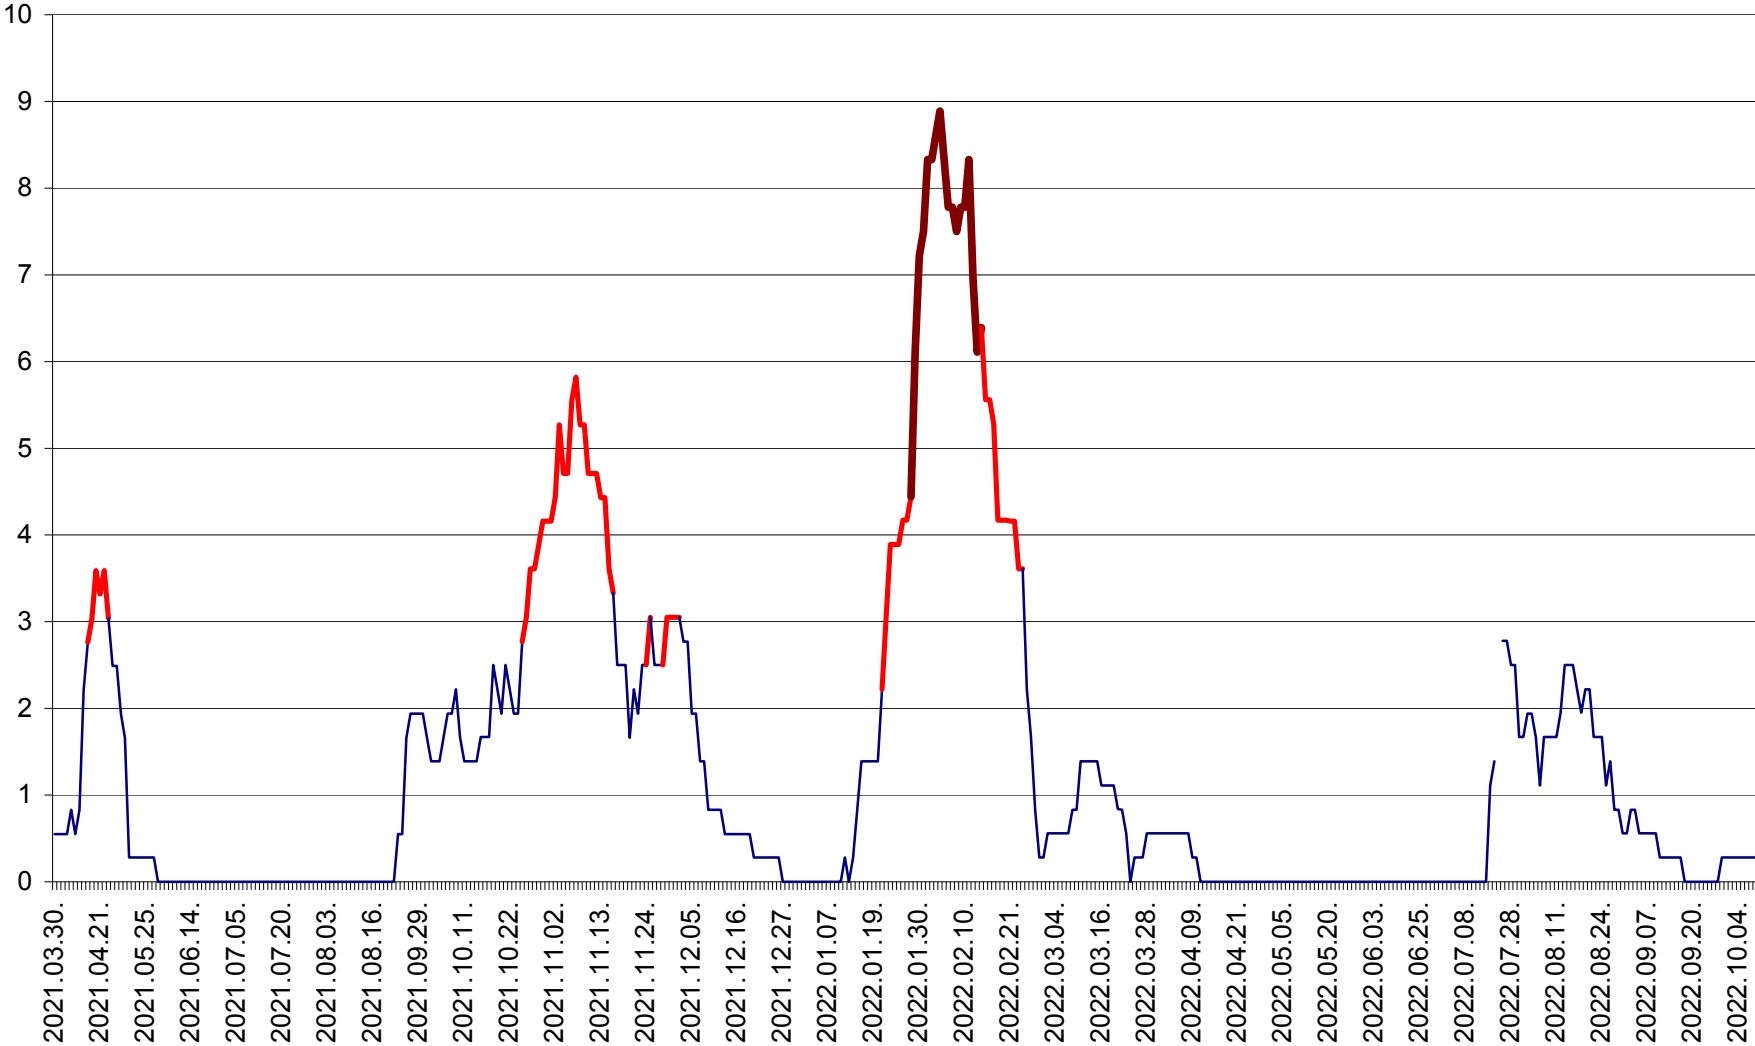

LUPENI - Evolutia incidentei cumulate pe 14 zile la ‰ de locuitori  
2021.04.01. - 2022.10.08.

MĂDĂRAȘ - Evolutia incidentei cumulate pe 14 zile la ‰ de locuitori  
2021.04.01. - 2022.10.08.

MĂRTINIȘ - Evolutia incidentei cumulate pe 14 zile la ‰ de locuitori  
2021.04.01. - 2022.10.08.

MEREȘTI - Evolutia incidentei cumulate pe 14 zile la ‰ de locuitori  
2021.04.01. - 2022.10.08.

MUNICIPIUL MIERCUREA-CIUC - Evolutia incidentei cumulate pe 14 zile la ‰ de locuitori  
2021.04.01. - 2022.10.08.

MIHĂILENI - Evolutia incidentei cumulate pe 14 zile la ‰ de locuitori  
2021.04.01. - 2022.10.08.

MUGENI - Evolutia incidentei cumulate pe 14 zile la ‰ de locuitori  
2021.04.01. - 2022.10.08.

OCLAND - Evolutia incidentei cumulate pe 14 zile la ‰ de locuitori  
2021.04.01. - 2022.10.08.