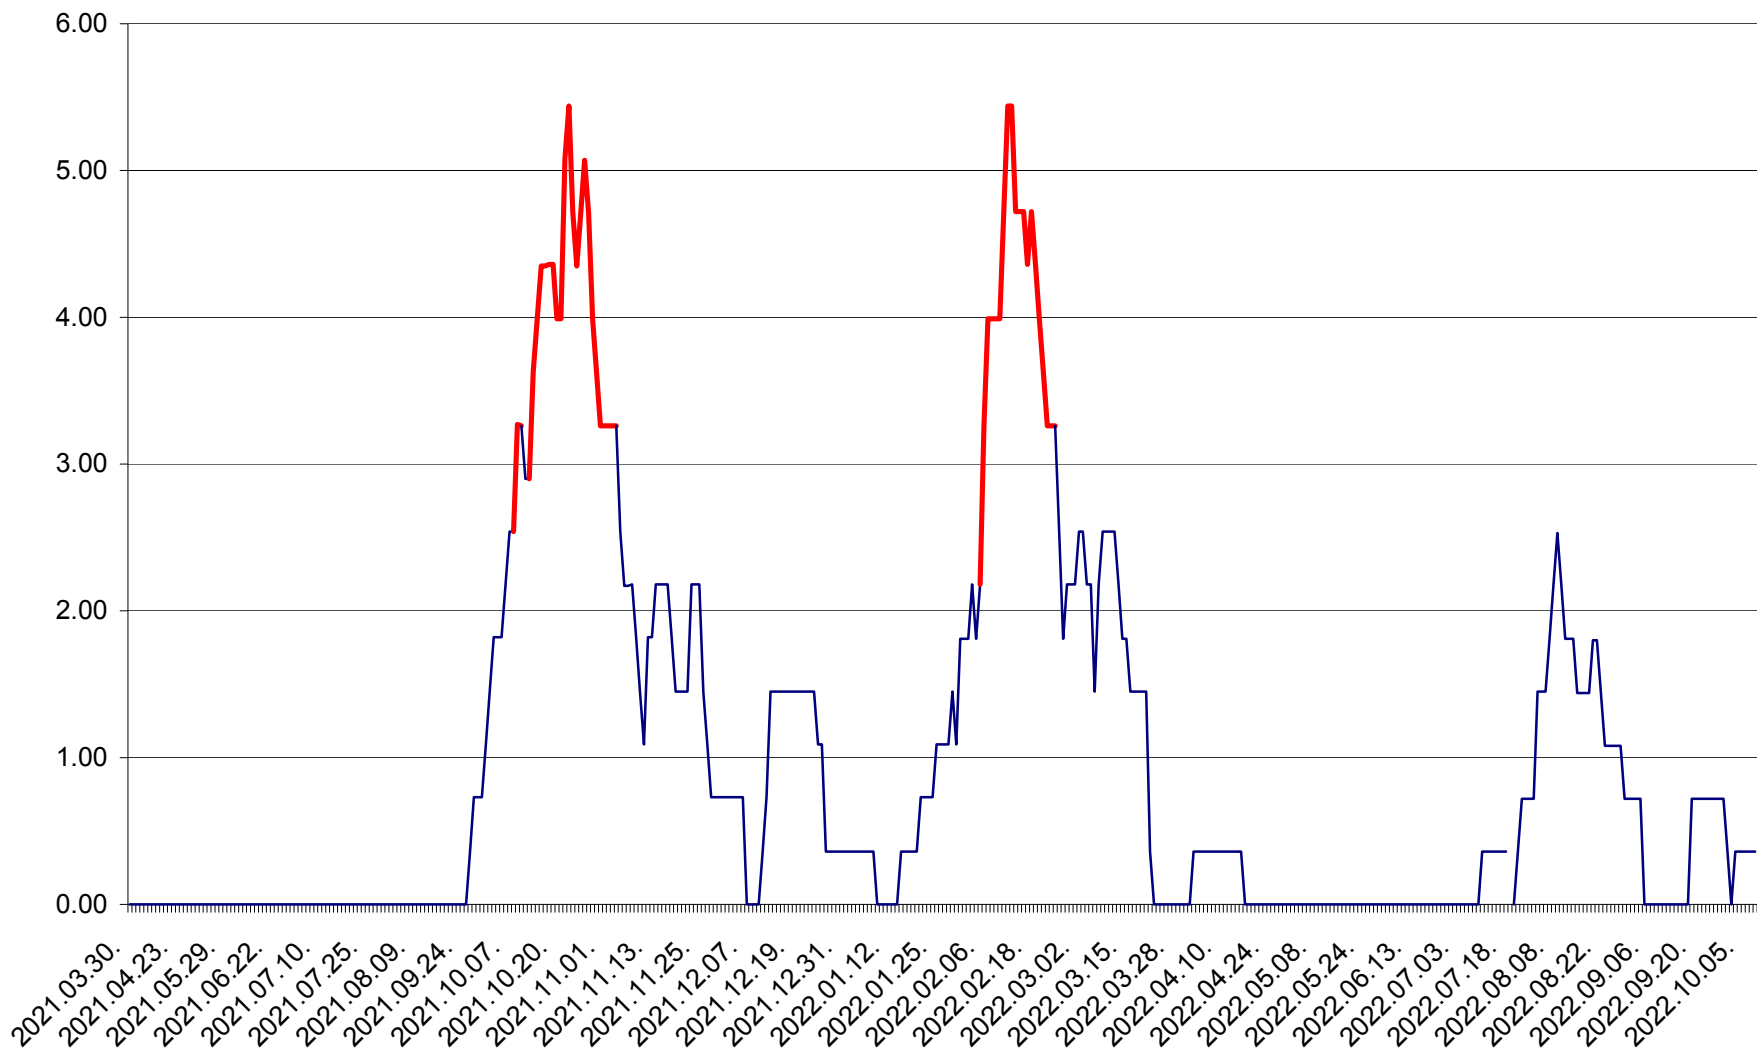

ATID - Evolutia incidentei cumulate pe 14 zile la % de locuitori  
2021.04.01. - 2022.10.08.

AVRĂMEȘTI - Evolutia incidentei cumulate pe 14 zile la ‰ de locuitori  
2021.04.01. - 2022.10.08.

ORAȘ BĂILE TUȘNAD - Evolutia incidentei cumulate pe 14 zile la ‰ de locuitori  
2021.04.01. - 2022.10.08.

ORAȘ BĂLAN - Evolulia incidenței cumulate pe 14 zile la ‰ de locuitori  
2021.04.01. - 2022.10.08.

BILBOR - Evolutia incidentei cumulate pe 14 zile la ‰ de locuitori  
2021.04.01. - 2022.10.08.

ORAȘ BORSEC - Evolutia incidentei cumulate pe 14 zile la ‰ de locuitori  
2021.04.01. - 2022.10.08.

BRĂDEȘTI - Evolutia incidentei cumulate pe 14 zile la ‰ de locuitori  
2021.04.01. - 2022.10.08.

CĂPÂLNIȚA - Evolutia incidentei cumulate pe 14 zile la ‰ de locuitori  
2021.04.01. - 2022.10.08.

CÂRȚA - Evolția incidentei cumulate pe 14 zile la ‰ de locuitori  
2021.04.01. - 2022.10.08.