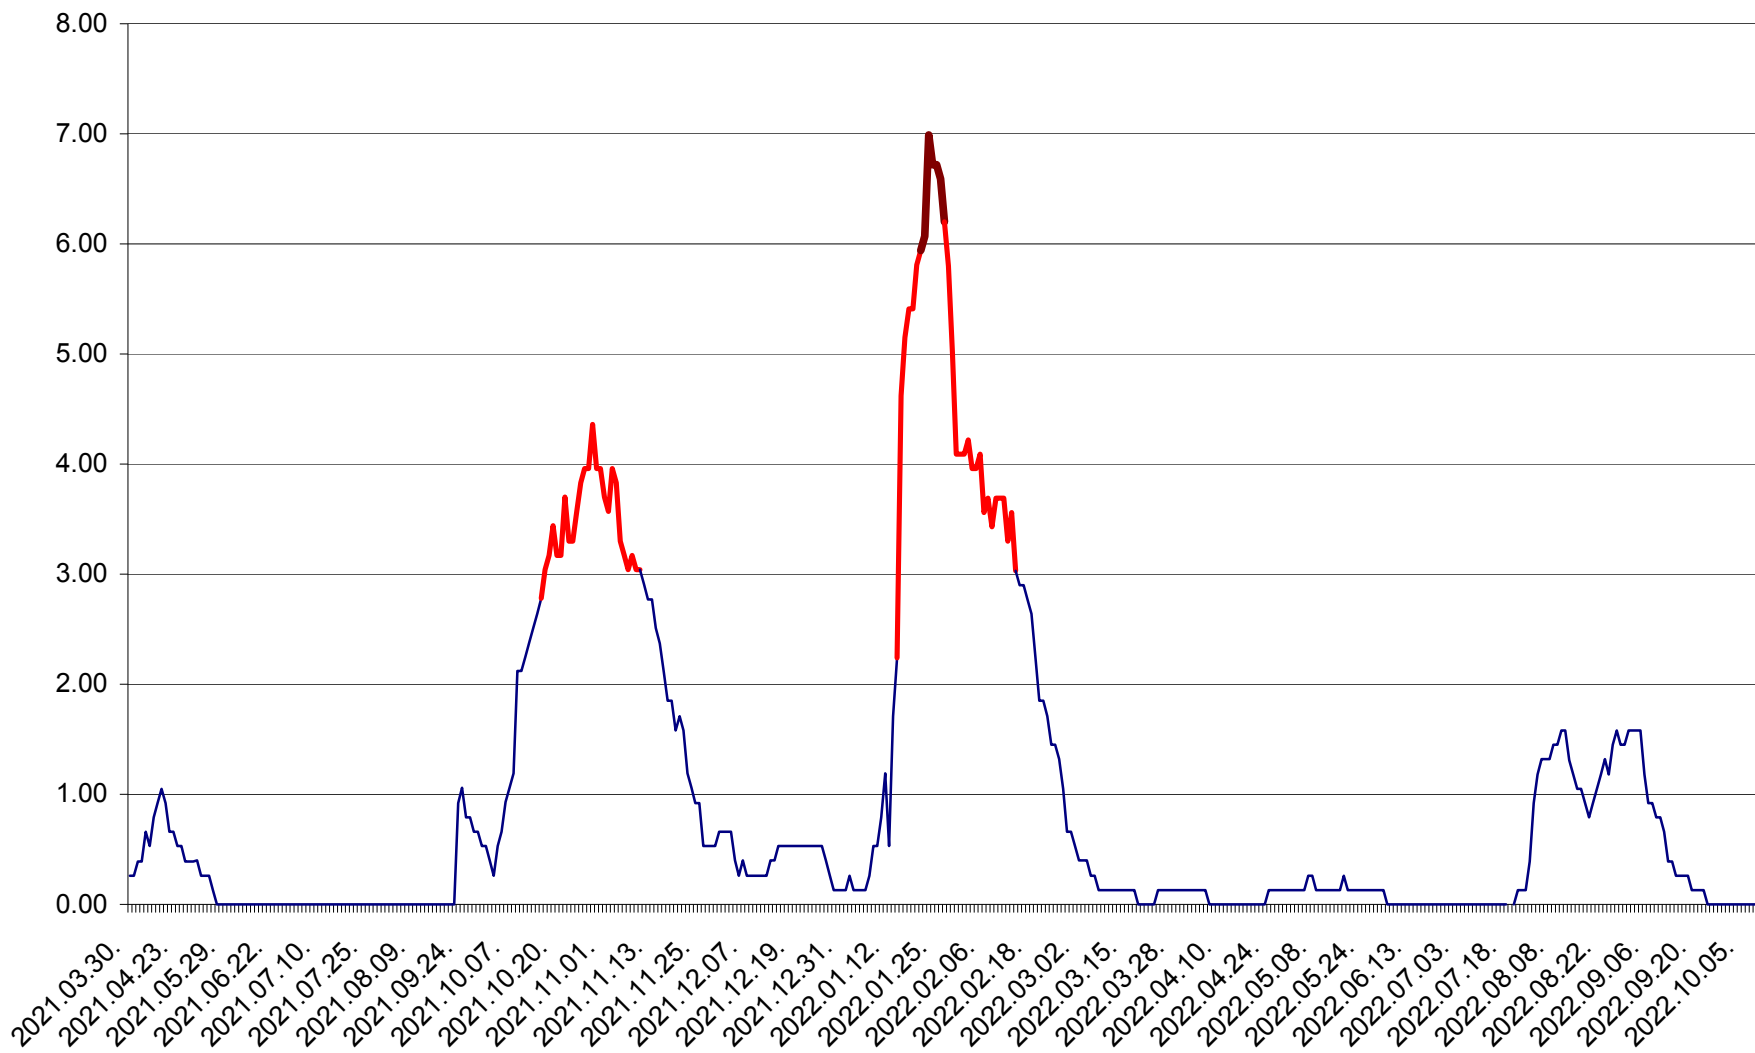

SUSENI - Evolutia incidentei cumulate pe 14 zile la ‰ de locuitori  
2021.04.01. - 2022.10.08.

TOMEȘTI - Evolutia incidentei cumulate pe 14 zile la ‰ de locuitori  
2021.04.01. - 2022.10.08.

MUNICIPIUL TOPLIȚA - Evolutia incidentei cumulate pe 14 zile la ‰ de locuitori  
2021.04.01. - 2022.10.08.

TULGHEȘ - Evolutia incidentei cumulate pe 14 zile la ‰ de locuitori  
2021.04.01. - 2022.10.08.

TUȘNAD - Evolutia incidentei cumulate pe 14 zile la ‰ de locuitori  
2021.04.01. - 2022.10.08.

ULIEȘ - Evoluția incidenței cumulate pe 14 zile la ‰ de locuitori  
2021.04.01. - 2022.10.08.

VĂRȘAG - Evolutia incidentei cumulate pe 14 zile la ‰ de locuitori  
2021.04.01. - 2022.10.08.

ORAȘ VLĂHIȚA - Evolutia incidentei cumulate pe 14 zile la ‰ de locuitori  
2021.04.01. - 2022.10.08.

VOȘLĂBENI - Evolutia incidentei cumulate pe 14 zile la ‰ de locuitori  
2021.04.01. - 2022.10.08.