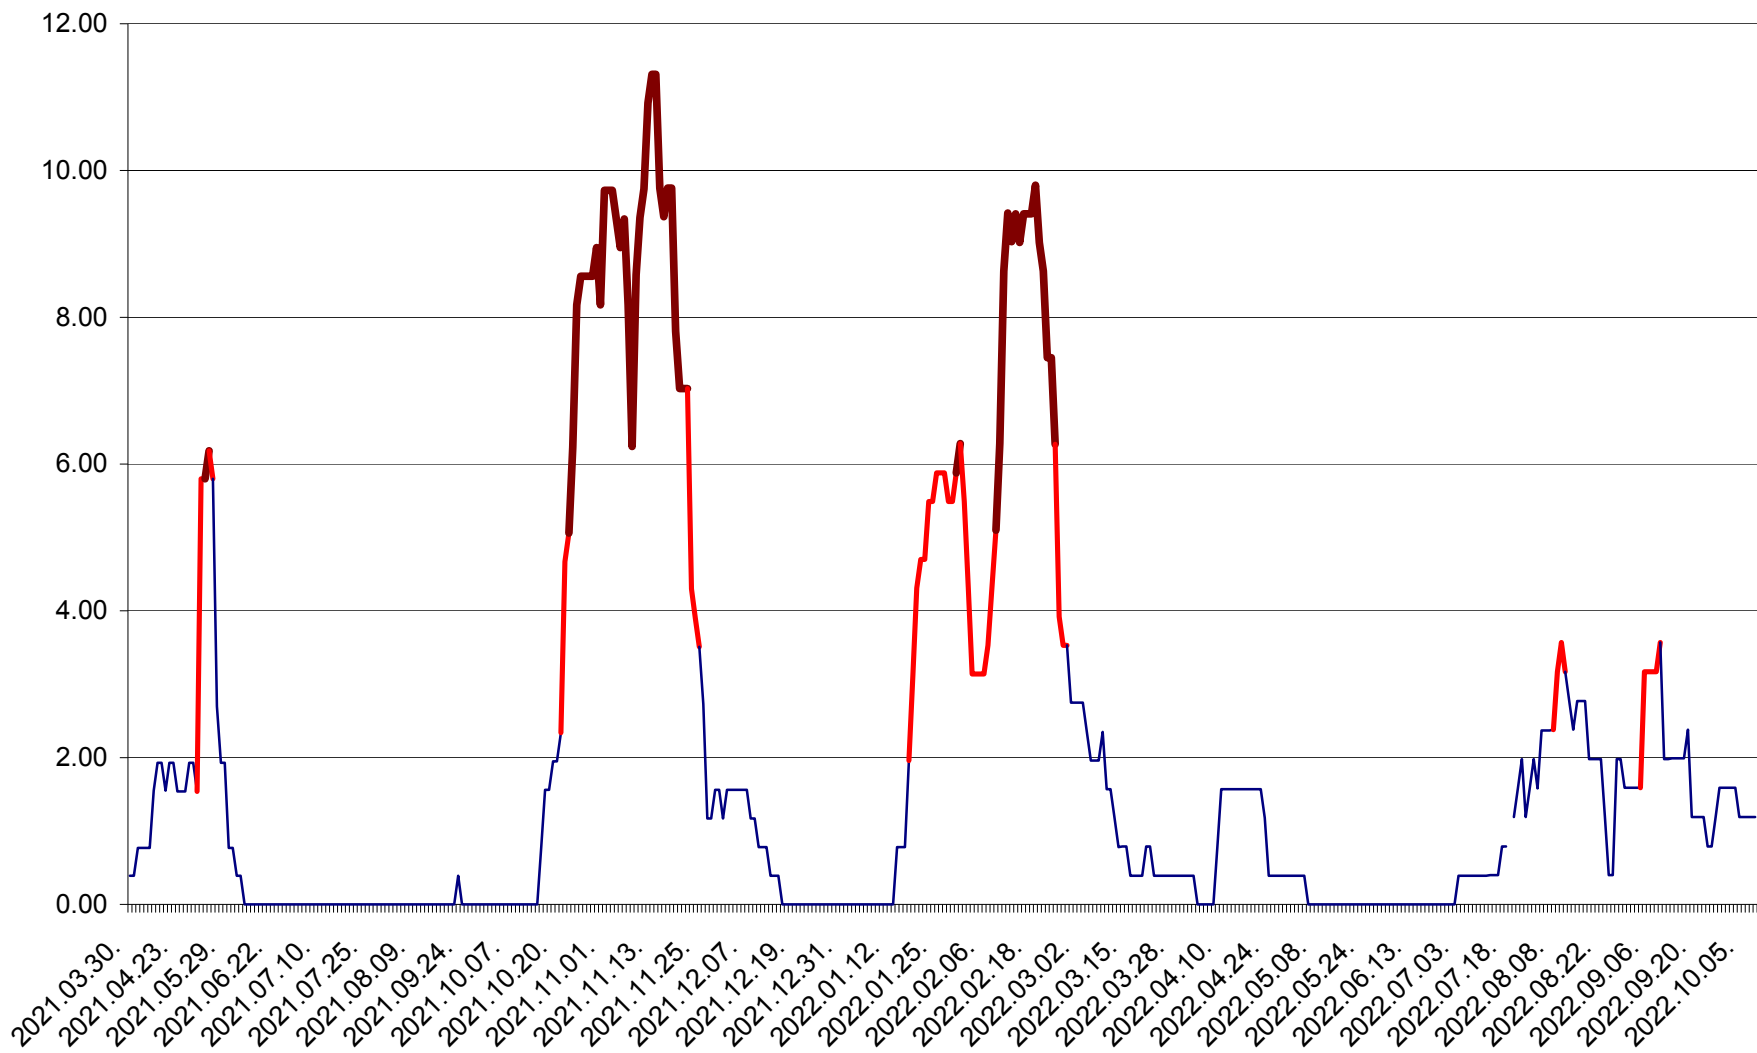

ATID - Evolutia incidentei cumulate pe 14 zile la % de locuitori  
2021.04.01. - 2022.10.08.

AVRĂMEȘTI - Evolutia incidentei cumulate pe 14 zile la ‰ de locuitori  
2021.04.01. - 2022.10.08.

ORAȘ BĂILE TUȘNAD - Evolutia incidentei cumulate pe 14 zile la ‰ de locuitori  
2021.04.01. - 2022.10.08.

ORAȘ BĂLAN - Evolulia incidenței cumulate pe 14 zile la ‰ de locuitori  
2021.04.01. - 2022.10.08.

BILBOR - Evolutia incidentei cumulate pe 14 zile la ‰ de locuitori  
2021.04.01. - 2022.10.08.

ORAȘ BORSEC - Evolutia incidentei cumulate pe 14 zile la ‰ de locuitori  
2021.04.01. - 2022.10.08.

BRĂDEȘTI - Evolutia incidentei cumulate pe 14 zile la ‰ de locuitori  
2021.04.01. - 2022.10.08.

CĂPÂLNIȚA - Evolutia incidentei cumulate pe 14 zile la ‰ de locuitori  
2021.04.01. - 2022.10.08.

CÂRȚA - Evolția incidentei cumulate pe 14 zile la ‰ de locuitori  
2021.04.01. - 2022.10.08.

CICEU - Evolutia incidentei cumulate pe 14 zile la ‰ de locuitori  
2021.04.01. - 2022.10.08.

CIUCSÂNGEORGIU - Evolutia incidentei cumulate pe 14 zile la ‰ de locuitori  
2021.04.01. - 2022.10.08.

CIUMANI - Evolutia incidentei cumulate pe 14 zile la ‰ de locuitori  
2021.04.01. - 2022.10.08.