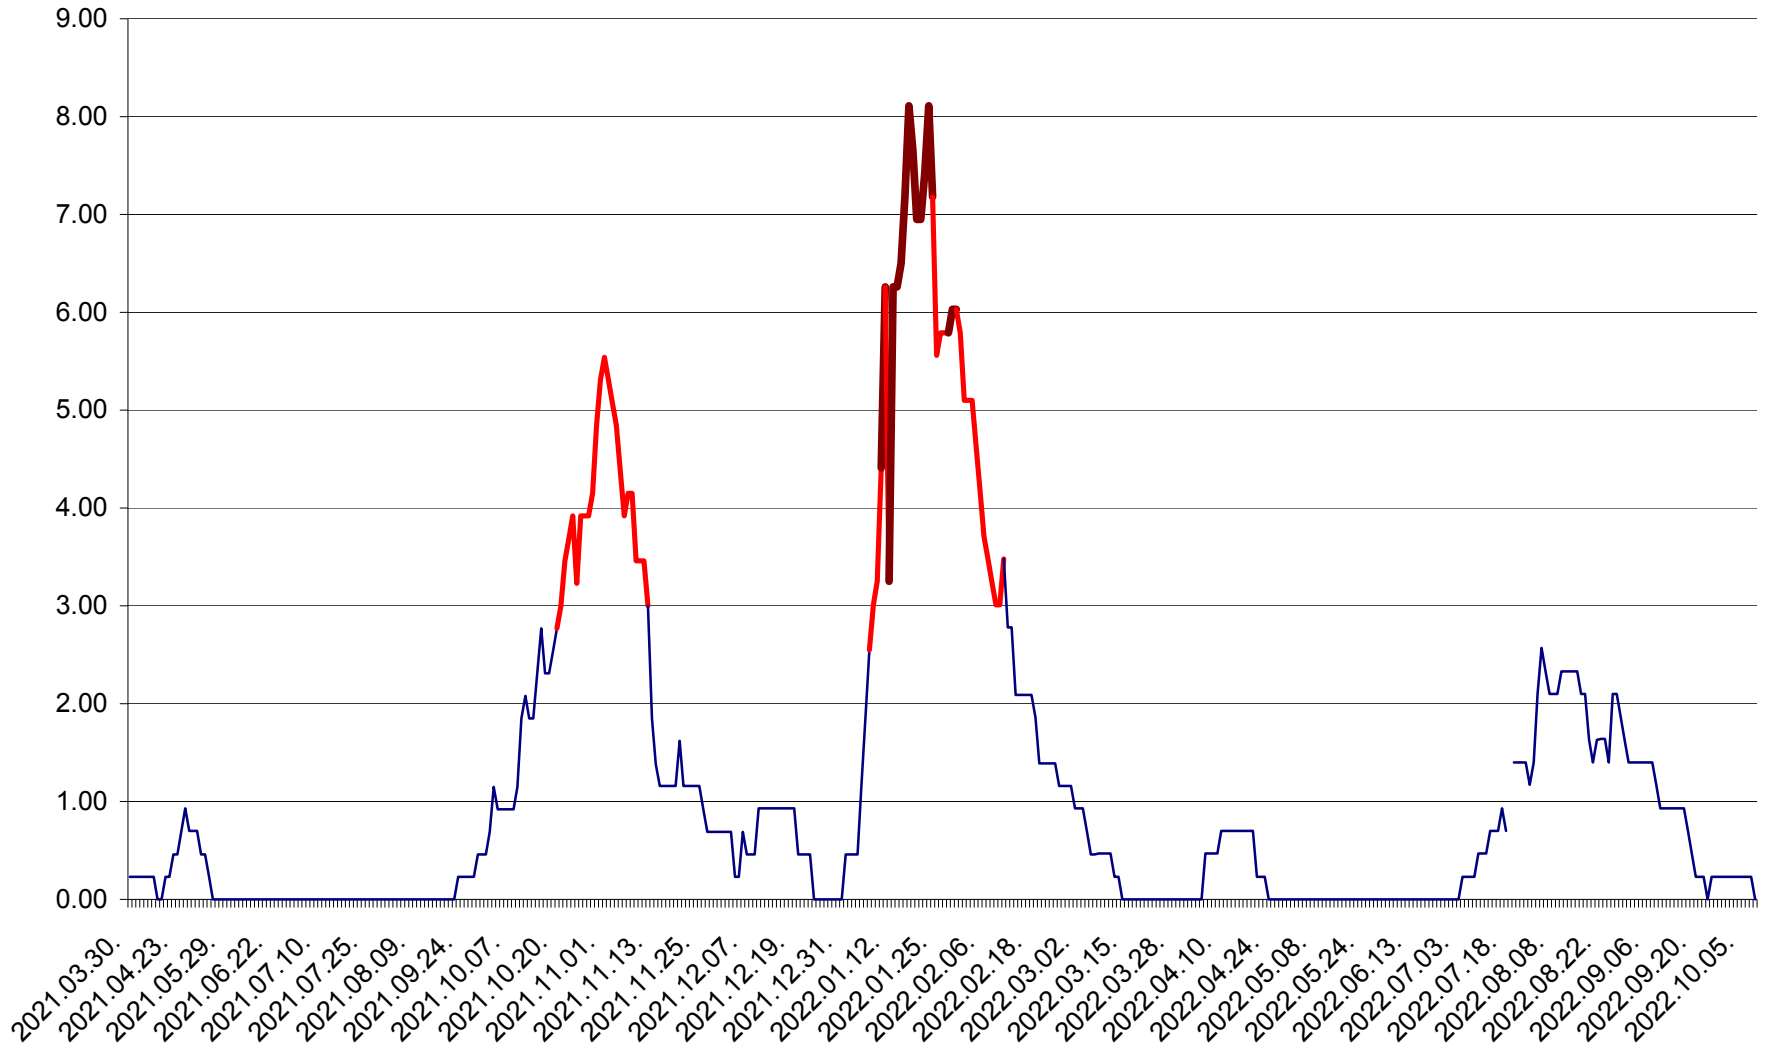

ORAȘ BĂLAN - Evolulia incidenței cumulate pe 14 zile la ‰ de locuitori  
2021.04.01. - 2022.10.08.

BILBOR - Evolutia incidentei cumulate pe 14 zile la ‰ de locuitori  
2021.04.01. - 2022.10.08.

ORAȘ BORSEC - Evolutia incidentei cumulate pe 14 zile la ‰ de locuitori  
2021.04.01. - 2022.10.08.

BRĂDEȘTI - Evolutia incidentei cumulate pe 14 zile la ‰ de locuitori  
2021.04.01. - 2022.10.08.

CĂPÂLNIȚA - Evolutia incidentei cumulate pe 14 zile la ‰ de locuitori  
2021.04.01. - 2022.10.08.

CÂRȚA - Evolția incidentei cumulate pe 14 zile la ‰ de locuitori  
2021.04.01. - 2022.10.08.

CICEU - Evolutia incidentei cumulate pe 14 zile la ‰ de locuitori  
2021.04.01. - 2022.10.08.

CIUCSÂNGEORGIU - Evolutia incidentei cumulate pe 14 zile la ‰ de locuitori  
2021.04.01. - 2022.10.08.

CIUMANI - Evolutia incidentei cumulate pe 14 zile la ‰ de locuitori  
2021.04.01. - 2022.10.08.

CORBU - Evolutia incidentei cumulate pe 14 zile la ‰ de locuitori  
2021.04.01. - 2022.10.08.

CORUND - Evolutia incidentei cumulate pe 14 zile la ‰ de locuitori  
2021.04.01. - 2022.10.08.

COZMENI - Evolutia incidentei cumulate pe 14 zile la ‰ de locuitori  
2021.04.01. - 2022.10.08.