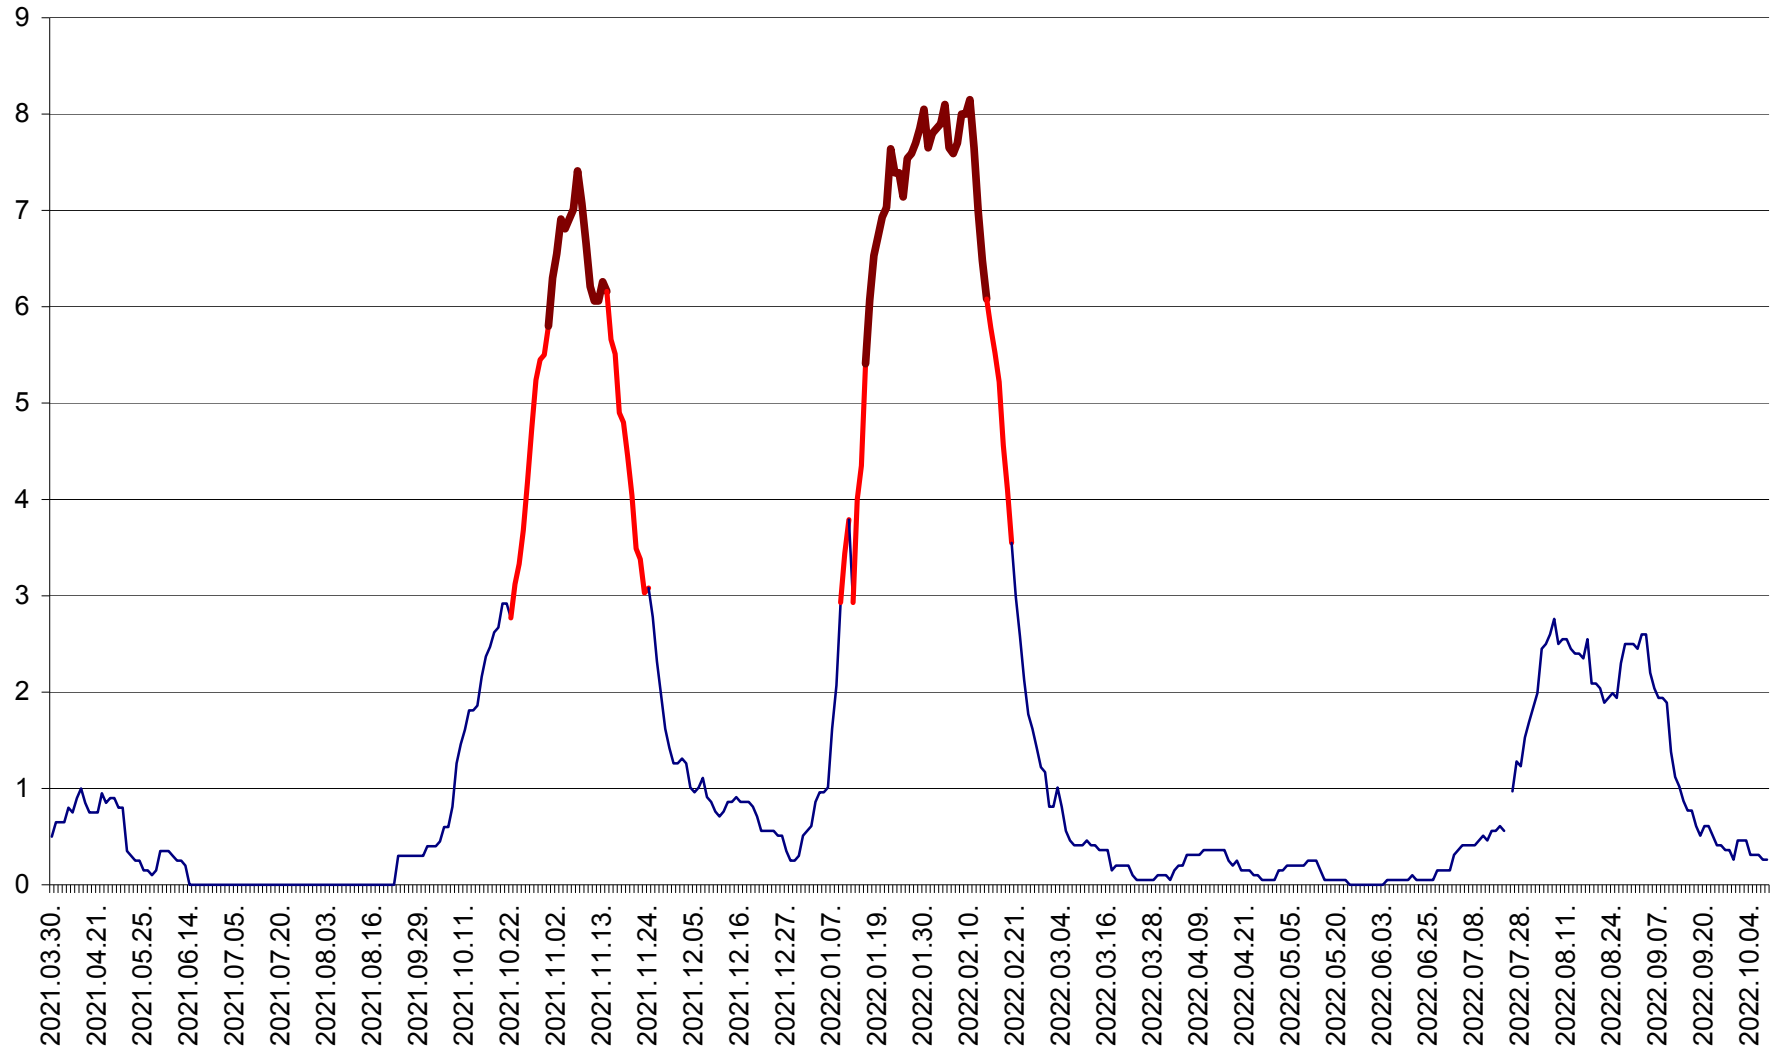

DÂRJIU - Evolutia incidentei cumulate pe 14 zile la ‰ de locuitori  
2021.04.01. - 2022.10.08.

DEALU - Evolutia incidentei cumulate pe 14 zile la ‰ de locuitori  
2021.04.01. - 2022.10.08.

DITRĂU - Evolutia incidentei cumulate pe 14 zile la ‰ de locuitori  
2021.04.01. - 2022.10.08.

FELICENI - Evolutia incidentei cumulate pe 14 zile la % de locuitori  
2021.04.01. - 2022.10.08.

FRUMOASA - Evolutia incidentei cumulate pe 14 zile la ‰ de locuitori  
2021.04.01. - 2022.10.08.

GĂLĂUȚAȘ - Evoluția incidenței cumulate pe 14 zile la ‰ de locuitori  
2021.04.01. - 2022.10.08.

MUNICIPIUL GHEORGHENI - Evolutia incidentei cumulate pe 14 zile la % de locuitori  
2021.04.01. - 2022.10.08.

JOSENI - Evolutia incidentei cumulate pe 14 zile la ‰ de locuitori  
2021.04.01. - 2022.10.08.

LĂZAREA - Evolutia incidentei cumulate pe 14 zile la % de locuitori  
2021.04.01. - 2022.10.08.

LELICENI - Evolutia incidentei cumulate pe 14 zile la ‰ de locuitori  
2021.04.01. - 2022.10.08.

LUETA - Evolutia incidentei cumulate pe 14 zile la ‰ de locuitori  
2021.04.01. - 2022.10.08.