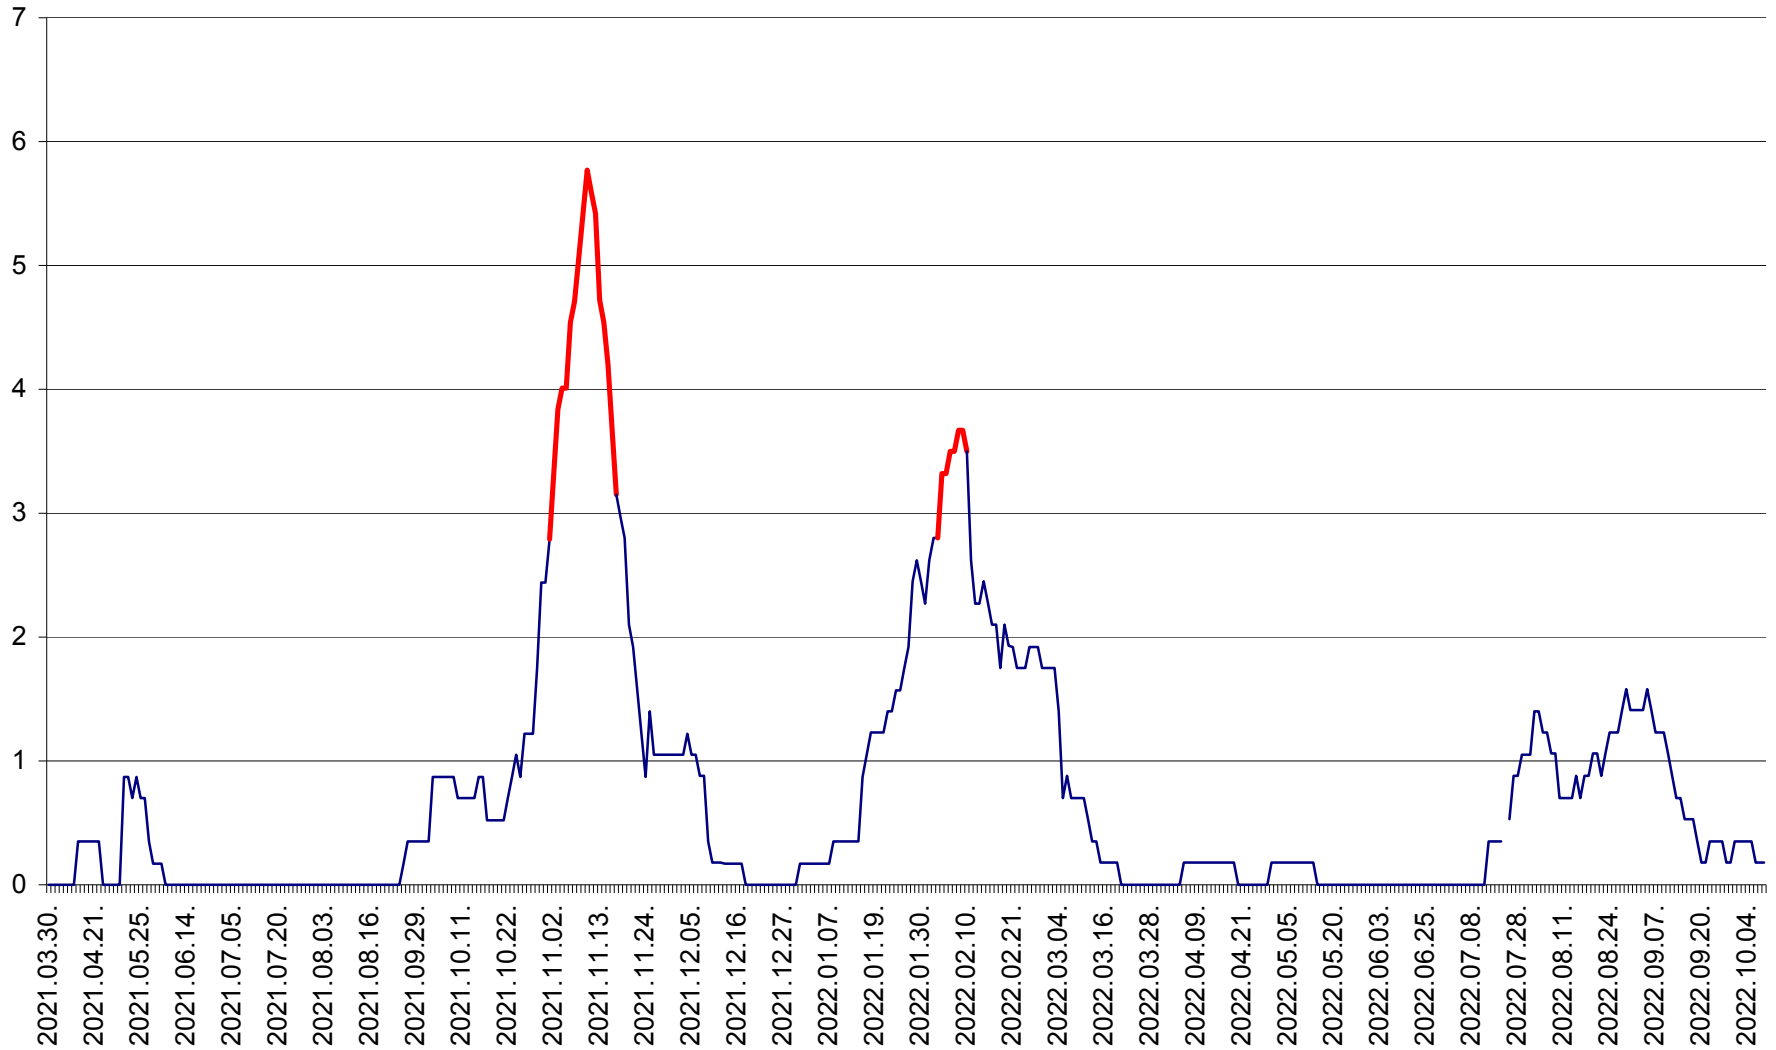

ORAȘ BĂLAN - Evolulia incidenței cumulate pe 14 zile la ‰ de locuitori  
2021.04.01. - 2022.10.08.

BILBOR - Evolutia incidentei cumulate pe 14 zile la ‰ de locuitori  
2021.04.01. - 2022.10.08.

ORAȘ BORSEC - Evolutia incidentei cumulate pe 14 zile la ‰ de locuitori  
2021.04.01. - 2022.10.08.

CORBU - Evolutia incidentei cumulate pe 14 zile la ‰ de locuitori  
2021.04.01. - 2022.10.08.

CORUND - Evolutia incidentei cumulate pe 14 zile la ‰ de locuitori  
2021.04.01. - 2022.10.08.

COZMENI - Evolutia incidentei cumulate pe 14 zile la ‰ de locuitori  
2021.04.01. - 2022.10.08.

ORAȘ CRISTURU SECUIESC - Evolutia incidentei cumulate pe 14 zile la ‰ de locuitori  
2021.04.01. - 2022.10.08.

DĂNEȘTI - Evoluația incidenței cumulate pe 14 zile la ‰ de locuitori  
2021.04.01. - 2022.10.08.

DÂRJIU - Evolutia incidentei cumulate pe 14 zile la ‰ de locuitori  
2021.04.01. - 2022.10.08.

DEALU - Evolutia incidentei cumulate pe 14 zile la ‰ de locuitori  
2021.04.01. - 2022.10.08.

DITRĂU - Evolutia incidentei cumulate pe 14 zile la ‰ de locuitori  
2021.04.01. - 2022.10.08.