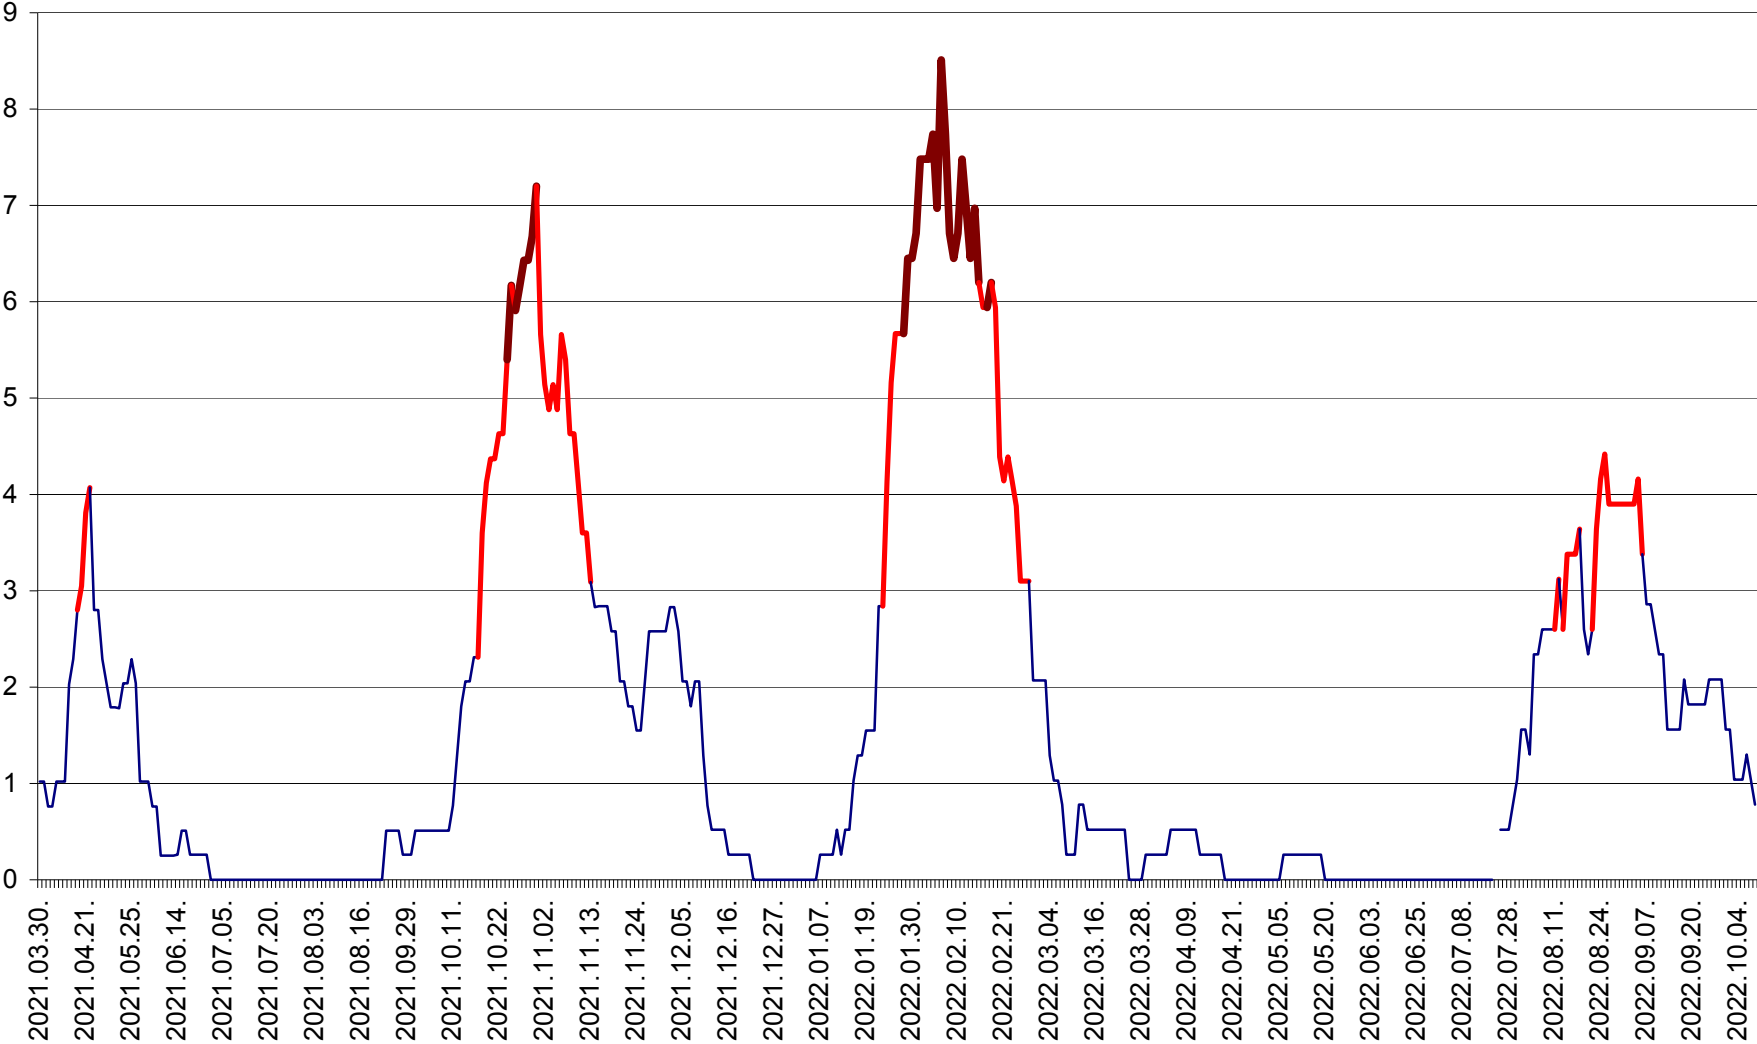

SÂNMARTIN - Evolutia incidentei cumulate pe 14 zile la ‰ de locuitori  
2021.04.01. - 2022.10.08.

SÂNSIMION - Evolutia incidentei cumulate pe 14 zile la ‰ de locuitori  
2021.04.01. - 2022.10.08.

SÂNTIMBRU - Evolutia incidentei cumulate pe 14 zile la ‰ de locuitori  
2021.04.01. - 2022.10.08.

SĂRMAȘ - Evolutia incidentei cumulate pe 14 zile la ‰ de locuitori  
2021.04.01. - 2022.10.08.

SATU MARE - Evolutia incidentei cumulate pe 14 zile la ‰ de locuitori  
2021.04.01. - 2022.10.08.

SECUIENI - Evolutia incidentei cumulate pe 14 zile la ‰ de locuitori  
2021.04.01. - 2022.10.08.

SICULENI - Evolutia incidentei cumulate pe 14 zile la ‰ de locuitori  
2021.04.01. - 2022.10.08.

ȘIMONEȘTI - Evolutia incidentei cumulate pe 14 zile la ‰ de locuitori  
2021.04.01. - 2022.10.08.

SUBCETATE - Evolutia incidentei cumulate pe 14 zile la ‰ de locuitori  
2021.04.01. - 2022.10.08.