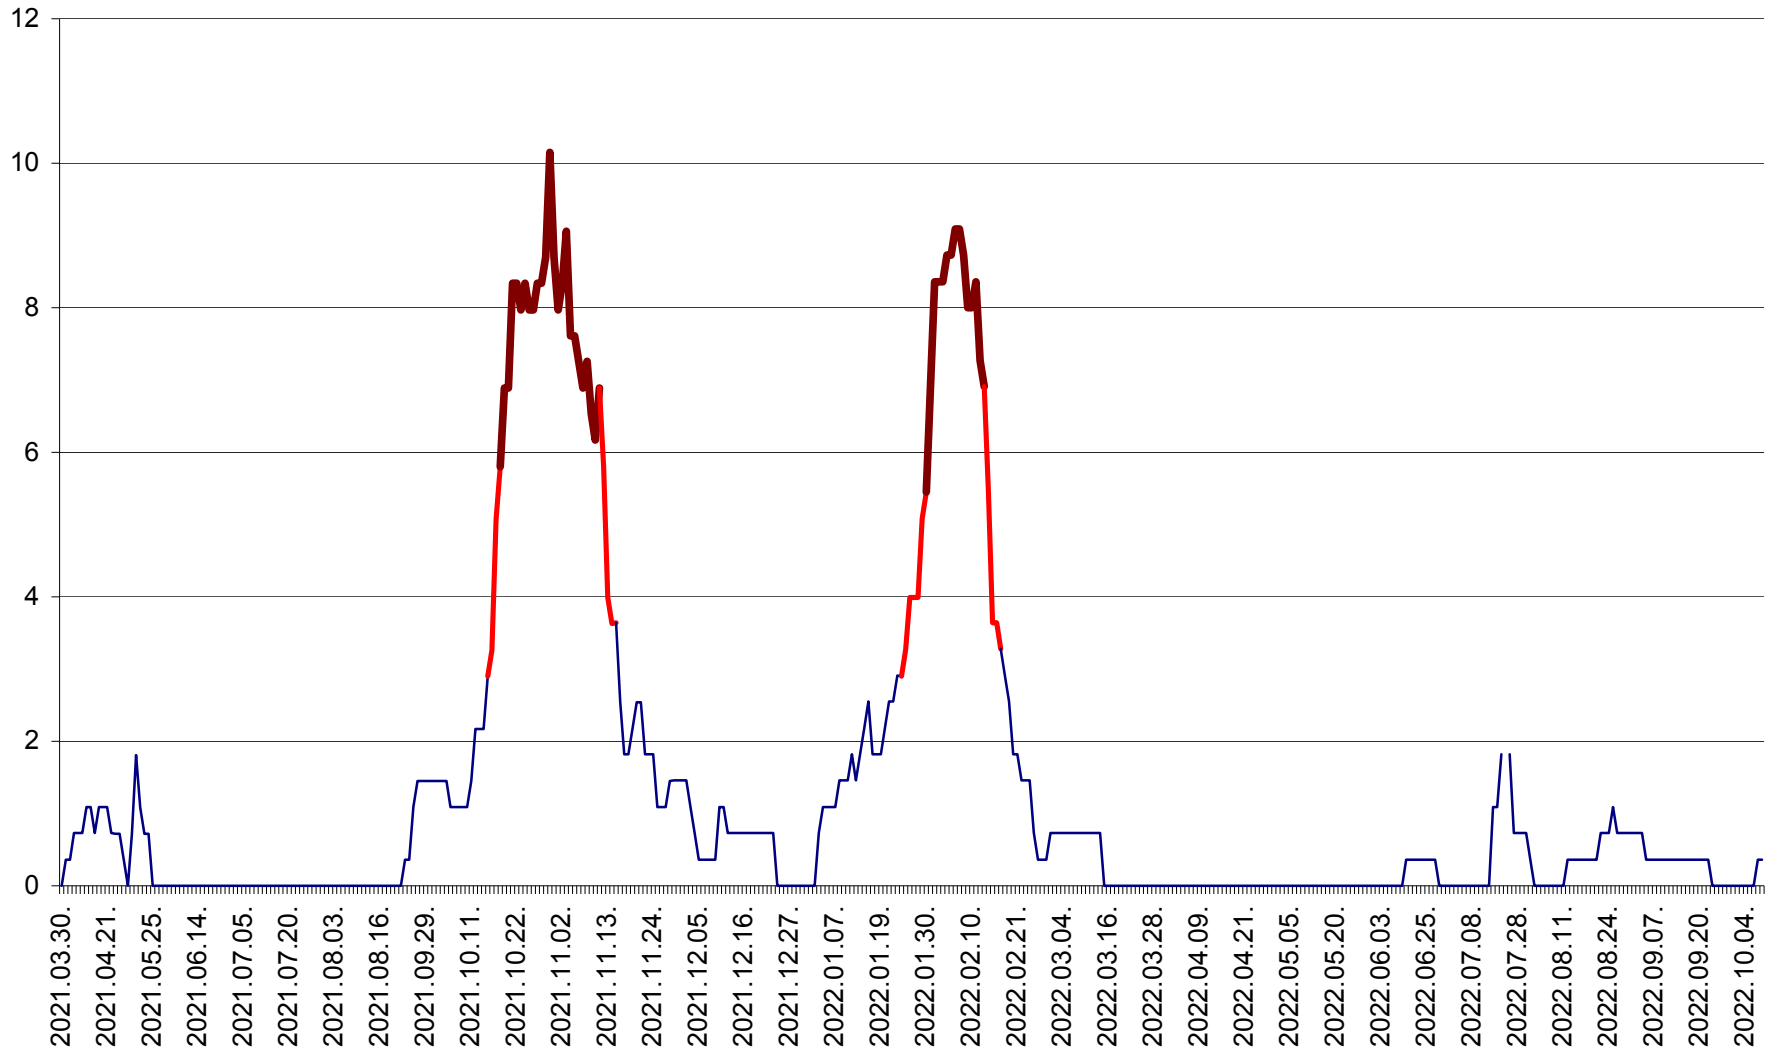

MUGENI - Evolutia incidentei cumulate pe 14 zile la ‰ de locuitori
2021.04.01. - 2022.10.08.

MIHĂILENI - Evolutia incidentei cumulate pe 14 zile la ‰ de locuitori
2021.04.01. - 2022.10.08.