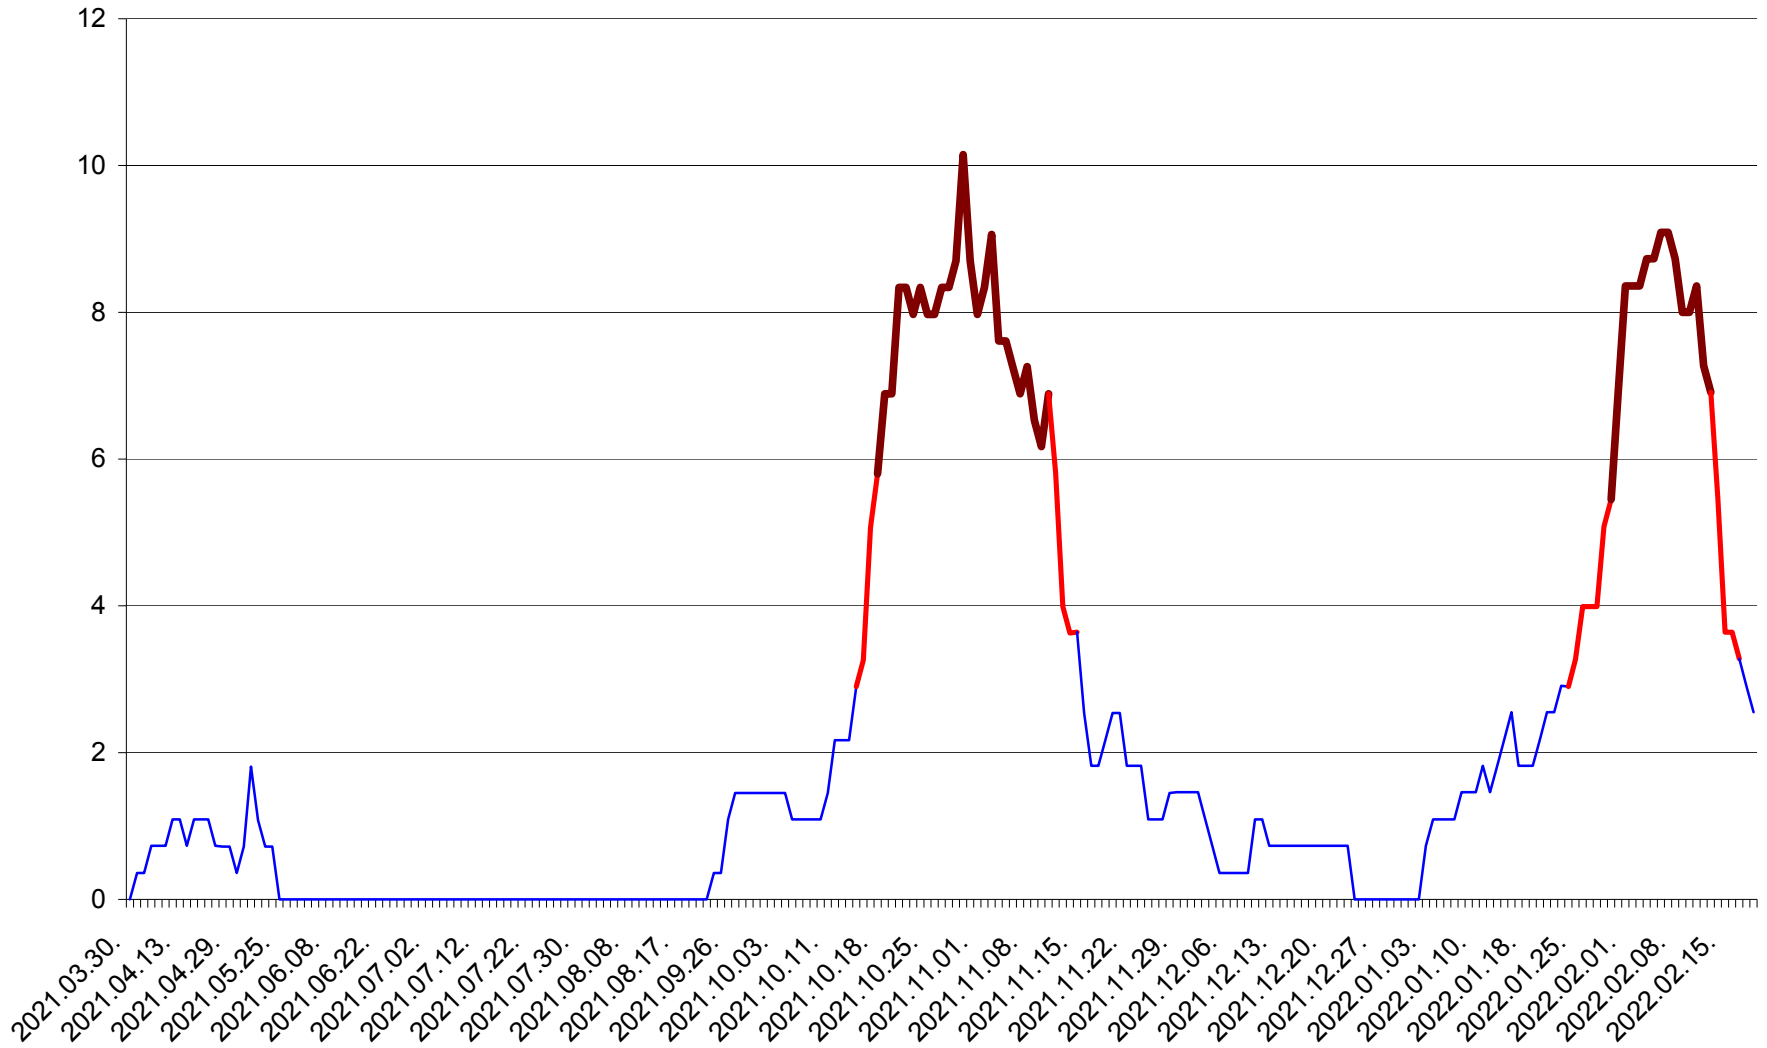

MUGENI - Evolutia incidentei cumulate pe 14 zile la ‰ de locuitori
2021.04.01. - 2022.02.19.