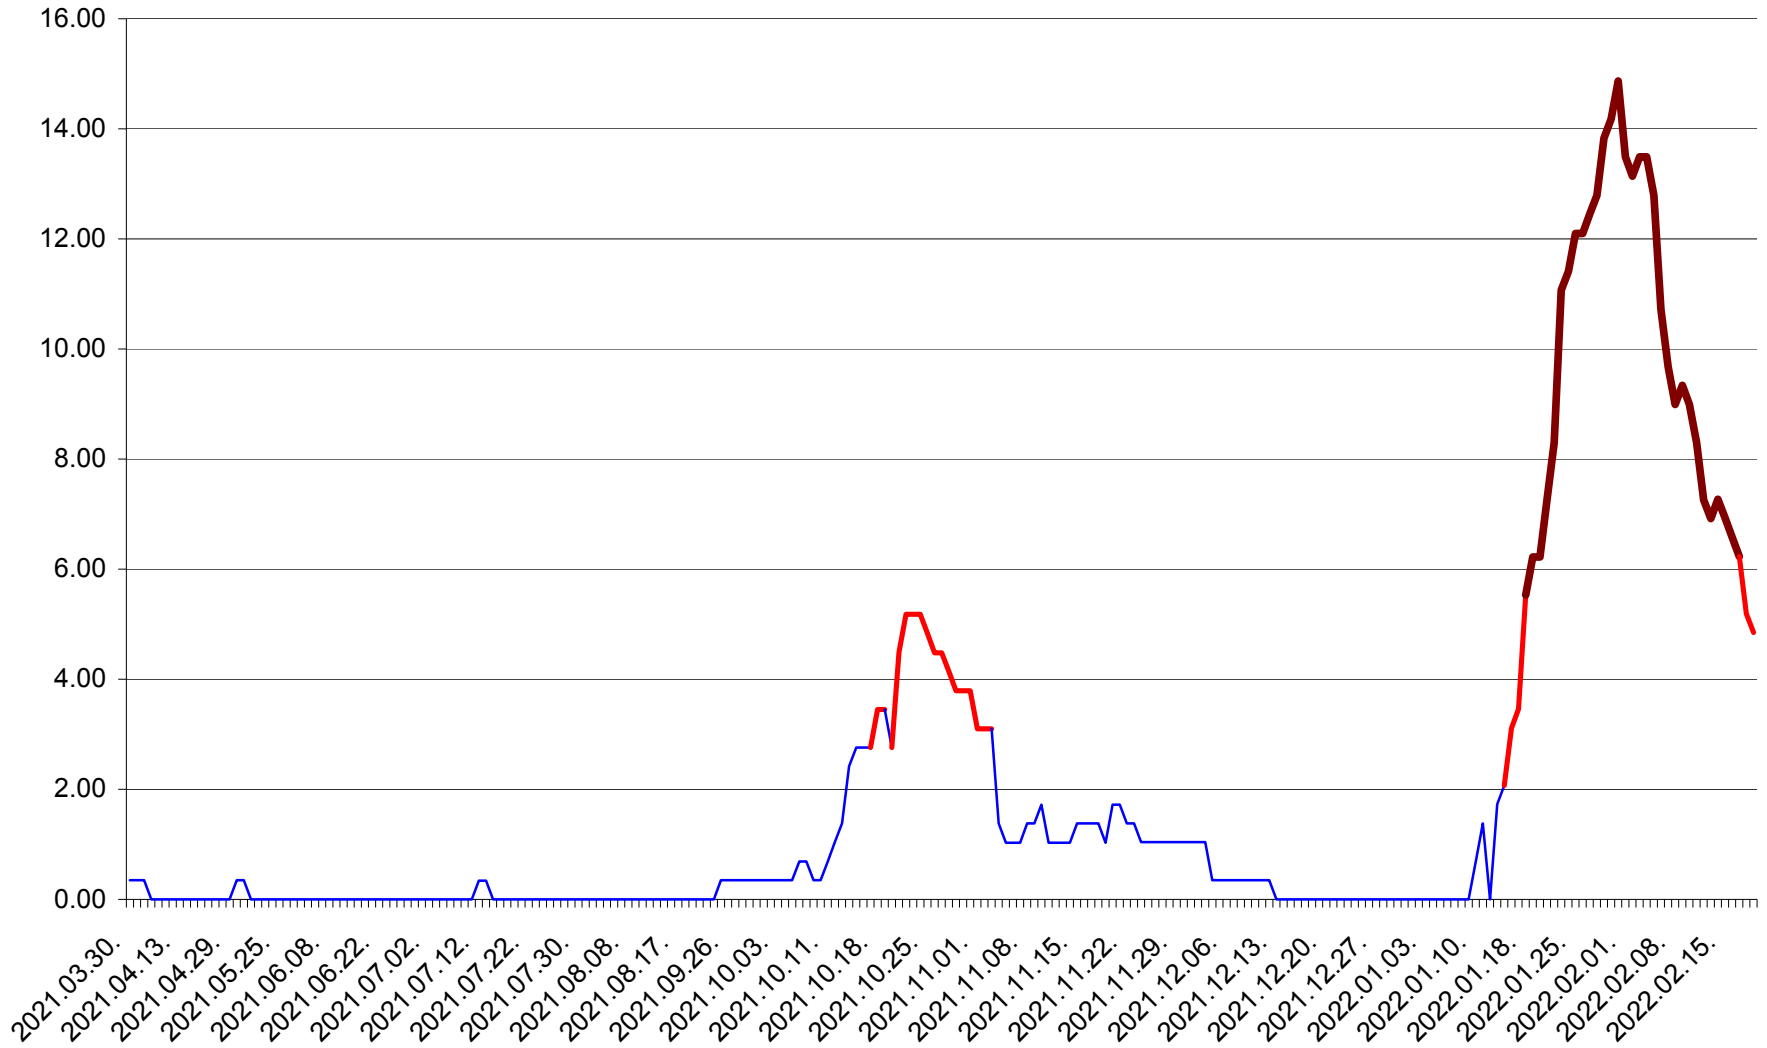

ORAȘ BĂLAN - Evolutia incidentei cumulate pe 14 zile la ‰ de locuitori  
2021.04.01. - 2022.02.19.

BILBOR - Evolutia incidentei cumulate pe 14 zile la ‰ de locuitori  
2021.04.01. - 2022.02.19.

ORAȘ BORSEC - Evolutia incidentei cumulate pe 14 zile la ‰ de locuitori  
2021.04.01. - 2022.02.19.

BRĂDEȘTI - Evolutia incidentei cumulate pe 14 zile la ‰ de locuitori  
2021.04.01. - 2022.02.19.

CĂPÂLNIȚA - Evolutia incidentei cumulate pe 14 zile la ‰ de locuitori  
2021.04.01. - 2022.02.19.

CÂRȚA - Evolutia incidentei cumulate pe 14 zile la ‰ de locuitori  
2021.04.01. - 2022.02.19.

CICEU - Evolutia incidentei cumulate pe 14 zile la ‰ de locuitori  
2021.04.01. - 2022.02.19.

CIUCSÂNGEORGIU - Evolutia incidentei cumulate pe 14 zile la ‰ de locuitori  
2021.04.01. - 2022.02.19.

CIUMANI - Evolutia incidentei cumulate pe 14 zile la ‰ de locuitori  
2021.04.01. - 2022.02.19.

CORBU - Evolutia incidentei cumulate pe 14 zile la ‰ de locuitori  
2021.04.01. - 2022.02.19.

CORUND - Evolutia incidentei cumulate pe 14 zile la ‰ de locuitori  
2021.04.01. - 2022.02.19.

COZMENI - Evolutia incidentei cumulate pe 14 zile la ‰ de locuitori  
2021.04.01. - 2022.02.19.