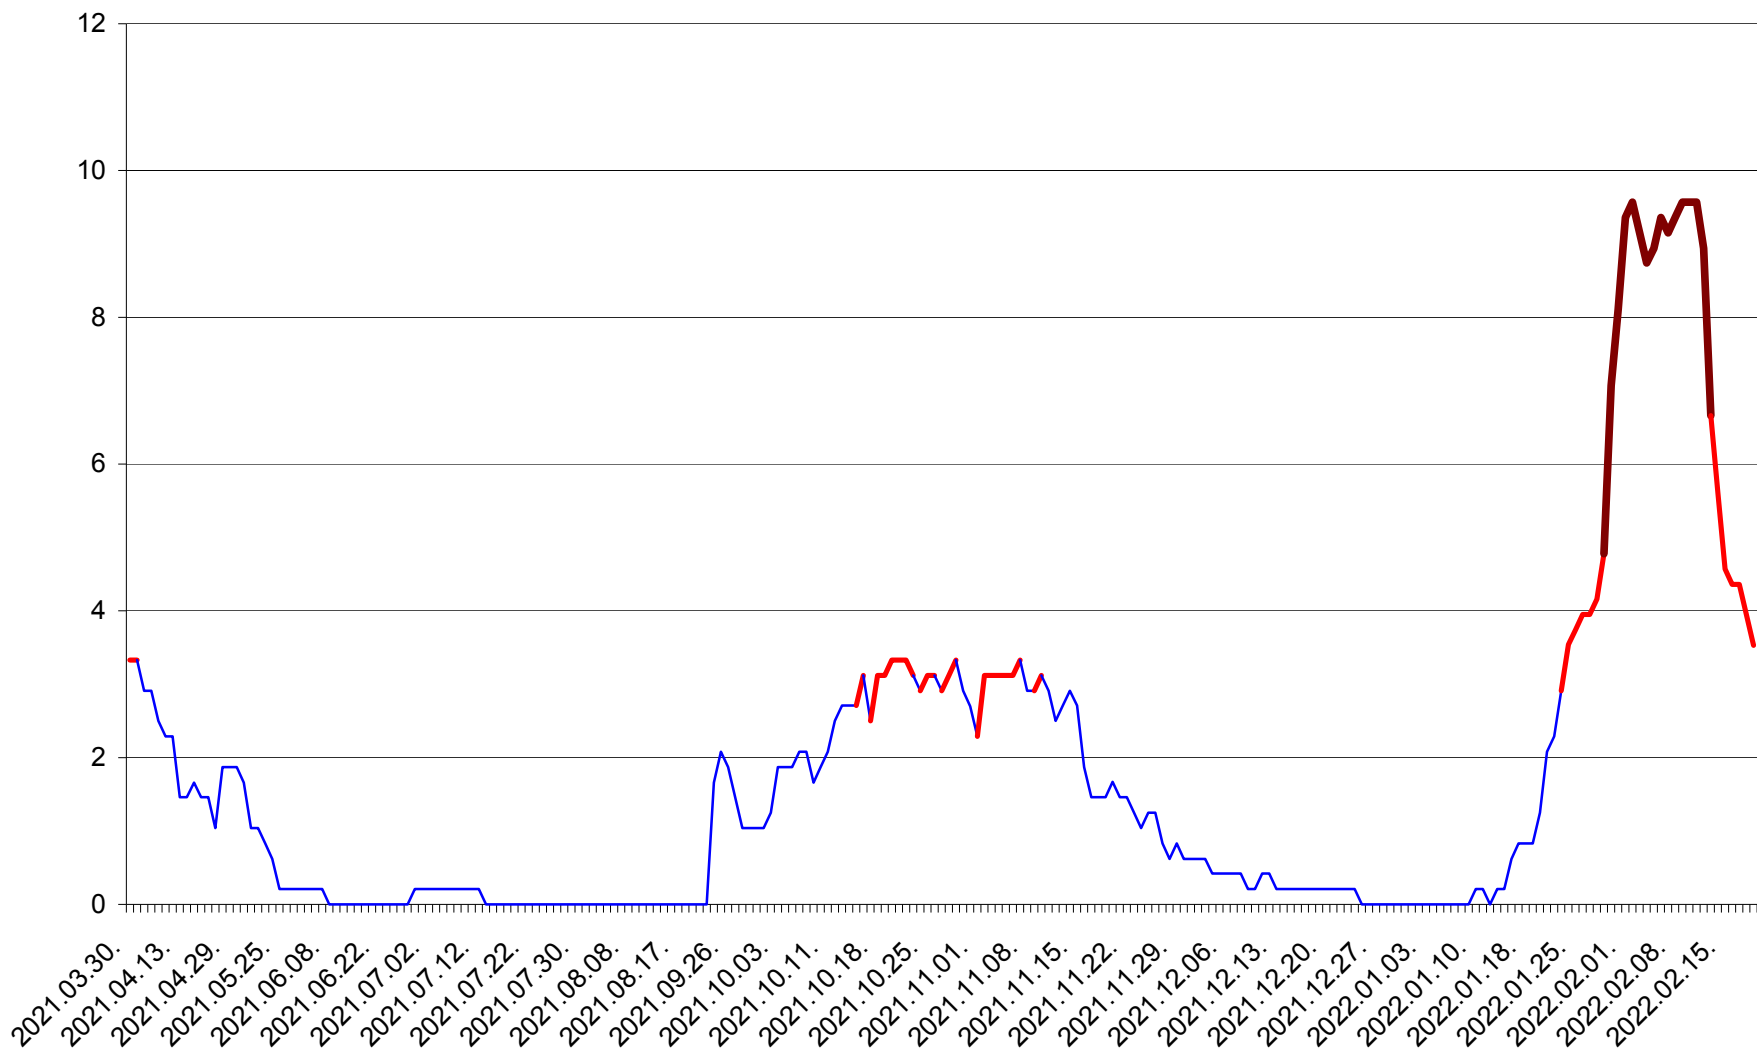

MĂDĂRAȘ - Evolutia incidentei cumulate pe 14 zile la ‰ de locuitori
2021.04.01. - 2022.02.19.