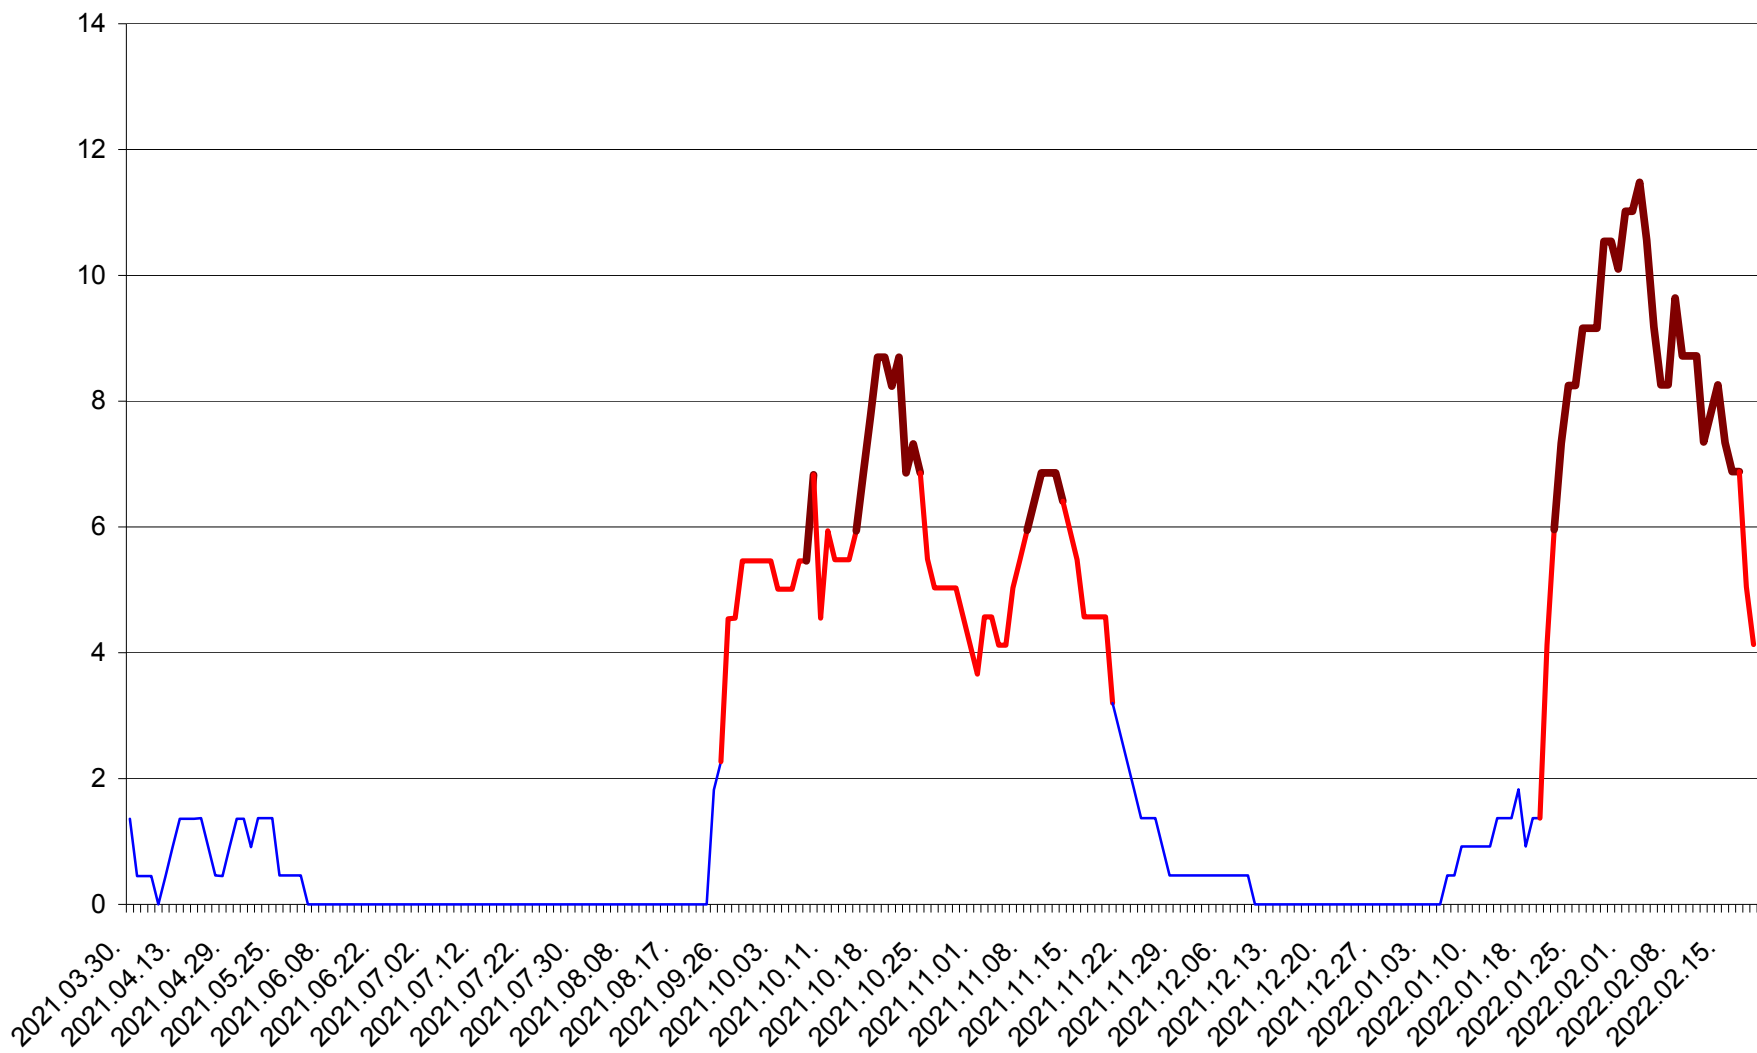

LĂZAREA - Evolutia incidentei cumulate pe 14 zile la % de locuitori  
2021.04.01. - 2022.02.19.

LELICENI - Evolutia incidentei cumulate pe 14 zile la ‰ de locuitori  
2021.04.01. - 2022.02.19.

LUETA - Evolutia incidentei cumulate pe 14 zile la ‰ de locuitori  
2021.04.01. - 2022.02.19.

LUNCA DE JOS - Evolutia incidentei cumulate pe 14 zile la ‰ de locuitori  
2021.04.01. - 2022.02.19.

LUNCA DE SUS - Evolutia incidentei cumulate pe 14 zile la ‰ de locuitori  
2021.04.01. - 2022.02.19.

LUPENI - Evolutia incidentei cumulate pe 14 zile la ‰ de locuitori  
2021.04.01. - 2022.02.19.

MĂDĂRAȘ - Evolutia incidentei cumulate pe 14 zile la ‰ de locuitori  
2021.04.01. - 2022.02.19.

MĂRTINIȘ - Evolutia incidentei cumulate pe 14 zile la ‰ de locuitori  
2021.04.01. - 2022.02.19.

MEREȘTI - Evolutia incidentei cumulate pe 14 zile la ‰ de locuitori  
2021.04.01. - 2022.02.19.

MUNICIPIUL MIERCUREA-CIUC - Evolutia incidentei cumulate pe 14 zile la ‰ de locuitori  
2021.04.01. - 2022.02.19.