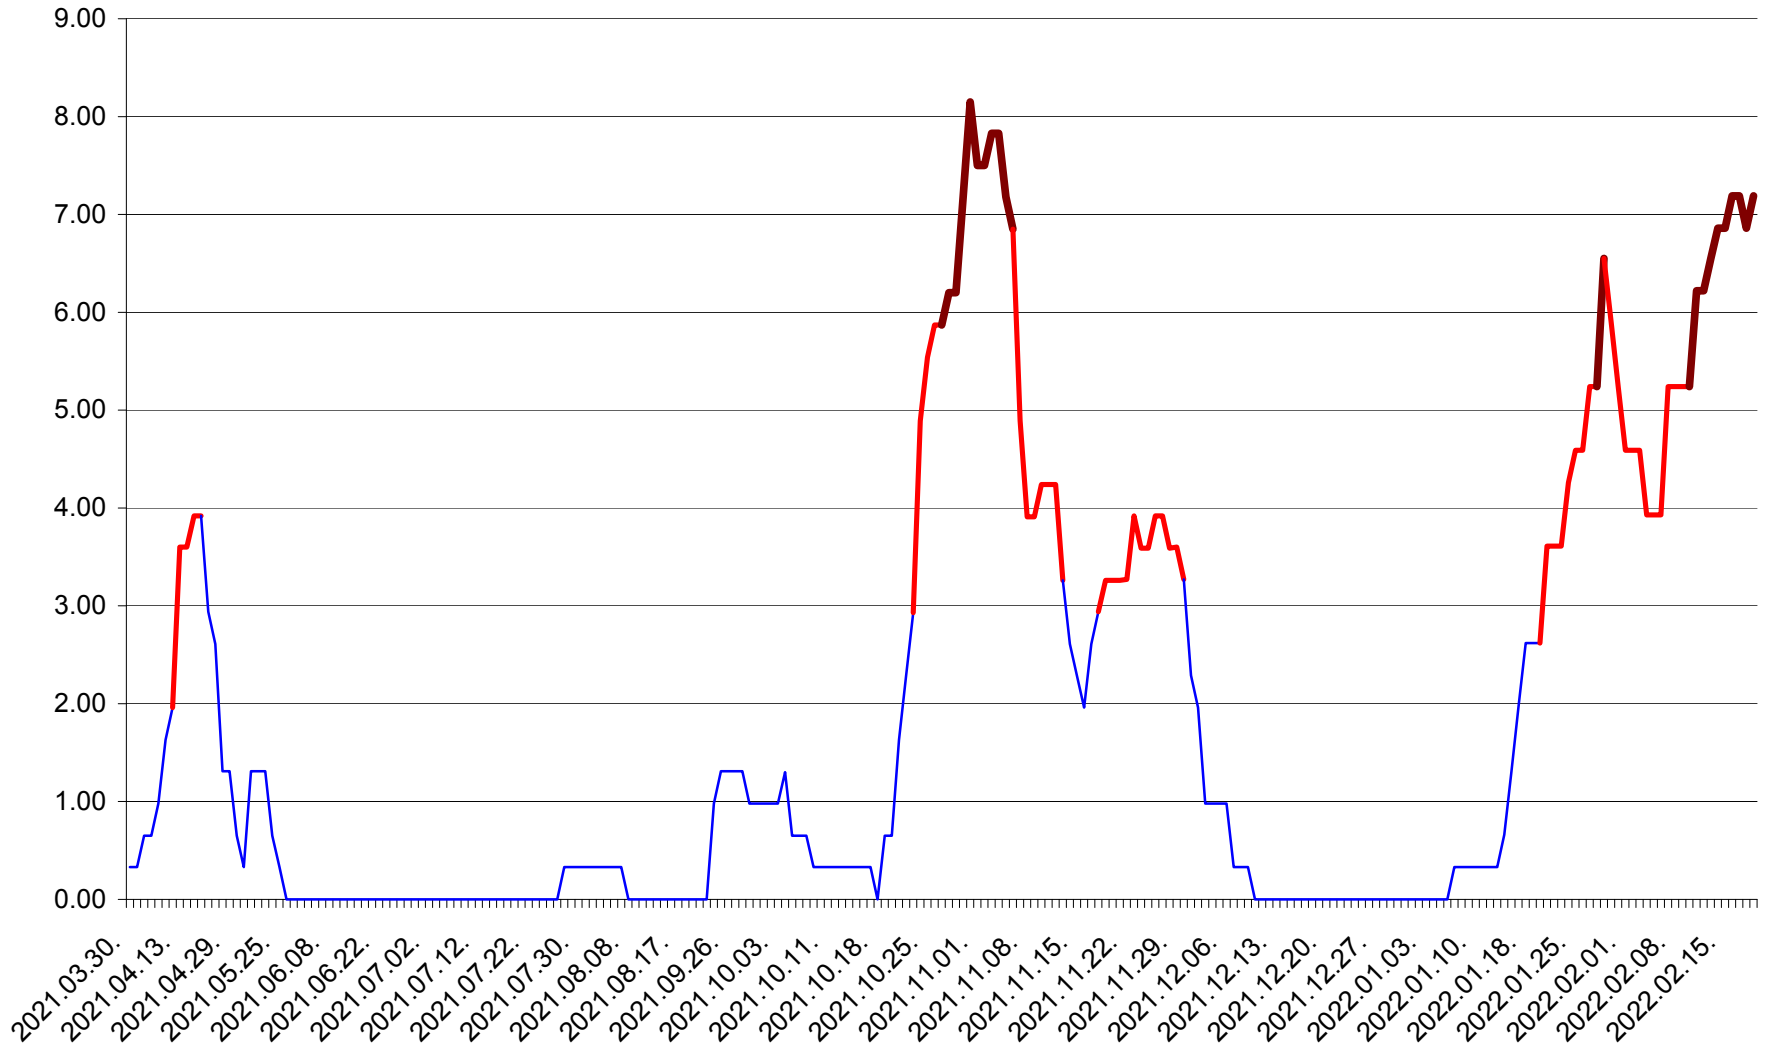

ATID - Evolutia incidentei cumulate pe 14 zile la % de locuitori  
2021.04.01. - 2022.02.19.

AVRĂMEȘTI - Evolutia incidentei cumulate pe 14 zile la ‰ de locuitori  
2021.04.01. - 2022.02.19.

ORAȘ BĂILE TUȘNAD - Evolția incidenței cumulate pe 14 zile la ‰ de locuitori  
2021.04.01. - 2022.02.19.

ORAȘ BĂLAN - Evolutia incidentei cumulate pe 14 zile la ‰ de locuitori  
2021.04.01. - 2022.02.19.

BILBOR - Evolutia incidentei cumulate pe 14 zile la ‰ de locuitori  
2021.04.01. - 2022.02.19.

ORAȘ BORSEC - Evolutia incidentei cumulate pe 14 zile la ‰ de locuitori  
2021.04.01. - 2022.02.19.

BRĂDEȘTI - Evolutia incidentei cumulate pe 14 zile la ‰ de locuitori  
2021.04.01. - 2022.02.19.

CĂPÂLNIȚA - Evolutia incidentei cumulate pe 14 zile la ‰ de locuitori  
2021.04.01. - 2022.02.19.

CÂRȚA - Evolutia incidentei cumulate pe 14 zile la ‰ de locuitori  
2021.04.01. - 2022.02.19.