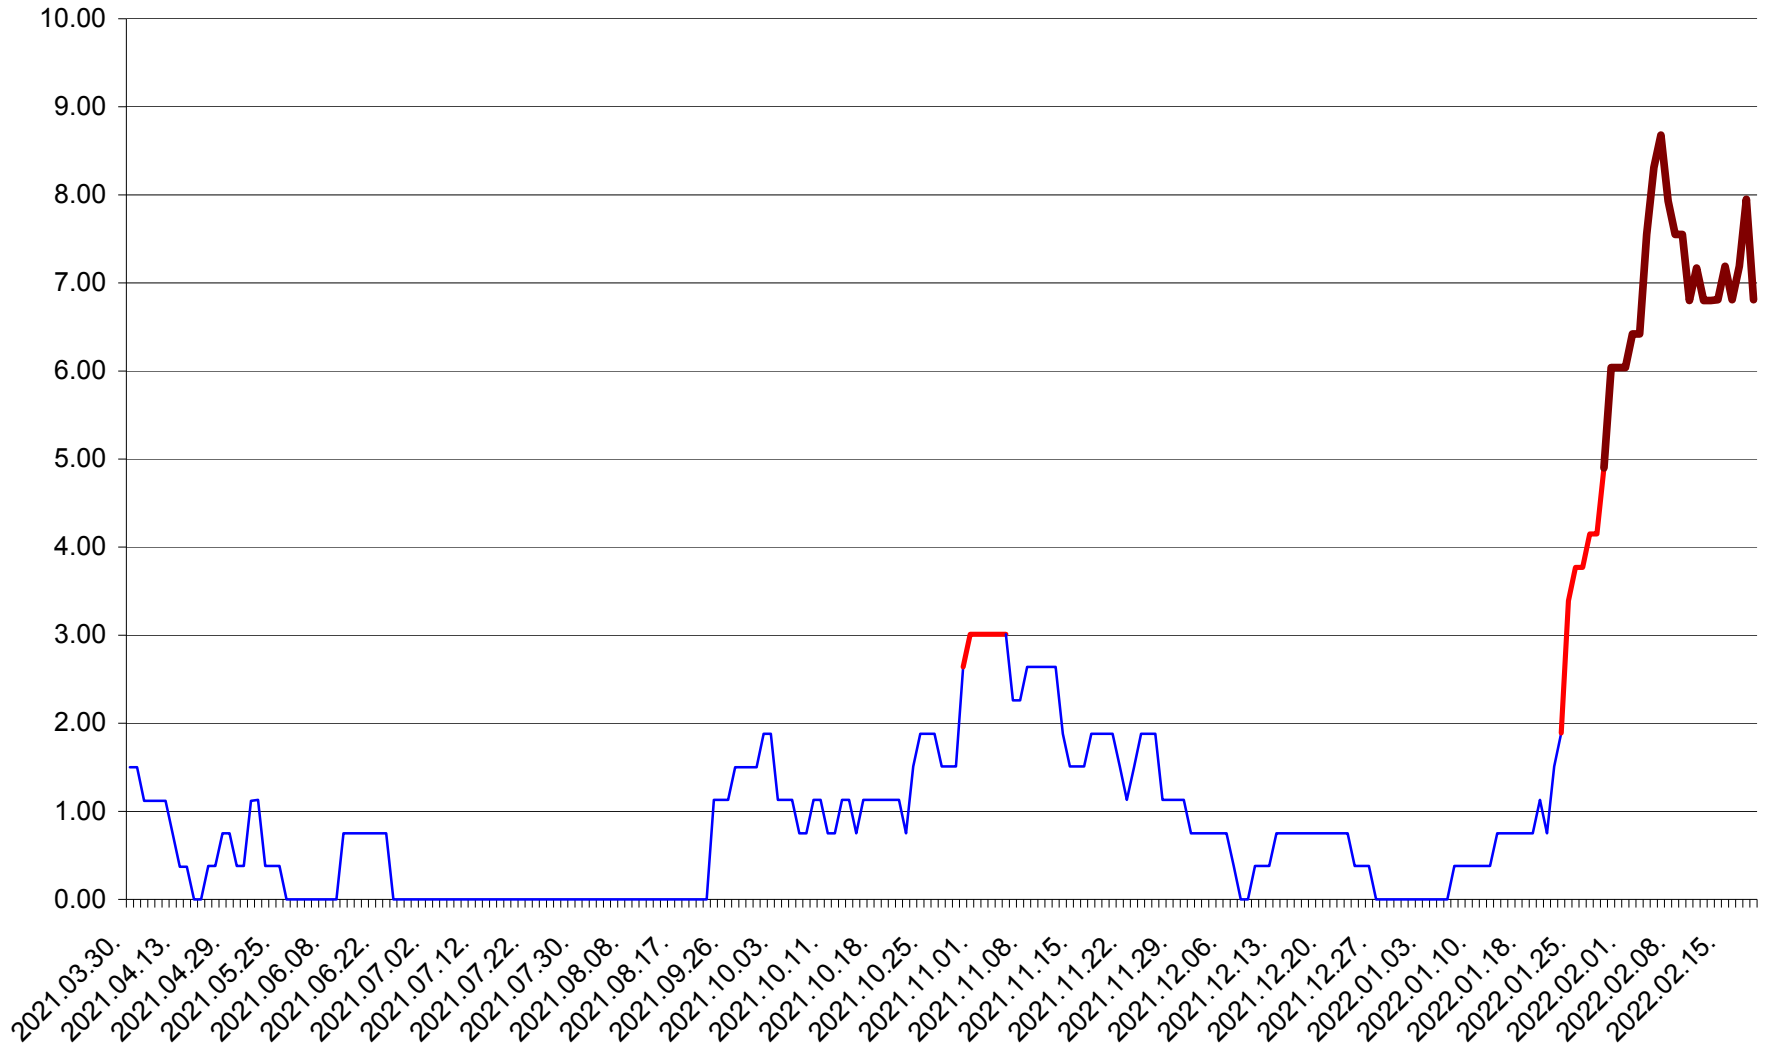

ATID - Evolutia incidentei cumulate pe 14 zile la % de locuitori  
2021.04.01. - 2022.02.19.

AVRĂMEȘTI - Evolutia incidentei cumulate pe 14 zile la ‰ de locuitori  
2021.04.01. - 2022.02.19.

ORAȘ BĂILE TUȘNAD - Evolția incidenței cumulate pe 14 zile la ‰ de locuitori  
2021.04.01. - 2022.02.19.

ORAȘ BĂLAN - Evolutia incidentei cumulate pe 14 zile la ‰ de locuitori  
2021.04.01. - 2022.02.19.

BILBOR - Evolutia incidentei cumulate pe 14 zile la ‰ de locuitori  
2021.04.01. - 2022.02.19.

ORAȘ BORSEC - Evolutia incidentei cumulate pe 14 zile la ‰ de locuitori  
2021.04.01. - 2022.02.19.

BRĂDEȘTI - Evolutia incidentei cumulate pe 14 zile la ‰ de locuitori  
2021.04.01. - 2022.02.19.

CĂPÂLNIȚA - Evolutia incidentei cumulate pe 14 zile la ‰ de locuitori  
2021.04.01. - 2022.02.19.

CÂRȚA - Evolutia incidentei cumulate pe 14 zile la ‰ de locuitori  
2021.04.01. - 2022.02.19.