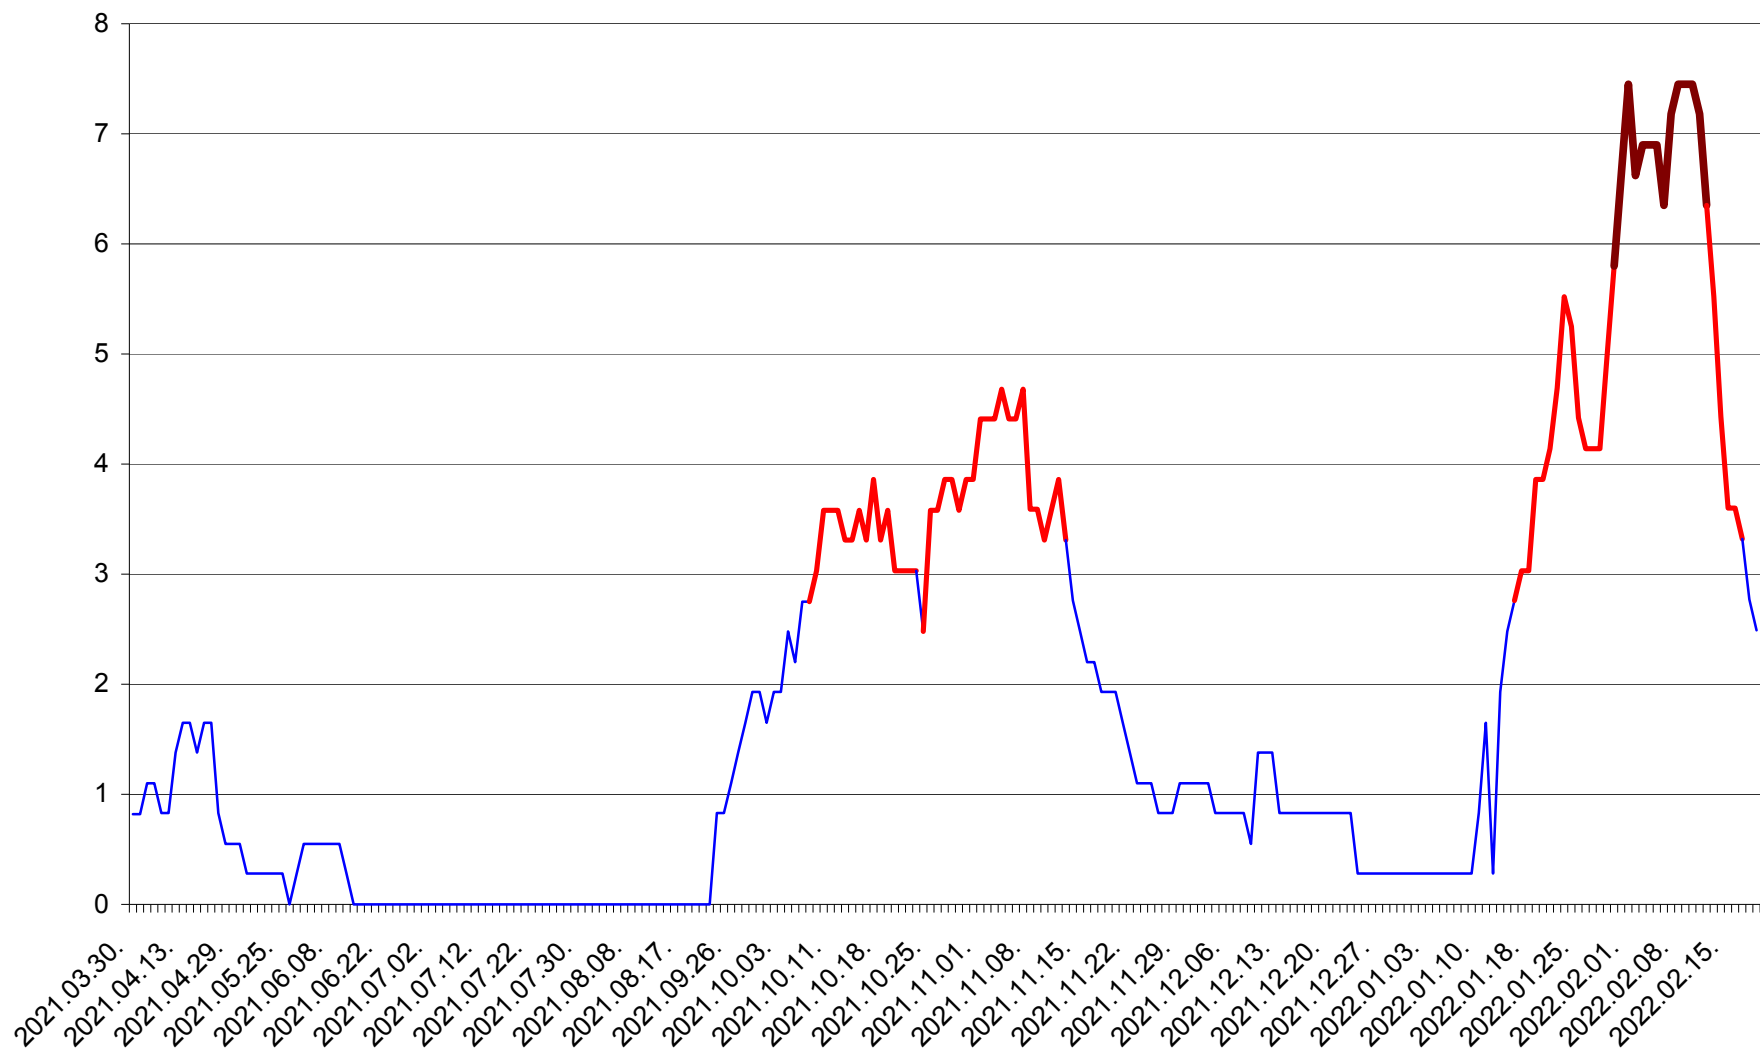

PRAID - Evolutia incidentei cumulate pe 14 zile la ‰ de locuitori  
2021.04.01. - 2022.02.19.

RACU - Evolutia incidentei cumulate pe 14 zile la ‰ de locuitori  
2021.04.01. - 2022.02.19.

REMETEA - Evolutia incidentei cumulate pe 14 zile la ‰ de locuitori  
2021.04.01. - 2022.02.19.

SĂCEL - Evolutia incidentei cumulate pe 14 zile la ‰ de locuitori  
2021.04.01. - 2022.02.19.

SÂNCRĂIENI - Evolutia incidentei cumulate pe 14 zile la ‰ de locuitori  
2021.04.01. - 2022.02.19.

SÂNDOMINIC - Evolutia incidentei cumulate pe 14 zile la ‰ de locuitori  
2021.04.01. - 2022.02.19.

SÂNMARTIN - Evolutia incidentei cumulate pe 14 zile la ‰ de locuitori  
2021.04.01. - 2022.02.19.

SÂNSIMION - Evolutia incidentei cumulate pe 14 zile la ‰ de locuitori  
2021.04.01. - 2022.02.19.

SÂNTIMBRU - Evolutia incidentei cumulate pe 14 zile la ‰ de locuitori  
2021.04.01. - 2022.02.19.