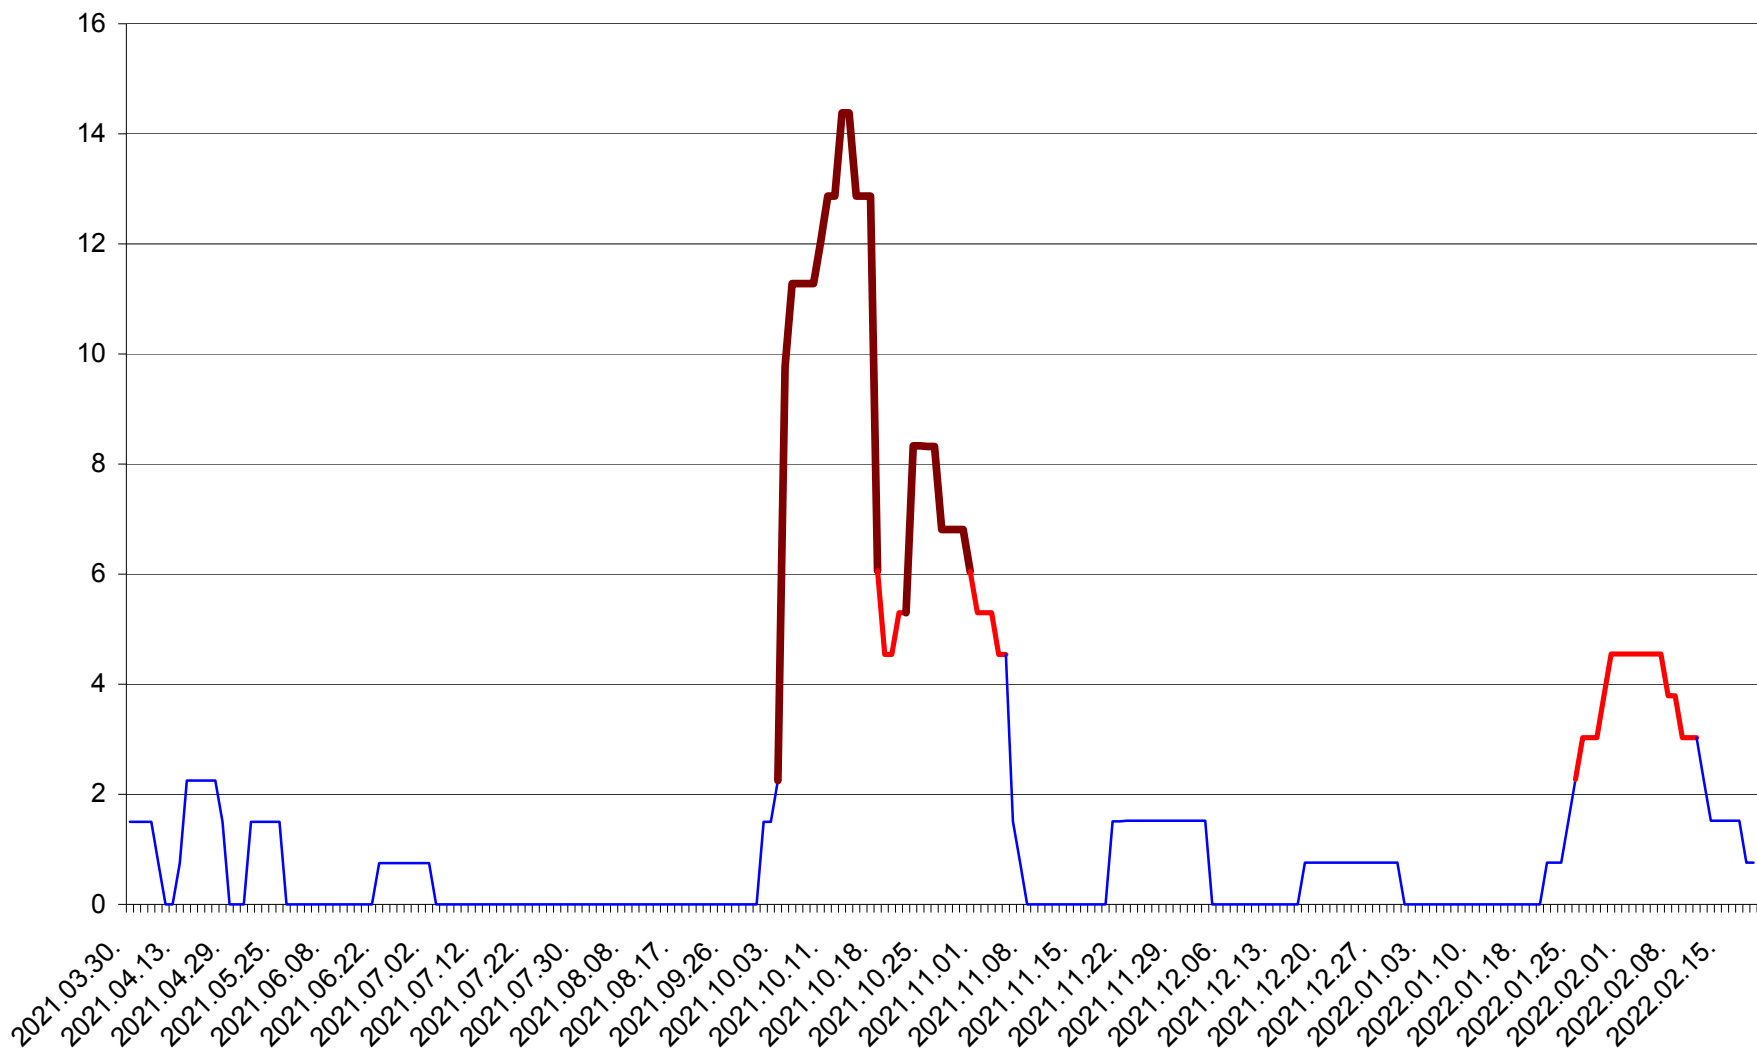

LUPENI - Evolutia incidentei cumulate pe 14 zile la ‰ de locuitori  
2021.04.01. - 2022.02.19.

MĂDĂRAȘ - Evolutia incidentei cumulate pe 14 zile la ‰ de locuitori  
2021.04.01. - 2022.02.19.

MĂRTINIȘ - Evolutia incidentei cumulate pe 14 zile la ‰ de locuitori  
2021.04.01. - 2022.02.19.

MEREȘTI - Evolutia incidentei cumulate pe 14 zile la ‰ de locuitori  
2021.04.01. - 2022.02.19.

MUNICIPIUL MIERCUREA-CIUC - Evolutia incidentei cumulate pe 14 zile la ‰ de locuitori  
2021.04.01. - 2022.02.19.

MIHĂILENI - Evolutia incidentei cumulate pe 14 zile la ‰ de locuitori  
2021.04.01. - 2022.02.19.

MUGENI - Evolutia incidentei cumulate pe 14 zile la ‰ de locuitori  
2021.04.01. - 2022.02.19.

OCLAND - Evolutia incidentei cumulate pe 14 zile la ‰ de locuitori  
2021.04.01. - 2022.02.19.