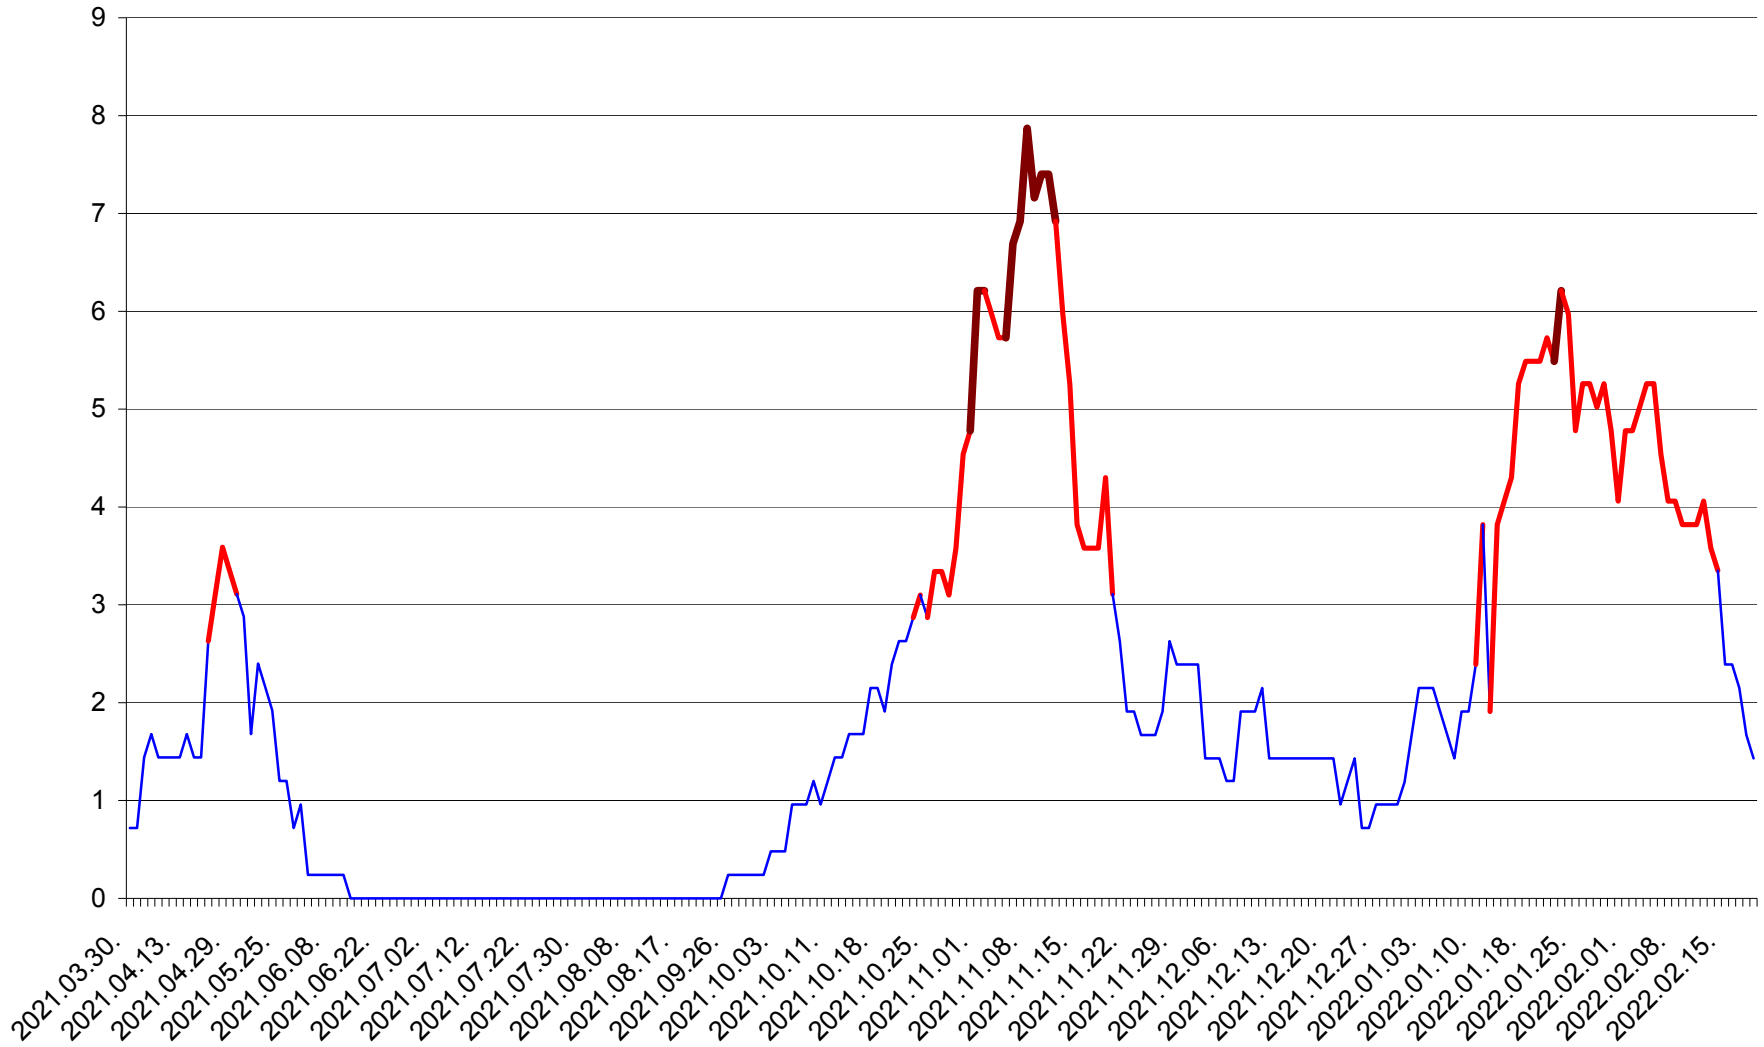

CORBU - Evolutia incidentei cumulate pe 14 zile la ‰ de locuitori  
2021.04.01. - 2022.02.19.

CORUND - Evolutia incidentei cumulate pe 14 zile la ‰ de locuitori  
2021.04.01. - 2022.02.19.

COZMENI - Evolutia incidentei cumulate pe 14 zile la ‰ de locuitori  
2021.04.01. - 2022.02.19.

ORAȘ CRISTURU SECUIESC - Evolutia incidentei cumulate pe 14 zile la ‰ de locuitori  
2021.04.01. - 2022.02.19.

DĂNEȘTI - Evolutia incidentei cumulate pe 14 zile la ‰ de locuitori  
2021.04.01. - 2022.02.19.

DÂRJIU - Evolutia incidentei cumulate pe 14 zile la ‰ de locuitori  
2021.04.01. - 2022.02.19.

DEALU - Evolutia incidentei cumulate pe 14 zile la ‰ de locuitori  
2021.04.01. - 2022.02.19.

DITRĂU - Evolutia incidentei cumulate pe 14 zile la ‰ de locuitori  
2021.04.01. - 2022.02.19.

FELICENI - Evolutia incidentei cumulate pe 14 zile la ‰ de locuitori  
2021.04.01. - 2022.02.19.

FRUMOASA - Evolutia incidentei cumulate pe 14 zile la ‰ de locuitori  
2021.04.01. - 2022.02.19.

GĂLĂUȚAȘ - Evolutia incidentei cumulate pe 14 zile la ‰ de locuitori  
2021.04.01. - 2022.02.19.