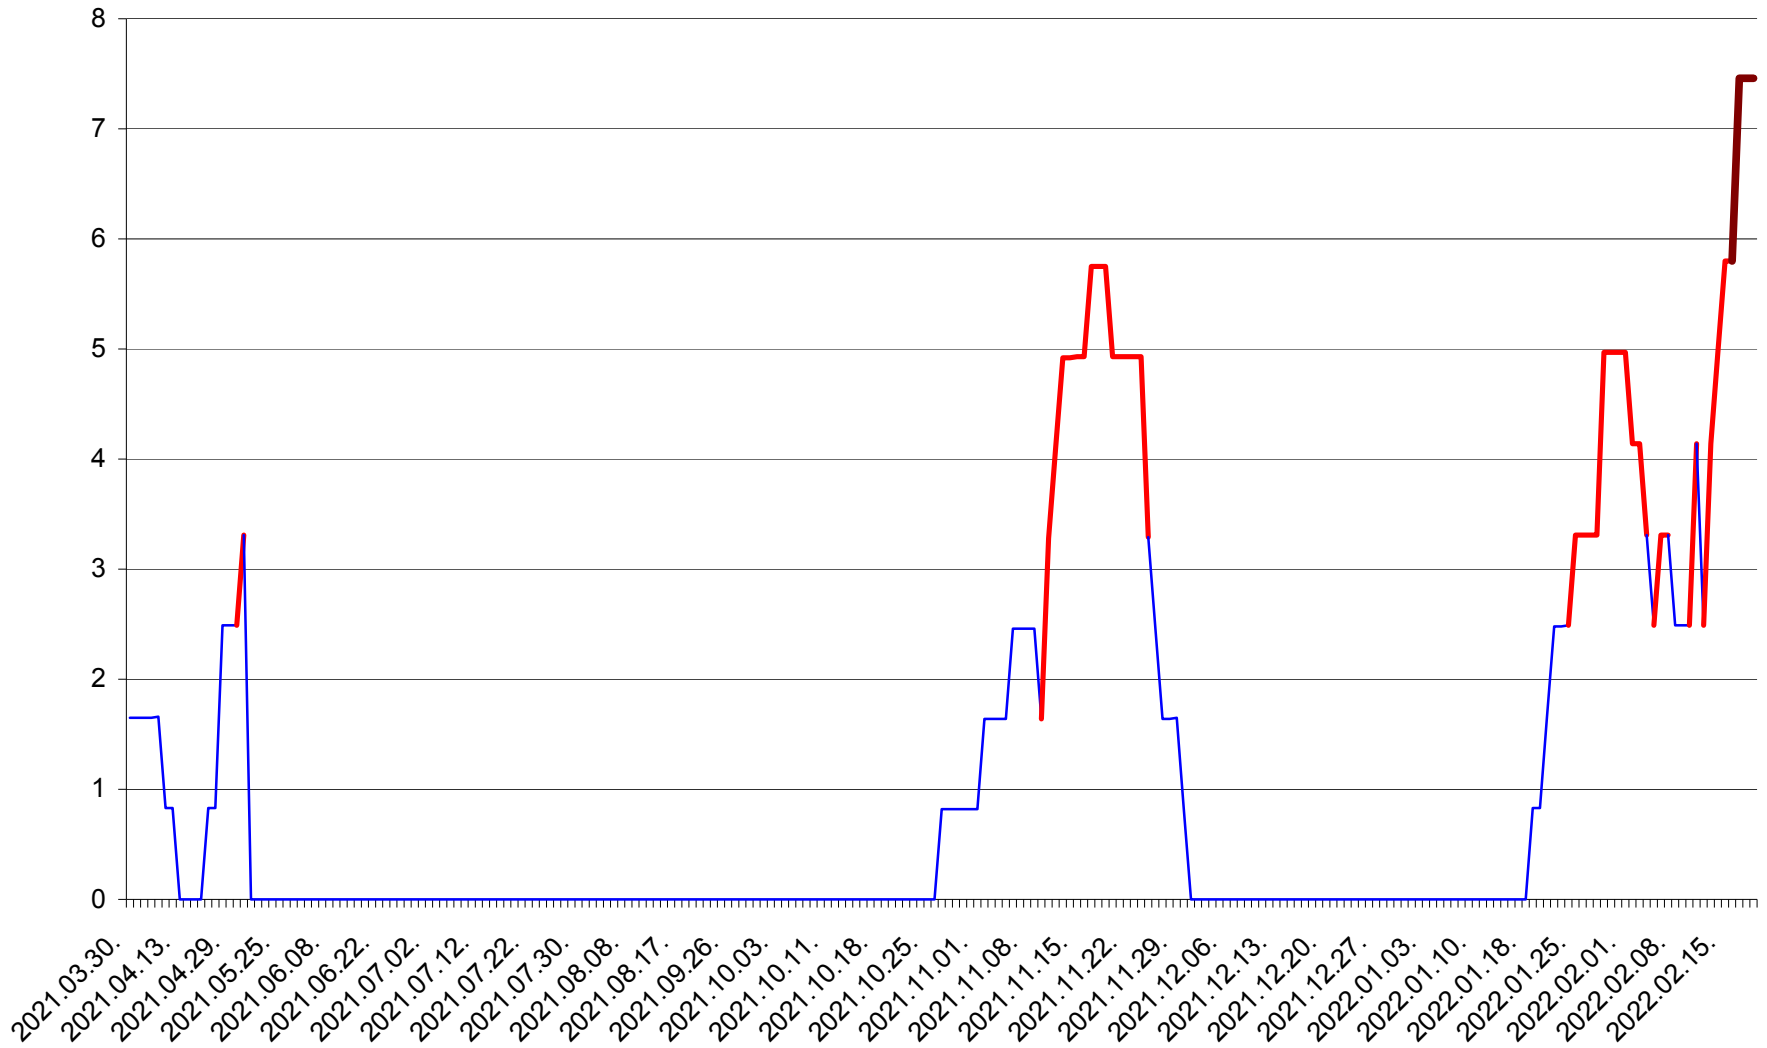

PRAID - Evolutia incidentei cumulate pe 14 zile la ‰ de locuitori  
2021.04.01. - 2022.02.19.

RACU - Evolutia incidentei cumulate pe 14 zile la ‰ de locuitori  
2021.04.01. - 2022.02.19.

REMETEA - Evolutia incidentei cumulate pe 14 zile la ‰ de locuitori  
2021.04.01. - 2022.02.19.

SĂCEL - Evolutia incidentei cumulate pe 14 zile la ‰ de locuitori  
2021.04.01. - 2022.02.19.

SÂNCRĂIENI - Evolutia incidentei cumulate pe 14 zile la ‰ de locuitori  
2021.04.01. - 2022.02.19.

SÂNDOMINIC - Evolutia incidentei cumulate pe 14 zile la ‰ de locuitori  
2021.04.01. - 2022.02.19.