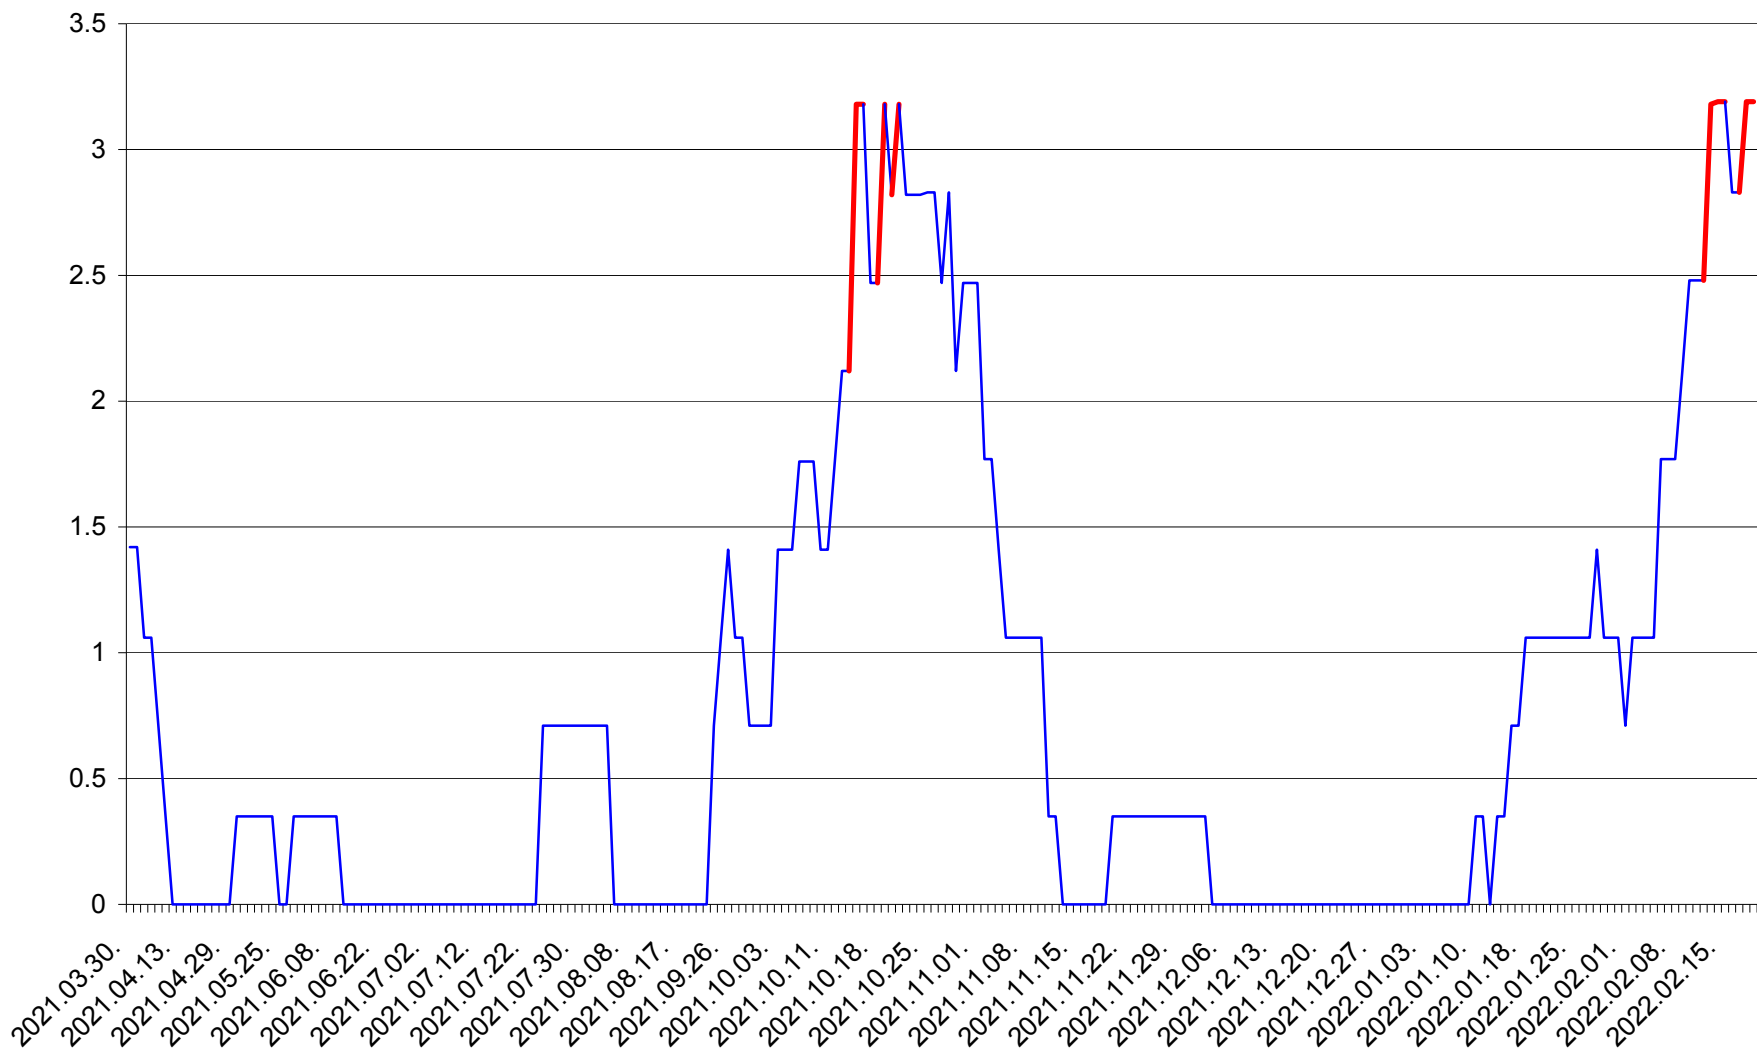

MIHĂILENI - Evolutia incidentei cumulate pe 14 zile la ‰ de locuitori  
2021.04.01. - 2022.02.19.

MUGENI - Evolutia incidentei cumulate pe 14 zile la ‰ de locuitori  
2021.04.01. - 2022.02.19.

OCLAND - Evolutia incidentei cumulate pe 14 zile la ‰ de locuitori  
2021.04.01. - 2022.02.19.

MUNICIPIUL ODORHEIU SECUIESC - Evolutia incidentei cumulate pe 14 zile la ‰ de locuitori  
2021.04.01. - 2022.02.19.

PĂULENI-CIUC - Evolutia incidentei cumulate pe 14 zile la % de locuitori  
2021.04.01. - 2022.02.19.

PLĂIEȘII DE JOS - Evolutia incidentei cumulate pe 14 zile la ‰ de locuitori  
2021.04.01. - 2022.02.19.

PORUMBENI - Evolutia incidentei cumulate pe 14 zile la ‰ de locuitori  
2021.04.01. - 2022.02.19.