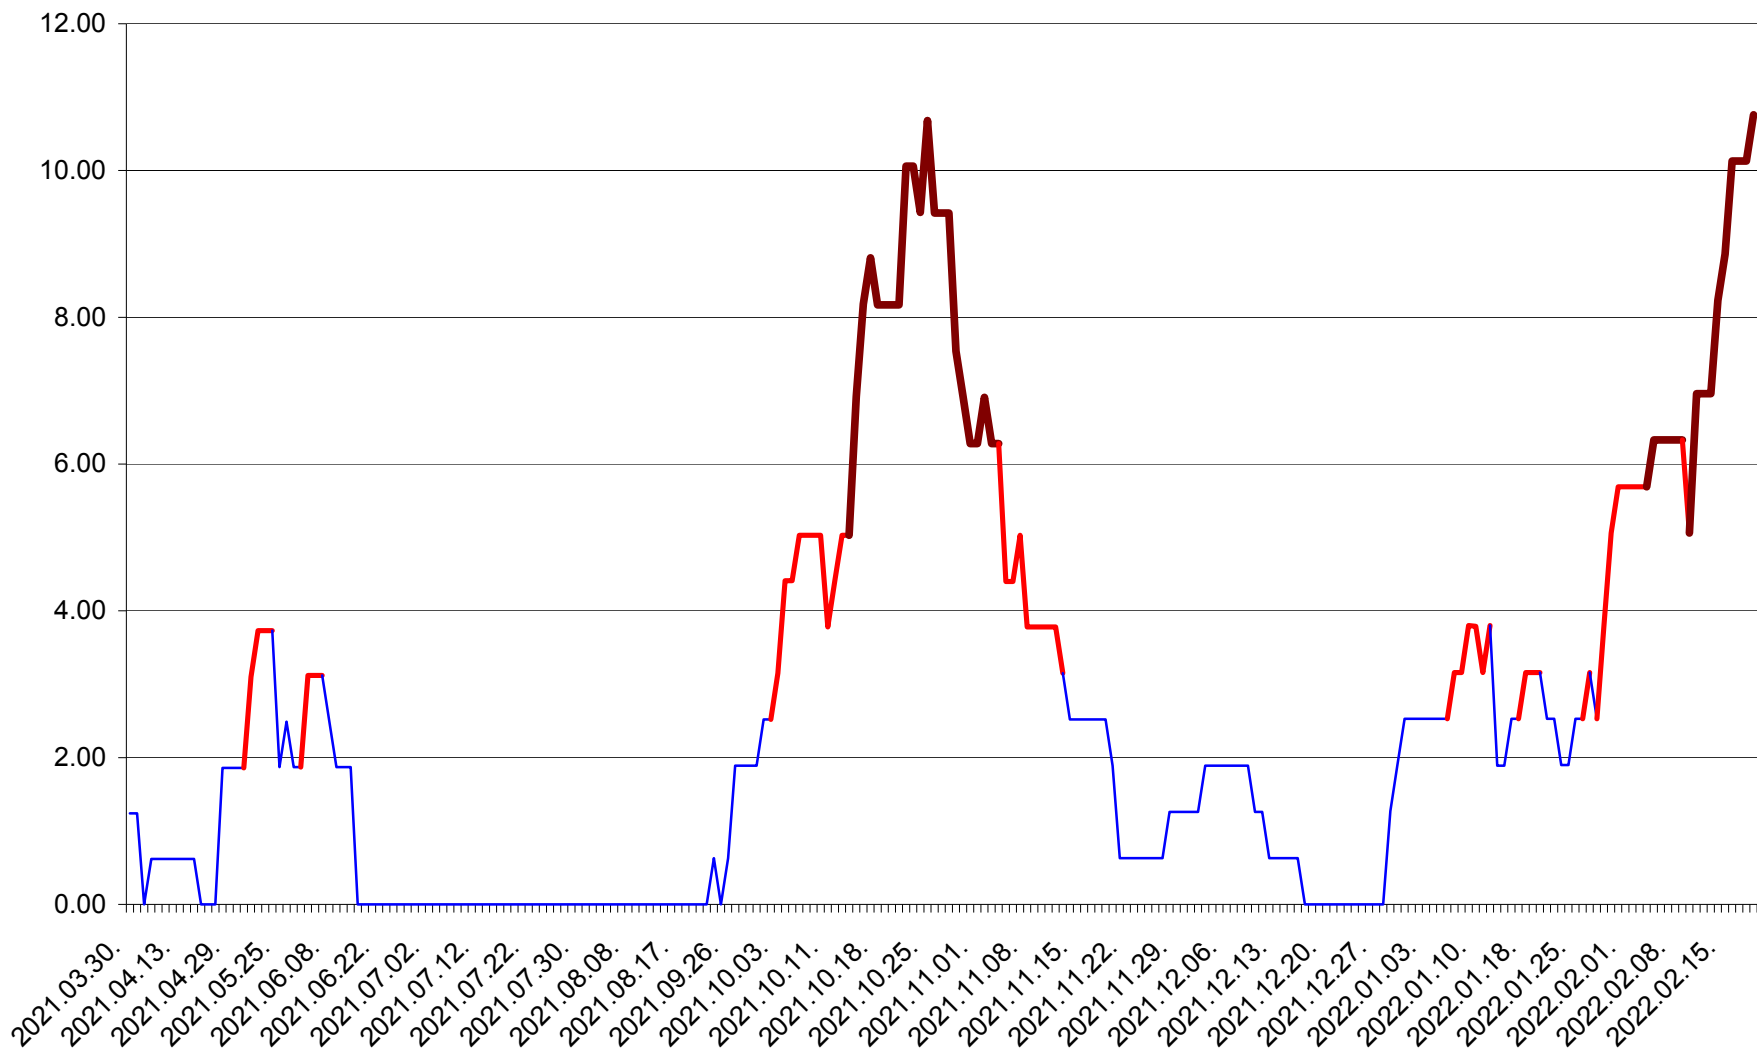

ATID - Evolutia incidentei cumulate pe 14 zile la % de locuitori  
2021.04.01. - 2022.02.19.

AVRĂMEȘTI - Evolutia incidentei cumulate pe 14 zile la ‰ de locuitori  
2021.04.01. - 2022.02.19.

ORAȘ BĂILE TUȘNAD - Evolția incidenței cumulate pe 14 zile la ‰ de locuitori  
2021.04.01. - 2022.02.19.

ORAȘ BĂLAN - Evolutia incidentei cumulate pe 14 zile la ‰ de locuitori  
2021.04.01. - 2022.02.19.

BILBOR - Evolutia incidentei cumulate pe 14 zile la ‰ de locuitori  
2021.04.01. - 2022.02.19.

ORAȘ BORSEC - Evolutia incidentei cumulate pe 14 zile la ‰ de locuitori  
2021.04.01. - 2022.02.19.

BRĂDEȘTI - Evolutia incidentei cumulate pe 14 zile la ‰ de locuitori  
2021.04.01. - 2022.02.19.

CĂPÂLNIȚA - Evolutia incidentei cumulate pe 14 zile la ‰ de locuitori  
2021.04.01. - 2022.02.19.

CÂRȚA - Evolutia incidentei cumulate pe 14 zile la ‰ de locuitori  
2021.04.01. - 2022.02.19.