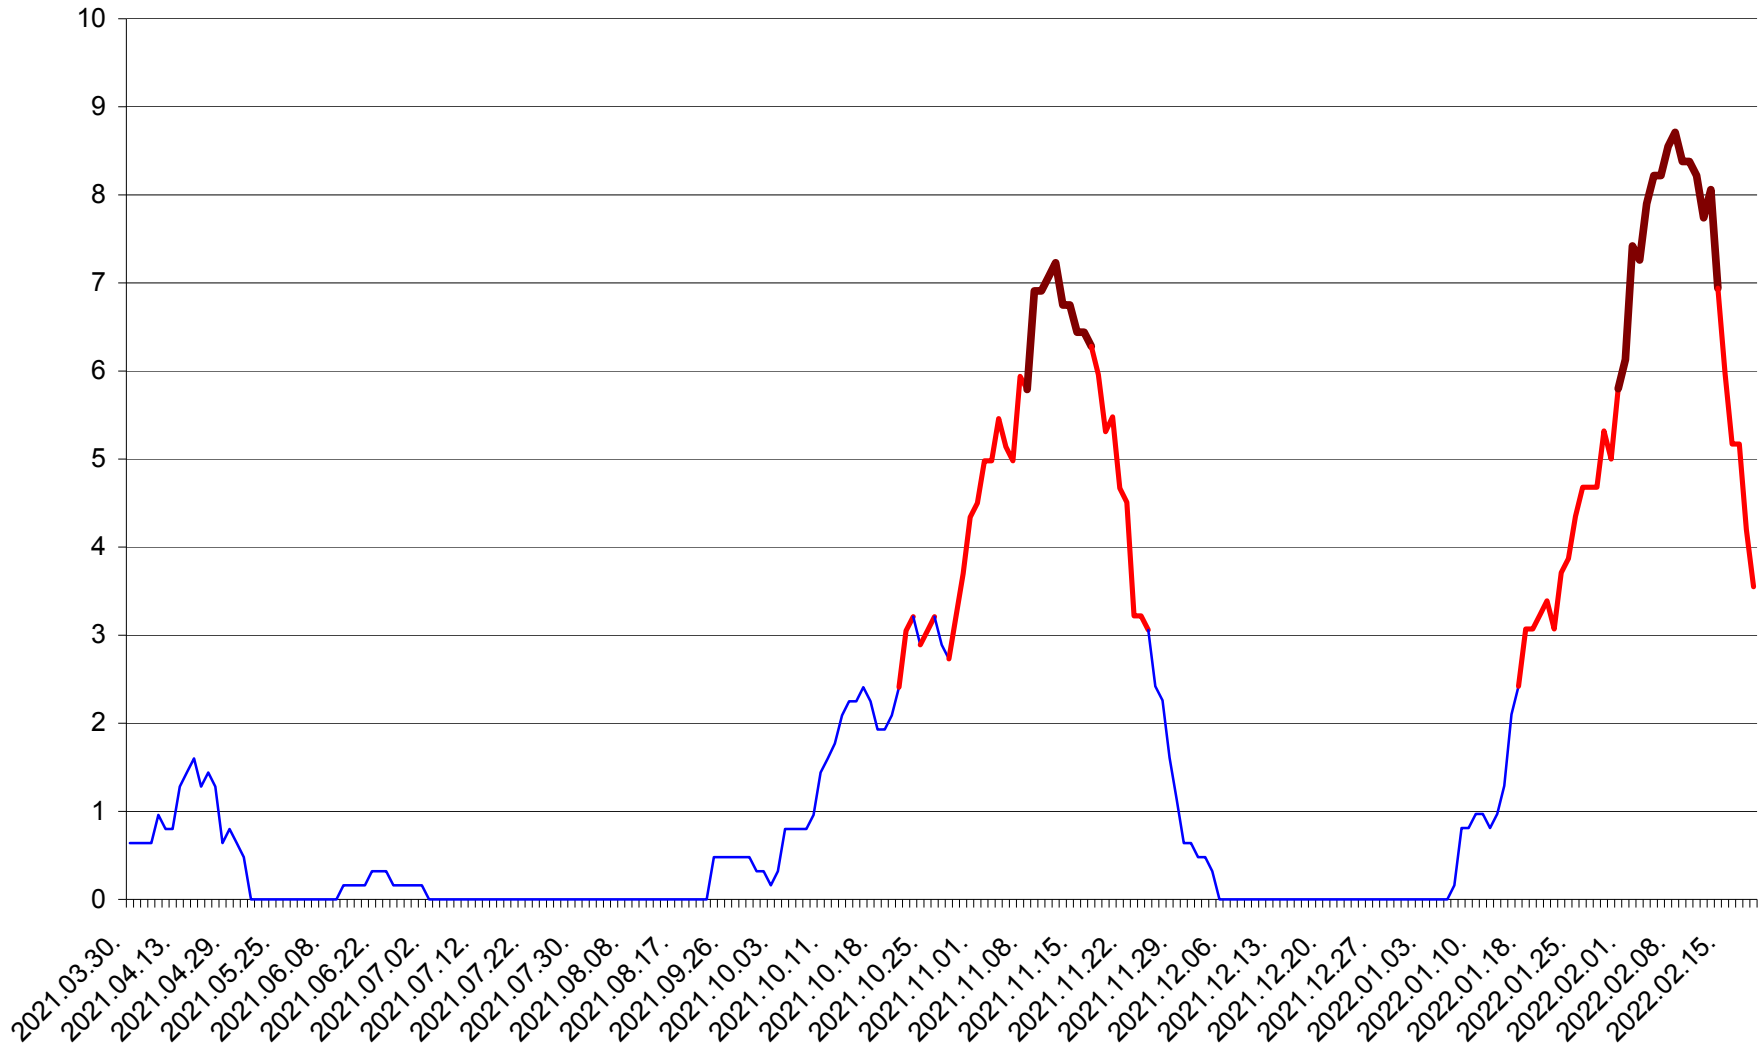

PRAID - Evolutia incidentei cumulate pe 14 zile la ‰ de locuitori  
2021.04.01. - 2022.02.19.

RACU - Evolutia incidentei cumulate pe 14 zile la ‰ de locuitori  
2021.04.01. - 2022.02.19.

REMETEA - Evolutia incidentei cumulate pe 14 zile la ‰ de locuitori  
2021.04.01. - 2022.02.19.

SĂCEL - Evolutia incidentei cumulate pe 14 zile la ‰ de locuitori  
2021.04.01. - 2022.02.19.

SÂNCRĂIENI - Evolutia incidentei cumulate pe 14 zile la ‰ de locuitori  
2021.04.01. - 2022.02.19.

SÂNDOMINIC - Evolutia incidentei cumulate pe 14 zile la ‰ de locuitori  
2021.04.01. - 2022.02.19.