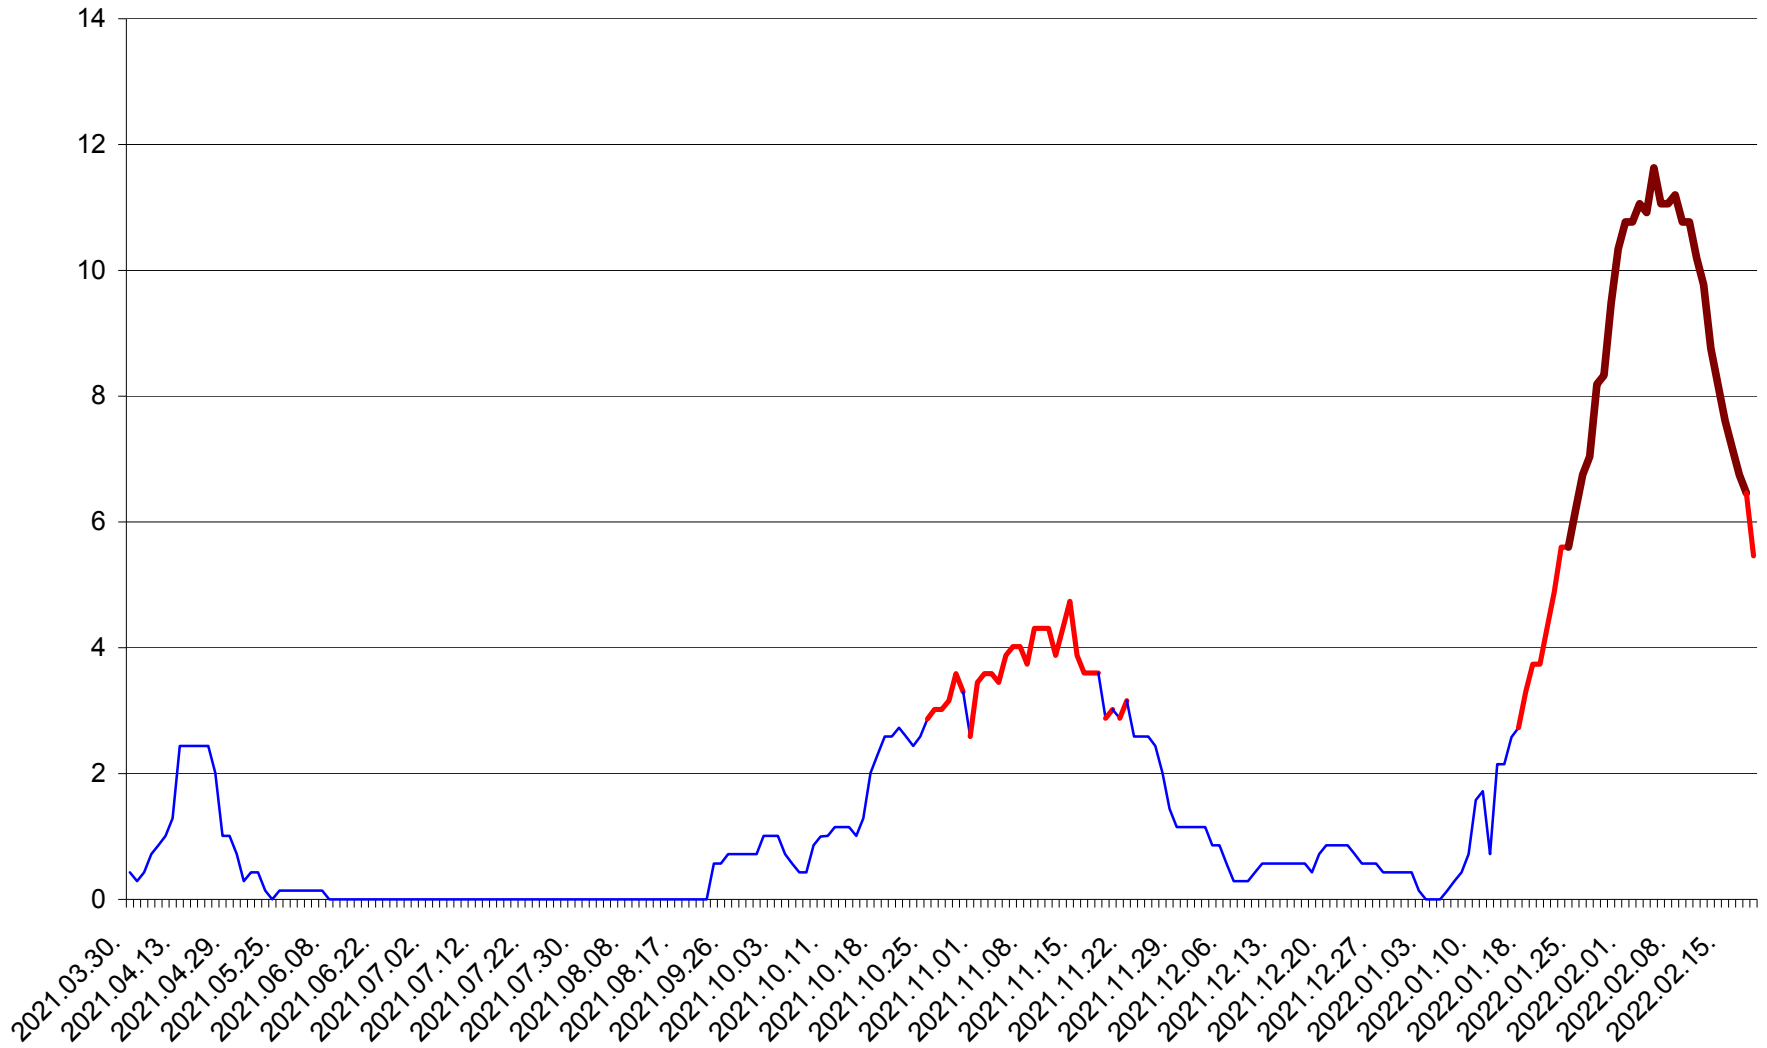

RACU - Evolutia incidentei cumulate pe 14 zile la ‰ de locuitori
2021.04.01. - 2022.02.19.