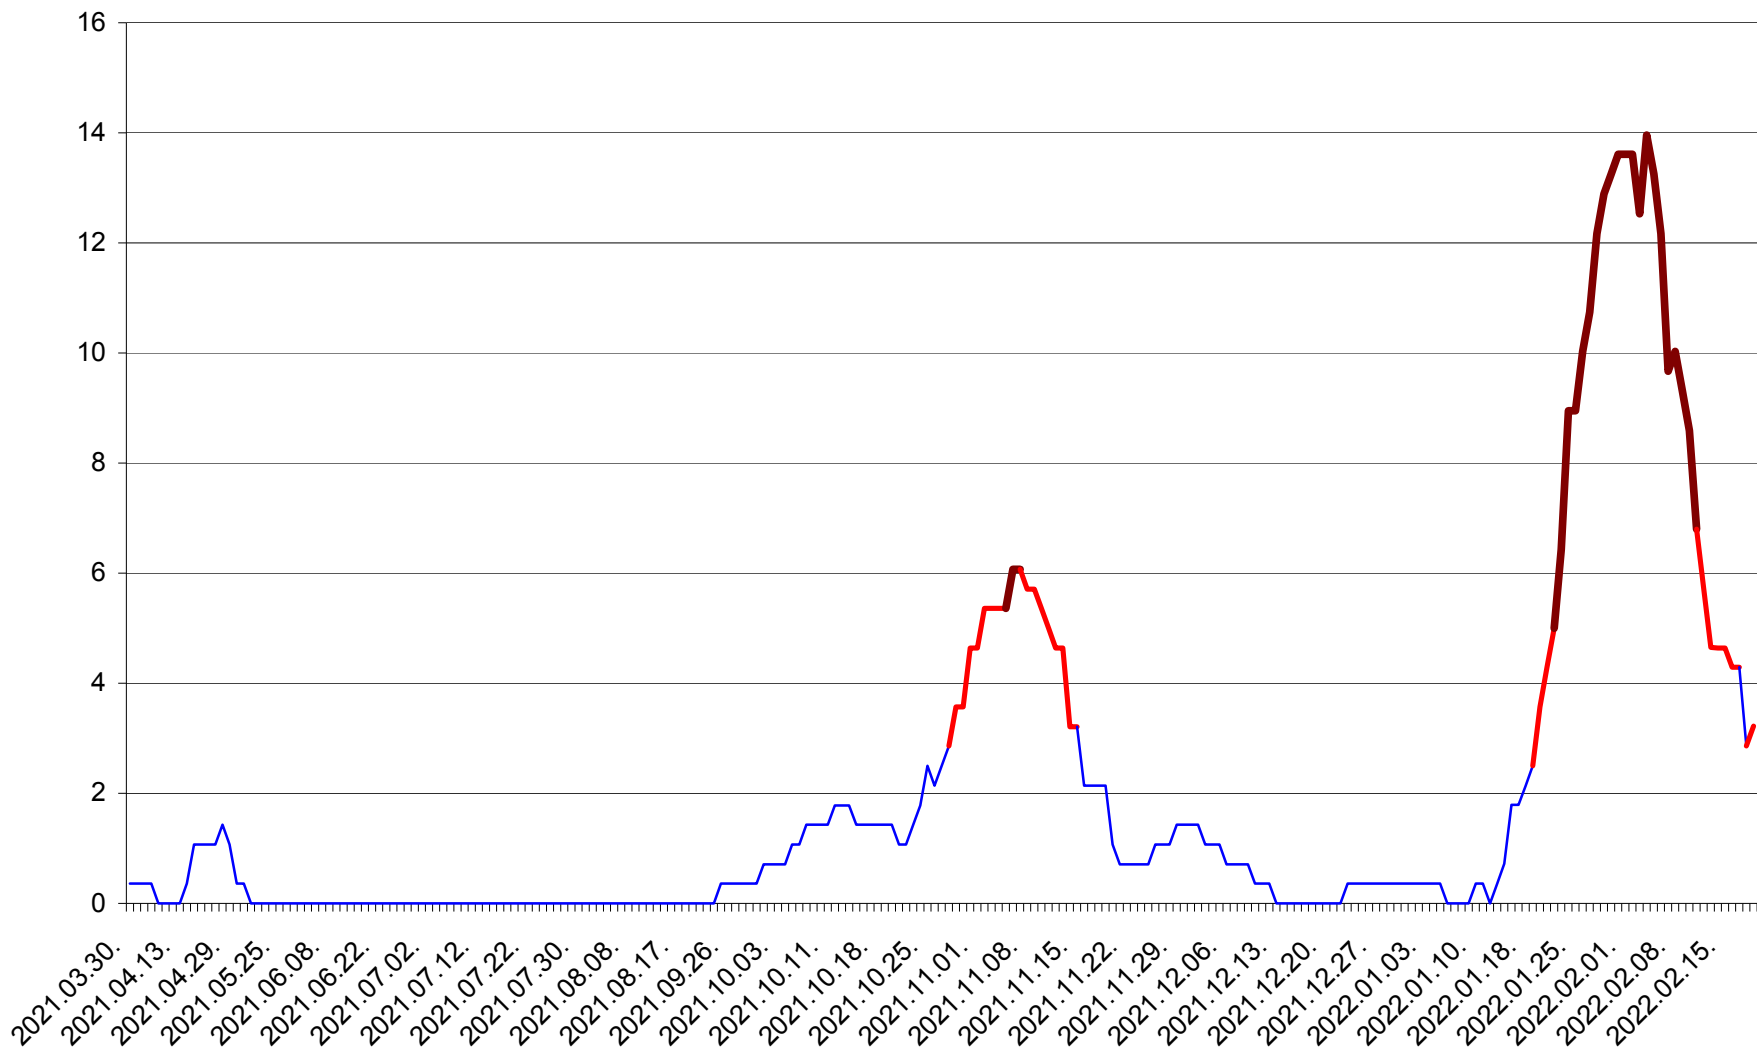

ȘIMONEȘTI - Evolutia incidentei cumulate pe 14 zile la ‰ de locuitori
2021.04.01. - 2022.02.19.