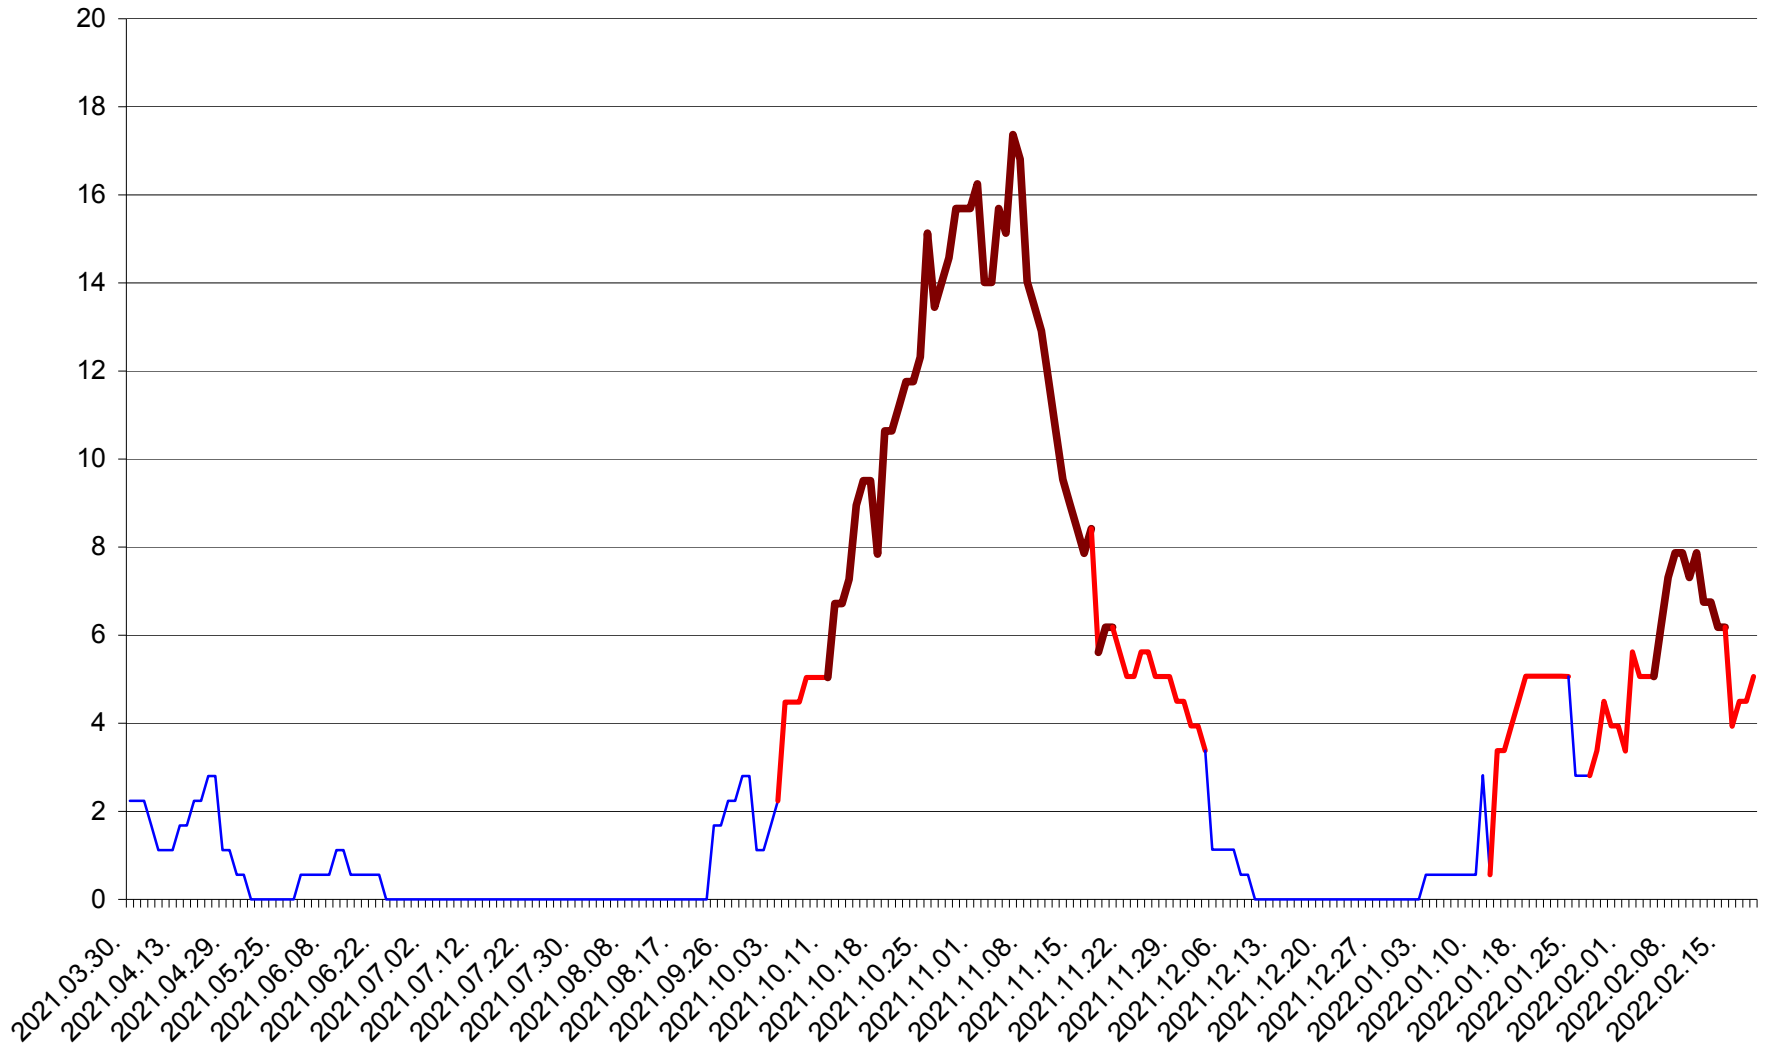

SICULENI - Evolutia incidentei cumulate pe 14 zile la ‰ de locuitori  
2021.04.01. - 2022.02.19.

ȘIMONEȘTI - Evolutia incidentei cumulate pe 14 zile la ‰ de locuitori  
2021.04.01. - 2022.02.19.

SUBCETATE - Evolutia incidentei cumulate pe 14 zile la ‰ de locuitori  
2021.04.01. - 2022.02.19.