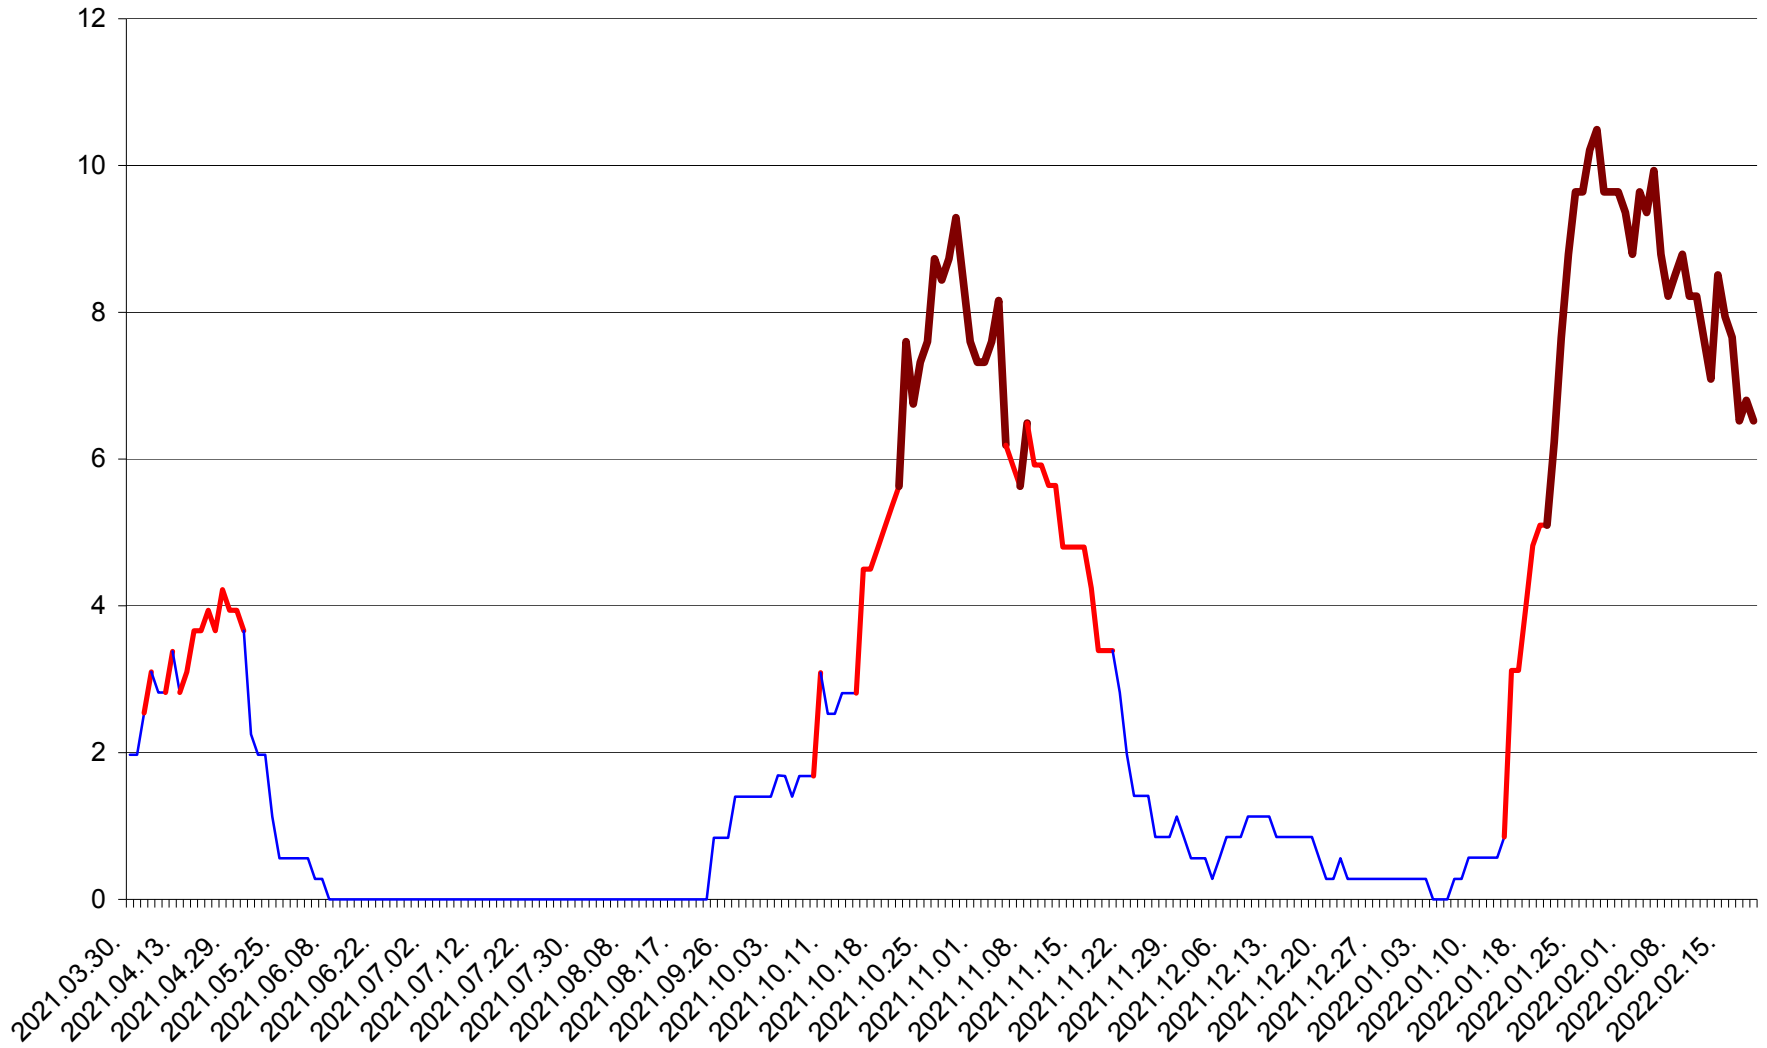

CORBU - Evolutia incidentei cumulate pe 14 zile la ‰ de locuitori  
2021.04.01. - 2022.02.19.

CORUND - Evolutia incidentei cumulate pe 14 zile la ‰ de locuitori  
2021.04.01. - 2022.02.19.

COZMENI - Evolutia incidentei cumulate pe 14 zile la ‰ de locuitori  
2021.04.01. - 2022.02.19.

ORAȘ CRISTURU SECUIESC - Evolutia incidentei cumulate pe 14 zile la ‰ de locuitori  
2021.04.01. - 2022.02.19.

DĂNEȘTI - Evolutia incidentei cumulate pe 14 zile la ‰ de locuitori  
2021.04.01. - 2022.02.19.

DÂRJIU - Evolutia incidentei cumulate pe 14 zile la ‰ de locuitori  
2021.04.01. - 2022.02.19.

DEALU - Evolutia incidentei cumulate pe 14 zile la ‰ de locuitori  
2021.04.01. - 2022.02.19.

DITRĂU - Evolutia incidentei cumulate pe 14 zile la ‰ de locuitori  
2021.04.01. - 2022.02.19.

FELICENI - Evolutia incidentei cumulate pe 14 zile la ‰ de locuitori  
2021.04.01. - 2022.02.19.

FRUMOASA - Evolutia incidentei cumulate pe 14 zile la ‰ de locuitori  
2021.04.01. - 2022.02.19.

GĂLĂUȚAȘ - Evolutia incidentei cumulate pe 14 zile la ‰ de locuitori  
2021.04.01. - 2022.02.19.