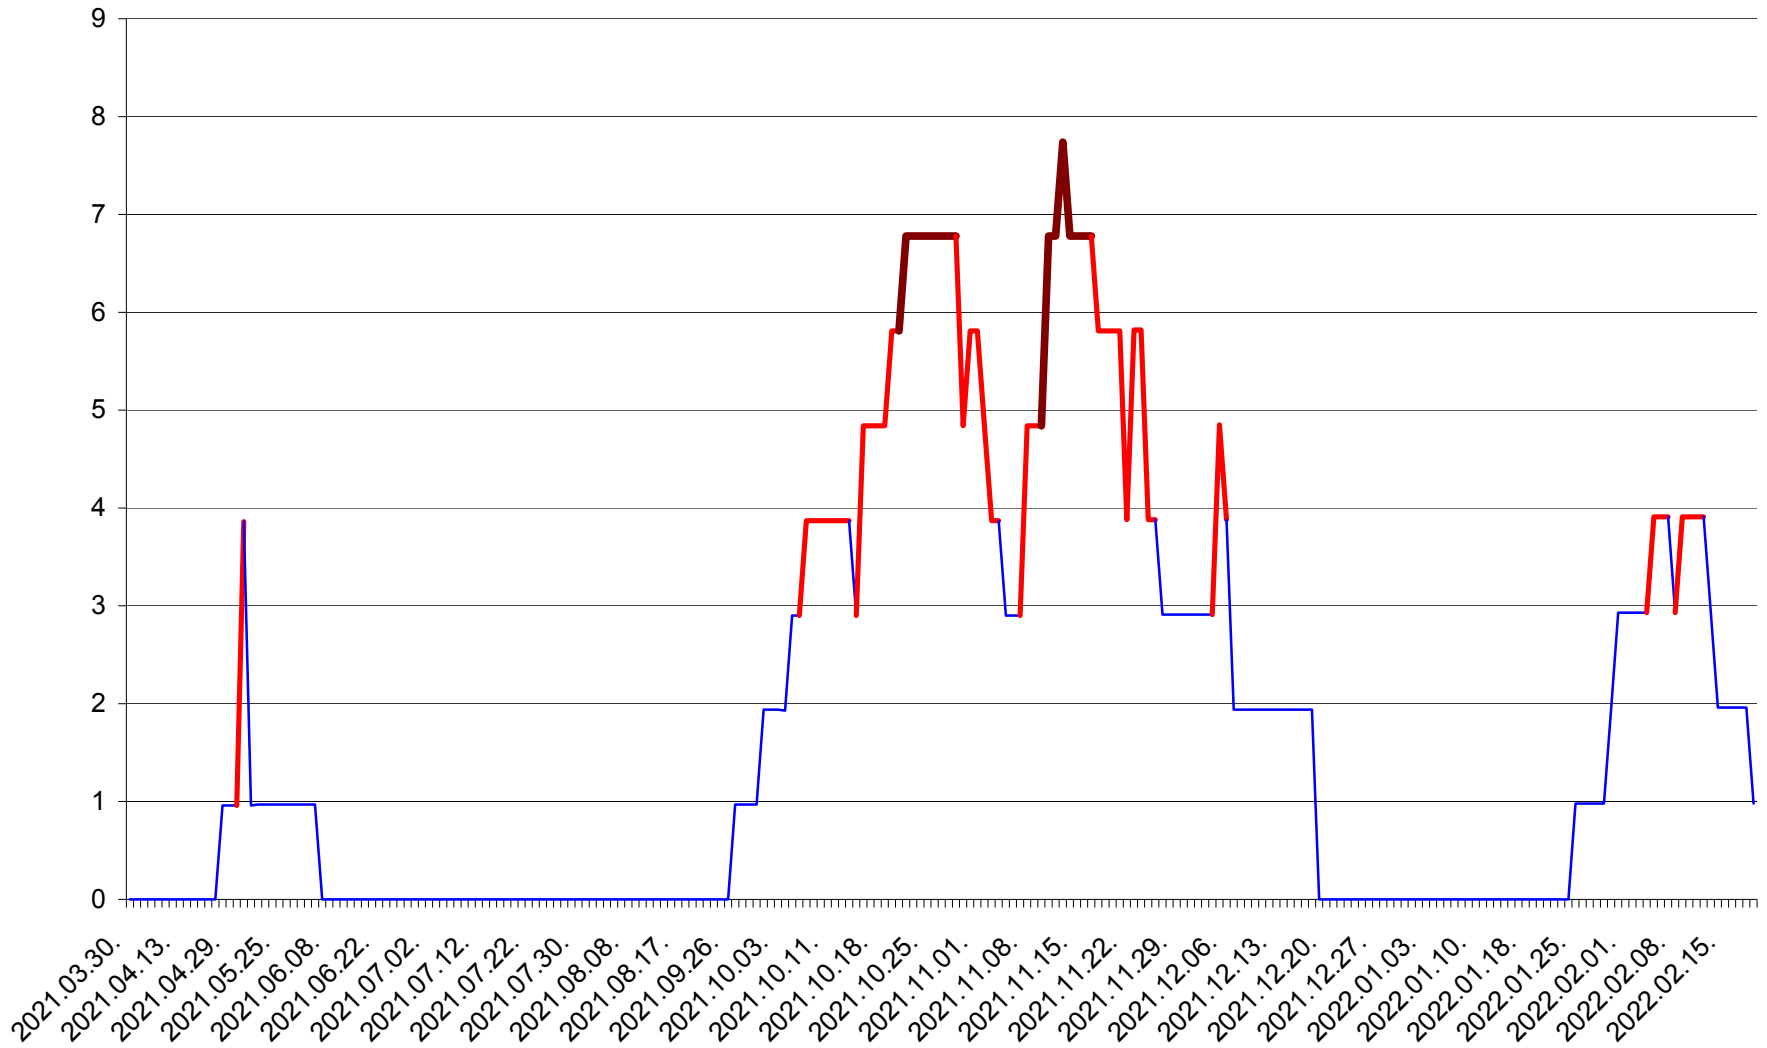

CORBU - Evolutia incidentei cumulate pe 14 zile la ‰ de locuitori  
2021.04.01. - 2022.02.19.

CORUND - Evolutia incidentei cumulate pe 14 zile la ‰ de locuitori  
2021.04.01. - 2022.02.19.

COZMENI - Evolutia incidentei cumulate pe 14 zile la ‰ de locuitori  
2021.04.01. - 2022.02.19.

ORAȘ CRISTURU SECUIESC - Evolutia incidentei cumulate pe 14 zile la ‰ de locuitori  
2021.04.01. - 2022.02.19.

DĂNEȘTI - Evolutia incidentei cumulate pe 14 zile la ‰ de locuitori  
2021.04.01. - 2022.02.19.

DÂRJIU - Evolutia incidentei cumulate pe 14 zile la ‰ de locuitori  
2021.04.01. - 2022.02.19.

DEALU - Evolutia incidentei cumulate pe 14 zile la ‰ de locuitori  
2021.04.01. - 2022.02.19.

DITRĂU - Evolutia incidentei cumulate pe 14 zile la ‰ de locuitori  
2021.04.01. - 2022.02.19.

FELICENI - Evolutia incidentei cumulate pe 14 zile la ‰ de locuitori  
2021.04.01. - 2022.02.19.

FRUMOASA - Evolutia incidentei cumulate pe 14 zile la ‰ de locuitori  
2021.04.01. - 2022.02.19.

GĂLĂUȚAȘ - Evolutia incidentei cumulate pe 14 zile la ‰ de locuitori  
2021.04.01. - 2022.02.19.