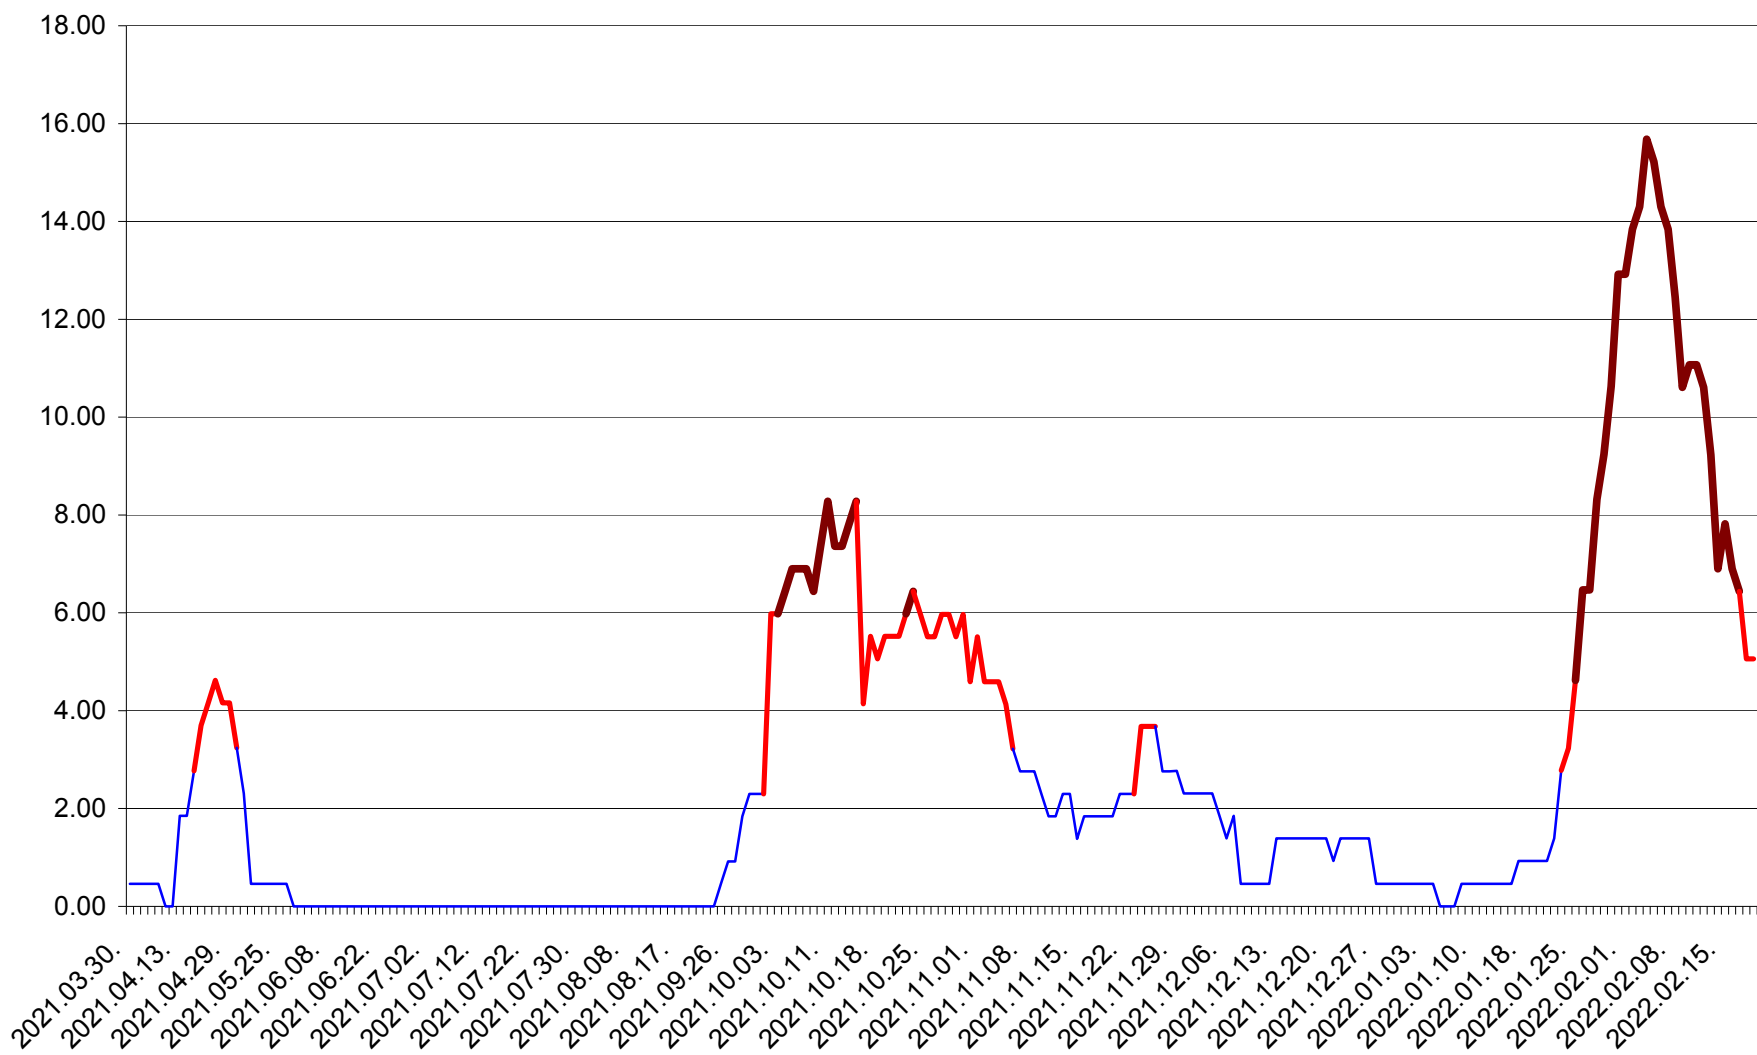

ATID - Evolutia incidentei cumulate pe 14 zile la % de locuitori  
2021.04.01. - 2022.02.19.

AVRĂMEȘTI - Evolutia incidentei cumulate pe 14 zile la ‰ de locuitori  
2021.04.01. - 2022.02.19.

ORAȘ BĂILE TUȘNAD - Evolția incidenței cumulate pe 14 zile la ‰ de locuitori  
2021.04.01. - 2022.02.19.

ORAȘ BĂLAN - Evolutia incidentei cumulate pe 14 zile la ‰ de locuitori  
2021.04.01. - 2022.02.19.

BILBOR - Evolutia incidentei cumulate pe 14 zile la ‰ de locuitori  
2021.04.01. - 2022.02.19.

ORAȘ BORSEC - Evolutia incidentei cumulate pe 14 zile la ‰ de locuitori  
2021.04.01. - 2022.02.19.

BRĂDEȘTI - Evolutia incidentei cumulate pe 14 zile la ‰ de locuitori  
2021.04.01. - 2022.02.19.

CĂPÂLNIȚA - Evolutia incidentei cumulate pe 14 zile la ‰ de locuitori  
2021.04.01. - 2022.02.19.

CÂRȚA - Evolutia incidentei cumulate pe 14 zile la ‰ de locuitori  
2021.04.01. - 2022.02.19.

CICEU - Evolutia incidentei cumulate pe 14 zile la ‰ de locuitori  
2021.04.01. - 2022.02.19.

CIUCSÂNGEORGIU - Evolutia incidentei cumulate pe 14 zile la ‰ de locuitori  
2021.04.01. - 2022.02.19.

CIUMANI - Evolutia incidentei cumulate pe 14 zile la ‰ de locuitori  
2021.04.01. - 2022.02.19.