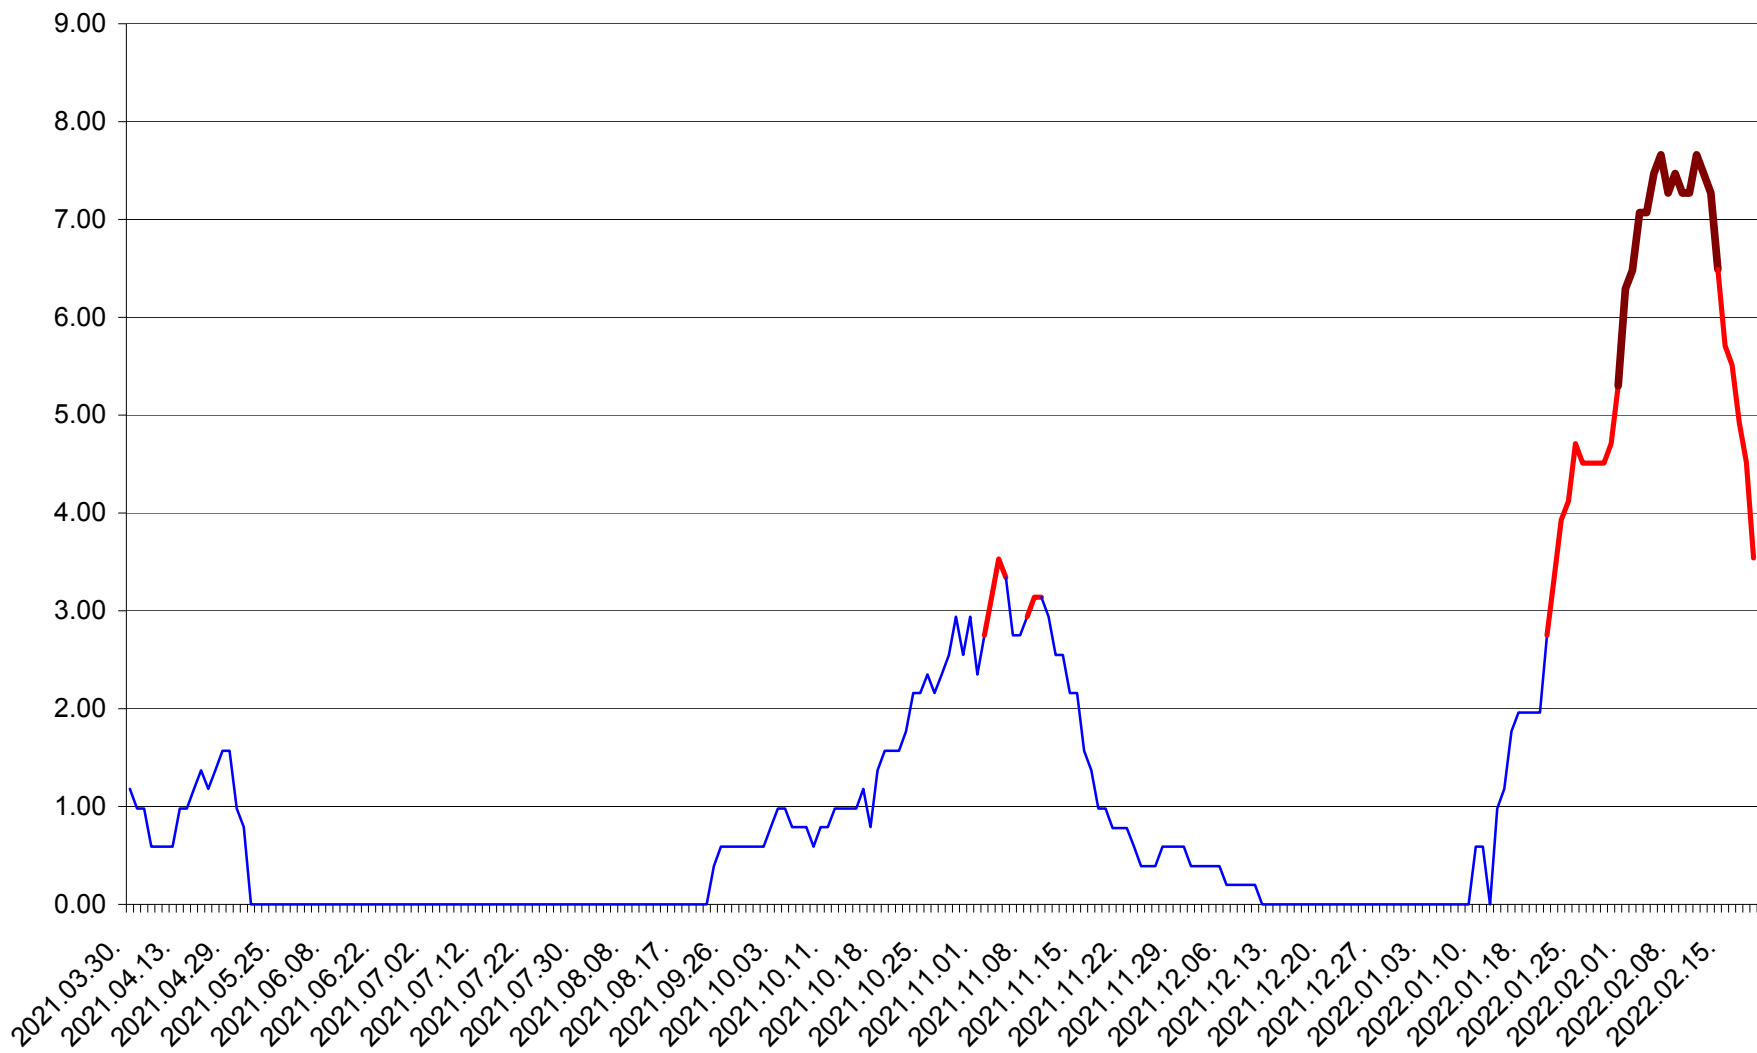

ORAȘ BĂLAN - Evolutia incidentei cumulate pe 14 zile la ‰ de locuitori  
2021.04.01. - 2022.02.19.

BILBOR - Evolutia incidentei cumulate pe 14 zile la ‰ de locuitori  
2021.04.01. - 2022.02.19.

ORAȘ BORSEC - Evolutia incidentei cumulate pe 14 zile la ‰ de locuitori  
2021.04.01. - 2022.02.19.

BRĂDEȘTI - Evolutia incidentei cumulate pe 14 zile la ‰ de locuitori  
2021.04.01. - 2022.02.19.

CĂPÂLNIȚA - Evolutia incidentei cumulate pe 14 zile la ‰ de locuitori  
2021.04.01. - 2022.02.19.

CÂRȚA - Evolutia incidentei cumulate pe 14 zile la ‰ de locuitori  
2021.04.01. - 2022.02.19.

CICEU - Evolutia incidentei cumulate pe 14 zile la ‰ de locuitori  
2021.04.01. - 2022.02.19.

CIUCSÂNGEORGIU - Evolutia incidentei cumulate pe 14 zile la ‰ de locuitori  
2021.04.01. - 2022.02.19.

CIUMANI - Evolutia incidentei cumulate pe 14 zile la ‰ de locuitori  
2021.04.01. - 2022.02.19.

CORBU - Evolutia incidentei cumulate pe 14 zile la ‰ de locuitori  
2021.04.01. - 2022.02.19.

CORUND - Evolutia incidentei cumulate pe 14 zile la ‰ de locuitori  
2021.04.01. - 2022.02.19.

COZMENI - Evolutia incidentei cumulate pe 14 zile la ‰ de locuitori  
2021.04.01. - 2022.02.19.