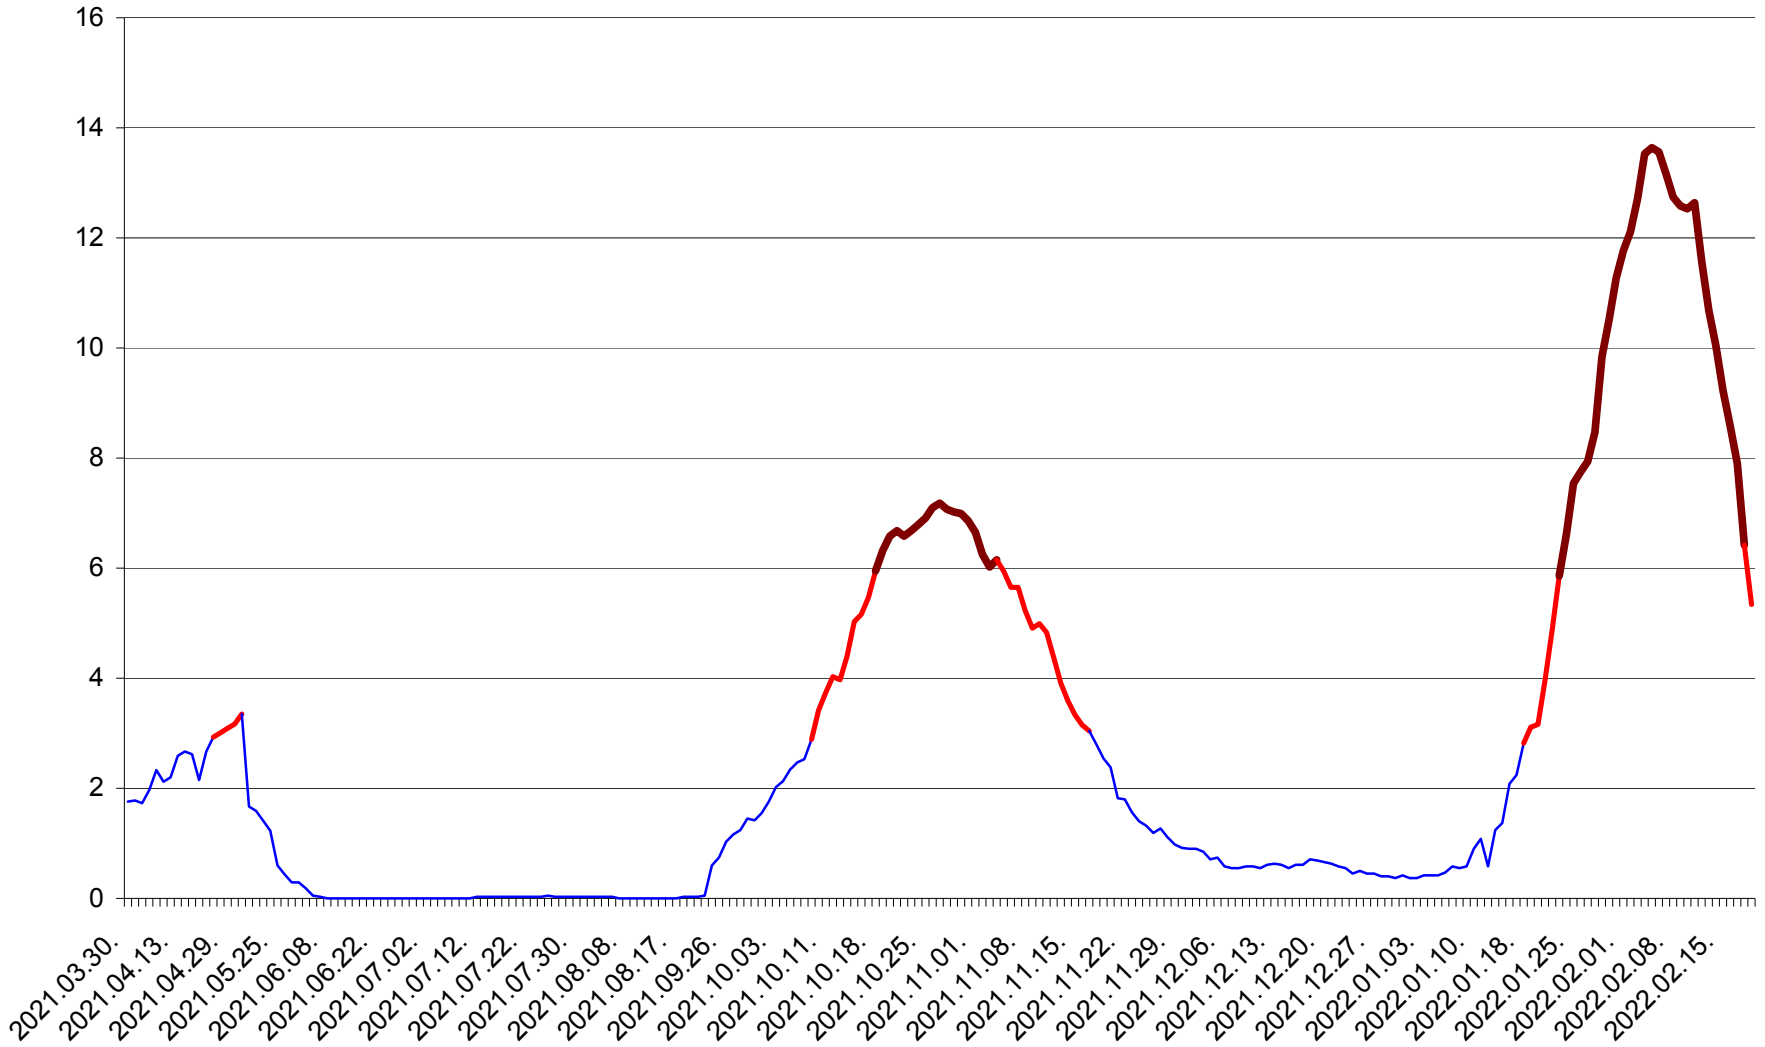

PĂULENI-CIUC - Evolutia incidentei cumulate pe 14 zile la % de locuitori
2021.04.01. - 2022.02.19.