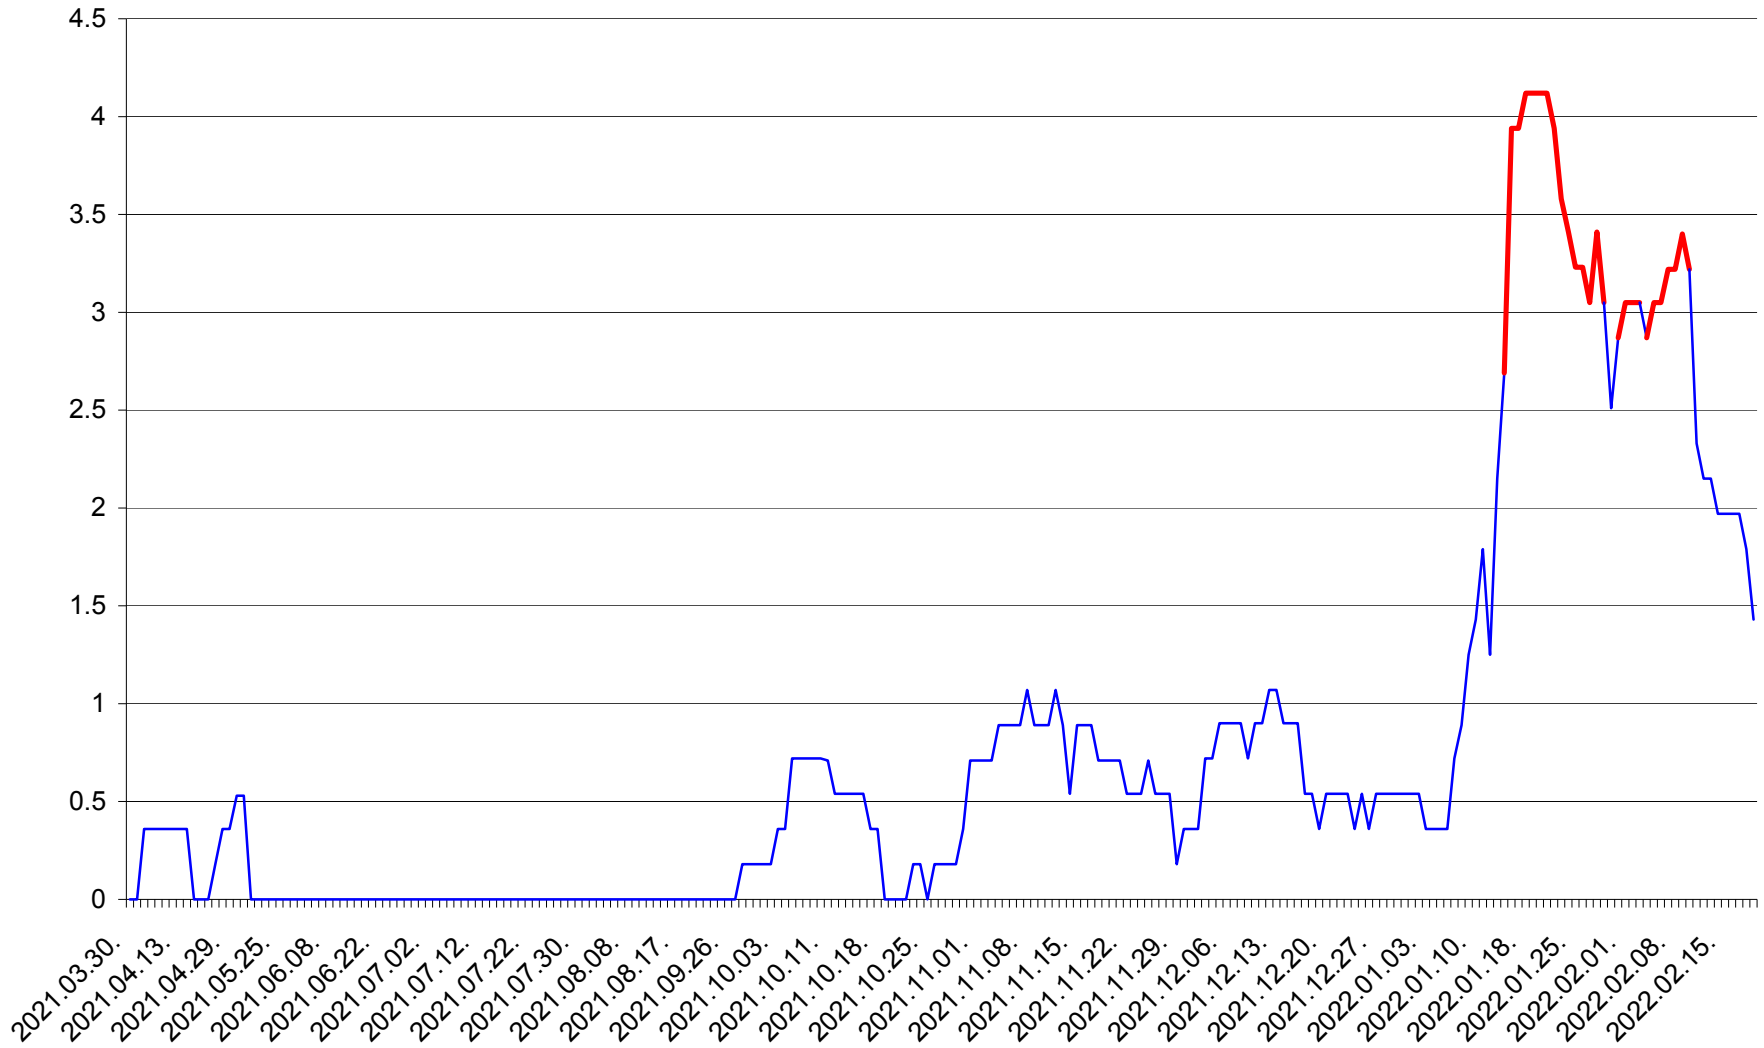

MUNICIPIUL GHEORGHENI - Evolutia incidentei cumulate pe 14 zile la ‰ de locuitori  
2021.04.01. - 2022.02.19.

JOSENI - Evolutia incidentei cumulate pe 14 zile la ‰ de locuitori  
2021.04.01. - 2022.02.19.

LĂZAREA - Evolutia incidentei cumulate pe 14 zile la % de locuitori  
2021.04.01. - 2022.02.19.

LELICENI - Evolutia incidentei cumulate pe 14 zile la ‰ de locuitori  
2021.04.01. - 2022.02.19.

LUETA - Evolutia incidentei cumulate pe 14 zile la ‰ de locuitori  
2021.04.01. - 2022.02.19.

LUNCA DE JOS - Evolutia incidentei cumulate pe 14 zile la ‰ de locuitori  
2021.04.01. - 2022.02.19.

LUNCA DE SUS - Evolutia incidentei cumulate pe 14 zile la ‰ de locuitori  
2021.04.01. - 2022.02.19.