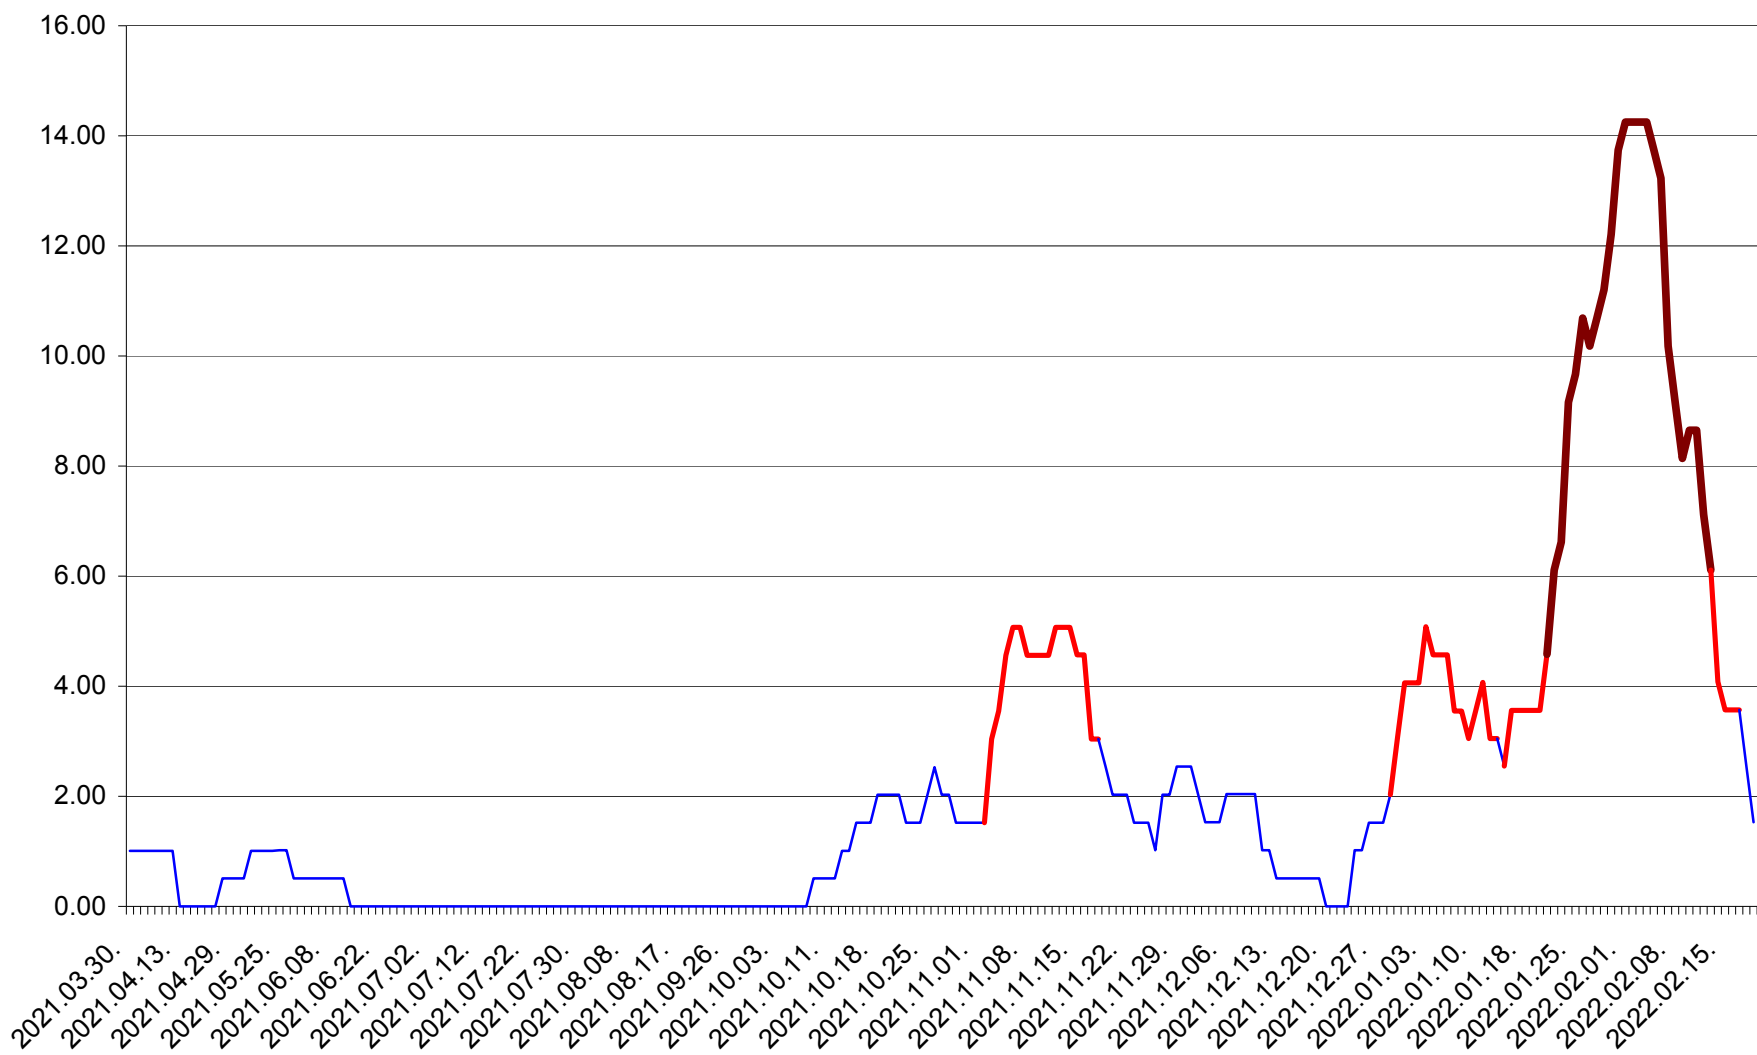

VĂRȘAG - Evolutia incidentei cumulate pe 14 zile la ‰ de locuitori  
2021.04.01. - 2022.02.19.

ORAȘ VLĂHIȚA - Evolutia incidentei cumulate pe 14 zile la ‰ de locuitori  
2021.04.01. - 2022.02.19.

VOȘLĂBENI - Evolutia incidentei cumulate pe 14 zile la ‰ de locuitori  
2021.04.01. - 2022.02.19.

ZETEA - Evolutia incidentei cumulate pe 14 zile la ‰ de locuitori  
2021.04.01. - 2022.02.19.

Total - Evolutia incidentei cumulate pe 14 zile la % de locuitori  
2021.04.01. - 2022.02.19.