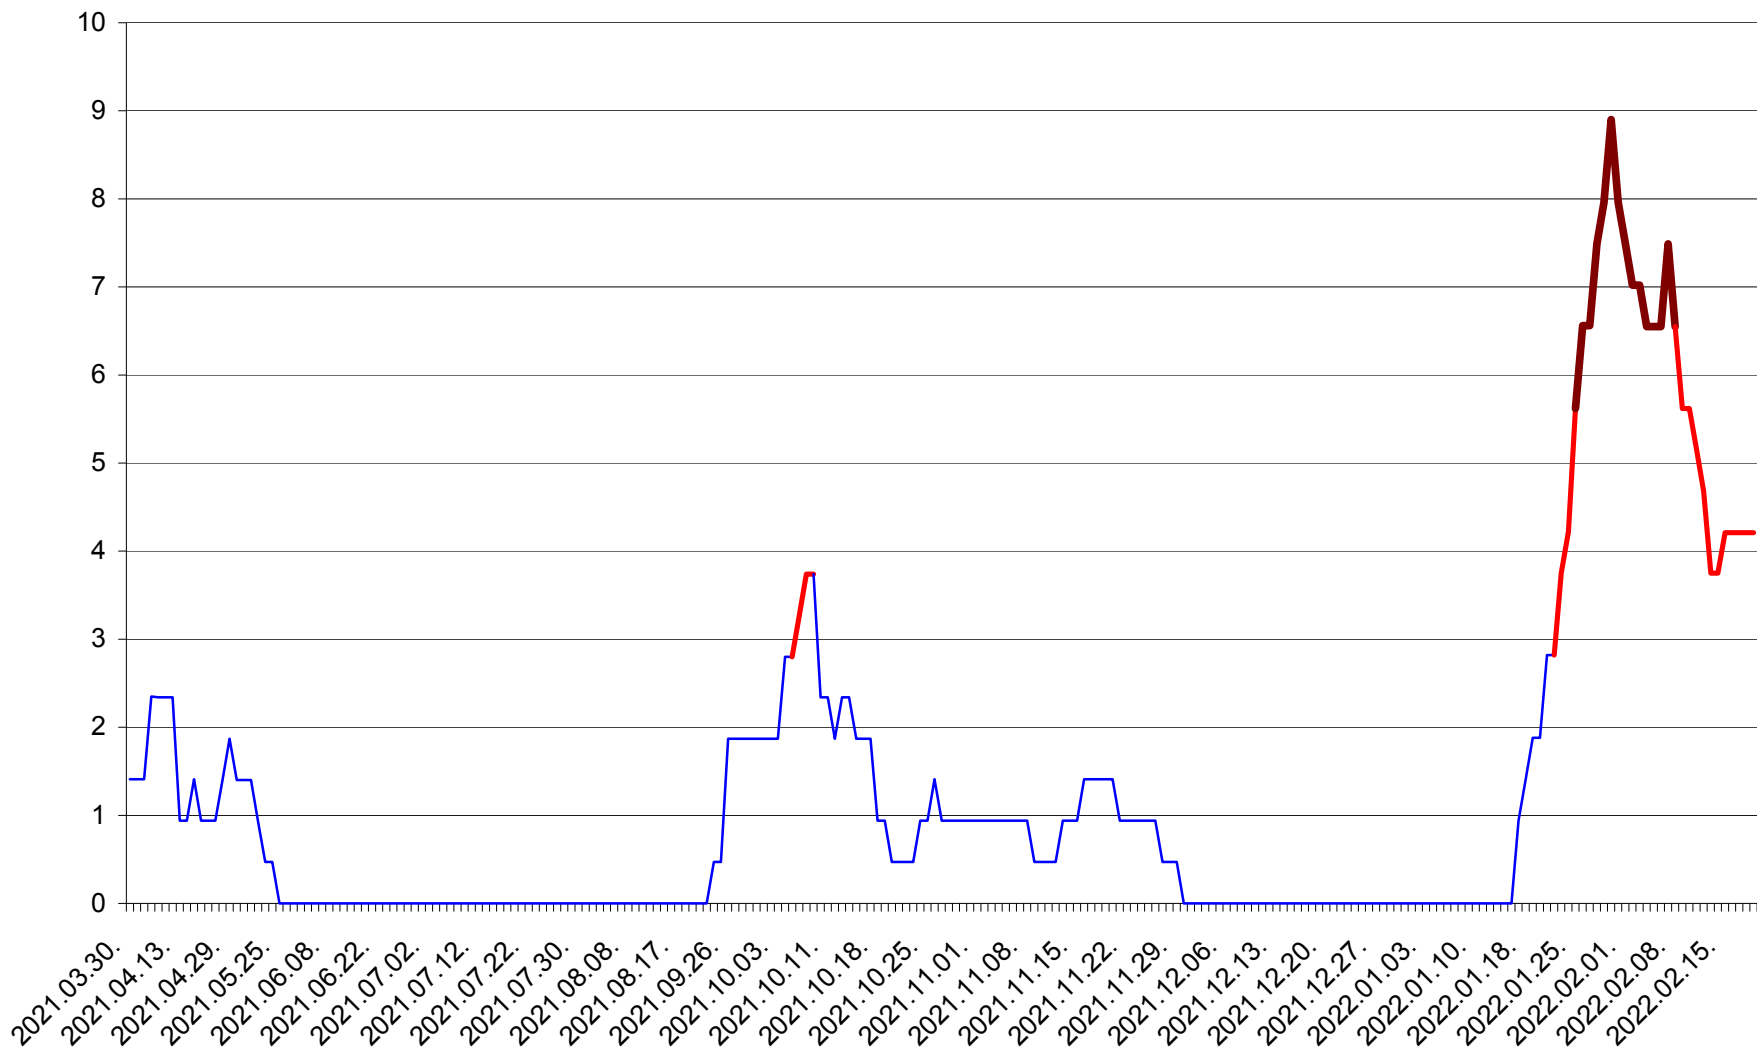

SECUIENI - Evolutia incidentei cumulate pe 14 zile la ‰ de locuitori
2021.04.01. - 2022.02.19.