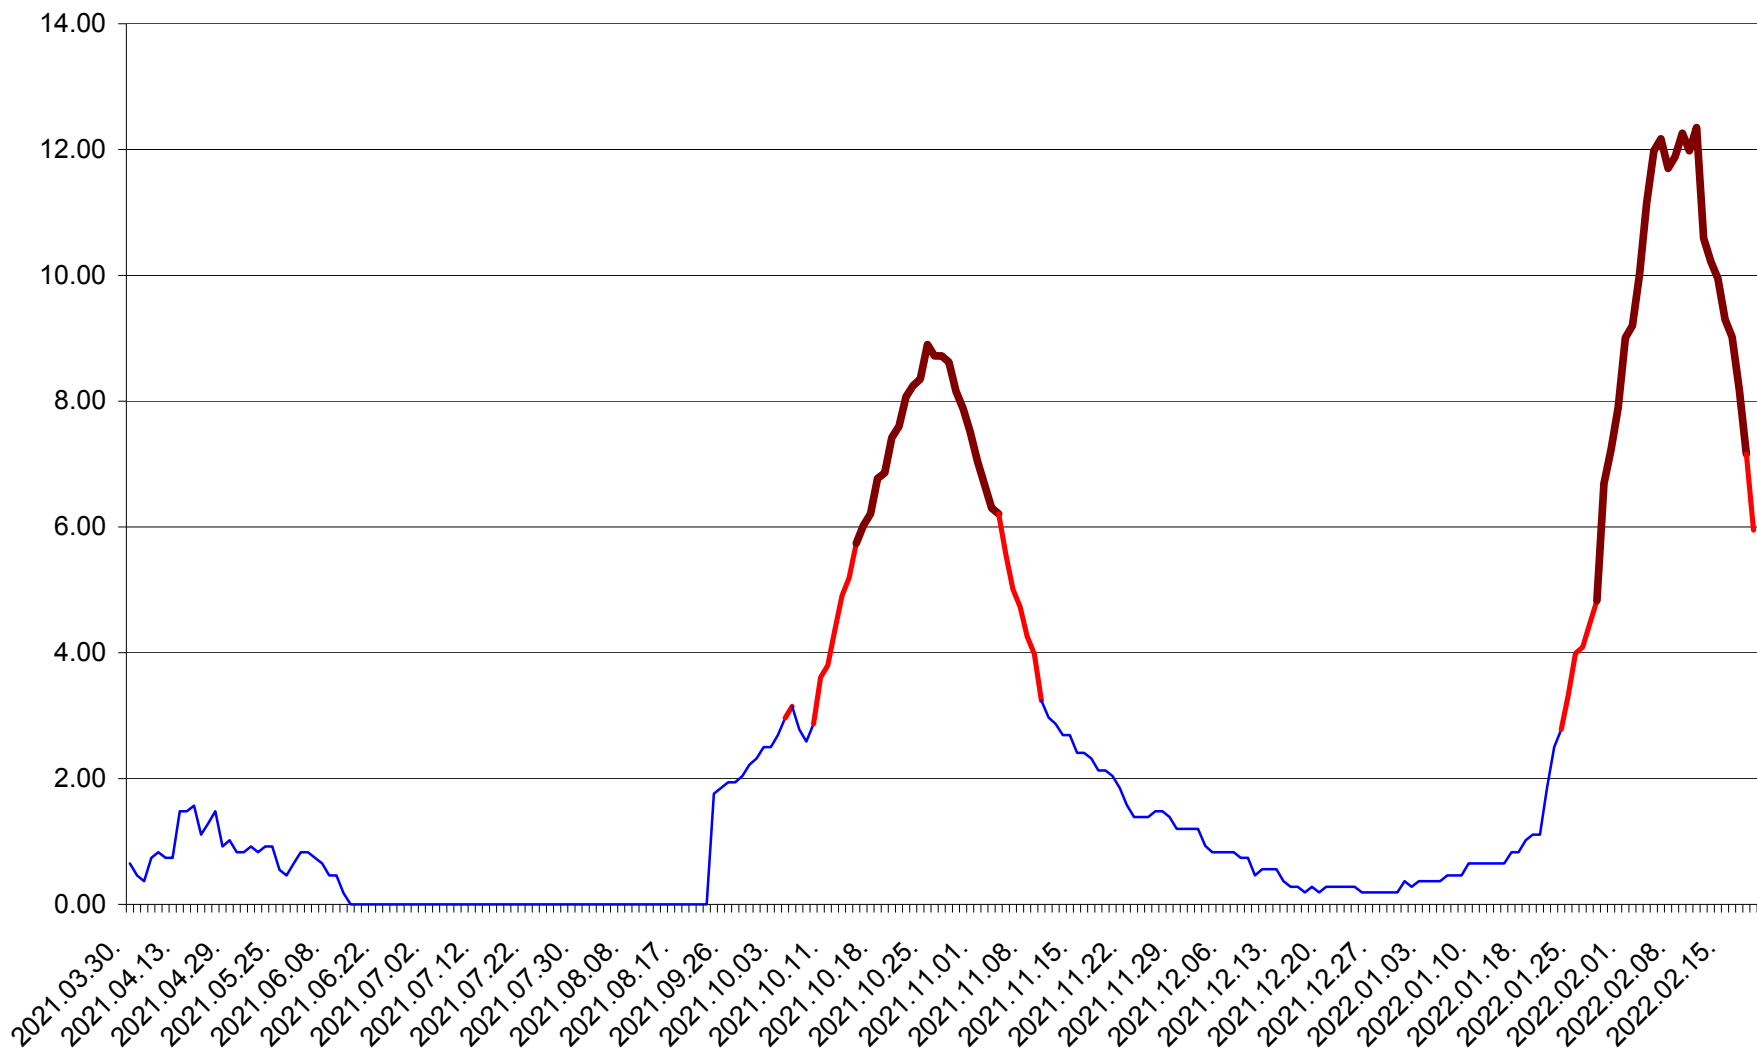

BRĂDEȘTI - Evolutia incidentei cumulate pe 14 zile la ‰ de locuitori  
2021.04.01. - 2022.02.19.

CĂPÂLNIȚA - Evolutia incidentei cumulate pe 14 zile la ‰ de locuitori  
2021.04.01. - 2022.02.19.

CÂRȚA - Evolutia incidentei cumulate pe 14 zile la ‰ de locuitori  
2021.04.01. - 2022.02.19.

CICEU - Evolutia incidentei cumulate pe 14 zile la ‰ de locuitori  
2021.04.01. - 2022.02.19.

CIUCSÂNGEORGIU - Evolutia incidentei cumulate pe 14 zile la ‰ de locuitori  
2021.04.01. - 2022.02.19.

CIUMANI - Evolutia incidentei cumulate pe 14 zile la ‰ de locuitori  
2021.04.01. - 2022.02.19.

CORBU - Evolutia incidentei cumulate pe 14 zile la ‰ de locuitori  
2021.04.01. - 2022.02.19.

CORUND - Evolutia incidentei cumulate pe 14 zile la ‰ de locuitori  
2021.04.01. - 2022.02.19.

COZMENI - Evolutia incidentei cumulate pe 14 zile la ‰ de locuitori  
2021.04.01. - 2022.02.19.

ORAȘ CRISTURU SECUIESC - Evolutia incidentei cumulate pe 14 zile la ‰ de locuitori  
2021.04.01. - 2022.02.19.

DĂNEȘTI - Evolutia incidentei cumulate pe 14 zile la ‰ de locuitori  
2021.04.01. - 2022.02.19.