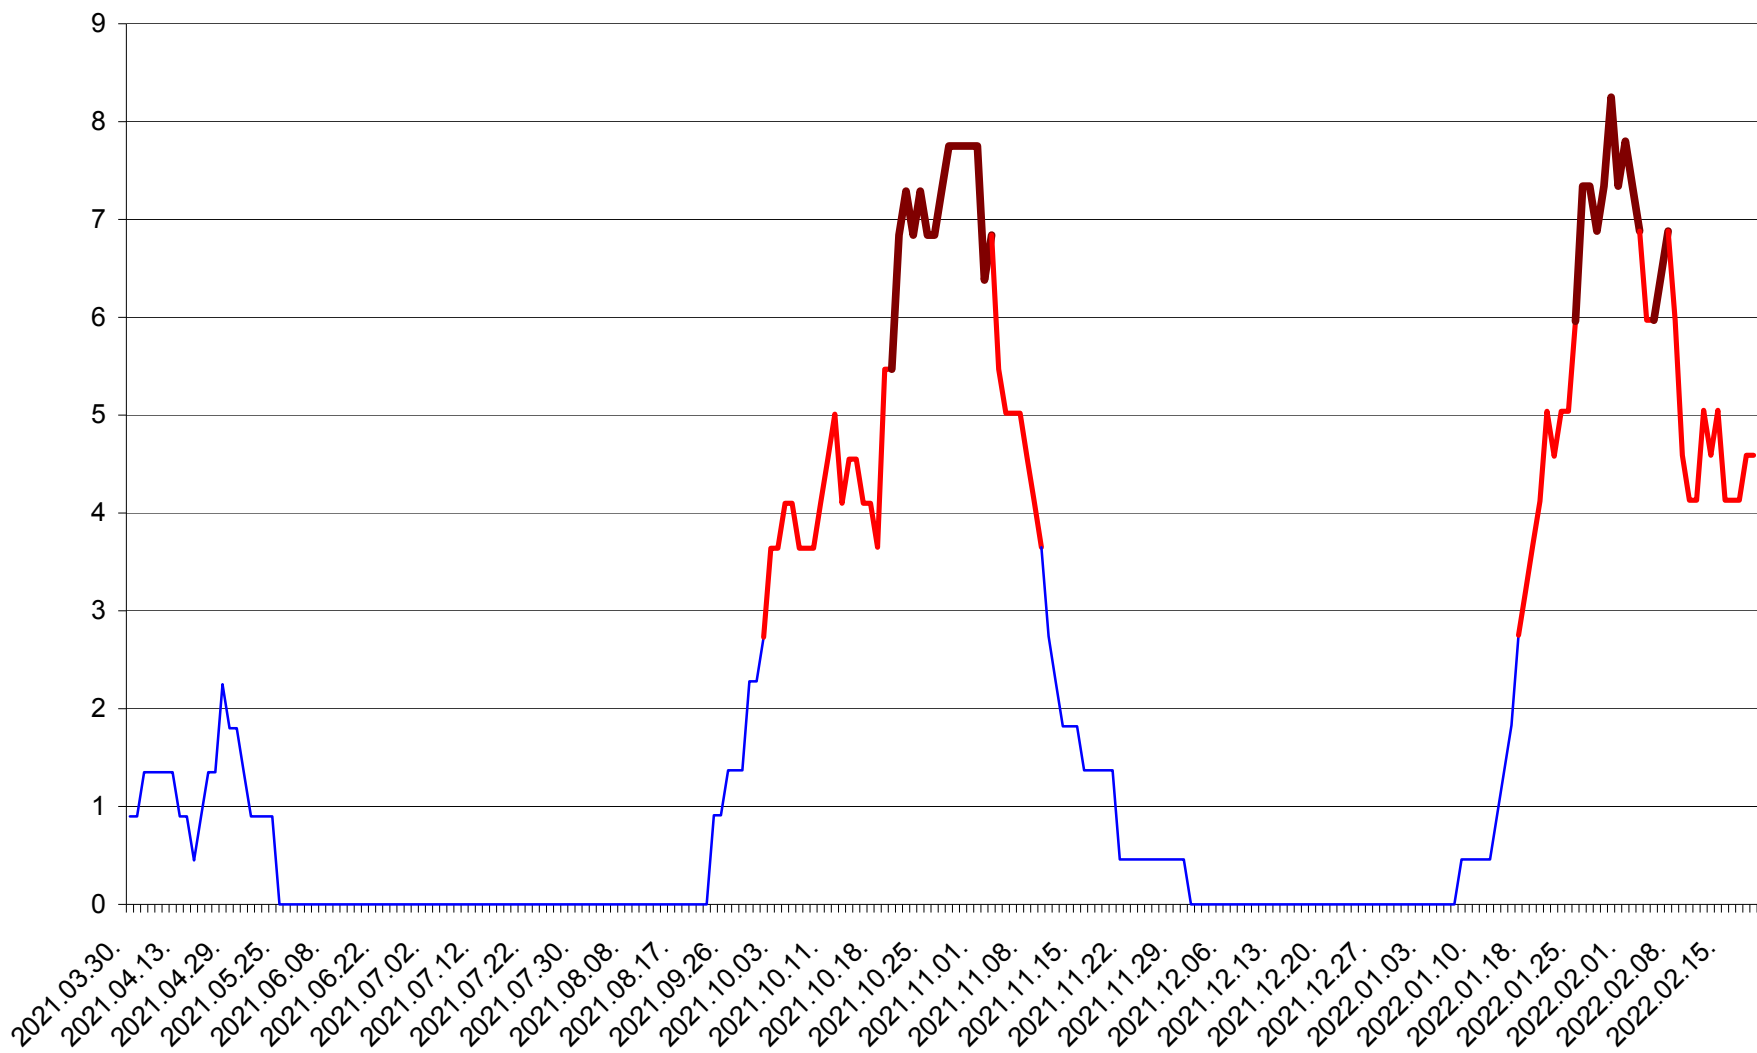

PRAID - Evolutia incidentei cumulate pe 14 zile la ‰ de locuitori  
2021.04.01. - 2022.02.19.

RACU - Evolutia incidentei cumulate pe 14 zile la ‰ de locuitori  
2021.04.01. - 2022.02.19.

REMETEA - Evolutia incidentei cumulate pe 14 zile la ‰ de locuitori  
2021.04.01. - 2022.02.19.

SĂCEL - Evolutia incidentei cumulate pe 14 zile la ‰ de locuitori  
2021.04.01. - 2022.02.19.

SÂNCRĂIENI - Evolutia incidentei cumulate pe 14 zile la ‰ de locuitori  
2021.04.01. - 2022.02.19.

SÂNDOMINIC - Evolutia incidentei cumulate pe 14 zile la ‰ de locuitori  
2021.04.01. - 2022.02.19.

SÂNMARTIN - Evolutia incidentei cumulate pe 14 zile la ‰ de locuitori  
2021.04.01. - 2022.02.19.

SÂNSIMION - Evolutia incidentei cumulate pe 14 zile la ‰ de locuitori  
2021.04.01. - 2022.02.19.

SÂNTIMBRU - Evolutia incidentei cumulate pe 14 zile la ‰ de locuitori  
2021.04.01. - 2022.02.19.