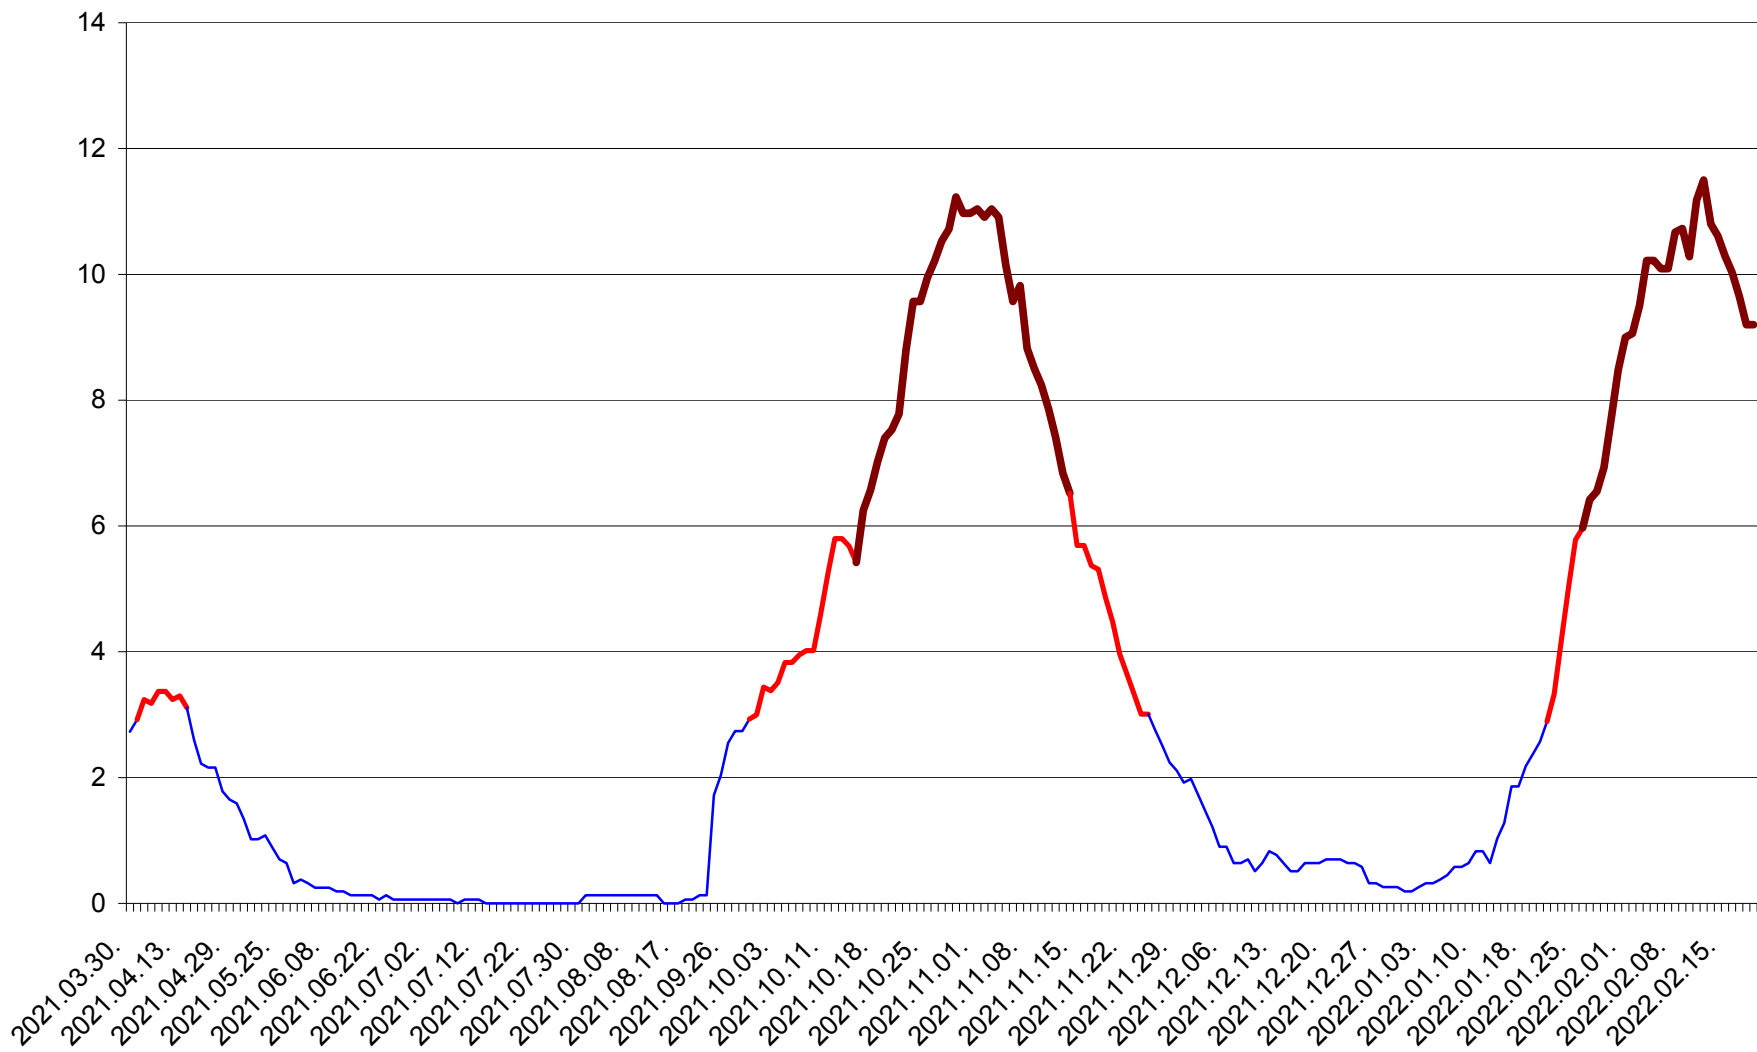

TULGHEȘ - Evolutia incidentei cumulate pe 14 zile la ‰ de locuitori
2021.04.01. - 2022.02.19.