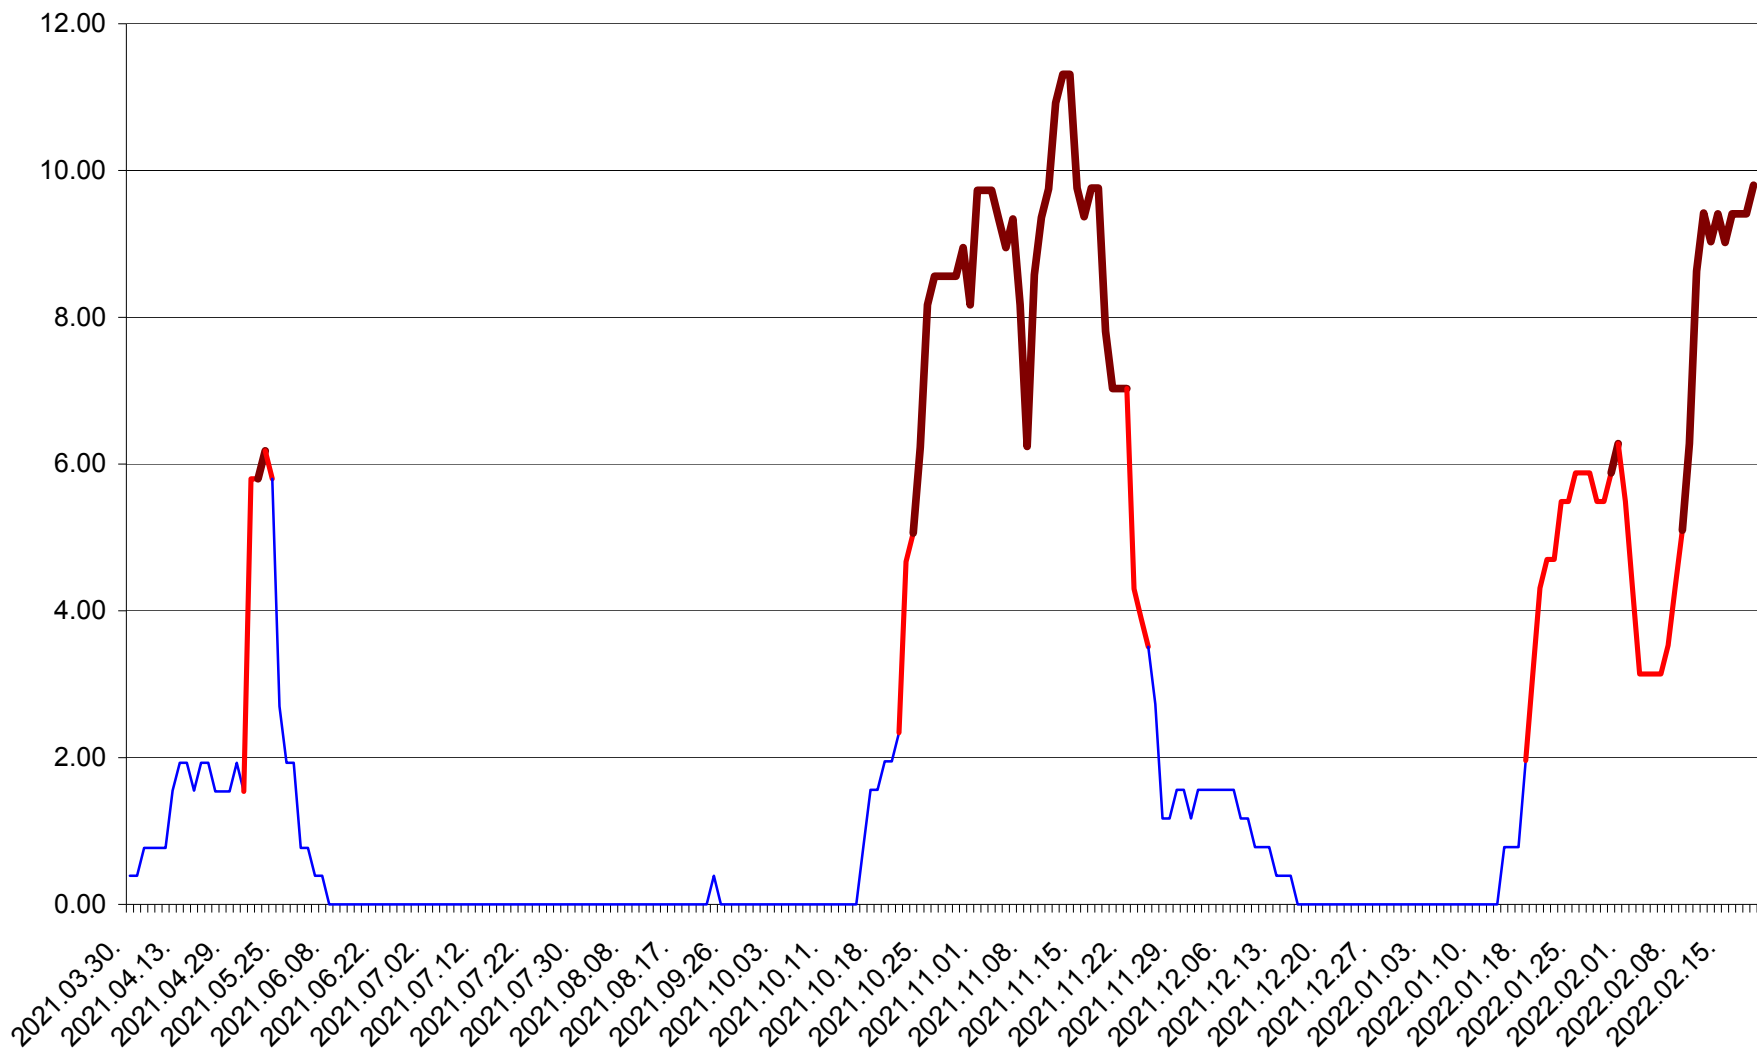

ATID - Evolutia incidentei cumulate pe 14 zile la % de locuitori  
2021.04.01. - 2022.02.19.

AVRĂMEȘTI - Evolutia incidentei cumulate pe 14 zile la ‰ de locuitori  
2021.04.01. - 2022.02.19.

ORAȘ BĂILE TUȘNAD - Evolția incidenței cumulate pe 14 zile la ‰ de locuitori  
2021.04.01. - 2022.02.19.

ORAȘ BĂLAN - Evolutia incidentei cumulate pe 14 zile la ‰ de locuitori  
2021.04.01. - 2022.02.19.

BILBOR - Evolutia incidentei cumulate pe 14 zile la ‰ de locuitori  
2021.04.01. - 2022.02.19.

ORAȘ BORSEC - Evolutia incidentei cumulate pe 14 zile la ‰ de locuitori  
2021.04.01. - 2022.02.19.

BRĂDEȘTI - Evolutia incidentei cumulate pe 14 zile la ‰ de locuitori  
2021.04.01. - 2022.02.19.

CĂPÂLNIȚA - Evolutia incidentei cumulate pe 14 zile la ‰ de locuitori  
2021.04.01. - 2022.02.19.

CÂRȚA - Evolutia incidentei cumulate pe 14 zile la ‰ de locuitori  
2021.04.01. - 2022.02.19.