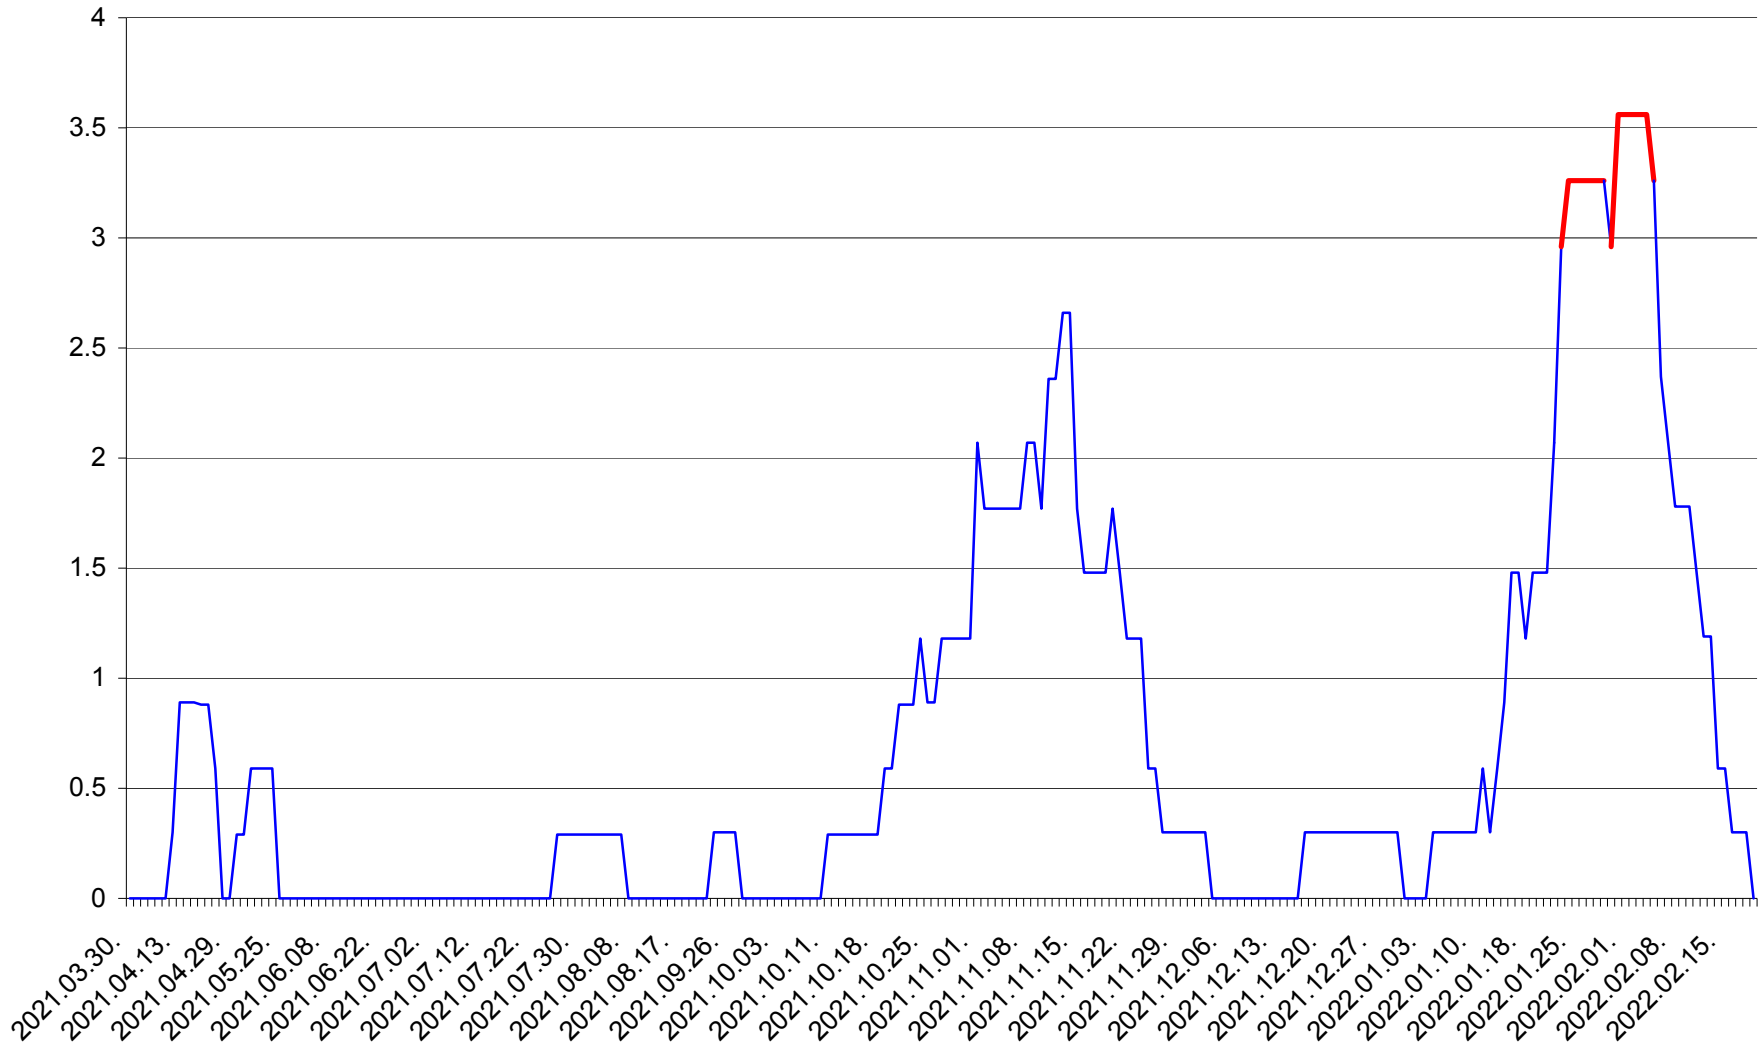

MUNICIPIUL GHEORGHENI - Evolutia incidentei cumulate pe 14 zile la ‰ de locuitori  
2021.04.01. - 2022.02.19.

JOSENI - Evolutia incidentei cumulate pe 14 zile la ‰ de locuitori  
2021.04.01. - 2022.02.19.

LĂZAREA - Evolutia incidentei cumulate pe 14 zile la % de locuitori  
2021.04.01. - 2022.02.19.

LELICENI - Evolutia incidentei cumulate pe 14 zile la ‰ de locuitori  
2021.04.01. - 2022.02.19.

LUETA - Evolutia incidentei cumulate pe 14 zile la ‰ de locuitori  
2021.04.01. - 2022.02.19.

LUNCA DE JOS - Evolutia incidentei cumulate pe 14 zile la ‰ de locuitori  
2021.04.01. - 2022.02.19.

LUNCA DE SUS - Evolutia incidentei cumulate pe 14 zile la ‰ de locuitori  
2021.04.01. - 2022.02.19.