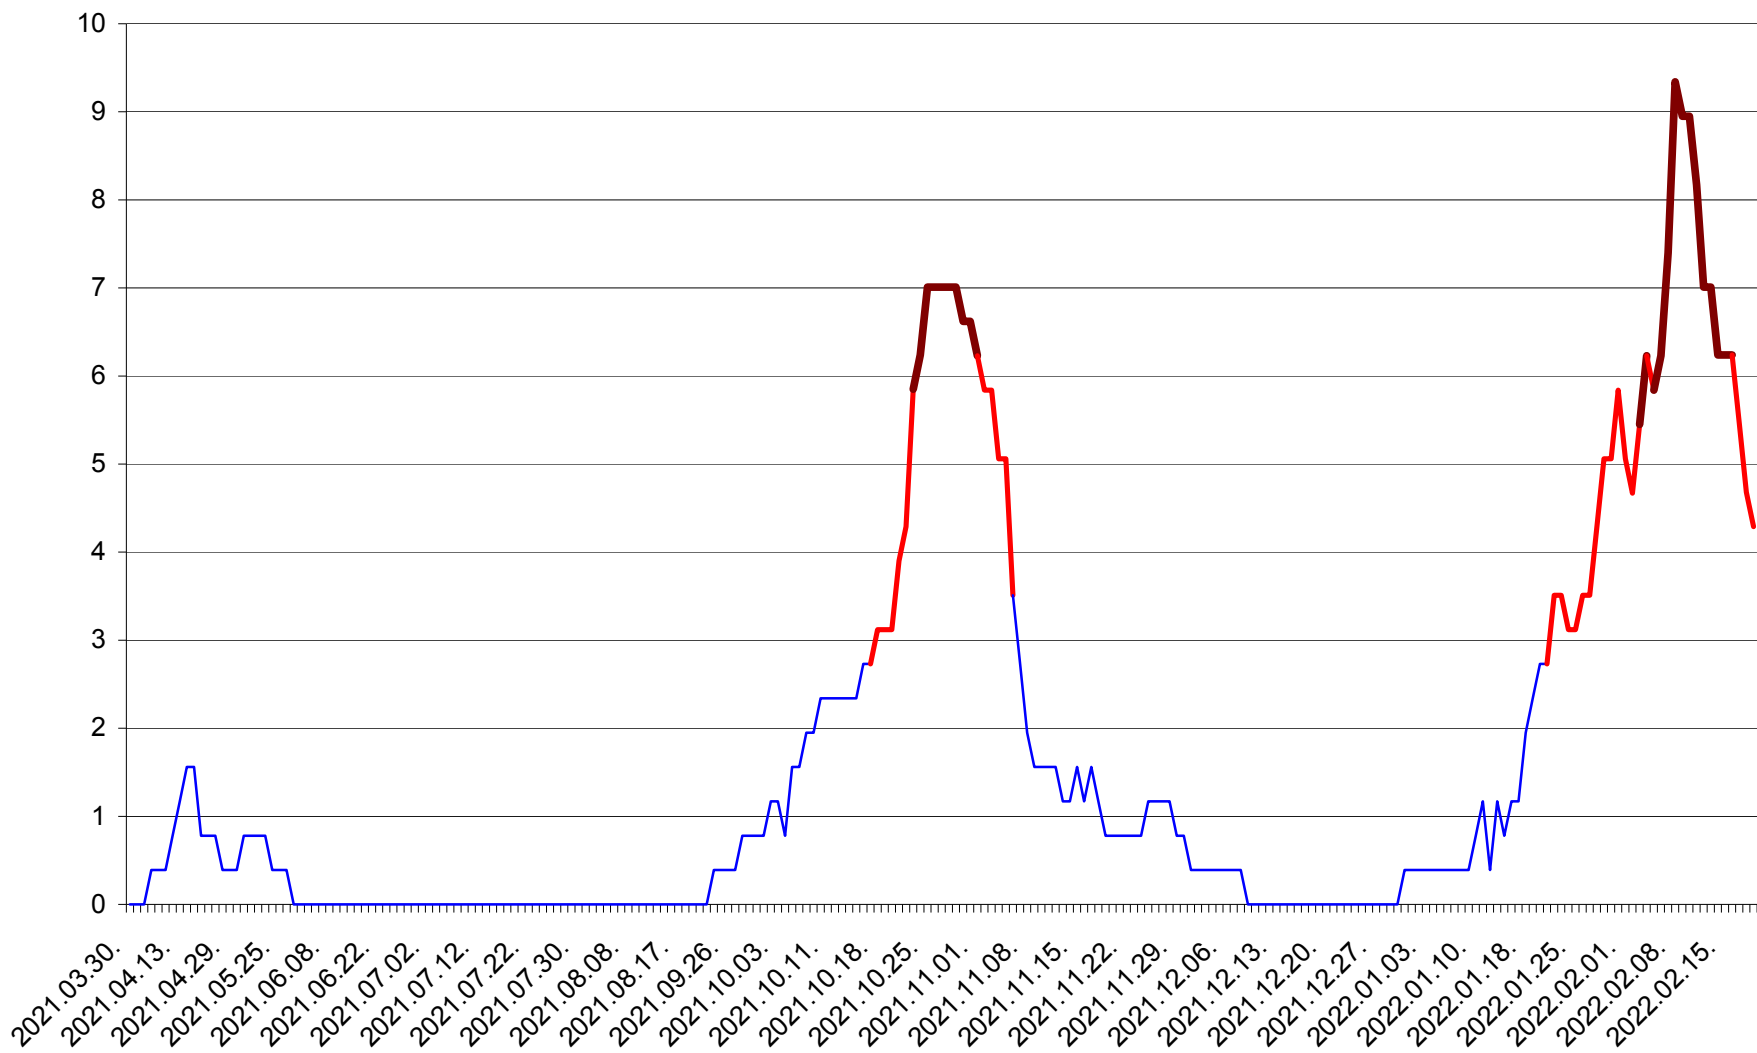

MUNICIPIUL TOPLIȚA - Evolutia incidentei cumulate pe 14 zile la ‰ de locuitori
2021.04.01. - 2022.02.19.