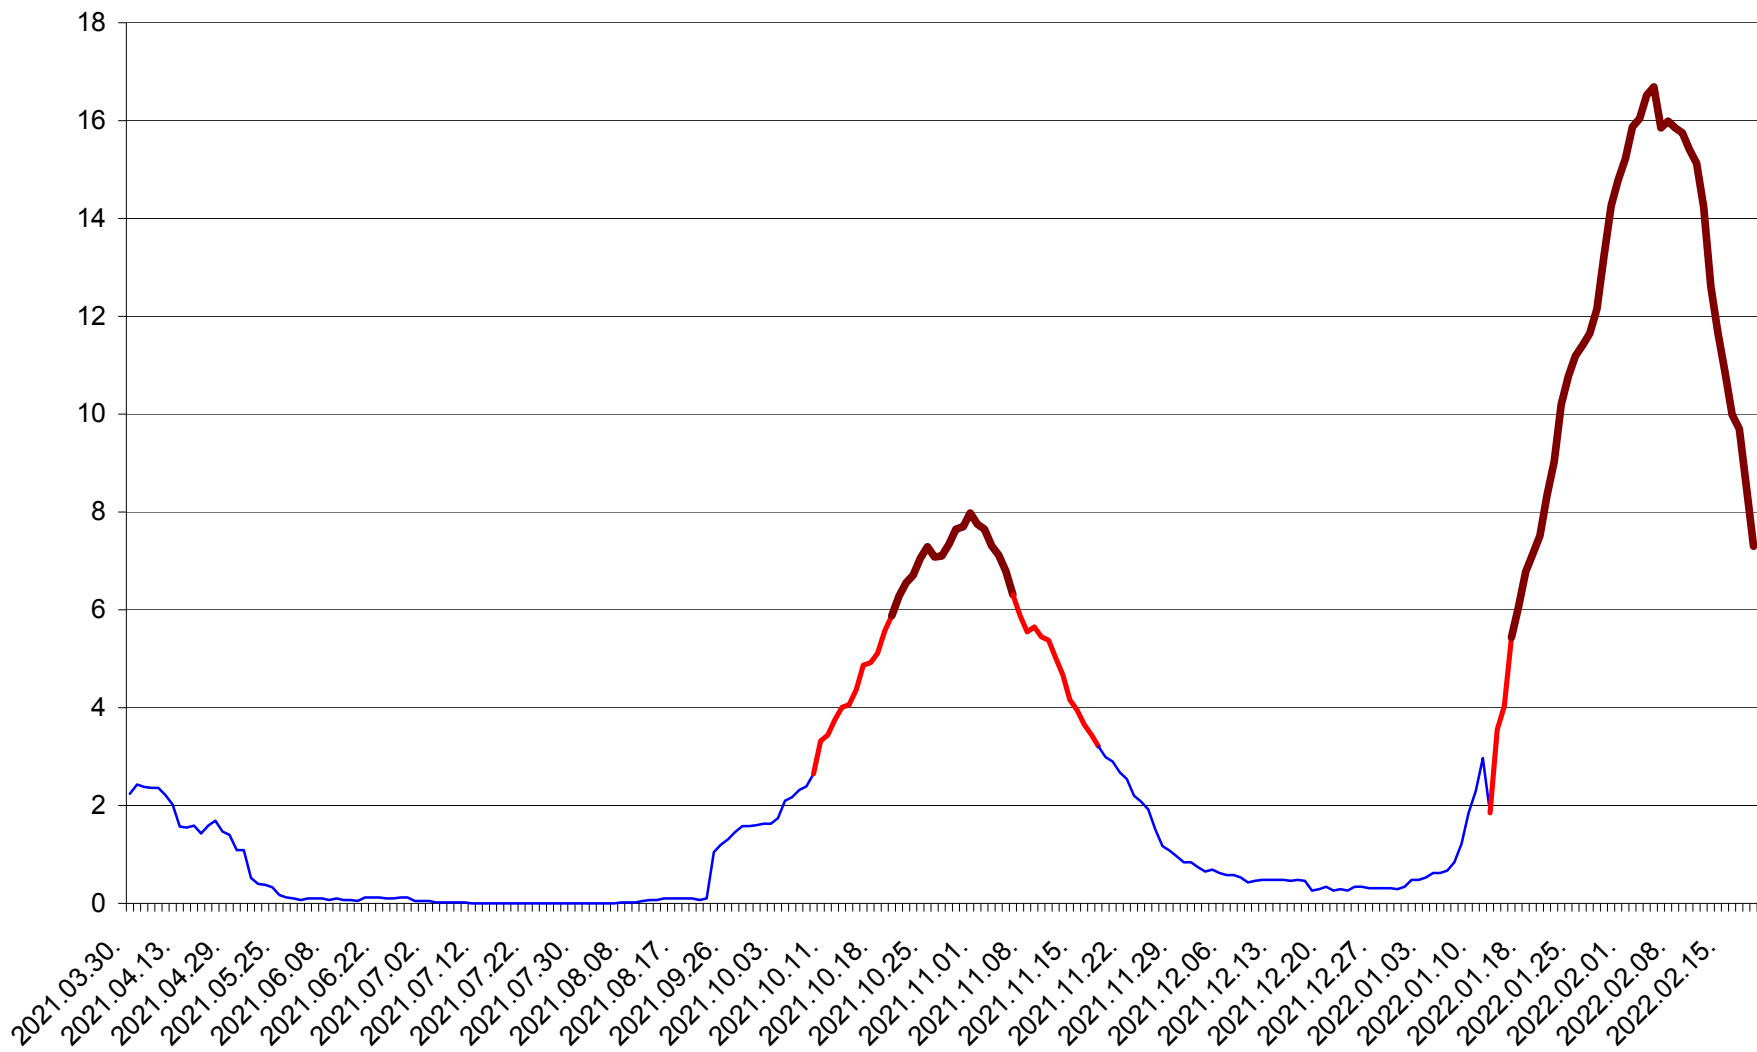

LĂZAREA - Evolutia incidentei cumulate pe 14 zile la % de locuitori  
2021.04.01. - 2022.02.19.

LELICENI - Evolutia incidentei cumulate pe 14 zile la ‰ de locuitori  
2021.04.01. - 2022.02.19.

LUETA - Evolutia incidentei cumulate pe 14 zile la ‰ de locuitori  
2021.04.01. - 2022.02.19.

LUNCA DE JOS - Evolutia incidentei cumulate pe 14 zile la ‰ de locuitori  
2021.04.01. - 2022.02.19.

LUNCA DE SUS - Evolutia incidentei cumulate pe 14 zile la ‰ de locuitori  
2021.04.01. - 2022.02.19.

LUPENI - Evolutia incidentei cumulate pe 14 zile la ‰ de locuitori  
2021.04.01. - 2022.02.19.

MĂDĂRAȘ - Evolutia incidentei cumulate pe 14 zile la ‰ de locuitori  
2021.04.01. - 2022.02.19.

MĂRTINIȘ - Evolutia incidentei cumulate pe 14 zile la ‰ de locuitori  
2021.04.01. - 2022.02.19.

MEREȘTI - Evolutia incidentei cumulate pe 14 zile la ‰ de locuitori  
2021.04.01. - 2022.02.19.

MUNICIPIUL MIERCUREA-CIUC - Evolutia incidentei cumulate pe 14 zile la ‰ de locuitori  
2021.04.01. - 2022.02.19.