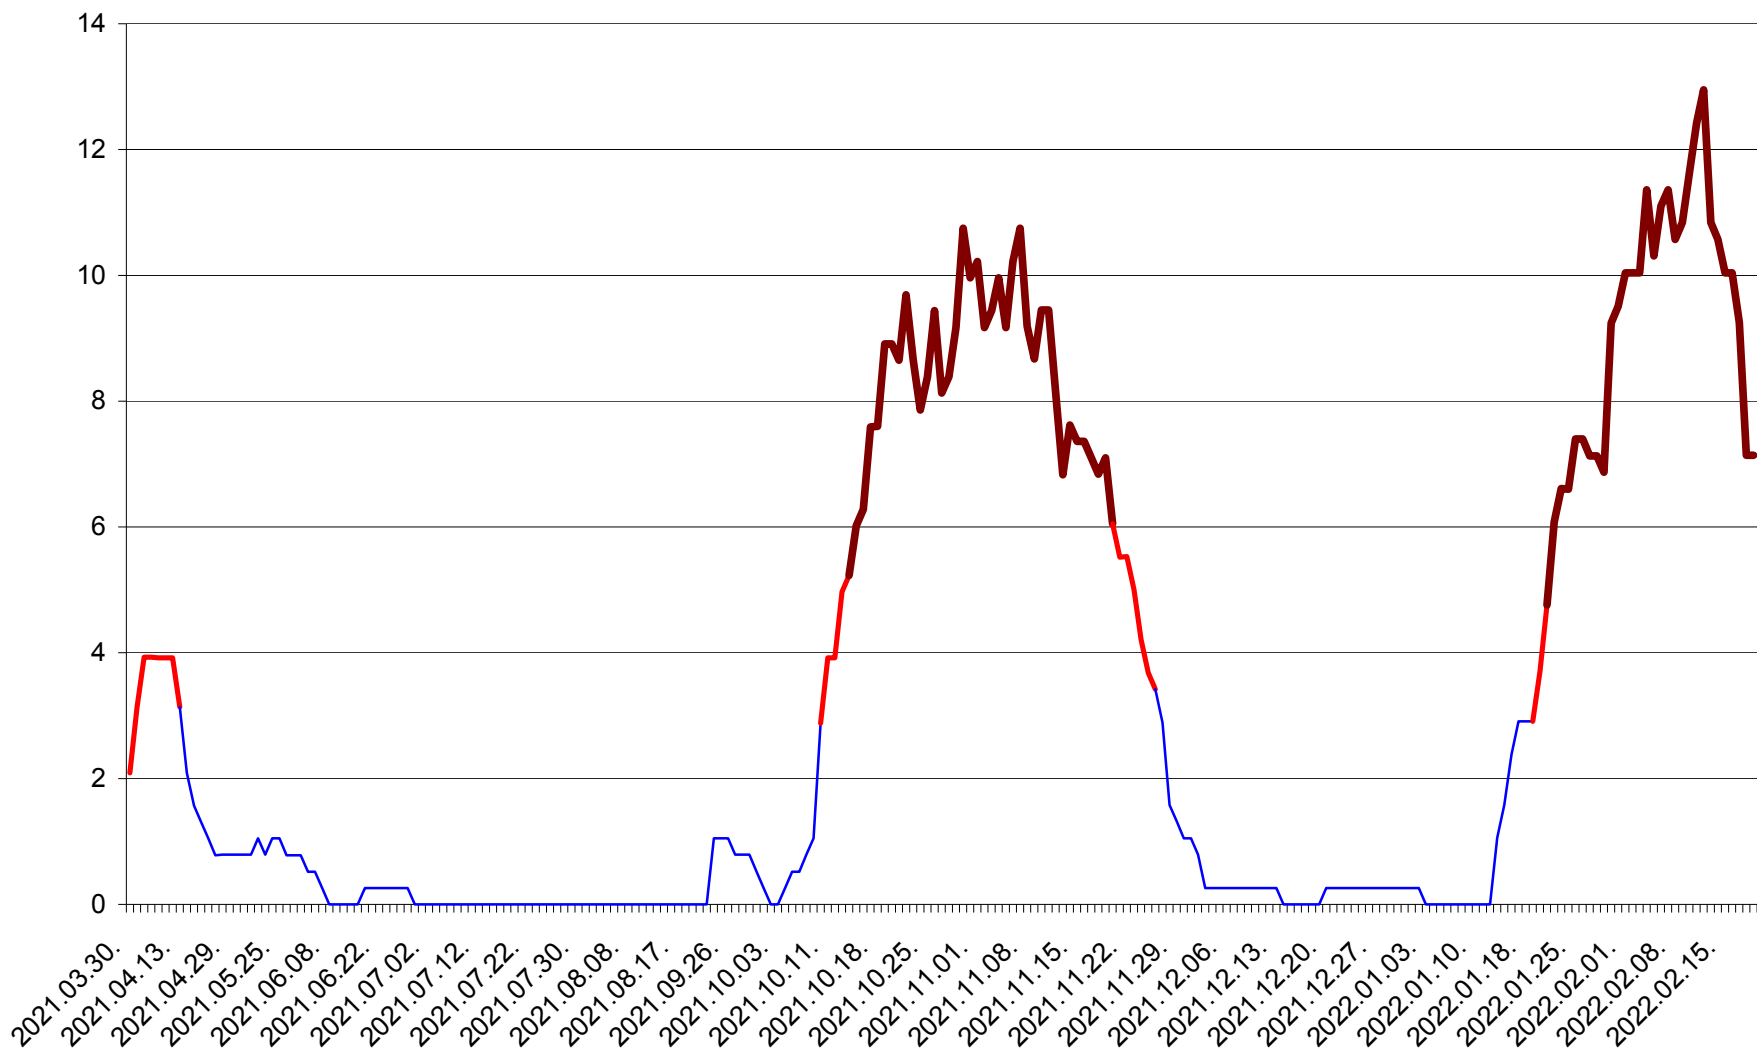

SATU MARE - Evolutia incidentei cumulate pe 14 zile la ‰ de locuitori
2021.04.01. - 2022.02.19.