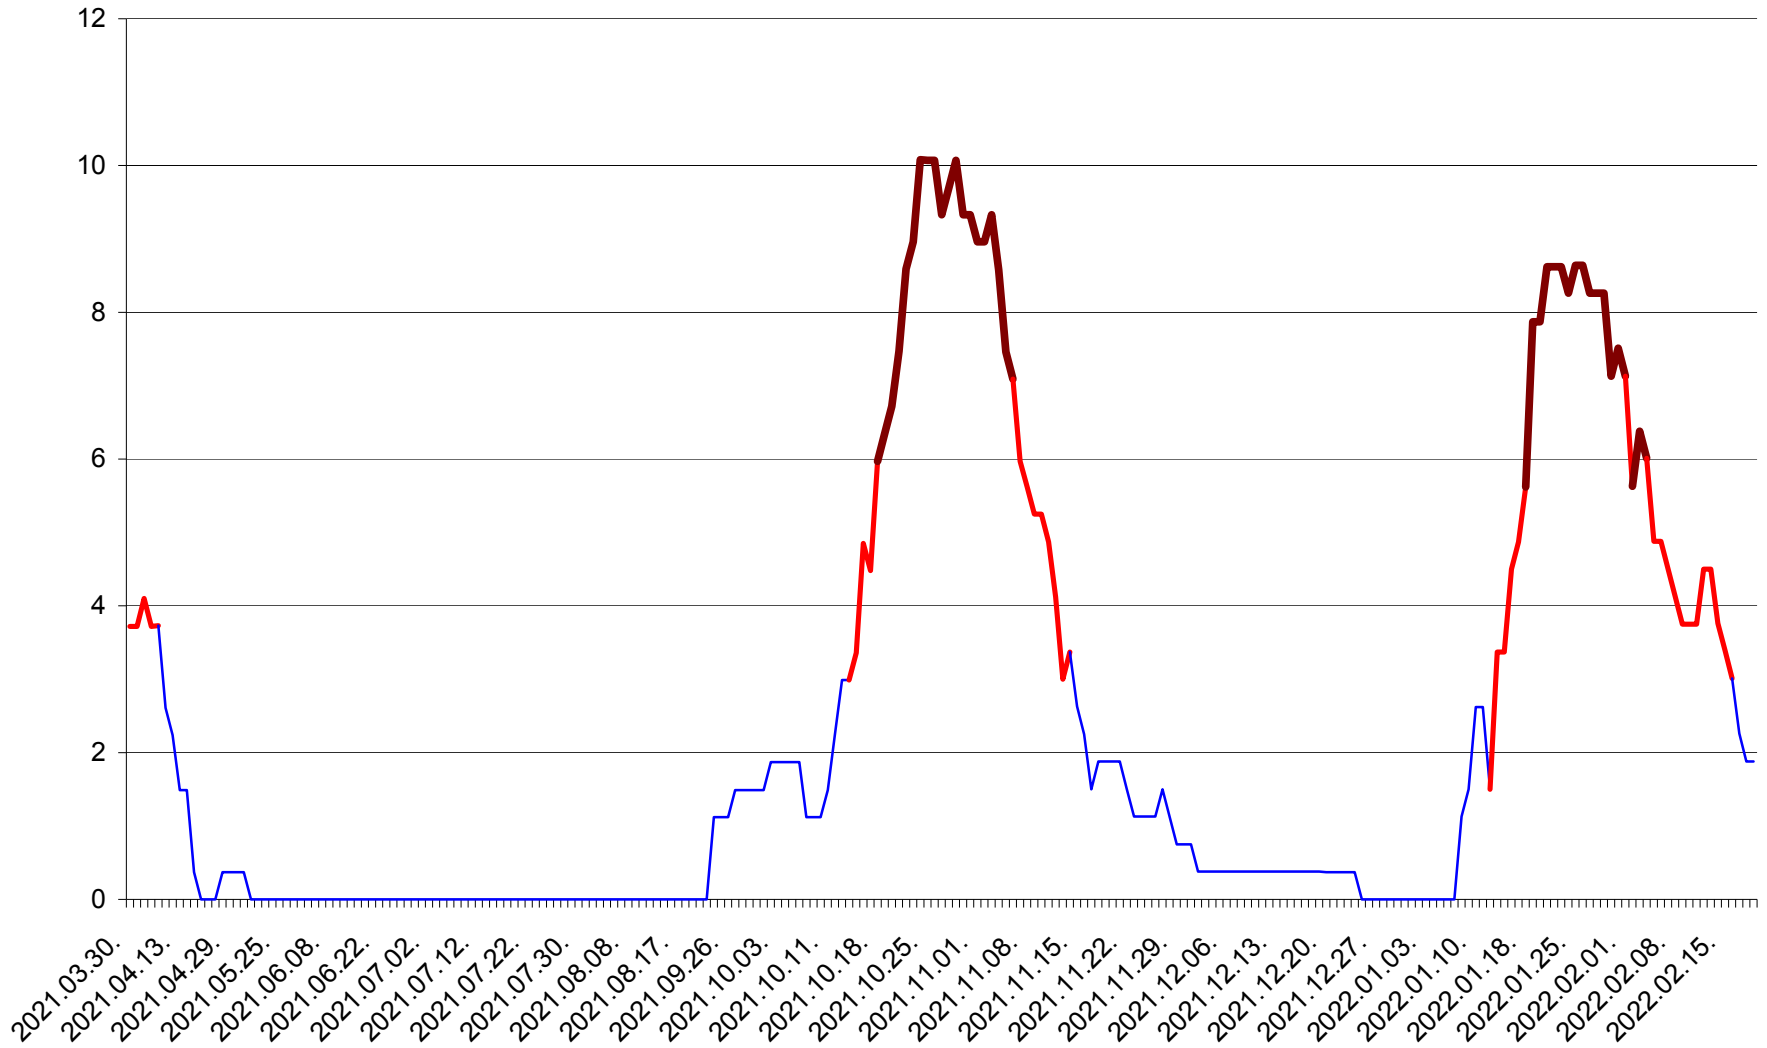

PLĂIEȘII DE JOS - Evolutia incidentei cumulate pe 14 zile la ‰ de locuitori  
2021.04.01. - 2022.02.19.

PORUMBENI - Evolutia incidentei cumulate pe 14 zile la ‰ de locuitori  
2021.04.01. - 2022.02.19.

PRAID - Evolutia incidentei cumulate pe 14 zile la ‰ de locuitori  
2021.04.01. - 2022.02.19.

RACU - Evolutia incidentei cumulate pe 14 zile la ‰ de locuitori  
2021.04.01. - 2022.02.19.

REMETEA - Evolutia incidentei cumulate pe 14 zile la ‰ de locuitori  
2021.04.01. - 2022.02.19.

SĂCEL - Evolutia incidentei cumulate pe 14 zile la ‰ de locuitori  
2021.04.01. - 2022.02.19.

SÂNCRĂIENI - Evolutia incidentei cumulate pe 14 zile la ‰ de locuitori  
2021.04.01. - 2022.02.19.

SÂNDOMINIC - Evolutia incidentei cumulate pe 14 zile la ‰ de locuitori  
2021.04.01. - 2022.02.19.