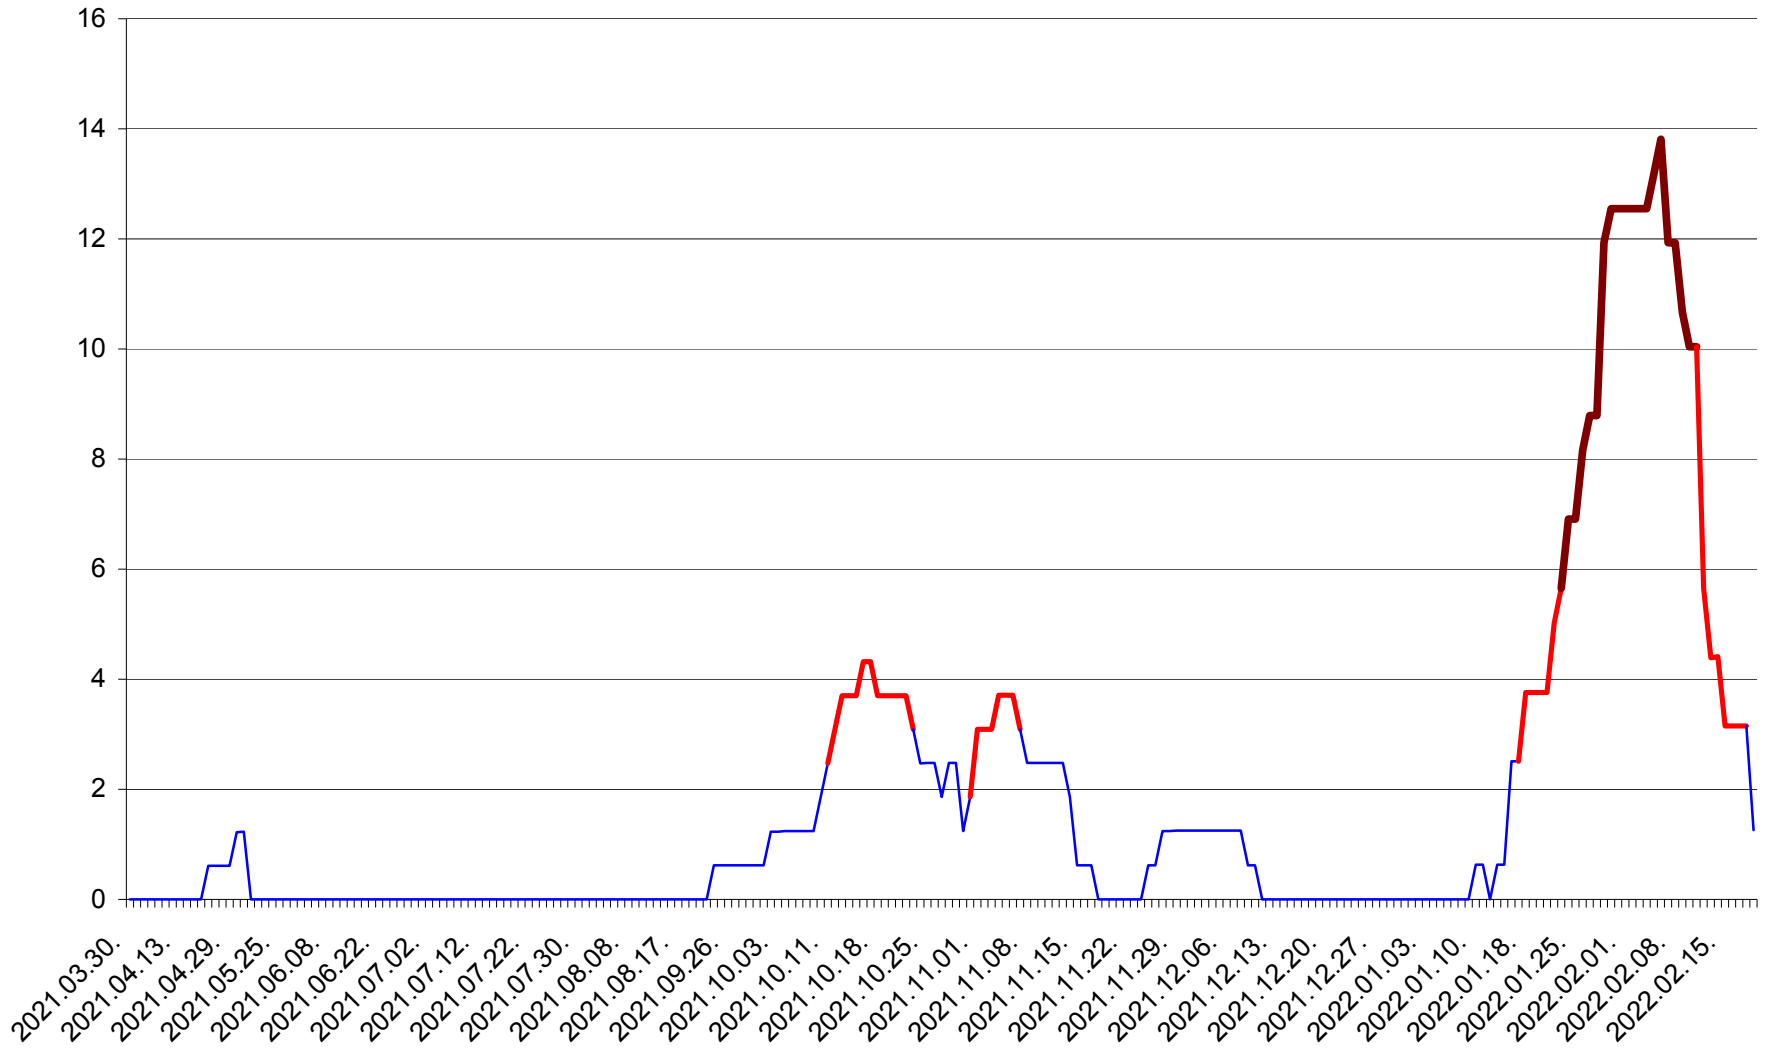

PLĂIEȘII DE JOS - Evolutia incidentei cumulate pe 14 zile la ‰ de locuitori  
2021.04.01. - 2022.02.19.

PORUMBENI - Evolutia incidentei cumulate pe 14 zile la ‰ de locuitori  
2021.04.01. - 2022.02.19.

PRAID - Evolutia incidentei cumulate pe 14 zile la ‰ de locuitori  
2021.04.01. - 2022.02.19.

RACU - Evolutia incidentei cumulate pe 14 zile la ‰ de locuitori  
2021.04.01. - 2022.02.19.

REMETEA - Evolutia incidentei cumulate pe 14 zile la ‰ de locuitori  
2021.04.01. - 2022.02.19.