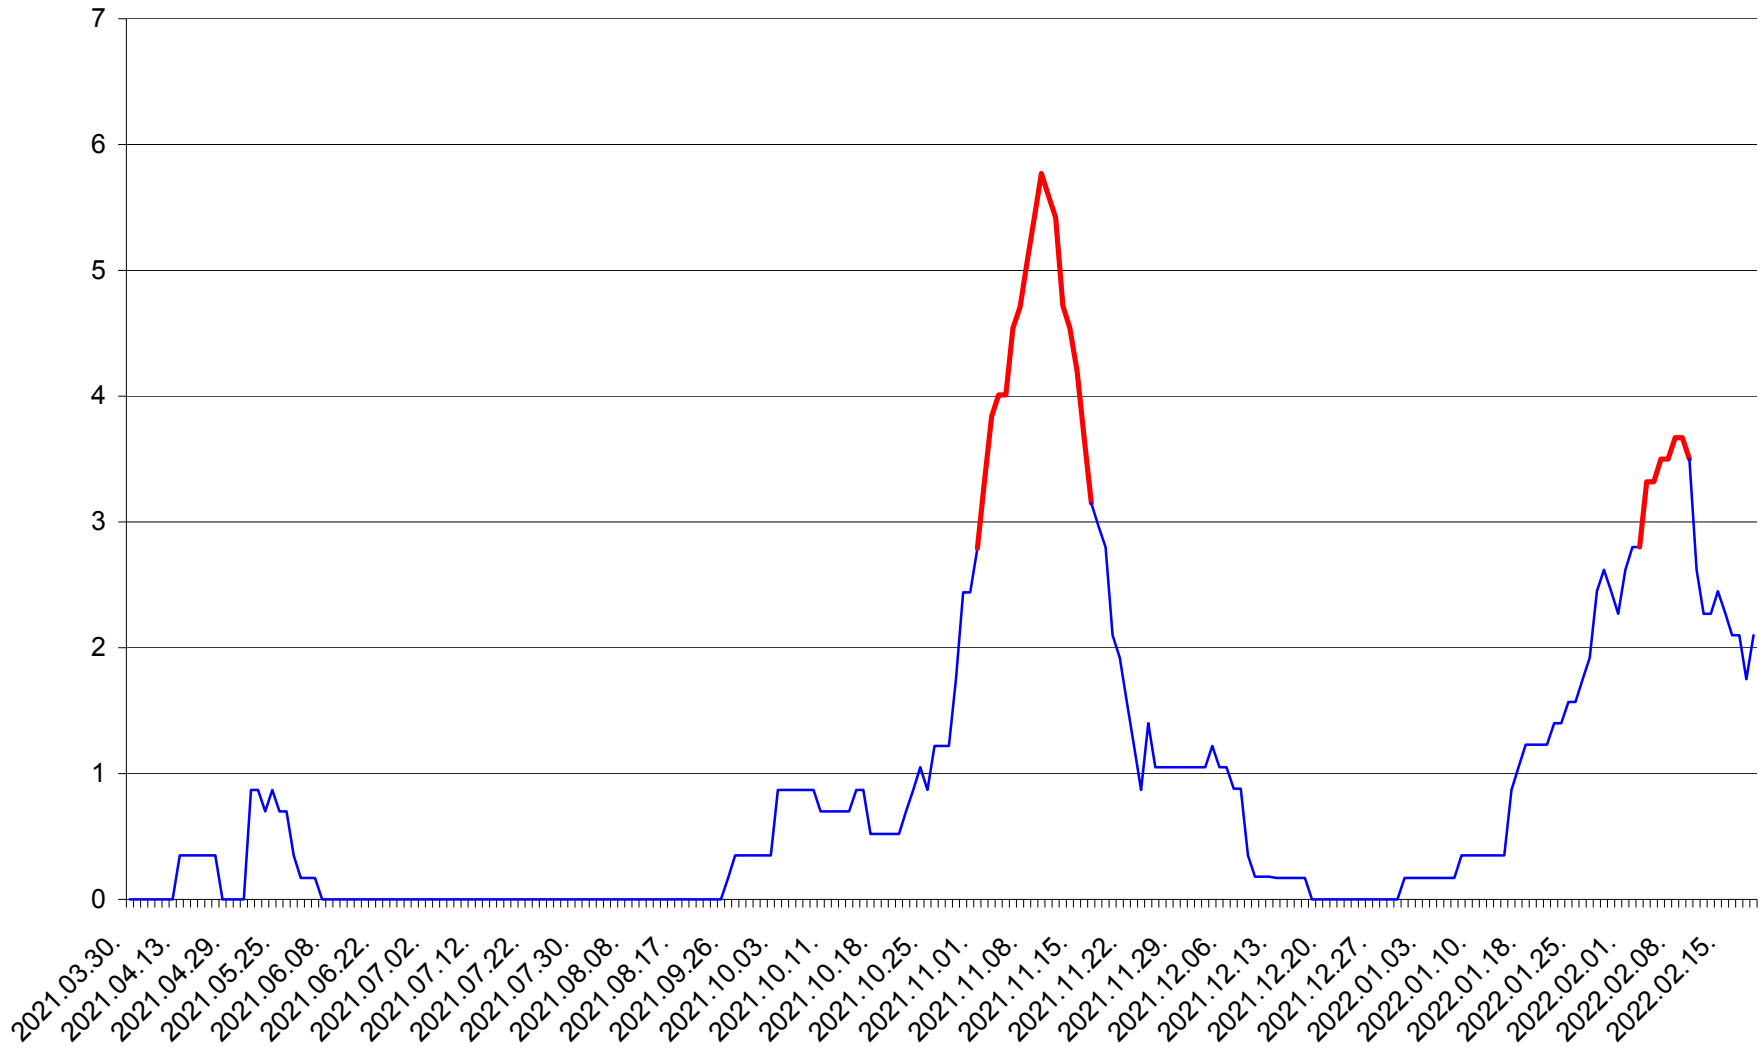

ORAȘ BĂLAN - Evolutia incidentei cumulate pe 14 zile la ‰ de locuitori  
2021.04.01. - 2022.02.19.

BILBOR - Evolutia incidentei cumulate pe 14 zile la ‰ de locuitori  
2021.04.01. - 2022.02.19.

ORAȘ BORSEC - Evolutia incidentei cumulate pe 14 zile la ‰ de locuitori  
2021.04.01. - 2022.02.19.

CORBU - Evolutia incidentei cumulate pe 14 zile la ‰ de locuitori  
2021.04.01. - 2022.02.19.

CORUND - Evolutia incidentei cumulate pe 14 zile la ‰ de locuitori  
2021.04.01. - 2022.02.19.

COZMENI - Evolutia incidentei cumulate pe 14 zile la ‰ de locuitori  
2021.04.01. - 2022.02.19.

ORAȘ CRISTURU SECUIESC - Evolutia incidentei cumulate pe 14 zile la ‰ de locuitori  
2021.04.01. - 2022.02.19.

DĂNEȘTI - Evolutia incidentei cumulate pe 14 zile la ‰ de locuitori  
2021.04.01. - 2022.02.19.

DÂRJIU - Evolutia incidentei cumulate pe 14 zile la ‰ de locuitori  
2021.04.01. - 2022.02.19.

DEALU - Evolutia incidentei cumulate pe 14 zile la ‰ de locuitori  
2021.04.01. - 2022.02.19.

DITRĂU - Evolutia incidentei cumulate pe 14 zile la ‰ de locuitori  
2021.04.01. - 2022.02.19.