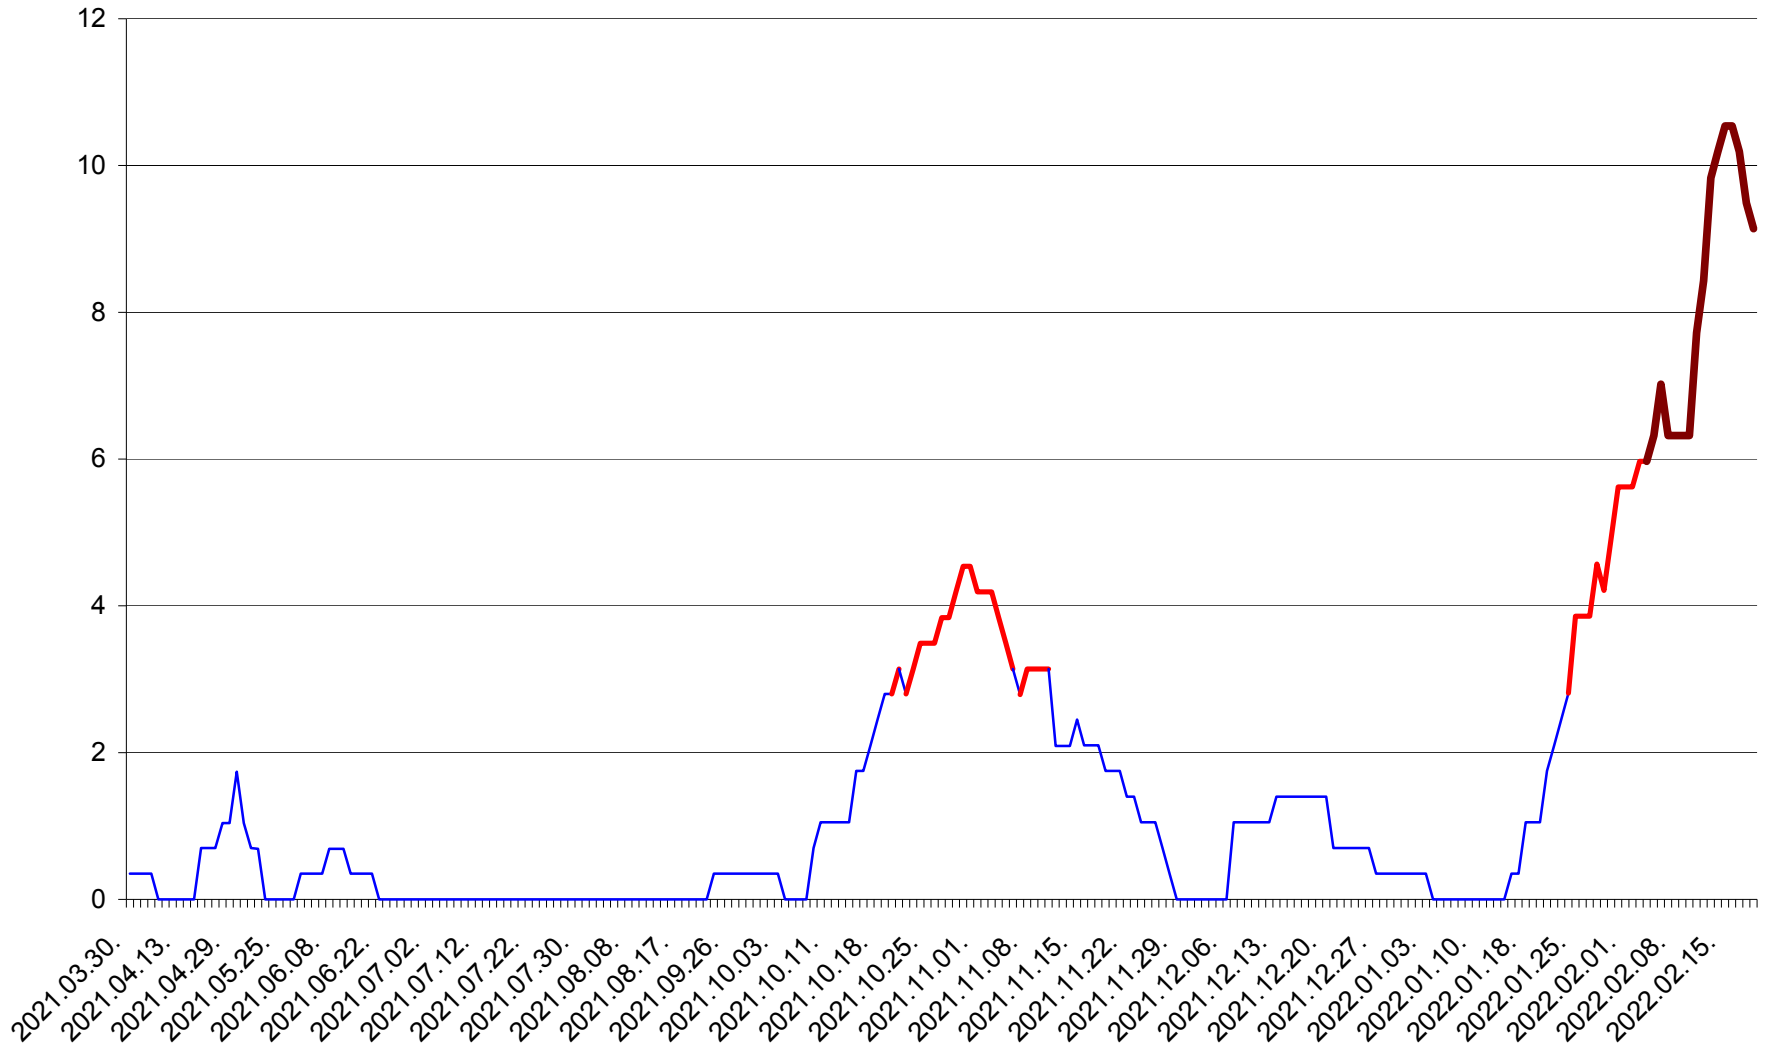

SICULENI - Evolutia incidentei cumulate pe 14 zile la ‰ de locuitori
2021.04.01. - 2022.02.19.