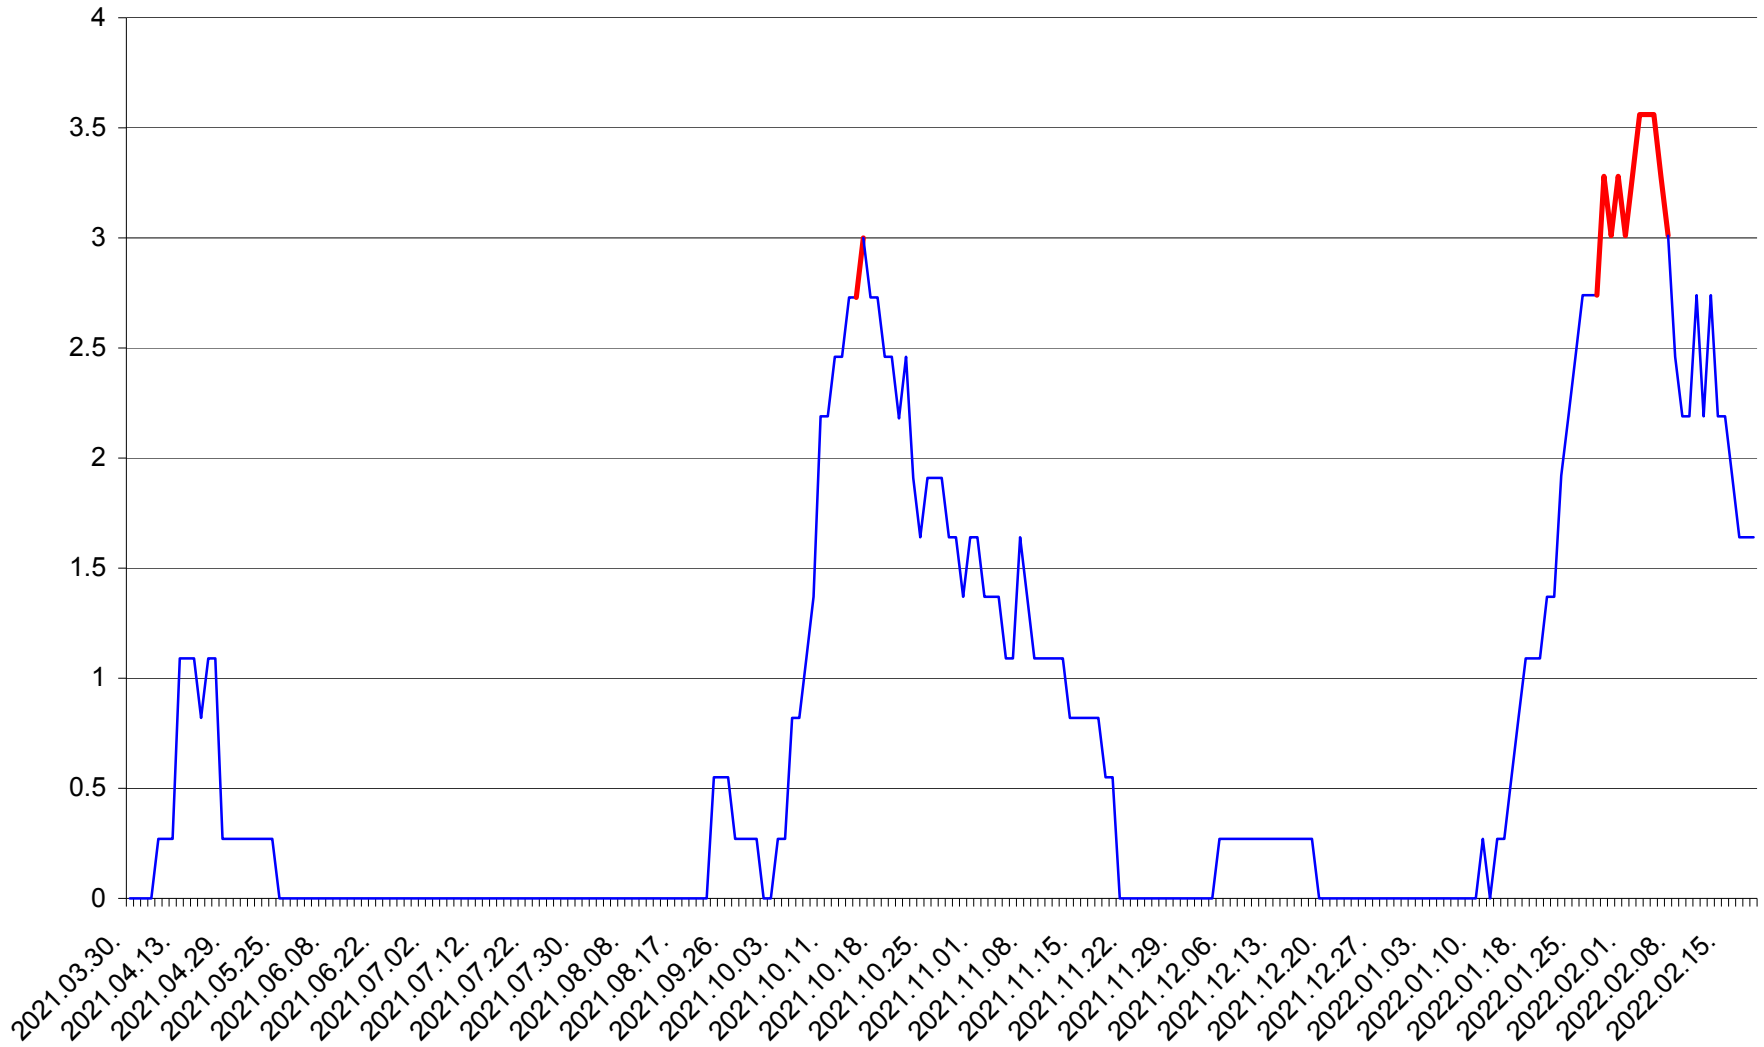

FELICENI - Evolutia incidentei cumulate pe 14 zile la ‰ de locuitori  
2021.04.01. - 2022.02.19.

FRUMOASA - Evolutia incidentei cumulate pe 14 zile la ‰ de locuitori  
2021.04.01. - 2022.02.19.

GĂLĂUȚAȘ - Evolutia incidentei cumulate pe 14 zile la ‰ de locuitori  
2021.04.01. - 2022.02.19.

MUNICIPIUL GHEORGHENI - Evolutia incidentei cumulate pe 14 zile la ‰ de locuitori  
2021.04.01. - 2022.02.19.

JOSENI - Evolutia incidentei cumulate pe 14 zile la ‰ de locuitori  
2021.04.01. - 2022.02.19.

LĂZAREA - Evolutia incidentei cumulate pe 14 zile la % de locuitori  
2021.04.01. - 2022.02.19.

LELICENI - Evolutia incidentei cumulate pe 14 zile la ‰ de locuitori  
2021.04.01. - 2022.02.19.

LUETA - Evolutia incidentei cumulate pe 14 zile la ‰ de locuitori  
2021.04.01. - 2022.02.19.

LUNCA DE JOS - Evolutia incidentei cumulate pe 14 zile la ‰ de locuitori  
2021.04.01. - 2022.02.19.

LUNCA DE SUS - Evolutia incidentei cumulate pe 14 zile la ‰ de locuitori  
2021.04.01. - 2022.02.19.