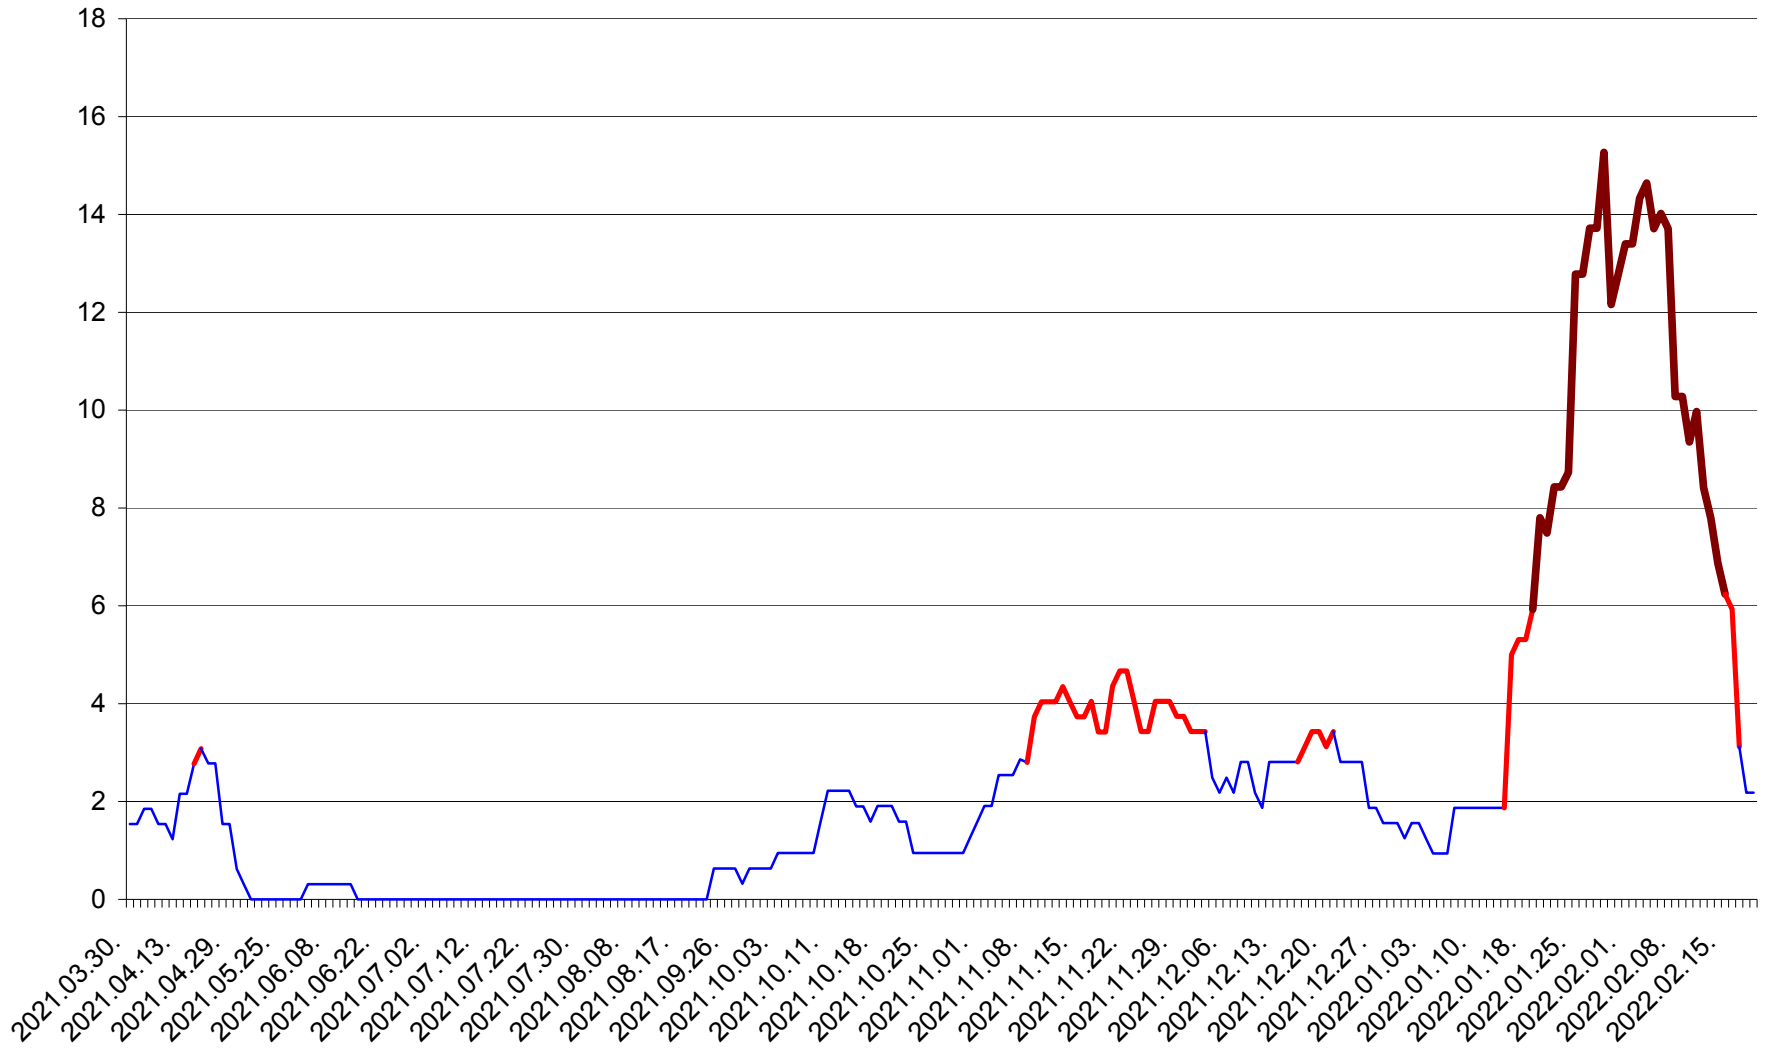

TUȘNAD - Evolutia incidentei cumulate pe 14 zile la ‰ de locuitori
2021.04.01. - 2022.02.19.