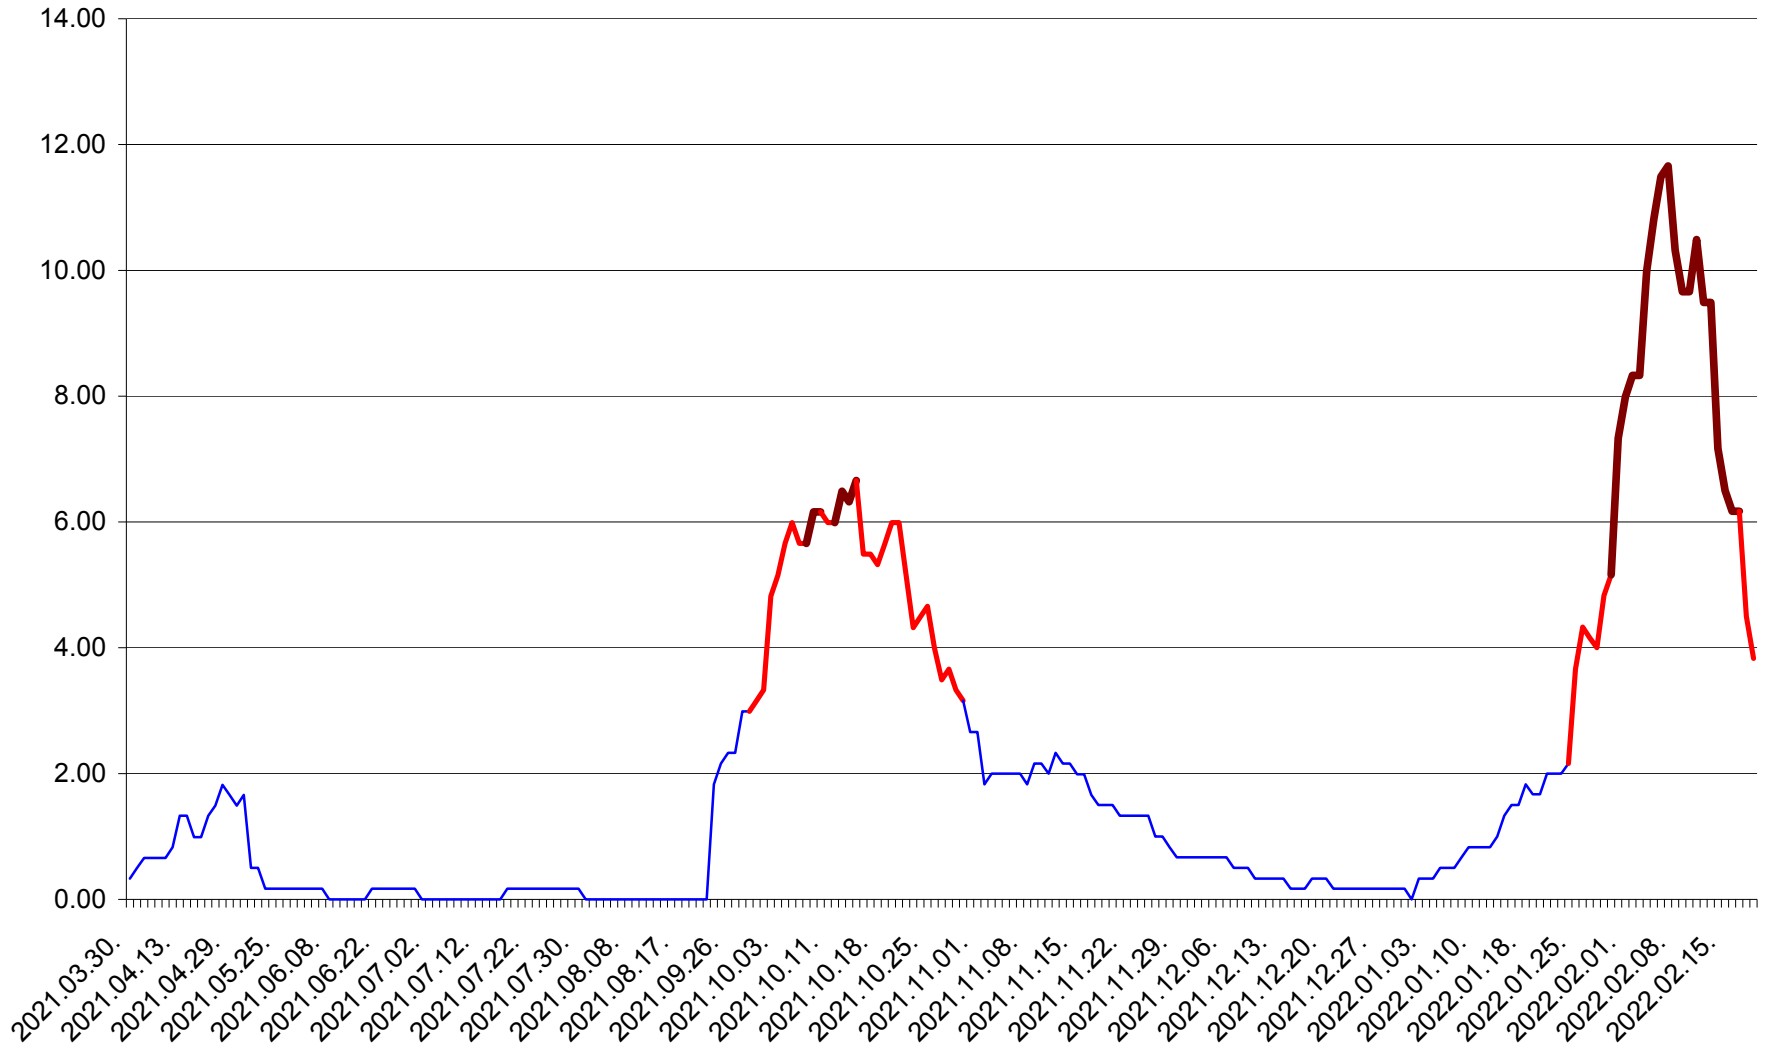

VĂRȘAG - Evolutia incidentei cumulate pe 14 zile la ‰ de locuitori  
2021.04.01. - 2022.02.19.

ORAȘ VLĂHIȚA - Evolutia incidentei cumulate pe 14 zile la ‰ de locuitori  
2021.04.01. - 2022.02.19.

VOȘLĂBENI - Evolutia incidentei cumulate pe 14 zile la ‰ de locuitori  
2021.04.01. - 2022.02.19.

ZETEA - Evolutia incidentei cumulate pe 14 zile la ‰ de locuitori  
2021.04.01. - 2022.02.19.

Total - Evolutia incidentei cumulate pe 14 zile la % de locuitori  
2021.04.01. - 2022.02.19.