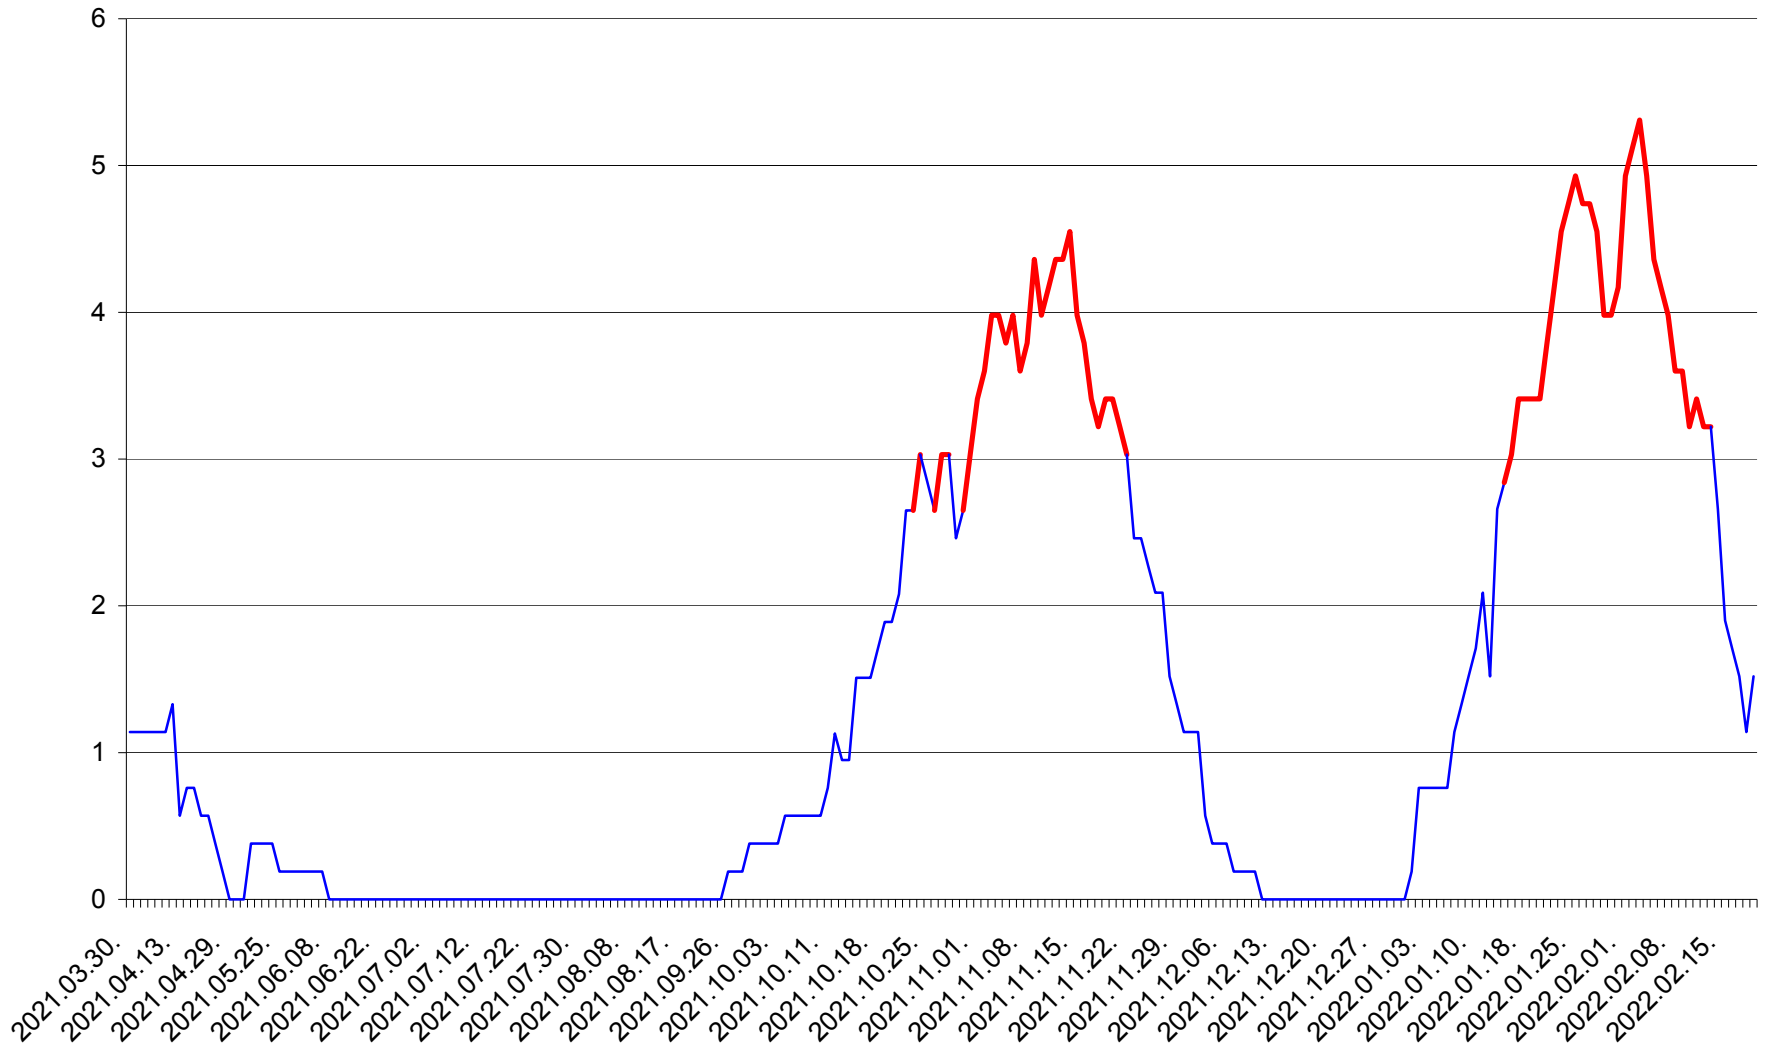

TOMEȘTI - Evolutia incidentei cumulate pe 14 zile la ‰ de locuitori
2021.04.01. - 2022.02.19.