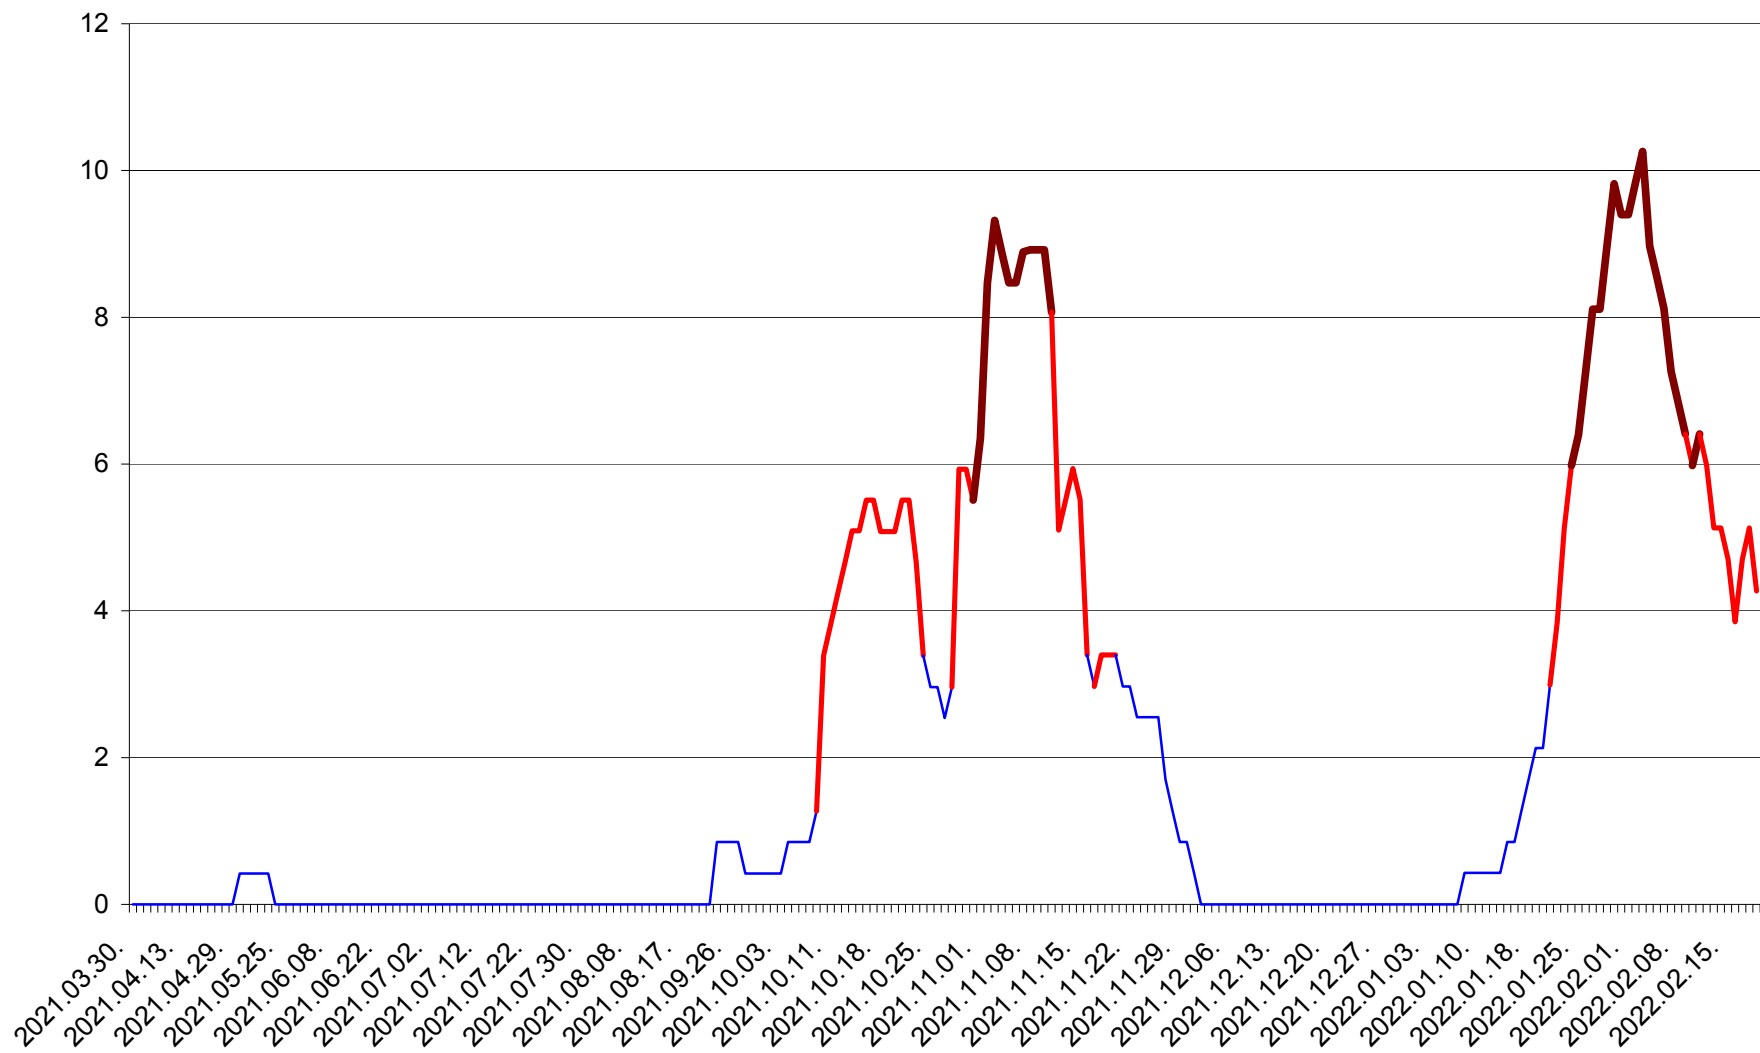

PRAID - Evolutia incidentei cumulate pe 14 zile la ‰ de locuitori  
2021.04.01. - 2022.02.19.

RACU - Evolutia incidentei cumulate pe 14 zile la ‰ de locuitori  
2021.04.01. - 2022.02.19.

REMETEA - Evolutia incidentei cumulate pe 14 zile la ‰ de locuitori  
2021.04.01. - 2022.02.19.

SĂCEL - Evolutia incidentei cumulate pe 14 zile la ‰ de locuitori  
2021.04.01. - 2022.02.19.

SÂNCRĂIENI - Evolutia incidentei cumulate pe 14 zile la ‰ de locuitori  
2021.04.01. - 2022.02.19.

SÂNDOMINIC - Evolutia incidentei cumulate pe 14 zile la ‰ de locuitori  
2021.04.01. - 2022.02.19.

SÂNMARTIN - Evolutia incidentei cumulate pe 14 zile la ‰ de locuitori  
2021.04.01. - 2022.02.19.

SÂNSIMION - Evolutia incidentei cumulate pe 14 zile la ‰ de locuitori  
2021.04.01. - 2022.02.19.

SÂNTIMBRU - Evolutia incidentei cumulate pe 14 zile la ‰ de locuitori  
2021.04.01. - 2022.02.19.