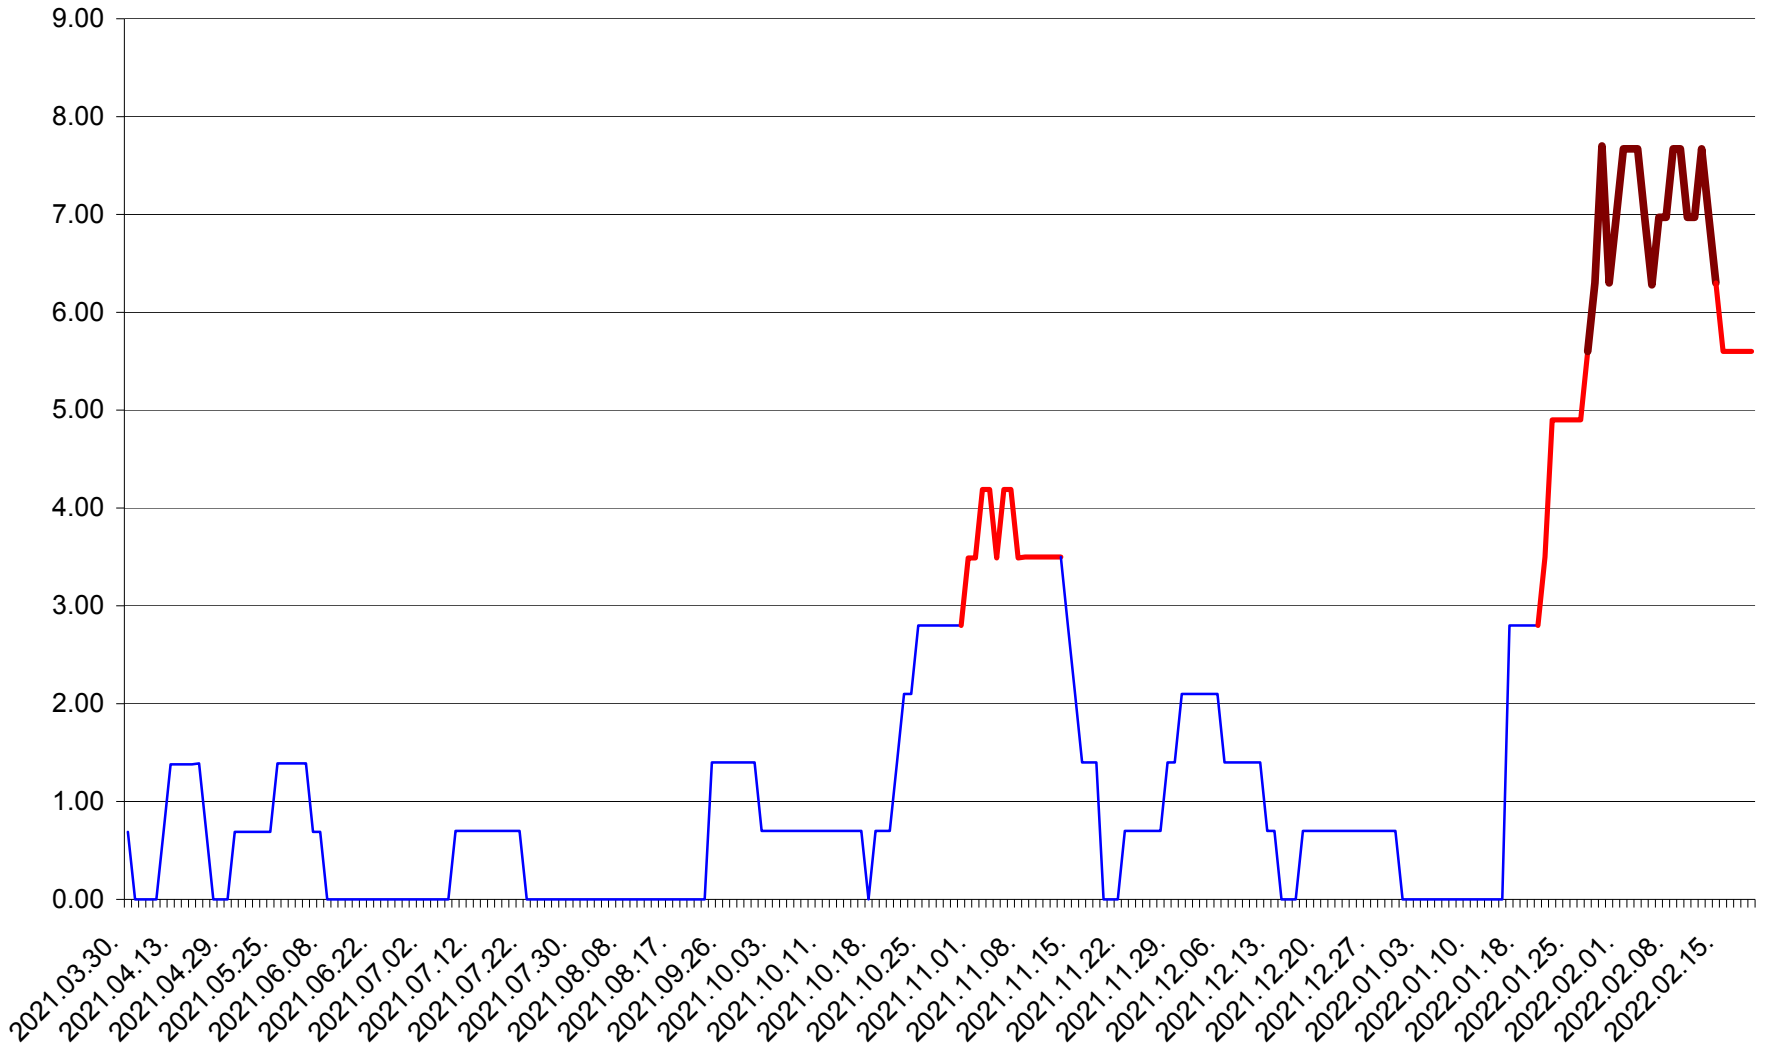

ORAȘ BĂLAN - Evolutia incidentei cumulate pe 14 zile la ‰ de locuitori  
2021.04.01. - 2022.02.19.

BILBOR - Evolutia incidentei cumulate pe 14 zile la ‰ de locuitori  
2021.04.01. - 2022.02.19.

ORAȘ BORSEC - Evolutia incidentei cumulate pe 14 zile la ‰ de locuitori  
2021.04.01. - 2022.02.19.

BRĂDEȘTI - Evolutia incidentei cumulate pe 14 zile la ‰ de locuitori  
2021.04.01. - 2022.02.19.

CĂPÂLNIȚA - Evolutia incidentei cumulate pe 14 zile la ‰ de locuitori  
2021.04.01. - 2022.02.19.

CÂRȚA - Evolutia incidentei cumulate pe 14 zile la ‰ de locuitori  
2021.04.01. - 2022.02.19.

CICEU - Evolutia incidentei cumulate pe 14 zile la ‰ de locuitori  
2021.04.01. - 2022.02.19.

CIUCSÂNGEORGIU - Evolutia incidentei cumulate pe 14 zile la ‰ de locuitori  
2021.04.01. - 2022.02.19.

CIUMANI - Evolutia incidentei cumulate pe 14 zile la ‰ de locuitori  
2021.04.01. - 2022.02.19.

CORBU - Evolutia incidentei cumulate pe 14 zile la ‰ de locuitori  
2021.04.01. - 2022.02.19.

CORUND - Evolutia incidentei cumulate pe 14 zile la ‰ de locuitori  
2021.04.01. - 2022.02.19.

COZMENI - Evolutia incidentei cumulate pe 14 zile la ‰ de locuitori  
2021.04.01. - 2022.02.19.