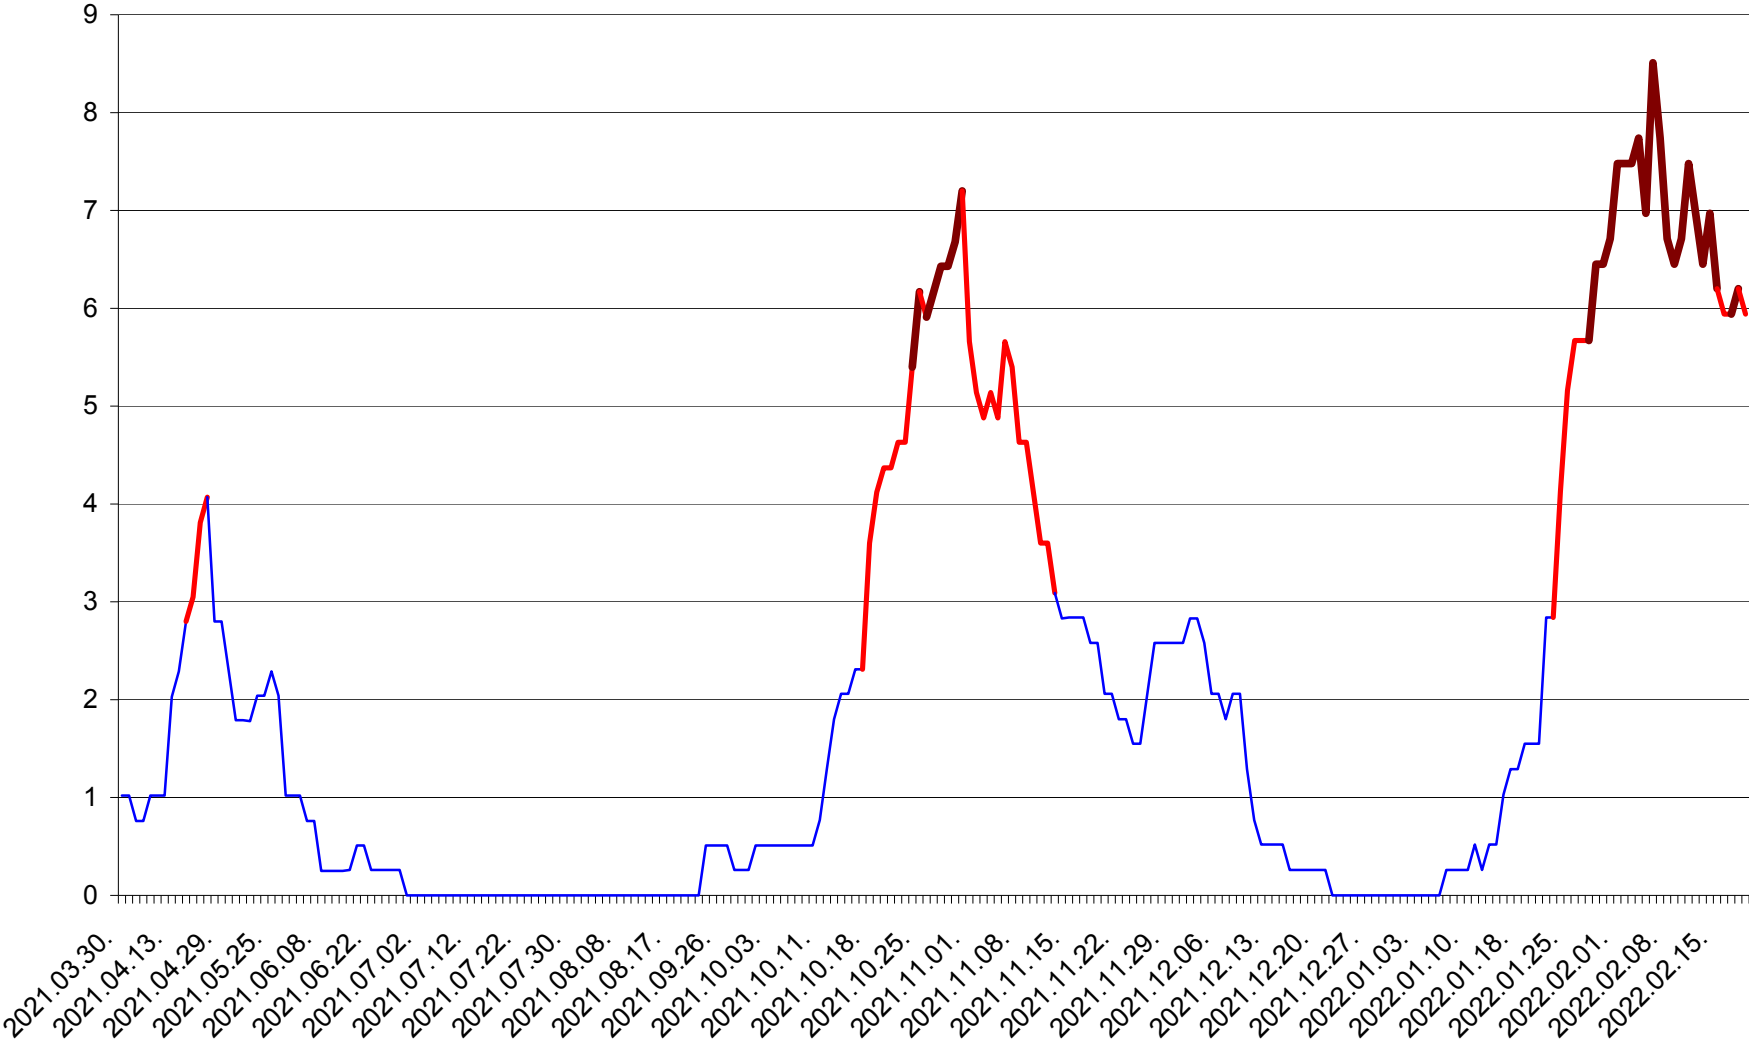

SÂNMARTIN - Evolutia incidentei cumulate pe 14 zile la ‰ de locuitori  
2021.04.01. - 2022.02.19.

SÂNSIMION - Evolutia incidentei cumulate pe 14 zile la ‰ de locuitori  
2021.04.01. - 2022.02.19.

SÂNTIMBRU - Evolutia incidentei cumulate pe 14 zile la ‰ de locuitori  
2021.04.01. - 2022.02.19.

SĂRMAȘ - Evolutia incidentei cumulate pe 14 zile la ‰ de locuitori  
2021.04.01. - 2022.02.19.

SATU MARE - Evolutia incidentei cumulate pe 14 zile la ‰ de locuitori  
2021.04.01. - 2022.02.19.

SECUIENI - Evolutia incidentei cumulate pe 14 zile la ‰ de locuitori  
2021.04.01. - 2022.02.19.

SICULENI - Evolutia incidentei cumulate pe 14 zile la ‰ de locuitori  
2021.04.01. - 2022.02.19.

ȘIMONEȘTI - Evolutia incidentei cumulate pe 14 zile la ‰ de locuitori  
2021.04.01. - 2022.02.19.

SUBCETATE - Evolutia incidentei cumulate pe 14 zile la ‰ de locuitori  
2021.04.01. - 2022.02.19.