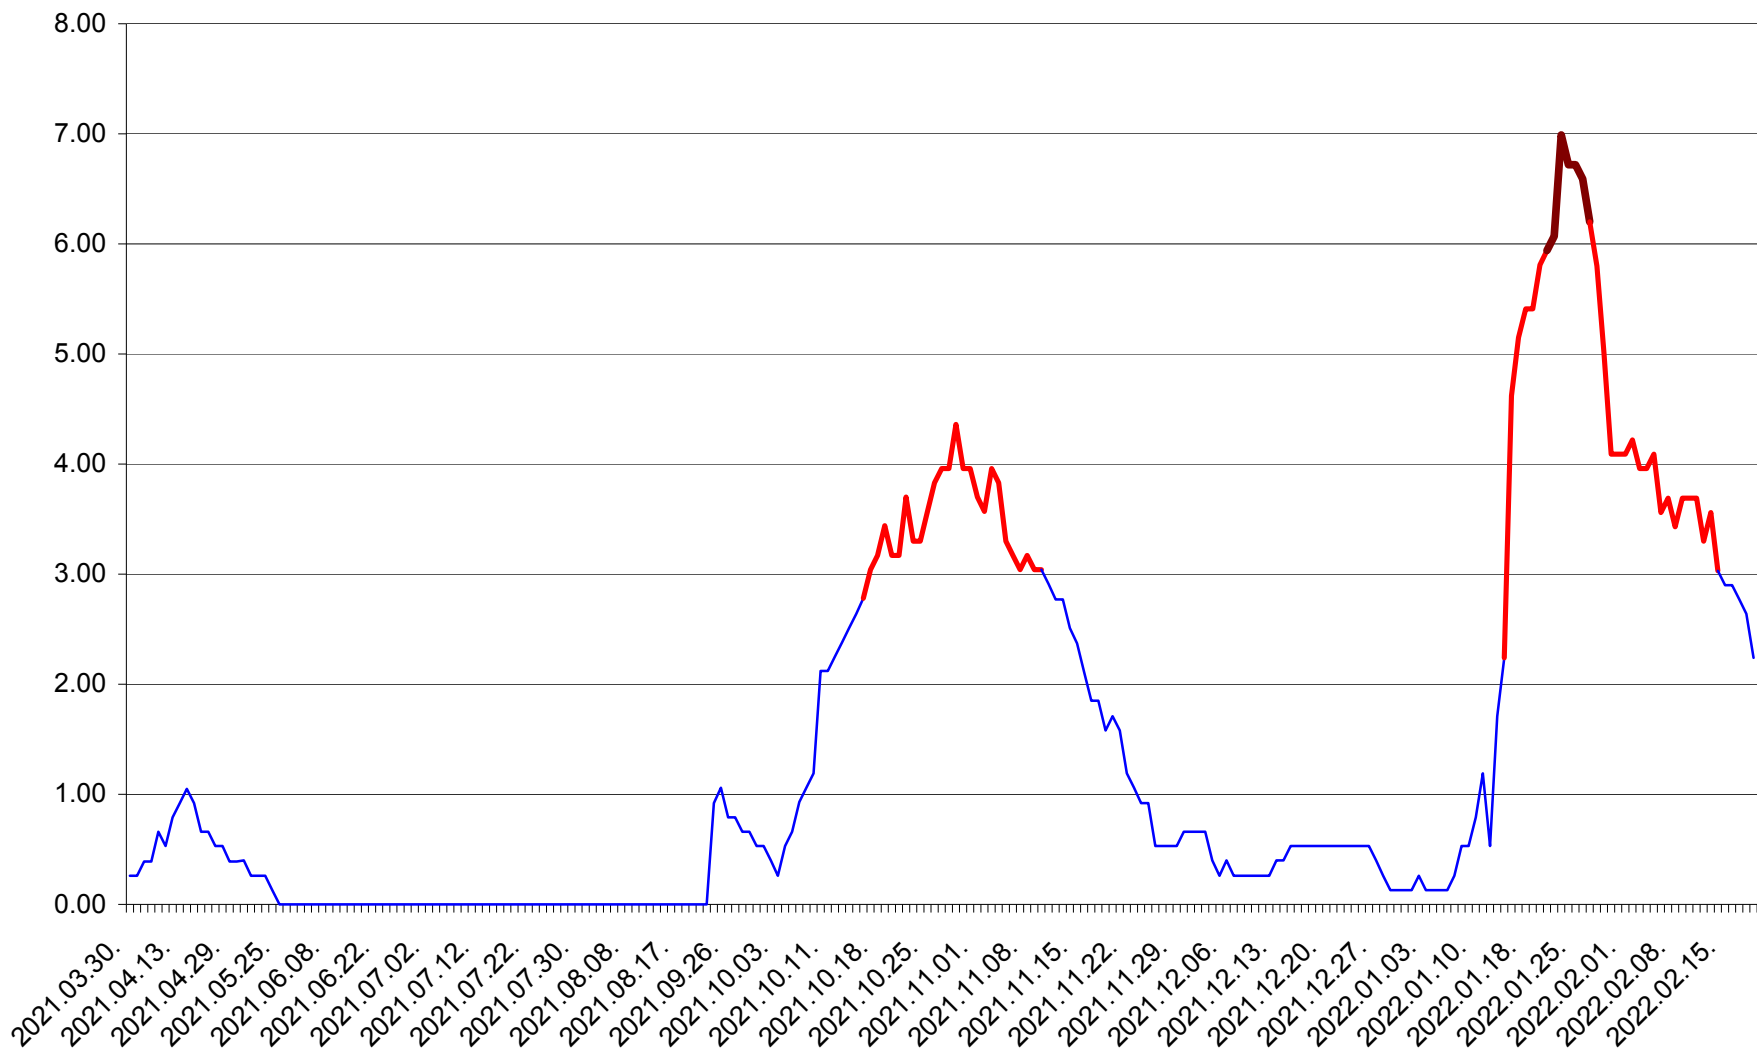

VOȘLĂBENI - Evolutia incidentei cumulate pe 14 zile la ‰ de locuitori
2021.04.01. - 2022.02.19.