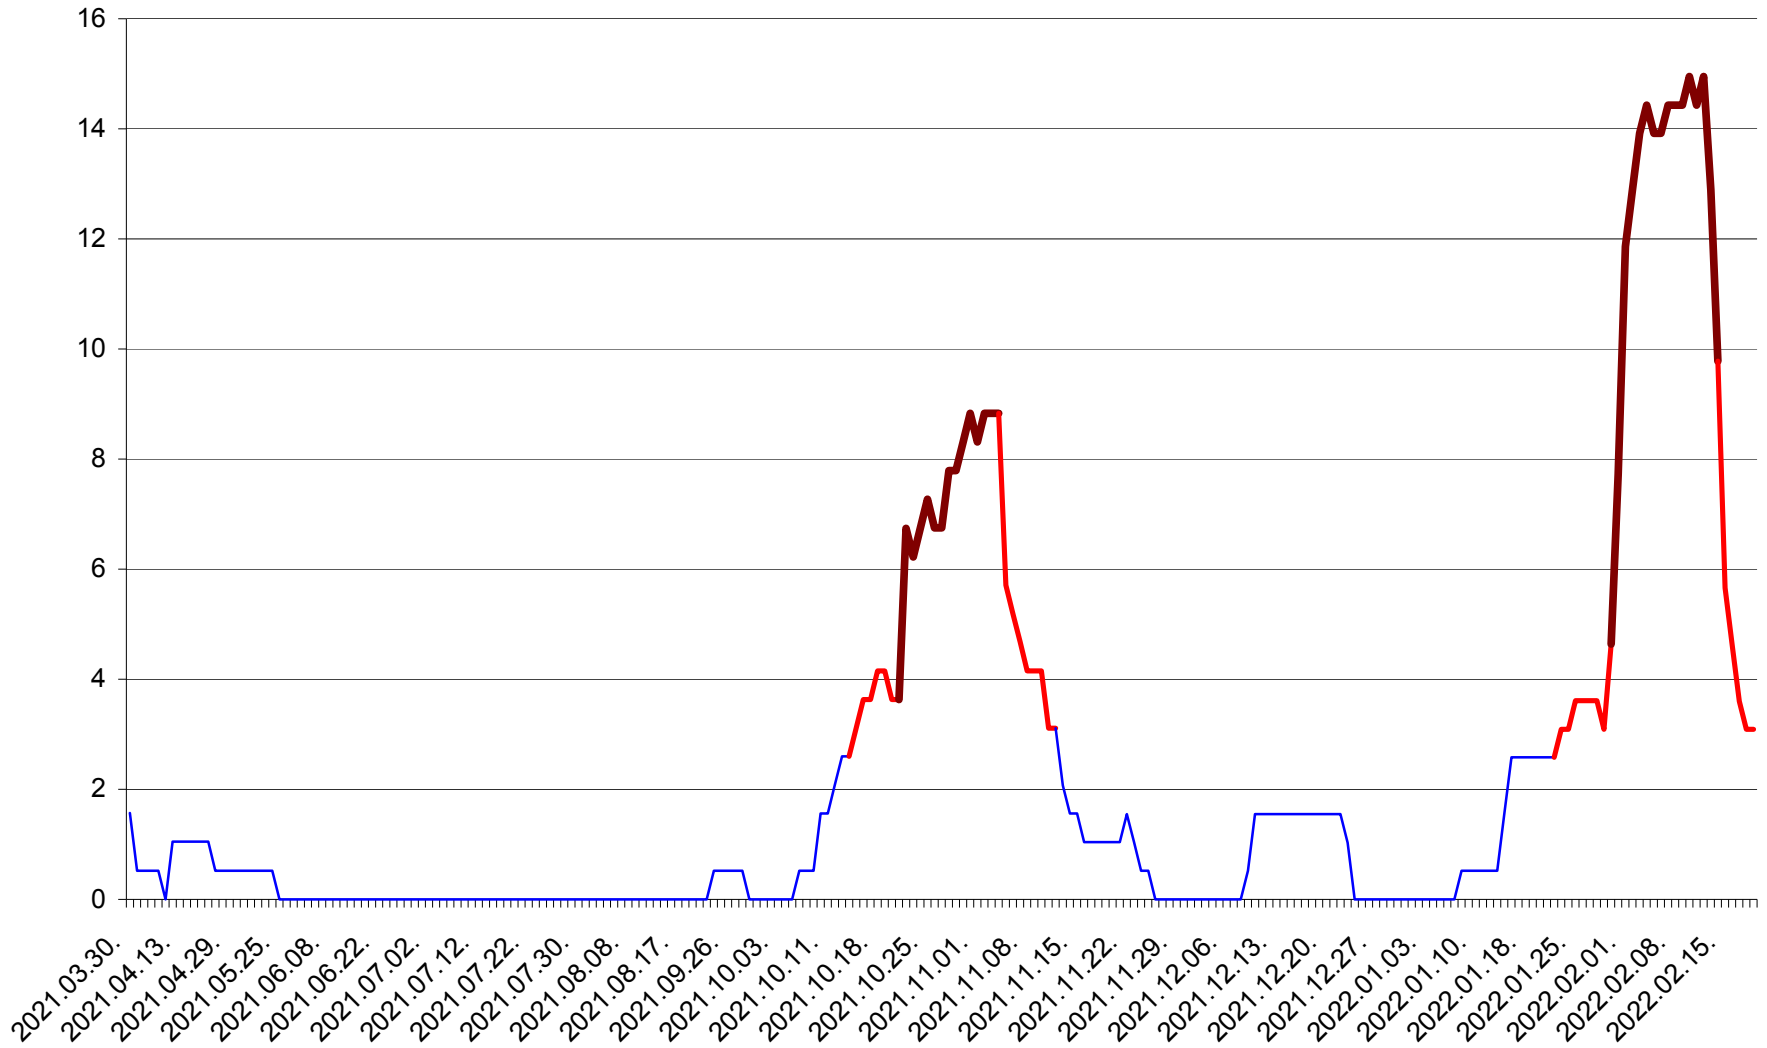

MIHĂILENI - Evolutia incidentei cumulate pe 14 zile la ‰ de locuitori  
2021.04.01. - 2022.02.19.

MUGENI - Evolutia incidentei cumulate pe 14 zile la ‰ de locuitori  
2021.04.01. - 2022.02.19.

OCLAND - Evolutia incidentei cumulate pe 14 zile la ‰ de locuitori  
2021.04.01. - 2022.02.19.

MUNICIPIUL ODORHEIU SECUIESC - Evolutia incidentei cumulate pe 14 zile la ‰ de locuitori  
2021.04.01. - 2022.02.19.

PĂULENI-CIUC - Evolutia incidentei cumulate pe 14 zile la % de locuitori  
2021.04.01. - 2022.02.19.

PLĂIEȘII DE JOS - Evolutia incidentei cumulate pe 14 zile la ‰ de locuitori  
2021.04.01. - 2022.02.19.

PORUMBENI - Evolutia incidentei cumulate pe 14 zile la ‰ de locuitori  
2021.04.01. - 2022.02.19.