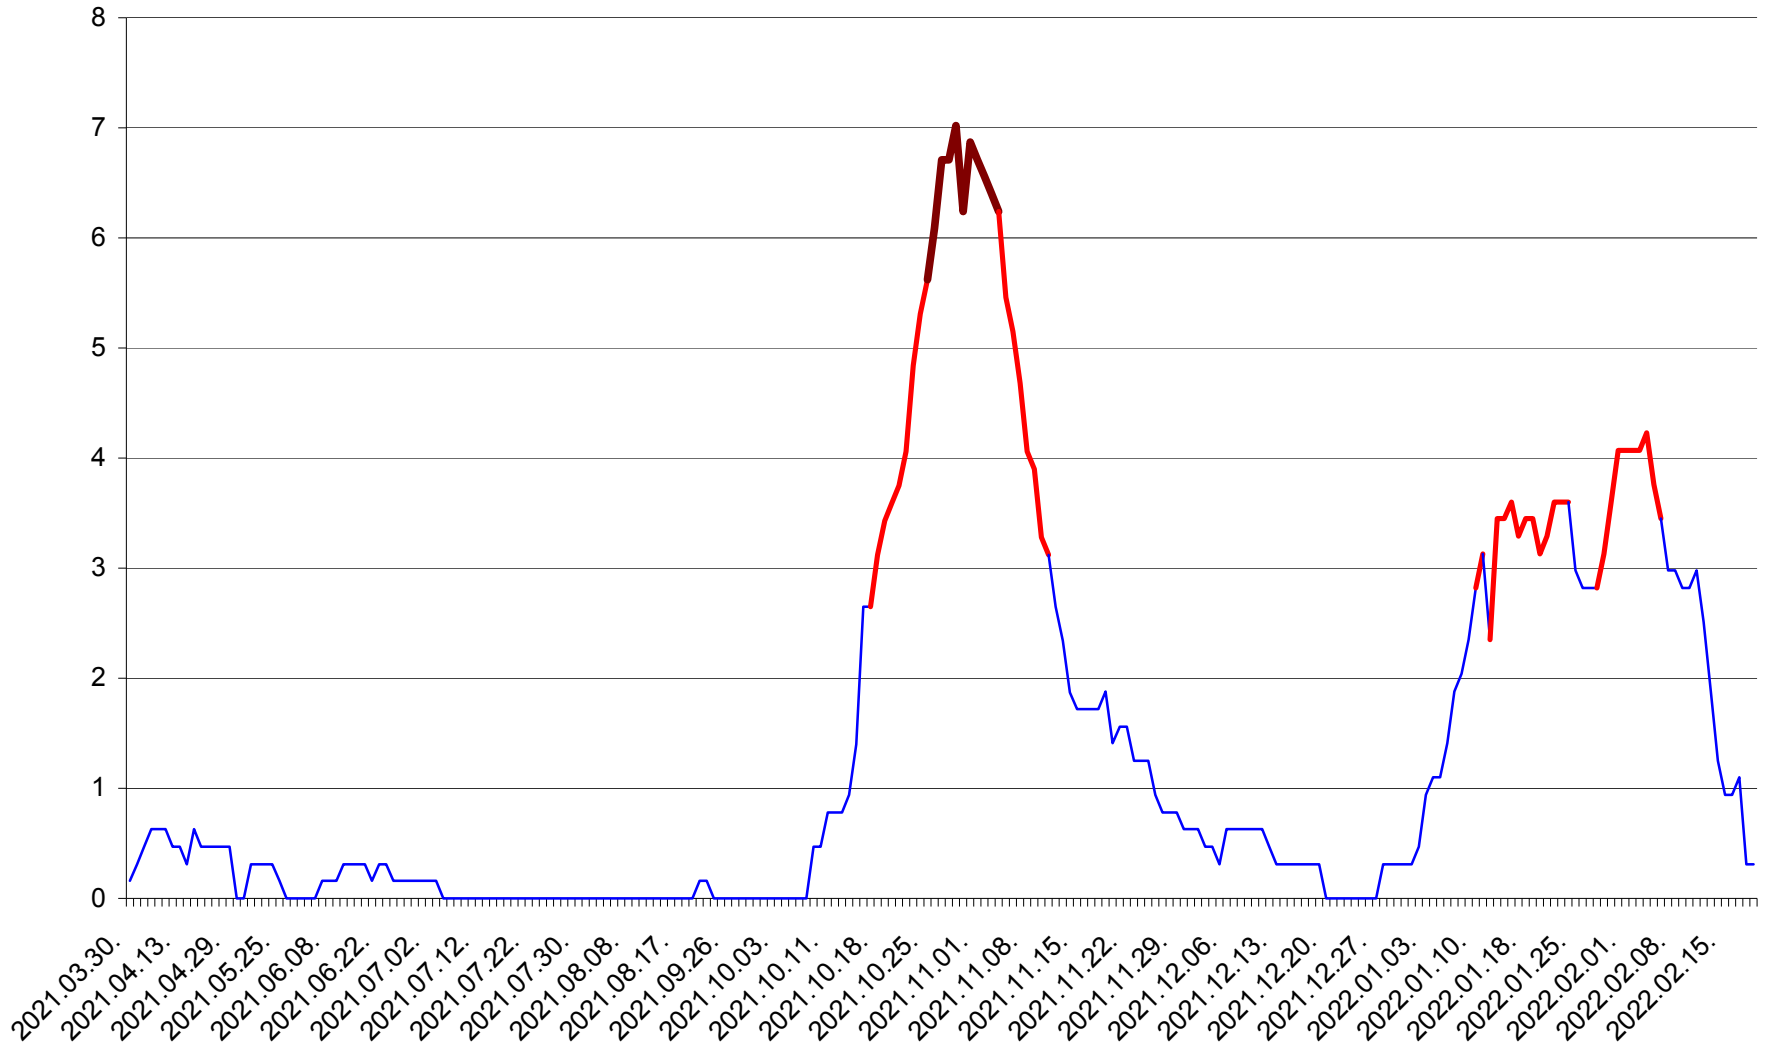

PLĂIEȘII DE JOS - Evolutia incidentei cumulate pe 14 zile la ‰ de locuitori  
2021.04.01. - 2022.02.19.

PORUMBENI - Evolutia incidentei cumulate pe 14 zile la ‰ de locuitori  
2021.04.01. - 2022.02.19.

PRAID - Evolutia incidentei cumulate pe 14 zile la ‰ de locuitori  
2021.04.01. - 2022.02.19.

RACU - Evolutia incidentei cumulate pe 14 zile la ‰ de locuitori  
2021.04.01. - 2022.02.19.

REMETEA - Evolutia incidentei cumulate pe 14 zile la ‰ de locuitori  
2021.04.01. - 2022.02.19.