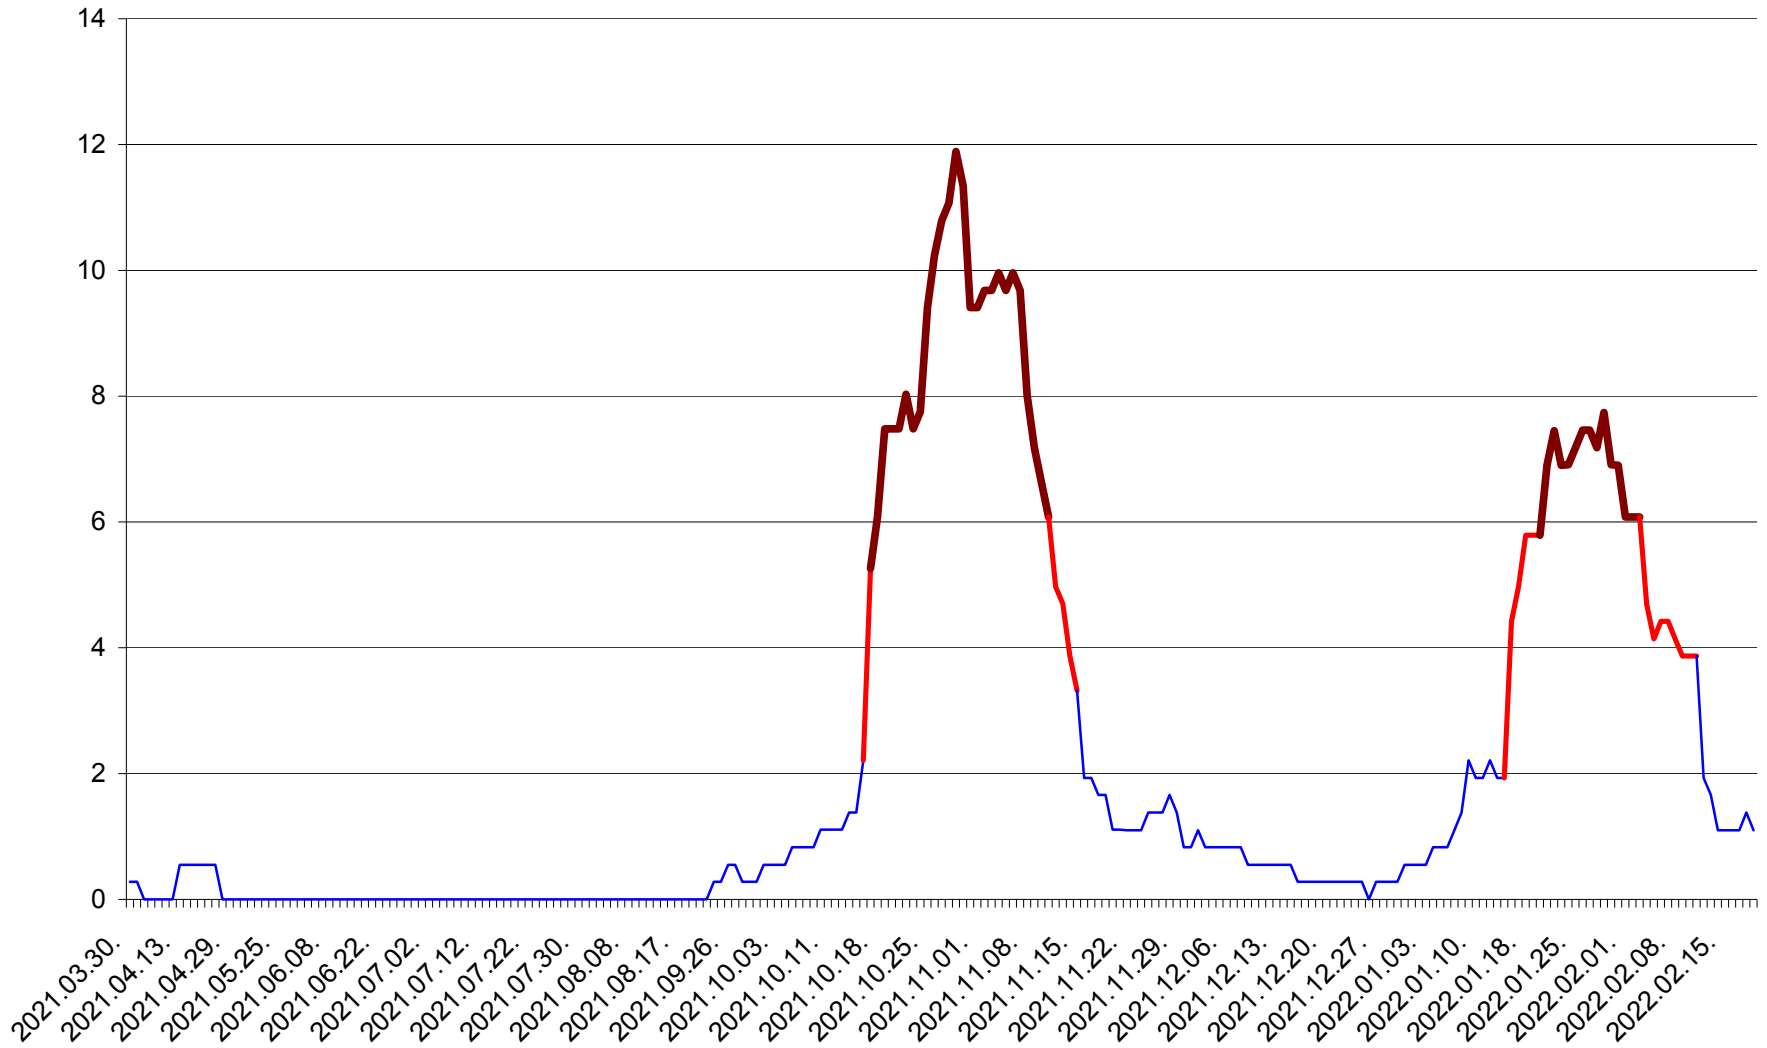

FELICENI - Evolutia incidentei cumulate pe 14 zile la ‰ de locuitori  
2021.04.01. - 2022.02.19.

FRUMOASA - Evolutia incidentei cumulate pe 14 zile la ‰ de locuitori  
2021.04.01. - 2022.02.19.

GĂLĂUȚAȘ - Evolutia incidentei cumulate pe 14 zile la ‰ de locuitori  
2021.04.01. - 2022.02.19.

MUNICIPIUL GHEORGHENI - Evolutia incidentei cumulate pe 14 zile la ‰ de locuitori  
2021.04.01. - 2022.02.19.

JOSENI - Evolutia incidentei cumulate pe 14 zile la ‰ de locuitori  
2021.04.01. - 2022.02.19.

LĂZAREA - Evolutia incidentei cumulate pe 14 zile la % de locuitori  
2021.04.01. - 2022.02.19.

LELICENI - Evolutia incidentei cumulate pe 14 zile la ‰ de locuitori  
2021.04.01. - 2022.02.19.

LUETA - Evolutia incidentei cumulate pe 14 zile la ‰ de locuitori  
2021.04.01. - 2022.02.19.

LUNCA DE JOS - Evolutia incidentei cumulate pe 14 zile la ‰ de locuitori  
2021.04.01. - 2022.02.19.

LUNCA DE SUS - Evolutia incidentei cumulate pe 14 zile la ‰ de locuitori  
2021.04.01. - 2022.02.19.