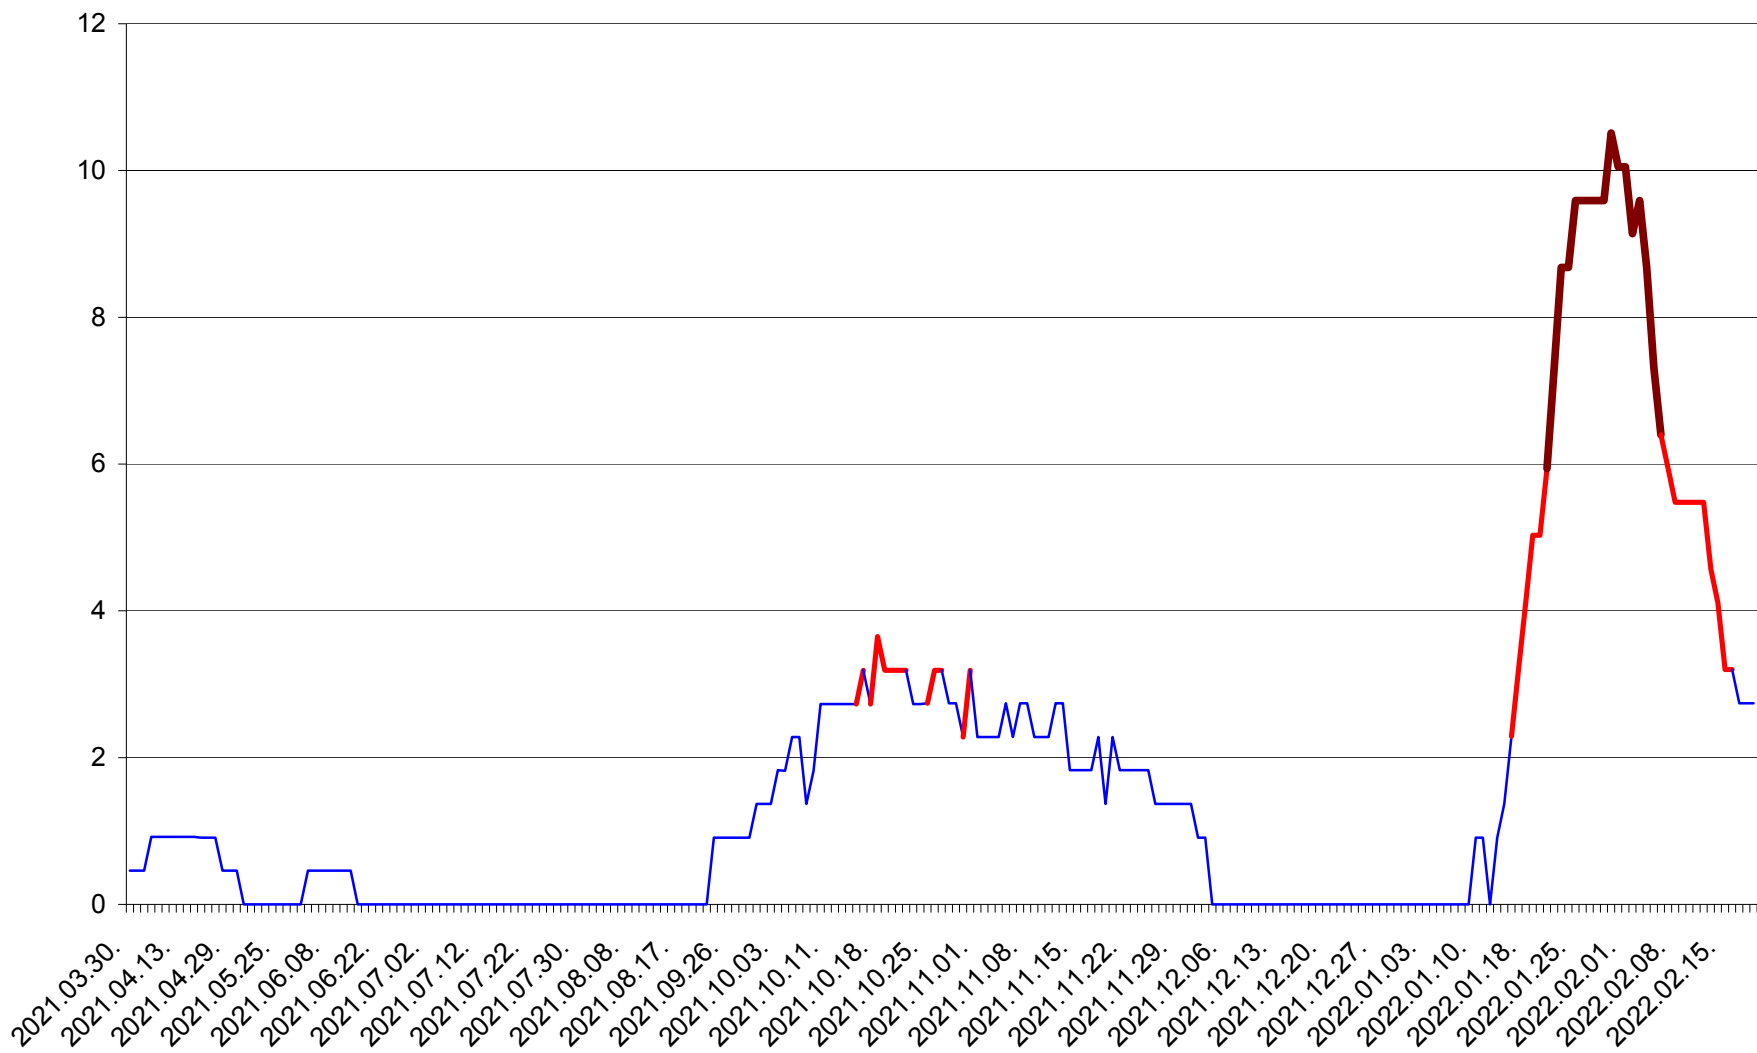

BRĂDEȘTI - Evolutia incidentei cumulate pe 14 zile la ‰ de locuitori  
2021.04.01. - 2022.02.19.

CĂPÂLNIȚA - Evolutia incidentei cumulate pe 14 zile la ‰ de locuitori  
2021.04.01. - 2022.02.19.

CÂRȚA - Evolutia incidentei cumulate pe 14 zile la ‰ de locuitori  
2021.04.01. - 2022.02.19.

CICEU - Evolutia incidentei cumulate pe 14 zile la ‰ de locuitori  
2021.04.01. - 2022.02.19.

CIUCSÂNGEORGIU - Evolutia incidentei cumulate pe 14 zile la ‰ de locuitori  
2021.04.01. - 2022.02.19.

CIUMANI - Evolutia incidentei cumulate pe 14 zile la ‰ de locuitori  
2021.04.01. - 2022.02.19.

CORBU - Evolutia incidentei cumulate pe 14 zile la ‰ de locuitori  
2021.04.01. - 2022.02.19.

CORUND - Evolutia incidentei cumulate pe 14 zile la ‰ de locuitori  
2021.04.01. - 2022.02.19.

COZMENI - Evolutia incidentei cumulate pe 14 zile la ‰ de locuitori  
2021.04.01. - 2022.02.19.

ORAȘ CRISTURU SECUIESC - Evolutia incidentei cumulate pe 14 zile la ‰ de locuitori  
2021.04.01. - 2022.02.19.

DĂNEȘTI - Evolutia incidentei cumulate pe 14 zile la ‰ de locuitori  
2021.04.01. - 2022.02.19.