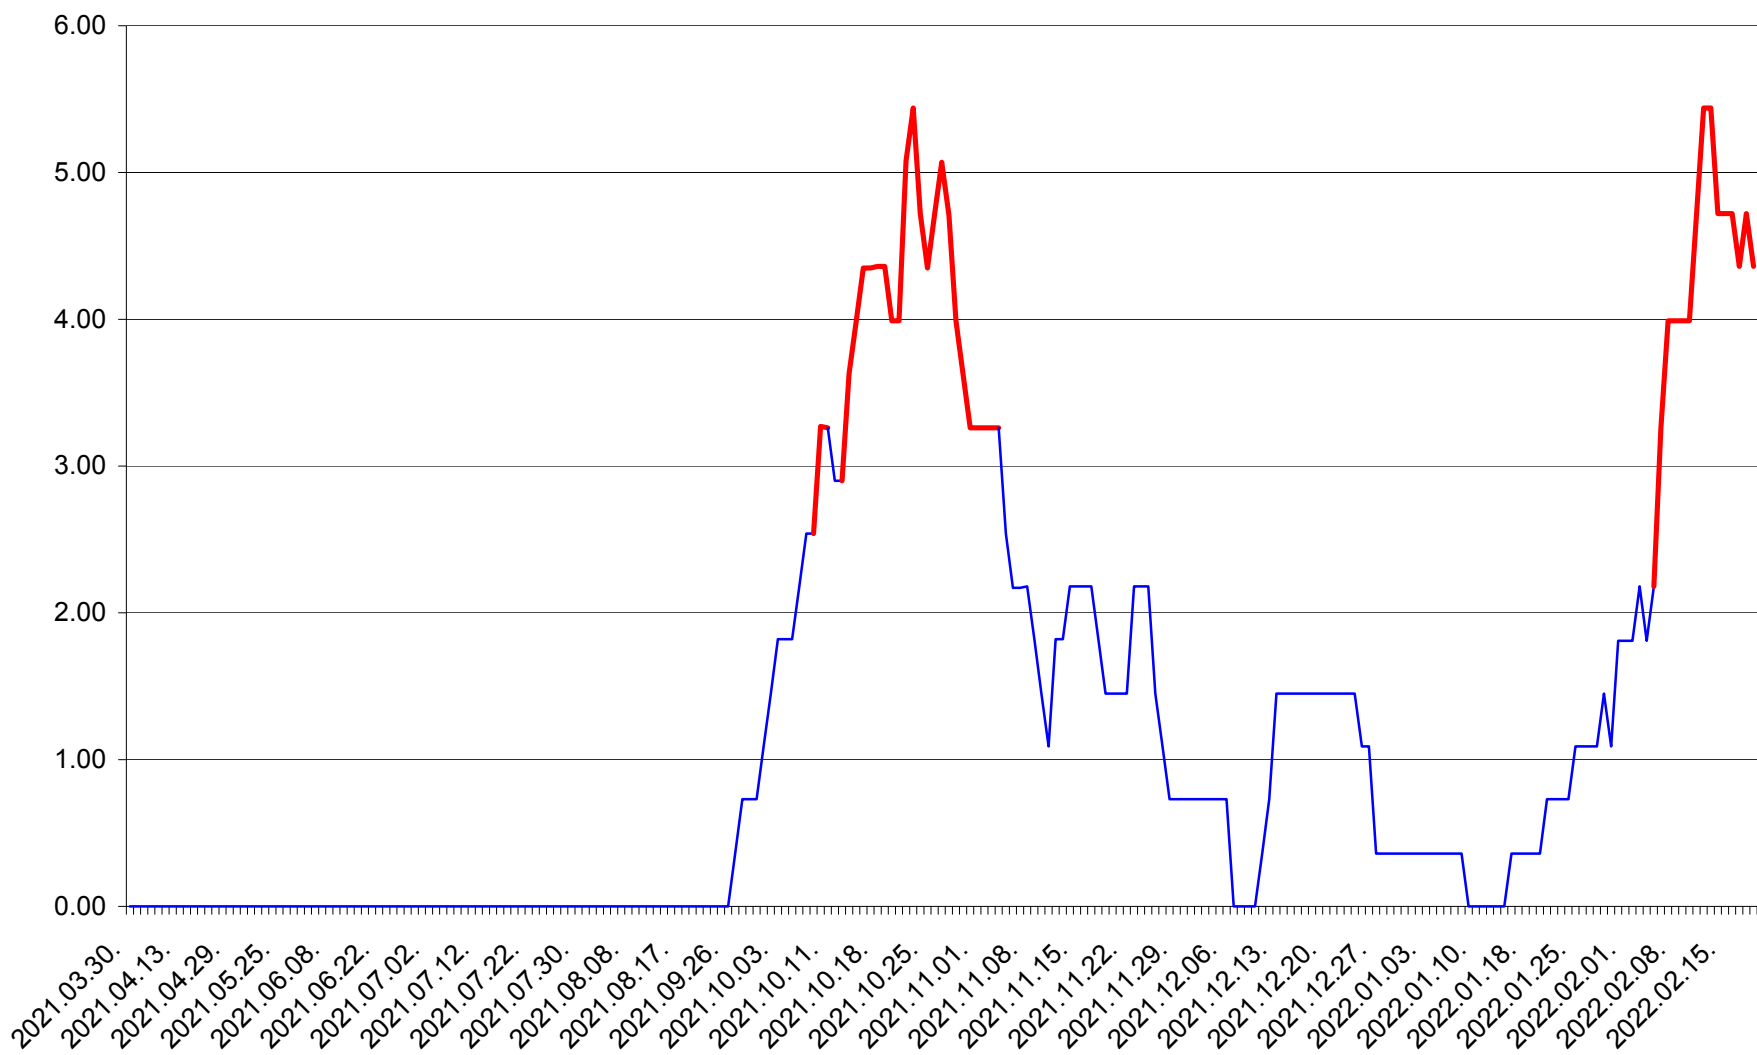

ATID - Evolutia incidentei cumulate pe 14 zile la % de locuitori  
2021.04.01. - 2022.02.19.

AVRĂMEȘTI - Evolutia incidentei cumulate pe 14 zile la ‰ de locuitori  
2021.04.01. - 2022.02.19.

ORAȘ BĂILE TUȘNAD - Evolția incidenței cumulate pe 14 zile la ‰ de locuitori  
2021.04.01. - 2022.02.19.

ORAȘ BĂLAN - Evolutia incidentei cumulate pe 14 zile la ‰ de locuitori  
2021.04.01. - 2022.02.19.

BILBOR - Evolutia incidentei cumulate pe 14 zile la ‰ de locuitori  
2021.04.01. - 2022.02.19.

ORAȘ BORSEC - Evolutia incidentei cumulate pe 14 zile la ‰ de locuitori  
2021.04.01. - 2022.02.19.

BRĂDEȘTI - Evolutia incidentei cumulate pe 14 zile la ‰ de locuitori  
2021.04.01. - 2022.02.19.

CĂPÂLNIȚA - Evolutia incidentei cumulate pe 14 zile la ‰ de locuitori  
2021.04.01. - 2022.02.19.

CÂRȚA - Evolutia incidentei cumulate pe 14 zile la ‰ de locuitori  
2021.04.01. - 2022.02.19.