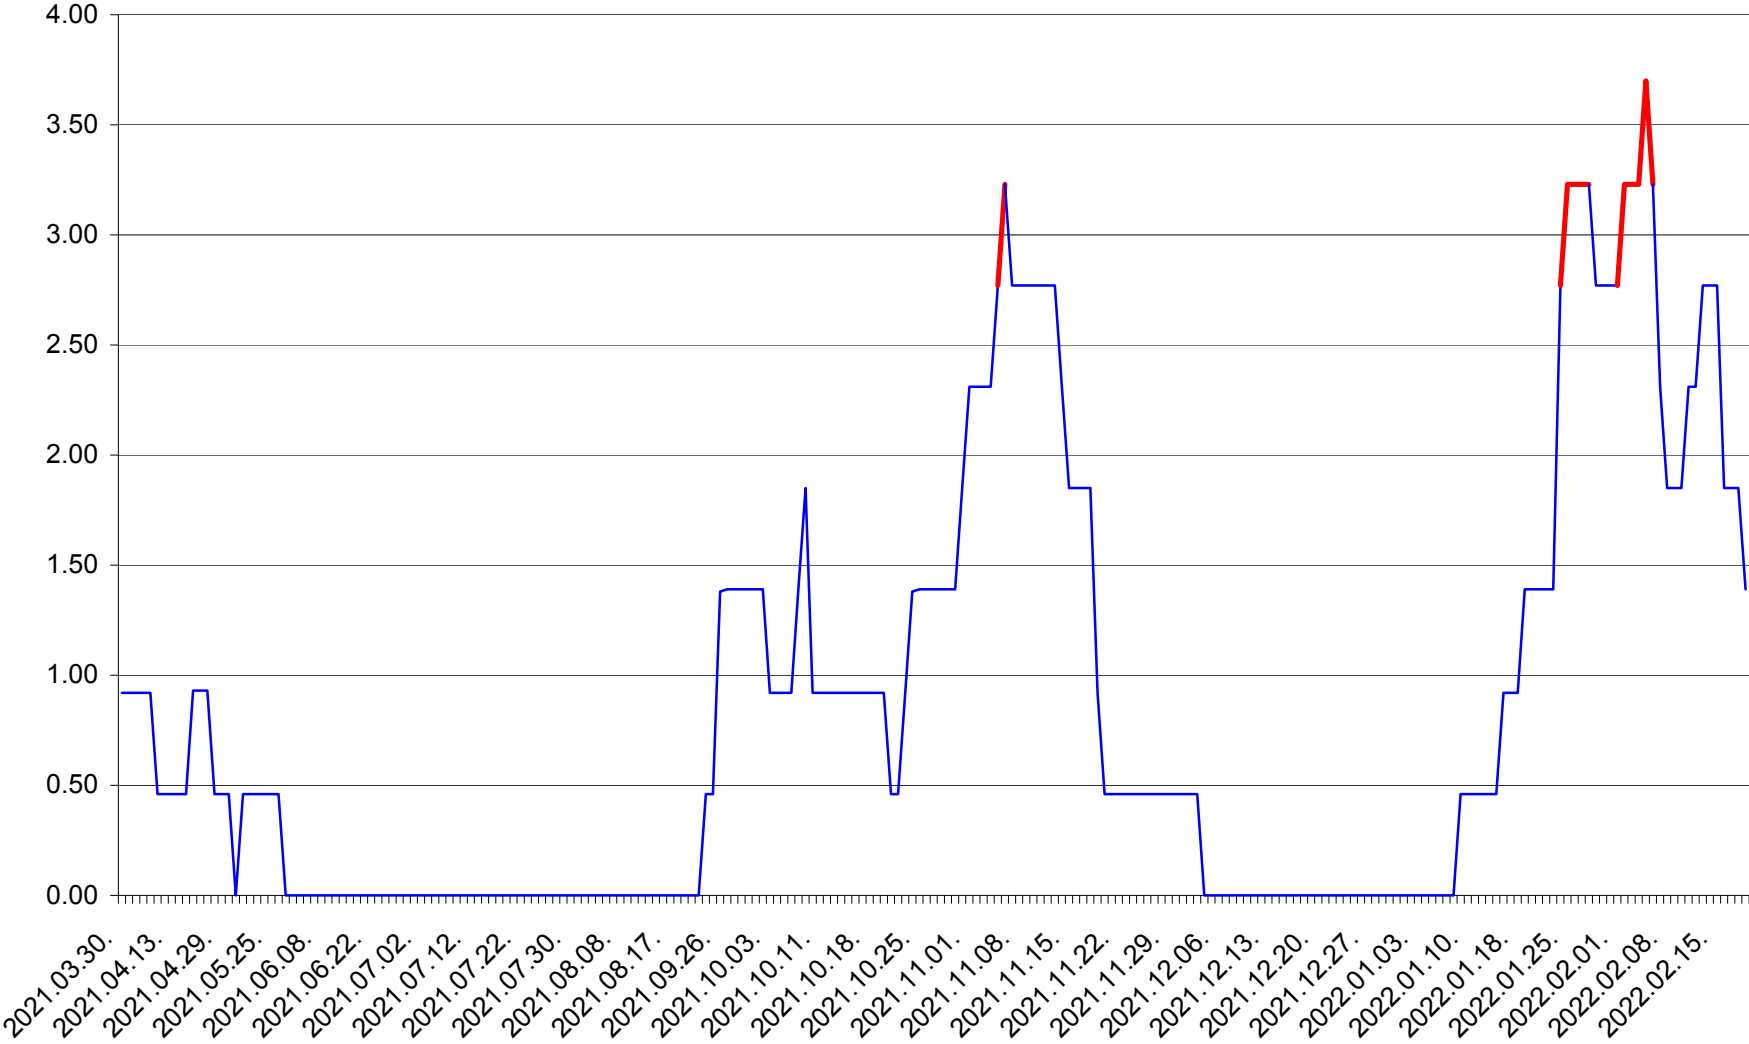

ATID - Evolutia incidentei cumulate pe 14 zile la % de locuitori  
2021.04.01. - 2022.02.19.

AVRĂMEȘTI - Evolutia incidentei cumulate pe 14 zile la ‰ de locuitori  
2021.04.01. - 2022.02.19.

ORAȘ BĂILE TUȘNAD - Evolția incidenței cumulate pe 14 zile la ‰ de locuitori  
2021.04.01. - 2022.02.19.

ORAȘ BĂLAN - Evolutia incidentei cumulate pe 14 zile la ‰ de locuitori  
2021.04.01. - 2022.02.19.

BILBOR - Evolutia incidentei cumulate pe 14 zile la ‰ de locuitori  
2021.04.01. - 2022.02.19.

ORAȘ BORSEC - Evolutia incidentei cumulate pe 14 zile la ‰ de locuitori  
2021.04.01. - 2022.02.19.

BRĂDEȘTI - Evolutia incidentei cumulate pe 14 zile la ‰ de locuitori  
2021.04.01. - 2022.02.19.

CĂPÂLNIȚA - Evolutia incidentei cumulate pe 14 zile la ‰ de locuitori  
2021.04.01. - 2022.02.19.

CÂRȚA - Evolutia incidentei cumulate pe 14 zile la ‰ de locuitori  
2021.04.01. - 2022.02.19.

CICEU - Evolutia incidentei cumulate pe 14 zile la ‰ de locuitori  
2021.04.01. - 2022.02.19.

CIUCSÂNGEORGIU - Evolutia incidentei cumulate pe 14 zile la ‰ de locuitori  
2021.04.01. - 2022.02.19.

CIUMANI - Evolutia incidentei cumulate pe 14 zile la ‰ de locuitori  
2021.04.01. - 2022.02.19.