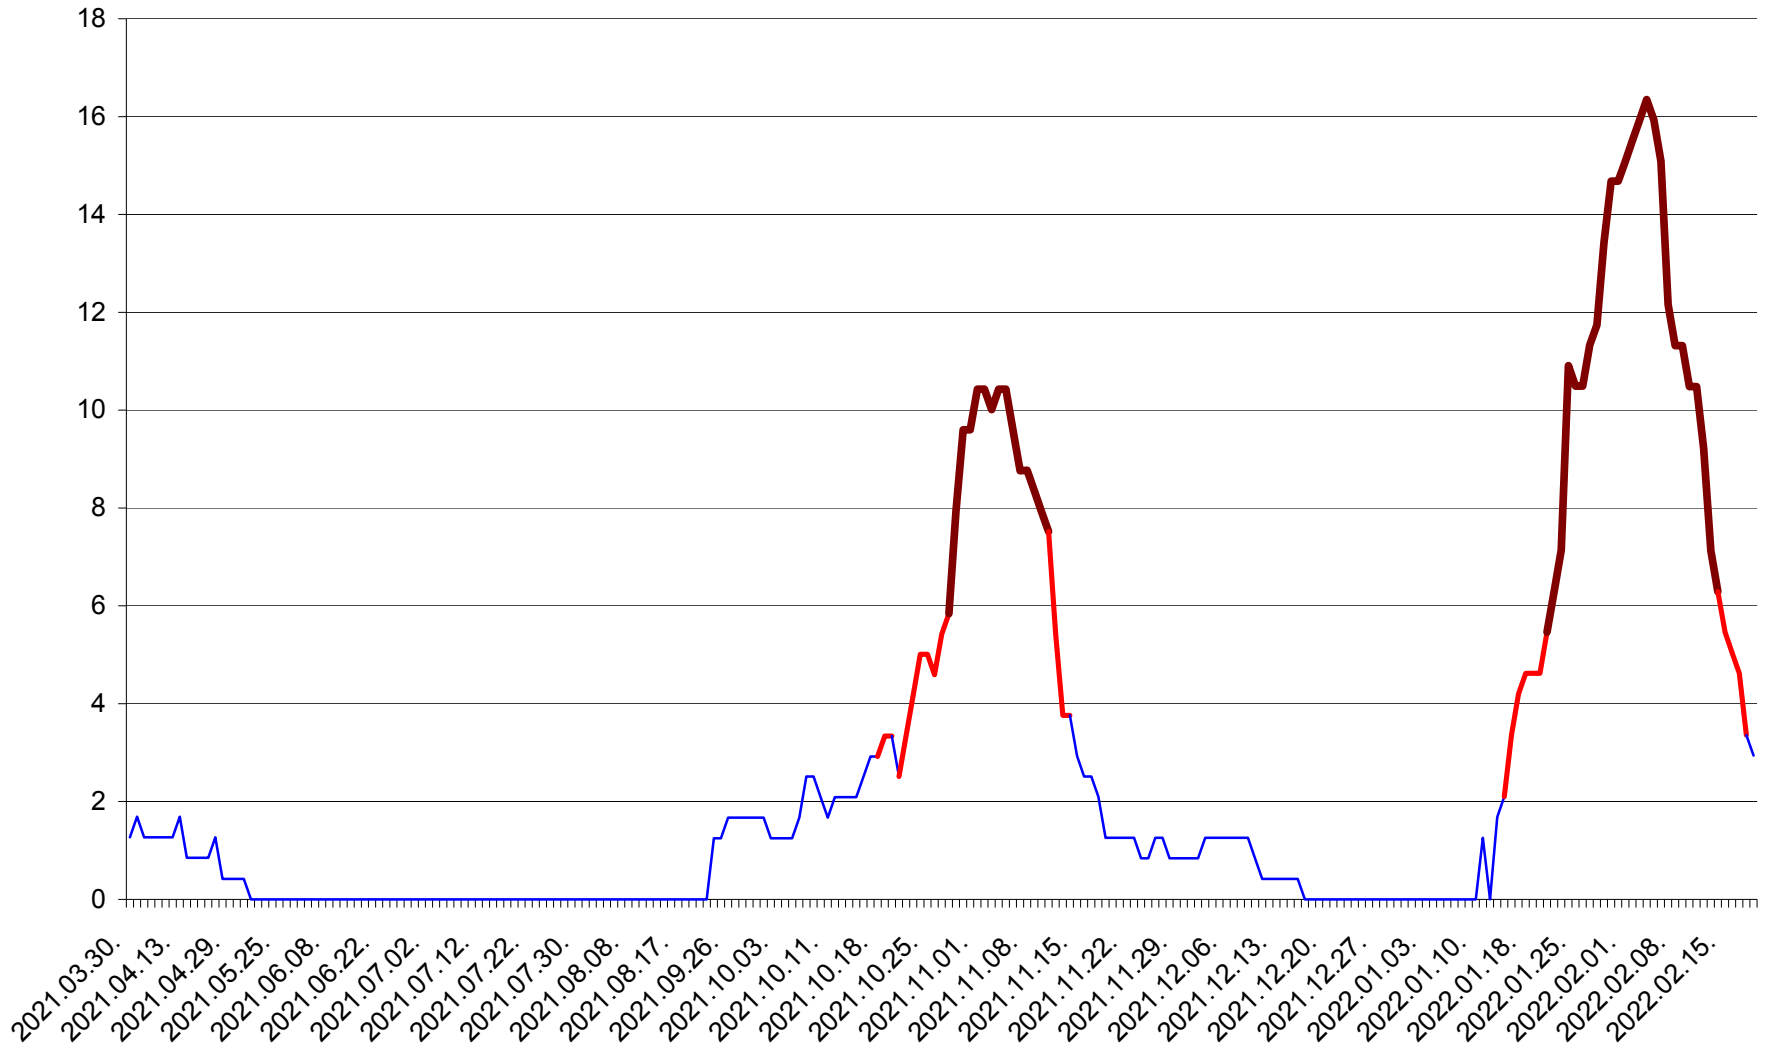

FELICENI - Evolutia incidentei cumulate pe 14 zile la ‰ de locuitori  
2021.04.01. - 2022.02.19.

FRUMOASA - Evolutia incidentei cumulate pe 14 zile la ‰ de locuitori  
2021.04.01. - 2022.02.19.

GĂLĂUȚAȘ - Evolutia incidentei cumulate pe 14 zile la ‰ de locuitori  
2021.04.01. - 2022.02.19.

MUNICIPIUL GHEORGHENI - Evolutia incidentei cumulate pe 14 zile la ‰ de locuitori  
2021.04.01. - 2022.02.19.

JOSENI - Evolutia incidentei cumulate pe 14 zile la ‰ de locuitori  
2021.04.01. - 2022.02.19.

LĂZAREA - Evolutia incidentei cumulate pe 14 zile la % de locuitori  
2021.04.01. - 2022.02.19.

LELICENI - Evolutia incidentei cumulate pe 14 zile la ‰ de locuitori  
2021.04.01. - 2022.02.19.

LUETA - Evolutia incidentei cumulate pe 14 zile la ‰ de locuitori  
2021.04.01. - 2022.02.19.

LUNCA DE JOS - Evolutia incidentei cumulate pe 14 zile la ‰ de locuitori  
2021.04.01. - 2022.02.19.

LUNCA DE SUS - Evolutia incidentei cumulate pe 14 zile la ‰ de locuitori  
2021.04.01. - 2022.02.19.