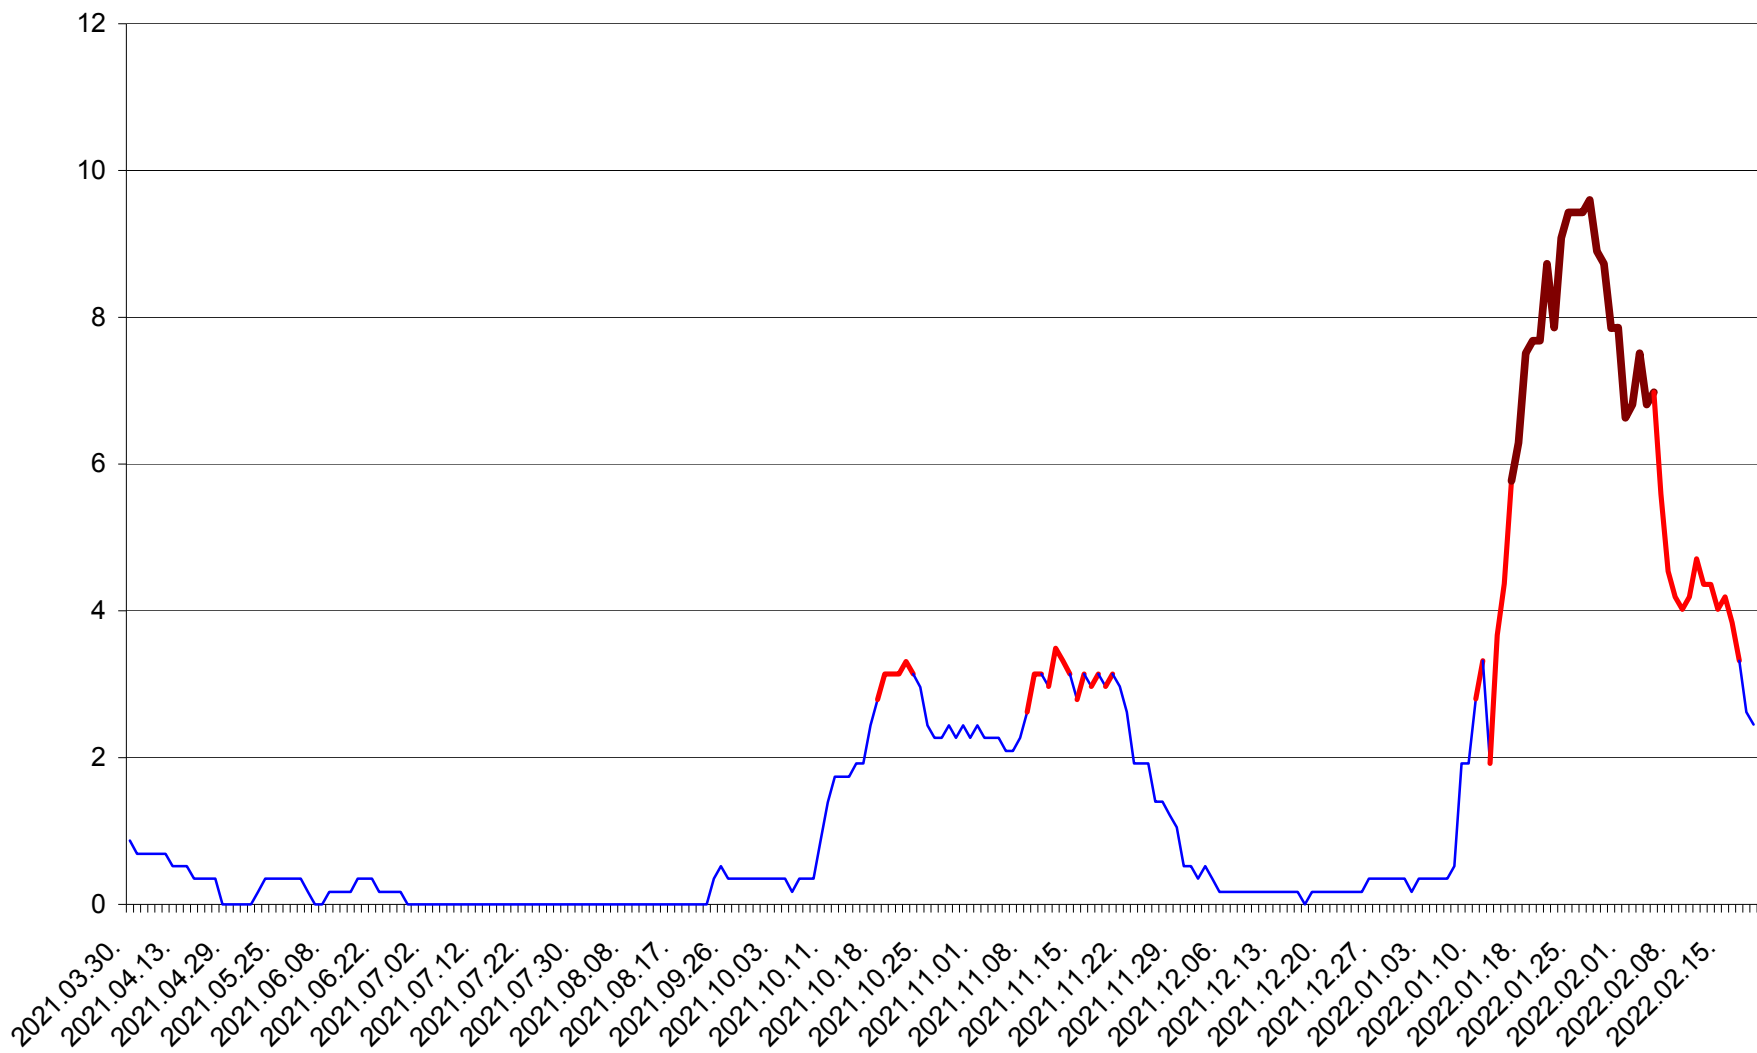

DÂRJIU - Evolutia incidentei cumulate pe 14 zile la ‰ de locuitori  
2021.04.01. - 2022.02.19.

DEALU - Evolutia incidentei cumulate pe 14 zile la ‰ de locuitori  
2021.04.01. - 2022.02.19.

DITRĂU - Evolutia incidentei cumulate pe 14 zile la ‰ de locuitori  
2021.04.01. - 2022.02.19.

FELICENI - Evolutia incidentei cumulate pe 14 zile la ‰ de locuitori  
2021.04.01. - 2022.02.19.

FRUMOASA - Evolutia incidentei cumulate pe 14 zile la ‰ de locuitori  
2021.04.01. - 2022.02.19.

GĂLĂUȚAȘ - Evolutia incidentei cumulate pe 14 zile la ‰ de locuitori  
2021.04.01. - 2022.02.19.

MUNICIPIUL GHEORGHENI - Evolutia incidentei cumulate pe 14 zile la ‰ de locuitori  
2021.04.01. - 2022.02.19.

JOSENI - Evolutia incidentei cumulate pe 14 zile la ‰ de locuitori  
2021.04.01. - 2022.02.19.

LĂZAREA - Evolutia incidentei cumulate pe 14 zile la % de locuitori  
2021.04.01. - 2022.02.19.

LELICENI - Evolutia incidentei cumulate pe 14 zile la ‰ de locuitori  
2021.04.01. - 2022.02.19.

LUETA - Evolutia incidentei cumulate pe 14 zile la ‰ de locuitori  
2021.04.01. - 2022.02.19.