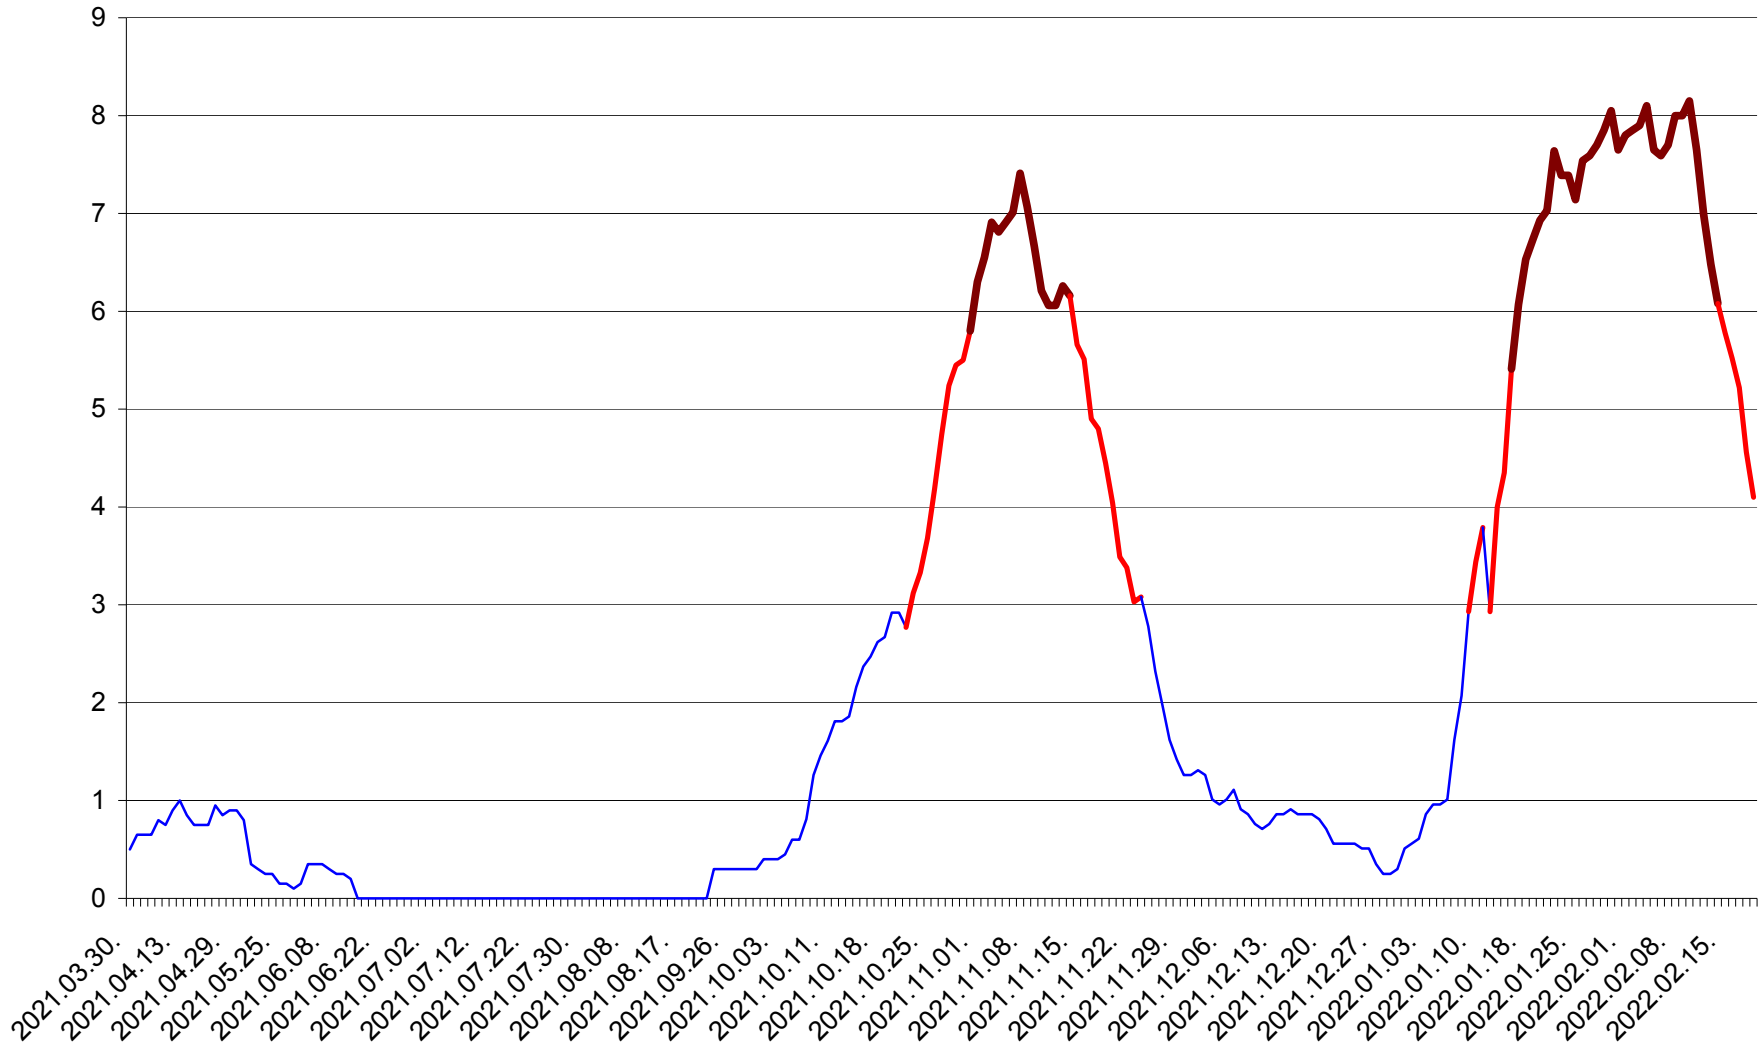

DÂRJIU - Evolutia incidentei cumulate pe 14 zile la ‰ de locuitori  
2021.04.01. - 2022.02.19.

DEALU - Evolutia incidentei cumulate pe 14 zile la ‰ de locuitori  
2021.04.01. - 2022.02.19.

DITRĂU - Evolutia incidentei cumulate pe 14 zile la ‰ de locuitori  
2021.04.01. - 2022.02.19.

FELICENI - Evolutia incidentei cumulate pe 14 zile la ‰ de locuitori  
2021.04.01. - 2022.02.19.

FRUMOASA - Evolutia incidentei cumulate pe 14 zile la ‰ de locuitori  
2021.04.01. - 2022.02.19.

GĂLĂUȚAȘ - Evolutia incidentei cumulate pe 14 zile la ‰ de locuitori  
2021.04.01. - 2022.02.19.

MUNICIPIUL GHEORGHENI - Evolutia incidentei cumulate pe 14 zile la ‰ de locuitori  
2021.04.01. - 2022.02.19.

JOSENI - Evolutia incidentei cumulate pe 14 zile la ‰ de locuitori  
2021.04.01. - 2022.02.19.

LĂZAREA - Evolutia incidentei cumulate pe 14 zile la % de locuitori  
2021.04.01. - 2022.02.19.

LELICENI - Evolutia incidentei cumulate pe 14 zile la ‰ de locuitori  
2021.04.01. - 2022.02.19.

LUETA - Evolutia incidentei cumulate pe 14 zile la ‰ de locuitori  
2021.04.01. - 2022.02.19.