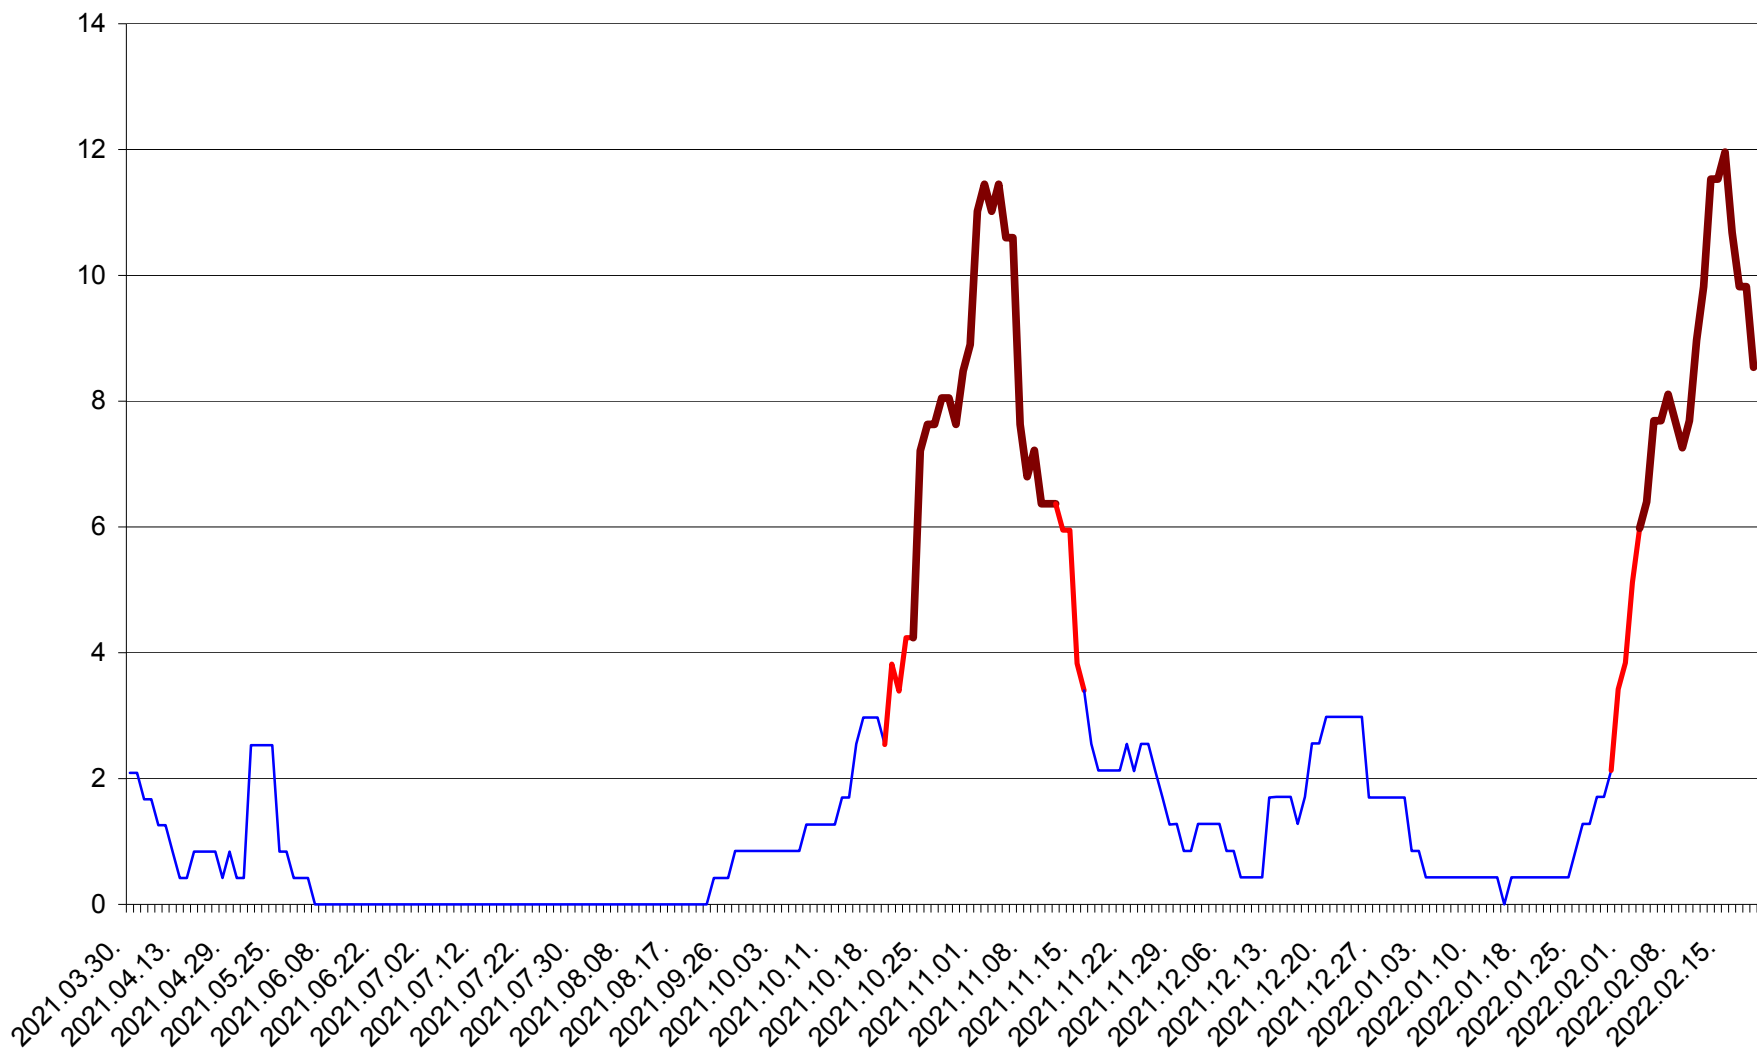

CORBU - Evolutia incidentei cumulate pe 14 zile la ‰ de locuitori  
2021.04.01. - 2022.02.19.

CORUND - Evolutia incidentei cumulate pe 14 zile la ‰ de locuitori  
2021.04.01. - 2022.02.19.

COZMENI - Evolutia incidentei cumulate pe 14 zile la ‰ de locuitori  
2021.04.01. - 2022.02.19.

ORAȘ CRISTURU SECUIESC - Evolutia incidentei cumulate pe 14 zile la ‰ de locuitori  
2021.04.01. - 2022.02.19.

DĂNEȘTI - Evolutia incidentei cumulate pe 14 zile la ‰ de locuitori  
2021.04.01. - 2022.02.19.

DÂRJIU - Evolutia incidentei cumulate pe 14 zile la ‰ de locuitori  
2021.04.01. - 2022.02.19.

DEALU - Evolutia incidentei cumulate pe 14 zile la ‰ de locuitori  
2021.04.01. - 2022.02.19.

DITRĂU - Evolutia incidentei cumulate pe 14 zile la ‰ de locuitori  
2021.04.01. - 2022.02.19.

FELICENI - Evolutia incidentei cumulate pe 14 zile la ‰ de locuitori  
2021.04.01. - 2022.02.19.

FRUMOASA - Evolutia incidentei cumulate pe 14 zile la ‰ de locuitori  
2021.04.01. - 2022.02.19.

GĂLĂUȚAȘ - Evolutia incidentei cumulate pe 14 zile la ‰ de locuitori  
2021.04.01. - 2022.02.19.