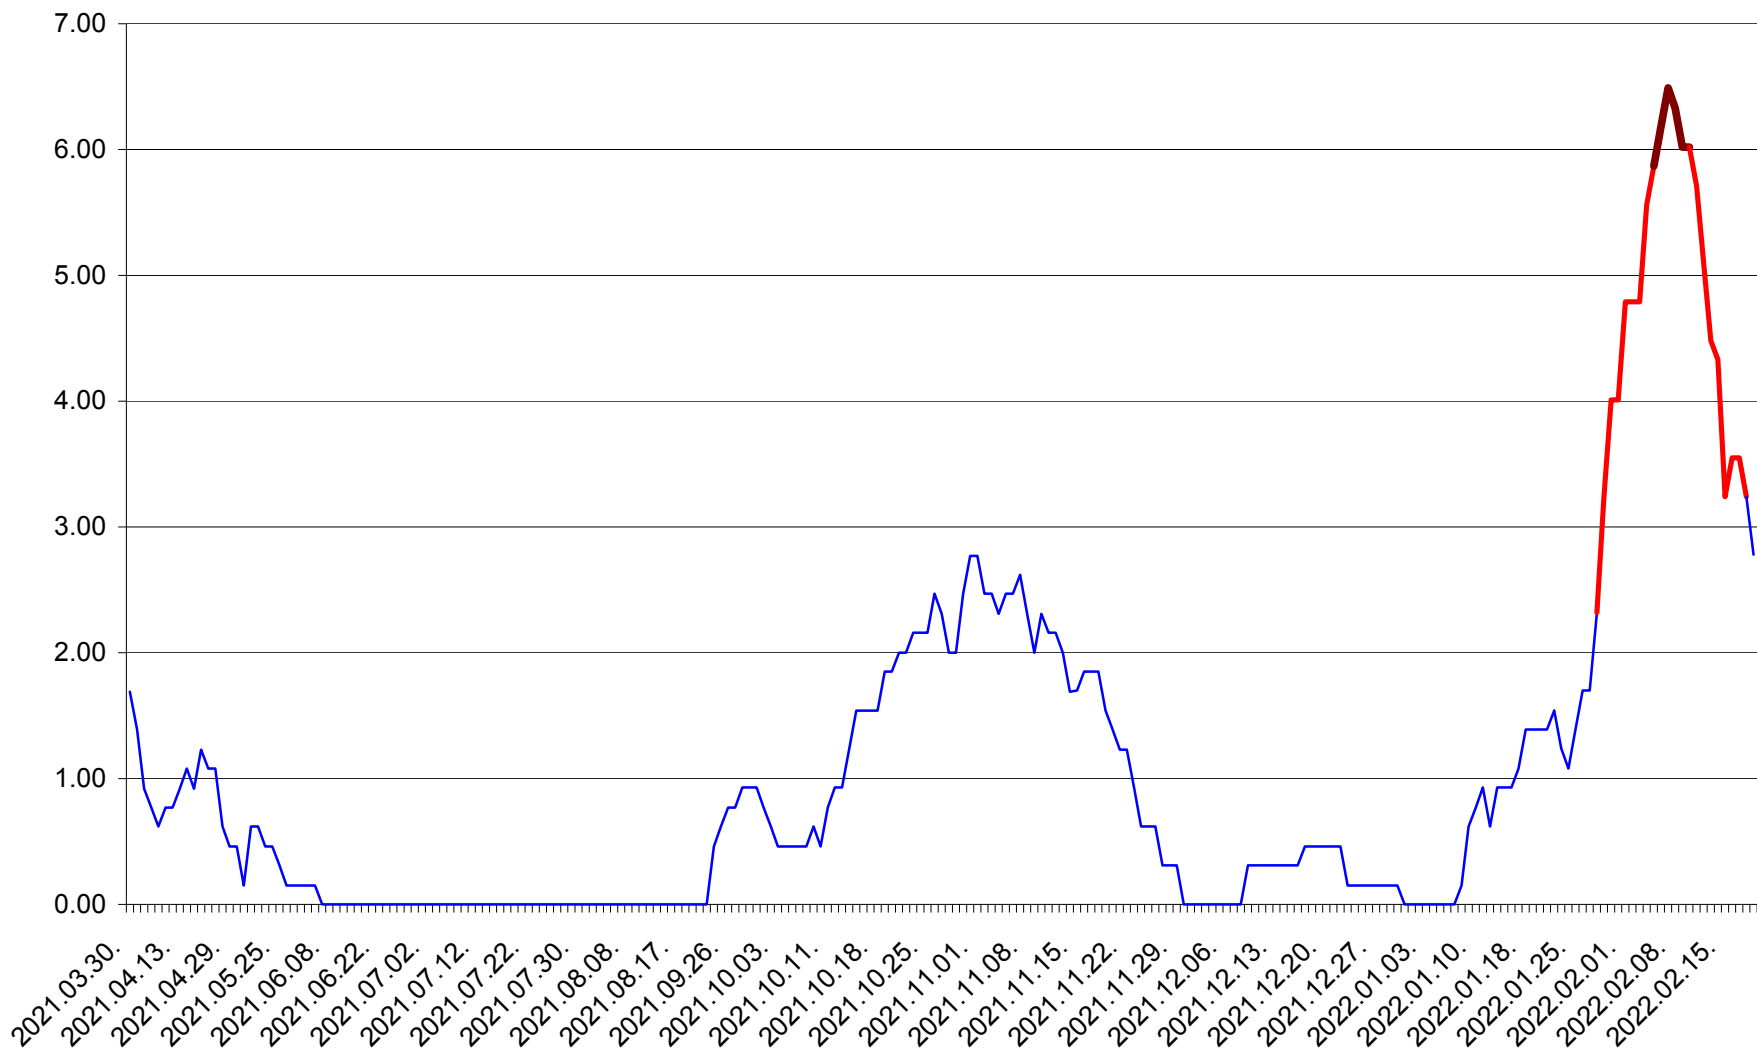

ORAȘ BĂLAN - Evolutia incidentei cumulate pe 14 zile la ‰ de locuitori  
2021.04.01. - 2022.02.19.

BILBOR - Evolutia incidentei cumulate pe 14 zile la ‰ de locuitori  
2021.04.01. - 2022.02.19.

ORAȘ BORSEC - Evolutia incidentei cumulate pe 14 zile la ‰ de locuitori  
2021.04.01. - 2022.02.19.

BRĂDEȘTI - Evolutia incidentei cumulate pe 14 zile la ‰ de locuitori  
2021.04.01. - 2022.02.19.

CĂPÂLNIȚA - Evolutia incidentei cumulate pe 14 zile la ‰ de locuitori  
2021.04.01. - 2022.02.19.

CÂRȚA - Evolutia incidentei cumulate pe 14 zile la ‰ de locuitori  
2021.04.01. - 2022.02.19.

CICEU - Evolutia incidentei cumulate pe 14 zile la ‰ de locuitori  
2021.04.01. - 2022.02.19.

CIUCSÂNGEORGIU - Evolutia incidentei cumulate pe 14 zile la ‰ de locuitori  
2021.04.01. - 2022.02.19.

CIUMANI - Evolutia incidentei cumulate pe 14 zile la ‰ de locuitori  
2021.04.01. - 2022.02.19.

CORBU - Evolutia incidentei cumulate pe 14 zile la ‰ de locuitori  
2021.04.01. - 2022.02.19.

CORUND - Evolutia incidentei cumulate pe 14 zile la ‰ de locuitori  
2021.04.01. - 2022.02.19.

COZMENI - Evolutia incidentei cumulate pe 14 zile la ‰ de locuitori  
2021.04.01. - 2022.02.19.