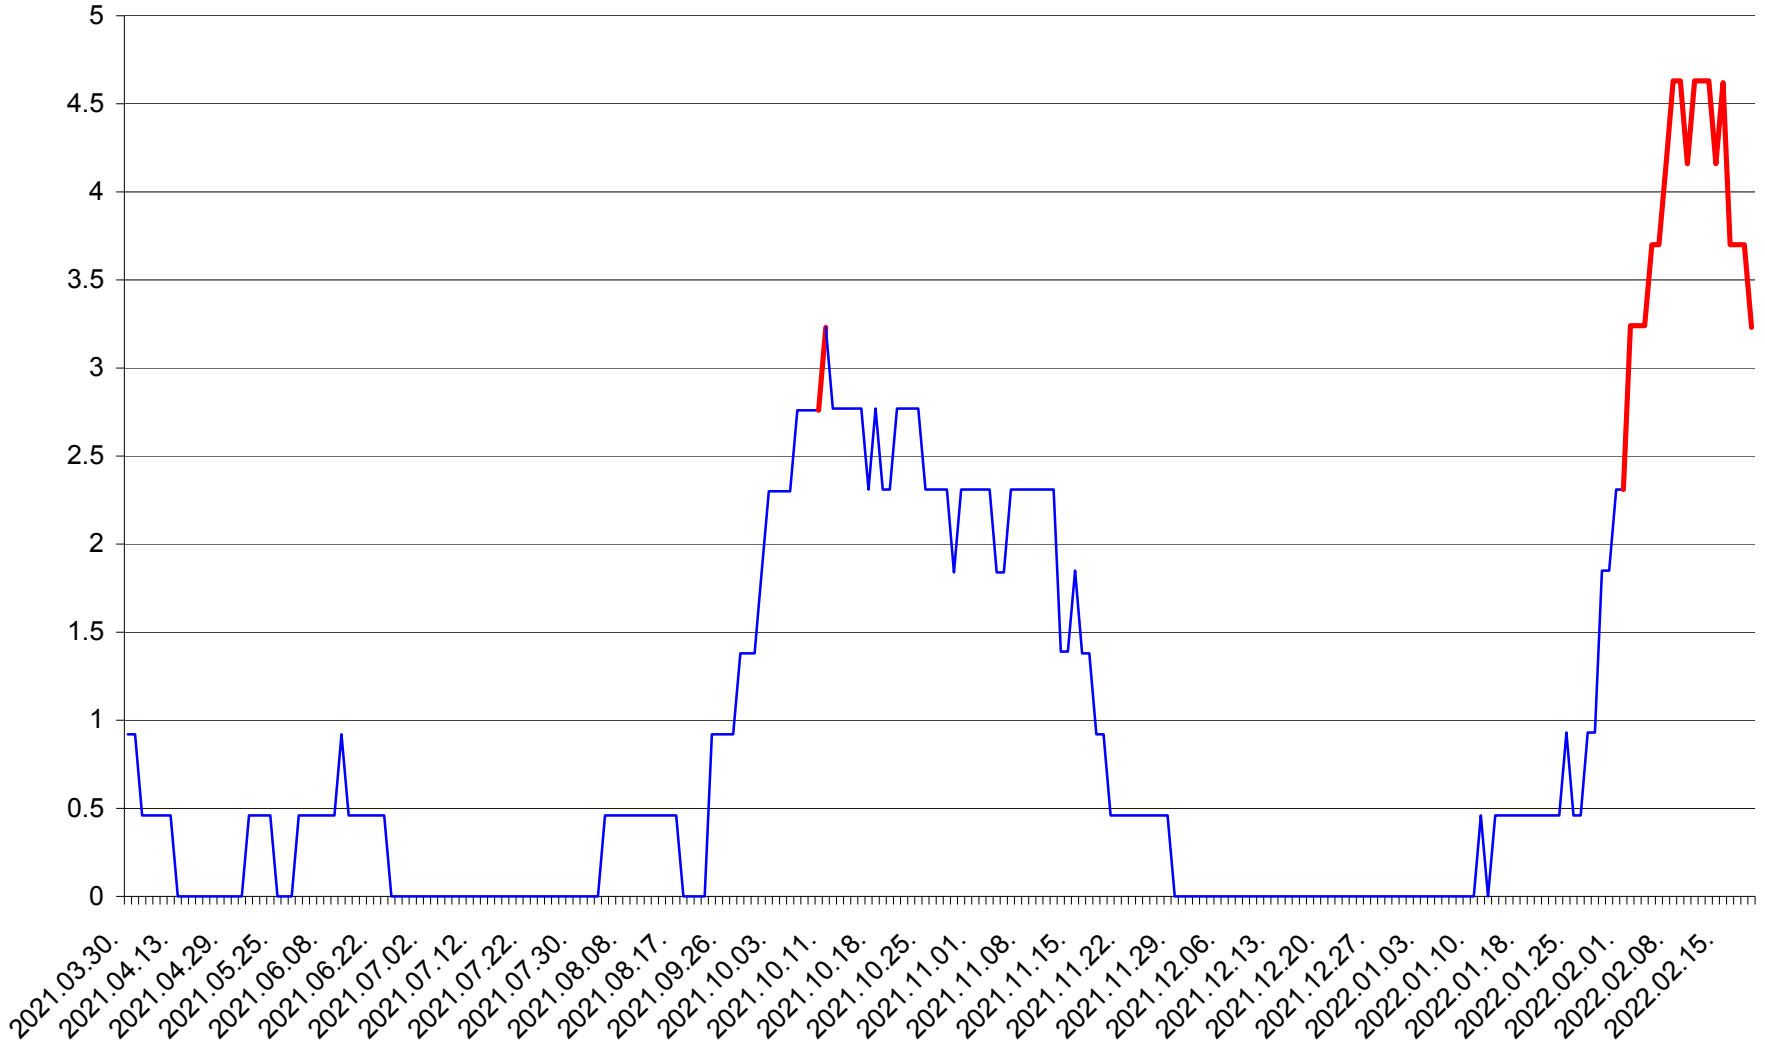

ULIEȘ - Evolutia incidentei cumulate pe 14 zile la ‰ de locuitori
2021.04.01. - 2022.02.19.