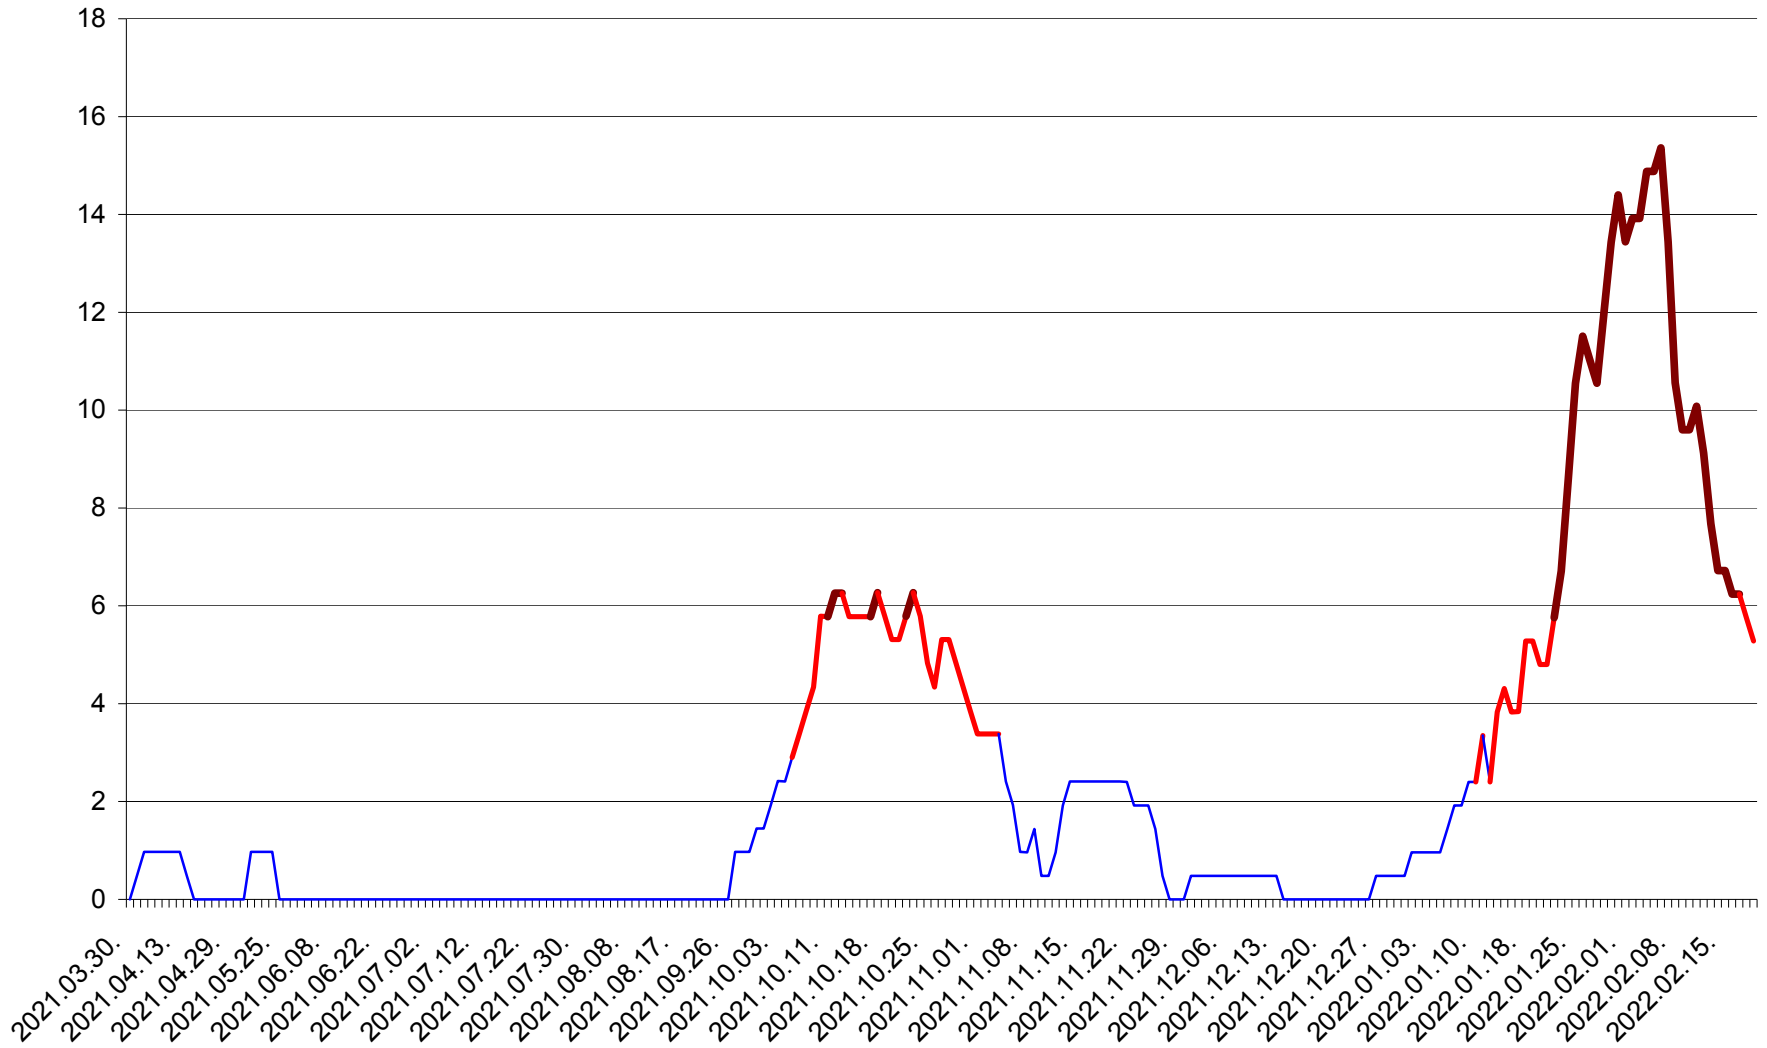

PLĂIEȘII DE JOS - Evolutia incidentei cumulate pe 14 zile la ‰ de locuitori
2021.04.01. - 2022.02.19.