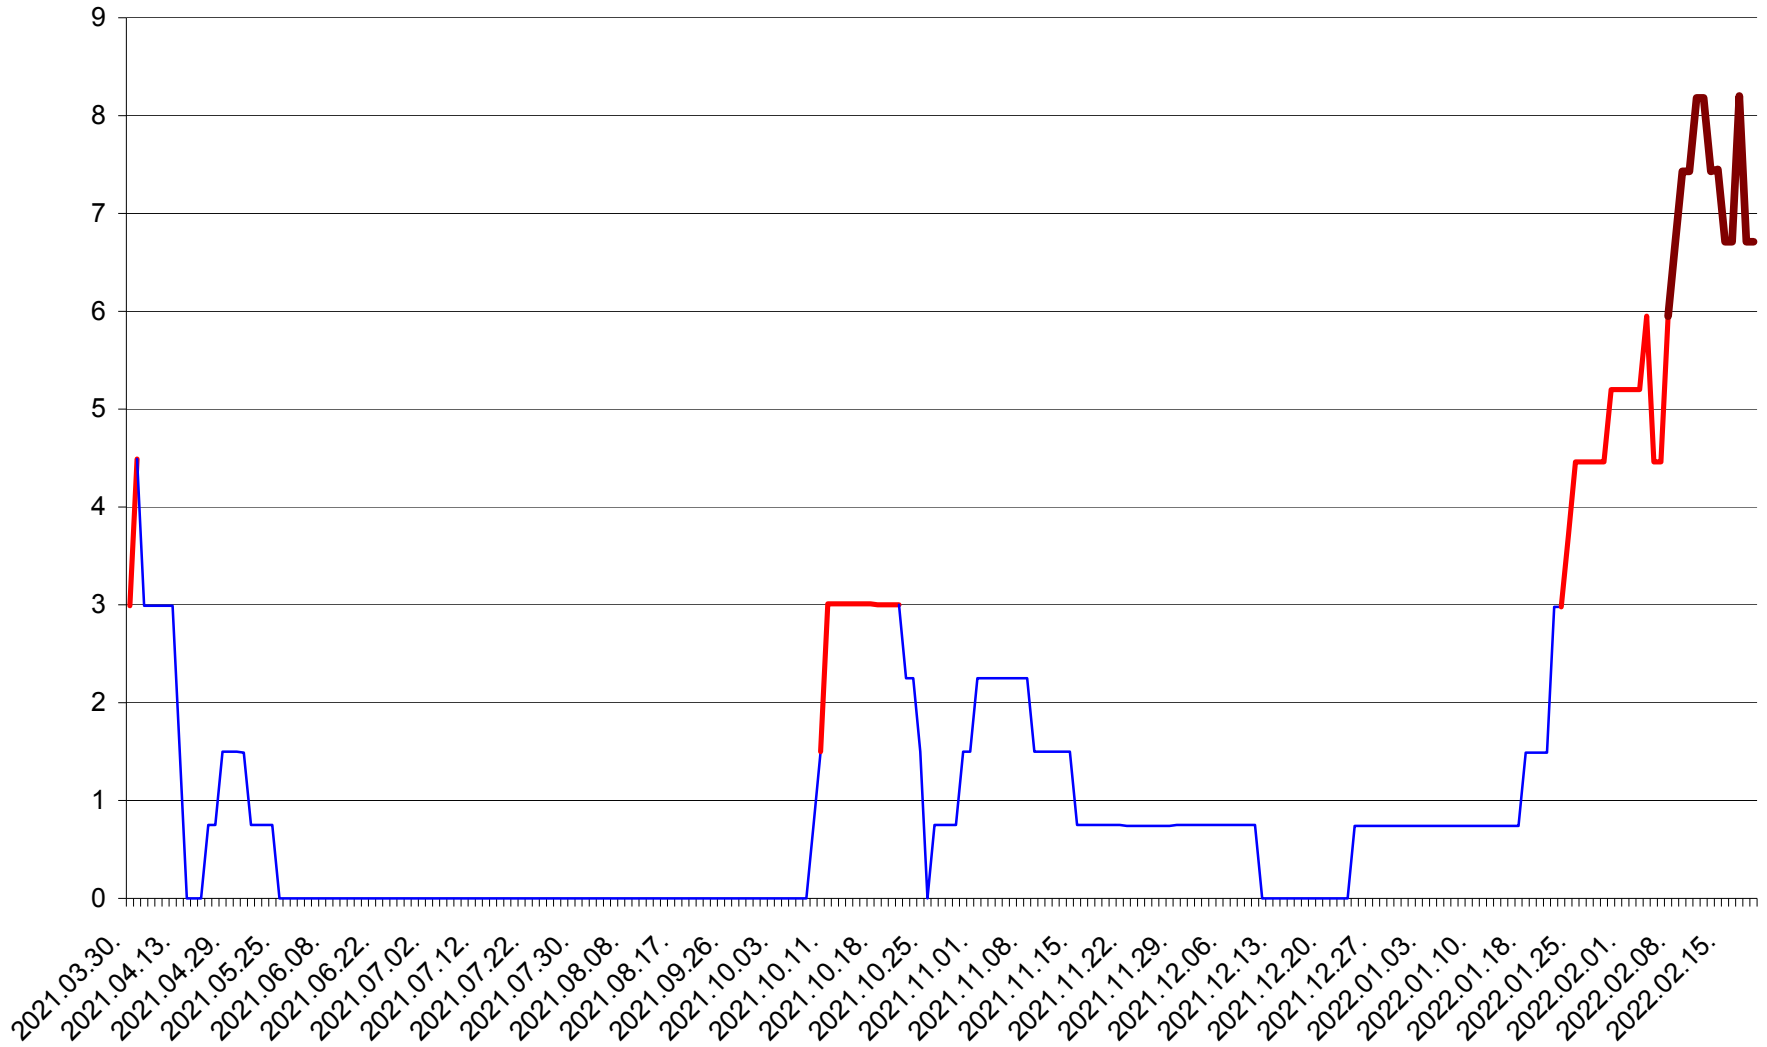

LUNCA DE JOS - Evolutia incidentei cumulate pe 14 zile la ‰ de locuitori  
2021.04.01. - 2022.02.19.

LUNCA DE SUS - Evolutia incidentei cumulate pe 14 zile la ‰ de locuitori  
2021.04.01. - 2022.02.19.

LUPENI - Evolutia incidentei cumulate pe 14 zile la ‰ de locuitori  
2021.04.01. - 2022.02.19.

MĂDĂRAȘ - Evolutia incidentei cumulate pe 14 zile la ‰ de locuitori  
2021.04.01. - 2022.02.19.

MĂRTINIȘ - Evolutia incidentei cumulate pe 14 zile la ‰ de locuitori  
2021.04.01. - 2022.02.19.

MEREȘTI - Evolutia incidentei cumulate pe 14 zile la ‰ de locuitori  
2021.04.01. - 2022.02.19.

MUNICIPIUL MIERCUREA-CIUC - Evolutia incidentei cumulate pe 14 zile la ‰ de locuitori  
2021.04.01. - 2022.02.19.