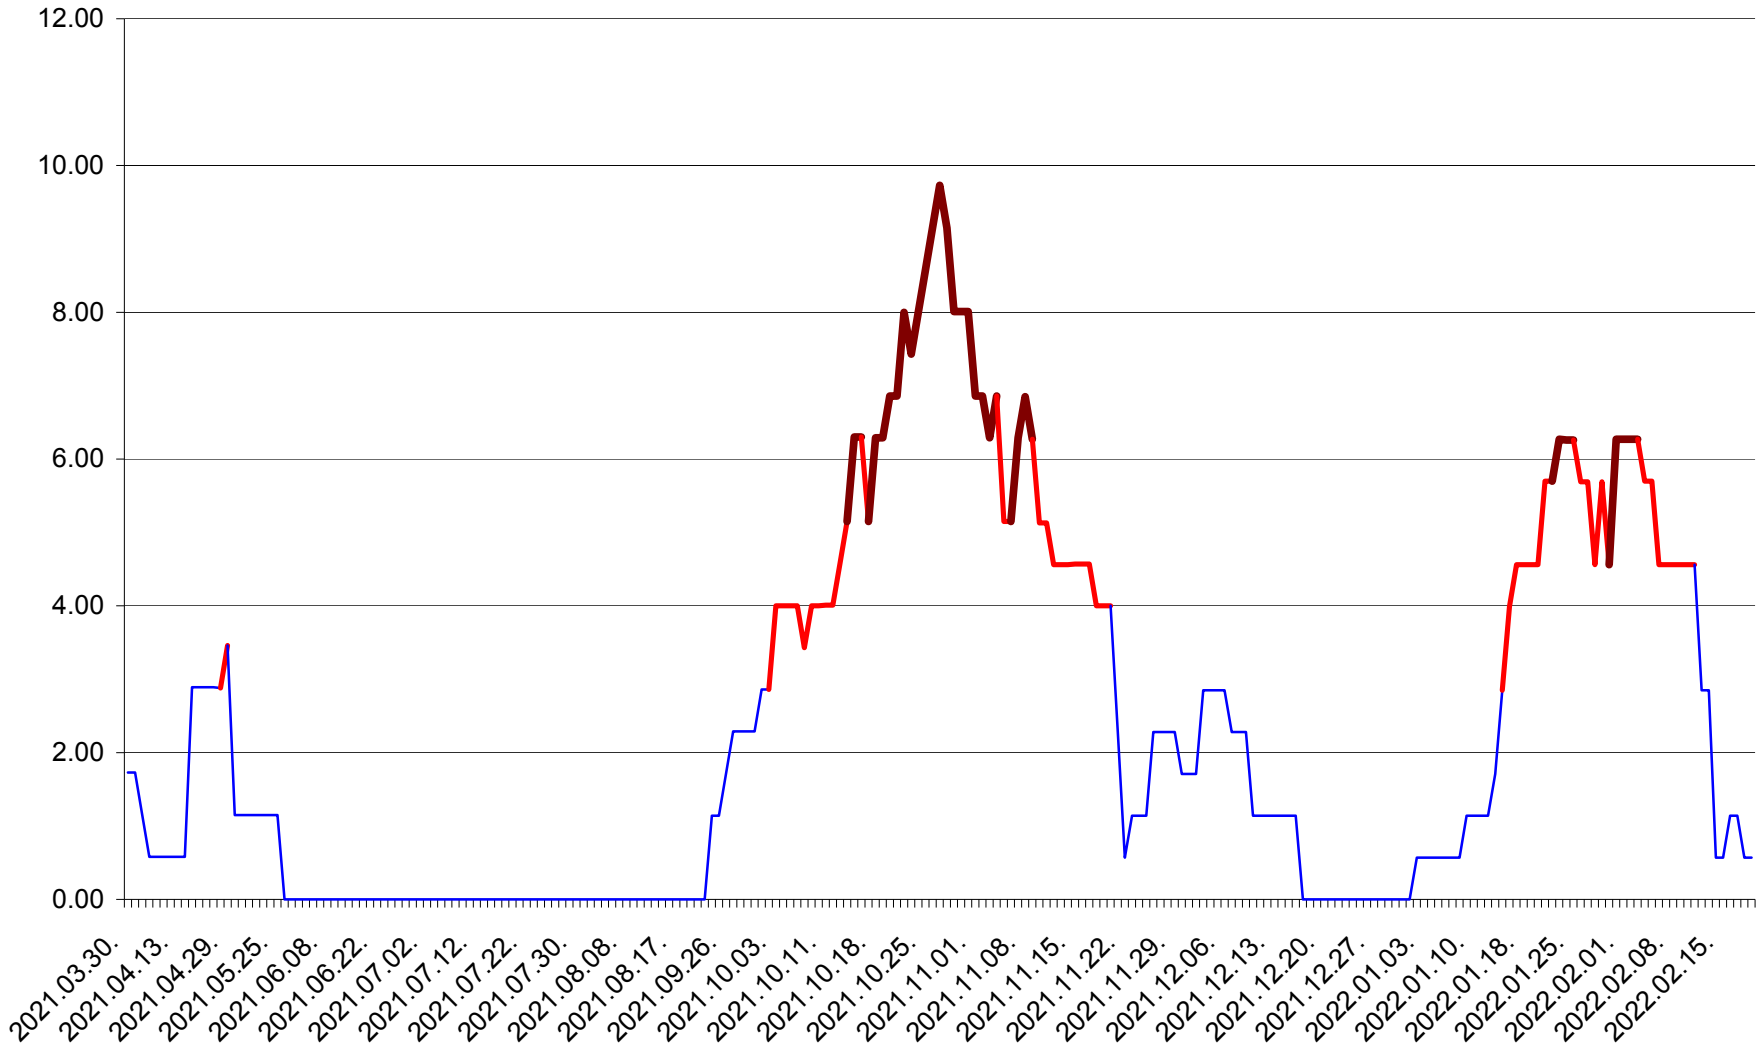

ORAȘ VLĂHIȚA - Evolutia incidentei cumulate pe 14 zile la ‰ de locuitori
2021.04.01. - 2022.02.19.