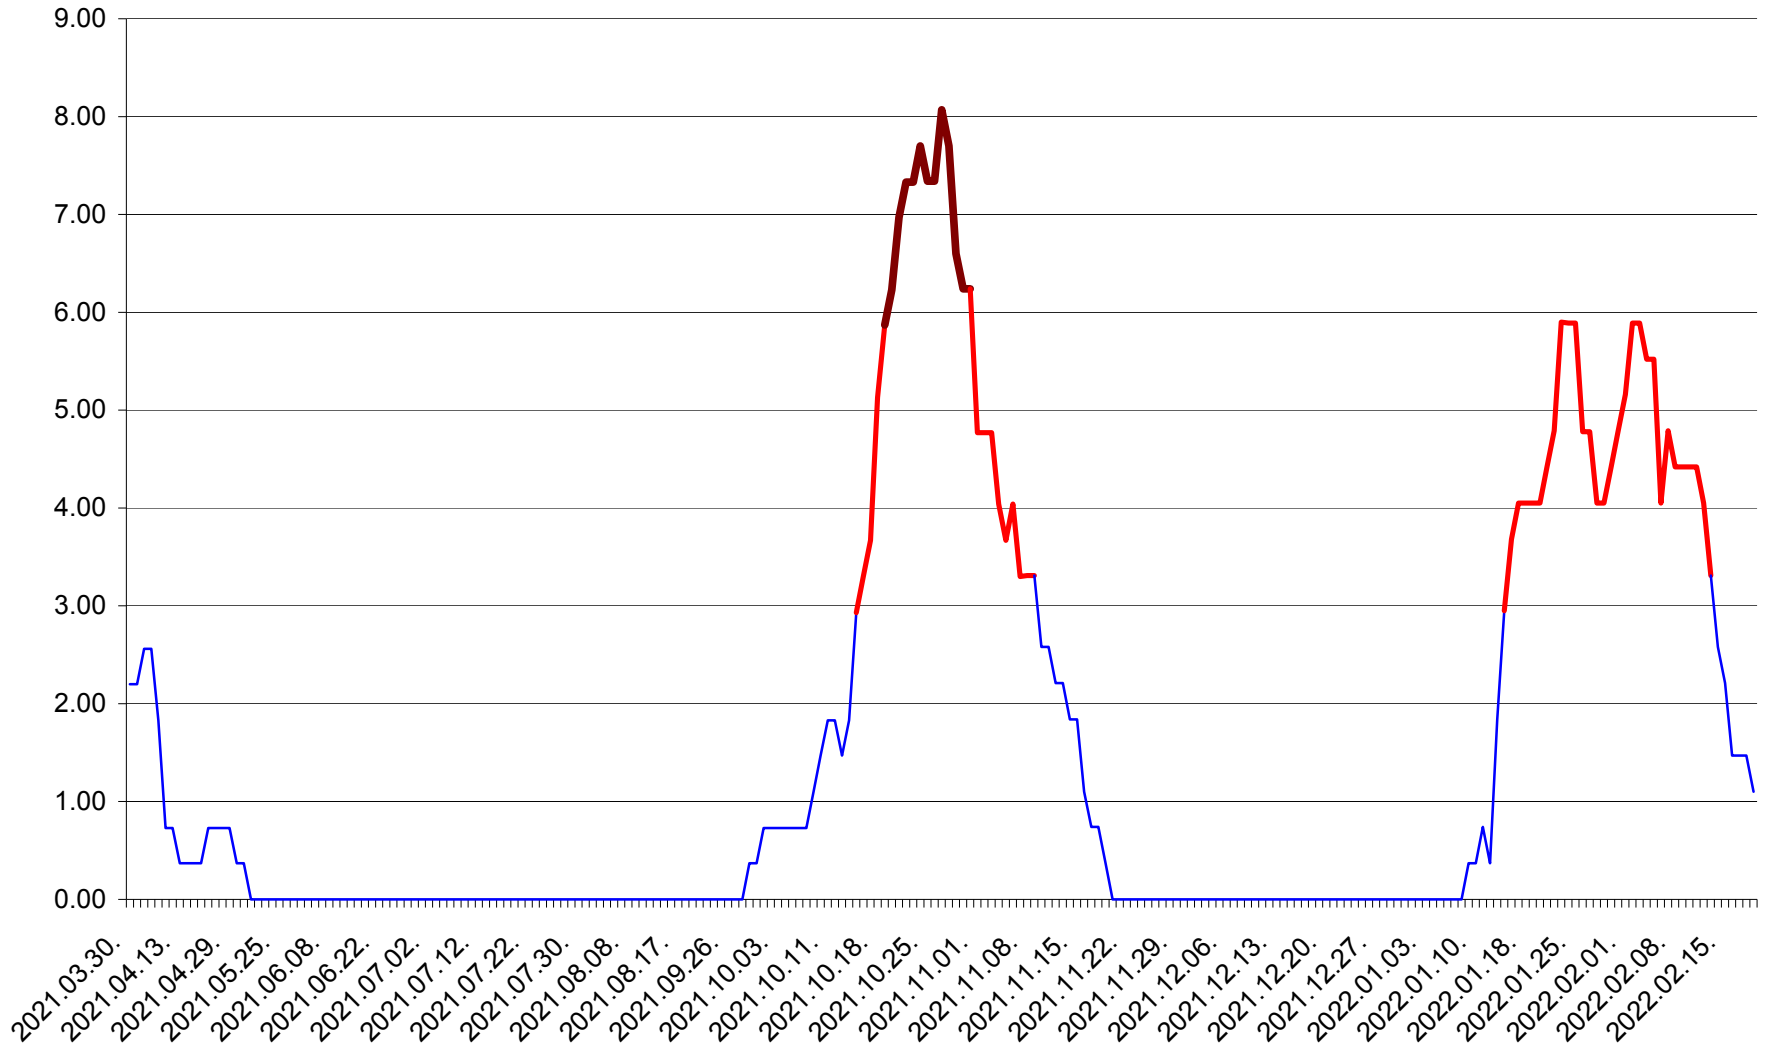

ORAȘ BĂLAN - Evolutia incidentei cumulate pe 14 zile la ‰ de locuitori  
2021.04.01. - 2022.02.19.

BILBOR - Evolutia incidentei cumulate pe 14 zile la ‰ de locuitori  
2021.04.01. - 2022.02.19.

ORAȘ BORSEC - Evolutia incidentei cumulate pe 14 zile la ‰ de locuitori  
2021.04.01. - 2022.02.19.

BRĂDEȘTI - Evolutia incidentei cumulate pe 14 zile la ‰ de locuitori  
2021.04.01. - 2022.02.19.

CĂPÂLNIȚA - Evolutia incidentei cumulate pe 14 zile la ‰ de locuitori  
2021.04.01. - 2022.02.19.

CÂRȚA - Evolutia incidentei cumulate pe 14 zile la ‰ de locuitori  
2021.04.01. - 2022.02.19.

CICEU - Evolutia incidentei cumulate pe 14 zile la ‰ de locuitori  
2021.04.01. - 2022.02.19.

CIUCSÂNGEORGIU - Evolutia incidentei cumulate pe 14 zile la ‰ de locuitori  
2021.04.01. - 2022.02.19.

CIUMANI - Evolutia incidentei cumulate pe 14 zile la ‰ de locuitori  
2021.04.01. - 2022.02.19.

CORBU - Evolutia incidentei cumulate pe 14 zile la ‰ de locuitori  
2021.04.01. - 2022.02.19.

CORUND - Evolutia incidentei cumulate pe 14 zile la ‰ de locuitori  
2021.04.01. - 2022.02.19.

COZMENI - Evolutia incidentei cumulate pe 14 zile la ‰ de locuitori  
2021.04.01. - 2022.02.19.