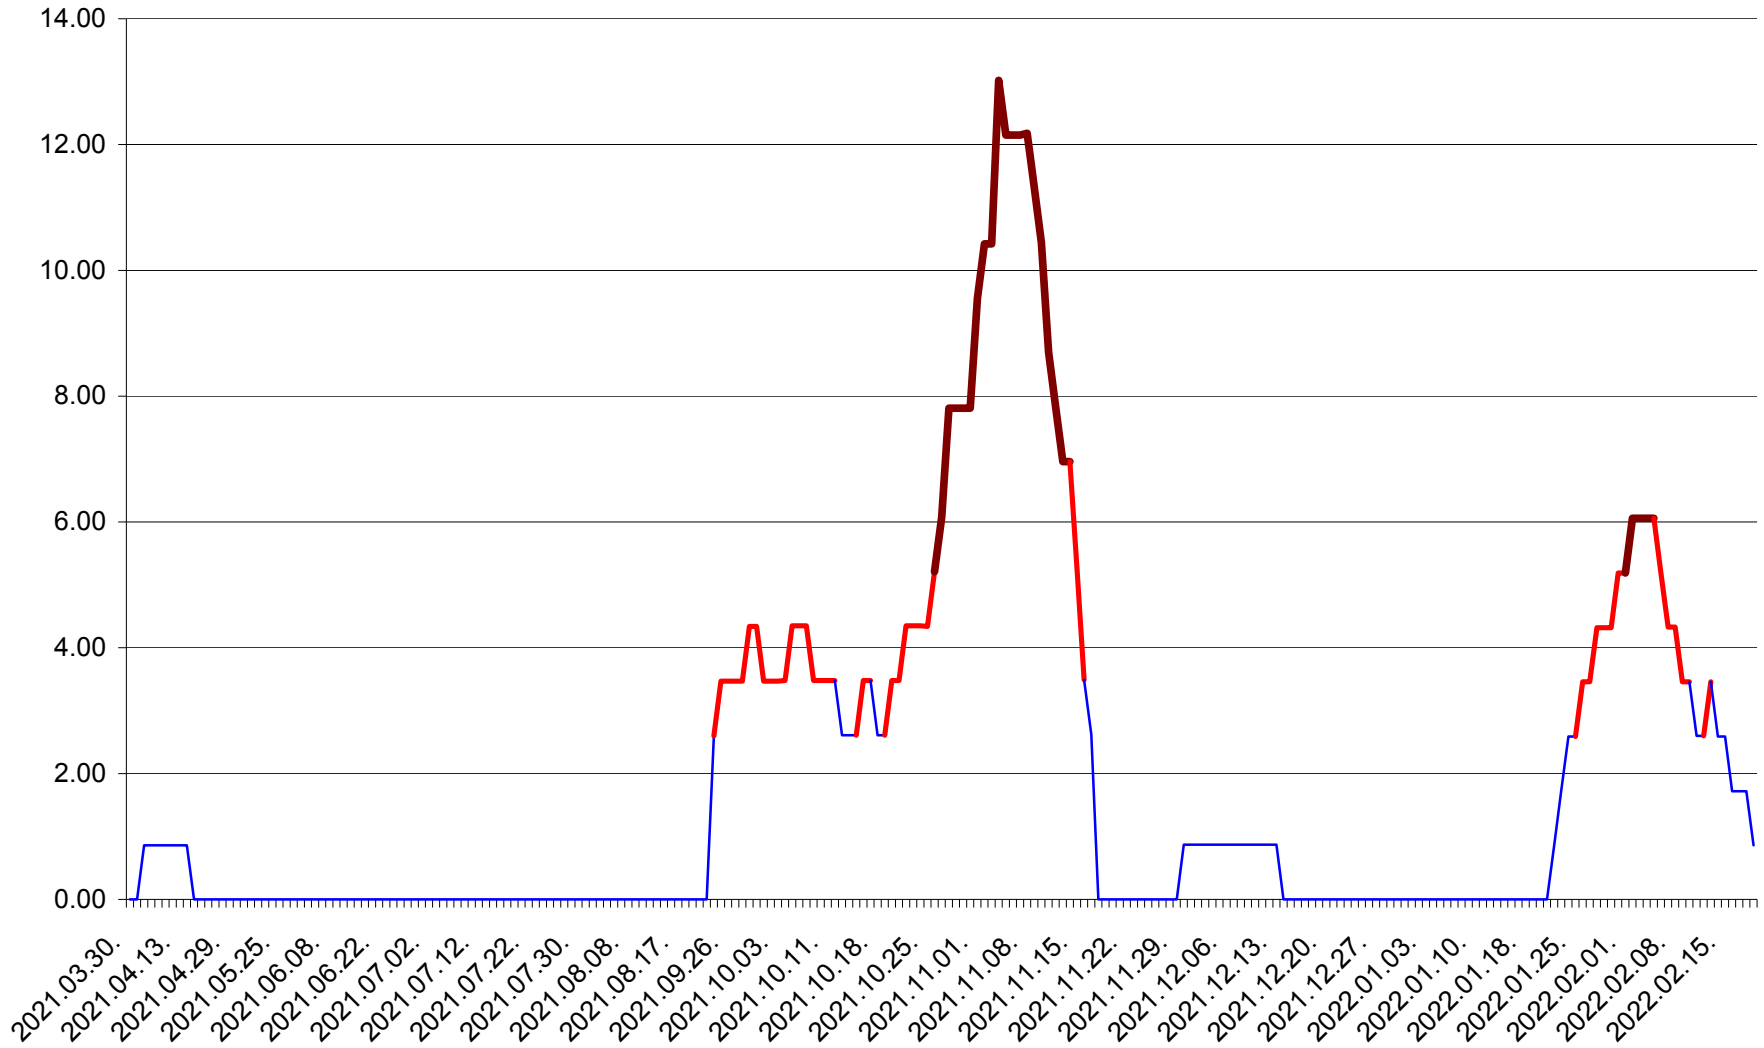

VĂRȘAG - Evolutia incidentei cumulate pe 14 zile la ‰ de locuitori
2021.04.01. - 2022.02.19.