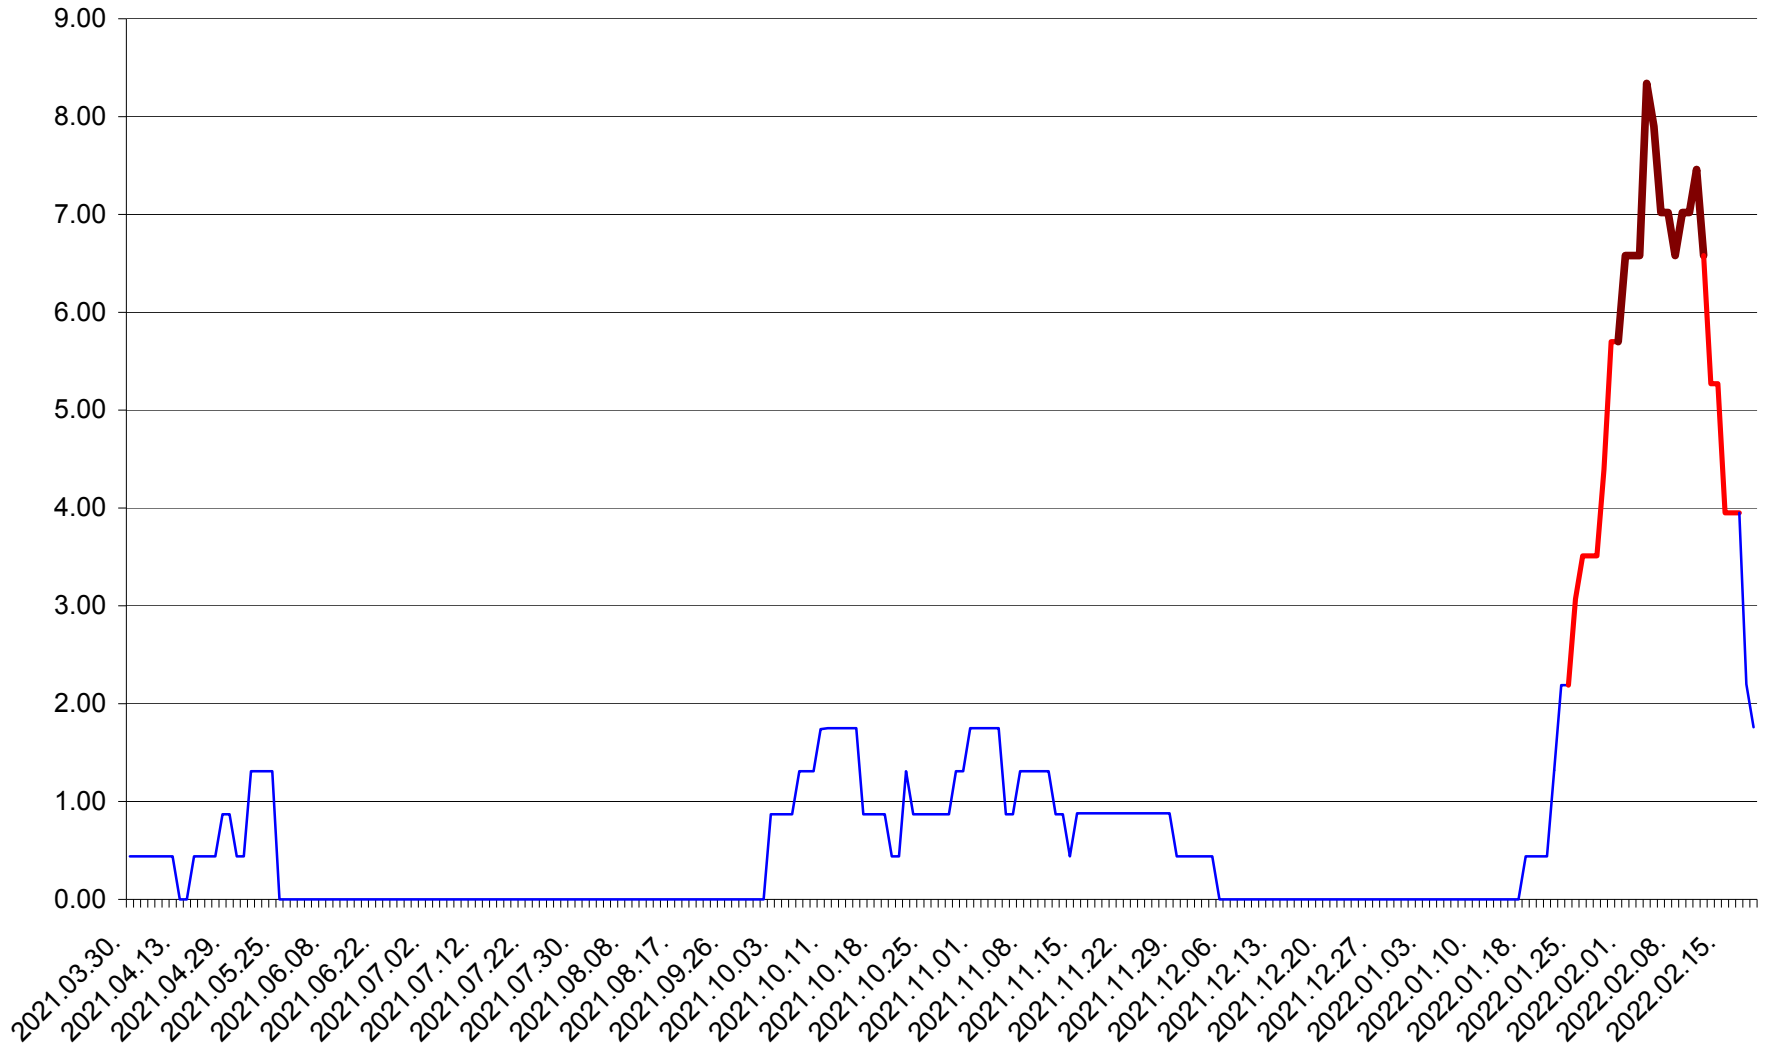

ORAȘ BĂLAN - Evolutia incidentei cumulate pe 14 zile la ‰ de locuitori  
2021.04.01. - 2022.02.19.

BILBOR - Evolutia incidentei cumulate pe 14 zile la ‰ de locuitori  
2021.04.01. - 2022.02.19.

ORAȘ BORSEC - Evolutia incidentei cumulate pe 14 zile la ‰ de locuitori  
2021.04.01. - 2022.02.19.

BRĂDEȘTI - Evolutia incidentei cumulate pe 14 zile la ‰ de locuitori  
2021.04.01. - 2022.02.19.

CĂPÂLNIȚA - Evolutia incidentei cumulate pe 14 zile la ‰ de locuitori  
2021.04.01. - 2022.02.19.

CÂRȚA - Evolutia incidentei cumulate pe 14 zile la ‰ de locuitori  
2021.04.01. - 2022.02.19.

CICEU - Evolutia incidentei cumulate pe 14 zile la ‰ de locuitori  
2021.04.01. - 2022.02.19.

CIUCSÂNGEORGIU - Evolutia incidentei cumulate pe 14 zile la ‰ de locuitori  
2021.04.01. - 2022.02.19.

CIUMANI - Evolutia incidentei cumulate pe 14 zile la ‰ de locuitori  
2021.04.01. - 2022.02.19.

CORBU - Evolutia incidentei cumulate pe 14 zile la ‰ de locuitori  
2021.04.01. - 2022.02.19.

CORUND - Evolutia incidentei cumulate pe 14 zile la ‰ de locuitori  
2021.04.01. - 2022.02.19.

COZMENI - Evolutia incidentei cumulate pe 14 zile la ‰ de locuitori  
2021.04.01. - 2022.02.19.