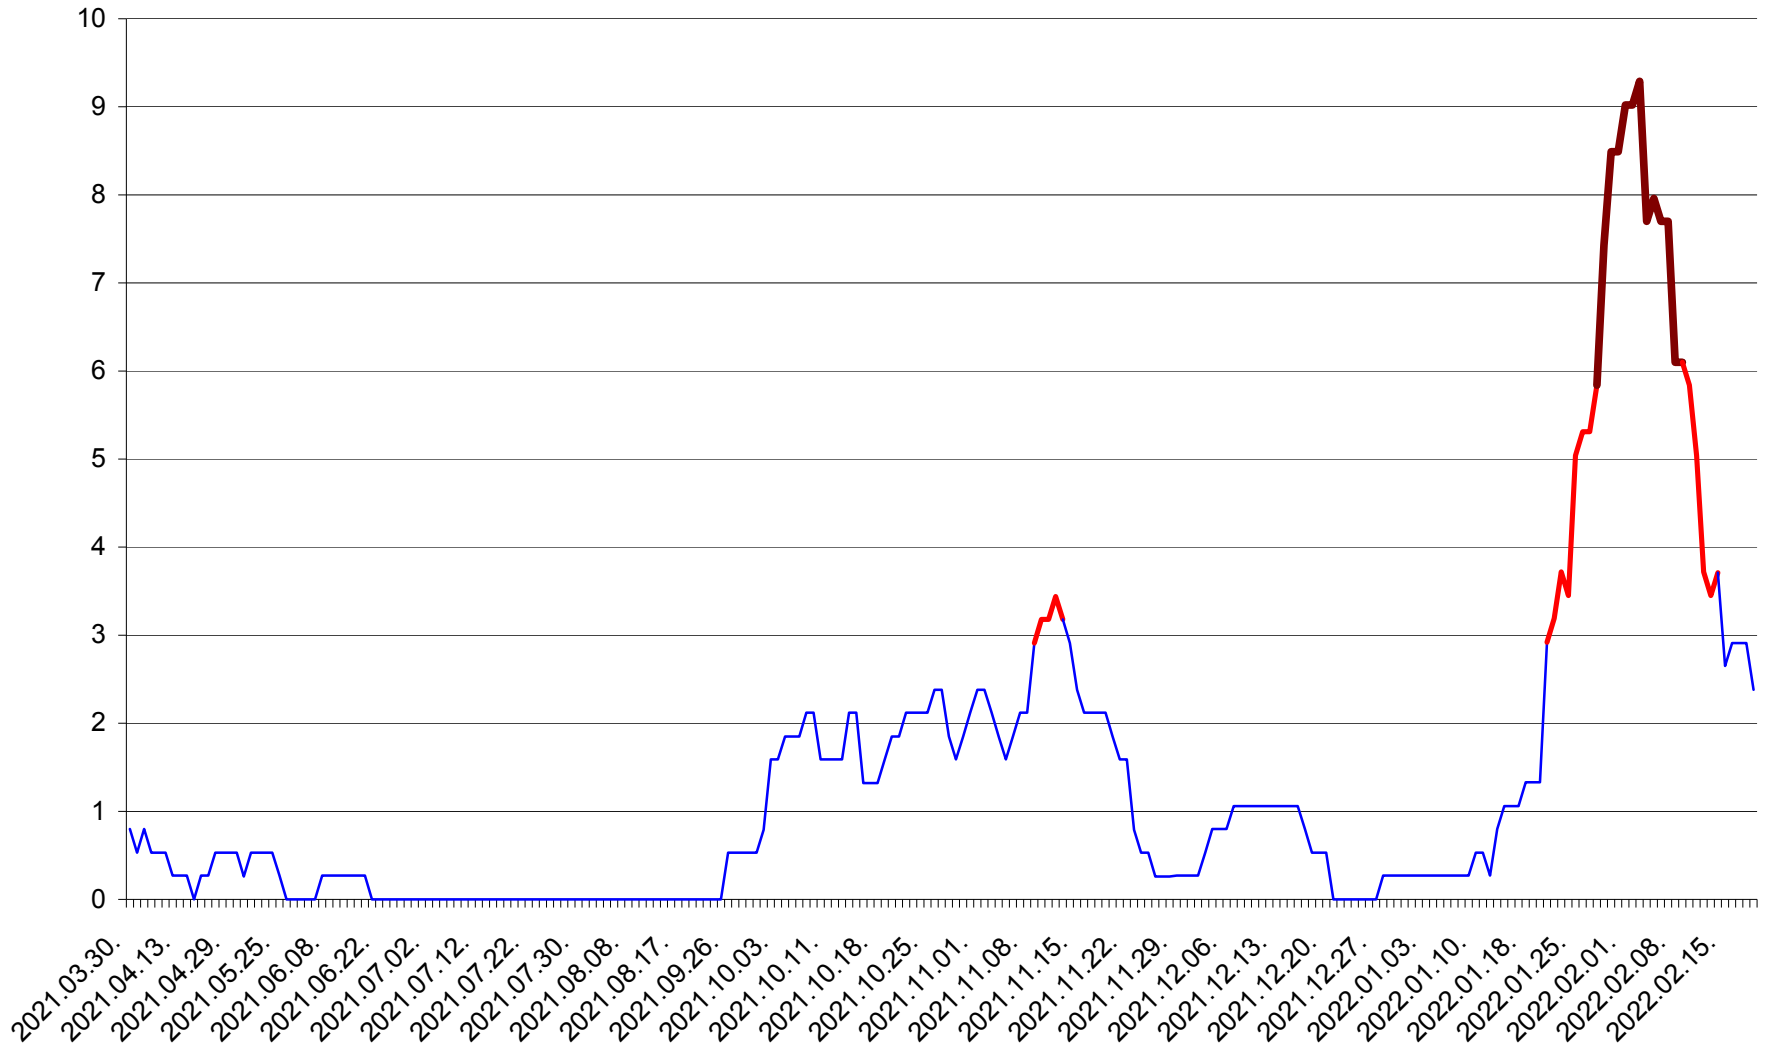

CORBU - Evolutia incidentei cumulate pe 14 zile la ‰ de locuitori  
2021.04.01. - 2022.02.19.

CORUND - Evolutia incidentei cumulate pe 14 zile la ‰ de locuitori  
2021.04.01. - 2022.02.19.

COZMENI - Evolutia incidentei cumulate pe 14 zile la ‰ de locuitori  
2021.04.01. - 2022.02.19.

ORAȘ CRISTURU SECUIESC - Evolutia incidentei cumulate pe 14 zile la ‰ de locuitori  
2021.04.01. - 2022.02.19.

DĂNEȘTI - Evolutia incidentei cumulate pe 14 zile la ‰ de locuitori  
2021.04.01. - 2022.02.19.

DÂRJIU - Evolutia incidentei cumulate pe 14 zile la ‰ de locuitori  
2021.04.01. - 2022.02.19.

DEALU - Evolutia incidentei cumulate pe 14 zile la ‰ de locuitori  
2021.04.01. - 2022.02.19.

DITRĂU - Evolutia incidentei cumulate pe 14 zile la ‰ de locuitori  
2021.04.01. - 2022.02.19.

FELICENI - Evolutia incidentei cumulate pe 14 zile la ‰ de locuitori  
2021.04.01. - 2022.02.19.

FRUMOASA - Evolutia incidentei cumulate pe 14 zile la ‰ de locuitori  
2021.04.01. - 2022.02.19.

GĂLĂUȚAȘ - Evolutia incidentei cumulate pe 14 zile la ‰ de locuitori  
2021.04.01. - 2022.02.19.