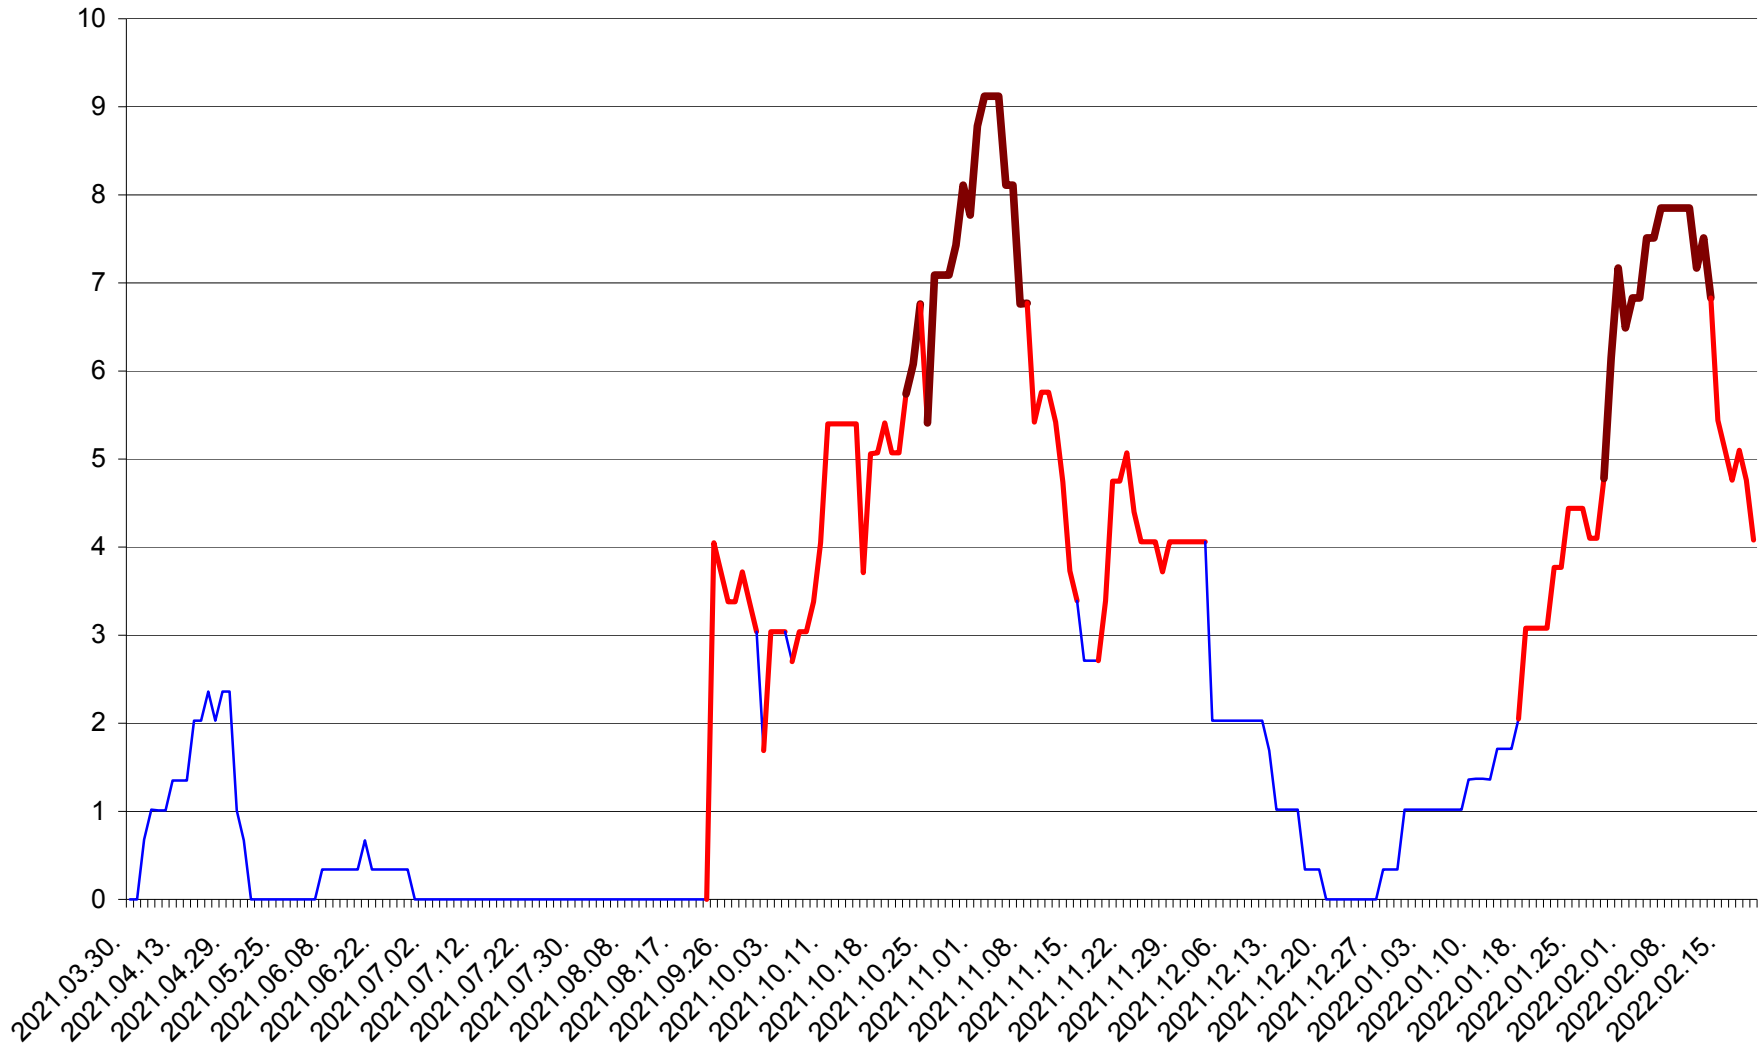

LĂZAREA - Evolutia incidentei cumulate pe 14 zile la % de locuitori  
2021.04.01. - 2022.02.19.

LELICENI - Evolutia incidentei cumulate pe 14 zile la ‰ de locuitori  
2021.04.01. - 2022.02.19.

LUETA - Evolutia incidentei cumulate pe 14 zile la ‰ de locuitori  
2021.04.01. - 2022.02.19.

LUNCA DE JOS - Evolutia incidentei cumulate pe 14 zile la ‰ de locuitori  
2021.04.01. - 2022.02.19.

LUNCA DE SUS - Evolutia incidentei cumulate pe 14 zile la ‰ de locuitori  
2021.04.01. - 2022.02.19.

LUPENI - Evolutia incidentei cumulate pe 14 zile la ‰ de locuitori  
2021.04.01. - 2022.02.19.

MĂDĂRAȘ - Evolutia incidentei cumulate pe 14 zile la ‰ de locuitori  
2021.04.01. - 2022.02.19.

MĂRTINIȘ - Evolutia incidentei cumulate pe 14 zile la ‰ de locuitori  
2021.04.01. - 2022.02.19.

MEREȘTI - Evolutia incidentei cumulate pe 14 zile la ‰ de locuitori  
2021.04.01. - 2022.02.19.

MUNICIPIUL MIERCUREA-CIUC - Evolutia incidentei cumulate pe 14 zile la ‰ de locuitori  
2021.04.01. - 2022.02.19.