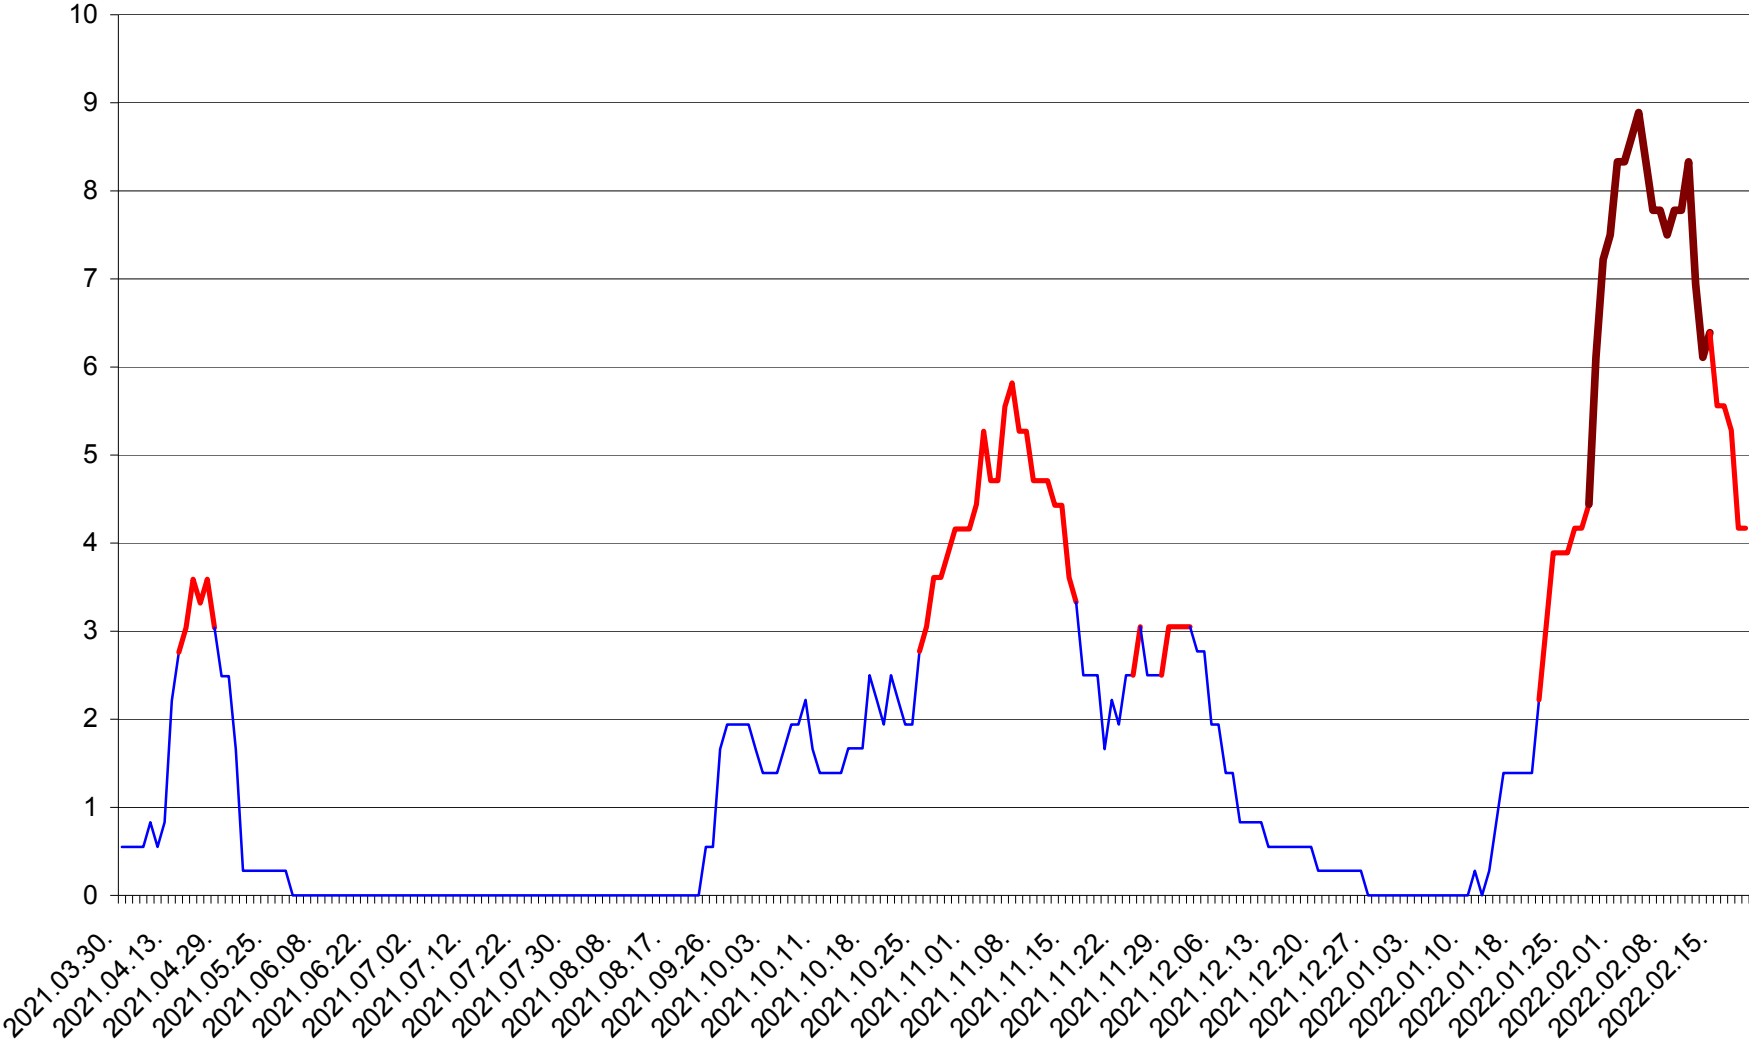

LUPENI - Evolutia incidentei cumulate pe 14 zile la ‰ de locuitori  
2021.04.01. - 2022.02.19.

MĂDĂRAȘ - Evolutia incidentei cumulate pe 14 zile la ‰ de locuitori  
2021.04.01. - 2022.02.19.

MĂRTINIȘ - Evolutia incidentei cumulate pe 14 zile la ‰ de locuitori  
2021.04.01. - 2022.02.19.

MEREȘTI - Evolutia incidentei cumulate pe 14 zile la ‰ de locuitori  
2021.04.01. - 2022.02.19.

MUNICIPIUL MIERCUREA-CIUC - Evolutia incidentei cumulate pe 14 zile la ‰ de locuitori  
2021.04.01. - 2022.02.19.

MIHĂILENI - Evolutia incidentei cumulate pe 14 zile la ‰ de locuitori  
2021.04.01. - 2022.02.19.

MUGENI - Evolutia incidentei cumulate pe 14 zile la ‰ de locuitori  
2021.04.01. - 2022.02.19.

OCLAND - Evolutia incidentei cumulate pe 14 zile la ‰ de locuitori  
2021.04.01. - 2022.02.19.