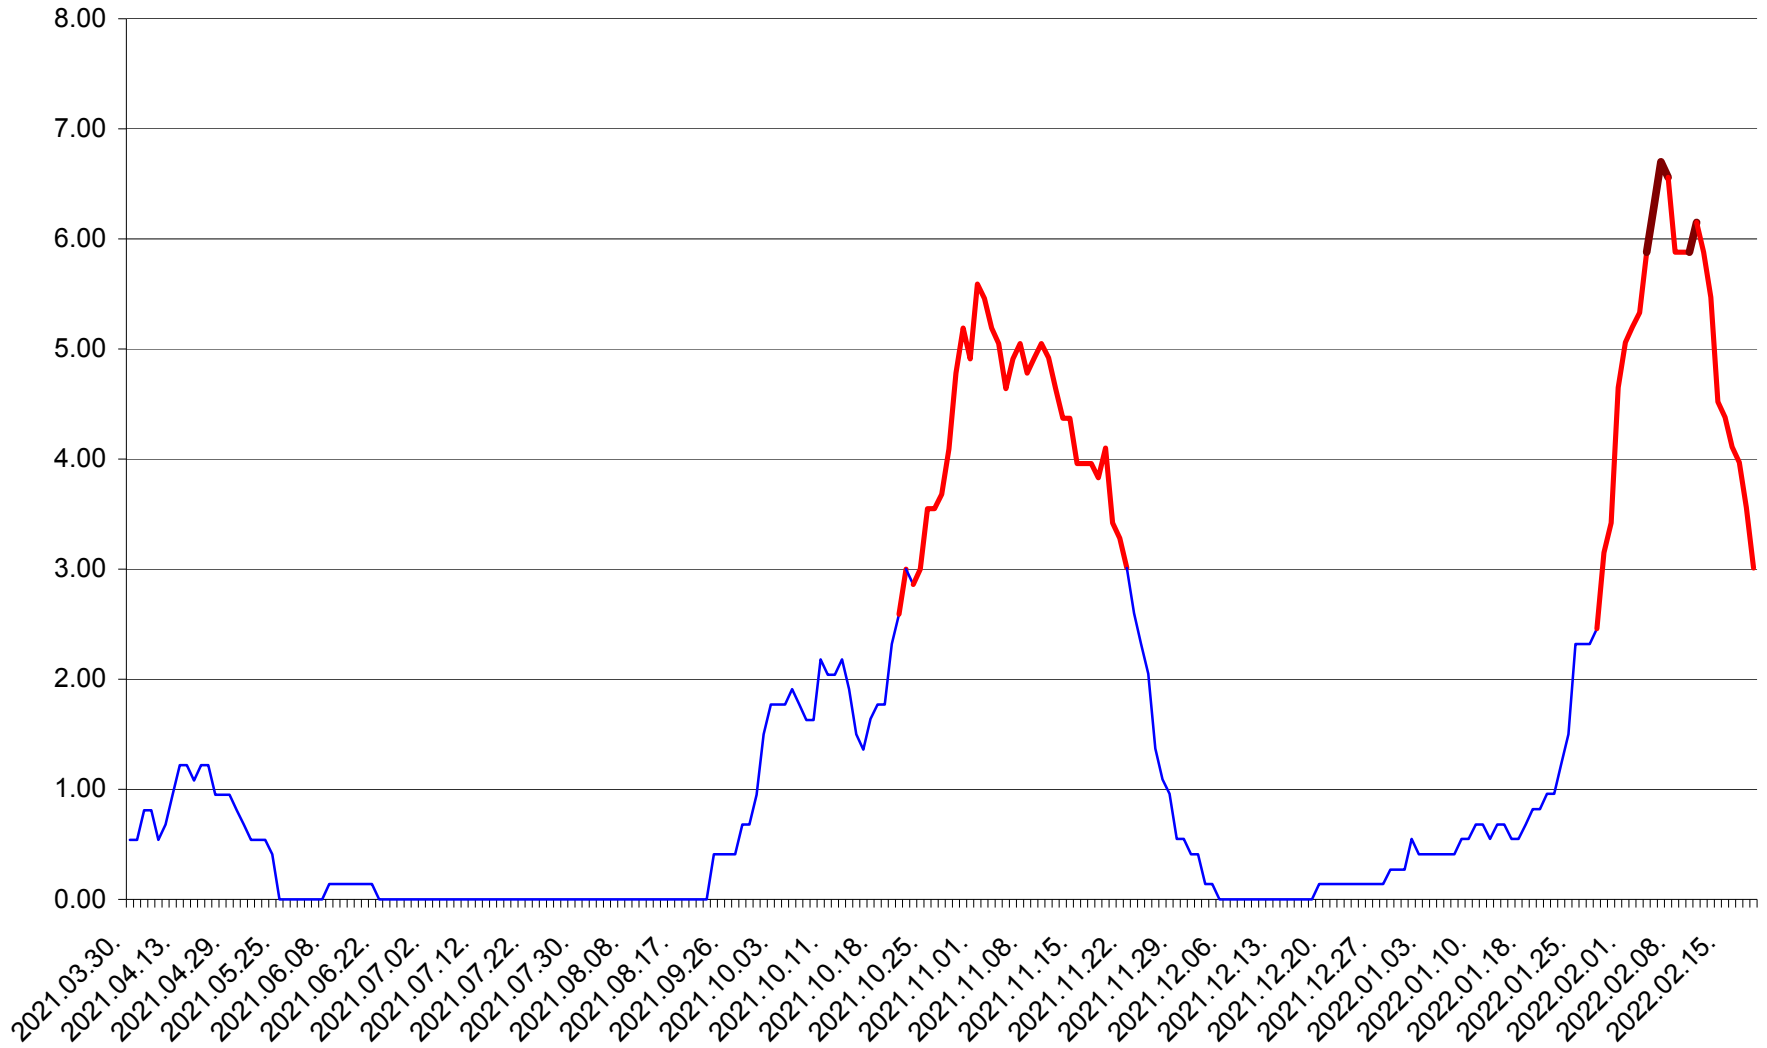

ATID - Evolutia incidentei cumulate pe 14 zile la % de locuitori  
2021.04.01. - 2022.02.19.

AVRĂMEȘTI - Evolutia incidentei cumulate pe 14 zile la ‰ de locuitori  
2021.04.01. - 2022.02.19.

ORAȘ BĂILE TUȘNAD - Evolția incidenței cumulate pe 14 zile la ‰ de locuitori  
2021.04.01. - 2022.02.19.

ORAȘ BĂLAN - Evolutia incidentei cumulate pe 14 zile la ‰ de locuitori  
2021.04.01. - 2022.02.19.

BILBOR - Evolutia incidentei cumulate pe 14 zile la ‰ de locuitori  
2021.04.01. - 2022.02.19.

ORAȘ BORSEC - Evolutia incidentei cumulate pe 14 zile la ‰ de locuitori  
2021.04.01. - 2022.02.19.

BRĂDEȘTI - Evolutia incidentei cumulate pe 14 zile la ‰ de locuitori  
2021.04.01. - 2022.02.19.

CĂPÂLNIȚA - Evolutia incidentei cumulate pe 14 zile la ‰ de locuitori  
2021.04.01. - 2022.02.19.

CÂRȚA - Evolutia incidentei cumulate pe 14 zile la ‰ de locuitori  
2021.04.01. - 2022.02.19.