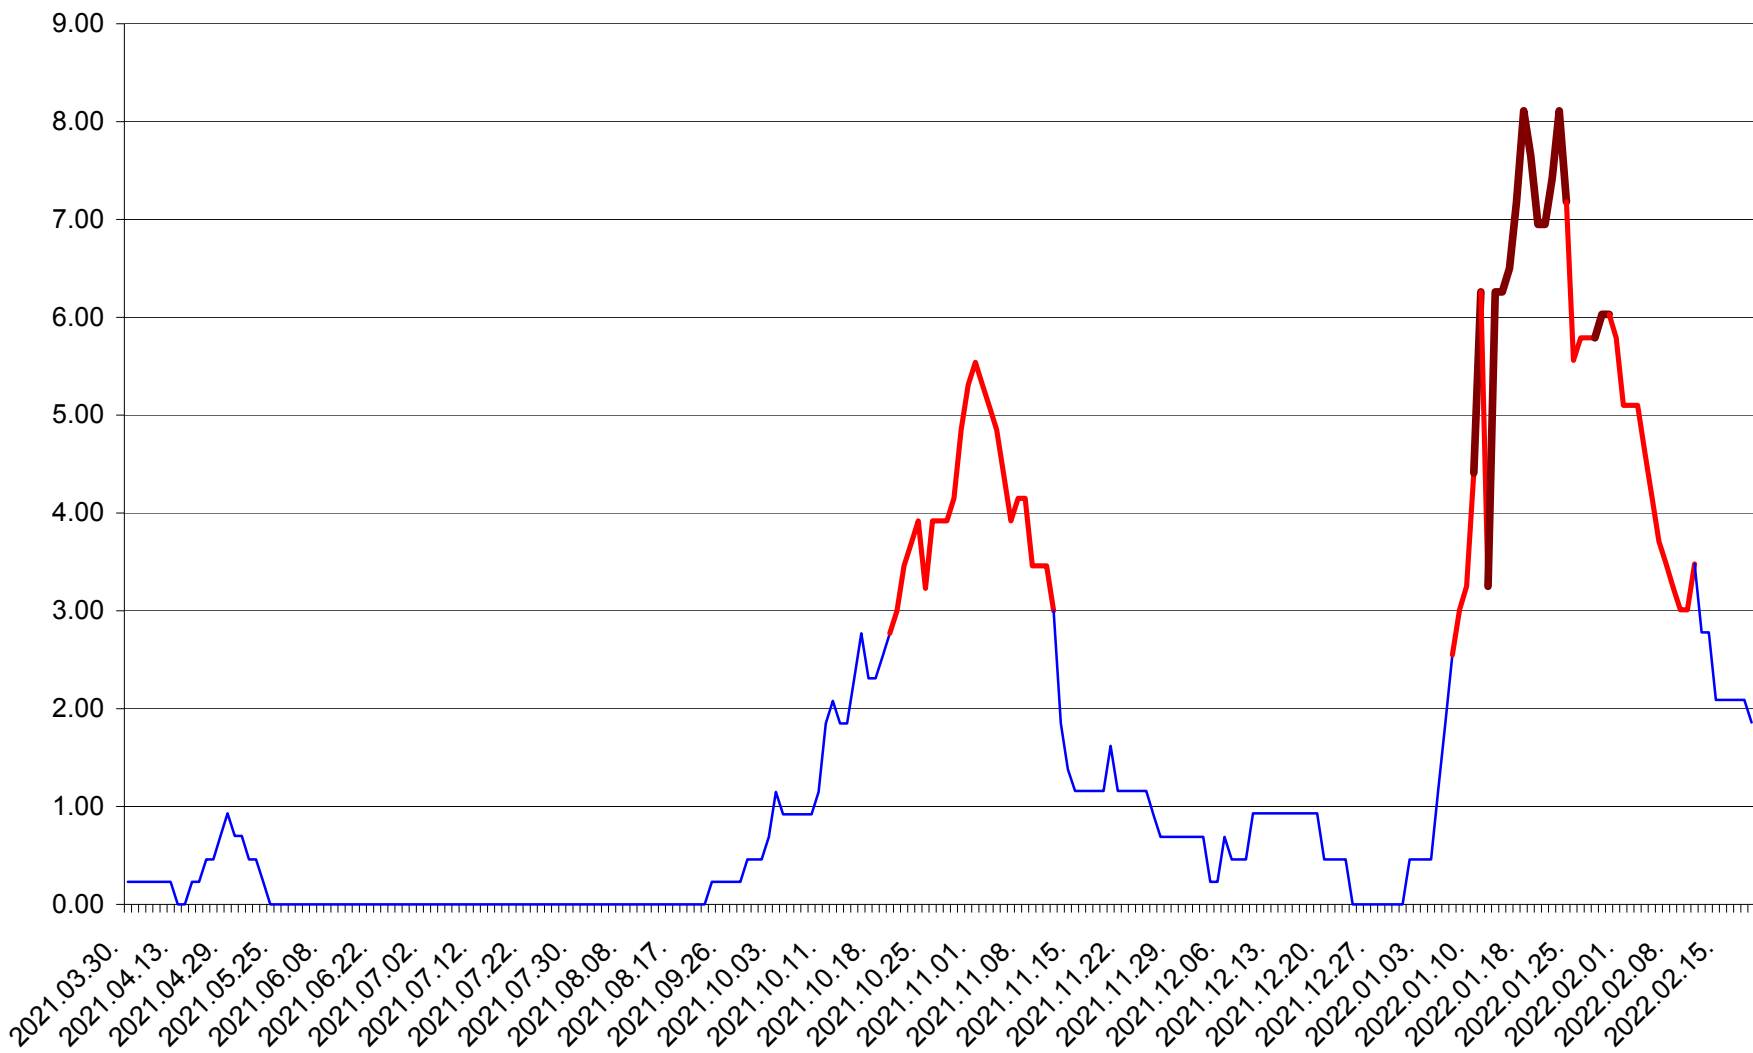

ORAȘ BĂLAN - Evolutia incidentei cumulate pe 14 zile la ‰ de locuitori  
2021.04.01. - 2022.02.19.

BILBOR - Evolutia incidentei cumulate pe 14 zile la ‰ de locuitori  
2021.04.01. - 2022.02.19.

ORAȘ BORSEC - Evolutia incidentei cumulate pe 14 zile la ‰ de locuitori  
2021.04.01. - 2022.02.19.

BRĂDEȘTI - Evolutia incidentei cumulate pe 14 zile la ‰ de locuitori  
2021.04.01. - 2022.02.19.

CĂPÂLNIȚA - Evolutia incidentei cumulate pe 14 zile la ‰ de locuitori  
2021.04.01. - 2022.02.19.

CÂRȚA - Evolutia incidentei cumulate pe 14 zile la ‰ de locuitori  
2021.04.01. - 2022.02.19.

CICEU - Evolutia incidentei cumulate pe 14 zile la ‰ de locuitori  
2021.04.01. - 2022.02.19.

CIUCSÂNGEORGIU - Evolutia incidentei cumulate pe 14 zile la ‰ de locuitori  
2021.04.01. - 2022.02.19.

CIUMANI - Evolutia incidentei cumulate pe 14 zile la ‰ de locuitori  
2021.04.01. - 2022.02.19.

CORBU - Evolutia incidentei cumulate pe 14 zile la ‰ de locuitori  
2021.04.01. - 2022.02.19.

CORUND - Evolutia incidentei cumulate pe 14 zile la ‰ de locuitori  
2021.04.01. - 2022.02.19.

COZMENI - Evolutia incidentei cumulate pe 14 zile la ‰ de locuitori  
2021.04.01. - 2022.02.19.