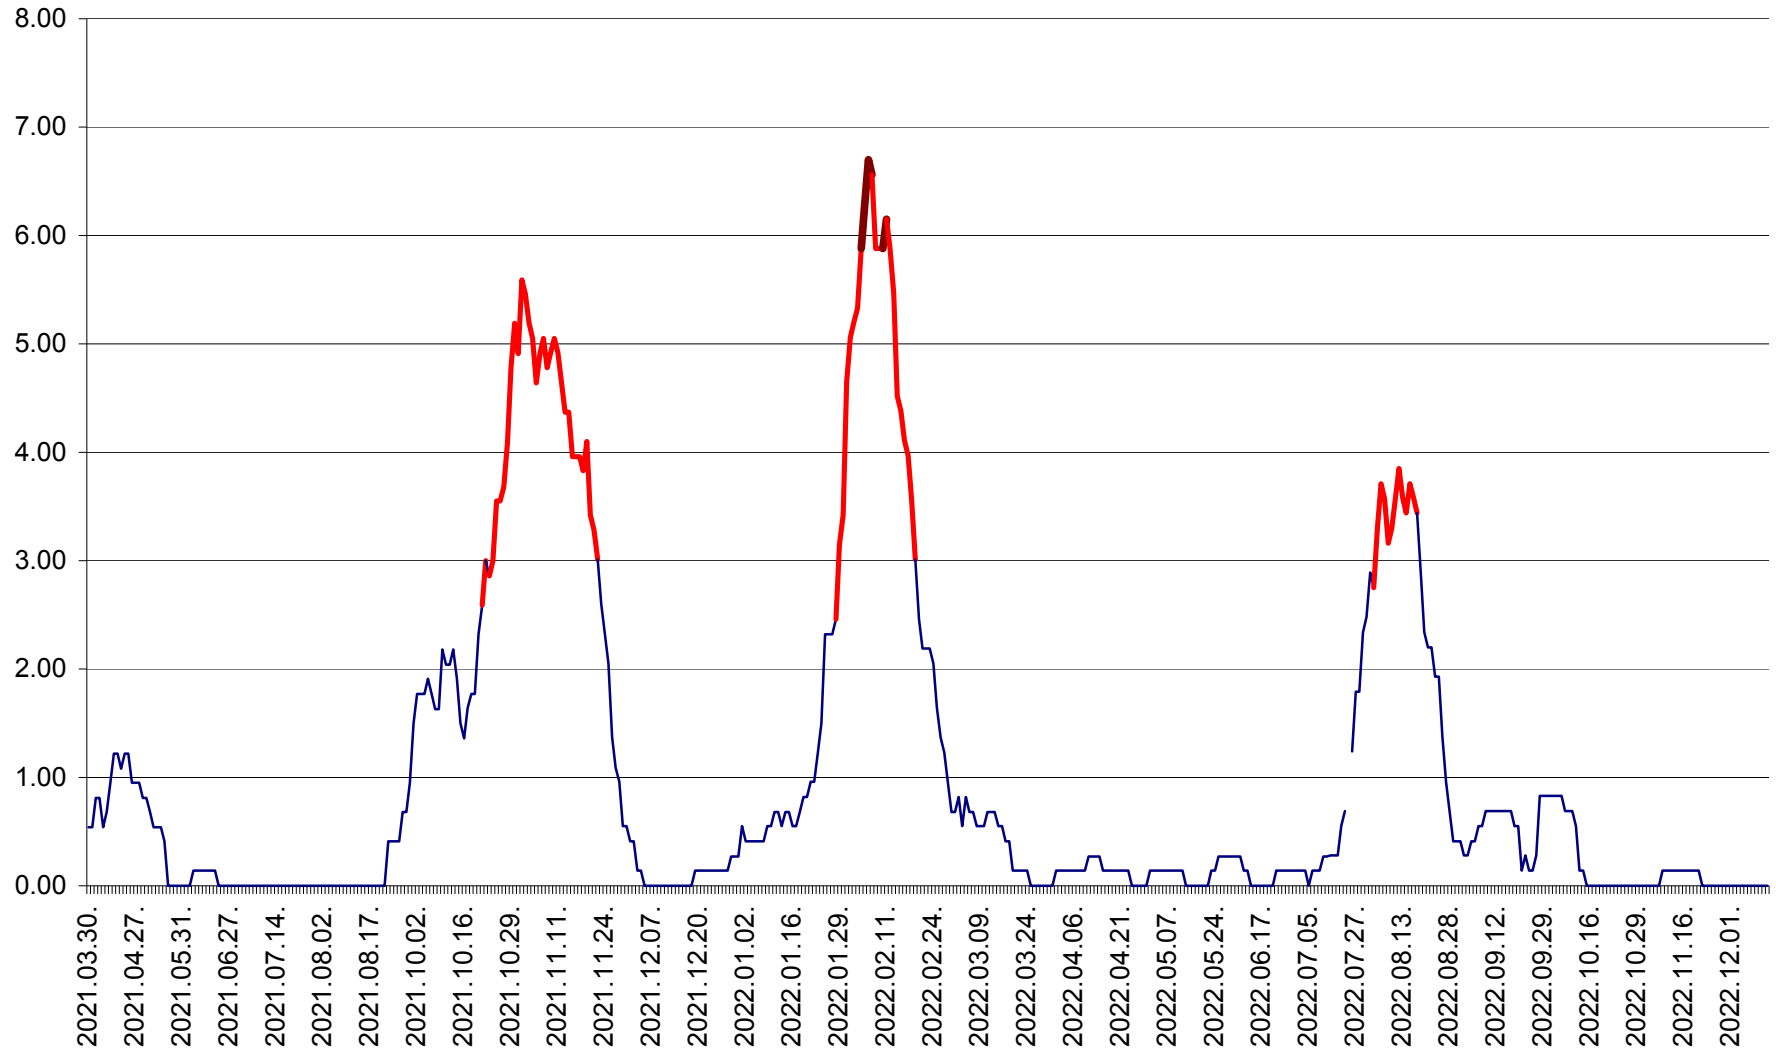

ATID - Evolutia incidentei cumulate pe 14 zile la ‰ de locuitori
2021.04.01. - 2022.12.13.

AVRĂMEȘTI - Evolutia incidentei cumulate pe 14 zile la ‰ de locuitori
2021.04.01. - 2022.12.13.

ORAȘ BĂILE TUȘNAD - Evoluția incidenței cumulate pe 14 zile la ‰ de locuitori
2021.04.01. - 2022.12.13.

ORAȘ BĂLAN - Evoluția incidenței cumulate pe 14 zile la ‰ de locuitori
2021.04.01. - 2022.12.13.

BILBOR - Evolutia incidentei cumulate pe 14 zile la ‰ de locuitori
2021.04.01. - 2022.12.13.

ORAȘ BORSEC - Evolutia incidentei cumulate pe 14 zile la ‰ de locuitori
2021.04.01. - 2022.12.13.

BRĂDEȘTI - Evolutia incidentei cumulate pe 14 zile la ‰ de locuitori
2021.04.01. - 2022.12.13.

CĂPÂLNIȚA - Evolutia incidentei cumulate pe 14 zile la ‰ de locuitori
2021.04.01. - 2022.12.13.

CÂRȚA - Evolutia incidentei cumulate pe 14 zile la ‰ de locuitori
2021.04.01. - 2022.12.13.