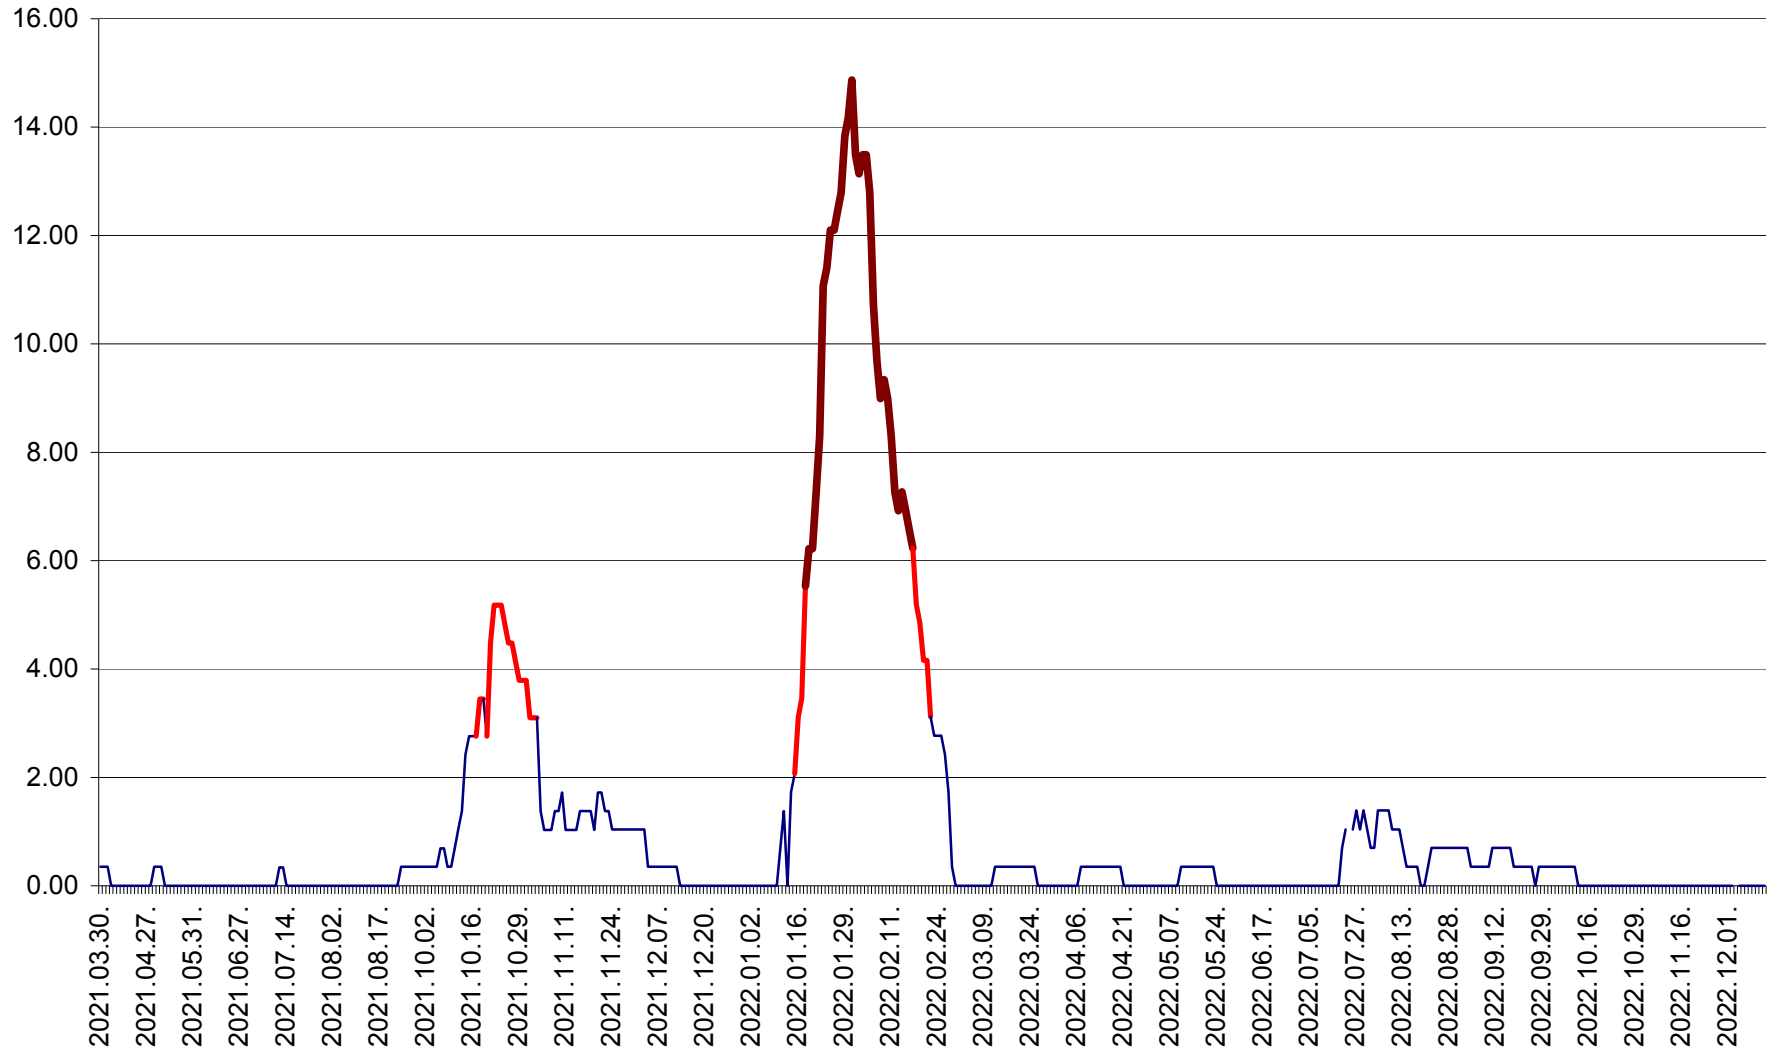

ORAȘ BĂLAN - Evoluția incidenței cumulate pe 14 zile la ‰ de locuitori
2021.04.01. - 2022.12.13.

BILBOR - Evolutia incidentei cumulate pe 14 zile la ‰ de locuitori
2021.04.01. - 2022.12.13.

ORAȘ BORSEC - Evolutia incidentei cumulate pe 14 zile la ‰ de locuitori
2021.04.01. - 2022.12.13.

BRĂDEȘTI - Evolutia incidentei cumulate pe 14 zile la ‰ de locuitori
2021.04.01. - 2022.12.13.

CĂPÂLNIȚA - Evolutia incidentei cumulate pe 14 zile la ‰ de locuitori
2021.04.01. - 2022.12.13.

CÂRȚA - Evolutia incidentei cumulate pe 14 zile la ‰ de locuitori
2021.04.01. - 2022.12.13.

CICEU - Evolutia incidentei cumulate pe 14 zile la ‰ de locuitori
2021.04.01. - 2022.12.13.

CIUCSÂNGEORGIU - Evolutia incidentei cumulate pe 14 zile la ‰ de locuitori
2021.04.01. - 2022.12.13.

CIUMANI - Evolutia incidentei cumulate pe 14 zile la ‰ de locuitori
2021.04.01. - 2022.12.13.

CORBU - Evolutia incidentei cumulate pe 14 zile la ‰ de locuitori
2021.04.01. - 2022.12.13.

CORUND - Evolutia incidentei cumulate pe 14 zile la ‰ de locuitori
2021.04.01. - 2022.12.13.

COZMENI - Evolutia incidentei cumulate pe 14 zile la ‰ de locuitori
2021.04.01. - 2022.12.13.