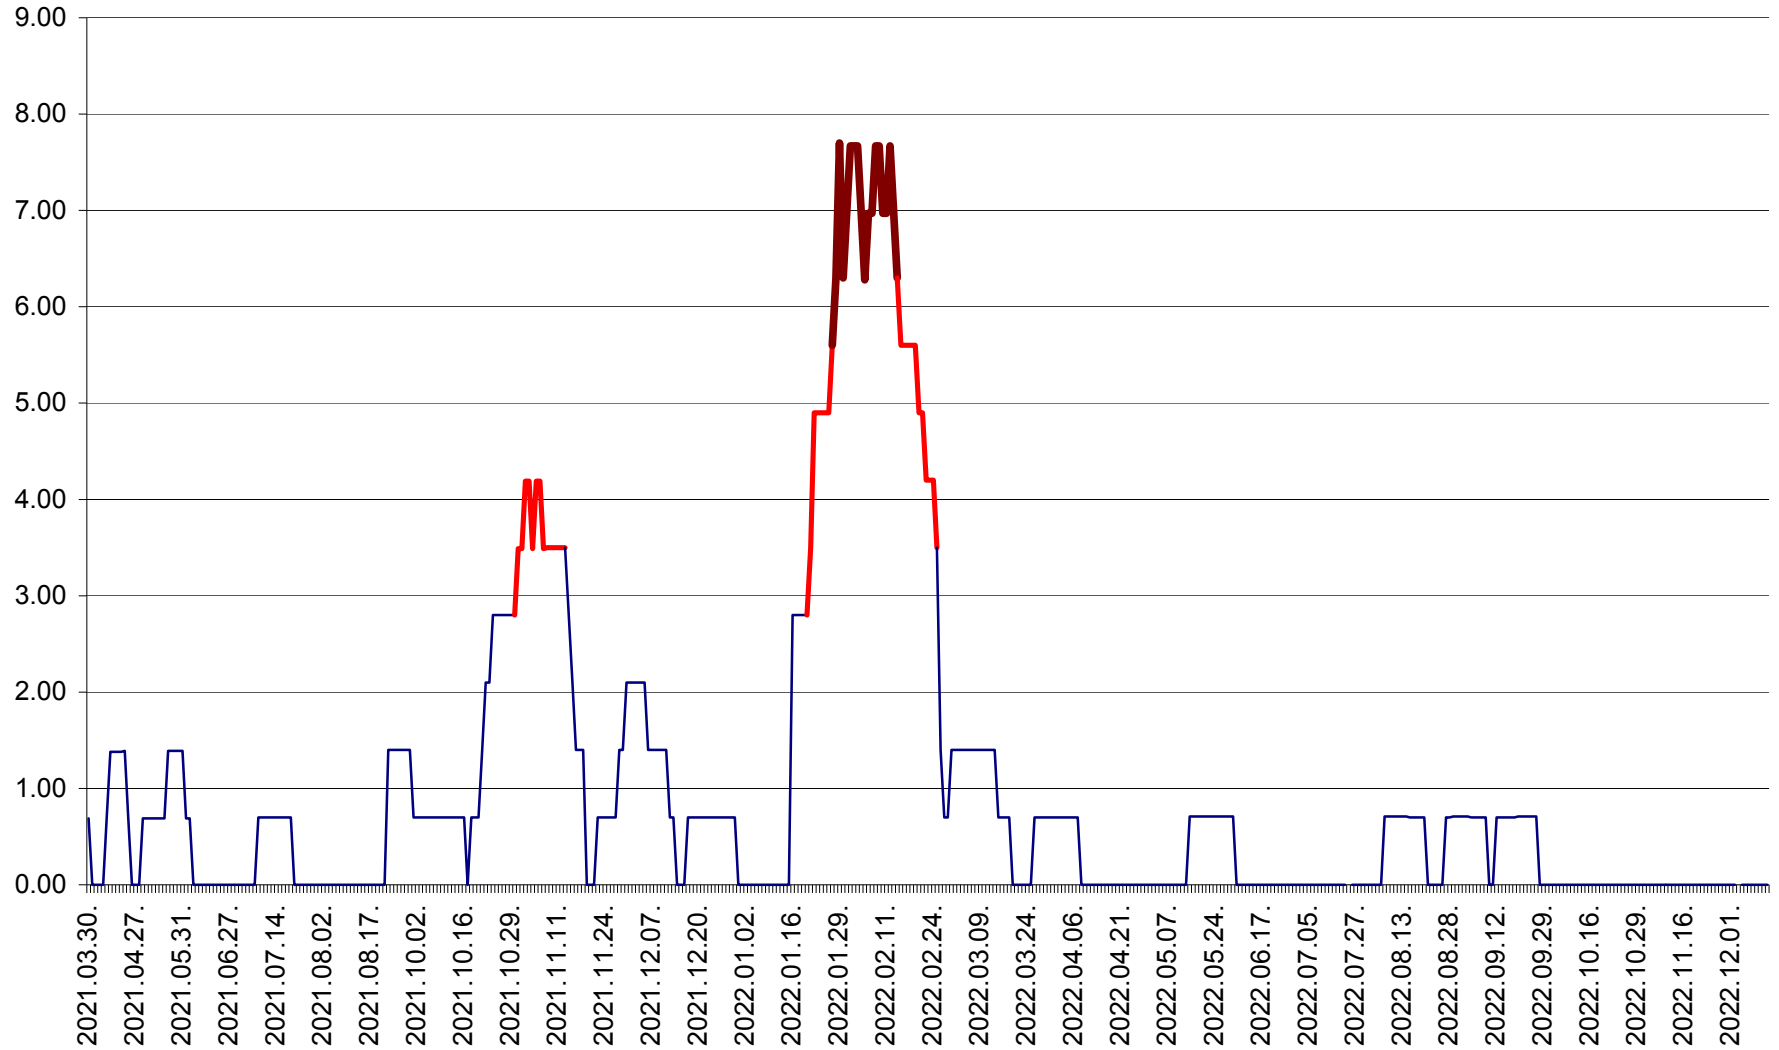

ORAȘ BĂLAN - Evoluția incidenței cumulate pe 14 zile la ‰ de locuitori
2021.04.01. - 2022.12.13.

BILBOR - Evolutia incidentei cumulate pe 14 zile la ‰ de locuitori
2021.04.01. - 2022.12.13.

ORAȘ BORSEC - Evolutia incidentei cumulate pe 14 zile la ‰ de locuitori
2021.04.01. - 2022.12.13.

BRĂDEȘTI - Evolutia incidentei cumulate pe 14 zile la ‰ de locuitori
2021.04.01. - 2022.12.13.

CĂPÂLNIȚA - Evolutia incidentei cumulate pe 14 zile la ‰ de locuitori
2021.04.01. - 2022.12.13.

CÂRȚA - Evolutia incidentei cumulate pe 14 zile la ‰ de locuitori
2021.04.01. - 2022.12.13.

CICEU - Evolutia incidentei cumulate pe 14 zile la ‰ de locuitori
2021.04.01. - 2022.12.13.

CIUCSÂNGEORGIU - Evolutia incidentei cumulate pe 14 zile la ‰ de locuitori
2021.04.01. - 2022.12.13.

CIUMANI - Evolutia incidentei cumulate pe 14 zile la ‰ de locuitori
2021.04.01. - 2022.12.13.

CORBU - Evolutia incidentei cumulate pe 14 zile la ‰ de locuitori
2021.04.01. - 2022.12.13.

CORUND - Evolutia incidentei cumulate pe 14 zile la ‰ de locuitori
2021.04.01. - 2022.12.13.

COZMENI - Evolutia incidentei cumulate pe 14 zile la ‰ de locuitori
2021.04.01. - 2022.12.13.