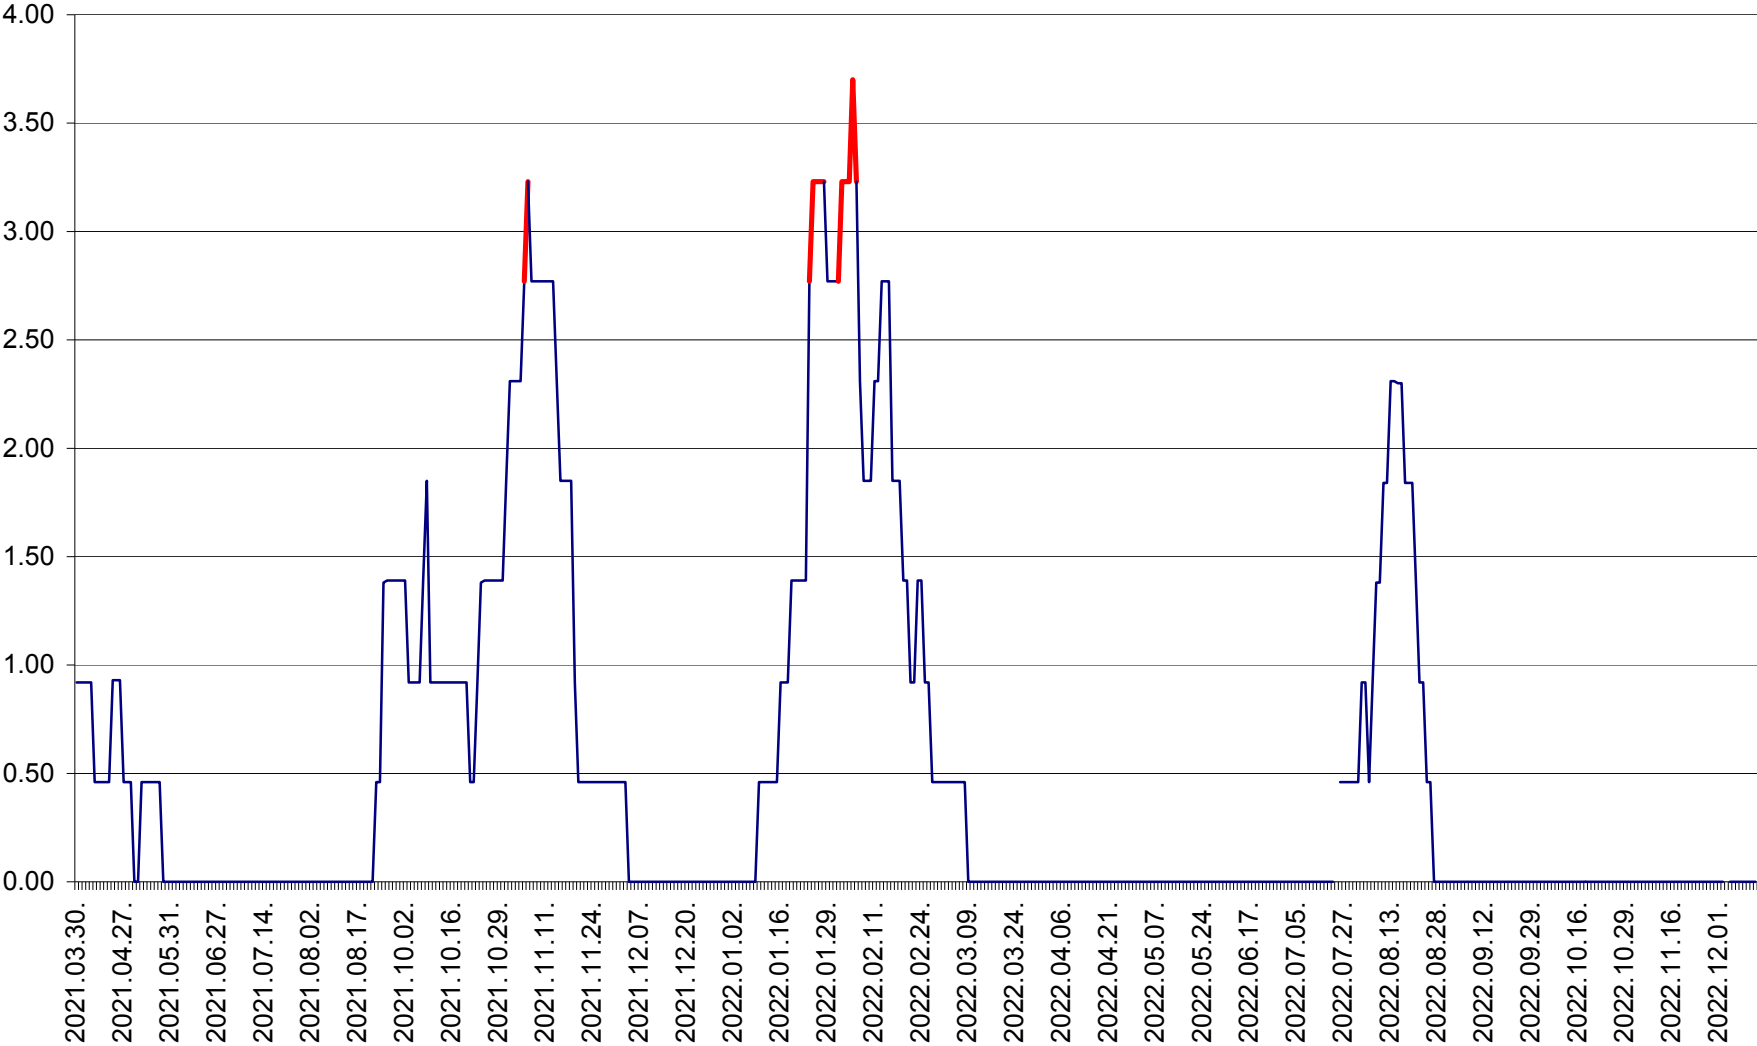

ATID - Evolutia incidentei cumulate pe 14 zile la ‰ de locuitori
2021.04.01. - 2022.12.13.

AVRĂMEȘTI - Evolutia incidentei cumulate pe 14 zile la ‰ de locuitori
2021.04.01. - 2022.12.13.

ORAȘ BĂILE TUȘNAD - Evoluția incidenței cumulate pe 14 zile la ‰ de locuitori
2021.04.01. - 2022.12.13.

ORAȘ BĂLAN - Evoluția incidenței cumulate pe 14 zile la ‰ de locuitori
2021.04.01. - 2022.12.13.

BILBOR - Evolutia incidentei cumulate pe 14 zile la ‰ de locuitori
2021.04.01. - 2022.12.13.

ORAȘ BORSEC - Evolutia incidentei cumulate pe 14 zile la ‰ de locuitori
2021.04.01. - 2022.12.13.

BRĂDEȘTI - Evolutia incidentei cumulate pe 14 zile la ‰ de locuitori
2021.04.01. - 2022.12.13.

CĂPÂLNIȚA - Evolutia incidentei cumulate pe 14 zile la ‰ de locuitori
2021.04.01. - 2022.12.13.

CÂRȚA - Evolutia incidentei cumulate pe 14 zile la ‰ de locuitori
2021.04.01. - 2022.12.13.

CICEU - Evolutia incidentei cumulate pe 14 zile la ‰ de locuitori
2021.04.01. - 2022.12.13.

CIUCSÂNGEORGIU - Evolutia incidentei cumulate pe 14 zile la ‰ de locuitori
2021.04.01. - 2022.12.13.

CIUMANI - Evolutia incidentei cumulate pe 14 zile la ‰ de locuitori
2021.04.01. - 2022.12.13.