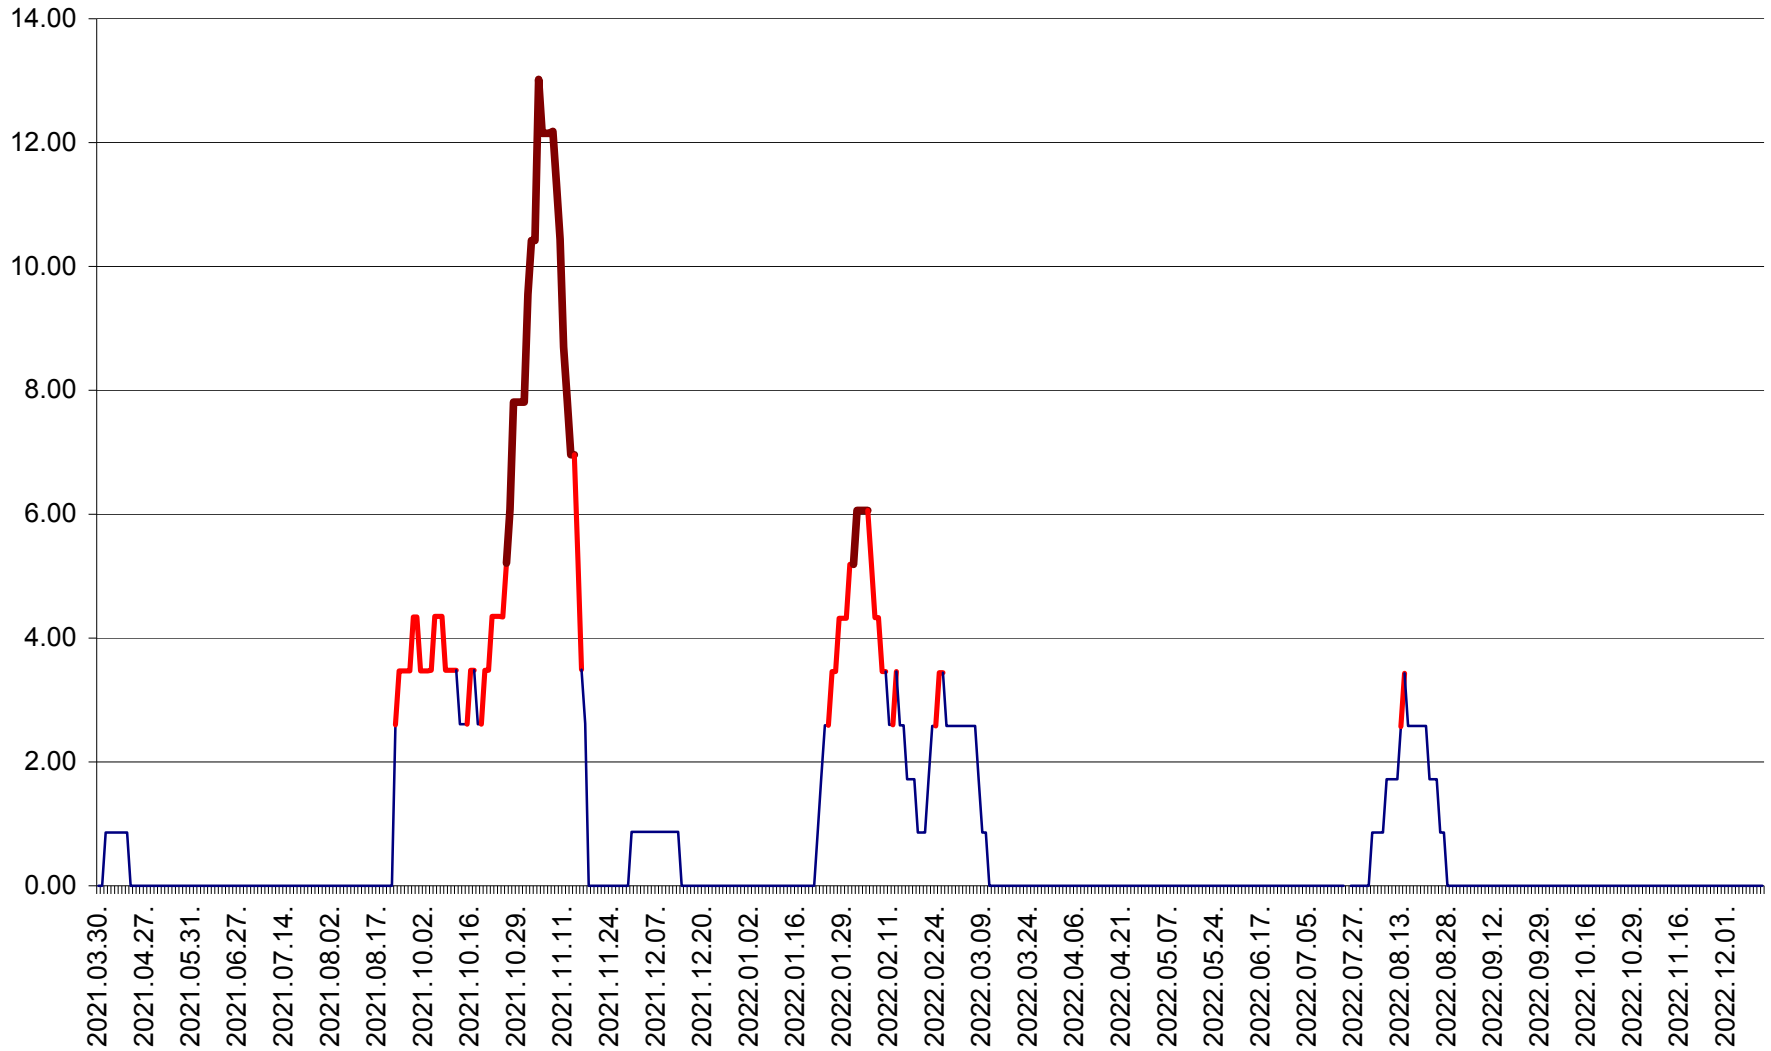

VĂRȘAG - Evolutia incidentei cumulate pe 14 zile la ‰ de locuitori
2021.04.01. - 2022.12.13.

ULIEȘ - Evoluția incidentei cumulate pe 14 zile la ‰ de locuitori
2021.04.01. - 2022.12.13.