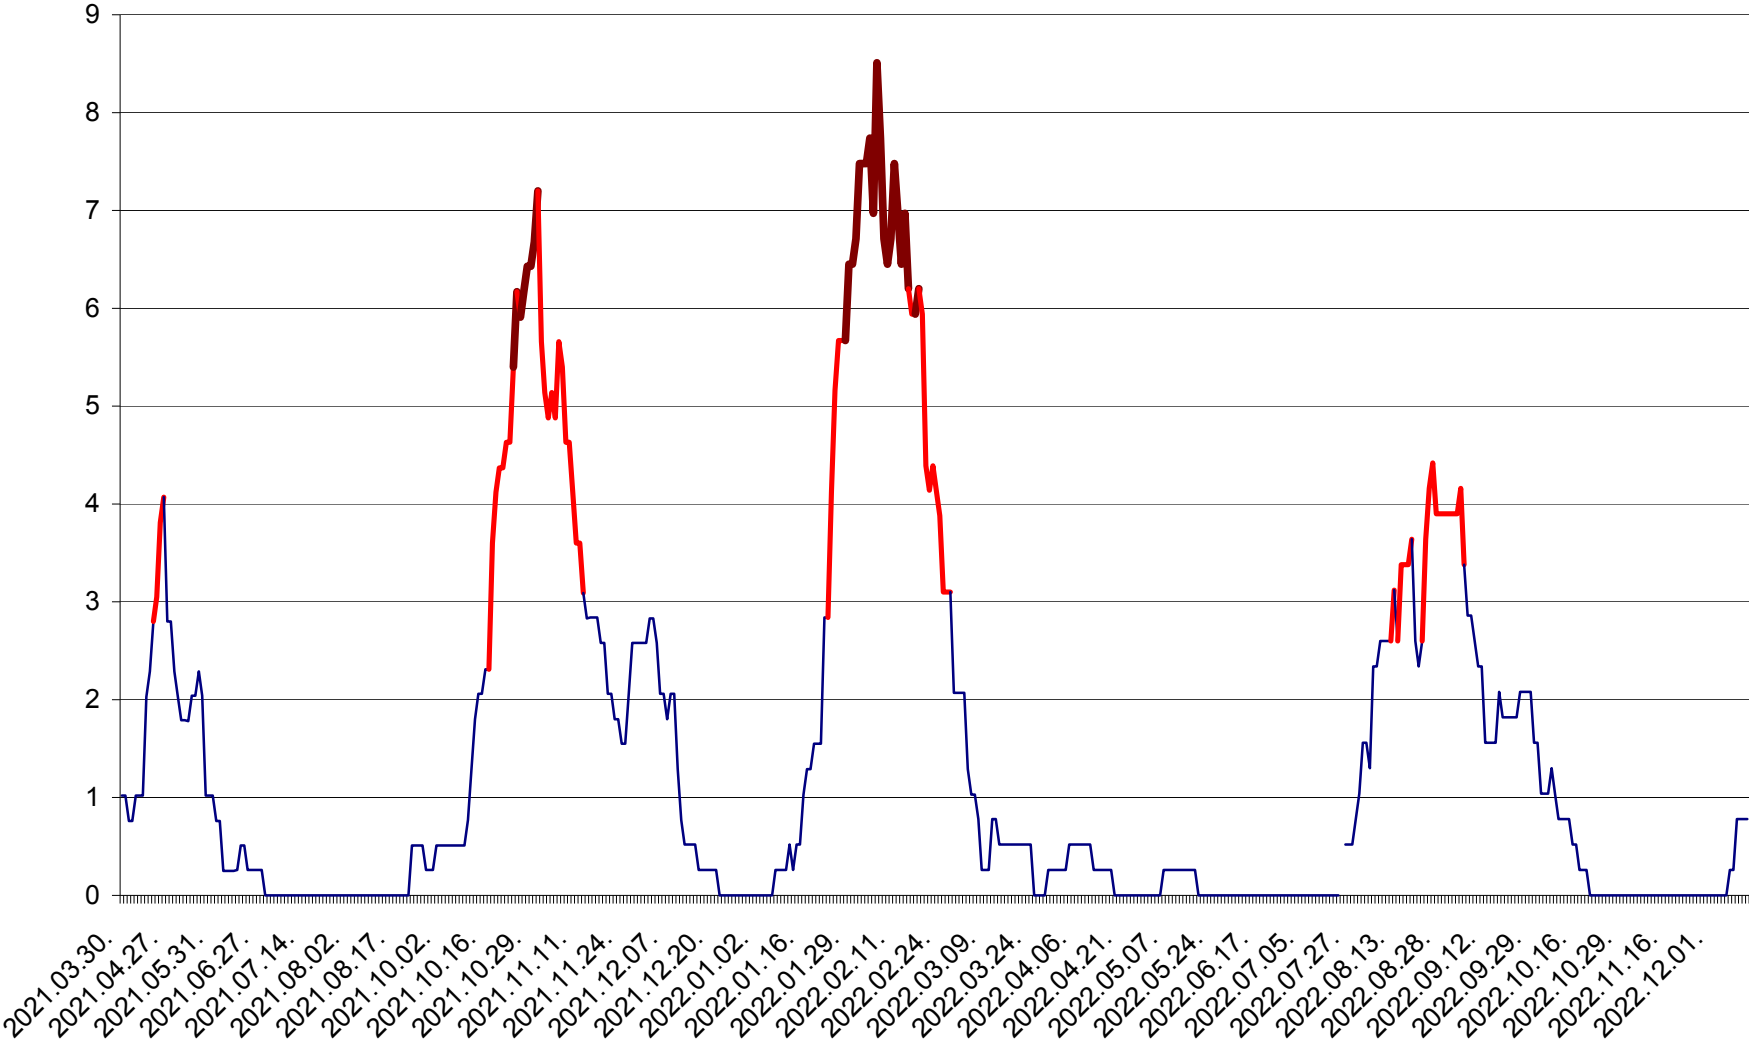

SÂNSIMION - Evolutia incidentei cumulate pe 14 zile la ‰ de locuitori
2021.04.01. - 2022.12.13.

SÂNTIMBRU - Evolutia incidentei cumulate pe 14 zile la ‰ de locuitori
2021.04.01. - 2022.12.13.

SĂRMAȘ - Evolutia incidentei cumulate pe 14 zile la ‰ de locuitori
2021.04.01. - 2022.12.13.

SATU MARE - Evolutia incidentei cumulate pe 14 zile la ‰ de locuitori
2021.04.01. - 2022.12.13.

SECUIENI - Evolutia incidentei cumulate pe 14 zile la ‰ de locuitori
2021.04.01. - 2022.12.13.

SICULENI - Evolutia incidentei cumulate pe 14 zile la ‰ de locuitori
2021.04.01. - 2022.12.13.

ȘIMONEȘTI - Evolția incidenței cumulate pe 14 zile la ‰ de locuitori
2021.04.01. - 2022.12.13.

SUBCETATE - Evolutia incidentei cumulate pe 14 zile la ‰ de locuitori
2021.04.01. - 2022.12.13.

SUSENI - Evolutia incidentei cumulate pe 14 zile la ‰ de locuitori
2021.04.01. - 2022.12.13.