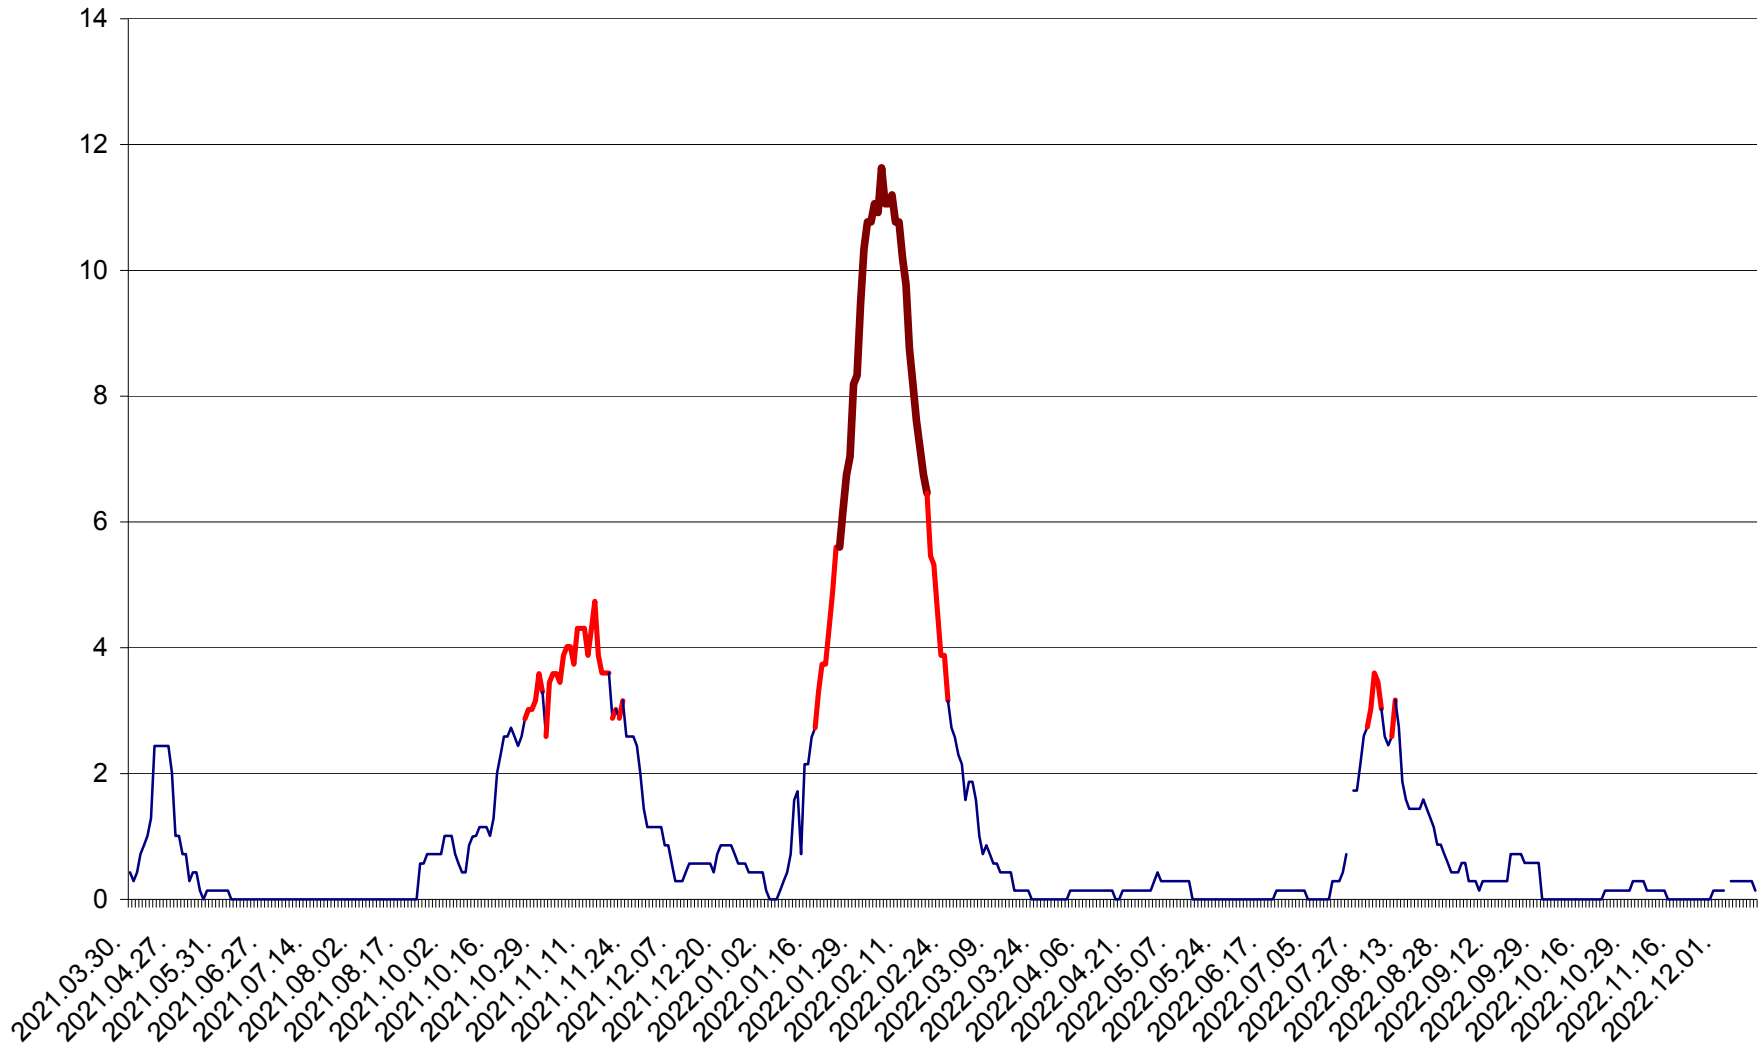

MIHĂILENI - Evolutia incidentei cumulate pe 14 zile la ‰ de locuitori
2021.04.01. - 2022.12.13.

MUGENI - Evolutia incidentei cumulate pe 14 zile la ‰ de locuitori
2021.04.01. - 2022.12.13.

OCLAND - Evolutia incidentei cumulate pe 14 zile la ‰ de locuitori
2021.04.01. - 2022.12.13.

MUNICIPIUL ODORHEIU SECUIESC - Evolutia incidentei cumulate pe 14 zile la ‰ de locuitori
2021.04.01. - 2022.12.13.

PĂULENI-CIUC - Evolutia incidentei cumulate pe 14 zile la ‰ de locuitori
2021.04.01. - 2022.12.13.

PLĂIEȘII DE JOS - Evolutia incidentei cumulate pe 14 zile la ‰ de locuitori
2021.04.01. - 2022.12.13.

PORUMBENI - Evolutia incidentei cumulate pe 14 zile la ‰ de locuitori
2021.04.01. - 2022.12.13.

PRAID - Evolutia incidentei cumulate pe 14 zile la ‰ de locuitori
2021.04.01. - 2022.12.13.

RACU - Evolutia incidentei cumulate pe 14 zile la ‰ de locuitori
2021.04.01. - 2022.12.13.

REMETEA - Evolutia incidentei cumulate pe 14 zile la ‰ de locuitori
2021.04.01. - 2022.12.13.

SĂCEL - Evolutia incidentei cumulate pe 14 zile la ‰ de locuitori
2021.04.01. - 2022.12.13.