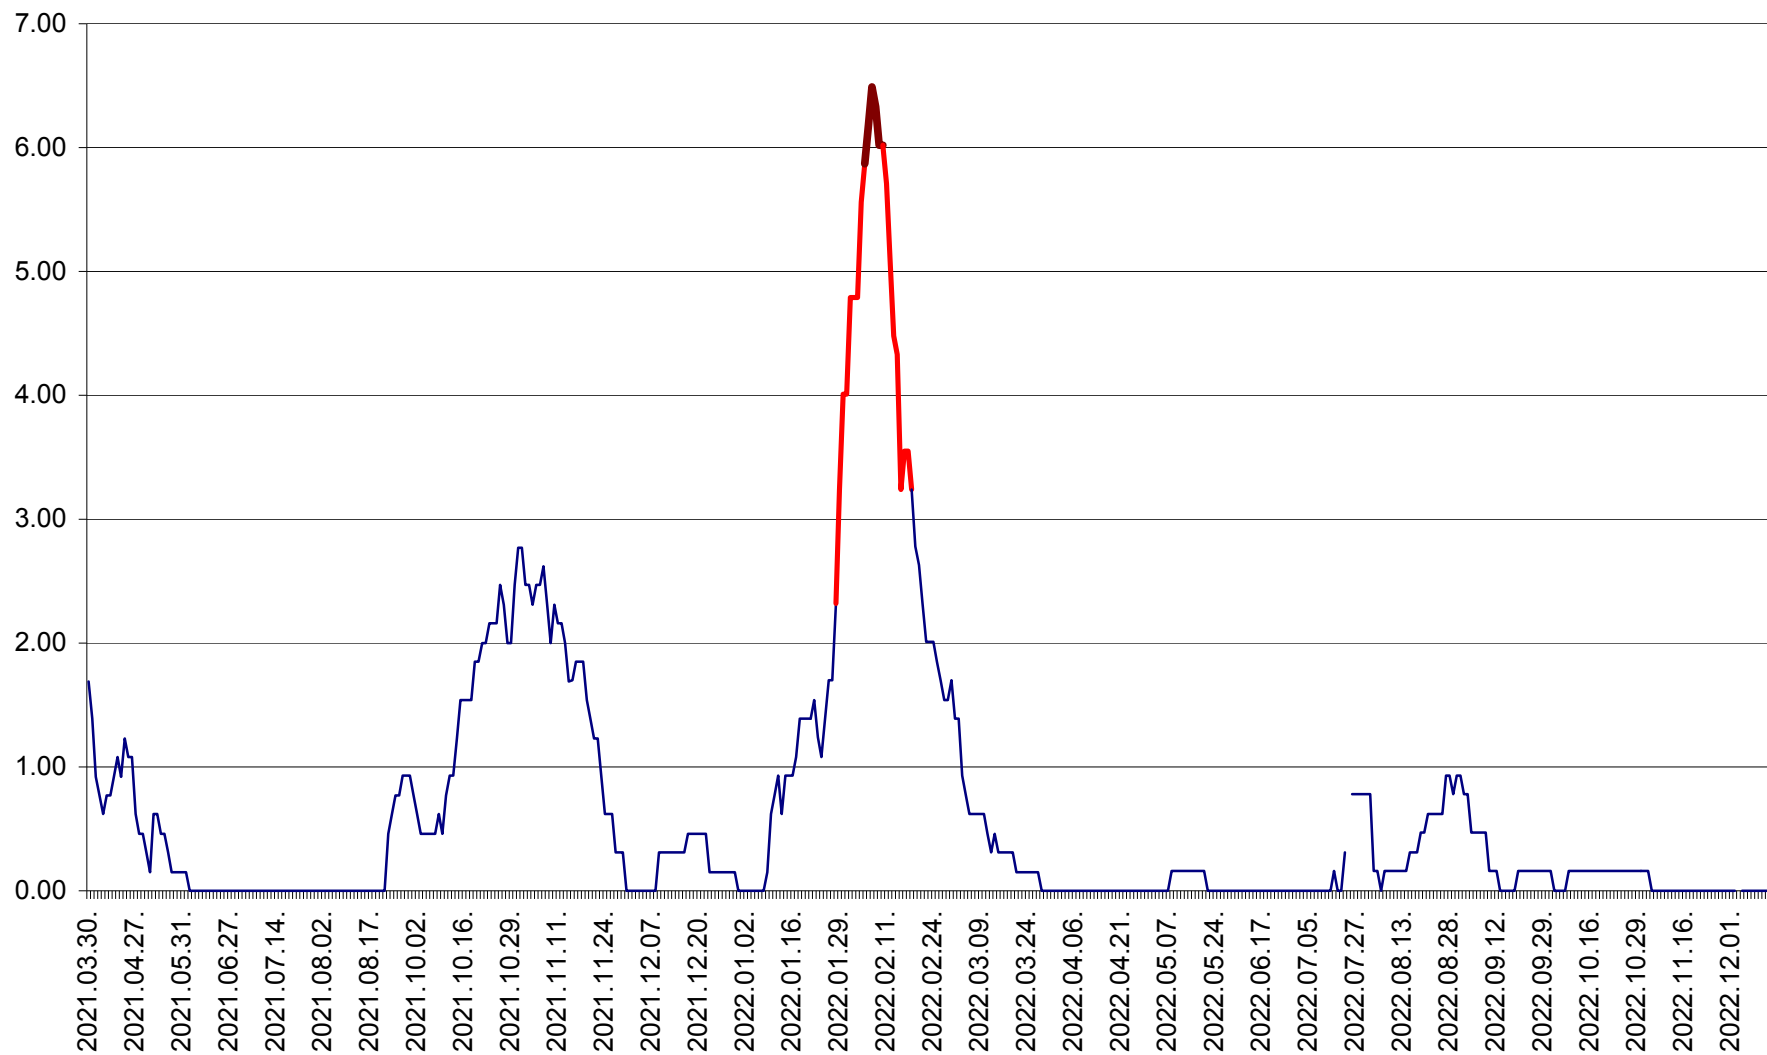

ORAȘ BĂLAN - Evoluția incidenței cumulate pe 14 zile la ‰ de locuitori
2021.04.01. - 2022.12.13.

BILBOR - Evolutia incidentei cumulate pe 14 zile la ‰ de locuitori
2021.04.01. - 2022.12.13.

ORAȘ BORSEC - Evolutia incidentei cumulate pe 14 zile la ‰ de locuitori
2021.04.01. - 2022.12.13.

BRĂDEȘTI - Evolutia incidentei cumulate pe 14 zile la ‰ de locuitori
2021.04.01. - 2022.12.13.

CĂPÂLNIȚA - Evolutia incidentei cumulate pe 14 zile la ‰ de locuitori
2021.04.01. - 2022.12.13.

CÂRȚA - Evolutia incidentei cumulate pe 14 zile la ‰ de locuitori
2021.04.01. - 2022.12.13.

CICEU - Evolutia incidentei cumulate pe 14 zile la ‰ de locuitori
2021.04.01. - 2022.12.13.

CIUCSÂNGEORGIU - Evolutia incidentei cumulate pe 14 zile la ‰ de locuitori
2021.04.01. - 2022.12.13.

CIUMANI - Evolutia incidentei cumulate pe 14 zile la ‰ de locuitori
2021.04.01. - 2022.12.13.

CORBU - Evolutia incidentei cumulate pe 14 zile la ‰ de locuitori
2021.04.01. - 2022.12.13.

CORUND - Evolutia incidentei cumulate pe 14 zile la ‰ de locuitori
2021.04.01. - 2022.12.13.

COZMENI - Evolutia incidentei cumulate pe 14 zile la ‰ de locuitori
2021.04.01. - 2022.12.13.