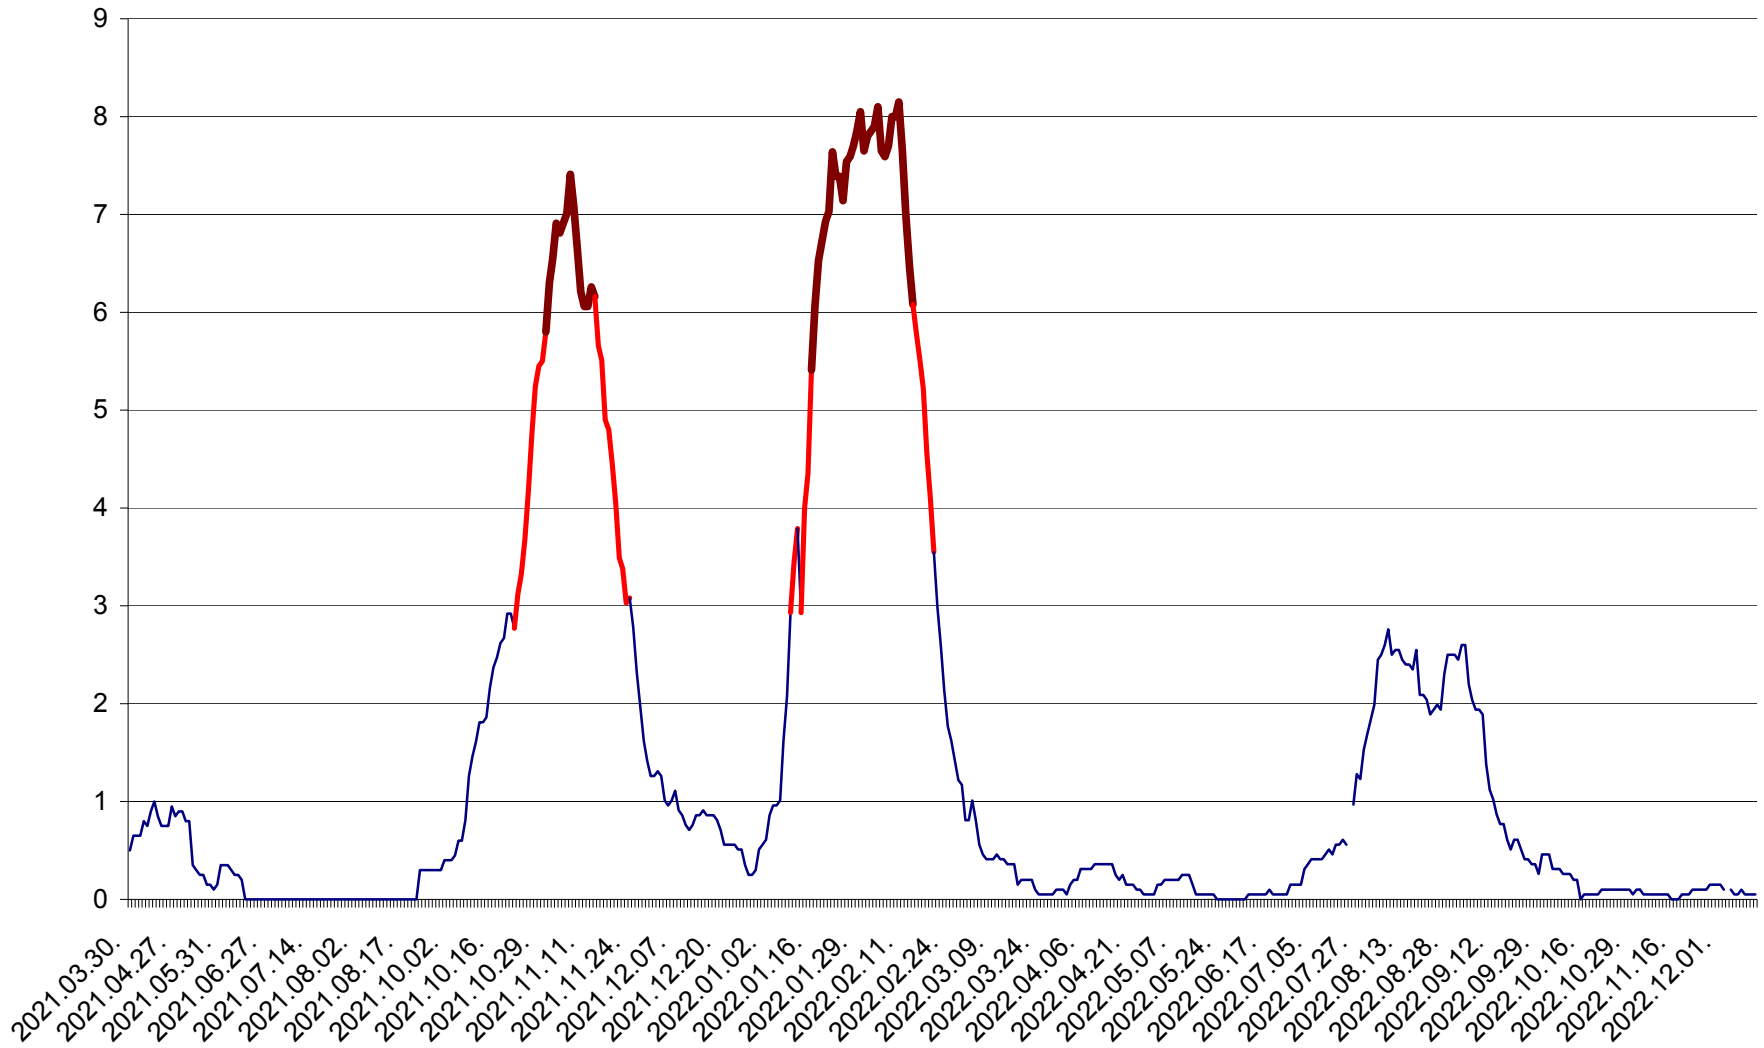

DÂRJIU - Evolutia incidentei cumulate pe 14 zile la ‰ de locuitori
2021.04.01. - 2022.12.13.

DEALU - Evolutia incidentei cumulate pe 14 zile la ‰ de locuitori
2021.04.01. - 2022.12.13.

DITRĂU - Evolutia incidentei cumulate pe 14 zile la ‰ de locuitori
2021.04.01. - 2022.12.13.

FELICENI - Evolutia incidentei cumulate pe 14 zile la ‰ de locuitori
2021.04.01. - 2022.12.13.

FRUMOASA - Evolutia incidentei cumulate pe 14 zile la ‰ de locuitori
2021.04.01. - 2022.12.13.

GĂLĂUȚAȘ - Evoluția incidenței cumulate pe 14 zile la ‰ de locuitori
2021.04.01. - 2022.12.13.

MUNICIPIUL GHEORGHENI - Evolutia incidentei cumulate pe 14 zile la ‰ de locuitori
2021.04.01. - 2022.12.13.

JOSENI - Evolutia incidentei cumulate pe 14 zile la ‰ de locuitori
2021.04.01. - 2022.12.13.

LĂZAREA - Evolutia incidentei cumulate pe 14 zile la ‰ de locuitori
2021.04.01. - 2022.12.13.

LELICENI - Evolutia incidentei cumulate pe 14 zile la ‰ de locuitori
2021.04.01. - 2022.12.13.

LUETA - Evolutia incidentei cumulate pe 14 zile la ‰ de locuitori
2021.04.01. - 2022.12.13.

LUNCA DE JOS - Evolutia incidentei cumulate pe 14 zile la ‰ de locuitori
2021.04.01. - 2022.12.13.