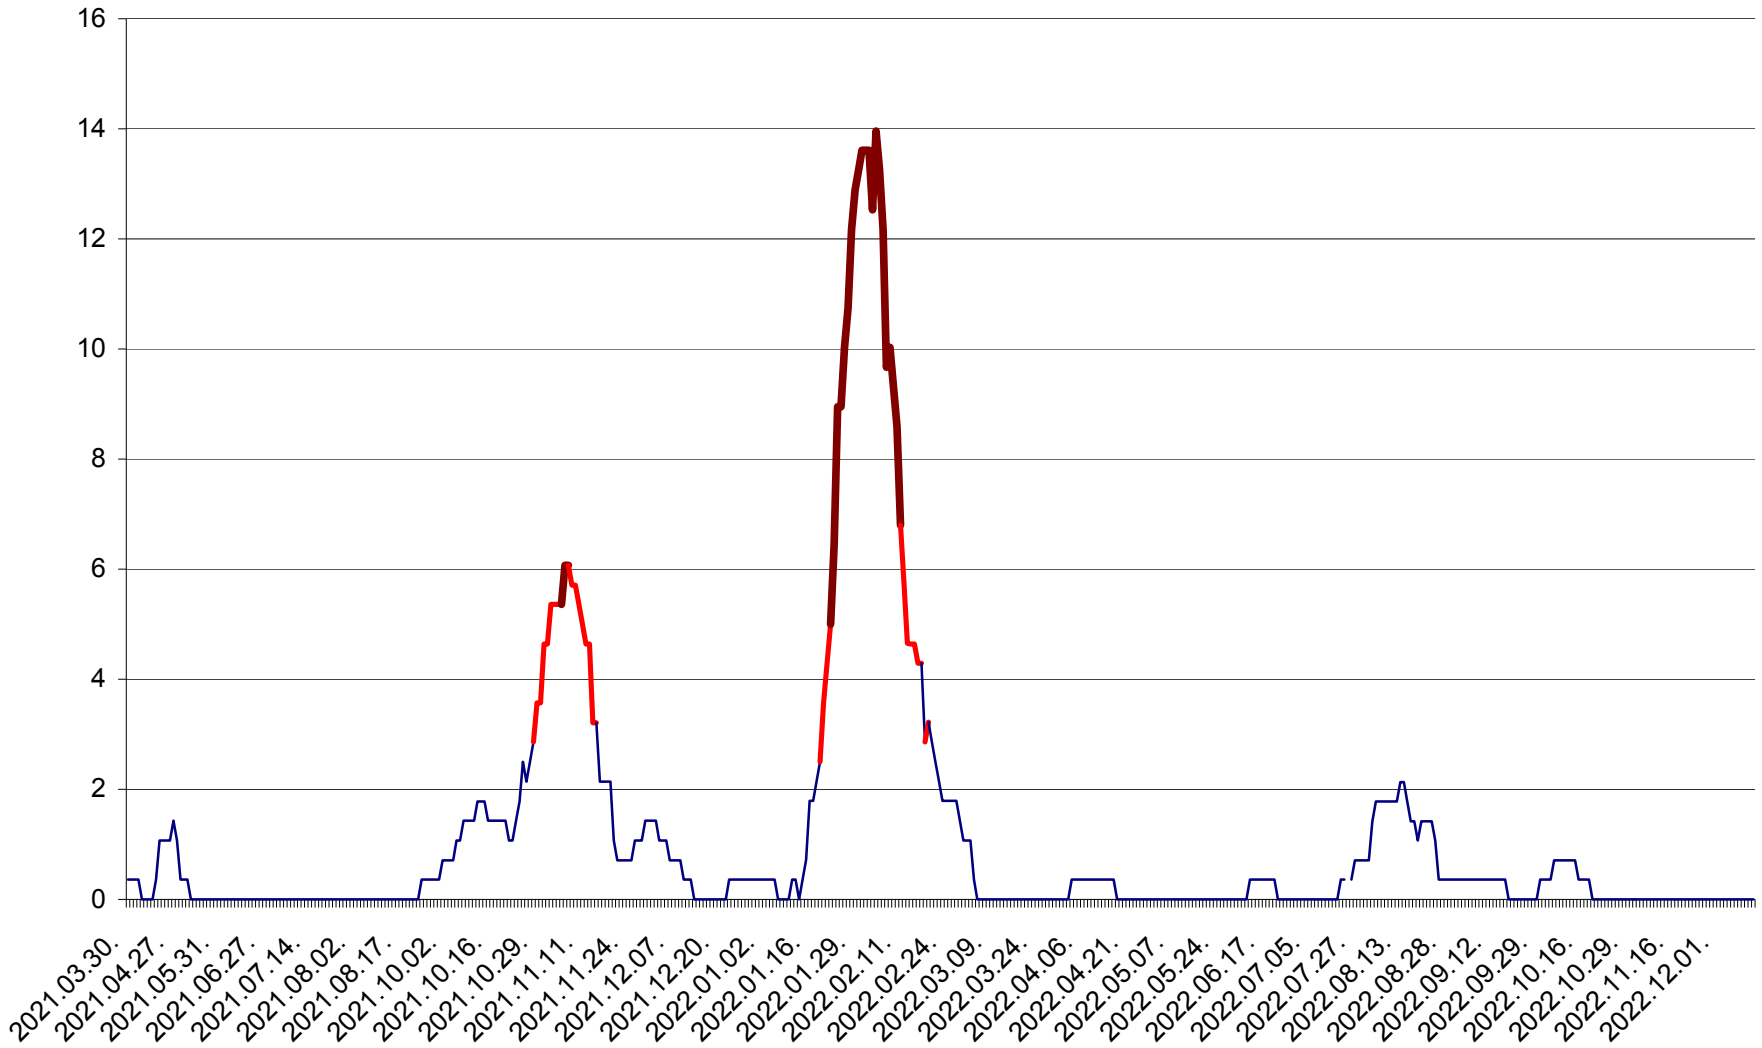

SÂNCRĂIENI - Evolutia incidentei cumulate pe 14 zile la ‰ de locuitori
2021.04.01. - 2022.12.13.

SÂNDOMINIC - Evolutia incidentei cumulate pe 14 zile la ‰ de locuitori
2021.04.01. - 2022.12.13.

SÂNMARTIN - Evolutia incidentei cumulate pe 14 zile la ‰ de locuitori
2021.04.01. - 2022.12.13.

SÂNSIMION - Evolutia incidentei cumulate pe 14 zile la ‰ de locuitori
2021.04.01. - 2022.12.13.

SÂNTIMBRU - Evolutia incidentei cumulate pe 14 zile la ‰ de locuitori
2021.04.01. - 2022.12.13.

SĂRMAȘ - Evolutia incidentei cumulate pe 14 zile la ‰ de locuitori
2021.04.01. - 2022.12.13.

SATU MARE - Evolutia incidentei cumulate pe 14 zile la ‰ de locuitori
2021.04.01. - 2022.12.13.

SECUIENI - Evolutia incidentei cumulate pe 14 zile la ‰ de locuitori
2021.04.01. - 2022.12.13.

SICULENI - Evolutia incidentei cumulate pe 14 zile la ‰ de locuitori
2021.04.01. - 2022.12.13.