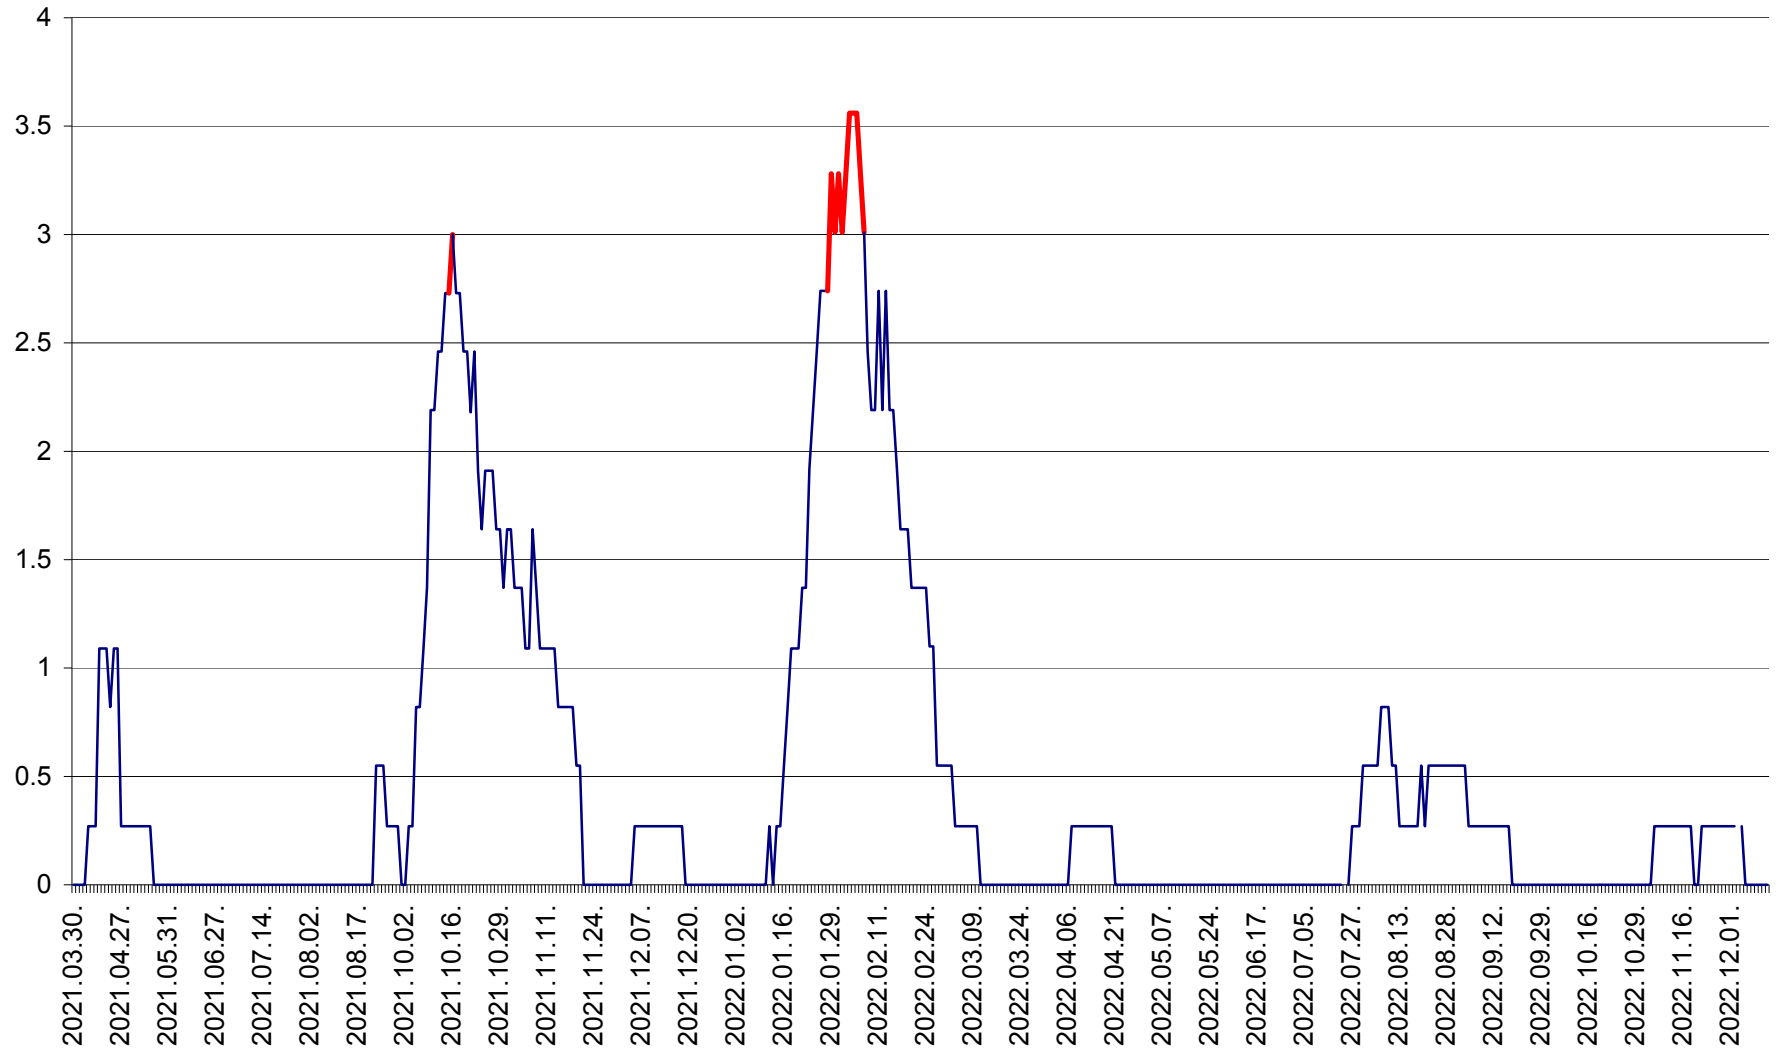

FELICENI - Evolutia incidentei cumulate pe 14 zile la ‰ de locuitori
2021.04.01. - 2022.12.13.

FRUMOASA - Evolutia incidentei cumulate pe 14 zile la ‰ de locuitori
2021.04.01. - 2022.12.13.

GĂLĂUȚAȘ - Evoluția incidenței cumulate pe 14 zile la ‰ de locuitori
2021.04.01. - 2022.12.13.

MUNICIPIUL GHEORGHENI - Evolutia incidentei cumulate pe 14 zile la ‰ de locuitori
2021.04.01. - 2022.12.13.

JOSENI - Evolutia incidentei cumulate pe 14 zile la ‰ de locuitori
2021.04.01. - 2022.12.13.

LĂZAREA - Evolutia incidentei cumulate pe 14 zile la ‰ de locuitori
2021.04.01. - 2022.12.13.

LELICENI - Evolutia incidentei cumulate pe 14 zile la ‰ de locuitori
2021.04.01. - 2022.12.13.

LUETA - Evolutia incidentei cumulate pe 14 zile la ‰ de locuitori
2021.04.01. - 2022.12.13.

LUNCA DE JOS - Evolutia incidentei cumulate pe 14 zile la ‰ de locuitori
2021.04.01. - 2022.12.13.