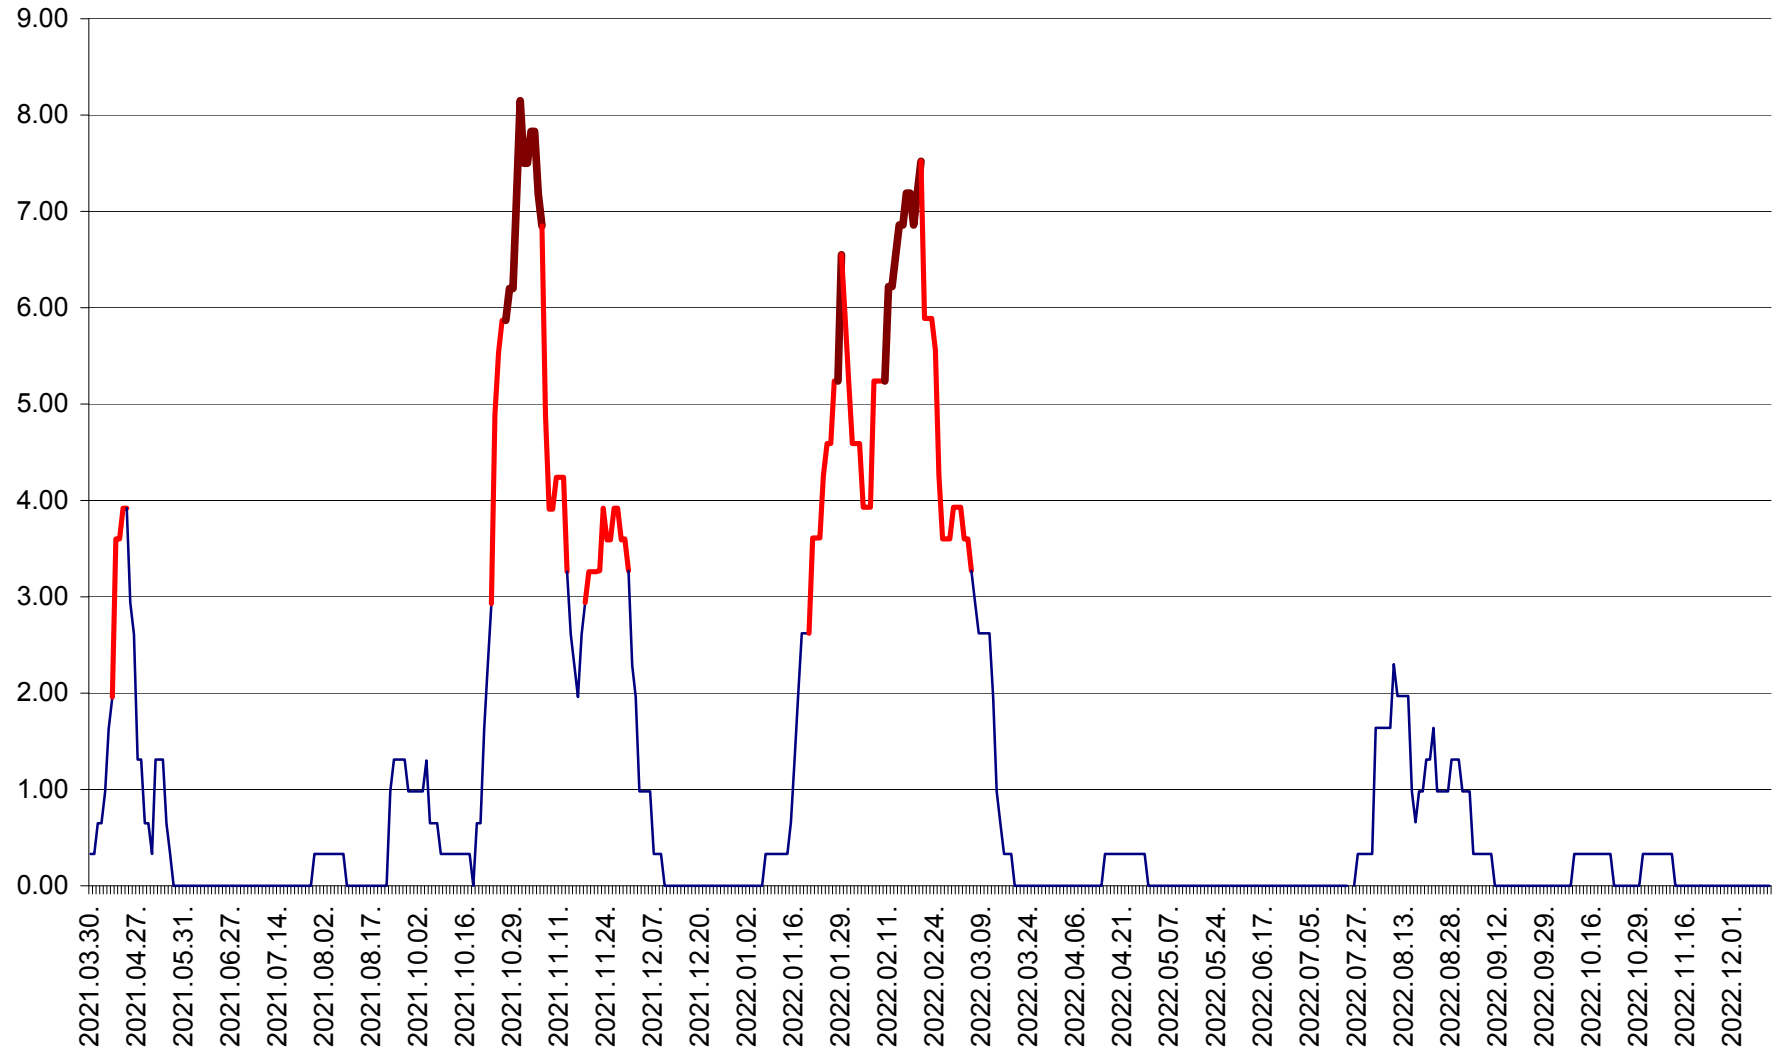

ATID - Evolutia incidentei cumulate pe 14 zile la ‰ de locuitori
2021.04.01. - 2022.12.13.

AVRĂMEȘTI - Evolutia incidentei cumulate pe 14 zile la ‰ de locuitori
2021.04.01. - 2022.12.13.

ORAȘ BĂILE TUȘNAD - Evoluția incidenței cumulate pe 14 zile la ‰ de locuitori
2021.04.01. - 2022.12.13.

ORAȘ BĂLAN - Evoluția incidenței cumulate pe 14 zile la ‰ de locuitori
2021.04.01. - 2022.12.13.

BILBOR - Evolutia incidentei cumulate pe 14 zile la ‰ de locuitori
2021.04.01. - 2022.12.13.

ORAȘ BORSEC - Evolutia incidentei cumulate pe 14 zile la ‰ de locuitori
2021.04.01. - 2022.12.13.

BRĂDEȘTI - Evolutia incidentei cumulate pe 14 zile la ‰ de locuitori
2021.04.01. - 2022.12.13.

CĂPÂLNIȚA - Evolutia incidentei cumulate pe 14 zile la ‰ de locuitori
2021.04.01. - 2022.12.13.

CÂRȚA - Evolutia incidentei cumulate pe 14 zile la ‰ de locuitori
2021.04.01. - 2022.12.13.