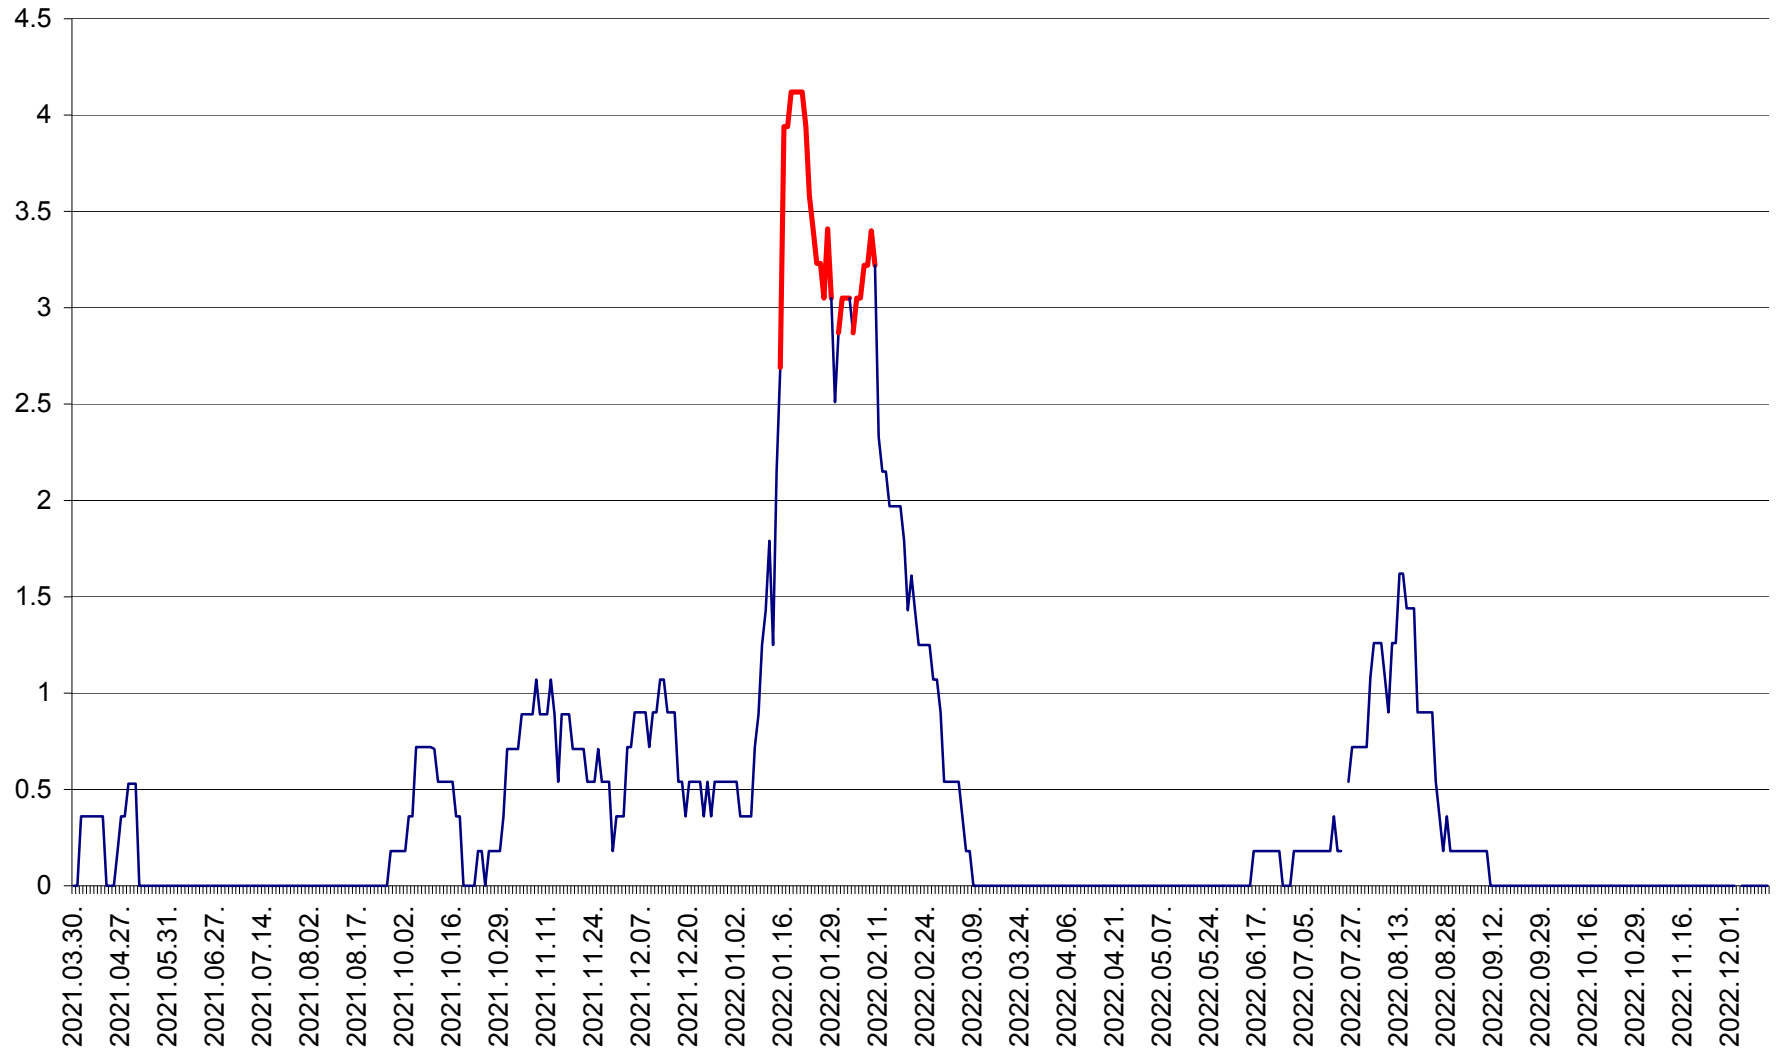

FELICENI - Evolutia incidentei cumulate pe 14 zile la ‰ de locuitori
2021.04.01. - 2022.12.13.

FRUMOASA - Evolutia incidentei cumulate pe 14 zile la ‰ de locuitori
2021.04.01. - 2022.12.13.

GĂLĂUȚAȘ - Evoluția incidenței cumulate pe 14 zile la ‰ de locuitori
2021.04.01. - 2022.12.13.

MUNICIPIUL GHEORGHENI - Evolutia incidentei cumulate pe 14 zile la ‰ de locuitori
2021.04.01. - 2022.12.13.

JOSENI - Evolutia incidentei cumulate pe 14 zile la ‰ de locuitori
2021.04.01. - 2022.12.13.

LĂZAREA - Evolutia incidentei cumulate pe 14 zile la ‰ de locuitori
2021.04.01. - 2022.12.13.

LELICENI - Evolutia incidentei cumulate pe 14 zile la ‰ de locuitori
2021.04.01. - 2022.12.13.

LUETA - Evolutia incidentei cumulate pe 14 zile la ‰ de locuitori
2021.04.01. - 2022.12.13.

LUNCA DE JOS - Evolutia incidentei cumulate pe 14 zile la ‰ de locuitori
2021.04.01. - 2022.12.13.