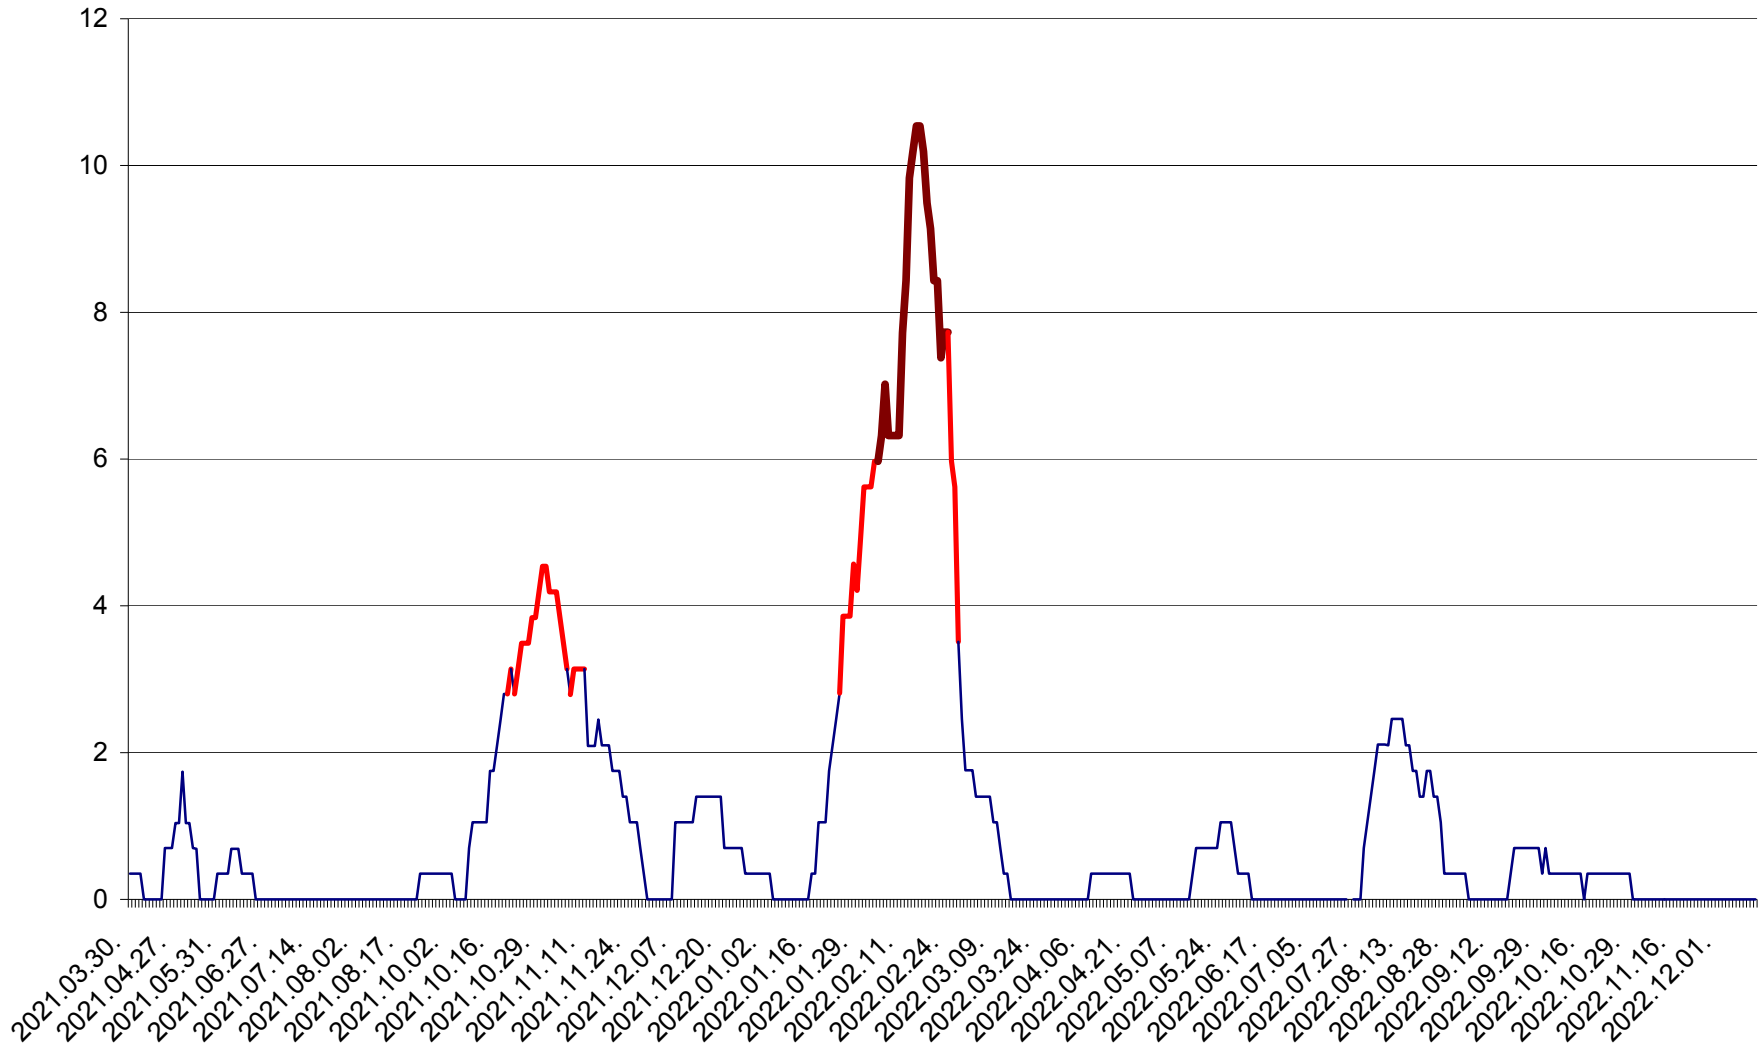

SÂNCRĂIENI - Evolutia incidentei cumulate pe 14 zile la ‰ de locuitori
2021.04.01. - 2022.12.13.

SÂNDOMINIC - Evolutia incidentei cumulate pe 14 zile la ‰ de locuitori
2021.04.01. - 2022.12.13.

SÂNMARTIN - Evolutia incidentei cumulate pe 14 zile la ‰ de locuitori
2021.04.01. - 2022.12.13.

SÂNSIMION - Evolutia incidentei cumulate pe 14 zile la ‰ de locuitori
2021.04.01. - 2022.12.13.

SÂNTIMBRU - Evolutia incidentei cumulate pe 14 zile la ‰ de locuitori
2021.04.01. - 2022.12.13.

SĂRMAȘ - Evolutia incidentei cumulate pe 14 zile la ‰ de locuitori
2021.04.01. - 2022.12.13.

SATU MARE - Evolutia incidentei cumulate pe 14 zile la ‰ de locuitori
2021.04.01. - 2022.12.13.

SECUIENI - Evolutia incidentei cumulate pe 14 zile la ‰ de locuitori
2021.04.01. - 2022.12.13.

SICULENI - Evolutia incidentei cumulate pe 14 zile la ‰ de locuitori
2021.04.01. - 2022.12.13.