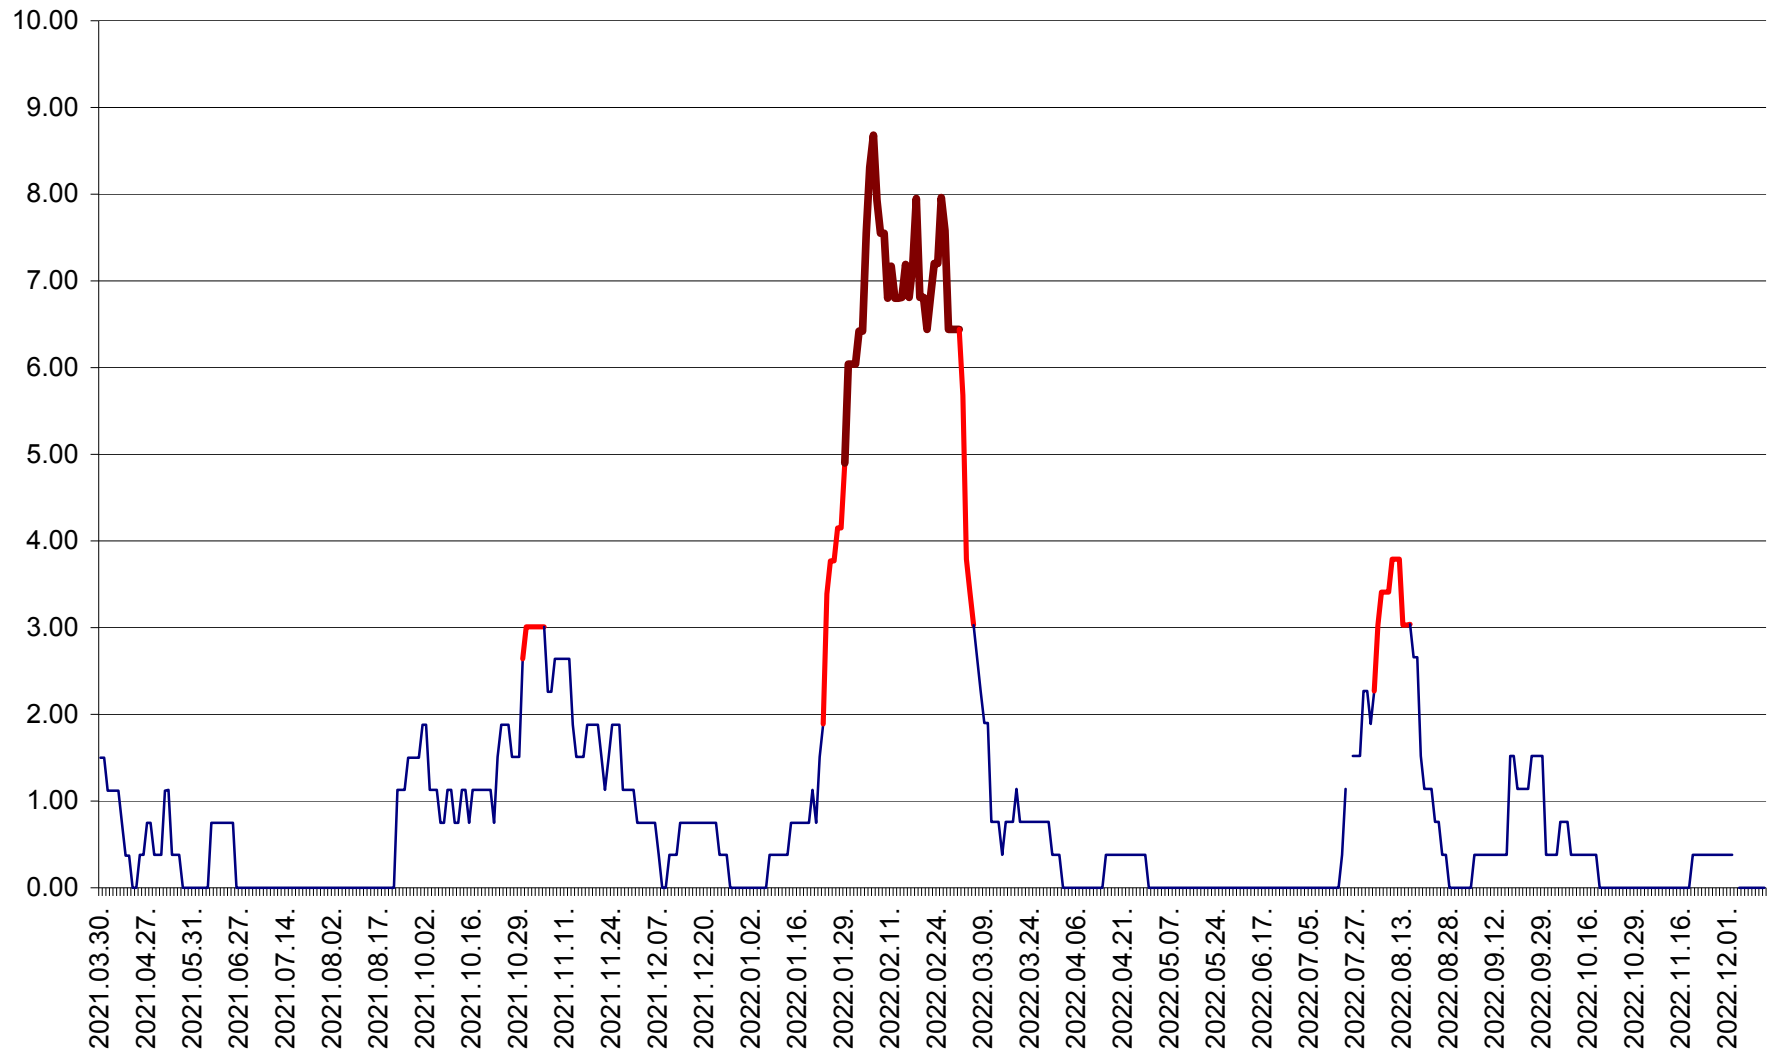

ATID - Evolutia incidentei cumulate pe 14 zile la ‰ de locuitori
2021.04.01. - 2022.12.13.

AVRĂMEȘTI - Evolutia incidentei cumulate pe 14 zile la ‰ de locuitori
2021.04.01. - 2022.12.13.

ORAȘ BĂILE TUȘNAD - Evoluția incidenței cumulate pe 14 zile la ‰ de locuitori
2021.04.01. - 2022.12.13.

ORAȘ BĂLAN - Evoluția incidenței cumulate pe 14 zile la ‰ de locuitori
2021.04.01. - 2022.12.13.

BILBOR - Evolutia incidentei cumulate pe 14 zile la ‰ de locuitori
2021.04.01. - 2022.12.13.

ORAȘ BORSEC - Evolutia incidentei cumulate pe 14 zile la ‰ de locuitori
2021.04.01. - 2022.12.13.

BRĂDEȘTI - Evolutia incidentei cumulate pe 14 zile la ‰ de locuitori
2021.04.01. - 2022.12.13.

CĂPÂLNIȚA - Evolutia incidentei cumulate pe 14 zile la ‰ de locuitori
2021.04.01. - 2022.12.13.

CÂRȚA - Evolutia incidentei cumulate pe 14 zile la ‰ de locuitori
2021.04.01. - 2022.12.13.