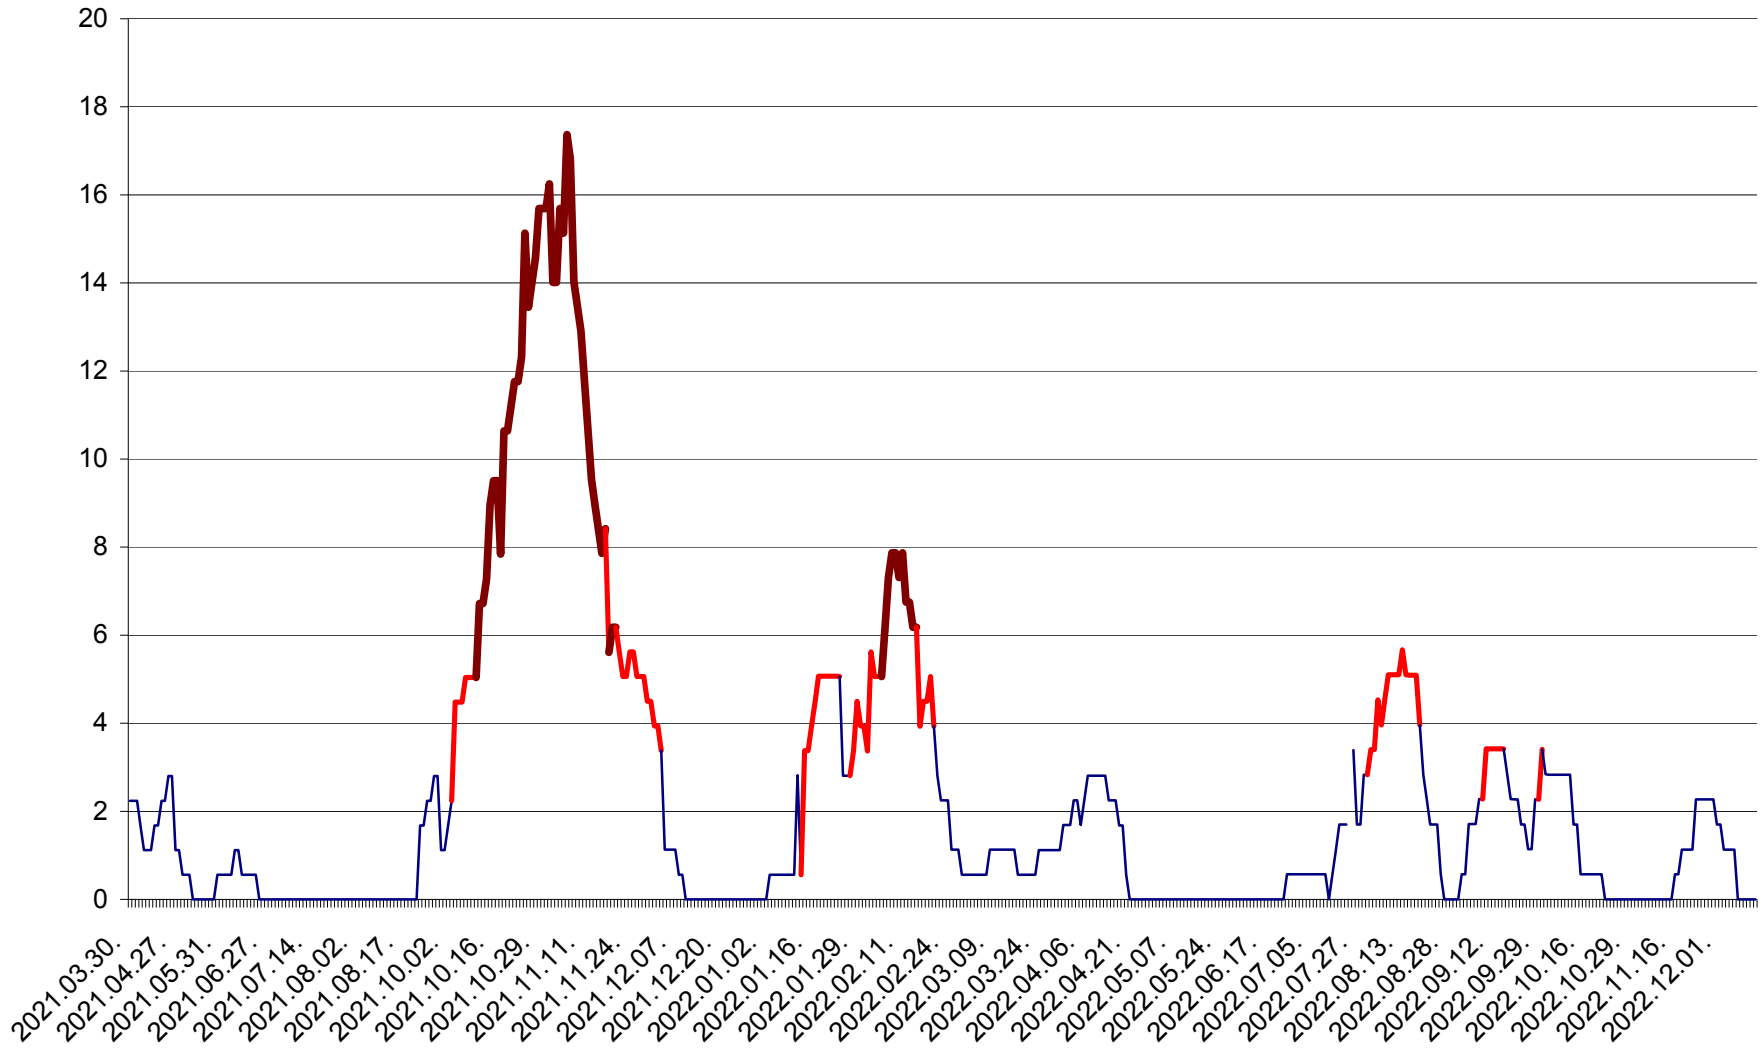

SÂNSIMION - Evolutia incidentei cumulate pe 14 zile la ‰ de locuitori
2021.04.01. - 2022.12.13.

SÂNTIMBRU - Evolutia incidentei cumulate pe 14 zile la ‰ de locuitori
2021.04.01. - 2022.12.13.

SĂRMAȘ - Evolutia incidentei cumulate pe 14 zile la ‰ de locuitori
2021.04.01. - 2022.12.13.

SATU MARE - Evolutia incidentei cumulate pe 14 zile la ‰ de locuitori
2021.04.01. - 2022.12.13.

SECUIENI - Evolutia incidentei cumulate pe 14 zile la ‰ de locuitori
2021.04.01. - 2022.12.13.

SICULENI - Evolutia incidentei cumulate pe 14 zile la ‰ de locuitori
2021.04.01. - 2022.12.13.

ȘIMONEȘTI - Evolția incidenței cumulate pe 14 zile la ‰ de locuitori
2021.04.01. - 2022.12.13.

SUBCETATE - Evolutia incidentei cumulate pe 14 zile la ‰ de locuitori
2021.04.01. - 2022.12.13.

SUSENI - Evolutia incidentei cumulate pe 14 zile la ‰ de locuitori
2021.04.01. - 2022.12.13.