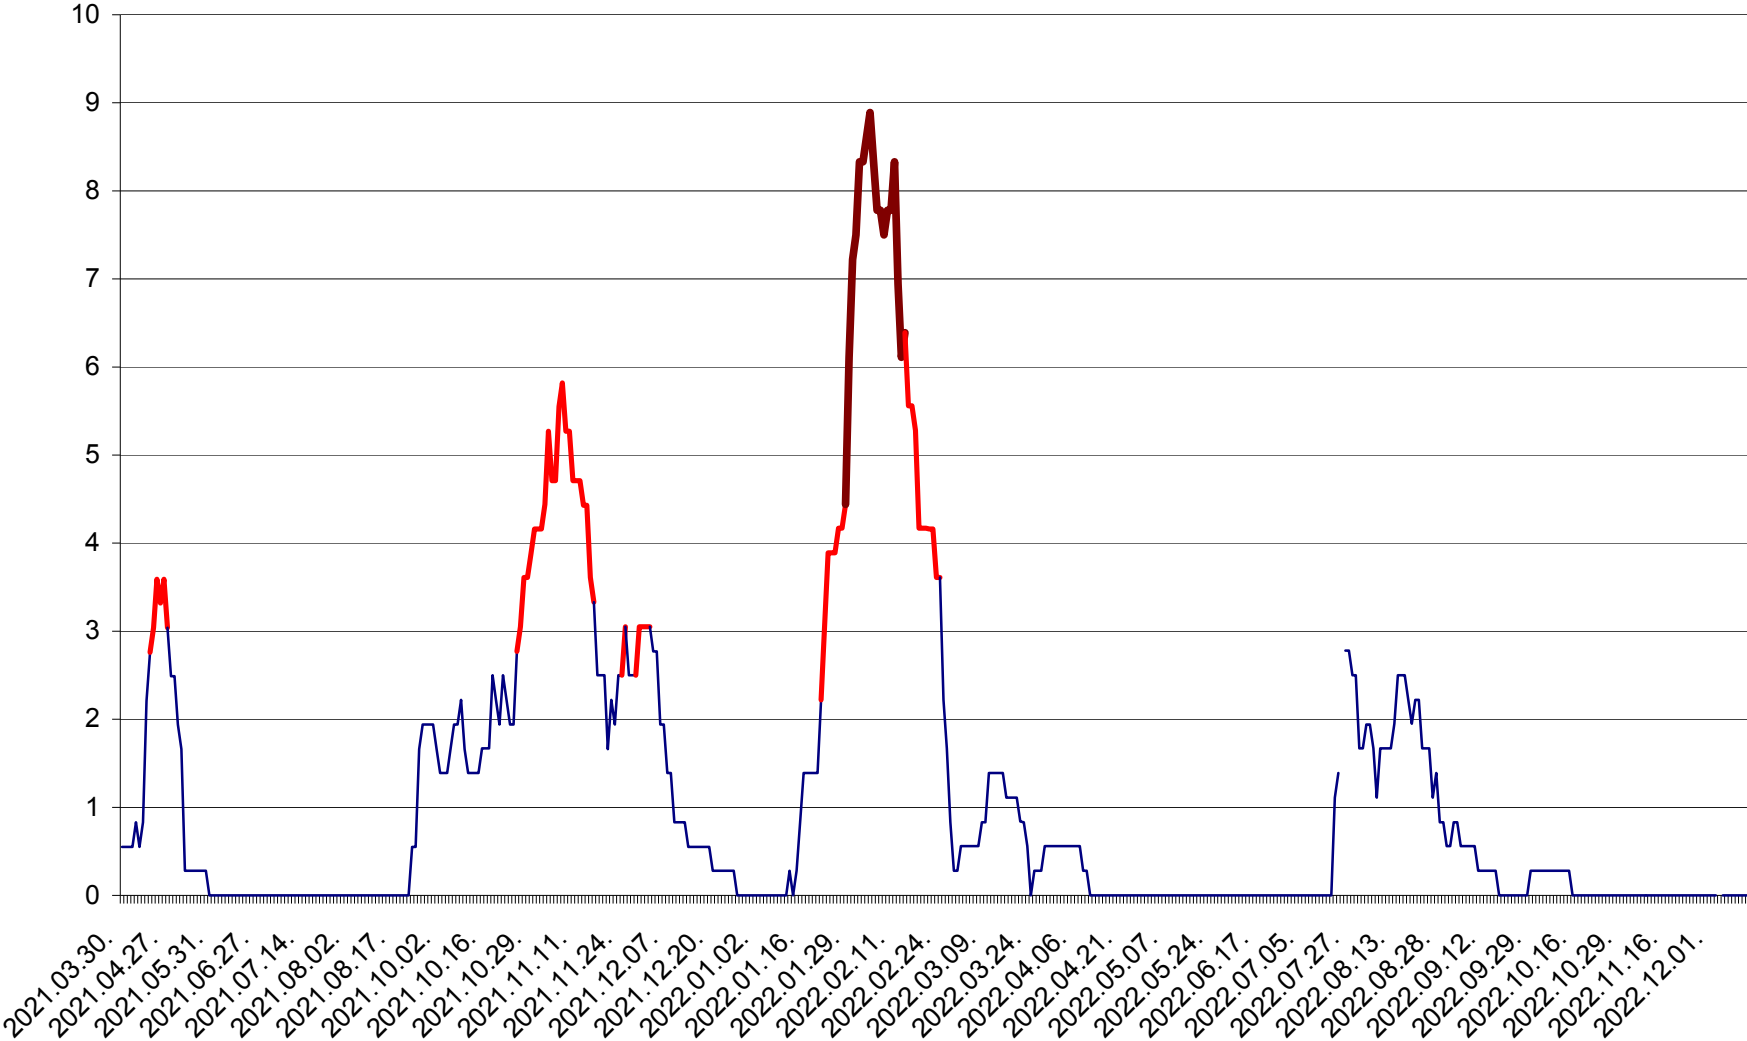

LELICENI - Evolutia incidentei cumulate pe 14 zile la ‰ de locuitori
2021.04.01. - 2022.12.13.

LUETA - Evolutia incidentei cumulate pe 14 zile la ‰ de locuitori
2021.04.01. - 2022.12.13.

LUNCA DE JOS - Evolutia incidentei cumulate pe 14 zile la ‰ de locuitori
2021.04.01. - 2022.12.13.

LUNCA DE SUS - Evolutia incidentei cumulate pe 14 zile la ‰ de locuitori
2021.04.01. - 2022.12.13.

LUPENI - Evolutia incidentei cumulate pe 14 zile la ‰ de locuitori
2021.04.01. - 2022.12.13.

MĂDĂRAȘ - Evolutia incidentei cumulate pe 14 zile la ‰ de locuitori
2021.04.01. - 2022.12.13.

MĂRTINIȘ - Evolutia incidentei cumulate pe 14 zile la ‰ de locuitori
2021.04.01. - 2022.12.13.

MEREȘTI - Evolutia incidentei cumulate pe 14 zile la ‰ de locuitori
2021.04.01. - 2022.12.13.

MUNICIPIUL MIERCUREA-CIUC - Evolutia incidentei cumulate pe 14 zile la ‰ de locuitori
2021.04.01. - 2022.12.13.

MIHĂILENI - Evolutia incidentei cumulate pe 14 zile la ‰ de locuitori
2021.04.01. - 2022.12.13.

MUGENI - Evolutia incidentei cumulate pe 14 zile la ‰ de locuitori
2021.04.01. - 2022.12.13.

OCLAND - Evolutia incidentei cumulate pe 14 zile la ‰ de locuitori
2021.04.01. - 2022.12.13.