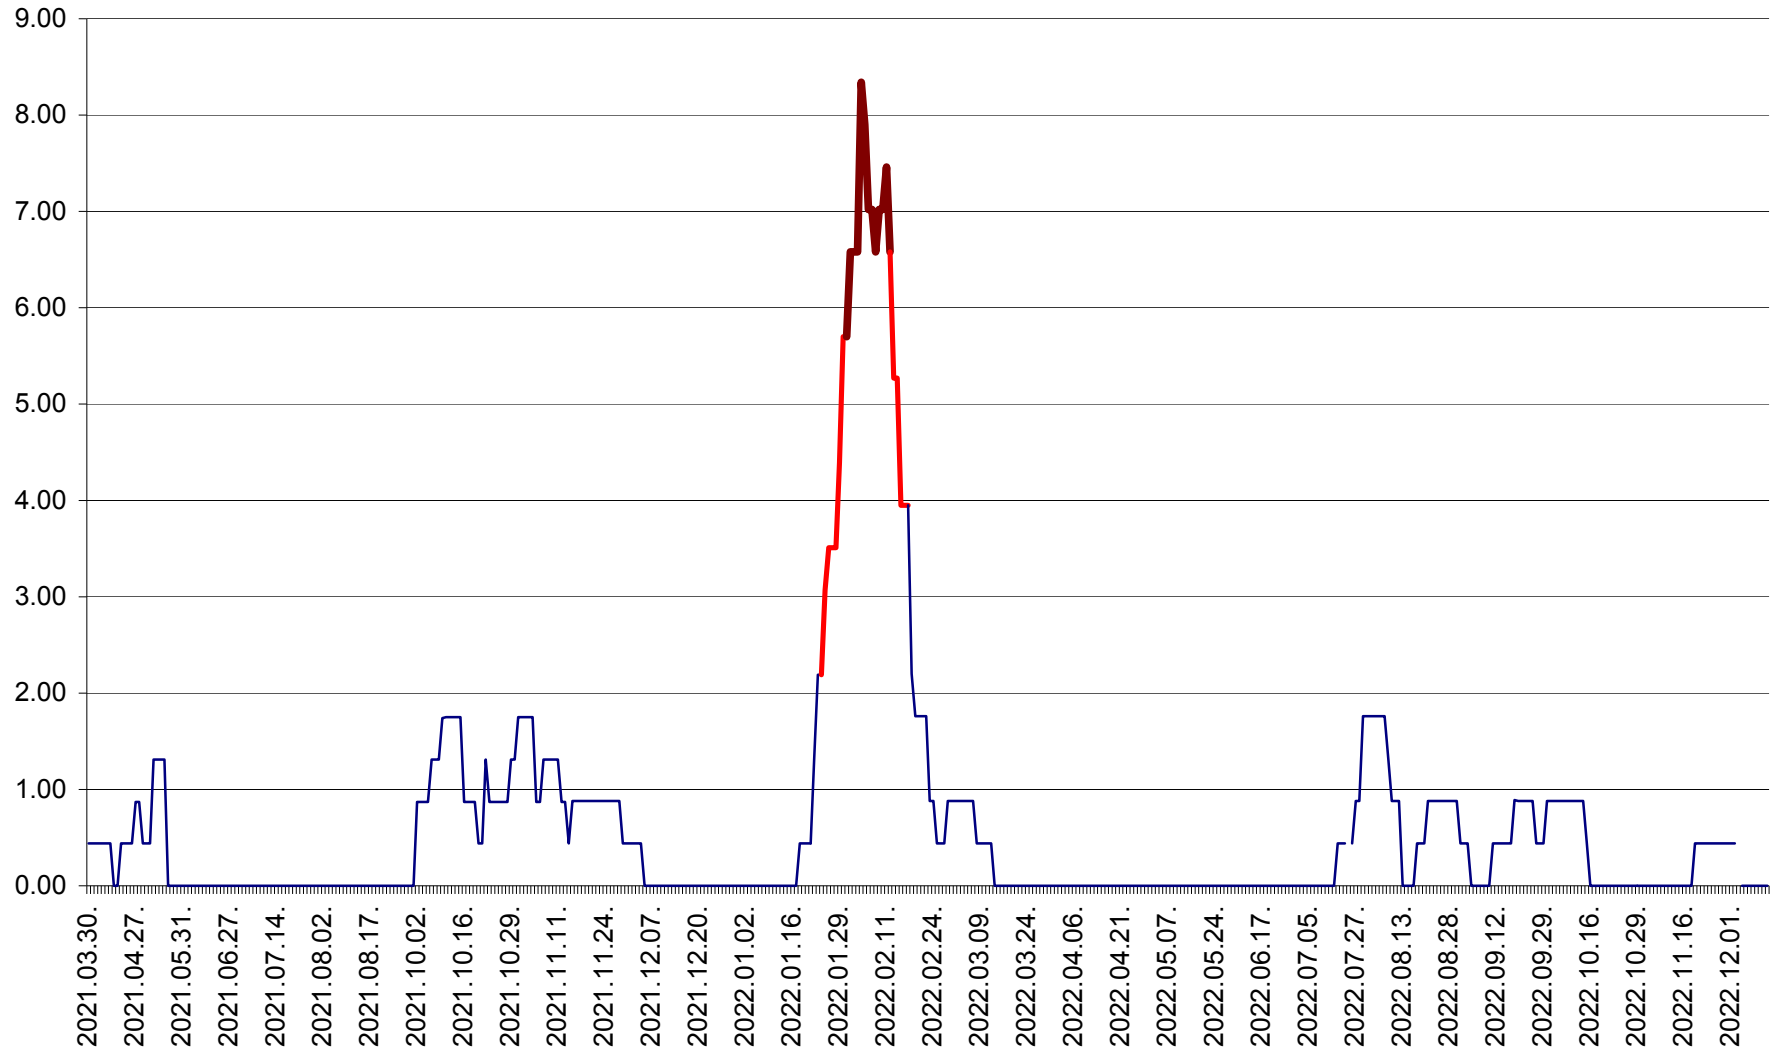

ORAȘ BĂLAN - Evoluția incidenței cumulate pe 14 zile la ‰ de locuitori
2021.04.01. - 2022.12.13.

BILBOR - Evolutia incidentei cumulate pe 14 zile la ‰ de locuitori
2021.04.01. - 2022.12.13.

ORAȘ BORSEC - Evolutia incidentei cumulate pe 14 zile la ‰ de locuitori
2021.04.01. - 2022.12.13.

BRĂDEȘTI - Evolutia incidentei cumulate pe 14 zile la ‰ de locuitori
2021.04.01. - 2022.12.13.

CĂPÂLNIȚA - Evolutia incidentei cumulate pe 14 zile la ‰ de locuitori
2021.04.01. - 2022.12.13.

CÂRȚA - Evolutia incidentei cumulate pe 14 zile la ‰ de locuitori
2021.04.01. - 2022.12.13.

CICEU - Evolutia incidentei cumulate pe 14 zile la ‰ de locuitori
2021.04.01. - 2022.12.13.

CIUCSÂNGEORGIU - Evolutia incidentei cumulate pe 14 zile la ‰ de locuitori
2021.04.01. - 2022.12.13.

CIUMANI - Evolutia incidentei cumulate pe 14 zile la ‰ de locuitori
2021.04.01. - 2022.12.13.

CORBU - Evolutia incidentei cumulate pe 14 zile la ‰ de locuitori
2021.04.01. - 2022.12.13.

CORUND - Evolutia incidentei cumulate pe 14 zile la ‰ de locuitori
2021.04.01. - 2022.12.13.

COZMENI - Evolutia incidentei cumulate pe 14 zile la ‰ de locuitori
2021.04.01. - 2022.12.13.