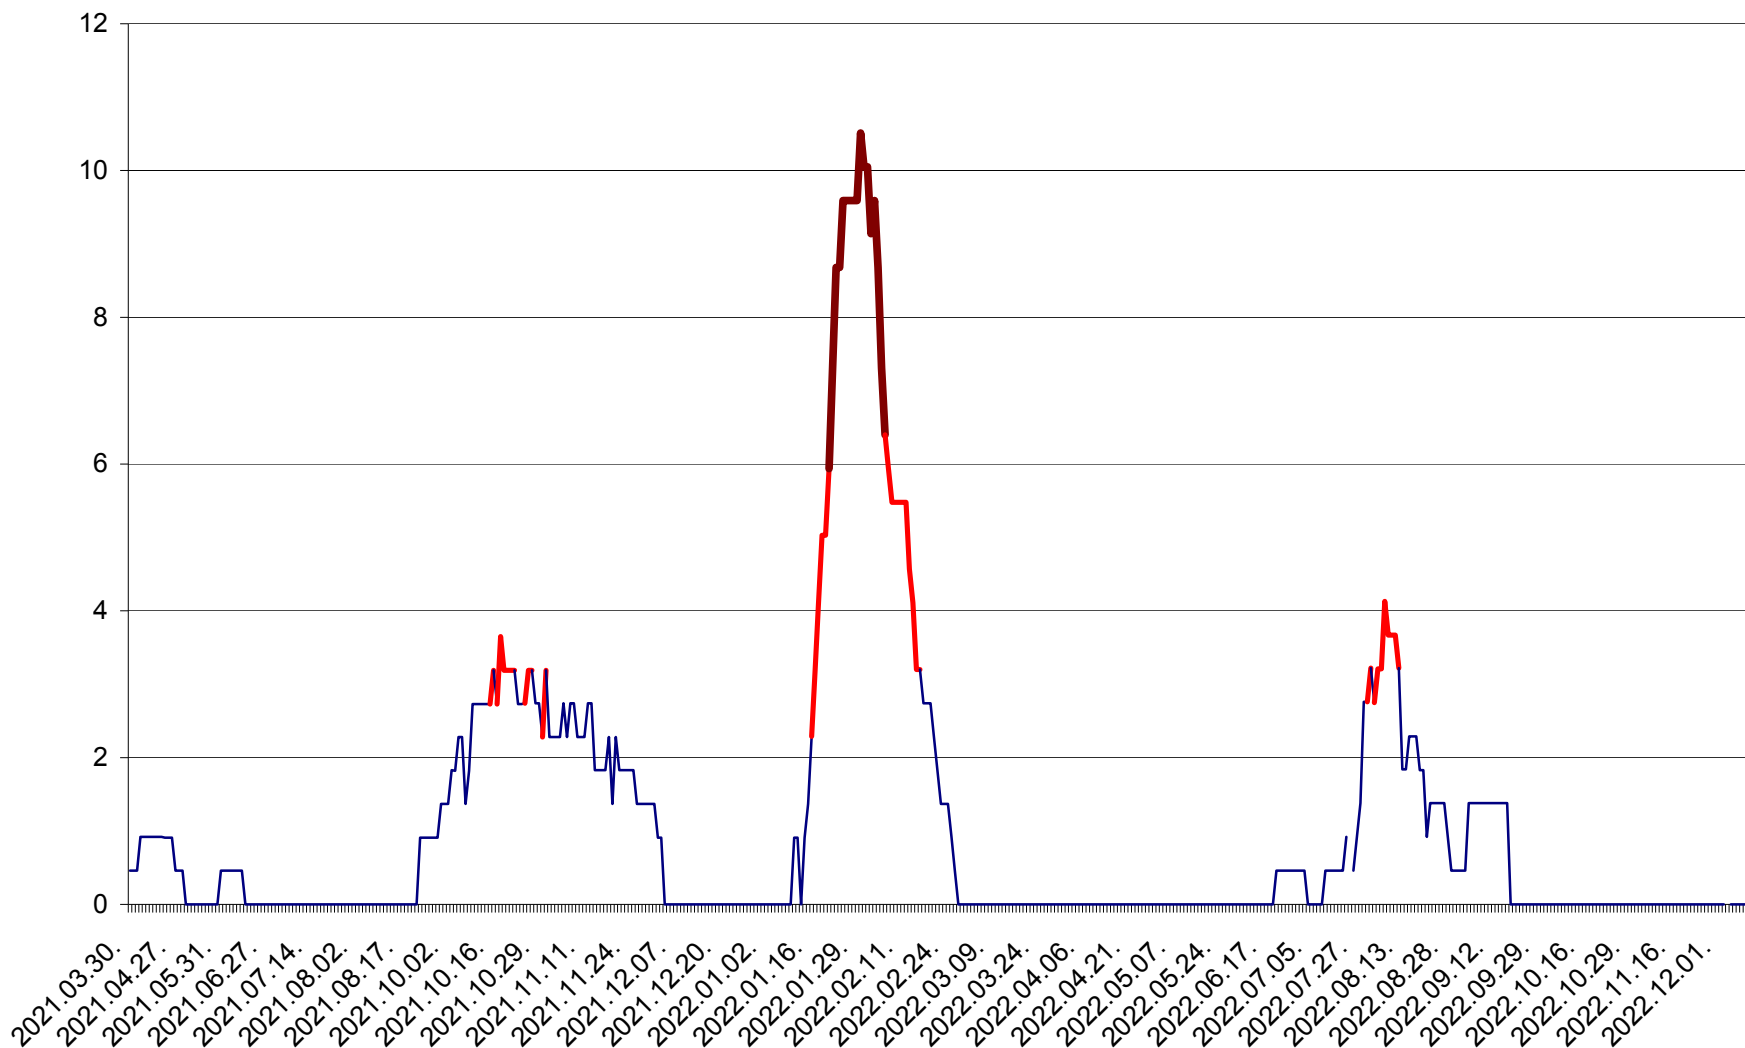

BRĂDEȘTI - Evolutia incidentei cumulate pe 14 zile la ‰ de locuitori
2021.04.01. - 2022.12.13.

CĂPÂLNIȚA - Evolutia incidentei cumulate pe 14 zile la ‰ de locuitori
2021.04.01. - 2022.12.13.

CÂRȚA - Evolutia incidentei cumulate pe 14 zile la ‰ de locuitori
2021.04.01. - 2022.12.13.

CICEU - Evolutia incidentei cumulate pe 14 zile la ‰ de locuitori
2021.04.01. - 2022.12.13.

CIUCSÂNGEORGIU - Evolutia incidentei cumulate pe 14 zile la ‰ de locuitori
2021.04.01. - 2022.12.13.

CIUMANI - Evolutia incidentei cumulate pe 14 zile la ‰ de locuitori
2021.04.01. - 2022.12.13.

CORBU - Evolutia incidentei cumulate pe 14 zile la ‰ de locuitori
2021.04.01. - 2022.12.13.

CORUND - Evolutia incidentei cumulate pe 14 zile la ‰ de locuitori
2021.04.01. - 2022.12.13.

COZMENI - Evolutia incidentei cumulate pe 14 zile la ‰ de locuitori
2021.04.01. - 2022.12.13.

ORAȘ CRISTURU SECUIESC - Evolutia incidentei cumulate pe 14 zile la ‰ de locuitori
2021.04.01. - 2022.12.13.

DĂNEȘTI - Evolutia incidentei cumulate pe 14 zile la ‰ de locuitori
2021.04.01. - 2022.12.13.