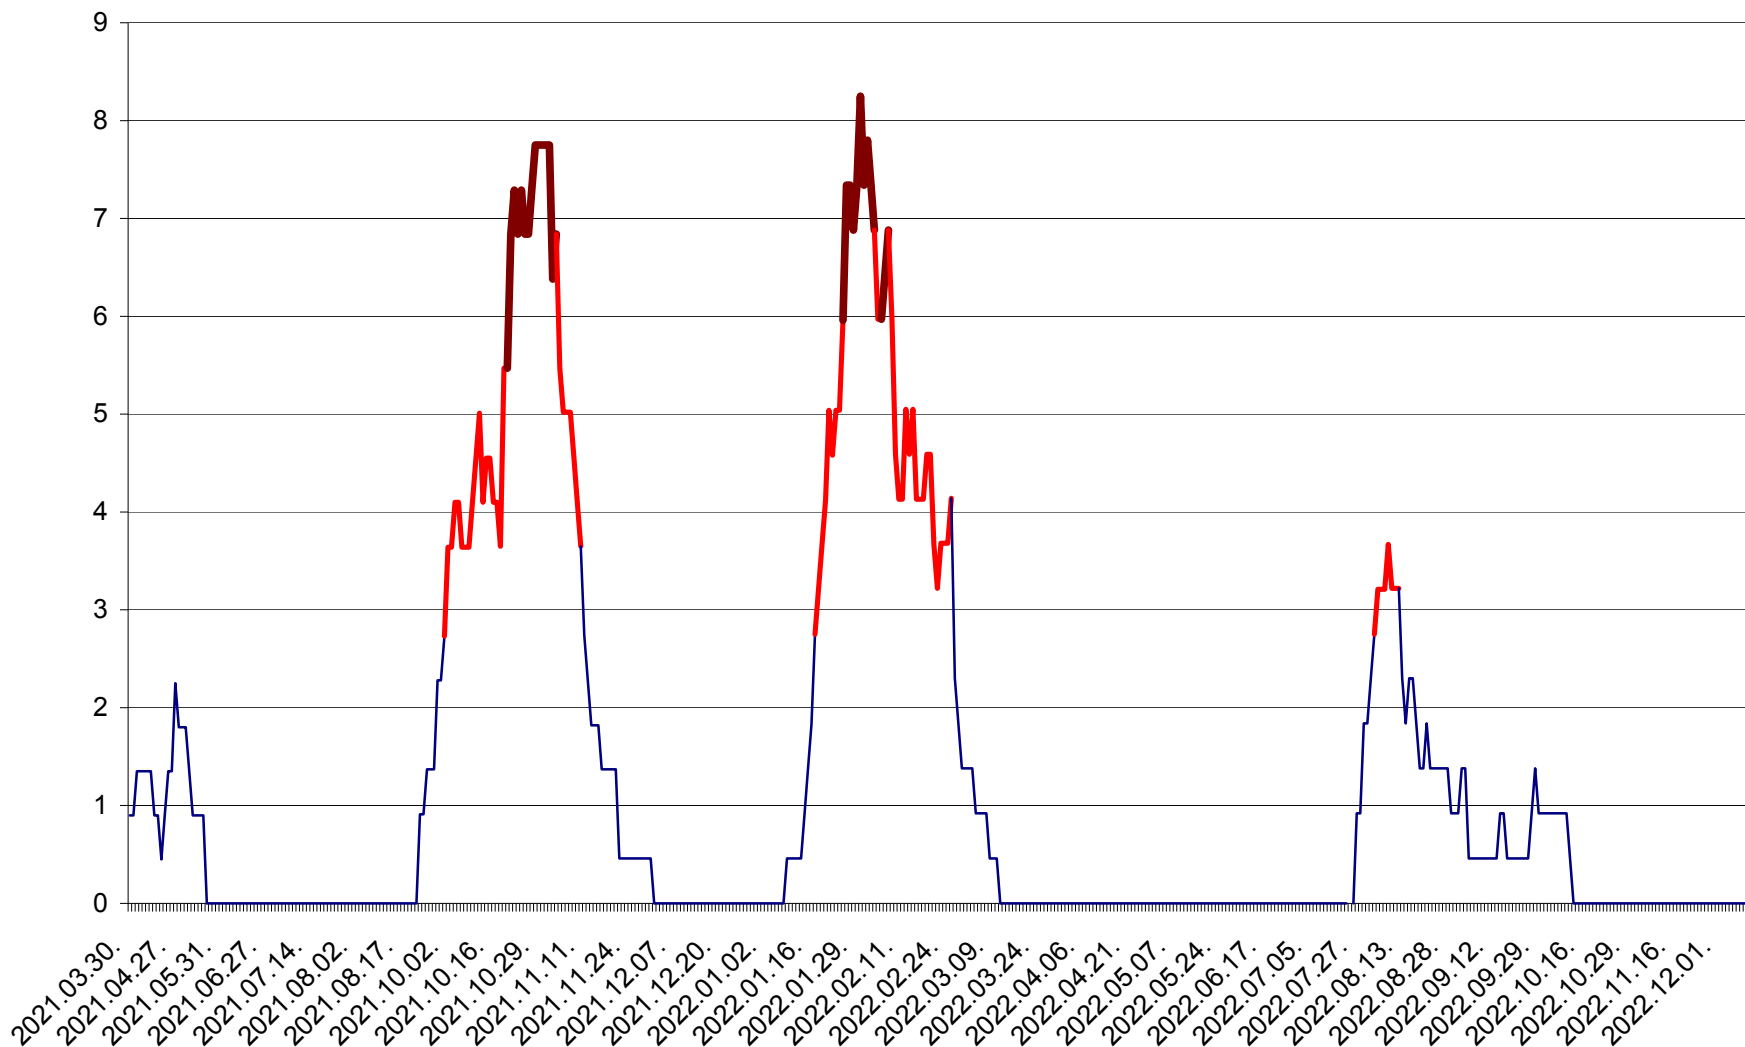

RACU - Evolutia incidentei cumulate pe 14 zile la ‰ de locuitori
2021.04.01. - 2022.12.13.

REMETEA - Evolutia incidentei cumulate pe 14 zile la ‰ de locuitori
2021.04.01. - 2022.12.13.

SĂCEL - Evolutia incidentei cumulate pe 14 zile la ‰ de locuitori
2021.04.01. - 2022.12.13.

SÂNCRĂIENI - Evolutia incidentei cumulate pe 14 zile la ‰ de locuitori
2021.04.01. - 2022.12.13.

SÂNDOMINIC - Evolutia incidentei cumulate pe 14 zile la ‰ de locuitori
2021.04.01. - 2022.12.13.

SÂNMARTIN - Evolutia incidentei cumulate pe 14 zile la ‰ de locuitori
2021.04.01. - 2022.12.13.

SÂNSIMION - Evolutia incidentei cumulate pe 14 zile la ‰ de locuitori
2021.04.01. - 2022.12.13.

SÂNTIMBRU - Evolutia incidentei cumulate pe 14 zile la ‰ de locuitori
2021.04.01. - 2022.12.13.

SĂRMAȘ - Evolutia incidentei cumulate pe 14 zile la ‰ de locuitori
2021.04.01. - 2022.12.13.