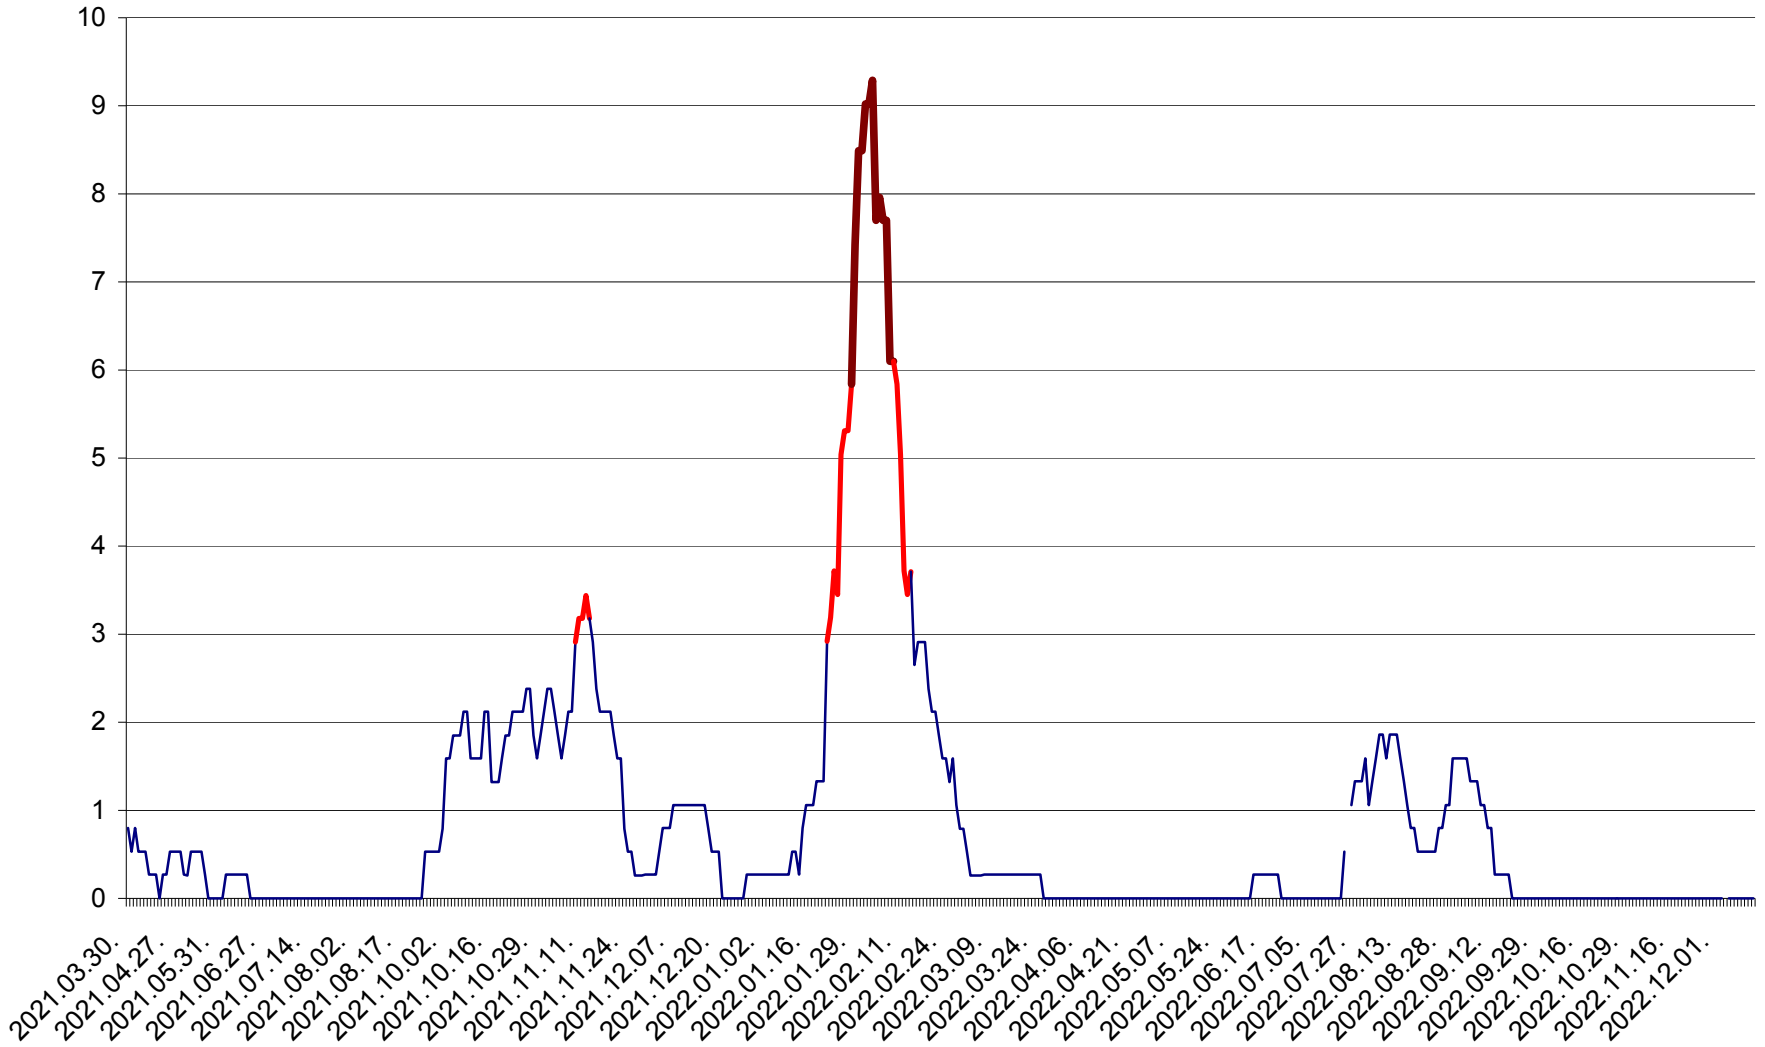

ORAȘ CRISTURU SECUIESC - Evolutia incidentei cumulate pe 14 zile la ‰ de locuitori
2021.04.01. - 2022.12.13.

DĂNEȘTI - Evolutia incidentei cumulate pe 14 zile la ‰ de locuitori
2021.04.01. - 2022.12.13.

DÂRJIU - Evolutia incidentei cumulate pe 14 zile la ‰ de locuitori
2021.04.01. - 2022.12.13.

DEALU - Evolutia incidentei cumulate pe 14 zile la ‰ de locuitori
2021.04.01. - 2022.12.13.

DITRĂU - Evolutia incidentei cumulate pe 14 zile la ‰ de locuitori
2021.04.01. - 2022.12.13.

FELICENI - Evolutia incidentei cumulate pe 14 zile la ‰ de locuitori
2021.04.01. - 2022.12.13.

FRUMOASA - Evolutia incidentei cumulate pe 14 zile la ‰ de locuitori
2021.04.01. - 2022.12.13.

GĂLĂUȚAȘ - Evoluția incidenței cumulate pe 14 zile la ‰ de locuitori
2021.04.01. - 2022.12.13.

LELICENI - Evolutia incidentei cumulate pe 14 zile la ‰ de locuitori
2021.04.01. - 2022.12.13.

LUETA - Evolutia incidentei cumulate pe 14 zile la ‰ de locuitori
2021.04.01. - 2022.12.13.

LUNCA DE JOS - Evolutia incidentei cumulate pe 14 zile la ‰ de locuitori
2021.04.01. - 2022.12.13.