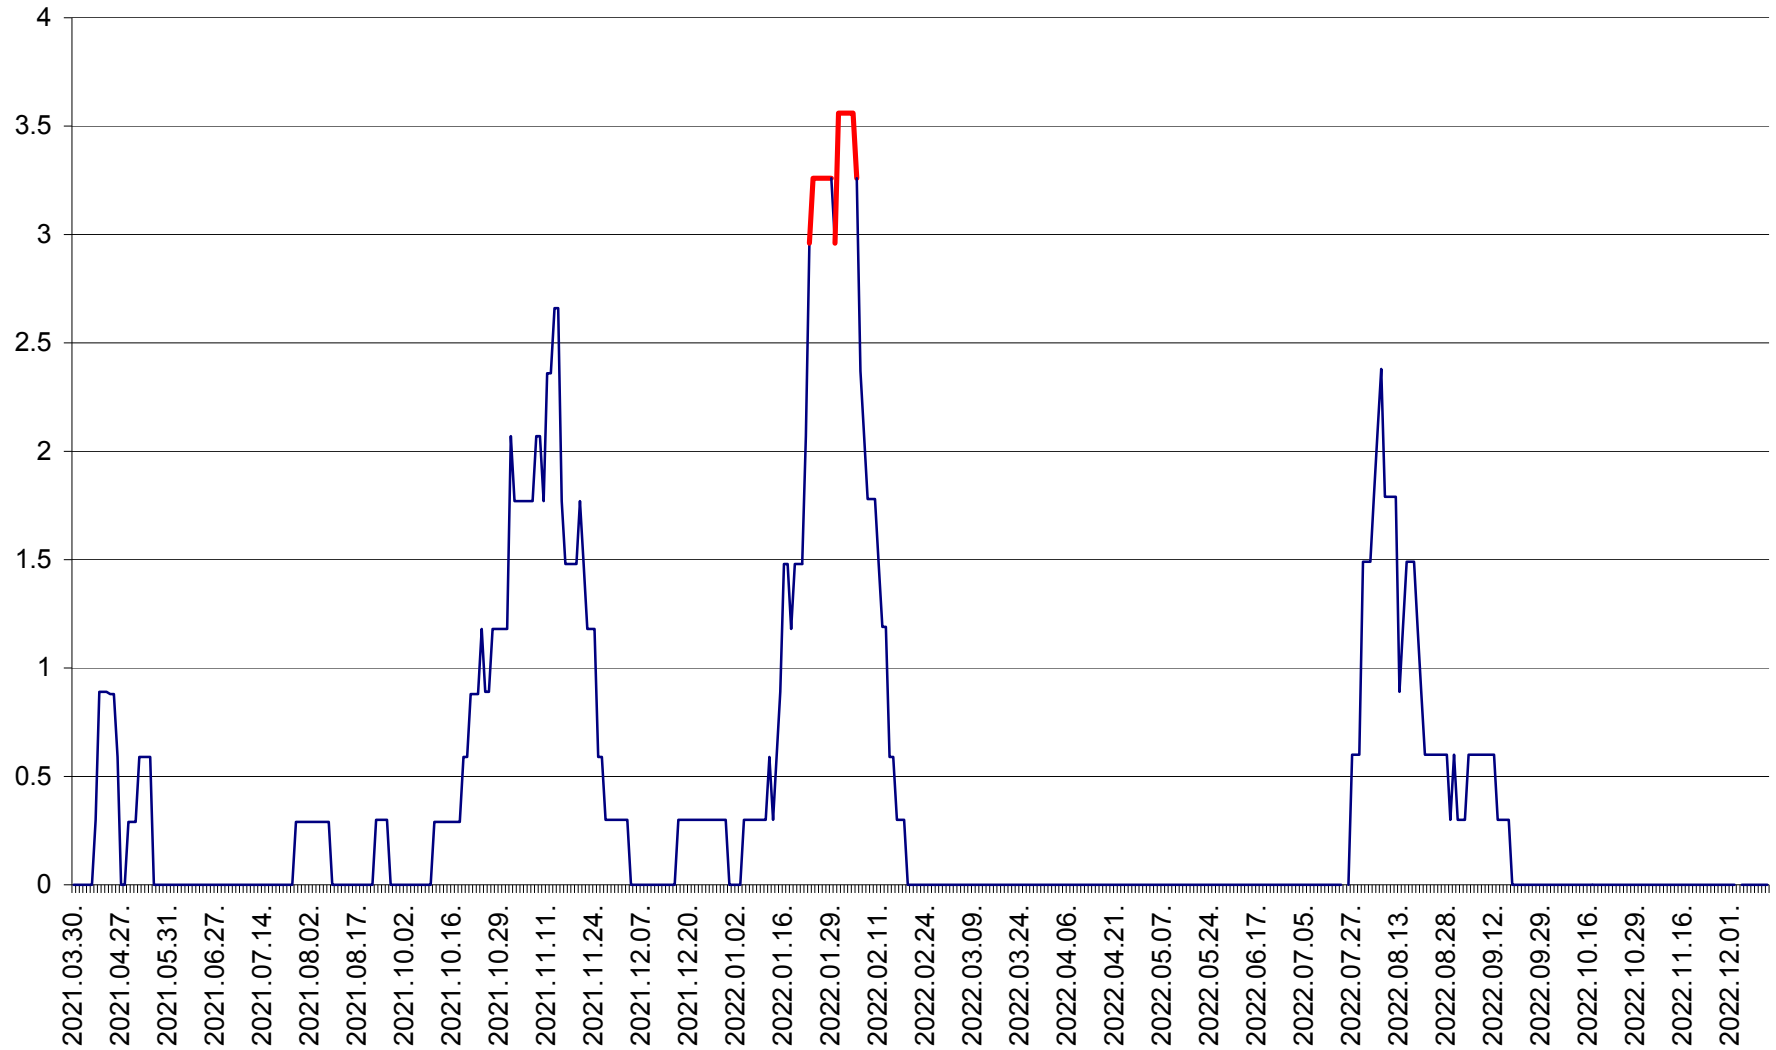

MUNICIPIUL GHEORGHENI - Evolutia incidentei cumulate pe 14 zile la ‰ de locuitori
2021.04.01. - 2022.12.13.

JOSENI - Evolutia incidentei cumulate pe 14 zile la ‰ de locuitori
2021.04.01. - 2022.12.13.

LĂZAREA - Evolutia incidentei cumulate pe 14 zile la ‰ de locuitori
2021.04.01. - 2022.12.13.

LELICENI - Evolutia incidentei cumulate pe 14 zile la ‰ de locuitori
2021.04.01. - 2022.12.13.

LUETA - Evolutia incidentei cumulate pe 14 zile la ‰ de locuitori
2021.04.01. - 2022.12.13.

LUNCA DE JOS - Evolutia incidentei cumulate pe 14 zile la ‰ de locuitori
2021.04.01. - 2022.12.13.

LUNCA DE SUS - Evolutia incidentei cumulate pe 14 zile la ‰ de locuitori
2021.04.01. - 2022.12.13.

LUPENI - Evolutia incidentei cumulate pe 14 zile la ‰ de locuitori
2021.04.01. - 2022.12.13.

MĂDĂRAȘ - Evolutia incidentei cumulate pe 14 zile la ‰ de locuitori
2021.04.01. - 2022.12.13.