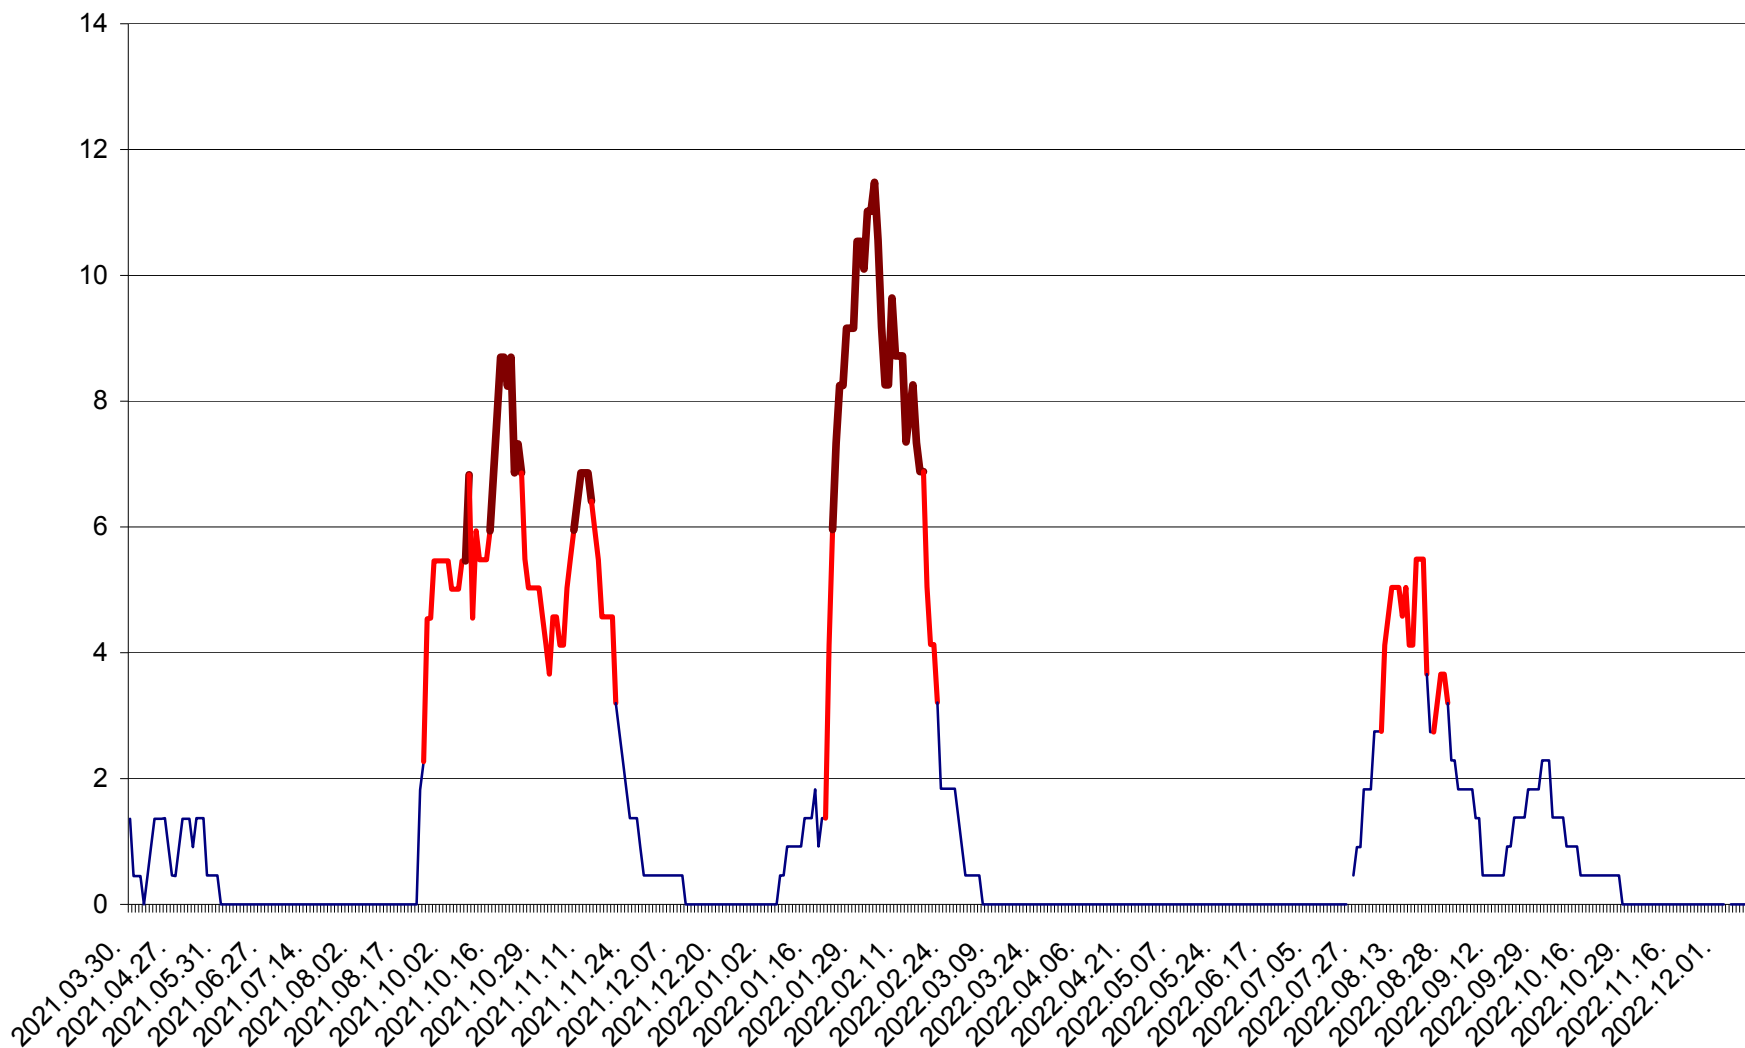

MUNICIPIUL GHEORGHENI - Evolutia incidentei cumulate pe 14 zile la ‰ de locuitori
2021.04.01. - 2022.12.13.

JOSENI - Evolutia incidentei cumulate pe 14 zile la ‰ de locuitori
2021.04.01. - 2022.12.13.

LĂZAREA - Evolutia incidentei cumulate pe 14 zile la ‰ de locuitori
2021.04.01. - 2022.12.13.

LELICENI - Evolutia incidentei cumulate pe 14 zile la ‰ de locuitori
2021.04.01. - 2022.12.13.

LUETA - Evolutia incidentei cumulate pe 14 zile la ‰ de locuitori
2021.04.01. - 2022.12.13.

LUNCA DE JOS - Evolutia incidentei cumulate pe 14 zile la ‰ de locuitori
2021.04.01. - 2022.12.13.

LUNCA DE SUS - Evolutia incidentei cumulate pe 14 zile la ‰ de locuitori
2021.04.01. - 2022.12.13.

LUPENI - Evolutia incidentei cumulate pe 14 zile la ‰ de locuitori
2021.04.01. - 2022.12.13.

MĂDĂRAȘ - Evolutia incidentei cumulate pe 14 zile la ‰ de locuitori
2021.04.01. - 2022.12.13.