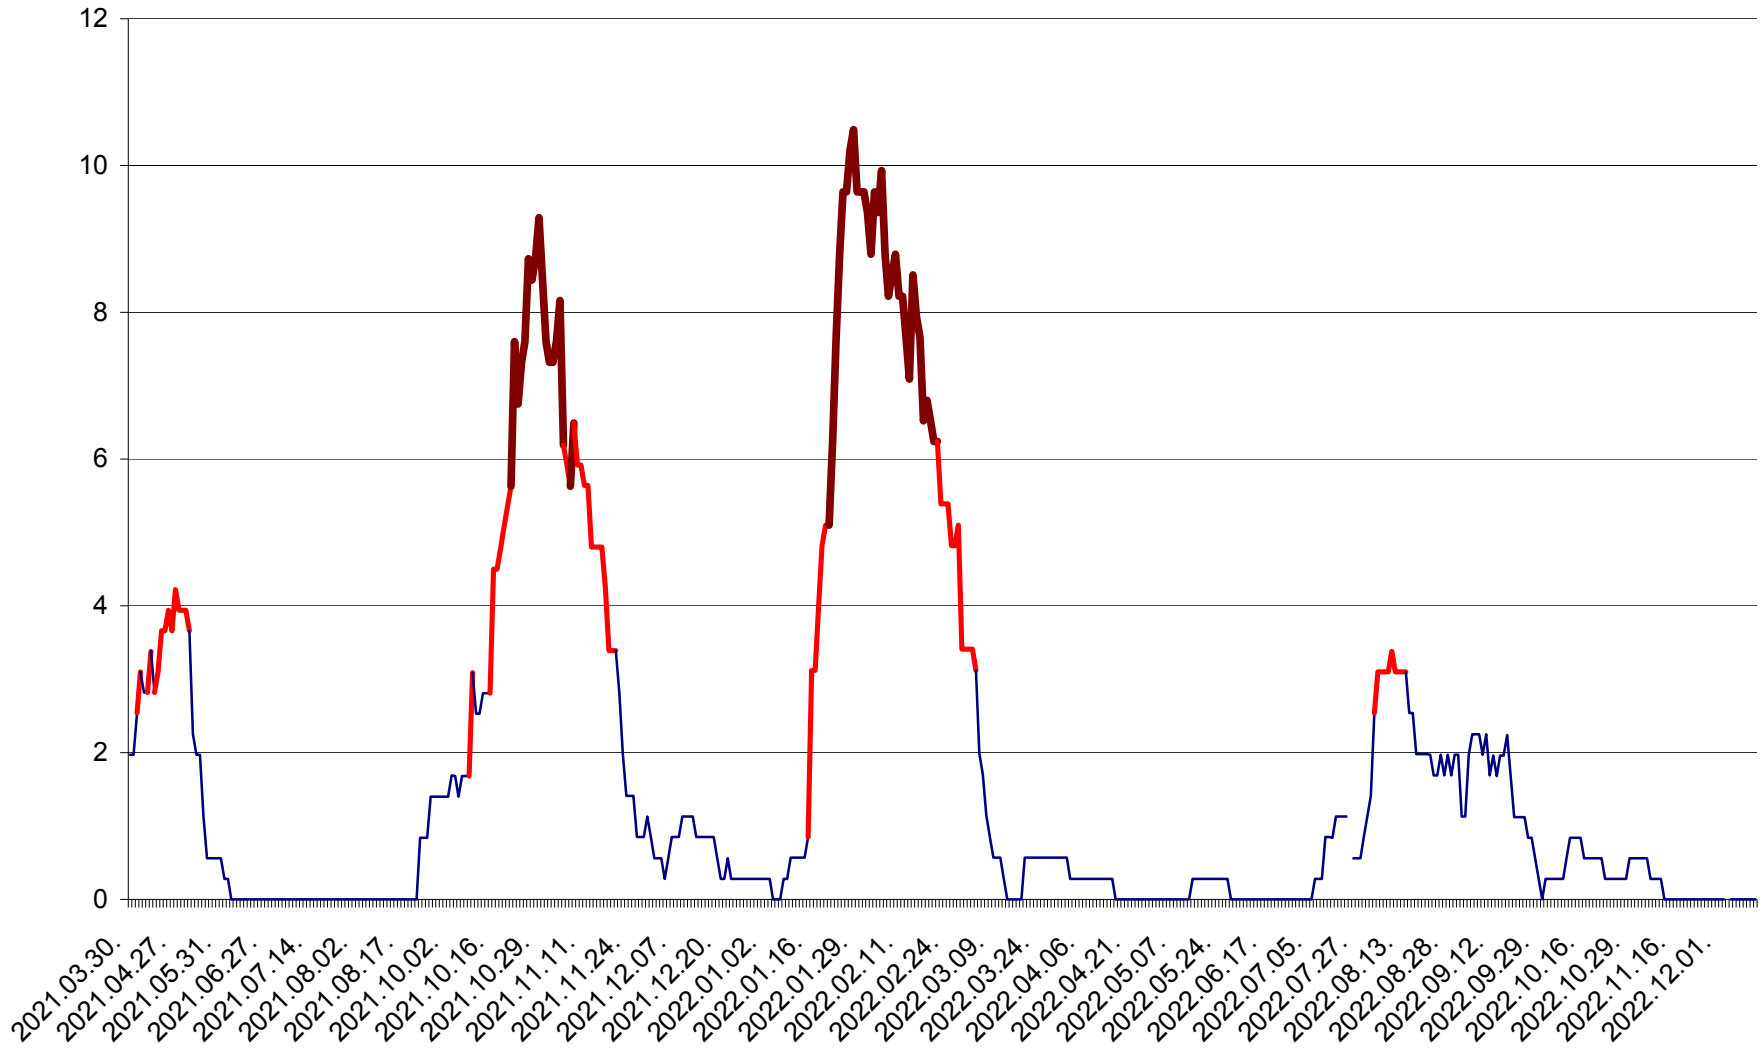

CORBU - Evolutia incidentei cumulate pe 14 zile la ‰ de locuitori
2021.04.01. - 2022.12.13.

CORUND - Evolutia incidentei cumulate pe 14 zile la ‰ de locuitori
2021.04.01. - 2022.12.13.

COZMENI - Evolutia incidentei cumulate pe 14 zile la ‰ de locuitori
2021.04.01. - 2022.12.13.

ORAȘ CRISTURU SECUIESC - Evolutia incidentei cumulate pe 14 zile la ‰ de locuitori
2021.04.01. - 2022.12.13.

DĂNEȘTI - Evolutia incidentei cumulate pe 14 zile la ‰ de locuitori
2021.04.01. - 2022.12.13.

DÂRJIU - Evolutia incidentei cumulate pe 14 zile la ‰ de locuitori
2021.04.01. - 2022.12.13.

DEALU - Evolutia incidentei cumulate pe 14 zile la ‰ de locuitori
2021.04.01. - 2022.12.13.

DITRĂU - Evolutia incidentei cumulate pe 14 zile la ‰ de locuitori
2021.04.01. - 2022.12.13.

FELICENI - Evolutia incidentei cumulate pe 14 zile la ‰ de locuitori
2021.04.01. - 2022.12.13.

FRUMOASA - Evolutia incidentei cumulate pe 14 zile la ‰ de locuitori
2021.04.01. - 2022.12.13.

GĂLĂUȚAȘ - Evoluția incidenței cumulate pe 14 zile la ‰ de locuitori
2021.04.01. - 2022.12.13.