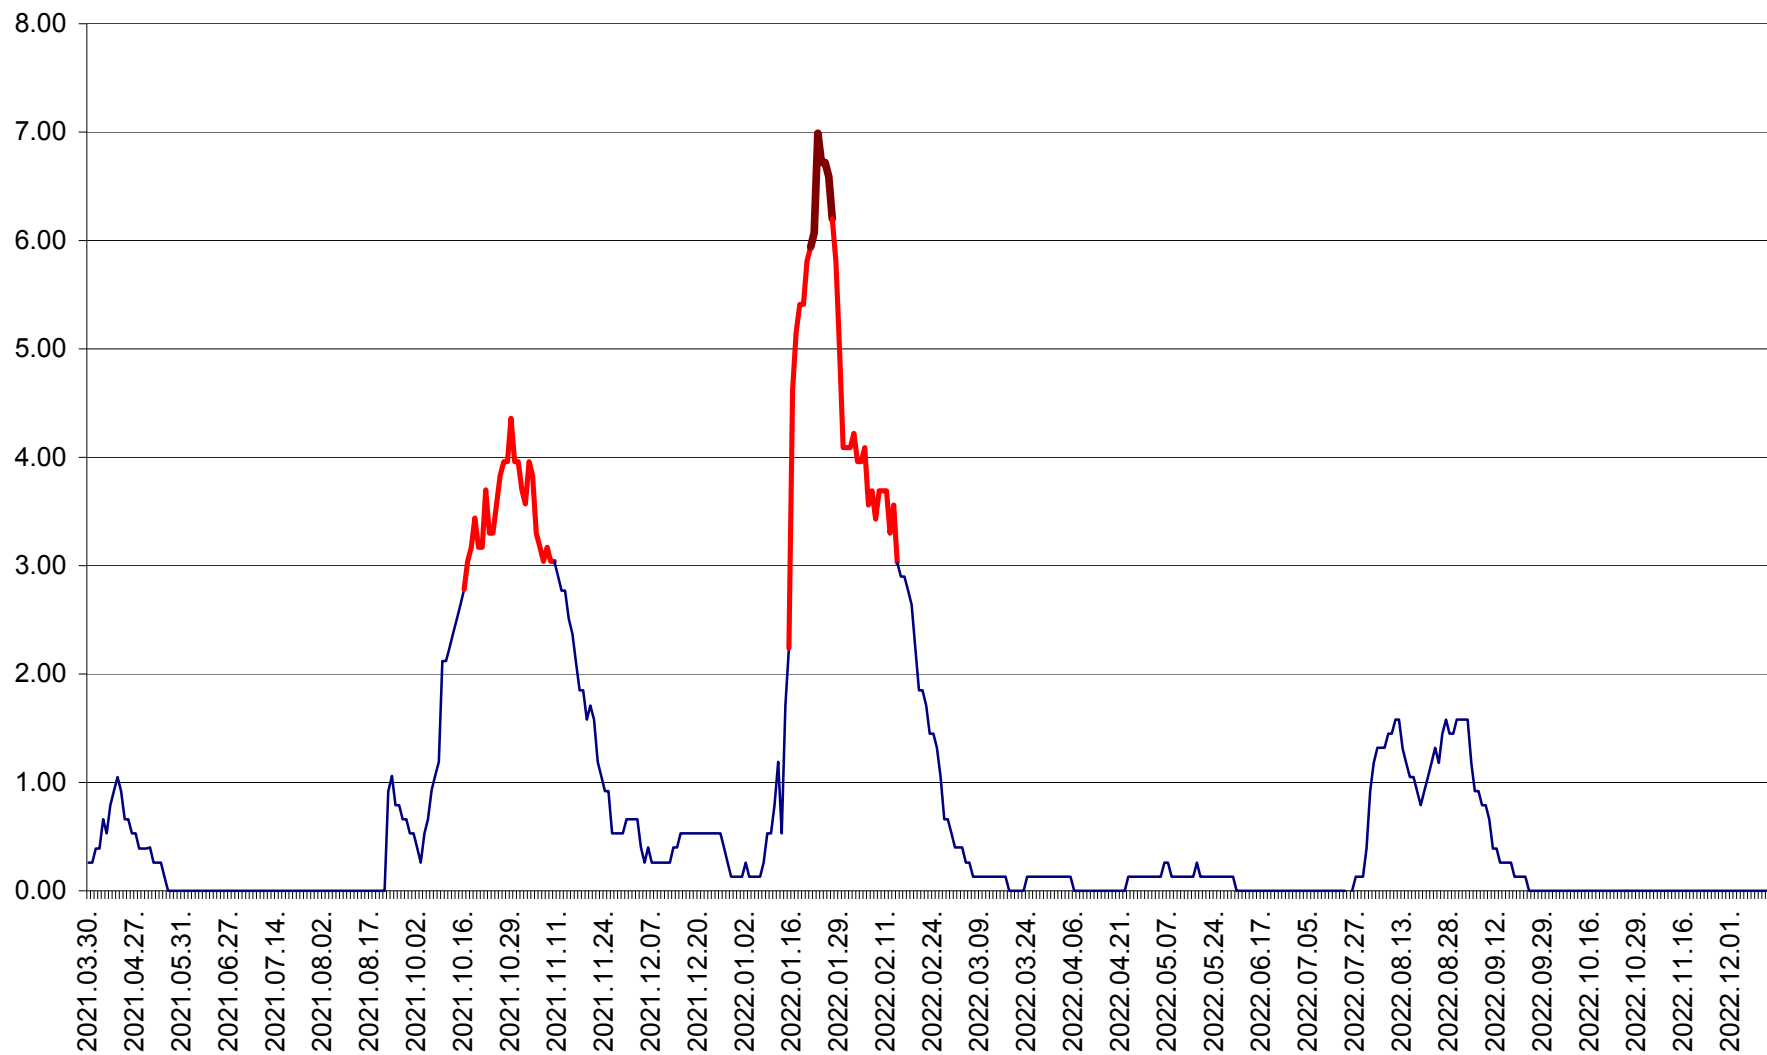

TUȘNAD - Evolutia incidentei cumulate pe 14 zile la ‰ de locuitori
2021.04.01. - 2022.12.13.

ULIEȘ - Evoluția incidentei cumulate pe 14 zile la ‰ de locuitori
2021.04.01. - 2022.12.13.

VĂRȘAG - Evolutia incidentei cumulate pe 14 zile la ‰ de locuitori
2021.04.01. - 2022.12.13.

ORAȘ VLĂHIȚA - Evolutia incidentei cumulate pe 14 zile la ‰ de locuitori
2021.04.01. - 2022.12.13.

VOȘLĂBENI - Evolutia incidentei cumulate pe 14 zile la ‰ de locuitori
2021.04.01. - 2022.12.13.

ZETEA - Evolutia incidentei cumulate pe 14 zile la ‰ de locuitori
2021.04.01. - 2022.12.13.