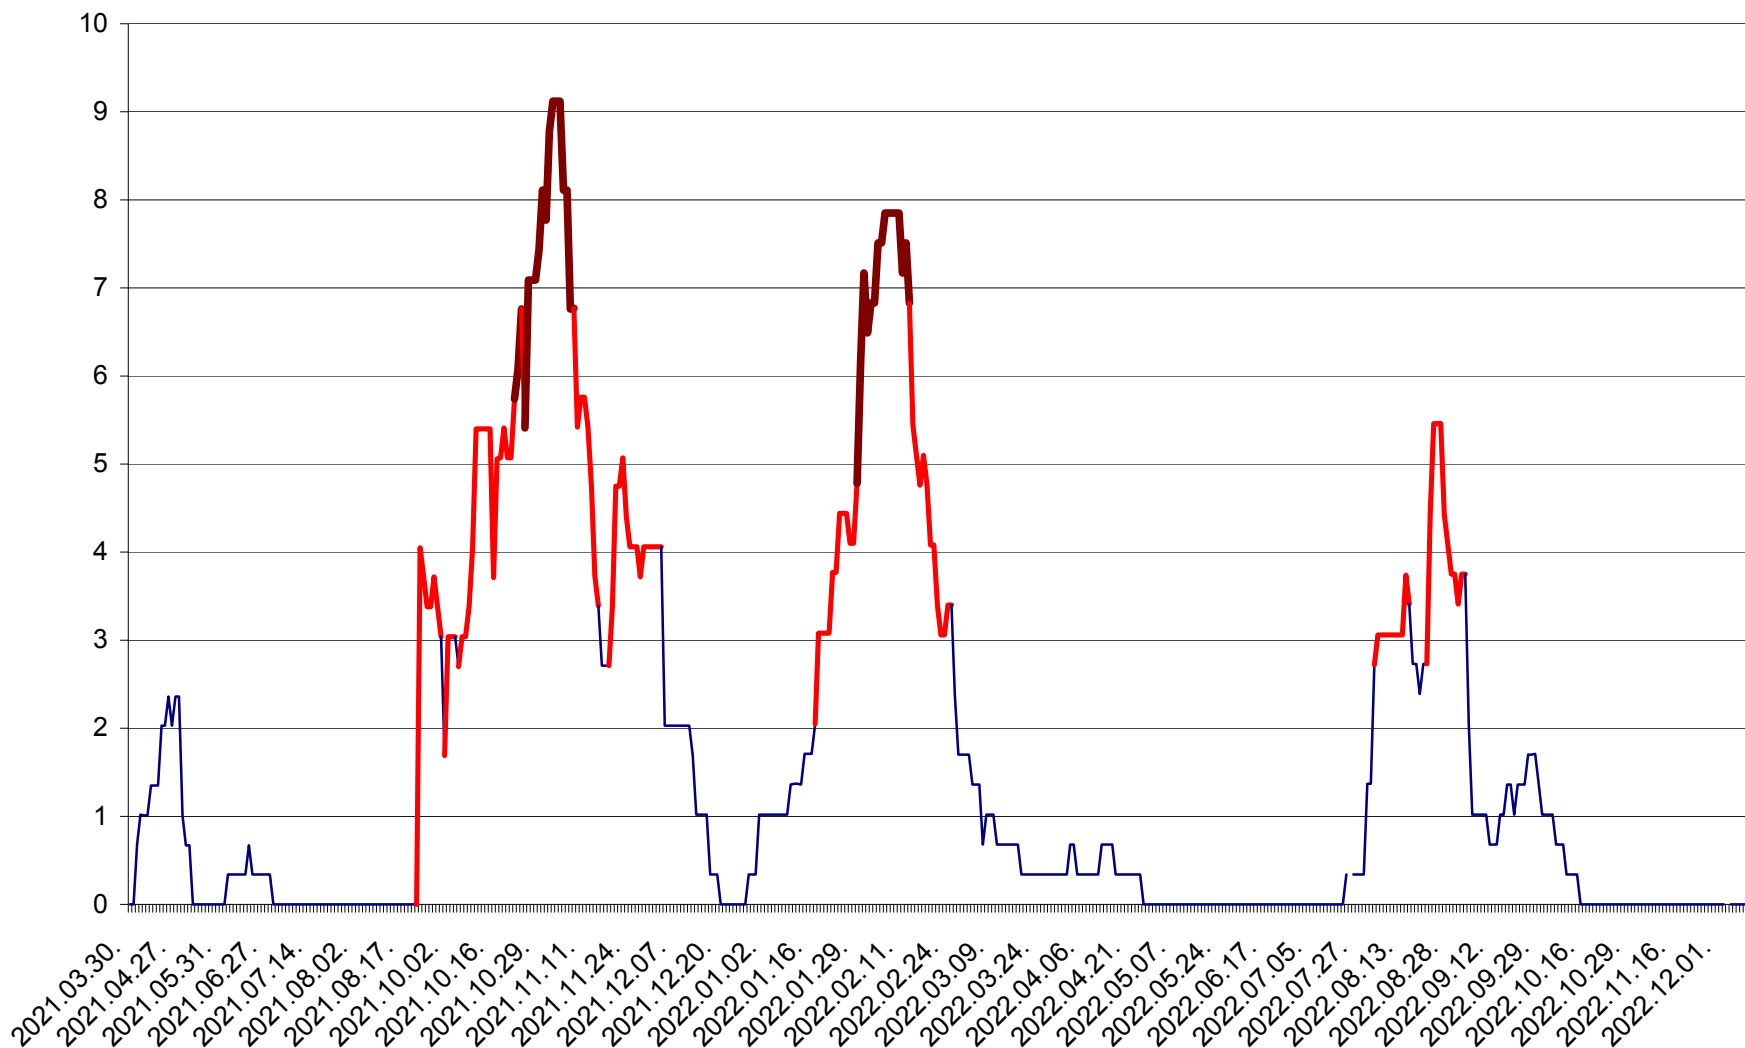

LELICENI - Evolutia incidentei cumulate pe 14 zile la ‰ de locuitori
2021.04.01. - 2022.12.13.

LUETA - Evolutia incidentei cumulate pe 14 zile la ‰ de locuitori
2021.04.01. - 2022.12.13.

LUNCA DE JOS - Evolutia incidentei cumulate pe 14 zile la ‰ de locuitori
2021.04.01. - 2022.12.13.

LUNCA DE SUS - Evolutia incidentei cumulate pe 14 zile la ‰ de locuitori
2021.04.01. - 2022.12.13.

LUPENI - Evolutia incidentei cumulate pe 14 zile la ‰ de locuitori
2021.04.01. - 2022.12.13.

MĂDĂRAȘ - Evolutia incidentei cumulate pe 14 zile la ‰ de locuitori
2021.04.01. - 2022.12.13.

MĂRTINIȘ - Evolutia incidentei cumulate pe 14 zile la ‰ de locuitori
2021.04.01. - 2022.12.13.

MEREȘTI - Evolutia incidentei cumulate pe 14 zile la ‰ de locuitori
2021.04.01. - 2022.12.13.

MUNICIPIUL MIERCUREA-CIUC - Evolutia incidentei cumulate pe 14 zile la ‰ de locuitori
2021.04.01. - 2022.12.13.

MIHĂILENI - Evolutia incidentei cumulate pe 14 zile la ‰ de locuitori
2021.04.01. - 2022.12.13.

MUGENI - Evolutia incidentei cumulate pe 14 zile la ‰ de locuitori
2021.04.01. - 2022.12.13.

OCLAND - Evolutia incidentei cumulate pe 14 zile la ‰ de locuitori
2021.04.01. - 2022.12.13.