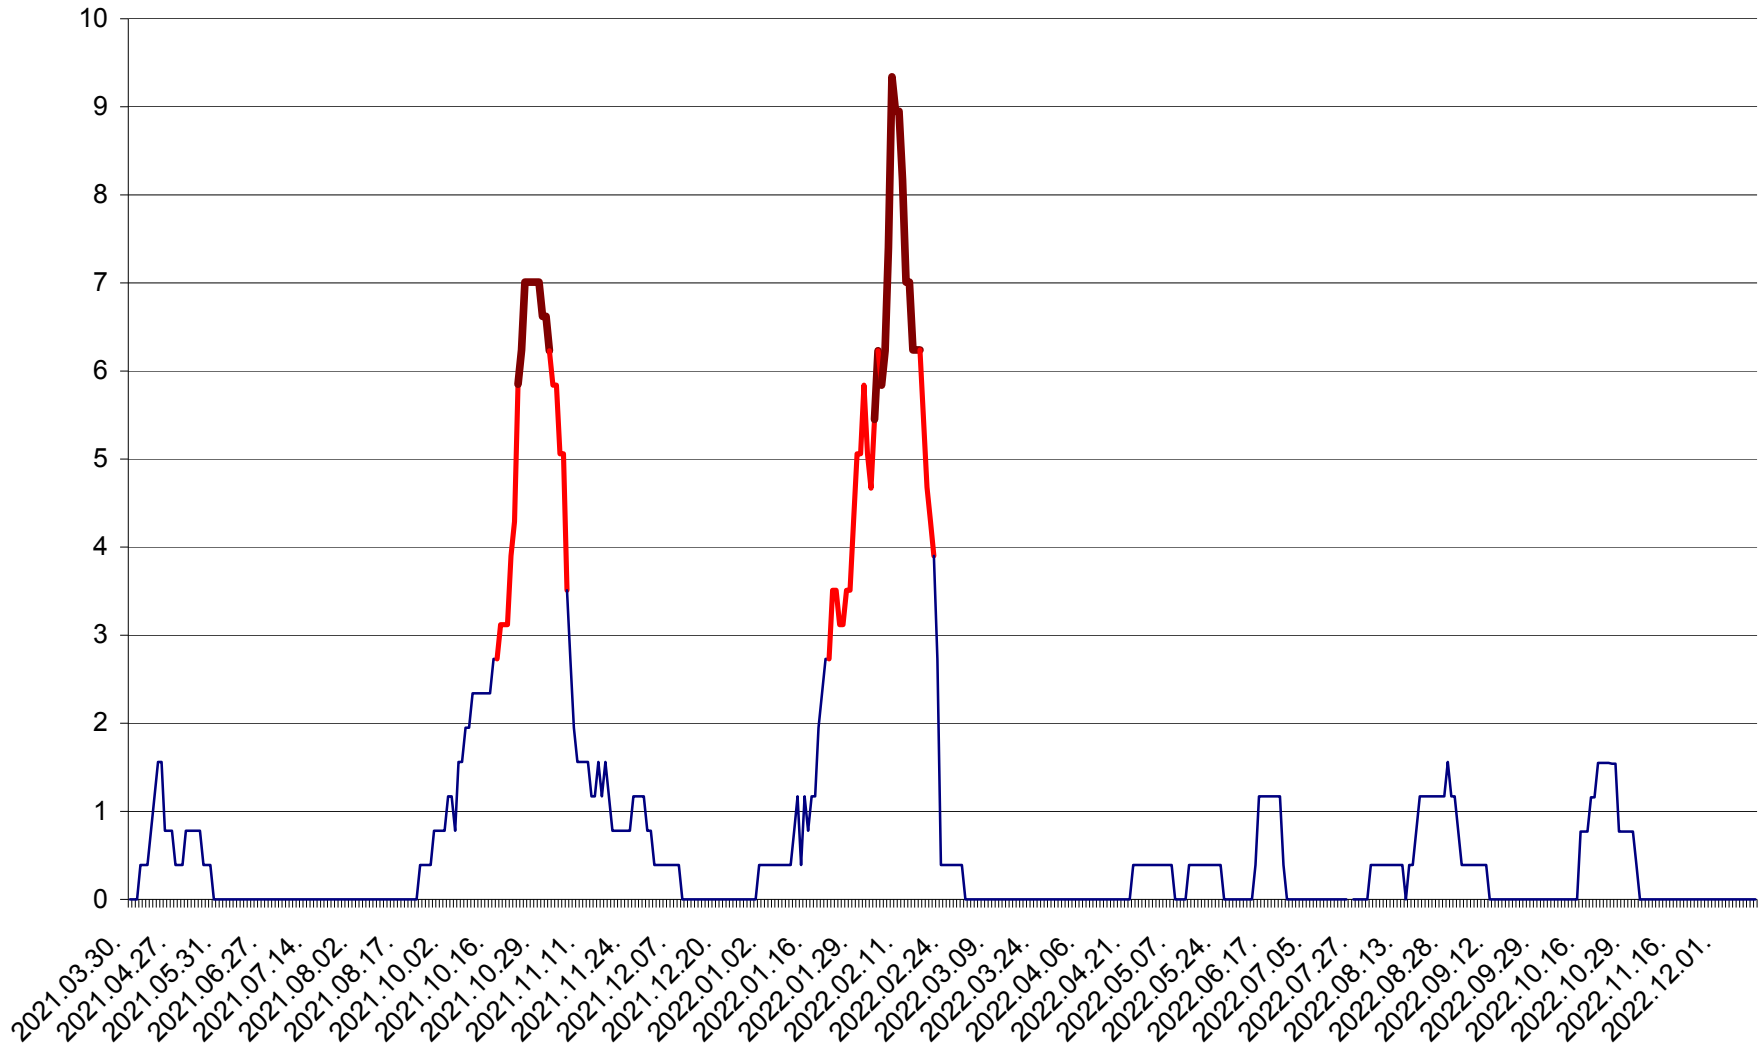

ȘIMONEȘTI - Evolția incidenței cumulate pe 14 zile la ‰ de locuitori
2021.04.01. - 2022.12.13.

SUBCETATE - Evolutia incidentei cumulate pe 14 zile la ‰ de locuitori
2021.04.01. - 2022.12.13.

SUSENI - Evolutia incidentei cumulate pe 14 zile la ‰ de locuitori
2021.04.01. - 2022.12.13.

TOMEȘTI - Evolutia incidentei cumulate pe 14 zile la ‰ de locuitori
2021.04.01. - 2022.12.13.

MUNICIPIUL TOPLIȚA - Evolutia incidentei cumulate pe 14 zile la ‰ de locuitori
2021.04.01. - 2022.12.13.

TULGHEȘ - Evolutia incidentei cumulate pe 14 zile la ‰ de locuitori
2021.04.01. - 2022.12.13.