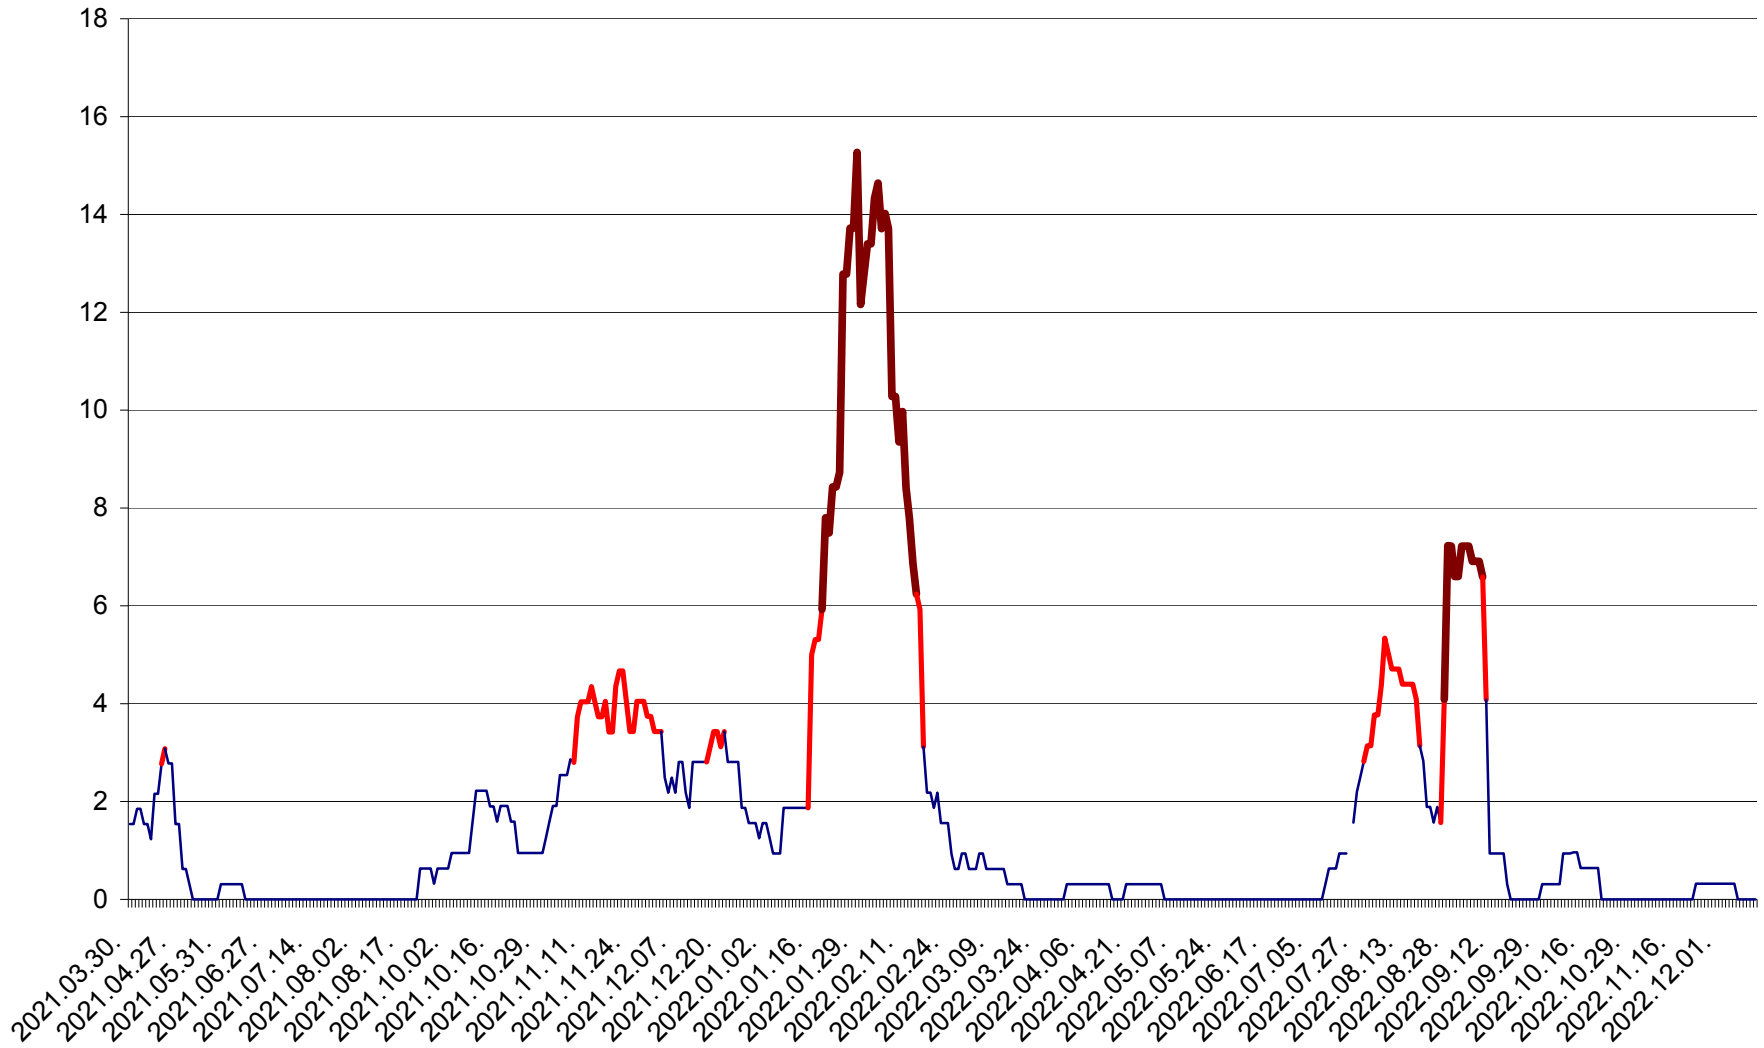

ȘIMONEȘTI - Evolția incidenței cumulate pe 14 zile la ‰ de locuitori
2021.04.01. - 2022.12.13.

SUBCETATE - Evolutia incidentei cumulate pe 14 zile la ‰ de locuitori
2021.04.01. - 2022.12.13.

SUSENI - Evolutia incidentei cumulate pe 14 zile la ‰ de locuitori
2021.04.01. - 2022.12.13.

TOMEȘTI - Evolutia incidentei cumulate pe 14 zile la ‰ de locuitori
2021.04.01. - 2022.12.13.

MUNICIPIUL TOPLIȚA - Evolutia incidentei cumulate pe 14 zile la ‰ de locuitori
2021.04.01. - 2022.12.13.

TULGHEȘ - Evolutia incidentei cumulate pe 14 zile la ‰ de locuitori
2021.04.01. - 2022.12.13.