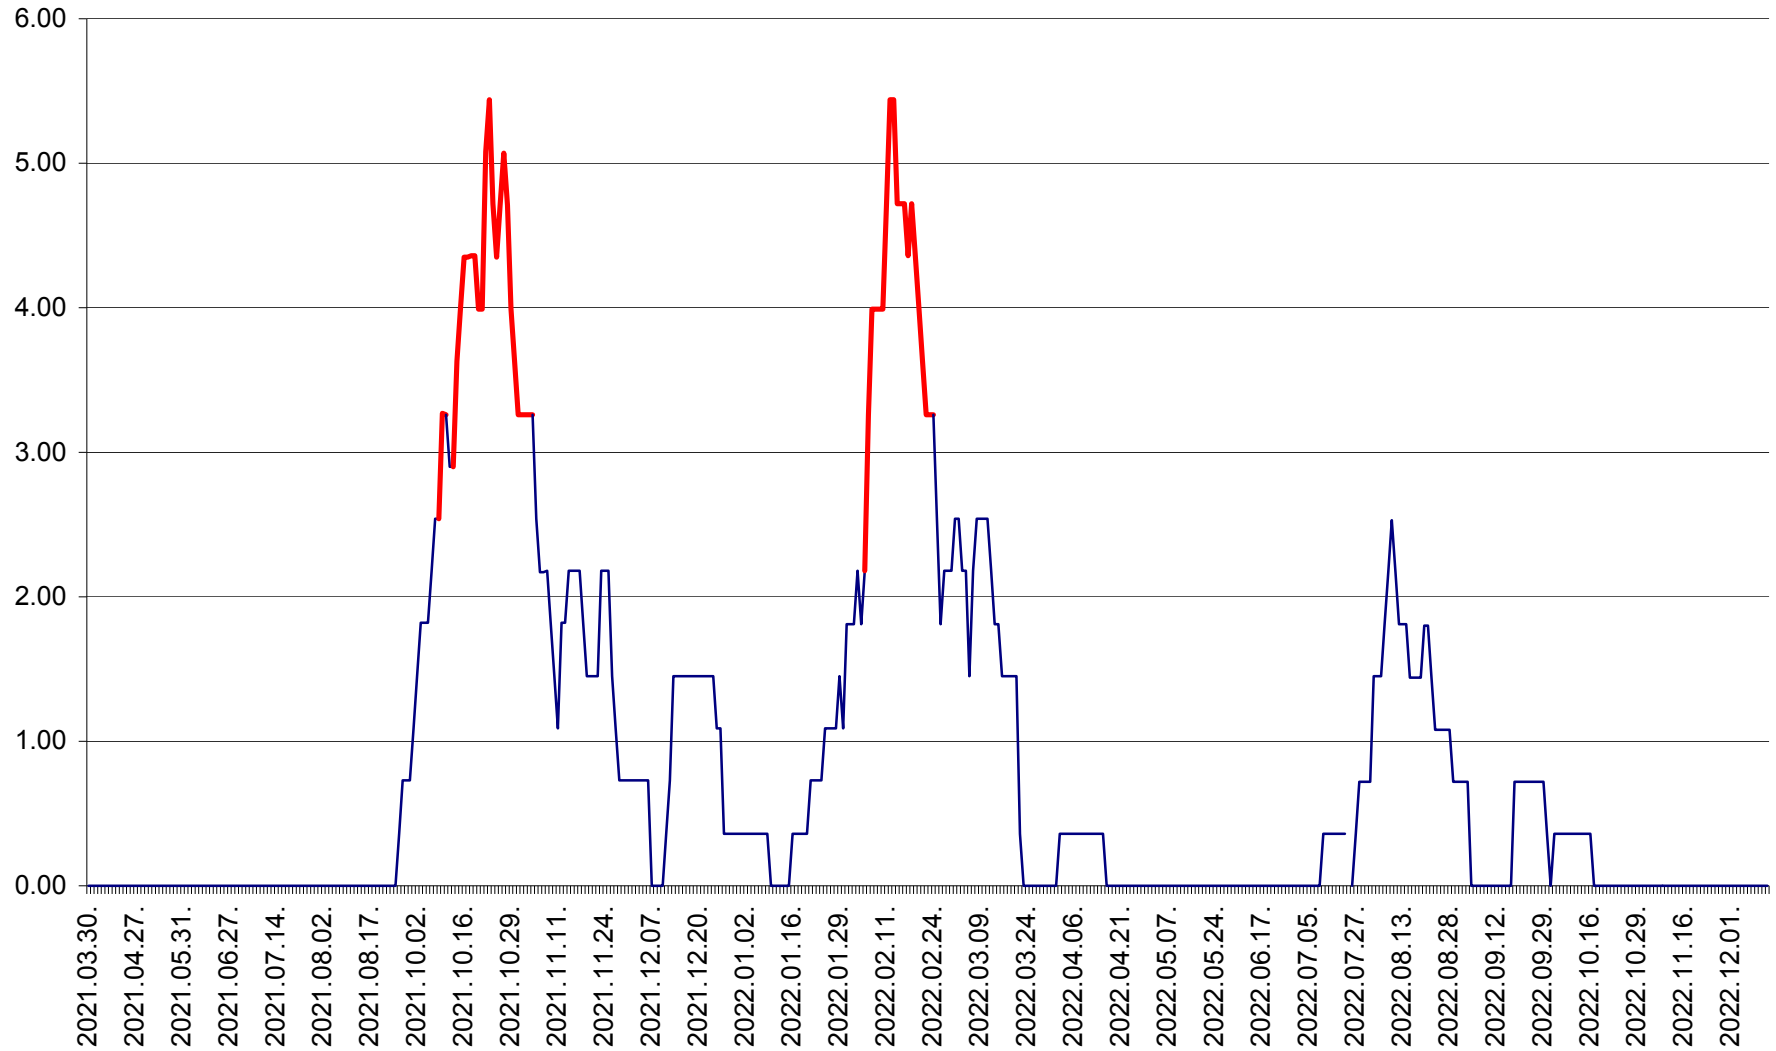

ATID - Evolutia incidentei cumulate pe 14 zile la ‰ de locuitori
2021.04.01. - 2022.12.13.

AVRĂMEȘTI - Evolutia incidentei cumulate pe 14 zile la ‰ de locuitori
2021.04.01. - 2022.12.13.

ORAȘ BĂILE TUȘNAD - Evoluția incidenței cumulate pe 14 zile la ‰ de locuitori
2021.04.01. - 2022.12.13.

ORAȘ BĂLAN - Evoluția incidenței cumulate pe 14 zile la ‰ de locuitori
2021.04.01. - 2022.12.13.

BILBOR - Evolutia incidentei cumulate pe 14 zile la ‰ de locuitori
2021.04.01. - 2022.12.13.

ORAȘ BORSEC - Evolutia incidentei cumulate pe 14 zile la ‰ de locuitori
2021.04.01. - 2022.12.13.

BRĂDEȘTI - Evolutia incidentei cumulate pe 14 zile la ‰ de locuitori
2021.04.01. - 2022.12.13.

CĂPÂLNIȚA - Evolutia incidentei cumulate pe 14 zile la ‰ de locuitori
2021.04.01. - 2022.12.13.

CÂRȚA - Evolutia incidentei cumulate pe 14 zile la ‰ de locuitori
2021.04.01. - 2022.12.13.