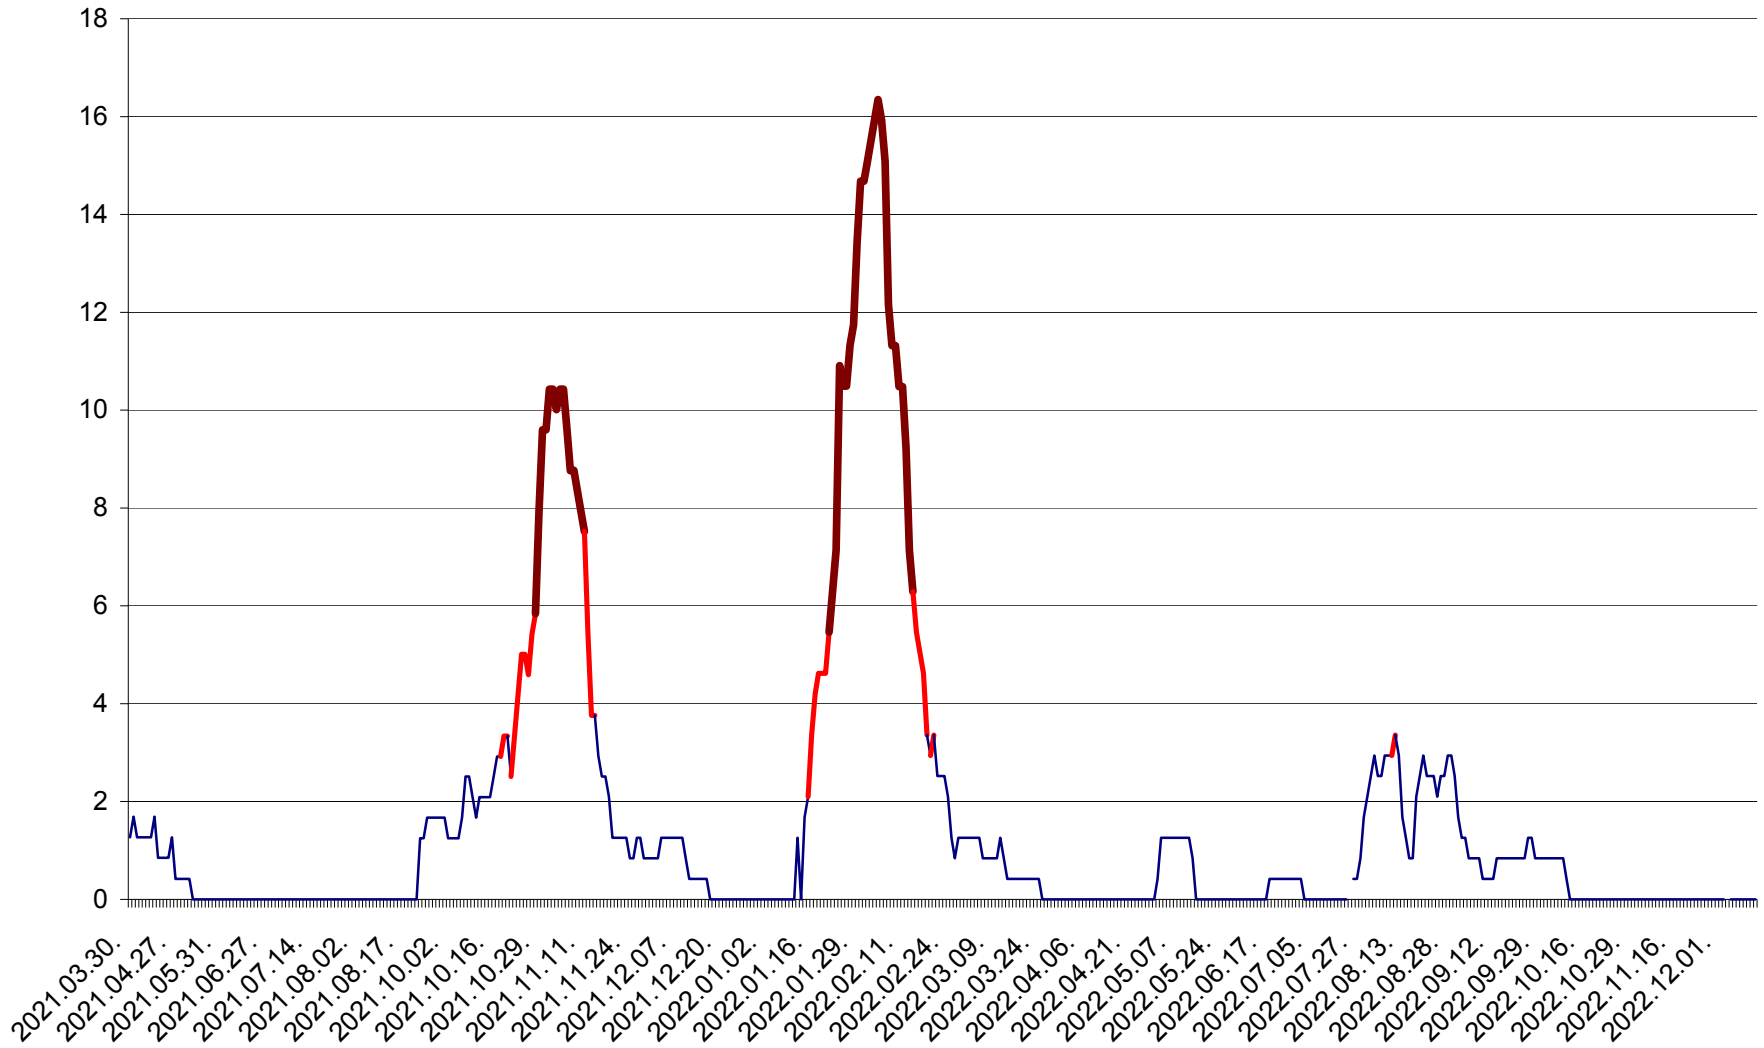

FELICENI - Evolutia incidentei cumulate pe 14 zile la ‰ de locuitori
2021.04.01. - 2022.12.13.

FRUMOASA - Evolutia incidentei cumulate pe 14 zile la ‰ de locuitori
2021.04.01. - 2022.12.13.

GĂLĂUȚAȘ - Evoluția incidenței cumulate pe 14 zile la ‰ de locuitori
2021.04.01. - 2022.12.13.

MUNICIPIUL GHEORGHENI - Evolutia incidentei cumulate pe 14 zile la ‰ de locuitori
2021.04.01. - 2022.12.13.

JOSENI - Evolutia incidentei cumulate pe 14 zile la ‰ de locuitori
2021.04.01. - 2022.12.13.

LĂZAREA - Evolutia incidentei cumulate pe 14 zile la ‰ de locuitori
2021.04.01. - 2022.12.13.

LELICENI - Evolutia incidentei cumulate pe 14 zile la ‰ de locuitori
2021.04.01. - 2022.12.13.

LUETA - Evolutia incidentei cumulate pe 14 zile la ‰ de locuitori
2021.04.01. - 2022.12.13.

LUNCA DE JOS - Evolutia incidentei cumulate pe 14 zile la ‰ de locuitori
2021.04.01. - 2022.12.13.