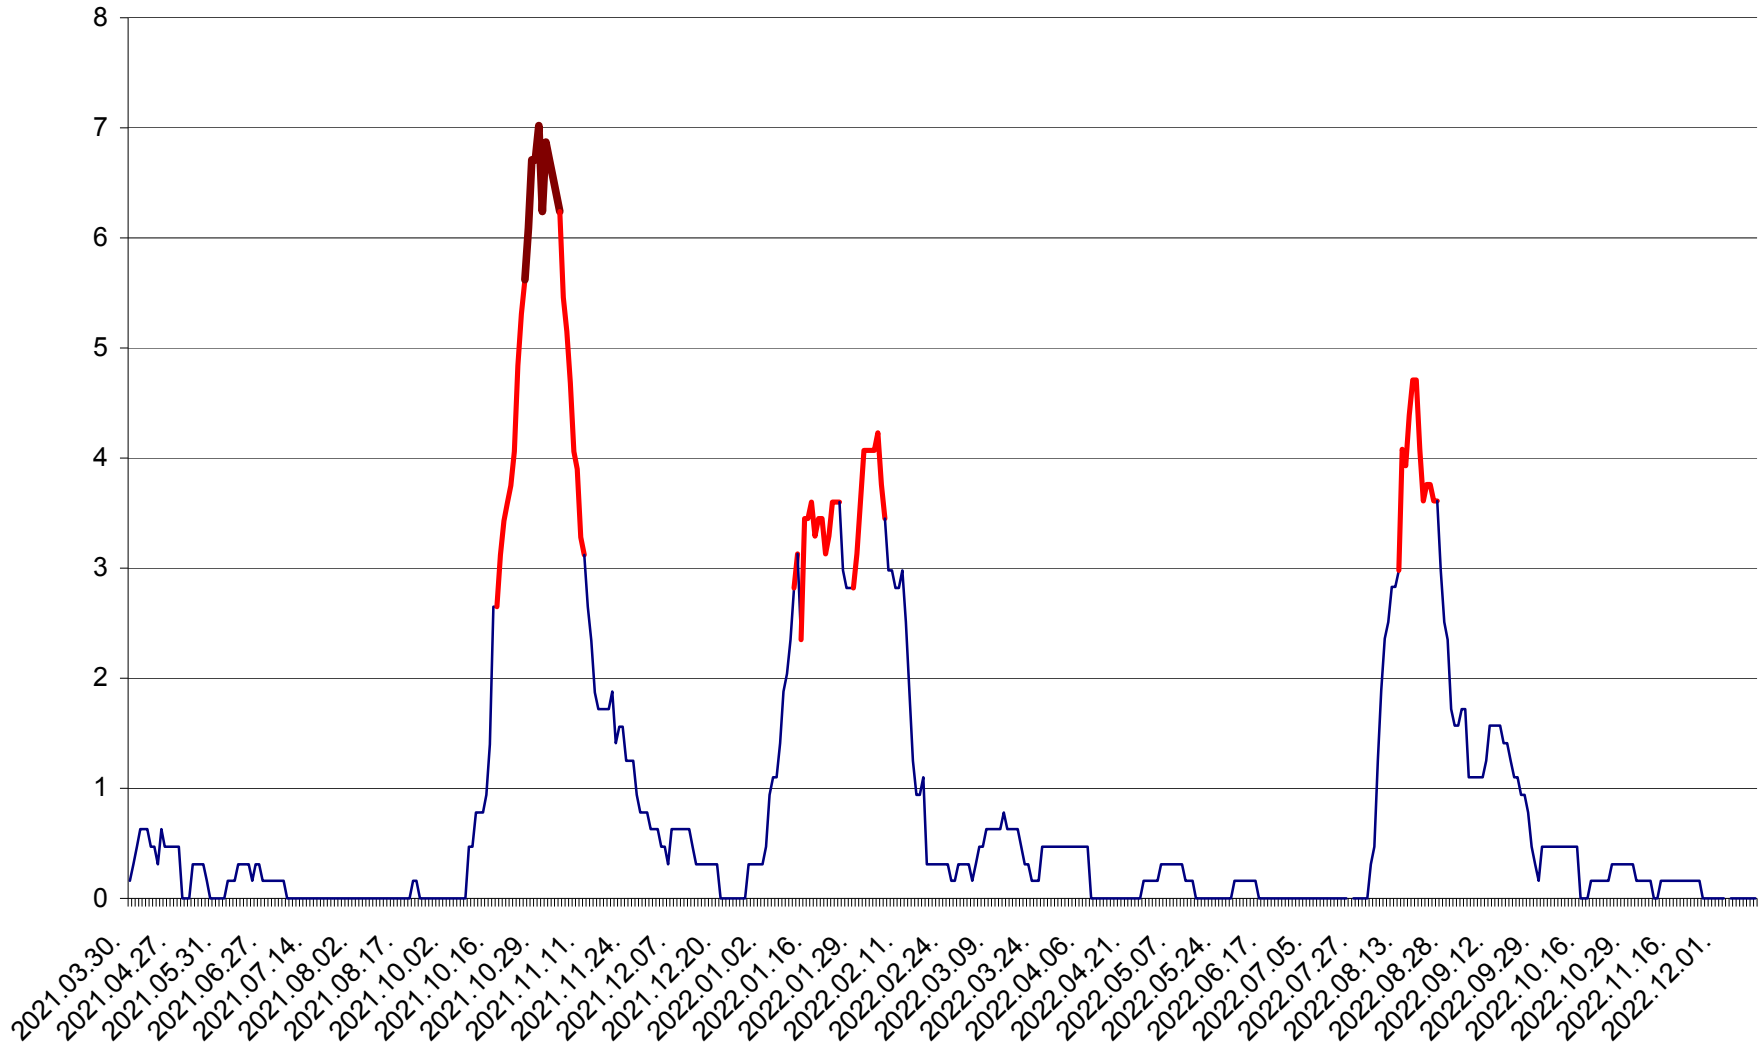

MUNICIPIUL ODORHEIU SECUIESC - Evolutia incidentei cumulate pe 14 zile la ‰ de locuitori
2021.04.01. - 2022.12.13.

PĂULENI-CIUC - Evolutia incidentei cumulate pe 14 zile la ‰ de locuitori
2021.04.01. - 2022.12.13.

PLĂIEȘII DE JOS - Evolutia incidentei cumulate pe 14 zile la ‰ de locuitori
2021.04.01. - 2022.12.13.

PORUMBENI - Evolutia incidentei cumulate pe 14 zile la ‰ de locuitori
2021.04.01. - 2022.12.13.

PRAID - Evolutia incidentei cumulate pe 14 zile la ‰ de locuitori
2021.04.01. - 2022.12.13.

RACU - Evolutia incidentei cumulate pe 14 zile la ‰ de locuitori
2021.04.01. - 2022.12.13.

REMETEA - Evolutia incidentei cumulate pe 14 zile la ‰ de locuitori
2021.04.01. - 2022.12.13.

SĂCEL - Evolutia incidentei cumulate pe 14 zile la ‰ de locuitori
2021.04.01. - 2022.12.13.