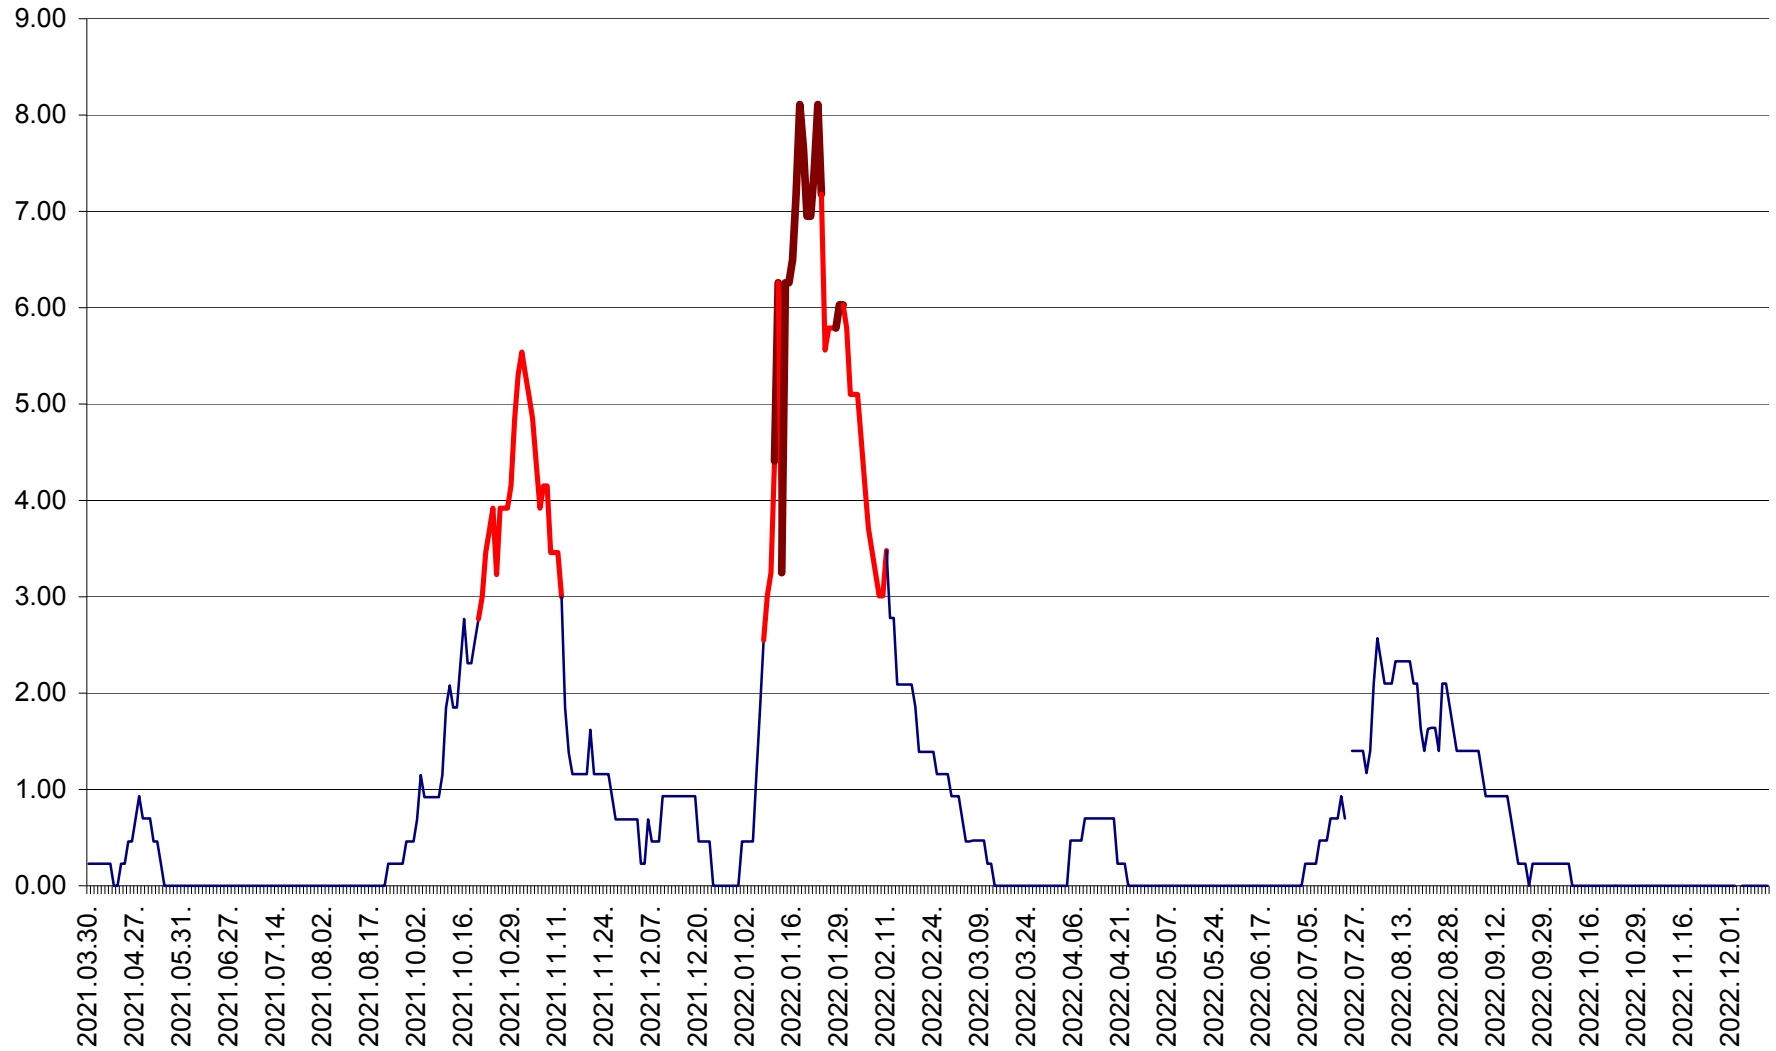

ORAȘ BĂLAN - Evoluția incidenței cumulate pe 14 zile la ‰ de locuitori
2021.04.01. - 2022.12.13.

BILBOR - Evolutia incidentei cumulate pe 14 zile la ‰ de locuitori
2021.04.01. - 2022.12.13.

ORAȘ BORSEC - Evolutia incidentei cumulate pe 14 zile la ‰ de locuitori
2021.04.01. - 2022.12.13.

BRĂDEȘTI - Evolutia incidentei cumulate pe 14 zile la ‰ de locuitori
2021.04.01. - 2022.12.13.

CĂPÂLNIȚA - Evolutia incidentei cumulate pe 14 zile la ‰ de locuitori
2021.04.01. - 2022.12.13.

CÂRȚA - Evolutia incidentei cumulate pe 14 zile la ‰ de locuitori
2021.04.01. - 2022.12.13.

CICEU - Evolutia incidentei cumulate pe 14 zile la ‰ de locuitori
2021.04.01. - 2022.12.13.

CIUCSÂNGEORGIU - Evolutia incidentei cumulate pe 14 zile la ‰ de locuitori
2021.04.01. - 2022.12.13.

CIUMANI - Evolutia incidentei cumulate pe 14 zile la ‰ de locuitori
2021.04.01. - 2022.12.13.

CORBU - Evolutia incidentei cumulate pe 14 zile la ‰ de locuitori
2021.04.01. - 2022.12.13.

CORUND - Evolutia incidentei cumulate pe 14 zile la ‰ de locuitori
2021.04.01. - 2022.12.13.

COZMENI - Evolutia incidentei cumulate pe 14 zile la ‰ de locuitori
2021.04.01. - 2022.12.13.