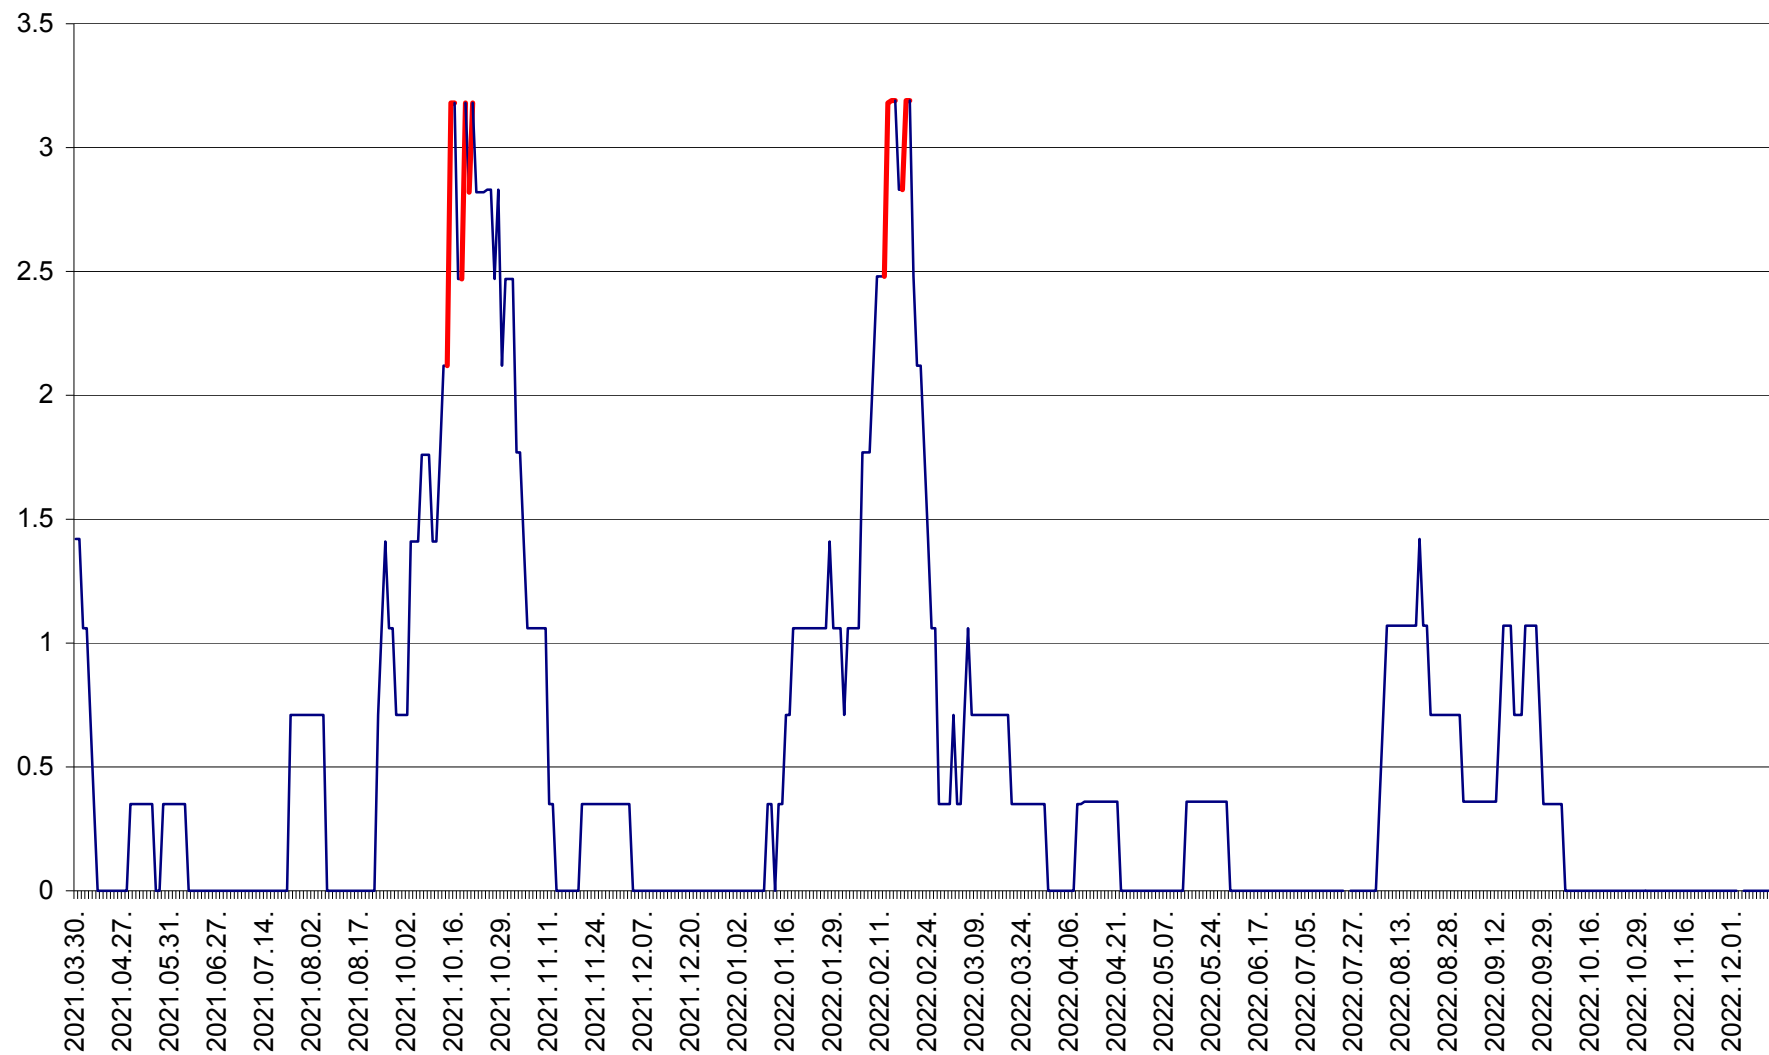

PORUMBENI - Evolutia incidentei cumulate pe 14 zile la ‰ de locuitori
2021.04.01. - 2022.12.13.