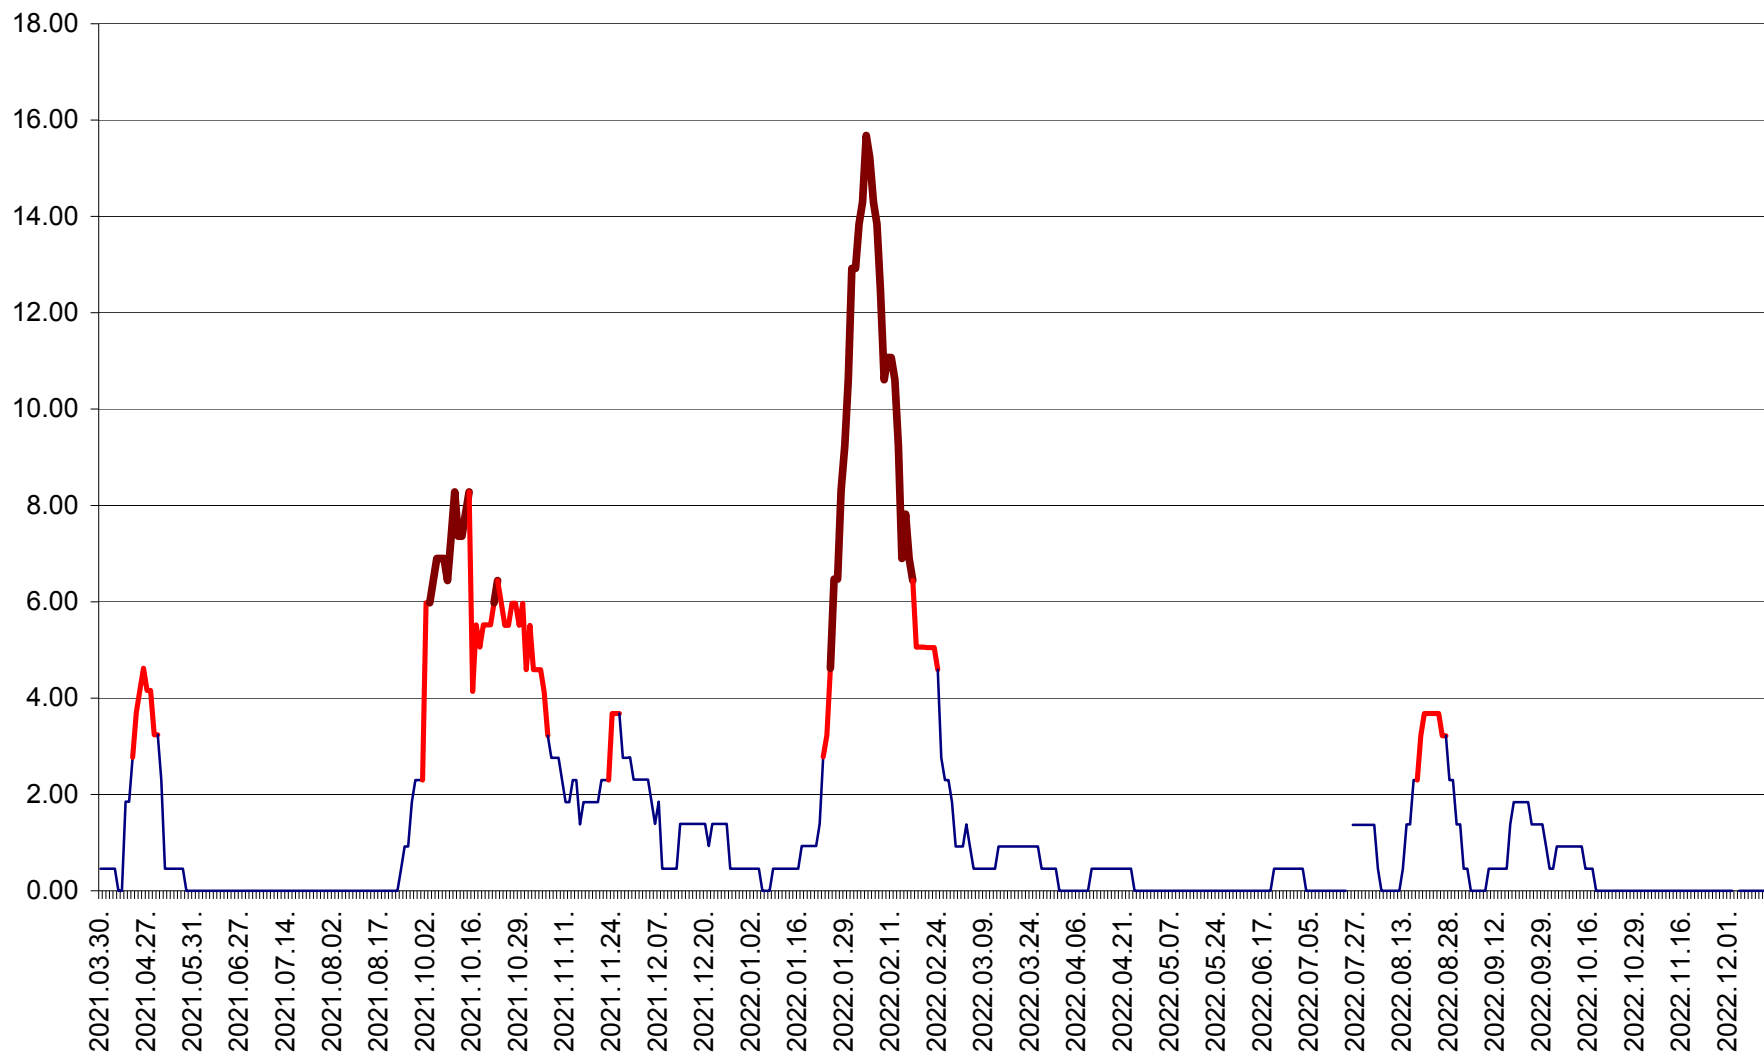

ATID - Evolutia incidentei cumulate pe 14 zile la ‰ de locuitori
2021.04.01. - 2022.12.13.

AVRĂMEȘTI - Evolutia incidentei cumulate pe 14 zile la ‰ de locuitori
2021.04.01. - 2022.12.13.

ORAȘ BĂILE TUȘNAD - Evoluția incidenței cumulate pe 14 zile la ‰ de locuitori
2021.04.01. - 2022.12.13.

ORAȘ BĂLAN - Evoluția incidenței cumulate pe 14 zile la ‰ de locuitori
2021.04.01. - 2022.12.13.

BILBOR - Evolutia incidentei cumulate pe 14 zile la ‰ de locuitori
2021.04.01. - 2022.12.13.

ORAȘ BORSEC - Evolutia incidentei cumulate pe 14 zile la ‰ de locuitori
2021.04.01. - 2022.12.13.

BRĂDEȘTI - Evolutia incidentei cumulate pe 14 zile la ‰ de locuitori
2021.04.01. - 2022.12.13.

CĂPÂLNIȚA - Evolutia incidentei cumulate pe 14 zile la ‰ de locuitori
2021.04.01. - 2022.12.13.

CÂRȚA - Evolutia incidentei cumulate pe 14 zile la ‰ de locuitori
2021.04.01. - 2022.12.13.

CICEU - Evolutia incidentei cumulate pe 14 zile la ‰ de locuitori
2021.04.01. - 2022.12.13.

CIUCSÂNGEORGIU - Evolutia incidentei cumulate pe 14 zile la ‰ de locuitori
2021.04.01. - 2022.12.13.

CIUMANI - Evolutia incidentei cumulate pe 14 zile la ‰ de locuitori
2021.04.01. - 2022.12.13.