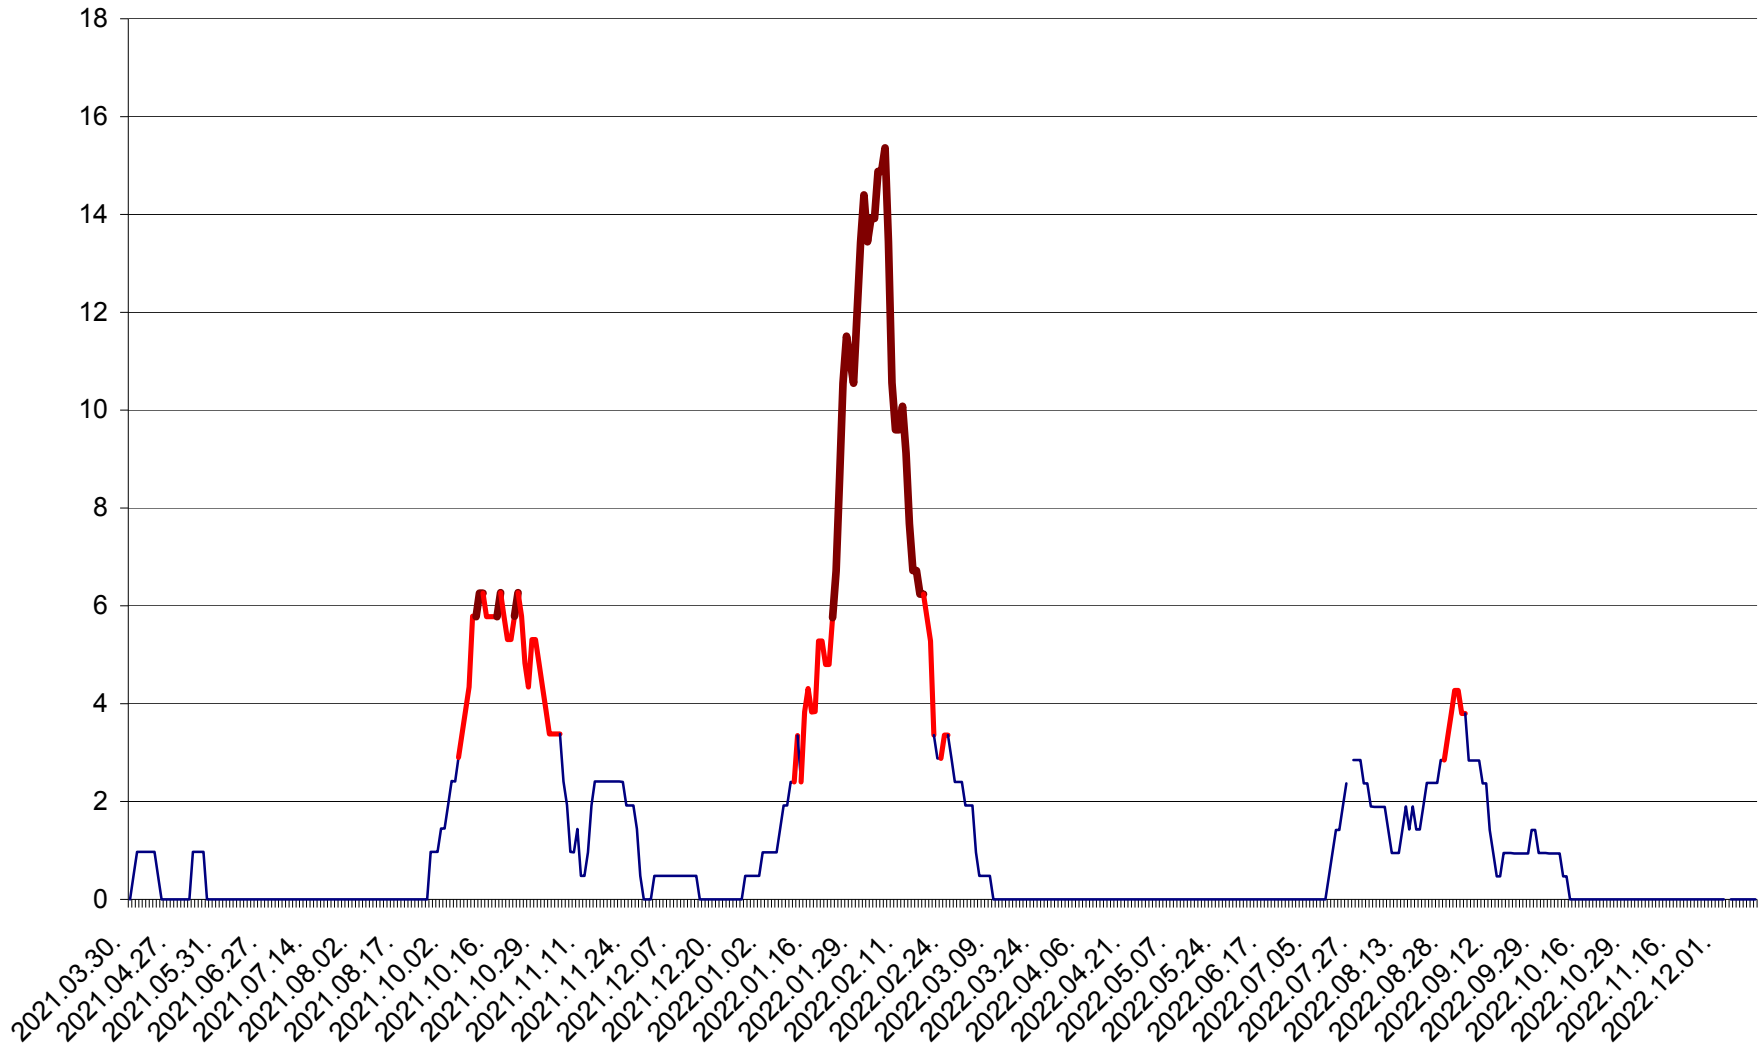

MĂRTINIȘ - Evolutia incidentei cumulate pe 14 zile la ‰ de locuitori
2021.04.01. - 2022.12.13.

MEREȘTI - Evolutia incidentei cumulate pe 14 zile la ‰ de locuitori
2021.04.01. - 2022.12.13.

MUNICIPIUL MIERCUREA-CIUC - Evolutia incidentei cumulate pe 14 zile la ‰ de locuitori
2021.04.01. - 2022.12.13.

MIHĂILENI - Evolutia incidentei cumulate pe 14 zile la ‰ de locuitori
2021.04.01. - 2022.12.13.

MUGENI - Evolutia incidentei cumulate pe 14 zile la ‰ de locuitori
2021.04.01. - 2022.12.13.

OCLAND - Evolutia incidentei cumulate pe 14 zile la ‰ de locuitori
2021.04.01. - 2022.12.13.

MUNICIPIUL ODORHEIU SECUIESC - Evolutia incidentei cumulate pe 14 zile la ‰ de locuitori
2021.04.01. - 2022.12.13.

PĂULENI-CIUC - Evolutia incidentei cumulate pe 14 zile la ‰ de locuitori
2021.04.01. - 2022.12.13.