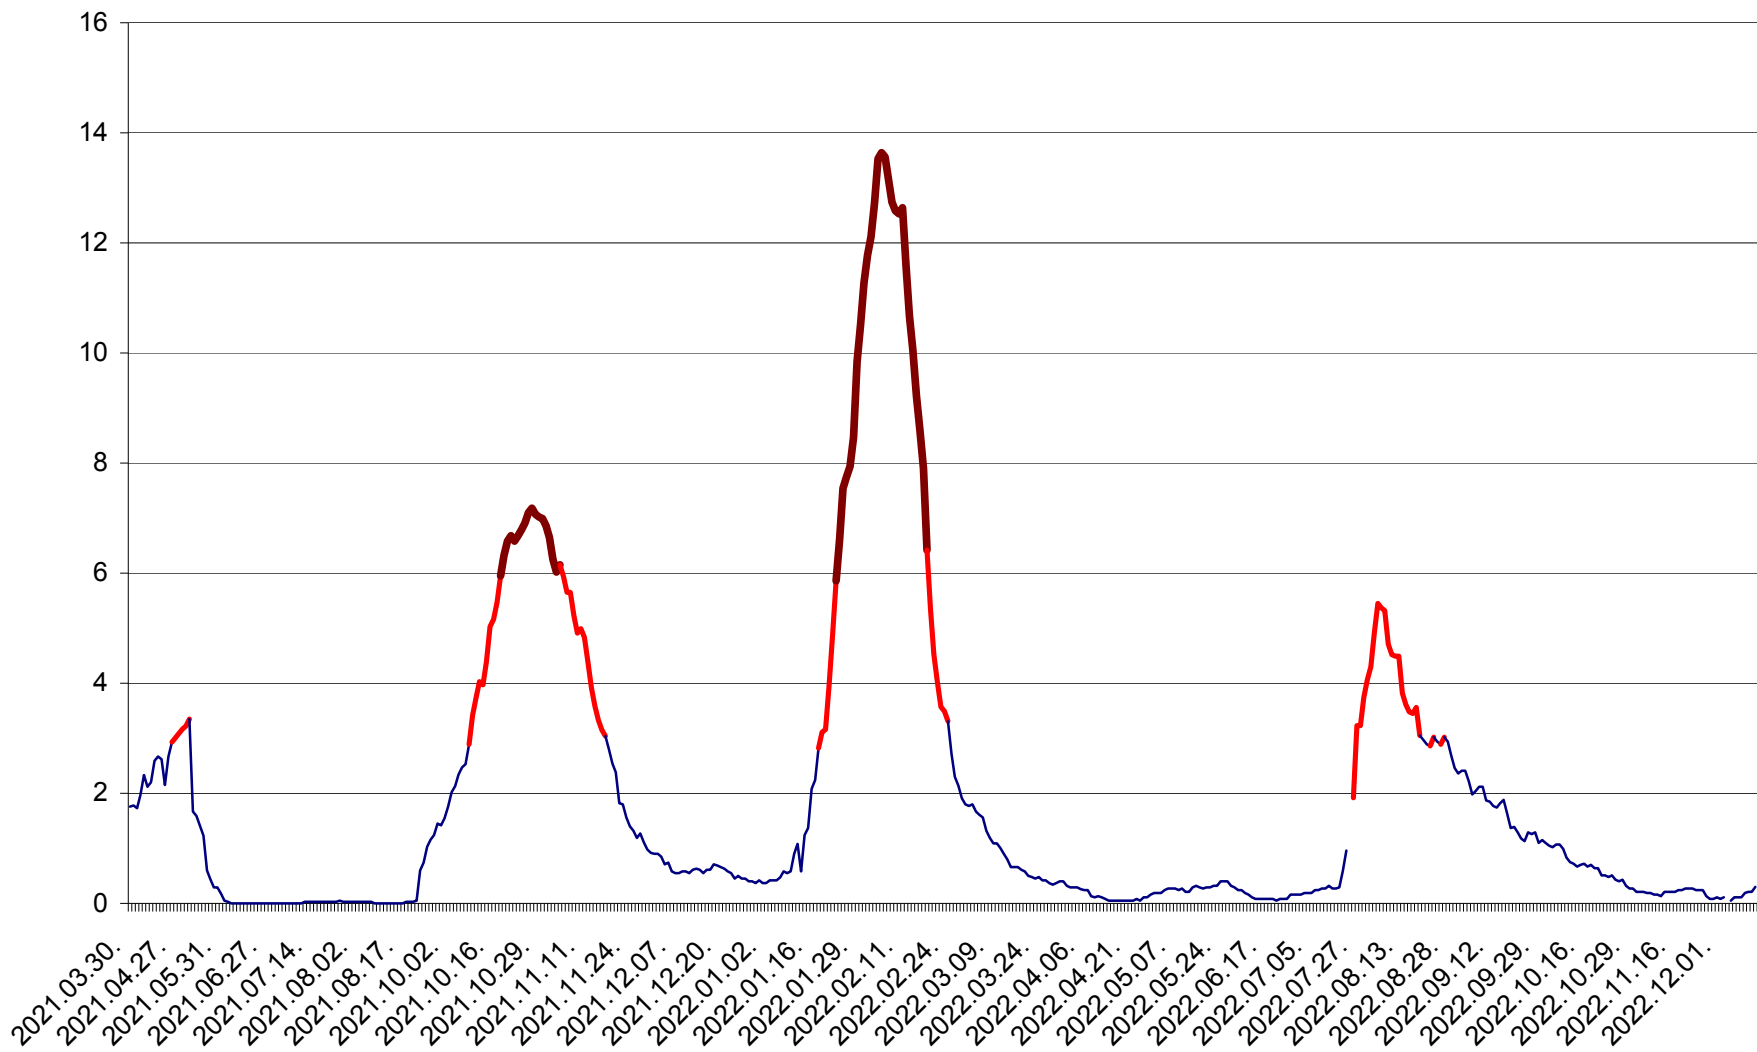

MĂRTINIȘ - Evolutia incidentei cumulate pe 14 zile la ‰ de locuitori
2021.04.01. - 2022.12.13.

MEREȘTI - Evolutia incidentei cumulate pe 14 zile la ‰ de locuitori
2021.04.01. - 2022.12.13.

MUNICIPIUL MIERCUREA-CIUC - Evolutia incidentei cumulate pe 14 zile la ‰ de locuitori
2021.04.01. - 2022.12.13.

MIHĂILENI - Evolutia incidentei cumulate pe 14 zile la ‰ de locuitori
2021.04.01. - 2022.12.13.

MUGENI - Evolutia incidentei cumulate pe 14 zile la ‰ de locuitori
2021.04.01. - 2022.12.13.

OCLAND - Evolutia incidentei cumulate pe 14 zile la ‰ de locuitori
2021.04.01. - 2022.12.13.

MUNICIPIUL ODORHEIU SECUIESC - Evolutia incidentei cumulate pe 14 zile la ‰ de locuitori
2021.04.01. - 2022.12.13.

PĂULENI-CIUC - Evolutia incidentei cumulate pe 14 zile la ‰ de locuitori
2021.04.01. - 2022.12.13.