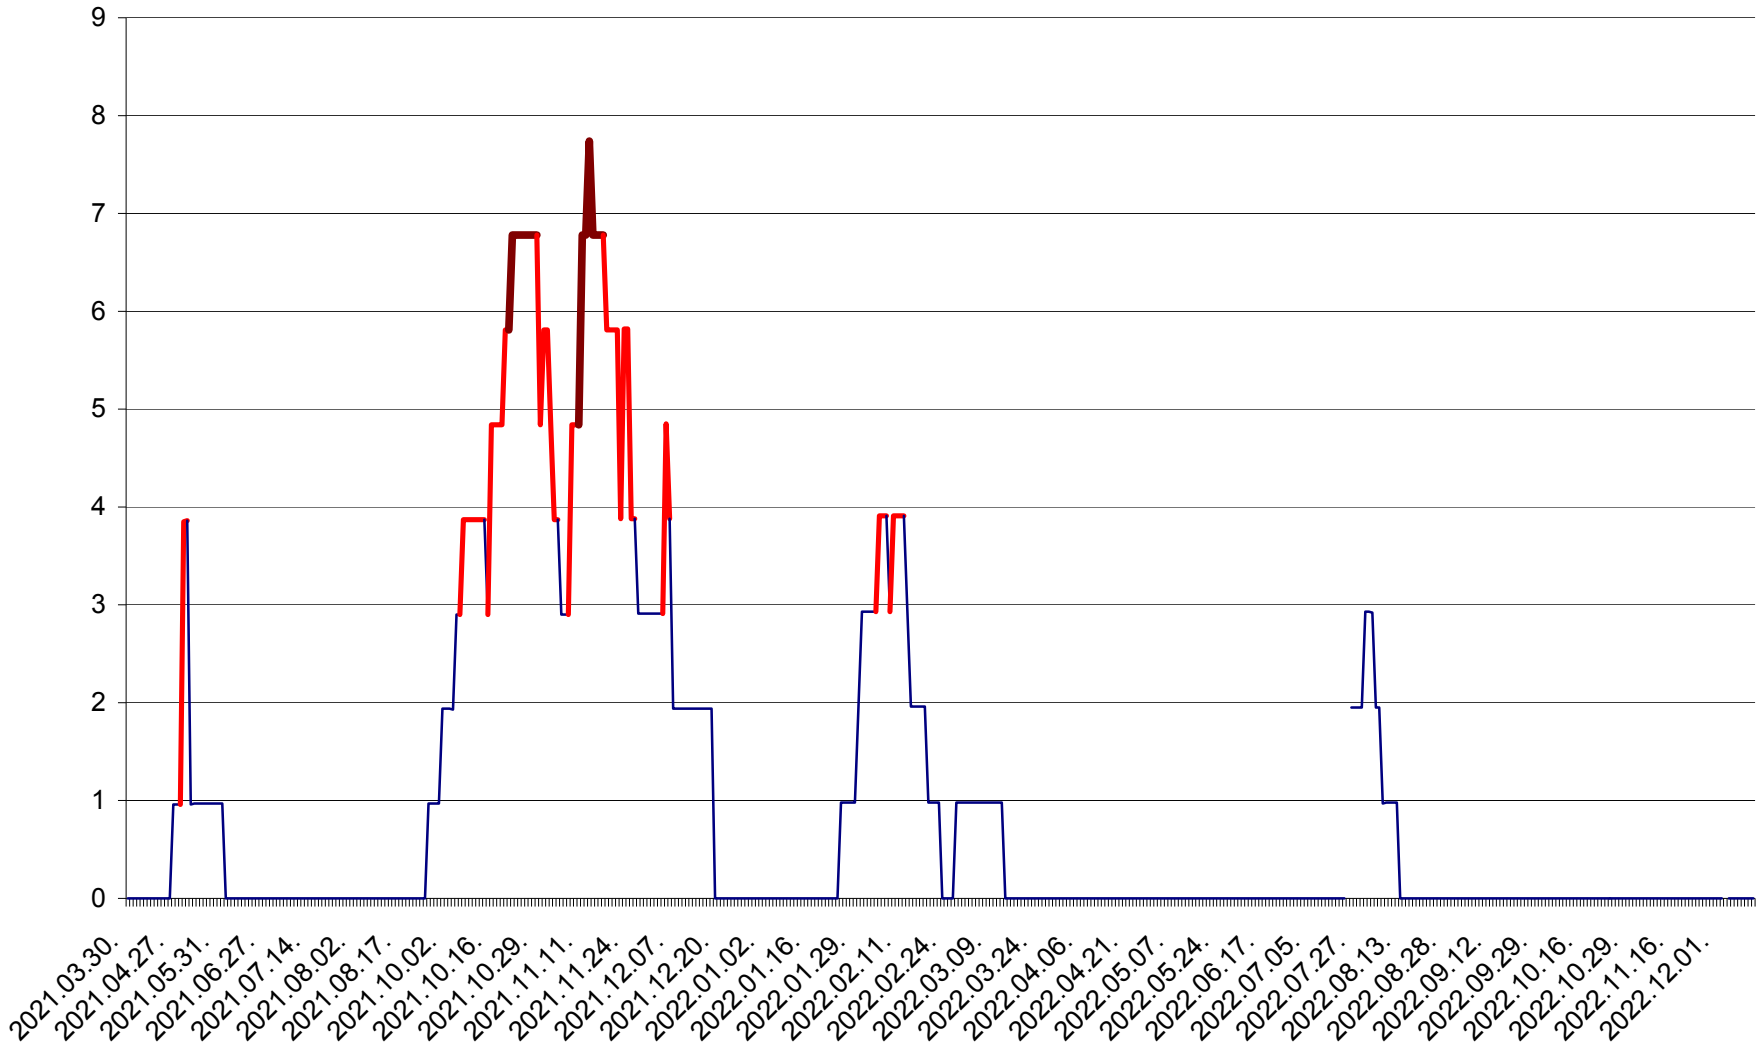

DEALU - Evolutia incidentei cumulate pe 14 zile la ‰ de locuitori
2021.04.01. - 2022.12.13.