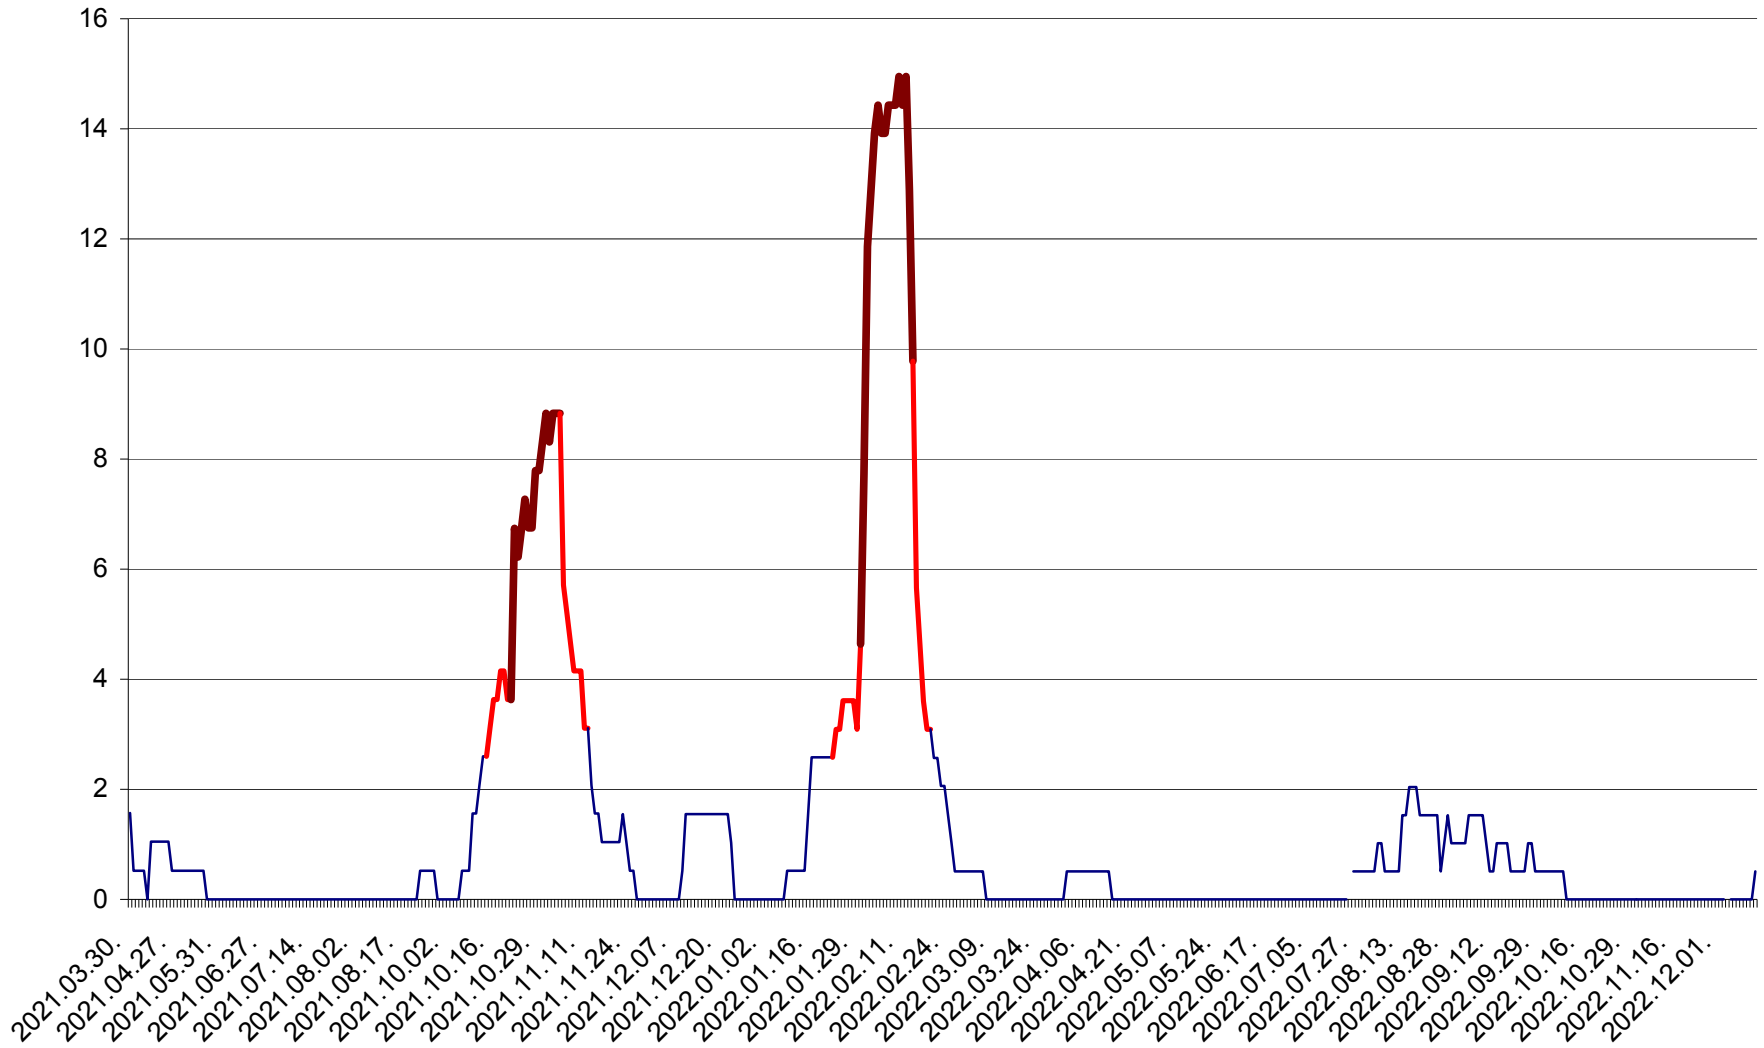

MIHĂILENI - Evolutia incidentei cumulate pe 14 zile la ‰ de locuitori
2021.04.01. - 2022.12.13.

MUGENI - Evolutia incidentei cumulate pe 14 zile la ‰ de locuitori
2021.04.01. - 2022.12.13.

OCLAND - Evolutia incidentei cumulate pe 14 zile la ‰ de locuitori
2021.04.01. - 2022.12.13.

MUNICIPIUL ODORHEIU SECUIESC - Evolutia incidentei cumulate pe 14 zile la ‰ de locuitori
2021.04.01. - 2022.12.13.

PĂULENI-CIUC - Evolutia incidentei cumulate pe 14 zile la ‰ de locuitori
2021.04.01. - 2022.12.13.

PLĂIEȘII DE JOS - Evolutia incidentei cumulate pe 14 zile la ‰ de locuitori
2021.04.01. - 2022.12.13.

PORUMBENI - Evolutia incidentei cumulate pe 14 zile la ‰ de locuitori
2021.04.01. - 2022.12.13.

PRAID - Evolutia incidentei cumulate pe 14 zile la ‰ de locuitori
2021.04.01. - 2022.12.13.

RACU - Evolutia incidentei cumulate pe 14 zile la ‰ de locuitori
2021.04.01. - 2022.12.13.

REMETEA - Evolutia incidentei cumulate pe 14 zile la ‰ de locuitori
2021.04.01. - 2022.12.13.

SĂCEL - Evolutia incidentei cumulate pe 14 zile la ‰ de locuitori
2021.04.01. - 2022.12.13.