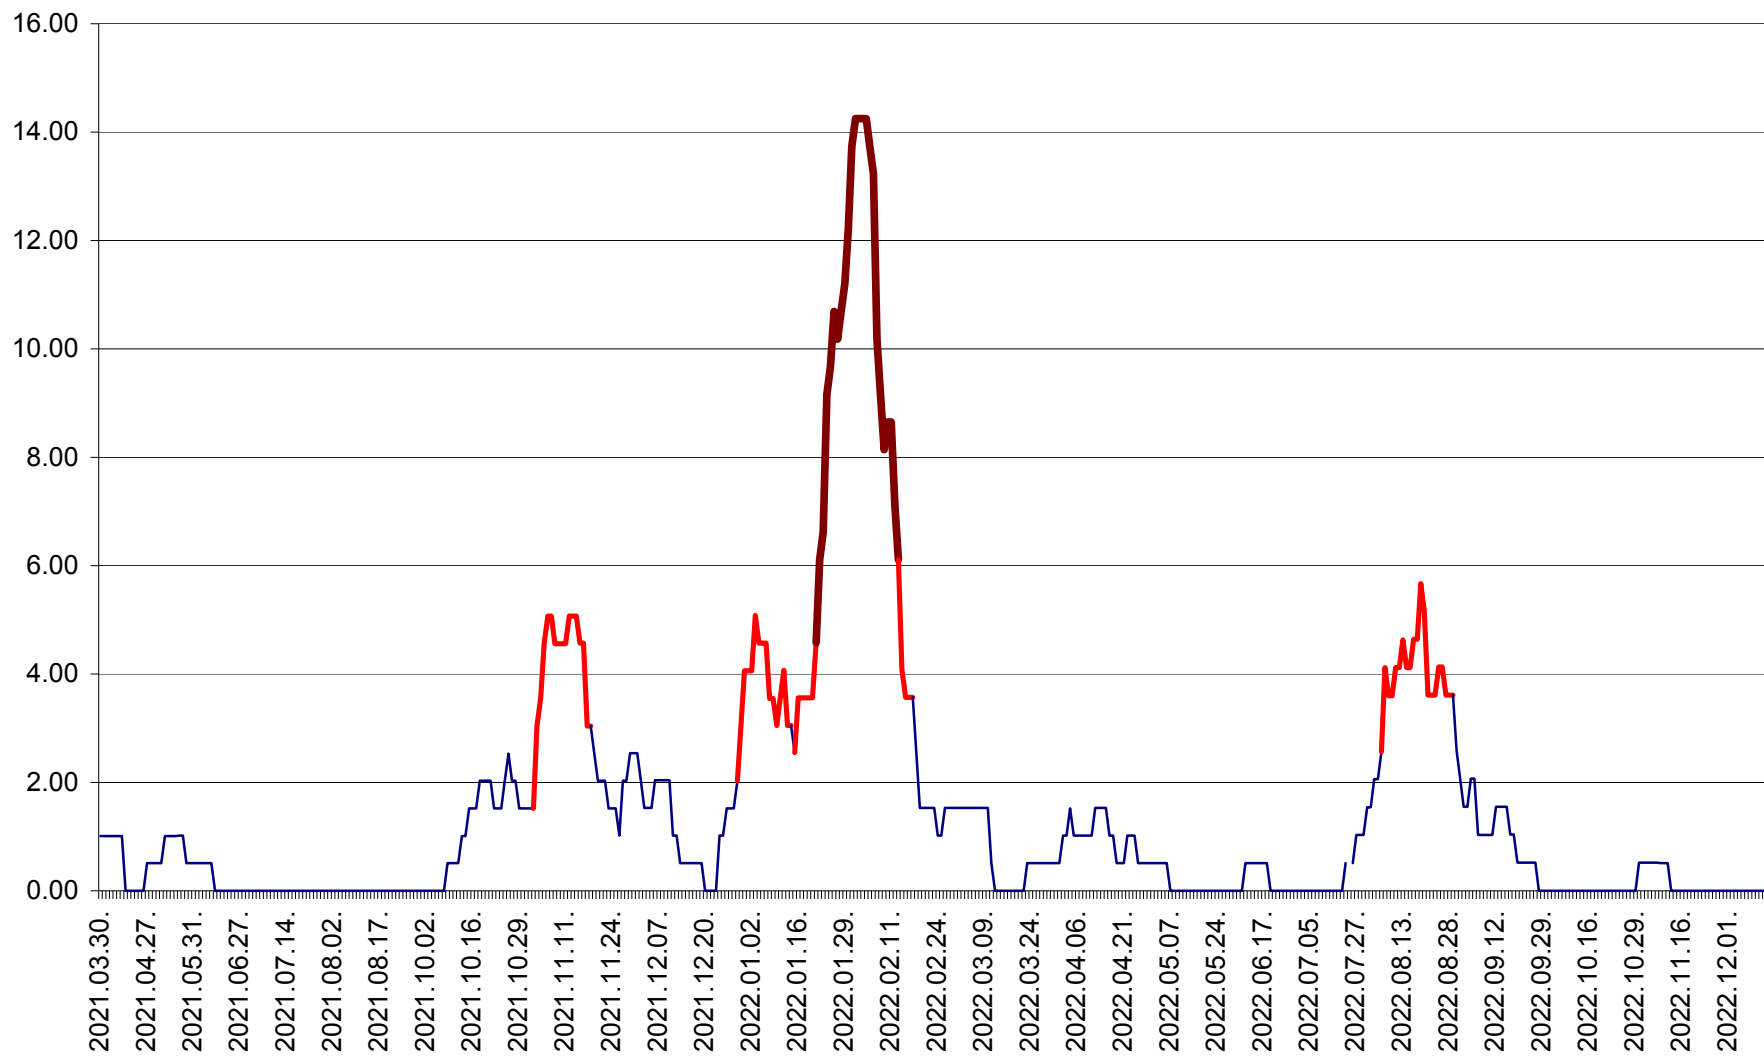

TUȘNAD - Evolutia incidentei cumulate pe 14 zile la ‰ de locuitori
2021.04.01. - 2022.12.13.

ULIEȘ - Evoluția incidentei cumulate pe 14 zile la ‰ de locuitori
2021.04.01. - 2022.12.13.

VĂRȘAG - Evolutia incidentei cumulate pe 14 zile la ‰ de locuitori
2021.04.01. - 2022.12.13.

ORAȘ VLĂHIȚA - Evolutia incidentei cumulate pe 14 zile la ‰ de locuitori
2021.04.01. - 2022.12.13.

VOȘLĂBENI - Evolutia incidentei cumulate pe 14 zile la ‰ de locuitori
2021.04.01. - 2022.12.13.

ZETEA - Evolutia incidentei cumulate pe 14 zile la ‰ de locuitori
2021.04.01. - 2022.12.13.