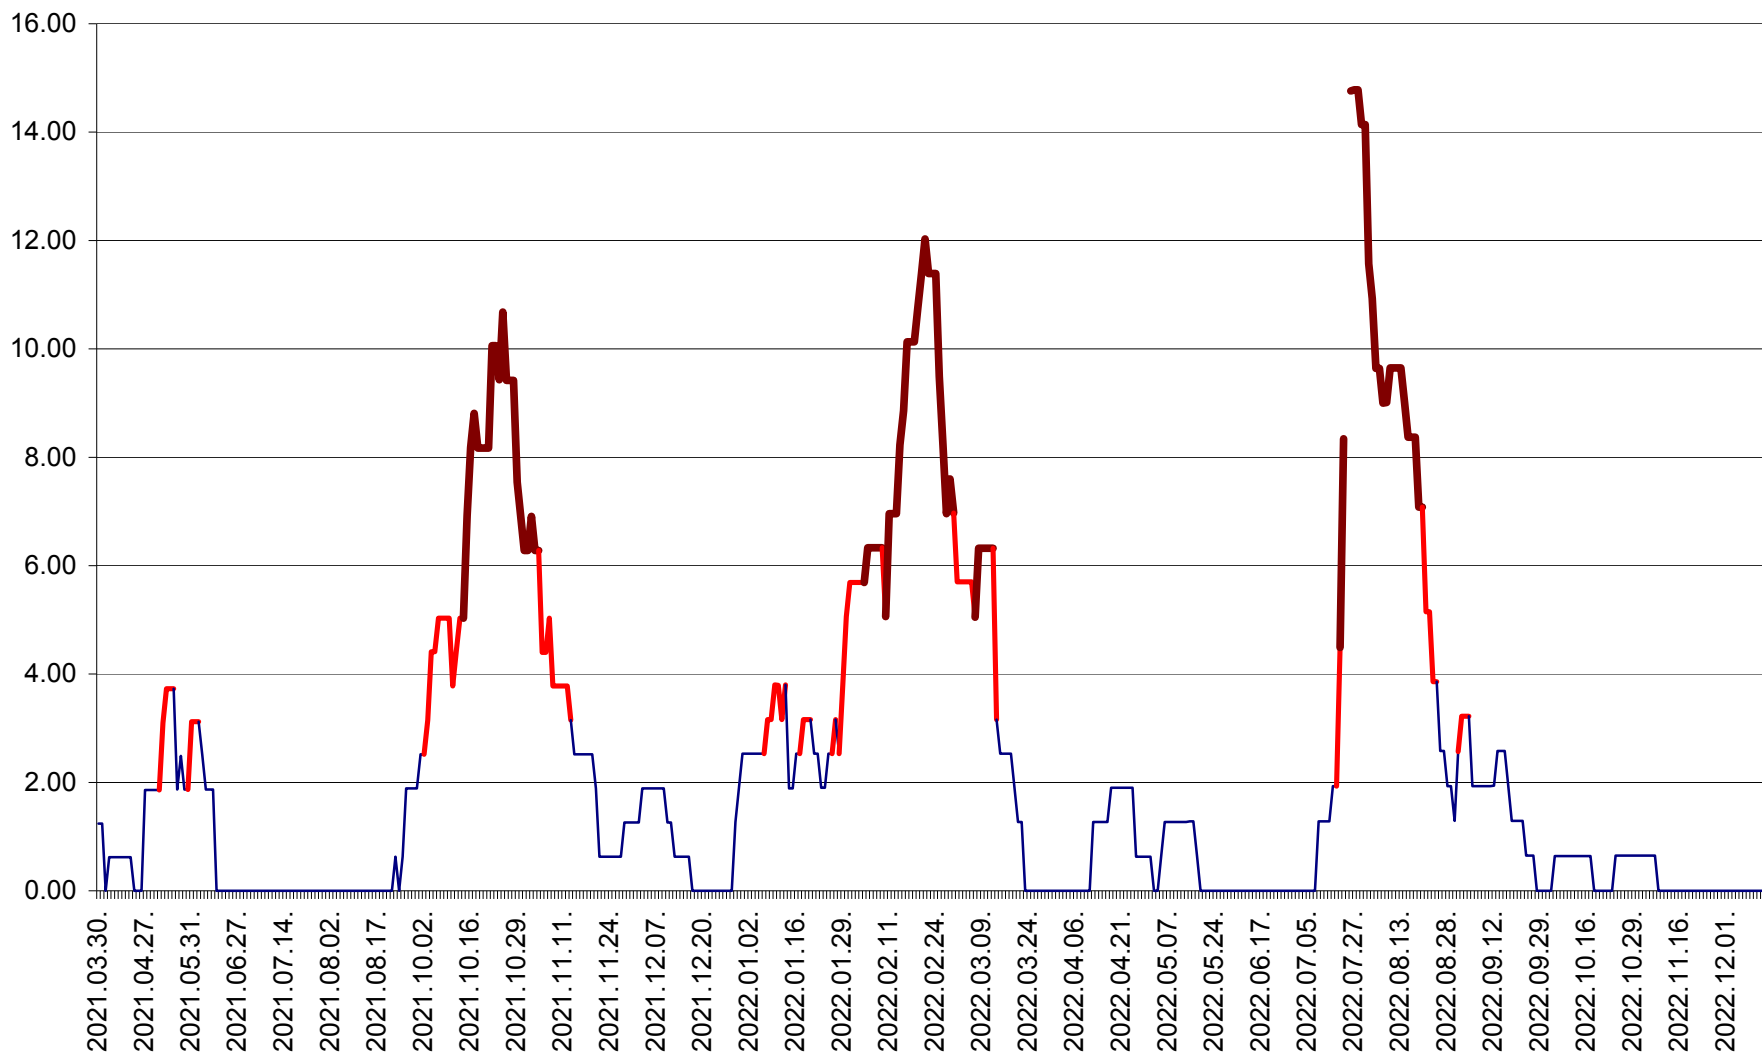

ATID - Evolutia incidentei cumulate pe 14 zile la ‰ de locuitori
2021.04.01. - 2022.12.13.

AVRĂMEȘTI - Evolutia incidentei cumulate pe 14 zile la ‰ de locuitori
2021.04.01. - 2022.12.13.

ORAȘ BĂILE TUȘNAD - Evoluția incidenței cumulate pe 14 zile la ‰ de locuitori
2021.04.01. - 2022.12.13.

ORAȘ BĂLAN - Evoluția incidenței cumulate pe 14 zile la ‰ de locuitori
2021.04.01. - 2022.12.13.

BILBOR - Evolutia incidentei cumulate pe 14 zile la ‰ de locuitori
2021.04.01. - 2022.12.13.

ORAȘ BORSEC - Evolutia incidentei cumulate pe 14 zile la ‰ de locuitori
2021.04.01. - 2022.12.13.

BRĂDEȘTI - Evolutia incidentei cumulate pe 14 zile la ‰ de locuitori
2021.04.01. - 2022.12.13.

CĂPÂLNIȚA - Evolutia incidentei cumulate pe 14 zile la ‰ de locuitori
2021.04.01. - 2022.12.13.

CÂRȚA - Evolutia incidentei cumulate pe 14 zile la ‰ de locuitori
2021.04.01. - 2022.12.13.