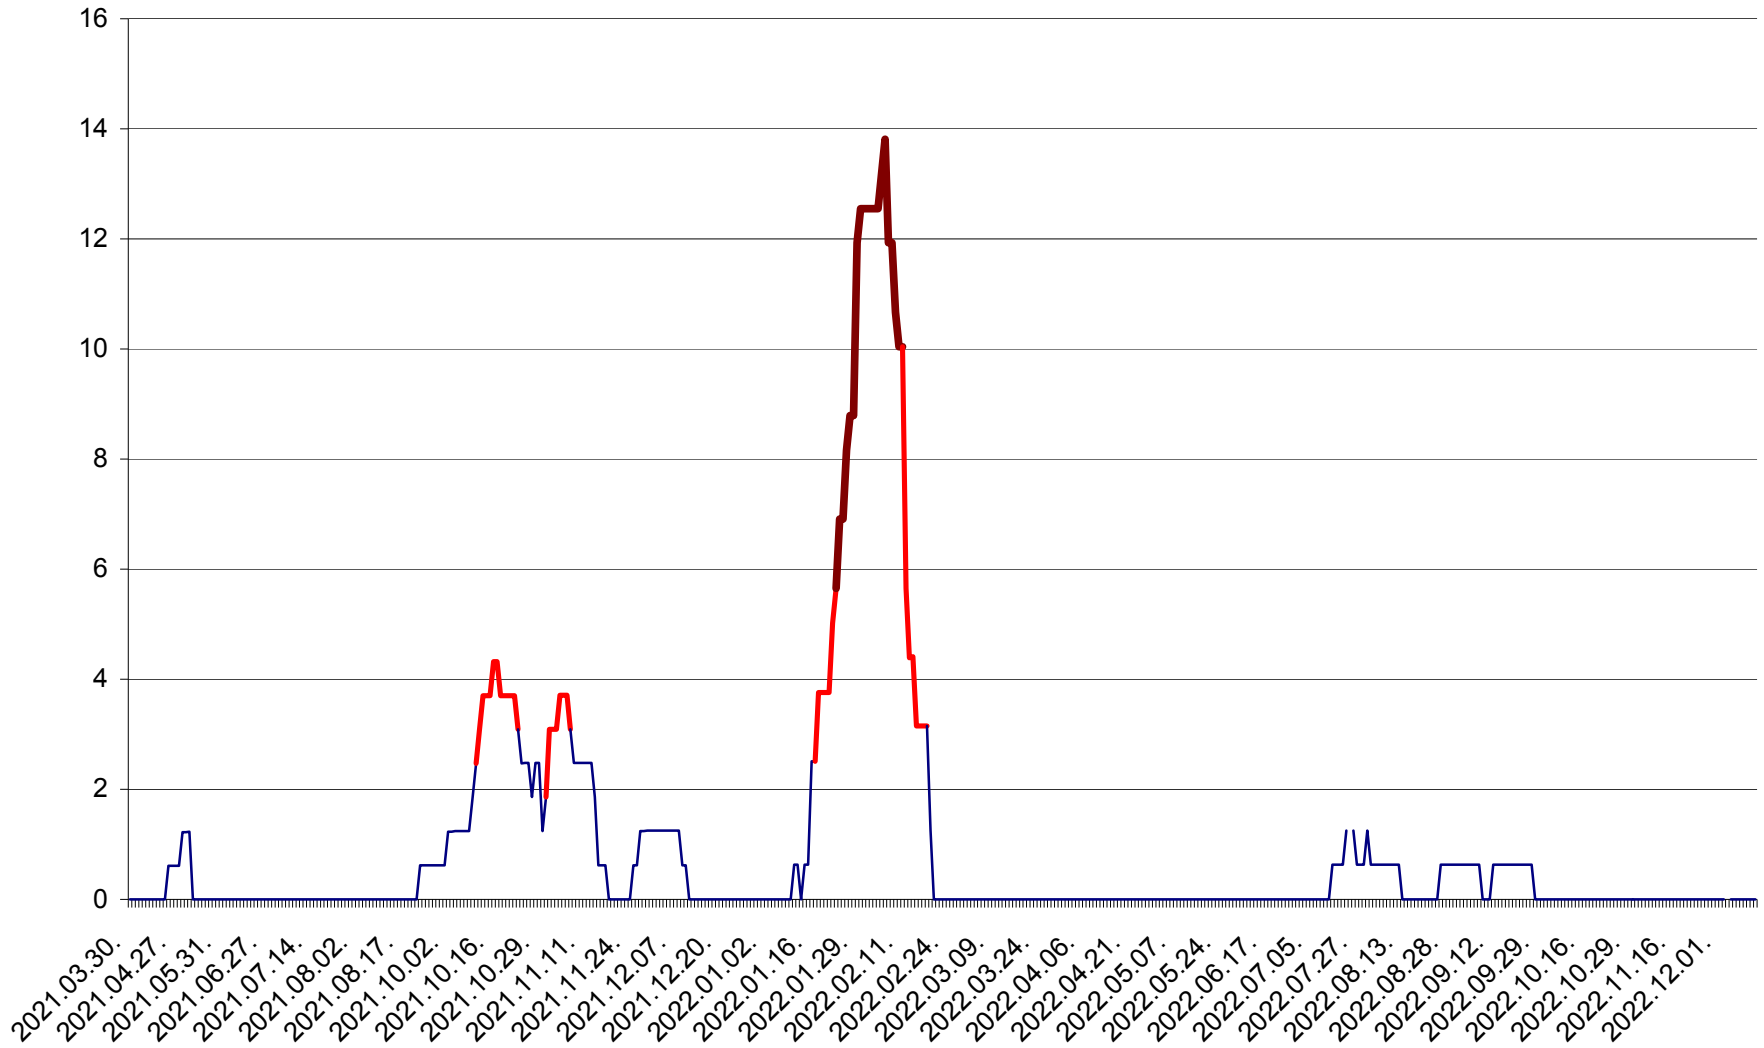

MUNICIPIUL ODORHEIU SECUIESC - Evolutia incidentei cumulate pe 14 zile la ‰ de locuitori
2021.04.01. - 2022.12.13.

PĂULENI-CIUC - Evolutia incidentei cumulate pe 14 zile la ‰ de locuitori
2021.04.01. - 2022.12.13.

PLĂIEȘII DE JOS - Evolutia incidentei cumulate pe 14 zile la ‰ de locuitori
2021.04.01. - 2022.12.13.

PORUMBENI - Evolutia incidentei cumulate pe 14 zile la ‰ de locuitori
2021.04.01. - 2022.12.13.

PRAID - Evolutia incidentei cumulate pe 14 zile la ‰ de locuitori
2021.04.01. - 2022.12.13.

RACU - Evolutia incidentei cumulate pe 14 zile la ‰ de locuitori
2021.04.01. - 2022.12.13.

REMETEA - Evolutia incidentei cumulate pe 14 zile la ‰ de locuitori
2021.04.01. - 2022.12.13.

SĂCEL - Evolutia incidentei cumulate pe 14 zile la ‰ de locuitori
2021.04.01. - 2022.12.13.