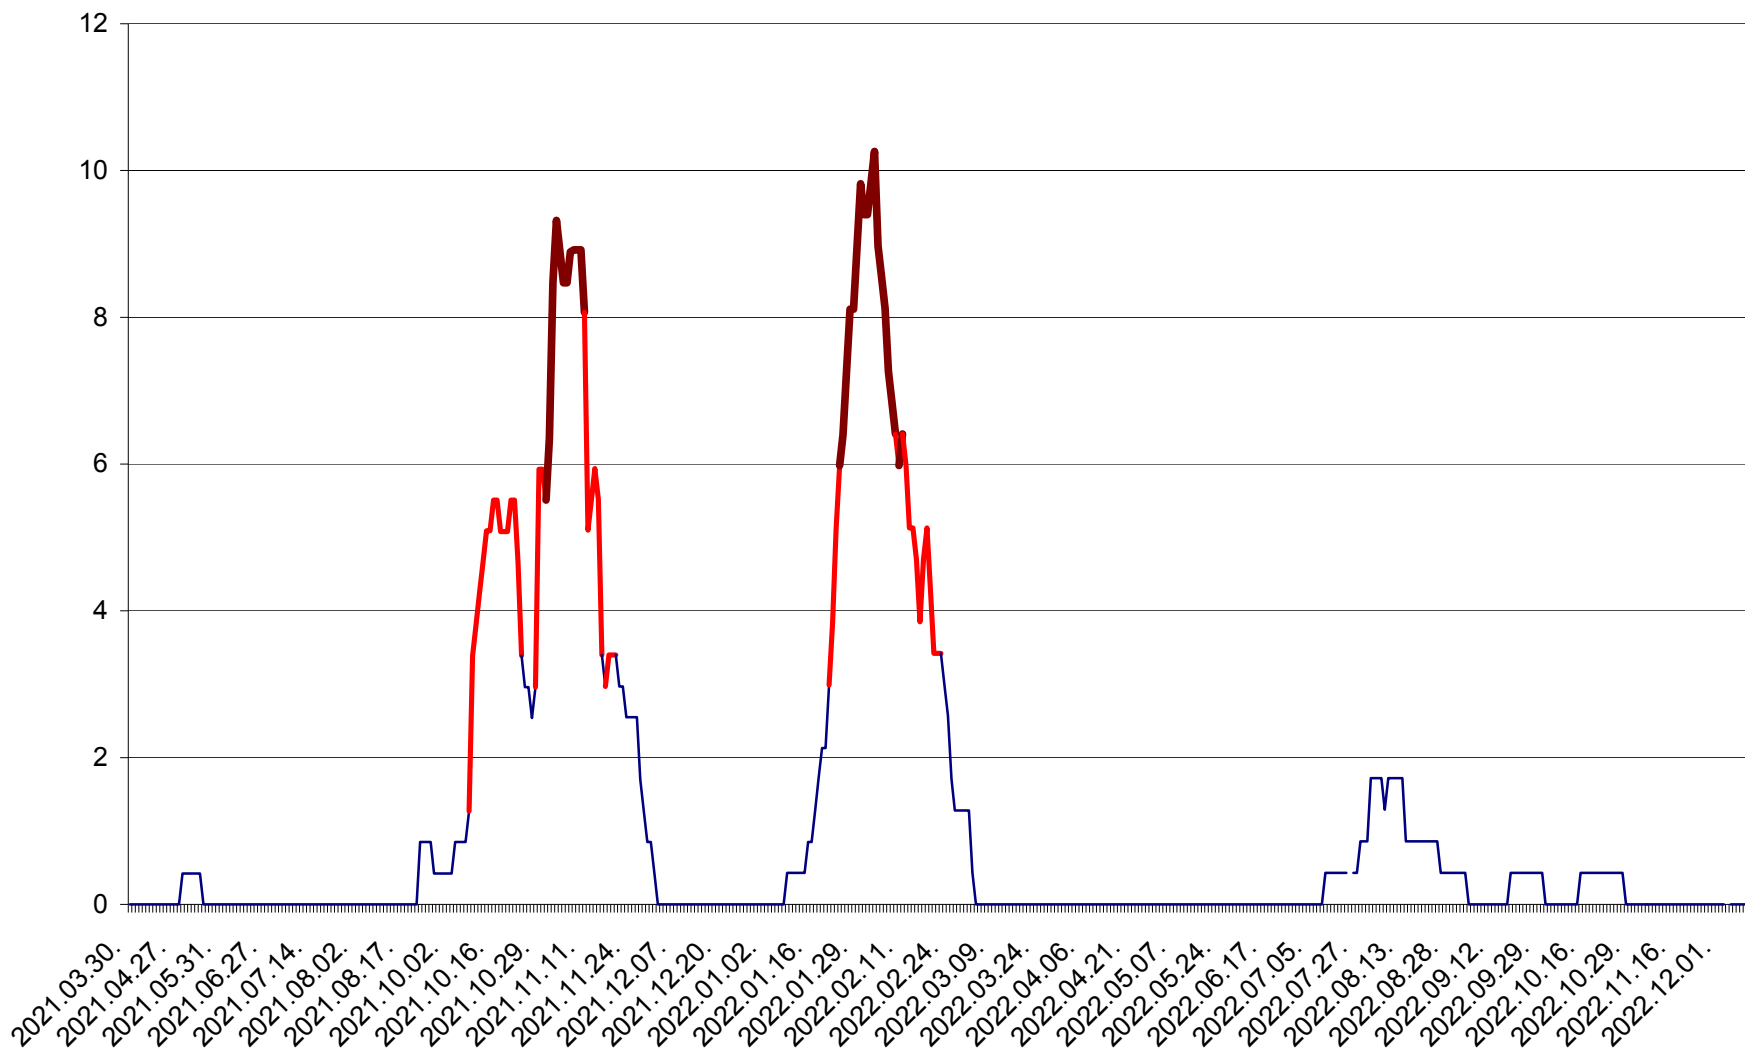

PLĂIEȘII DE JOS - Evolutia incidentei cumulate pe 14 zile la ‰ de locuitori
2021.04.01. - 2022.12.13.

PORUMBENI - Evolutia incidentei cumulate pe 14 zile la ‰ de locuitori
2021.04.01. - 2022.12.13.

PRAID - Evolutia incidentei cumulate pe 14 zile la ‰ de locuitori
2021.04.01. - 2022.12.13.

RACU - Evolutia incidentei cumulate pe 14 zile la ‰ de locuitori
2021.04.01. - 2022.12.13.

REMETEA - Evolutia incidentei cumulate pe 14 zile la ‰ de locuitori
2021.04.01. - 2022.12.13.

SĂCEL - Evolutia incidentei cumulate pe 14 zile la ‰ de locuitori
2021.04.01. - 2022.12.13.

SÂNCRĂIENI - Evolutia incidentei cumulate pe 14 zile la ‰ de locuitori
2021.04.01. - 2022.12.13.

SÂNDOMINIC - Evolutia incidentei cumulate pe 14 zile la ‰ de locuitori
2021.04.01. - 2022.12.13.

SÂNMARTIN - Evolutia incidentei cumulate pe 14 zile la ‰ de locuitori
2021.04.01. - 2022.12.13.