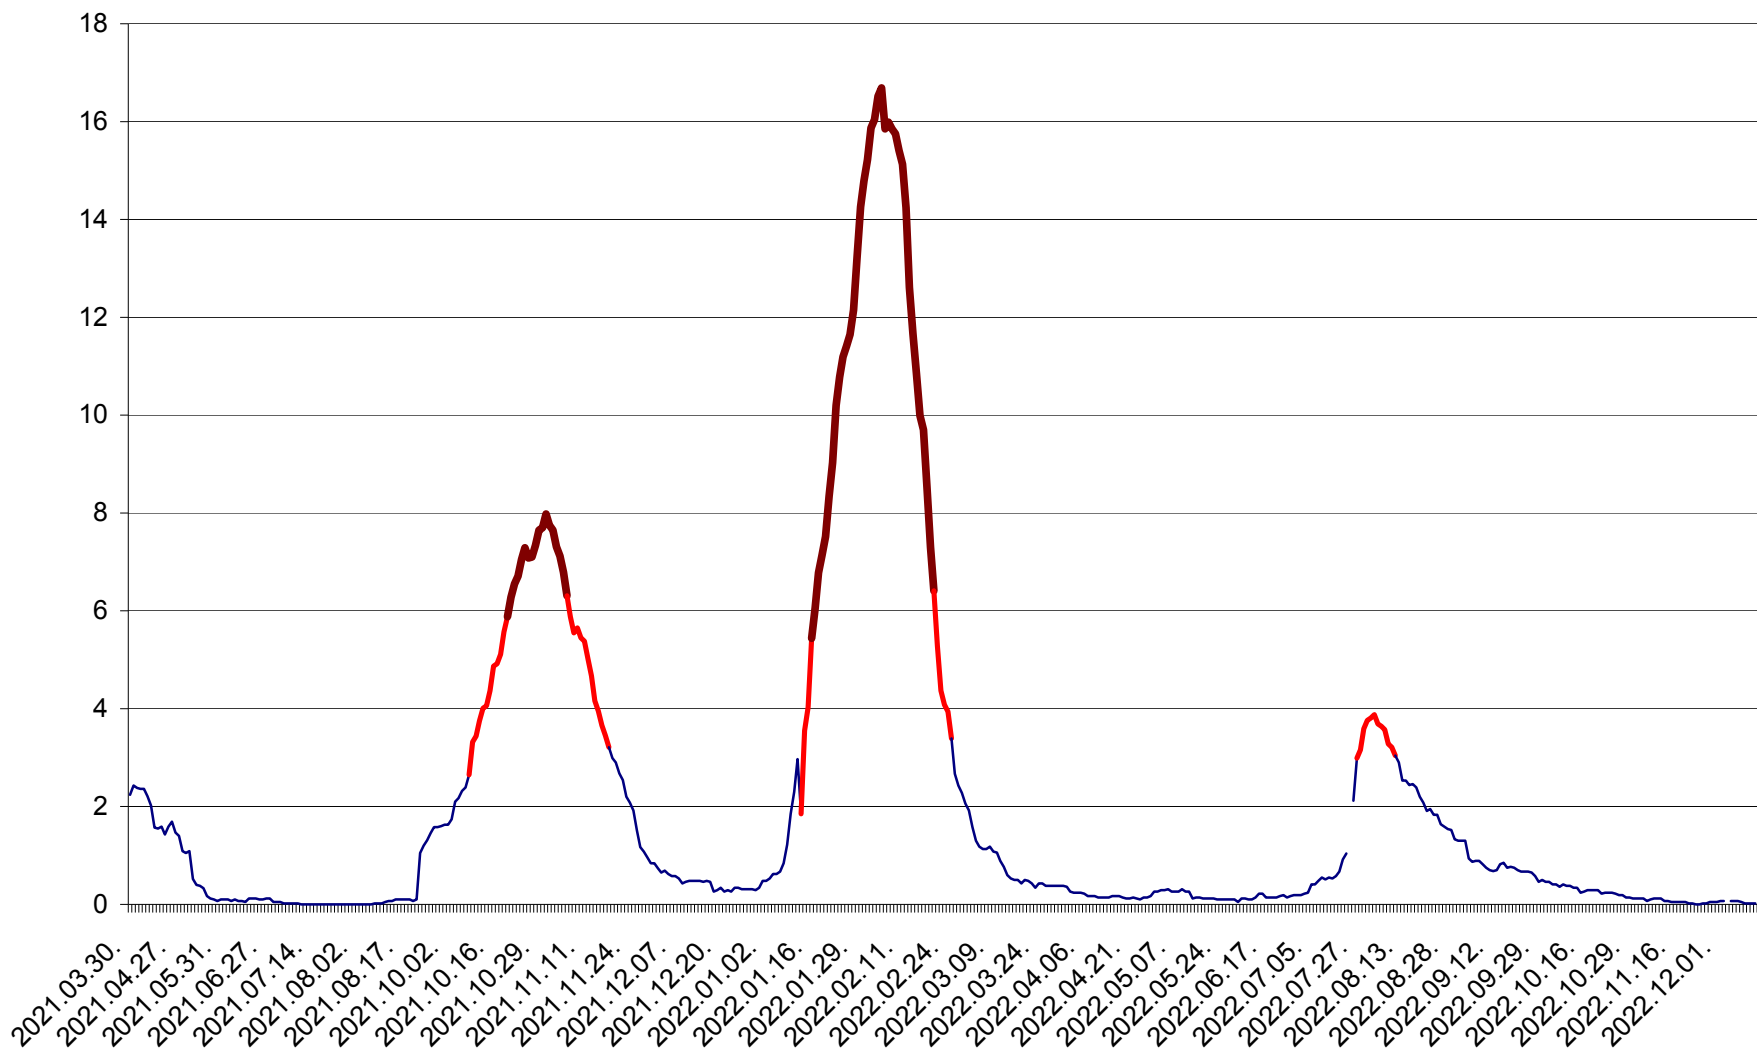

LELICENI - Evolutia incidentei cumulate pe 14 zile la ‰ de locuitori
2021.04.01. - 2022.12.13.

LUETA - Evolutia incidentei cumulate pe 14 zile la ‰ de locuitori
2021.04.01. - 2022.12.13.

LUNCA DE JOS - Evolutia incidentei cumulate pe 14 zile la ‰ de locuitori
2021.04.01. - 2022.12.13.

LUNCA DE SUS - Evolutia incidentei cumulate pe 14 zile la ‰ de locuitori
2021.04.01. - 2022.12.13.

LUPENI - Evolutia incidentei cumulate pe 14 zile la ‰ de locuitori
2021.04.01. - 2022.12.13.

MĂDĂRAȘ - Evolutia incidentei cumulate pe 14 zile la ‰ de locuitori
2021.04.01. - 2022.12.13.

MĂRTINIȘ - Evolutia incidentei cumulate pe 14 zile la ‰ de locuitori
2021.04.01. - 2022.12.13.

MEREȘTI - Evolutia incidentei cumulate pe 14 zile la ‰ de locuitori
2021.04.01. - 2022.12.13.

MUNICIPIUL MIERCUREA-CIUC - Evolutia incidentei cumulate pe 14 zile la ‰ de locuitori
2021.04.01. - 2022.12.13.