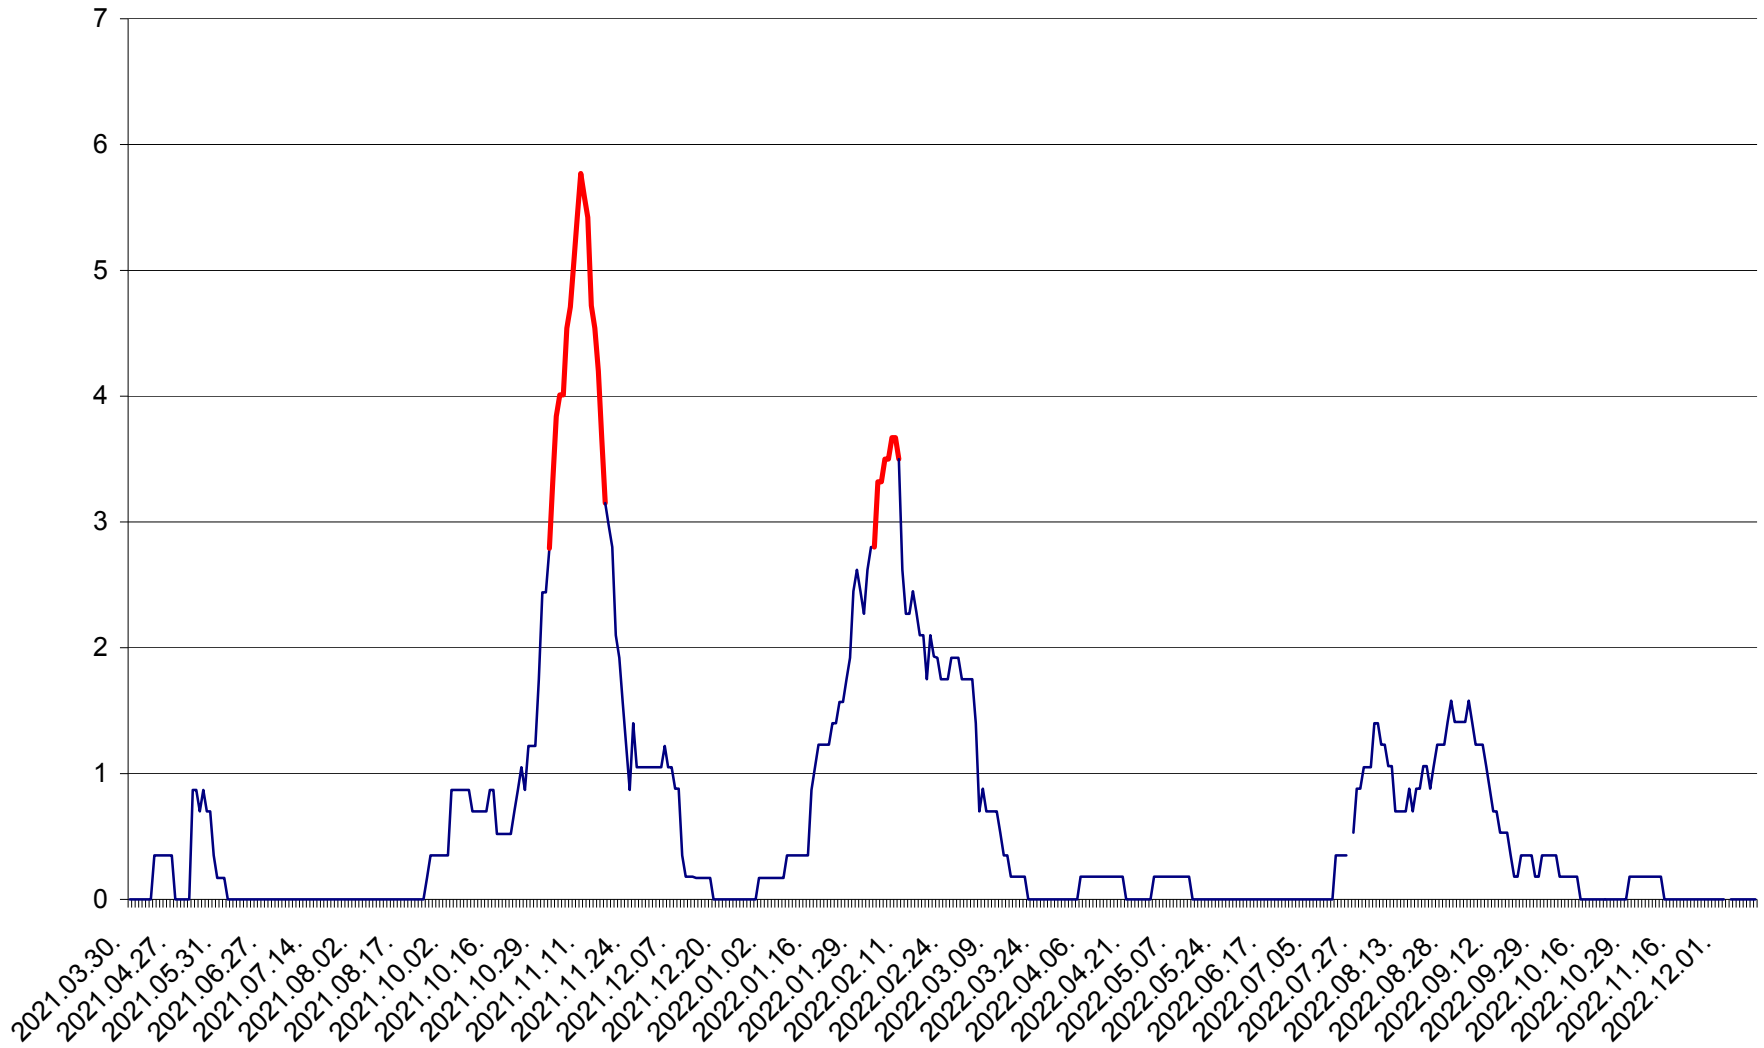

CORBU - Evolutia incidentei cumulate pe 14 zile la ‰ de locuitori
2021.04.01. - 2022.12.13.

CORUND - Evolutia incidentei cumulate pe 14 zile la ‰ de locuitori
2021.04.01. - 2022.12.13.

COZMENI - Evolutia incidentei cumulate pe 14 zile la ‰ de locuitori
2021.04.01. - 2022.12.13.

ORAȘ CRISTURU SECUIESC - Evolutia incidentei cumulate pe 14 zile la ‰ de locuitori
2021.04.01. - 2022.12.13.

DĂNEȘTI - Evolutia incidentei cumulate pe 14 zile la ‰ de locuitori
2021.04.01. - 2022.12.13.

DÂRJIU - Evolutia incidentei cumulate pe 14 zile la ‰ de locuitori
2021.04.01. - 2022.12.13.

DEALU - Evolutia incidentei cumulate pe 14 zile la ‰ de locuitori
2021.04.01. - 2022.12.13.

DITRĂU - Evolutia incidentei cumulate pe 14 zile la ‰ de locuitori
2021.04.01. - 2022.12.13.

FELICENI - Evolutia incidentei cumulate pe 14 zile la ‰ de locuitori
2021.04.01. - 2022.12.13.

FRUMOASA - Evolutia incidentei cumulate pe 14 zile la ‰ de locuitori
2021.04.01. - 2022.12.13.

GĂLĂUȚAȘ - Evoluția incidenței cumulate pe 14 zile la ‰ de locuitori
2021.04.01. - 2022.12.13.