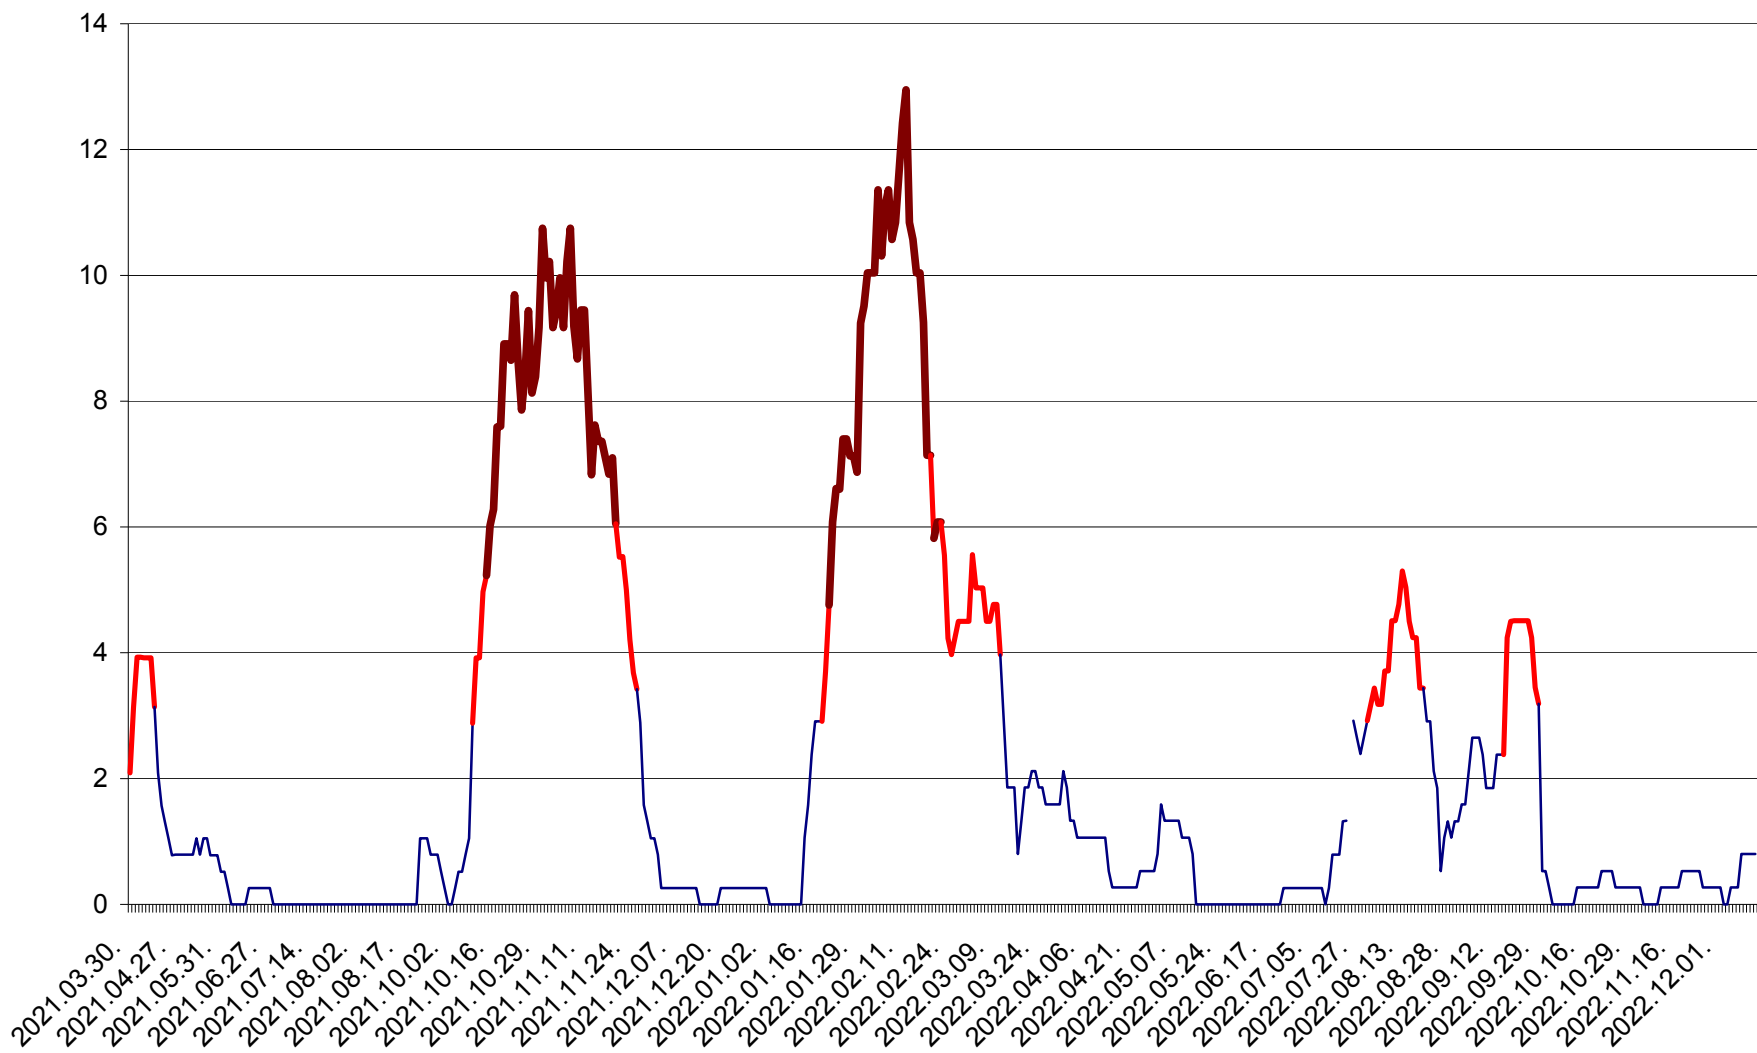

RACU - Evolutia incidentei cumulate pe 14 zile la ‰ de locuitori
2021.04.01. - 2022.12.13.

REMETEA - Evolutia incidentei cumulate pe 14 zile la ‰ de locuitori
2021.04.01. - 2022.12.13.

SĂCEL - Evolutia incidentei cumulate pe 14 zile la ‰ de locuitori
2021.04.01. - 2022.12.13.

SÂNCRĂIENI - Evolutia incidentei cumulate pe 14 zile la ‰ de locuitori
2021.04.01. - 2022.12.13.

SÂNDOMINIC - Evolutia incidentei cumulate pe 14 zile la ‰ de locuitori
2021.04.01. - 2022.12.13.

SÂNMARTIN - Evolutia incidentei cumulate pe 14 zile la ‰ de locuitori
2021.04.01. - 2022.12.13.

SÂNSIMION - Evolutia incidentei cumulate pe 14 zile la ‰ de locuitori
2021.04.01. - 2022.12.13.

SÂNTIMBRU - Evolutia incidentei cumulate pe 14 zile la ‰ de locuitori
2021.04.01. - 2022.12.13.

SĂRMAȘ - Evolutia incidentei cumulate pe 14 zile la ‰ de locuitori
2021.04.01. - 2022.12.13.