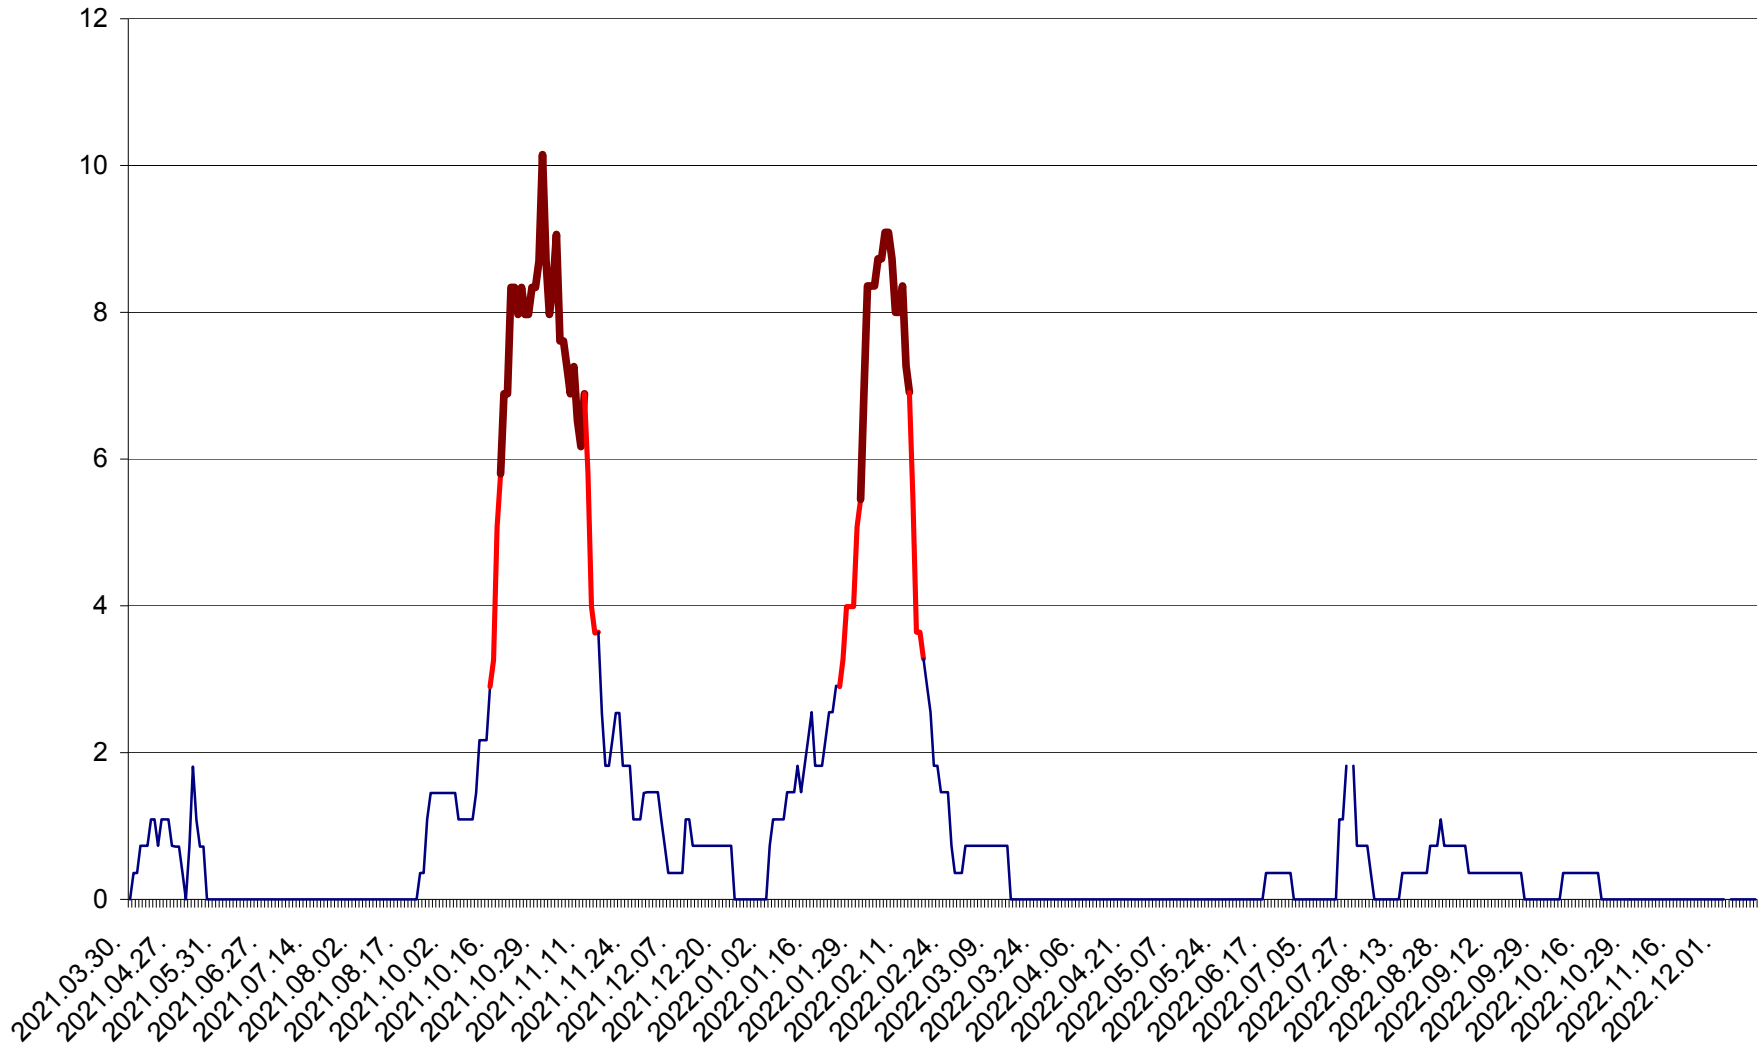

LELICENI - Evolutia incidentei cumulate pe 14 zile la ‰ de locuitori
2021.04.01. - 2022.12.13.

LUETA - Evolutia incidentei cumulate pe 14 zile la ‰ de locuitori
2021.04.01. - 2022.12.13.

LUNCA DE JOS - Evolutia incidentei cumulate pe 14 zile la ‰ de locuitori
2021.04.01. - 2022.12.13.

LUNCA DE SUS - Evolutia incidentei cumulate pe 14 zile la ‰ de locuitori
2021.04.01. - 2022.12.13.

LUPENI - Evolutia incidentei cumulate pe 14 zile la ‰ de locuitori
2021.04.01. - 2022.12.13.

MĂDĂRAȘ - Evolutia incidentei cumulate pe 14 zile la ‰ de locuitori
2021.04.01. - 2022.12.13.

MĂRTINIȘ - Evolutia incidentei cumulate pe 14 zile la ‰ de locuitori
2021.04.01. - 2022.12.13.

MEREȘTI - Evolutia incidentei cumulate pe 14 zile la ‰ de locuitori
2021.04.01. - 2022.12.13.

MUNICIPIUL MIERCUREA-CIUC - Evolutia incidentei cumulate pe 14 zile la ‰ de locuitori
2021.04.01. - 2022.12.13.

MIHĂILENI - Evolutia incidentei cumulate pe 14 zile la ‰ de locuitori
2021.04.01. - 2022.12.13.

MUGENI - Evolutia incidentei cumulate pe 14 zile la ‰ de locuitori
2021.04.01. - 2022.12.13.

OCLAND - Evolutia incidentei cumulate pe 14 zile la ‰ de locuitori
2021.04.01. - 2022.12.13.