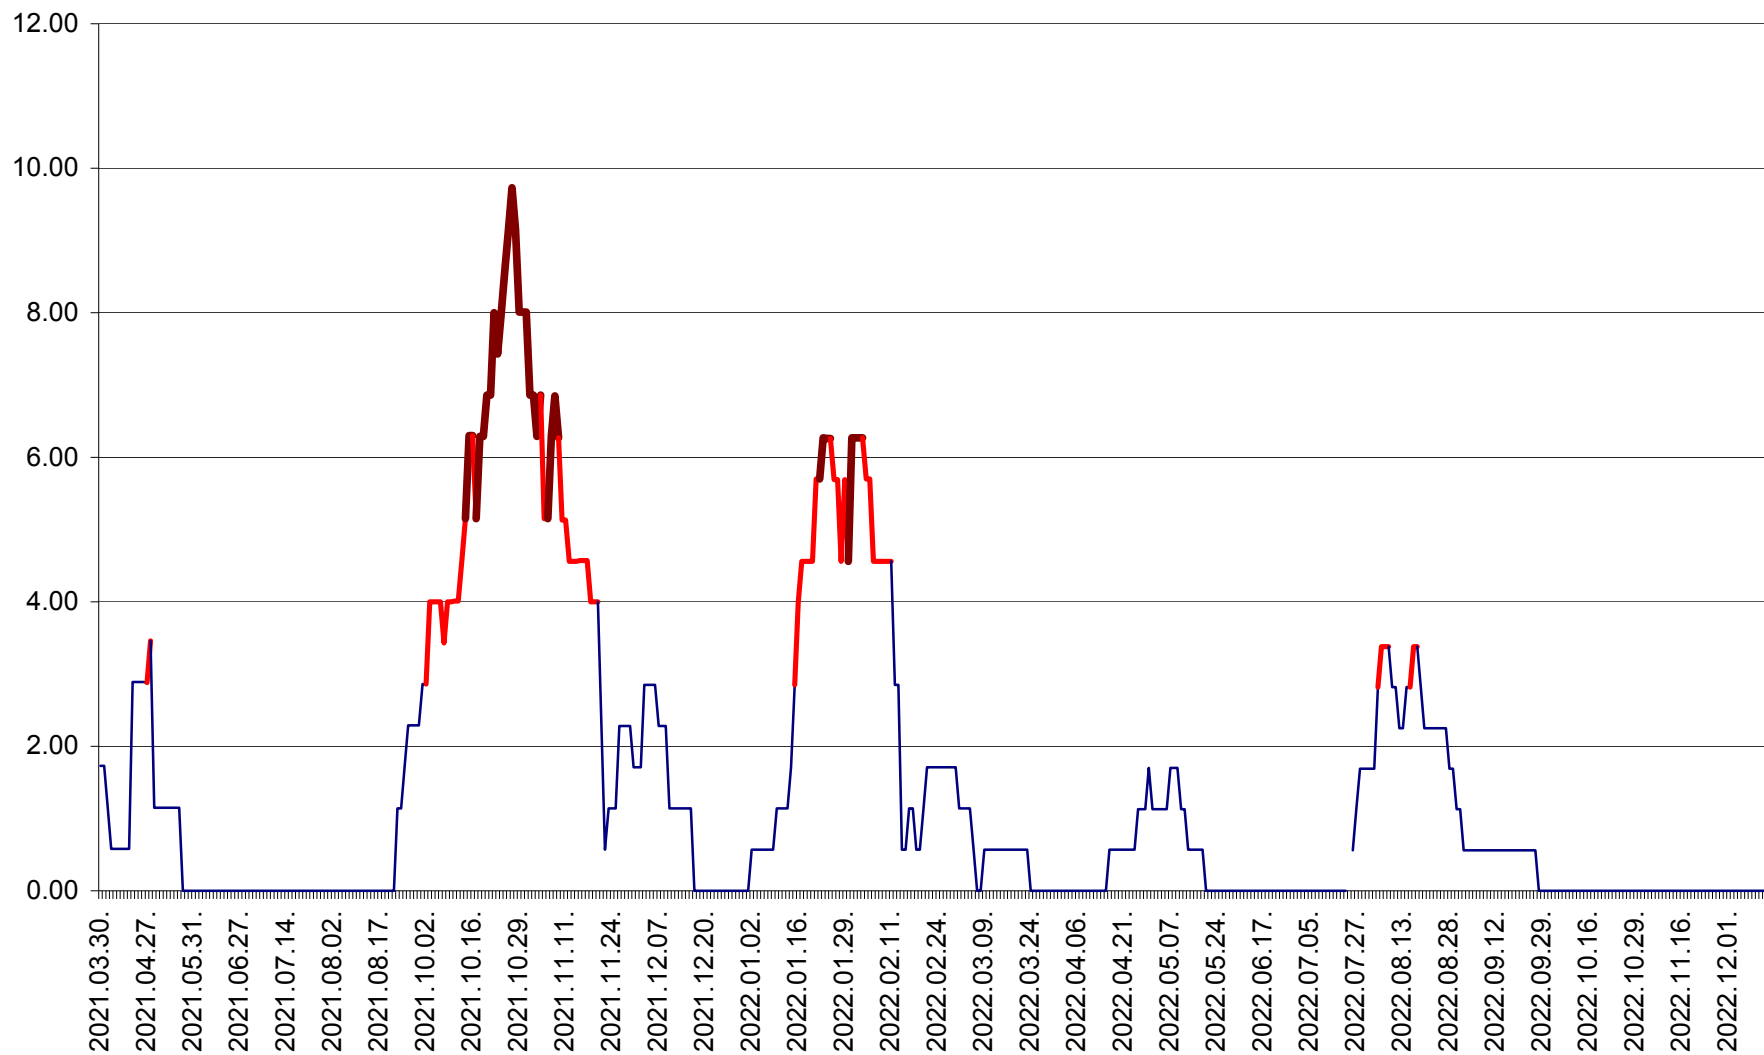

ȘIMONEȘTI - Evolția incidenței cumulate pe 14 zile la ‰ de locuitori
2021.04.01. - 2022.12.13.

SUBCETATE - Evolutia incidentei cumulate pe 14 zile la ‰ de locuitori
2021.04.01. - 2022.12.13.

SUSENI - Evolutia incidentei cumulate pe 14 zile la ‰ de locuitori
2021.04.01. - 2022.12.13.

TOMEȘTI - Evolutia incidentei cumulate pe 14 zile la ‰ de locuitori
2021.04.01. - 2022.12.13.

MUNICIPIUL TOPLIȚA - Evolutia incidentei cumulate pe 14 zile la ‰ de locuitori
2021.04.01. - 2022.12.13.

TULGHEȘ - Evolutia incidentei cumulate pe 14 zile la ‰ de locuitori
2021.04.01. - 2022.12.13.

TUȘNAD - Evolutia incidentei cumulate pe 14 zile la ‰ de locuitori
2021.04.01. - 2022.12.13.

ULIEȘ - Evoluția incidentei cumulate pe 14 zile la ‰ de locuitori
2021.04.01. - 2022.12.13.

VĂRȘAG - Evolutia incidentei cumulate pe 14 zile la ‰ de locuitori
2021.04.01. - 2022.12.13.