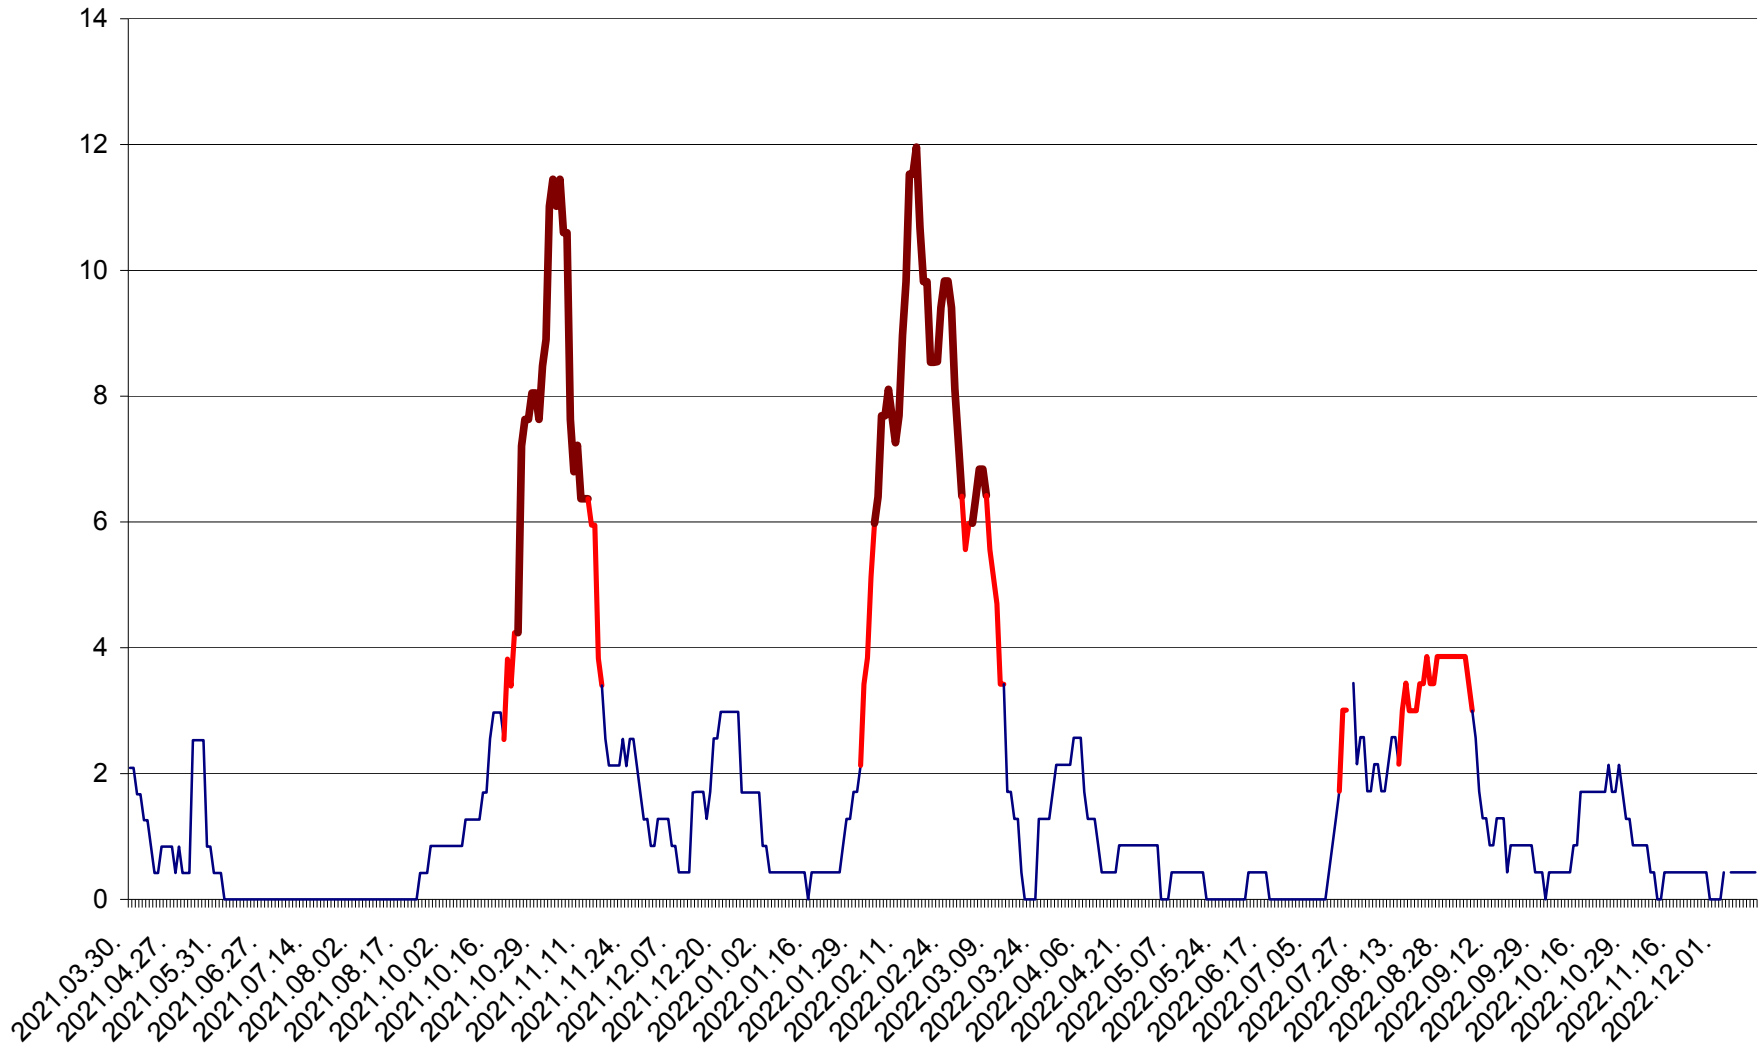

CORBU - Evolutia incidentei cumulate pe 14 zile la ‰ de locuitori
2021.04.01. - 2022.12.13.

CORUND - Evolutia incidentei cumulate pe 14 zile la ‰ de locuitori
2021.04.01. - 2022.12.13.

COZMENI - Evolutia incidentei cumulate pe 14 zile la ‰ de locuitori
2021.04.01. - 2022.12.13.

ORAȘ CRISTURU SECUIESC - Evolutia incidentei cumulate pe 14 zile la ‰ de locuitori
2021.04.01. - 2022.12.13.

DĂNEȘTI - Evolutia incidentei cumulate pe 14 zile la ‰ de locuitori
2021.04.01. - 2022.12.13.

DÂRJIU - Evolutia incidentei cumulate pe 14 zile la ‰ de locuitori
2021.04.01. - 2022.12.13.

DEALU - Evolutia incidentei cumulate pe 14 zile la ‰ de locuitori
2021.04.01. - 2022.12.13.

DITRĂU - Evolutia incidentei cumulate pe 14 zile la ‰ de locuitori
2021.04.01. - 2022.12.13.

FELICENI - Evolutia incidentei cumulate pe 14 zile la ‰ de locuitori
2021.04.01. - 2022.12.13.

FRUMOASA - Evolutia incidentei cumulate pe 14 zile la ‰ de locuitori
2021.04.01. - 2022.12.13.

GĂLĂUȚAȘ - Evoluția incidenței cumulate pe 14 zile la ‰ de locuitori
2021.04.01. - 2022.12.13.