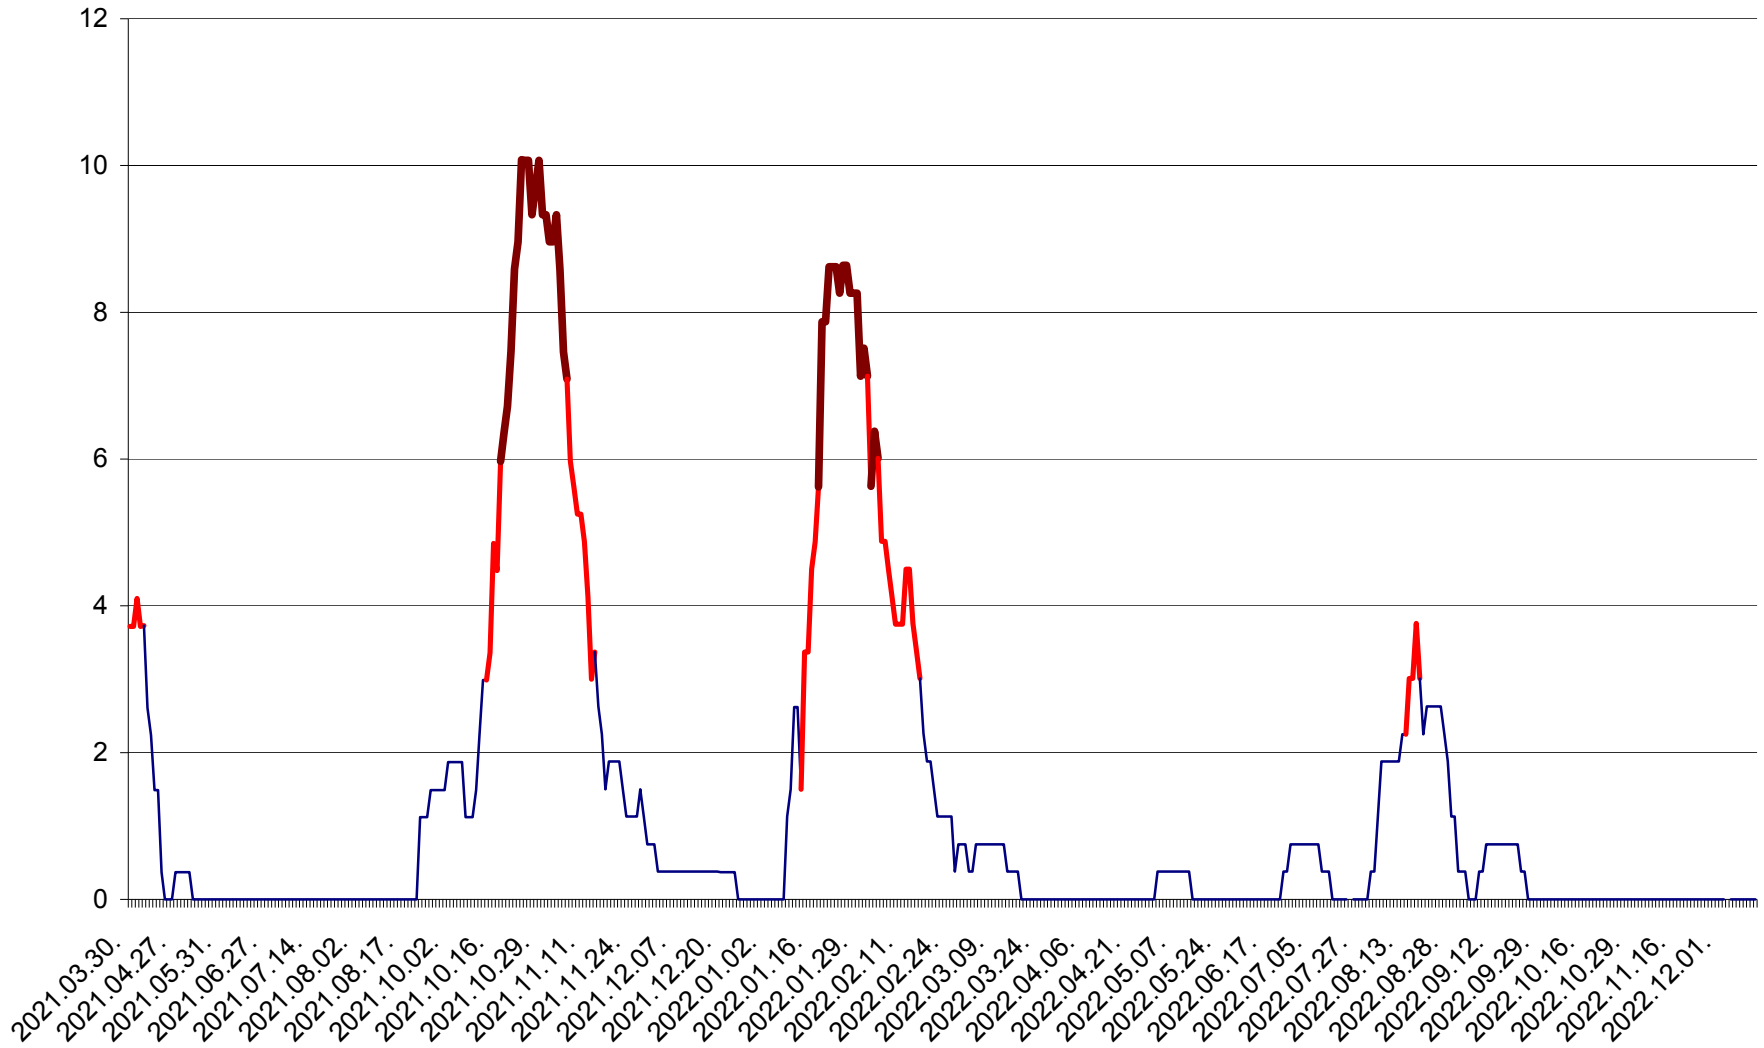

PLĂIEȘII DE JOS - Evolutia incidentei cumulate pe 14 zile la ‰ de locuitori
2021.04.01. - 2022.12.13.

PORUMBENI - Evolutia incidentei cumulate pe 14 zile la ‰ de locuitori
2021.04.01. - 2022.12.13.

PRAID - Evolutia incidentei cumulate pe 14 zile la ‰ de locuitori
2021.04.01. - 2022.12.13.

RACU - Evolutia incidentei cumulate pe 14 zile la ‰ de locuitori
2021.04.01. - 2022.12.13.

REMETEA - Evolutia incidentei cumulate pe 14 zile la ‰ de locuitori
2021.04.01. - 2022.12.13.

SĂCEL - Evolutia incidentei cumulate pe 14 zile la ‰ de locuitori
2021.04.01. - 2022.12.13.

SÂNCRĂIENI - Evolutia incidentei cumulate pe 14 zile la ‰ de locuitori
2021.04.01. - 2022.12.13.

SÂNDOMINIC - Evolutia incidentei cumulate pe 14 zile la ‰ de locuitori
2021.04.01. - 2022.12.13.

SÂNMARTIN - Evolutia incidentei cumulate pe 14 zile la ‰ de locuitori
2021.04.01. - 2022.12.13.