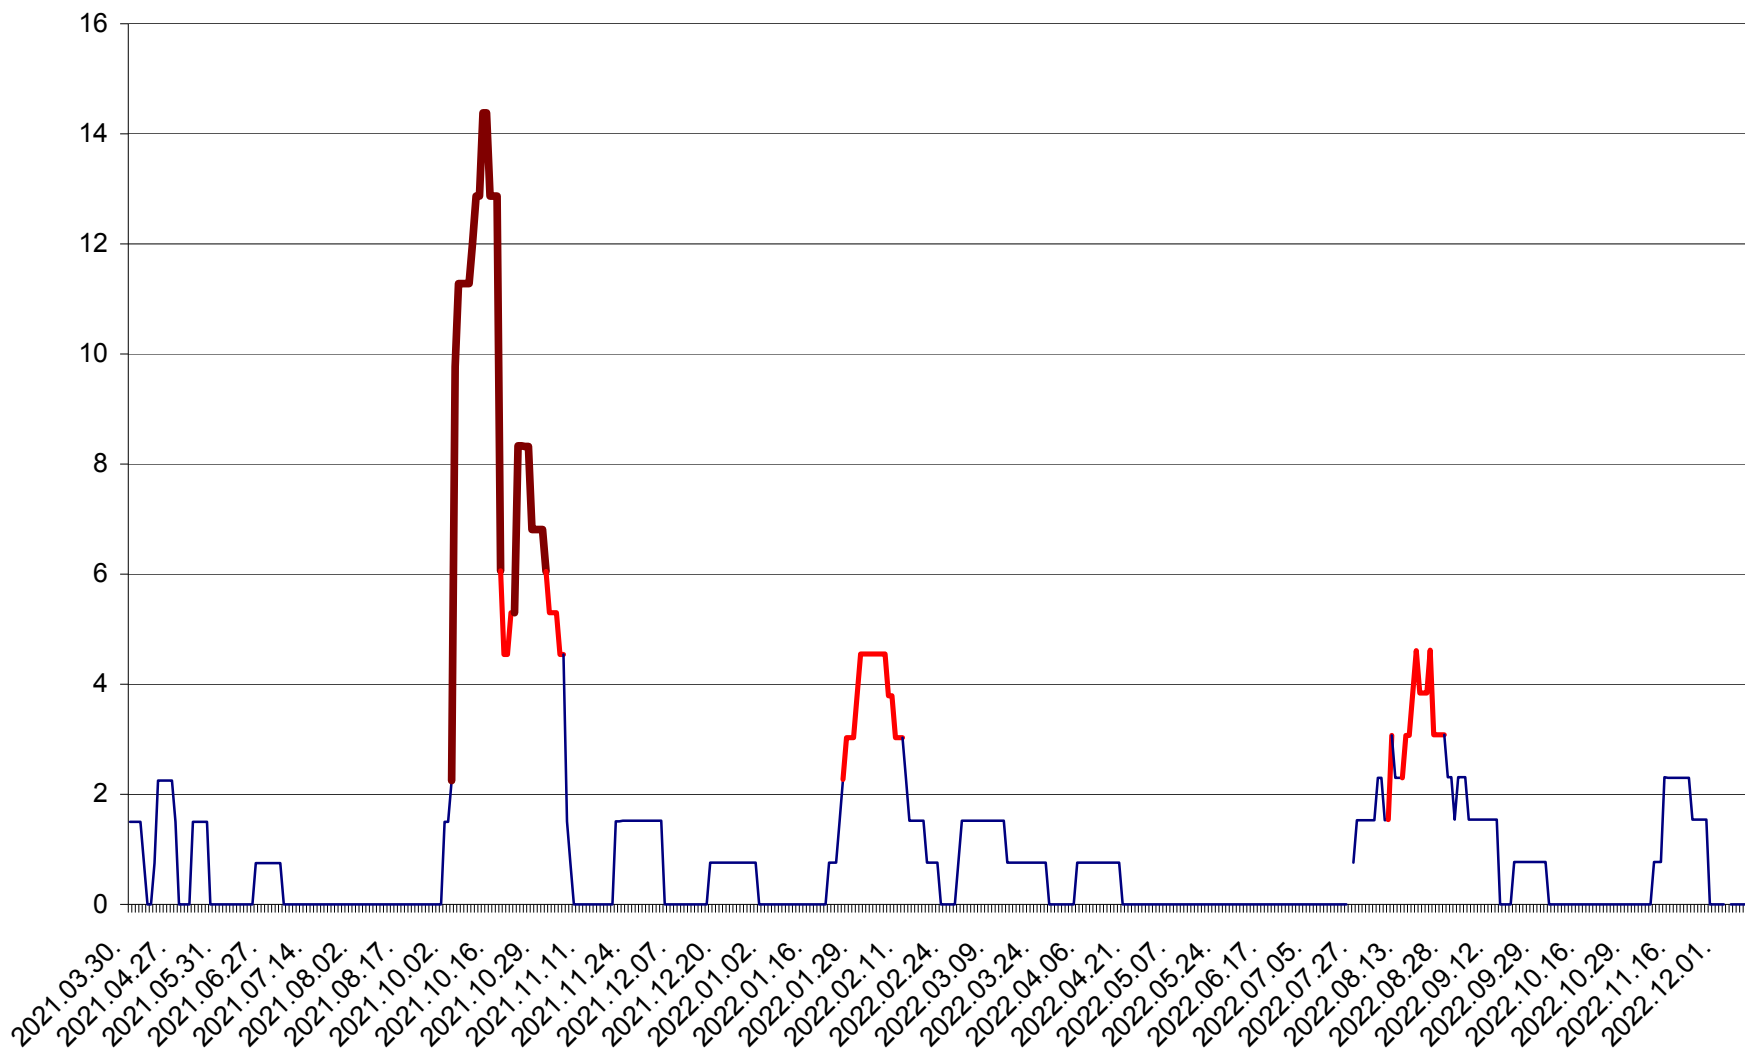

LELICENI - Evolutia incidentei cumulate pe 14 zile la ‰ de locuitori
2021.04.01. - 2022.12.13.

LUETA - Evolutia incidentei cumulate pe 14 zile la ‰ de locuitori
2021.04.01. - 2022.12.13.

LUNCA DE JOS - Evolutia incidentei cumulate pe 14 zile la ‰ de locuitori
2021.04.01. - 2022.12.13.

LUNCA DE SUS - Evolutia incidentei cumulate pe 14 zile la ‰ de locuitori
2021.04.01. - 2022.12.13.

LUPENI - Evolutia incidentei cumulate pe 14 zile la ‰ de locuitori
2021.04.01. - 2022.12.13.

MĂDĂRAȘ - Evolutia incidentei cumulate pe 14 zile la ‰ de locuitori
2021.04.01. - 2022.12.13.

MĂRTINIȘ - Evolutia incidentei cumulate pe 14 zile la ‰ de locuitori
2021.04.01. - 2022.12.13.

MEREȘTI - Evolutia incidentei cumulate pe 14 zile la ‰ de locuitori
2021.04.01. - 2022.12.13.

MUNICIPIUL MIERCUREA-CIUC - Evolutia incidentei cumulate pe 14 zile la ‰ de locuitori
2021.04.01. - 2022.12.13.

MIHĂILENI - Evolutia incidentei cumulate pe 14 zile la ‰ de locuitori
2021.04.01. - 2022.12.13.

MUGENI - Evolutia incidentei cumulate pe 14 zile la ‰ de locuitori
2021.04.01. - 2022.12.13.

OCLAND - Evolutia incidentei cumulate pe 14 zile la ‰ de locuitori
2021.04.01. - 2022.12.13.