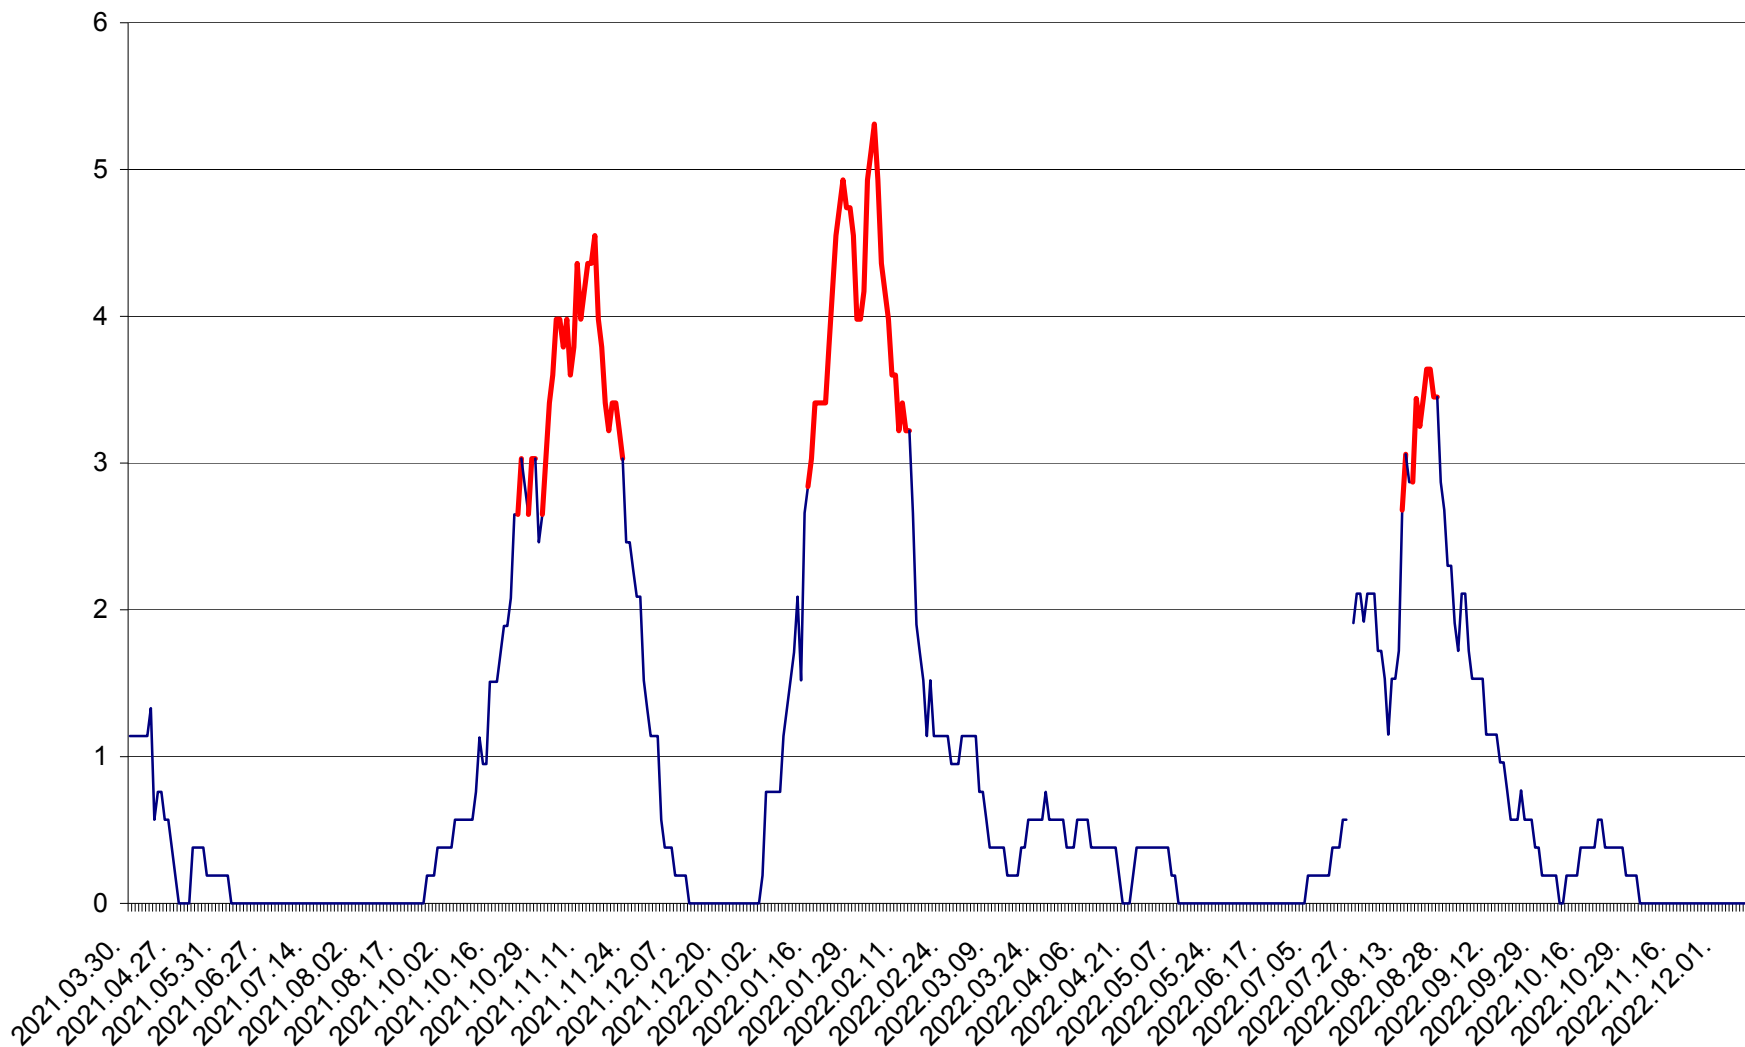

SÂNSIMION - Evolutia incidentei cumulate pe 14 zile la ‰ de locuitori
2021.04.01. - 2022.12.13.

SÂNTIMBRU - Evolutia incidentei cumulate pe 14 zile la ‰ de locuitori
2021.04.01. - 2022.12.13.

SĂRMAȘ - Evolutia incidentei cumulate pe 14 zile la ‰ de locuitori
2021.04.01. - 2022.12.13.

SATU MARE - Evolutia incidentei cumulate pe 14 zile la ‰ de locuitori
2021.04.01. - 2022.12.13.

SECUIENI - Evolutia incidentei cumulate pe 14 zile la ‰ de locuitori
2021.04.01. - 2022.12.13.

SICULENI - Evolutia incidentei cumulate pe 14 zile la ‰ de locuitori
2021.04.01. - 2022.12.13.

ȘIMONEȘTI - Evolția incidenței cumulate pe 14 zile la ‰ de locuitori
2021.04.01. - 2022.12.13.

SUBCETATE - Evolutia incidentei cumulate pe 14 zile la ‰ de locuitori
2021.04.01. - 2022.12.13.

SUSENI - Evolutia incidentei cumulate pe 14 zile la ‰ de locuitori
2021.04.01. - 2022.12.13.