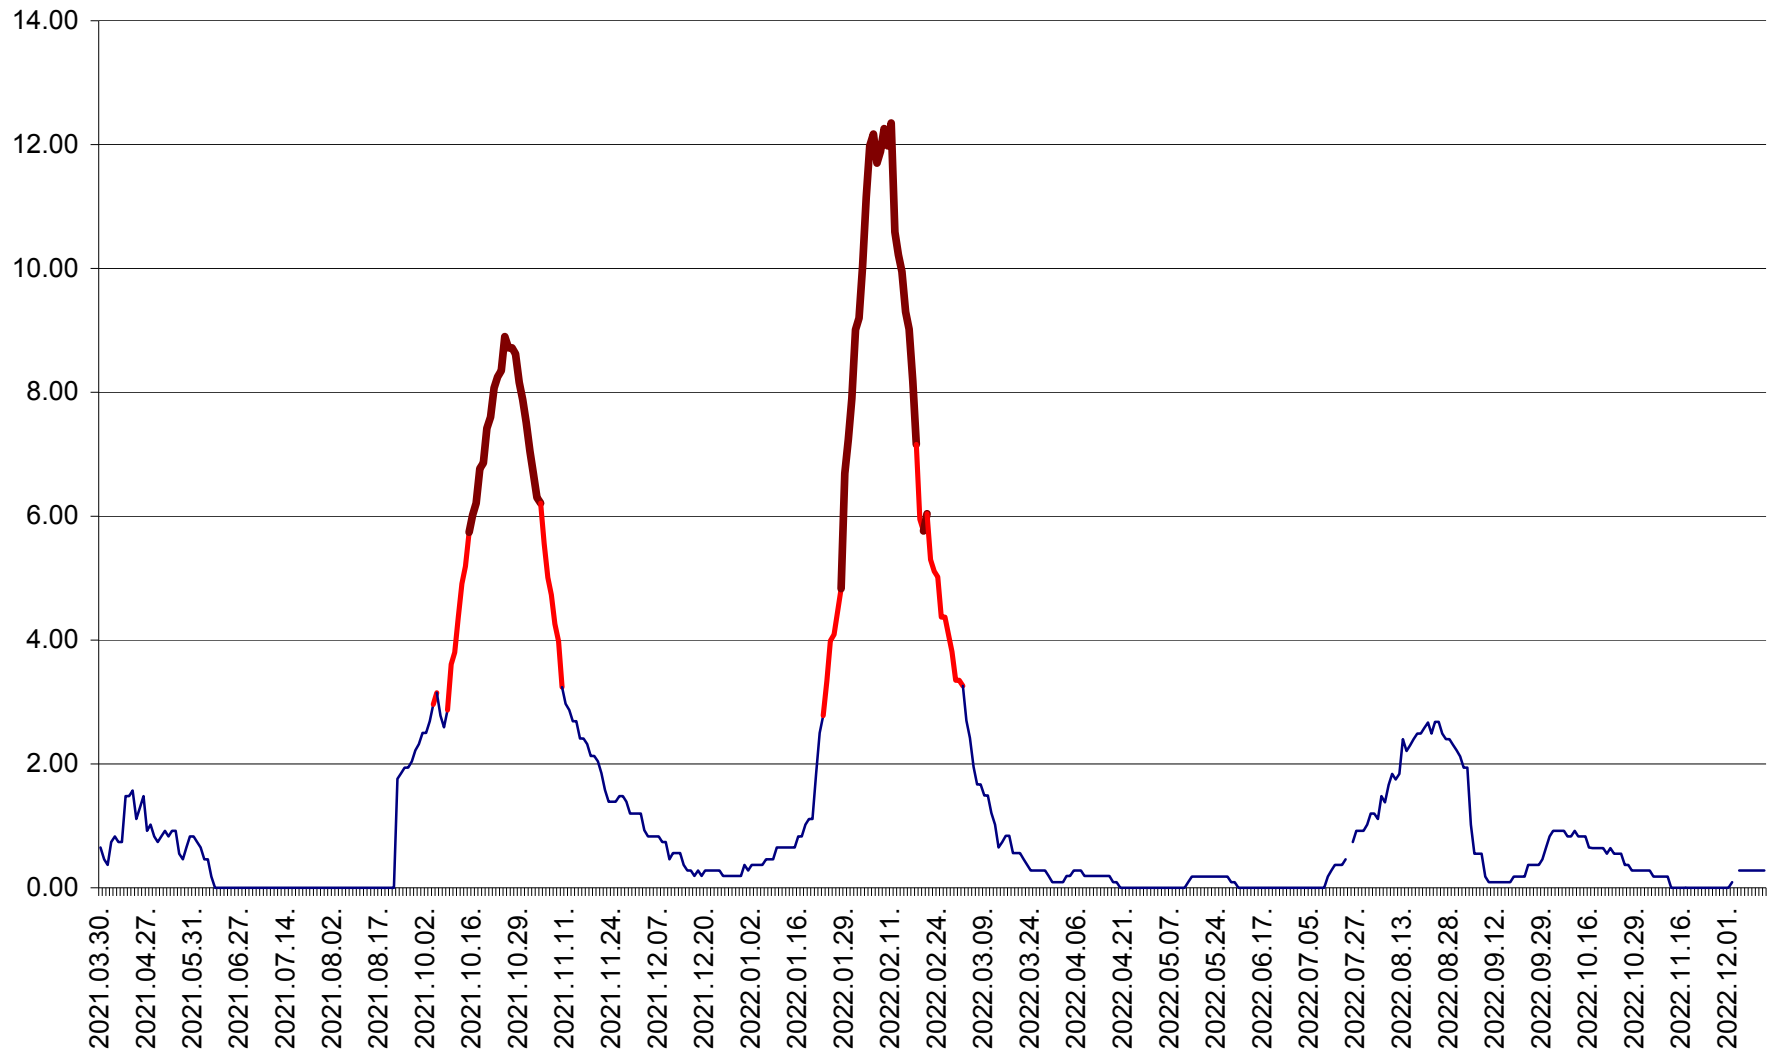

BRĂDEȘTI - Evolutia incidentei cumulate pe 14 zile la ‰ de locuitori
2021.04.01. - 2022.12.13.

CĂPÂLNIȚA - Evolutia incidentei cumulate pe 14 zile la ‰ de locuitori
2021.04.01. - 2022.12.13.

CÂRȚA - Evolutia incidentei cumulate pe 14 zile la ‰ de locuitori
2021.04.01. - 2022.12.13.

CICEU - Evolutia incidentei cumulate pe 14 zile la ‰ de locuitori
2021.04.01. - 2022.12.13.

CIUCSÂNGEORGIU - Evolutia incidentei cumulate pe 14 zile la ‰ de locuitori
2021.04.01. - 2022.12.13.

CIUMANI - Evolutia incidentei cumulate pe 14 zile la ‰ de locuitori
2021.04.01. - 2022.12.13.

CORBU - Evolutia incidentei cumulate pe 14 zile la ‰ de locuitori
2021.04.01. - 2022.12.13.

CORUND - Evolutia incidentei cumulate pe 14 zile la ‰ de locuitori
2021.04.01. - 2022.12.13.

COZMENI - Evolutia incidentei cumulate pe 14 zile la ‰ de locuitori
2021.04.01. - 2022.12.13.

ORAȘ CRISTURU SECUIESC - Evolutia incidentei cumulate pe 14 zile la ‰ de locuitori
2021.04.01. - 2022.12.13.

DĂNEȘTI - Evolutia incidentei cumulate pe 14 zile la ‰ de locuitori
2021.04.01. - 2022.12.13.