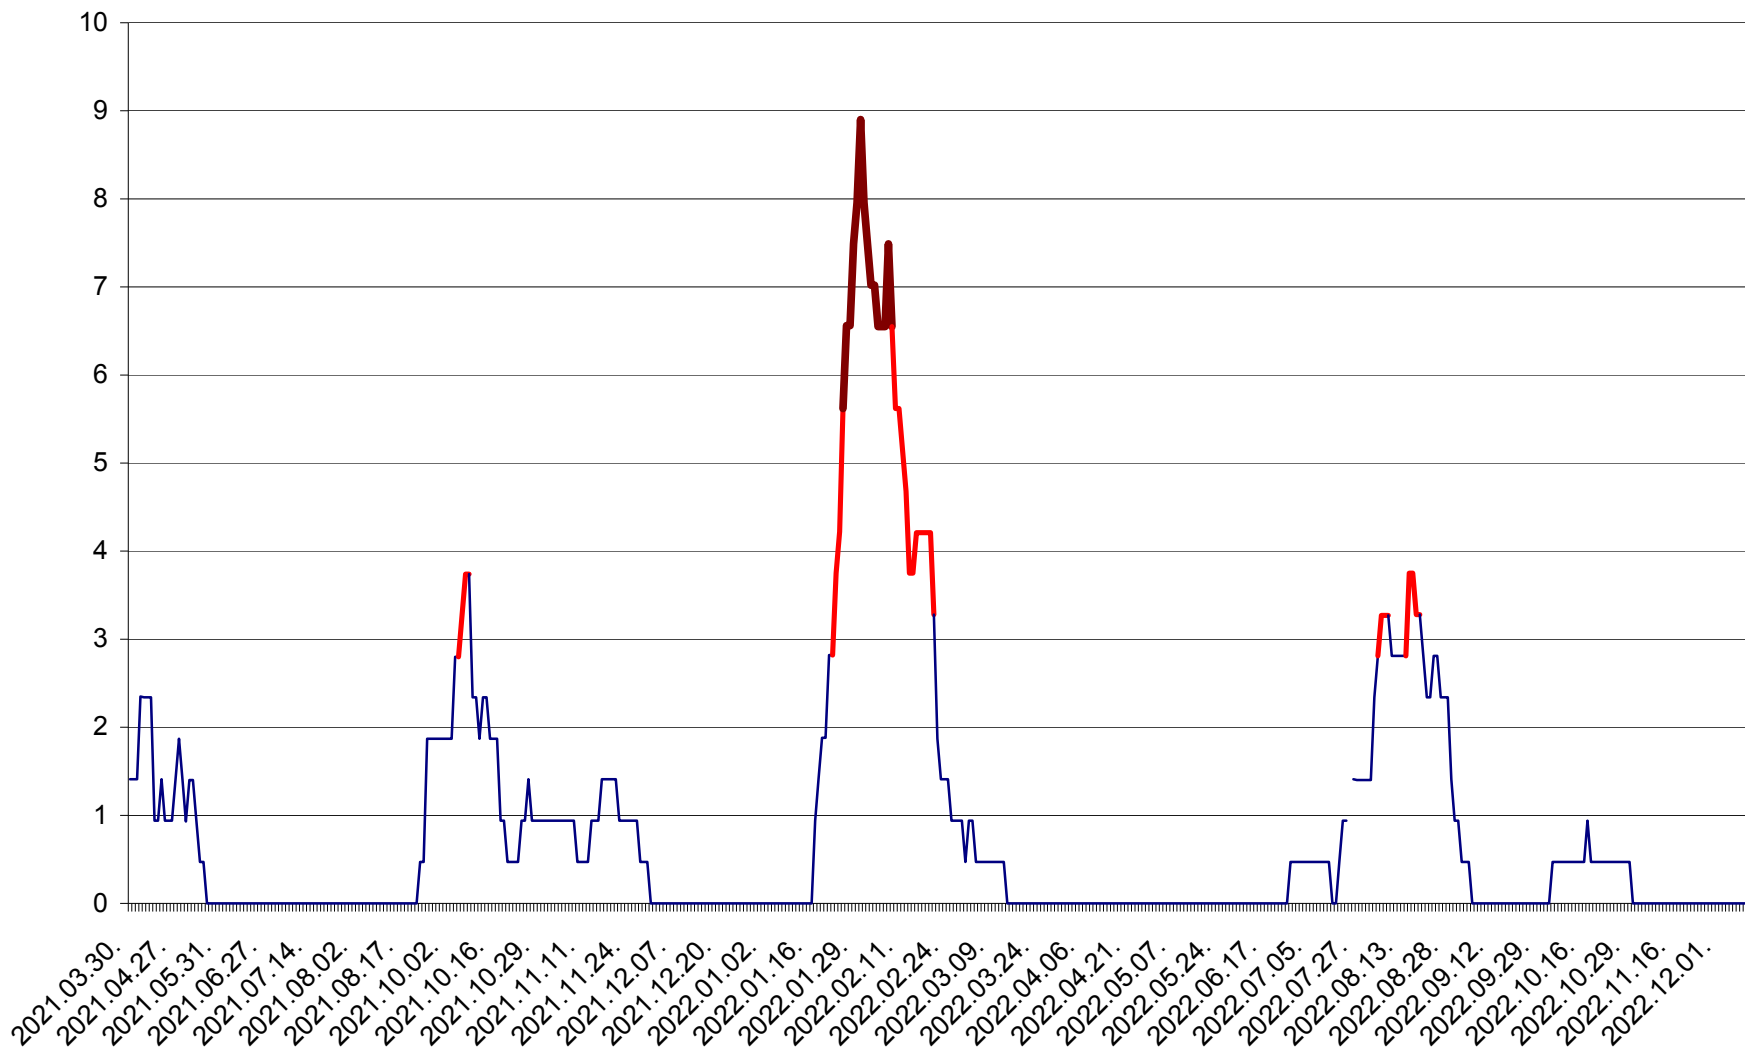

SÂNCRĂIENI - Evolutia incidentei cumulate pe 14 zile la ‰ de locuitori
2021.04.01. - 2022.12.13.

SÂNDOMINIC - Evolutia incidentei cumulate pe 14 zile la ‰ de locuitori
2021.04.01. - 2022.12.13.

SÂNMARTIN - Evolutia incidentei cumulate pe 14 zile la ‰ de locuitori
2021.04.01. - 2022.12.13.

SÂNSIMION - Evolutia incidentei cumulate pe 14 zile la ‰ de locuitori
2021.04.01. - 2022.12.13.

SÂNTIMBRU - Evolutia incidentei cumulate pe 14 zile la ‰ de locuitori
2021.04.01. - 2022.12.13.

SĂRMAȘ - Evolutia incidentei cumulate pe 14 zile la ‰ de locuitori
2021.04.01. - 2022.12.13.

SATU MARE - Evolutia incidentei cumulate pe 14 zile la ‰ de locuitori
2021.04.01. - 2022.12.13.

SECUIENI - Evolutia incidentei cumulate pe 14 zile la ‰ de locuitori
2021.04.01. - 2022.12.13.

SICULENI - Evolutia incidentei cumulate pe 14 zile la ‰ de locuitori
2021.04.01. - 2022.12.13.