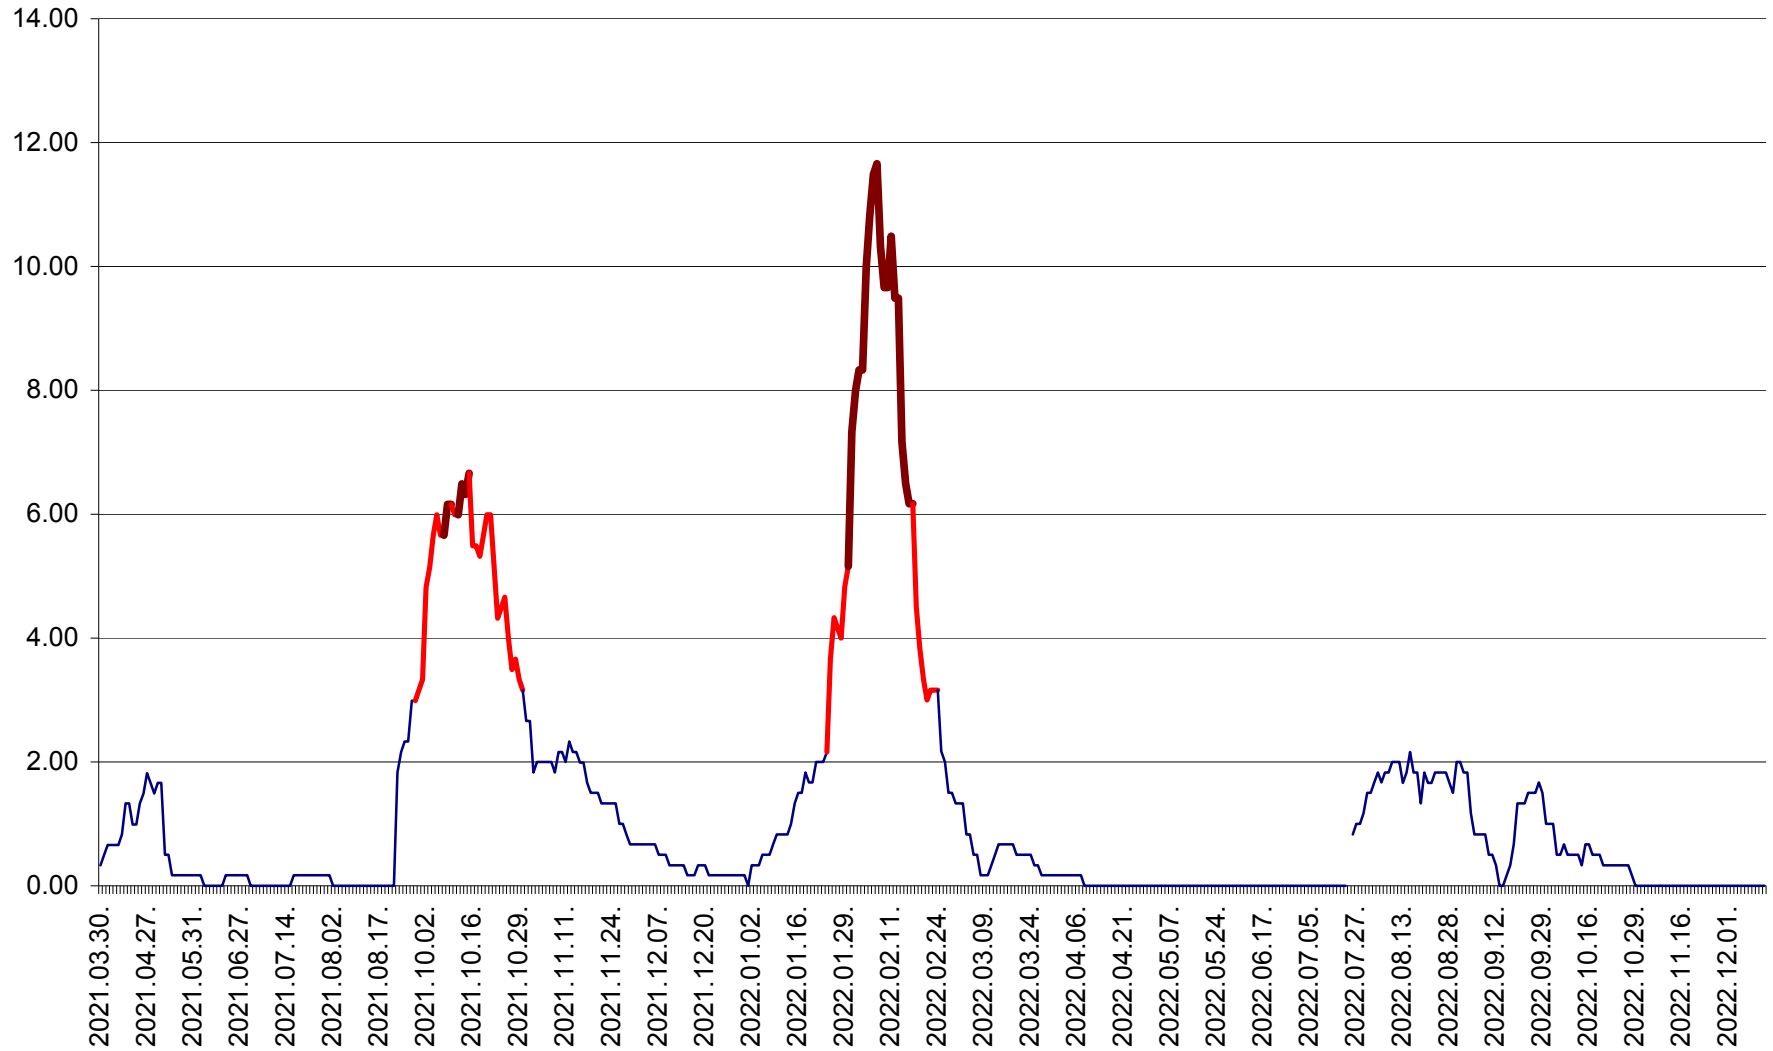

TUȘNAD - Evolutia incidentei cumulate pe 14 zile la ‰ de locuitori
2021.04.01. - 2022.12.13.

ULIEȘ - Evoluția incidentei cumulate pe 14 zile la ‰ de locuitori
2021.04.01. - 2022.12.13.

VĂRȘAG - Evolutia incidentei cumulate pe 14 zile la ‰ de locuitori
2021.04.01. - 2022.12.13.

ORAȘ VLĂHIȚA - Evolutia incidentei cumulate pe 14 zile la ‰ de locuitori
2021.04.01. - 2022.12.13.

VOȘLĂBENI - Evolutia incidentei cumulate pe 14 zile la ‰ de locuitori
2021.04.01. - 2022.12.13.

ZETEA - Evolutia incidentei cumulate pe 14 zile la ‰ de locuitori
2021.04.01. - 2022.12.13.