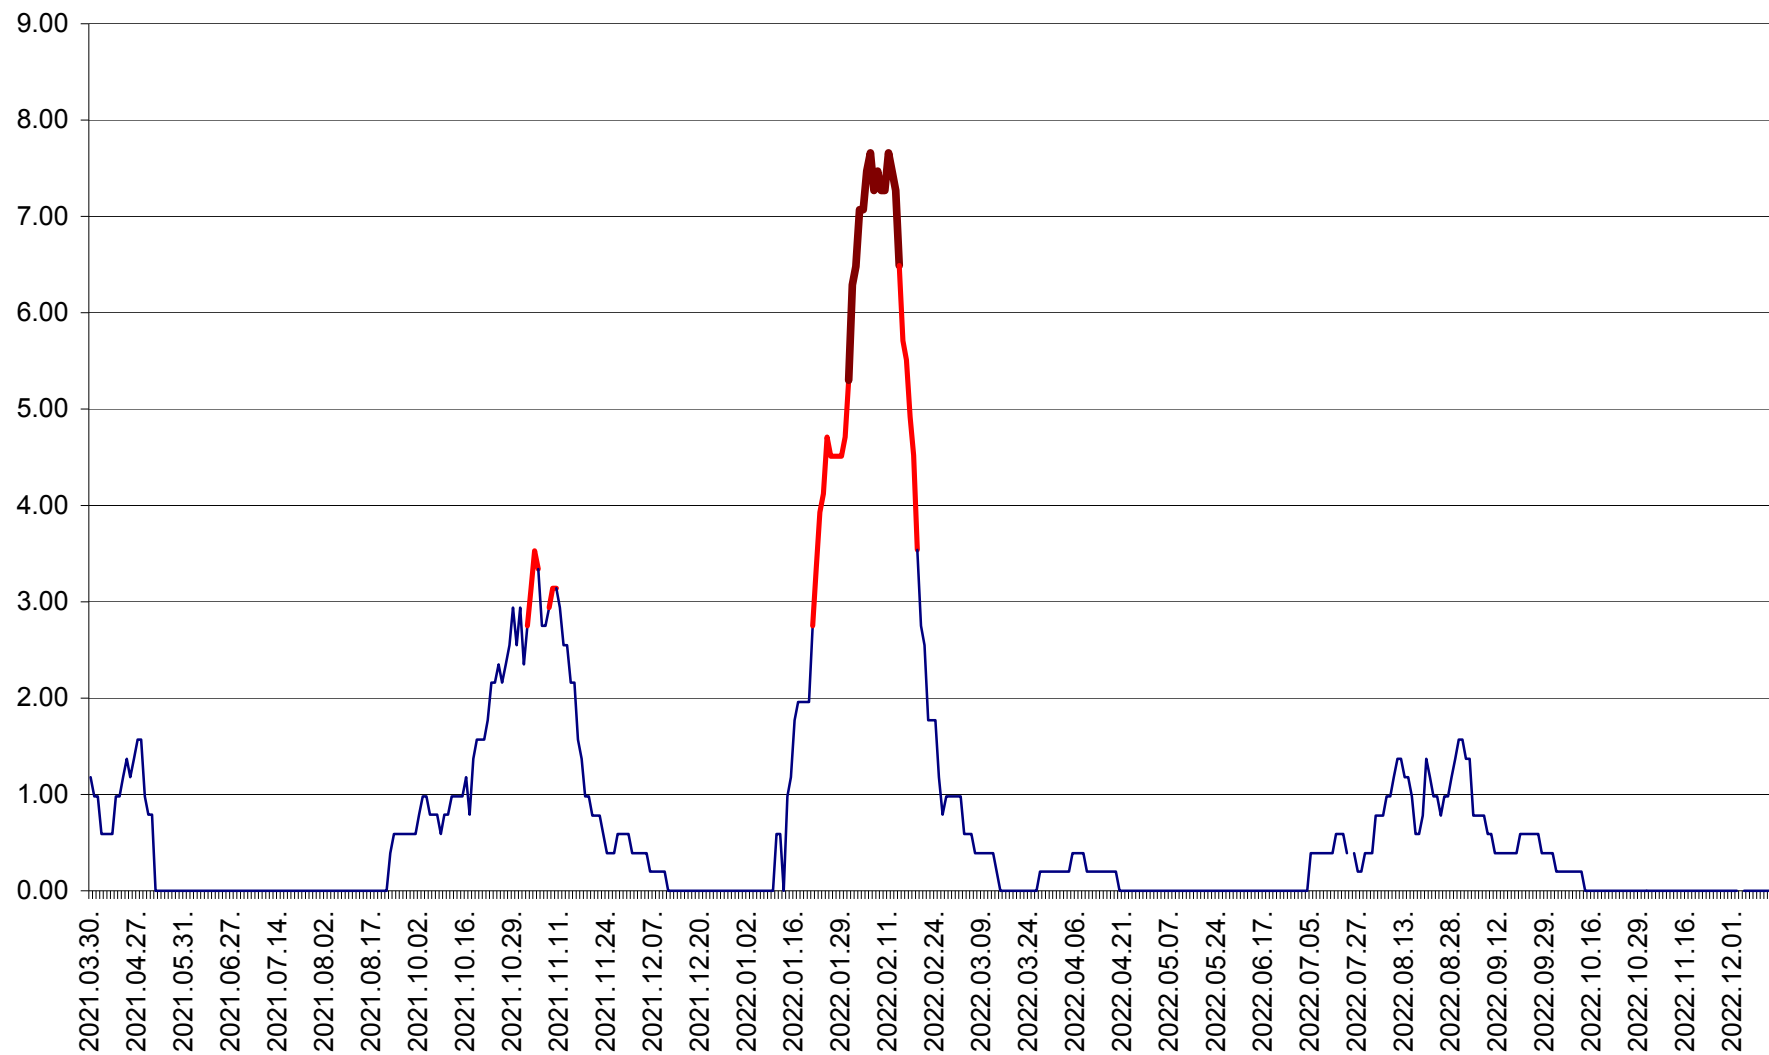

ORAȘ BĂLAN - Evoluția incidenței cumulate pe 14 zile la ‰ de locuitori
2021.04.01. - 2022.12.13.

BILBOR - Evolutia incidentei cumulate pe 14 zile la ‰ de locuitori
2021.04.01. - 2022.12.13.

ORAȘ BORSEC - Evolutia incidentei cumulate pe 14 zile la ‰ de locuitori
2021.04.01. - 2022.12.13.

BRĂDEȘTI - Evolutia incidentei cumulate pe 14 zile la ‰ de locuitori
2021.04.01. - 2022.12.13.

CĂPÂLNIȚA - Evolutia incidentei cumulate pe 14 zile la ‰ de locuitori
2021.04.01. - 2022.12.13.

CÂRȚA - Evolutia incidentei cumulate pe 14 zile la ‰ de locuitori
2021.04.01. - 2022.12.13.

CICEU - Evolutia incidentei cumulate pe 14 zile la ‰ de locuitori
2021.04.01. - 2022.12.13.

CIUCSÂNGEORGIU - Evolutia incidentei cumulate pe 14 zile la ‰ de locuitori
2021.04.01. - 2022.12.13.

CIUMANI - Evolutia incidentei cumulate pe 14 zile la ‰ de locuitori
2021.04.01. - 2022.12.13.

CORBU - Evolutia incidentei cumulate pe 14 zile la ‰ de locuitori
2021.04.01. - 2022.12.13.

CORUND - Evolutia incidentei cumulate pe 14 zile la ‰ de locuitori
2021.04.01. - 2022.12.13.

COZMENI - Evolutia incidentei cumulate pe 14 zile la ‰ de locuitori
2021.04.01. - 2022.12.13.