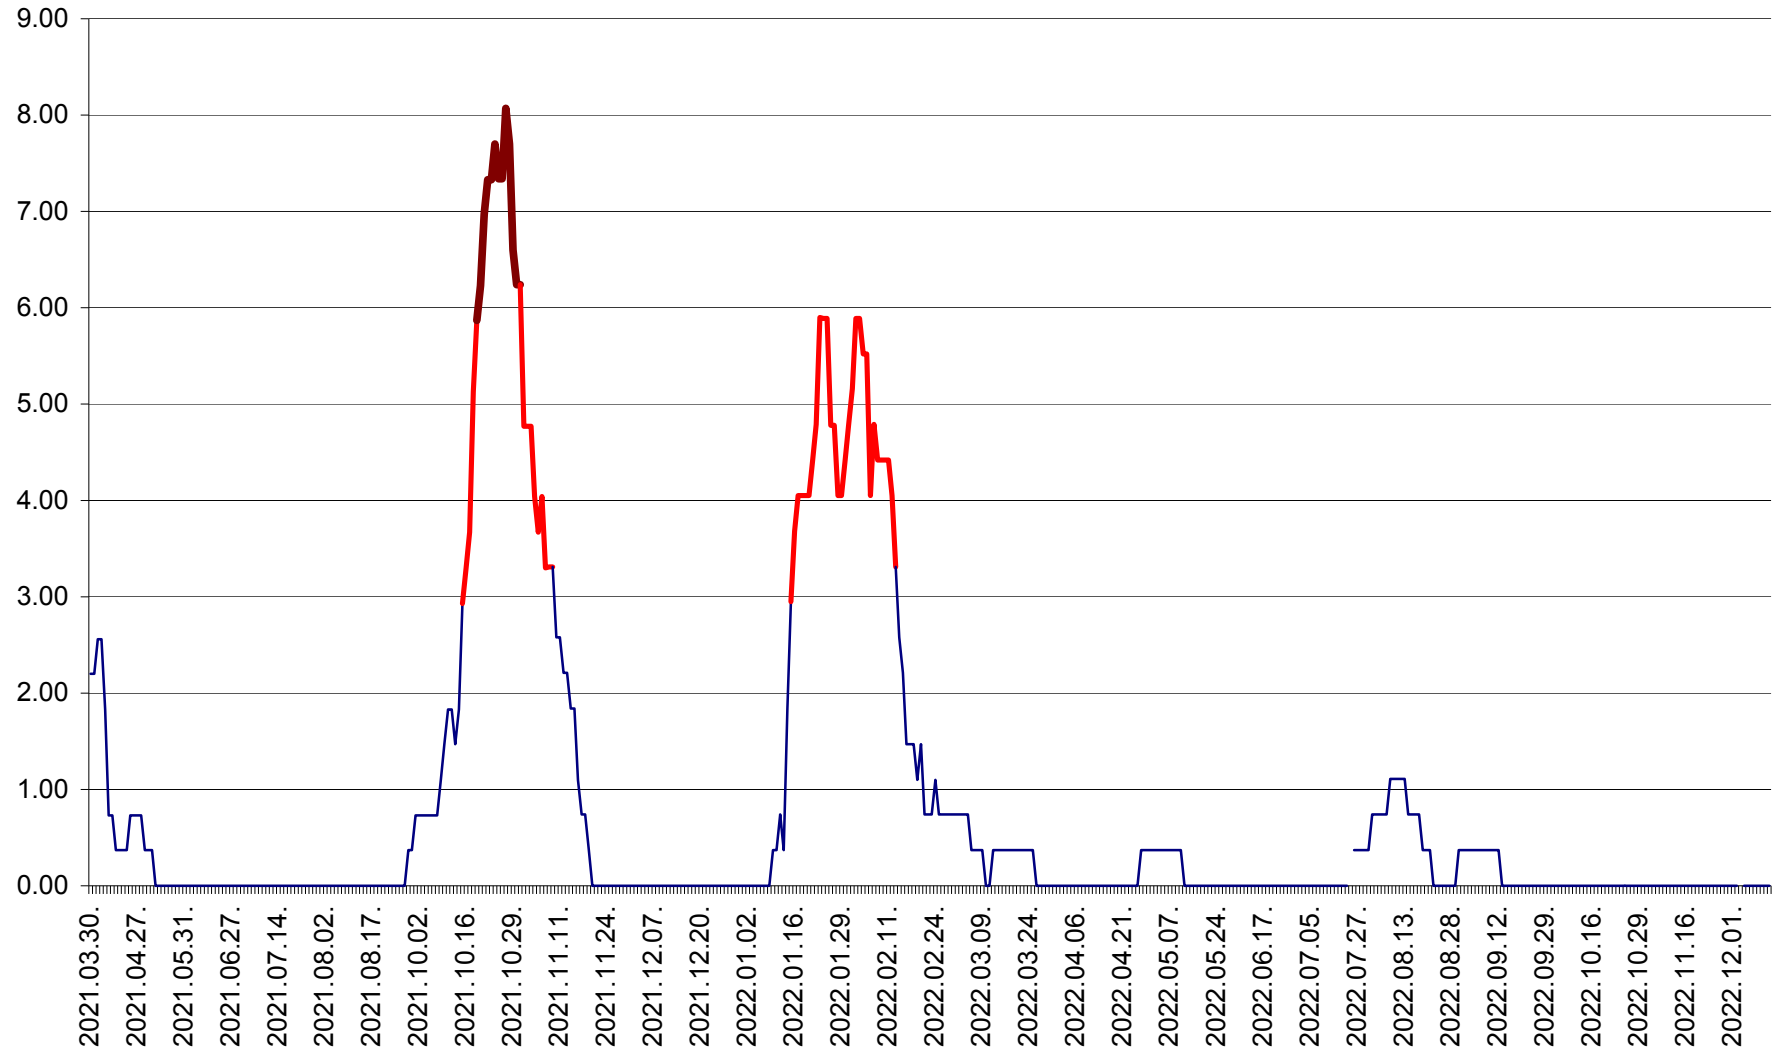

ATID - Evolutia incidentei cumulate pe 14 zile la ‰ de locuitori
2021.04.01. - 2022.12.13.

AVRĂMEȘTI - Evolutia incidentei cumulate pe 14 zile la ‰ de locuitori
2021.04.01. - 2022.12.13.

ORAȘ BĂILE TUȘNAD - Evoluția incidenței cumulate pe 14 zile la ‰ de locuitori
2021.04.01. - 2022.12.13.

ORAȘ BĂLAN - Evoluția incidenței cumulate pe 14 zile la ‰ de locuitori
2021.04.01. - 2022.12.13.

BILBOR - Evolutia incidentei cumulate pe 14 zile la ‰ de locuitori
2021.04.01. - 2022.12.13.

ORAȘ BORSEC - Evolutia incidentei cumulate pe 14 zile la ‰ de locuitori
2021.04.01. - 2022.12.13.

BRĂDEȘTI - Evolutia incidentei cumulate pe 14 zile la ‰ de locuitori
2021.04.01. - 2022.12.13.

CĂPÂLNIȚA - Evolutia incidentei cumulate pe 14 zile la ‰ de locuitori
2021.04.01. - 2022.12.13.

CÂRȚA - Evolutia incidentei cumulate pe 14 zile la ‰ de locuitori
2021.04.01. - 2022.12.13.

CICEU - Evolutia incidentei cumulate pe 14 zile la ‰ de locuitori
2021.04.01. - 2022.12.13.

CIUCSÂNGEORGIU - Evolutia incidentei cumulate pe 14 zile la ‰ de locuitori
2021.04.01. - 2022.12.13.

CIUMANI - Evolutia incidentei cumulate pe 14 zile la ‰ de locuitori
2021.04.01. - 2022.12.13.