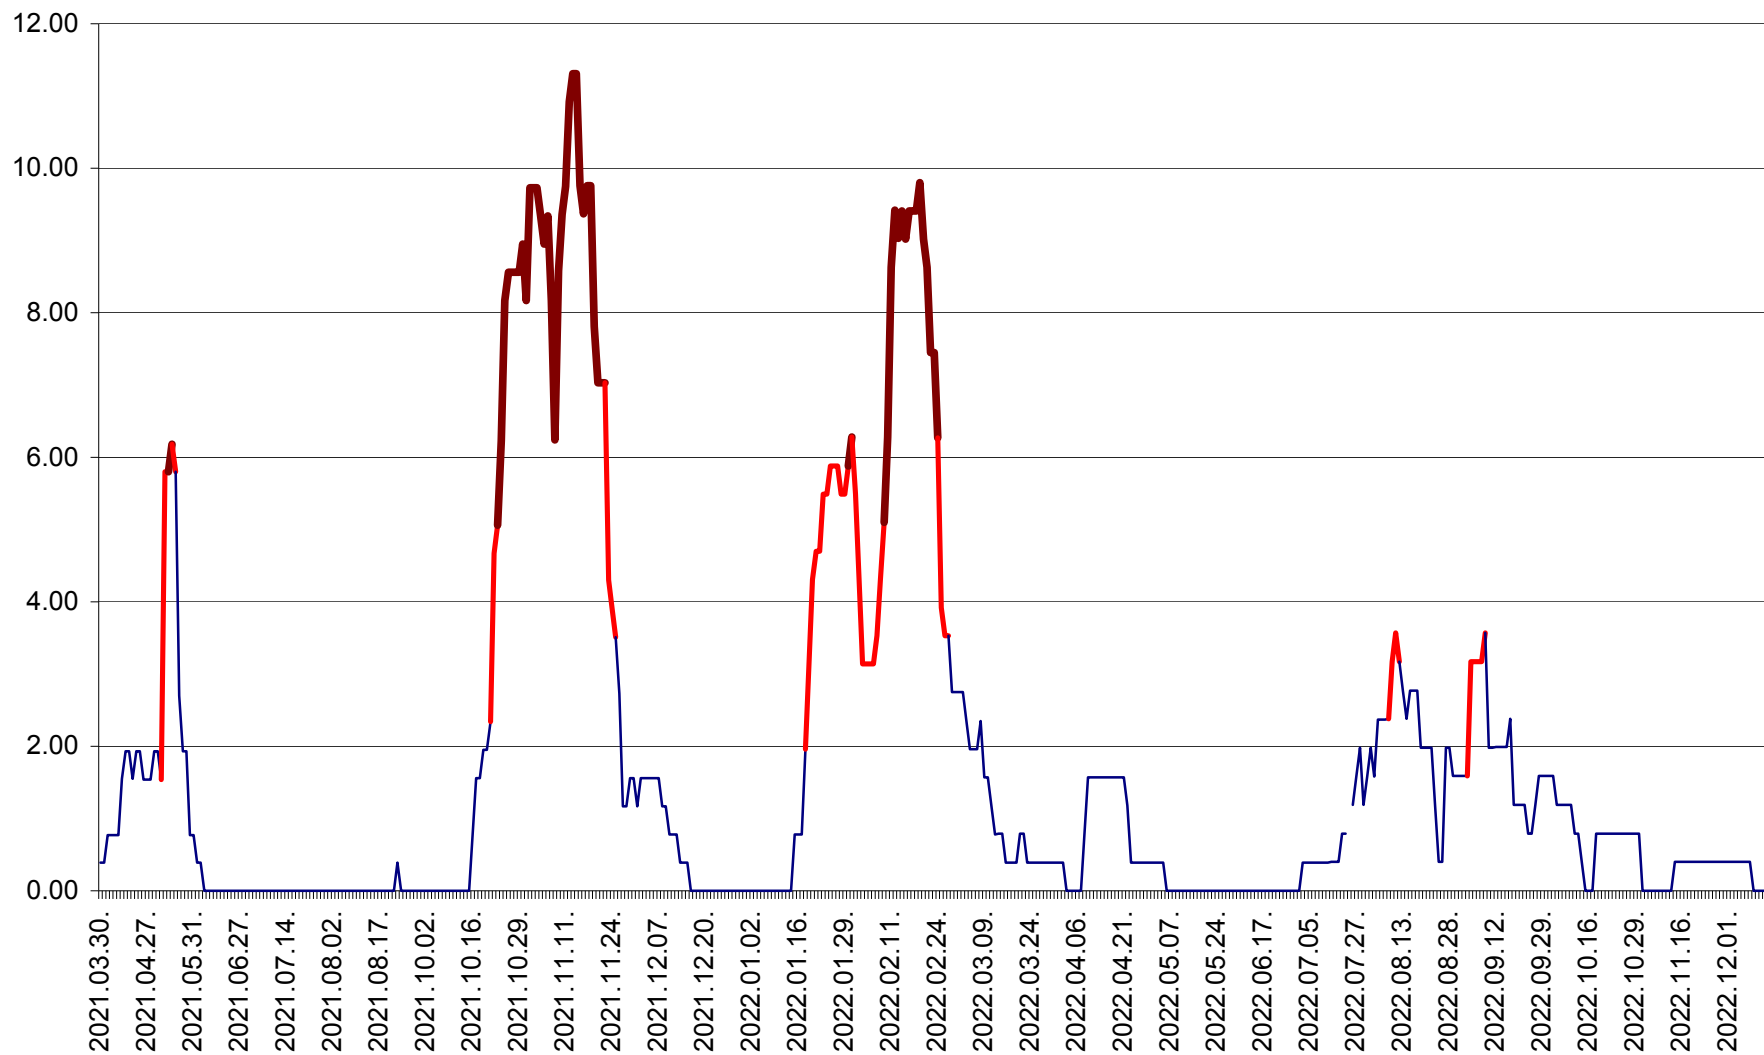

ATID - Evolutia incidentei cumulate pe 14 zile la ‰ de locuitori
2021.04.01. - 2022.12.13.

AVRĂMEȘTI - Evolutia incidentei cumulate pe 14 zile la ‰ de locuitori
2021.04.01. - 2022.12.13.

ORAȘ BĂILE TUȘNAD - Evoluția incidenței cumulate pe 14 zile la ‰ de locuitori
2021.04.01. - 2022.12.13.

ORAȘ BĂLAN - Evoluția incidenței cumulate pe 14 zile la ‰ de locuitori
2021.04.01. - 2022.12.13.

BILBOR - Evolutia incidentei cumulate pe 14 zile la ‰ de locuitori
2021.04.01. - 2022.12.13.

ORAȘ BORSEC - Evolutia incidentei cumulate pe 14 zile la ‰ de locuitori
2021.04.01. - 2022.12.13.

BRĂDEȘTI - Evolutia incidentei cumulate pe 14 zile la ‰ de locuitori
2021.04.01. - 2022.12.13.

CĂPÂLNIȚA - Evolutia incidentei cumulate pe 14 zile la ‰ de locuitori
2021.04.01. - 2022.12.13.

CÂRȚA - Evolutia incidentei cumulate pe 14 zile la ‰ de locuitori
2021.04.01. - 2022.12.13.

CICEU - Evolutia incidentei cumulate pe 14 zile la ‰ de locuitori
2021.04.01. - 2022.12.13.

CIUCSÂNGEORGIU - Evolutia incidentei cumulate pe 14 zile la ‰ de locuitori
2021.04.01. - 2022.12.13.

CIUMANI - Evolutia incidentei cumulate pe 14 zile la ‰ de locuitori
2021.04.01. - 2022.12.13.