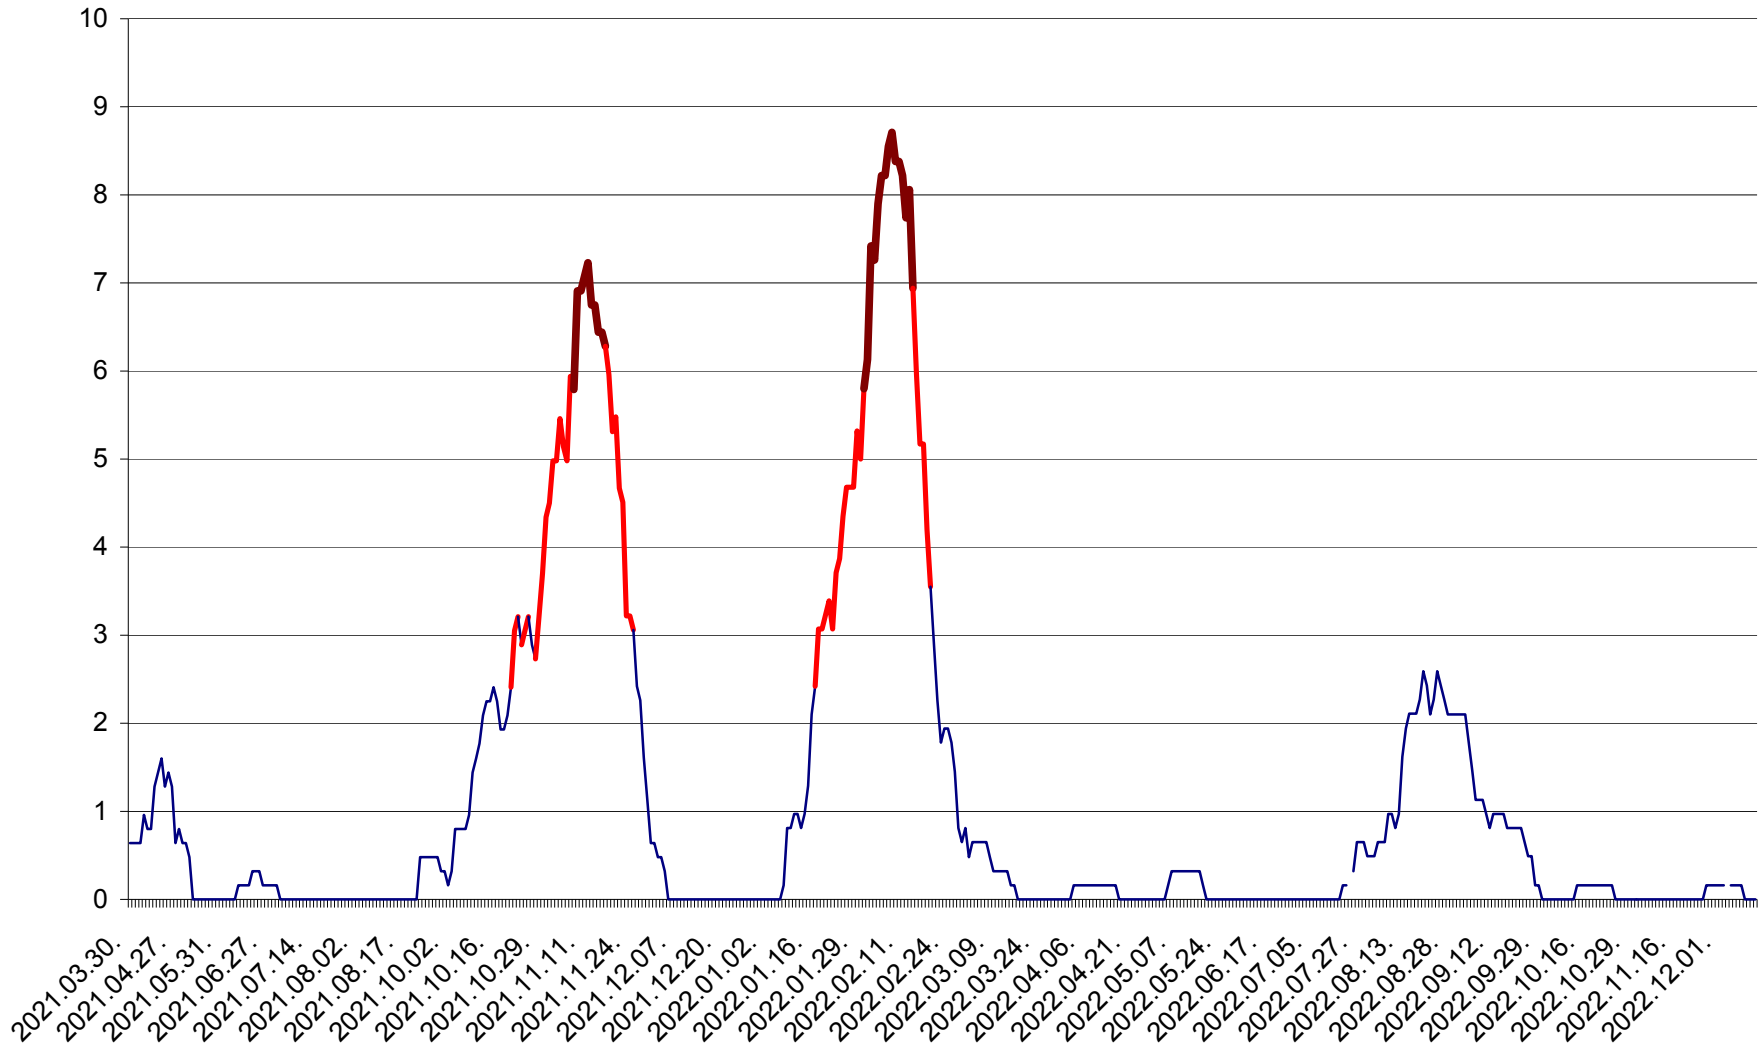

PLĂIEȘII DE JOS - Evolutia incidentei cumulate pe 14 zile la ‰ de locuitori
2021.04.01. - 2022.12.13.

PORUMBENI - Evolutia incidentei cumulate pe 14 zile la ‰ de locuitori
2021.04.01. - 2022.12.13.

PRAID - Evolutia incidentei cumulate pe 14 zile la ‰ de locuitori
2021.04.01. - 2022.12.13.

RACU - Evolutia incidentei cumulate pe 14 zile la ‰ de locuitori
2021.04.01. - 2022.12.13.

REMETEA - Evolutia incidentei cumulate pe 14 zile la ‰ de locuitori
2021.04.01. - 2022.12.13.

SĂCEL - Evolutia incidentei cumulate pe 14 zile la ‰ de locuitori
2021.04.01. - 2022.12.13.

SÂNCRĂIENI - Evolutia incidentei cumulate pe 14 zile la ‰ de locuitori
2021.04.01. - 2022.12.13.

SÂNDOMINIC - Evolutia incidentei cumulate pe 14 zile la ‰ de locuitori
2021.04.01. - 2022.12.13.

SÂNMARTIN - Evolutia incidentei cumulate pe 14 zile la ‰ de locuitori
2021.04.01. - 2022.12.13.