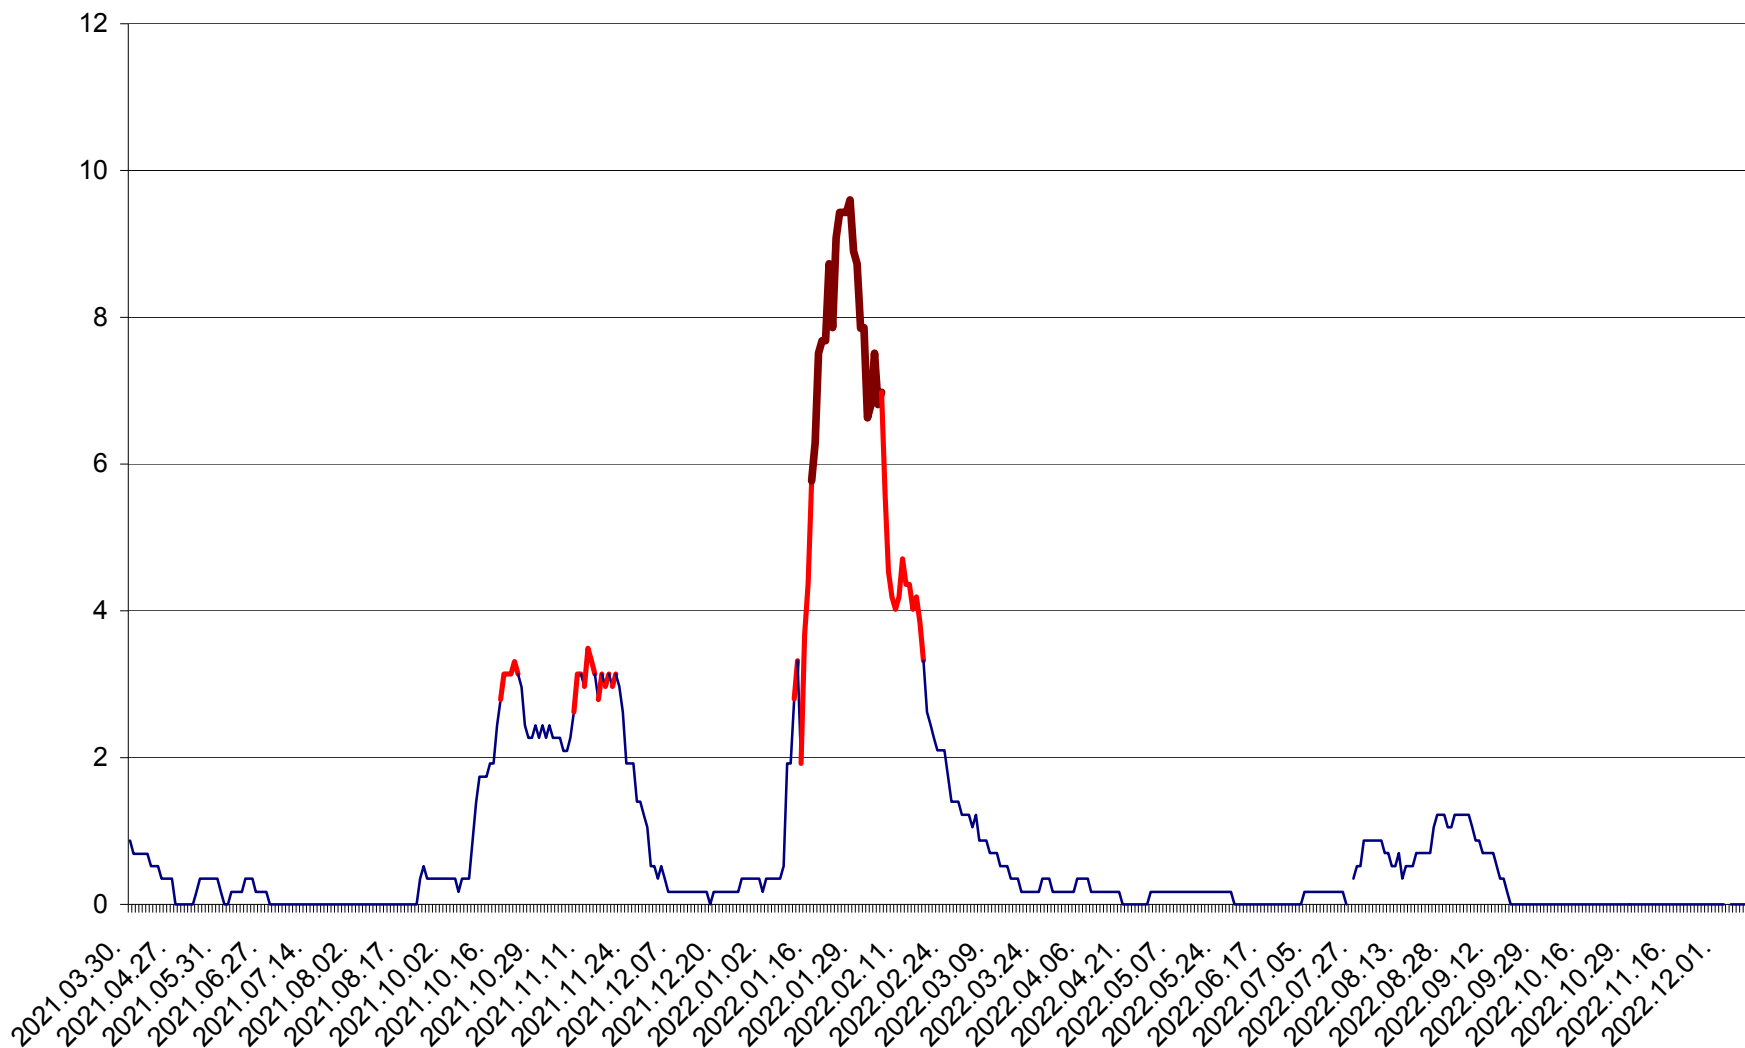

DÂRJIU - Evolutia incidentei cumulate pe 14 zile la ‰ de locuitori
2021.04.01. - 2022.12.13.

DEALU - Evolutia incidentei cumulate pe 14 zile la ‰ de locuitori
2021.04.01. - 2022.12.13.

DITRĂU - Evolutia incidentei cumulate pe 14 zile la ‰ de locuitori
2021.04.01. - 2022.12.13.

FELICENI - Evolutia incidentei cumulate pe 14 zile la ‰ de locuitori
2021.04.01. - 2022.12.13.

FRUMOASA - Evolutia incidentei cumulate pe 14 zile la ‰ de locuitori
2021.04.01. - 2022.12.13.

GĂLĂUȚAȘ - Evoluția incidenței cumulate pe 14 zile la ‰ de locuitori
2021.04.01. - 2022.12.13.

MUNICIPIUL GHEORGHENI - Evolutia incidentei cumulate pe 14 zile la ‰ de locuitori
2021.04.01. - 2022.12.13.

JOSENI - Evolutia incidentei cumulate pe 14 zile la ‰ de locuitori
2021.04.01. - 2022.12.13.

LĂZAREA - Evolutia incidentei cumulate pe 14 zile la ‰ de locuitori
2021.04.01. - 2022.12.13.

LELICENI - Evolutia incidentei cumulate pe 14 zile la ‰ de locuitori
2021.04.01. - 2022.12.13.

LUETA - Evolutia incidentei cumulate pe 14 zile la ‰ de locuitori
2021.04.01. - 2022.12.13.

LUNCA DE JOS - Evolutia incidentei cumulate pe 14 zile la ‰ de locuitori
2021.04.01. - 2022.12.13.