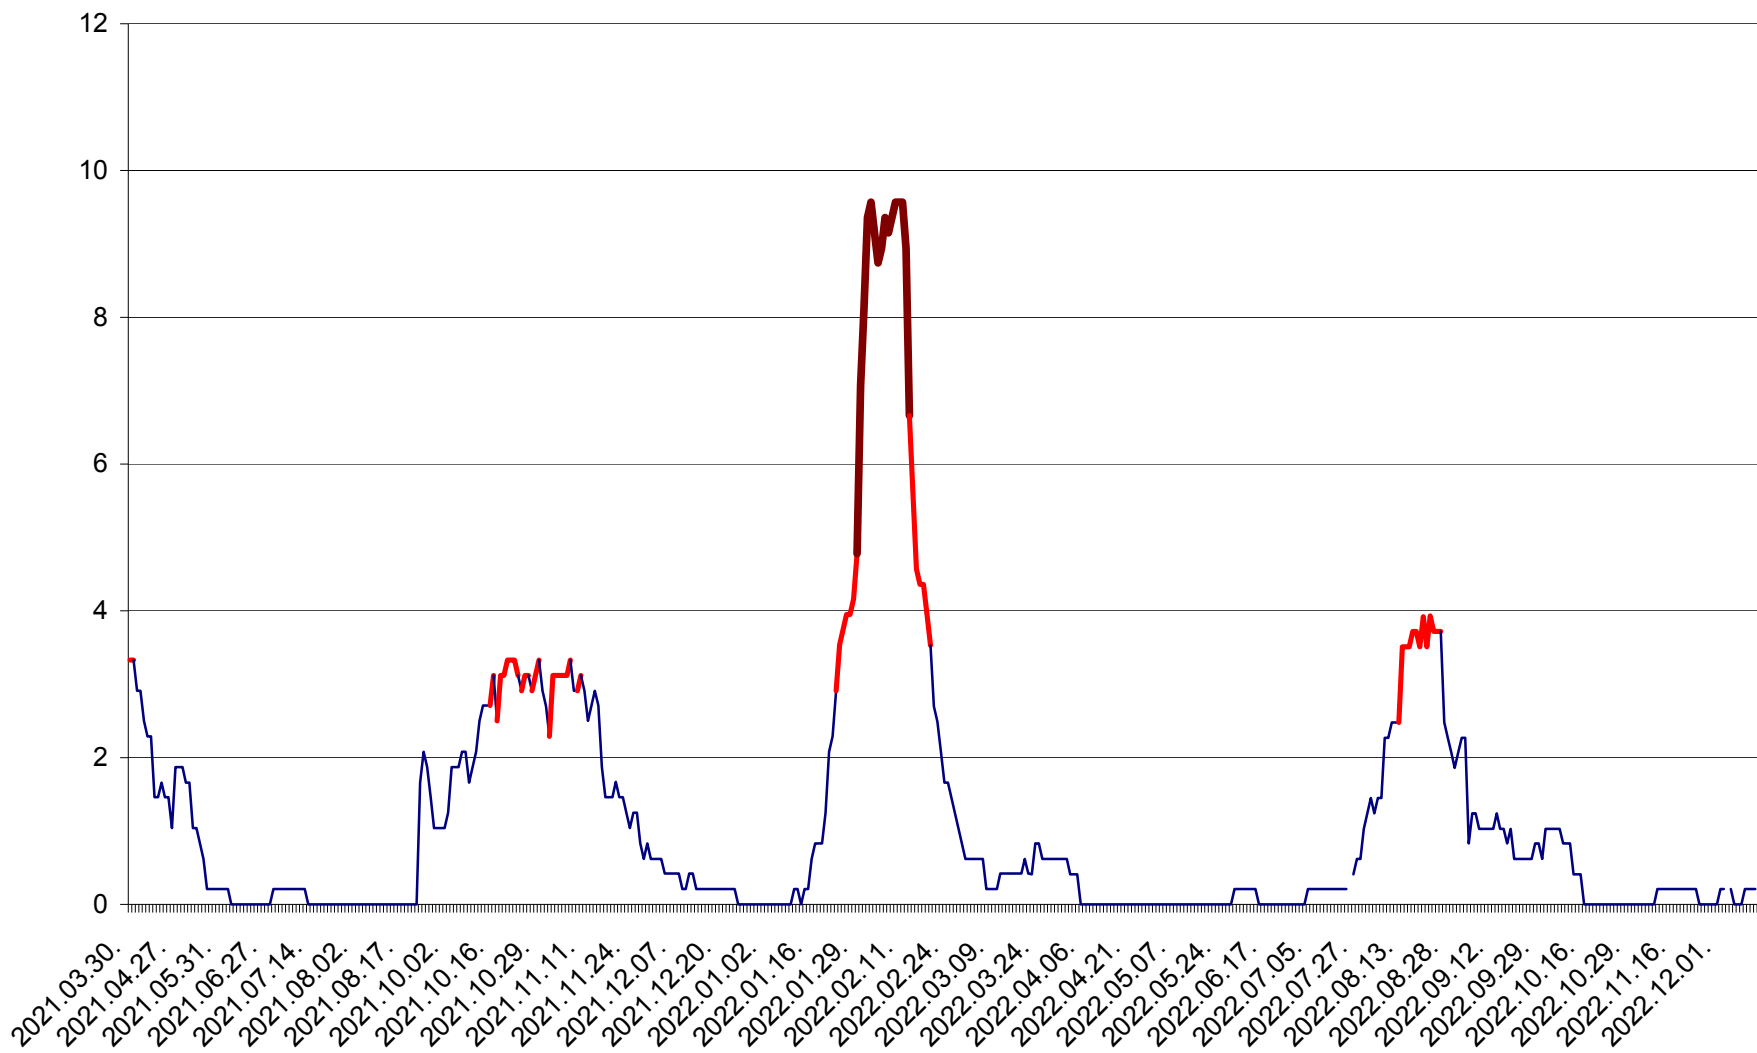

MUNICIPIUL GHEORGHENI - Evolutia incidentei cumulate pe 14 zile la ‰ de locuitori
2021.04.01. - 2022.12.13.

JOSENI - Evolutia incidentei cumulate pe 14 zile la ‰ de locuitori
2021.04.01. - 2022.12.13.

LĂZAREA - Evolutia incidentei cumulate pe 14 zile la ‰ de locuitori
2021.04.01. - 2022.12.13.

LELICENI - Evolutia incidentei cumulate pe 14 zile la ‰ de locuitori
2021.04.01. - 2022.12.13.

LUETA - Evolutia incidentei cumulate pe 14 zile la ‰ de locuitori
2021.04.01. - 2022.12.13.

LUNCA DE JOS - Evolutia incidentei cumulate pe 14 zile la ‰ de locuitori
2021.04.01. - 2022.12.13.

LUNCA DE SUS - Evolutia incidentei cumulate pe 14 zile la ‰ de locuitori
2021.04.01. - 2022.12.13.

LUPENI - Evolutia incidentei cumulate pe 14 zile la ‰ de locuitori
2021.04.01. - 2022.12.13.

MĂDĂRAȘ - Evolutia incidentei cumulate pe 14 zile la ‰ de locuitori
2021.04.01. - 2022.12.13.