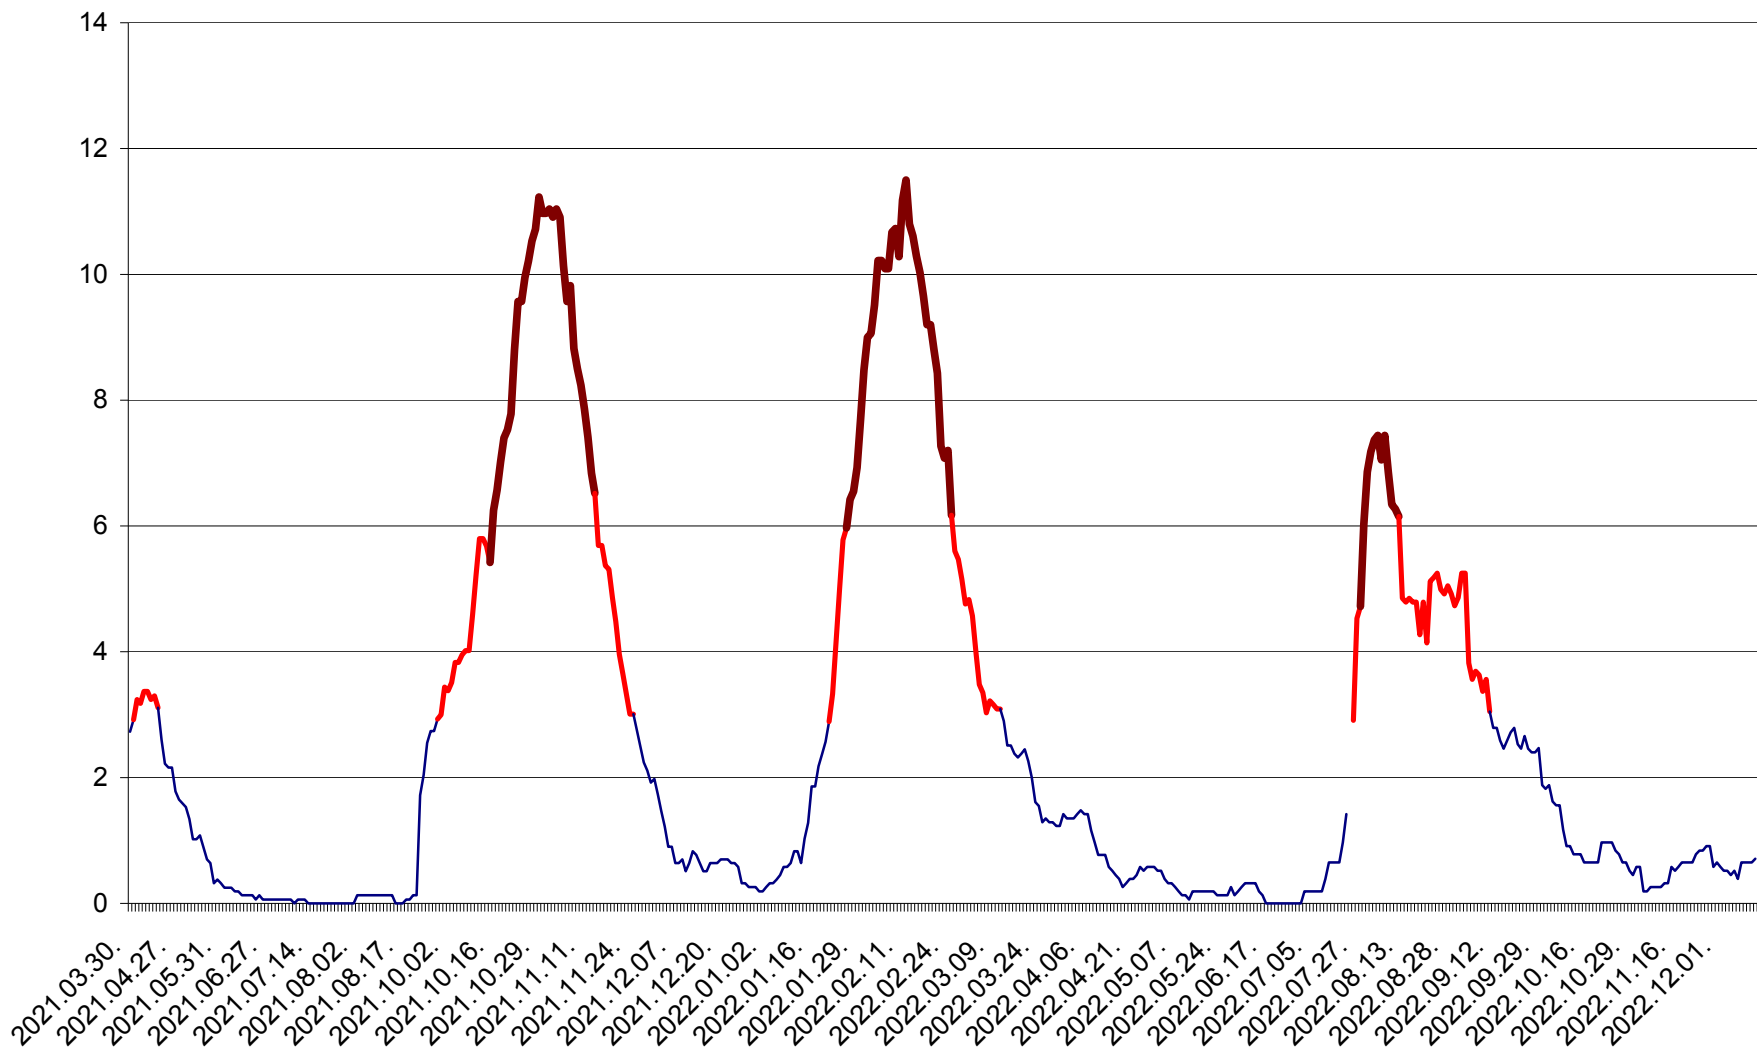

ȘIMONEȘTI - Evolția incidenței cumulate pe 14 zile la ‰ de locuitori
2021.04.01. - 2022.12.13.

SUBCETATE - Evolutia incidentei cumulate pe 14 zile la ‰ de locuitori
2021.04.01. - 2022.12.13.

SUSENI - Evolutia incidentei cumulate pe 14 zile la ‰ de locuitori
2021.04.01. - 2022.12.13.

TOMEȘTI - Evolutia incidentei cumulate pe 14 zile la ‰ de locuitori
2021.04.01. - 2022.12.13.

MUNICIPIUL TOPLIȚA - Evolutia incidentei cumulate pe 14 zile la ‰ de locuitori
2021.04.01. - 2022.12.13.

TULGHEȘ - Evolutia incidentei cumulate pe 14 zile la ‰ de locuitori
2021.04.01. - 2022.12.13.