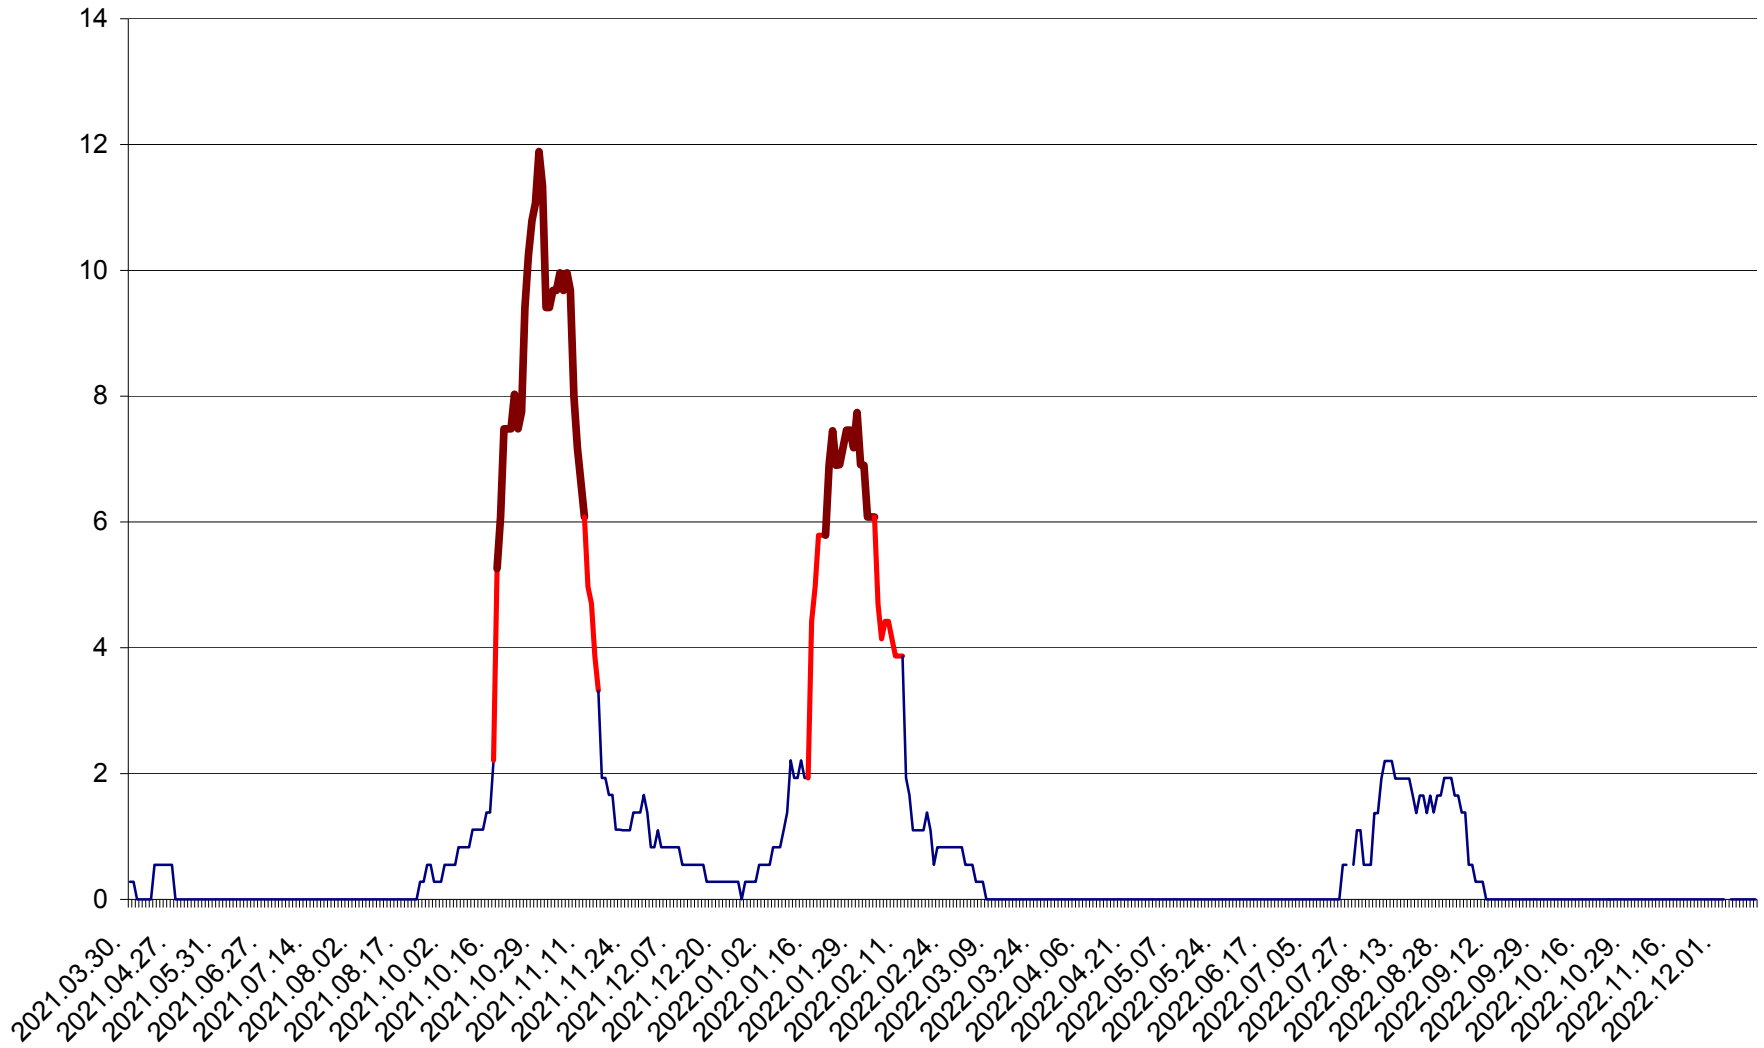

DÂRJIU - Evolutia incidentei cumulate pe 14 zile la ‰ de locuitori
2021.04.01. - 2022.12.13.

DEALU - Evolutia incidentei cumulate pe 14 zile la ‰ de locuitori
2021.04.01. - 2022.12.13.

DITRĂU - Evolutia incidentei cumulate pe 14 zile la ‰ de locuitori
2021.04.01. - 2022.12.13.

FELICENI - Evolutia incidentei cumulate pe 14 zile la ‰ de locuitori
2021.04.01. - 2022.12.13.

FRUMOASA - Evolutia incidentei cumulate pe 14 zile la ‰ de locuitori
2021.04.01. - 2022.12.13.

GĂLĂUȚAȘ - Evoluția incidenței cumulate pe 14 zile la ‰ de locuitori
2021.04.01. - 2022.12.13.

MUNICIPIUL GHEORGHENI - Evolutia incidentei cumulate pe 14 zile la ‰ de locuitori
2021.04.01. - 2022.12.13.

JOSENI - Evolutia incidentei cumulate pe 14 zile la ‰ de locuitori
2021.04.01. - 2022.12.13.

LĂZAREA - Evolutia incidentei cumulate pe 14 zile la ‰ de locuitori
2021.04.01. - 2022.12.13.

LELICENI - Evolutia incidentei cumulate pe 14 zile la ‰ de locuitori
2021.04.01. - 2022.12.13.

LUETA - Evolutia incidentei cumulate pe 14 zile la ‰ de locuitori
2021.04.01. - 2022.12.13.

LUNCA DE JOS - Evolutia incidentei cumulate pe 14 zile la ‰ de locuitori
2021.04.01. - 2022.12.13.