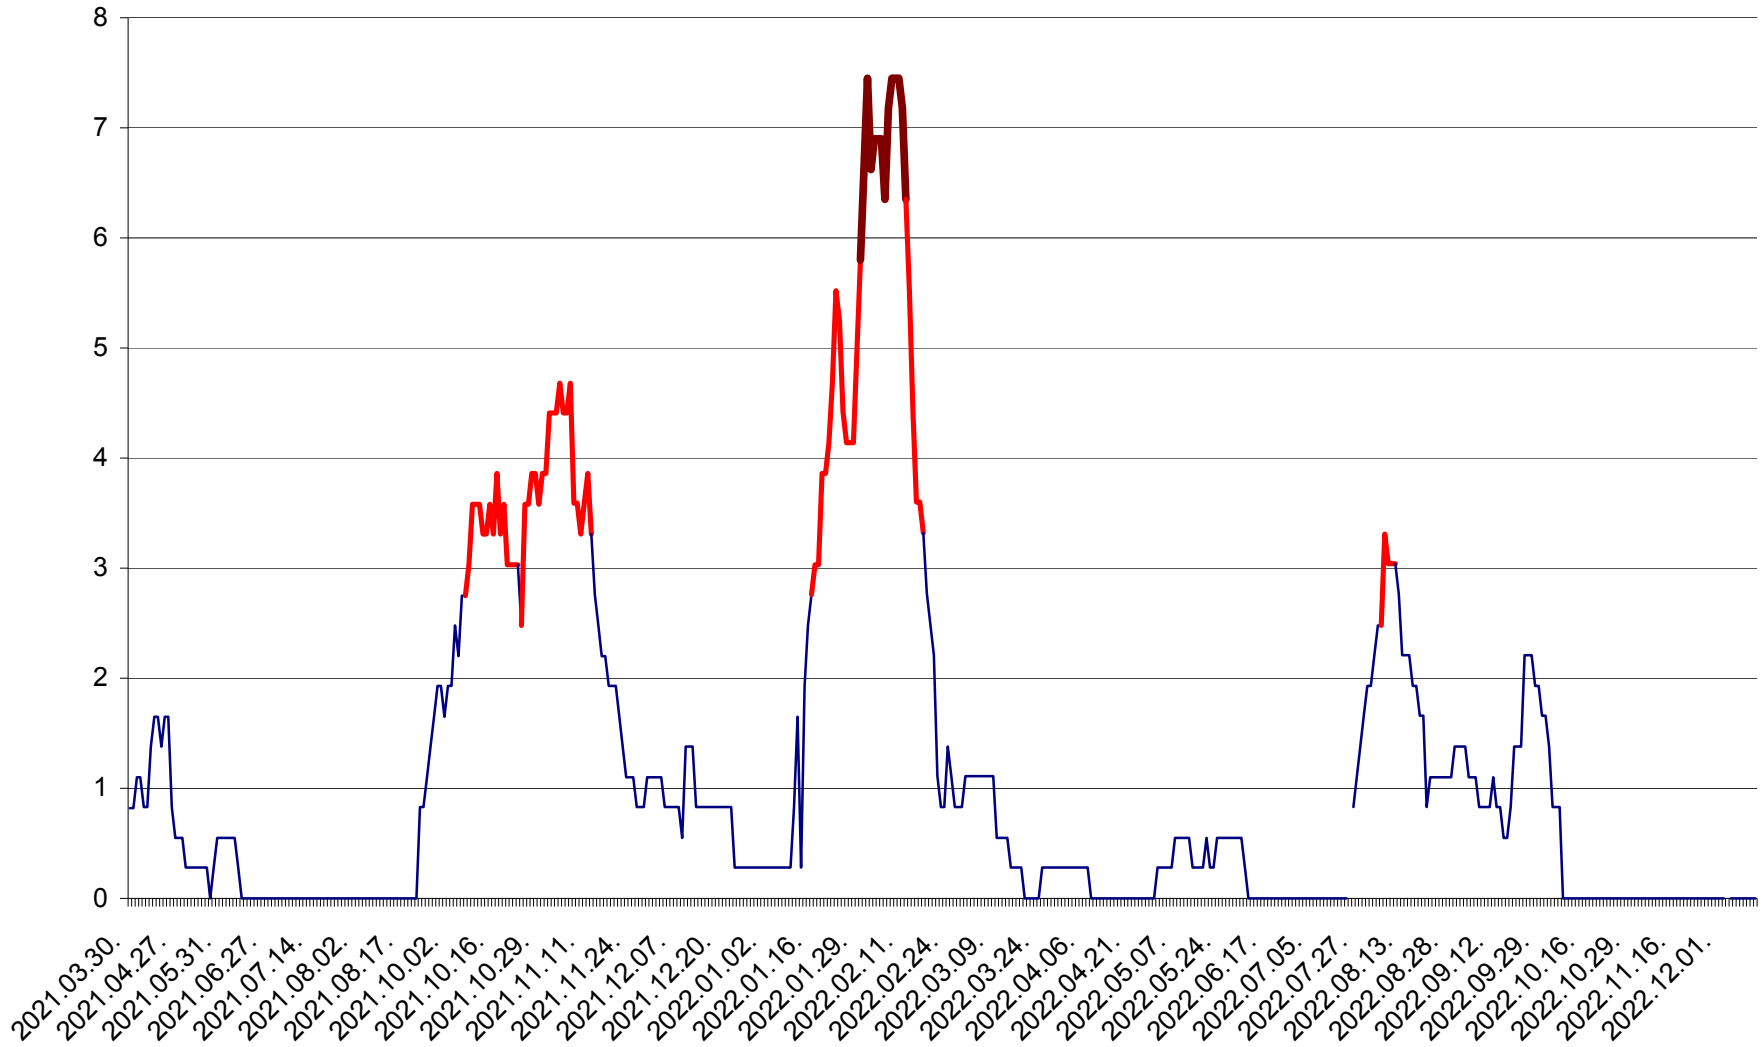

RACU - Evolutia incidentei cumulate pe 14 zile la ‰ de locuitori
2021.04.01. - 2022.12.13.

REMETEA - Evolutia incidentei cumulate pe 14 zile la ‰ de locuitori
2021.04.01. - 2022.12.13.

SĂCEL - Evolutia incidentei cumulate pe 14 zile la ‰ de locuitori
2021.04.01. - 2022.12.13.

SÂNCRĂIENI - Evolutia incidentei cumulate pe 14 zile la ‰ de locuitori
2021.04.01. - 2022.12.13.

SÂNDOMINIC - Evolutia incidentei cumulate pe 14 zile la ‰ de locuitori
2021.04.01. - 2022.12.13.

SÂNMARTIN - Evolutia incidentei cumulate pe 14 zile la ‰ de locuitori
2021.04.01. - 2022.12.13.

SÂNSIMION - Evolutia incidentei cumulate pe 14 zile la ‰ de locuitori
2021.04.01. - 2022.12.13.

SÂNTIMBRU - Evolutia incidentei cumulate pe 14 zile la ‰ de locuitori
2021.04.01. - 2022.12.13.

SĂRMAȘ - Evolutia incidentei cumulate pe 14 zile la ‰ de locuitori
2021.04.01. - 2022.12.13.