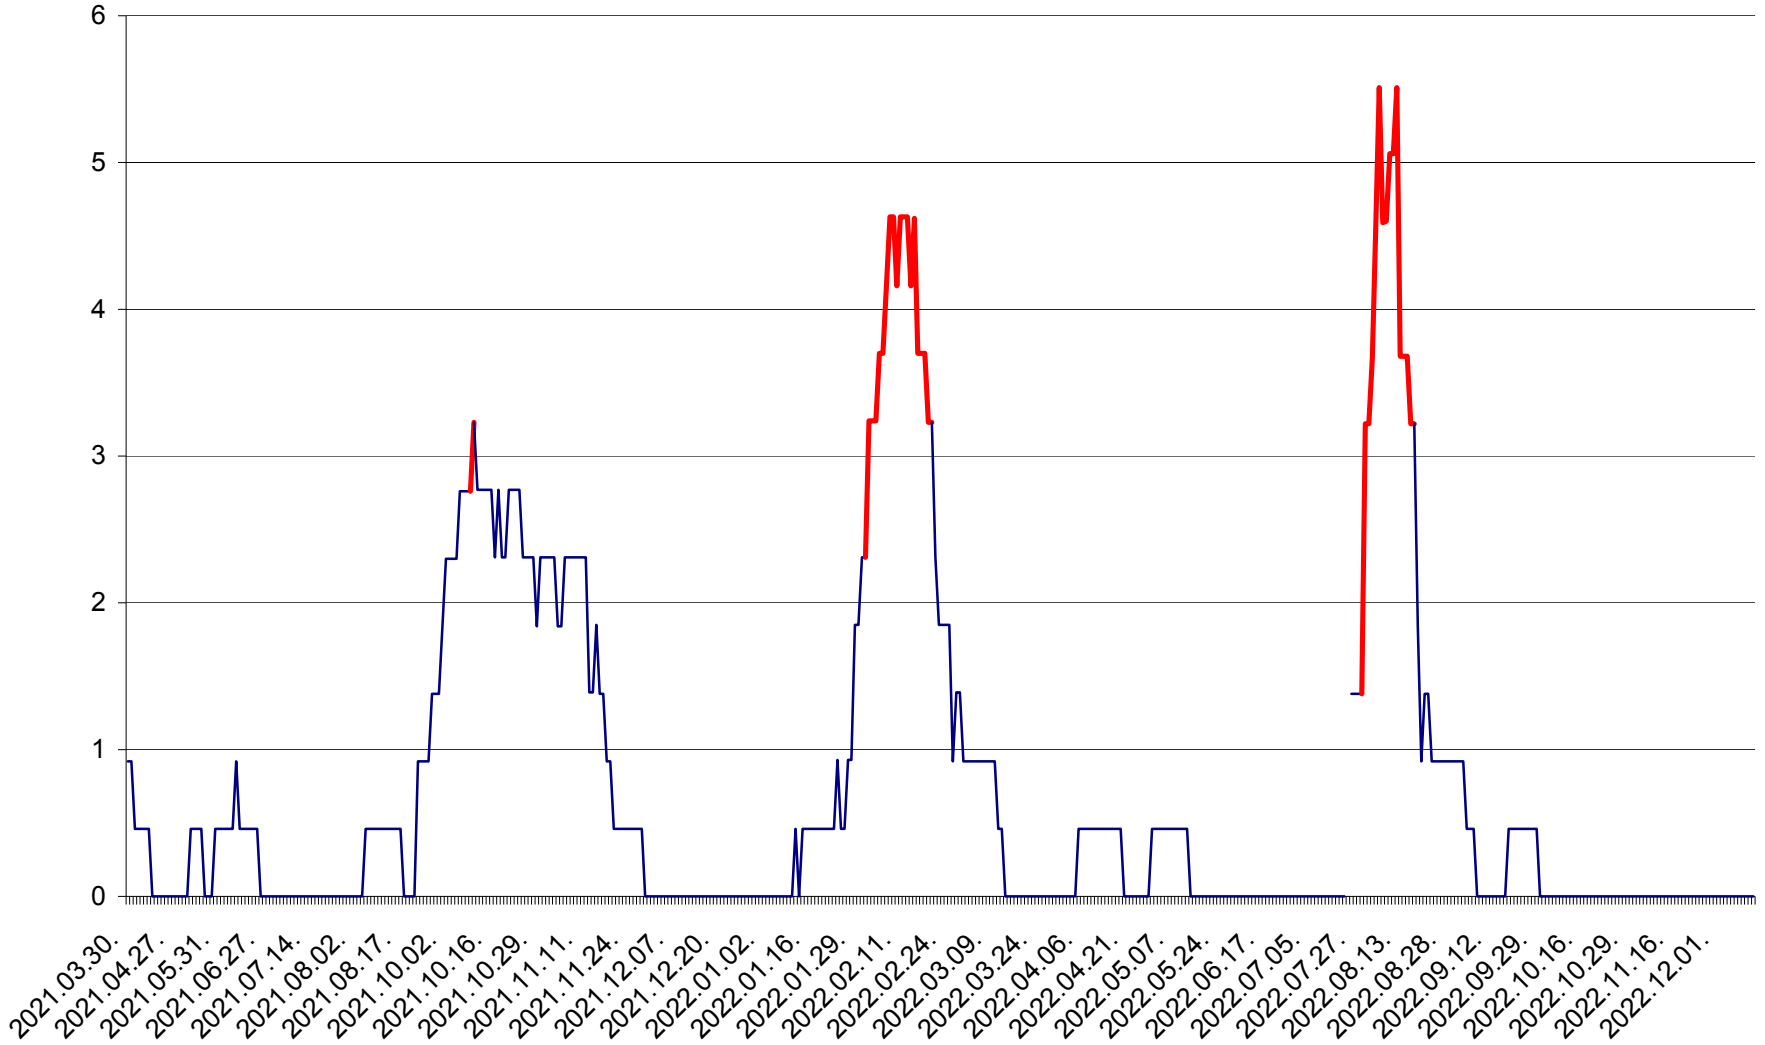

ȘIMONEȘTI - Evolția incidenței cumulate pe 14 zile la ‰ de locuitori
2021.04.01. - 2022.12.13.

SUBCETATE - Evolutia incidentei cumulate pe 14 zile la ‰ de locuitori
2021.04.01. - 2022.12.13.

SUSENI - Evolutia incidentei cumulate pe 14 zile la ‰ de locuitori
2021.04.01. - 2022.12.13.

TOMEȘTI - Evolutia incidentei cumulate pe 14 zile la ‰ de locuitori
2021.04.01. - 2022.12.13.

MUNICIPIUL TOPLIȚA - Evolutia incidentei cumulate pe 14 zile la ‰ de locuitori
2021.04.01. - 2022.12.13.

TULGHEȘ - Evolutia incidentei cumulate pe 14 zile la ‰ de locuitori
2021.04.01. - 2022.12.13.

TUȘNAD - Evolutia incidentei cumulate pe 14 zile la ‰ de locuitori
2021.04.01. - 2022.12.13.

ULIEȘ - Evoluția incidentei cumulate pe 14 zile la ‰ de locuitori
2021.04.01. - 2022.12.13.

VĂRȘAG - Evolutia incidentei cumulate pe 14 zile la ‰ de locuitori
2021.04.01. - 2022.12.13.