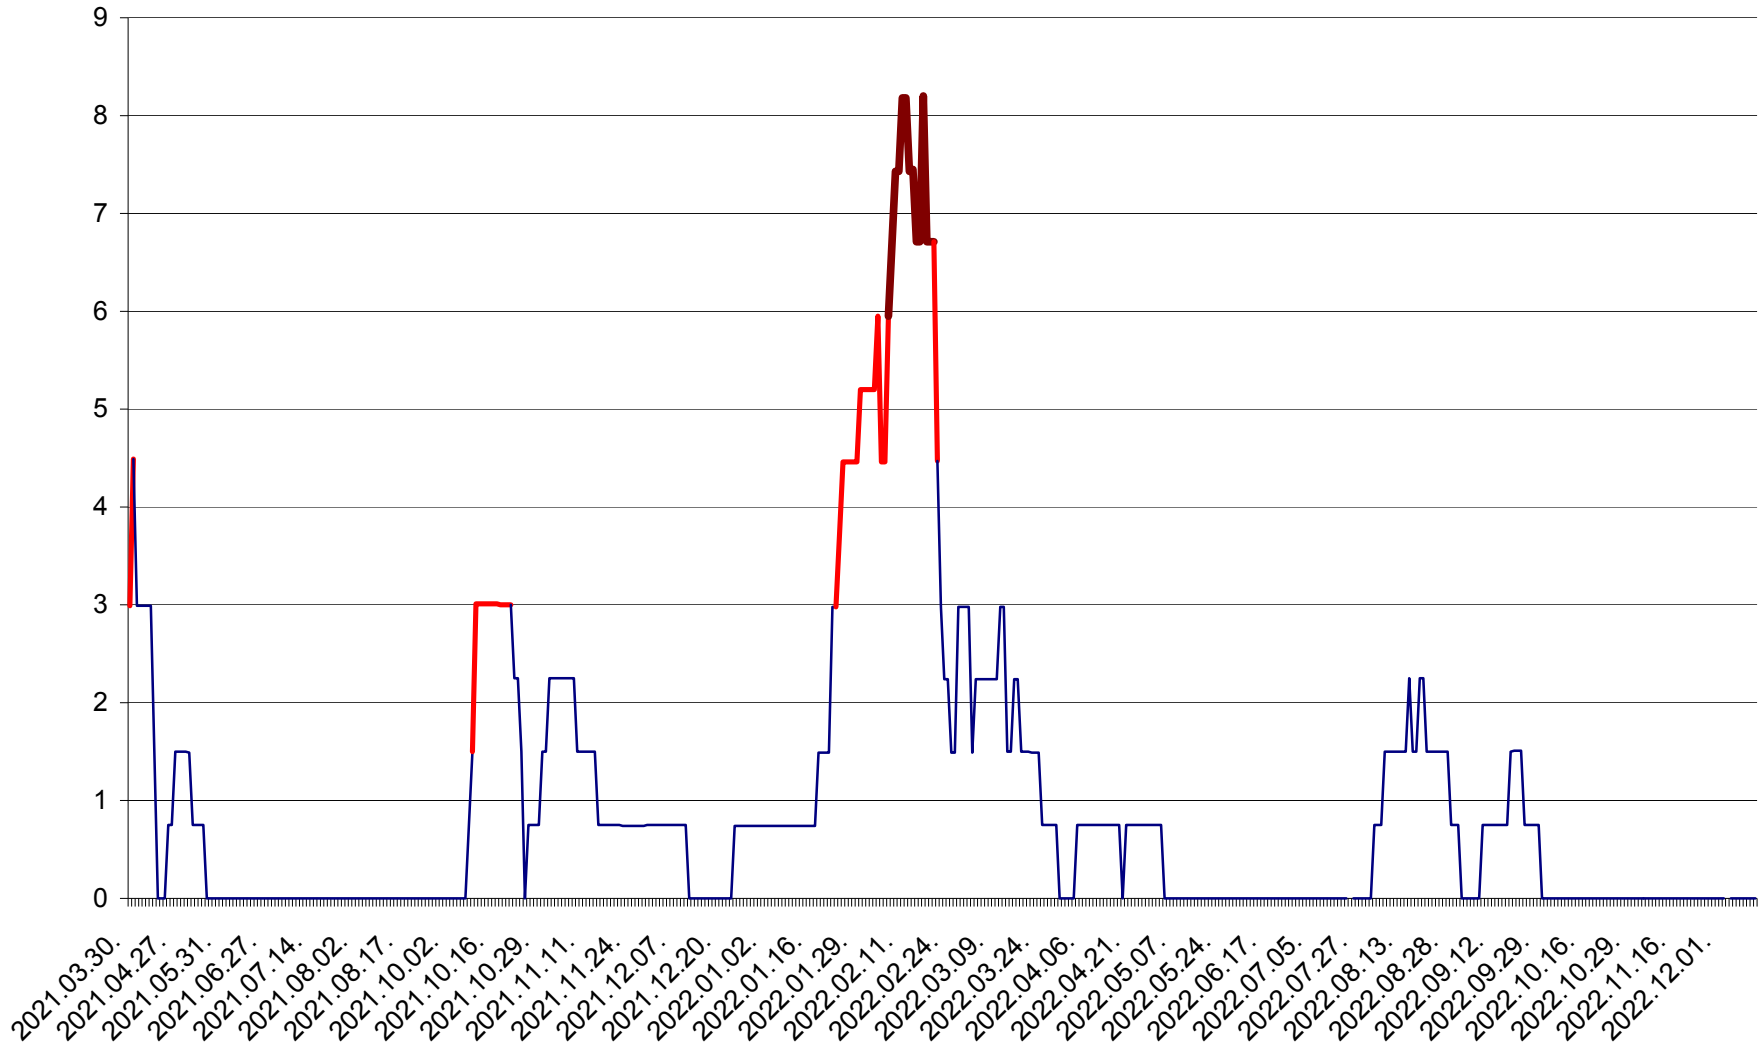

LELICENI - Evolutia incidentei cumulate pe 14 zile la ‰ de locuitori
2021.04.01. - 2022.12.13.

LUETA - Evolutia incidentei cumulate pe 14 zile la ‰ de locuitori
2021.04.01. - 2022.12.13.

LUNCA DE JOS - Evolutia incidentei cumulate pe 14 zile la ‰ de locuitori
2021.04.01. - 2022.12.13.

LUNCA DE SUS - Evolutia incidentei cumulate pe 14 zile la ‰ de locuitori
2021.04.01. - 2022.12.13.

LUPENI - Evolutia incidentei cumulate pe 14 zile la ‰ de locuitori
2021.04.01. - 2022.12.13.

MĂDĂRAȘ - Evolutia incidentei cumulate pe 14 zile la ‰ de locuitori
2021.04.01. - 2022.12.13.

MĂRTINIȘ - Evolutia incidentei cumulate pe 14 zile la ‰ de locuitori
2021.04.01. - 2022.12.13.

MEREȘTI - Evolutia incidentei cumulate pe 14 zile la ‰ de locuitori
2021.04.01. - 2022.12.13.

MUNICIPIUL MIERCUREA-CIUC - Evolutia incidentei cumulate pe 14 zile la ‰ de locuitori
2021.04.01. - 2022.12.13.