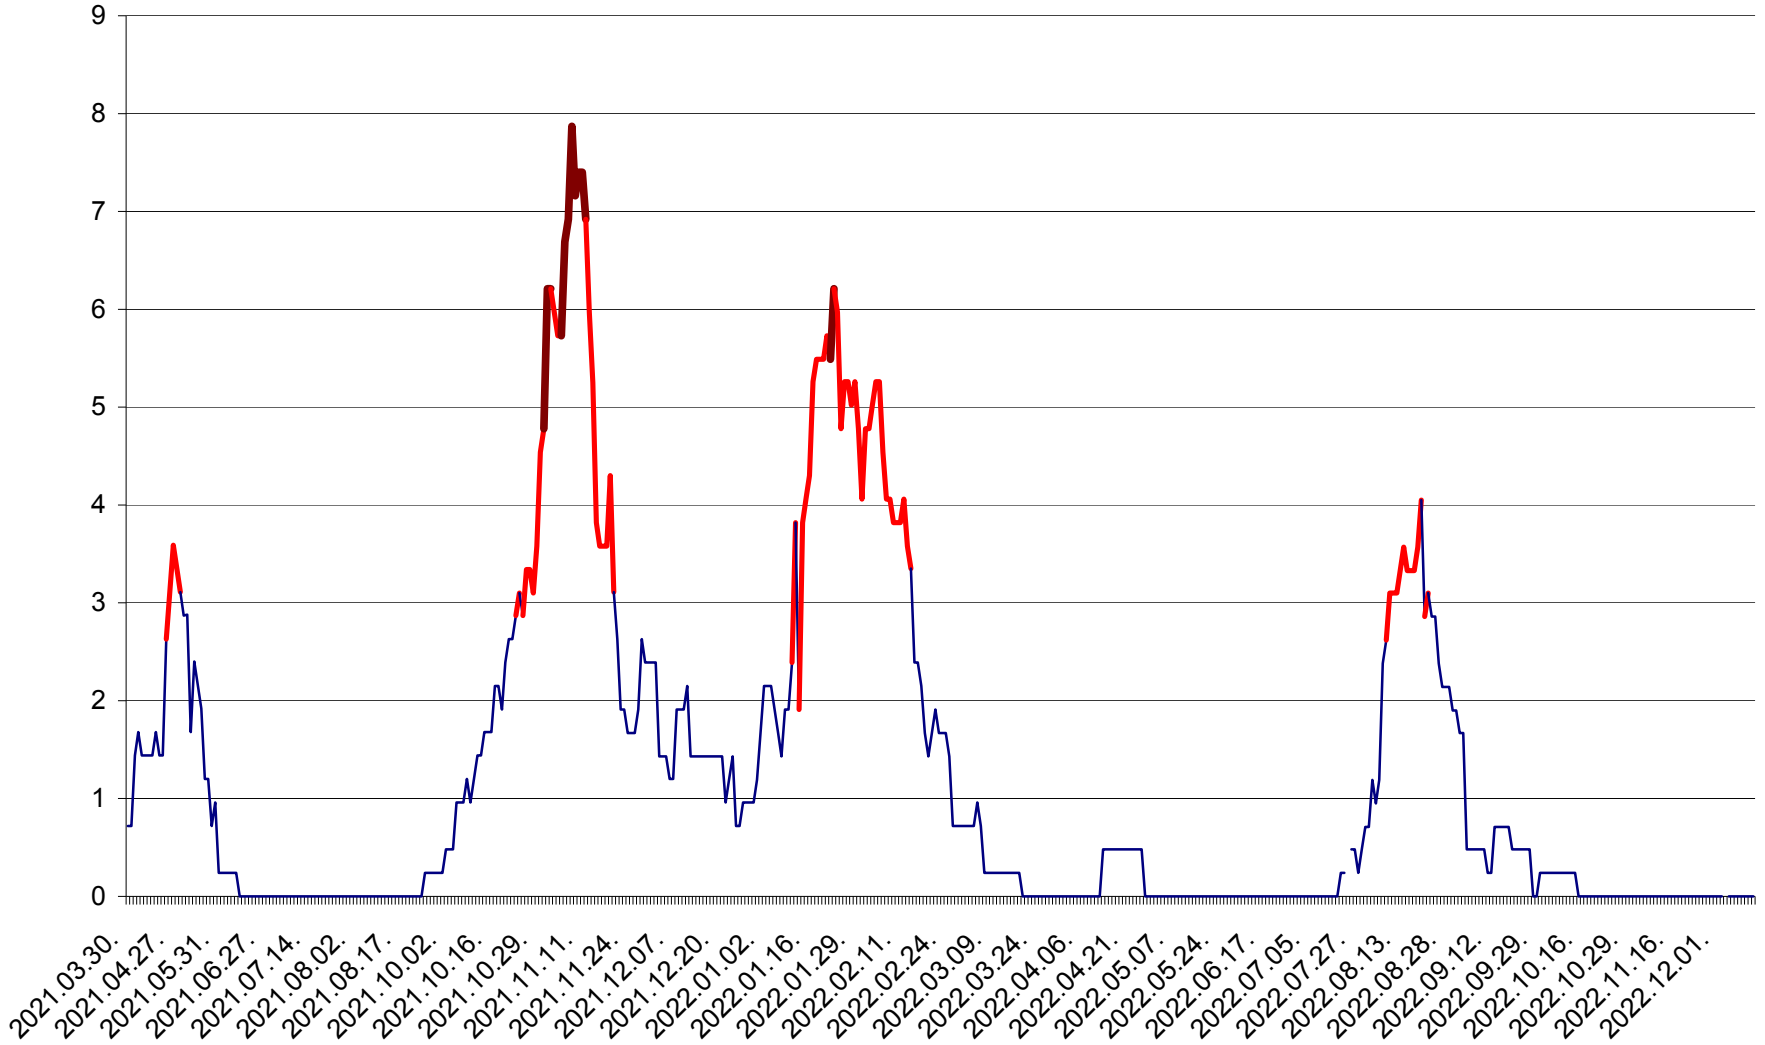

CORBU - Evolutia incidentei cumulate pe 14 zile la ‰ de locuitori
2021.04.01. - 2022.12.13.

CORUND - Evolutia incidentei cumulate pe 14 zile la ‰ de locuitori
2021.04.01. - 2022.12.13.

COZMENI - Evolutia incidentei cumulate pe 14 zile la ‰ de locuitori
2021.04.01. - 2022.12.13.

ORAȘ CRISTURU SECUIESC - Evolutia incidentei cumulate pe 14 zile la ‰ de locuitori
2021.04.01. - 2022.12.13.

DĂNEȘTI - Evolutia incidentei cumulate pe 14 zile la ‰ de locuitori
2021.04.01. - 2022.12.13.

DÂRJIU - Evolutia incidentei cumulate pe 14 zile la ‰ de locuitori
2021.04.01. - 2022.12.13.

DEALU - Evolutia incidentei cumulate pe 14 zile la ‰ de locuitori
2021.04.01. - 2022.12.13.

DITRĂU - Evolutia incidentei cumulate pe 14 zile la ‰ de locuitori
2021.04.01. - 2022.12.13.

FELICENI - Evolutia incidentei cumulate pe 14 zile la ‰ de locuitori
2021.04.01. - 2022.12.13.

FRUMOASA - Evolutia incidentei cumulate pe 14 zile la ‰ de locuitori
2021.04.01. - 2022.12.13.

GĂLĂUȚAȘ - Evoluția incidenței cumulate pe 14 zile la ‰ de locuitori
2021.04.01. - 2022.12.13.