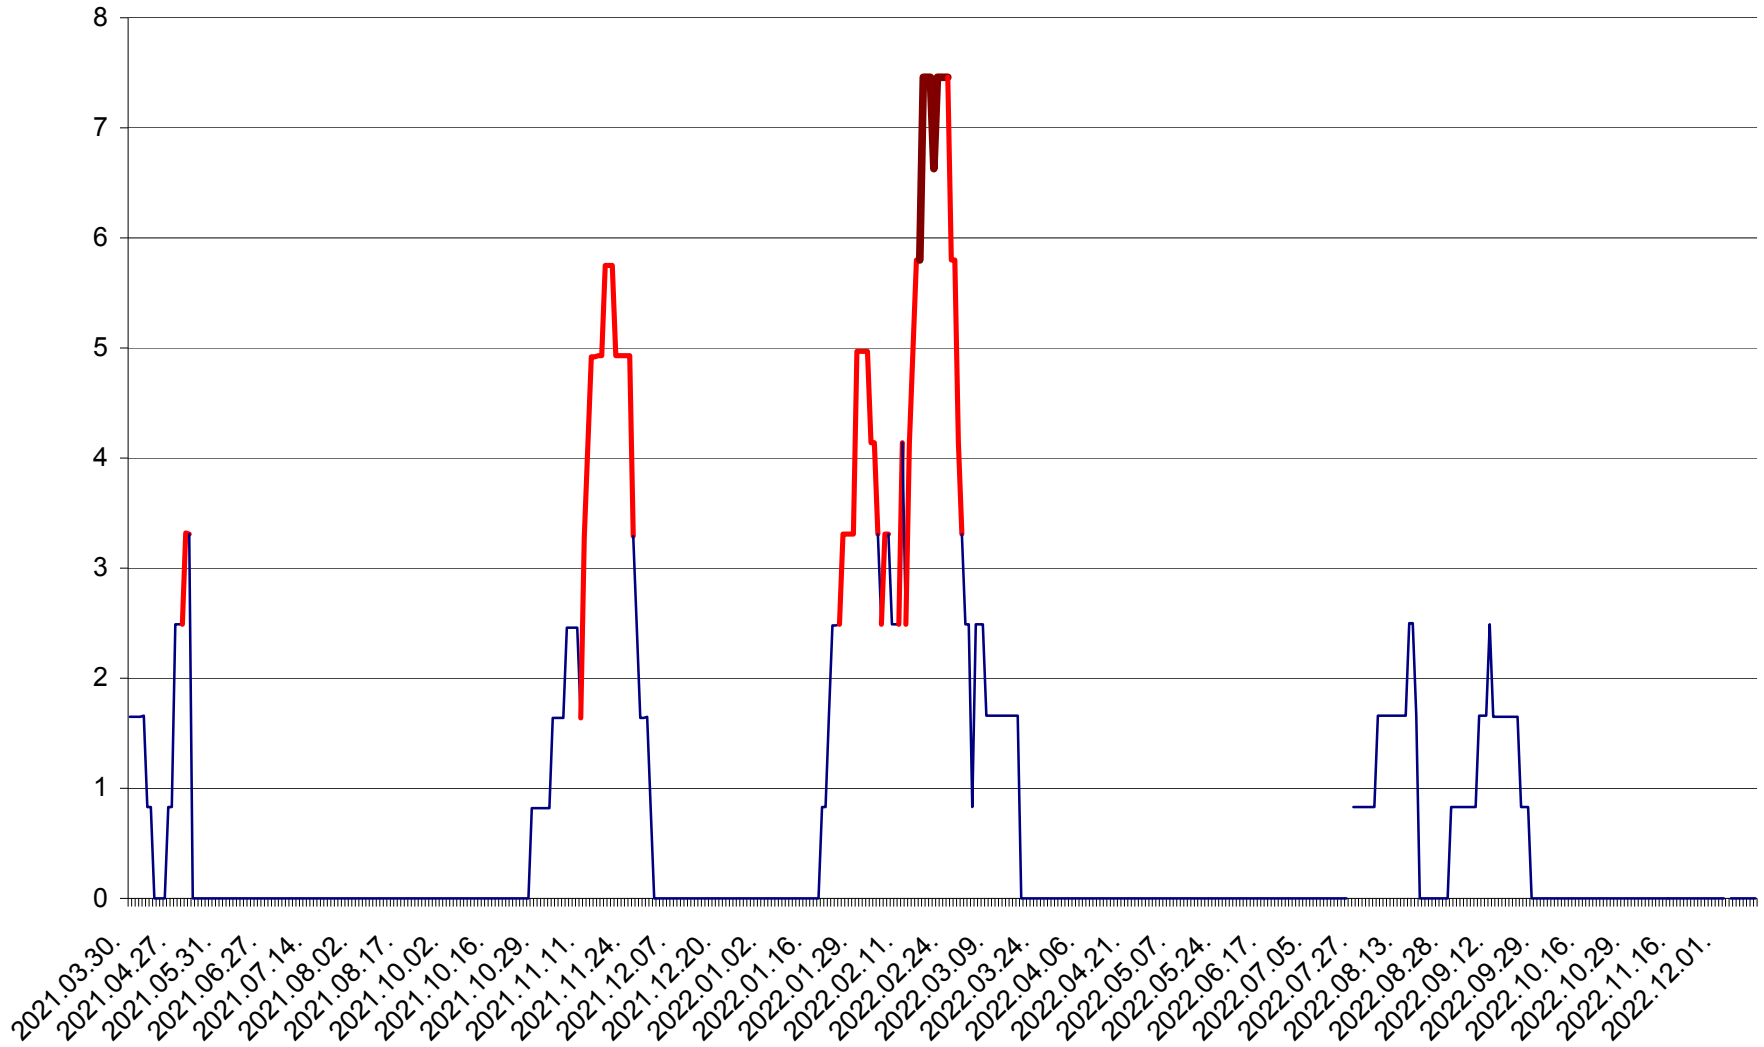

MUNICIPIUL ODORHEIU SECUIESC - Evolutia incidentei cumulate pe 14 zile la ‰ de locuitori
2021.04.01. - 2022.12.13.

PĂULENI-CIUC - Evolutia incidentei cumulate pe 14 zile la ‰ de locuitori
2021.04.01. - 2022.12.13.

PLĂIEȘII DE JOS - Evolutia incidentei cumulate pe 14 zile la ‰ de locuitori
2021.04.01. - 2022.12.13.

PORUMBENI - Evolutia incidentei cumulate pe 14 zile la ‰ de locuitori
2021.04.01. - 2022.12.13.

PRAID - Evolutia incidentei cumulate pe 14 zile la ‰ de locuitori
2021.04.01. - 2022.12.13.

RACU - Evolutia incidentei cumulate pe 14 zile la ‰ de locuitori
2021.04.01. - 2022.12.13.

REMETEA - Evolutia incidentei cumulate pe 14 zile la ‰ de locuitori
2021.04.01. - 2022.12.13.

SĂCEL - Evolutia incidentei cumulate pe 14 zile la ‰ de locuitori
2021.04.01. - 2022.12.13.