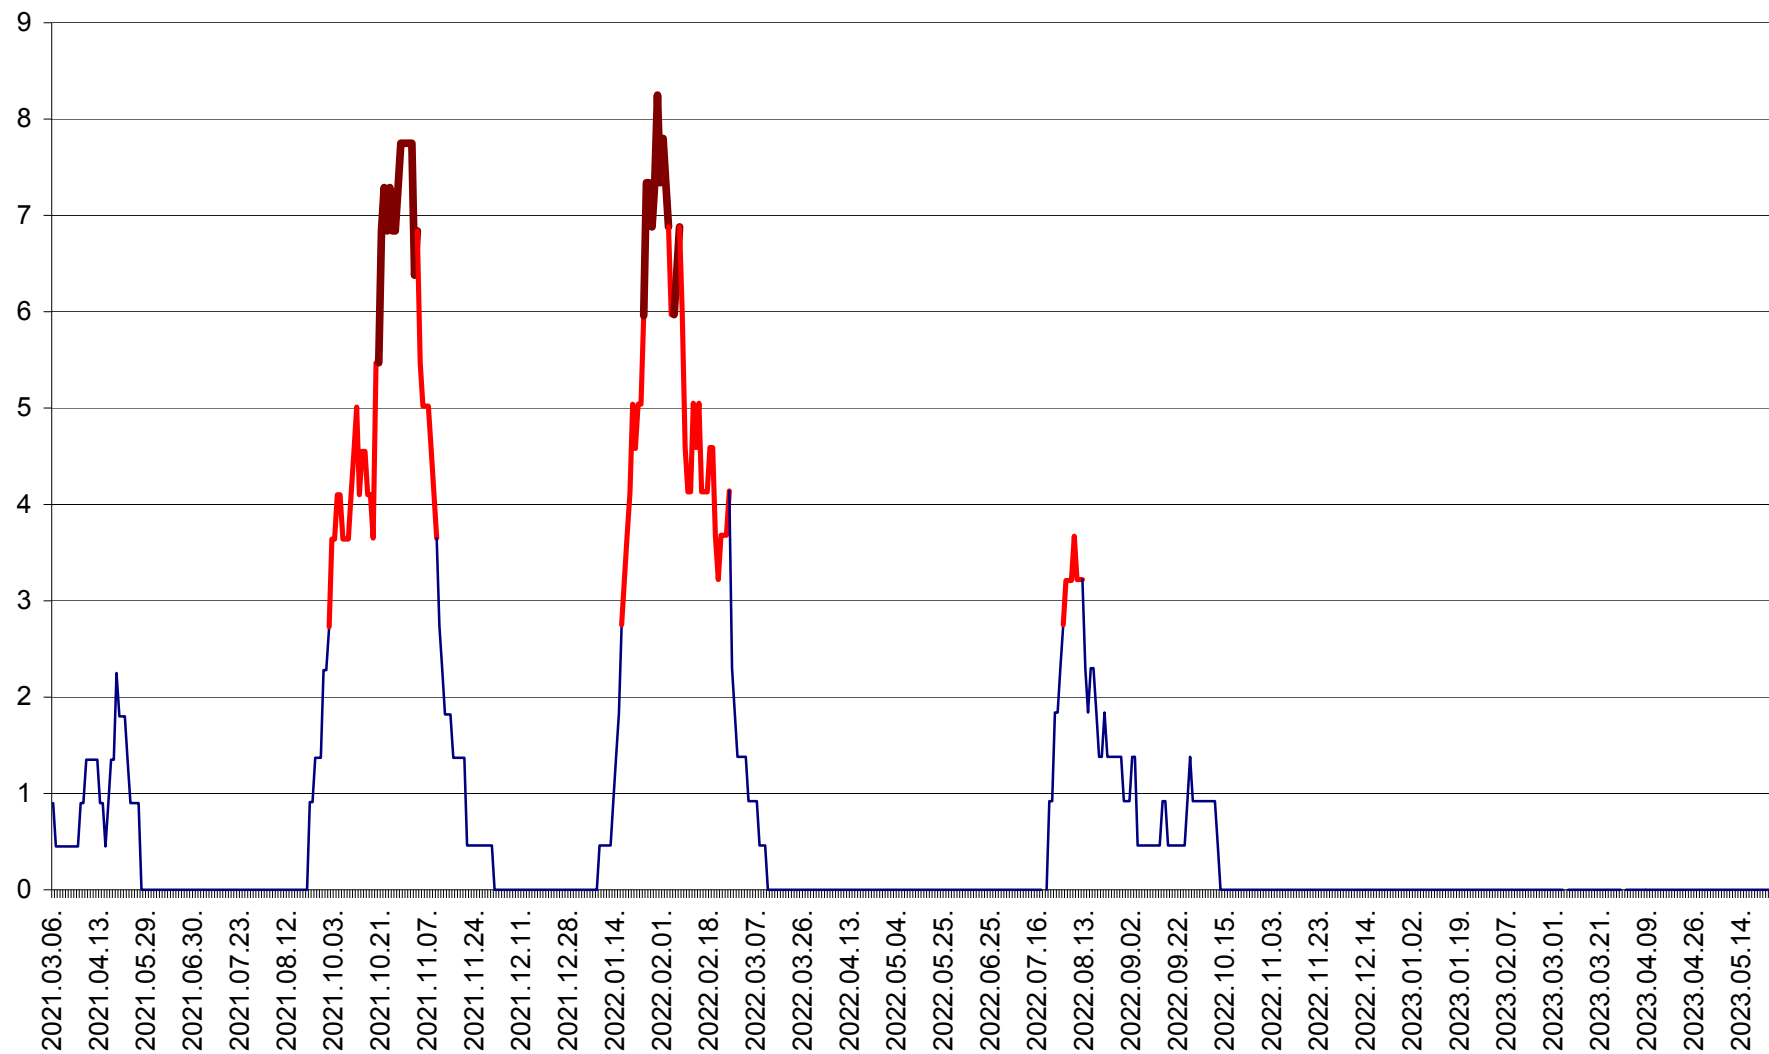

SĂCEL - Evolutia incidentei cumulate pe 14 zile la ‰ de locuitori  
2021.03.07. - 2023.05.24.

SÂNCRĂIENI - Evolutia incidentei cumulate pe 14 zile la ‰ de locuitori  
2021.03.07. - 2023.05.24.

SÂNDOMINIC - Evolutia incidentei cumulate pe 14 zile la ‰ de locuitori  
2021.03.07. - 2023.05.24.

SÂNSIMION - Evolutia incidentei cumulate pe 14 zile la ‰ de locuitori  
2021.03.07. - 2023.05.24.

SÂNTIMBRU - Evolutia incidentei cumulate pe 14 zile la ‰ de locuitori  
2021.03.07. - 2023.05.24.

SĂRMAȘ - Evolutia incidentei cumulate pe 14 zile la ‰ de locuitori  
2021.03.07. - 2023.05.24.