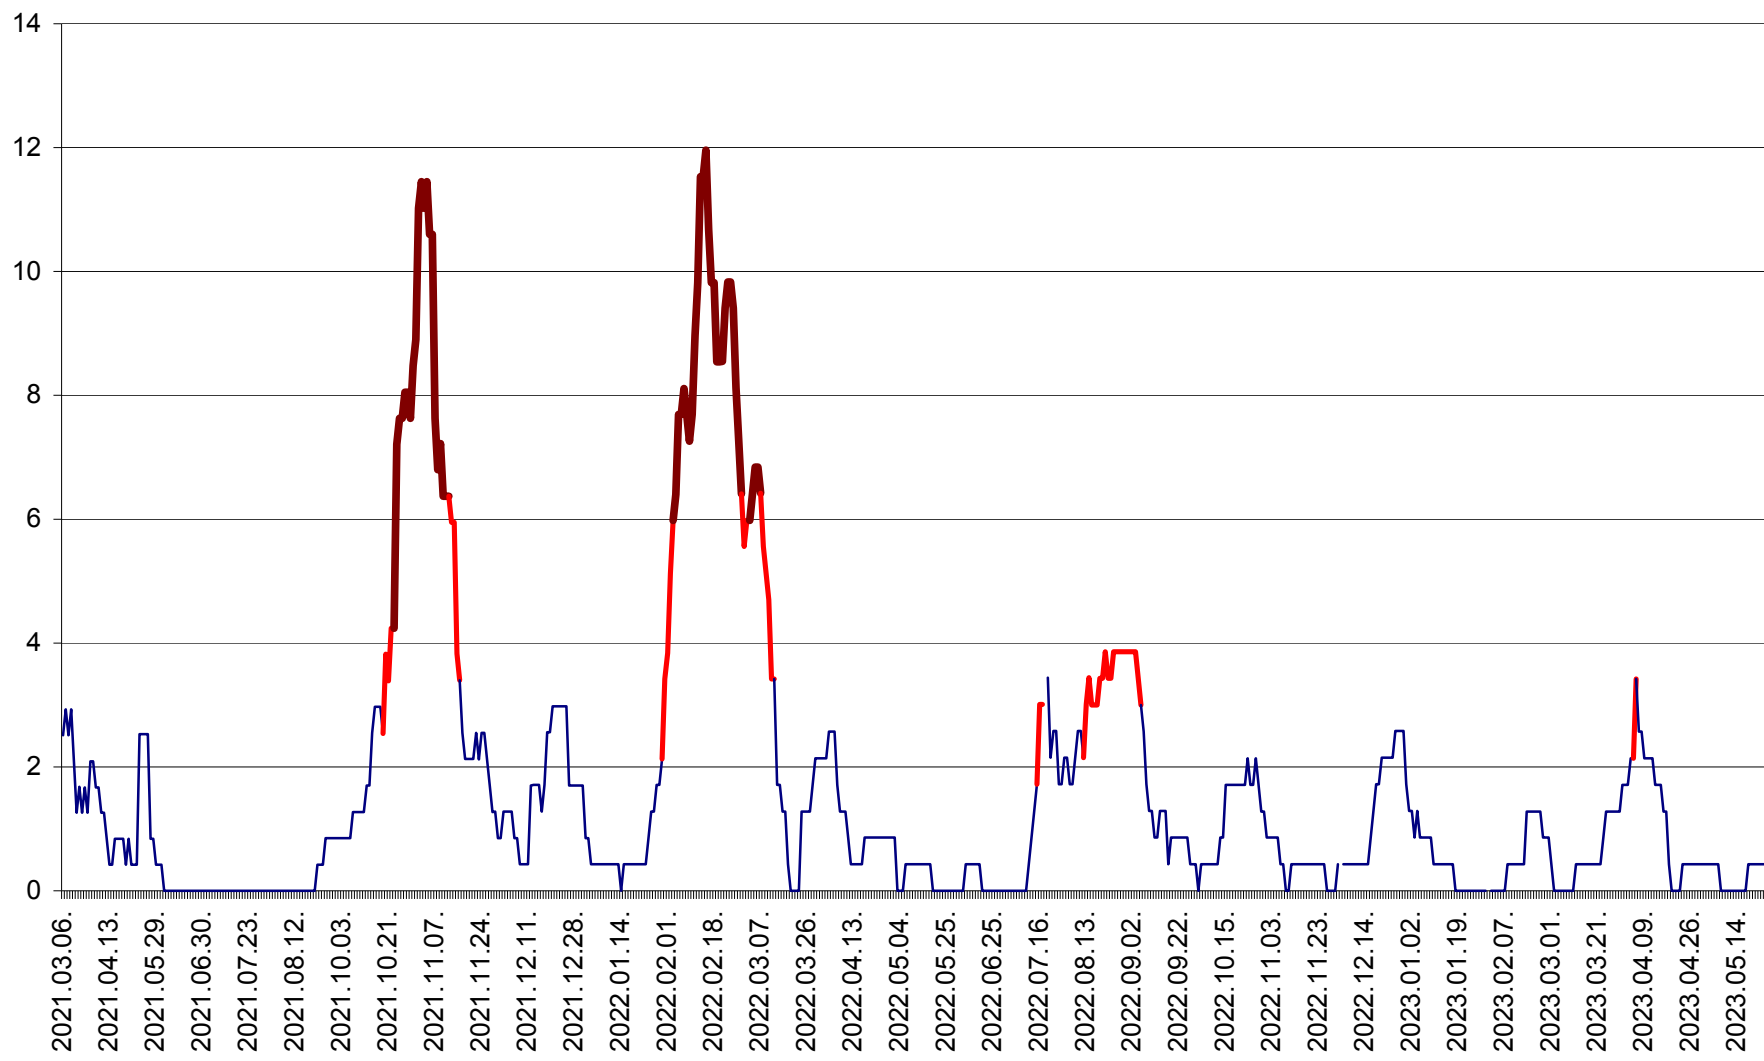

CORBU - Evolutia incidentei cumulate pe 14 zile la ‰ de locuitori  
2021.03.07. - 2023.05.24.

CORUND - Evolutia incidentei cumulate pe 14 zile la ‰ de locuitori  
2021.03.07. - 2023.05.24.

COZMENI - Evolutia incidentei cumulate pe 14 zile la ‰ de locuitori  
2021.03.07. - 2023.05.24.

ORAȘ CRISTURU SECUIESC - Evolutia incidentei cumulate pe 14 zile la ‰ de locuitori  
2021.03.07. - 2023.05.24.

DĂNEȘTI - Evolutia incidentei cumulate pe 14 zile la ‰ de locuitori  
2021.03.07. - 2023.05.24.

DÂRJIU - Evolutia incidentei cumulate pe 14 zile la ‰ de locuitori  
2021.03.07. - 2023.05.24.

DEALU - Evolutia incidentei cumulate pe 14 zile la ‰ de locuitori  
2021.03.07. - 2023.05.24.

DITRĂU - Evolutia incidentei cumulate pe 14 zile la ‰ de locuitori  
2021.03.07. - 2023.05.24.

FELICENI - Evolutia incidentei cumulate pe 14 zile la ‰ de locuitori  
2021.03.07. - 2023.05.24.

FRUMOASA - Evolutia incidentei cumulate pe 14 zile la ‰ de locuitori  
2021.03.07. - 2023.05.24.

GĂLĂUȚAȘ - Evoluția incidenței cumulate pe 14 zile la ‰ de locuitori  
2021.03.07. - 2023.05.24.