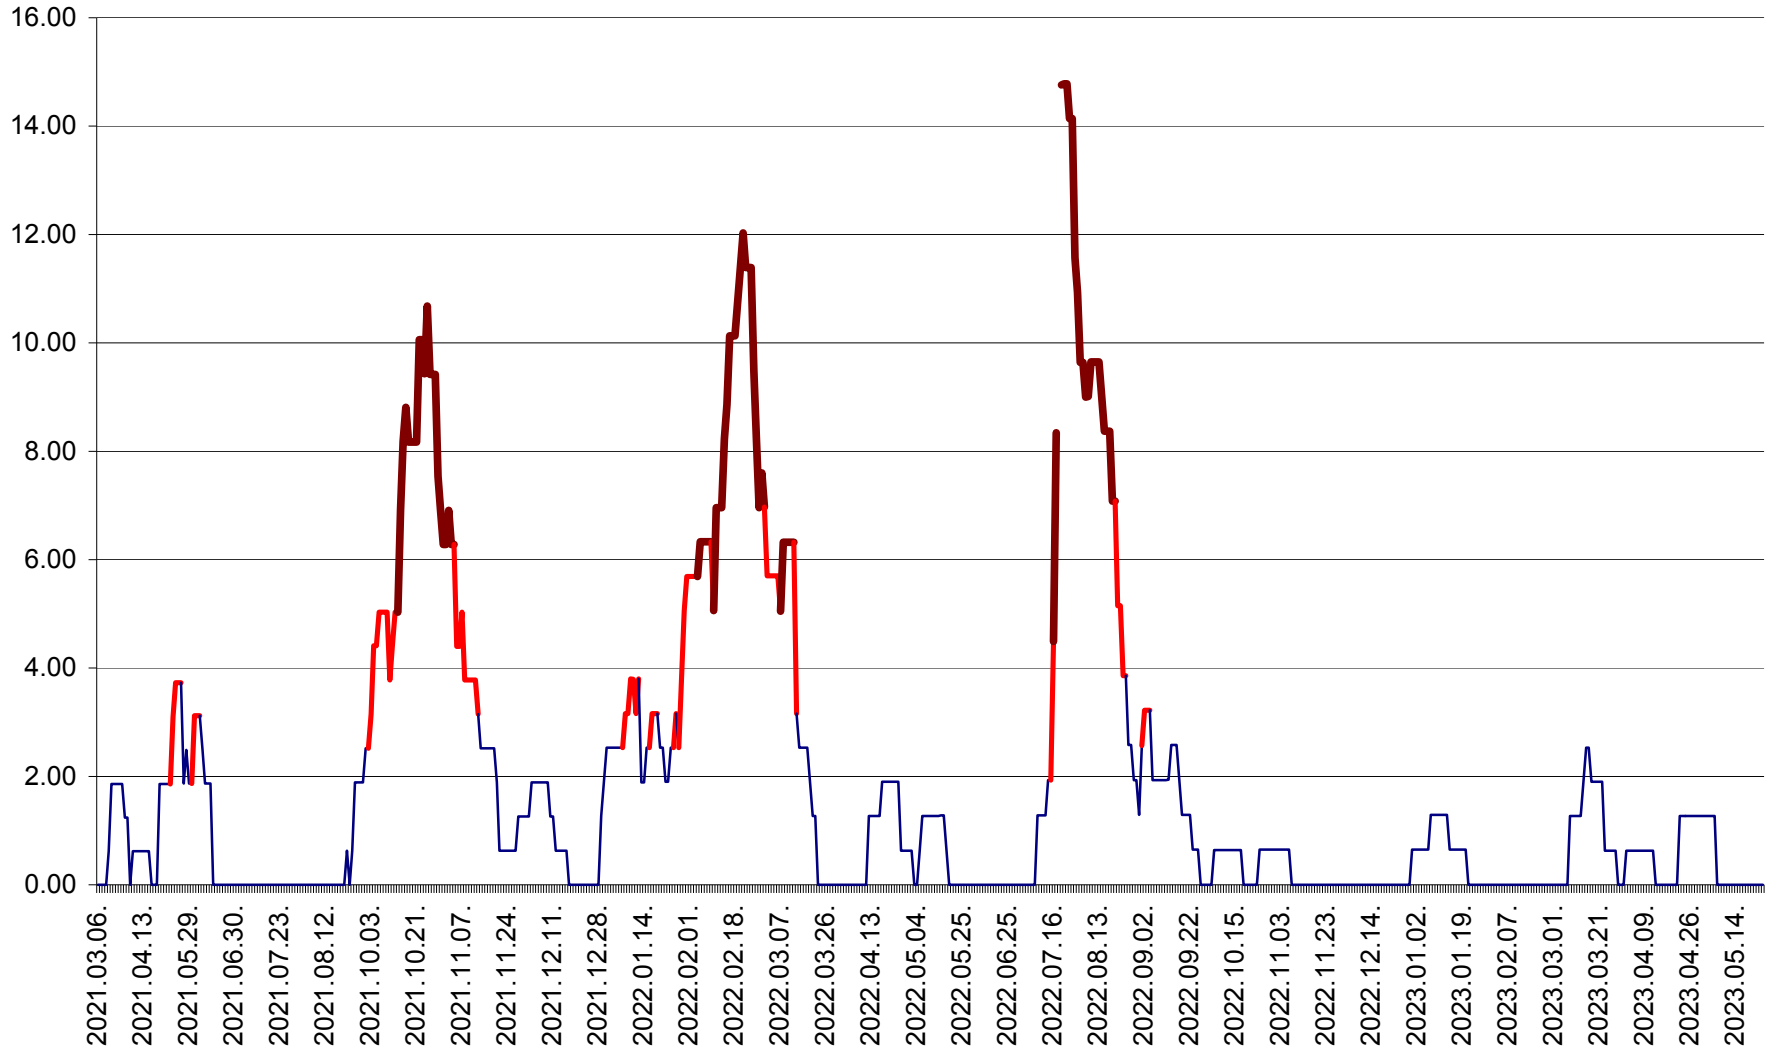

ATID - Evolutia incidentei cumulate pe 14 zile la % de locuitori  
2021.03.07. - 2023.05.24.

AVRĂMEȘTI - Evolutia incidentei cumulate pe 14 zile la ‰ de locuitori  
2021.03.07. - 2023.05.24.

ORAȘ BĂILE TUȘNAD - Evoluția incidenței cumulate pe 14 zile la ‰ de locuitori  
2021.03.07. - 2023.05.24.

ORAȘ BĂLAN - Evoluția incidenței cumulate pe 14 zile la ‰ de locuitori  
2021.03.07. - 2023.05.24.

BILBOR - Evolutia incidentei cumulate pe 14 zile la ‰ de locuitori  
2021.03.07. - 2023.05.24.

ORAȘ BORSEC - Evolutia incidentei cumulate pe 14 zile la ‰ de locuitori  
2021.03.07. - 2023.05.24.

BRĂDEȘTI - Evoluția incidenței cumulate pe 14 zile la ‰ de locuitori  
2021.03.07. - 2023.05.24.

CĂPÂLNIȚA - Evolutia incidentei cumulate pe 14 zile la ‰ de locuitori  
2021.03.07. - 2023.05.24.

CÂRȚA - Evolutia incidentei cumulate pe 14 zile la ‰ de locuitori  
2021.03.07. - 2023.05.24.