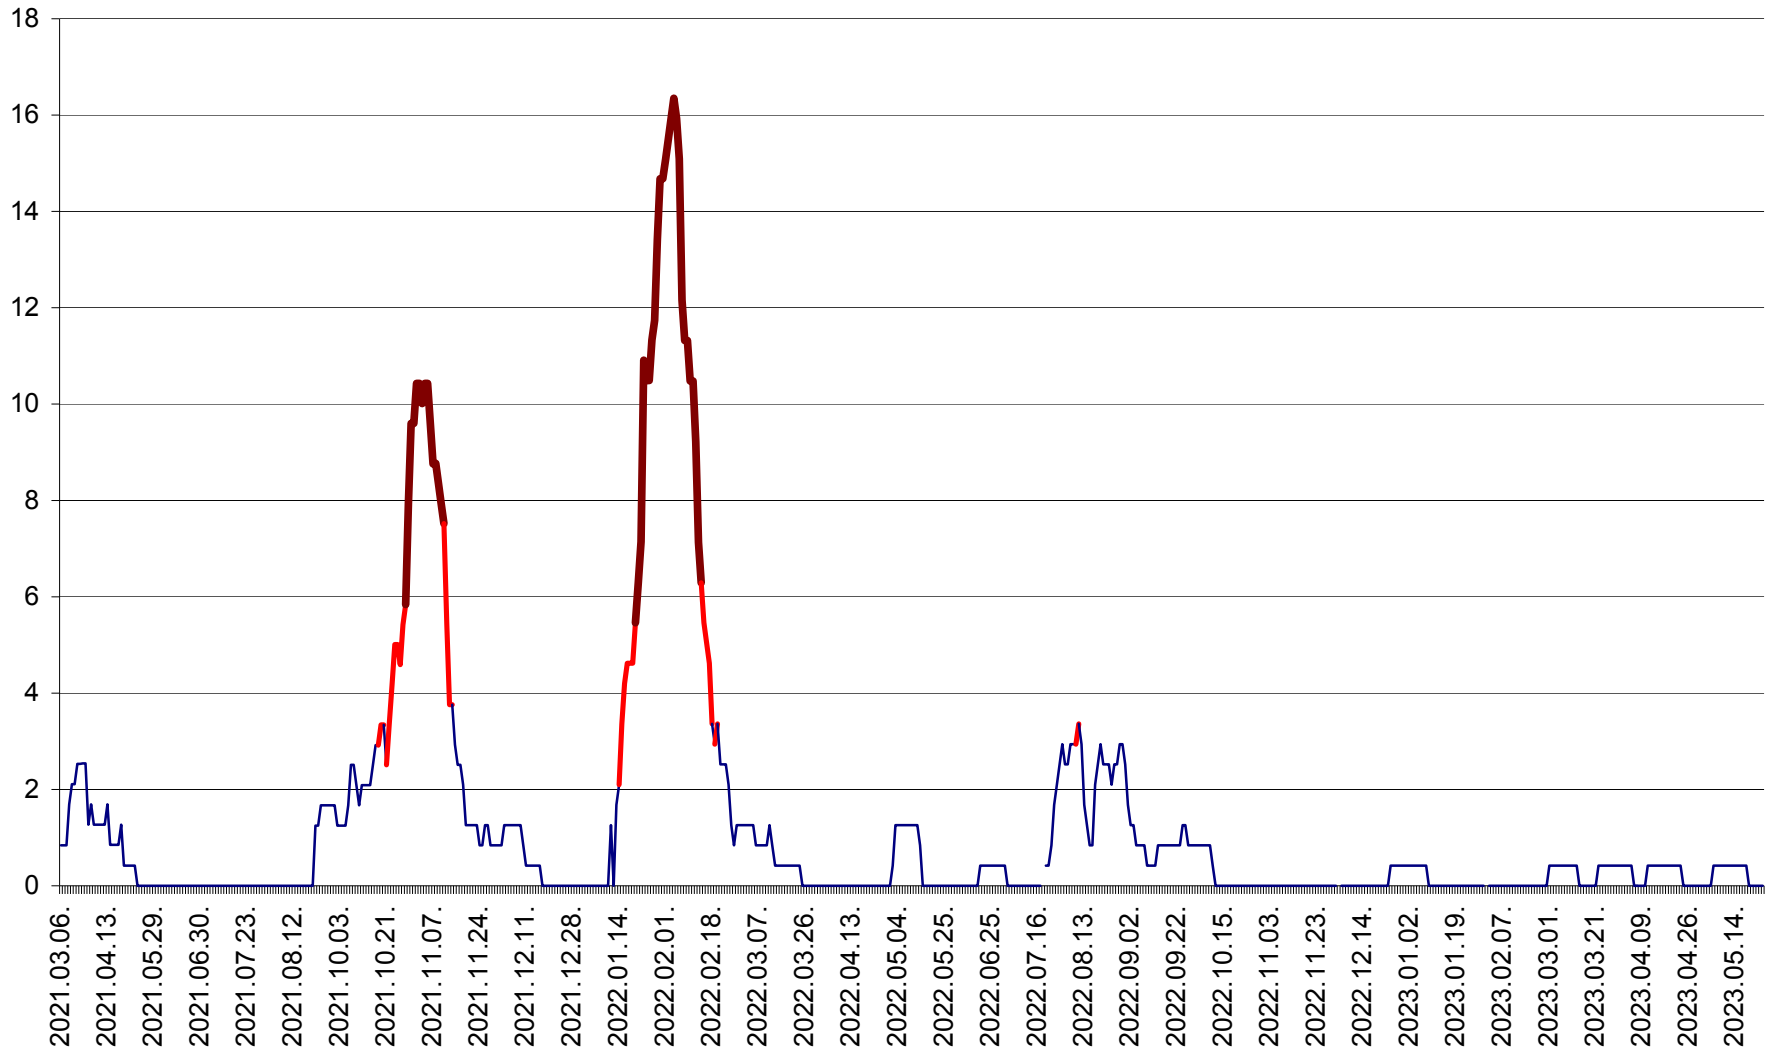

FELICENI - Evolutia incidentei cumulate pe 14 zile la ‰ de locuitori  
2021.03.07. - 2023.05.24.

FRUMOASA - Evolutia incidentei cumulate pe 14 zile la ‰ de locuitori  
2021.03.07. - 2023.05.24.

GĂLĂUȚAȘ - Evoluția incidenței cumulate pe 14 zile la ‰ de locuitori  
2021.03.07. - 2023.05.24.

MUNICIPIUL GHEORGHENI - Evolutia incidentei cumulate pe 14 zile la % de locuitori  
2021.03.07. - 2023.05.24.

JOSENI - Evolutia incidentei cumulate pe 14 zile la ‰ de locuitori  
2021.03.07. - 2023.05.24.

LĂZAREA - Evolutia incidentei cumulate pe 14 zile la % de locuitori  
2021.03.07. - 2023.05.24.

LELICENI - Evolutia incidentei cumulate pe 14 zile la % de locuitori  
2021.03.07. - 2023.05.24.

LUETA - Evolutia incidentei cumulate pe 14 zile la ‰ de locuitori  
2021.03.07. - 2023.05.24.

LUNCA DE JOS - Evolutia incidentei cumulate pe 14 zile la ‰ de locuitori  
2021.03.07. - 2023.05.24.

LUNCA DE SUS - Evolutia incidentei cumulate pe 14 zile la ‰ de locuitori  
2021.03.07. - 2023.05.24.