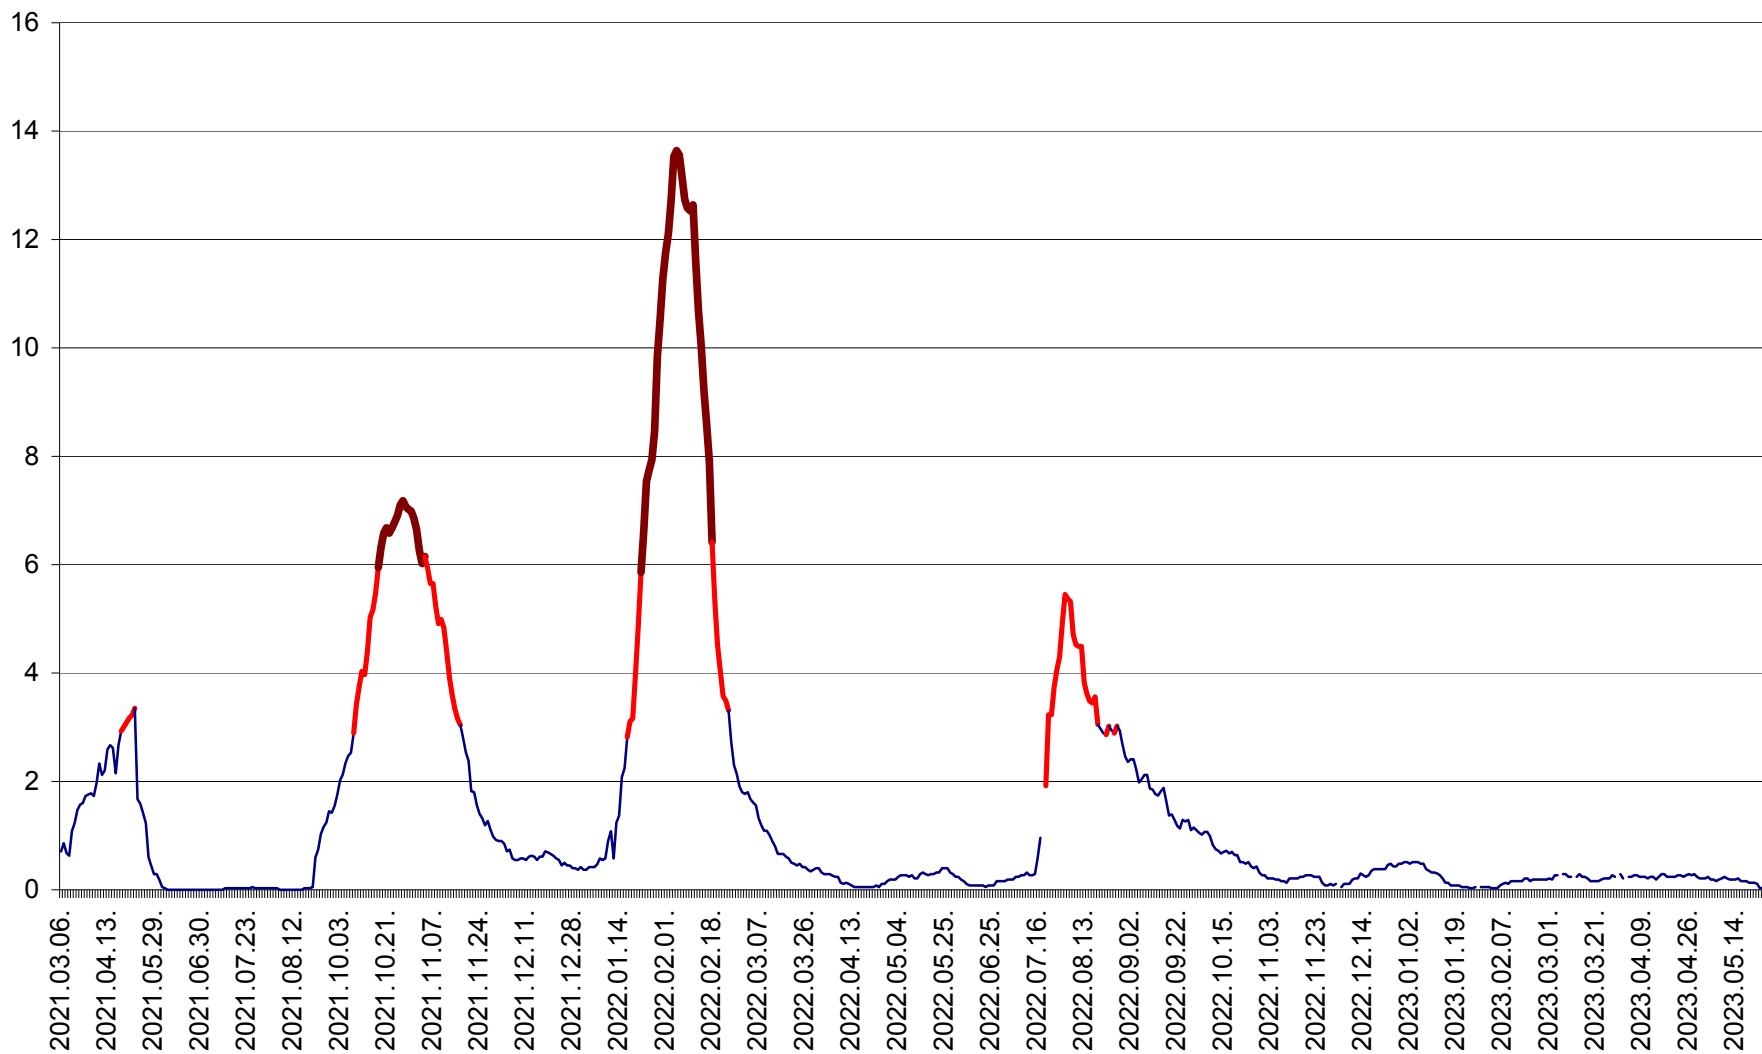

PĂULENI-CIUC - Evolutia incidentei cumulate pe 14 zile la % de locuitori
2021.03.07. - 2023.05.24.