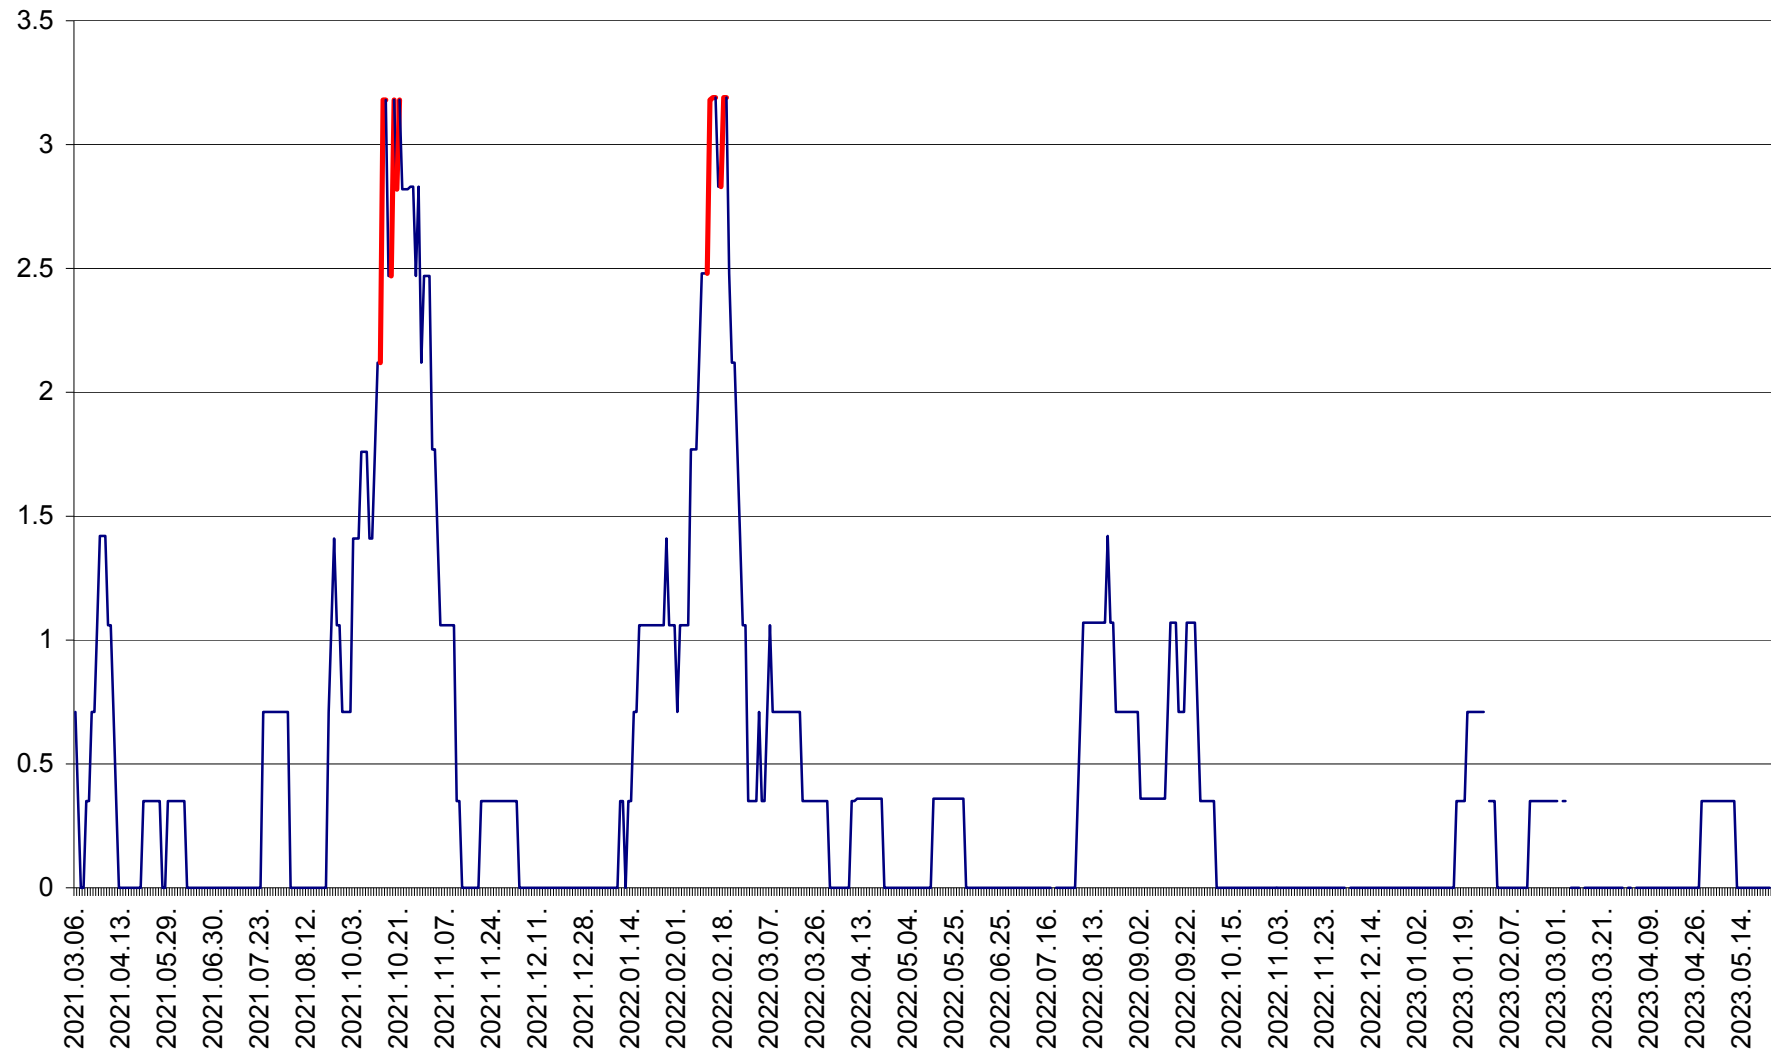

MIHĂILENI - Evolutia incidentei cumulate pe 14 zile la ‰ de locuitori  
2021.03.07. - 2023.05.24.

MUGENI - Evolutia incidentei cumulate pe 14 zile la ‰ de locuitori  
2021.03.07. - 2023.05.24.

OCLAND - Evolutia incidentei cumulate pe 14 zile la ‰ de locuitori  
2021.03.07. - 2023.05.24.

MUNICIPIUL ODORHEIU SECUIESC - Evolutia incidentei cumulate pe 14 zile la % de locuitori  
2021.03.07. - 2023.05.24.

PĂULENI-CIUC - Evolutia incidentei cumulate pe 14 zile la % de locuitori  
2021.03.07. - 2023.05.24.

PLĂIEȘII DE JOS - Evoluția incidenței cumulate pe 14 zile la ‰ de locuitori  
2021.03.07. - 2023.05.24.

PORUMBENI - Evolutia incidentei cumulate pe 14 zile la ‰ de locuitori  
2021.03.07. - 2023.05.24.