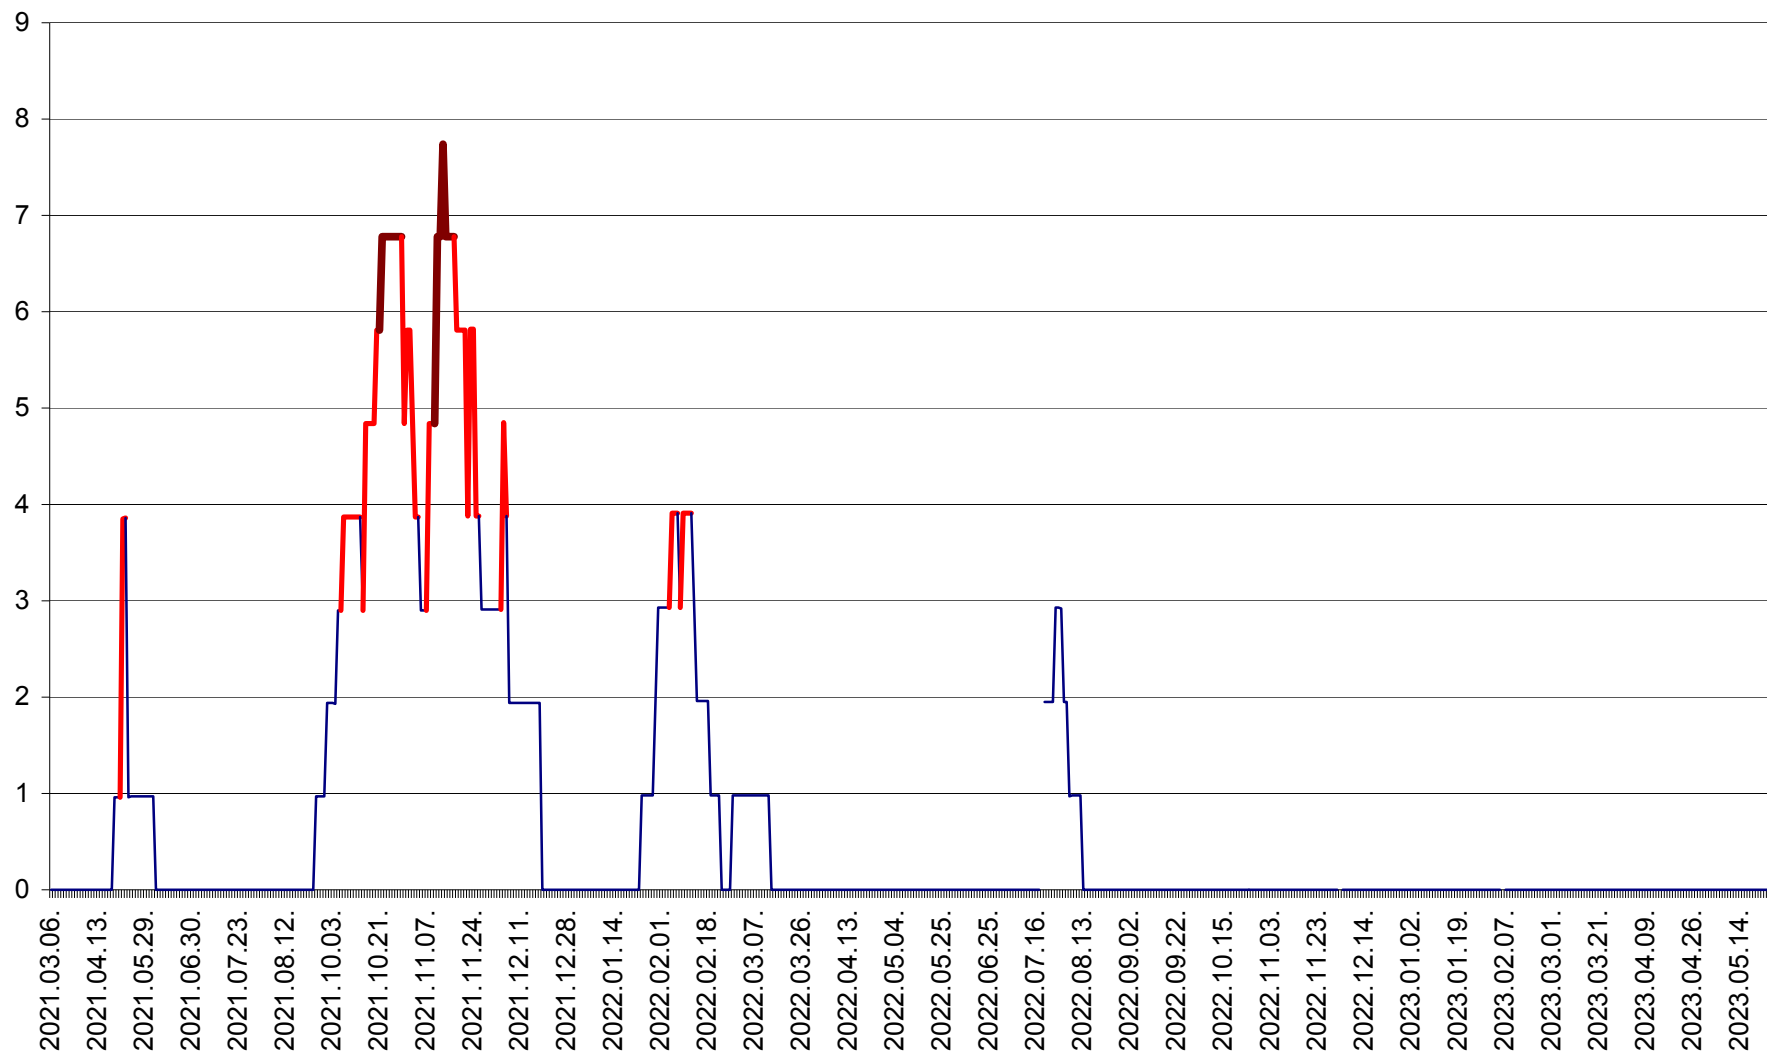

CORBU - Evolutia incidentei cumulate pe 14 zile la ‰ de locuitori  
2021.03.07. - 2023.05.24.

CORUND - Evolutia incidentei cumulate pe 14 zile la ‰ de locuitori  
2021.03.07. - 2023.05.24.

COZMENI - Evolutia incidentei cumulate pe 14 zile la ‰ de locuitori  
2021.03.07. - 2023.05.24.

ORAȘ CRISTURU SECUIESC - Evolutia incidentei cumulate pe 14 zile la ‰ de locuitori  
2021.03.07. - 2023.05.24.

DĂNEȘTI - Evolutia incidentei cumulate pe 14 zile la ‰ de locuitori  
2021.03.07. - 2023.05.24.

DÂRJIU - Evolutia incidentei cumulate pe 14 zile la ‰ de locuitori  
2021.03.07. - 2023.05.24.

DEALU - Evolutia incidentei cumulate pe 14 zile la ‰ de locuitori  
2021.03.07. - 2023.05.24.

DITRĂU - Evolutia incidentei cumulate pe 14 zile la ‰ de locuitori  
2021.03.07. - 2023.05.24.