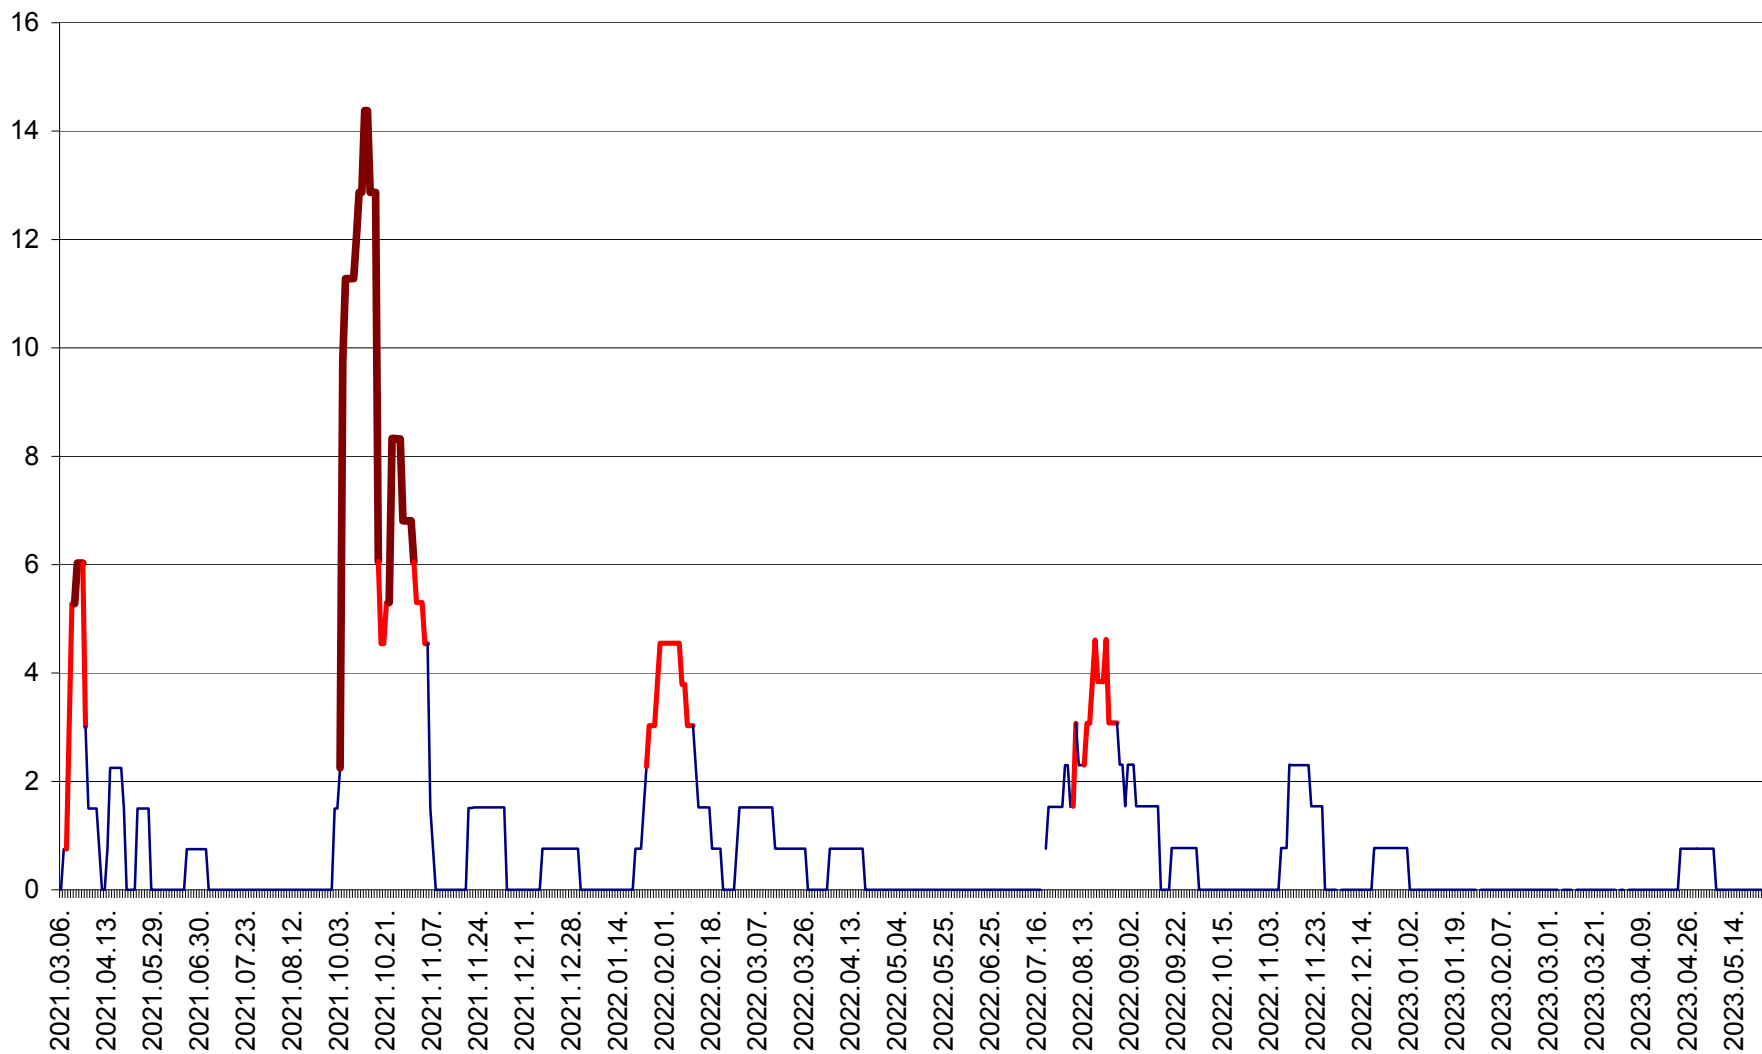

MEREȘTI - Evolutia incidentei cumulate pe 14 zile la % de locuitori  
2021.03.07. - 2023.05.24.

MUNICIPIUL MIERCUREA-CIUC - Evolutia incidentei cumulate pe 14 zile la ‰ de locuitori  
2021.03.07. - 2023.05.24.

MIHĂILENI - Evolutia incidentei cumulate pe 14 zile la ‰ de locuitori  
2021.03.07. - 2023.05.24.

MUGENI - Evolutia incidentei cumulate pe 14 zile la ‰ de locuitori  
2021.03.07. - 2023.05.24.

OCLAND - Evolutia incidentei cumulate pe 14 zile la ‰ de locuitori  
2021.03.07. - 2023.05.24.