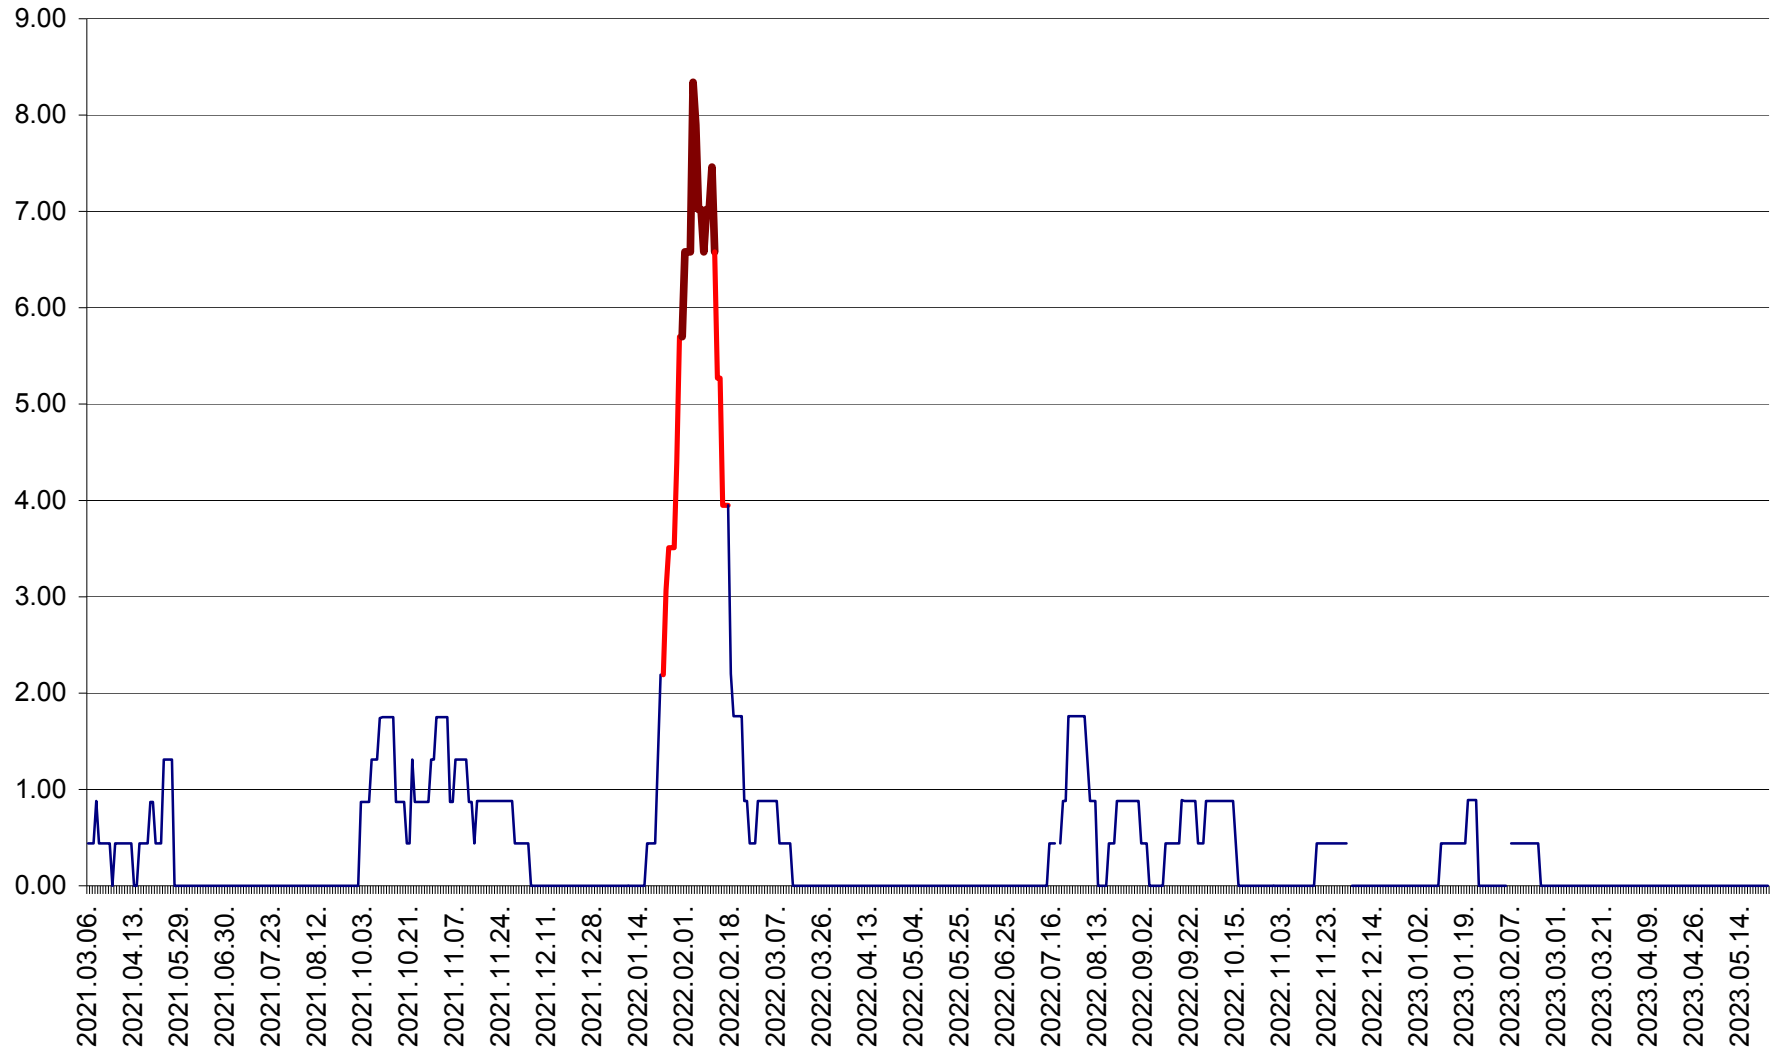

ORAȘ BĂLAN - Evoluția incidenței cumulate pe 14 zile la ‰ de locuitori  
2021.03.07. - 2023.05.24.

BILBOR - Evolutia incidentei cumulate pe 14 zile la ‰ de locuitori  
2021.03.07. - 2023.05.24.

ORAȘ BORSEC - Evolutia incidentei cumulate pe 14 zile la ‰ de locuitori  
2021.03.07. - 2023.05.24.

BRĂDEȘTI - Evoluția incidenței cumulate pe 14 zile la ‰ de locuitori  
2021.03.07. - 2023.05.24.

CĂPÂLNIȚA - Evolutia incidentei cumulate pe 14 zile la ‰ de locuitori  
2021.03.07. - 2023.05.24.

CÂRȚA - Evolutia incidentei cumulate pe 14 zile la ‰ de locuitori  
2021.03.07. - 2023.05.24.

CICEU - Evolutia incidentei cumulate pe 14 zile la ‰ de locuitori  
2021.03.07. - 2023.05.24.

CIUCSÂNGEORGIU - Evolutia incidentei cumulate pe 14 zile la ‰ de locuitori  
2021.03.07. - 2023.05.24.

CIUMANI - Evolutia incidentei cumulate pe 14 zile la ‰ de locuitori  
2021.03.07. - 2023.05.24.

CORBU - Evolutia incidentei cumulate pe 14 zile la ‰ de locuitori  
2021.03.07. - 2023.05.24.

CORUND - Evolutia incidentei cumulate pe 14 zile la ‰ de locuitori  
2021.03.07. - 2023.05.24.

COZMENI - Evolutia incidentei cumulate pe 14 zile la ‰ de locuitori  
2021.03.07. - 2023.05.24.