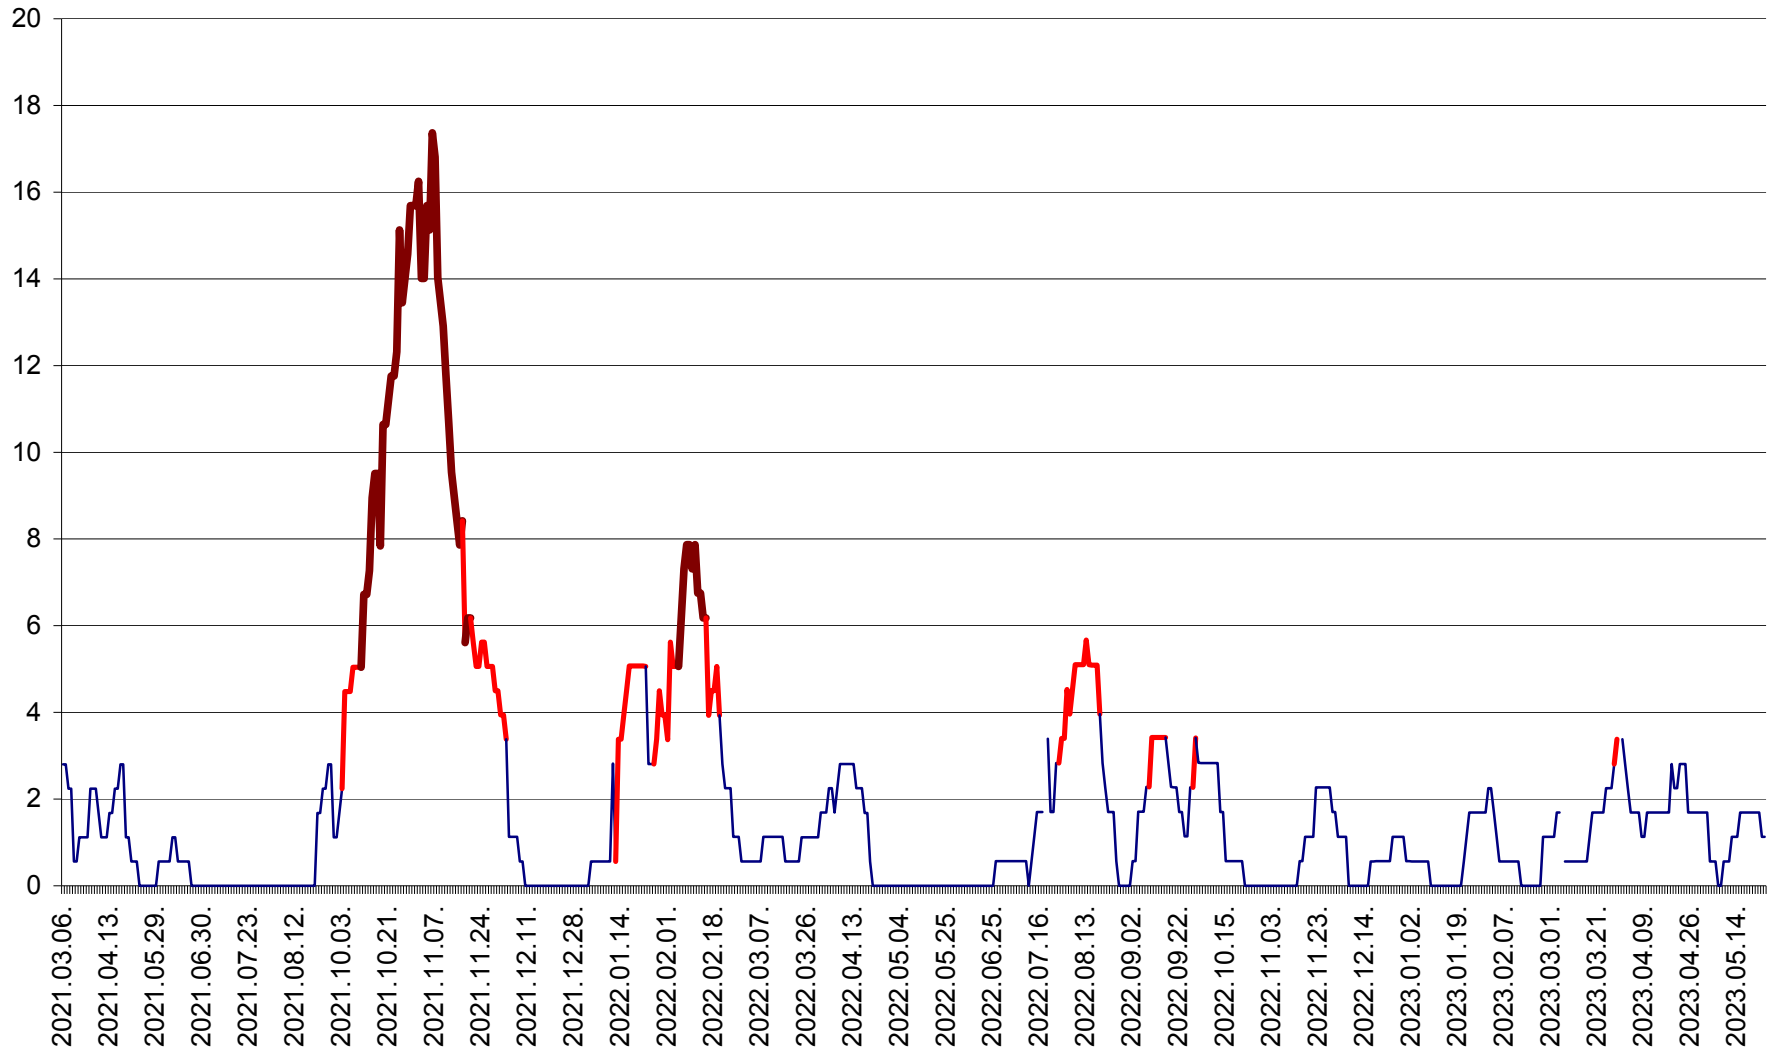

SÂNSIMION - Evolutia incidentei cumulate pe 14 zile la ‰ de locuitori  
2021.03.07. - 2023.05.24.

SÂNTIMBRU - Evolutia incidentei cumulate pe 14 zile la ‰ de locuitori  
2021.03.07. - 2023.05.24.

SĂRMAȘ - Evolutia incidentei cumulate pe 14 zile la ‰ de locuitori  
2021.03.07. - 2023.05.24.

SATU MARE - Evolutia incidentei cumulate pe 14 zile la ‰ de locuitori  
2021.03.07. - 2023.05.24.

SECUIENI - Evolutia incidentei cumulate pe 14 zile la ‰ de locuitori  
2021.03.07. - 2023.05.24.

SICULENI - Evolutia incidentei cumulate pe 14 zile la % de locuitori  
2021.03.07. - 2023.05.24.

ȘIMONEȘTI - Evolutia incidentei cumulate pe 14 zile la ‰ de locuitori  
2021.03.07. - 2023.05.24.

SUBCETATE - Evolutia incidentei cumulate pe 14 zile la ‰ de locuitori  
2021.03.07. - 2023.05.24.

SUSENI - Evolutia incidentei cumulate pe 14 zile la ‰ de locuitori  
2021.03.07. - 2023.05.24.