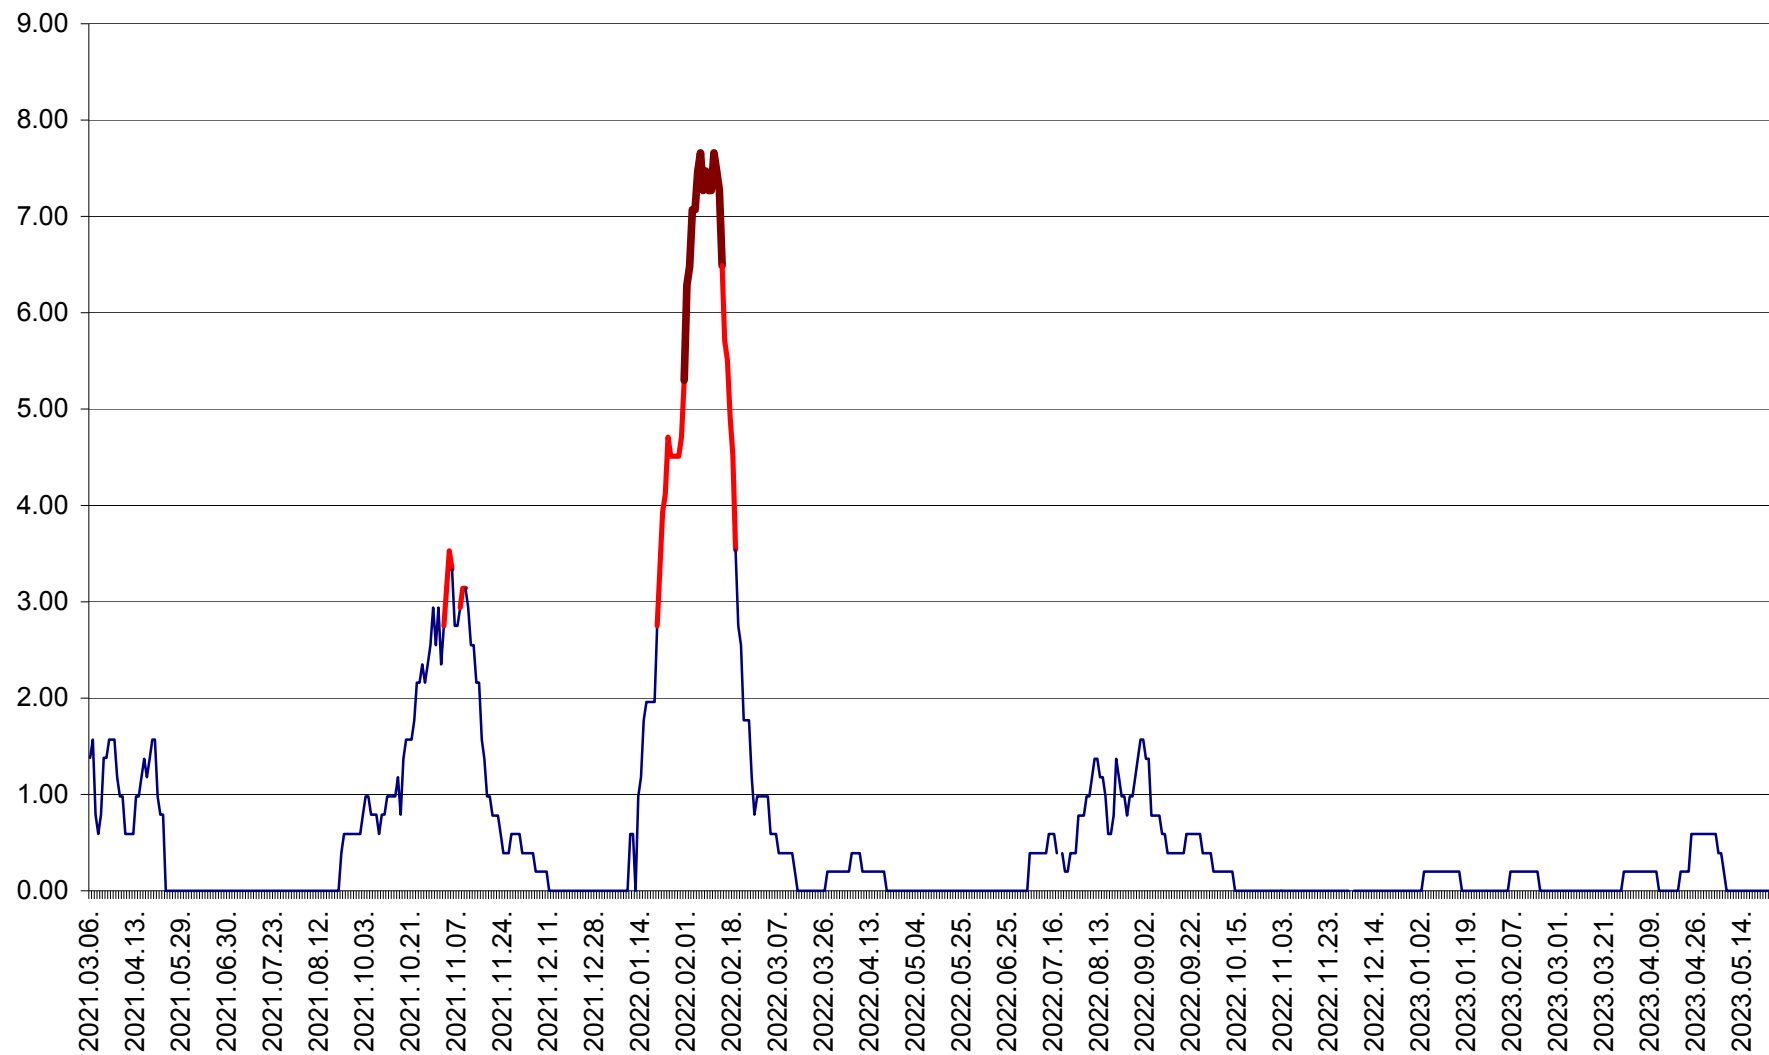

ORAȘ BĂLAN - Evoluția incidenței cumulate pe 14 zile la ‰ de locuitori  
2021.03.07. - 2023.05.24.

BILBOR - Evolutia incidentei cumulate pe 14 zile la ‰ de locuitori  
2021.03.07. - 2023.05.24.

ORAȘ BORSEC - Evolutia incidentei cumulate pe 14 zile la ‰ de locuitori  
2021.03.07. - 2023.05.24.

BRĂDEȘTI - Evoluția incidenței cumulate pe 14 zile la ‰ de locuitori  
2021.03.07. - 2023.05.24.

CĂPÂLNIȚA - Evolutia incidentei cumulate pe 14 zile la ‰ de locuitori  
2021.03.07. - 2023.05.24.

CÂRȚA - Evolutia incidentei cumulate pe 14 zile la ‰ de locuitori  
2021.03.07. - 2023.05.24.

CICEU - Evolutia incidentei cumulate pe 14 zile la ‰ de locuitori  
2021.03.07. - 2023.05.24.

CIUCSÂNGEORGIU - Evolutia incidentei cumulate pe 14 zile la ‰ de locuitori  
2021.03.07. - 2023.05.24.

CIUMANI - Evolutia incidentei cumulate pe 14 zile la ‰ de locuitori  
2021.03.07. - 2023.05.24.

CORBU - Evolutia incidentei cumulate pe 14 zile la ‰ de locuitori  
2021.03.07. - 2023.05.24.

CORUND - Evolutia incidentei cumulate pe 14 zile la ‰ de locuitori  
2021.03.07. - 2023.05.24.

COZMENI - Evolutia incidentei cumulate pe 14 zile la ‰ de locuitori  
2021.03.07. - 2023.05.24.