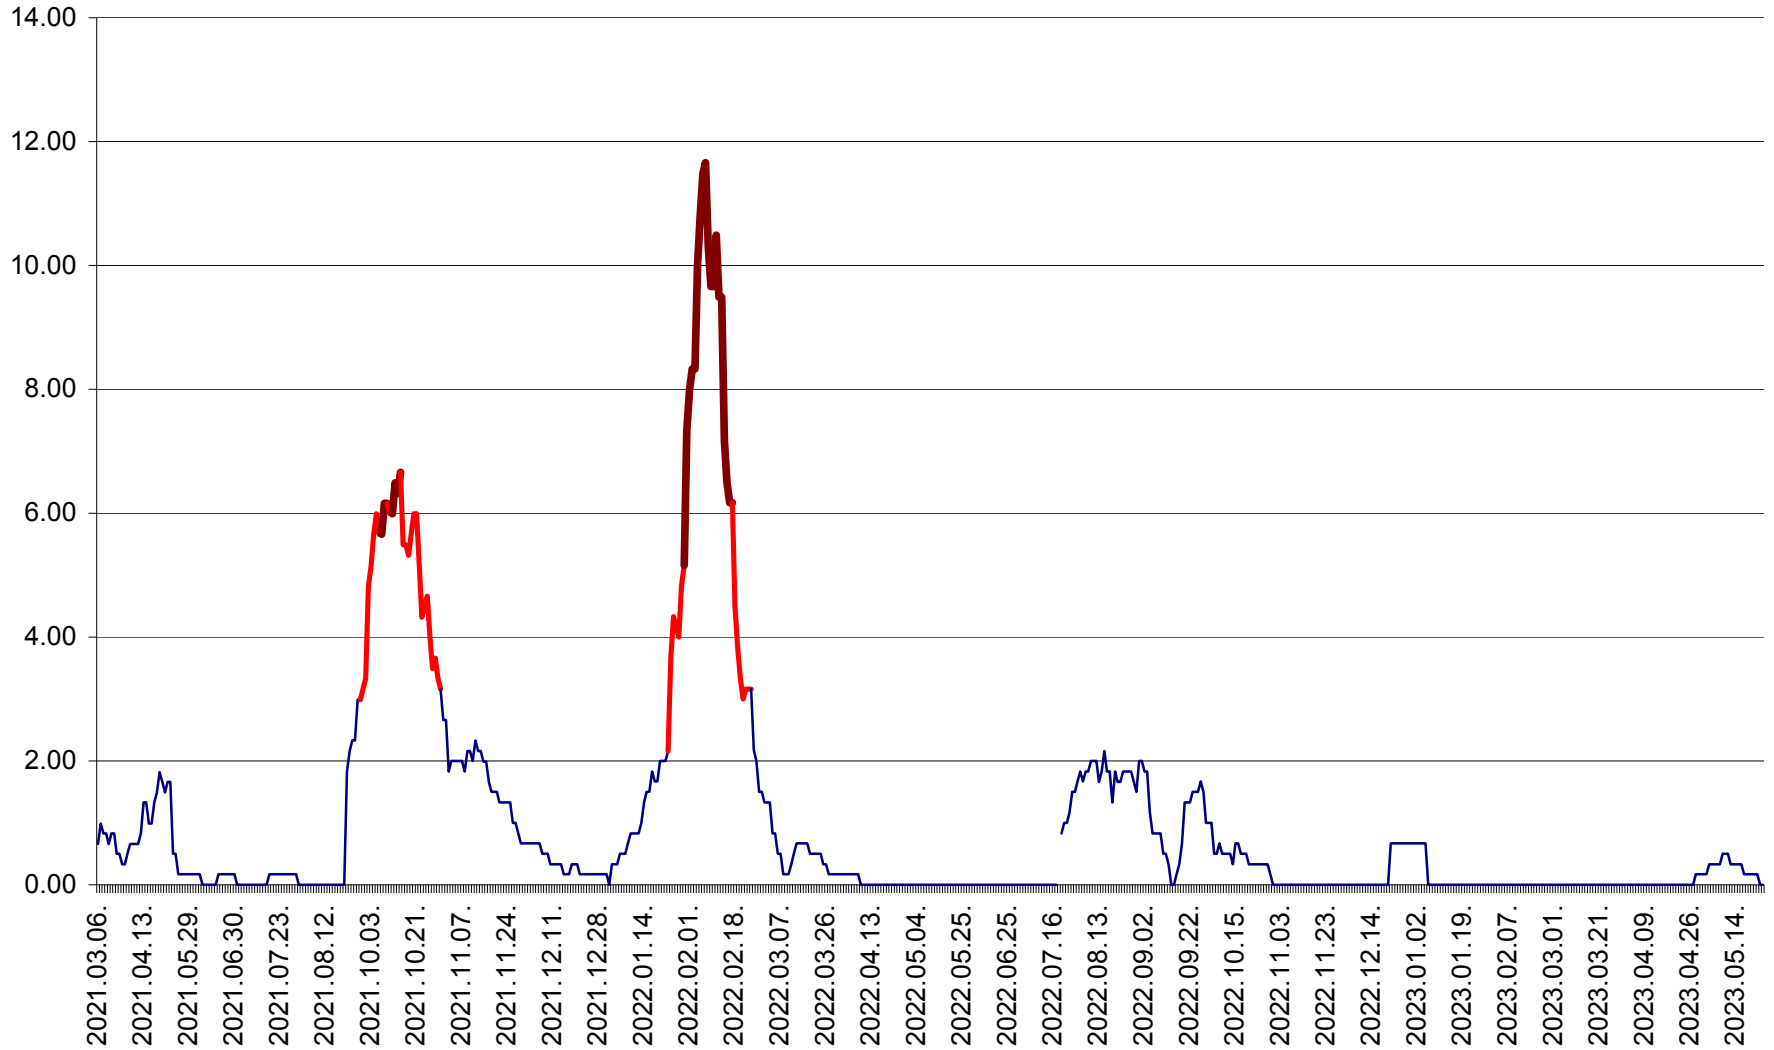

Total - Evolutia incidentei cumulate pe 14 zile la ‰ de locuitori
2021.03.07. - 2023.05.24.

ZETEA - Evolutia incidentei cumulate pe 14 zile la ‰ de locuitori
2021.03.07. - 2023.05.24.