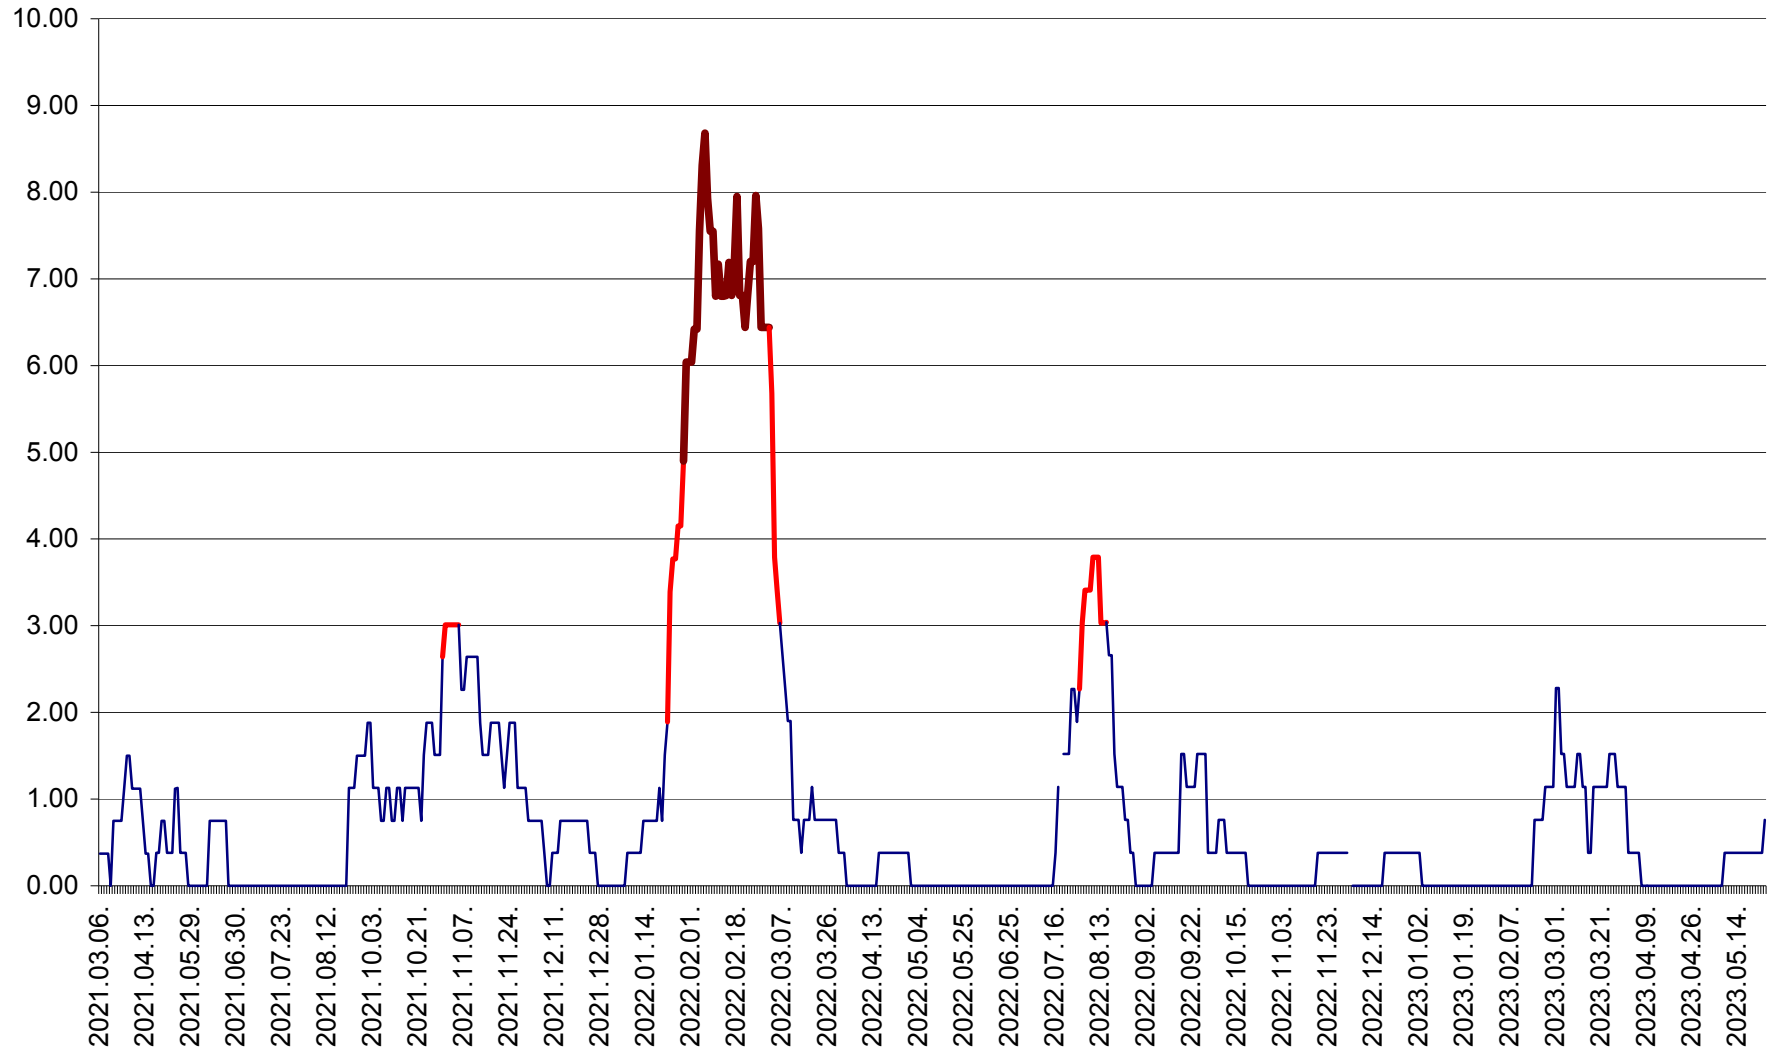

ATID - Evolutia incidentei cumulate pe 14 zile la % de locuitori  
2021.03.07. - 2023.05.24.

AVRĂMEȘTI - Evolutia incidentei cumulate pe 14 zile la ‰ de locuitori  
2021.03.07. - 2023.05.24.

ORAȘ BĂILE TUȘNAD - Evoluția incidenței cumulate pe 14 zile la ‰ de locuitori  
2021.03.07. - 2023.05.24.

ORAȘ BĂLAN - Evoluția incidenței cumulate pe 14 zile la ‰ de locuitori  
2021.03.07. - 2023.05.24.

BILBOR - Evolutia incidentei cumulate pe 14 zile la ‰ de locuitori  
2021.03.07. - 2023.05.24.

ORAȘ BORSEC - Evolutia incidentei cumulate pe 14 zile la ‰ de locuitori  
2021.03.07. - 2023.05.24.

BRĂDEȘTI - Evoluția incidenței cumulate pe 14 zile la ‰ de locuitori  
2021.03.07. - 2023.05.24.

CĂPÂLNIȚA - Evolutia incidentei cumulate pe 14 zile la ‰ de locuitori  
2021.03.07. - 2023.05.24.

CÂRȚA - Evolutia incidentei cumulate pe 14 zile la ‰ de locuitori  
2021.03.07. - 2023.05.24.