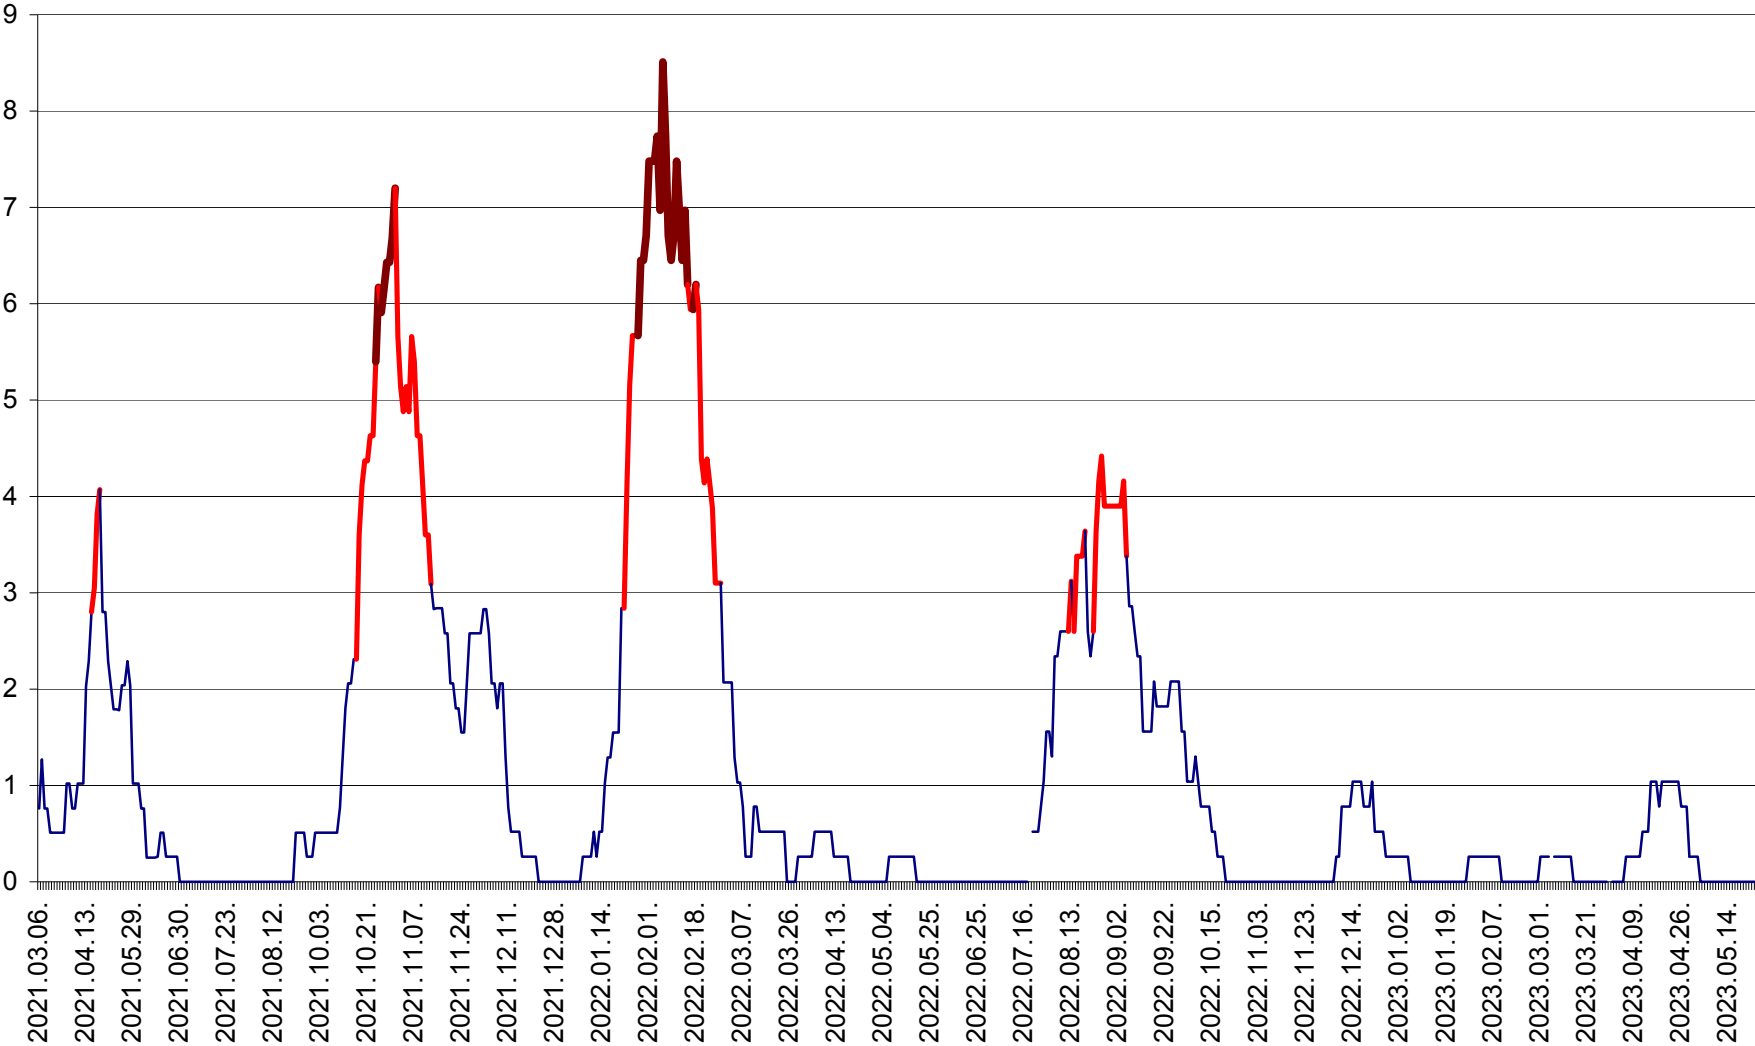

SÂNSIMION - Evolutia incidentei cumulate pe 14 zile la ‰ de locuitori  
2021.03.07. - 2023.05.24.

SÂNTIMBRU - Evolutia incidentei cumulate pe 14 zile la ‰ de locuitori  
2021.03.07. - 2023.05.24.

SĂRMAȘ - Evolutia incidentei cumulate pe 14 zile la ‰ de locuitori  
2021.03.07. - 2023.05.24.

SATU MARE - Evolutia incidentei cumulate pe 14 zile la ‰ de locuitori  
2021.03.07. - 2023.05.24.

SECUIENI - Evolutia incidentei cumulate pe 14 zile la ‰ de locuitori  
2021.03.07. - 2023.05.24.

SICULENI - Evolutia incidentei cumulate pe 14 zile la % de locuitori  
2021.03.07. - 2023.05.24.

ȘIMONEȘTI - Evolutia incidentei cumulate pe 14 zile la ‰ de locuitori  
2021.03.07. - 2023.05.24.

SUBCETATE - Evolutia incidentei cumulate pe 14 zile la ‰ de locuitori  
2021.03.07. - 2023.05.24.

SUSENI - Evolutia incidentei cumulate pe 14 zile la ‰ de locuitori  
2021.03.07. - 2023.05.24.