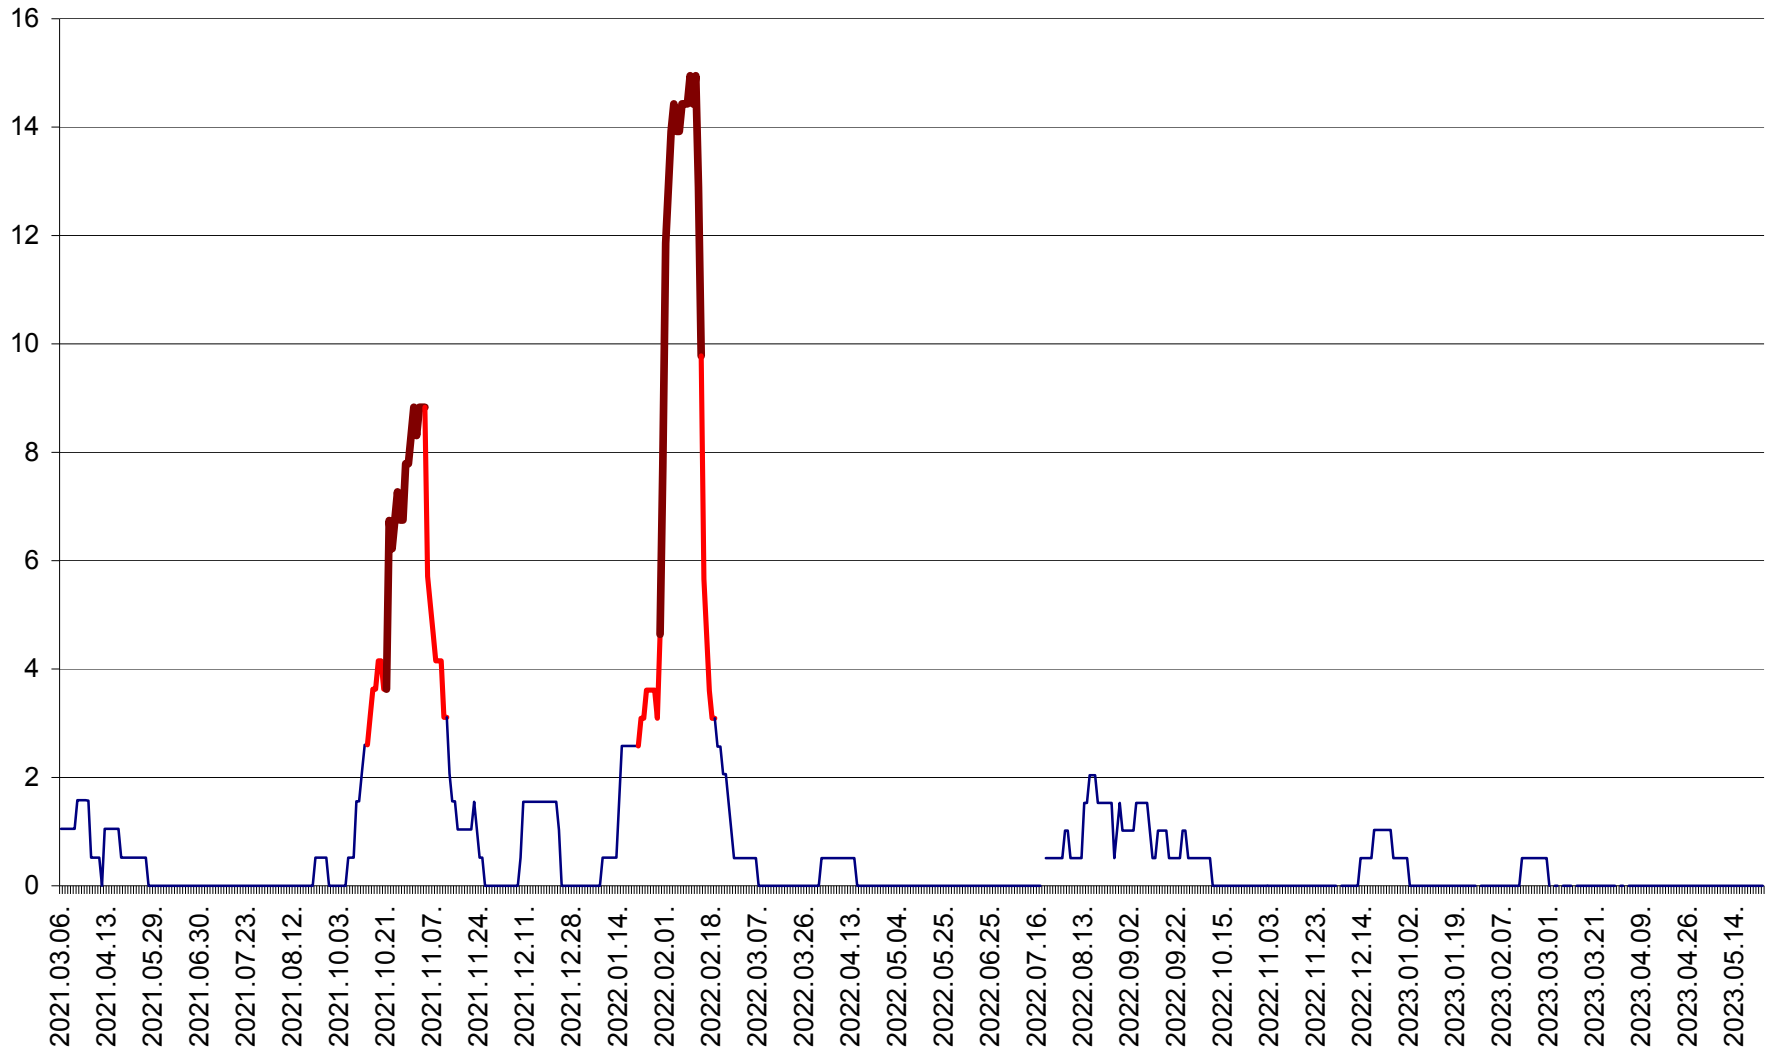

PRAID - Evolutia incidentei cumulate pe 14 zile la ‰ de locuitori
2021.03.07. - 2023.05.24.