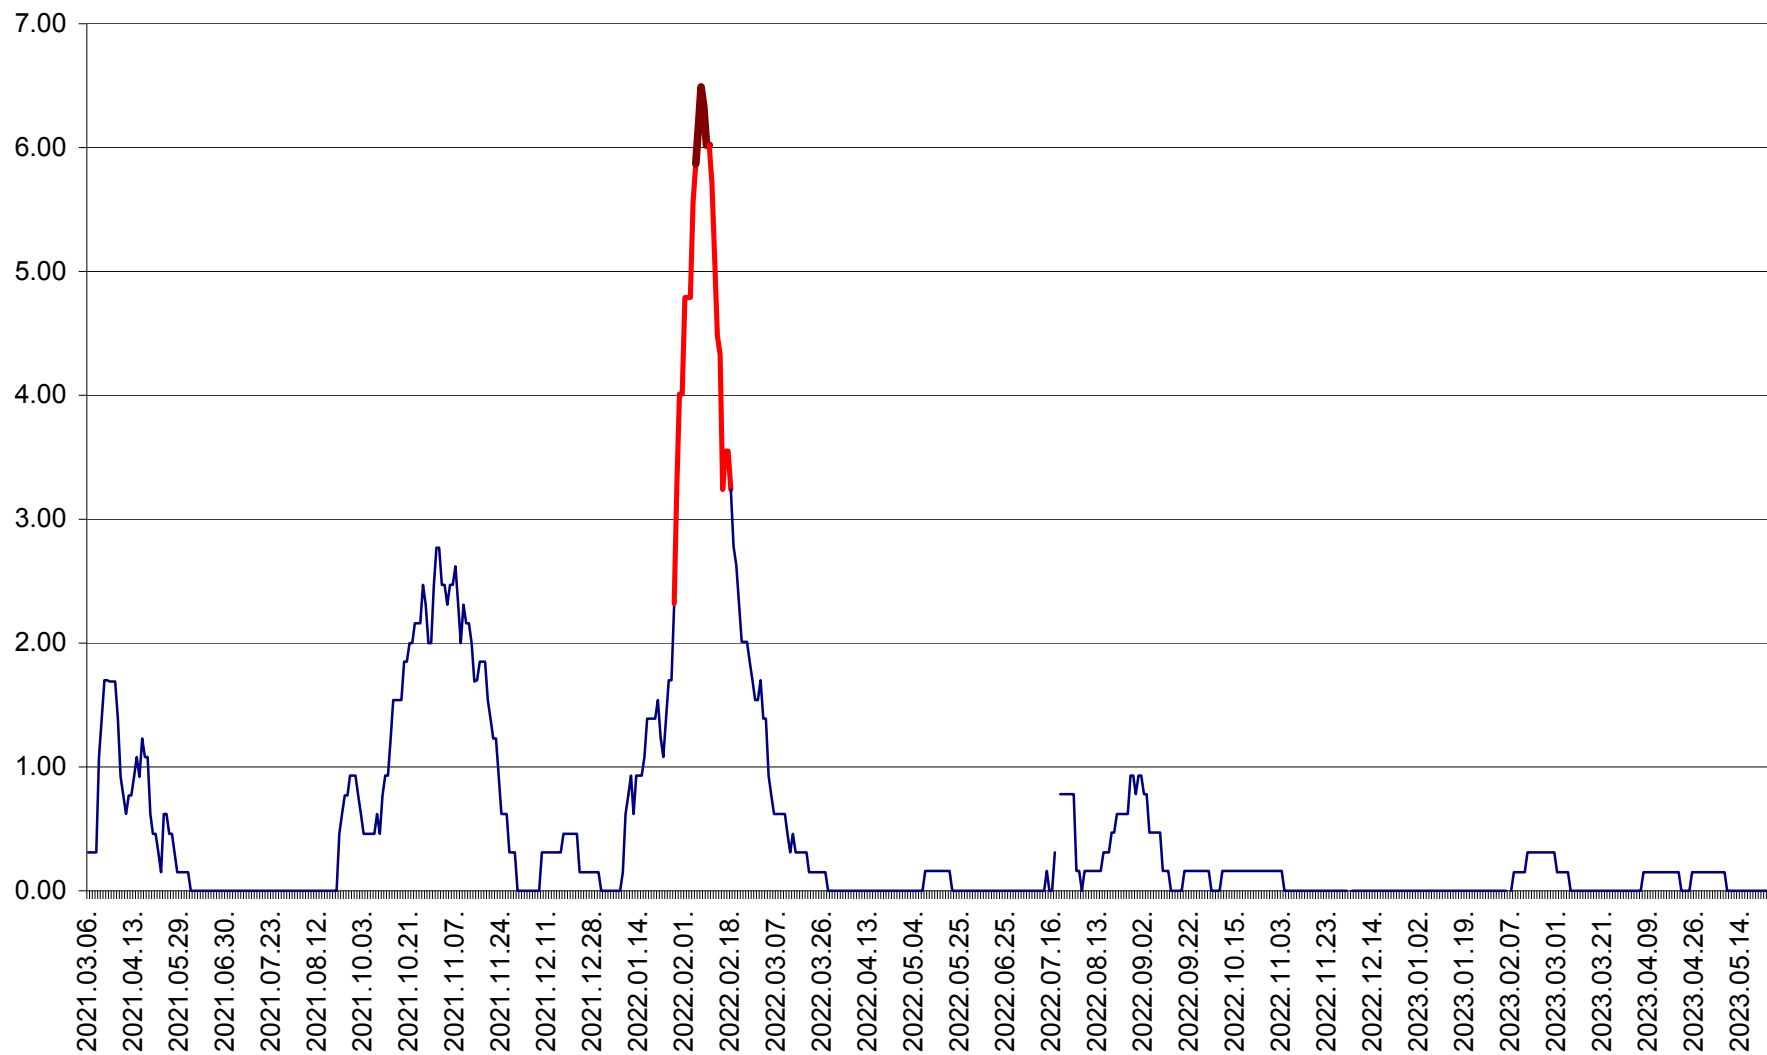

ORAȘ BĂLAN - Evoluția incidenței cumulate pe 14 zile la ‰ de locuitori  
2021.03.07. - 2023.05.24.

BILBOR - Evolutia incidentei cumulate pe 14 zile la ‰ de locuitori  
2021.03.07. - 2023.05.24.

ORAȘ BORSEC - Evolutia incidentei cumulate pe 14 zile la ‰ de locuitori  
2021.03.07. - 2023.05.24.

BRĂDEȘTI - Evoluția incidenței cumulate pe 14 zile la ‰ de locuitori  
2021.03.07. - 2023.05.24.

CĂPÂLNIȚA - Evolutia incidentei cumulate pe 14 zile la ‰ de locuitori  
2021.03.07. - 2023.05.24.

CÂRȚA - Evolutia incidentei cumulate pe 14 zile la ‰ de locuitori  
2021.03.07. - 2023.05.24.

CICEU - Evolutia incidentei cumulate pe 14 zile la ‰ de locuitori  
2021.03.07. - 2023.05.24.

CIUCSÂNGEORGIU - Evolutia incidentei cumulate pe 14 zile la ‰ de locuitori  
2021.03.07. - 2023.05.24.

CIUMANI - Evolutia incidentei cumulate pe 14 zile la ‰ de locuitori  
2021.03.07. - 2023.05.24.

CORBU - Evolutia incidentei cumulate pe 14 zile la ‰ de locuitori  
2021.03.07. - 2023.05.24.

CORUND - Evolutia incidentei cumulate pe 14 zile la ‰ de locuitori  
2021.03.07. - 2023.05.24.

COZMENI - Evolutia incidentei cumulate pe 14 zile la ‰ de locuitori  
2021.03.07. - 2023.05.24.