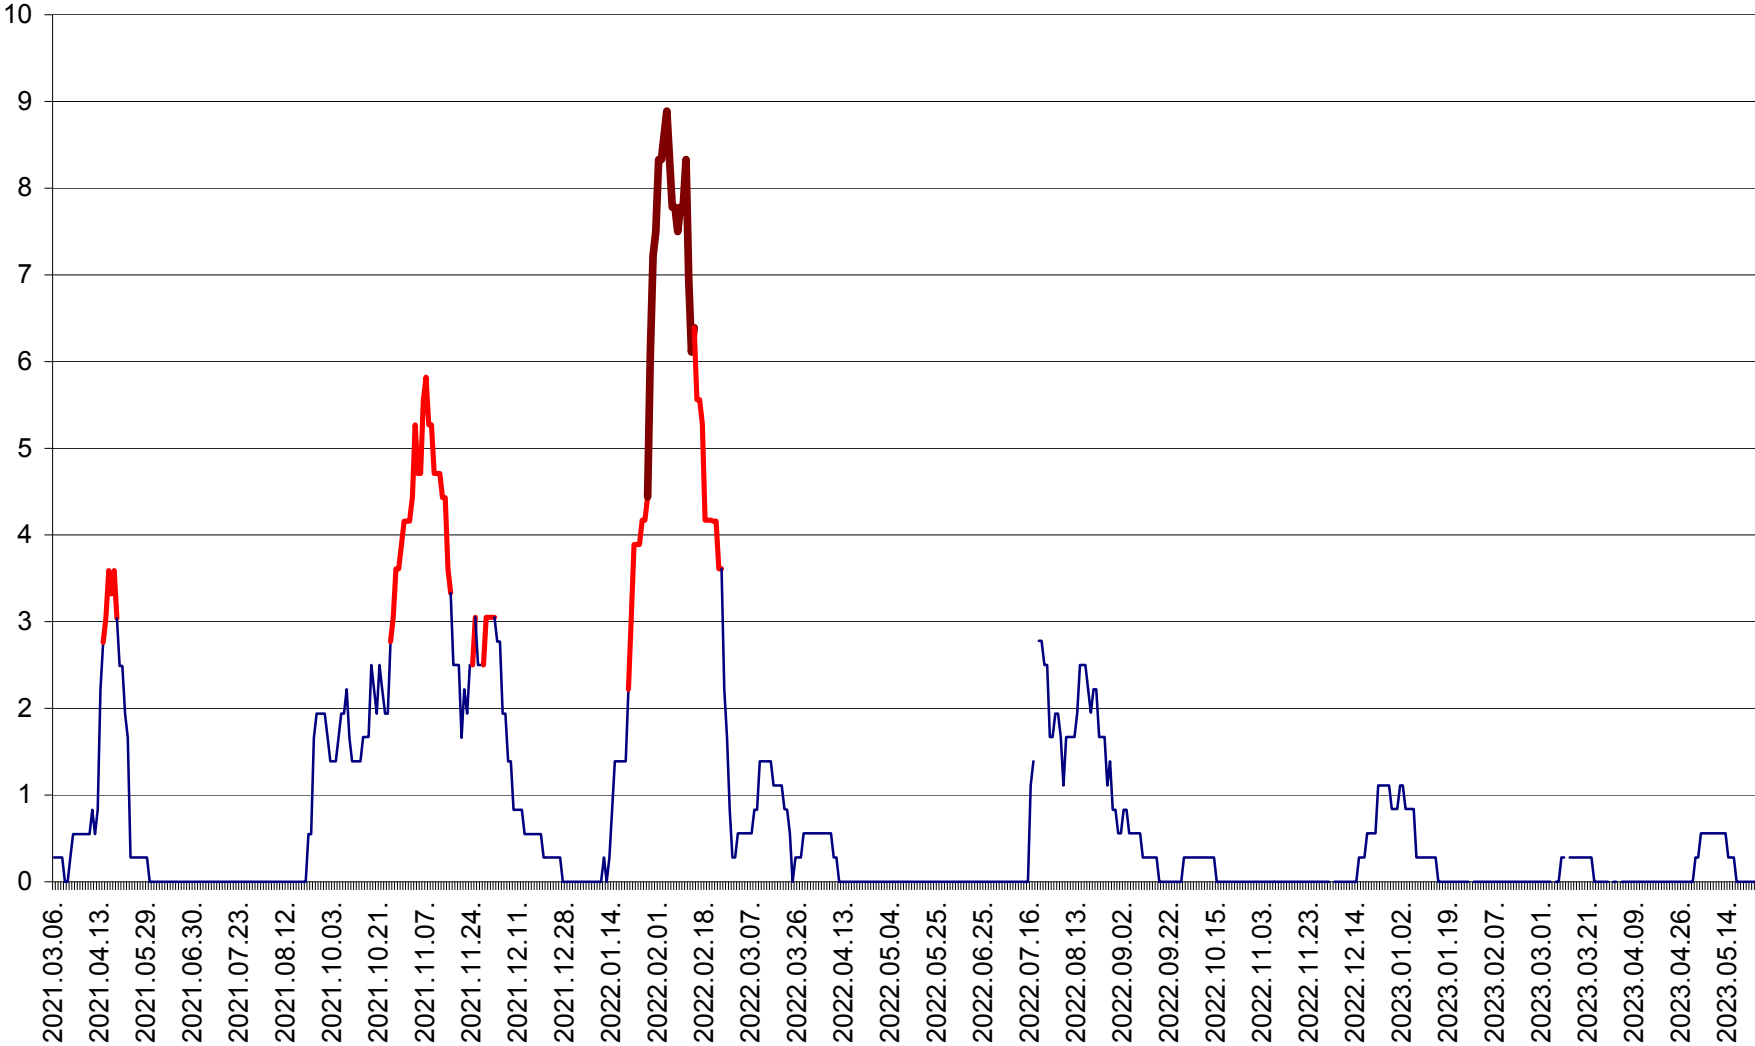

MEREȘTI - Evolutia incidentei cumulate pe 14 zile la % de locuitori  
2021.03.07. - 2023.05.24.

MUNICIPIUL MIERCUREA-CIUC - Evolutia incidentei cumulate pe 14 zile la ‰ de locuitori  
2021.03.07. - 2023.05.24.

MIHĂILENI - Evolutia incidentei cumulate pe 14 zile la ‰ de locuitori  
2021.03.07. - 2023.05.24.

MUGENI - Evolutia incidentei cumulate pe 14 zile la ‰ de locuitori  
2021.03.07. - 2023.05.24.

OCLAND - Evolutia incidentei cumulate pe 14 zile la ‰ de locuitori  
2021.03.07. - 2023.05.24.