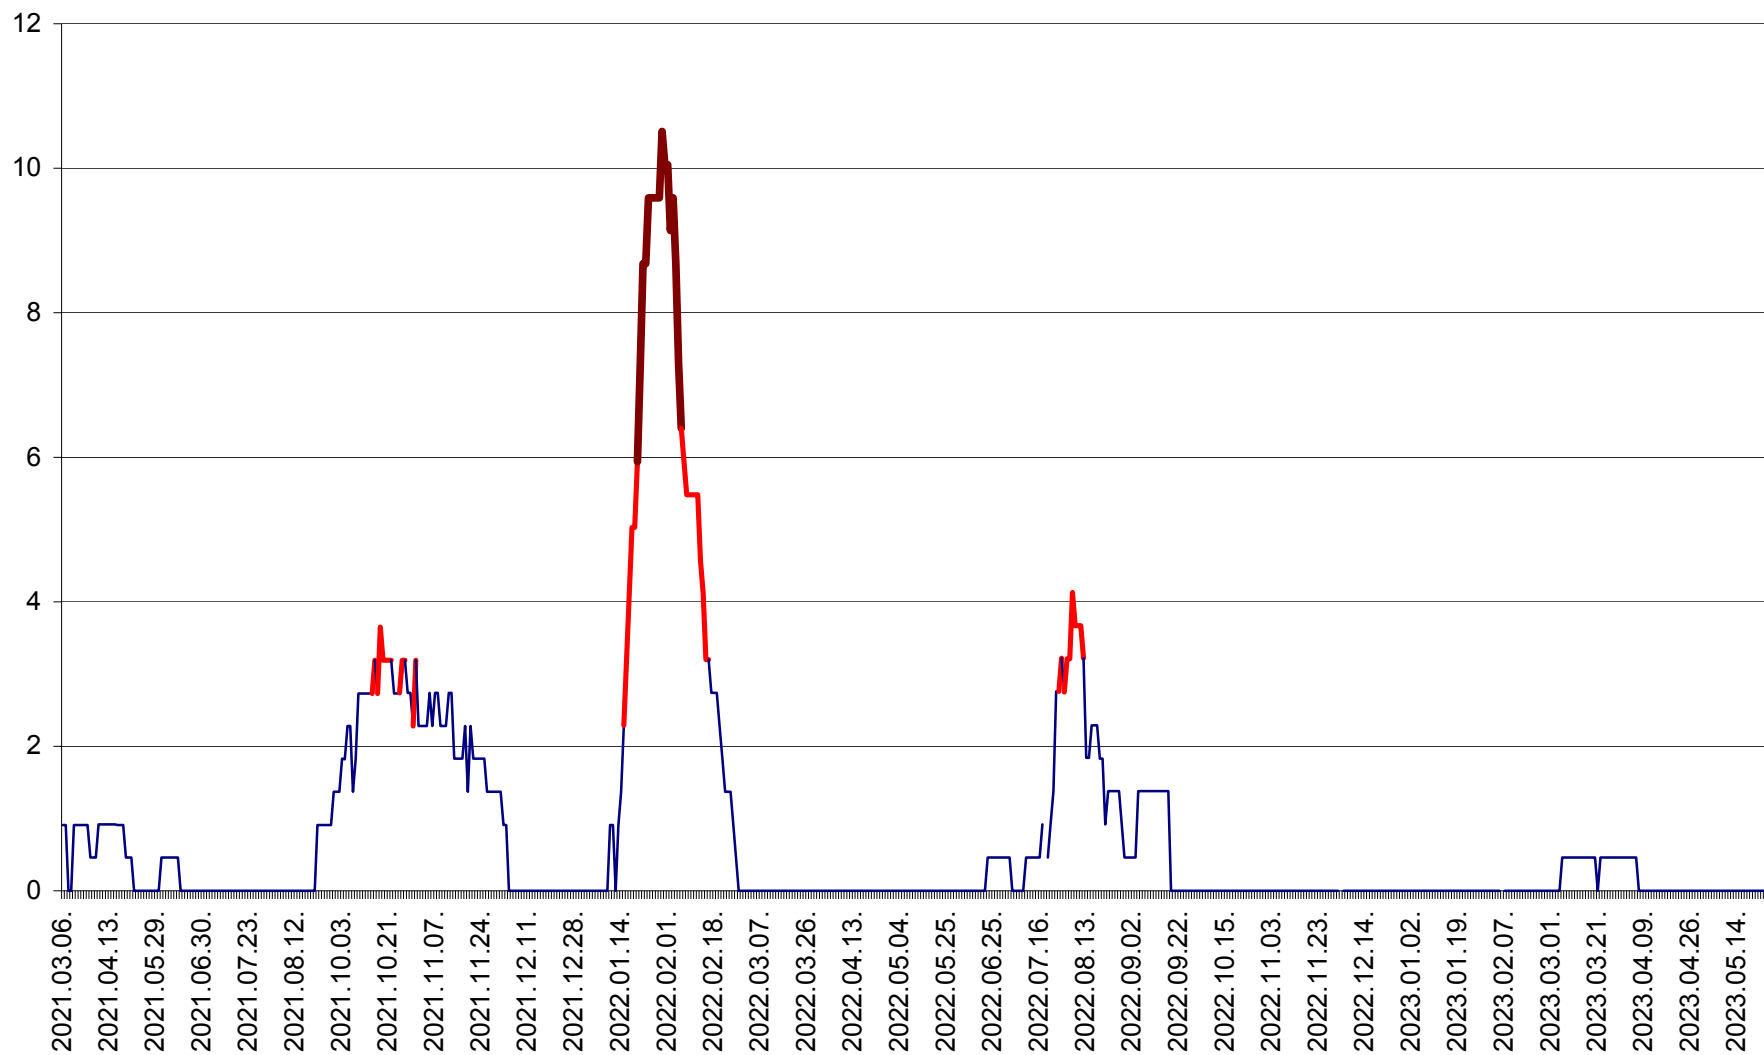

ORAȘ BĂLAN - Evoluția incidenței cumulate pe 14 zile la ‰ de locuitori  
2021.03.07. - 2023.05.24.

BILBOR - Evolutia incidentei cumulate pe 14 zile la ‰ de locuitori  
2021.03.07. - 2023.05.24.

ORAȘ BORSEC - Evolutia incidentei cumulate pe 14 zile la ‰ de locuitori  
2021.03.07. - 2023.05.24.

CICEU - Evolutia incidentei cumulate pe 14 zile la ‰ de locuitori  
2021.03.07. - 2023.05.24.

CIUCSÂNGEORGIU - Evolutia incidentei cumulate pe 14 zile la ‰ de locuitori  
2021.03.07. - 2023.05.24.

CIUMANI - Evolutia incidentei cumulate pe 14 zile la ‰ de locuitori  
2021.03.07. - 2023.05.24.

CORBU - Evolutia incidentei cumulate pe 14 zile la ‰ de locuitori  
2021.03.07. - 2023.05.24.

CORUND - Evolutia incidentei cumulate pe 14 zile la ‰ de locuitori  
2021.03.07. - 2023.05.24.

COZMENI - Evolutia incidentei cumulate pe 14 zile la ‰ de locuitori  
2021.03.07. - 2023.05.24.

ORAȘ CRISTURU SECUIESC - Evolutia incidentei cumulate pe 14 zile la ‰ de locuitori  
2021.03.07. - 2023.05.24.

DĂNEȘTI - Evolutia incidentei cumulate pe 14 zile la ‰ de locuitori  
2021.03.07. - 2023.05.24.