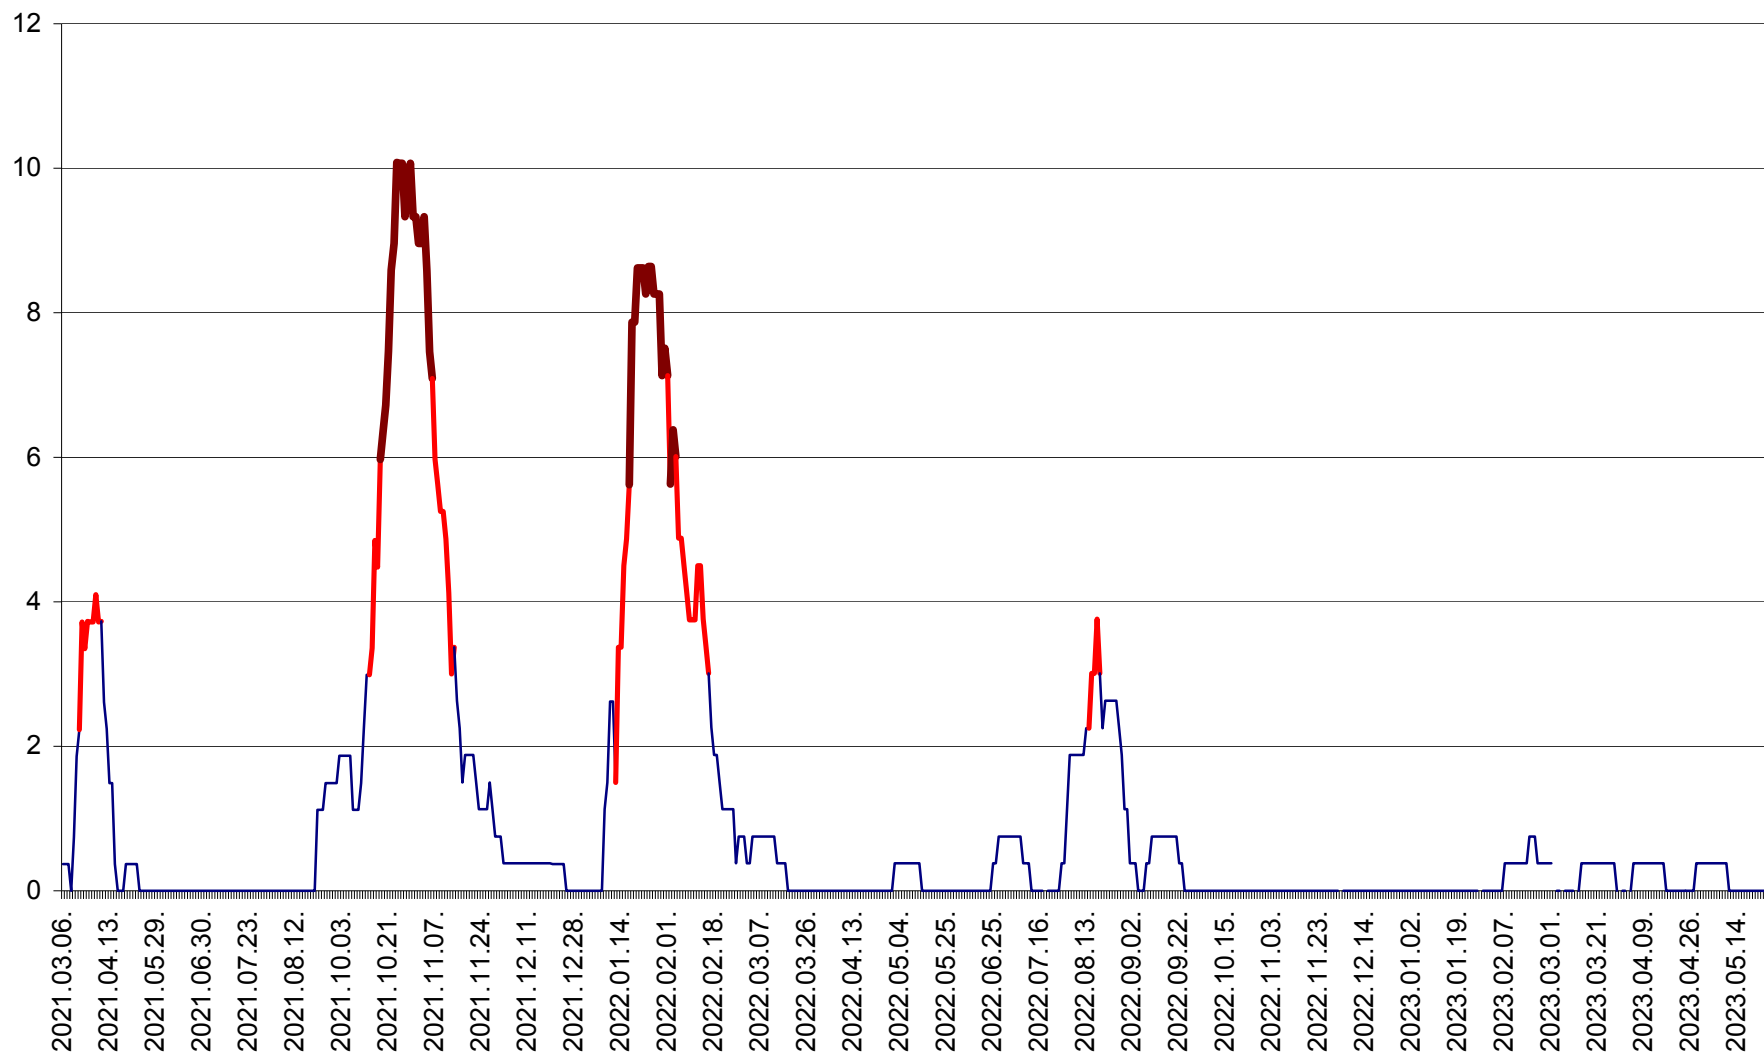

PRAID - Evolutia incidentei cumulate pe 14 zile la ‰ de locuitori  
2021.03.07. - 2023.05.24.

RACU - Evolutia incidentei cumulate pe 14 zile la ‰ de locuitori  
2021.03.07. - 2023.05.24.

REMETEA - Evolutia incidentei cumulate pe 14 zile la % de locuitori  
2021.03.07. - 2023.05.24.

SĂCEL - Evolutia incidentei cumulate pe 14 zile la ‰ de locuitori  
2021.03.07. - 2023.05.24.

SÂNCRĂIENI - Evolutia incidentei cumulate pe 14 zile la ‰ de locuitori  
2021.03.07. - 2023.05.24.

SÂNDOMINIC - Evolutia incidentei cumulate pe 14 zile la ‰ de locuitori  
2021.03.07. - 2023.05.24.