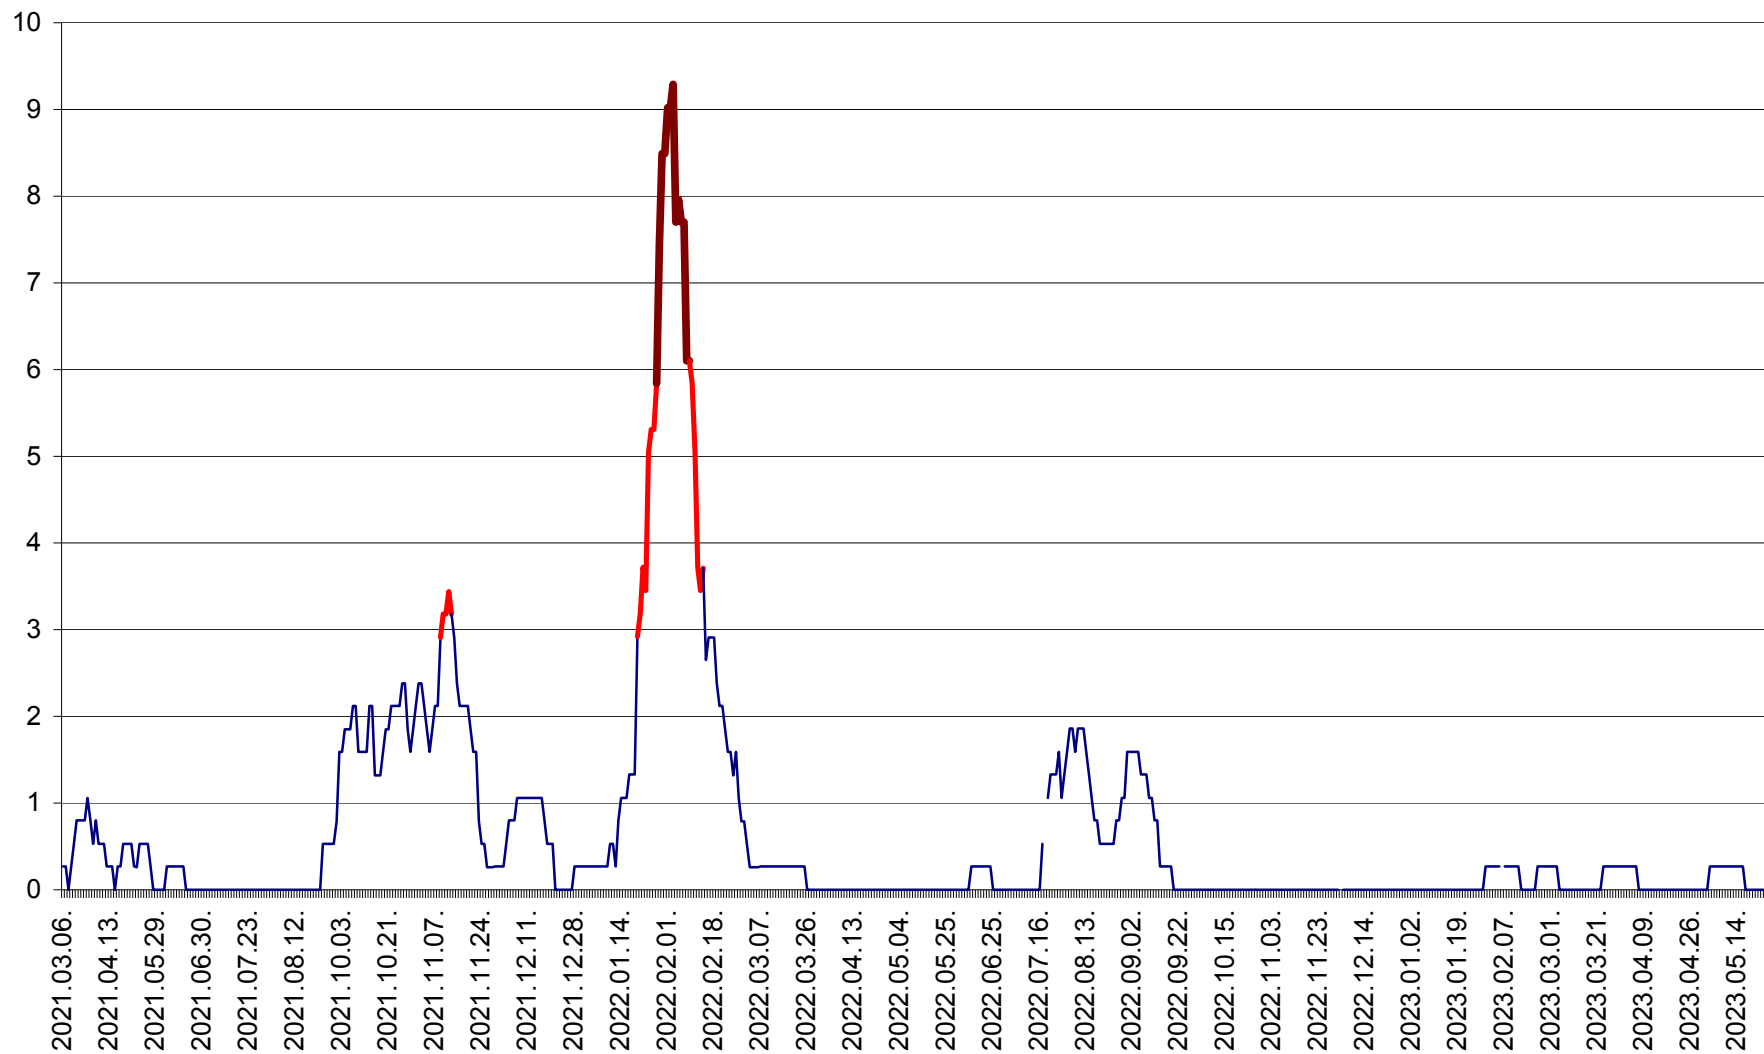

ORAȘ CRISTURU SECUIESC - Evolutia incidentei cumulate pe 14 zile la ‰ de locuitori  
2021.03.07. - 2023.05.24.

DĂNEȘTI - Evolutia incidentei cumulate pe 14 zile la ‰ de locuitori  
2021.03.07. - 2023.05.24.

DÂRJIU - Evolutia incidentei cumulate pe 14 zile la ‰ de locuitori  
2021.03.07. - 2023.05.24.

DEALU - Evolutia incidentei cumulate pe 14 zile la ‰ de locuitori  
2021.03.07. - 2023.05.24.

DITRĂU - Evolutia incidentei cumulate pe 14 zile la ‰ de locuitori  
2021.03.07. - 2023.05.24.

FELICENI - Evolutia incidentei cumulate pe 14 zile la ‰ de locuitori  
2021.03.07. - 2023.05.24.

FRUMOASA - Evolutia incidentei cumulate pe 14 zile la ‰ de locuitori  
2021.03.07. - 2023.05.24.

GĂLĂUȚAȘ - Evoluția incidenței cumulate pe 14 zile la ‰ de locuitori  
2021.03.07. - 2023.05.24.