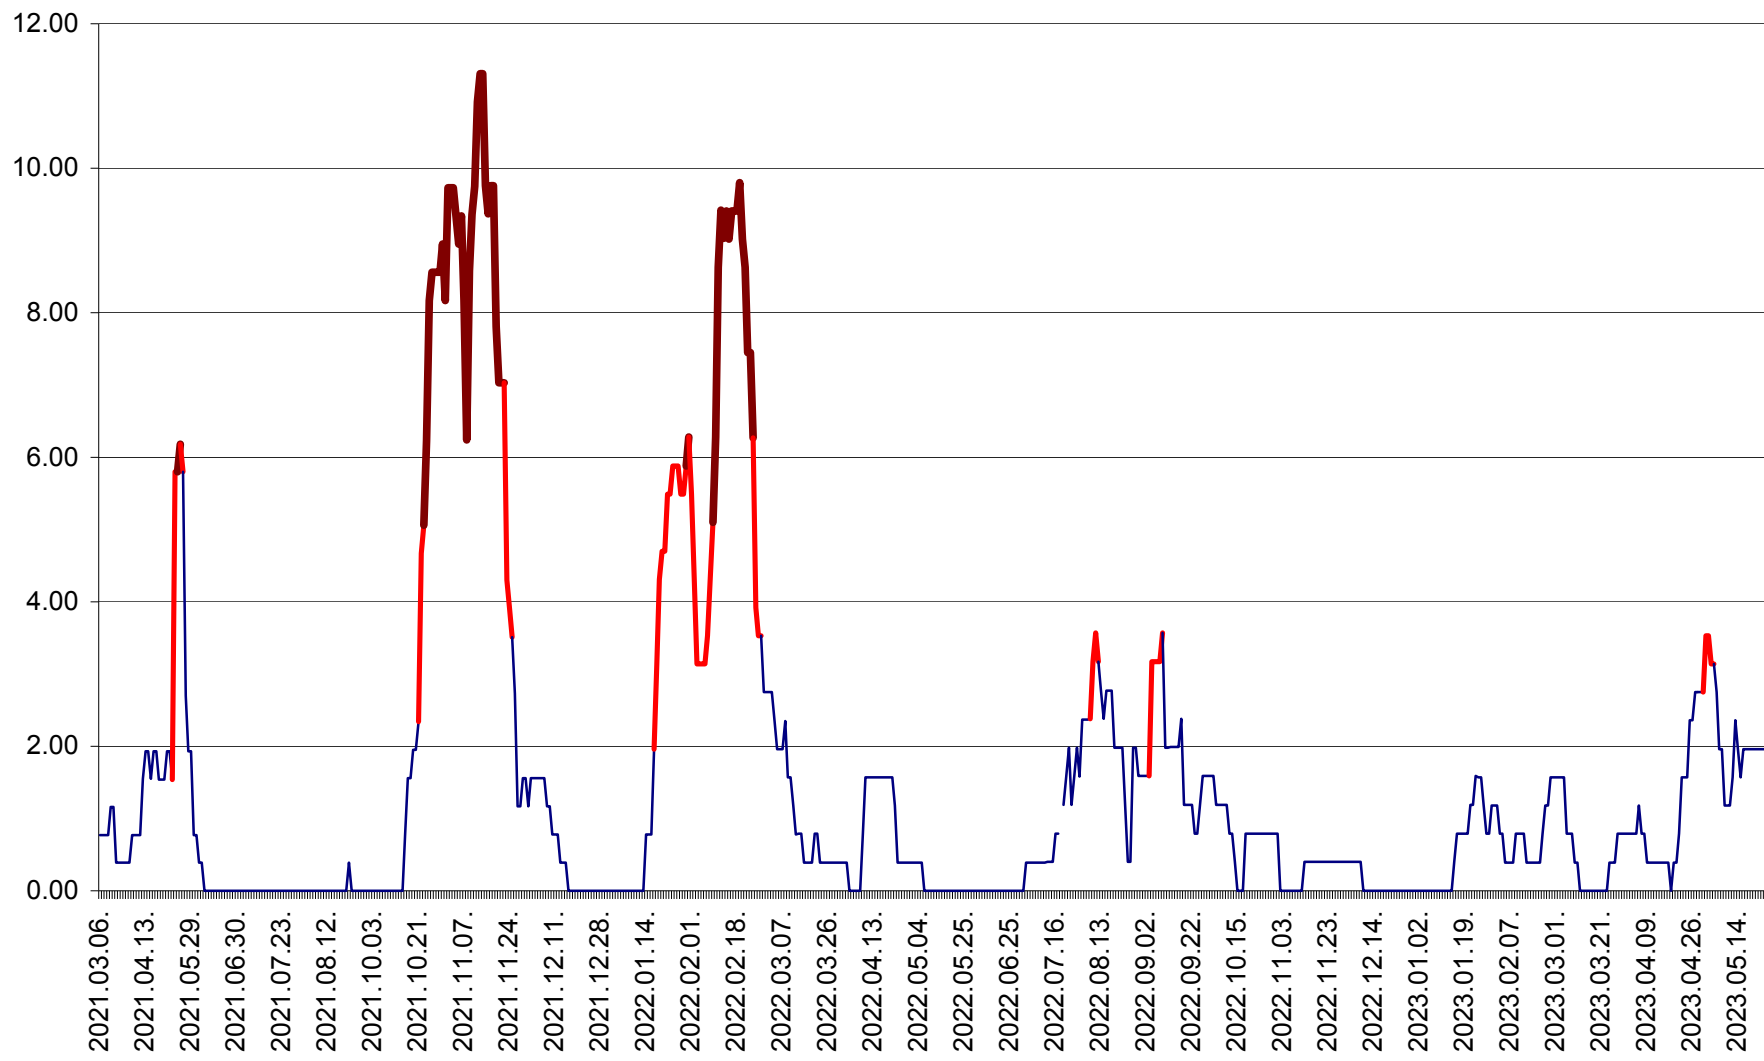

ATID - Evolutia incidentei cumulate pe 14 zile la % de locuitori  
2021.03.07. - 2023.05.24.

AVRĂMEȘTI - Evolutia incidentei cumulate pe 14 zile la ‰ de locuitori  
2021.03.07. - 2023.05.24.

ORAȘ BĂILE TUȘNAD - Evoluția incidenței cumulate pe 14 zile la ‰ de locuitori  
2021.03.07. - 2023.05.24.

ORAȘ BĂLAN - Evoluția incidenței cumulate pe 14 zile la ‰ de locuitori  
2021.03.07. - 2023.05.24.

BILBOR - Evolutia incidentei cumulate pe 14 zile la ‰ de locuitori  
2021.03.07. - 2023.05.24.

ORAȘ BORSEC - Evolutia incidentei cumulate pe 14 zile la ‰ de locuitori  
2021.03.07. - 2023.05.24.

BRĂDEȘTI - Evoluția incidenței cumulate pe 14 zile la ‰ de locuitori  
2021.03.07. - 2023.05.24.

CĂPÂLNIȚA - Evolutia incidentei cumulate pe 14 zile la ‰ de locuitori  
2021.03.07. - 2023.05.24.

CÂRȚA - Evolutia incidentei cumulate pe 14 zile la ‰ de locuitori  
2021.03.07. - 2023.05.24.