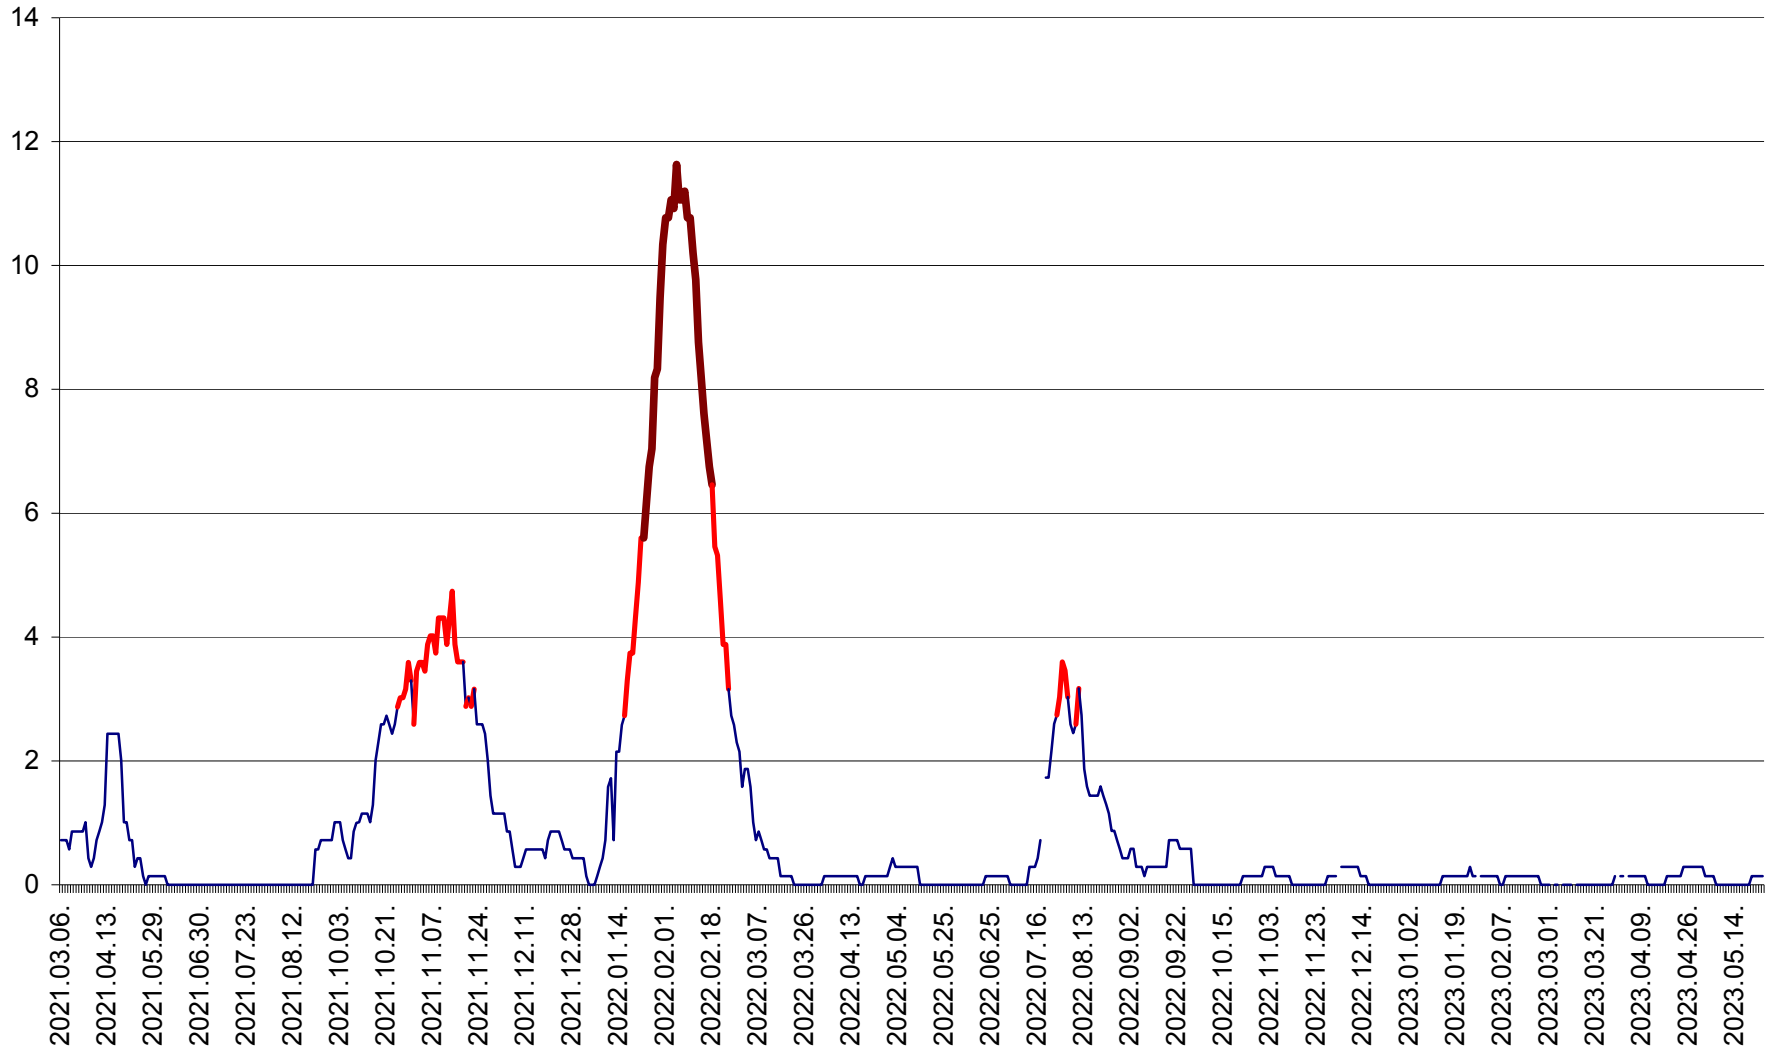

RACU - Evolutia incidentei cumulate pe 14 zile la ‰ de locuitori
2021.03.07. - 2023.05.24.

PRAID - Evolutia incidentei cumulate pe 14 zile la ‰ de locuitori
2021.03.07. - 2023.05.24.