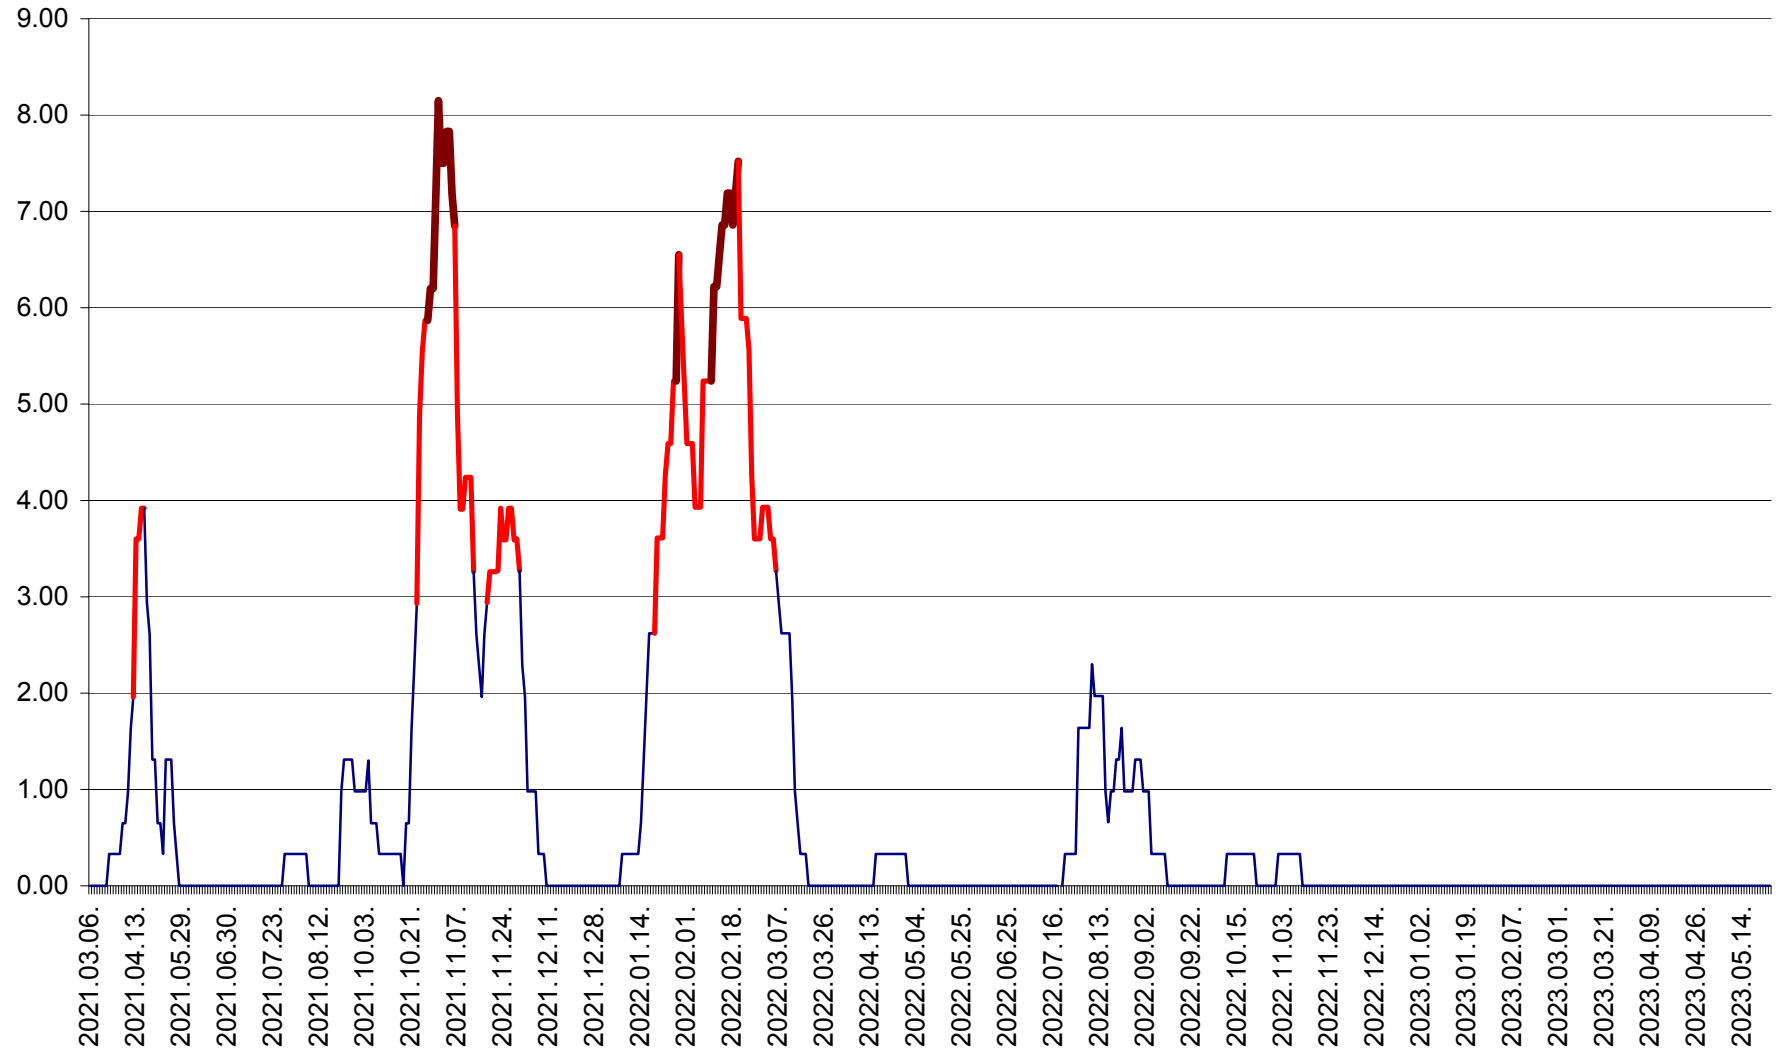

ATID - Evolutia incidentei cumulate pe 14 zile la % de locuitori  
2021.03.07. - 2023.05.24.

AVRĂMEȘTI - Evolutia incidentei cumulate pe 14 zile la ‰ de locuitori  
2021.03.07. - 2023.05.24.

ORAȘ BĂILE TUȘNAD - Evoluția incidenței cumulate pe 14 zile la ‰ de locuitori  
2021.03.07. - 2023.05.24.

ORAȘ BĂLAN - Evoluția incidenței cumulate pe 14 zile la ‰ de locuitori  
2021.03.07. - 2023.05.24.

BILBOR - Evolutia incidentei cumulate pe 14 zile la ‰ de locuitori  
2021.03.07. - 2023.05.24.

ORAȘ BORSEC - Evolutia incidentei cumulate pe 14 zile la ‰ de locuitori  
2021.03.07. - 2023.05.24.

BRĂDEȘTI - Evoluția incidenței cumulate pe 14 zile la ‰ de locuitori  
2021.03.07. - 2023.05.24.

CĂPÂLNIȚA - Evolutia incidentei cumulate pe 14 zile la ‰ de locuitori  
2021.03.07. - 2023.05.24.

CÂRȚA - Evolutia incidentei cumulate pe 14 zile la ‰ de locuitori  
2021.03.07. - 2023.05.24.