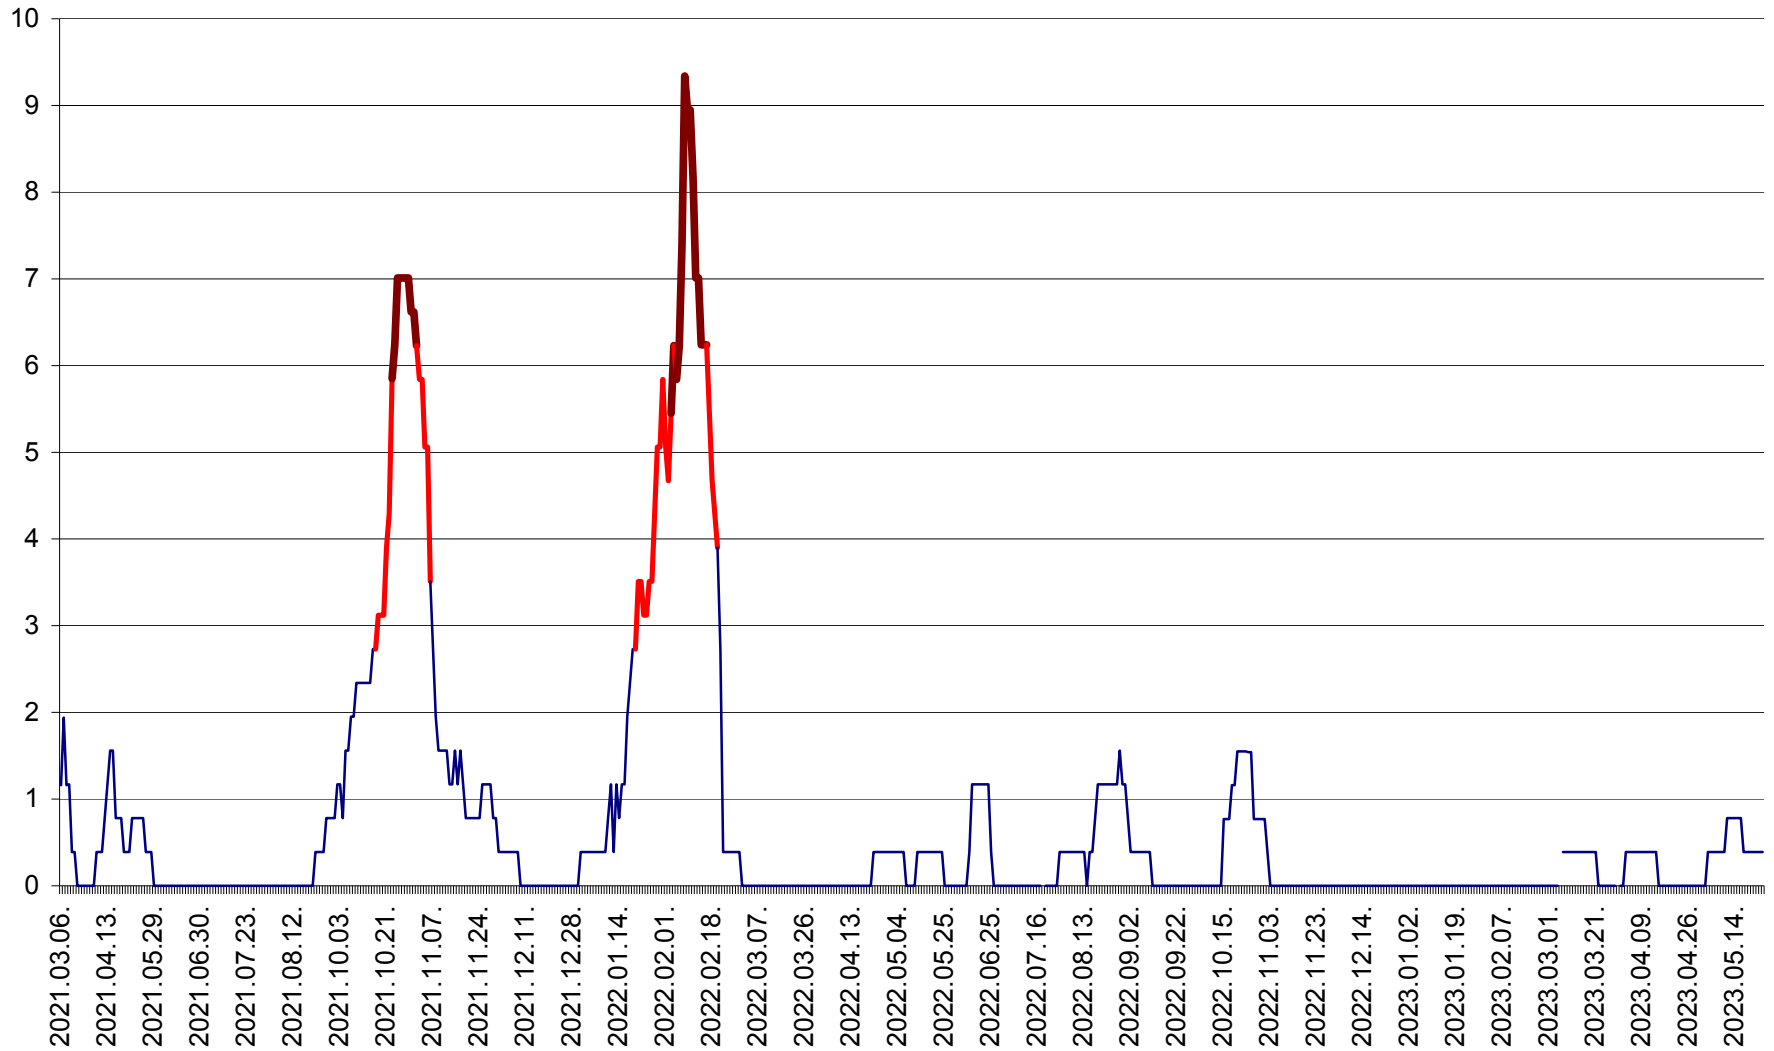

MUNICIPIUL TOPLIȚA - Evolutia incidentei cumulate pe 14 zile la ‰ de locuitori
2021.03.07. - 2023.05.24.

TOMEȘTI - Evolutia incidentei cumulate pe 14 zile la ‰ de locuitori
2021.03.07. - 2023.05.24.