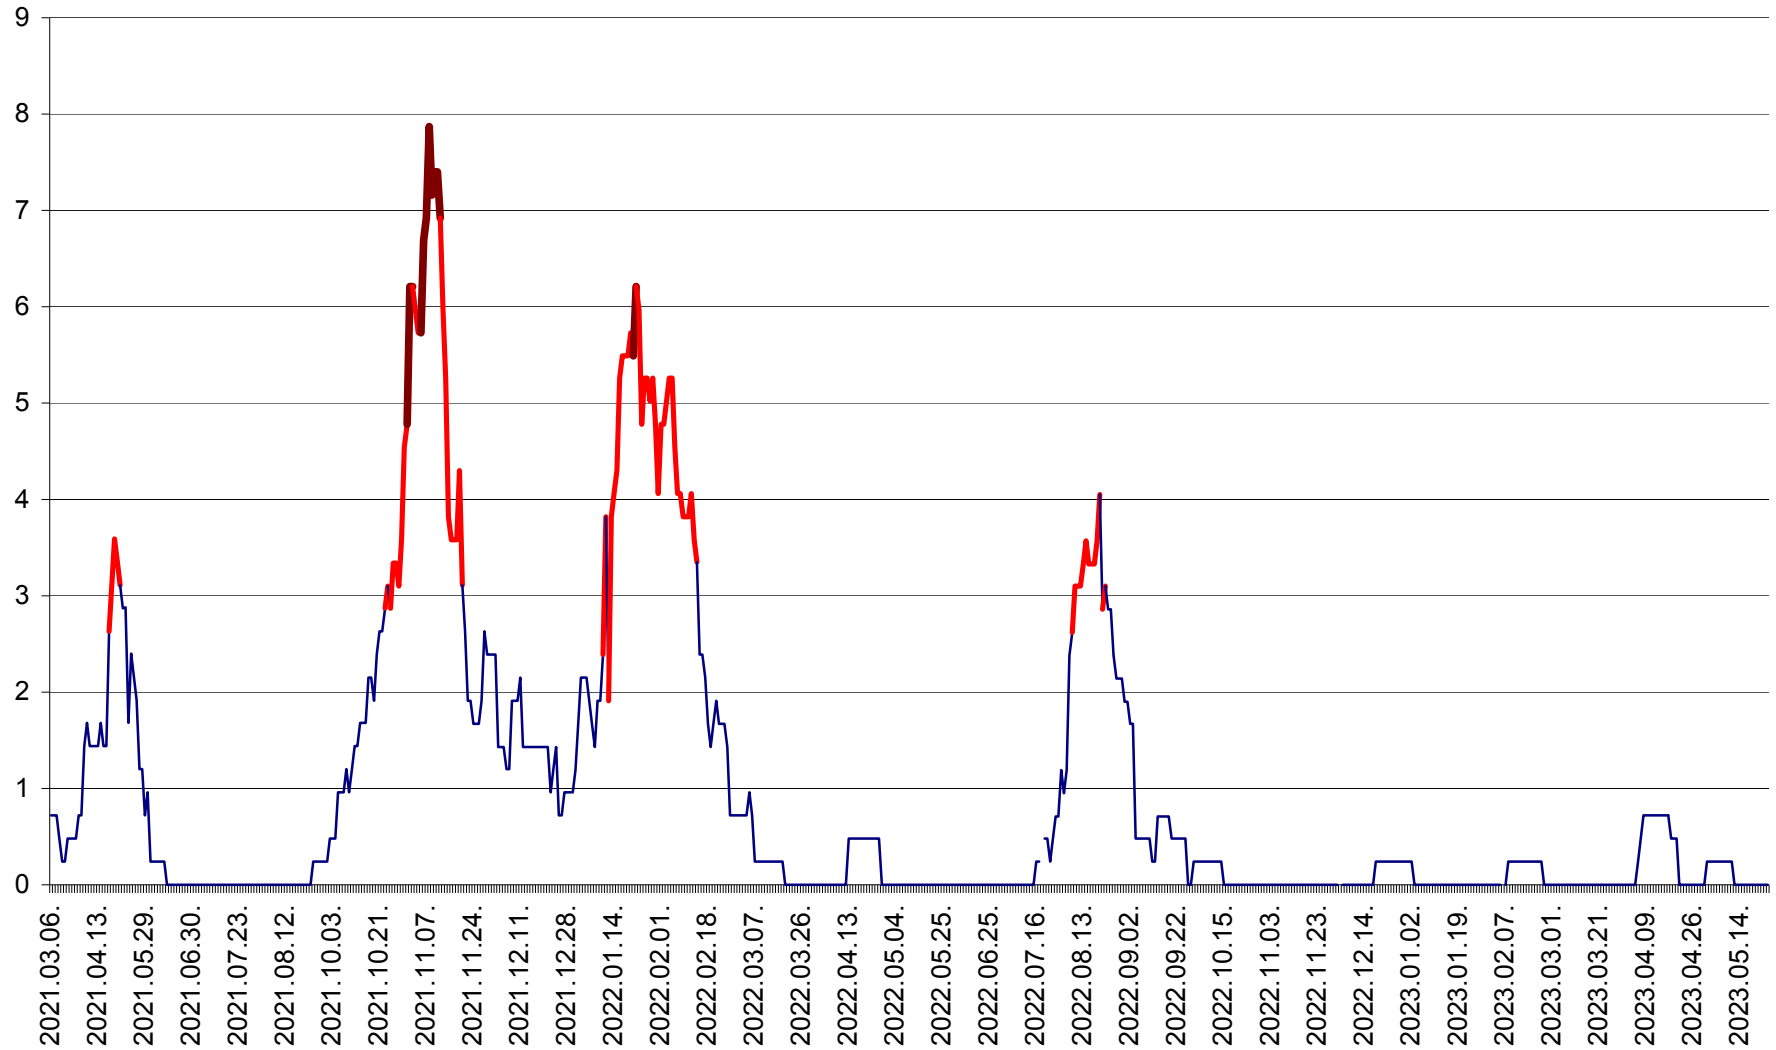

CORBU - Evolutia incidentei cumulate pe 14 zile la ‰ de locuitori  
2021.03.07. - 2023.05.24.

CORUND - Evolutia incidentei cumulate pe 14 zile la ‰ de locuitori  
2021.03.07. - 2023.05.24.

COZMENI - Evolutia incidentei cumulate pe 14 zile la ‰ de locuitori  
2021.03.07. - 2023.05.24.

ORAȘ CRISTURU SECUIESC - Evolutia incidentei cumulate pe 14 zile la ‰ de locuitori  
2021.03.07. - 2023.05.24.

DĂNEȘTI - Evolutia incidentei cumulate pe 14 zile la ‰ de locuitori  
2021.03.07. - 2023.05.24.

DÂRJIU - Evolutia incidentei cumulate pe 14 zile la ‰ de locuitori  
2021.03.07. - 2023.05.24.

DEALU - Evolutia incidentei cumulate pe 14 zile la ‰ de locuitori  
2021.03.07. - 2023.05.24.

DITRĂU - Evolutia incidentei cumulate pe 14 zile la ‰ de locuitori  
2021.03.07. - 2023.05.24.