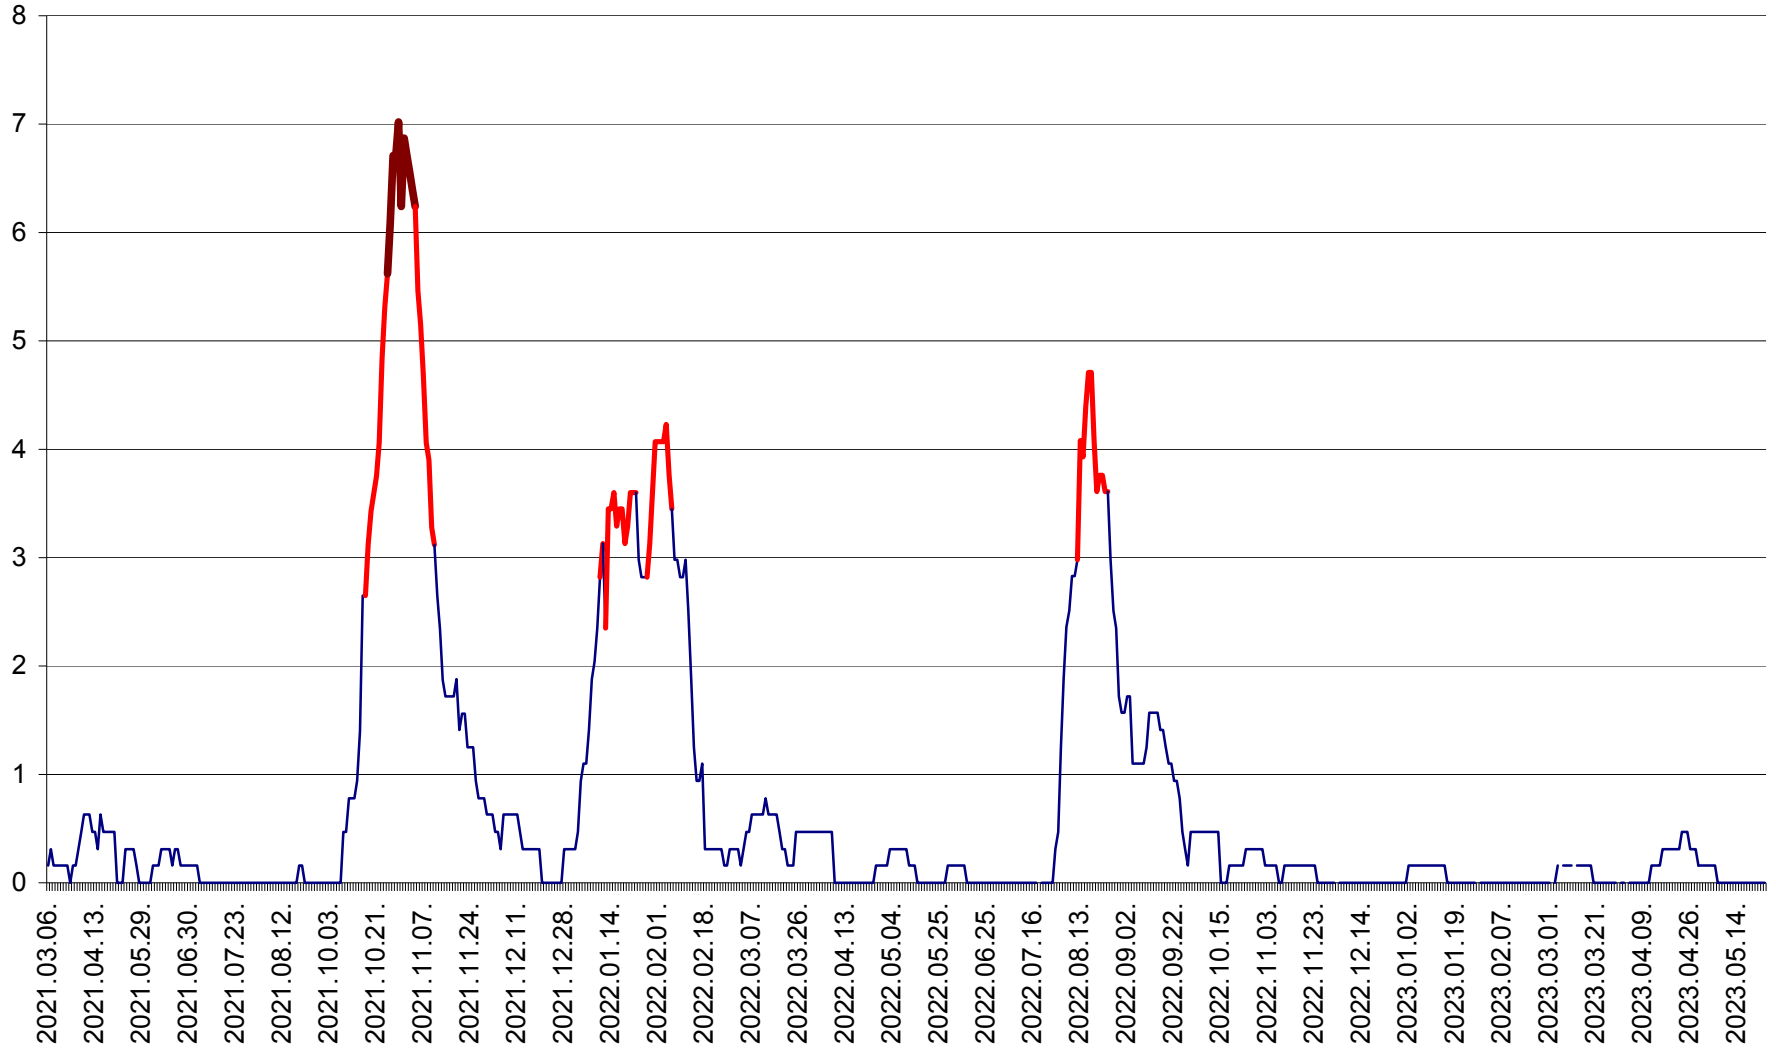

PLĂIEȘII DE JOS - Evoluția incidenței cumulate pe 14 zile la ‰ de locuitori  
2021.03.07. - 2023.05.24.

PORUMBENI - Evolutia incidentei cumulate pe 14 zile la ‰ de locuitori  
2021.03.07. - 2023.05.24.

PRAID - Evolutia incidentei cumulate pe 14 zile la ‰ de locuitori  
2021.03.07. - 2023.05.24.

RACU - Evolutia incidentei cumulate pe 14 zile la ‰ de locuitori  
2021.03.07. - 2023.05.24.

REMETEA - Evolutia incidentei cumulate pe 14 zile la % de locuitori  
2021.03.07. - 2023.05.24.