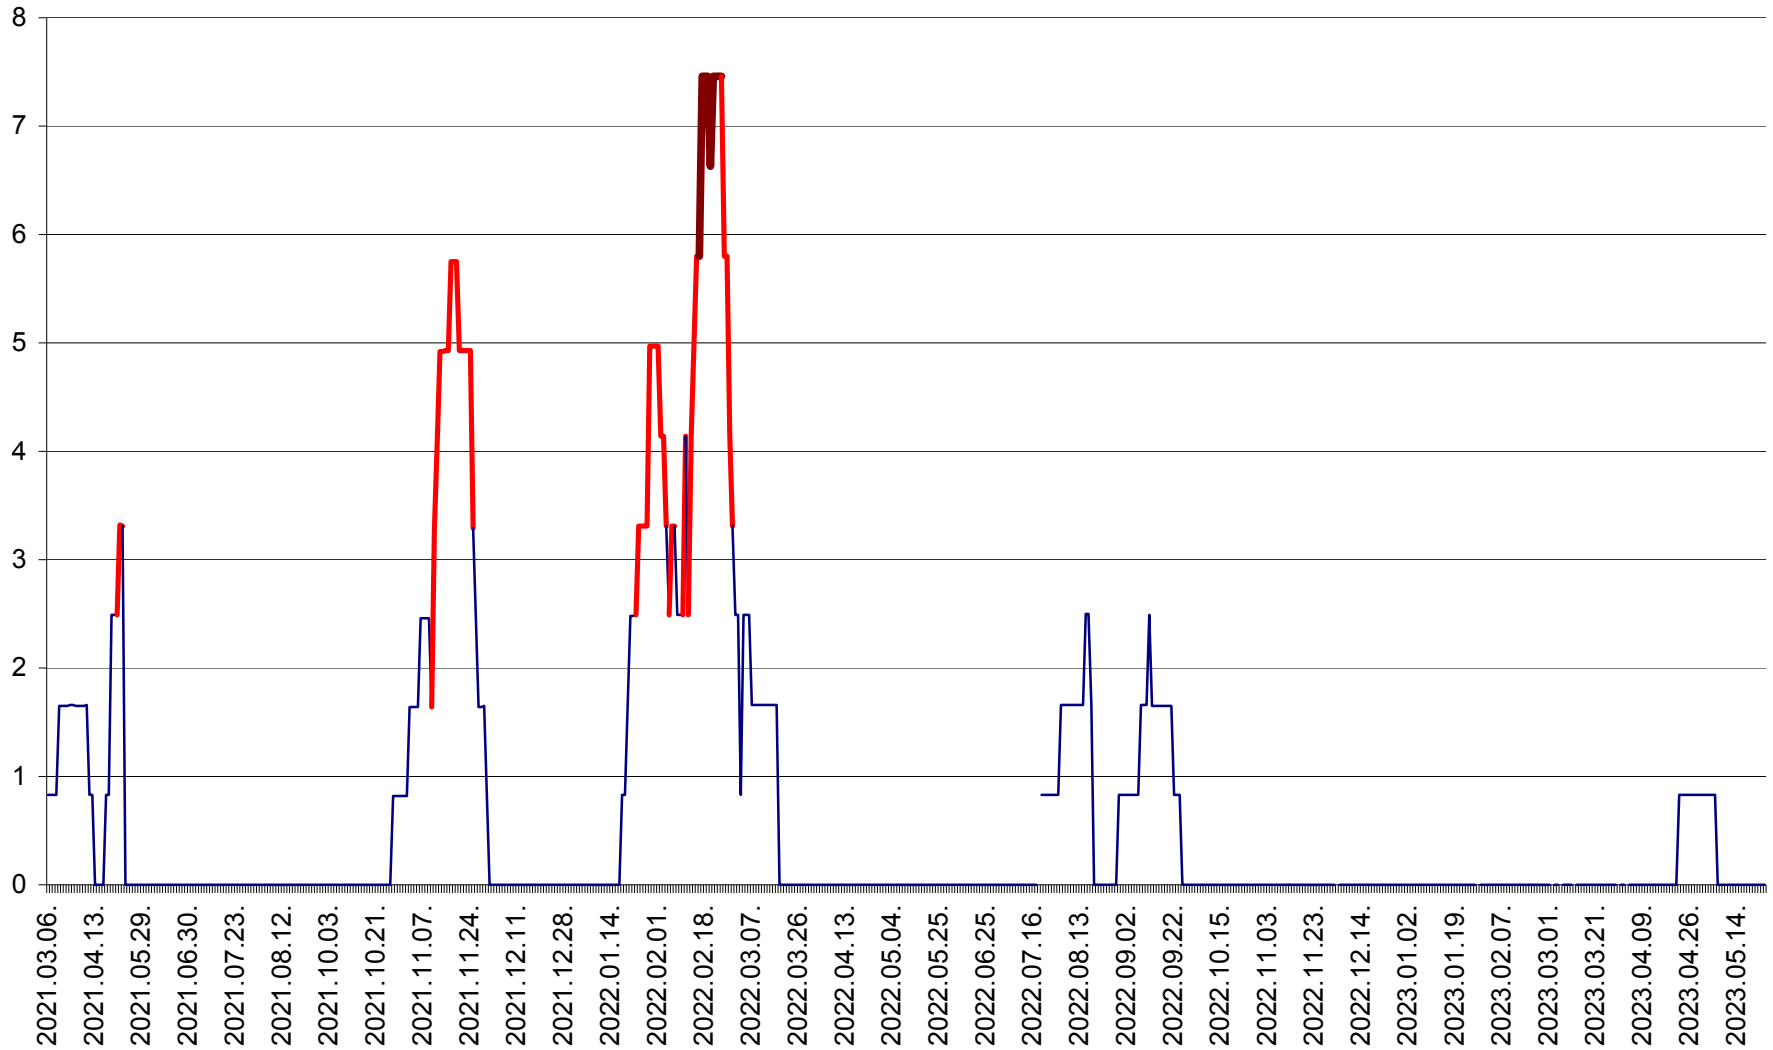

PRAID - Evolutia incidentei cumulate pe 14 zile la ‰ de locuitori  
2021.03.07. - 2023.05.24.

RACU - Evolutia incidentei cumulate pe 14 zile la ‰ de locuitori  
2021.03.07. - 2023.05.24.

REMETEA - Evolutia incidentei cumulate pe 14 zile la % de locuitori  
2021.03.07. - 2023.05.24.

SĂCEL - Evolutia incidentei cumulate pe 14 zile la ‰ de locuitori  
2021.03.07. - 2023.05.24.

SÂNCRĂIENI - Evolutia incidentei cumulate pe 14 zile la ‰ de locuitori  
2021.03.07. - 2023.05.24.

SÂNDOMINIC - Evolutia incidentei cumulate pe 14 zile la ‰ de locuitori  
2021.03.07. - 2023.05.24.