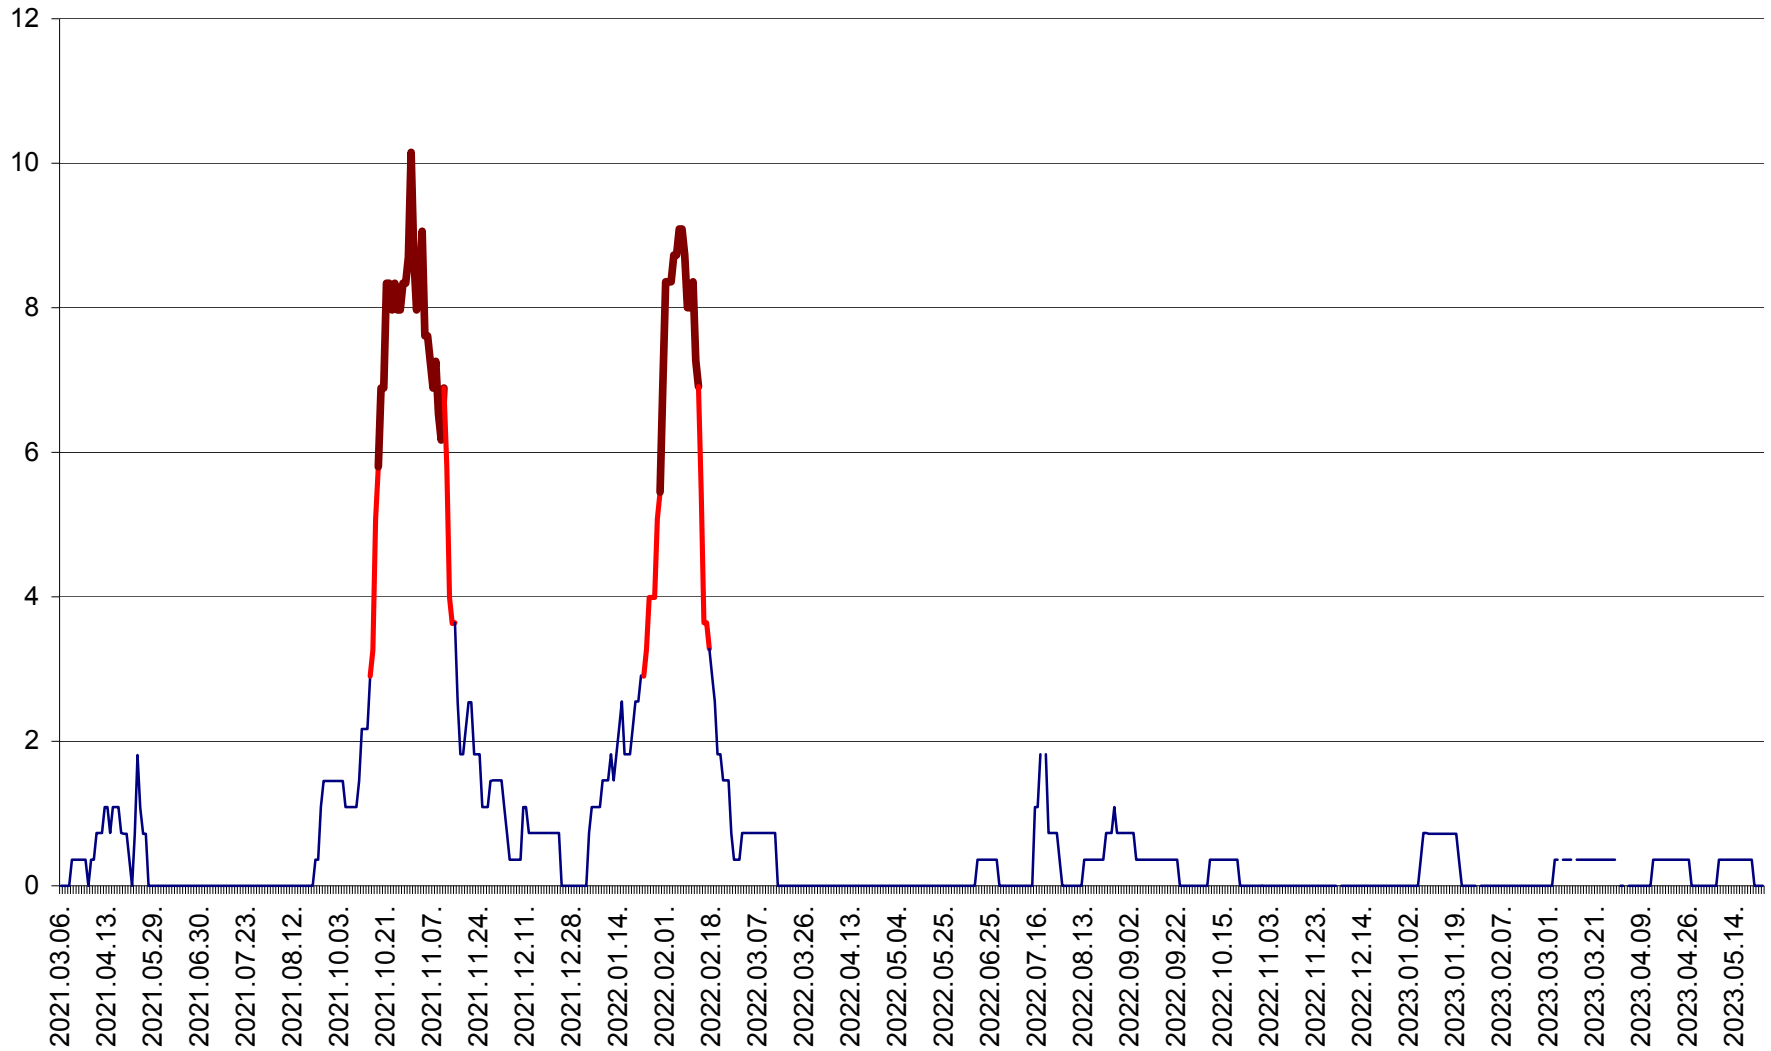

MUGENI - Evolutia incidentei cumulate pe 14 zile la ‰ de locuitori
2021.03.07. - 2023.05.24.

MIHĂILENI - Evolutia incidentei cumulate pe 14 zile la ‰ de locuitori
2021.03.07. - 2023.05.24.