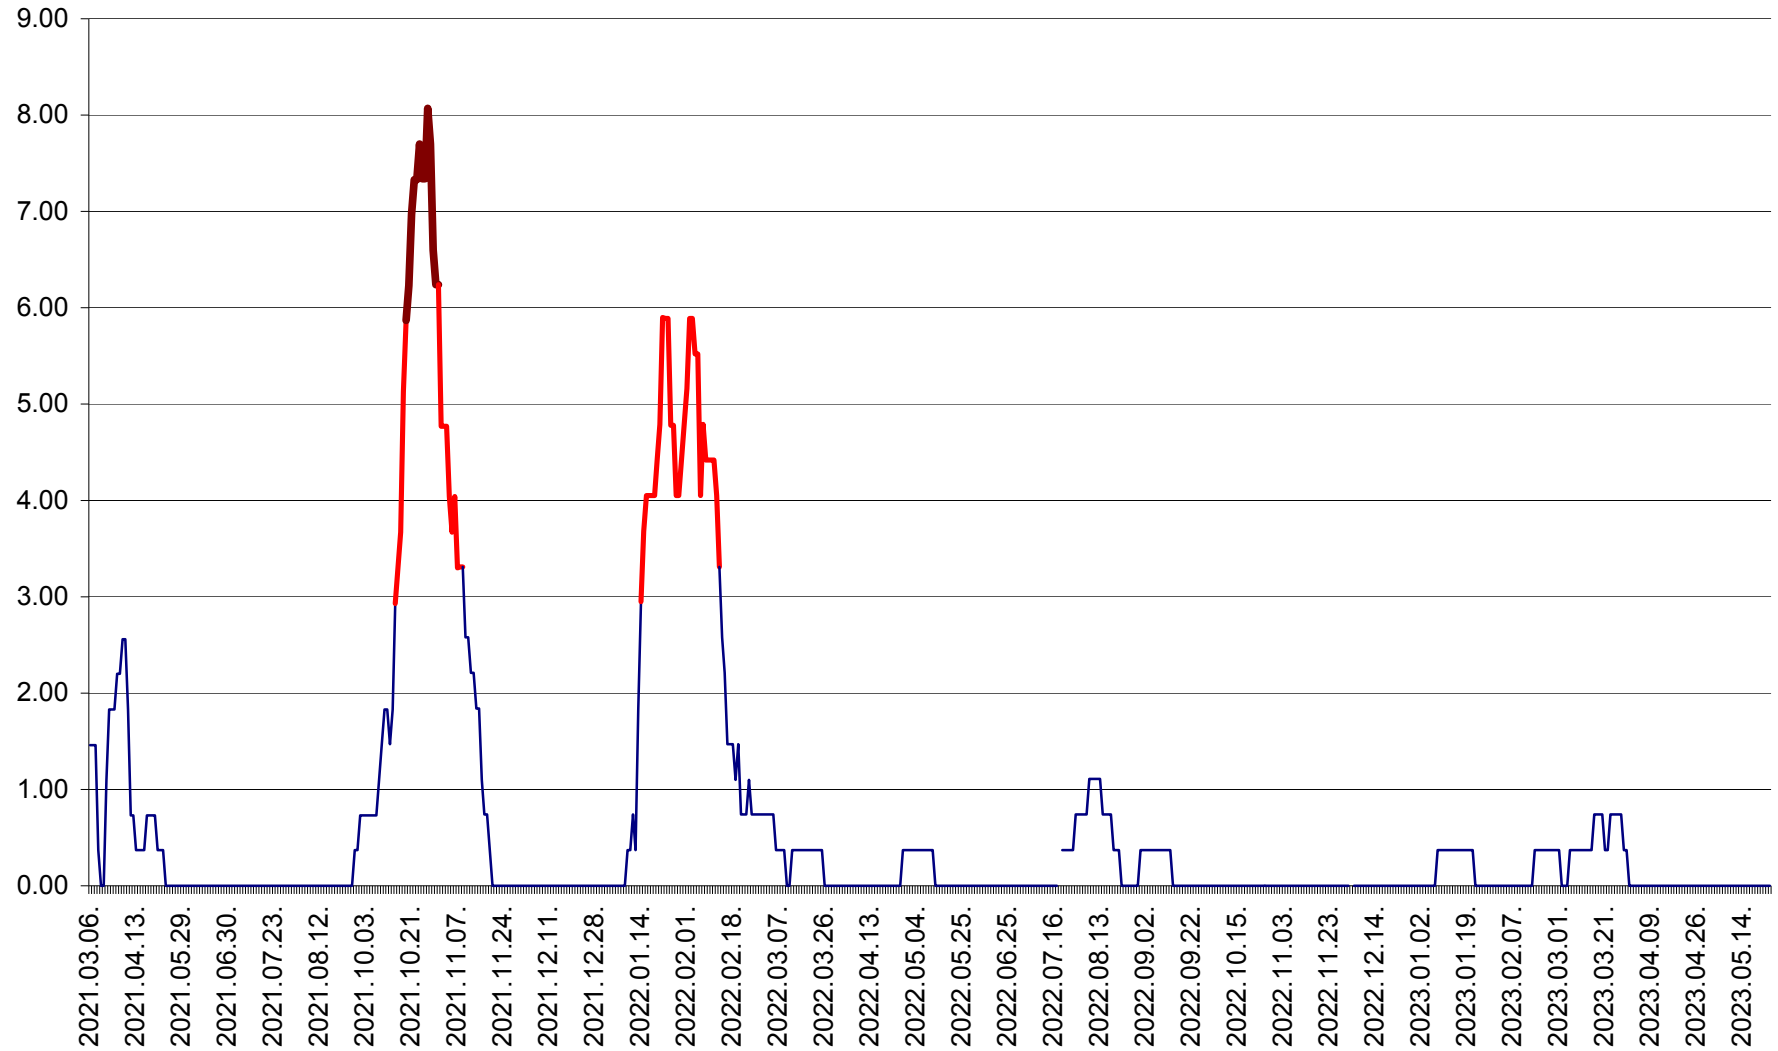

ORAȘ BĂLAN - Evoluția incidenței cumulate pe 14 zile la ‰ de locuitori  
2021.03.07. - 2023.05.24.

BILBOR - Evolutia incidentei cumulate pe 14 zile la ‰ de locuitori  
2021.03.07. - 2023.05.24.

ORAȘ BORSEC - Evolutia incidentei cumulate pe 14 zile la ‰ de locuitori  
2021.03.07. - 2023.05.24.

BRĂDEȘTI - Evoluția incidenței cumulate pe 14 zile la ‰ de locuitori  
2021.03.07. - 2023.05.24.

CĂPÂLNIȚA - Evolutia incidentei cumulate pe 14 zile la ‰ de locuitori  
2021.03.07. - 2023.05.24.

CÂRȚA - Evolutia incidentei cumulate pe 14 zile la ‰ de locuitori  
2021.03.07. - 2023.05.24.

CICEU - Evolutia incidentei cumulate pe 14 zile la ‰ de locuitori  
2021.03.07. - 2023.05.24.

CIUCSÂNGEORGIU - Evolutia incidentei cumulate pe 14 zile la ‰ de locuitori  
2021.03.07. - 2023.05.24.

CIUMANI - Evolutia incidentei cumulate pe 14 zile la ‰ de locuitori  
2021.03.07. - 2023.05.24.

CORBU - Evolutia incidentei cumulate pe 14 zile la ‰ de locuitori  
2021.03.07. - 2023.05.24.

CORUND - Evolutia incidentei cumulate pe 14 zile la ‰ de locuitori  
2021.03.07. - 2023.05.24.

COZMENI - Evolutia incidentei cumulate pe 14 zile la ‰ de locuitori  
2021.03.07. - 2023.05.24.