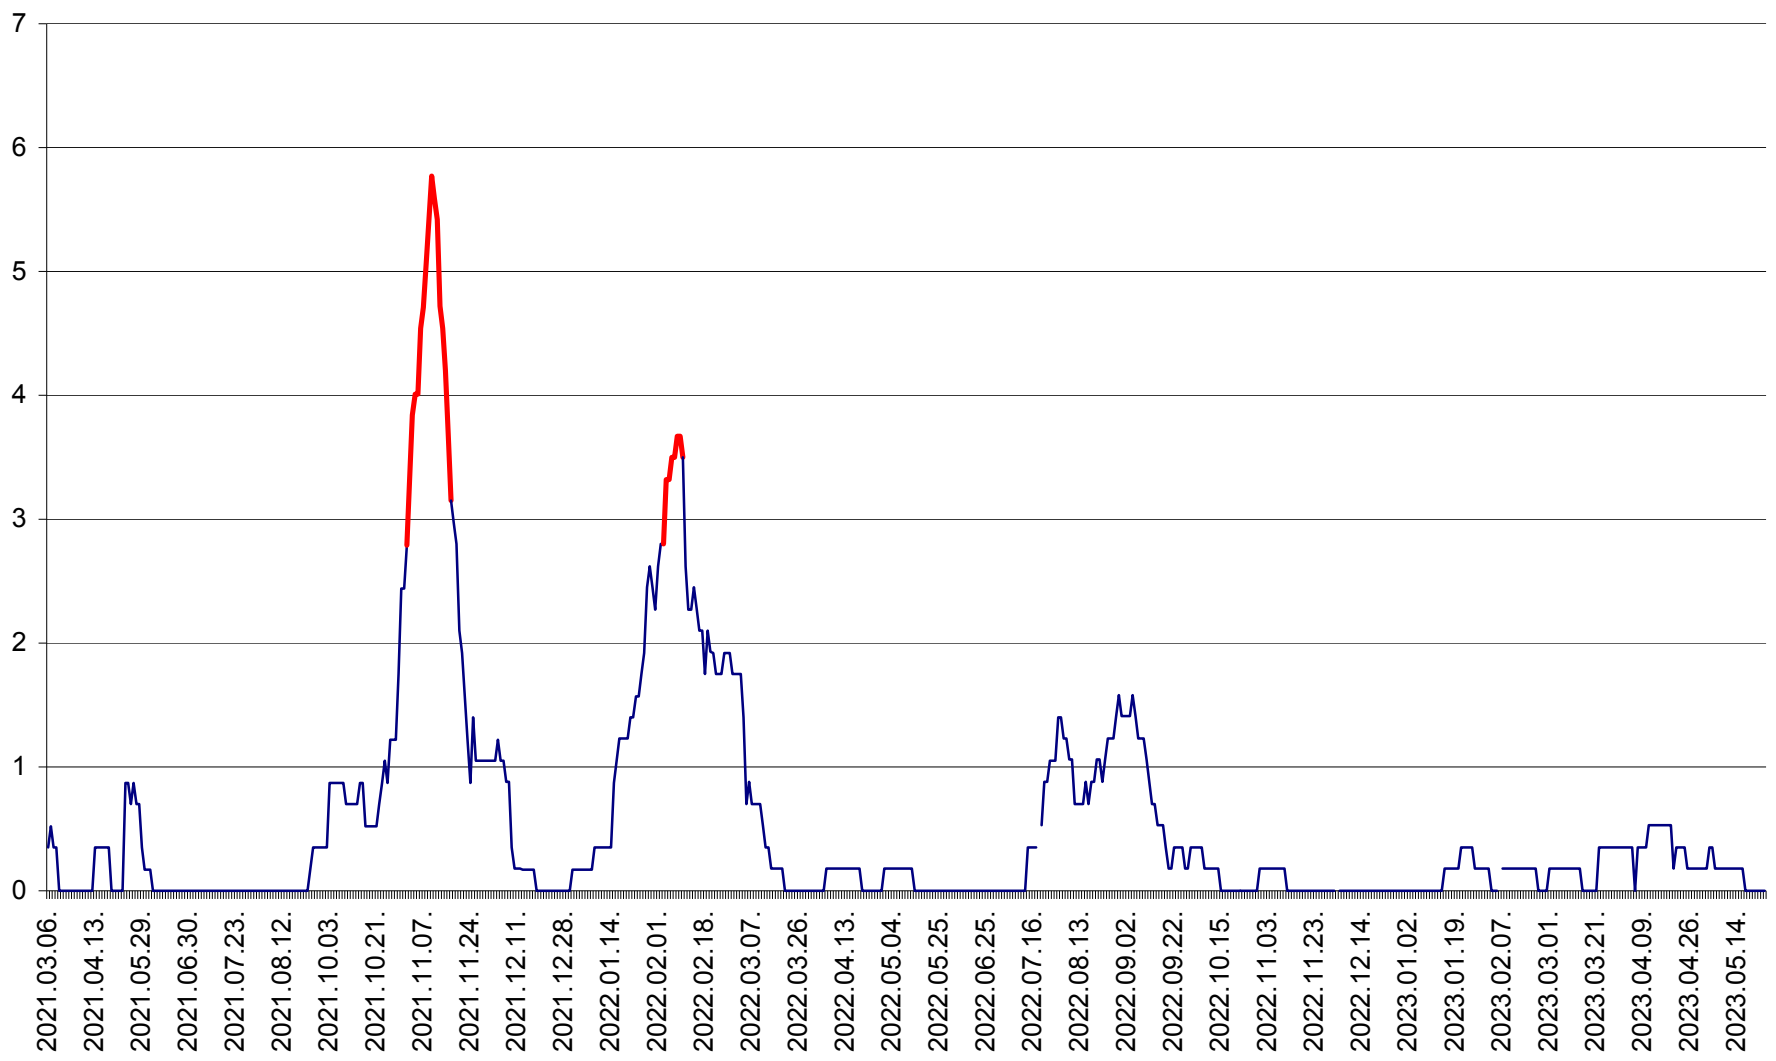

ORAȘ BĂLAN - Evoluția incidenței cumulate pe 14 zile la ‰ de locuitori  
2021.03.07. - 2023.05.24.

BILBOR - Evolutia incidentei cumulate pe 14 zile la ‰ de locuitori  
2021.03.07. - 2023.05.24.

ORAȘ BORSEC - Evolutia incidentei cumulate pe 14 zile la ‰ de locuitori  
2021.03.07. - 2023.05.24.

CORBU - Evolutia incidentei cumulate pe 14 zile la ‰ de locuitori  
2021.03.07. - 2023.05.24.

CORUND - Evolutia incidentei cumulate pe 14 zile la ‰ de locuitori  
2021.03.07. - 2023.05.24.

COZMENI - Evolutia incidentei cumulate pe 14 zile la ‰ de locuitori  
2021.03.07. - 2023.05.24.

ORAȘ CRISTURU SECUIESC - Evolutia incidentei cumulate pe 14 zile la ‰ de locuitori  
2021.03.07. - 2023.05.24.

DĂNEȘTI - Evolutia incidentei cumulate pe 14 zile la ‰ de locuitori  
2021.03.07. - 2023.05.24.

DÂRJIU - Evolutia incidentei cumulate pe 14 zile la ‰ de locuitori  
2021.03.07. - 2023.05.24.

DEALU - Evolutia incidentei cumulate pe 14 zile la ‰ de locuitori  
2021.03.07. - 2023.05.24.

DITRĂU - Evolutia incidentei cumulate pe 14 zile la ‰ de locuitori  
2021.03.07. - 2023.05.24.