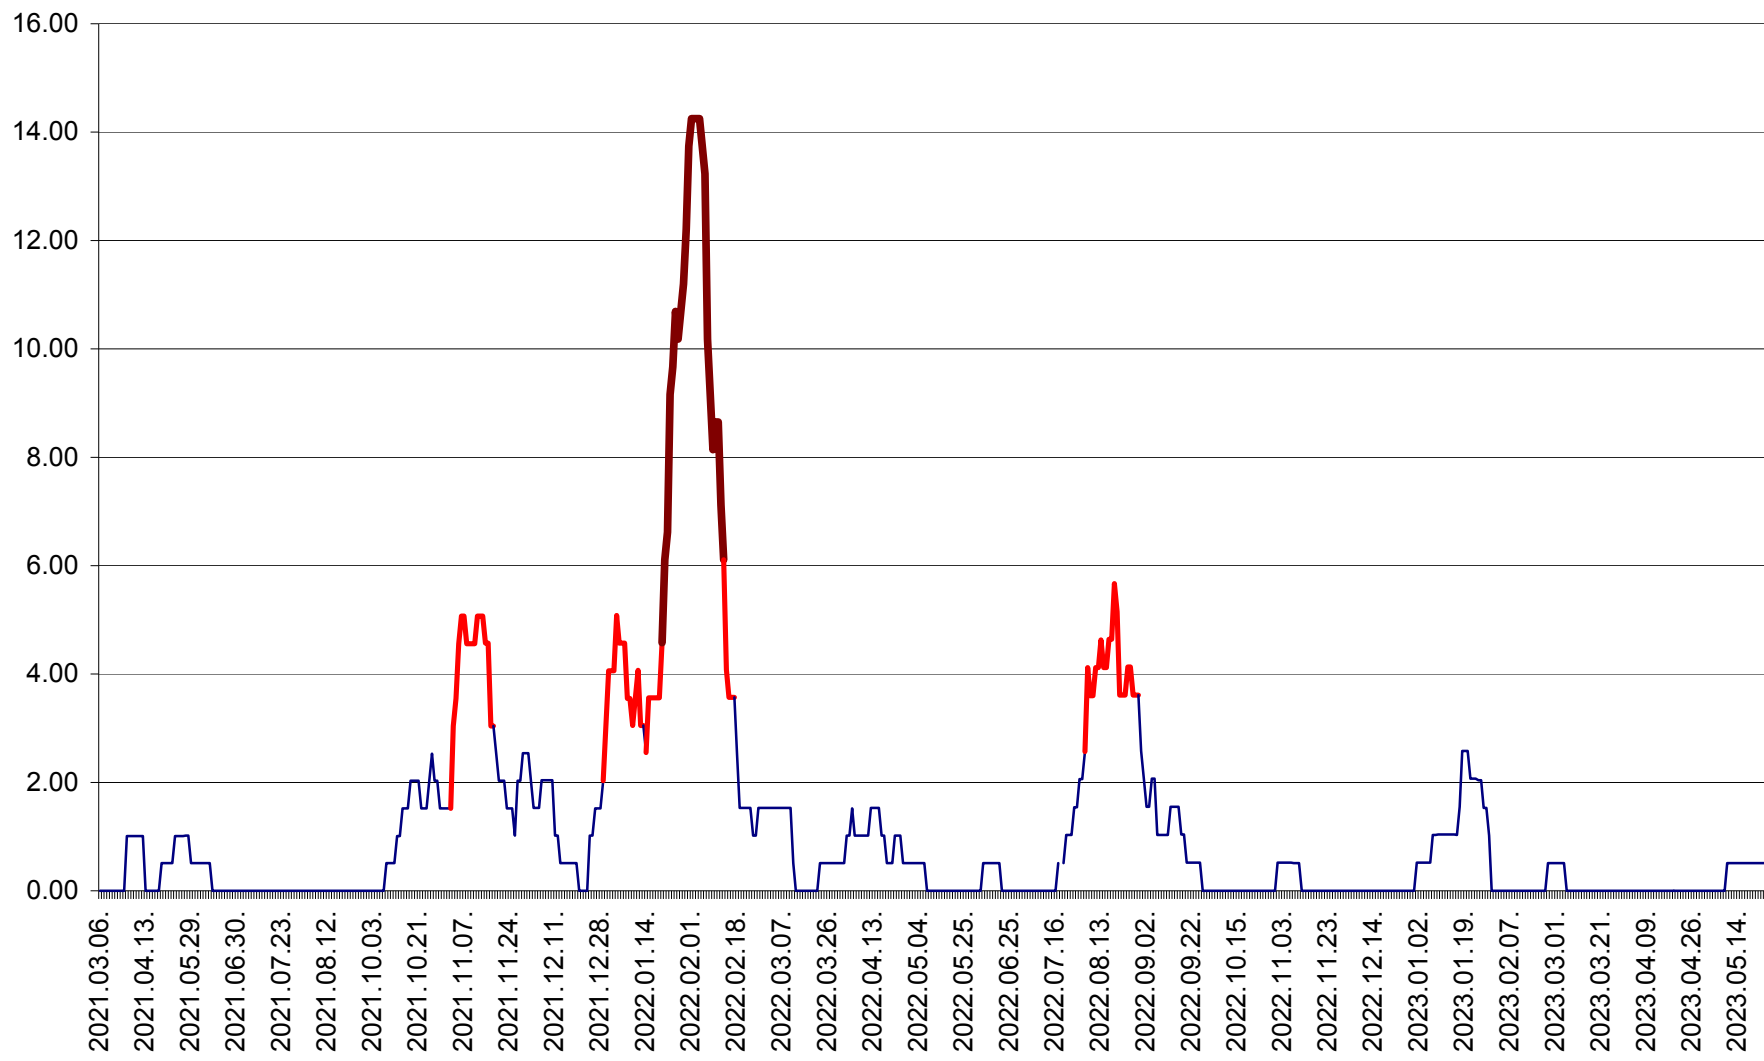

VĂRȘAG - Evolutia incidentei cumulate pe 14 zile la ‰ de locuitori  
2021.03.07. - 2023.05.24.

ORAȘ VLĂHIȚA - Evolutia incidentei cumulate pe 14 zile la ‰ de locuitori  
2021.03.07. - 2023.05.24.

VOȘLĂBENI - Evolutia incidentei cumulate pe 14 zile la ‰ de locuitori  
2021.03.07. - 2023.05.24.

ZETEA - Evolutia incidentei cumulate pe 14 zile la ‰ de locuitori  
2021.03.07. - 2023.05.24.

Total - Evolutia incidentei cumulate pe 14 zile la ‰ de locuitori  
2021.03.07. - 2023.05.24.