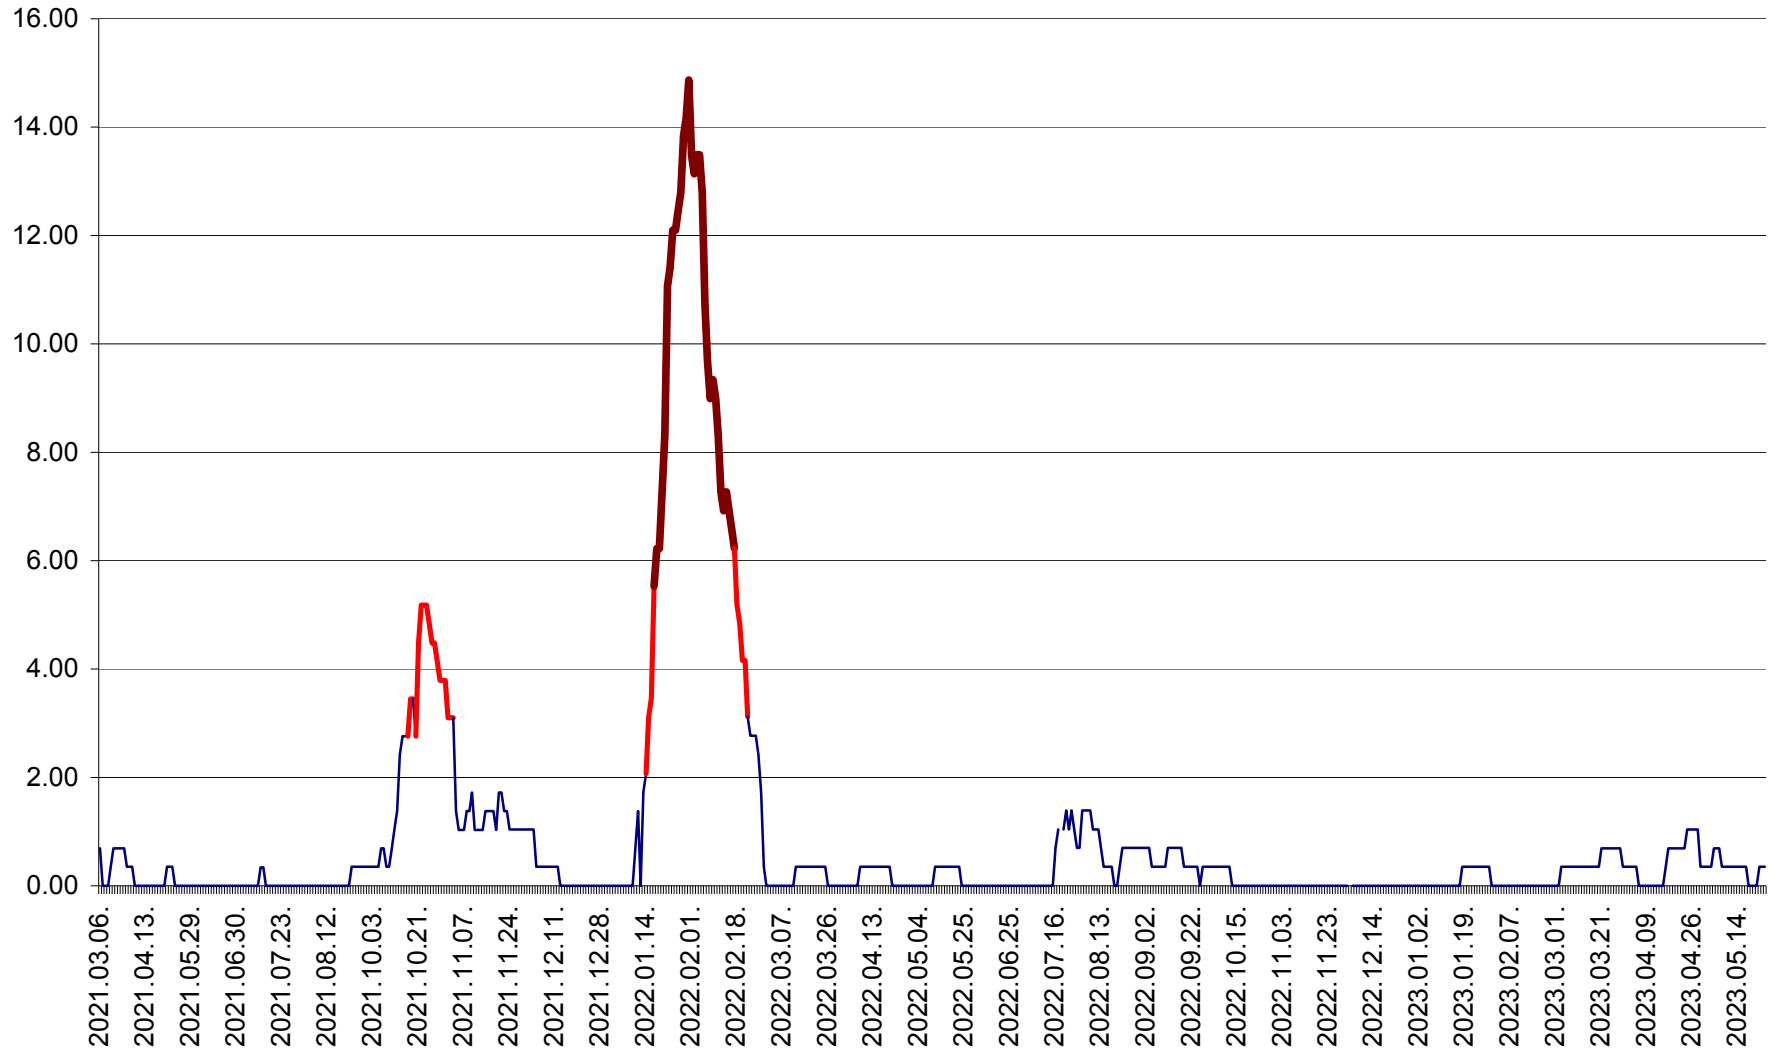

ORAȘ BĂLAN - Evoluția incidenței cumulate pe 14 zile la ‰ de locuitori  
2021.03.07. - 2023.05.24.

BILBOR - Evolutia incidentei cumulate pe 14 zile la ‰ de locuitori  
2021.03.07. - 2023.05.24.

ORAȘ BORSEC - Evolutia incidentei cumulate pe 14 zile la ‰ de locuitori  
2021.03.07. - 2023.05.24.

BRĂDEȘTI - Evoluția incidenței cumulate pe 14 zile la ‰ de locuitori  
2021.03.07. - 2023.05.24.

CĂPÂLNIȚA - Evolutia incidentei cumulate pe 14 zile la ‰ de locuitori  
2021.03.07. - 2023.05.24.

CÂRȚA - Evolutia incidentei cumulate pe 14 zile la ‰ de locuitori  
2021.03.07. - 2023.05.24.

CICEU - Evolutia incidentei cumulate pe 14 zile la ‰ de locuitori  
2021.03.07. - 2023.05.24.

CIUCSÂNGEORGIU - Evolutia incidentei cumulate pe 14 zile la ‰ de locuitori  
2021.03.07. - 2023.05.24.

CIUMANI - Evolutia incidentei cumulate pe 14 zile la ‰ de locuitori  
2021.03.07. - 2023.05.24.

CORBU - Evolutia incidentei cumulate pe 14 zile la ‰ de locuitori  
2021.03.07. - 2023.05.24.

CORUND - Evolutia incidentei cumulate pe 14 zile la ‰ de locuitori  
2021.03.07. - 2023.05.24.

COZMENI - Evolutia incidentei cumulate pe 14 zile la ‰ de locuitori  
2021.03.07. - 2023.05.24.