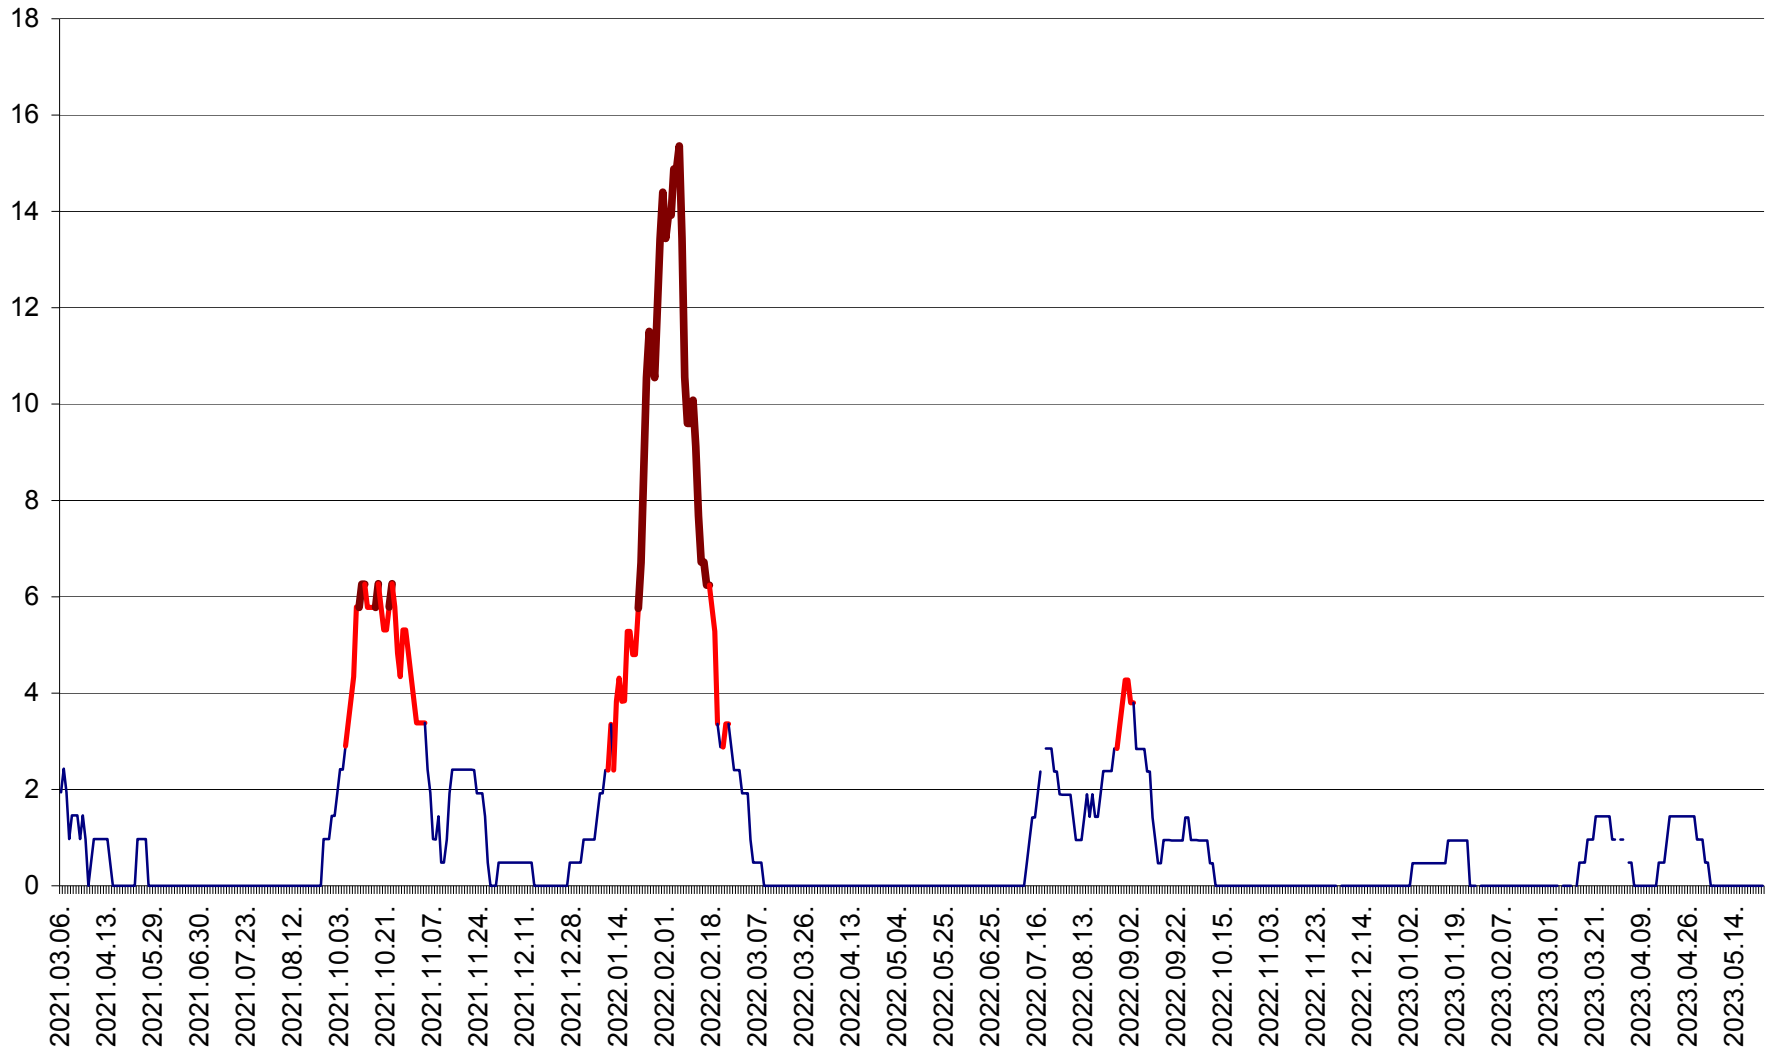

PLĂIEȘII DE JOS - Evoluția incidenței cumulate pe 14 zile la ‰ de locuitori
2021.03.07. - 2023.05.24.