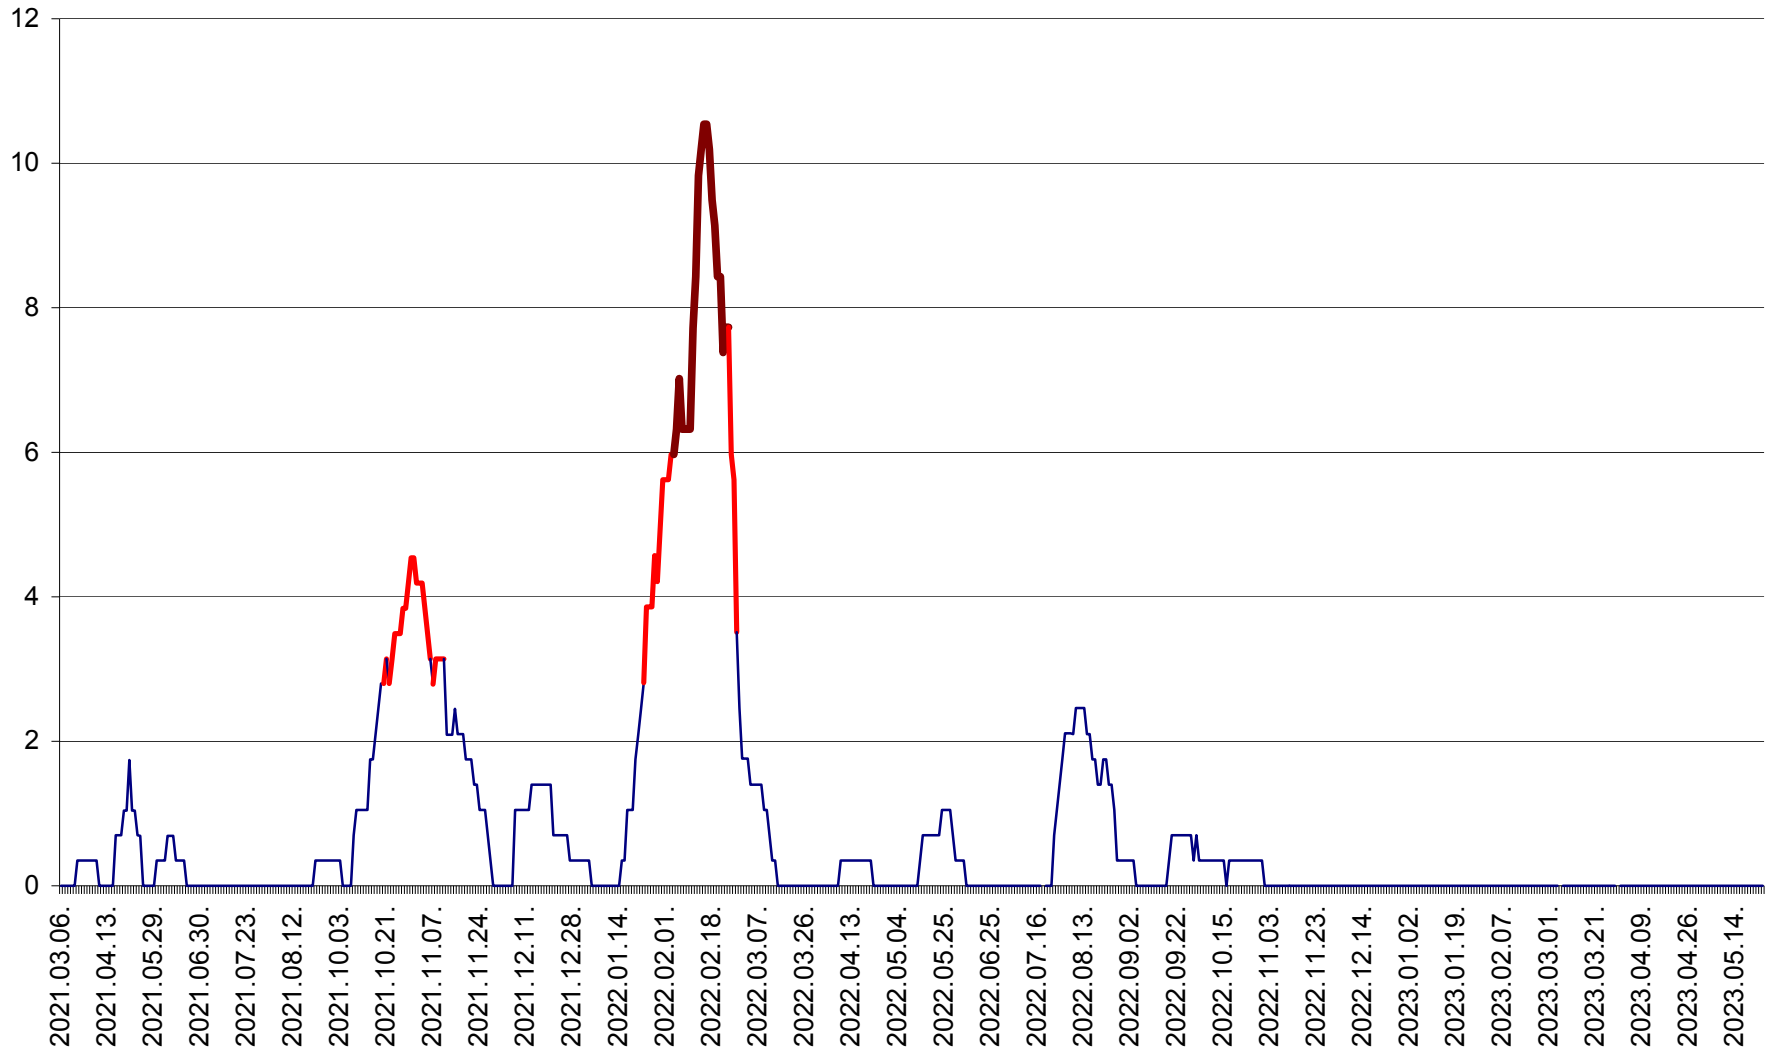

SICULENI - Evolutia incidentei cumulate pe 14 zile la % de locuitori
2021.03.07. - 2023.05.24.

SECUIENI - Evolutia incidentei cumulate pe 14 zile la ‰ de locuitori
2021.03.07. - 2023.05.24.