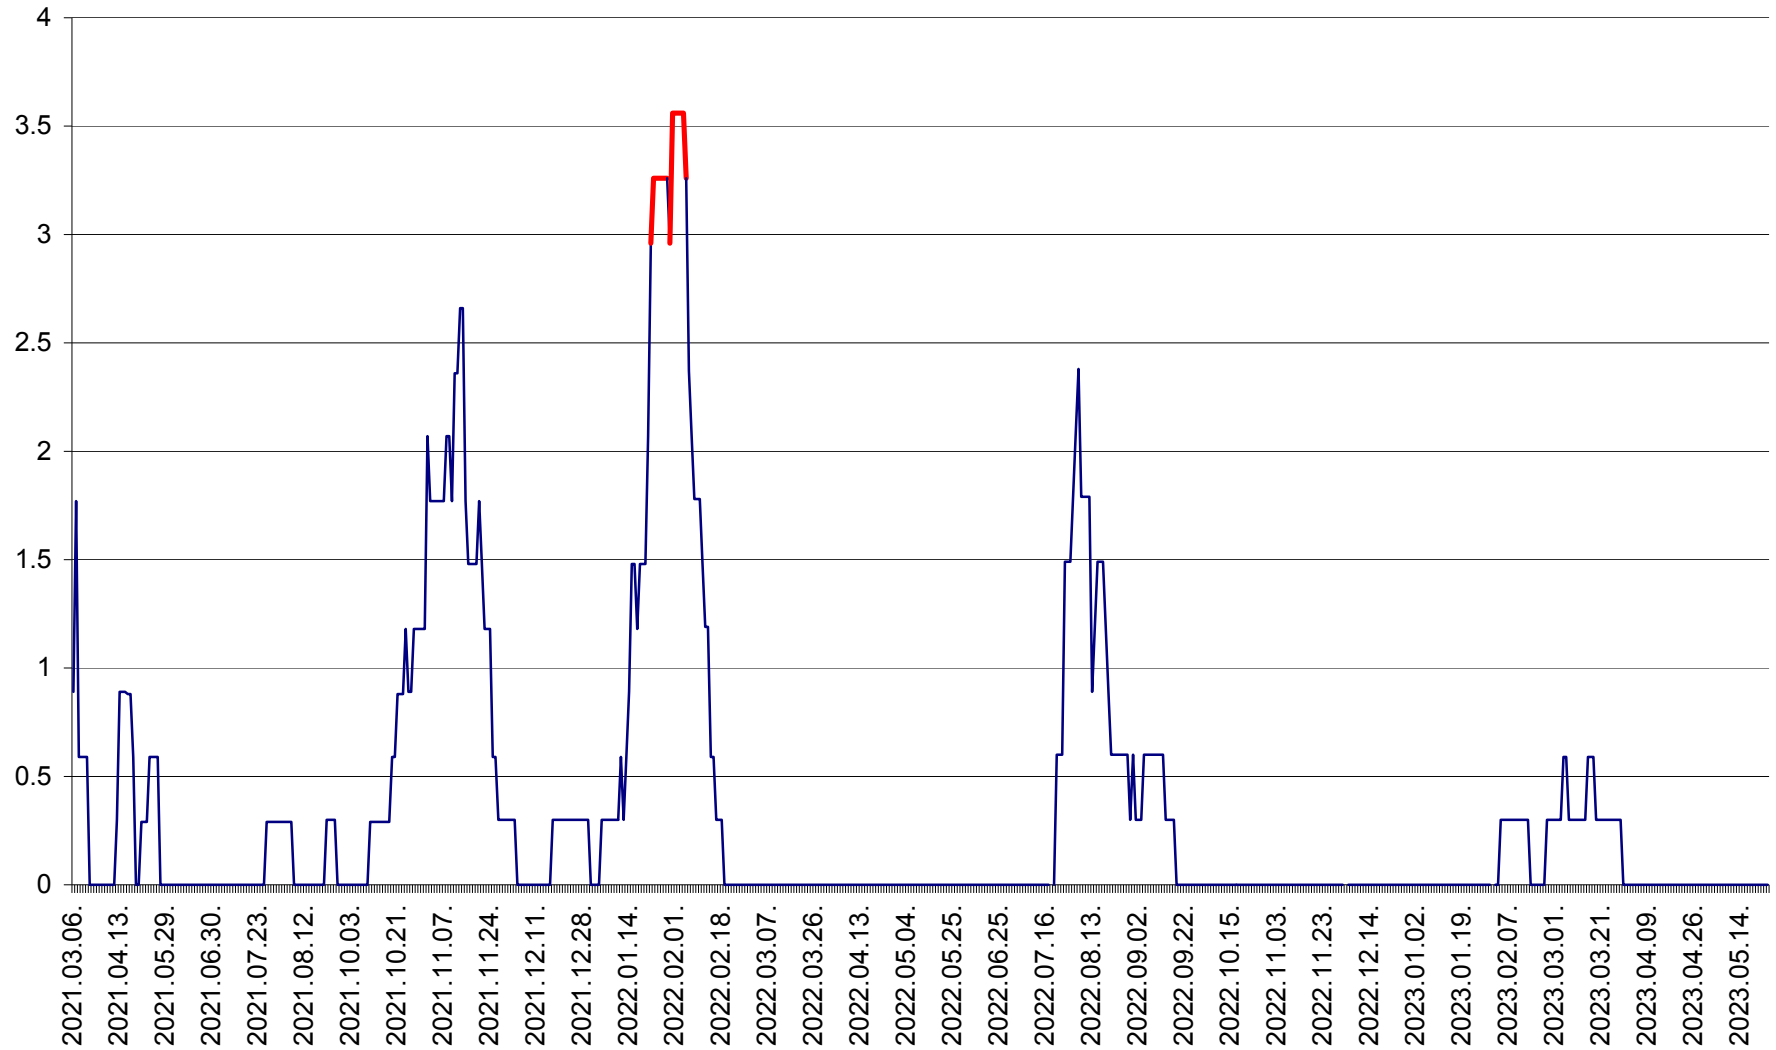

MUNICIPIUL GHEORGHENI - Evolutia incidentei cumulate pe 14 zile la % de locuitori  
2021.03.07. - 2023.05.24.

JOSENI - Evolutia incidentei cumulate pe 14 zile la ‰ de locuitori  
2021.03.07. - 2023.05.24.

LĂZAREA - Evolutia incidentei cumulate pe 14 zile la % de locuitori  
2021.03.07. - 2023.05.24.

LELICENI - Evolutia incidentei cumulate pe 14 zile la % de locuitori  
2021.03.07. - 2023.05.24.

LUETA - Evolutia incidentei cumulate pe 14 zile la ‰ de locuitori  
2021.03.07. - 2023.05.24.

LUNCA DE JOS - Evolutia incidentei cumulate pe 14 zile la ‰ de locuitori  
2021.03.07. - 2023.05.24.

LUNCA DE SUS - Evolutia incidentei cumulate pe 14 zile la ‰ de locuitori  
2021.03.07. - 2023.05.24.