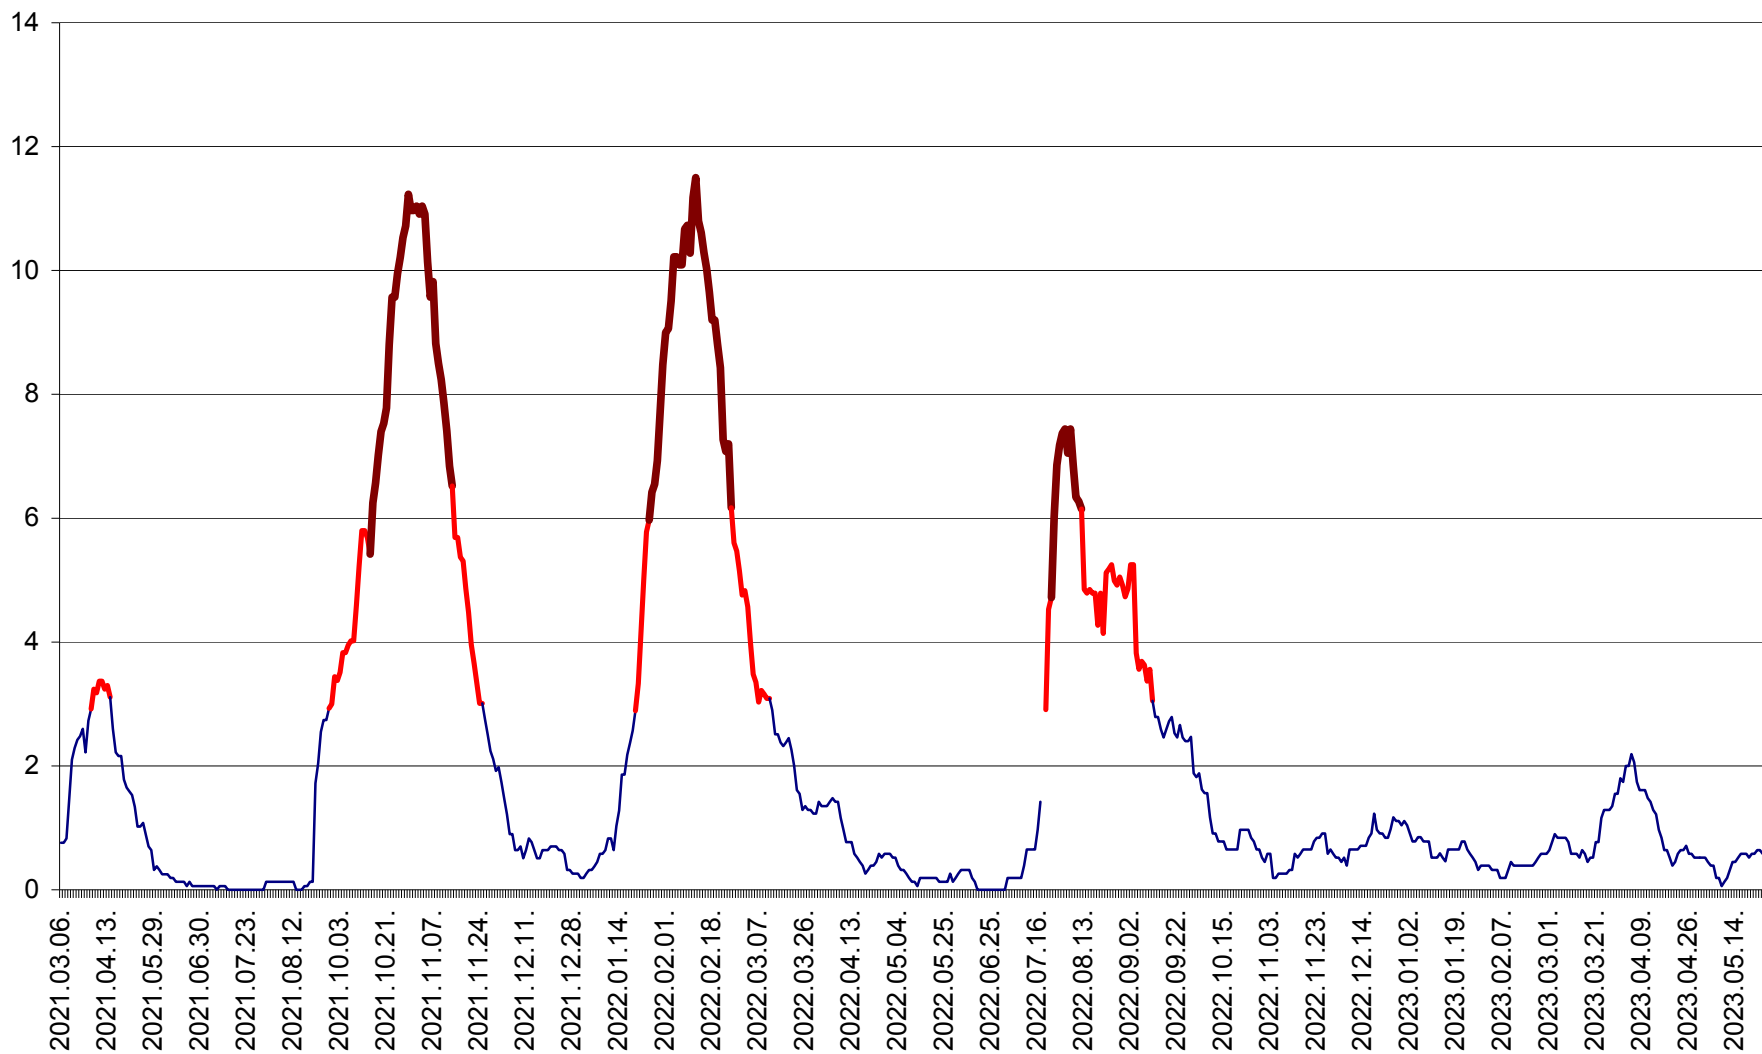

TULGHEȘ - Evolutia incidentei cumulate pe 14 zile la ‰ de locuitori
2021.03.07. - 2023.05.24.