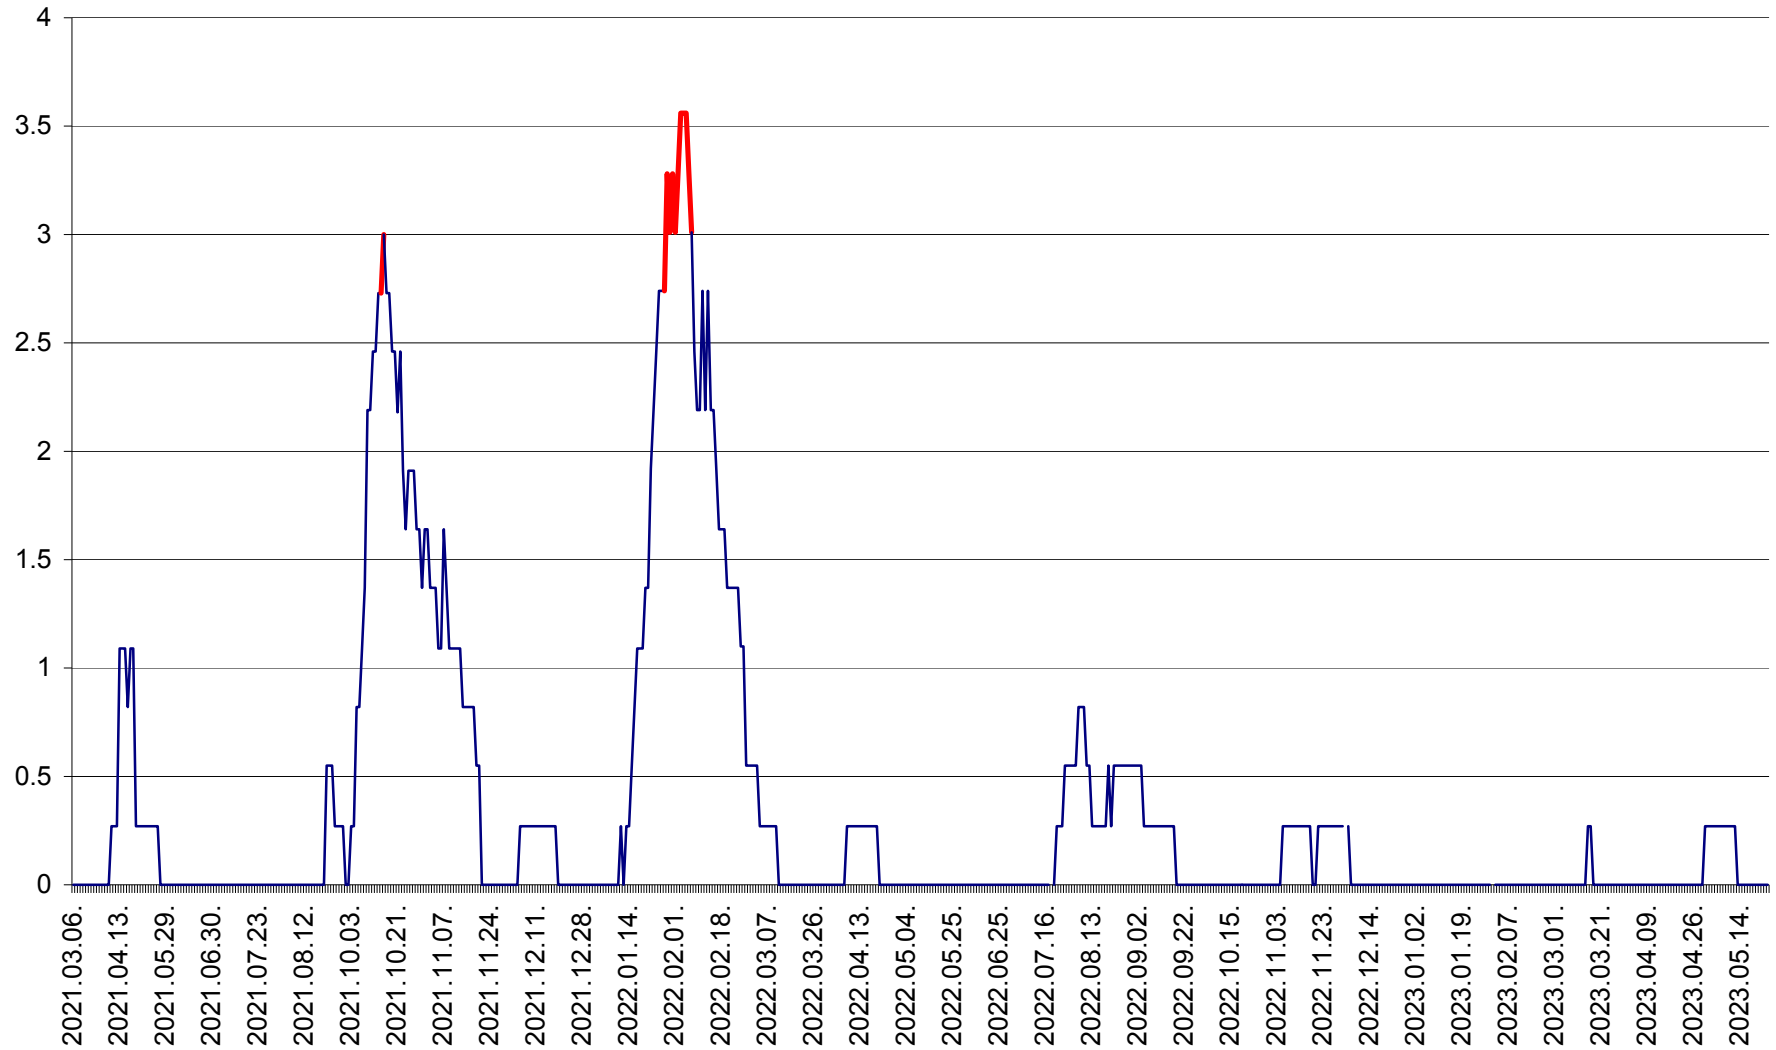

FELICENI - Evolutia incidentei cumulate pe 14 zile la ‰ de locuitori  
2021.03.07. - 2023.05.24.

FRUMOASA - Evolutia incidentei cumulate pe 14 zile la ‰ de locuitori  
2021.03.07. - 2023.05.24.

GĂLĂUȚAȘ - Evoluția incidenței cumulate pe 14 zile la ‰ de locuitori  
2021.03.07. - 2023.05.24.

MUNICIPIUL GHEORGHENI - Evolutia incidentei cumulate pe 14 zile la % de locuitori  
2021.03.07. - 2023.05.24.

JOSENI - Evolutia incidentei cumulate pe 14 zile la ‰ de locuitori  
2021.03.07. - 2023.05.24.

LĂZAREA - Evolutia incidentei cumulate pe 14 zile la % de locuitori  
2021.03.07. - 2023.05.24.

LELICENI - Evolutia incidentei cumulate pe 14 zile la % de locuitori  
2021.03.07. - 2023.05.24.

LUETA - Evolutia incidentei cumulate pe 14 zile la ‰ de locuitori  
2021.03.07. - 2023.05.24.

LUNCA DE JOS - Evolutia incidentei cumulate pe 14 zile la ‰ de locuitori  
2021.03.07. - 2023.05.24.

LUNCA DE SUS - Evolutia incidentei cumulate pe 14 zile la ‰ de locuitori  
2021.03.07. - 2023.05.24.