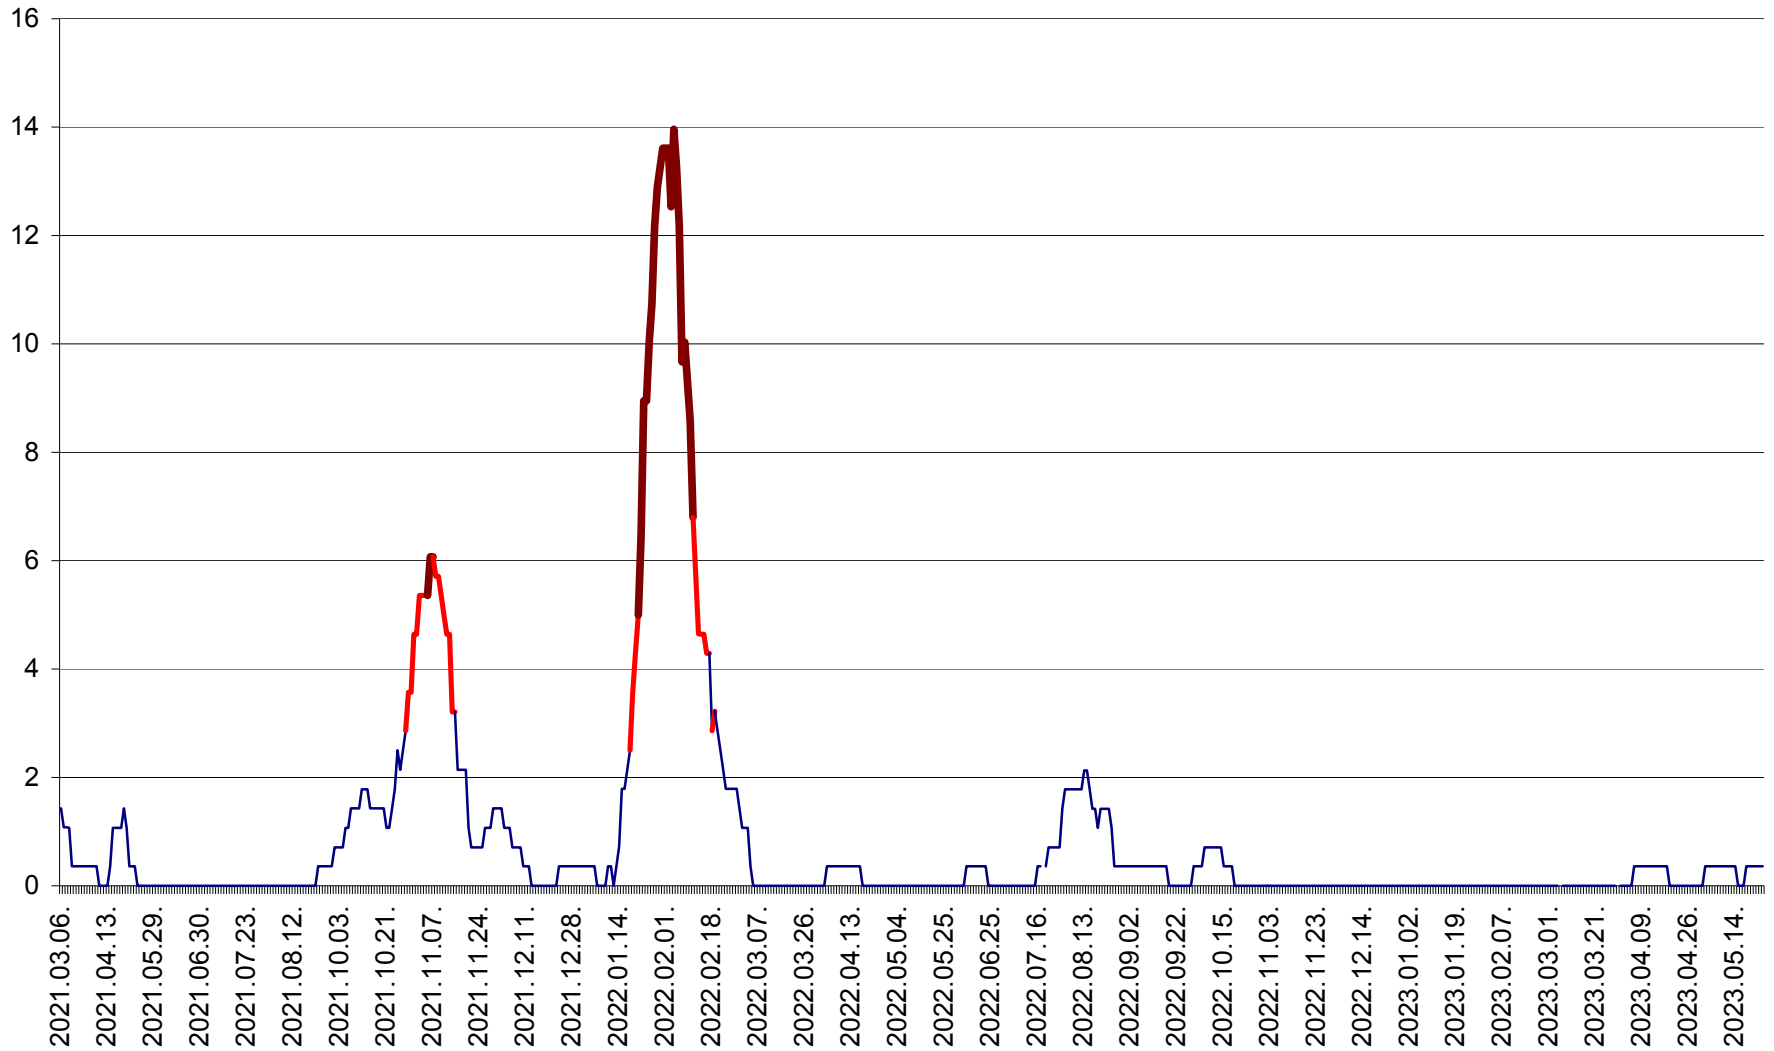

ȘIMONEȘTI - Evolutia incidentei cumulate pe 14 zile la ‰ de locuitori
2021.03.07. - 2023.05.24.

SICULENI - Evolutia incidentei cumulate pe 14 zile la % de locuitori
2021.03.07. - 2023.05.24.