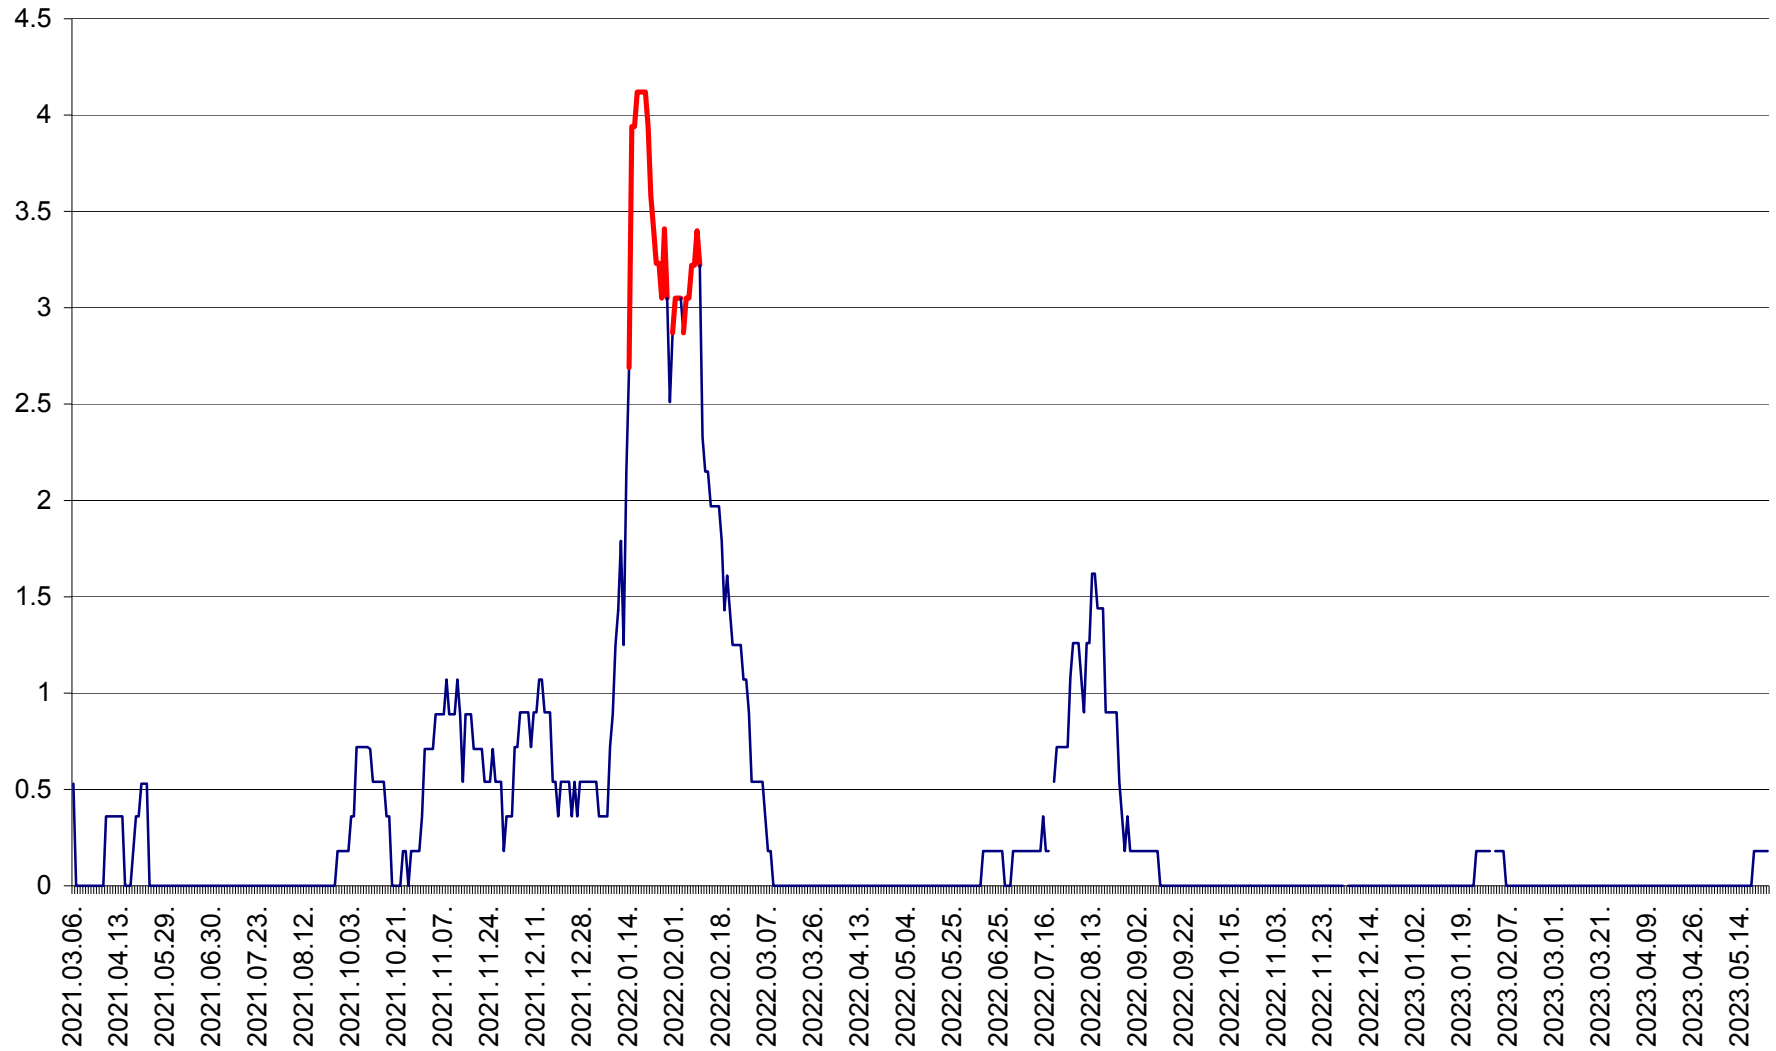

MUNICIPIUL GHEORGHENI - Evolutia incidentei cumulate pe 14 zile la % de locuitori  
2021.03.07. - 2023.05.24.

JOSENI - Evolutia incidentei cumulate pe 14 zile la ‰ de locuitori  
2021.03.07. - 2023.05.24.

LĂZAREA - Evolutia incidentei cumulate pe 14 zile la % de locuitori  
2021.03.07. - 2023.05.24.

LELICENI - Evolutia incidentei cumulate pe 14 zile la % de locuitori  
2021.03.07. - 2023.05.24.

LUETA - Evolutia incidentei cumulate pe 14 zile la ‰ de locuitori  
2021.03.07. - 2023.05.24.

LUNCA DE JOS - Evolutia incidentei cumulate pe 14 zile la ‰ de locuitori  
2021.03.07. - 2023.05.24.

LUNCA DE SUS - Evolutia incidentei cumulate pe 14 zile la ‰ de locuitori  
2021.03.07. - 2023.05.24.