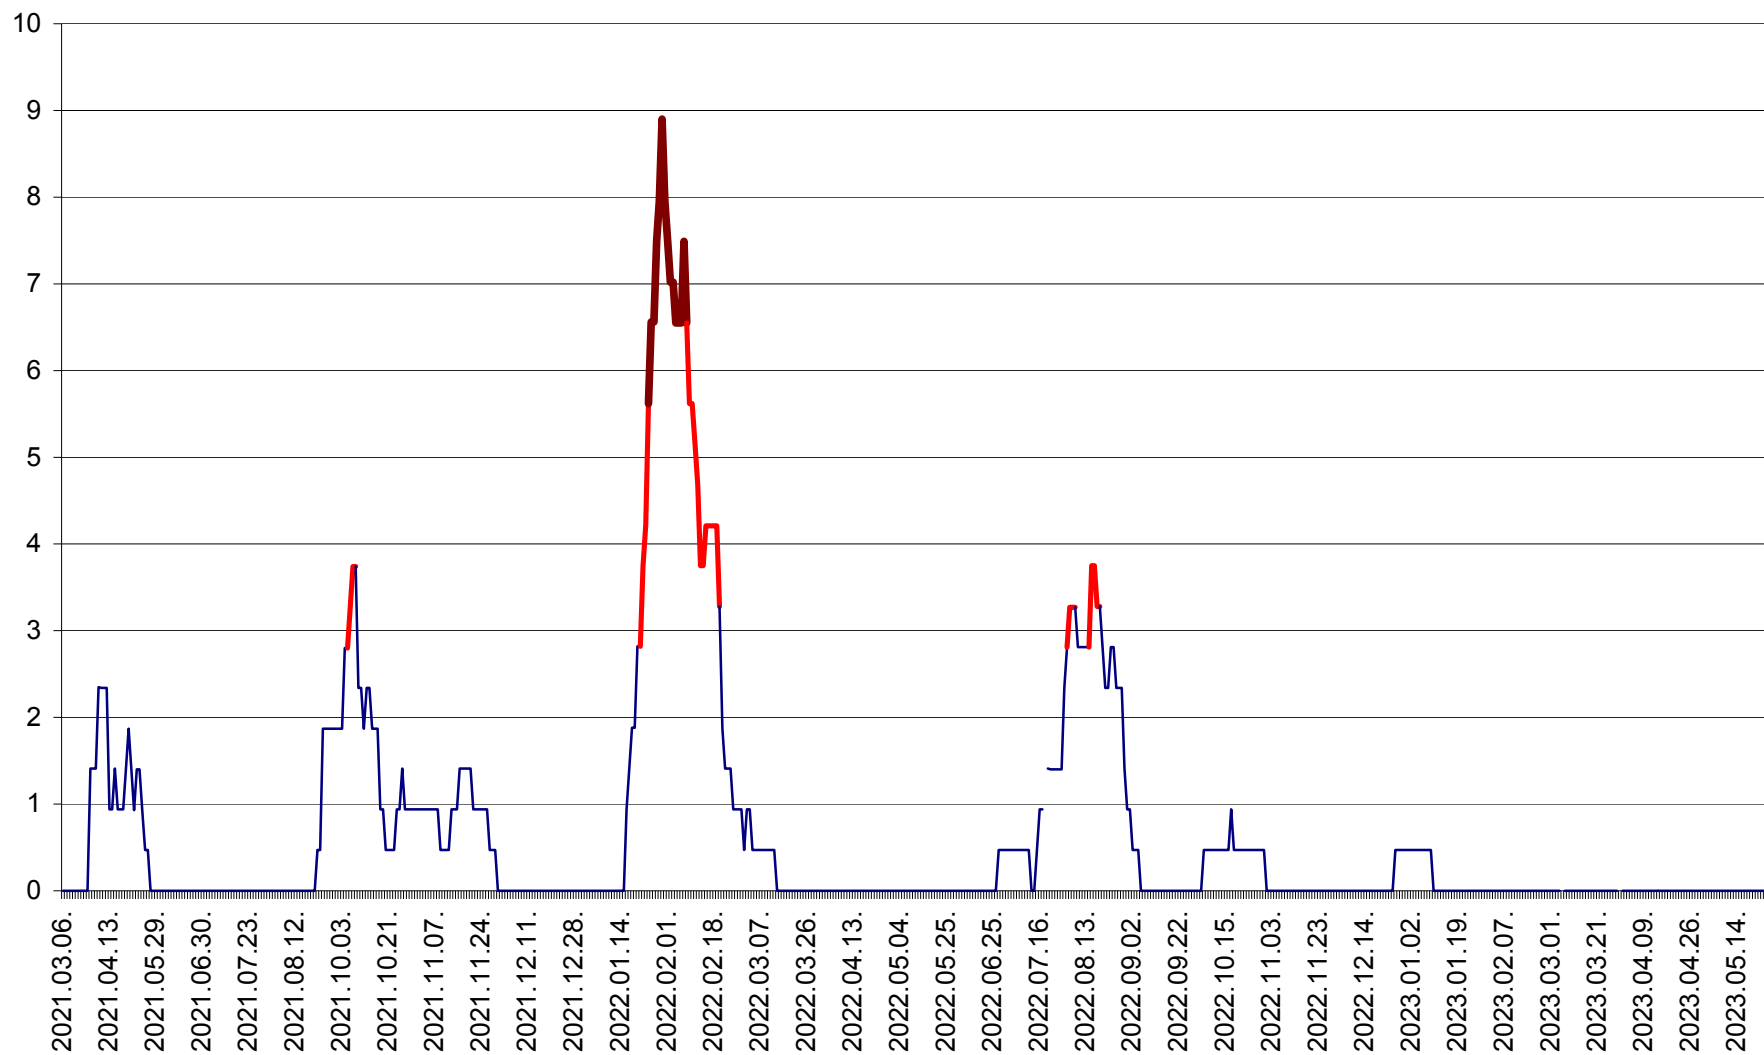

SECUIENI - Evolutia incidentei cumulate pe 14 zile la ‰ de locuitori
2021.03.07. - 2023.05.24.