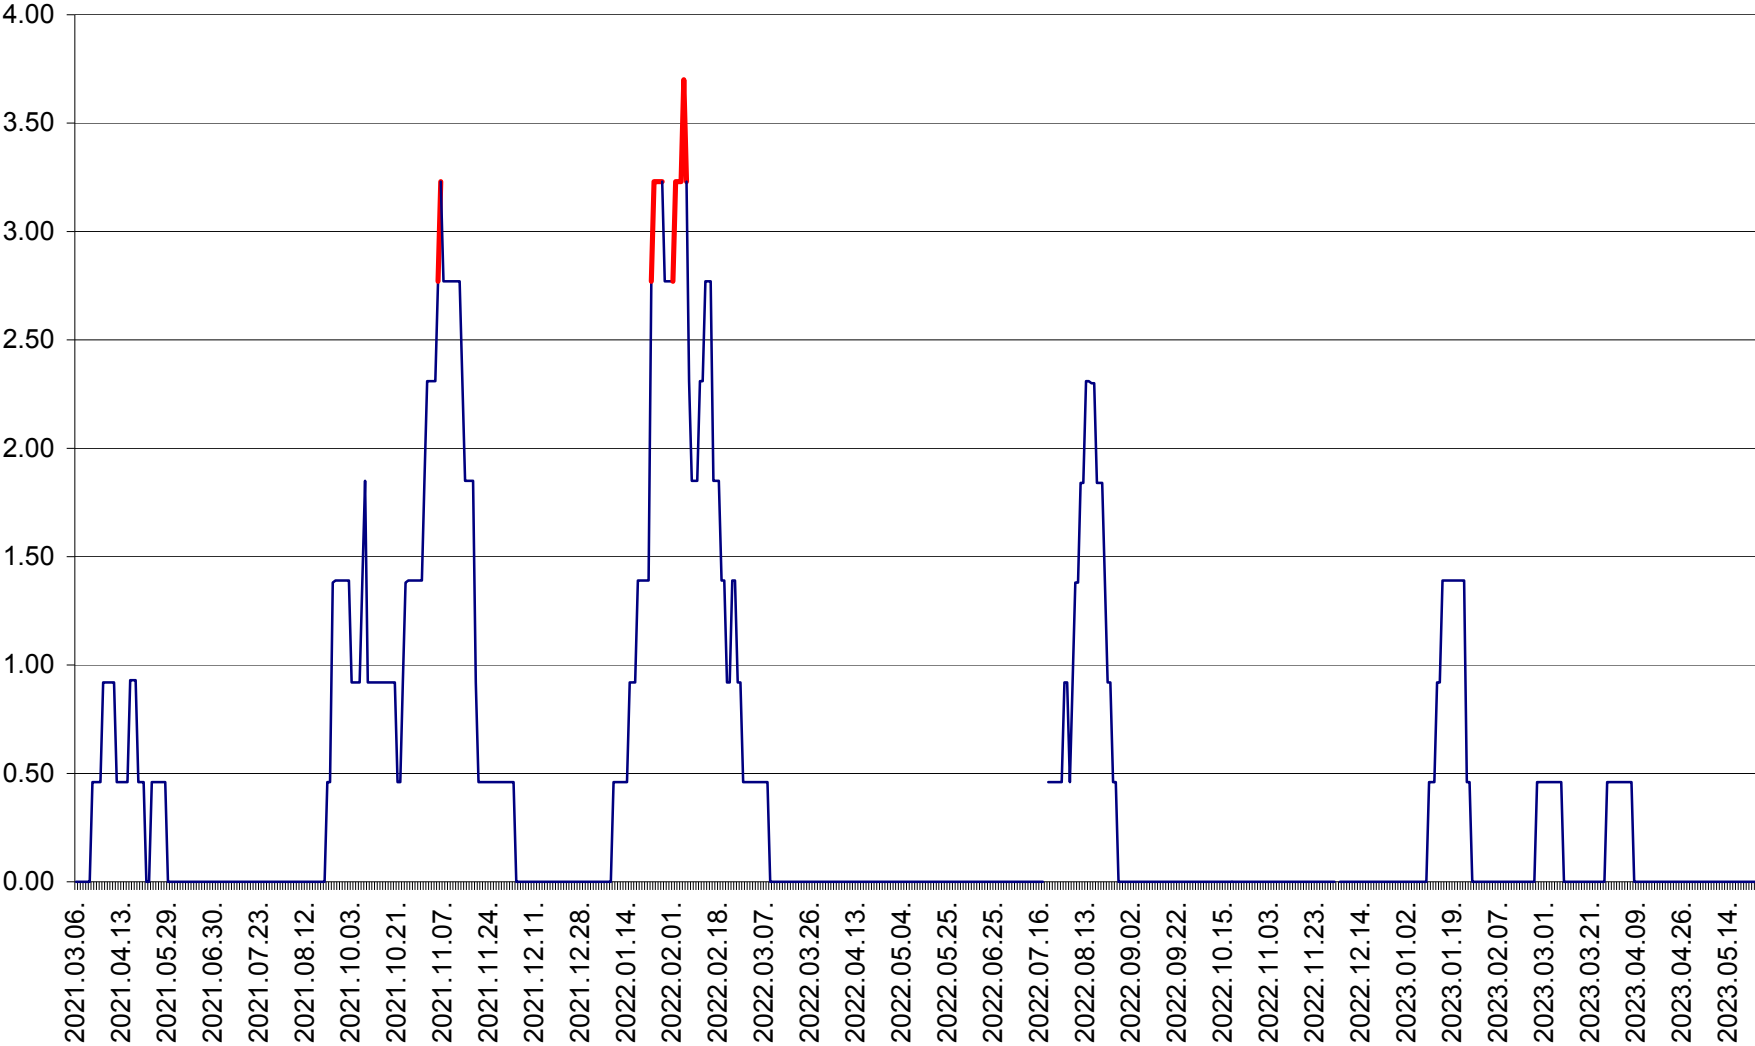

ATID - Evolutia incidentei cumulate pe 14 zile la % de locuitori  
2021.03.07. - 2023.05.24.

AVRĂMEȘTI - Evolutia incidentei cumulate pe 14 zile la ‰ de locuitori  
2021.03.07. - 2023.05.24.

ORAȘ BĂILE TUȘNAD - Evoluția incidenței cumulate pe 14 zile la ‰ de locuitori  
2021.03.07. - 2023.05.24.

ORAȘ BĂLAN - Evoluția incidenței cumulate pe 14 zile la ‰ de locuitori  
2021.03.07. - 2023.05.24.

BILBOR - Evolutia incidentei cumulate pe 14 zile la ‰ de locuitori  
2021.03.07. - 2023.05.24.

ORAȘ BORSEC - Evolutia incidentei cumulate pe 14 zile la ‰ de locuitori  
2021.03.07. - 2023.05.24.

BRĂDEȘTI - Evoluția incidenței cumulate pe 14 zile la ‰ de locuitori  
2021.03.07. - 2023.05.24.

CĂPÂLNIȚA - Evolutia incidentei cumulate pe 14 zile la ‰ de locuitori  
2021.03.07. - 2023.05.24.

CÂRȚA - Evolutia incidentei cumulate pe 14 zile la ‰ de locuitori  
2021.03.07. - 2023.05.24.