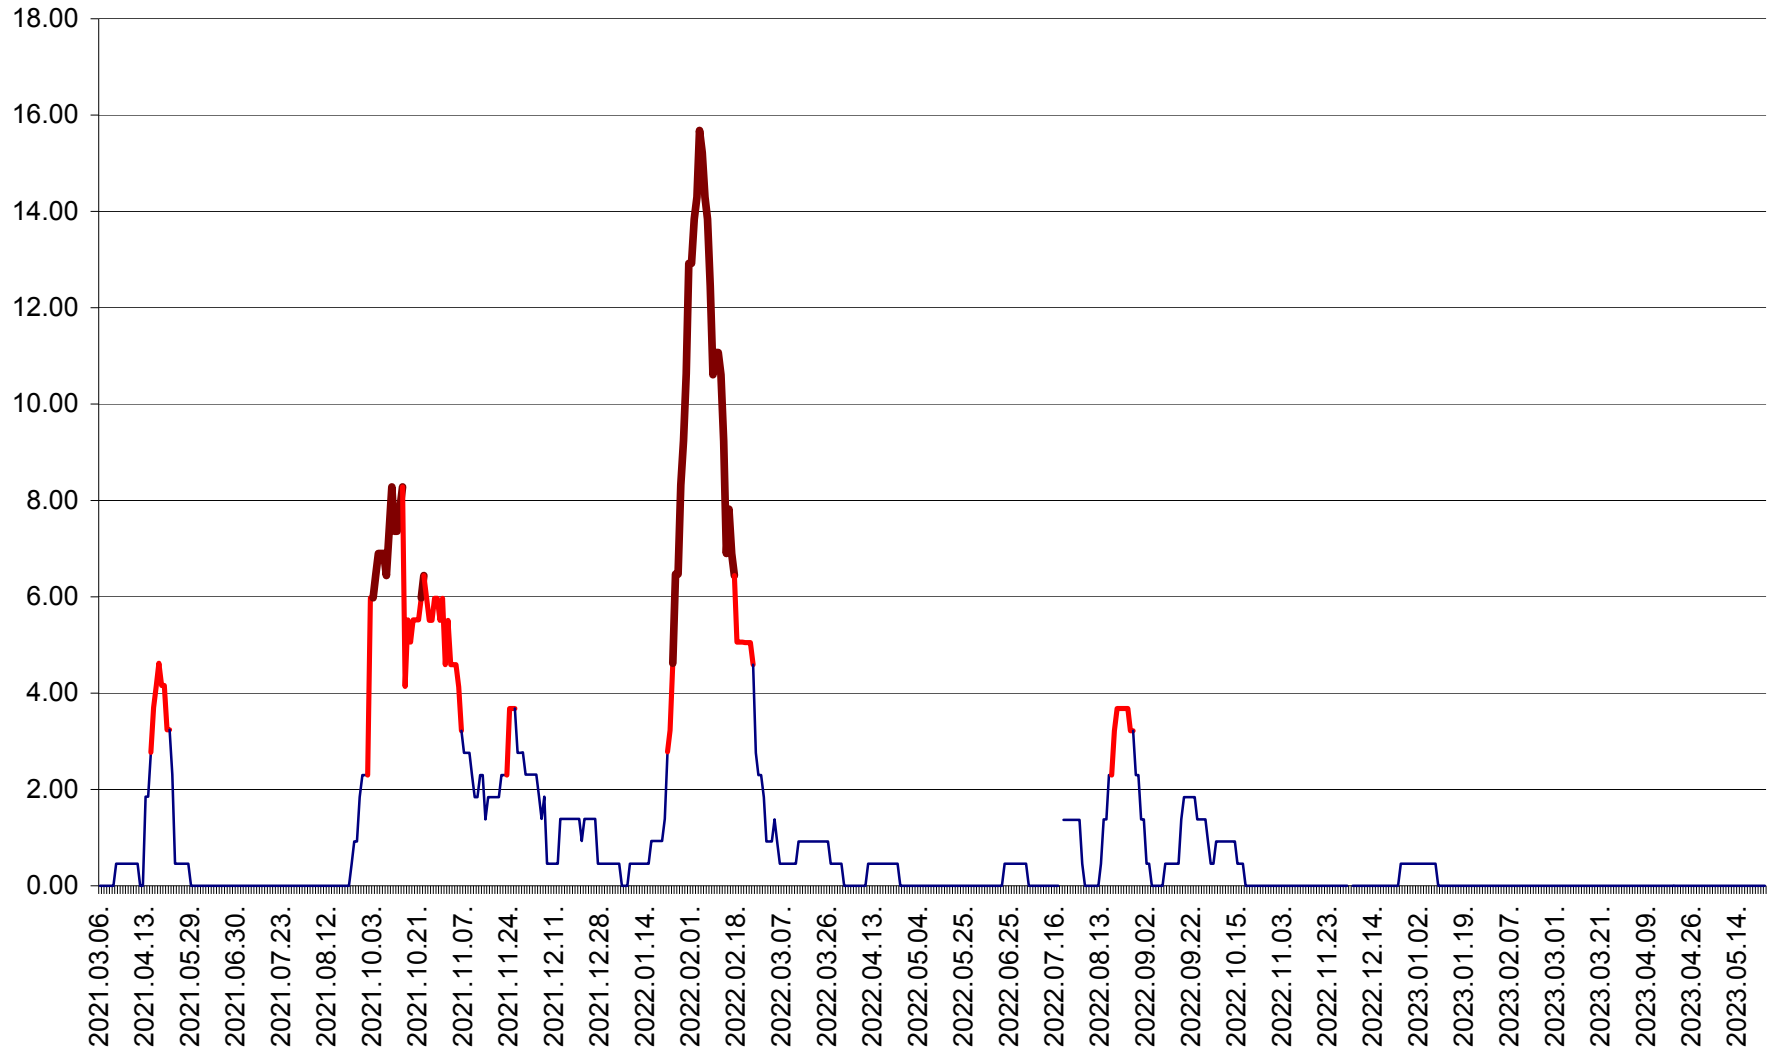

ATID - Evolutia incidentei cumulate pe 14 zile la % de locuitori  
2021.03.07. - 2023.05.24.

AVRĂMEȘTI - Evolutia incidentei cumulate pe 14 zile la ‰ de locuitori  
2021.03.07. - 2023.05.24.

ORAȘ BĂILE TUȘNAD - Evoluția incidenței cumulate pe 14 zile la ‰ de locuitori  
2021.03.07. - 2023.05.24.

ORAȘ BĂLAN - Evoluția incidenței cumulate pe 14 zile la ‰ de locuitori  
2021.03.07. - 2023.05.24.

BILBOR - Evolutia incidentei cumulate pe 14 zile la ‰ de locuitori  
2021.03.07. - 2023.05.24.

ORAȘ BORSEC - Evolutia incidentei cumulate pe 14 zile la ‰ de locuitori  
2021.03.07. - 2023.05.24.

BRĂDEȘTI - Evoluția incidenței cumulate pe 14 zile la ‰ de locuitori  
2021.03.07. - 2023.05.24.

CĂPÂLNIȚA - Evolutia incidentei cumulate pe 14 zile la ‰ de locuitori  
2021.03.07. - 2023.05.24.

CÂRȚA - Evolutia incidentei cumulate pe 14 zile la ‰ de locuitori  
2021.03.07. - 2023.05.24.

CICEU - Evolutia incidentei cumulate pe 14 zile la ‰ de locuitori  
2021.03.07. - 2023.05.24.

CIUCSÂNGEORGIU - Evolutia incidentei cumulate pe 14 zile la ‰ de locuitori  
2021.03.07. - 2023.05.24.

CIUMANI - Evolutia incidentei cumulate pe 14 zile la ‰ de locuitori  
2021.03.07. - 2023.05.24.