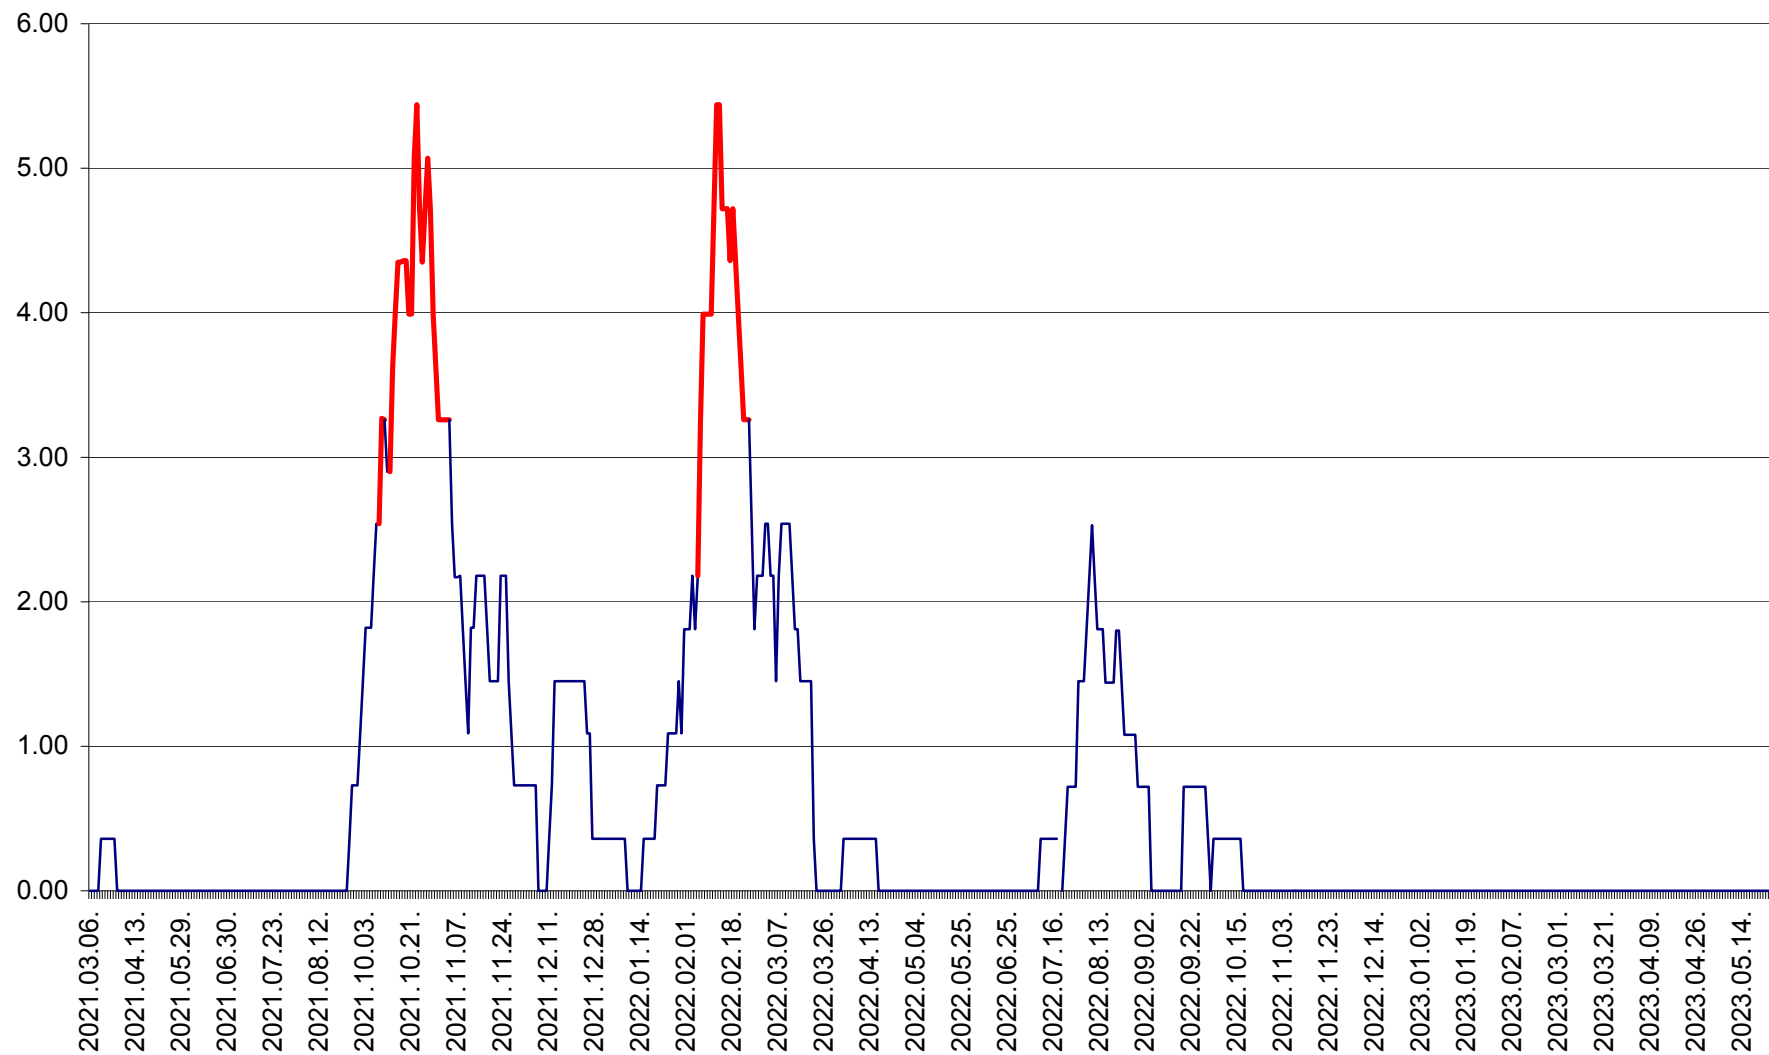

ATID - Evolutia incidentei cumulate pe 14 zile la % de locuitori  
2021.03.07. - 2023.05.24.

AVRĂMEȘTI - Evolutia incidentei cumulate pe 14 zile la ‰ de locuitori  
2021.03.07. - 2023.05.24.

ORAȘ BĂILE TUȘNAD - Evoluția incidenței cumulate pe 14 zile la ‰ de locuitori  
2021.03.07. - 2023.05.24.

ORAȘ BĂLAN - Evoluția incidenței cumulate pe 14 zile la ‰ de locuitori  
2021.03.07. - 2023.05.24.

BILBOR - Evolutia incidentei cumulate pe 14 zile la ‰ de locuitori  
2021.03.07. - 2023.05.24.

ORAȘ BORSEC - Evolutia incidentei cumulate pe 14 zile la ‰ de locuitori  
2021.03.07. - 2023.05.24.

BRĂDEȘTI - Evoluția incidenței cumulate pe 14 zile la ‰ de locuitori  
2021.03.07. - 2023.05.24.

CĂPÂLNIȚA - Evolutia incidentei cumulate pe 14 zile la ‰ de locuitori  
2021.03.07. - 2023.05.24.

CÂRȚA - Evolutia incidentei cumulate pe 14 zile la ‰ de locuitori  
2021.03.07. - 2023.05.24.