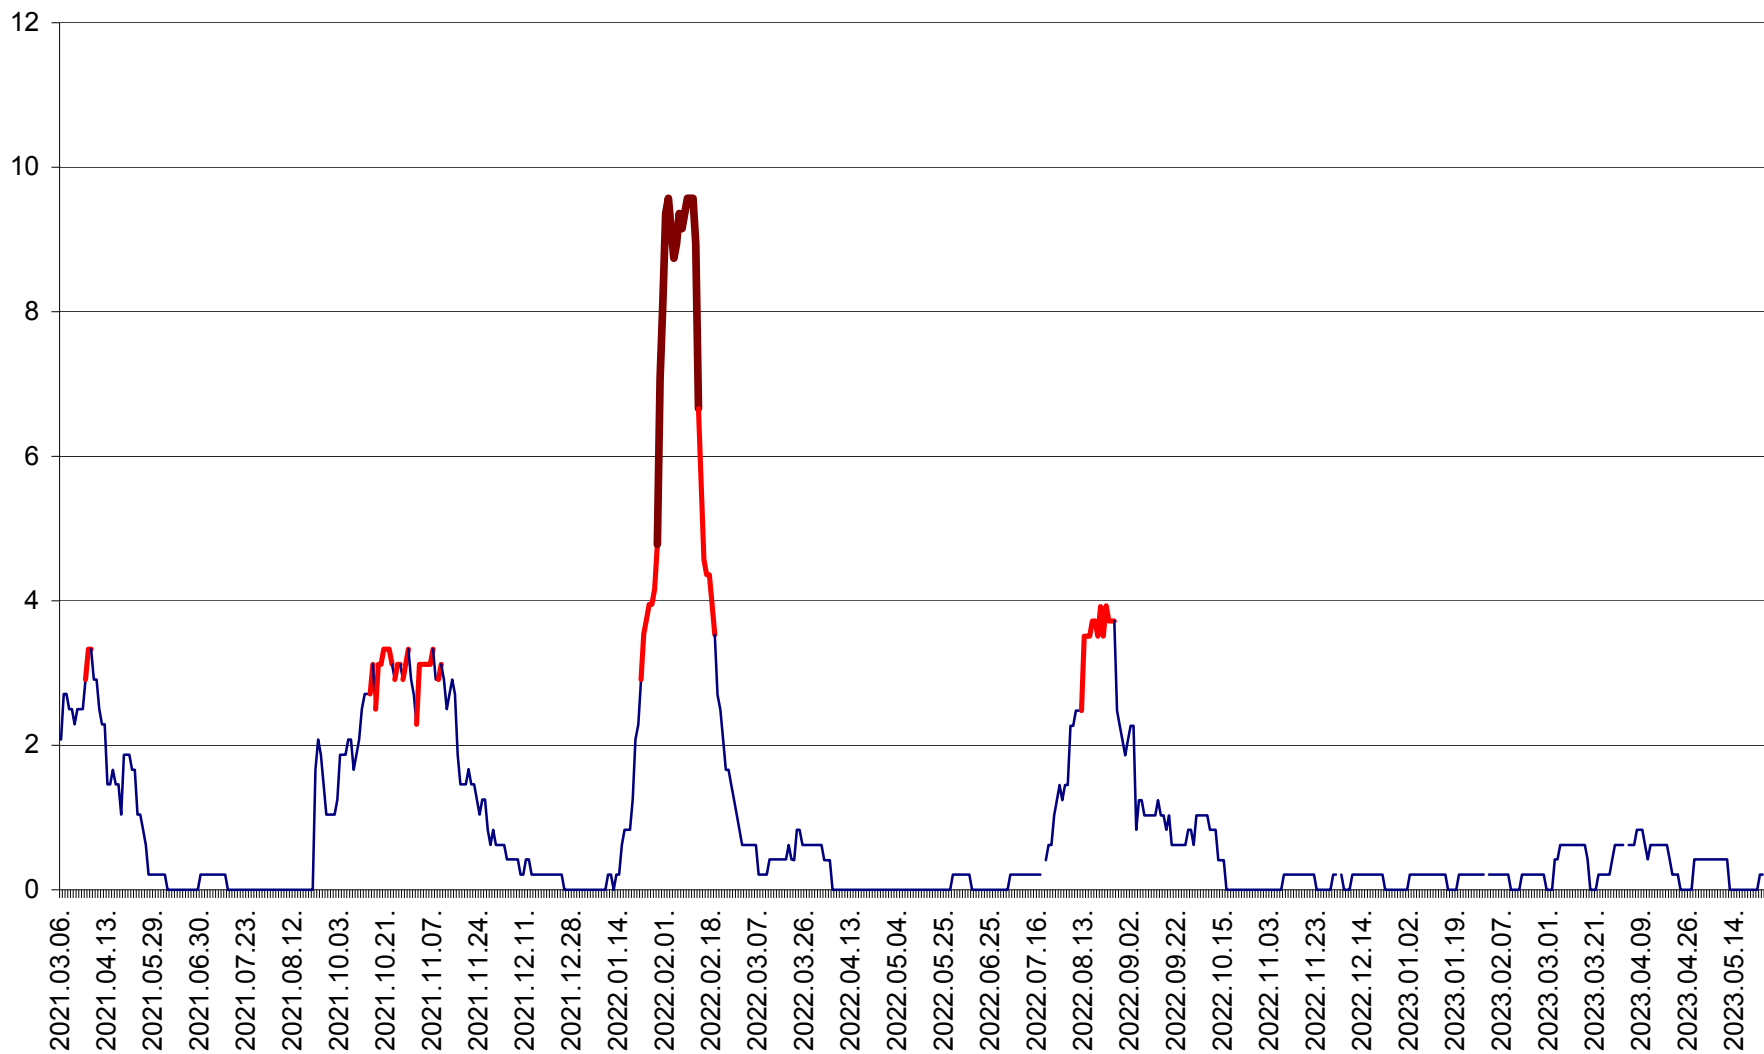

MĂDĂRAȘ - Evolutia incidentei cumulate pe 14 zile la ‰ de locuitori
2021.03.07. - 2023.05.24.