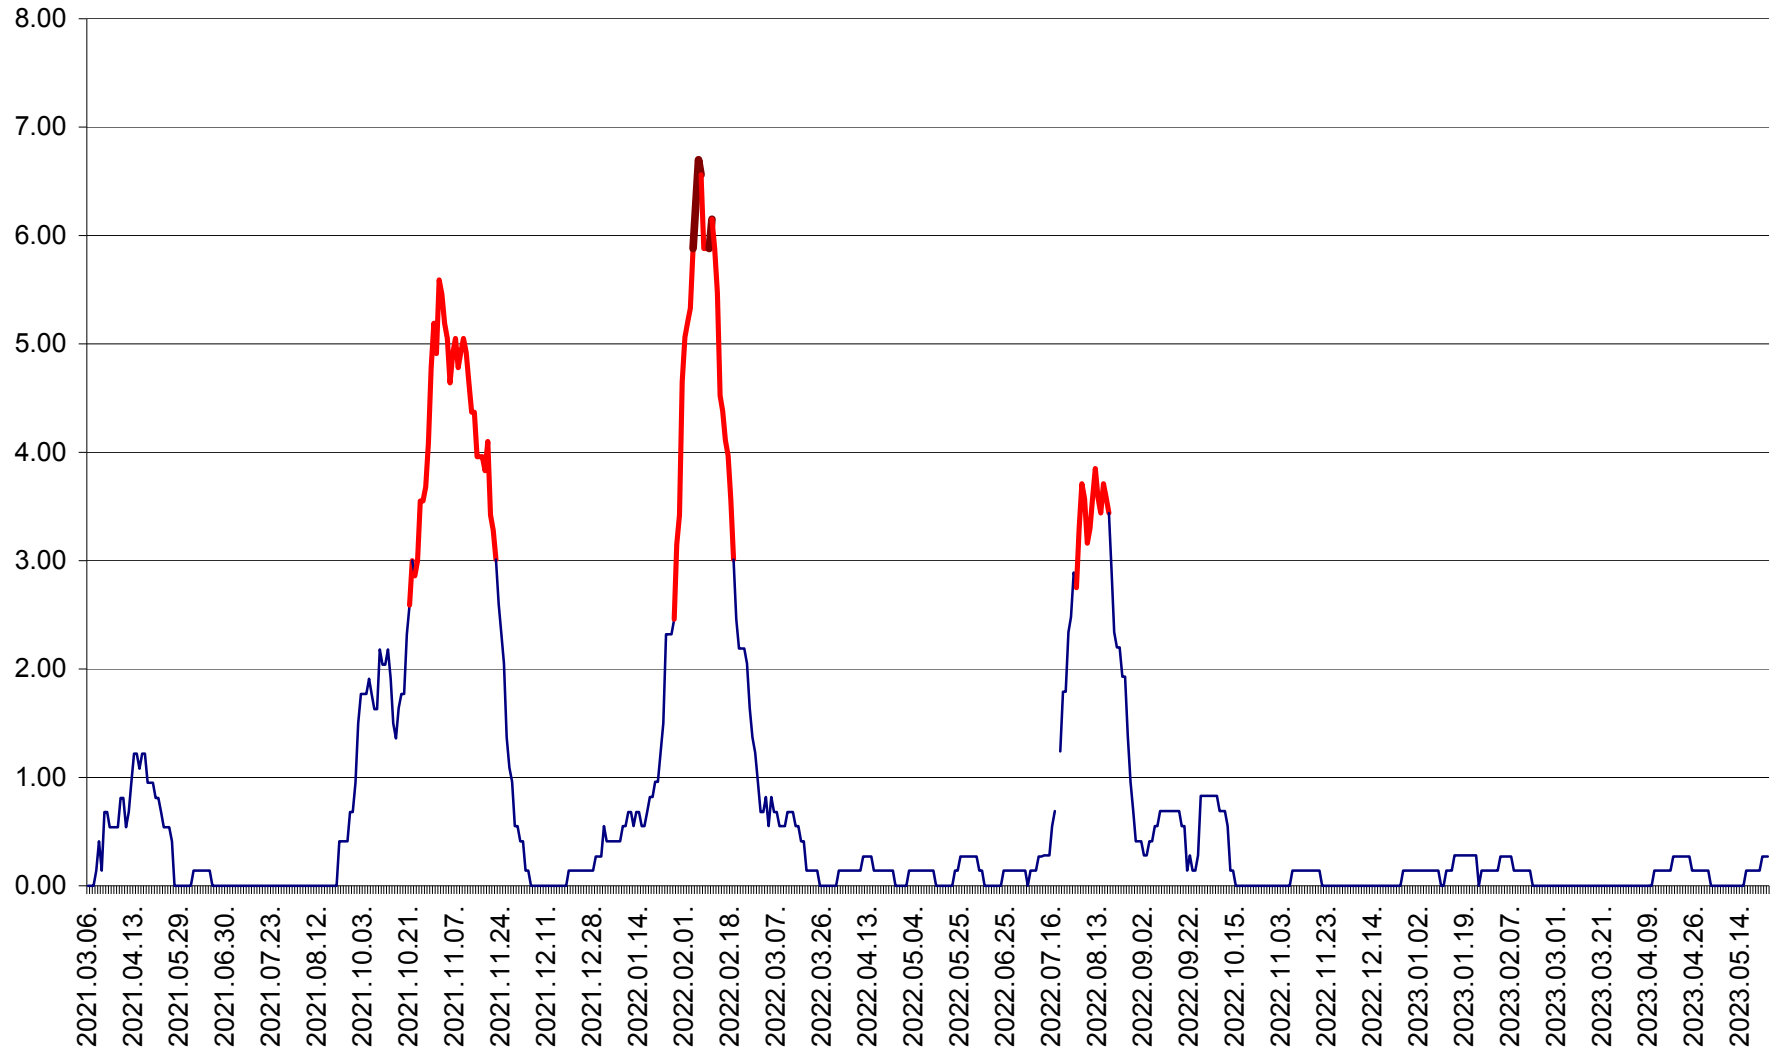

ATID - Evolutia incidentei cumulate pe 14 zile la % de locuitori  
2021.03.07. - 2023.05.24.

AVRĂMEȘTI - Evolutia incidentei cumulate pe 14 zile la ‰ de locuitori  
2021.03.07. - 2023.05.24.

ORAȘ BĂILE TUȘNAD - Evoluția incidenței cumulate pe 14 zile la ‰ de locuitori  
2021.03.07. - 2023.05.24.

ORAȘ BĂLAN - Evoluția incidenței cumulate pe 14 zile la ‰ de locuitori  
2021.03.07. - 2023.05.24.

BILBOR - Evolutia incidentei cumulate pe 14 zile la ‰ de locuitori  
2021.03.07. - 2023.05.24.

ORAȘ BORSEC - Evolutia incidentei cumulate pe 14 zile la ‰ de locuitori  
2021.03.07. - 2023.05.24.

BRĂDEȘTI - Evoluția incidenței cumulate pe 14 zile la ‰ de locuitori  
2021.03.07. - 2023.05.24.

CĂPÂLNIȚA - Evolutia incidentei cumulate pe 14 zile la ‰ de locuitori  
2021.03.07. - 2023.05.24.

CÂRȚA - Evolutia incidentei cumulate pe 14 zile la ‰ de locuitori  
2021.03.07. - 2023.05.24.