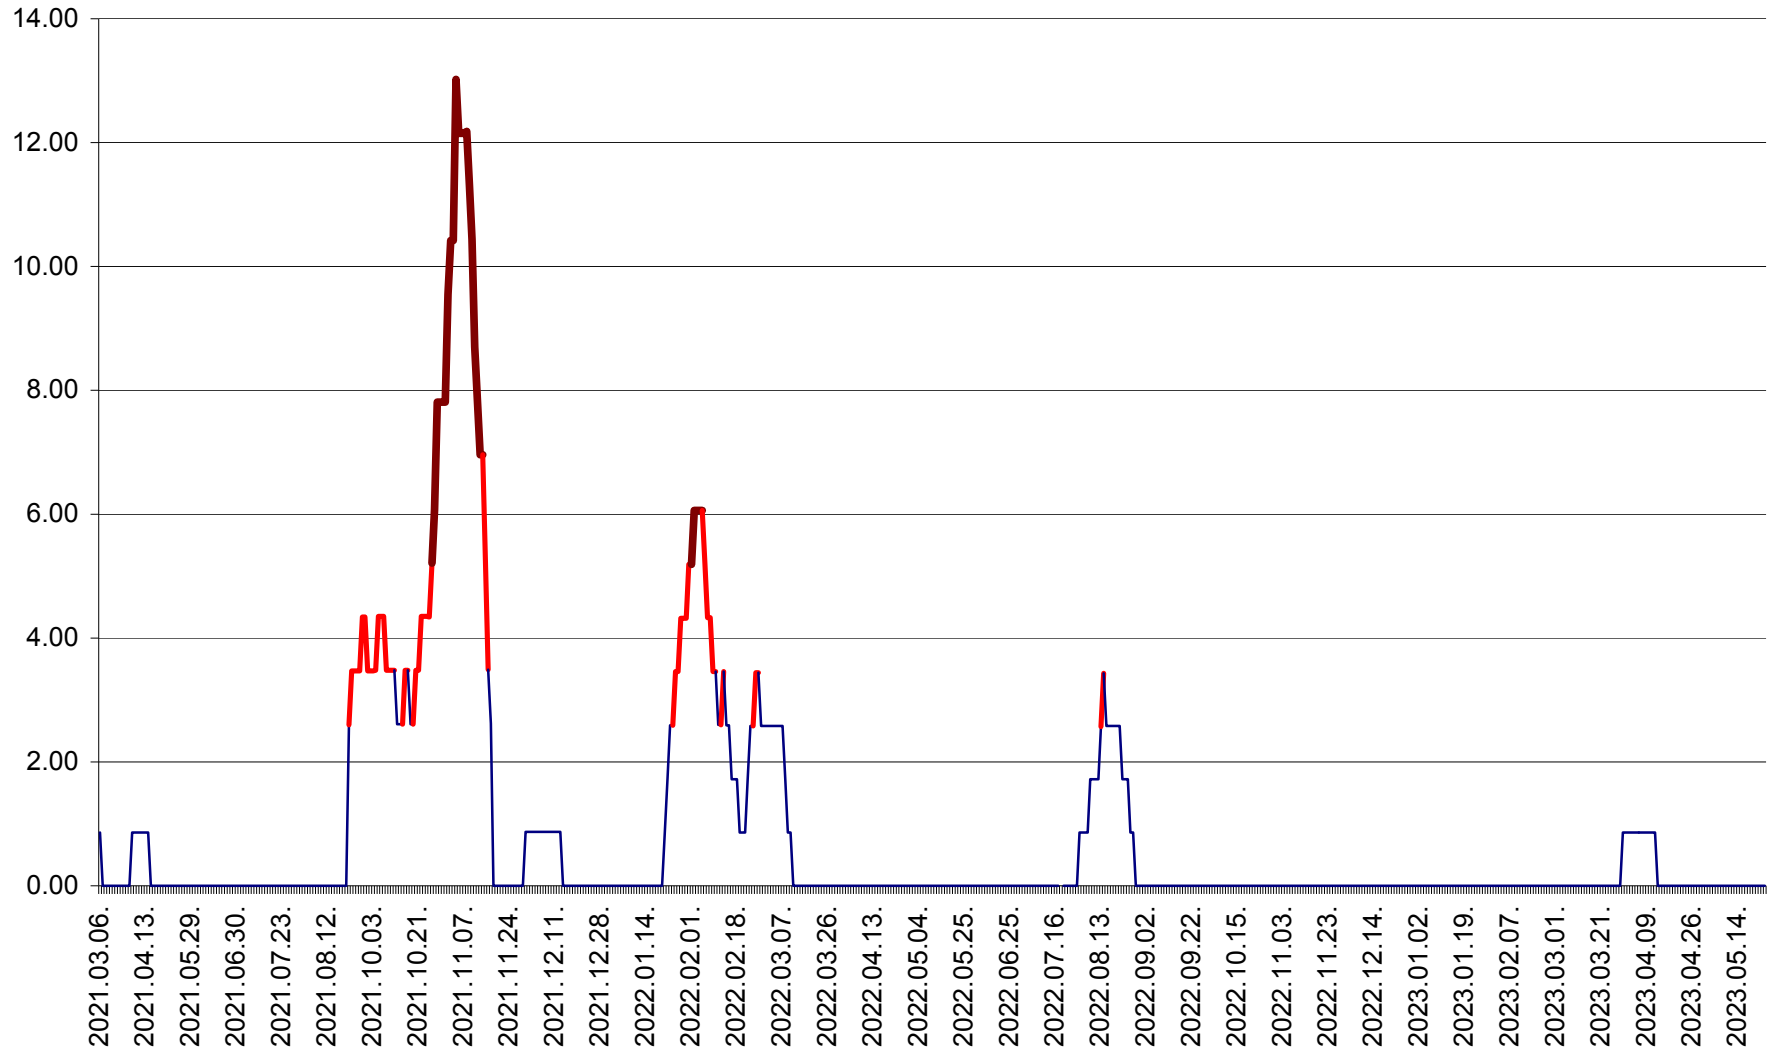

VĂRȘAG - Evolutia incidentei cumulate pe 14 zile la ‰ de locuitori
2021.03.07. - 2023.05.24.

ULIEȘ - Evoluția incidenței cumulate pe 14 zile la ‰ de locuitori
2021.03.07. - 2023.05.24.