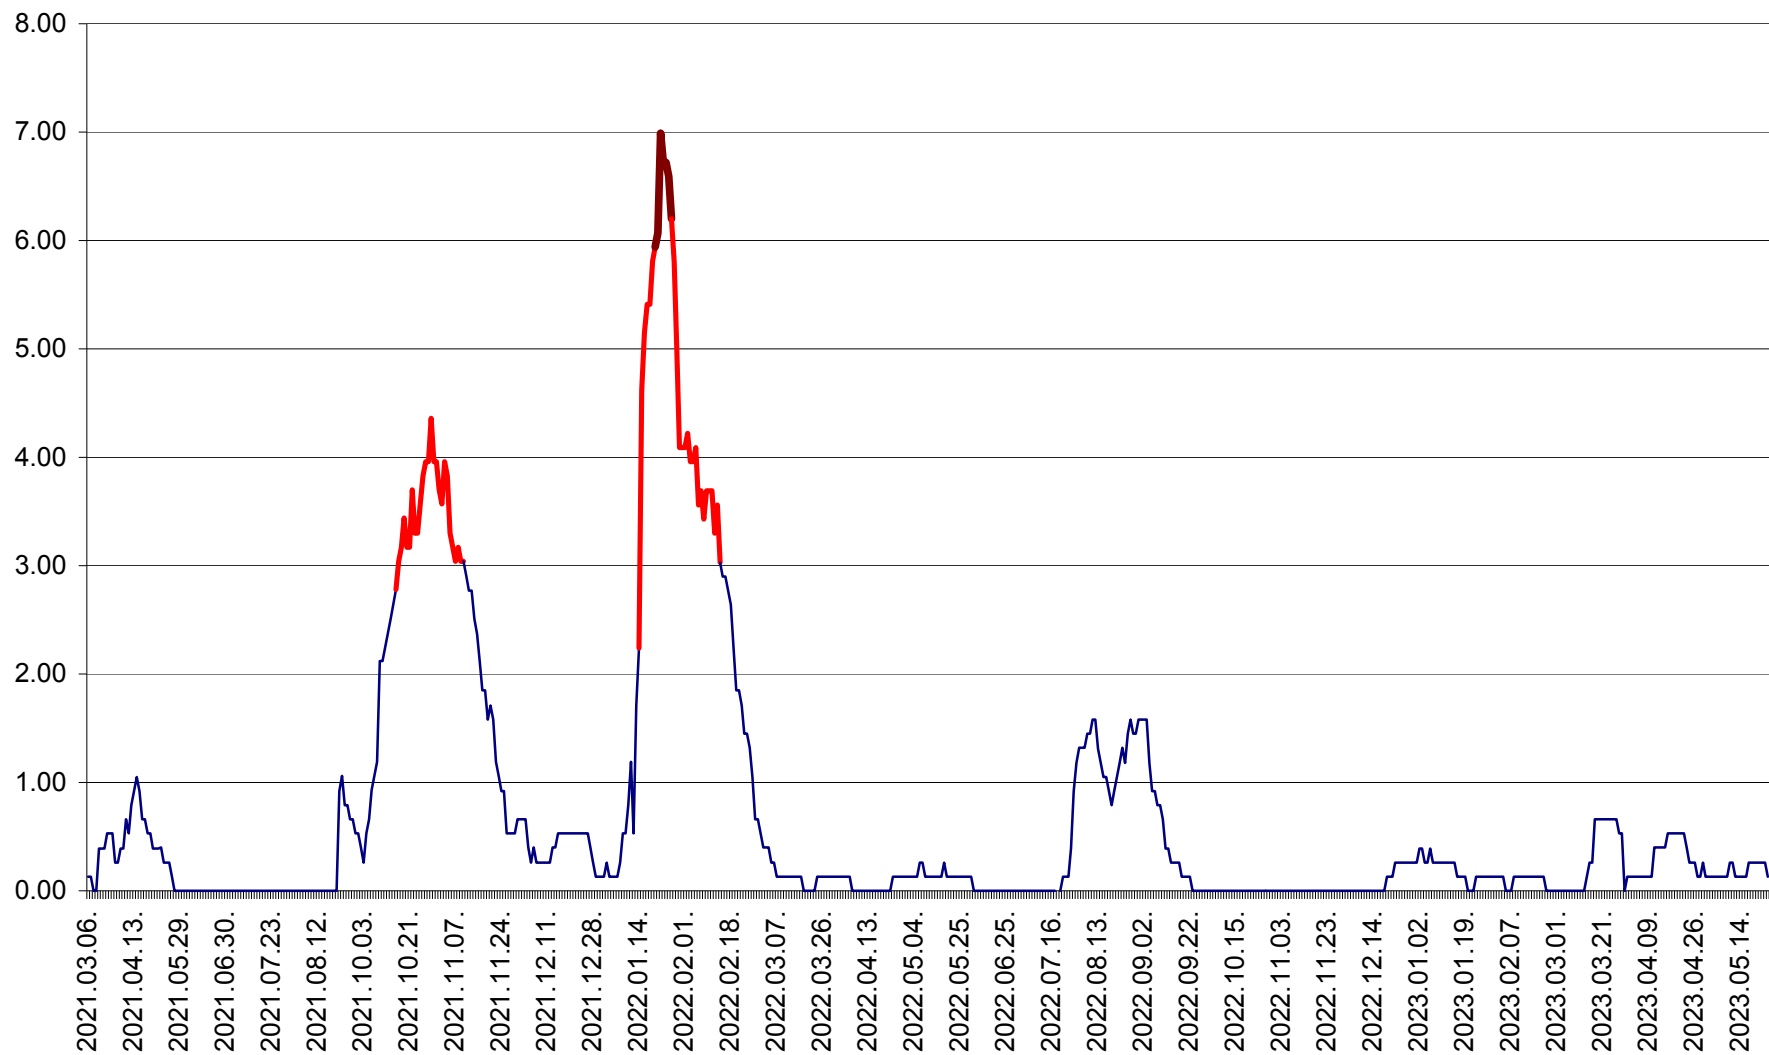

VOȘLĂBENI - Evolutia incidentei cumulate pe 14 zile la ‰ de locuitori
2021.03.07. - 2023.05.24.