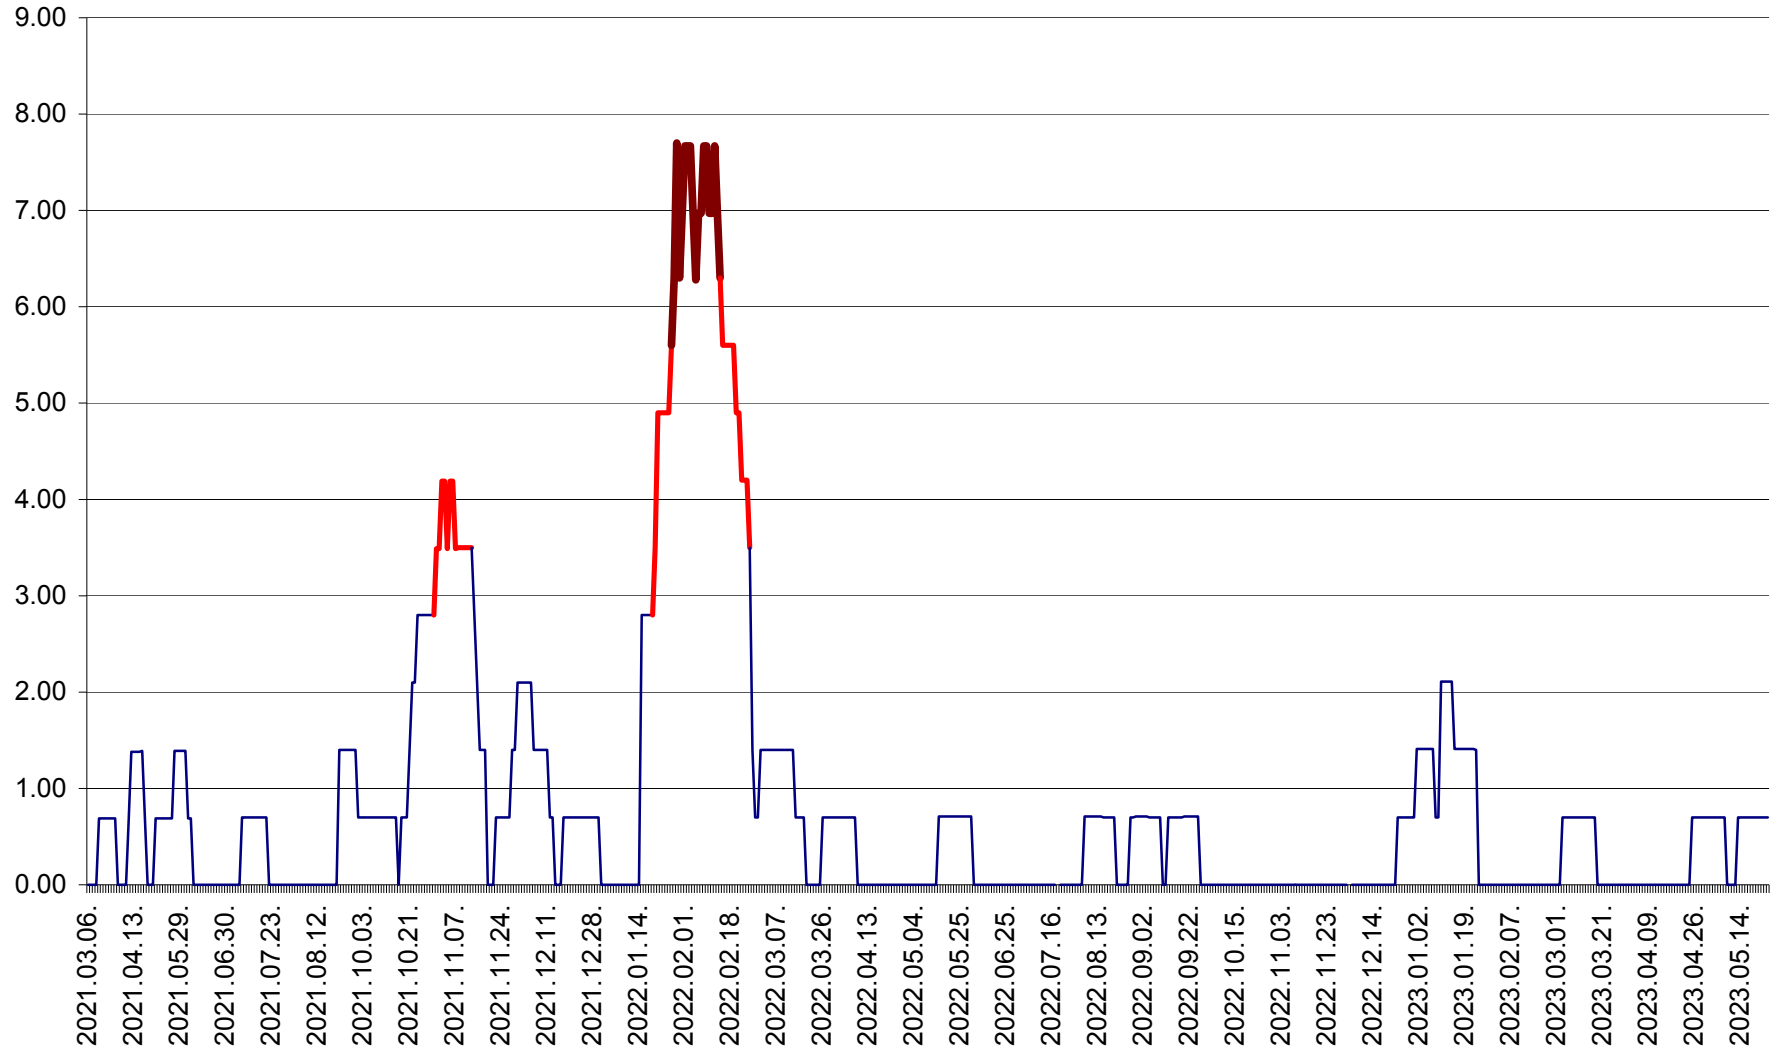

ORAȘ BĂLAN - Evoluția incidenței cumulate pe 14 zile la ‰ de locuitori  
2021.03.07. - 2023.05.24.

BILBOR - Evolutia incidentei cumulate pe 14 zile la ‰ de locuitori  
2021.03.07. - 2023.05.24.

ORAȘ BORSEC - Evolutia incidentei cumulate pe 14 zile la ‰ de locuitori  
2021.03.07. - 2023.05.24.

BRĂDEȘTI - Evoluția incidenței cumulate pe 14 zile la ‰ de locuitori  
2021.03.07. - 2023.05.24.

CĂPÂLNIȚA - Evolutia incidentei cumulate pe 14 zile la ‰ de locuitori  
2021.03.07. - 2023.05.24.

CÂRȚA - Evolutia incidentei cumulate pe 14 zile la ‰ de locuitori  
2021.03.07. - 2023.05.24.

CICEU - Evolutia incidentei cumulate pe 14 zile la ‰ de locuitori  
2021.03.07. - 2023.05.24.

CIUCSÂNGEORGIU - Evolutia incidentei cumulate pe 14 zile la ‰ de locuitori  
2021.03.07. - 2023.05.24.

CIUMANI - Evolutia incidentei cumulate pe 14 zile la ‰ de locuitori  
2021.03.07. - 2023.05.24.

CORBU - Evolutia incidentei cumulate pe 14 zile la ‰ de locuitori  
2021.03.07. - 2023.05.24.

CORUND - Evolutia incidentei cumulate pe 14 zile la ‰ de locuitori  
2021.03.07. - 2023.05.24.

COZMENI - Evolutia incidentei cumulate pe 14 zile la ‰ de locuitori  
2021.03.07. - 2023.05.24.