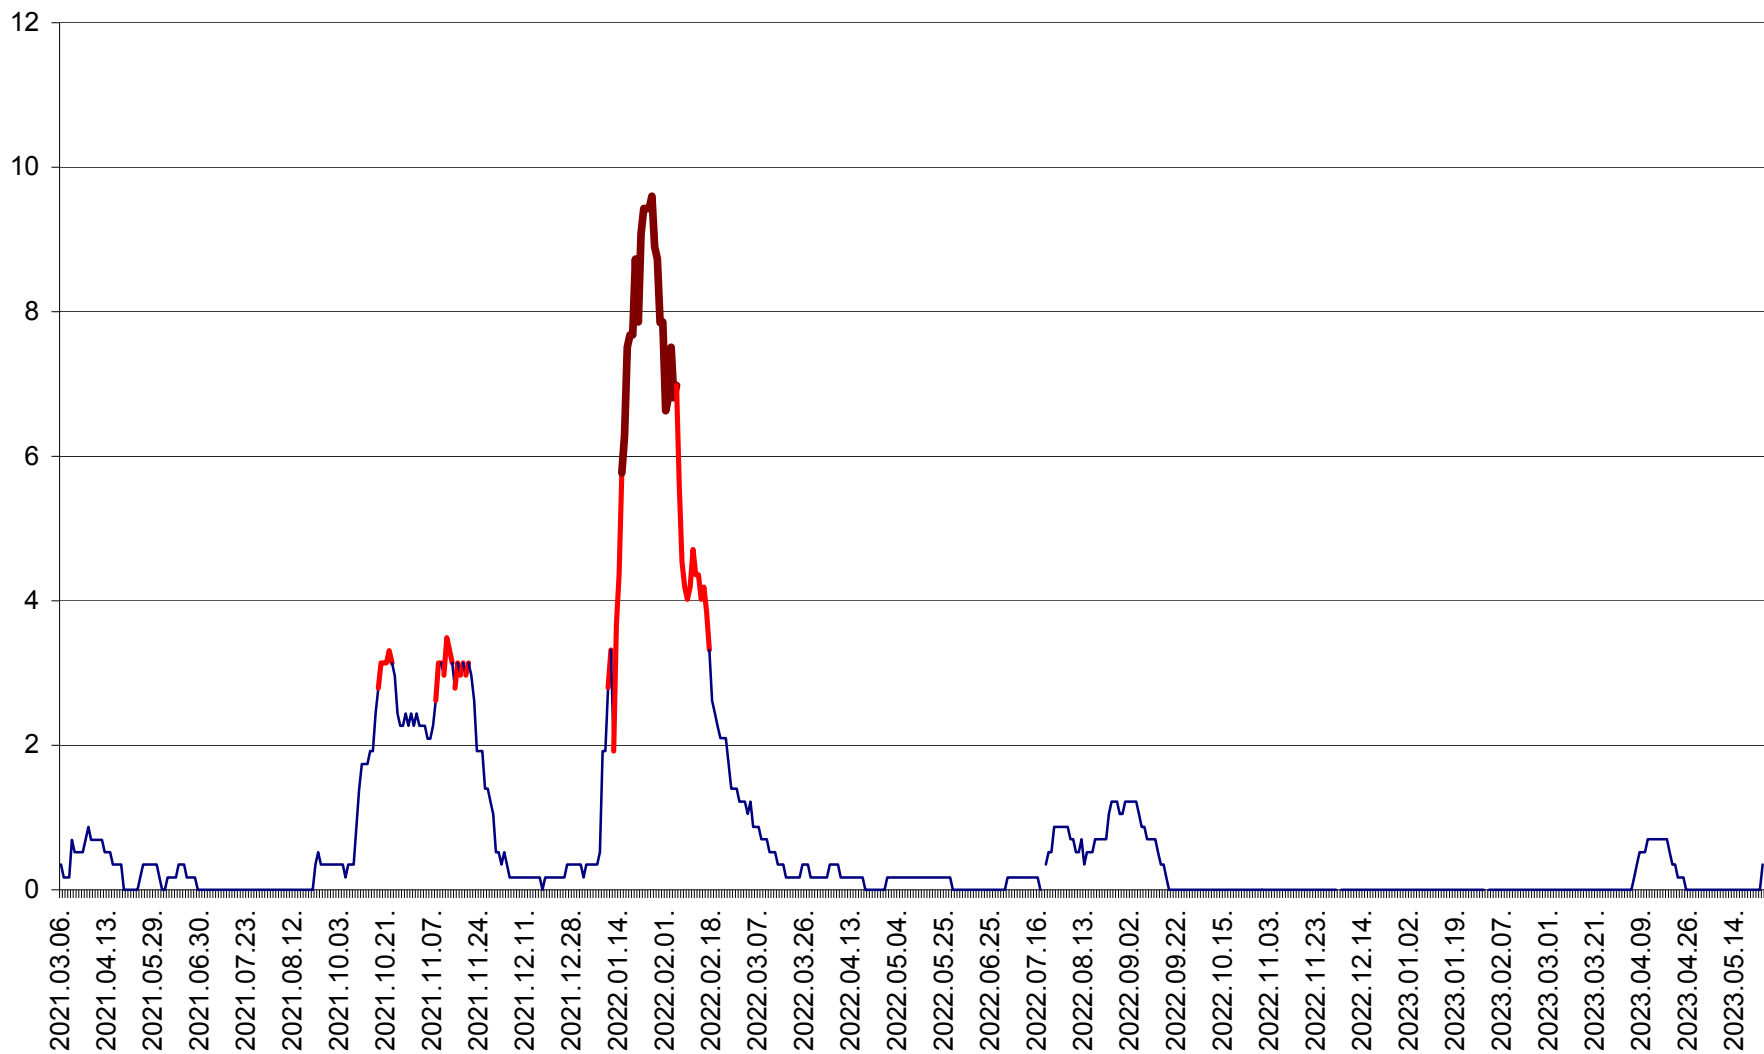

DÂRJIU - Evolutia incidentei cumulate pe 14 zile la ‰ de locuitori  
2021.03.07. - 2023.05.24.

DEALU - Evolutia incidentei cumulate pe 14 zile la ‰ de locuitori  
2021.03.07. - 2023.05.24.

DITRĂU - Evolutia incidentei cumulate pe 14 zile la ‰ de locuitori  
2021.03.07. - 2023.05.24.

FELICENI - Evolutia incidentei cumulate pe 14 zile la ‰ de locuitori  
2021.03.07. - 2023.05.24.

FRUMOASA - Evolutia incidentei cumulate pe 14 zile la ‰ de locuitori  
2021.03.07. - 2023.05.24.

GĂLĂUȚAȘ - Evoluția incidenței cumulate pe 14 zile la ‰ de locuitori  
2021.03.07. - 2023.05.24.

MUNICIPIUL GHEORGHENI - Evolutia incidentei cumulate pe 14 zile la % de locuitori  
2021.03.07. - 2023.05.24.

JOSENI - Evolutia incidentei cumulate pe 14 zile la ‰ de locuitori  
2021.03.07. - 2023.05.24.

LĂZAREA - Evolutia incidentei cumulate pe 14 zile la % de locuitori  
2021.03.07. - 2023.05.24.

LELICENI - Evolutia incidentei cumulate pe 14 zile la % de locuitori  
2021.03.07. - 2023.05.24.

LUETA - Evolutia incidentei cumulate pe 14 zile la ‰ de locuitori  
2021.03.07. - 2023.05.24.