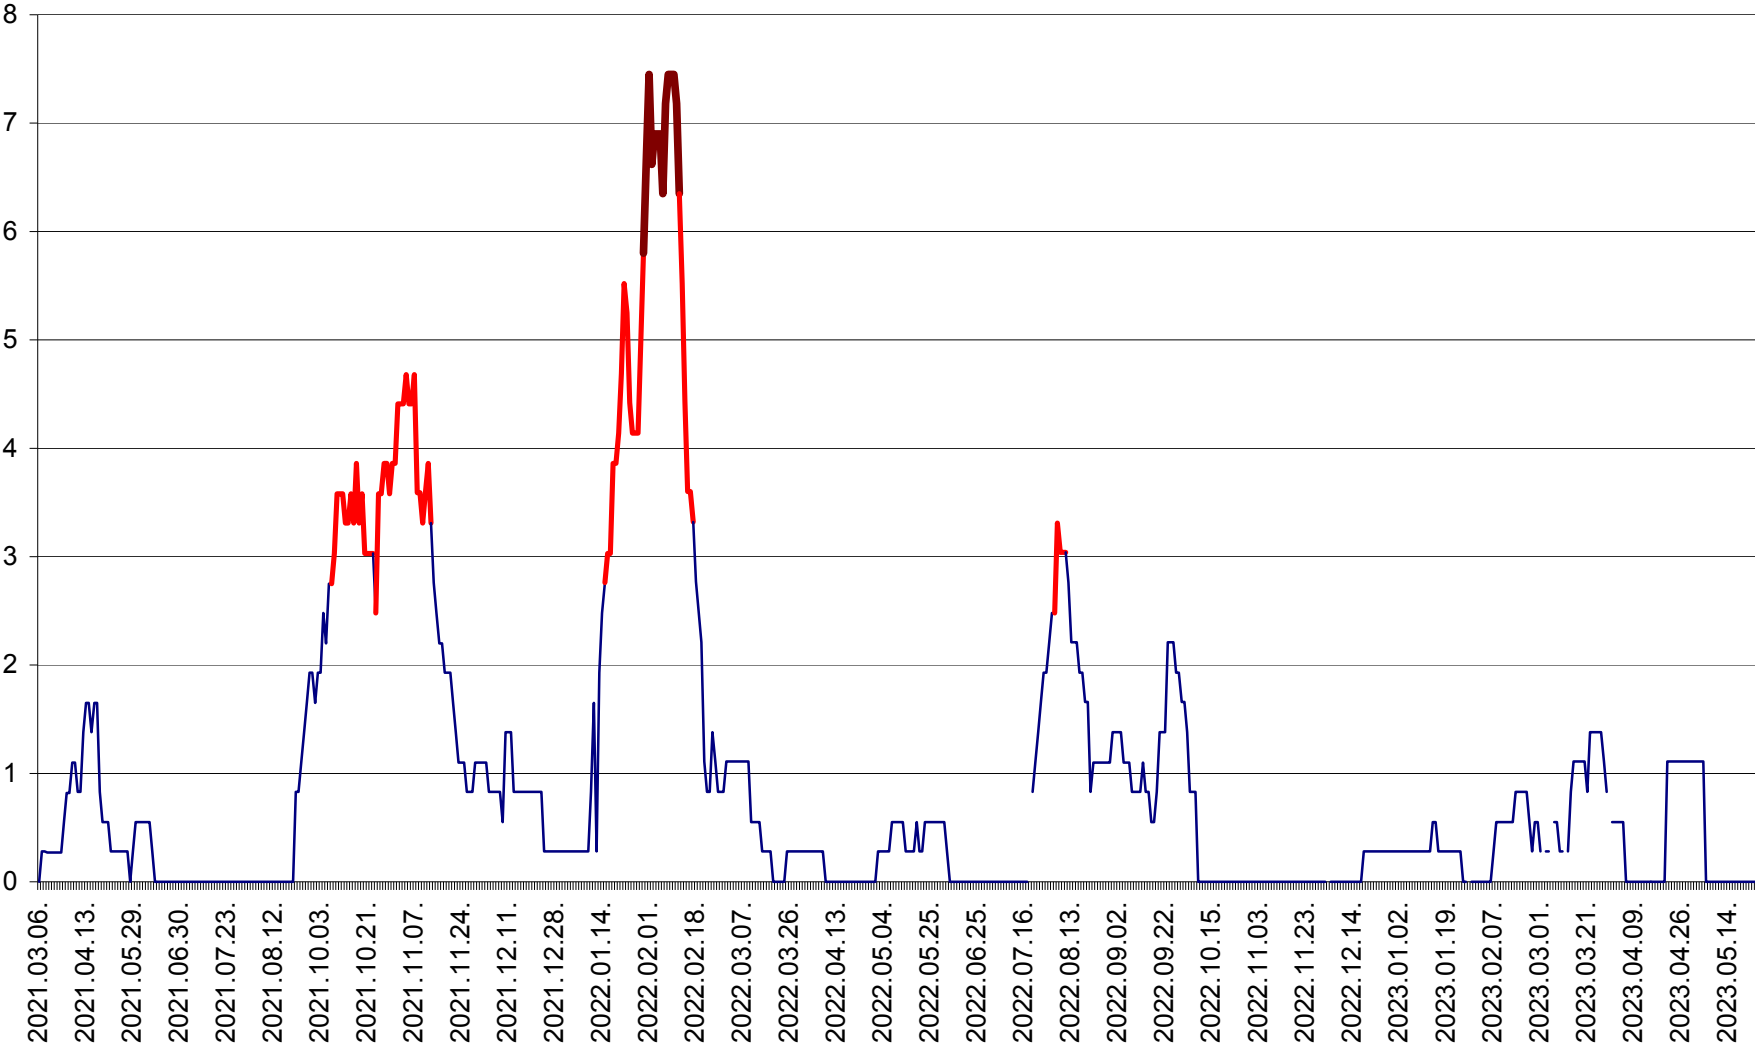

SĂCEL - Evolutia incidentei cumulate pe 14 zile la ‰ de locuitori  
2021.03.07. - 2023.05.24.

SÂNCRĂIENI - Evolutia incidentei cumulate pe 14 zile la ‰ de locuitori  
2021.03.07. - 2023.05.24.

SÂNDOMINIC - Evolutia incidentei cumulate pe 14 zile la ‰ de locuitori  
2021.03.07. - 2023.05.24.

SÂNSIMION - Evolutia incidentei cumulate pe 14 zile la ‰ de locuitori  
2021.03.07. - 2023.05.24.

SÂNTIMBRU - Evolutia incidentei cumulate pe 14 zile la ‰ de locuitori  
2021.03.07. - 2023.05.24.

SĂRMAȘ - Evolutia incidentei cumulate pe 14 zile la ‰ de locuitori  
2021.03.07. - 2023.05.24.