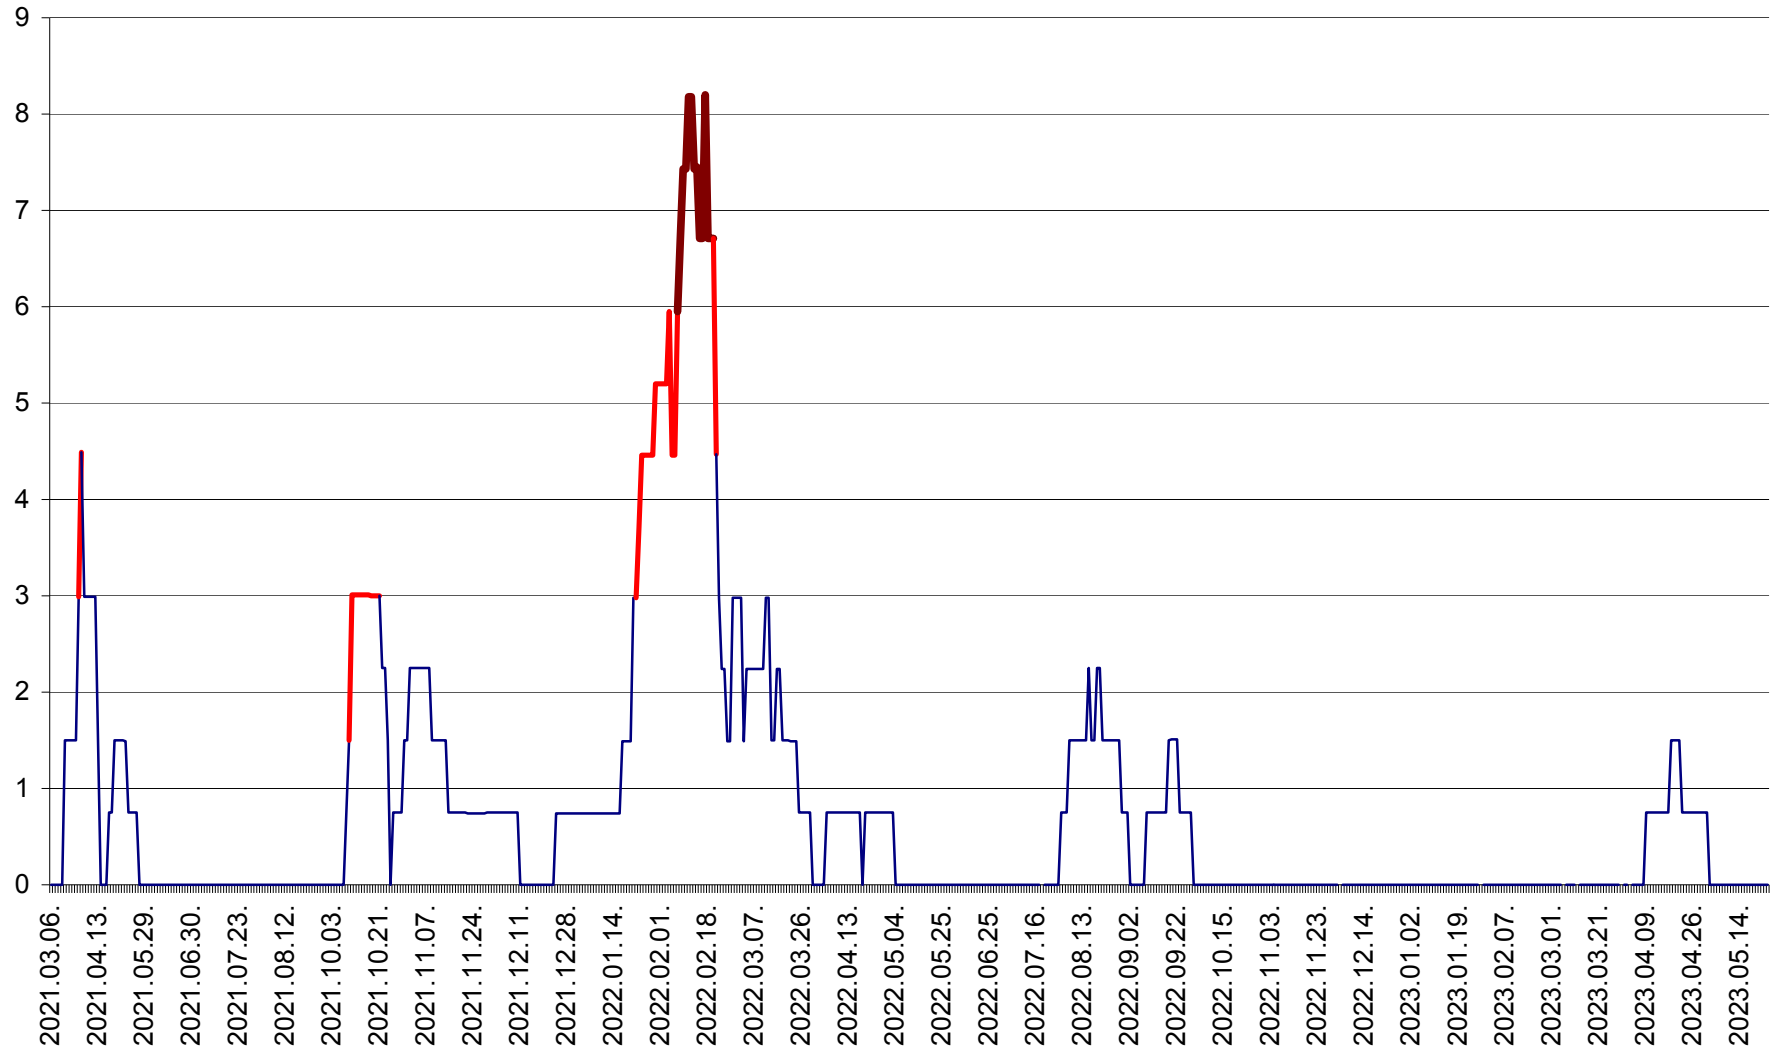

LUNCA DE JOS - Evolutia incidentei cumulate pe 14 zile la ‰ de locuitori  
2021.03.07. - 2023.05.24.

LUNCA DE SUS - Evolutia incidentei cumulate pe 14 zile la ‰ de locuitori  
2021.03.07. - 2023.05.24.

LUPENI - Evolutia incidentei cumulate pe 14 zile la ‰ de locuitori  
2021.03.07. - 2023.05.24.

MĂDĂRAȘ - Evolutia incidentei cumulate pe 14 zile la ‰ de locuitori  
2021.03.07. - 2023.05.24.

MĂRTINIȘ - Evolutia incidentei cumulate pe 14 zile la % de locuitori  
2021.03.07. - 2023.05.24.

MEREȘTI - Evolutia incidentei cumulate pe 14 zile la % de locuitori  
2021.03.07. - 2023.05.24.

MUNICIPIUL MIERCUREA-CIUC - Evolutia incidentei cumulate pe 14 zile la ‰ de locuitori  
2021.03.07. - 2023.05.24.