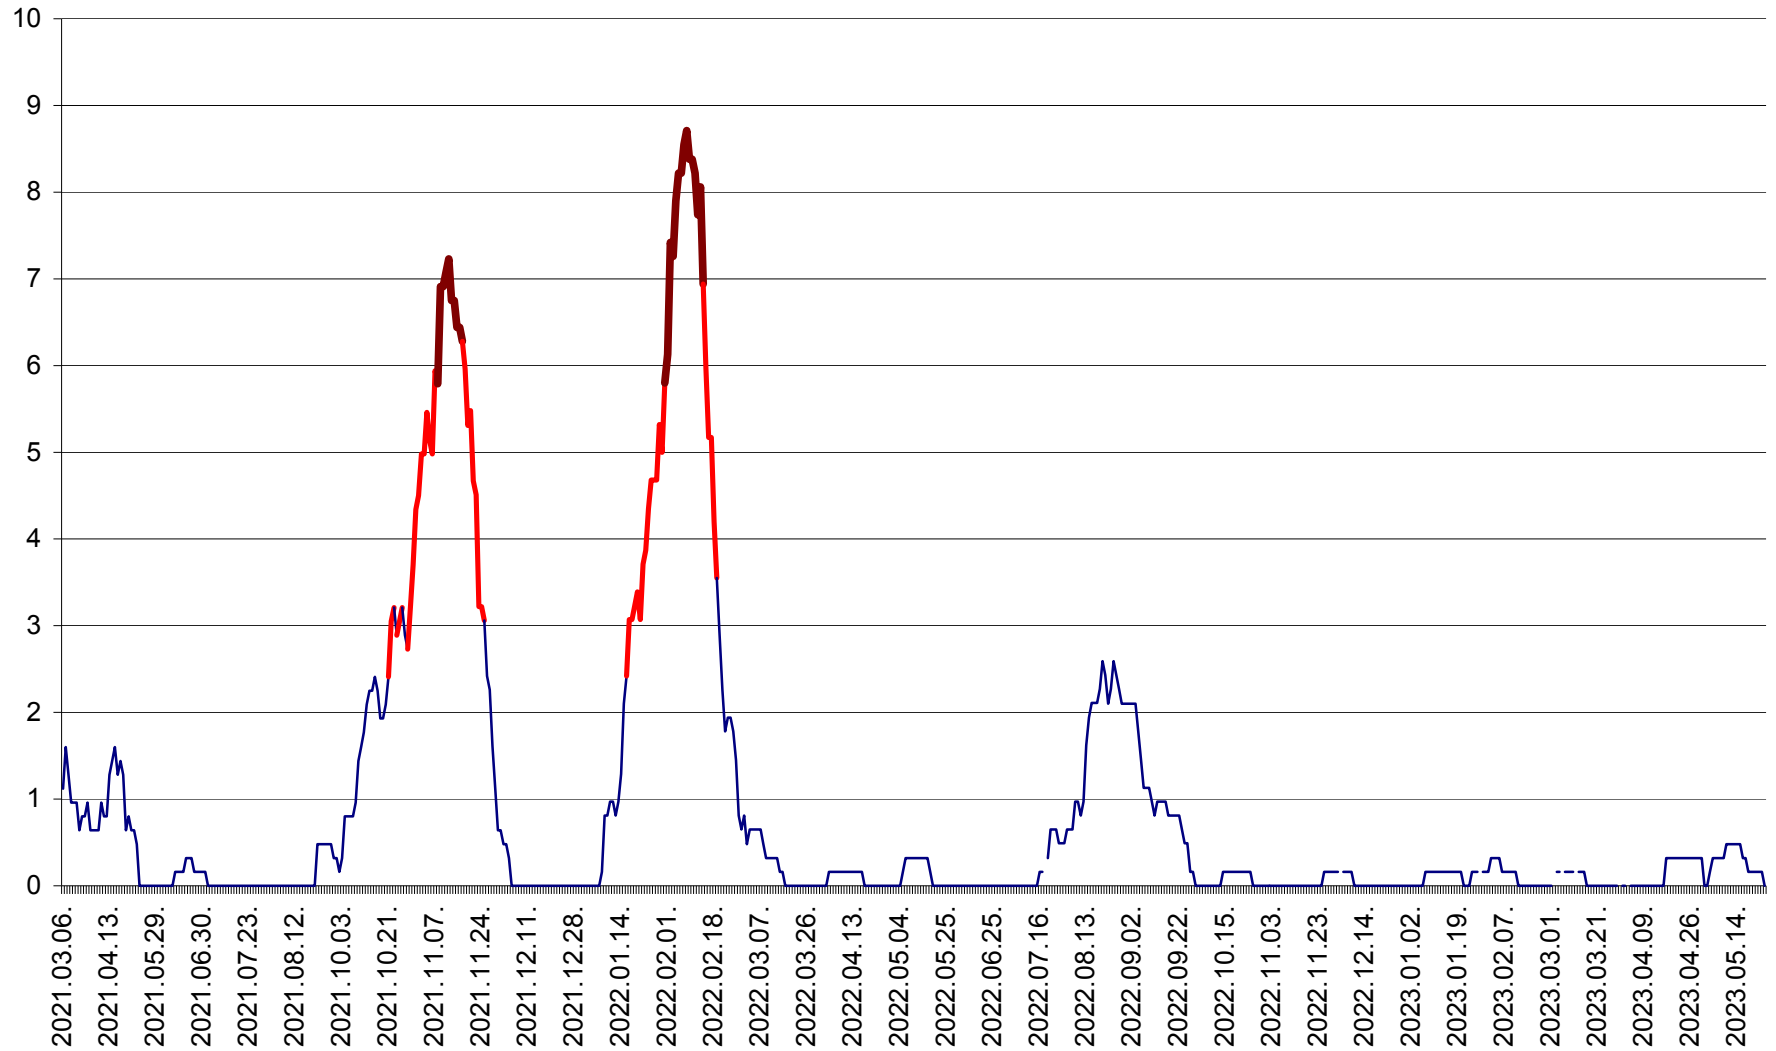

PRAID - Evolutia incidentei cumulate pe 14 zile la ‰ de locuitori  
2021.03.07. - 2023.05.24.

RACU - Evolutia incidentei cumulate pe 14 zile la ‰ de locuitori  
2021.03.07. - 2023.05.24.

REMETEA - Evolutia incidentei cumulate pe 14 zile la % de locuitori  
2021.03.07. - 2023.05.24.

SĂCEL - Evolutia incidentei cumulate pe 14 zile la ‰ de locuitori  
2021.03.07. - 2023.05.24.

SÂNCRĂIENI - Evolutia incidentei cumulate pe 14 zile la ‰ de locuitori  
2021.03.07. - 2023.05.24.

SÂNDOMINIC - Evolutia incidentei cumulate pe 14 zile la ‰ de locuitori  
2021.03.07. - 2023.05.24.