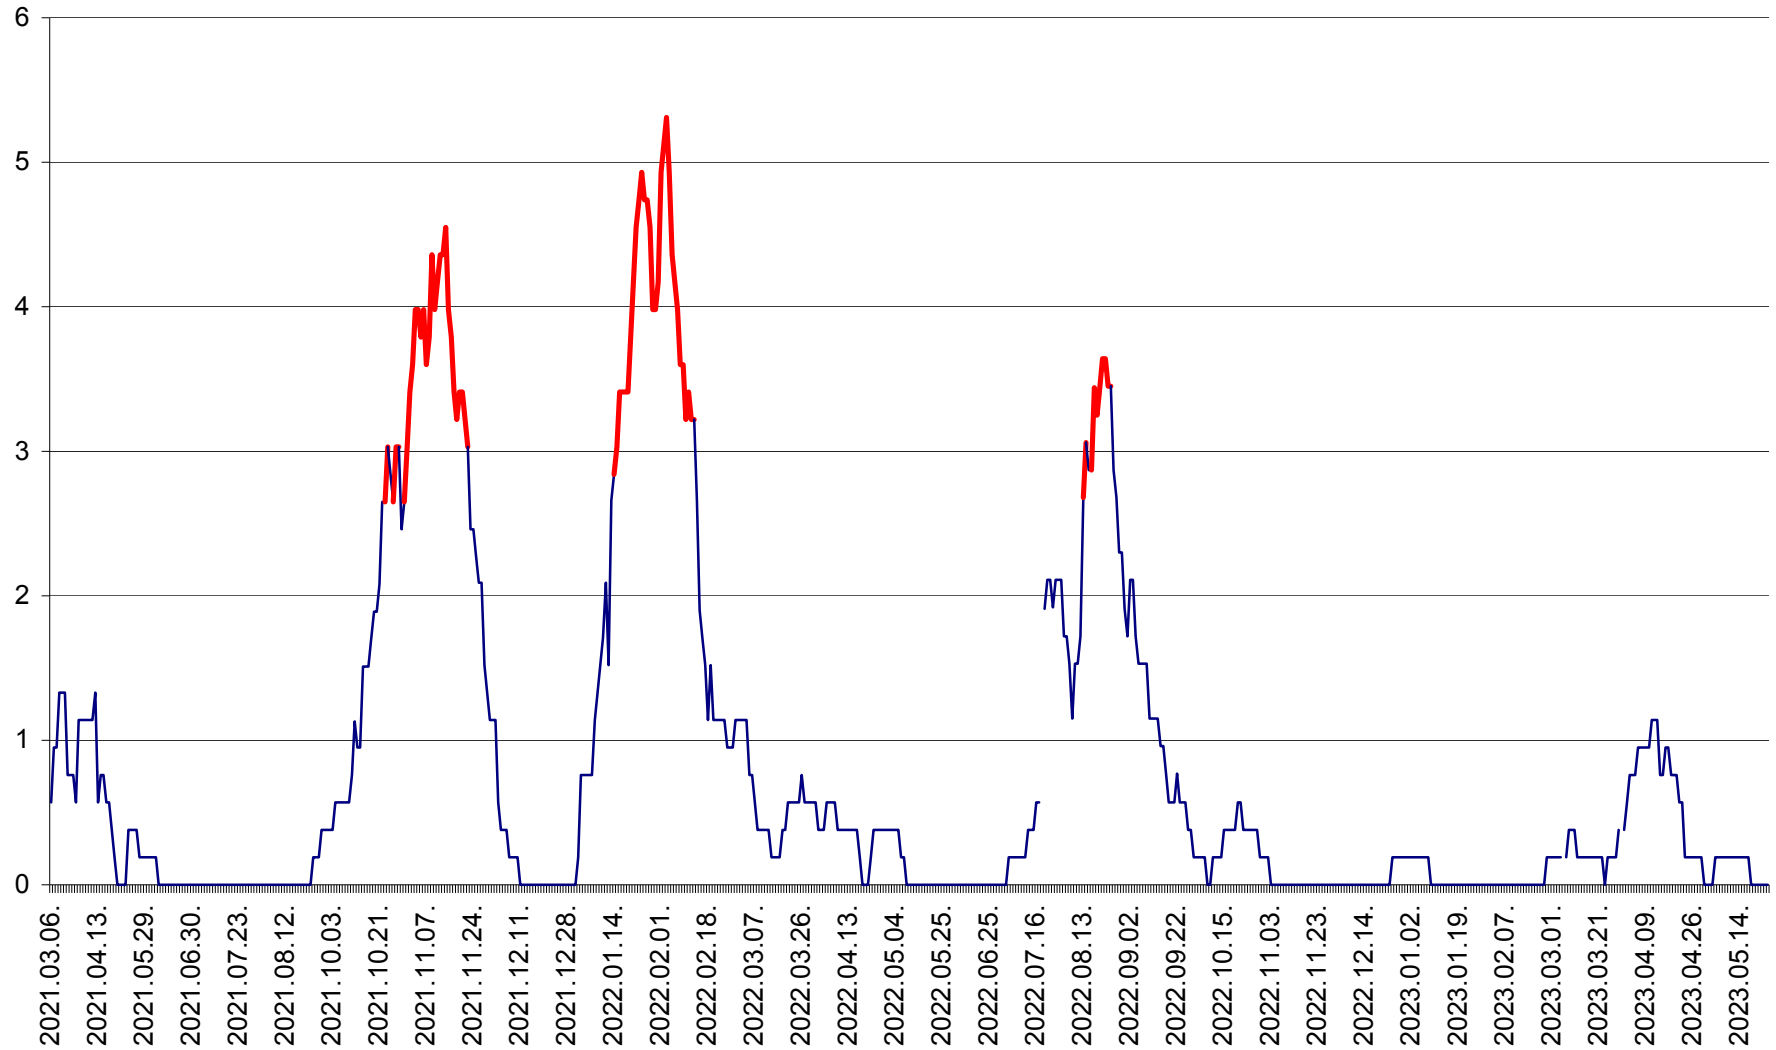

ȘIMONEȘTI - Evolutia incidentei cumulate pe 14 zile la ‰ de locuitori  
2021.03.07. - 2023.05.24.

SUBCETATE - Evolutia incidentei cumulate pe 14 zile la ‰ de locuitori  
2021.03.07. - 2023.05.24.

SUSENI - Evolutia incidentei cumulate pe 14 zile la ‰ de locuitori  
2021.03.07. - 2023.05.24.