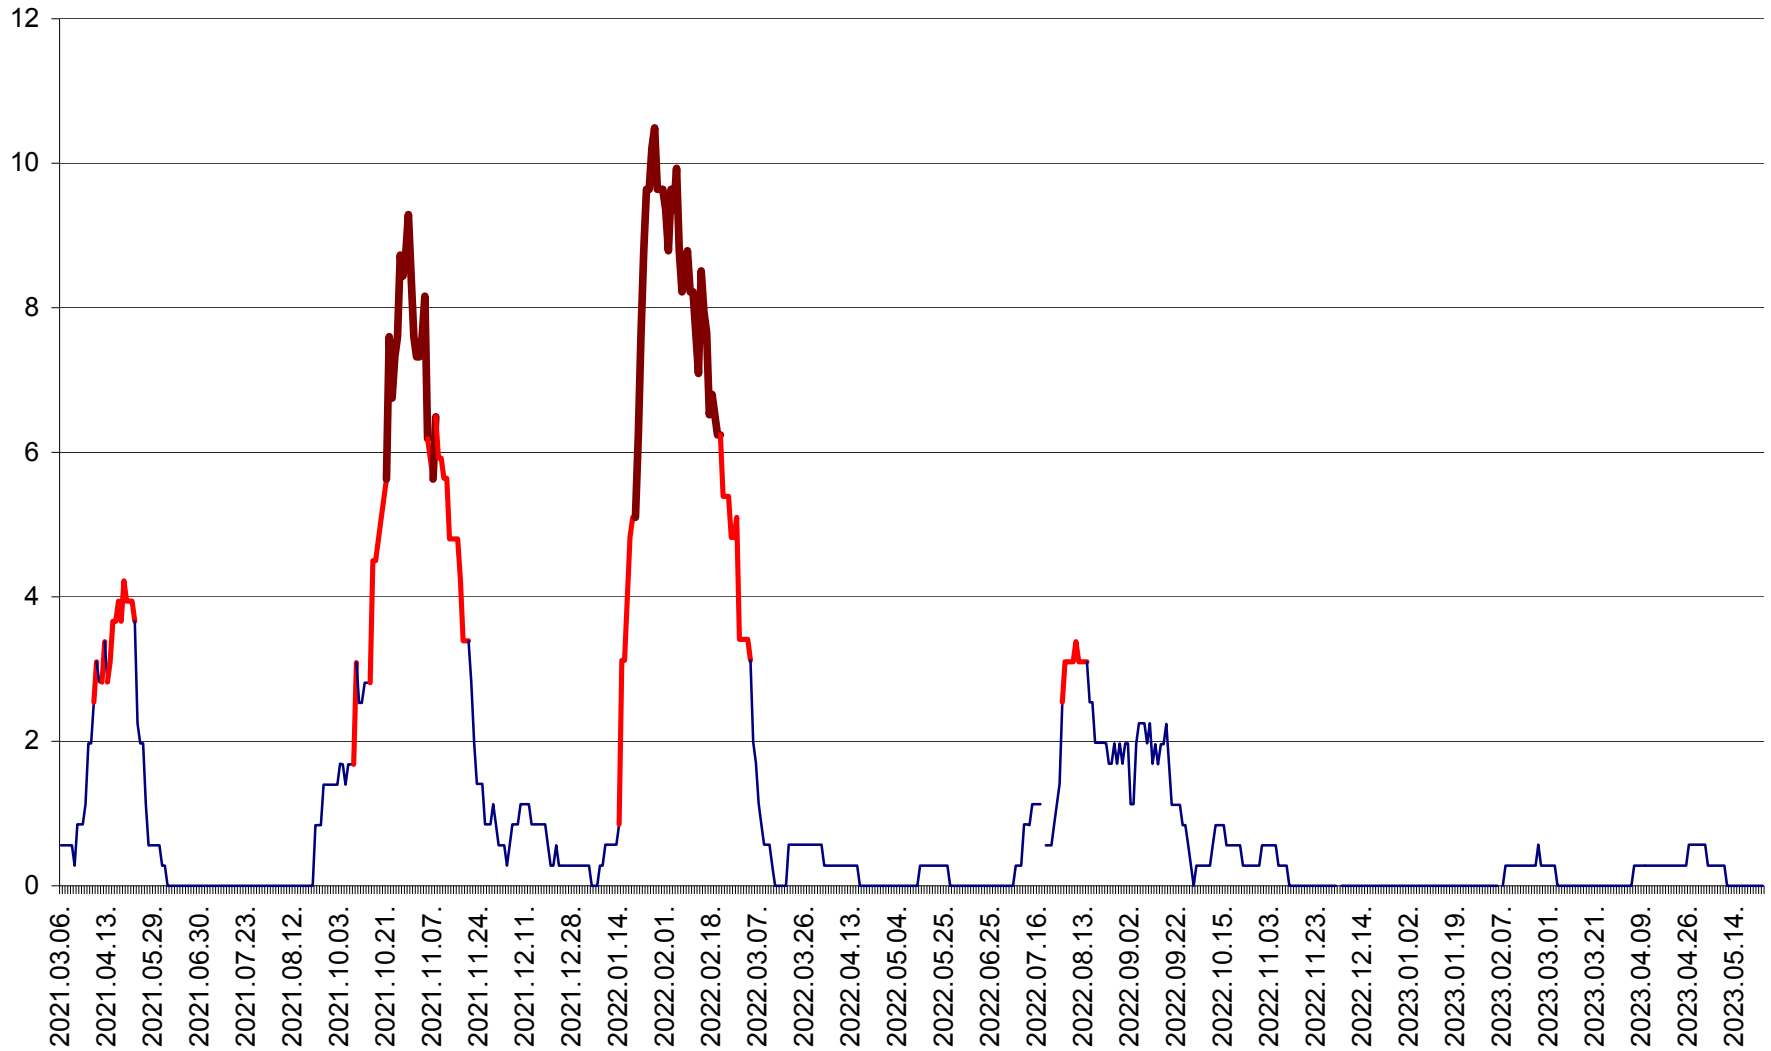

ORAȘ CRISTURU SECUIESC - Evolutia incidentei cumulate pe 14 zile la ‰ de locuitori  
2021.03.07. - 2023.05.24.

DĂNEȘTI - Evolutia incidentei cumulate pe 14 zile la ‰ de locuitori  
2021.03.07. - 2023.05.24.

DÂRJIU - Evolutia incidentei cumulate pe 14 zile la ‰ de locuitori  
2021.03.07. - 2023.05.24.

DEALU - Evolutia incidentei cumulate pe 14 zile la ‰ de locuitori  
2021.03.07. - 2023.05.24.

DITRĂU - Evolutia incidentei cumulate pe 14 zile la ‰ de locuitori  
2021.03.07. - 2023.05.24.

FELICENI - Evolutia incidentei cumulate pe 14 zile la ‰ de locuitori  
2021.03.07. - 2023.05.24.

FRUMOASA - Evolutia incidentei cumulate pe 14 zile la ‰ de locuitori  
2021.03.07. - 2023.05.24.

GĂLĂUȚAȘ - Evoluția incidenței cumulate pe 14 zile la ‰ de locuitori  
2021.03.07. - 2023.05.24.