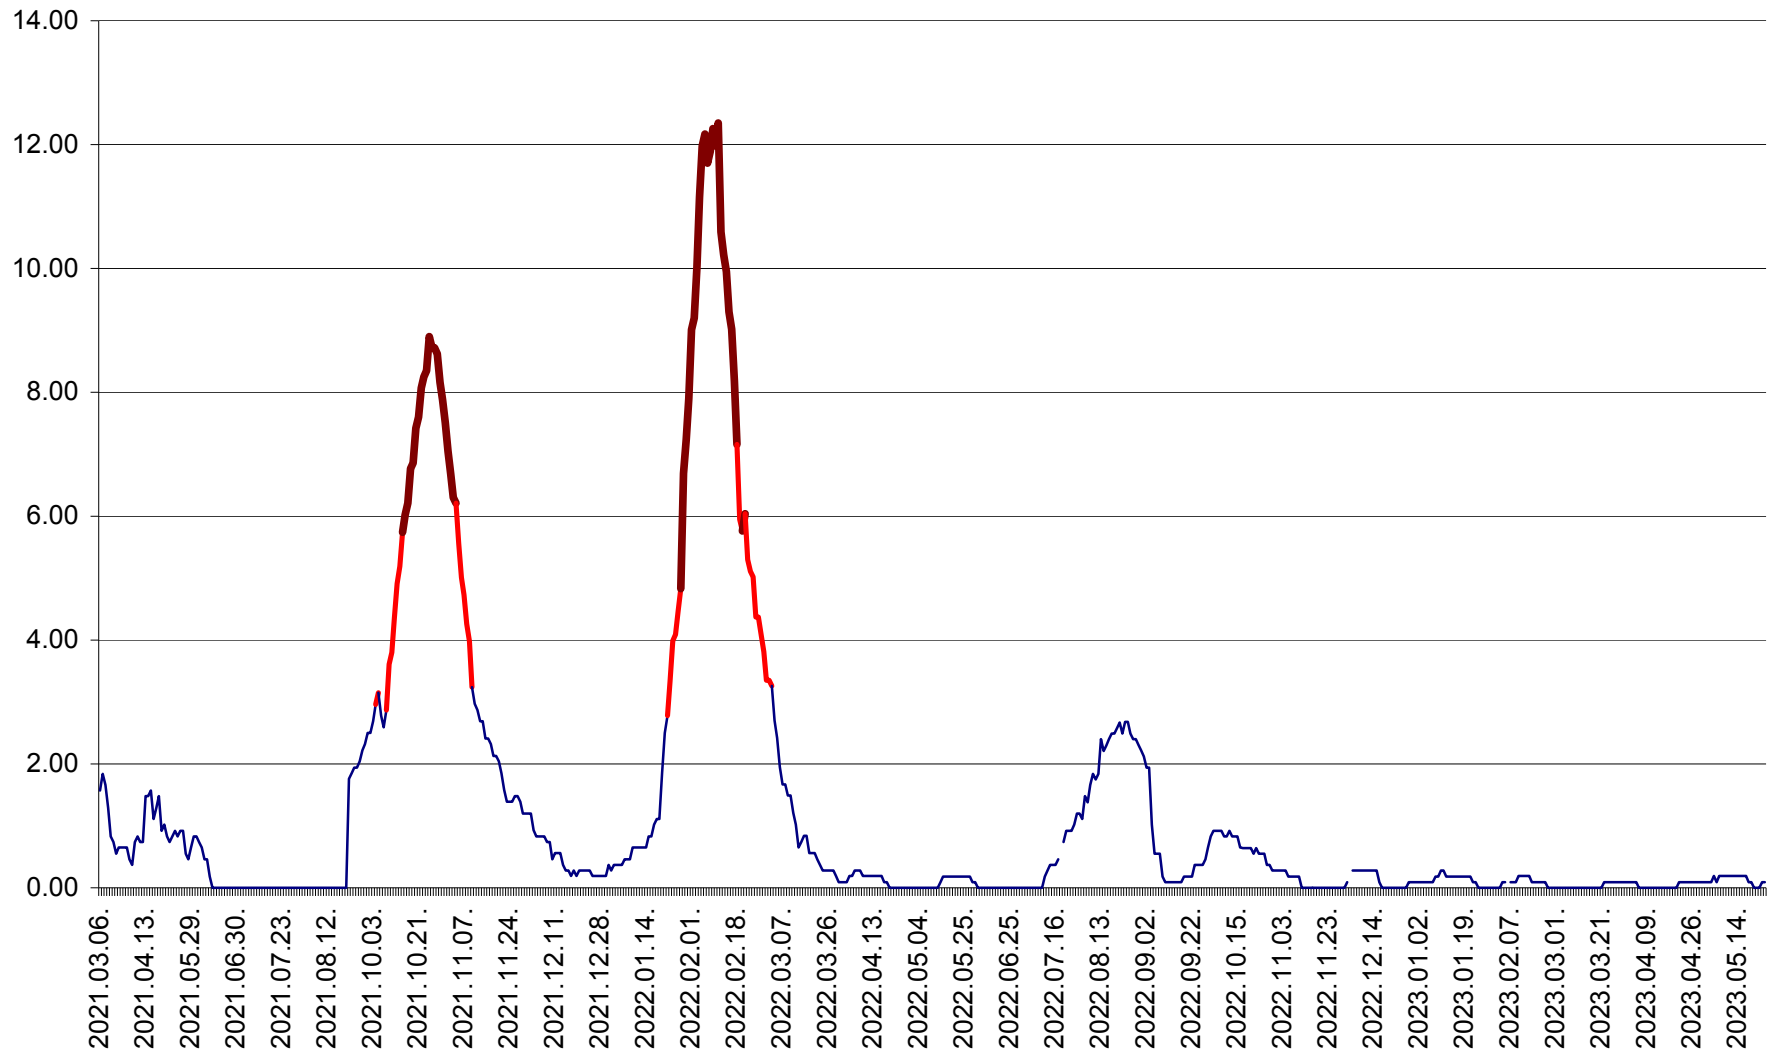

ORAȘ BĂLAN - Evoluția incidenței cumulate pe 14 zile la ‰ de locuitori  
2021.03.07. - 2023.05.24.

BILBOR - Evolutia incidentei cumulate pe 14 zile la ‰ de locuitori  
2021.03.07. - 2023.05.24.

ORAȘ BORSEC - Evolutia incidentei cumulate pe 14 zile la ‰ de locuitori  
2021.03.07. - 2023.05.24.

CICEU - Evolutia incidentei cumulate pe 14 zile la ‰ de locuitori  
2021.03.07. - 2023.05.24.

CIUCSÂNGEORGIU - Evolutia incidentei cumulate pe 14 zile la ‰ de locuitori  
2021.03.07. - 2023.05.24.

CIUMANI - Evolutia incidentei cumulate pe 14 zile la ‰ de locuitori  
2021.03.07. - 2023.05.24.

CORBU - Evolutia incidentei cumulate pe 14 zile la ‰ de locuitori  
2021.03.07. - 2023.05.24.

CORUND - Evolutia incidentei cumulate pe 14 zile la ‰ de locuitori  
2021.03.07. - 2023.05.24.

COZMENI - Evolutia incidentei cumulate pe 14 zile la ‰ de locuitori  
2021.03.07. - 2023.05.24.

ORAȘ CRISTURU SECUIESC - Evolutia incidentei cumulate pe 14 zile la ‰ de locuitori  
2021.03.07. - 2023.05.24.

DĂNEȘTI - Evolutia incidentei cumulate pe 14 zile la ‰ de locuitori  
2021.03.07. - 2023.05.24.