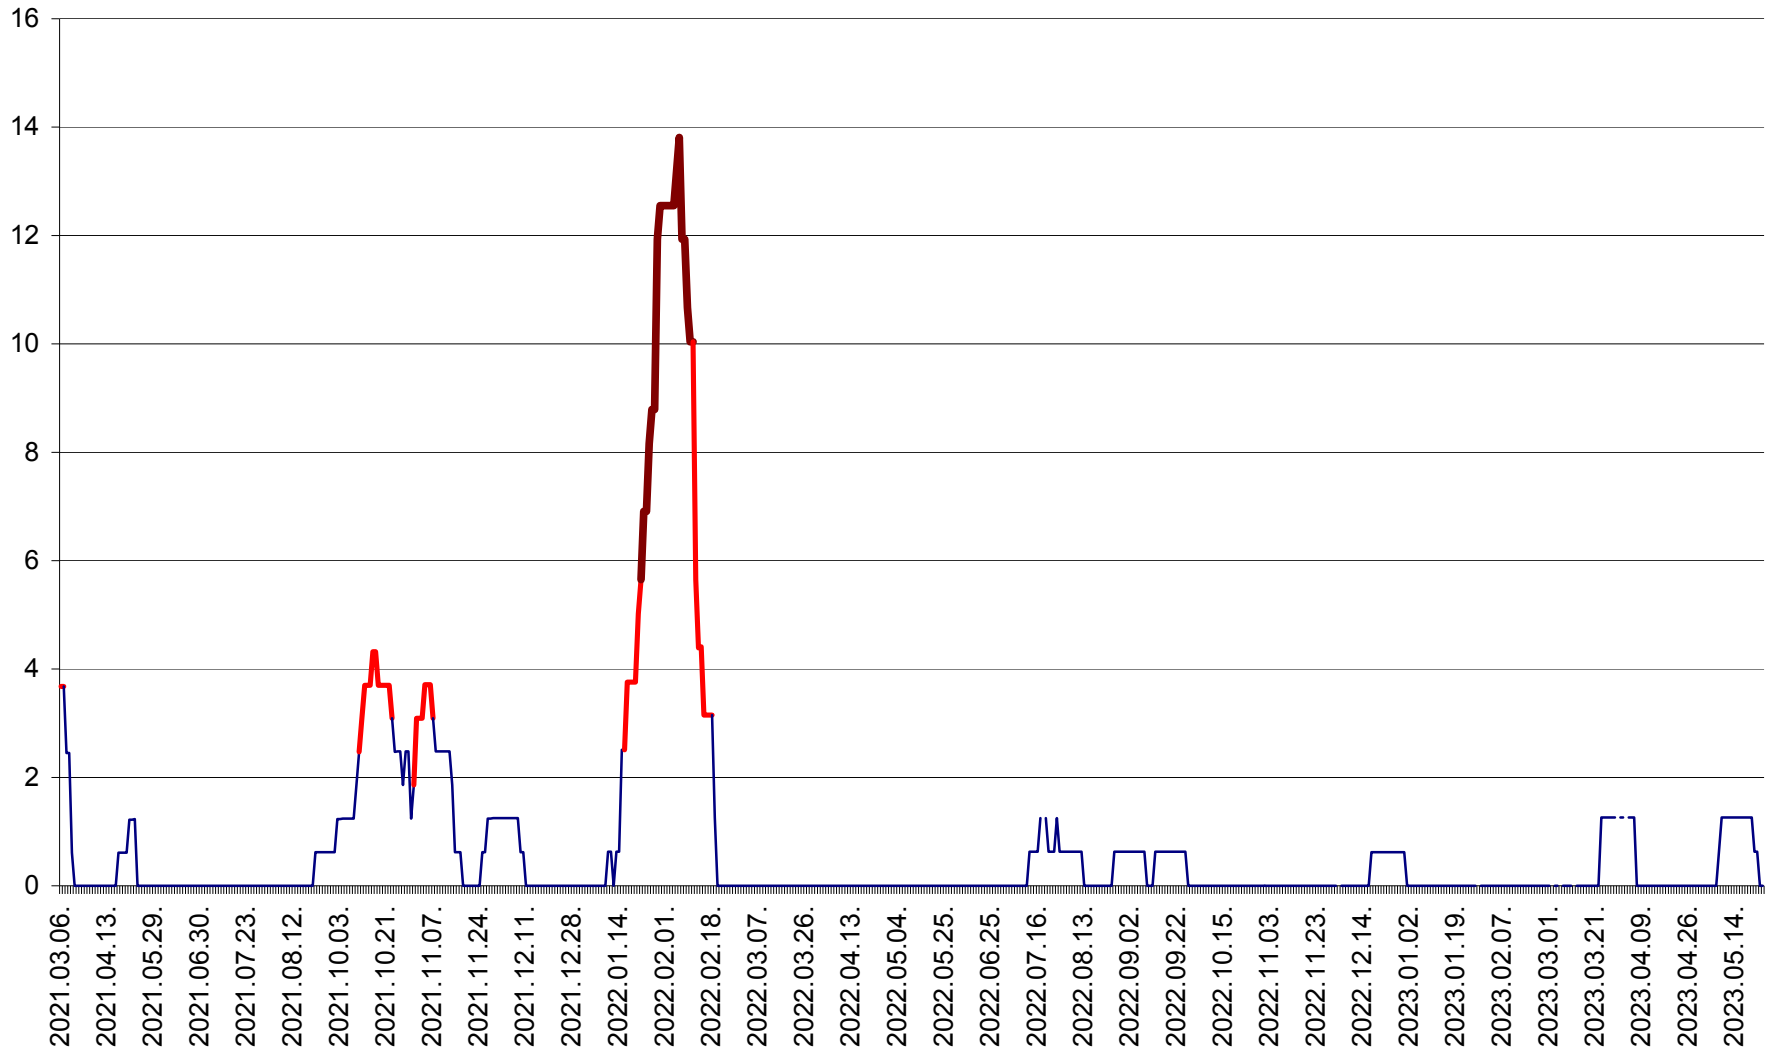

PLĂIEȘII DE JOS - Evoluția incidenței cumulate pe 14 zile la ‰ de locuitori  
2021.03.07. - 2023.05.24.

PORUMBENI - Evolutia incidentei cumulate pe 14 zile la ‰ de locuitori  
2021.03.07. - 2023.05.24.

PRAID - Evolutia incidentei cumulate pe 14 zile la ‰ de locuitori  
2021.03.07. - 2023.05.24.

RACU - Evolutia incidentei cumulate pe 14 zile la ‰ de locuitori  
2021.03.07. - 2023.05.24.

REMETEA - Evolutia incidentei cumulate pe 14 zile la % de locuitori  
2021.03.07. - 2023.05.24.