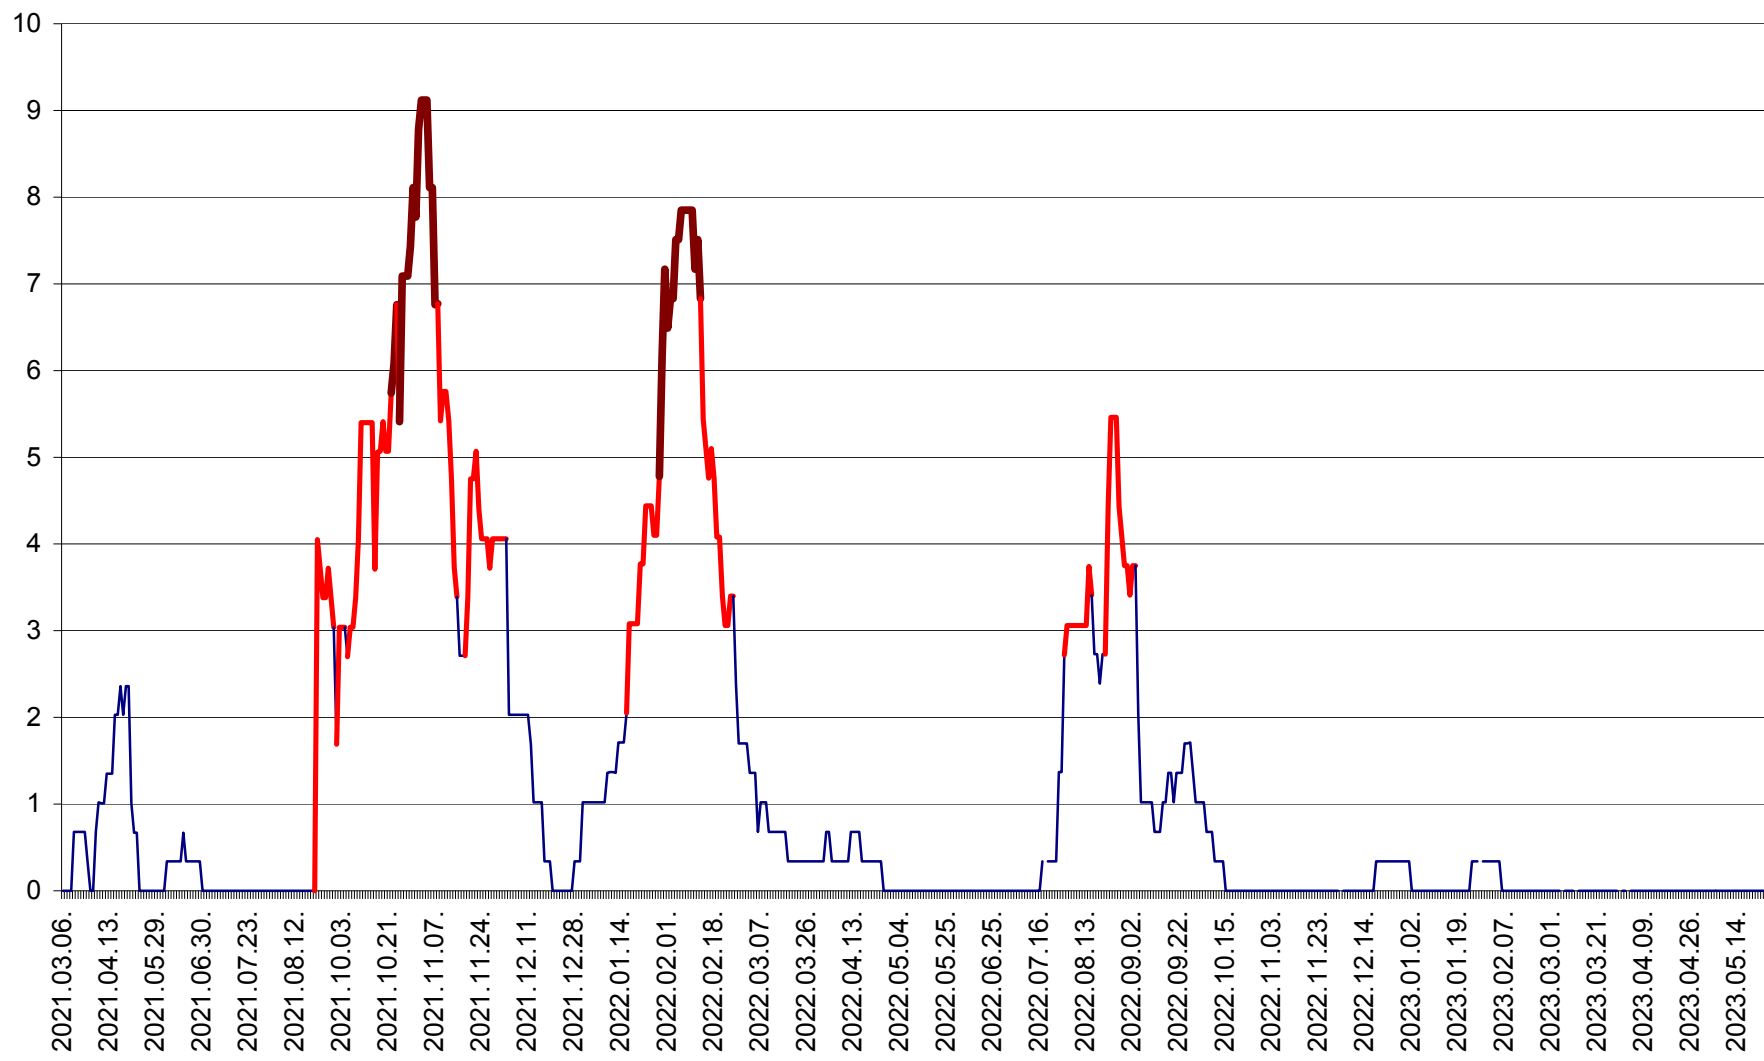

LUNCA DE JOS - Evolutia incidentei cumulate pe 14 zile la ‰ de locuitori  
2021.03.07. - 2023.05.24.

LUNCA DE SUS - Evolutia incidentei cumulate pe 14 zile la ‰ de locuitori  
2021.03.07. - 2023.05.24.

LUPENI - Evolutia incidentei cumulate pe 14 zile la ‰ de locuitori  
2021.03.07. - 2023.05.24.

MĂDĂRAȘ - Evolutia incidentei cumulate pe 14 zile la ‰ de locuitori  
2021.03.07. - 2023.05.24.

MĂRTINIȘ - Evolutia incidentei cumulate pe 14 zile la % de locuitori  
2021.03.07. - 2023.05.24.

MEREȘTI - Evolutia incidentei cumulate pe 14 zile la % de locuitori  
2021.03.07. - 2023.05.24.

MUNICIPIUL MIERCUREA-CIUC - Evolutia incidentei cumulate pe 14 zile la ‰ de locuitori  
2021.03.07. - 2023.05.24.