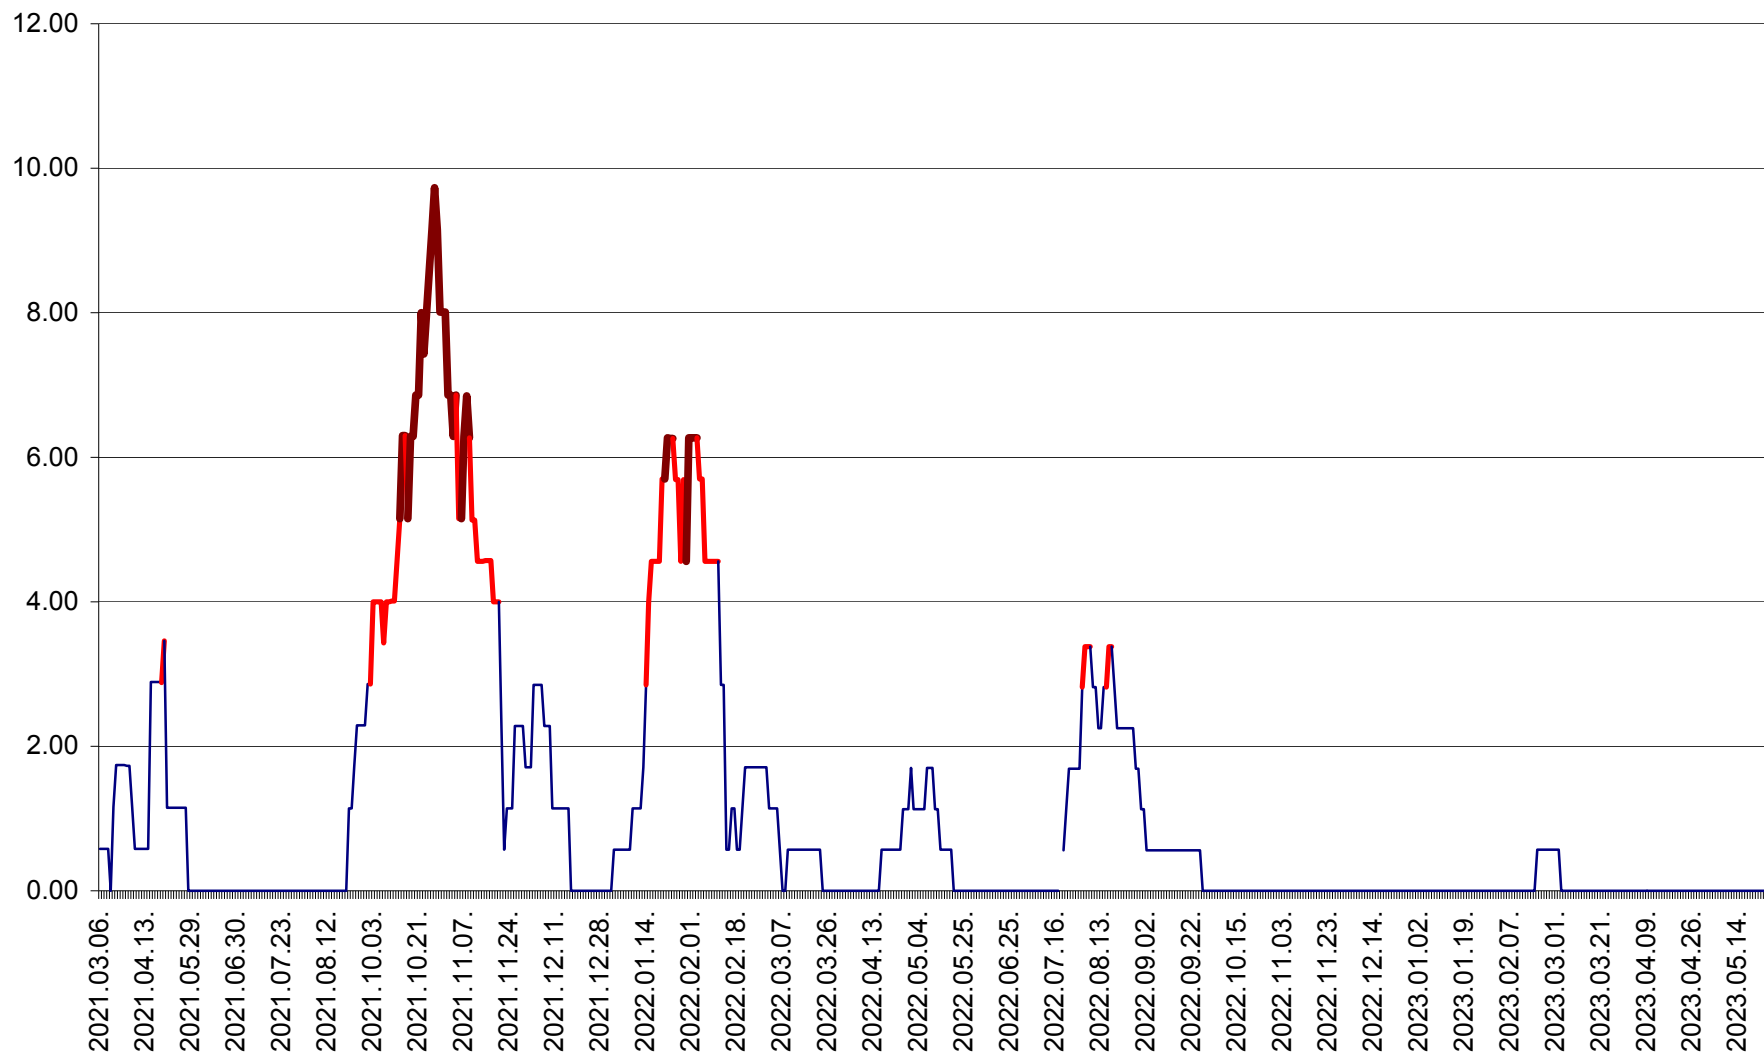

ORAȘ VLĂHIȚA - Evolutia incidentei cumulate pe 14 zile la ‰ de locuitori
2021.03.07. - 2023.05.24.