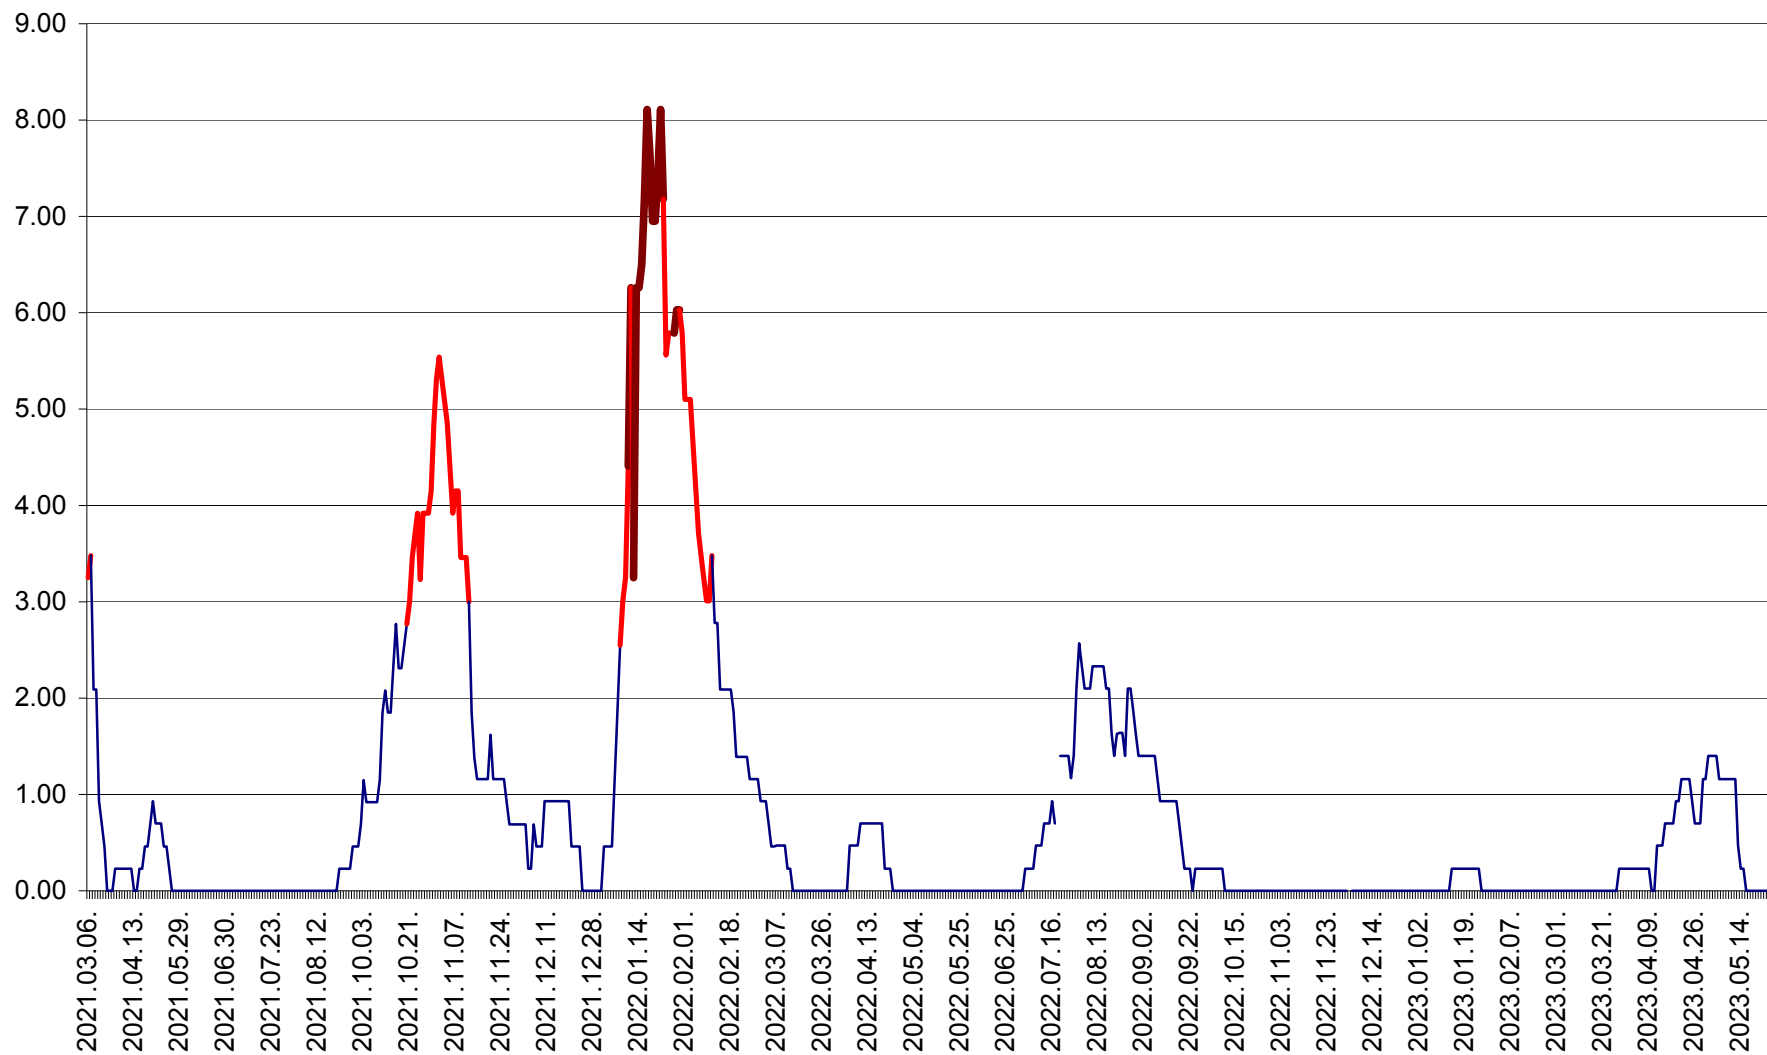

ORAȘ BĂLAN - Evoluția incidenței cumulate pe 14 zile la ‰ de locuitori  
2021.03.07. - 2023.05.24.

BILBOR - Evolutia incidentei cumulate pe 14 zile la ‰ de locuitori  
2021.03.07. - 2023.05.24.

ORAȘ BORSEC - Evolutia incidentei cumulate pe 14 zile la ‰ de locuitori  
2021.03.07. - 2023.05.24.

BRĂDEȘTI - Evoluția incidenței cumulate pe 14 zile la ‰ de locuitori  
2021.03.07. - 2023.05.24.

CĂPÂLNIȚA - Evolutia incidentei cumulate pe 14 zile la ‰ de locuitori  
2021.03.07. - 2023.05.24.

CÂRȚA - Evolutia incidentei cumulate pe 14 zile la ‰ de locuitori  
2021.03.07. - 2023.05.24.

CICEU - Evolutia incidentei cumulate pe 14 zile la ‰ de locuitori  
2021.03.07. - 2023.05.24.

CIUCSÂNGEORGIU - Evolutia incidentei cumulate pe 14 zile la ‰ de locuitori  
2021.03.07. - 2023.05.24.

CIUMANI - Evolutia incidentei cumulate pe 14 zile la ‰ de locuitori  
2021.03.07. - 2023.05.24.

CORBU - Evolutia incidentei cumulate pe 14 zile la ‰ de locuitori  
2021.03.07. - 2023.05.24.

CORUND - Evolutia incidentei cumulate pe 14 zile la ‰ de locuitori  
2021.03.07. - 2023.05.24.

COZMENI - Evolutia incidentei cumulate pe 14 zile la ‰ de locuitori  
2021.03.07. - 2023.05.24.