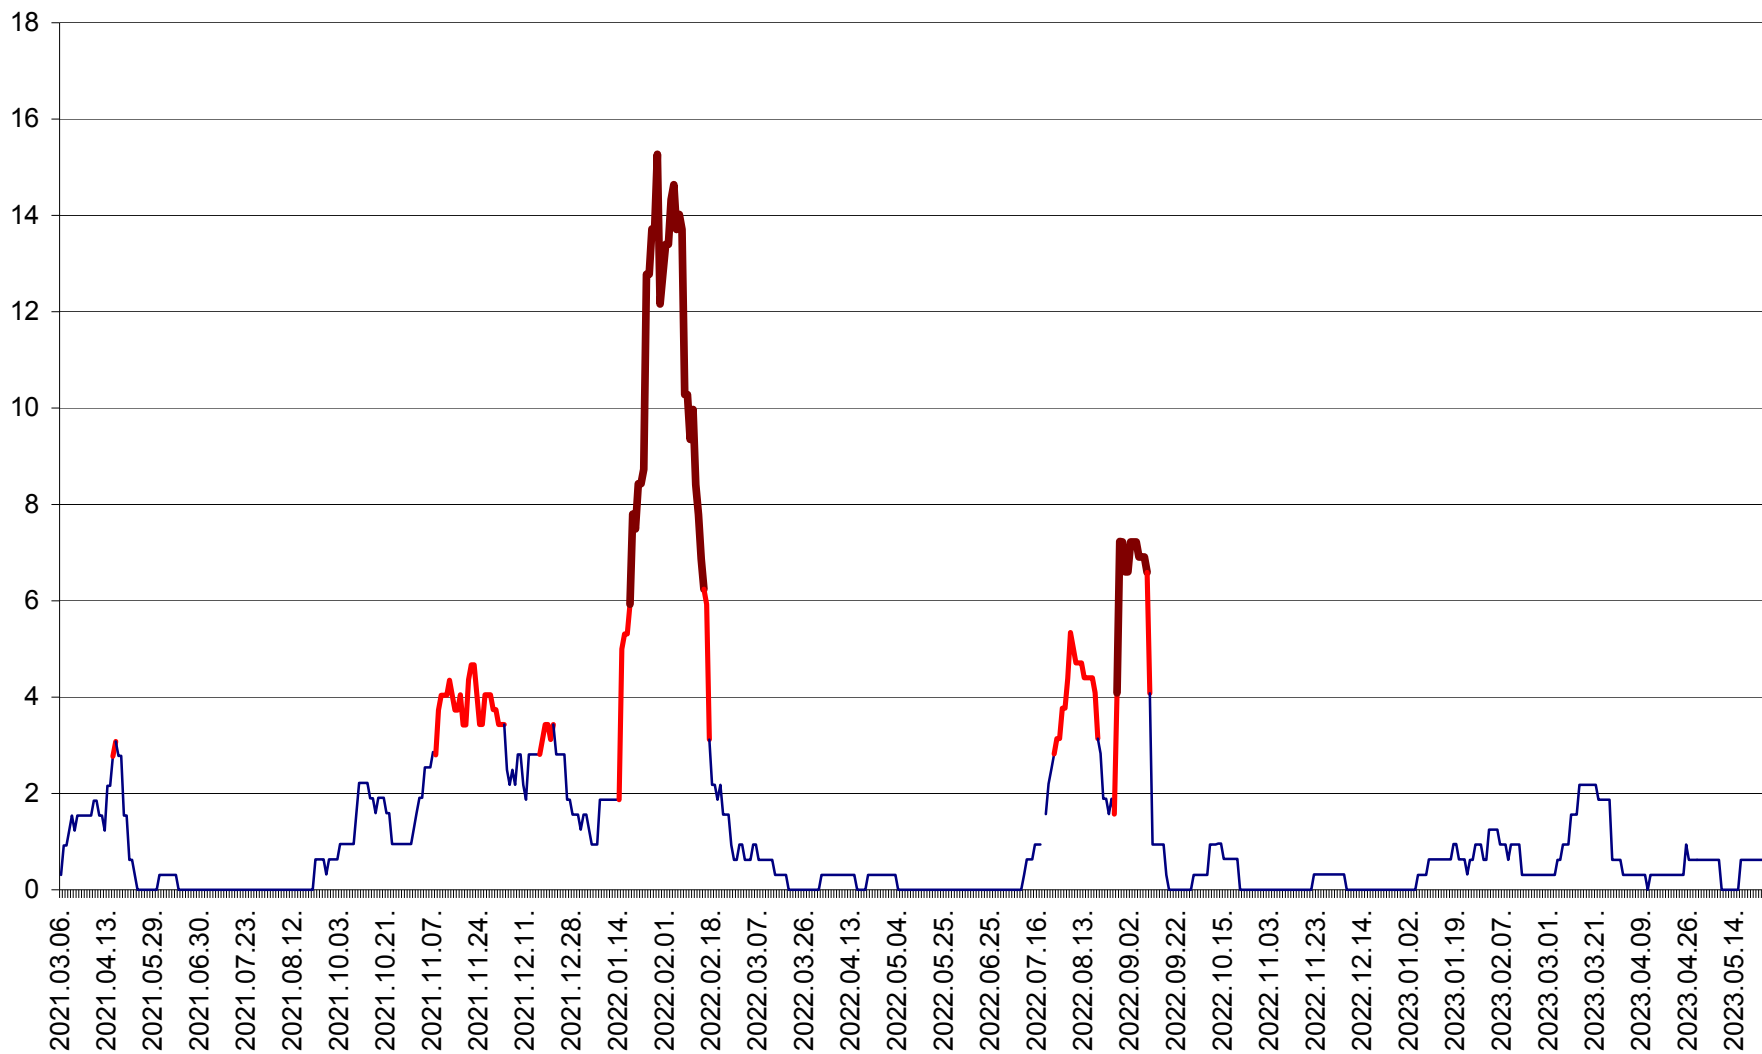

TUȘNAD - Evolutia incidentei cumulate pe 14 zile la ‰ de locuitori
2021.03.07. - 2023.05.24.

TULGHEȘ - Evolutia incidentei cumulate pe 14 zile la ‰ de locuitori
2021.03.07. - 2023.05.24.