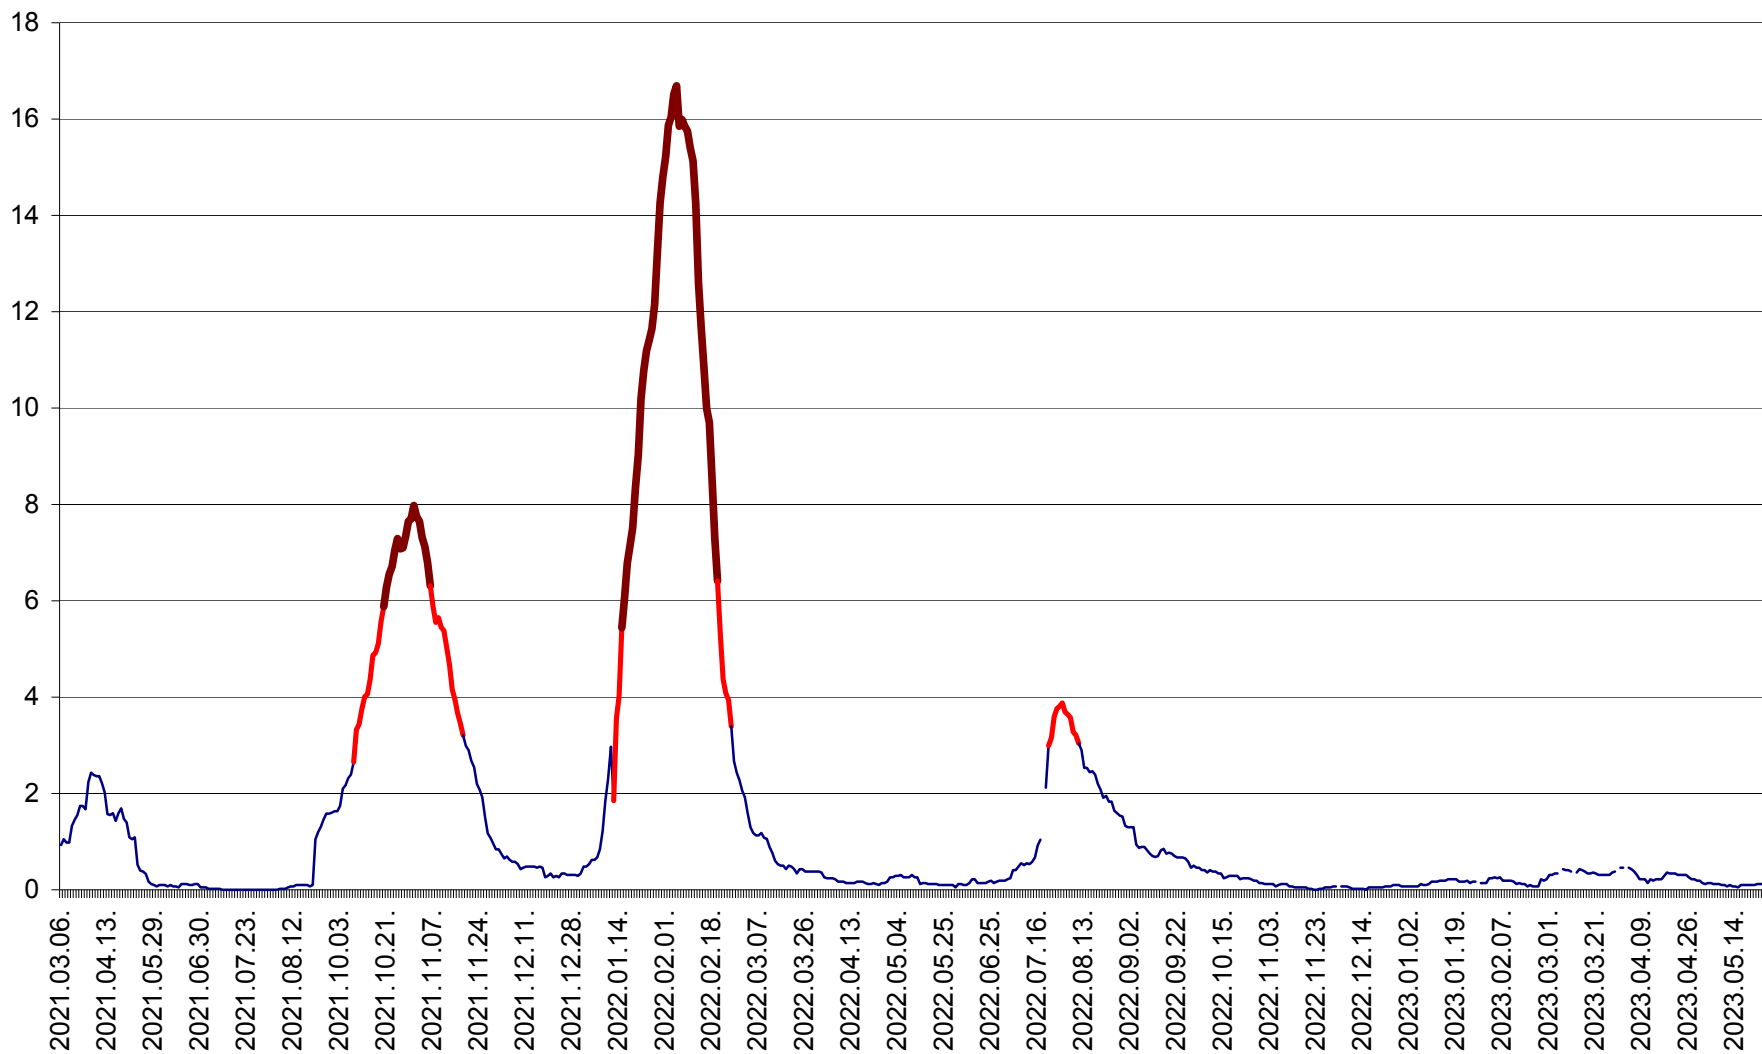

LUNCA DE JOS - Evolutia incidentei cumulate pe 14 zile la ‰ de locuitori  
2021.03.07. - 2023.05.24.

LUNCA DE SUS - Evolutia incidentei cumulate pe 14 zile la ‰ de locuitori  
2021.03.07. - 2023.05.24.

LUPENI - Evolutia incidentei cumulate pe 14 zile la ‰ de locuitori  
2021.03.07. - 2023.05.24.

MĂDĂRAȘ - Evolutia incidentei cumulate pe 14 zile la ‰ de locuitori  
2021.03.07. - 2023.05.24.

MĂRTINIȘ - Evolutia incidentei cumulate pe 14 zile la % de locuitori  
2021.03.07. - 2023.05.24.

MEREȘTI - Evolutia incidentei cumulate pe 14 zile la % de locuitori  
2021.03.07. - 2023.05.24.

MUNICIPIUL MIERCUREA-CIUC - Evolutia incidentei cumulate pe 14 zile la ‰ de locuitori  
2021.03.07. - 2023.05.24.