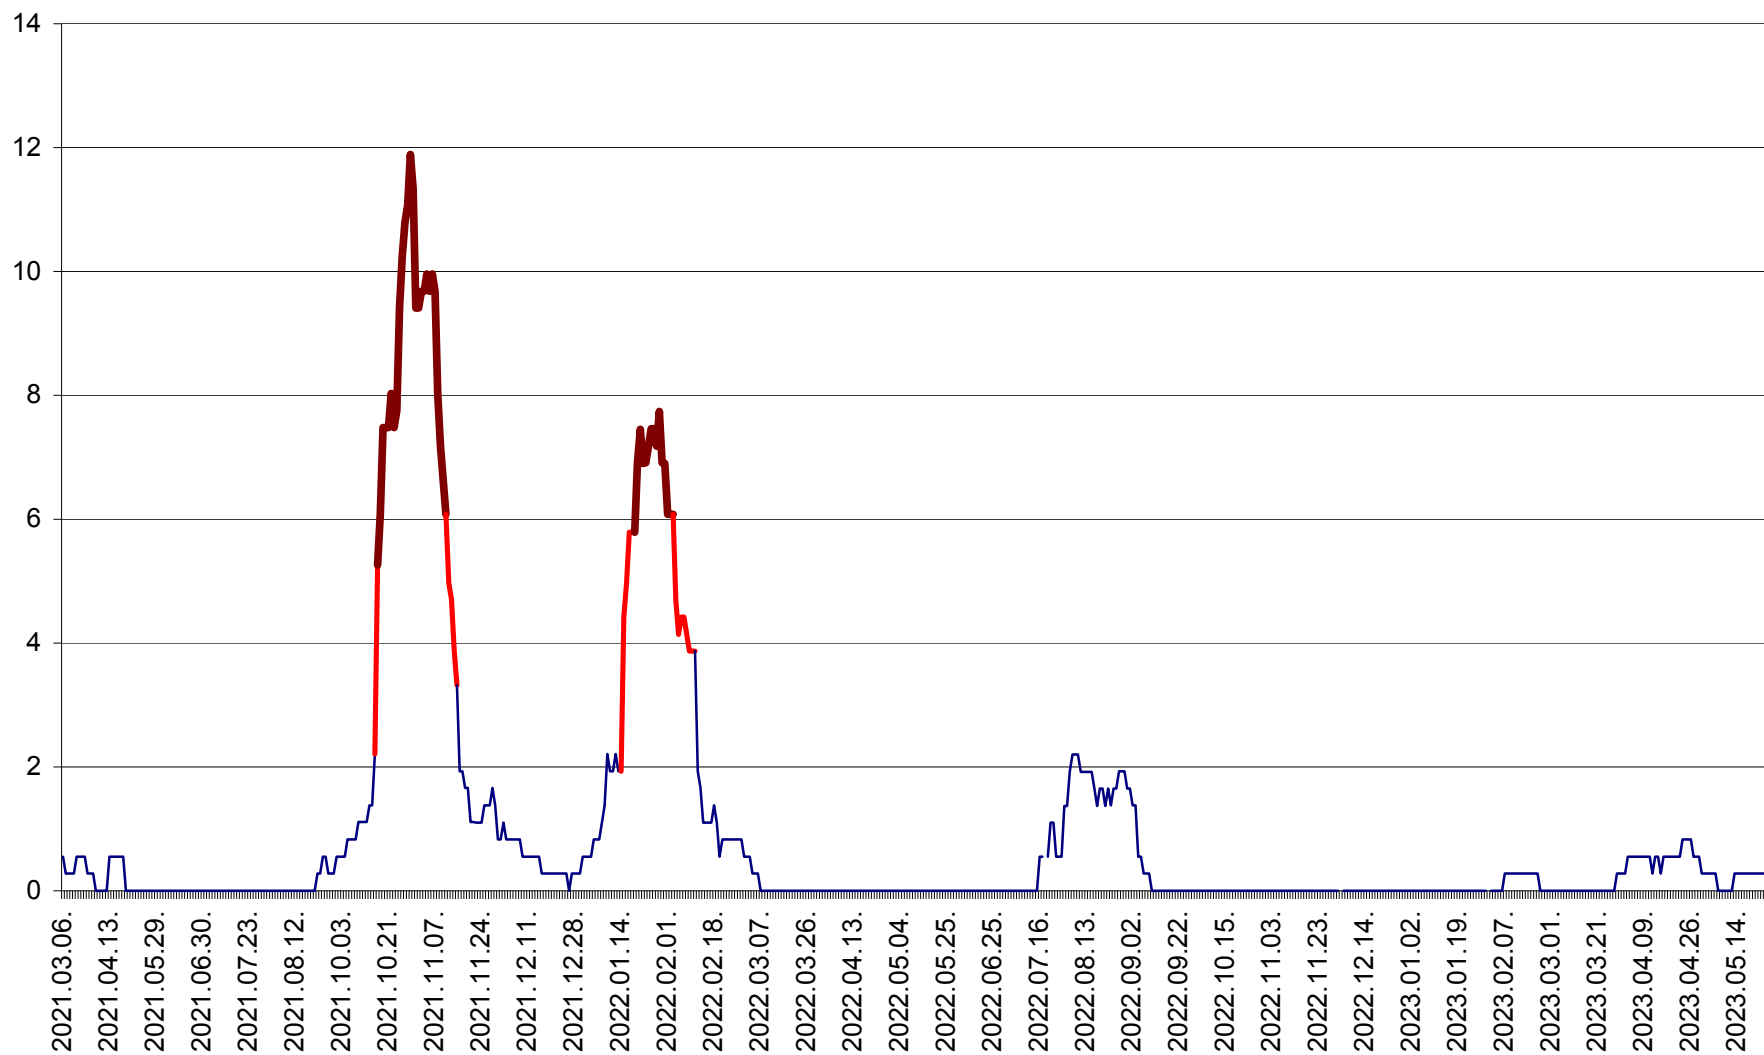

FELICENI - Evolutia incidentei cumulate pe 14 zile la ‰ de locuitori  
2021.03.07. - 2023.05.24.

FRUMOASA - Evolutia incidentei cumulate pe 14 zile la ‰ de locuitori  
2021.03.07. - 2023.05.24.

GĂLĂUȚAȘ - Evoluția incidenței cumulate pe 14 zile la ‰ de locuitori  
2021.03.07. - 2023.05.24.

MUNICIPIUL GHEORGHENI - Evolutia incidentei cumulate pe 14 zile la % de locuitori  
2021.03.07. - 2023.05.24.

JOSENI - Evolutia incidentei cumulate pe 14 zile la ‰ de locuitori  
2021.03.07. - 2023.05.24.

LĂZAREA - Evolutia incidentei cumulate pe 14 zile la % de locuitori  
2021.03.07. - 2023.05.24.

LELICENI - Evolutia incidentei cumulate pe 14 zile la % de locuitori  
2021.03.07. - 2023.05.24.

LUETA - Evolutia incidentei cumulate pe 14 zile la ‰ de locuitori  
2021.03.07. - 2023.05.24.

LUNCA DE JOS - Evolutia incidentei cumulate pe 14 zile la ‰ de locuitori  
2021.03.07. - 2023.05.24.

LUNCA DE SUS - Evolutia incidentei cumulate pe 14 zile la ‰ de locuitori  
2021.03.07. - 2023.05.24.