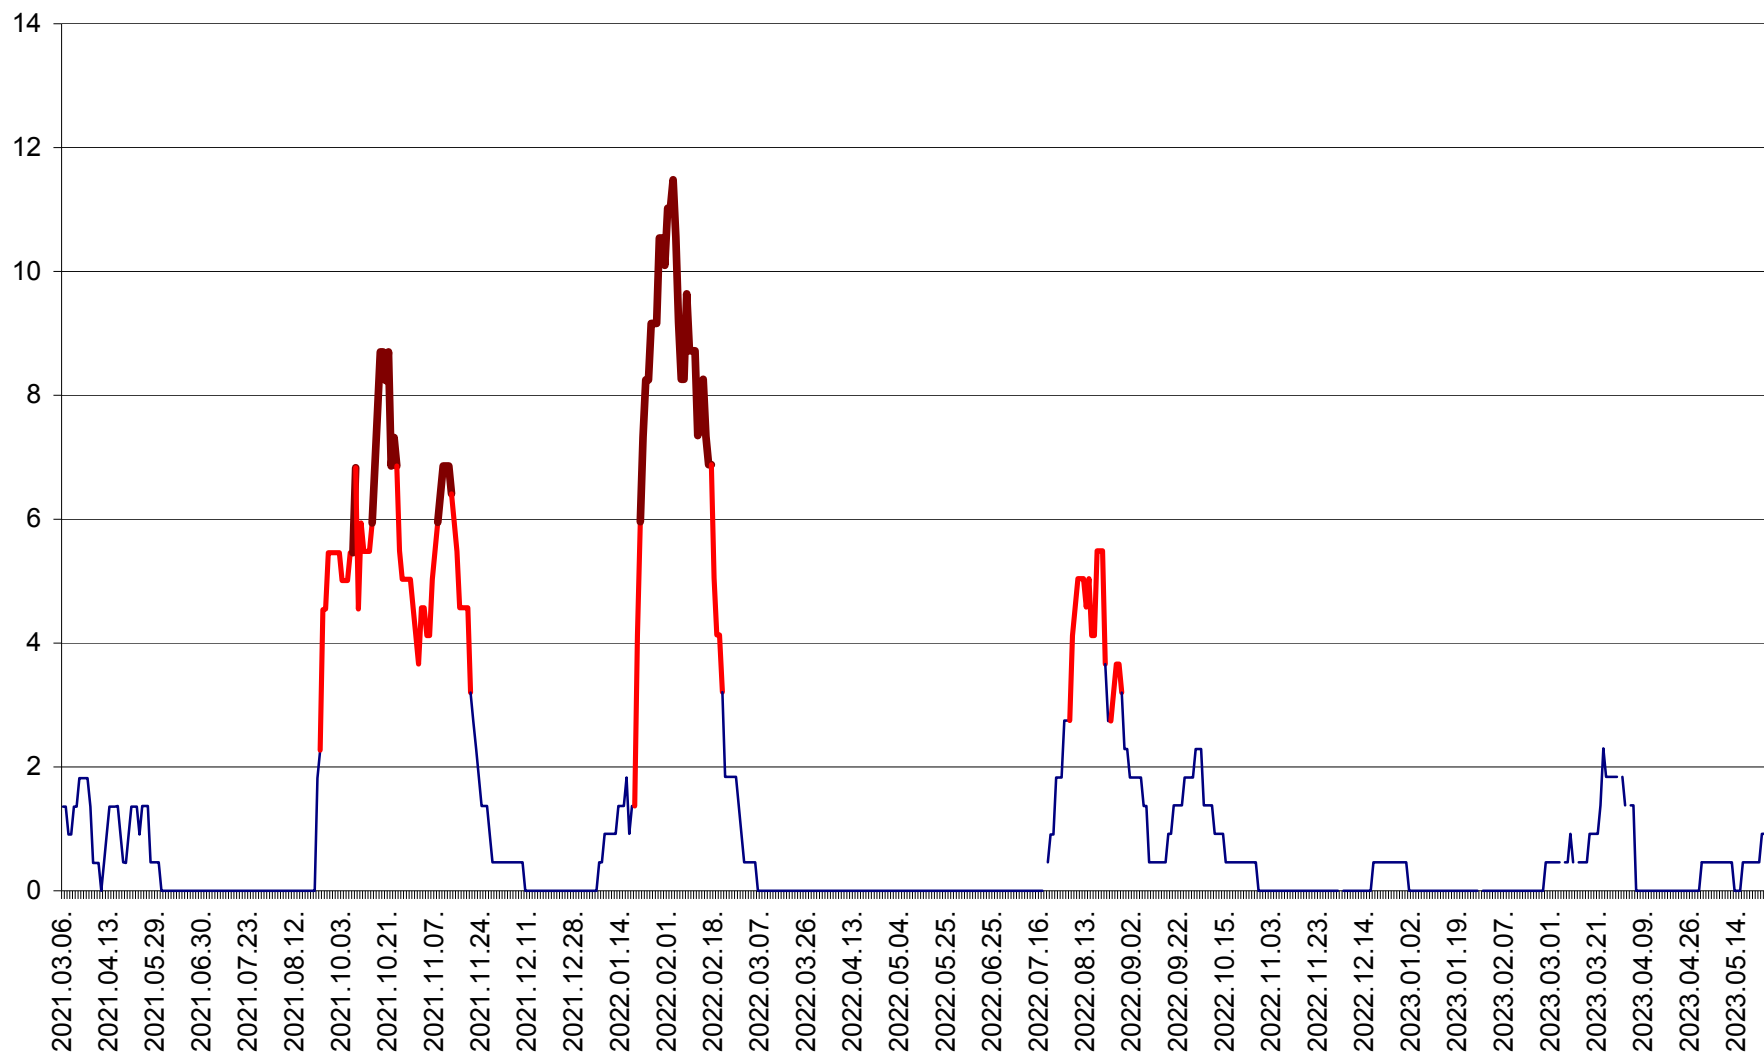

LĂZAREA - Evolutia incidentei cumulate pe 14 zile la % de locuitori  
2021.03.07. - 2023.05.24.

LELICENI - Evolutia incidentei cumulate pe 14 zile la % de locuitori  
2021.03.07. - 2023.05.24.

LUETA - Evolutia incidentei cumulate pe 14 zile la ‰ de locuitori  
2021.03.07. - 2023.05.24.

LUNCA DE JOS - Evolutia incidentei cumulate pe 14 zile la ‰ de locuitori  
2021.03.07. - 2023.05.24.

LUNCA DE SUS - Evolutia incidentei cumulate pe 14 zile la ‰ de locuitori  
2021.03.07. - 2023.05.24.

LUPENI - Evolutia incidentei cumulate pe 14 zile la ‰ de locuitori  
2021.03.07. - 2023.05.24.

MĂDĂRAȘ - Evolutia incidentei cumulate pe 14 zile la ‰ de locuitori  
2021.03.07. - 2023.05.24.

MĂRTINIȘ - Evolutia incidentei cumulate pe 14 zile la % de locuitori  
2021.03.07. - 2023.05.24.