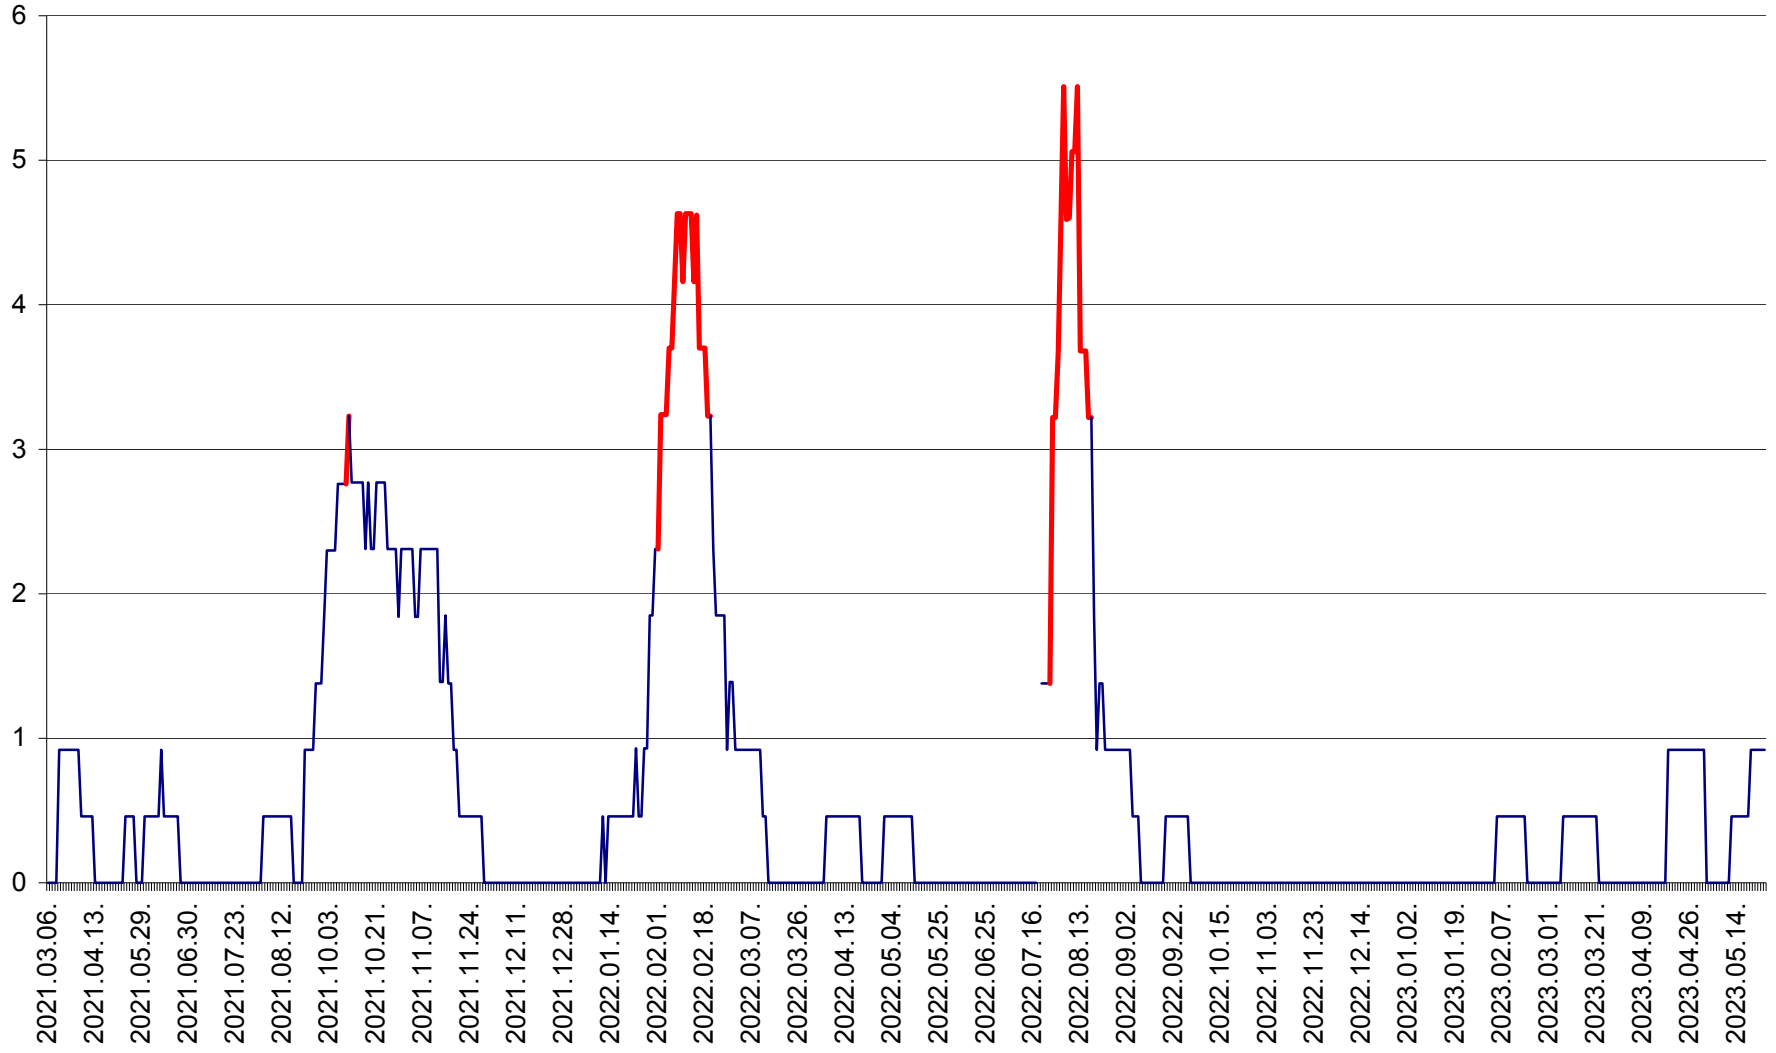

ULIEȘ - Evoluția incidenței cumulate pe 14 zile la ‰ de locuitori
2021.03.07. - 2023.05.24.