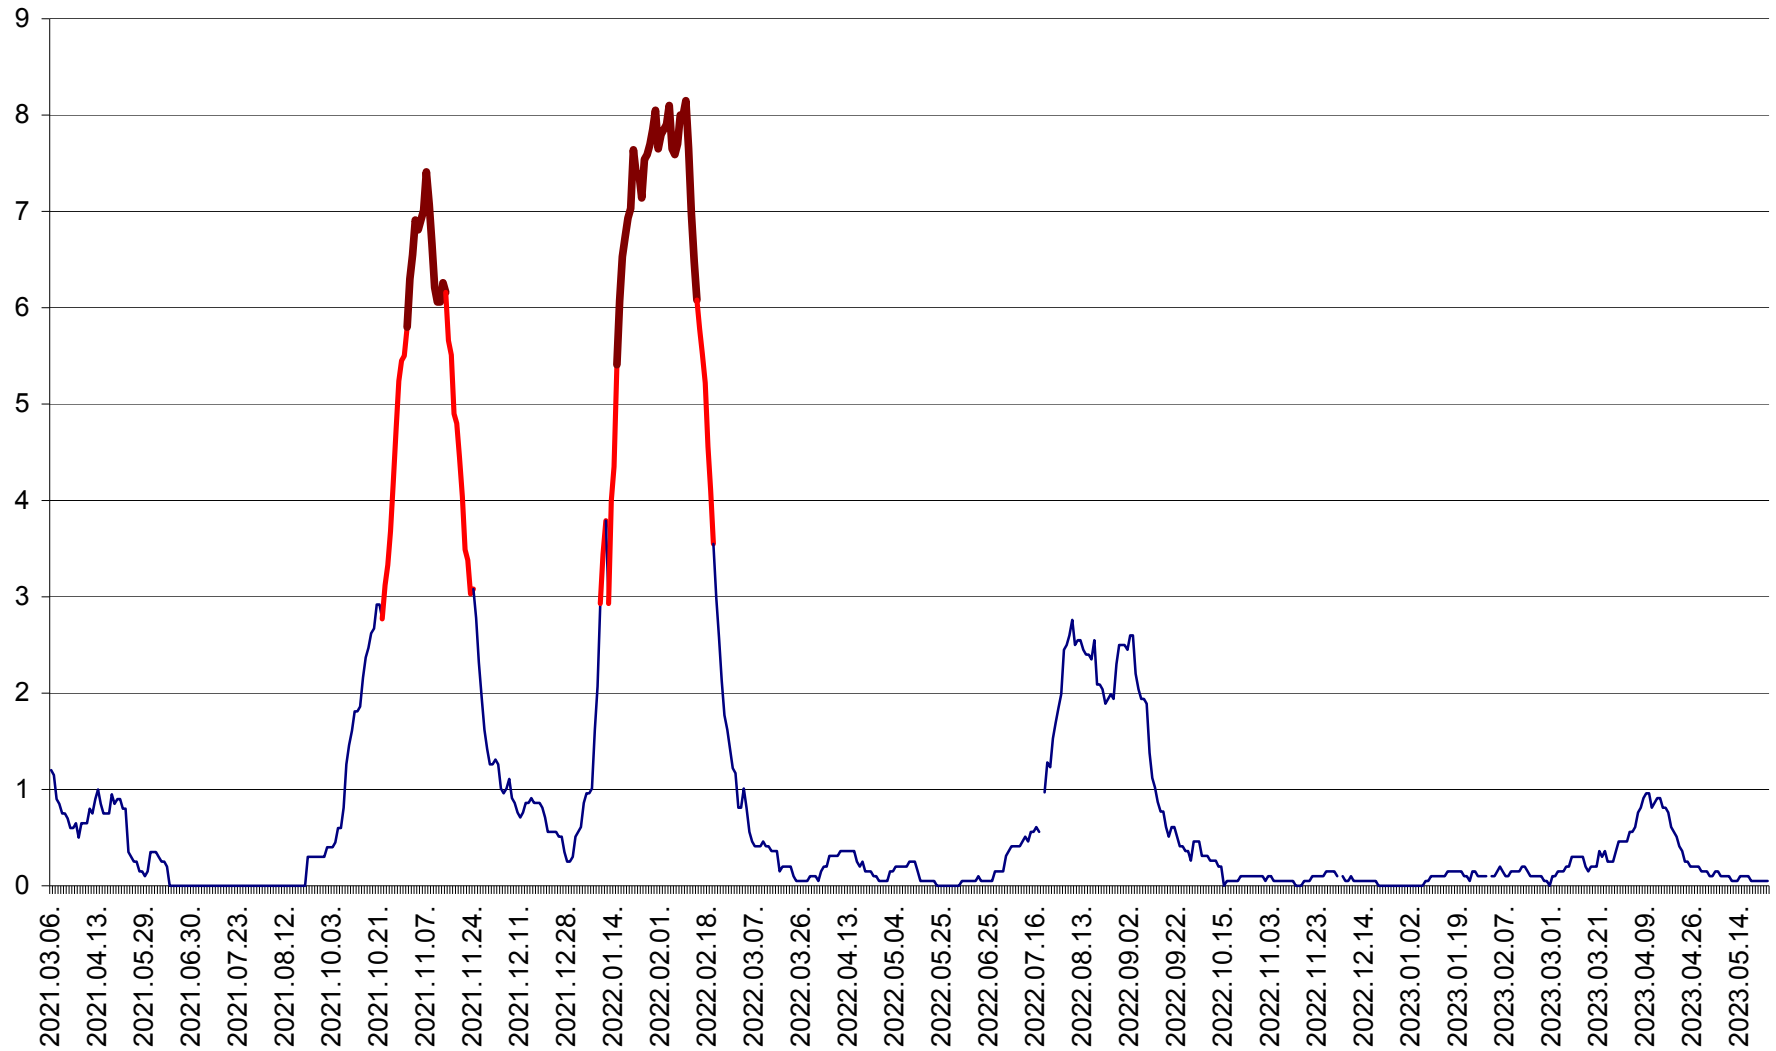

DÂRJIU - Evolutia incidentei cumulate pe 14 zile la ‰ de locuitori  
2021.03.07. - 2023.05.24.

DEALU - Evolutia incidentei cumulate pe 14 zile la ‰ de locuitori  
2021.03.07. - 2023.05.24.

DITRĂU - Evolutia incidentei cumulate pe 14 zile la ‰ de locuitori  
2021.03.07. - 2023.05.24.

FELICENI - Evolutia incidentei cumulate pe 14 zile la ‰ de locuitori  
2021.03.07. - 2023.05.24.

FRUMOASA - Evolutia incidentei cumulate pe 14 zile la ‰ de locuitori  
2021.03.07. - 2023.05.24.

GĂLĂUȚAȘ - Evoluția incidenței cumulate pe 14 zile la ‰ de locuitori  
2021.03.07. - 2023.05.24.

MUNICIPIUL GHEORGHENI - Evolutia incidentei cumulate pe 14 zile la % de locuitori  
2021.03.07. - 2023.05.24.

JOSENI - Evolutia incidentei cumulate pe 14 zile la ‰ de locuitori  
2021.03.07. - 2023.05.24.

LĂZAREA - Evolutia incidentei cumulate pe 14 zile la % de locuitori  
2021.03.07. - 2023.05.24.

LELICENI - Evolutia incidentei cumulate pe 14 zile la % de locuitori  
2021.03.07. - 2023.05.24.

LUETA - Evolutia incidentei cumulate pe 14 zile la ‰ de locuitori  
2021.03.07. - 2023.05.24.