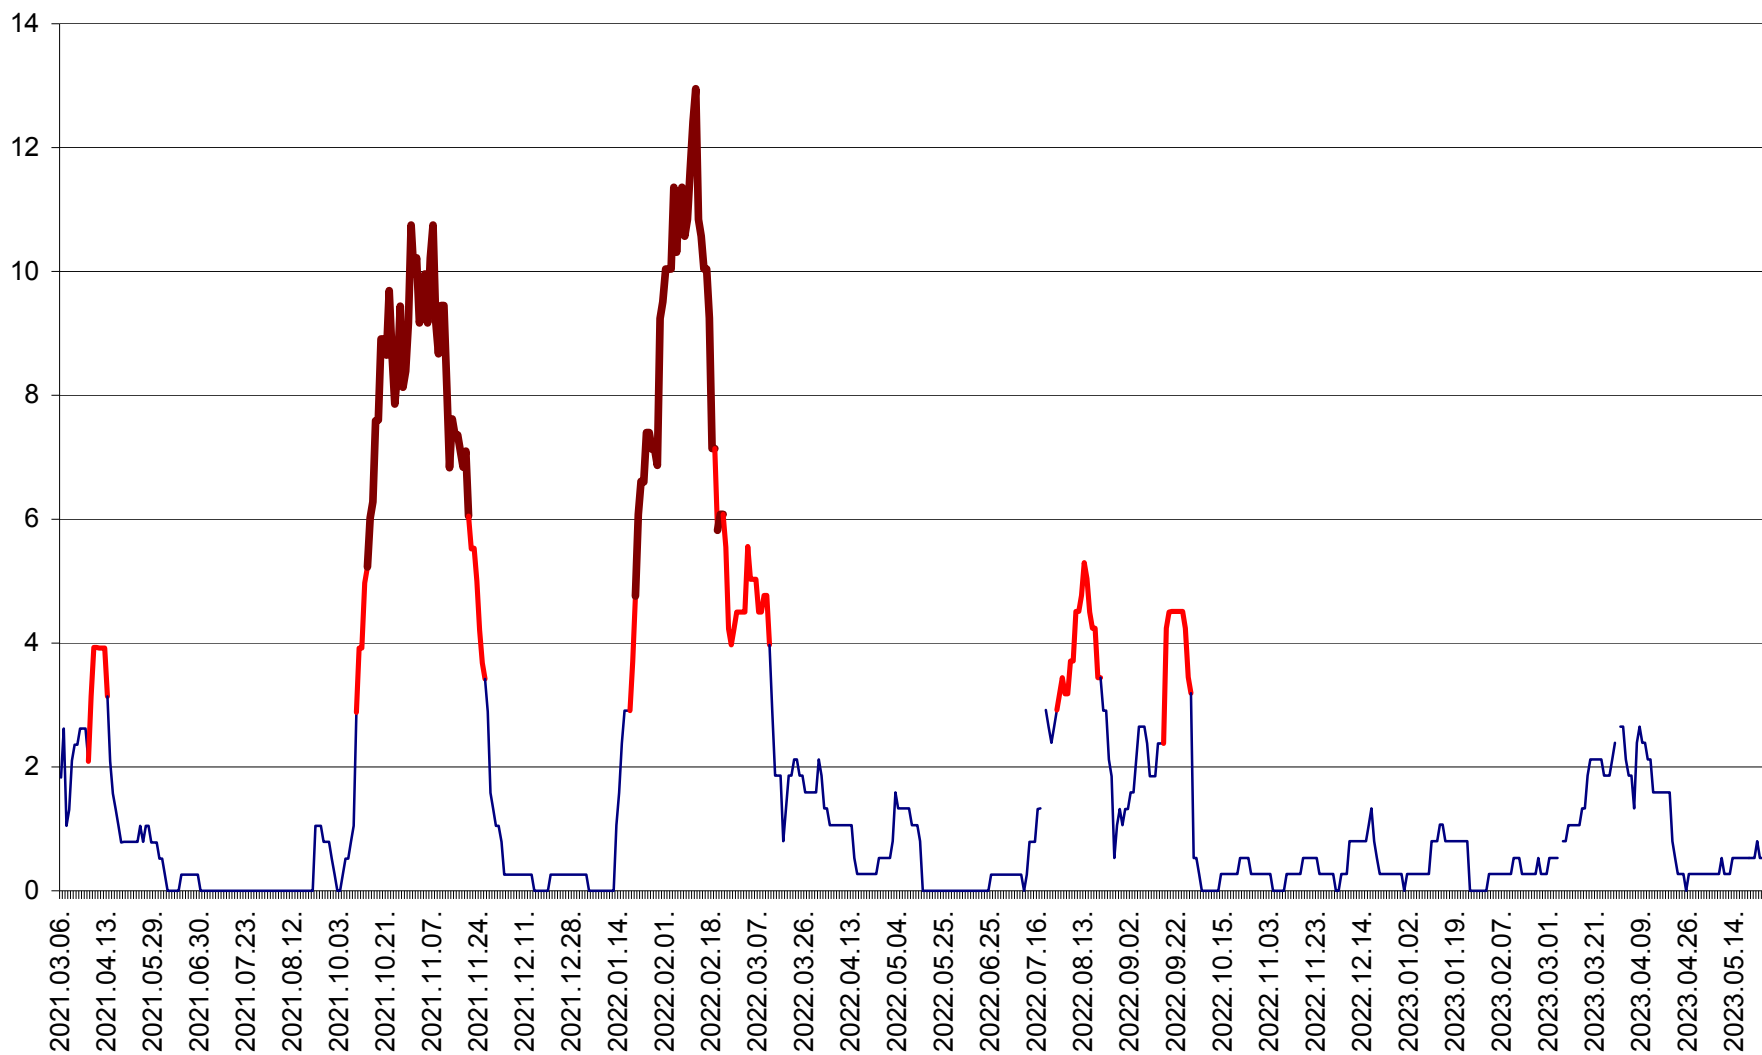

SĂCEL - Evolutia incidentei cumulate pe 14 zile la ‰ de locuitori  
2021.03.07. - 2023.05.24.

SÂNCRĂIENI - Evolutia incidentei cumulate pe 14 zile la ‰ de locuitori  
2021.03.07. - 2023.05.24.

SÂNDOMINIC - Evolutia incidentei cumulate pe 14 zile la ‰ de locuitori  
2021.03.07. - 2023.05.24.

SÂNSIMION - Evolutia incidentei cumulate pe 14 zile la ‰ de locuitori  
2021.03.07. - 2023.05.24.

SÂNTIMBRU - Evolutia incidentei cumulate pe 14 zile la ‰ de locuitori  
2021.03.07. - 2023.05.24.

SĂRMAȘ - Evolutia incidentei cumulate pe 14 zile la ‰ de locuitori  
2021.03.07. - 2023.05.24.