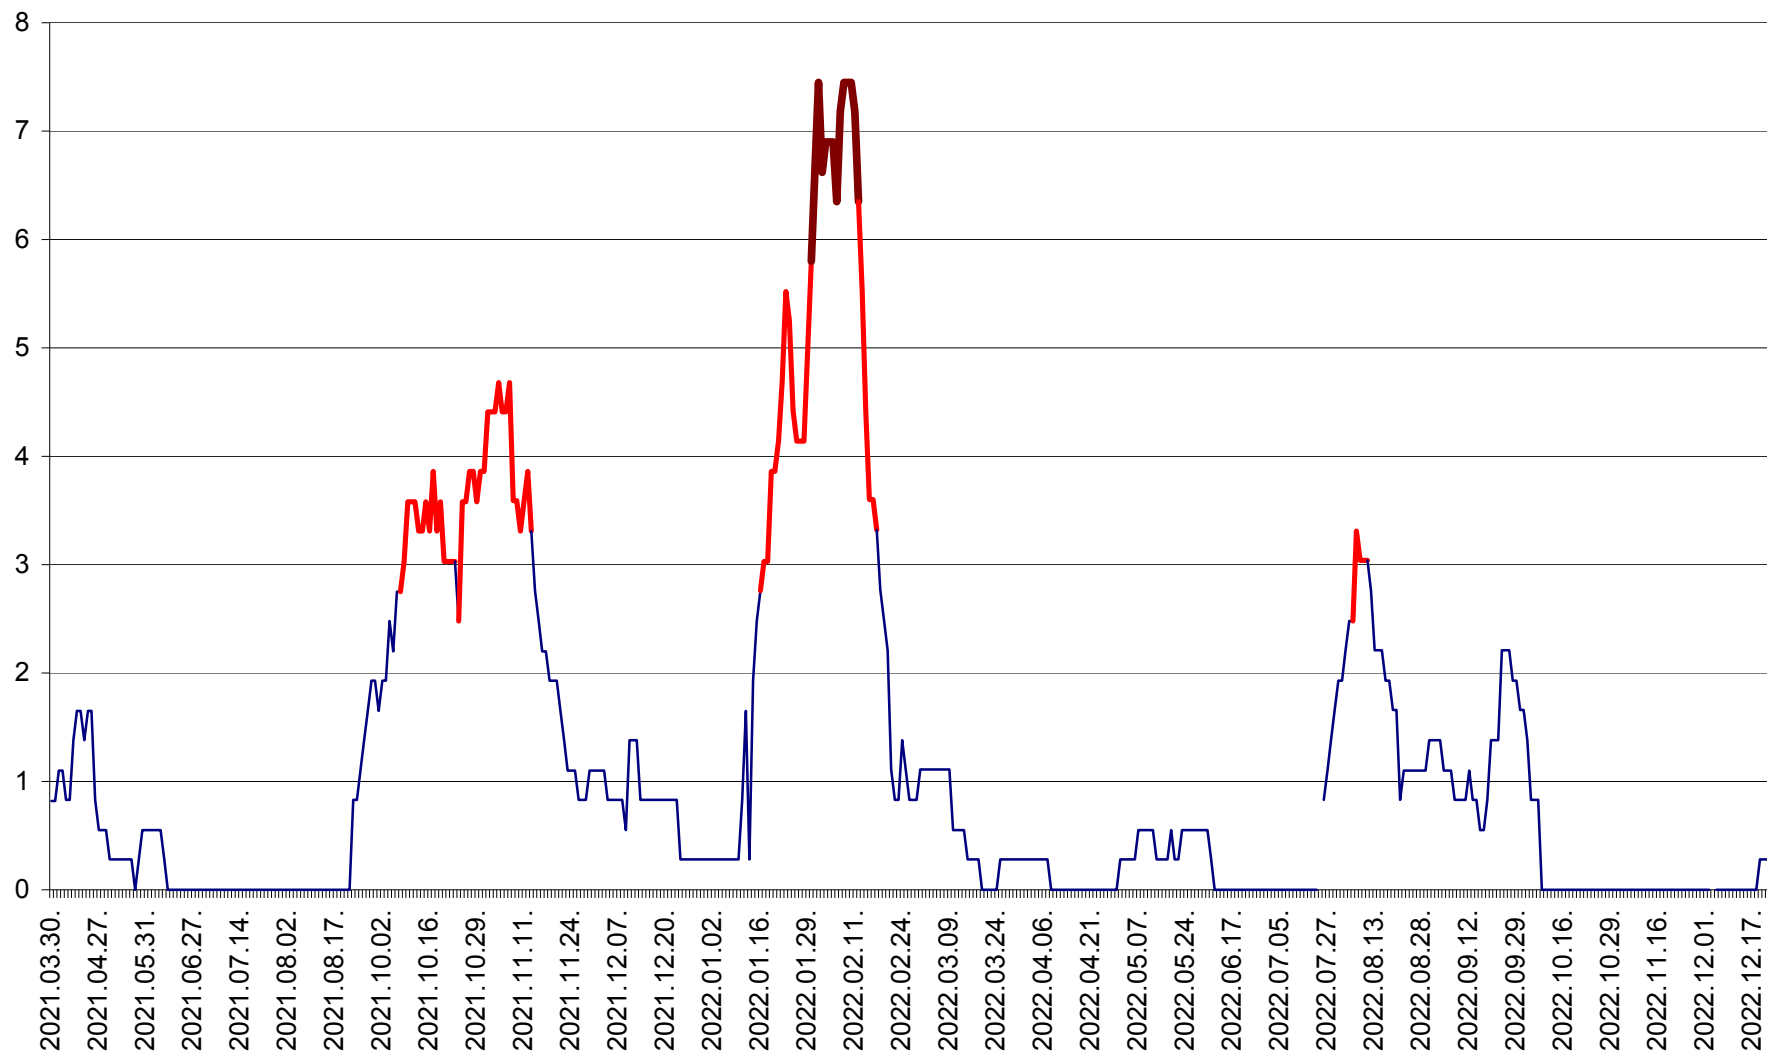

RACU - Evolutia incidentei cumulate pe 14 zile la ‰ de locuitori
2021.04.01. - 2022.12.22.

REMETEA - Evolutia incidentei cumulate pe 14 zile la ‰ de locuitori
2021.04.01. - 2022.12.22.

SĂCEL - Evolutia incidentei cumulate pe 14 zile la ‰ de locuitori
2021.04.01. - 2022.12.22.

SÂNCRĂIENI - Evolutia incidentei cumulate pe 14 zile la ‰ de locuitori
2021.04.01. - 2022.12.22.

SÂNDOMINIC - Evolutia incidentei cumulate pe 14 zile la ‰ de locuitori
2021.04.01. - 2022.12.22.

SÂNMARTIN - Evolutia incidentei cumulate pe 14 zile la ‰ de locuitori
2021.04.01. - 2022.12.22.

SÂNSIMION - Evolutia incidentei cumulate pe 14 zile la ‰ de locuitori
2021.04.01. - 2022.12.22.

SÂNTIMBRU - Evolutia incidentei cumulate pe 14 zile la ‰ de locuitori
2021.04.01. - 2022.12.22.

SĂRMAȘ - Evolutia incidentei cumulate pe 14 zile la ‰ de locuitori
2021.04.01. - 2022.12.22.