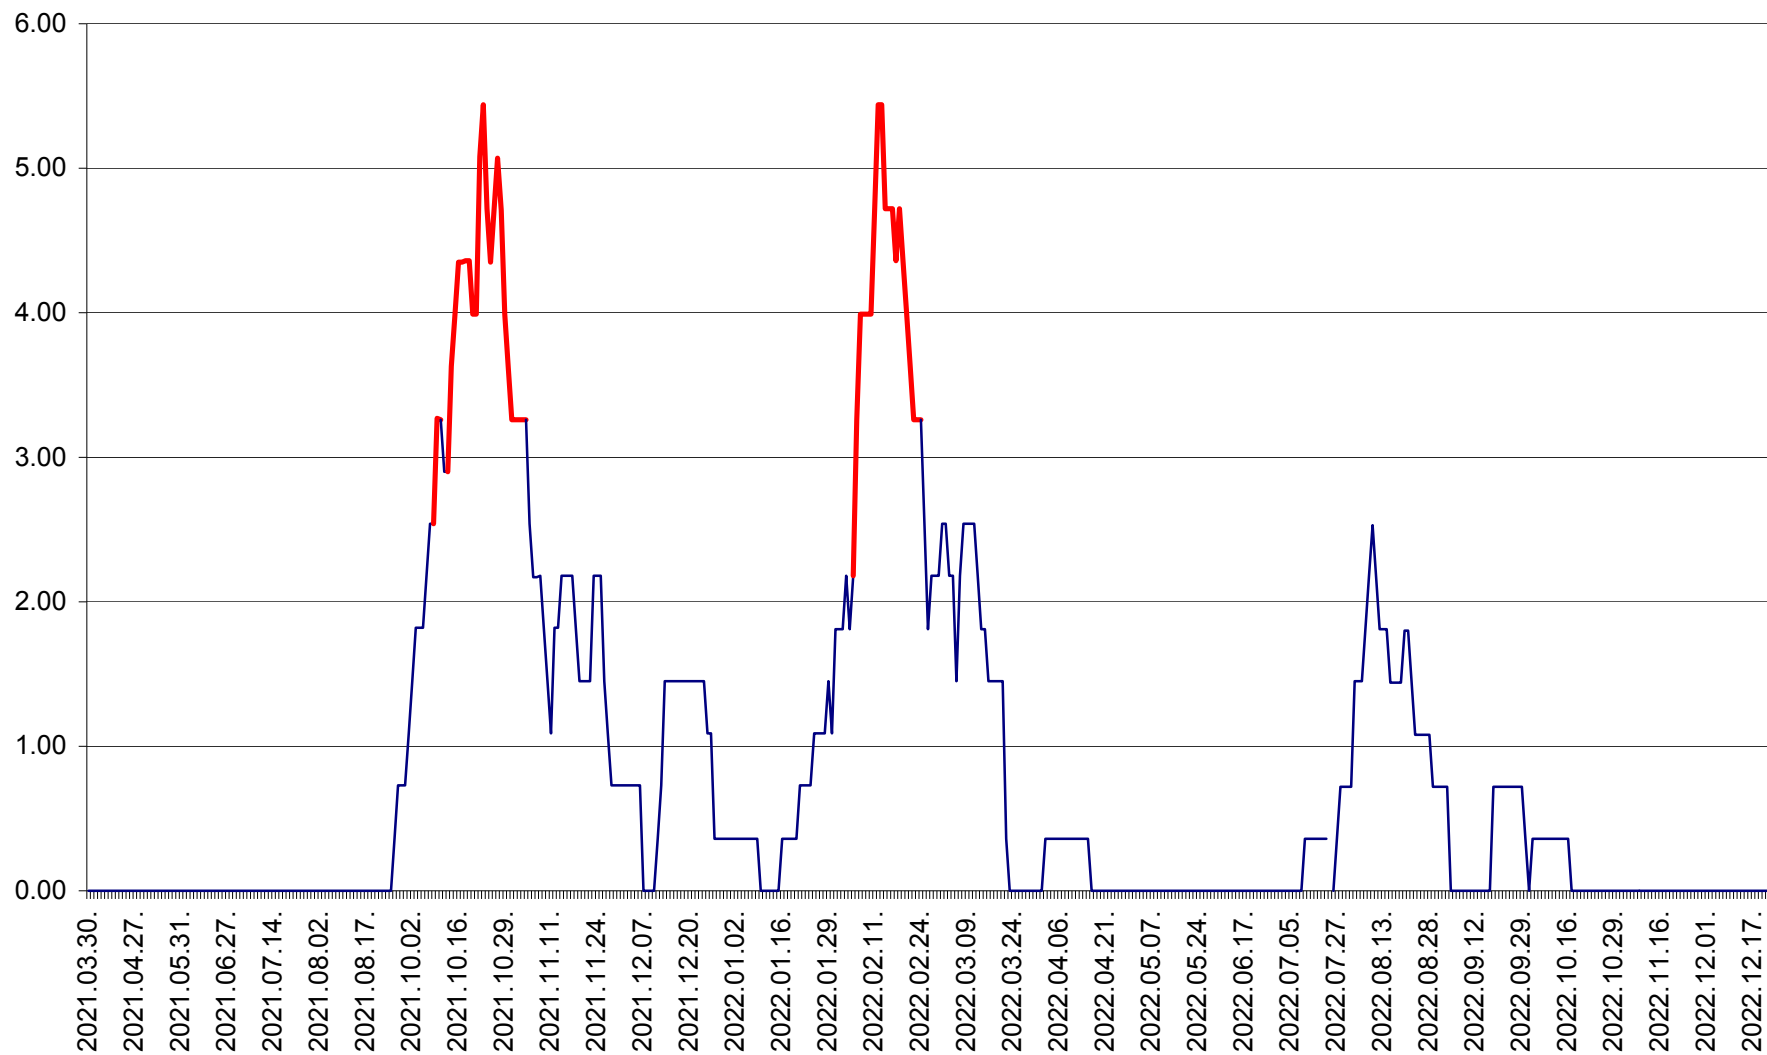

ATID - Evolutia incidentei cumulate pe 14 zile la ‰ de locuitori
2021.04.01. - 2022.12.22.

AVRĂMEȘTI - Evolutia incidentei cumulate pe 14 zile la ‰ de locuitori
2021.04.01. - 2022.12.22.

ORAȘ BĂILE TUȘNAD - Evolutia incidentei cumulate pe 14 zile la ‰ de locuitori
2021.04.01. - 2022.12.22.

ORAȘ BĂLAN - Evoluția incidenței cumulate pe 14 zile la ‰ de locuitori
2021.04.01. - 2022.12.22.

BILBOR - Evolutia incidentei cumulate pe 14 zile la ‰ de locuitori
2021.04.01. - 2022.12.22.

ORAȘ BORSEC - Evolutia incidentei cumulate pe 14 zile la ‰ de locuitori
2021.04.01. - 2022.12.22.

BRĂDEȘTI - Evoluția incidenței cumulate pe 14 zile la ‰ de locuitori
2021.04.01. - 2022.12.22.

CĂPÂLNIȚA - Evolutia incidentei cumulate pe 14 zile la ‰ de locuitori
2021.04.01. - 2022.12.22.

CÂRȚA - Evolutia incidentei cumulate pe 14 zile la ‰ de locuitori
2021.04.01. - 2022.12.22.

CICEU - Evolutia incidentei cumulate pe 14 zile la ‰ de locuitori
2021.04.01. - 2022.12.22.

CIUCSÂNGEORGIU - Evolutia incidentei cumulate pe 14 zile la ‰ de locuitori
2021.04.01. - 2022.12.22.

CIUMANI - Evolutia incidentei cumulate pe 14 zile la ‰ de locuitori
2021.04.01. - 2022.12.22.