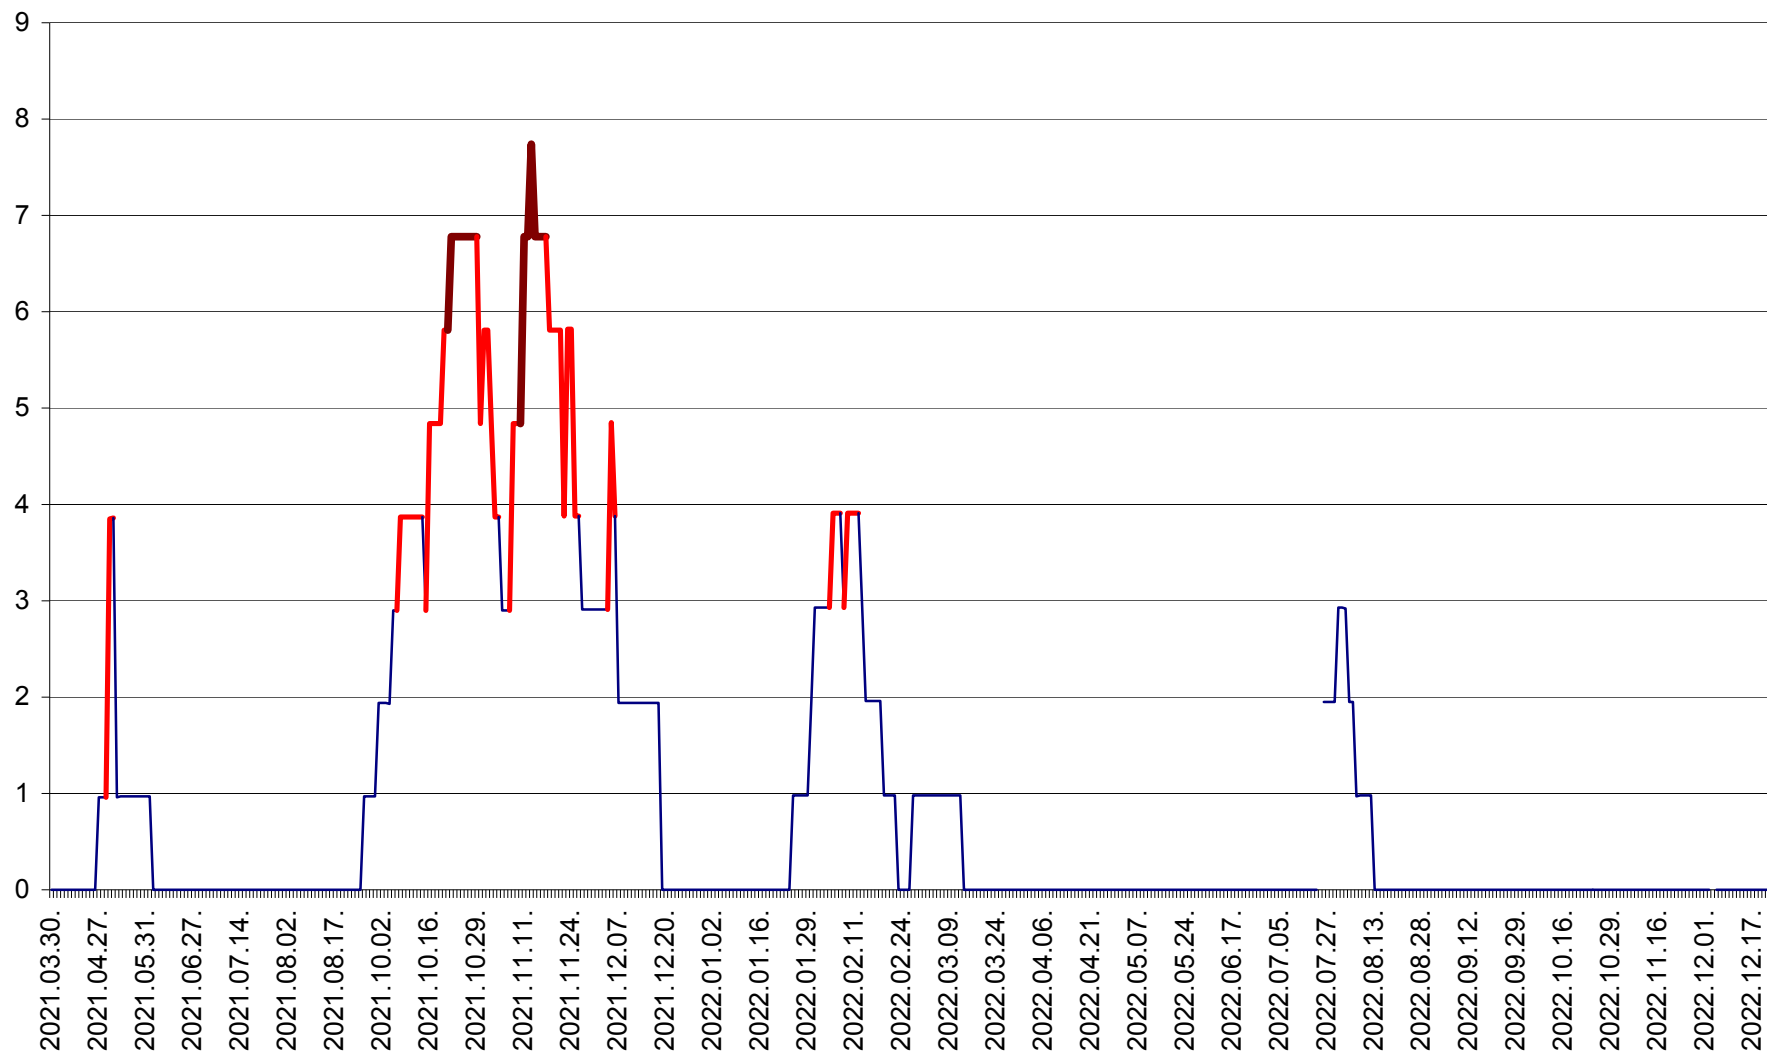

CICEU - Evolutia incidentei cumulate pe 14 zile la ‰ de locuitori
2021.04.01. - 2022.12.22.

CIUCSÂNGEORGIU - Evolutia incidentei cumulate pe 14 zile la ‰ de locuitori
2021.04.01. - 2022.12.22.

CIUMANI - Evolutia incidentei cumulate pe 14 zile la ‰ de locuitori
2021.04.01. - 2022.12.22.

CORBU - Evolutia incidentei cumulate pe 14 zile la ‰ de locuitori
2021.04.01. - 2022.12.22.

CORUND - Evolutia incidentei cumulate pe 14 zile la ‰ de locuitori
2021.04.01. - 2022.12.22.

COZMENI - Evolutia incidentei cumulate pe 14 zile la ‰ de locuitori
2021.04.01. - 2022.12.22.

ORAȘ CRISTURU SECUIESC - Evolutia incidentei cumulate pe 14 zile la ‰ de locuitori
2021.04.01. - 2022.12.22.

DĂNEȘTI - Evolutia incidentei cumulate pe 14 zile la ‰ de locuitori
2021.04.01. - 2022.12.22.

DÂRJIU - Evolutia incidentei cumulate pe 14 zile la ‰ de locuitori
2021.04.01. - 2022.12.22.

DEALU - Evolutia incidentei cumulate pe 14 zile la ‰ de locuitori
2021.04.01. - 2022.12.22.

DITRĂU - Evolutia incidentei cumulate pe 14 zile la ‰ de locuitori
2021.04.01. - 2022.12.22.