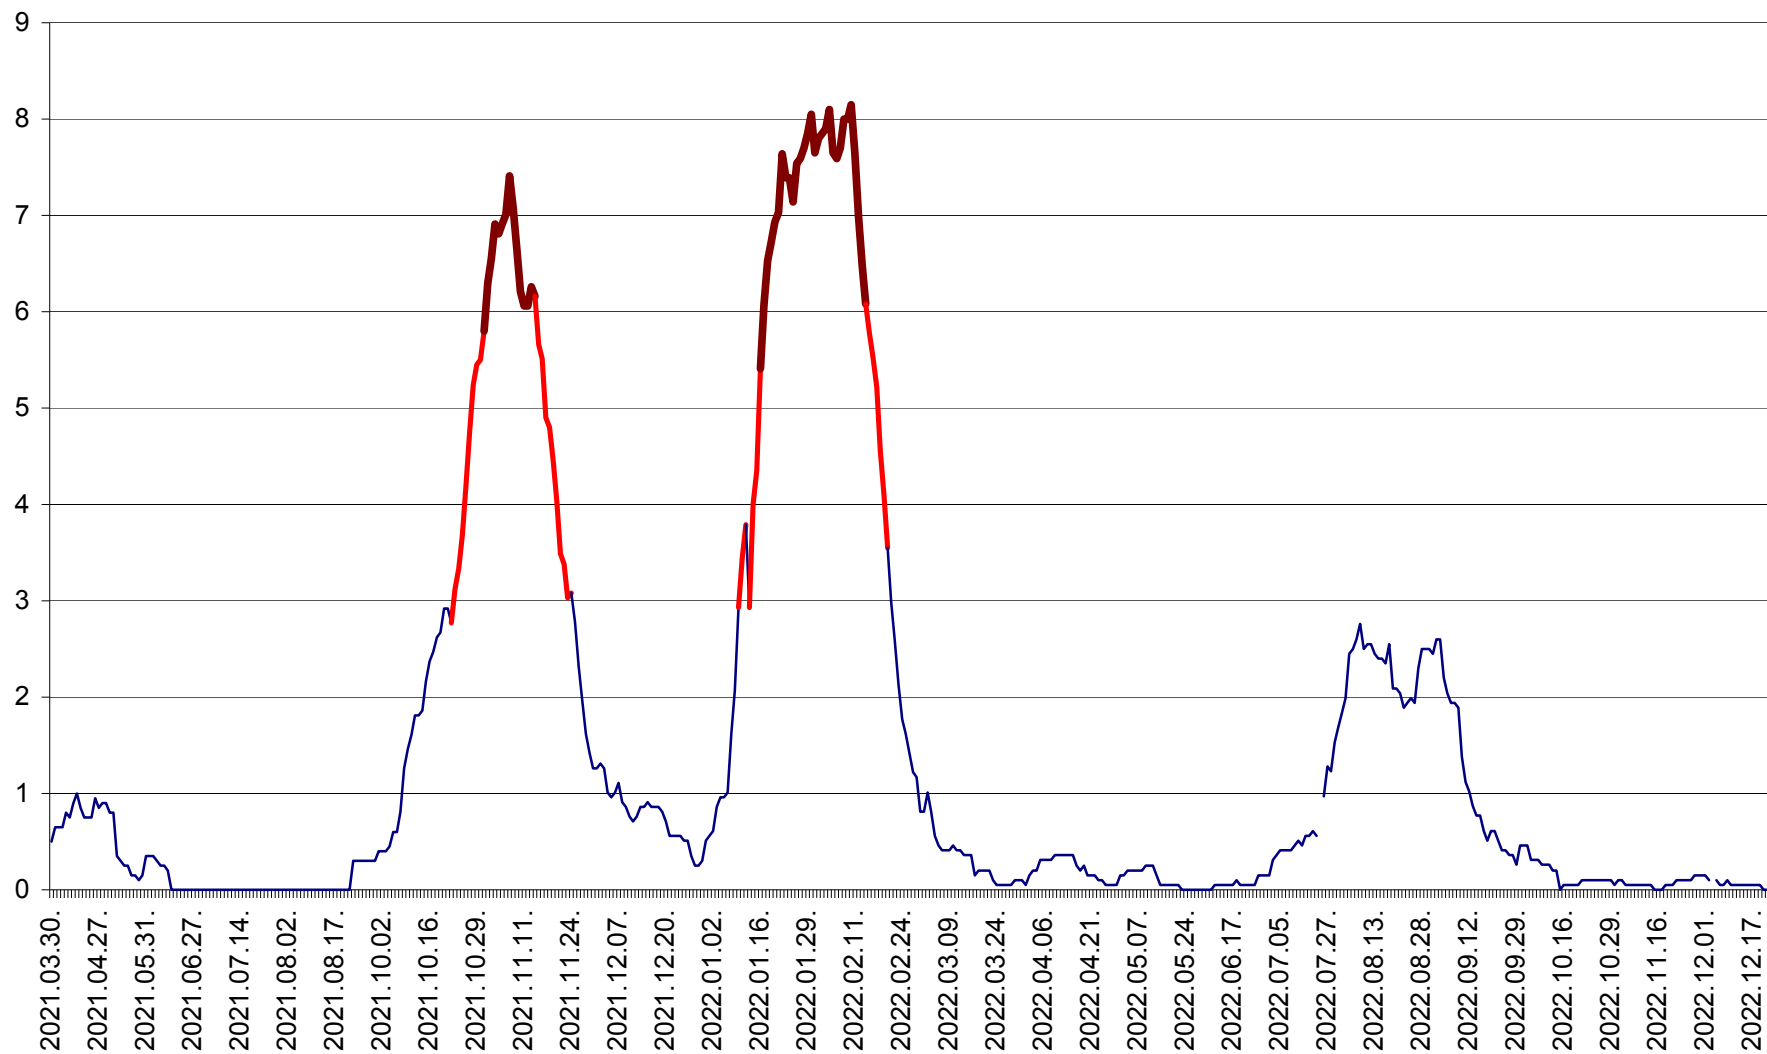

DÂRJIU - Evolutia incidentei cumulate pe 14 zile la ‰ de locuitori
2021.04.01. - 2022.12.22.

DEALU - Evolutia incidentei cumulate pe 14 zile la ‰ de locuitori
2021.04.01. - 2022.12.22.

DITRĂU - Evolutia incidentei cumulate pe 14 zile la ‰ de locuitori
2021.04.01. - 2022.12.22.

FELICENI - Evolutia incidentei cumulate pe 14 zile la % de locuitori
2021.04.01. - 2022.12.22.

FRUMOASA - Evolutia incidentei cumulate pe 14 zile la ‰ de locuitori
2021.04.01. - 2022.12.22.

GĂLĂUȚAȘ - Evoluția incidenței cumulate pe 14 zile la ‰ de locuitori
2021.04.01. - 2022.12.22.

MUNICIPIUL GHEORGHENI - Evolutia incidentei cumulate pe 14 zile la % de locuitori
2021.04.01. - 2022.12.22.

JOSENI - Evolutia incidentei cumulate pe 14 zile la ‰ de locuitori
2021.04.01. - 2022.12.22.

LĂZAREA - Evolutia incidentei cumulate pe 14 zile la % de locuitori
2021.04.01. - 2022.12.22.

LELICENI - Evolutia incidentei cumulate pe 14 zile la ‰ de locuitori
2021.04.01. - 2022.12.22.

LUETA - Evolutia incidentei cumulate pe 14 zile la ‰ de locuitori
2021.04.01. - 2022.12.22.

LUNCA DE JOS - Evolutia incidentei cumulate pe 14 zile la ‰ de locuitori
2021.04.01. - 2022.12.22.