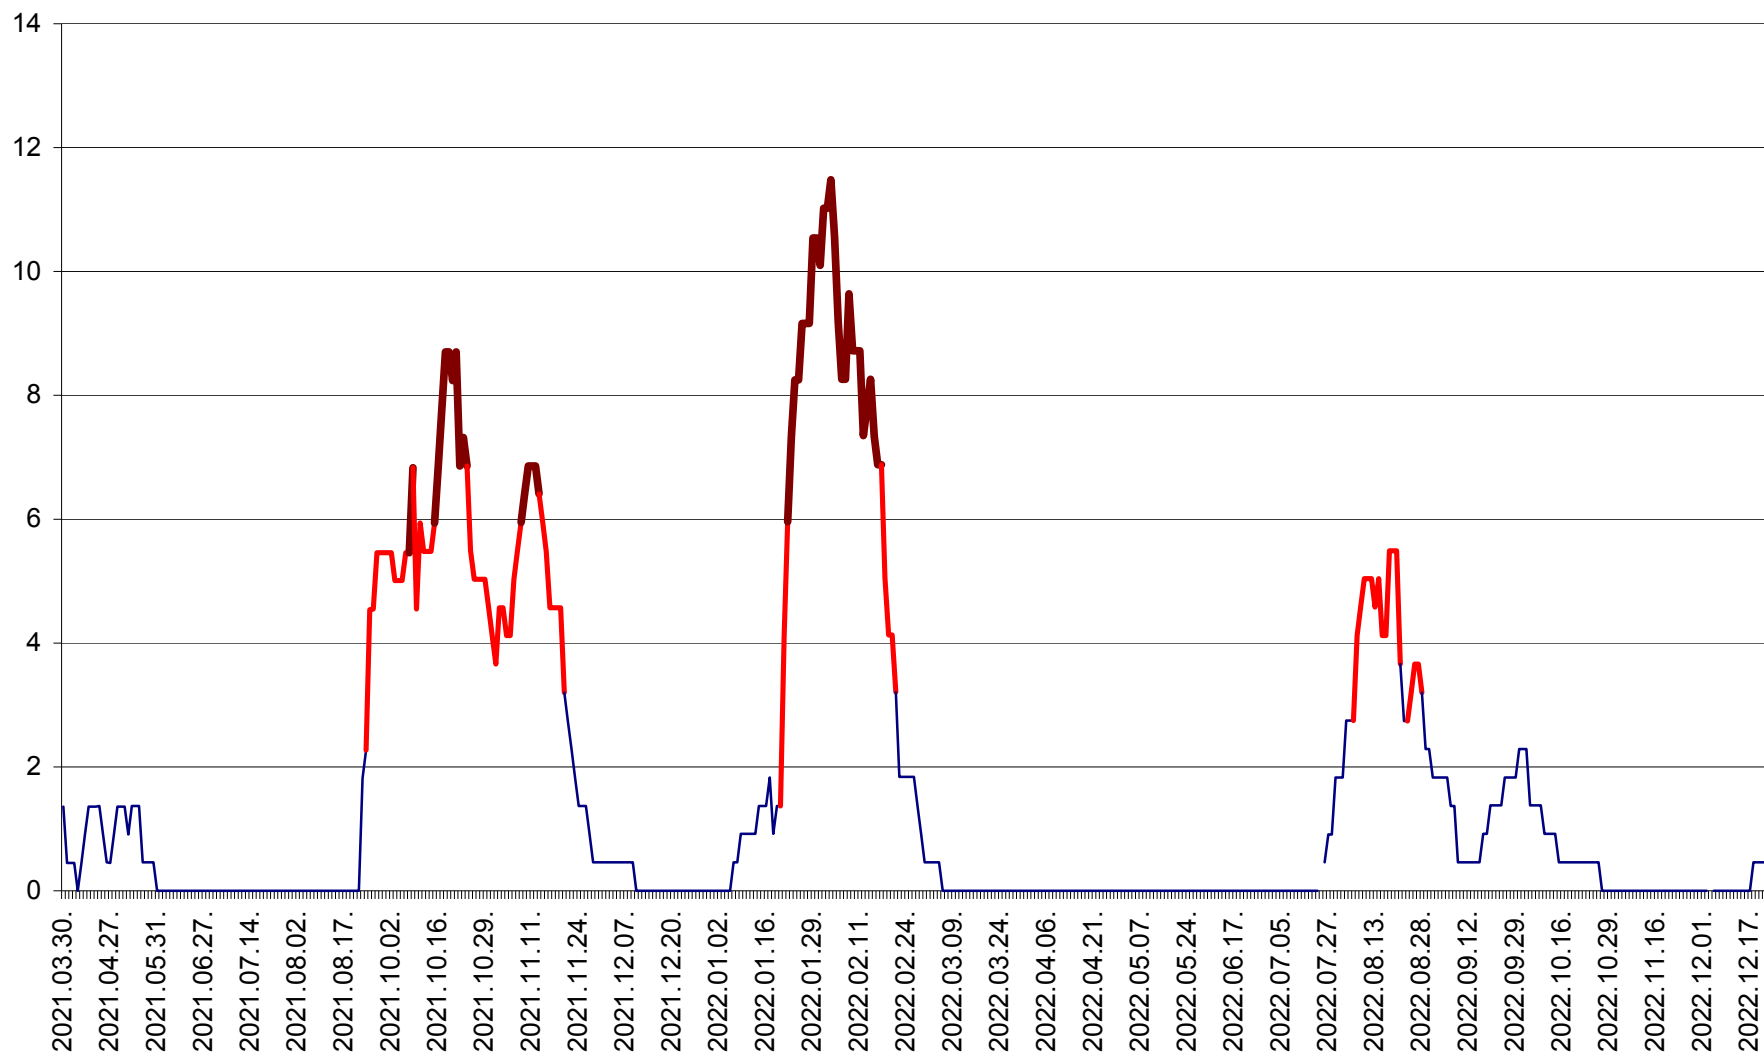

MUNICIPIUL GHEORGHENI - Evolutia incidentei cumulate pe 14 zile la % de locuitori
2021.04.01. - 2022.12.22.

JOSENI - Evolutia incidentei cumulate pe 14 zile la ‰ de locuitori
2021.04.01. - 2022.12.22.

LĂZAREA - Evolutia incidentei cumulate pe 14 zile la % de locuitori
2021.04.01. - 2022.12.22.

LELICENI - Evolutia incidentei cumulate pe 14 zile la ‰ de locuitori
2021.04.01. - 2022.12.22.

LUETA - Evolutia incidentei cumulate pe 14 zile la ‰ de locuitori
2021.04.01. - 2022.12.22.

LUNCA DE JOS - Evolutia incidentei cumulate pe 14 zile la ‰ de locuitori
2021.04.01. - 2022.12.22.

LUNCA DE SUS - Evolutia incidentei cumulate pe 14 zile la ‰ de locuitori
2021.04.01. - 2022.12.22.

LUPENI - Evolutia incidentei cumulate pe 14 zile la ‰ de locuitori
2021.04.01. - 2022.12.22.

MĂDĂRAȘ - Evolutia incidentei cumulate pe 14 zile la ‰ de locuitori
2021.04.01. - 2022.12.22.