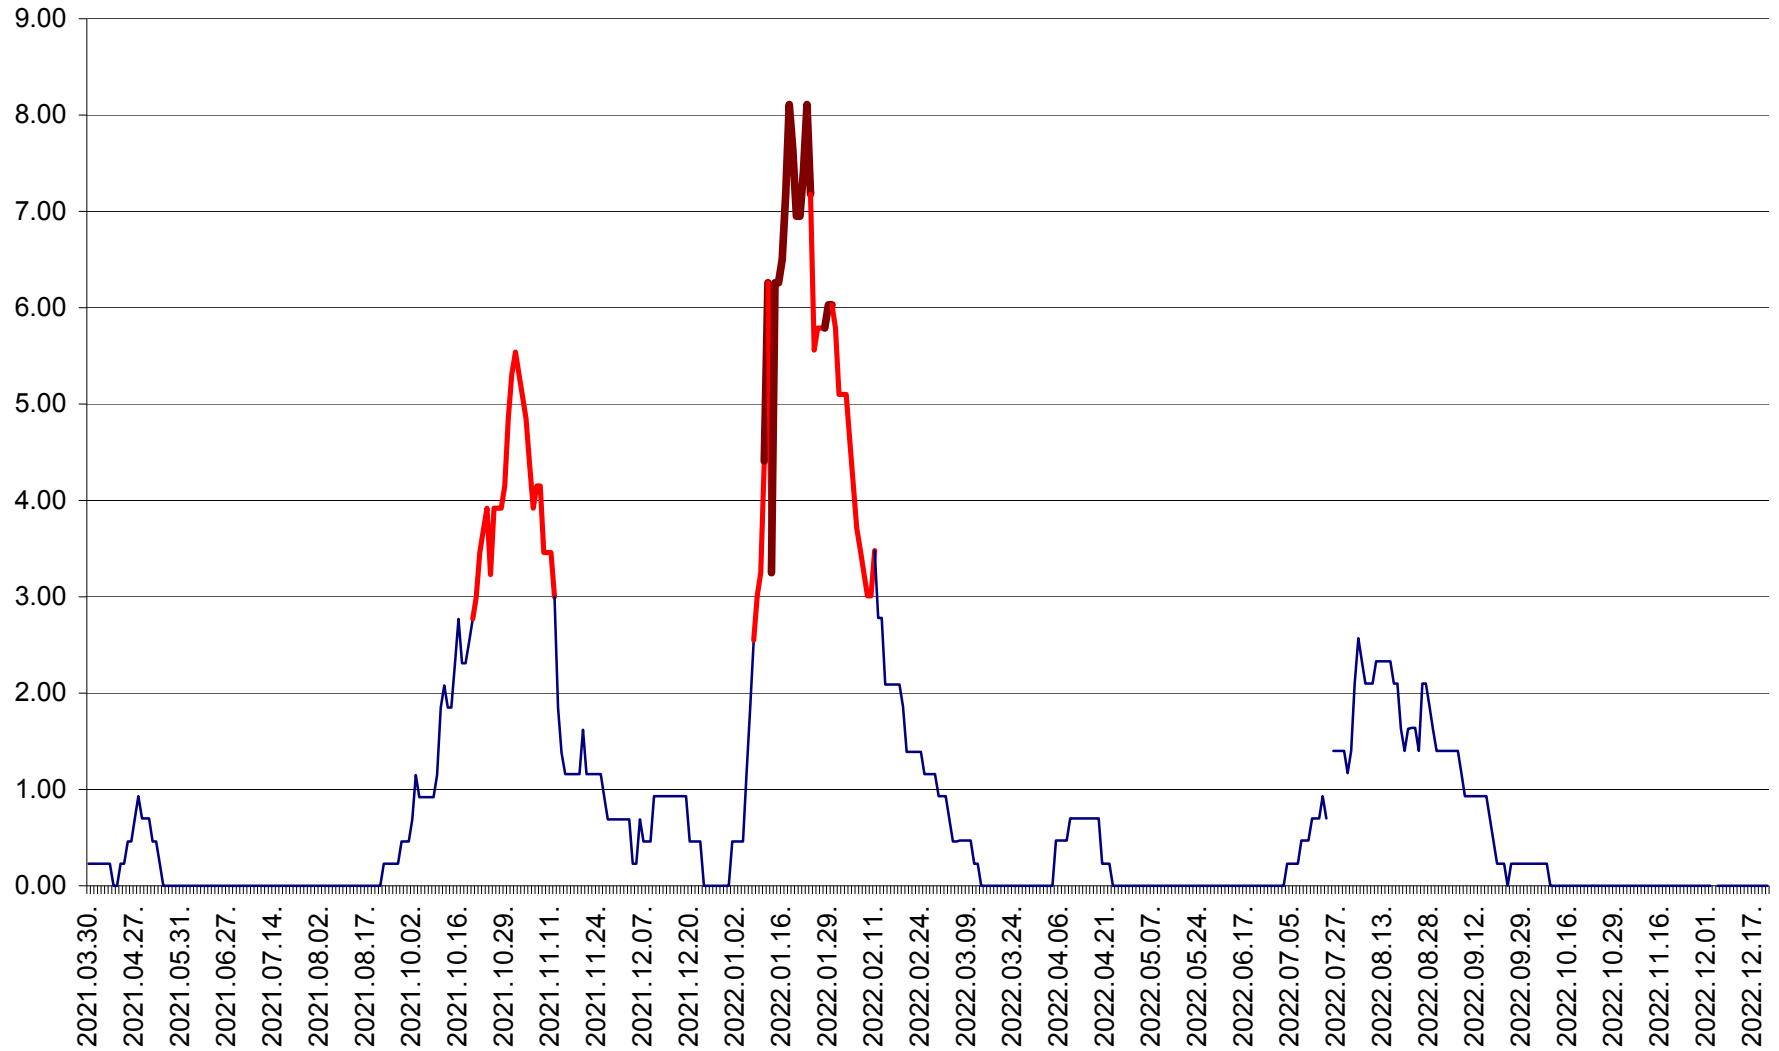

ORAȘ BĂLAN - Evoluția incidenței cumulate pe 14 zile la ‰ de locuitori
2021.04.01. - 2022.12.22.

BILBOR - Evolutia incidentei cumulate pe 14 zile la ‰ de locuitori
2021.04.01. - 2022.12.22.

ORAȘ BORSEC - Evolutia incidentei cumulate pe 14 zile la ‰ de locuitori
2021.04.01. - 2022.12.22.

BRĂDEȘTI - Evoluția incidenței cumulate pe 14 zile la ‰ de locuitori
2021.04.01. - 2022.12.22.

CĂPÂLNIȚA - Evolutia incidentei cumulate pe 14 zile la ‰ de locuitori
2021.04.01. - 2022.12.22.

CÂRȚA - Evolutia incidentei cumulate pe 14 zile la ‰ de locuitori
2021.04.01. - 2022.12.22.

CICEU - Evolutia incidentei cumulate pe 14 zile la ‰ de locuitori
2021.04.01. - 2022.12.22.

CIUCSÂNGEORGIU - Evolutia incidentei cumulate pe 14 zile la ‰ de locuitori
2021.04.01. - 2022.12.22.

CIUMANI - Evolutia incidentei cumulate pe 14 zile la ‰ de locuitori
2021.04.01. - 2022.12.22.

CORBU - Evolutia incidentei cumulate pe 14 zile la ‰ de locuitori
2021.04.01. - 2022.12.22.

CORUND - Evolutia incidentei cumulate pe 14 zile la ‰ de locuitori
2021.04.01. - 2022.12.22.

COZMENI - Evolutia incidentei cumulate pe 14 zile la ‰ de locuitori
2021.04.01. - 2022.12.22.