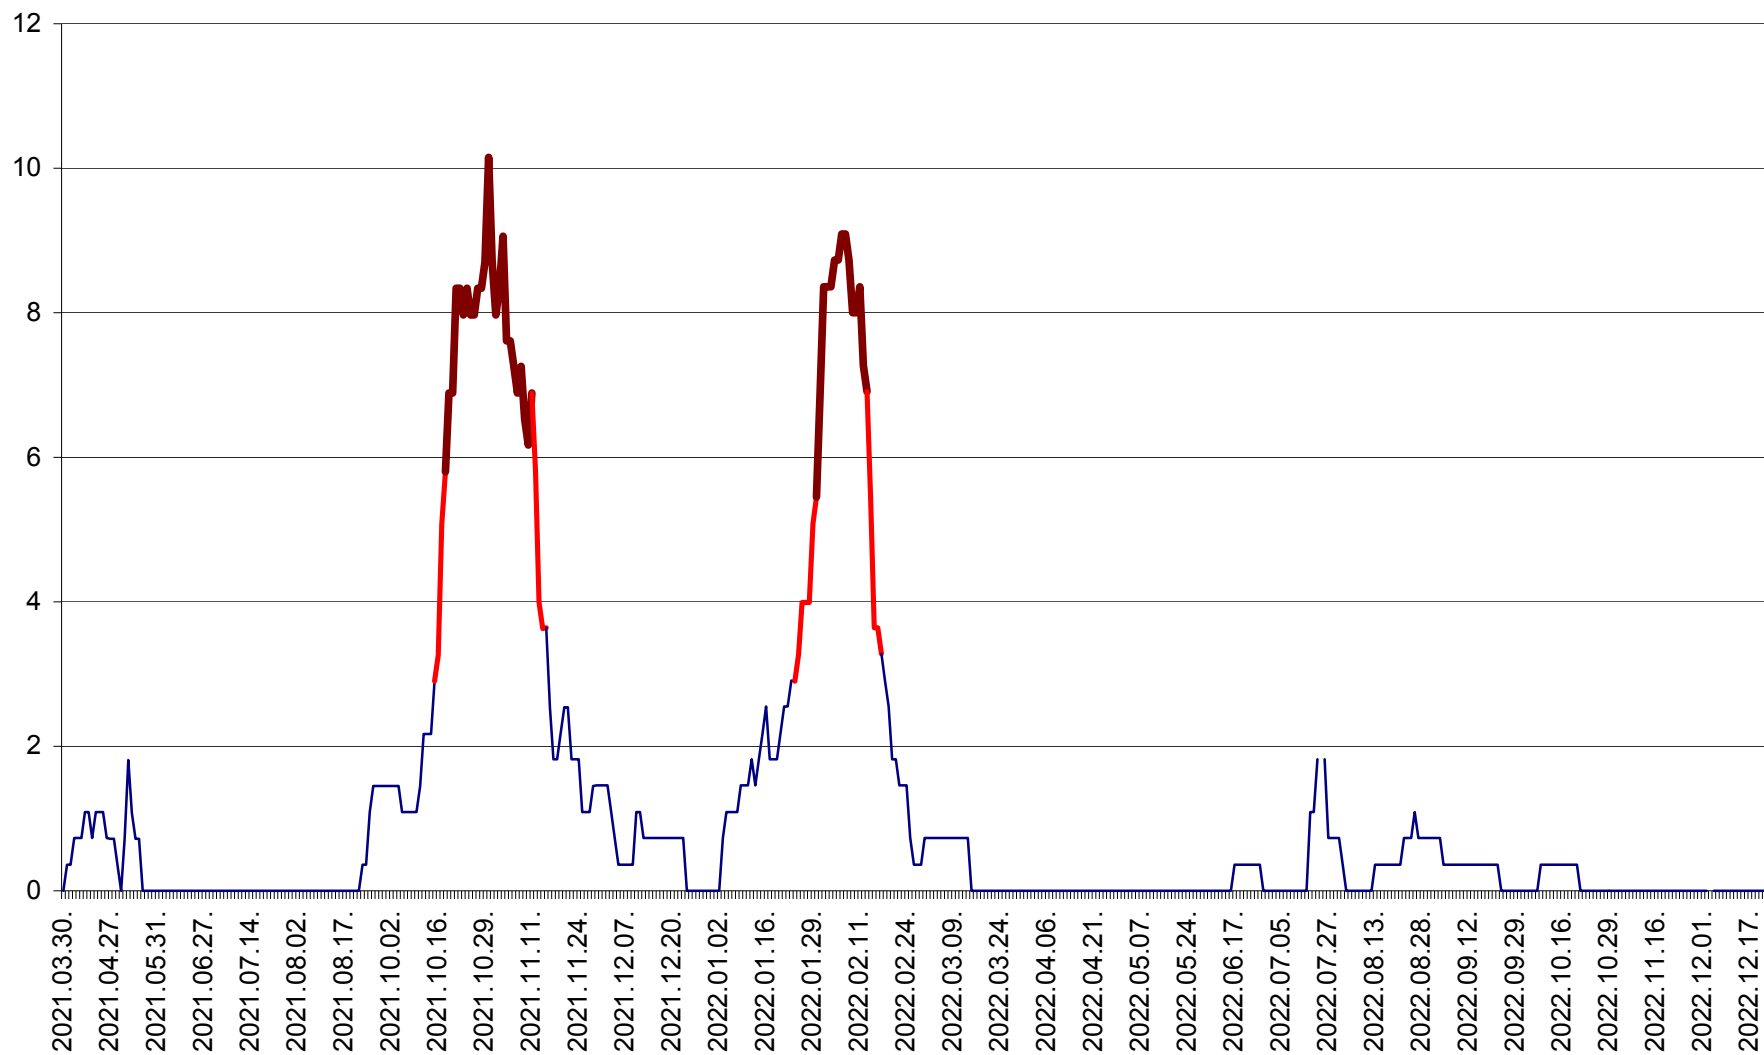

LELICENI - Evolutia incidentei cumulate pe 14 zile la ‰ de locuitori
2021.04.01. - 2022.12.22.

LUETA - Evolutia incidentei cumulate pe 14 zile la ‰ de locuitori
2021.04.01. - 2022.12.22.

LUNCA DE JOS - Evolutia incidentei cumulate pe 14 zile la ‰ de locuitori
2021.04.01. - 2022.12.22.

LUNCA DE SUS - Evolutia incidentei cumulate pe 14 zile la ‰ de locuitori
2021.04.01. - 2022.12.22.

LUPENI - Evolutia incidentei cumulate pe 14 zile la ‰ de locuitori
2021.04.01. - 2022.12.22.

MĂDĂRAȘ - Evolutia incidentei cumulate pe 14 zile la ‰ de locuitori
2021.04.01. - 2022.12.22.

MĂRTINIȘ - Evolutia incidentei cumulate pe 14 zile la ‰ de locuitori
2021.04.01. - 2022.12.22.

MEREȘTI - Evolutia incidentei cumulate pe 14 zile la ‰ de locuitori
2021.04.01. - 2022.12.22.

MUNICIPIUL MIERCUREA-CIUC - Evolutia incidentei cumulate pe 14 zile la ‰ de locuitori
2021.04.01. - 2022.12.22.

MIHĂILENI - Evolutia incidentei cumulate pe 14 zile la ‰ de locuitori
2021.04.01. - 2022.12.22.

MUGENI - Evolutia incidentei cumulate pe 14 zile la ‰ de locuitori
2021.04.01. - 2022.12.22.

OCLAND - Evolutia incidentei cumulate pe 14 zile la ‰ de locuitori
2021.04.01. - 2022.12.22.