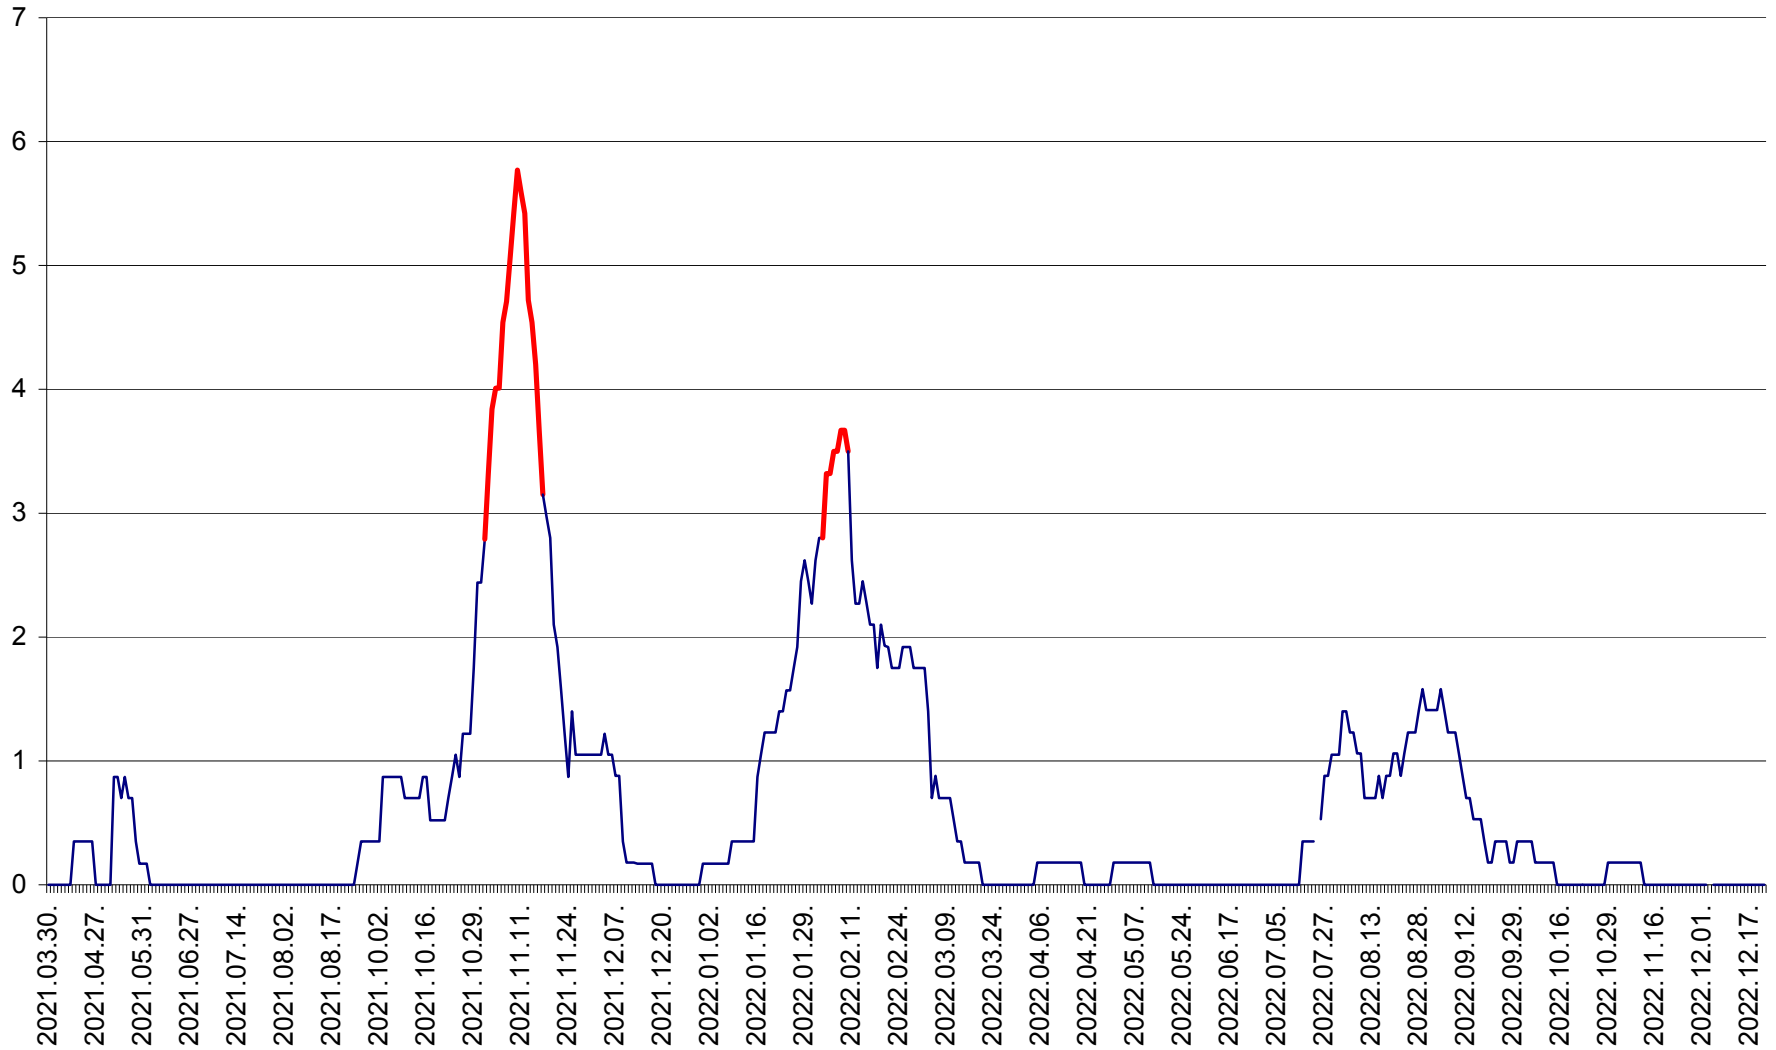

ORAȘ BĂLAN - Evoluția incidenței cumulate pe 14 zile la ‰ de locuitori
2021.04.01. - 2022.12.22.

BILBOR - Evolutia incidentei cumulate pe 14 zile la ‰ de locuitori
2021.04.01. - 2022.12.22.

ORAȘ BORSEC - Evolutia incidentei cumulate pe 14 zile la ‰ de locuitori
2021.04.01. - 2022.12.22.

CORBU - Evolutia incidentei cumulate pe 14 zile la ‰ de locuitori
2021.04.01. - 2022.12.22.

CORUND - Evolutia incidentei cumulate pe 14 zile la ‰ de locuitori
2021.04.01. - 2022.12.22.

COZMENI - Evolutia incidentei cumulate pe 14 zile la ‰ de locuitori
2021.04.01. - 2022.12.22.

ORAȘ CRISTURU SECUIESC - Evolutia incidentei cumulate pe 14 zile la ‰ de locuitori
2021.04.01. - 2022.12.22.

DĂNEȘTI - Evolutia incidentei cumulate pe 14 zile la ‰ de locuitori
2021.04.01. - 2022.12.22.

DÂRJIU - Evolutia incidentei cumulate pe 14 zile la ‰ de locuitori
2021.04.01. - 2022.12.22.

DEALU - Evolutia incidentei cumulate pe 14 zile la ‰ de locuitori
2021.04.01. - 2022.12.22.

DITRĂU - Evolutia incidentei cumulate pe 14 zile la ‰ de locuitori
2021.04.01. - 2022.12.22.