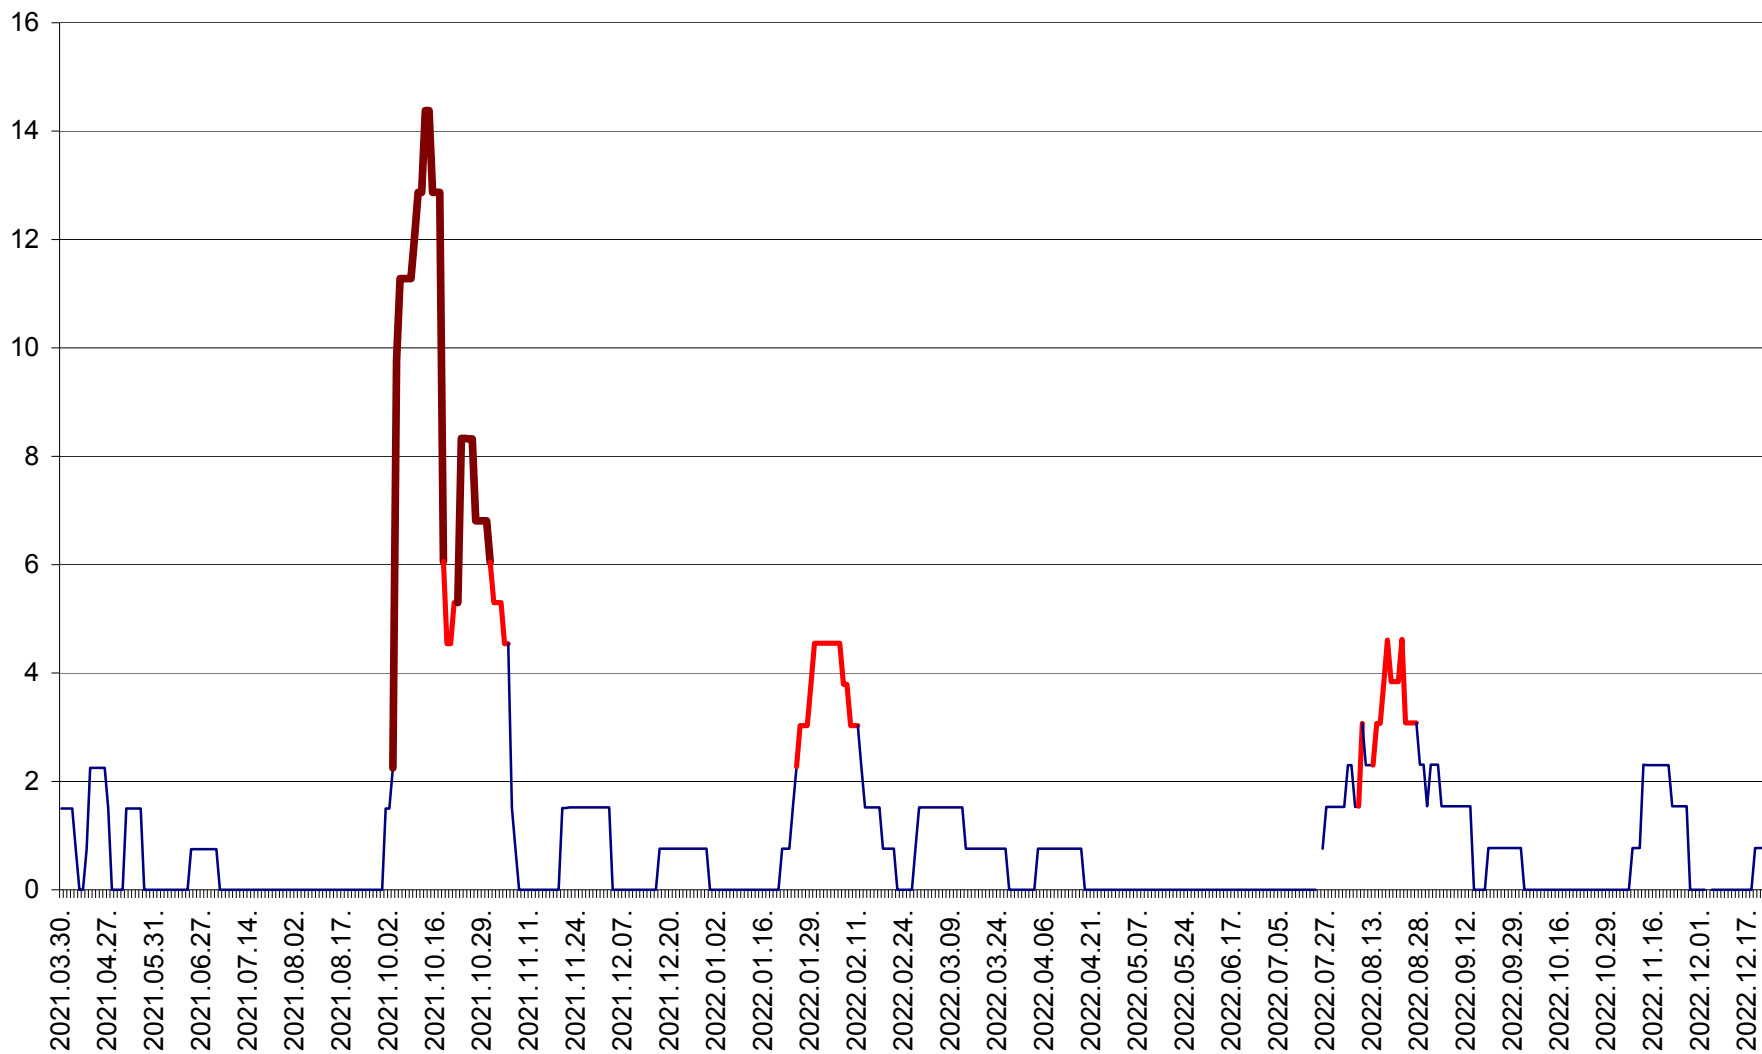

LELICENI - Evolutia incidentei cumulate pe 14 zile la ‰ de locuitori
2021.04.01. - 2022.12.22.

LUETA - Evolutia incidentei cumulate pe 14 zile la ‰ de locuitori
2021.04.01. - 2022.12.22.

LUNCA DE JOS - Evolutia incidentei cumulate pe 14 zile la ‰ de locuitori
2021.04.01. - 2022.12.22.

LUNCA DE SUS - Evolutia incidentei cumulate pe 14 zile la ‰ de locuitori
2021.04.01. - 2022.12.22.

LUPENI - Evolutia incidentei cumulate pe 14 zile la ‰ de locuitori
2021.04.01. - 2022.12.22.

MĂDĂRAȘ - Evolutia incidentei cumulate pe 14 zile la ‰ de locuitori
2021.04.01. - 2022.12.22.

MĂRTINIȘ - Evolutia incidentei cumulate pe 14 zile la ‰ de locuitori
2021.04.01. - 2022.12.22.

MEREȘTI - Evolutia incidentei cumulate pe 14 zile la ‰ de locuitori
2021.04.01. - 2022.12.22.

MUNICIPIUL MIERCUREA-CIUC - Evolutia incidentei cumulate pe 14 zile la ‰ de locuitori
2021.04.01. - 2022.12.22.

MIHĂILENI - Evolutia incidentei cumulate pe 14 zile la ‰ de locuitori
2021.04.01. - 2022.12.22.

MUGENI - Evolutia incidentei cumulate pe 14 zile la ‰ de locuitori
2021.04.01. - 2022.12.22.

OCLAND - Evolutia incidentei cumulate pe 14 zile la ‰ de locuitori
2021.04.01. - 2022.12.22.