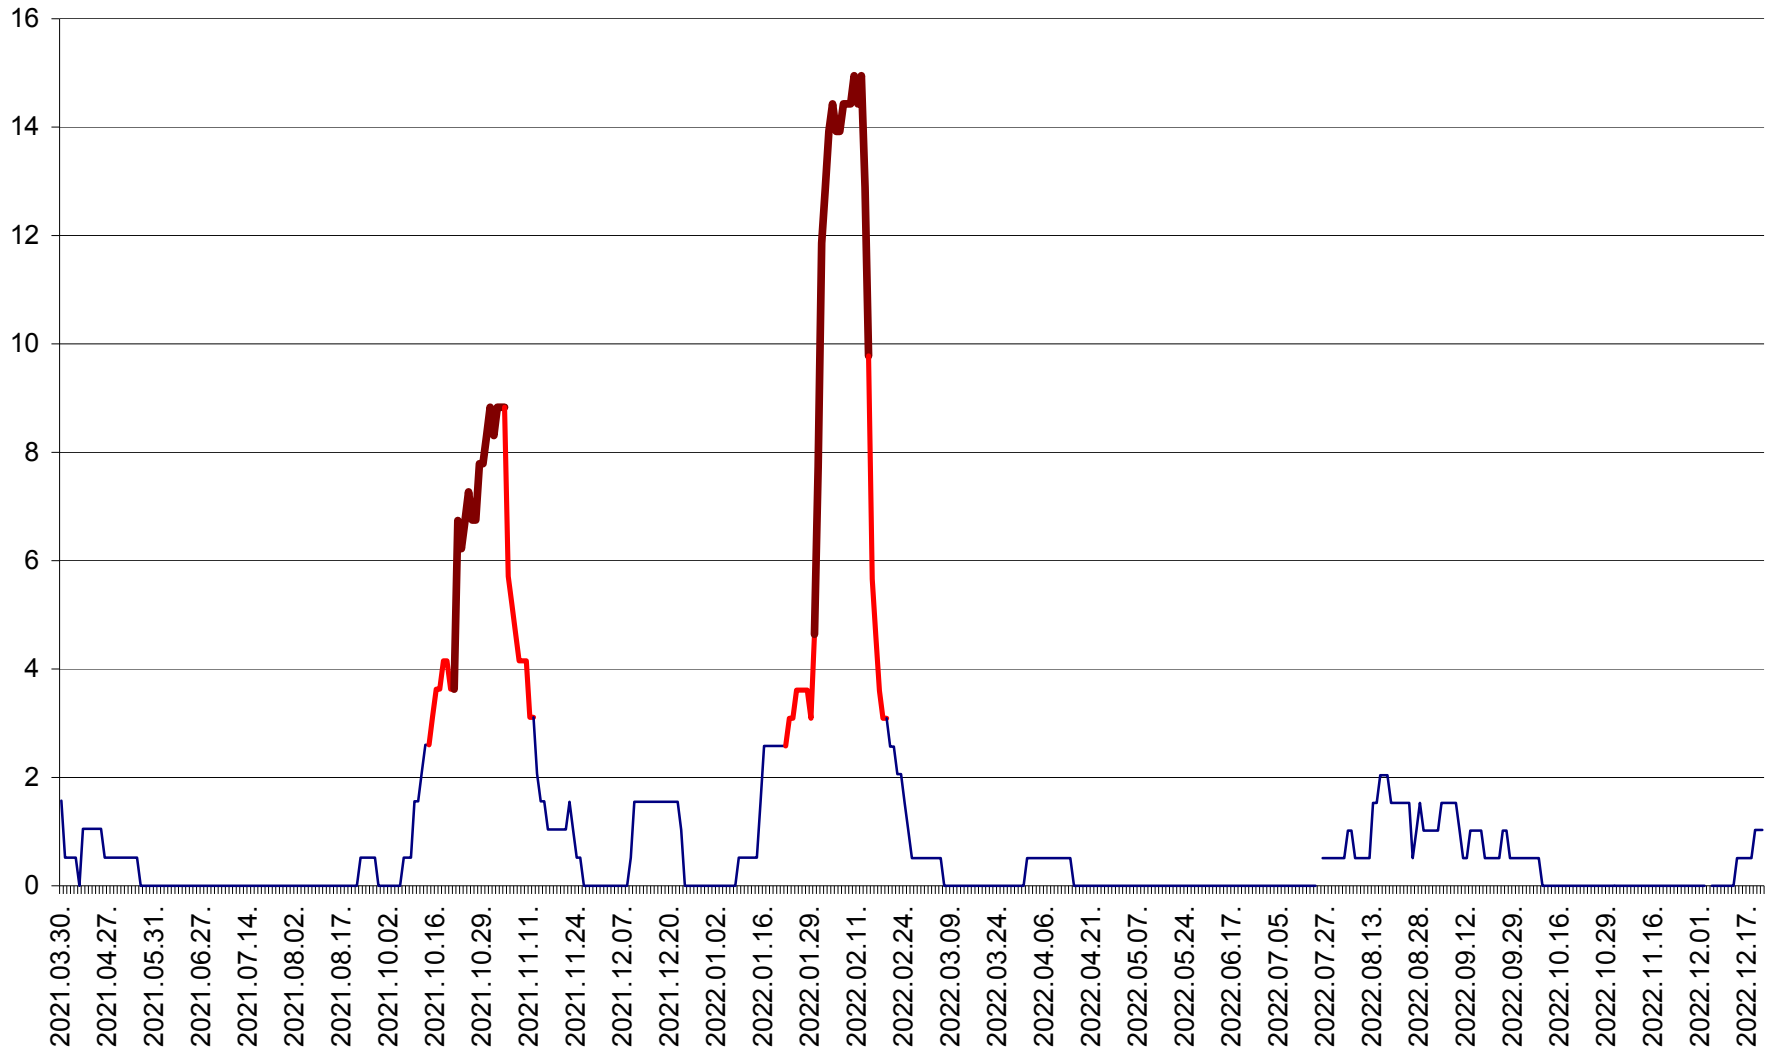

MIHĂILENI - Evolutia incidentei cumulate pe 14 zile la ‰ de locuitori
2021.04.01. - 2022.12.22.

MUGENI - Evolutia incidentei cumulate pe 14 zile la ‰ de locuitori
2021.04.01. - 2022.12.22.

OCLAND - Evolutia incidentei cumulate pe 14 zile la ‰ de locuitori
2021.04.01. - 2022.12.22.

MUNICIPIUL ODORHEIU SECUIESC - Evolutia incidentei cumulate pe 14 zile la % de locuitori
2021.04.01. - 2022.12.22.

PĂULENI-CIUC - Evolutia incidentei cumulate pe 14 zile la ‰ de locuitori
2021.04.01. - 2022.12.22.

PLĂIEȘII DE JOS - Evolutia incidentei cumulate pe 14 zile la ‰ de locuitori
2021.04.01. - 2022.12.22.

PORUMBENI - Evolutia incidentei cumulate pe 14 zile la ‰ de locuitori
2021.04.01. - 2022.12.22.

PRAID - Evolutia incidentei cumulate pe 14 zile la ‰ de locuitori
2021.04.01. - 2022.12.22.