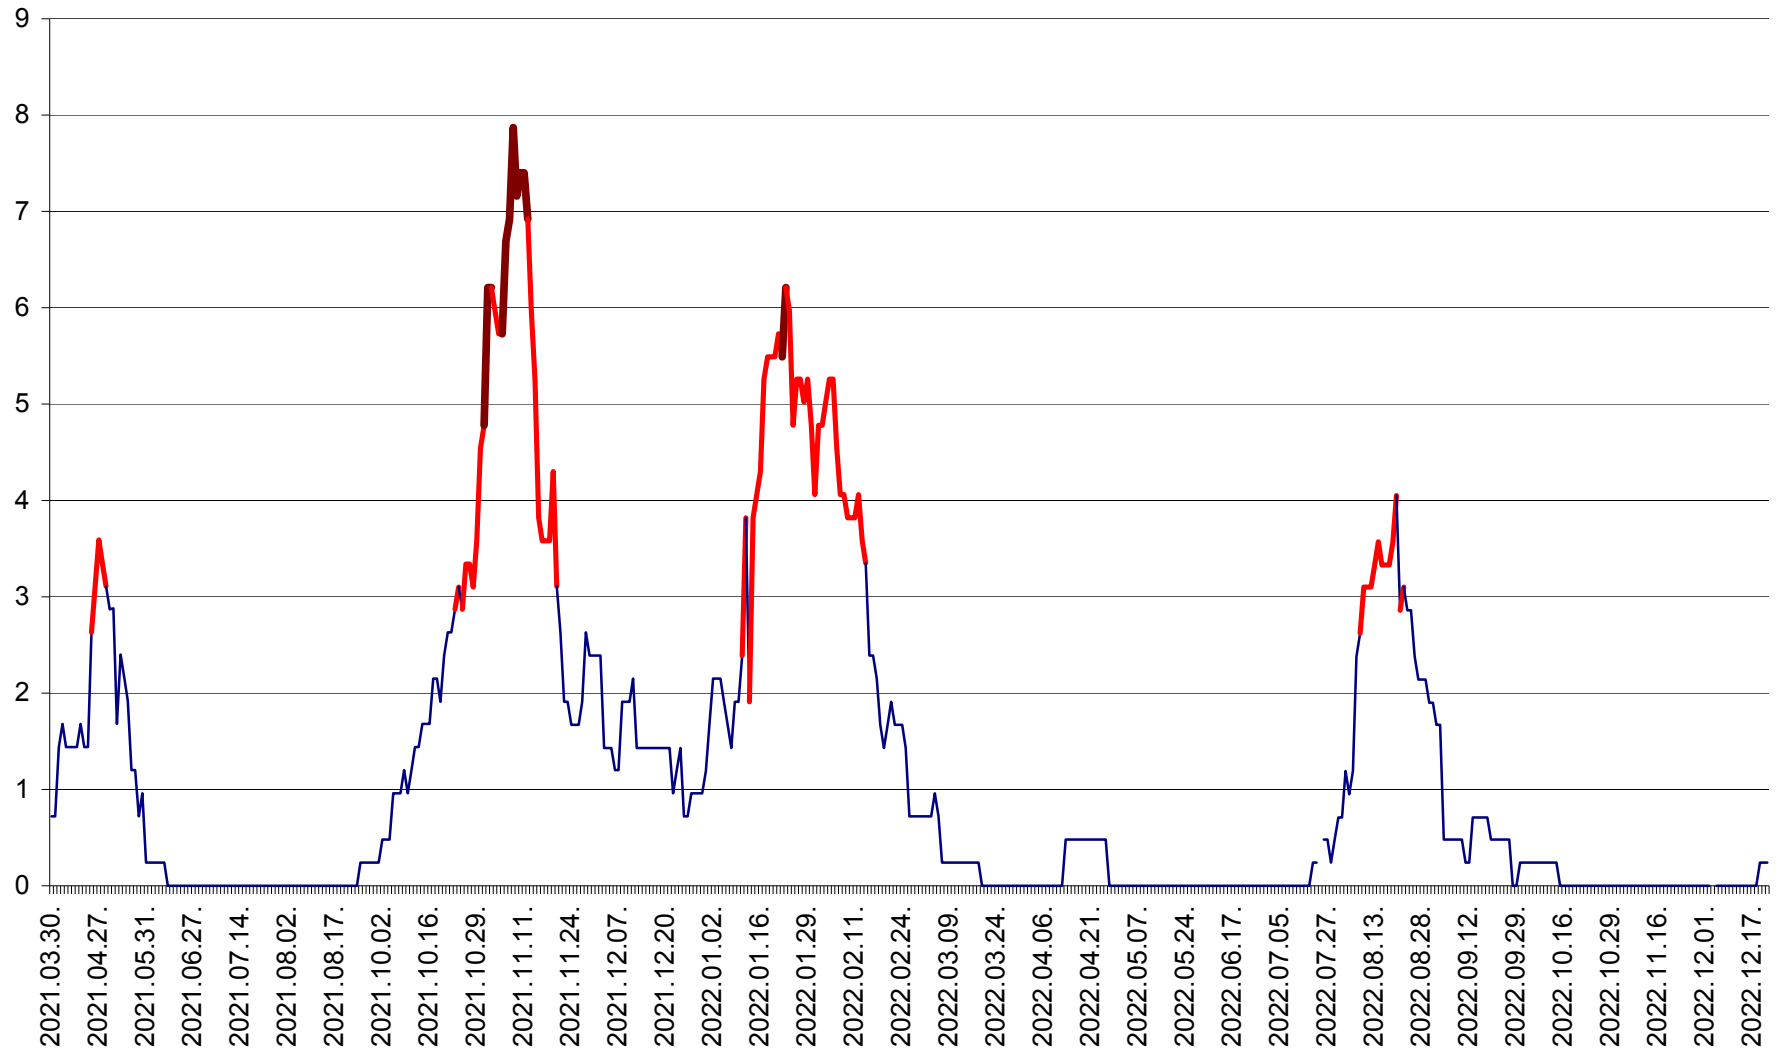

CORBU - Evolutia incidentei cumulate pe 14 zile la ‰ de locuitori
2021.04.01. - 2022.12.22.

CORUND - Evolutia incidentei cumulate pe 14 zile la ‰ de locuitori
2021.04.01. - 2022.12.22.

COZMENI - Evolutia incidentei cumulate pe 14 zile la ‰ de locuitori
2021.04.01. - 2022.12.22.

ORAȘ CRISTURU SECUIESC - Evolutia incidentei cumulate pe 14 zile la ‰ de locuitori
2021.04.01. - 2022.12.22.

DĂNEȘTI - Evolutia incidentei cumulate pe 14 zile la ‰ de locuitori
2021.04.01. - 2022.12.22.

DÂRJIU - Evolutia incidentei cumulate pe 14 zile la ‰ de locuitori
2021.04.01. - 2022.12.22.

DEALU - Evolutia incidentei cumulate pe 14 zile la ‰ de locuitori
2021.04.01. - 2022.12.22.

DITRĂU - Evolutia incidentei cumulate pe 14 zile la ‰ de locuitori
2021.04.01. - 2022.12.22.

FELICENI - Evolutia incidentei cumulate pe 14 zile la % de locuitori
2021.04.01. - 2022.12.22.

FRUMOASA - Evolutia incidentei cumulate pe 14 zile la ‰ de locuitori
2021.04.01. - 2022.12.22.

GĂLĂUȚAȘ - Evoluția incidenței cumulate pe 14 zile la ‰ de locuitori
2021.04.01. - 2022.12.22.