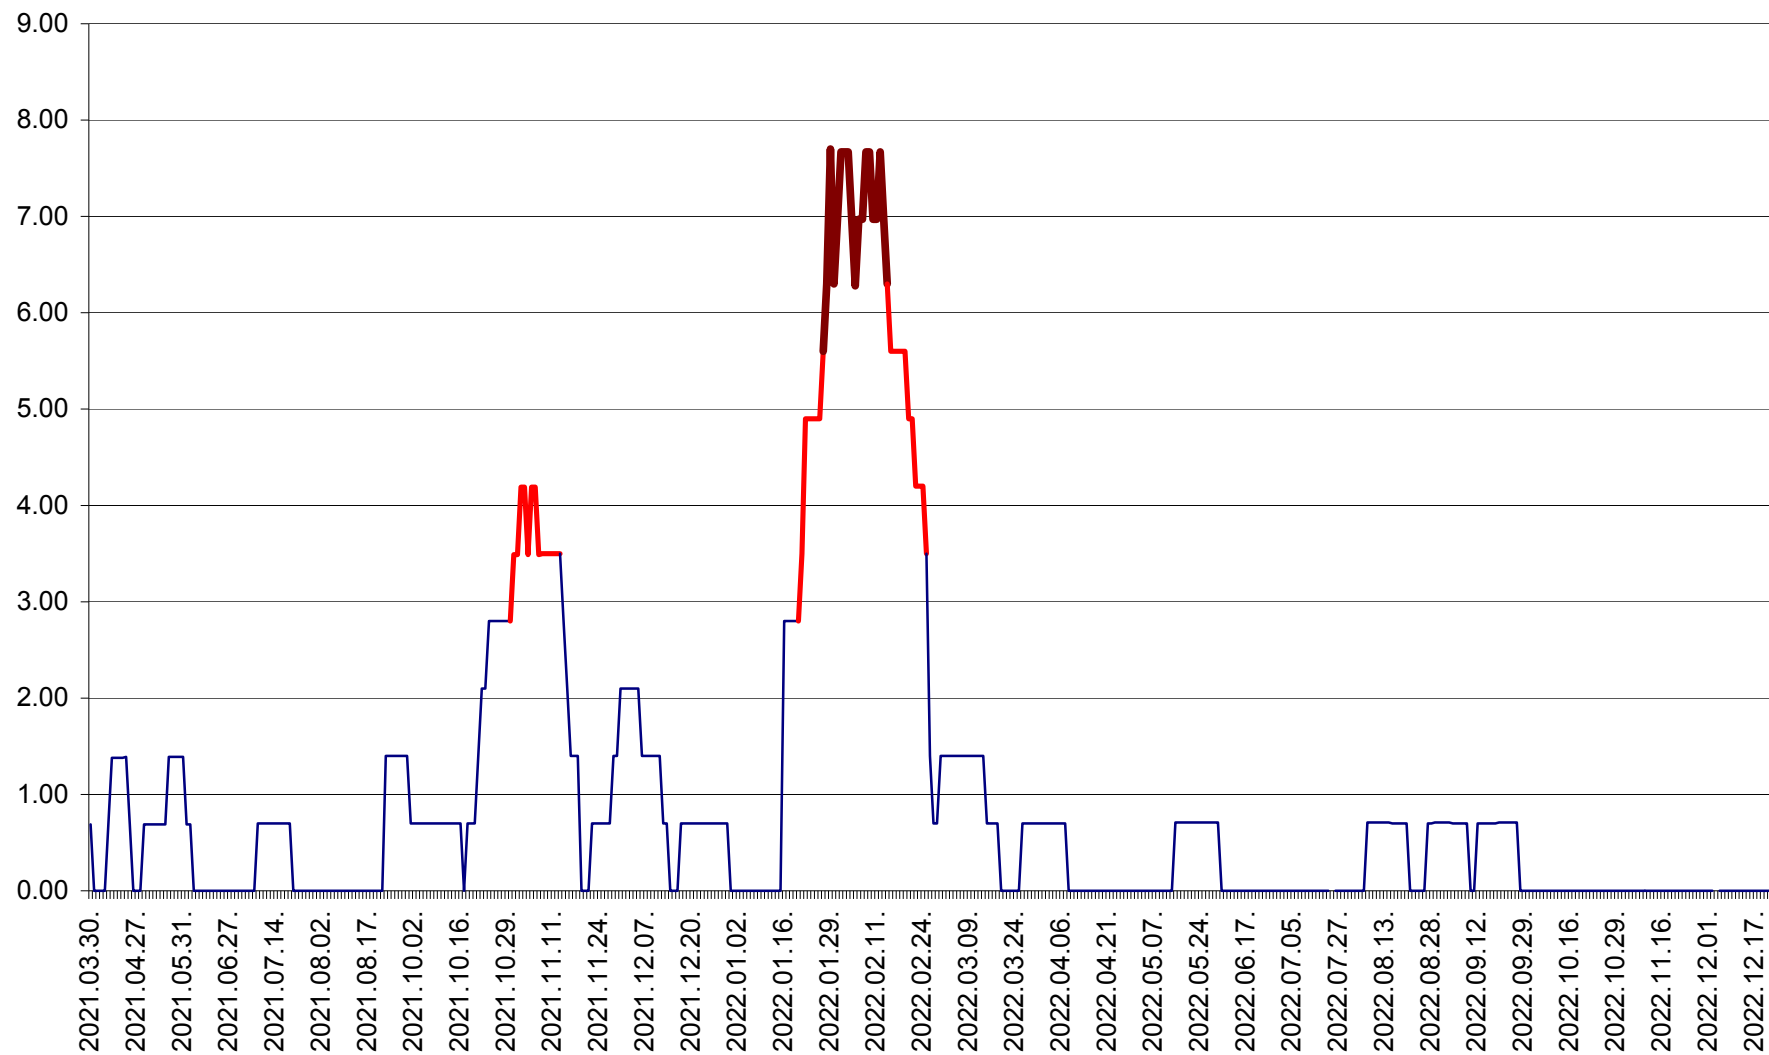

ORAȘ BĂLAN - Evoluția incidenței cumulate pe 14 zile la ‰ de locuitori
2021.04.01. - 2022.12.22.

BILBOR - Evolutia incidentei cumulate pe 14 zile la ‰ de locuitori
2021.04.01. - 2022.12.22.

ORAȘ BORSEC - Evolutia incidentei cumulate pe 14 zile la ‰ de locuitori
2021.04.01. - 2022.12.22.

BRĂDEȘTI - Evoluția incidenței cumulate pe 14 zile la ‰ de locuitori
2021.04.01. - 2022.12.22.

CĂPÂLNIȚA - Evolutia incidentei cumulate pe 14 zile la ‰ de locuitori
2021.04.01. - 2022.12.22.

CÂRȚA - Evolutia incidentei cumulate pe 14 zile la ‰ de locuitori
2021.04.01. - 2022.12.22.

CICEU - Evolutia incidentei cumulate pe 14 zile la ‰ de locuitori
2021.04.01. - 2022.12.22.

CIUCSÂNGEORGIU - Evolutia incidentei cumulate pe 14 zile la ‰ de locuitori
2021.04.01. - 2022.12.22.

CIUMANI - Evolutia incidentei cumulate pe 14 zile la ‰ de locuitori
2021.04.01. - 2022.12.22.

CORBU - Evolutia incidentei cumulate pe 14 zile la ‰ de locuitori
2021.04.01. - 2022.12.22.

CORUND - Evolutia incidentei cumulate pe 14 zile la ‰ de locuitori
2021.04.01. - 2022.12.22.

COZMENI - Evolutia incidentei cumulate pe 14 zile la ‰ de locuitori
2021.04.01. - 2022.12.22.