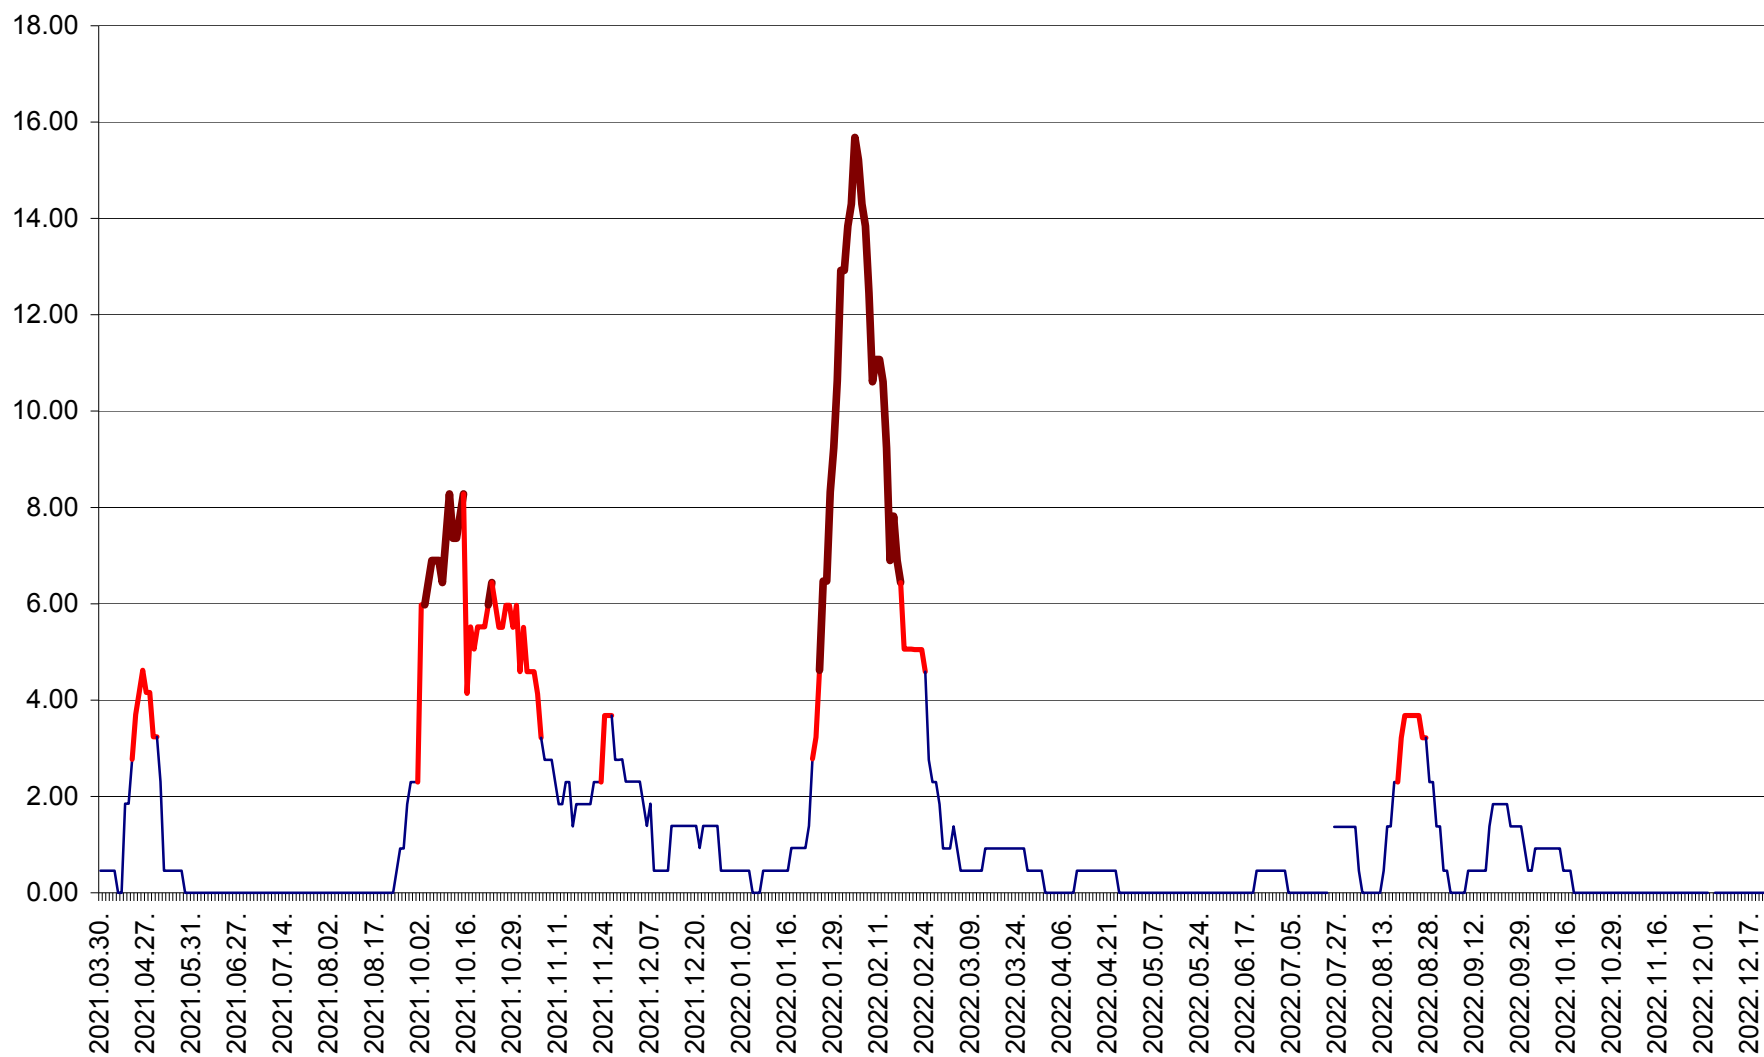

ATID - Evolutia incidentei cumulate pe 14 zile la ‰ de locuitori
2021.04.01. - 2022.12.22.

AVRĂMEȘTI - Evolutia incidentei cumulate pe 14 zile la ‰ de locuitori
2021.04.01. - 2022.12.22.

ORAȘ BĂILE TUȘNAD - Evolutia incidentei cumulate pe 14 zile la ‰ de locuitori
2021.04.01. - 2022.12.22.

ORAȘ BĂLAN - Evoluția incidenței cumulate pe 14 zile la ‰ de locuitori
2021.04.01. - 2022.12.22.

BILBOR - Evolutia incidentei cumulate pe 14 zile la ‰ de locuitori
2021.04.01. - 2022.12.22.

ORAȘ BORSEC - Evolutia incidentei cumulate pe 14 zile la ‰ de locuitori
2021.04.01. - 2022.12.22.

BRĂDEȘTI - Evoluția incidenței cumulate pe 14 zile la ‰ de locuitori
2021.04.01. - 2022.12.22.

CĂPÂLNIȚA - Evolutia incidentei cumulate pe 14 zile la ‰ de locuitori
2021.04.01. - 2022.12.22.

CÂRȚA - Evolutia incidentei cumulate pe 14 zile la ‰ de locuitori
2021.04.01. - 2022.12.22.

CICEU - Evolutia incidentei cumulate pe 14 zile la ‰ de locuitori
2021.04.01. - 2022.12.22.

CIUCSÂNGEORGIU - Evolutia incidentei cumulate pe 14 zile la ‰ de locuitori
2021.04.01. - 2022.12.22.

CIUMANI - Evolutia incidentei cumulate pe 14 zile la ‰ de locuitori
2021.04.01. - 2022.12.22.