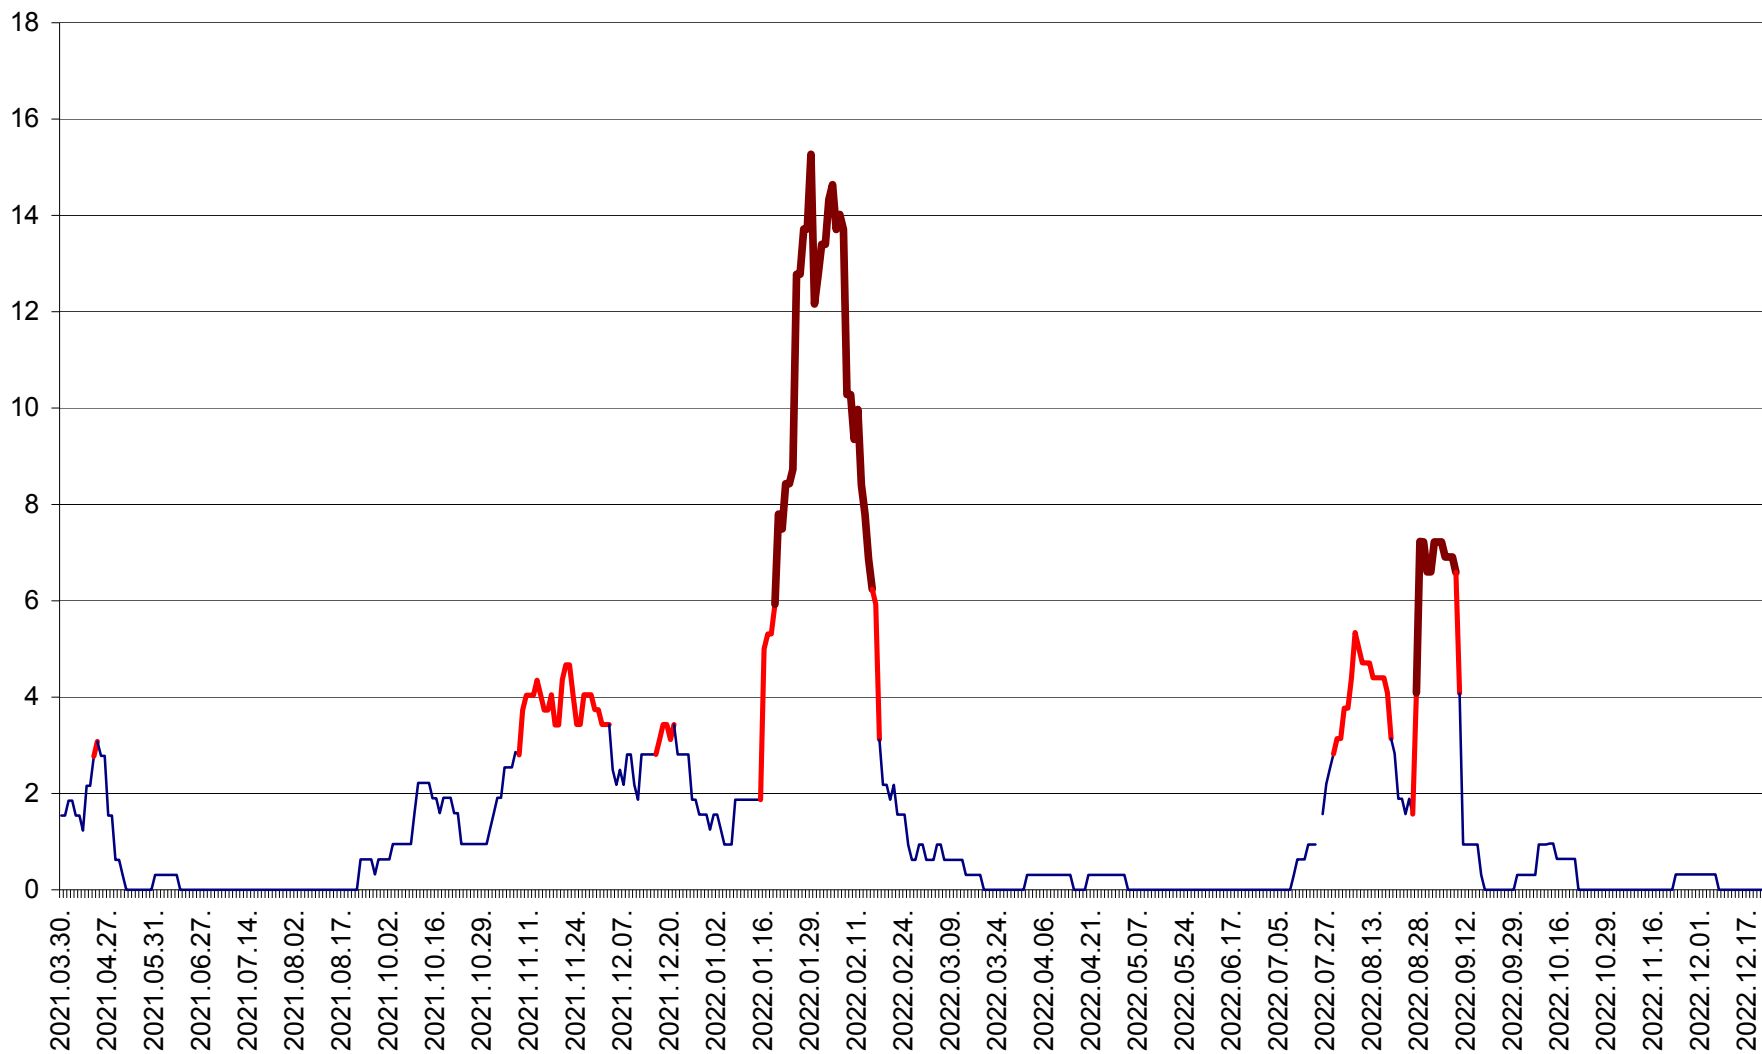

TUȘNAD - Evolutia incidentei cumulate pe 14 zile la ‰ de locuitori
2021.04.01. - 2022.12.22.