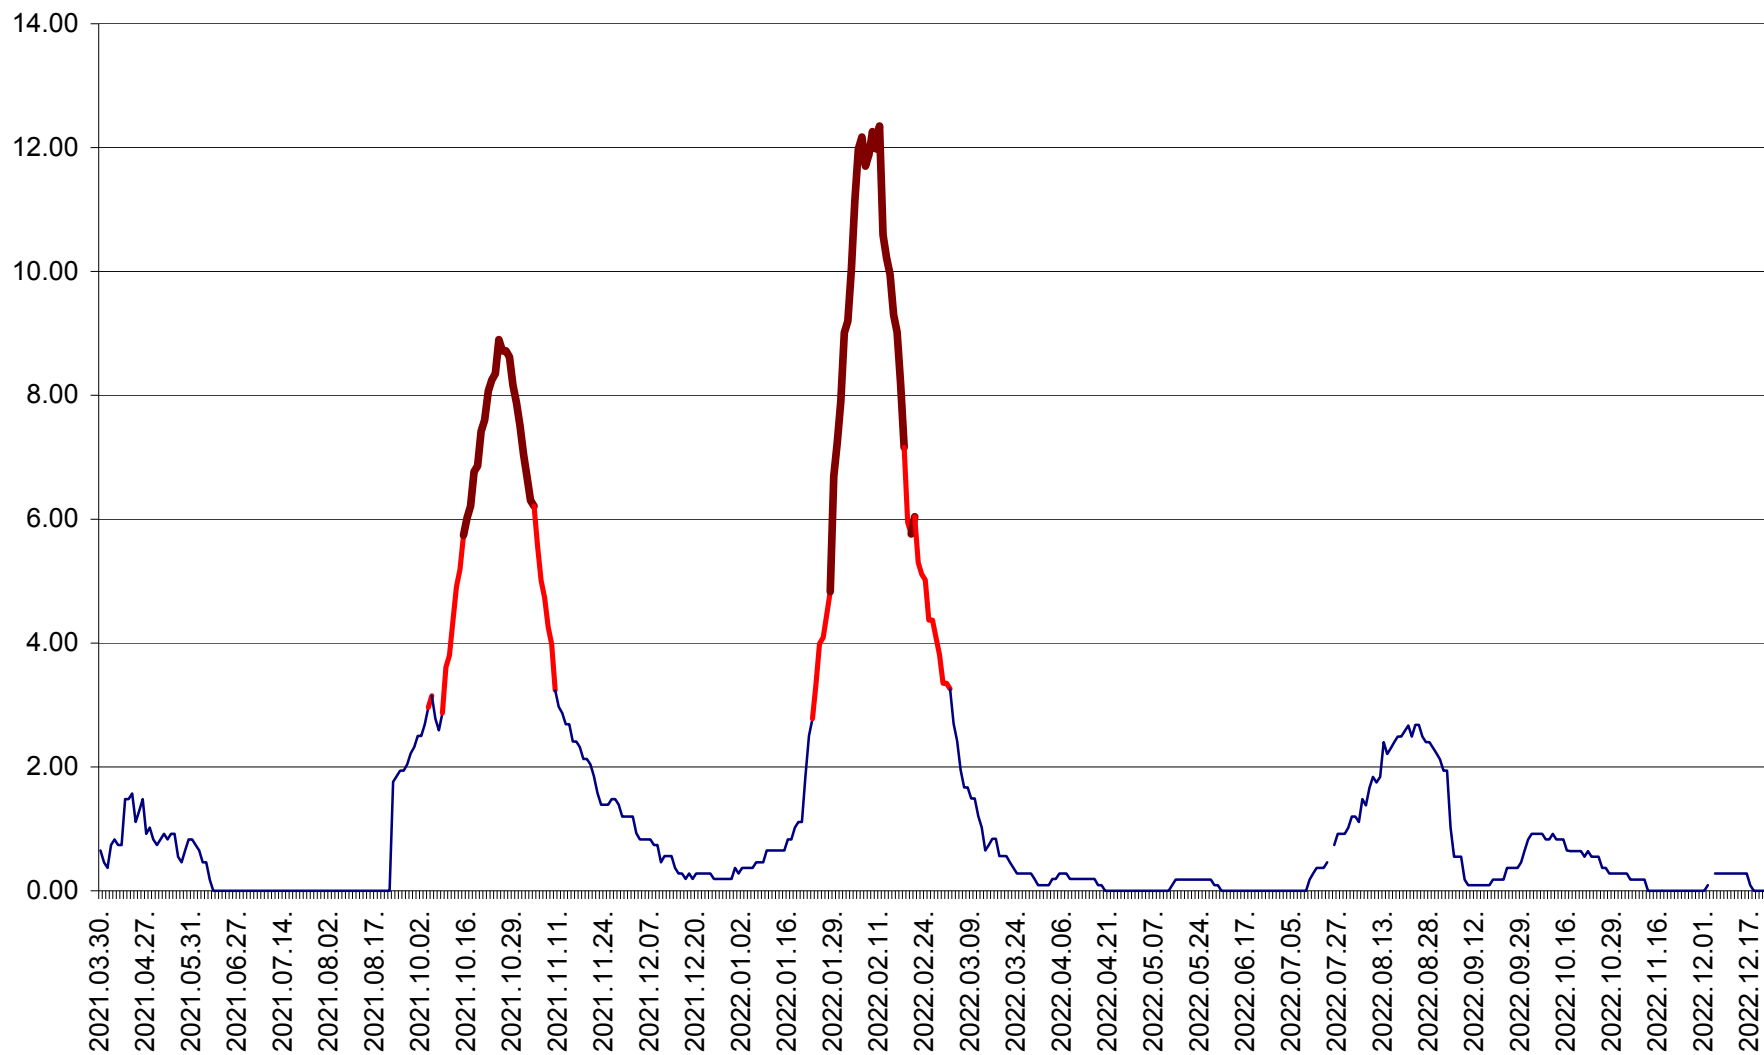

BRĂDEȘTI - Evoluția incidenței cumulate pe 14 zile la ‰ de locuitori
2021.04.01. - 2022.12.22.

CĂPÂLNIȚA - Evolutia incidentei cumulate pe 14 zile la ‰ de locuitori
2021.04.01. - 2022.12.22.

CÂRȚA - Evolutia incidentei cumulate pe 14 zile la ‰ de locuitori
2021.04.01. - 2022.12.22.

CICEU - Evolutia incidentei cumulate pe 14 zile la ‰ de locuitori
2021.04.01. - 2022.12.22.

CIUCSÂNGEORGIU - Evolutia incidentei cumulate pe 14 zile la ‰ de locuitori
2021.04.01. - 2022.12.22.

CIUMANI - Evolutia incidentei cumulate pe 14 zile la ‰ de locuitori
2021.04.01. - 2022.12.22.

CORBU - Evolutia incidentei cumulate pe 14 zile la ‰ de locuitori
2021.04.01. - 2022.12.22.

CORUND - Evolutia incidentei cumulate pe 14 zile la ‰ de locuitori
2021.04.01. - 2022.12.22.

COZMENI - Evolutia incidentei cumulate pe 14 zile la ‰ de locuitori
2021.04.01. - 2022.12.22.

ORAȘ CRISTURU SECUIESC - Evolutia incidentei cumulate pe 14 zile la ‰ de locuitori
2021.04.01. - 2022.12.22.

DĂNEȘTI - Evolutia incidentei cumulate pe 14 zile la ‰ de locuitori
2021.04.01. - 2022.12.22.