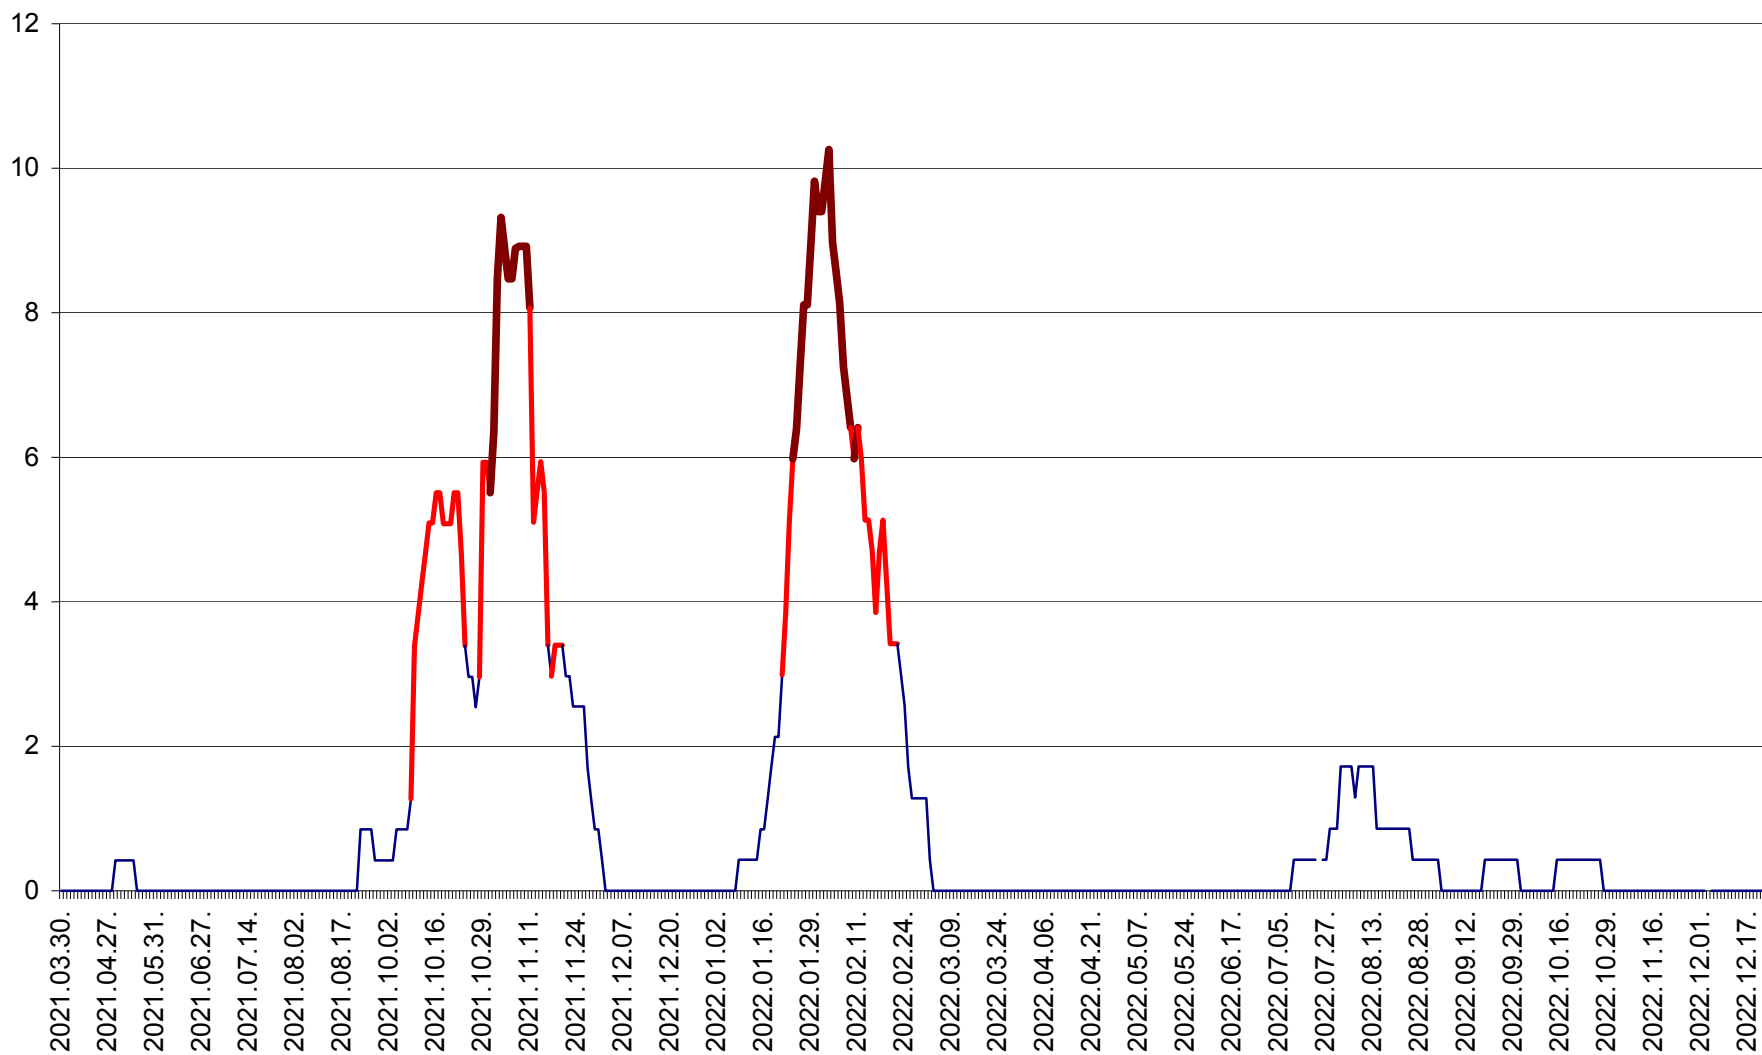

PLĂIEȘII DE JOS - Evolutia incidentei cumulate pe 14 zile la ‰ de locuitori
2021.04.01. - 2022.12.22.

PORUMBENI - Evolutia incidentei cumulate pe 14 zile la ‰ de locuitori
2021.04.01. - 2022.12.22.

PRAID - Evolutia incidentei cumulate pe 14 zile la ‰ de locuitori
2021.04.01. - 2022.12.22.

RACU - Evolutia incidentei cumulate pe 14 zile la ‰ de locuitori
2021.04.01. - 2022.12.22.

REMETEA - Evolutia incidentei cumulate pe 14 zile la ‰ de locuitori
2021.04.01. - 2022.12.22.

SĂCEL - Evolutia incidentei cumulate pe 14 zile la ‰ de locuitori
2021.04.01. - 2022.12.22.

SÂNCRĂIENI - Evolutia incidentei cumulate pe 14 zile la ‰ de locuitori
2021.04.01. - 2022.12.22.

SÂNDOMINIC - Evolutia incidentei cumulate pe 14 zile la ‰ de locuitori
2021.04.01. - 2022.12.22.

SÂNMARTIN - Evolutia incidentei cumulate pe 14 zile la ‰ de locuitori
2021.04.01. - 2022.12.22.