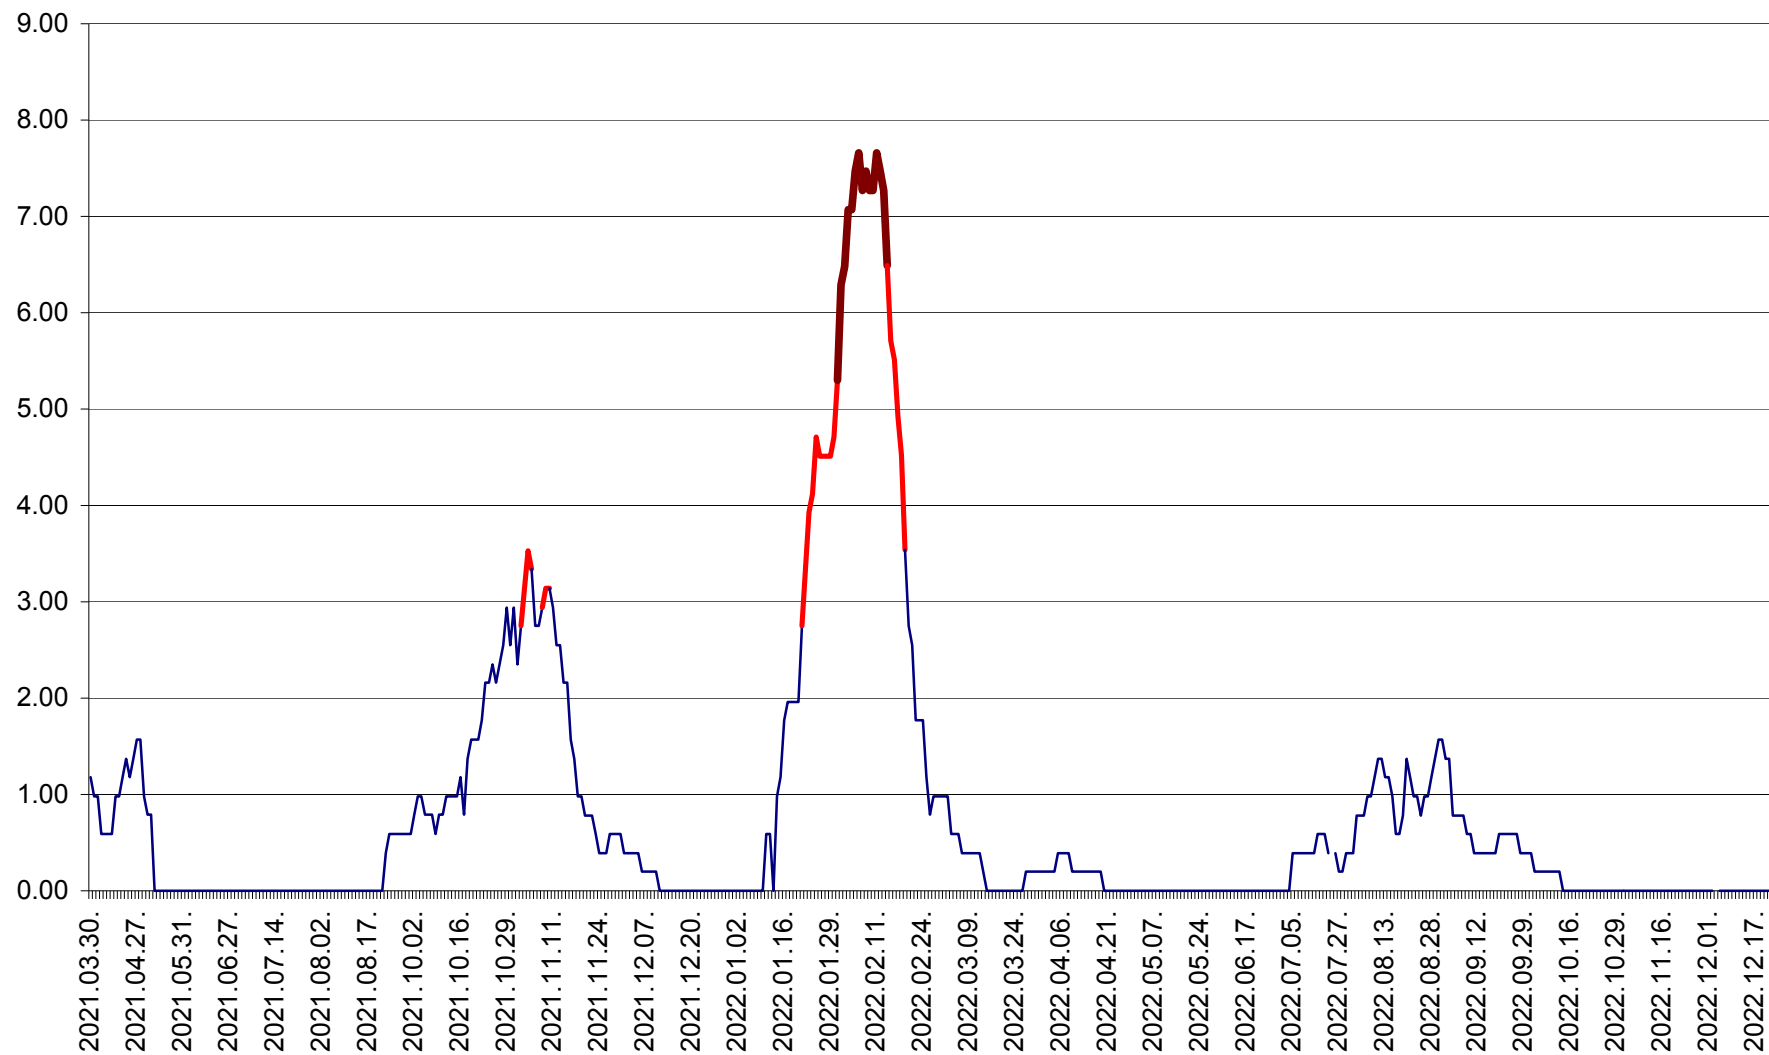

ORAȘ BĂLAN - Evoluția incidenței cumulate pe 14 zile la ‰ de locuitori
2021.04.01. - 2022.12.22.

BILBOR - Evolutia incidentei cumulate pe 14 zile la ‰ de locuitori
2021.04.01. - 2022.12.22.

ORAȘ BORSEC - Evolutia incidentei cumulate pe 14 zile la ‰ de locuitori
2021.04.01. - 2022.12.22.

BRĂDEȘTI - Evoluția incidenței cumulate pe 14 zile la ‰ de locuitori
2021.04.01. - 2022.12.22.

CĂPÂLNIȚA - Evolutia incidentei cumulate pe 14 zile la ‰ de locuitori
2021.04.01. - 2022.12.22.

CÂRȚA - Evolutia incidentei cumulate pe 14 zile la ‰ de locuitori
2021.04.01. - 2022.12.22.

CICEU - Evolutia incidentei cumulate pe 14 zile la ‰ de locuitori
2021.04.01. - 2022.12.22.

CIUCSÂNGEORGIU - Evolutia incidentei cumulate pe 14 zile la ‰ de locuitori
2021.04.01. - 2022.12.22.

CIUMANI - Evolutia incidentei cumulate pe 14 zile la ‰ de locuitori
2021.04.01. - 2022.12.22.

CORBU - Evolutia incidentei cumulate pe 14 zile la ‰ de locuitori
2021.04.01. - 2022.12.22.

CORUND - Evolutia incidentei cumulate pe 14 zile la ‰ de locuitori
2021.04.01. - 2022.12.22.

COZMENI - Evolutia incidentei cumulate pe 14 zile la ‰ de locuitori
2021.04.01. - 2022.12.22.