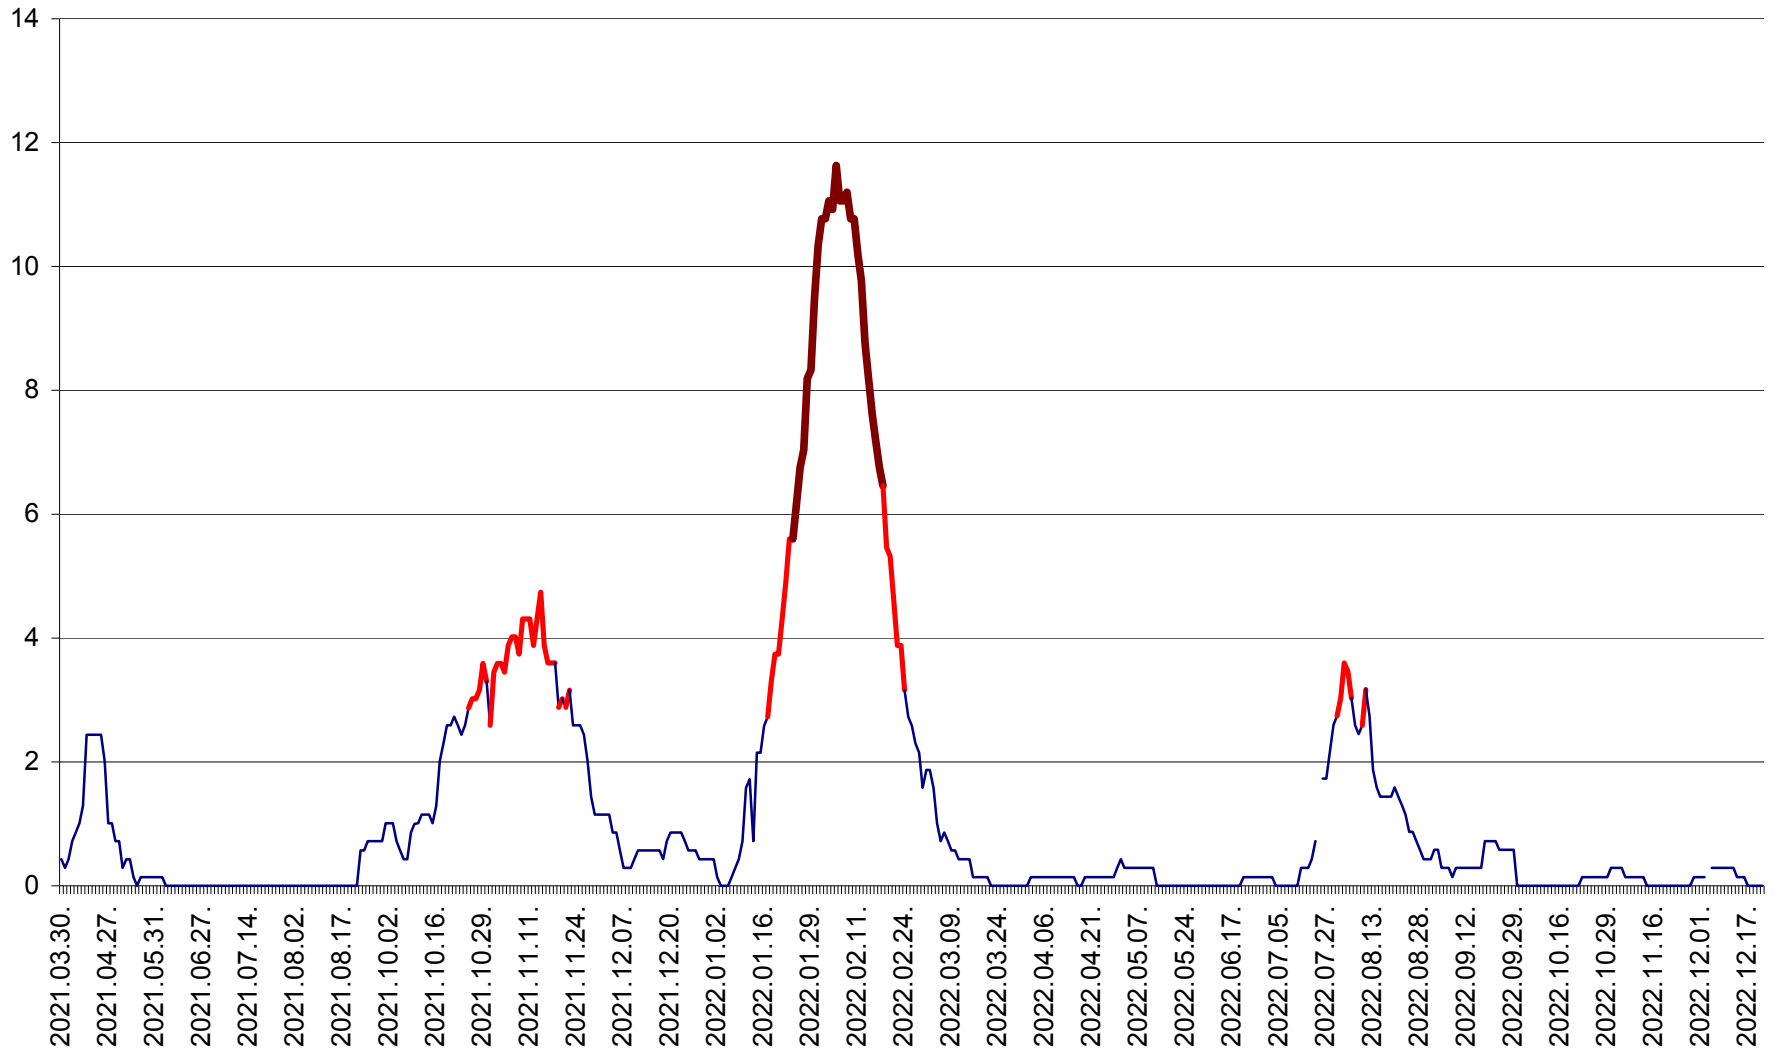

MIHĂILENI - Evolutia incidentei cumulate pe 14 zile la ‰ de locuitori
2021.04.01. - 2022.12.22.

MUGENI - Evolutia incidentei cumulate pe 14 zile la ‰ de locuitori
2021.04.01. - 2022.12.22.

OCLAND - Evolutia incidentei cumulate pe 14 zile la ‰ de locuitori
2021.04.01. - 2022.12.22.

MUNICIPIUL ODORHEIU SECUIESC - Evolutia incidentei cumulate pe 14 zile la % de locuitori
2021.04.01. - 2022.12.22.

PĂULENI-CIUC - Evolutia incidentei cumulate pe 14 zile la ‰ de locuitori
2021.04.01. - 2022.12.22.

PLĂIEȘII DE JOS - Evolutia incidentei cumulate pe 14 zile la ‰ de locuitori
2021.04.01. - 2022.12.22.

PORUMBENI - Evolutia incidentei cumulate pe 14 zile la ‰ de locuitori
2021.04.01. - 2022.12.22.

PRAID - Evolutia incidentei cumulate pe 14 zile la ‰ de locuitori
2021.04.01. - 2022.12.22.