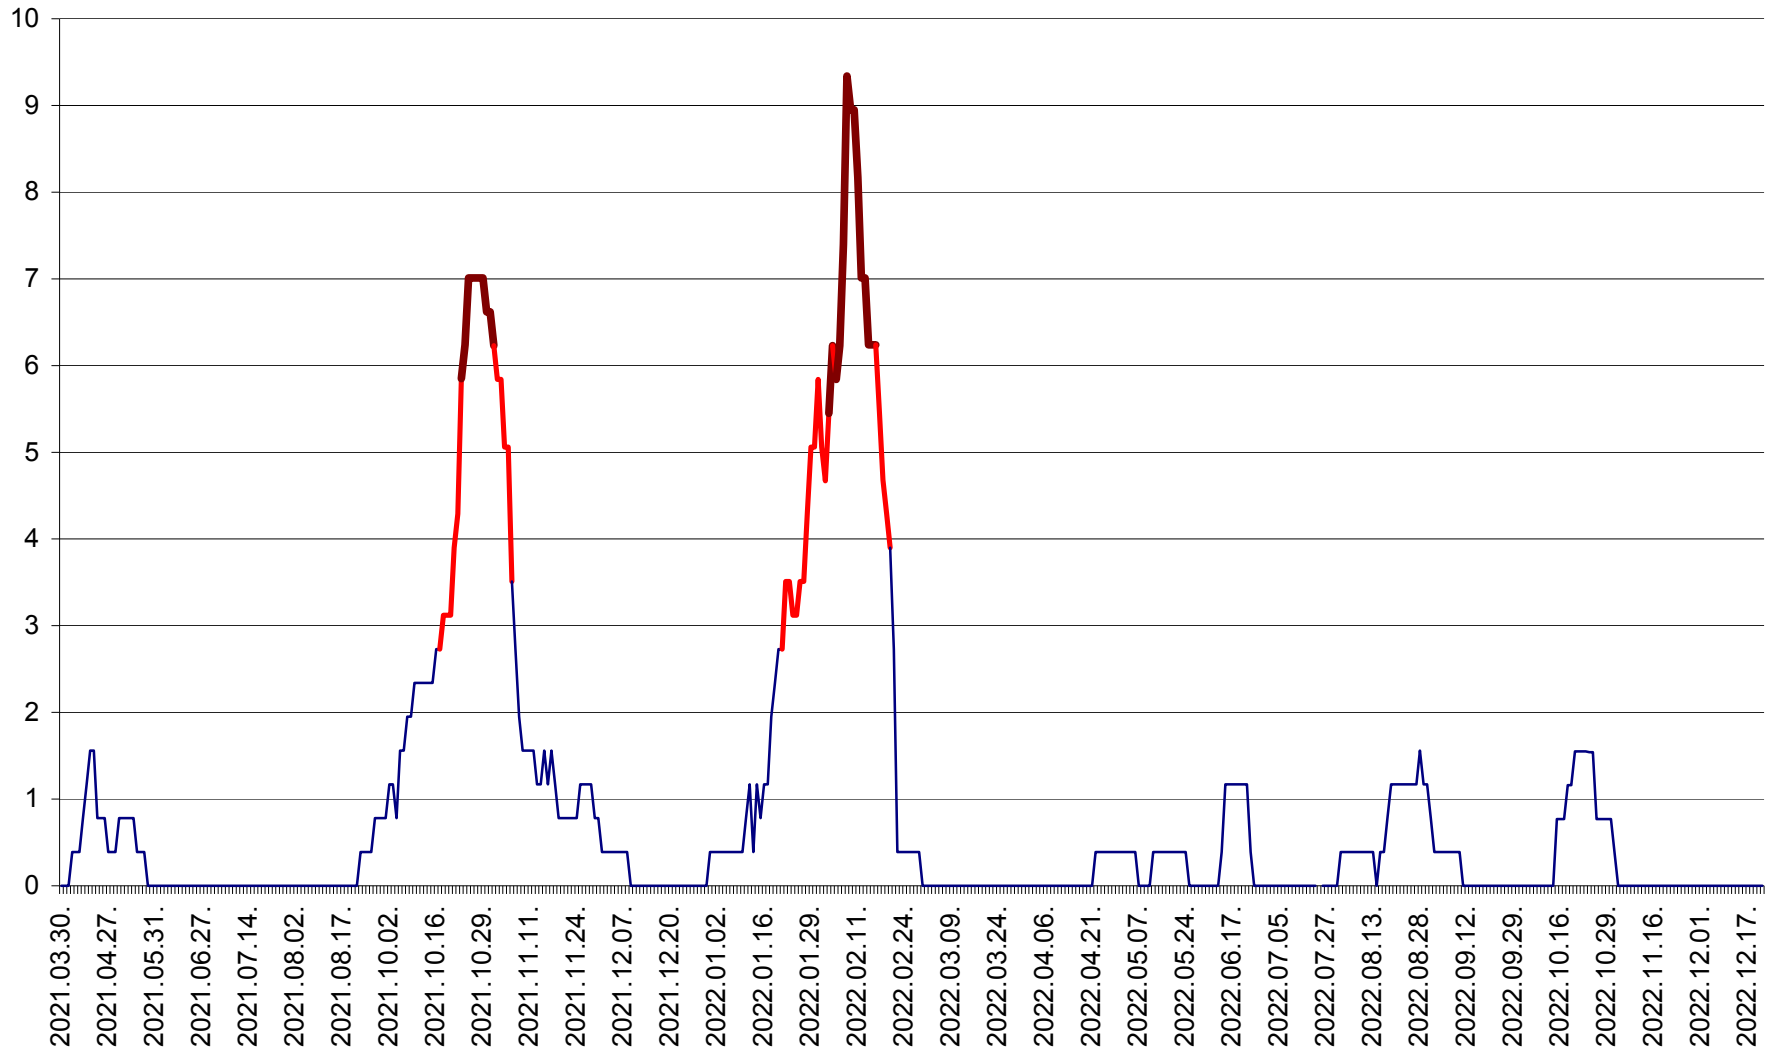

ȘIMONEȘTI - Evolutia incidentei cumulate pe 14 zile la ‰ de locuitori
2021.04.01. - 2022.12.22.

SUBCETATE - Evolutia incidentei cumulate pe 14 zile la ‰ de locuitori
2021.04.01. - 2022.12.22.

SUSENI - Evolutia incidentei cumulate pe 14 zile la ‰ de locuitori
2021.04.01. - 2022.12.22.

TOMEȘTI - Evolutia incidentei cumulate pe 14 zile la ‰ de locuitori
2021.04.01. - 2022.12.22.

MUNICIPIUL TOPLIȚA - Evoluția incidenței cumulate pe 14 zile la ‰ de locuitori
2021.04.01. - 2022.12.22.

TULGHEȘ - Evolutia incidentei cumulate pe 14 zile la ‰ de locuitori
2021.04.01. - 2022.12.22.