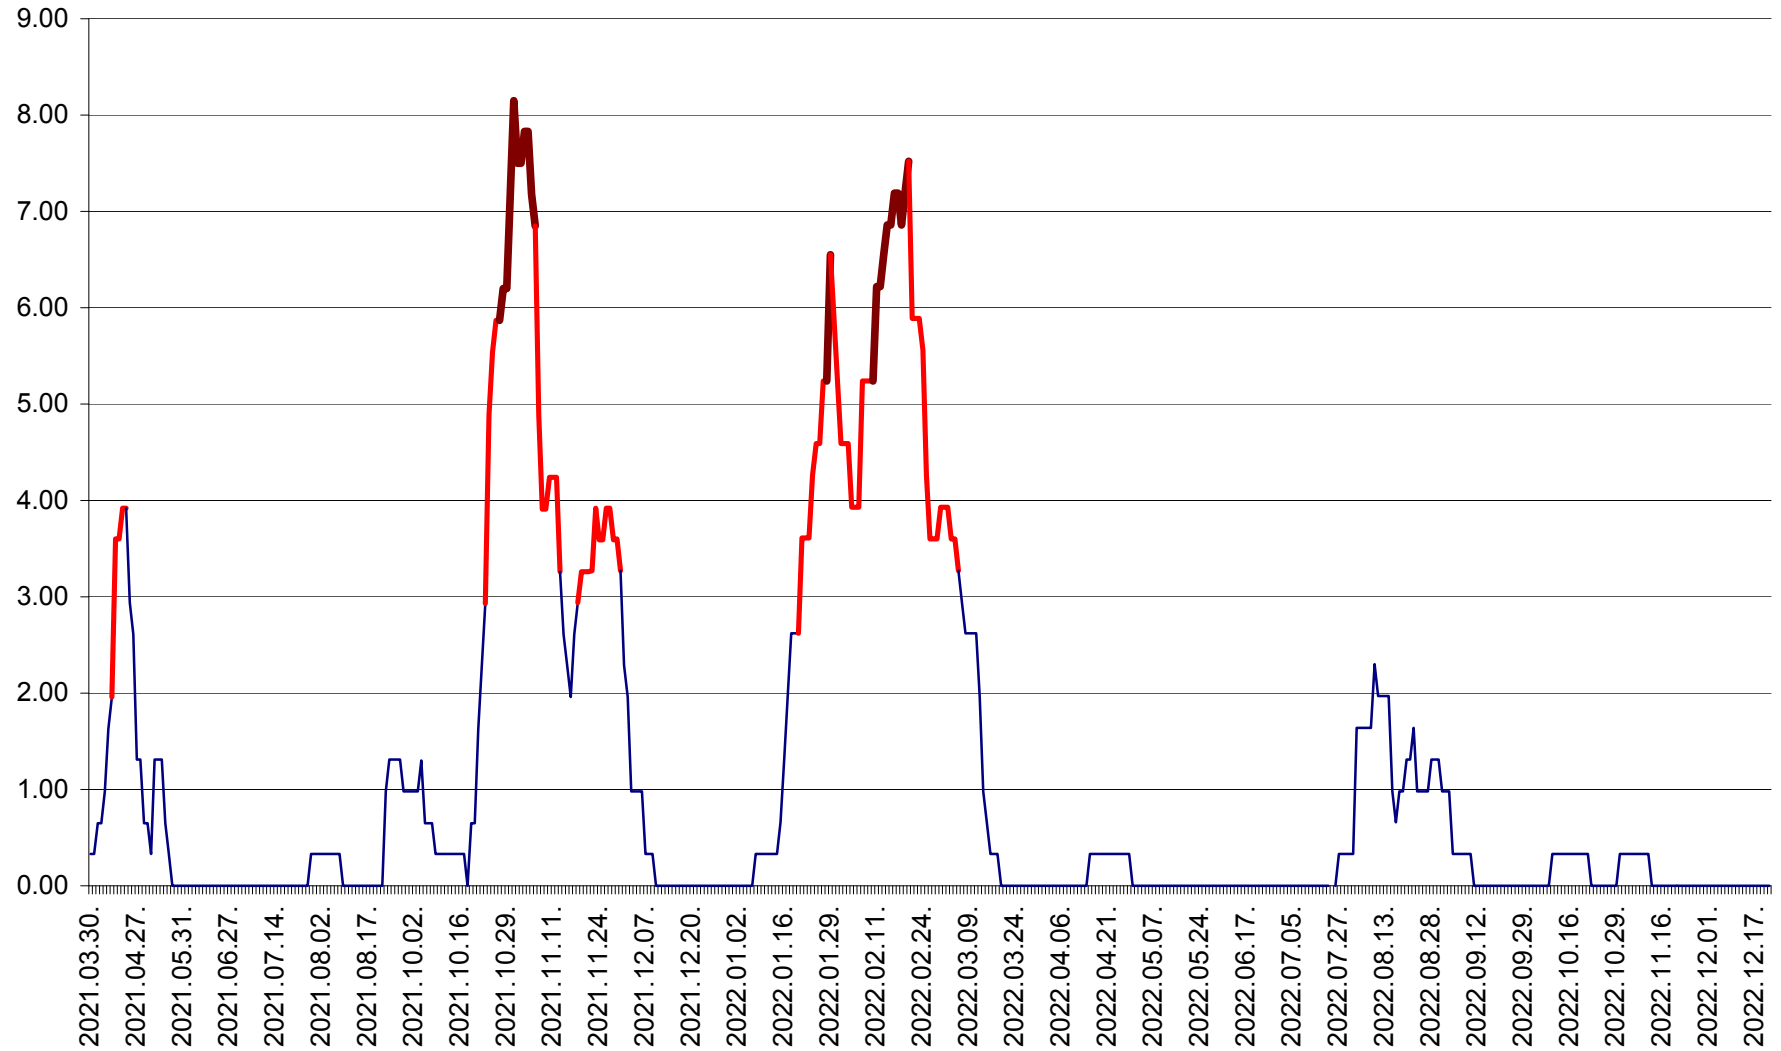

ATID - Evolutia incidentei cumulate pe 14 zile la ‰ de locuitori
2021.04.01. - 2022.12.22.

AVRĂMEȘTI - Evolutia incidentei cumulate pe 14 zile la ‰ de locuitori
2021.04.01. - 2022.12.22.

ORAȘ BĂILE TUȘNAD - Evolutia incidentei cumulate pe 14 zile la ‰ de locuitori
2021.04.01. - 2022.12.22.

ORAȘ BĂLAN - Evoluția incidenței cumulate pe 14 zile la ‰ de locuitori
2021.04.01. - 2022.12.22.

BILBOR - Evolutia incidentei cumulate pe 14 zile la ‰ de locuitori
2021.04.01. - 2022.12.22.

ORAȘ BORSEC - Evolutia incidentei cumulate pe 14 zile la ‰ de locuitori
2021.04.01. - 2022.12.22.

BRĂDEȘTI - Evoluția incidenței cumulate pe 14 zile la ‰ de locuitori
2021.04.01. - 2022.12.22.

CĂPÂLNIȚA - Evolutia incidentei cumulate pe 14 zile la ‰ de locuitori
2021.04.01. - 2022.12.22.

CÂRȚA - Evolutia incidentei cumulate pe 14 zile la ‰ de locuitori
2021.04.01. - 2022.12.22.