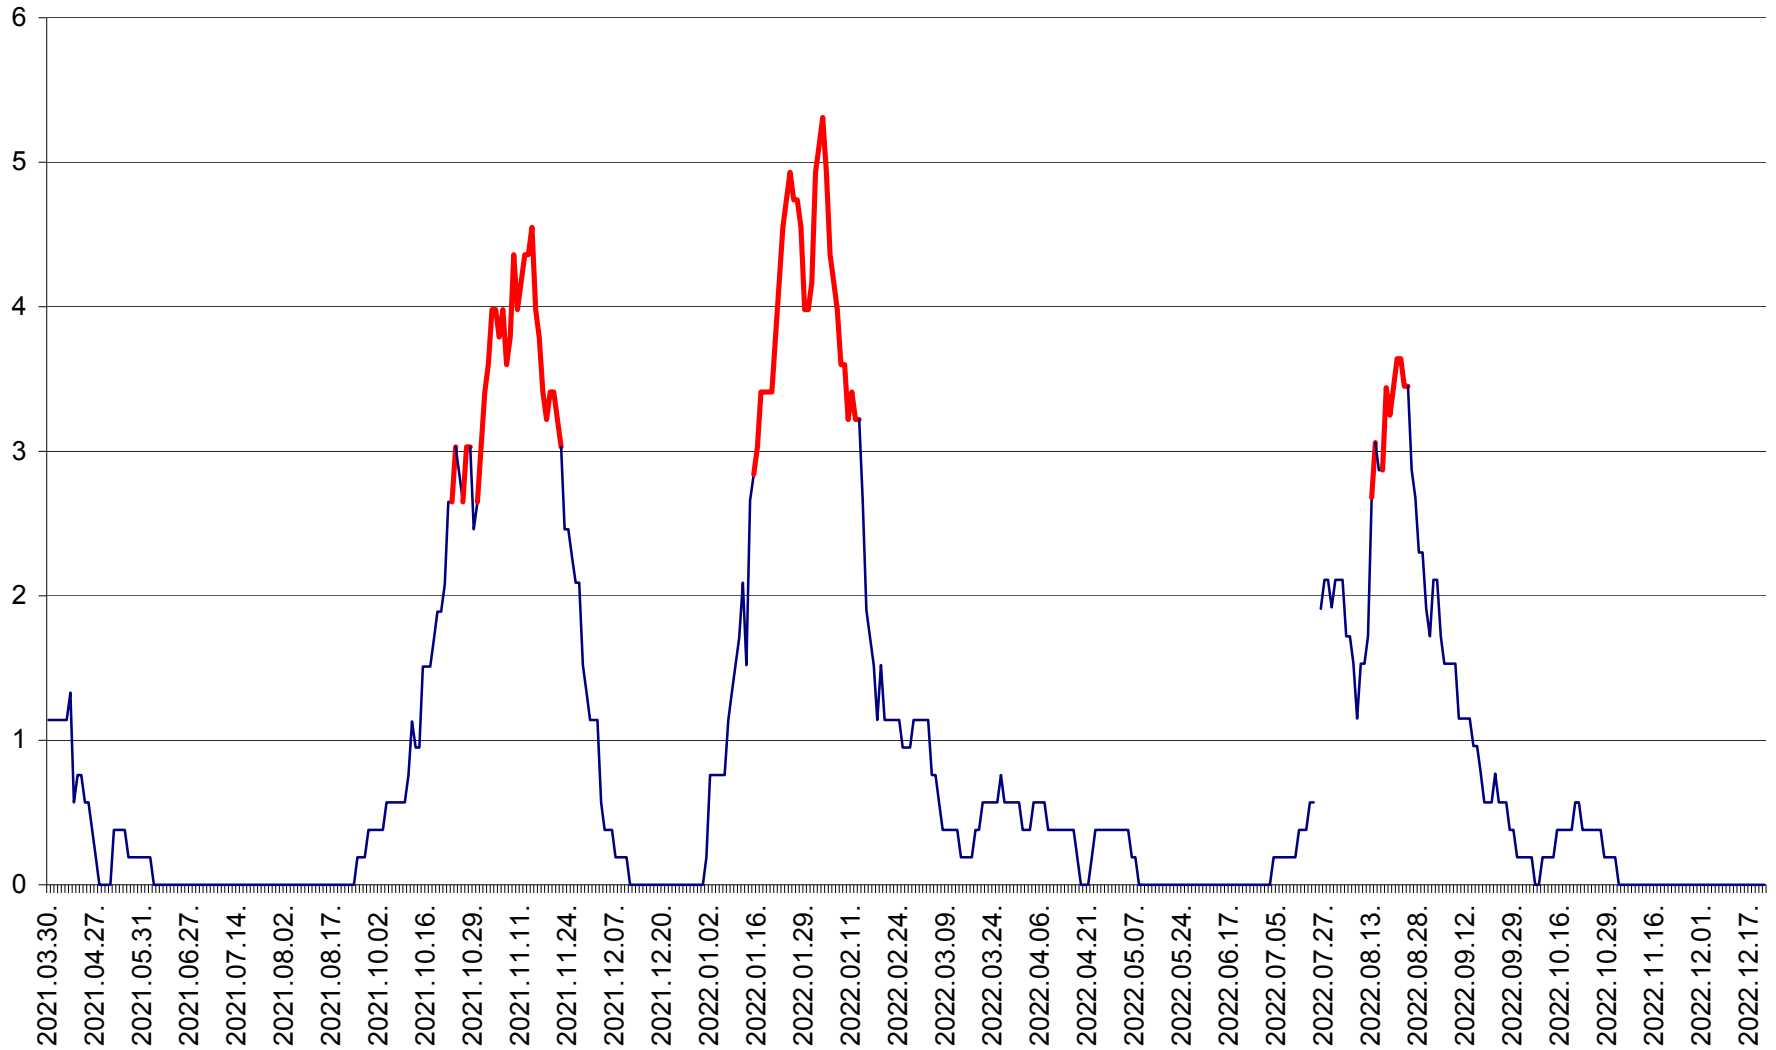

SÂNSIMION - Evolutia incidentei cumulate pe 14 zile la ‰ de locuitori
2021.04.01. - 2022.12.22.

SÂNTIMBRU - Evolutia incidentei cumulate pe 14 zile la ‰ de locuitori
2021.04.01. - 2022.12.22.

SĂRMAȘ - Evolutia incidentei cumulate pe 14 zile la ‰ de locuitori
2021.04.01. - 2022.12.22.

SATU MARE - Evolutia incidentei cumulate pe 14 zile la ‰ de locuitori
2021.04.01. - 2022.12.22.

SECUIENI - Evolutia incidentei cumulate pe 14 zile la ‰ de locuitori
2021.04.01. - 2022.12.22.

SICULENI - Evolutia incidentei cumulate pe 14 zile la ‰ de locuitori
2021.04.01. - 2022.12.22.

ȘIMONEȘTI - Evolutia incidentei cumulate pe 14 zile la ‰ de locuitori
2021.04.01. - 2022.12.22.

SUBCETATE - Evolutia incidentei cumulate pe 14 zile la ‰ de locuitori
2021.04.01. - 2022.12.22.

SUSENI - Evolutia incidentei cumulate pe 14 zile la ‰ de locuitori
2021.04.01. - 2022.12.22.