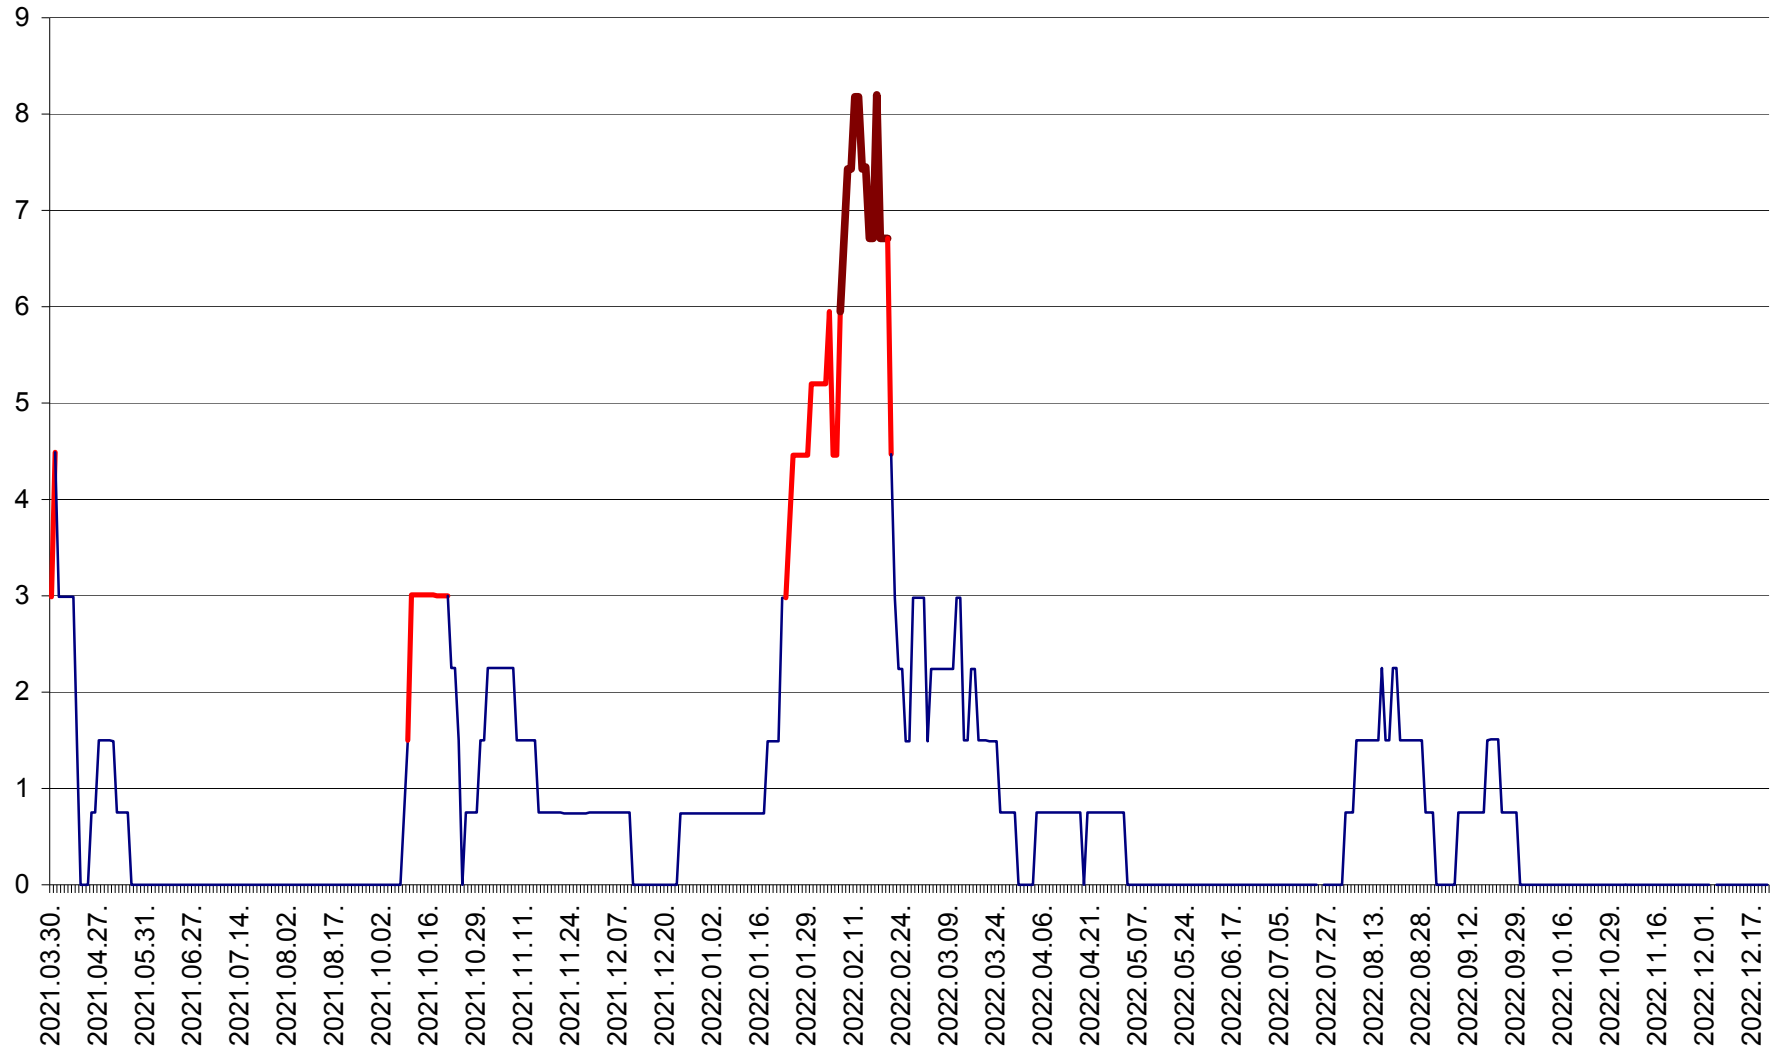

LELICENI - Evolutia incidentei cumulate pe 14 zile la ‰ de locuitori
2021.04.01. - 2022.12.22.

LUETA - Evolutia incidentei cumulate pe 14 zile la ‰ de locuitori
2021.04.01. - 2022.12.22.

LUNCA DE JOS - Evolutia incidentei cumulate pe 14 zile la ‰ de locuitori
2021.04.01. - 2022.12.22.

LUNCA DE SUS - Evolutia incidentei cumulate pe 14 zile la ‰ de locuitori
2021.04.01. - 2022.12.22.

LUPENI - Evolutia incidentei cumulate pe 14 zile la ‰ de locuitori
2021.04.01. - 2022.12.22.

MĂDĂRAȘ - Evolutia incidentei cumulate pe 14 zile la ‰ de locuitori
2021.04.01. - 2022.12.22.

MĂRTINIȘ - Evolutia incidentei cumulate pe 14 zile la ‰ de locuitori
2021.04.01. - 2022.12.22.

MEREȘTI - Evolutia incidentei cumulate pe 14 zile la ‰ de locuitori
2021.04.01. - 2022.12.22.

MUNICIPIUL MIERCUREA-CIUC - Evolutia incidentei cumulate pe 14 zile la ‰ de locuitori
2021.04.01. - 2022.12.22.