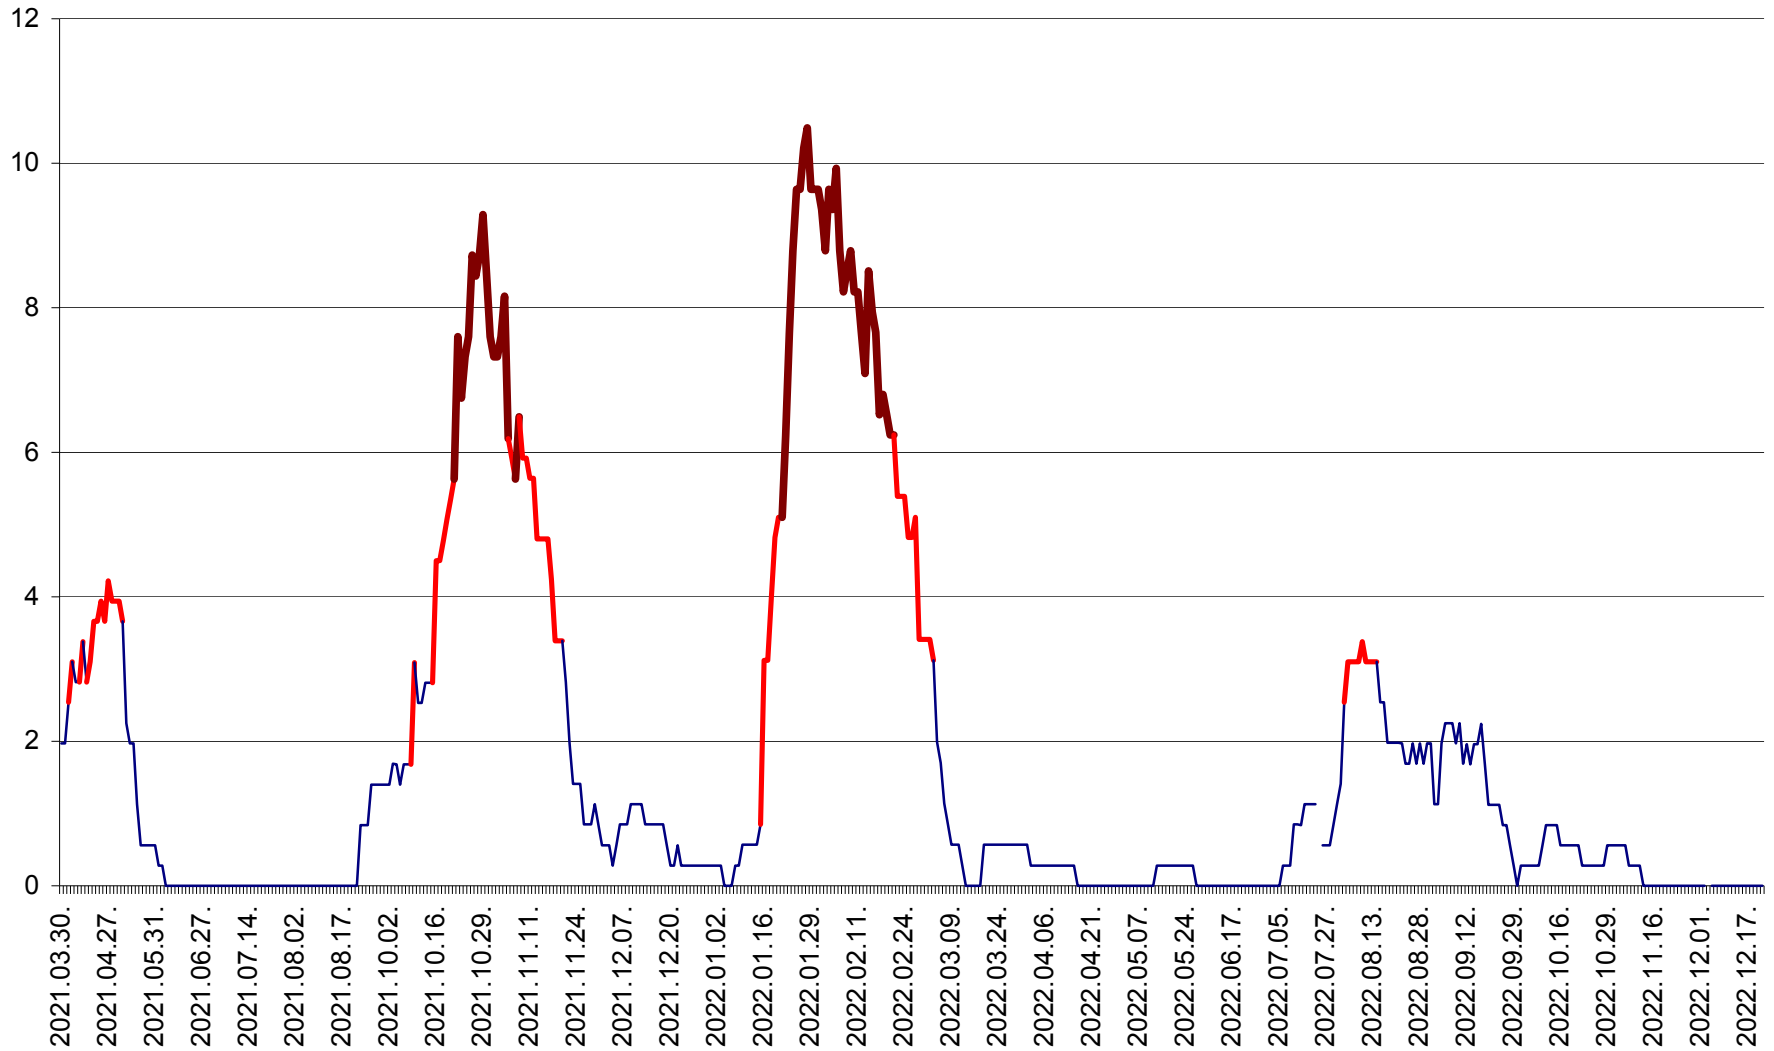

ORAȘ CRISTURU SECUIESC - Evolutia incidentei cumulate pe 14 zile la ‰ de locuitori
2021.04.01. - 2022.12.22.

DĂNEȘTI - Evolutia incidentei cumulate pe 14 zile la ‰ de locuitori
2021.04.01. - 2022.12.22.

DÂRJIU - Evolutia incidentei cumulate pe 14 zile la ‰ de locuitori
2021.04.01. - 2022.12.22.

DEALU - Evolutia incidentei cumulate pe 14 zile la ‰ de locuitori
2021.04.01. - 2022.12.22.

DITRĂU - Evolutia incidentei cumulate pe 14 zile la ‰ de locuitori
2021.04.01. - 2022.12.22.

FELICENI - Evolutia incidentei cumulate pe 14 zile la % de locuitori
2021.04.01. - 2022.12.22.

FRUMOASA - Evolutia incidentei cumulate pe 14 zile la ‰ de locuitori
2021.04.01. - 2022.12.22.

GĂLĂUȚAȘ - Evoluția incidenței cumulate pe 14 zile la ‰ de locuitori
2021.04.01. - 2022.12.22.