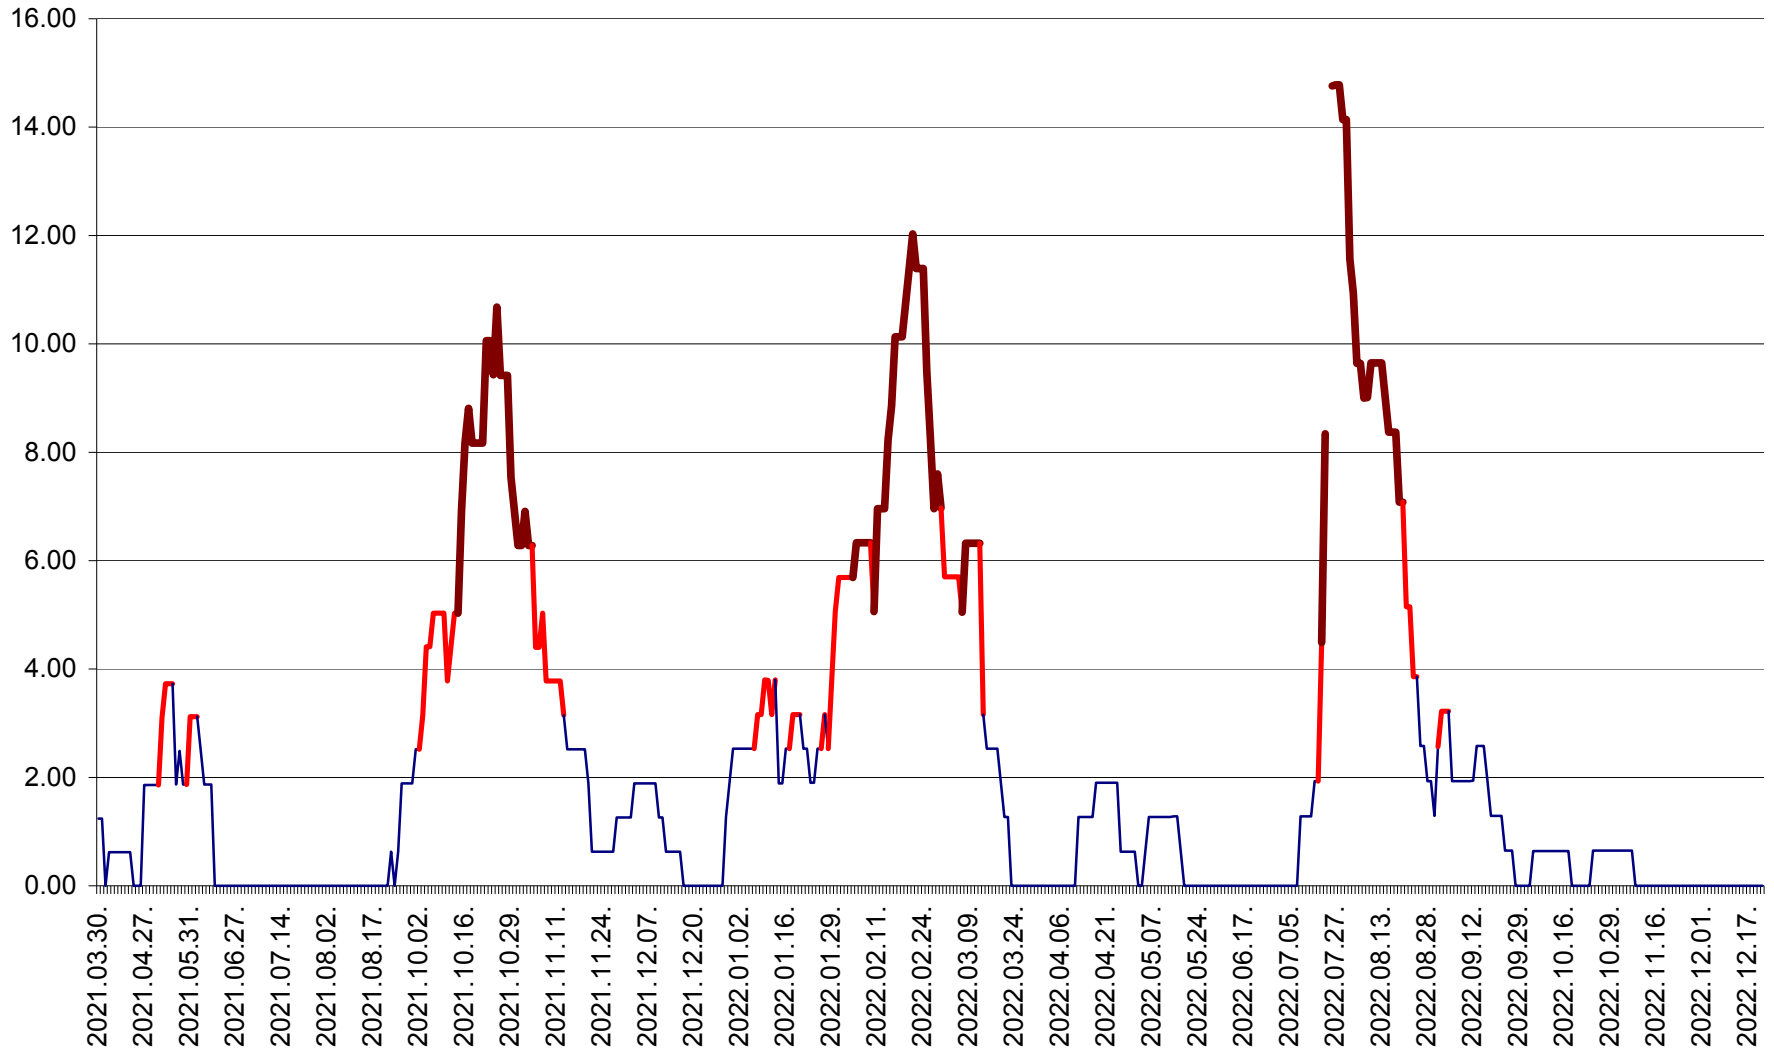

ATID - Evolutia incidentei cumulate pe 14 zile la ‰ de locuitori
2021.04.01. - 2022.12.22.

AVRĂMEȘTI - Evolutia incidentei cumulate pe 14 zile la ‰ de locuitori
2021.04.01. - 2022.12.22.

ORAȘ BĂILE TUȘNAD - Evolutia incidentei cumulate pe 14 zile la ‰ de locuitori
2021.04.01. - 2022.12.22.

ORAȘ BĂLAN - Evoluția incidenței cumulate pe 14 zile la ‰ de locuitori
2021.04.01. - 2022.12.22.

BILBOR - Evolutia incidentei cumulate pe 14 zile la ‰ de locuitori
2021.04.01. - 2022.12.22.

ORAȘ BORSEC - Evolutia incidentei cumulate pe 14 zile la ‰ de locuitori
2021.04.01. - 2022.12.22.

BRĂDEȘTI - Evoluția incidenței cumulate pe 14 zile la ‰ de locuitori
2021.04.01. - 2022.12.22.

CĂPÂLNIȚA - Evolutia incidentei cumulate pe 14 zile la ‰ de locuitori
2021.04.01. - 2022.12.22.

CÂRȚA - Evolutia incidentei cumulate pe 14 zile la ‰ de locuitori
2021.04.01. - 2022.12.22.

CICEU - Evolutia incidentei cumulate pe 14 zile la ‰ de locuitori
2021.04.01. - 2022.12.22.

CIUCSÂNGEORGIU - Evolutia incidentei cumulate pe 14 zile la ‰ de locuitori
2021.04.01. - 2022.12.22.

CIUMANI - Evolutia incidentei cumulate pe 14 zile la ‰ de locuitori
2021.04.01. - 2022.12.22.