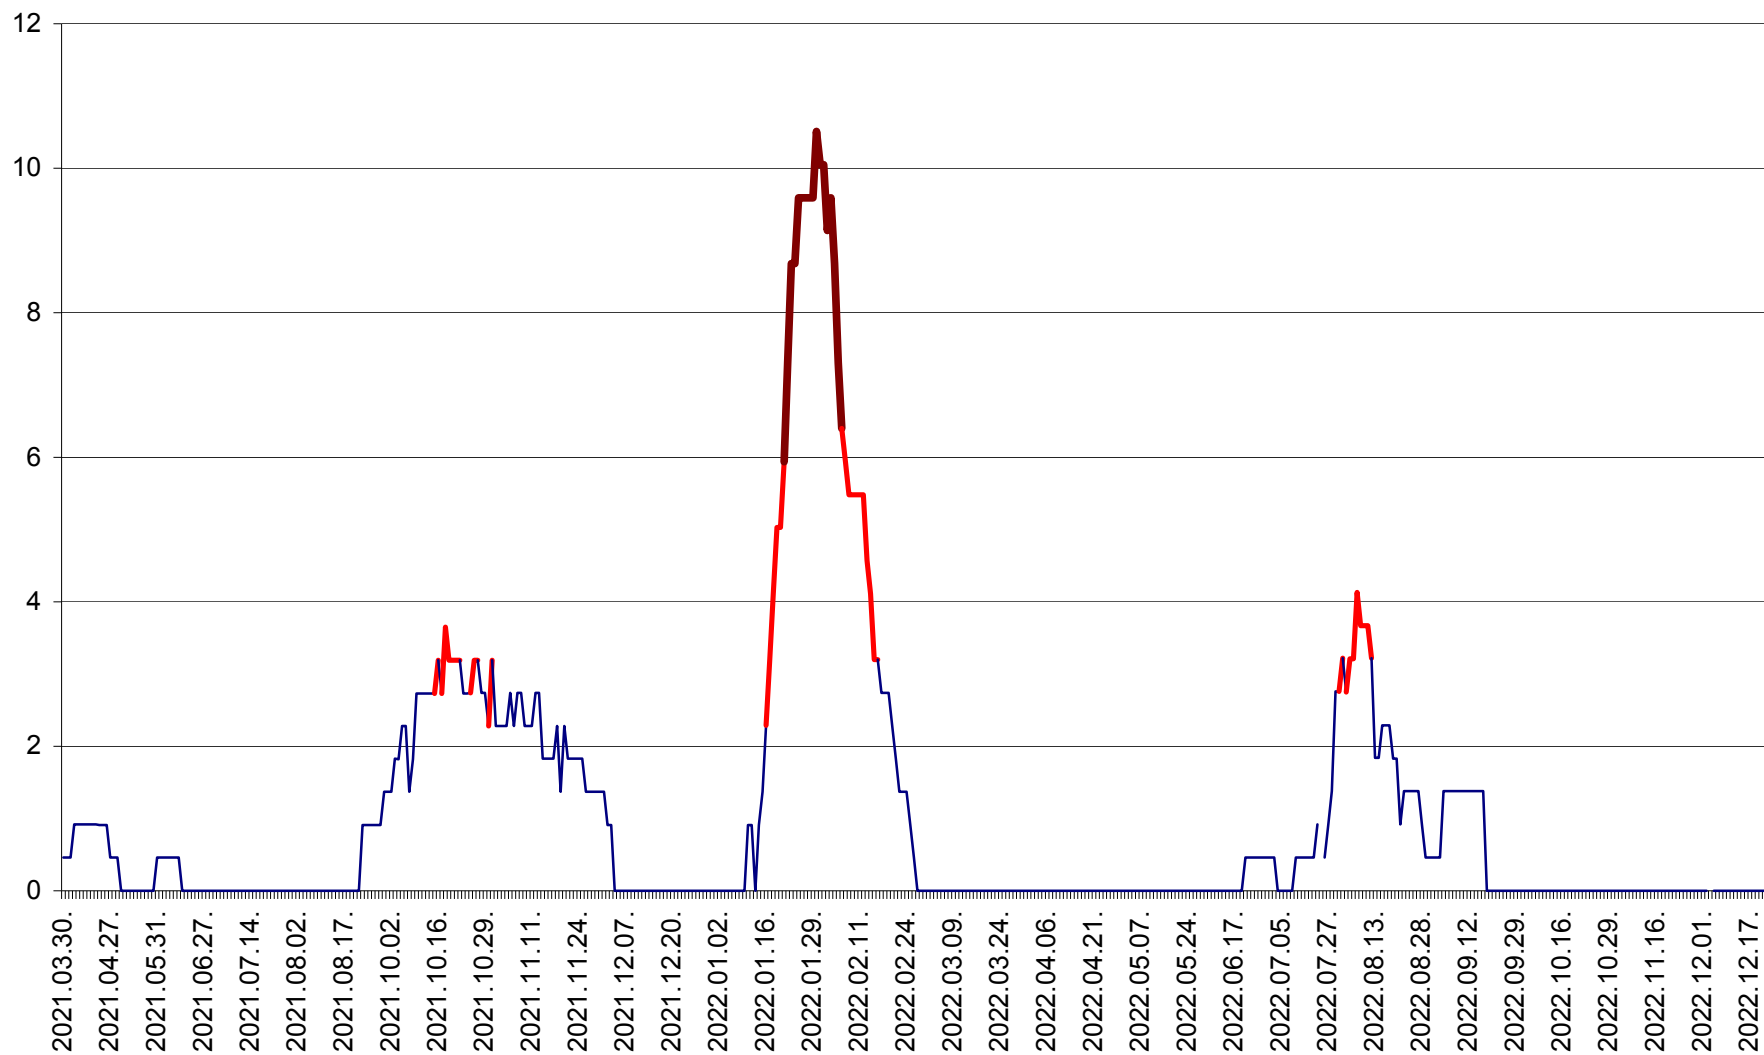

CICEU - Evolutia incidentei cumulate pe 14 zile la ‰ de locuitori
2021.04.01. - 2022.12.22.

CIUCSÂNGEORGIU - Evolutia incidentei cumulate pe 14 zile la ‰ de locuitori
2021.04.01. - 2022.12.22.

CIUMANI - Evolutia incidentei cumulate pe 14 zile la ‰ de locuitori
2021.04.01. - 2022.12.22.

CORBU - Evolutia incidentei cumulate pe 14 zile la ‰ de locuitori
2021.04.01. - 2022.12.22.

CORUND - Evolutia incidentei cumulate pe 14 zile la ‰ de locuitori
2021.04.01. - 2022.12.22.

COZMENI - Evolutia incidentei cumulate pe 14 zile la ‰ de locuitori
2021.04.01. - 2022.12.22.

ORAȘ CRISTURU SECUIESC - Evolutia incidentei cumulate pe 14 zile la ‰ de locuitori
2021.04.01. - 2022.12.22.

DĂNEȘTI - Evolutia incidentei cumulate pe 14 zile la ‰ de locuitori
2021.04.01. - 2022.12.22.

DÂRJIU - Evolutia incidentei cumulate pe 14 zile la ‰ de locuitori
2021.04.01. - 2022.12.22.

DEALU - Evolutia incidentei cumulate pe 14 zile la ‰ de locuitori
2021.04.01. - 2022.12.22.

DITRĂU - Evolutia incidentei cumulate pe 14 zile la ‰ de locuitori
2021.04.01. - 2022.12.22.