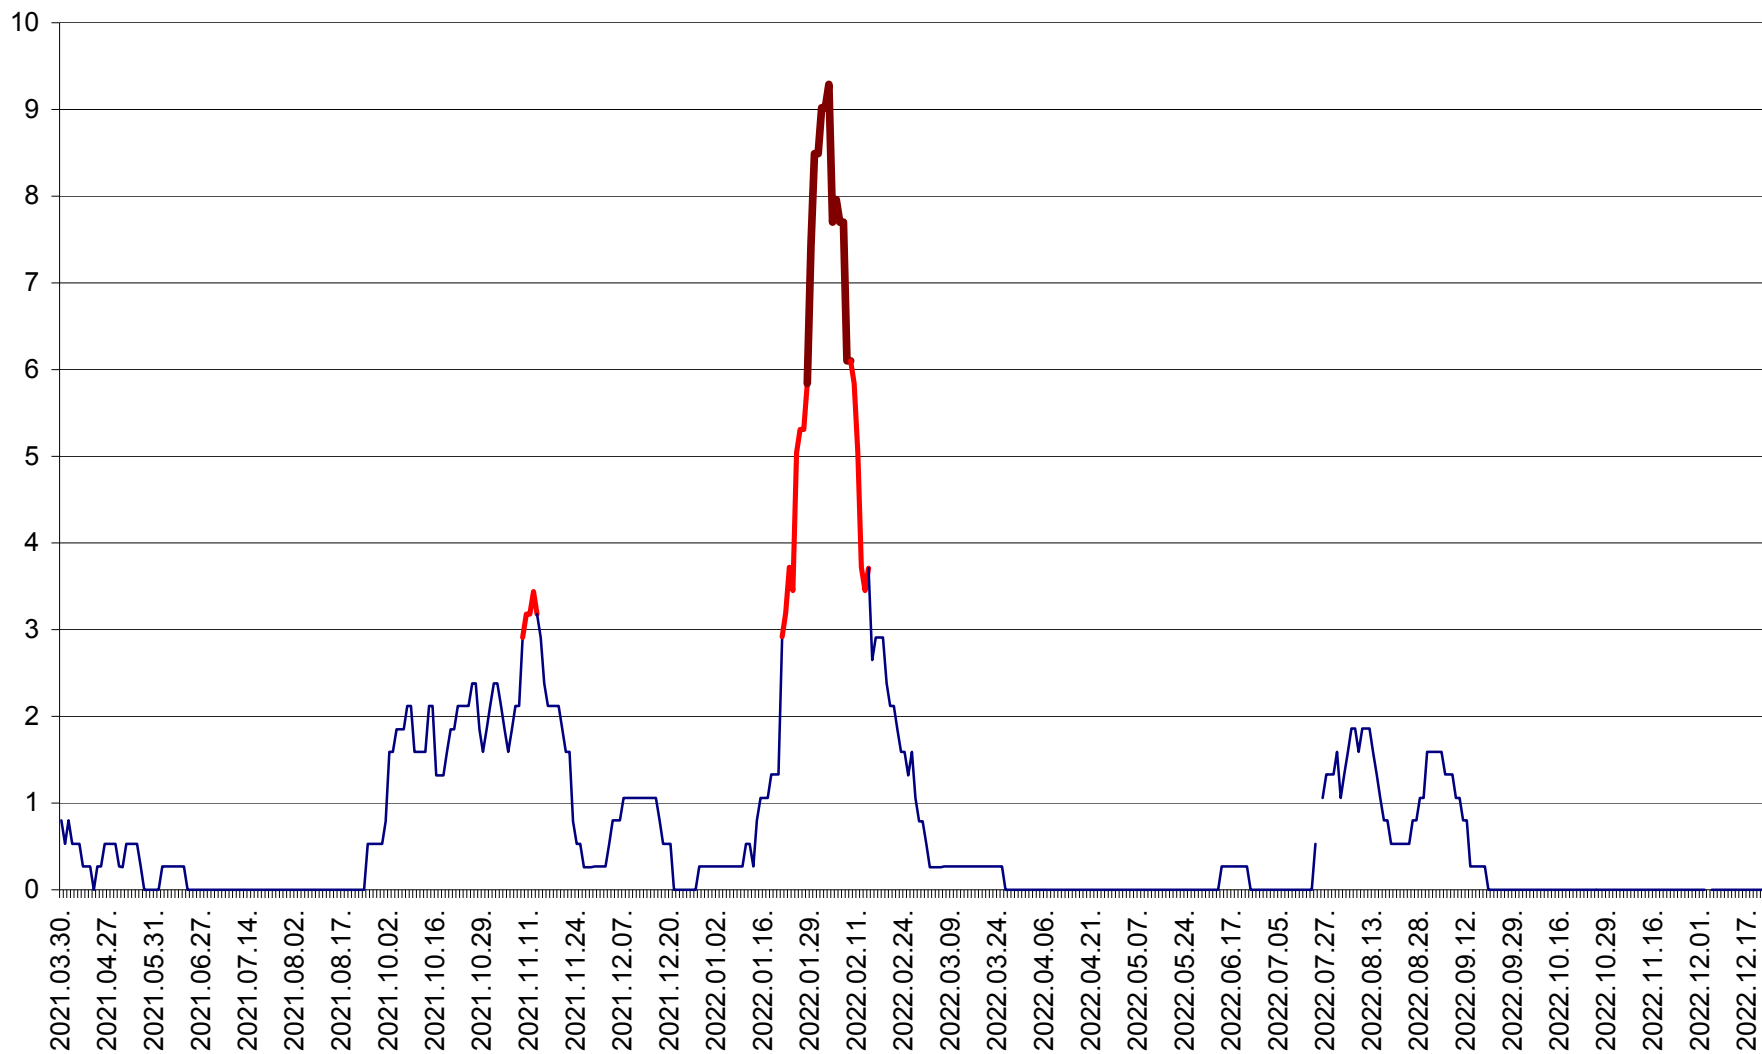

CORBU - Evolutia incidentei cumulate pe 14 zile la ‰ de locuitori
2021.04.01. - 2022.12.22.

CORUND - Evolutia incidentei cumulate pe 14 zile la ‰ de locuitori
2021.04.01. - 2022.12.22.

COZMENI - Evolutia incidentei cumulate pe 14 zile la ‰ de locuitori
2021.04.01. - 2022.12.22.

ORAȘ CRISTURU SECUIESC - Evolutia incidentei cumulate pe 14 zile la ‰ de locuitori
2021.04.01. - 2022.12.22.

DĂNEȘTI - Evolutia incidentei cumulate pe 14 zile la ‰ de locuitori
2021.04.01. - 2022.12.22.

DÂRJIU - Evolutia incidentei cumulate pe 14 zile la ‰ de locuitori
2021.04.01. - 2022.12.22.

DEALU - Evolutia incidentei cumulate pe 14 zile la ‰ de locuitori
2021.04.01. - 2022.12.22.

DITRĂU - Evolutia incidentei cumulate pe 14 zile la ‰ de locuitori
2021.04.01. - 2022.12.22.

FELICENI - Evolutia incidentei cumulate pe 14 zile la % de locuitori
2021.04.01. - 2022.12.22.

FRUMOASA - Evolutia incidentei cumulate pe 14 zile la ‰ de locuitori
2021.04.01. - 2022.12.22.

GĂLĂUȚAȘ - Evoluția incidenței cumulate pe 14 zile la ‰ de locuitori
2021.04.01. - 2022.12.22.