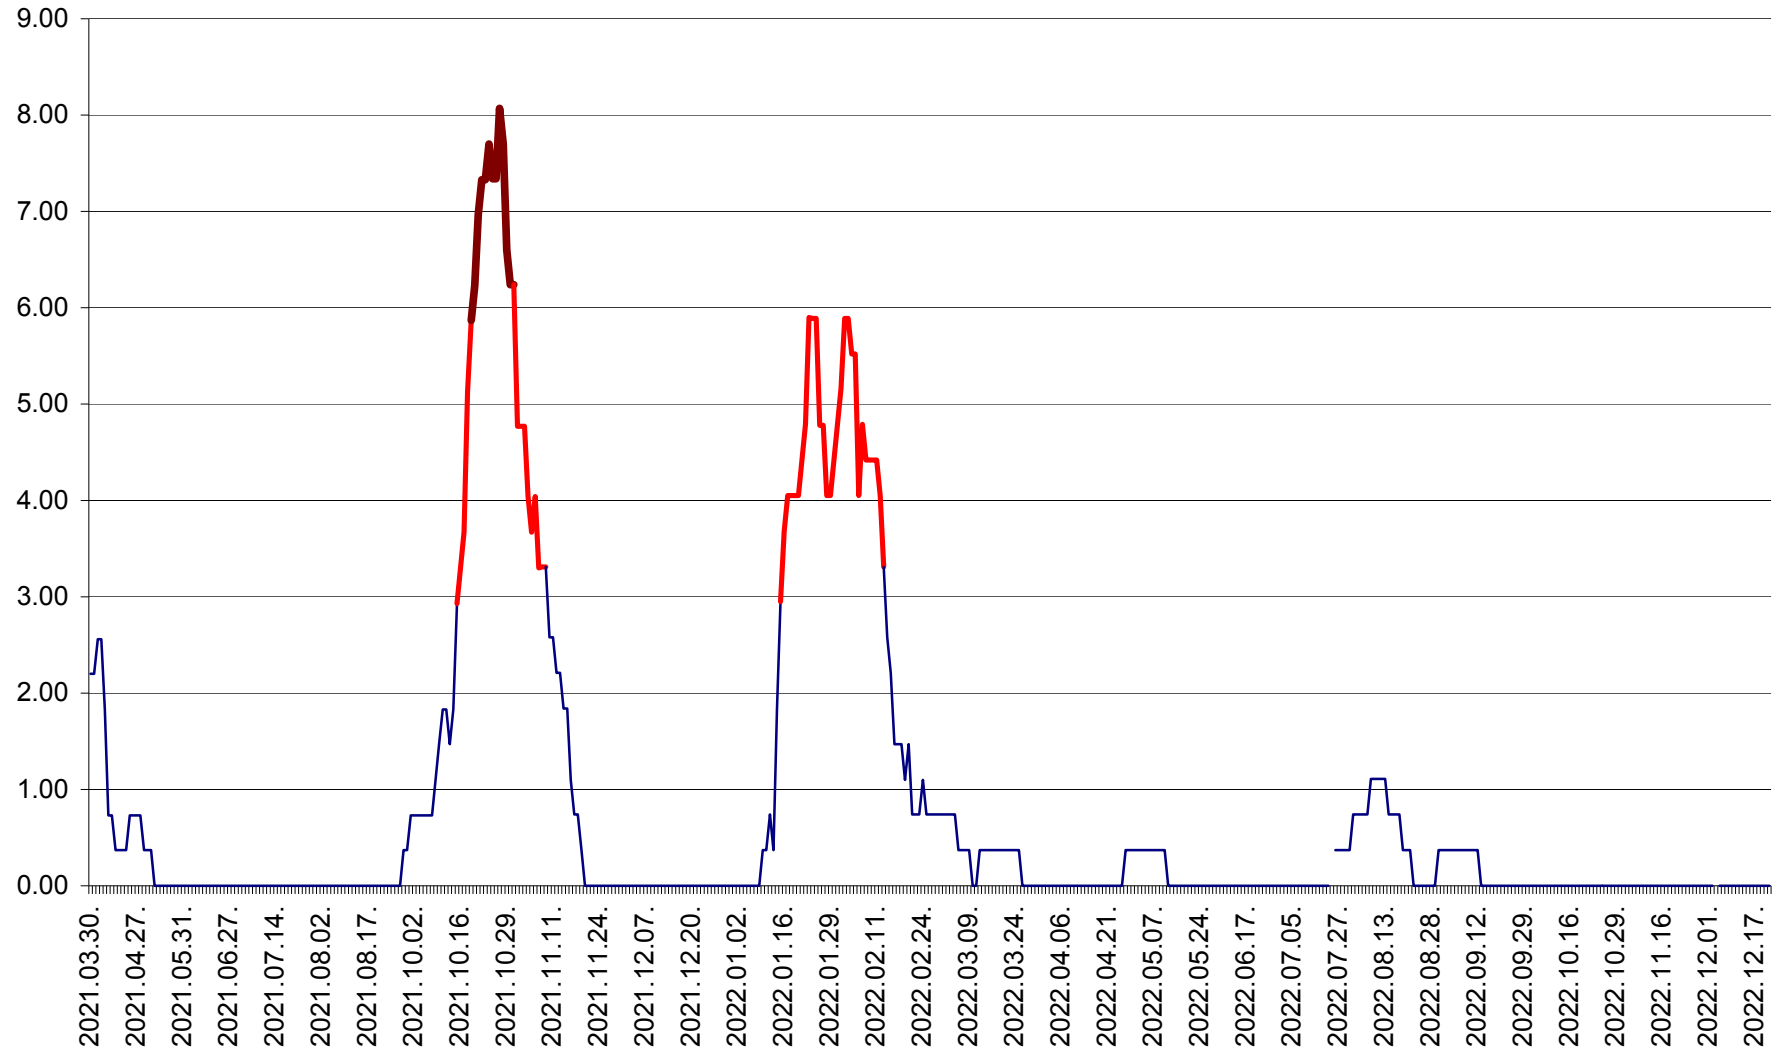

ATID - Evolutia incidentei cumulate pe 14 zile la ‰ de locuitori
2021.04.01. - 2022.12.22.

AVRĂMEȘTI - Evolutia incidentei cumulate pe 14 zile la ‰ de locuitori
2021.04.01. - 2022.12.22.

ORAȘ BĂILE TUȘNAD - Evolutia incidentei cumulate pe 14 zile la ‰ de locuitori
2021.04.01. - 2022.12.22.

ORAȘ BĂLAN - Evoluția incidenței cumulate pe 14 zile la ‰ de locuitori
2021.04.01. - 2022.12.22.

BILBOR - Evolutia incidentei cumulate pe 14 zile la ‰ de locuitori
2021.04.01. - 2022.12.22.

ORAȘ BORSEC - Evolutia incidentei cumulate pe 14 zile la ‰ de locuitori
2021.04.01. - 2022.12.22.

BRĂDEȘTI - Evoluția incidenței cumulate pe 14 zile la ‰ de locuitori
2021.04.01. - 2022.12.22.

CĂPÂLNIȚA - Evolutia incidentei cumulate pe 14 zile la ‰ de locuitori
2021.04.01. - 2022.12.22.

CÂRȚA - Evolutia incidentei cumulate pe 14 zile la ‰ de locuitori
2021.04.01. - 2022.12.22.

CICEU - Evolutia incidentei cumulate pe 14 zile la ‰ de locuitori
2021.04.01. - 2022.12.22.

CIUCSÂNGEORGIU - Evolutia incidentei cumulate pe 14 zile la ‰ de locuitori
2021.04.01. - 2022.12.22.

CIUMANI - Evolutia incidentei cumulate pe 14 zile la ‰ de locuitori
2021.04.01. - 2022.12.22.