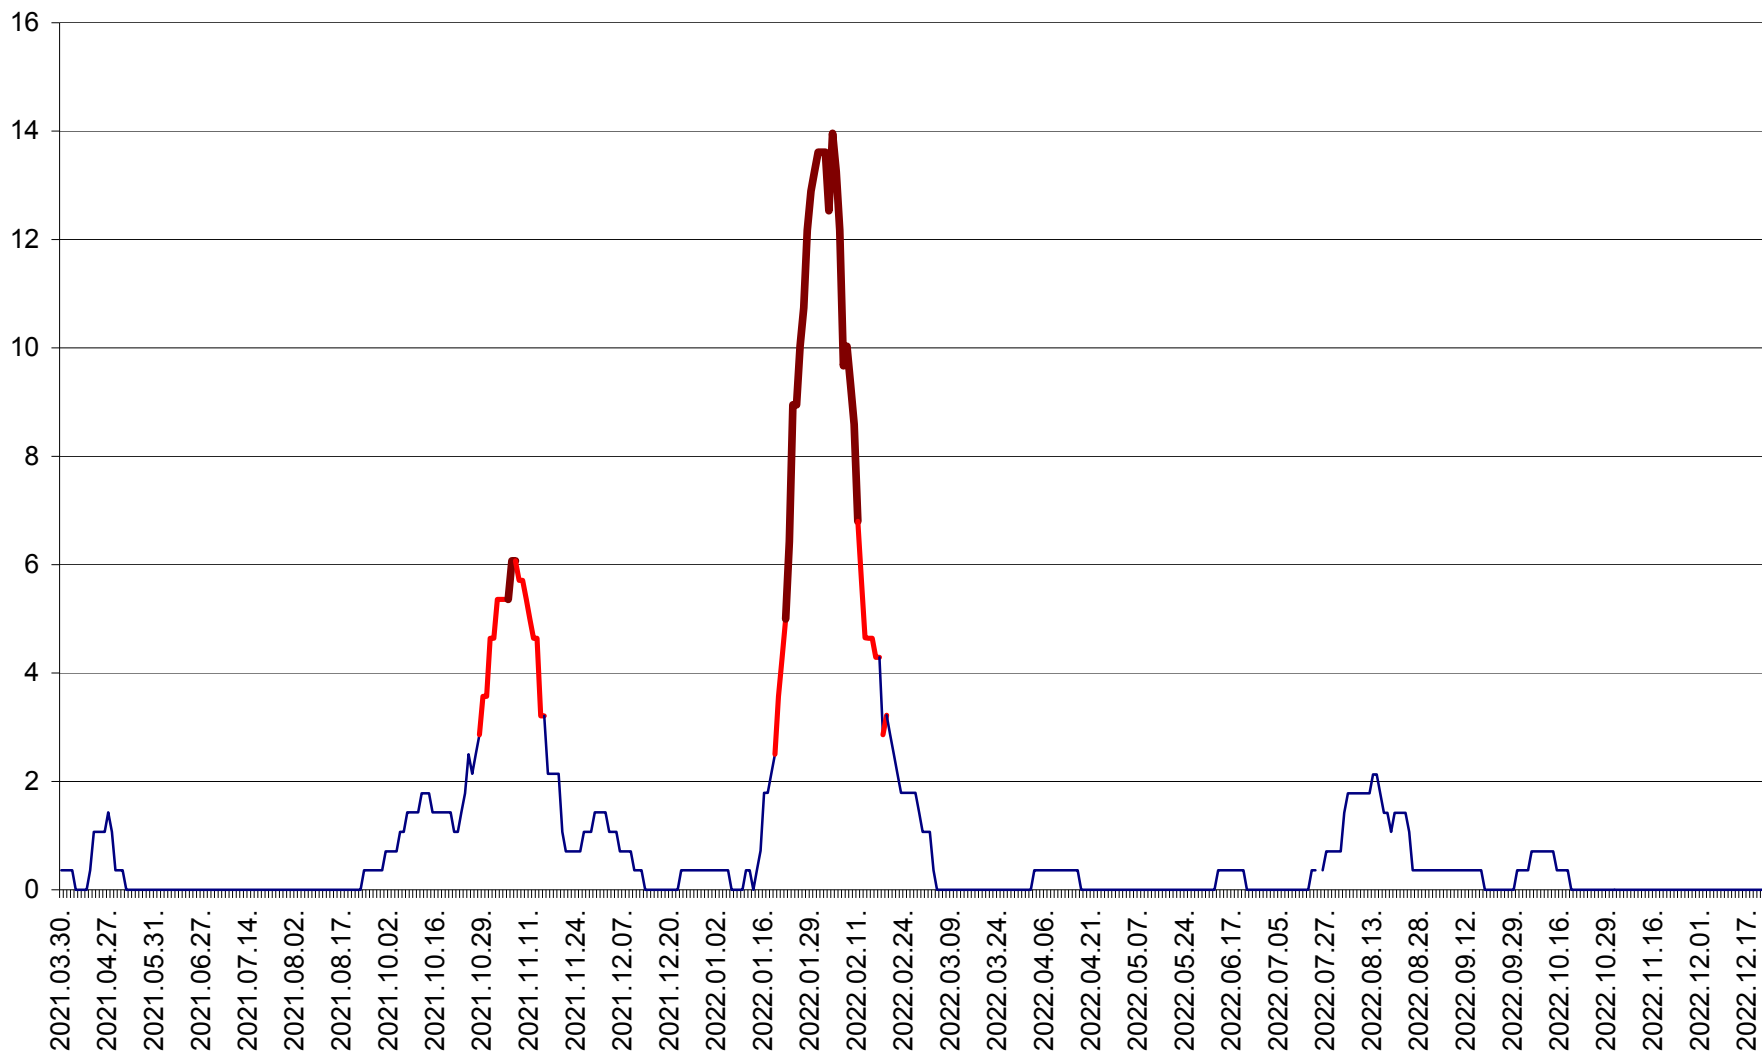

ȘIMONEȘTI - Evolutia incidentei cumulate pe 14 zile la ‰ de locuitori
2021.04.01. - 2022.12.22.