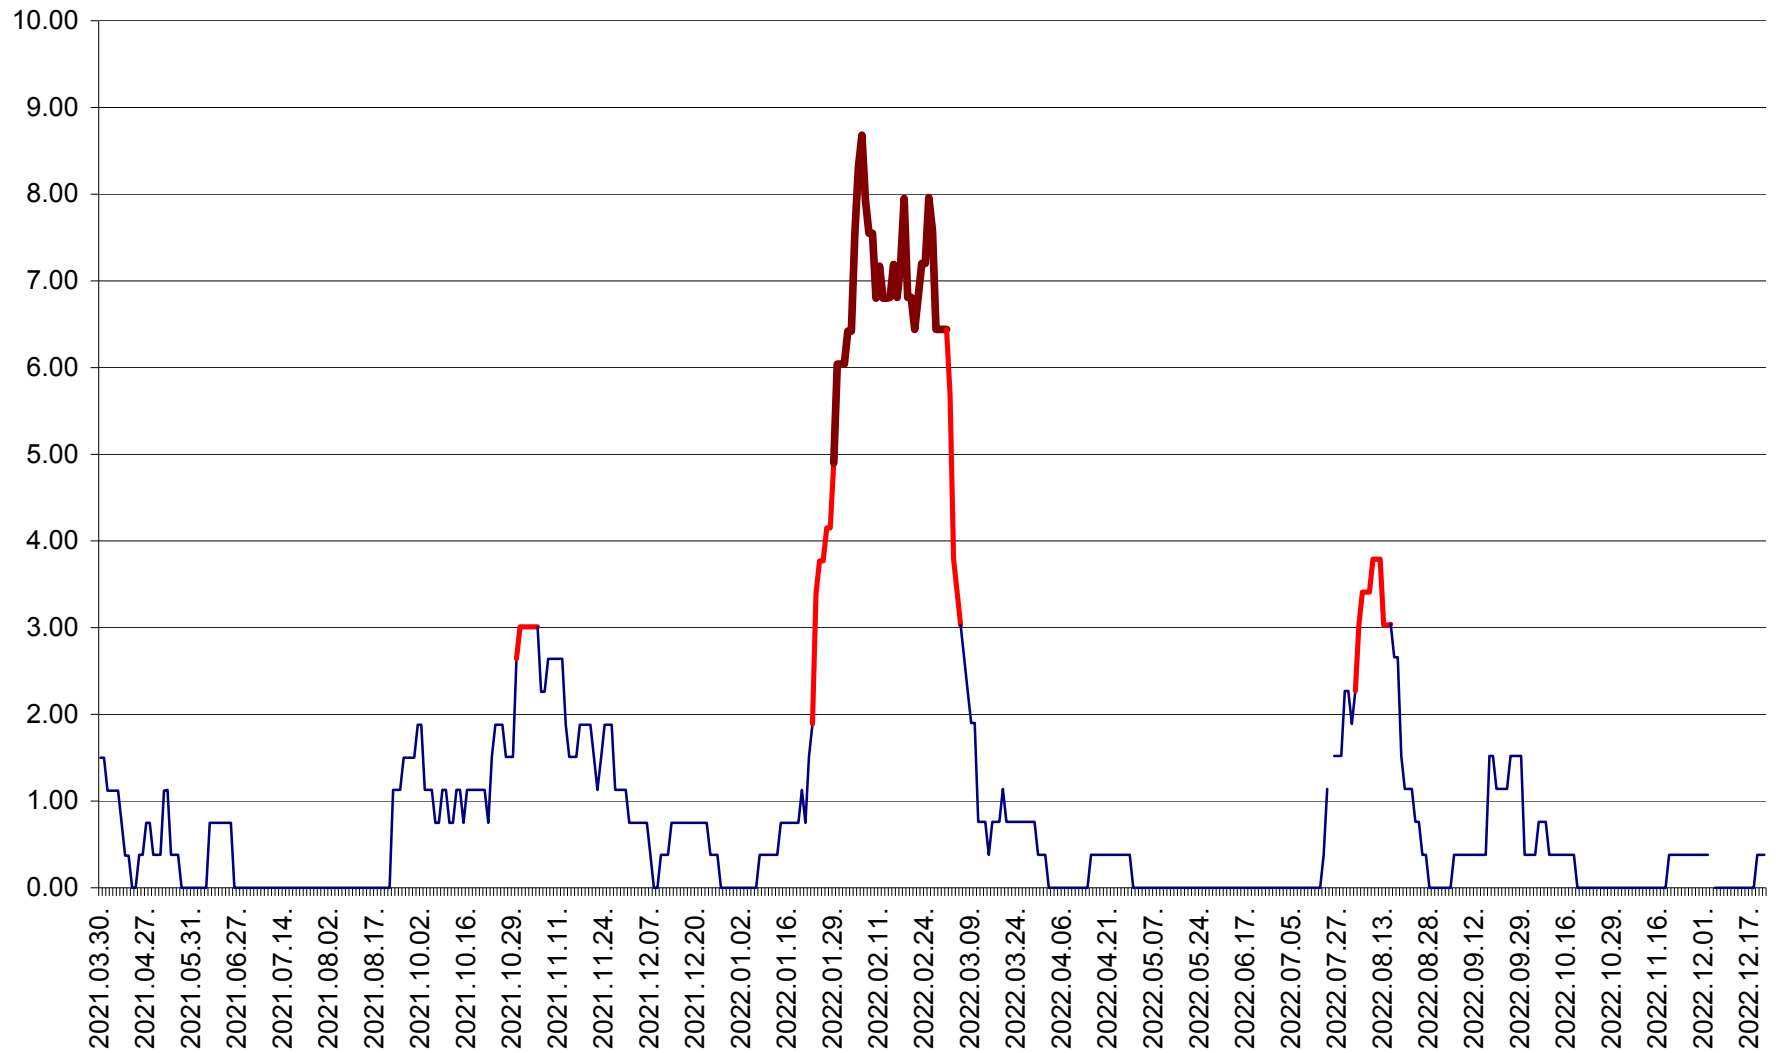

ATID - Evolutia incidentei cumulate pe 14 zile la ‰ de locuitori
2021.04.01. - 2022.12.22.

AVRĂMEȘTI - Evolutia incidentei cumulate pe 14 zile la ‰ de locuitori
2021.04.01. - 2022.12.22.

ORAȘ BĂILE TUȘNAD - Evolutia incidentei cumulate pe 14 zile la ‰ de locuitori
2021.04.01. - 2022.12.22.

ORAȘ BĂLAN - Evoluția incidenței cumulate pe 14 zile la ‰ de locuitori
2021.04.01. - 2022.12.22.

BILBOR - Evolutia incidentei cumulate pe 14 zile la ‰ de locuitori
2021.04.01. - 2022.12.22.

ORAȘ BORSEC - Evolutia incidentei cumulate pe 14 zile la ‰ de locuitori
2021.04.01. - 2022.12.22.

BRĂDEȘTI - Evoluția incidenței cumulate pe 14 zile la ‰ de locuitori
2021.04.01. - 2022.12.22.

CĂPÂLNIȚA - Evolutia incidentei cumulate pe 14 zile la ‰ de locuitori
2021.04.01. - 2022.12.22.

CÂRȚA - Evolutia incidentei cumulate pe 14 zile la ‰ de locuitori
2021.04.01. - 2022.12.22.

CICEU - Evolutia incidentei cumulate pe 14 zile la ‰ de locuitori
2021.04.01. - 2022.12.22.

CIUCSÂNGEORGIU - Evolutia incidentei cumulate pe 14 zile la ‰ de locuitori
2021.04.01. - 2022.12.22.

CIUMANI - Evolutia incidentei cumulate pe 14 zile la ‰ de locuitori
2021.04.01. - 2022.12.22.