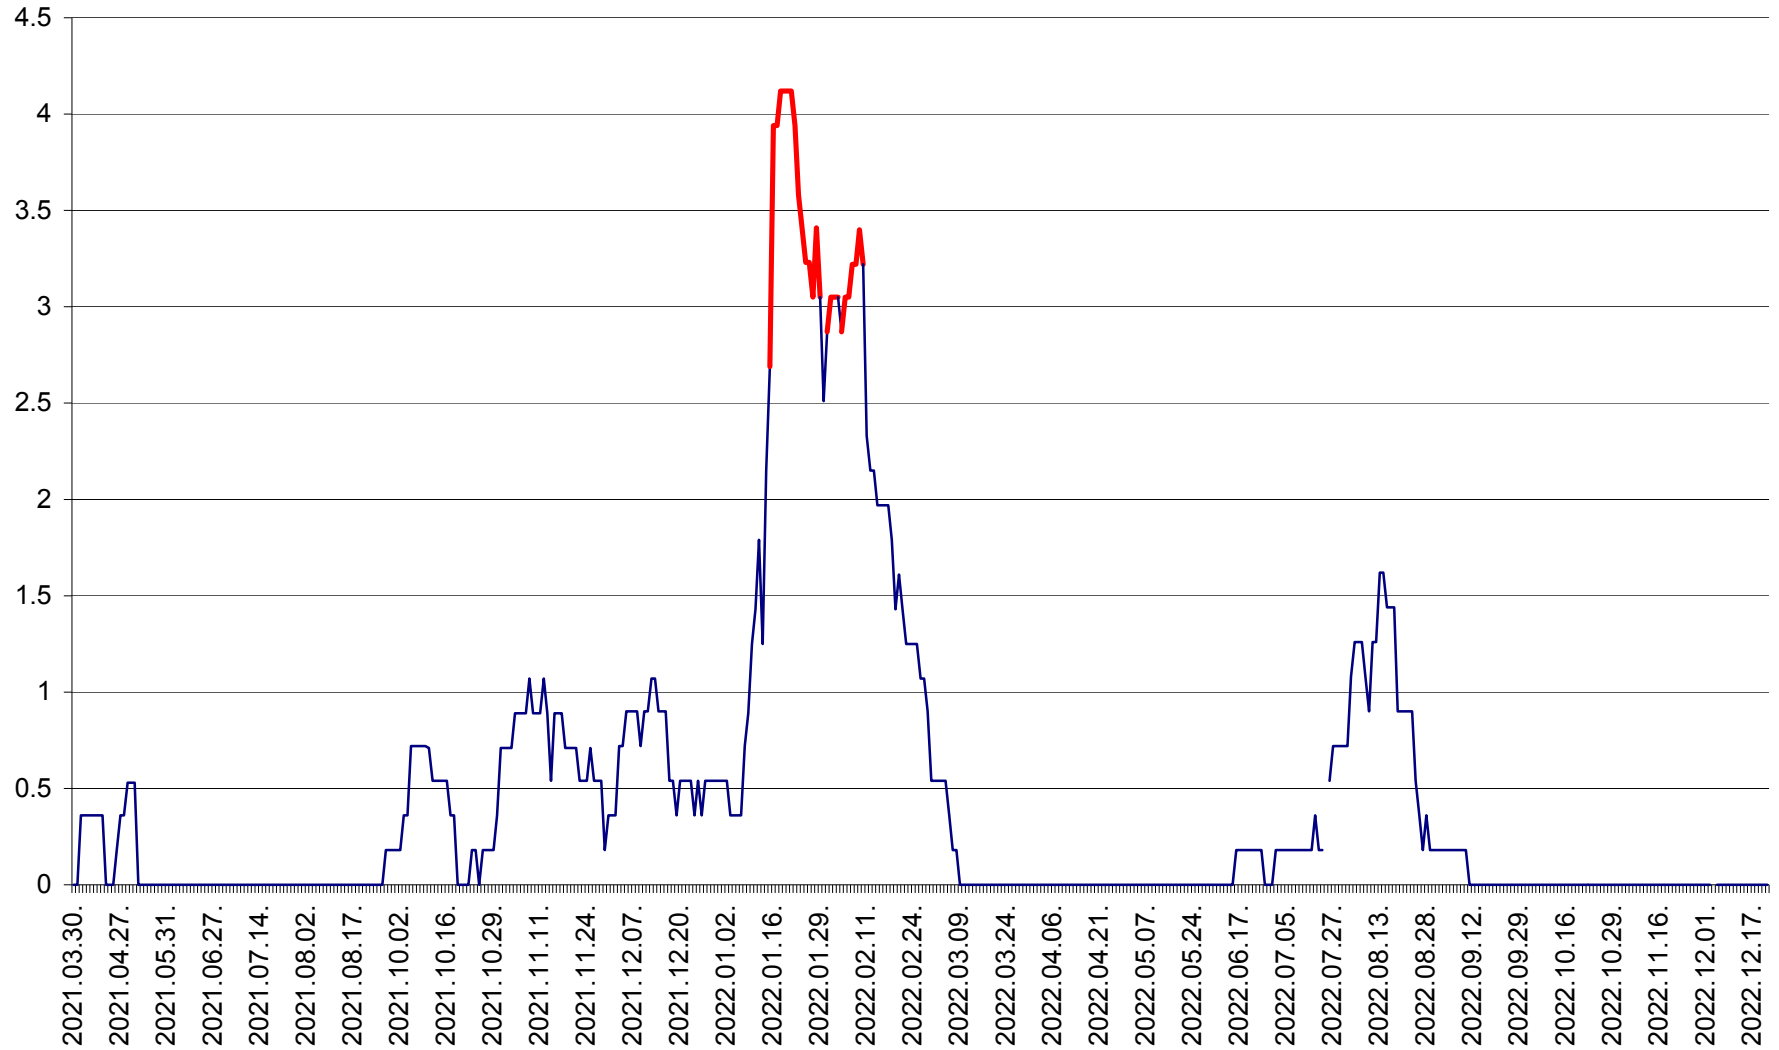

FELICENI - Evolutia incidentei cumulate pe 14 zile la % de locuitori
2021.04.01. - 2022.12.22.

FRUMOASA - Evolutia incidentei cumulate pe 14 zile la ‰ de locuitori
2021.04.01. - 2022.12.22.

GĂLĂUȚAȘ - Evoluția incidenței cumulate pe 14 zile la ‰ de locuitori
2021.04.01. - 2022.12.22.

MUNICIPIUL GHEORGHENI - Evolutia incidentei cumulate pe 14 zile la % de locuitori
2021.04.01. - 2022.12.22.

JOSENI - Evolutia incidentei cumulate pe 14 zile la ‰ de locuitori
2021.04.01. - 2022.12.22.

LĂZAREA - Evolutia incidentei cumulate pe 14 zile la % de locuitori
2021.04.01. - 2022.12.22.

LELICENI - Evolutia incidentei cumulate pe 14 zile la ‰ de locuitori
2021.04.01. - 2022.12.22.

LUETA - Evolutia incidentei cumulate pe 14 zile la ‰ de locuitori
2021.04.01. - 2022.12.22.

LUNCA DE JOS - Evolutia incidentei cumulate pe 14 zile la ‰ de locuitori
2021.04.01. - 2022.12.22.