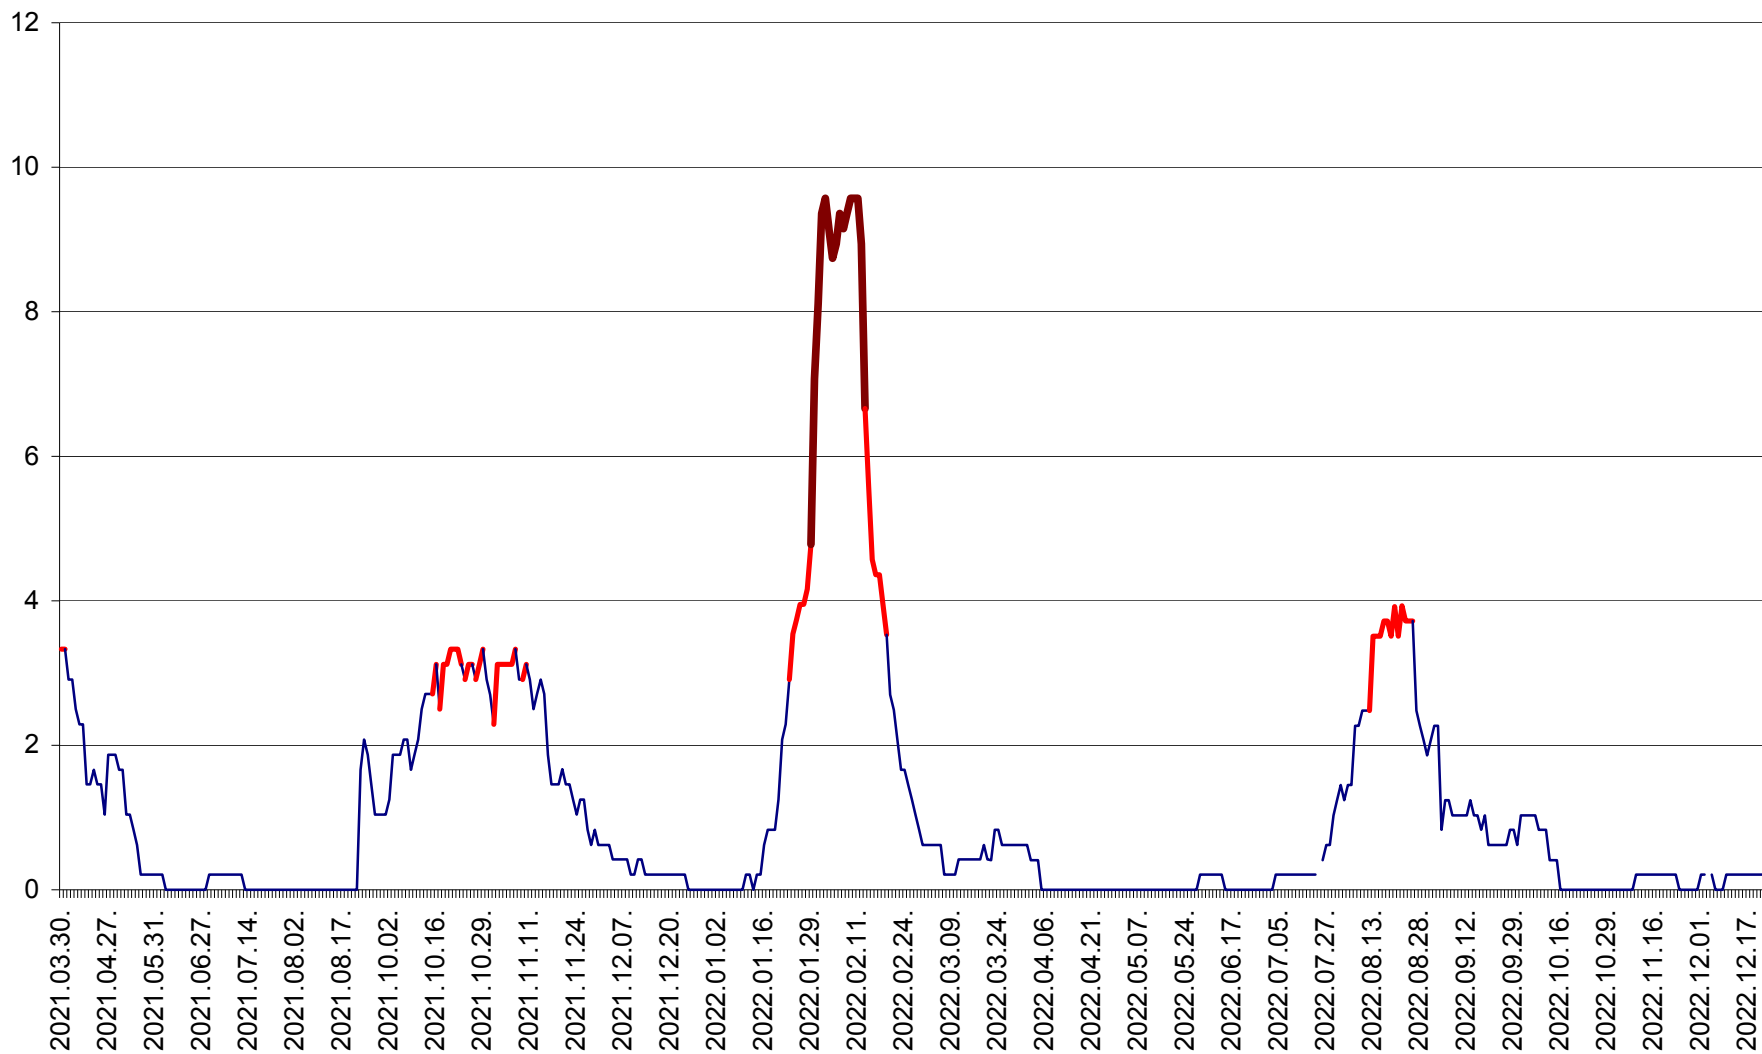

MUNICIPIUL GHEORGHENI - Evolutia incidentei cumulate pe 14 zile la % de locuitori
2021.04.01. - 2022.12.22.

JOSENI - Evolutia incidentei cumulate pe 14 zile la ‰ de locuitori
2021.04.01. - 2022.12.22.

LĂZAREA - Evolutia incidentei cumulate pe 14 zile la % de locuitori
2021.04.01. - 2022.12.22.

LELICENI - Evolutia incidentei cumulate pe 14 zile la ‰ de locuitori
2021.04.01. - 2022.12.22.

LUETA - Evolutia incidentei cumulate pe 14 zile la ‰ de locuitori
2021.04.01. - 2022.12.22.

LUNCA DE JOS - Evolutia incidentei cumulate pe 14 zile la ‰ de locuitori
2021.04.01. - 2022.12.22.

LUNCA DE SUS - Evolutia incidentei cumulate pe 14 zile la ‰ de locuitori
2021.04.01. - 2022.12.22.

LUPENI - Evolutia incidentei cumulate pe 14 zile la ‰ de locuitori
2021.04.01. - 2022.12.22.

MĂDĂRAȘ - Evolutia incidentei cumulate pe 14 zile la ‰ de locuitori
2021.04.01. - 2022.12.22.