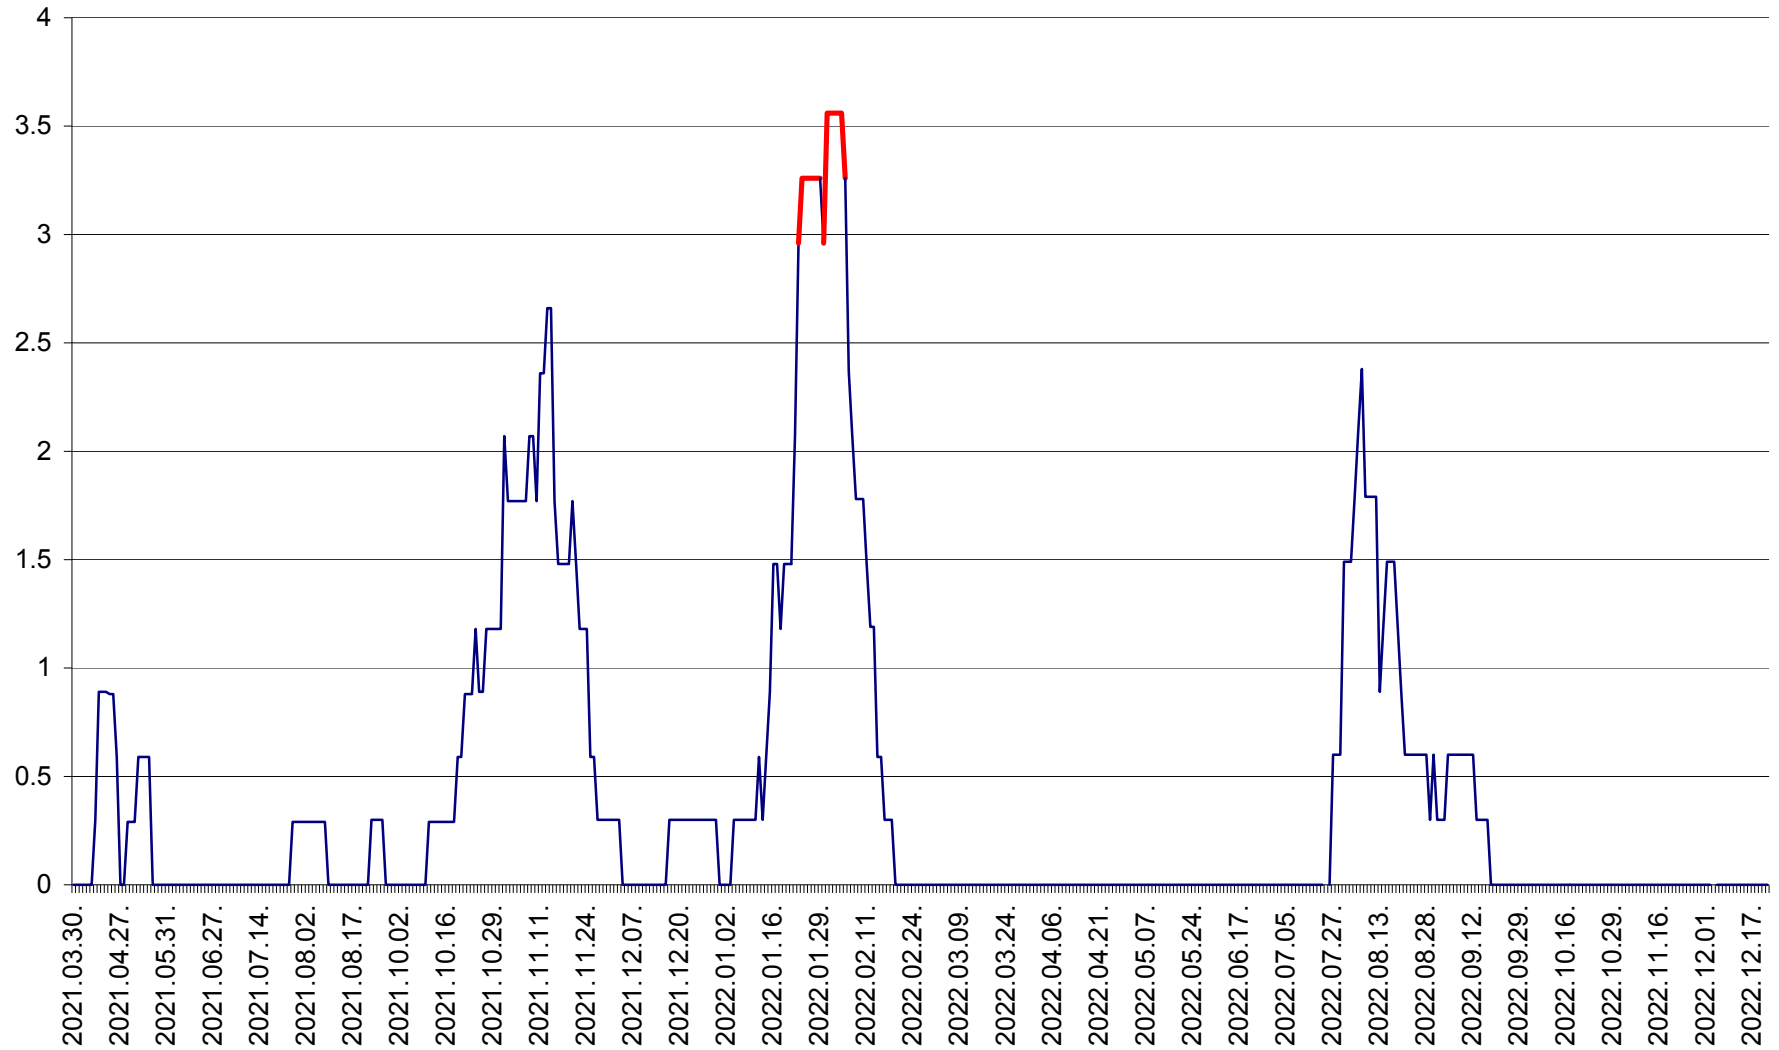

MUNICIPIUL GHEORGHENI - Evolutia incidentei cumulate pe 14 zile la % de locuitori
2021.04.01. - 2022.12.22.

JOSENI - Evolutia incidentei cumulate pe 14 zile la ‰ de locuitori
2021.04.01. - 2022.12.22.

LĂZAREA - Evolutia incidentei cumulate pe 14 zile la % de locuitori
2021.04.01. - 2022.12.22.

LELICENI - Evolutia incidentei cumulate pe 14 zile la ‰ de locuitori
2021.04.01. - 2022.12.22.

LUETA - Evolutia incidentei cumulate pe 14 zile la ‰ de locuitori
2021.04.01. - 2022.12.22.

LUNCA DE JOS - Evolutia incidentei cumulate pe 14 zile la ‰ de locuitori
2021.04.01. - 2022.12.22.

LUNCA DE SUS - Evolutia incidentei cumulate pe 14 zile la ‰ de locuitori
2021.04.01. - 2022.12.22.

LUPENI - Evolutia incidentei cumulate pe 14 zile la ‰ de locuitori
2021.04.01. - 2022.12.22.

MĂDĂRAȘ - Evolutia incidentei cumulate pe 14 zile la ‰ de locuitori
2021.04.01. - 2022.12.22.