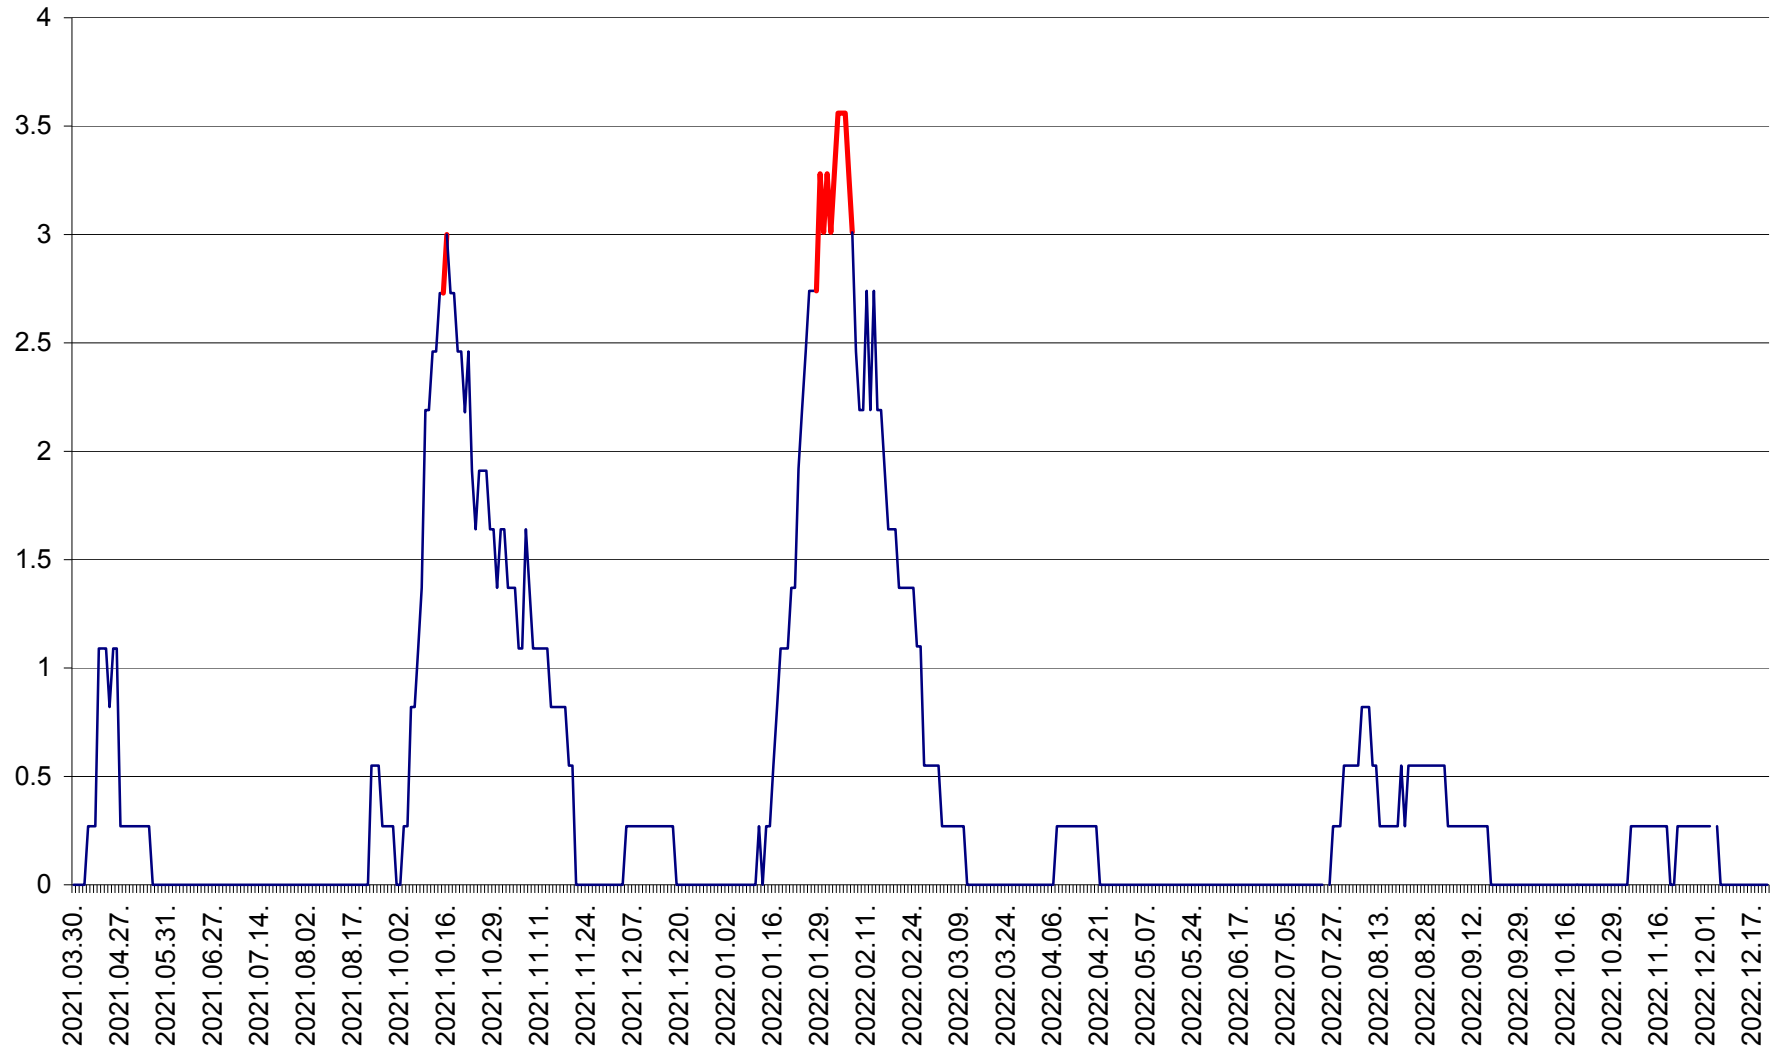

FELICENI - Evolutia incidentei cumulate pe 14 zile la % de locuitori
2021.04.01. - 2022.12.22.

FRUMOASA - Evolutia incidentei cumulate pe 14 zile la ‰ de locuitori
2021.04.01. - 2022.12.22.

GĂLĂUȚAȘ - Evoluția incidenței cumulate pe 14 zile la ‰ de locuitori
2021.04.01. - 2022.12.22.

MUNICIPIUL GHEORGHENI - Evolutia incidentei cumulate pe 14 zile la % de locuitori
2021.04.01. - 2022.12.22.

JOSENI - Evolutia incidentei cumulate pe 14 zile la ‰ de locuitori
2021.04.01. - 2022.12.22.

LĂZAREA - Evolutia incidentei cumulate pe 14 zile la % de locuitori
2021.04.01. - 2022.12.22.

LELICENI - Evolutia incidentei cumulate pe 14 zile la ‰ de locuitori
2021.04.01. - 2022.12.22.

LUETA - Evolutia incidentei cumulate pe 14 zile la ‰ de locuitori
2021.04.01. - 2022.12.22.

LUNCA DE JOS - Evolutia incidentei cumulate pe 14 zile la ‰ de locuitori
2021.04.01. - 2022.12.22.