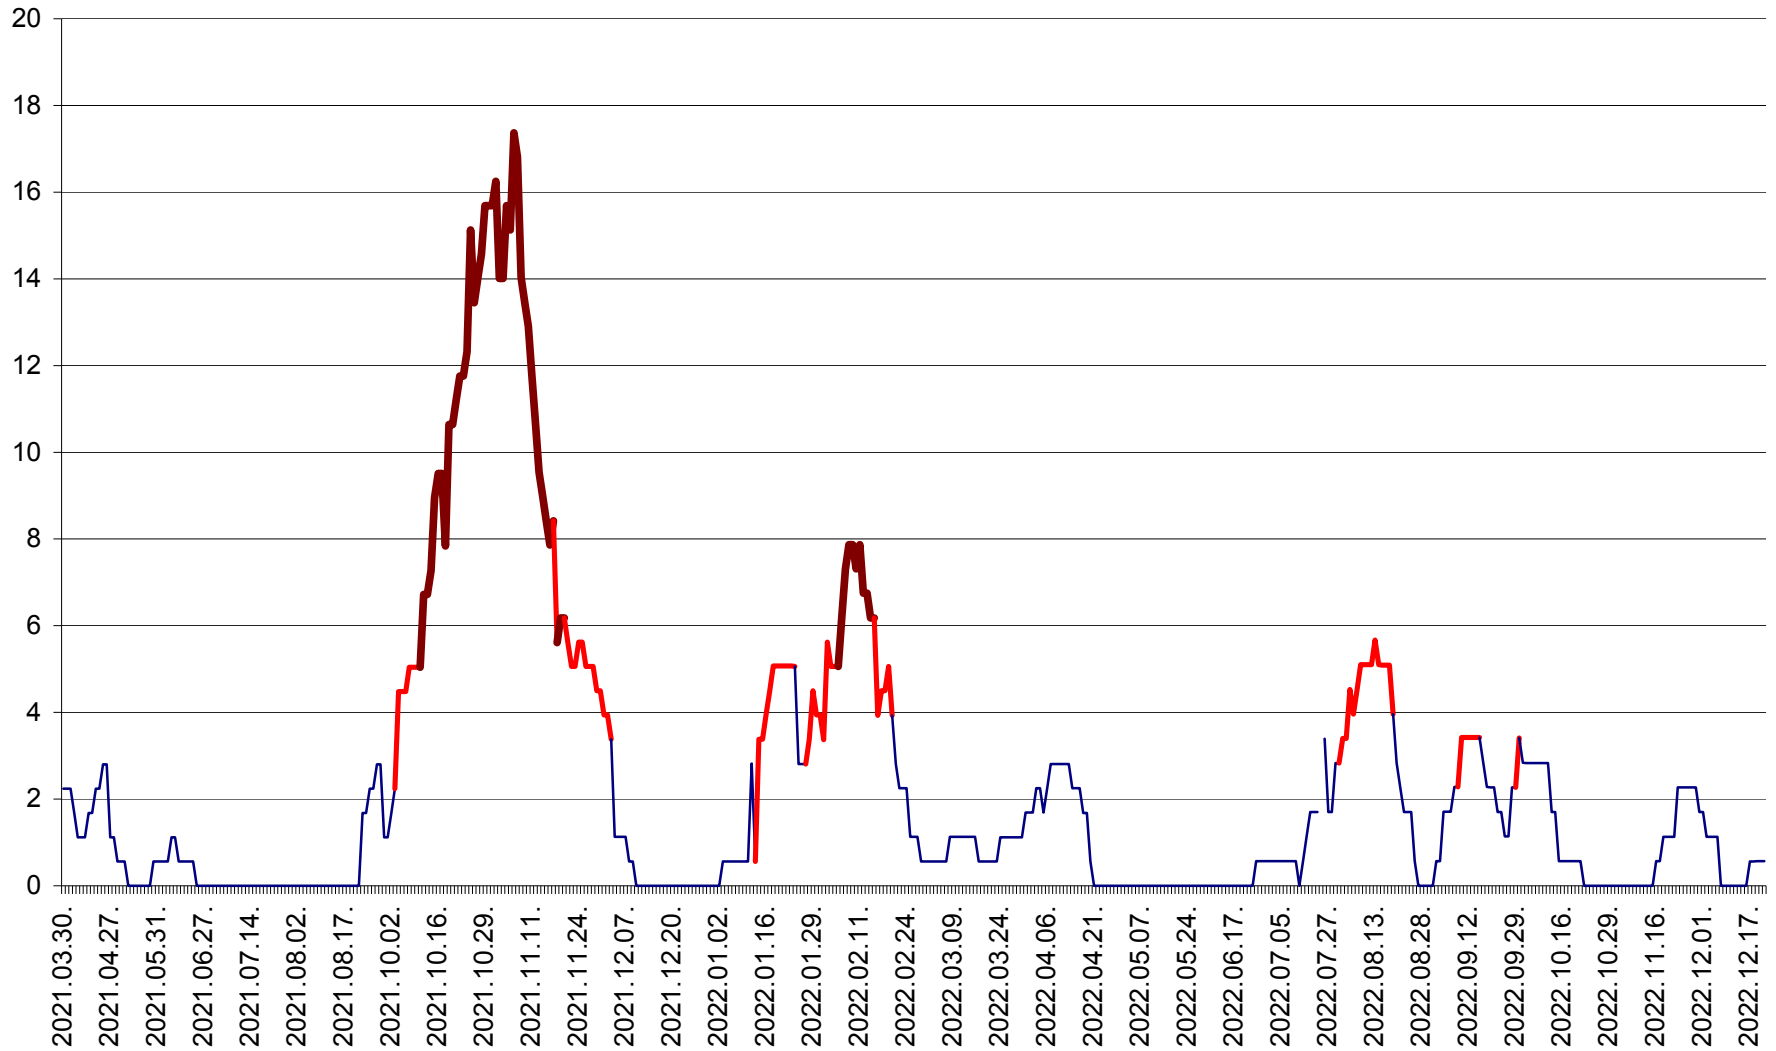

SÂNSIMION - Evolutia incidentei cumulate pe 14 zile la ‰ de locuitori
2021.04.01. - 2022.12.22.

SÂNTIMBRU - Evolutia incidentei cumulate pe 14 zile la ‰ de locuitori
2021.04.01. - 2022.12.22.

SĂRMAȘ - Evolutia incidentei cumulate pe 14 zile la ‰ de locuitori
2021.04.01. - 2022.12.22.

SATU MARE - Evolutia incidentei cumulate pe 14 zile la ‰ de locuitori
2021.04.01. - 2022.12.22.

SECUIENI - Evolutia incidentei cumulate pe 14 zile la ‰ de locuitori
2021.04.01. - 2022.12.22.

SICULENI - Evolutia incidentei cumulate pe 14 zile la ‰ de locuitori
2021.04.01. - 2022.12.22.

ȘIMONEȘTI - Evolutia incidentei cumulate pe 14 zile la ‰ de locuitori
2021.04.01. - 2022.12.22.

SUBCETATE - Evolutia incidentei cumulate pe 14 zile la ‰ de locuitori
2021.04.01. - 2022.12.22.

SUSENI - Evolutia incidentei cumulate pe 14 zile la ‰ de locuitori
2021.04.01. - 2022.12.22.