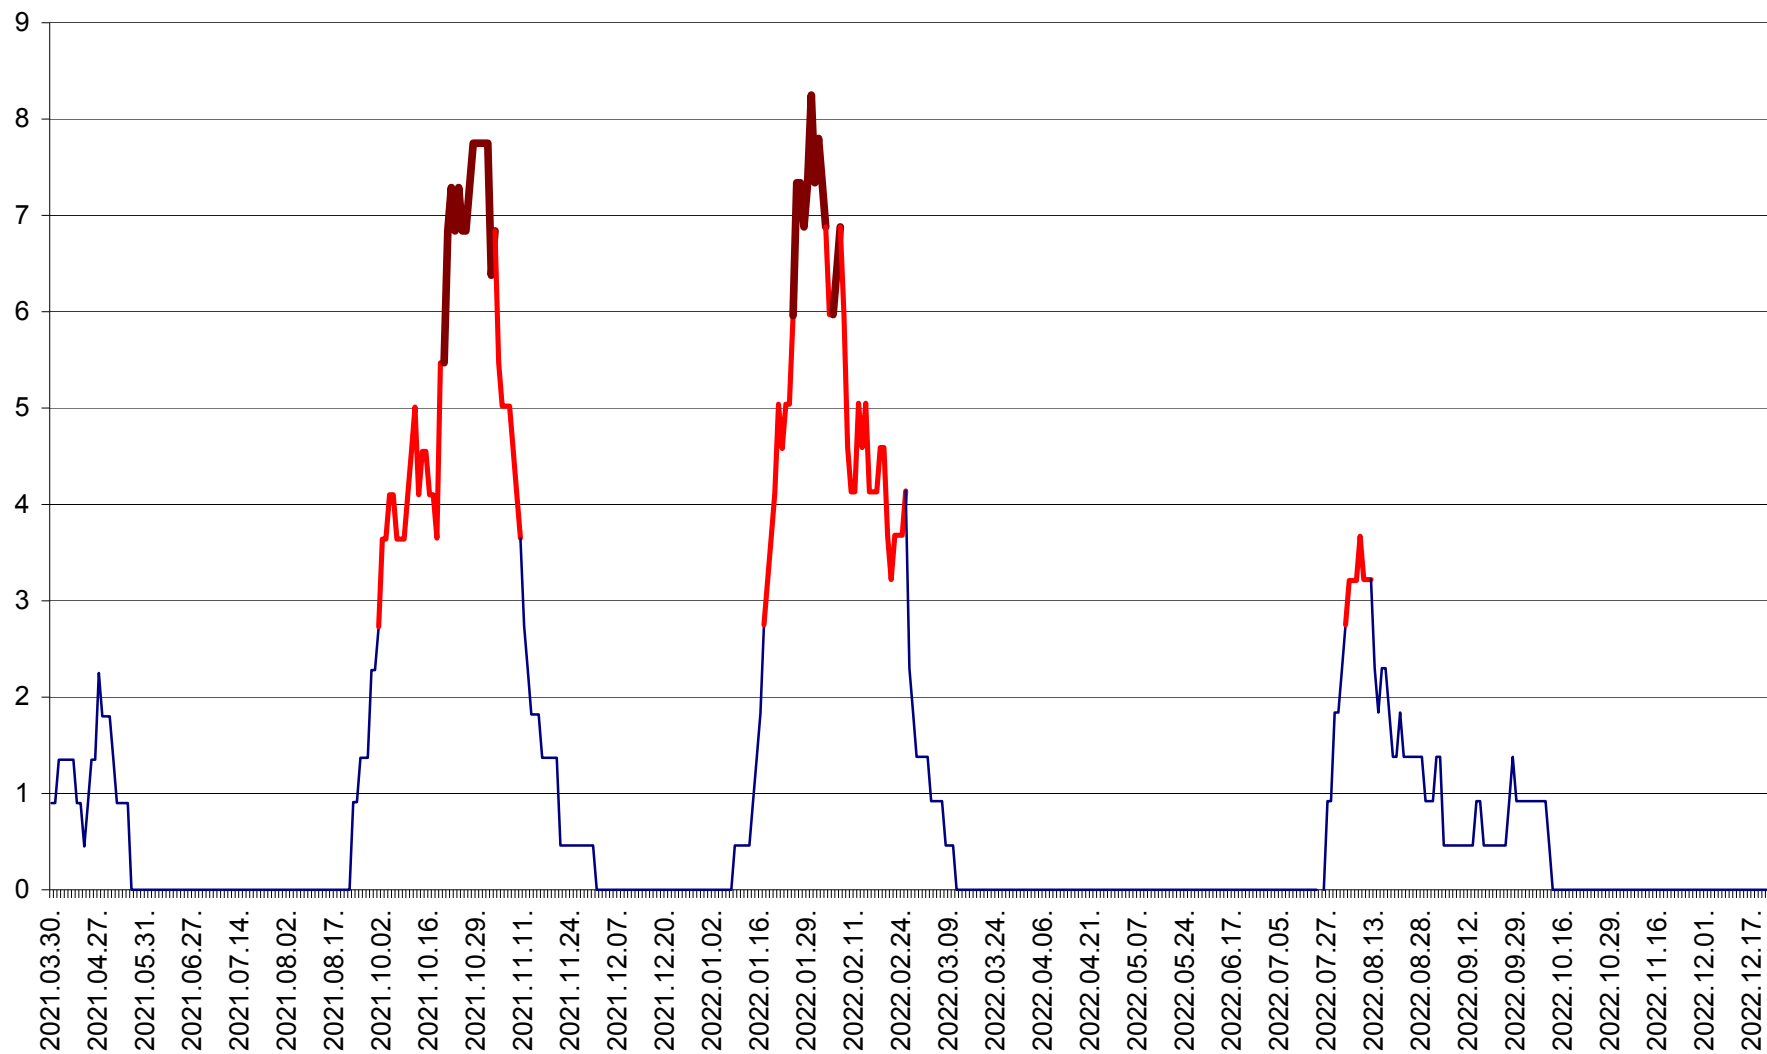

RACU - Evolutia incidentei cumulate pe 14 zile la ‰ de locuitori
2021.04.01. - 2022.12.22.

REMETEA - Evolutia incidentei cumulate pe 14 zile la ‰ de locuitori
2021.04.01. - 2022.12.22.

SĂCEL - Evolutia incidentei cumulate pe 14 zile la ‰ de locuitori
2021.04.01. - 2022.12.22.

SÂNCRĂIENI - Evolutia incidentei cumulate pe 14 zile la ‰ de locuitori
2021.04.01. - 2022.12.22.

SÂNDOMINIC - Evolutia incidentei cumulate pe 14 zile la ‰ de locuitori
2021.04.01. - 2022.12.22.

SÂNMARTIN - Evolutia incidentei cumulate pe 14 zile la ‰ de locuitori
2021.04.01. - 2022.12.22.

SÂNSIMION - Evolutia incidentei cumulate pe 14 zile la ‰ de locuitori
2021.04.01. - 2022.12.22.

SÂNTIMBRU - Evolutia incidentei cumulate pe 14 zile la ‰ de locuitori
2021.04.01. - 2022.12.22.

SĂRMAȘ - Evolutia incidentei cumulate pe 14 zile la ‰ de locuitori
2021.04.01. - 2022.12.22.