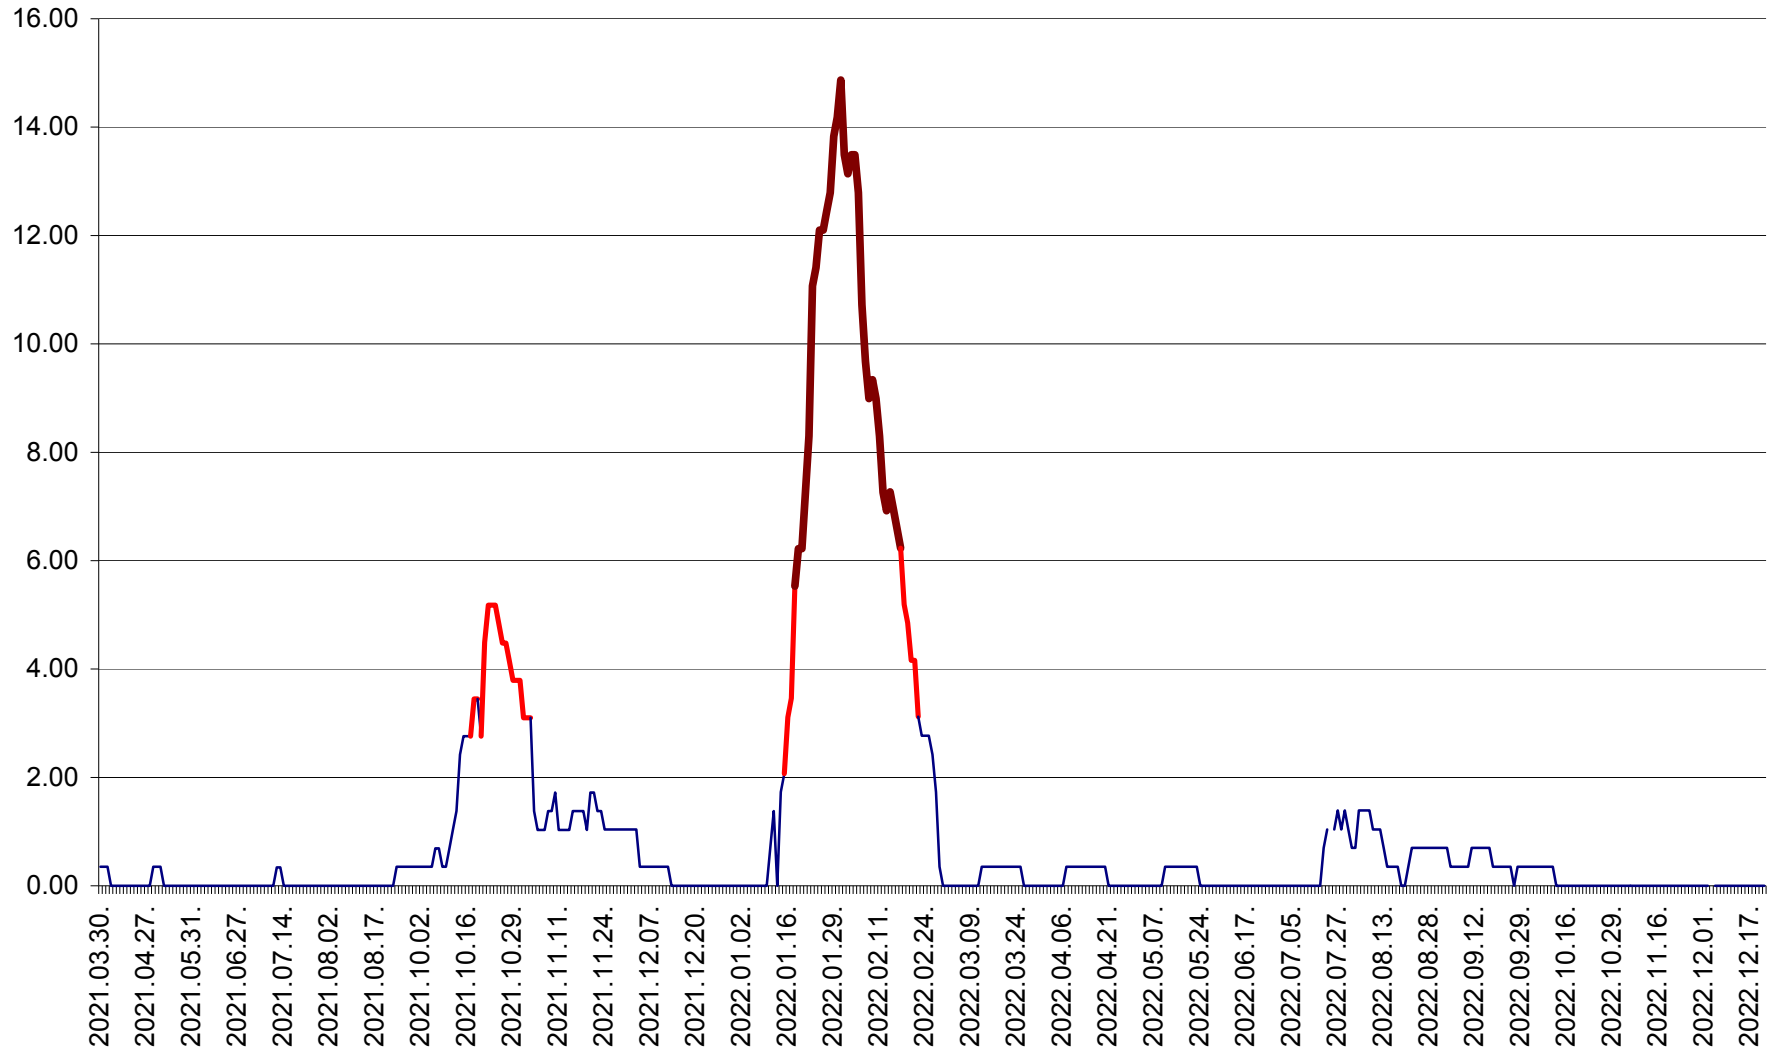

ORAȘ BĂLAN - Evoluția incidenței cumulate pe 14 zile la ‰ de locuitori
2021.04.01. - 2022.12.22.

BILBOR - Evolutia incidentei cumulate pe 14 zile la ‰ de locuitori
2021.04.01. - 2022.12.22.

ORAȘ BORSEC - Evolutia incidentei cumulate pe 14 zile la ‰ de locuitori
2021.04.01. - 2022.12.22.

BRĂDEȘTI - Evoluția incidenței cumulate pe 14 zile la ‰ de locuitori
2021.04.01. - 2022.12.22.

CĂPÂLNIȚA - Evolutia incidentei cumulate pe 14 zile la ‰ de locuitori
2021.04.01. - 2022.12.22.

CÂRȚA - Evolutia incidentei cumulate pe 14 zile la ‰ de locuitori
2021.04.01. - 2022.12.22.

CICEU - Evolutia incidentei cumulate pe 14 zile la ‰ de locuitori
2021.04.01. - 2022.12.22.

CIUCSÂNGEORGIU - Evolutia incidentei cumulate pe 14 zile la ‰ de locuitori
2021.04.01. - 2022.12.22.

CIUMANI - Evolutia incidentei cumulate pe 14 zile la ‰ de locuitori
2021.04.01. - 2022.12.22.

CORBU - Evolutia incidentei cumulate pe 14 zile la ‰ de locuitori
2021.04.01. - 2022.12.22.

CORUND - Evolutia incidentei cumulate pe 14 zile la ‰ de locuitori
2021.04.01. - 2022.12.22.

COZMENI - Evolutia incidentei cumulate pe 14 zile la ‰ de locuitori
2021.04.01. - 2022.12.22.