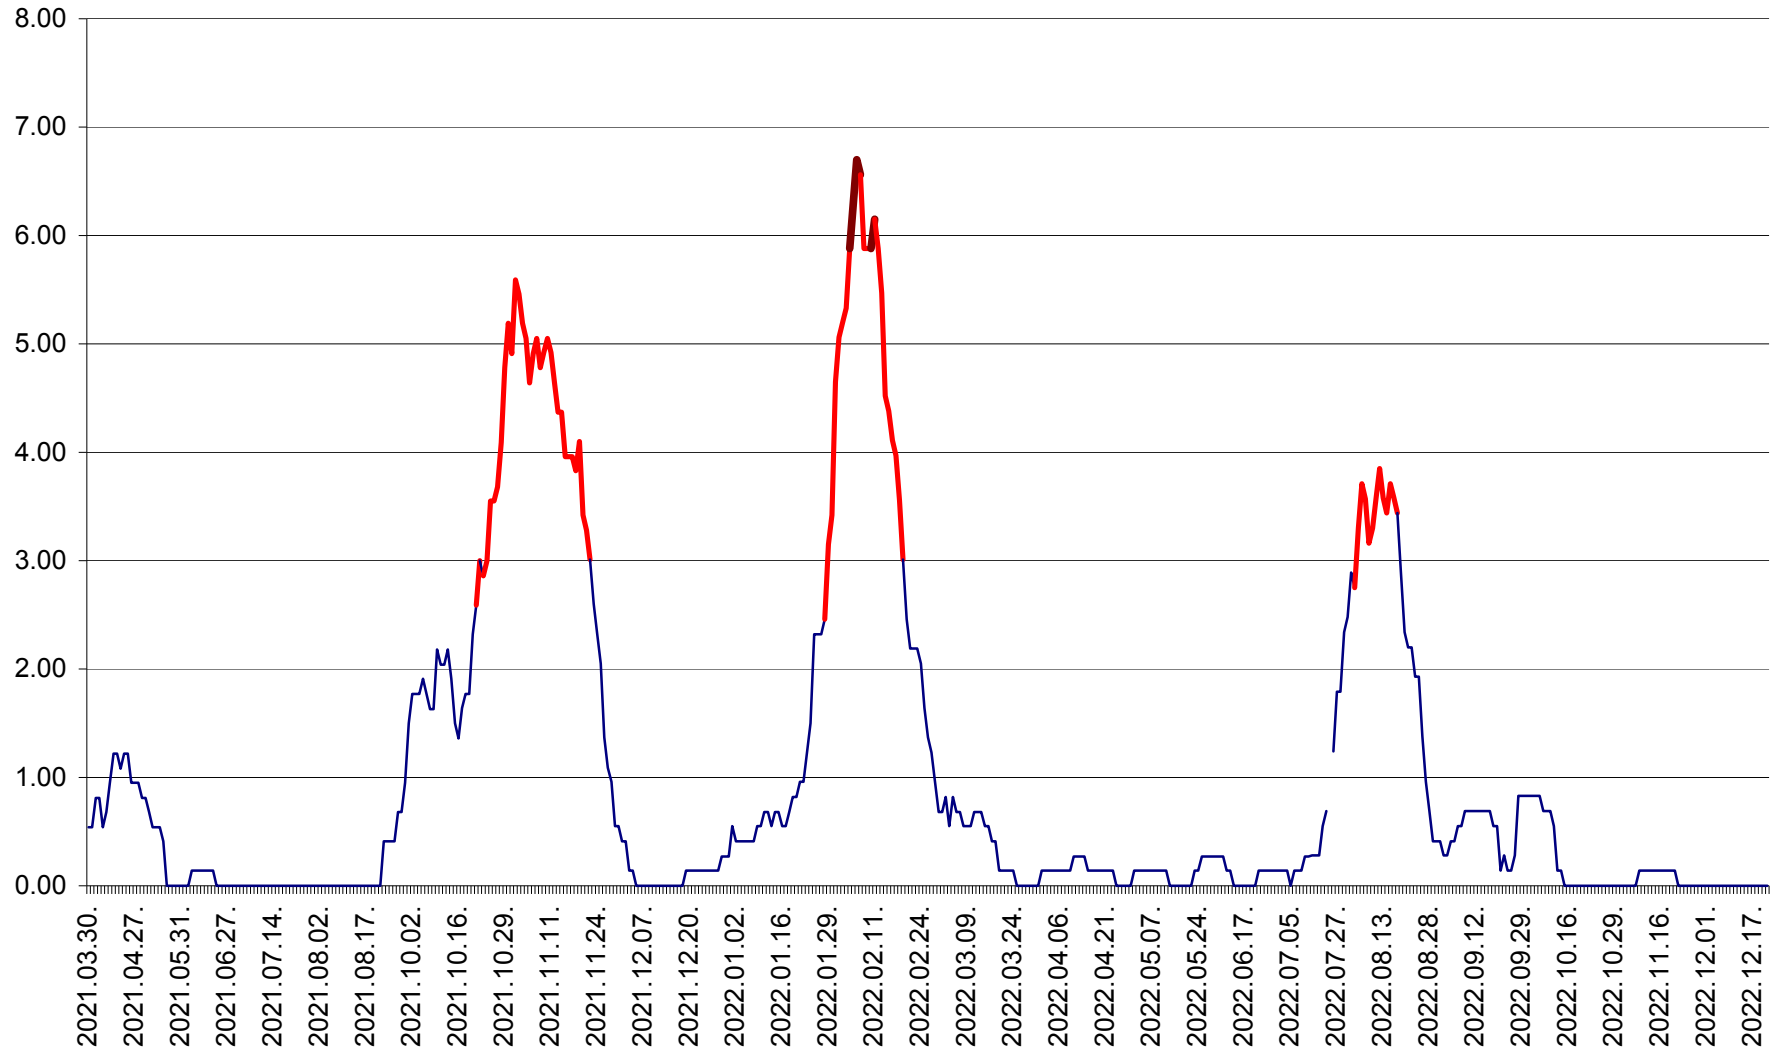

ATID - Evolutia incidentei cumulate pe 14 zile la ‰ de locuitori
2021.04.01. - 2022.12.22.

AVRĂMEȘTI - Evolutia incidentei cumulate pe 14 zile la ‰ de locuitori
2021.04.01. - 2022.12.22.

ORAȘ BĂILE TUȘNAD - Evolutia incidentei cumulate pe 14 zile la ‰ de locuitori
2021.04.01. - 2022.12.22.

ORAȘ BĂLAN - Evoluția incidenței cumulate pe 14 zile la ‰ de locuitori
2021.04.01. - 2022.12.22.

BILBOR - Evolutia incidentei cumulate pe 14 zile la ‰ de locuitori
2021.04.01. - 2022.12.22.

ORAȘ BORSEC - Evolutia incidentei cumulate pe 14 zile la ‰ de locuitori
2021.04.01. - 2022.12.22.

BRĂDEȘTI - Evoluția incidenței cumulate pe 14 zile la ‰ de locuitori
2021.04.01. - 2022.12.22.

CĂPÂLNIȚA - Evolutia incidentei cumulate pe 14 zile la ‰ de locuitori
2021.04.01. - 2022.12.22.

CÂRȚA - Evolutia incidentei cumulate pe 14 zile la ‰ de locuitori
2021.04.01. - 2022.12.22.

CICEU - Evolutia incidentei cumulate pe 14 zile la ‰ de locuitori
2021.04.01. - 2022.12.22.

CIUCSÂNGEORGIU - Evolutia incidentei cumulate pe 14 zile la ‰ de locuitori
2021.04.01. - 2022.12.22.

CIUMANI - Evolutia incidentei cumulate pe 14 zile la ‰ de locuitori
2021.04.01. - 2022.12.22.