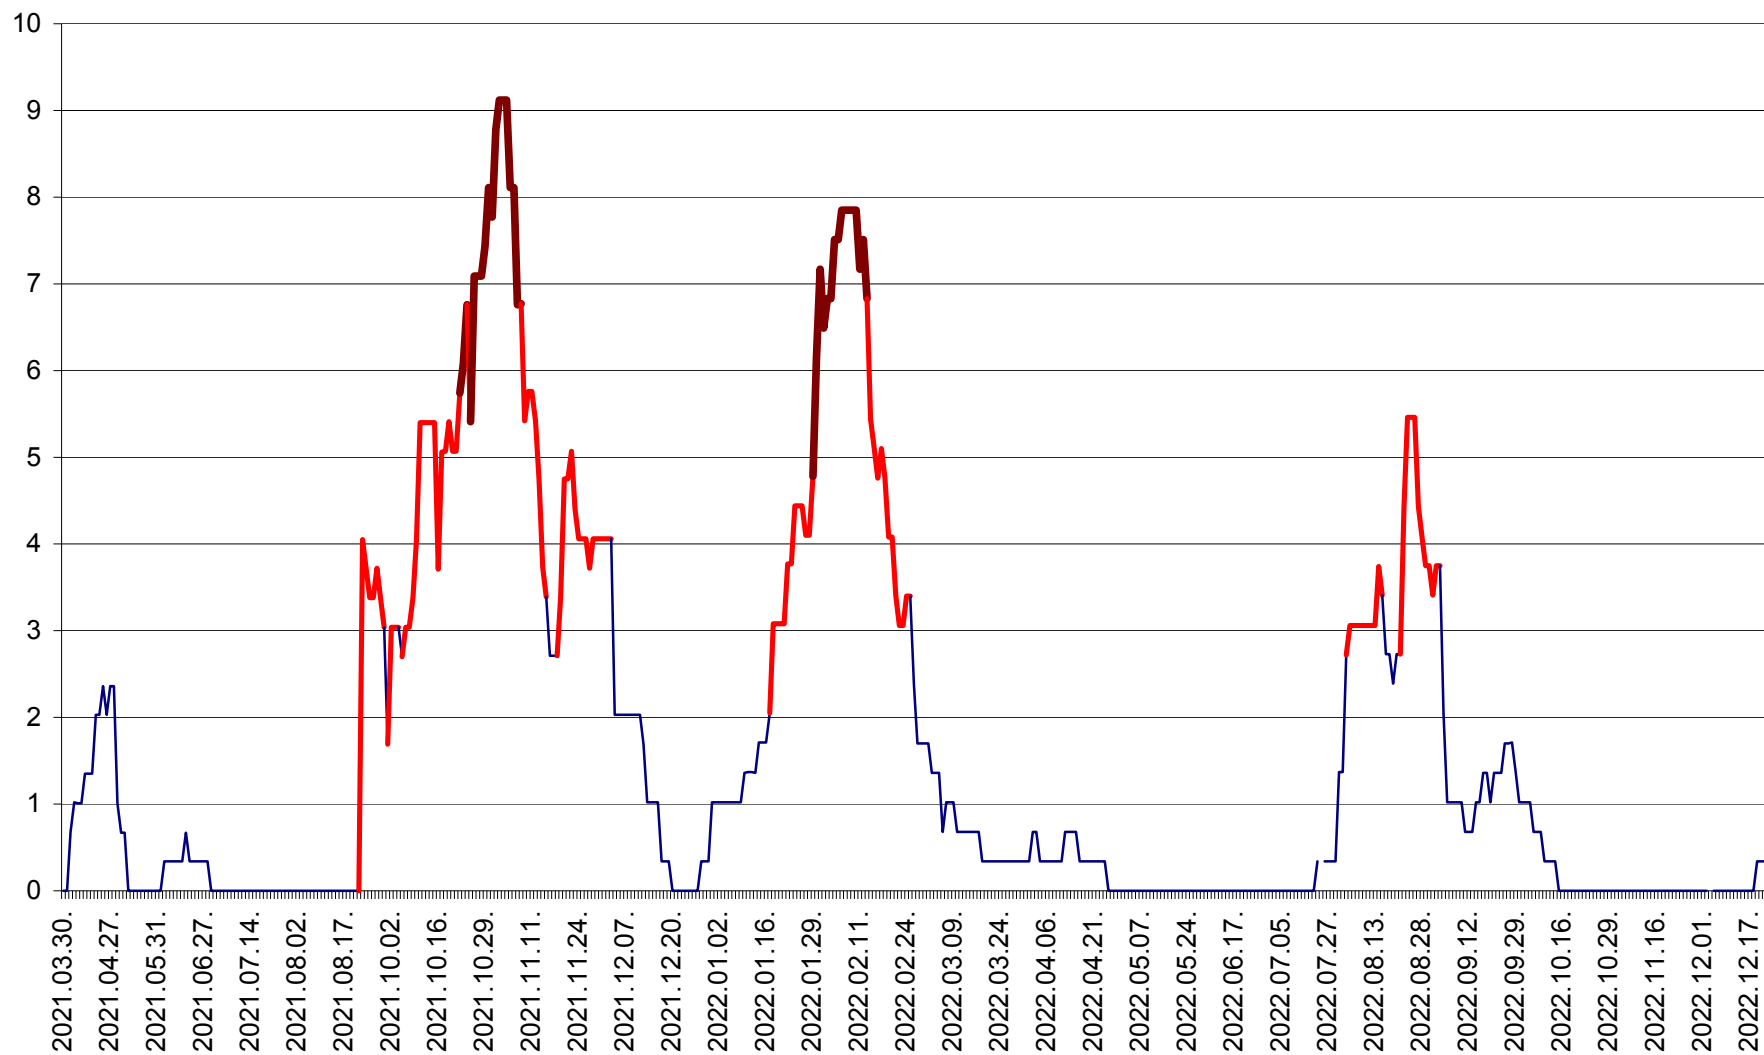

LELICENI - Evolutia incidentei cumulate pe 14 zile la ‰ de locuitori
2021.04.01. - 2022.12.22.

LUETA - Evolutia incidentei cumulate pe 14 zile la ‰ de locuitori
2021.04.01. - 2022.12.22.

LUNCA DE JOS - Evolutia incidentei cumulate pe 14 zile la ‰ de locuitori
2021.04.01. - 2022.12.22.

LUNCA DE SUS - Evolutia incidentei cumulate pe 14 zile la ‰ de locuitori
2021.04.01. - 2022.12.22.

LUPENI - Evolutia incidentei cumulate pe 14 zile la ‰ de locuitori
2021.04.01. - 2022.12.22.

MĂDĂRAȘ - Evolutia incidentei cumulate pe 14 zile la ‰ de locuitori
2021.04.01. - 2022.12.22.

MĂRTINIȘ - Evolutia incidentei cumulate pe 14 zile la ‰ de locuitori
2021.04.01. - 2022.12.22.

MEREȘTI - Evolutia incidentei cumulate pe 14 zile la ‰ de locuitori
2021.04.01. - 2022.12.22.

MUNICIPIUL MIERCUREA-CIUC - Evolutia incidentei cumulate pe 14 zile la ‰ de locuitori
2021.04.01. - 2022.12.22.