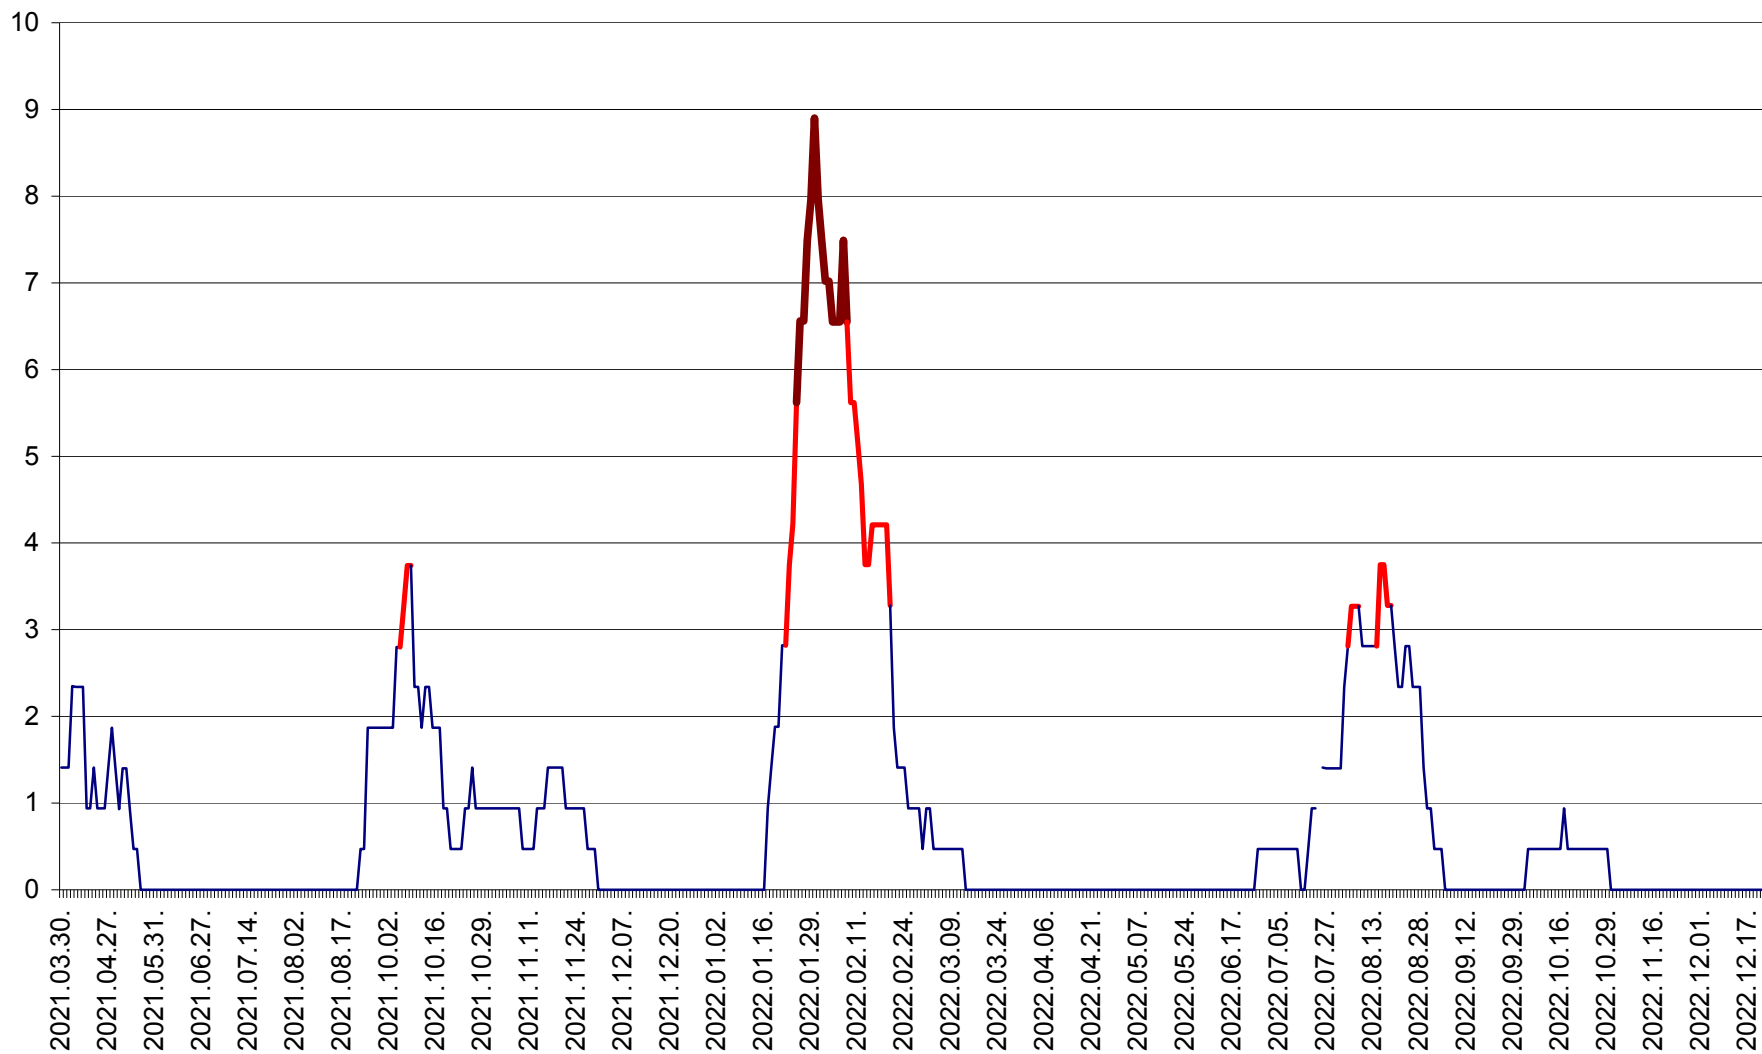

SECUIENI - Evolutia incidentei cumulate pe 14 zile la ‰ de locuitori
2021.04.01. - 2022.12.22.