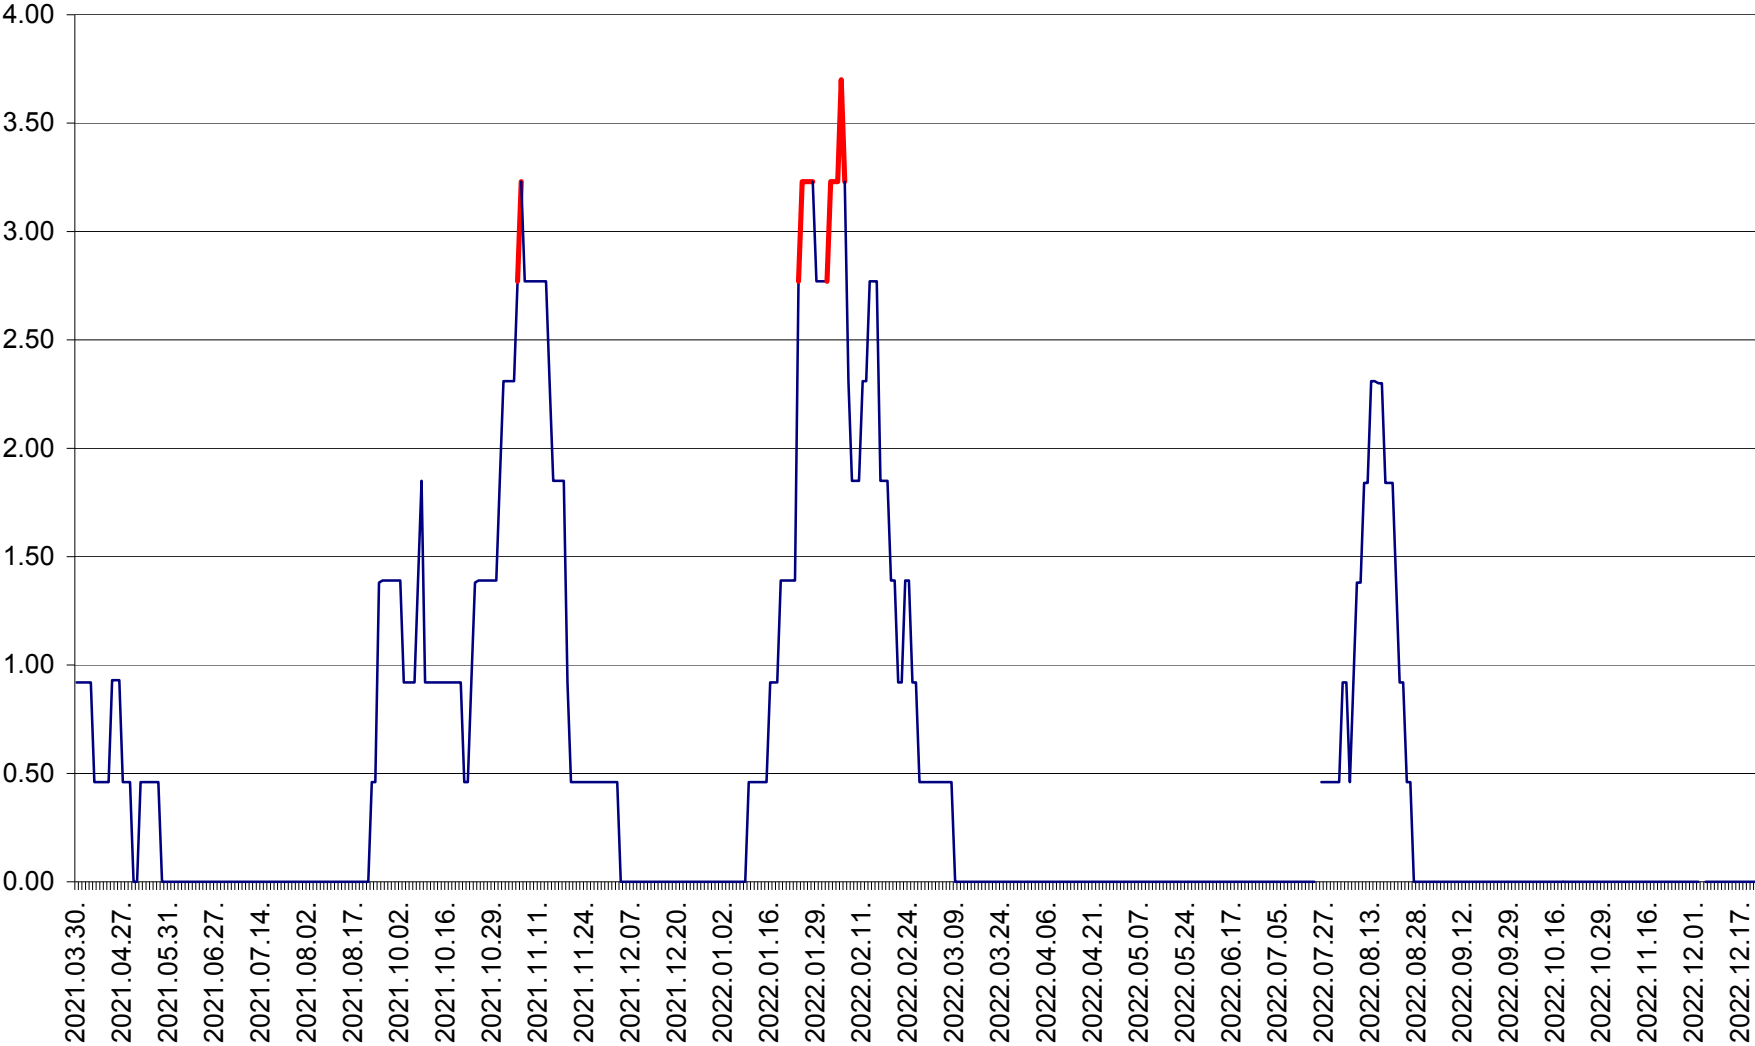

ATID - Evolutia incidentei cumulate pe 14 zile la ‰ de locuitori
2021.04.01. - 2022.12.22.

AVRĂMEȘTI - Evolutia incidentei cumulate pe 14 zile la ‰ de locuitori
2021.04.01. - 2022.12.22.

ORAȘ BĂILE TUȘNAD - Evolutia incidentei cumulate pe 14 zile la ‰ de locuitori
2021.04.01. - 2022.12.22.

ORAȘ BĂLAN - Evoluția incidenței cumulate pe 14 zile la ‰ de locuitori
2021.04.01. - 2022.12.22.

BILBOR - Evolutia incidentei cumulate pe 14 zile la ‰ de locuitori
2021.04.01. - 2022.12.22.

ORAȘ BORSEC - Evolutia incidentei cumulate pe 14 zile la ‰ de locuitori
2021.04.01. - 2022.12.22.

BRĂDEȘTI - Evoluția incidenței cumulate pe 14 zile la ‰ de locuitori
2021.04.01. - 2022.12.22.

CĂPÂLNIȚA - Evolutia incidentei cumulate pe 14 zile la ‰ de locuitori
2021.04.01. - 2022.12.22.

CÂRȚA - Evolutia incidentei cumulate pe 14 zile la ‰ de locuitori
2021.04.01. - 2022.12.22.

CICEU - Evolutia incidentei cumulate pe 14 zile la ‰ de locuitori
2021.04.01. - 2022.12.22.

CIUCSÂNGEORGIU - Evolutia incidentei cumulate pe 14 zile la ‰ de locuitori
2021.04.01. - 2022.12.22.

CIUMANI - Evolutia incidentei cumulate pe 14 zile la ‰ de locuitori
2021.04.01. - 2022.12.22.