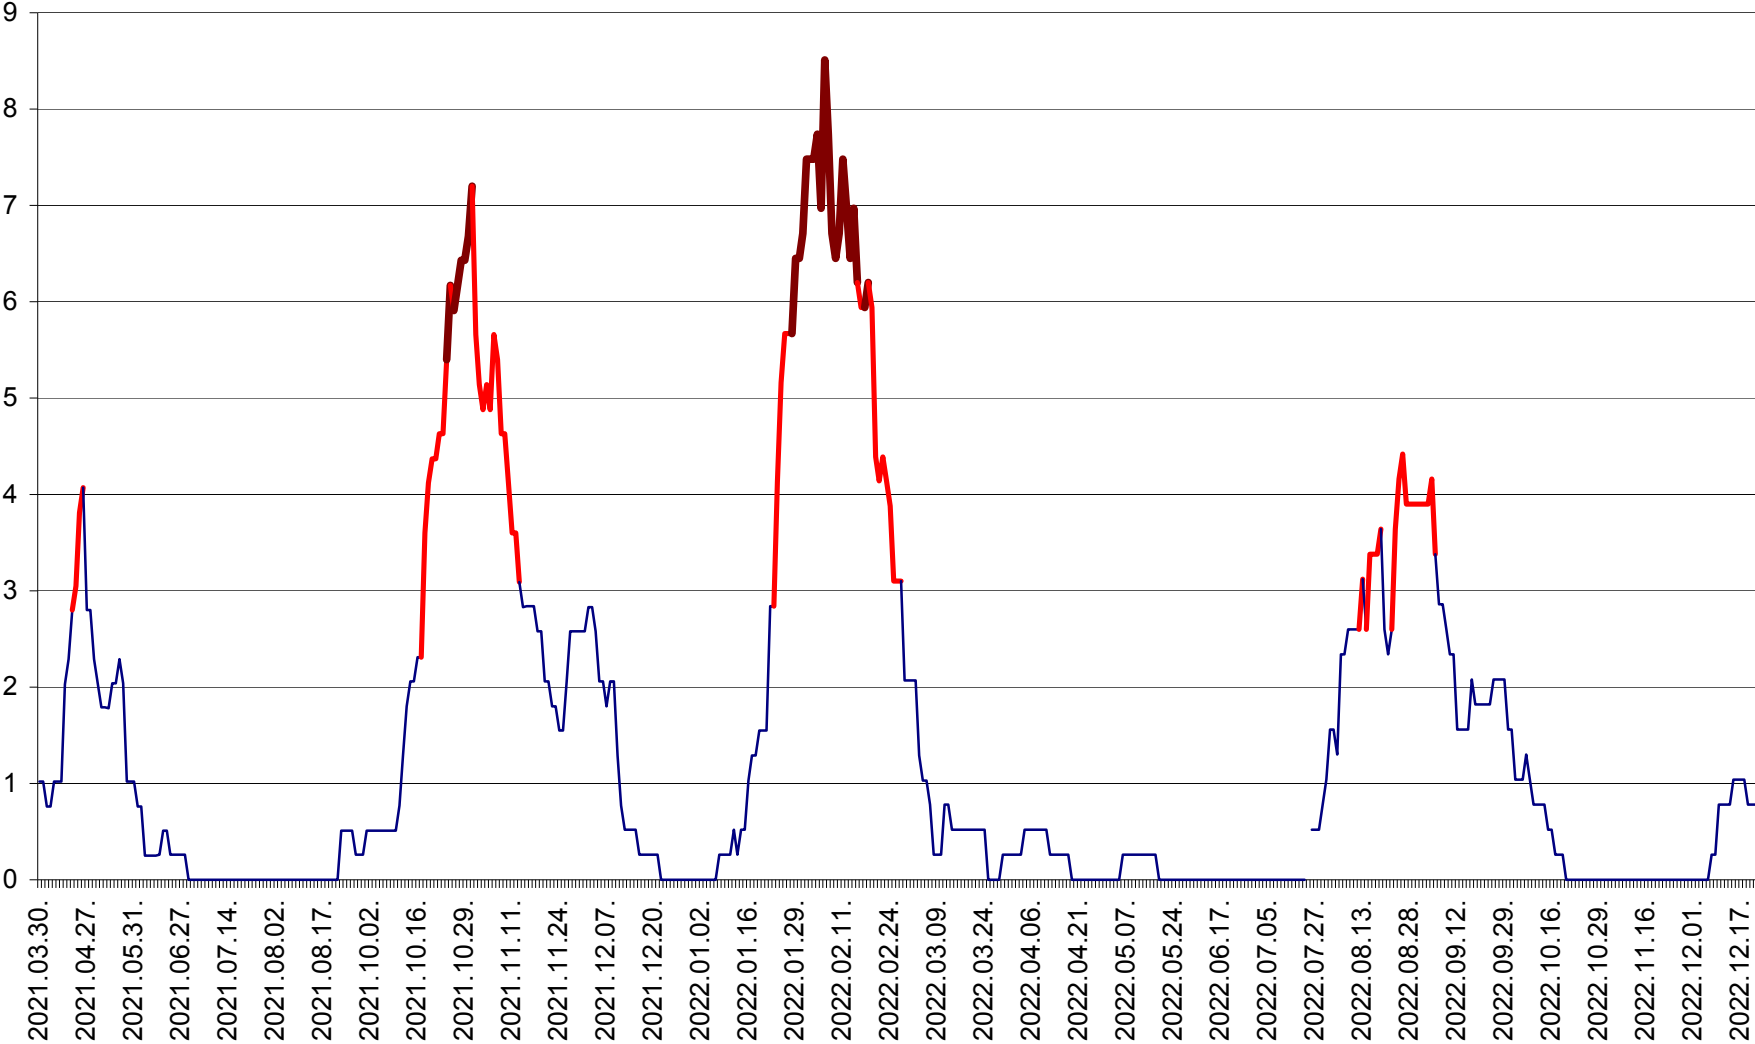

SÂNSIMION - Evolutia incidentei cumulate pe 14 zile la ‰ de locuitori
2021.04.01. - 2022.12.22.

SÂNTIMBRU - Evolutia incidentei cumulate pe 14 zile la ‰ de locuitori
2021.04.01. - 2022.12.22.

SĂRMAȘ - Evolutia incidentei cumulate pe 14 zile la ‰ de locuitori
2021.04.01. - 2022.12.22.

SATU MARE - Evolutia incidentei cumulate pe 14 zile la ‰ de locuitori
2021.04.01. - 2022.12.22.

SECUIENI - Evolutia incidentei cumulate pe 14 zile la ‰ de locuitori
2021.04.01. - 2022.12.22.

SICULENI - Evolutia incidentei cumulate pe 14 zile la ‰ de locuitori
2021.04.01. - 2022.12.22.

ȘIMONEȘTI - Evolutia incidentei cumulate pe 14 zile la ‰ de locuitori
2021.04.01. - 2022.12.22.

SUBCETATE - Evolutia incidentei cumulate pe 14 zile la ‰ de locuitori
2021.04.01. - 2022.12.22.

SUSENI - Evolutia incidentei cumulate pe 14 zile la ‰ de locuitori
2021.04.01. - 2022.12.22.