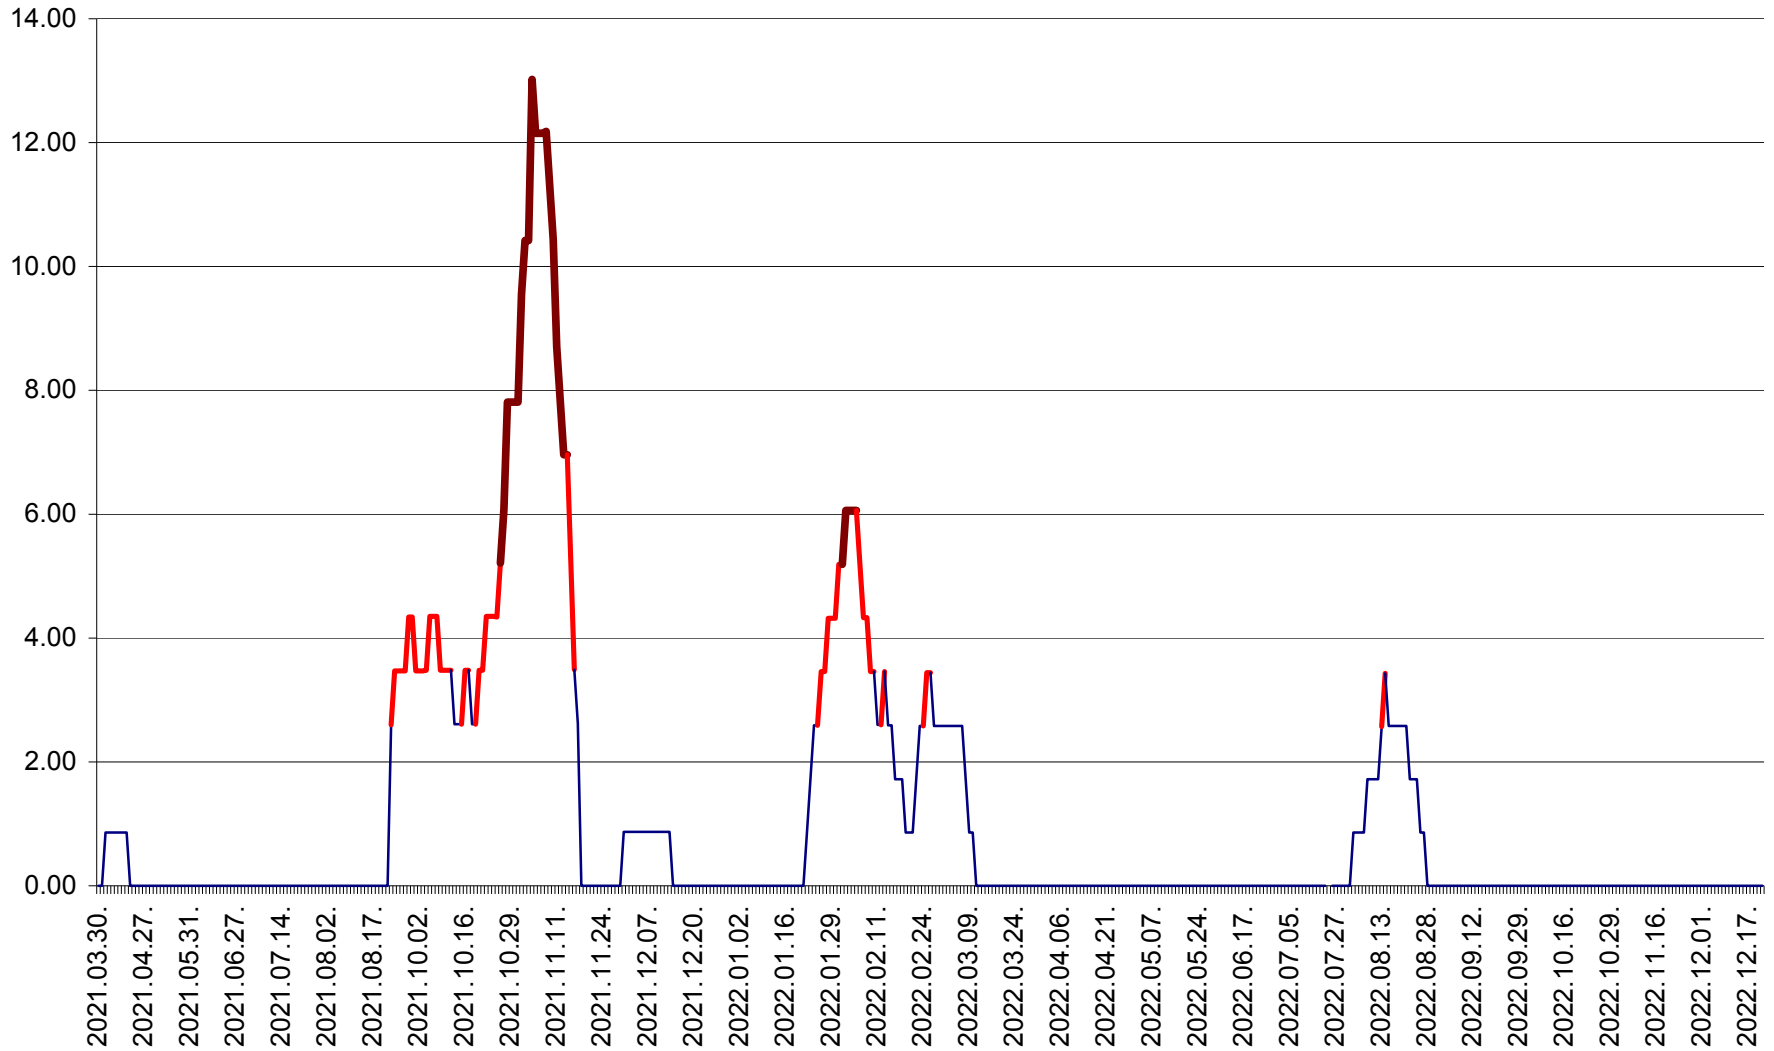

VĂRȘAG - Evolutia incidentei cumulate pe 14 zile la ‰ de locuitori
2021.04.01. - 2022.12.22.

ULIEȘ - Evoluția incidenței cumulate pe 14 zile la ‰ de locuitori
2021.04.01. - 2022.12.22.