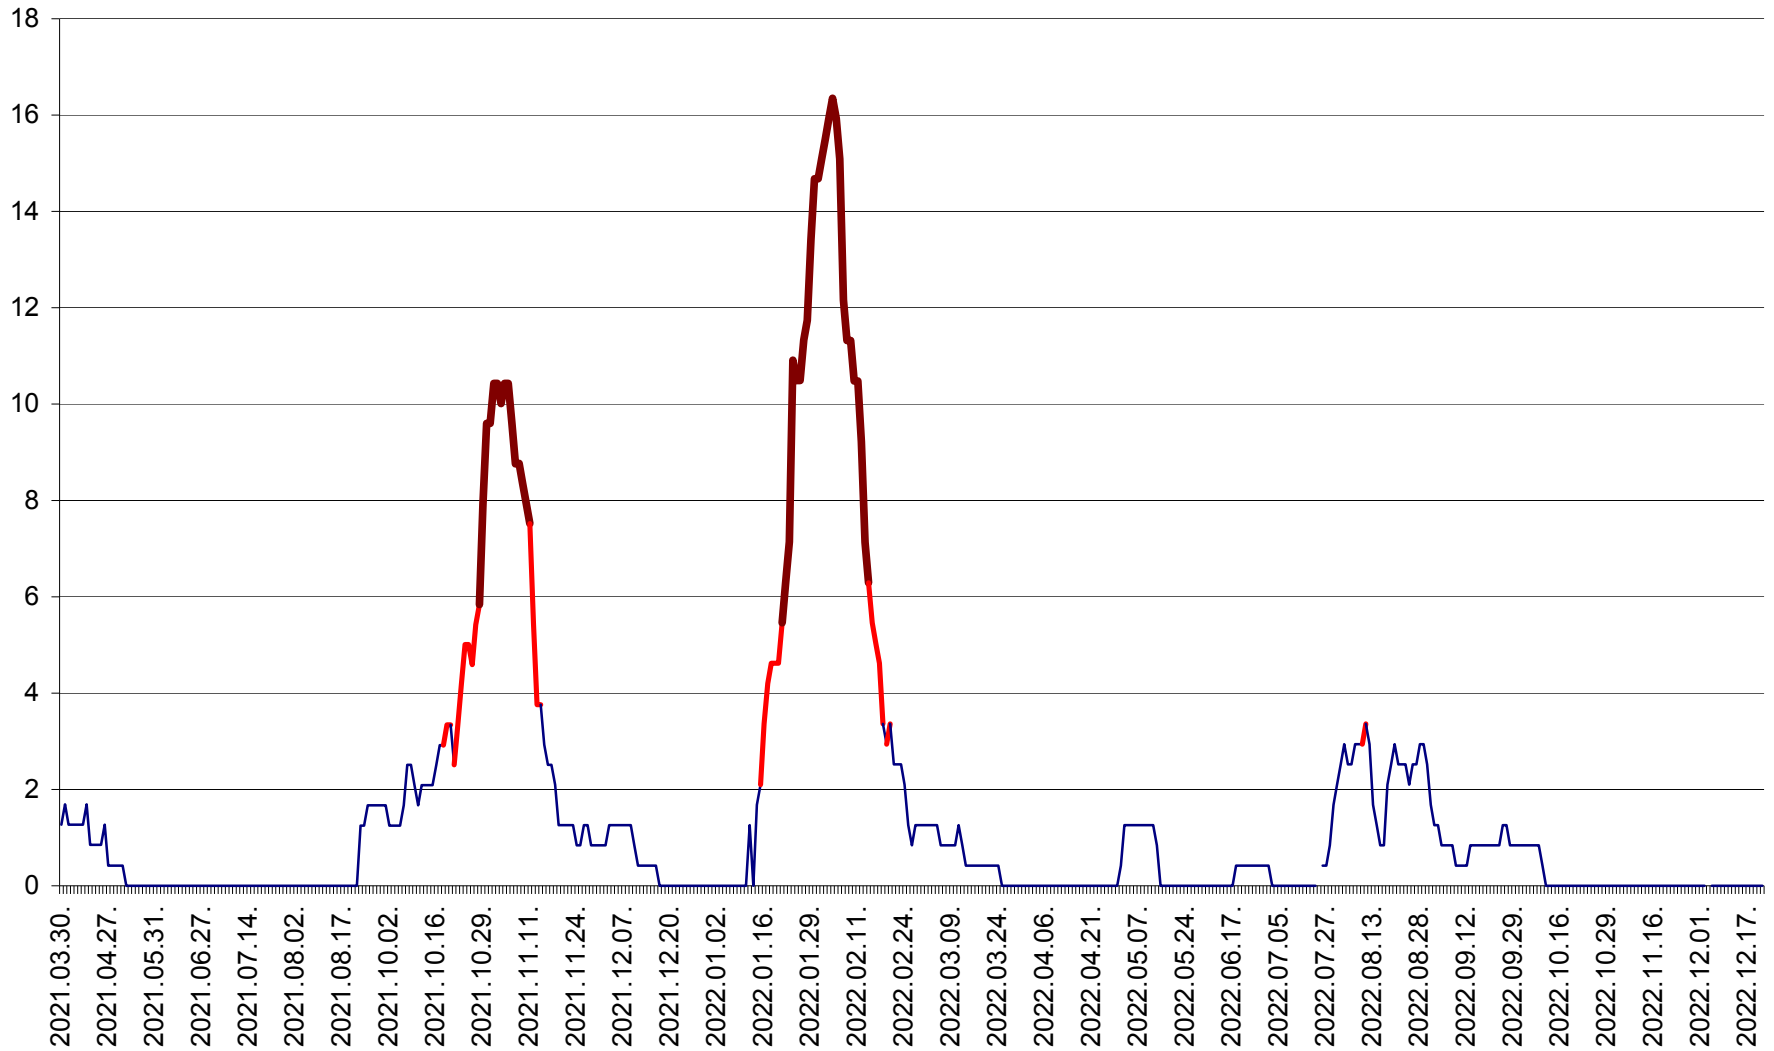

FELICENI - Evolutia incidentei cumulate pe 14 zile la % de locuitori
2021.04.01. - 2022.12.22.

FRUMOASA - Evolutia incidentei cumulate pe 14 zile la ‰ de locuitori
2021.04.01. - 2022.12.22.

GĂLĂUȚAȘ - Evoluția incidenței cumulate pe 14 zile la ‰ de locuitori
2021.04.01. - 2022.12.22.

MUNICIPIUL GHEORGHENI - Evolutia incidentei cumulate pe 14 zile la % de locuitori
2021.04.01. - 2022.12.22.

JOSENI - Evolutia incidentei cumulate pe 14 zile la ‰ de locuitori
2021.04.01. - 2022.12.22.

LĂZAREA - Evolutia incidentei cumulate pe 14 zile la % de locuitori
2021.04.01. - 2022.12.22.

LELICENI - Evolutia incidentei cumulate pe 14 zile la ‰ de locuitori
2021.04.01. - 2022.12.22.

LUETA - Evolutia incidentei cumulate pe 14 zile la ‰ de locuitori
2021.04.01. - 2022.12.22.

LUNCA DE JOS - Evolutia incidentei cumulate pe 14 zile la ‰ de locuitori
2021.04.01. - 2022.12.22.