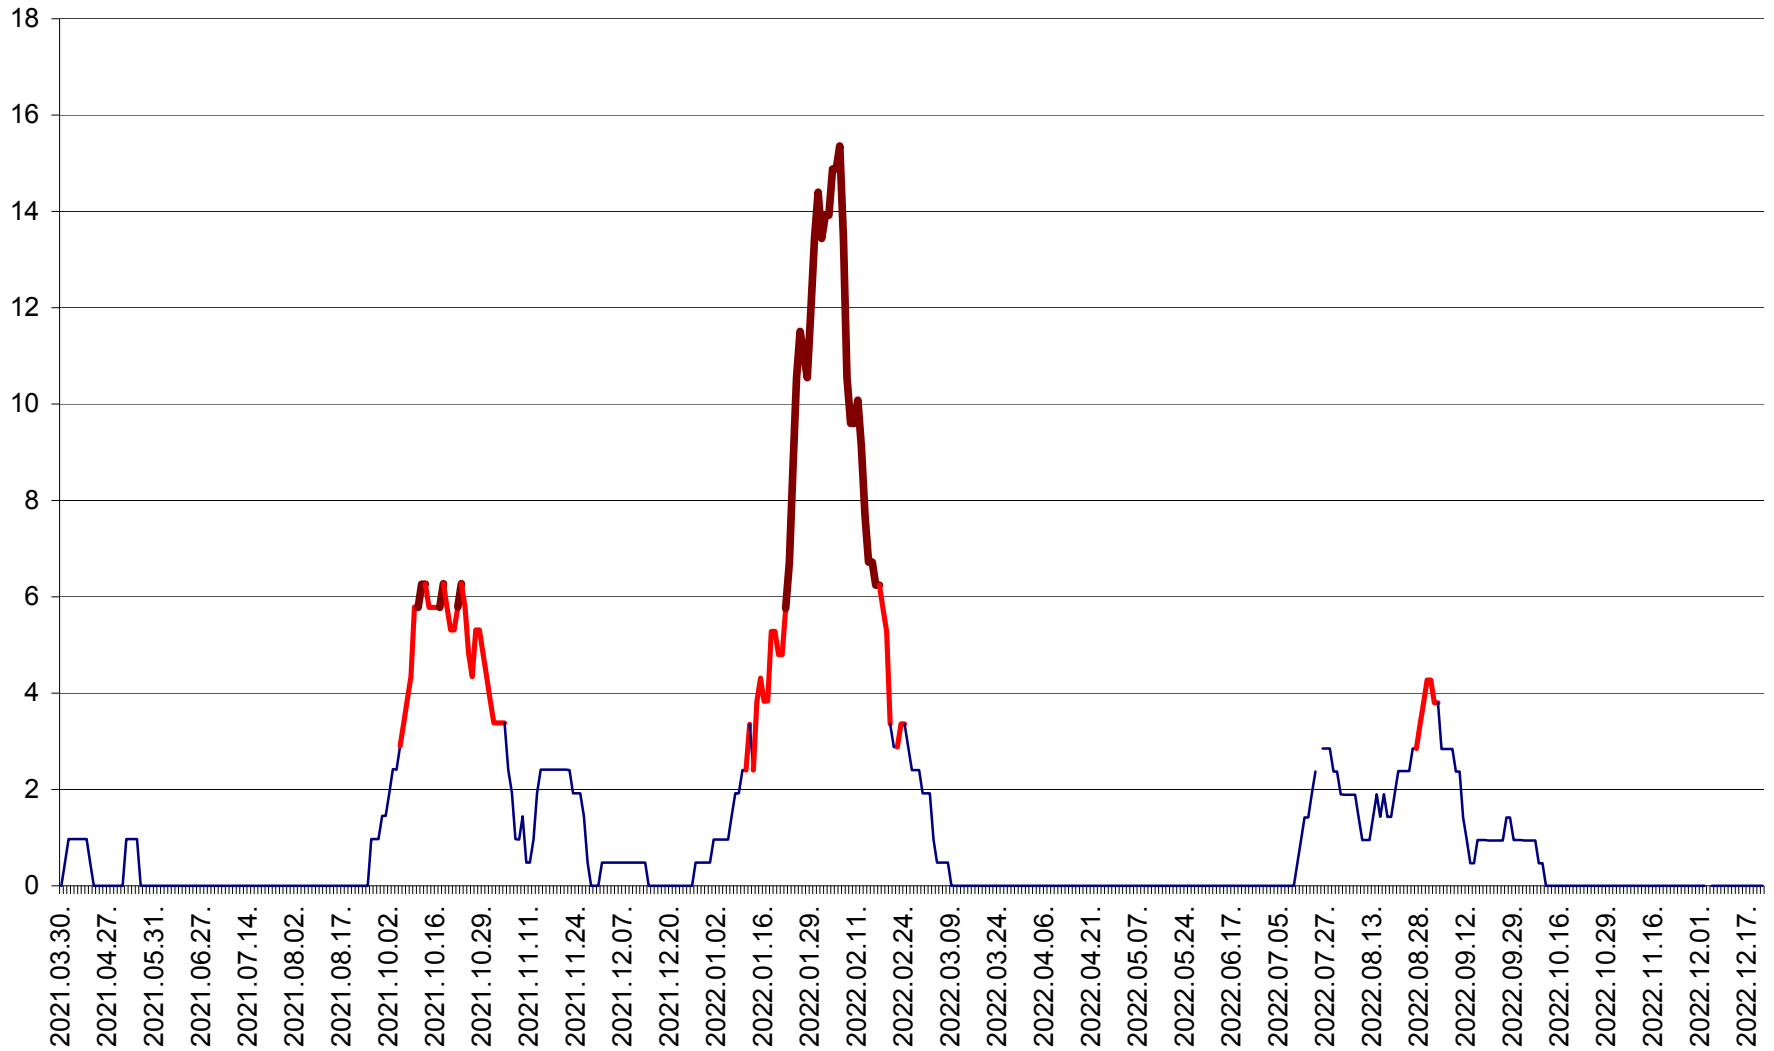

PLĂIEȘII DE JOS - Evolutia incidentei cumulate pe 14 zile la ‰ de locuitori
2021.04.01. - 2022.12.22.