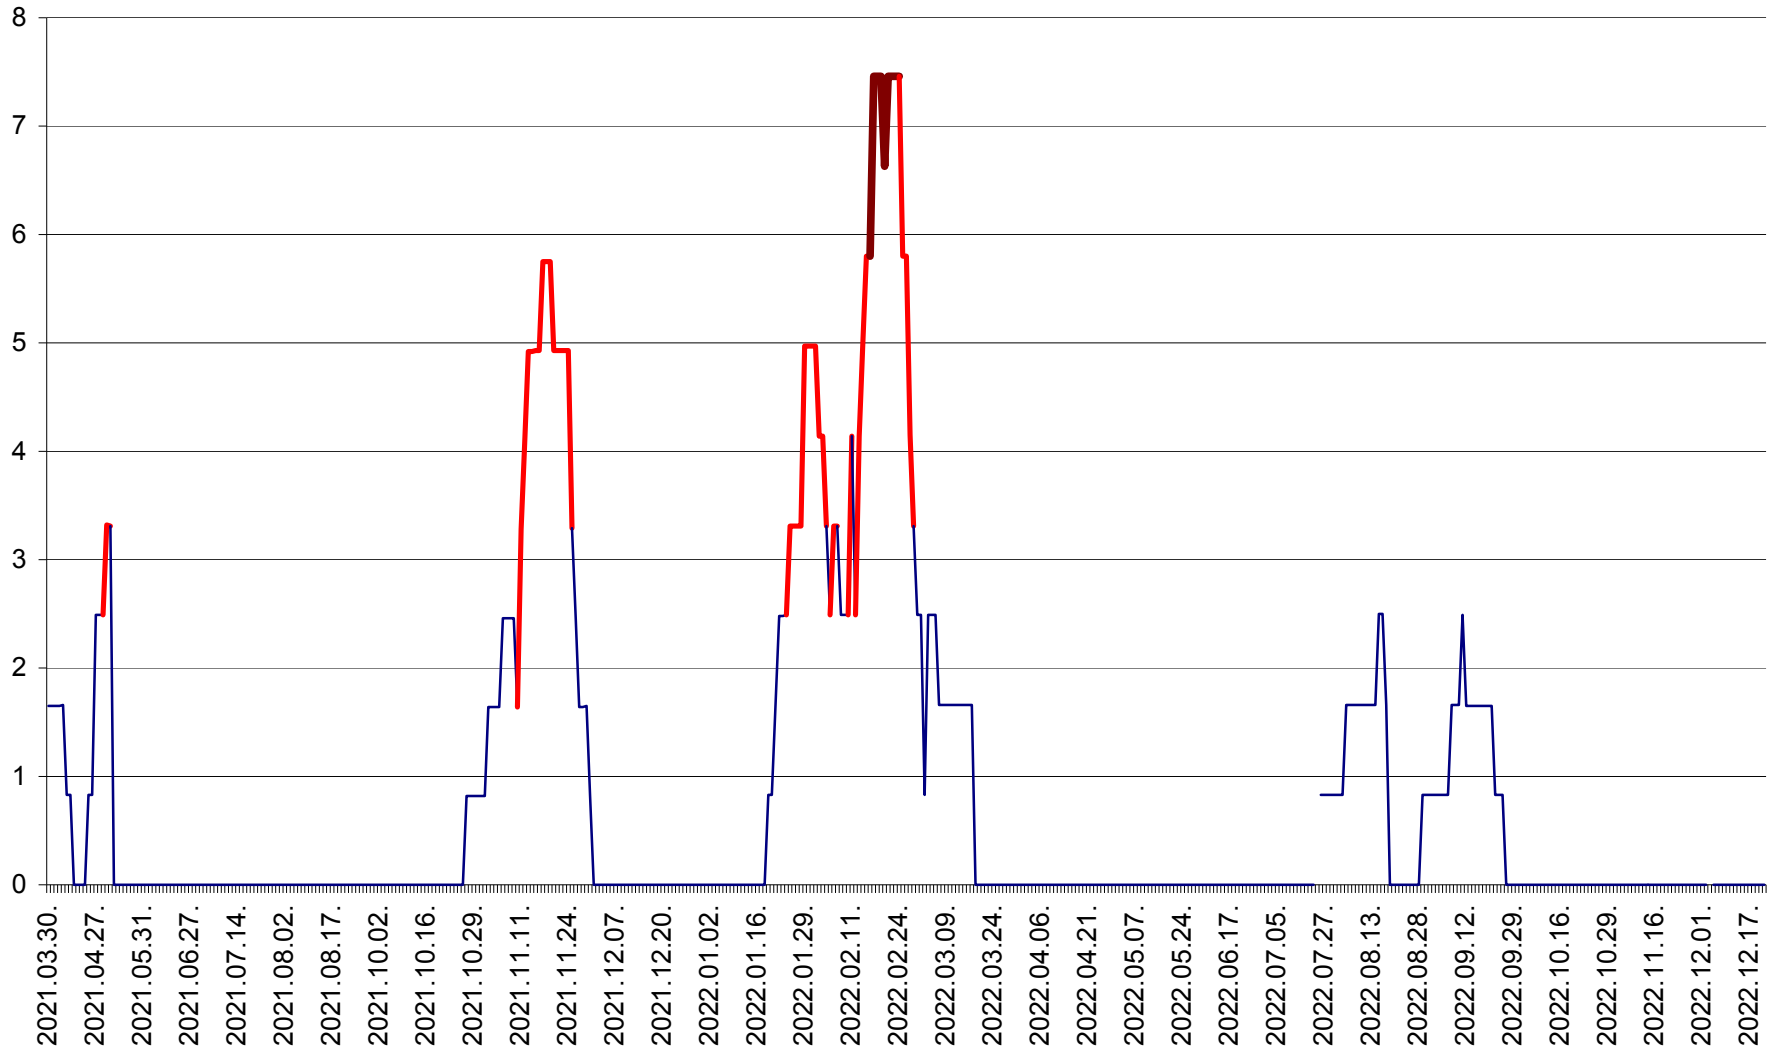

PLĂIEȘII DE JOS - Evolutia incidentei cumulate pe 14 zile la ‰ de locuitori
2021.04.01. - 2022.12.22.

PORUMBENI - Evolutia incidentei cumulate pe 14 zile la ‰ de locuitori
2021.04.01. - 2022.12.22.

PRAID - Evolutia incidentei cumulate pe 14 zile la ‰ de locuitori
2021.04.01. - 2022.12.22.

RACU - Evolutia incidentei cumulate pe 14 zile la ‰ de locuitori
2021.04.01. - 2022.12.22.

REMETEA - Evolutia incidentei cumulate pe 14 zile la ‰ de locuitori
2021.04.01. - 2022.12.22.

SĂCEL - Evolutia incidentei cumulate pe 14 zile la ‰ de locuitori
2021.04.01. - 2022.12.22.