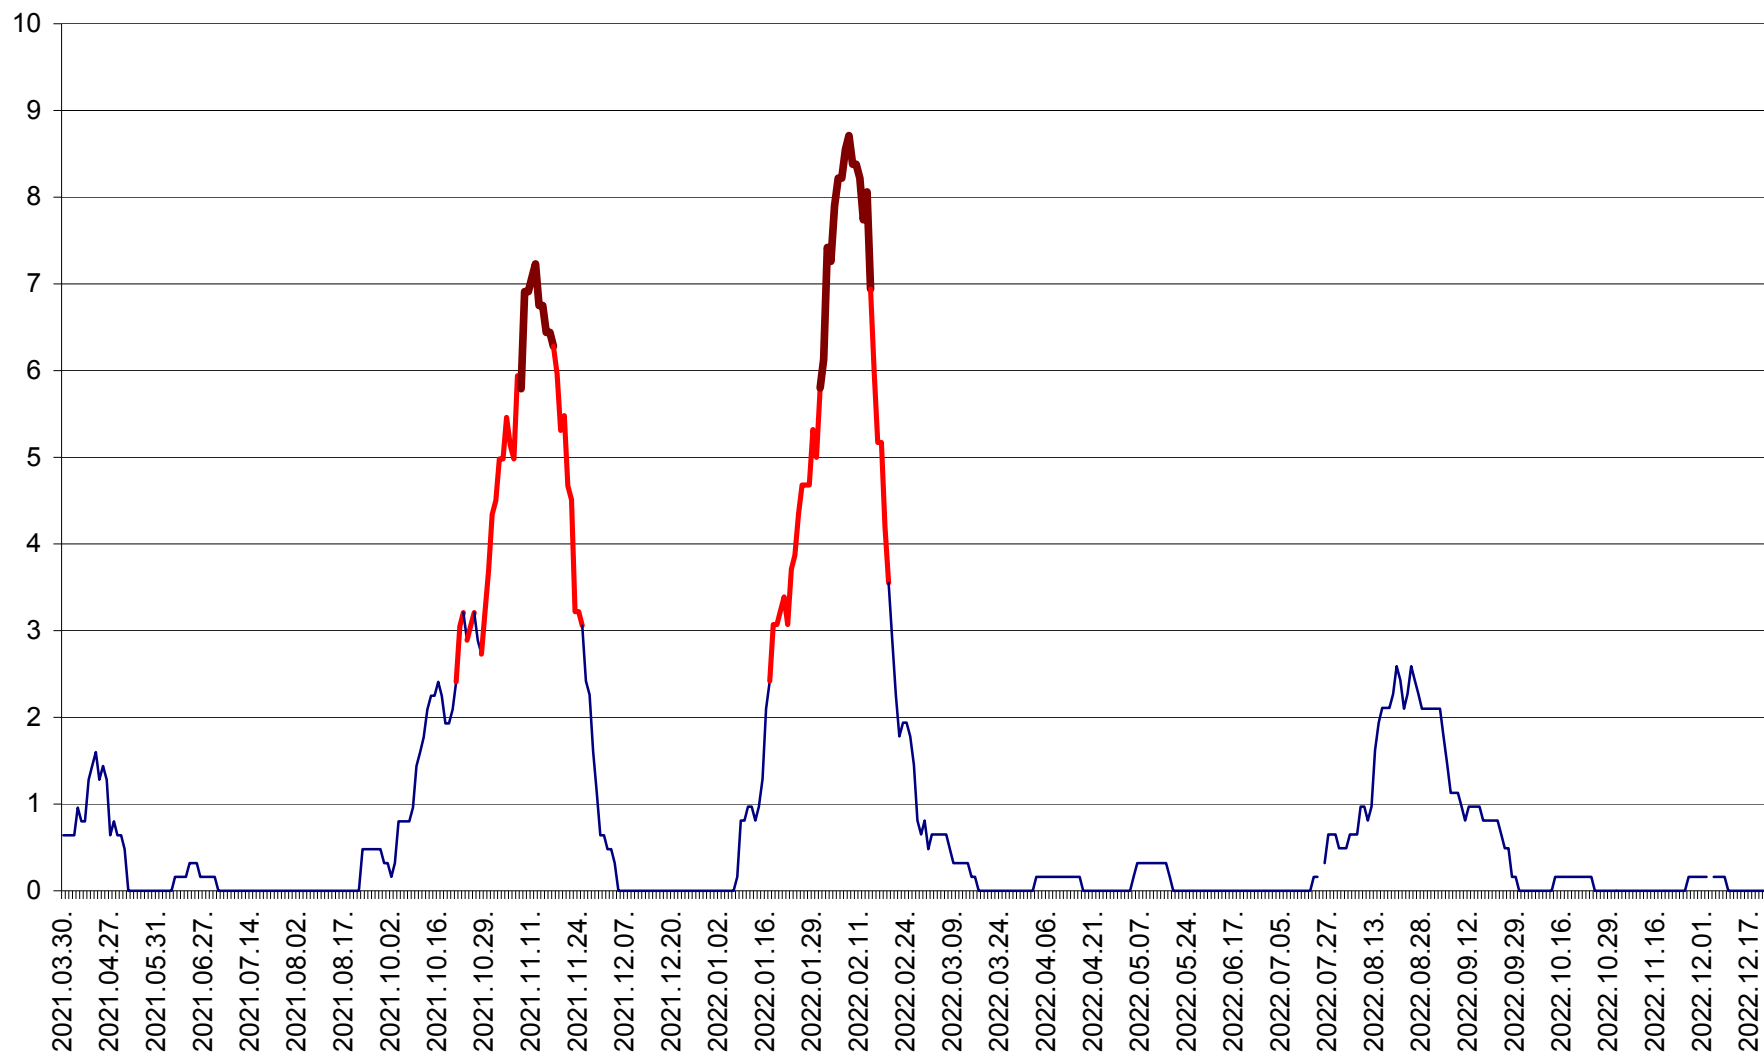

PLĂIEȘII DE JOS - Evolutia incidentei cumulate pe 14 zile la ‰ de locuitori
2021.04.01. - 2022.12.22.

PORUMBENI - Evolutia incidentei cumulate pe 14 zile la ‰ de locuitori
2021.04.01. - 2022.12.22.

PRAID - Evolutia incidentei cumulate pe 14 zile la ‰ de locuitori
2021.04.01. - 2022.12.22.

RACU - Evolutia incidentei cumulate pe 14 zile la ‰ de locuitori
2021.04.01. - 2022.12.22.

REMETEA - Evolutia incidentei cumulate pe 14 zile la ‰ de locuitori
2021.04.01. - 2022.12.22.

SĂCEL - Evolutia incidentei cumulate pe 14 zile la ‰ de locuitori
2021.04.01. - 2022.12.22.

SÂNCRĂIENI - Evolutia incidentei cumulate pe 14 zile la ‰ de locuitori
2021.04.01. - 2022.12.22.

SÂNDOMINIC - Evolutia incidentei cumulate pe 14 zile la ‰ de locuitori
2021.04.01. - 2022.12.22.

SÂNMARTIN - Evolutia incidentei cumulate pe 14 zile la ‰ de locuitori
2021.04.01. - 2022.12.22.