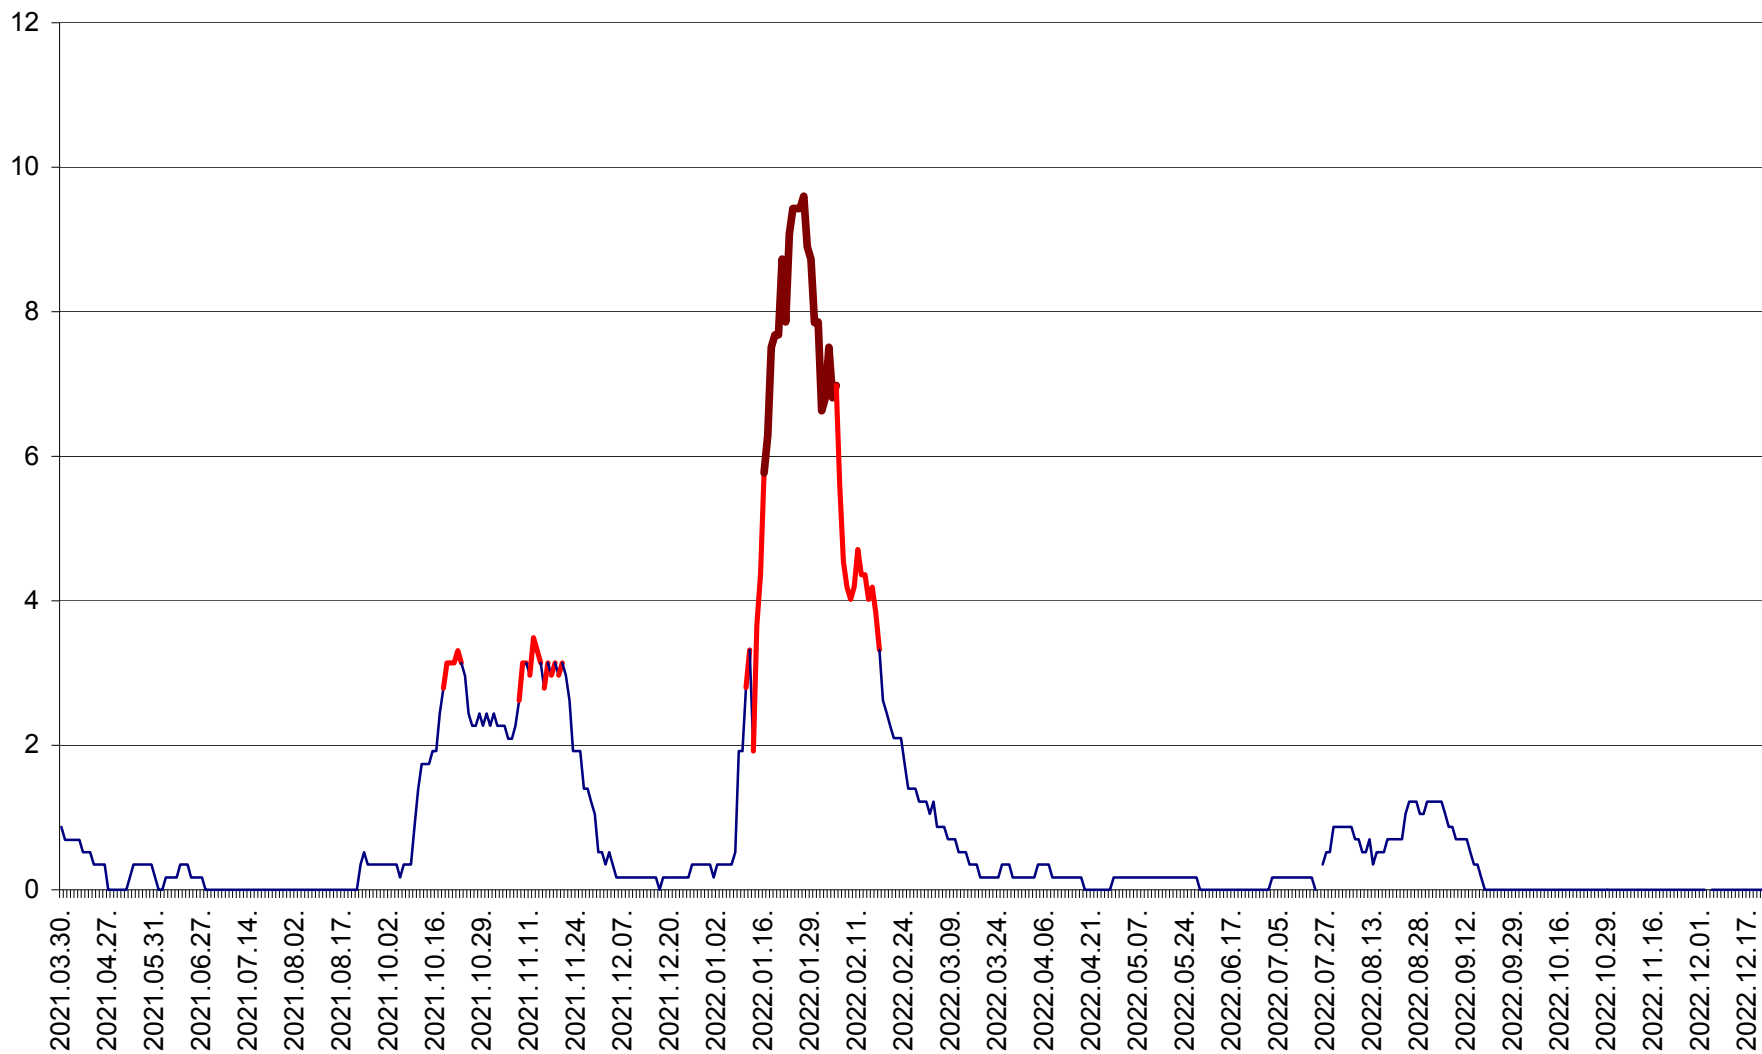

DÂRJIU - Evolutia incidentei cumulate pe 14 zile la ‰ de locuitori
2021.04.01. - 2022.12.22.

DEALU - Evolutia incidentei cumulate pe 14 zile la ‰ de locuitori
2021.04.01. - 2022.12.22.

DITRĂU - Evolutia incidentei cumulate pe 14 zile la ‰ de locuitori
2021.04.01. - 2022.12.22.

FELICENI - Evolutia incidentei cumulate pe 14 zile la % de locuitori
2021.04.01. - 2022.12.22.

FRUMOASA - Evolutia incidentei cumulate pe 14 zile la ‰ de locuitori
2021.04.01. - 2022.12.22.

GĂLĂUȚAȘ - Evoluția incidenței cumulate pe 14 zile la ‰ de locuitori
2021.04.01. - 2022.12.22.

MUNICIPIUL GHEORGHENI - Evolutia incidentei cumulate pe 14 zile la % de locuitori
2021.04.01. - 2022.12.22.

JOSENI - Evolutia incidentei cumulate pe 14 zile la ‰ de locuitori
2021.04.01. - 2022.12.22.

LĂZAREA - Evolutia incidentei cumulate pe 14 zile la % de locuitori
2021.04.01. - 2022.12.22.

LELICENI - Evolutia incidentei cumulate pe 14 zile la ‰ de locuitori
2021.04.01. - 2022.12.22.

LUETA - Evolutia incidentei cumulate pe 14 zile la ‰ de locuitori
2021.04.01. - 2022.12.22.

LUNCA DE JOS - Evolutia incidentei cumulate pe 14 zile la ‰ de locuitori
2021.04.01. - 2022.12.22.