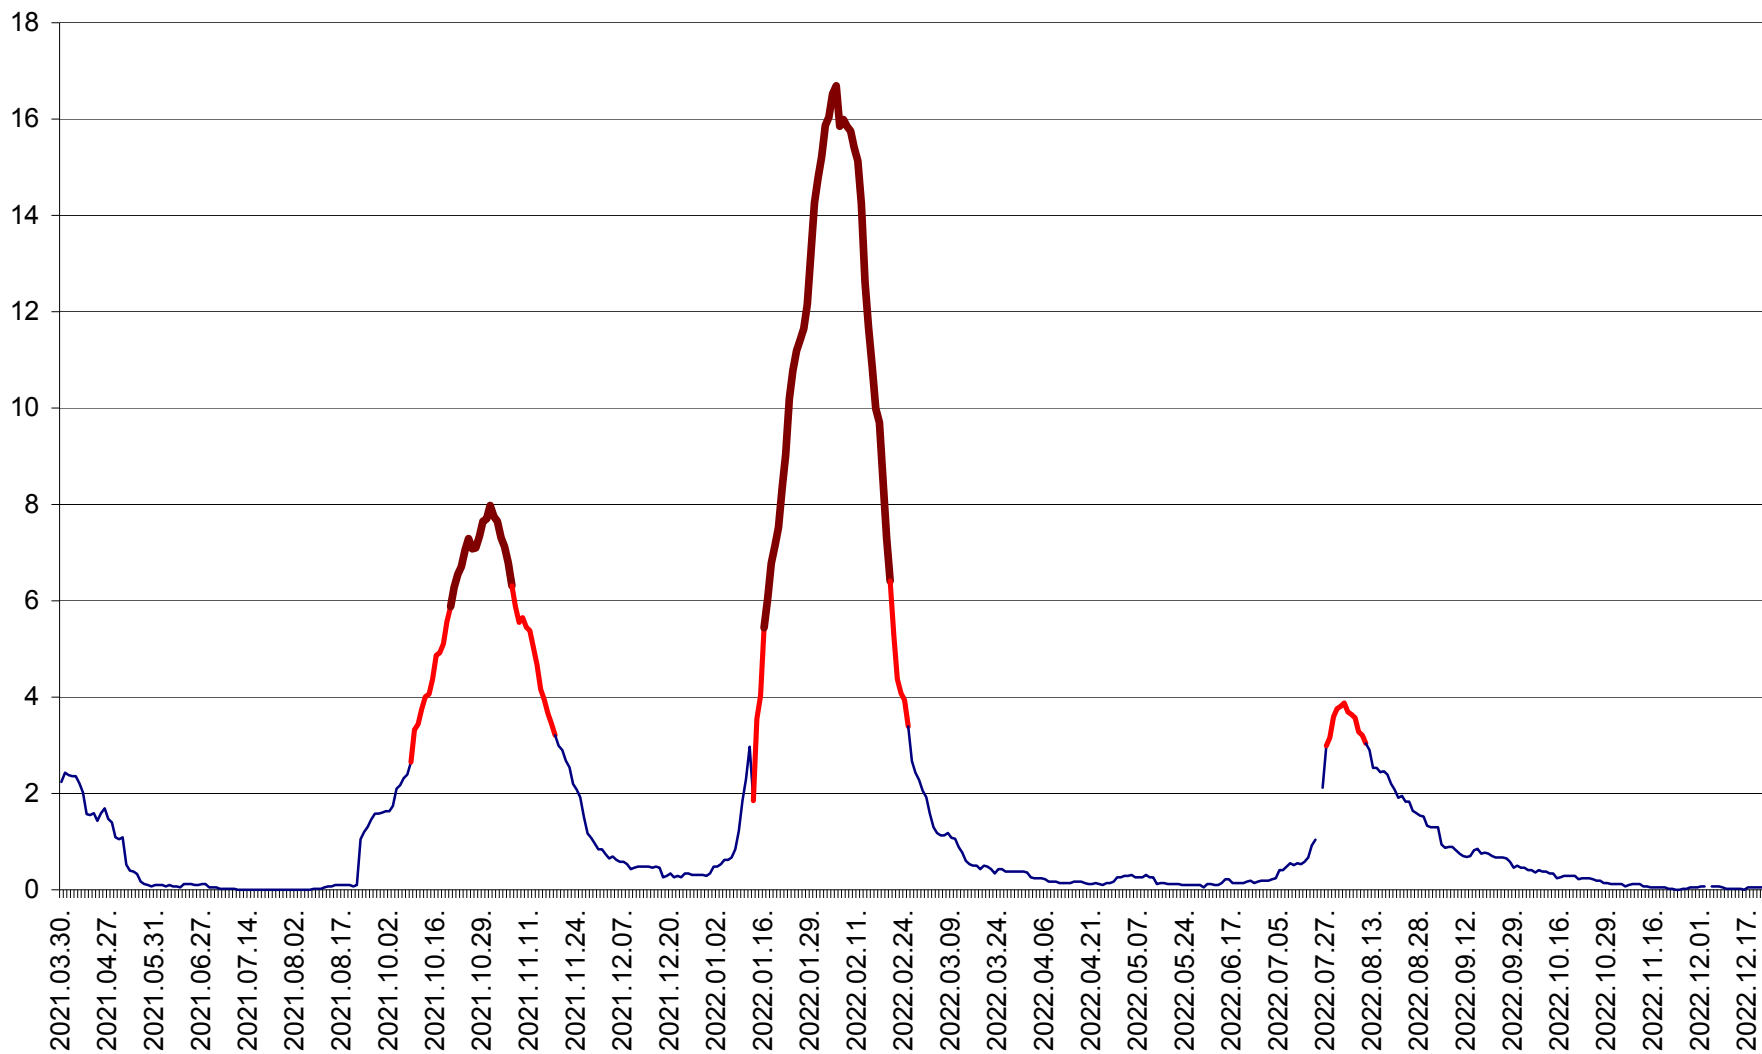

LELICENI - Evolutia incidentei cumulate pe 14 zile la ‰ de locuitori
2021.04.01. - 2022.12.22.

LUETA - Evolutia incidentei cumulate pe 14 zile la ‰ de locuitori
2021.04.01. - 2022.12.22.

LUNCA DE JOS - Evolutia incidentei cumulate pe 14 zile la ‰ de locuitori
2021.04.01. - 2022.12.22.

LUNCA DE SUS - Evolutia incidentei cumulate pe 14 zile la ‰ de locuitori
2021.04.01. - 2022.12.22.

LUPENI - Evolutia incidentei cumulate pe 14 zile la ‰ de locuitori
2021.04.01. - 2022.12.22.

MĂDĂRAȘ - Evolutia incidentei cumulate pe 14 zile la ‰ de locuitori
2021.04.01. - 2022.12.22.

MĂRTINIȘ - Evolutia incidentei cumulate pe 14 zile la ‰ de locuitori
2021.04.01. - 2022.12.22.

MEREȘTI - Evolutia incidentei cumulate pe 14 zile la ‰ de locuitori
2021.04.01. - 2022.12.22.

MUNICIPIUL MIERCUREA-CIUC - Evolutia incidentei cumulate pe 14 zile la ‰ de locuitori
2021.04.01. - 2022.12.22.