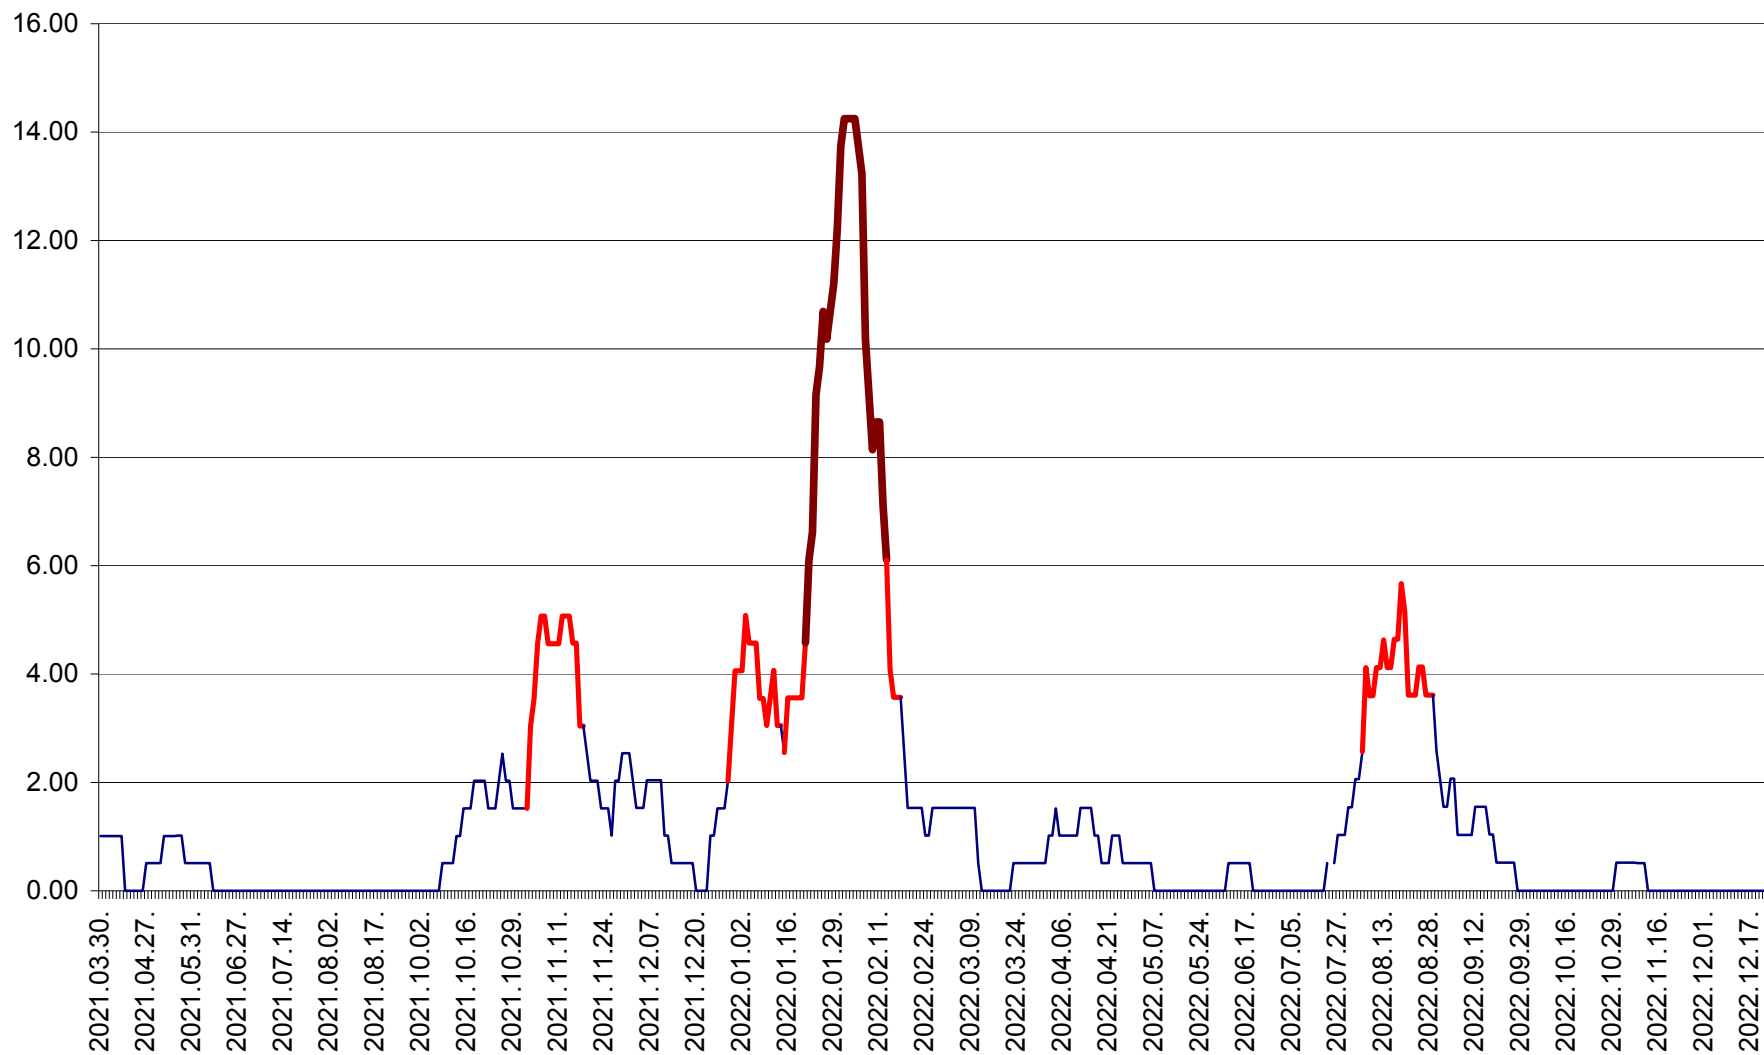

TUȘNAD - Evolutia incidentei cumulate pe 14 zile la ‰ de locuitori
2021.04.01. - 2022.12.22.

ULIEȘ - Evoluția incidenței cumulate pe 14 zile la ‰ de locuitori
2021.04.01. - 2022.12.22.

VĂRȘAG - Evolutia incidentei cumulate pe 14 zile la ‰ de locuitori
2021.04.01. - 2022.12.22.

ORAȘ VLĂHIȚA - Evolutia incidentei cumulate pe 14 zile la ‰ de locuitori
2021.04.01. - 2022.12.22.

VOȘLĂBENI - Evolutia incidentei cumulate pe 14 zile la ‰ de locuitori
2021.04.01. - 2022.12.22.

ZETEA - Evolutia incidentei cumulate pe 14 zile la ‰ de locuitori
2021.04.01. - 2022.12.22.