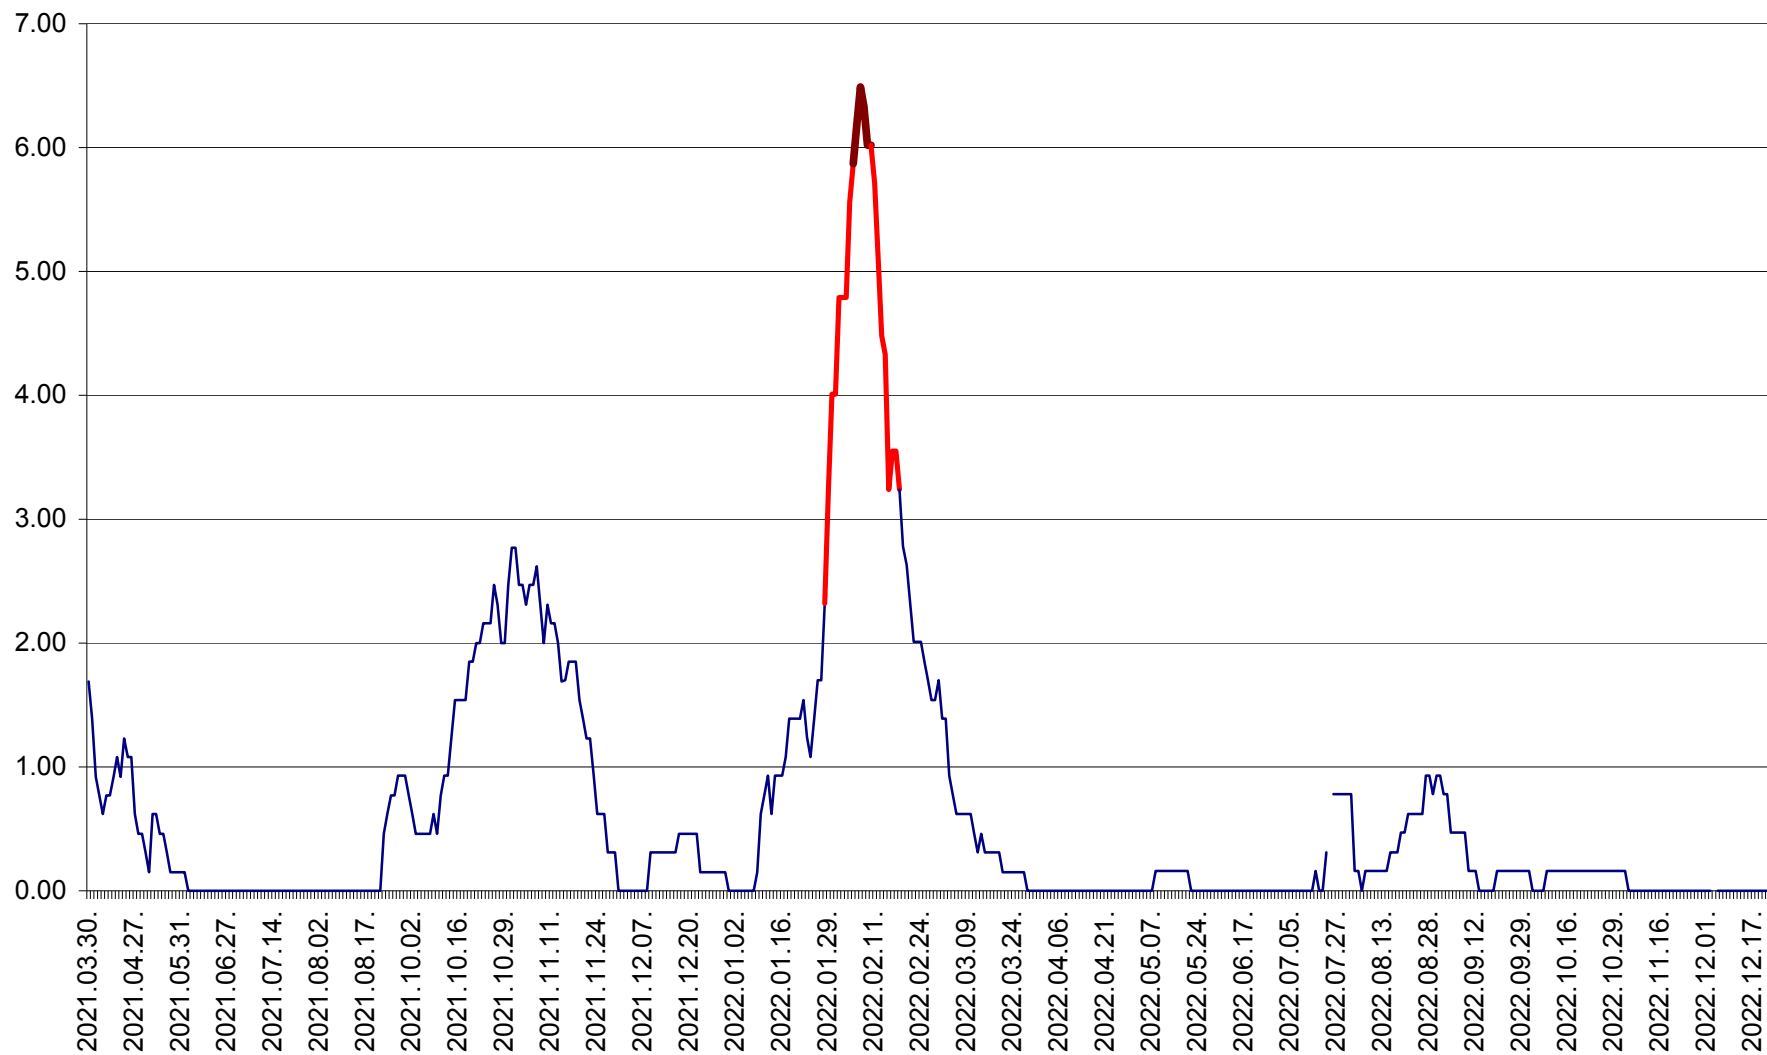

ORAȘ BĂLAN - Evoluția incidenței cumulate pe 14 zile la ‰ de locuitori
2021.04.01. - 2022.12.22.

BILBOR - Evolutia incidentei cumulate pe 14 zile la ‰ de locuitori
2021.04.01. - 2022.12.22.

ORAȘ BORSEC - Evolutia incidentei cumulate pe 14 zile la ‰ de locuitori
2021.04.01. - 2022.12.22.

BRĂDEȘTI - Evoluția incidenței cumulate pe 14 zile la ‰ de locuitori
2021.04.01. - 2022.12.22.

CĂPÂLNIȚA - Evolutia incidentei cumulate pe 14 zile la ‰ de locuitori
2021.04.01. - 2022.12.22.

CÂRȚA - Evolutia incidentei cumulate pe 14 zile la ‰ de locuitori
2021.04.01. - 2022.12.22.

CICEU - Evolutia incidentei cumulate pe 14 zile la ‰ de locuitori
2021.04.01. - 2022.12.22.

CIUCSÂNGEORGIU - Evolutia incidentei cumulate pe 14 zile la ‰ de locuitori
2021.04.01. - 2022.12.22.

CIUMANI - Evolutia incidentei cumulate pe 14 zile la ‰ de locuitori
2021.04.01. - 2022.12.22.

CORBU - Evolutia incidentei cumulate pe 14 zile la ‰ de locuitori
2021.04.01. - 2022.12.22.

CORUND - Evolutia incidentei cumulate pe 14 zile la ‰ de locuitori
2021.04.01. - 2022.12.22.

COZMENI - Evolutia incidentei cumulate pe 14 zile la ‰ de locuitori
2021.04.01. - 2022.12.22.