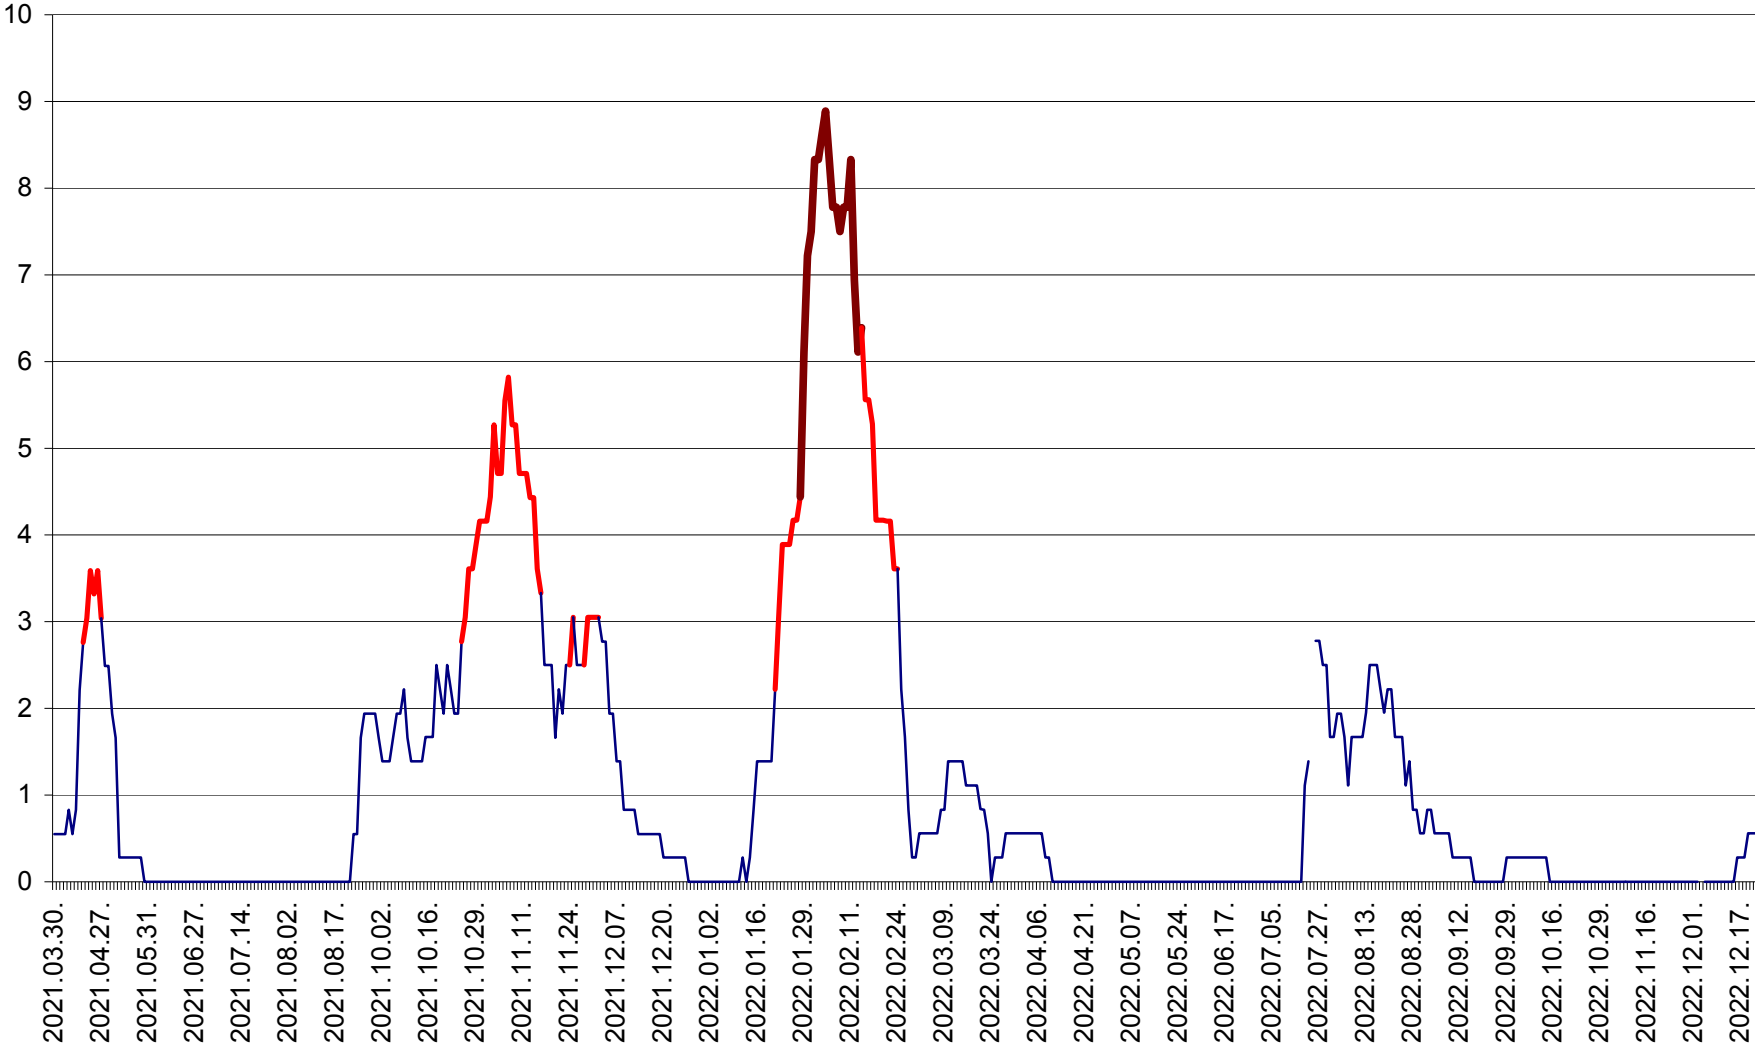

LELICENI - Evolutia incidentei cumulate pe 14 zile la ‰ de locuitori
2021.04.01. - 2022.12.22.

LUETA - Evolutia incidentei cumulate pe 14 zile la ‰ de locuitori
2021.04.01. - 2022.12.22.

LUNCA DE JOS - Evolutia incidentei cumulate pe 14 zile la ‰ de locuitori
2021.04.01. - 2022.12.22.

LUNCA DE SUS - Evolutia incidentei cumulate pe 14 zile la ‰ de locuitori
2021.04.01. - 2022.12.22.

LUPENI - Evolutia incidentei cumulate pe 14 zile la ‰ de locuitori
2021.04.01. - 2022.12.22.

MĂDĂRAȘ - Evolutia incidentei cumulate pe 14 zile la ‰ de locuitori
2021.04.01. - 2022.12.22.

MĂRTINIȘ - Evolutia incidentei cumulate pe 14 zile la ‰ de locuitori
2021.04.01. - 2022.12.22.

MEREȘTI - Evolutia incidentei cumulate pe 14 zile la ‰ de locuitori
2021.04.01. - 2022.12.22.

MUNICIPIUL MIERCUREA-CIUC - Evolutia incidentei cumulate pe 14 zile la ‰ de locuitori
2021.04.01. - 2022.12.22.

MIHĂILENI - Evolutia incidentei cumulate pe 14 zile la ‰ de locuitori
2021.04.01. - 2022.12.22.

MUGENI - Evolutia incidentei cumulate pe 14 zile la ‰ de locuitori
2021.04.01. - 2022.12.22.

OCLAND - Evolutia incidentei cumulate pe 14 zile la ‰ de locuitori
2021.04.01. - 2022.12.22.