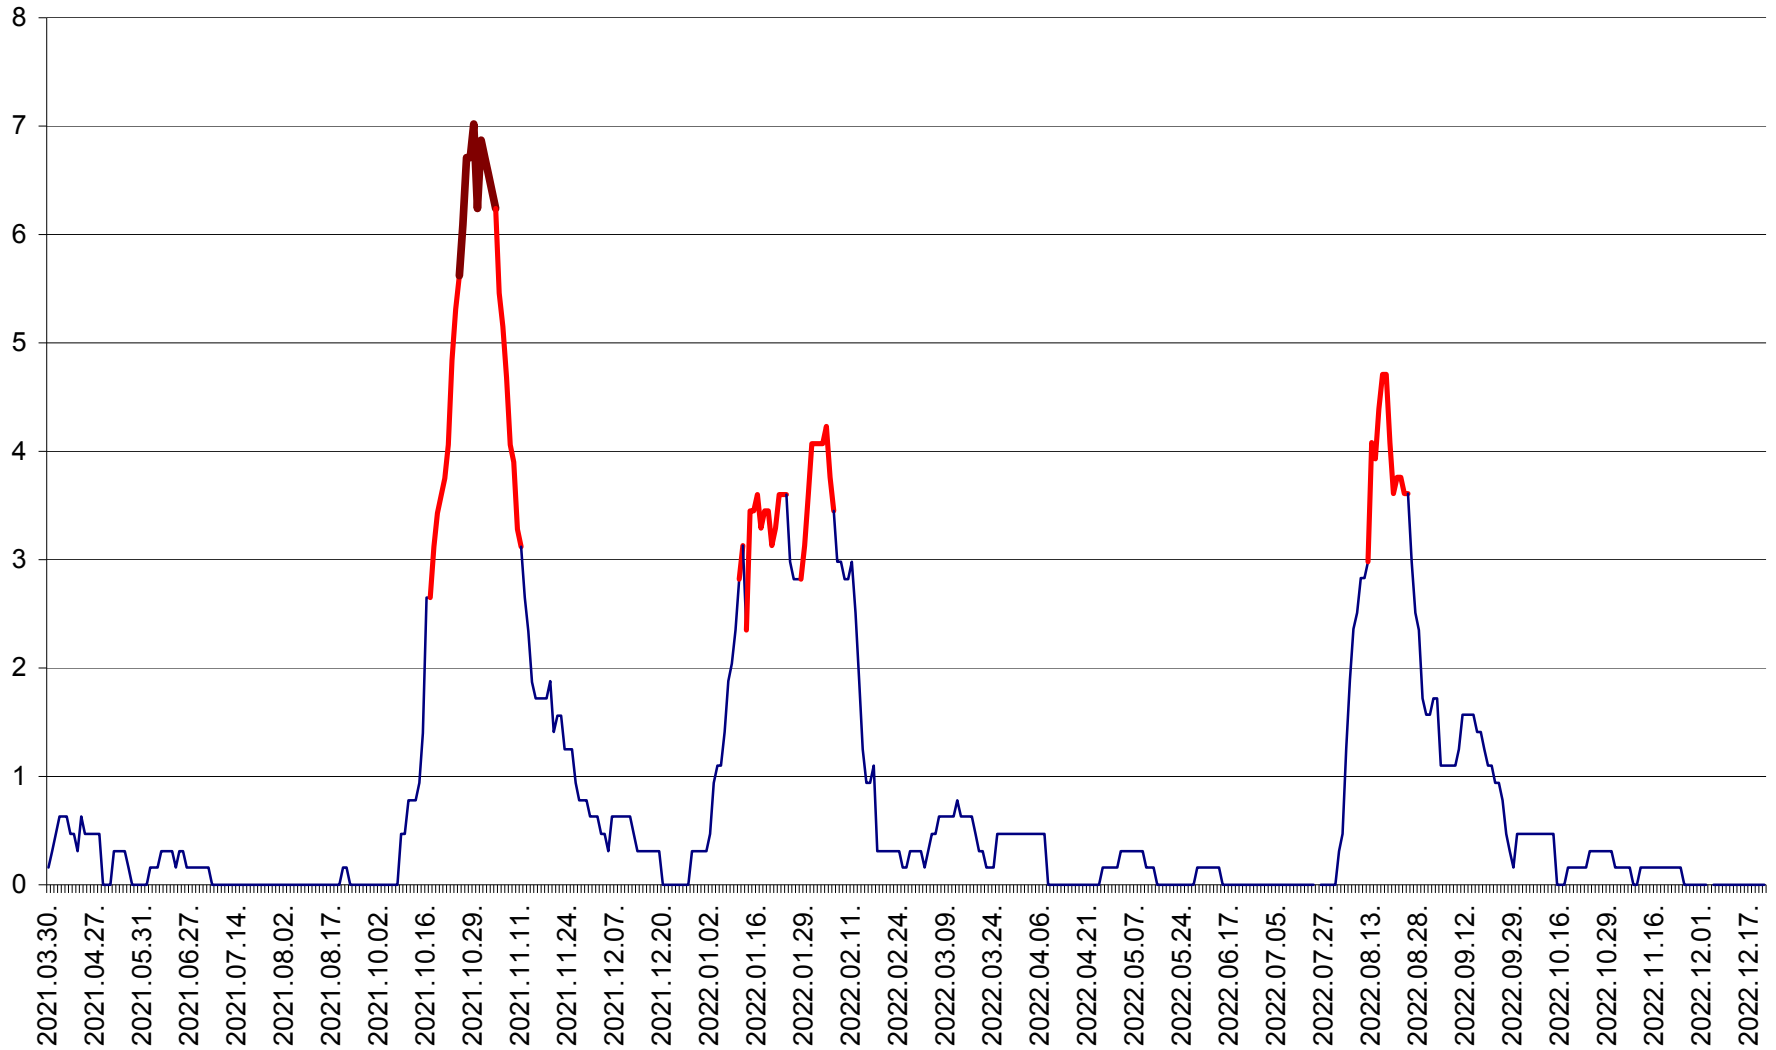

PLĂIEȘII DE JOS - Evolutia incidentei cumulate pe 14 zile la ‰ de locuitori
2021.04.01. - 2022.12.22.

PORUMBENI - Evolutia incidentei cumulate pe 14 zile la ‰ de locuitori
2021.04.01. - 2022.12.22.

PRAID - Evolutia incidentei cumulate pe 14 zile la ‰ de locuitori
2021.04.01. - 2022.12.22.

RACU - Evolutia incidentei cumulate pe 14 zile la ‰ de locuitori
2021.04.01. - 2022.12.22.

REMETEA - Evolutia incidentei cumulate pe 14 zile la ‰ de locuitori
2021.04.01. - 2022.12.22.

SĂCEL - Evolutia incidentei cumulate pe 14 zile la ‰ de locuitori
2021.04.01. - 2022.12.22.