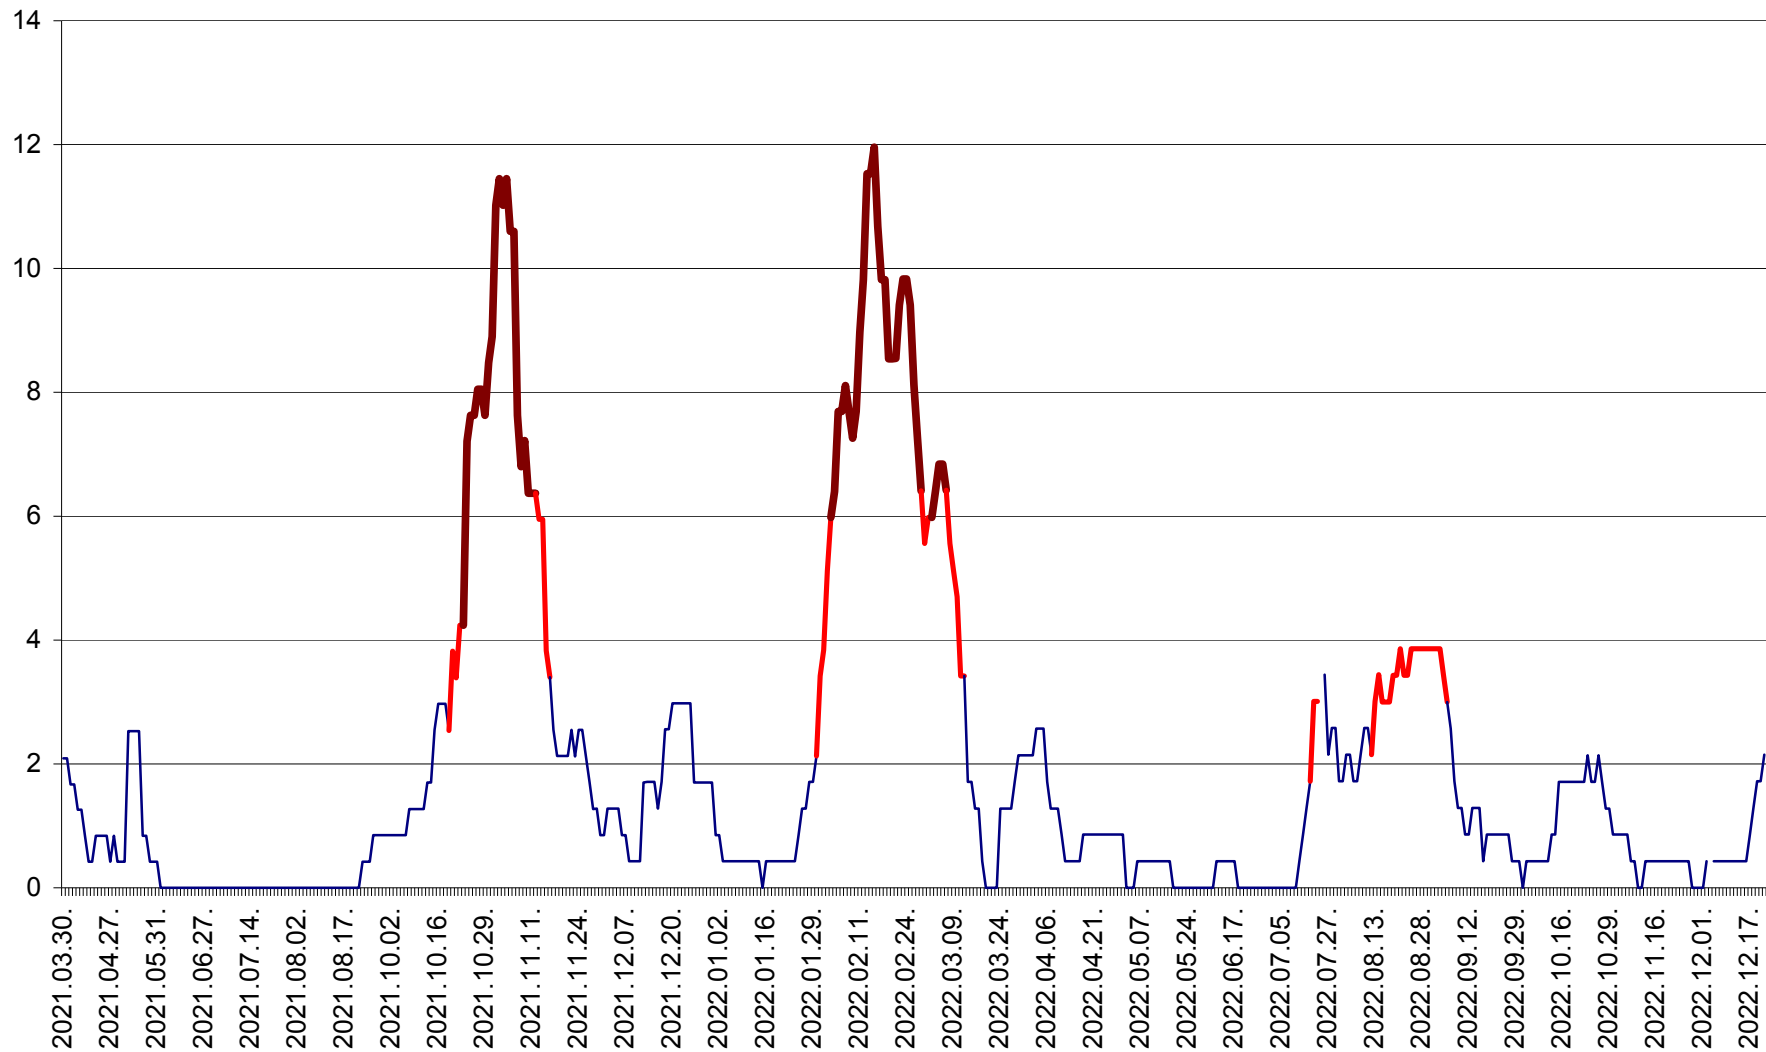

CORBU - Evolutia incidentei cumulate pe 14 zile la ‰ de locuitori
2021.04.01. - 2022.12.22.

CORUND - Evolutia incidentei cumulate pe 14 zile la ‰ de locuitori
2021.04.01. - 2022.12.22.

COZMENI - Evolutia incidentei cumulate pe 14 zile la ‰ de locuitori
2021.04.01. - 2022.12.22.

ORAȘ CRISTURU SECUIESC - Evolutia incidentei cumulate pe 14 zile la ‰ de locuitori
2021.04.01. - 2022.12.22.

DĂNEȘTI - Evolutia incidentei cumulate pe 14 zile la ‰ de locuitori
2021.04.01. - 2022.12.22.

DÂRJIU - Evolutia incidentei cumulate pe 14 zile la ‰ de locuitori
2021.04.01. - 2022.12.22.

DEALU - Evolutia incidentei cumulate pe 14 zile la ‰ de locuitori
2021.04.01. - 2022.12.22.

DITRĂU - Evolutia incidentei cumulate pe 14 zile la ‰ de locuitori
2021.04.01. - 2022.12.22.

FELICENI - Evolutia incidentei cumulate pe 14 zile la % de locuitori
2021.04.01. - 2022.12.22.

FRUMOASA - Evolutia incidentei cumulate pe 14 zile la ‰ de locuitori
2021.04.01. - 2022.12.22.

GĂLĂUȚAȘ - Evoluția incidenței cumulate pe 14 zile la ‰ de locuitori
2021.04.01. - 2022.12.22.