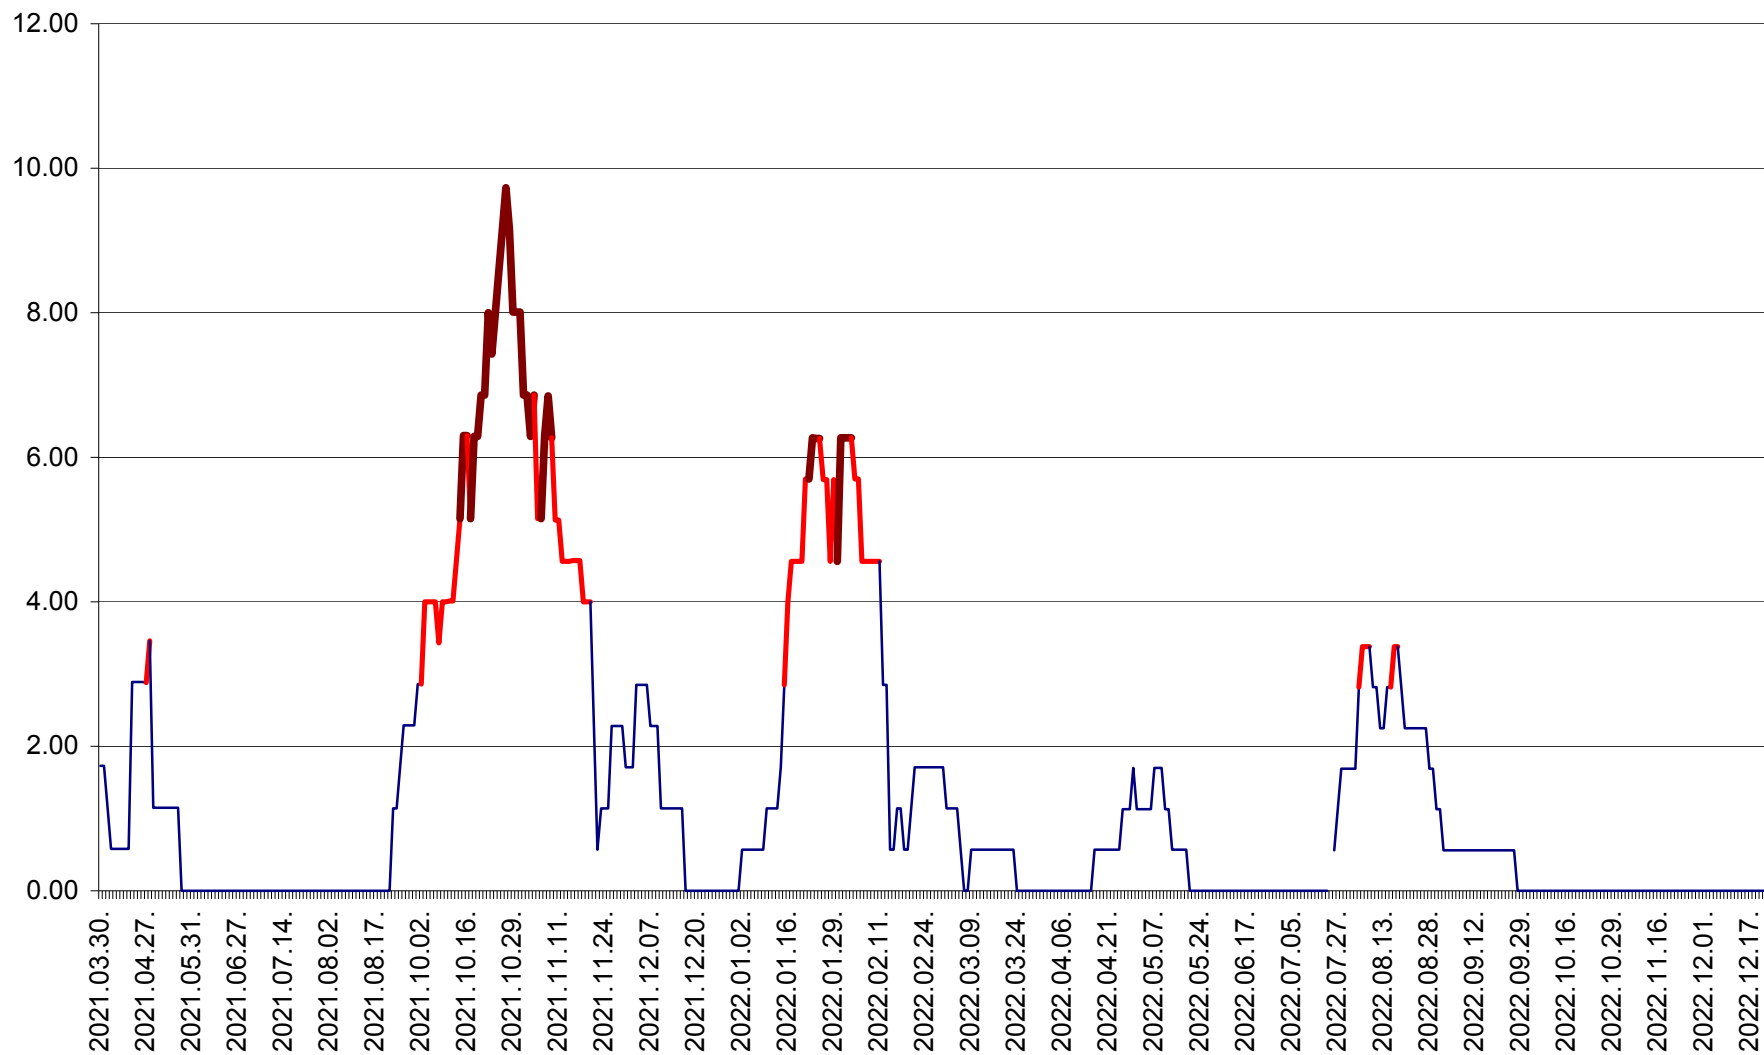

ORAȘ VLĂHIȚA - Evolutia incidentei cumulate pe 14 zile la ‰ de locuitori
2021.04.01. - 2022.12.22.