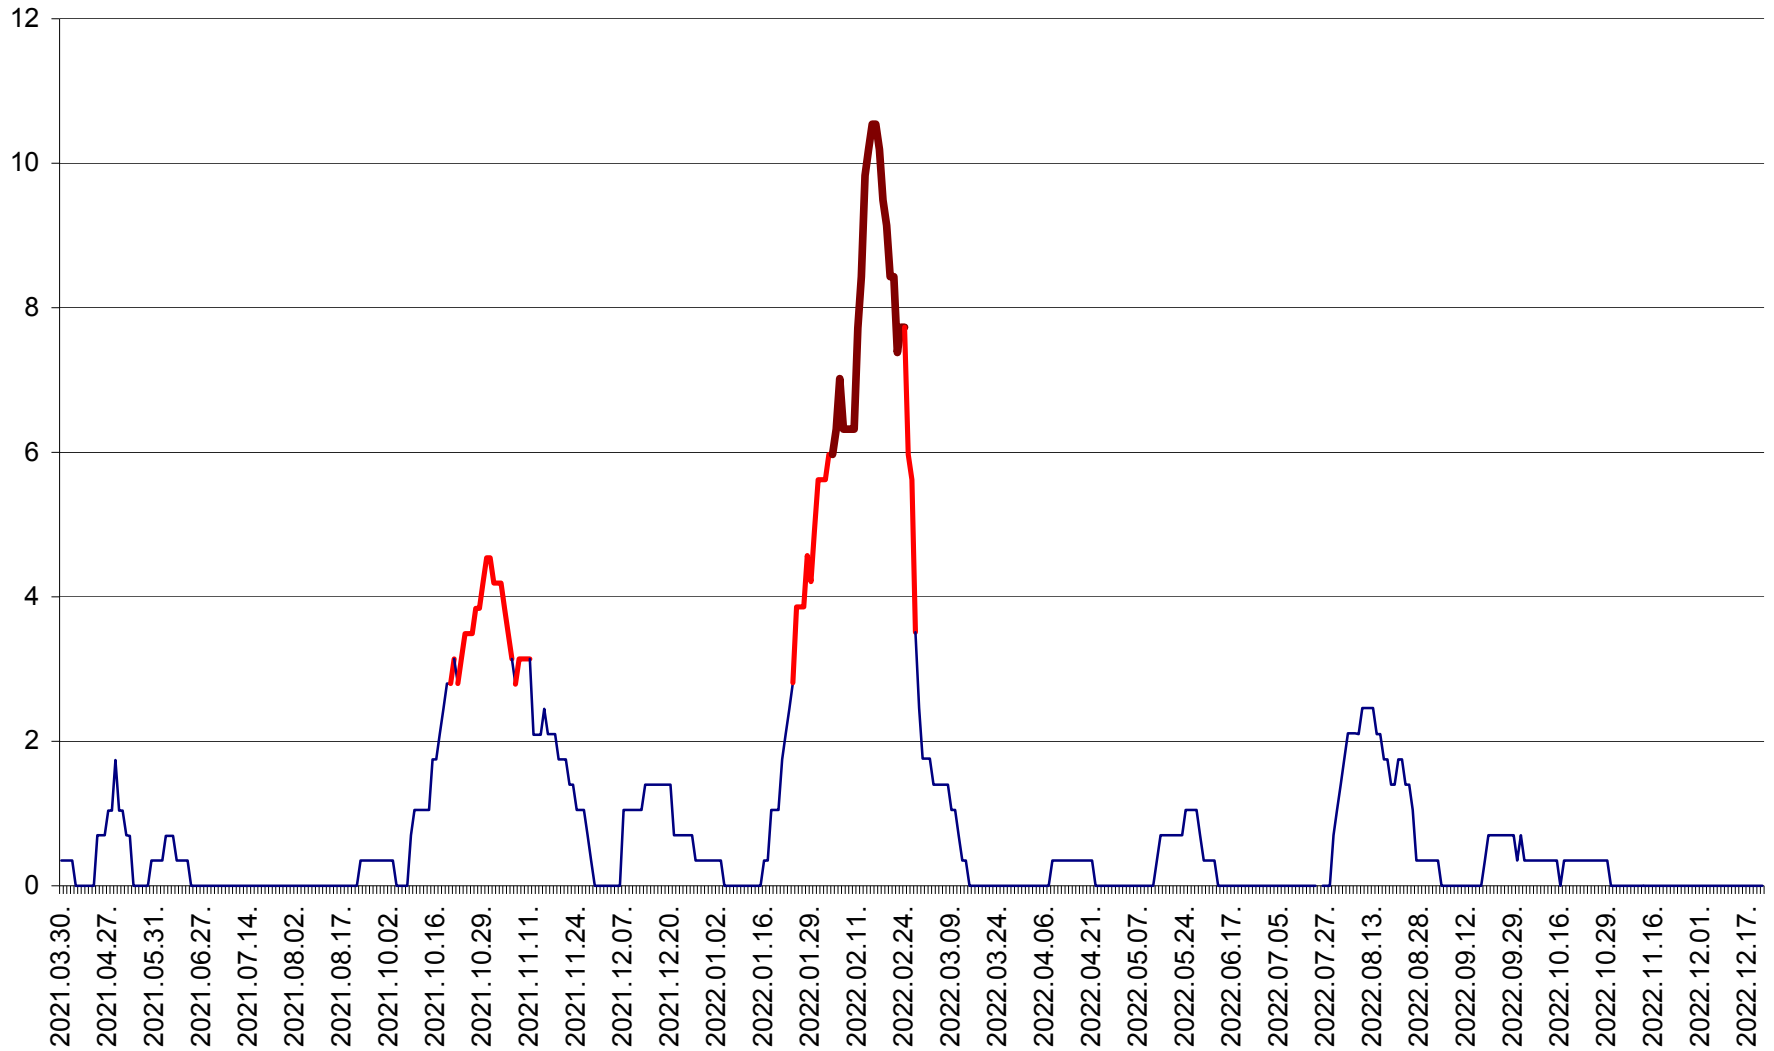

SICULENI - Evolutia incidentei cumulate pe 14 zile la ‰ de locuitori
2021.04.01. - 2022.12.22.