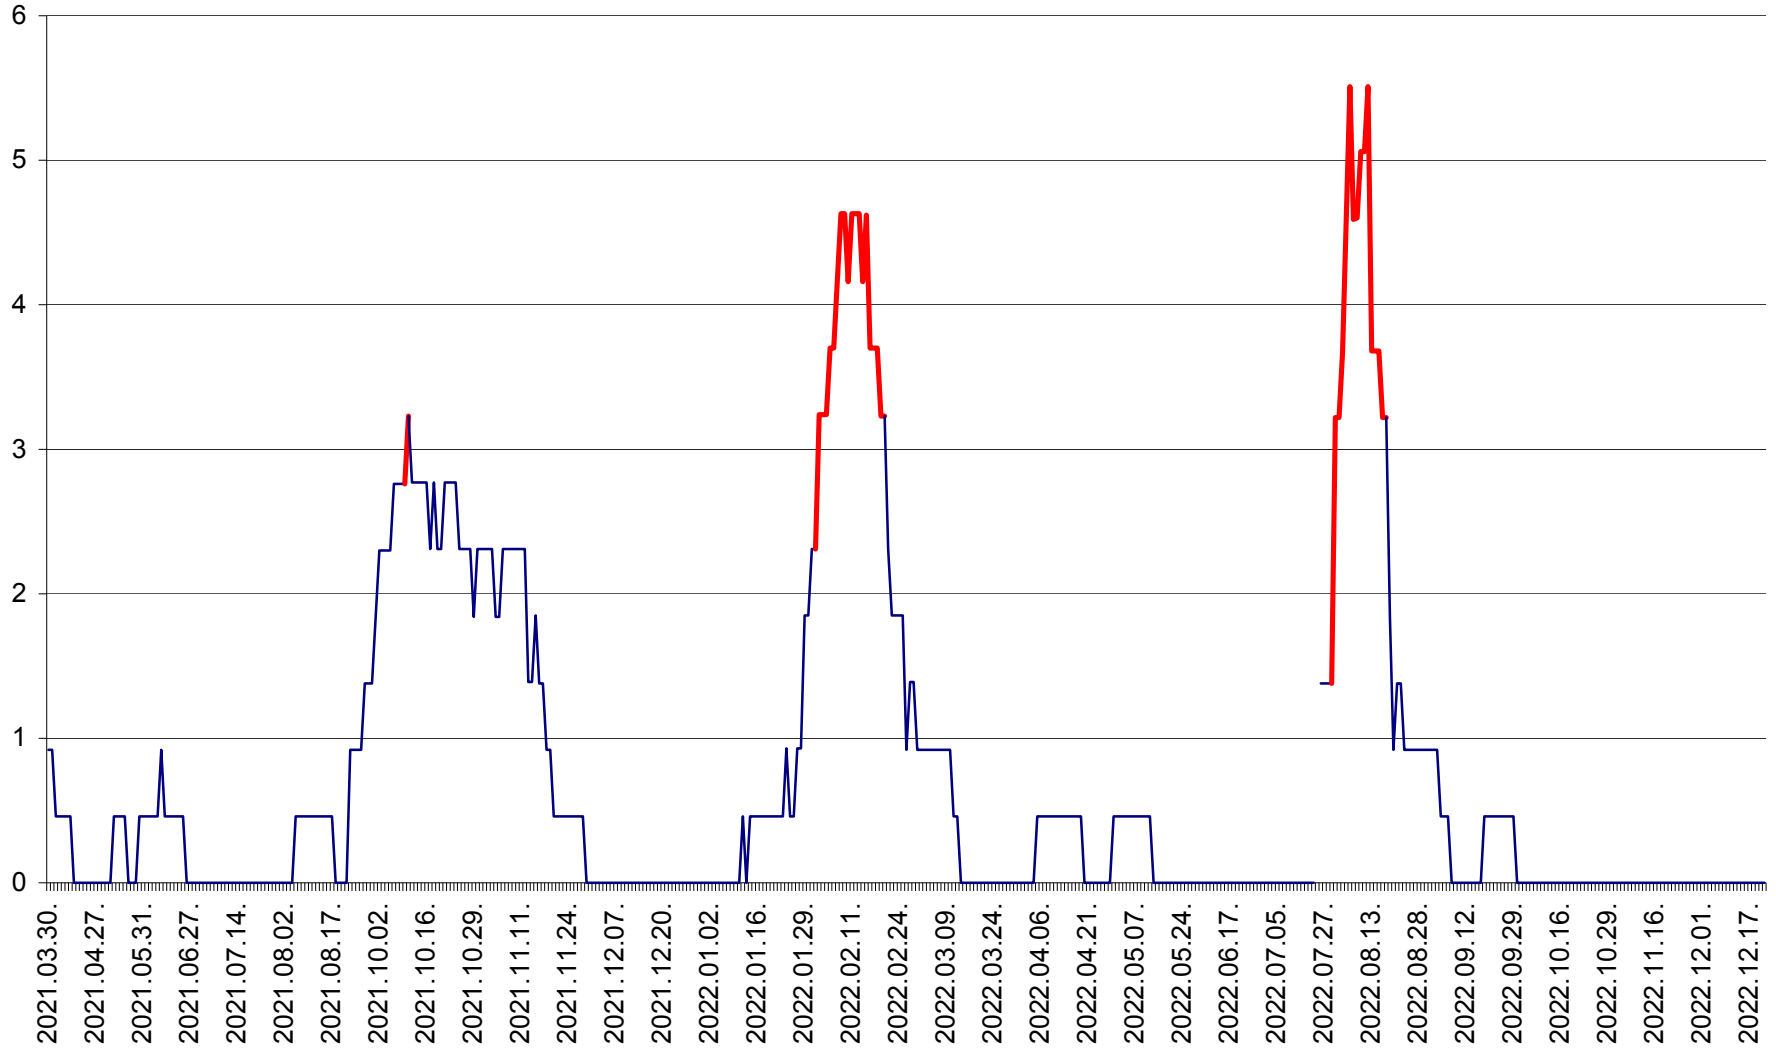

ULIEȘ - Evoluția incidenței cumulate pe 14 zile la ‰ de locuitori
2021.04.01. - 2022.12.22.