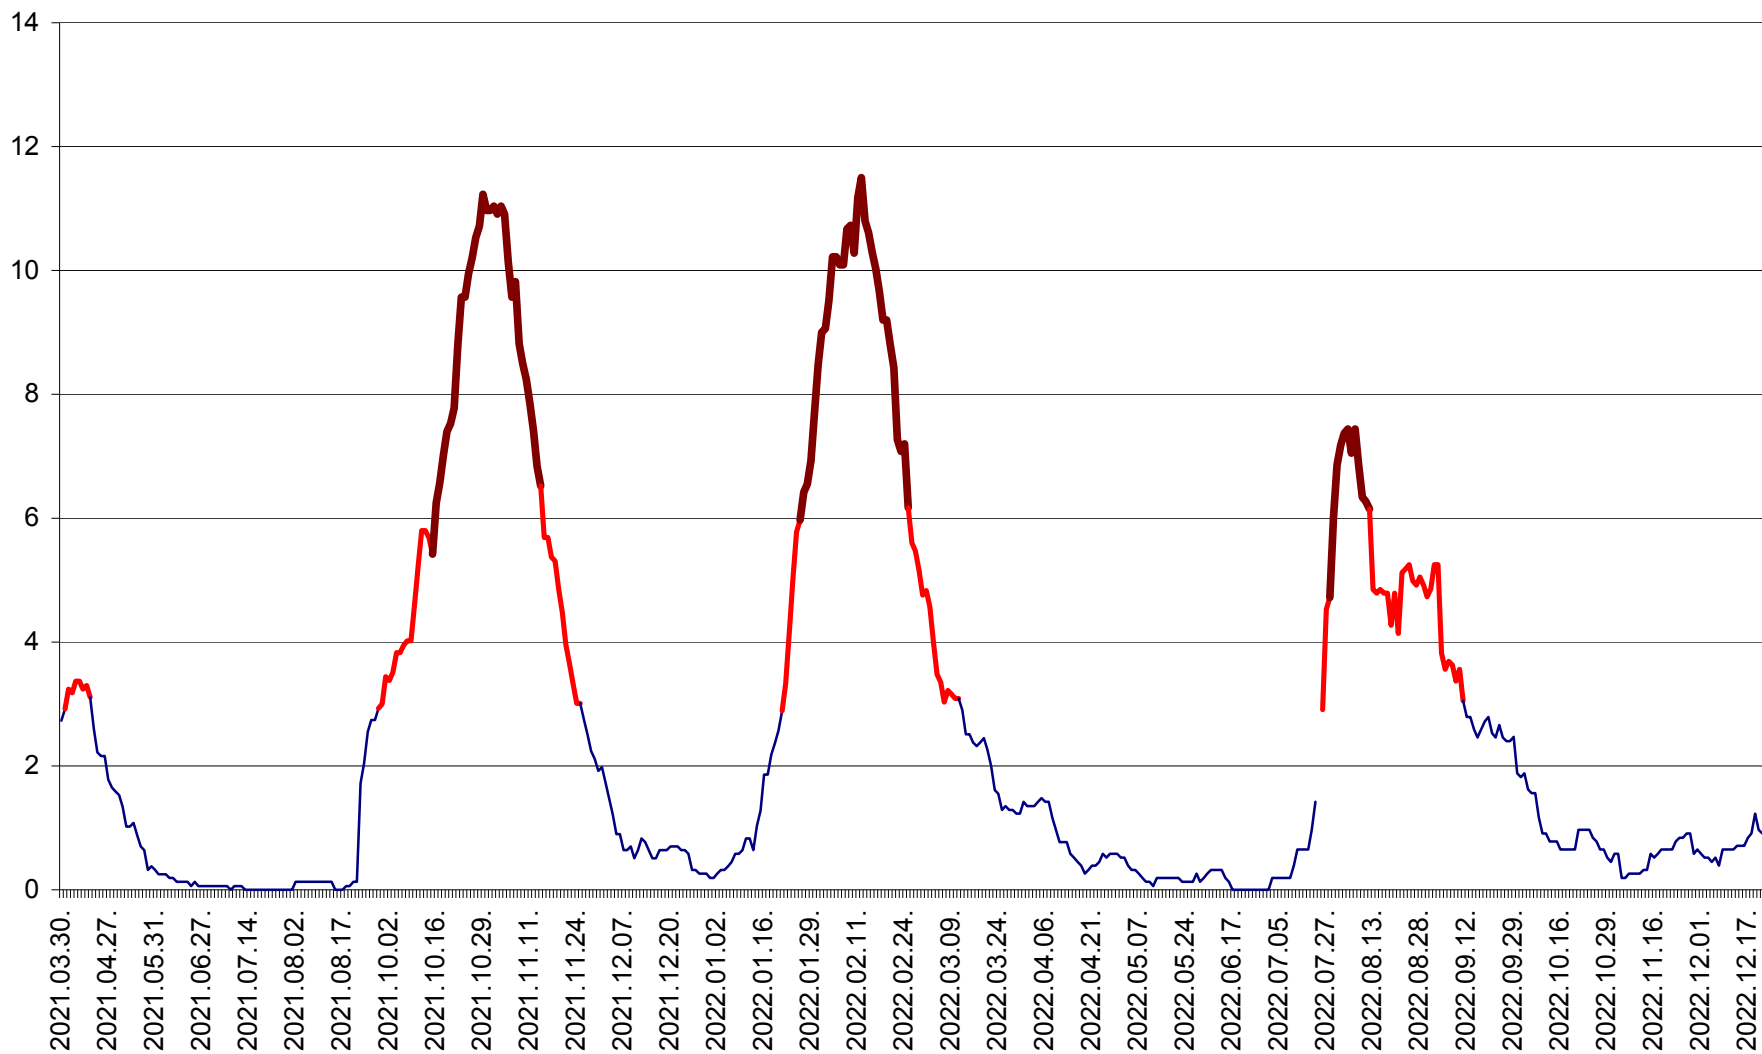

TULGHEȘ - Evolutia incidentei cumulate pe 14 zile la ‰ de locuitori
2021.04.01. - 2022.12.22.