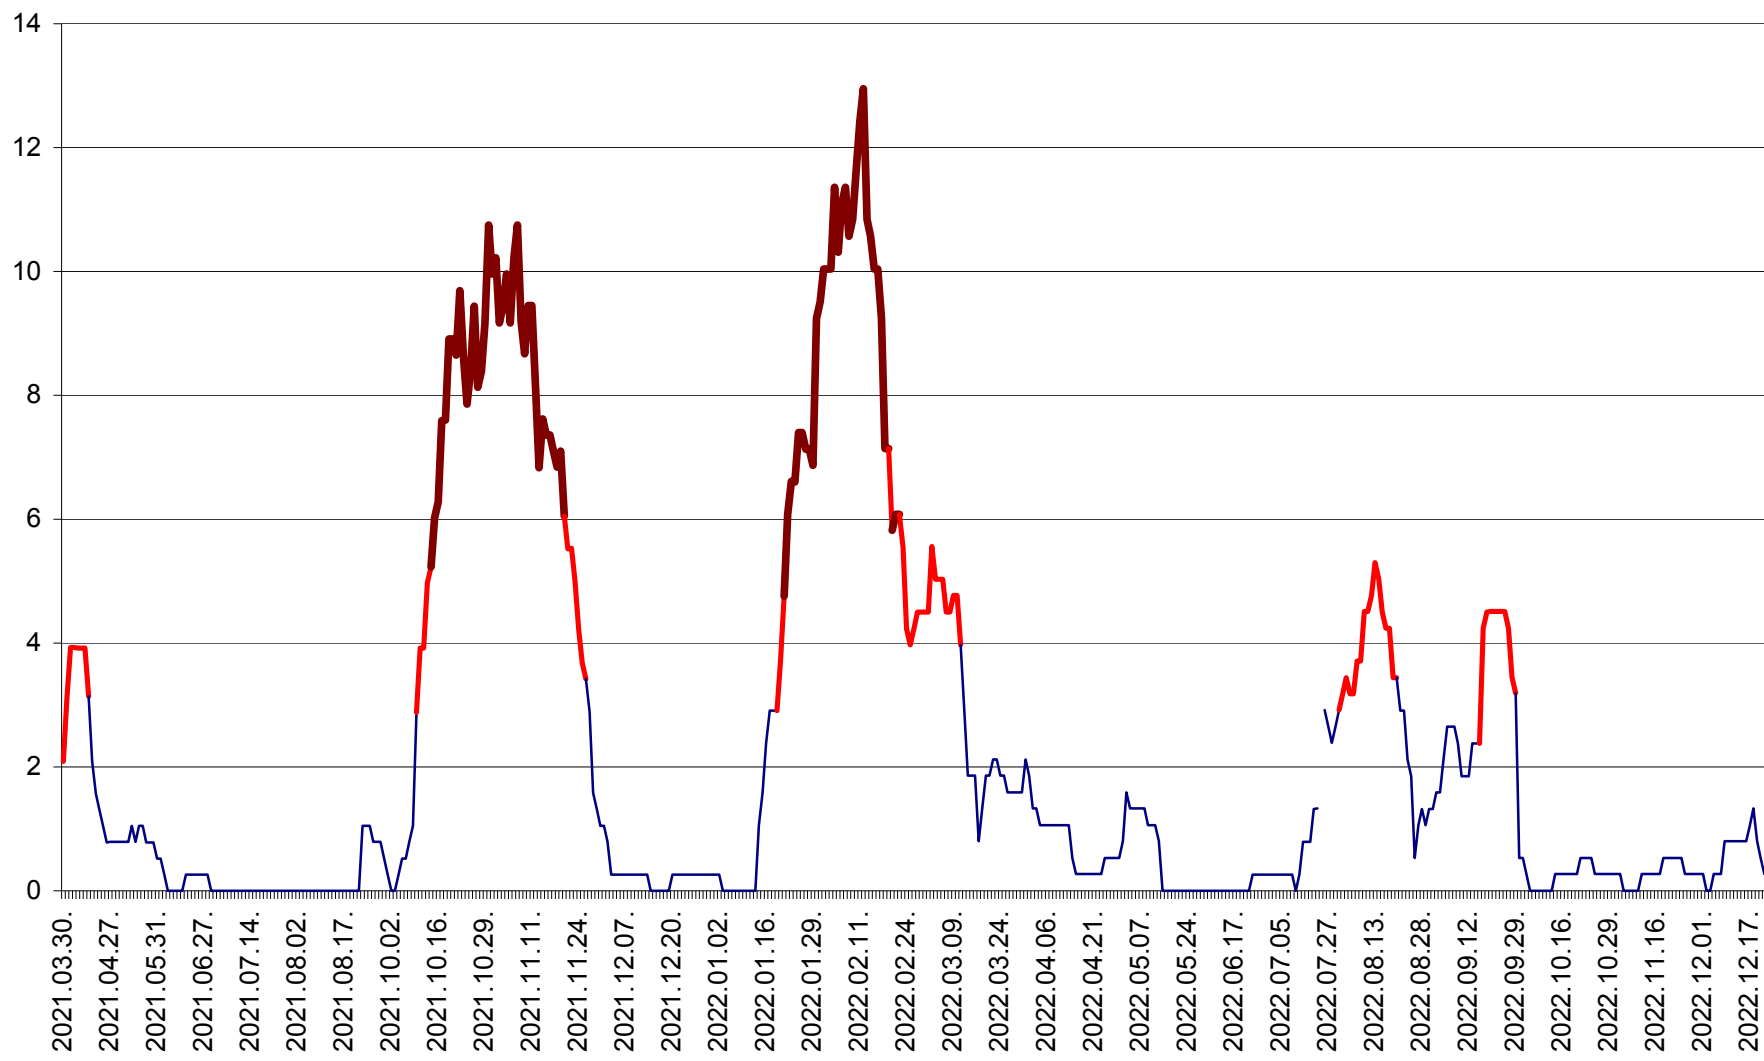

RACU - Evolutia incidentei cumulate pe 14 zile la ‰ de locuitori
2021.04.01. - 2022.12.22.

REMETEA - Evolutia incidentei cumulate pe 14 zile la ‰ de locuitori
2021.04.01. - 2022.12.22.

SĂCEL - Evolutia incidentei cumulate pe 14 zile la ‰ de locuitori
2021.04.01. - 2022.12.22.

SÂNCRĂIENI - Evolutia incidentei cumulate pe 14 zile la ‰ de locuitori
2021.04.01. - 2022.12.22.

SÂNDOMINIC - Evolutia incidentei cumulate pe 14 zile la ‰ de locuitori
2021.04.01. - 2022.12.22.

SÂNMARTIN - Evolutia incidentei cumulate pe 14 zile la ‰ de locuitori
2021.04.01. - 2022.12.22.

SÂNSIMION - Evolutia incidentei cumulate pe 14 zile la ‰ de locuitori
2021.04.01. - 2022.12.22.

SÂNTIMBRU - Evolutia incidentei cumulate pe 14 zile la ‰ de locuitori
2021.04.01. - 2022.12.22.

SĂRMAȘ - Evolutia incidentei cumulate pe 14 zile la ‰ de locuitori
2021.04.01. - 2022.12.22.