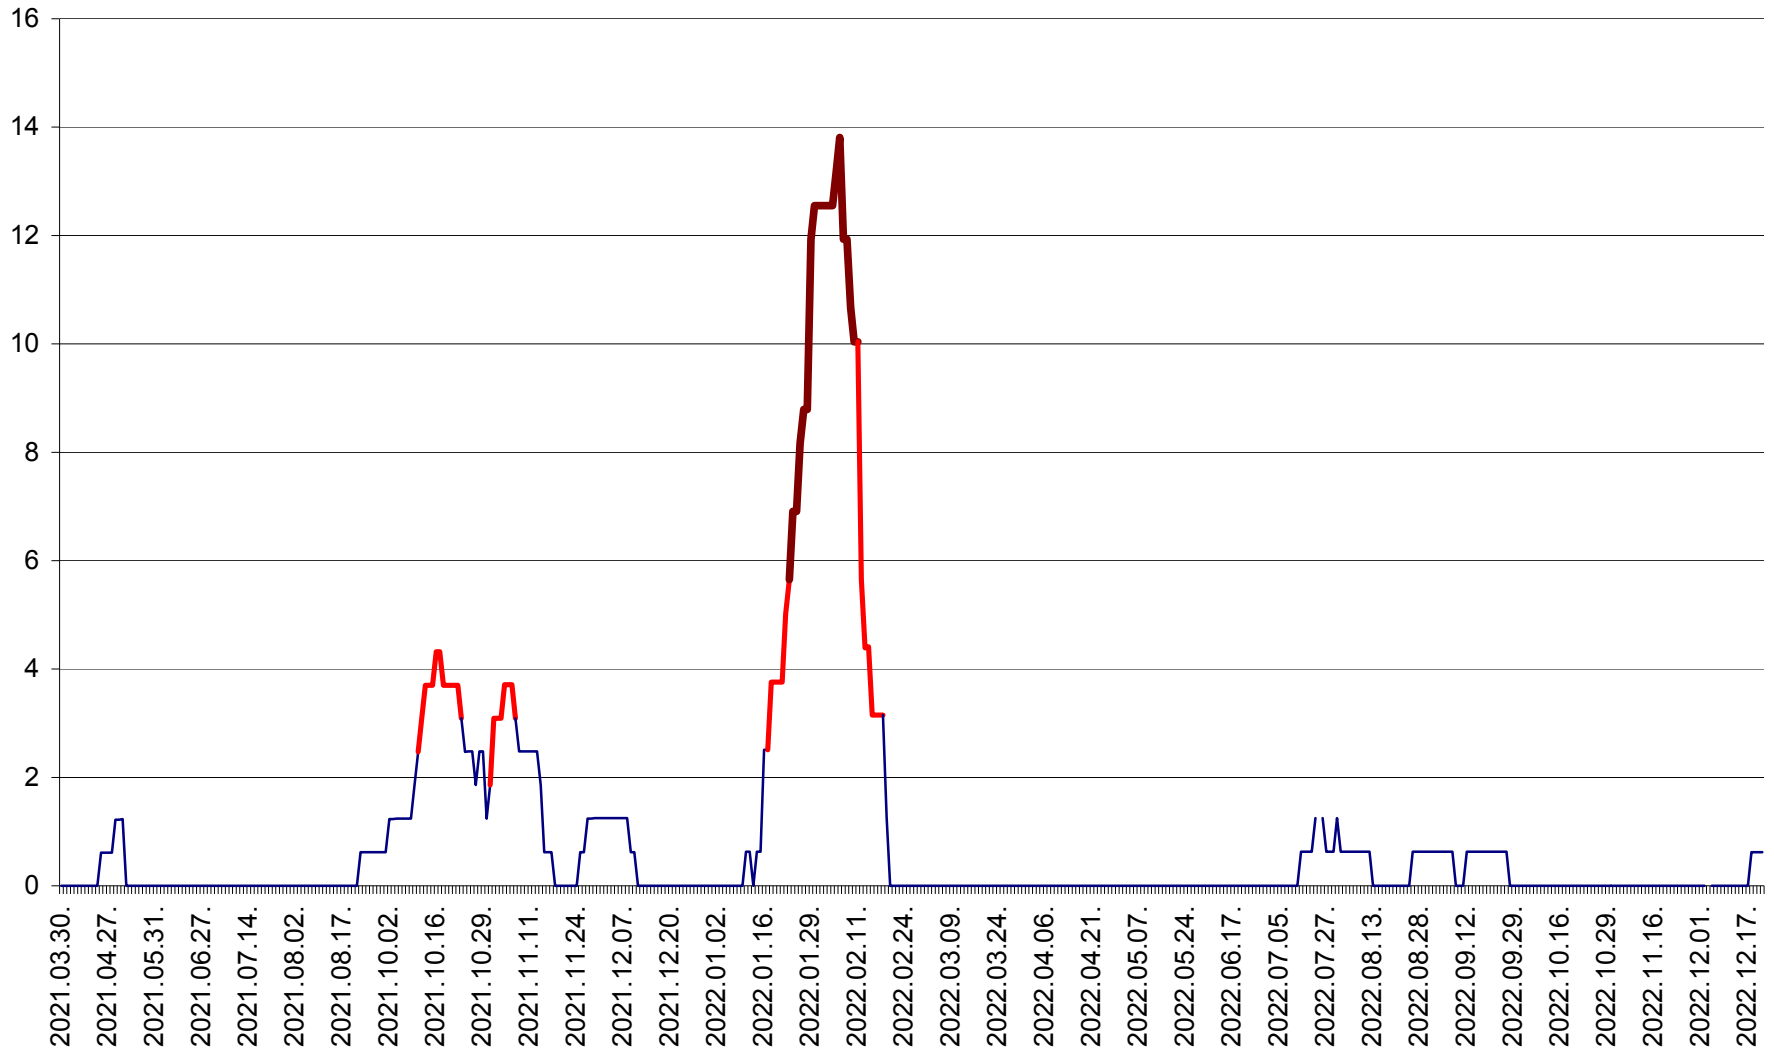

PLĂIEȘII DE JOS - Evolutia incidentei cumulate pe 14 zile la ‰ de locuitori
2021.04.01. - 2022.12.22.

PORUMBENI - Evolutia incidentei cumulate pe 14 zile la ‰ de locuitori
2021.04.01. - 2022.12.22.

PRAID - Evolutia incidentei cumulate pe 14 zile la ‰ de locuitori
2021.04.01. - 2022.12.22.

RACU - Evolutia incidentei cumulate pe 14 zile la ‰ de locuitori
2021.04.01. - 2022.12.22.

REMETEA - Evolutia incidentei cumulate pe 14 zile la ‰ de locuitori
2021.04.01. - 2022.12.22.

SĂCEL - Evolutia incidentei cumulate pe 14 zile la ‰ de locuitori
2021.04.01. - 2022.12.22.