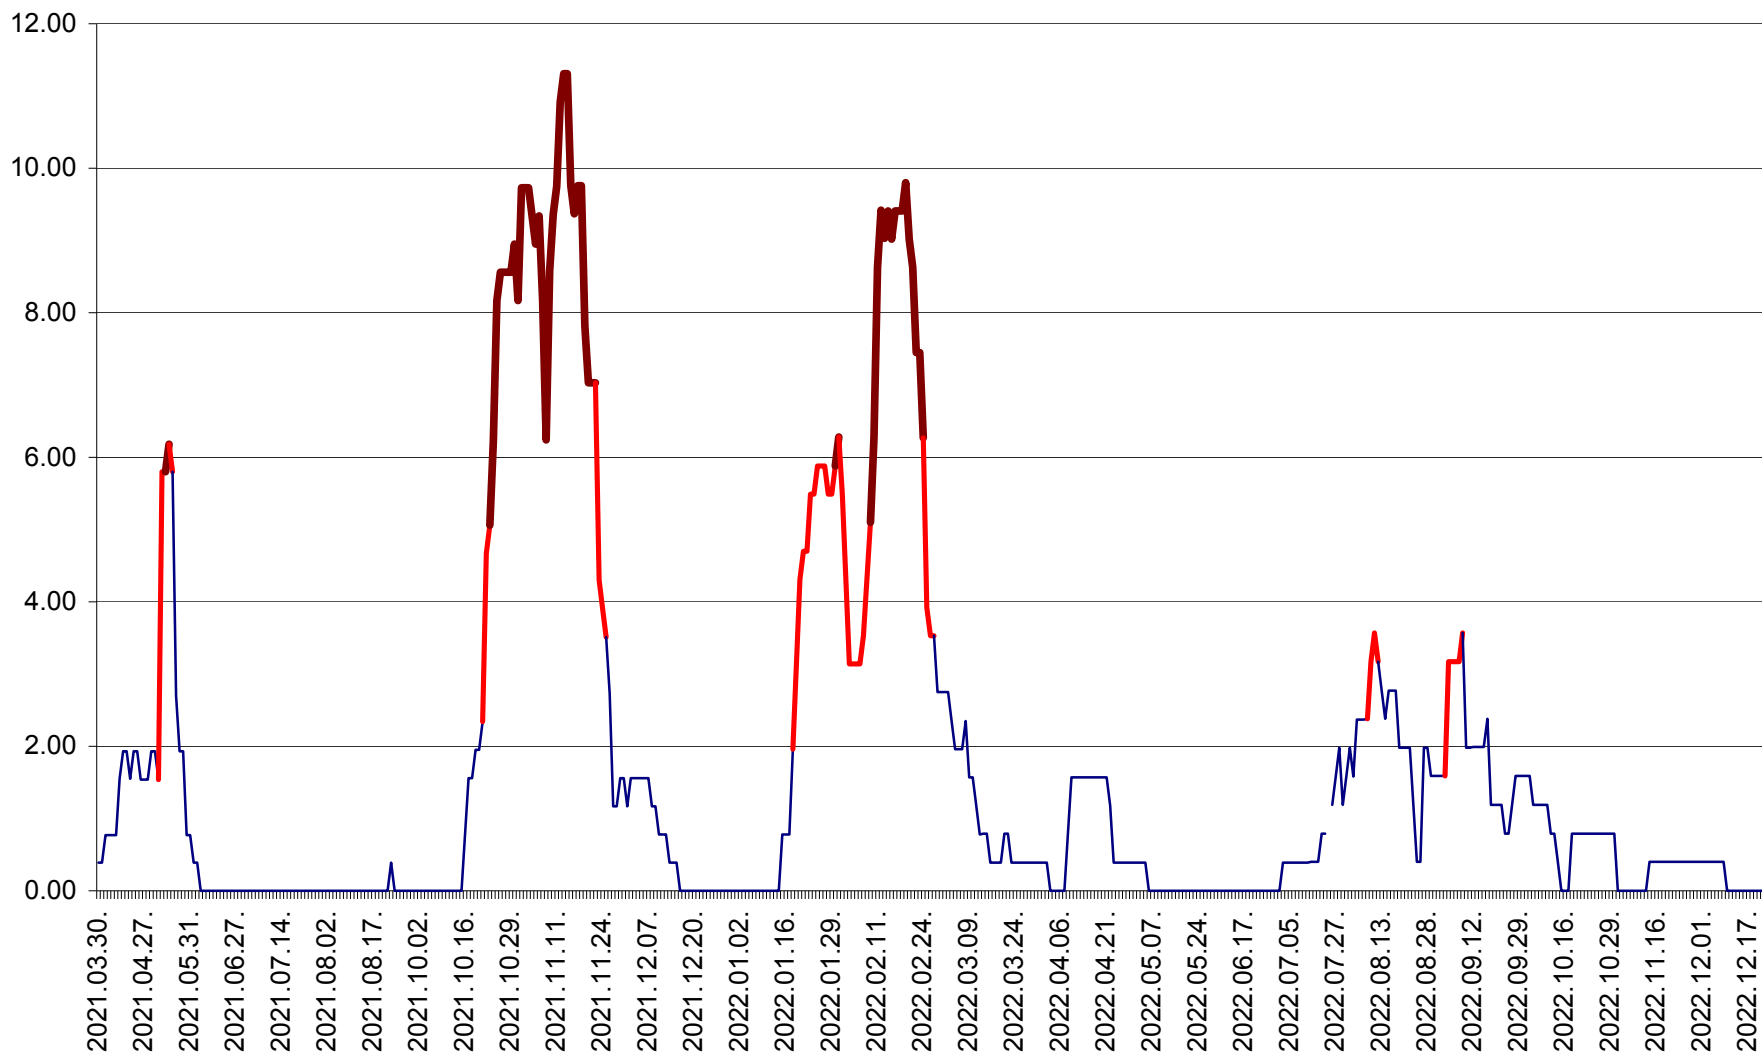

ATID - Evolutia incidentei cumulate pe 14 zile la ‰ de locuitori
2021.04.01. - 2022.12.22.

AVRĂMEȘTI - Evolutia incidentei cumulate pe 14 zile la ‰ de locuitori
2021.04.01. - 2022.12.22.

ORAȘ BĂILE TUȘNAD - Evolutia incidentei cumulate pe 14 zile la ‰ de locuitori
2021.04.01. - 2022.12.22.

ORAȘ BĂLAN - Evoluția incidenței cumulate pe 14 zile la ‰ de locuitori
2021.04.01. - 2022.12.22.

BILBOR - Evolutia incidentei cumulate pe 14 zile la ‰ de locuitori
2021.04.01. - 2022.12.22.

ORAȘ BORSEC - Evolutia incidentei cumulate pe 14 zile la ‰ de locuitori
2021.04.01. - 2022.12.22.

BRĂDEȘTI - Evoluția incidenței cumulate pe 14 zile la ‰ de locuitori
2021.04.01. - 2022.12.22.

CĂPÂLNIȚA - Evolutia incidentei cumulate pe 14 zile la ‰ de locuitori
2021.04.01. - 2022.12.22.

CÂRȚA - Evolutia incidentei cumulate pe 14 zile la ‰ de locuitori
2021.04.01. - 2022.12.22.

CICEU - Evolutia incidentei cumulate pe 14 zile la ‰ de locuitori
2021.04.01. - 2022.12.22.

CIUCSÂNGEORGIU - Evolutia incidentei cumulate pe 14 zile la ‰ de locuitori
2021.04.01. - 2022.12.22.

CIUMANI - Evolutia incidentei cumulate pe 14 zile la ‰ de locuitori
2021.04.01. - 2022.12.22.