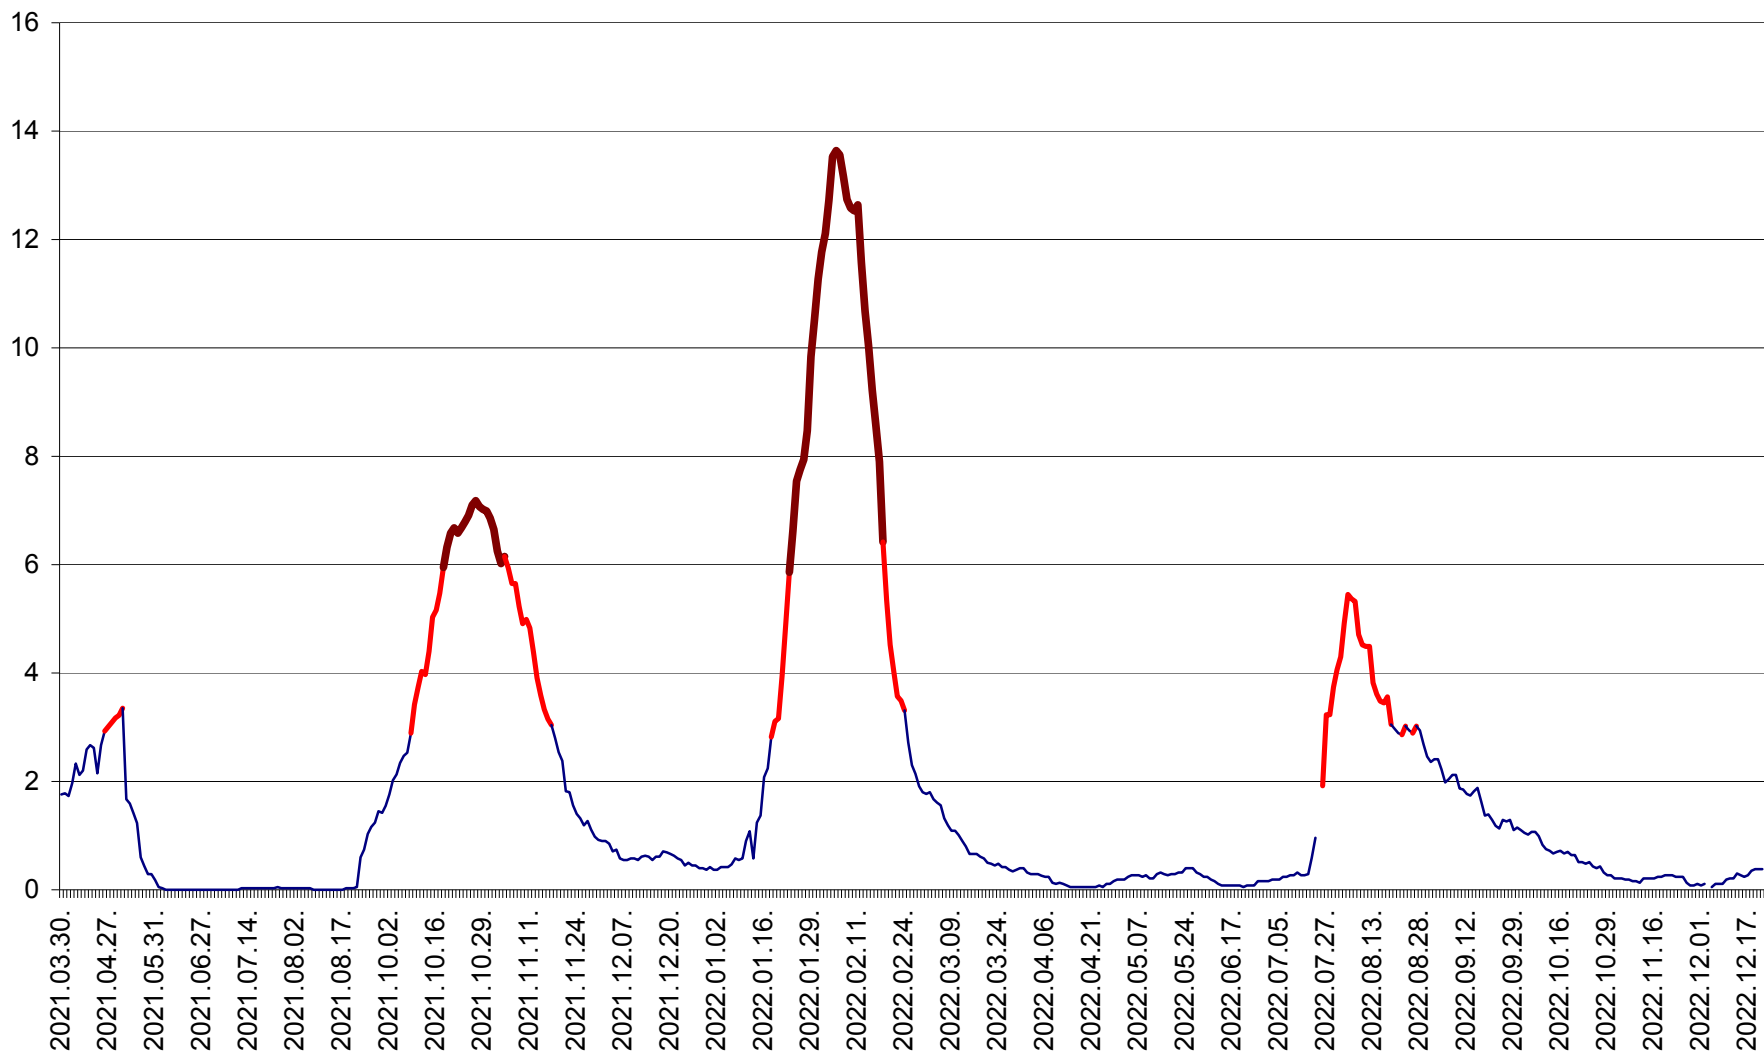

PĂULENI-CIUC - Evolutia incidentei cumulate pe 14 zile la ‰ de locuitori
2021.04.01. - 2022.12.22.