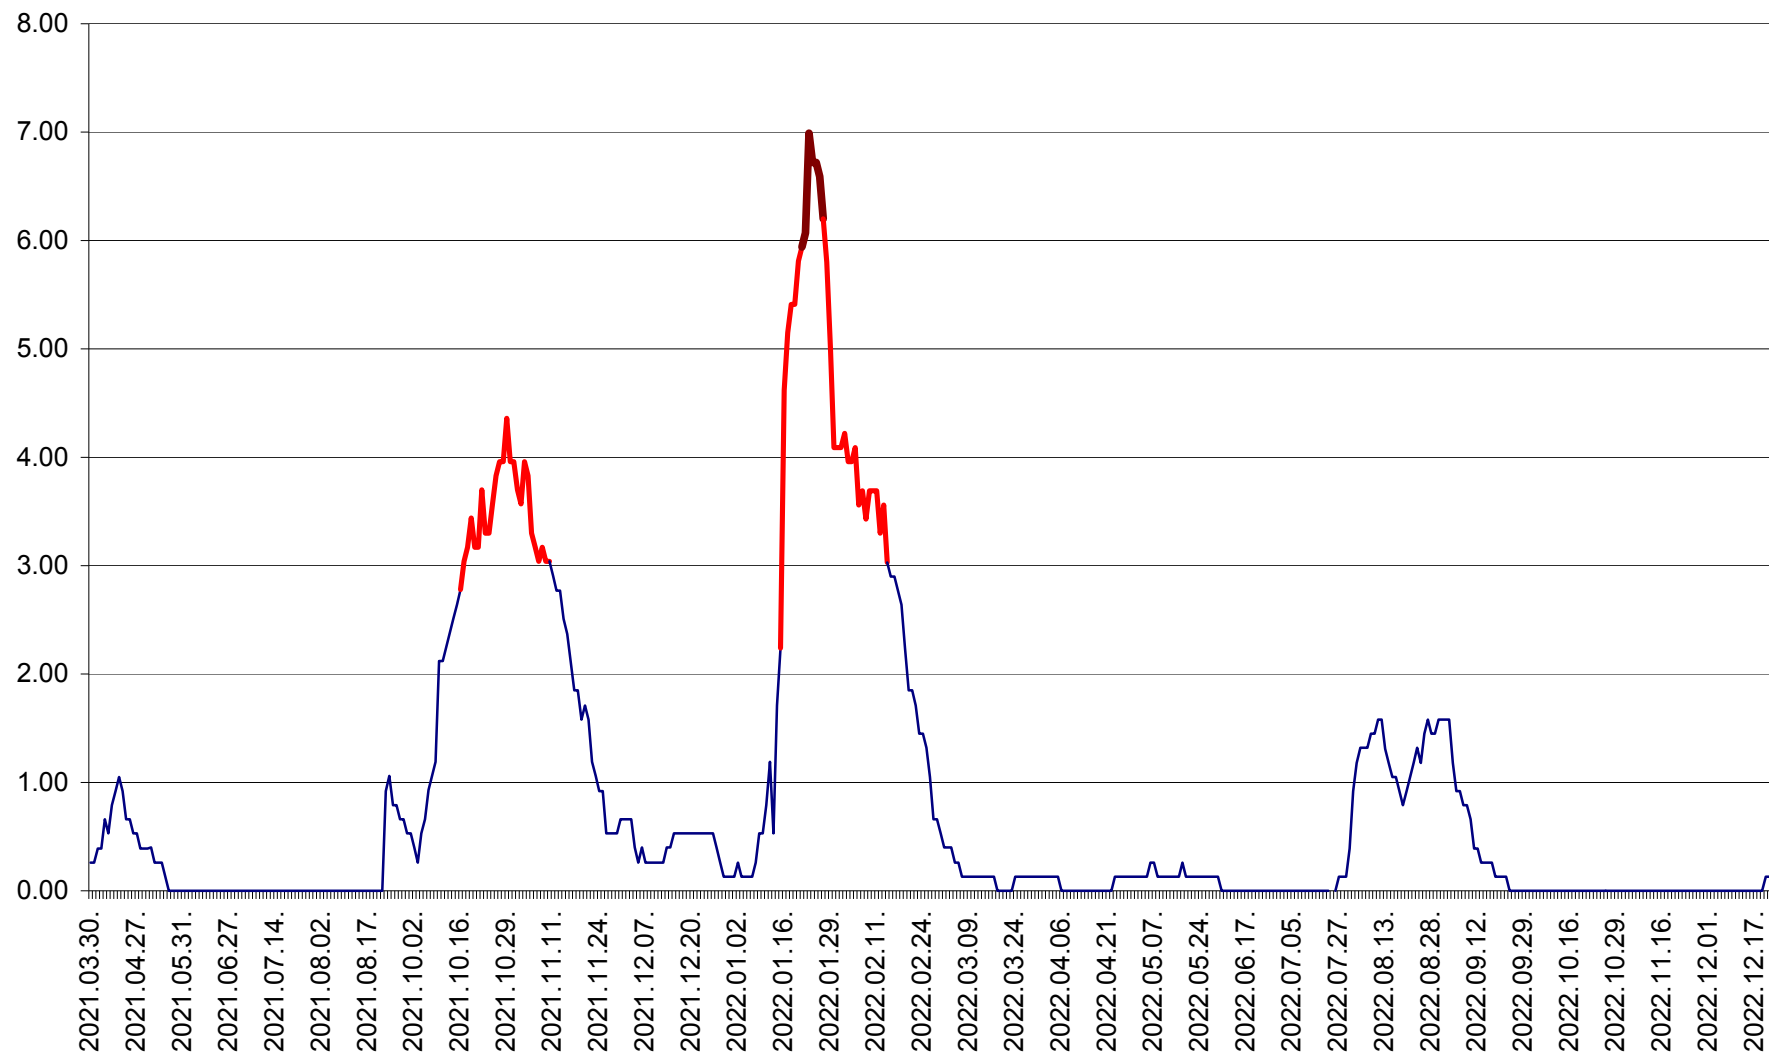

TUȘNAD - Evolutia incidentei cumulate pe 14 zile la ‰ de locuitori
2021.04.01. - 2022.12.22.

ULIEȘ - Evoluția incidenței cumulate pe 14 zile la ‰ de locuitori
2021.04.01. - 2022.12.22.

VĂRȘAG - Evolutia incidentei cumulate pe 14 zile la ‰ de locuitori
2021.04.01. - 2022.12.22.

ORAȘ VLĂHIȚA - Evolutia incidentei cumulate pe 14 zile la ‰ de locuitori
2021.04.01. - 2022.12.22.

VOȘLĂBENI - Evolutia incidentei cumulate pe 14 zile la ‰ de locuitori
2021.04.01. - 2022.12.22.

ZETEA - Evolutia incidentei cumulate pe 14 zile la ‰ de locuitori
2021.04.01. - 2022.12.22.