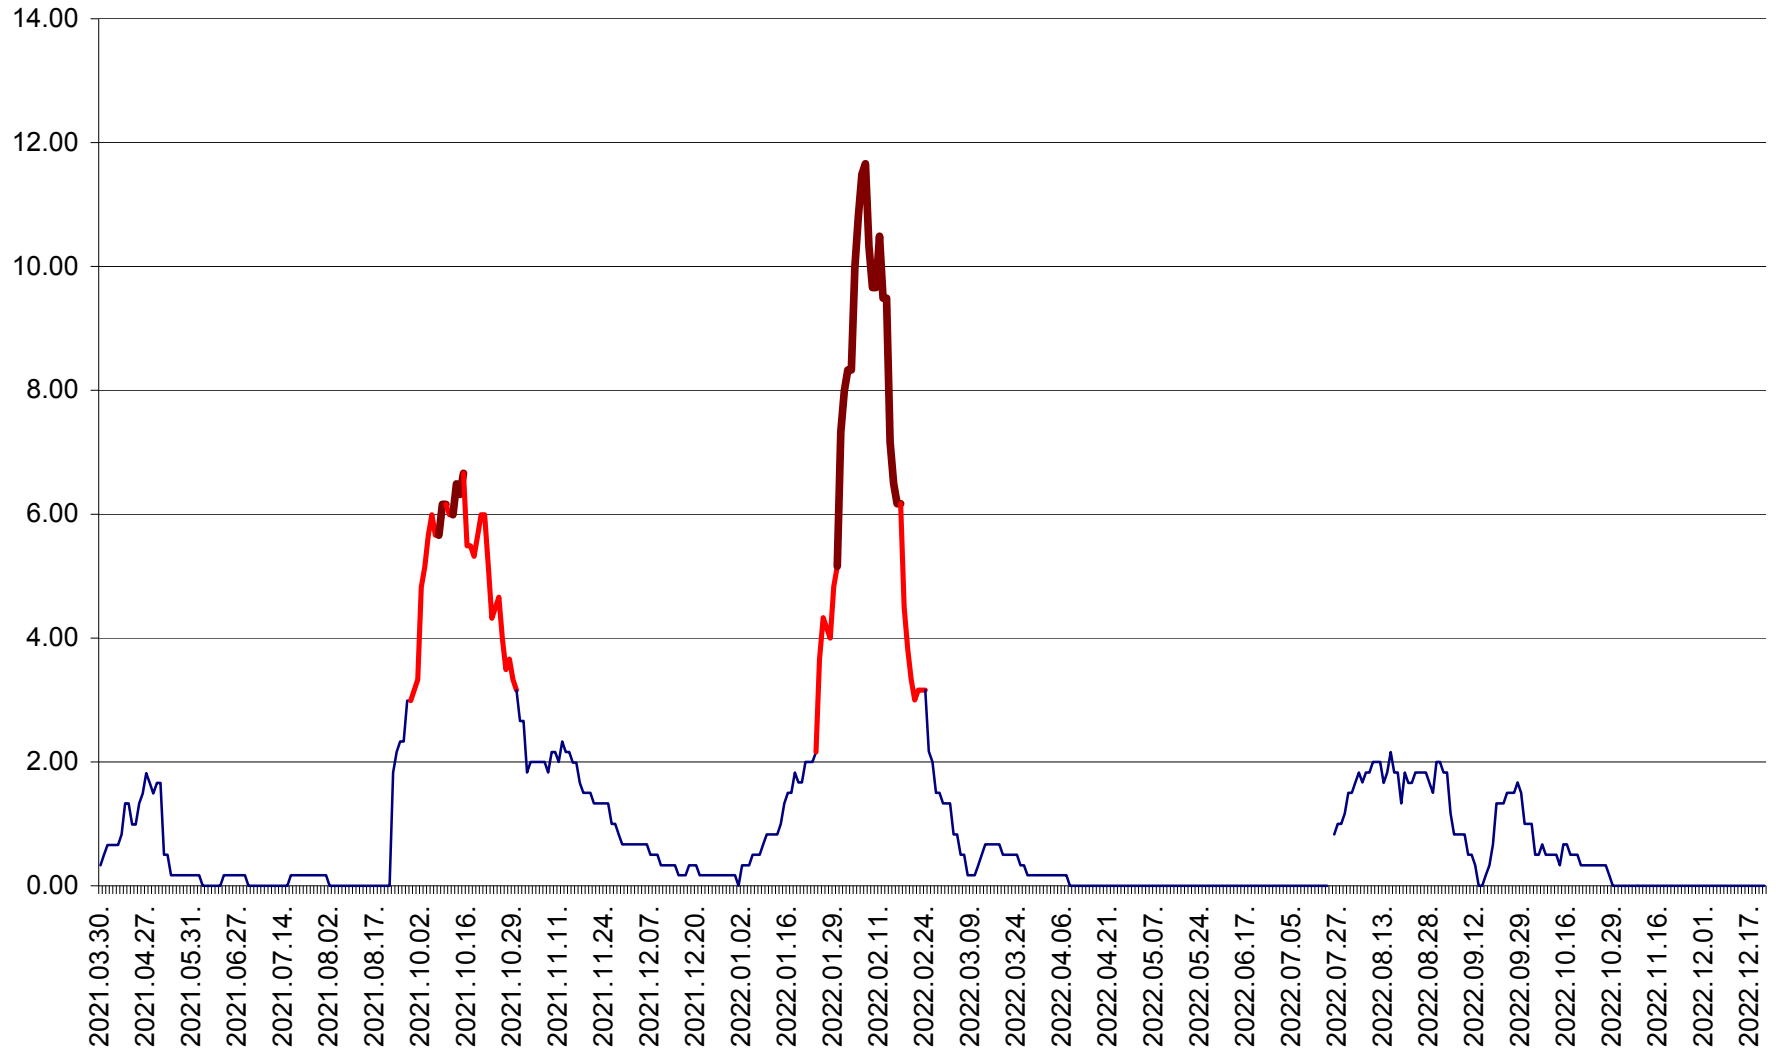

TUȘNAD - Evolutia incidentei cumulate pe 14 zile la ‰ de locuitori
2021.04.01. - 2022.12.22.

ULIEȘ - Evoluția incidenței cumulate pe 14 zile la ‰ de locuitori
2021.04.01. - 2022.12.22.

VĂRȘAG - Evolutia incidentei cumulate pe 14 zile la ‰ de locuitori
2021.04.01. - 2022.12.22.

ORAȘ VLĂHIȚA - Evolutia incidentei cumulate pe 14 zile la ‰ de locuitori
2021.04.01. - 2022.12.22.

VOȘLĂBENI - Evolutia incidentei cumulate pe 14 zile la ‰ de locuitori
2021.04.01. - 2022.12.22.

ZETEA - Evolutia incidentei cumulate pe 14 zile la ‰ de locuitori
2021.04.01. - 2022.12.22.