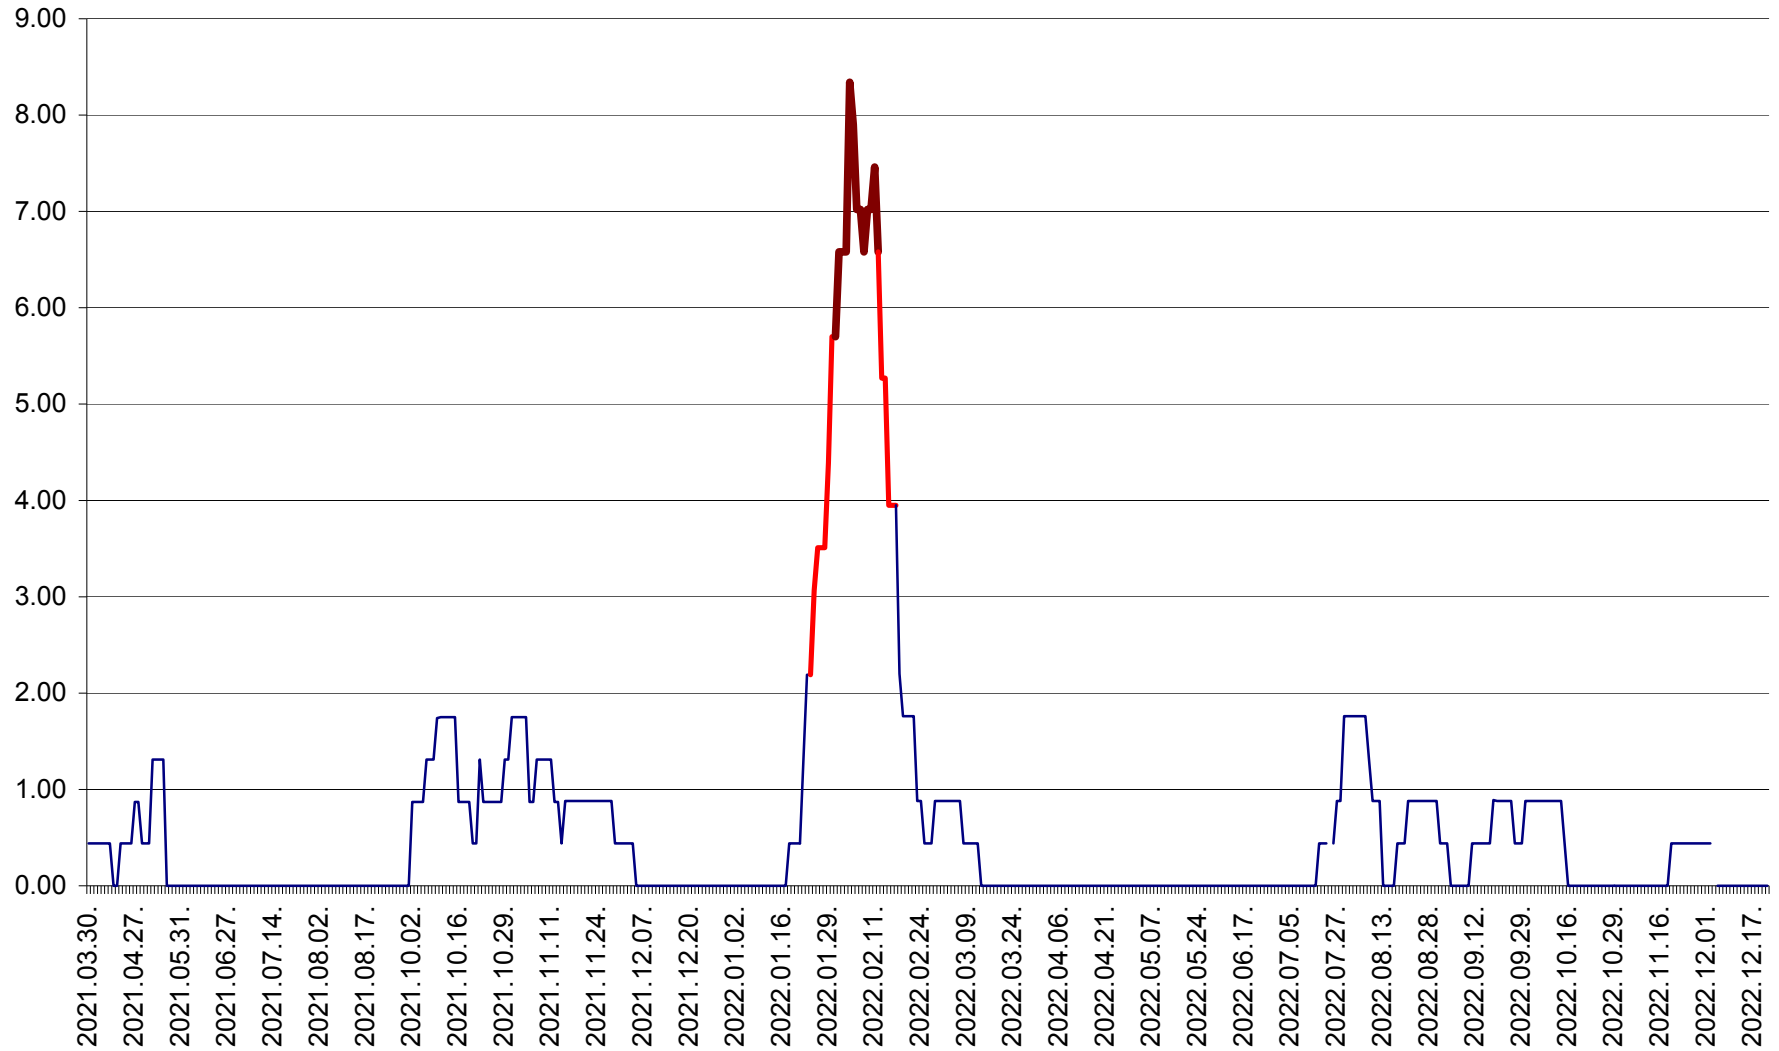

ORAȘ BĂLAN - Evoluția incidenței cumulate pe 14 zile la ‰ de locuitori
2021.04.01. - 2022.12.22.

BILBOR - Evolutia incidentei cumulate pe 14 zile la ‰ de locuitori
2021.04.01. - 2022.12.22.

ORAȘ BORSEC - Evolutia incidentei cumulate pe 14 zile la ‰ de locuitori
2021.04.01. - 2022.12.22.

BRĂDEȘTI - Evoluția incidenței cumulate pe 14 zile la ‰ de locuitori
2021.04.01. - 2022.12.22.

CĂPÂLNIȚA - Evolutia incidentei cumulate pe 14 zile la ‰ de locuitori
2021.04.01. - 2022.12.22.

CÂRȚA - Evolutia incidentei cumulate pe 14 zile la ‰ de locuitori
2021.04.01. - 2022.12.22.

CICEU - Evolutia incidentei cumulate pe 14 zile la ‰ de locuitori
2021.04.01. - 2022.12.22.

CIUCSÂNGEORGIU - Evolutia incidentei cumulate pe 14 zile la ‰ de locuitori
2021.04.01. - 2022.12.22.

CIUMANI - Evolutia incidentei cumulate pe 14 zile la ‰ de locuitori
2021.04.01. - 2022.12.22.

CORBU - Evolutia incidentei cumulate pe 14 zile la ‰ de locuitori
2021.04.01. - 2022.12.22.

CORUND - Evolutia incidentei cumulate pe 14 zile la ‰ de locuitori
2021.04.01. - 2022.12.22.

COZMENI - Evolutia incidentei cumulate pe 14 zile la ‰ de locuitori
2021.04.01. - 2022.12.22.