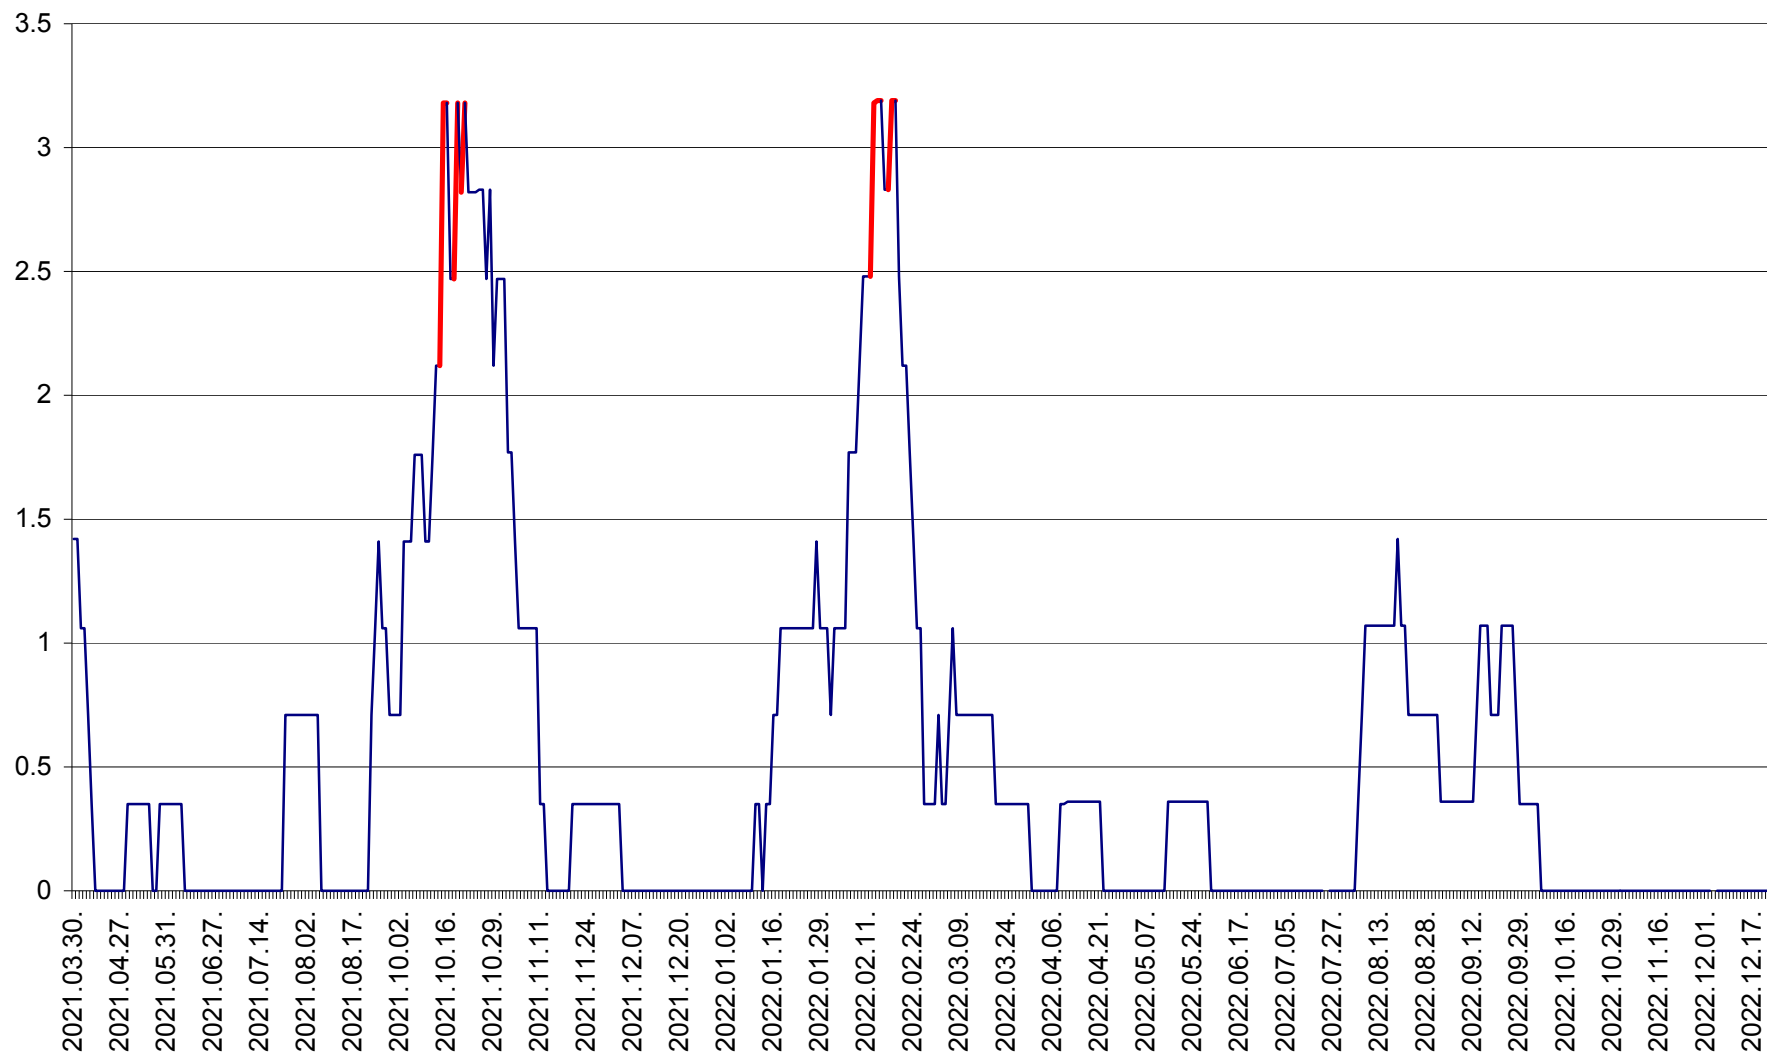

PORUMBENI - Evolutia incidentei cumulate pe 14 zile la ‰ de locuitori
2021.04.01. - 2022.12.22.