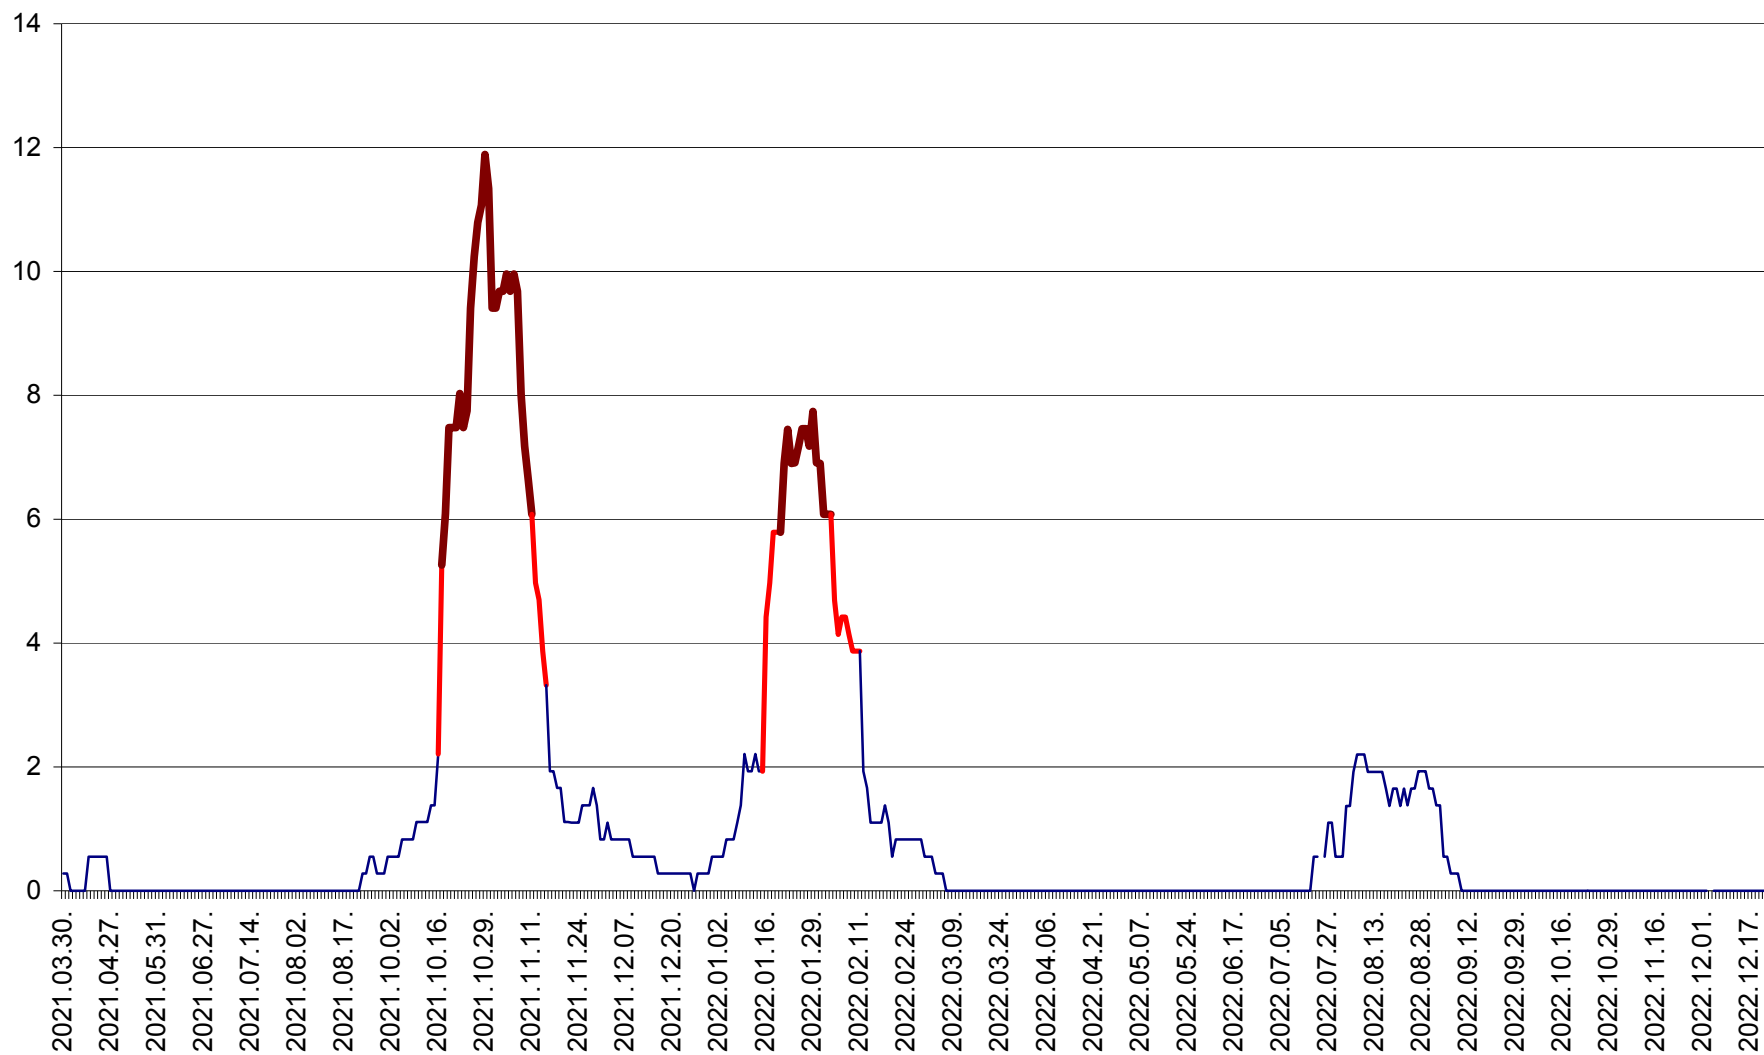

DÂRJIU - Evolutia incidentei cumulate pe 14 zile la ‰ de locuitori
2021.04.01. - 2022.12.22.

DEALU - Evolutia incidentei cumulate pe 14 zile la ‰ de locuitori
2021.04.01. - 2022.12.22.

DITRĂU - Evolutia incidentei cumulate pe 14 zile la ‰ de locuitori
2021.04.01. - 2022.12.22.

FELICENI - Evolutia incidentei cumulate pe 14 zile la % de locuitori
2021.04.01. - 2022.12.22.

FRUMOASA - Evolutia incidentei cumulate pe 14 zile la ‰ de locuitori
2021.04.01. - 2022.12.22.

GĂLĂUȚAȘ - Evoluția incidenței cumulate pe 14 zile la ‰ de locuitori
2021.04.01. - 2022.12.22.

MUNICIPIUL GHEORGHENI - Evolutia incidentei cumulate pe 14 zile la % de locuitori
2021.04.01. - 2022.12.22.

JOSENI - Evolutia incidentei cumulate pe 14 zile la ‰ de locuitori
2021.04.01. - 2022.12.22.

LĂZAREA - Evolutia incidentei cumulate pe 14 zile la % de locuitori
2021.04.01. - 2022.12.22.

LELICENI - Evolutia incidentei cumulate pe 14 zile la ‰ de locuitori
2021.04.01. - 2022.12.22.

LUETA - Evolutia incidentei cumulate pe 14 zile la ‰ de locuitori
2021.04.01. - 2022.12.22.

LUNCA DE JOS - Evolutia incidentei cumulate pe 14 zile la ‰ de locuitori
2021.04.01. - 2022.12.22.