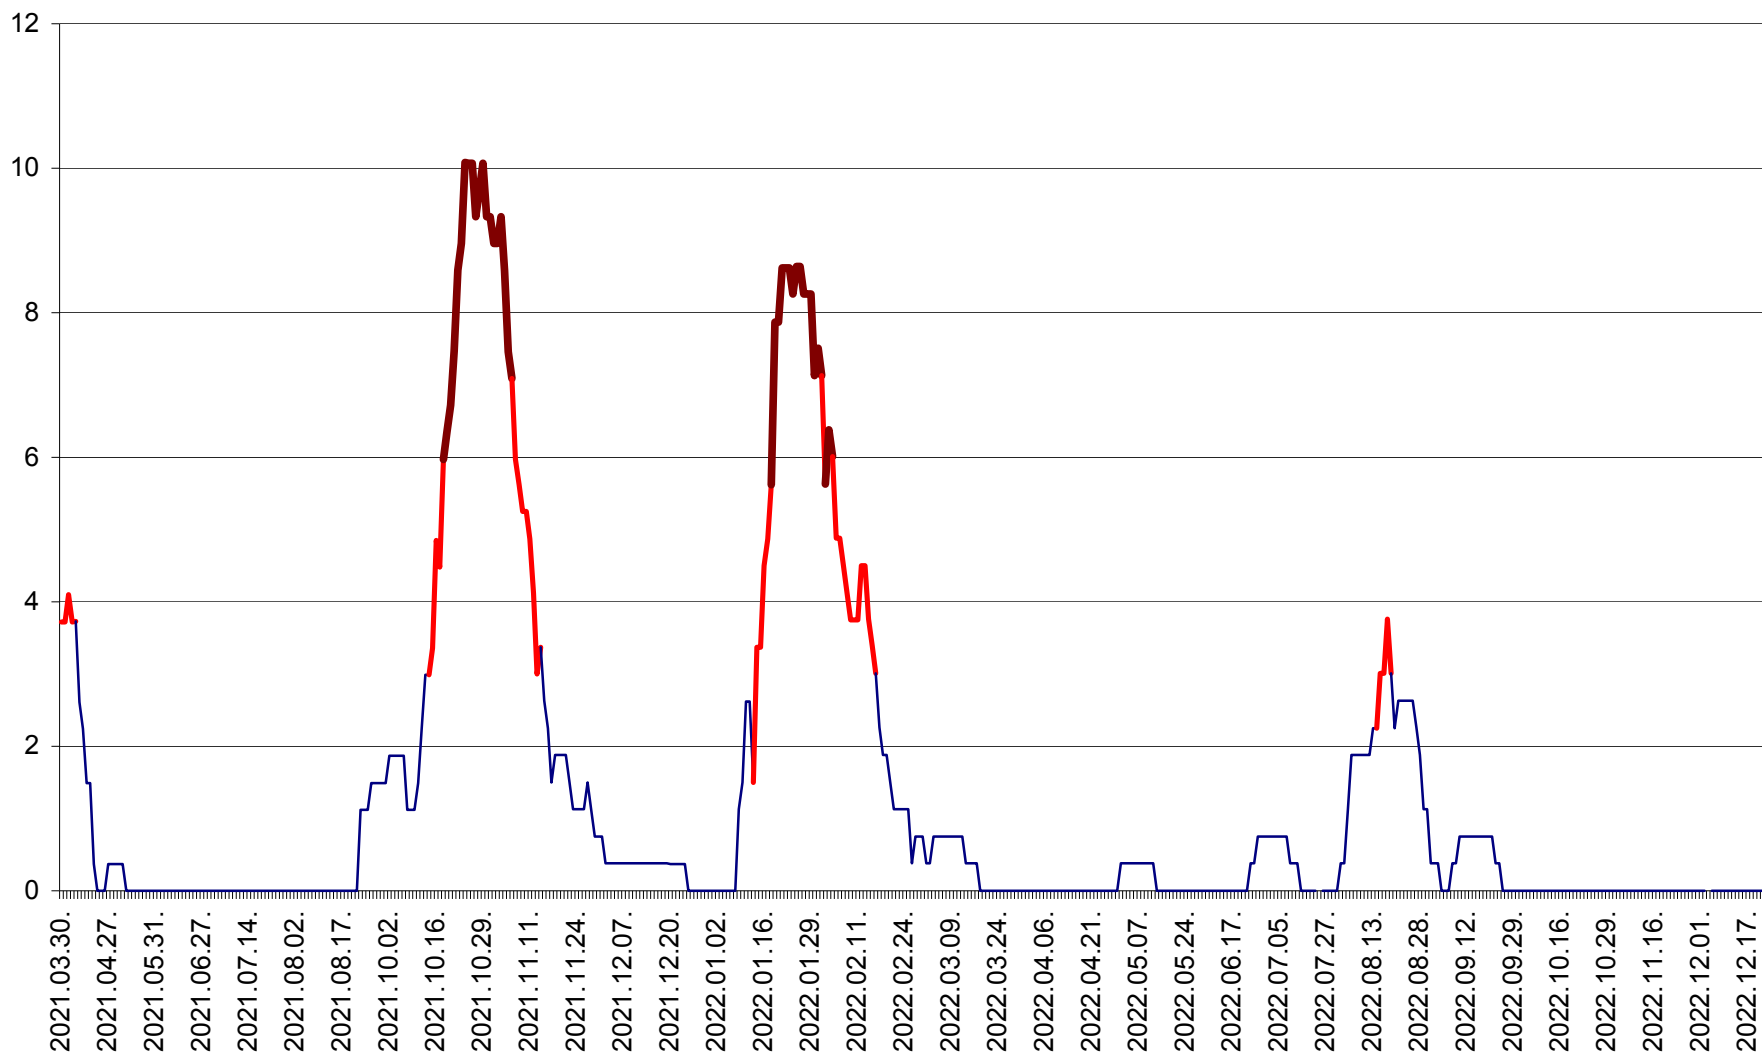

PLĂIEȘII DE JOS - Evolutia incidentei cumulate pe 14 zile la ‰ de locuitori
2021.04.01. - 2022.12.22.

PORUMBENI - Evolutia incidentei cumulate pe 14 zile la ‰ de locuitori
2021.04.01. - 2022.12.22.

PRAID - Evolutia incidentei cumulate pe 14 zile la ‰ de locuitori
2021.04.01. - 2022.12.22.

RACU - Evolutia incidentei cumulate pe 14 zile la ‰ de locuitori
2021.04.01. - 2022.12.22.

REMETEA - Evolutia incidentei cumulate pe 14 zile la ‰ de locuitori
2021.04.01. - 2022.12.22.

SĂCEL - Evolutia incidentei cumulate pe 14 zile la ‰ de locuitori
2021.04.01. - 2022.12.22.

SÂNCRĂIENI - Evolutia incidentei cumulate pe 14 zile la ‰ de locuitori
2021.04.01. - 2022.12.22.

SÂNDOMINIC - Evolutia incidentei cumulate pe 14 zile la ‰ de locuitori
2021.04.01. - 2022.12.22.

SÂNMARTIN - Evolutia incidentei cumulate pe 14 zile la ‰ de locuitori
2021.04.01. - 2022.12.22.