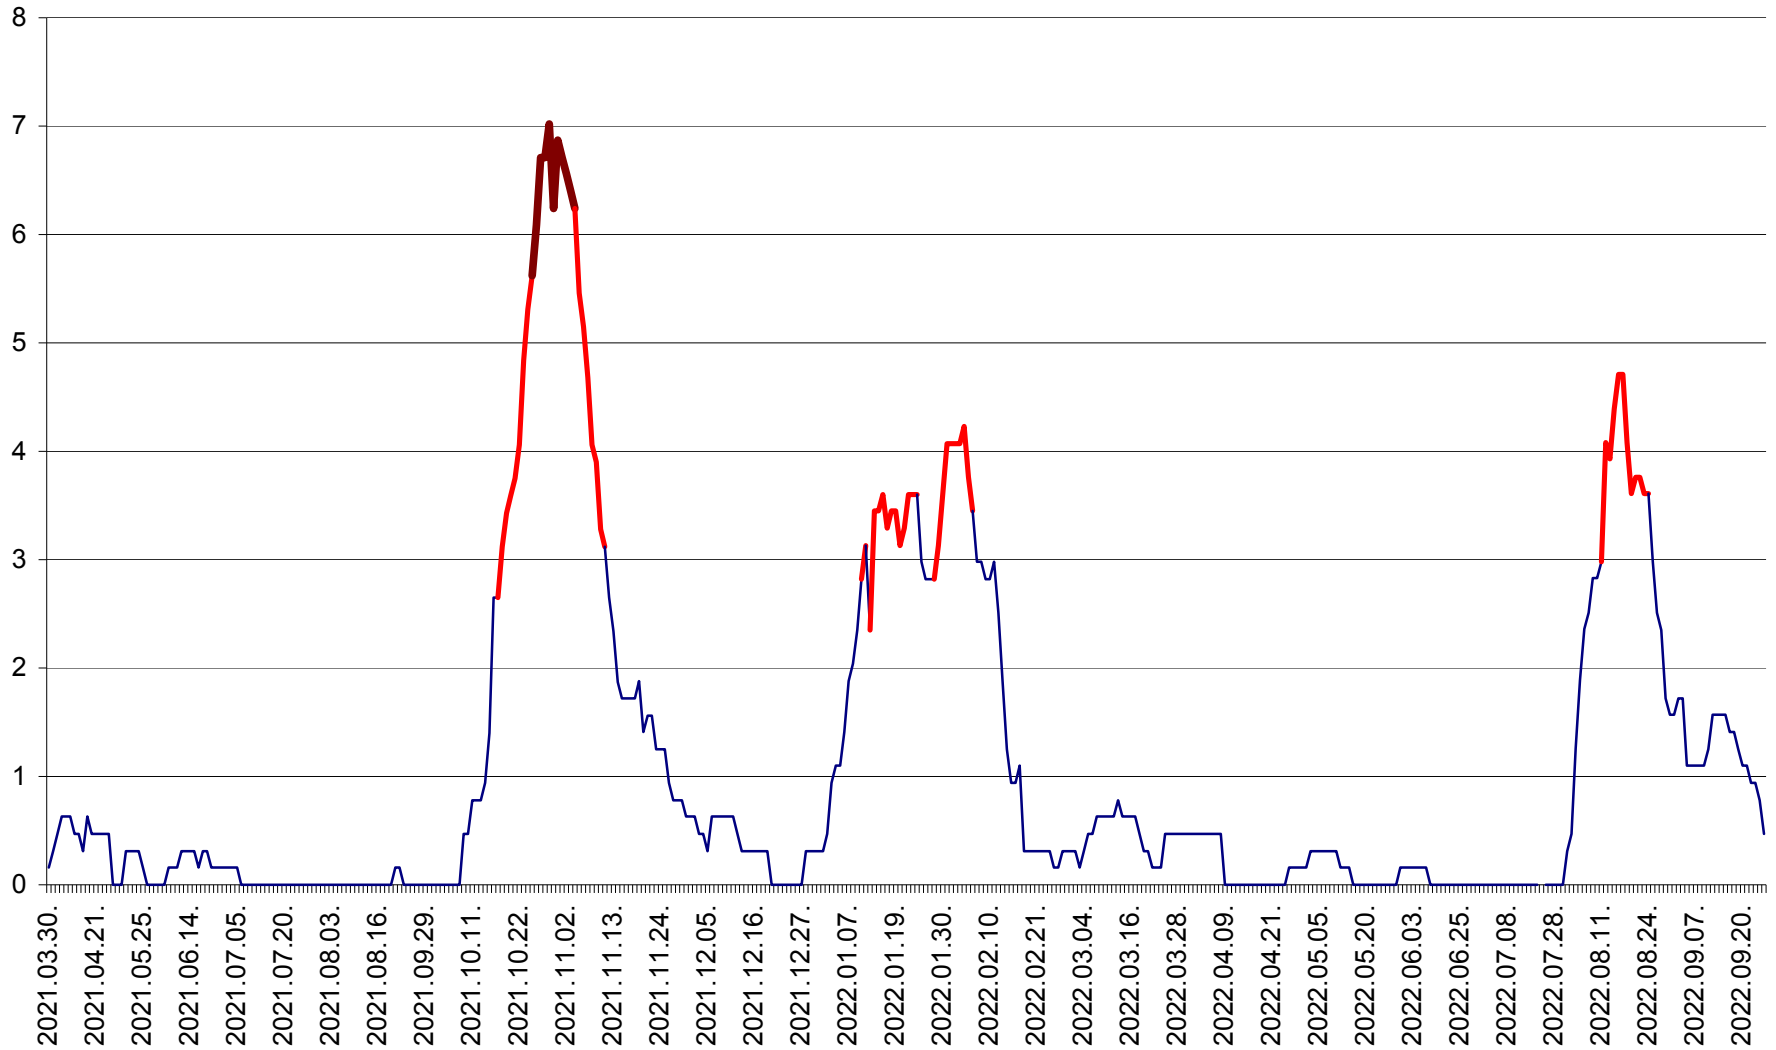

PLĂIEȘII DE JOS - Evoluția incidentei cumulate pe 14 zile la ‰ de locuitori
2021.04.01. - 2022.09.25.

PORUMBENI - Evolutia incidentei cumulate pe 14 zile la ‰ de locuitori
2021.04.01. - 2022.09.25.

PRAID - Evolutia incidentei cumulate pe 14 zile la ‰ de locuitori
2021.04.01. - 2022.09.25.

RACU - Evolutia incidentei cumulate pe 14 zile la ‰ de locuitori
2021.04.01. - 2022.09.25.

REMETEA - Evolutia incidentei cumulate pe 14 zile la % de locuitori
2021.04.01. - 2022.09.25.

SĂCEL - Evolutia incidentei cumulate pe 14 zile la ‰ de locuitori
2021.04.01. - 2022.09.25.