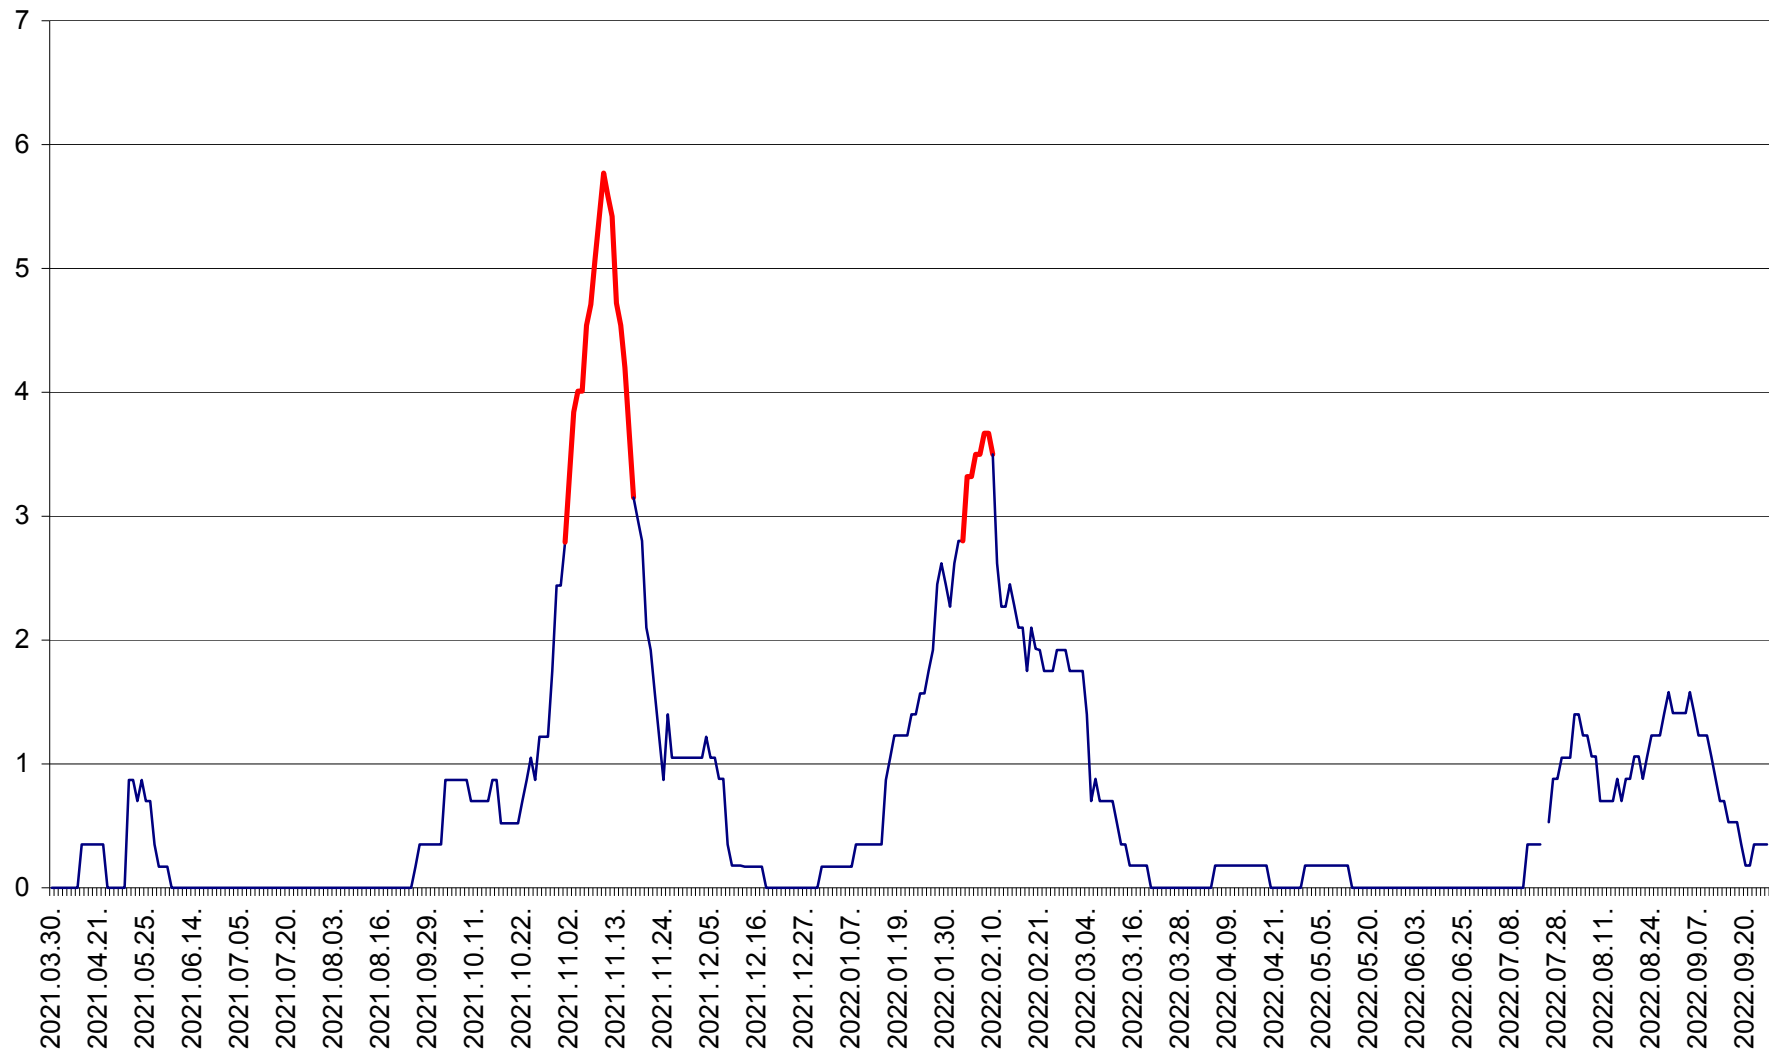

ORAȘ BĂLAN - Evoluția incidenței cumulate pe 14 zile la ‰ de locuitori
2021.04.01. - 2022.09.25.

BILBOR - Evolutia incidentei cumulate pe 14 zile la ‰ de locuitori
2021.04.01. - 2022.09.25.

ORAȘ BORSEC - Evolutia incidentei cumulate pe 14 zile la ‰ de locuitori
2021.04.01. - 2022.09.25.

CORBU - Evolutia incidentei cumulate pe 14 zile la ‰ de locuitori
2021.04.01. - 2022.09.25.

CORUND - Evolutia incidentei cumulate pe 14 zile la ‰ de locuitori
2021.04.01. - 2022.09.25.

COZMENI - Evolutia incidentei cumulate pe 14 zile la ‰ de locuitori
2021.04.01. - 2022.09.25.

ORAȘ CRISTURU SECUIESC - Evolutia incidentei cumulate pe 14 zile la ‰ de locuitori
2021.04.01. - 2022.09.25.

DĂNEȘTI - Evolutia incidentei cumulate pe 14 zile la ‰ de locuitori
2021.04.01. - 2022.09.25.

DÂRJIU - Evolutia incidentei cumulate pe 14 zile la ‰ de locuitori
2021.04.01. - 2022.09.25.

DEALU - Evolutia incidentei cumulate pe 14 zile la ‰ de locuitori
2021.04.01. - 2022.09.25.

DITRĂU - Evolutia incidentei cumulate pe 14 zile la ‰ de locuitori
2021.04.01. - 2022.09.25.