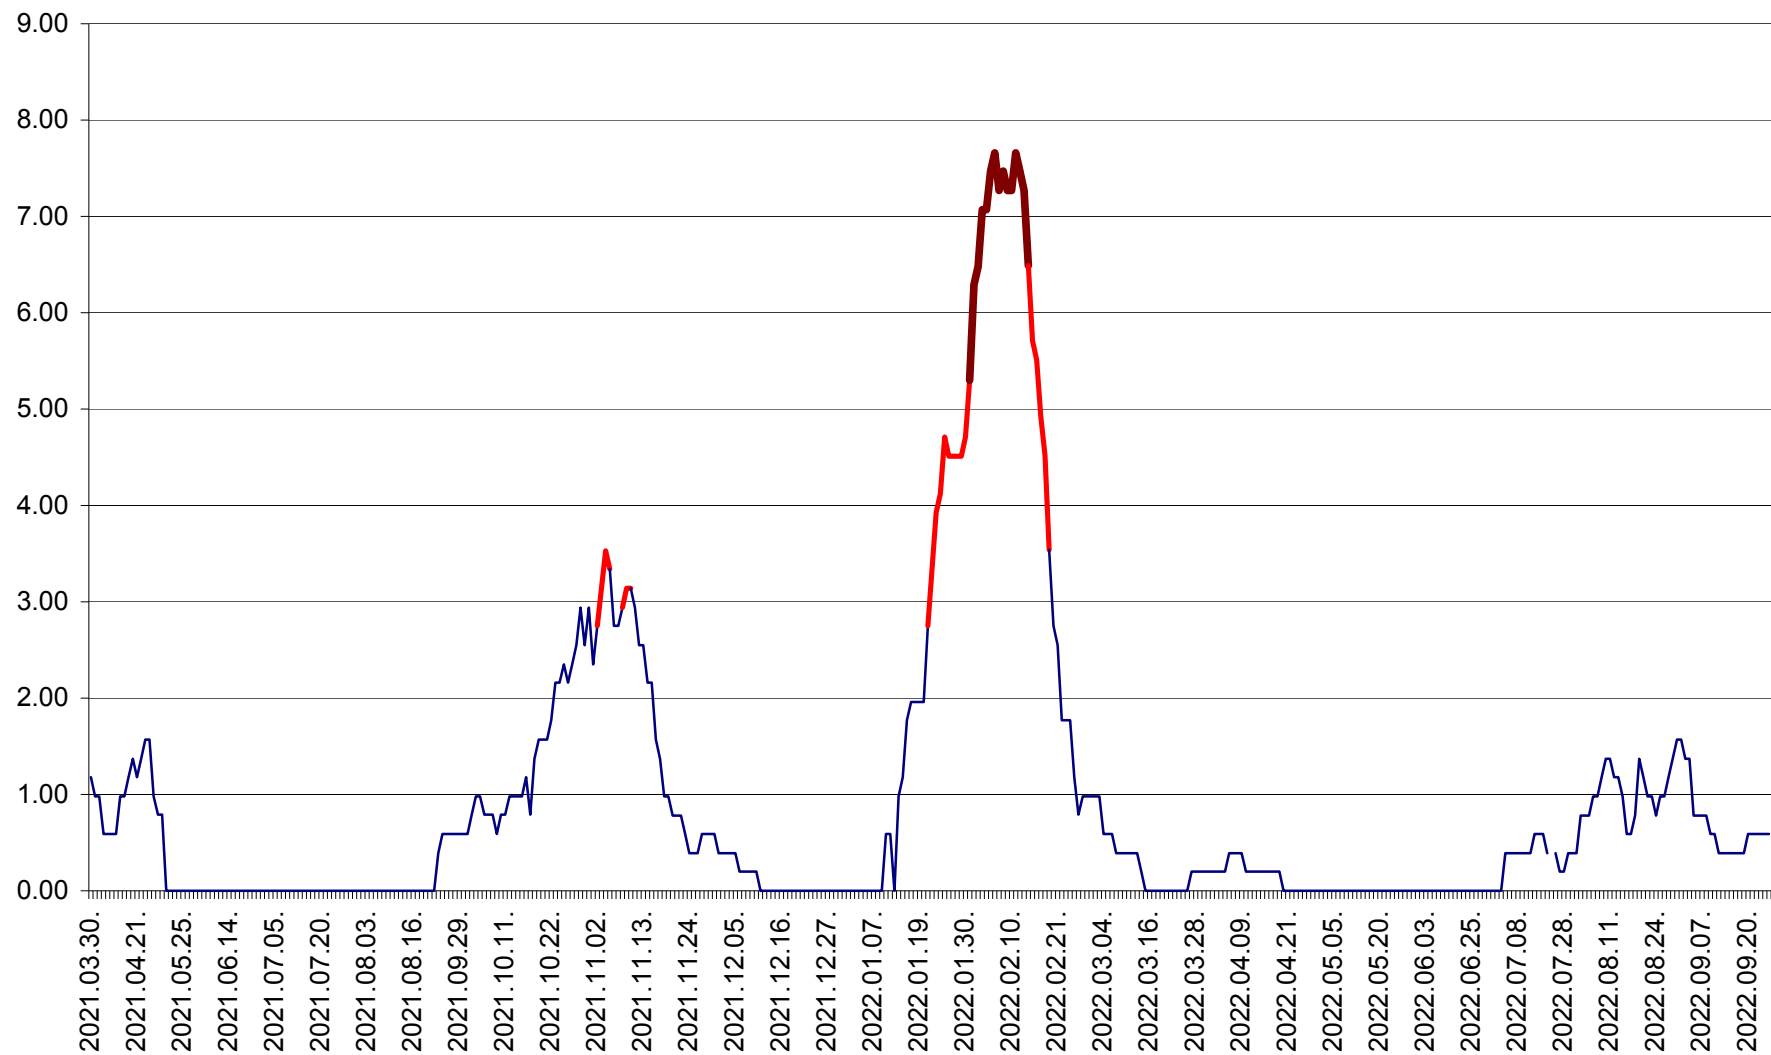

ORAȘ BĂLAN - Evoluția incidenței cumulate pe 14 zile la ‰ de locuitori
2021.04.01. - 2022.09.25.

BILBOR - Evolutia incidentei cumulate pe 14 zile la ‰ de locuitori
2021.04.01. - 2022.09.25.

ORAȘ BORSEC - Evolutia incidentei cumulate pe 14 zile la ‰ de locuitori
2021.04.01. - 2022.09.25.

BRĂDEȘTI - Evolutia incidentei cumulate pe 14 zile la ‰ de locuitori
2021.04.01. - 2022.09.25.

CĂPÂLNIȚA - Evoluția incidenței cumulate pe 14 zile la ‰ de locuitori
2021.04.01. - 2022.09.25.

CÂRȚA - Evolutia incidentei cumulate pe 14 zile la ‰ de locuitori
2021.04.01. - 2022.09.25.

CICEU - Evolutia incidentei cumulate pe 14 zile la ‰ de locuitori
2021.04.01. - 2022.09.25.

CIUCSÂNGEORGIU - Evolutia incidentei cumulate pe 14 zile la ‰ de locuitori
2021.04.01. - 2022.09.25.

CIUMANI - Evolutia incidentei cumulate pe 14 zile la ‰ de locuitori
2021.04.01. - 2022.09.25.

CORBU - Evolutia incidentei cumulate pe 14 zile la ‰ de locuitori
2021.04.01. - 2022.09.25.

CORUND - Evolutia incidentei cumulate pe 14 zile la ‰ de locuitori
2021.04.01. - 2022.09.25.

COZMENI - Evolutia incidentei cumulate pe 14 zile la ‰ de locuitori
2021.04.01. - 2022.09.25.