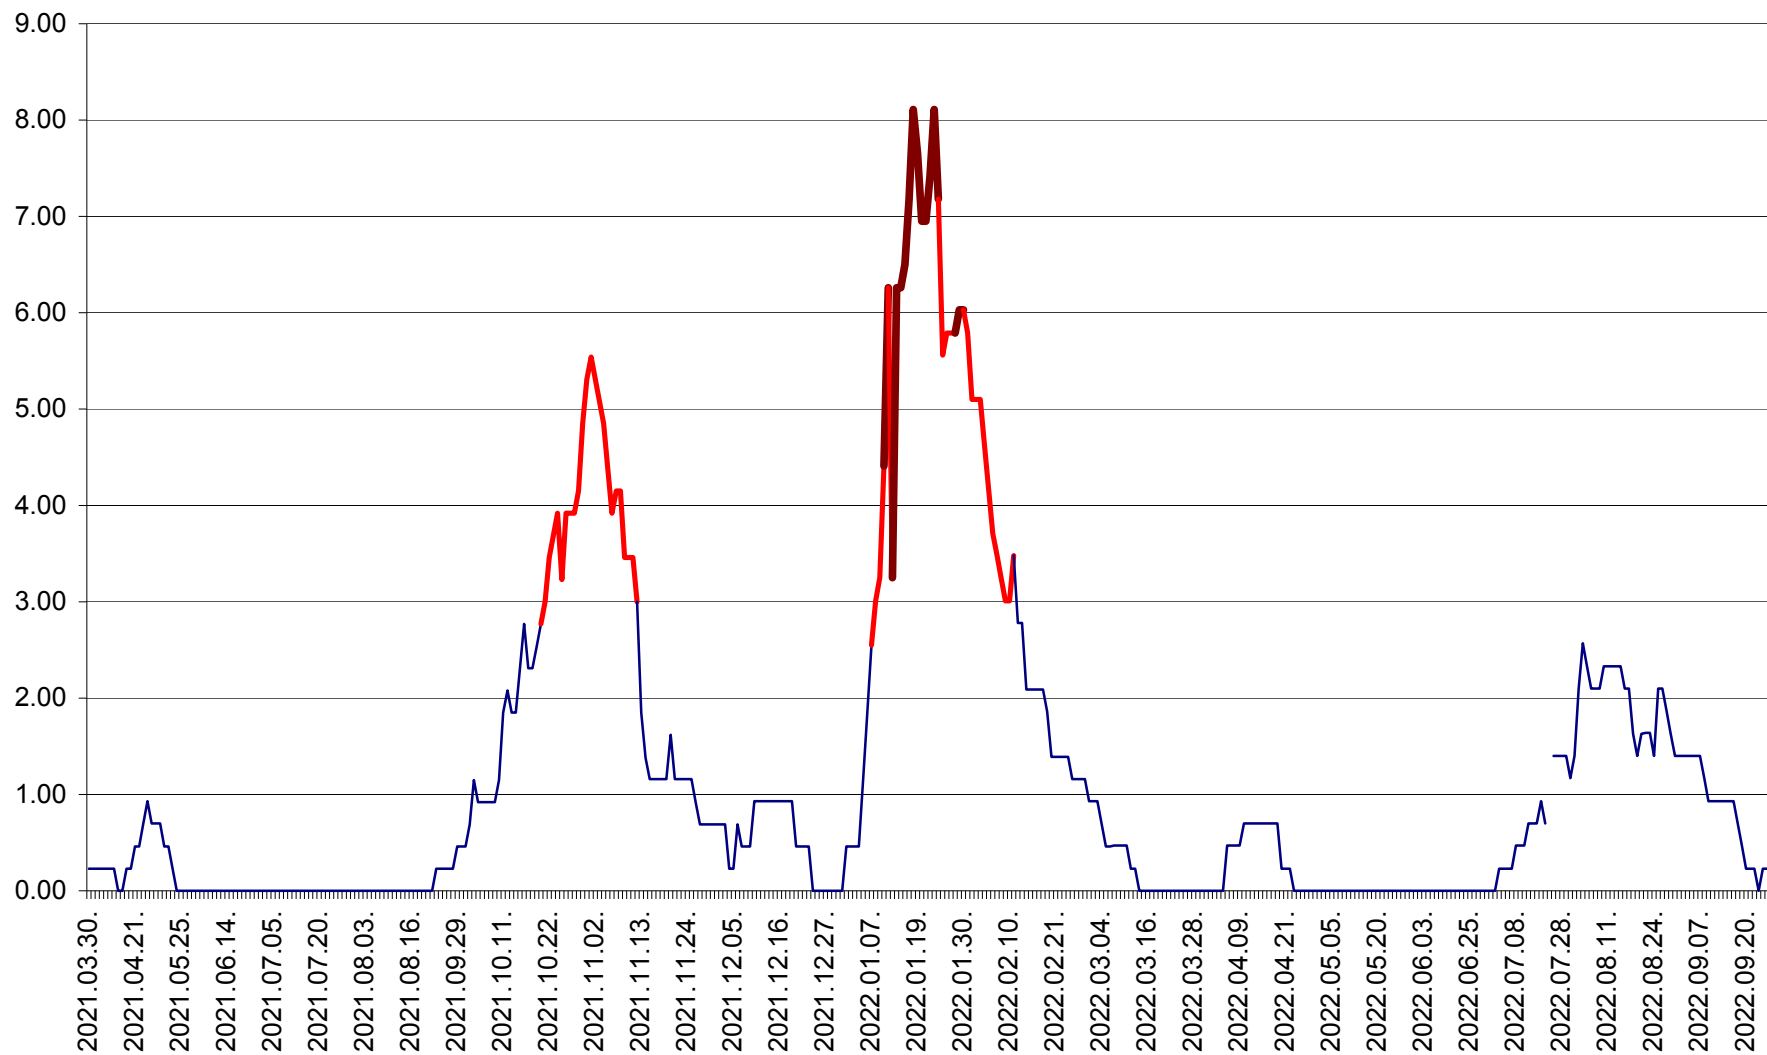

ORAȘ BĂLAN - Evoluția incidenței cumulate pe 14 zile la ‰ de locuitori
2021.04.01. - 2022.09.25.

BILBOR - Evolutia incidentei cumulate pe 14 zile la ‰ de locuitori
2021.04.01. - 2022.09.25.

ORAȘ BORSEC - Evolutia incidentei cumulate pe 14 zile la ‰ de locuitori
2021.04.01. - 2022.09.25.

BRĂDEȘTI - Evolutia incidentei cumulate pe 14 zile la ‰ de locuitori
2021.04.01. - 2022.09.25.

CĂPÂLNIȚA - Evoluția incidenței cumulate pe 14 zile la ‰ de locuitori
2021.04.01. - 2022.09.25.

CÂRȚA - Evolutia incidentei cumulate pe 14 zile la ‰ de locuitori
2021.04.01. - 2022.09.25.

CICEU - Evolutia incidentei cumulate pe 14 zile la ‰ de locuitori
2021.04.01. - 2022.09.25.

CIUCSÂNGEORGIU - Evolutia incidentei cumulate pe 14 zile la ‰ de locuitori
2021.04.01. - 2022.09.25.

CIUMANI - Evolutia incidentei cumulate pe 14 zile la ‰ de locuitori
2021.04.01. - 2022.09.25.

CORBU - Evolutia incidentei cumulate pe 14 zile la ‰ de locuitori
2021.04.01. - 2022.09.25.

CORUND - Evolutia incidentei cumulate pe 14 zile la ‰ de locuitori
2021.04.01. - 2022.09.25.

COZMENI - Evolutia incidentei cumulate pe 14 zile la ‰ de locuitori
2021.04.01. - 2022.09.25.