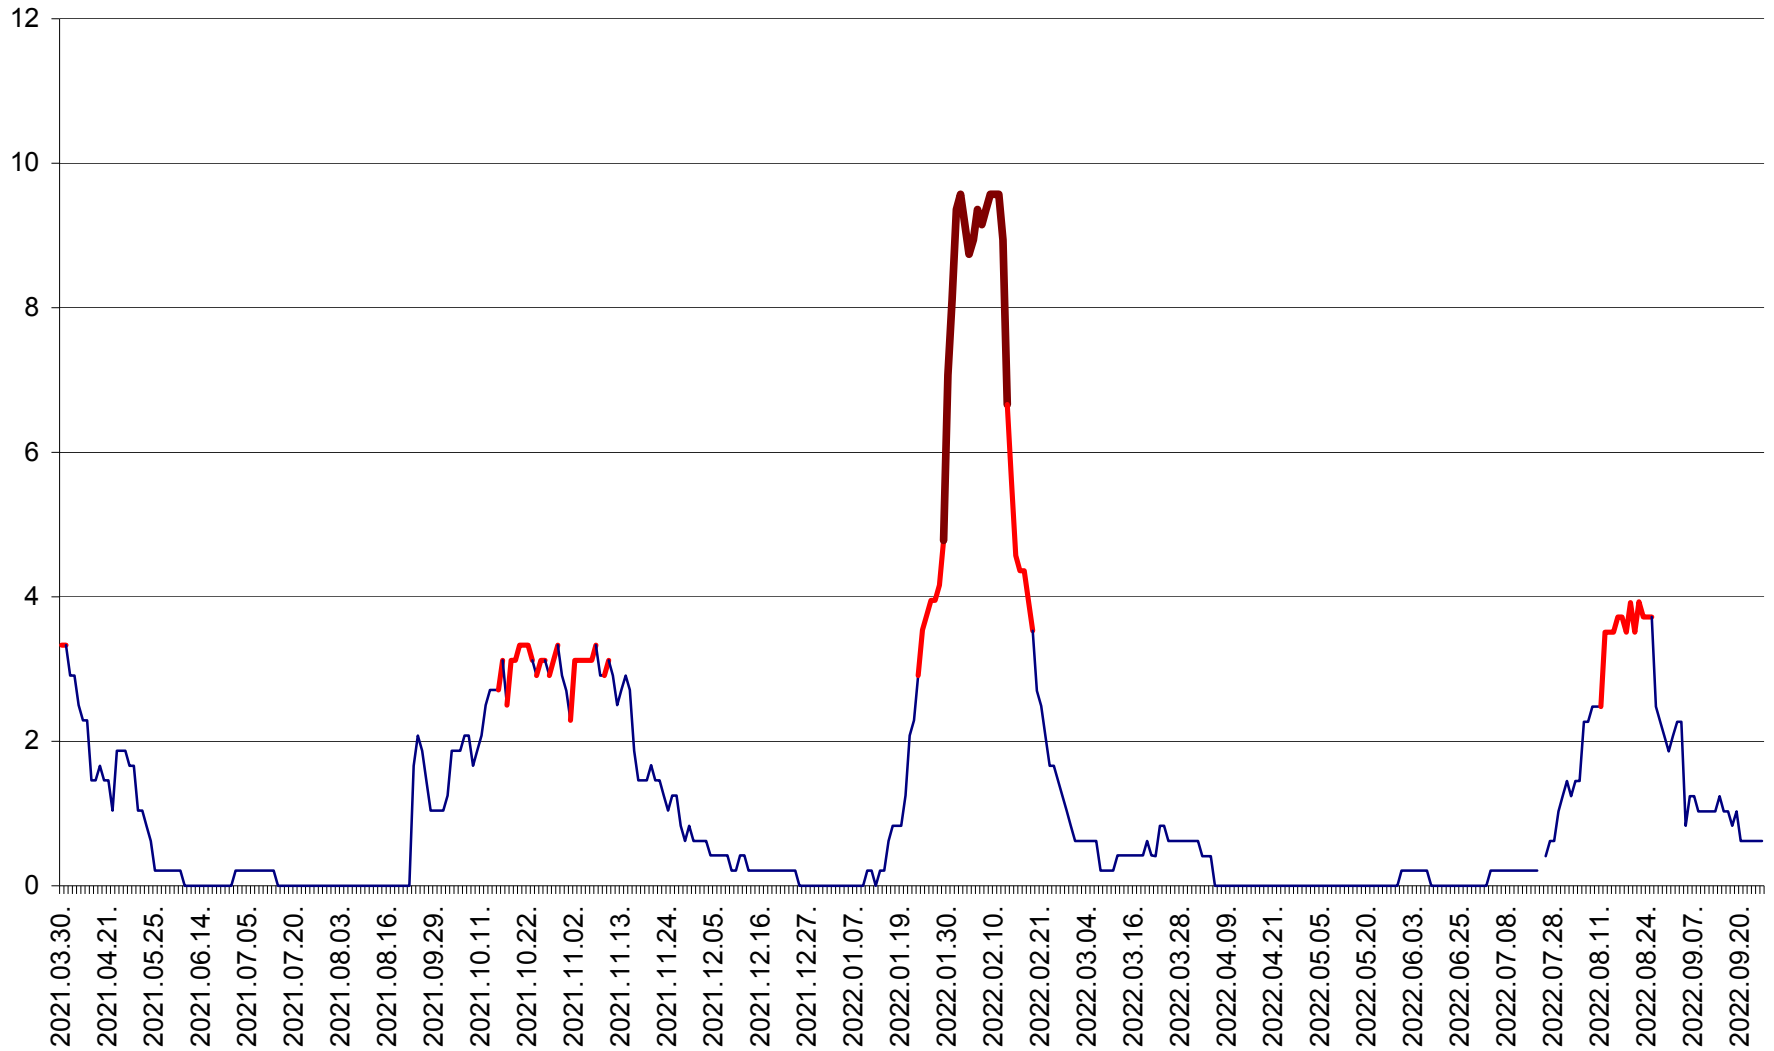

MUNICIPIUL GHEORGHENI - Evolutia incidentei cumulate pe 14 zile la % de locuitori
2021.04.01. - 2022.09.25.

JOSENI - Evolutia incidentei cumulate pe 14 zile la ‰ de locuitori
2021.04.01. - 2022.09.25.

LĂZAREA - Evolutia incidentei cumulate pe 14 zile la % de locuitori
2021.04.01. - 2022.09.25.

LELICENI - Evolutia incidentei cumulate pe 14 zile la ‰ de locuitori
2021.04.01. - 2022.09.25.

LUETA - Evolutia incidentei cumulate pe 14 zile la ‰ de locuitori
2021.04.01. - 2022.09.25.

LUNCA DE JOS - Evolutia incidentei cumulate pe 14 zile la ‰ de locuitori
2021.04.01. - 2022.09.25.

LUNCA DE SUS - Evolutia incidentei cumulate pe 14 zile la ‰ de locuitori
2021.04.01. - 2022.09.25.

LUPENI - Evolutia incidentei cumulate pe 14 zile la ‰ de locuitori
2021.04.01. - 2022.09.25.

MĂDĂRAȘ - Evolutia incidentei cumulate pe 14 zile la ‰ de locuitori
2021.04.01. - 2022.09.25.