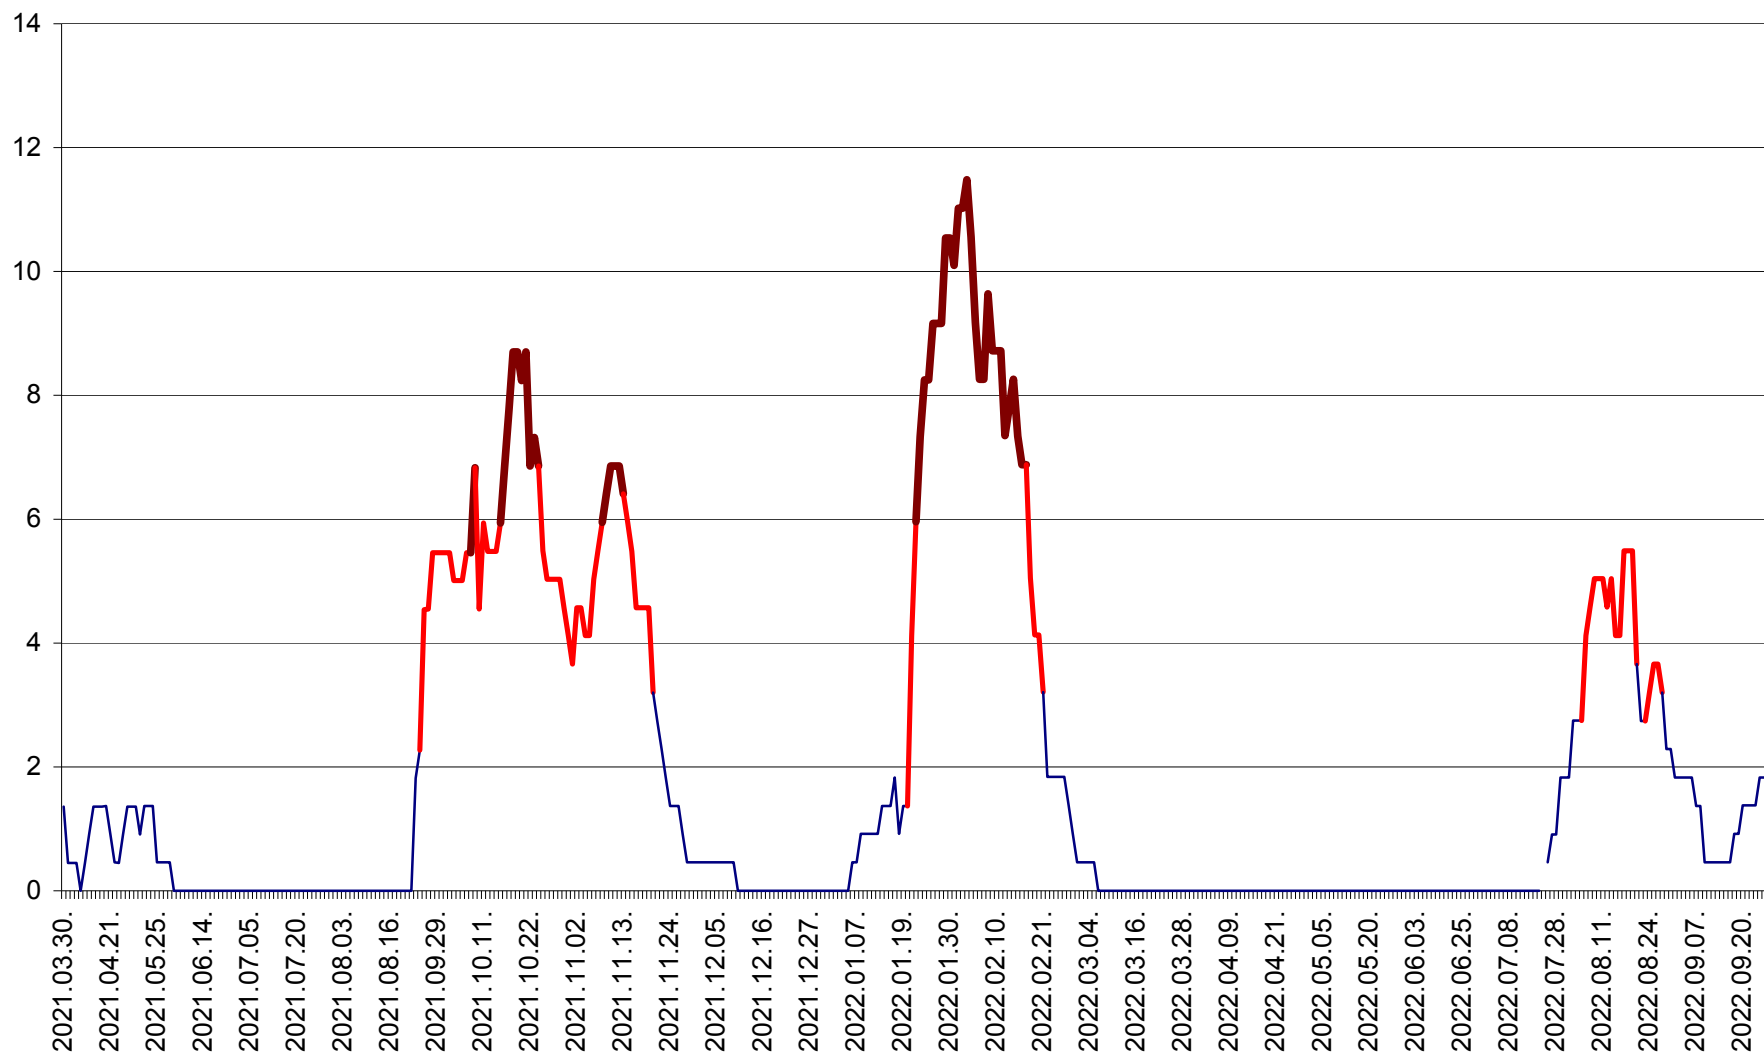

MUNICIPIUL GHEORGHENI - Evolutia incidentei cumulate pe 14 zile la % de locuitori
2021.04.01. - 2022.09.25.

JOSENI - Evolutia incidentei cumulate pe 14 zile la ‰ de locuitori
2021.04.01. - 2022.09.25.

LĂZAREA - Evolutia incidentei cumulate pe 14 zile la % de locuitori
2021.04.01. - 2022.09.25.

LELICENI - Evolutia incidentei cumulate pe 14 zile la ‰ de locuitori
2021.04.01. - 2022.09.25.

LUETA - Evolutia incidentei cumulate pe 14 zile la ‰ de locuitori
2021.04.01. - 2022.09.25.

LUNCA DE JOS - Evolutia incidentei cumulate pe 14 zile la ‰ de locuitori
2021.04.01. - 2022.09.25.

LUNCA DE SUS - Evolutia incidentei cumulate pe 14 zile la ‰ de locuitori
2021.04.01. - 2022.09.25.

LUPENI - Evolutia incidentei cumulate pe 14 zile la ‰ de locuitori
2021.04.01. - 2022.09.25.

MĂDĂRAȘ - Evolutia incidentei cumulate pe 14 zile la ‰ de locuitori
2021.04.01. - 2022.09.25.