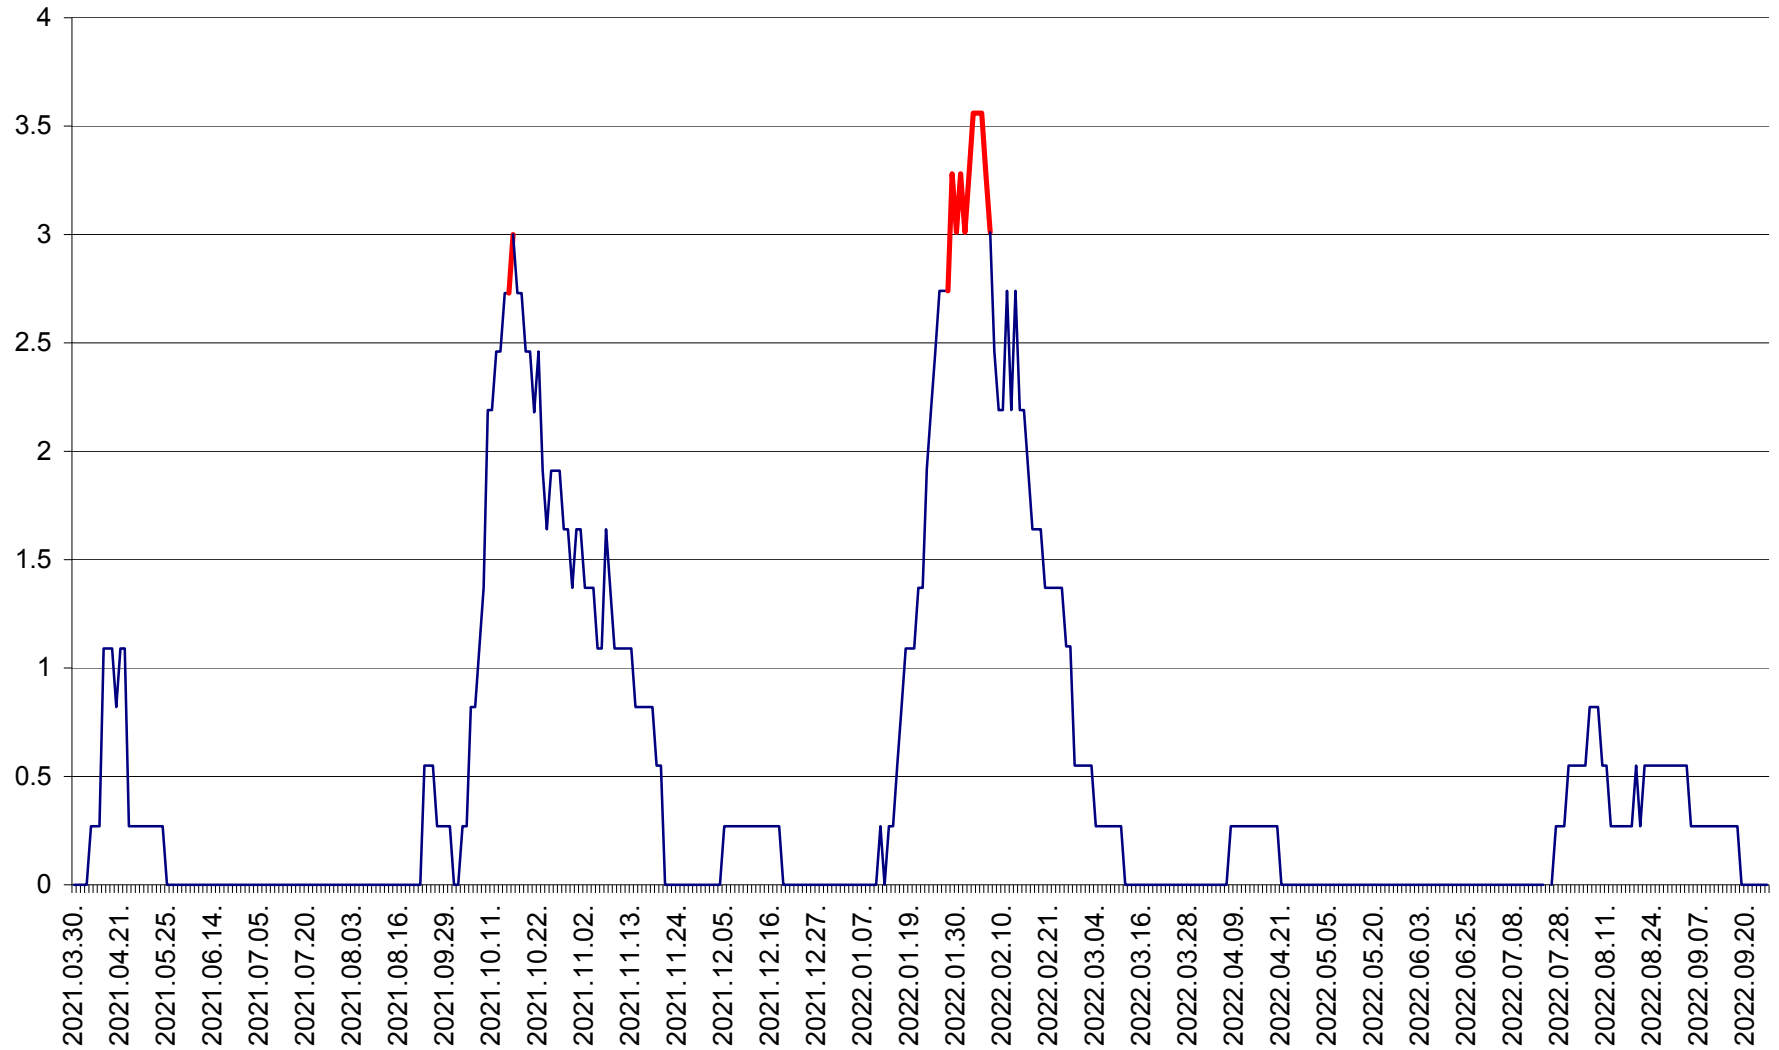

FELICENI - Evolutia incidentei cumulate pe 14 zile la % de locuitori
2021.04.01. - 2022.09.25.

FRUMOASA - Evolutia incidentei cumulate pe 14 zile la ‰ de locuitori
2021.04.01. - 2022.09.25.

GĂLĂUȚAȘ - Evoluția incidenței cumulate pe 14 zile la ‰ de locuitori
2021.04.01. - 2022.09.25.

MUNICIPIUL GHEORGHENI - Evolutia incidentei cumulate pe 14 zile la % de locuitori
2021.04.01. - 2022.09.25.

JOSENI - Evolutia incidentei cumulate pe 14 zile la ‰ de locuitori
2021.04.01. - 2022.09.25.

LĂZAREA - Evolutia incidentei cumulate pe 14 zile la % de locuitori
2021.04.01. - 2022.09.25.

LELICENI - Evolutia incidentei cumulate pe 14 zile la ‰ de locuitori
2021.04.01. - 2022.09.25.

LUETA - Evolutia incidentei cumulate pe 14 zile la ‰ de locuitori
2021.04.01. - 2022.09.25.

LUNCA DE JOS - Evolutia incidentei cumulate pe 14 zile la ‰ de locuitori
2021.04.01. - 2022.09.25.