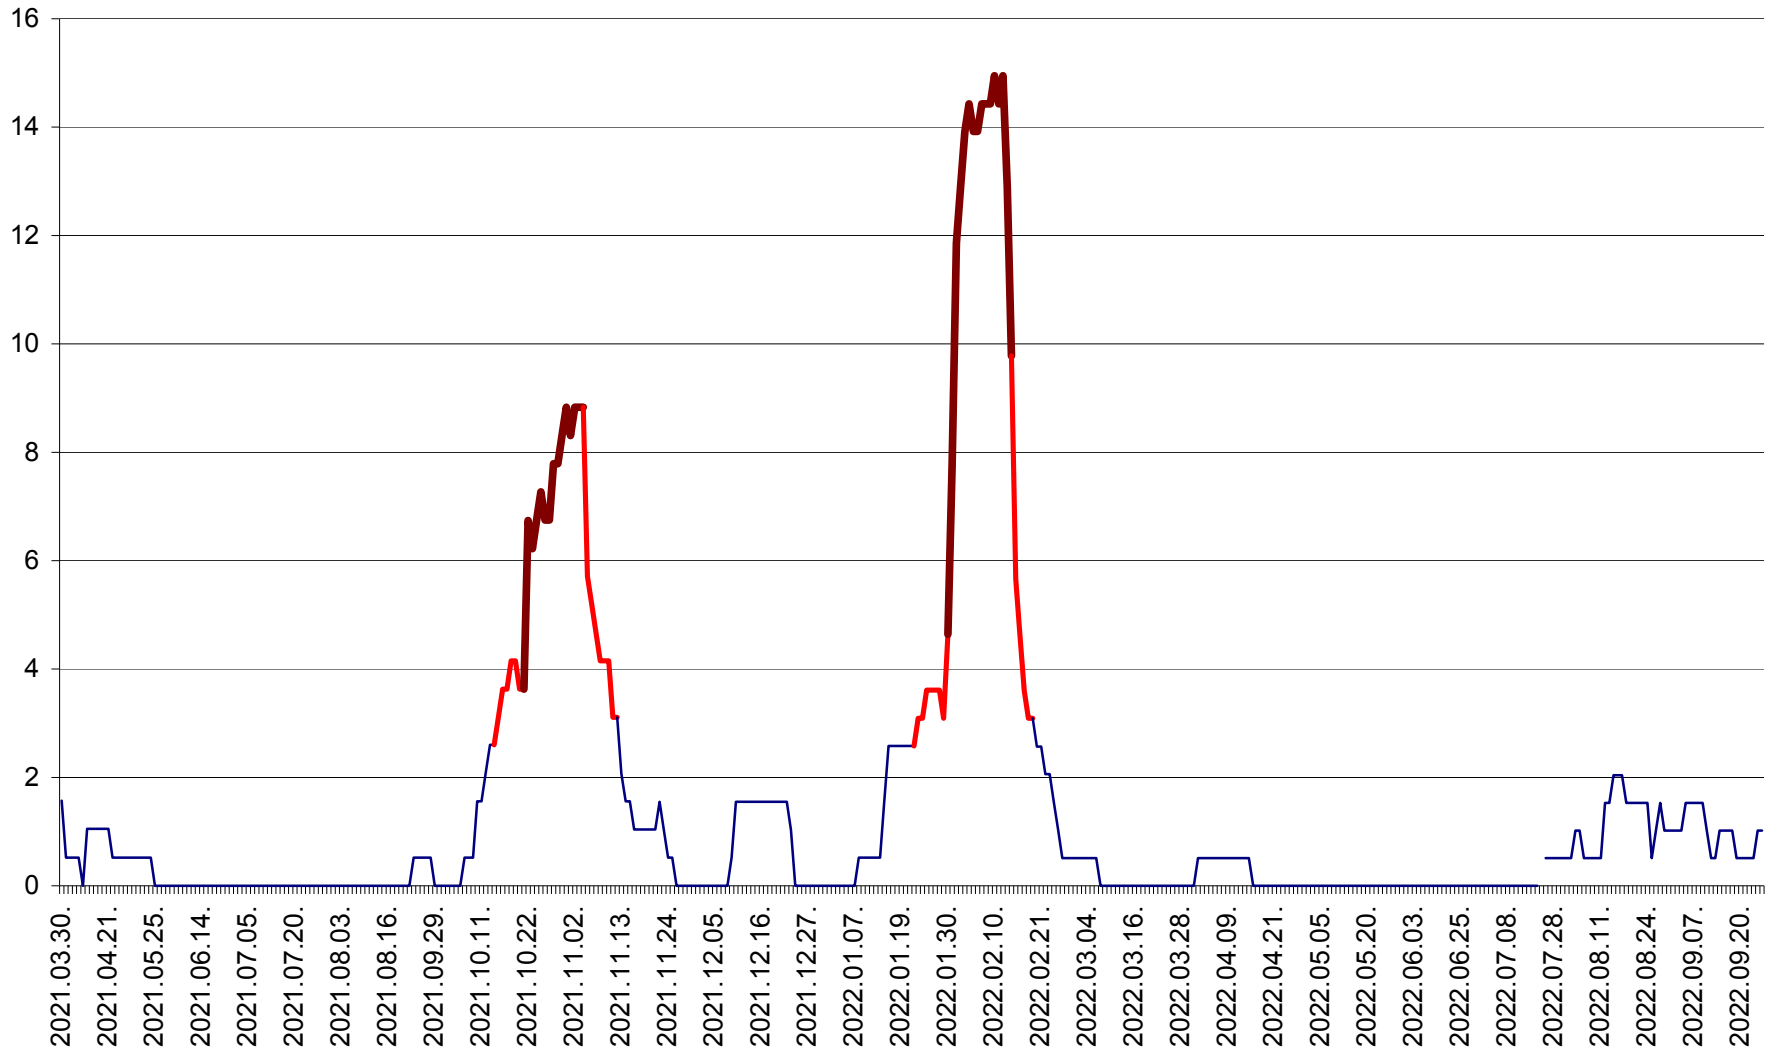

MIHĂILENI - Evolutia incidentei cumulate pe 14 zile la ‰ de locuitori
2021.04.01. - 2022.09.25.

MUGENI - Evolutia incidentei cumulate pe 14 zile la ‰ de locuitori
2021.04.01. - 2022.09.25.

OCLAND - Evolutia incidentei cumulate pe 14 zile la ‰ de locuitori
2021.04.01. - 2022.09.25.

MUNICIPIUL ODORHEIU SECUIESC - Evolutia incidentei cumulate pe 14 zile la % de locuitori
2021.04.01. - 2022.09.25.

PĂULENI-CIUC - Evolutia incidentei cumulate pe 14 zile la ‰ de locuitori
2021.04.01. - 2022.09.25.

PLĂIEȘII DE JOS - Evoluția incidentei cumulate pe 14 zile la ‰ de locuitori
2021.04.01. - 2022.09.25.

PORUMBENI - Evolutia incidentei cumulate pe 14 zile la ‰ de locuitori
2021.04.01. - 2022.09.25.

PRAID - Evolutia incidentei cumulate pe 14 zile la ‰ de locuitori
2021.04.01. - 2022.09.25.