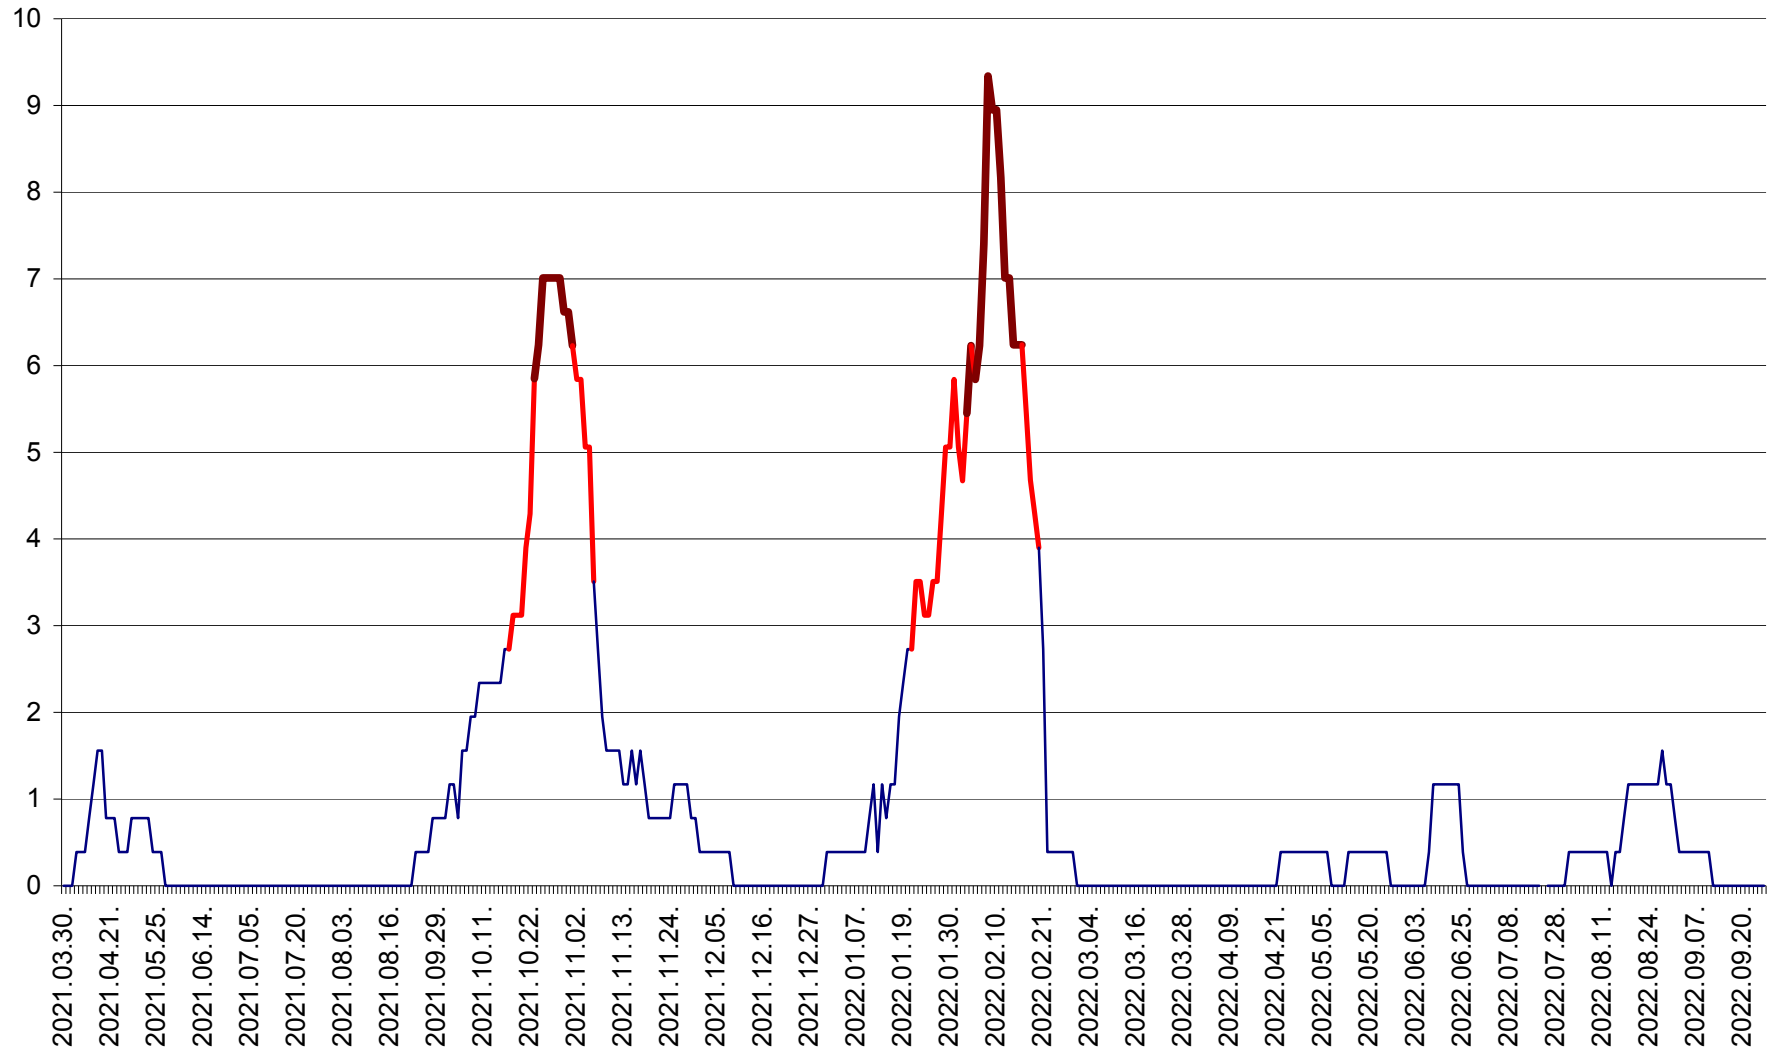

MUNICIPIUL TOPLIȚA - Evolutia incidentei cumulate pe 14 zile la ‰ de locuitori
2021.04.01. - 2022.09.25.