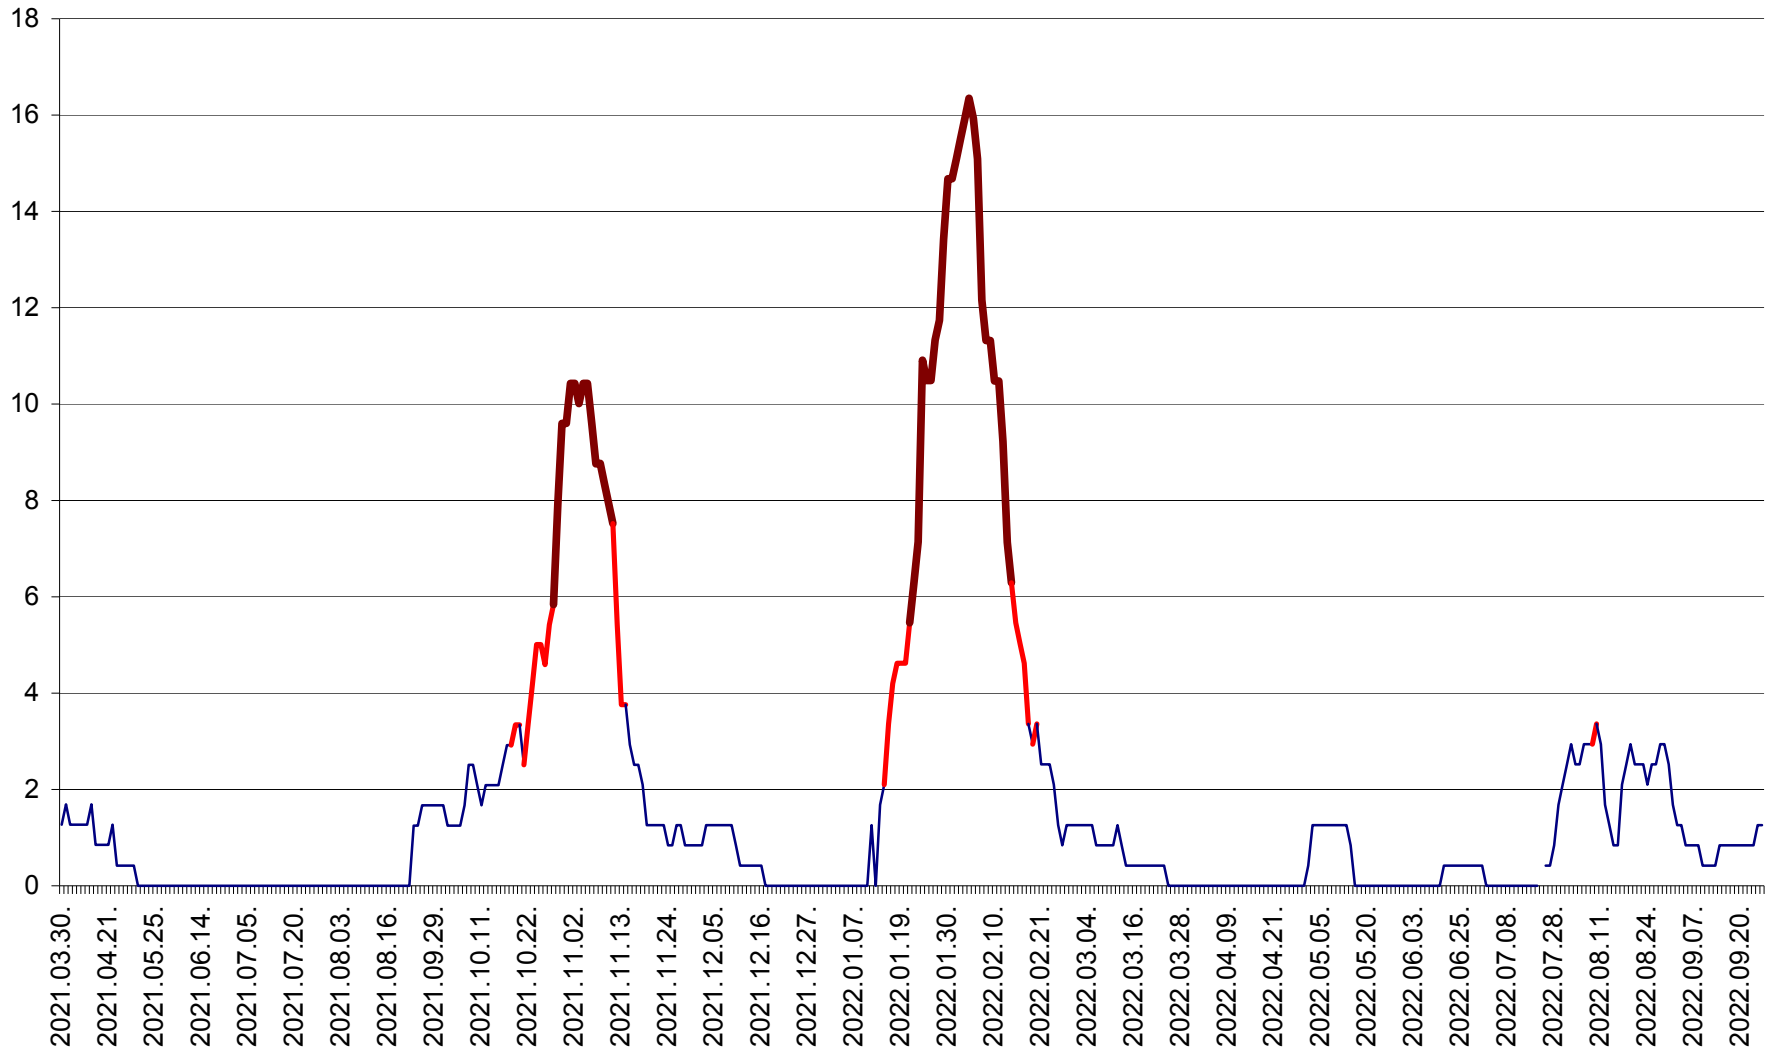

FELICENI - Evolutia incidentei cumulate pe 14 zile la % de locuitori
2021.04.01. - 2022.09.25.

FRUMOASA - Evolutia incidentei cumulate pe 14 zile la ‰ de locuitori
2021.04.01. - 2022.09.25.

GĂLĂUȚAȘ - Evoluția incidenței cumulate pe 14 zile la ‰ de locuitori
2021.04.01. - 2022.09.25.

MUNICIPIUL GHEORGHENI - Evolutia incidentei cumulate pe 14 zile la % de locuitori
2021.04.01. - 2022.09.25.

JOSENI - Evolutia incidentei cumulate pe 14 zile la ‰ de locuitori
2021.04.01. - 2022.09.25.

LĂZAREA - Evolutia incidentei cumulate pe 14 zile la % de locuitori
2021.04.01. - 2022.09.25.

LELICENI - Evolutia incidentei cumulate pe 14 zile la ‰ de locuitori
2021.04.01. - 2022.09.25.

LUETA - Evolutia incidentei cumulate pe 14 zile la ‰ de locuitori
2021.04.01. - 2022.09.25.

LUNCA DE JOS - Evolutia incidentei cumulate pe 14 zile la ‰ de locuitori
2021.04.01. - 2022.09.25.