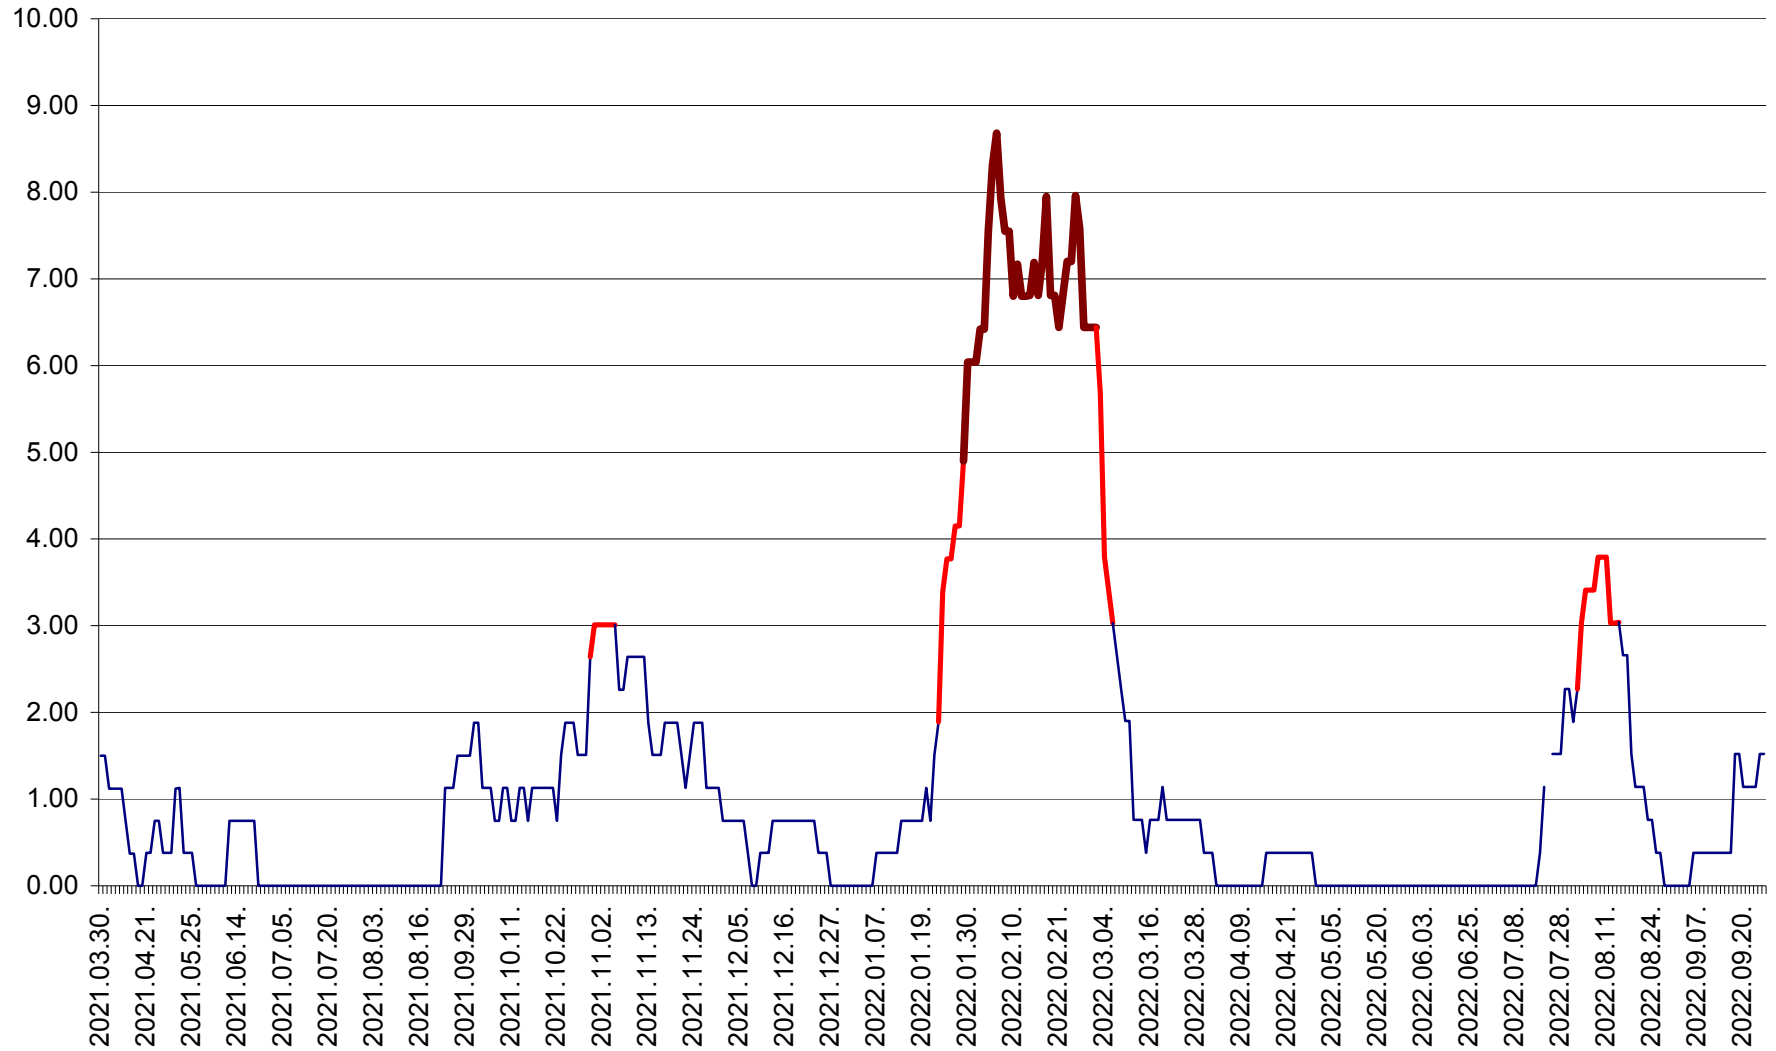

ATID - Evolutia incidentei cumulate pe 14 zile la % de locuitori
2021.04.01. - 2022.09.25.

AVRĂMEȘTI - Evolutia incidentei cumulate pe 14 zile la ‰ de locuitori
2021.04.01. - 2022.09.25.

ORAȘ BĂILE TUȘNAD - Evoluția incidenței cumulate pe 14 zile la ‰ de locuitori
2021.04.01. - 2022.09.25.

ORAȘ BĂLAN - Evoluția incidenței cumulate pe 14 zile la ‰ de locuitori
2021.04.01. - 2022.09.25.

BILBOR - Evolutia incidentei cumulate pe 14 zile la ‰ de locuitori
2021.04.01. - 2022.09.25.

ORAȘ BORSEC - Evolutia incidentei cumulate pe 14 zile la ‰ de locuitori
2021.04.01. - 2022.09.25.

BRĂDEȘTI - Evolutia incidentei cumulate pe 14 zile la ‰ de locuitori
2021.04.01. - 2022.09.25.

CĂPÂLNIȚA - Evoluția incidenței cumulate pe 14 zile la ‰ de locuitori
2021.04.01. - 2022.09.25.

CÂRȚA - Evolutia incidentei cumulate pe 14 zile la ‰ de locuitori
2021.04.01. - 2022.09.25.