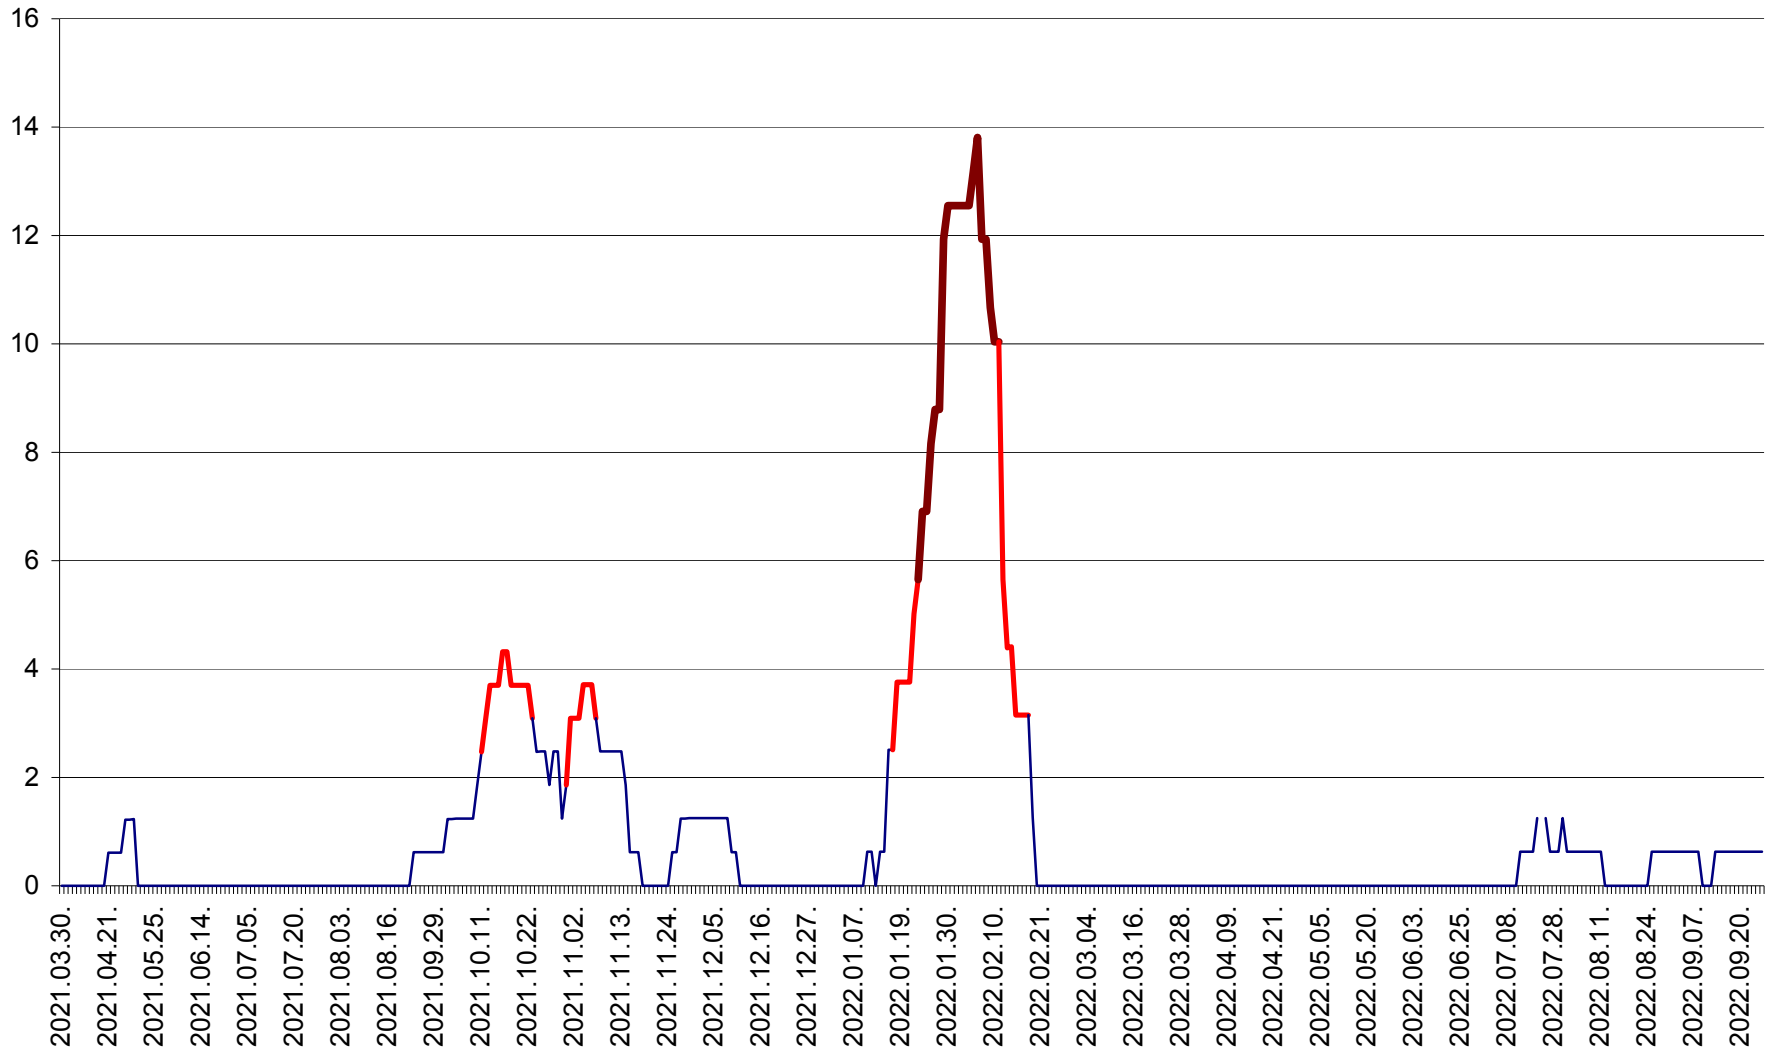

PLĂIEȘII DE JOS - Evoluția incidentei cumulate pe 14 zile la ‰ de locuitori
2021.04.01. - 2022.09.25.

PORUMBENI - Evolutia incidentei cumulate pe 14 zile la ‰ de locuitori
2021.04.01. - 2022.09.25.

PRAID - Evolutia incidentei cumulate pe 14 zile la ‰ de locuitori
2021.04.01. - 2022.09.25.

RACU - Evolutia incidentei cumulate pe 14 zile la ‰ de locuitori
2021.04.01. - 2022.09.25.

REMETEA - Evolutia incidentei cumulate pe 14 zile la % de locuitori
2021.04.01. - 2022.09.25.

SĂCEL - Evolutia incidentei cumulate pe 14 zile la ‰ de locuitori
2021.04.01. - 2022.09.25.