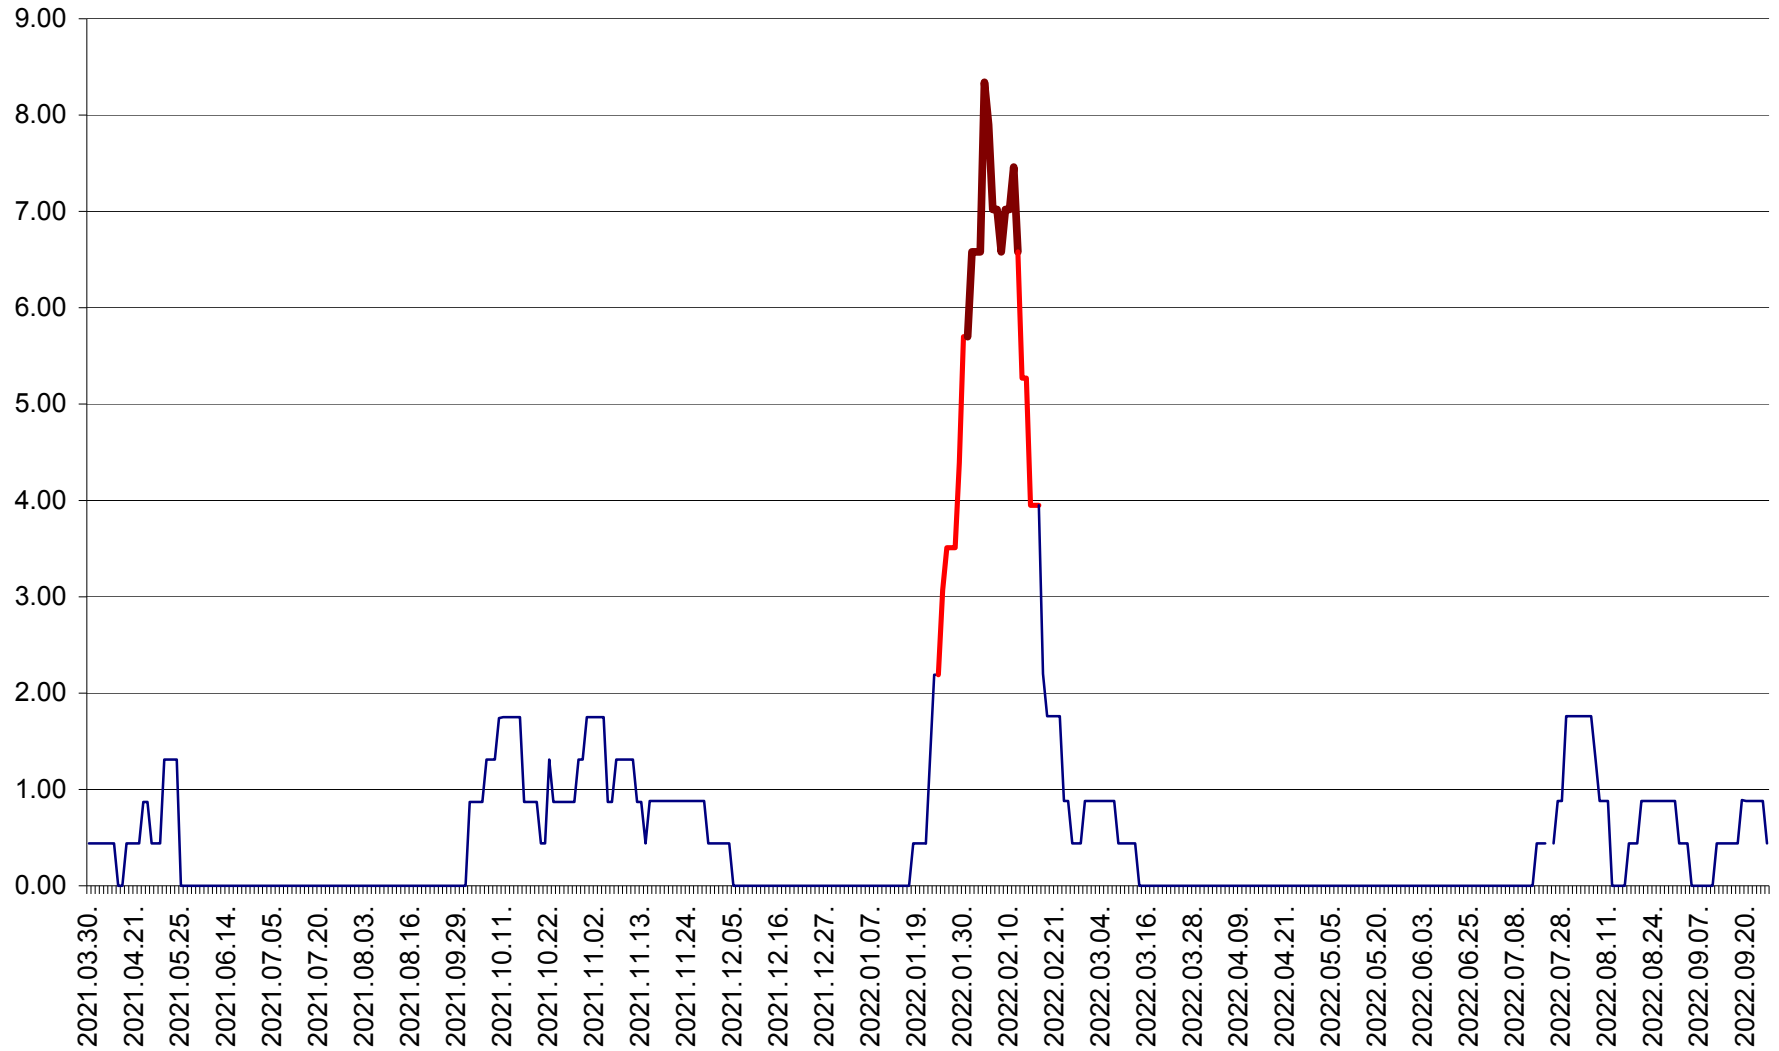

ORAȘ BĂLAN - Evoluția incidenței cumulate pe 14 zile la ‰ de locuitori
2021.04.01. - 2022.09.25.

BILBOR - Evolutia incidentei cumulate pe 14 zile la ‰ de locuitori
2021.04.01. - 2022.09.25.

ORAȘ BORSEC - Evolutia incidentei cumulate pe 14 zile la ‰ de locuitori
2021.04.01. - 2022.09.25.

BRĂDEȘTI - Evolutia incidentei cumulate pe 14 zile la ‰ de locuitori
2021.04.01. - 2022.09.25.

CĂPÂLNIȚA - Evoluția incidenței cumulate pe 14 zile la ‰ de locuitori
2021.04.01. - 2022.09.25.

CÂRȚA - Evolutia incidentei cumulate pe 14 zile la ‰ de locuitori
2021.04.01. - 2022.09.25.

CICEU - Evolutia incidentei cumulate pe 14 zile la ‰ de locuitori
2021.04.01. - 2022.09.25.

CIUCSÂNGEORGIU - Evolutia incidentei cumulate pe 14 zile la ‰ de locuitori
2021.04.01. - 2022.09.25.

CIUMANI - Evolutia incidentei cumulate pe 14 zile la ‰ de locuitori
2021.04.01. - 2022.09.25.

CORBU - Evolutia incidentei cumulate pe 14 zile la ‰ de locuitori
2021.04.01. - 2022.09.25.

CORUND - Evolutia incidentei cumulate pe 14 zile la ‰ de locuitori
2021.04.01. - 2022.09.25.

COZMENI - Evolutia incidentei cumulate pe 14 zile la ‰ de locuitori
2021.04.01. - 2022.09.25.