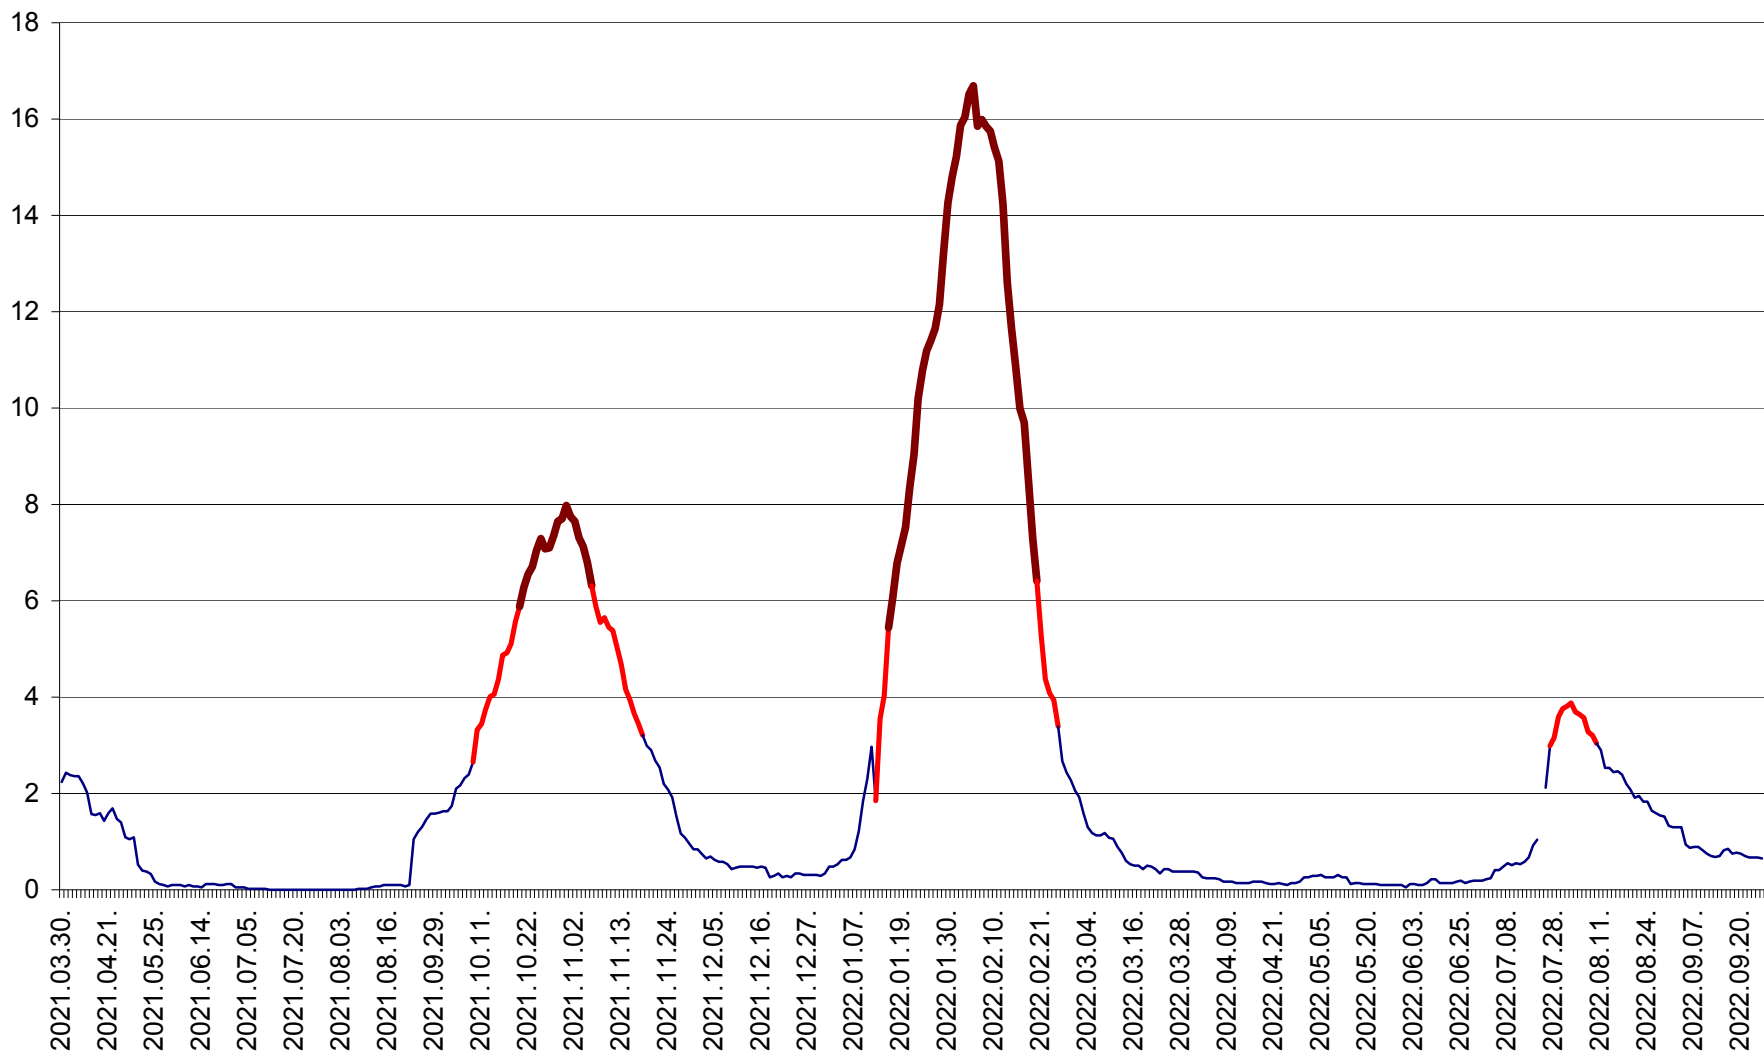

LELICENI - Evolutia incidentei cumulate pe 14 zile la ‰ de locuitori
2021.04.01. - 2022.09.25.

LUETA - Evolutia incidentei cumulate pe 14 zile la ‰ de locuitori
2021.04.01. - 2022.09.25.

LUNCA DE JOS - Evolutia incidentei cumulate pe 14 zile la ‰ de locuitori
2021.04.01. - 2022.09.25.

LUNCA DE SUS - Evolutia incidentei cumulate pe 14 zile la ‰ de locuitori
2021.04.01. - 2022.09.25.

LUPENI - Evolutia incidentei cumulate pe 14 zile la ‰ de locuitori
2021.04.01. - 2022.09.25.

MĂDĂRAȘ - Evolutia incidentei cumulate pe 14 zile la ‰ de locuitori
2021.04.01. - 2022.09.25.

MĂRTINIȘ - Evolutia incidentei cumulate pe 14 zile la ‰ de locuitori
2021.04.01. - 2022.09.25.

MEREȘTI - Evolutia incidentei cumulate pe 14 zile la ‰ de locuitori
2021.04.01. - 2022.09.25.

MUNICIPIUL MIERCUREA-CIUC - Evolutia incidentei cumulate pe 14 zile la ‰ de locuitori
2021.04.01. - 2022.09.25.