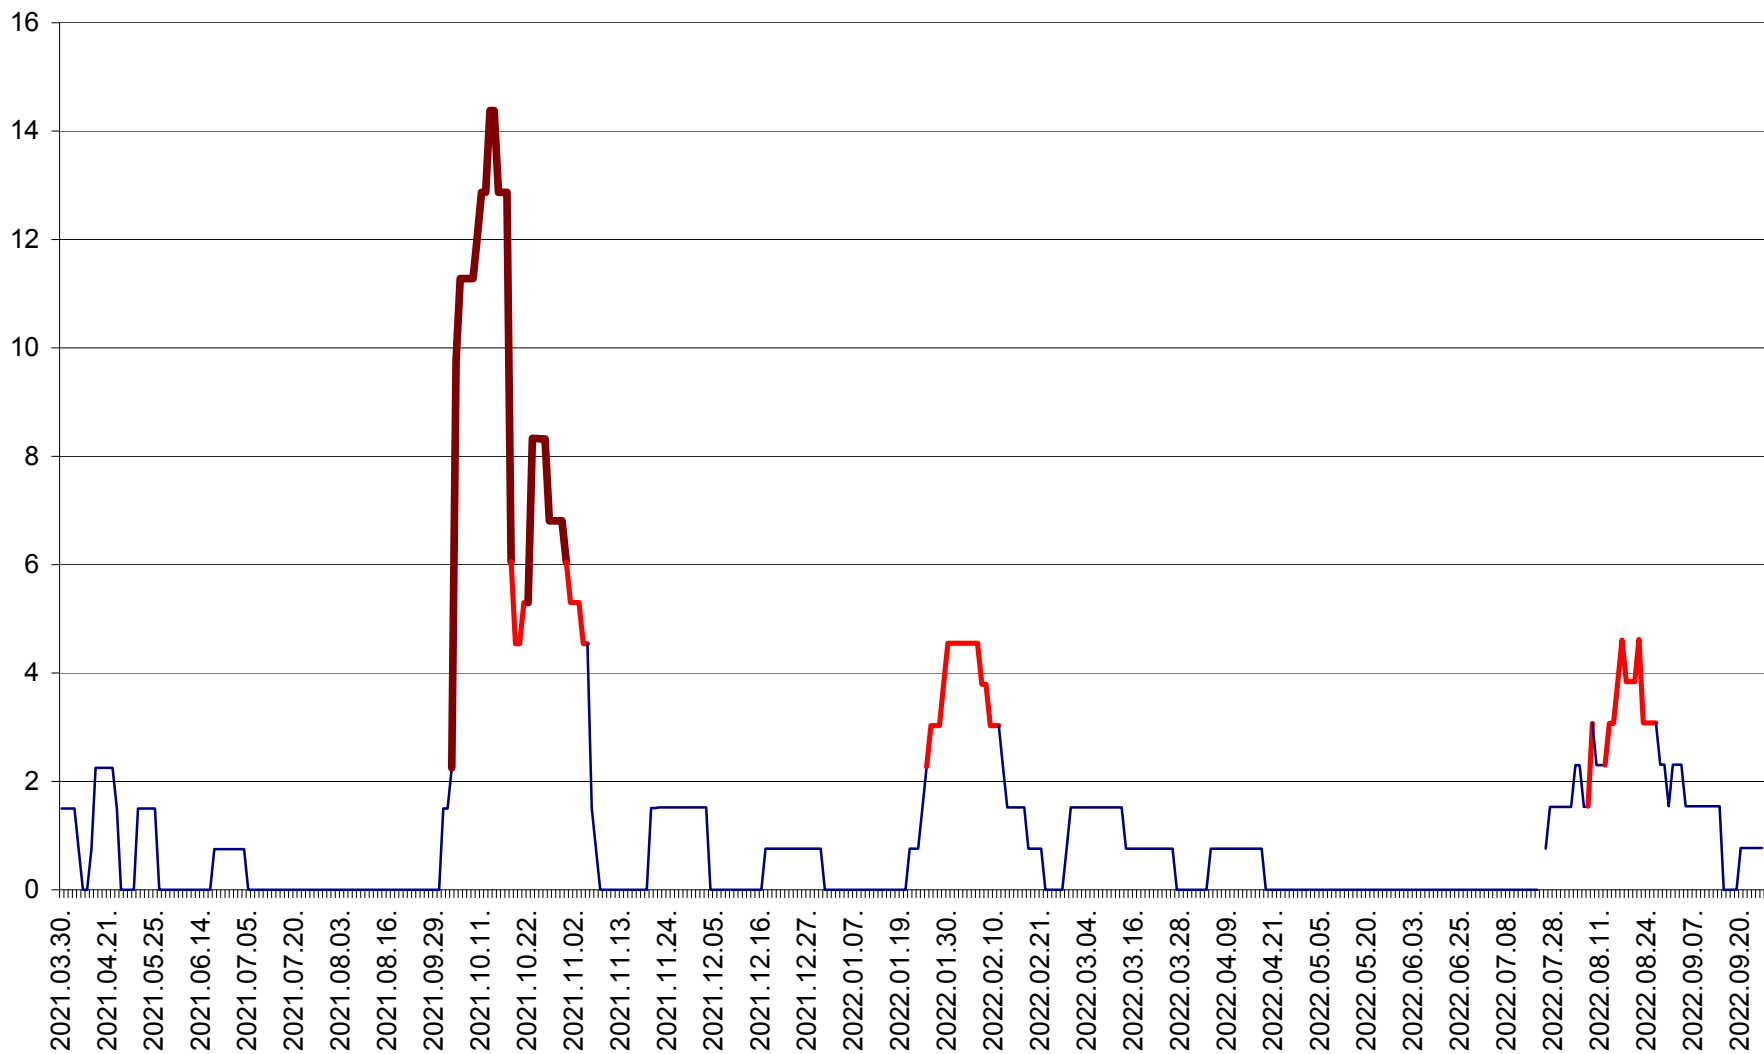

LELICENI - Evolutia incidentei cumulate pe 14 zile la ‰ de locuitori
2021.04.01. - 2022.09.25.

LUETA - Evolutia incidentei cumulate pe 14 zile la ‰ de locuitori
2021.04.01. - 2022.09.25.

LUNCA DE JOS - Evolutia incidentei cumulate pe 14 zile la ‰ de locuitori
2021.04.01. - 2022.09.25.

LUNCA DE SUS - Evolutia incidentei cumulate pe 14 zile la ‰ de locuitori
2021.04.01. - 2022.09.25.

LUPENI - Evolutia incidentei cumulate pe 14 zile la ‰ de locuitori
2021.04.01. - 2022.09.25.

MĂDĂRAȘ - Evolutia incidentei cumulate pe 14 zile la ‰ de locuitori
2021.04.01. - 2022.09.25.

MĂRTINIȘ - Evolutia incidentei cumulate pe 14 zile la ‰ de locuitori
2021.04.01. - 2022.09.25.

MEREȘTI - Evolutia incidentei cumulate pe 14 zile la ‰ de locuitori
2021.04.01. - 2022.09.25.

MUNICIPIUL MIERCUREA-CIUC - Evolutia incidentei cumulate pe 14 zile la ‰ de locuitori
2021.04.01. - 2022.09.25.

MIHĂILENI - Evolutia incidentei cumulate pe 14 zile la ‰ de locuitori
2021.04.01. - 2022.09.25.

MUGENI - Evolutia incidentei cumulate pe 14 zile la ‰ de locuitori
2021.04.01. - 2022.09.25.

OCLAND - Evolutia incidentei cumulate pe 14 zile la ‰ de locuitori
2021.04.01. - 2022.09.25.