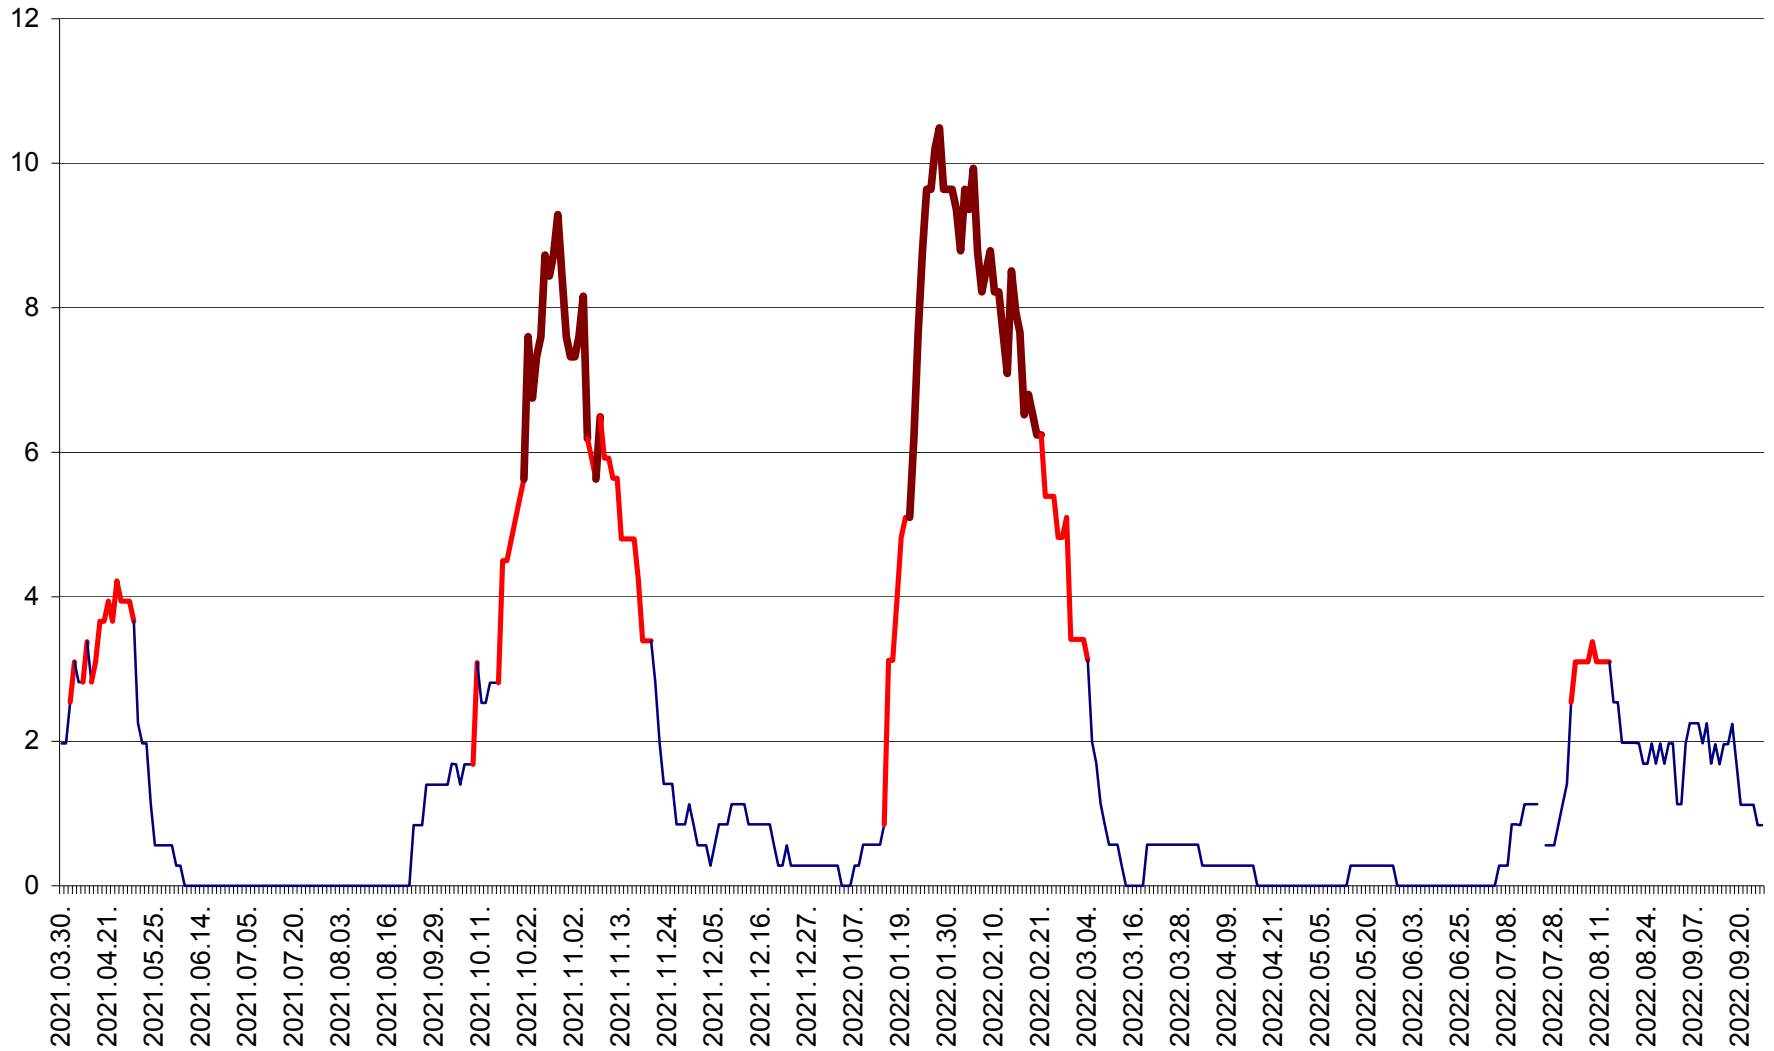

ORAȘ CRISTURU SECUIESC - Evolutia incidentei cumulate pe 14 zile la ‰ de locuitori
2021.04.01. - 2022.09.25.

DĂNEȘTI - Evolutia incidentei cumulate pe 14 zile la ‰ de locuitori
2021.04.01. - 2022.09.25.

DÂRJIU - Evolutia incidentei cumulate pe 14 zile la ‰ de locuitori
2021.04.01. - 2022.09.25.

DEALU - Evolutia incidentei cumulate pe 14 zile la ‰ de locuitori
2021.04.01. - 2022.09.25.

DITRĂU - Evolutia incidentei cumulate pe 14 zile la ‰ de locuitori
2021.04.01. - 2022.09.25.

FELICENI - Evolutia incidentei cumulate pe 14 zile la % de locuitori
2021.04.01. - 2022.09.25.

FRUMOASA - Evolutia incidentei cumulate pe 14 zile la ‰ de locuitori
2021.04.01. - 2022.09.25.

GĂLĂUȚAȘ - Evoluția incidenței cumulate pe 14 zile la ‰ de locuitori
2021.04.01. - 2022.09.25.