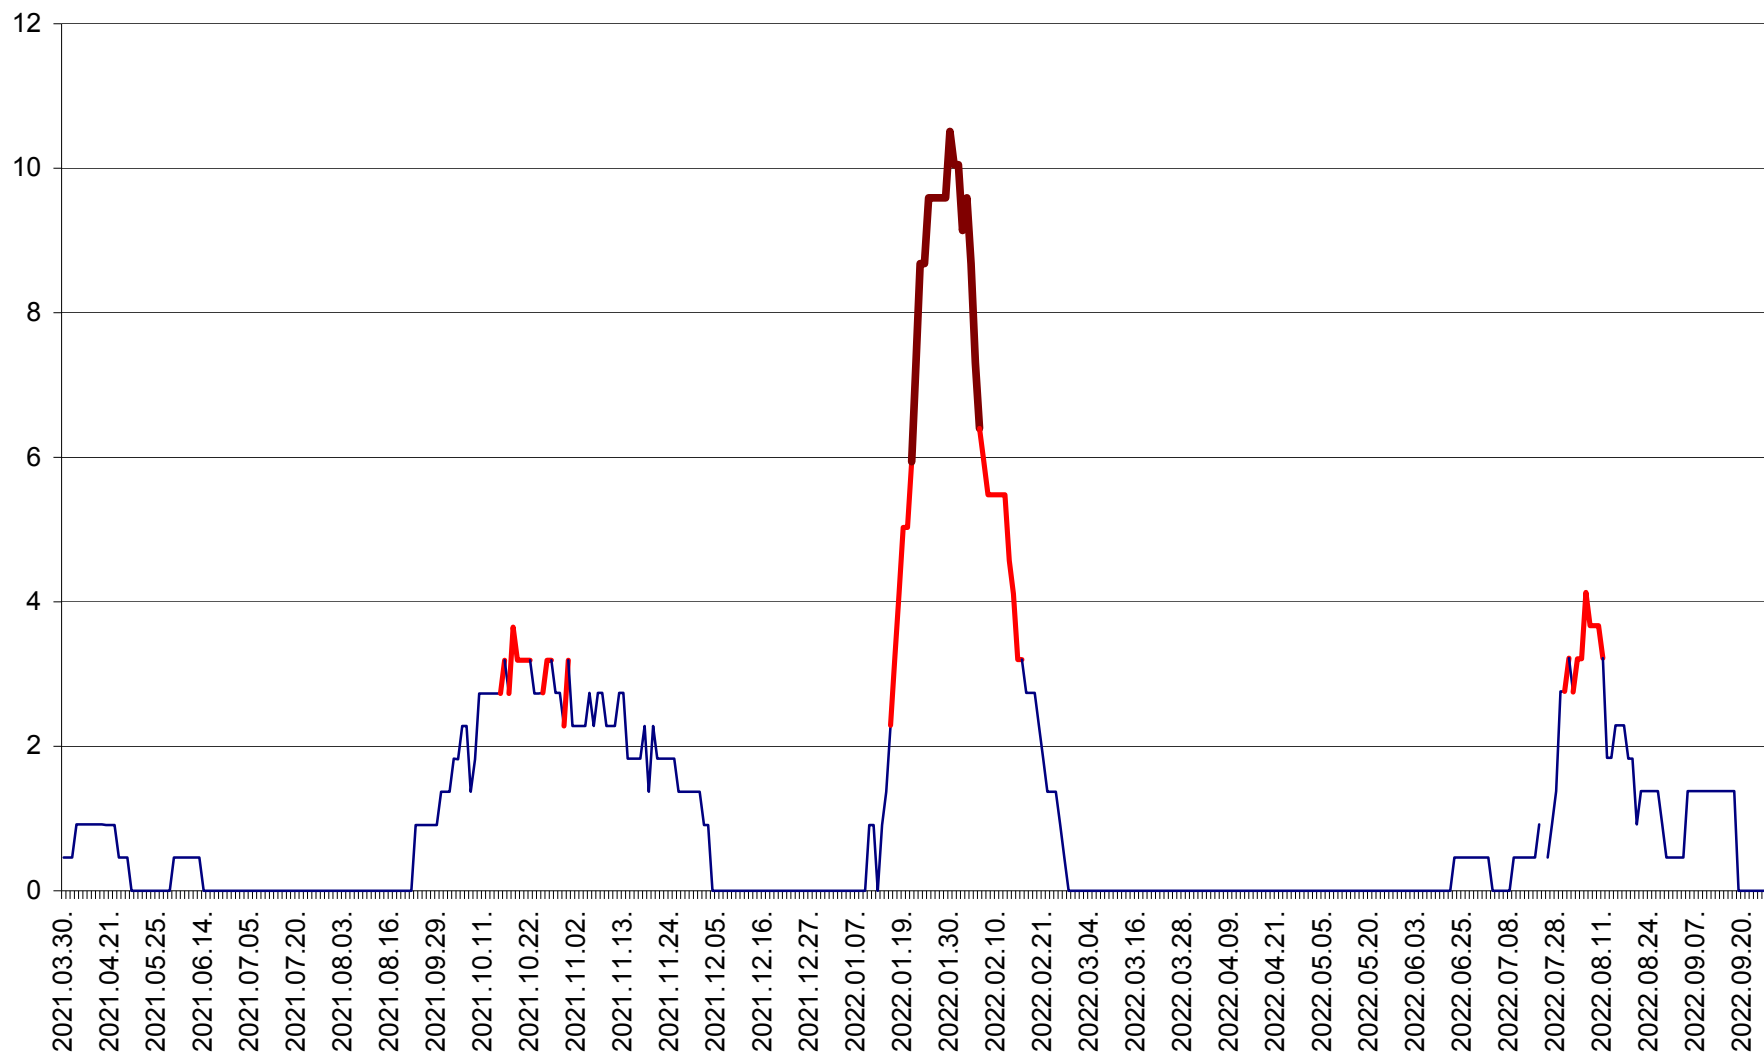

CICEU - Evolutia incidentei cumulate pe 14 zile la ‰ de locuitori
2021.04.01. - 2022.09.25.

CIUCSÂNGEORGIU - Evolutia incidentei cumulate pe 14 zile la ‰ de locuitori
2021.04.01. - 2022.09.25.

CIUMANI - Evolutia incidentei cumulate pe 14 zile la ‰ de locuitori
2021.04.01. - 2022.09.25.

CORBU - Evolutia incidentei cumulate pe 14 zile la ‰ de locuitori
2021.04.01. - 2022.09.25.

CORUND - Evolutia incidentei cumulate pe 14 zile la ‰ de locuitori
2021.04.01. - 2022.09.25.

COZMENI - Evolutia incidentei cumulate pe 14 zile la ‰ de locuitori
2021.04.01. - 2022.09.25.

ORAȘ CRISTURU SECUIESC - Evolutia incidentei cumulate pe 14 zile la ‰ de locuitori
2021.04.01. - 2022.09.25.

DĂNEȘTI - Evolutia incidentei cumulate pe 14 zile la ‰ de locuitori
2021.04.01. - 2022.09.25.

DÂRJIU - Evolutia incidentei cumulate pe 14 zile la ‰ de locuitori
2021.04.01. - 2022.09.25.

DEALU - Evolutia incidentei cumulate pe 14 zile la ‰ de locuitori
2021.04.01. - 2022.09.25.

DITRĂU - Evolutia incidentei cumulate pe 14 zile la ‰ de locuitori
2021.04.01. - 2022.09.25.