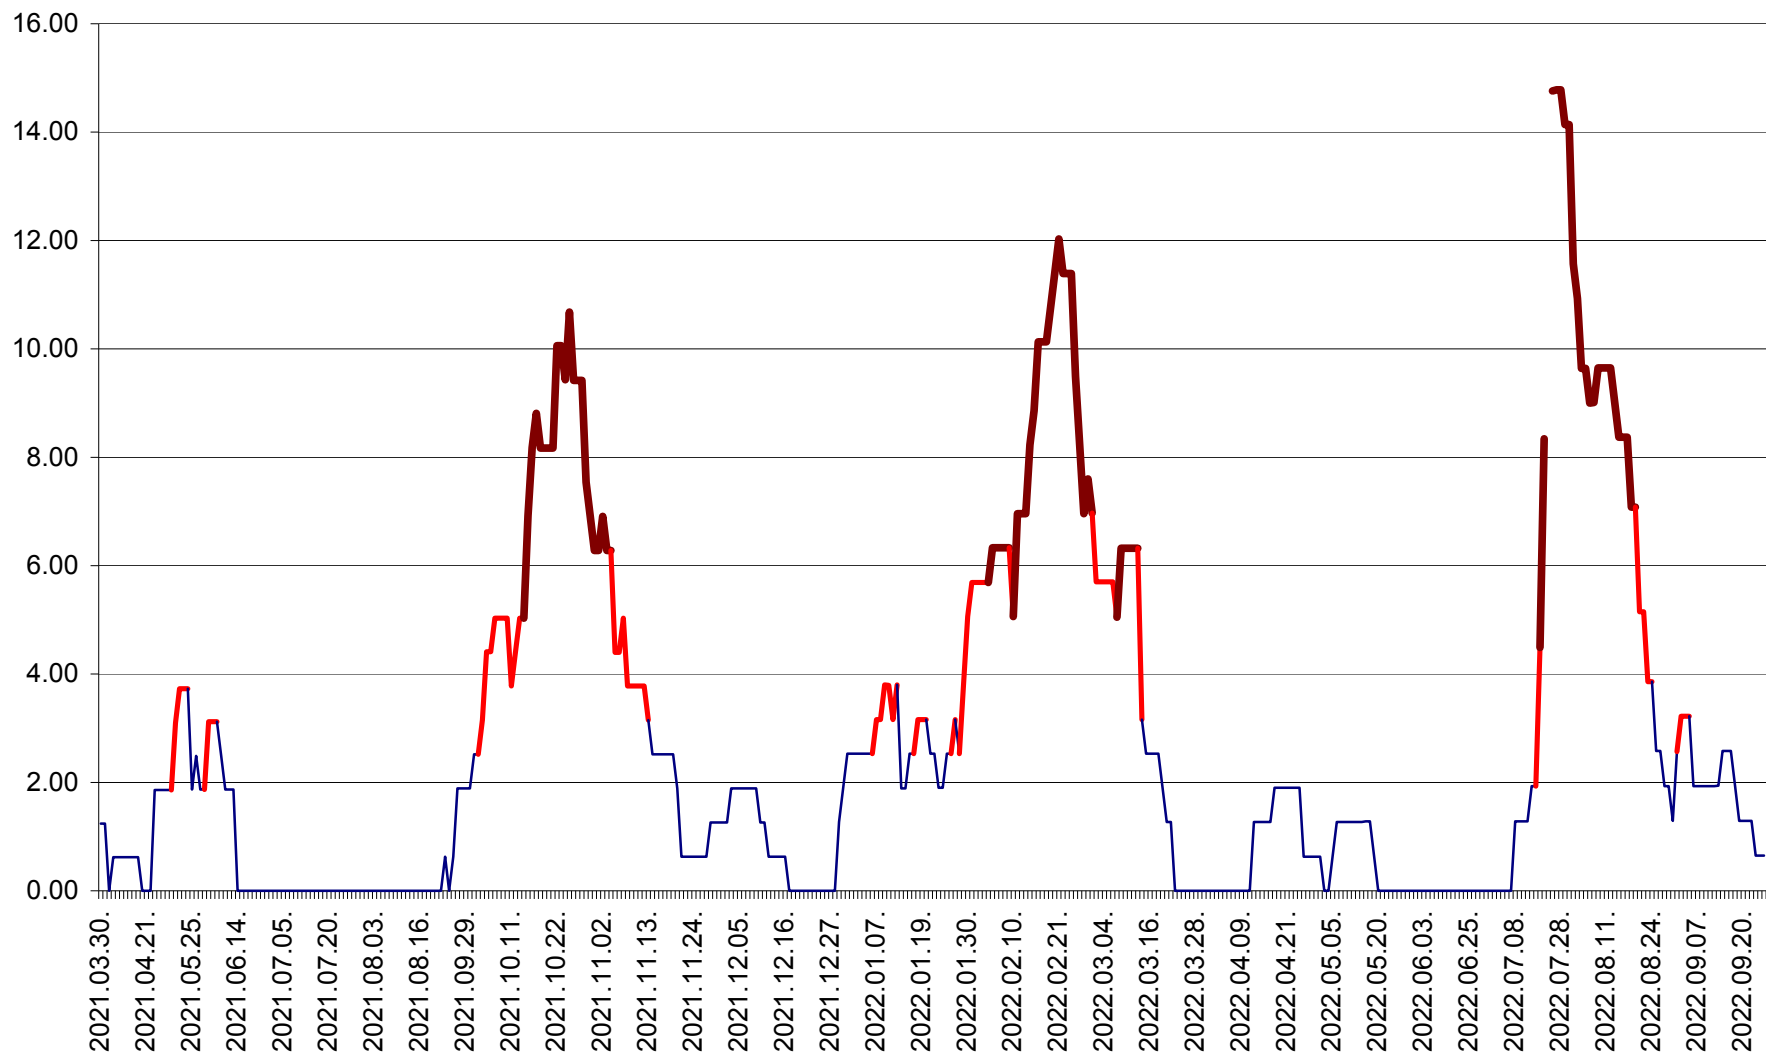

ATID - Evolutia incidentei cumulate pe 14 zile la % de locuitori
2021.04.01. - 2022.09.25.

AVRĂMEȘTI - Evolutia incidentei cumulate pe 14 zile la ‰ de locuitori
2021.04.01. - 2022.09.25.

ORAȘ BĂILE TUȘNAD - Evoluția incidenței cumulate pe 14 zile la ‰ de locuitori
2021.04.01. - 2022.09.25.

ORAȘ BĂLAN - Evoluția incidenței cumulate pe 14 zile la ‰ de locuitori
2021.04.01. - 2022.09.25.

BILBOR - Evolutia incidentei cumulate pe 14 zile la ‰ de locuitori
2021.04.01. - 2022.09.25.

ORAȘ BORSEC - Evolutia incidentei cumulate pe 14 zile la ‰ de locuitori
2021.04.01. - 2022.09.25.

BRĂDEȘTI - Evolutia incidentei cumulate pe 14 zile la ‰ de locuitori
2021.04.01. - 2022.09.25.

CĂPÂLNIȚA - Evoluția incidenței cumulate pe 14 zile la ‰ de locuitori
2021.04.01. - 2022.09.25.

CÂRȚA - Evolutia incidentei cumulate pe 14 zile la ‰ de locuitori
2021.04.01. - 2022.09.25.