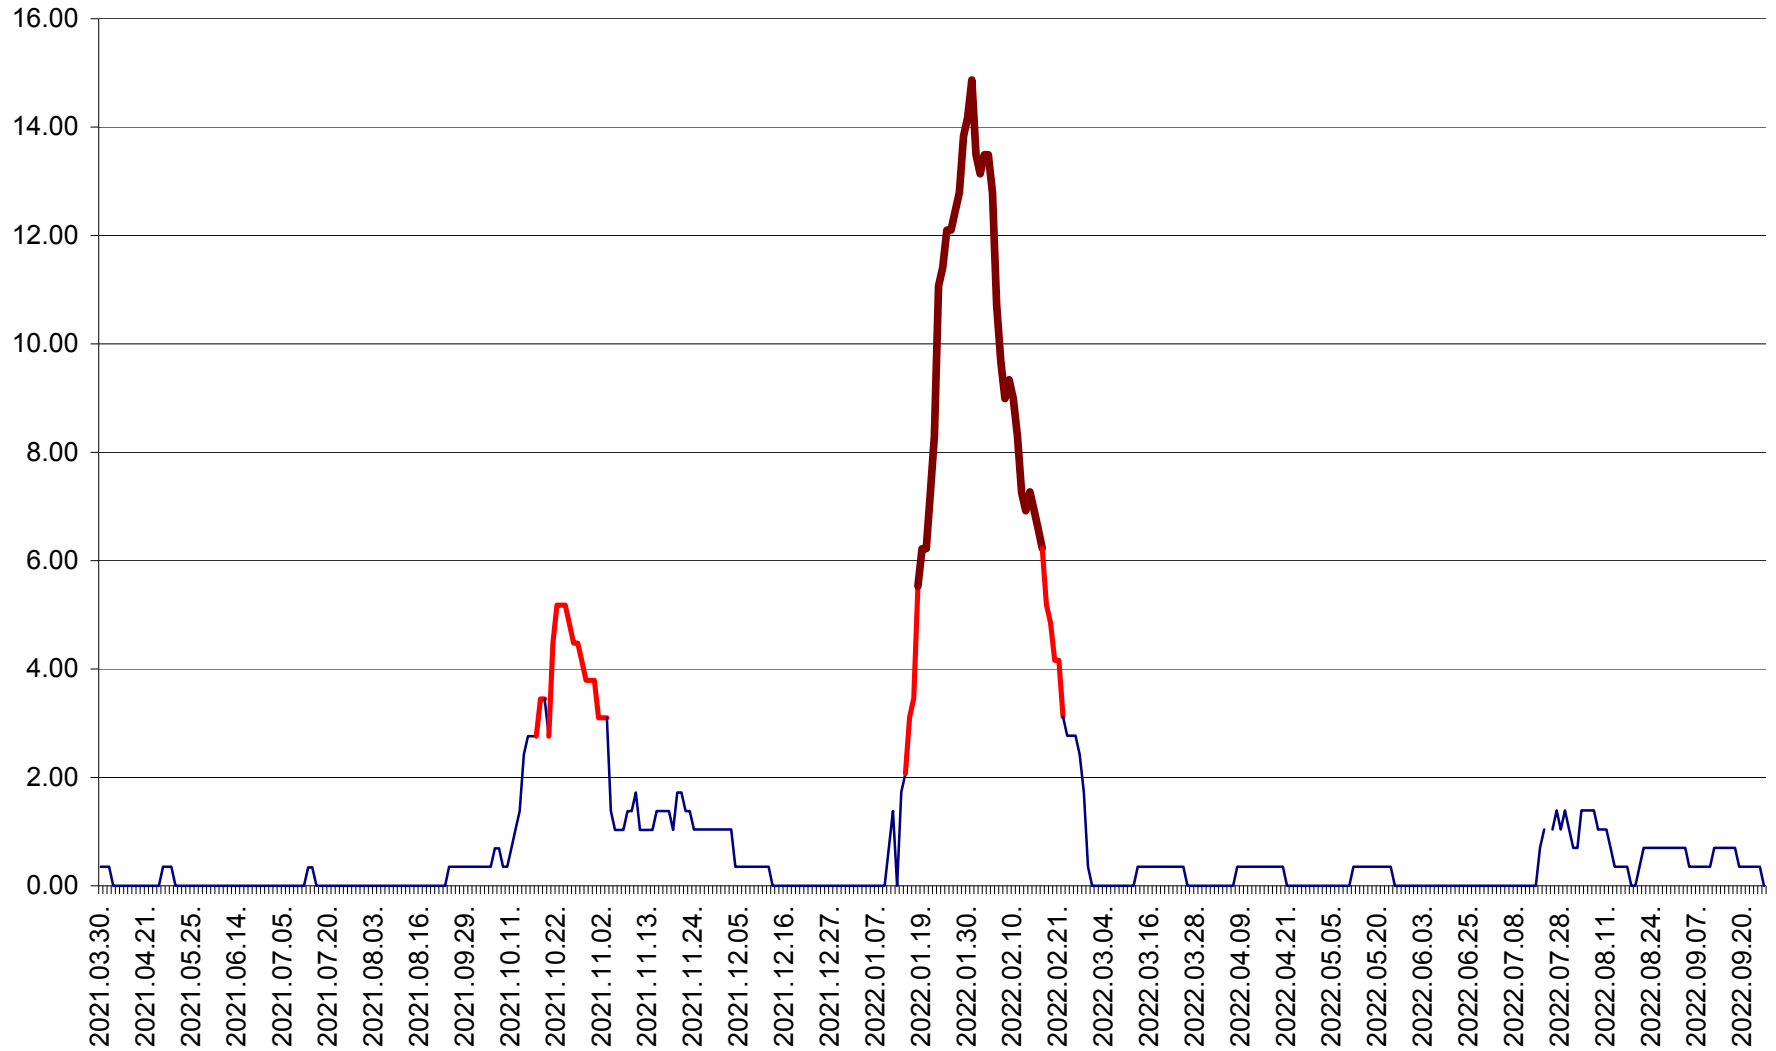

ORAȘ BĂLAN - Evoluția incidenței cumulate pe 14 zile la ‰ de locuitori
2021.04.01. - 2022.09.25.

BILBOR - Evolutia incidentei cumulate pe 14 zile la ‰ de locuitori
2021.04.01. - 2022.09.25.

ORAȘ BORSEC - Evolutia incidentei cumulate pe 14 zile la ‰ de locuitori
2021.04.01. - 2022.09.25.

BRĂDEȘTI - Evolutia incidentei cumulate pe 14 zile la ‰ de locuitori
2021.04.01. - 2022.09.25.

CĂPÂLNIȚA - Evoluția incidenței cumulate pe 14 zile la ‰ de locuitori
2021.04.01. - 2022.09.25.

CÂRȚA - Evolutia incidentei cumulate pe 14 zile la ‰ de locuitori
2021.04.01. - 2022.09.25.

CICEU - Evolutia incidentei cumulate pe 14 zile la ‰ de locuitori
2021.04.01. - 2022.09.25.

CIUCSÂNGEORGIU - Evolutia incidentei cumulate pe 14 zile la ‰ de locuitori
2021.04.01. - 2022.09.25.

CIUMANI - Evolutia incidentei cumulate pe 14 zile la ‰ de locuitori
2021.04.01. - 2022.09.25.

CORBU - Evolutia incidentei cumulate pe 14 zile la ‰ de locuitori
2021.04.01. - 2022.09.25.

CORUND - Evolutia incidentei cumulate pe 14 zile la ‰ de locuitori
2021.04.01. - 2022.09.25.

COZMENI - Evolutia incidentei cumulate pe 14 zile la ‰ de locuitori
2021.04.01. - 2022.09.25.