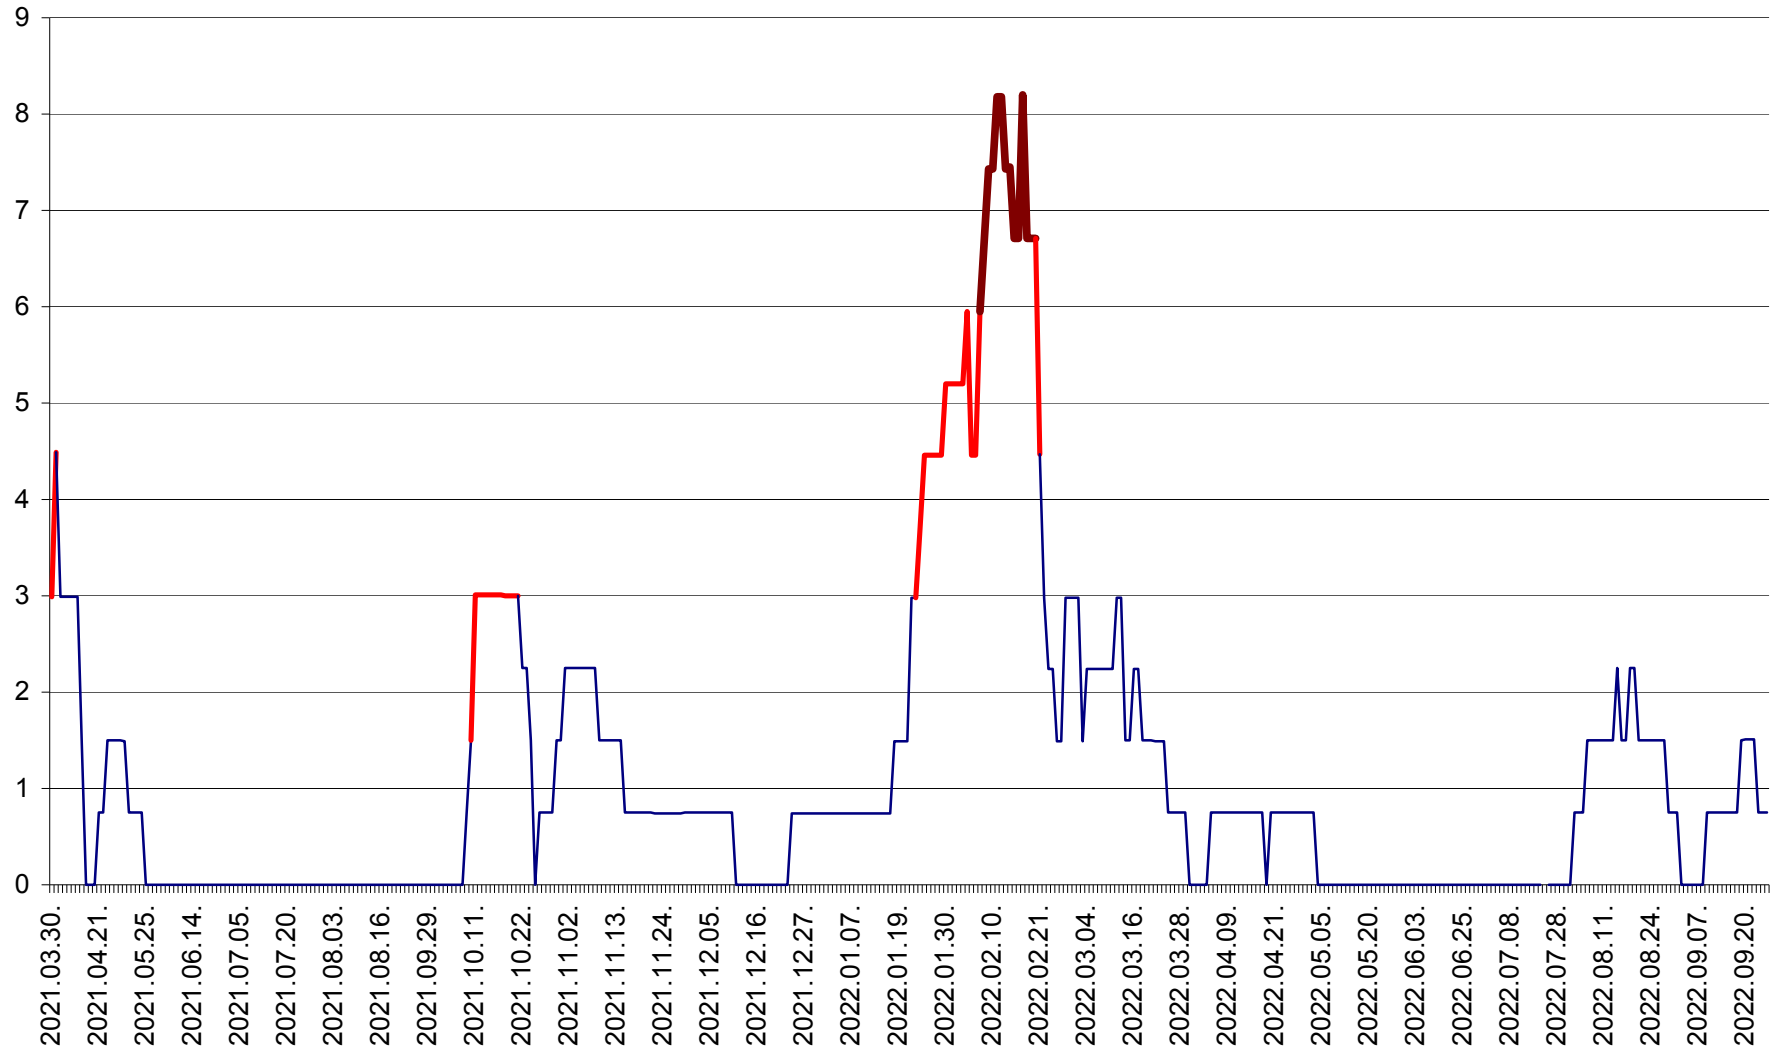

LELICENI - Evolutia incidentei cumulate pe 14 zile la ‰ de locuitori
2021.04.01. - 2022.09.25.

LUETA - Evolutia incidentei cumulate pe 14 zile la ‰ de locuitori
2021.04.01. - 2022.09.25.

LUNCA DE JOS - Evolutia incidentei cumulate pe 14 zile la ‰ de locuitori
2021.04.01. - 2022.09.25.

LUNCA DE SUS - Evolutia incidentei cumulate pe 14 zile la ‰ de locuitori
2021.04.01. - 2022.09.25.

LUPENI - Evolutia incidentei cumulate pe 14 zile la ‰ de locuitori
2021.04.01. - 2022.09.25.

MĂDĂRAȘ - Evolutia incidentei cumulate pe 14 zile la ‰ de locuitori
2021.04.01. - 2022.09.25.

MĂRTINIȘ - Evolutia incidentei cumulate pe 14 zile la ‰ de locuitori
2021.04.01. - 2022.09.25.

MEREȘTI - Evolutia incidentei cumulate pe 14 zile la ‰ de locuitori
2021.04.01. - 2022.09.25.

MUNICIPIUL MIERCUREA-CIUC - Evolutia incidentei cumulate pe 14 zile la ‰ de locuitori
2021.04.01. - 2022.09.25.