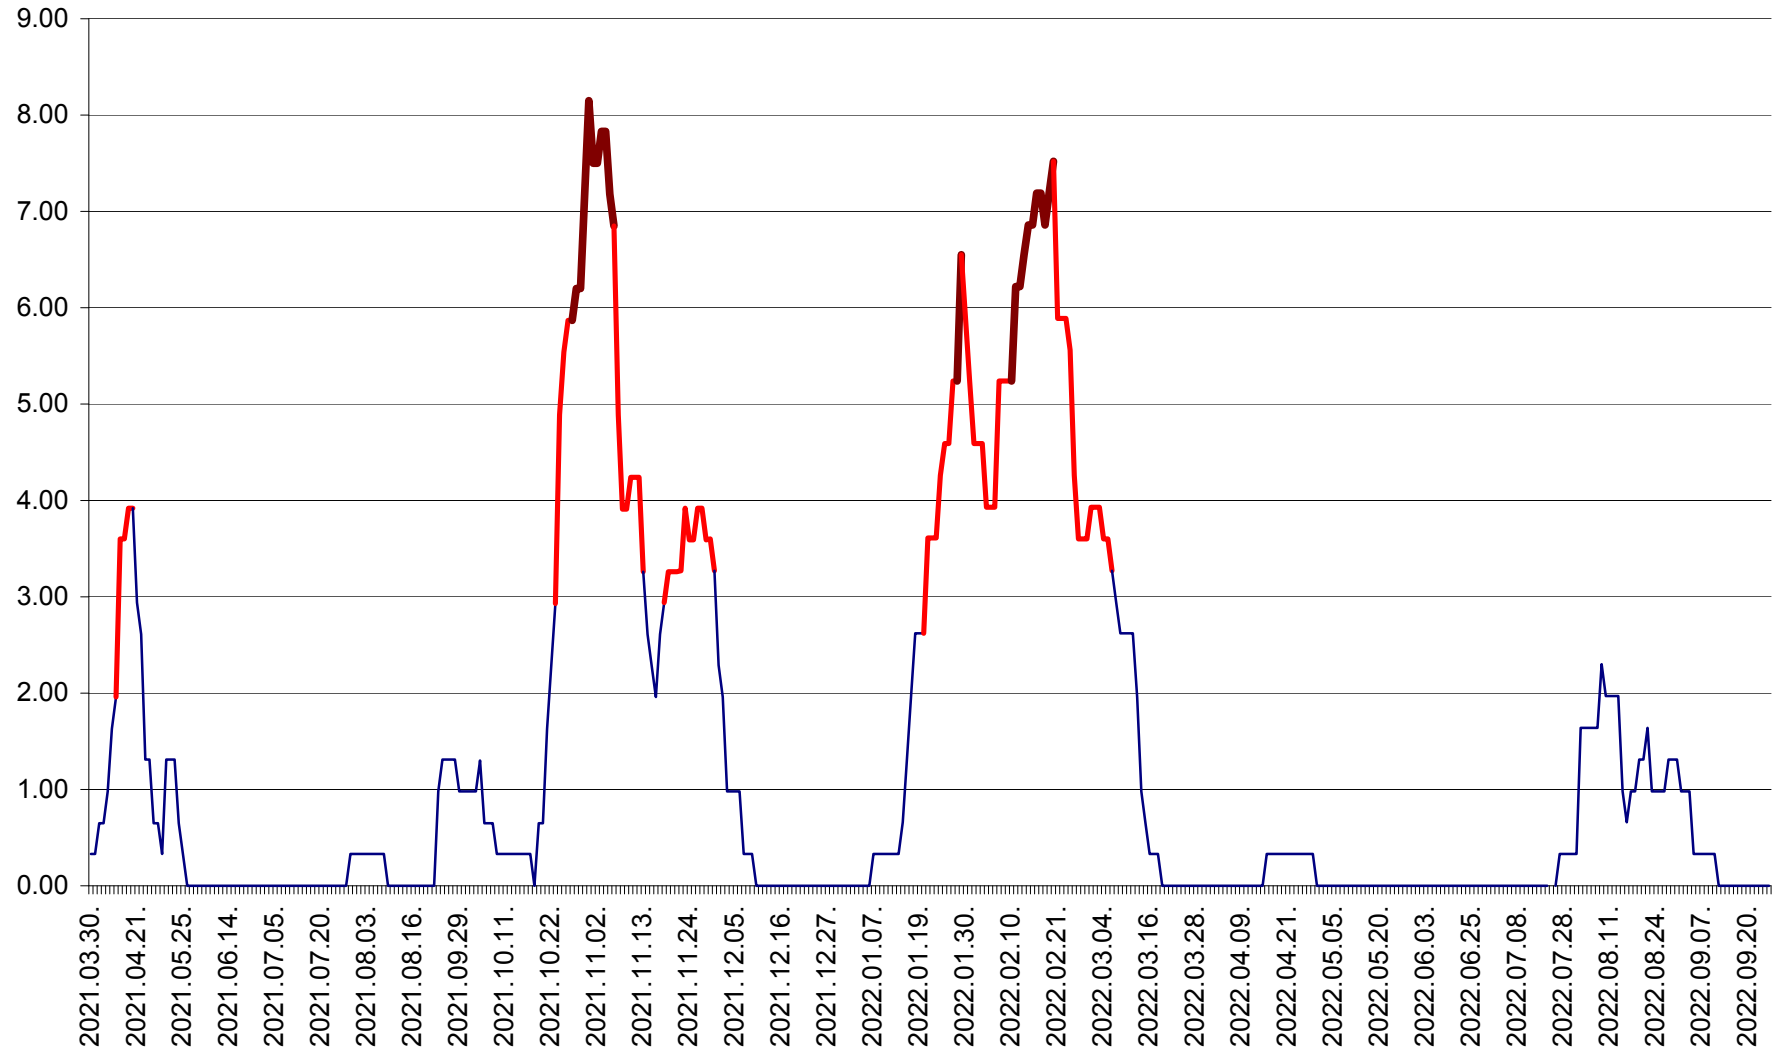

ATID - Evolutia incidentei cumulate pe 14 zile la % de locuitori
2021.04.01. - 2022.09.25.

AVRĂMEȘTI - Evolutia incidentei cumulate pe 14 zile la ‰ de locuitori
2021.04.01. - 2022.09.25.

ORAȘ BĂILE TUȘNAD - Evoluția incidenței cumulate pe 14 zile la ‰ de locuitori
2021.04.01. - 2022.09.25.

ORAȘ BĂLAN - Evoluția incidenței cumulate pe 14 zile la ‰ de locuitori
2021.04.01. - 2022.09.25.

BILBOR - Evolutia incidentei cumulate pe 14 zile la ‰ de locuitori
2021.04.01. - 2022.09.25.

ORAȘ BORSEC - Evolutia incidentei cumulate pe 14 zile la ‰ de locuitori
2021.04.01. - 2022.09.25.

BRĂDEȘTI - Evolutia incidentei cumulate pe 14 zile la ‰ de locuitori
2021.04.01. - 2022.09.25.

CĂPÂLNIȚA - Evoluția incidenței cumulate pe 14 zile la ‰ de locuitori
2021.04.01. - 2022.09.25.

CÂRȚA - Evolutia incidentei cumulate pe 14 zile la ‰ de locuitori
2021.04.01. - 2022.09.25.