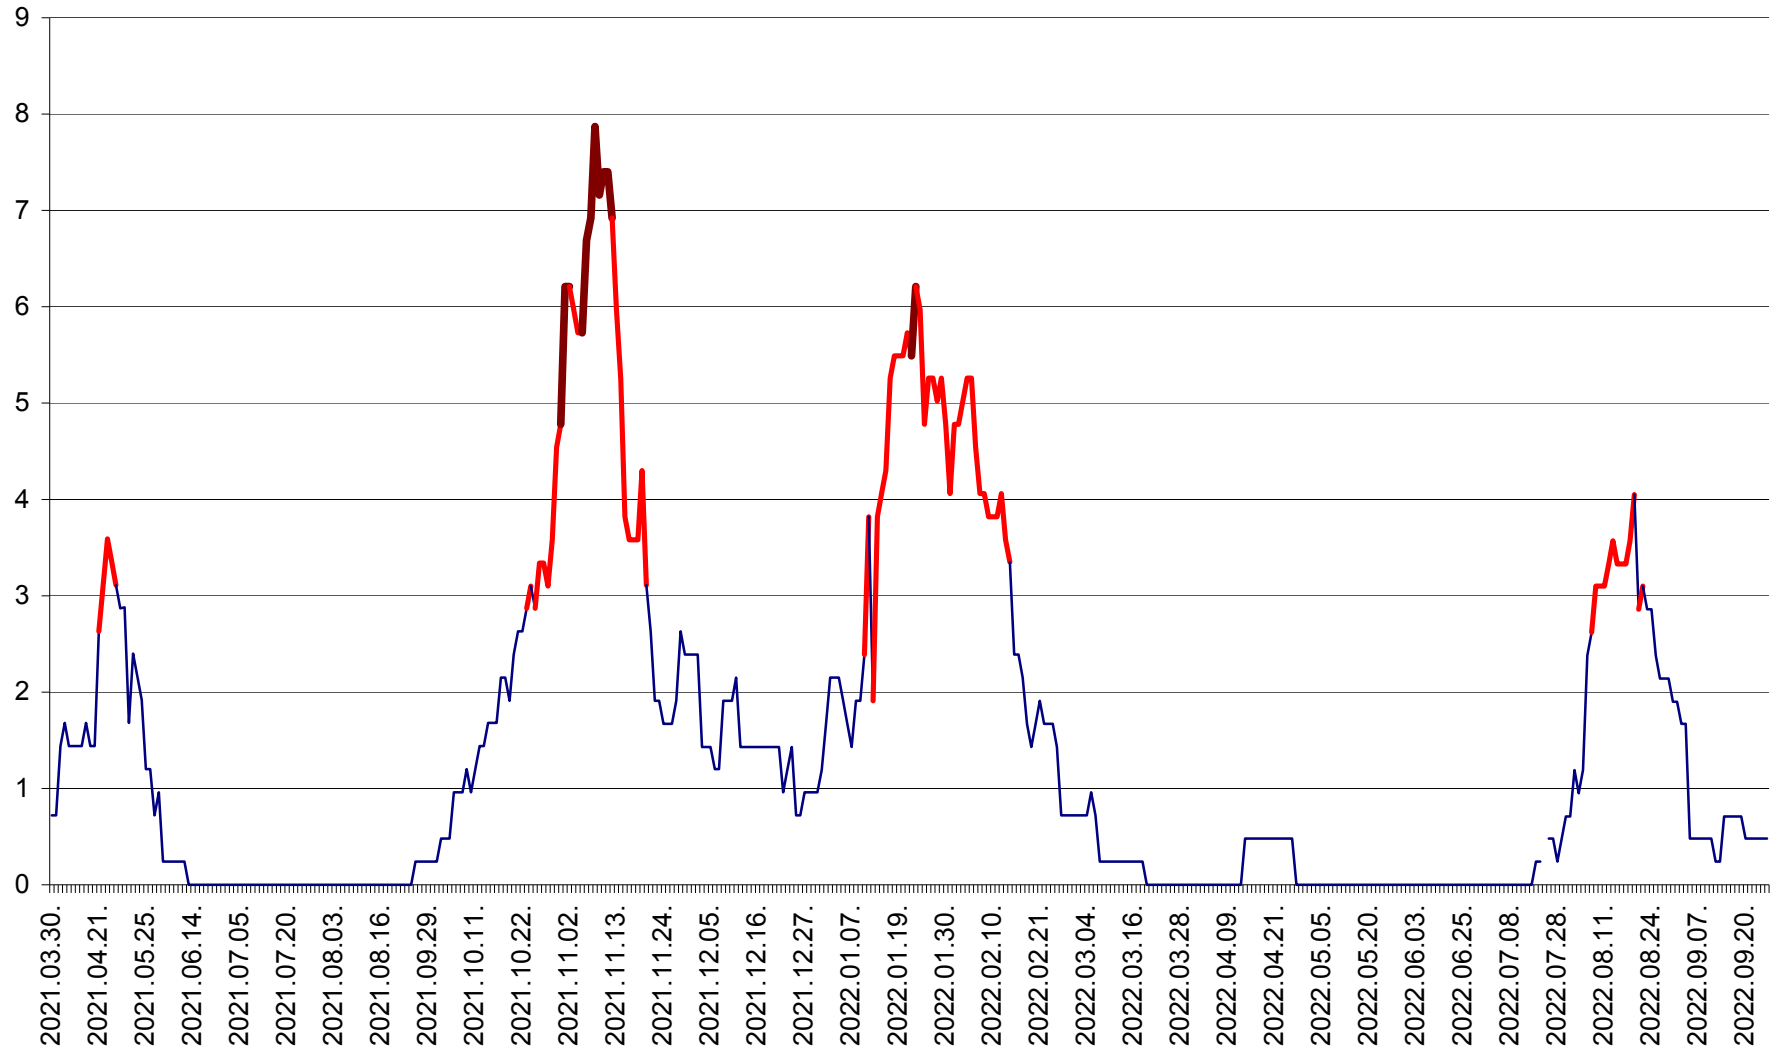

CORBU - Evolutia incidentei cumulate pe 14 zile la ‰ de locuitori
2021.04.01. - 2022.09.25.

CORUND - Evolutia incidentei cumulate pe 14 zile la ‰ de locuitori
2021.04.01. - 2022.09.25.

COZMENI - Evolutia incidentei cumulate pe 14 zile la ‰ de locuitori
2021.04.01. - 2022.09.25.

ORAȘ CRISTURU SECUIESC - Evolutia incidentei cumulate pe 14 zile la ‰ de locuitori
2021.04.01. - 2022.09.25.

DĂNEȘTI - Evolutia incidentei cumulate pe 14 zile la ‰ de locuitori
2021.04.01. - 2022.09.25.

DÂRJIU - Evolutia incidentei cumulate pe 14 zile la ‰ de locuitori
2021.04.01. - 2022.09.25.

DEALU - Evolutia incidentei cumulate pe 14 zile la ‰ de locuitori
2021.04.01. - 2022.09.25.

DITRĂU - Evolutia incidentei cumulate pe 14 zile la ‰ de locuitori
2021.04.01. - 2022.09.25.