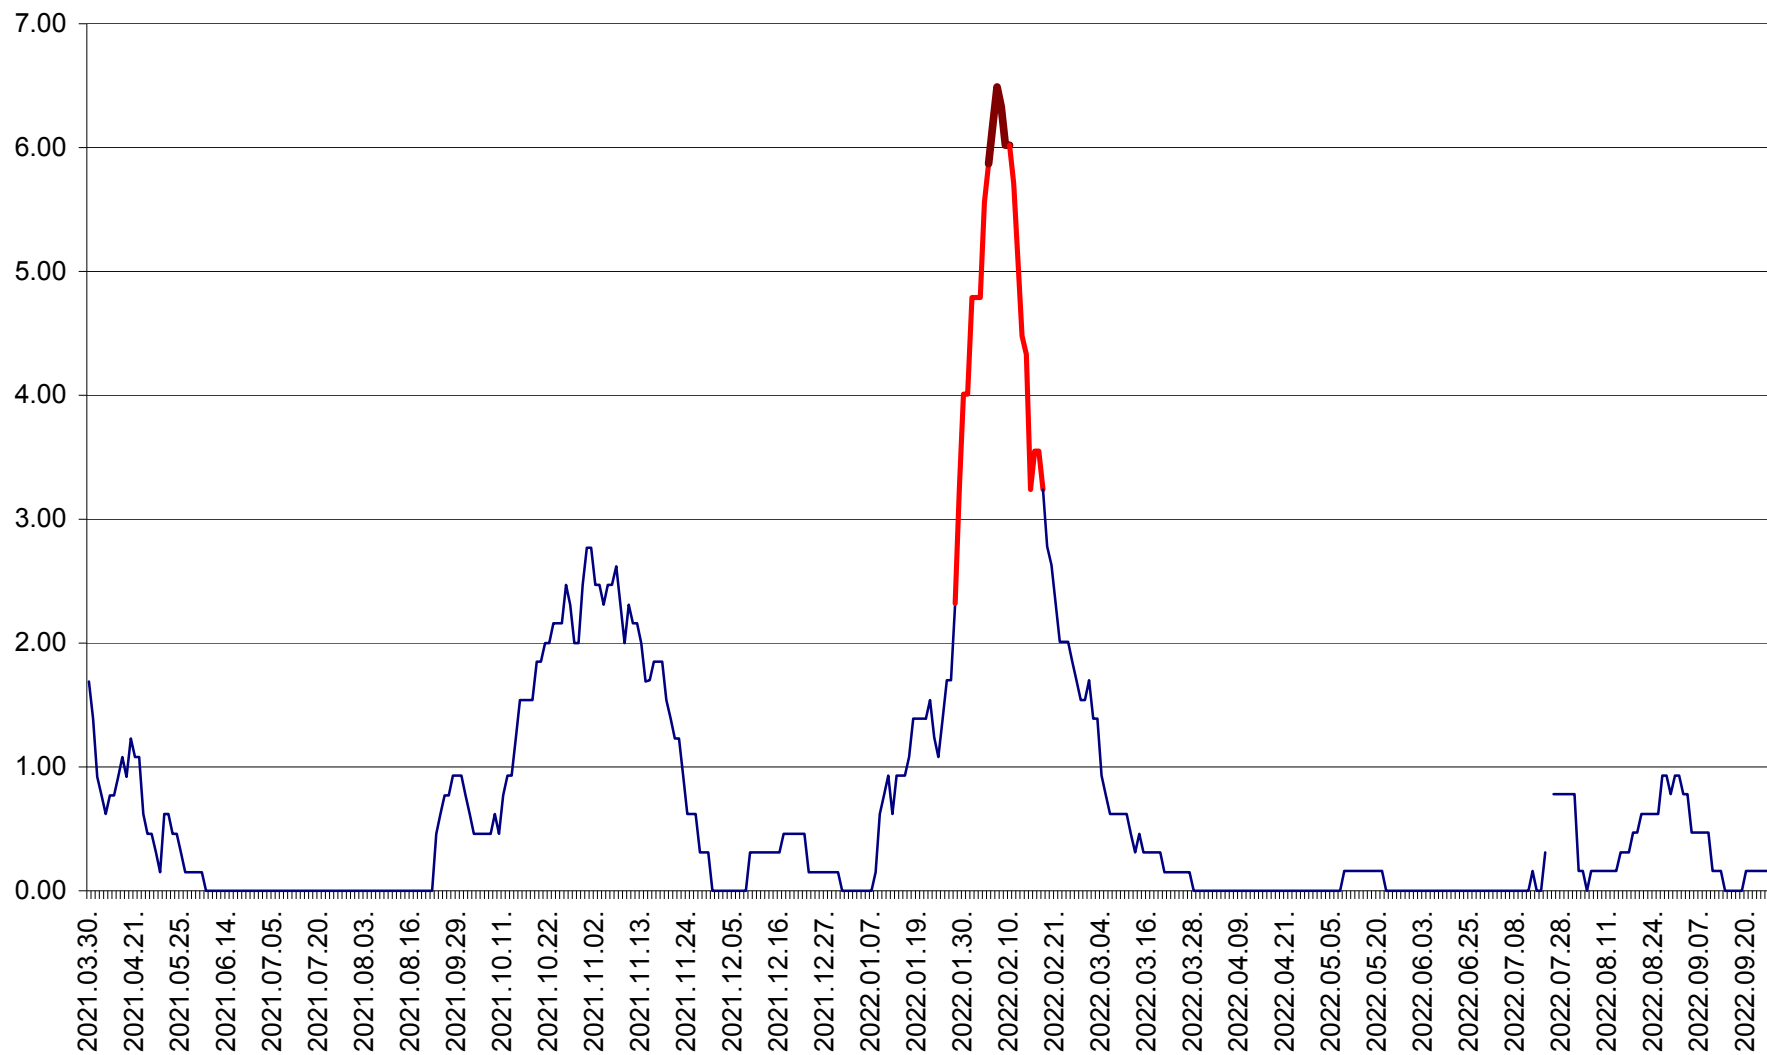

ORAȘ BĂLAN - Evoluția incidenței cumulate pe 14 zile la ‰ de locuitori
2021.04.01. - 2022.09.25.

BILBOR - Evolutia incidentei cumulate pe 14 zile la ‰ de locuitori
2021.04.01. - 2022.09.25.

ORAȘ BORSEC - Evolutia incidentei cumulate pe 14 zile la ‰ de locuitori
2021.04.01. - 2022.09.25.

BRĂDEȘTI - Evolutia incidentei cumulate pe 14 zile la ‰ de locuitori
2021.04.01. - 2022.09.25.

CĂPÂLNIȚA - Evoluția incidenței cumulate pe 14 zile la ‰ de locuitori
2021.04.01. - 2022.09.25.

CÂRȚA - Evolutia incidentei cumulate pe 14 zile la ‰ de locuitori
2021.04.01. - 2022.09.25.

CICEU - Evolutia incidentei cumulate pe 14 zile la ‰ de locuitori
2021.04.01. - 2022.09.25.

CIUCSÂNGEORGIU - Evolutia incidentei cumulate pe 14 zile la ‰ de locuitori
2021.04.01. - 2022.09.25.

CIUMANI - Evolutia incidentei cumulate pe 14 zile la ‰ de locuitori
2021.04.01. - 2022.09.25.

CORBU - Evolutia incidentei cumulate pe 14 zile la ‰ de locuitori
2021.04.01. - 2022.09.25.

CORUND - Evolutia incidentei cumulate pe 14 zile la ‰ de locuitori
2021.04.01. - 2022.09.25.

COZMENI - Evolutia incidentei cumulate pe 14 zile la ‰ de locuitori
2021.04.01. - 2022.09.25.