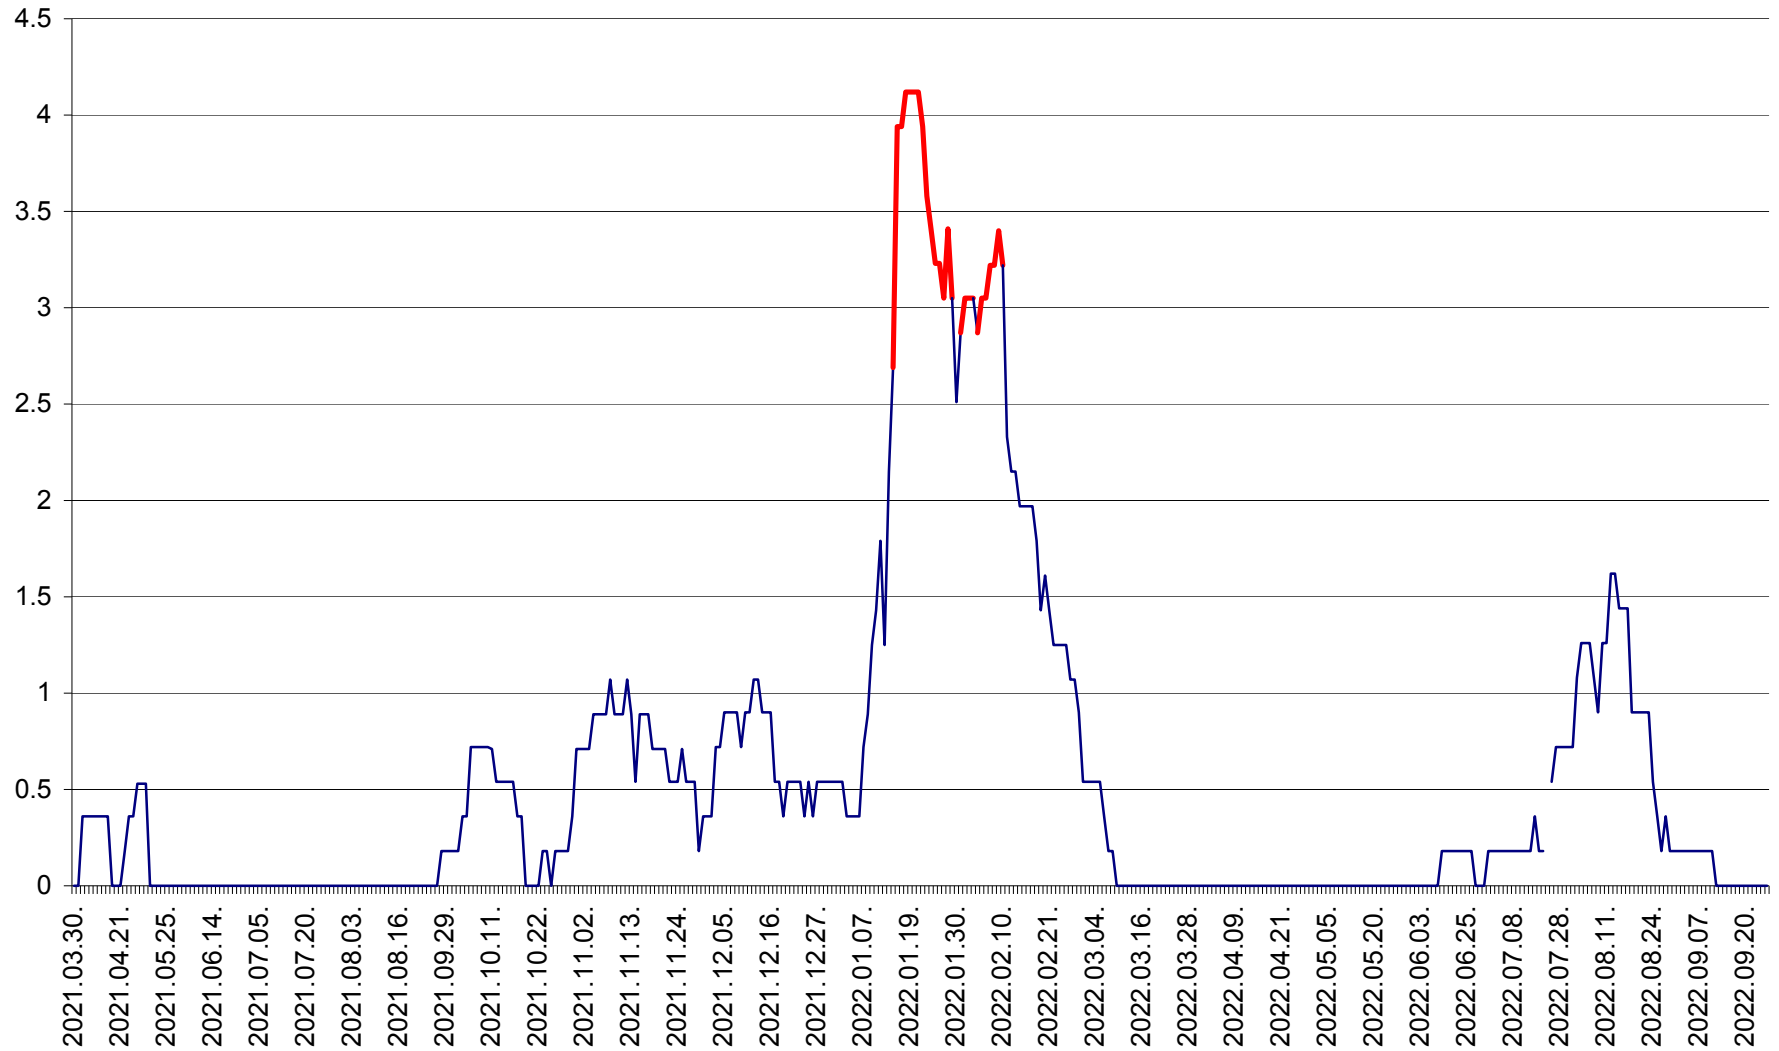

FELICENI - Evolutia incidentei cumulate pe 14 zile la % de locuitori
2021.04.01. - 2022.09.25.

FRUMOASA - Evolutia incidentei cumulate pe 14 zile la ‰ de locuitori
2021.04.01. - 2022.09.25.

GĂLĂUȚAȘ - Evoluția incidenței cumulate pe 14 zile la ‰ de locuitori
2021.04.01. - 2022.09.25.

MUNICIPIUL GHEORGHENI - Evolutia incidentei cumulate pe 14 zile la % de locuitori
2021.04.01. - 2022.09.25.

JOSENI - Evolutia incidentei cumulate pe 14 zile la ‰ de locuitori
2021.04.01. - 2022.09.25.

LĂZAREA - Evolutia incidentei cumulate pe 14 zile la % de locuitori
2021.04.01. - 2022.09.25.

LELICENI - Evolutia incidentei cumulate pe 14 zile la ‰ de locuitori
2021.04.01. - 2022.09.25.

LUETA - Evolutia incidentei cumulate pe 14 zile la ‰ de locuitori
2021.04.01. - 2022.09.25.

LUNCA DE JOS - Evolutia incidentei cumulate pe 14 zile la ‰ de locuitori
2021.04.01. - 2022.09.25.