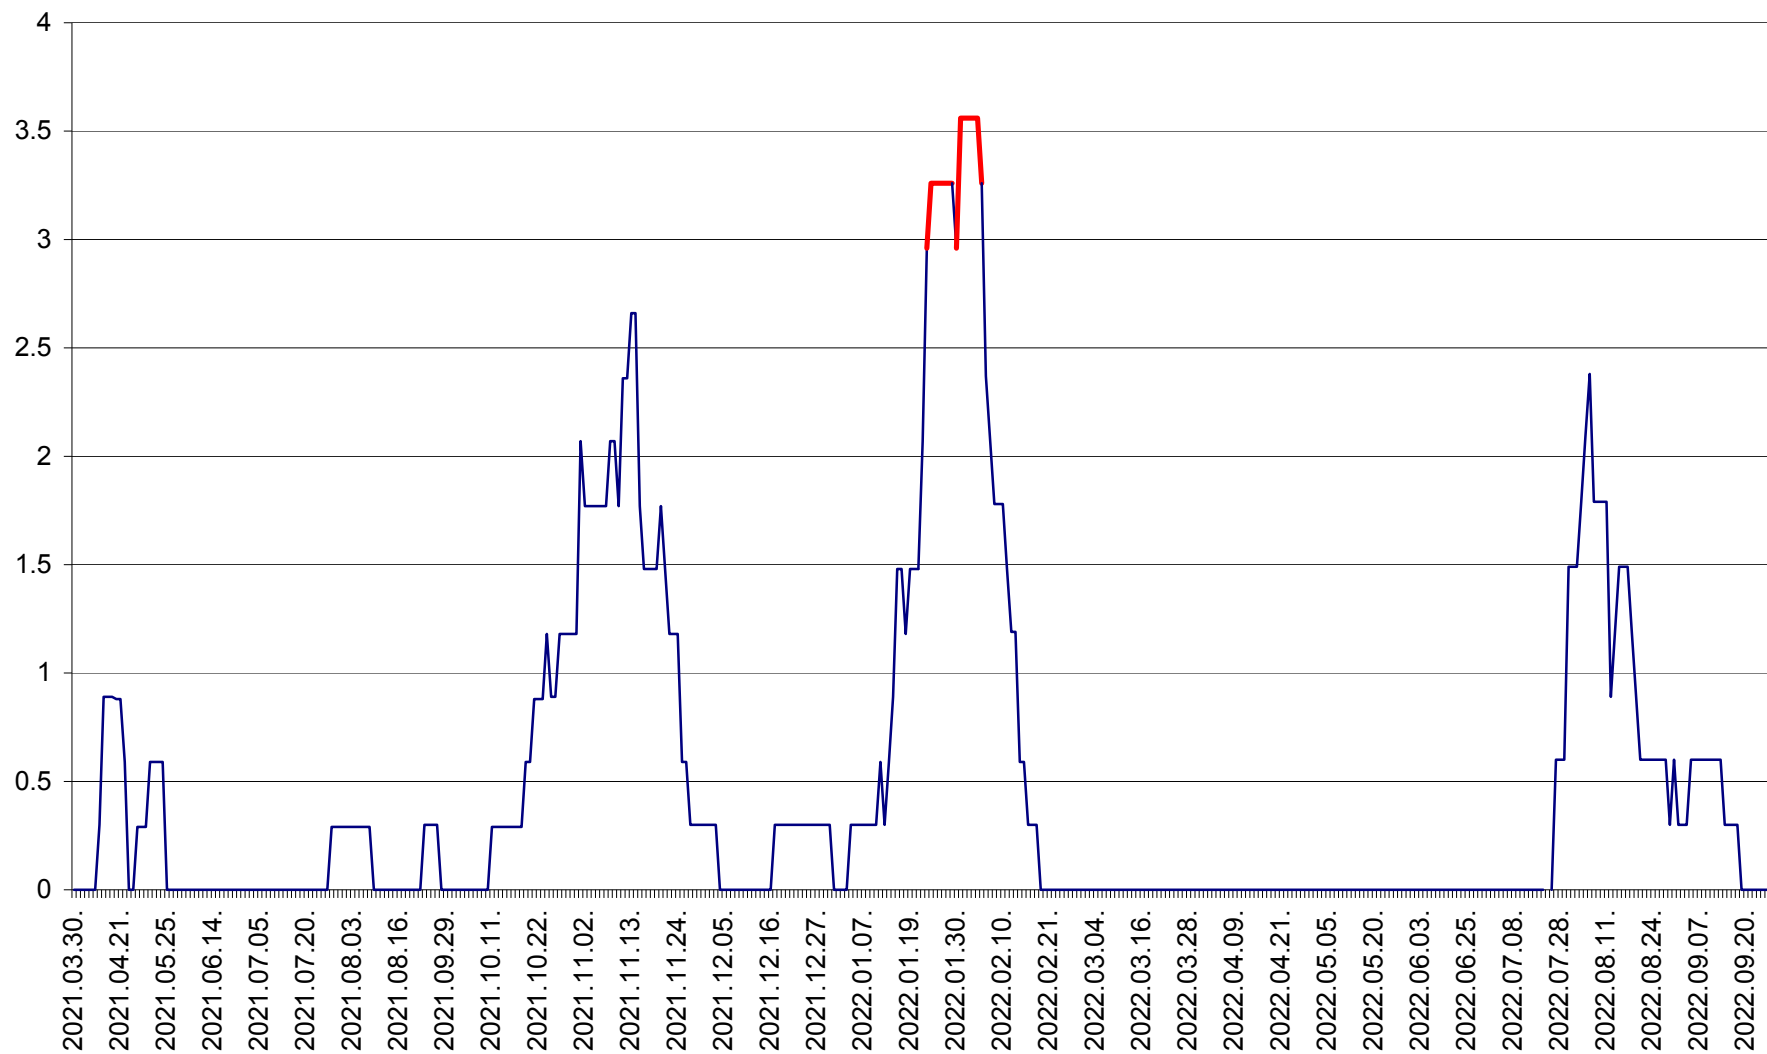

MUNICIPIUL GHEORGHENI - Evolutia incidentei cumulate pe 14 zile la % de locuitori
2021.04.01. - 2022.09.25.

JOSENI - Evolutia incidentei cumulate pe 14 zile la ‰ de locuitori
2021.04.01. - 2022.09.25.

LĂZAREA - Evolutia incidentei cumulate pe 14 zile la % de locuitori
2021.04.01. - 2022.09.25.

LELICENI - Evolutia incidentei cumulate pe 14 zile la ‰ de locuitori
2021.04.01. - 2022.09.25.

LUETA - Evolutia incidentei cumulate pe 14 zile la ‰ de locuitori
2021.04.01. - 2022.09.25.

LUNCA DE JOS - Evolutia incidentei cumulate pe 14 zile la ‰ de locuitori
2021.04.01. - 2022.09.25.

LUNCA DE SUS - Evolutia incidentei cumulate pe 14 zile la ‰ de locuitori
2021.04.01. - 2022.09.25.

LUPENI - Evolutia incidentei cumulate pe 14 zile la ‰ de locuitori
2021.04.01. - 2022.09.25.

MĂDĂRAȘ - Evolutia incidentei cumulate pe 14 zile la ‰ de locuitori
2021.04.01. - 2022.09.25.