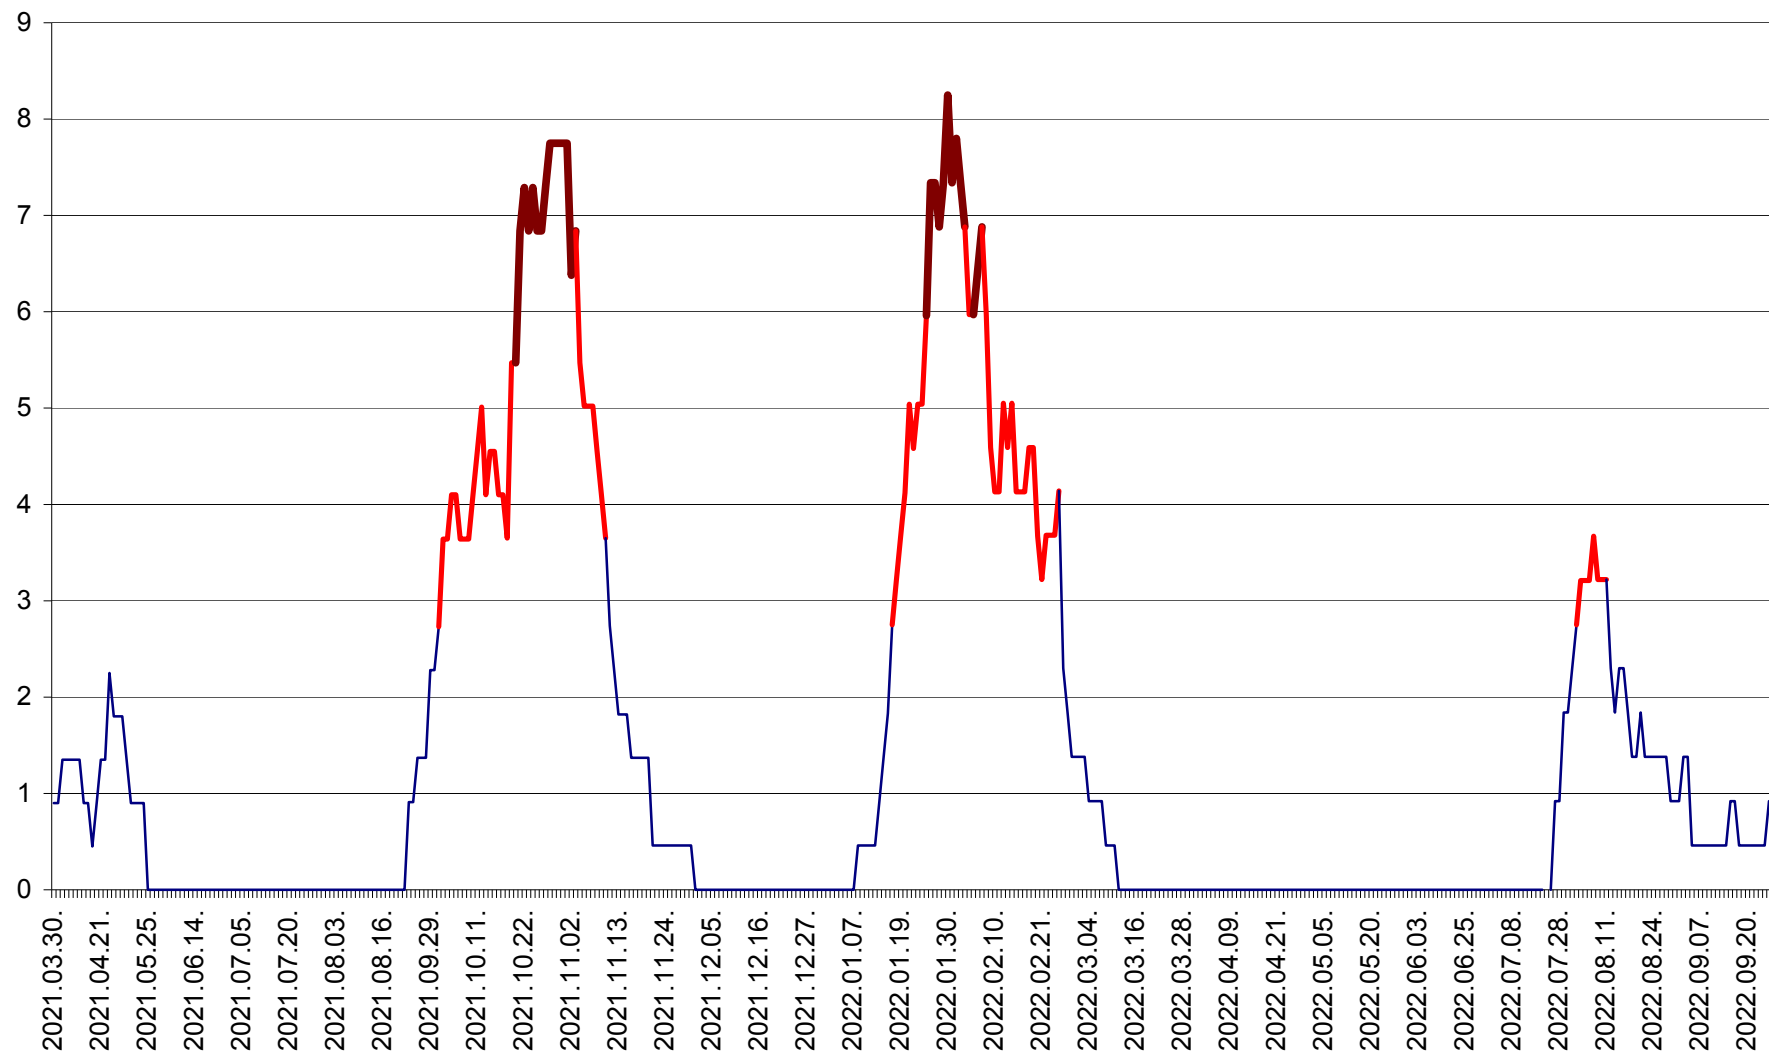

RACU - Evolutia incidentei cumulate pe 14 zile la ‰ de locuitori
2021.04.01. - 2022.09.25.

REMETEA - Evolutia incidentei cumulate pe 14 zile la % de locuitori
2021.04.01. - 2022.09.25.

SĂCEL - Evolutia incidentei cumulate pe 14 zile la ‰ de locuitori
2021.04.01. - 2022.09.25.

SÂNCRĂIENI - Evolutia incidentei cumulate pe 14 zile la ‰ de locuitori
2021.04.01. - 2022.09.25.

SÂNDOMIC - Evolutia incidentei cumulate pe 14 zile la ‰ de locuitori
2021.04.01. - 2022.09.25.

SÂNMARTIN - Evolutia incidentei cumulate pe 14 zile la ‰ de locuitori
2021.04.01. - 2022.09.25.

SÂNSIMION - Evolutia incidentei cumulate pe 14 zile la ‰ de locuitori
2021.04.01. - 2022.09.25.

SÂNTIMBRU - Evolutia incidentei cumulate pe 14 zile la ‰ de locuitori
2021.04.01. - 2022.09.25.

SĂRMAȘ - Evolutia incidentei cumulate pe 14 zile la ‰ de locuitori
2021.04.01. - 2022.09.25.