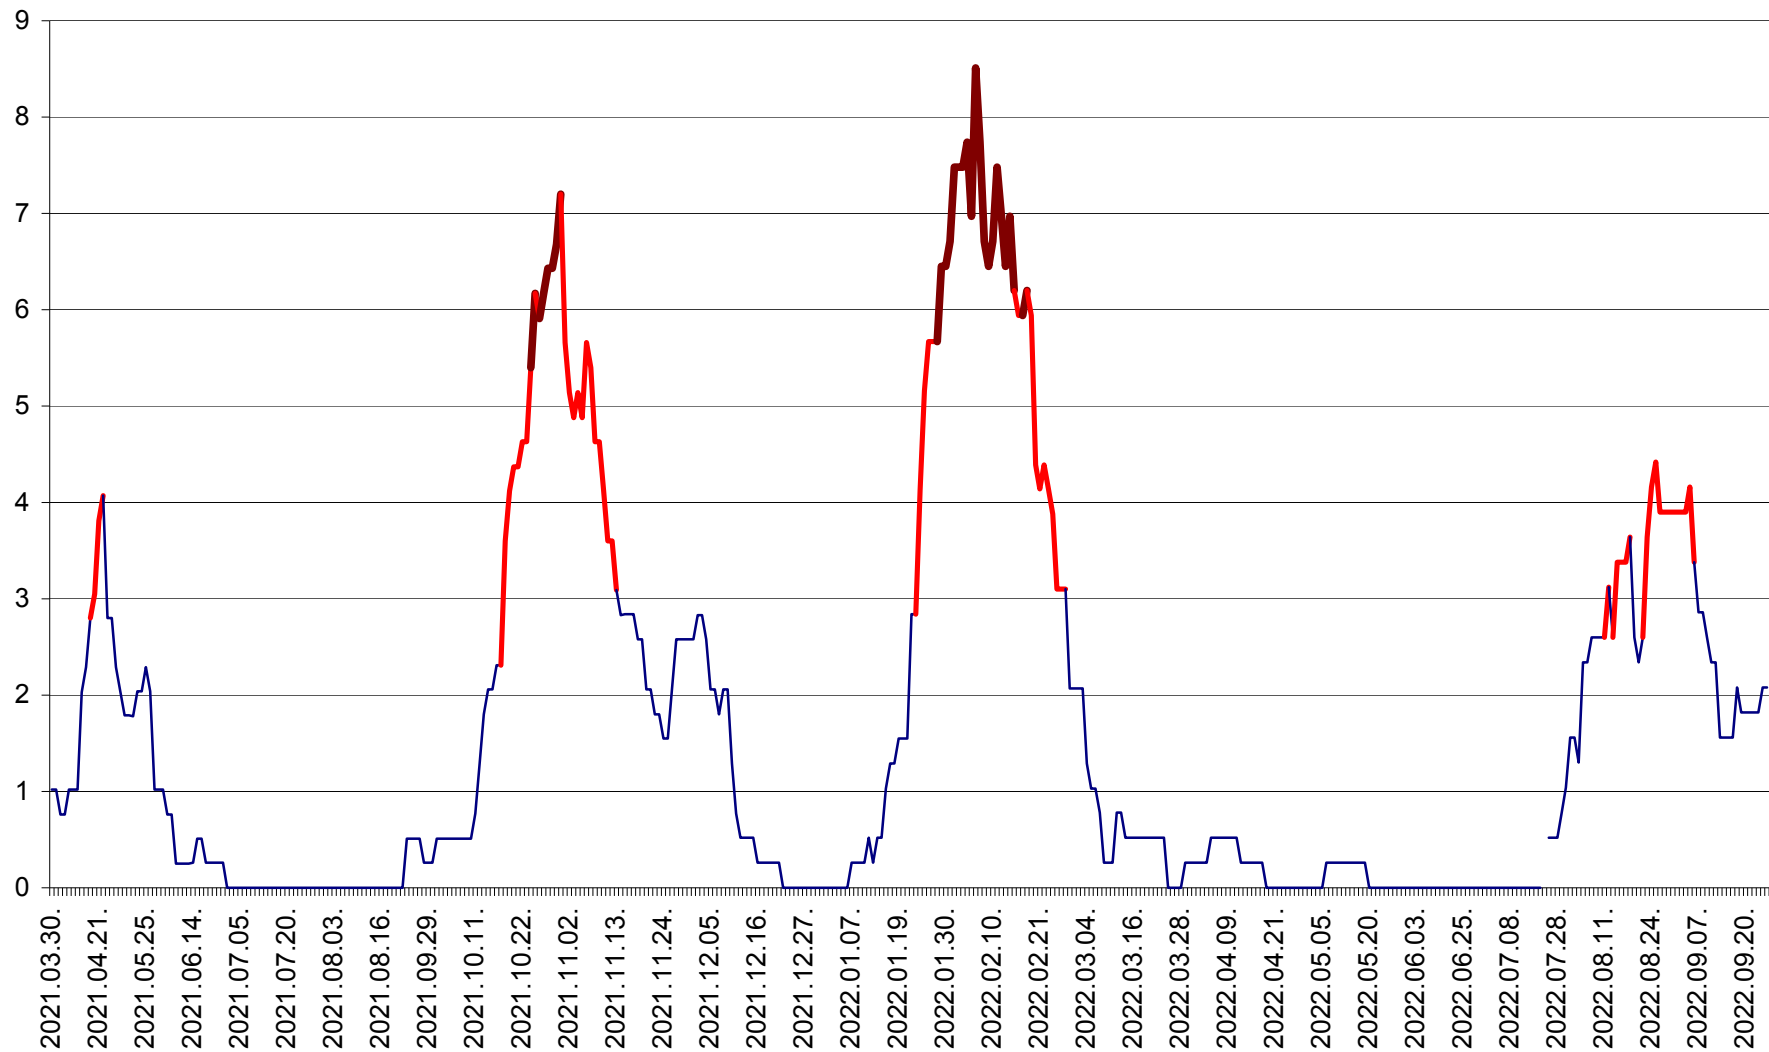

SÂNSIMION - Evolutia incidentei cumulate pe 14 zile la ‰ de locuitori
2021.04.01. - 2022.09.25.

SÂNTIMBRU - Evolutia incidentei cumulate pe 14 zile la ‰ de locuitori
2021.04.01. - 2022.09.25.

SĂRMAȘ - Evolutia incidentei cumulate pe 14 zile la ‰ de locuitori
2021.04.01. - 2022.09.25.

SATU MARE - Evolutia incidentei cumulate pe 14 zile la ‰ de locuitori
2021.04.01. - 2022.09.25.

SECUIENI - Evolutia incidentei cumulate pe 14 zile la ‰ de locuitori
2021.04.01. - 2022.09.25.

SICULENI - Evolutia incidentei cumulate pe 14 zile la ‰ de locuitori
2021.04.01. - 2022.09.25.

ȘIMONEȘTI - Evolutia incidentei cumulate pe 14 zile la ‰ de locuitori
2021.04.01. - 2022.09.25.

SUBCETATE - Evolutia incidentei cumulate pe 14 zile la ‰ de locuitori
2021.04.01. - 2022.09.25.

SUSENI - Evolutia incidentei cumulate pe 14 zile la ‰ de locuitori
2021.04.01. - 2022.09.25.