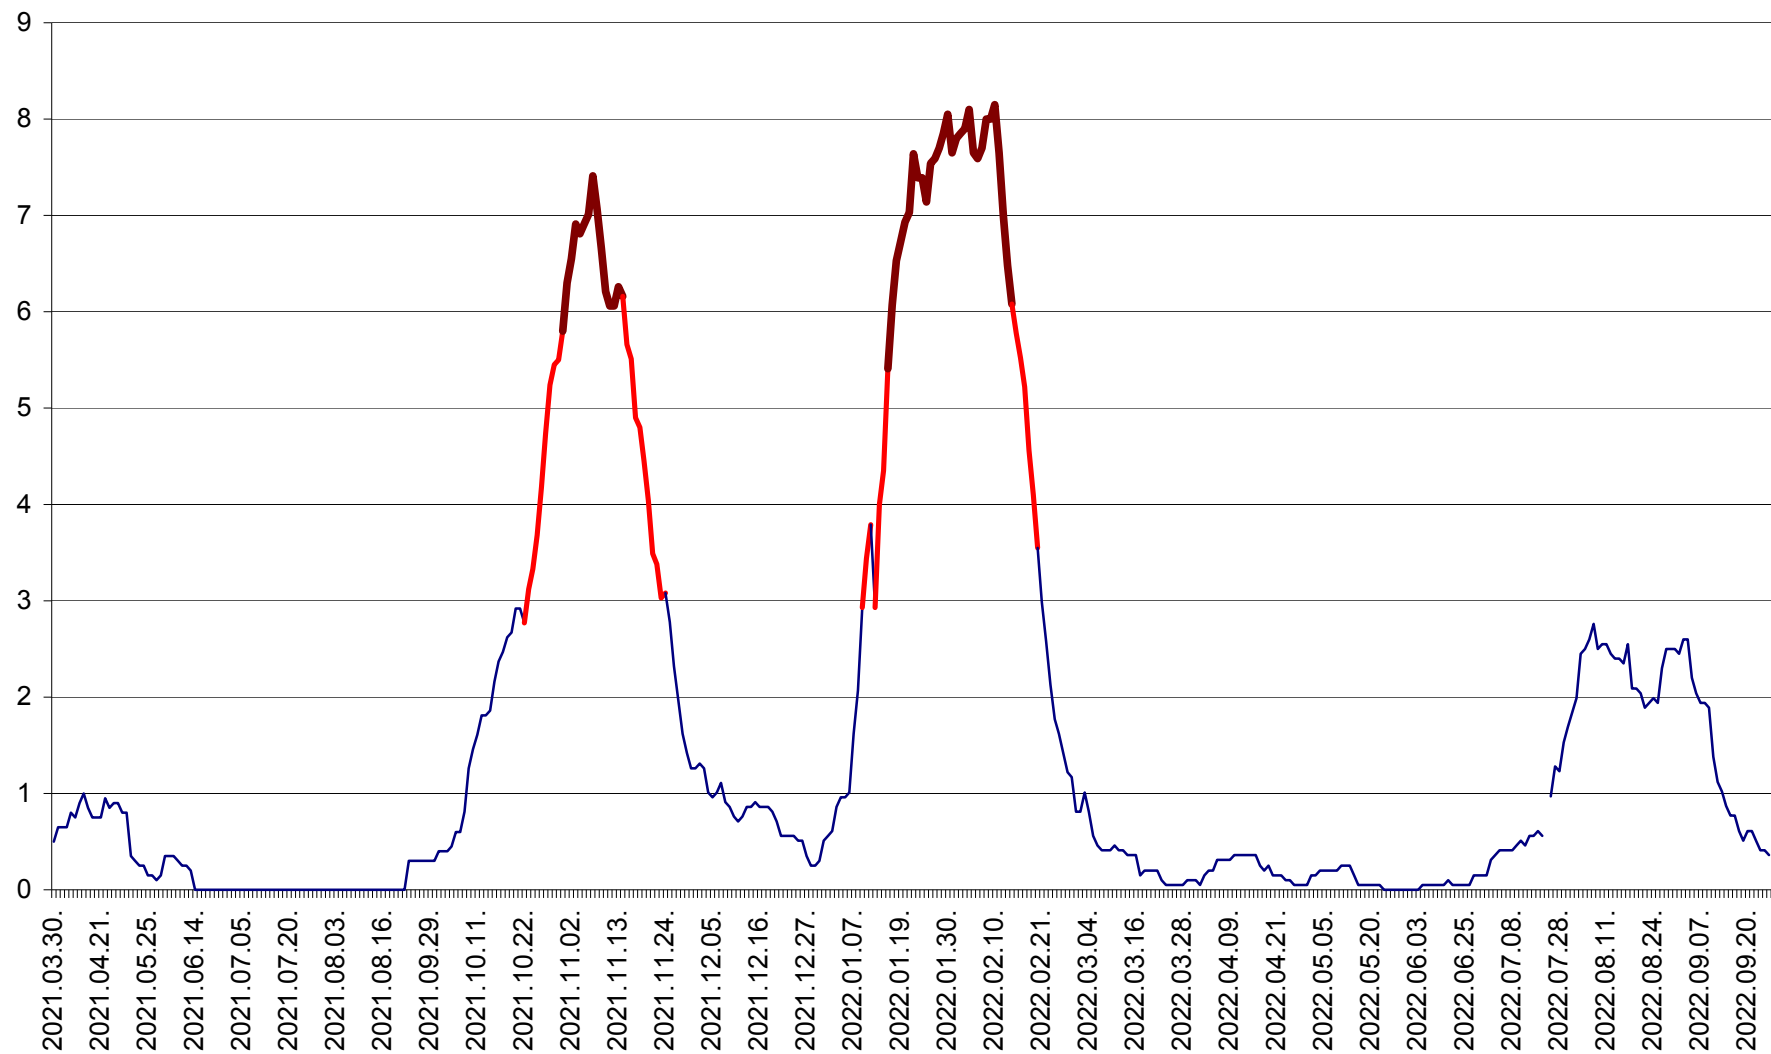

DÂRJIU - Evolutia incidentei cumulate pe 14 zile la ‰ de locuitori
2021.04.01. - 2022.09.25.

DEALU - Evolutia incidentei cumulate pe 14 zile la ‰ de locuitori
2021.04.01. - 2022.09.25.

DITRĂU - Evolutia incidentei cumulate pe 14 zile la ‰ de locuitori
2021.04.01. - 2022.09.25.

FELICENI - Evolutia incidentei cumulate pe 14 zile la % de locuitori
2021.04.01. - 2022.09.25.

FRUMOASA - Evolutia incidentei cumulate pe 14 zile la ‰ de locuitori
2021.04.01. - 2022.09.25.

GĂLĂUȚAȘ - Evoluția incidenței cumulate pe 14 zile la ‰ de locuitori
2021.04.01. - 2022.09.25.

MUNICIPIUL GHEORGHENI - Evolutia incidentei cumulate pe 14 zile la % de locuitori
2021.04.01. - 2022.09.25.

JOSENI - Evolutia incidentei cumulate pe 14 zile la ‰ de locuitori
2021.04.01. - 2022.09.25.

LĂZAREA - Evolutia incidentei cumulate pe 14 zile la % de locuitori
2021.04.01. - 2022.09.25.

LELICENI - Evolutia incidentei cumulate pe 14 zile la ‰ de locuitori
2021.04.01. - 2022.09.25.

LUETA - Evolutia incidentei cumulate pe 14 zile la ‰ de locuitori
2021.04.01. - 2022.09.25.

LUNCA DE JOS - Evolutia incidentei cumulate pe 14 zile la ‰ de locuitori
2021.04.01. - 2022.09.25.