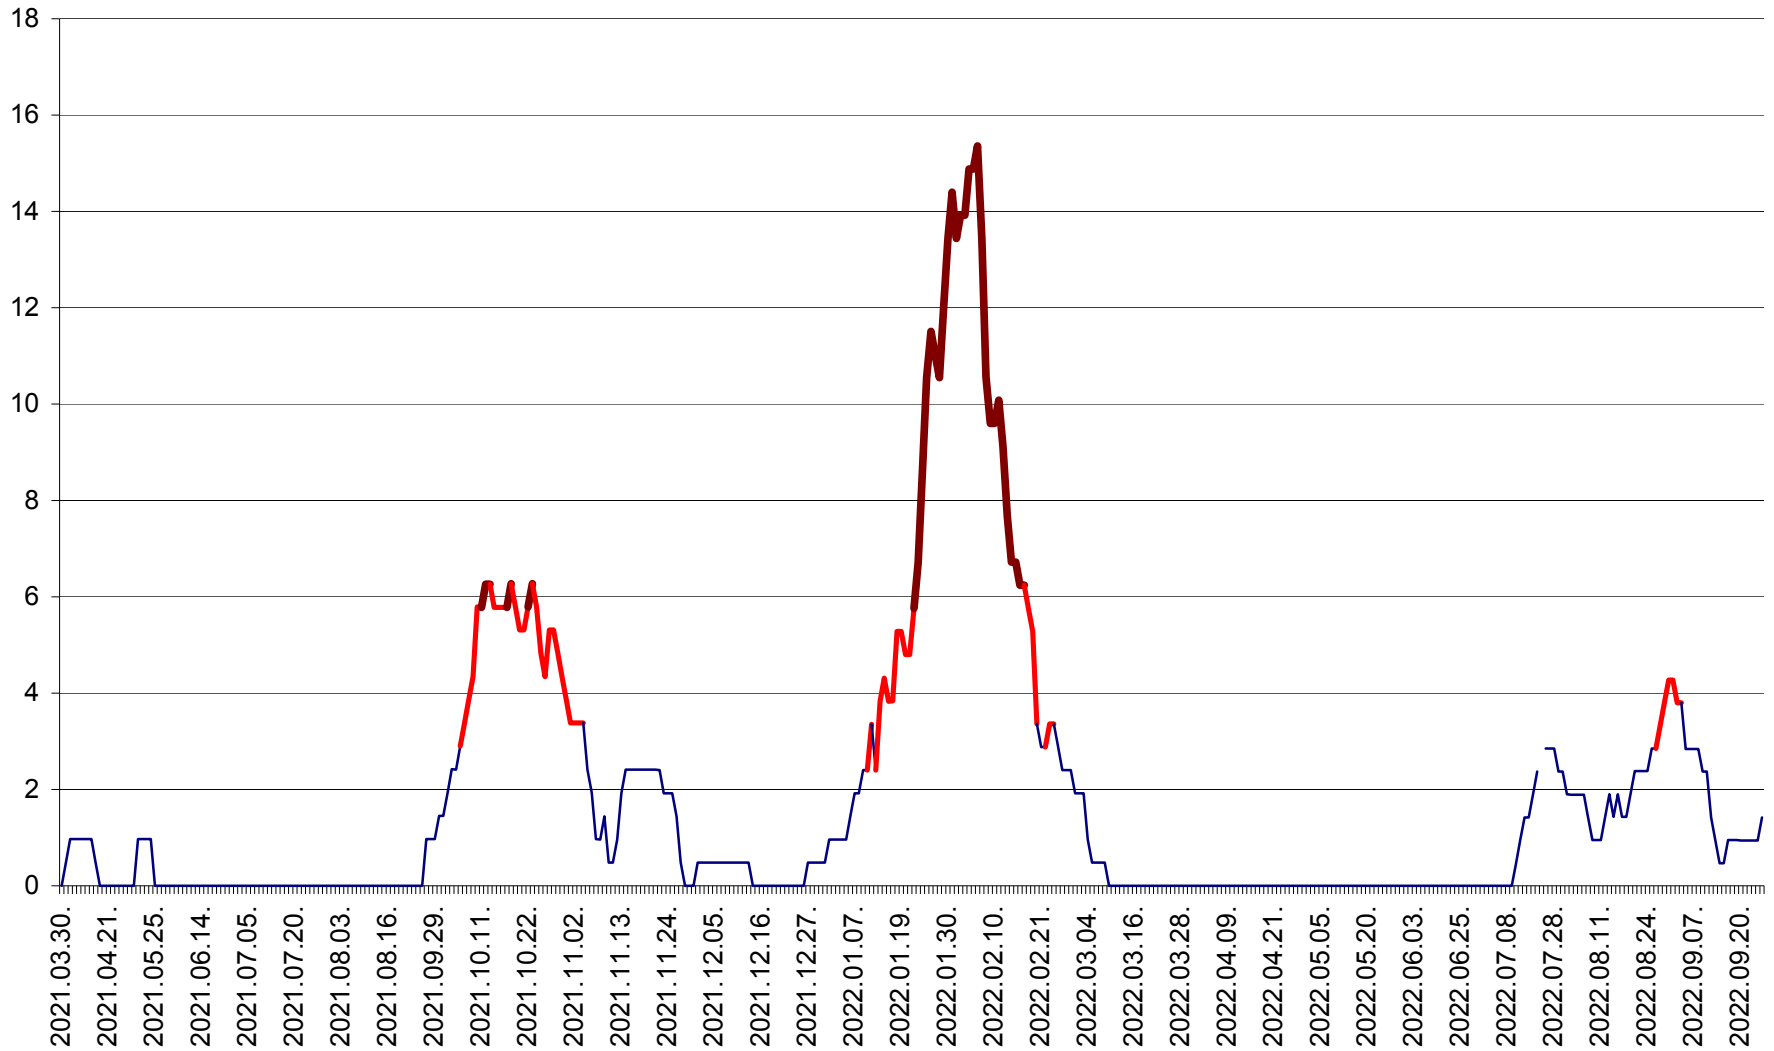

PLĂIEȘII DE JOS - Evoluția incidentei cumulate pe 14 zile la ‰ de locuitori
2021.04.01. - 2022.09.25.