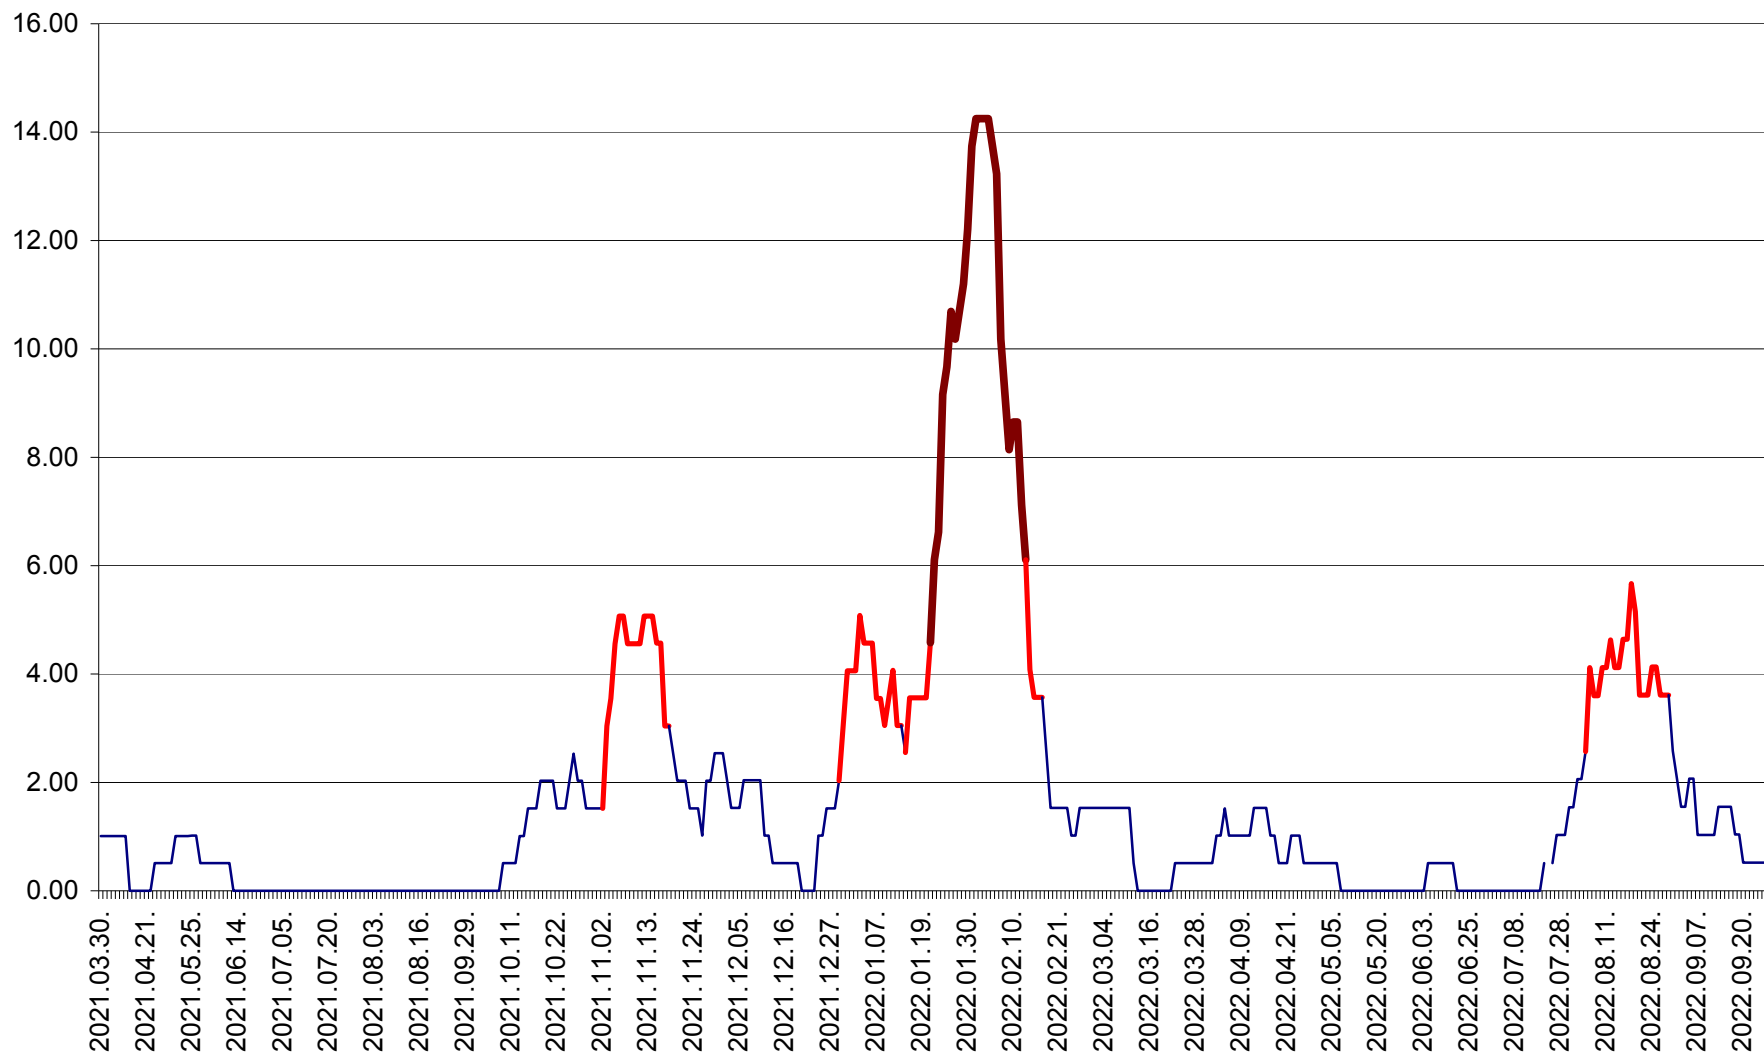

TUȘNAD - Evolutia incidentei cumulate pe 14 zile la ‰ de locuitori
2021.04.01. - 2022.09.25.

ULIEȘ - Evoluția incidenței cumulate pe 14 zile la ‰ de locuitori
2021.04.01. - 2022.09.25.

VĂRȘAG - Evolutia incidentei cumulate pe 14 zile la ‰ de locuitori
2021.04.01. - 2022.09.25.

ORAȘ VLĂHIȚA - Evolutia incidentei cumulate pe 14 zile la ‰ de locuitori
2021.04.01. - 2022.09.25.

VOȘLĂBENI - Evolutia incidentei cumulate pe 14 zile la ‰ de locuitori
2021.04.01. - 2022.09.25.

ZETEA - Evolutia incidentei cumulate pe 14 zile la ‰ de locuitori
2021.04.01. - 2022.09.25.