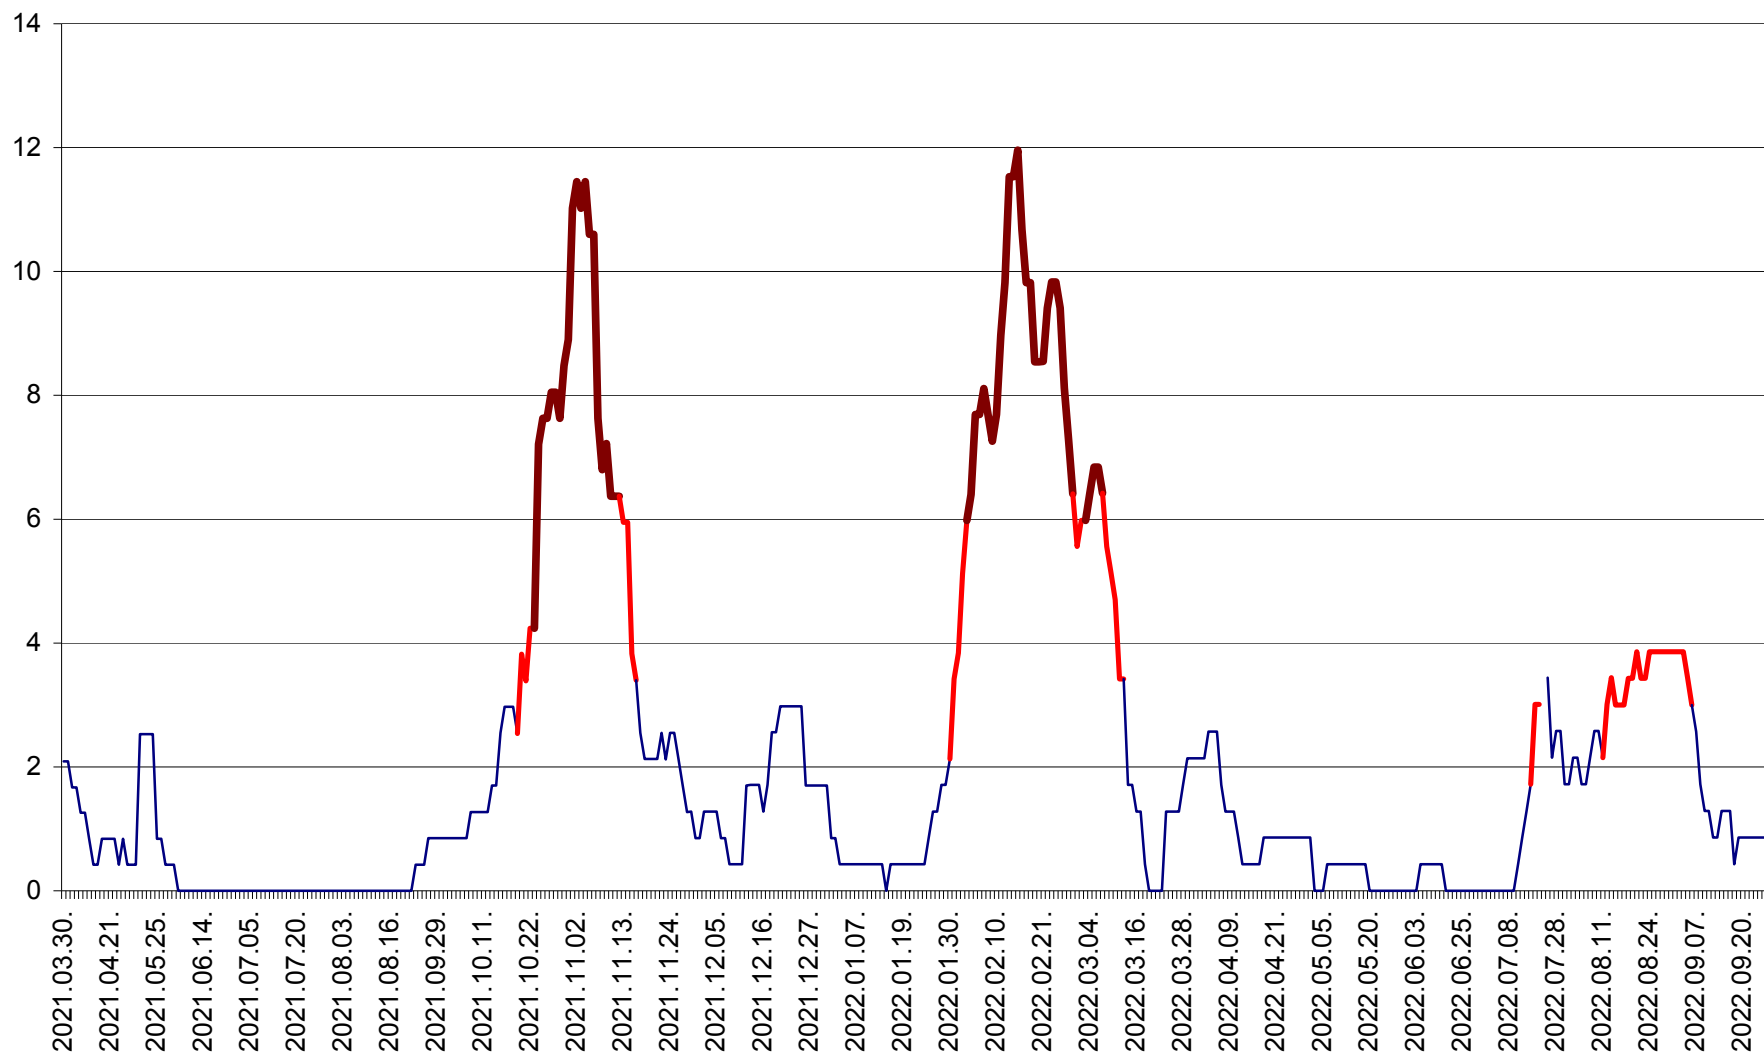

CORBU - Evolutia incidentei cumulate pe 14 zile la ‰ de locuitori
2021.04.01. - 2022.09.25.

CORUND - Evolutia incidentei cumulate pe 14 zile la ‰ de locuitori
2021.04.01. - 2022.09.25.

COZMENI - Evolutia incidentei cumulate pe 14 zile la ‰ de locuitori
2021.04.01. - 2022.09.25.

ORAȘ CRISTURU SECUIESC - Evolutia incidentei cumulate pe 14 zile la ‰ de locuitori
2021.04.01. - 2022.09.25.

DĂNEȘTI - Evolutia incidentei cumulate pe 14 zile la ‰ de locuitori
2021.04.01. - 2022.09.25.

DÂRJIU - Evolutia incidentei cumulate pe 14 zile la ‰ de locuitori
2021.04.01. - 2022.09.25.

DEALU - Evolutia incidentei cumulate pe 14 zile la ‰ de locuitori
2021.04.01. - 2022.09.25.

DITRĂU - Evolutia incidentei cumulate pe 14 zile la ‰ de locuitori
2021.04.01. - 2022.09.25.

FELICENI - Evolutia incidentei cumulate pe 14 zile la % de locuitori
2021.04.01. - 2022.09.25.

FRUMOASA - Evolutia incidentei cumulate pe 14 zile la ‰ de locuitori
2021.04.01. - 2022.09.25.

GĂLĂUȚAȘ - Evoluția incidenței cumulate pe 14 zile la ‰ de locuitori
2021.04.01. - 2022.09.25.