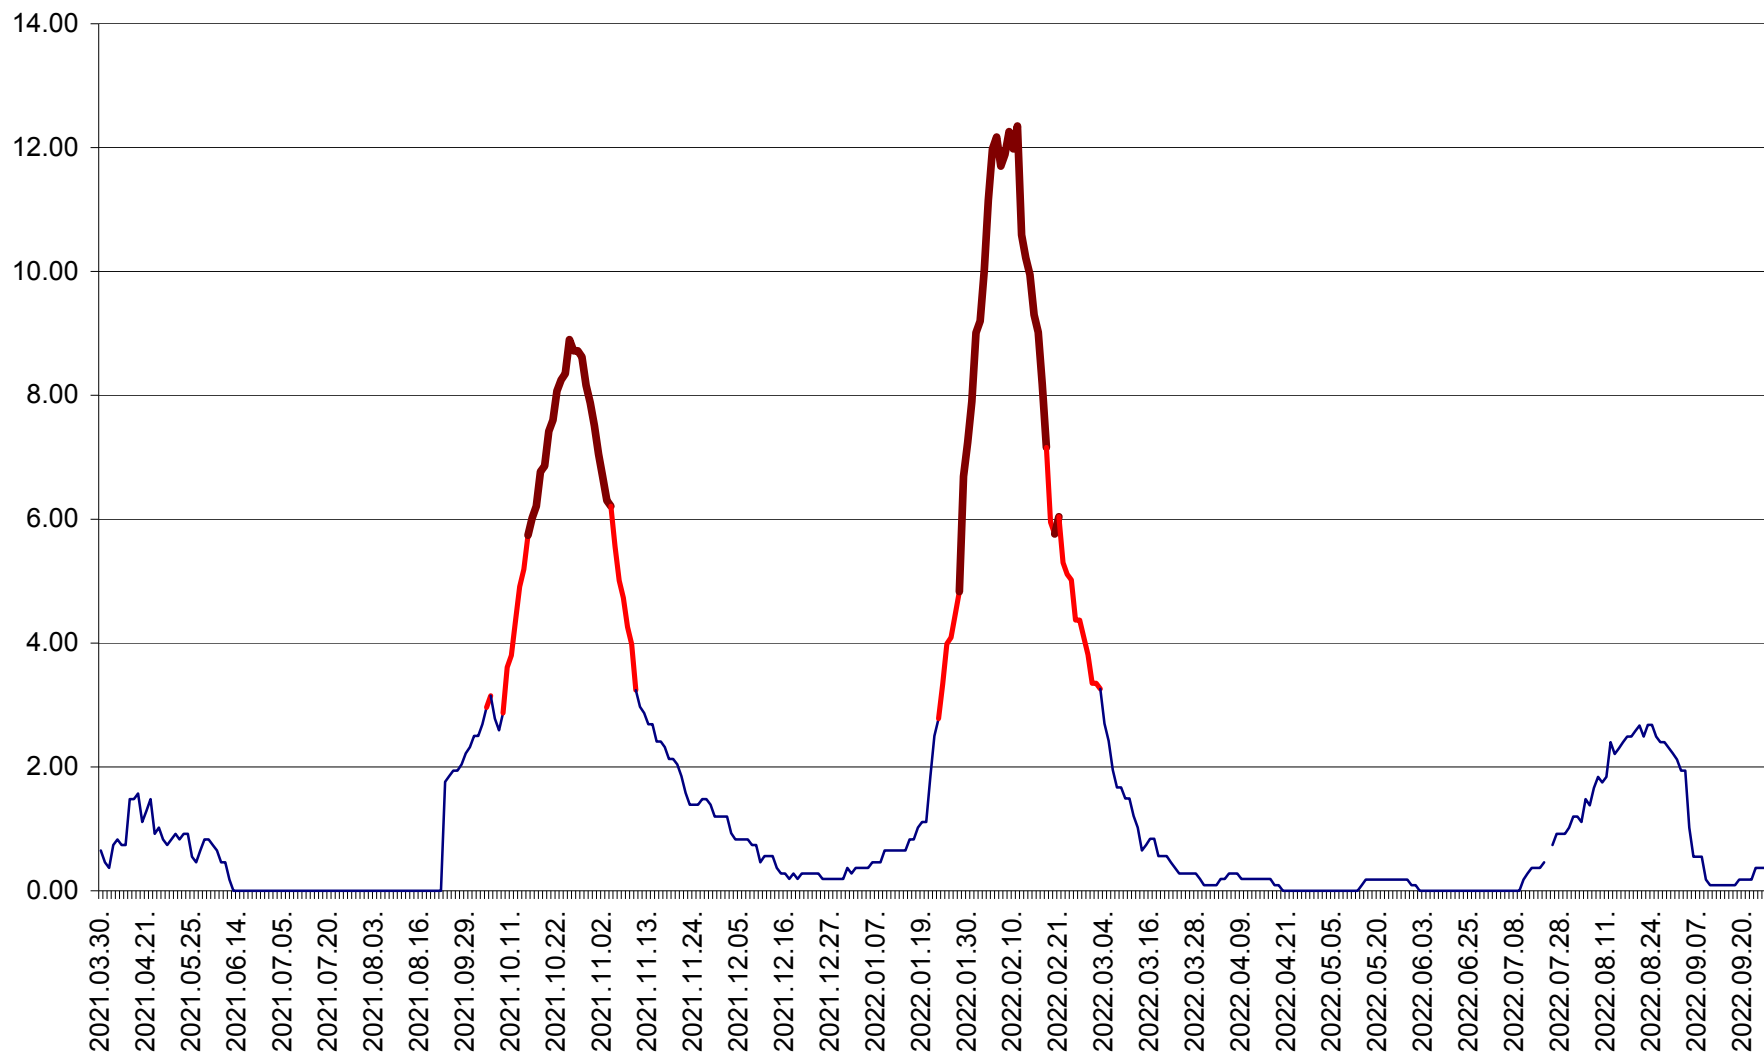

BRĂDEȘTI - Evolutia incidentei cumulate pe 14 zile la ‰ de locuitori
2021.04.01. - 2022.09.25.

CĂPÂLNIȚA - Evoluția incidenței cumulate pe 14 zile la ‰ de locuitori
2021.04.01. - 2022.09.25.

CÂRȚA - Evolutia incidentei cumulate pe 14 zile la ‰ de locuitori
2021.04.01. - 2022.09.25.

CICEU - Evolutia incidentei cumulate pe 14 zile la ‰ de locuitori
2021.04.01. - 2022.09.25.

CIUCSÂNGEORGIU - Evolutia incidentei cumulate pe 14 zile la ‰ de locuitori
2021.04.01. - 2022.09.25.

CIUMANI - Evolutia incidentei cumulate pe 14 zile la ‰ de locuitori
2021.04.01. - 2022.09.25.

CORBU - Evolutia incidentei cumulate pe 14 zile la ‰ de locuitori
2021.04.01. - 2022.09.25.

CORUND - Evolutia incidentei cumulate pe 14 zile la ‰ de locuitori
2021.04.01. - 2022.09.25.

COZMENI - Evolutia incidentei cumulate pe 14 zile la ‰ de locuitori
2021.04.01. - 2022.09.25.

ORAȘ CRISTURU SECUIESC - Evolutia incidentei cumulate pe 14 zile la ‰ de locuitori
2021.04.01. - 2022.09.25.

DĂNEȘTI - Evolutia incidentei cumulate pe 14 zile la ‰ de locuitori
2021.04.01. - 2022.09.25.