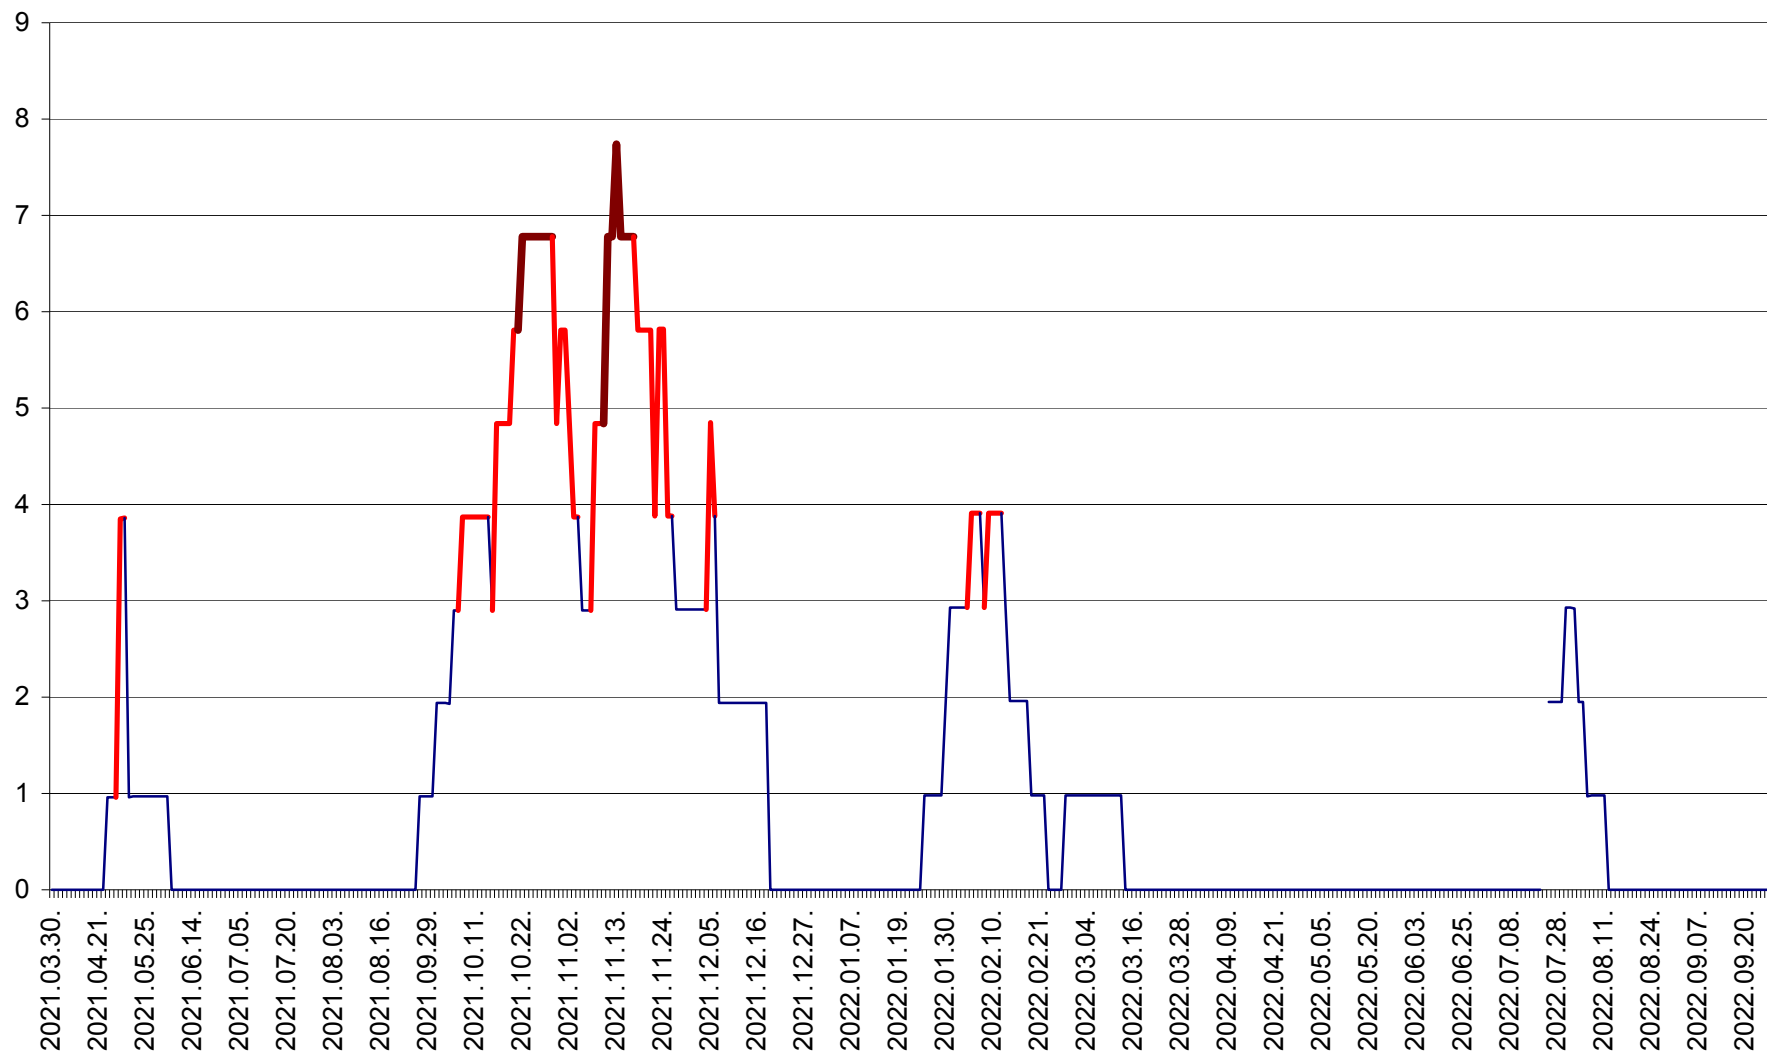

CICEU - Evolutia incidentei cumulate pe 14 zile la ‰ de locuitori
2021.04.01. - 2022.09.25.

CIUCSÂNGEORGIU - Evolutia incidentei cumulate pe 14 zile la ‰ de locuitori
2021.04.01. - 2022.09.25.

CIUMANI - Evolutia incidentei cumulate pe 14 zile la ‰ de locuitori
2021.04.01. - 2022.09.25.

CORBU - Evolutia incidentei cumulate pe 14 zile la ‰ de locuitori
2021.04.01. - 2022.09.25.

CORUND - Evolutia incidentei cumulate pe 14 zile la ‰ de locuitori
2021.04.01. - 2022.09.25.

COZMENI - Evolutia incidentei cumulate pe 14 zile la ‰ de locuitori
2021.04.01. - 2022.09.25.

ORAȘ CRISTURU SECUIESC - Evolutia incidentei cumulate pe 14 zile la ‰ de locuitori
2021.04.01. - 2022.09.25.

DĂNEȘTI - Evolutia incidentei cumulate pe 14 zile la ‰ de locuitori
2021.04.01. - 2022.09.25.

DÂRJIU - Evolutia incidentei cumulate pe 14 zile la ‰ de locuitori
2021.04.01. - 2022.09.25.

DEALU - Evolutia incidentei cumulate pe 14 zile la ‰ de locuitori
2021.04.01. - 2022.09.25.

DITRĂU - Evolutia incidentei cumulate pe 14 zile la ‰ de locuitori
2021.04.01. - 2022.09.25.