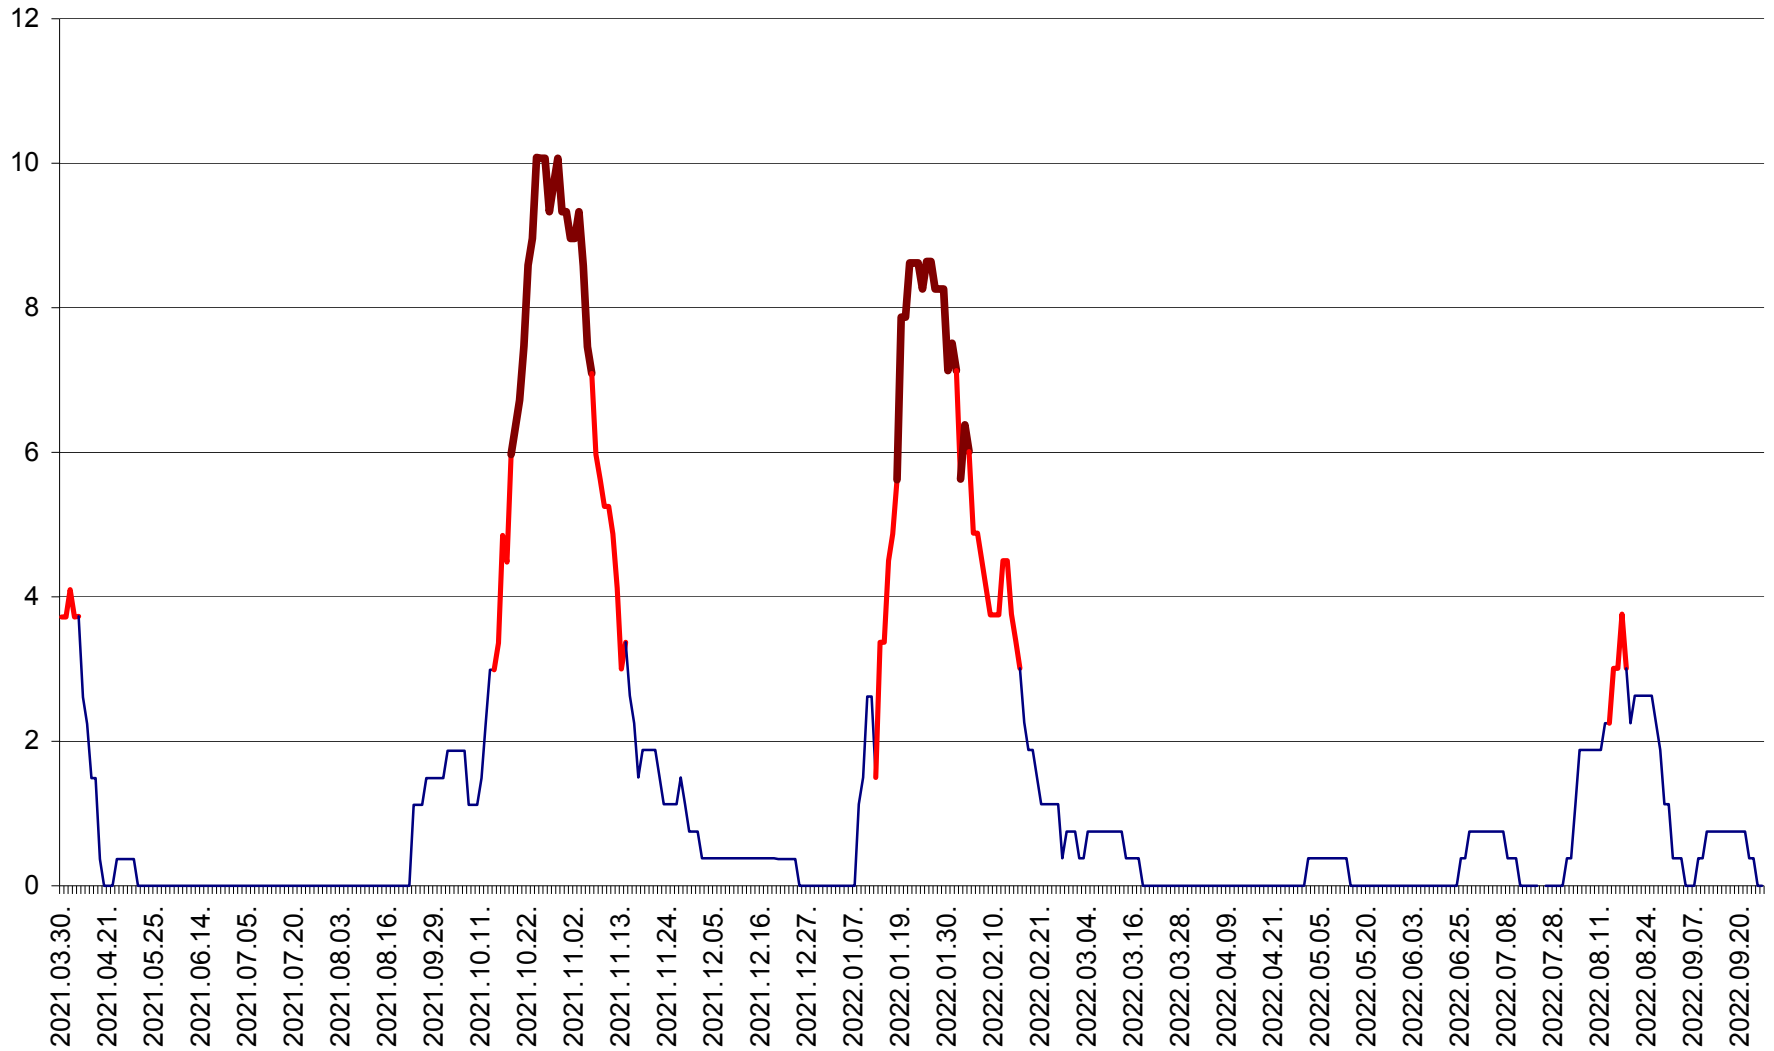

RACU - Evolutia incidentei cumulate pe 14 zile la ‰ de locuitori
2021.04.01. - 2022.09.25.

REMETEA - Evolutia incidentei cumulate pe 14 zile la % de locuitori
2021.04.01. - 2022.09.25.

SĂCEL - Evolutia incidentei cumulate pe 14 zile la ‰ de locuitori
2021.04.01. - 2022.09.25.

SÂNCRĂIENI - Evolutia incidentei cumulate pe 14 zile la ‰ de locuitori
2021.04.01. - 2022.09.25.

SÂNDOMIC - Evolutia incidentei cumulate pe 14 zile la ‰ de locuitori
2021.04.01. - 2022.09.25.

SÂNMARTIN - Evolutia incidentei cumulate pe 14 zile la ‰ de locuitori
2021.04.01. - 2022.09.25.