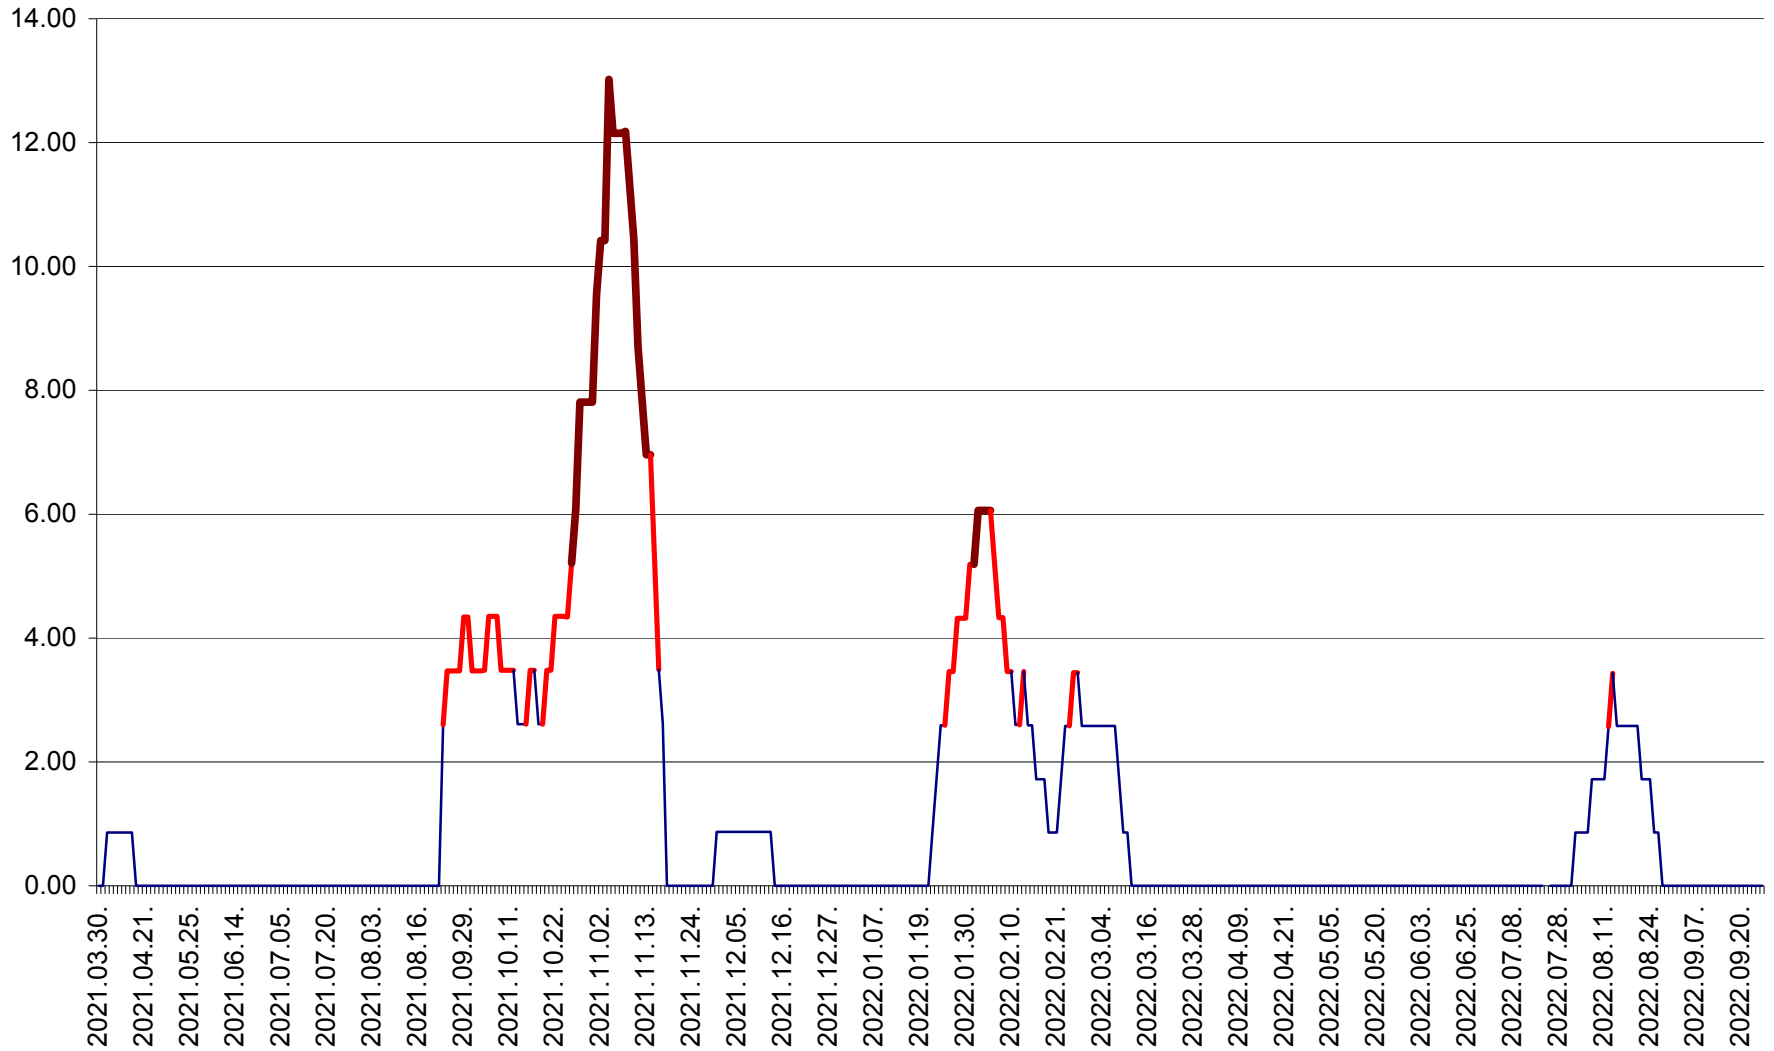

VĂRȘAG - Evolutia incidentei cumulate pe 14 zile la ‰ de locuitori
2021.04.01. - 2022.09.25.