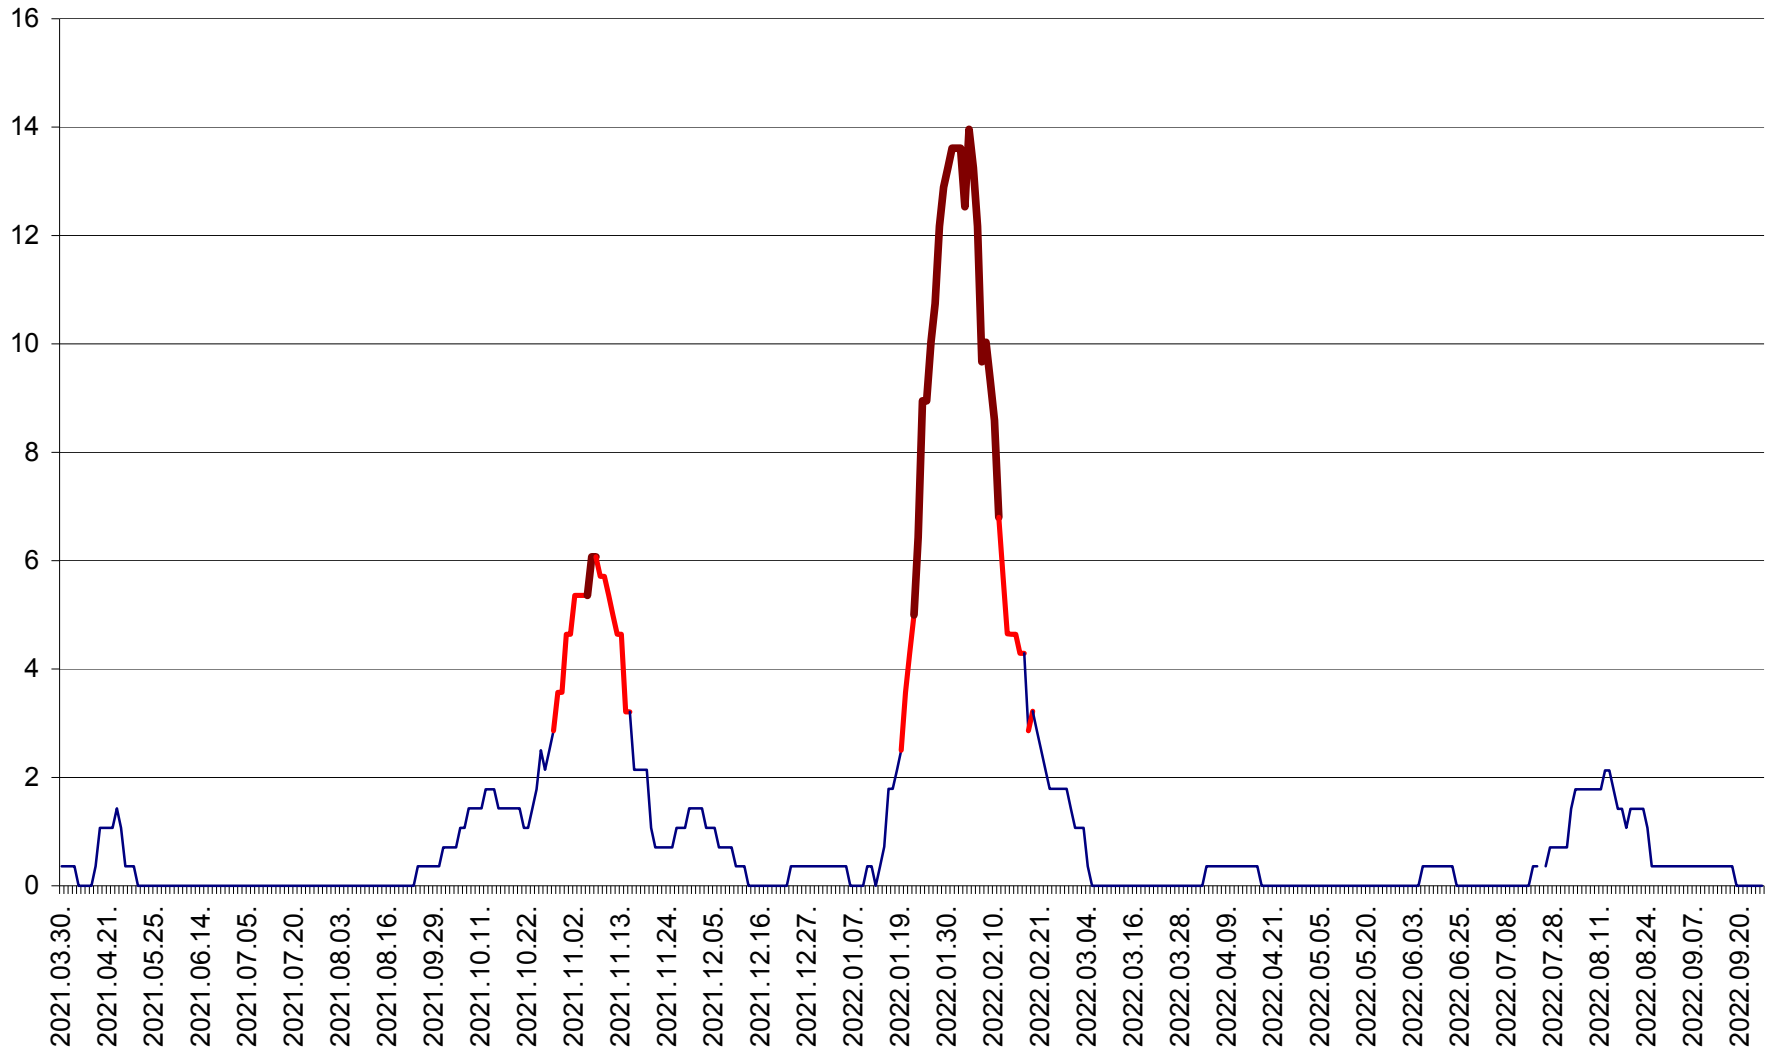

ȘIMONEȘTI - Evolutia incidentei cumulate pe 14 zile la ‰ de locuitori
2021.04.01. - 2022.09.25.