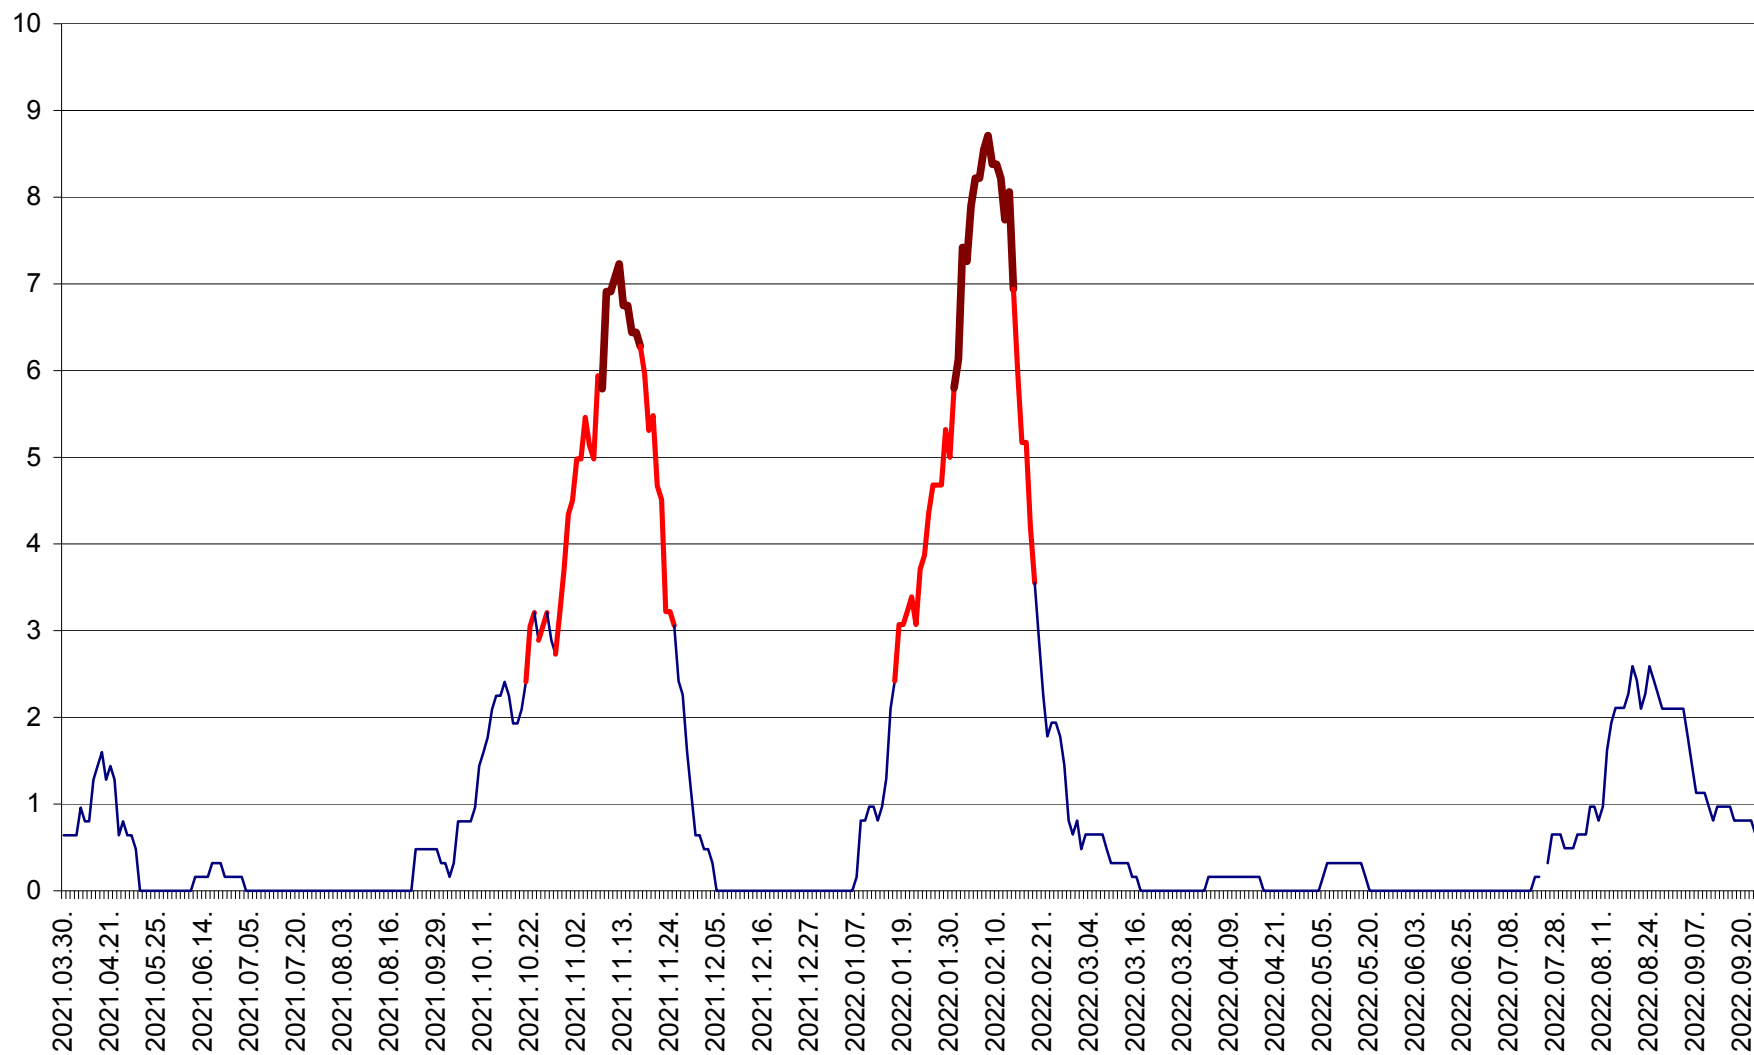

PLĂIEȘII DE JOS - Evoluția incidentei cumulate pe 14 zile la ‰ de locuitori
2021.04.01. - 2022.09.25.

PORUMBENI - Evolutia incidentei cumulate pe 14 zile la ‰ de locuitori
2021.04.01. - 2022.09.25.

PRAID - Evolutia incidentei cumulate pe 14 zile la ‰ de locuitori
2021.04.01. - 2022.09.25.

RACU - Evolutia incidentei cumulate pe 14 zile la ‰ de locuitori
2021.04.01. - 2022.09.25.

REMETEA - Evolutia incidentei cumulate pe 14 zile la % de locuitori
2021.04.01. - 2022.09.25.

SĂCEL - Evolutia incidentei cumulate pe 14 zile la ‰ de locuitori
2021.04.01. - 2022.09.25.

SÂNCRĂIENI - Evolutia incidentei cumulate pe 14 zile la ‰ de locuitori
2021.04.01. - 2022.09.25.

SÂNDOMIC - Evolutia incidentei cumulate pe 14 zile la ‰ de locuitori
2021.04.01. - 2022.09.25.

SÂNMARTIN - Evolutia incidentei cumulate pe 14 zile la ‰ de locuitori
2021.04.01. - 2022.09.25.