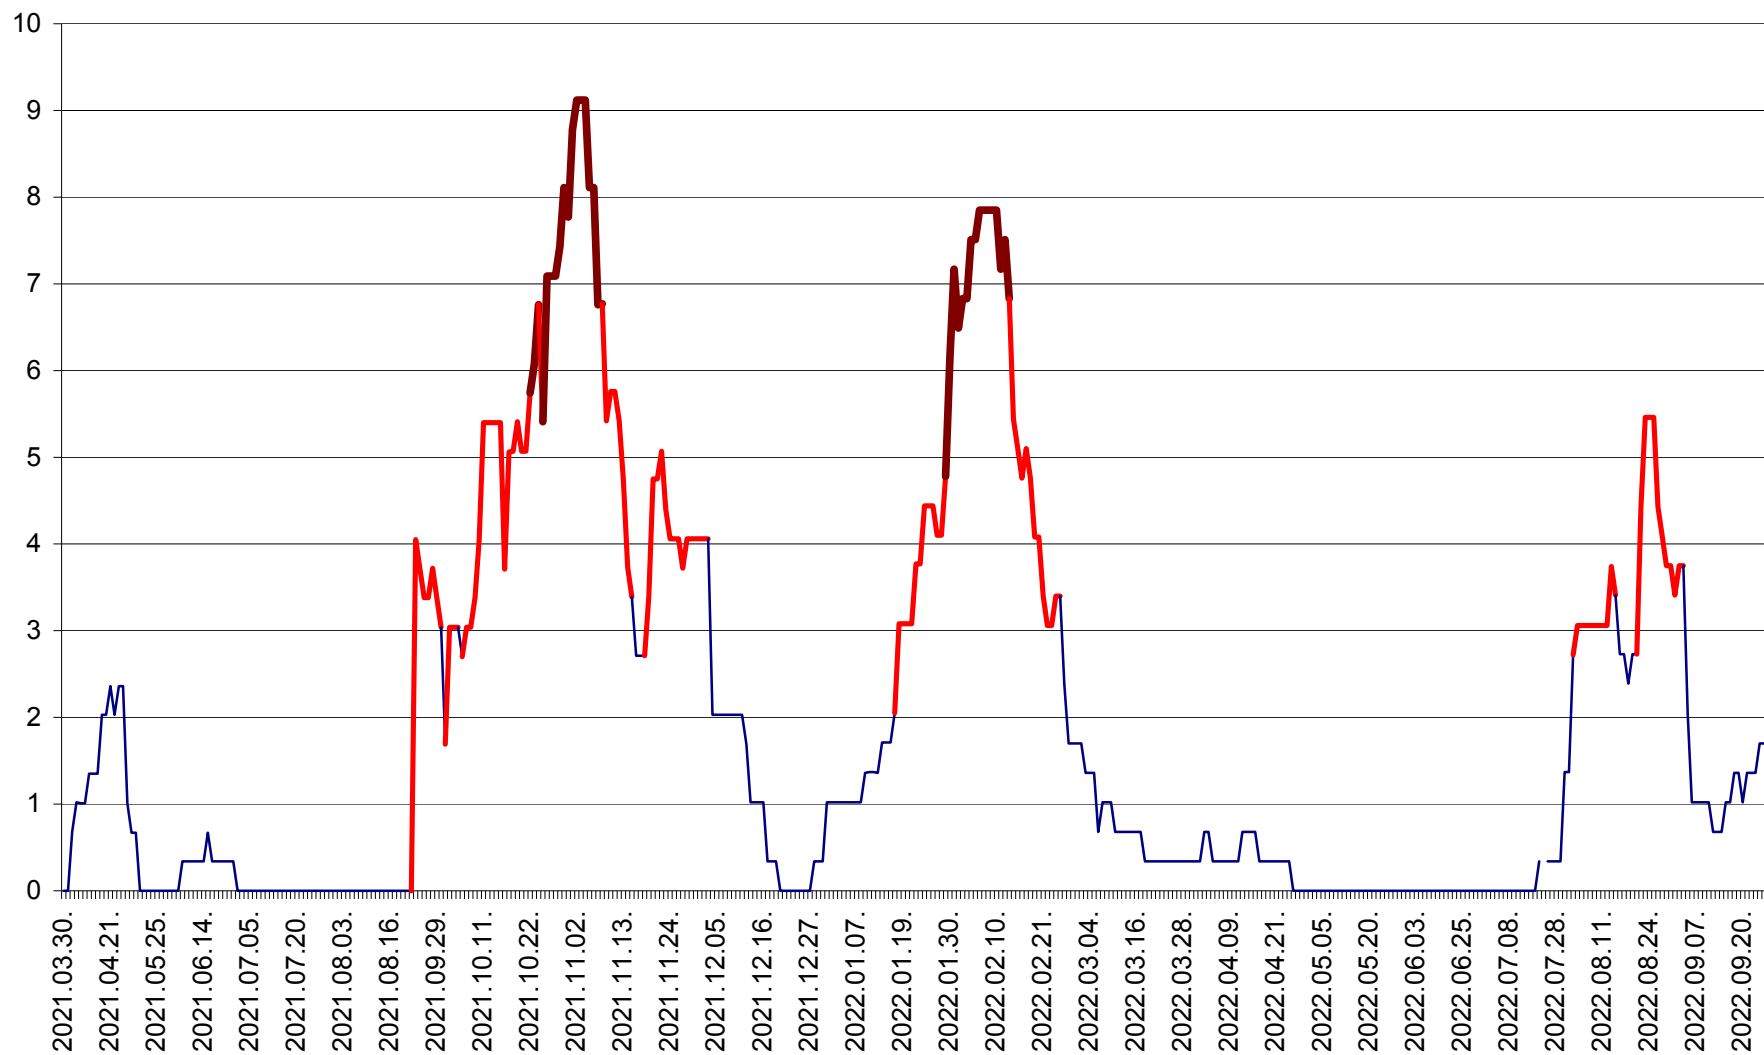

LELICENI - Evolutia incidentei cumulate pe 14 zile la ‰ de locuitori
2021.04.01. - 2022.09.25.

LUETA - Evolutia incidentei cumulate pe 14 zile la ‰ de locuitori
2021.04.01. - 2022.09.25.

LUNCA DE JOS - Evolutia incidentei cumulate pe 14 zile la ‰ de locuitori
2021.04.01. - 2022.09.25.

LUNCA DE SUS - Evolutia incidentei cumulate pe 14 zile la ‰ de locuitori
2021.04.01. - 2022.09.25.

LUPENI - Evolutia incidentei cumulate pe 14 zile la ‰ de locuitori
2021.04.01. - 2022.09.25.

MĂDĂRAȘ - Evolutia incidentei cumulate pe 14 zile la ‰ de locuitori
2021.04.01. - 2022.09.25.

MĂRTINIȘ - Evolutia incidentei cumulate pe 14 zile la ‰ de locuitori
2021.04.01. - 2022.09.25.

MEREȘTI - Evolutia incidentei cumulate pe 14 zile la ‰ de locuitori
2021.04.01. - 2022.09.25.

MUNICIPIUL MIERCUREA-CIUC - Evolutia incidentei cumulate pe 14 zile la ‰ de locuitori
2021.04.01. - 2022.09.25.