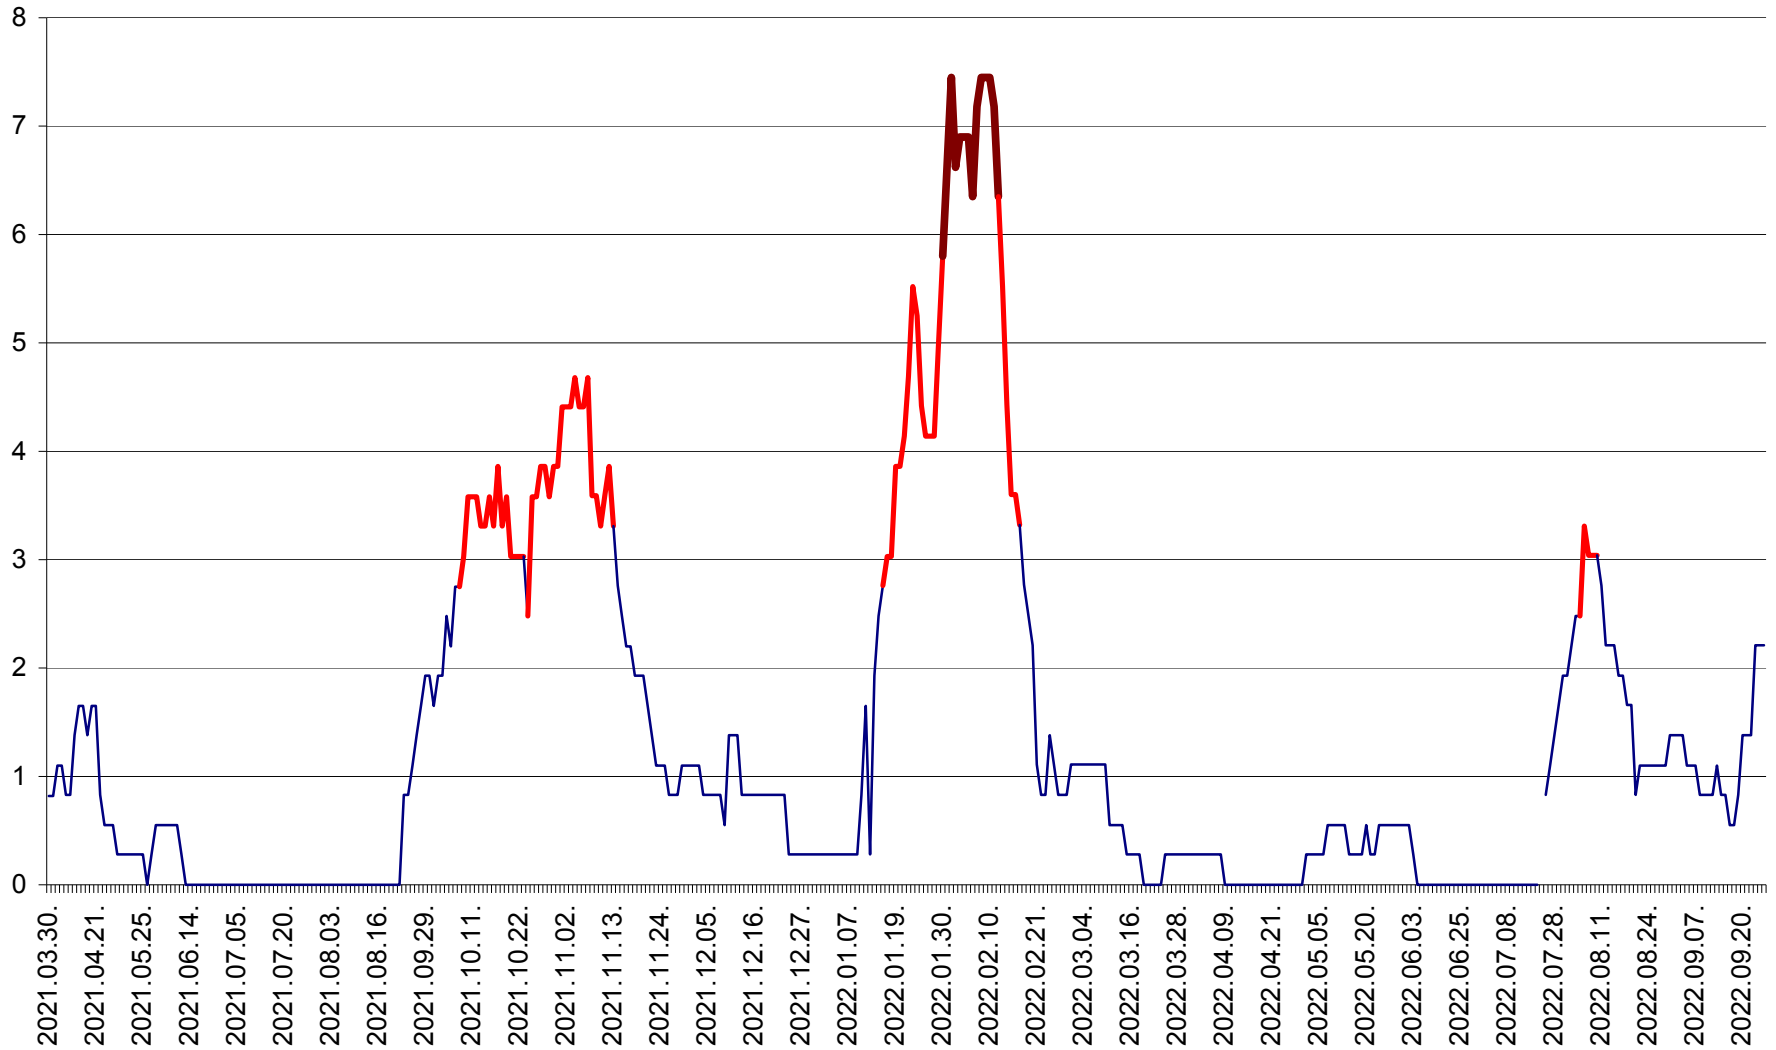

RACU - Evolutia incidentei cumulate pe 14 zile la ‰ de locuitori
2021.04.01. - 2022.09.25.

REMETEA - Evolutia incidentei cumulate pe 14 zile la % de locuitori
2021.04.01. - 2022.09.25.

SĂCEL - Evolutia incidentei cumulate pe 14 zile la ‰ de locuitori
2021.04.01. - 2022.09.25.

SÂNCRĂIENI - Evolutia incidentei cumulate pe 14 zile la ‰ de locuitori
2021.04.01. - 2022.09.25.

SÂNDOMIC - Evolutia incidentei cumulate pe 14 zile la ‰ de locuitori
2021.04.01. - 2022.09.25.

SÂNMARTIN - Evolutia incidentei cumulate pe 14 zile la ‰ de locuitori
2021.04.01. - 2022.09.25.

SÂNSIMION - Evolutia incidentei cumulate pe 14 zile la ‰ de locuitori
2021.04.01. - 2022.09.25.

SÂNTIMBRU - Evolutia incidentei cumulate pe 14 zile la ‰ de locuitori
2021.04.01. - 2022.09.25.

SĂRMAȘ - Evolutia incidentei cumulate pe 14 zile la ‰ de locuitori
2021.04.01. - 2022.09.25.