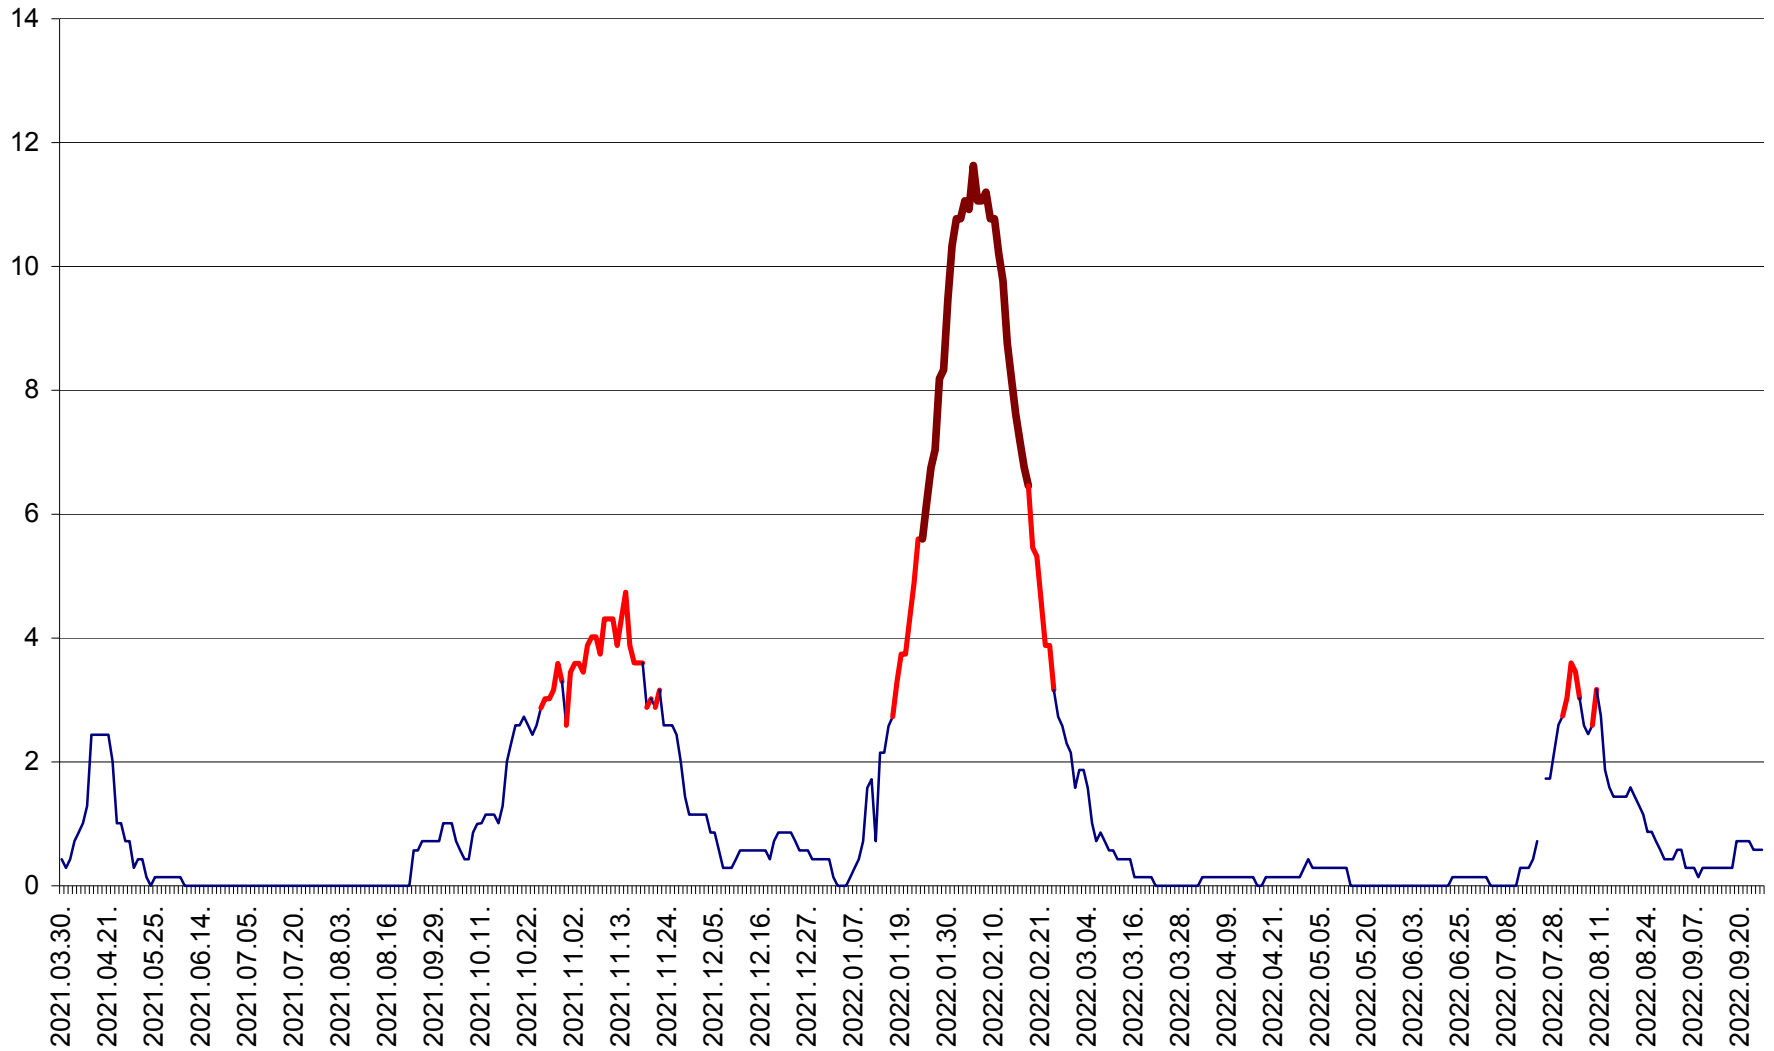

MIHĂILENI - Evolutia incidentei cumulate pe 14 zile la ‰ de locuitori
2021.04.01. - 2022.09.25.

MUGENI - Evolutia incidentei cumulate pe 14 zile la ‰ de locuitori
2021.04.01. - 2022.09.25.

OCLAND - Evolutia incidentei cumulate pe 14 zile la ‰ de locuitori
2021.04.01. - 2022.09.25.

MUNICIPIUL ODORHEIU SECUIESC - Evolutia incidentei cumulate pe 14 zile la % de locuitori
2021.04.01. - 2022.09.25.

PĂULENI-CIUC - Evolutia incidentei cumulate pe 14 zile la ‰ de locuitori
2021.04.01. - 2022.09.25.

PLĂIEȘII DE JOS - Evoluția incidentei cumulate pe 14 zile la ‰ de locuitori
2021.04.01. - 2022.09.25.

PORUMBENI - Evolutia incidentei cumulate pe 14 zile la ‰ de locuitori
2021.04.01. - 2022.09.25.

PRAID - Evolutia incidentei cumulate pe 14 zile la ‰ de locuitori
2021.04.01. - 2022.09.25.