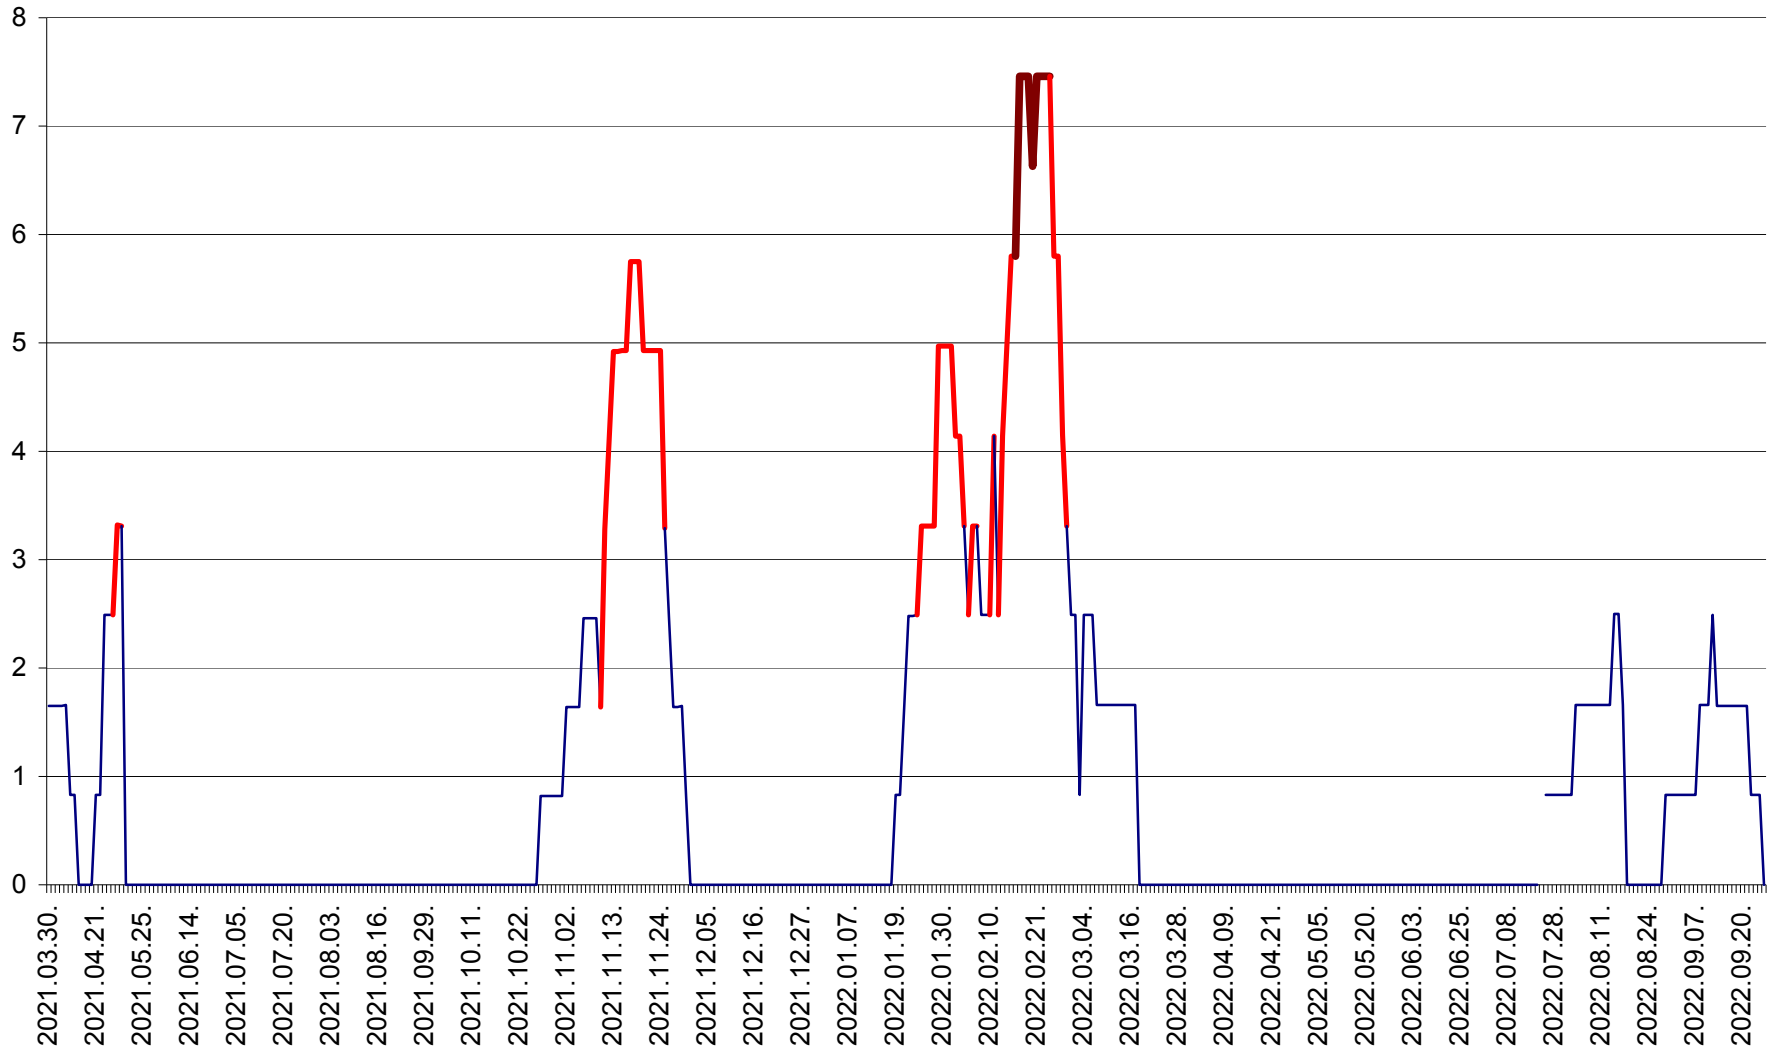

PLĂIEȘII DE JOS - Evoluția incidentei cumulate pe 14 zile la ‰ de locuitori
2021.04.01. - 2022.09.25.

PORUMBENI - Evolutia incidentei cumulate pe 14 zile la ‰ de locuitori
2021.04.01. - 2022.09.25.

PRAID - Evolutia incidentei cumulate pe 14 zile la ‰ de locuitori
2021.04.01. - 2022.09.25.

RACU - Evolutia incidentei cumulate pe 14 zile la ‰ de locuitori
2021.04.01. - 2022.09.25.

REMETEA - Evolutia incidentei cumulate pe 14 zile la % de locuitori
2021.04.01. - 2022.09.25.

SĂCEL - Evolutia incidentei cumulate pe 14 zile la ‰ de locuitori
2021.04.01. - 2022.09.25.