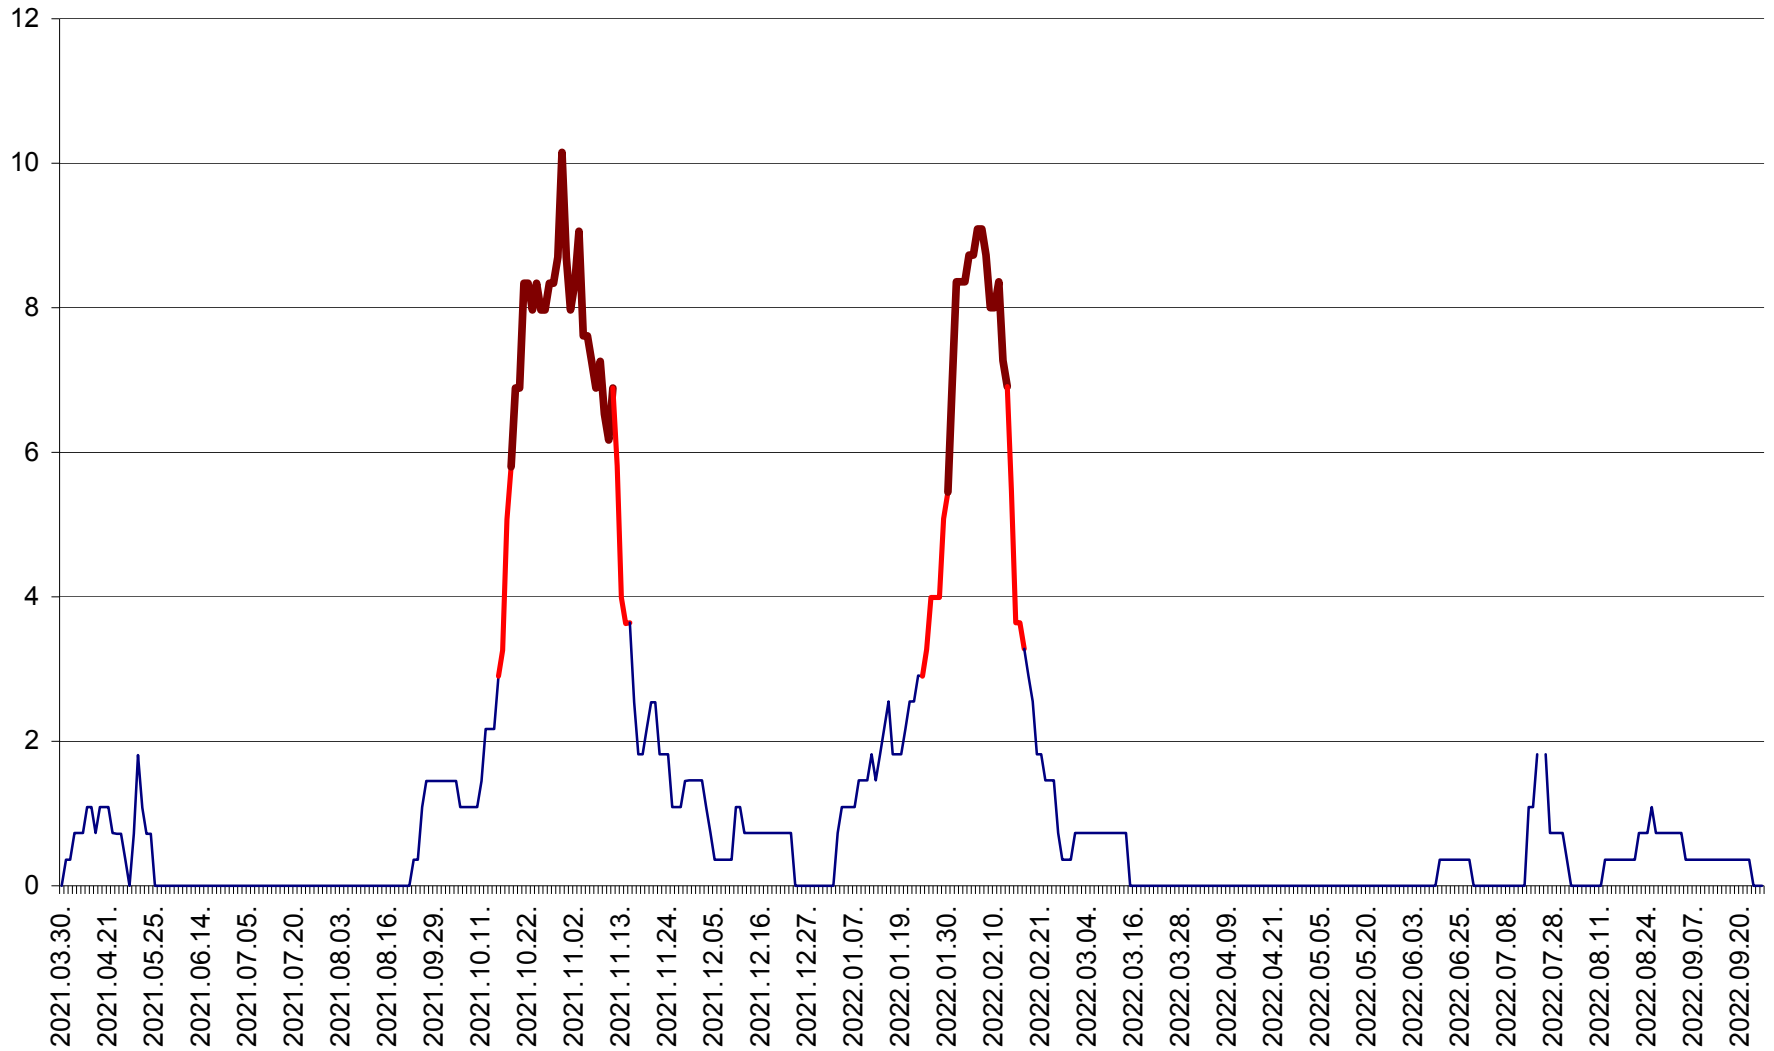

LUNCA DE SUS - Evolutia incidentei cumulate pe 14 zile la ‰ de locuitori
2021.04.01. - 2022.09.25.

LUPENI - Evolutia incidentei cumulate pe 14 zile la ‰ de locuitori
2021.04.01. - 2022.09.25.

MĂDĂRAȘ - Evolutia incidentei cumulate pe 14 zile la ‰ de locuitori
2021.04.01. - 2022.09.25.

MĂRTINIȘ - Evolutia incidentei cumulate pe 14 zile la ‰ de locuitori
2021.04.01. - 2022.09.25.

MEREȘTI - Evolutia incidentei cumulate pe 14 zile la ‰ de locuitori
2021.04.01. - 2022.09.25.

MUNICIPIUL MIERCUREA-CIUC - Evolutia incidentei cumulate pe 14 zile la ‰ de locuitori
2021.04.01. - 2022.09.25.

MIHĂILENI - Evolutia incidentei cumulate pe 14 zile la ‰ de locuitori
2021.04.01. - 2022.09.25.

MUGENI - Evolutia incidentei cumulate pe 14 zile la ‰ de locuitori
2021.04.01. - 2022.09.25.

OCLAND - Evolutia incidentei cumulate pe 14 zile la ‰ de locuitori
2021.04.01. - 2022.09.25.