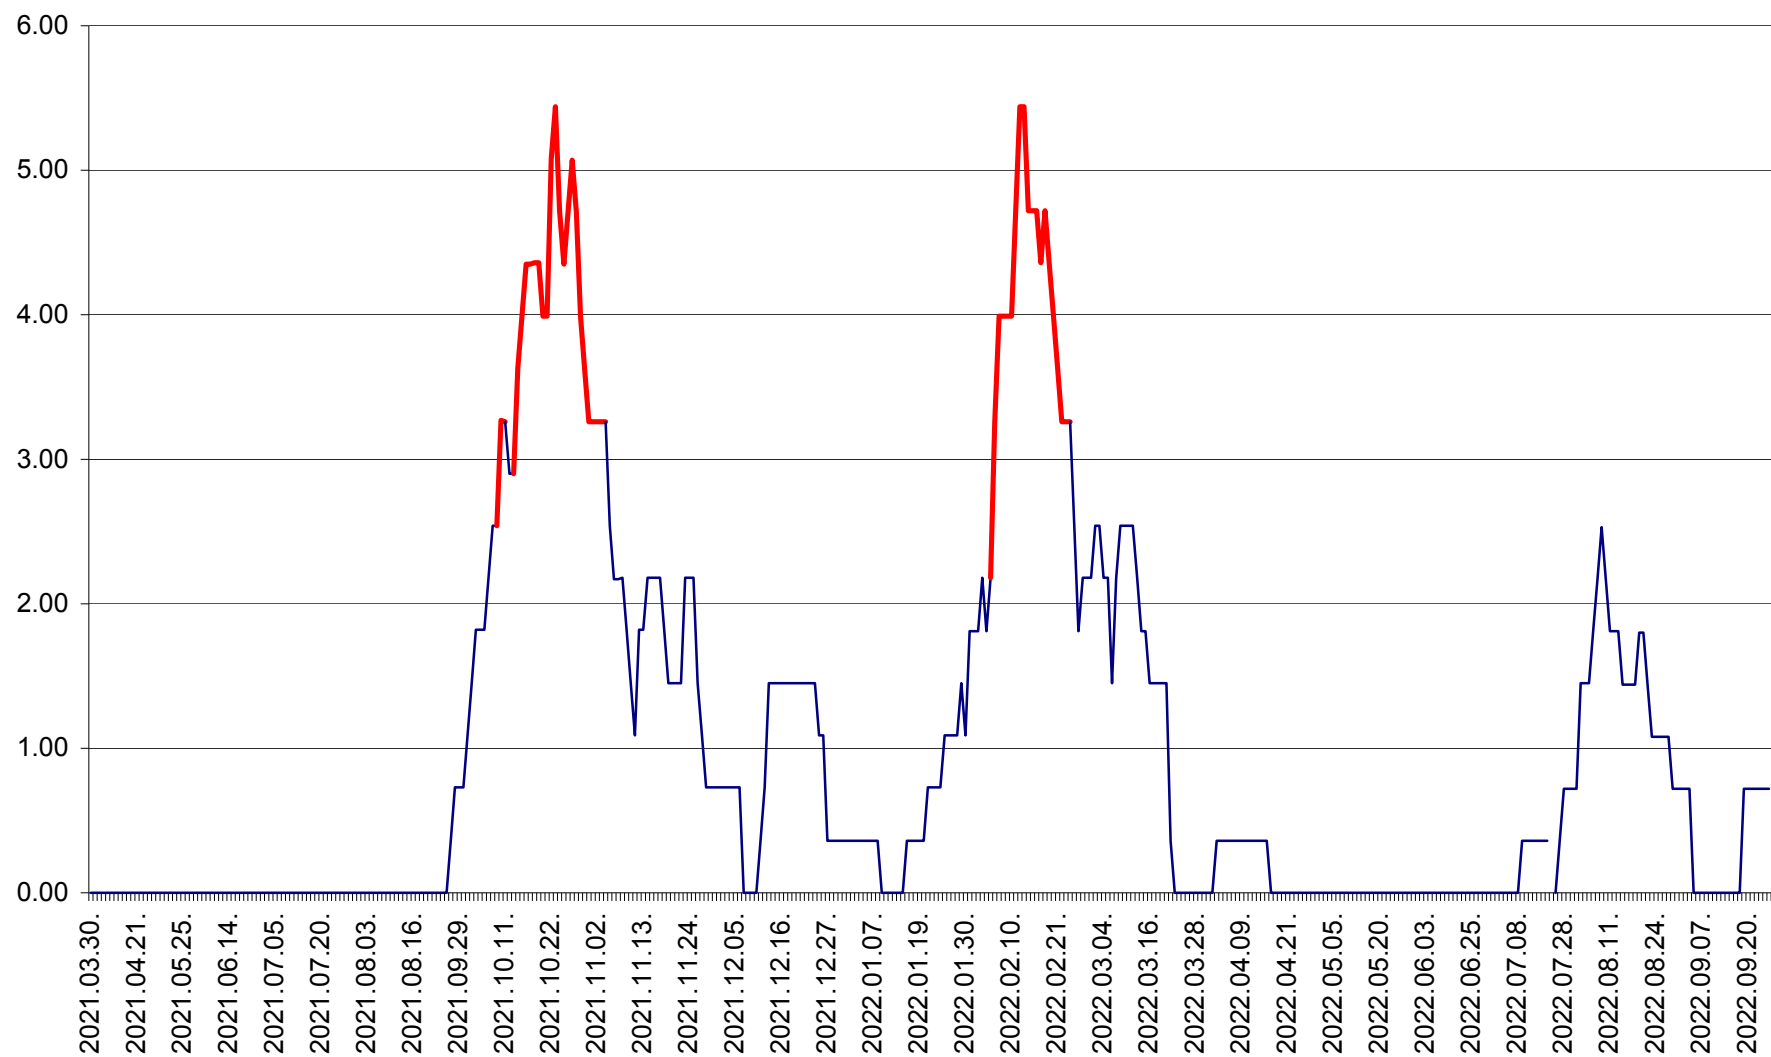

ATID - Evolutia incidentei cumulate pe 14 zile la % de locuitori
2021.04.01. - 2022.09.25.

AVRĂMEȘTI - Evolutia incidentei cumulate pe 14 zile la ‰ de locuitori
2021.04.01. - 2022.09.25.

ORAȘ BĂILE TUȘNAD - Evoluția incidenței cumulate pe 14 zile la ‰ de locuitori
2021.04.01. - 2022.09.25.

ORAȘ BĂLAN - Evoluția incidenței cumulate pe 14 zile la ‰ de locuitori
2021.04.01. - 2022.09.25.

BILBOR - Evolutia incidentei cumulate pe 14 zile la ‰ de locuitori
2021.04.01. - 2022.09.25.

ORAȘ BORSEC - Evolutia incidentei cumulate pe 14 zile la ‰ de locuitori
2021.04.01. - 2022.09.25.

BRĂDEȘTI - Evolutia incidentei cumulate pe 14 zile la ‰ de locuitori
2021.04.01. - 2022.09.25.

CĂPÂLNIȚA - Evoluția incidenței cumulate pe 14 zile la ‰ de locuitori
2021.04.01. - 2022.09.25.

CÂRȚA - Evolutia incidentei cumulate pe 14 zile la ‰ de locuitori
2021.04.01. - 2022.09.25.