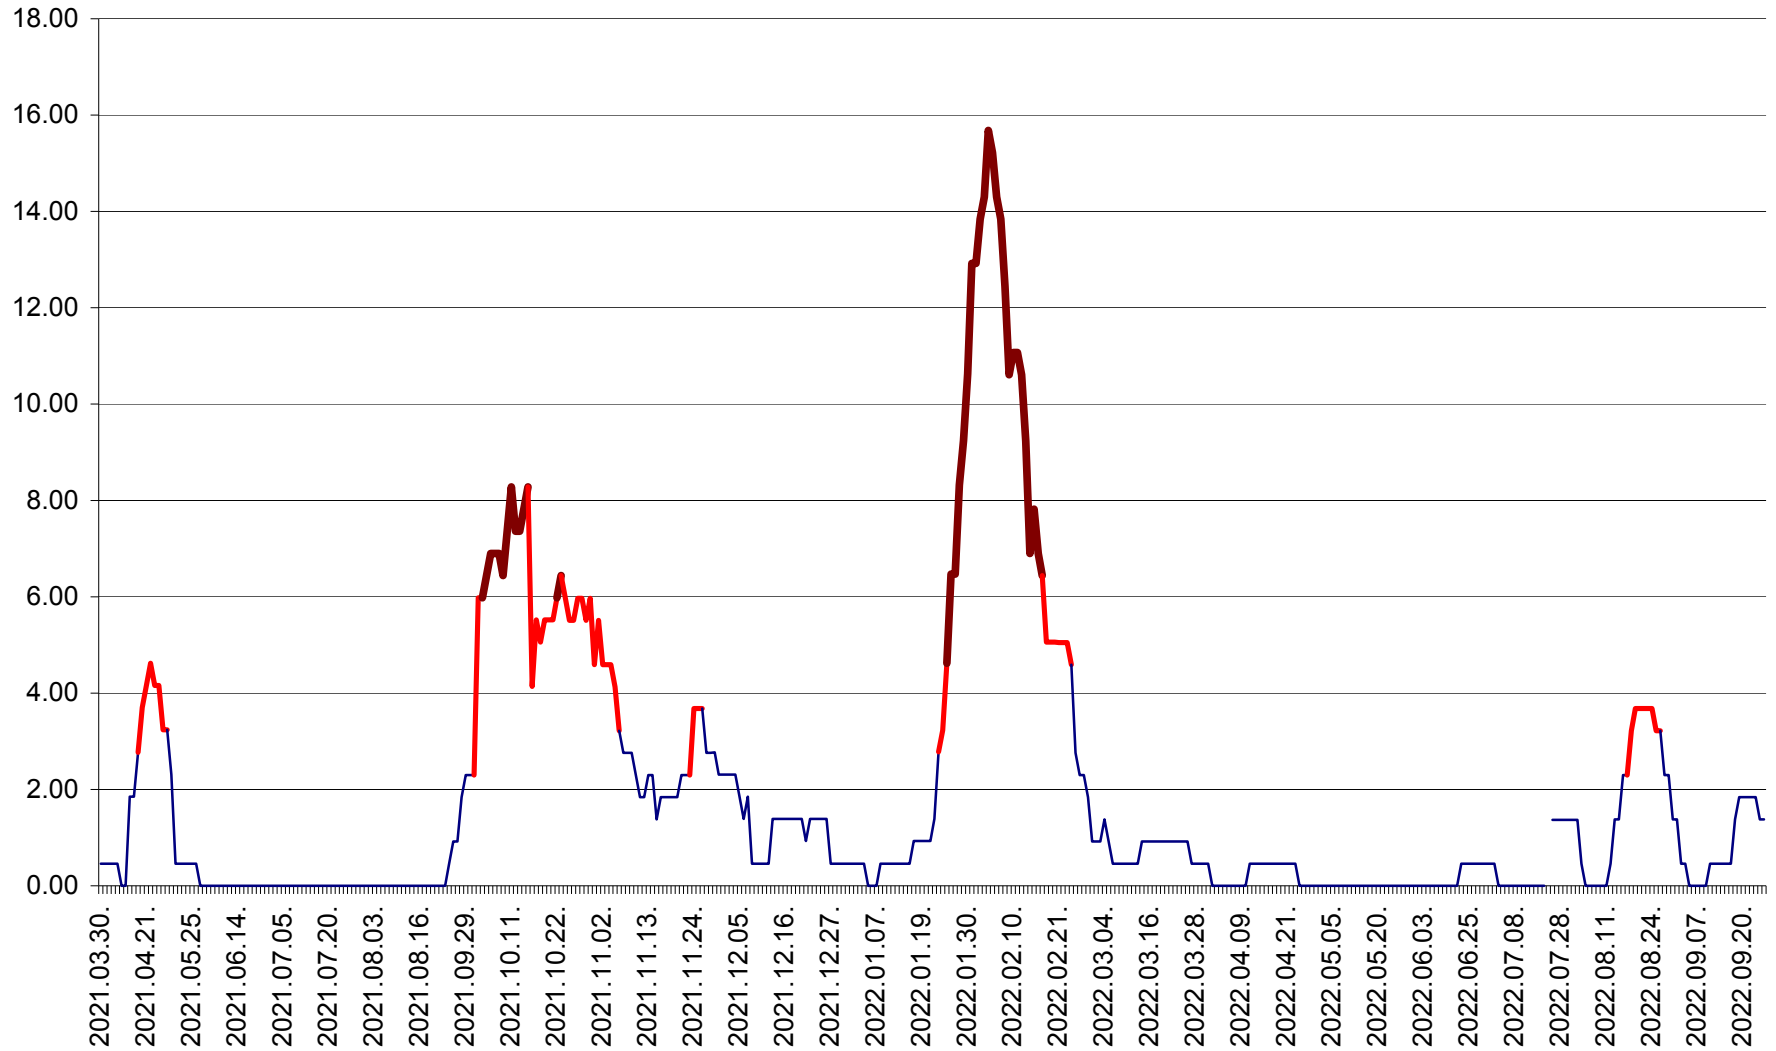

ATID - Evolutia incidentei cumulate pe 14 zile la % de locuitori
2021.04.01. - 2022.09.25.

AVRĂMEȘTI - Evolutia incidentei cumulate pe 14 zile la ‰ de locuitori
2021.04.01. - 2022.09.25.

ORAȘ BĂILE TUȘNAD - Evoluția incidenței cumulate pe 14 zile la ‰ de locuitori
2021.04.01. - 2022.09.25.

ORAȘ BĂLAN - Evoluția incidenței cumulate pe 14 zile la ‰ de locuitori
2021.04.01. - 2022.09.25.

BILBOR - Evolutia incidentei cumulate pe 14 zile la ‰ de locuitori
2021.04.01. - 2022.09.25.

ORAȘ BORSEC - Evolutia incidentei cumulate pe 14 zile la ‰ de locuitori
2021.04.01. - 2022.09.25.

BRĂDEȘTI - Evolutia incidentei cumulate pe 14 zile la ‰ de locuitori
2021.04.01. - 2022.09.25.

CĂPÂLNIȚA - Evoluția incidenței cumulate pe 14 zile la ‰ de locuitori
2021.04.01. - 2022.09.25.

CÂRȚA - Evolutia incidentei cumulate pe 14 zile la ‰ de locuitori
2021.04.01. - 2022.09.25.

CICEU - Evolutia incidentei cumulate pe 14 zile la ‰ de locuitori
2021.04.01. - 2022.09.25.

CIUCSÂNGEORGIU - Evolutia incidentei cumulate pe 14 zile la ‰ de locuitori
2021.04.01. - 2022.09.25.

CIUMANI - Evolutia incidentei cumulate pe 14 zile la ‰ de locuitori
2021.04.01. - 2022.09.25.