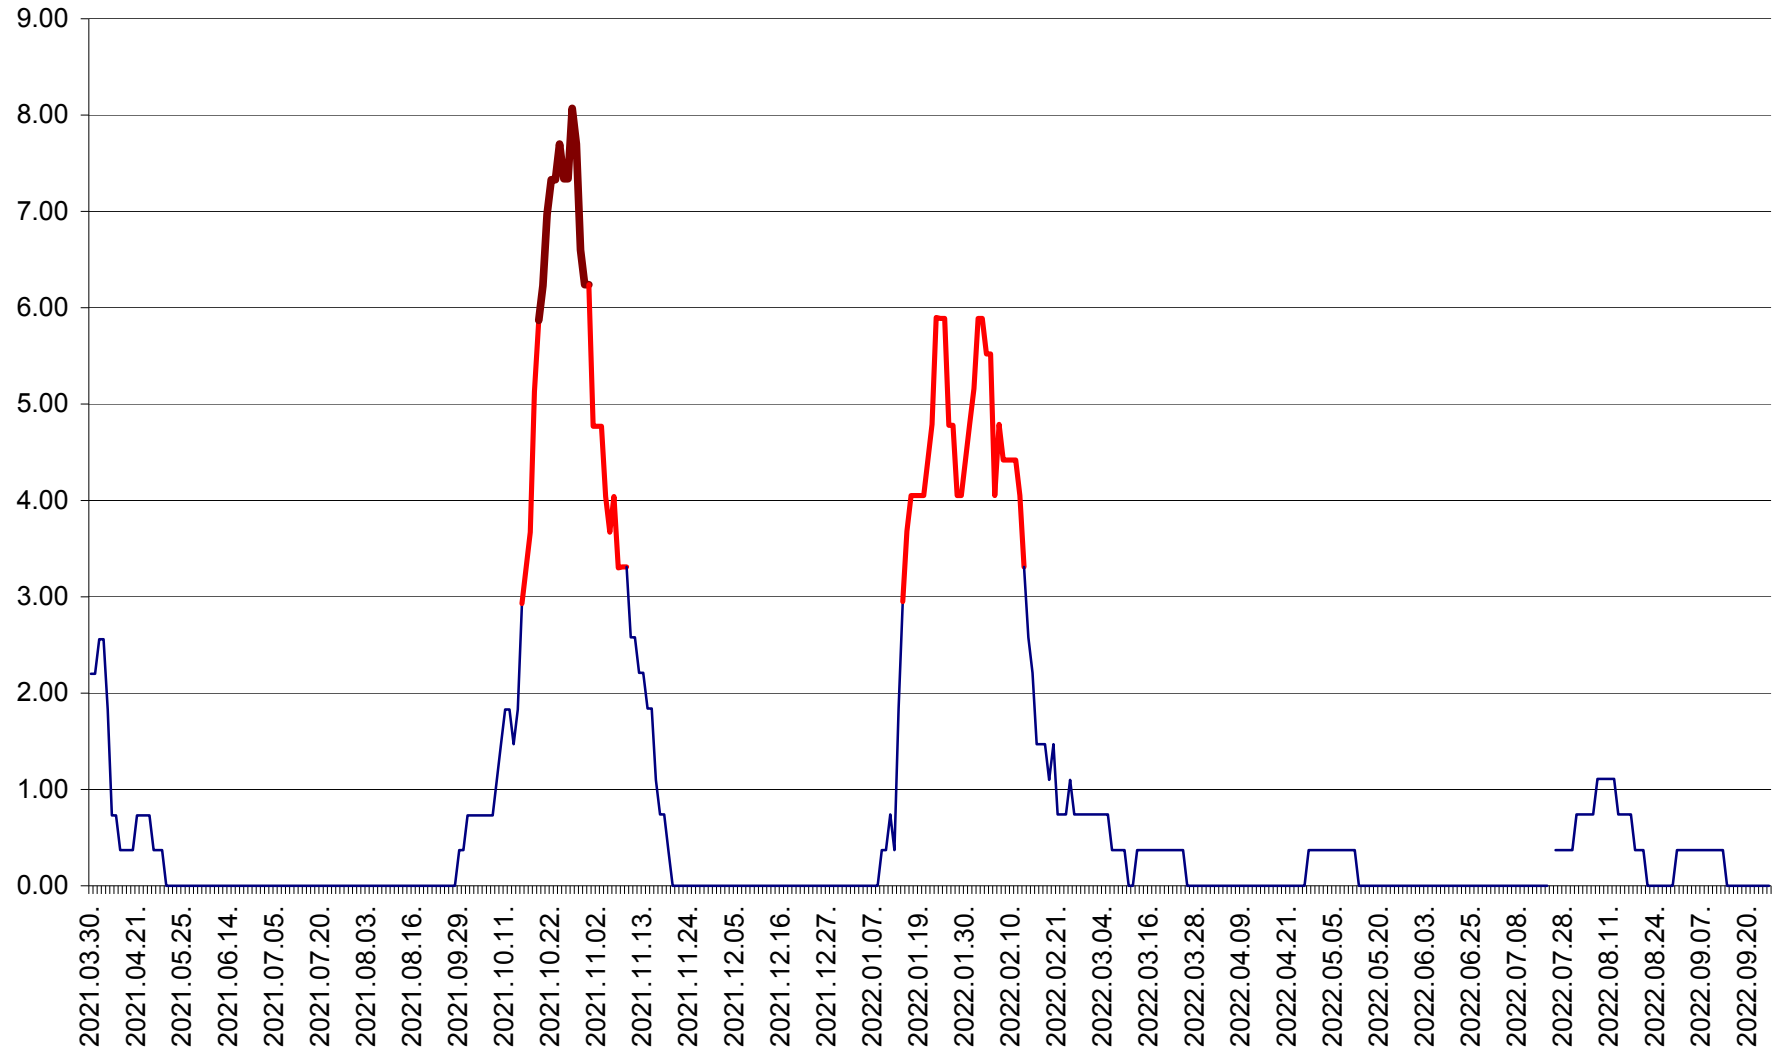

ATID - Evolutia incidentei cumulate pe 14 zile la % de locuitori
2021.04.01. - 2022.09.25.

AVRĂMEȘTI - Evolutia incidentei cumulate pe 14 zile la ‰ de locuitori
2021.04.01. - 2022.09.25.

ORAȘ BĂILE TUȘNAD - Evoluția incidenței cumulate pe 14 zile la ‰ de locuitori
2021.04.01. - 2022.09.25.

ORAȘ BĂLAN - Evoluția incidenței cumulate pe 14 zile la ‰ de locuitori
2021.04.01. - 2022.09.25.

BILBOR - Evolutia incidentei cumulate pe 14 zile la ‰ de locuitori
2021.04.01. - 2022.09.25.

ORAȘ BORSEC - Evolutia incidentei cumulate pe 14 zile la ‰ de locuitori
2021.04.01. - 2022.09.25.

BRĂDEȘTI - Evolutia incidentei cumulate pe 14 zile la ‰ de locuitori
2021.04.01. - 2022.09.25.

CĂPÂLNIȚA - Evoluția incidenței cumulate pe 14 zile la ‰ de locuitori
2021.04.01. - 2022.09.25.

CÂRȚA - Evolutia incidentei cumulate pe 14 zile la ‰ de locuitori
2021.04.01. - 2022.09.25.

CICEU - Evolutia incidentei cumulate pe 14 zile la ‰ de locuitori
2021.04.01. - 2022.09.25.

CIUCSÂNGEORGIU - Evolutia incidentei cumulate pe 14 zile la ‰ de locuitori
2021.04.01. - 2022.09.25.

CIUMANI - Evolutia incidentei cumulate pe 14 zile la ‰ de locuitori
2021.04.01. - 2022.09.25.