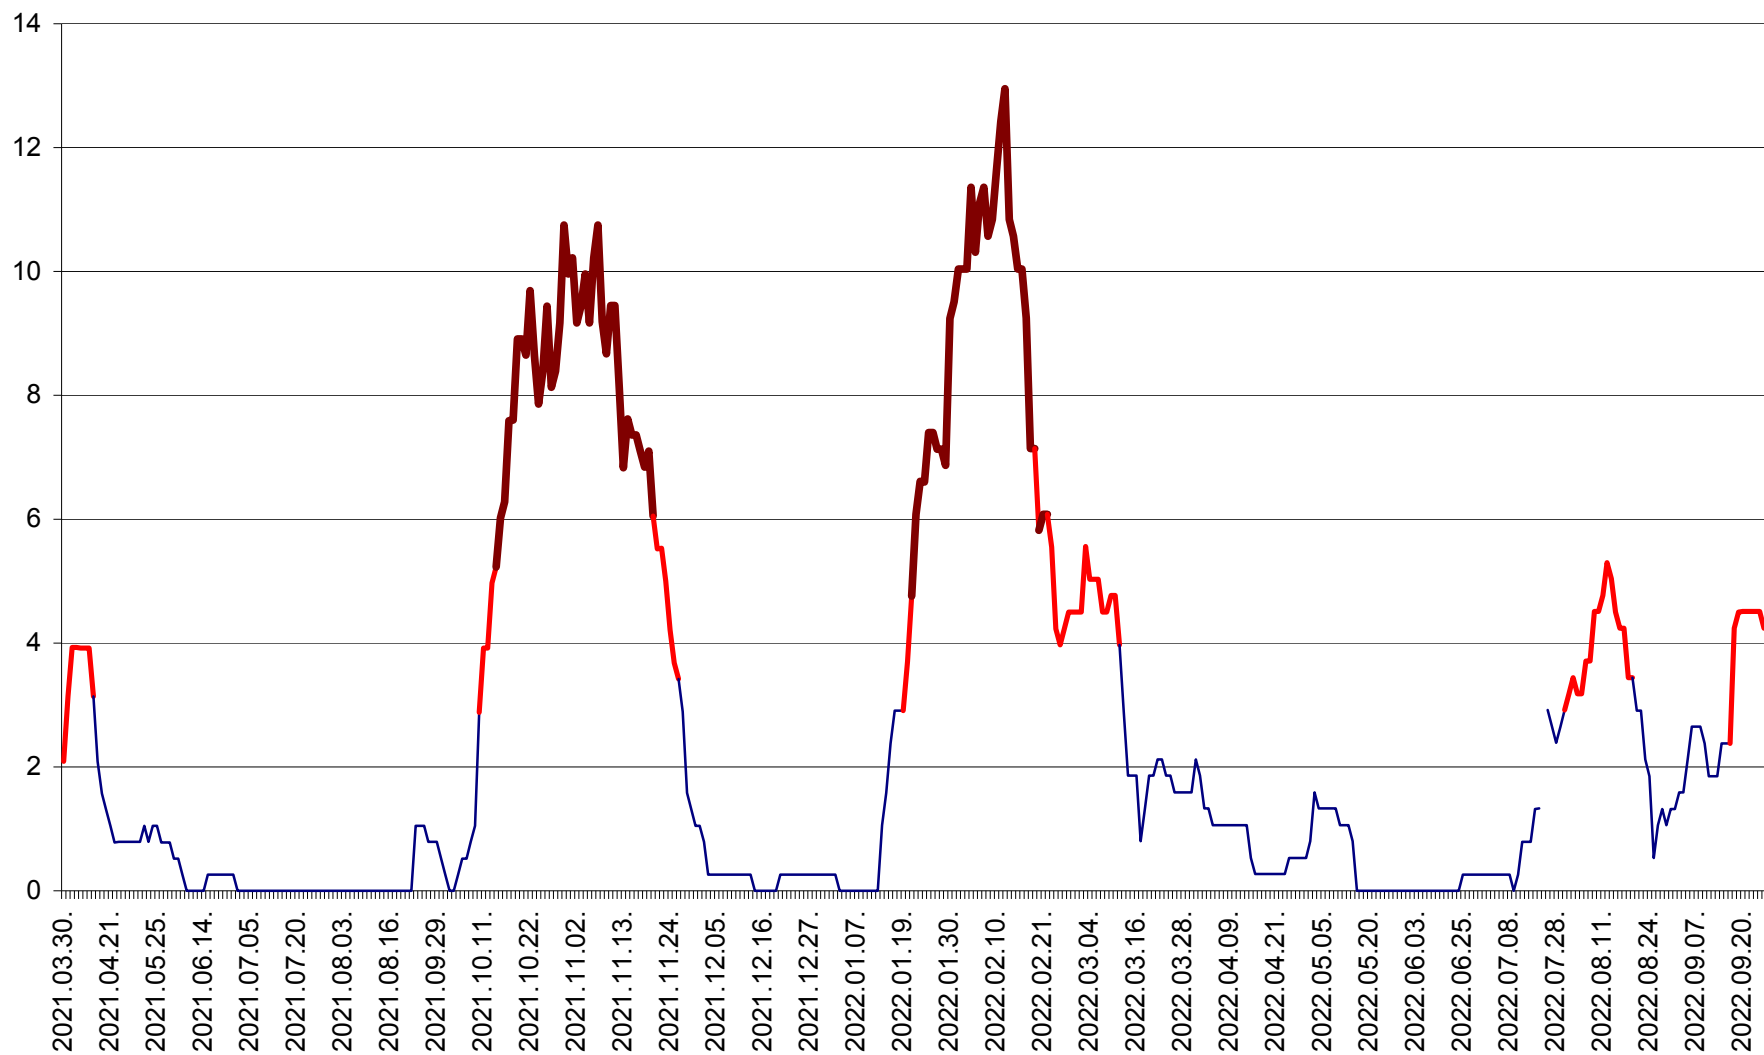

RACU - Evolutia incidentei cumulate pe 14 zile la ‰ de locuitori
2021.04.01. - 2022.09.25.

REMETEA - Evolutia incidentei cumulate pe 14 zile la % de locuitori
2021.04.01. - 2022.09.25.

SĂCEL - Evolutia incidentei cumulate pe 14 zile la ‰ de locuitori
2021.04.01. - 2022.09.25.

SÂNCRĂIENI - Evolutia incidentei cumulate pe 14 zile la ‰ de locuitori
2021.04.01. - 2022.09.25.

SÂNDOMIC - Evolutia incidentei cumulate pe 14 zile la ‰ de locuitori
2021.04.01. - 2022.09.25.

SÂNMARTIN - Evolutia incidentei cumulate pe 14 zile la ‰ de locuitori
2021.04.01. - 2022.09.25.

SÂNSIMION - Evolutia incidentei cumulate pe 14 zile la ‰ de locuitori
2021.04.01. - 2022.09.25.

SÂNTIMBRU - Evolutia incidentei cumulate pe 14 zile la ‰ de locuitori
2021.04.01. - 2022.09.25.

SĂRMAȘ - Evolutia incidentei cumulate pe 14 zile la ‰ de locuitori
2021.04.01. - 2022.09.25.