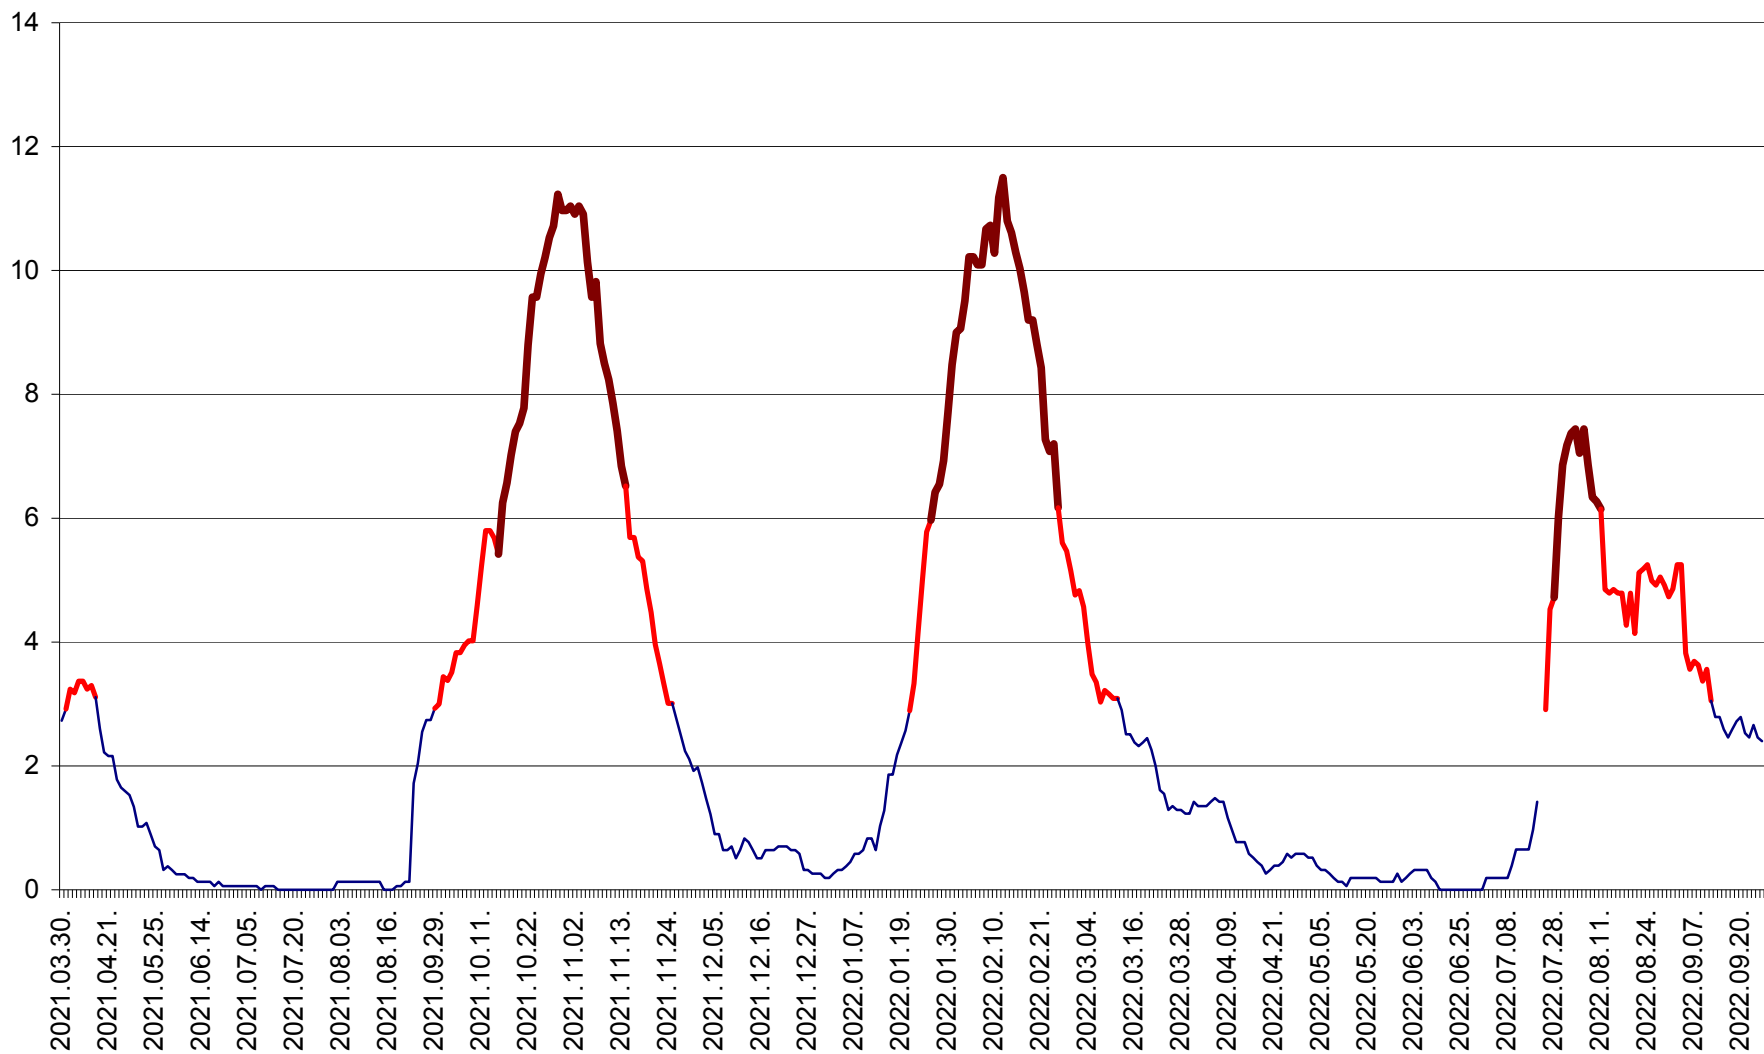

TULGHEȘ - Evolutia incidentei cumulate pe 14 zile la ‰ de locuitori
2021.04.01. - 2022.09.25.