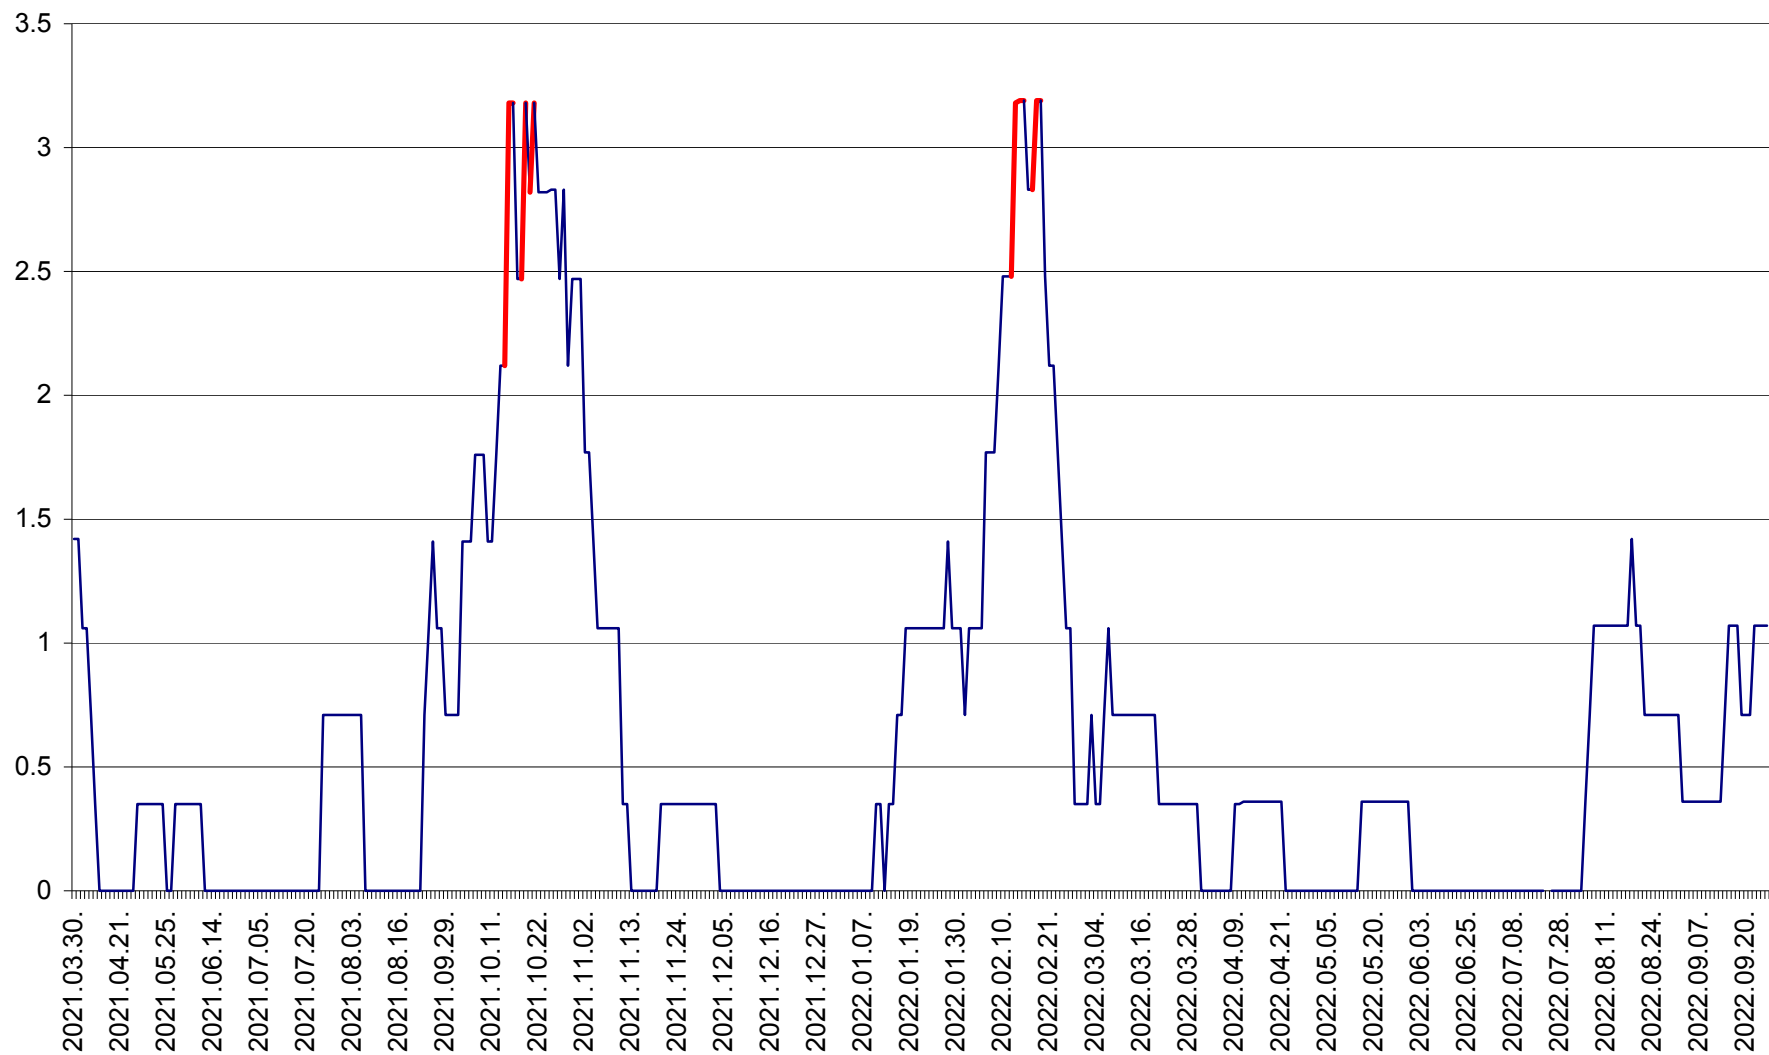

PORUMBENI - Evolutia incidentei cumulate pe 14 zile la ‰ de locuitori
2021.04.01. - 2022.09.25.