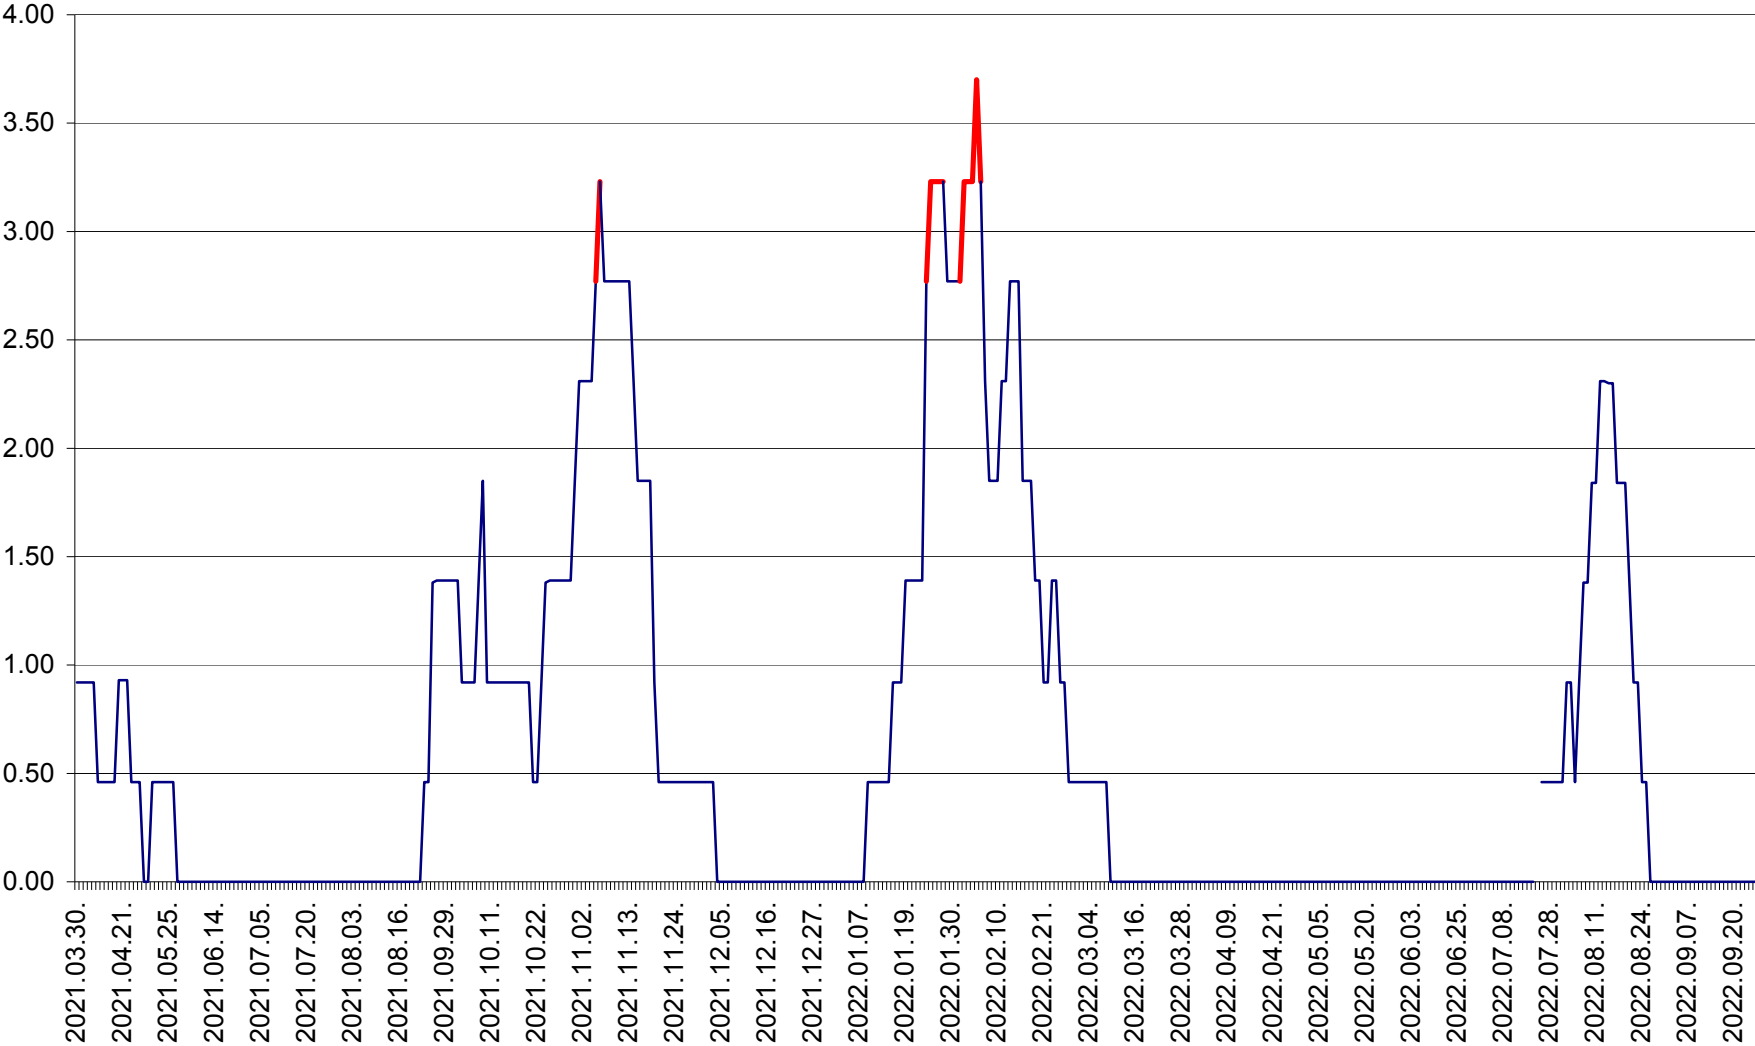

ATID - Evolutia incidentei cumulate pe 14 zile la % de locuitori
2021.04.01. - 2022.09.25.

AVRĂMEȘTI - Evolutia incidentei cumulate pe 14 zile la ‰ de locuitori
2021.04.01. - 2022.09.25.

ORAȘ BĂILE TUȘNAD - Evoluția incidenței cumulate pe 14 zile la ‰ de locuitori
2021.04.01. - 2022.09.25.

ORAȘ BĂLAN - Evoluția incidenței cumulate pe 14 zile la ‰ de locuitori
2021.04.01. - 2022.09.25.

BILBOR - Evolutia incidentei cumulate pe 14 zile la ‰ de locuitori
2021.04.01. - 2022.09.25.

ORAȘ BORSEC - Evolutia incidentei cumulate pe 14 zile la ‰ de locuitori
2021.04.01. - 2022.09.25.

BRĂDEȘTI - Evolutia incidentei cumulate pe 14 zile la ‰ de locuitori
2021.04.01. - 2022.09.25.

CĂPÂLNIȚA - Evoluția incidenței cumulate pe 14 zile la ‰ de locuitori
2021.04.01. - 2022.09.25.

CÂRȚA - Evolutia incidentei cumulate pe 14 zile la ‰ de locuitori
2021.04.01. - 2022.09.25.

CICEU - Evolutia incidentei cumulate pe 14 zile la ‰ de locuitori
2021.04.01. - 2022.09.25.

CIUCSÂNGEORGIU - Evolutia incidentei cumulate pe 14 zile la ‰ de locuitori
2021.04.01. - 2022.09.25.

CIUMANI - Evolutia incidentei cumulate pe 14 zile la ‰ de locuitori
2021.04.01. - 2022.09.25.