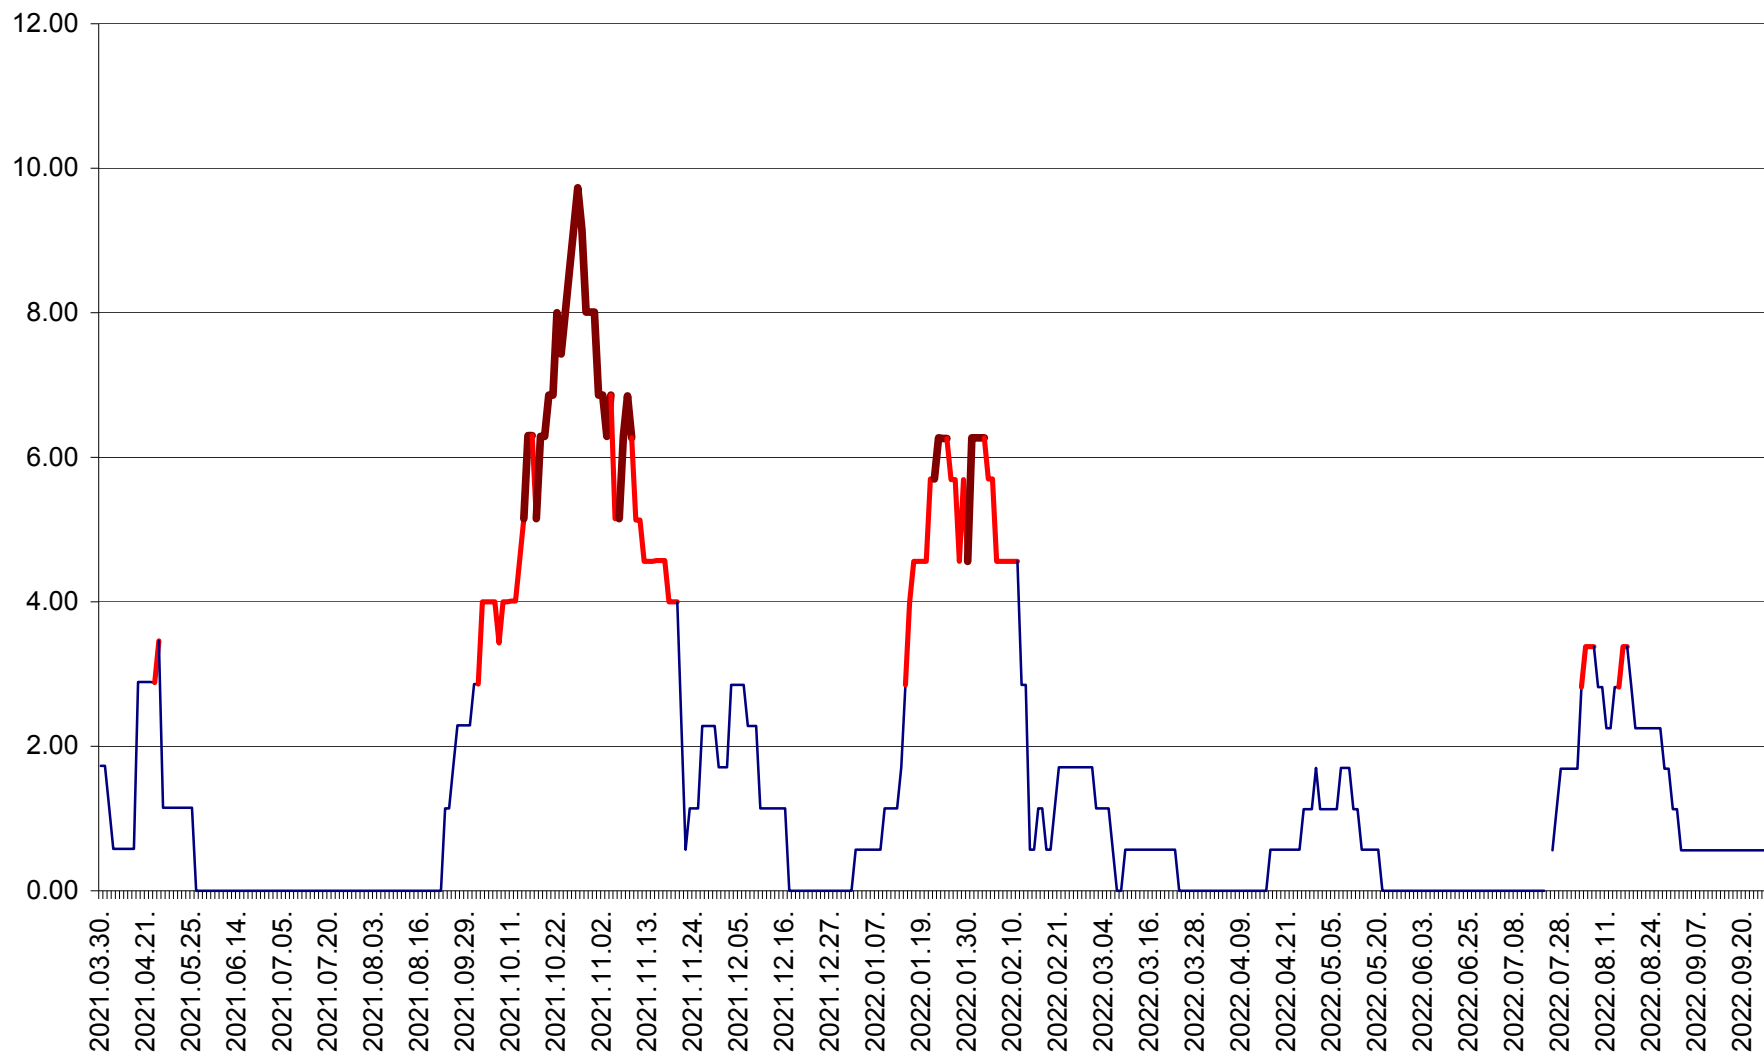

ORAȘ VLĂHIȚA - Evolutia incidentei cumulate pe 14 zile la ‰ de locuitori
2021.04.01. - 2022.09.25.