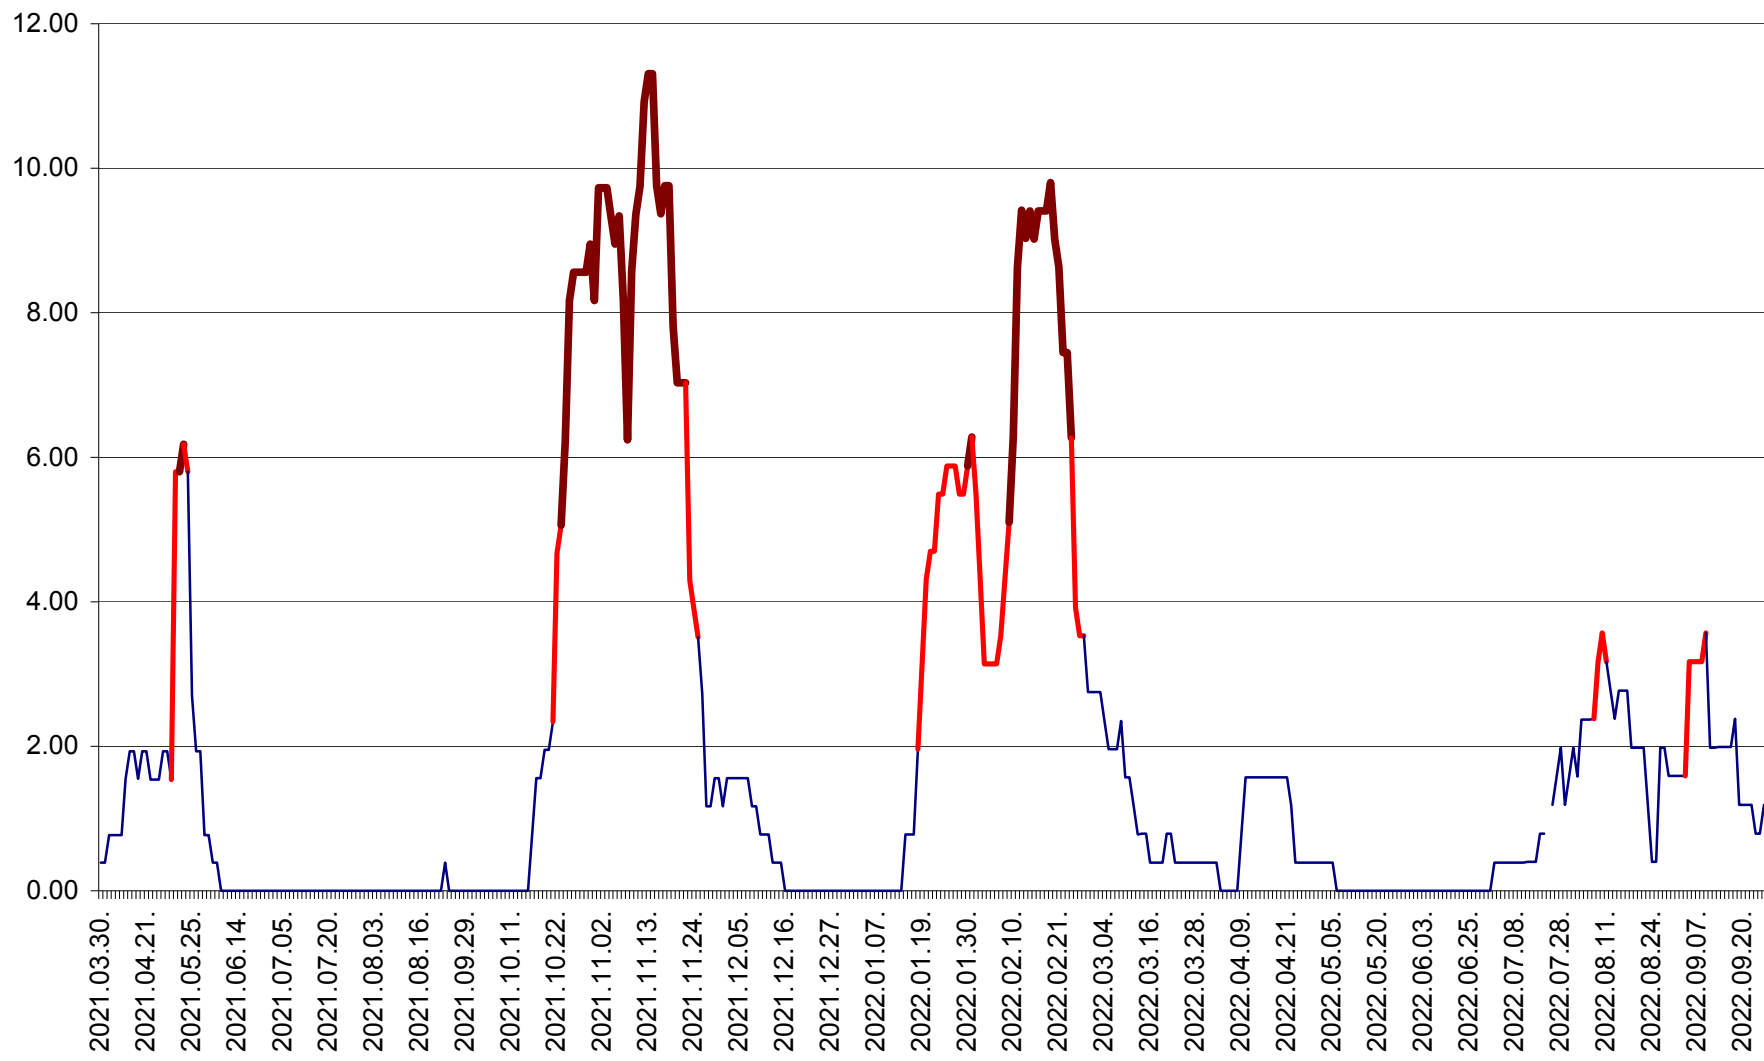

ATID - Evolutia incidentei cumulate pe 14 zile la % de locuitori
2021.04.01. - 2022.09.25.

AVRĂMEȘTI - Evolutia incidentei cumulate pe 14 zile la ‰ de locuitori
2021.04.01. - 2022.09.25.

ORAȘ BĂILE TUȘNAD - Evoluția incidenței cumulate pe 14 zile la ‰ de locuitori
2021.04.01. - 2022.09.25.

ORAȘ BĂLAN - Evoluția incidenței cumulate pe 14 zile la ‰ de locuitori
2021.04.01. - 2022.09.25.

BILBOR - Evolutia incidentei cumulate pe 14 zile la ‰ de locuitori
2021.04.01. - 2022.09.25.

ORAȘ BORSEC - Evolutia incidentei cumulate pe 14 zile la ‰ de locuitori
2021.04.01. - 2022.09.25.

BRĂDEȘTI - Evolutia incidentei cumulate pe 14 zile la ‰ de locuitori
2021.04.01. - 2022.09.25.

CĂPÂLNIȚA - Evoluția incidenței cumulate pe 14 zile la ‰ de locuitori
2021.04.01. - 2022.09.25.

CÂRȚA - Evolutia incidentei cumulate pe 14 zile la ‰ de locuitori
2021.04.01. - 2022.09.25.