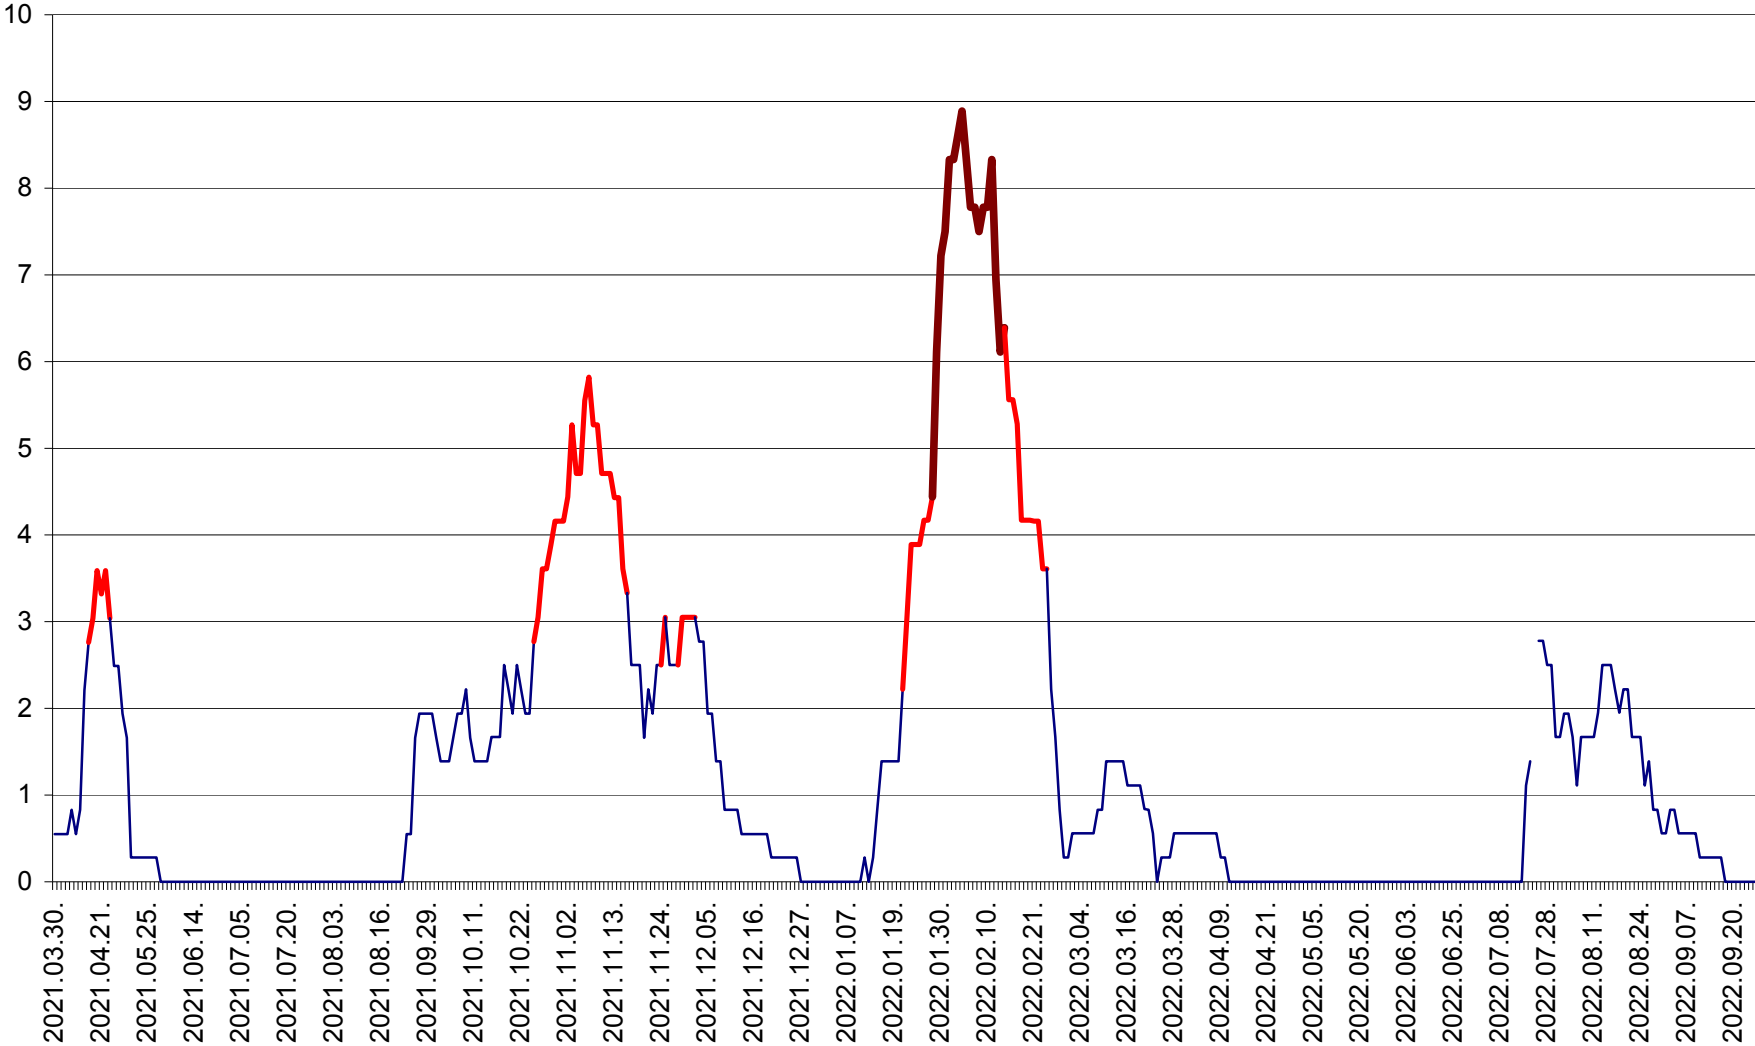

LELICENI - Evolutia incidentei cumulate pe 14 zile la ‰ de locuitori
2021.04.01. - 2022.09.25.

LUETA - Evolutia incidentei cumulate pe 14 zile la ‰ de locuitori
2021.04.01. - 2022.09.25.

LUNCA DE JOS - Evolutia incidentei cumulate pe 14 zile la ‰ de locuitori
2021.04.01. - 2022.09.25.

LUNCA DE SUS - Evolutia incidentei cumulate pe 14 zile la ‰ de locuitori
2021.04.01. - 2022.09.25.

LUPENI - Evolutia incidentei cumulate pe 14 zile la ‰ de locuitori
2021.04.01. - 2022.09.25.

MĂDĂRAȘ - Evolutia incidentei cumulate pe 14 zile la ‰ de locuitori
2021.04.01. - 2022.09.25.

MĂRTINIȘ - Evolutia incidentei cumulate pe 14 zile la ‰ de locuitori
2021.04.01. - 2022.09.25.

MEREȘTI - Evolutia incidentei cumulate pe 14 zile la ‰ de locuitori
2021.04.01. - 2022.09.25.

MUNICIPIUL MIERCUREA-CIUC - Evolutia incidentei cumulate pe 14 zile la ‰ de locuitori
2021.04.01. - 2022.09.25.

MIHĂILENI - Evolutia incidentei cumulate pe 14 zile la ‰ de locuitori
2021.04.01. - 2022.09.25.

MUGENI - Evolutia incidentei cumulate pe 14 zile la ‰ de locuitori
2021.04.01. - 2022.09.25.

OCLAND - Evolutia incidentei cumulate pe 14 zile la ‰ de locuitori
2021.04.01. - 2022.09.25.