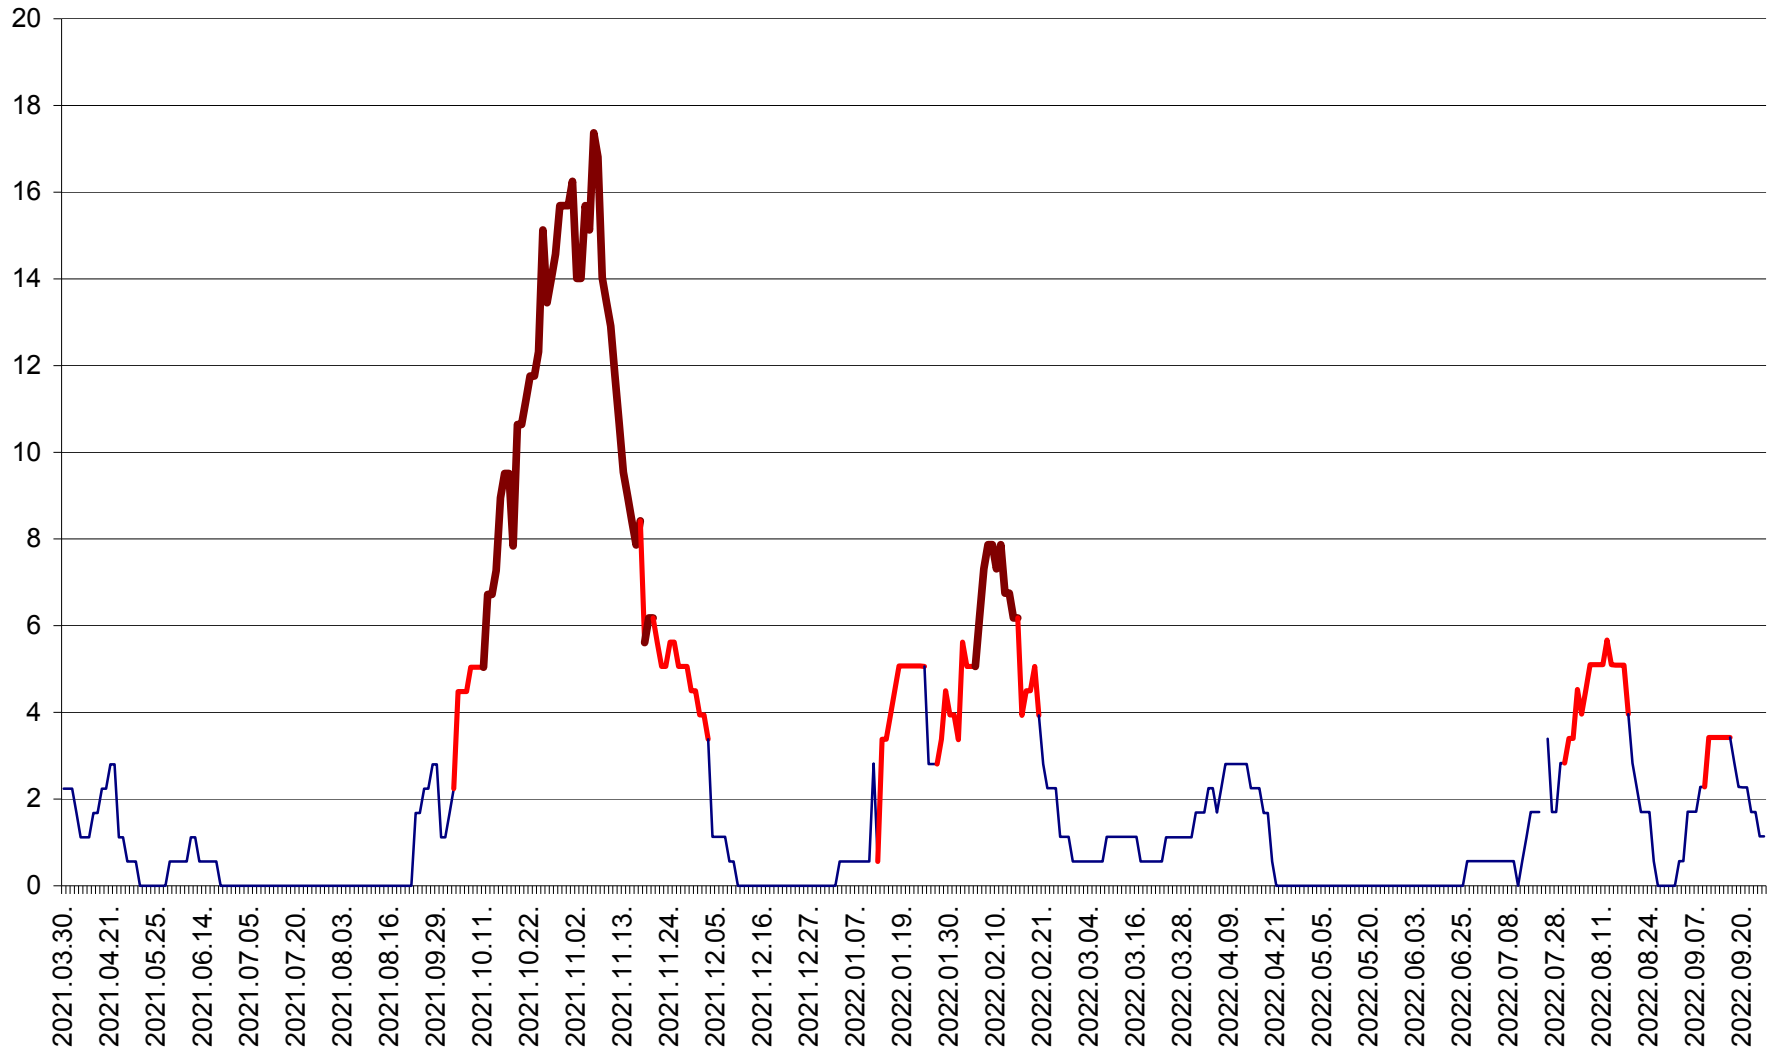

SÂNSIMION - Evolutia incidentei cumulate pe 14 zile la ‰ de locuitori
2021.04.01. - 2022.09.25.

SÂNTIMBRU - Evolutia incidentei cumulate pe 14 zile la ‰ de locuitori
2021.04.01. - 2022.09.25.

SĂRMAȘ - Evolutia incidentei cumulate pe 14 zile la ‰ de locuitori
2021.04.01. - 2022.09.25.

SATU MARE - Evolutia incidentei cumulate pe 14 zile la ‰ de locuitori
2021.04.01. - 2022.09.25.

SECUIENI - Evolutia incidentei cumulate pe 14 zile la ‰ de locuitori
2021.04.01. - 2022.09.25.

SICULENI - Evolutia incidentei cumulate pe 14 zile la ‰ de locuitori
2021.04.01. - 2022.09.25.

ȘIMONEȘTI - Evolutia incidentei cumulate pe 14 zile la ‰ de locuitori
2021.04.01. - 2022.09.25.

SUBCETATE - Evolutia incidentei cumulate pe 14 zile la ‰ de locuitori
2021.04.01. - 2022.09.25.

SUSENI - Evolutia incidentei cumulate pe 14 zile la ‰ de locuitori
2021.04.01. - 2022.09.25.