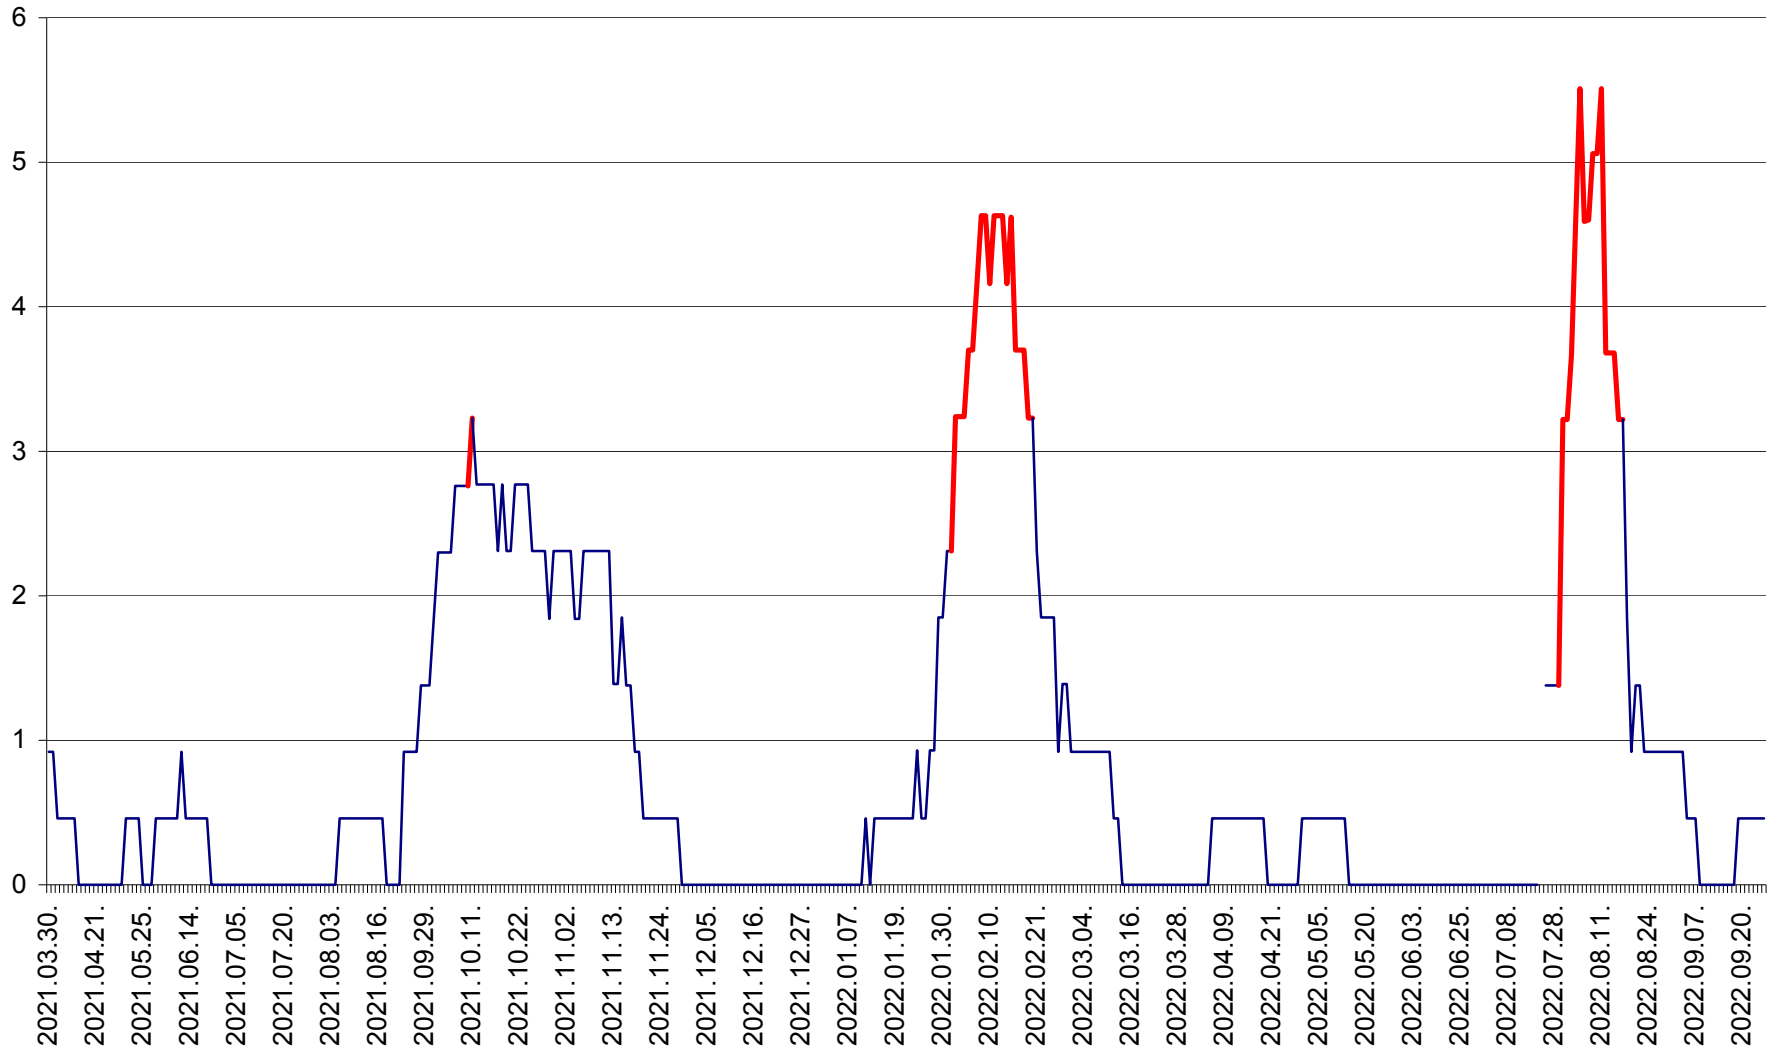

ULIEȘ - Evoluția incidenței cumulate pe 14 zile la ‰ de locuitori
2021.04.01. - 2022.09.25.