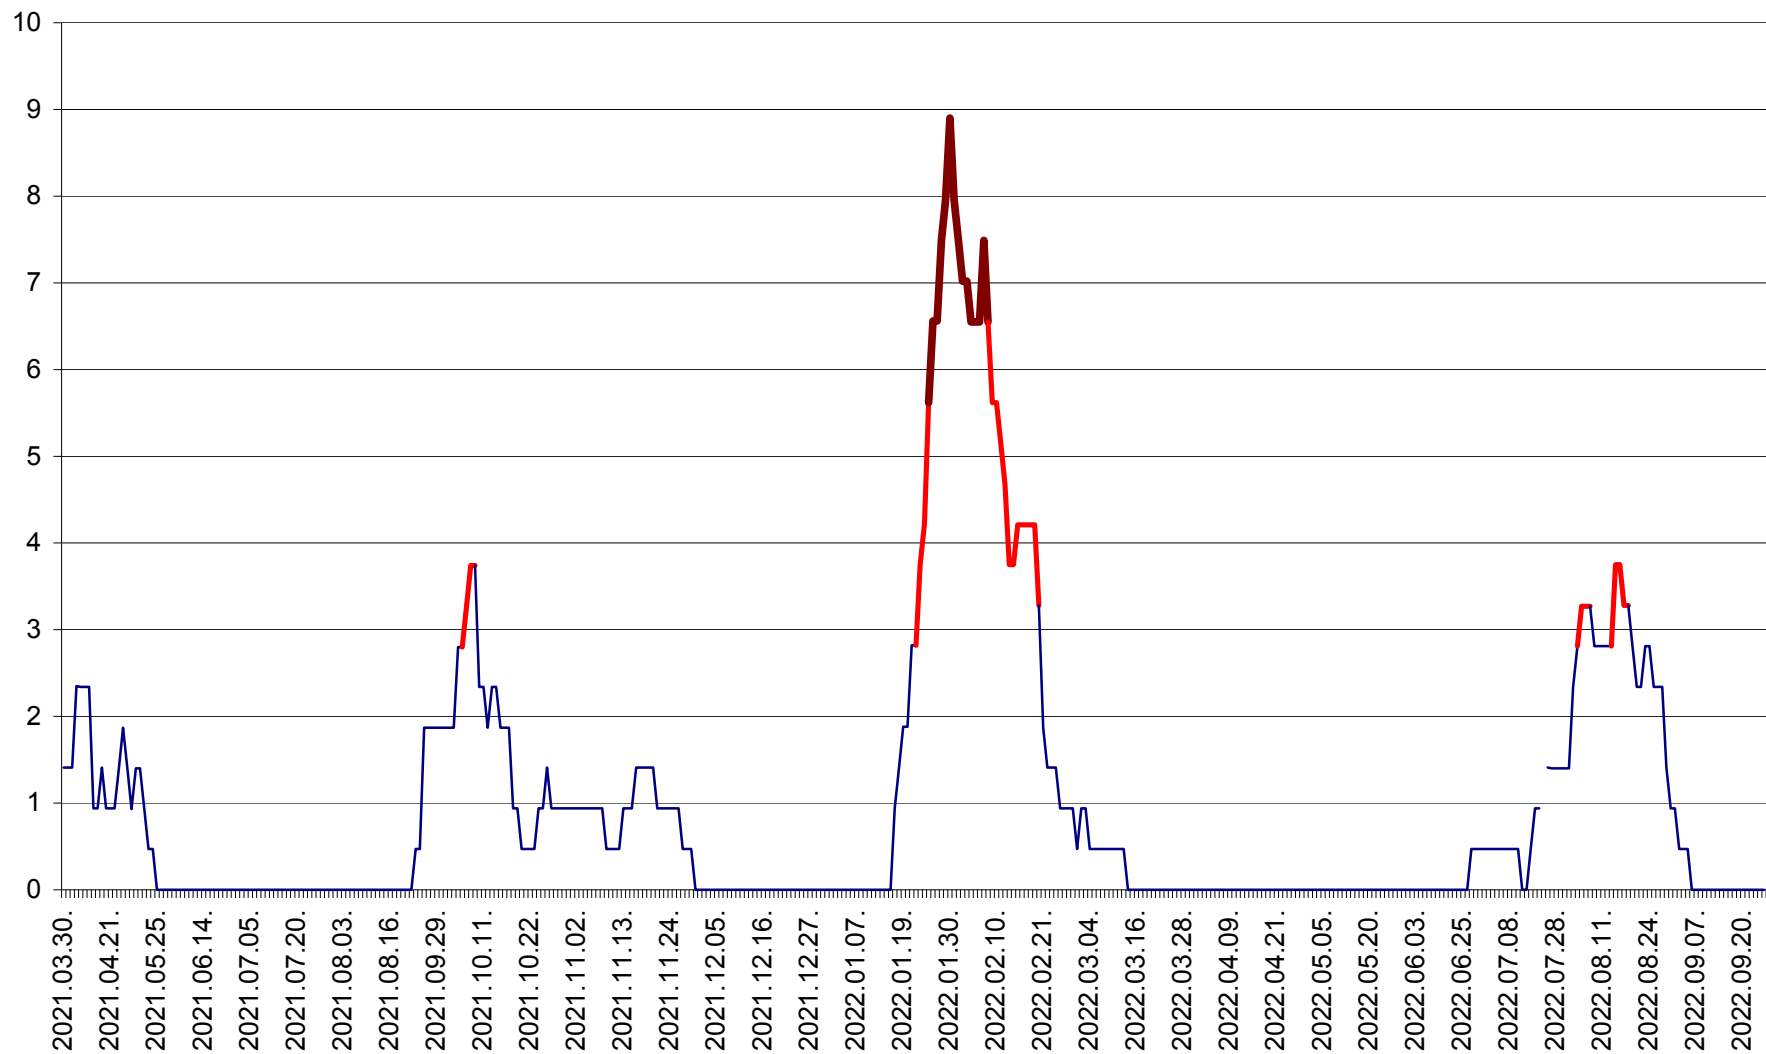

SECUIENI - Evolutia incidentei cumulate pe 14 zile la ‰ de locuitori
2021.04.01. - 2022.09.25.