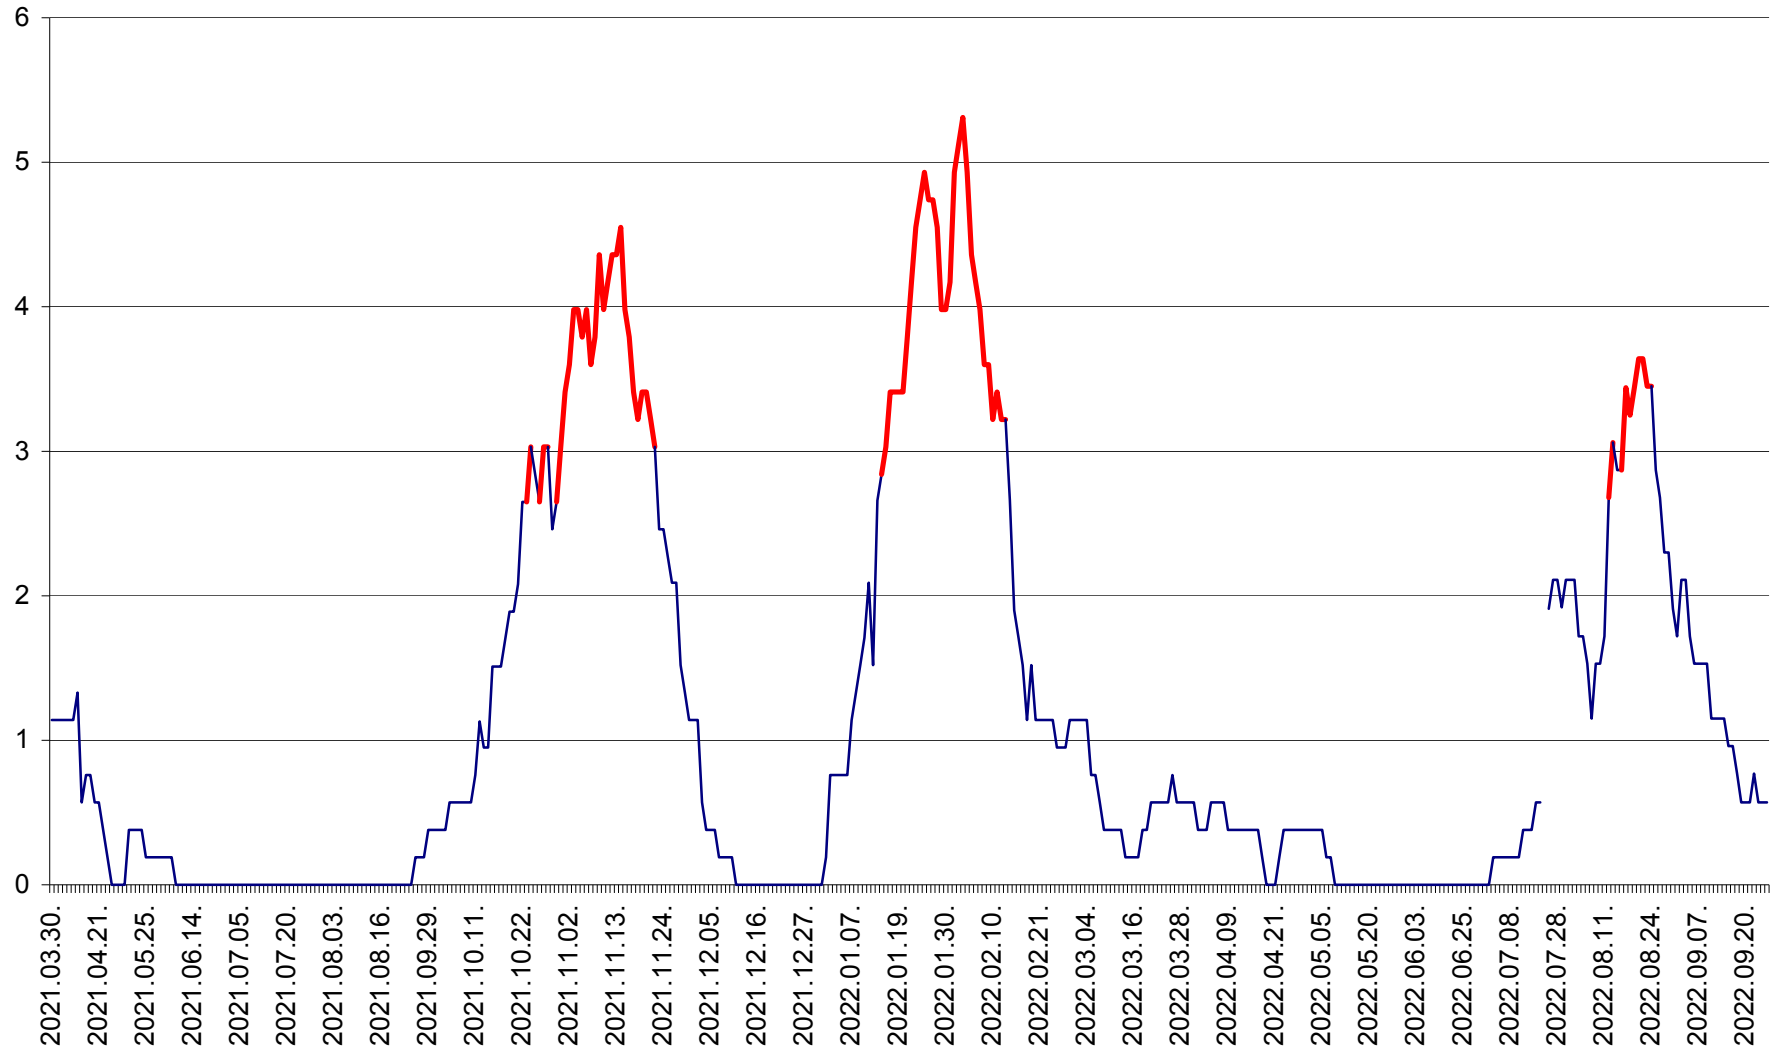

SÂNSIMION - Evolutia incidentei cumulate pe 14 zile la ‰ de locuitori
2021.04.01. - 2022.09.25.

SÂNTIMBRU - Evolutia incidentei cumulate pe 14 zile la ‰ de locuitori
2021.04.01. - 2022.09.25.

SĂRMAȘ - Evolutia incidentei cumulate pe 14 zile la ‰ de locuitori
2021.04.01. - 2022.09.25.

SATU MARE - Evolutia incidentei cumulate pe 14 zile la ‰ de locuitori
2021.04.01. - 2022.09.25.

SECUIENI - Evolutia incidentei cumulate pe 14 zile la ‰ de locuitori
2021.04.01. - 2022.09.25.

SICULENI - Evolutia incidentei cumulate pe 14 zile la ‰ de locuitori
2021.04.01. - 2022.09.25.

ȘIMONEȘTI - Evolutia incidentei cumulate pe 14 zile la ‰ de locuitori
2021.04.01. - 2022.09.25.

SUBCETATE - Evolutia incidentei cumulate pe 14 zile la ‰ de locuitori
2021.04.01. - 2022.09.25.

SUSENI - Evolutia incidentei cumulate pe 14 zile la ‰ de locuitori
2021.04.01. - 2022.09.25.