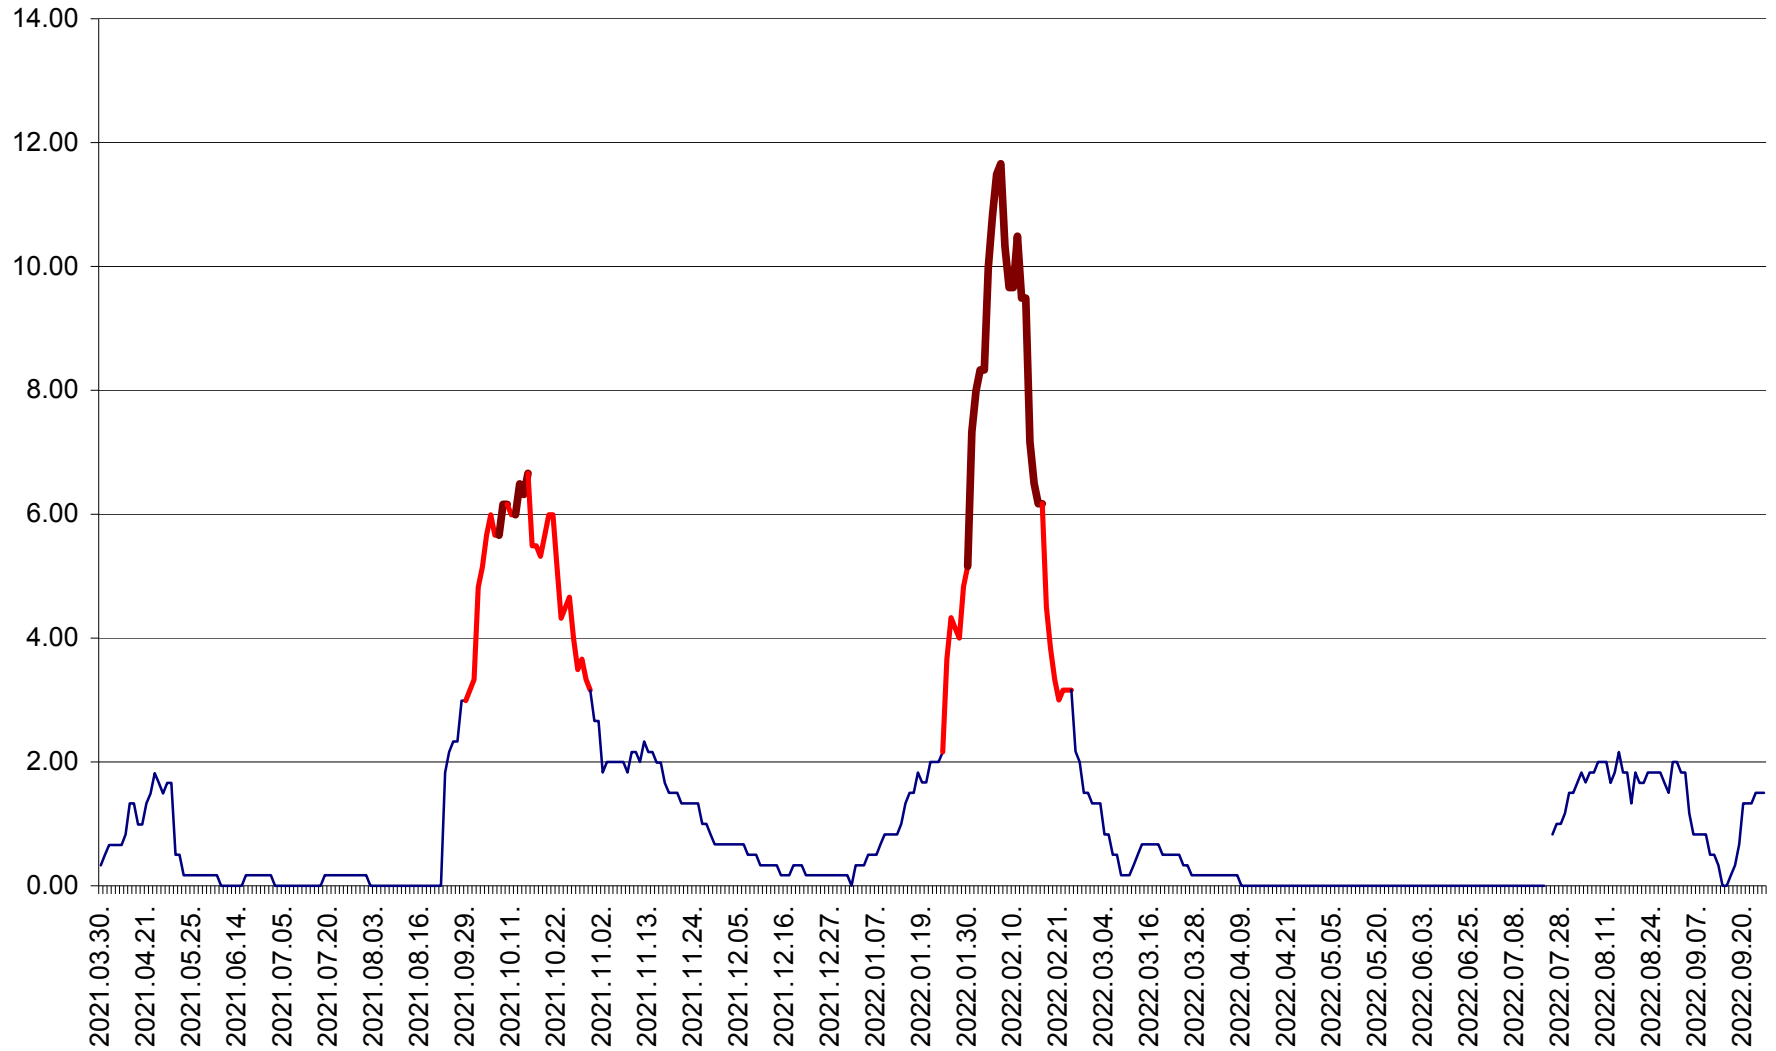

TUȘNAD - Evolutia incidentei cumulate pe 14 zile la ‰ de locuitori
2021.04.01. - 2022.09.25.

ULIEȘ - Evoluția incidenței cumulate pe 14 zile la ‰ de locuitori
2021.04.01. - 2022.09.25.

VĂRȘAG - Evolutia incidentei cumulate pe 14 zile la ‰ de locuitori
2021.04.01. - 2022.09.25.

ORAȘ VLĂHIȚA - Evolutia incidentei cumulate pe 14 zile la ‰ de locuitori
2021.04.01. - 2022.09.25.

VOȘLĂBENI - Evolutia incidentei cumulate pe 14 zile la ‰ de locuitori
2021.04.01. - 2022.09.25.

ZETEA - Evolutia incidentei cumulate pe 14 zile la ‰ de locuitori
2021.04.01. - 2022.09.25.