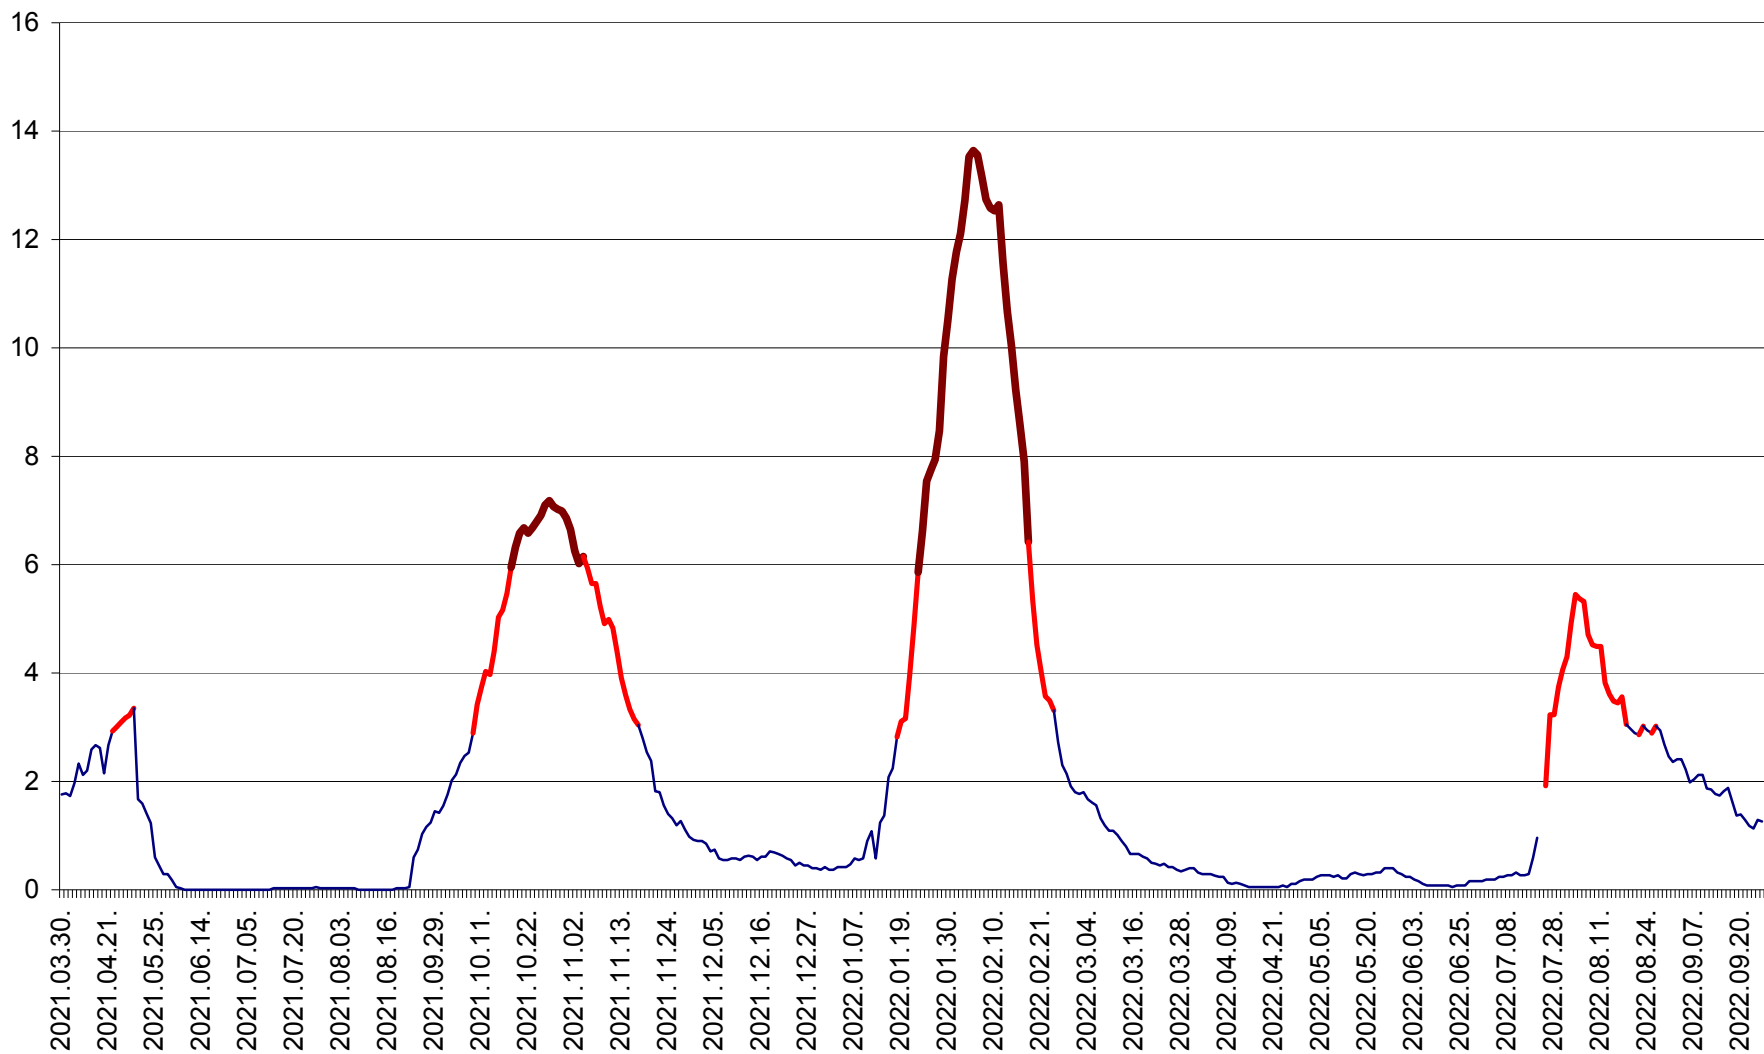

PĂULENI-CIUC - Evolutia incidentei cumulate pe 14 zile la ‰ de locuitori
2021.04.01. - 2022.09.25.