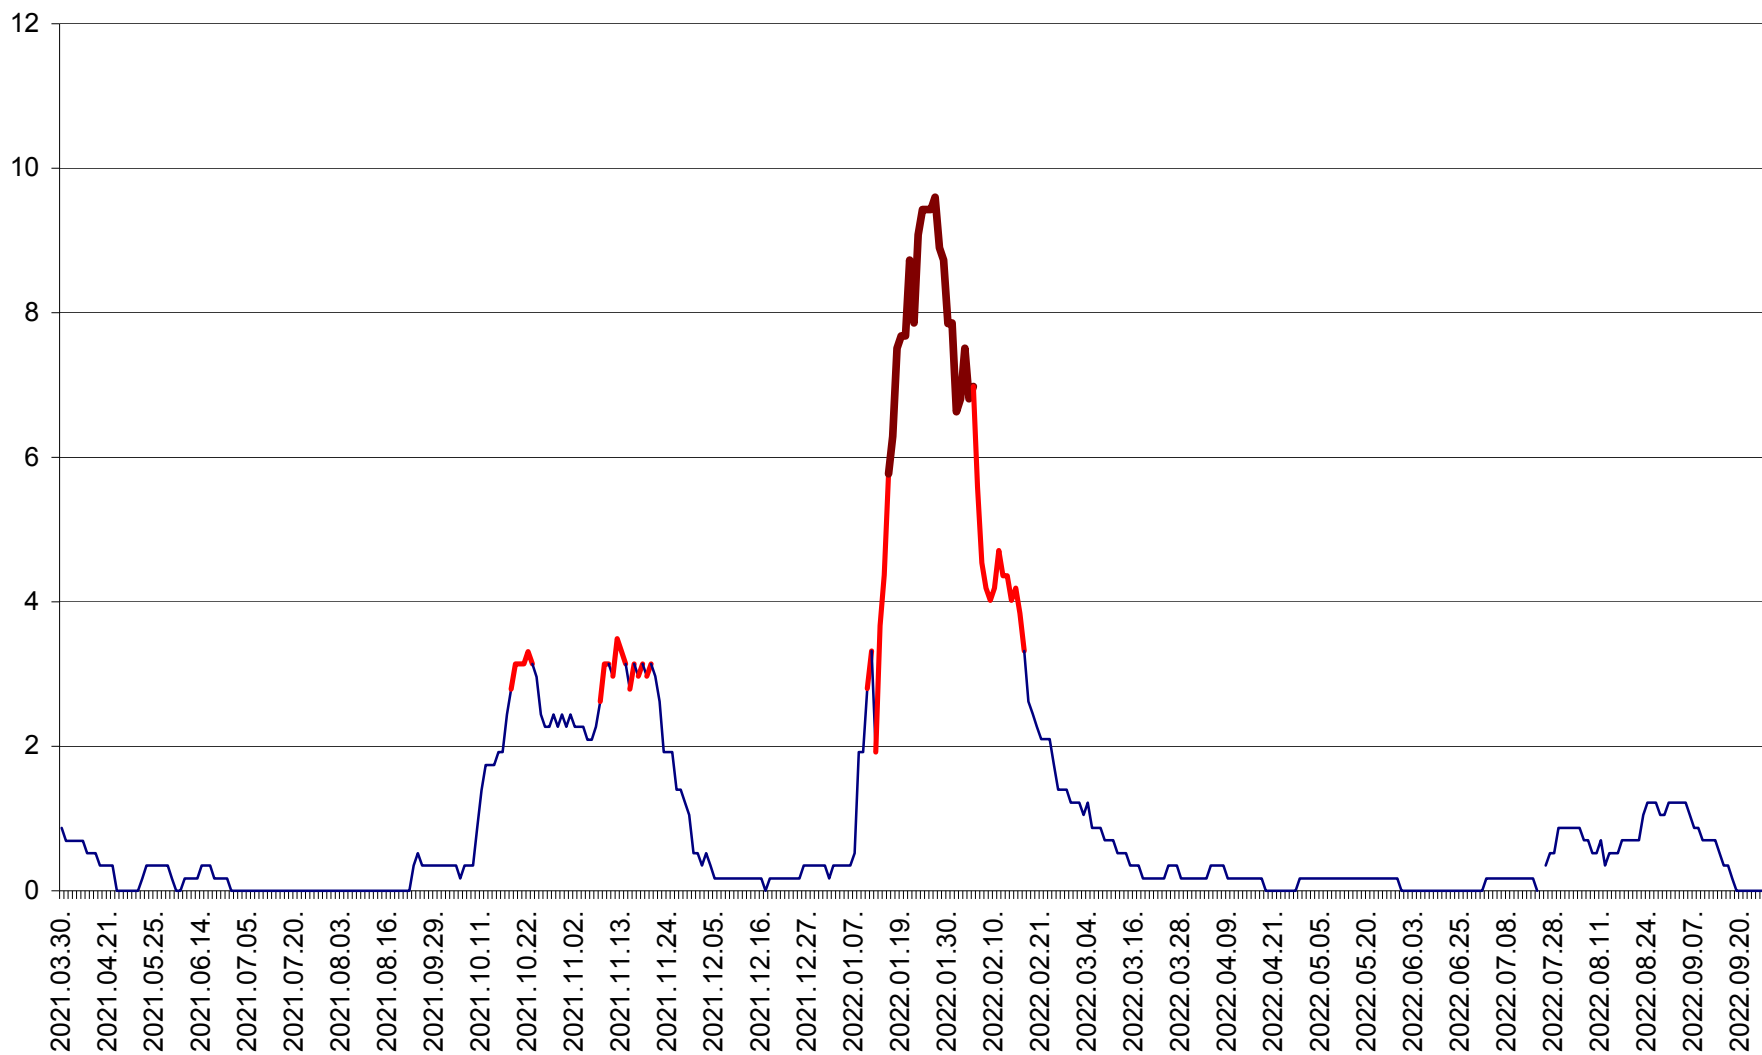

DÂRJIU - Evolutia incidentei cumulate pe 14 zile la ‰ de locuitori
2021.04.01. - 2022.09.25.

DEALU - Evolutia incidentei cumulate pe 14 zile la ‰ de locuitori
2021.04.01. - 2022.09.25.

DITRĂU - Evolutia incidentei cumulate pe 14 zile la ‰ de locuitori
2021.04.01. - 2022.09.25.

FELICENI - Evolutia incidentei cumulate pe 14 zile la % de locuitori
2021.04.01. - 2022.09.25.

FRUMOASA - Evolutia incidentei cumulate pe 14 zile la ‰ de locuitori
2021.04.01. - 2022.09.25.

GĂLĂUȚAȘ - Evoluția incidenței cumulate pe 14 zile la ‰ de locuitori
2021.04.01. - 2022.09.25.

MUNICIPIUL GHEORGHENI - Evolutia incidentei cumulate pe 14 zile la % de locuitori
2021.04.01. - 2022.09.25.

JOSENI - Evolutia incidentei cumulate pe 14 zile la ‰ de locuitori
2021.04.01. - 2022.09.25.

LĂZAREA - Evolutia incidentei cumulate pe 14 zile la % de locuitori
2021.04.01. - 2022.09.25.

LELICENI - Evolutia incidentei cumulate pe 14 zile la ‰ de locuitori
2021.04.01. - 2022.09.25.

LUETA - Evolutia incidentei cumulate pe 14 zile la ‰ de locuitori
2021.04.01. - 2022.09.25.

LUNCA DE JOS - Evolutia incidentei cumulate pe 14 zile la ‰ de locuitori
2021.04.01. - 2022.09.25.