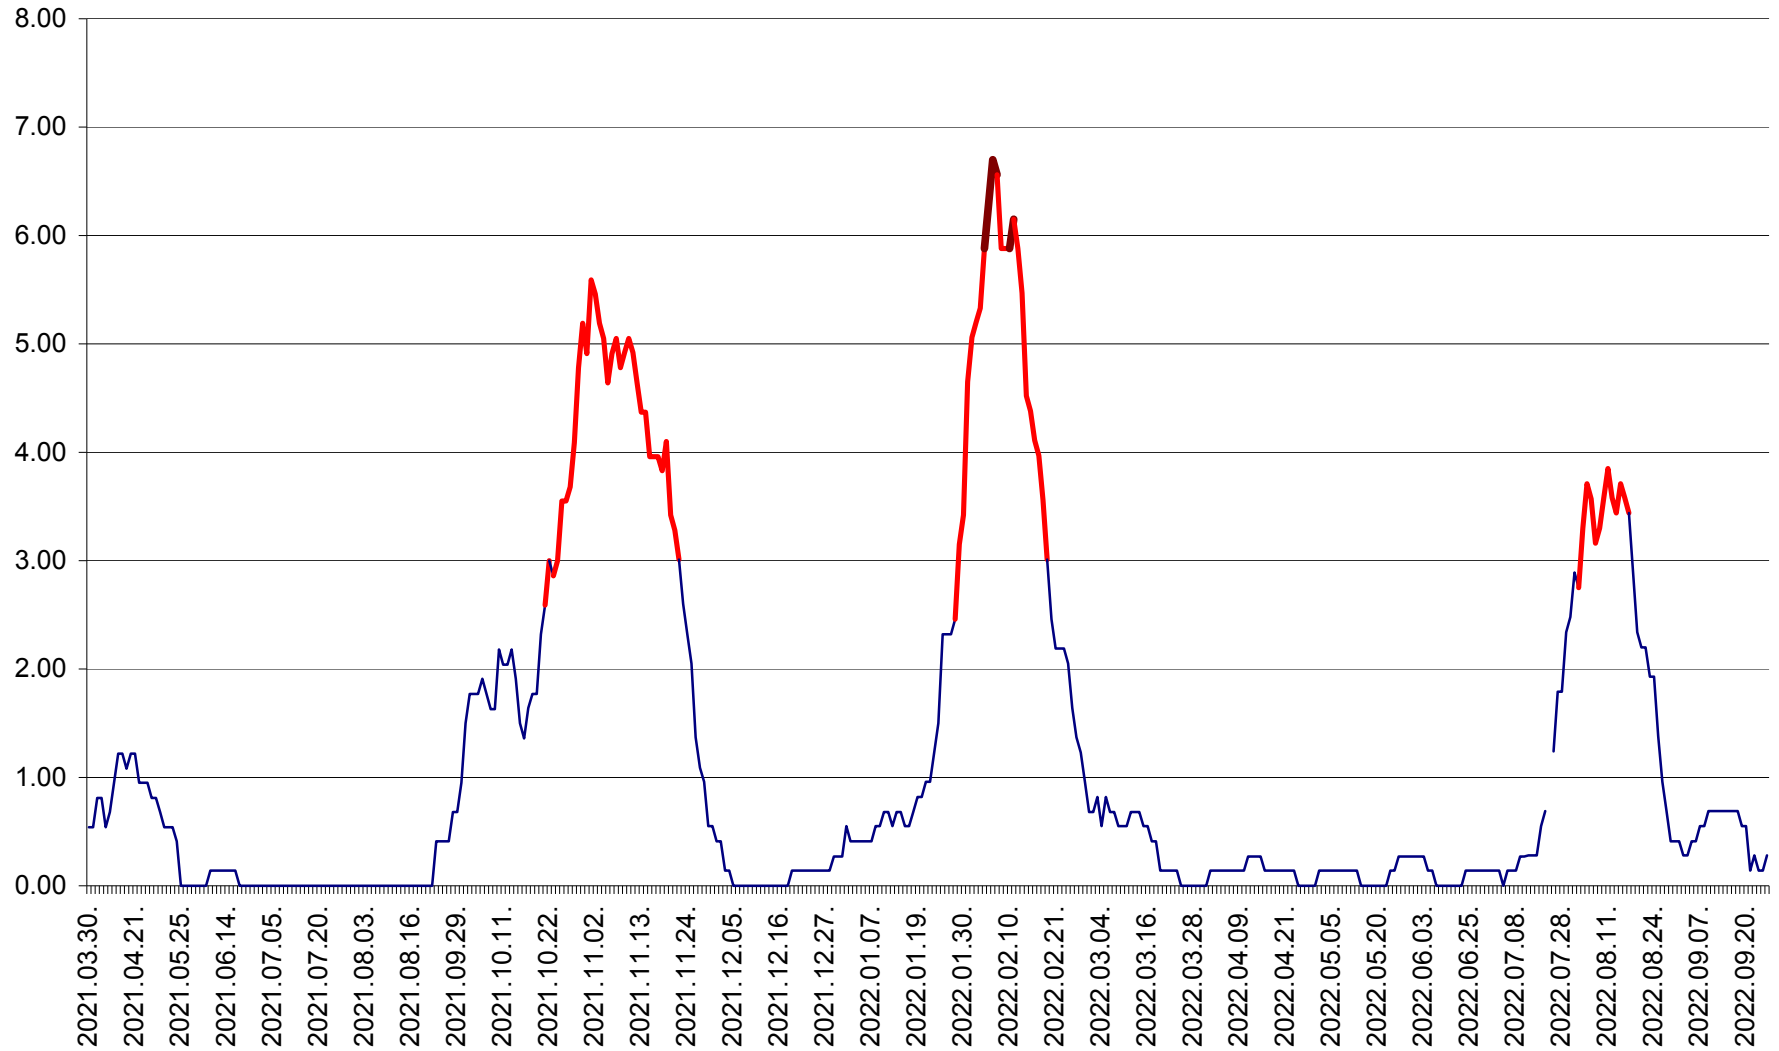

ATID - Evolutia incidentei cumulate pe 14 zile la % de locuitori
2021.04.01. - 2022.09.25.

AVRĂMEȘTI - Evolutia incidentei cumulate pe 14 zile la ‰ de locuitori
2021.04.01. - 2022.09.25.

ORAȘ BĂILE TUȘNAD - Evoluția incidenței cumulate pe 14 zile la ‰ de locuitori
2021.04.01. - 2022.09.25.

ORAȘ BĂLAN - Evoluția incidenței cumulate pe 14 zile la ‰ de locuitori
2021.04.01. - 2022.09.25.

BILBOR - Evolutia incidentei cumulate pe 14 zile la ‰ de locuitori
2021.04.01. - 2022.09.25.

ORAȘ BORSEC - Evolutia incidentei cumulate pe 14 zile la ‰ de locuitori
2021.04.01. - 2022.09.25.

BRĂDEȘTI - Evolutia incidentei cumulate pe 14 zile la ‰ de locuitori
2021.04.01. - 2022.09.25.

CĂPÂLNIȚA - Evoluția incidenței cumulate pe 14 zile la ‰ de locuitori
2021.04.01. - 2022.09.25.

CÂRȚA - Evolutia incidentei cumulate pe 14 zile la ‰ de locuitori
2021.04.01. - 2022.09.25.