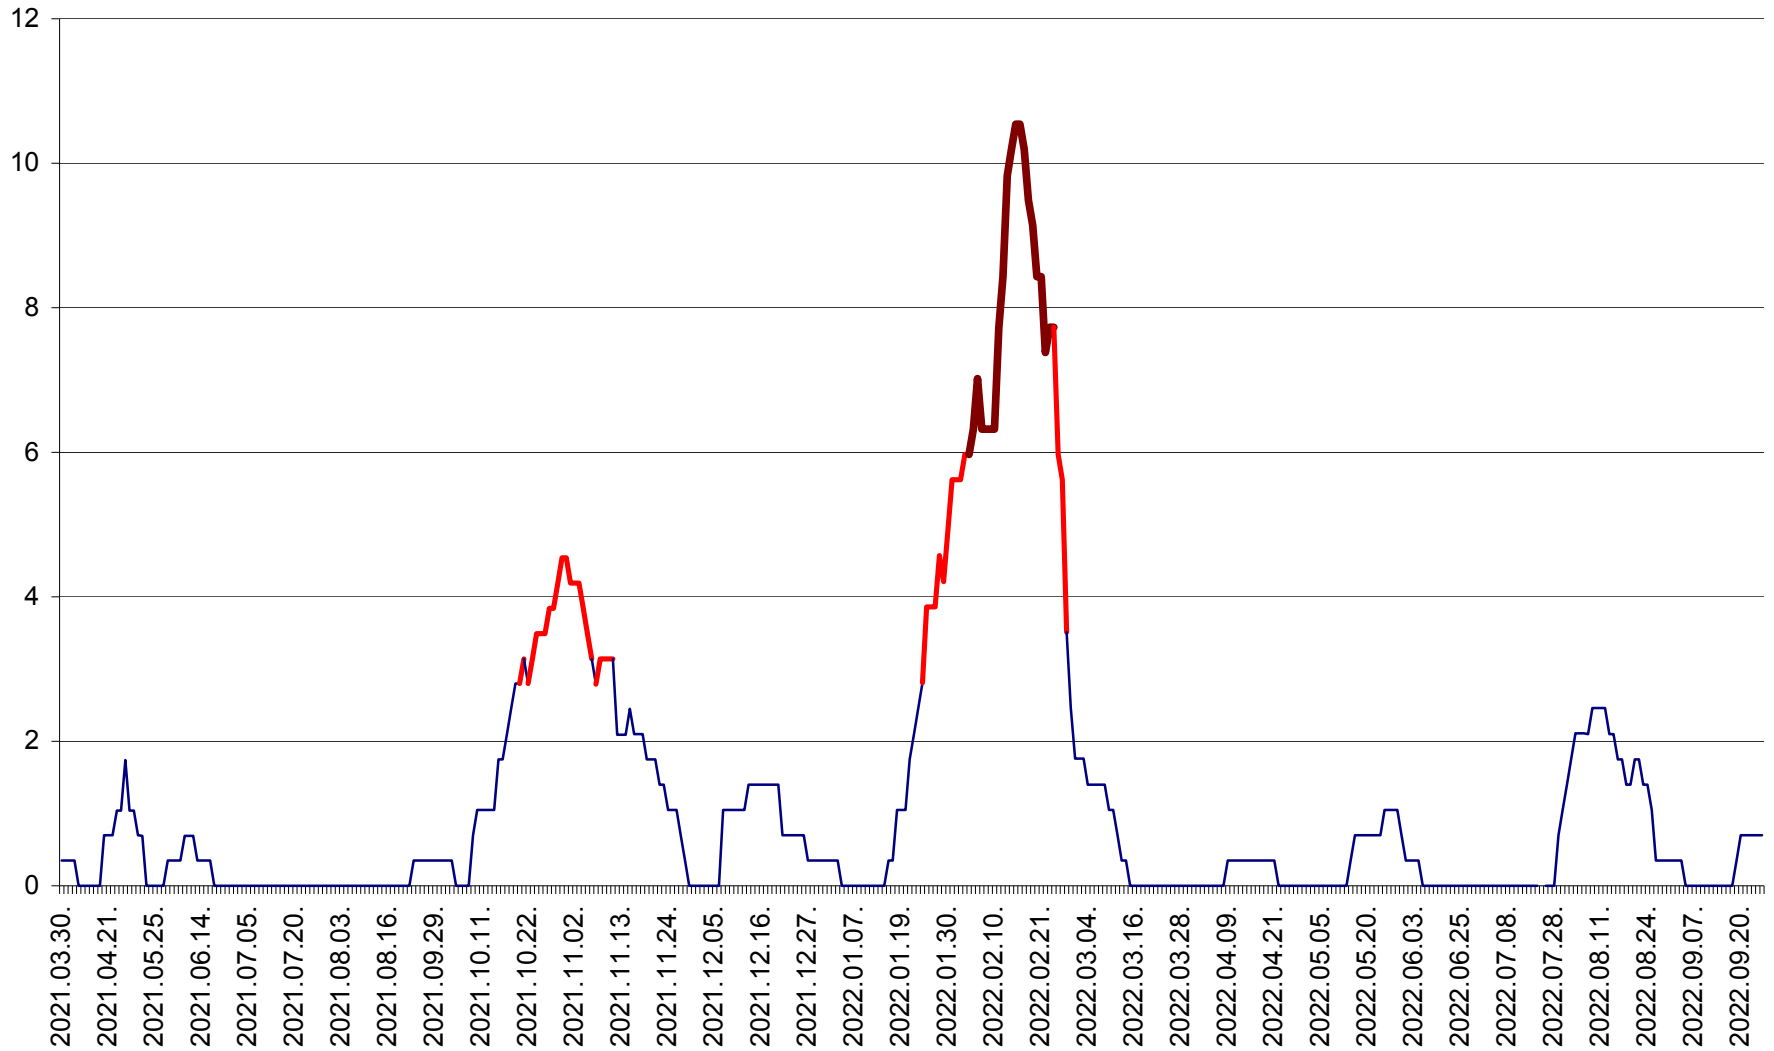

SICULENI - Evolutia incidentei cumulate pe 14 zile la ‰ de locuitori
2021.04.01. - 2022.09.25.