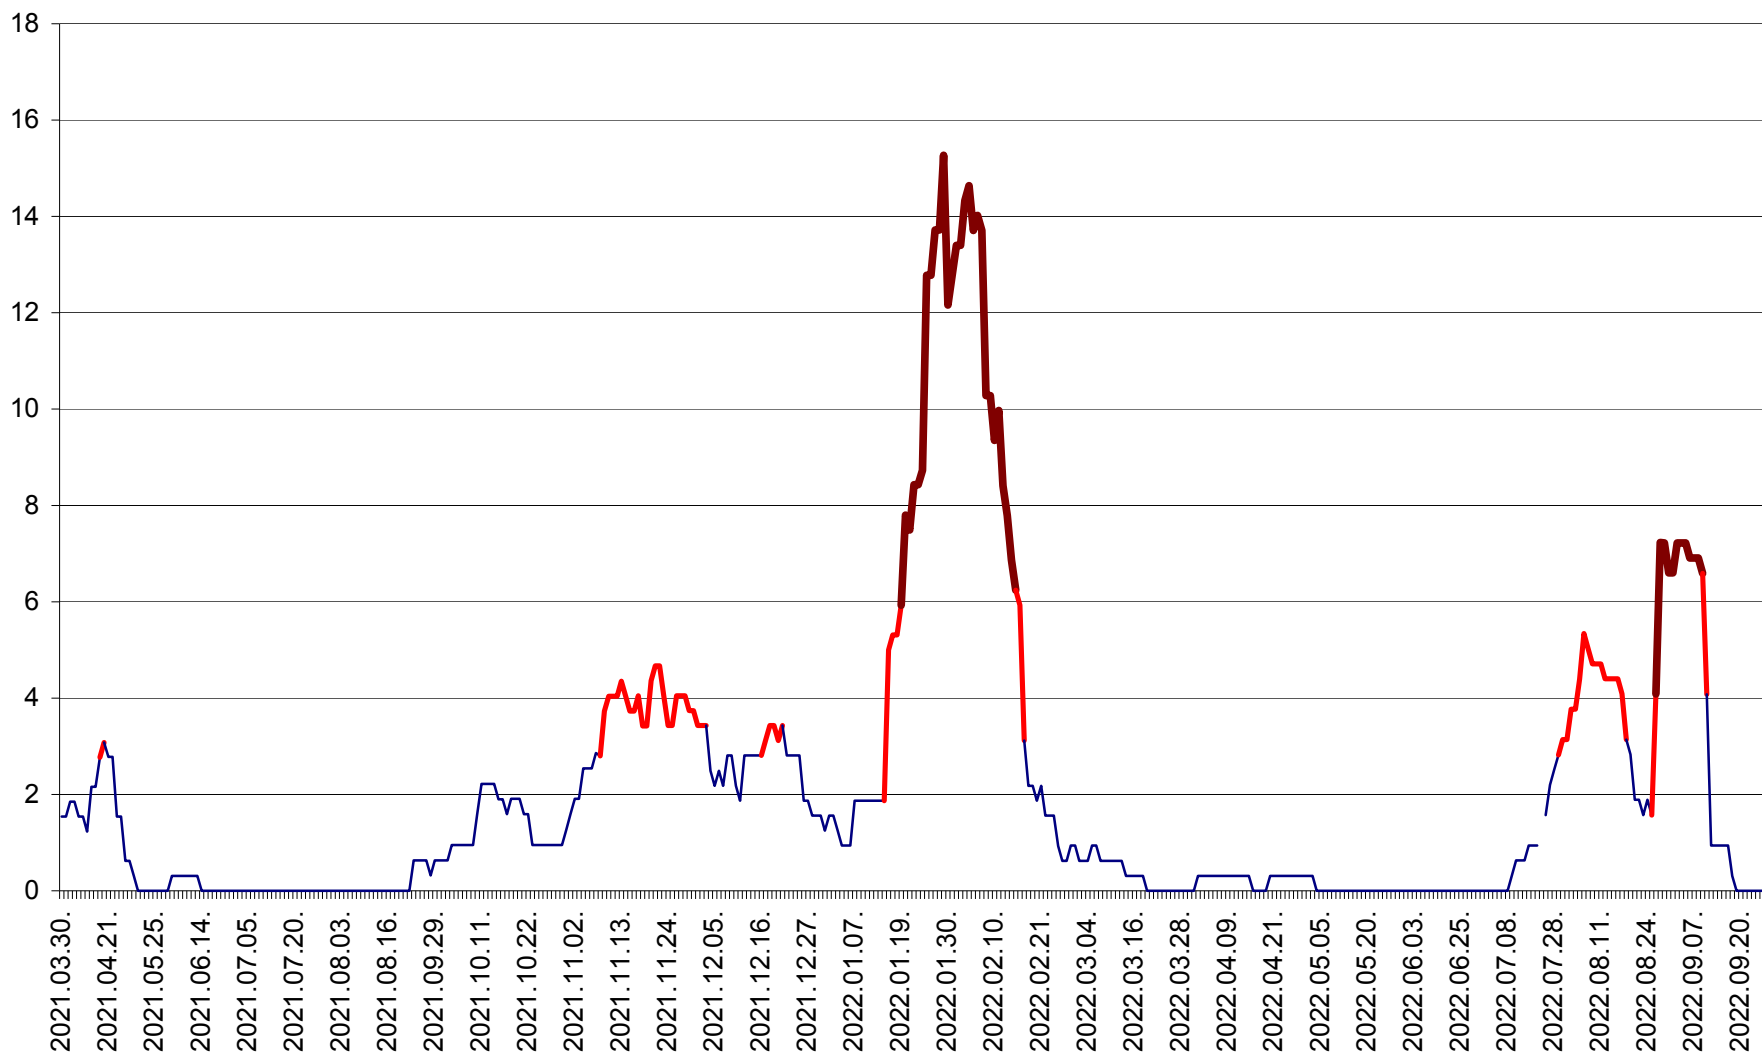

TUȘNAD - Evolutia incidentei cumulate pe 14 zile la ‰ de locuitori
2021.04.01. - 2022.09.25.