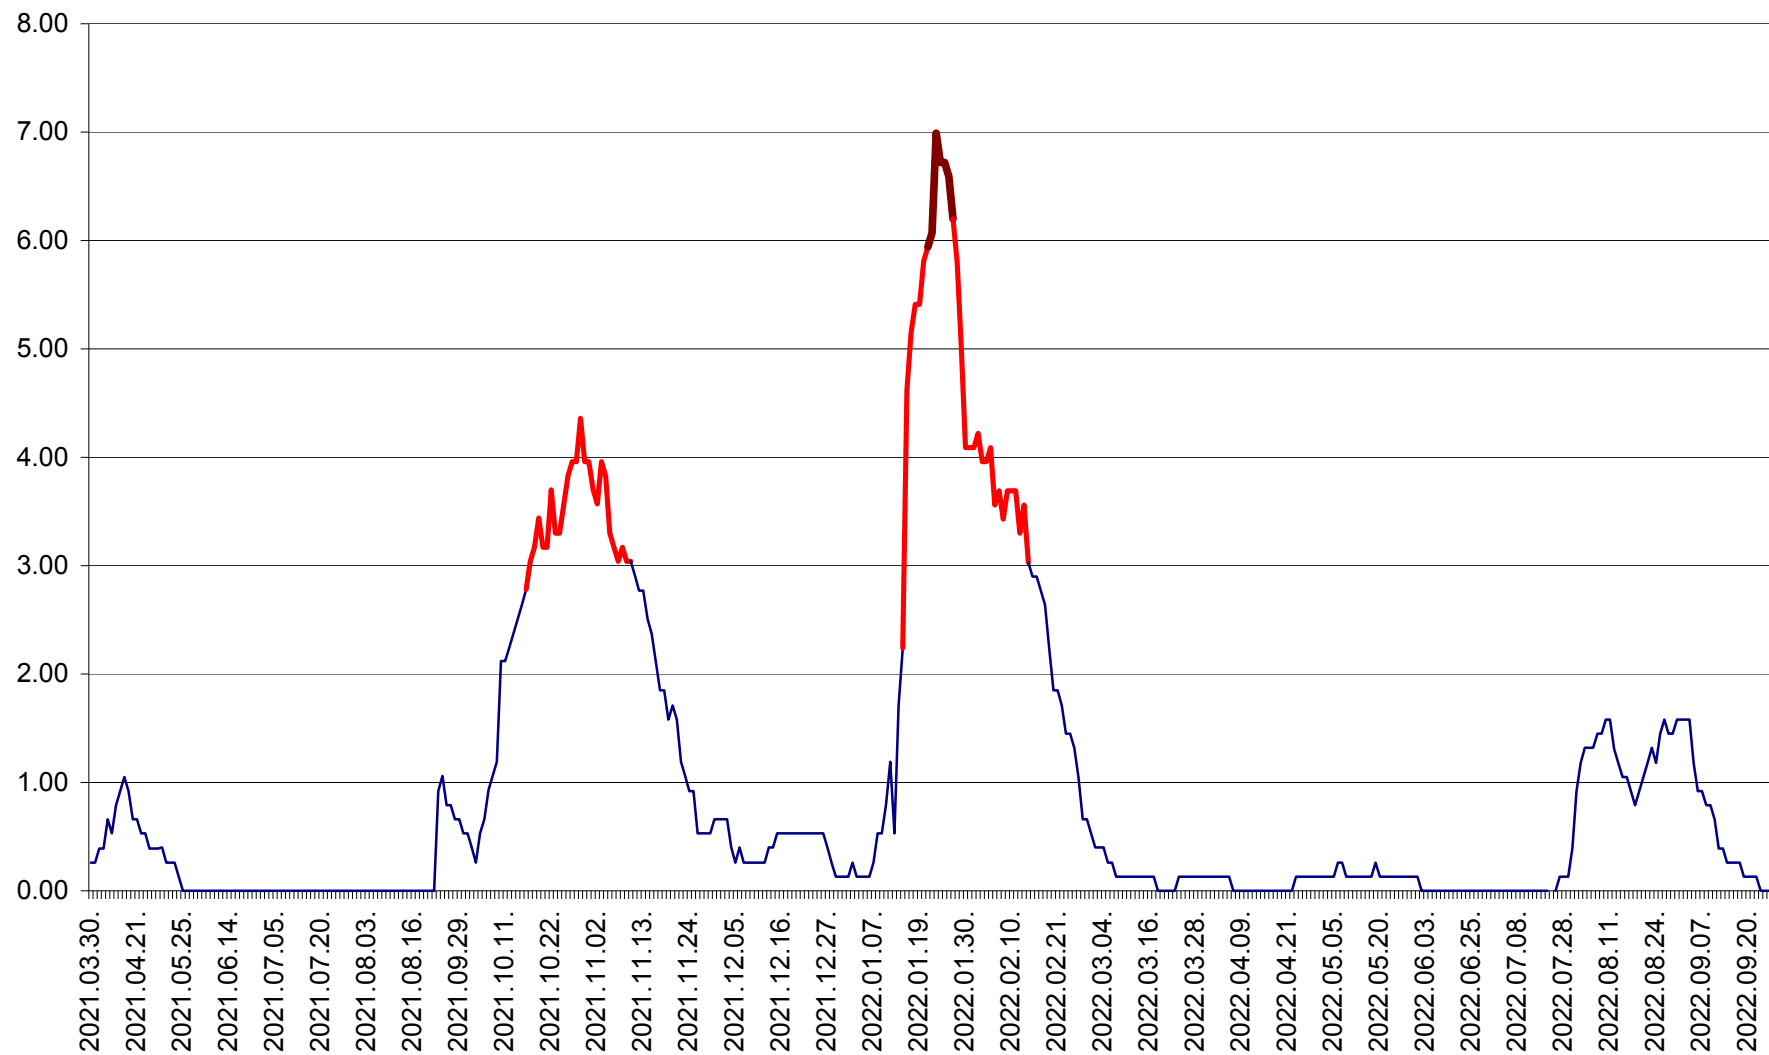

TUȘNAD - Evolutia incidentei cumulate pe 14 zile la ‰ de locuitori
2021.04.01. - 2022.09.25.

ULIEȘ - Evoluția incidenței cumulate pe 14 zile la ‰ de locuitori
2021.04.01. - 2022.09.25.

VĂRȘAG - Evolutia incidentei cumulate pe 14 zile la ‰ de locuitori
2021.04.01. - 2022.09.25.

ORAȘ VLĂHIȚA - Evolutia incidentei cumulate pe 14 zile la ‰ de locuitori
2021.04.01. - 2022.09.25.

VOȘLĂBENI - Evolutia incidentei cumulate pe 14 zile la ‰ de locuitori
2021.04.01. - 2022.09.25.

ZETEA - Evolutia incidentei cumulate pe 14 zile la ‰ de locuitori
2021.04.01. - 2022.09.25.