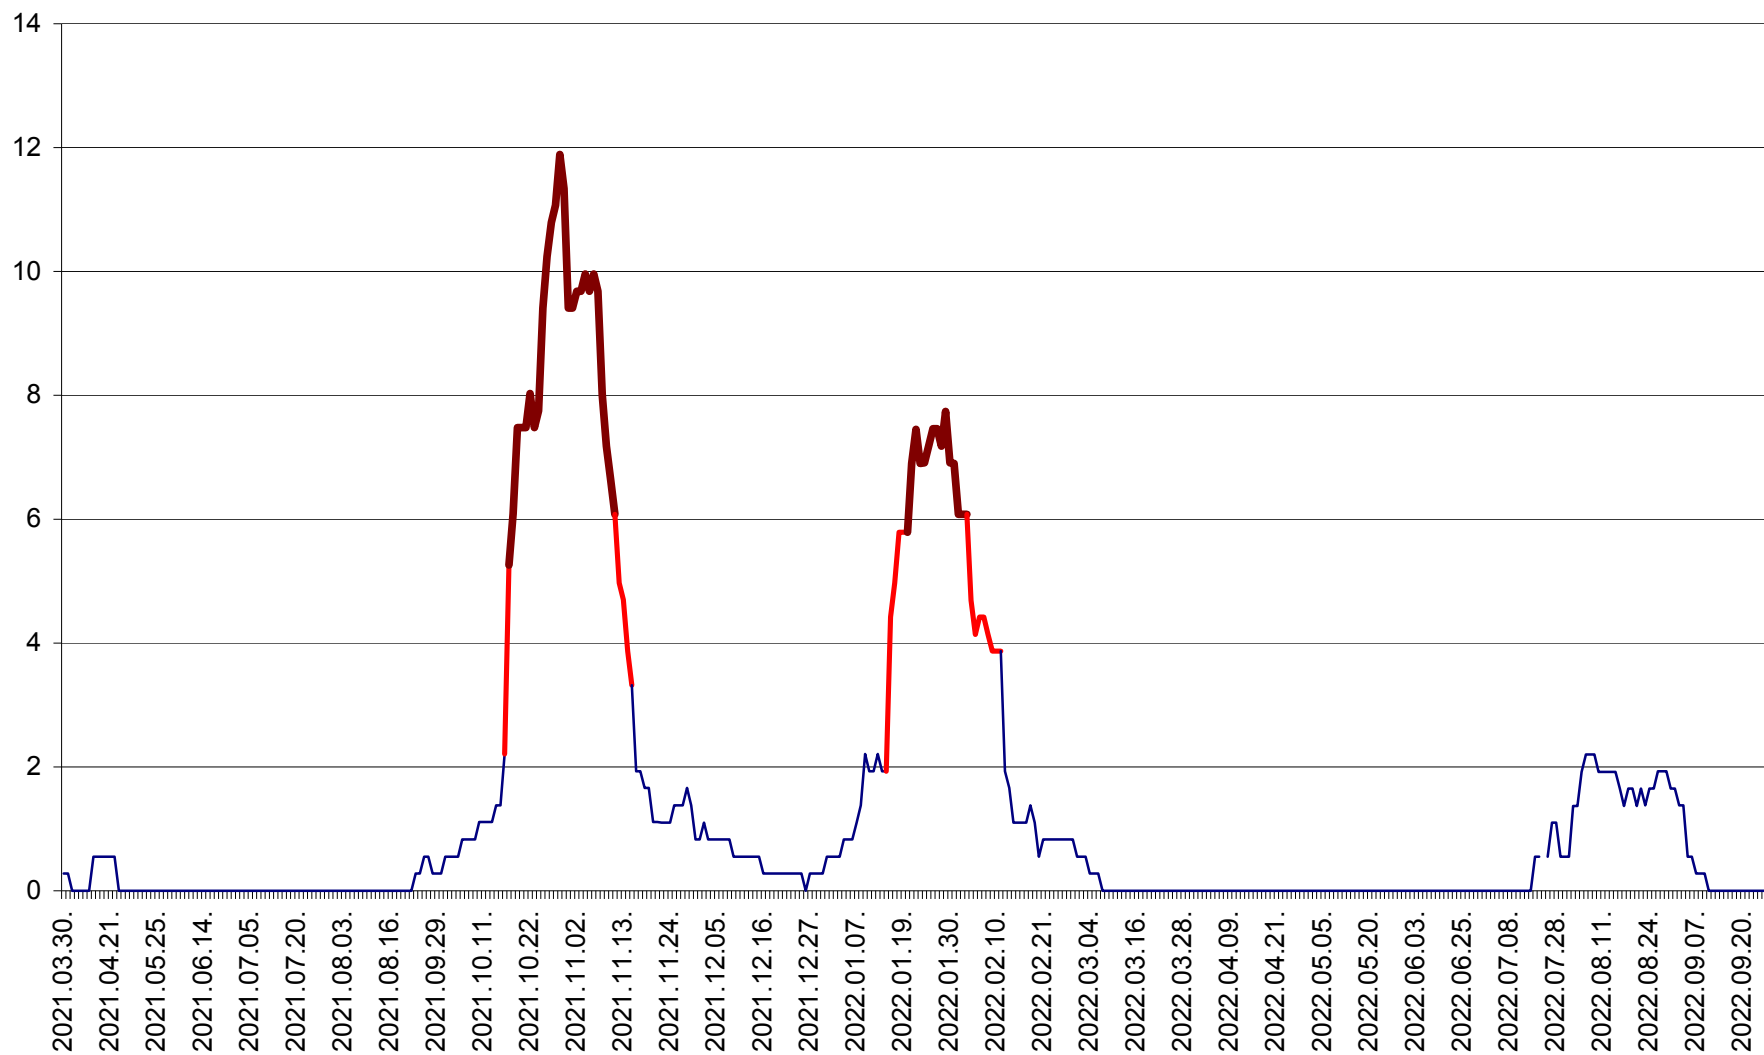

DÂRJIU - Evolutia incidentei cumulate pe 14 zile la ‰ de locuitori
2021.04.01. - 2022.09.25.

DEALU - Evolutia incidentei cumulate pe 14 zile la ‰ de locuitori
2021.04.01. - 2022.09.25.

DITRĂU - Evolutia incidentei cumulate pe 14 zile la ‰ de locuitori
2021.04.01. - 2022.09.25.

FELICENI - Evolutia incidentei cumulate pe 14 zile la % de locuitori
2021.04.01. - 2022.09.25.

FRUMOASA - Evolutia incidentei cumulate pe 14 zile la ‰ de locuitori
2021.04.01. - 2022.09.25.

GĂLĂUȚAȘ - Evoluția incidenței cumulate pe 14 zile la ‰ de locuitori
2021.04.01. - 2022.09.25.

MUNICIPIUL GHEORGHENI - Evolutia incidentei cumulate pe 14 zile la % de locuitori
2021.04.01. - 2022.09.25.

JOSENI - Evolutia incidentei cumulate pe 14 zile la ‰ de locuitori
2021.04.01. - 2022.09.25.

LĂZAREA - Evolutia incidentei cumulate pe 14 zile la % de locuitori
2021.04.01. - 2022.09.25.

LELICENI - Evolutia incidentei cumulate pe 14 zile la ‰ de locuitori
2021.04.01. - 2022.09.25.

LUETA - Evolutia incidentei cumulate pe 14 zile la ‰ de locuitori
2021.04.01. - 2022.09.25.

LUNCA DE JOS - Evolutia incidentei cumulate pe 14 zile la ‰ de locuitori
2021.04.01. - 2022.09.25.