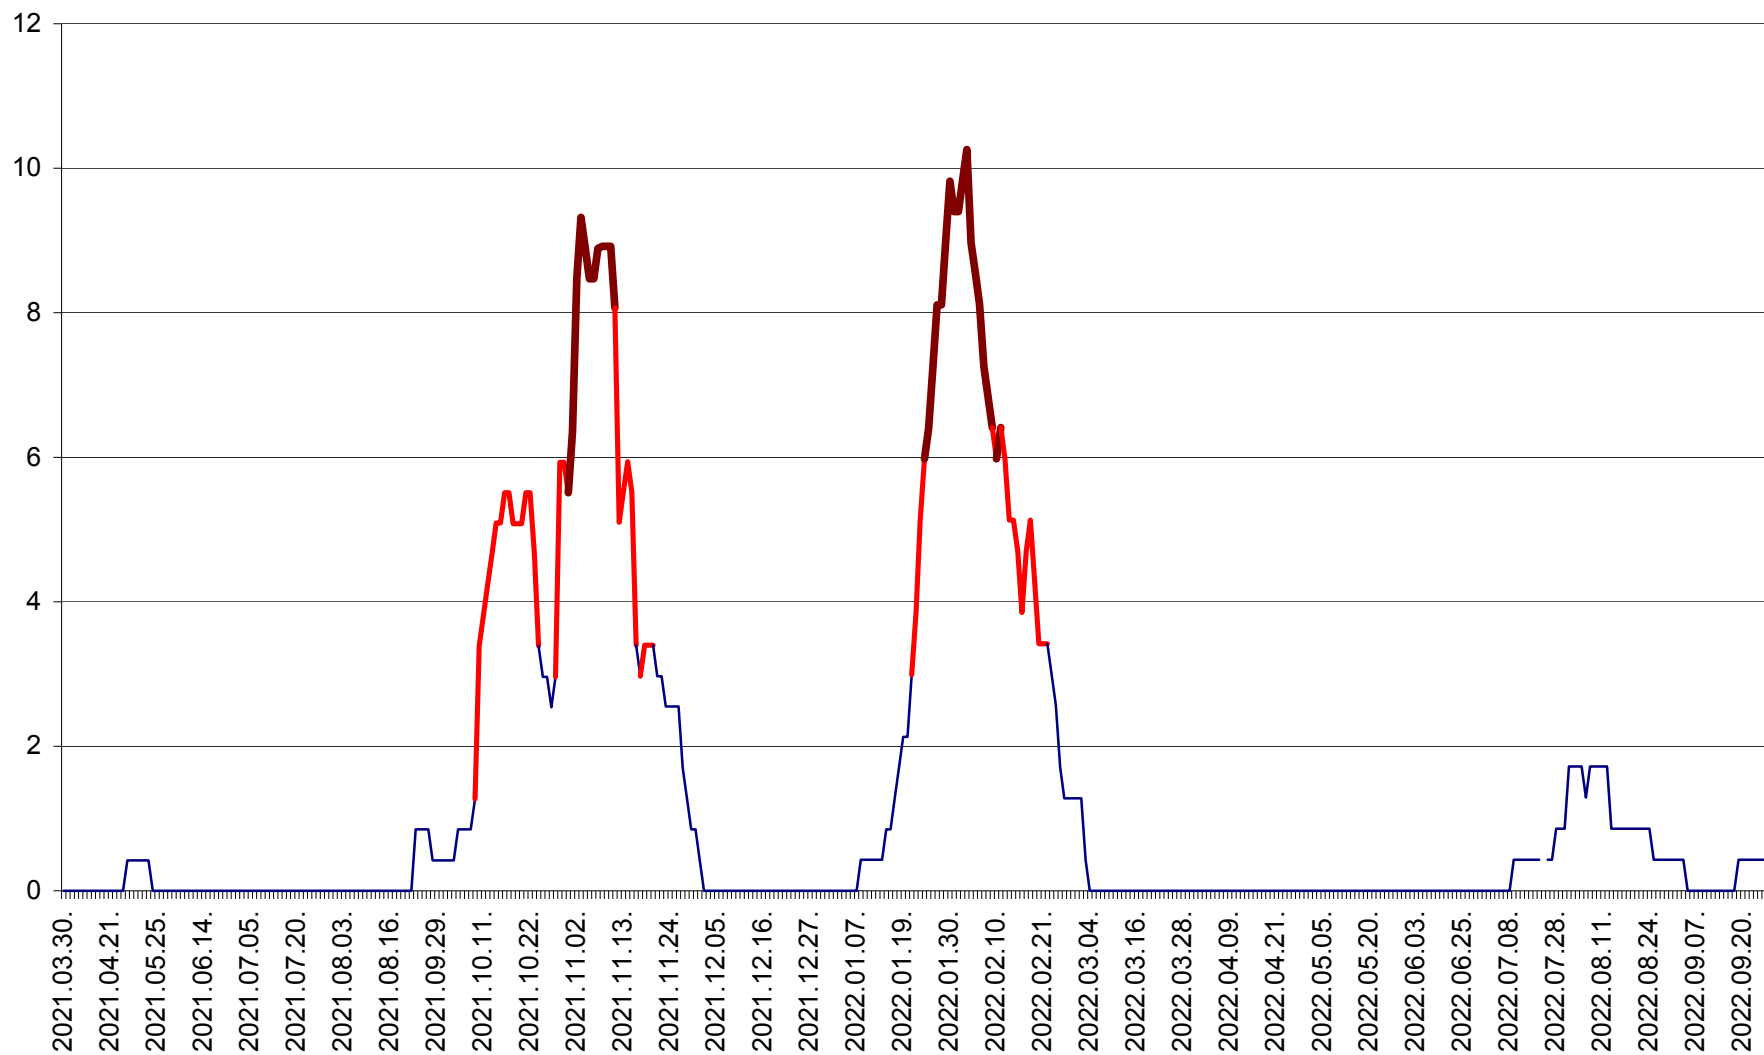

PLĂIEȘII DE JOS - Evoluția incidentei cumulate pe 14 zile la ‰ de locuitori
2021.04.01. - 2022.09.25.

PORUMBENI - Evolutia incidentei cumulate pe 14 zile la ‰ de locuitori
2021.04.01. - 2022.09.25.

PRAID - Evolutia incidentei cumulate pe 14 zile la ‰ de locuitori
2021.04.01. - 2022.09.25.

RACU - Evolutia incidentei cumulate pe 14 zile la ‰ de locuitori
2021.04.01. - 2022.09.25.

REMETEA - Evolutia incidentei cumulate pe 14 zile la % de locuitori
2021.04.01. - 2022.09.25.

SĂCEL - Evolutia incidentei cumulate pe 14 zile la ‰ de locuitori
2021.04.01. - 2022.09.25.

SÂNCRĂIENI - Evolutia incidentei cumulate pe 14 zile la ‰ de locuitori
2021.04.01. - 2022.09.25.

SÂNDOMIC - Evolutia incidentei cumulate pe 14 zile la ‰ de locuitori
2021.04.01. - 2022.09.25.

SÂNMARTIN - Evolutia incidentei cumulate pe 14 zile la ‰ de locuitori
2021.04.01. - 2022.09.25.