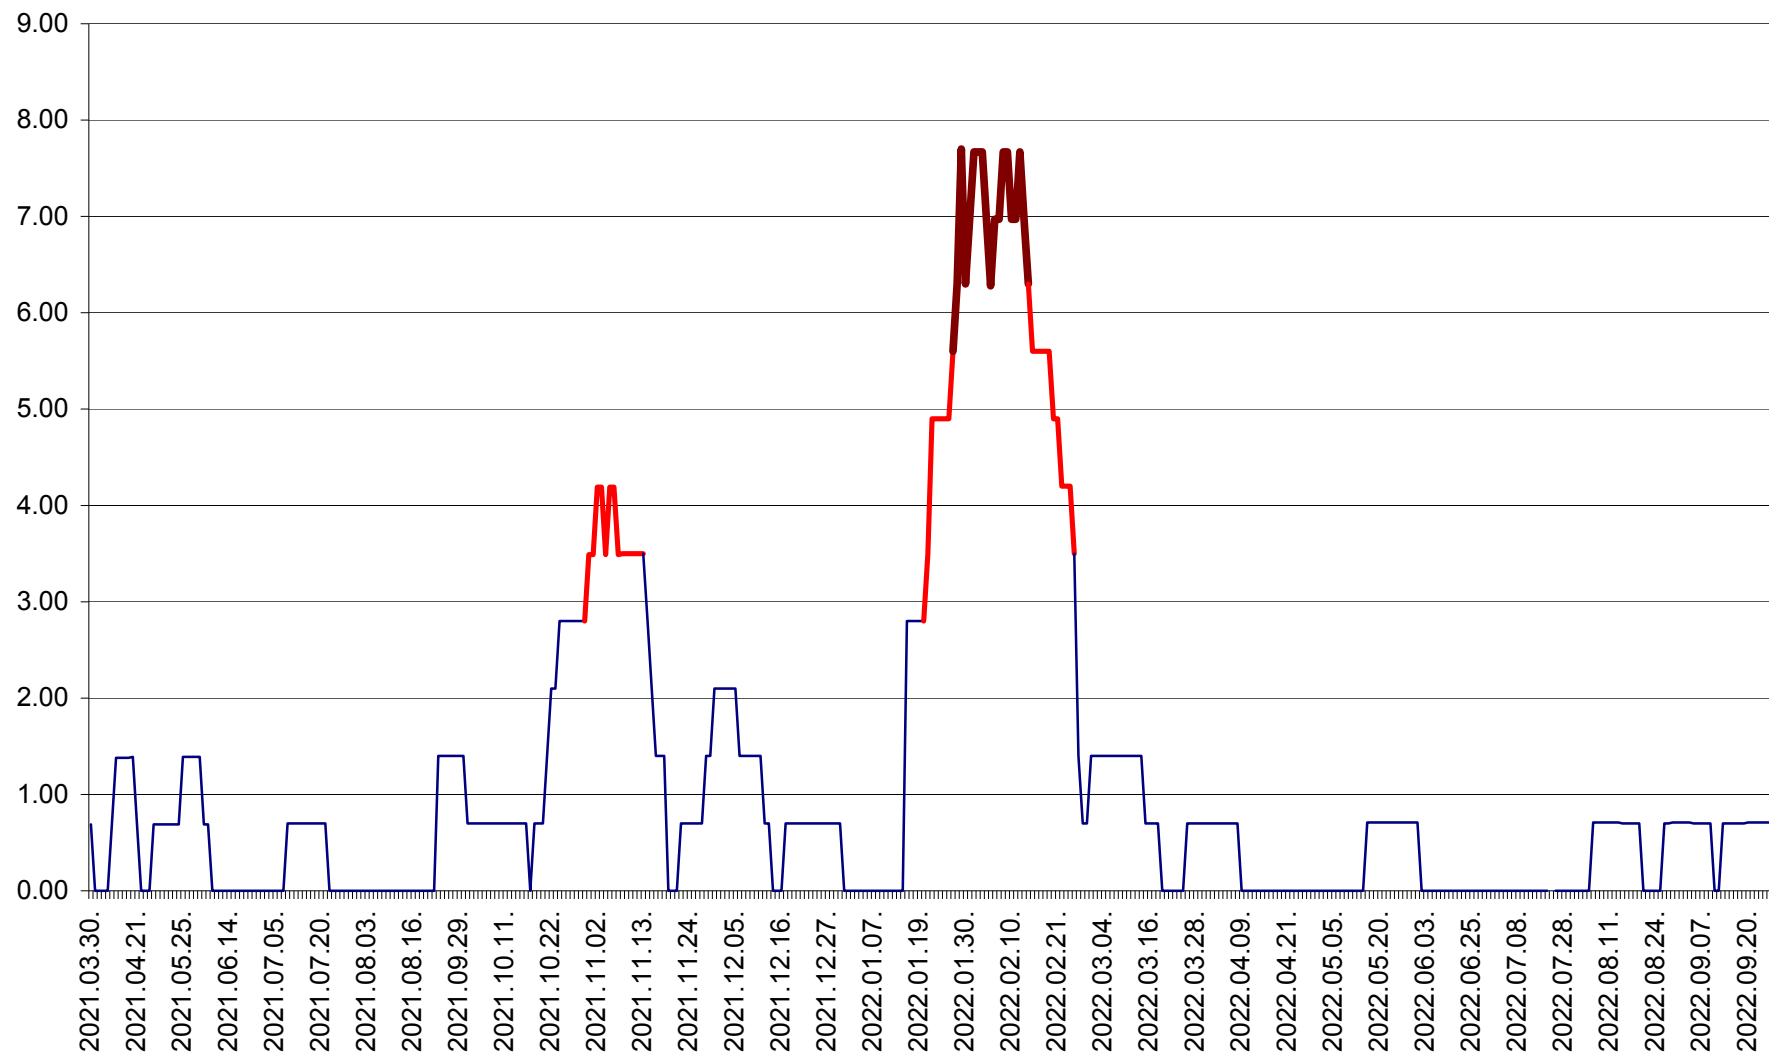

ORAȘ BĂLAN - Evoluția incidenței cumulate pe 14 zile la ‰ de locuitori
2021.04.01. - 2022.09.25.

BILBOR - Evolutia incidentei cumulate pe 14 zile la ‰ de locuitori
2021.04.01. - 2022.09.25.

ORAȘ BORSEC - Evolutia incidentei cumulate pe 14 zile la ‰ de locuitori
2021.04.01. - 2022.09.25.

BRĂDEȘTI - Evolutia incidentei cumulate pe 14 zile la ‰ de locuitori
2021.04.01. - 2022.09.25.

CĂPÂLNIȚA - Evoluția incidenței cumulate pe 14 zile la ‰ de locuitori
2021.04.01. - 2022.09.25.

CÂRȚA - Evolutia incidentei cumulate pe 14 zile la ‰ de locuitori
2021.04.01. - 2022.09.25.

CICEU - Evolutia incidentei cumulate pe 14 zile la ‰ de locuitori
2021.04.01. - 2022.09.25.

CIUCSÂNGEORGIU - Evolutia incidentei cumulate pe 14 zile la ‰ de locuitori
2021.04.01. - 2022.09.25.

CIUMANI - Evolutia incidentei cumulate pe 14 zile la ‰ de locuitori
2021.04.01. - 2022.09.25.

CORBU - Evolutia incidentei cumulate pe 14 zile la ‰ de locuitori
2021.04.01. - 2022.09.25.

CORUND - Evolutia incidentei cumulate pe 14 zile la ‰ de locuitori
2021.04.01. - 2022.09.25.

COZMENI - Evolutia incidentei cumulate pe 14 zile la ‰ de locuitori
2021.04.01. - 2022.09.25.