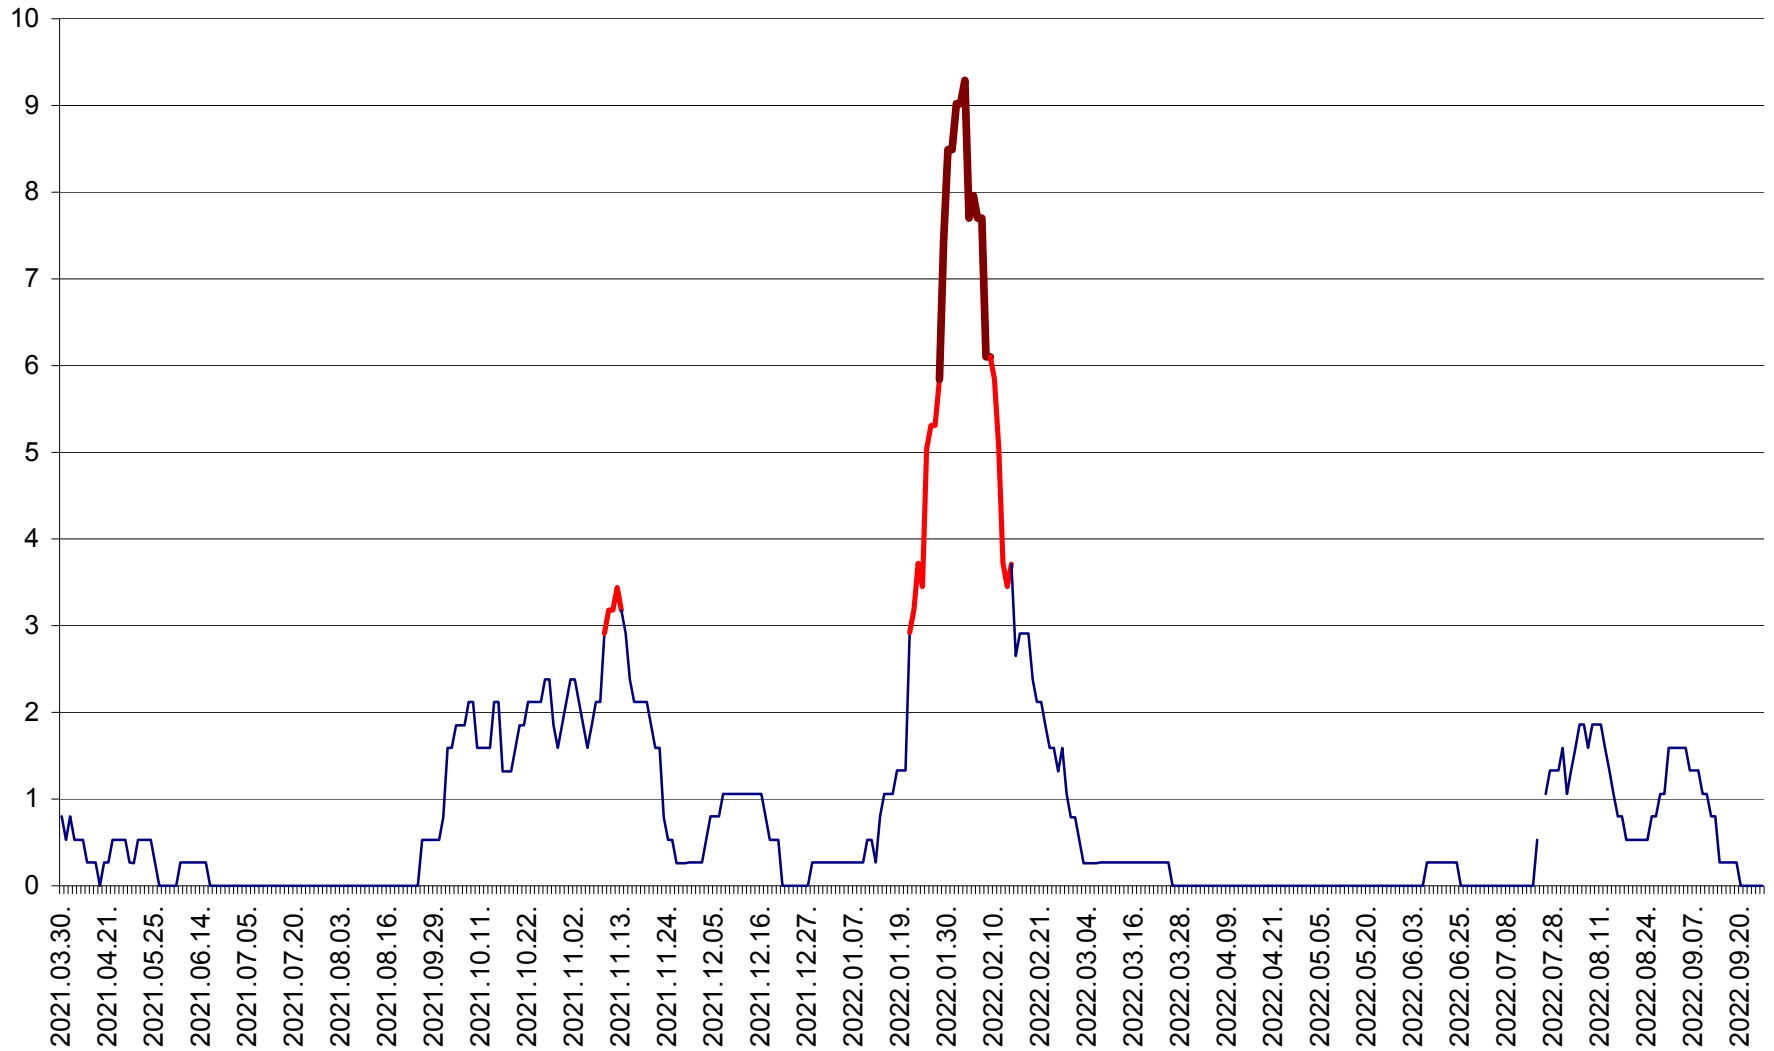

CORBU - Evolutia incidentei cumulate pe 14 zile la ‰ de locuitori
2021.04.01. - 2022.09.25.

CORUND - Evolutia incidentei cumulate pe 14 zile la ‰ de locuitori
2021.04.01. - 2022.09.25.

COZMENI - Evolutia incidentei cumulate pe 14 zile la ‰ de locuitori
2021.04.01. - 2022.09.25.

ORAȘ CRISTURU SECUIESC - Evolutia incidentei cumulate pe 14 zile la ‰ de locuitori
2021.04.01. - 2022.09.25.

DĂNEȘTI - Evolutia incidentei cumulate pe 14 zile la ‰ de locuitori
2021.04.01. - 2022.09.25.

DÂRJIU - Evolutia incidentei cumulate pe 14 zile la ‰ de locuitori
2021.04.01. - 2022.09.25.

DEALU - Evolutia incidentei cumulate pe 14 zile la ‰ de locuitori
2021.04.01. - 2022.09.25.

DITRĂU - Evolutia incidentei cumulate pe 14 zile la ‰ de locuitori
2021.04.01. - 2022.09.25.

FELICENI - Evolutia incidentei cumulate pe 14 zile la % de locuitori
2021.04.01. - 2022.09.25.

FRUMOASA - Evolutia incidentei cumulate pe 14 zile la ‰ de locuitori
2021.04.01. - 2022.09.25.

GĂLĂUȚAȘ - Evoluția incidenței cumulate pe 14 zile la ‰ de locuitori
2021.04.01. - 2022.09.25.