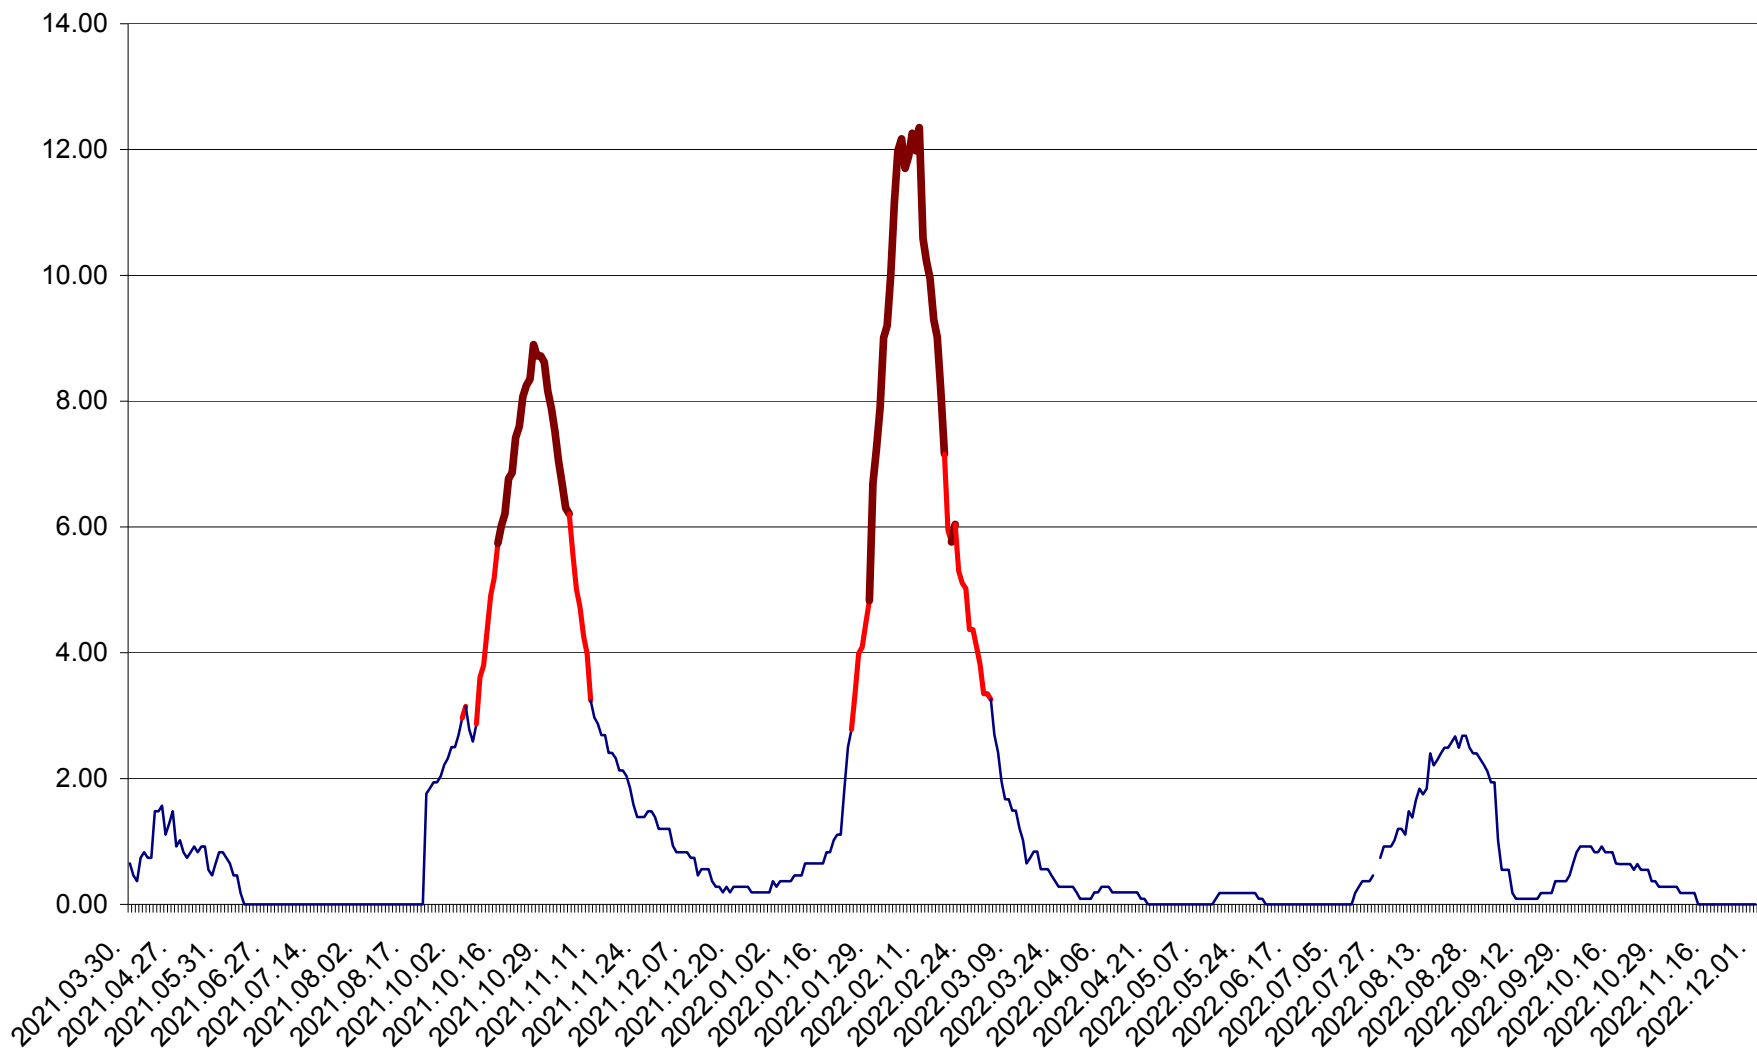

BRĂDEȘTI - Evolutia incidentei cumulate pe 14 zile la ‰ de locuitori
2021.04.01. - 2022.12.01.

CĂPÂLNIȚA - Evolutia incidentei cumulate pe 14 zile la ‰ de locuitori
2021.04.01. - 2022.12.01.

CÂRȚA - Evolutia incidentei cumulate pe 14 zile la ‰ de locuitori
2021.04.01. - 2022.12.01.

CICEU - Evolutia incidentei cumulate pe 14 zile la ‰ de locuitori
2021.04.01. - 2022.12.01.

CIUCSÂNGEORGIU - Evolutia incidentei cumulate pe 14 zile la ‰ de locuitori
2021.04.01. - 2022.12.01.

CIUMANI - Evolutia incidentei cumulate pe 14 zile la ‰ de locuitori
2021.04.01. - 2022.12.01.

CORBU - Evolutia incidentei cumulate pe 14 zile la ‰ de locuitori
2021.04.01. - 2022.12.01.

CORUND - Evolutia incidentei cumulate pe 14 zile la ‰ de locuitori
2021.04.01. - 2022.12.01.

COZMENI - Evolutia incidentei cumulate pe 14 zile la ‰ de locuitori
2021.04.01. - 2022.12.01.

ORAȘ CRISTURU SECUIESC - Evolutia incidentei cumulate pe 14 zile la ‰ de locuitori
2021.04.01. - 2022.12.01.

DĂNEȘTI - Evolutia incidentei cumulate pe 14 zile la ‰ de locuitori
2021.04.01. - 2022.12.01.