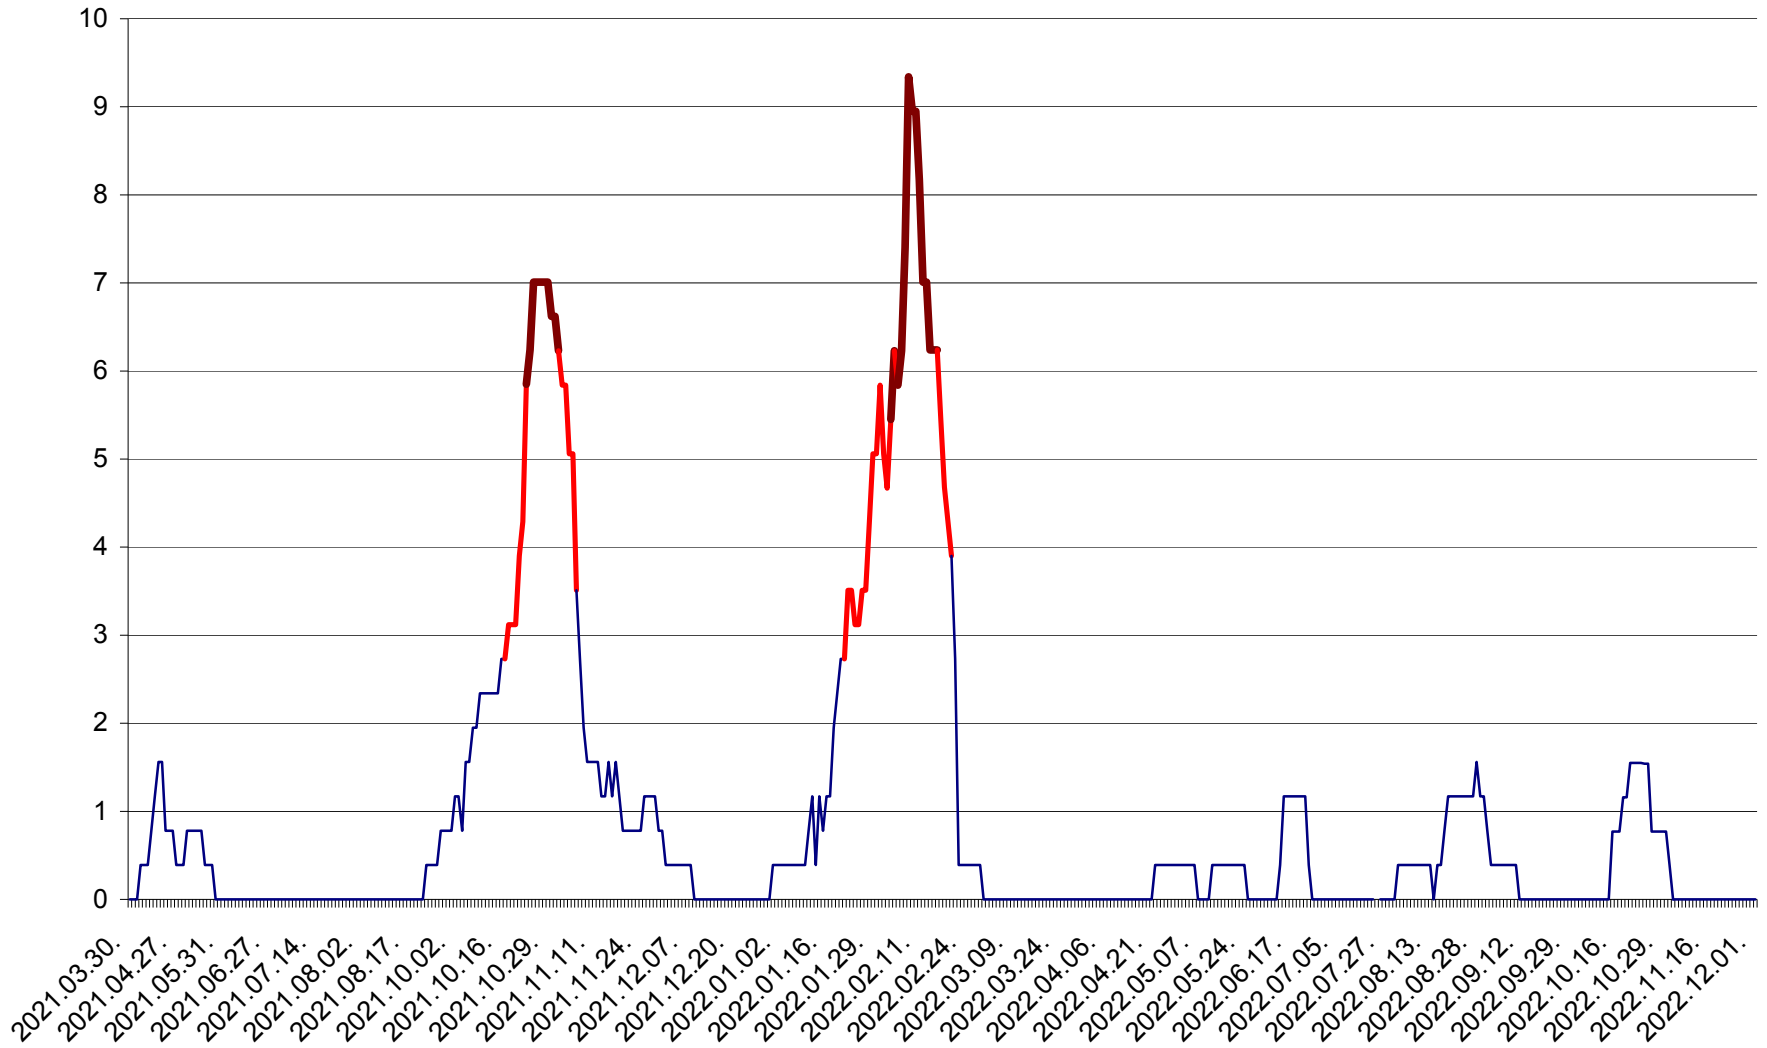

ȘIMONEȘTI - Evolutia incidentei cumulate pe 14 zile la ‰ de locuitori
2021.04.01. - 2022.12.01.

SUBCETATE - Evolutia incidentei cumulate pe 14 zile la ‰ de locuitori
2021.04.01. - 2022.12.01.

SUSENI - Evolutia incidentei cumulate pe 14 zile la ‰ de locuitori
2021.04.01. - 2022.12.01.

TOMEȘTI - Evolutia incidentei cumulate pe 14 zile la ‰ de locuitori
2021.04.01. - 2022.12.01.

MUNICIPIUL TOPLIȚA - Evolutia incidentei cumulate pe 14 zile la ‰ de locuitori
2021.04.01. - 2022.12.01.

TULGHEȘ - Evolutia incidentei cumulate pe 14 zile la ‰ de locuitori
2021.04.01. - 2022.12.01.