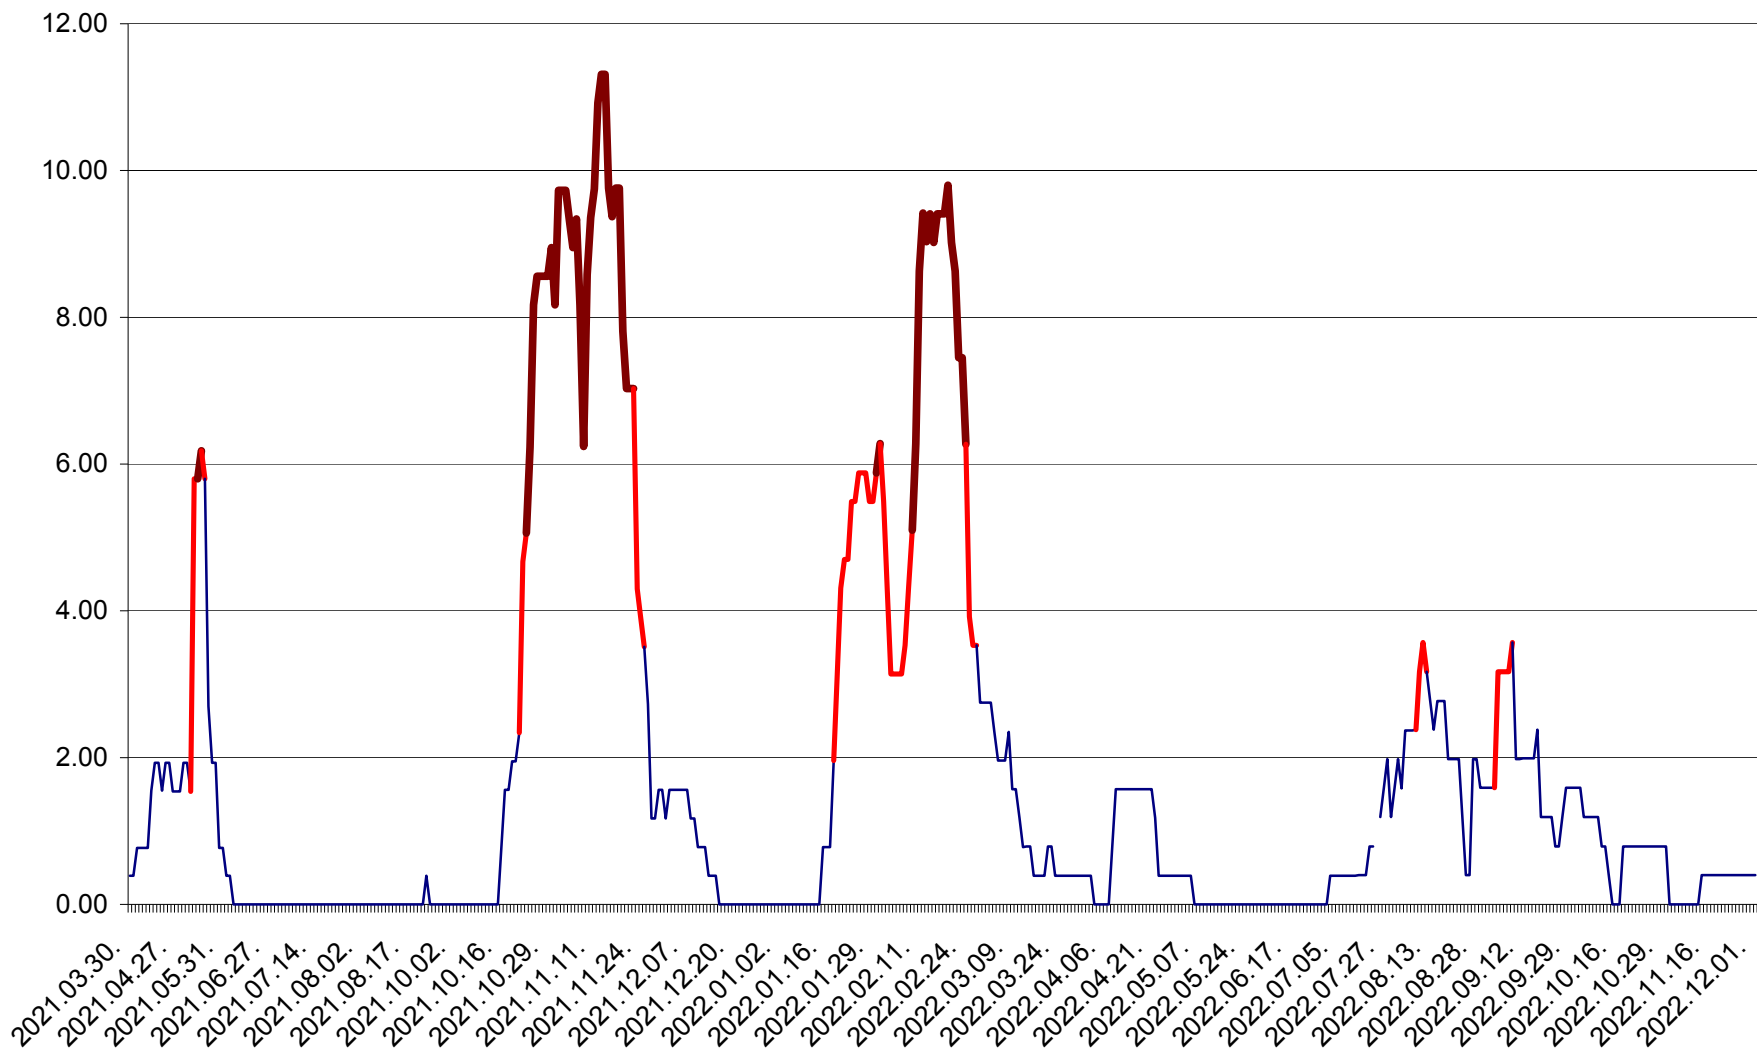

ATID - Evolutia incidentei cumulate pe 14 zile la ‰ de locuitori
2021.04.01. - 2022.12.01.

AVRĂMEȘTI - Evolutia incidentei cumulate pe 14 zile la ‰ de locuitori
2021.04.01. - 2022.12.01.

ORAȘ BĂILE TUȘNAD - Evolutia incidentei cumulate pe 14 zile la ‰ de locuitori
2021.04.01. - 2022.12.01.

ORAȘ BĂLAN - Evoluția incidenței cumulate pe 14 zile la ‰ de locuitori
2021.04.01. - 2022.12.01.

BILBOR - Evolutia incidentei cumulate pe 14 zile la ‰ de locuitori
2021.04.01. - 2022.12.01.

ORAȘ BORSEC - Evolutia incidentei cumulate pe 14 zile la ‰ de locuitori
2021.04.01. - 2022.12.01.

BRĂDEȘTI - Evolutia incidentei cumulate pe 14 zile la ‰ de locuitori
2021.04.01. - 2022.12.01.

CĂPÂLNIȚA - Evolutia incidentei cumulate pe 14 zile la ‰ de locuitori
2021.04.01. - 2022.12.01.

CÂRȚA - Evolutia incidentei cumulate pe 14 zile la ‰ de locuitori
2021.04.01. - 2022.12.01.

CICEU - Evolutia incidentei cumulate pe 14 zile la ‰ de locuitori
2021.04.01. - 2022.12.01.

CIUCSÂNGEORGIU - Evolutia incidentei cumulate pe 14 zile la ‰ de locuitori
2021.04.01. - 2022.12.01.

CIUMANI - Evolutia incidentei cumulate pe 14 zile la ‰ de locuitori
2021.04.01. - 2022.12.01.