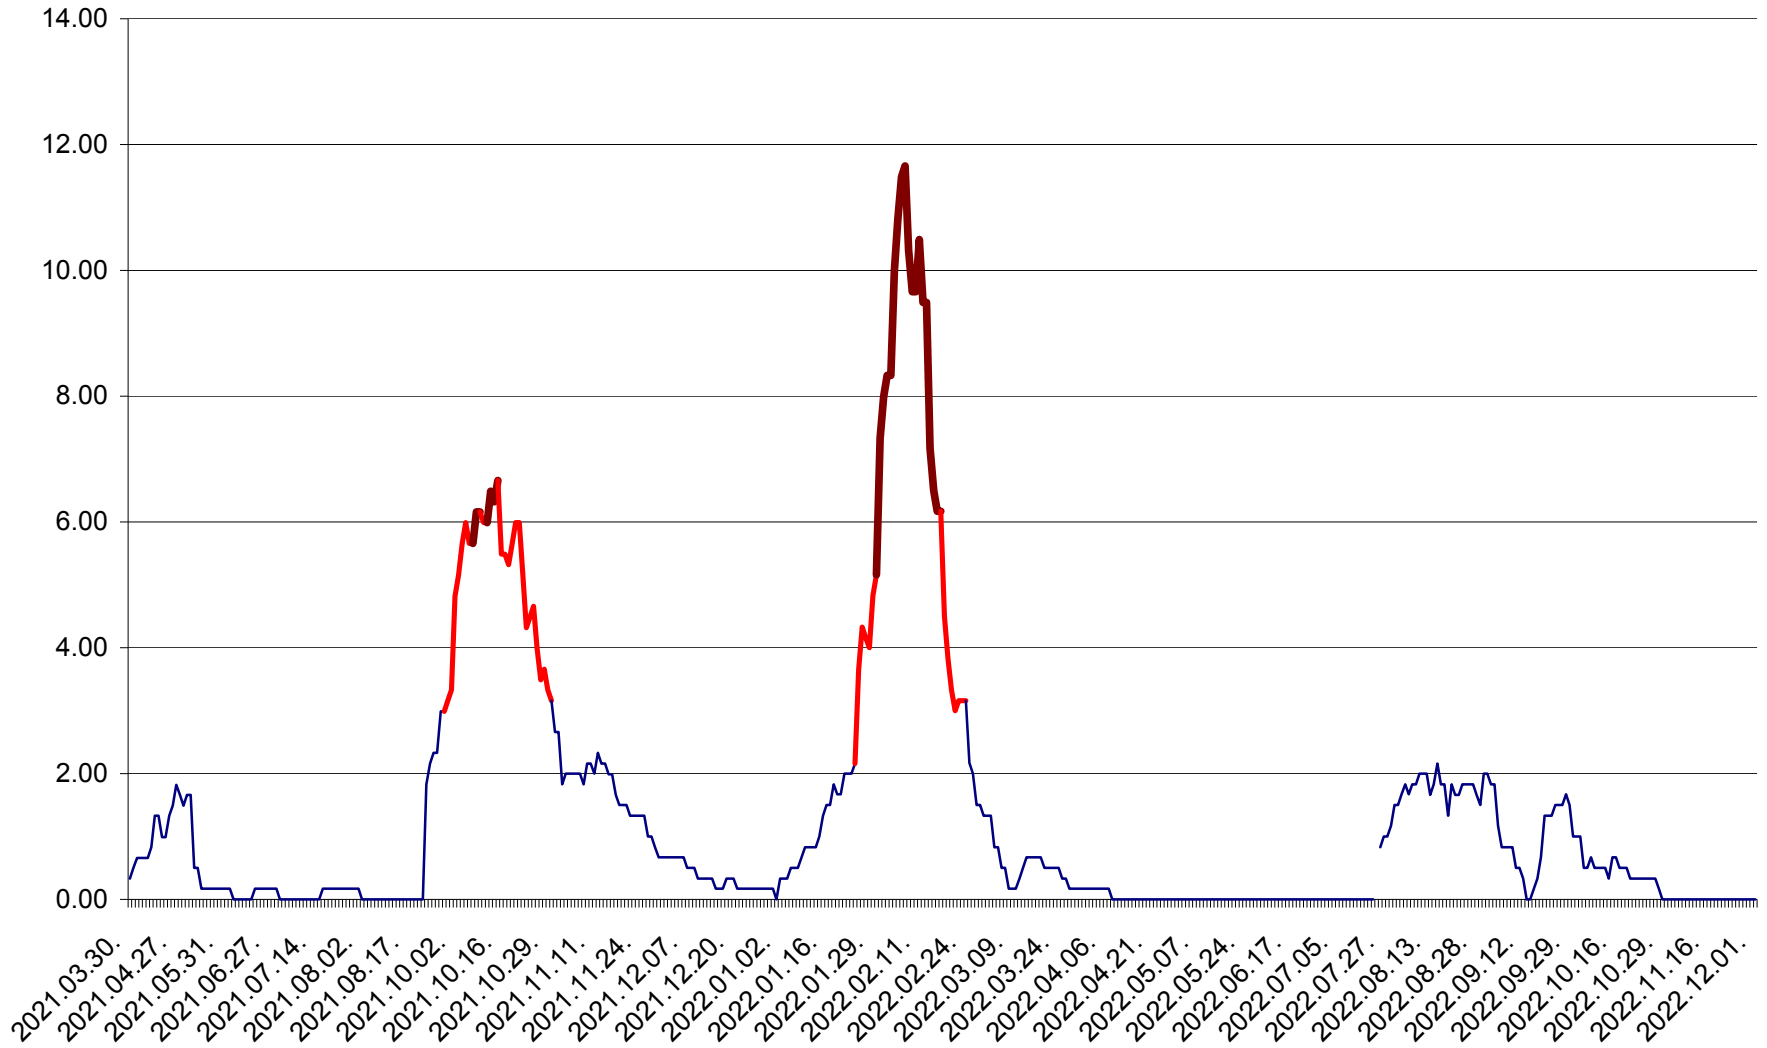

TUȘNAD - Evolutia incidentei cumulate pe 14 zile la ‰ de locuitori
2021.04.01. - 2022.12.01.

ULIEȘ - Evoluția incidenței cumulate pe 14 zile la ‰ de locuitori
2021.04.01. - 2022.12.01.

VĂRȘAG - Evolutia incidentei cumulate pe 14 zile la ‰ de locuitori
2021.04.01. - 2022.12.01.

ORAȘ VLĂHIȚA - Evolutia incidentei cumulate pe 14 zile la ‰ de locuitori
2021.04.01. - 2022.12.01.

VOȘLĂBENI - Evolutia incidentei cumulate pe 14 zile la ‰ de locuitori
2021.04.01. - 2022.12.01.

ZETEA - Evolutia incidentei cumulate pe 14 zile la ‰ de locuitori
2021.04.01. - 2022.12.01.