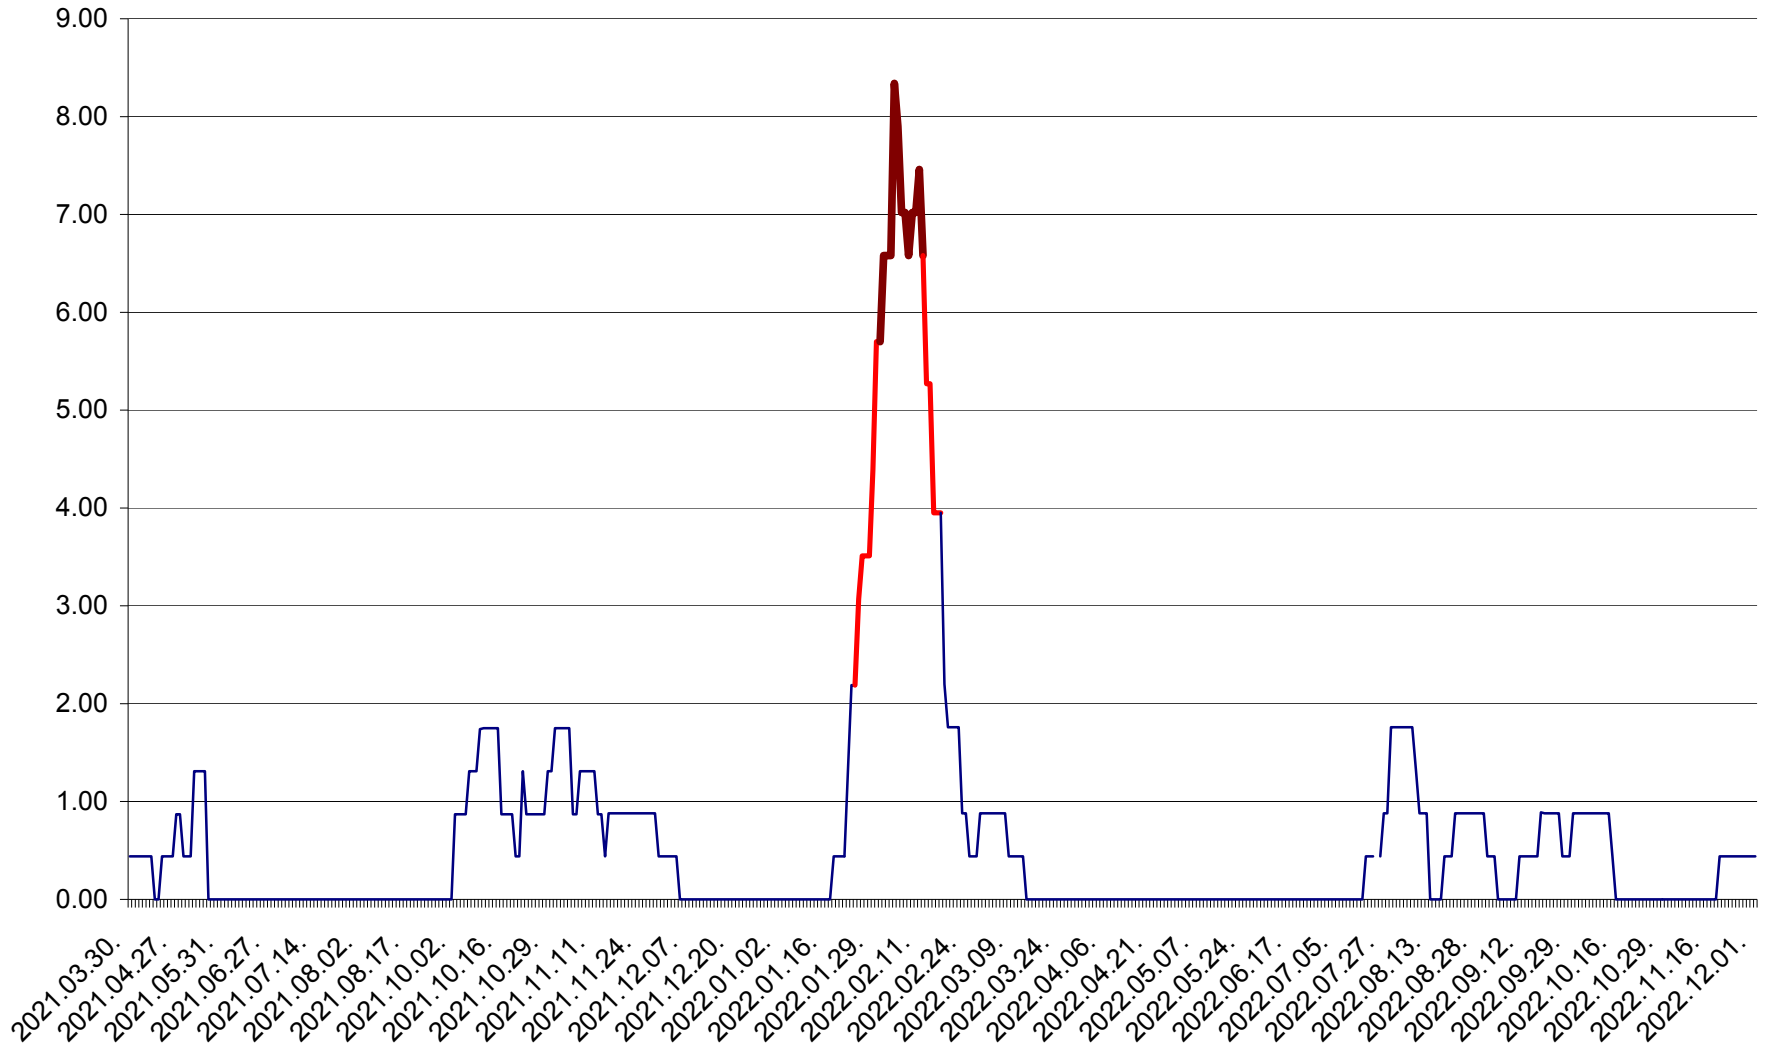

ORAȘ BĂLAN - Evoluția incidenței cumulate pe 14 zile la ‰ de locuitori
2021.04.01. - 2022.12.01.

BILBOR - Evolutia incidentei cumulate pe 14 zile la ‰ de locuitori
2021.04.01. - 2022.12.01.

ORAȘ BORSEC - Evolutia incidentei cumulate pe 14 zile la ‰ de locuitori
2021.04.01. - 2022.12.01.

BRĂDEȘTI - Evolutia incidentei cumulate pe 14 zile la ‰ de locuitori
2021.04.01. - 2022.12.01.

CĂPÂLNIȚA - Evolutia incidentei cumulate pe 14 zile la ‰ de locuitori
2021.04.01. - 2022.12.01.

CÂRȚA - Evolutia incidentei cumulate pe 14 zile la ‰ de locuitori
2021.04.01. - 2022.12.01.

CICEU - Evolutia incidentei cumulate pe 14 zile la ‰ de locuitori
2021.04.01. - 2022.12.01.

CIUCSÂNGEORGIU - Evolutia incidentei cumulate pe 14 zile la ‰ de locuitori
2021.04.01. - 2022.12.01.

CIUMANI - Evolutia incidentei cumulate pe 14 zile la ‰ de locuitori
2021.04.01. - 2022.12.01.

CORBU - Evolutia incidentei cumulate pe 14 zile la ‰ de locuitori
2021.04.01. - 2022.12.01.

CORUND - Evolutia incidentei cumulate pe 14 zile la ‰ de locuitori
2021.04.01. - 2022.12.01.

COZMENI - Evolutia incidentei cumulate pe 14 zile la ‰ de locuitori
2021.04.01. - 2022.12.01.