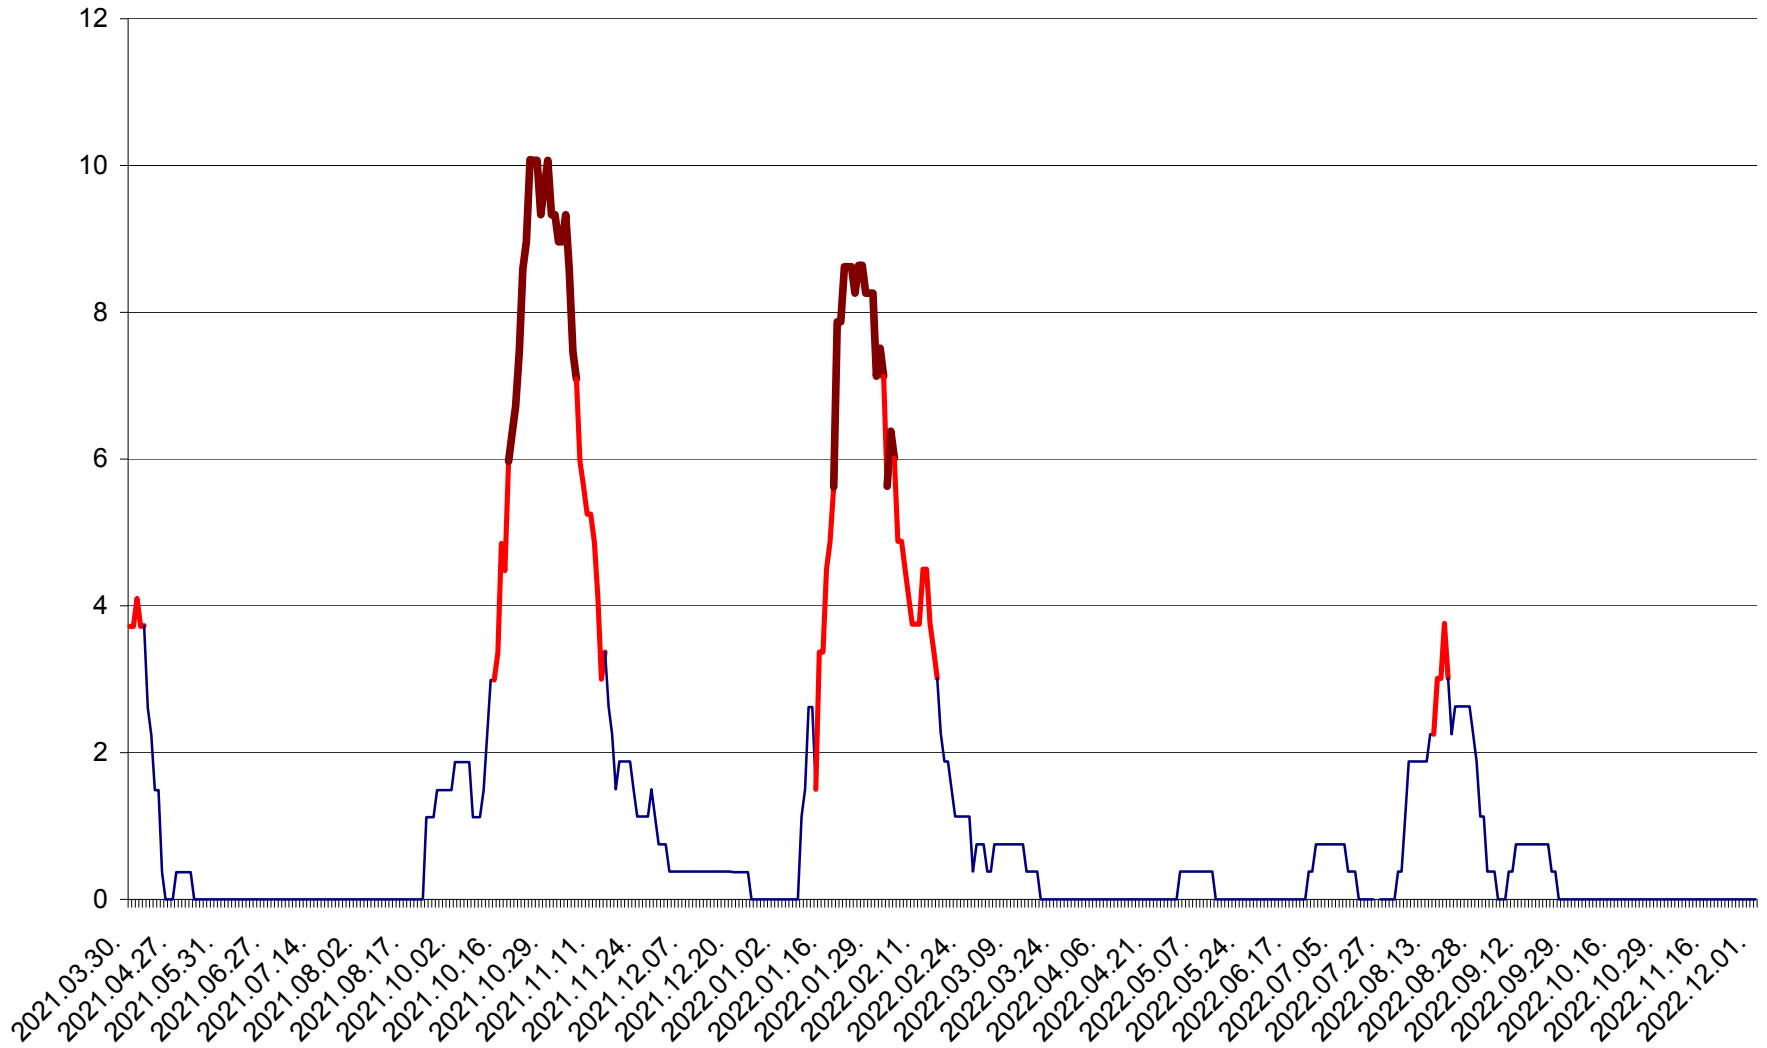

PLĂIEȘII DE JOS - Evoluția incidenței cumulate pe 14 zile la ‰ de locuitori
2021.04.01. - 2022.12.01.

PORUMBENI - Evolutia incidentei cumulate pe 14 zile la ‰ de locuitori
2021.04.01. - 2022.12.01.

PRAID - Evolutia incidentei cumulate pe 14 zile la ‰ de locuitori
2021.04.01. - 2022.12.01.

RACU - Evolutia incidentei cumulate pe 14 zile la ‰ de locuitori
2021.04.01. - 2022.12.01.

REMETEA - Evolutia incidentei cumulate pe 14 zile la ‰ de locuitori
2021.04.01. - 2022.12.01.

SĂCEL - Evolutia incidentei cumulate pe 14 zile la ‰ de locuitori
2021.04.01. - 2022.12.01.

SÂNCRĂIENI - Evolutia incidentei cumulate pe 14 zile la ‰ de locuitori
2021.04.01. - 2022.12.01.

SÂNDOMINIC - Evolutia incidentei cumulate pe 14 zile la ‰ de locuitori
2021.04.01. - 2022.12.01.

SÂNMARTIN - Evolutia incidentei cumulate pe 14 zile la ‰ de locuitori
2021.04.01. - 2022.12.01.