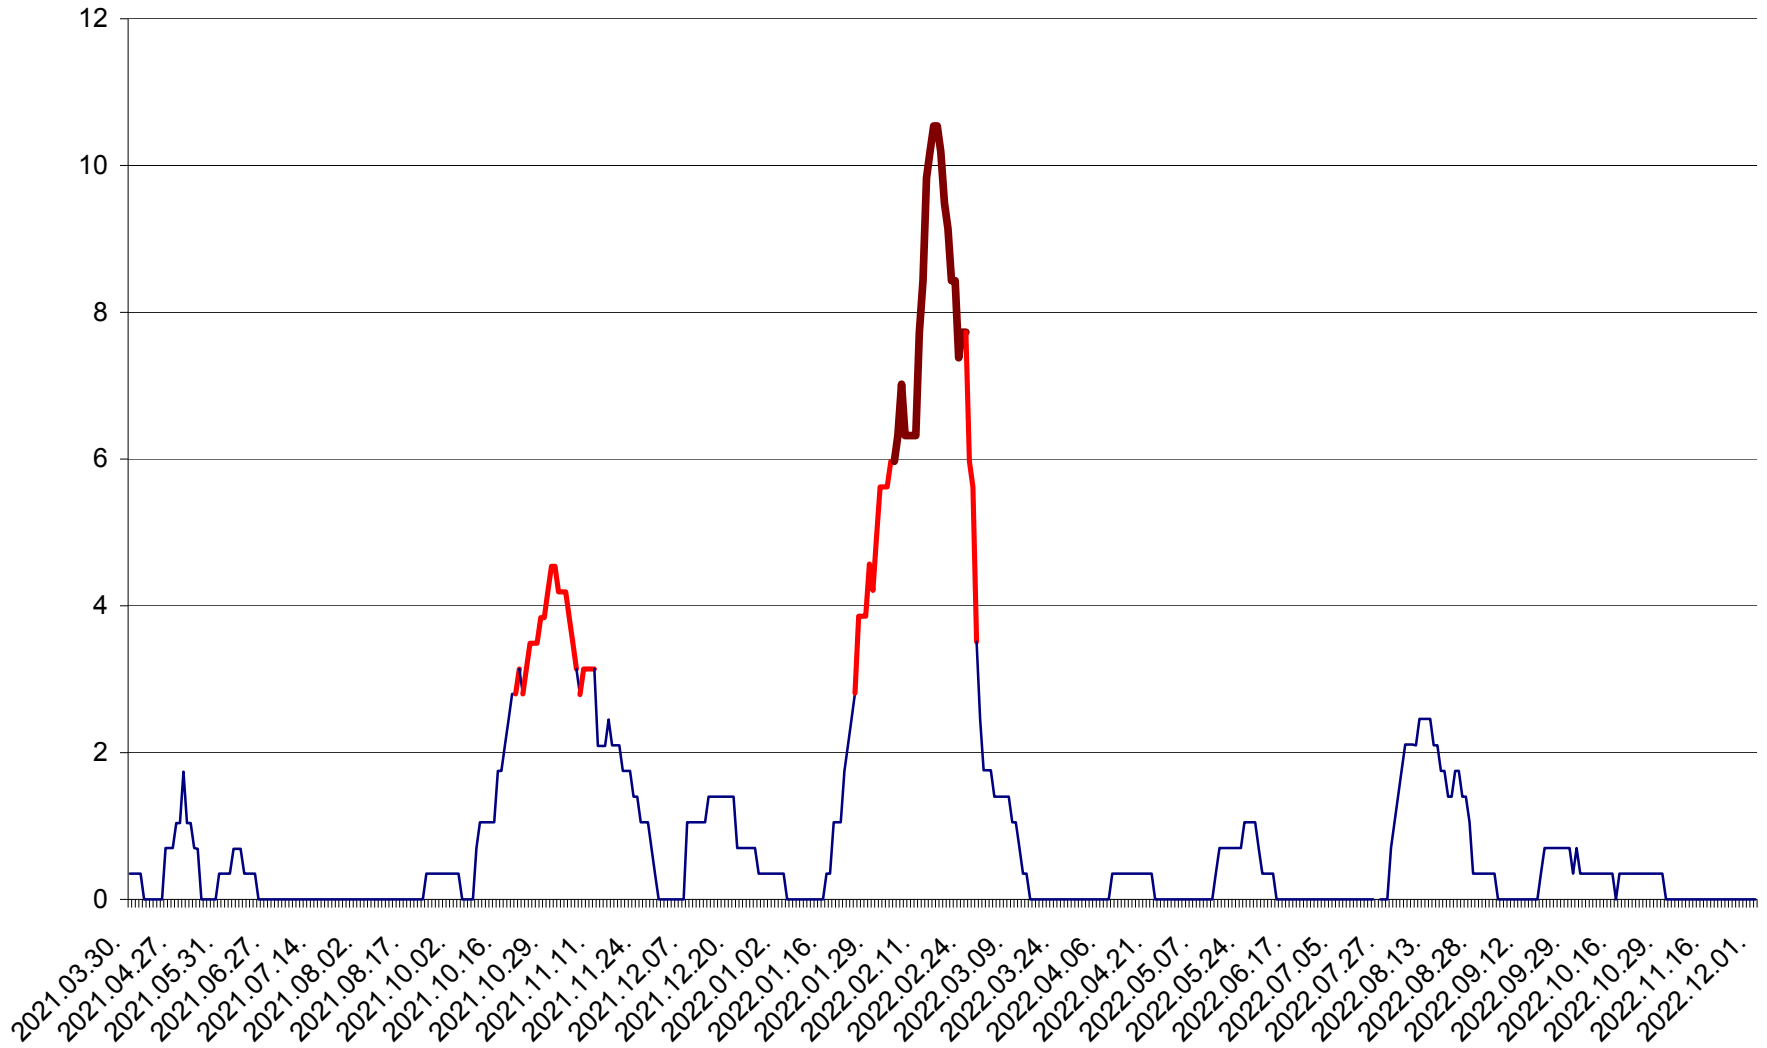

SÂNCRĂIENI - Evolutia incidentei cumulate pe 14 zile la ‰ de locuitori
2021.04.01. - 2022.12.01.

SÂNDOMINIC - Evolutia incidentei cumulate pe 14 zile la ‰ de locuitori
2021.04.01. - 2022.12.01.

SÂNMARTIN - Evolutia incidentei cumulate pe 14 zile la ‰ de locuitori
2021.04.01. - 2022.12.01.

SÂNSIMION - Evolutia incidentei cumulate pe 14 zile la ‰ de locuitori
2021.04.01. - 2022.12.01.

SÂNTIMBRU - Evolutia incidentei cumulate pe 14 zile la ‰ de locuitori
2021.04.01. - 2022.12.01.

SĂRMAȘ - Evolutia incidentei cumulate pe 14 zile la ‰ de locuitori
2021.04.01. - 2022.12.01.

SATU MARE - Evolutia incidentei cumulate pe 14 zile la ‰ de locuitori
2021.04.01. - 2022.12.01.

SECUIENI - Evolutia incidentei cumulate pe 14 zile la ‰ de locuitori
2021.04.01. - 2022.12.01.

SICULENI - Evolutia incidentei cumulate pe 14 zile la ‰ de locuitori
2021.04.01. - 2022.12.01.