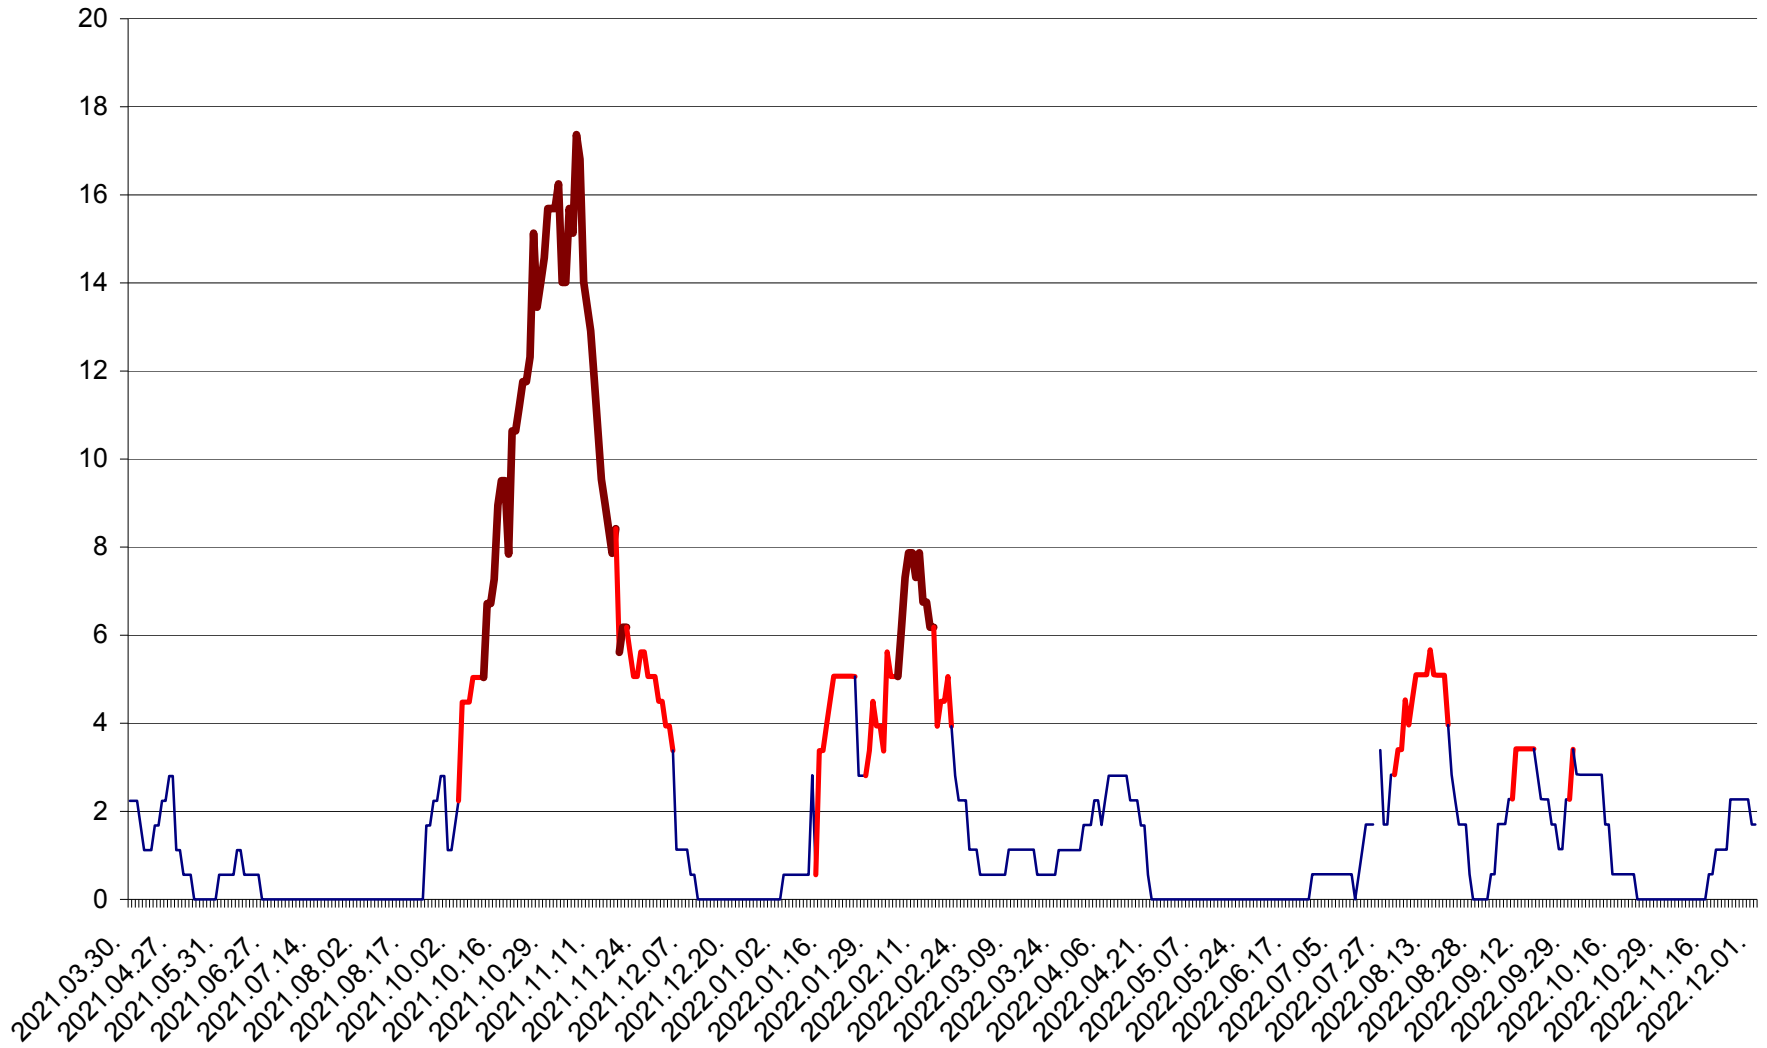

SÂNSIMION - Evolutia incidentei cumulate pe 14 zile la ‰ de locuitori
2021.04.01. - 2022.12.01.

SÂNTIMBRU - Evolutia incidentei cumulate pe 14 zile la ‰ de locuitori
2021.04.01. - 2022.12.01.

SĂRMAȘ - Evolutia incidentei cumulate pe 14 zile la ‰ de locuitori
2021.04.01. - 2022.12.01.

SATU MARE - Evolutia incidentei cumulate pe 14 zile la ‰ de locuitori
2021.04.01. - 2022.12.01.

SECUIENI - Evolutia incidentei cumulate pe 14 zile la ‰ de locuitori
2021.04.01. - 2022.12.01.

SICULENI - Evolutia incidentei cumulate pe 14 zile la ‰ de locuitori
2021.04.01. - 2022.12.01.

ȘIMONEȘTI - Evolutia incidentei cumulate pe 14 zile la ‰ de locuitori
2021.04.01. - 2022.12.01.

SUBCETATE - Evolutia incidentei cumulate pe 14 zile la ‰ de locuitori
2021.04.01. - 2022.12.01.

SUSENI - Evolutia incidentei cumulate pe 14 zile la ‰ de locuitori
2021.04.01. - 2022.12.01.