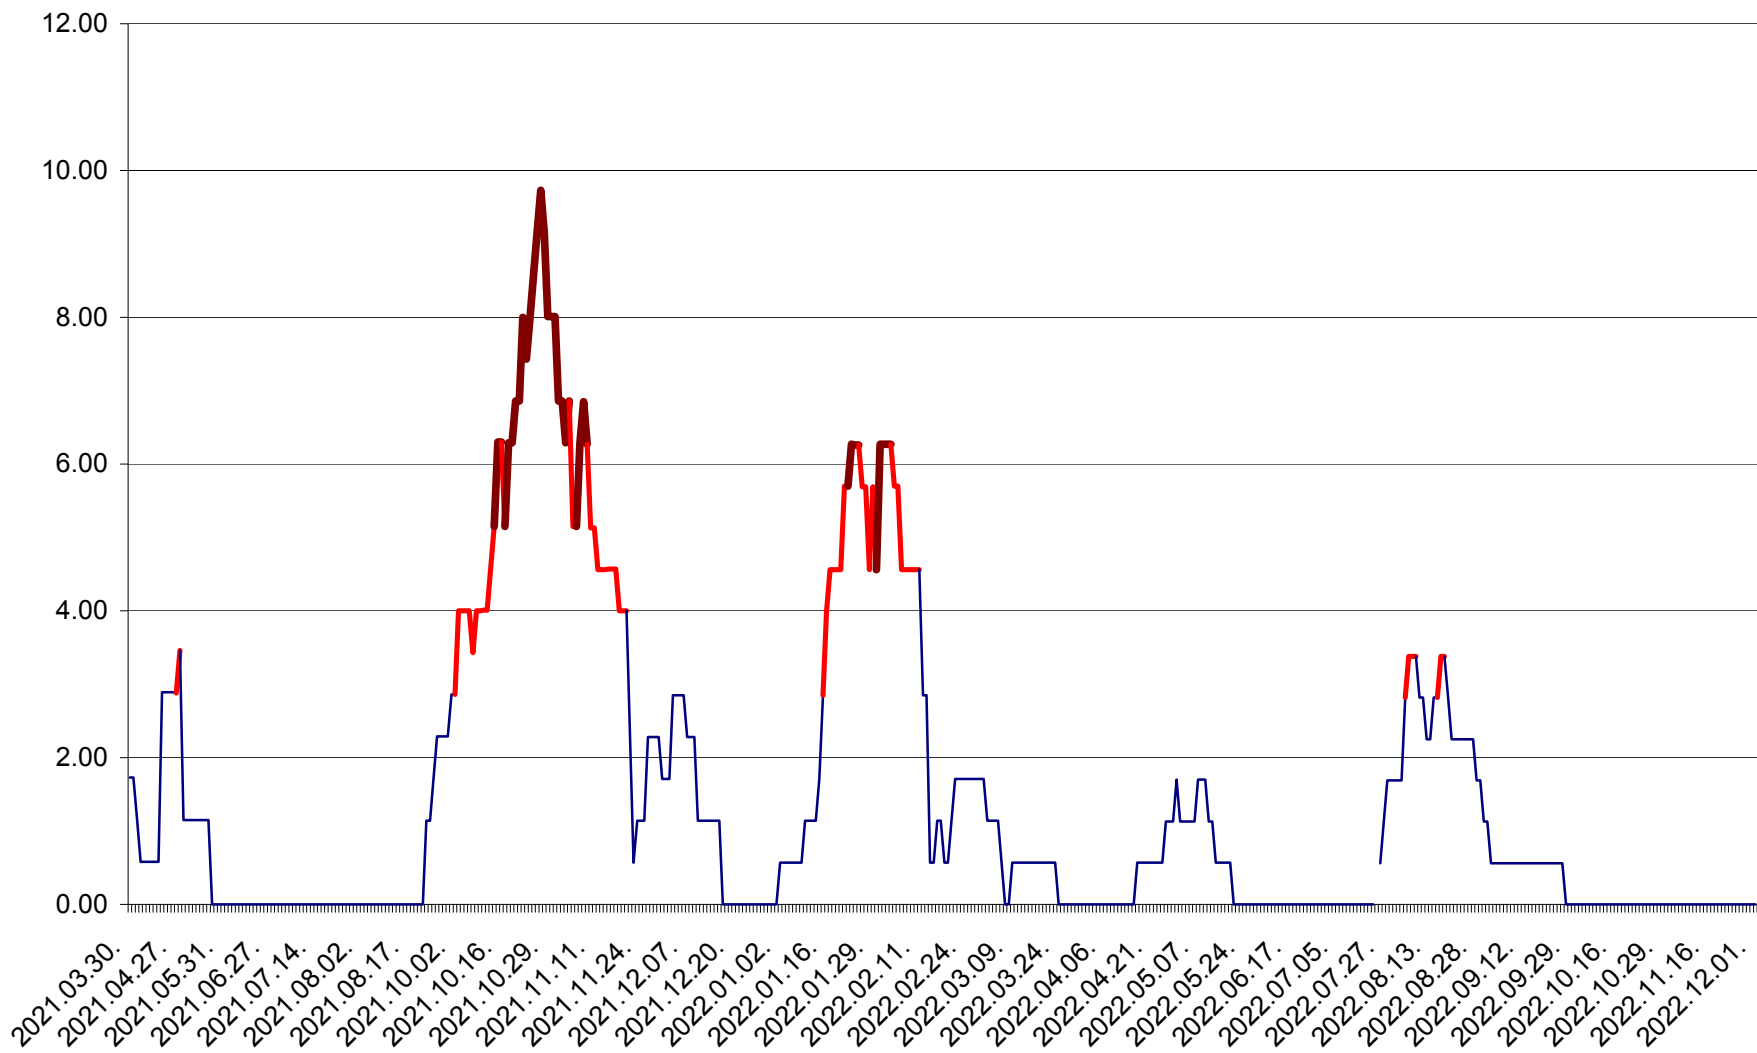

ȘIMONEȘTI - Evolutia incidentei cumulate pe 14 zile la ‰ de locuitori
2021.04.01. - 2022.12.01.

SUBCETATE - Evolutia incidentei cumulate pe 14 zile la ‰ de locuitori
2021.04.01. - 2022.12.01.

SUSENI - Evolutia incidentei cumulate pe 14 zile la ‰ de locuitori
2021.04.01. - 2022.12.01.

TOMEȘTI - Evolutia incidentei cumulate pe 14 zile la ‰ de locuitori
2021.04.01. - 2022.12.01.

MUNICIPIUL TOPLIȚA - Evolutia incidentei cumulate pe 14 zile la ‰ de locuitori
2021.04.01. - 2022.12.01.

TULGHEȘ - Evolutia incidentei cumulate pe 14 zile la ‰ de locuitori
2021.04.01. - 2022.12.01.

TUȘNAD - Evolutia incidentei cumulate pe 14 zile la ‰ de locuitori
2021.04.01. - 2022.12.01.

ULIEȘ - Evoluția incidenței cumulate pe 14 zile la ‰ de locuitori
2021.04.01. - 2022.12.01.

VĂRȘAG - Evolutia incidentei cumulate pe 14 zile la ‰ de locuitori
2021.04.01. - 2022.12.01.