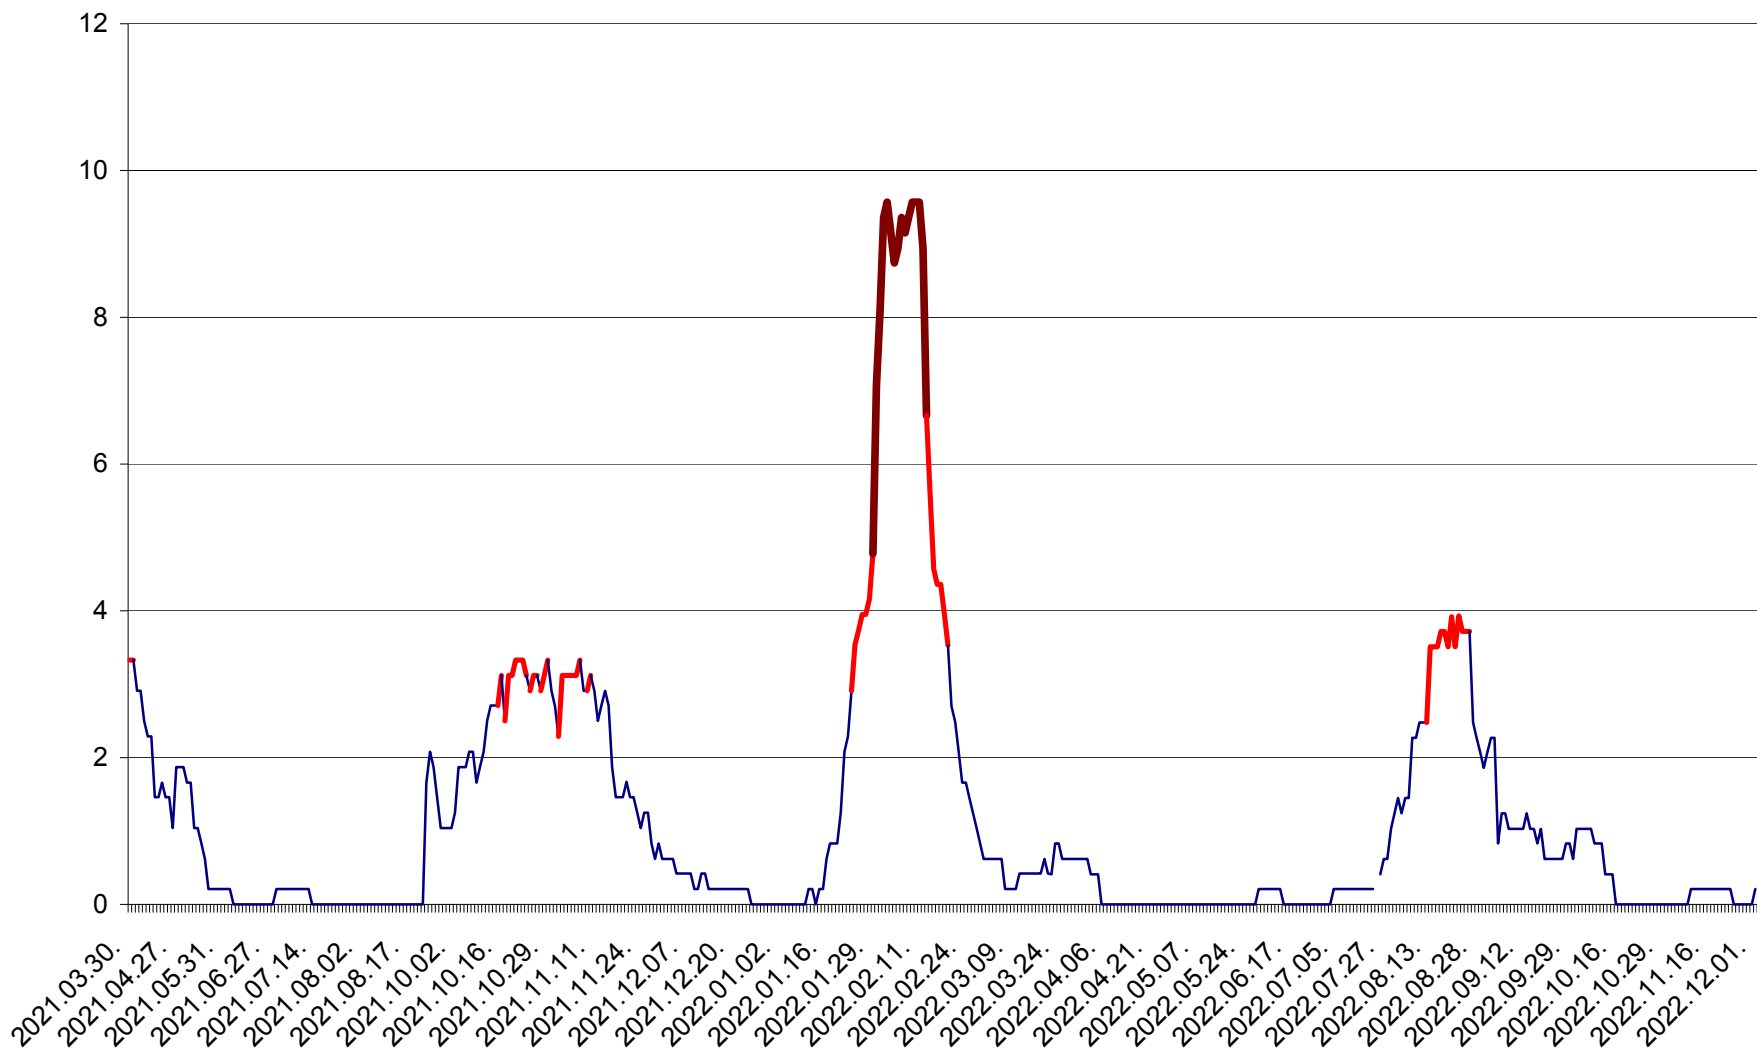

JOSENI - Evolutia incidentei cumulate pe 14 zile la ‰ de locuitori
2021.04.01. - 2022.12.01.

LĂZAREA - Evolutia incidentei cumulate pe 14 zile la % de locuitori
2021.04.01. - 2022.12.01.

LELICENI - Evolutia incidentei cumulate pe 14 zile la % de locuitori
2021.04.01. - 2022.12.01.

LUETA - Evolutia incidentei cumulate pe 14 zile la ‰ de locuitori
2021.04.01. - 2022.12.01.

LUNCA DE JOS - Evolutia incidentei cumulate pe 14 zile la ‰ de locuitori
2021.04.01. - 2022.12.01.

LUNCA DE SUS - Evolutia incidentei cumulate pe 14 zile la ‰ de locuitori
2021.04.01. - 2022.12.01.

LUPENI - Evolutia incidentei cumulate pe 14 zile la ‰ de locuitori
2021.04.01. - 2022.12.01.

MĂDĂRAȘ - Evolutia incidentei cumulate pe 14 zile la ‰ de locuitori
2021.04.01. - 2022.12.01.

MĂRTINIȘ - Evolutia incidentei cumulate pe 14 zile la ‰ de locuitori
2021.04.01. - 2022.12.01.

MEREȘTI - Evolutia incidentei cumulate pe 14 zile la ‰ de locuitori
2021.04.01. - 2022.12.01.

MUNICIPIUL MIERCUREA-CIUC - Evolutia incidentei cumulate pe 14 zile la ‰ de locuitori
2021.04.01. - 2022.12.01.