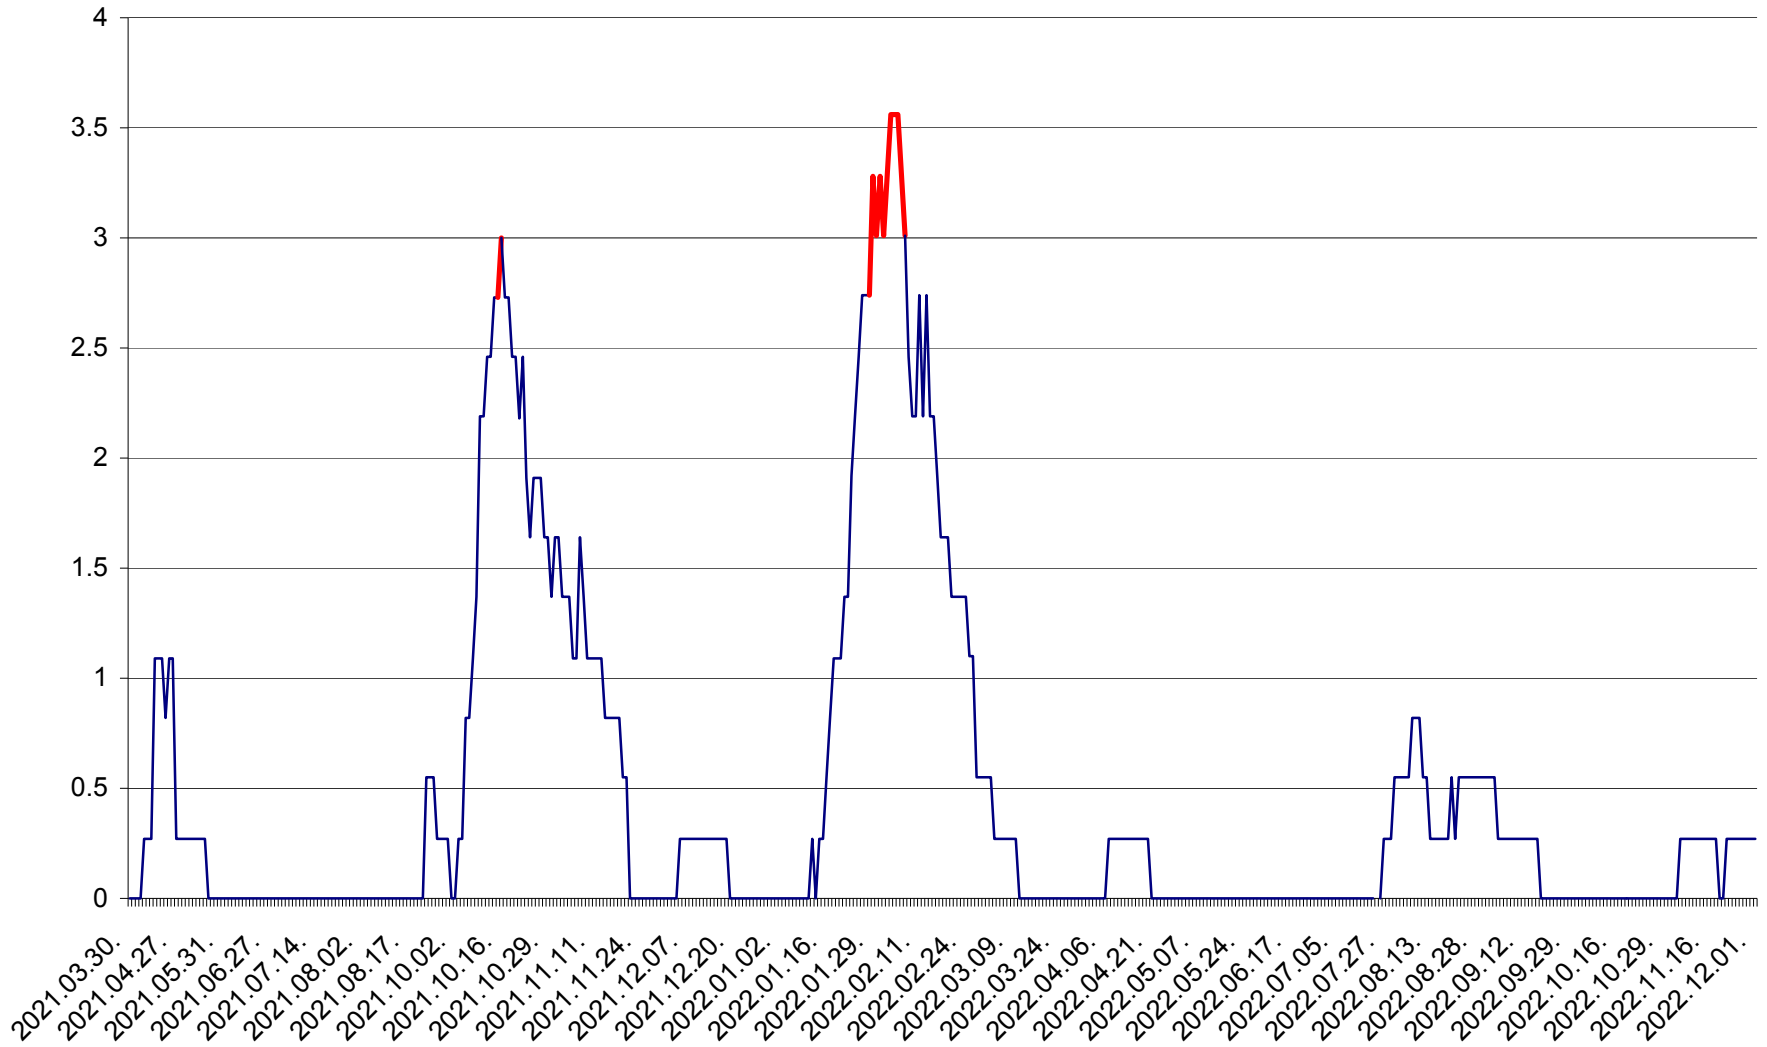

GĂLĂUȚAȘ - Evoluția incidenței cumulate pe 14 zile la ‰ de locuitori
2021.04.01. - 2022.12.01.

MUNICIPIUL GHEORGHENI - Evolutia incidentei cumulate pe 14 zile la % de locuitori
2021.04.01. - 2022.12.01.

JOSENI - Evolutia incidentei cumulate pe 14 zile la ‰ de locuitori
2021.04.01. - 2022.12.01.

LĂZAREA - Evolutia incidentei cumulate pe 14 zile la % de locuitori
2021.04.01. - 2022.12.01.

LELICENI - Evolutia incidentei cumulate pe 14 zile la % de locuitori
2021.04.01. - 2022.12.01.

LUETA - Evolutia incidentei cumulate pe 14 zile la ‰ de locuitori
2021.04.01. - 2022.12.01.

LUNCA DE JOS - Evolutia incidentei cumulate pe 14 zile la ‰ de locuitori
2021.04.01. - 2022.12.01.

LUNCA DE SUS - Evolutia incidentei cumulate pe 14 zile la ‰ de locuitori
2021.04.01. - 2022.12.01.