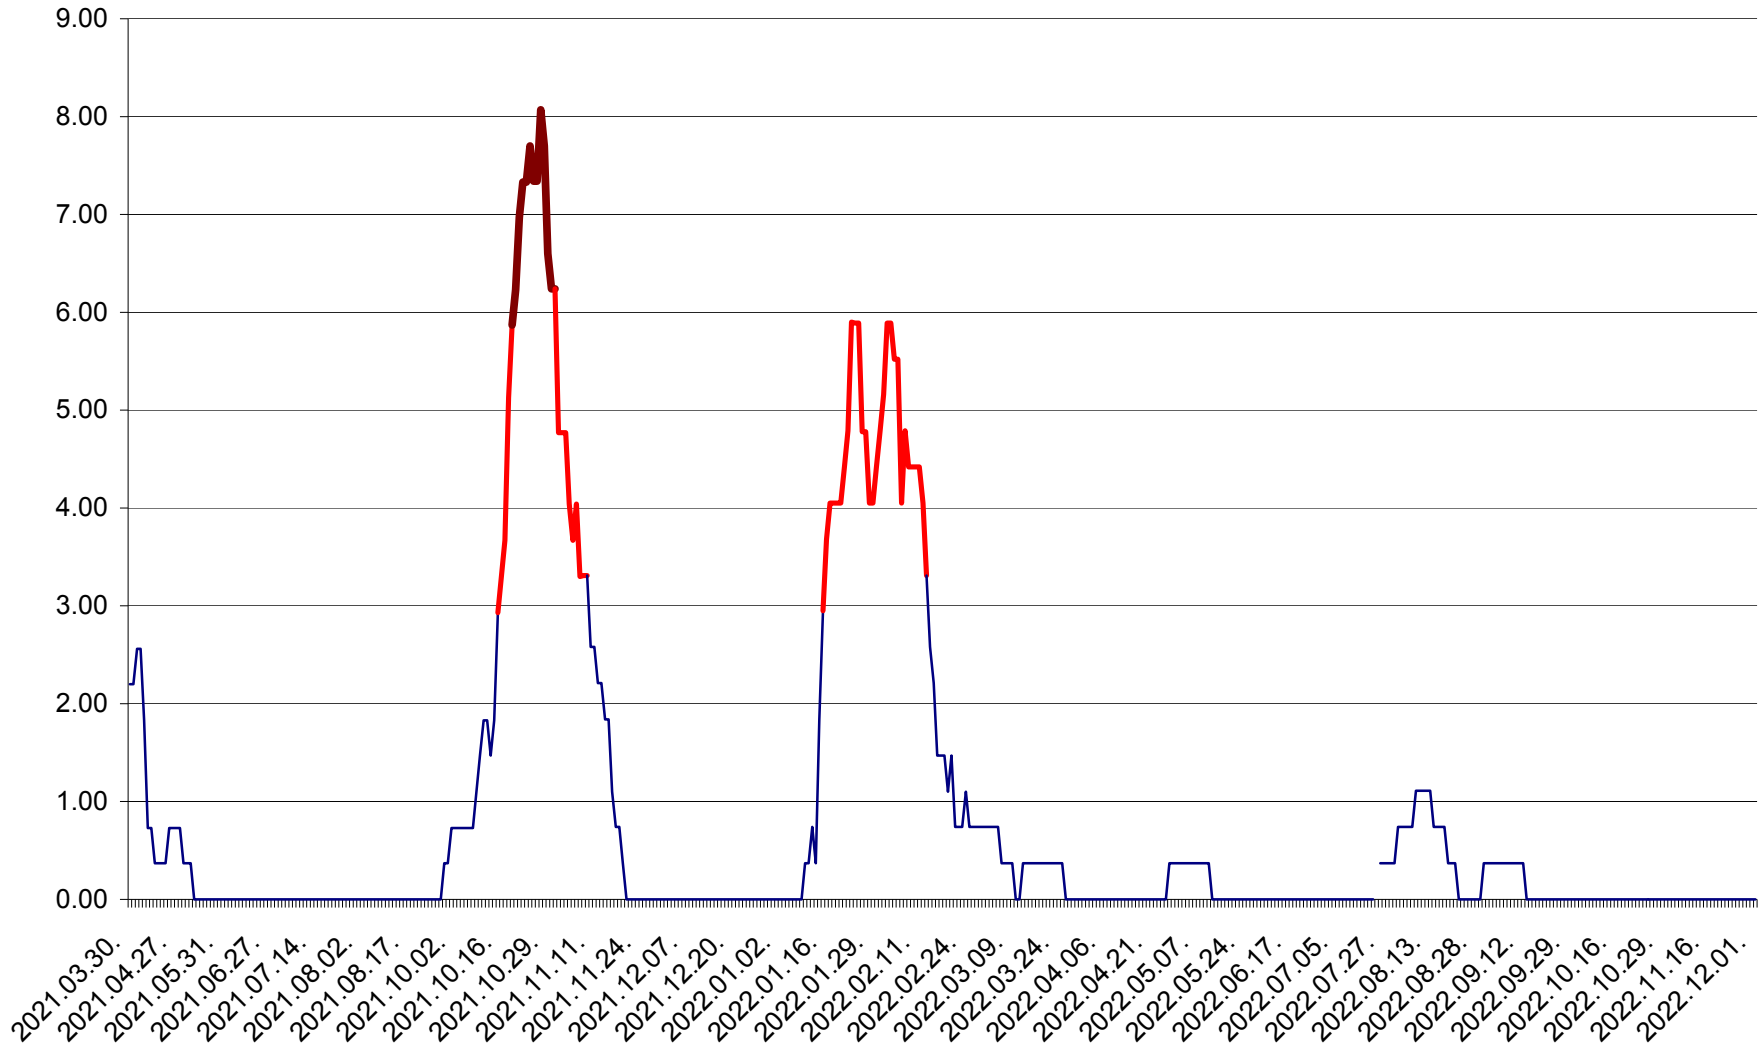

ATID - Evolutia incidentei cumulate pe 14 zile la ‰ de locuitori
2021.04.01. - 2022.12.01.

AVRĂMEȘTI - Evolutia incidentei cumulate pe 14 zile la ‰ de locuitori
2021.04.01. - 2022.12.01.

ORAȘ BĂILE TUȘNAD - Evolutia incidentei cumulate pe 14 zile la ‰ de locuitori
2021.04.01. - 2022.12.01.

ORAȘ BĂLAN - Evoluția incidenței cumulate pe 14 zile la ‰ de locuitori
2021.04.01. - 2022.12.01.

BILBOR - Evolutia incidentei cumulate pe 14 zile la ‰ de locuitori
2021.04.01. - 2022.12.01.

ORAȘ BORSEC - Evolutia incidentei cumulate pe 14 zile la ‰ de locuitori
2021.04.01. - 2022.12.01.

BRĂDEȘTI - Evolutia incidentei cumulate pe 14 zile la ‰ de locuitori
2021.04.01. - 2022.12.01.

CĂPÂLNIȚA - Evolutia incidentei cumulate pe 14 zile la ‰ de locuitori
2021.04.01. - 2022.12.01.

CÂRȚA - Evolutia incidentei cumulate pe 14 zile la ‰ de locuitori
2021.04.01. - 2022.12.01.

CICEU - Evolutia incidentei cumulate pe 14 zile la ‰ de locuitori
2021.04.01. - 2022.12.01.

CIUCSÂNGEORGIU - Evolutia incidentei cumulate pe 14 zile la ‰ de locuitori
2021.04.01. - 2022.12.01.

CIUMANI - Evolutia incidentei cumulate pe 14 zile la ‰ de locuitori
2021.04.01. - 2022.12.01.