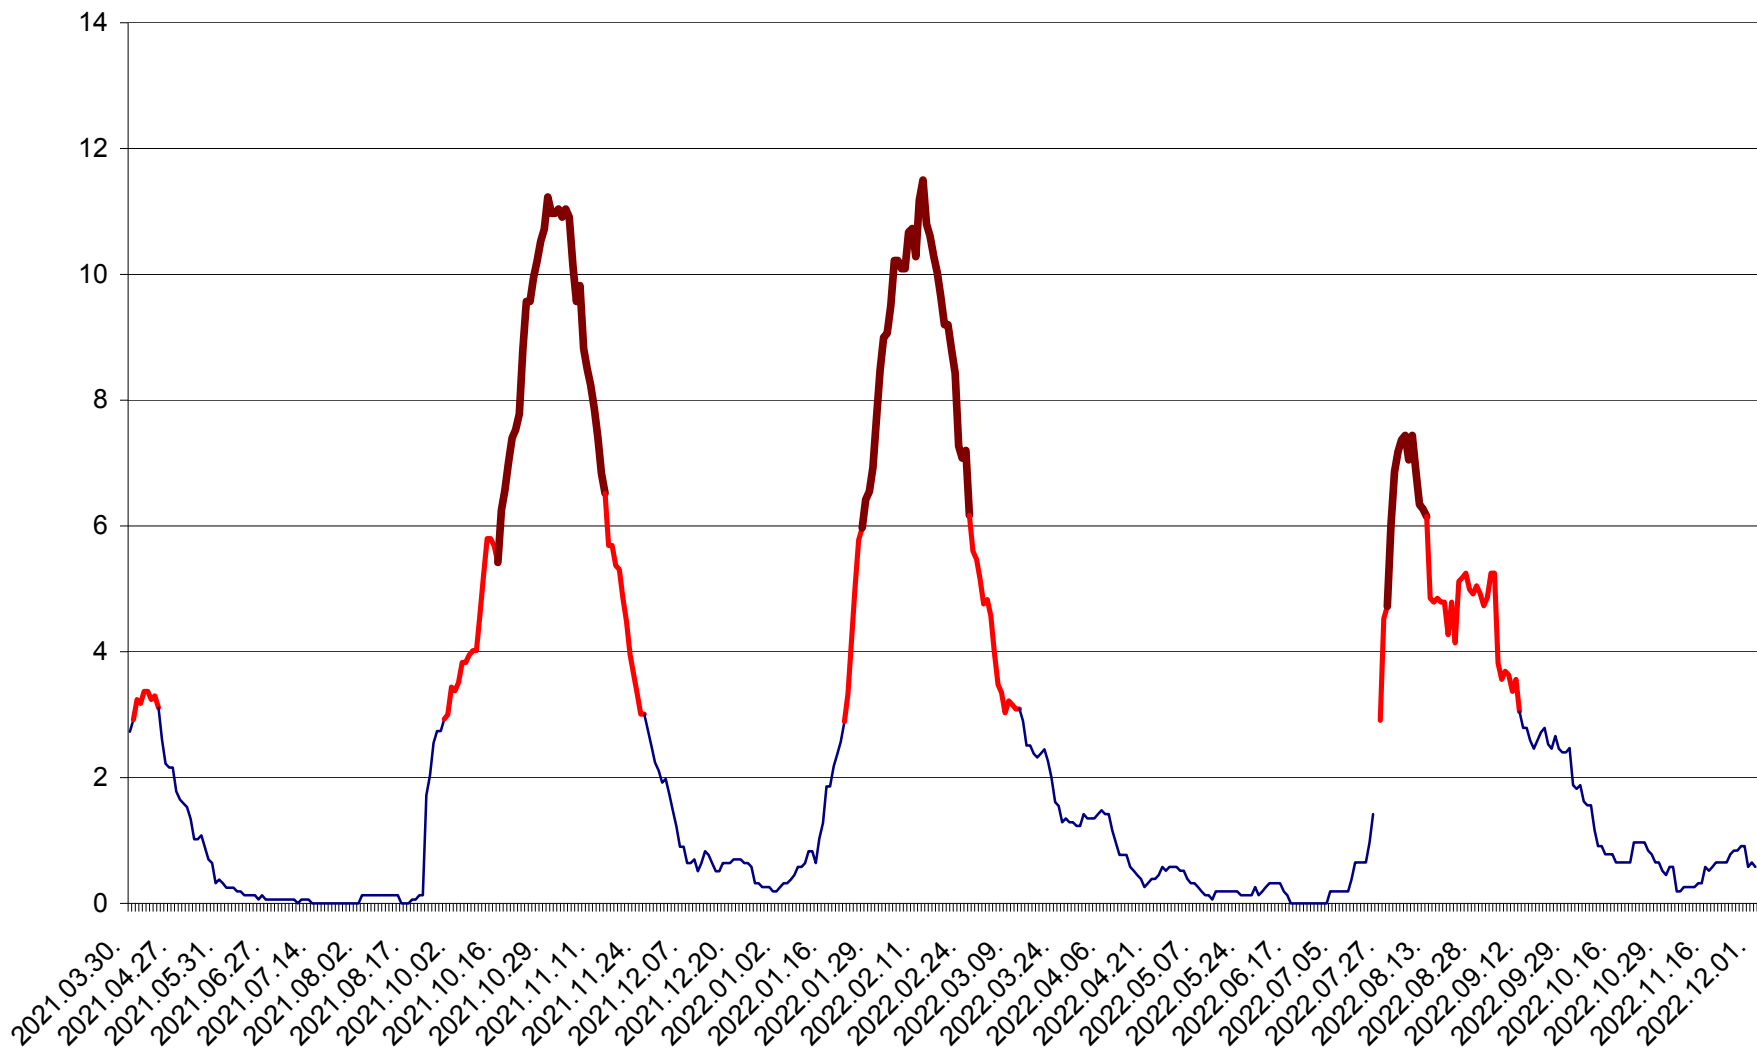

TULGHEȘ - Evolutia incidentei cumulate pe 14 zile la ‰ de locuitori
2021.04.01. - 2022.12.01.