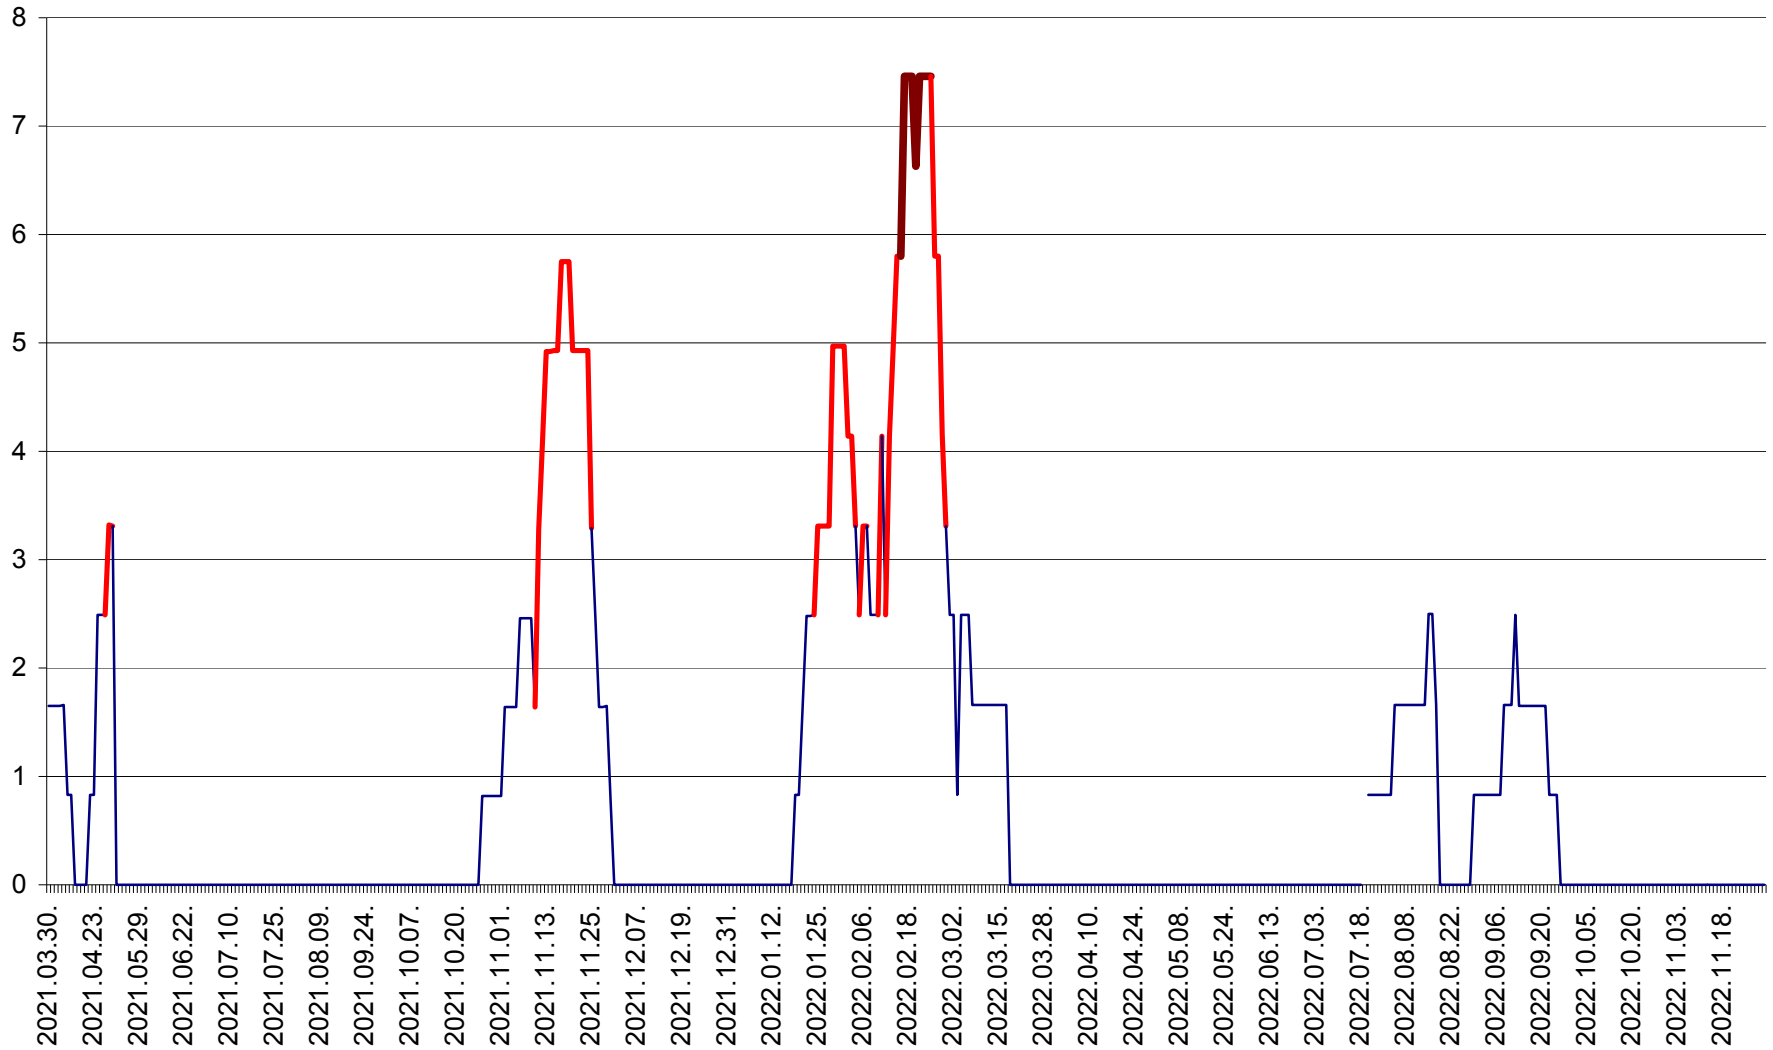

PLĂIEȘII DE JOS - Evoluția incidenței cumulate pe 14 zile la ‰ de locuitori
2021.04.01. - 2022.12.01.

PORUMBENI - Evolutia incidentei cumulate pe 14 zile la ‰ de locuitori
2021.04.01. - 2022.12.01.

PRAID - Evolutia incidentei cumulate pe 14 zile la ‰ de locuitori
2021.04.01. - 2022.12.01.

RACU - Evolutia incidentei cumulate pe 14 zile la ‰ de locuitori
2021.04.01. - 2022.12.01.

REMETEA - Evolutia incidentei cumulate pe 14 zile la ‰ de locuitori
2021.04.01. - 2022.12.01.

SĂCEL - Evolutia incidentei cumulate pe 14 zile la ‰ de locuitori
2021.04.01. - 2022.12.01.