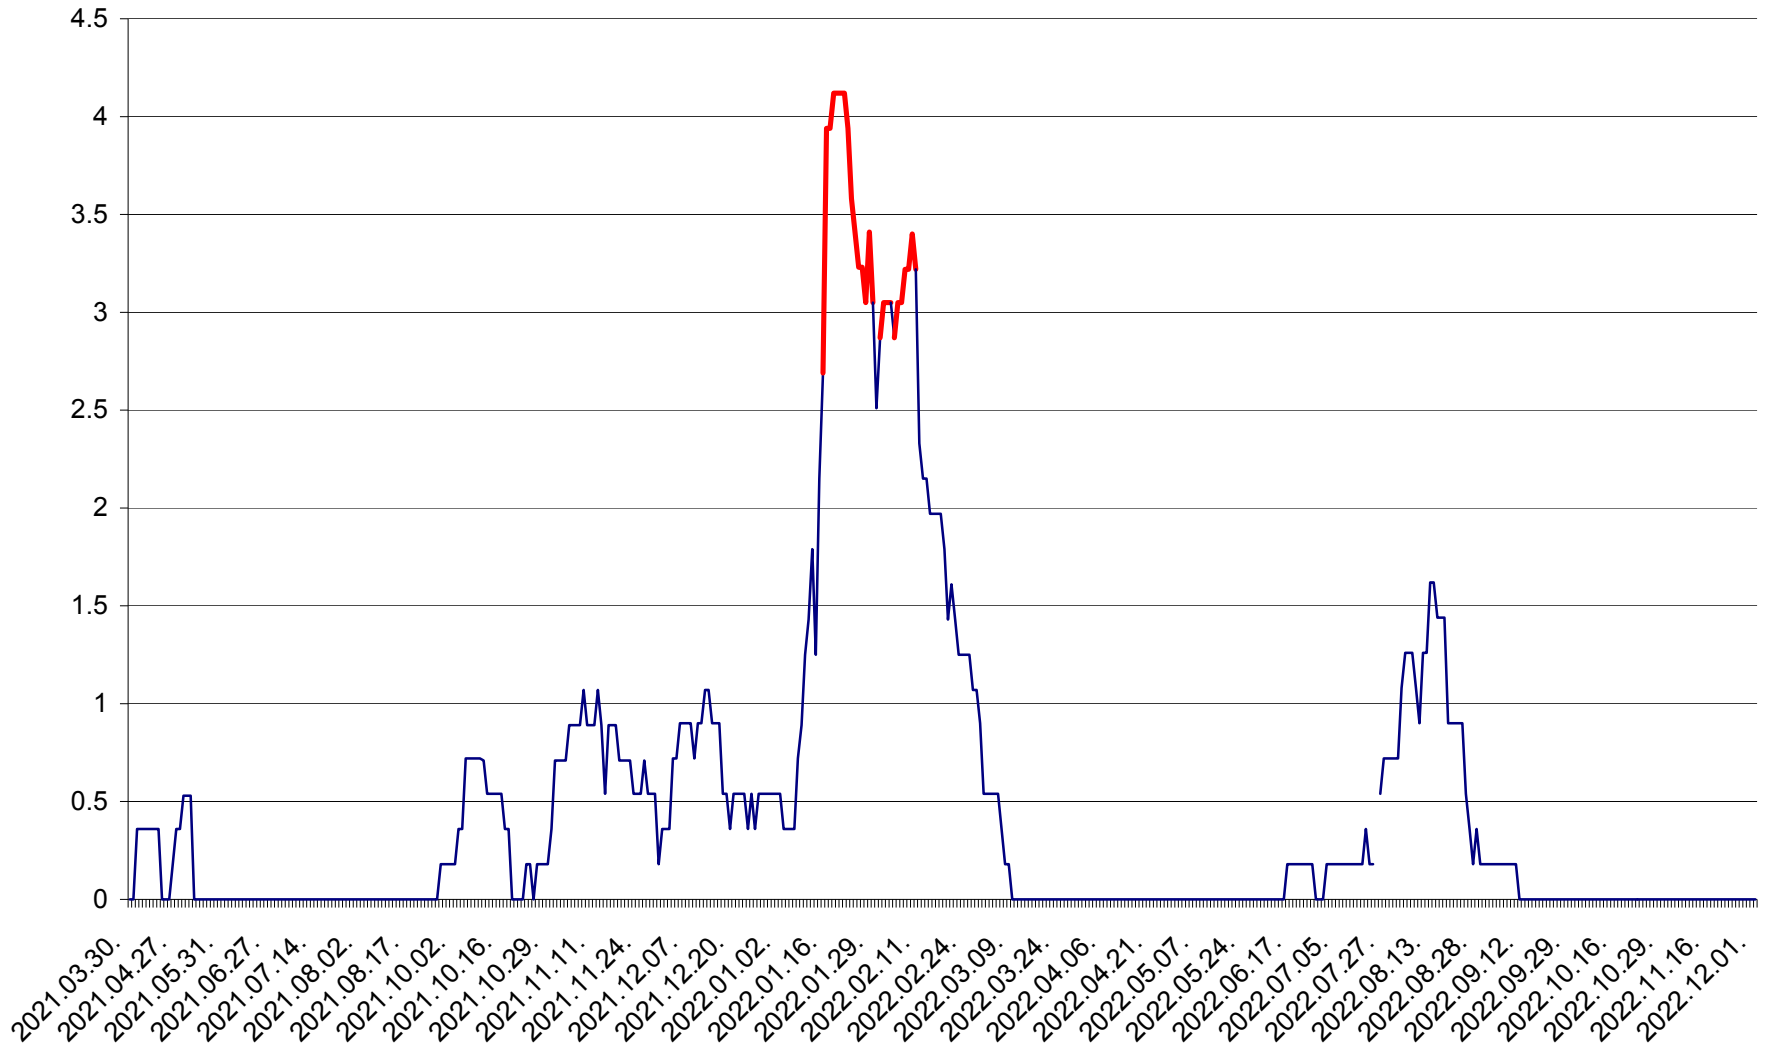

GĂLĂUȚAȘ - Evoluția incidenței cumulate pe 14 zile la ‰ de locuitori
2021.04.01. - 2022.12.01.

MUNICIPIUL GHEORGHENI - Evolutia incidentei cumulate pe 14 zile la % de locuitori
2021.04.01. - 2022.12.01.

JOSENI - Evolutia incidentei cumulate pe 14 zile la ‰ de locuitori
2021.04.01. - 2022.12.01.

LĂZAREA - Evolutia incidentei cumulate pe 14 zile la % de locuitori
2021.04.01. - 2022.12.01.

LELICENI - Evolutia incidentei cumulate pe 14 zile la % de locuitori
2021.04.01. - 2022.12.01.

LUETA - Evolutia incidentei cumulate pe 14 zile la ‰ de locuitori
2021.04.01. - 2022.12.01.

LUNCA DE JOS - Evolutia incidentei cumulate pe 14 zile la ‰ de locuitori
2021.04.01. - 2022.12.01.

LUNCA DE SUS - Evolutia incidentei cumulate pe 14 zile la ‰ de locuitori
2021.04.01. - 2022.12.01.