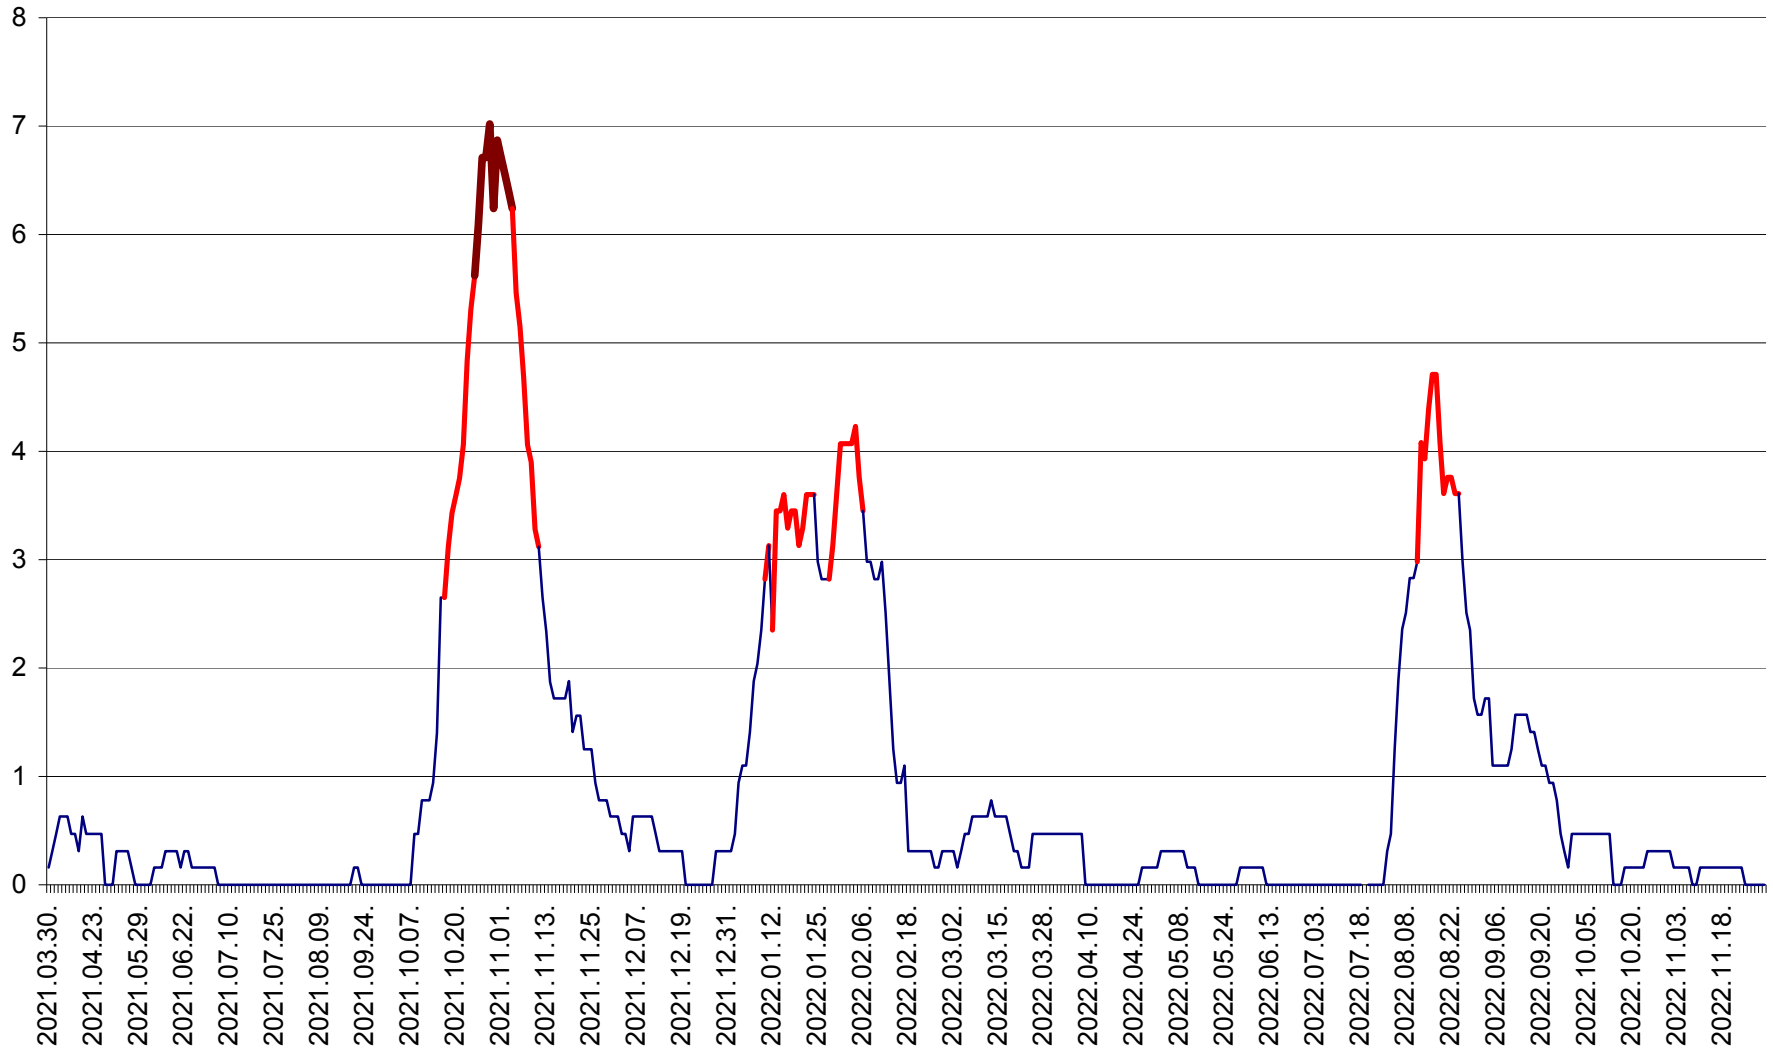

PLĂIEȘII DE JOS - Evoluția incidenței cumulate pe 14 zile la ‰ de locuitori
2021.04.01. - 2022.12.01.

PORUMBENI - Evolutia incidentei cumulate pe 14 zile la ‰ de locuitori
2021.04.01. - 2022.12.01.

PRAID - Evolutia incidentei cumulate pe 14 zile la ‰ de locuitori
2021.04.01. - 2022.12.01.

RACU - Evolutia incidentei cumulate pe 14 zile la ‰ de locuitori
2021.04.01. - 2022.12.01.

REMETEA - Evolutia incidentei cumulate pe 14 zile la ‰ de locuitori
2021.04.01. - 2022.12.01.

SĂCEL - Evolutia incidentei cumulate pe 14 zile la ‰ de locuitori
2021.04.01. - 2022.12.01.