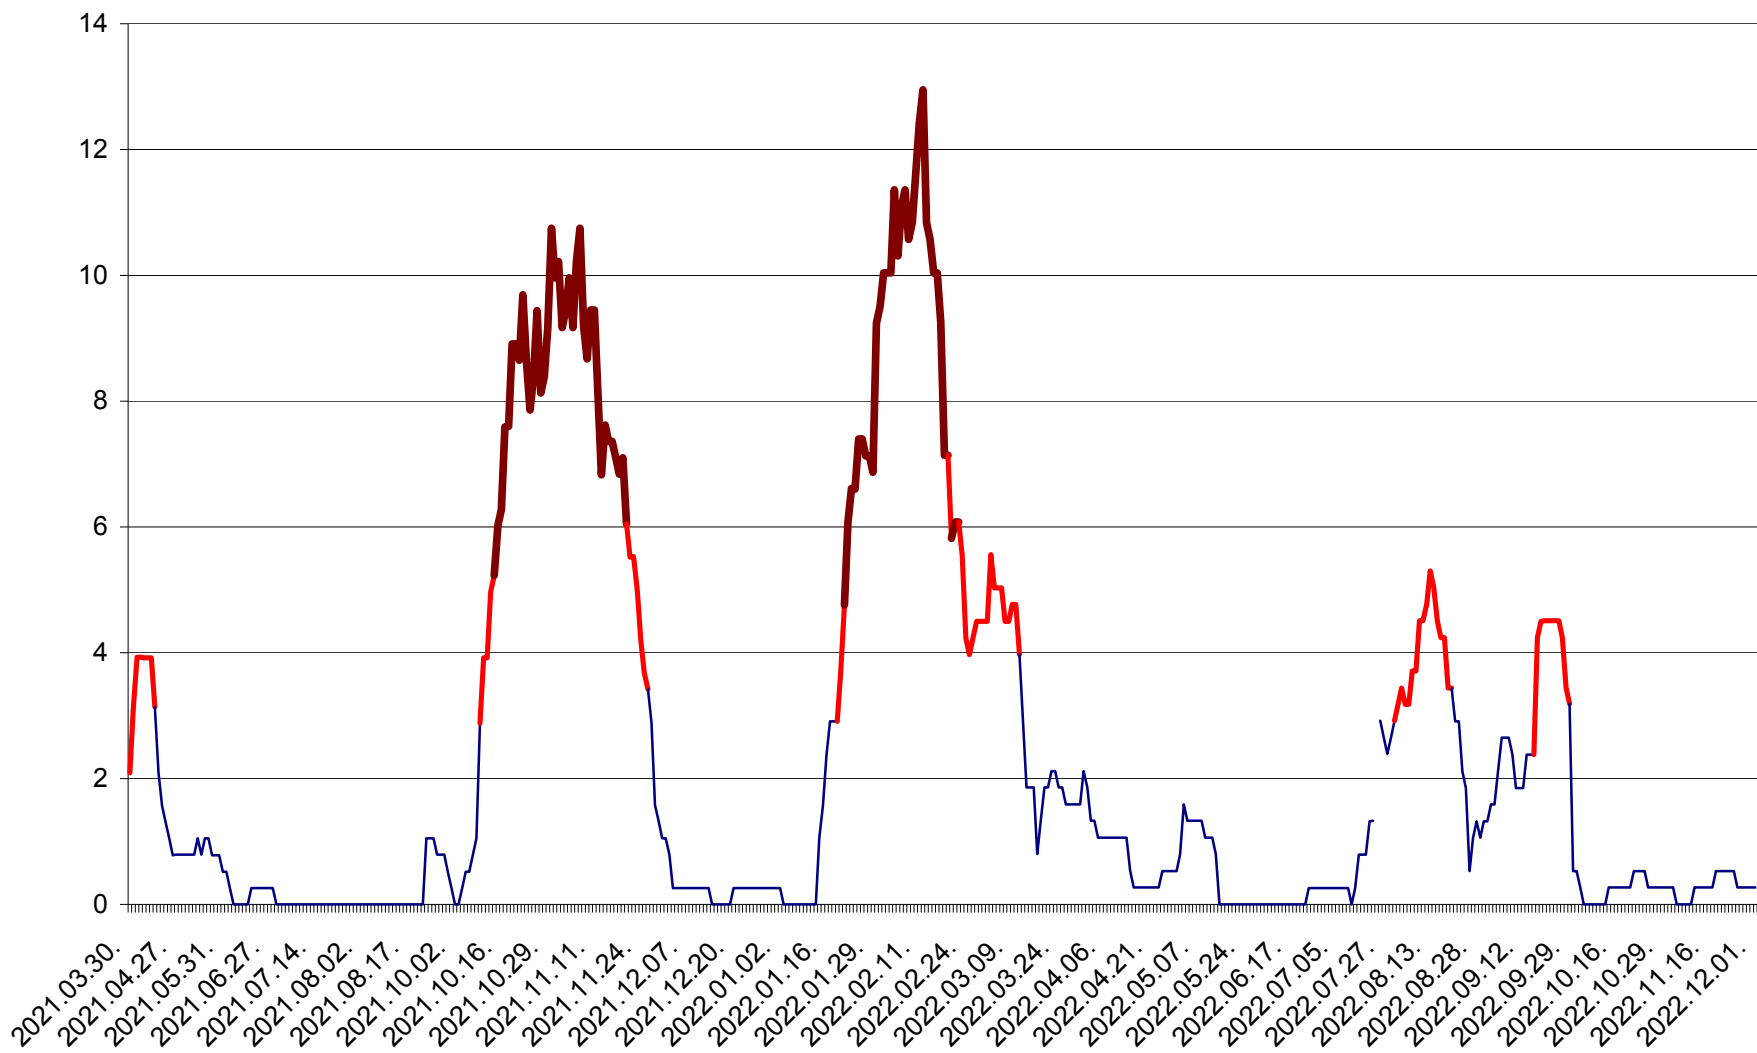

RACU - Evolutia incidentei cumulate pe 14 zile la ‰ de locuitori
2021.04.01. - 2022.12.01.

REMETEA - Evolutia incidentei cumulate pe 14 zile la ‰ de locuitori
2021.04.01. - 2022.12.01.

SĂCEL - Evolutia incidentei cumulate pe 14 zile la ‰ de locuitori
2021.04.01. - 2022.12.01.

SÂNCRĂIENI - Evolutia incidentei cumulate pe 14 zile la ‰ de locuitori
2021.04.01. - 2022.12.01.

SÂNDOMINIC - Evolutia incidentei cumulate pe 14 zile la ‰ de locuitori
2021.04.01. - 2022.12.01.

SÂNMARTIN - Evolutia incidentei cumulate pe 14 zile la ‰ de locuitori
2021.04.01. - 2022.12.01.

SÂNSIMION - Evolutia incidentei cumulate pe 14 zile la ‰ de locuitori
2021.04.01. - 2022.12.01.

SÂNTIMBRU - Evolutia incidentei cumulate pe 14 zile la ‰ de locuitori
2021.04.01. - 2022.12.01.

SĂRMAȘ - Evolutia incidentei cumulate pe 14 zile la ‰ de locuitori
2021.04.01. - 2022.12.01.