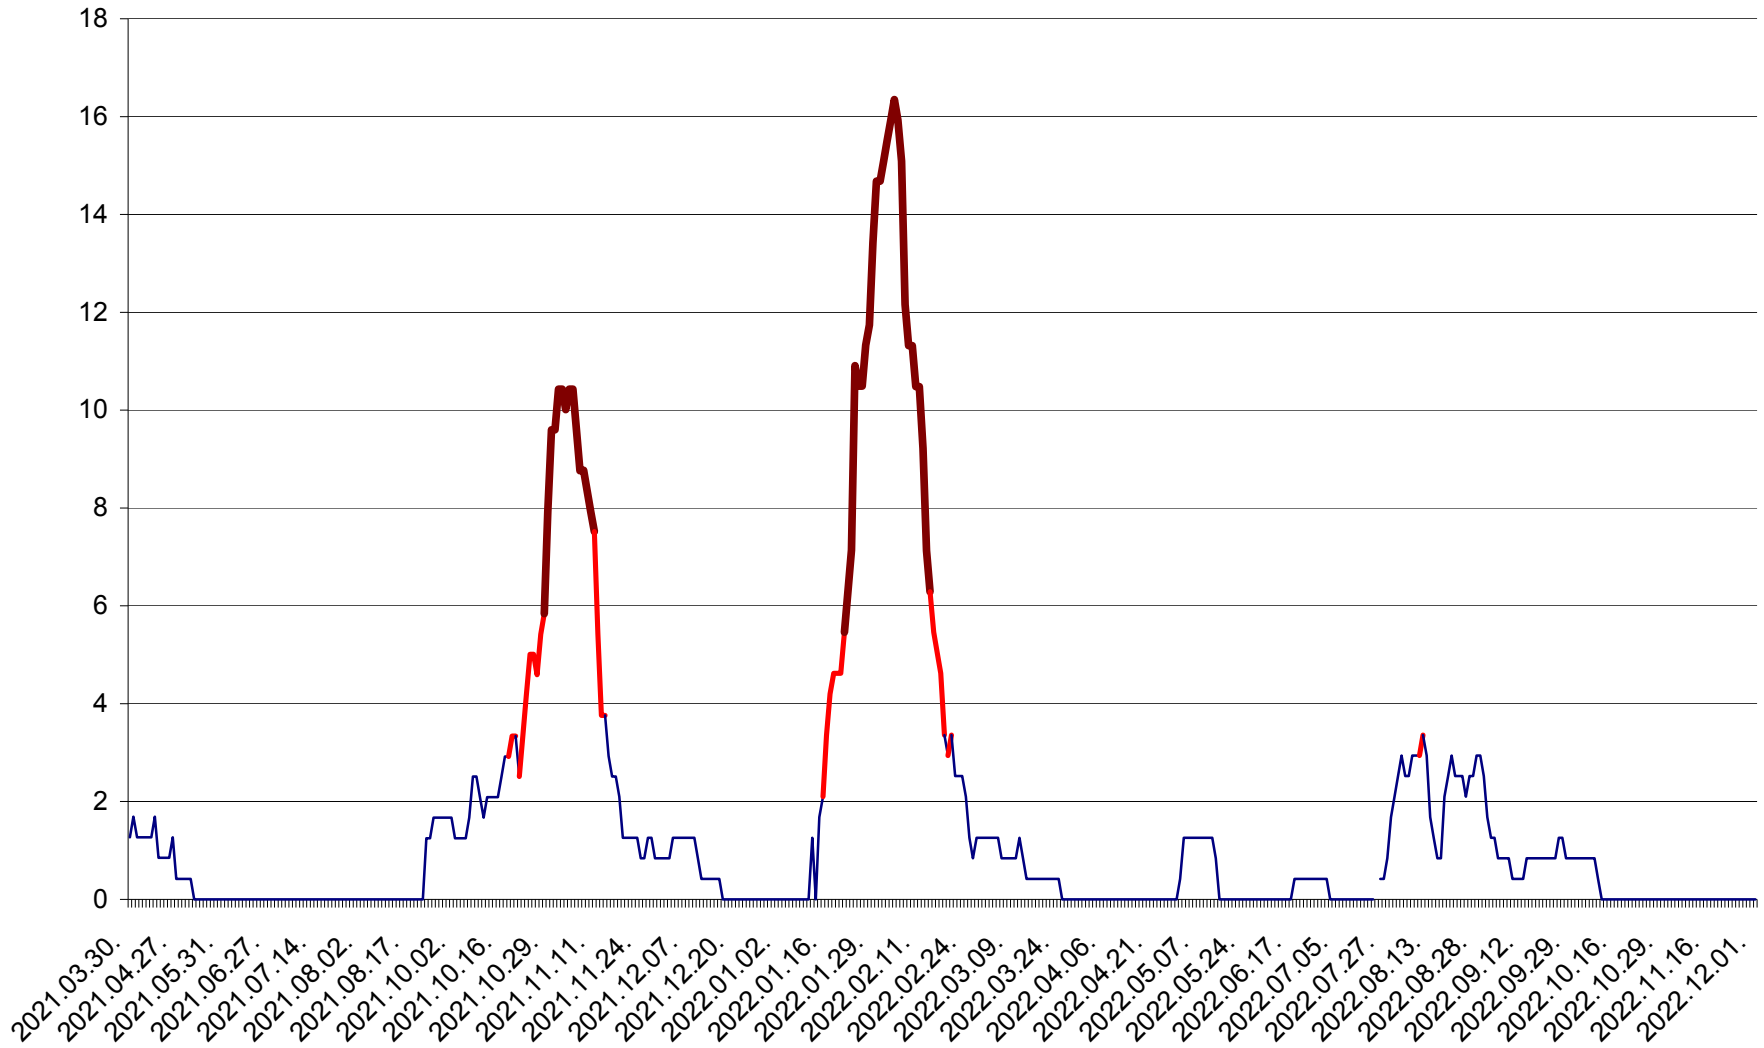

DEALU - Evolutia incidentei cumulate pe 14 zile la ‰ de locuitori
2021.04.01. - 2022.12.01.

DITRĂU - Evolutia incidentei cumulate pe 14 zile la ‰ de locuitori
2021.04.01. - 2022.12.01.

FELICENI - Evolutia incidentei cumulate pe 14 zile la ‰ de locuitori
2021.04.01. - 2022.12.01.

GĂLĂUȚAȘ - Evoluția incidenței cumulate pe 14 zile la ‰ de locuitori
2021.04.01. - 2022.12.01.

MUNICIPIUL GHEORGHENI - Evolutia incidentei cumulate pe 14 zile la % de locuitori
2021.04.01. - 2022.12.01.

JOSENI - Evolutia incidentei cumulate pe 14 zile la ‰ de locuitori
2021.04.01. - 2022.12.01.

LĂZAREA - Evolutia incidentei cumulate pe 14 zile la % de locuitori
2021.04.01. - 2022.12.01.

LELICENI - Evolutia incidentei cumulate pe 14 zile la % de locuitori
2021.04.01. - 2022.12.01.

LUETA - Evolutia incidentei cumulate pe 14 zile la ‰ de locuitori
2021.04.01. - 2022.12.01.

LUNCA DE JOS - Evolutia incidentei cumulate pe 14 zile la ‰ de locuitori
2021.04.01. - 2022.12.01.

LUNCA DE SUS - Evolutia incidentei cumulate pe 14 zile la ‰ de locuitori
2021.04.01. - 2022.12.01.