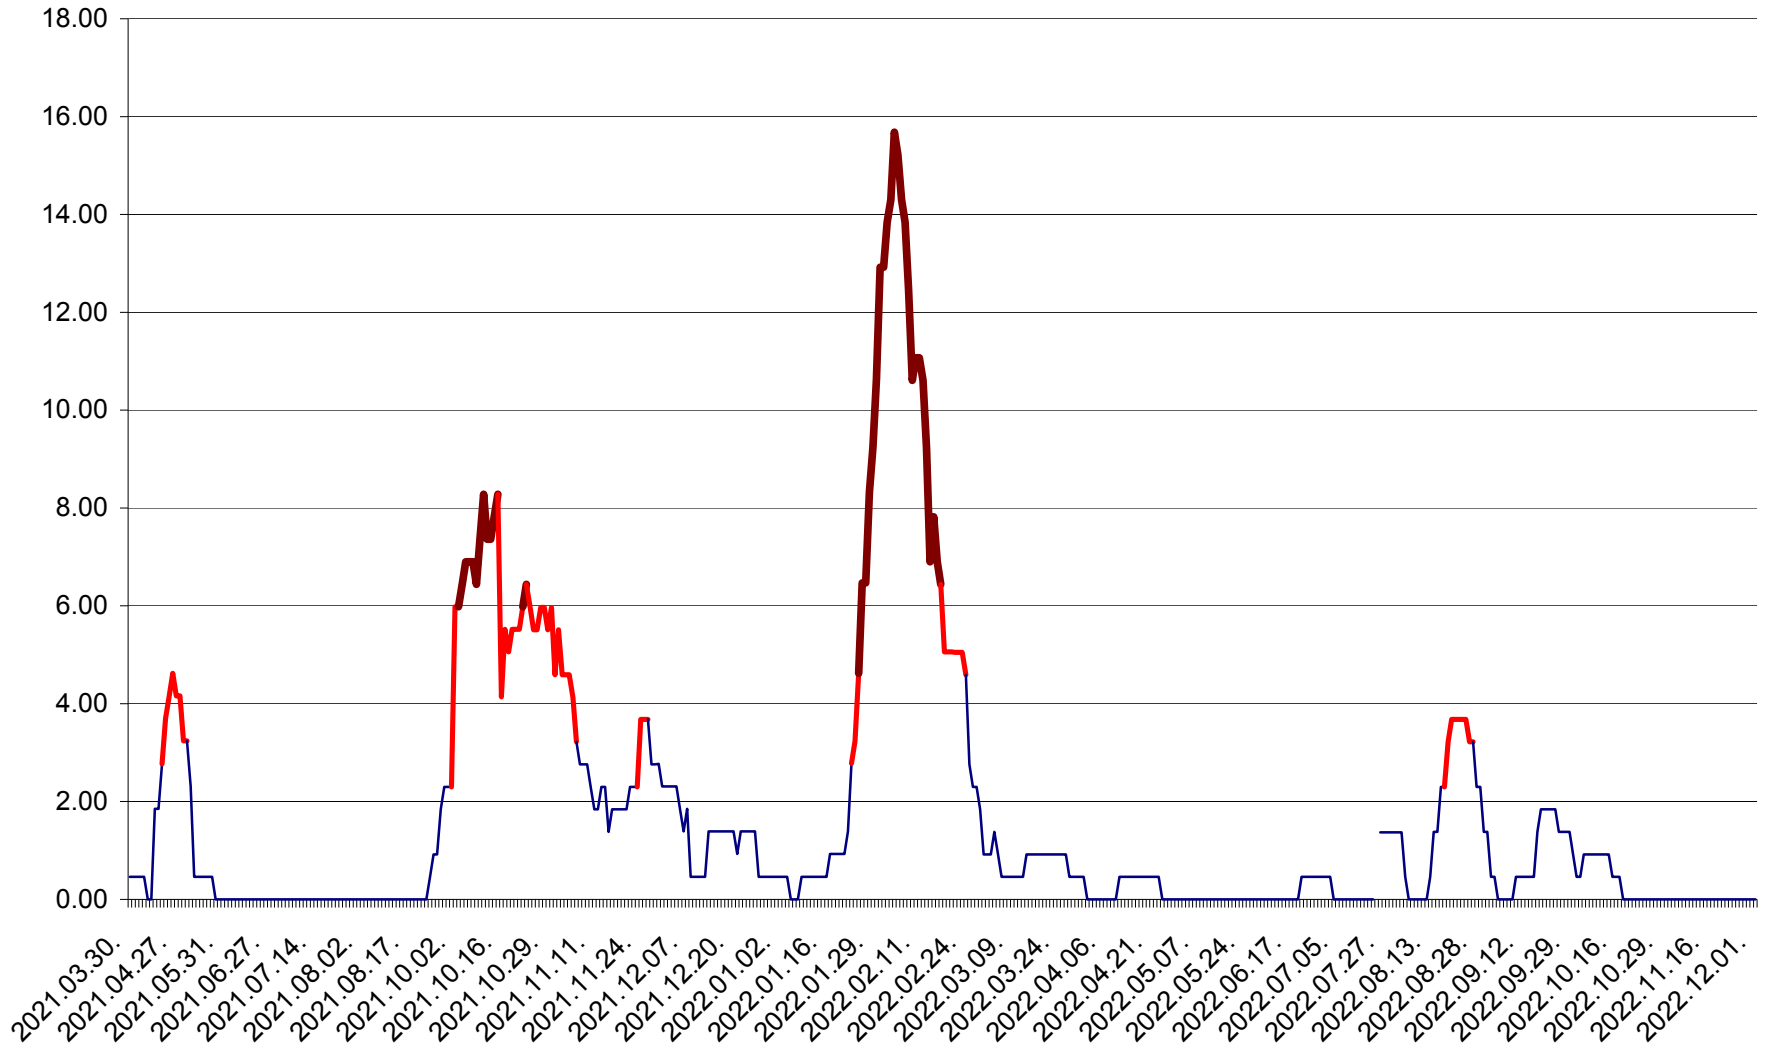

ATID - Evolutia incidentei cumulate pe 14 zile la ‰ de locuitori
2021.04.01. - 2022.12.01.

AVRĂMEȘTI - Evolutia incidentei cumulate pe 14 zile la ‰ de locuitori
2021.04.01. - 2022.12.01.

ORAȘ BĂILE TUȘNAD - Evolutia incidentei cumulate pe 14 zile la ‰ de locuitori
2021.04.01. - 2022.12.01.

ORAȘ BĂLAN - Evoluția incidenței cumulate pe 14 zile la ‰ de locuitori
2021.04.01. - 2022.12.01.

BILBOR - Evolutia incidentei cumulate pe 14 zile la ‰ de locuitori
2021.04.01. - 2022.12.01.

ORAȘ BORSEC - Evolutia incidentei cumulate pe 14 zile la ‰ de locuitori
2021.04.01. - 2022.12.01.

BRĂDEȘTI - Evolutia incidentei cumulate pe 14 zile la ‰ de locuitori
2021.04.01. - 2022.12.01.

CĂPÂLNIȚA - Evolutia incidentei cumulate pe 14 zile la ‰ de locuitori
2021.04.01. - 2022.12.01.

CÂRȚA - Evolutia incidentei cumulate pe 14 zile la ‰ de locuitori
2021.04.01. - 2022.12.01.

CICEU - Evolutia incidentei cumulate pe 14 zile la ‰ de locuitori
2021.04.01. - 2022.12.01.

CIUCSÂNGEORGIU - Evolutia incidentei cumulate pe 14 zile la ‰ de locuitori
2021.04.01. - 2022.12.01.

CIUMANI - Evolutia incidentei cumulate pe 14 zile la ‰ de locuitori
2021.04.01. - 2022.12.01.