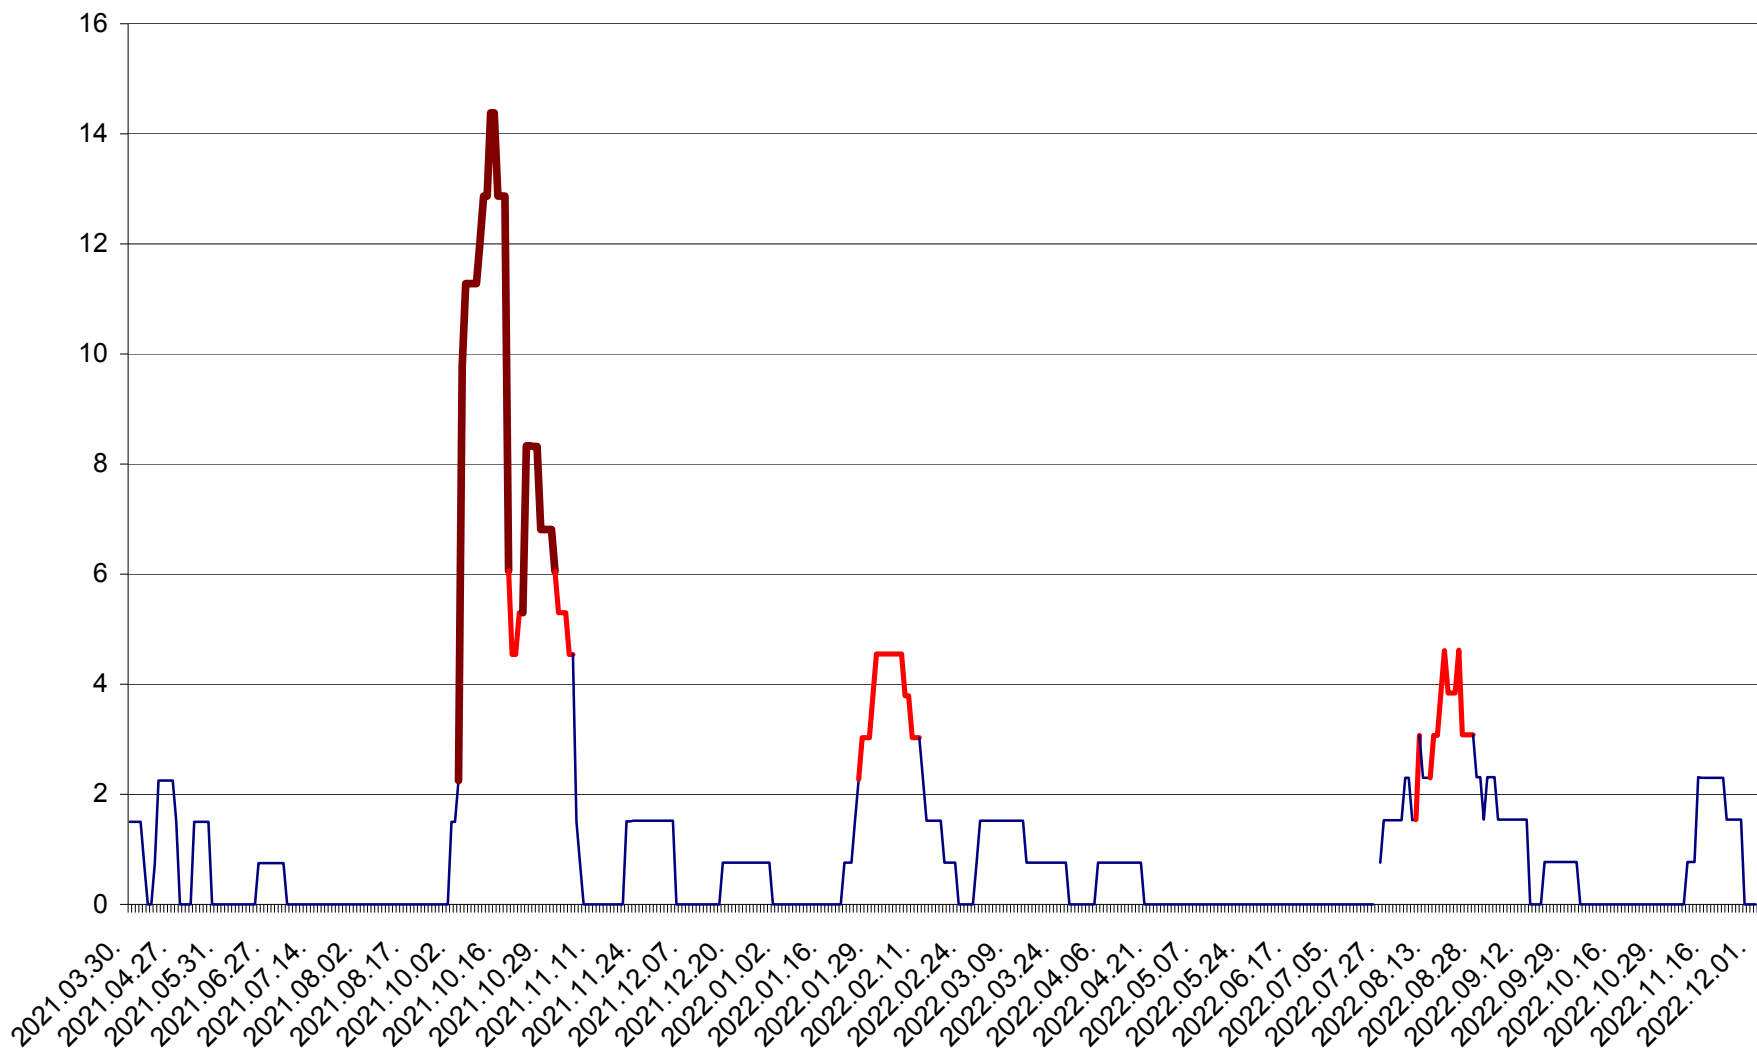

LUETA - Evolutia incidentei cumulate pe 14 zile la ‰ de locuitori
2021.04.01. - 2022.12.01.

LUNCA DE JOS - Evolutia incidentei cumulate pe 14 zile la ‰ de locuitori
2021.04.01. - 2022.12.01.

LUNCA DE SUS - Evolutia incidentei cumulate pe 14 zile la ‰ de locuitori
2021.04.01. - 2022.12.01.

LUPENI - Evolutia incidentei cumulate pe 14 zile la ‰ de locuitori
2021.04.01. - 2022.12.01.

MĂDĂRAȘ - Evolutia incidentei cumulate pe 14 zile la ‰ de locuitori
2021.04.01. - 2022.12.01.

MĂRTINIȘ - Evolutia incidentei cumulate pe 14 zile la ‰ de locuitori
2021.04.01. - 2022.12.01.

MEREȘTI - Evolutia incidentei cumulate pe 14 zile la ‰ de locuitori
2021.04.01. - 2022.12.01.

MUNICIPIUL MIERCUREA-CIUC - Evolutia incidentei cumulate pe 14 zile la ‰ de locuitori
2021.04.01. - 2022.12.01.

MIHĂILENI - Evolutia incidentei cumulate pe 14 zile la ‰ de locuitori
2021.04.01. - 2022.12.01.

MUGENI - Evolutia incidentei cumulate pe 14 zile la ‰ de locuitori
2021.04.01. - 2022.12.01.

OCLAND - Evolutia incidentei cumulate pe 14 zile la ‰ de locuitori
2021.04.01. - 2022.12.01.