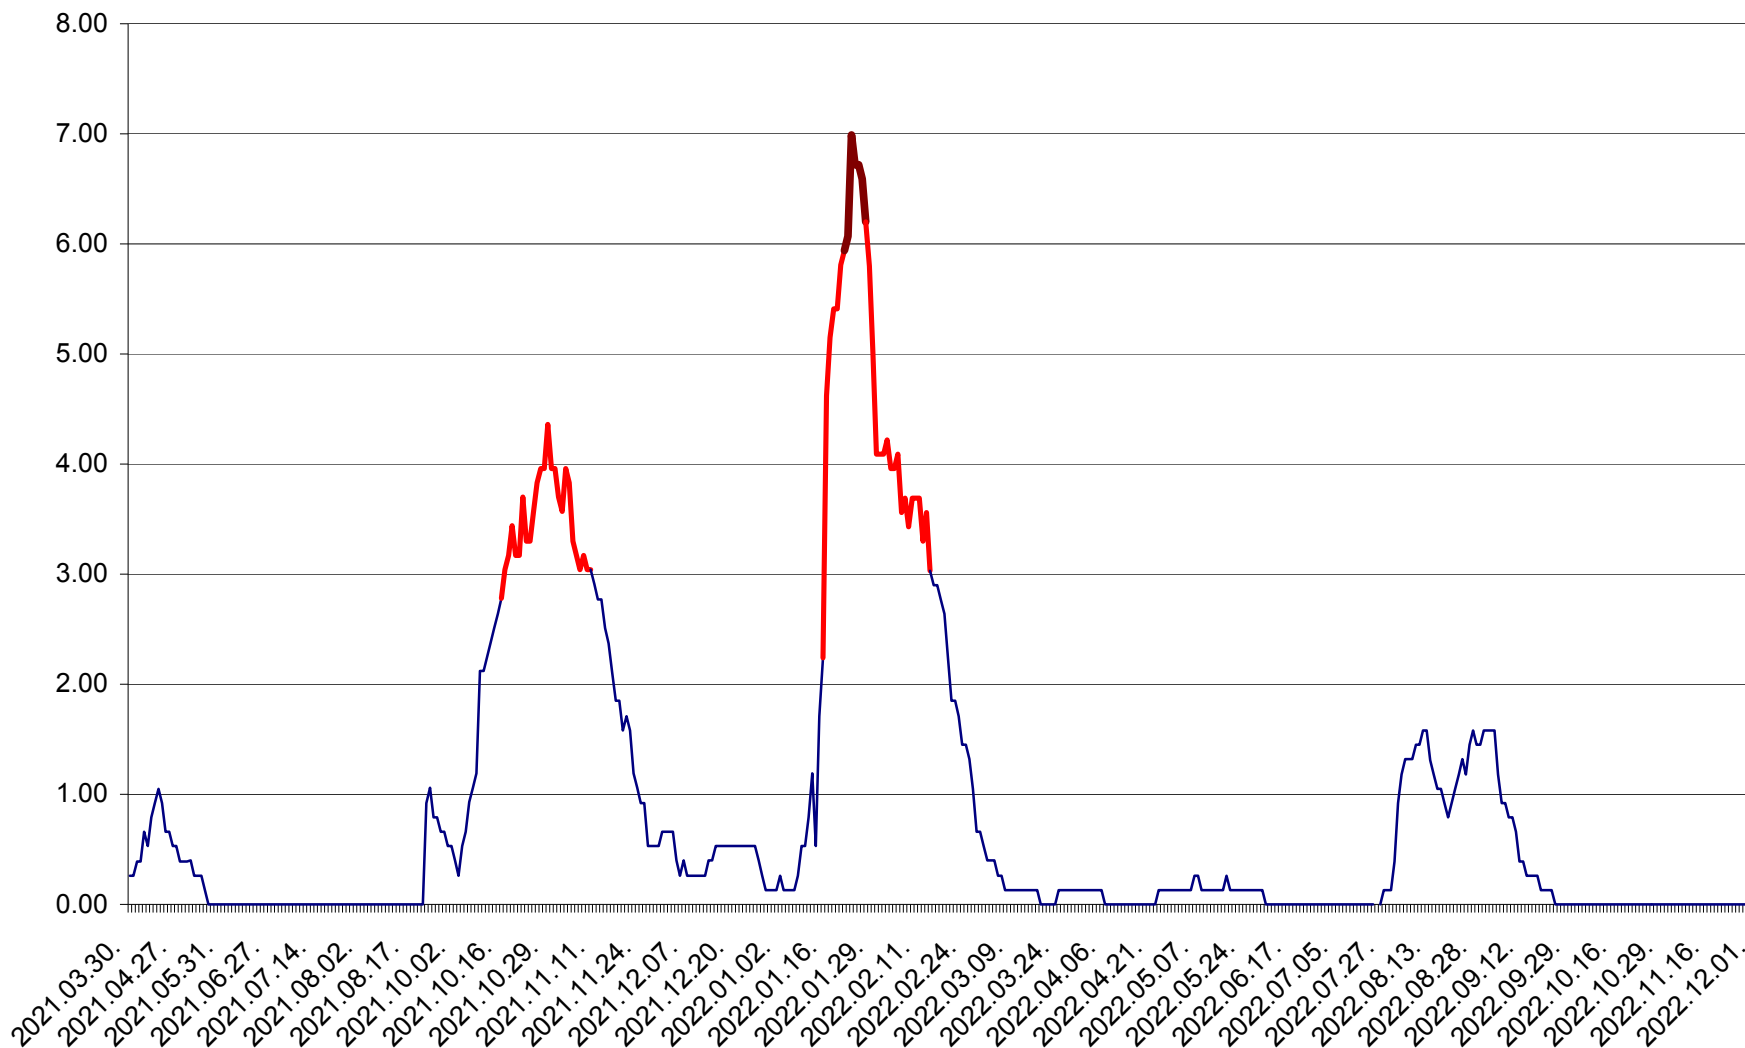

TUȘNAD - Evolutia incidentei cumulate pe 14 zile la ‰ de locuitori
2021.04.01. - 2022.12.01.

ULIEȘ - Evoluția incidenței cumulate pe 14 zile la ‰ de locuitori
2021.04.01. - 2022.12.01.

VĂRȘAG - Evolutia incidentei cumulate pe 14 zile la ‰ de locuitori
2021.04.01. - 2022.12.01.

ORAȘ VLĂHIȚA - Evolutia incidentei cumulate pe 14 zile la ‰ de locuitori
2021.04.01. - 2022.12.01.

VOȘLĂBENI - Evolutia incidentei cumulate pe 14 zile la ‰ de locuitori
2021.04.01. - 2022.12.01.

ZETEA - Evolutia incidentei cumulate pe 14 zile la ‰ de locuitori
2021.04.01. - 2022.12.01.