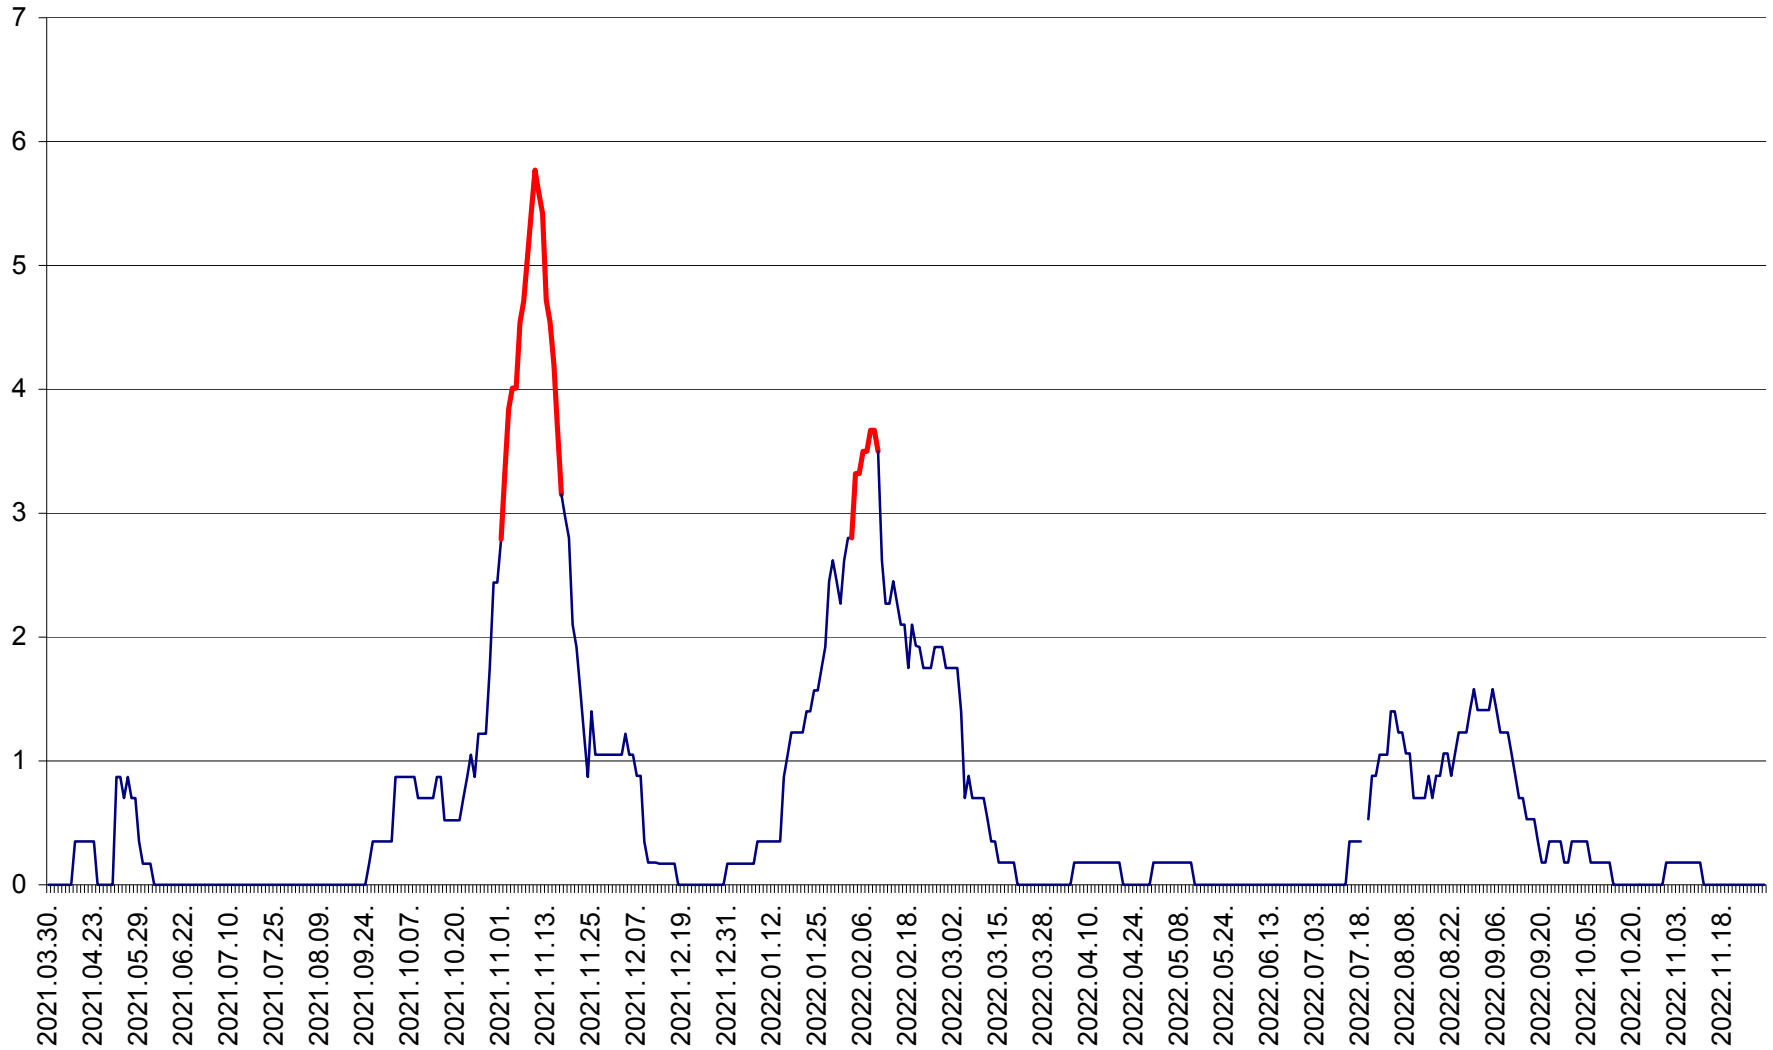

ORAȘ BĂLAN - Evoluția incidenței cumulate pe 14 zile la ‰ de locuitori
2021.04.01. - 2022.12.01.

BILBOR - Evolutia incidentei cumulate pe 14 zile la ‰ de locuitori
2021.04.01. - 2022.12.01.

ORAȘ BORSEC - Evolutia incidentei cumulate pe 14 zile la ‰ de locuitori
2021.04.01. - 2022.12.01.

CORBU - Evolutia incidentei cumulate pe 14 zile la ‰ de locuitori
2021.04.01. - 2022.12.01.

CORUND - Evolutia incidentei cumulate pe 14 zile la ‰ de locuitori
2021.04.01. - 2022.12.01.

COZMENI - Evolutia incidentei cumulate pe 14 zile la ‰ de locuitori
2021.04.01. - 2022.12.01.

ORAȘ CRISTURU SECUIESC - Evolutia incidentei cumulate pe 14 zile la ‰ de locuitori
2021.04.01. - 2022.12.01.

DĂNEȘTI - Evolutia incidentei cumulate pe 14 zile la ‰ de locuitori
2021.04.01. - 2022.12.01.

DEALU - Evolutia incidentei cumulate pe 14 zile la ‰ de locuitori
2021.04.01. - 2022.12.01.

DITRĂU - Evolutia incidentei cumulate pe 14 zile la ‰ de locuitori
2021.04.01. - 2022.12.01.

FELICENI - Evolutia incidentei cumulate pe 14 zile la ‰ de locuitori
2021.04.01. - 2022.12.01.