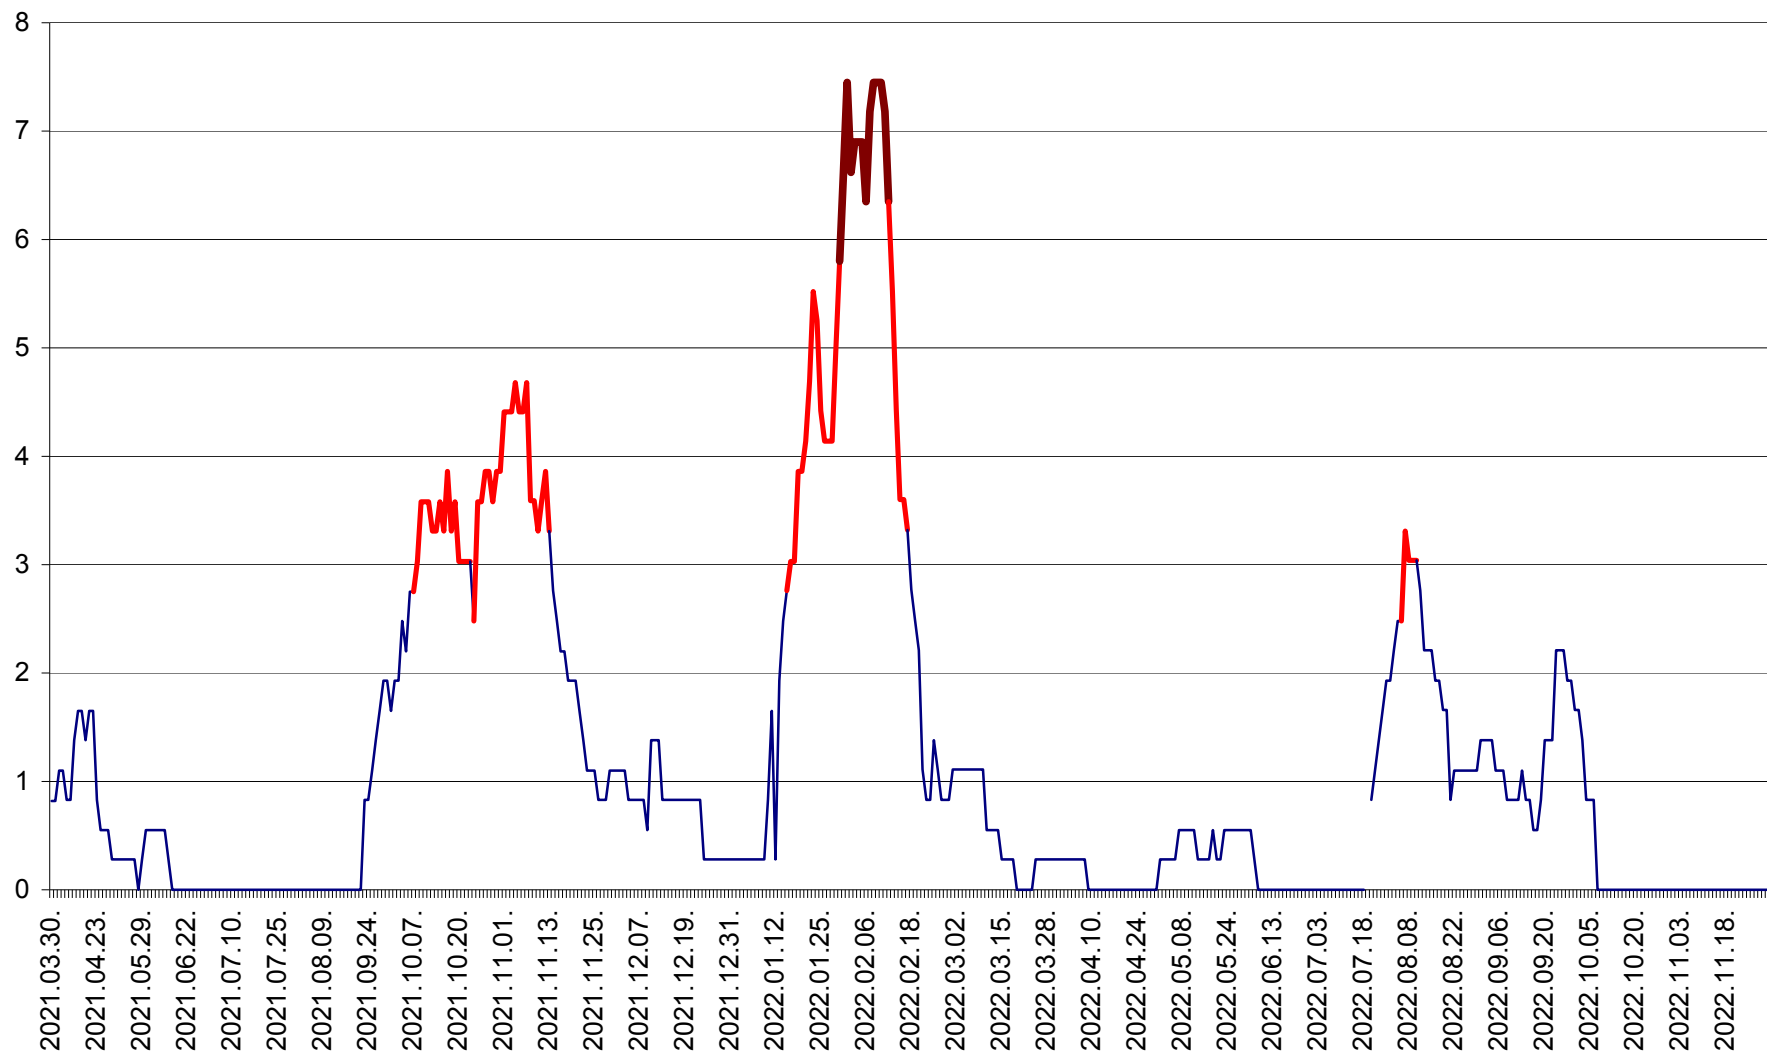

RACU - Evolutia incidentei cumulate pe 14 zile la ‰ de locuitori
2021.04.01. - 2022.12.01.

REMETEA - Evolutia incidentei cumulate pe 14 zile la ‰ de locuitori
2021.04.01. - 2022.12.01.

SĂCEL - Evolutia incidentei cumulate pe 14 zile la ‰ de locuitori
2021.04.01. - 2022.12.01.

SÂNCRĂIENI - Evolutia incidentei cumulate pe 14 zile la ‰ de locuitori
2021.04.01. - 2022.12.01.

SÂNDOMINIC - Evolutia incidentei cumulate pe 14 zile la ‰ de locuitori
2021.04.01. - 2022.12.01.

SÂNMARTIN - Evolutia incidentei cumulate pe 14 zile la ‰ de locuitori
2021.04.01. - 2022.12.01.

SÂNSIMION - Evolutia incidentei cumulate pe 14 zile la ‰ de locuitori
2021.04.01. - 2022.12.01.

SÂNTIMBRU - Evolutia incidentei cumulate pe 14 zile la ‰ de locuitori
2021.04.01. - 2022.12.01.

SĂRMAȘ - Evolutia incidentei cumulate pe 14 zile la ‰ de locuitori
2021.04.01. - 2022.12.01.