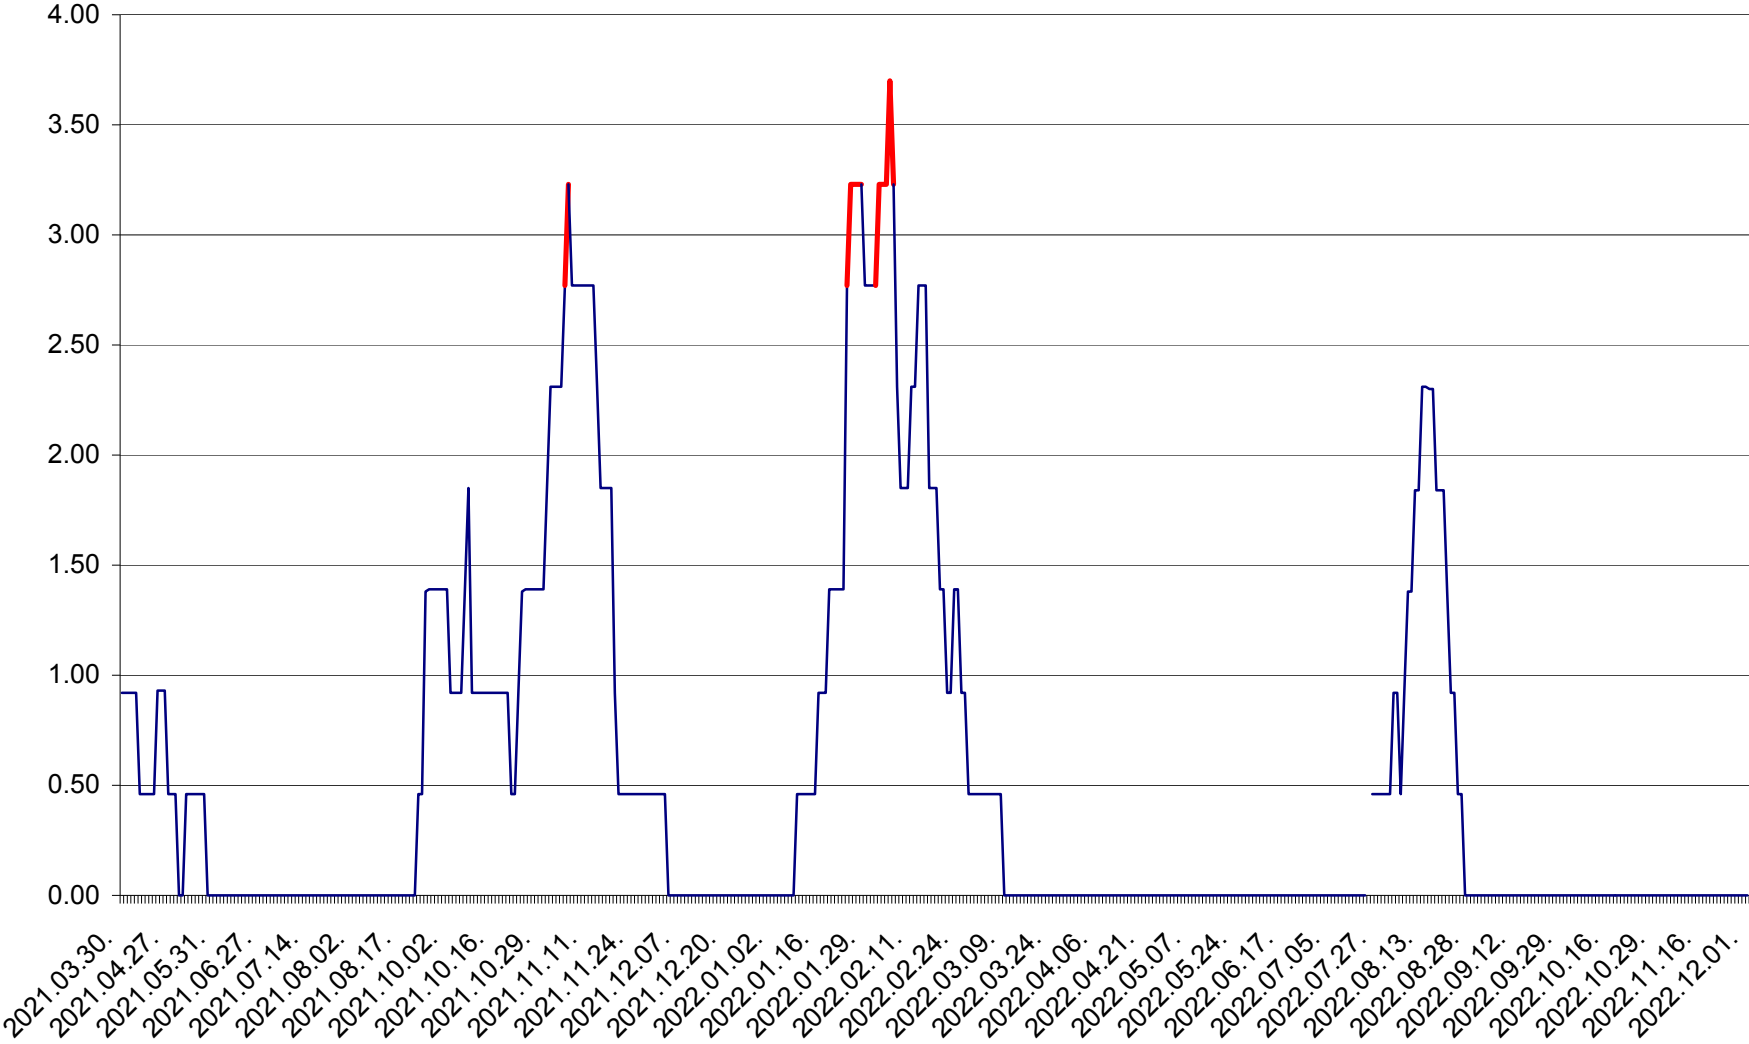

ATID - Evolutia incidentei cumulate pe 14 zile la ‰ de locuitori
2021.04.01. - 2022.12.01.

AVRĂMEȘTI - Evolutia incidentei cumulate pe 14 zile la ‰ de locuitori
2021.04.01. - 2022.12.01.

ORAȘ BĂILE TUȘNAD - Evolutia incidentei cumulate pe 14 zile la ‰ de locuitori
2021.04.01. - 2022.12.01.

ORAȘ BĂLAN - Evoluția incidenței cumulate pe 14 zile la ‰ de locuitori
2021.04.01. - 2022.12.01.

BILBOR - Evolutia incidentei cumulate pe 14 zile la ‰ de locuitori
2021.04.01. - 2022.12.01.

ORAȘ BORSEC - Evolutia incidentei cumulate pe 14 zile la ‰ de locuitori
2021.04.01. - 2022.12.01.

BRĂDEȘTI - Evolutia incidentei cumulate pe 14 zile la ‰ de locuitori
2021.04.01. - 2022.12.01.

CĂPÂLNIȚA - Evolutia incidentei cumulate pe 14 zile la ‰ de locuitori
2021.04.01. - 2022.12.01.

CÂRȚA - Evolutia incidentei cumulate pe 14 zile la ‰ de locuitori
2021.04.01. - 2022.12.01.

CICEU - Evolutia incidentei cumulate pe 14 zile la ‰ de locuitori
2021.04.01. - 2022.12.01.

CIUCSÂNGEORGIU - Evolutia incidentei cumulate pe 14 zile la ‰ de locuitori
2021.04.01. - 2022.12.01.

CIUMANI - Evolutia incidentei cumulate pe 14 zile la ‰ de locuitori
2021.04.01. - 2022.12.01.