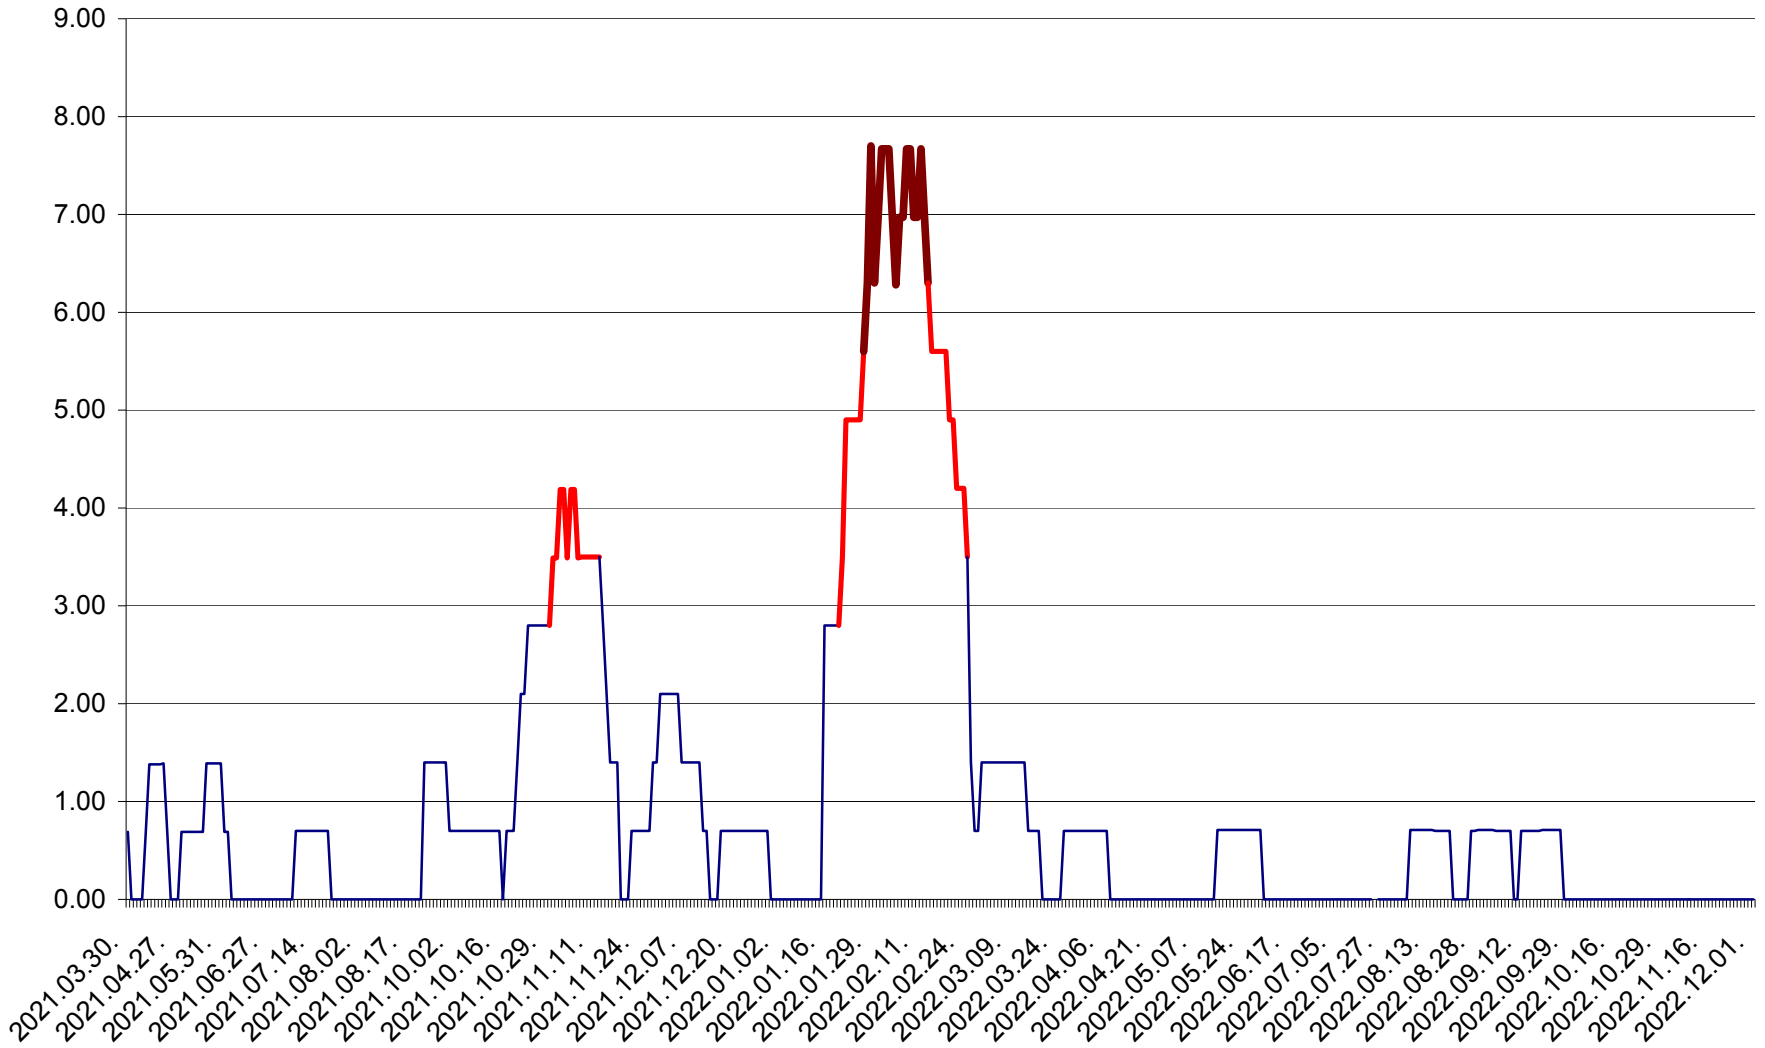

ORAȘ BĂLAN - Evoluția incidenței cumulate pe 14 zile la ‰ de locuitori
2021.04.01. - 2022.12.01.

BILBOR - Evolutia incidentei cumulate pe 14 zile la ‰ de locuitori
2021.04.01. - 2022.12.01.

ORAȘ BORSEC - Evolutia incidentei cumulate pe 14 zile la ‰ de locuitori
2021.04.01. - 2022.12.01.

BRĂDEȘTI - Evolutia incidentei cumulate pe 14 zile la ‰ de locuitori
2021.04.01. - 2022.12.01.

CĂPÂLNIȚA - Evolutia incidentei cumulate pe 14 zile la ‰ de locuitori
2021.04.01. - 2022.12.01.

CÂRȚA - Evolutia incidentei cumulate pe 14 zile la ‰ de locuitori
2021.04.01. - 2022.12.01.

CICEU - Evolutia incidentei cumulate pe 14 zile la ‰ de locuitori
2021.04.01. - 2022.12.01.

CIUCSÂNGEORGIU - Evolutia incidentei cumulate pe 14 zile la ‰ de locuitori
2021.04.01. - 2022.12.01.

CIUMANI - Evolutia incidentei cumulate pe 14 zile la ‰ de locuitori
2021.04.01. - 2022.12.01.

CORBU - Evolutia incidentei cumulate pe 14 zile la ‰ de locuitori
2021.04.01. - 2022.12.01.

CORUND - Evolutia incidentei cumulate pe 14 zile la ‰ de locuitori
2021.04.01. - 2022.12.01.

COZMENI - Evolutia incidentei cumulate pe 14 zile la ‰ de locuitori
2021.04.01. - 2022.12.01.