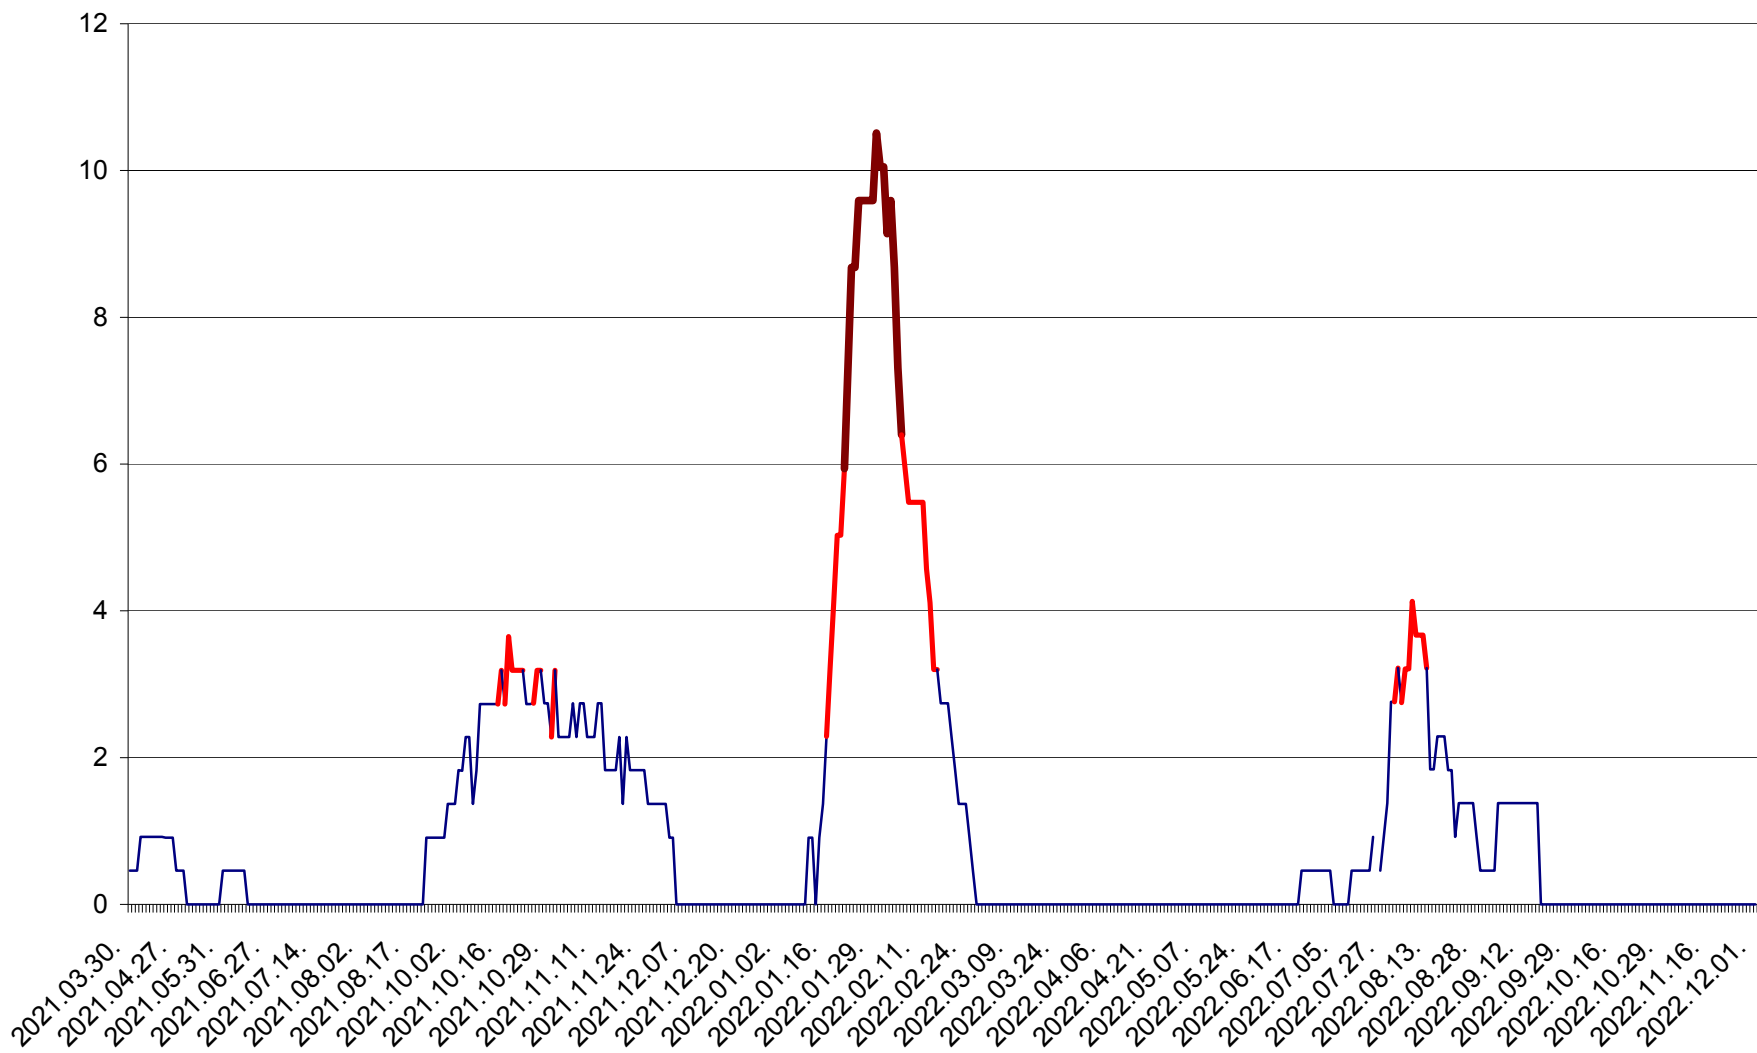

BRĂDEȘTI - Evolutia incidentei cumulate pe 14 zile la ‰ de locuitori
2021.04.01. - 2022.12.01.

CĂPÂLNIȚA - Evolutia incidentei cumulate pe 14 zile la ‰ de locuitori
2021.04.01. - 2022.12.01.

CÂRȚA - Evolutia incidentei cumulate pe 14 zile la ‰ de locuitori
2021.04.01. - 2022.12.01.

CICEU - Evolutia incidentei cumulate pe 14 zile la ‰ de locuitori
2021.04.01. - 2022.12.01.

CIUCSÂNGEORGIU - Evolutia incidentei cumulate pe 14 zile la ‰ de locuitori
2021.04.01. - 2022.12.01.

CIUMANI - Evolutia incidentei cumulate pe 14 zile la ‰ de locuitori
2021.04.01. - 2022.12.01.

CORBU - Evolutia incidentei cumulate pe 14 zile la ‰ de locuitori
2021.04.01. - 2022.12.01.

CORUND - Evolutia incidentei cumulate pe 14 zile la ‰ de locuitori
2021.04.01. - 2022.12.01.

COZMENI - Evolutia incidentei cumulate pe 14 zile la ‰ de locuitori
2021.04.01. - 2022.12.01.

ORAȘ CRISTURU SECUIESC - Evolutia incidentei cumulate pe 14 zile la ‰ de locuitori
2021.04.01. - 2022.12.01.

DĂNEȘTI - Evolutia incidentei cumulate pe 14 zile la ‰ de locuitori
2021.04.01. - 2022.12.01.