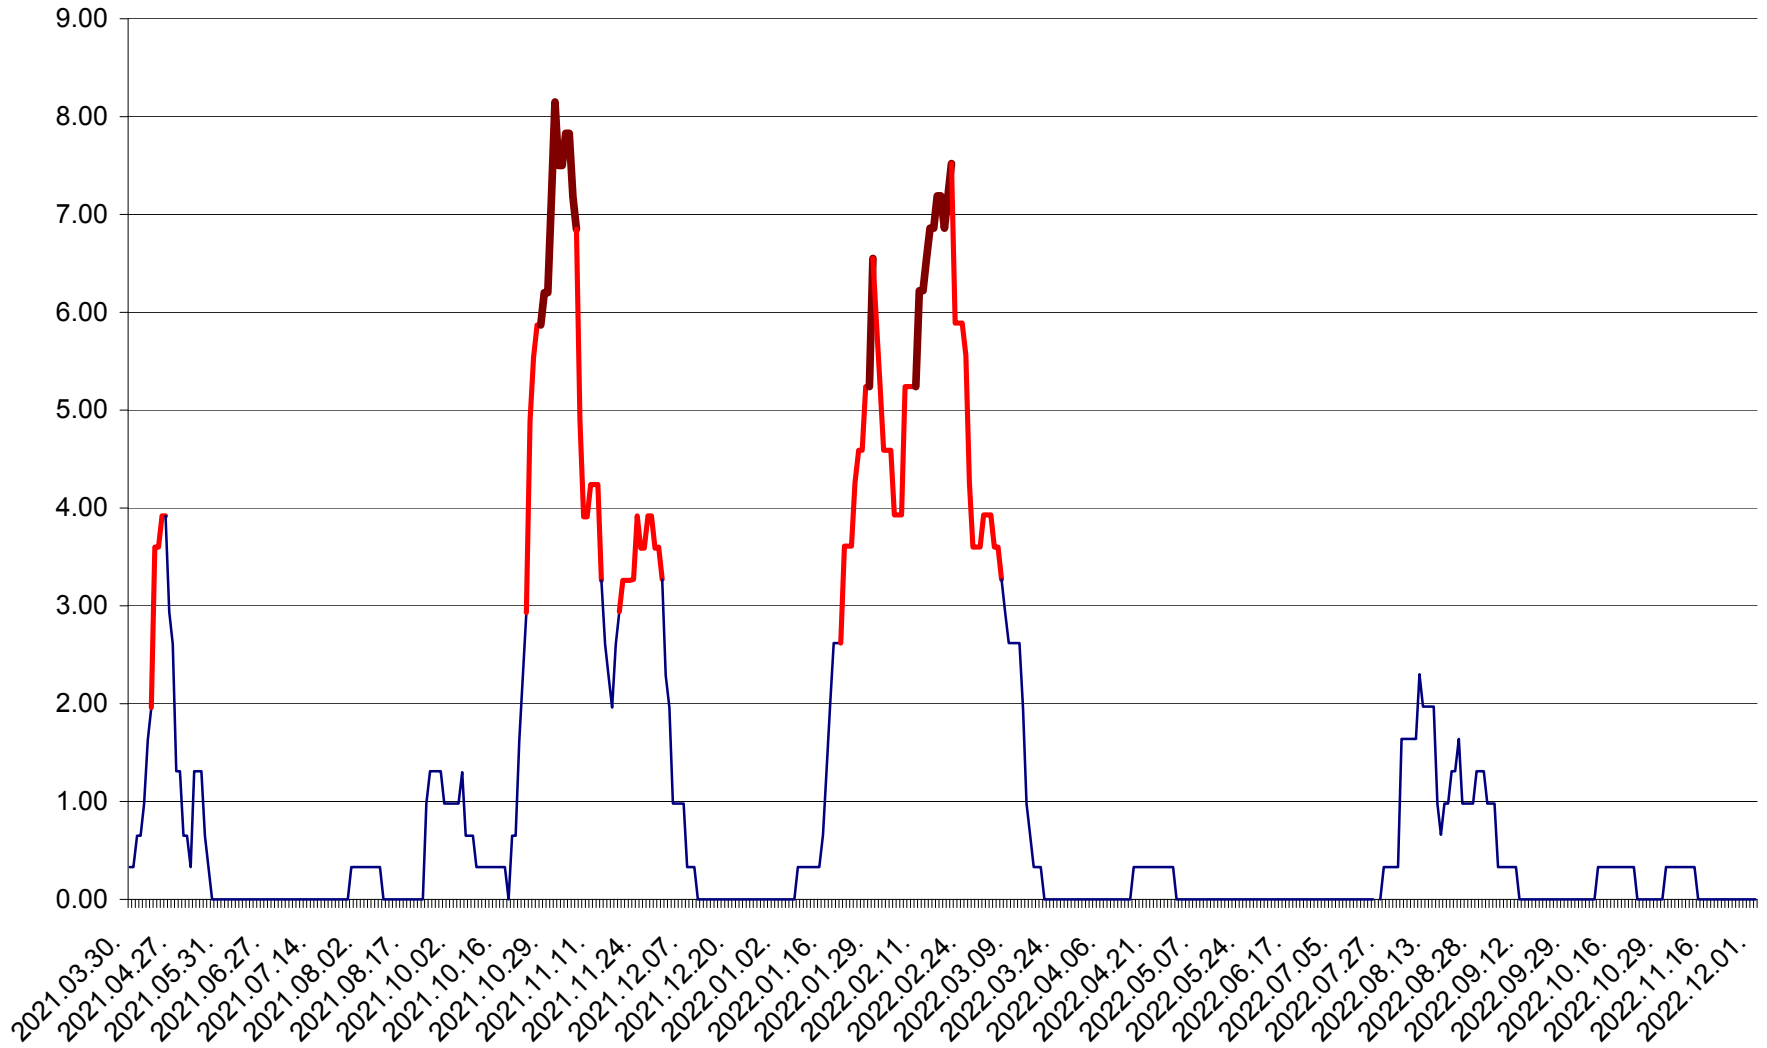

ATID - Evolutia incidentei cumulate pe 14 zile la ‰ de locuitori
2021.04.01. - 2022.12.01.

AVRĂMEȘTI - Evolutia incidentei cumulate pe 14 zile la ‰ de locuitori
2021.04.01. - 2022.12.01.

ORAȘ BĂILE TUȘNAD - Evolutia incidentei cumulate pe 14 zile la ‰ de locuitori
2021.04.01. - 2022.12.01.

ORAȘ BĂLAN - Evoluția incidenței cumulate pe 14 zile la ‰ de locuitori
2021.04.01. - 2022.12.01.

BILBOR - Evolutia incidentei cumulate pe 14 zile la ‰ de locuitori
2021.04.01. - 2022.12.01.

ORAȘ BORSEC - Evolutia incidentei cumulate pe 14 zile la ‰ de locuitori
2021.04.01. - 2022.12.01.

BRĂDEȘTI - Evolutia incidentei cumulate pe 14 zile la ‰ de locuitori
2021.04.01. - 2022.12.01.

CĂPÂLNIȚA - Evolutia incidentei cumulate pe 14 zile la ‰ de locuitori
2021.04.01. - 2022.12.01.

CÂRȚA - Evolutia incidentei cumulate pe 14 zile la ‰ de locuitori
2021.04.01. - 2022.12.01.