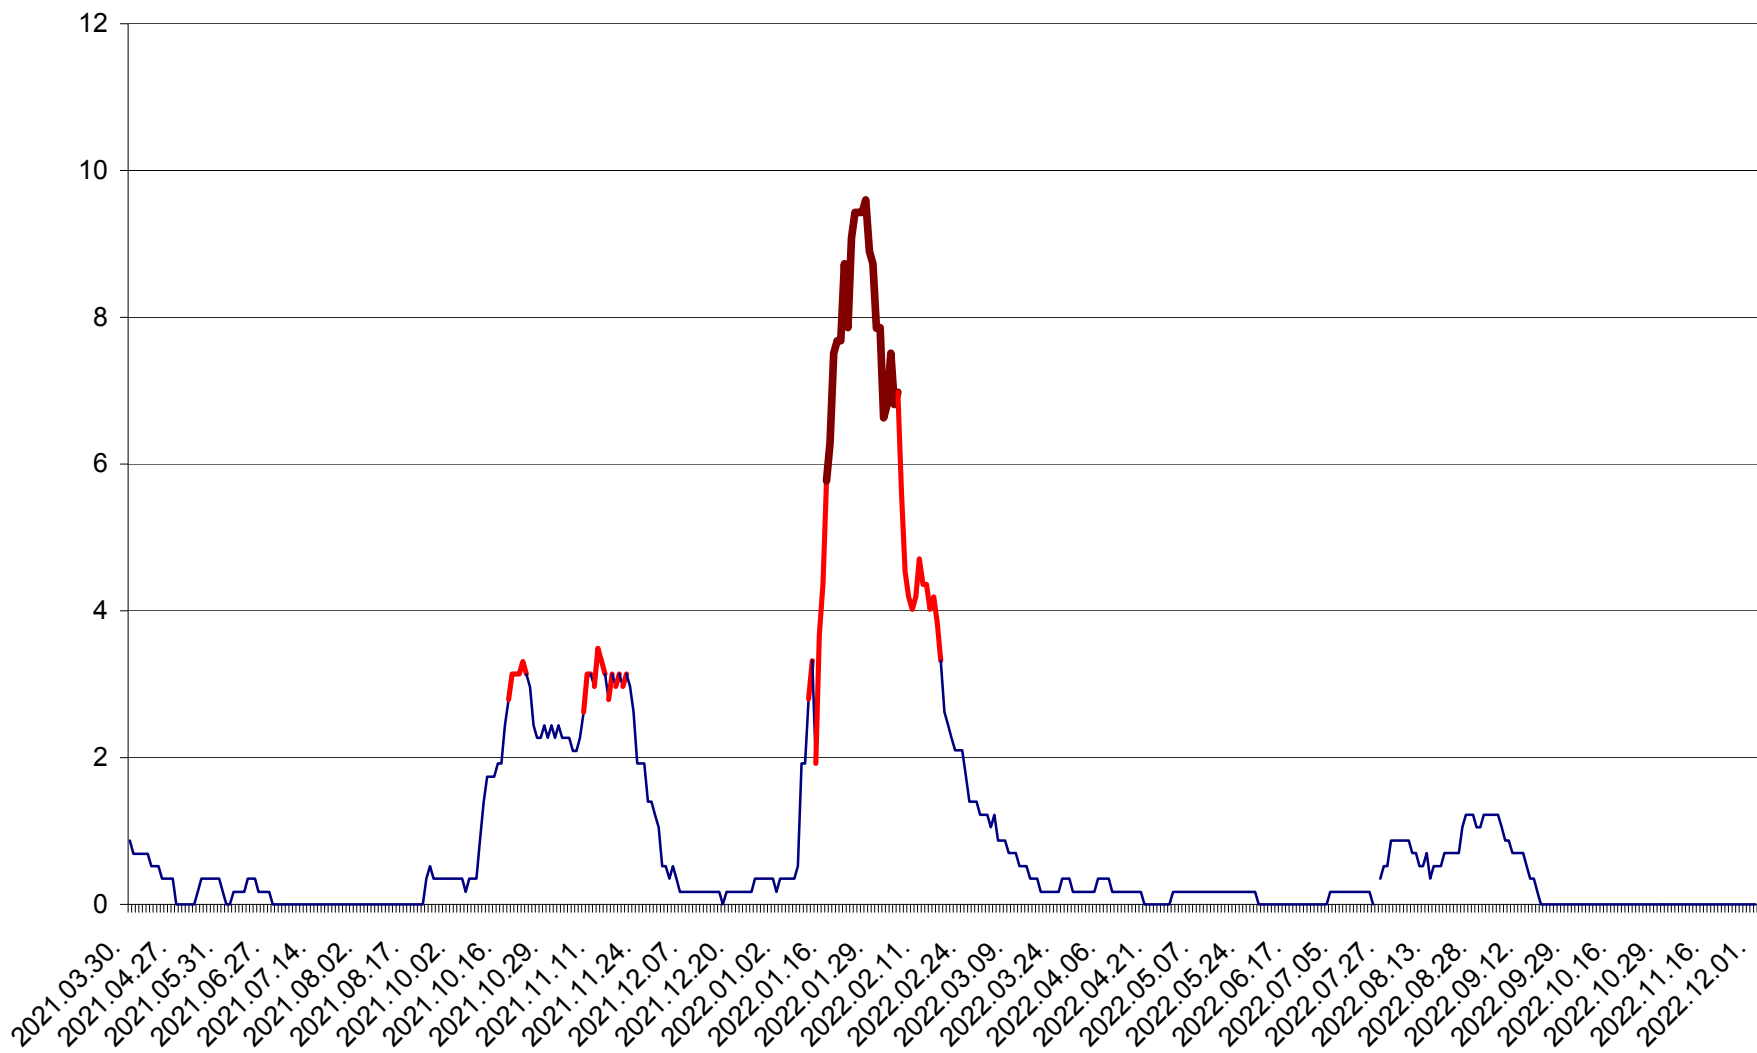

ORAȘ CRISTURU SECUIESC - Evolutia incidentei cumulate pe 14 zile la ‰ de locuitori
2021.04.01. - 2022.12.01.

DĂNEȘTI - Evolutia incidentei cumulate pe 14 zile la ‰ de locuitori
2021.04.01. - 2022.12.01.

DEALU - Evolutia incidentei cumulate pe 14 zile la ‰ de locuitori
2021.04.01. - 2022.12.01.

DITRĂU - Evolutia incidentei cumulate pe 14 zile la ‰ de locuitori
2021.04.01. - 2022.12.01.

FELICENI - Evolutia incidentei cumulate pe 14 zile la ‰ de locuitori
2021.04.01. - 2022.12.01.

GĂLĂUȚAȘ - Evoluția incidenței cumulate pe 14 zile la ‰ de locuitori
2021.04.01. - 2022.12.01.

MUNICIPIUL GHEORGHENI - Evolutia incidentei cumulate pe 14 zile la % de locuitori
2021.04.01. - 2022.12.01.

JOSENI - Evolutia incidentei cumulate pe 14 zile la ‰ de locuitori
2021.04.01. - 2022.12.01.

LĂZAREA - Evolutia incidentei cumulate pe 14 zile la % de locuitori
2021.04.01. - 2022.12.01.

LELICENI - Evolutia incidentei cumulate pe 14 zile la % de locuitori
2021.04.01. - 2022.12.01.