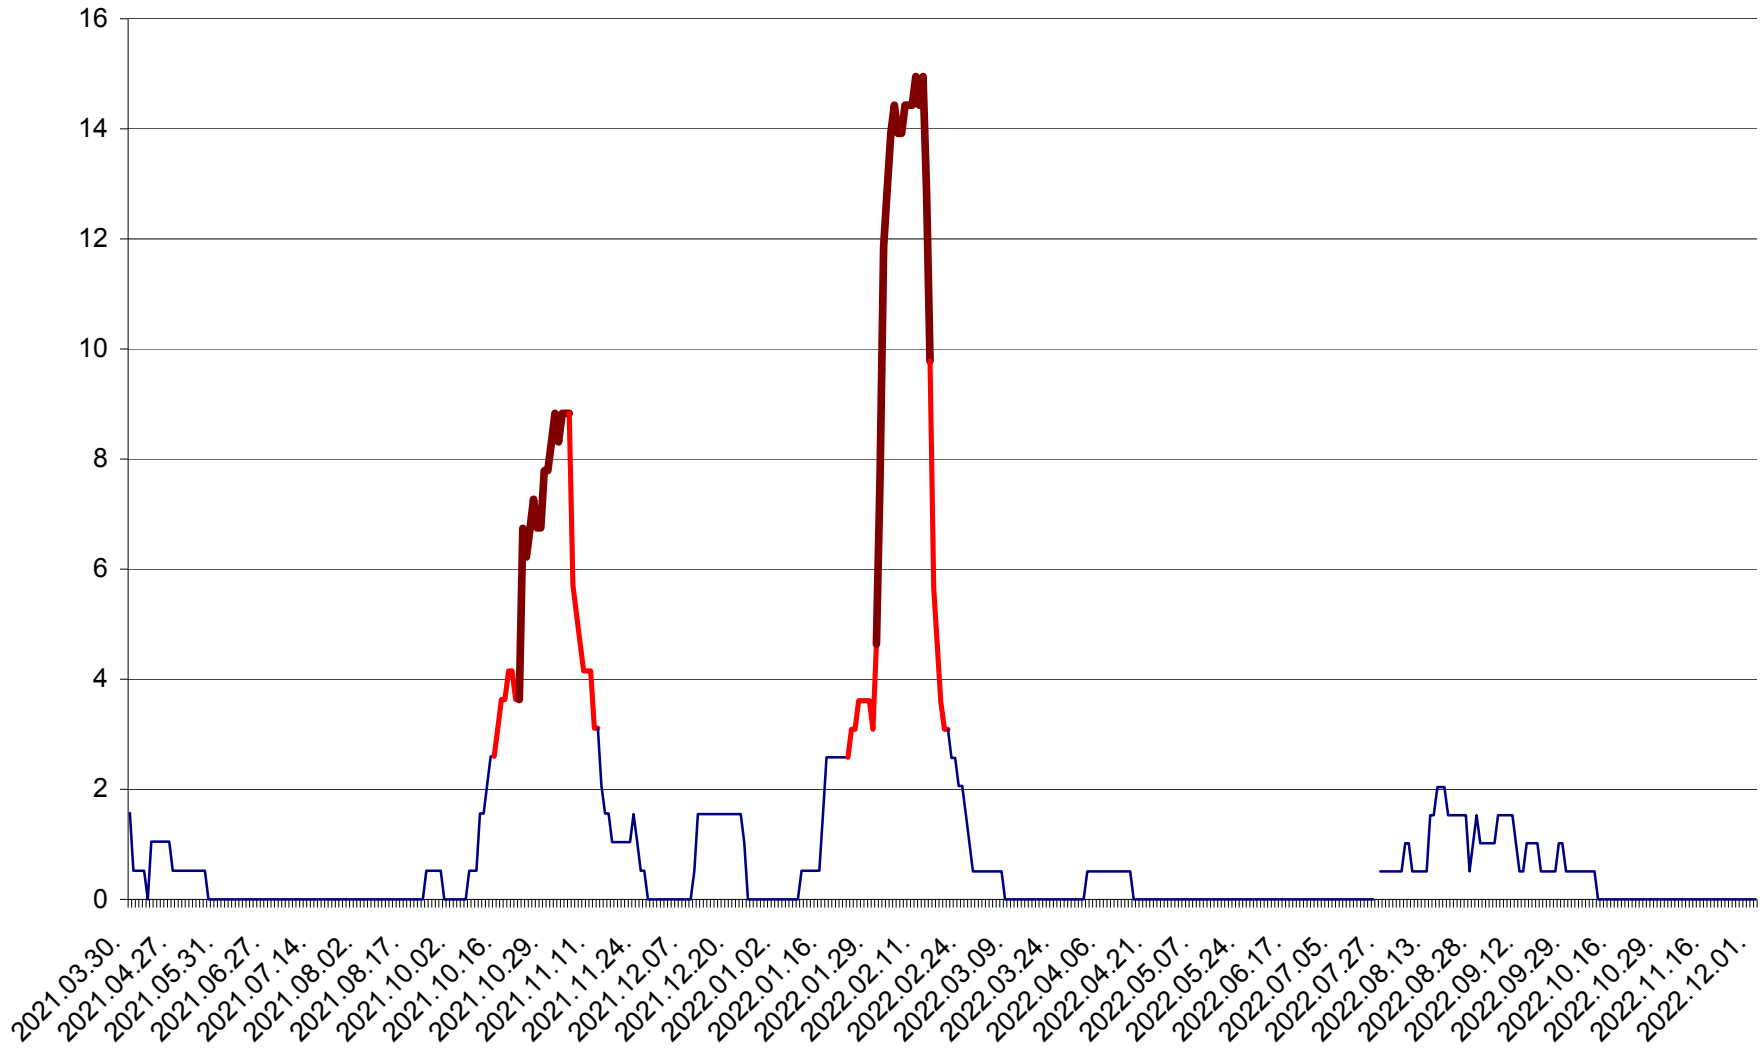

MIHĂILENI - Evolutia incidentei cumulate pe 14 zile la ‰ de locuitori
2021.04.01. - 2022.12.01.

MUGENI - Evolutia incidentei cumulate pe 14 zile la ‰ de locuitori
2021.04.01. - 2022.12.01.

OCLAND - Evolutia incidentei cumulate pe 14 zile la ‰ de locuitori
2021.04.01. - 2022.12.01.

MUNICIPIUL ODORHEIU SECUIESC - Evolutia incidentei cumulate pe 14 zile la % de locuitori
2021.04.01. - 2022.12.01.

PĂULENI-CIUC - Evolutia incidentei cumulate pe 14 zile la ‰ de locuitori
2021.04.01. - 2022.12.01.

PLĂIEȘII DE JOS - Evoluția incidenței cumulate pe 14 zile la ‰ de locuitori
2021.04.01. - 2022.12.01.

PORUMBENI - Evolutia incidentei cumulate pe 14 zile la ‰ de locuitori
2021.04.01. - 2022.12.01.

PRAID - Evolutia incidentei cumulate pe 14 zile la ‰ de locuitori
2021.04.01. - 2022.12.01.

RACU - Evolutia incidentei cumulate pe 14 zile la ‰ de locuitori
2021.04.01. - 2022.12.01.

REMETEA - Evolutia incidentei cumulate pe 14 zile la ‰ de locuitori
2021.04.01. - 2022.12.01.

SĂCEL - Evolutia incidentei cumulate pe 14 zile la ‰ de locuitori
2021.04.01. - 2022.12.01.