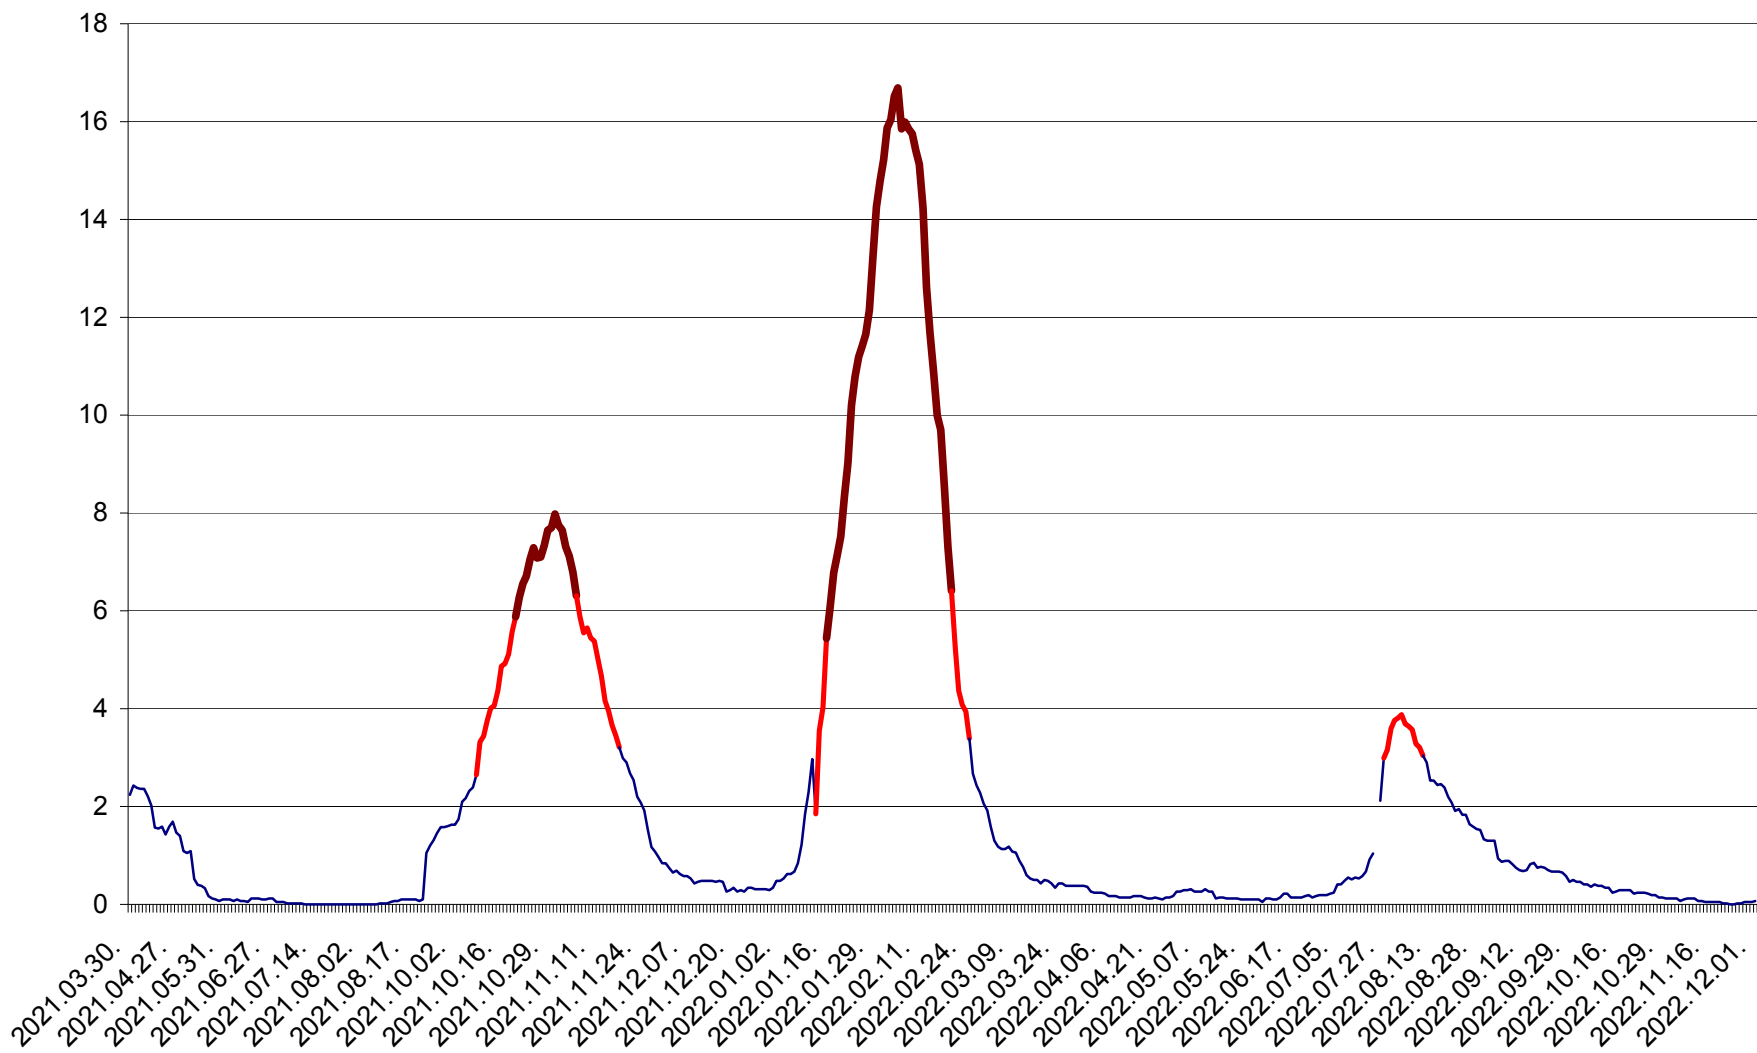

LUETA - Evolutia incidentei cumulate pe 14 zile la ‰ de locuitori
2021.04.01. - 2022.12.01.

LUNCA DE JOS - Evolutia incidentei cumulate pe 14 zile la ‰ de locuitori
2021.04.01. - 2022.12.01.

LUNCA DE SUS - Evolutia incidentei cumulate pe 14 zile la ‰ de locuitori
2021.04.01. - 2022.12.01.

LUPENI - Evolutia incidentei cumulate pe 14 zile la ‰ de locuitori
2021.04.01. - 2022.12.01.

MĂDĂRAȘ - Evolutia incidentei cumulate pe 14 zile la ‰ de locuitori
2021.04.01. - 2022.12.01.

MĂRTINIȘ - Evolutia incidentei cumulate pe 14 zile la ‰ de locuitori
2021.04.01. - 2022.12.01.

MEREȘTI - Evolutia incidentei cumulate pe 14 zile la ‰ de locuitori
2021.04.01. - 2022.12.01.

MUNICIPIUL MIERCUREA-CIUC - Evolutia incidentei cumulate pe 14 zile la ‰ de locuitori
2021.04.01. - 2022.12.01.