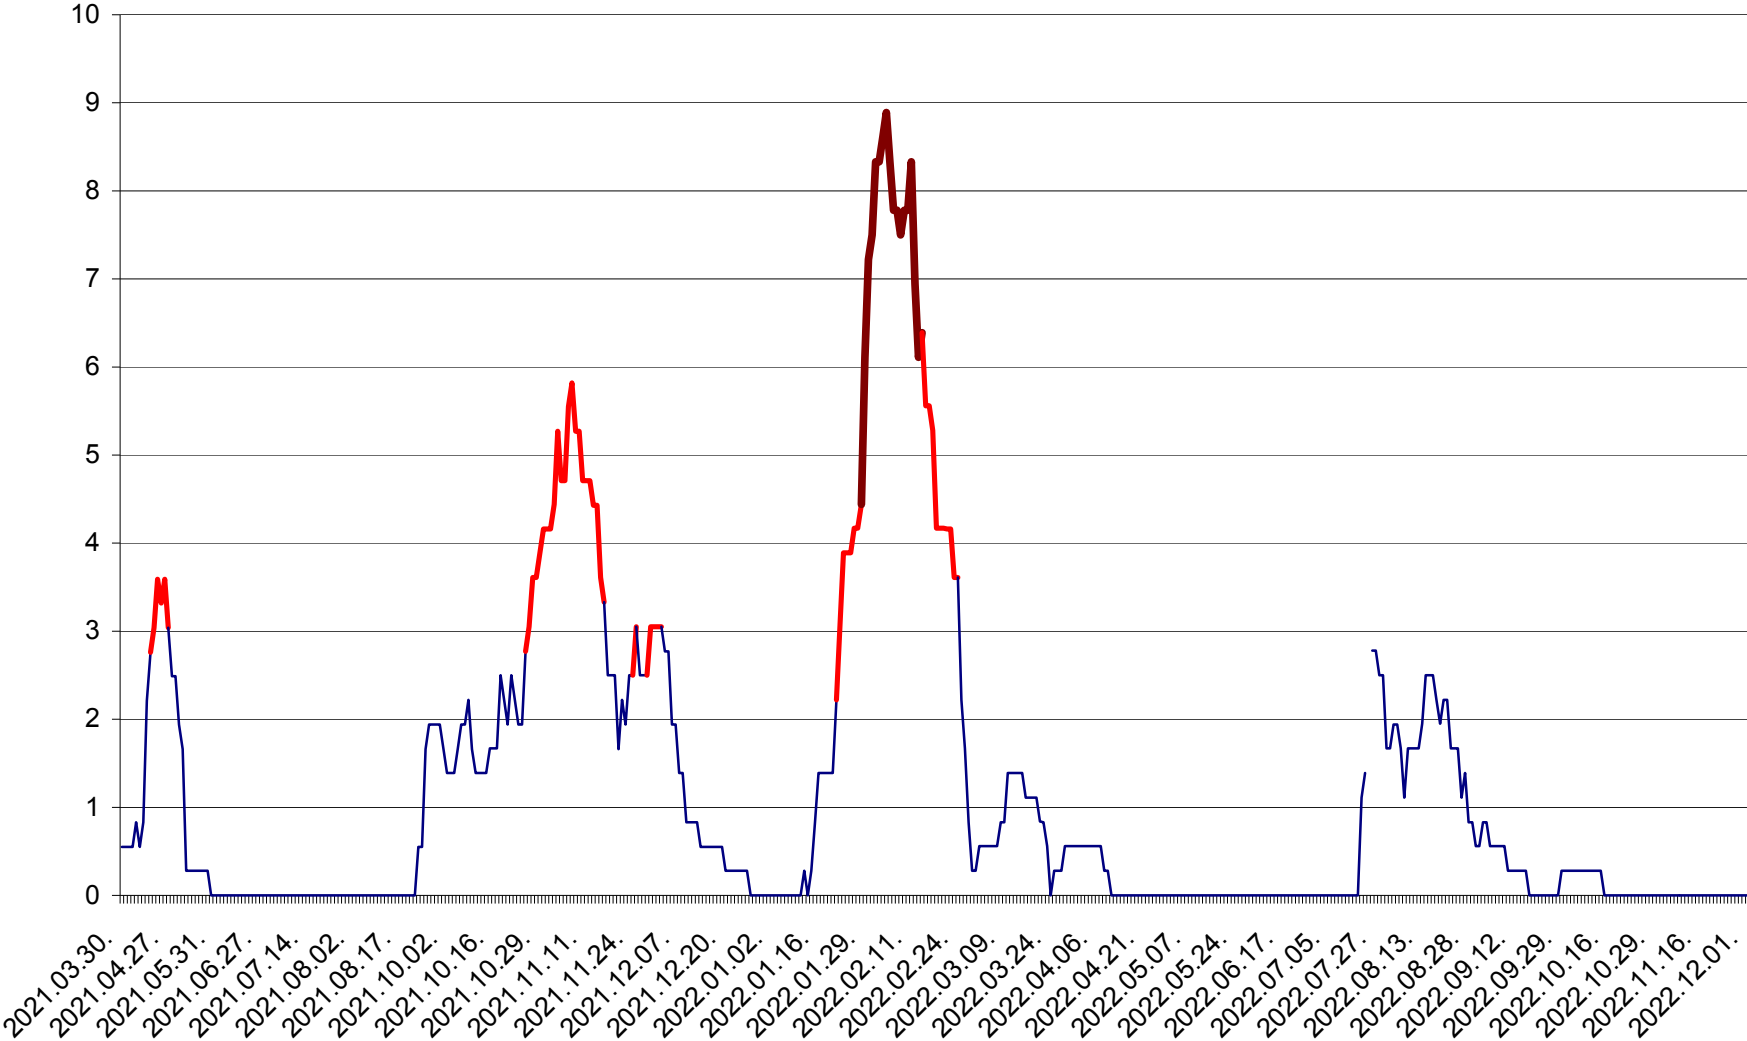

LUETA - Evolutia incidentei cumulate pe 14 zile la ‰ de locuitori
2021.04.01. - 2022.12.01.

LUNCA DE JOS - Evolutia incidentei cumulate pe 14 zile la ‰ de locuitori
2021.04.01. - 2022.12.01.

LUNCA DE SUS - Evolutia incidentei cumulate pe 14 zile la ‰ de locuitori
2021.04.01. - 2022.12.01.

LUPENI - Evolutia incidentei cumulate pe 14 zile la ‰ de locuitori
2021.04.01. - 2022.12.01.

MĂDĂRAȘ - Evolutia incidentei cumulate pe 14 zile la ‰ de locuitori
2021.04.01. - 2022.12.01.

MĂRTINIȘ - Evolutia incidentei cumulate pe 14 zile la ‰ de locuitori
2021.04.01. - 2022.12.01.

MEREȘTI - Evolutia incidentei cumulate pe 14 zile la ‰ de locuitori
2021.04.01. - 2022.12.01.

MUNICIPIUL MIERCUREA-CIUC - Evolutia incidentei cumulate pe 14 zile la ‰ de locuitori
2021.04.01. - 2022.12.01.

MIHĂILENI - Evolutia incidentei cumulate pe 14 zile la ‰ de locuitori
2021.04.01. - 2022.12.01.

MUGENI - Evolutia incidentei cumulate pe 14 zile la ‰ de locuitori
2021.04.01. - 2022.12.01.

OCLAND - Evolutia incidentei cumulate pe 14 zile la ‰ de locuitori
2021.04.01. - 2022.12.01.