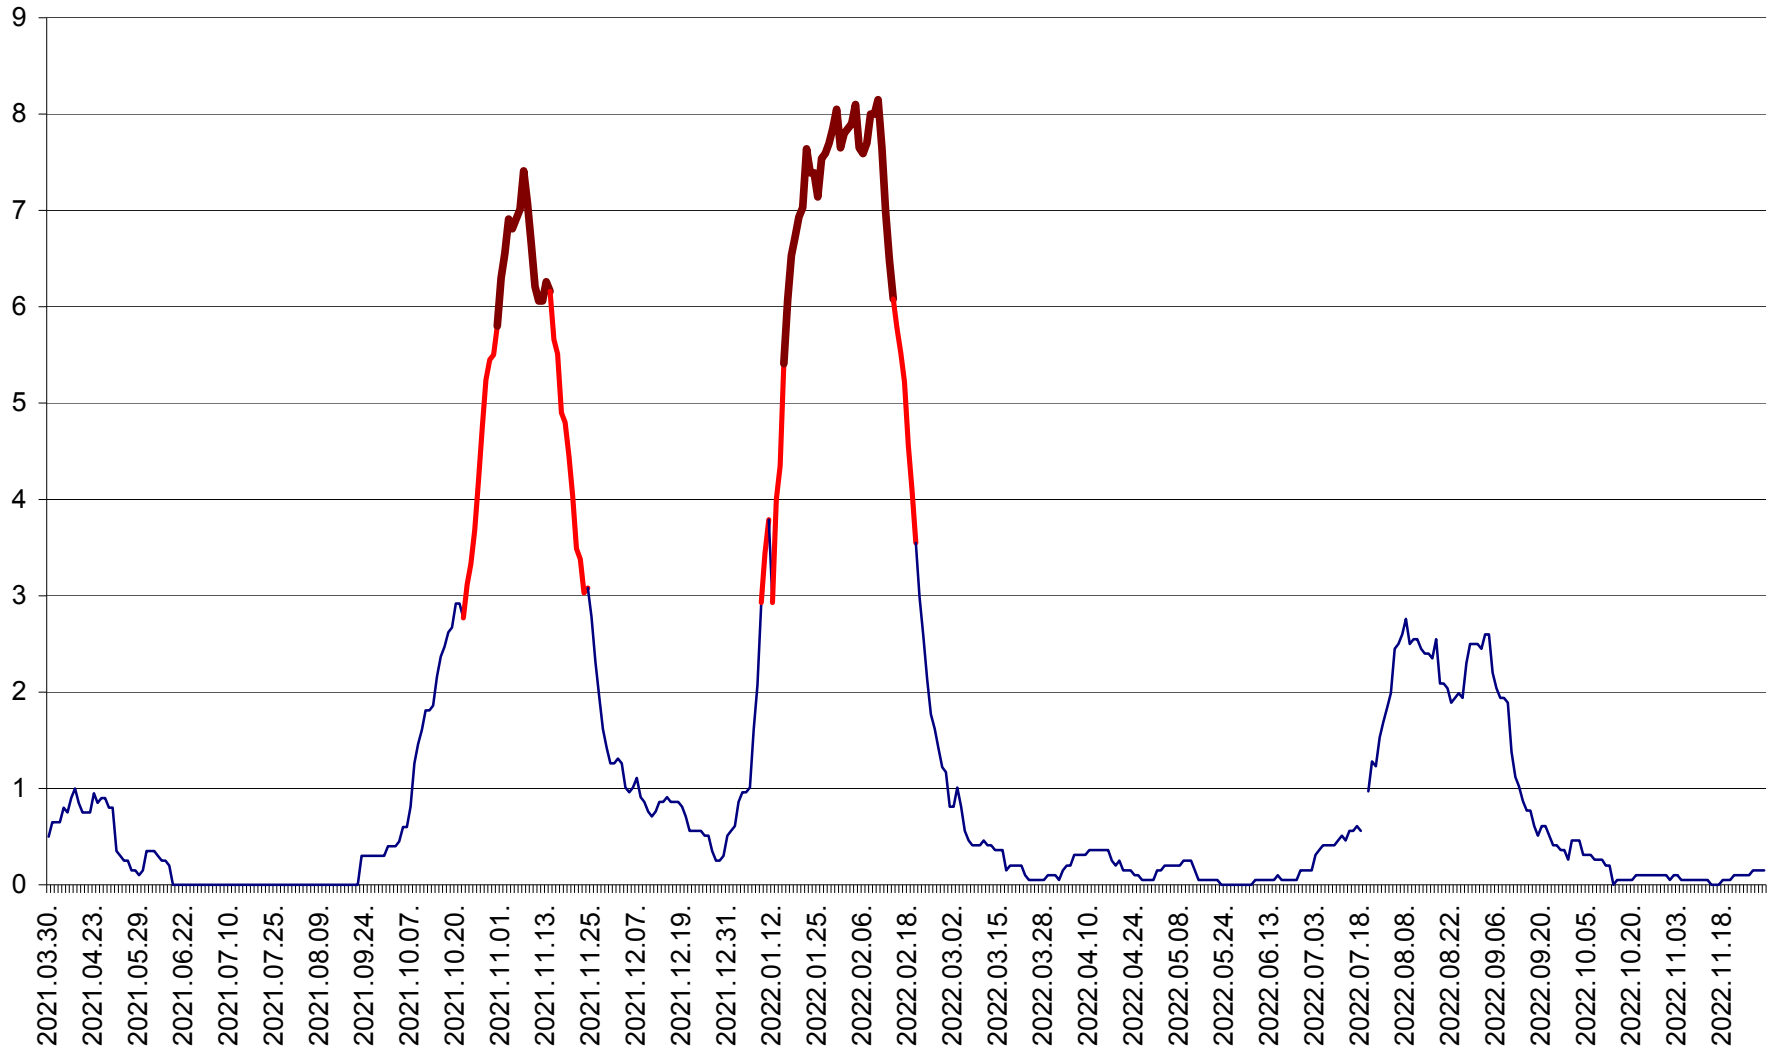

ORAȘ CRISTURU SECUIESC - Evolutia incidentei cumulate pe 14 zile la ‰ de locuitori
2021.04.01. - 2022.12.01.

DĂNEȘTI - Evolutia incidentei cumulate pe 14 zile la ‰ de locuitori
2021.04.01. - 2022.12.01.

DEALU - Evolutia incidentei cumulate pe 14 zile la ‰ de locuitori
2021.04.01. - 2022.12.01.

DITRĂU - Evolutia incidentei cumulate pe 14 zile la ‰ de locuitori
2021.04.01. - 2022.12.01.

FELICENI - Evolutia incidentei cumulate pe 14 zile la ‰ de locuitori
2021.04.01. - 2022.12.01.

GĂLĂUȚAȘ - Evoluția incidenței cumulate pe 14 zile la ‰ de locuitori
2021.04.01. - 2022.12.01.

MUNICIPIUL GHEORGHENI - Evolutia incidentei cumulate pe 14 zile la % de locuitori
2021.04.01. - 2022.12.01.

JOSENI - Evolutia incidentei cumulate pe 14 zile la ‰ de locuitori
2021.04.01. - 2022.12.01.

LĂZAREA - Evolutia incidentei cumulate pe 14 zile la % de locuitori
2021.04.01. - 2022.12.01.

LELICENI - Evolutia incidentei cumulate pe 14 zile la % de locuitori
2021.04.01. - 2022.12.01.