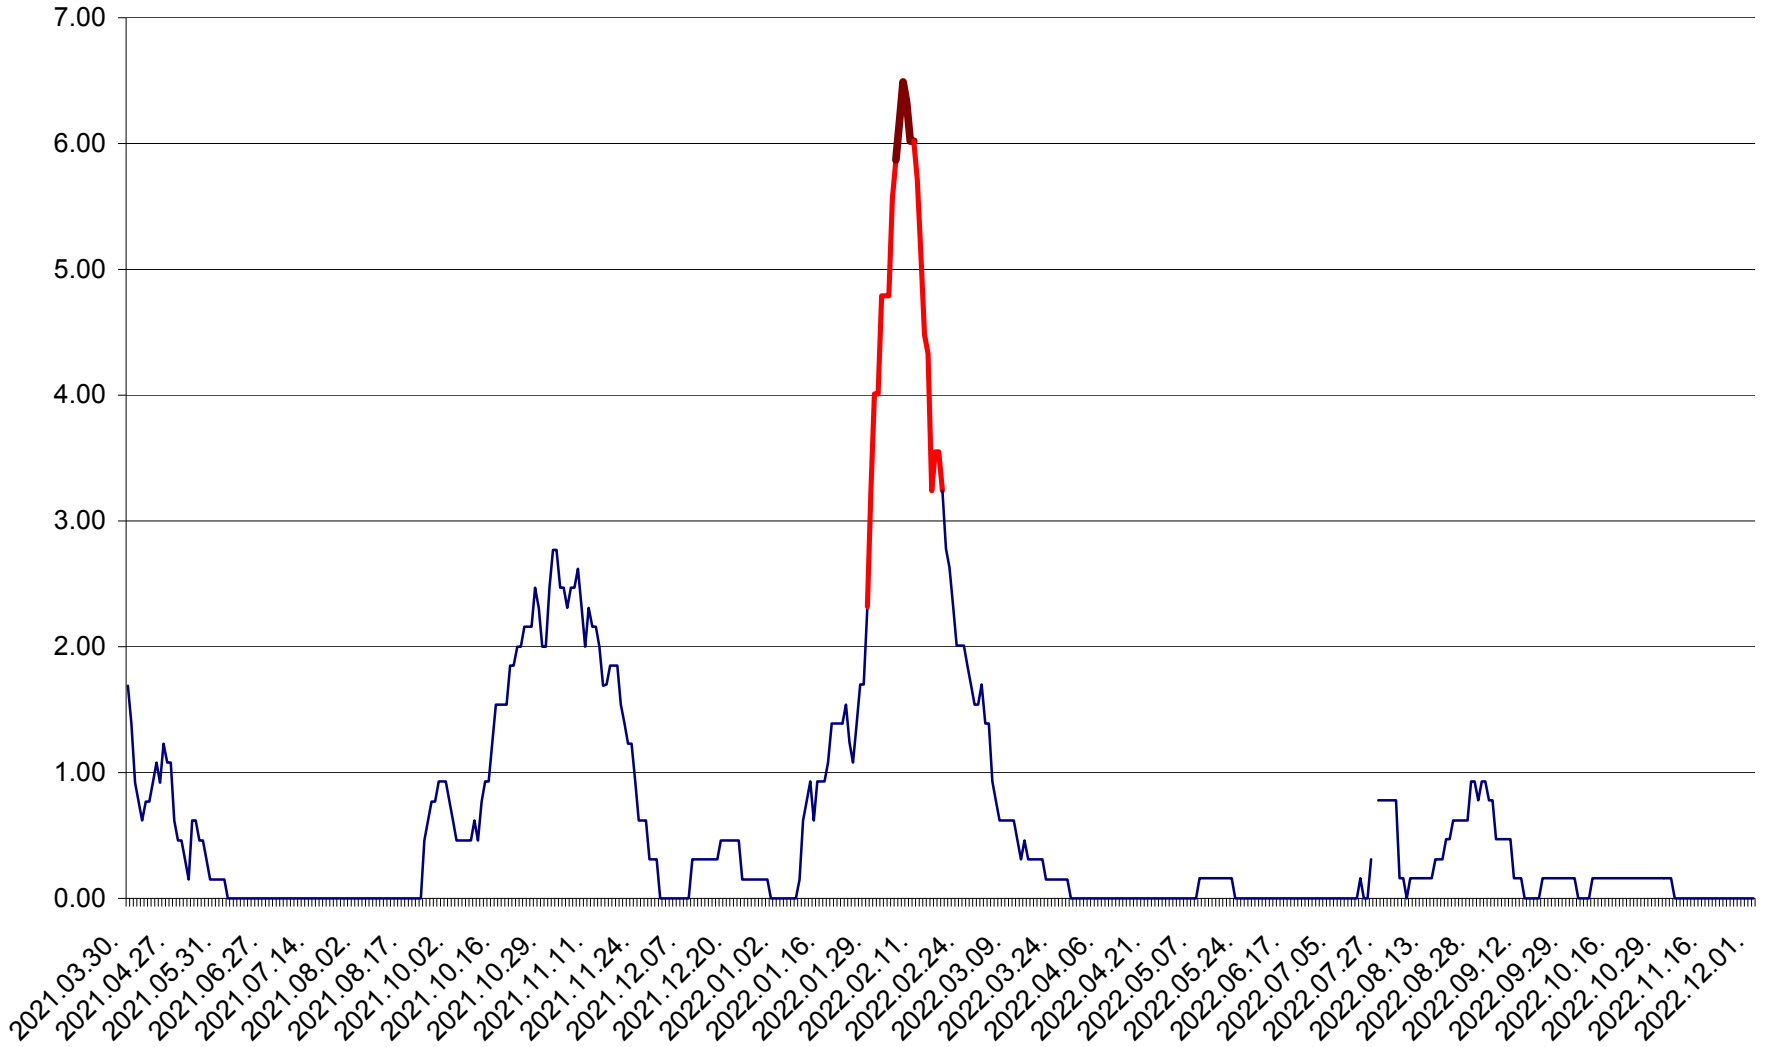

ORAȘ BĂLAN - Evoluția incidenței cumulate pe 14 zile la ‰ de locuitori
2021.04.01. - 2022.12.01.

BILBOR - Evolutia incidentei cumulate pe 14 zile la ‰ de locuitori
2021.04.01. - 2022.12.01.

ORAȘ BORSEC - Evolutia incidentei cumulate pe 14 zile la ‰ de locuitori
2021.04.01. - 2022.12.01.

BRĂDEȘTI - Evolutia incidentei cumulate pe 14 zile la ‰ de locuitori
2021.04.01. - 2022.12.01.

CĂPÂLNIȚA - Evolutia incidentei cumulate pe 14 zile la ‰ de locuitori
2021.04.01. - 2022.12.01.

CÂRȚA - Evolutia incidentei cumulate pe 14 zile la ‰ de locuitori
2021.04.01. - 2022.12.01.

CICEU - Evolutia incidentei cumulate pe 14 zile la ‰ de locuitori
2021.04.01. - 2022.12.01.

CIUCSÂNGEORGIU - Evolutia incidentei cumulate pe 14 zile la ‰ de locuitori
2021.04.01. - 2022.12.01.

CIUMANI - Evolutia incidentei cumulate pe 14 zile la ‰ de locuitori
2021.04.01. - 2022.12.01.

CORBU - Evolutia incidentei cumulate pe 14 zile la ‰ de locuitori
2021.04.01. - 2022.12.01.

CORUND - Evolutia incidentei cumulate pe 14 zile la ‰ de locuitori
2021.04.01. - 2022.12.01.

COZMENI - Evolutia incidentei cumulate pe 14 zile la ‰ de locuitori
2021.04.01. - 2022.12.01.