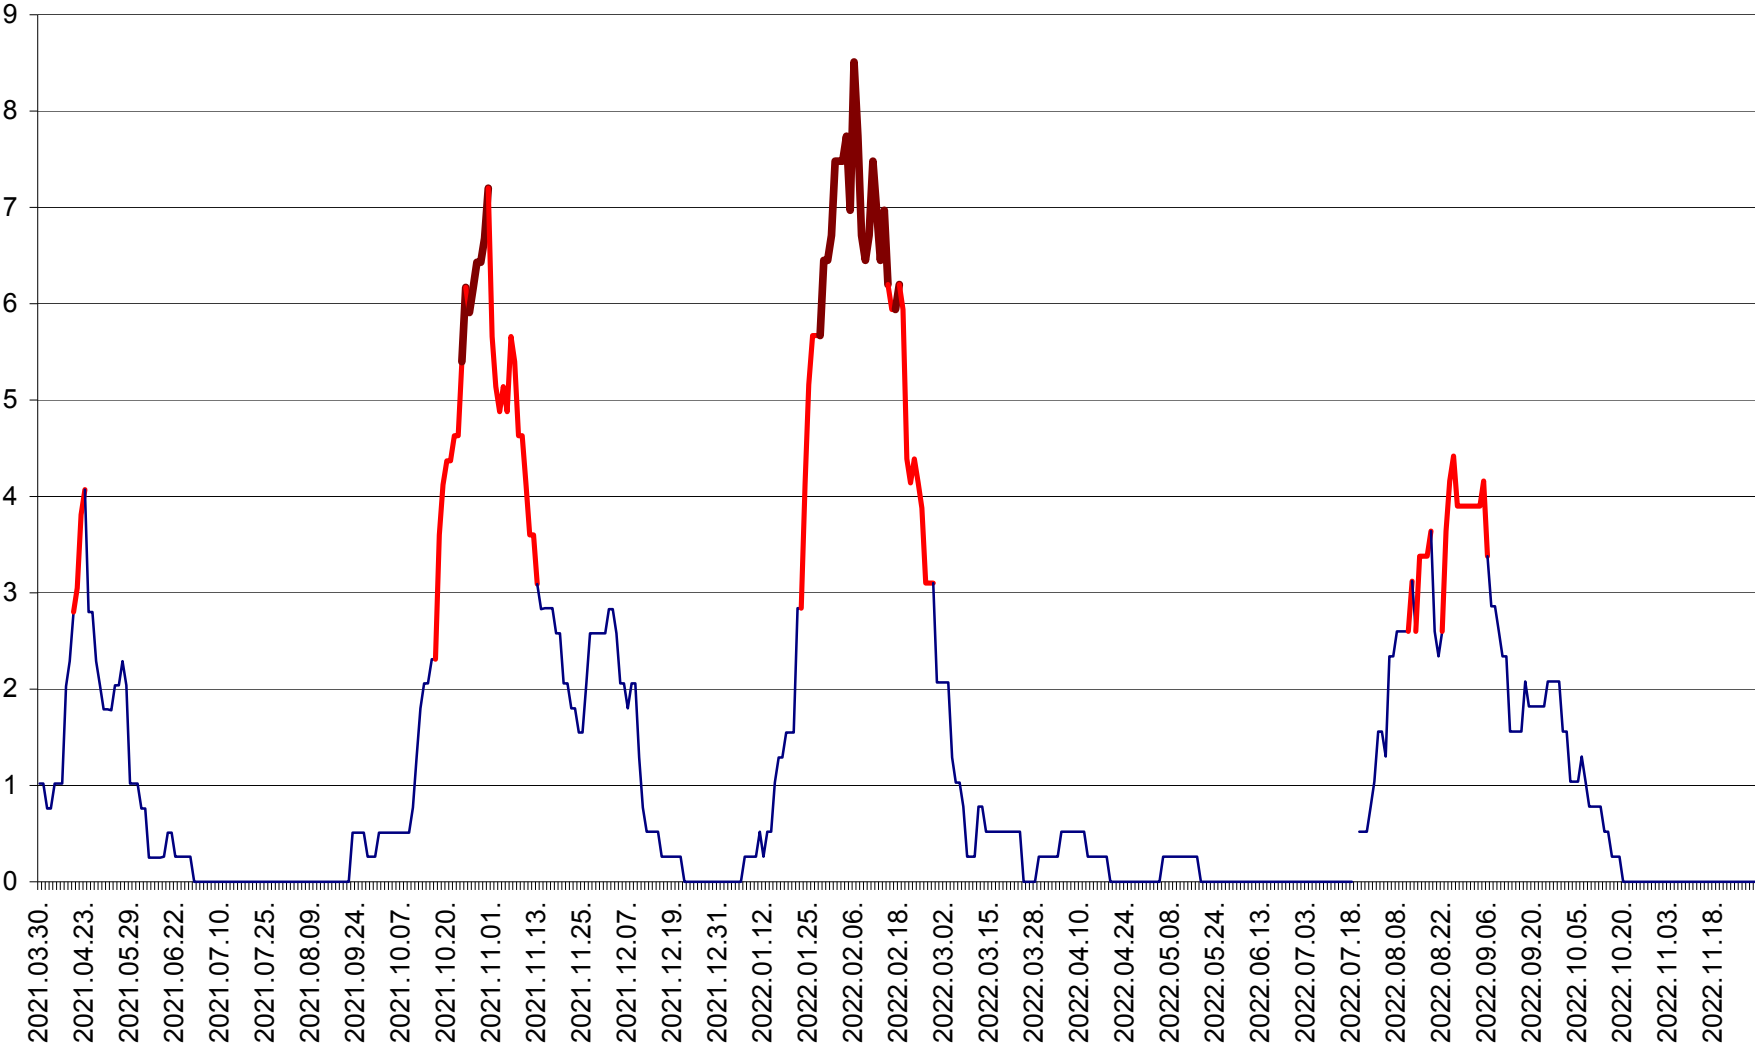

SÂNSIMION - Evolutia incidentei cumulate pe 14 zile la ‰ de locuitori
2021.04.01. - 2022.12.01.

SÂNTIMBRU - Evolutia incidentei cumulate pe 14 zile la ‰ de locuitori
2021.04.01. - 2022.12.01.

SĂRMAȘ - Evolutia incidentei cumulate pe 14 zile la ‰ de locuitori
2021.04.01. - 2022.12.01.

SATU MARE - Evolutia incidentei cumulate pe 14 zile la ‰ de locuitori
2021.04.01. - 2022.12.01.

SECUIENI - Evolutia incidentei cumulate pe 14 zile la ‰ de locuitori
2021.04.01. - 2022.12.01.

SICULENI - Evolutia incidentei cumulate pe 14 zile la ‰ de locuitori
2021.04.01. - 2022.12.01.

ȘIMONEȘTI - Evolutia incidentei cumulate pe 14 zile la ‰ de locuitori
2021.04.01. - 2022.12.01.

SUBCETATE - Evolutia incidentei cumulate pe 14 zile la ‰ de locuitori
2021.04.01. - 2022.12.01.

SUSENI - Evolutia incidentei cumulate pe 14 zile la ‰ de locuitori
2021.04.01. - 2022.12.01.