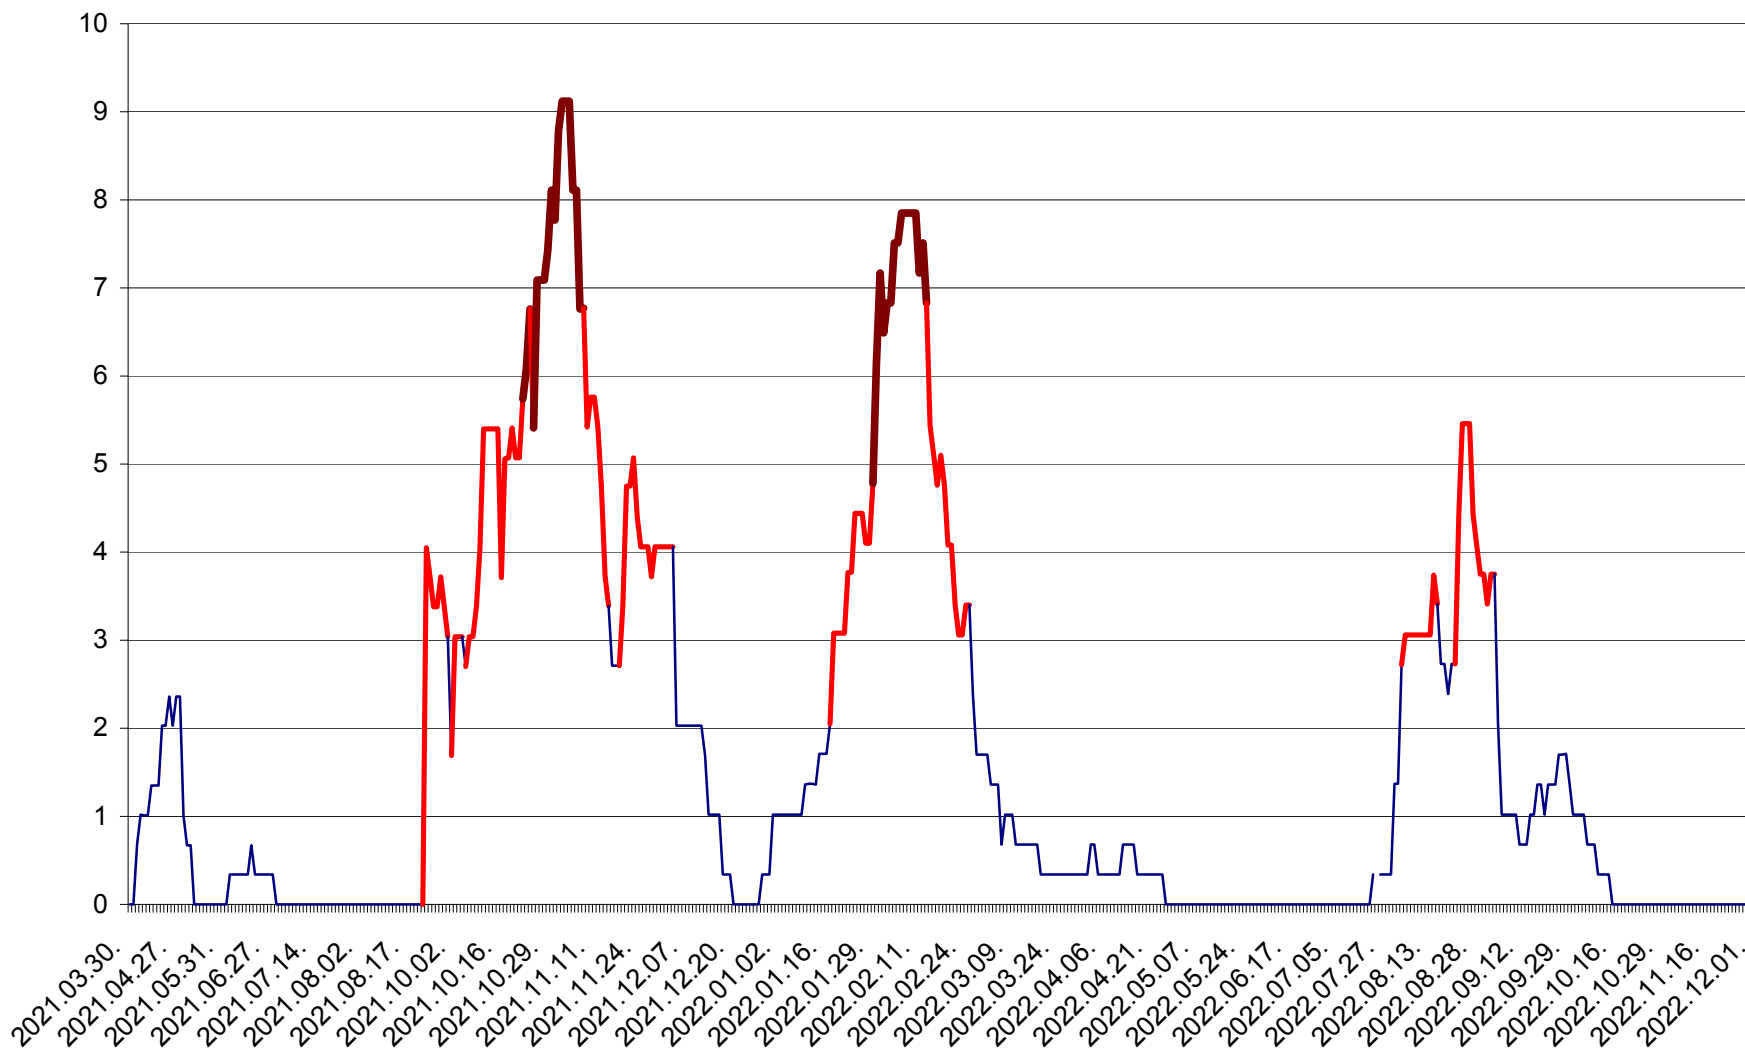

JOSENI - Evolutia incidentei cumulate pe 14 zile la ‰ de locuitori
2021.04.01. - 2022.12.01.

LĂZAREA - Evolutia incidentei cumulate pe 14 zile la % de locuitori
2021.04.01. - 2022.12.01.

LELICENI - Evolutia incidentei cumulate pe 14 zile la % de locuitori
2021.04.01. - 2022.12.01.

LUETA - Evolutia incidentei cumulate pe 14 zile la ‰ de locuitori
2021.04.01. - 2022.12.01.

LUNCA DE JOS - Evolutia incidentei cumulate pe 14 zile la ‰ de locuitori
2021.04.01. - 2022.12.01.

LUNCA DE SUS - Evolutia incidentei cumulate pe 14 zile la ‰ de locuitori
2021.04.01. - 2022.12.01.

LUPENI - Evolutia incidentei cumulate pe 14 zile la ‰ de locuitori
2021.04.01. - 2022.12.01.

MĂDĂRAȘ - Evolutia incidentei cumulate pe 14 zile la ‰ de locuitori
2021.04.01. - 2022.12.01.

MĂRTINIȘ - Evolutia incidentei cumulate pe 14 zile la ‰ de locuitori
2021.04.01. - 2022.12.01.

MEREȘTI - Evolutia incidentei cumulate pe 14 zile la ‰ de locuitori
2021.04.01. - 2022.12.01.

MUNICIPIUL MIERCUREA-CIUC - Evolutia incidentei cumulate pe 14 zile la ‰ de locuitori
2021.04.01. - 2022.12.01.