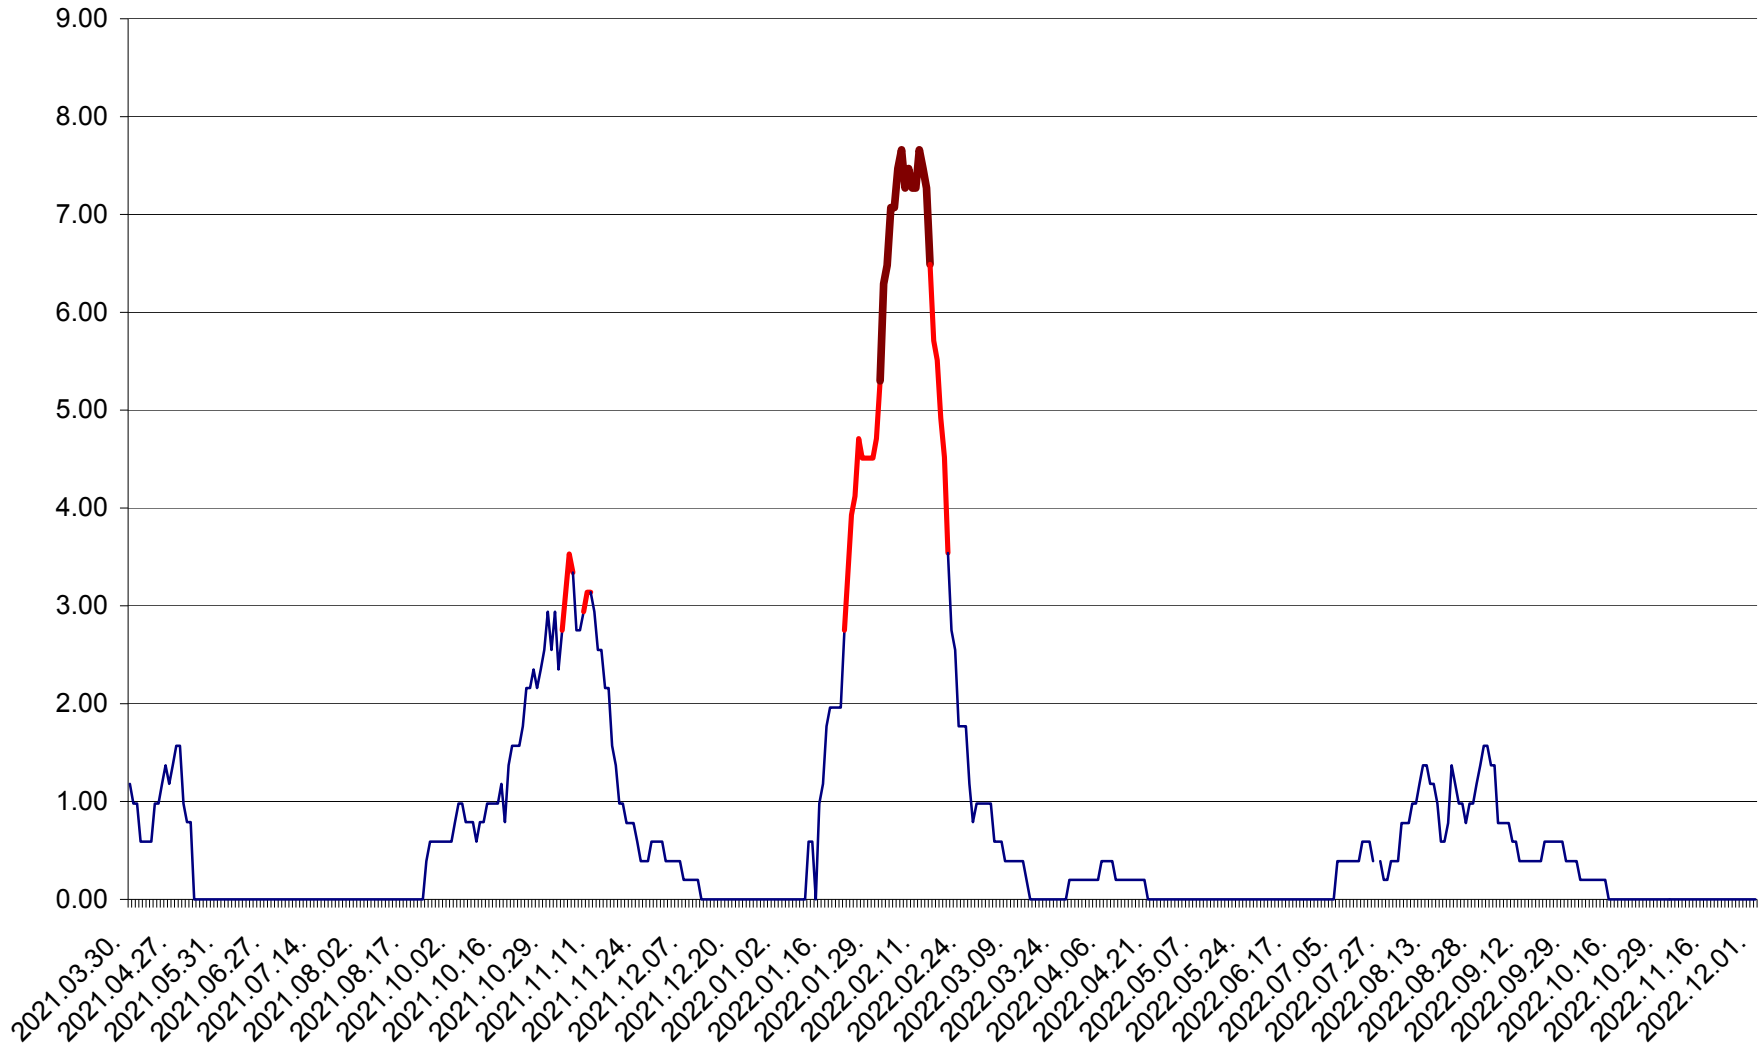

ORAȘ BĂLAN - Evoluția incidenței cumulate pe 14 zile la ‰ de locuitori
2021.04.01. - 2022.12.01.

BILBOR - Evolutia incidentei cumulate pe 14 zile la ‰ de locuitori
2021.04.01. - 2022.12.01.

ORAȘ BORSEC - Evolutia incidentei cumulate pe 14 zile la ‰ de locuitori
2021.04.01. - 2022.12.01.

BRĂDEȘTI - Evolutia incidentei cumulate pe 14 zile la ‰ de locuitori
2021.04.01. - 2022.12.01.

CĂPÂLNIȚA - Evolutia incidentei cumulate pe 14 zile la ‰ de locuitori
2021.04.01. - 2022.12.01.

CÂRȚA - Evolutia incidentei cumulate pe 14 zile la ‰ de locuitori
2021.04.01. - 2022.12.01.

CICEU - Evolutia incidentei cumulate pe 14 zile la ‰ de locuitori
2021.04.01. - 2022.12.01.

CIUCSÂNGEORGIU - Evolutia incidentei cumulate pe 14 zile la ‰ de locuitori
2021.04.01. - 2022.12.01.

CIUMANI - Evolutia incidentei cumulate pe 14 zile la ‰ de locuitori
2021.04.01. - 2022.12.01.

CORBU - Evolutia incidentei cumulate pe 14 zile la ‰ de locuitori
2021.04.01. - 2022.12.01.

CORUND - Evolutia incidentei cumulate pe 14 zile la ‰ de locuitori
2021.04.01. - 2022.12.01.

COZMENI - Evolutia incidentei cumulate pe 14 zile la ‰ de locuitori
2021.04.01. - 2022.12.01.