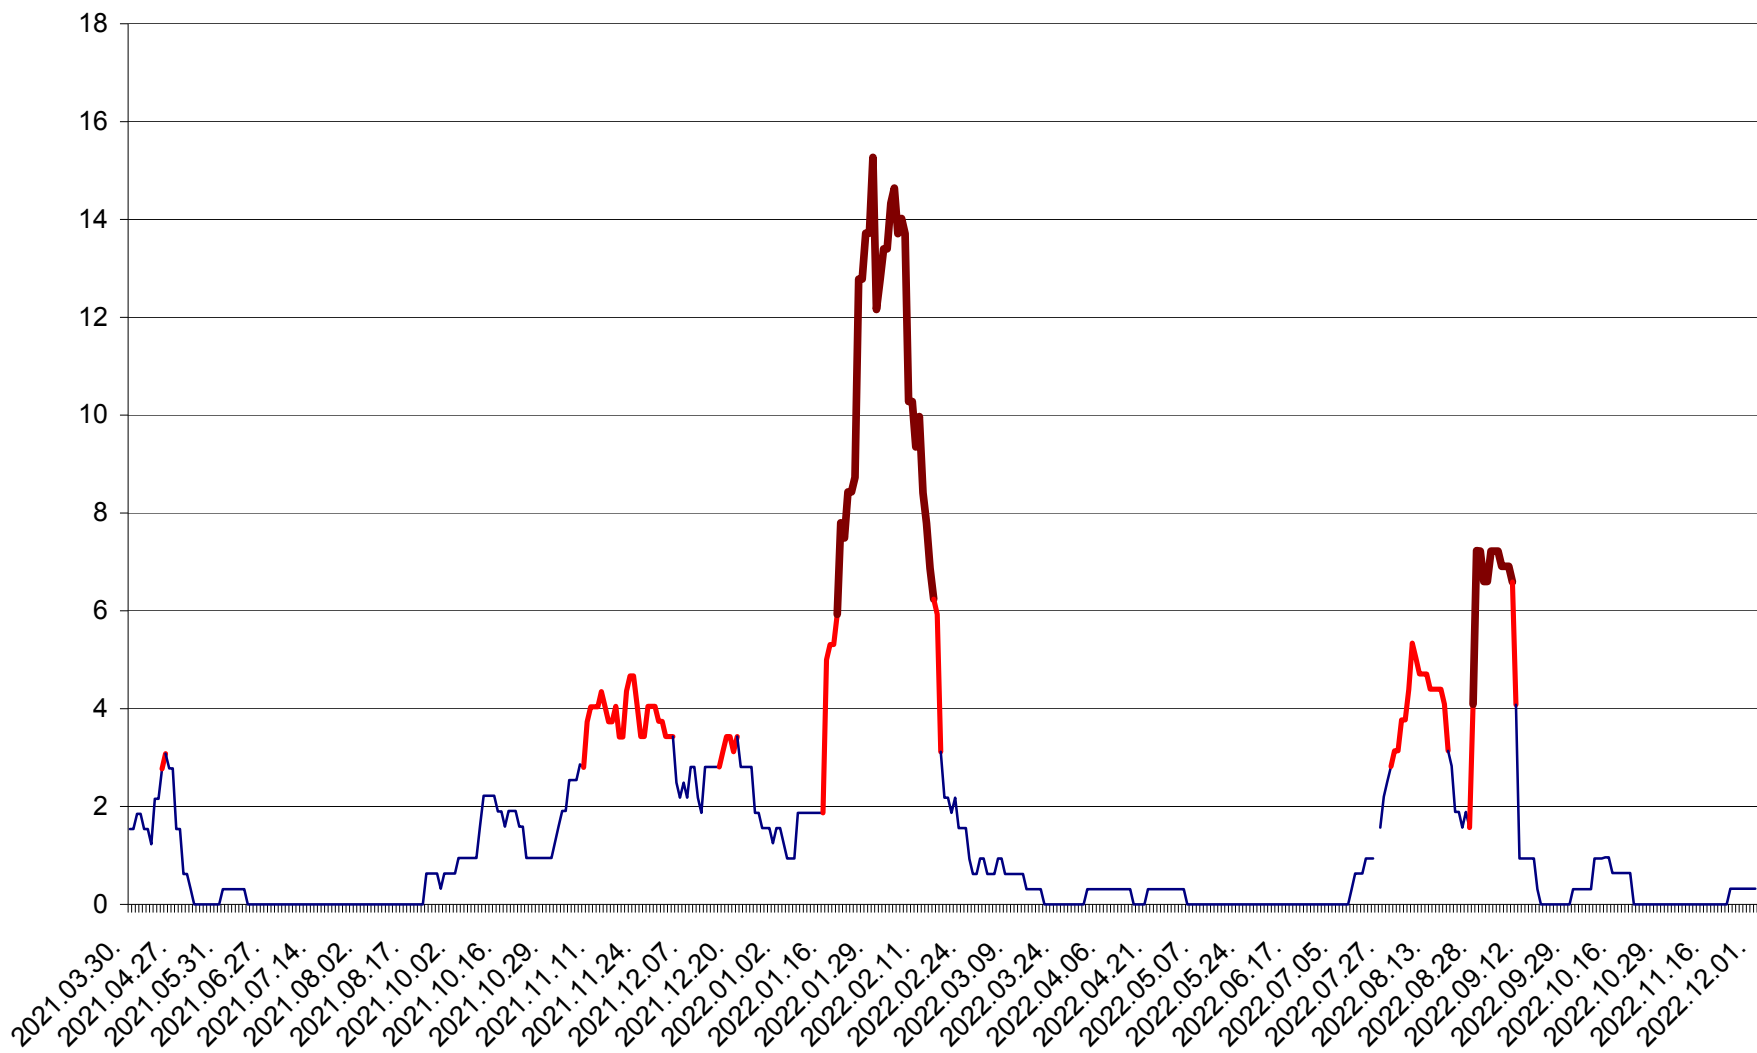

ȘIMONEȘTI - Evolutia incidentei cumulate pe 14 zile la ‰ de locuitori
2021.04.01. - 2022.12.01.

SUBCETATE - Evolutia incidentei cumulate pe 14 zile la ‰ de locuitori
2021.04.01. - 2022.12.01.

SUSENI - Evolutia incidentei cumulate pe 14 zile la ‰ de locuitori
2021.04.01. - 2022.12.01.

TOMEȘTI - Evolutia incidentei cumulate pe 14 zile la ‰ de locuitori
2021.04.01. - 2022.12.01.

MUNICIPIUL TOPLIȚA - Evolutia incidentei cumulate pe 14 zile la ‰ de locuitori
2021.04.01. - 2022.12.01.

TULGHEȘ - Evolutia incidentei cumulate pe 14 zile la ‰ de locuitori
2021.04.01. - 2022.12.01.