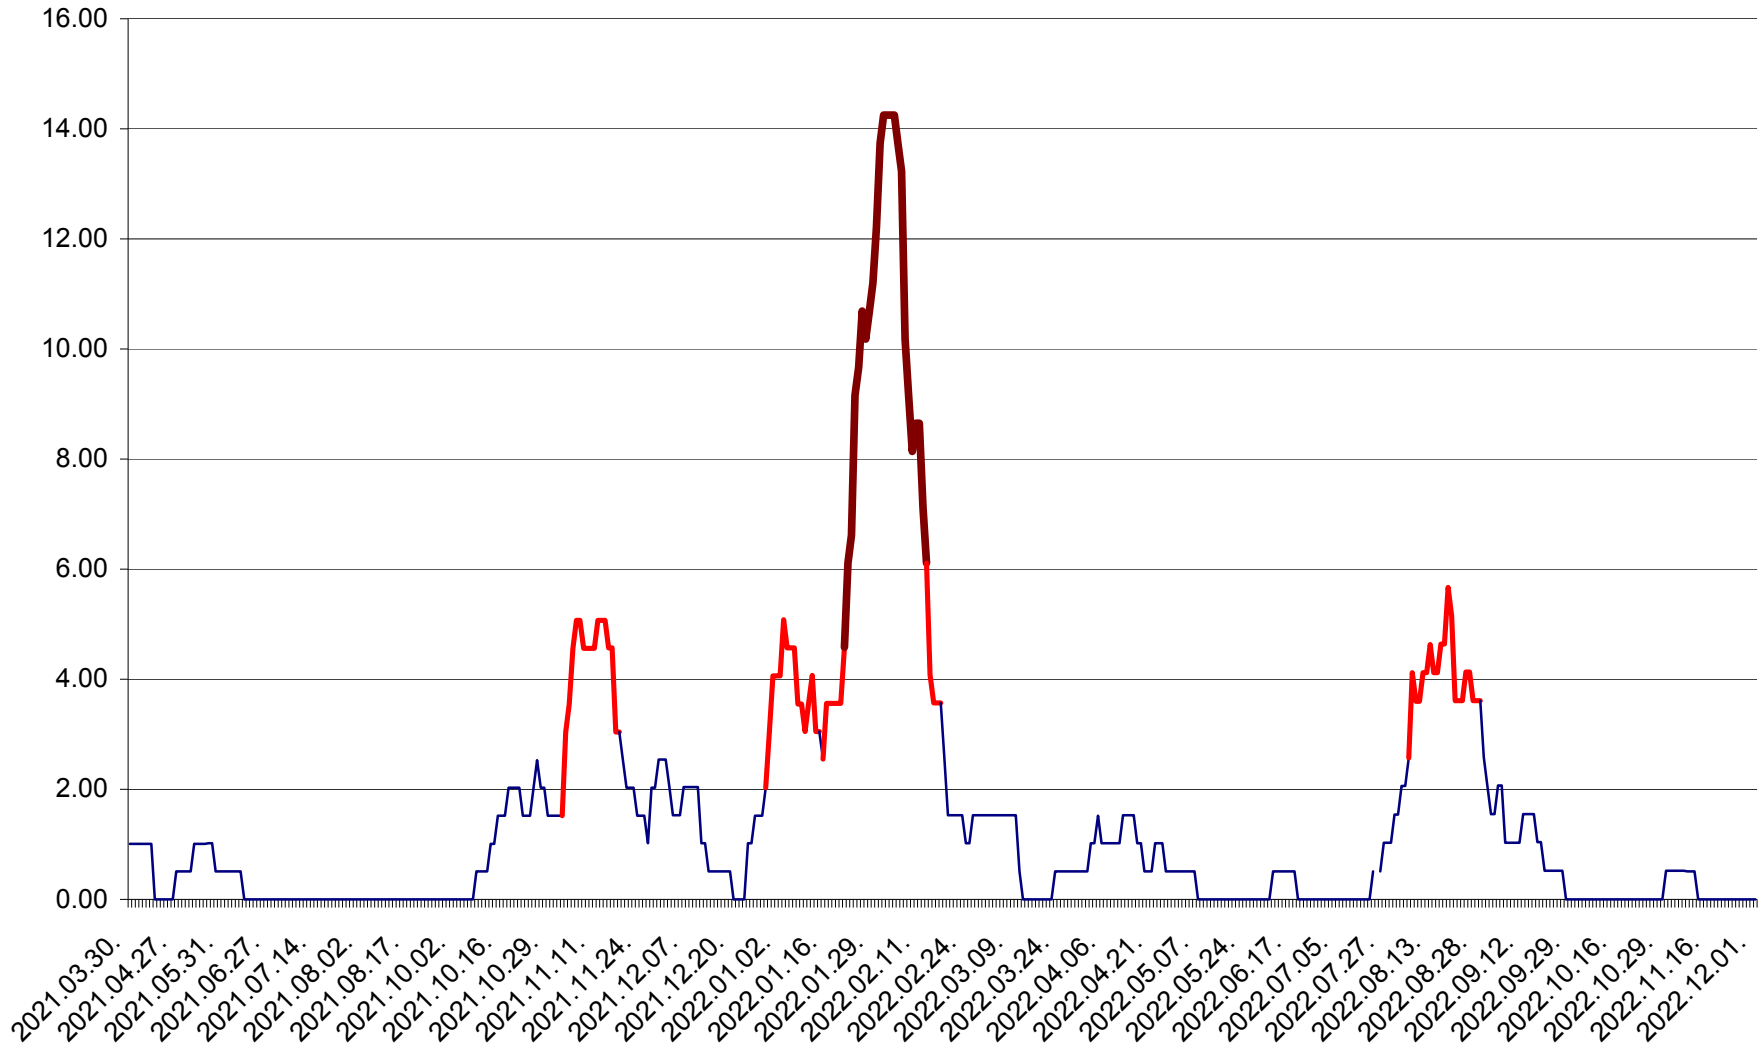

TUȘNAD - Evolutia incidentei cumulate pe 14 zile la ‰ de locuitori
2021.04.01. - 2022.12.01.

ULIEȘ - Evoluția incidenței cumulate pe 14 zile la ‰ de locuitori
2021.04.01. - 2022.12.01.

VĂRȘAG - Evolutia incidentei cumulate pe 14 zile la ‰ de locuitori
2021.04.01. - 2022.12.01.

ORAȘ VLĂHIȚA - Evolutia incidentei cumulate pe 14 zile la ‰ de locuitori
2021.04.01. - 2022.12.01.

VOȘLĂBENI - Evolutia incidentei cumulate pe 14 zile la ‰ de locuitori
2021.04.01. - 2022.12.01.

ZETEA - Evolutia incidentei cumulate pe 14 zile la ‰ de locuitori
2021.04.01. - 2022.12.01.