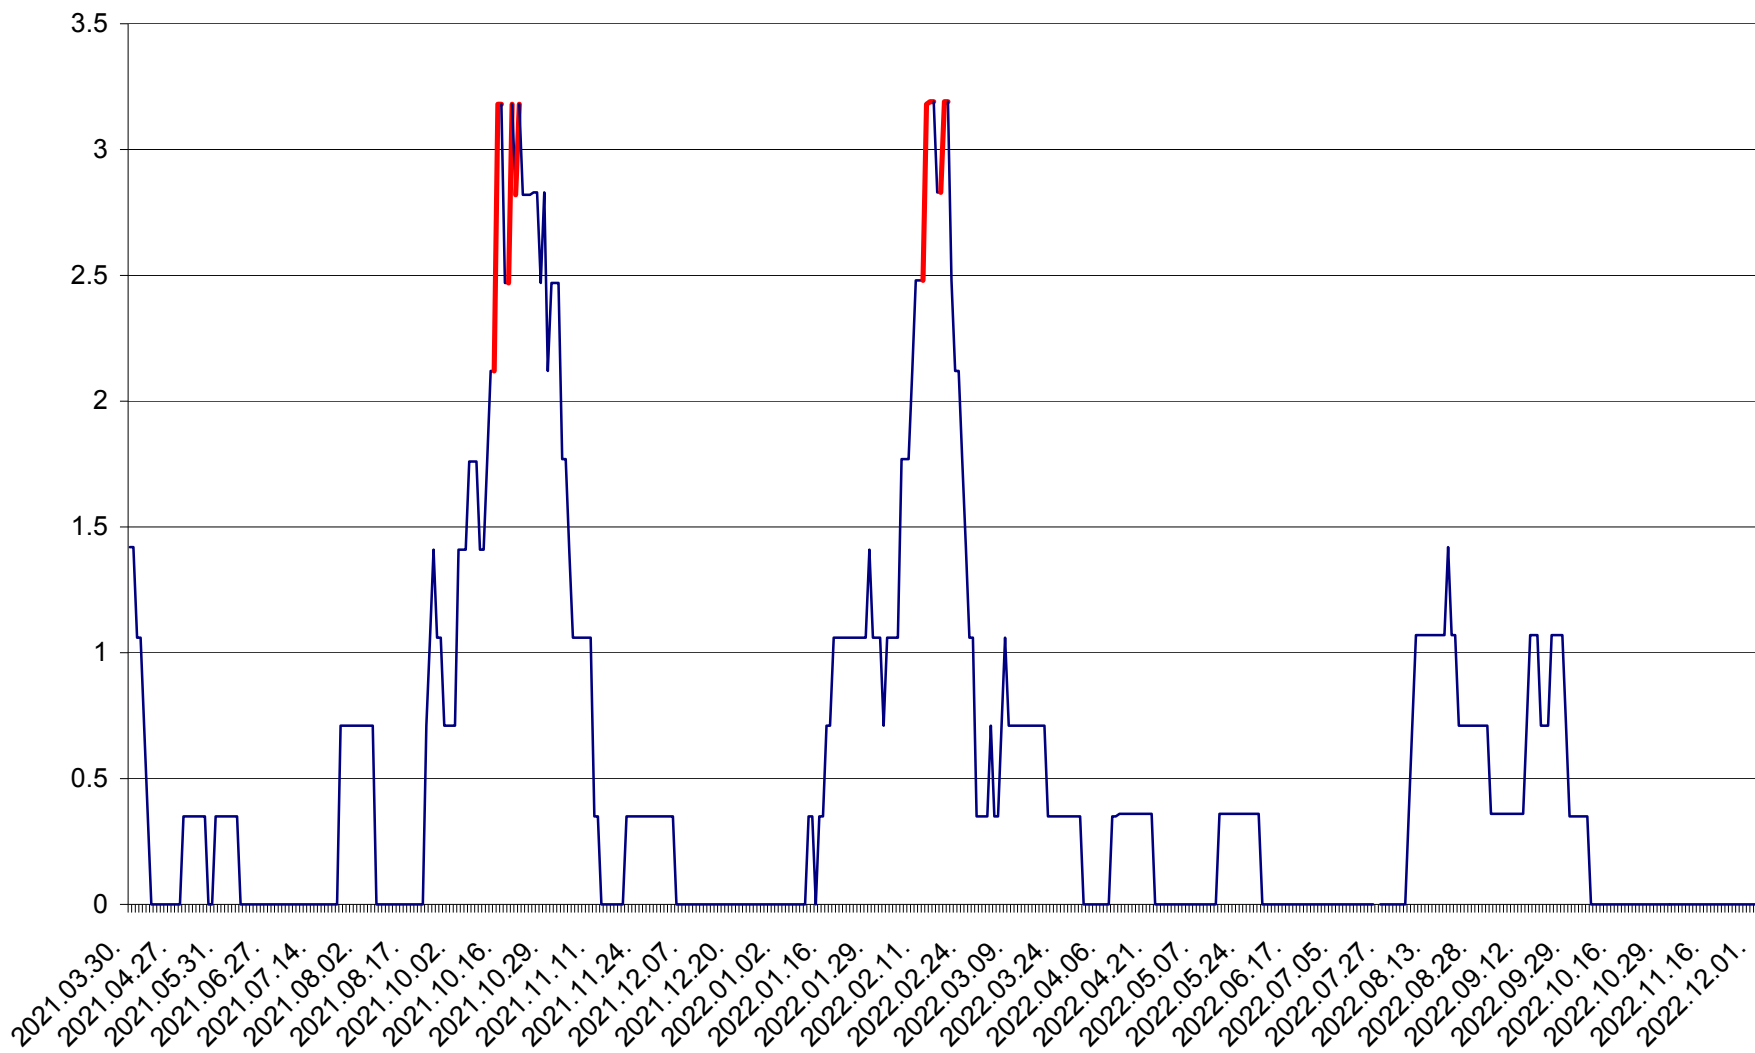

PORUMBENI - Evolutia incidentei cumulate pe 14 zile la ‰ de locuitori
2021.04.01. - 2022.12.01.