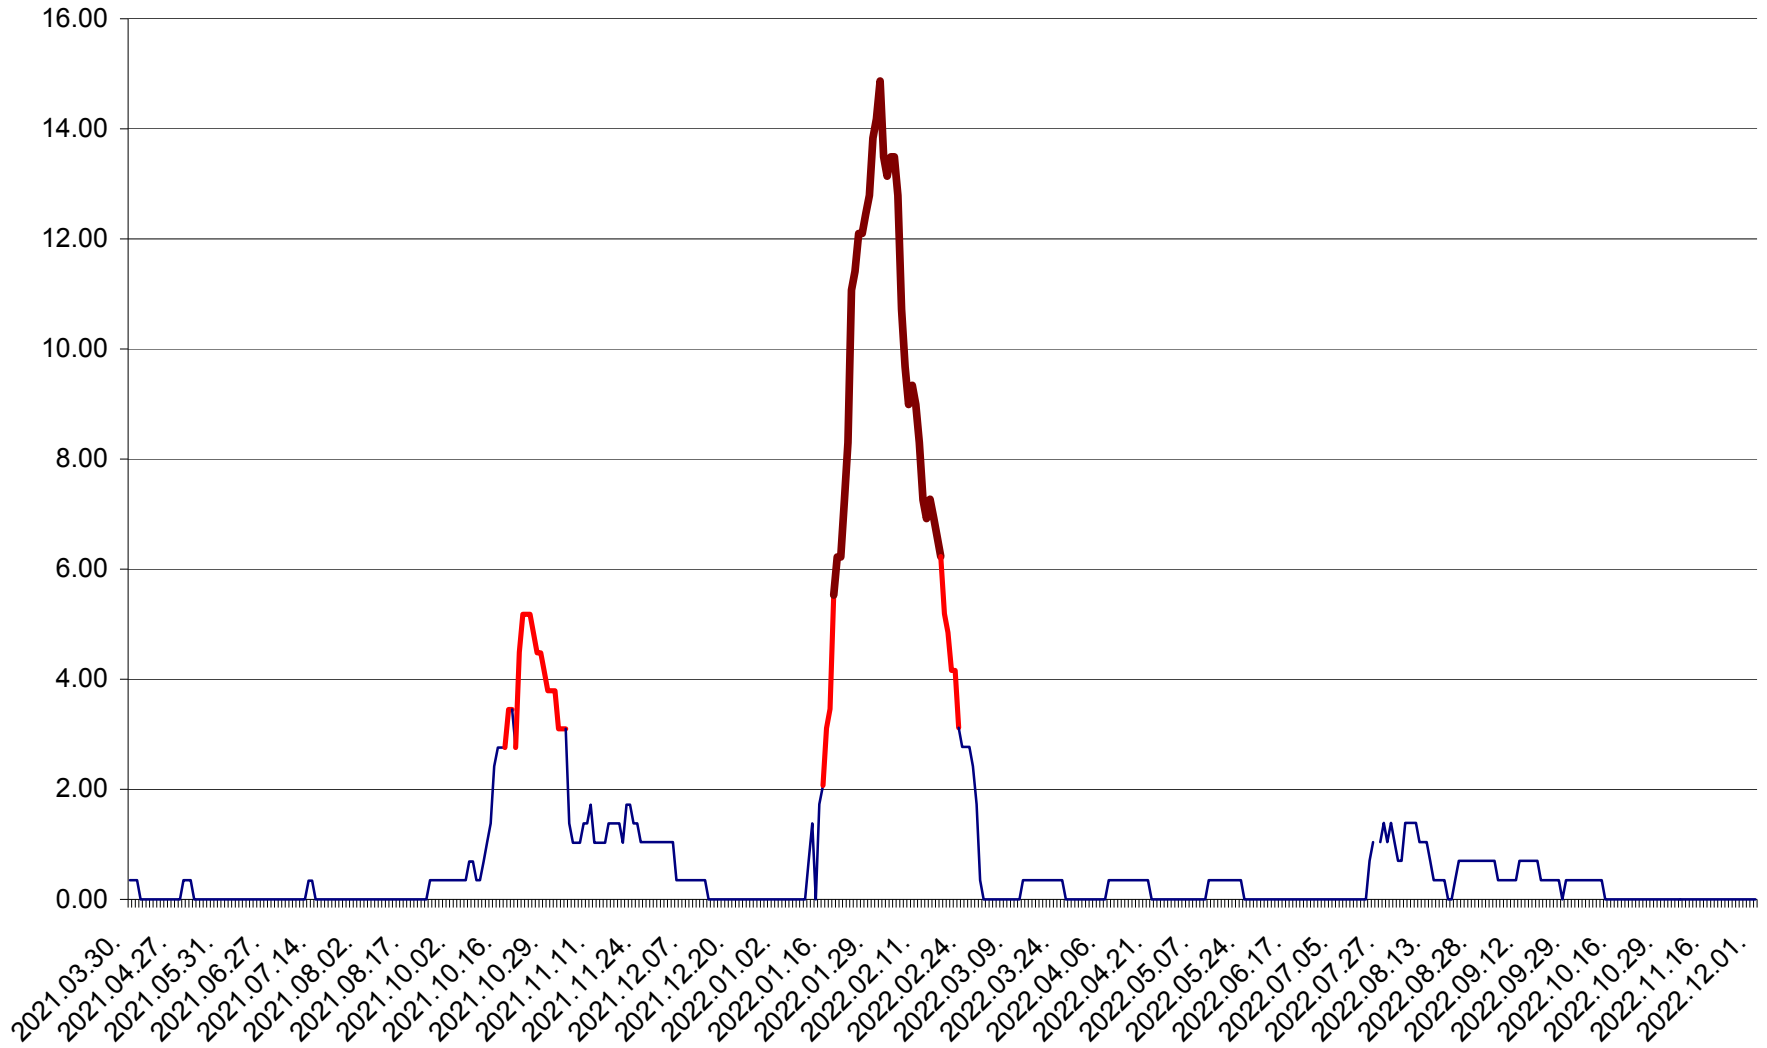

ORAȘ BĂLAN - Evoluția incidenței cumulate pe 14 zile la ‰ de locuitori
2021.04.01. - 2022.12.01.

BILBOR - Evolutia incidentei cumulate pe 14 zile la ‰ de locuitori
2021.04.01. - 2022.12.01.

ORAȘ BORSEC - Evolutia incidentei cumulate pe 14 zile la ‰ de locuitori
2021.04.01. - 2022.12.01.

BRĂDEȘTI - Evolutia incidentei cumulate pe 14 zile la ‰ de locuitori
2021.04.01. - 2022.12.01.

CĂPÂLNIȚA - Evolutia incidentei cumulate pe 14 zile la ‰ de locuitori
2021.04.01. - 2022.12.01.

CÂRȚA - Evolutia incidentei cumulate pe 14 zile la ‰ de locuitori
2021.04.01. - 2022.12.01.

CICEU - Evolutia incidentei cumulate pe 14 zile la ‰ de locuitori
2021.04.01. - 2022.12.01.

CIUCSÂNGEORGIU - Evolutia incidentei cumulate pe 14 zile la ‰ de locuitori
2021.04.01. - 2022.12.01.

CIUMANI - Evolutia incidentei cumulate pe 14 zile la ‰ de locuitori
2021.04.01. - 2022.12.01.

CORBU - Evolutia incidentei cumulate pe 14 zile la ‰ de locuitori
2021.04.01. - 2022.12.01.

CORUND - Evolutia incidentei cumulate pe 14 zile la ‰ de locuitori
2021.04.01. - 2022.12.01.

COZMENI - Evolutia incidentei cumulate pe 14 zile la ‰ de locuitori
2021.04.01. - 2022.12.01.