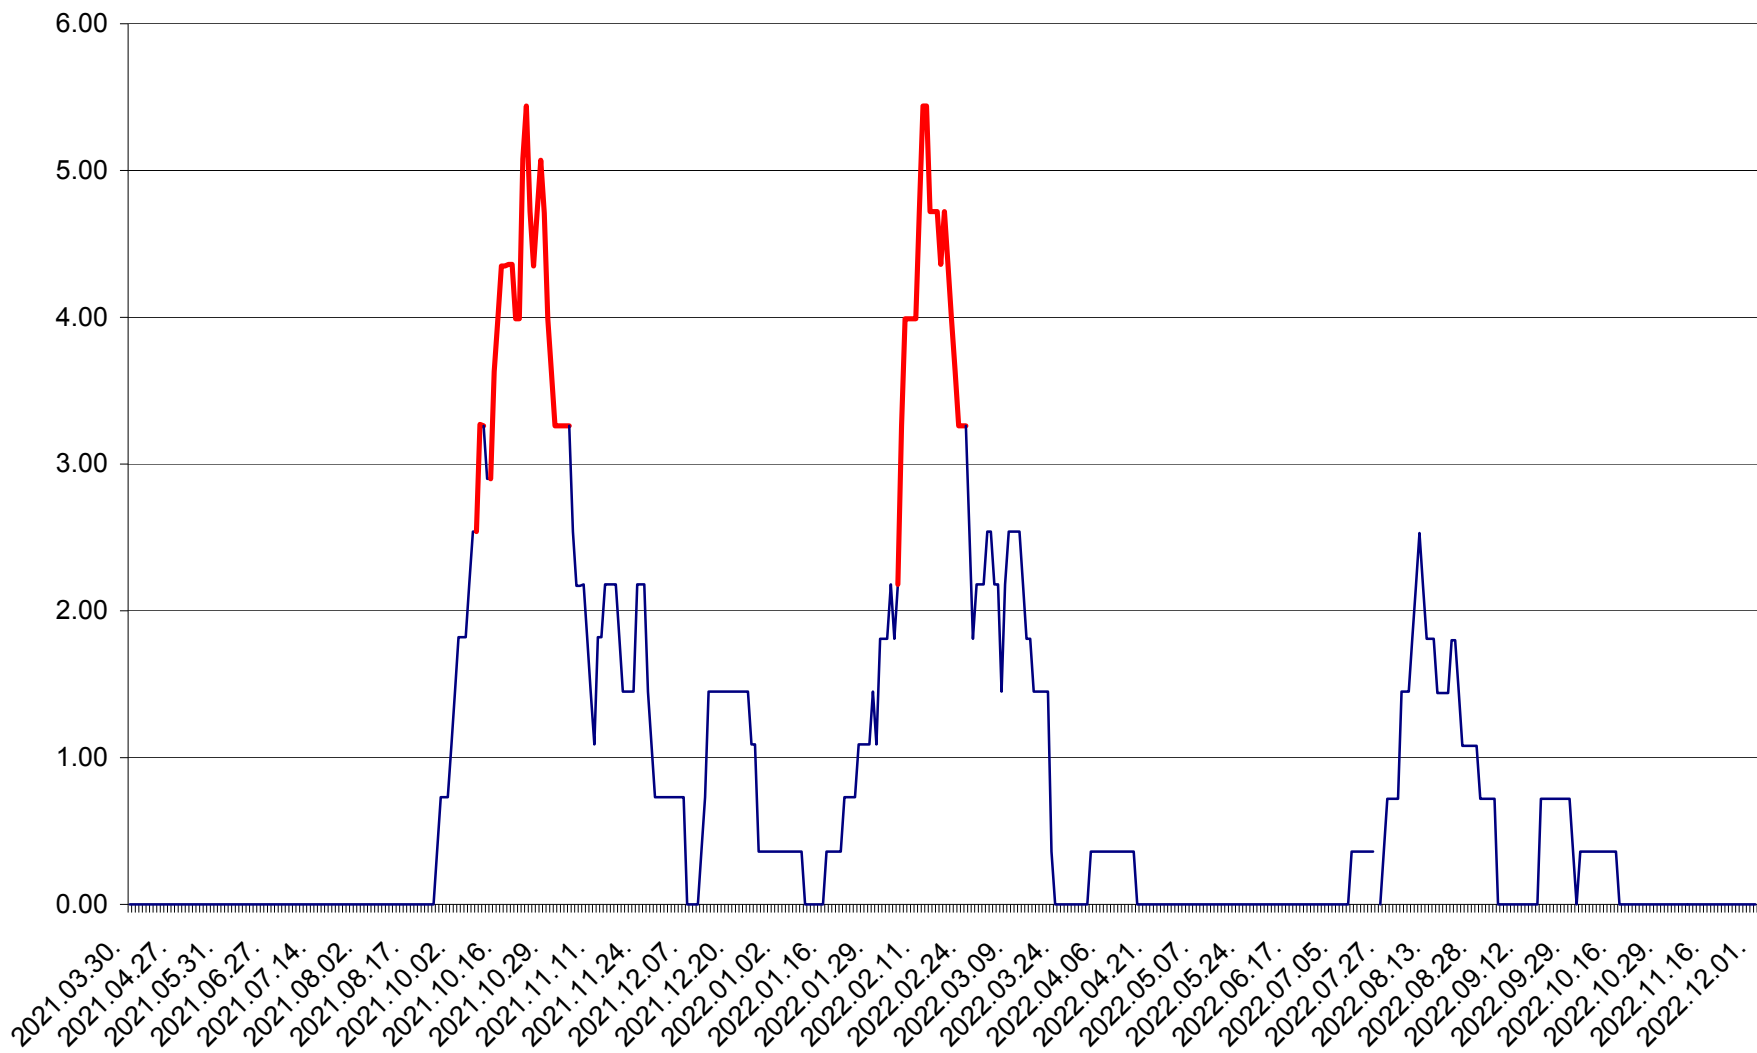

ATID - Evolutia incidentei cumulate pe 14 zile la ‰ de locuitori
2021.04.01. - 2022.12.01.

AVRĂMEȘTI - Evolutia incidentei cumulate pe 14 zile la ‰ de locuitori
2021.04.01. - 2022.12.01.

ORAȘ BĂILE TUȘNAD - Evolutia incidentei cumulate pe 14 zile la ‰ de locuitori
2021.04.01. - 2022.12.01.

ORAȘ BĂLAN - Evoluția incidenței cumulate pe 14 zile la ‰ de locuitori
2021.04.01. - 2022.12.01.

BILBOR - Evolutia incidentei cumulate pe 14 zile la ‰ de locuitori
2021.04.01. - 2022.12.01.

ORAȘ BORSEC - Evolutia incidentei cumulate pe 14 zile la ‰ de locuitori
2021.04.01. - 2022.12.01.

BRĂDEȘTI - Evolutia incidentei cumulate pe 14 zile la ‰ de locuitori
2021.04.01. - 2022.12.01.

CĂPÂLNIȚA - Evolutia incidentei cumulate pe 14 zile la ‰ de locuitori
2021.04.01. - 2022.12.01.

CÂRȚA - Evolutia incidentei cumulate pe 14 zile la ‰ de locuitori
2021.04.01. - 2022.12.01.

CICEU - Evolutia incidentei cumulate pe 14 zile la ‰ de locuitori
2021.04.01. - 2022.12.01.

CIUCSÂNGEORGIU - Evolutia incidentei cumulate pe 14 zile la ‰ de locuitori
2021.04.01. - 2022.12.01.

CIUMANI - Evolutia incidentei cumulate pe 14 zile la ‰ de locuitori
2021.04.01. - 2022.12.01.