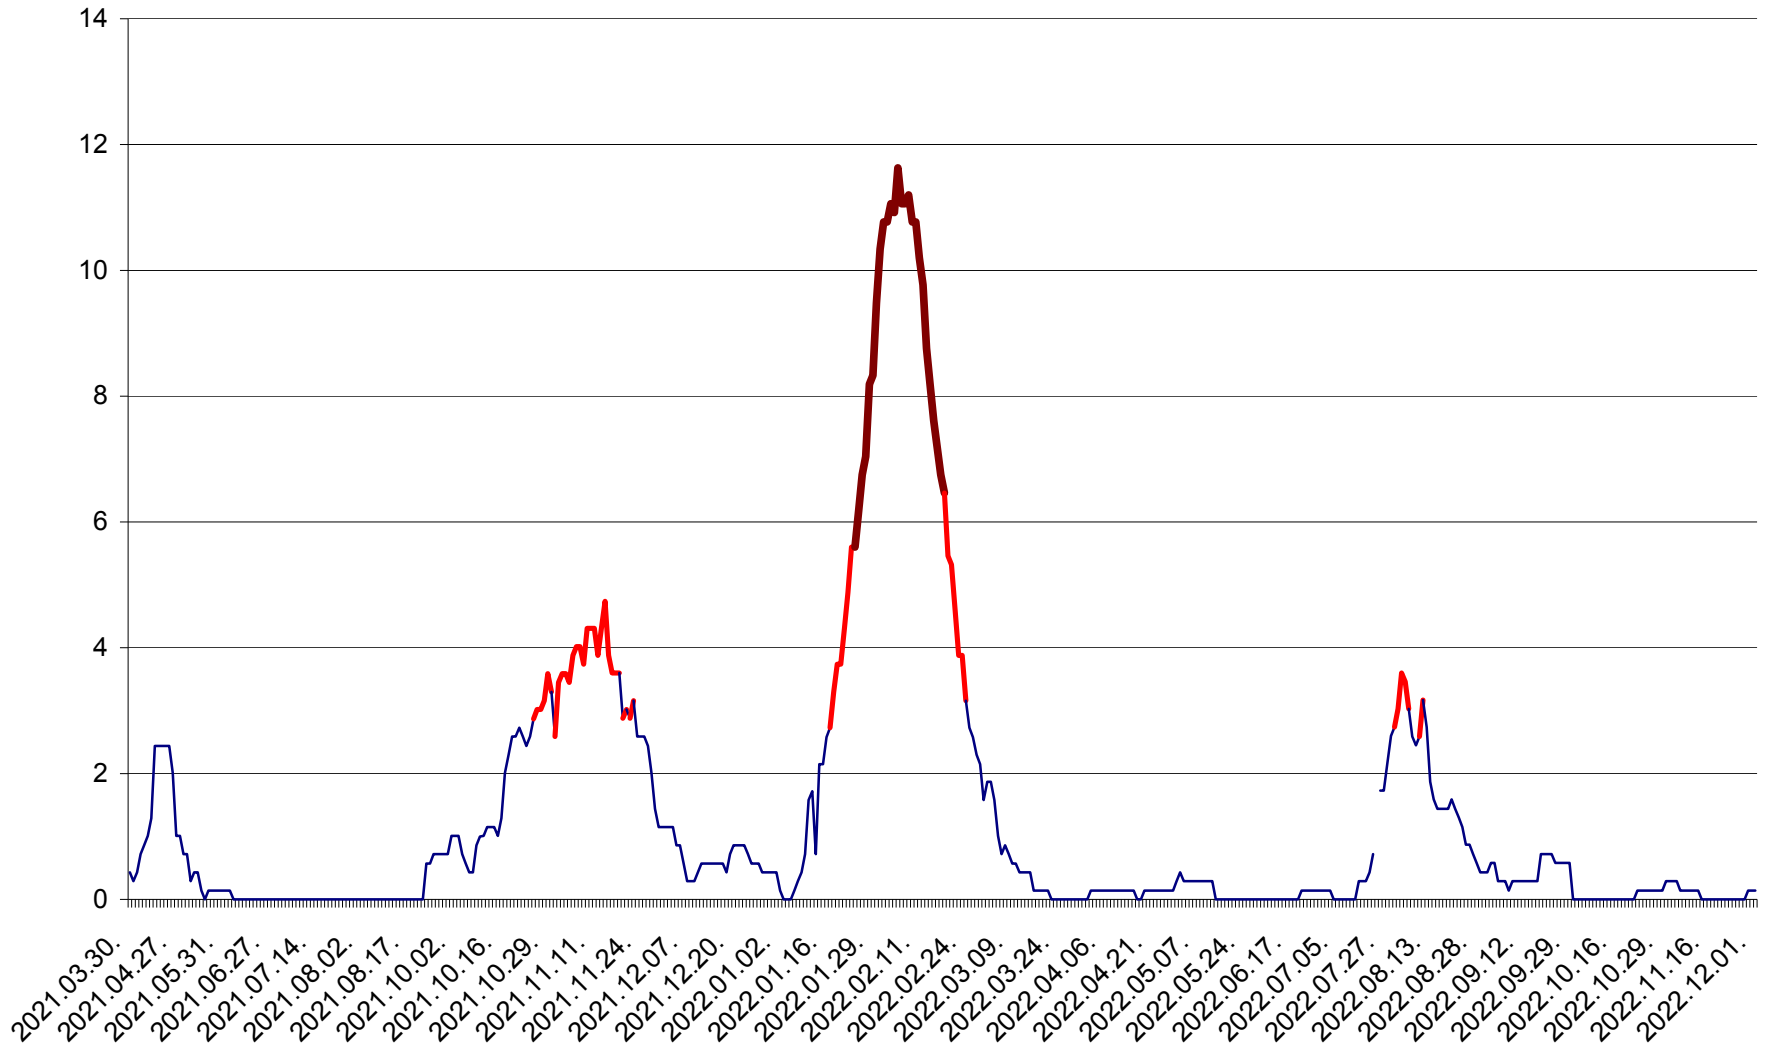

MIHĂILENI - Evolutia incidentei cumulate pe 14 zile la ‰ de locuitori
2021.04.01. - 2022.12.01.

MUGENI - Evolutia incidentei cumulate pe 14 zile la ‰ de locuitori
2021.04.01. - 2022.12.01.

OCLAND - Evolutia incidentei cumulate pe 14 zile la ‰ de locuitori
2021.04.01. - 2022.12.01.

MUNICIPIUL ODORHEIU SECUIESC - Evolutia incidentei cumulate pe 14 zile la % de locuitori
2021.04.01. - 2022.12.01.

PĂULENI-CIUC - Evolutia incidentei cumulate pe 14 zile la ‰ de locuitori
2021.04.01. - 2022.12.01.

PLĂIEȘII DE JOS - Evoluția incidenței cumulate pe 14 zile la ‰ de locuitori
2021.04.01. - 2022.12.01.

PORUMBENI - Evolutia incidentei cumulate pe 14 zile la ‰ de locuitori
2021.04.01. - 2022.12.01.

PRAID - Evolutia incidentei cumulate pe 14 zile la ‰ de locuitori
2021.04.01. - 2022.12.01.