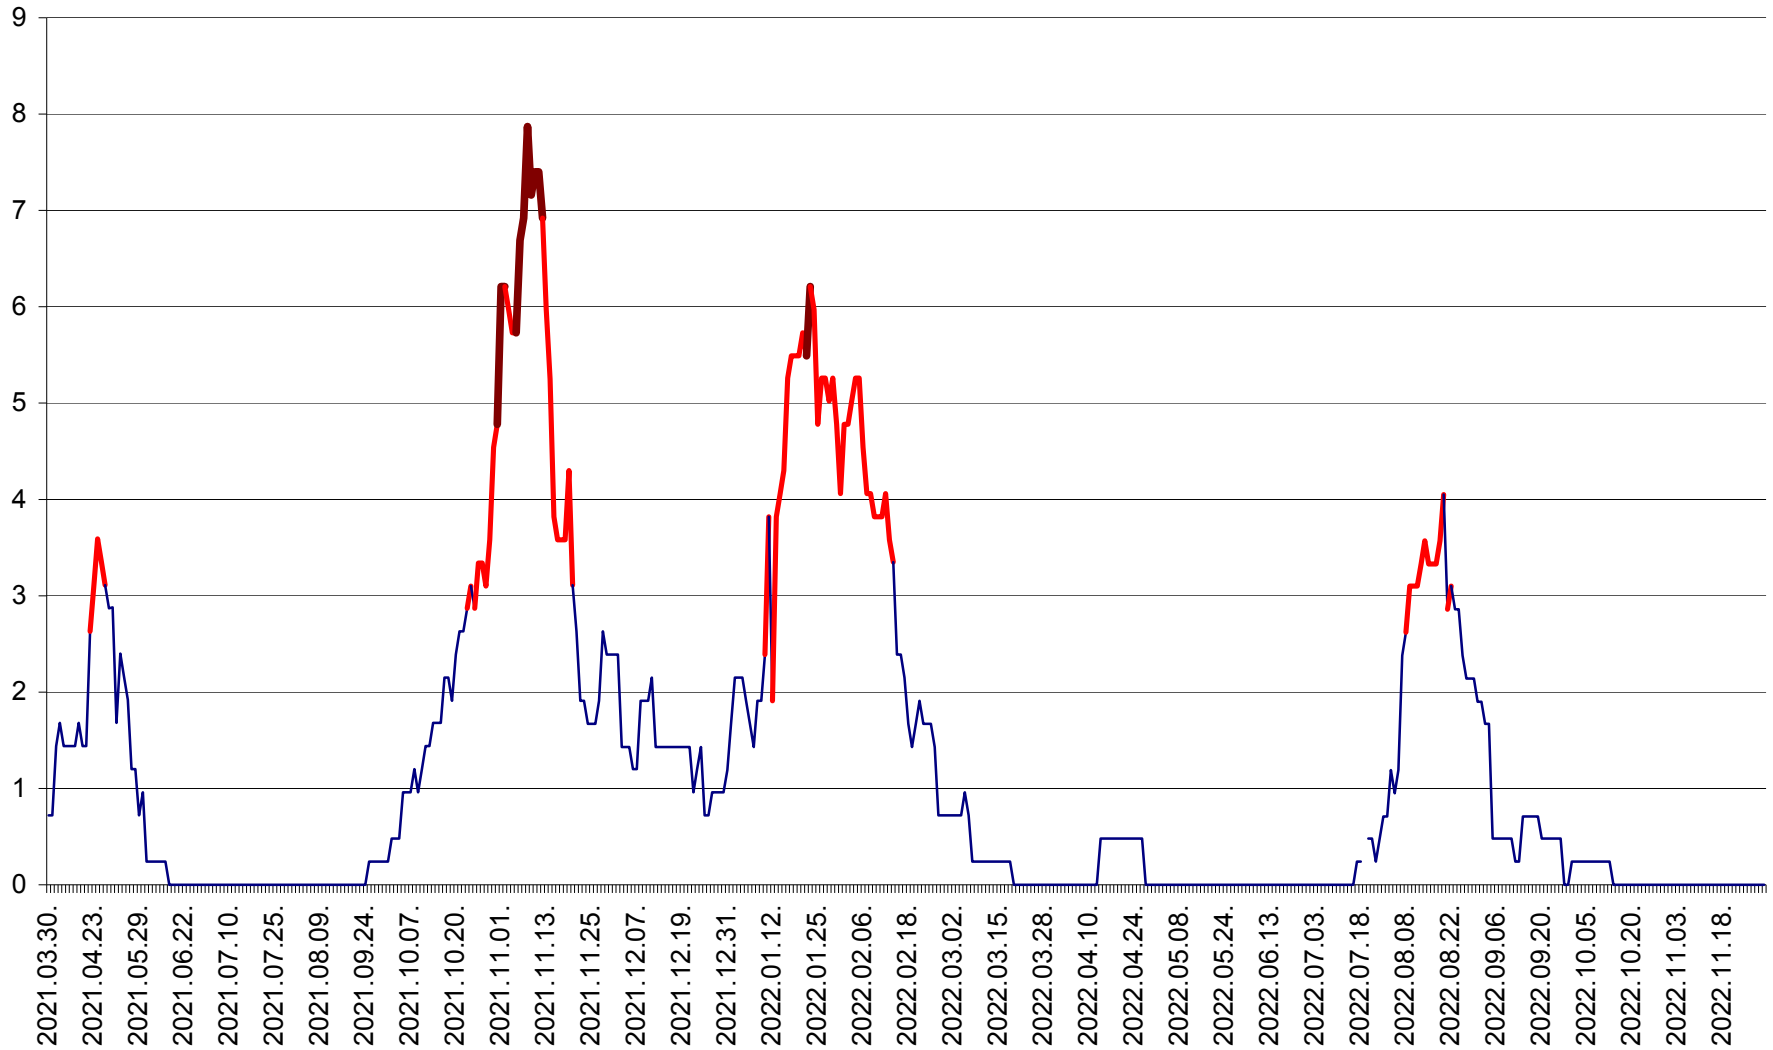

DITRĂU - Evolutia incidentei cumulate pe 14 zile la ‰ de locuitori
2021.04.01. - 2022.12.01.

DEALU - Evolutia incidentei cumulate pe 14 zile la ‰ de locuitori
2021.04.01. - 2022.12.01.