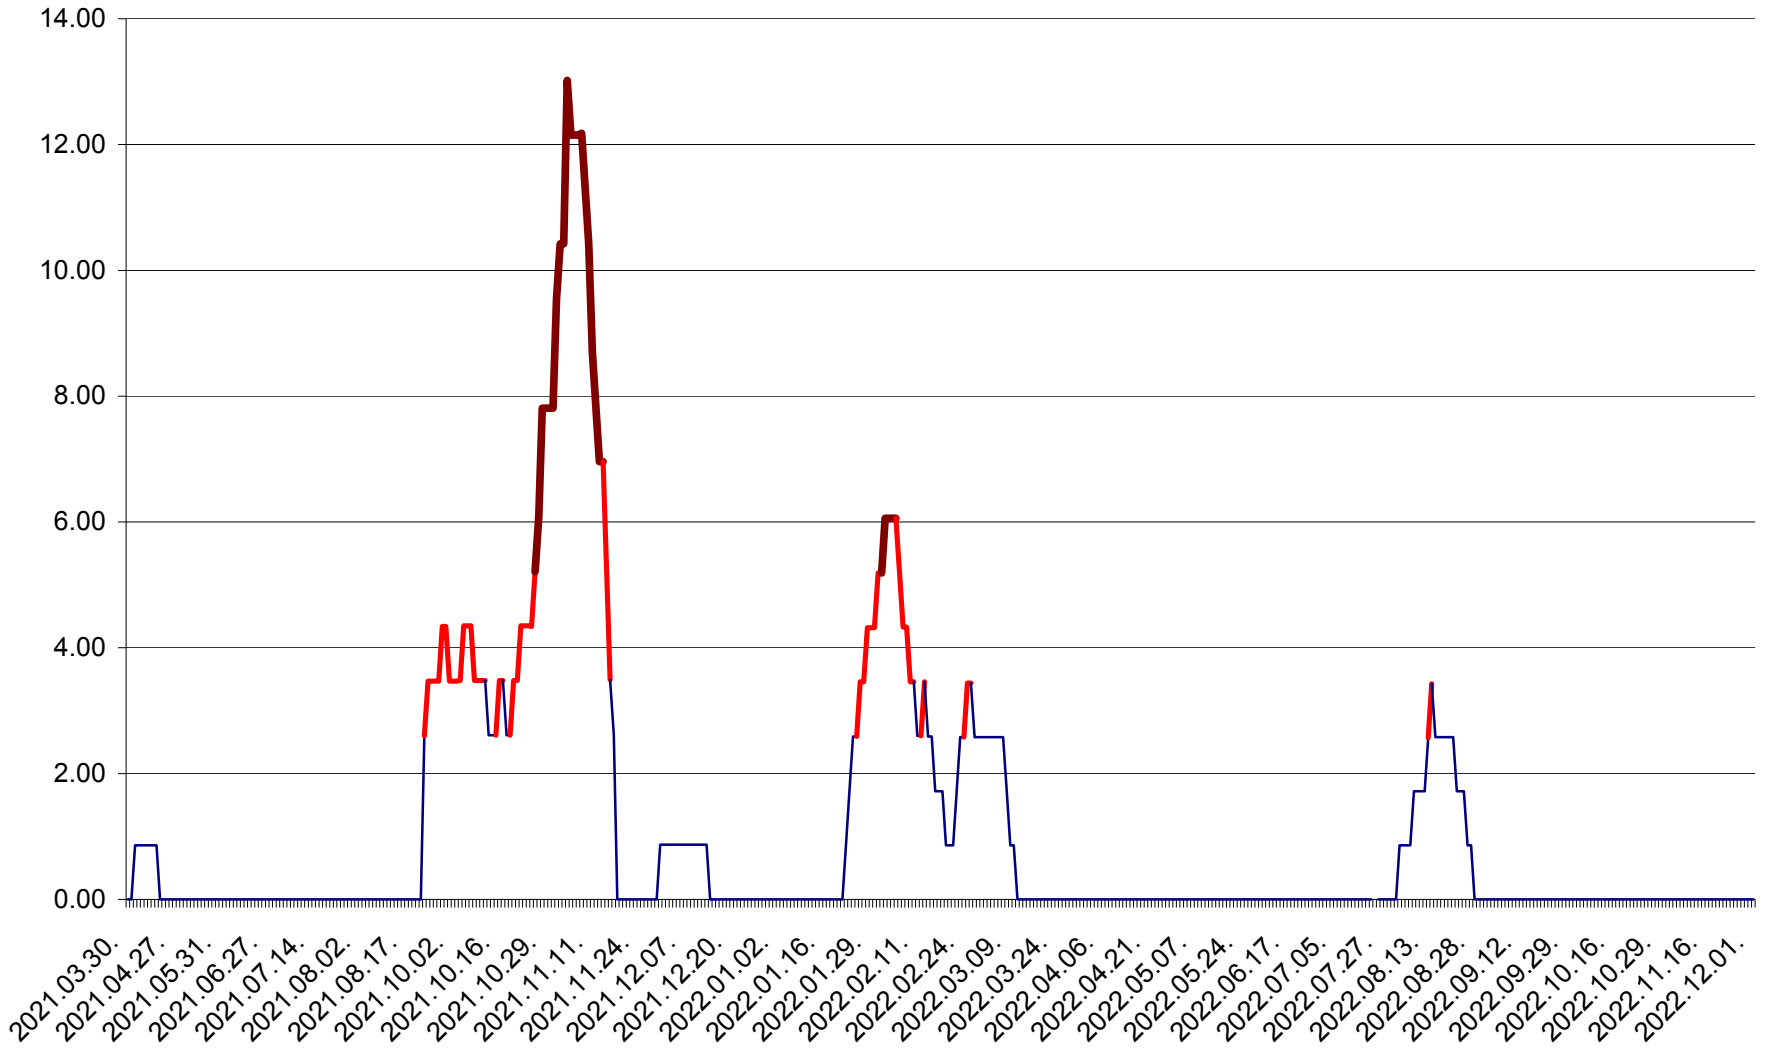

VĂRȘAG - Evolutia incidentei cumulate pe 14 zile la ‰ de locuitori
2021.04.01. - 2022.12.01.