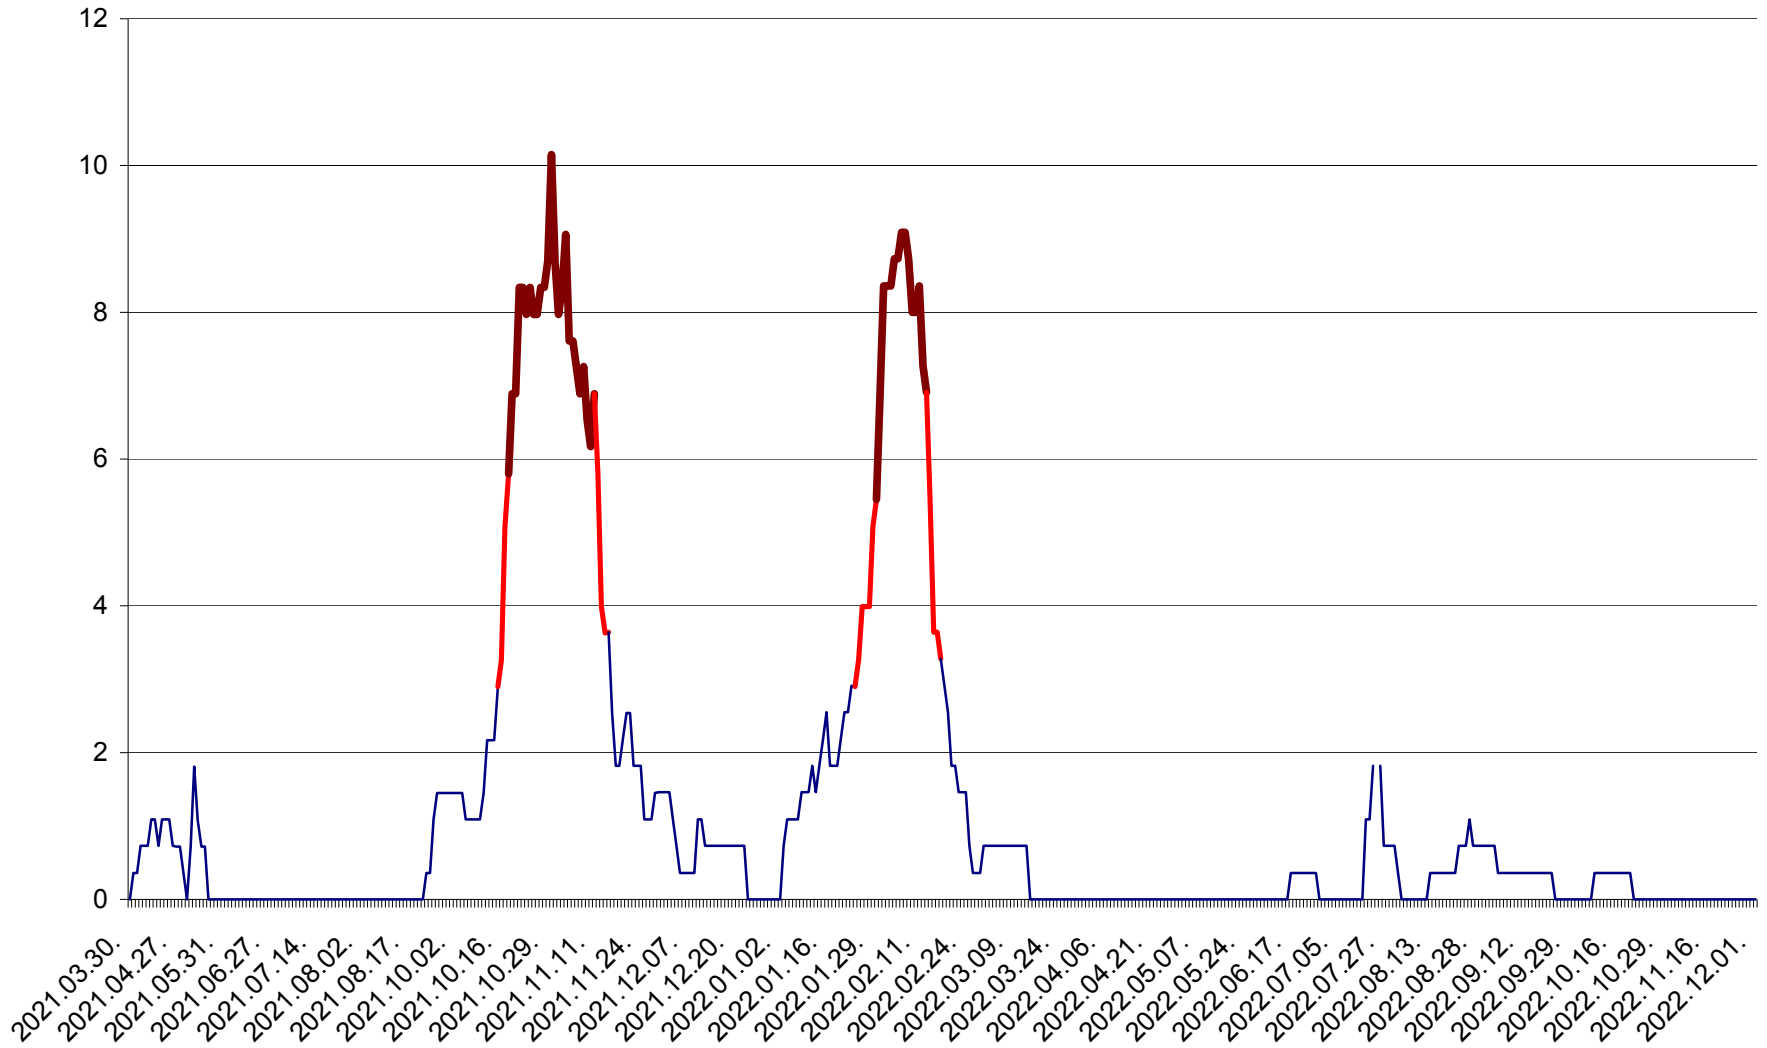

MUGENI - Evolutia incidentei cumulate pe 14 zile la ‰ de locuitori
2021.04.01. - 2022.12.01.