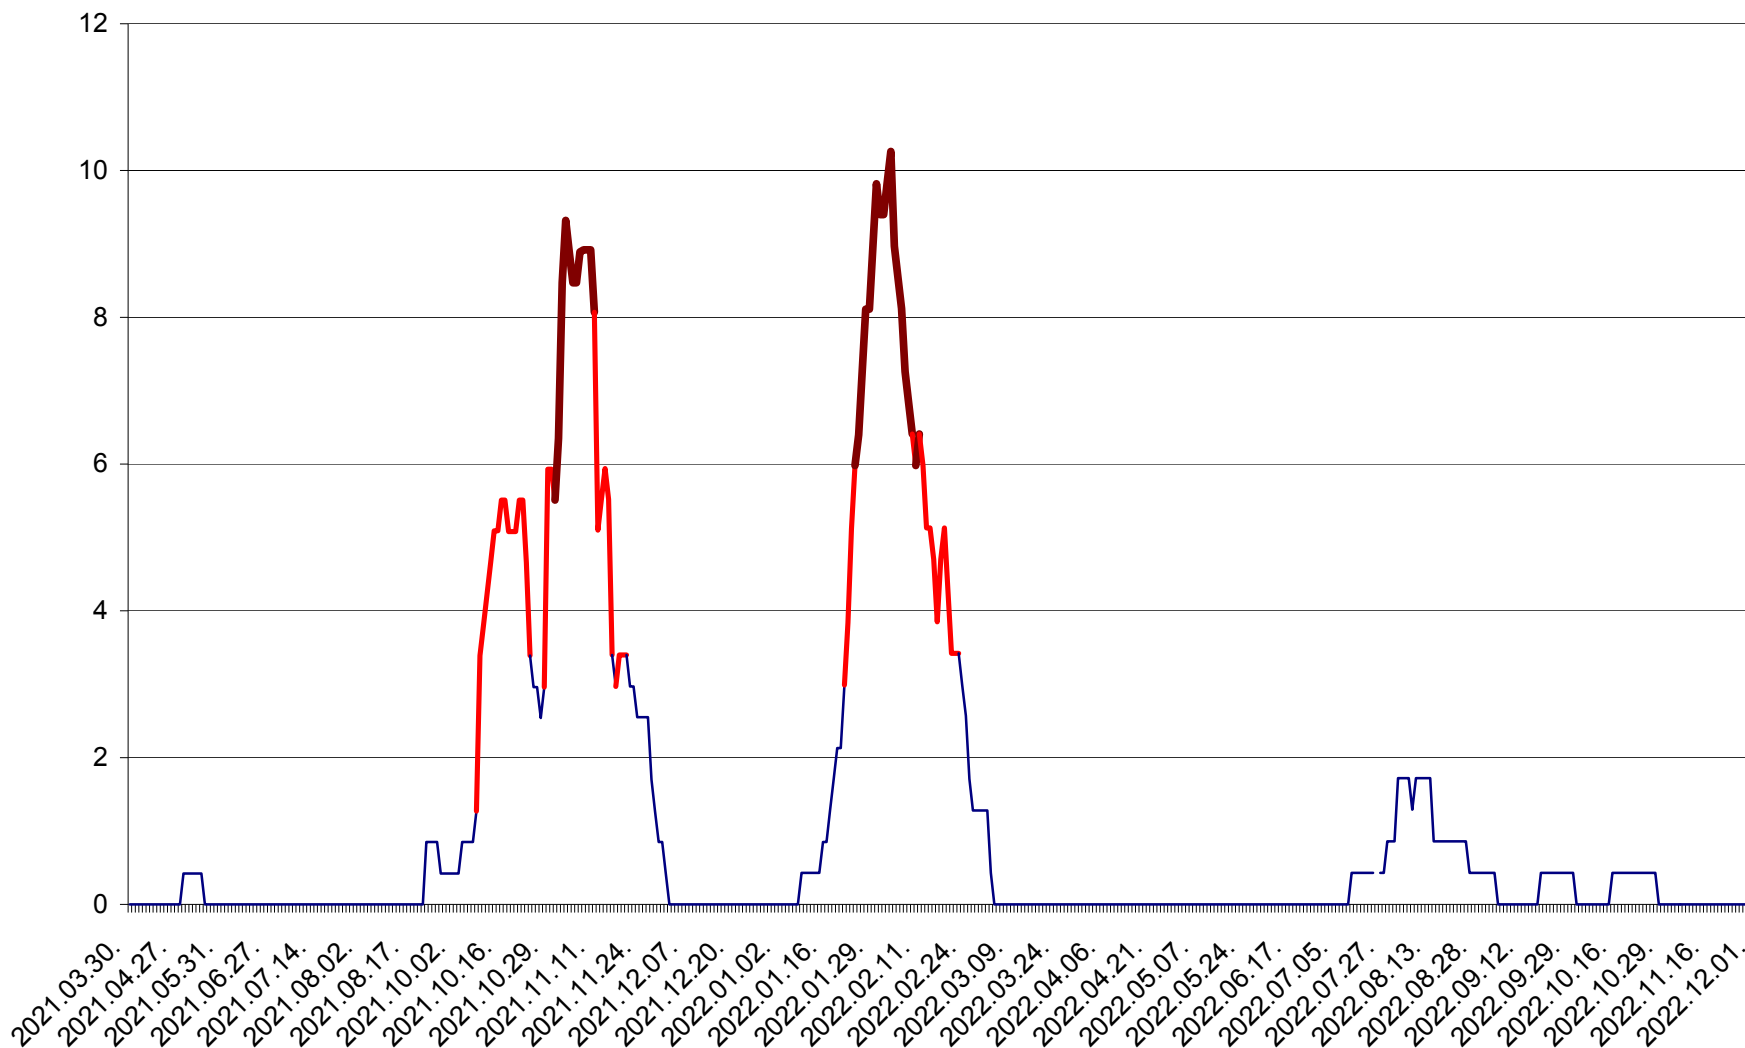

PLĂIEȘII DE JOS - Evoluția incidenței cumulate pe 14 zile la ‰ de locuitori
2021.04.01. - 2022.12.01.

PORUMBENI - Evolutia incidentei cumulate pe 14 zile la ‰ de locuitori
2021.04.01. - 2022.12.01.

PRAID - Evolutia incidentei cumulate pe 14 zile la ‰ de locuitori
2021.04.01. - 2022.12.01.

RACU - Evolutia incidentei cumulate pe 14 zile la ‰ de locuitori
2021.04.01. - 2022.12.01.

REMETEA - Evolutia incidentei cumulate pe 14 zile la ‰ de locuitori
2021.04.01. - 2022.12.01.

SĂCEL - Evolutia incidentei cumulate pe 14 zile la ‰ de locuitori
2021.04.01. - 2022.12.01.

SÂNCRĂIENI - Evolutia incidentei cumulate pe 14 zile la ‰ de locuitori
2021.04.01. - 2022.12.01.

SÂNDOMINIC - Evolutia incidentei cumulate pe 14 zile la ‰ de locuitori
2021.04.01. - 2022.12.01.

SÂNMARTIN - Evolutia incidentei cumulate pe 14 zile la ‰ de locuitori
2021.04.01. - 2022.12.01.