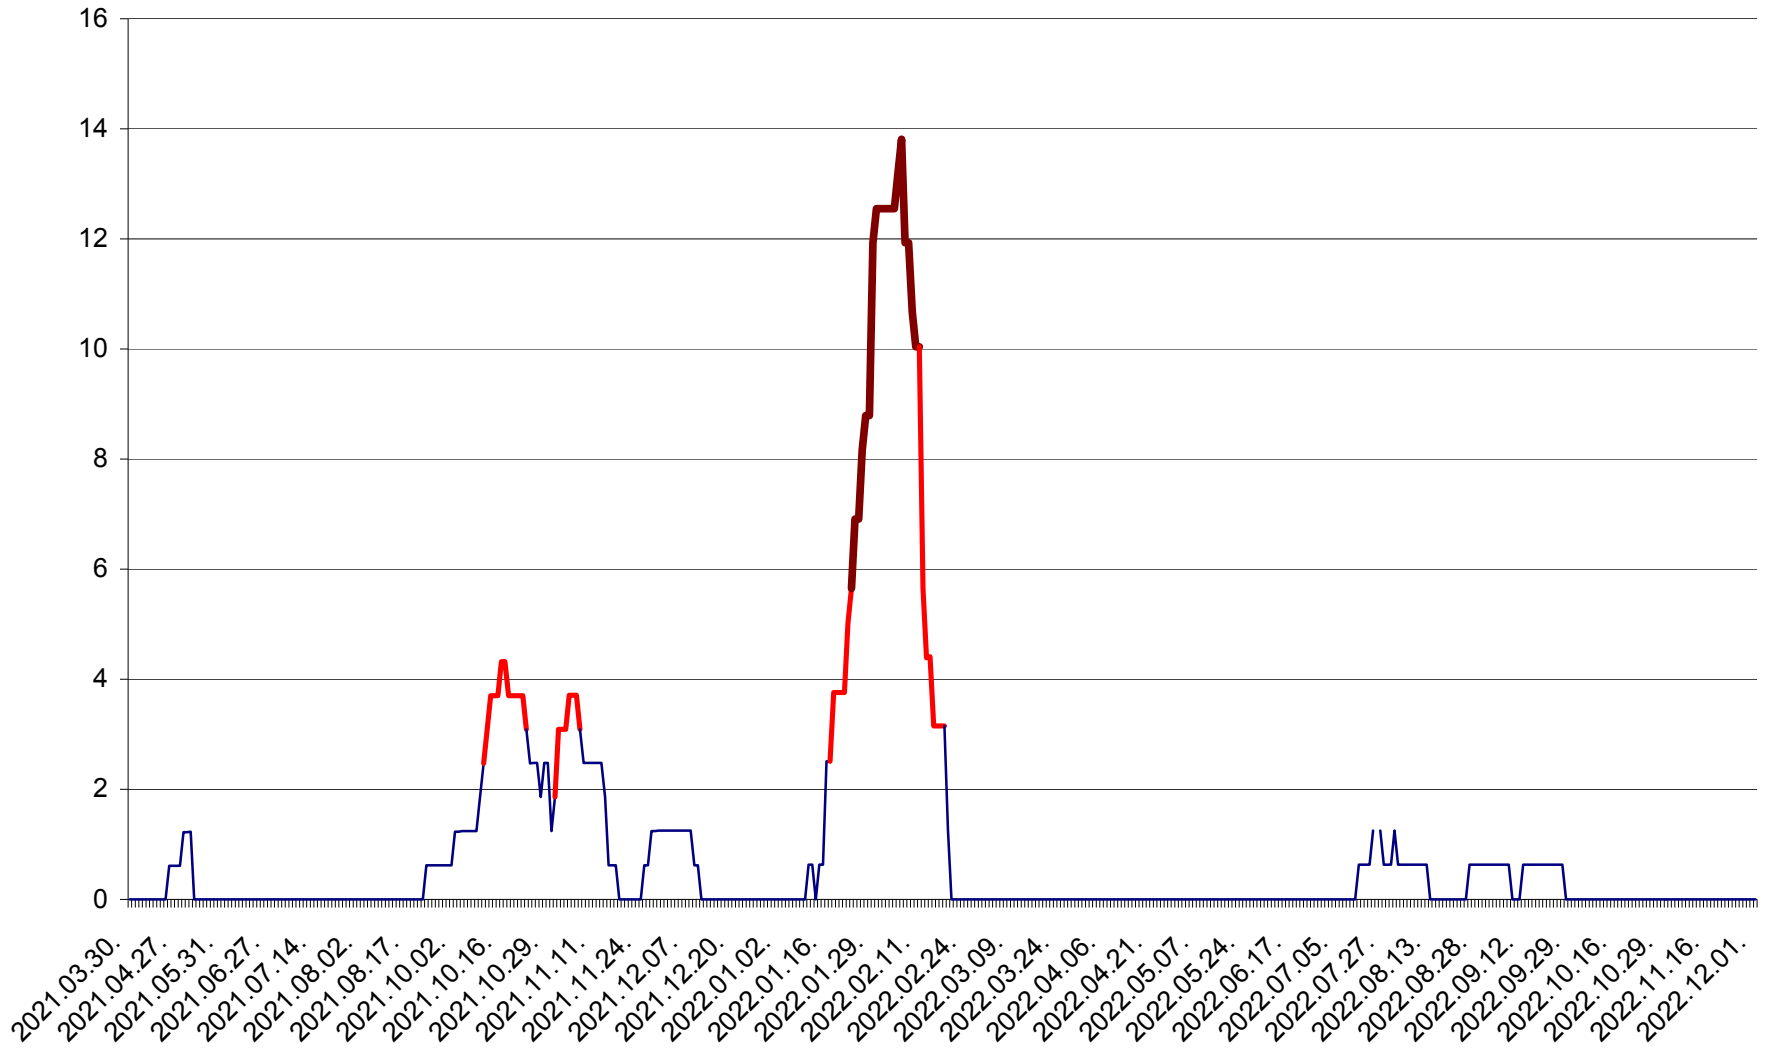

PLĂIEȘII DE JOS - Evoluția incidenței cumulate pe 14 zile la ‰ de locuitori
2021.04.01. - 2022.12.01.

PORUMBENI - Evolutia incidentei cumulate pe 14 zile la ‰ de locuitori
2021.04.01. - 2022.12.01.

PRAID - Evolutia incidentei cumulate pe 14 zile la ‰ de locuitori
2021.04.01. - 2022.12.01.

RACU - Evolutia incidentei cumulate pe 14 zile la ‰ de locuitori
2021.04.01. - 2022.12.01.

REMETEA - Evolutia incidentei cumulate pe 14 zile la ‰ de locuitori
2021.04.01. - 2022.12.01.

SĂCEL - Evolutia incidentei cumulate pe 14 zile la ‰ de locuitori
2021.04.01. - 2022.12.01.