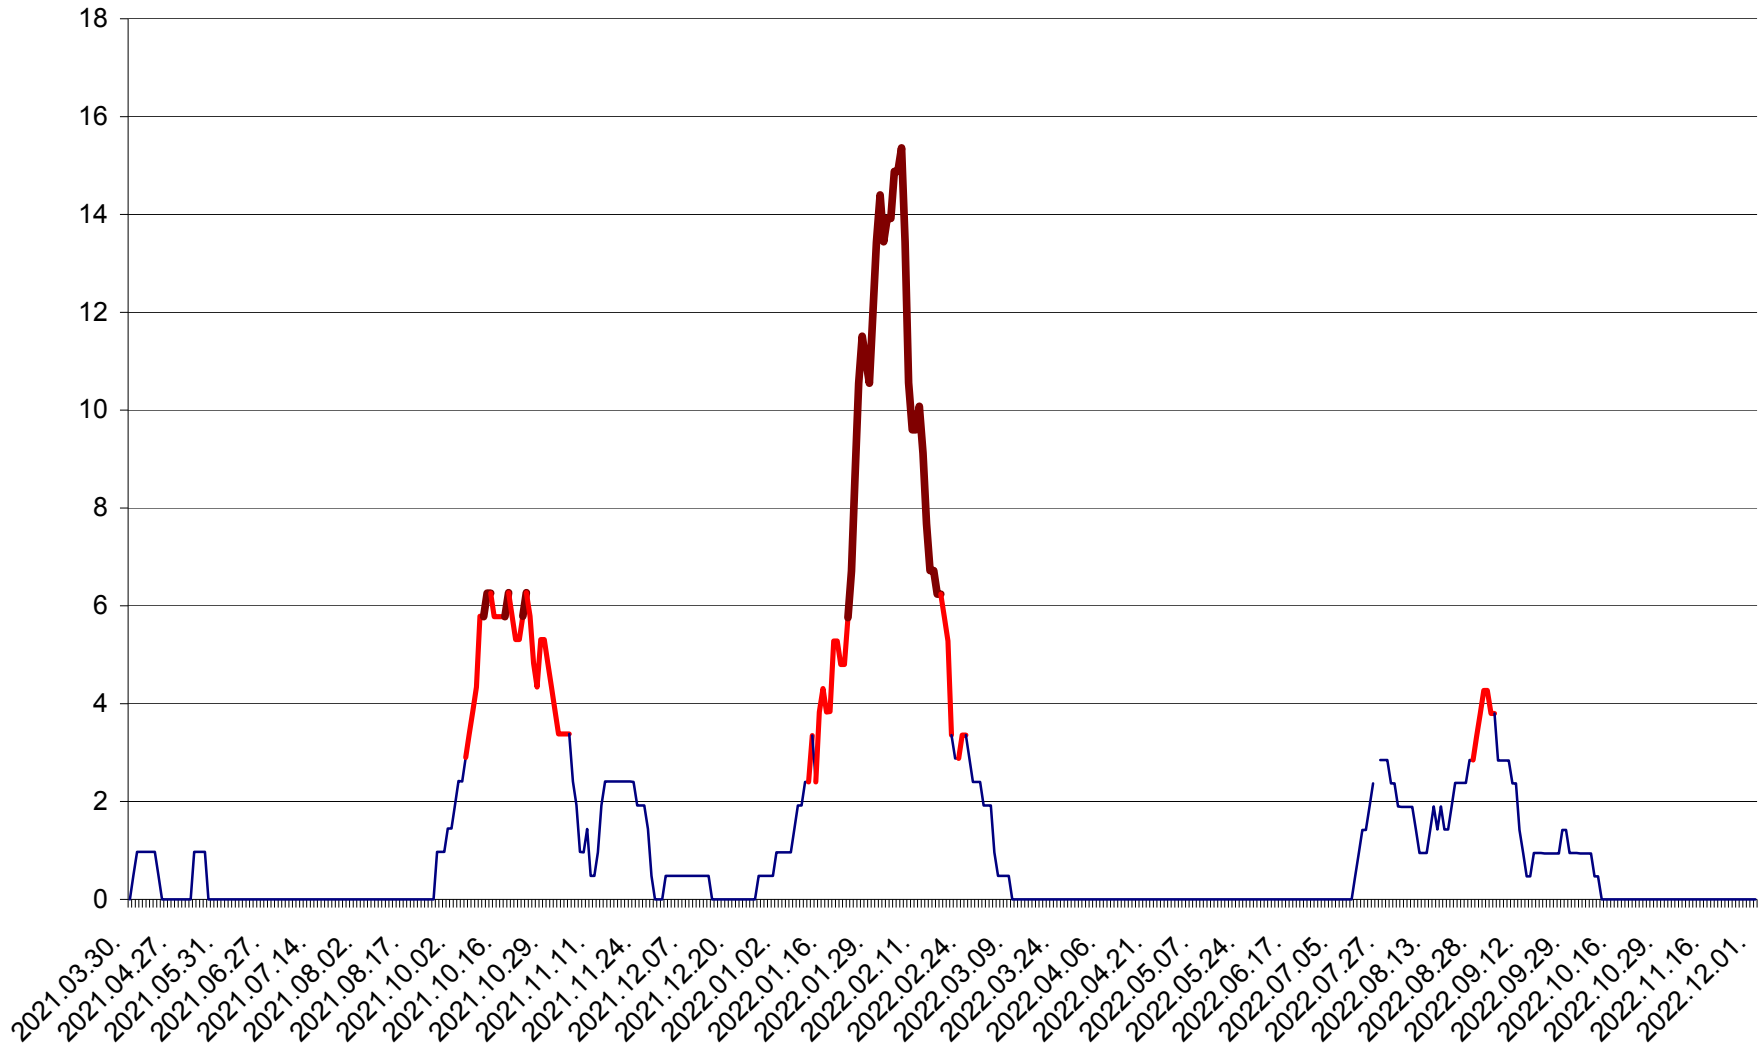

PLĂIEȘII DE JOS - Evoluția incidenței cumulate pe 14 zile la ‰ de locuitori
2021.04.01. - 2022.12.01.