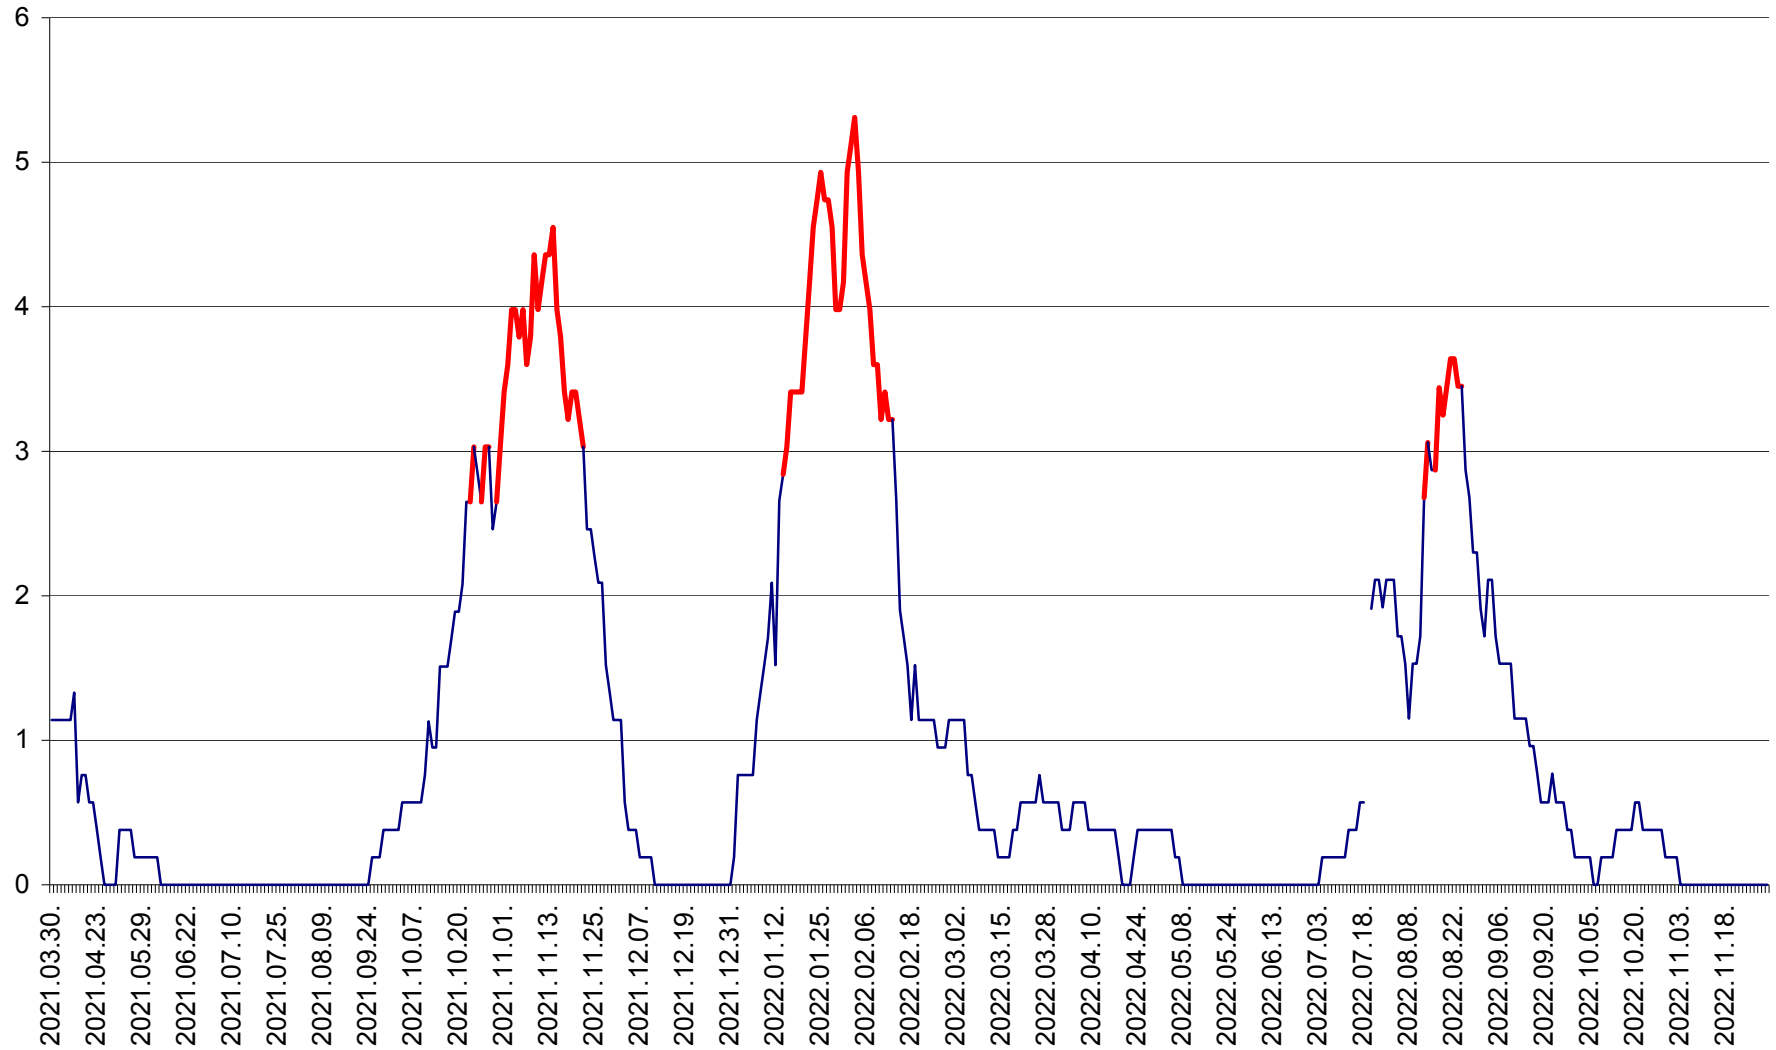

SÂNSIMION - Evolutia incidentei cumulate pe 14 zile la ‰ de locuitori
2021.04.01. - 2022.12.01.

SÂNTIMBRU - Evolutia incidentei cumulate pe 14 zile la ‰ de locuitori
2021.04.01. - 2022.12.01.

SĂRMAȘ - Evolutia incidentei cumulate pe 14 zile la ‰ de locuitori
2021.04.01. - 2022.12.01.

SATU MARE - Evolutia incidentei cumulate pe 14 zile la ‰ de locuitori
2021.04.01. - 2022.12.01.

SECUIENI - Evolutia incidentei cumulate pe 14 zile la ‰ de locuitori
2021.04.01. - 2022.12.01.

SICULENI - Evolutia incidentei cumulate pe 14 zile la ‰ de locuitori
2021.04.01. - 2022.12.01.

ȘIMONEȘTI - Evolutia incidentei cumulate pe 14 zile la ‰ de locuitori
2021.04.01. - 2022.12.01.

SUBCETATE - Evolutia incidentei cumulate pe 14 zile la ‰ de locuitori
2021.04.01. - 2022.12.01.

SUSENI - Evolutia incidentei cumulate pe 14 zile la ‰ de locuitori
2021.04.01. - 2022.12.01.