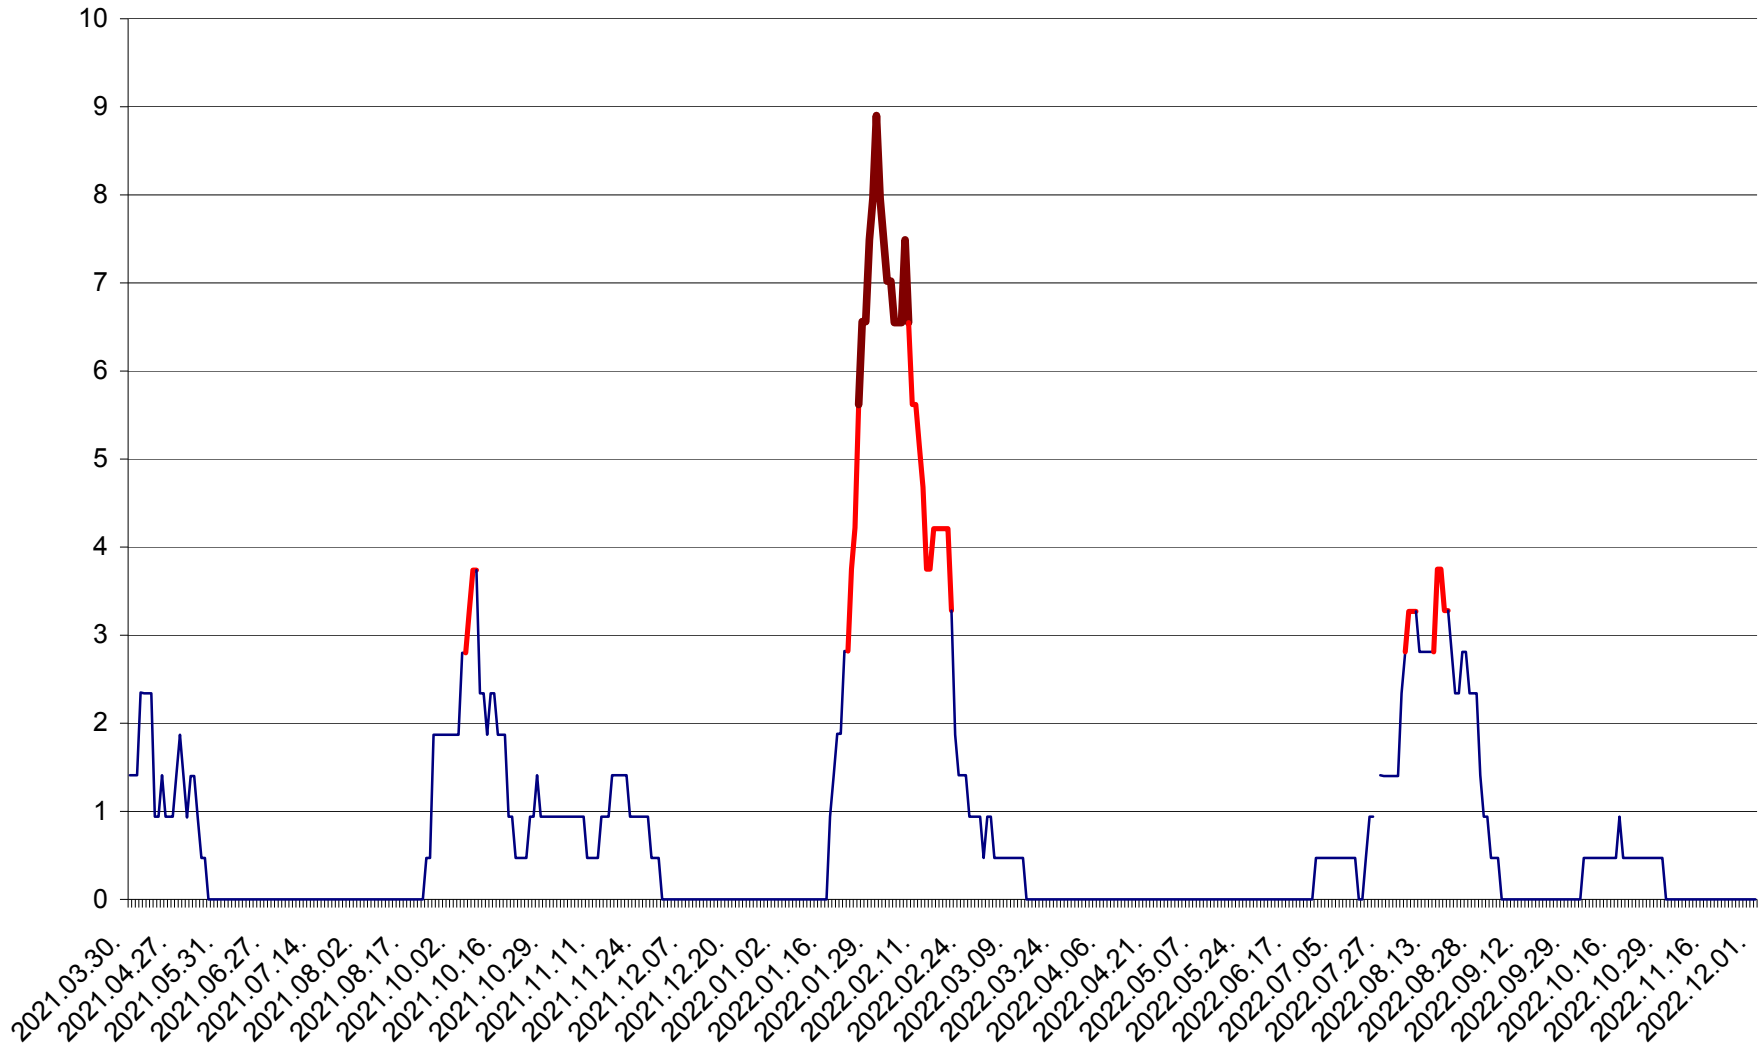

SÂNCRĂIENI - Evolutia incidentei cumulate pe 14 zile la ‰ de locuitori
2021.04.01. - 2022.12.01.

SÂNDOMINIC - Evolutia incidentei cumulate pe 14 zile la ‰ de locuitori
2021.04.01. - 2022.12.01.

SÂNMARTIN - Evolutia incidentei cumulate pe 14 zile la ‰ de locuitori
2021.04.01. - 2022.12.01.

SÂNSIMION - Evolutia incidentei cumulate pe 14 zile la ‰ de locuitori
2021.04.01. - 2022.12.01.

SÂNTIMBRU - Evolutia incidentei cumulate pe 14 zile la ‰ de locuitori
2021.04.01. - 2022.12.01.

SĂRMAȘ - Evolutia incidentei cumulate pe 14 zile la ‰ de locuitori
2021.04.01. - 2022.12.01.

SATU MARE - Evolutia incidentei cumulate pe 14 zile la ‰ de locuitori
2021.04.01. - 2022.12.01.

SECUIENI - Evolutia incidentei cumulate pe 14 zile la ‰ de locuitori
2021.04.01. - 2022.12.01.

SICULENI - Evolutia incidentei cumulate pe 14 zile la ‰ de locuitori
2021.04.01. - 2022.12.01.