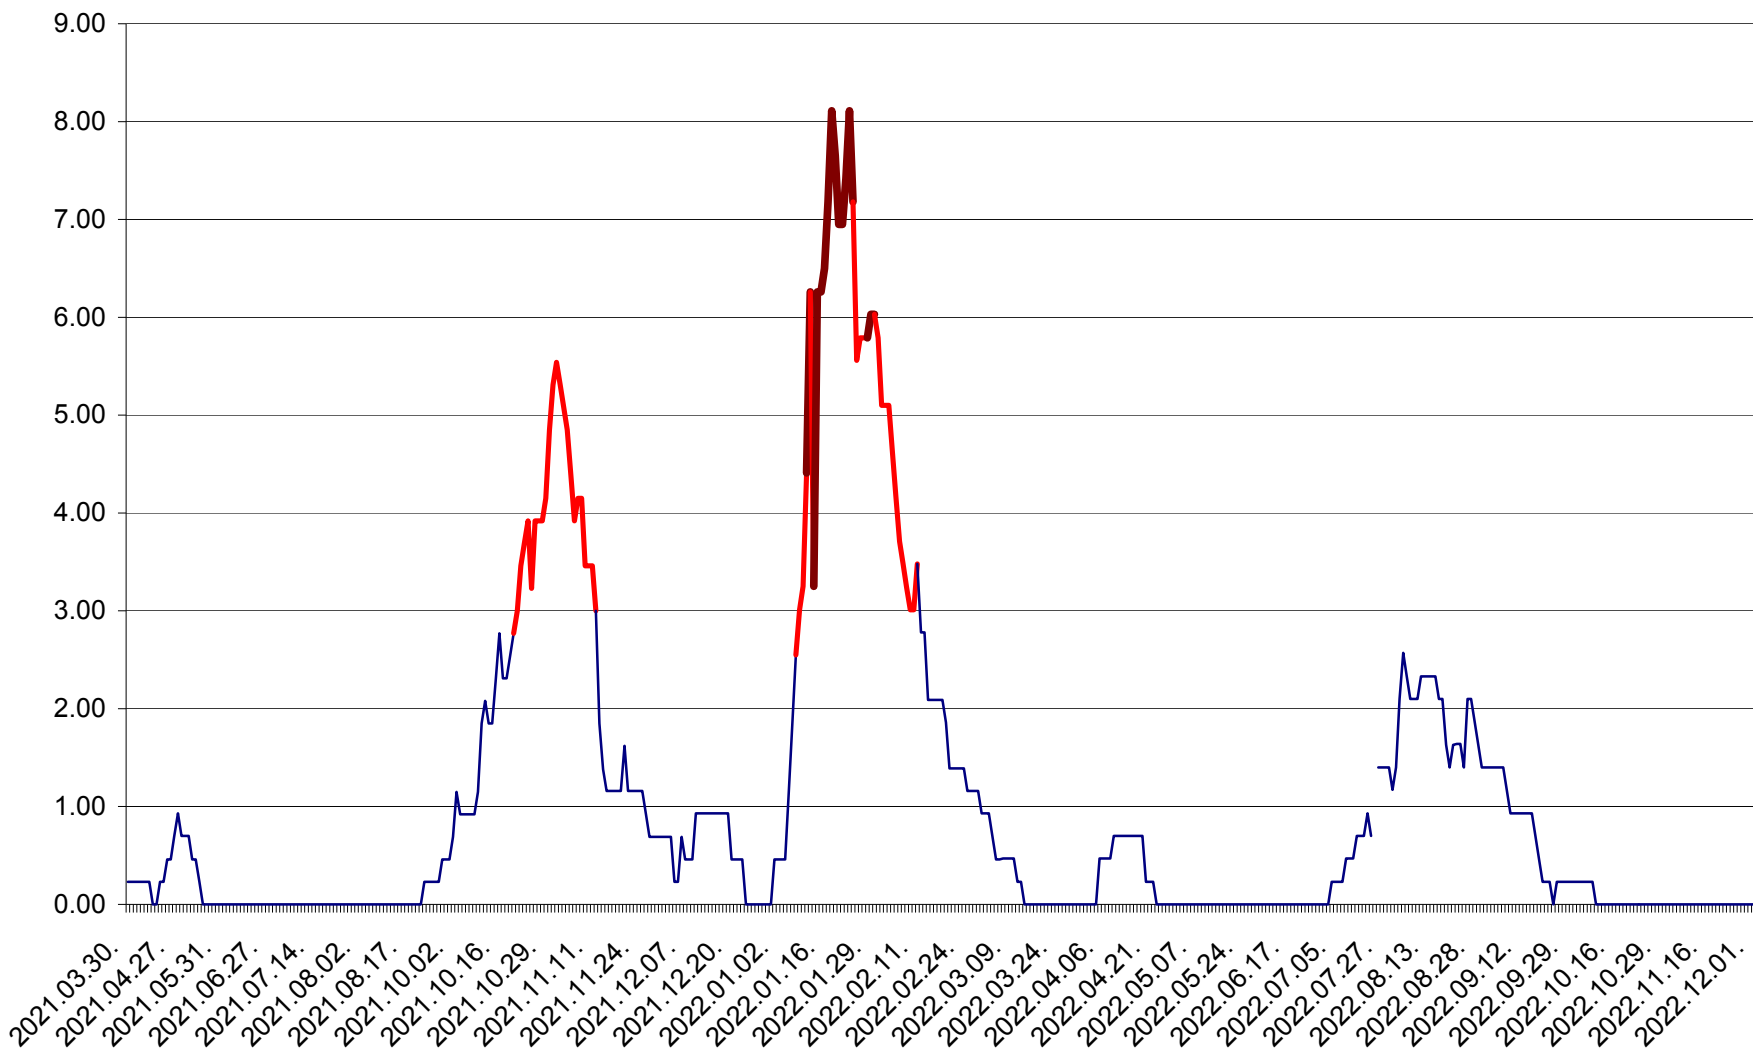

ORAȘ BĂLAN - Evoluția incidenței cumulate pe 14 zile la ‰ de locuitori
2021.04.01. - 2022.12.01.

BILBOR - Evolutia incidentei cumulate pe 14 zile la ‰ de locuitori
2021.04.01. - 2022.12.01.

ORAȘ BORSEC - Evolutia incidentei cumulate pe 14 zile la ‰ de locuitori
2021.04.01. - 2022.12.01.

BRĂDEȘTI - Evolutia incidentei cumulate pe 14 zile la ‰ de locuitori
2021.04.01. - 2022.12.01.

CĂPÂLNIȚA - Evolutia incidentei cumulate pe 14 zile la ‰ de locuitori
2021.04.01. - 2022.12.01.

CÂRȚA - Evolutia incidentei cumulate pe 14 zile la ‰ de locuitori
2021.04.01. - 2022.12.01.

CICEU - Evolutia incidentei cumulate pe 14 zile la ‰ de locuitori
2021.04.01. - 2022.12.01.

CIUCSÂNGEORGIU - Evolutia incidentei cumulate pe 14 zile la ‰ de locuitori
2021.04.01. - 2022.12.01.

CIUMANI - Evolutia incidentei cumulate pe 14 zile la ‰ de locuitori
2021.04.01. - 2022.12.01.

CORBU - Evolutia incidentei cumulate pe 14 zile la ‰ de locuitori
2021.04.01. - 2022.12.01.

CORUND - Evolutia incidentei cumulate pe 14 zile la ‰ de locuitori
2021.04.01. - 2022.12.01.

COZMENI - Evolutia incidentei cumulate pe 14 zile la ‰ de locuitori
2021.04.01. - 2022.12.01.