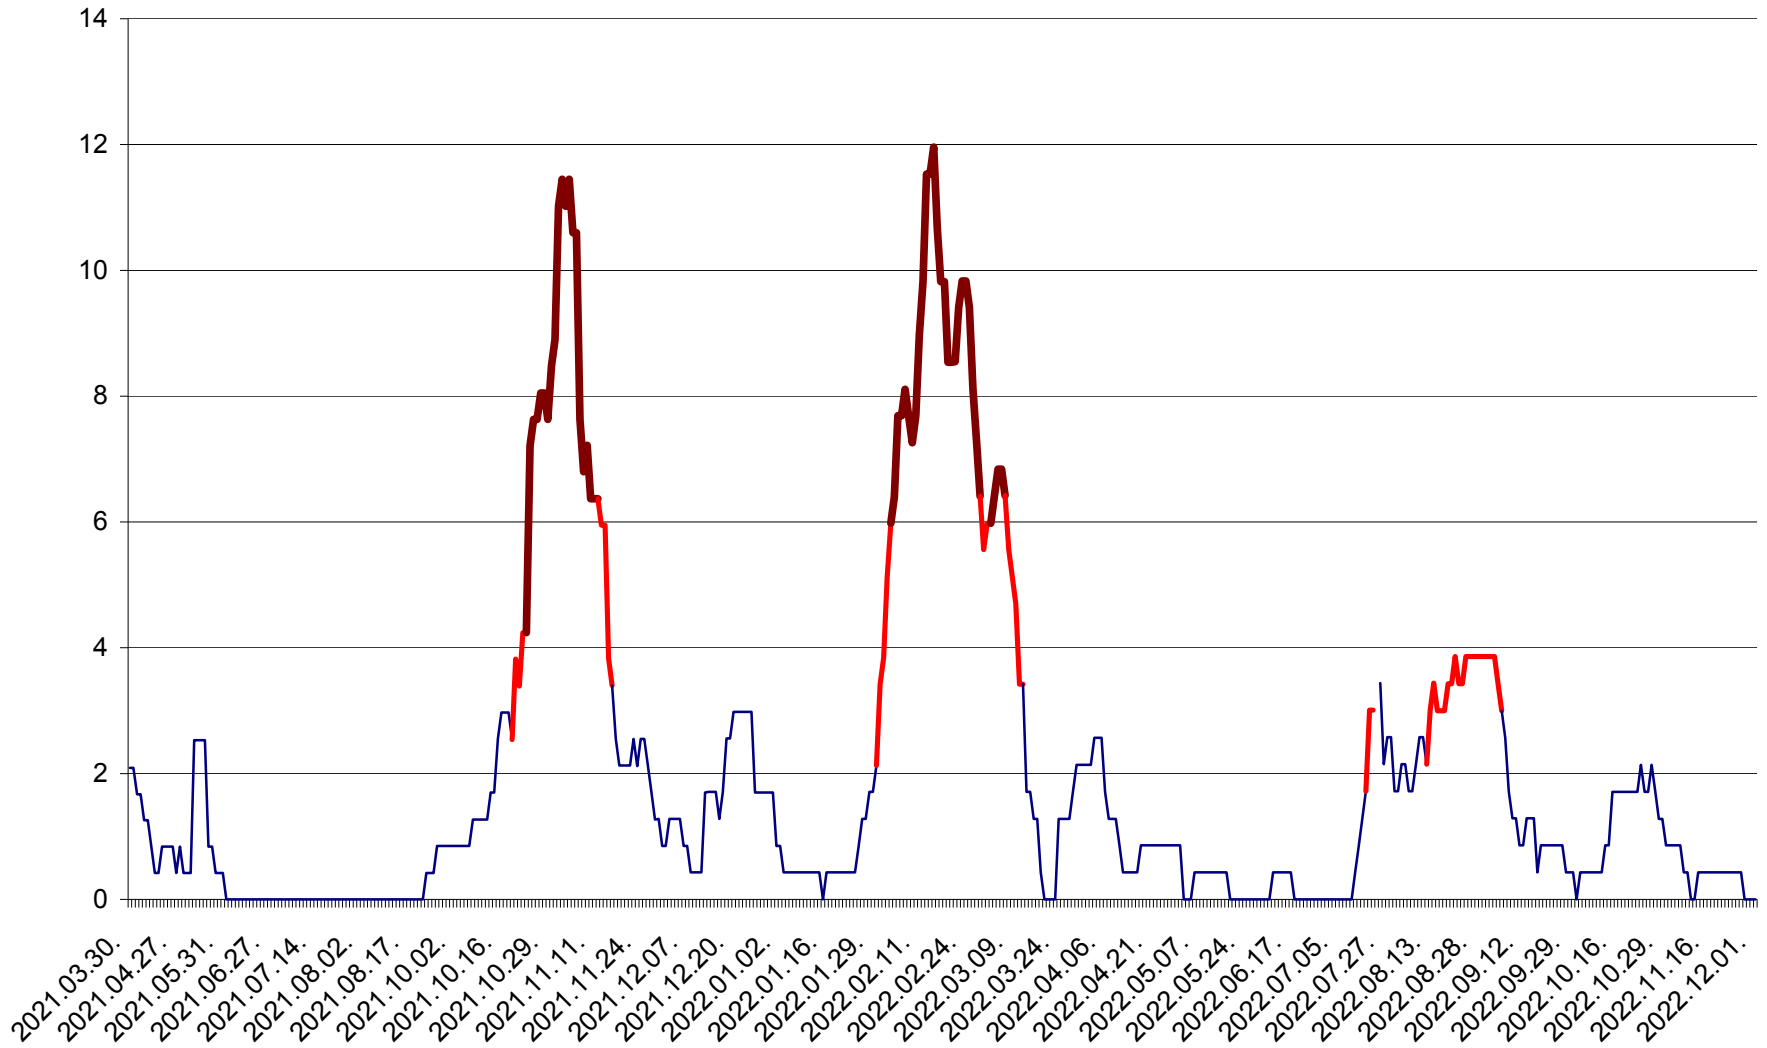

ORAȘ CRISTURU SECUIESC - Evolutia incidentei cumulate pe 14 zile la ‰ de locuitori
2021.04.01. - 2022.12.01.

DĂNEȘTI - Evolutia incidentei cumulate pe 14 zile la ‰ de locuitori
2021.04.01. - 2022.12.01.

DEALU - Evolutia incidentei cumulate pe 14 zile la ‰ de locuitori
2021.04.01. - 2022.12.01.

DITRĂU - Evolutia incidentei cumulate pe 14 zile la ‰ de locuitori
2021.04.01. - 2022.12.01.

FELICENI - Evolutia incidentei cumulate pe 14 zile la ‰ de locuitori
2021.04.01. - 2022.12.01.

GĂLĂUȚAȘ - Evoluția incidenței cumulate pe 14 zile la ‰ de locuitori
2021.04.01. - 2022.12.01.

MUNICIPIUL GHEORGHENI - Evolutia incidentei cumulate pe 14 zile la % de locuitori
2021.04.01. - 2022.12.01.

JOSENI - Evolutia incidentei cumulate pe 14 zile la ‰ de locuitori
2021.04.01. - 2022.12.01.

LĂZAREA - Evolutia incidentei cumulate pe 14 zile la % de locuitori
2021.04.01. - 2022.12.01.

LELICENI - Evolutia incidentei cumulate pe 14 zile la % de locuitori
2021.04.01. - 2022.12.01.