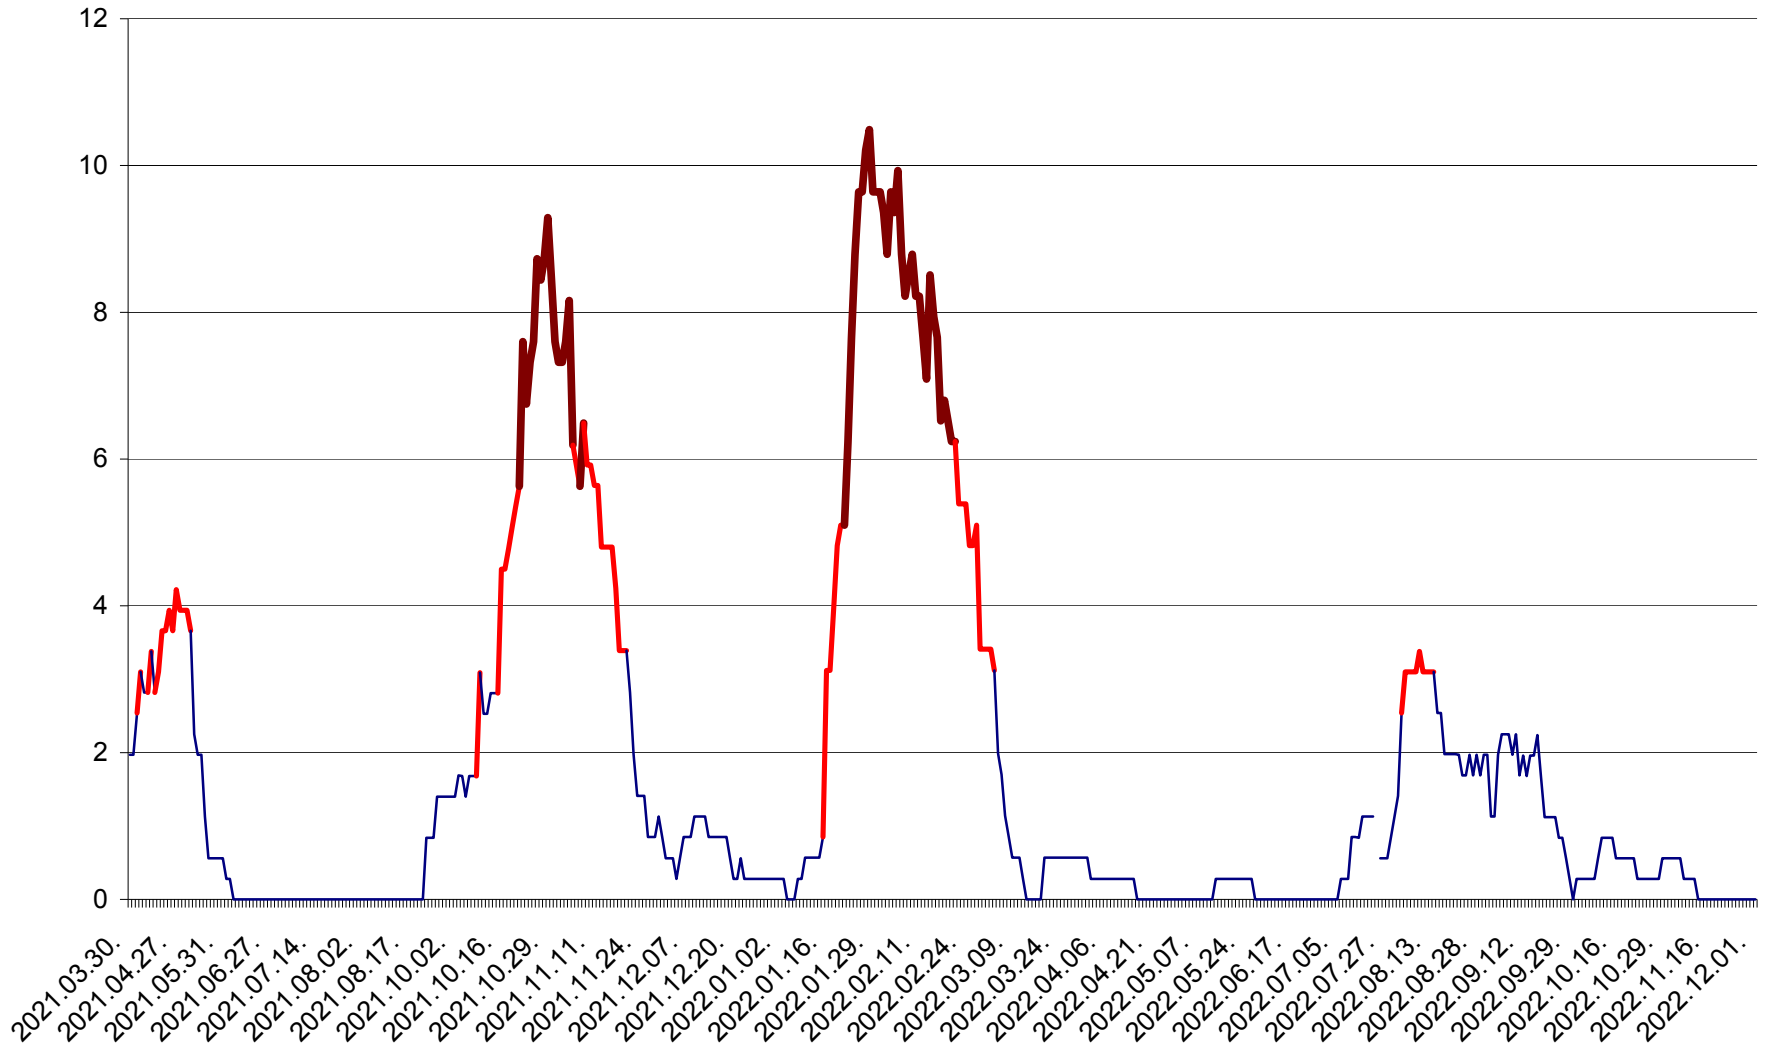

CICEU - Evolutia incidentei cumulate pe 14 zile la ‰ de locuitori
2021.04.01. - 2022.12.01.

CIUCSÂNGEORGIU - Evolutia incidentei cumulate pe 14 zile la ‰ de locuitori
2021.04.01. - 2022.12.01.

CIUMANI - Evolutia incidentei cumulate pe 14 zile la ‰ de locuitori
2021.04.01. - 2022.12.01.

CORBU - Evolutia incidentei cumulate pe 14 zile la ‰ de locuitori
2021.04.01. - 2022.12.01.

CORUND - Evolutia incidentei cumulate pe 14 zile la ‰ de locuitori
2021.04.01. - 2022.12.01.

COZMENI - Evolutia incidentei cumulate pe 14 zile la ‰ de locuitori
2021.04.01. - 2022.12.01.

ORAȘ CRISTURU SECUIESC - Evolutia incidentei cumulate pe 14 zile la ‰ de locuitori
2021.04.01. - 2022.12.01.

DĂNEȘTI - Evolutia incidentei cumulate pe 14 zile la ‰ de locuitori
2021.04.01. - 2022.12.01.

DEALU - Evolutia incidentei cumulate pe 14 zile la ‰ de locuitori
2021.04.01. - 2022.12.01.

DITRĂU - Evolutia incidentei cumulate pe 14 zile la ‰ de locuitori
2021.04.01. - 2022.12.01.

FELICENI - Evolutia incidentei cumulate pe 14 zile la ‰ de locuitori
2021.04.01. - 2022.12.01.