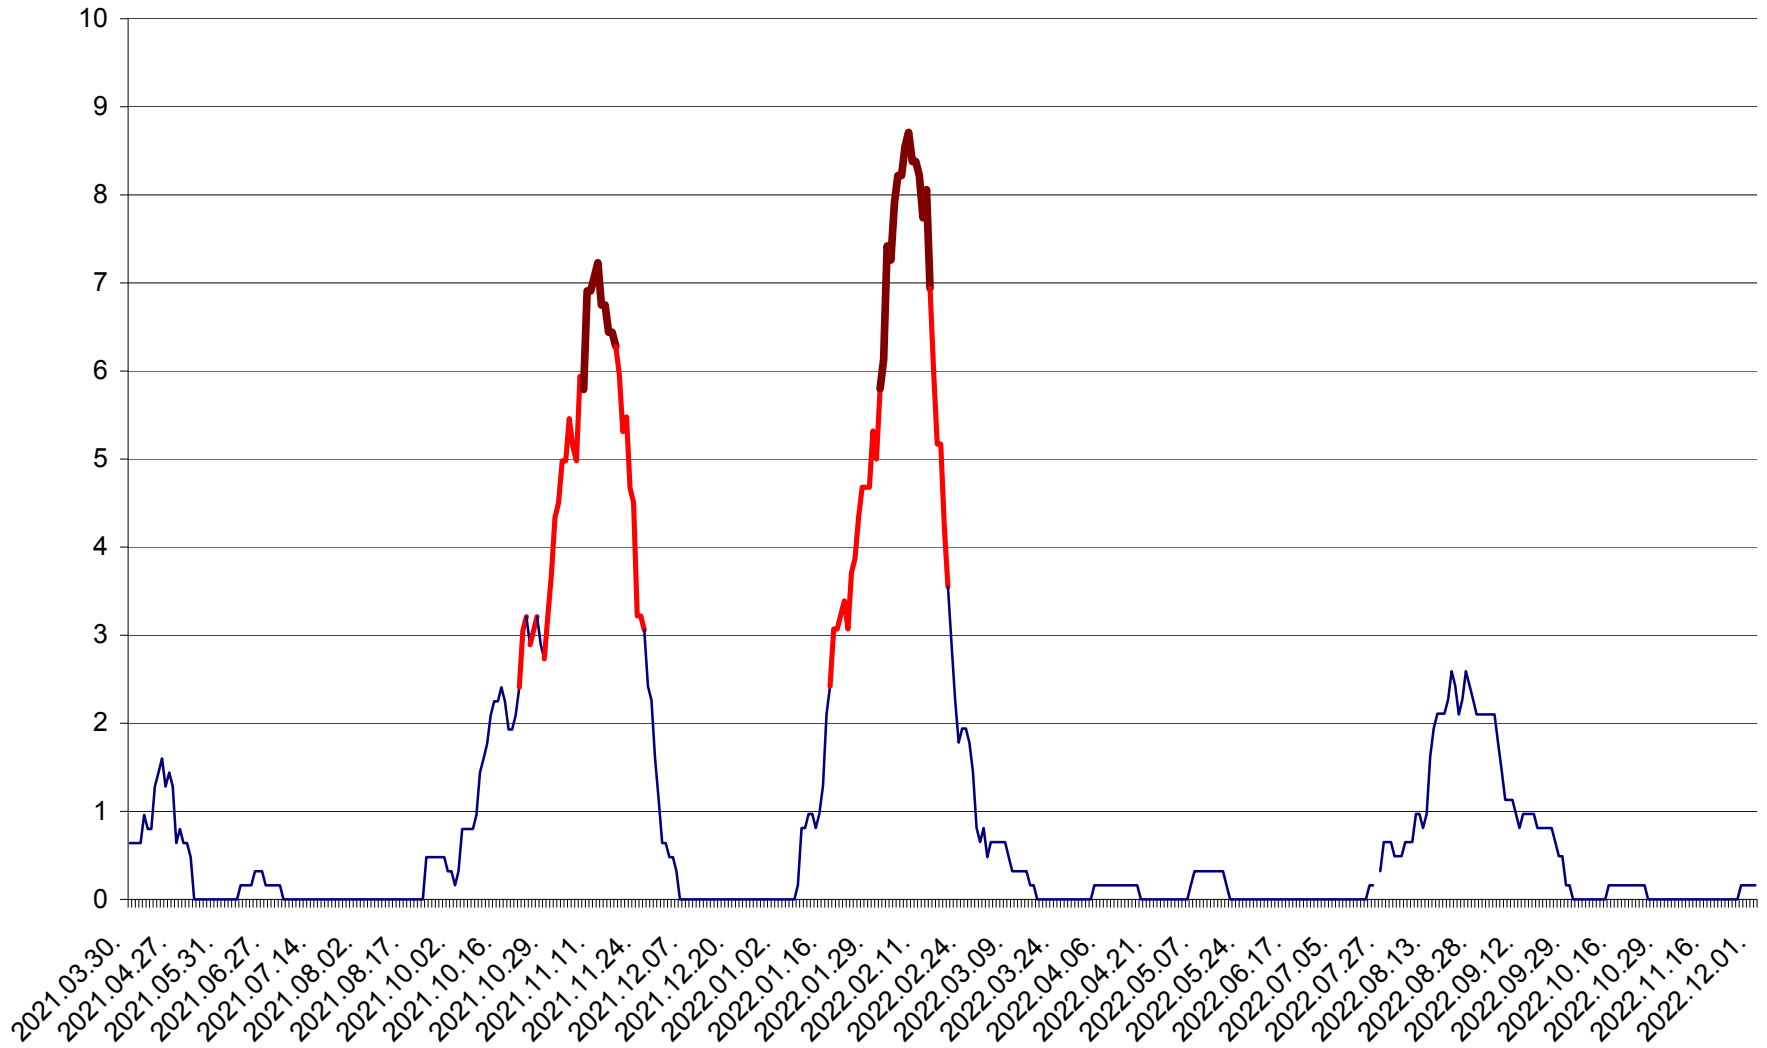

PLĂIEȘII DE JOS - Evoluția incidenței cumulate pe 14 zile la ‰ de locuitori
2021.04.01. - 2022.12.01.

PORUMBENI - Evolutia incidentei cumulate pe 14 zile la ‰ de locuitori
2021.04.01. - 2022.12.01.

PRAID - Evolutia incidentei cumulate pe 14 zile la ‰ de locuitori
2021.04.01. - 2022.12.01.

RACU - Evolutia incidentei cumulate pe 14 zile la ‰ de locuitori
2021.04.01. - 2022.12.01.

REMETEA - Evolutia incidentei cumulate pe 14 zile la ‰ de locuitori
2021.04.01. - 2022.12.01.

SĂCEL - Evolutia incidentei cumulate pe 14 zile la ‰ de locuitori
2021.04.01. - 2022.12.01.

SÂNCRĂIENI - Evolutia incidentei cumulate pe 14 zile la ‰ de locuitori
2021.04.01. - 2022.12.01.

SÂNDOMINIC - Evolutia incidentei cumulate pe 14 zile la ‰ de locuitori
2021.04.01. - 2022.12.01.

SÂNMARTIN - Evolutia incidentei cumulate pe 14 zile la ‰ de locuitori
2021.04.01. - 2022.12.01.