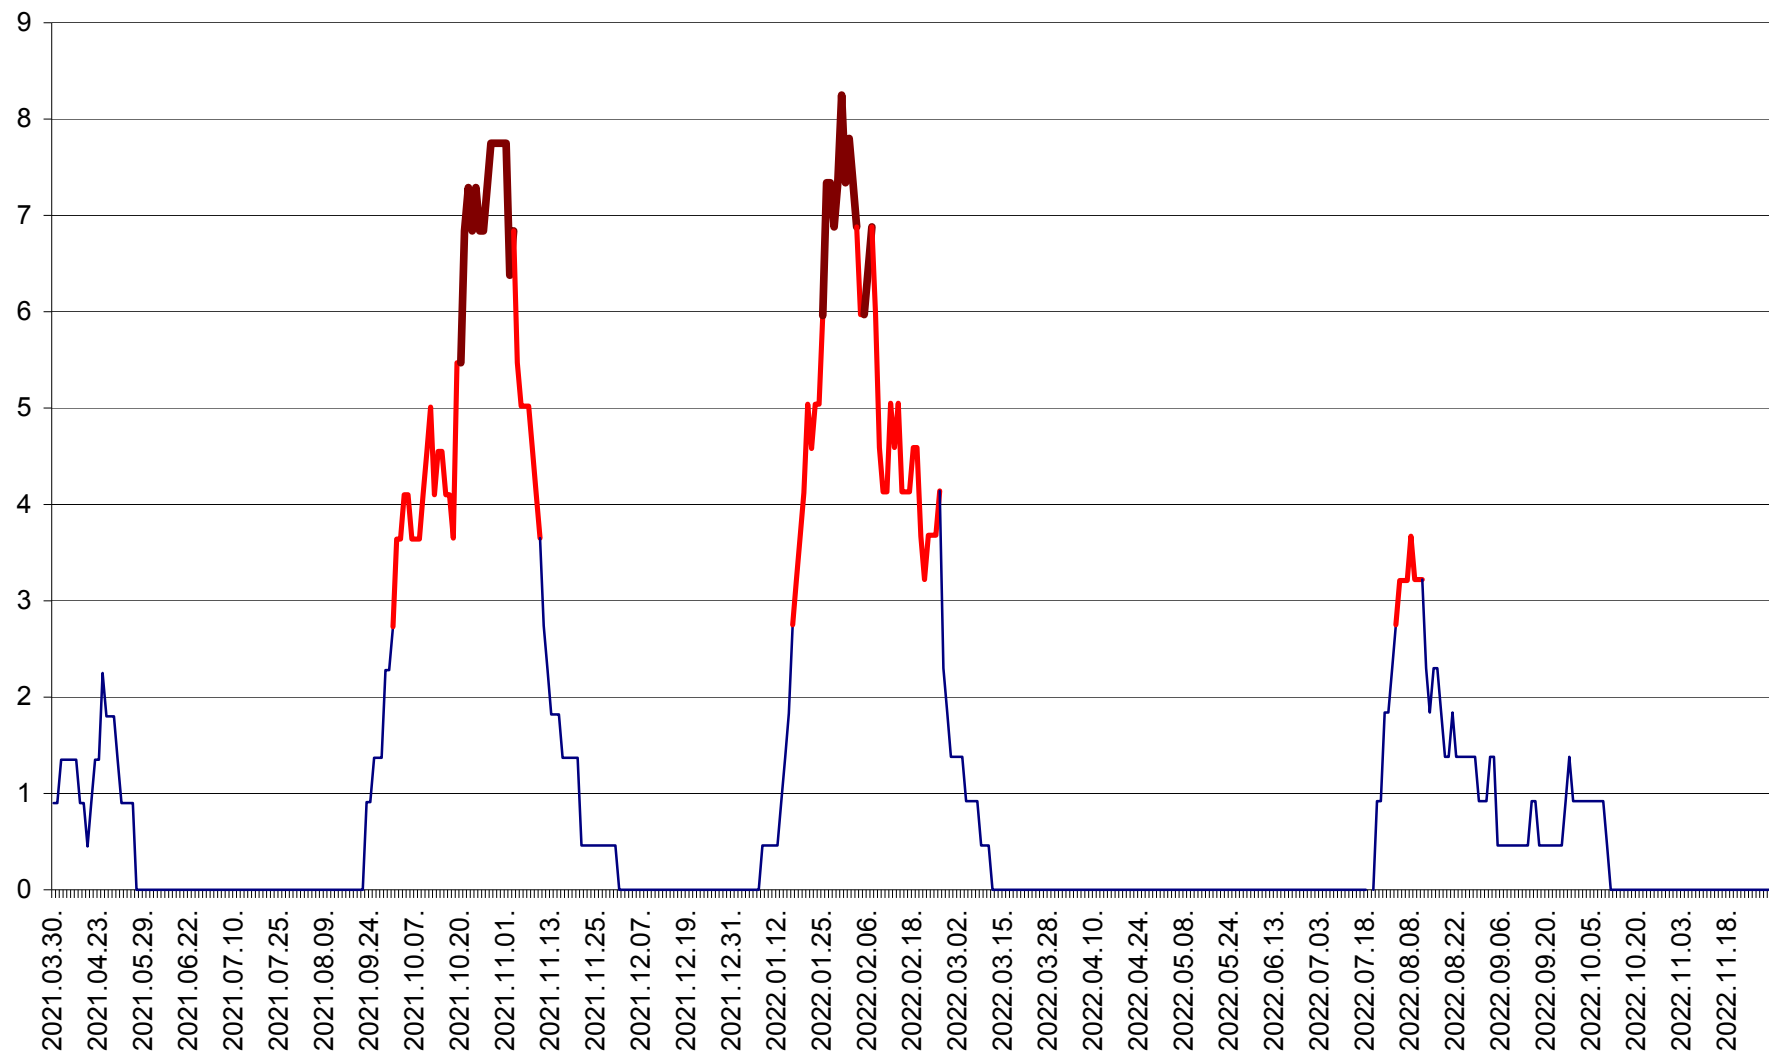

RACU - Evolutia incidentei cumulate pe 14 zile la ‰ de locuitori
2021.04.01. - 2022.12.01.

REMETEA - Evolutia incidentei cumulate pe 14 zile la ‰ de locuitori
2021.04.01. - 2022.12.01.

SĂCEL - Evolutia incidentei cumulate pe 14 zile la ‰ de locuitori
2021.04.01. - 2022.12.01.

SÂNCRĂIENI - Evolutia incidentei cumulate pe 14 zile la ‰ de locuitori
2021.04.01. - 2022.12.01.

SÂNDOMINIC - Evolutia incidentei cumulate pe 14 zile la ‰ de locuitori
2021.04.01. - 2022.12.01.

SÂNMARTIN - Evolutia incidentei cumulate pe 14 zile la ‰ de locuitori
2021.04.01. - 2022.12.01.

SÂNSIMION - Evolutia incidentei cumulate pe 14 zile la ‰ de locuitori
2021.04.01. - 2022.12.01.

SÂNTIMBRU - Evolutia incidentei cumulate pe 14 zile la ‰ de locuitori
2021.04.01. - 2022.12.01.

SĂRMAȘ - Evolutia incidentei cumulate pe 14 zile la ‰ de locuitori
2021.04.01. - 2022.12.01.