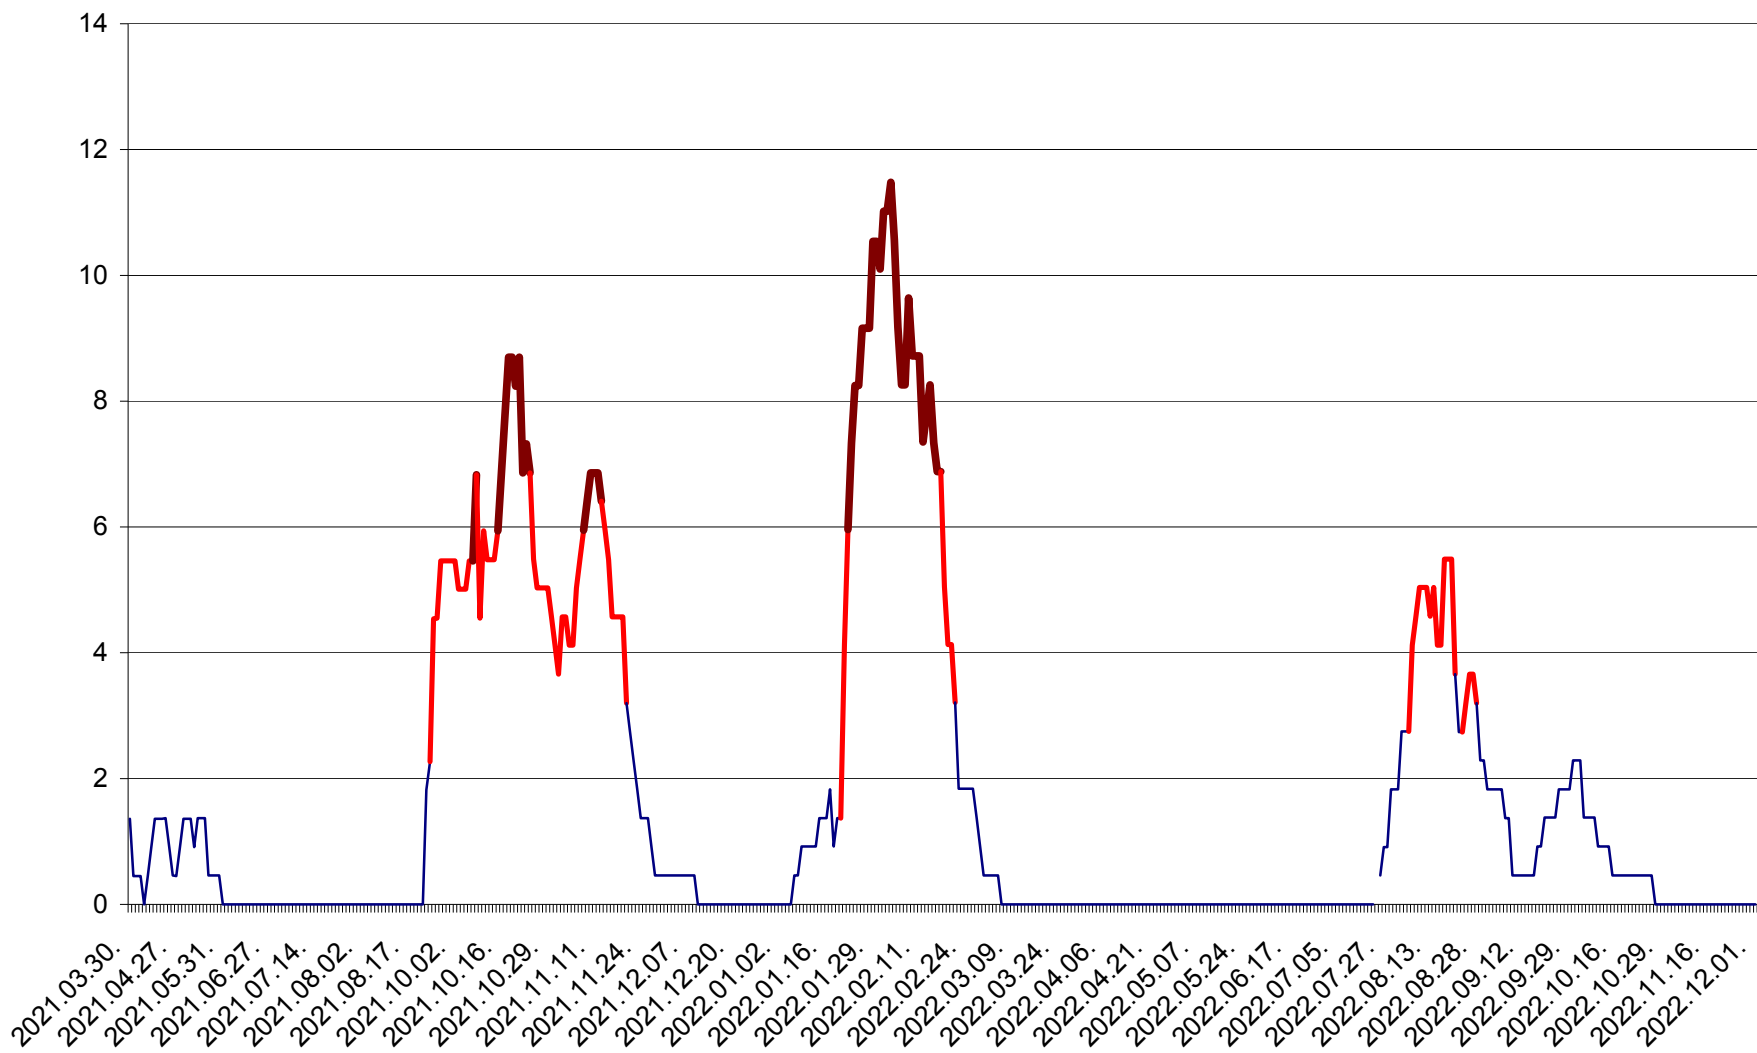

JOSENI - Evolutia incidentei cumulate pe 14 zile la ‰ de locuitori
2021.04.01. - 2022.12.01.

LĂZAREA - Evolutia incidentei cumulate pe 14 zile la % de locuitori
2021.04.01. - 2022.12.01.

LELICENI - Evolutia incidentei cumulate pe 14 zile la % de locuitori
2021.04.01. - 2022.12.01.

LUETA - Evolutia incidentei cumulate pe 14 zile la ‰ de locuitori
2021.04.01. - 2022.12.01.

LUNCA DE JOS - Evolutia incidentei cumulate pe 14 zile la ‰ de locuitori
2021.04.01. - 2022.12.01.

LUNCA DE SUS - Evolutia incidentei cumulate pe 14 zile la ‰ de locuitori
2021.04.01. - 2022.12.01.

LUPENI - Evolutia incidentei cumulate pe 14 zile la ‰ de locuitori
2021.04.01. - 2022.12.01.

MĂDĂRAȘ - Evolutia incidentei cumulate pe 14 zile la ‰ de locuitori
2021.04.01. - 2022.12.01.

MĂRTINIȘ - Evolutia incidentei cumulate pe 14 zile la ‰ de locuitori
2021.04.01. - 2022.12.01.

MEREȘTI - Evolutia incidentei cumulate pe 14 zile la ‰ de locuitori
2021.04.01. - 2022.12.01.

MUNICIPIUL MIERCUREA-CIUC - Evolutia incidentei cumulate pe 14 zile la ‰ de locuitori
2021.04.01. - 2022.12.01.