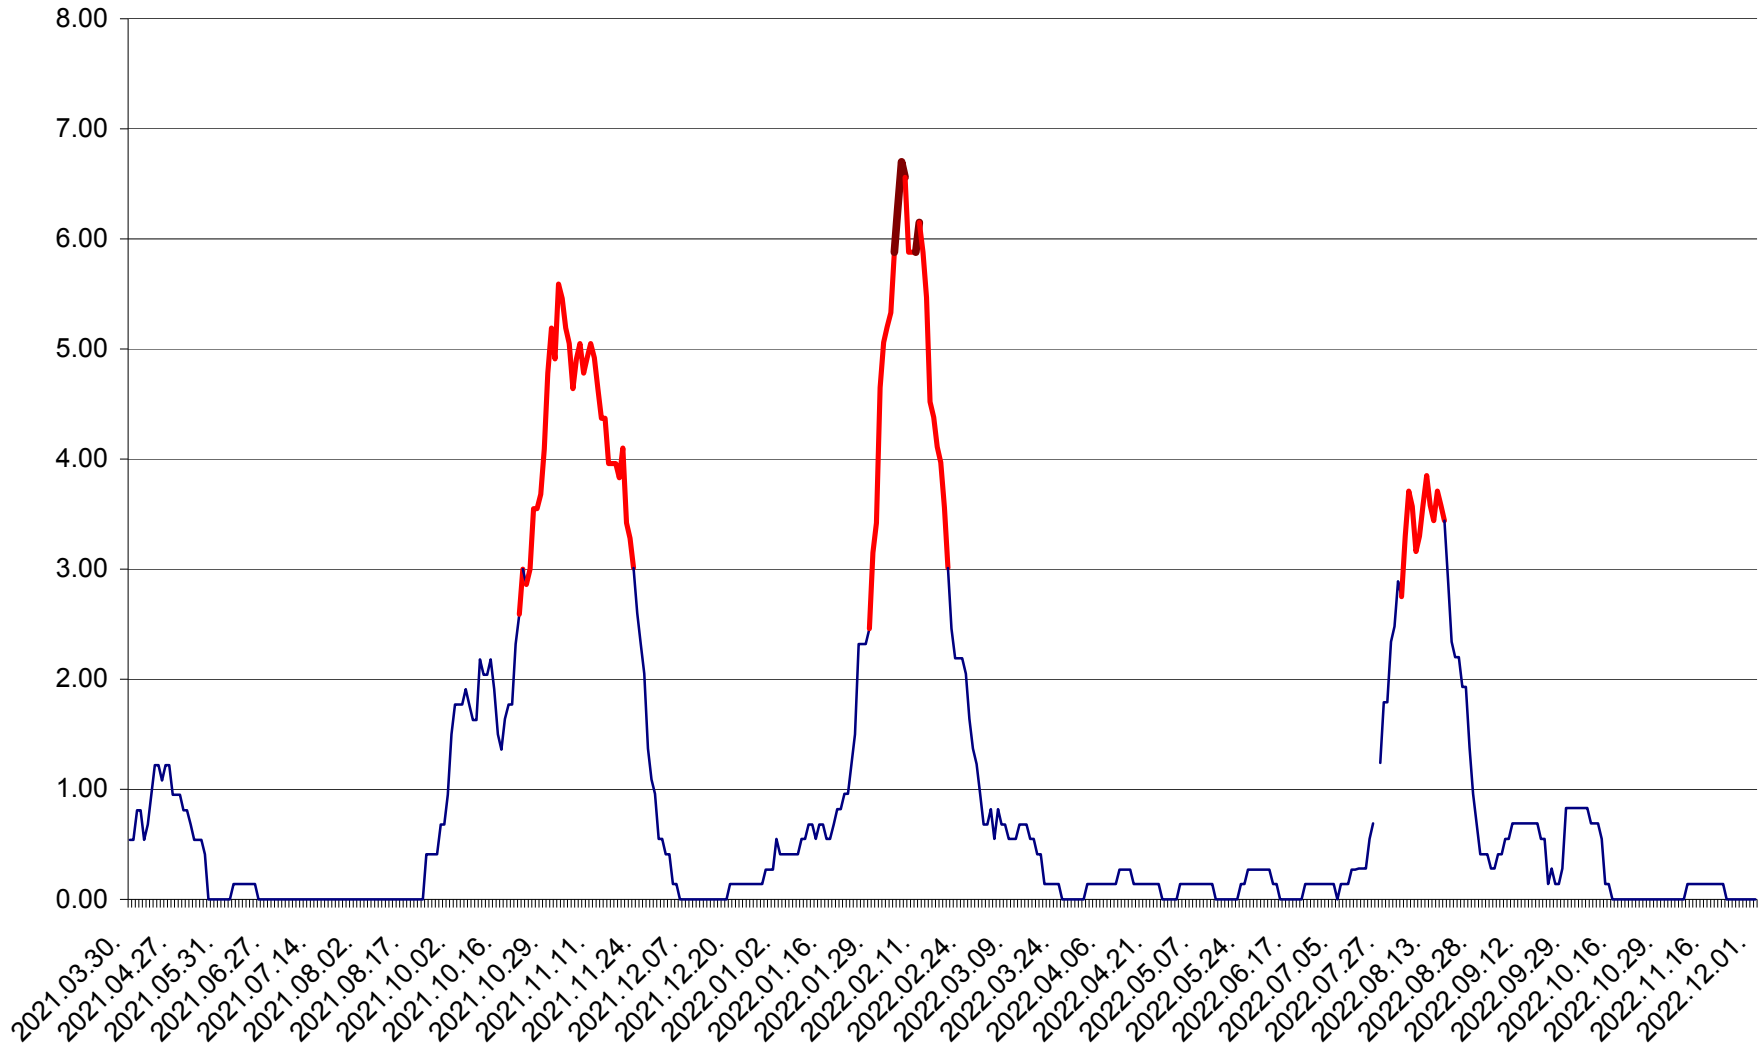

ATID - Evolutia incidentei cumulate pe 14 zile la ‰ de locuitori
2021.04.01. - 2022.12.01.

AVRĂMEȘTI - Evolutia incidentei cumulate pe 14 zile la ‰ de locuitori
2021.04.01. - 2022.12.01.

ORAȘ BĂILE TUȘNAD - Evolutia incidentei cumulate pe 14 zile la ‰ de locuitori
2021.04.01. - 2022.12.01.

ORAȘ BĂLAN - Evoluția incidenței cumulate pe 14 zile la ‰ de locuitori
2021.04.01. - 2022.12.01.

BILBOR - Evolutia incidentei cumulate pe 14 zile la ‰ de locuitori
2021.04.01. - 2022.12.01.

ORAȘ BORSEC - Evolutia incidentei cumulate pe 14 zile la ‰ de locuitori
2021.04.01. - 2022.12.01.

BRĂDEȘTI - Evolutia incidentei cumulate pe 14 zile la ‰ de locuitori
2021.04.01. - 2022.12.01.

CĂPÂLNIȚA - Evolutia incidentei cumulate pe 14 zile la ‰ de locuitori
2021.04.01. - 2022.12.01.

CÂRȚA - Evolutia incidentei cumulate pe 14 zile la ‰ de locuitori
2021.04.01. - 2022.12.01.