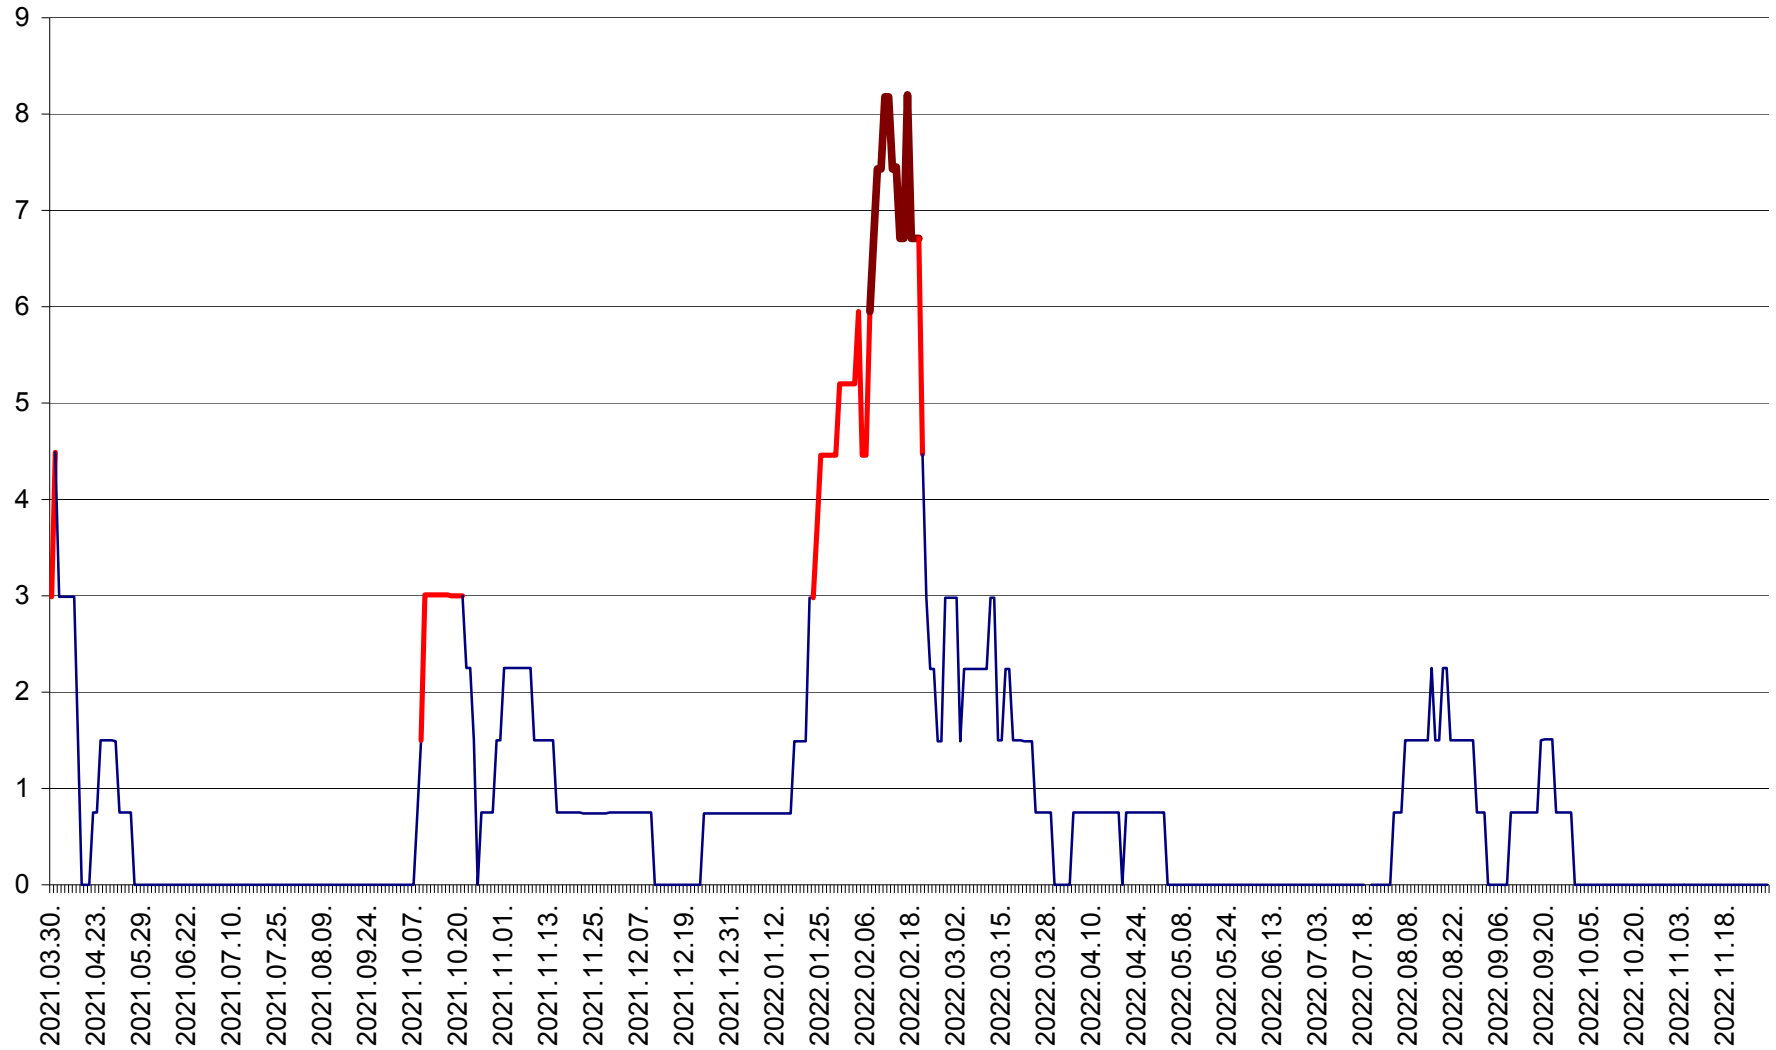

LUETA - Evolutia incidentei cumulate pe 14 zile la ‰ de locuitori
2021.04.01. - 2022.12.01.

LUNCA DE JOS - Evolutia incidentei cumulate pe 14 zile la ‰ de locuitori
2021.04.01. - 2022.12.01.

LUNCA DE SUS - Evolutia incidentei cumulate pe 14 zile la ‰ de locuitori
2021.04.01. - 2022.12.01.

LUPENI - Evolutia incidentei cumulate pe 14 zile la ‰ de locuitori
2021.04.01. - 2022.12.01.

MĂDĂRAȘ - Evolutia incidentei cumulate pe 14 zile la ‰ de locuitori
2021.04.01. - 2022.12.01.

MĂRTINIȘ - Evolutia incidentei cumulate pe 14 zile la ‰ de locuitori
2021.04.01. - 2022.12.01.

MEREȘTI - Evolutia incidentei cumulate pe 14 zile la ‰ de locuitori
2021.04.01. - 2022.12.01.

MUNICIPIUL MIERCUREA-CIUC - Evolutia incidentei cumulate pe 14 zile la ‰ de locuitori
2021.04.01. - 2022.12.01.