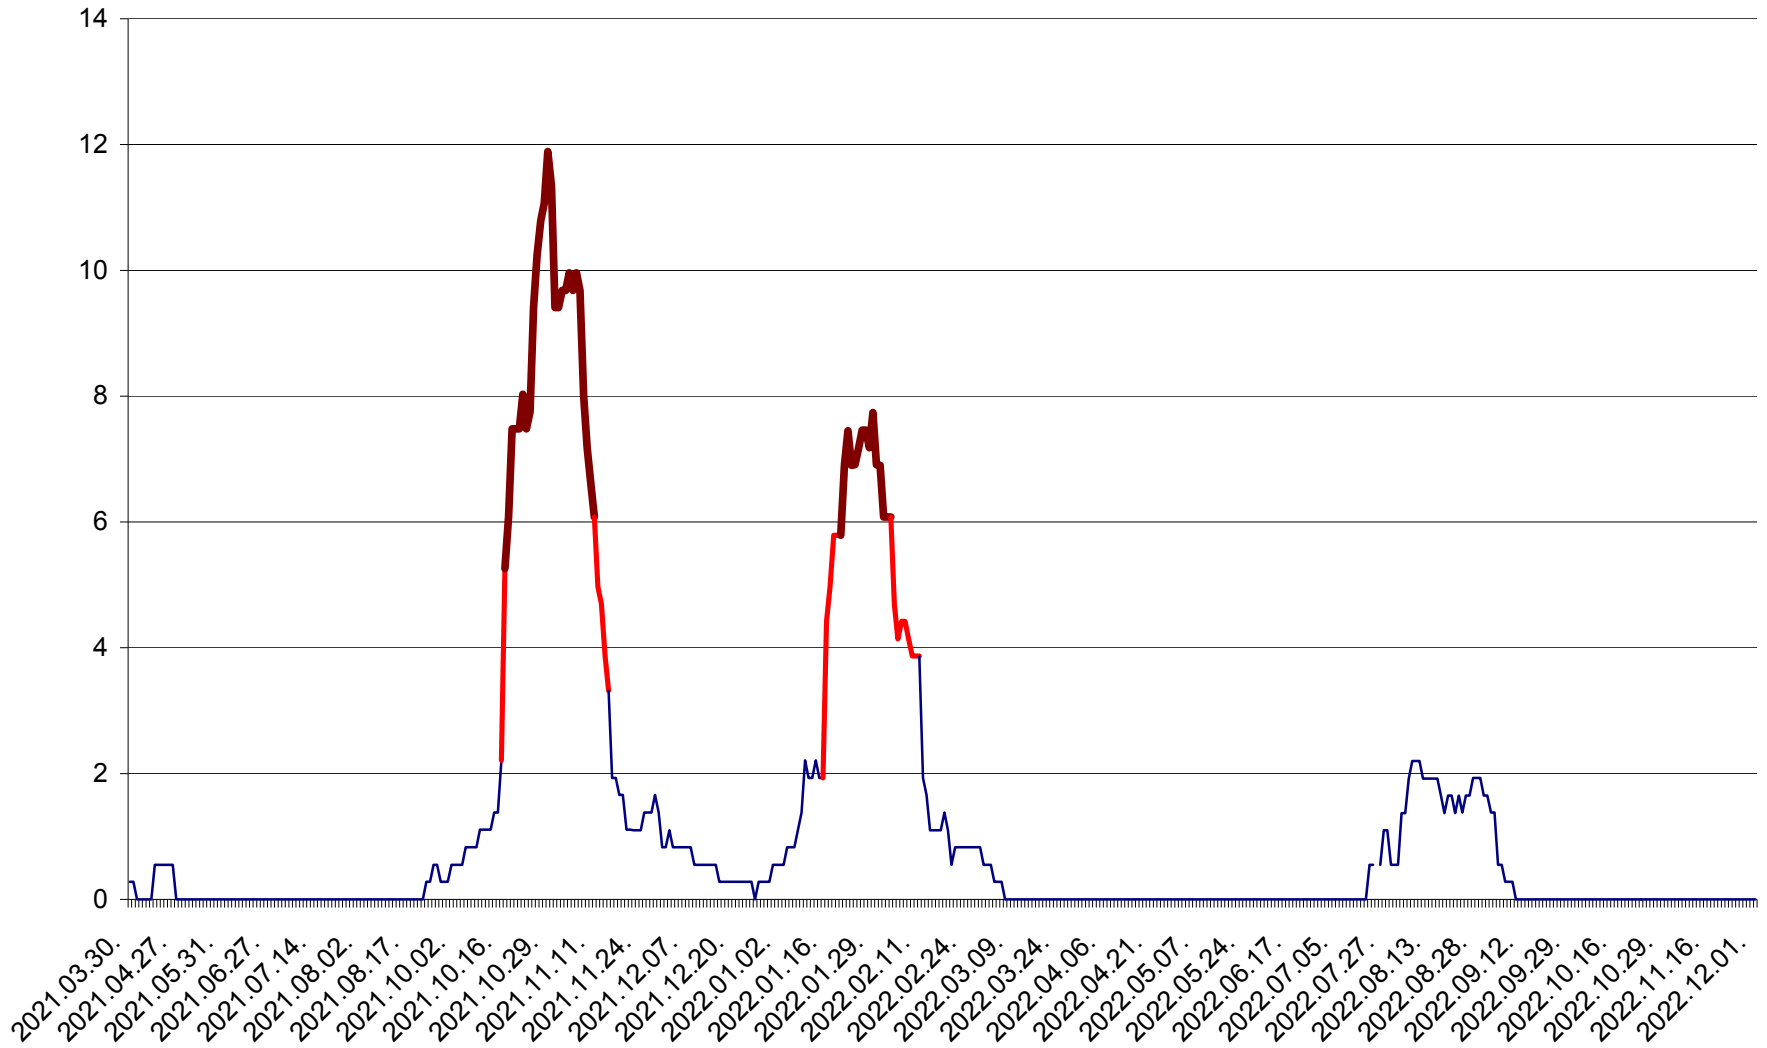

DEALU - Evolutia incidentei cumulate pe 14 zile la ‰ de locuitori
2021.04.01. - 2022.12.01.

DITRĂU - Evolutia incidentei cumulate pe 14 zile la ‰ de locuitori
2021.04.01. - 2022.12.01.

FELICENI - Evolutia incidentei cumulate pe 14 zile la ‰ de locuitori
2021.04.01. - 2022.12.01.

GĂLĂUȚAȘ - Evoluția incidenței cumulate pe 14 zile la ‰ de locuitori
2021.04.01. - 2022.12.01.

MUNICIPIUL GHEORGHENI - Evolutia incidentei cumulate pe 14 zile la % de locuitori
2021.04.01. - 2022.12.01.

JOSENI - Evolutia incidentei cumulate pe 14 zile la ‰ de locuitori
2021.04.01. - 2022.12.01.

LĂZAREA - Evolutia incidentei cumulate pe 14 zile la % de locuitori
2021.04.01. - 2022.12.01.

LELICENI - Evolutia incidentei cumulate pe 14 zile la % de locuitori
2021.04.01. - 2022.12.01.

LUETA - Evolutia incidentei cumulate pe 14 zile la ‰ de locuitori
2021.04.01. - 2022.12.01.

LUNCA DE JOS - Evolutia incidentei cumulate pe 14 zile la ‰ de locuitori
2021.04.01. - 2022.12.01.

LUNCA DE SUS - Evolutia incidentei cumulate pe 14 zile la ‰ de locuitori
2021.04.01. - 2022.12.01.