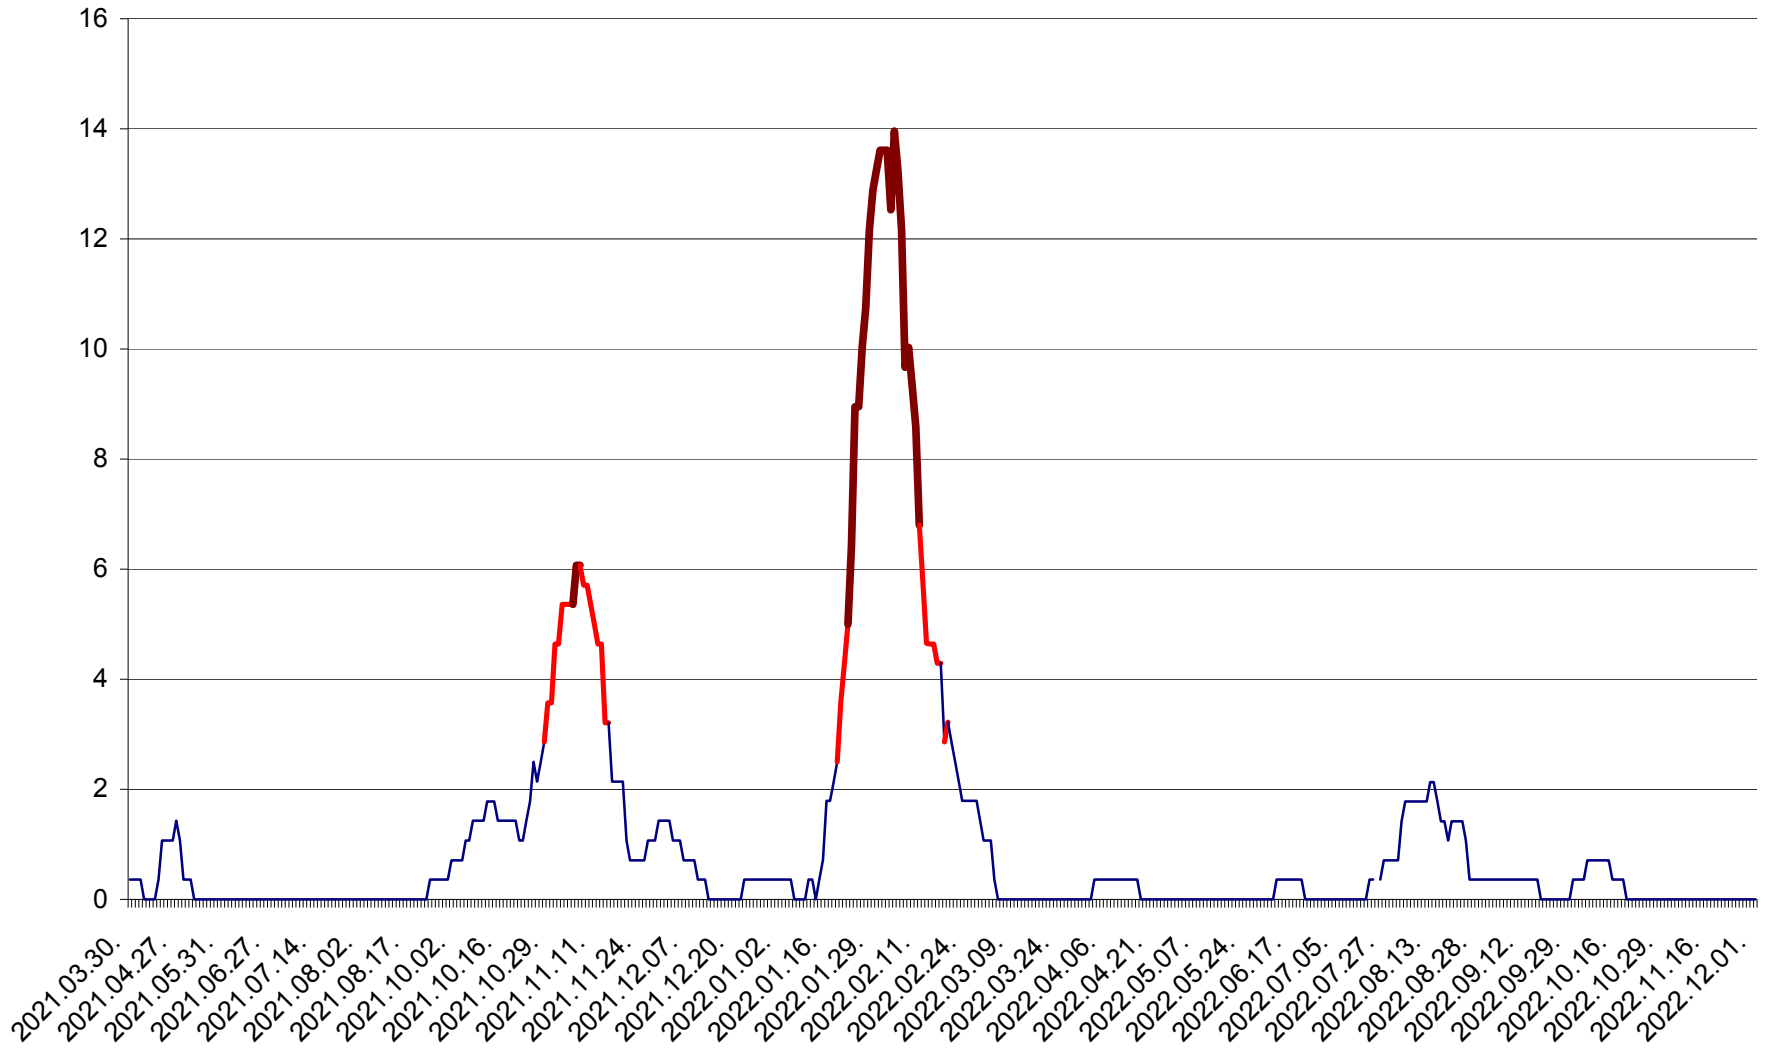

SÂNCRĂIENI - Evolutia incidentei cumulate pe 14 zile la ‰ de locuitori
2021.04.01. - 2022.12.01.

SÂNDOMINIC - Evolutia incidentei cumulate pe 14 zile la ‰ de locuitori
2021.04.01. - 2022.12.01.

SÂNMARTIN - Evolutia incidentei cumulate pe 14 zile la ‰ de locuitori
2021.04.01. - 2022.12.01.

SÂNSIMION - Evolutia incidentei cumulate pe 14 zile la ‰ de locuitori
2021.04.01. - 2022.12.01.

SÂNTIMBRU - Evolutia incidentei cumulate pe 14 zile la ‰ de locuitori
2021.04.01. - 2022.12.01.

SĂRMAȘ - Evolutia incidentei cumulate pe 14 zile la ‰ de locuitori
2021.04.01. - 2022.12.01.

SATU MARE - Evolutia incidentei cumulate pe 14 zile la ‰ de locuitori
2021.04.01. - 2022.12.01.

SECUIENI - Evolutia incidentei cumulate pe 14 zile la ‰ de locuitori
2021.04.01. - 2022.12.01.

SICULENI - Evolutia incidentei cumulate pe 14 zile la ‰ de locuitori
2021.04.01. - 2022.12.01.