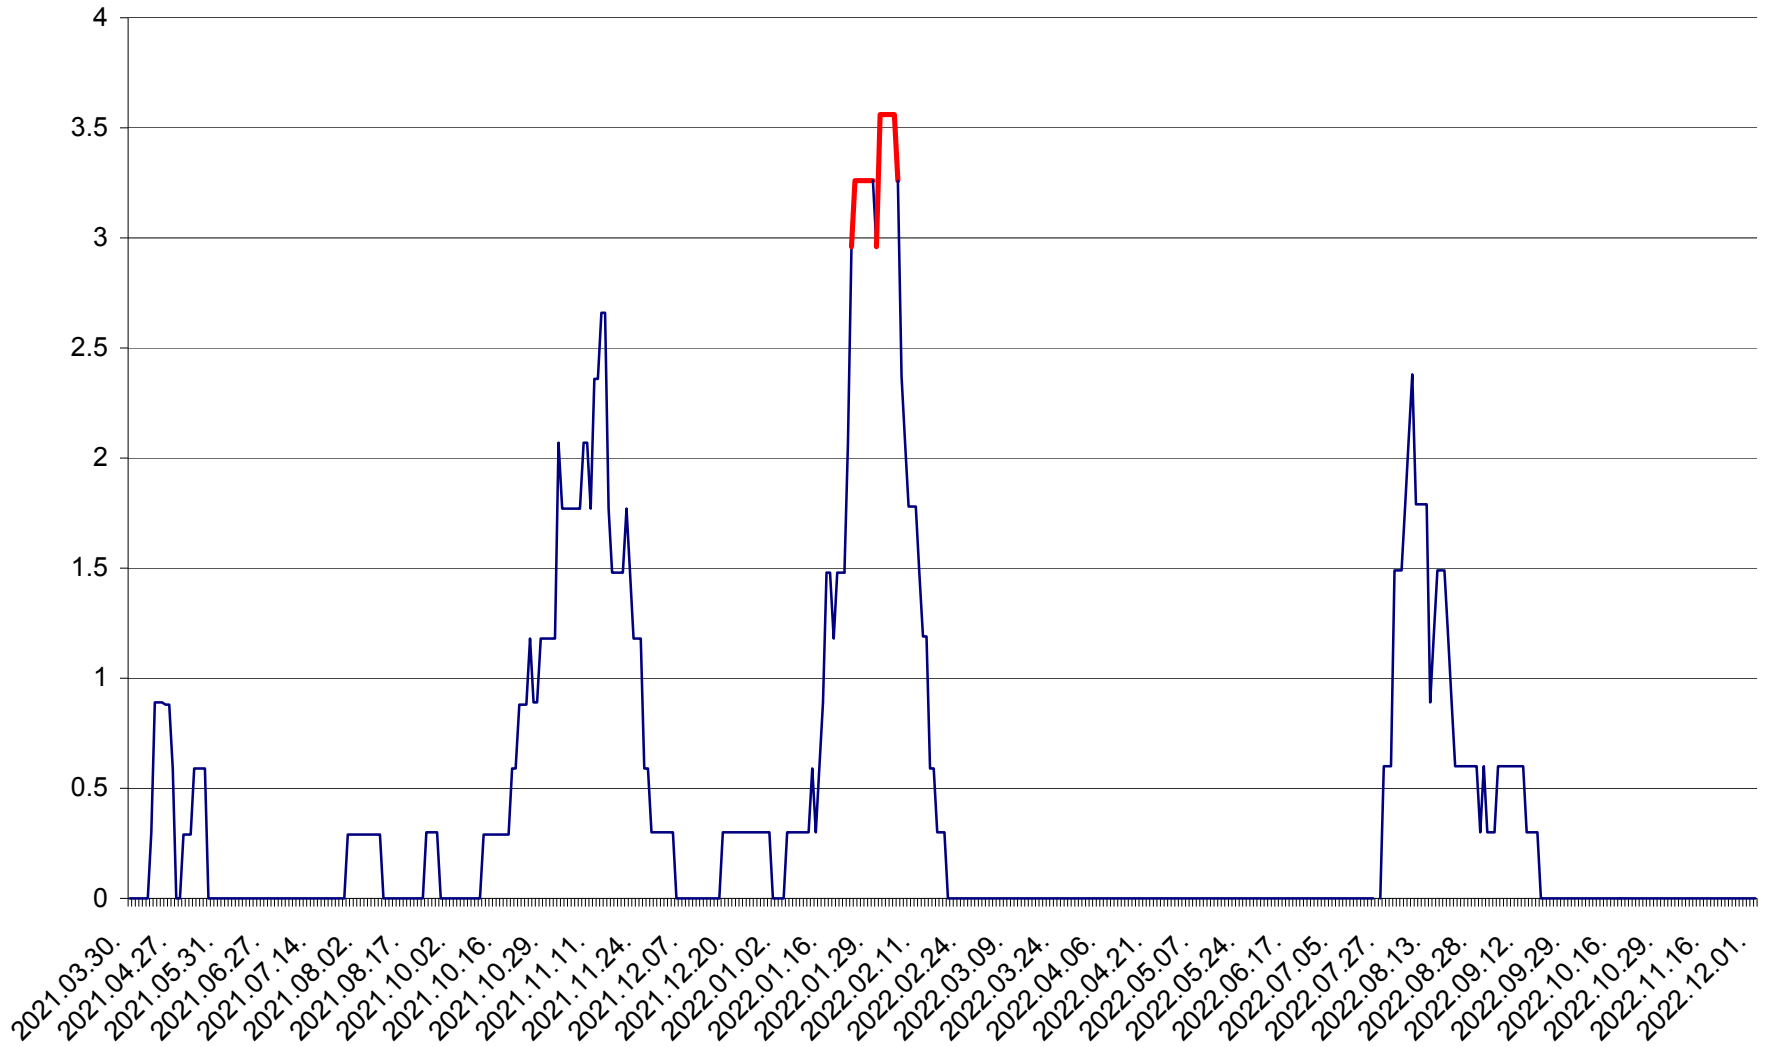

GĂLĂUȚAȘ - Evoluția incidenței cumulate pe 14 zile la ‰ de locuitori
2021.04.01. - 2022.12.01.

MUNICIPIUL GHEORGHENI - Evolutia incidentei cumulate pe 14 zile la % de locuitori
2021.04.01. - 2022.12.01.

JOSENI - Evolutia incidentei cumulate pe 14 zile la ‰ de locuitori
2021.04.01. - 2022.12.01.

LĂZAREA - Evolutia incidentei cumulate pe 14 zile la % de locuitori
2021.04.01. - 2022.12.01.

LELICENI - Evolutia incidentei cumulate pe 14 zile la % de locuitori
2021.04.01. - 2022.12.01.

LUETA - Evolutia incidentei cumulate pe 14 zile la ‰ de locuitori
2021.04.01. - 2022.12.01.

LUNCA DE JOS - Evolutia incidentei cumulate pe 14 zile la ‰ de locuitori
2021.04.01. - 2022.12.01.

LUNCA DE SUS - Evolutia incidentei cumulate pe 14 zile la ‰ de locuitori
2021.04.01. - 2022.12.01.