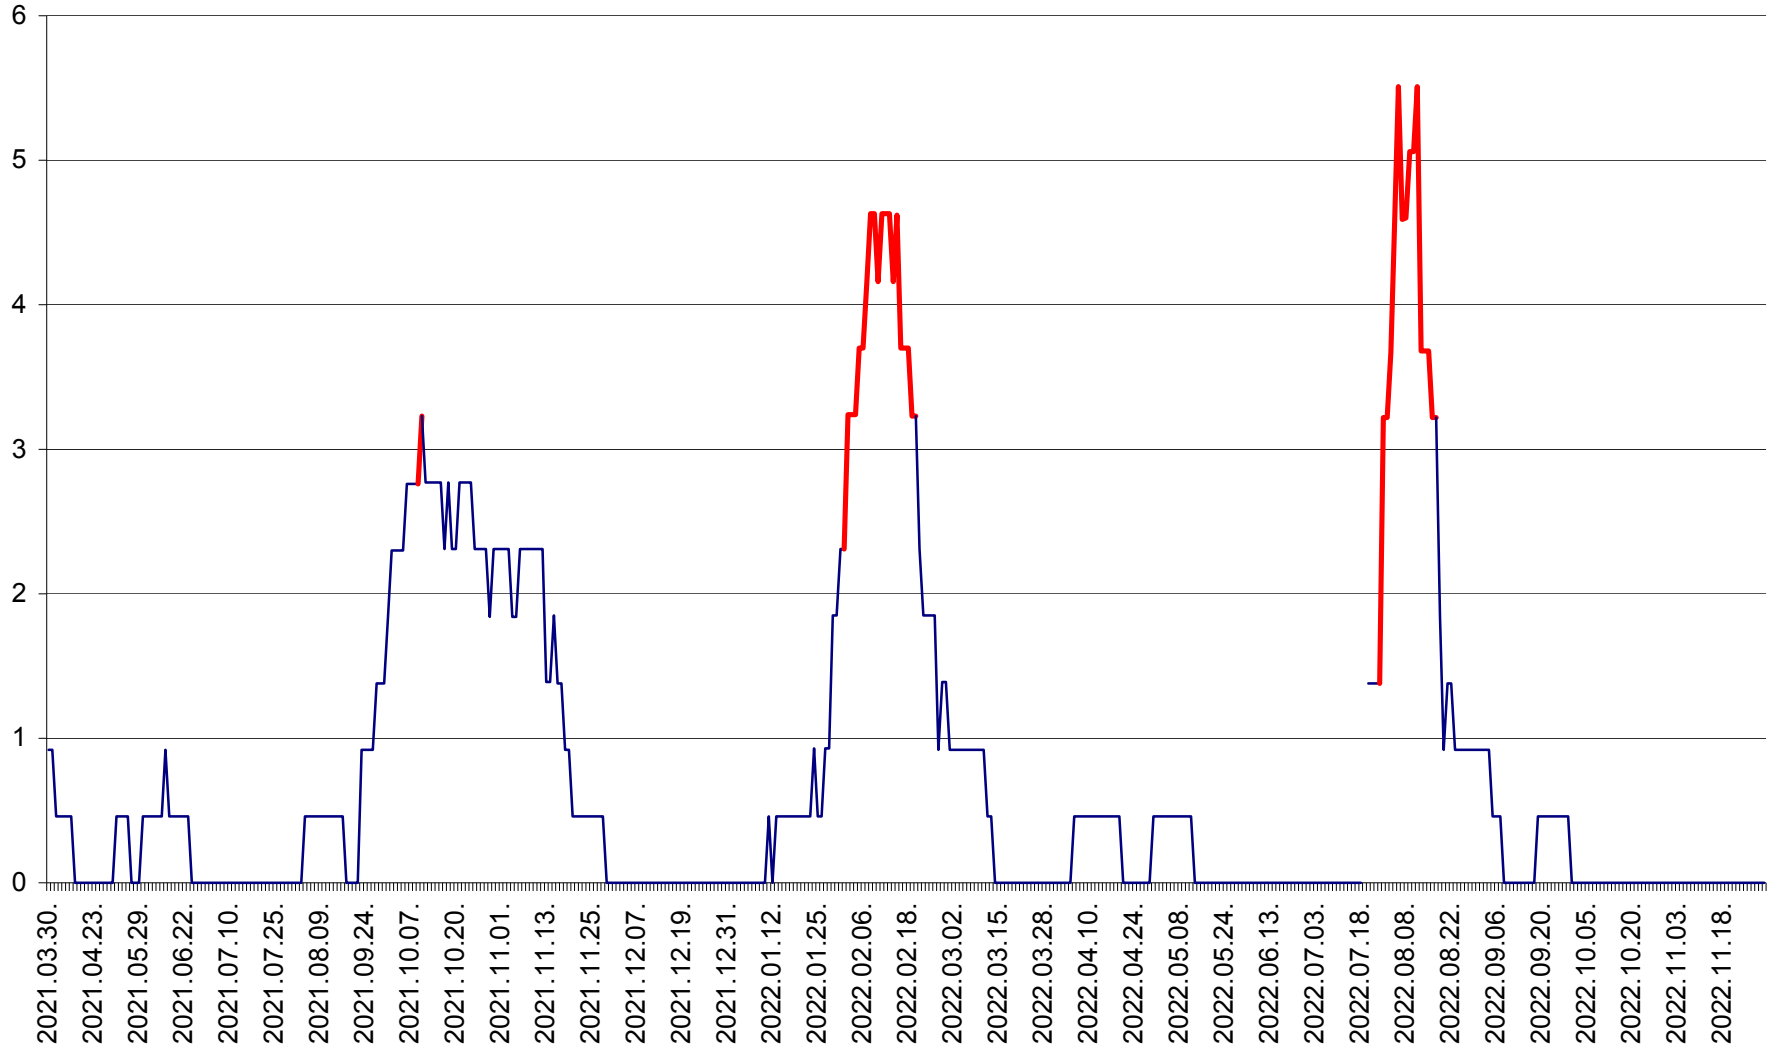

ULIEȘ - Evoluția incidenței cumulate pe 14 zile la ‰ de locuitori
2021.04.01. - 2022.12.01.