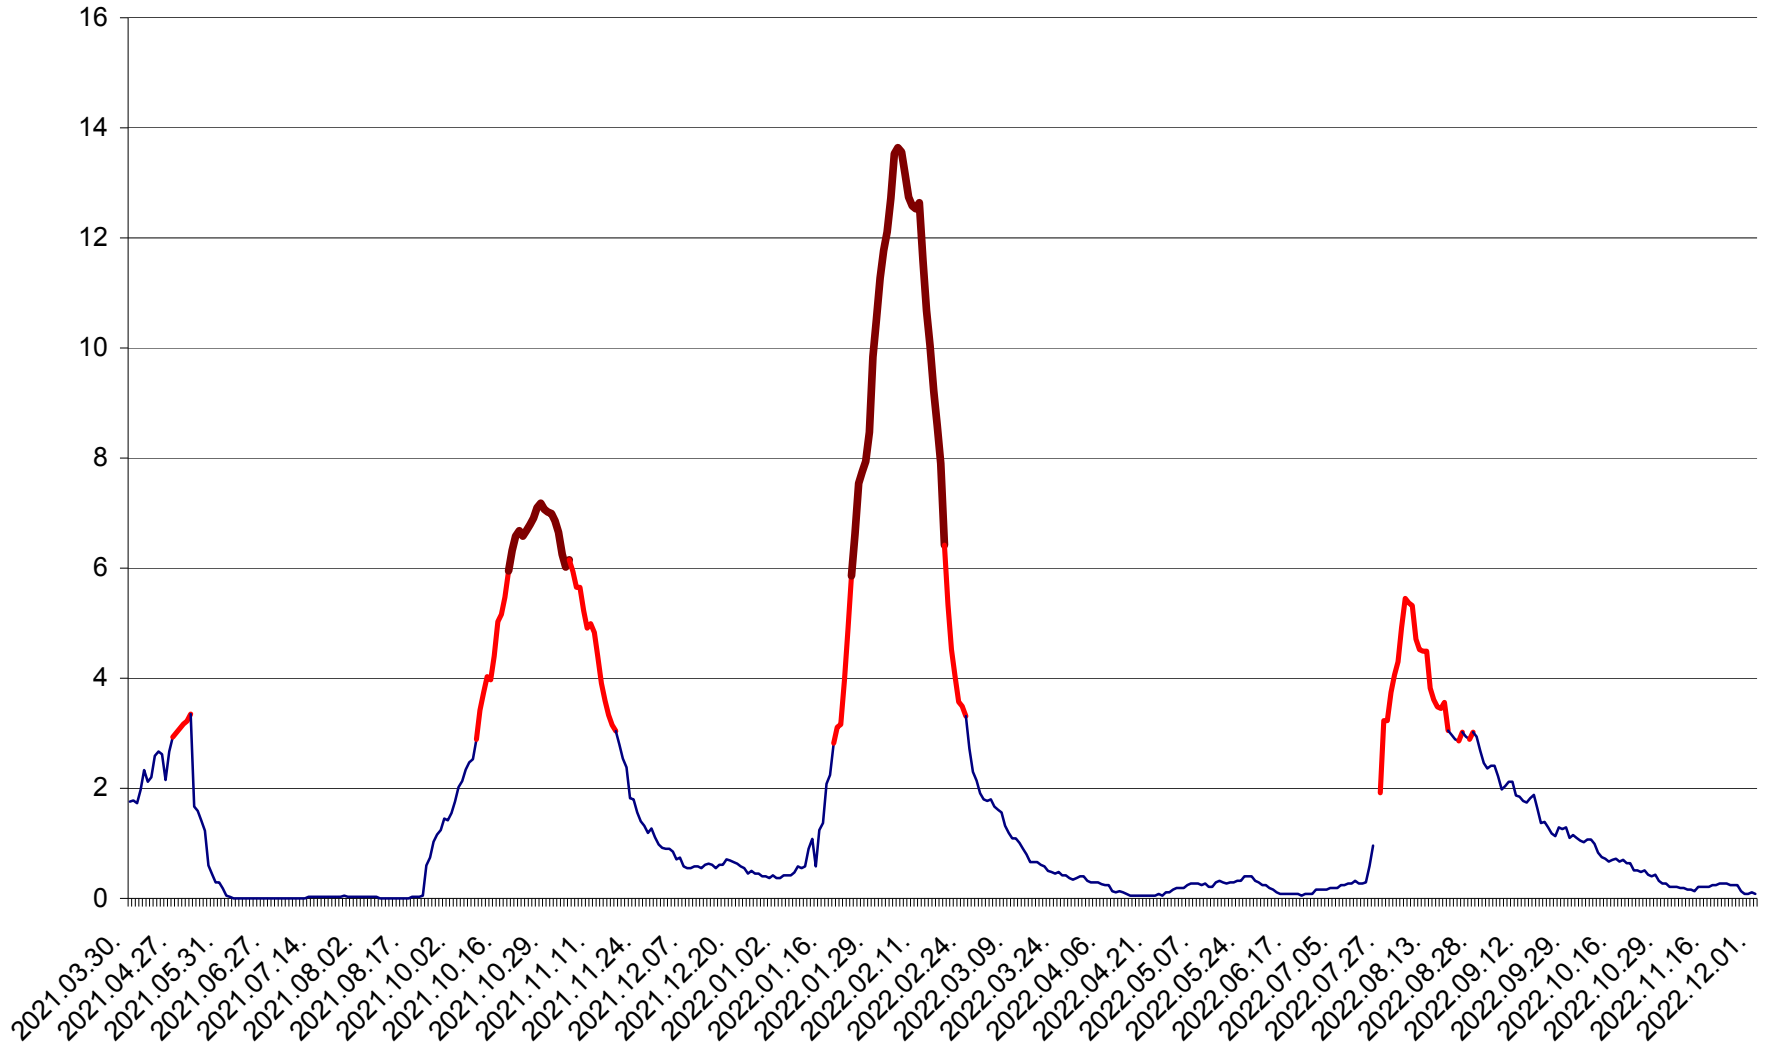

PĂULENI-CIUC - Evolutia incidentei cumulate pe 14 zile la ‰ de locuitori
2021.04.01. - 2022.12.01.

MUNICIPIUL ODORHEIU SECUIESC - Evolutia incidentei cumulate pe 14 zile la % de locuitori
2021.04.01. - 2022.12.01.