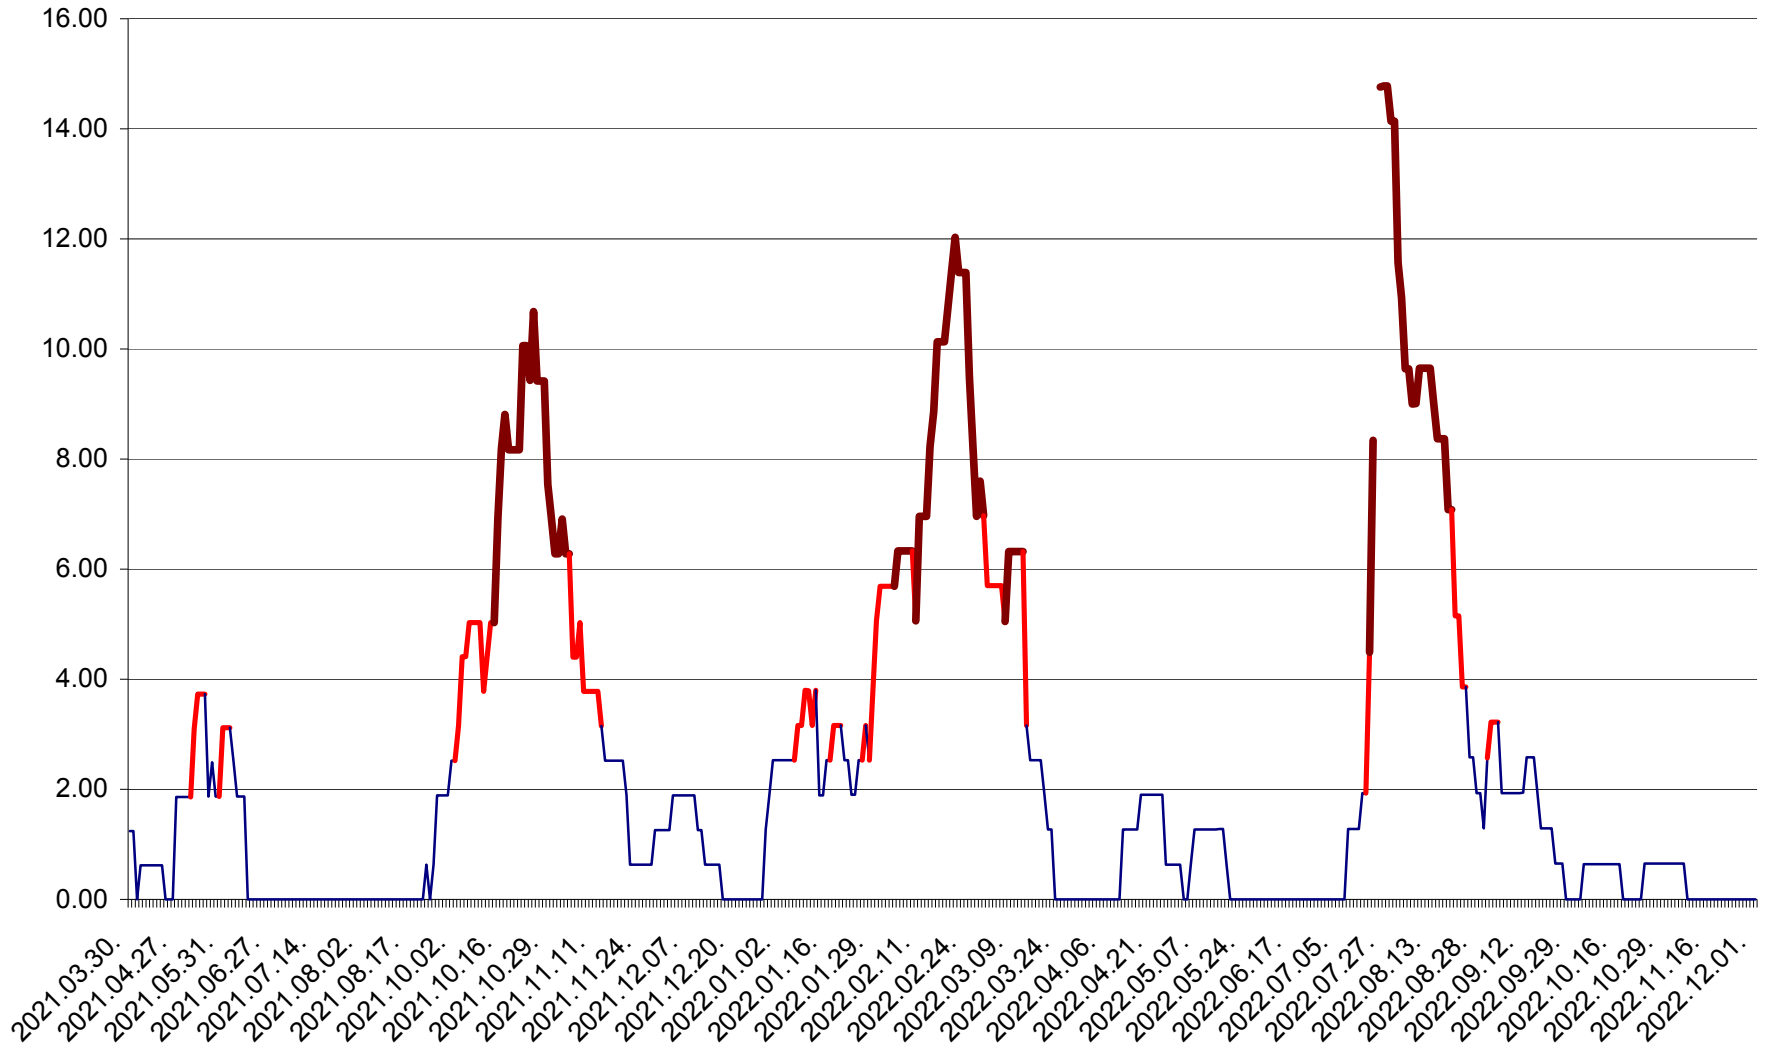

ATID - Evolutia incidentei cumulate pe 14 zile la ‰ de locuitori
2021.04.01. - 2022.12.01.

AVRĂMEȘTI - Evolutia incidentei cumulate pe 14 zile la ‰ de locuitori
2021.04.01. - 2022.12.01.

ORAȘ BĂILE TUȘNAD - Evolutia incidentei cumulate pe 14 zile la ‰ de locuitori
2021.04.01. - 2022.12.01.

ORAȘ BĂLAN - Evoluția incidenței cumulate pe 14 zile la ‰ de locuitori
2021.04.01. - 2022.12.01.

BILBOR - Evolutia incidentei cumulate pe 14 zile la ‰ de locuitori
2021.04.01. - 2022.12.01.

ORAȘ BORSEC - Evolutia incidentei cumulate pe 14 zile la ‰ de locuitori
2021.04.01. - 2022.12.01.

BRĂDEȘTI - Evolutia incidentei cumulate pe 14 zile la ‰ de locuitori
2021.04.01. - 2022.12.01.

CĂPÂLNIȚA - Evolutia incidentei cumulate pe 14 zile la ‰ de locuitori
2021.04.01. - 2022.12.01.

CÂRȚA - Evolutia incidentei cumulate pe 14 zile la ‰ de locuitori
2021.04.01. - 2022.12.01.

CICEU - Evolutia incidentei cumulate pe 14 zile la ‰ de locuitori
2021.04.01. - 2022.12.01.

CIUCSÂNGEORGIU - Evolutia incidentei cumulate pe 14 zile la ‰ de locuitori
2021.04.01. - 2022.12.01.

CIUMANI - Evolutia incidentei cumulate pe 14 zile la ‰ de locuitori
2021.04.01. - 2022.12.01.