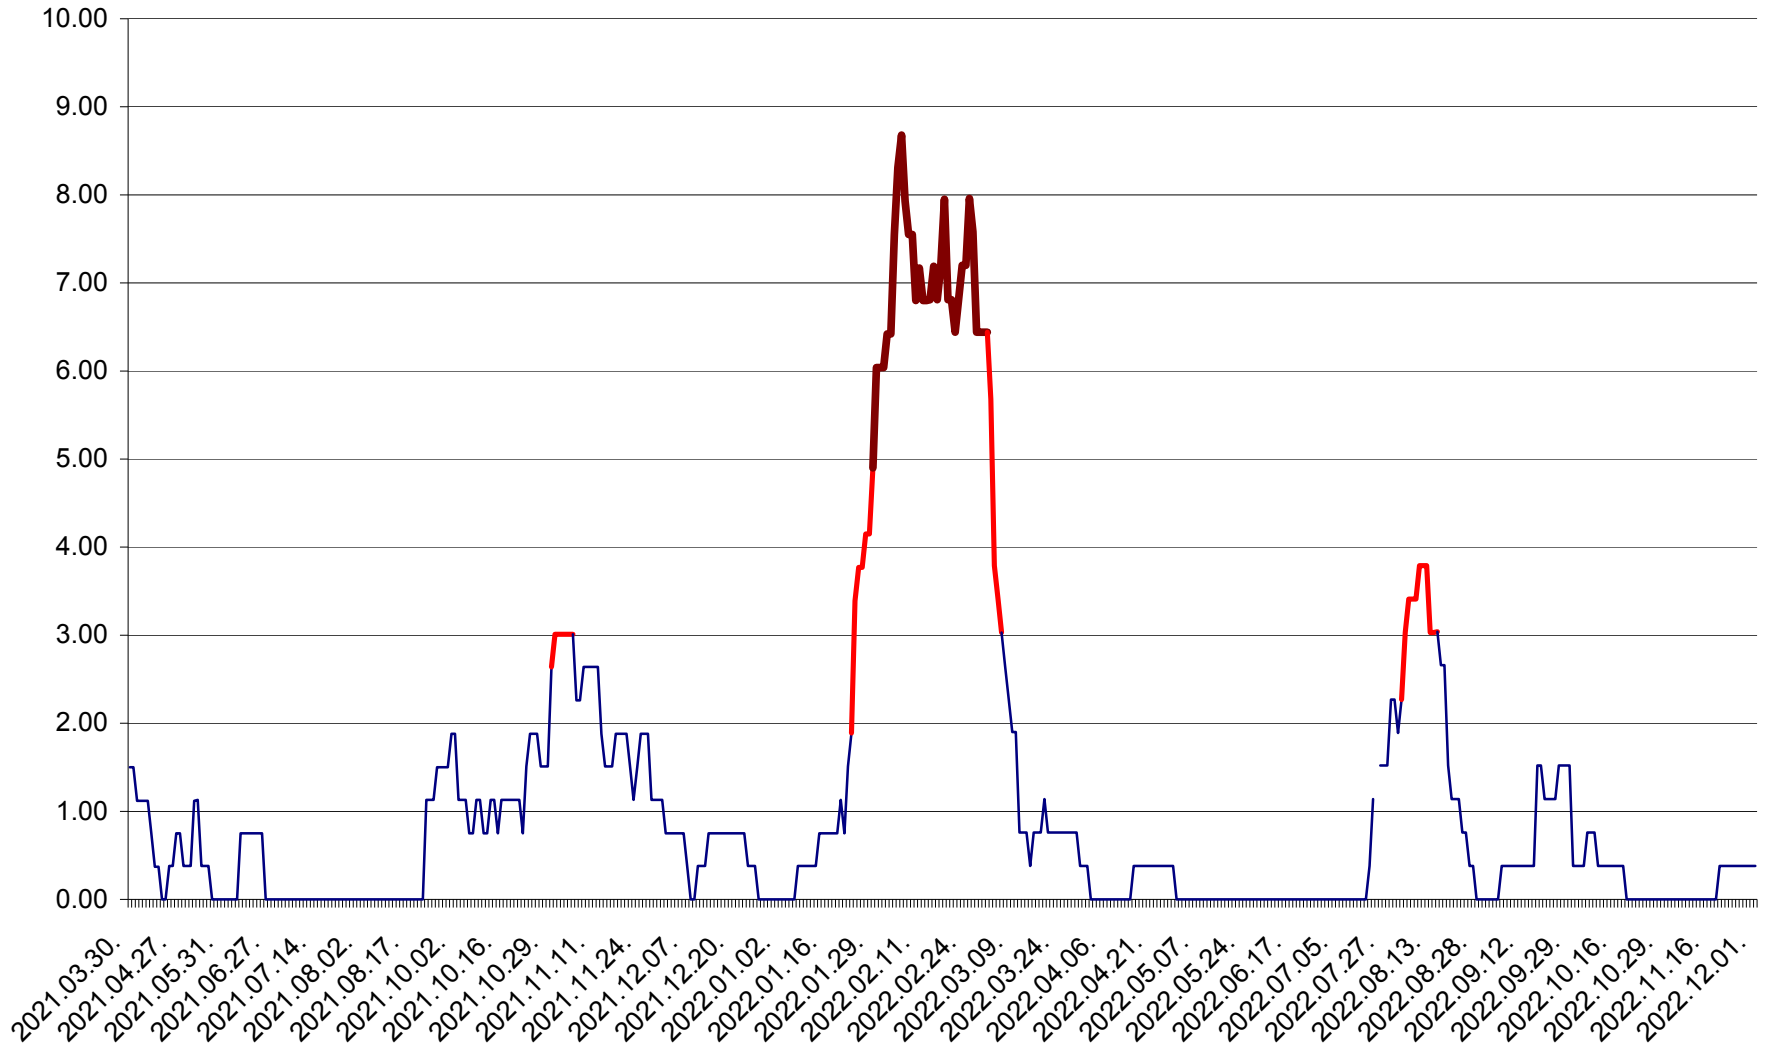

ATID - Evolutia incidentei cumulate pe 14 zile la ‰ de locuitori
2021.04.01. - 2022.12.01.

AVRĂMEȘTI - Evolutia incidentei cumulate pe 14 zile la ‰ de locuitori
2021.04.01. - 2022.12.01.

ORAȘ BĂILE TUȘNAD - Evolutia incidentei cumulate pe 14 zile la ‰ de locuitori
2021.04.01. - 2022.12.01.

ORAȘ BĂLAN - Evoluția incidenței cumulate pe 14 zile la ‰ de locuitori
2021.04.01. - 2022.12.01.

BILBOR - Evolutia incidentei cumulate pe 14 zile la ‰ de locuitori
2021.04.01. - 2022.12.01.

ORAȘ BORSEC - Evolutia incidentei cumulate pe 14 zile la ‰ de locuitori
2021.04.01. - 2022.12.01.

BRĂDEȘTI - Evolutia incidentei cumulate pe 14 zile la ‰ de locuitori
2021.04.01. - 2022.12.01.

CĂPÂLNIȚA - Evolutia incidentei cumulate pe 14 zile la ‰ de locuitori
2021.04.01. - 2022.12.01.

CÂRȚA - Evolutia incidentei cumulate pe 14 zile la ‰ de locuitori
2021.04.01. - 2022.12.01.

CICEU - Evolutia incidentei cumulate pe 14 zile la ‰ de locuitori
2021.04.01. - 2022.12.01.

CIUCSÂNGEORGIU - Evolutia incidentei cumulate pe 14 zile la ‰ de locuitori
2021.04.01. - 2022.12.01.

CIUMANI - Evolutia incidentei cumulate pe 14 zile la ‰ de locuitori
2021.04.01. - 2022.12.01.