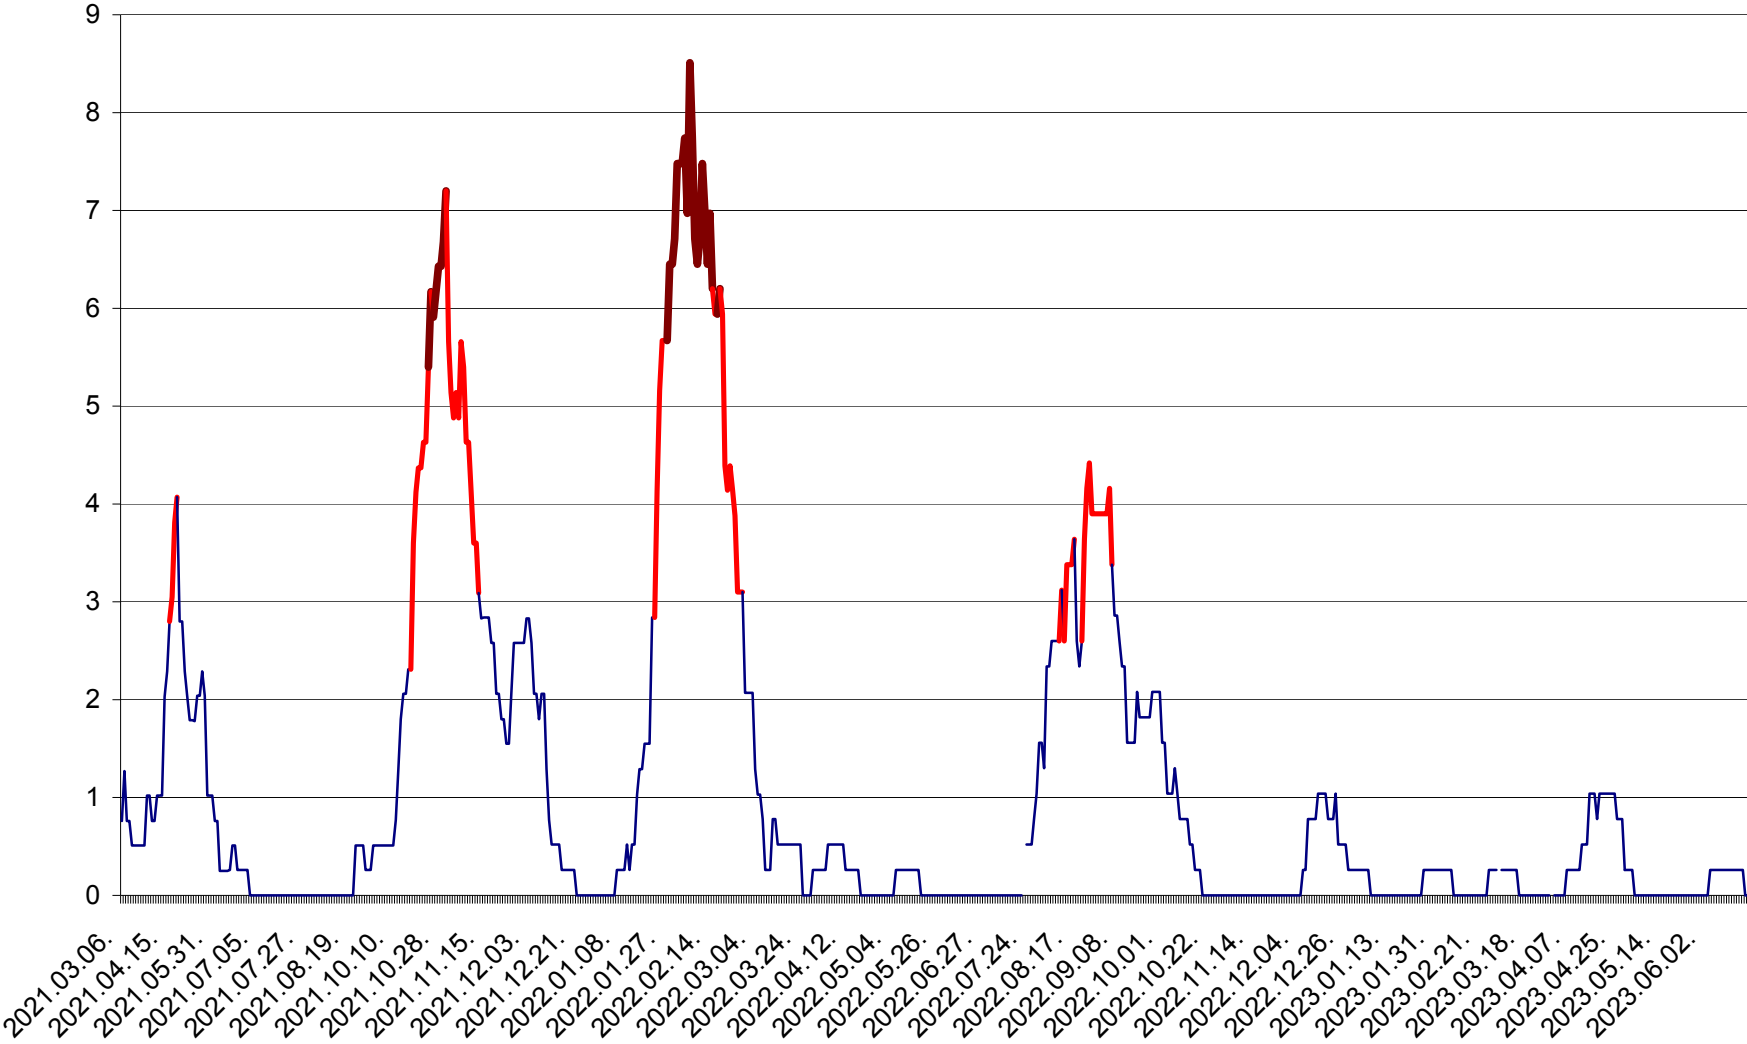

SÂNSIMION - Evolutia incidentei cumulate pe 14 zile la ‰ de locuitori
2021.03.07. - 2023.06.19.

SÂNTIMBRU - Evolutia incidentei cumulate pe 14 zile la ‰ de locuitori
2021.03.07. - 2023.06.19.

SĂRMAȘ - Evolutia incidentei cumulate pe 14 zile la ‰ de locuitori
2021.03.07. - 2023.06.19.

SATU MARE - Evolutia incidentei cumulate pe 14 zile la ‰ de locuitori
2021.03.07. - 2023.06.19.

SECUIENI - Evolutia incidentei cumulate pe 14 zile la % de locuitori
2021.03.07. - 2023.06.19.

SICULENI - Evolutia incidentei cumulate pe 14 zile la ‰ de locuitori
2021.03.07. - 2023.06.19.

ȘIMONEȘTI - Evolutia incidentei cumulate pe 14 zile la ‰ de locuitori
2021.03.07. - 2023.06.19.

SUBCETATE - Evolutia incidentei cumulate pe 14 zile la ‰ de locuitori
2021.03.07. - 2023.06.19.

SUSENI - Evolutia incidentei cumulate pe 14 zile la ‰ de locuitori
2021.03.07. - 2023.06.19.