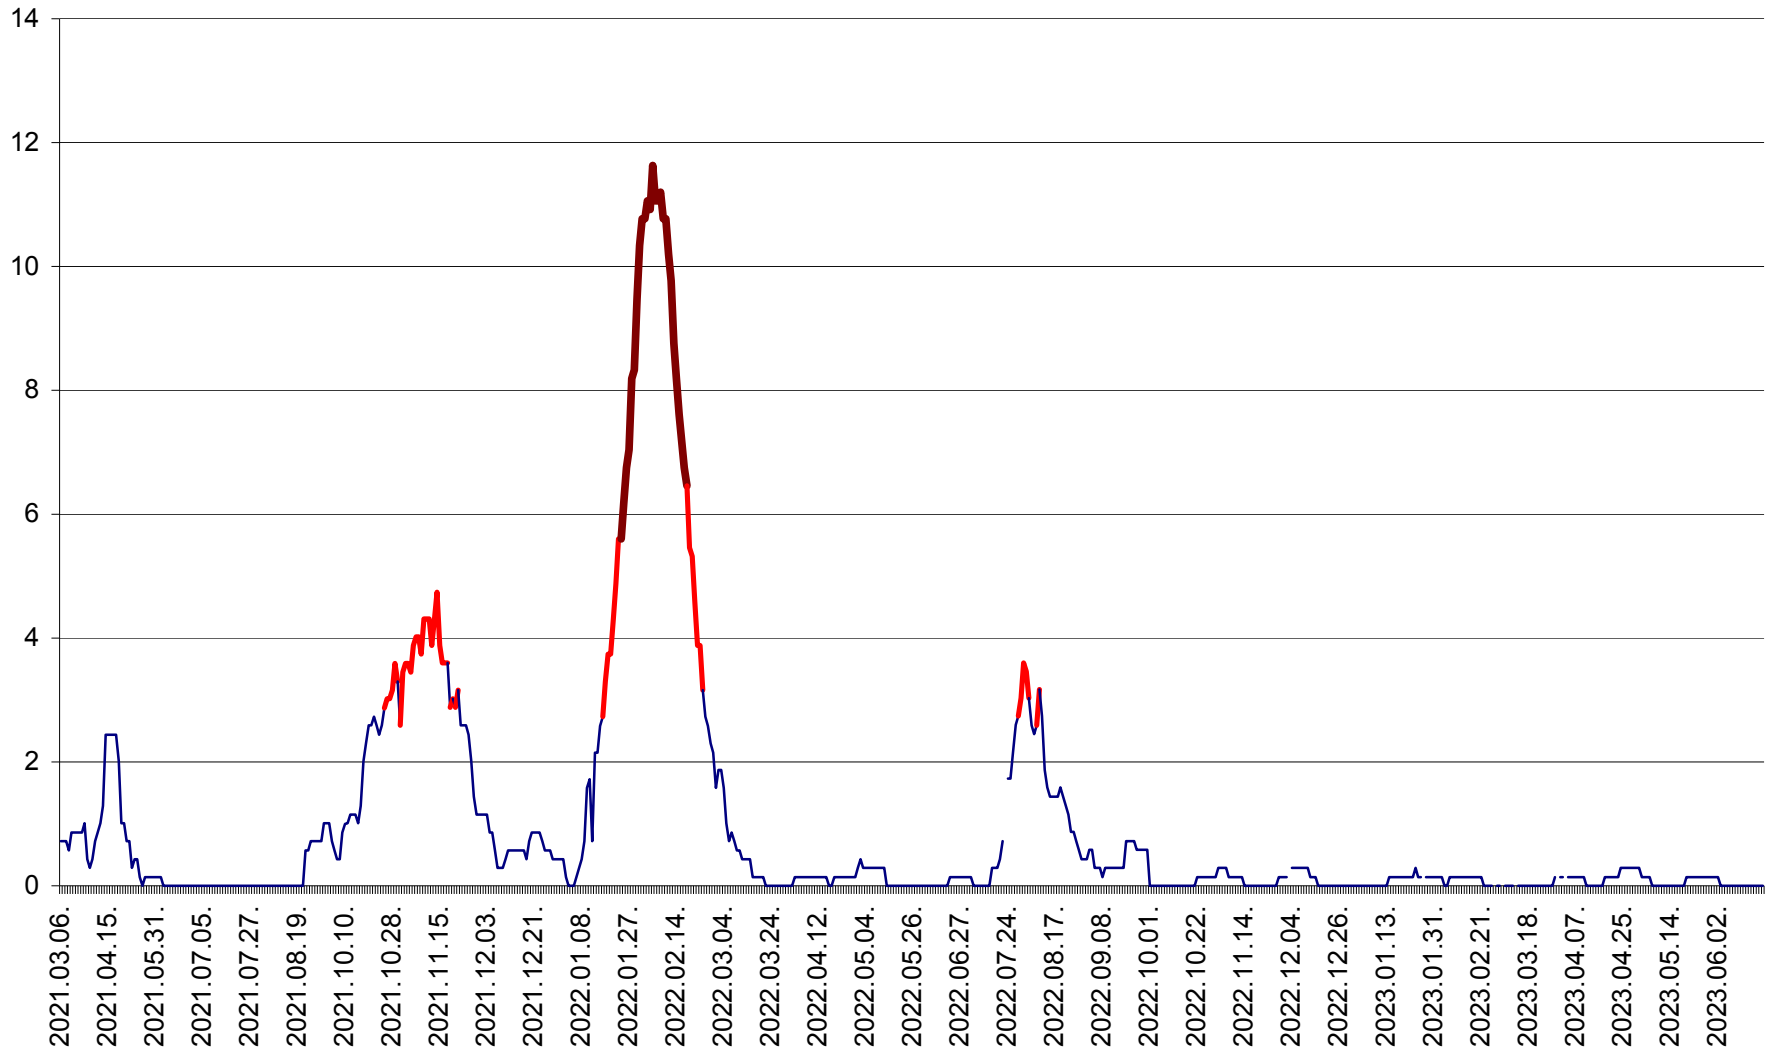

MIHĂILENI - Evolutia incidentei cumulate pe 14 zile la ‰ de locuitori
2021.03.07. - 2023.06.19.

MUGENI - Evolutia incidentei cumulate pe 14 zile la ‰ de locuitori
2021.03.07. - 2023.06.19.

OCLAND - Evolutia incidentei cumulate pe 14 zile la ‰ de locuitori
2021.03.07. - 2023.06.19.

MUNICIPIUL ODORHEIU SECUIESC - Evolutia incidentei cumulate pe 14 zile la ‰ de locuitori
2021.03.07. - 2023.06.19.

PĂULENI-CIUC - Evolutia incidentei cumulate pe 14 zile la ‰ de locuitori
2021.03.07. - 2023.06.19.

PLĂIEȘII DE JOS - Evoluția incidenței cumulate pe 14 zile la ‰ de locuitori
2021.03.07. - 2023.06.19.

PORUMBENI - Evolutia incidentei cumulate pe 14 zile la ‰ de locuitori
2021.03.07. - 2023.06.19.

PRAID - Evolutia incidentei cumulate pe 14 zile la ‰ de locuitori
2021.03.07. - 2023.06.19.