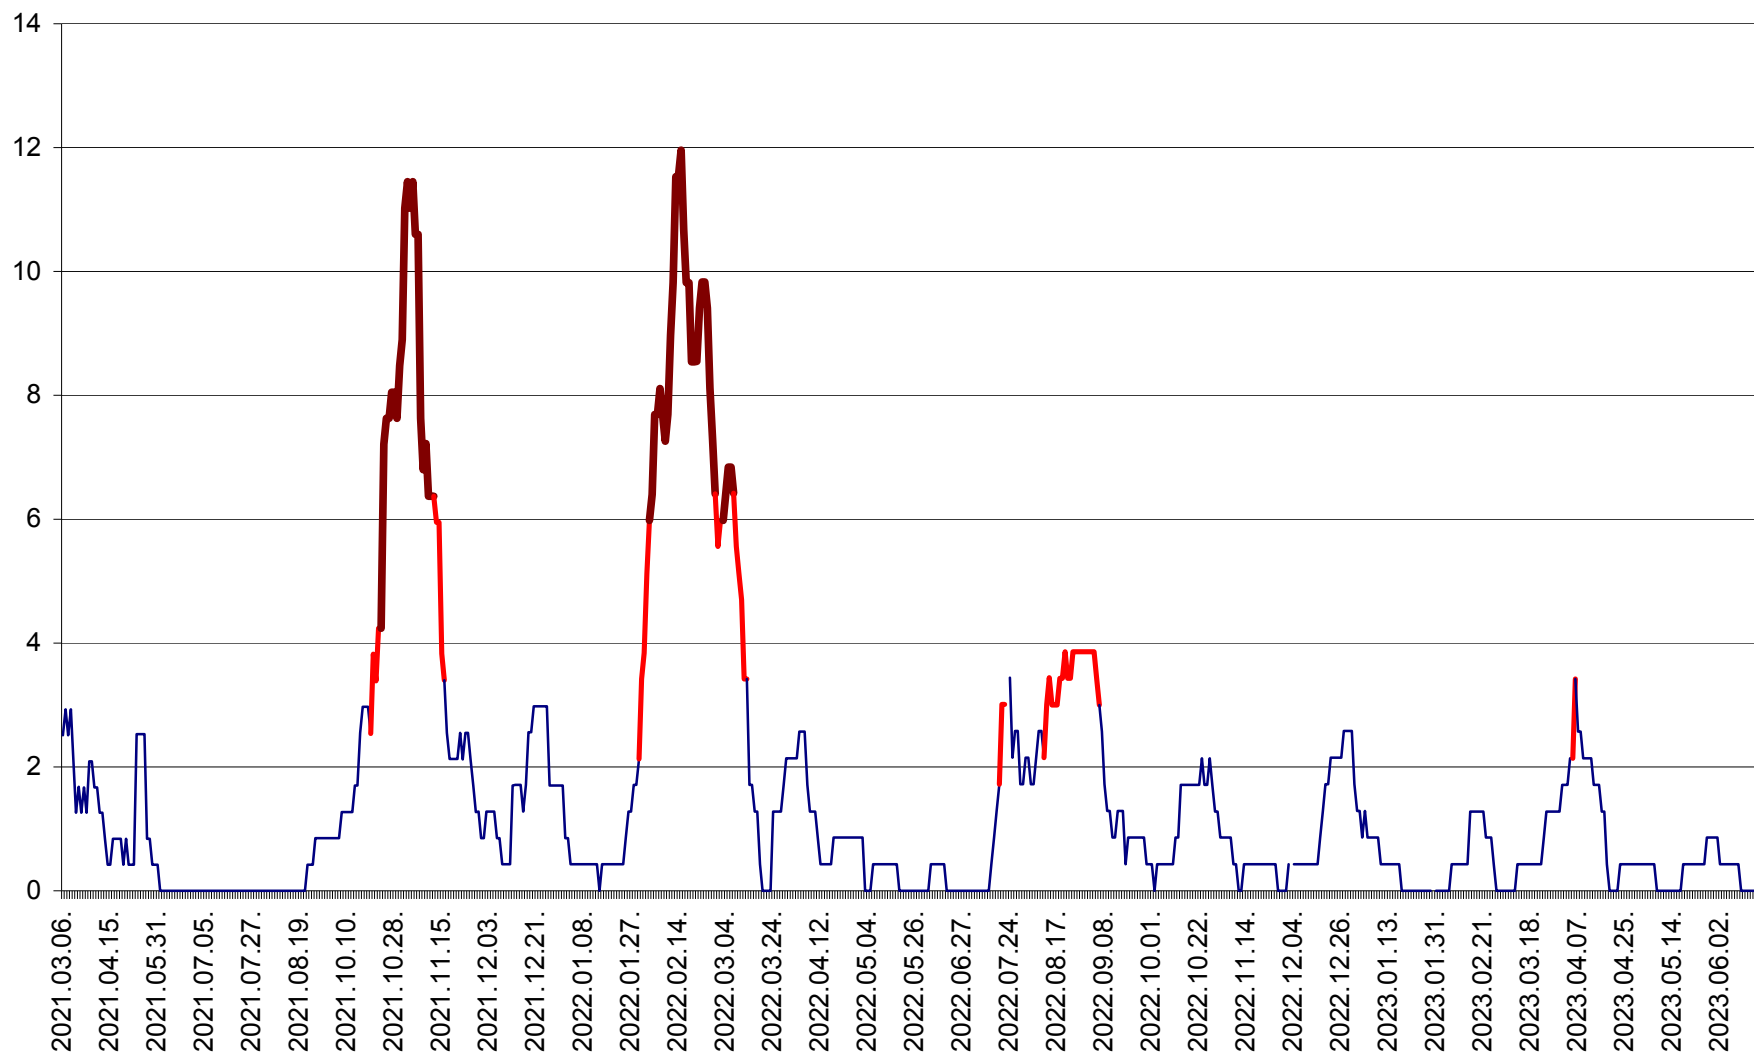

CORBU - Evolutia incidentei cumulate pe 14 zile la ‰ de locuitori
2021.03.07. - 2023.06.19.

CORUND - Evolutia incidentei cumulate pe 14 zile la ‰ de locuitori
2021.03.07. - 2023.06.19.

COZMENI - Evolutia incidentei cumulate pe 14 zile la ‰ de locuitori
2021.03.07. - 2023.06.19.

ORAȘ CRISTURU SECUIESC - Evolutia incidentei cumulate pe 14 zile la ‰ de locuitori
2021.03.07. - 2023.06.19.

DĂNEȘTI - Evolutia incidentei cumulate pe 14 zile la ‰ de locuitori
2021.03.07. - 2023.06.19.

DÂRJIU - Evolutia incidentei cumulate pe 14 zile la ‰ de locuitori
2021.03.07. - 2023.06.19.

DEALU - Evolutia incidentei cumulate pe 14 zile la ‰ de locuitori
2021.03.07. - 2023.06.19.

DITRĂU - Evolutia incidentei cumulate pe 14 zile la ‰ de locuitori
2021.03.07. - 2023.06.19.

FELICENI - Evolutia incidentei cumulate pe 14 zile la % de locuitori
2021.03.07. - 2023.06.19.

FRUMOASA - Evolutia incidentei cumulate pe 14 zile la ‰ de locuitori
2021.03.07. - 2023.06.19.

GĂLĂUȚAȘ - Evoluția incidenței cumulate pe 14 zile la ‰ de locuitori
2021.03.07. - 2023.06.19.