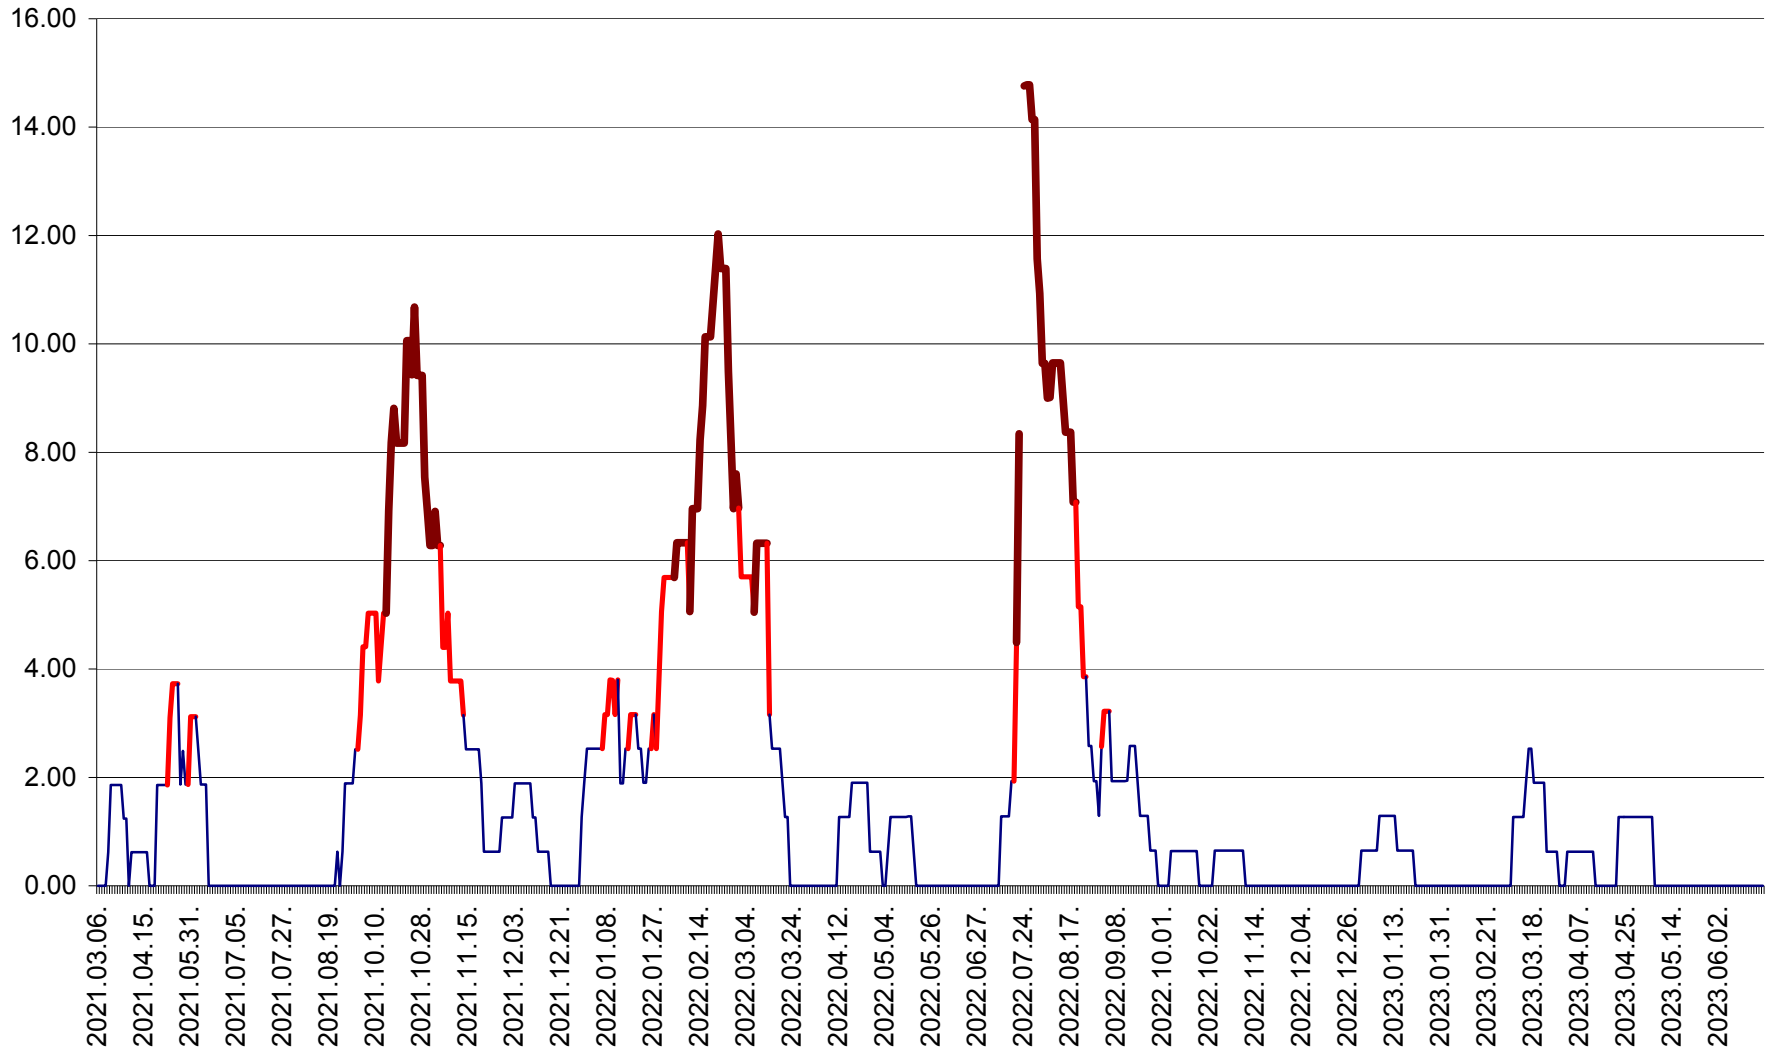

ATID - Evolutia incidentei cumulate pe 14 zile la % de locuitori
2021.03.07. - 2023.06.19.

AVRĂMEȘTI - Evolutia incidentei cumulate pe 14 zile la ‰ de locuitori
2021.03.07. - 2023.06.19.

ORAȘ BĂILE TUȘNAD - Evoluția incidenței cumulate pe 14 zile la ‰ de locuitori
2021.03.07. - 2023.06.19.

ORAȘ BĂLAN - Evoluția incidenței cumulate pe 14 zile la ‰ de locuitori
2021.03.07. - 2023.06.19.

BILBOR - Evolutia incidentei cumulate pe 14 zile la ‰ de locuitori
2021.03.07. - 2023.06.19.

ORAȘ BORSEC - Evolutia incidentei cumulate pe 14 zile la ‰ de locuitori
2021.03.07. - 2023.06.19.

BRĂDEȘTI - Evoluția incidentei cumulate pe 14 zile la ‰ de locuitori
2021.03.07. - 2023.06.19.

CĂPÂLNIȚA - Evolutia incidentei cumulate pe 14 zile la ‰ de locuitori
2021.03.07. - 2023.06.19.

CÂRȚA - Evolutia incidentei cumulate pe 14 zile la ‰ de locuitori
2021.03.07. - 2023.06.19.