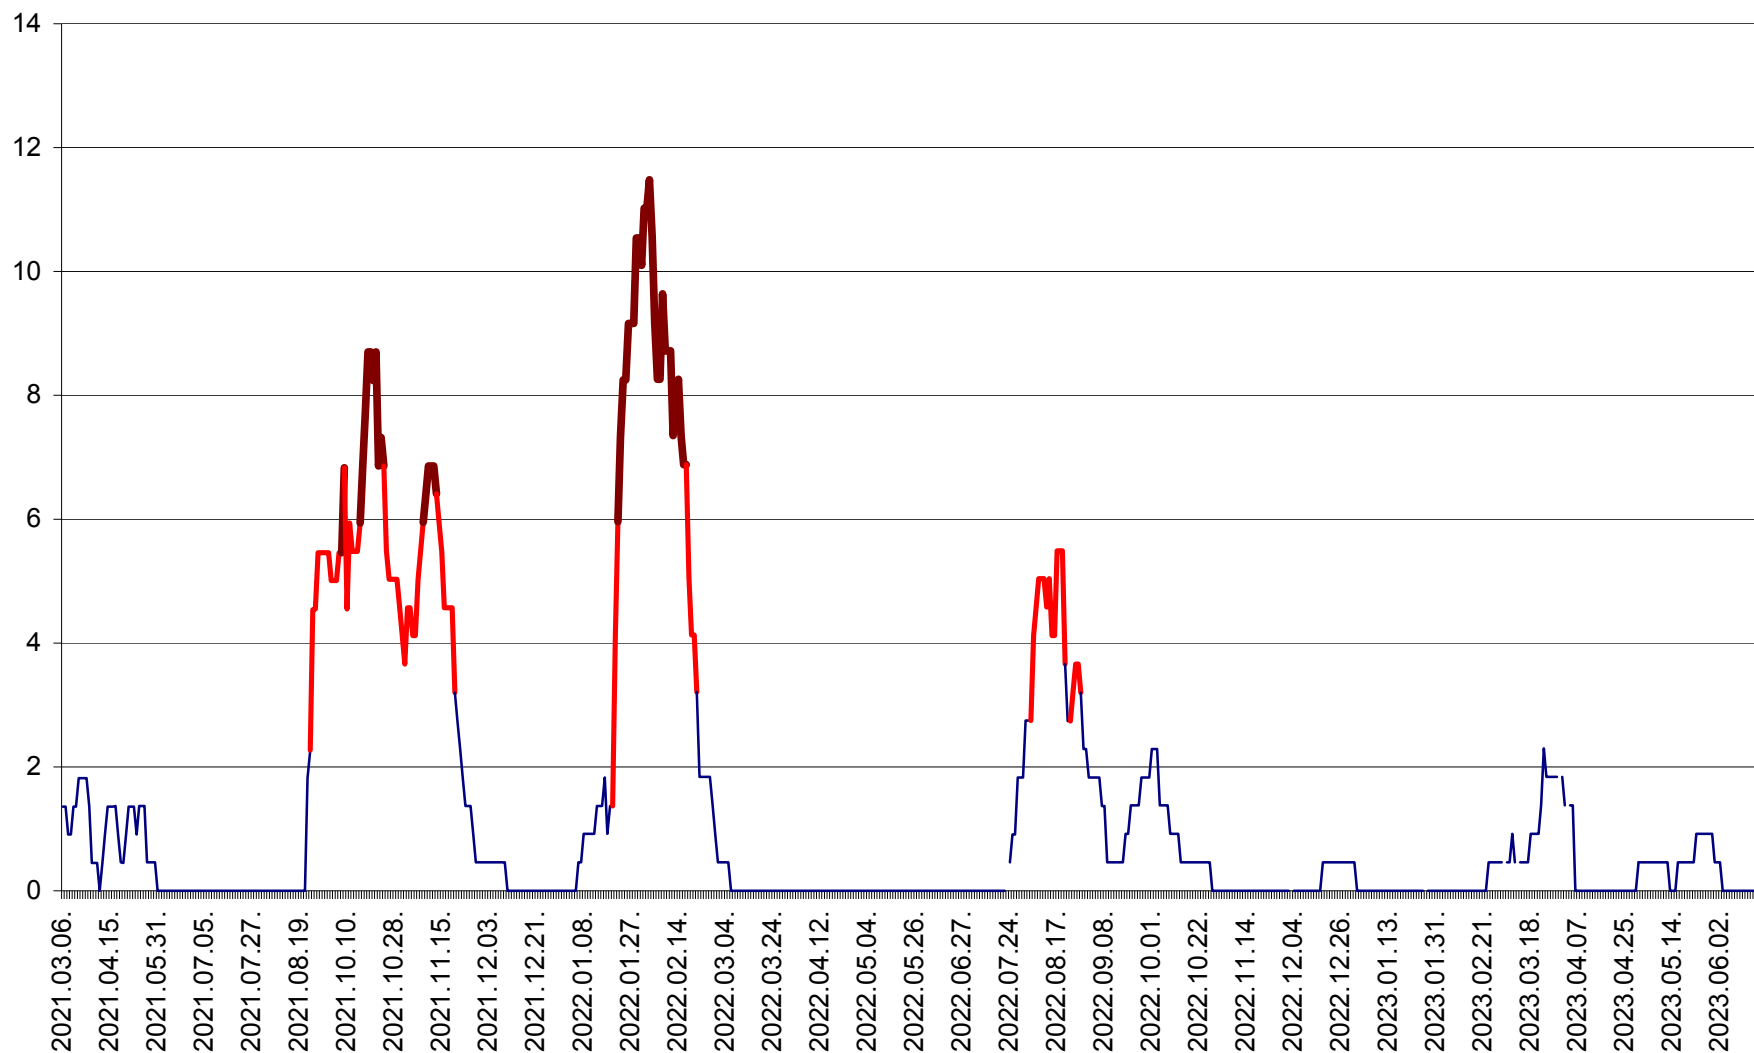

MUNICIPIUL GHEORGHENI - Evolutia incidentei cumulate pe 14 zile la ‰ de locuitori
2021.03.07. - 2023.06.19.

JOSENI - Evolutia incidentei cumulate pe 14 zile la ‰ de locuitori
2021.03.07. - 2023.06.19.

LĂZAREA - Evolutia incidentei cumulate pe 14 zile la % de locuitori
2021.03.07. - 2023.06.19.

LELICENI - Evolutia incidentei cumulate pe 14 zile la ‰ de locuitori
2021.03.07. - 2023.06.19.

LUETA - Evolutia incidentei cumulate pe 14 zile la ‰ de locuitori
2021.03.07. - 2023.06.19.

LUNCA DE JOS - Evolutia incidentei cumulate pe 14 zile la ‰ de locuitori
2021.03.07. - 2023.06.19.

LUNCA DE SUS - Evolutia incidentei cumulate pe 14 zile la ‰ de locuitori
2021.03.07. - 2023.06.19.

LUPENI - Evolutia incidentei cumulate pe 14 zile la ‰ de locuitori
2021.03.07. - 2023.06.19.

MĂDĂRAȘ - Evolutia incidentei cumulate pe 14 zile la ‰ de locuitori
2021.03.07. - 2023.06.19.