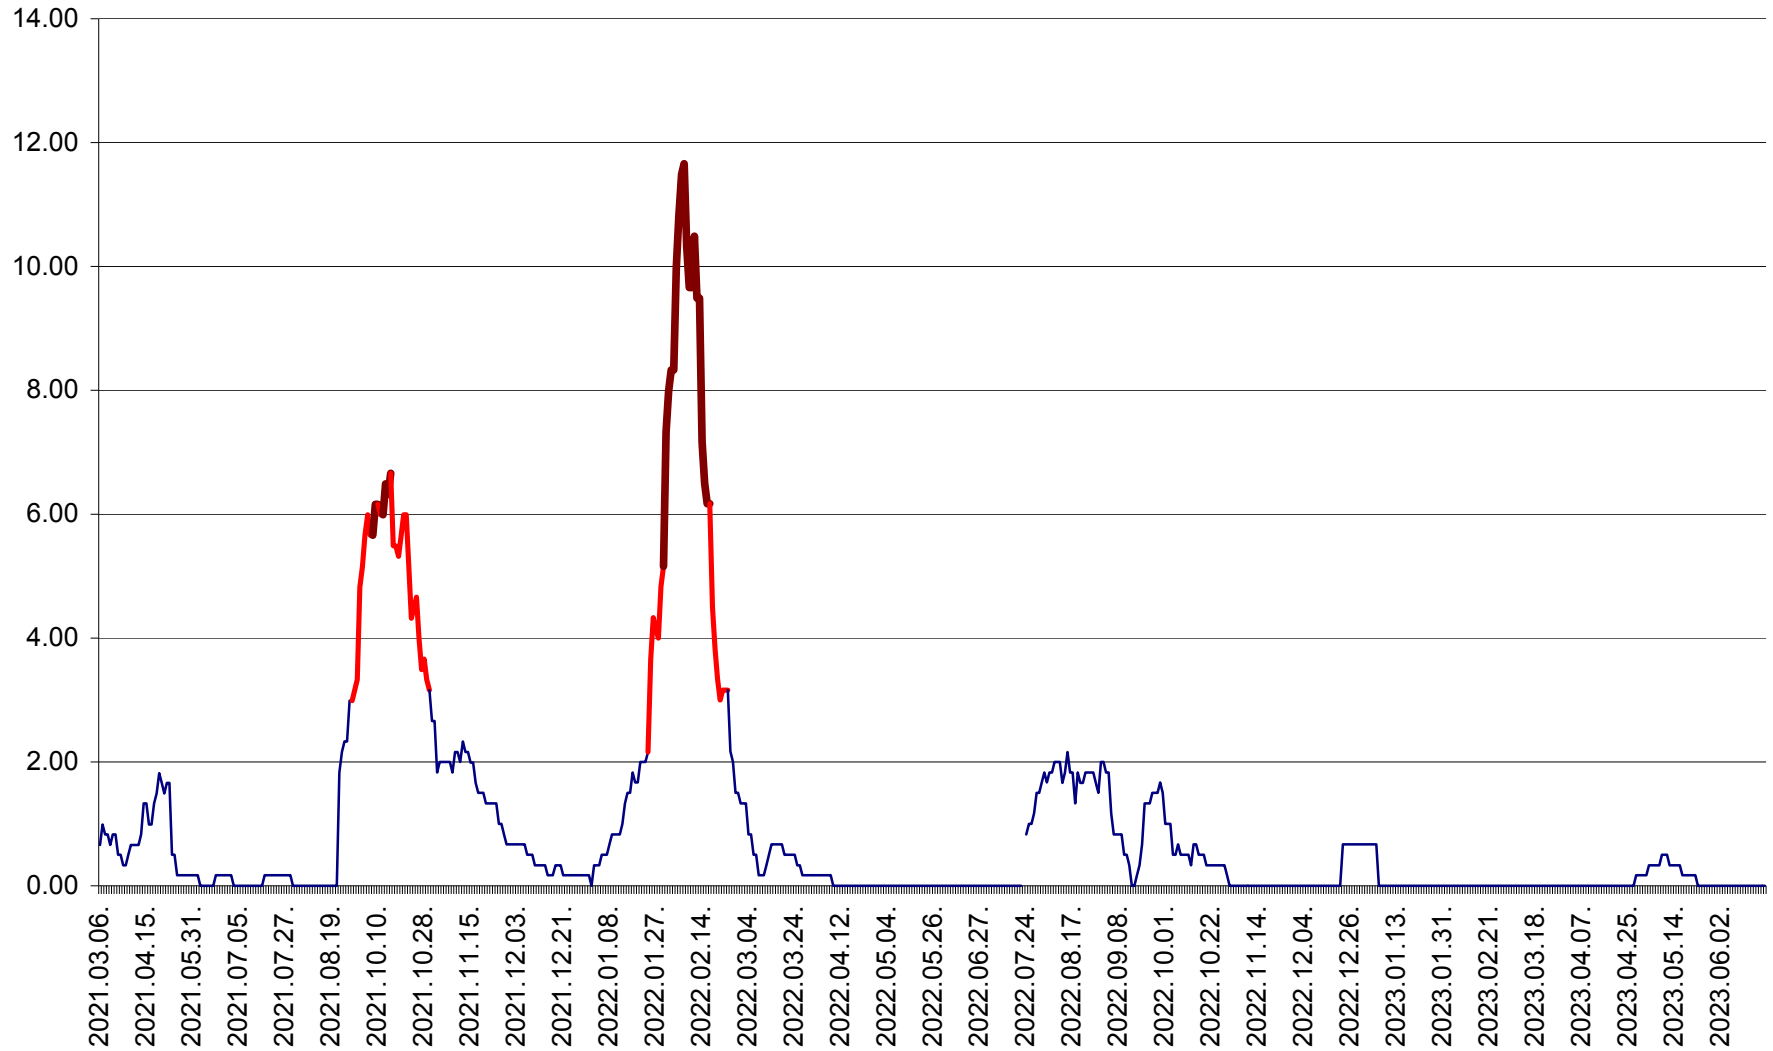

TUȘNAD - Evolutia incidentei cumulate pe 14 zile la ‰ de locuitori
2021.03.07. - 2023.06.19.

ULIEȘ - Evoluția incidenței cumulate pe 14 zile la ‰ de locuitori
2021.03.07. - 2023.06.19.

VĂRȘAG - Evolutia incidentei cumulate pe 14 zile la ‰ de locuitori
2021.03.07. - 2023.06.19.

ORAȘ VLĂHIȚA - Evolutia incidentei cumulate pe 14 zile la ‰ de locuitori
2021.03.07. - 2023.06.19.

VOȘLĂBENI - Evolutia incidentei cumulate pe 14 zile la ‰ de locuitori
2021.03.07. - 2023.06.19.

ZETEA - Evolutia incidentei cumulate pe 14 zile la ‰ de locuitori
2021.03.07. - 2023.06.19.