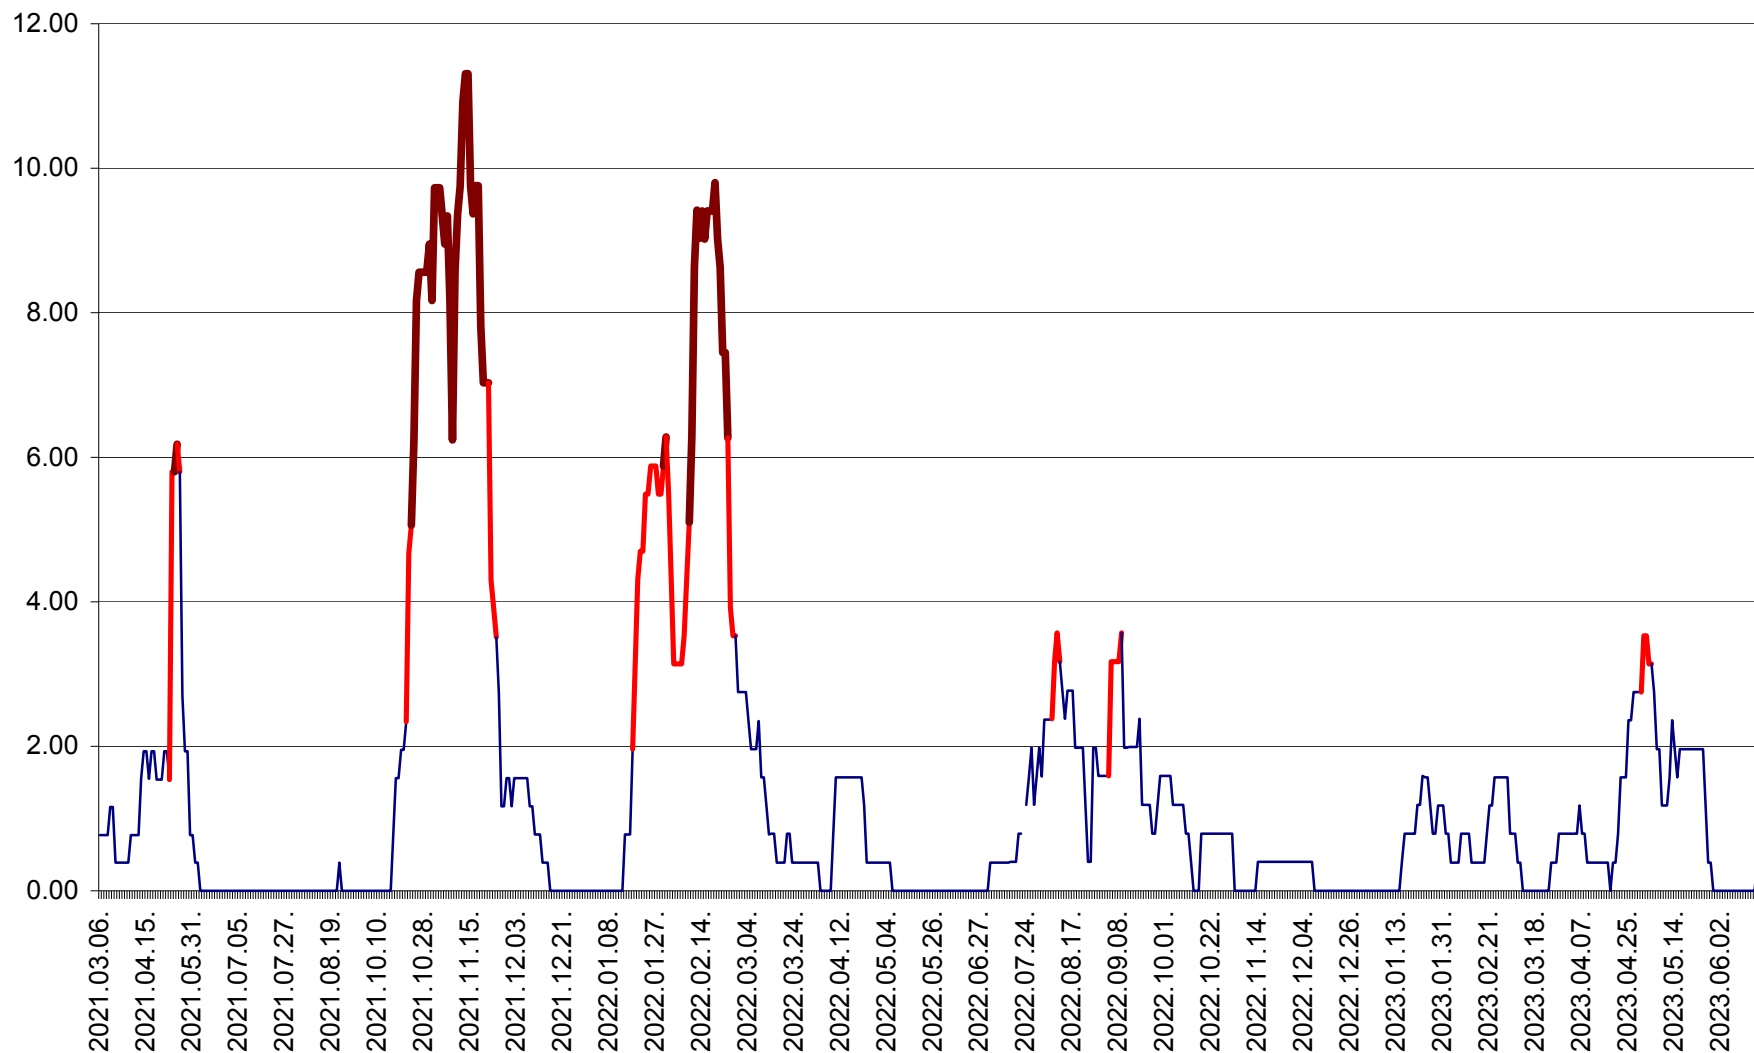

ATID - Evolutia incidentei cumulate pe 14 zile la % de locuitori
2021.03.07. - 2023.06.19.

AVRĂMEȘTI - Evolutia incidentei cumulate pe 14 zile la ‰ de locuitori
2021.03.07. - 2023.06.19.

ORAȘ BĂILE TUȘNAD - Evoluția incidenței cumulate pe 14 zile la ‰ de locuitori
2021.03.07. - 2023.06.19.

ORAȘ BĂLAN - Evoluția incidenței cumulate pe 14 zile la ‰ de locuitori
2021.03.07. - 2023.06.19.

BILBOR - Evolutia incidentei cumulate pe 14 zile la ‰ de locuitori
2021.03.07. - 2023.06.19.

ORAȘ BORSEC - Evolutia incidentei cumulate pe 14 zile la ‰ de locuitori
2021.03.07. - 2023.06.19.

BRĂDEȘTI - Evoluția incidentei cumulate pe 14 zile la ‰ de locuitori
2021.03.07. - 2023.06.19.

CĂPÂLNIȚA - Evolutia incidentei cumulate pe 14 zile la ‰ de locuitori
2021.03.07. - 2023.06.19.

CÂRȚA - Evolutia incidentei cumulate pe 14 zile la ‰ de locuitori
2021.03.07. - 2023.06.19.