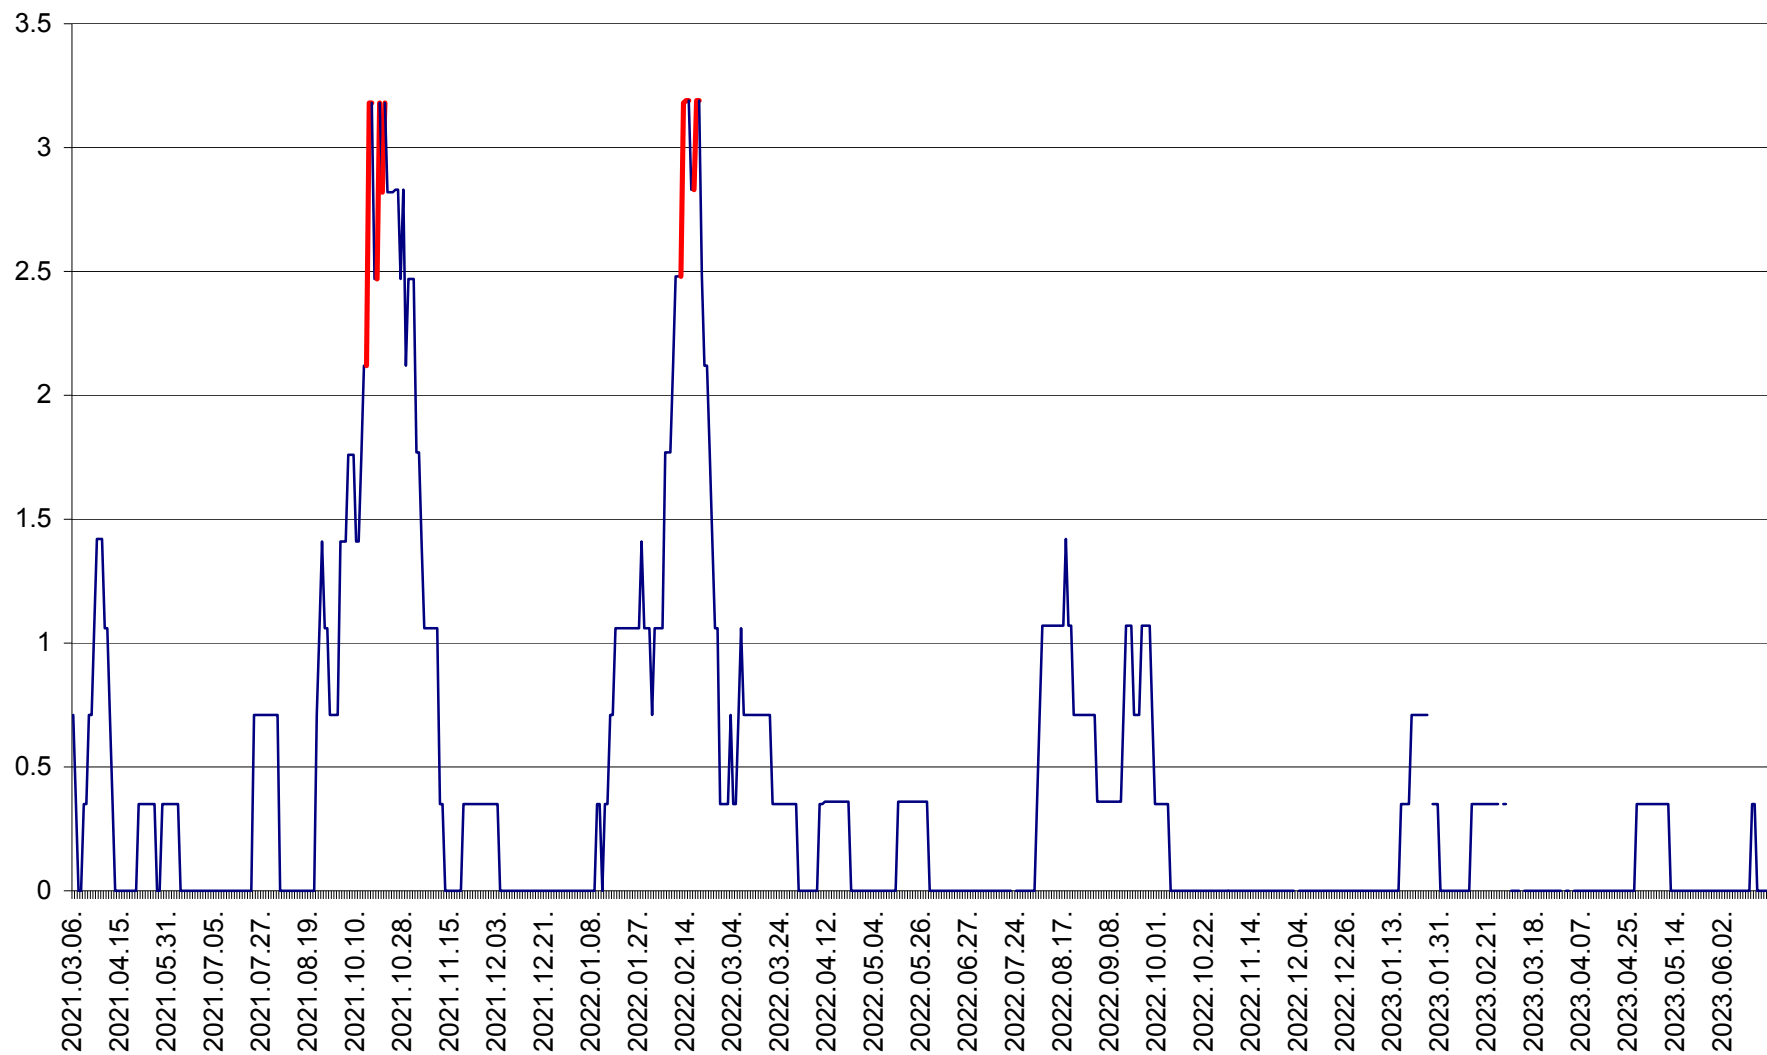

PORUMBENI - Evolutia incidentei cumulate pe 14 zile la ‰ de locuitori
2021.03.07. - 2023.06.19.