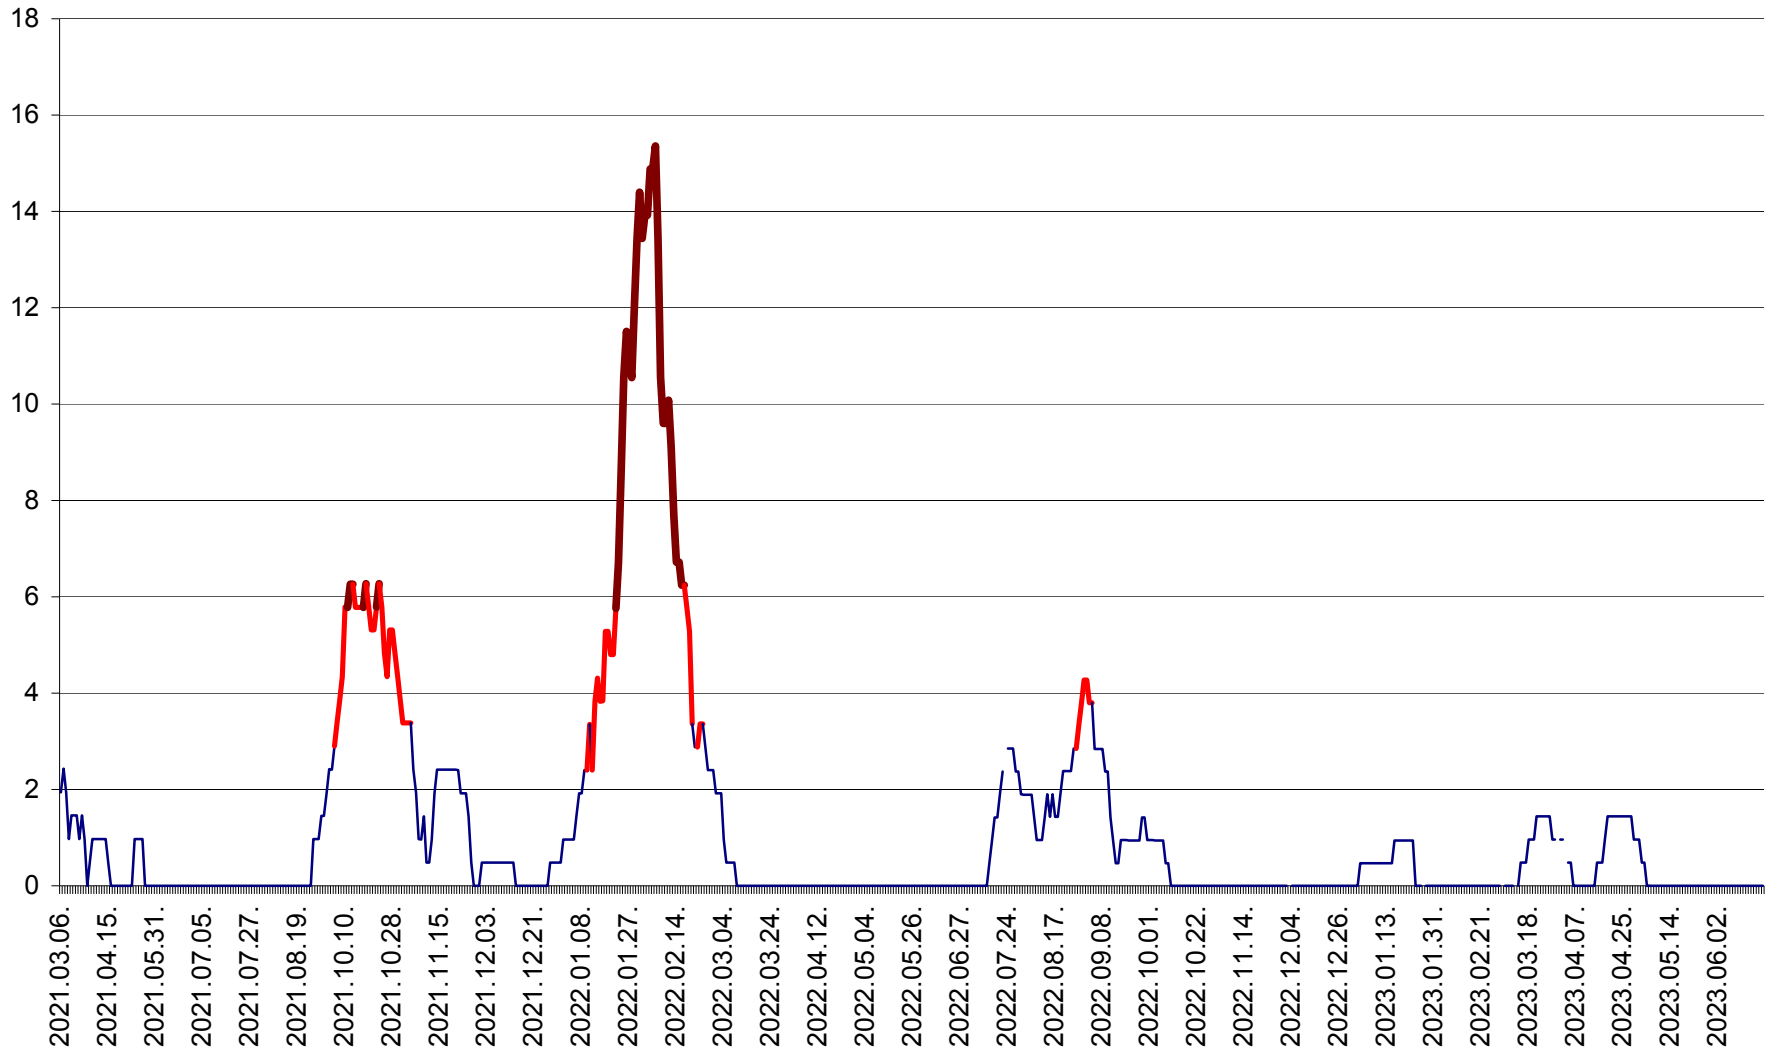

PLĂIEȘII DE JOS - Evoluția incidenței cumulate pe 14 zile la ‰ de locuitori
2021.03.07. - 2023.06.19.