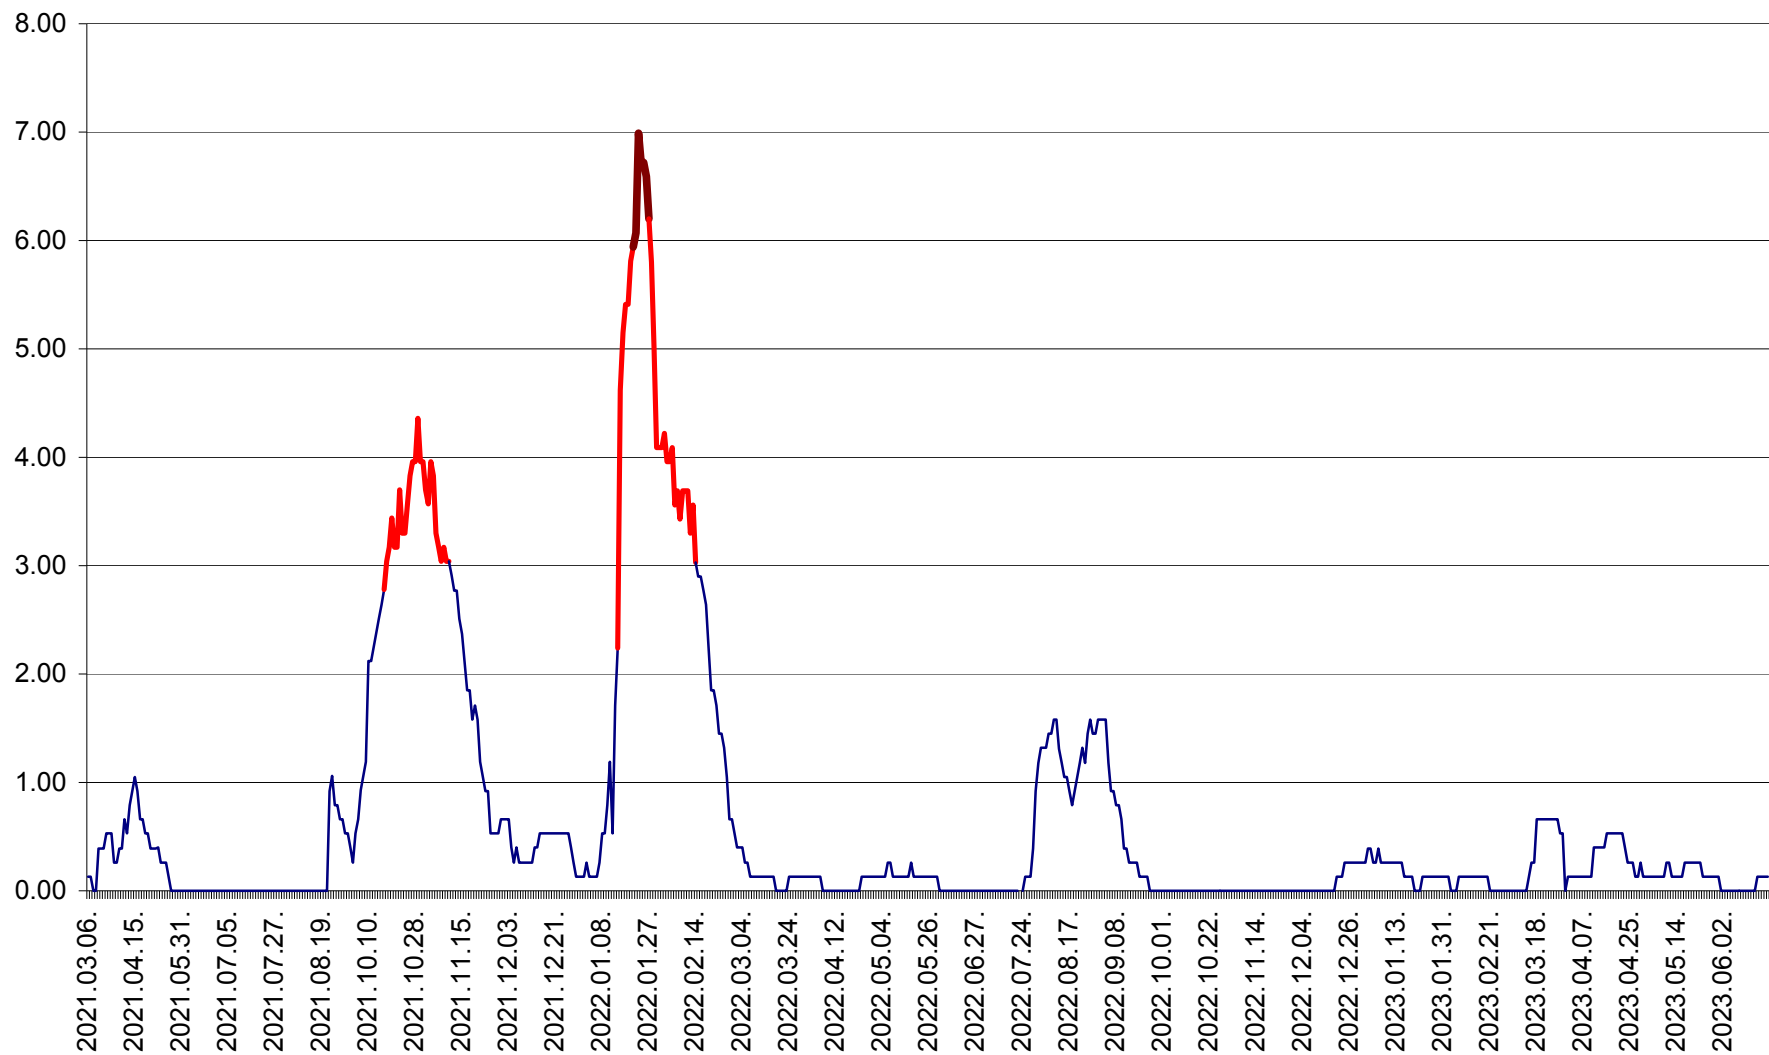

TUȘNAD - Evolutia incidentei cumulate pe 14 zile la ‰ de locuitori
2021.03.07. - 2023.06.19.

ULIEȘ - Evoluția incidenței cumulate pe 14 zile la ‰ de locuitori
2021.03.07. - 2023.06.19.

VĂRȘAG - Evolutia incidentei cumulate pe 14 zile la ‰ de locuitori
2021.03.07. - 2023.06.19.

ORAȘ VLĂHIȚA - Evolutia incidentei cumulate pe 14 zile la ‰ de locuitori
2021.03.07. - 2023.06.19.

VOȘLĂBENI - Evolutia incidentei cumulate pe 14 zile la ‰ de locuitori
2021.03.07. - 2023.06.19.

ZETEA - Evolutia incidentei cumulate pe 14 zile la ‰ de locuitori
2021.03.07. - 2023.06.19.