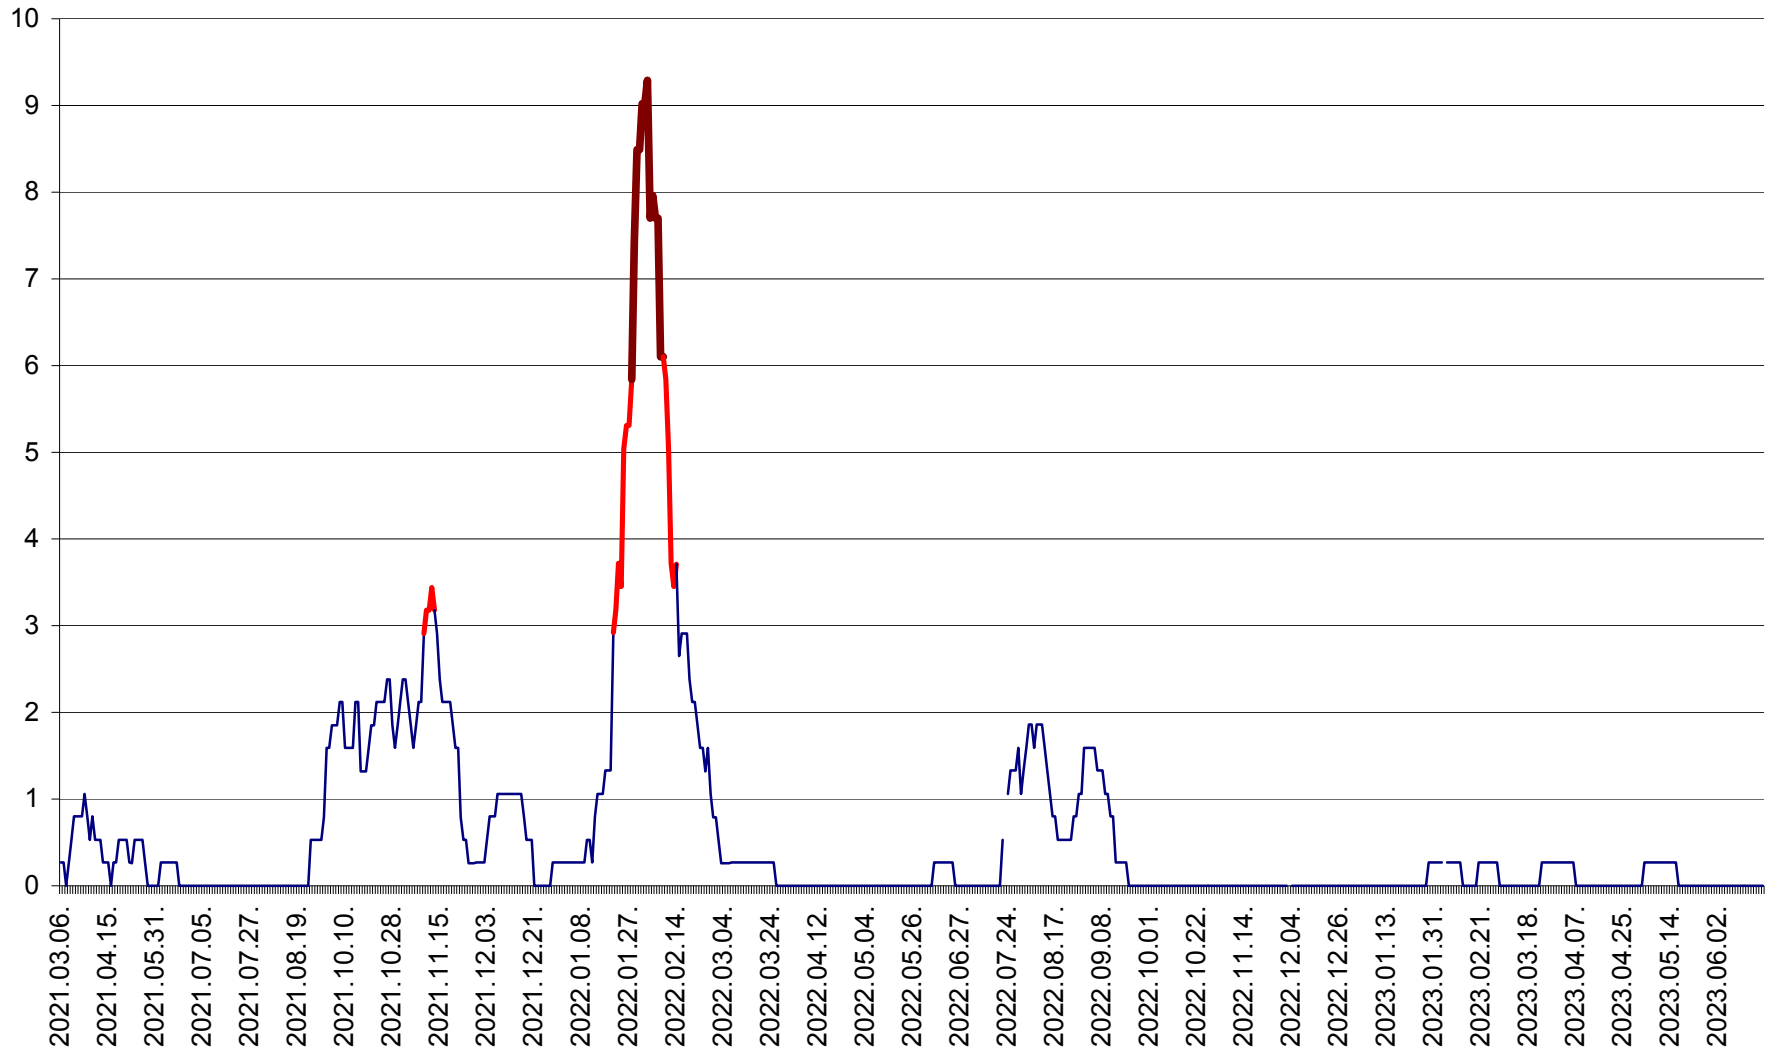

ORAȘ CRISTURU SECUIESC - Evolutia incidentei cumulate pe 14 zile la ‰ de locuitori
2021.03.07. - 2023.06.19.

DĂNEȘTI - Evolutia incidentei cumulate pe 14 zile la ‰ de locuitori
2021.03.07. - 2023.06.19.

DÂRJIU - Evolutia incidentei cumulate pe 14 zile la ‰ de locuitori
2021.03.07. - 2023.06.19.

DEALU - Evolutia incidentei cumulate pe 14 zile la ‰ de locuitori
2021.03.07. - 2023.06.19.

DITRĂU - Evolutia incidentei cumulate pe 14 zile la ‰ de locuitori
2021.03.07. - 2023.06.19.

FELICENI - Evolutia incidentei cumulate pe 14 zile la % de locuitori
2021.03.07. - 2023.06.19.

FRUMOASA - Evolutia incidentei cumulate pe 14 zile la ‰ de locuitori
2021.03.07. - 2023.06.19.

GĂLĂUȚAȘ - Evoluția incidenței cumulate pe 14 zile la ‰ de locuitori
2021.03.07. - 2023.06.19.