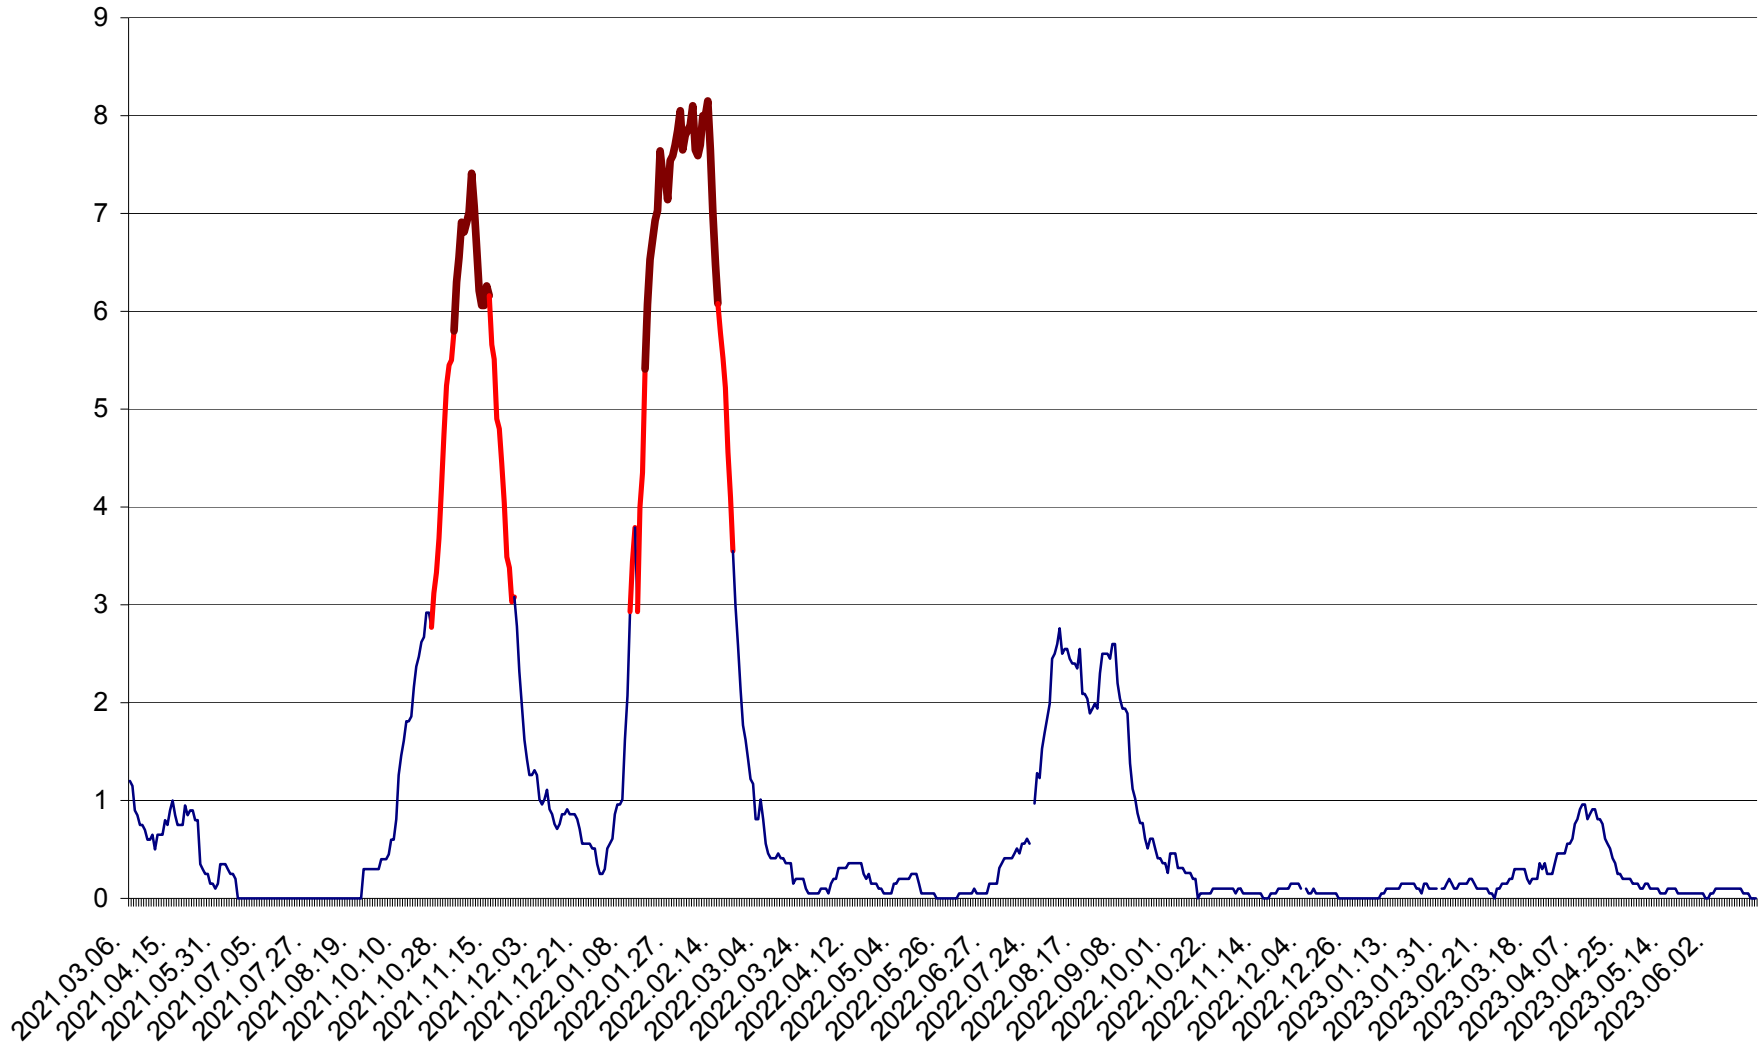

DÂRJIU - Evolutia incidentei cumulate pe 14 zile la ‰ de locuitori
2021.03.07. - 2023.06.19.

DEALU - Evolutia incidentei cumulate pe 14 zile la ‰ de locuitori
2021.03.07. - 2023.06.19.

DITRĂU - Evolutia incidentei cumulate pe 14 zile la ‰ de locuitori
2021.03.07. - 2023.06.19.

FELICENI - Evolutia incidentei cumulate pe 14 zile la % de locuitori
2021.03.07. - 2023.06.19.

FRUMOASA - Evolutia incidentei cumulate pe 14 zile la ‰ de locuitori
2021.03.07. - 2023.06.19.

GĂLĂUȚAȘ - Evoluția incidenței cumulate pe 14 zile la ‰ de locuitori
2021.03.07. - 2023.06.19.

MUNICIPIUL GHEORGHENI - Evolutia incidentei cumulate pe 14 zile la ‰ de locuitori
2021.03.07. - 2023.06.19.

JOSENI - Evolutia incidentei cumulate pe 14 zile la ‰ de locuitori
2021.03.07. - 2023.06.19.

LĂZAREA - Evolutia incidentei cumulate pe 14 zile la % de locuitori
2021.03.07. - 2023.06.19.

LELICENI - Evolutia incidentei cumulate pe 14 zile la ‰ de locuitori
2021.03.07. - 2023.06.19.

LUETA - Evolutia incidentei cumulate pe 14 zile la ‰ de locuitori
2021.03.07. - 2023.06.19.

LUNCA DE JOS - Evolutia incidentei cumulate pe 14 zile la ‰ de locuitori
2021.03.07. - 2023.06.19.