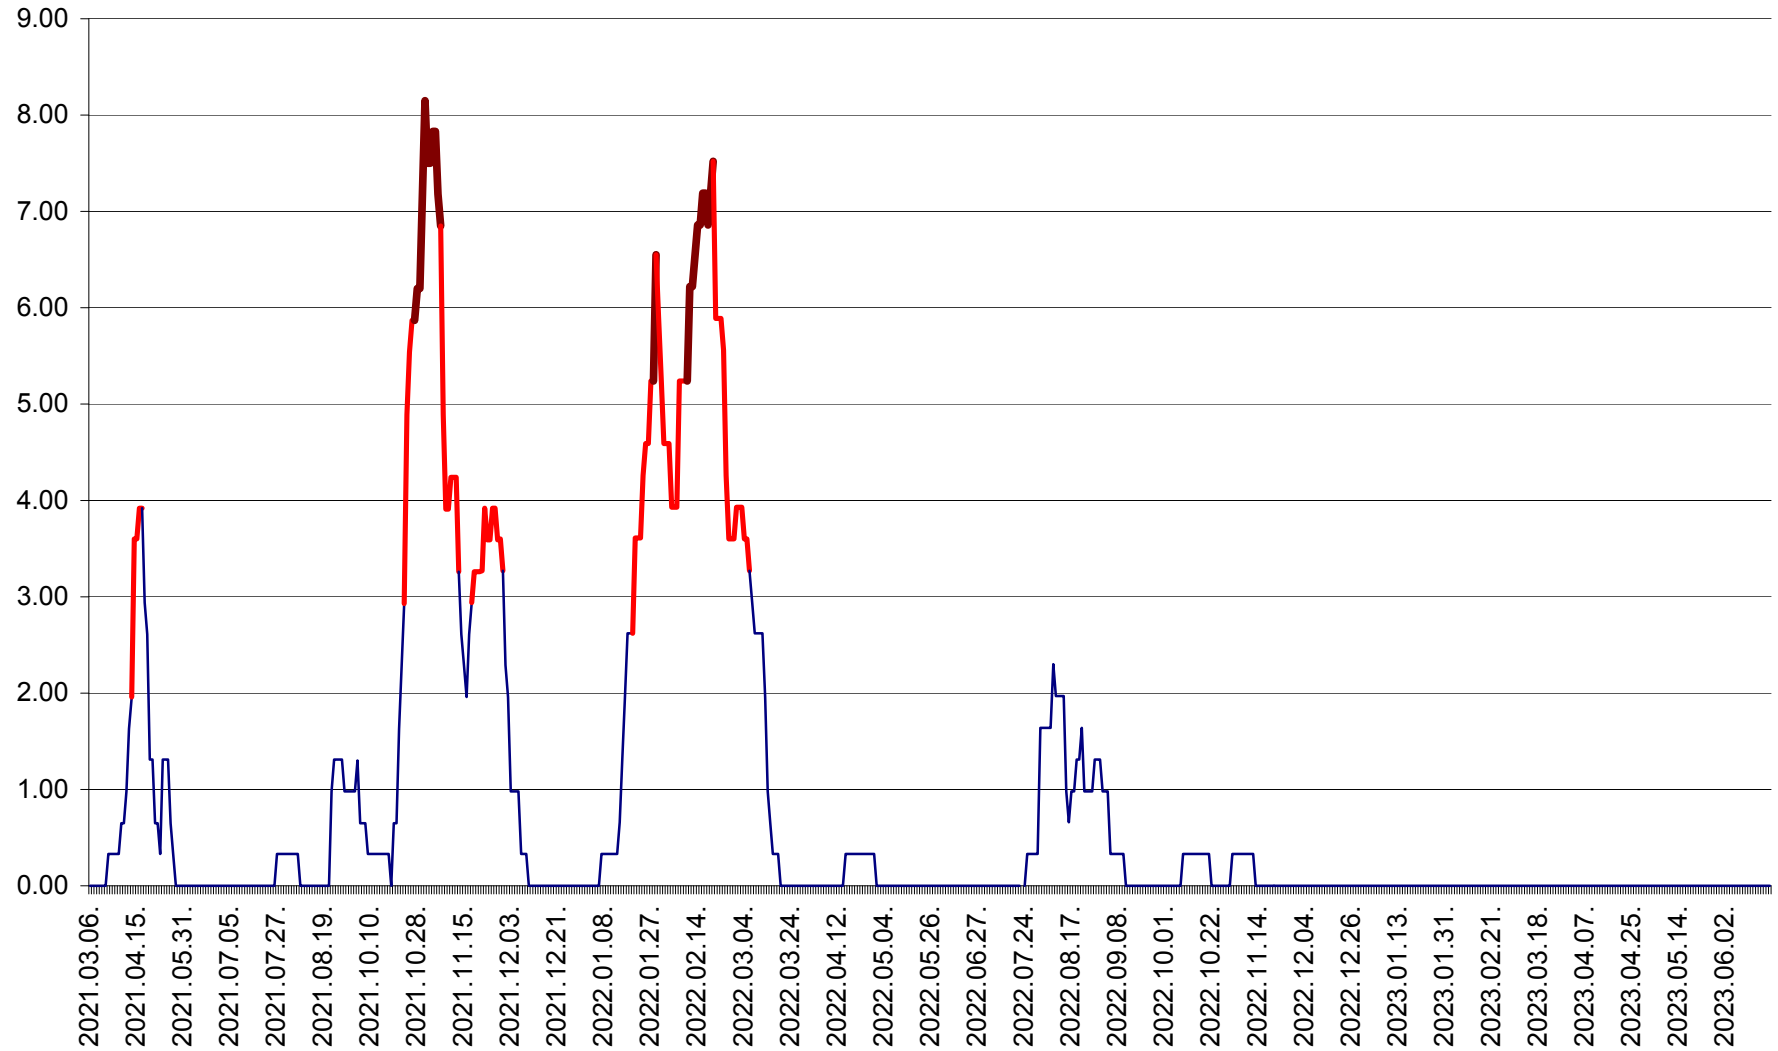

ATID - Evolutia incidentei cumulate pe 14 zile la % de locuitori
2021.03.07. - 2023.06.19.

AVRĂMEȘTI - Evolutia incidentei cumulate pe 14 zile la ‰ de locuitori
2021.03.07. - 2023.06.19.

ORAȘ BĂILE TUȘNAD - Evoluția incidenței cumulate pe 14 zile la ‰ de locuitori
2021.03.07. - 2023.06.19.

ORAȘ BĂLAN - Evoluția incidenței cumulate pe 14 zile la ‰ de locuitori
2021.03.07. - 2023.06.19.

BILBOR - Evolutia incidentei cumulate pe 14 zile la ‰ de locuitori
2021.03.07. - 2023.06.19.

ORAȘ BORSEC - Evolutia incidentei cumulate pe 14 zile la ‰ de locuitori
2021.03.07. - 2023.06.19.

BRĂDEȘTI - Evoluția incidentei cumulate pe 14 zile la ‰ de locuitori
2021.03.07. - 2023.06.19.

CĂPÂLNIȚA - Evolutia incidentei cumulate pe 14 zile la ‰ de locuitori
2021.03.07. - 2023.06.19.

CÂRȚA - Evolutia incidentei cumulate pe 14 zile la ‰ de locuitori
2021.03.07. - 2023.06.19.