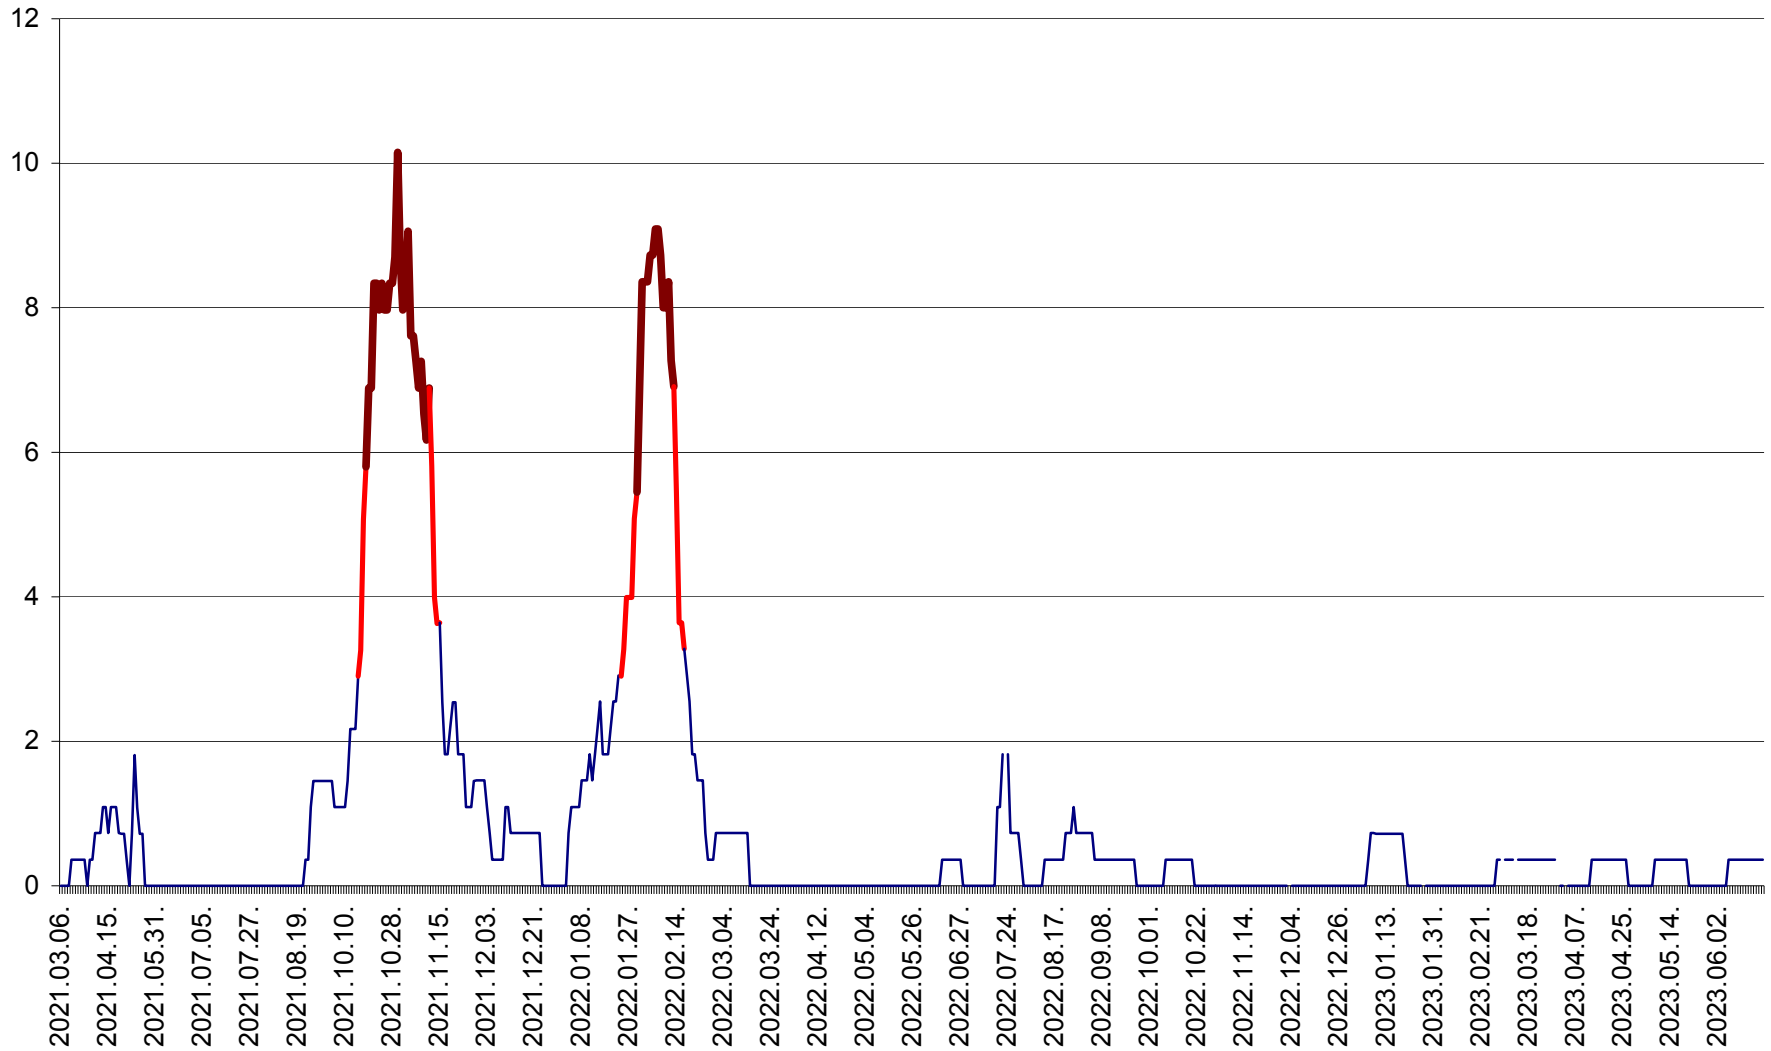

MĂRTINIȘ - Evolutia incidentei cumulate pe 14 zile la ‰ de locuitori
2021.03.07. - 2023.06.19.

MEREȘTI - Evolutia incidentei cumulate pe 14 zile la ‰ de locuitori
2021.03.07. - 2023.06.19.

MUNICIPIUL MIERCUREA-CIUC - Evolutia incidentei cumulate pe 14 zile la ‰ de locuitori
2021.03.07. - 2023.06.19.

MIHĂILENI - Evolutia incidentei cumulate pe 14 zile la ‰ de locuitori
2021.03.07. - 2023.06.19.

MUGENI - Evolutia incidentei cumulate pe 14 zile la ‰ de locuitori
2021.03.07. - 2023.06.19.

OCLAND - Evolutia incidentei cumulate pe 14 zile la ‰ de locuitori
2021.03.07. - 2023.06.19.