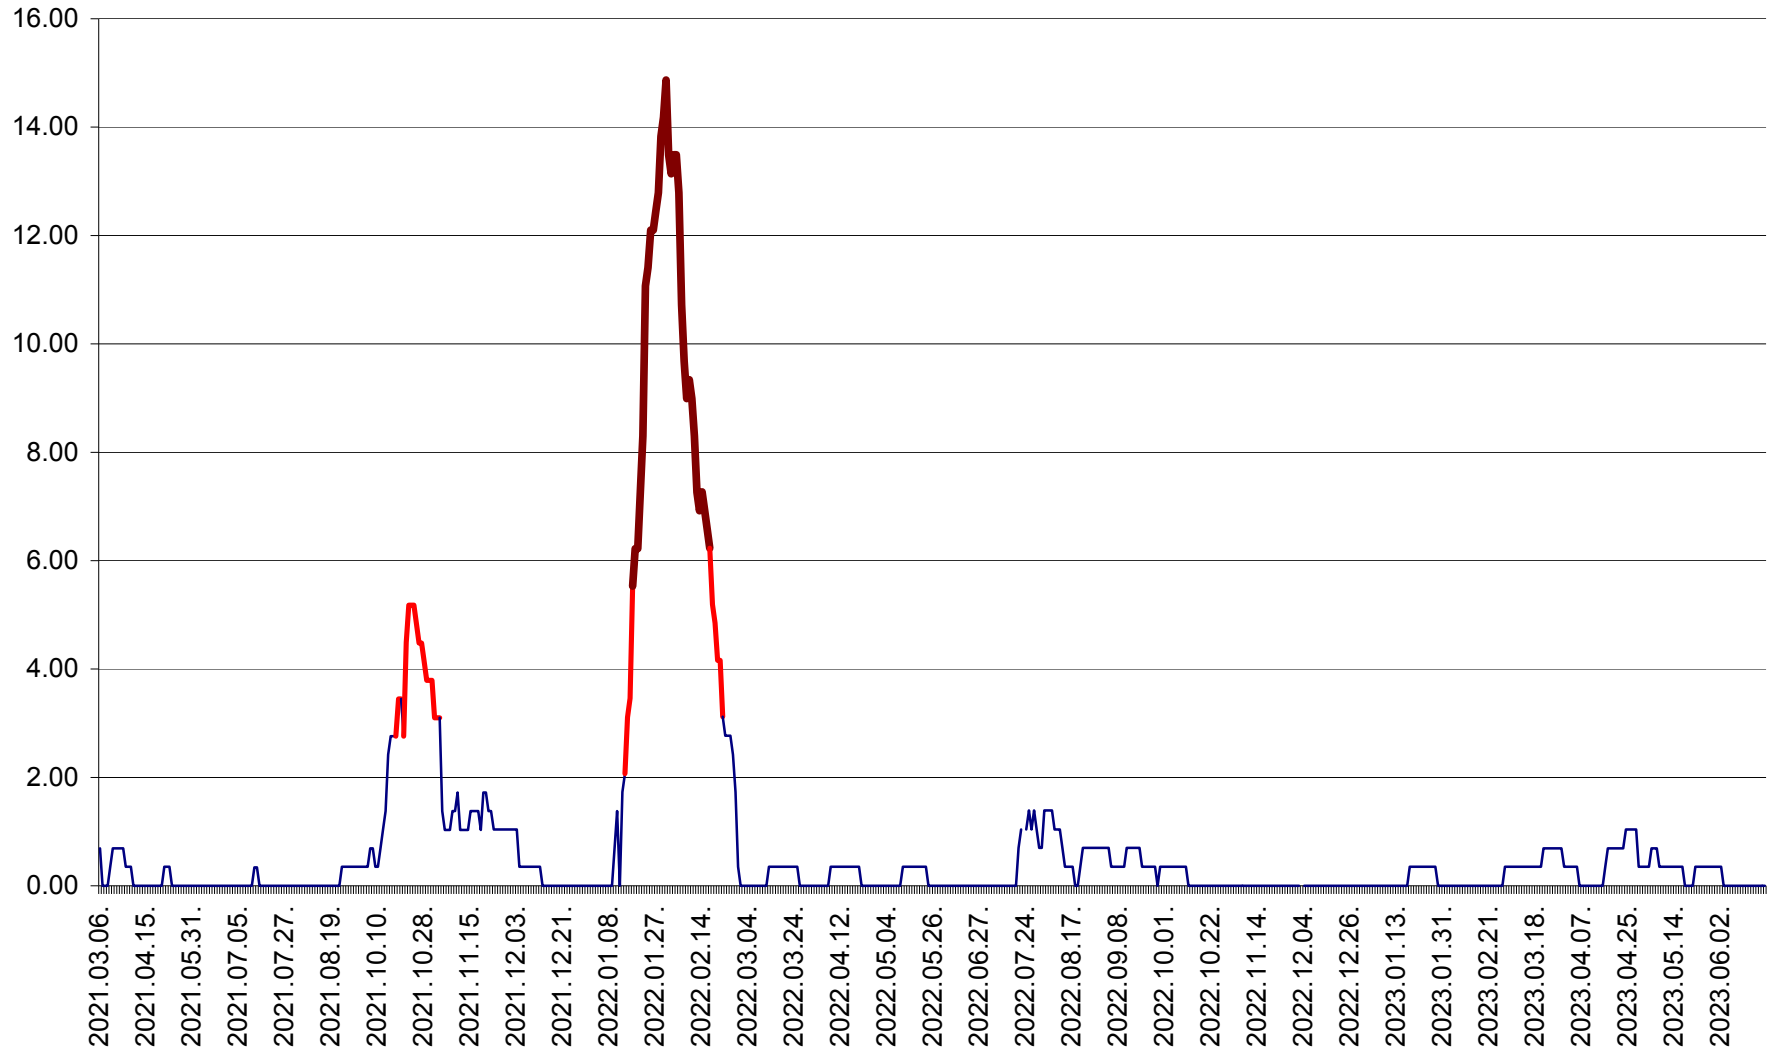

ORAȘ BĂLAN - Evoluția incidenței cumulate pe 14 zile la ‰ de locuitori
2021.03.07. - 2023.06.19.

BILBOR - Evolutia incidentei cumulate pe 14 zile la ‰ de locuitori
2021.03.07. - 2023.06.19.

ORAȘ BORSEC - Evolutia incidentei cumulate pe 14 zile la ‰ de locuitori
2021.03.07. - 2023.06.19.

BRĂDEȘTI - Evoluția incidentei cumulate pe 14 zile la ‰ de locuitori
2021.03.07. - 2023.06.19.

CĂPÂLNIȚA - Evolutia incidentei cumulate pe 14 zile la ‰ de locuitori
2021.03.07. - 2023.06.19.

CÂRȚA - Evolutia incidentei cumulate pe 14 zile la ‰ de locuitori
2021.03.07. - 2023.06.19.

CICEU - Evolutia incidentei cumulate pe 14 zile la ‰ de locuitori
2021.03.07. - 2023.06.19.

CIUCSÂNGEORGIU - Evolutia incidentei cumulate pe 14 zile la ‰ de locuitori
2021.03.07. - 2023.06.19.

CIUMANI - Evolutia incidentei cumulate pe 14 zile la ‰ de locuitori
2021.03.07. - 2023.06.19.

CORBU - Evolutia incidentei cumulate pe 14 zile la ‰ de locuitori
2021.03.07. - 2023.06.19.

CORUND - Evolutia incidentei cumulate pe 14 zile la ‰ de locuitori
2021.03.07. - 2023.06.19.

COZMENI - Evolutia incidentei cumulate pe 14 zile la ‰ de locuitori
2021.03.07. - 2023.06.19.