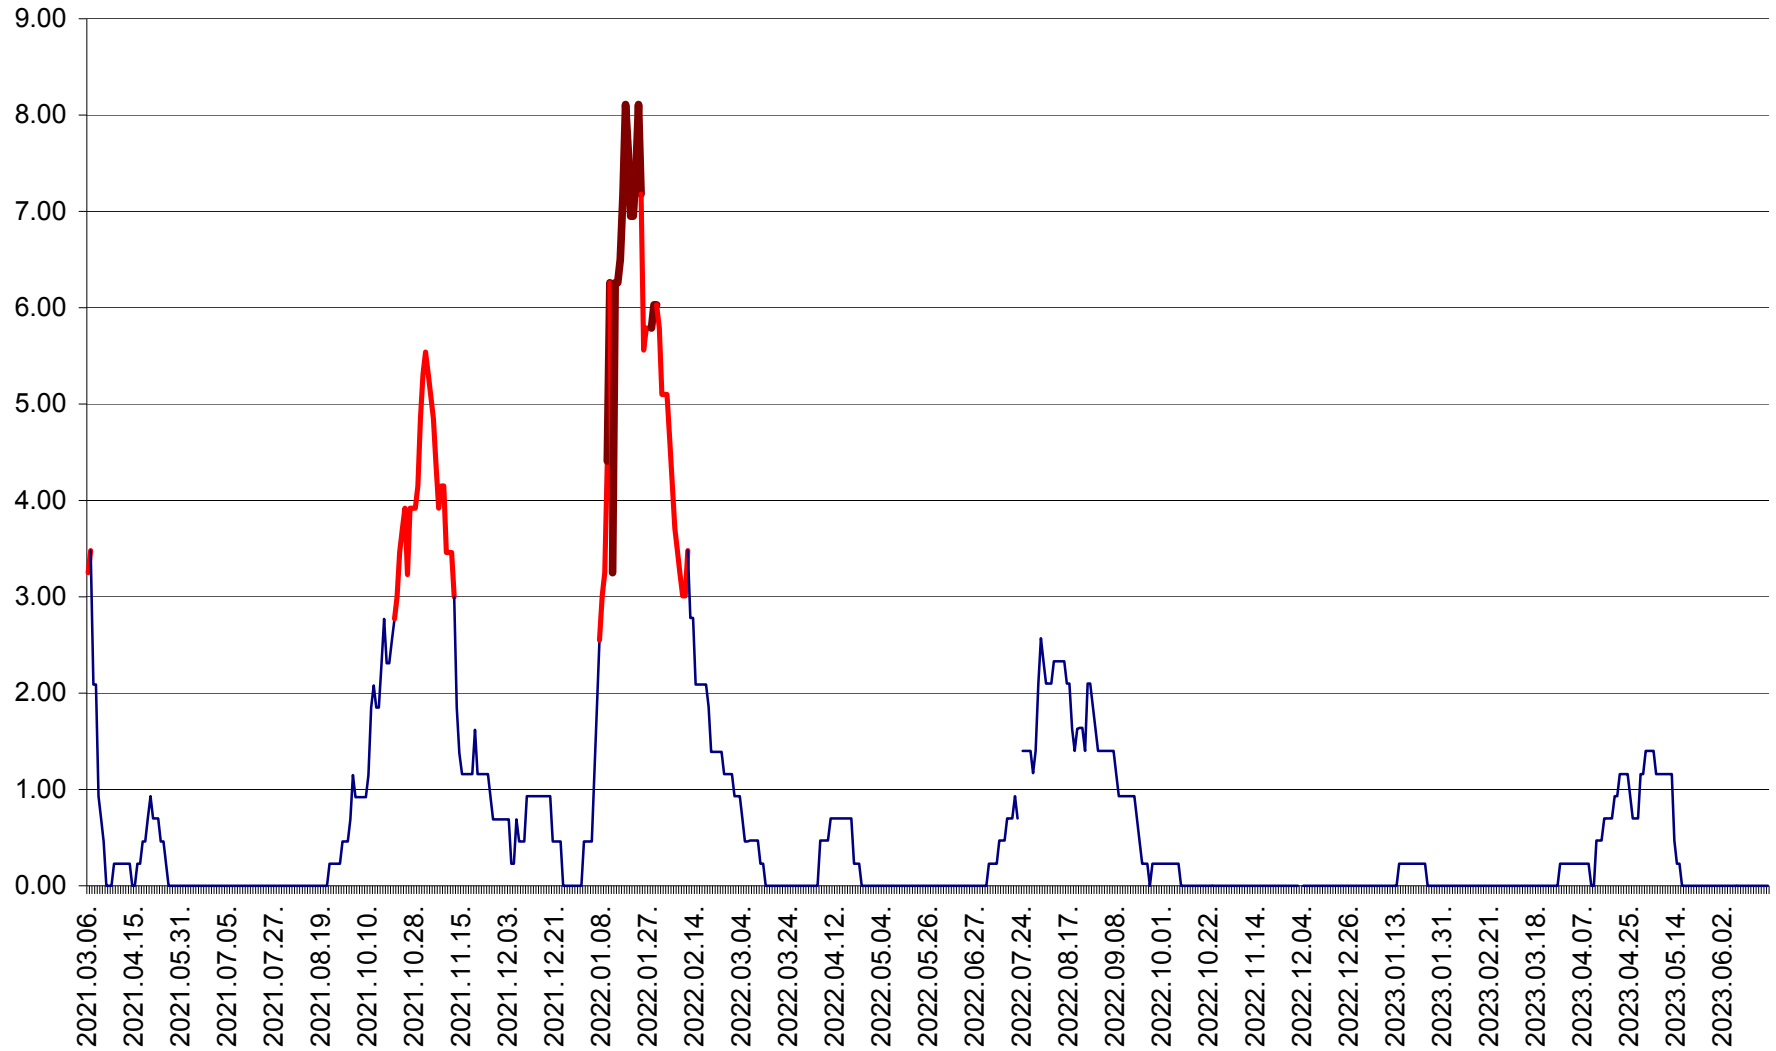

ORAȘ BĂLAN - Evoluția incidenței cumulate pe 14 zile la ‰ de locuitori
2021.03.07. - 2023.06.19.

BILBOR - Evolutia incidentei cumulate pe 14 zile la ‰ de locuitori
2021.03.07. - 2023.06.19.

ORAȘ BORSEC - Evolutia incidentei cumulate pe 14 zile la ‰ de locuitori
2021.03.07. - 2023.06.19.

BRĂDEȘTI - Evoluția incidentei cumulate pe 14 zile la ‰ de locuitori
2021.03.07. - 2023.06.19.

CĂPÂLNIȚA - Evolutia incidentei cumulate pe 14 zile la ‰ de locuitori
2021.03.07. - 2023.06.19.

CÂRȚA - Evolutia incidentei cumulate pe 14 zile la ‰ de locuitori
2021.03.07. - 2023.06.19.

CICEU - Evolutia incidentei cumulate pe 14 zile la ‰ de locuitori
2021.03.07. - 2023.06.19.

CIUCSÂNGEORGIU - Evolutia incidentei cumulate pe 14 zile la ‰ de locuitori
2021.03.07. - 2023.06.19.

CIUMANI - Evolutia incidentei cumulate pe 14 zile la ‰ de locuitori
2021.03.07. - 2023.06.19.

CORBU - Evolutia incidentei cumulate pe 14 zile la ‰ de locuitori
2021.03.07. - 2023.06.19.

CORUND - Evolutia incidentei cumulate pe 14 zile la ‰ de locuitori
2021.03.07. - 2023.06.19.

COZMENI - Evolutia incidentei cumulate pe 14 zile la ‰ de locuitori
2021.03.07. - 2023.06.19.