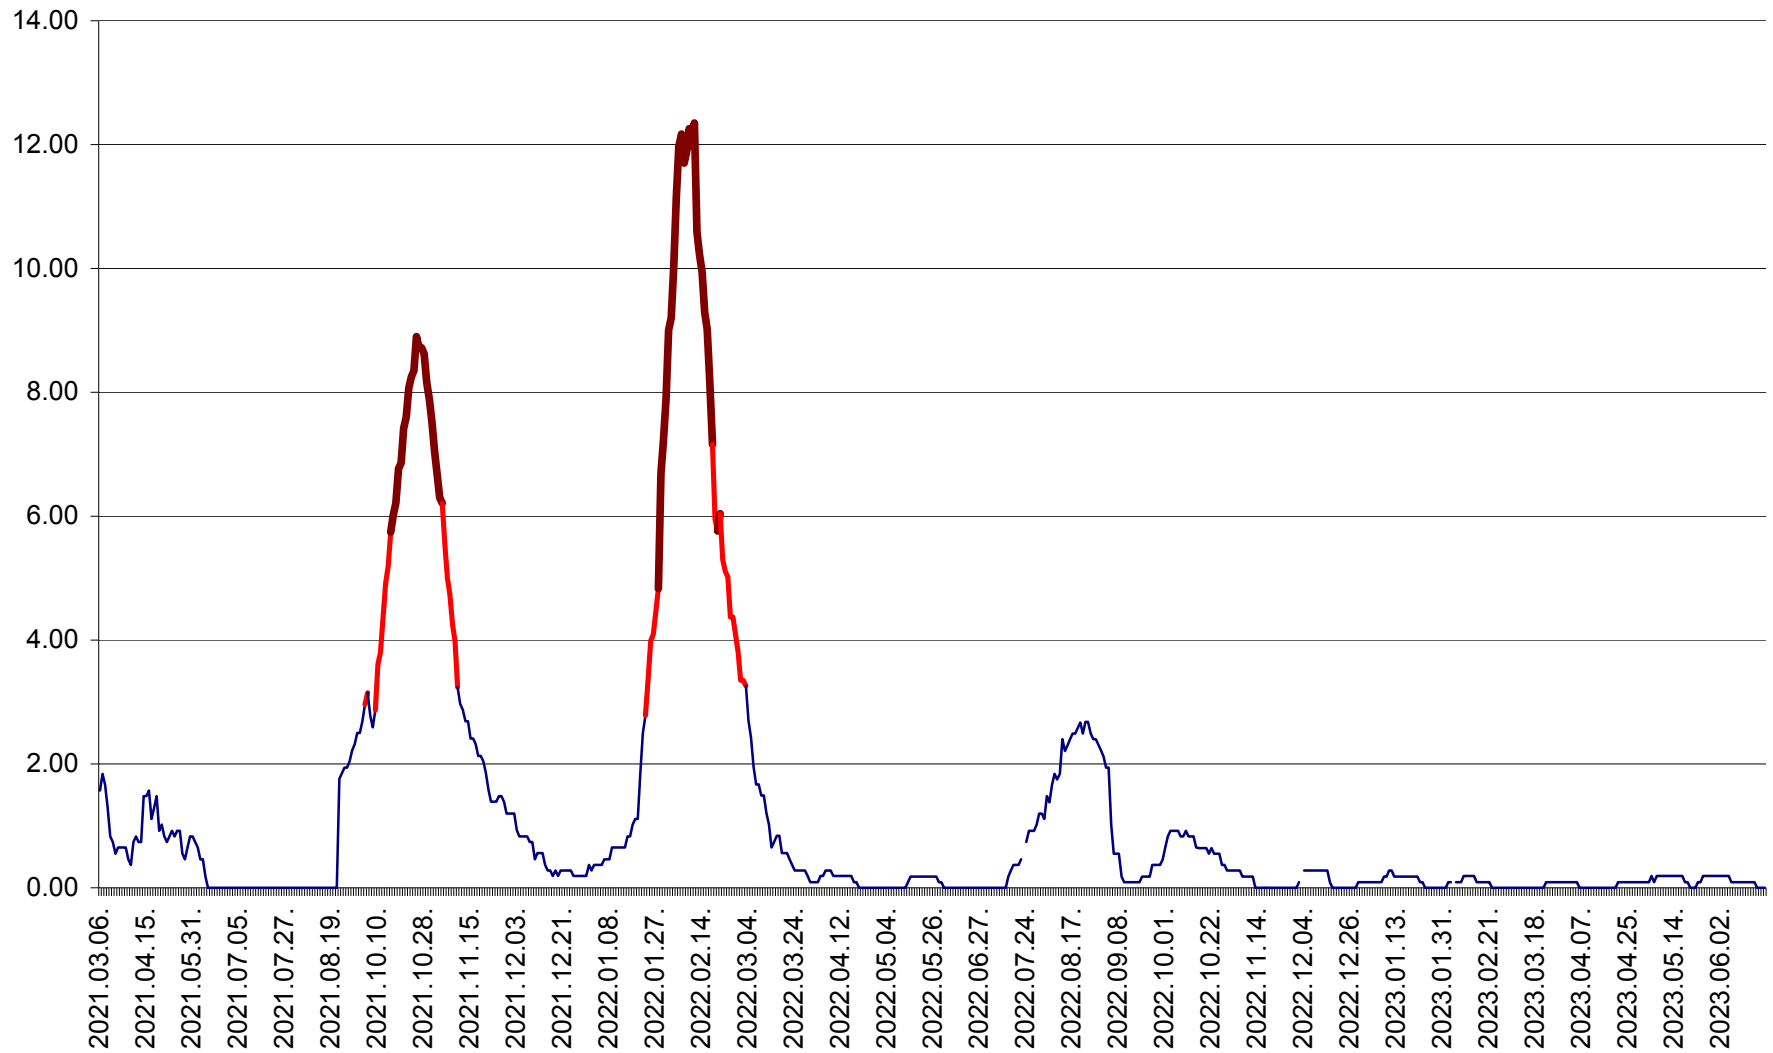

ORAȘ BĂLAN - Evoluția incidenței cumulate pe 14 zile la ‰ de locuitori
2021.03.07. - 2023.06.19.

BILBOR - Evolutia incidentei cumulate pe 14 zile la ‰ de locuitori
2021.03.07. - 2023.06.19.

ORAȘ BORSEC - Evolutia incidentei cumulate pe 14 zile la ‰ de locuitori
2021.03.07. - 2023.06.19.

CICEU - Evolutia incidentei cumulate pe 14 zile la ‰ de locuitori
2021.03.07. - 2023.06.19.

CIUCSÂNGEORGIU - Evolutia incidentei cumulate pe 14 zile la ‰ de locuitori
2021.03.07. - 2023.06.19.

CIUMANI - Evolutia incidentei cumulate pe 14 zile la ‰ de locuitori
2021.03.07. - 2023.06.19.

CORBU - Evolutia incidentei cumulate pe 14 zile la ‰ de locuitori
2021.03.07. - 2023.06.19.

CORUND - Evolutia incidentei cumulate pe 14 zile la ‰ de locuitori
2021.03.07. - 2023.06.19.

COZMENI - Evolutia incidentei cumulate pe 14 zile la ‰ de locuitori
2021.03.07. - 2023.06.19.

ORAȘ CRISTURU SECUIESC - Evolutia incidentei cumulate pe 14 zile la ‰ de locuitori
2021.03.07. - 2023.06.19.

DĂNEȘTI - Evolutia incidentei cumulate pe 14 zile la ‰ de locuitori
2021.03.07. - 2023.06.19.