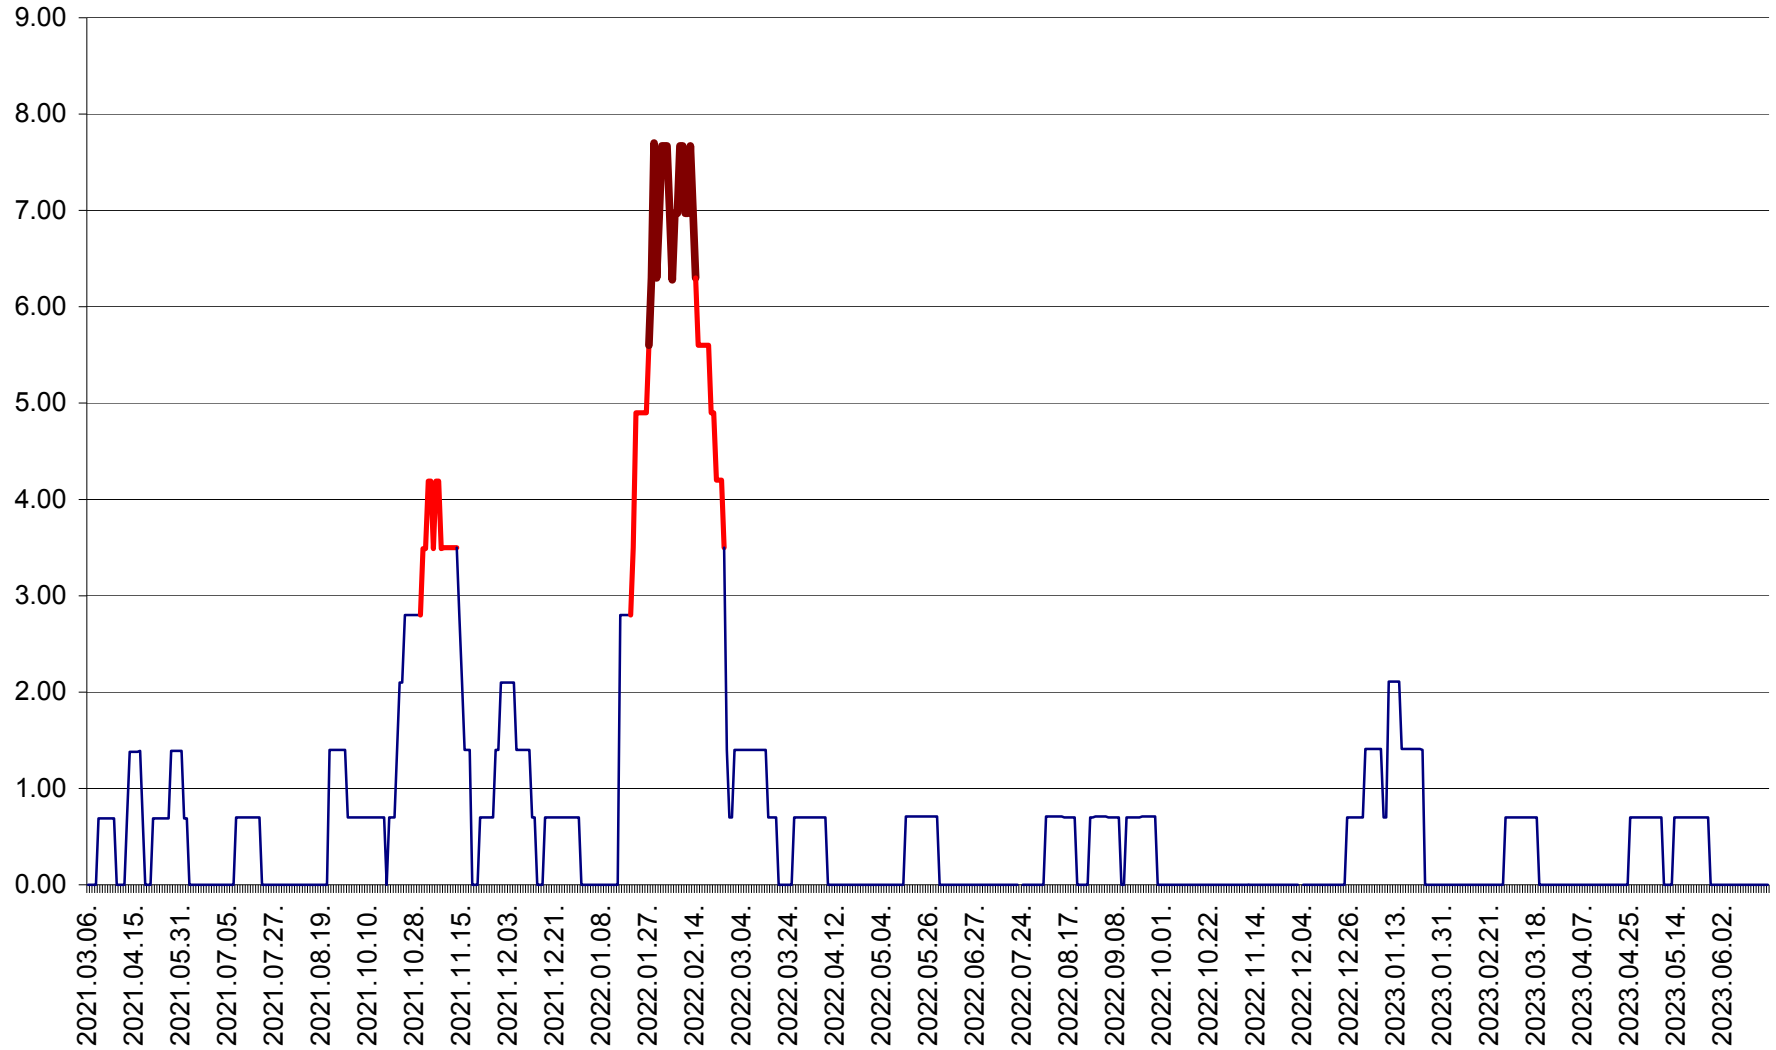

ORAȘ BĂLAN - Evoluția incidenței cumulate pe 14 zile la ‰ de locuitori
2021.03.07. - 2023.06.19.

BILBOR - Evolutia incidentei cumulate pe 14 zile la ‰ de locuitori
2021.03.07. - 2023.06.19.

ORAȘ BORSEC - Evolutia incidentei cumulate pe 14 zile la ‰ de locuitori
2021.03.07. - 2023.06.19.

BRĂDEȘTI - Evoluția incidentei cumulate pe 14 zile la ‰ de locuitori
2021.03.07. - 2023.06.19.

CĂPÂLNIȚA - Evolutia incidentei cumulate pe 14 zile la ‰ de locuitori
2021.03.07. - 2023.06.19.

CÂRȚA - Evolutia incidentei cumulate pe 14 zile la ‰ de locuitori
2021.03.07. - 2023.06.19.

CICEU - Evolutia incidentei cumulate pe 14 zile la ‰ de locuitori
2021.03.07. - 2023.06.19.

CIUCSÂNGEORGIU - Evolutia incidentei cumulate pe 14 zile la ‰ de locuitori
2021.03.07. - 2023.06.19.

CIUMANI - Evolutia incidentei cumulate pe 14 zile la ‰ de locuitori
2021.03.07. - 2023.06.19.

CORBU - Evolutia incidentei cumulate pe 14 zile la ‰ de locuitori
2021.03.07. - 2023.06.19.

CORUND - Evolutia incidentei cumulate pe 14 zile la ‰ de locuitori
2021.03.07. - 2023.06.19.

COZMENI - Evolutia incidentei cumulate pe 14 zile la ‰ de locuitori
2021.03.07. - 2023.06.19.