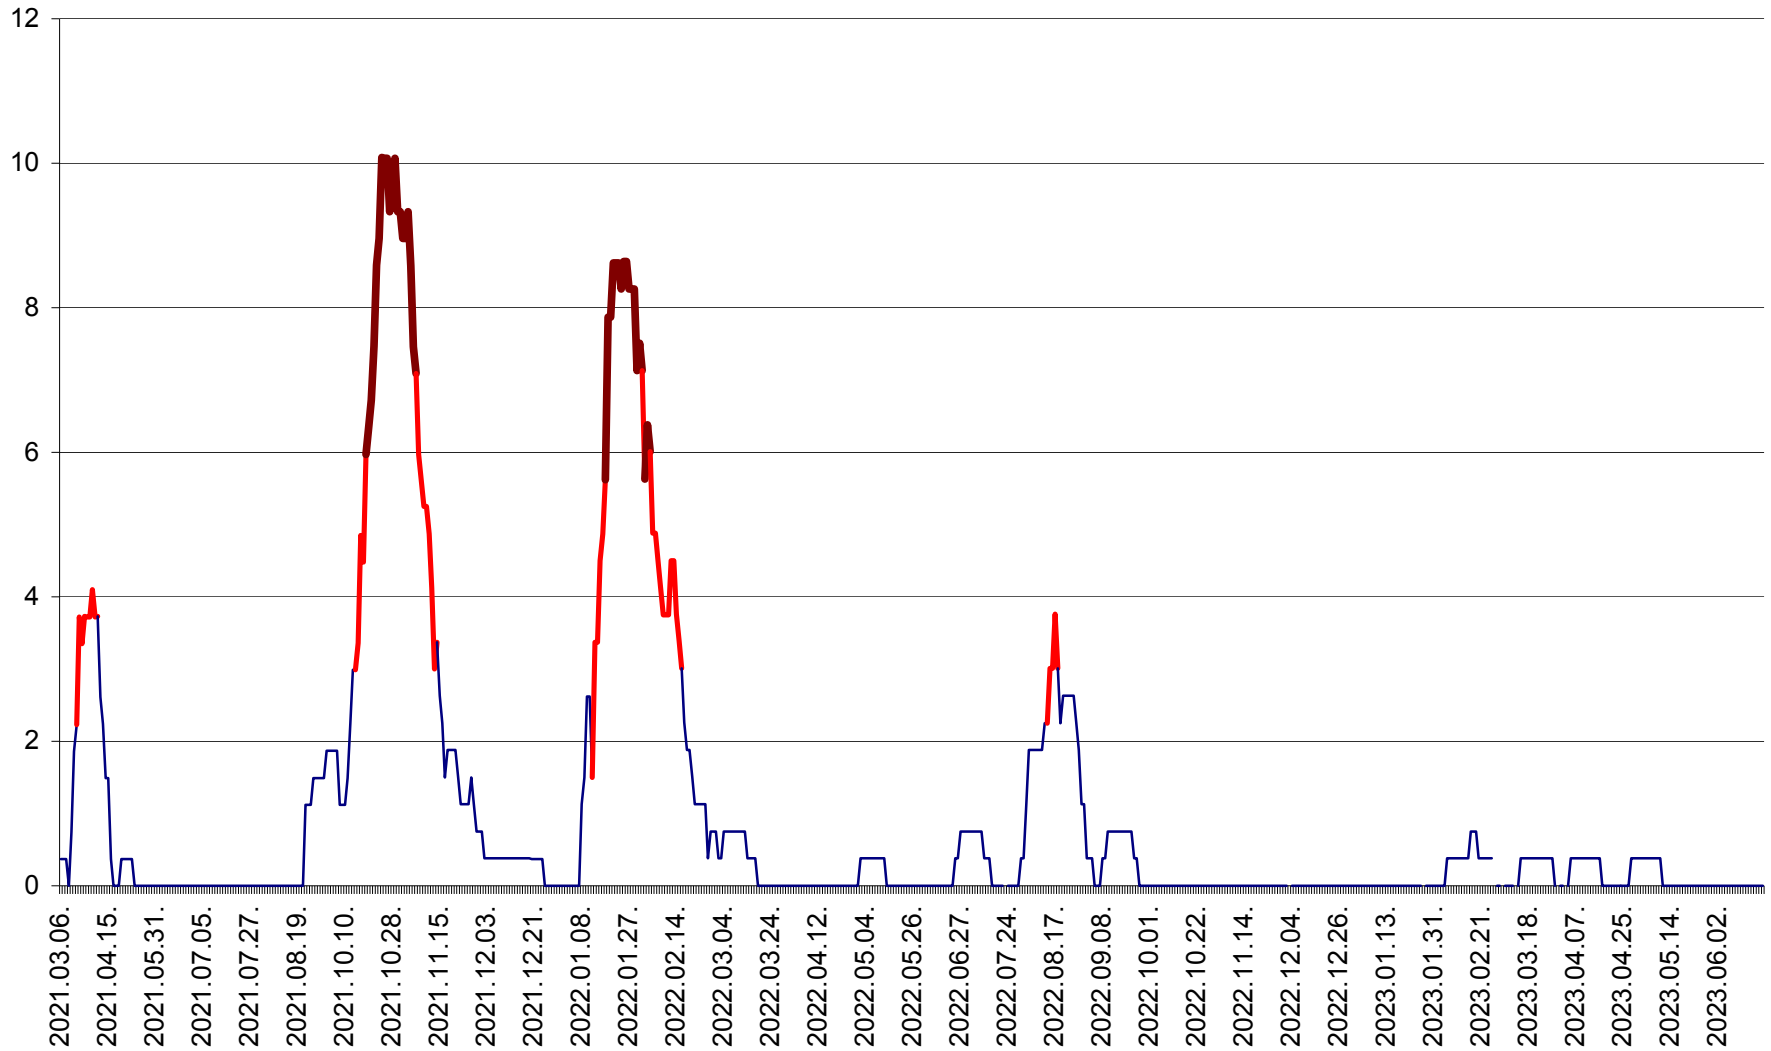

PLĂIEȘII DE JOS - Evoluția incidenței cumulate pe 14 zile la ‰ de locuitori
2021.03.07. - 2023.06.19.

PORUMBENI - Evolutia incidentei cumulate pe 14 zile la ‰ de locuitori
2021.03.07. - 2023.06.19.

PRAID - Evolutia incidentei cumulate pe 14 zile la ‰ de locuitori
2021.03.07. - 2023.06.19.

RACU - Evolutia incidentei cumulate pe 14 zile la ‰ de locuitori
2021.03.07. - 2023.06.19.

REMETEA - Evolutia incidentei cumulate pe 14 zile la ‰ de locuitori
2021.03.07. - 2023.06.19.

SĂCEL - Evolutia incidentei cumulate pe 14 zile la ‰ de locuitori
2021.03.07. - 2023.06.19.

SÂNCRĂIENI - Evolutia incidentei cumulate pe 14 zile la ‰ de locuitori
2021.03.07. - 2023.06.19.

SÂNDOMIC - Evolutia incidentei cumulate pe 14 zile la ‰ de locuitori
2021.03.07. - 2023.06.19.

SÂNMARTIN - Evolutia incidentei cumulate pe 14 zile la ‰ de locuitori
2021.03.07. - 2023.06.19.