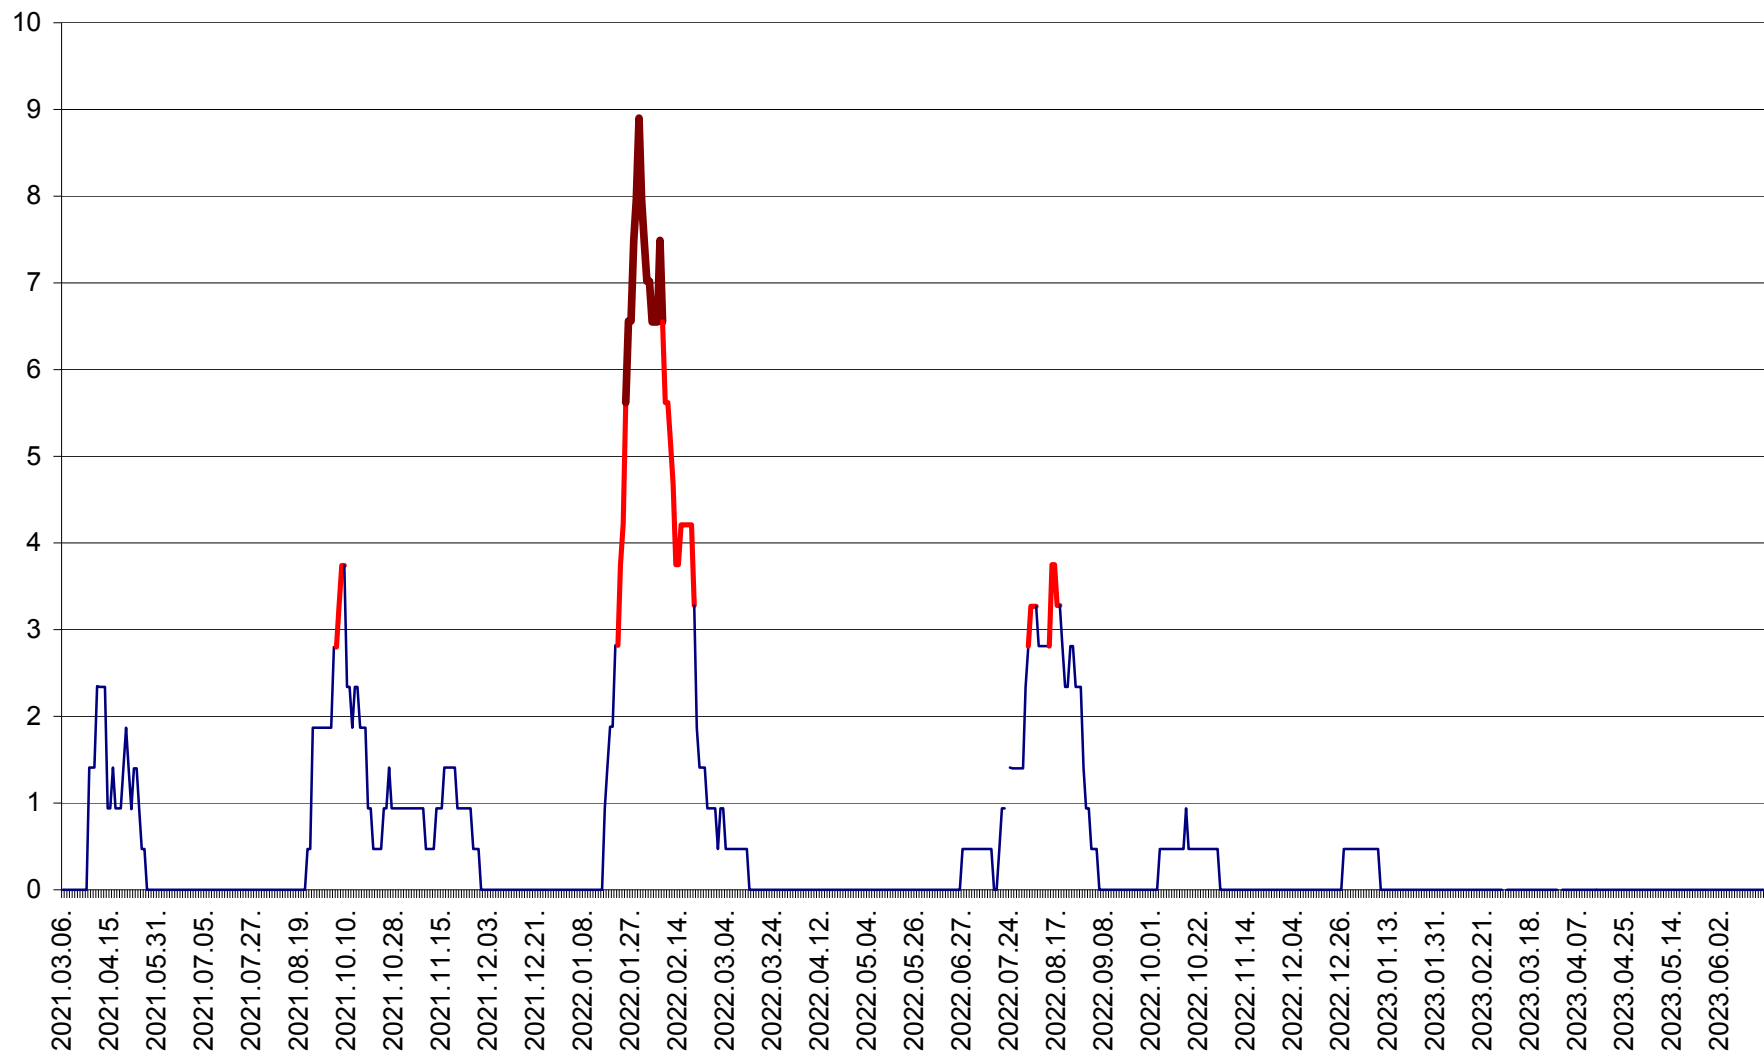

SECUIENI - Evolutia incidentei cumulate pe 14 zile la % de locuitori
2021.03.07. - 2023.06.19.