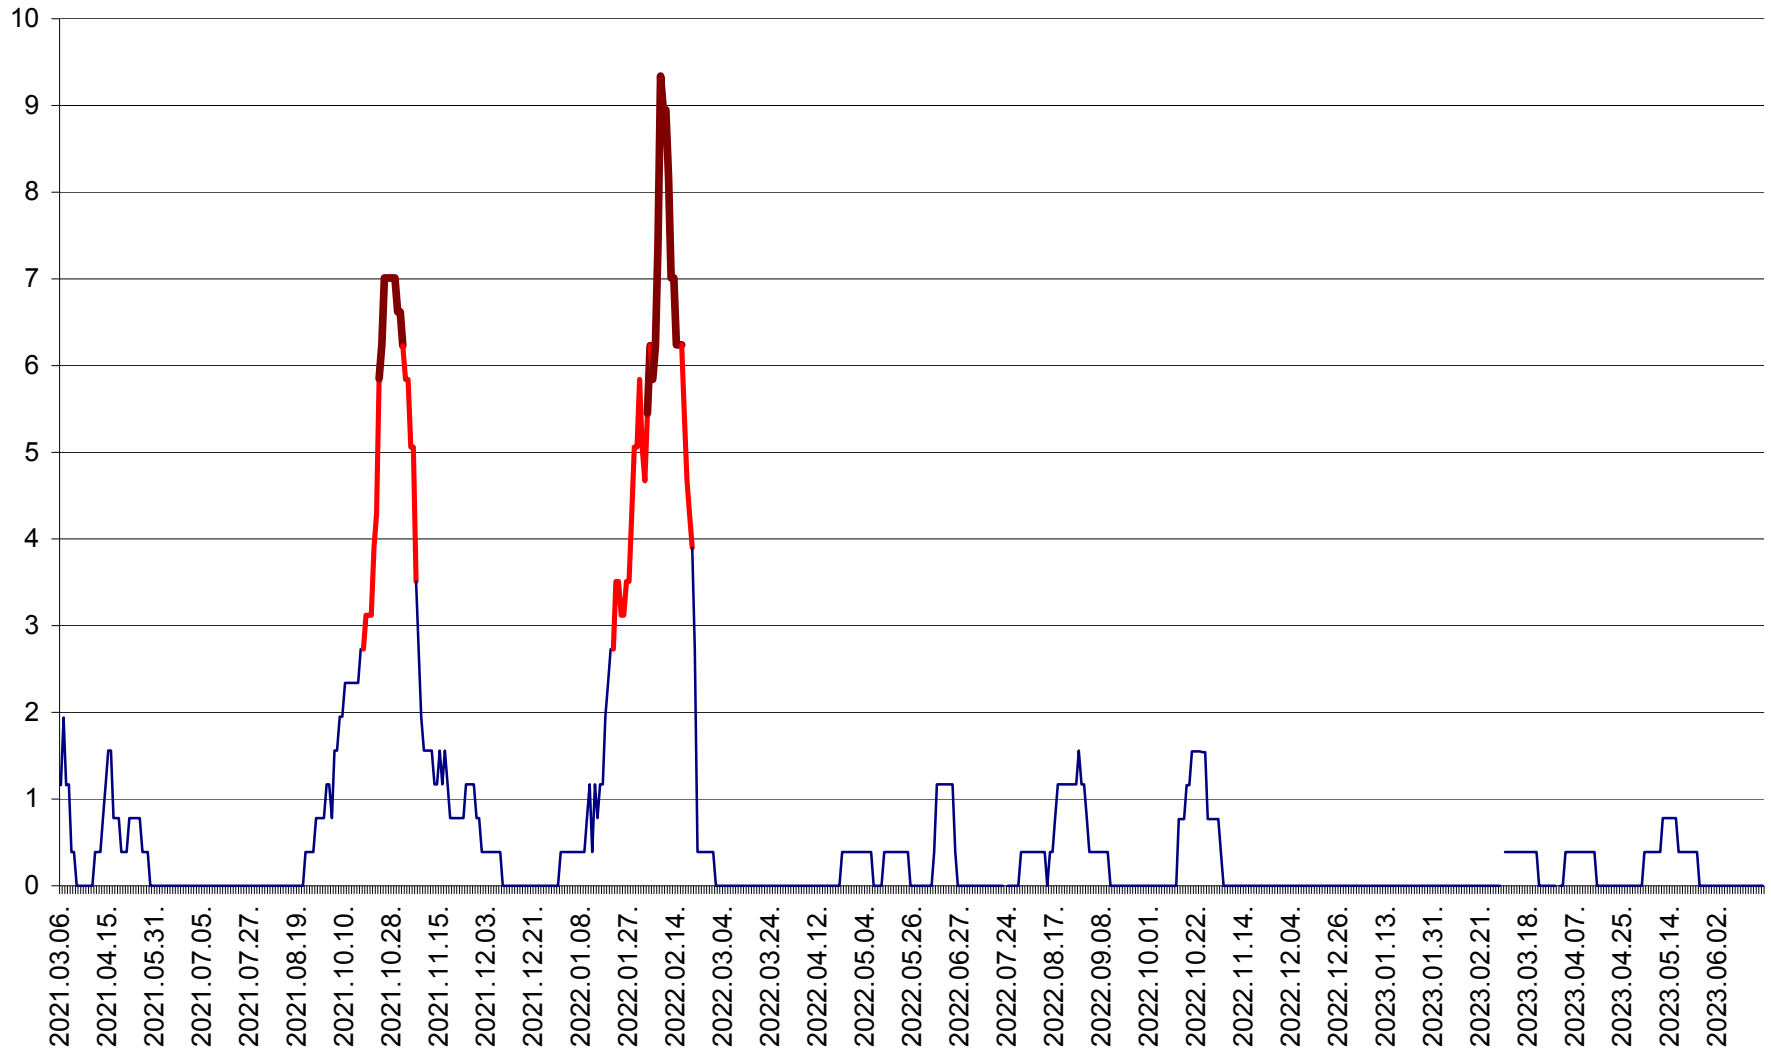

MUNICIPIUL TOPLIȚA - Evolutia incidentei cumulate pe 14 zile la ‰ de locuitori
2021.03.07. - 2023.06.19.

TOMEȘTI - Evolutia incidentei cumulate pe 14 zile la ‰ de locuitori
2021.03.07. - 2023.06.19.