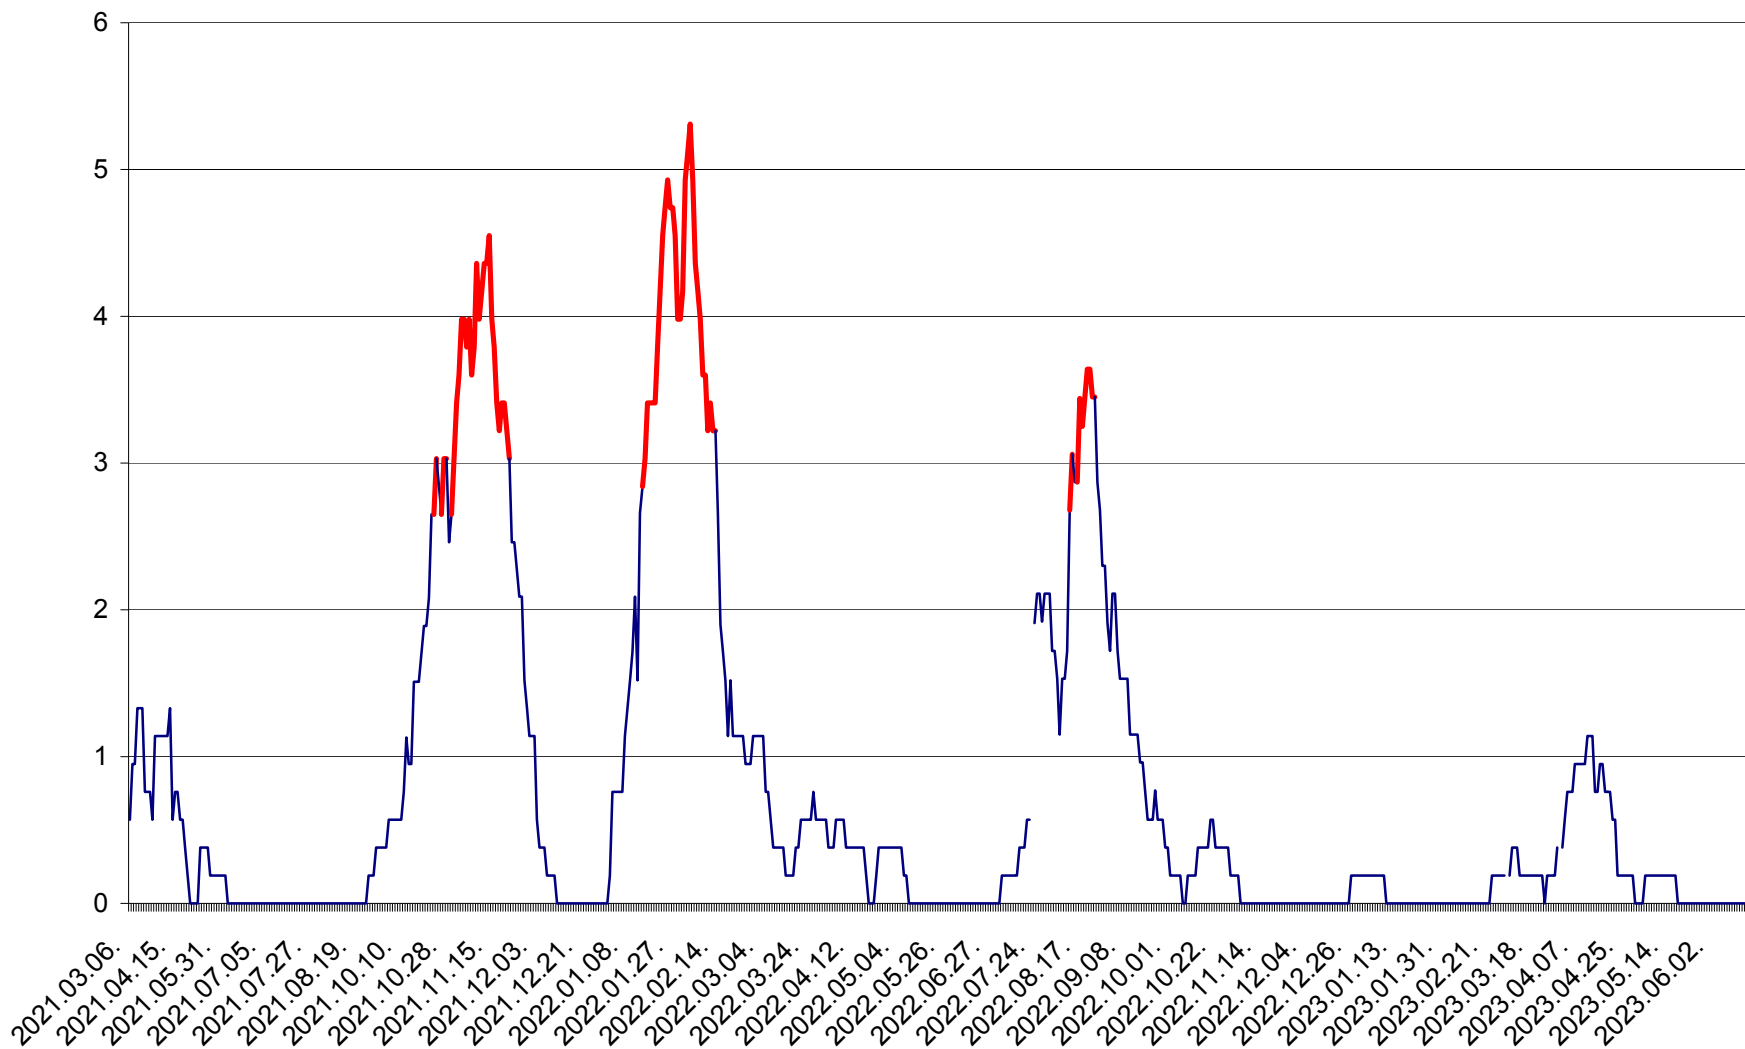

SÂNSIMION - Evolutia incidentei cumulate pe 14 zile la ‰ de locuitori
2021.03.07. - 2023.06.19.

SÂNTIMBRU - Evolutia incidentei cumulate pe 14 zile la ‰ de locuitori
2021.03.07. - 2023.06.19.

SĂRMAȘ - Evolutia incidentei cumulate pe 14 zile la ‰ de locuitori
2021.03.07. - 2023.06.19.

SATU MARE - Evolutia incidentei cumulate pe 14 zile la ‰ de locuitori
2021.03.07. - 2023.06.19.

SECUIENI - Evolutia incidentei cumulate pe 14 zile la % de locuitori
2021.03.07. - 2023.06.19.

SICULENI - Evolutia incidentei cumulate pe 14 zile la ‰ de locuitori
2021.03.07. - 2023.06.19.

ȘIMONEȘTI - Evolutia incidentei cumulate pe 14 zile la ‰ de locuitori
2021.03.07. - 2023.06.19.

SUBCETATE - Evolutia incidentei cumulate pe 14 zile la ‰ de locuitori
2021.03.07. - 2023.06.19.

SUSENI - Evolutia incidentei cumulate pe 14 zile la ‰ de locuitori
2021.03.07. - 2023.06.19.