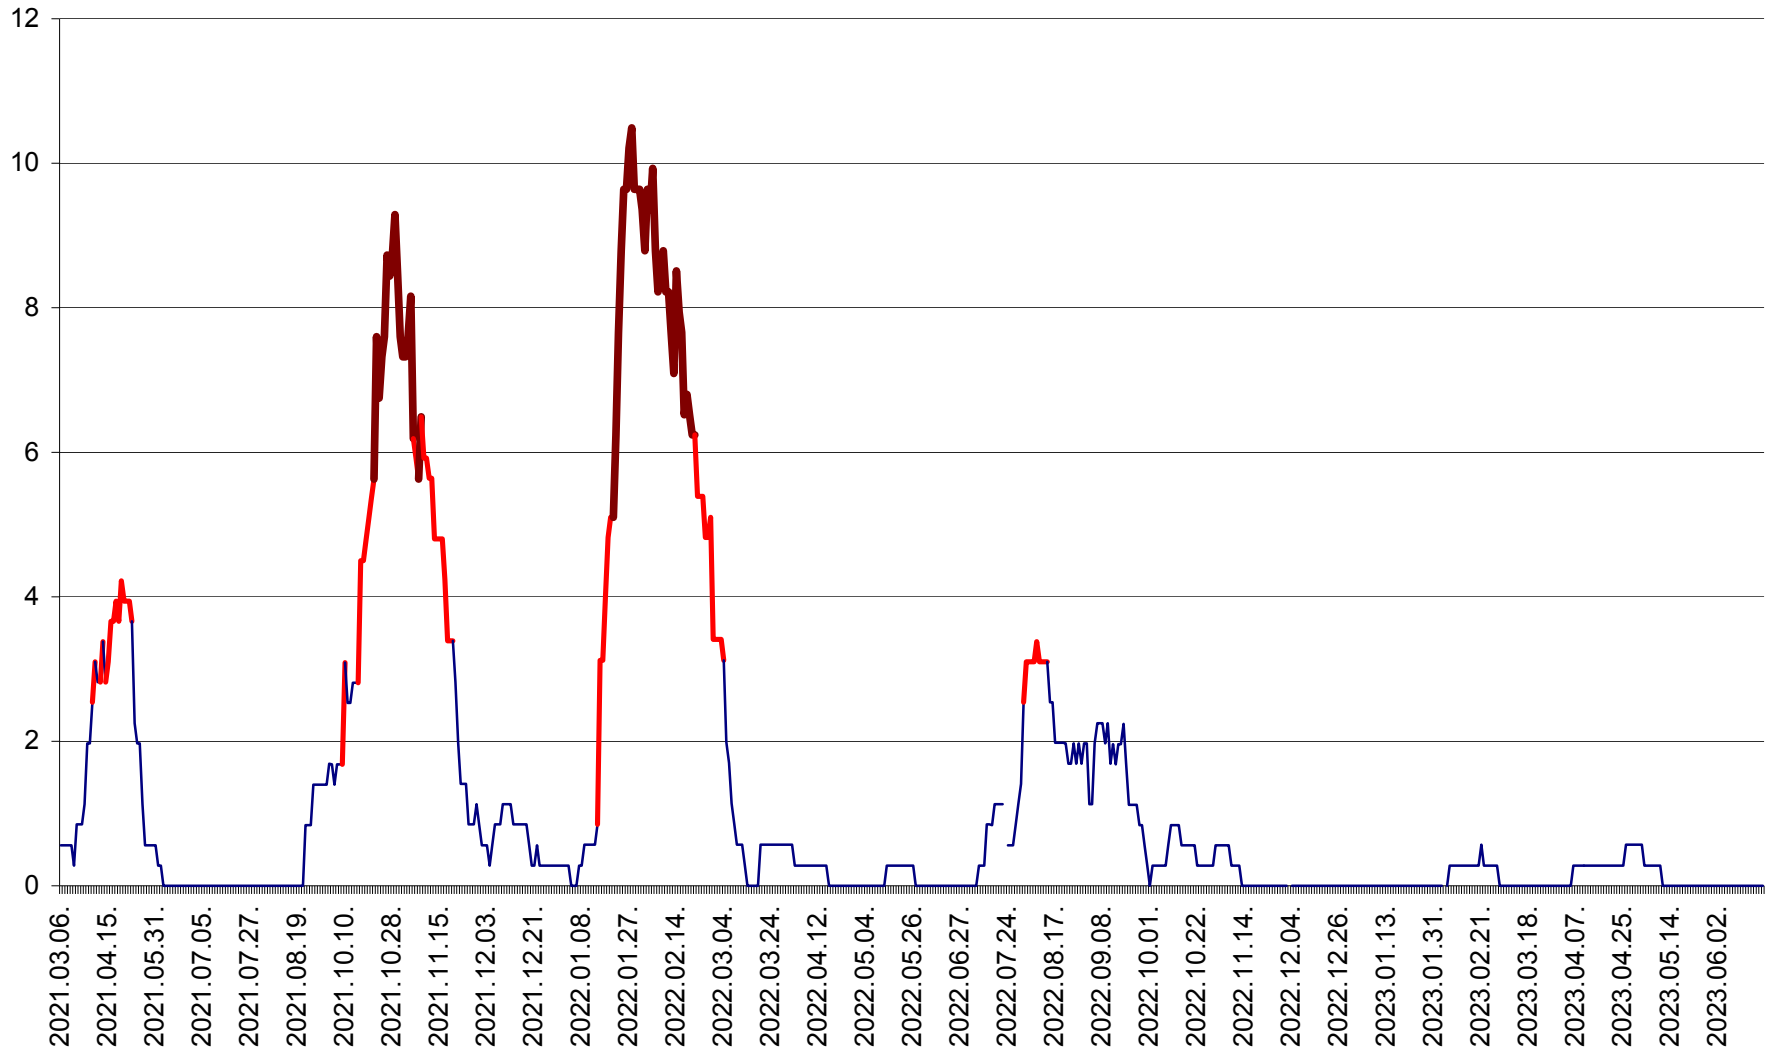

ORAȘ CRISTURU SECUIESC - Evolutia incidentei cumulate pe 14 zile la ‰ de locuitori
2021.03.07. - 2023.06.19.

DĂNEȘTI - Evolutia incidentei cumulate pe 14 zile la ‰ de locuitori
2021.03.07. - 2023.06.19.

DÂRJIU - Evolutia incidentei cumulate pe 14 zile la ‰ de locuitori
2021.03.07. - 2023.06.19.

DEALU - Evolutia incidentei cumulate pe 14 zile la ‰ de locuitori
2021.03.07. - 2023.06.19.

DITRĂU - Evolutia incidentei cumulate pe 14 zile la ‰ de locuitori
2021.03.07. - 2023.06.19.

FELICENI - Evolutia incidentei cumulate pe 14 zile la % de locuitori
2021.03.07. - 2023.06.19.

FRUMOASA - Evolutia incidentei cumulate pe 14 zile la ‰ de locuitori
2021.03.07. - 2023.06.19.

GĂLĂUȚAȘ - Evoluția incidenței cumulate pe 14 zile la ‰ de locuitori
2021.03.07. - 2023.06.19.