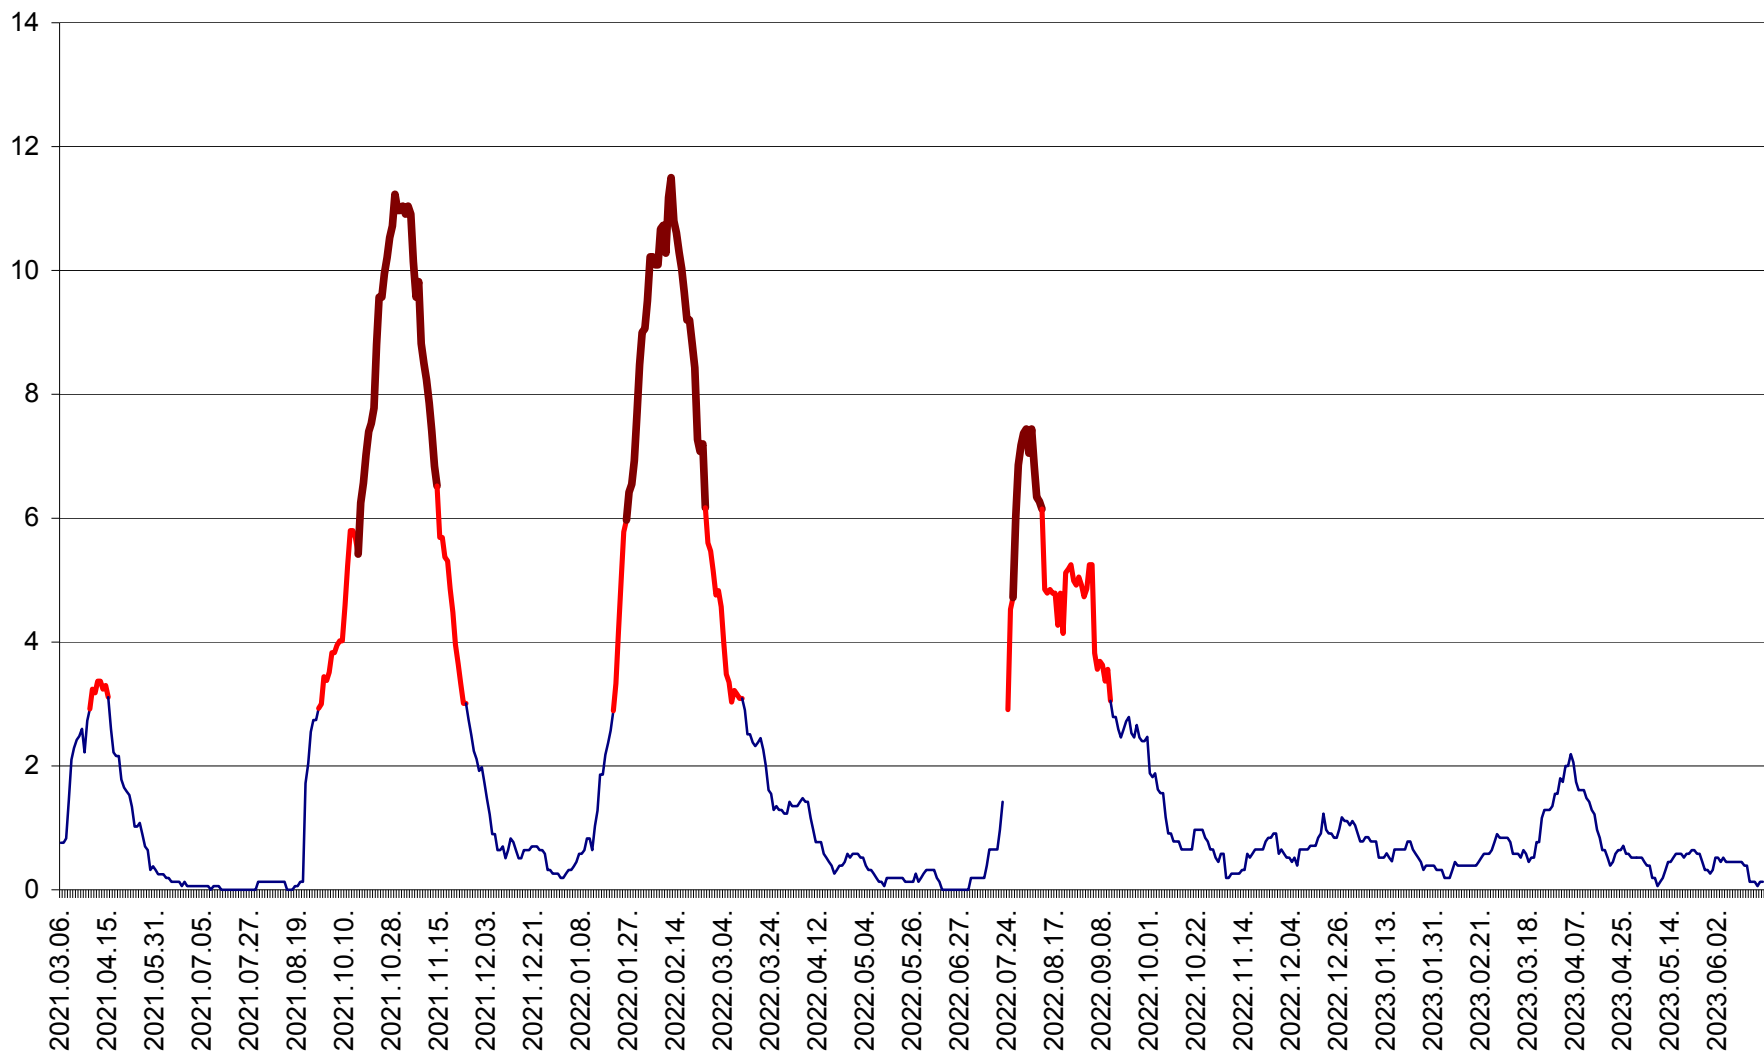

TULGHEȘ - Evolutia incidentei cumulate pe 14 zile la % de locuitori
2021.03.07. - 2023.06.19.