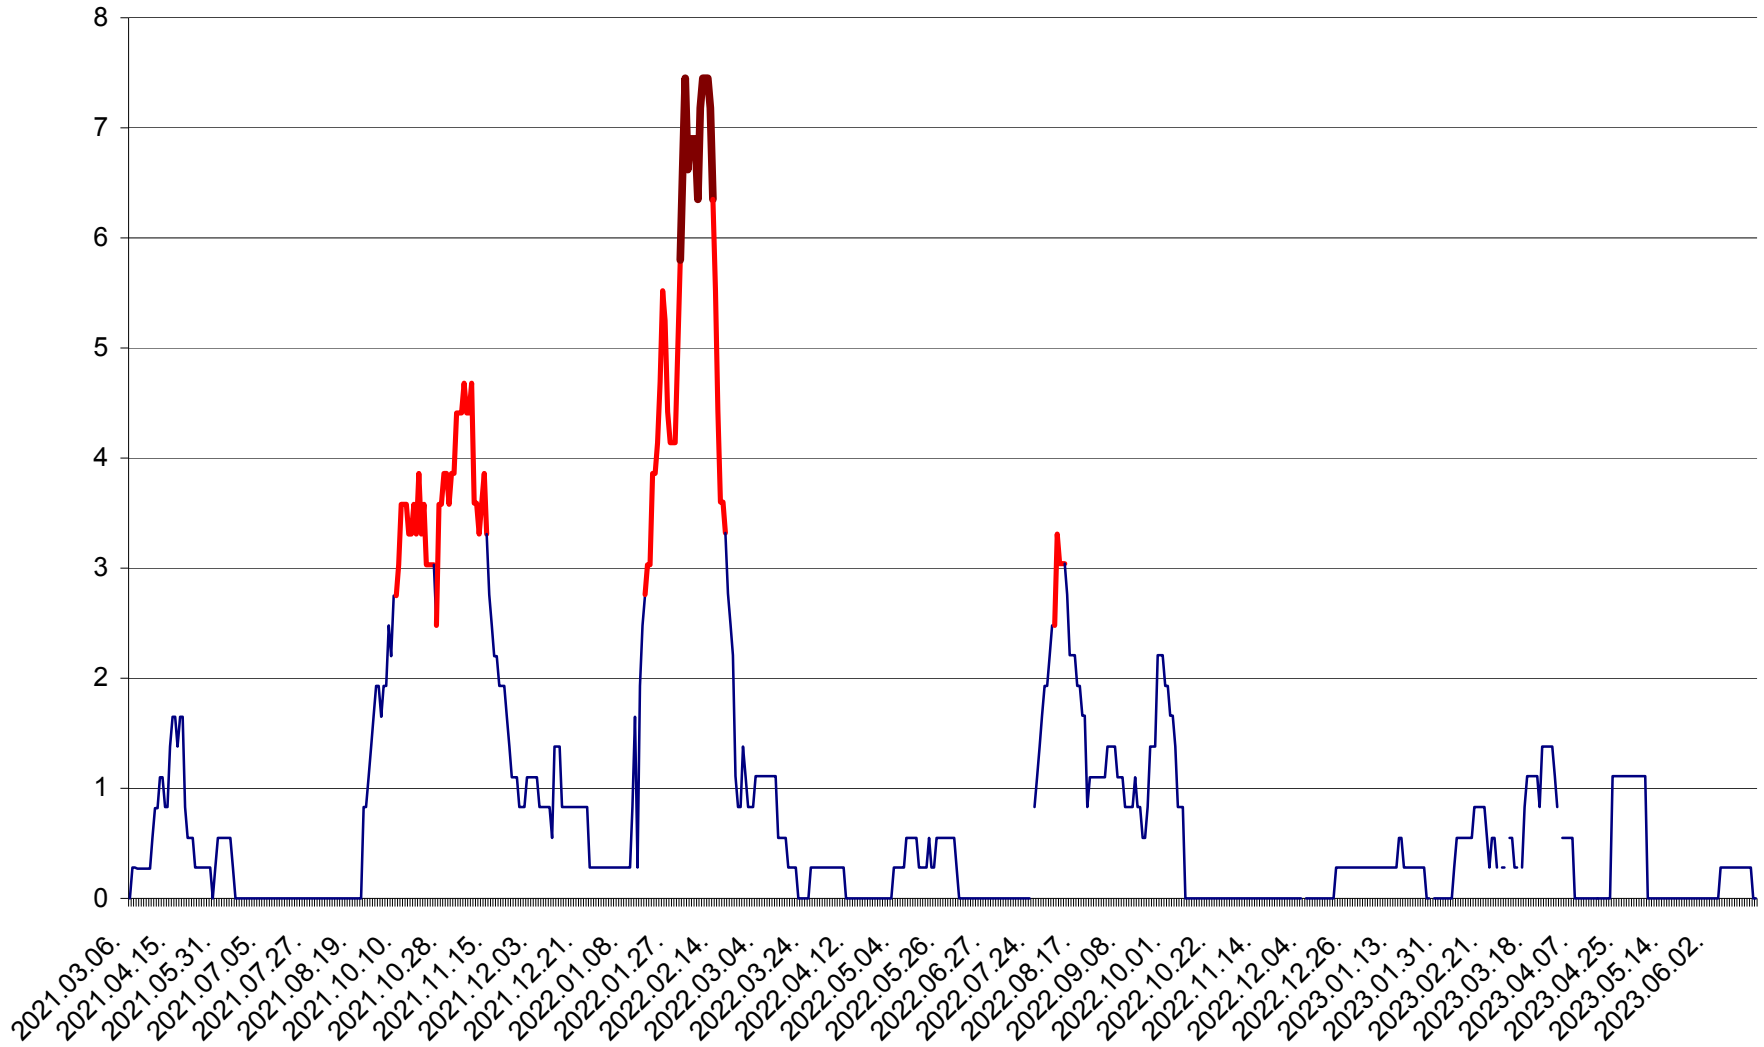

RACU - Evolutia incidentei cumulate pe 14 zile la ‰ de locuitori
2021.03.07. - 2023.06.19.

REMETEA - Evolutia incidentei cumulate pe 14 zile la ‰ de locuitori
2021.03.07. - 2023.06.19.

SĂCEL - Evolutia incidentei cumulate pe 14 zile la ‰ de locuitori
2021.03.07. - 2023.06.19.

SÂNCRĂIENI - Evolutia incidentei cumulate pe 14 zile la ‰ de locuitori
2021.03.07. - 2023.06.19.

SÂNDOMIC - Evolutia incidentei cumulate pe 14 zile la ‰ de locuitori
2021.03.07. - 2023.06.19.

SÂNMARTIN - Evolutia incidentei cumulate pe 14 zile la ‰ de locuitori
2021.03.07. - 2023.06.19.

SÂNSIMION - Evolutia incidentei cumulate pe 14 zile la ‰ de locuitori
2021.03.07. - 2023.06.19.

SÂNTIMBRU - Evolutia incidentei cumulate pe 14 zile la ‰ de locuitori
2021.03.07. - 2023.06.19.

SĂRMAȘ - Evolutia incidentei cumulate pe 14 zile la ‰ de locuitori
2021.03.07. - 2023.06.19.