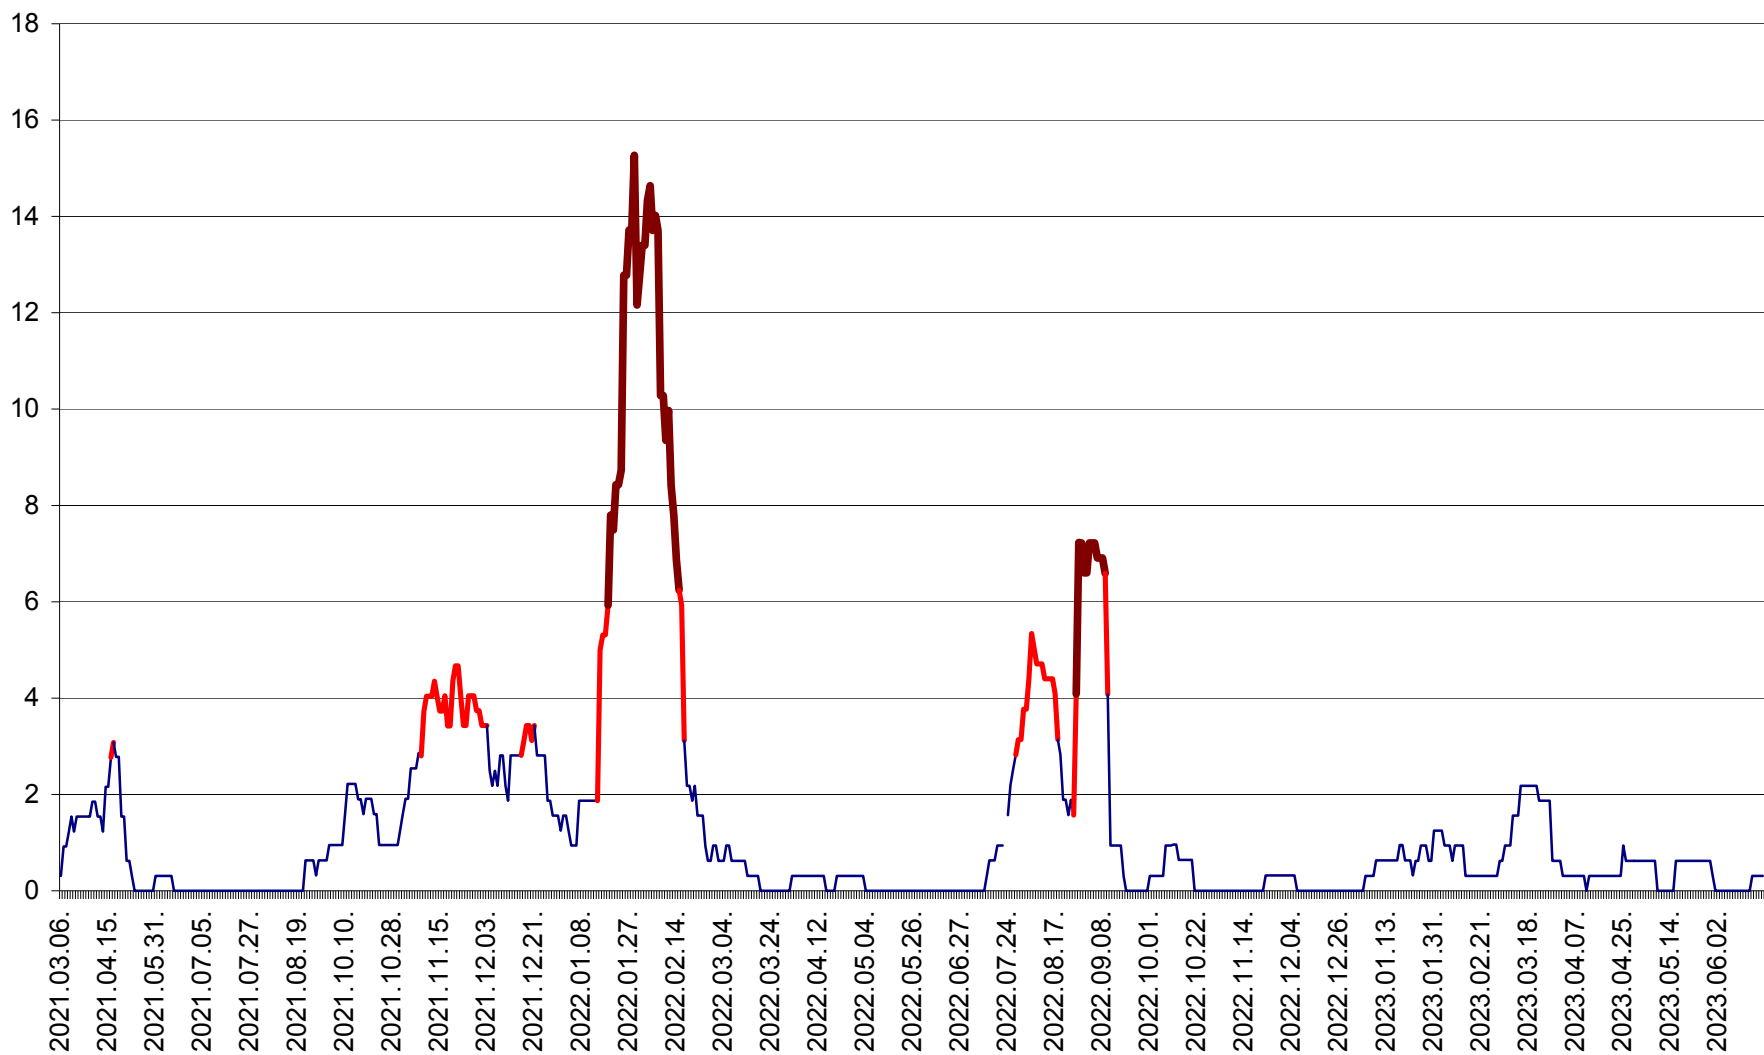

TUȘNAD - Evolutia incidentei cumulate pe 14 zile la ‰ de locuitori
2021.03.07. - 2023.06.19.