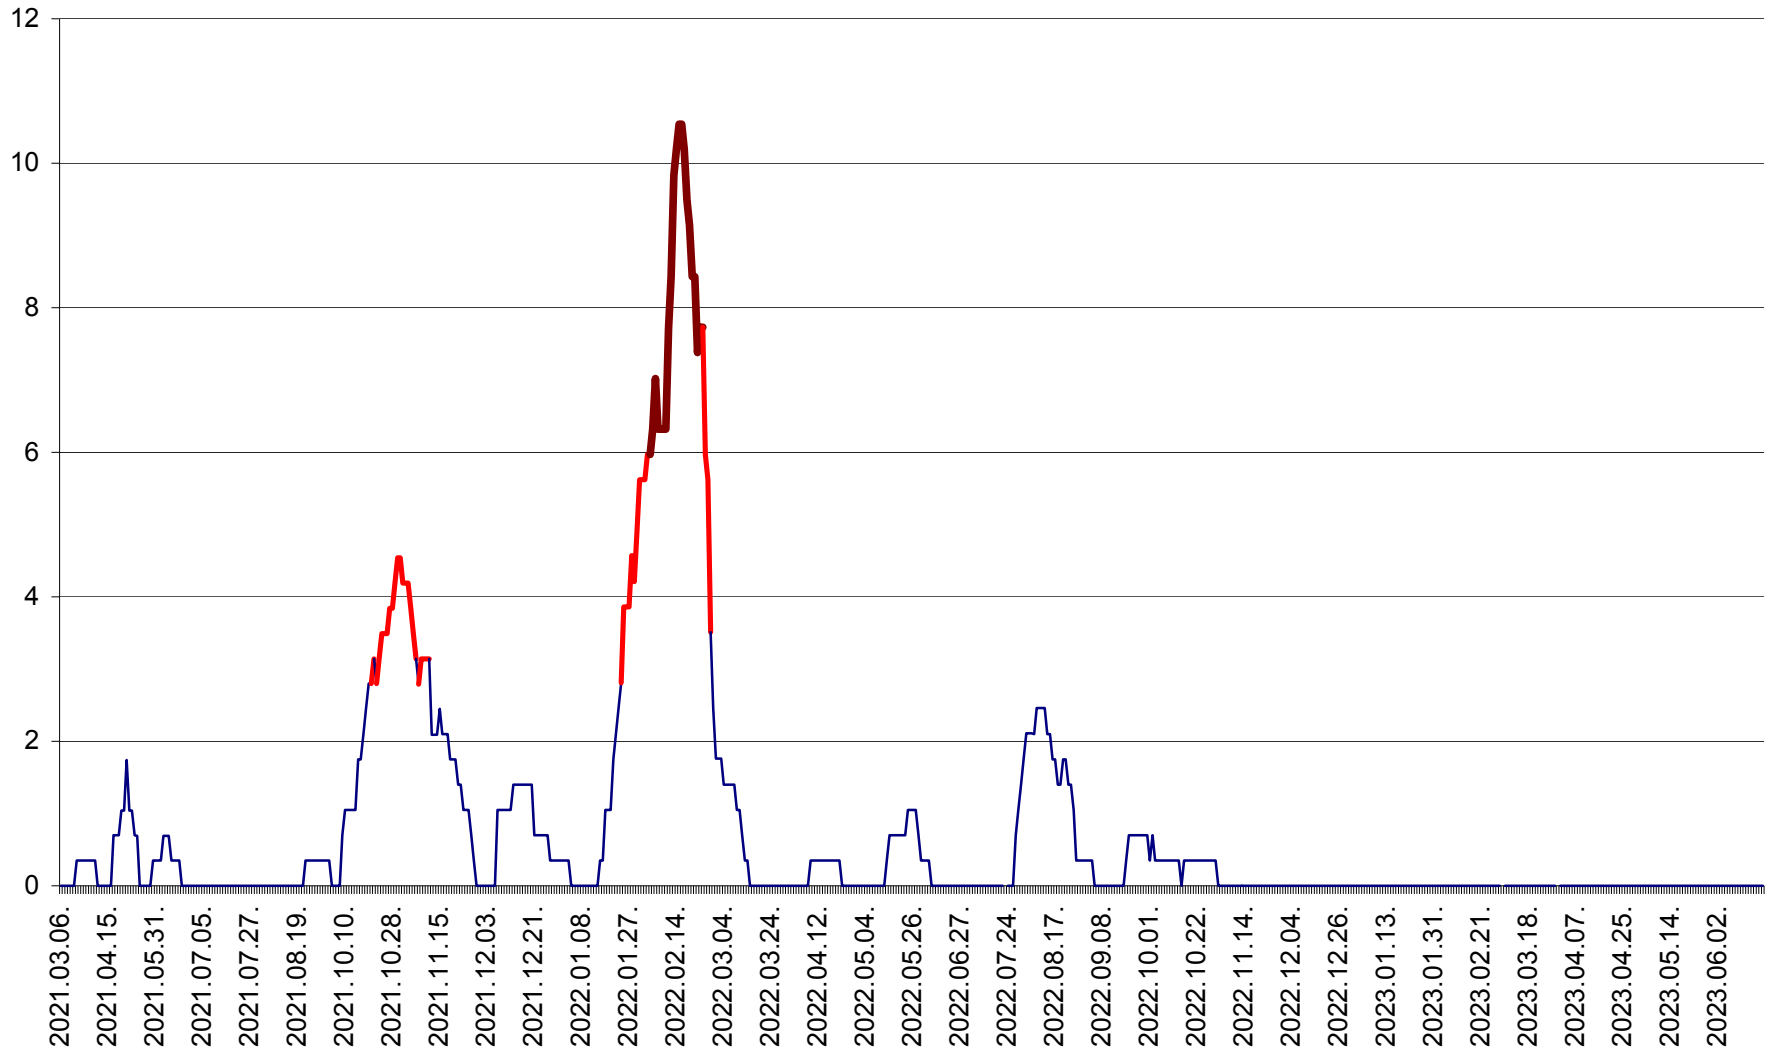

SICULENI - Evolutia incidentei cumulate pe 14 zile la ‰ de locuitori
2021.03.07. - 2023.06.19.

SECUIENI - Evolutia incidentei cumulate pe 14 zile la % de locuitori
2021.03.07. - 2023.06.19.