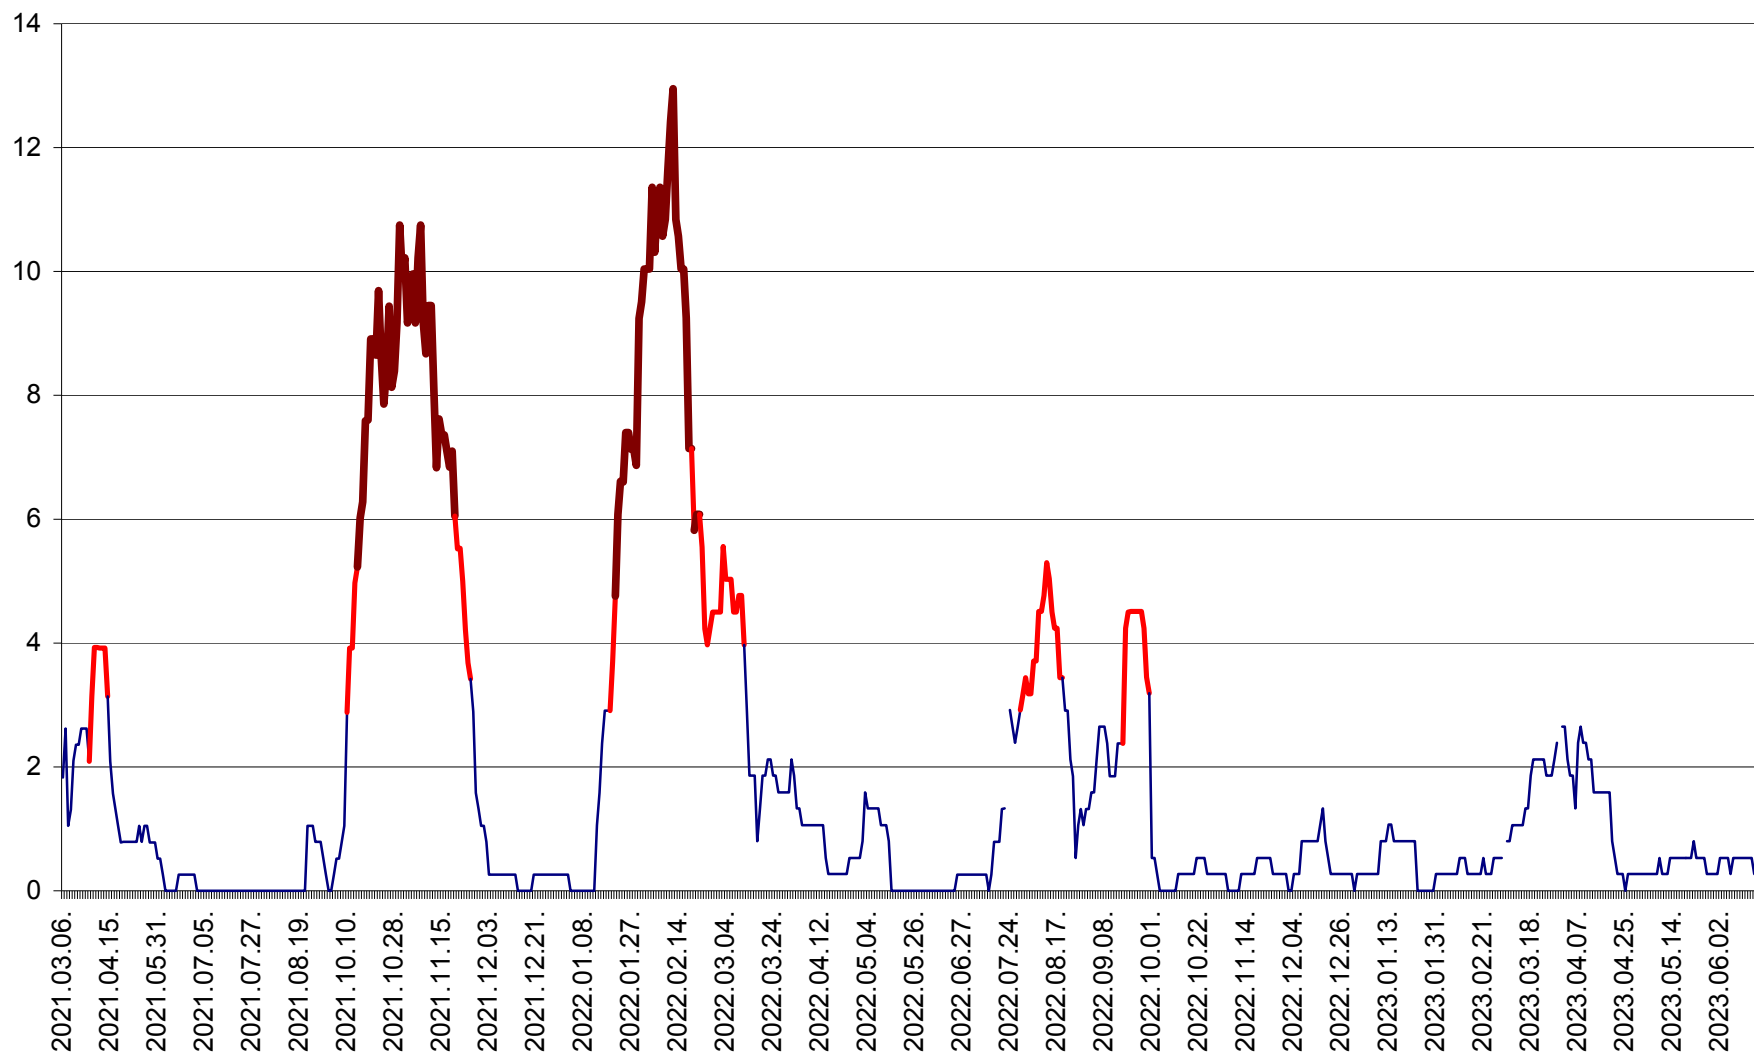

RACU - Evolutia incidentei cumulate pe 14 zile la ‰ de locuitori
2021.03.07. - 2023.06.19.

REMETEA - Evolutia incidentei cumulate pe 14 zile la ‰ de locuitori
2021.03.07. - 2023.06.19.

SĂCEL - Evolutia incidentei cumulate pe 14 zile la ‰ de locuitori
2021.03.07. - 2023.06.19.

SÂNCRĂIENI - Evolutia incidentei cumulate pe 14 zile la ‰ de locuitori
2021.03.07. - 2023.06.19.

SÂNDOMIC - Evolutia incidentei cumulate pe 14 zile la ‰ de locuitori
2021.03.07. - 2023.06.19.

SÂNMARTIN - Evolutia incidentei cumulate pe 14 zile la ‰ de locuitori
2021.03.07. - 2023.06.19.

SÂNSIMION - Evolutia incidentei cumulate pe 14 zile la ‰ de locuitori
2021.03.07. - 2023.06.19.

SÂNTIMBRU - Evolutia incidentei cumulate pe 14 zile la ‰ de locuitori
2021.03.07. - 2023.06.19.

SĂRMAȘ - Evolutia incidentei cumulate pe 14 zile la ‰ de locuitori
2021.03.07. - 2023.06.19.