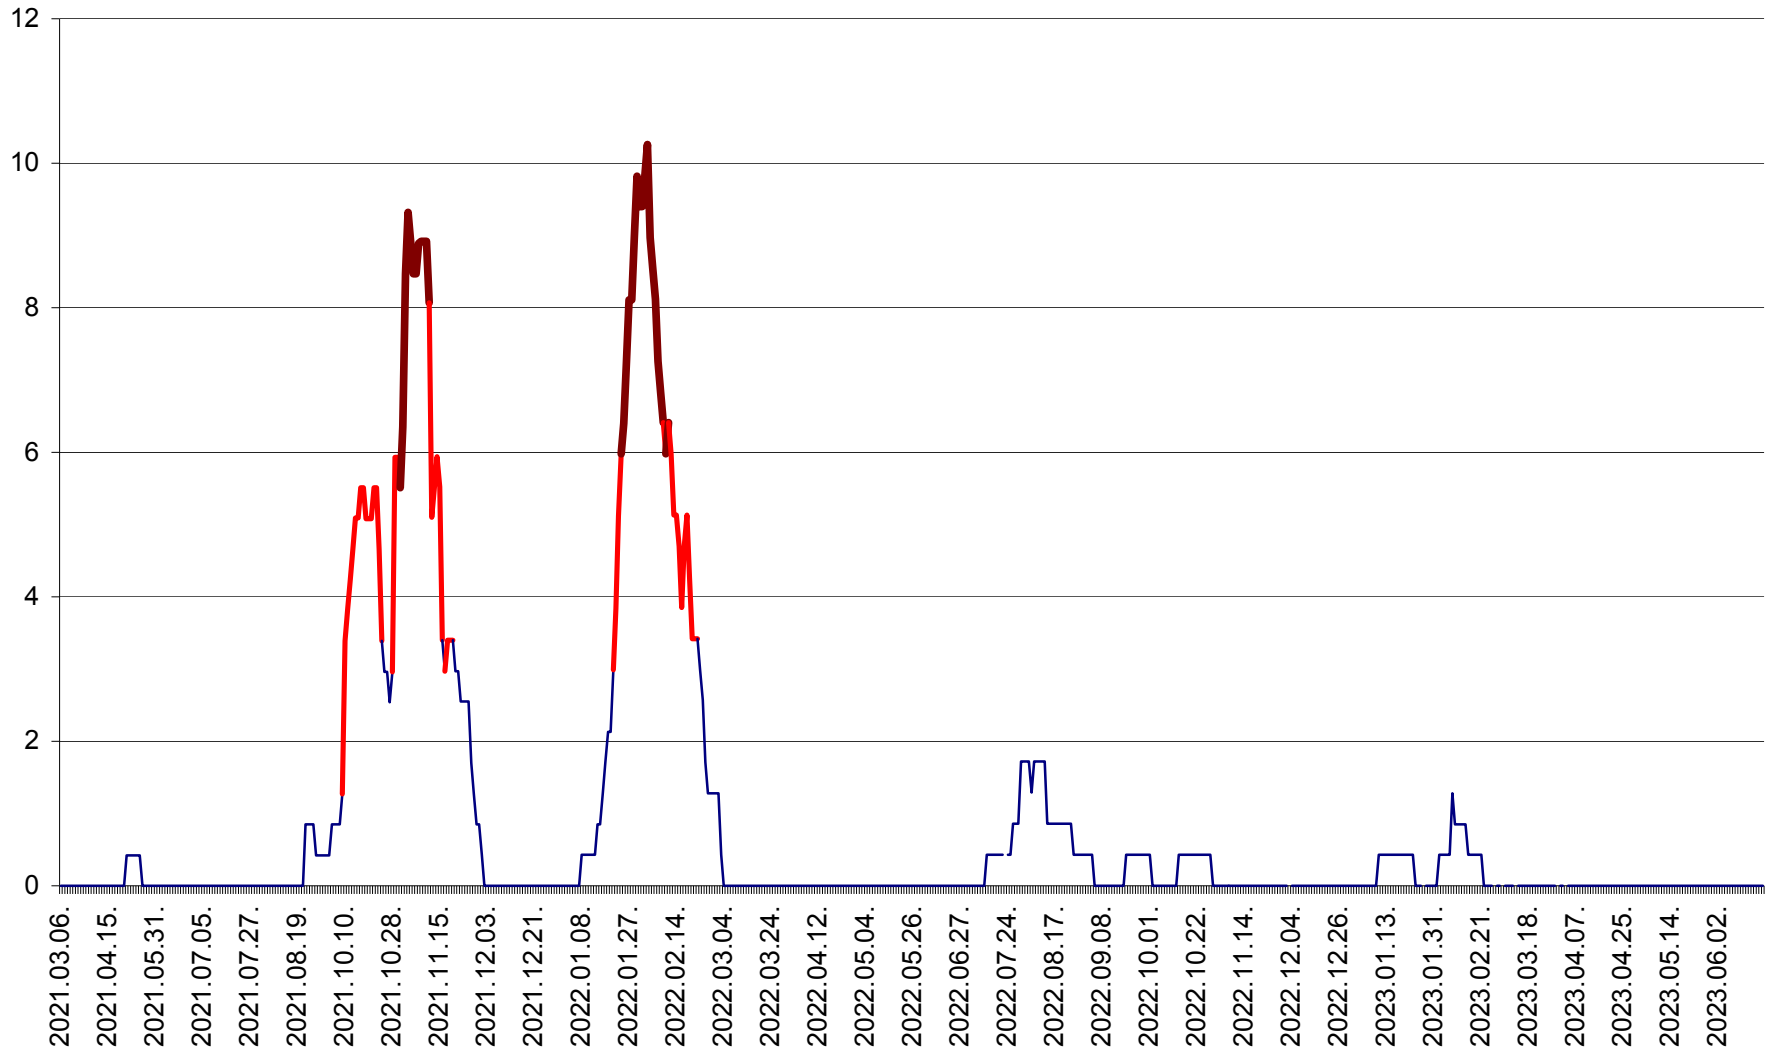

RACU - Evolutia incidentei cumulate pe 14 zile la ‰ de locuitori
2021.03.07. - 2023.06.19.

REMETEA - Evolutia incidentei cumulate pe 14 zile la ‰ de locuitori
2021.03.07. - 2023.06.19.

SĂCEL - Evolutia incidentei cumulate pe 14 zile la ‰ de locuitori
2021.03.07. - 2023.06.19.

SÂNCRĂIENI - Evolutia incidentei cumulate pe 14 zile la ‰ de locuitori
2021.03.07. - 2023.06.19.

SÂNDOMIC - Evolutia incidentei cumulate pe 14 zile la ‰ de locuitori
2021.03.07. - 2023.06.19.

SÂNMARTIN - Evolutia incidentei cumulate pe 14 zile la ‰ de locuitori
2021.03.07. - 2023.06.19.