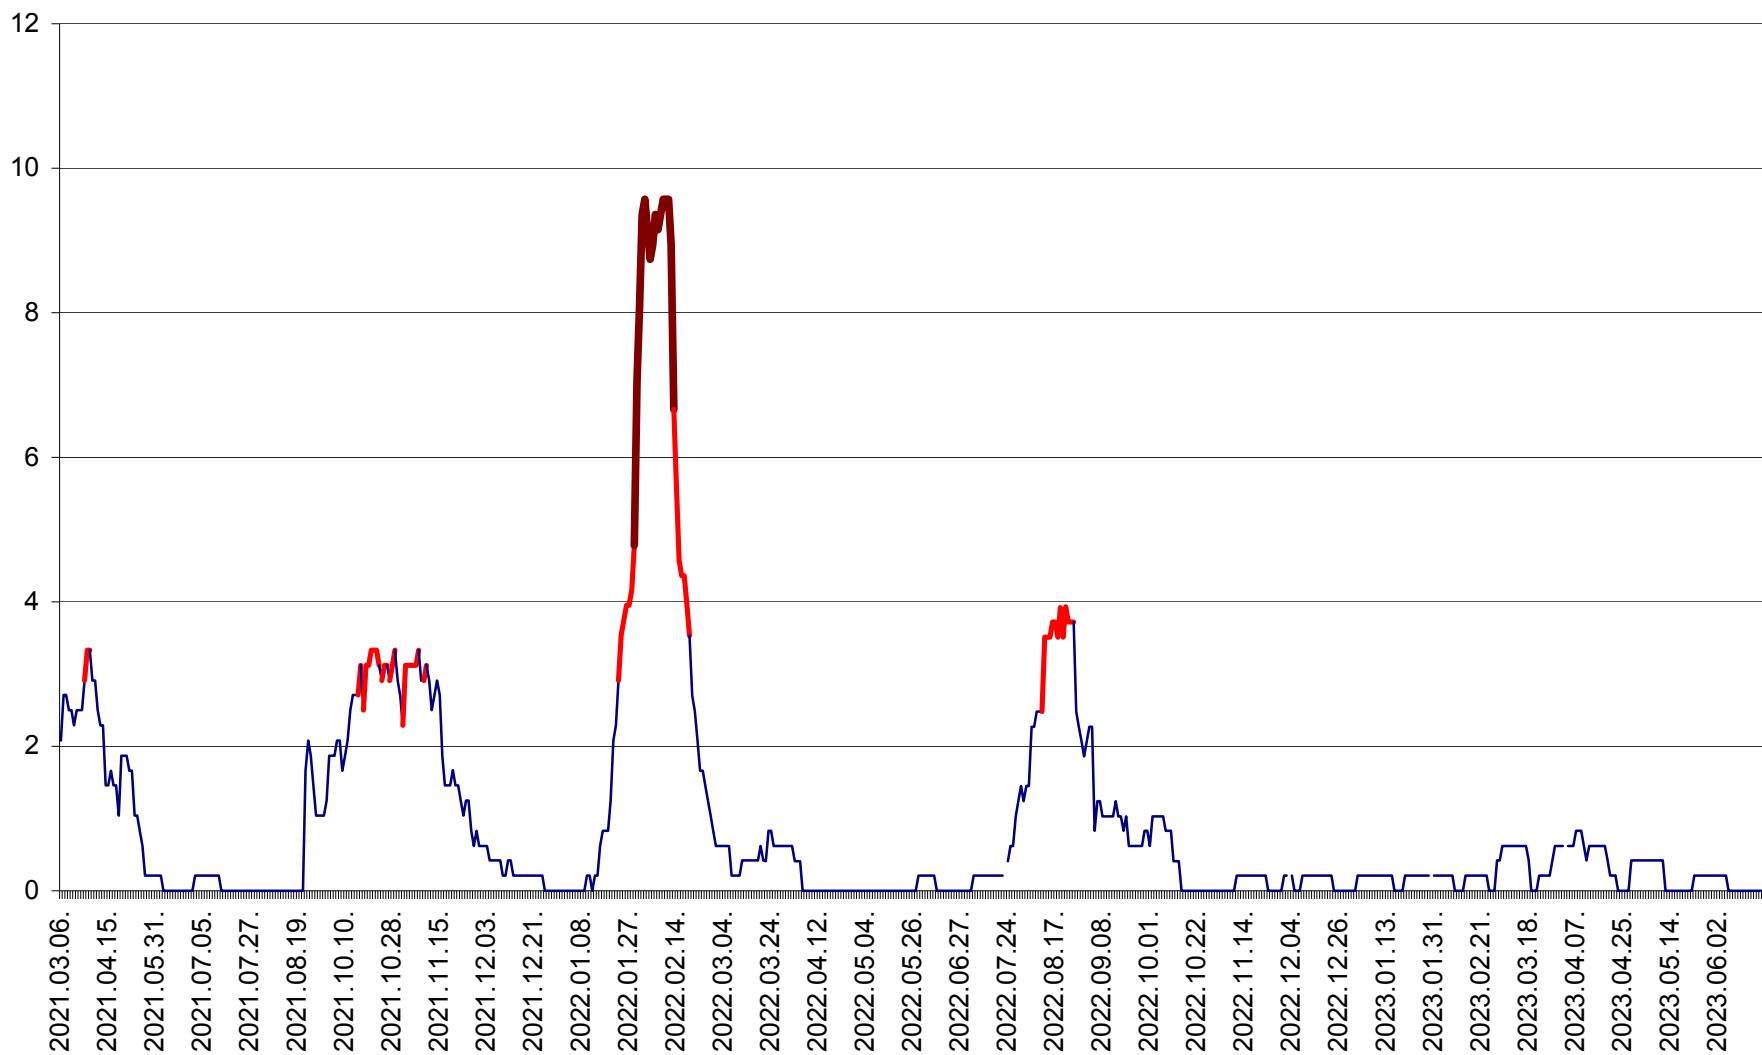

MUNICIPIUL GHEORGHENI - Evolutia incidentei cumulate pe 14 zile la ‰ de locuitori
2021.03.07. - 2023.06.19.

JOSENI - Evolutia incidentei cumulate pe 14 zile la ‰ de locuitori
2021.03.07. - 2023.06.19.

LĂZAREA - Evolutia incidentei cumulate pe 14 zile la % de locuitori
2021.03.07. - 2023.06.19.

LELICENI - Evolutia incidentei cumulate pe 14 zile la ‰ de locuitori
2021.03.07. - 2023.06.19.

LUETA - Evolutia incidentei cumulate pe 14 zile la ‰ de locuitori
2021.03.07. - 2023.06.19.

LUNCA DE JOS - Evolutia incidentei cumulate pe 14 zile la ‰ de locuitori
2021.03.07. - 2023.06.19.

LUNCA DE SUS - Evolutia incidentei cumulate pe 14 zile la ‰ de locuitori
2021.03.07. - 2023.06.19.

LUPENI - Evolutia incidentei cumulate pe 14 zile la ‰ de locuitori
2021.03.07. - 2023.06.19.

MĂDĂRAȘ - Evolutia incidentei cumulate pe 14 zile la ‰ de locuitori
2021.03.07. - 2023.06.19.