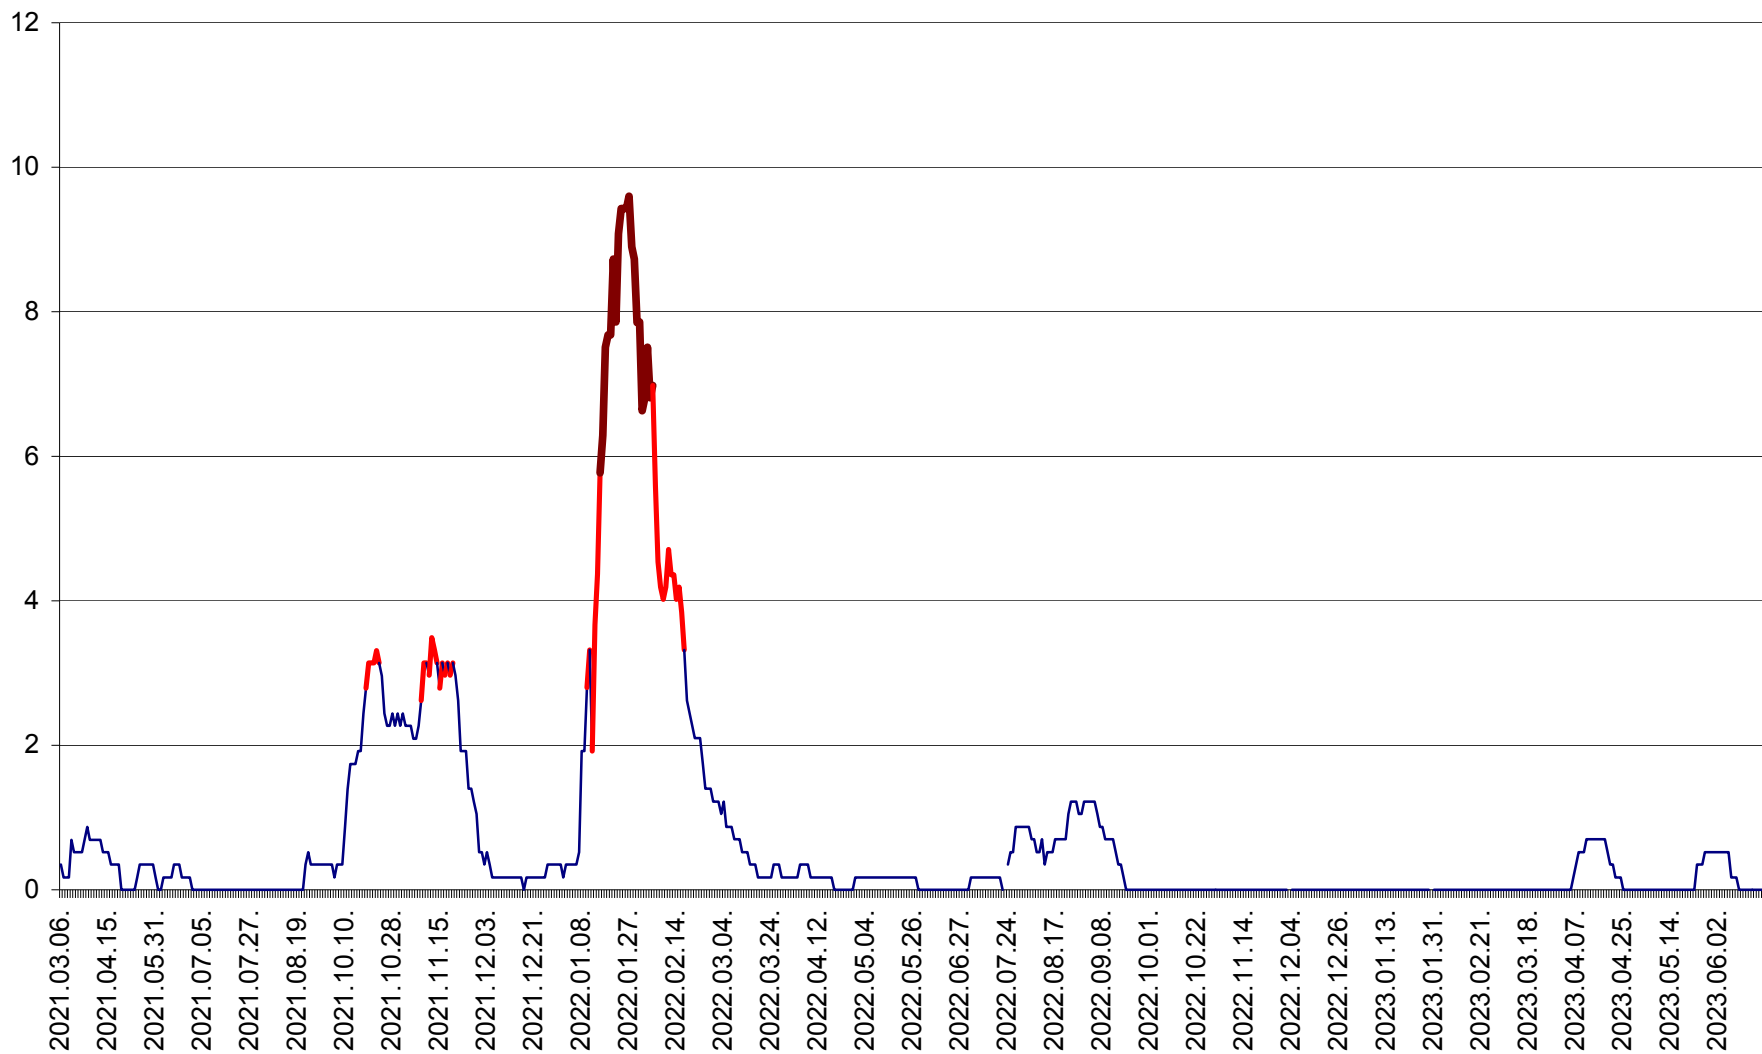

DÂRJIU - Evolutia incidentei cumulate pe 14 zile la ‰ de locuitori
2021.03.07. - 2023.06.19.

DEALU - Evolutia incidentei cumulate pe 14 zile la ‰ de locuitori
2021.03.07. - 2023.06.19.

DITRĂU - Evolutia incidentei cumulate pe 14 zile la ‰ de locuitori
2021.03.07. - 2023.06.19.

FELICENI - Evolutia incidentei cumulate pe 14 zile la % de locuitori
2021.03.07. - 2023.06.19.

FRUMOASA - Evolutia incidentei cumulate pe 14 zile la ‰ de locuitori
2021.03.07. - 2023.06.19.

GĂLĂUȚAȘ - Evoluția incidenței cumulate pe 14 zile la ‰ de locuitori
2021.03.07. - 2023.06.19.

MUNICIPIUL GHEORGHENI - Evolutia incidentei cumulate pe 14 zile la ‰ de locuitori
2021.03.07. - 2023.06.19.

JOSENI - Evolutia incidentei cumulate pe 14 zile la ‰ de locuitori
2021.03.07. - 2023.06.19.

LĂZAREA - Evolutia incidentei cumulate pe 14 zile la % de locuitori
2021.03.07. - 2023.06.19.

LELICENI - Evolutia incidentei cumulate pe 14 zile la ‰ de locuitori
2021.03.07. - 2023.06.19.

LUETA - Evolutia incidentei cumulate pe 14 zile la ‰ de locuitori
2021.03.07. - 2023.06.19.

LUNCA DE JOS - Evolutia incidentei cumulate pe 14 zile la ‰ de locuitori
2021.03.07. - 2023.06.19.