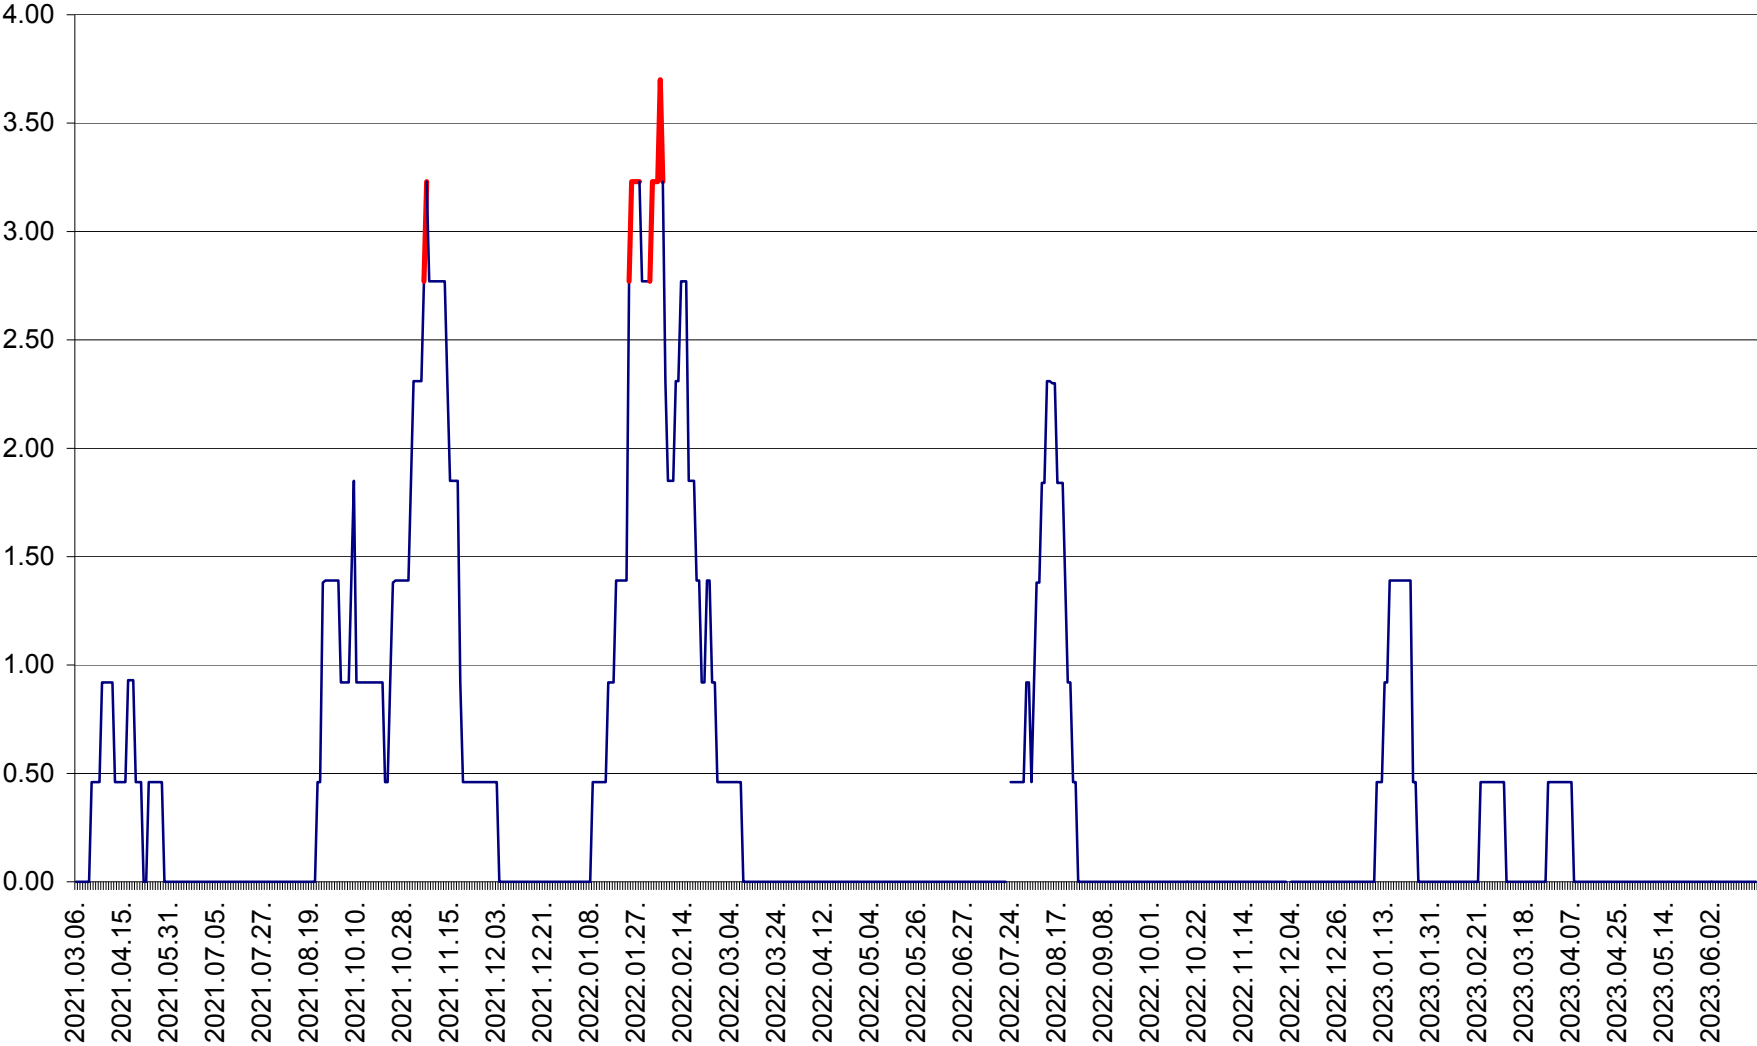

ATID - Evolutia incidentei cumulate pe 14 zile la % de locuitori
2021.03.07. - 2023.06.19.

AVRĂMEȘTI - Evolutia incidentei cumulate pe 14 zile la ‰ de locuitori
2021.03.07. - 2023.06.19.

ORAȘ BĂILE TUȘNAD - Evoluția incidenței cumulate pe 14 zile la ‰ de locuitori
2021.03.07. - 2023.06.19.

ORAȘ BĂLAN - Evoluția incidenței cumulate pe 14 zile la ‰ de locuitori
2021.03.07. - 2023.06.19.

BILBOR - Evolutia incidentei cumulate pe 14 zile la ‰ de locuitori
2021.03.07. - 2023.06.19.

ORAȘ BORSEC - Evolutia incidentei cumulate pe 14 zile la ‰ de locuitori
2021.03.07. - 2023.06.19.

BRĂDEȘTI - Evoluția incidentei cumulate pe 14 zile la ‰ de locuitori
2021.03.07. - 2023.06.19.

CĂPÂLNIȚA - Evolutia incidentei cumulate pe 14 zile la ‰ de locuitori
2021.03.07. - 2023.06.19.

CÂRȚA - Evolutia incidentei cumulate pe 14 zile la ‰ de locuitori
2021.03.07. - 2023.06.19.

CICEU - Evolutia incidentei cumulate pe 14 zile la ‰ de locuitori
2021.03.07. - 2023.06.19.

CIUCSÂNGEORGIU - Evolutia incidentei cumulate pe 14 zile la ‰ de locuitori
2021.03.07. - 2023.06.19.

CIUMANI - Evolutia incidentei cumulate pe 14 zile la ‰ de locuitori
2021.03.07. - 2023.06.19.