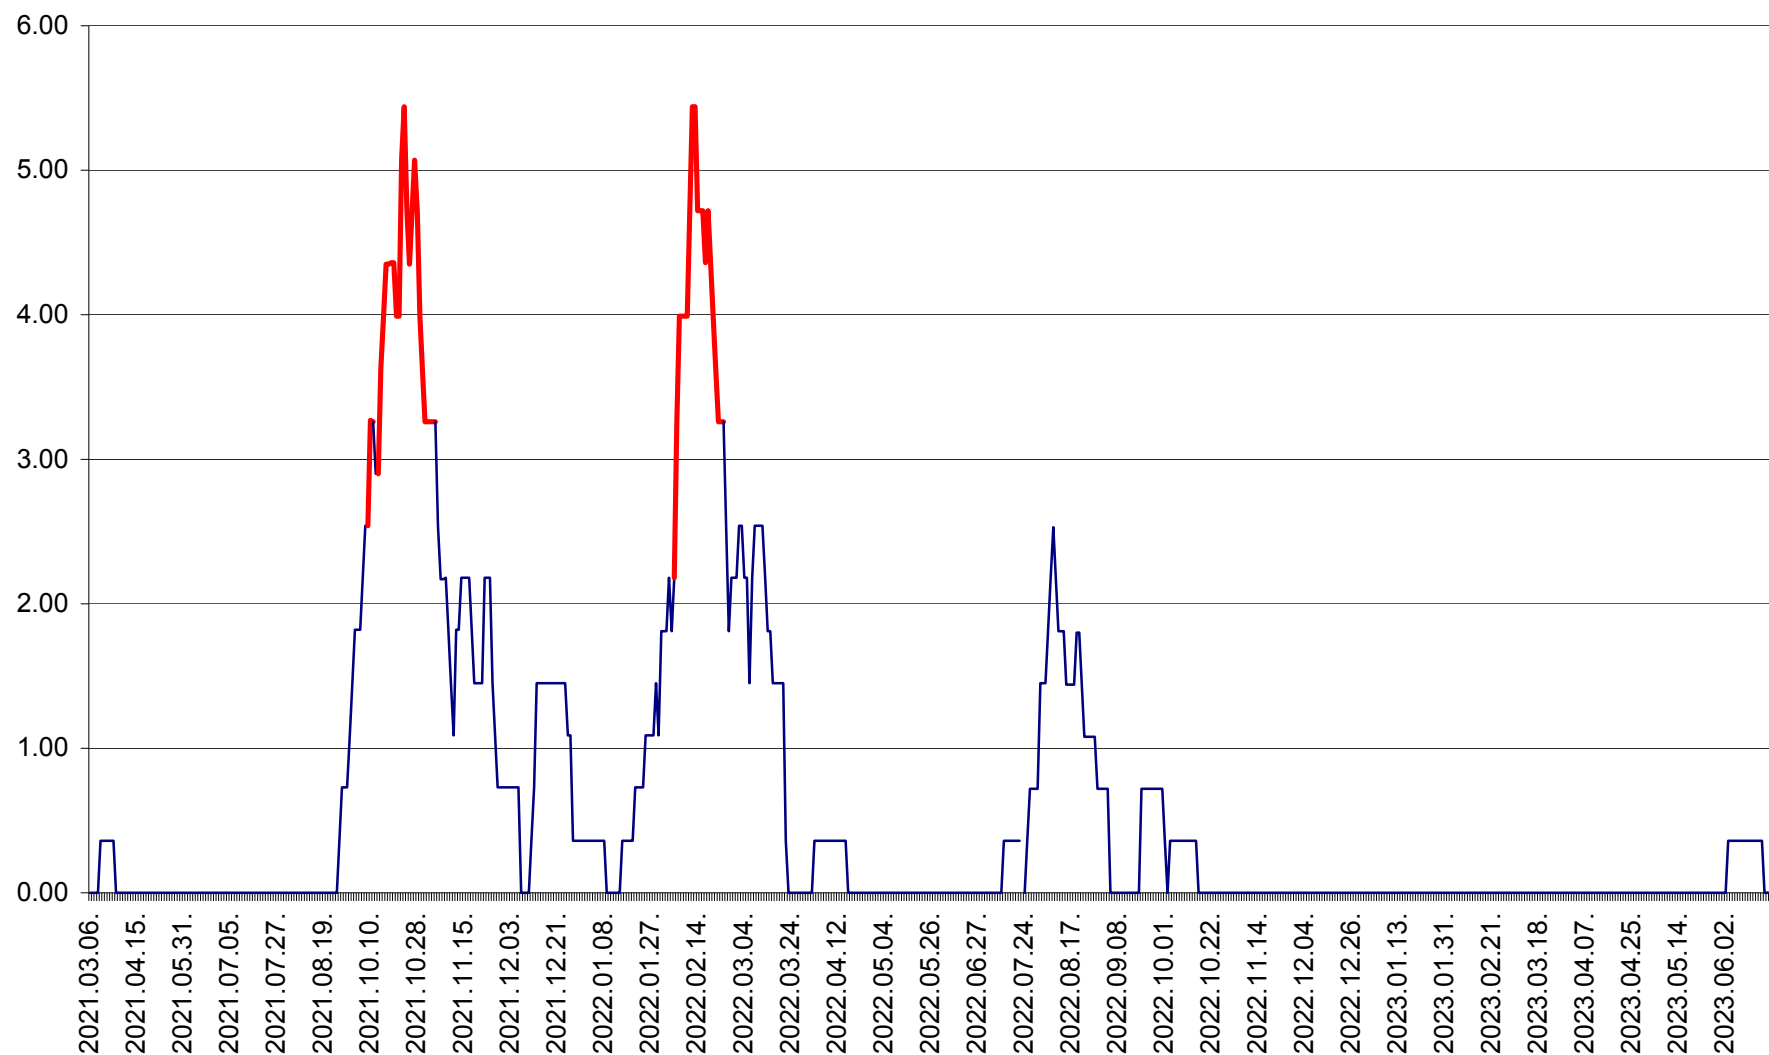

ATID - Evolutia incidentei cumulate pe 14 zile la % de locuitori
2021.03.07. - 2023.06.19.

AVRĂMEȘTI - Evolutia incidentei cumulate pe 14 zile la ‰ de locuitori
2021.03.07. - 2023.06.19.

ORAȘ BĂILE TUȘNAD - Evoluția incidenței cumulate pe 14 zile la ‰ de locuitori
2021.03.07. - 2023.06.19.

ORAȘ BĂLAN - Evoluția incidenței cumulate pe 14 zile la ‰ de locuitori
2021.03.07. - 2023.06.19.

BILBOR - Evolutia incidentei cumulate pe 14 zile la ‰ de locuitori
2021.03.07. - 2023.06.19.

ORAȘ BORSEC - Evolutia incidentei cumulate pe 14 zile la ‰ de locuitori
2021.03.07. - 2023.06.19.

BRĂDEȘTI - Evoluția incidentei cumulate pe 14 zile la ‰ de locuitori
2021.03.07. - 2023.06.19.

CĂPÂLNIȚA - Evolutia incidentei cumulate pe 14 zile la ‰ de locuitori
2021.03.07. - 2023.06.19.

CÂRȚA - Evolutia incidentei cumulate pe 14 zile la ‰ de locuitori
2021.03.07. - 2023.06.19.