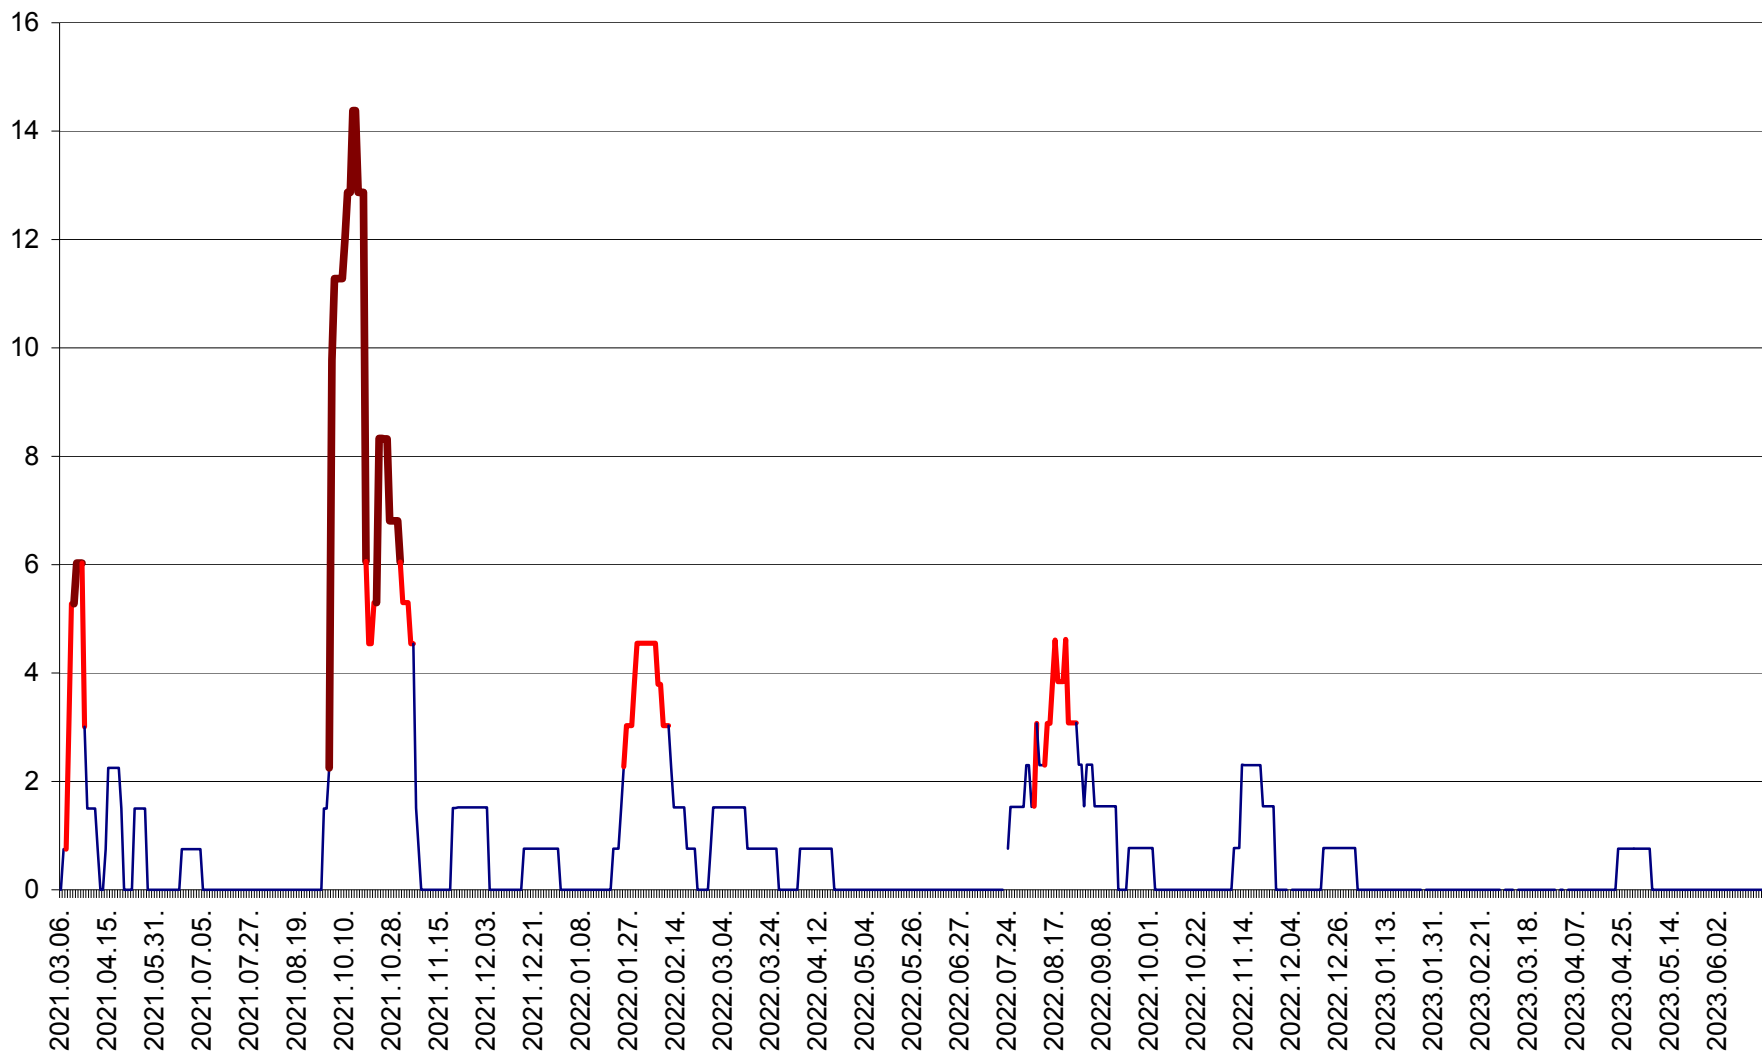

MĂRTINIȘ - Evolutia incidentei cumulate pe 14 zile la ‰ de locuitori
2021.03.07. - 2023.06.19.

MEREȘTI - Evolutia incidentei cumulate pe 14 zile la ‰ de locuitori
2021.03.07. - 2023.06.19.

MUNICIPIUL MIERCUREA-CIUC - Evolutia incidentei cumulate pe 14 zile la ‰ de locuitori
2021.03.07. - 2023.06.19.

MIHĂILENI - Evolutia incidentei cumulate pe 14 zile la ‰ de locuitori
2021.03.07. - 2023.06.19.

MUGENI - Evolutia incidentei cumulate pe 14 zile la ‰ de locuitori
2021.03.07. - 2023.06.19.

OCLAND - Evolutia incidentei cumulate pe 14 zile la ‰ de locuitori
2021.03.07. - 2023.06.19.