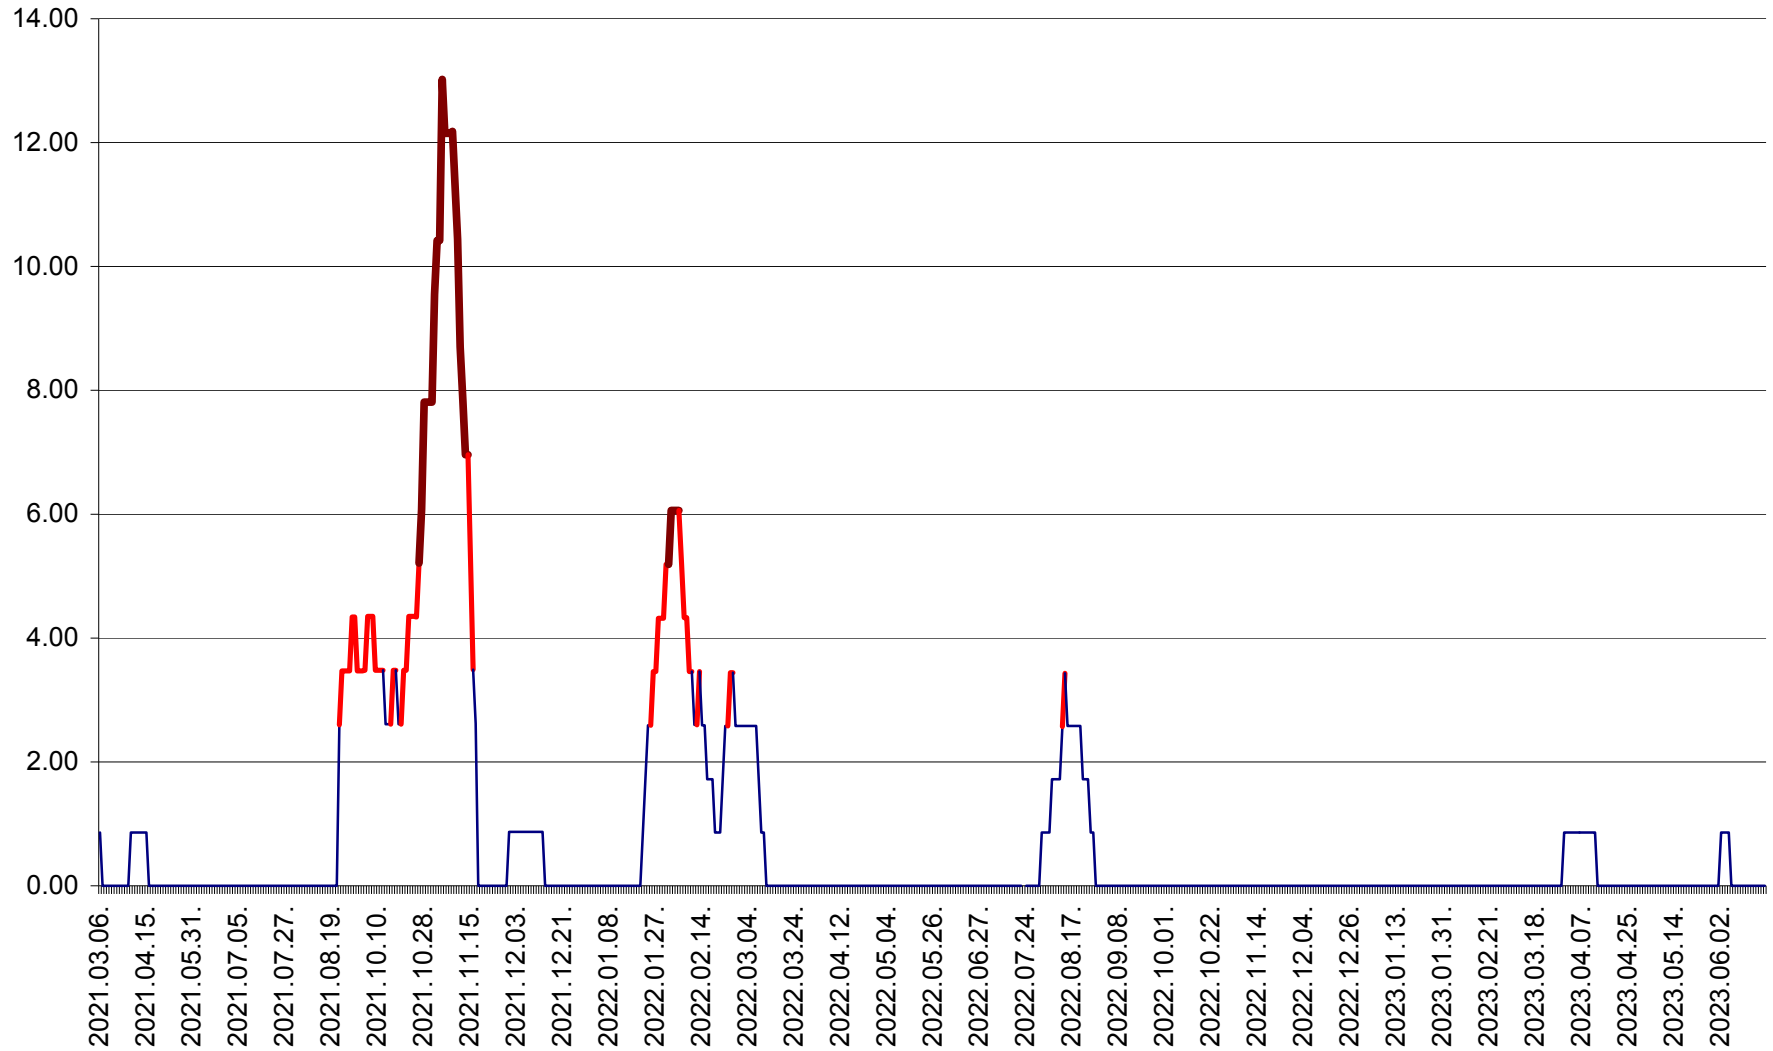

VĂRȘAG - Evolutia incidentei cumulate pe 14 zile la ‰ de locuitori
2021.03.07. - 2023.06.19.

ULIEȘ - Evoluția incidenței cumulate pe 14 zile la ‰ de locuitori
2021.03.07. - 2023.06.19.