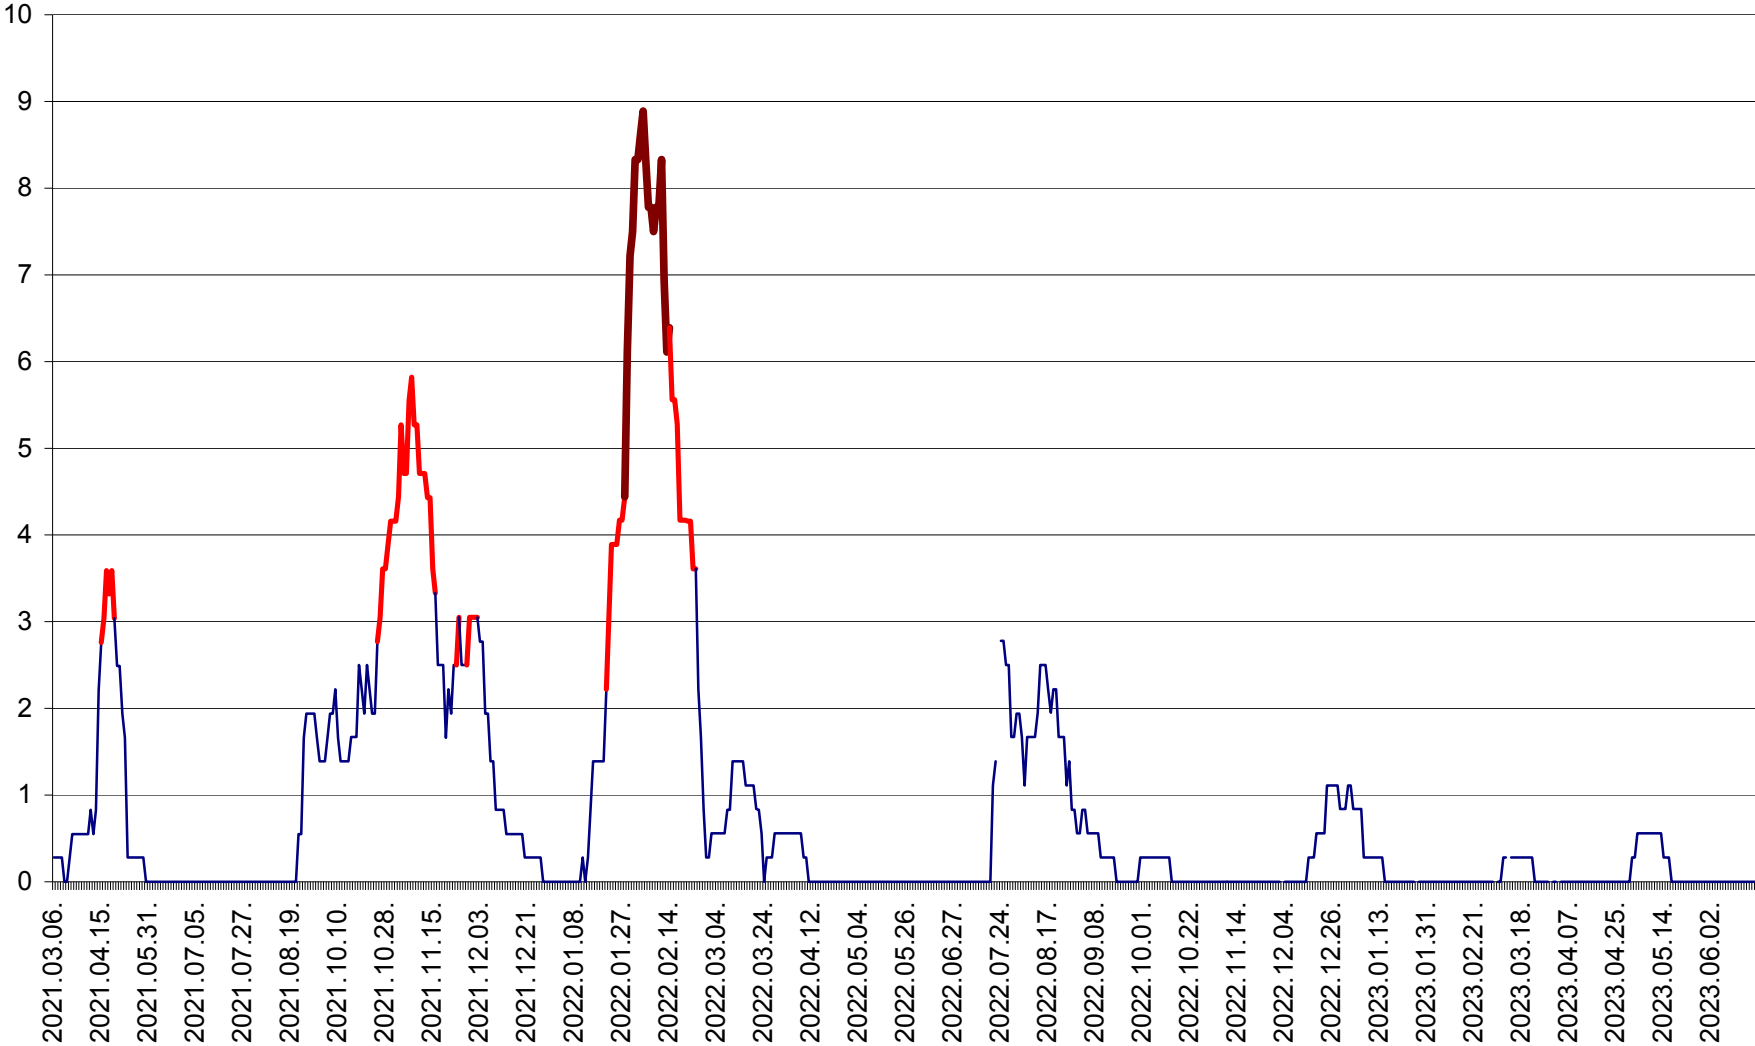

MĂRTINIȘ - Evolutia incidentei cumulate pe 14 zile la ‰ de locuitori
2021.03.07. - 2023.06.19.

MEREȘTI - Evolutia incidentei cumulate pe 14 zile la ‰ de locuitori
2021.03.07. - 2023.06.19.

MUNICIPIUL MIERCUREA-CIUC - Evolutia incidentei cumulate pe 14 zile la ‰ de locuitori
2021.03.07. - 2023.06.19.

MIHĂILENI - Evolutia incidentei cumulate pe 14 zile la ‰ de locuitori
2021.03.07. - 2023.06.19.

MUGENI - Evolutia incidentei cumulate pe 14 zile la ‰ de locuitori
2021.03.07. - 2023.06.19.

OCLAND - Evolutia incidentei cumulate pe 14 zile la ‰ de locuitori
2021.03.07. - 2023.06.19.