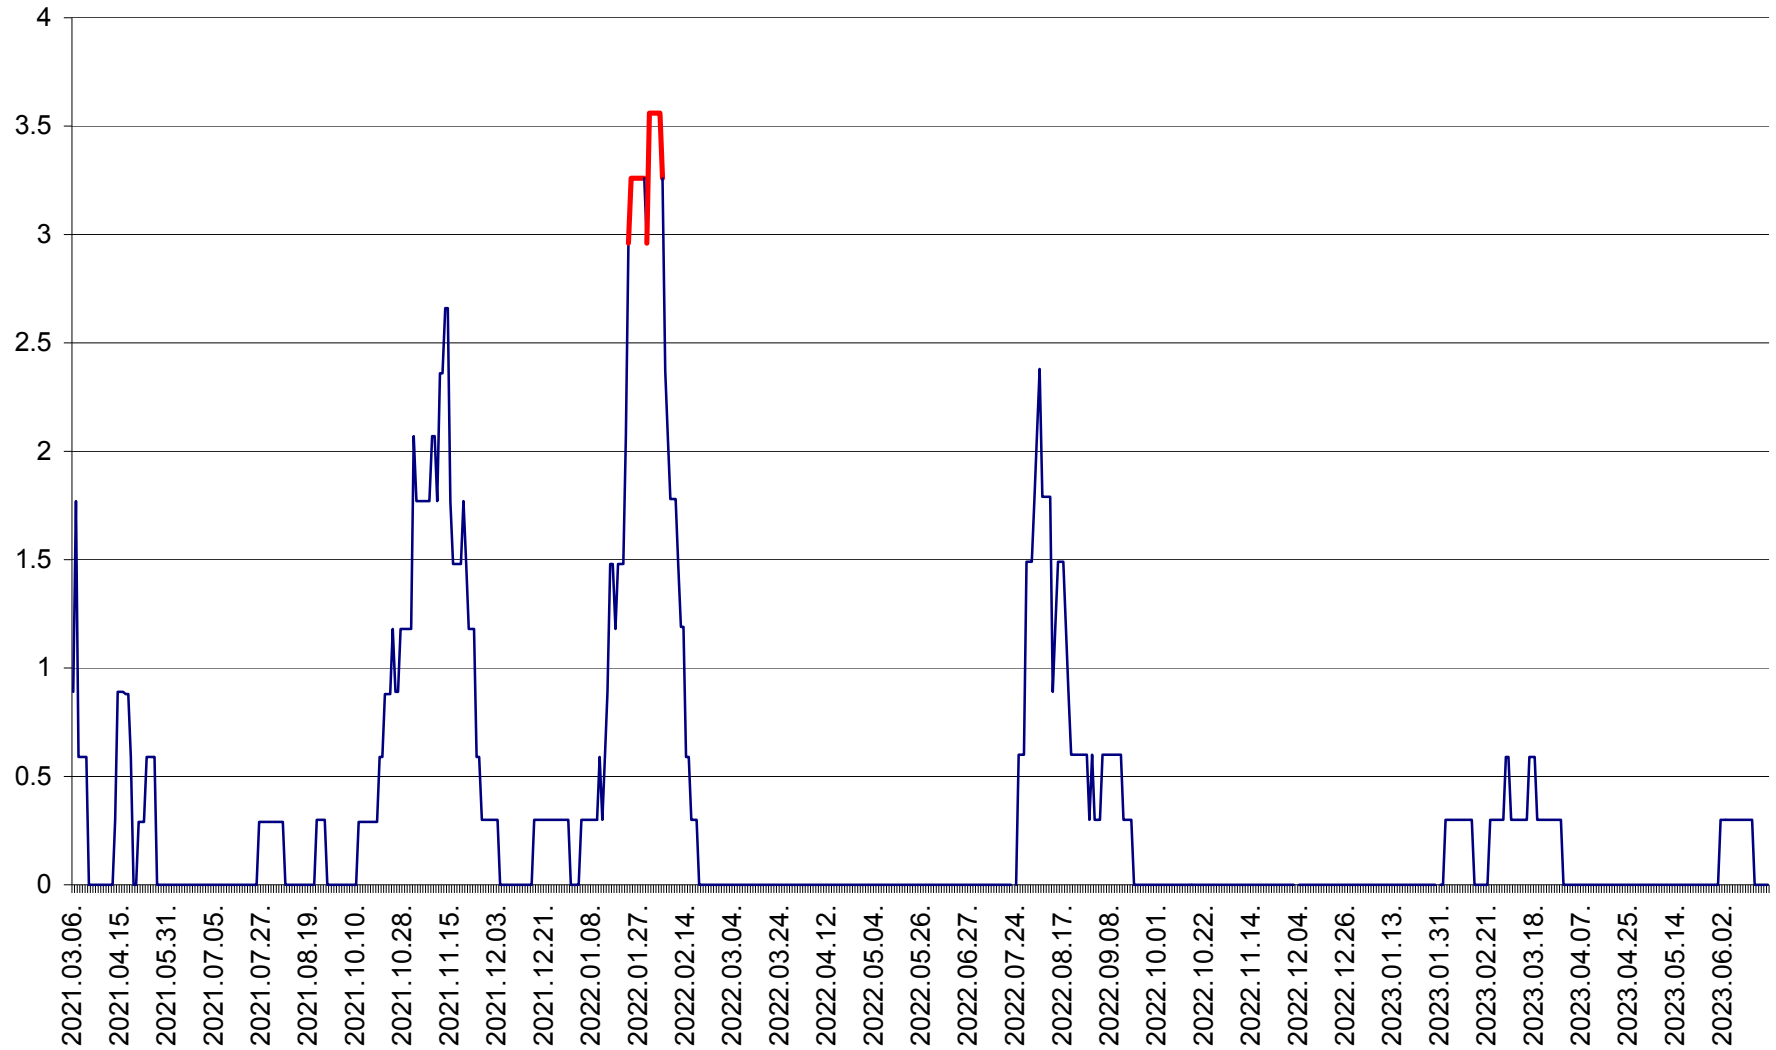

MUNICIPIUL GHEORGHENI - Evolutia incidentei cumulate pe 14 zile la ‰ de locuitori
2021.03.07. - 2023.06.19.

JOSENI - Evolutia incidentei cumulate pe 14 zile la ‰ de locuitori
2021.03.07. - 2023.06.19.

LĂZAREA - Evolutia incidentei cumulate pe 14 zile la % de locuitori
2021.03.07. - 2023.06.19.

LELICENI - Evolutia incidentei cumulate pe 14 zile la ‰ de locuitori
2021.03.07. - 2023.06.19.

LUETA - Evolutia incidentei cumulate pe 14 zile la ‰ de locuitori
2021.03.07. - 2023.06.19.

LUNCA DE JOS - Evolutia incidentei cumulate pe 14 zile la ‰ de locuitori
2021.03.07. - 2023.06.19.

LUNCA DE SUS - Evolutia incidentei cumulate pe 14 zile la ‰ de locuitori
2021.03.07. - 2023.06.19.

LUPENI - Evolutia incidentei cumulate pe 14 zile la ‰ de locuitori
2021.03.07. - 2023.06.19.

MĂDĂRAȘ - Evolutia incidentei cumulate pe 14 zile la ‰ de locuitori
2021.03.07. - 2023.06.19.