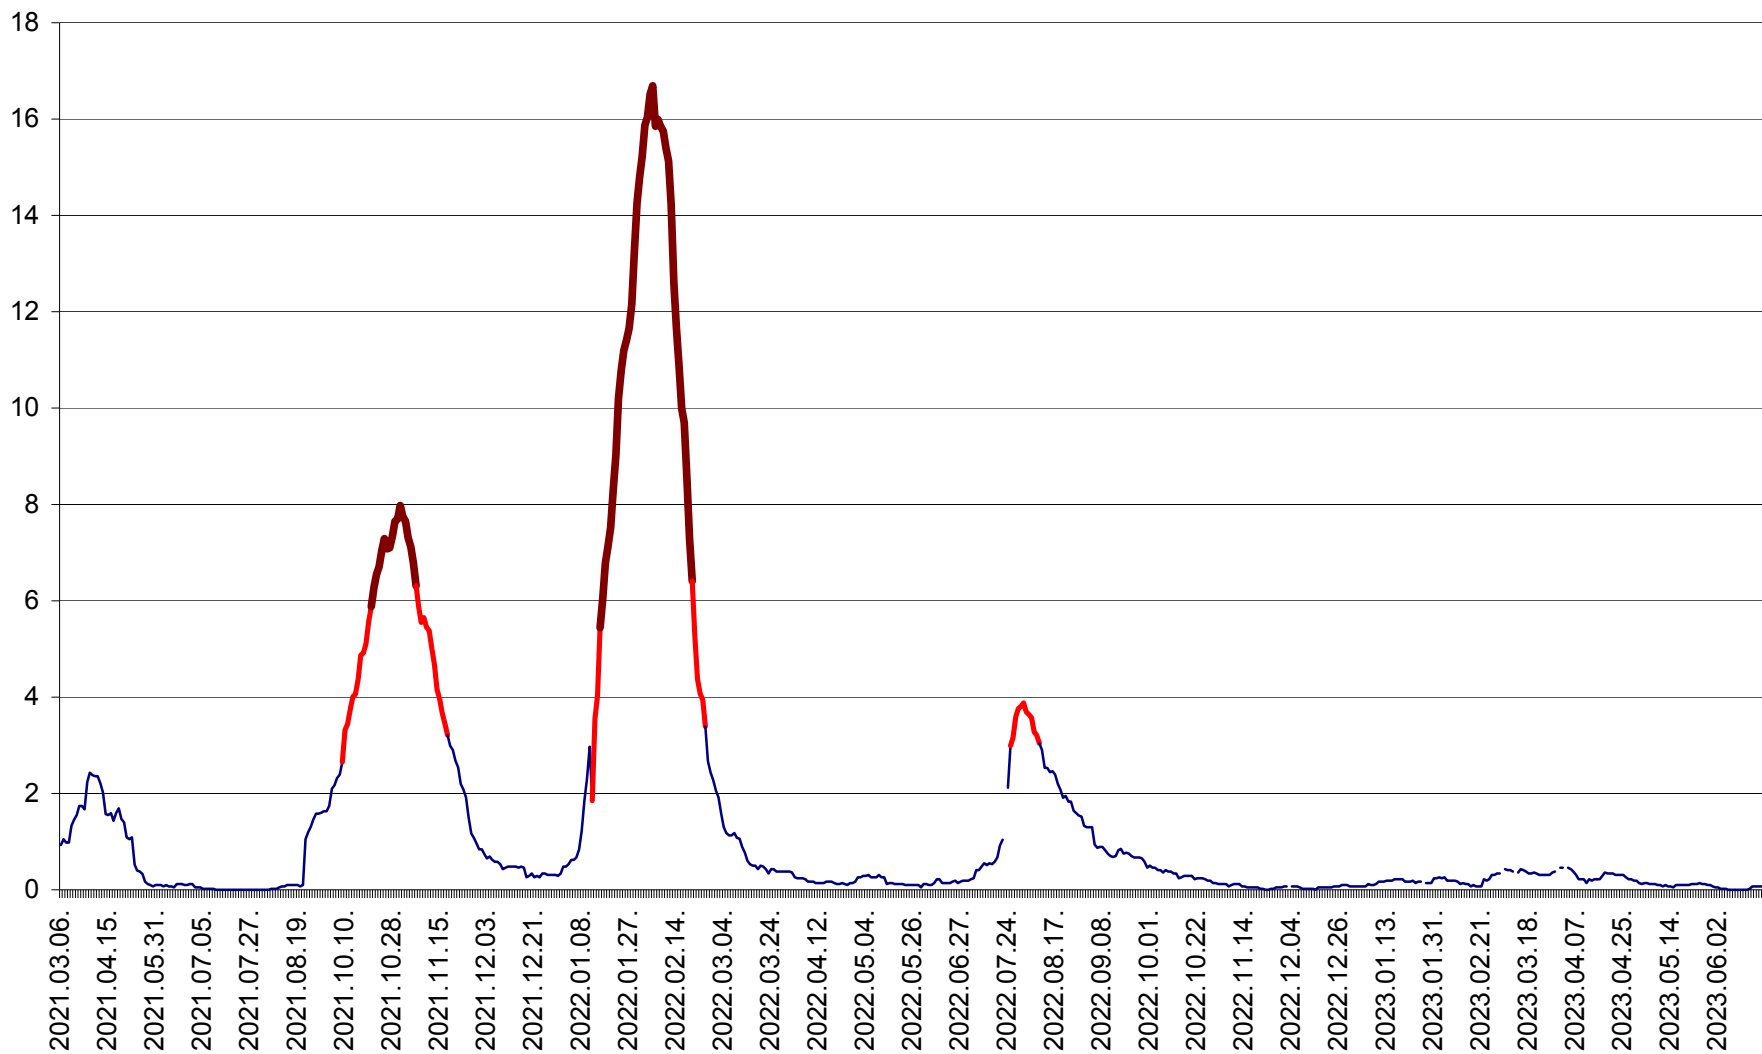

LELICENI - Evolutia incidentei cumulate pe 14 zile la ‰ de locuitori
2021.03.07. - 2023.06.19.

LUETA - Evolutia incidentei cumulate pe 14 zile la ‰ de locuitori
2021.03.07. - 2023.06.19.

LUNCA DE JOS - Evolutia incidentei cumulate pe 14 zile la ‰ de locuitori
2021.03.07. - 2023.06.19.

LUNCA DE SUS - Evolutia incidentei cumulate pe 14 zile la ‰ de locuitori
2021.03.07. - 2023.06.19.

LUPENI - Evolutia incidentei cumulate pe 14 zile la ‰ de locuitori
2021.03.07. - 2023.06.19.

MĂDĂRAȘ - Evolutia incidentei cumulate pe 14 zile la ‰ de locuitori
2021.03.07. - 2023.06.19.

MĂRTINIȘ - Evolutia incidentei cumulate pe 14 zile la ‰ de locuitori
2021.03.07. - 2023.06.19.

MEREȘTI - Evolutia incidentei cumulate pe 14 zile la ‰ de locuitori
2021.03.07. - 2023.06.19.

MUNICIPIUL MIERCUREA-CIUC - Evolutia incidentei cumulate pe 14 zile la ‰ de locuitori
2021.03.07. - 2023.06.19.