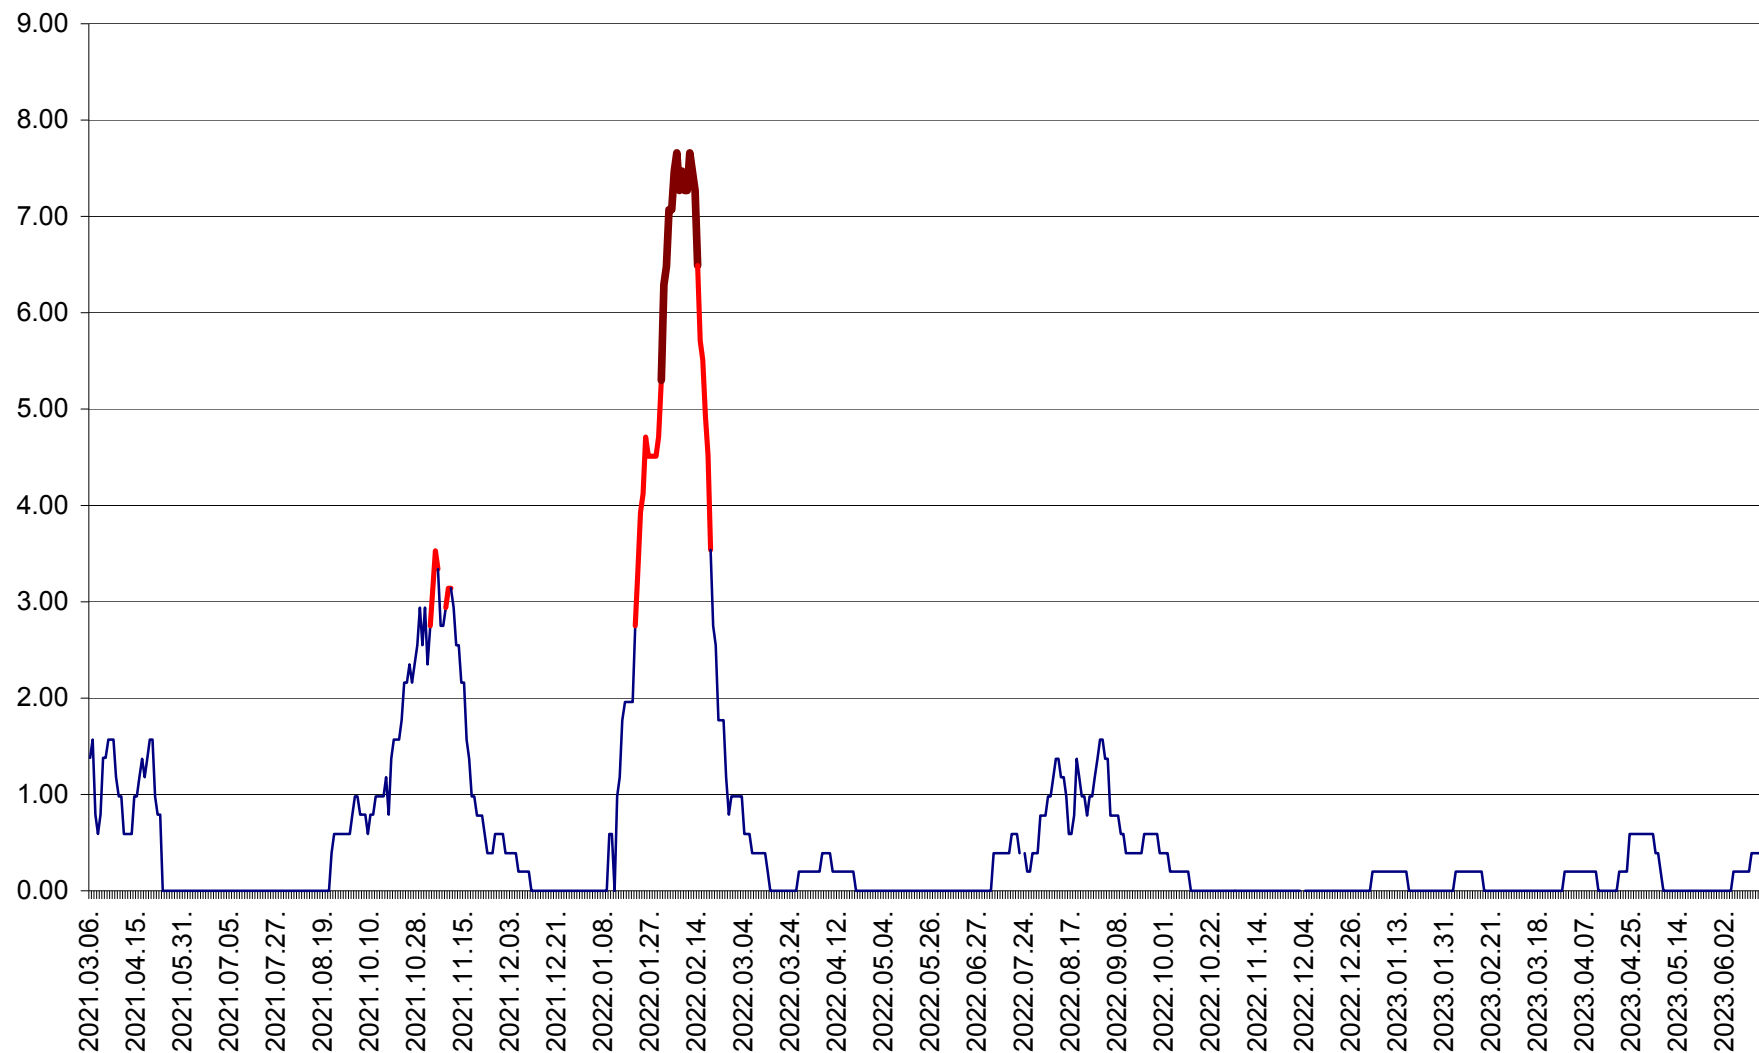

ORAȘ BĂLAN - Evoluția incidenței cumulate pe 14 zile la ‰ de locuitori
2021.03.07. - 2023.06.19.

BILBOR - Evolutia incidentei cumulate pe 14 zile la ‰ de locuitori
2021.03.07. - 2023.06.19.

ORAȘ BORSEC - Evolutia incidentei cumulate pe 14 zile la ‰ de locuitori
2021.03.07. - 2023.06.19.

BRĂDEȘTI - Evoluția incidentei cumulate pe 14 zile la ‰ de locuitori
2021.03.07. - 2023.06.19.

CĂPÂLNIȚA - Evolutia incidentei cumulate pe 14 zile la ‰ de locuitori
2021.03.07. - 2023.06.19.

CÂRȚA - Evolutia incidentei cumulate pe 14 zile la ‰ de locuitori
2021.03.07. - 2023.06.19.

CICEU - Evolutia incidentei cumulate pe 14 zile la ‰ de locuitori
2021.03.07. - 2023.06.19.

CIUCSÂNGEORGIU - Evolutia incidentei cumulate pe 14 zile la ‰ de locuitori
2021.03.07. - 2023.06.19.

CIUMANI - Evolutia incidentei cumulate pe 14 zile la ‰ de locuitori
2021.03.07. - 2023.06.19.

CORBU - Evolutia incidentei cumulate pe 14 zile la ‰ de locuitori
2021.03.07. - 2023.06.19.

CORUND - Evolutia incidentei cumulate pe 14 zile la ‰ de locuitori
2021.03.07. - 2023.06.19.

COZMENI - Evolutia incidentei cumulate pe 14 zile la ‰ de locuitori
2021.03.07. - 2023.06.19.