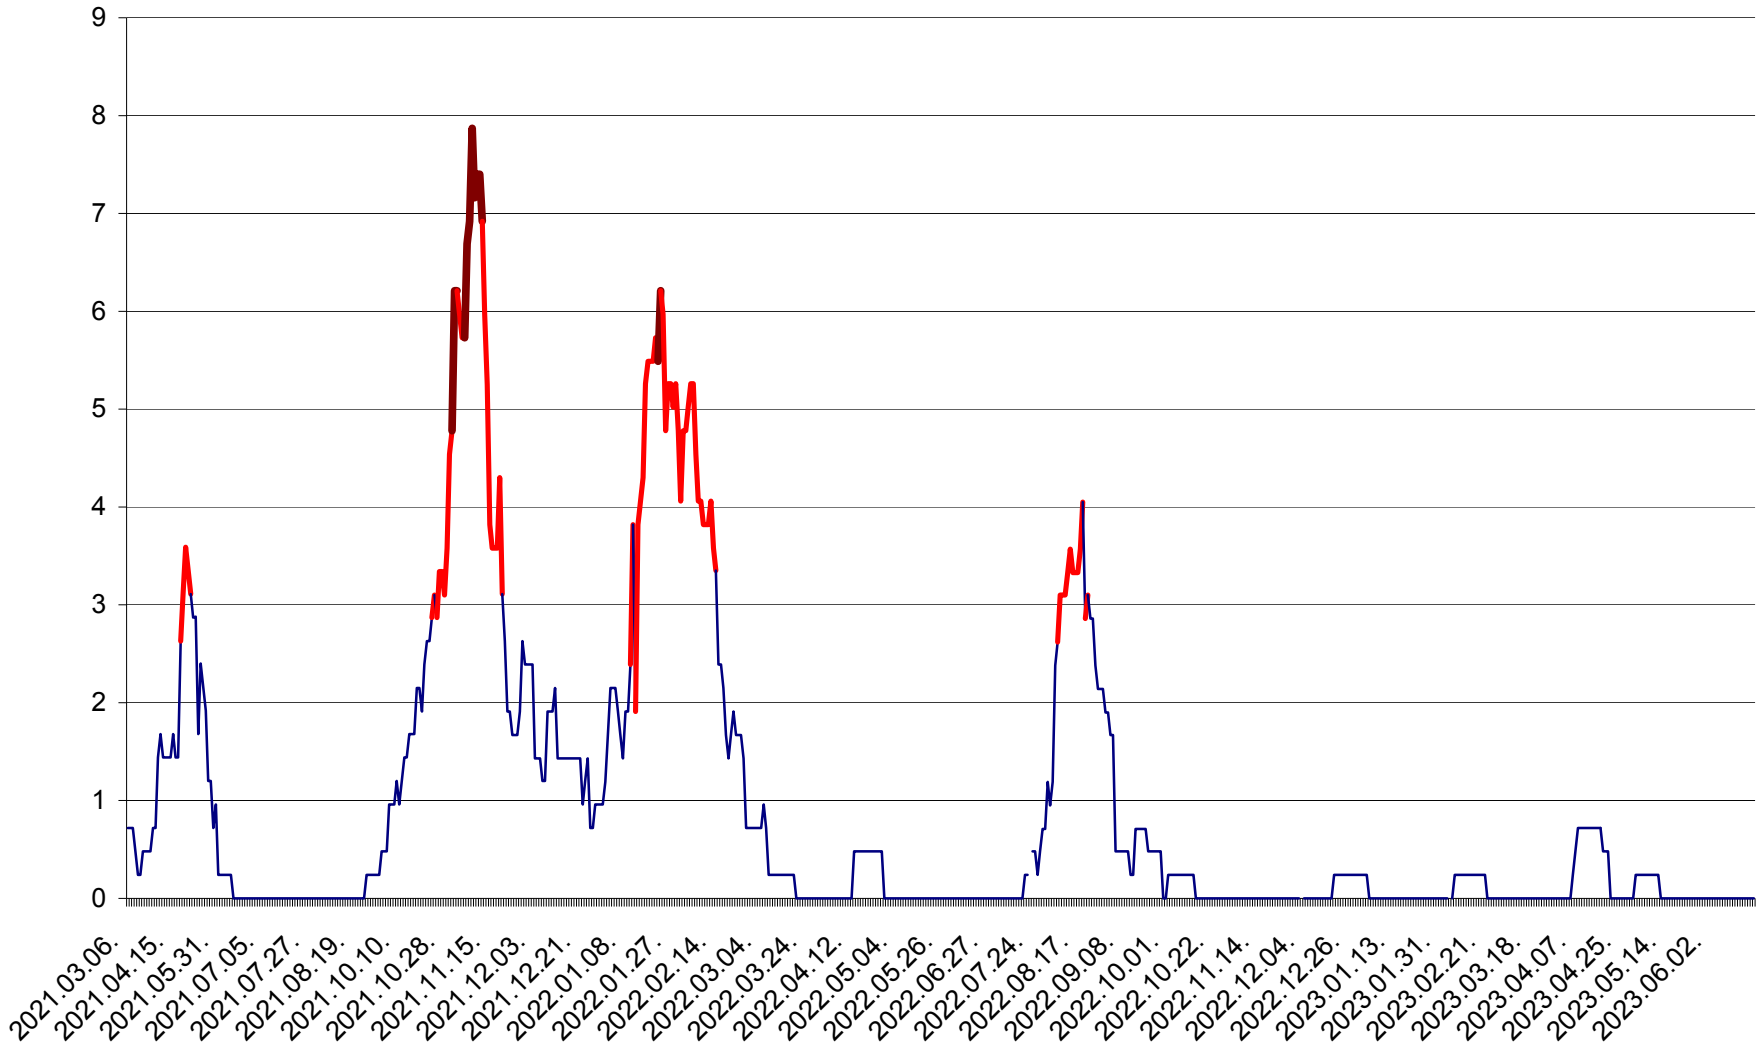

ORAȘ BĂLAN - Evoluția incidenței cumulate pe 14 zile la ‰ de locuitori
2021.03.07. - 2023.06.19.

BILBOR - Evolutia incidentei cumulate pe 14 zile la ‰ de locuitori
2021.03.07. - 2023.06.19.

ORAȘ BORSEC - Evolutia incidentei cumulate pe 14 zile la ‰ de locuitori
2021.03.07. - 2023.06.19.

CORBU - Evolutia incidentei cumulate pe 14 zile la ‰ de locuitori
2021.03.07. - 2023.06.19.

CORUND - Evolutia incidentei cumulate pe 14 zile la ‰ de locuitori
2021.03.07. - 2023.06.19.

COZMENI - Evolutia incidentei cumulate pe 14 zile la ‰ de locuitori
2021.03.07. - 2023.06.19.

ORAȘ CRISTURU SECUIESC - Evolutia incidentei cumulate pe 14 zile la ‰ de locuitori
2021.03.07. - 2023.06.19.

DĂNEȘTI - Evolutia incidentei cumulate pe 14 zile la ‰ de locuitori
2021.03.07. - 2023.06.19.

DÂRJIU - Evolutia incidentei cumulate pe 14 zile la ‰ de locuitori
2021.03.07. - 2023.06.19.

DEALU - Evolutia incidentei cumulate pe 14 zile la ‰ de locuitori
2021.03.07. - 2023.06.19.

DITRĂU - Evolutia incidentei cumulate pe 14 zile la ‰ de locuitori
2021.03.07. - 2023.06.19.