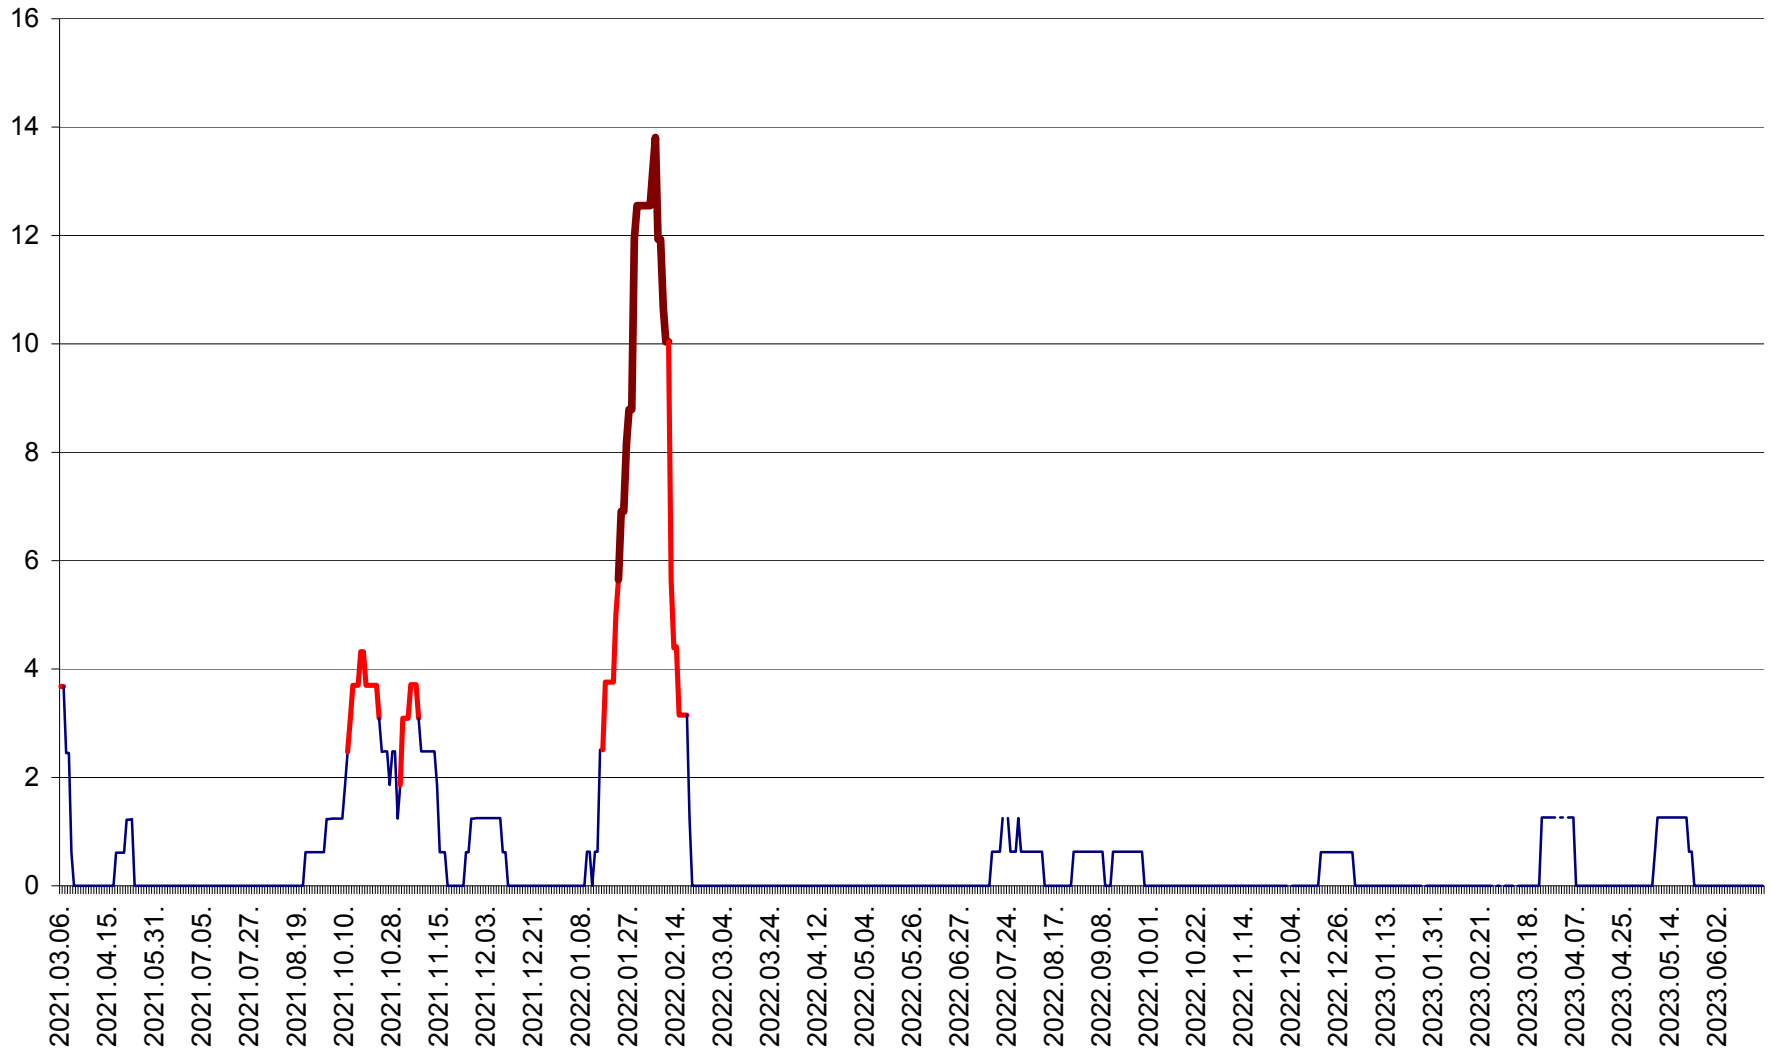

PLĂIEȘII DE JOS - Evoluția incidenței cumulate pe 14 zile la ‰ de locuitori
2021.03.07. - 2023.06.19.

PORUMBENI - Evolutia incidentei cumulate pe 14 zile la ‰ de locuitori
2021.03.07. - 2023.06.19.

PRAID - Evolutia incidentei cumulate pe 14 zile la ‰ de locuitori
2021.03.07. - 2023.06.19.

RACU - Evolutia incidentei cumulate pe 14 zile la ‰ de locuitori
2021.03.07. - 2023.06.19.

REMETEA - Evolutia incidentei cumulate pe 14 zile la ‰ de locuitori
2021.03.07. - 2023.06.19.

SĂCEL - Evolutia incidentei cumulate pe 14 zile la ‰ de locuitori
2021.03.07. - 2023.06.19.