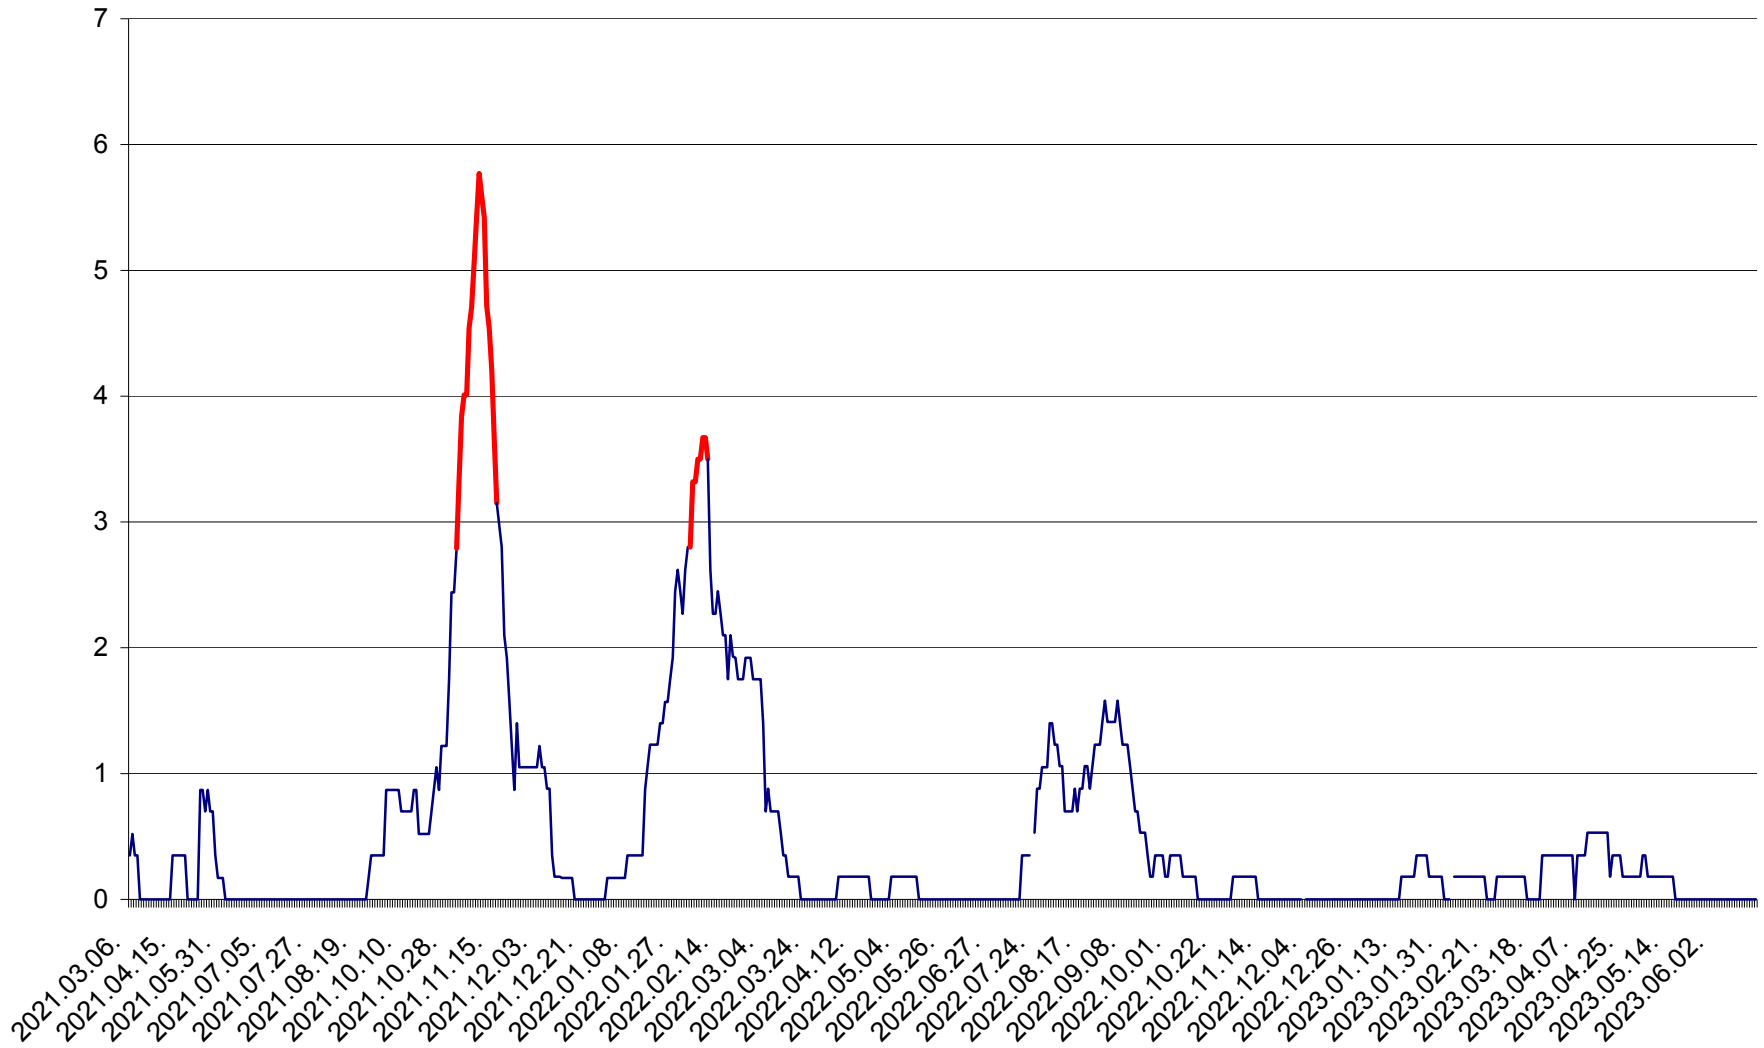

ORAȘ BĂLAN - Evoluția incidenței cumulate pe 14 zile la ‰ de locuitori
2021.03.07. - 2023.06.19.

BILBOR - Evolutia incidentei cumulate pe 14 zile la ‰ de locuitori
2021.03.07. - 2023.06.19.

ORAȘ BORSEC - Evolutia incidentei cumulate pe 14 zile la ‰ de locuitori
2021.03.07. - 2023.06.19.

CORBU - Evolutia incidentei cumulate pe 14 zile la ‰ de locuitori
2021.03.07. - 2023.06.19.

CORUND - Evolutia incidentei cumulate pe 14 zile la ‰ de locuitori
2021.03.07. - 2023.06.19.

COZMENI - Evolutia incidentei cumulate pe 14 zile la ‰ de locuitori
2021.03.07. - 2023.06.19.

ORAȘ CRISTURU SECUIESC - Evolutia incidentei cumulate pe 14 zile la ‰ de locuitori
2021.03.07. - 2023.06.19.

DĂNEȘTI - Evolutia incidentei cumulate pe 14 zile la ‰ de locuitori
2021.03.07. - 2023.06.19.

DÂRJIU - Evolutia incidentei cumulate pe 14 zile la ‰ de locuitori
2021.03.07. - 2023.06.19.

DEALU - Evolutia incidentei cumulate pe 14 zile la ‰ de locuitori
2021.03.07. - 2023.06.19.

DITRĂU - Evolutia incidentei cumulate pe 14 zile la ‰ de locuitori
2021.03.07. - 2023.06.19.