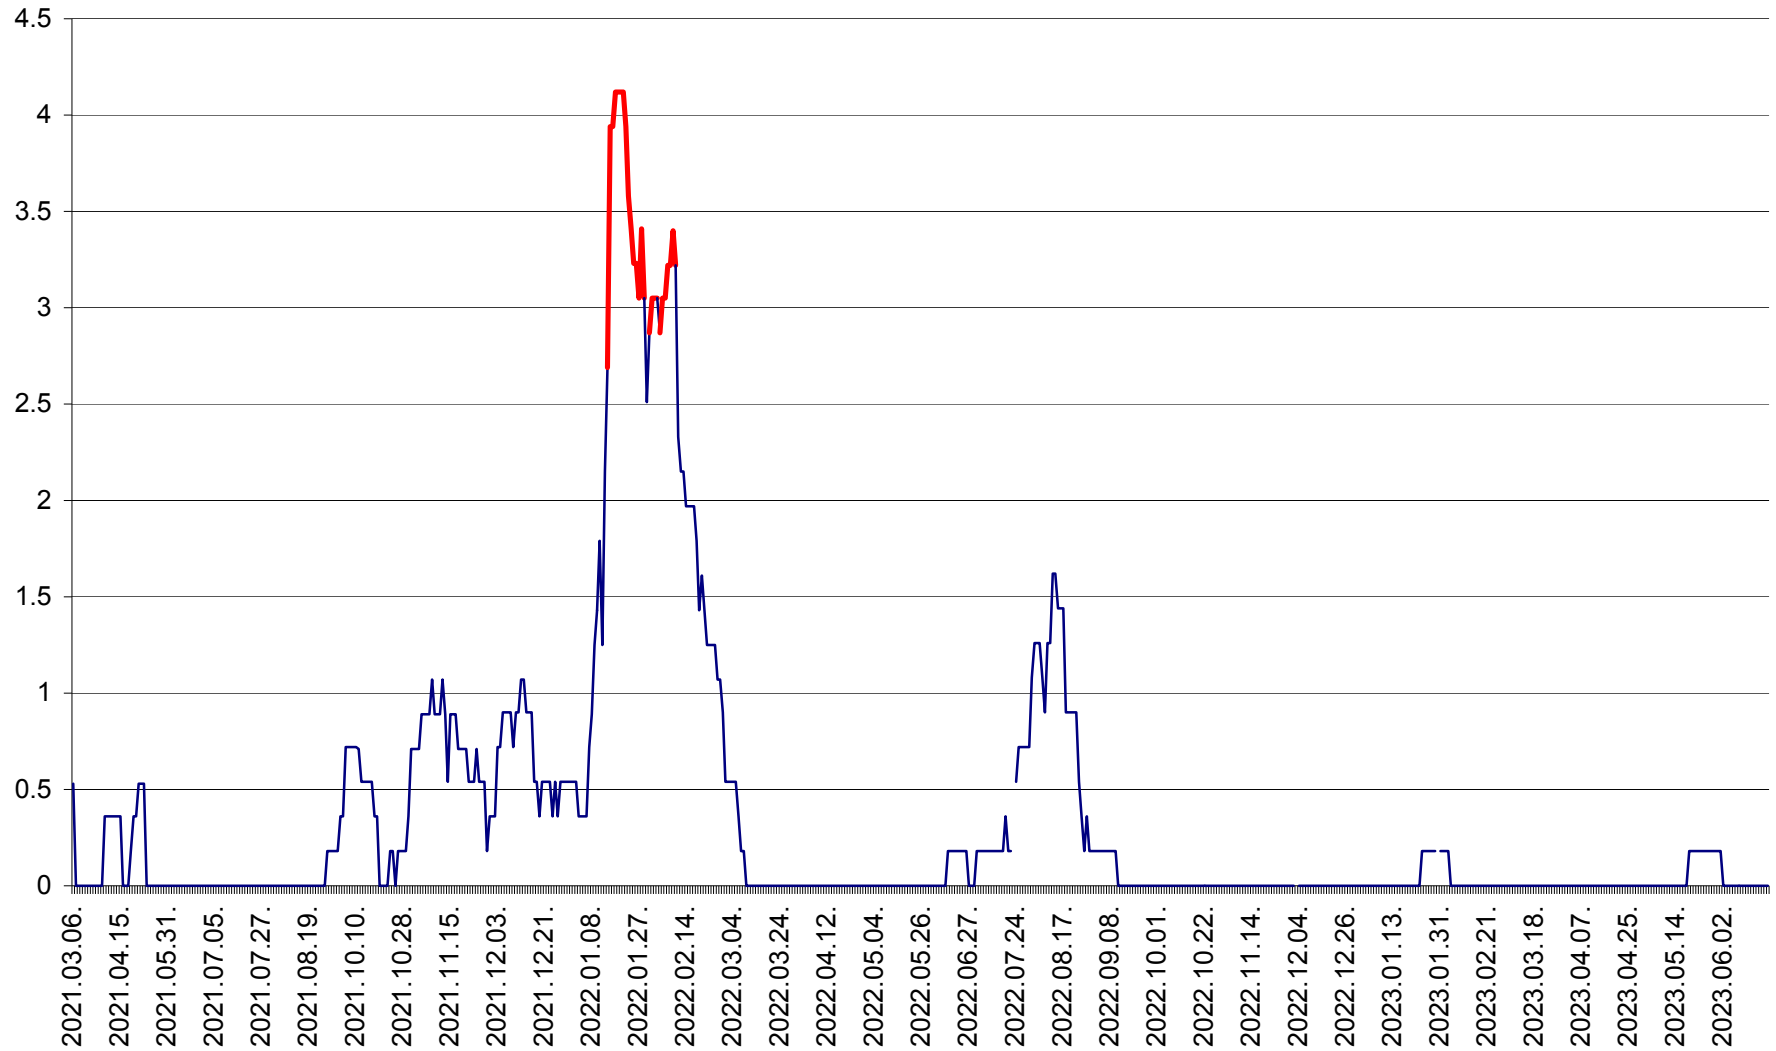

FELICENI - Evolutia incidentei cumulate pe 14 zile la % de locuitori
2021.03.07. - 2023.06.19.

FRUMOASA - Evolutia incidentei cumulate pe 14 zile la ‰ de locuitori
2021.03.07. - 2023.06.19.

GĂLĂUȚAȘ - Evoluția incidenței cumulate pe 14 zile la ‰ de locuitori
2021.03.07. - 2023.06.19.

MUNICIPIUL GHEORGHENI - Evolutia incidentei cumulate pe 14 zile la ‰ de locuitori
2021.03.07. - 2023.06.19.

JOSENI - Evolutia incidentei cumulate pe 14 zile la ‰ de locuitori
2021.03.07. - 2023.06.19.

LĂZAREA - Evolutia incidentei cumulate pe 14 zile la % de locuitori
2021.03.07. - 2023.06.19.

LELICENI - Evolutia incidentei cumulate pe 14 zile la ‰ de locuitori
2021.03.07. - 2023.06.19.

LUETA - Evolutia incidentei cumulate pe 14 zile la ‰ de locuitori
2021.03.07. - 2023.06.19.

LUNCA DE JOS - Evolutia incidentei cumulate pe 14 zile la ‰ de locuitori
2021.03.07. - 2023.06.19.