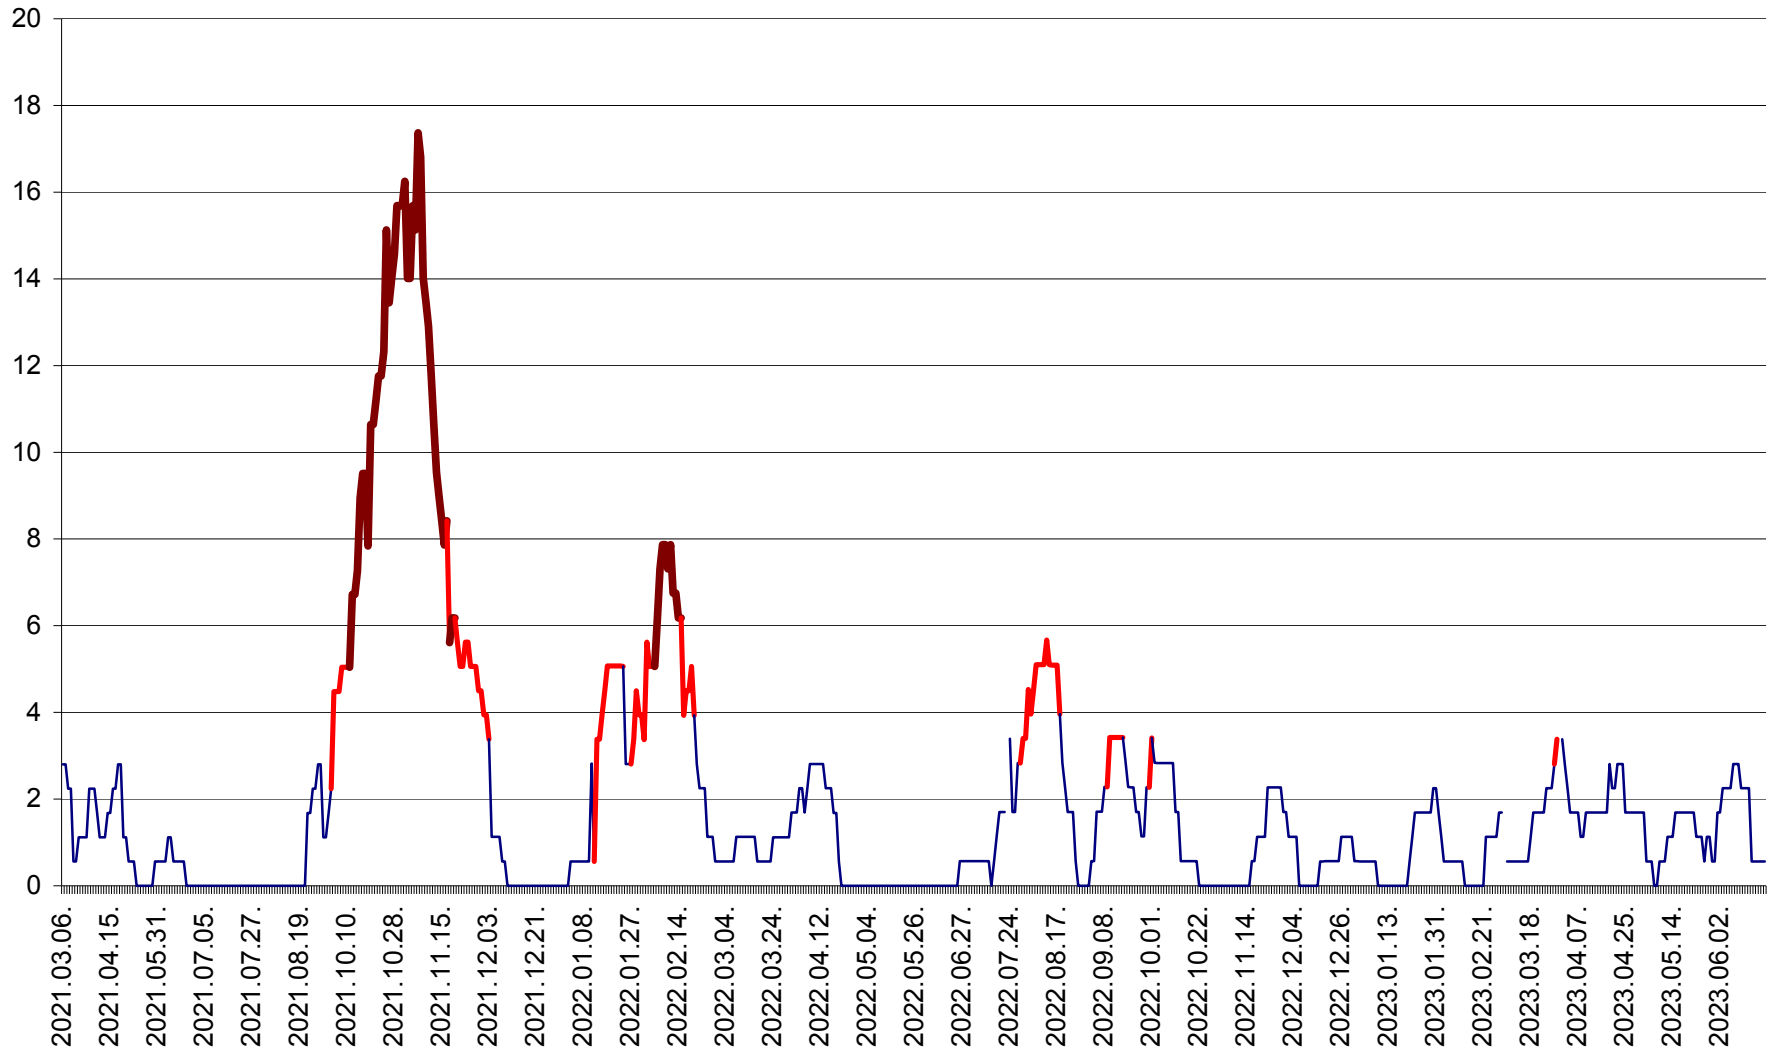

SÂNSIMION - Evolutia incidentei cumulate pe 14 zile la ‰ de locuitori
2021.03.07. - 2023.06.19.

SÂNTIMBRU - Evolutia incidentei cumulate pe 14 zile la ‰ de locuitori
2021.03.07. - 2023.06.19.

SĂRMAȘ - Evolutia incidentei cumulate pe 14 zile la ‰ de locuitori
2021.03.07. - 2023.06.19.

SATU MARE - Evolutia incidentei cumulate pe 14 zile la ‰ de locuitori
2021.03.07. - 2023.06.19.

SECUIENI - Evolutia incidentei cumulate pe 14 zile la % de locuitori
2021.03.07. - 2023.06.19.

SICULENI - Evolutia incidentei cumulate pe 14 zile la ‰ de locuitori
2021.03.07. - 2023.06.19.

ȘIMONEȘTI - Evolutia incidentei cumulate pe 14 zile la ‰ de locuitori
2021.03.07. - 2023.06.19.

SUBCETATE - Evolutia incidentei cumulate pe 14 zile la ‰ de locuitori
2021.03.07. - 2023.06.19.

SUSENI - Evolutia incidentei cumulate pe 14 zile la ‰ de locuitori
2021.03.07. - 2023.06.19.