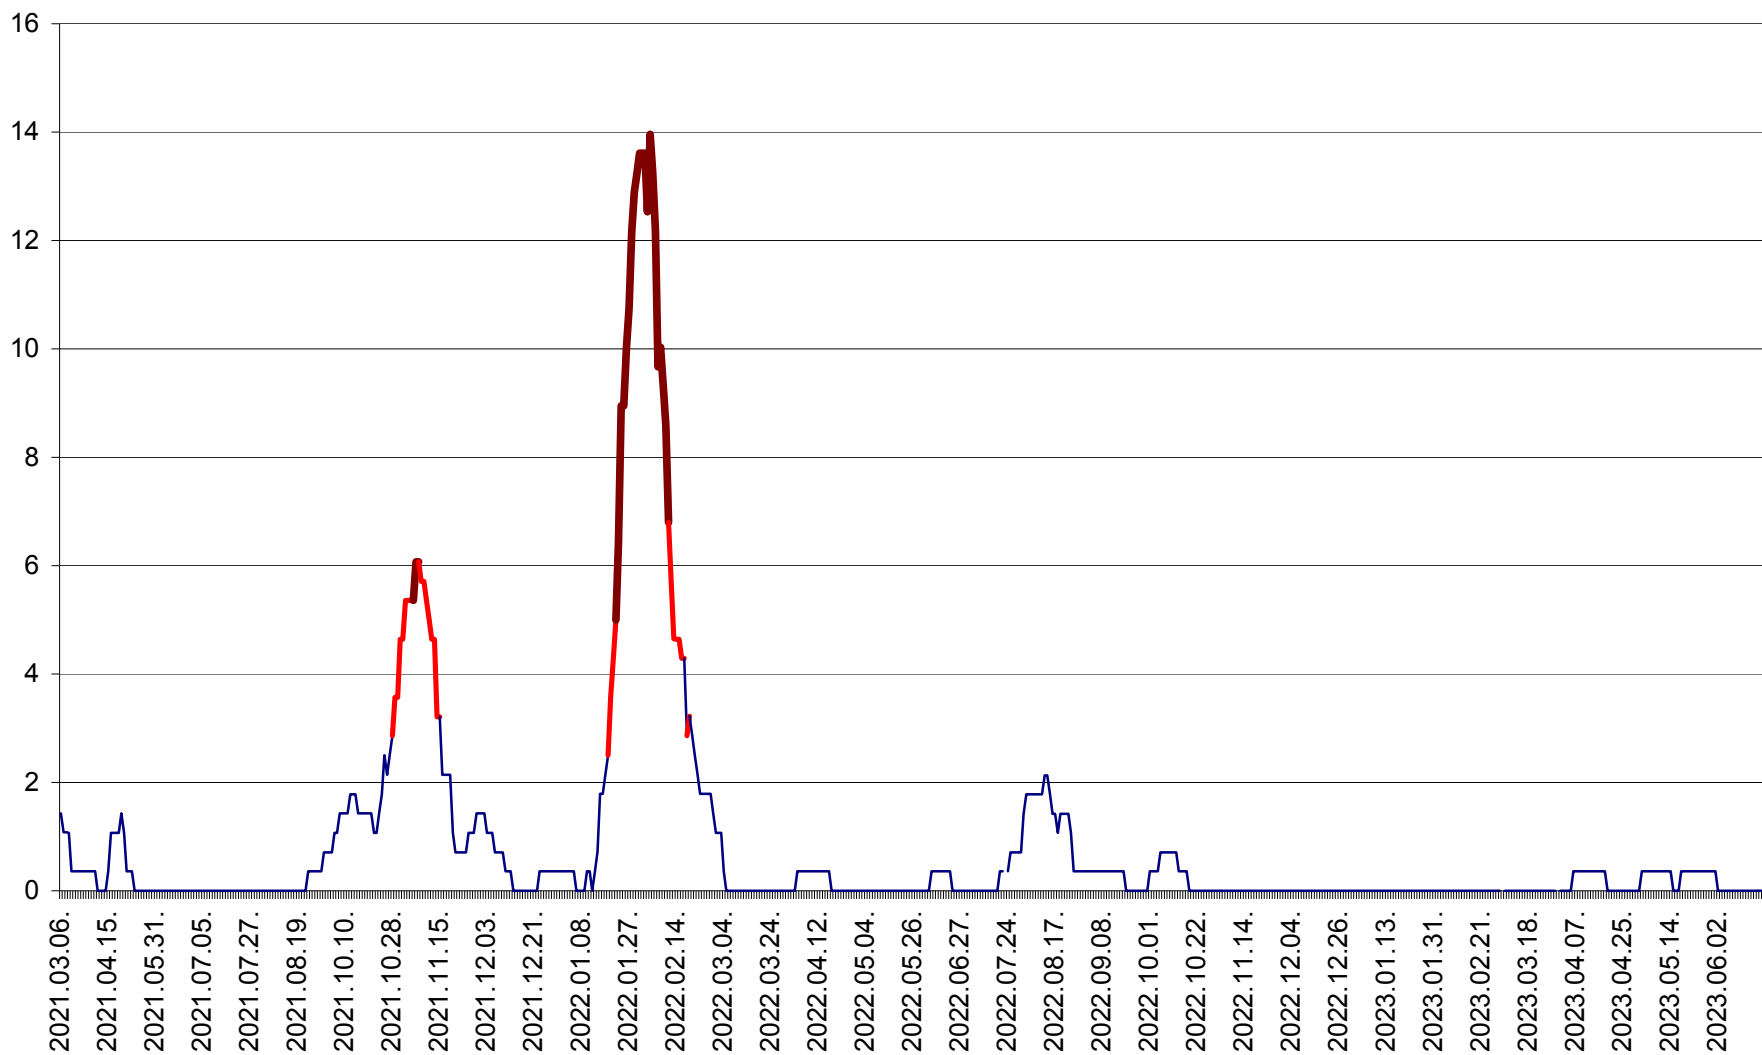

ȘIMONEȘTI - Evolutia incidentei cumulate pe 14 zile la ‰ de locuitori
2021.03.07. - 2023.06.19.