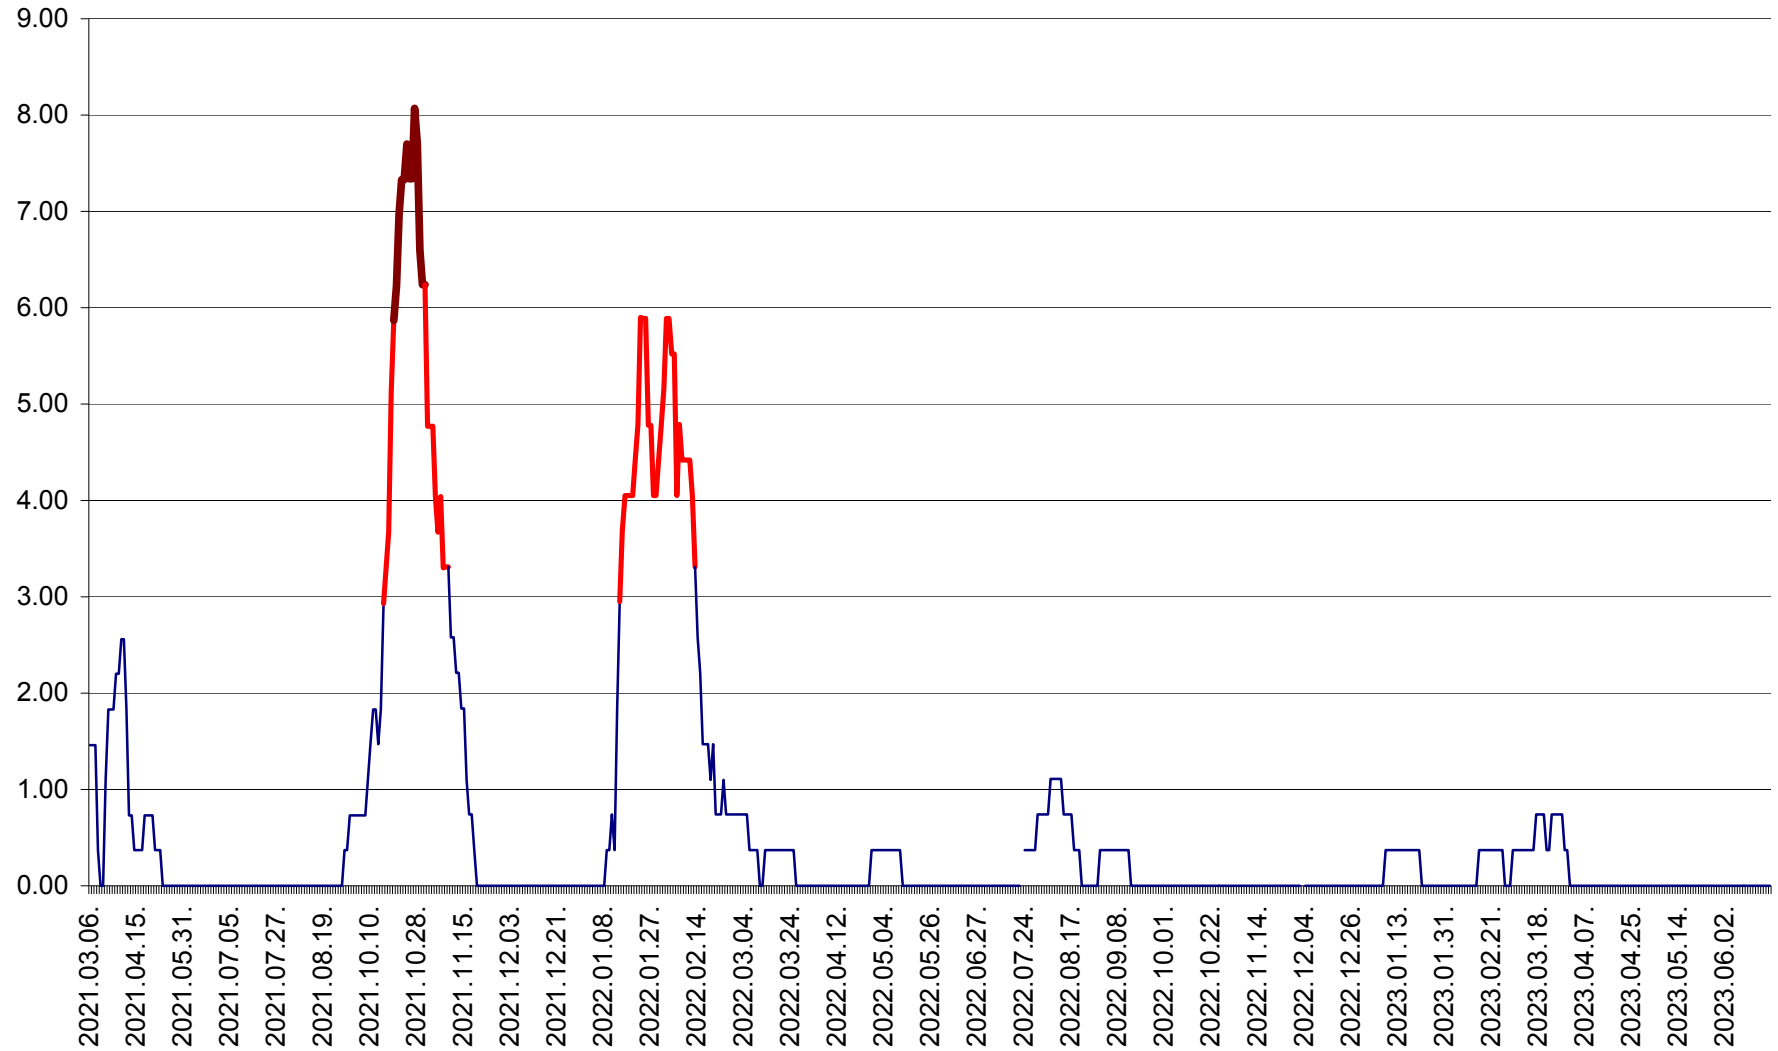

ATID - Evolutia incidentei cumulate pe 14 zile la % de locuitori
2021.03.07. - 2023.06.19.

AVRĂMEȘTI - Evolutia incidentei cumulate pe 14 zile la ‰ de locuitori
2021.03.07. - 2023.06.19.

ORAȘ BĂILE TUȘNAD - Evoluția incidenței cumulate pe 14 zile la ‰ de locuitori
2021.03.07. - 2023.06.19.

ORAȘ BĂLAN - Evoluția incidenței cumulate pe 14 zile la ‰ de locuitori
2021.03.07. - 2023.06.19.

BILBOR - Evolutia incidentei cumulate pe 14 zile la ‰ de locuitori
2021.03.07. - 2023.06.19.

ORAȘ BORSEC - Evolutia incidentei cumulate pe 14 zile la ‰ de locuitori
2021.03.07. - 2023.06.19.

BRĂDEȘTI - Evoluția incidentei cumulate pe 14 zile la ‰ de locuitori
2021.03.07. - 2023.06.19.

CĂPÂLNIȚA - Evolutia incidentei cumulate pe 14 zile la ‰ de locuitori
2021.03.07. - 2023.06.19.

CÂRȚA - Evolutia incidentei cumulate pe 14 zile la ‰ de locuitori
2021.03.07. - 2023.06.19.

CICEU - Evolutia incidentei cumulate pe 14 zile la ‰ de locuitori
2021.03.07. - 2023.06.19.

CIUCSÂNGEORGIU - Evolutia incidentei cumulate pe 14 zile la ‰ de locuitori
2021.03.07. - 2023.06.19.

CIUMANI - Evolutia incidentei cumulate pe 14 zile la ‰ de locuitori
2021.03.07. - 2023.06.19.