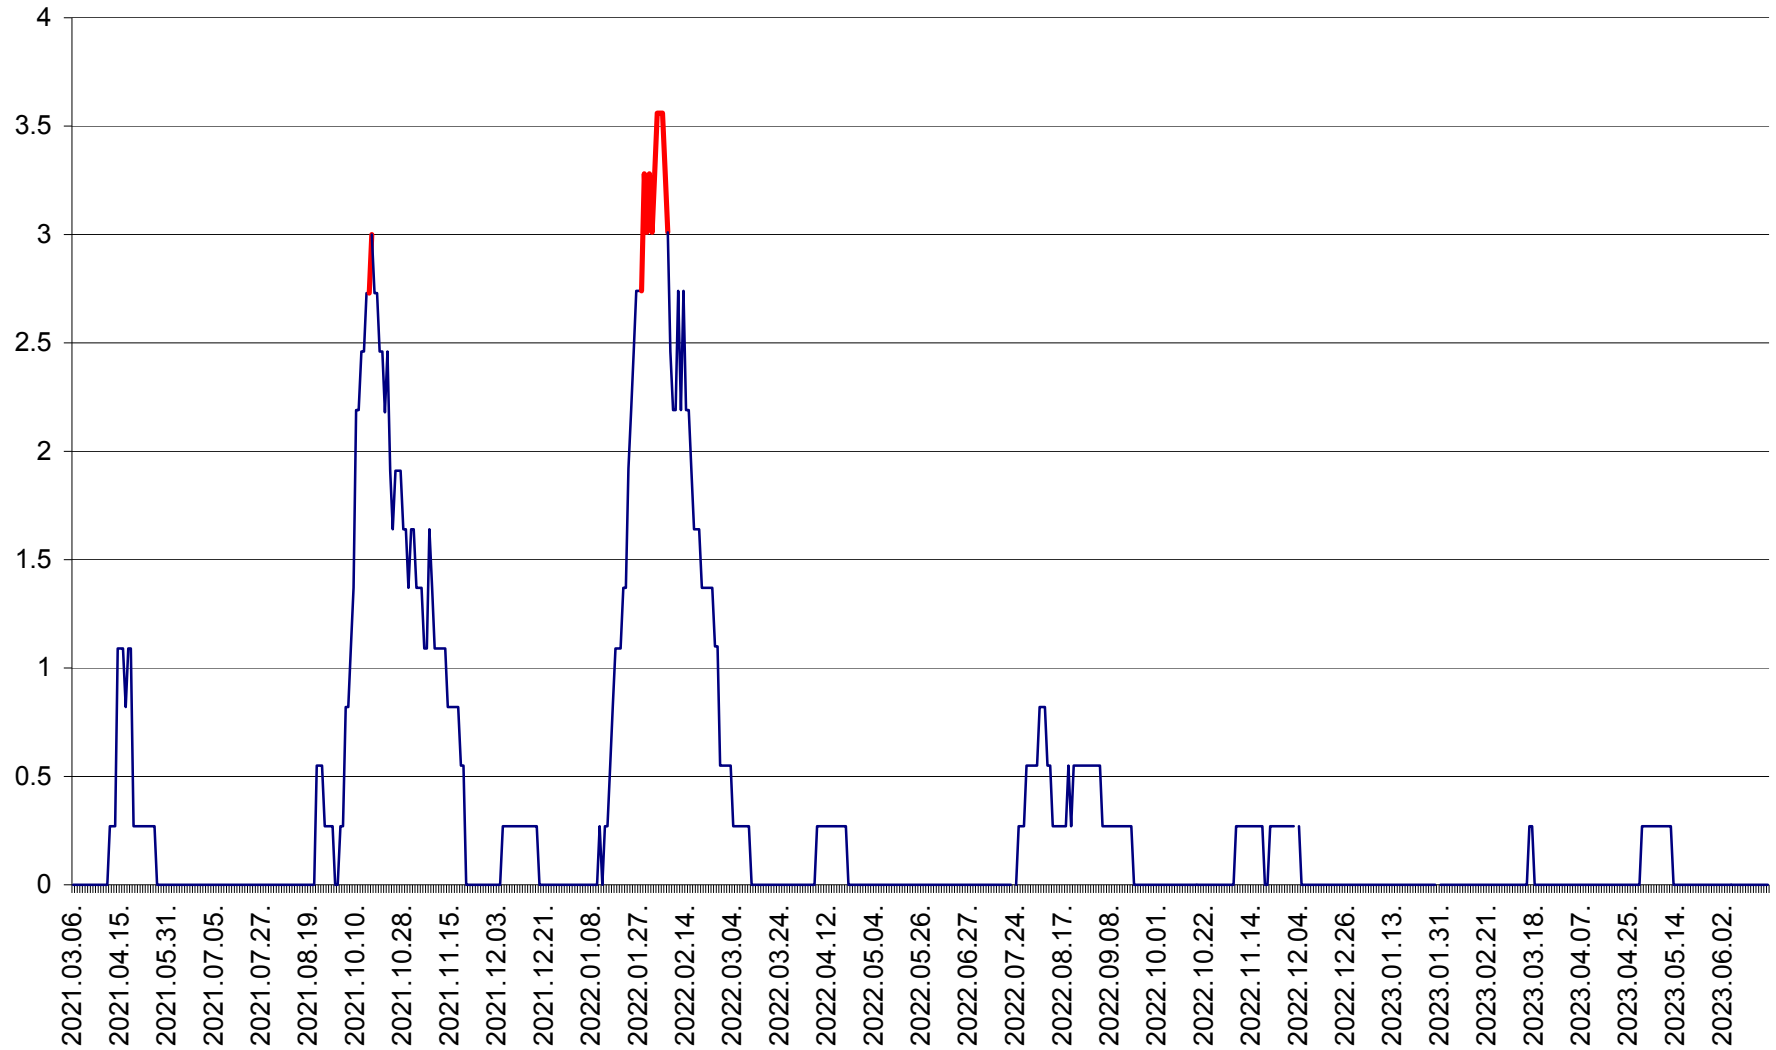

FELICENI - Evolutia incidentei cumulate pe 14 zile la % de locuitori
2021.03.07. - 2023.06.19.

FRUMOASA - Evolutia incidentei cumulate pe 14 zile la ‰ de locuitori
2021.03.07. - 2023.06.19.

GĂLĂUȚAȘ - Evoluția incidenței cumulate pe 14 zile la ‰ de locuitori
2021.03.07. - 2023.06.19.

MUNICIPIUL GHEORGHENI - Evolutia incidentei cumulate pe 14 zile la ‰ de locuitori
2021.03.07. - 2023.06.19.

JOSENI - Evolutia incidentei cumulate pe 14 zile la ‰ de locuitori
2021.03.07. - 2023.06.19.

LĂZAREA - Evolutia incidentei cumulate pe 14 zile la % de locuitori
2021.03.07. - 2023.06.19.

LELICENI - Evolutia incidentei cumulate pe 14 zile la ‰ de locuitori
2021.03.07. - 2023.06.19.

LUETA - Evolutia incidentei cumulate pe 14 zile la ‰ de locuitori
2021.03.07. - 2023.06.19.

LUNCA DE JOS - Evolutia incidentei cumulate pe 14 zile la ‰ de locuitori
2021.03.07. - 2023.06.19.