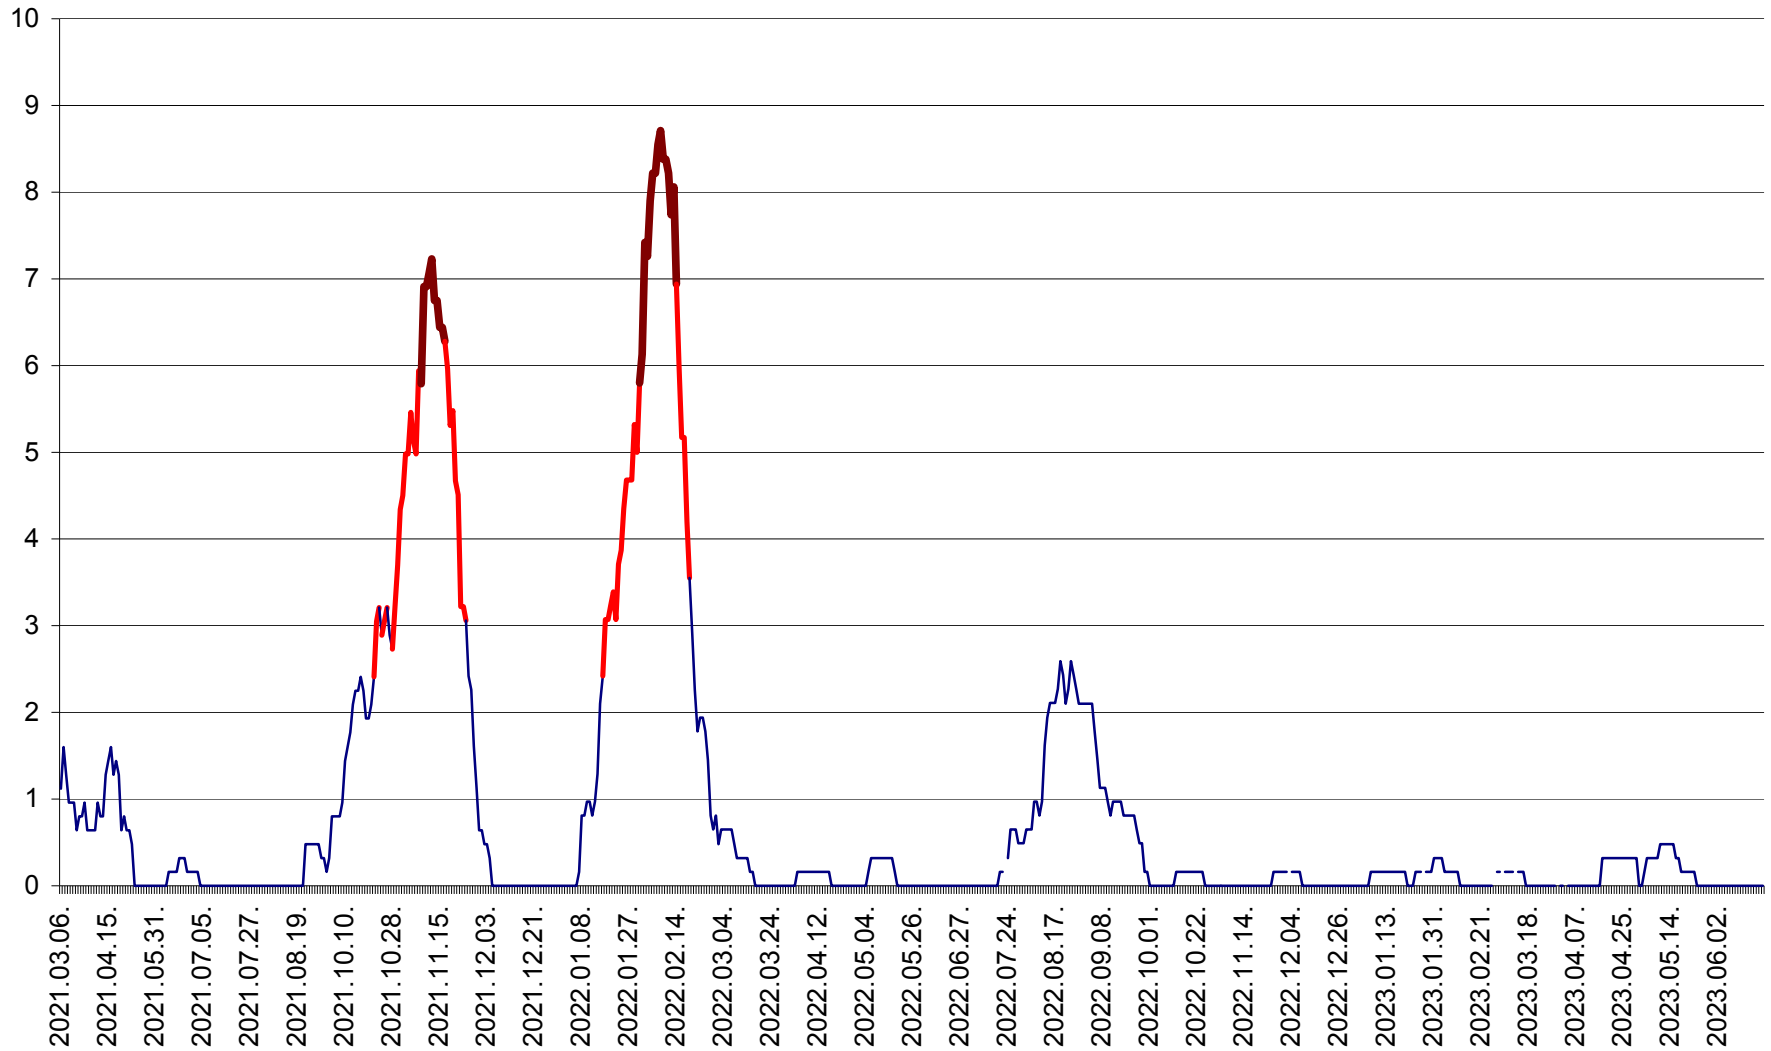

PLĂIEȘII DE JOS - Evoluția incidenței cumulate pe 14 zile la ‰ de locuitori
2021.03.07. - 2023.06.19.

PORUMBENI - Evolutia incidentei cumulate pe 14 zile la ‰ de locuitori
2021.03.07. - 2023.06.19.

PRAID - Evolutia incidentei cumulate pe 14 zile la ‰ de locuitori
2021.03.07. - 2023.06.19.

RACU - Evolutia incidentei cumulate pe 14 zile la ‰ de locuitori
2021.03.07. - 2023.06.19.

REMETEA - Evolutia incidentei cumulate pe 14 zile la ‰ de locuitori
2021.03.07. - 2023.06.19.

SĂCEL - Evolutia incidentei cumulate pe 14 zile la ‰ de locuitori
2021.03.07. - 2023.06.19.

SÂNCRĂIENI - Evolutia incidentei cumulate pe 14 zile la ‰ de locuitori
2021.03.07. - 2023.06.19.

SÂNDOMIC - Evolutia incidentei cumulate pe 14 zile la ‰ de locuitori
2021.03.07. - 2023.06.19.

SÂNMARTIN - Evolutia incidentei cumulate pe 14 zile la ‰ de locuitori
2021.03.07. - 2023.06.19.