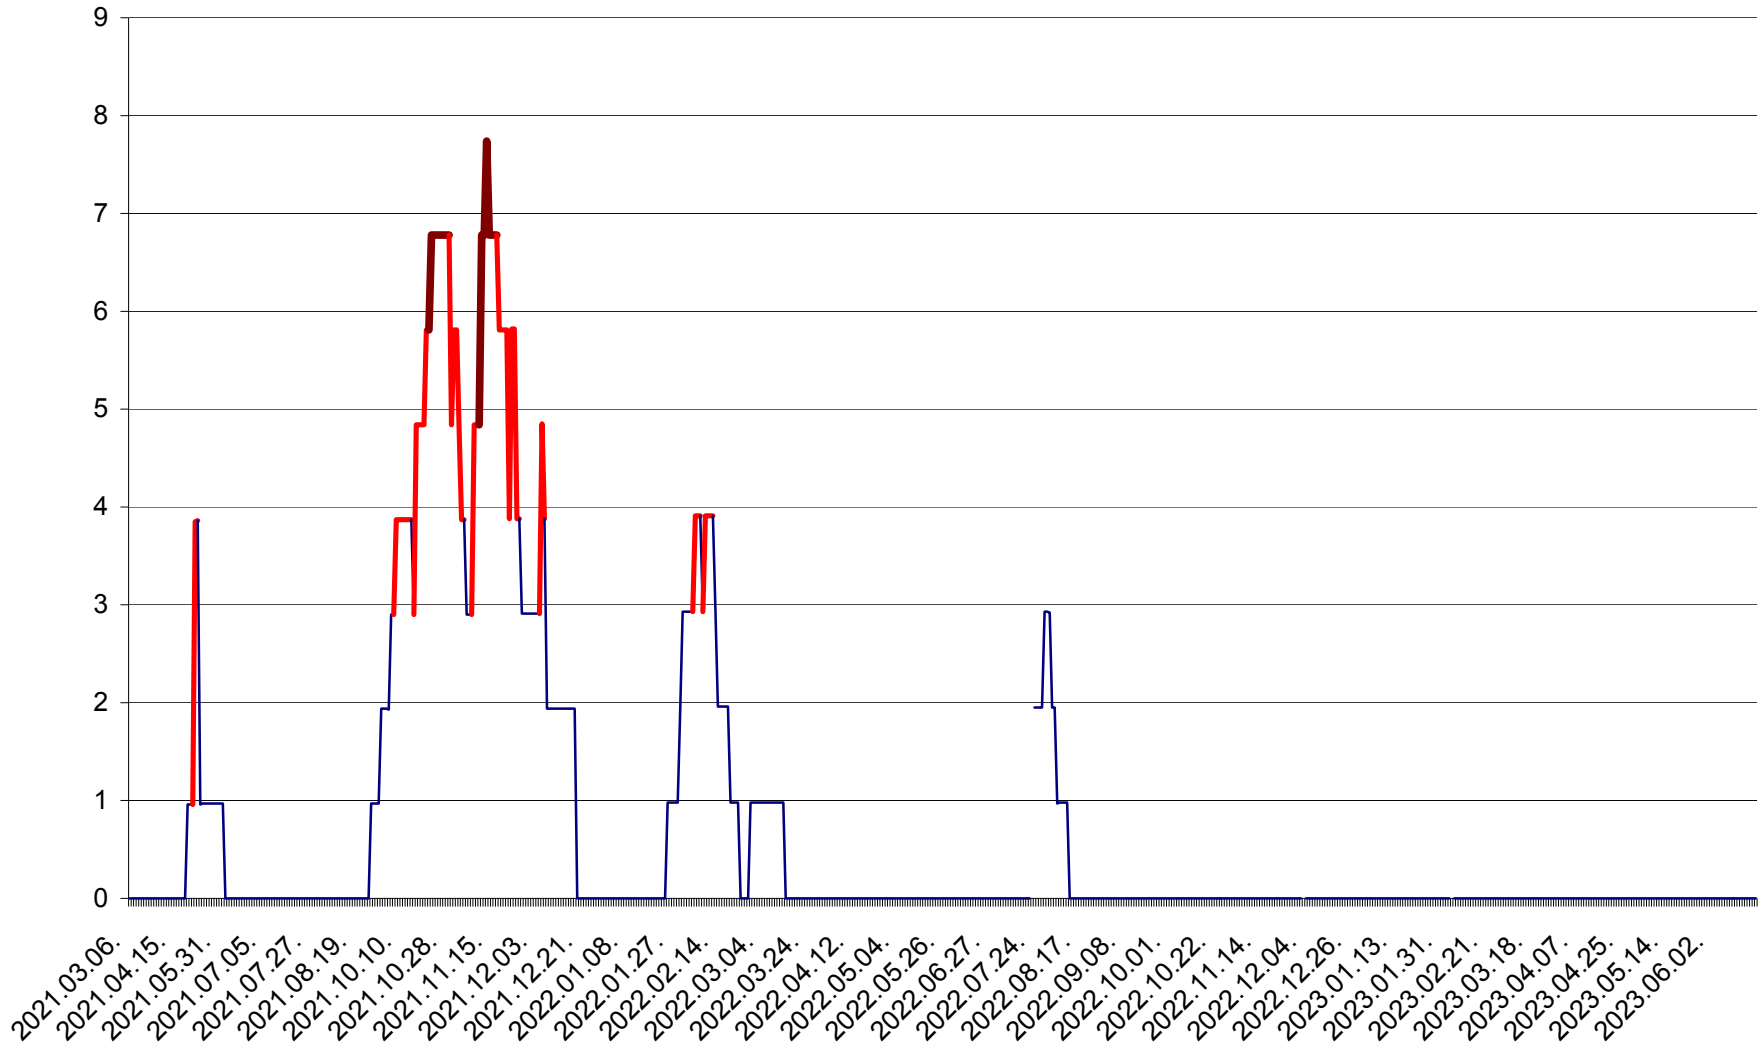

DEALU - Evolutia incidentei cumulate pe 14 zile la ‰ de locuitori
2021.03.07. - 2023.06.19.