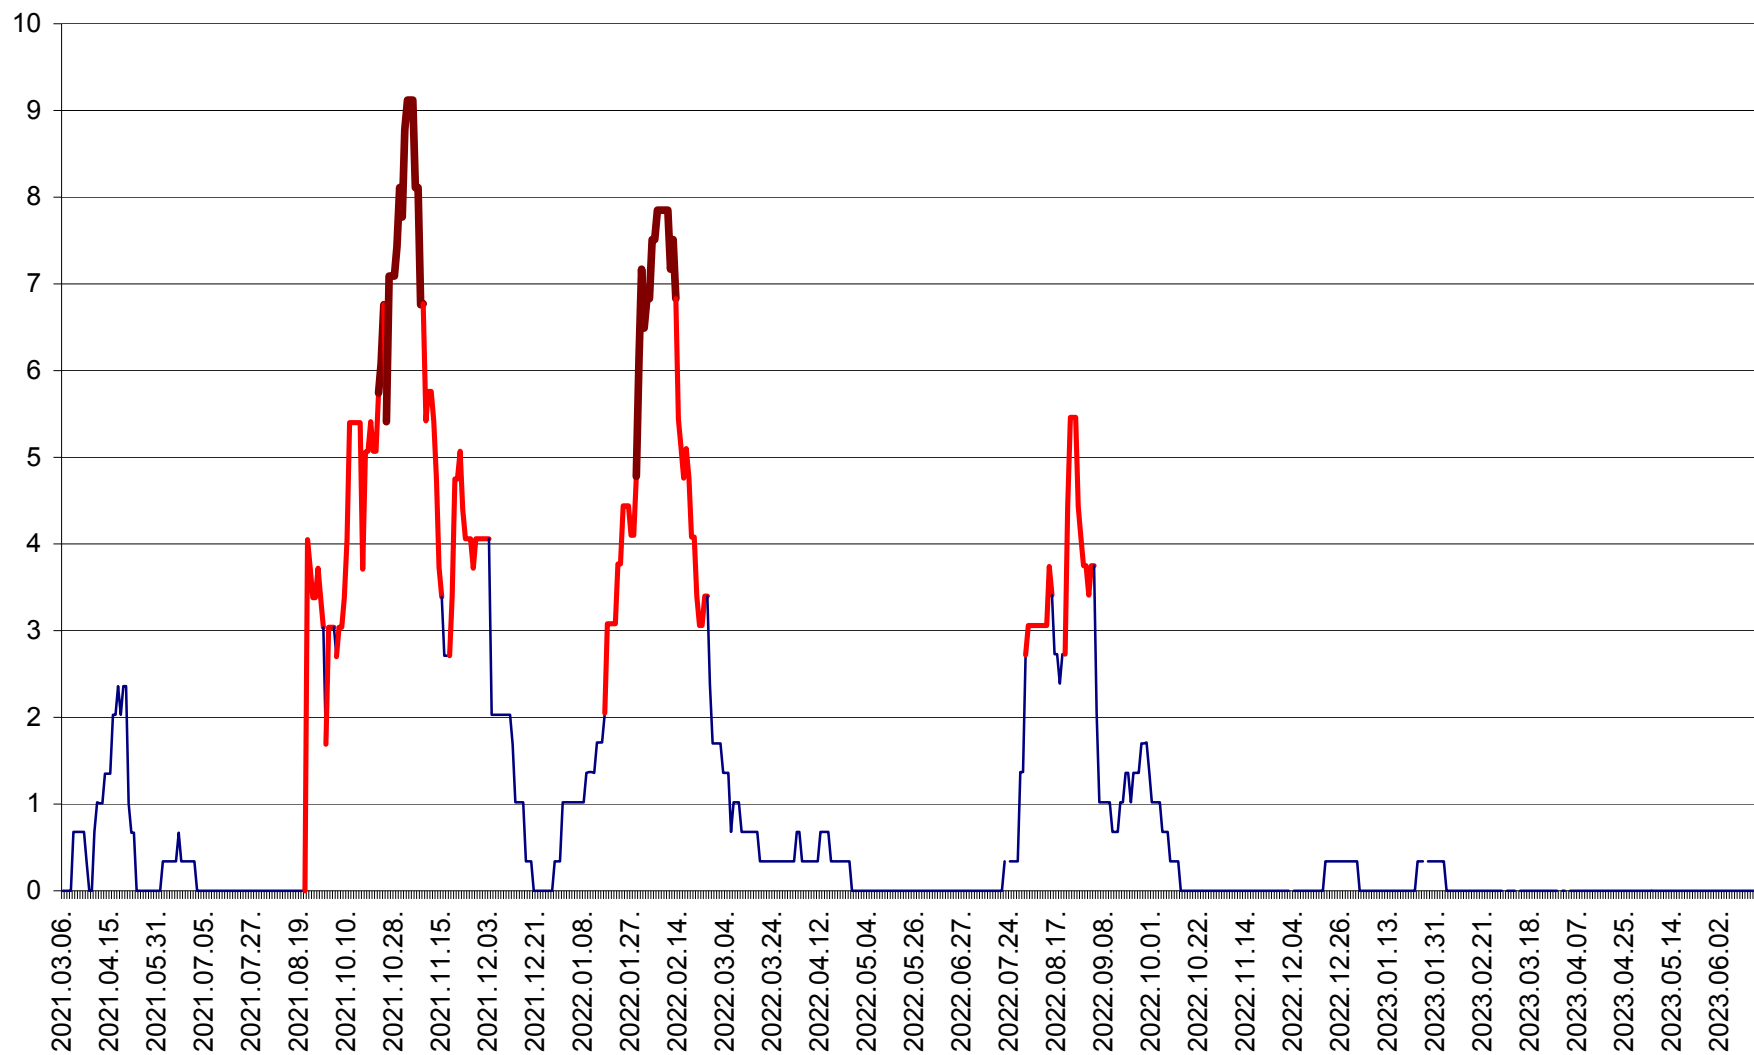

LELICENI - Evolutia incidentei cumulate pe 14 zile la ‰ de locuitori
2021.03.07. - 2023.06.19.

LUETA - Evolutia incidentei cumulate pe 14 zile la ‰ de locuitori
2021.03.07. - 2023.06.19.

LUNCA DE JOS - Evolutia incidentei cumulate pe 14 zile la ‰ de locuitori
2021.03.07. - 2023.06.19.

LUNCA DE SUS - Evolutia incidentei cumulate pe 14 zile la ‰ de locuitori
2021.03.07. - 2023.06.19.

LUPENI - Evolutia incidentei cumulate pe 14 zile la ‰ de locuitori
2021.03.07. - 2023.06.19.

MĂDĂRAȘ - Evolutia incidentei cumulate pe 14 zile la ‰ de locuitori
2021.03.07. - 2023.06.19.

MĂRTINIȘ - Evolutia incidentei cumulate pe 14 zile la ‰ de locuitori
2021.03.07. - 2023.06.19.

MEREȘTI - Evolutia incidentei cumulate pe 14 zile la ‰ de locuitori
2021.03.07. - 2023.06.19.

MUNICIPIUL MIERCUREA-CIUC - Evolutia incidentei cumulate pe 14 zile la ‰ de locuitori
2021.03.07. - 2023.06.19.