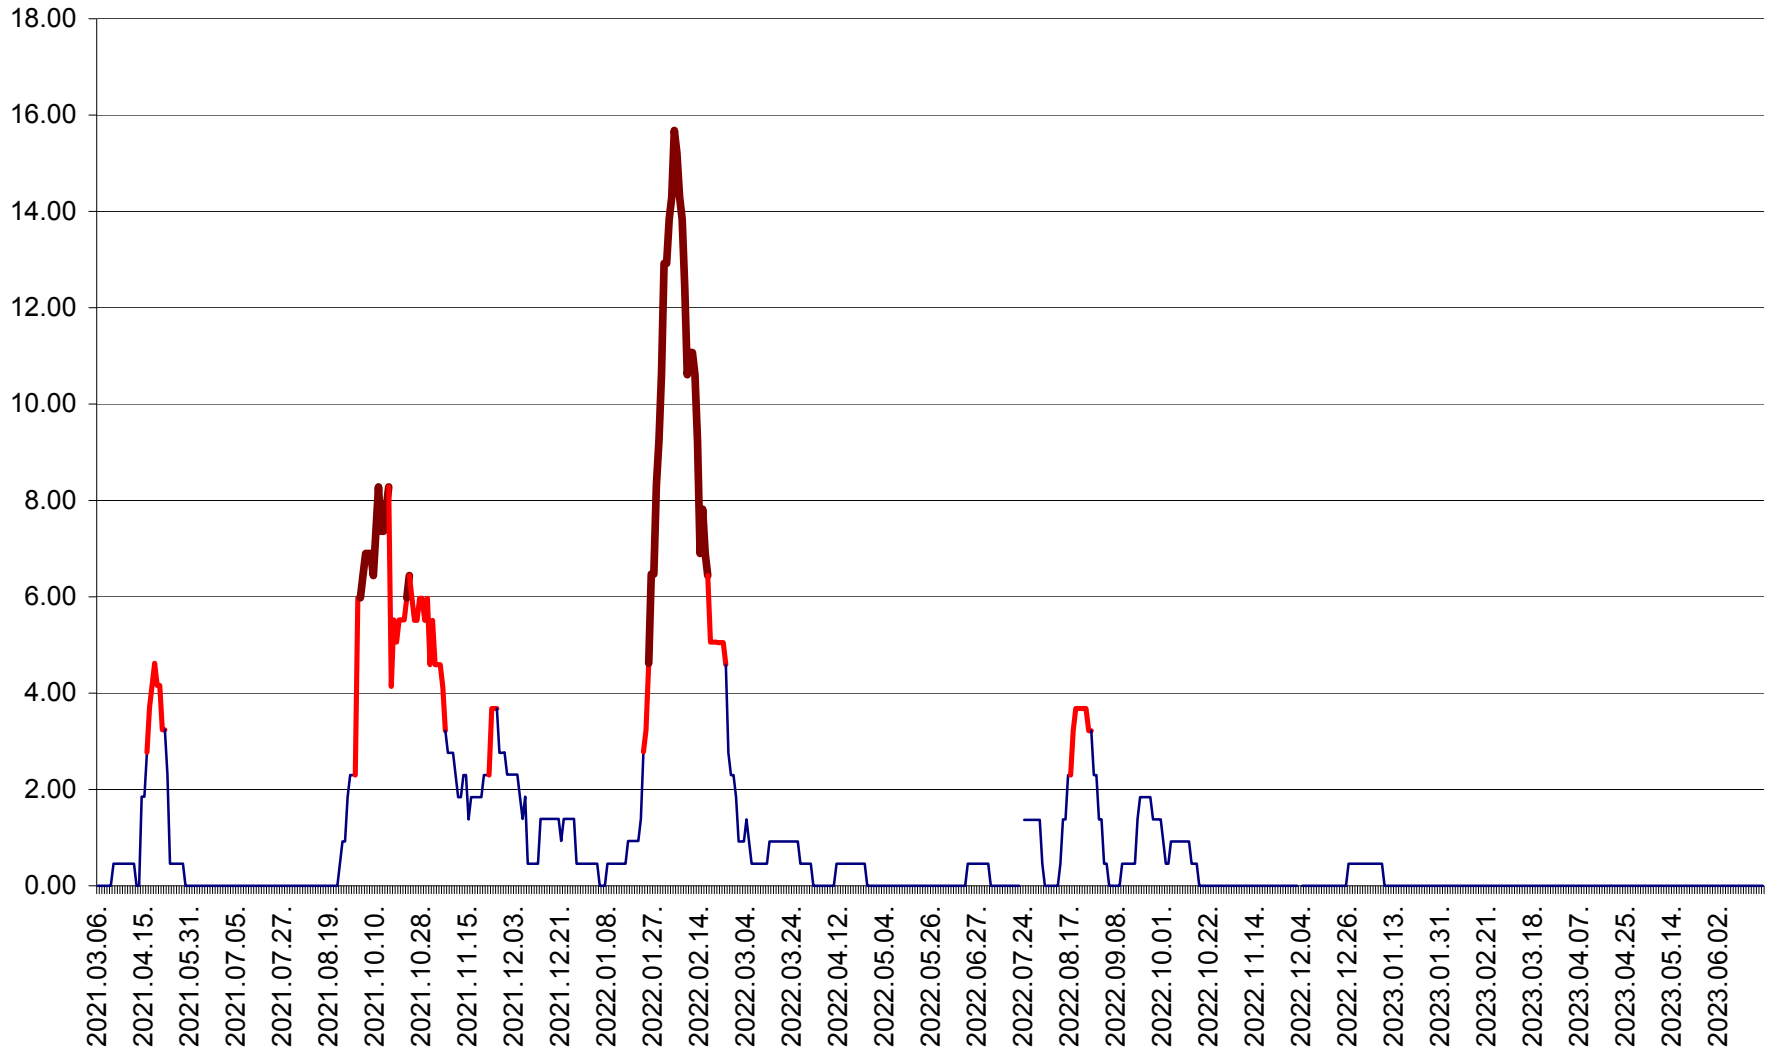

ATID - Evolutia incidentei cumulate pe 14 zile la % de locuitori
2021.03.07. - 2023.06.19.

AVRĂMEȘTI - Evolutia incidentei cumulate pe 14 zile la ‰ de locuitori
2021.03.07. - 2023.06.19.

ORAȘ BĂILE TUȘNAD - Evoluția incidenței cumulate pe 14 zile la ‰ de locuitori
2021.03.07. - 2023.06.19.

ORAȘ BĂLAN - Evoluția incidenței cumulate pe 14 zile la ‰ de locuitori
2021.03.07. - 2023.06.19.

BILBOR - Evolutia incidentei cumulate pe 14 zile la ‰ de locuitori
2021.03.07. - 2023.06.19.

ORAȘ BORSEC - Evolutia incidentei cumulate pe 14 zile la ‰ de locuitori
2021.03.07. - 2023.06.19.

BRĂDEȘTI - Evoluția incidentei cumulate pe 14 zile la ‰ de locuitori
2021.03.07. - 2023.06.19.

CĂPÂLNIȚA - Evolutia incidentei cumulate pe 14 zile la ‰ de locuitori
2021.03.07. - 2023.06.19.

CÂRȚA - Evolutia incidentei cumulate pe 14 zile la ‰ de locuitori
2021.03.07. - 2023.06.19.

CICEU - Evolutia incidentei cumulate pe 14 zile la ‰ de locuitori
2021.03.07. - 2023.06.19.

CIUCSÂNGEORGIU - Evolutia incidentei cumulate pe 14 zile la ‰ de locuitori
2021.03.07. - 2023.06.19.

CIUMANI - Evolutia incidentei cumulate pe 14 zile la ‰ de locuitori
2021.03.07. - 2023.06.19.