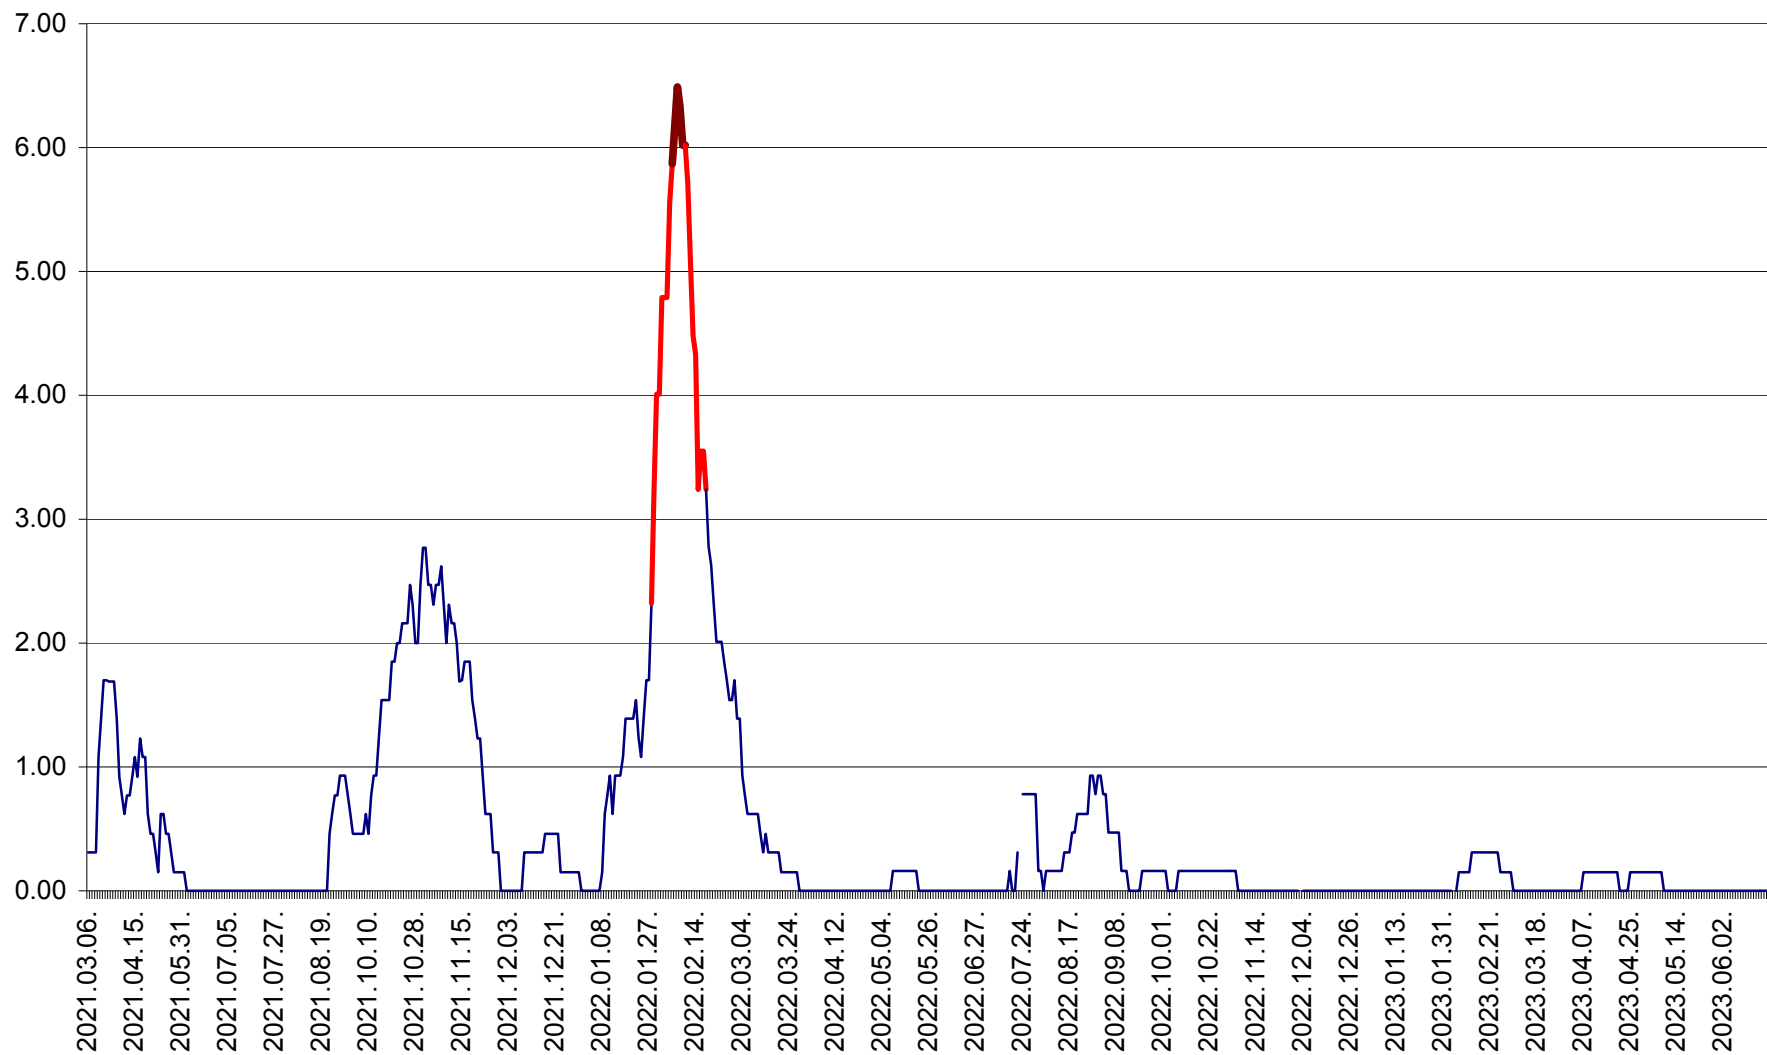

ORAȘ BĂLAN - Evoluția incidenței cumulate pe 14 zile la ‰ de locuitori
2021.03.07. - 2023.06.19.

BILBOR - Evolutia incidentei cumulate pe 14 zile la ‰ de locuitori
2021.03.07. - 2023.06.19.

ORAȘ BORSEC - Evolutia incidentei cumulate pe 14 zile la ‰ de locuitori
2021.03.07. - 2023.06.19.

BRĂDEȘTI - Evoluția incidentei cumulate pe 14 zile la ‰ de locuitori
2021.03.07. - 2023.06.19.

CĂPÂLNIȚA - Evolutia incidentei cumulate pe 14 zile la ‰ de locuitori
2021.03.07. - 2023.06.19.

CÂRȚA - Evolutia incidentei cumulate pe 14 zile la ‰ de locuitori
2021.03.07. - 2023.06.19.

CICEU - Evolutia incidentei cumulate pe 14 zile la ‰ de locuitori
2021.03.07. - 2023.06.19.

CIUCSÂNGEORGIU - Evolutia incidentei cumulate pe 14 zile la ‰ de locuitori
2021.03.07. - 2023.06.19.

CIUMANI - Evolutia incidentei cumulate pe 14 zile la ‰ de locuitori
2021.03.07. - 2023.06.19.

CORBU - Evolutia incidentei cumulate pe 14 zile la ‰ de locuitori
2021.03.07. - 2023.06.19.

CORUND - Evolutia incidentei cumulate pe 14 zile la ‰ de locuitori
2021.03.07. - 2023.06.19.

COZMENI - Evolutia incidentei cumulate pe 14 zile la ‰ de locuitori
2021.03.07. - 2023.06.19.