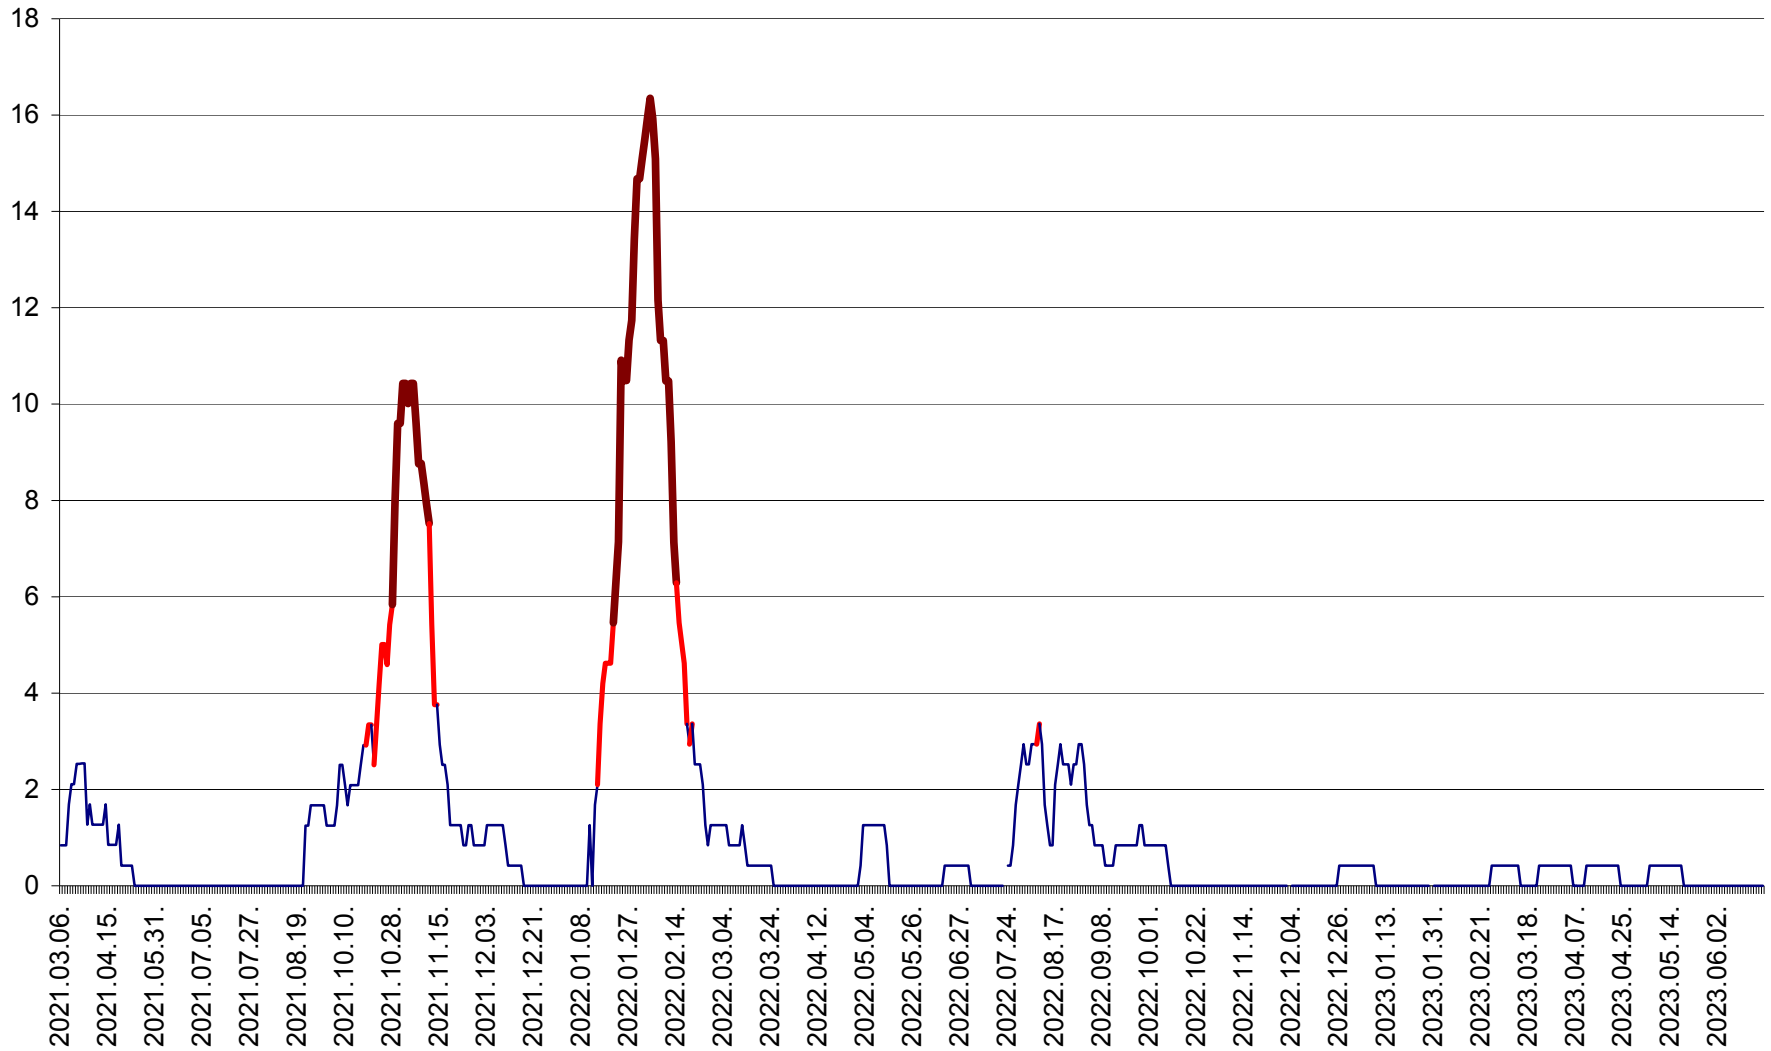

FELICENI - Evolutia incidentei cumulate pe 14 zile la % de locuitori
2021.03.07. - 2023.06.19.

FRUMOASA - Evolutia incidentei cumulate pe 14 zile la ‰ de locuitori
2021.03.07. - 2023.06.19.

GĂLĂUȚAȘ - Evoluția incidenței cumulate pe 14 zile la ‰ de locuitori
2021.03.07. - 2023.06.19.

MUNICIPIUL GHEORGHENI - Evolutia incidentei cumulate pe 14 zile la ‰ de locuitori
2021.03.07. - 2023.06.19.

JOSENI - Evolutia incidentei cumulate pe 14 zile la ‰ de locuitori
2021.03.07. - 2023.06.19.

LĂZAREA - Evolutia incidentei cumulate pe 14 zile la % de locuitori
2021.03.07. - 2023.06.19.

LELICENI - Evolutia incidentei cumulate pe 14 zile la ‰ de locuitori
2021.03.07. - 2023.06.19.

LUETA - Evolutia incidentei cumulate pe 14 zile la ‰ de locuitori
2021.03.07. - 2023.06.19.

LUNCA DE JOS - Evolutia incidentei cumulate pe 14 zile la ‰ de locuitori
2021.03.07. - 2023.06.19.