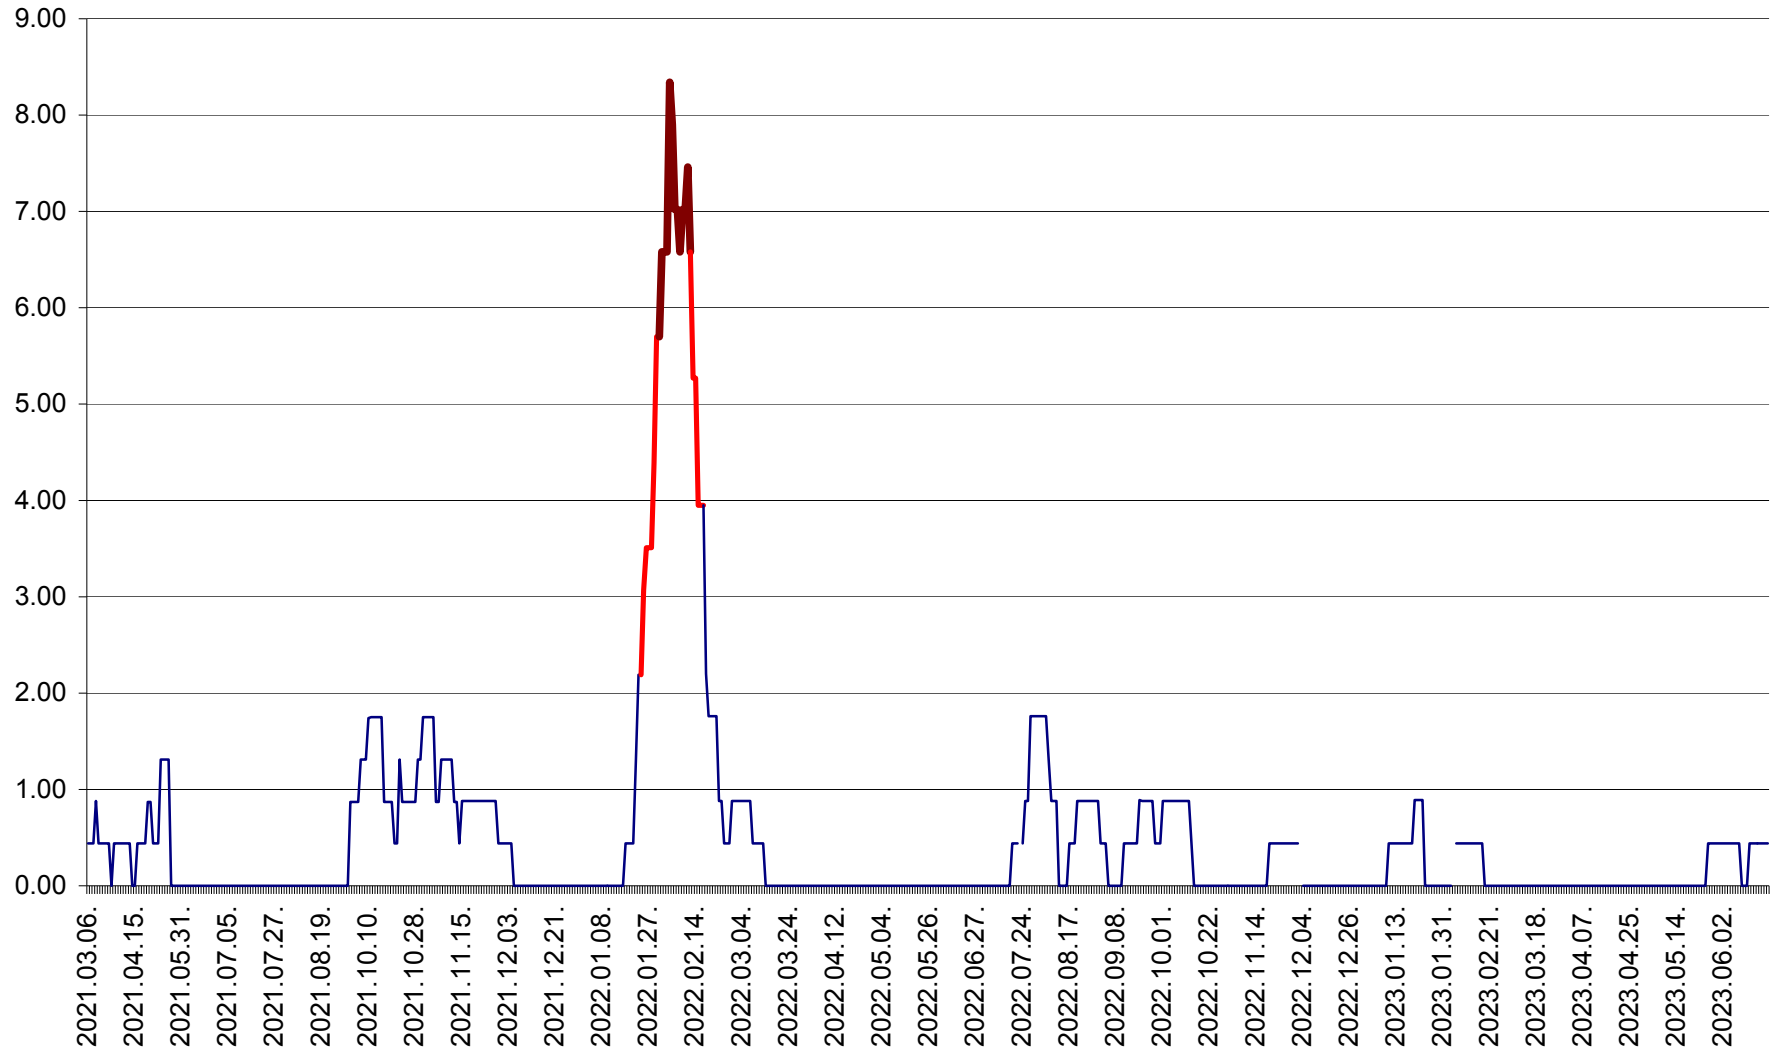

ORAȘ BĂLAN - Evoluția incidenței cumulate pe 14 zile la ‰ de locuitori
2021.03.07. - 2023.06.19.

BILBOR - Evolutia incidentei cumulate pe 14 zile la ‰ de locuitori
2021.03.07. - 2023.06.19.

ORAȘ BORSEC - Evolutia incidentei cumulate pe 14 zile la ‰ de locuitori
2021.03.07. - 2023.06.19.

BRĂDEȘTI - Evoluția incidentei cumulate pe 14 zile la ‰ de locuitori
2021.03.07. - 2023.06.19.

CĂPÂLNIȚA - Evolutia incidentei cumulate pe 14 zile la ‰ de locuitori
2021.03.07. - 2023.06.19.

CÂRȚA - Evolutia incidentei cumulate pe 14 zile la ‰ de locuitori
2021.03.07. - 2023.06.19.

CICEU - Evolutia incidentei cumulate pe 14 zile la ‰ de locuitori
2021.03.07. - 2023.06.19.

CIUCSÂNGEORGIU - Evolutia incidentei cumulate pe 14 zile la ‰ de locuitori
2021.03.07. - 2023.06.19.

CIUMANI - Evolutia incidentei cumulate pe 14 zile la ‰ de locuitori
2021.03.07. - 2023.06.19.

CORBU - Evolutia incidentei cumulate pe 14 zile la ‰ de locuitori
2021.03.07. - 2023.06.19.

CORUND - Evolutia incidentei cumulate pe 14 zile la ‰ de locuitori
2021.03.07. - 2023.06.19.

COZMENI - Evolutia incidentei cumulate pe 14 zile la ‰ de locuitori
2021.03.07. - 2023.06.19.