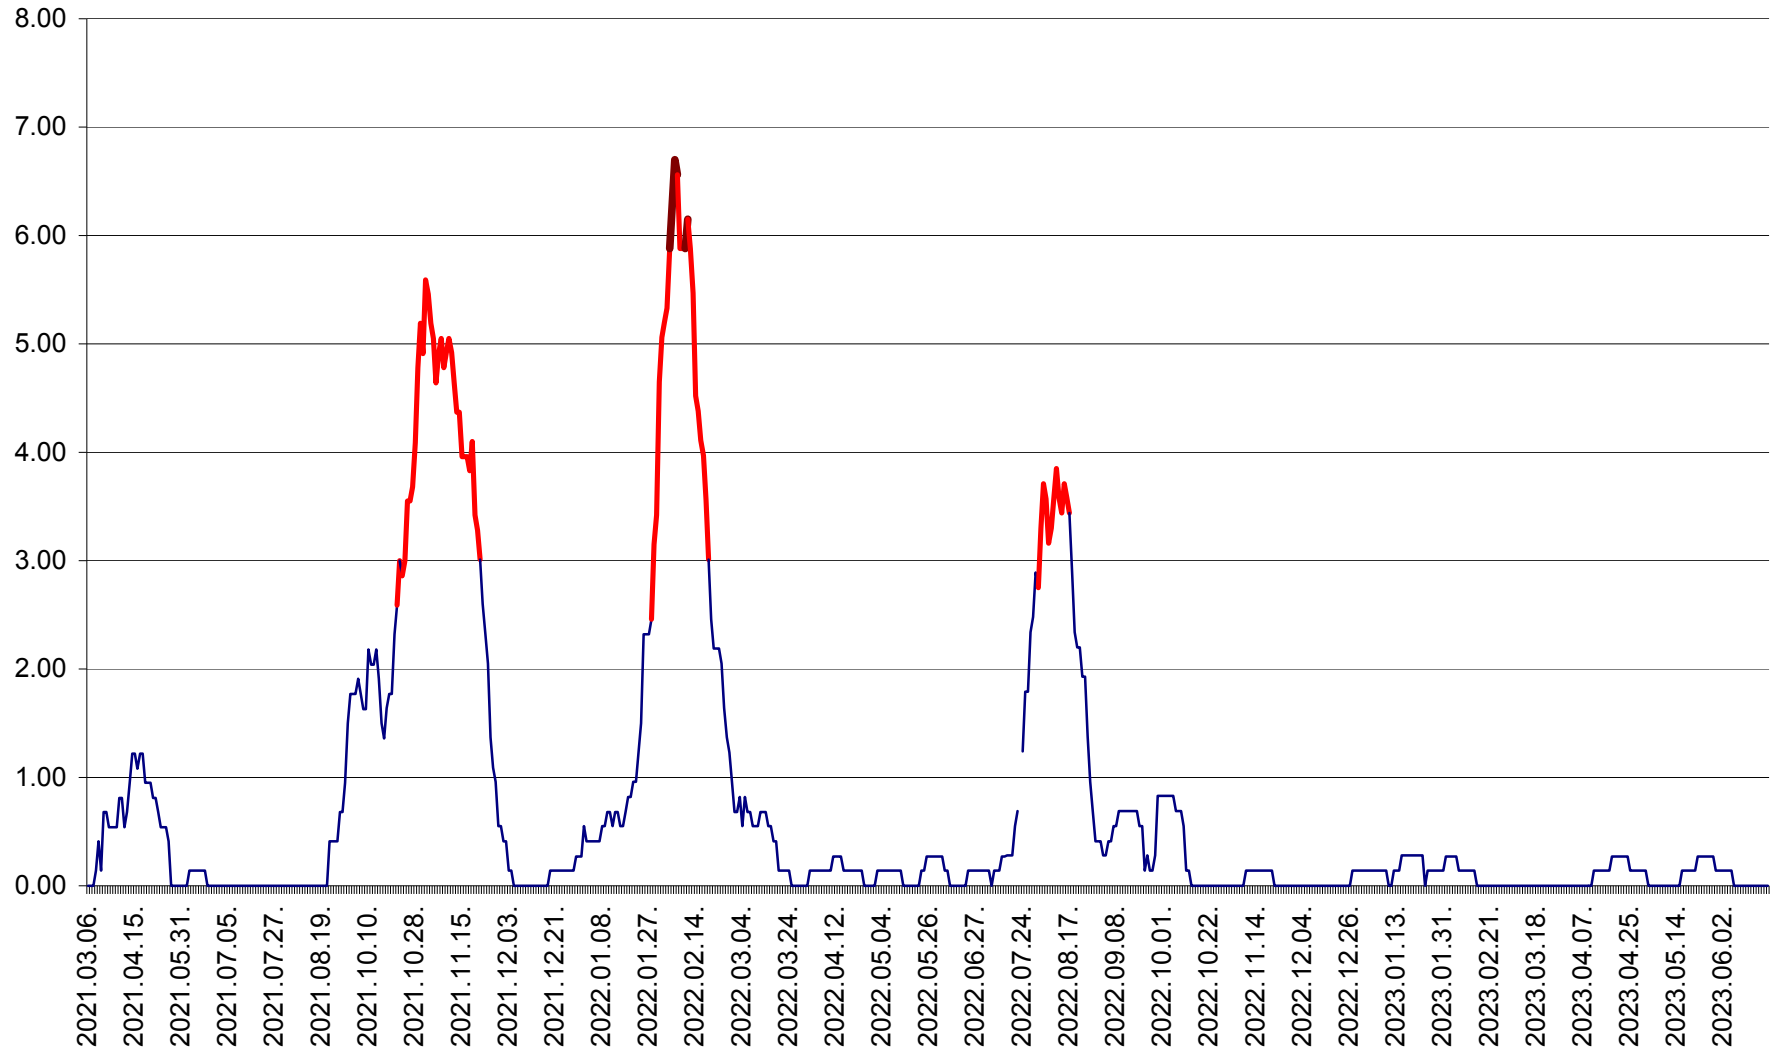

ATID - Evolutia incidentei cumulate pe 14 zile la % de locuitori
2021.03.07. - 2023.06.19.

AVRĂMEȘTI - Evolutia incidentei cumulate pe 14 zile la ‰ de locuitori
2021.03.07. - 2023.06.19.

ORAȘ BĂILE TUȘNAD - Evoluția incidenței cumulate pe 14 zile la ‰ de locuitori
2021.03.07. - 2023.06.19.

ORAȘ BĂLAN - Evoluția incidenței cumulate pe 14 zile la ‰ de locuitori
2021.03.07. - 2023.06.19.

BILBOR - Evolutia incidentei cumulate pe 14 zile la ‰ de locuitori
2021.03.07. - 2023.06.19.

ORAȘ BORSEC - Evolutia incidentei cumulate pe 14 zile la ‰ de locuitori
2021.03.07. - 2023.06.19.

BRĂDEȘTI - Evoluția incidentei cumulate pe 14 zile la ‰ de locuitori
2021.03.07. - 2023.06.19.

CĂPÂLNIȚA - Evolutia incidentei cumulate pe 14 zile la ‰ de locuitori
2021.03.07. - 2023.06.19.

CÂRȚA - Evolutia incidentei cumulate pe 14 zile la ‰ de locuitori
2021.03.07. - 2023.06.19.