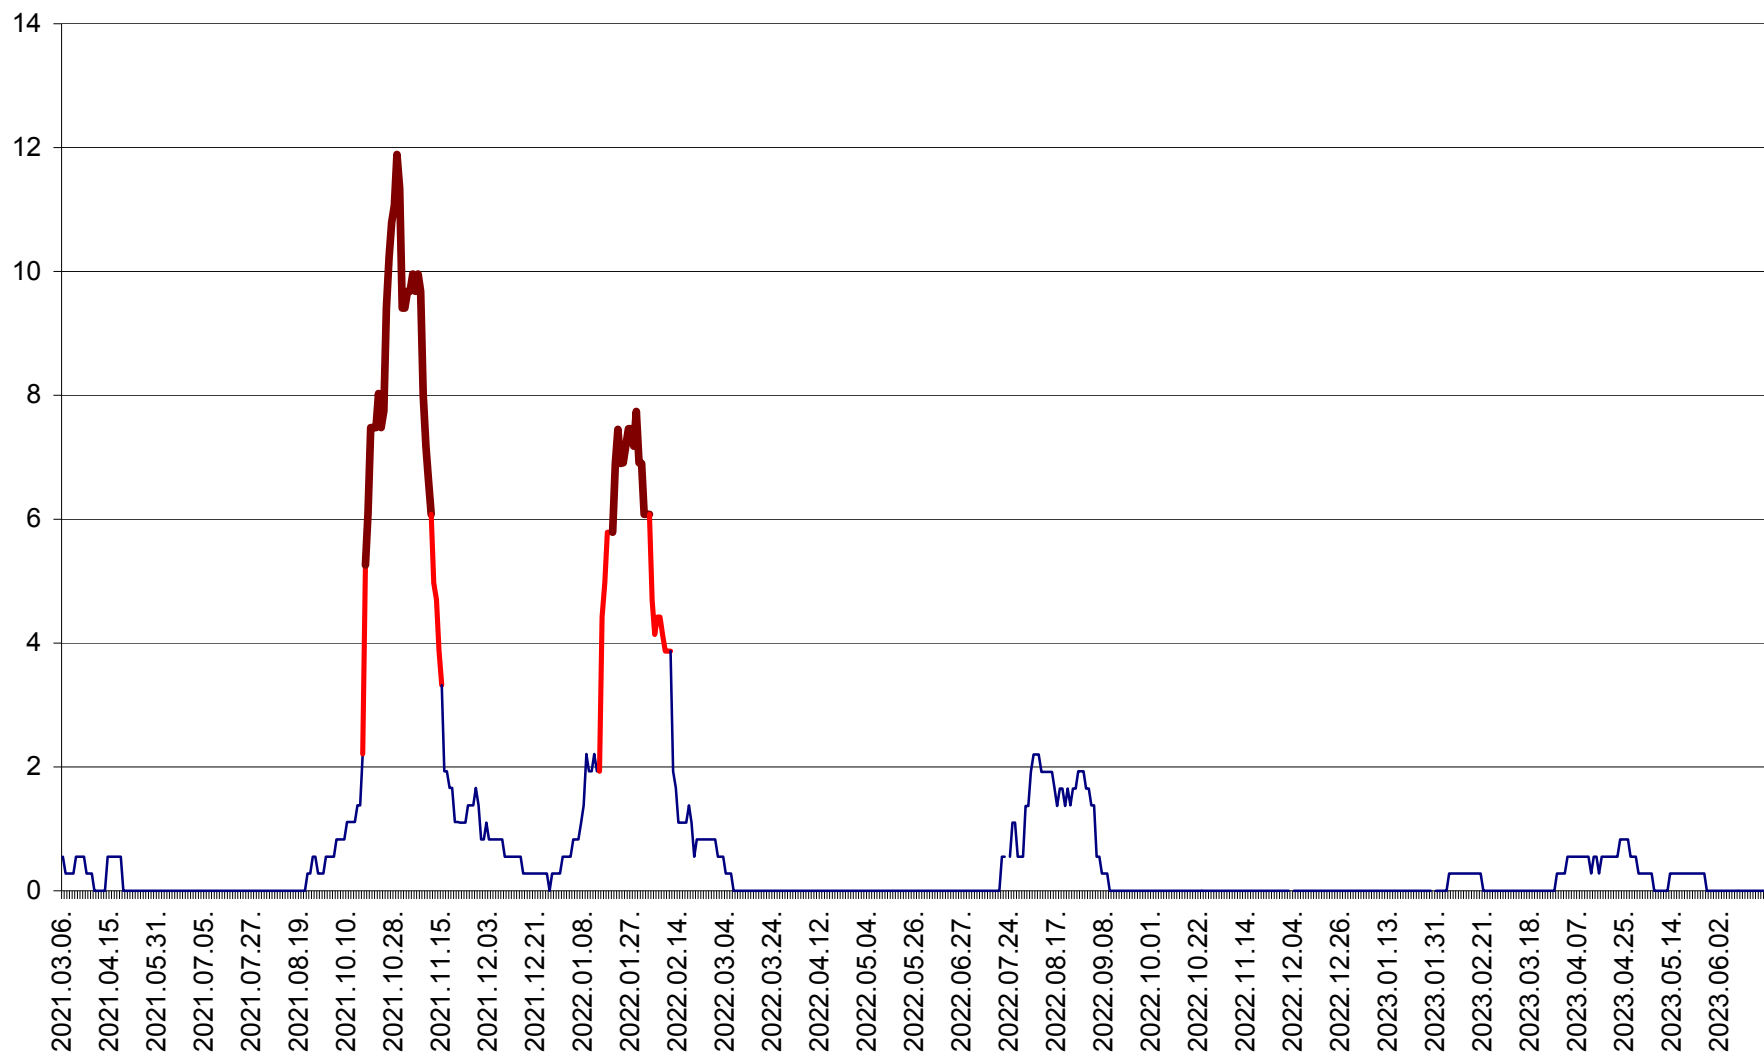

DÂRJIU - Evolutia incidentei cumulate pe 14 zile la ‰ de locuitori
2021.03.07. - 2023.06.19.

DEALU - Evolutia incidentei cumulate pe 14 zile la ‰ de locuitori
2021.03.07. - 2023.06.19.

DITRĂU - Evolutia incidentei cumulate pe 14 zile la ‰ de locuitori
2021.03.07. - 2023.06.19.

FELICENI - Evolutia incidentei cumulate pe 14 zile la % de locuitori
2021.03.07. - 2023.06.19.

FRUMOASA - Evolutia incidentei cumulate pe 14 zile la ‰ de locuitori
2021.03.07. - 2023.06.19.

GĂLĂUȚAȘ - Evoluția incidenței cumulate pe 14 zile la ‰ de locuitori
2021.03.07. - 2023.06.19.

MUNICIPIUL GHEORGHENI - Evolutia incidentei cumulate pe 14 zile la ‰ de locuitori
2021.03.07. - 2023.06.19.

JOSENI - Evolutia incidentei cumulate pe 14 zile la ‰ de locuitori
2021.03.07. - 2023.06.19.

LĂZAREA - Evolutia incidentei cumulate pe 14 zile la % de locuitori
2021.03.07. - 2023.06.19.

LELICENI - Evolutia incidentei cumulate pe 14 zile la ‰ de locuitori
2021.03.07. - 2023.06.19.

LUETA - Evolutia incidentei cumulate pe 14 zile la ‰ de locuitori
2021.03.07. - 2023.06.19.

LUNCA DE JOS - Evolutia incidentei cumulate pe 14 zile la ‰ de locuitori
2021.03.07. - 2023.06.19.