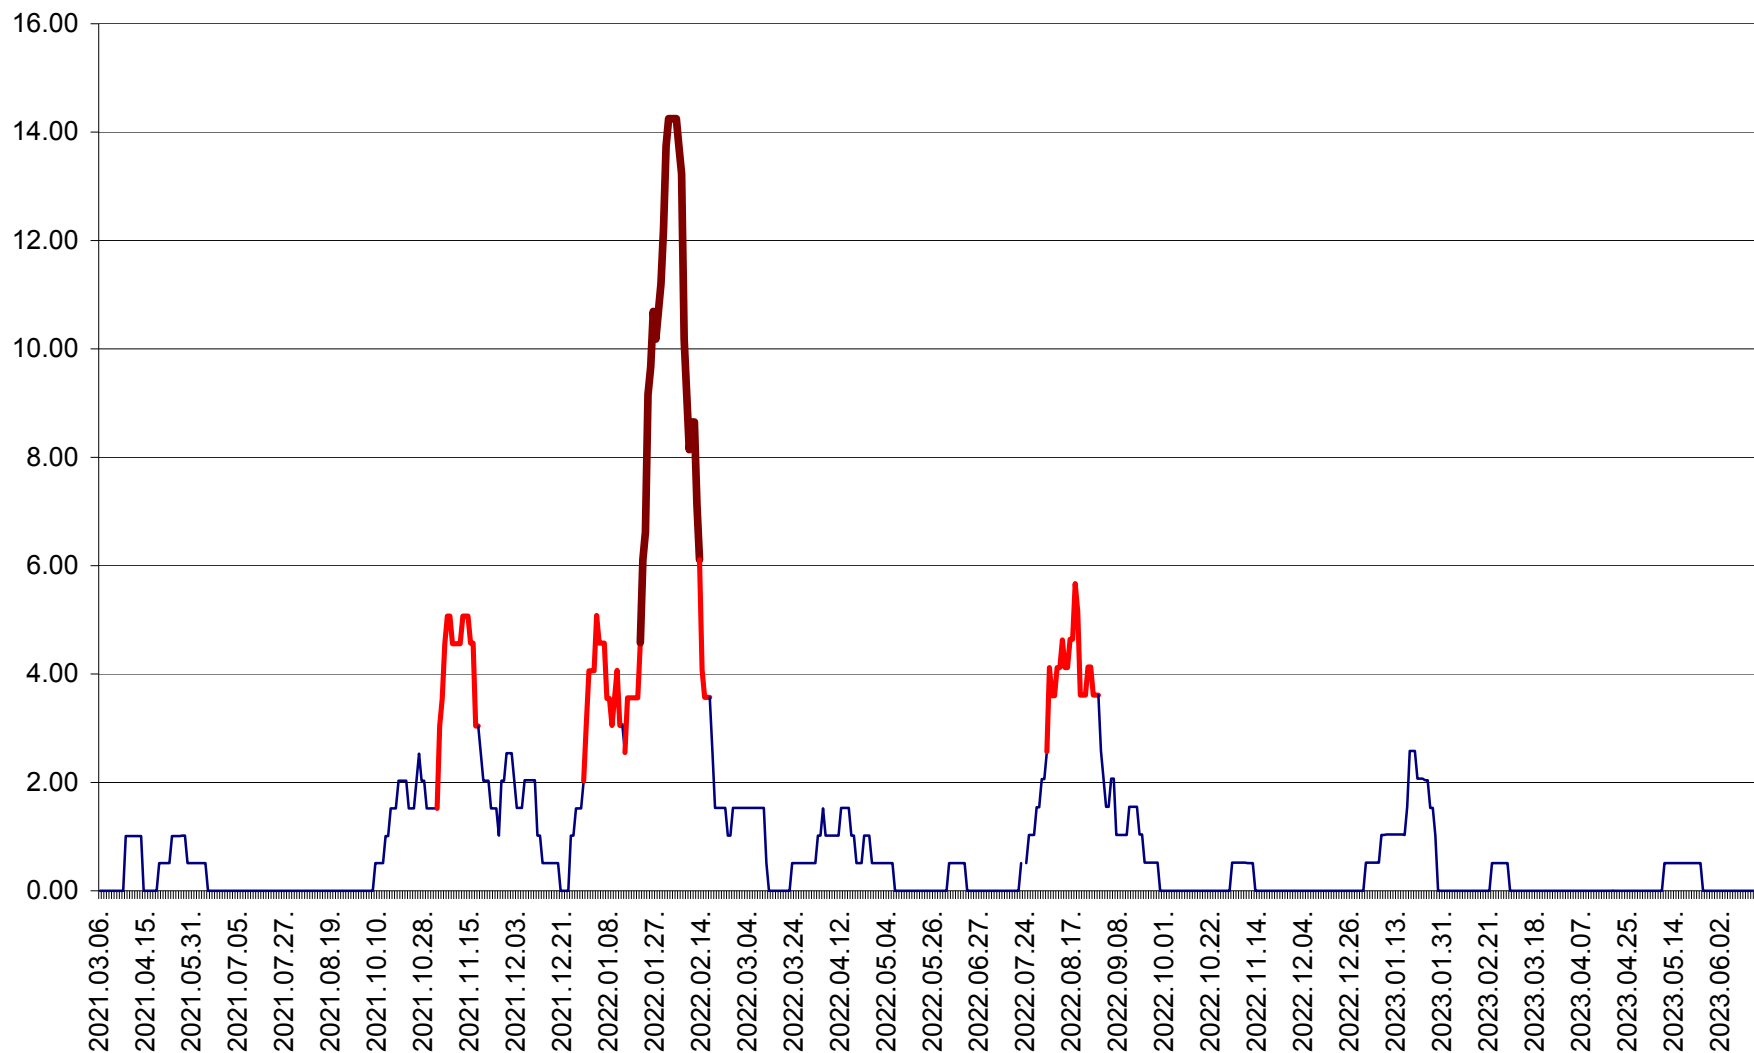

TUȘNAD - Evolutia incidentei cumulate pe 14 zile la ‰ de locuitori
2021.03.07. - 2023.06.19.

ULIEȘ - Evoluția incidenței cumulate pe 14 zile la ‰ de locuitori
2021.03.07. - 2023.06.19.

VĂRȘAG - Evolutia incidentei cumulate pe 14 zile la ‰ de locuitori
2021.03.07. - 2023.06.19.

ORAȘ VLĂHIȚA - Evolutia incidentei cumulate pe 14 zile la ‰ de locuitori
2021.03.07. - 2023.06.19.

VOȘLĂBENI - Evolutia incidentei cumulate pe 14 zile la ‰ de locuitori
2021.03.07. - 2023.06.19.

ZETEA - Evolutia incidentei cumulate pe 14 zile la ‰ de locuitori
2021.03.07. - 2023.06.19.