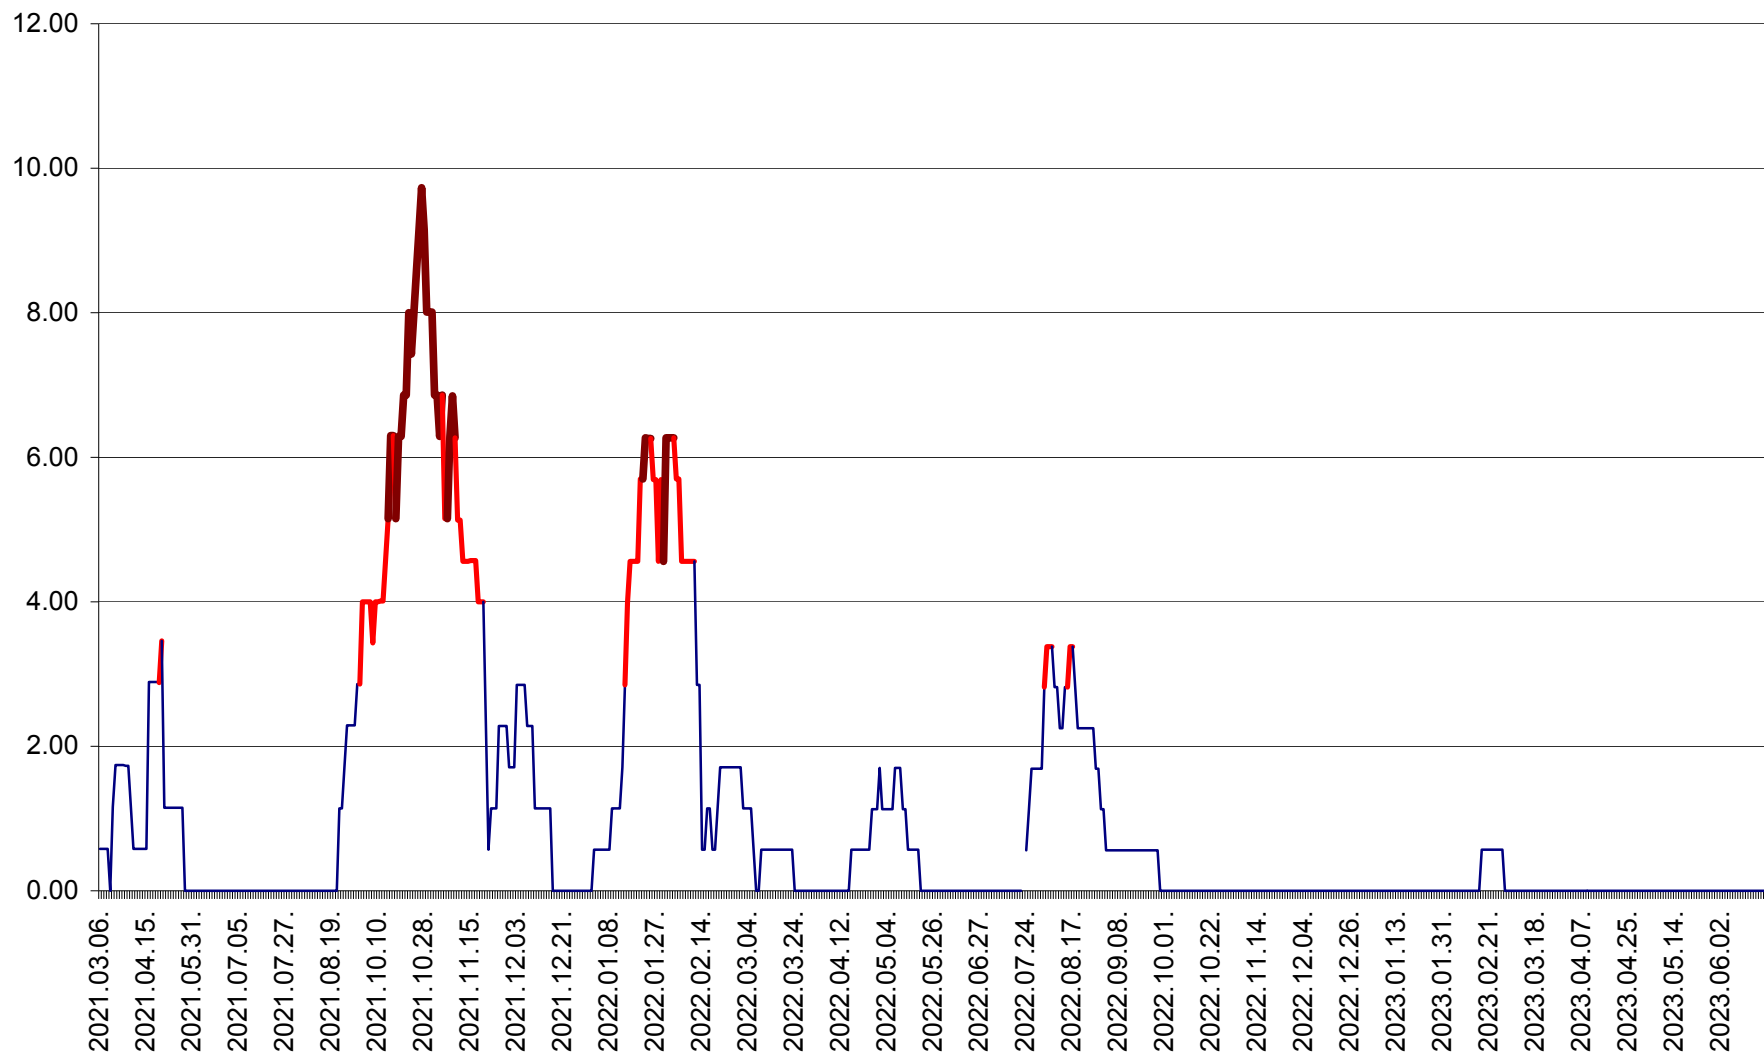

ORAȘ VLĂHIȚA - Evolutia incidentei cumulate pe 14 zile la ‰ de locuitori
2021.03.07. - 2023.06.19.