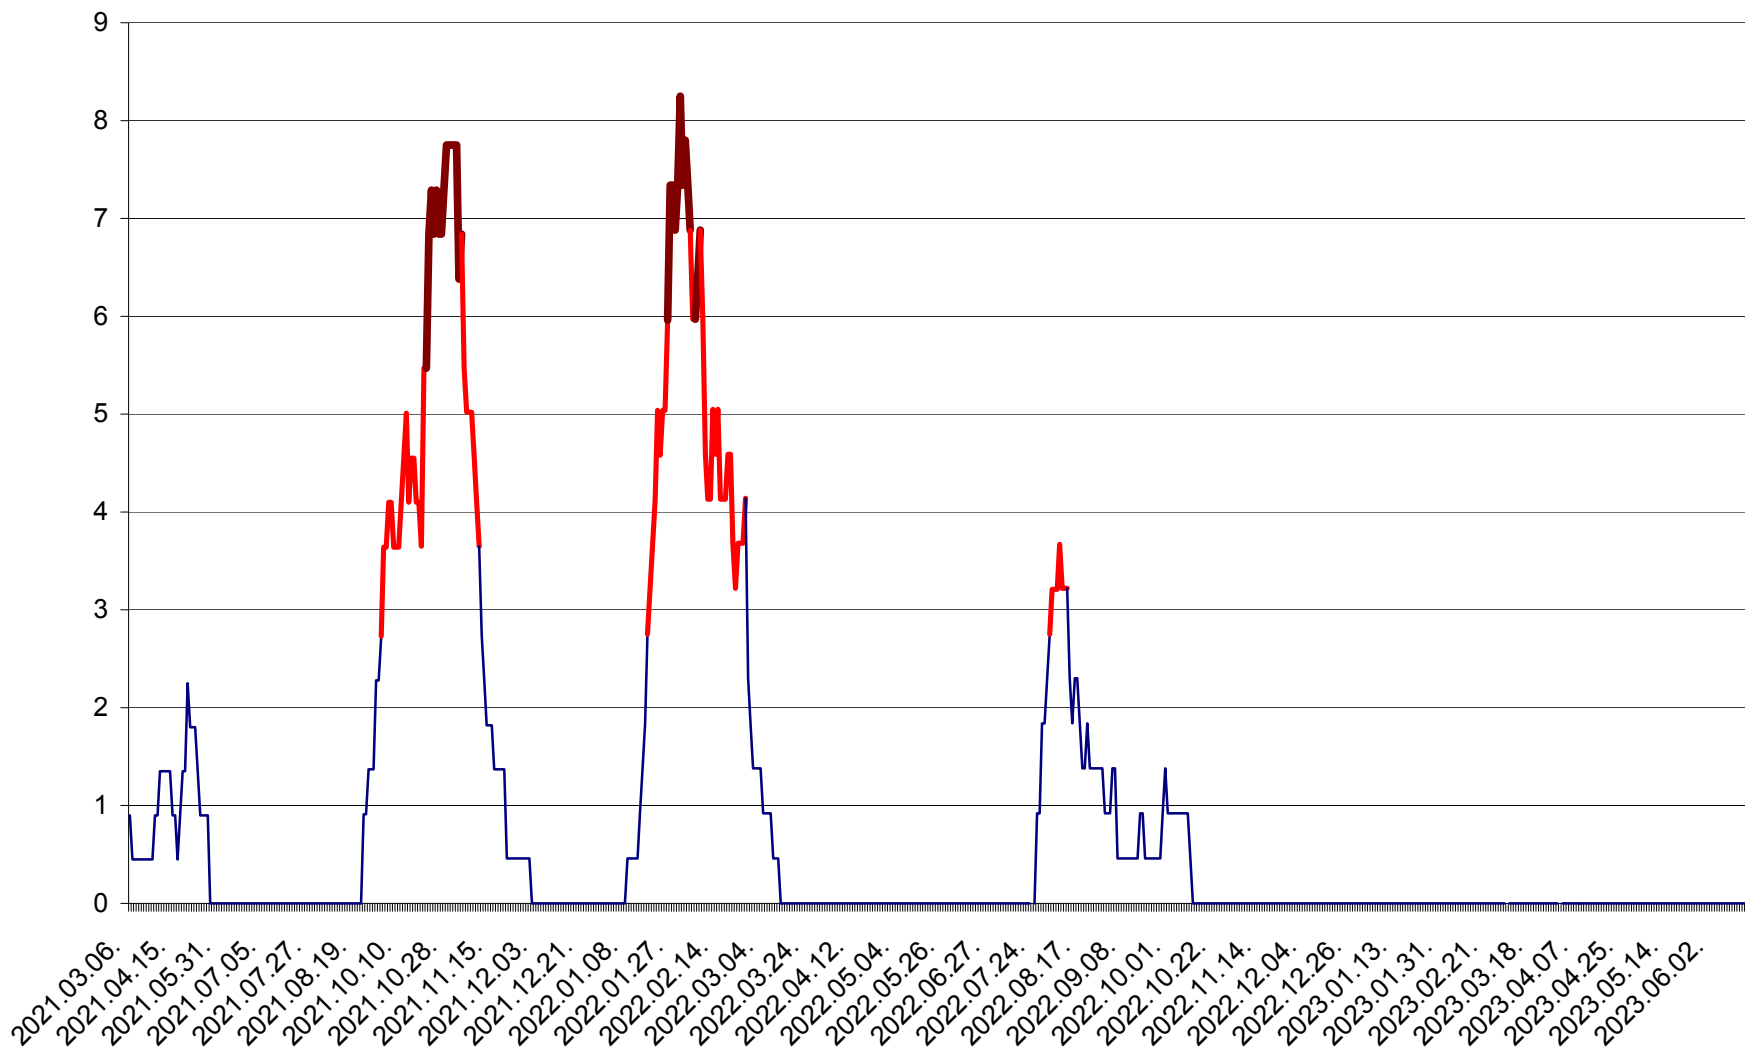

RACU - Evolutia incidentei cumulate pe 14 zile la ‰ de locuitori
2021.03.07. - 2023.06.19.

REMETEA - Evolutia incidentei cumulate pe 14 zile la ‰ de locuitori
2021.03.07. - 2023.06.19.

SĂCEL - Evolutia incidentei cumulate pe 14 zile la ‰ de locuitori
2021.03.07. - 2023.06.19.

SÂNCRĂIENI - Evolutia incidentei cumulate pe 14 zile la ‰ de locuitori
2021.03.07. - 2023.06.19.

SÂNDOMIC - Evolutia incidentei cumulate pe 14 zile la ‰ de locuitori
2021.03.07. - 2023.06.19.

SÂNMARTIN - Evolutia incidentei cumulate pe 14 zile la ‰ de locuitori
2021.03.07. - 2023.06.19.

SÂNSIMION - Evolutia incidentei cumulate pe 14 zile la ‰ de locuitori
2021.03.07. - 2023.06.19.

SÂNTIMBRU - Evolutia incidentei cumulate pe 14 zile la ‰ de locuitori
2021.03.07. - 2023.06.19.

SĂRMAȘ - Evolutia incidentei cumulate pe 14 zile la ‰ de locuitori
2021.03.07. - 2023.06.19.