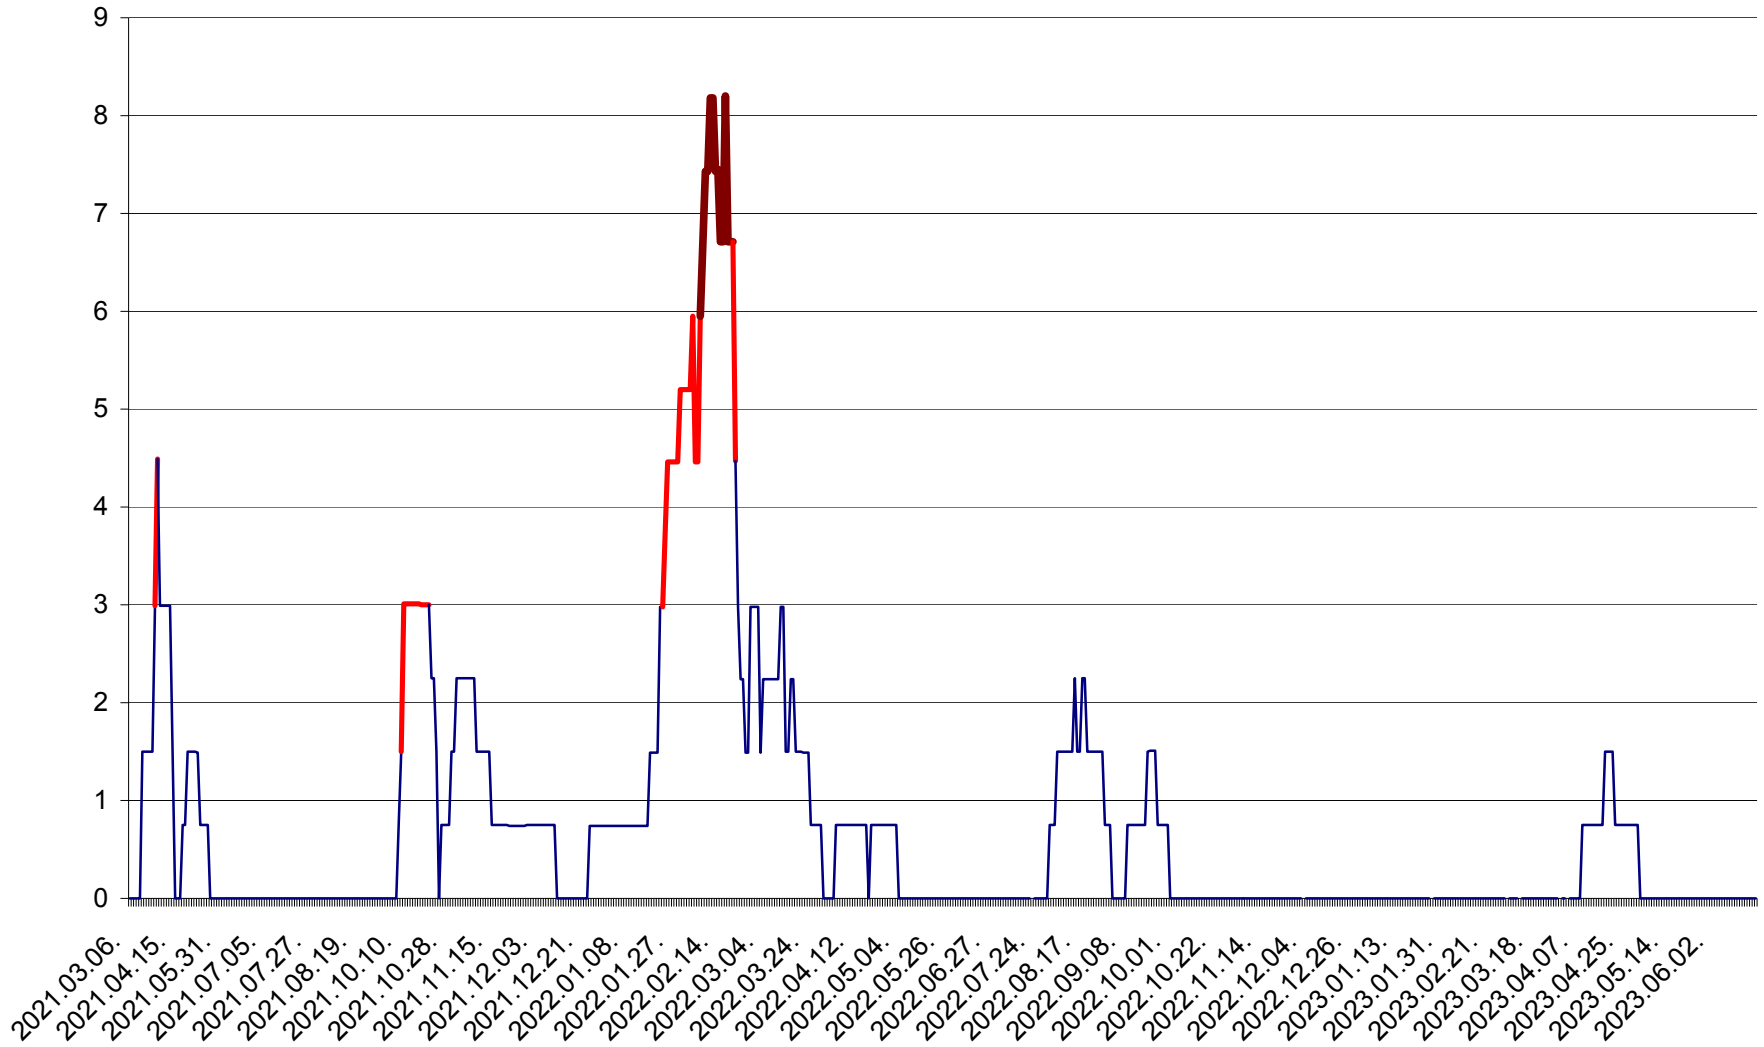

LELICENI - Evolutia incidentei cumulate pe 14 zile la ‰ de locuitori
2021.03.07. - 2023.06.19.

LUETA - Evolutia incidentei cumulate pe 14 zile la ‰ de locuitori
2021.03.07. - 2023.06.19.

LUNCA DE JOS - Evolutia incidentei cumulate pe 14 zile la ‰ de locuitori
2021.03.07. - 2023.06.19.

LUNCA DE SUS - Evolutia incidentei cumulate pe 14 zile la ‰ de locuitori
2021.03.07. - 2023.06.19.

LUPENI - Evolutia incidentei cumulate pe 14 zile la ‰ de locuitori
2021.03.07. - 2023.06.19.

MĂDĂRAȘ - Evolutia incidentei cumulate pe 14 zile la ‰ de locuitori
2021.03.07. - 2023.06.19.

MĂRTINIȘ - Evolutia incidentei cumulate pe 14 zile la ‰ de locuitori
2021.03.07. - 2023.06.19.

MEREȘTI - Evolutia incidentei cumulate pe 14 zile la ‰ de locuitori
2021.03.07. - 2023.06.19.

MUNICIPIUL MIERCUREA-CIUC - Evolutia incidentei cumulate pe 14 zile la ‰ de locuitori
2021.03.07. - 2023.06.19.