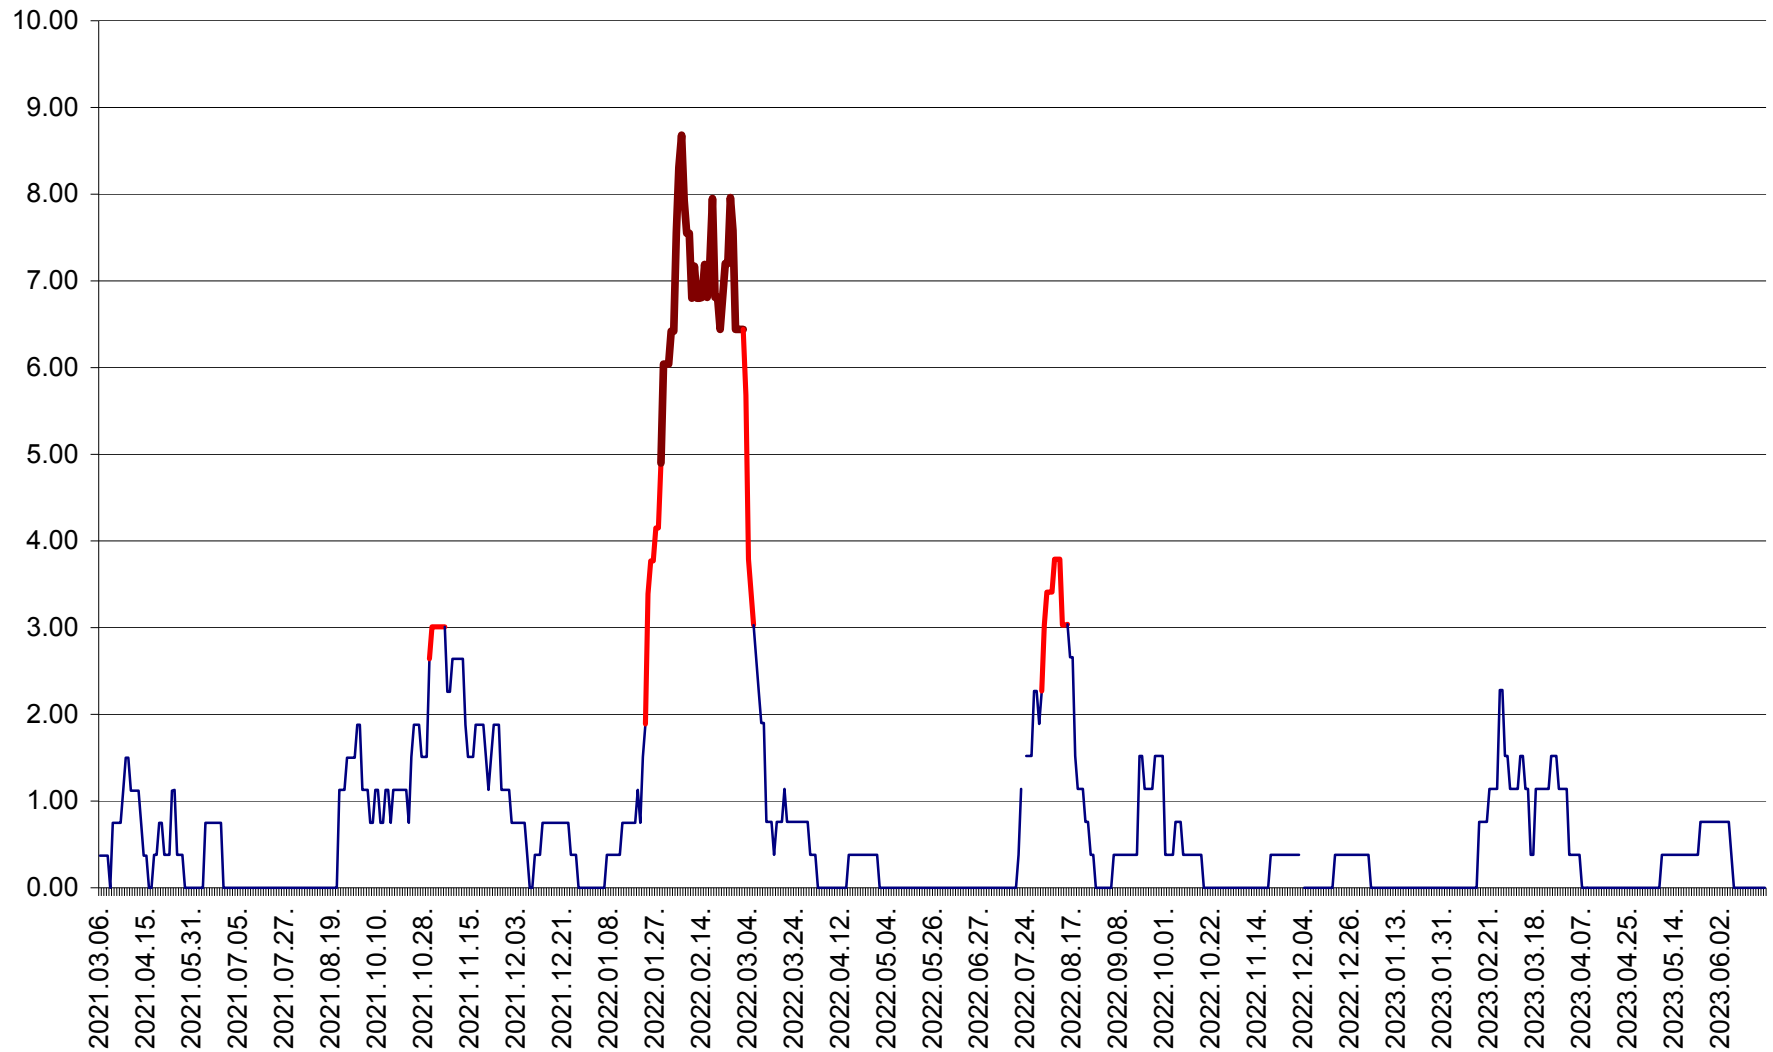

ATID - Evolutia incidentei cumulate pe 14 zile la % de locuitori
2021.03.07. - 2023.06.19.

AVRĂMEȘTI - Evolutia incidentei cumulate pe 14 zile la ‰ de locuitori
2021.03.07. - 2023.06.19.

ORAȘ BĂILE TUȘNAD - Evoluția incidenței cumulate pe 14 zile la ‰ de locuitori
2021.03.07. - 2023.06.19.

ORAȘ BĂLAN - Evoluția incidenței cumulate pe 14 zile la ‰ de locuitori
2021.03.07. - 2023.06.19.

BILBOR - Evolutia incidentei cumulate pe 14 zile la ‰ de locuitori
2021.03.07. - 2023.06.19.

ORAȘ BORSEC - Evolutia incidentei cumulate pe 14 zile la ‰ de locuitori
2021.03.07. - 2023.06.19.

BRĂDEȘTI - Evoluția incidentei cumulate pe 14 zile la ‰ de locuitori
2021.03.07. - 2023.06.19.

CĂPÂLNIȚA - Evolutia incidentei cumulate pe 14 zile la ‰ de locuitori
2021.03.07. - 2023.06.19.

CÂRȚA - Evolutia incidentei cumulate pe 14 zile la ‰ de locuitori
2021.03.07. - 2023.06.19.