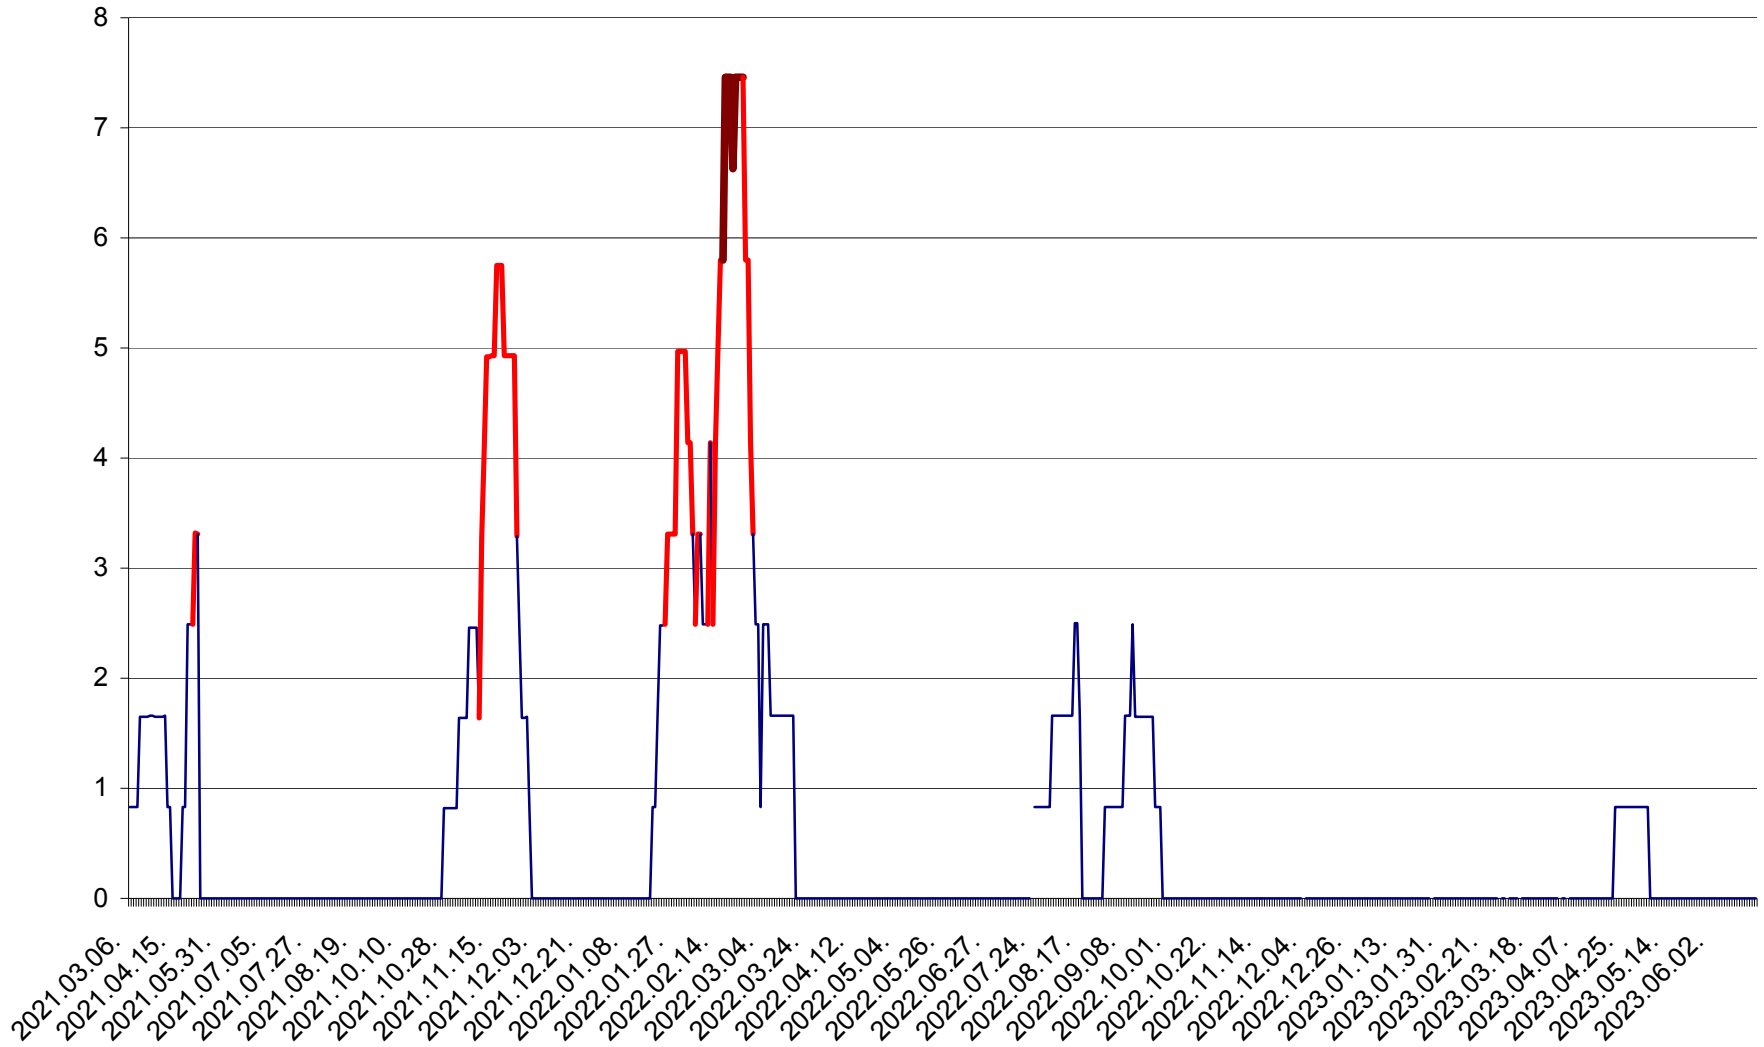

MUNICIPIUL ODORHEIU SECUIESC - Evolutia incidentei cumulate pe 14 zile la ‰ de locuitori
2021.03.07. - 2023.06.19.

PĂULENI-CIUC - Evolutia incidentei cumulate pe 14 zile la ‰ de locuitori
2021.03.07. - 2023.06.19.

PLĂIEȘII DE JOS - Evoluția incidenței cumulate pe 14 zile la ‰ de locuitori
2021.03.07. - 2023.06.19.

PORUMBENI - Evolutia incidentei cumulate pe 14 zile la ‰ de locuitori
2021.03.07. - 2023.06.19.

PRAID - Evolutia incidentei cumulate pe 14 zile la ‰ de locuitori
2021.03.07. - 2023.06.19.

RACU - Evolutia incidentei cumulate pe 14 zile la ‰ de locuitori
2021.03.07. - 2023.06.19.

REMETEA - Evolutia incidentei cumulate pe 14 zile la ‰ de locuitori
2021.03.07. - 2023.06.19.

SĂCEL - Evolutia incidentei cumulate pe 14 zile la ‰ de locuitori
2021.03.07. - 2023.06.19.