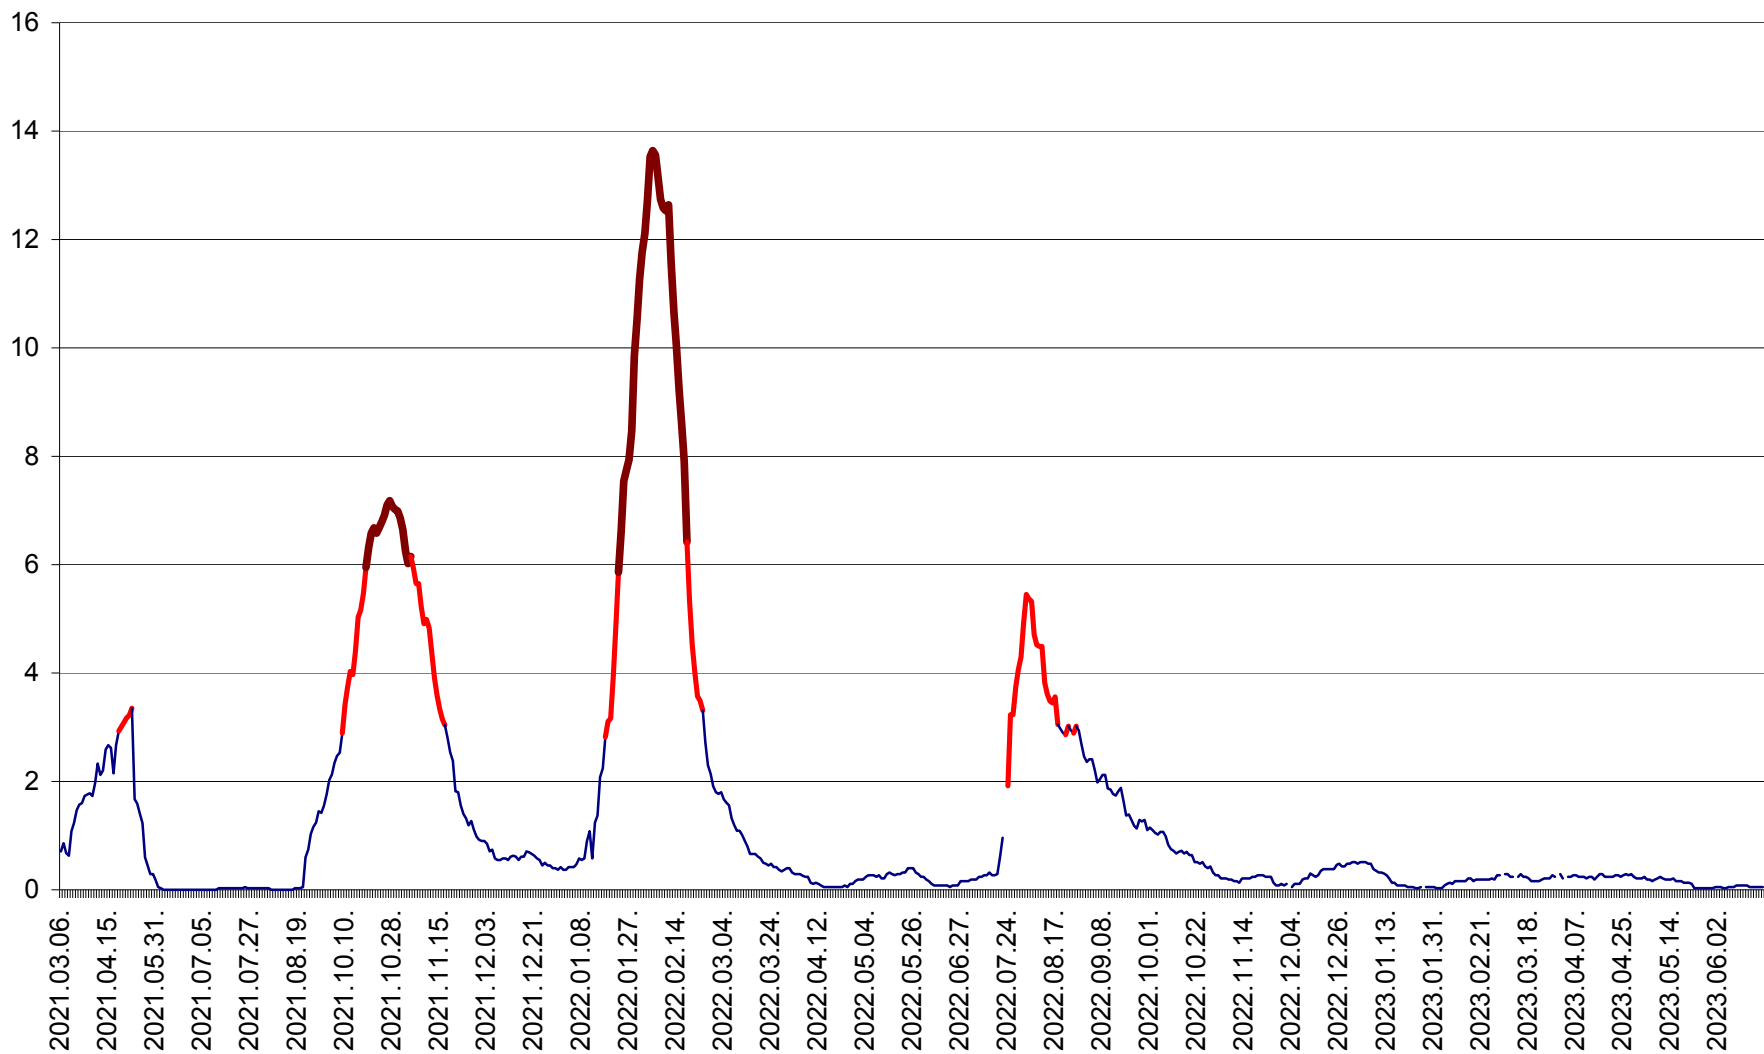

PĂULENI-CIUC - Evolutia incidentei cumulate pe 14 zile la ‰ de locuitori
2021.03.07. - 2023.06.19.