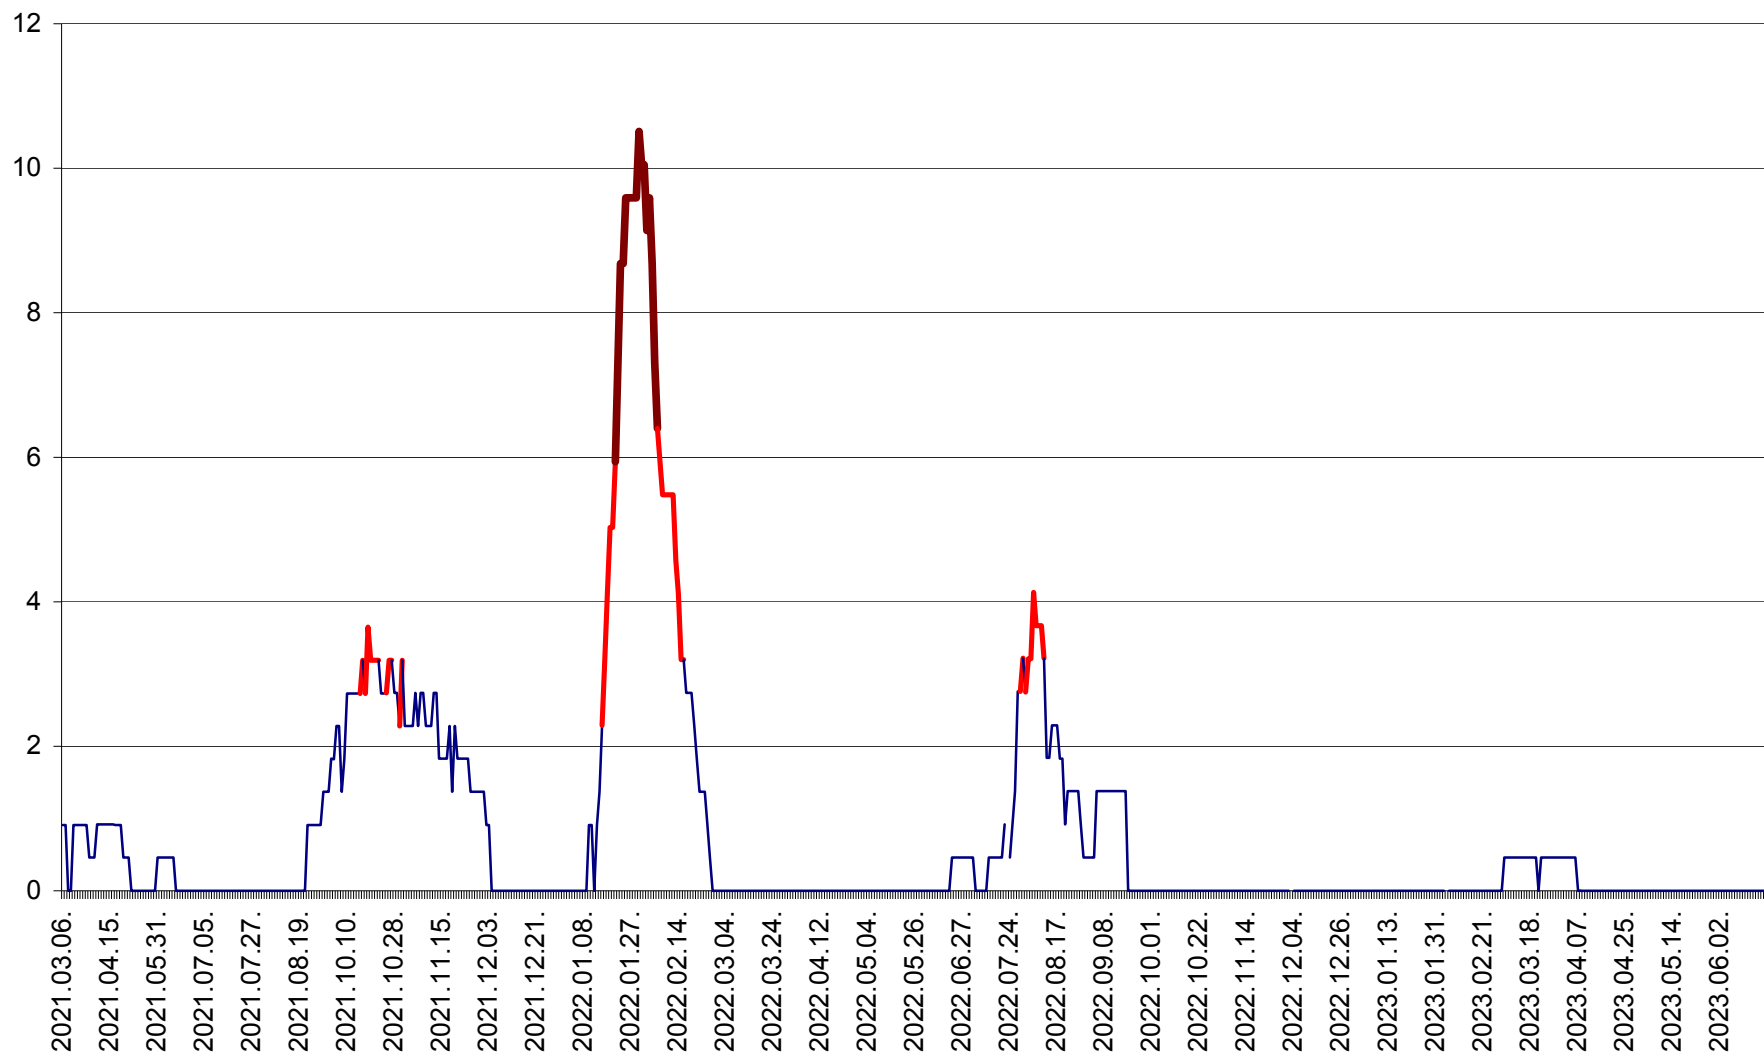

CICEU - Evolutia incidentei cumulate pe 14 zile la ‰ de locuitori
2021.03.07. - 2023.06.19.

CIUCSÂNGEORGIU - Evolutia incidentei cumulate pe 14 zile la ‰ de locuitori
2021.03.07. - 2023.06.19.

CIUMANI - Evolutia incidentei cumulate pe 14 zile la ‰ de locuitori
2021.03.07. - 2023.06.19.

CORBU - Evolutia incidentei cumulate pe 14 zile la ‰ de locuitori
2021.03.07. - 2023.06.19.

CORUND - Evolutia incidentei cumulate pe 14 zile la ‰ de locuitori
2021.03.07. - 2023.06.19.

COZMENI - Evolutia incidentei cumulate pe 14 zile la ‰ de locuitori
2021.03.07. - 2023.06.19.

ORAȘ CRISTURU SECUIESC - Evolutia incidentei cumulate pe 14 zile la ‰ de locuitori
2021.03.07. - 2023.06.19.

DĂNEȘTI - Evolutia incidentei cumulate pe 14 zile la ‰ de locuitori
2021.03.07. - 2023.06.19.

DÂRJIU - Evolutia incidentei cumulate pe 14 zile la ‰ de locuitori
2021.03.07. - 2023.06.19.

DEALU - Evolutia incidentei cumulate pe 14 zile la ‰ de locuitori
2021.03.07. - 2023.06.19.

DITRĂU - Evolutia incidentei cumulate pe 14 zile la ‰ de locuitori
2021.03.07. - 2023.06.19.