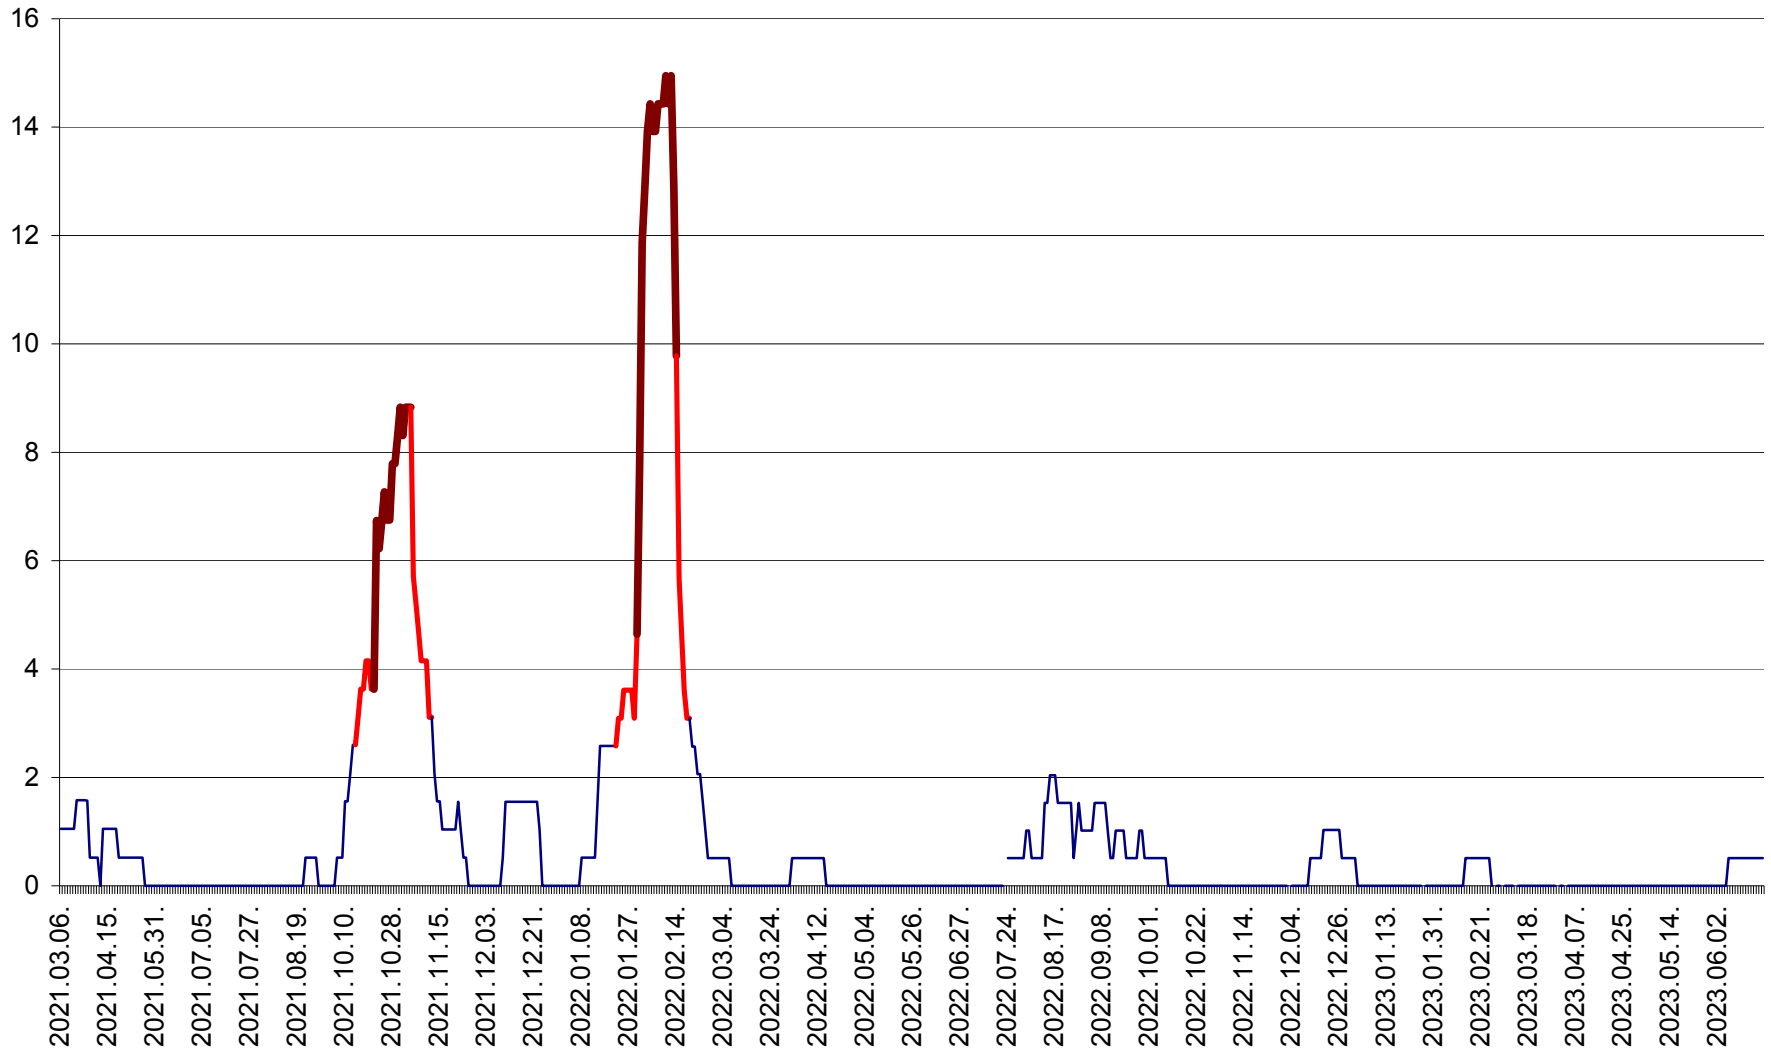

MIHĂILENI - Evolutia incidentei cumulate pe 14 zile la ‰ de locuitori
2021.03.07. - 2023.06.19.

MUGENI - Evolutia incidentei cumulate pe 14 zile la ‰ de locuitori
2021.03.07. - 2023.06.19.

OCLAND - Evolutia incidentei cumulate pe 14 zile la ‰ de locuitori
2021.03.07. - 2023.06.19.

MUNICIPIUL ODORHEIU SECUIESC - Evolutia incidentei cumulate pe 14 zile la ‰ de locuitori
2021.03.07. - 2023.06.19.

PĂULENI-CIUC - Evolutia incidentei cumulate pe 14 zile la ‰ de locuitori
2021.03.07. - 2023.06.19.

PLĂIEȘII DE JOS - Evoluția incidenței cumulate pe 14 zile la ‰ de locuitori
2021.03.07. - 2023.06.19.

PORUMBENI - Evolutia incidentei cumulate pe 14 zile la ‰ de locuitori
2021.03.07. - 2023.06.19.

PRAID - Evolutia incidentei cumulate pe 14 zile la ‰ de locuitori
2021.03.07. - 2023.06.19.