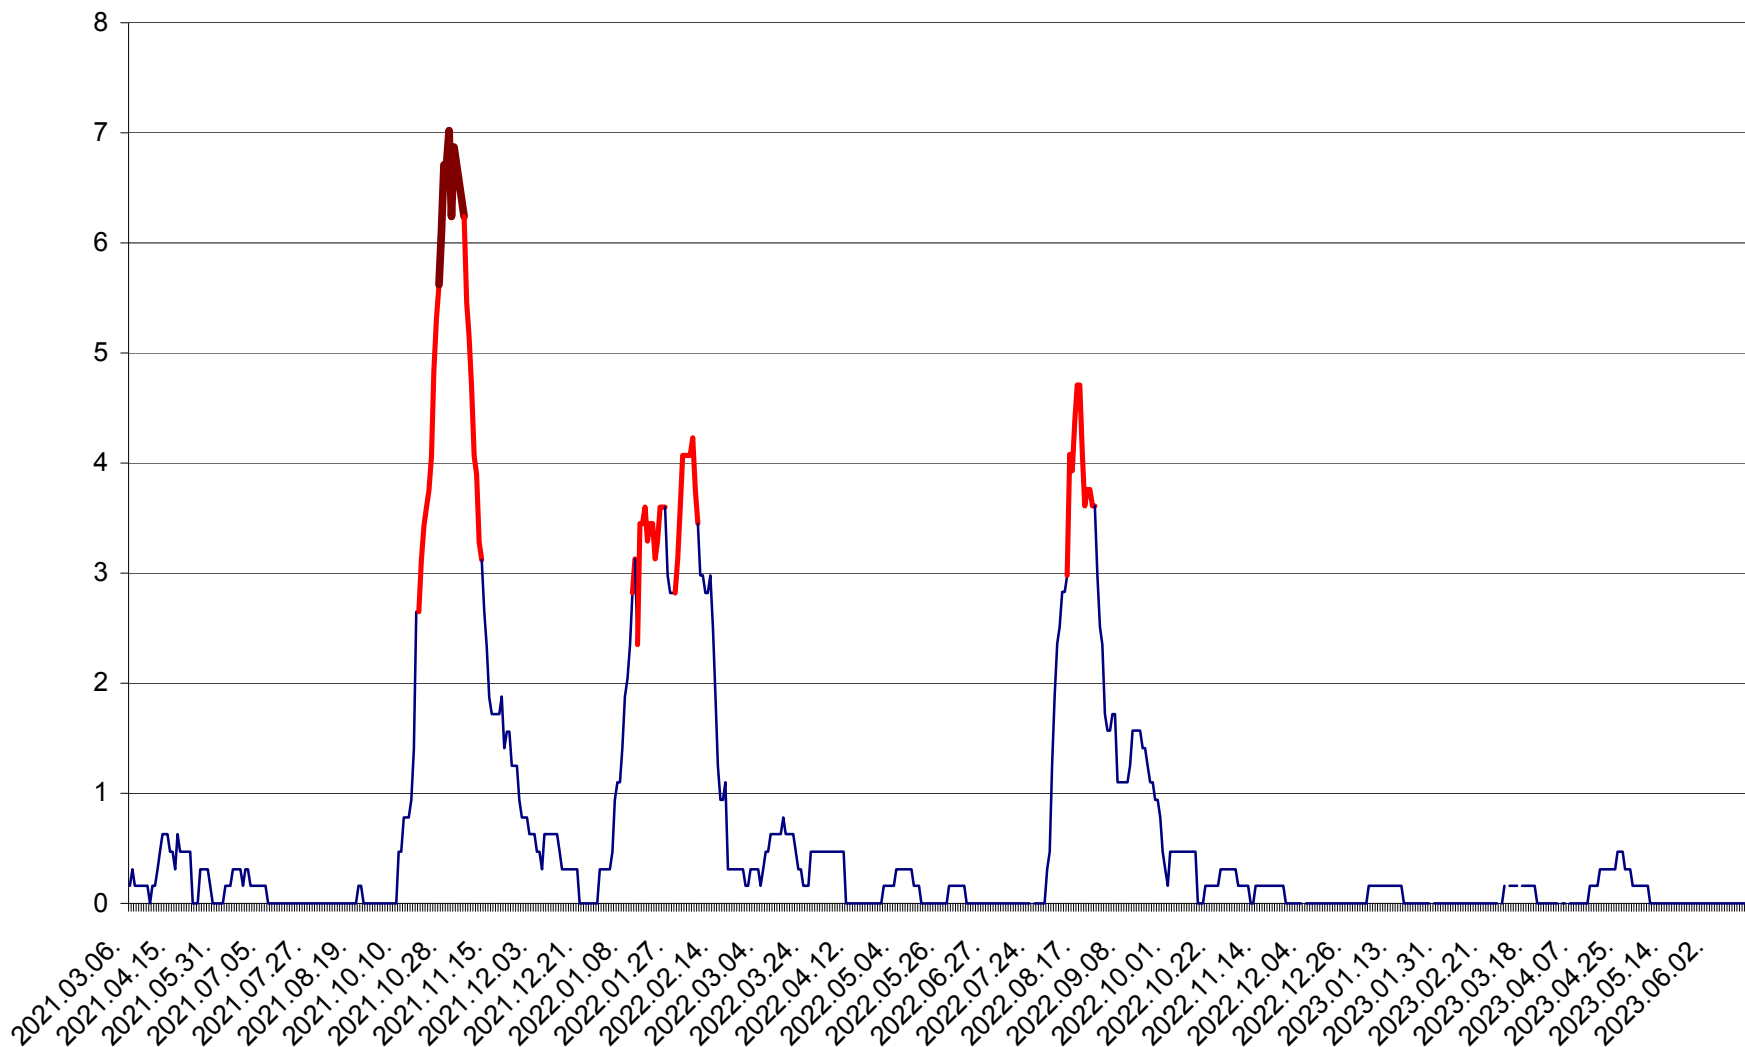

MUNICIPIUL ODORHEIU SECUIESC - Evolutia incidentei cumulate pe 14 zile la ‰ de locuitori
2021.03.07. - 2023.06.19.

PĂULENI-CIUC - Evolutia incidentei cumulate pe 14 zile la ‰ de locuitori
2021.03.07. - 2023.06.19.

PLĂIEȘII DE JOS - Evoluția incidenței cumulate pe 14 zile la ‰ de locuitori
2021.03.07. - 2023.06.19.

PORUMBENI - Evolutia incidentei cumulate pe 14 zile la ‰ de locuitori
2021.03.07. - 2023.06.19.

PRAID - Evolutia incidentei cumulate pe 14 zile la ‰ de locuitori
2021.03.07. - 2023.06.19.

RACU - Evolutia incidentei cumulate pe 14 zile la ‰ de locuitori
2021.03.07. - 2023.06.19.

REMETEA - Evolutia incidentei cumulate pe 14 zile la ‰ de locuitori
2021.03.07. - 2023.06.19.

SĂCEL - Evolutia incidentei cumulate pe 14 zile la ‰ de locuitori
2021.03.07. - 2023.06.19.