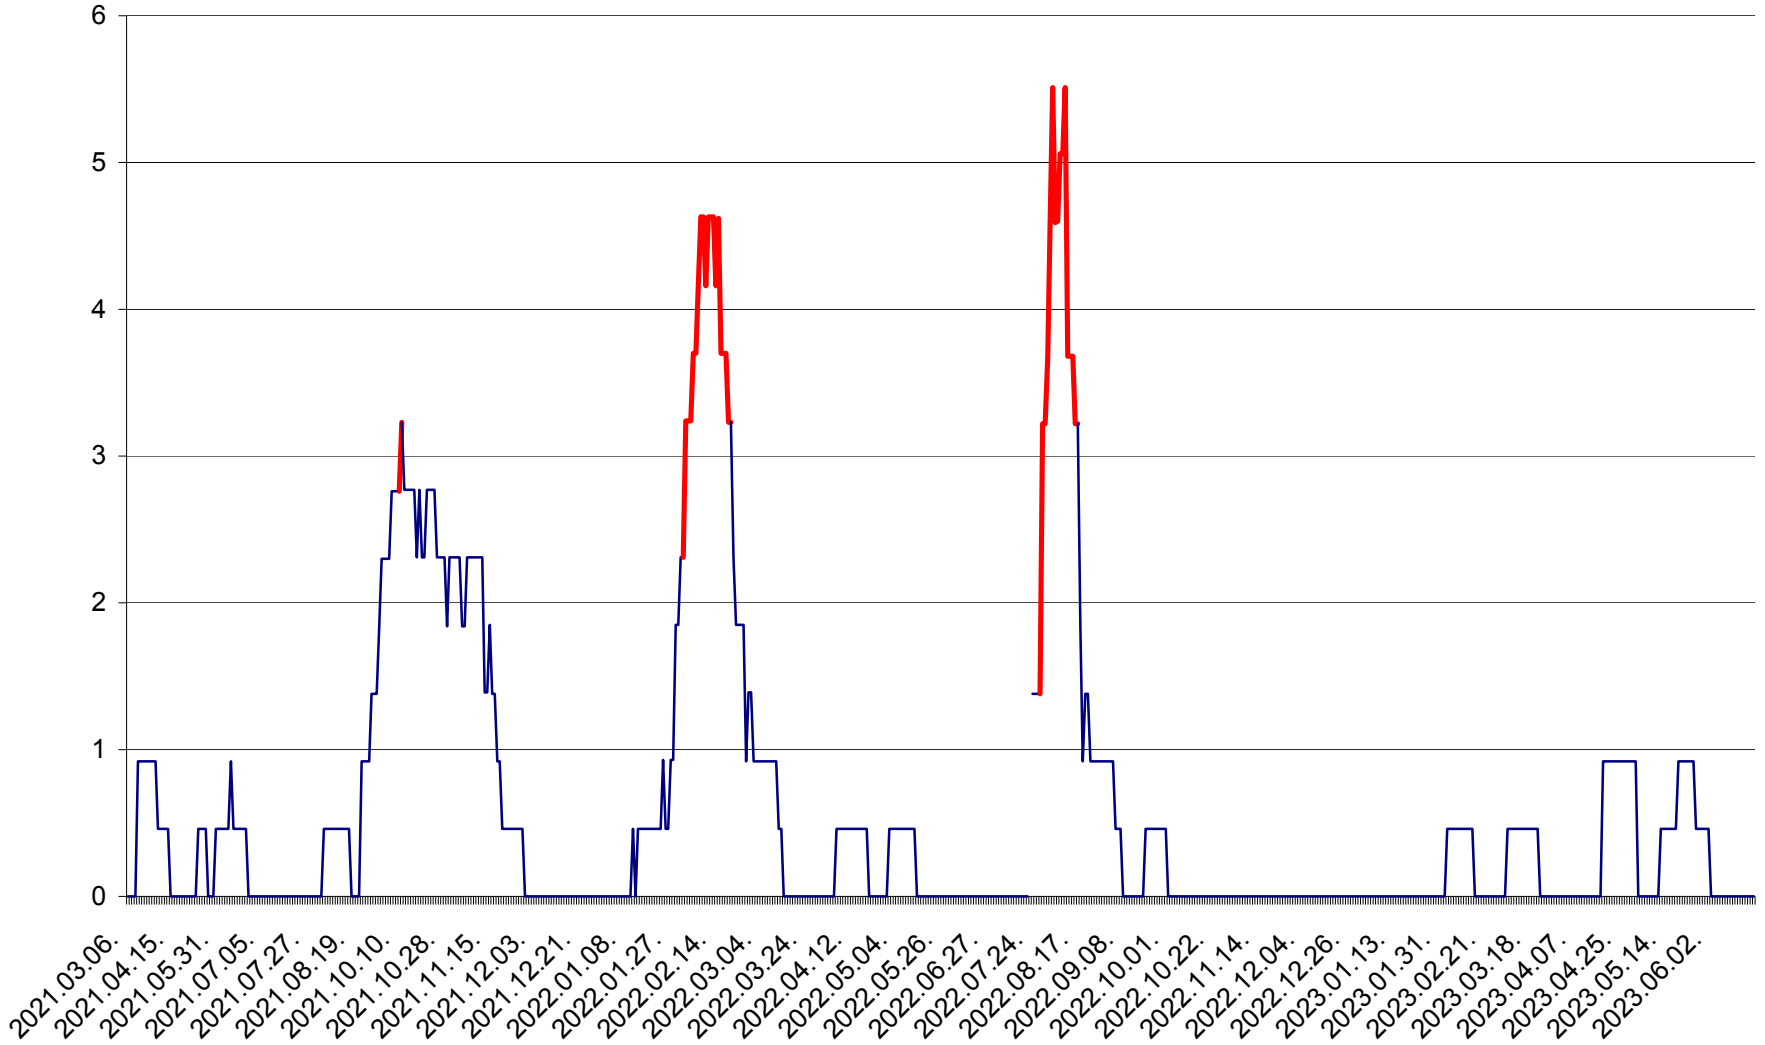

ȘIMONEȘTI - Evolutia incidentei cumulate pe 14 zile la ‰ de locuitori
2021.03.07. - 2023.06.19.

SUBCETATE - Evolutia incidentei cumulate pe 14 zile la ‰ de locuitori
2021.03.07. - 2023.06.19.

SUSENI - Evolutia incidentei cumulate pe 14 zile la ‰ de locuitori
2021.03.07. - 2023.06.19.

TOMEȘTI - Evolutia incidentei cumulate pe 14 zile la ‰ de locuitori
2021.03.07. - 2023.06.19.

MUNICIPIUL TOPLIȚA - Evolutia incidentei cumulate pe 14 zile la ‰ de locuitori
2021.03.07. - 2023.06.19.

TULGHEȘ - Evolutia incidentei cumulate pe 14 zile la % de locuitori
2021.03.07. - 2023.06.19.

TUȘNAD - Evolutia incidentei cumulate pe 14 zile la ‰ de locuitori
2021.03.07. - 2023.06.19.

ULIEȘ - Evoluția incidenței cumulate pe 14 zile la ‰ de locuitori
2021.03.07. - 2023.06.19.

VĂRȘAG - Evolutia incidentei cumulate pe 14 zile la ‰ de locuitori
2021.03.07. - 2023.06.19.