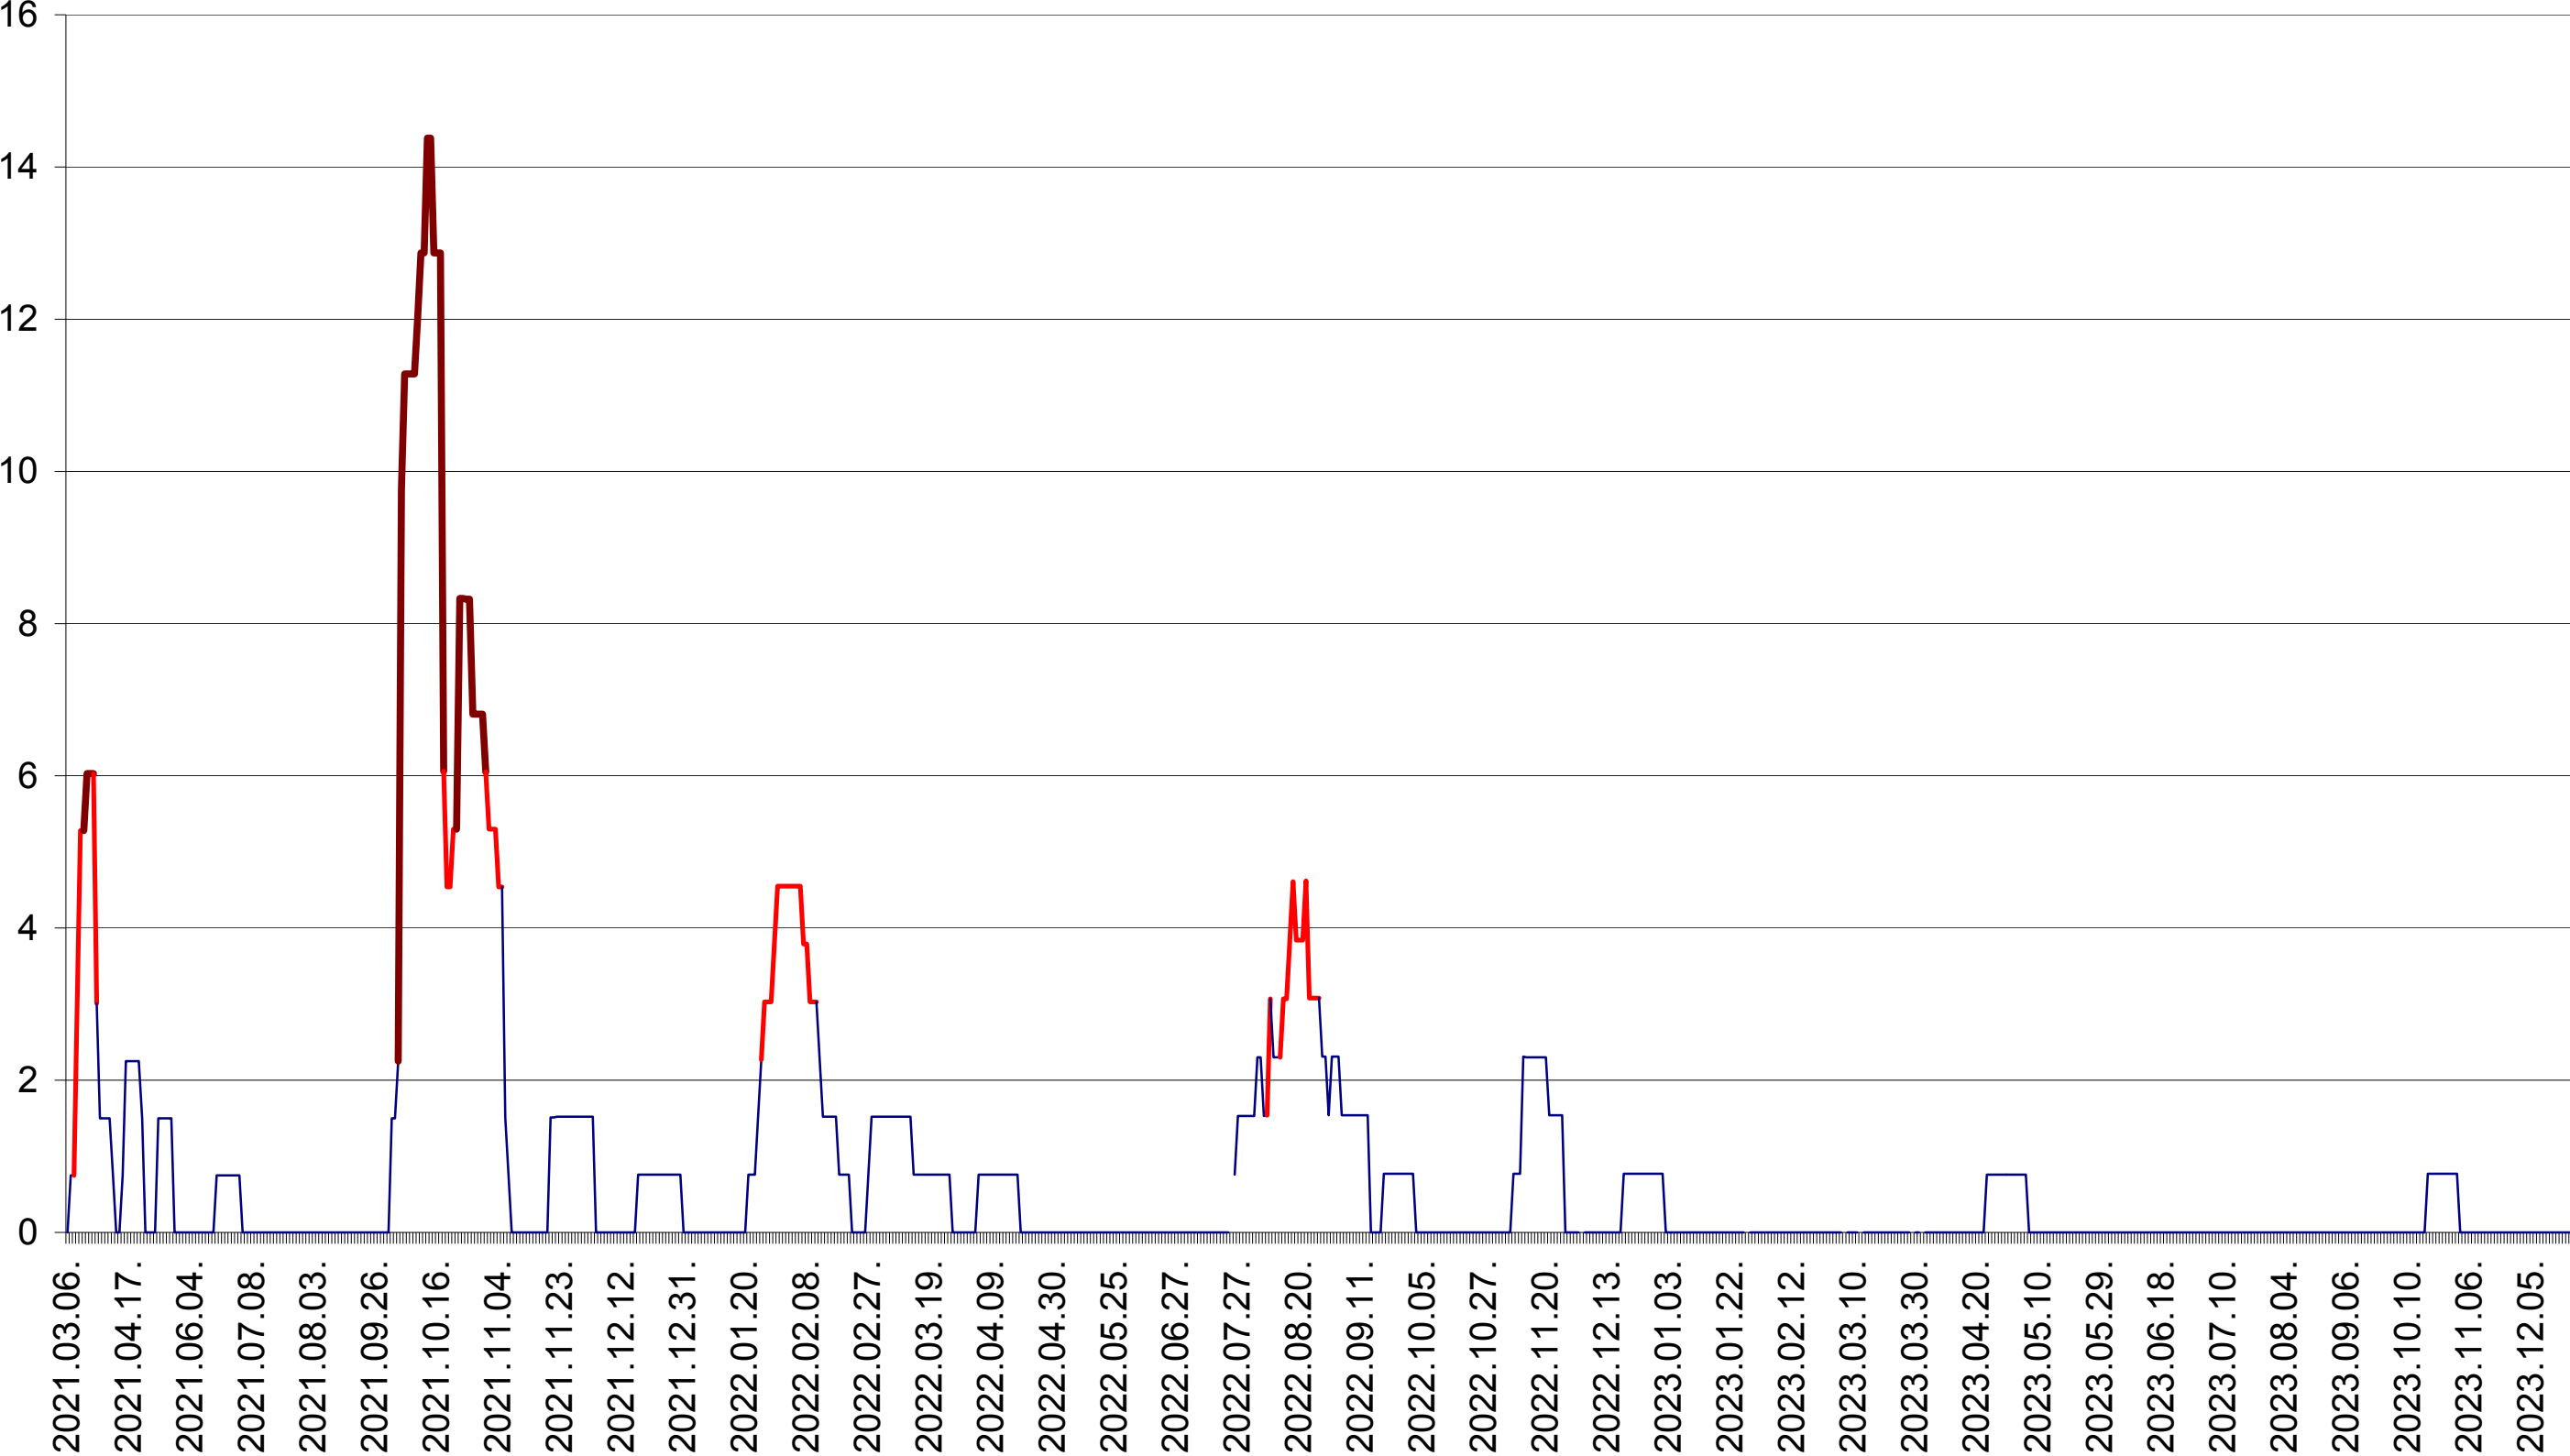

LELICENI - Evolutia incidentei cumulate pe 14 zile la ‰ de locuitori
2021.03.07. - 2023.12.29.

LUETA - Evolutia incidentei cumulate pe 14 zile la ‰ de locuitori
2021.03.07. - 2023.12.29.

LUNCA DE JOS - Evolutia incidentei cumulate pe 14 zile la ‰ de locuitori
2021.03.07. - 2023.12.29.

MĂRTINIȘ - Evolutia incidentei cumulate pe 14 zile la ‰ de locuitori
2021.03.07. - 2023.12.29.

MEREȘTI - Evolutia incidentei cumulate pe 14 zile la ‰ de locuitori
2021.03.07. - 2023.12.29.

MUNICIPIUL MIERCUREA-CIUC - Evolutia incidentei cumulate pe 14 zile la ‰ de locuitori
2021.03.07. - 2023.12.29.

MIHĂILENI - Evolutia incidentei cumulate pe 14 zile la ‰ de locuitori
2021.03.07. - 2023.12.29.

MUGENI - Evolutia incidentei cumulate pe 14 zile la ‰ de locuitori
2021.03.07. - 2023.12.29.

OCLAND - Evolutia incidentei cumulate pe 14 zile la ‰ de locuitori
2021.03.07. - 2023.12.29.