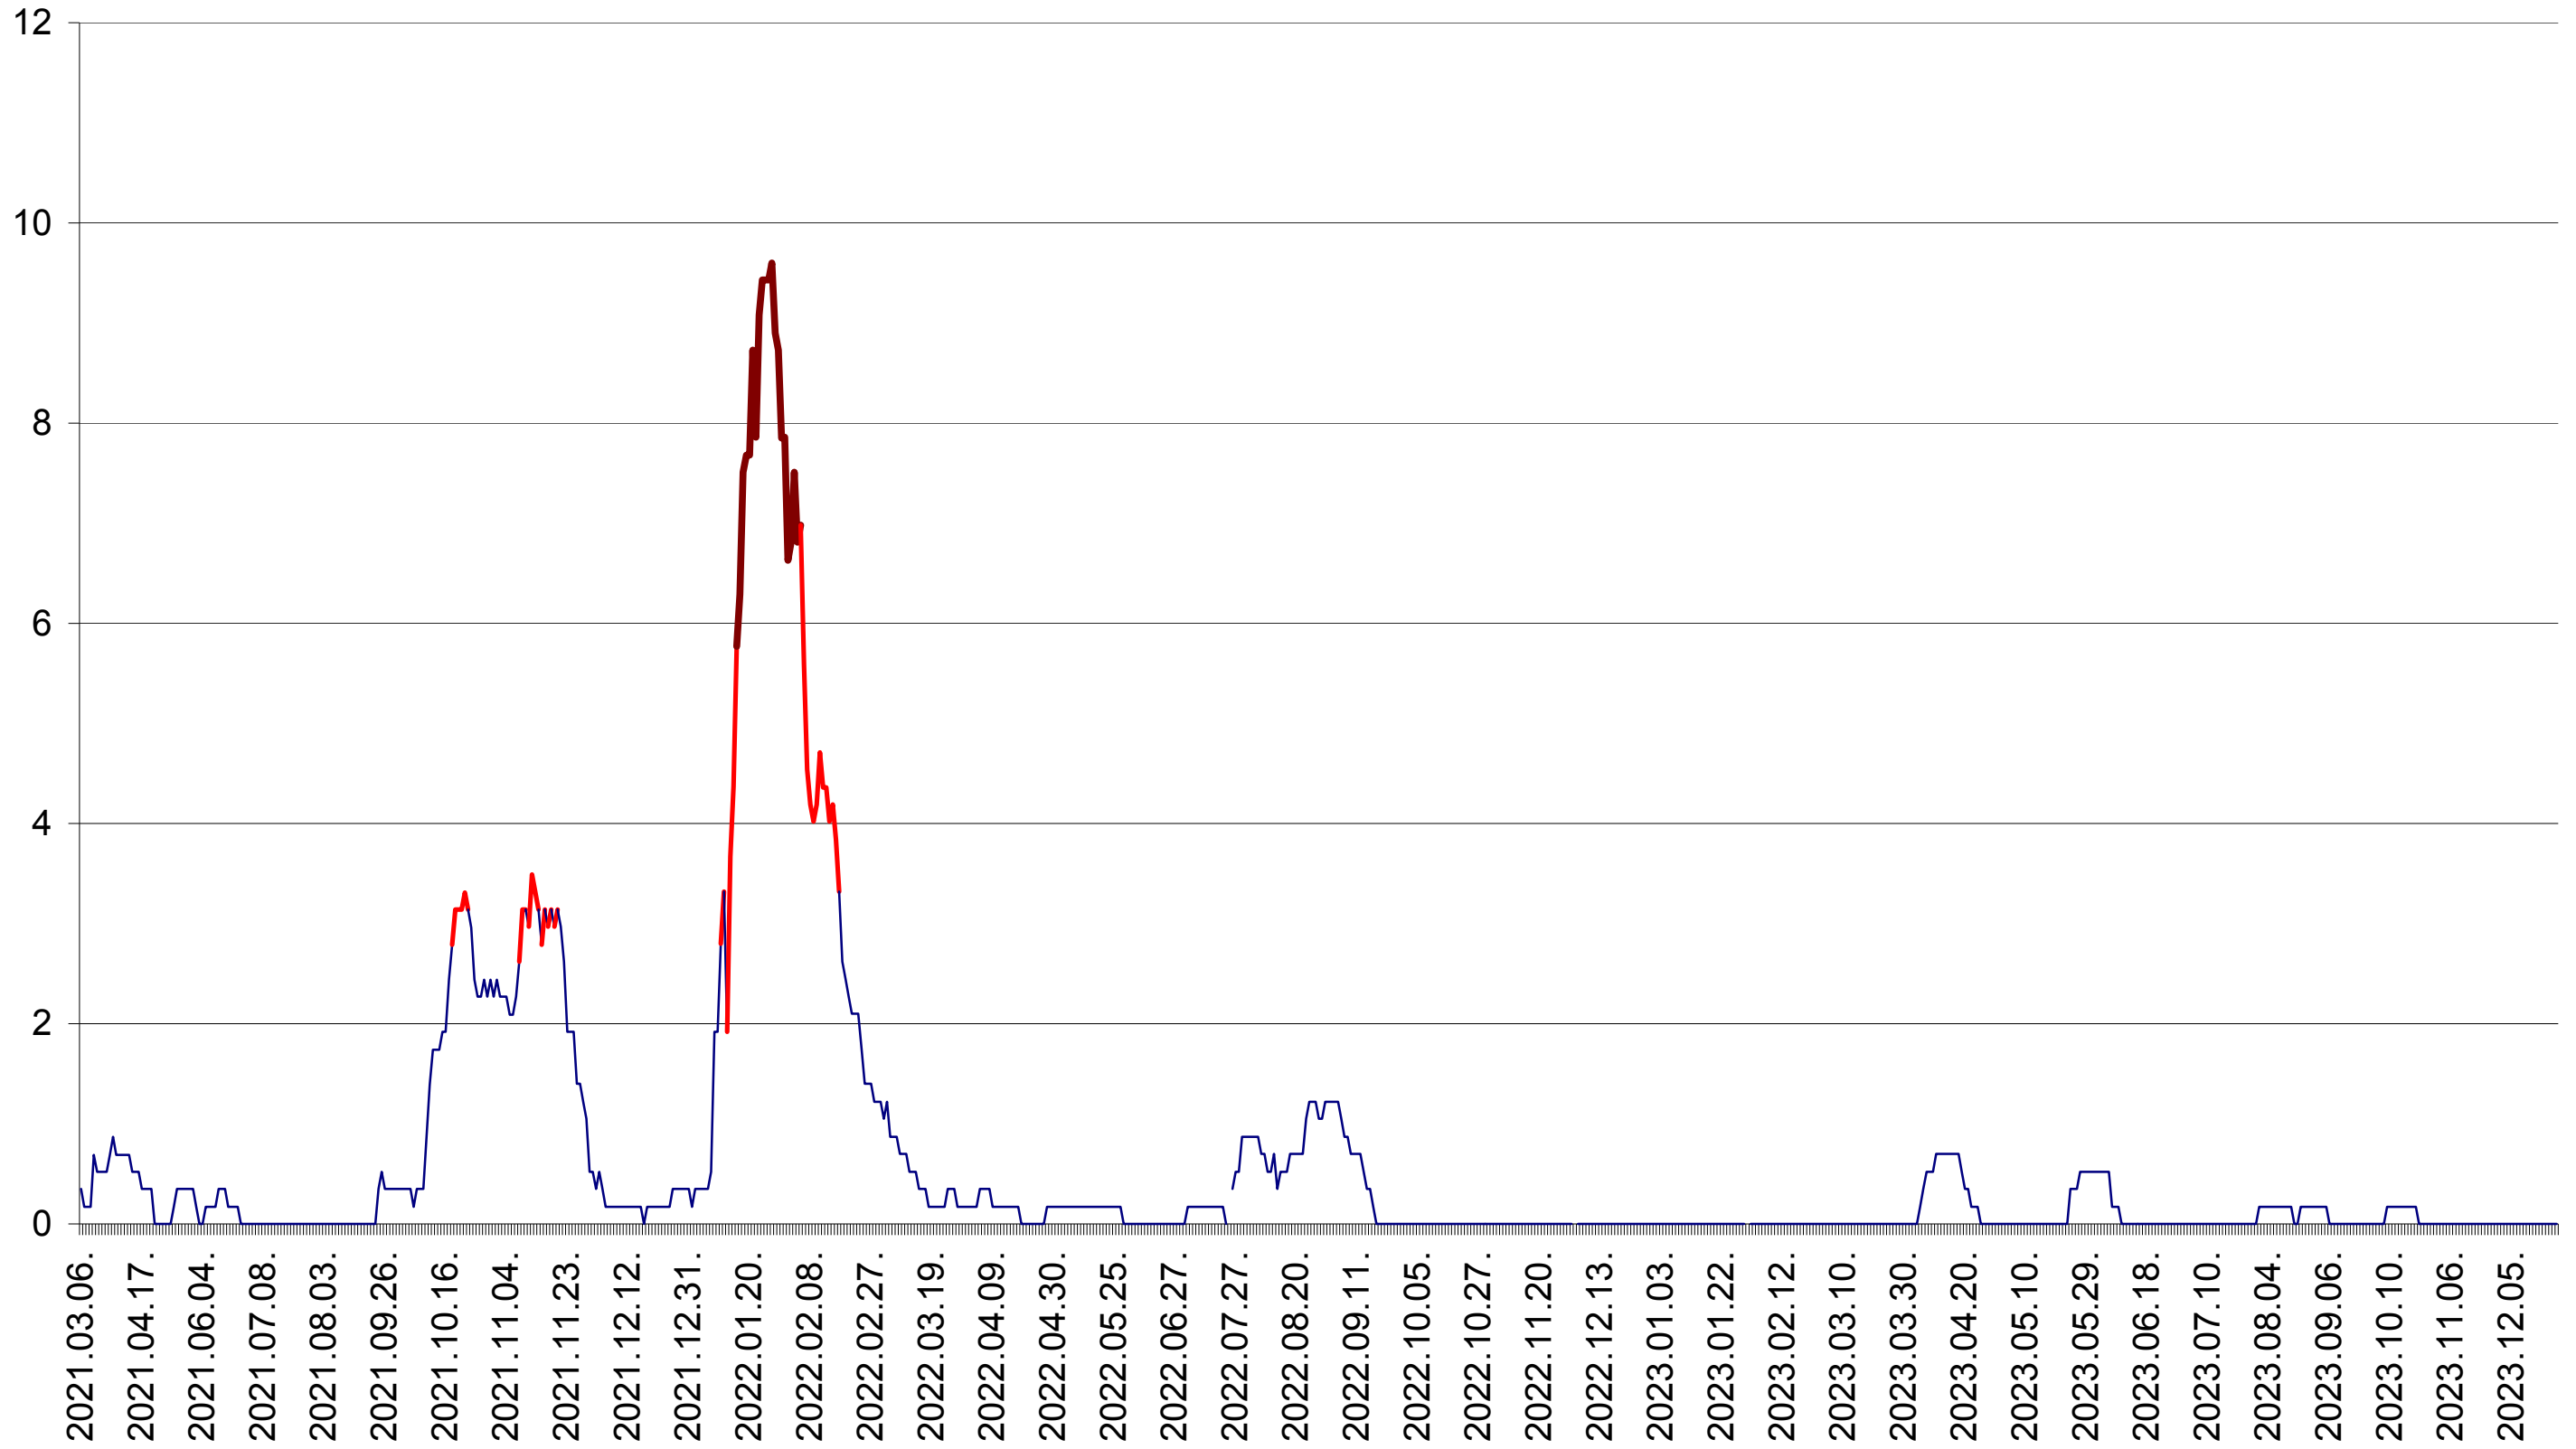

DÂRJIU - Evolutia incidentei cumulate pe 14 zile la ‰ de locuitori
2021.03.07. - 2023.12.29.

DEALU - Evolutia incidentei cumulate pe 14 zile la ‰ de locuitori
2021.03.07. - 2023.12.29.

DITRĂU - Evolutia incidentei cumulate pe 14 zile la ‰ de locuitori
2021.03.07. - 2023.12.29.

FELICENI - Evolutia incidentei cumulate pe 14 zile la ‰ de locuitori
2021.03.07. - 2023.12.29.

FRUMOASA - Evolutia incidentei cumulate pe 14 zile la ‰ de locuitori
2021.03.07. - 2023.12.29.

GĂLĂUȚAȘ - Evolutia incidentei cumulate pe 14 zile la ‰ de locuitori
2021.03.07. - 2023.12.29.

MUNICIPIUL GHEORGHENI - Evolutia incidentei cumulate pe 14 zile la ‰ de locuitori
2021.03.07. - 2023.12.29.

JOSENI - Evolutia incidentei cumulate pe 14 zile la ‰ de locuitori
2021.03.07. - 2023.12.29.

LĂZAREA - Evolutia incidentei cumulate pe 14 zile la ‰ de locuitori
2021.03.07. - 2023.12.29.

LELICENI - Evolutia incidentei cumulate pe 14 zile la ‰ de locuitori
2021.03.07. - 2023.12.29.

LUETA - Evolutia incidentei cumulate pe 14 zile la ‰ de locuitori
2021.03.07. - 2023.12.29.

LUNCA DE JOS - Evolutia incidentei cumulate pe 14 zile la ‰ de locuitori
2021.03.07. - 2023.12.29.