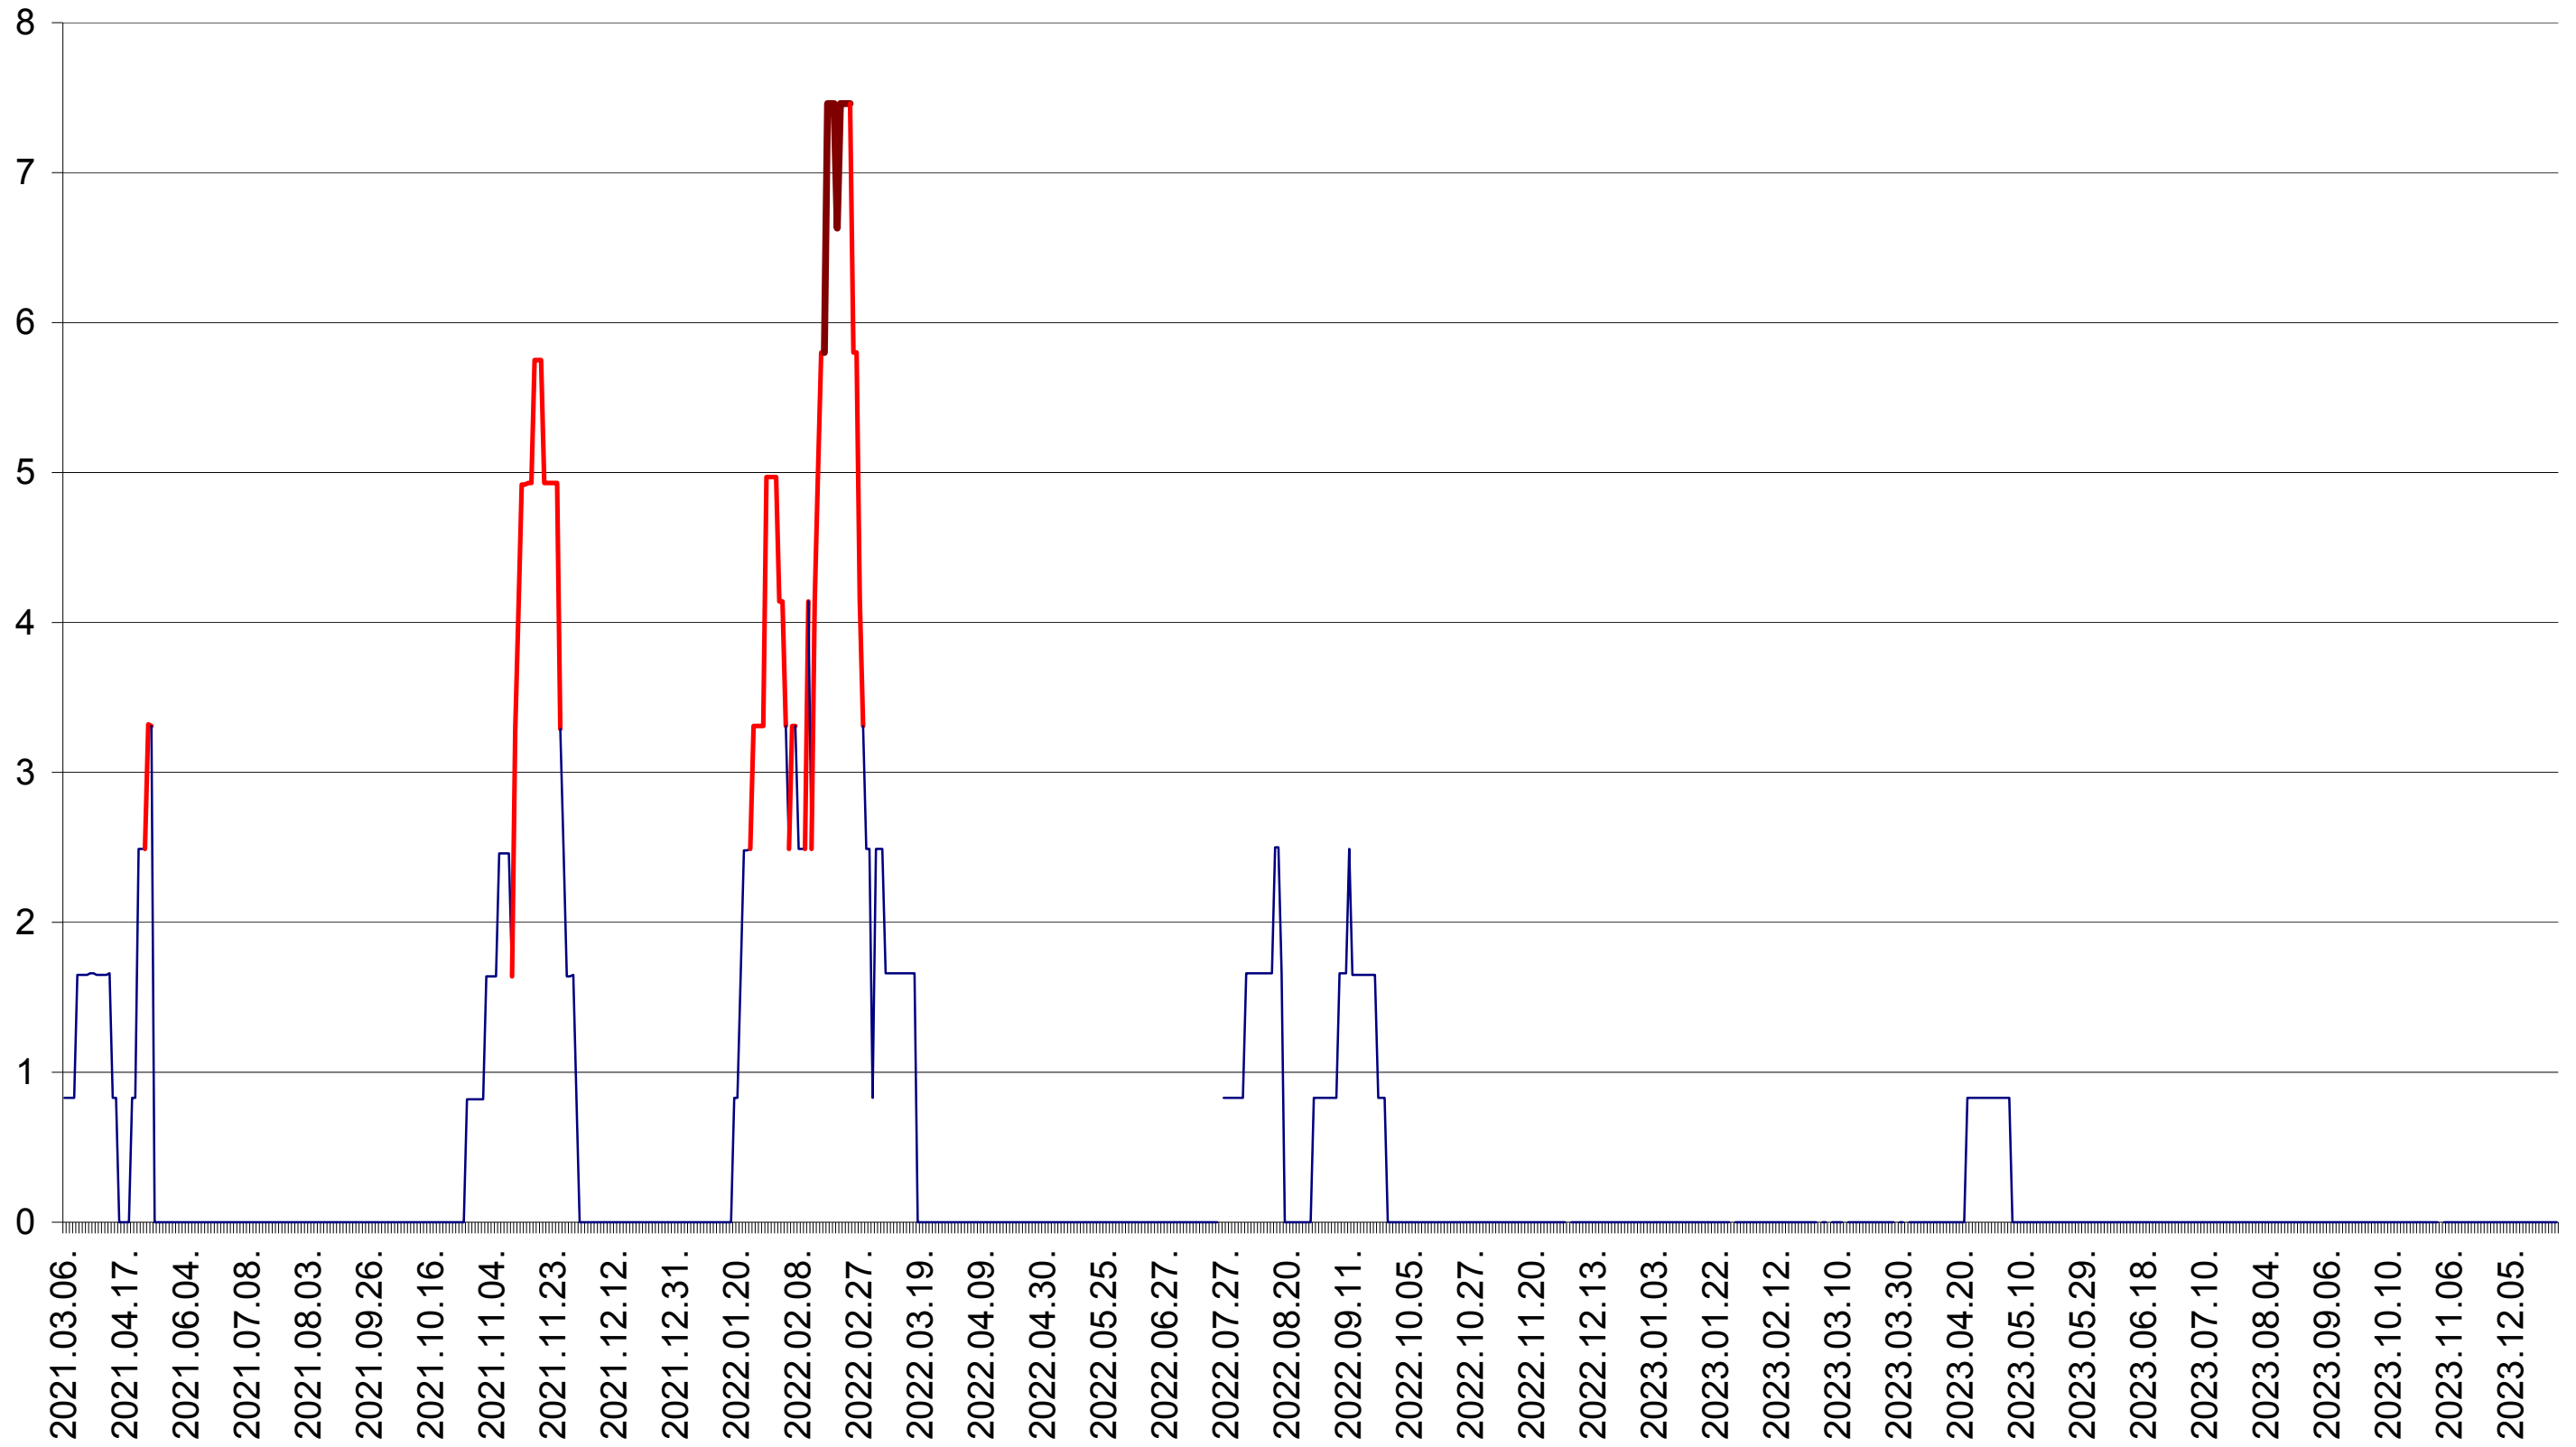

SÂNCRĂIENI - Evolutia incidentei cumulate pe 14 zile la ‰ de locuitori
2021.03.07. - 2023.12.29.

SĂCEL - Evolutia incidentei cumulate pe 14 zile la ‰ de locuitori
2021.03.07. - 2023.12.29.