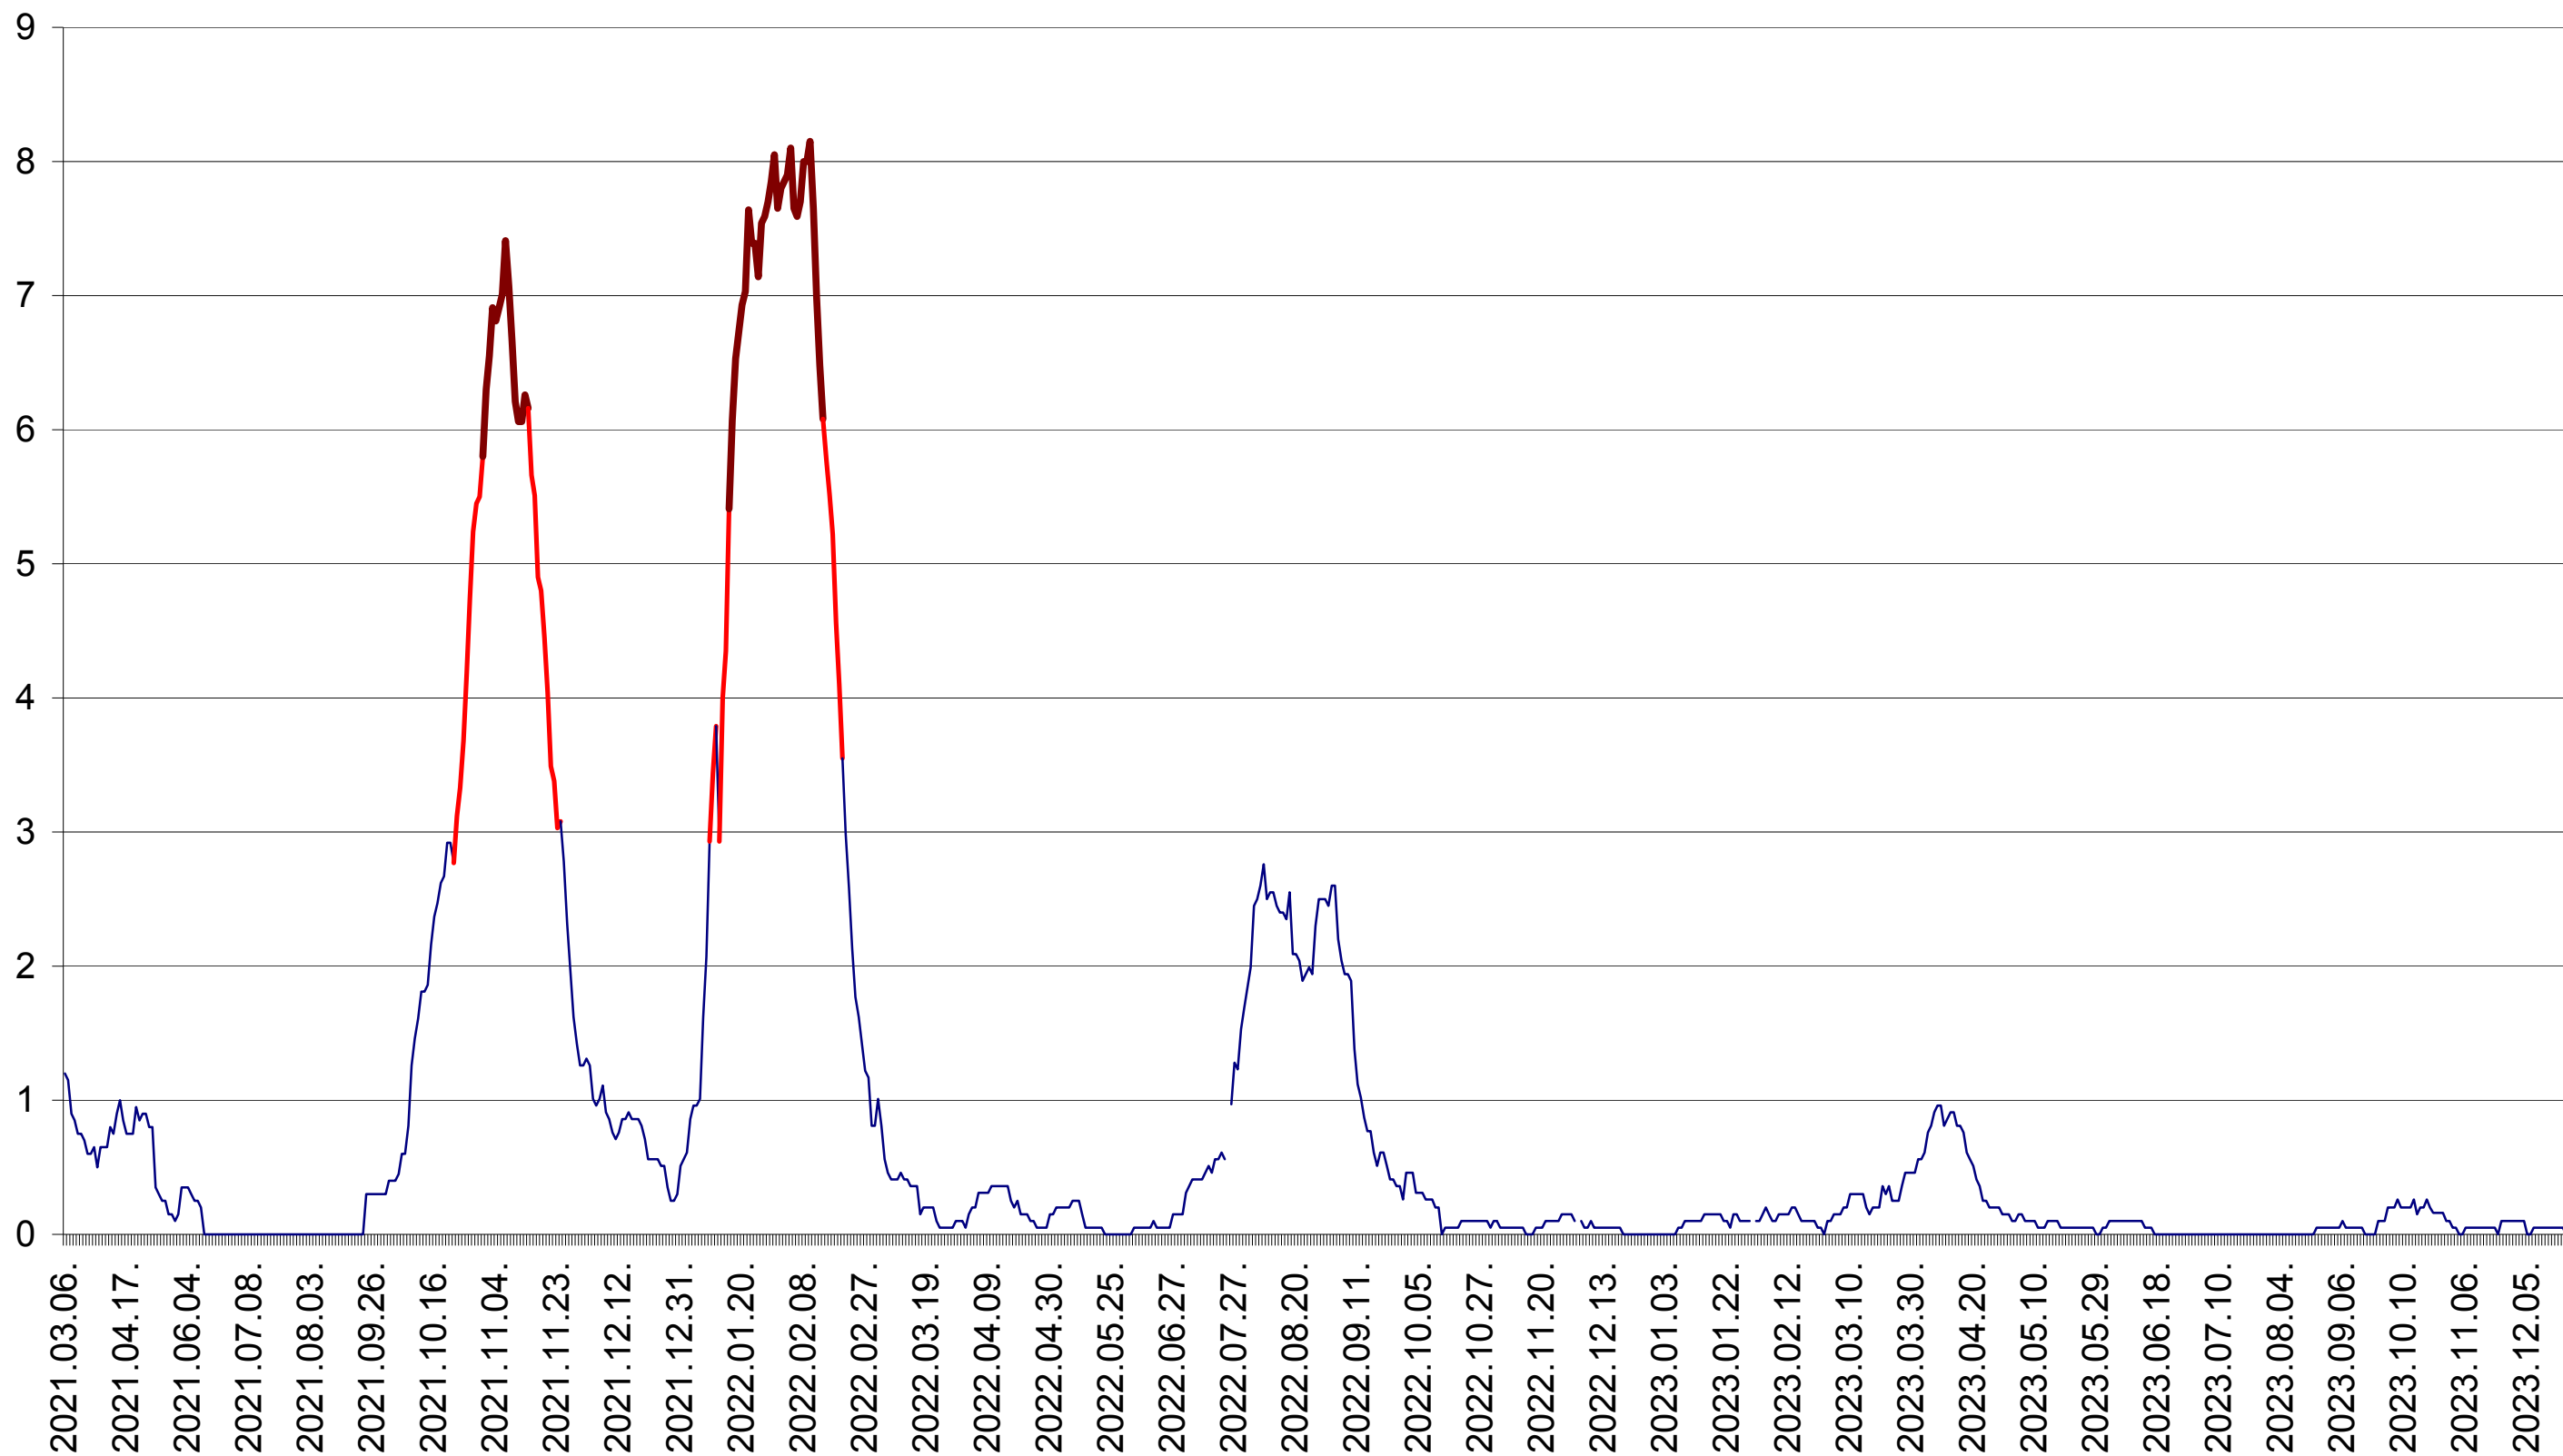

DÂRJIU - Evolutia incidentei cumulate pe 14 zile la ‰ de locuitori
2021.03.07. - 2023.12.29.

DEALU - Evolutia incidentei cumulate pe 14 zile la ‰ de locuitori
2021.03.07. - 2023.12.29.

DITRĂU - Evolutia incidentei cumulate pe 14 zile la ‰ de locuitori
2021.03.07. - 2023.12.29.

FELICENI - Evolutia incidentei cumulate pe 14 zile la ‰ de locuitori
2021.03.07. - 2023.12.29.

FRUMOASA - Evolutia incidentei cumulate pe 14 zile la ‰ de locuitori
2021.03.07. - 2023.12.29.

GĂLĂUȚAȘ - Evolutia incidentei cumulate pe 14 zile la ‰ de locuitori
2021.03.07. - 2023.12.29.

MUNICIPIUL GHEORGHENI - Evolutia incidentei cumulate pe 14 zile la ‰ de locuitori
2021.03.07. - 2023.12.29.

JOSENI - Evolutia incidentei cumulate pe 14 zile la ‰ de locuitori
2021.03.07. - 2023.12.29.

LĂZAREA - Evolutia incidentei cumulate pe 14 zile la ‰ de locuitori
2021.03.07. - 2023.12.29.

LELICENI - Evolutia incidentei cumulate pe 14 zile la ‰ de locuitori
2021.03.07. - 2023.12.29.

LUETA - Evolutia incidentei cumulate pe 14 zile la ‰ de locuitori
2021.03.07. - 2023.12.29.

LUNCA DE JOS - Evolutia incidentei cumulate pe 14 zile la ‰ de locuitori
2021.03.07. - 2023.12.29.