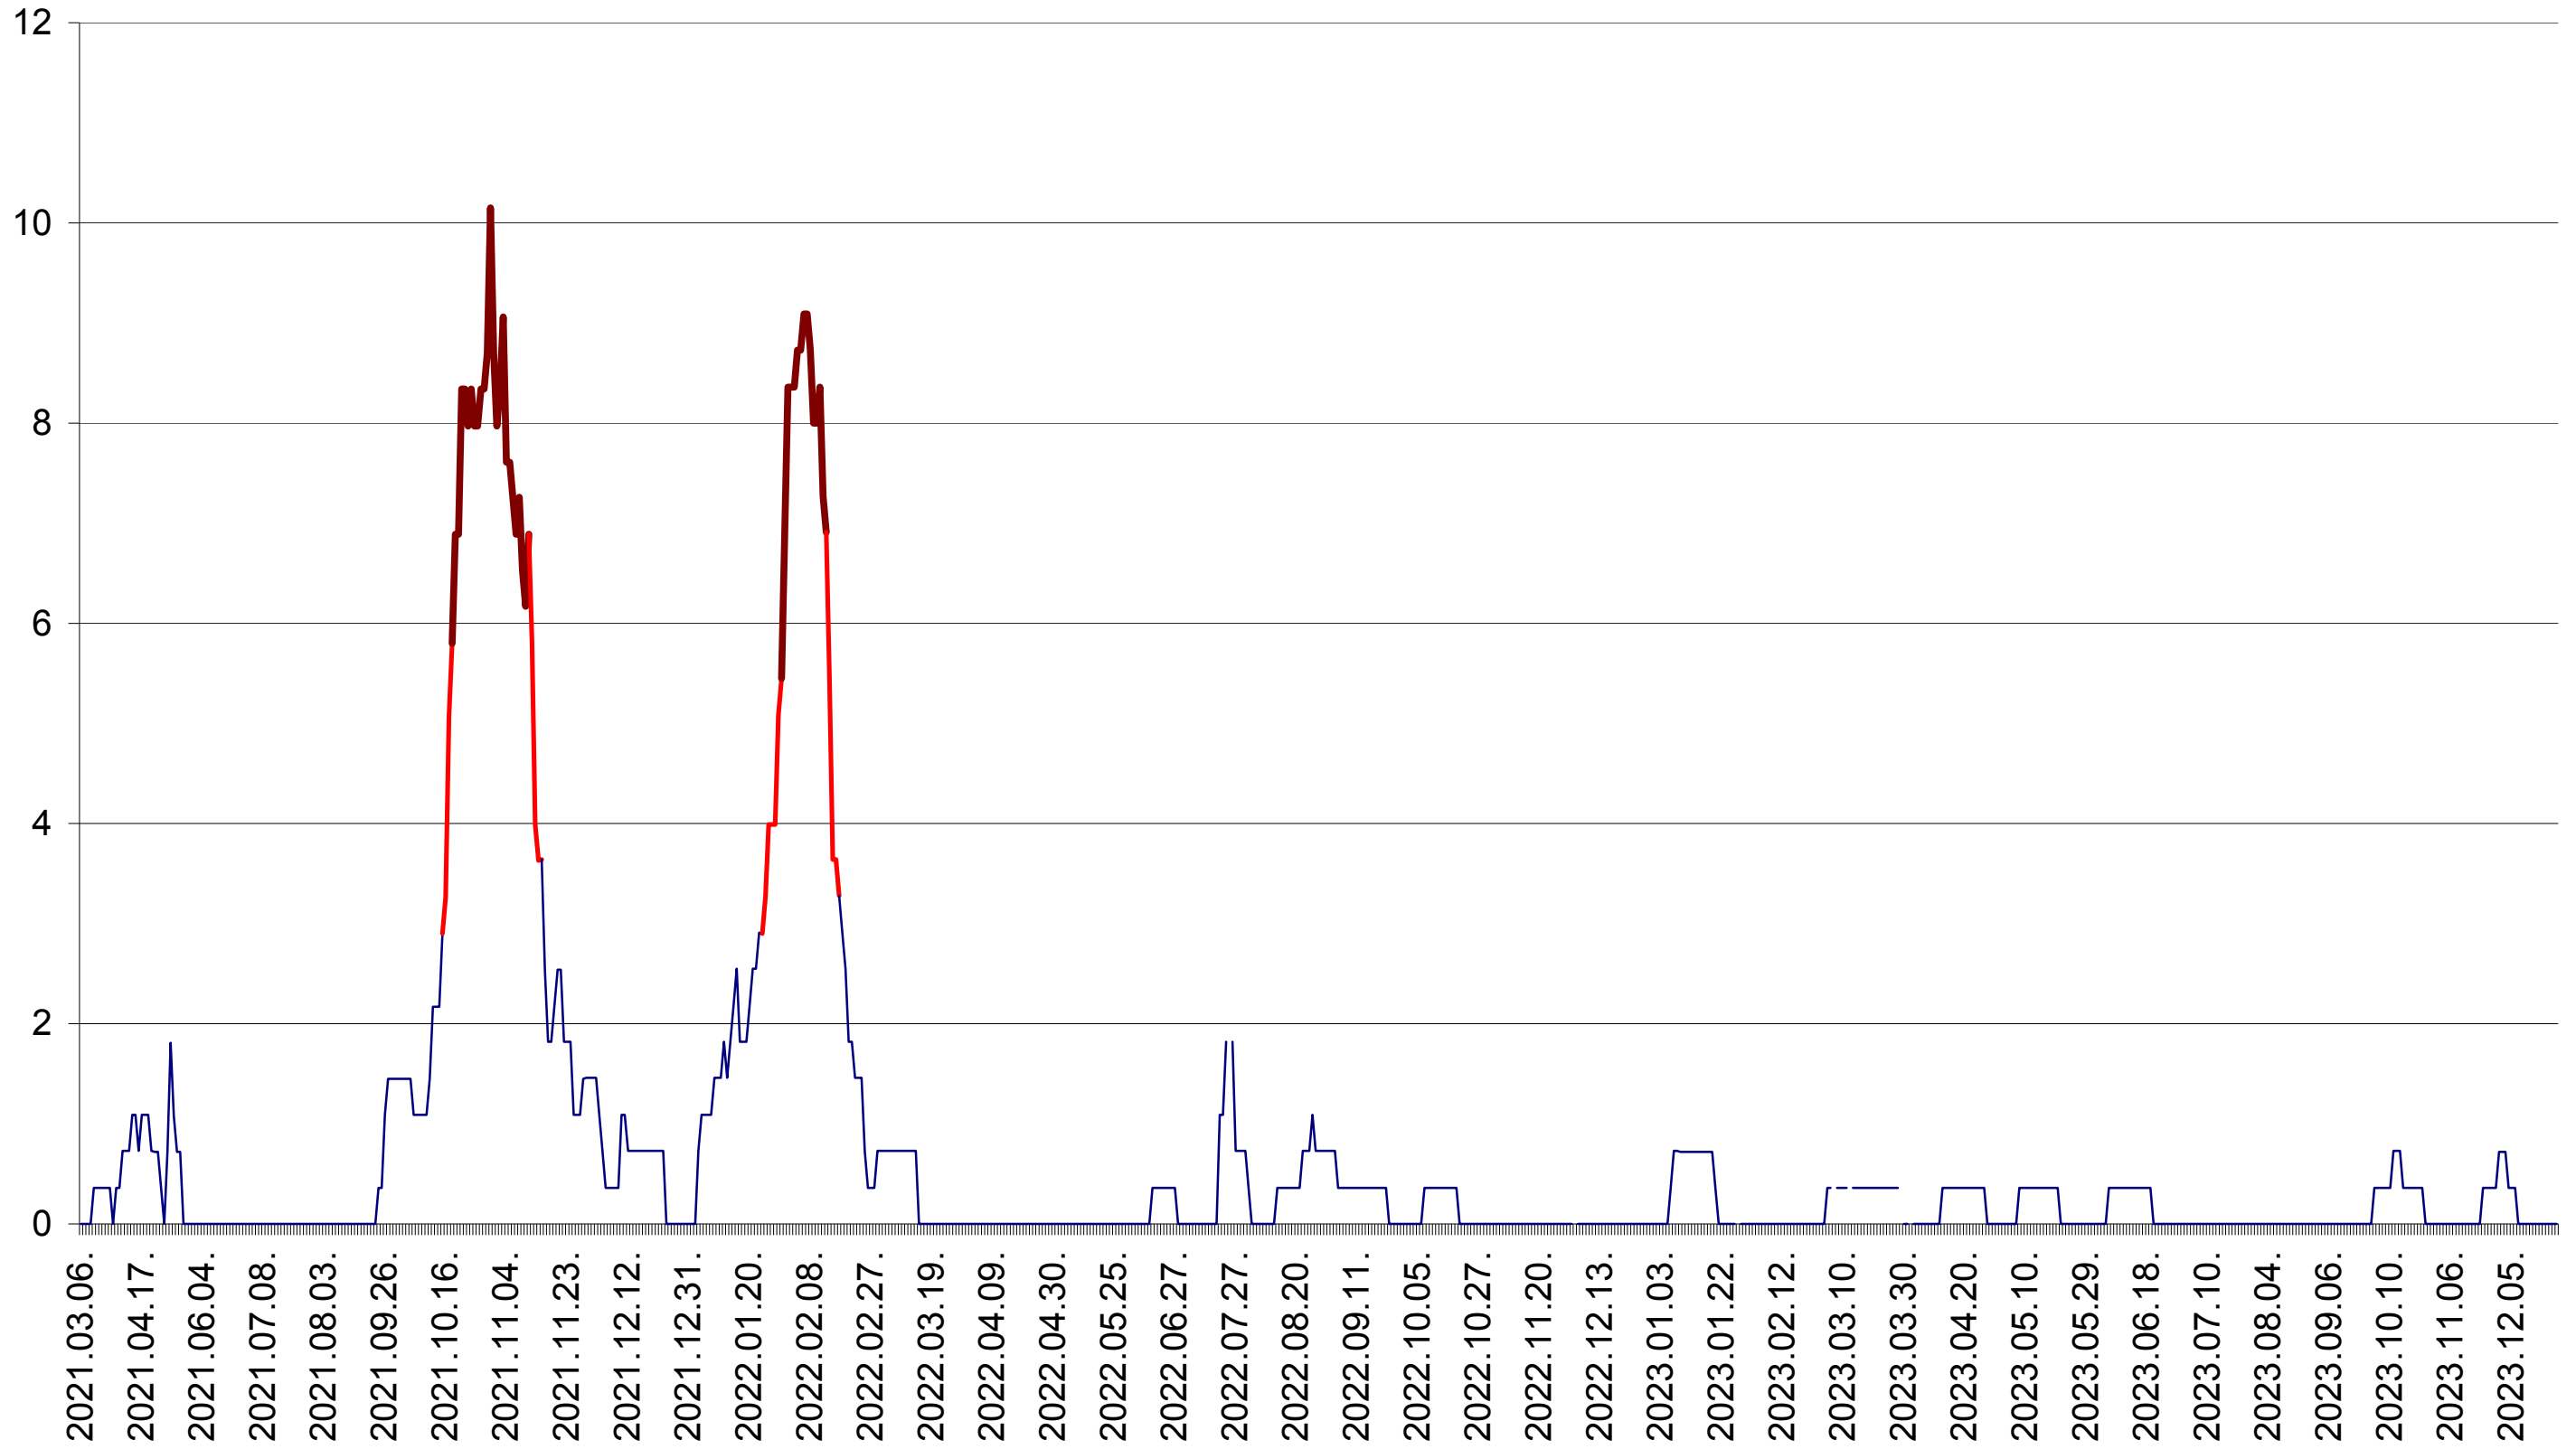

LELICENI - Evolutia incidentei cumulate pe 14 zile la ‰ de locuitori
2021.03.07. - 2023.12.29.

LUETA - Evolutia incidentei cumulate pe 14 zile la ‰ de locuitori
2021.03.07. - 2023.12.29.

LUNCA DE JOS - Evolutia incidentei cumulate pe 14 zile la ‰ de locuitori
2021.03.07. - 2023.12.29.

MĂRTINIȘ - Evolutia incidentei cumulate pe 14 zile la ‰ de locuitori
2021.03.07. - 2023.12.29.

MEREȘTI - Evolutia incidentei cumulate pe 14 zile la ‰ de locuitori
2021.03.07. - 2023.12.29.

MUNICIPIUL MIERCUREA-CIUC - Evolutia incidentei cumulate pe 14 zile la ‰ de locuitori
2021.03.07. - 2023.12.29.

MIHĂILENI - Evolutia incidentei cumulate pe 14 zile la ‰ de locuitori
2021.03.07. - 2023.12.29.

MUGENI - Evolutia incidentei cumulate pe 14 zile la ‰ de locuitori
2021.03.07. - 2023.12.29.

OCLAND - Evolutia incidentei cumulate pe 14 zile la ‰ de locuitori
2021.03.07. - 2023.12.29.