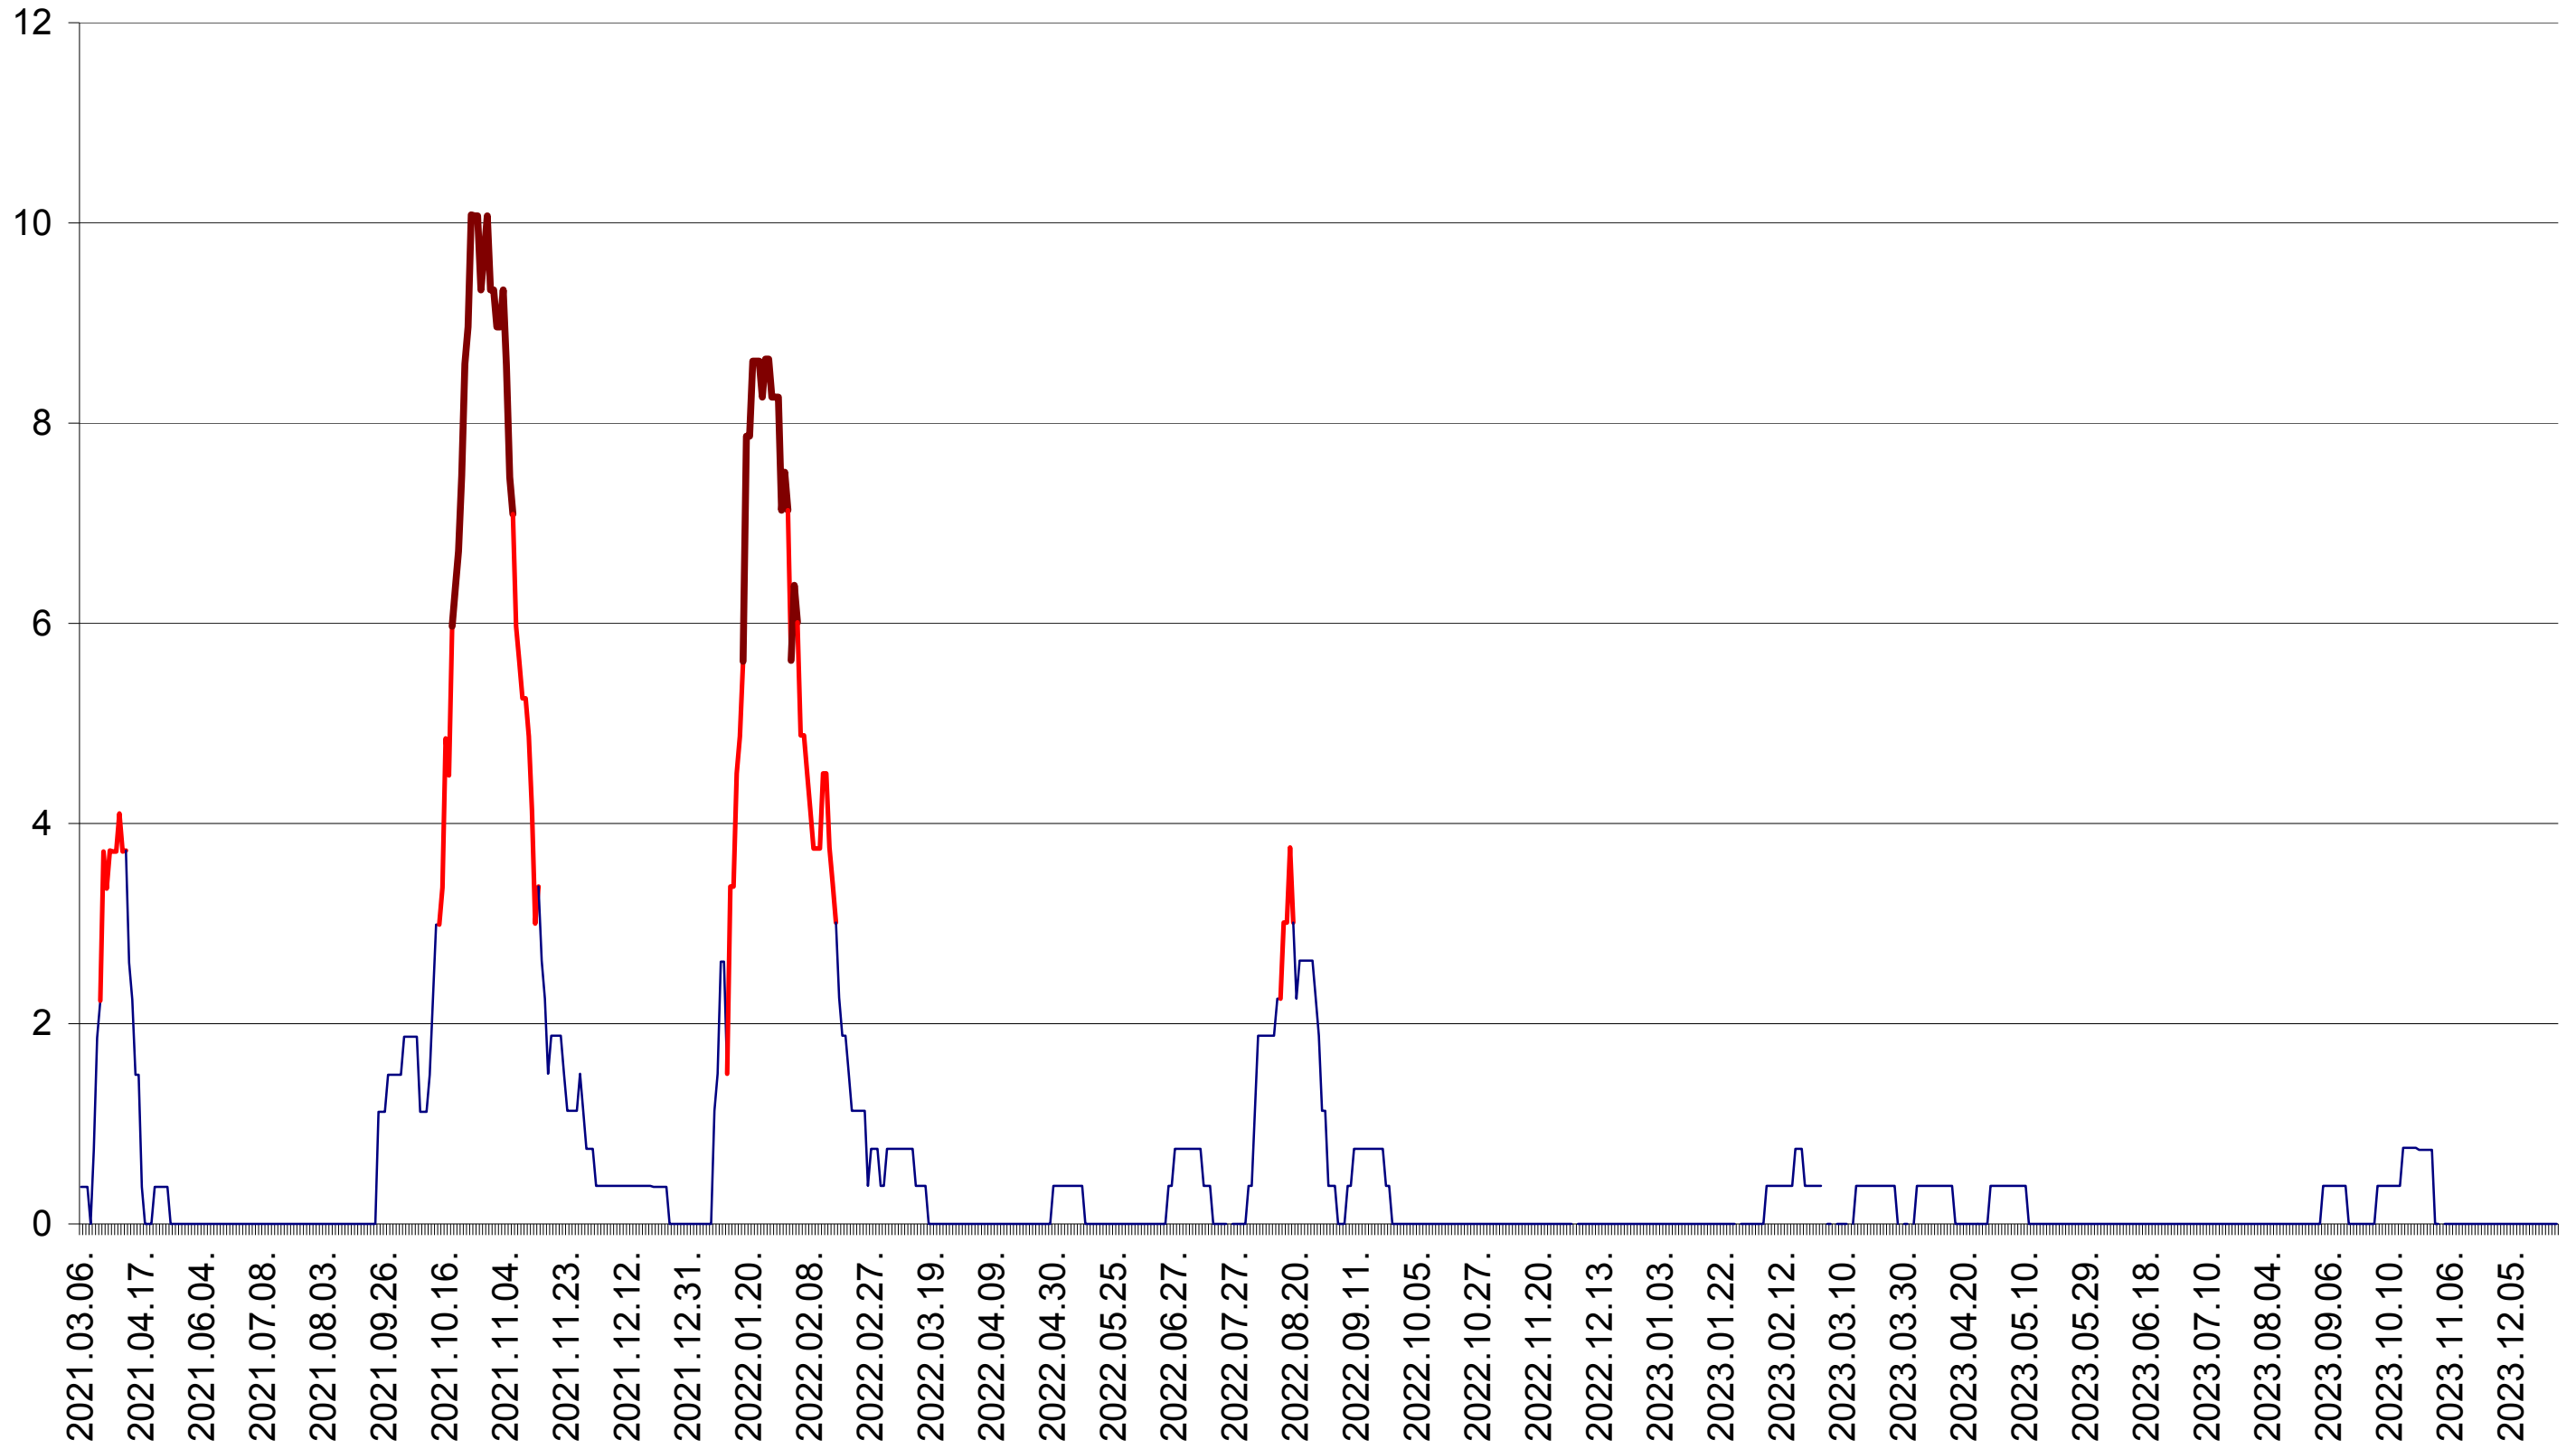

RACU - Evolutia incidentei cumulate pe 14 zile la ‰ de locuitori
2021.03.07. - 2023.12.29.

REMETEA - Evolutia incidentei cumulate pe 14 zile la ‰ de locuitori
2021.03.07. - 2023.12.29.

SĂCEL - Evolutia incidentei cumulate pe 14 zile la ‰ de locuitori
2021.03.07. - 2023.12.29.

SÂNCRĂIENI - Evolutia incidentei cumulate pe 14 zile la ‰ de locuitori
2021.03.07. - 2023.12.29.

SÂNDOMIC - Evolutia incidentei cumulate pe 14 zile la ‰ de locuitori
2021.03.07. - 2023.12.29.

SÂNMARTIN - Evolutia incidentei cumulate pe 14 zile la ‰ de locuitori
2021.03.07. - 2023.12.29.