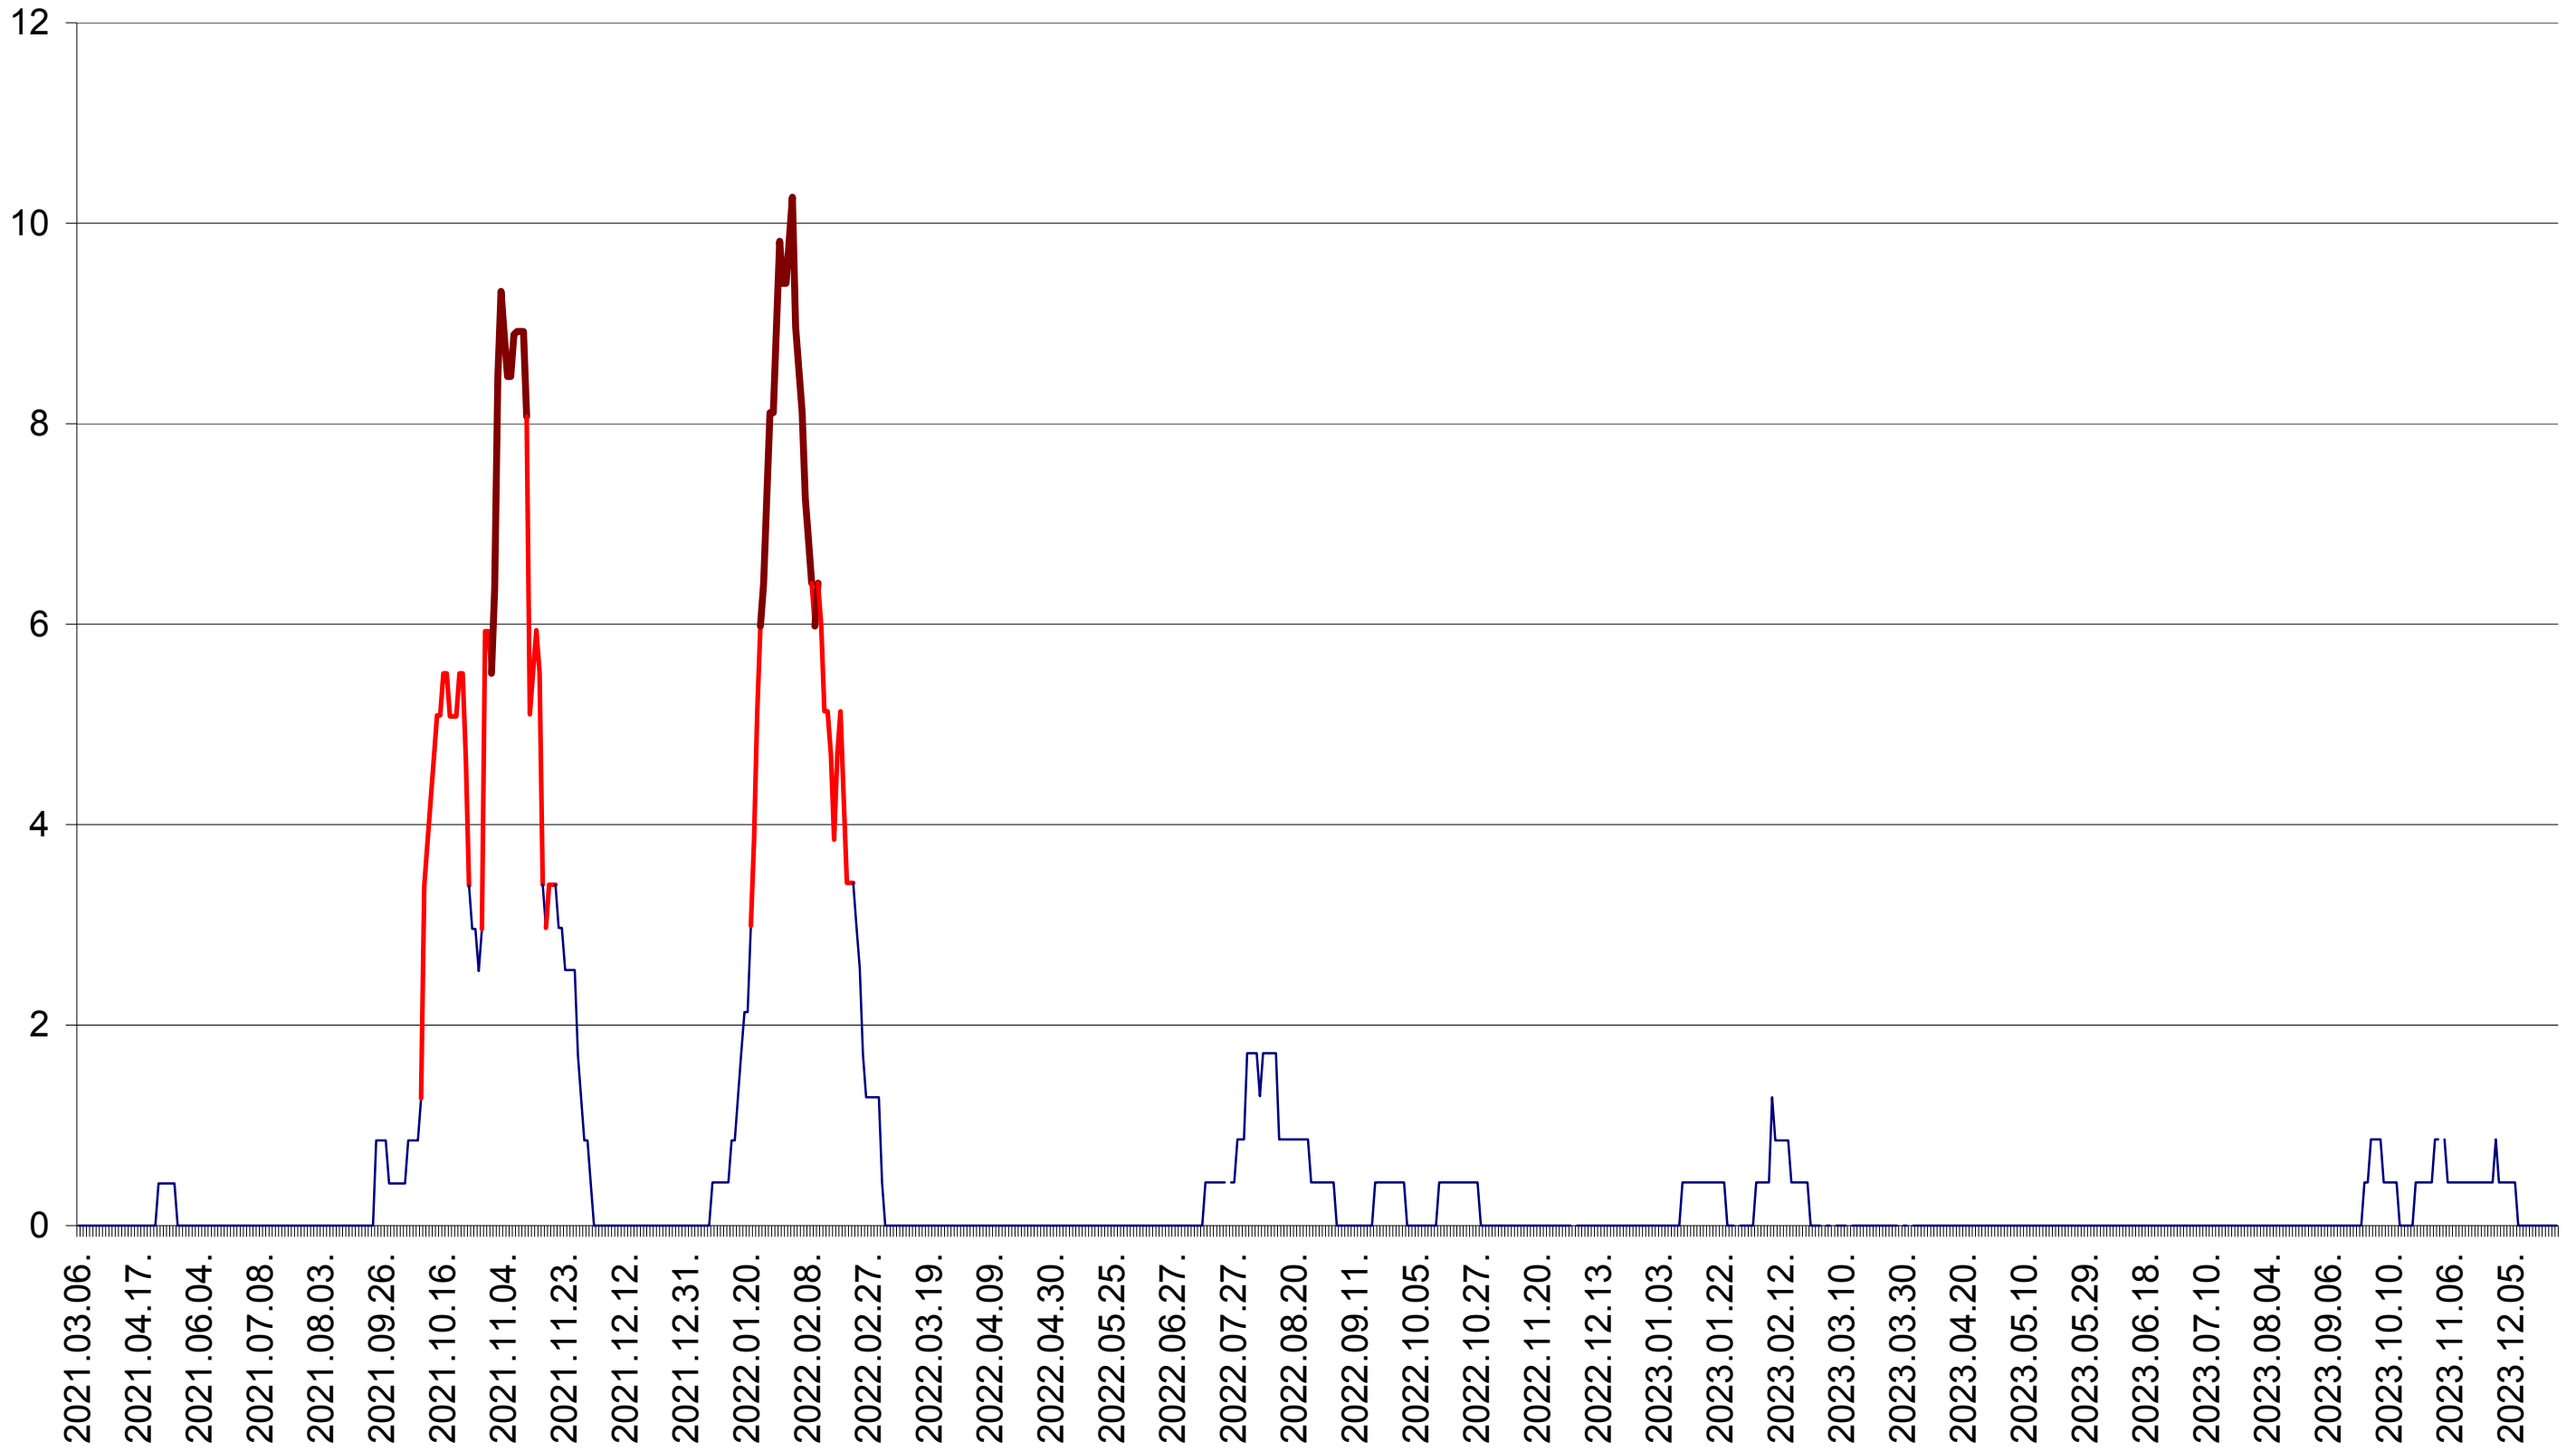

SÂNSIMION - Evolutia incidentei cumulate pe 14 zile la ‰ de locuitori
2021.03.07. - 2023.12.29.

SÂNMARTIN - Evolutia incidentei cumulate pe 14 zile la ‰ de locuitori
2021.03.07. - 2023.12.29.