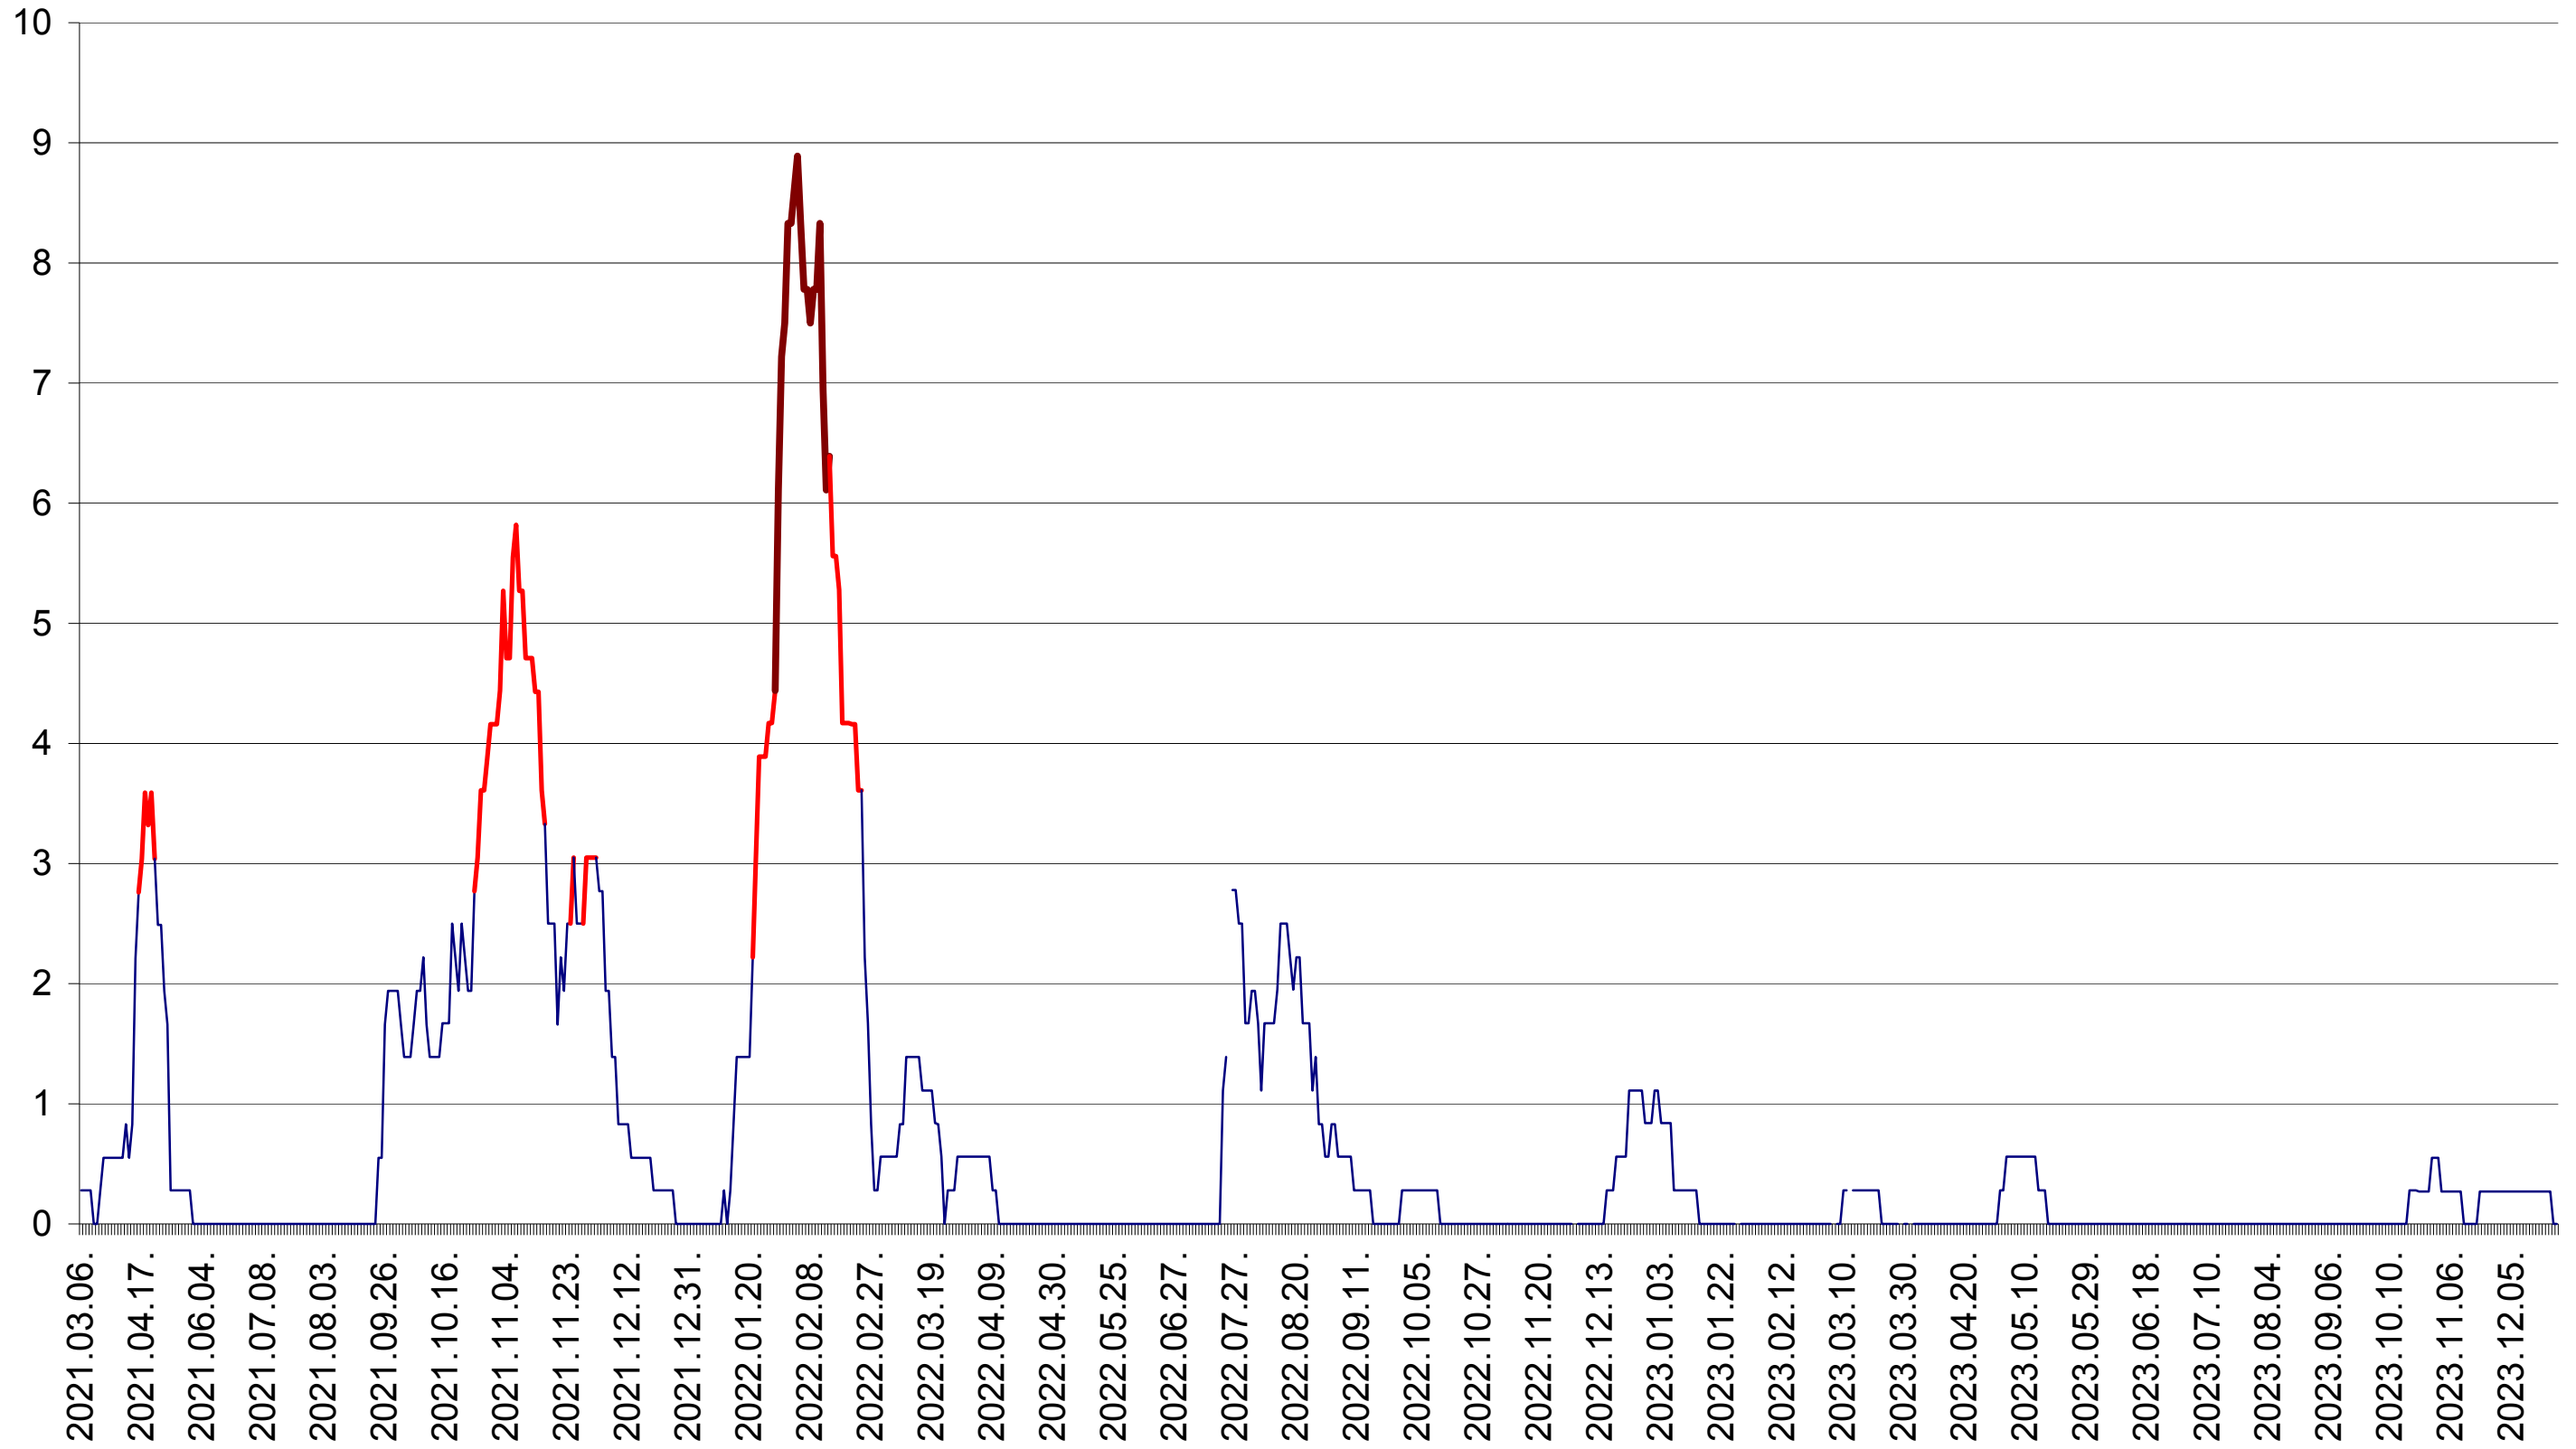

LELICENI - Evolutia incidentei cumulate pe 14 zile la ‰ de locuitori
2021.03.07. - 2023.12.29.

LUETA - Evolutia incidentei cumulate pe 14 zile la ‰ de locuitori
2021.03.07. - 2023.12.29.

LUNCA DE JOS - Evolutia incidentei cumulate pe 14 zile la ‰ de locuitori
2021.03.07. - 2023.12.29.

MĂRTINIȘ - Evolutia incidentei cumulate pe 14 zile la ‰ de locuitori
2021.03.07. - 2023.12.29.

MEREȘTI - Evolutia incidentei cumulate pe 14 zile la ‰ de locuitori
2021.03.07. - 2023.12.29.

MUNICIPIUL MIERCUREA-CIUC - Evolutia incidentei cumulate pe 14 zile la ‰ de locuitori
2021.03.07. - 2023.12.29.

MIHĂILENI - Evolutia incidentei cumulate pe 14 zile la ‰ de locuitori
2021.03.07. - 2023.12.29.

MUGENI - Evolutia incidentei cumulate pe 14 zile la ‰ de locuitori
2021.03.07. - 2023.12.29.

OCLAND - Evolutia incidentei cumulate pe 14 zile la ‰ de locuitori
2021.03.07. - 2023.12.29.