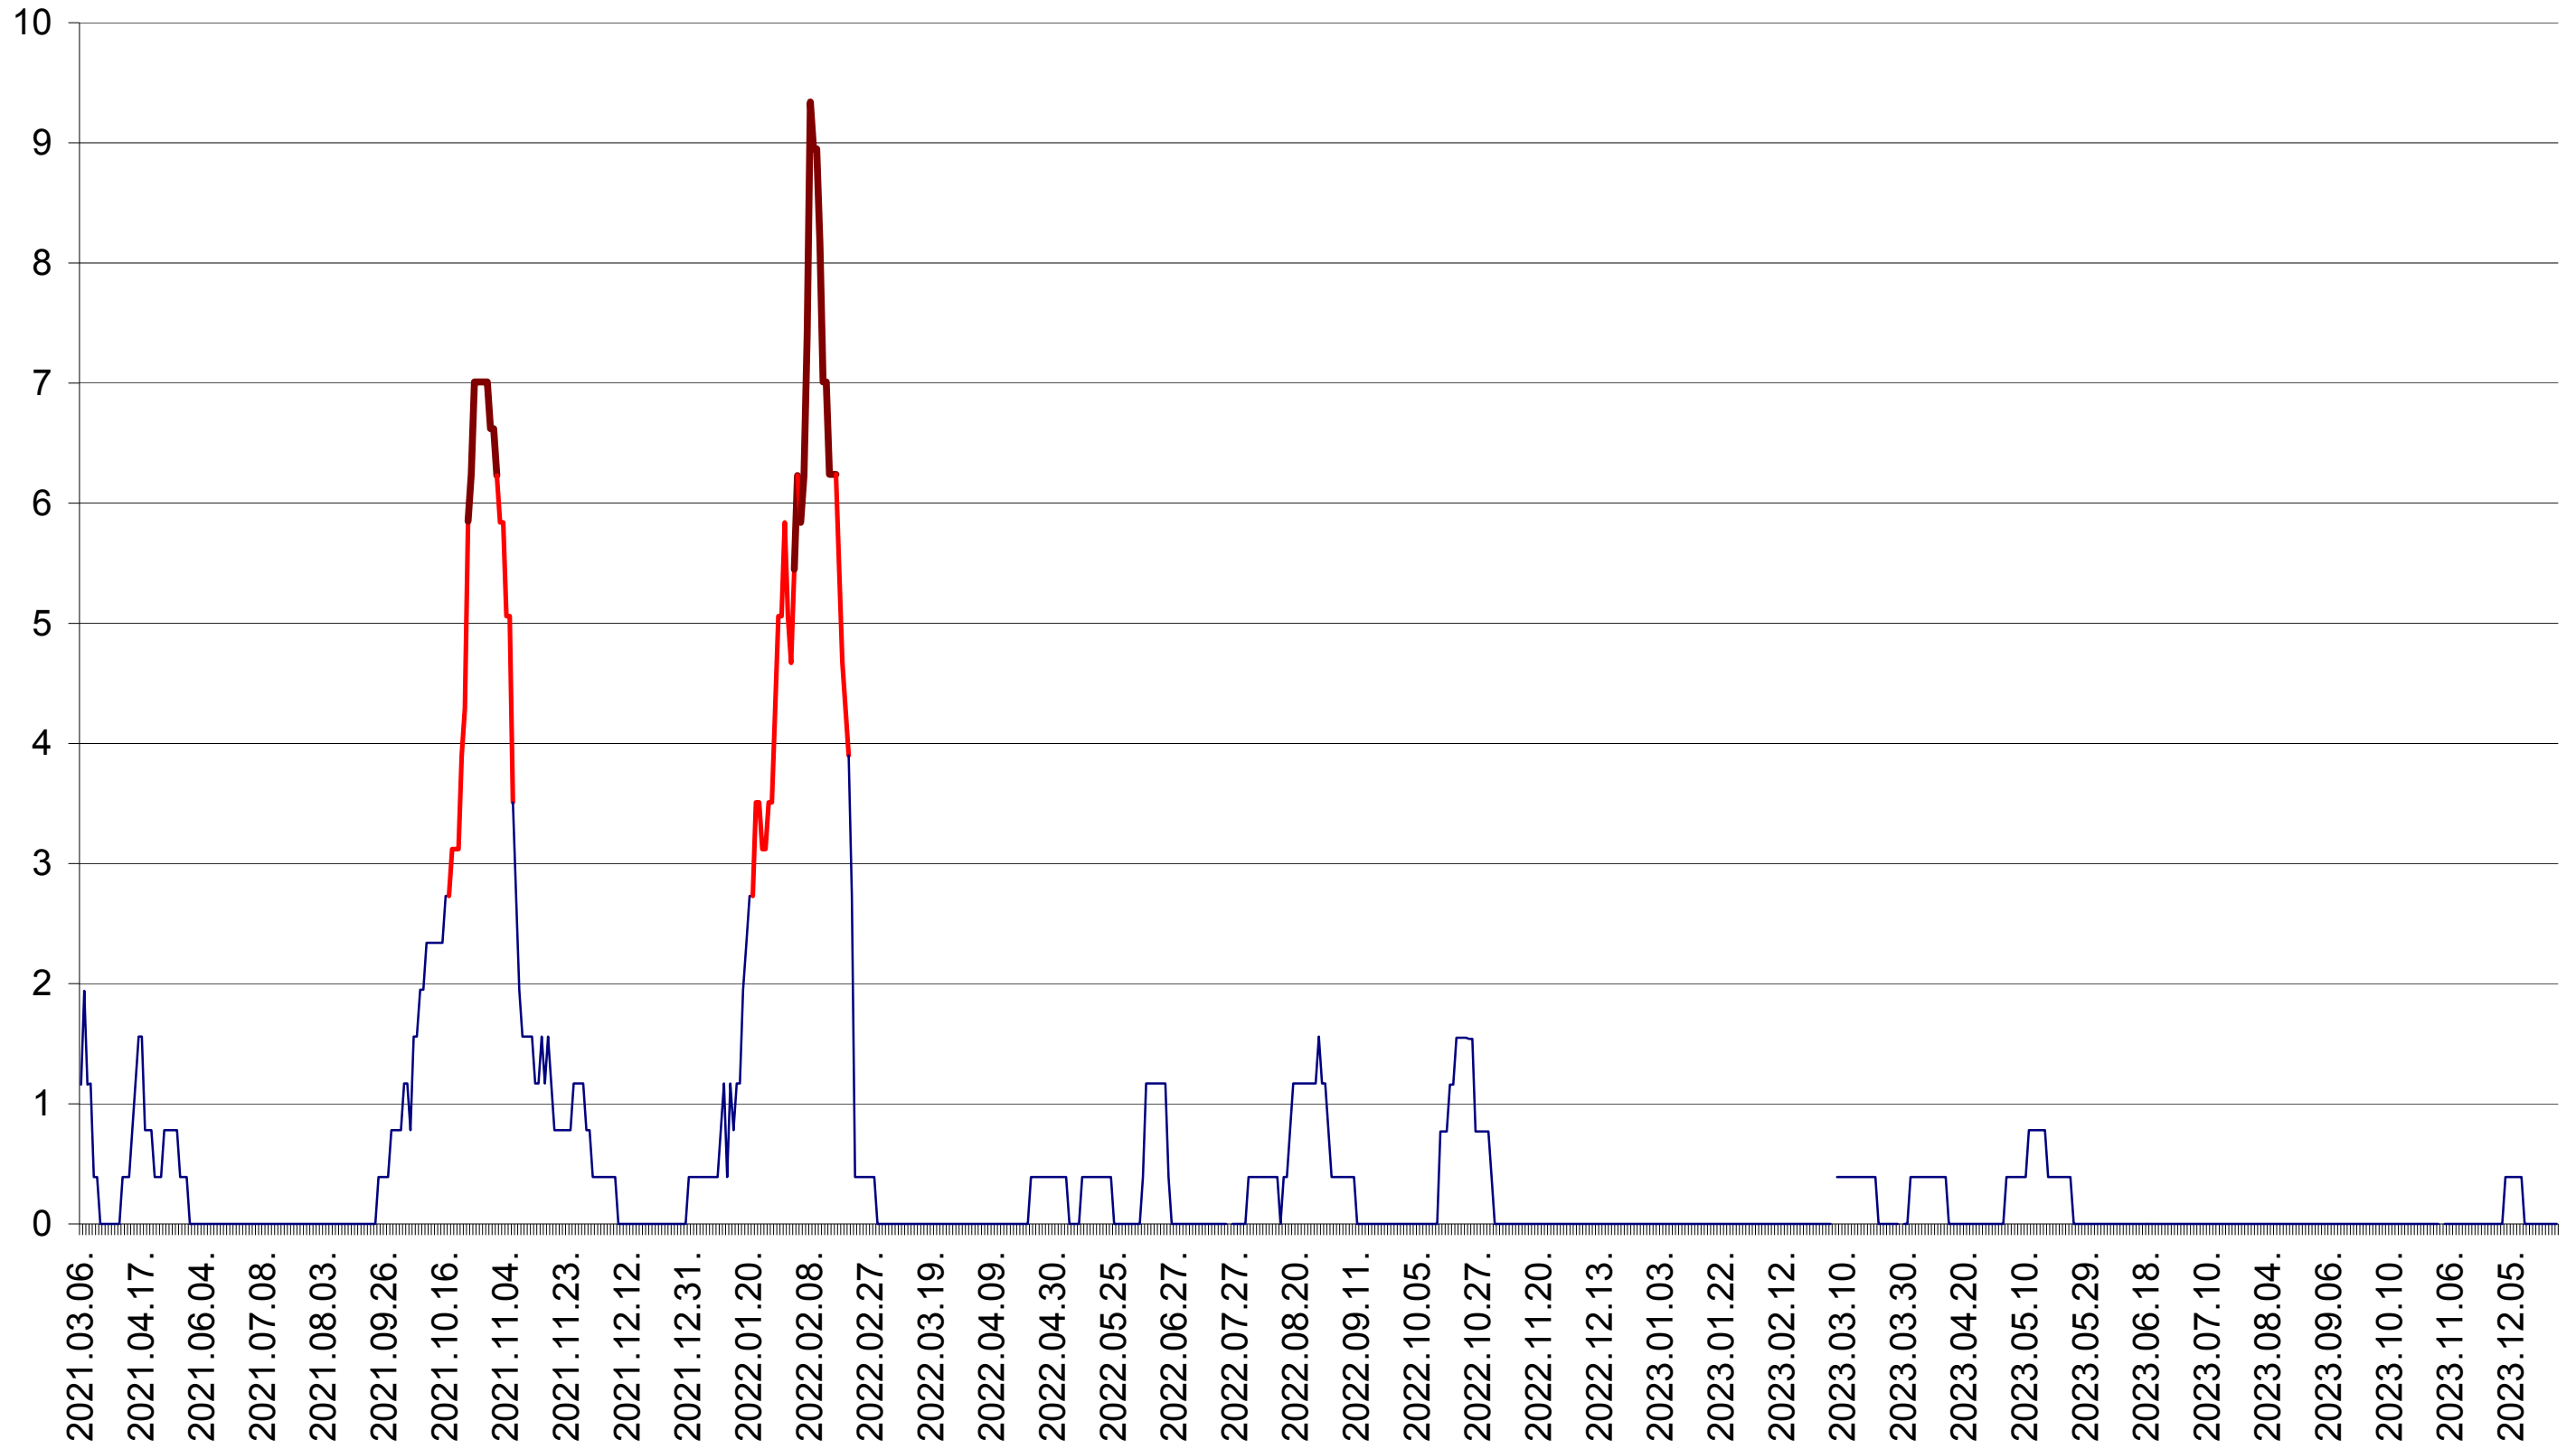

MUNICIPIUL TOPLIȚA - Evolutia incidentei cumulate pe 14 zile la ‰ de locuitori
2021.03.07. - 2023.12.29.

TOMEȘTI - Evolutia incidentei cumulate pe 14 zile la ‰ de locuitori
2021.03.07. - 2023.12.29.