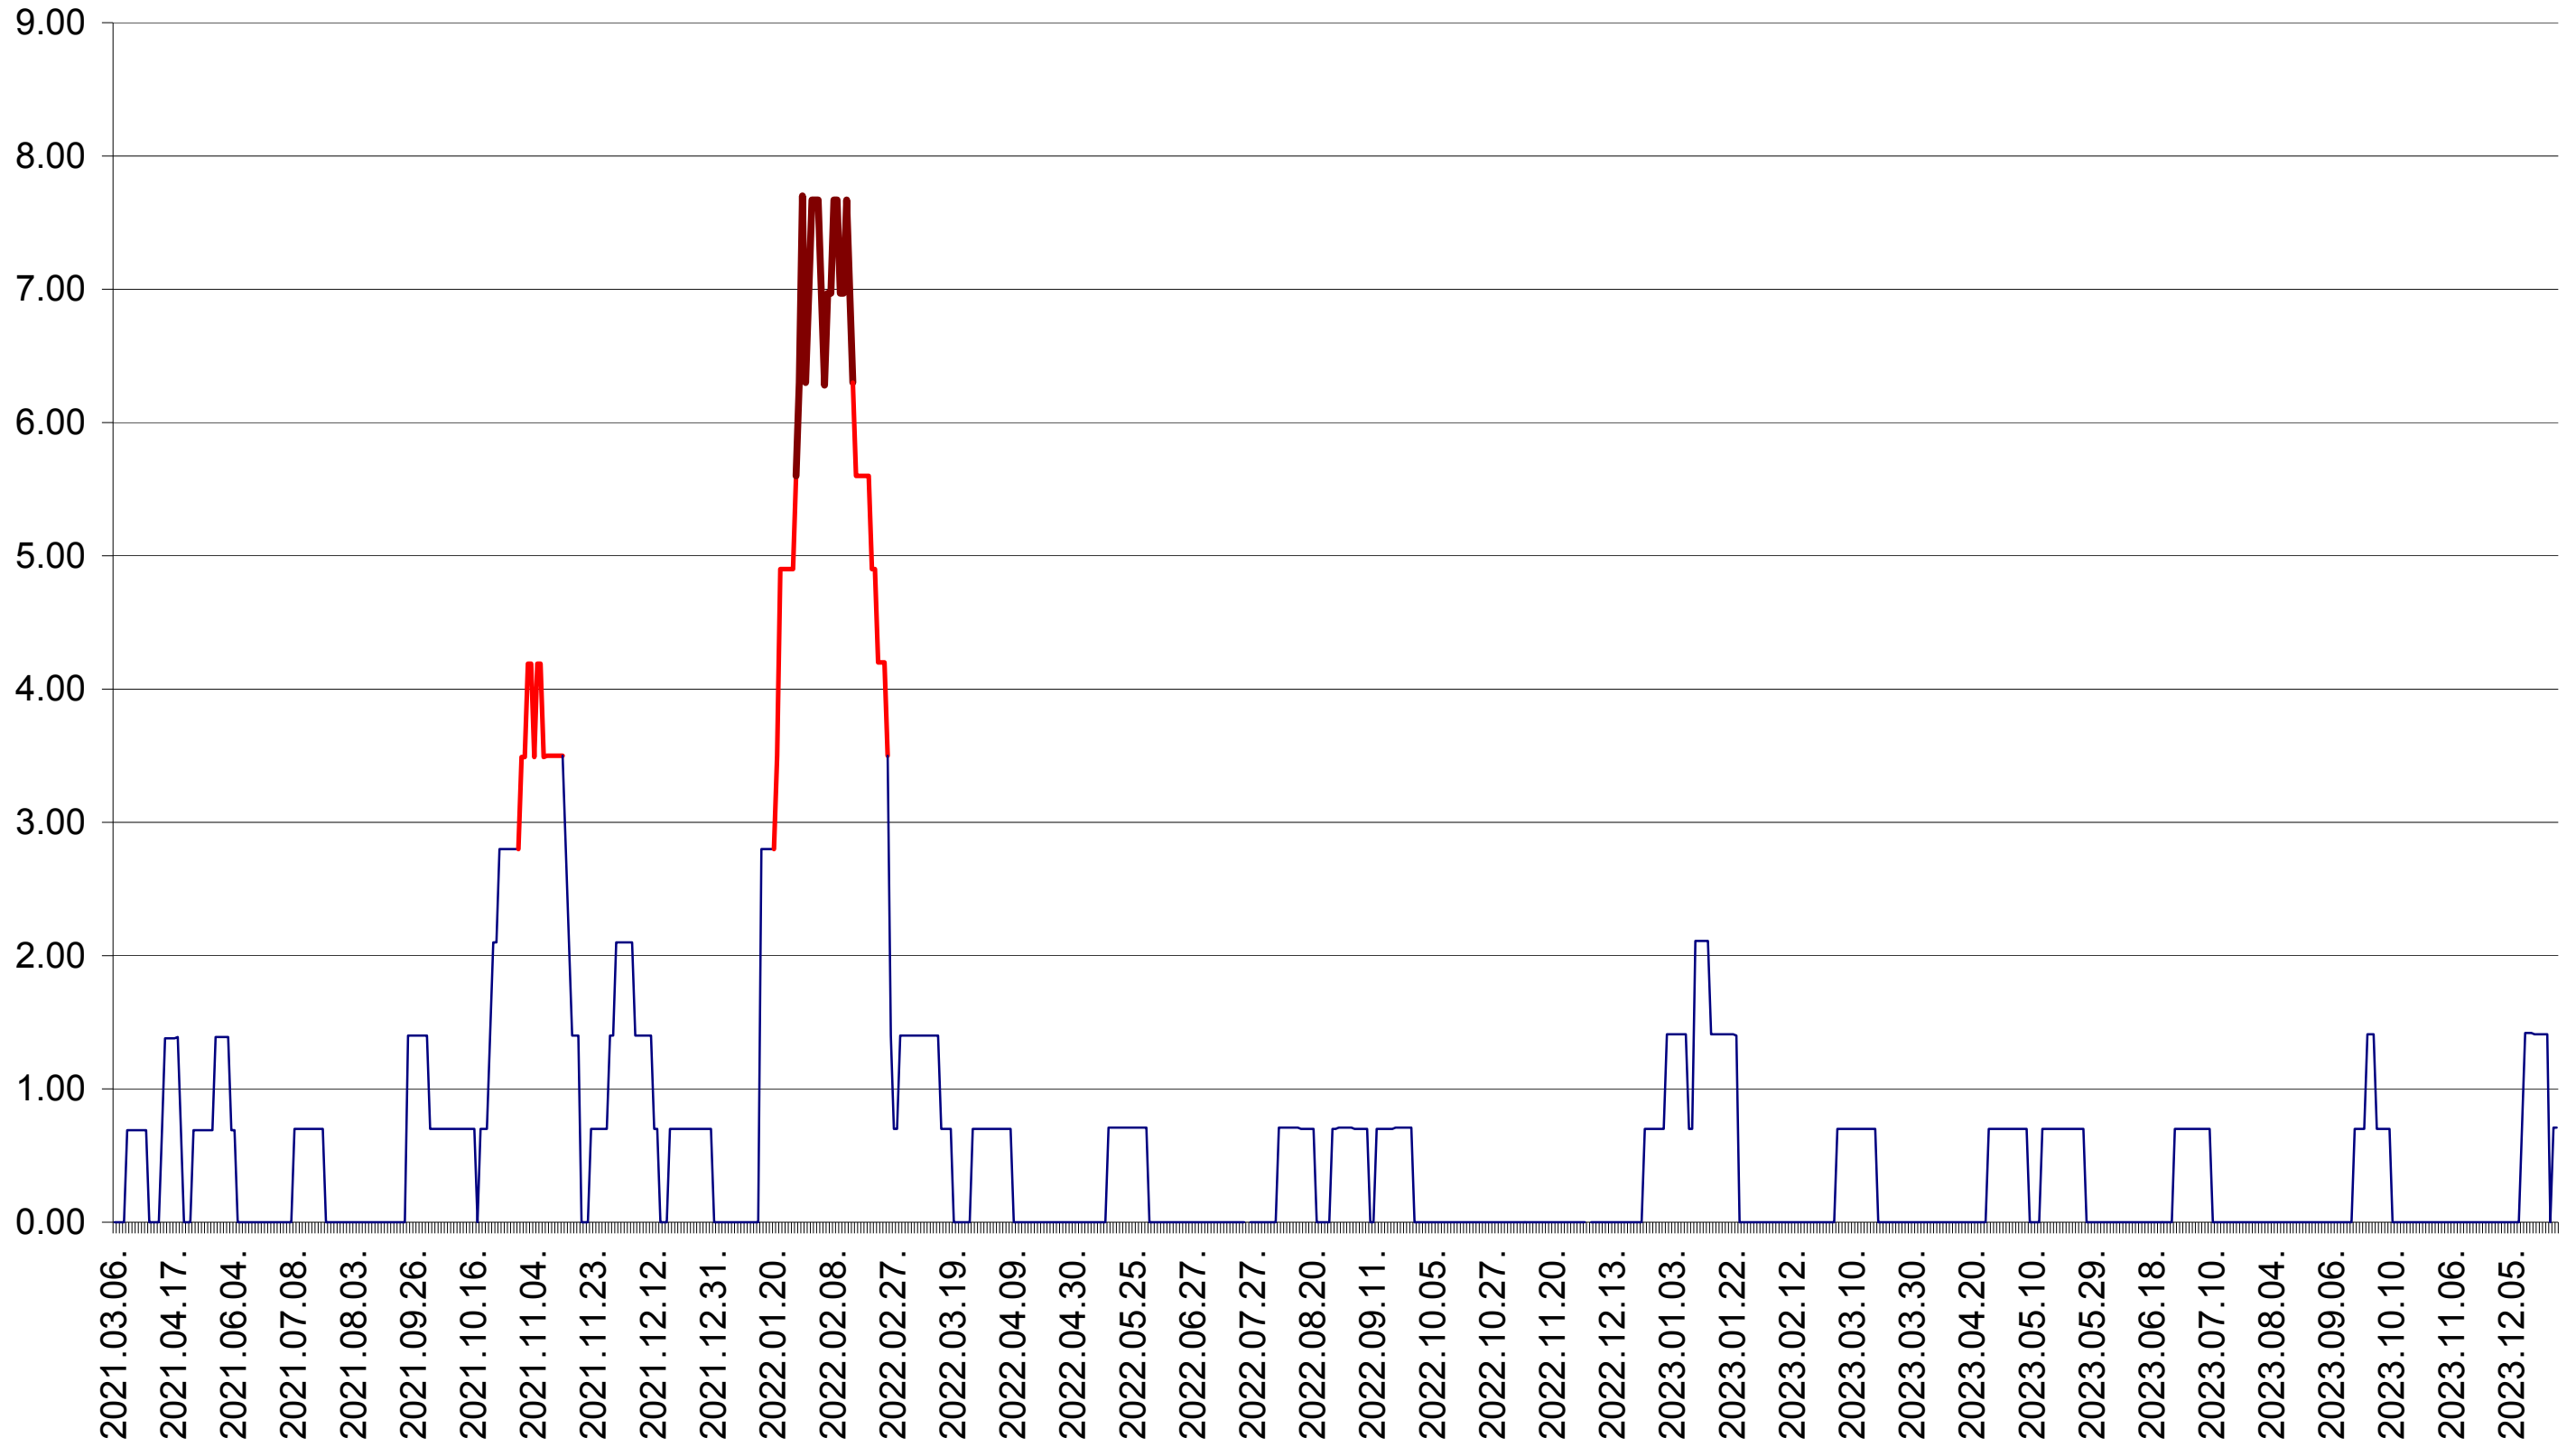

ORAȘ BĂLAN - Evolutia incidentei cumulate pe 14 zile la ‰ de locuitori
2021.03.07. - 2023.12.29.

BILBOR - Evolutia incidentei cumulate pe 14 zile la ‰ de locuitori
2021.03.07. - 2023.12.29.

ORAȘ BORSEC - Evolutia incidentei cumulate pe 14 zile la ‰ de locuitori
2021.03.07. - 2023.12.29.

BRĂDEȘTI - Evolutia incidentei cumulate pe 14 zile la ‰ de locuitori
2021.03.07. - 2023.12.29.

CĂPÂLNIȚA - Evolutia incidentei cumulate pe 14 zile la ‰ de locuitori
2021.03.07. - 2023.12.29.

CÂRȚA - Evolutia incidentei cumulate pe 14 zile la ‰ de locuitori
2021.03.07. - 2023.12.29.

CICEU - Evolutia incidentei cumulate pe 14 zile la ‰ de locuitori
2021.03.07. - 2023.12.29.

CIUCSÂNGEORGIU - Evolutia incidentei cumulate pe 14 zile la ‰ de locuitori
2021.03.07. - 2023.12.29.

CIUMANI - Evolutia incidentei cumulate pe 14 zile la ‰ de locuitori
2021.03.07. - 2023.12.29.

CORBU - Evolutia incidentei cumulate pe 14 zile la ‰ de locuitori
2021.03.07. - 2023.12.29.

CORUND - Evolutia incidentei cumulate pe 14 zile la ‰ de locuitori
2021.03.07. - 2023.12.29.

COZMENI - Evolutia incidentei cumulate pe 14 zile la ‰ de locuitori
2021.03.07. - 2023.12.29.