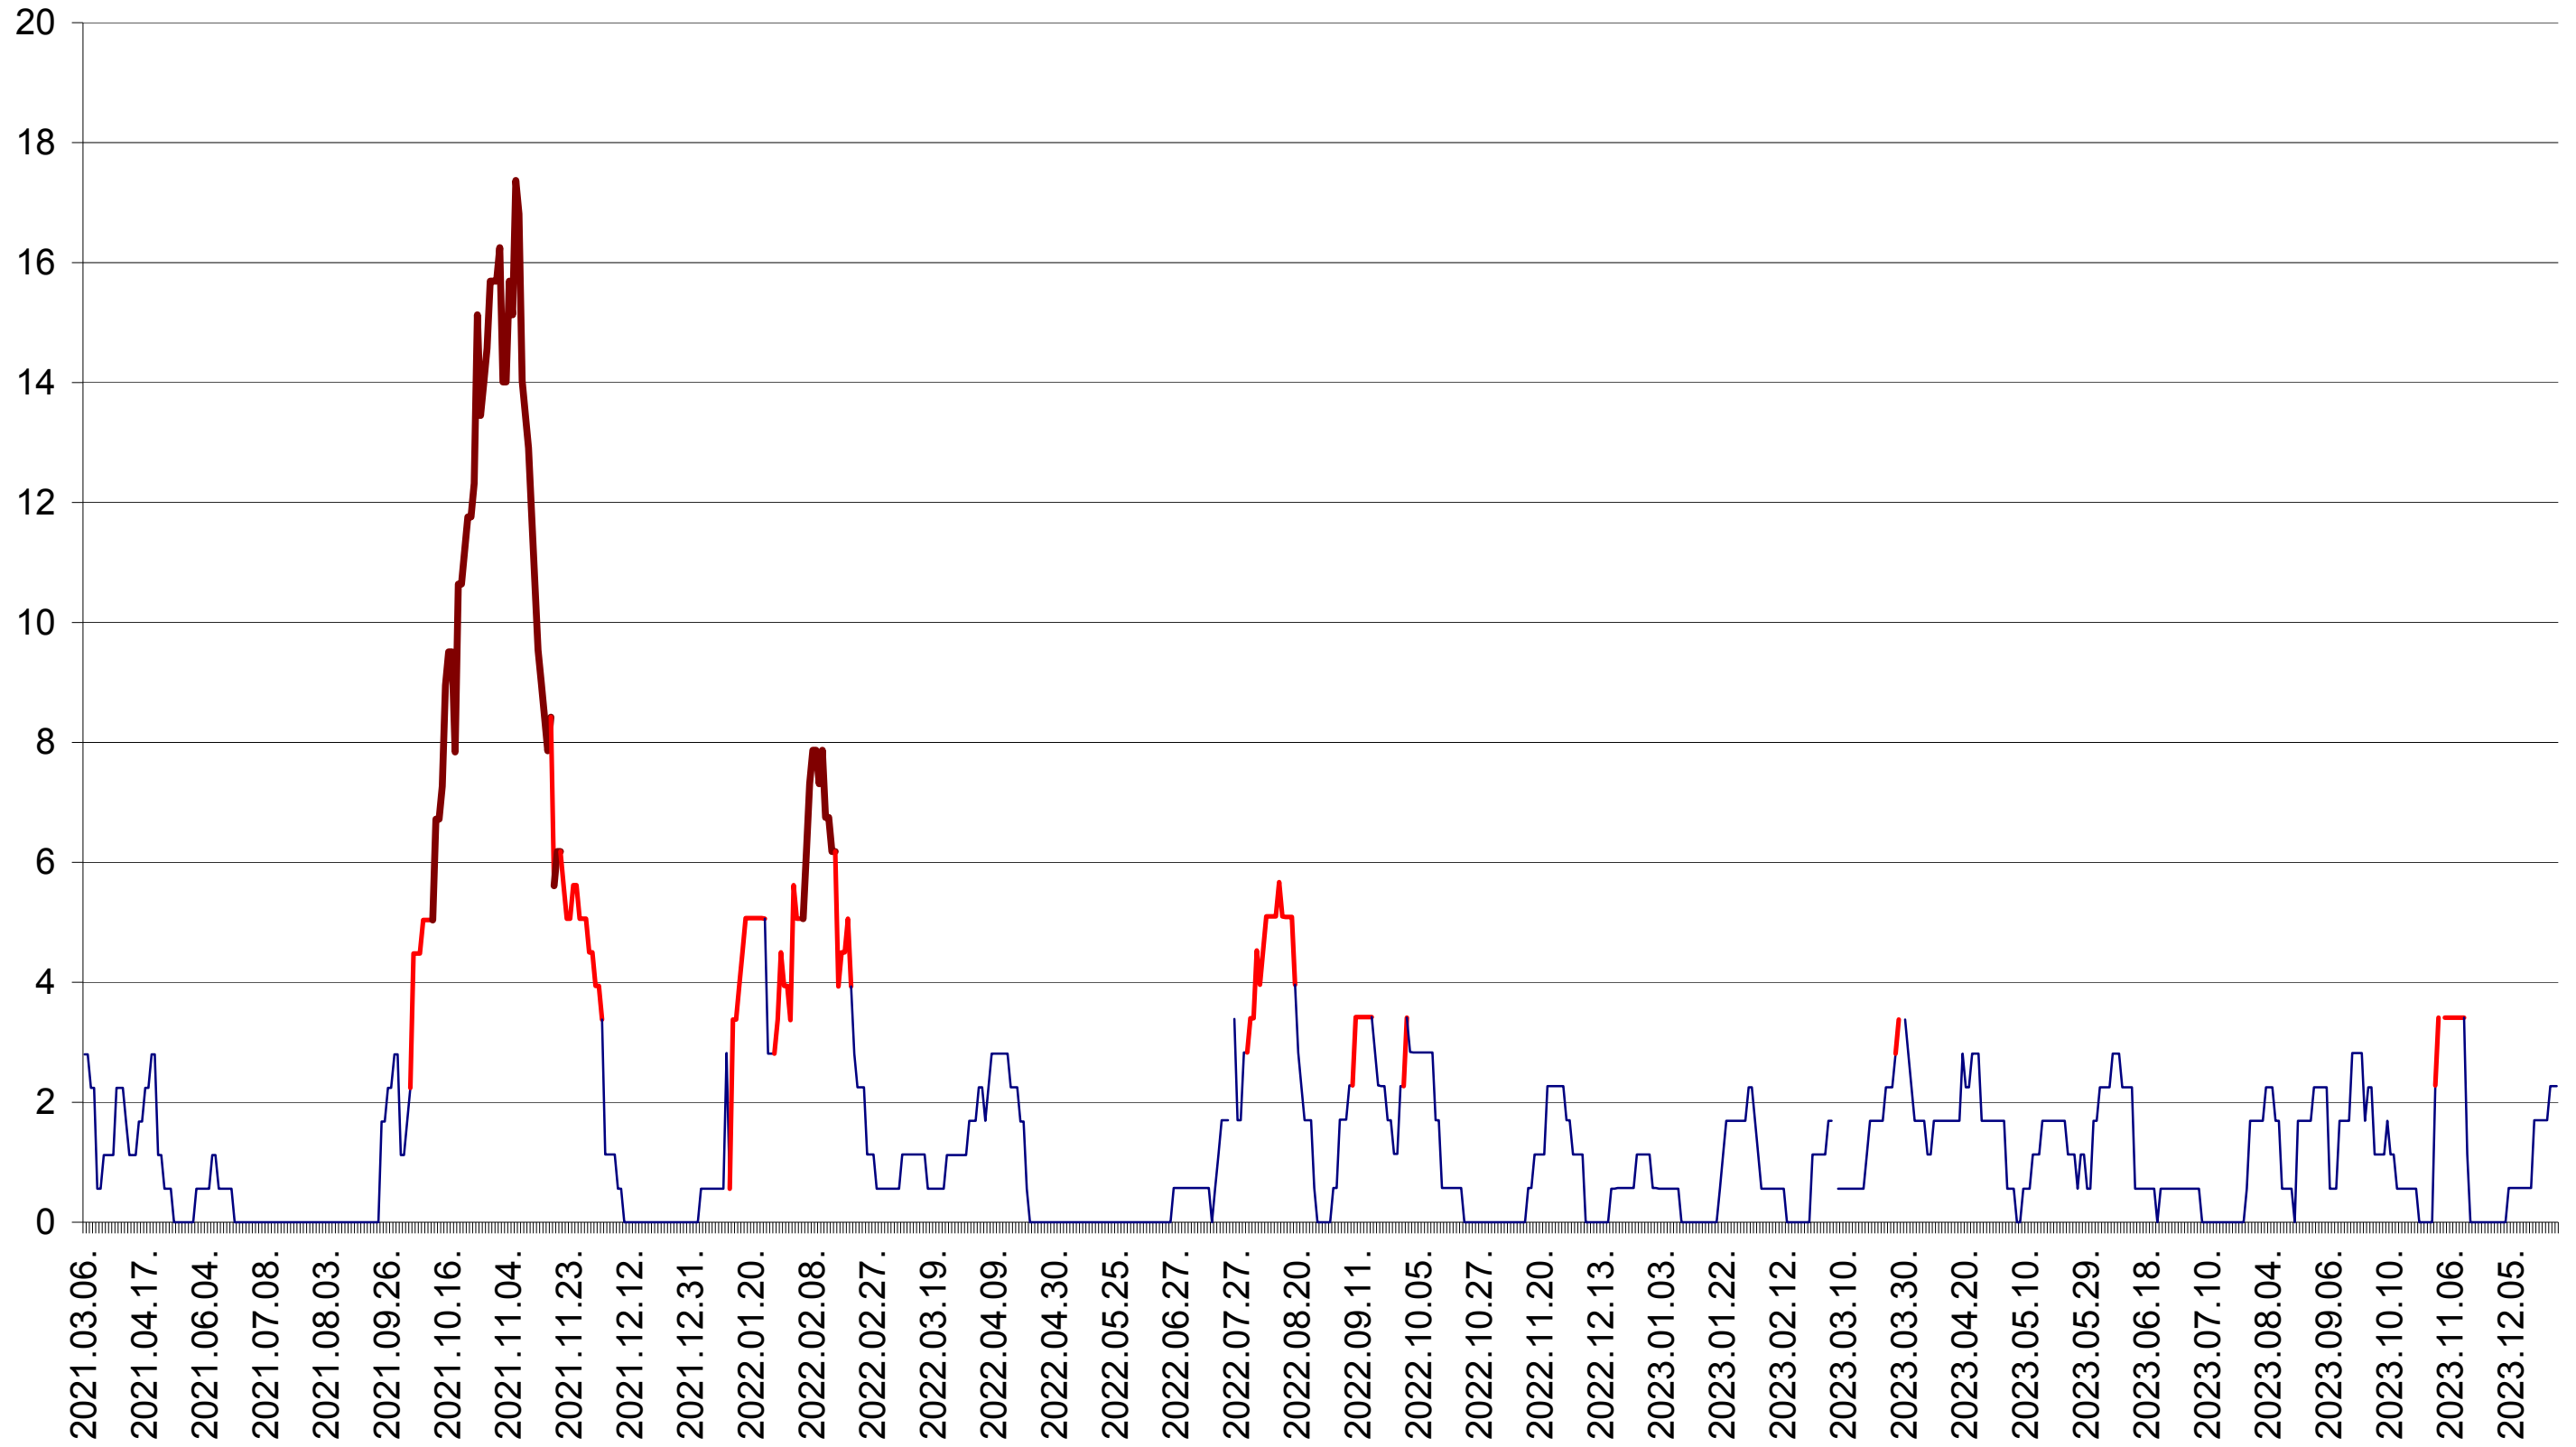

SUSENI - Evolutia incidentei cumulate pe 14 zile la ‰ de locuitori
2021.03.07. - 2023.12.29.

SUBCETATE - Evolutia incidentei cumulate pe 14 zile la % de locuitori
2021.03.07. - 2023.12.29.