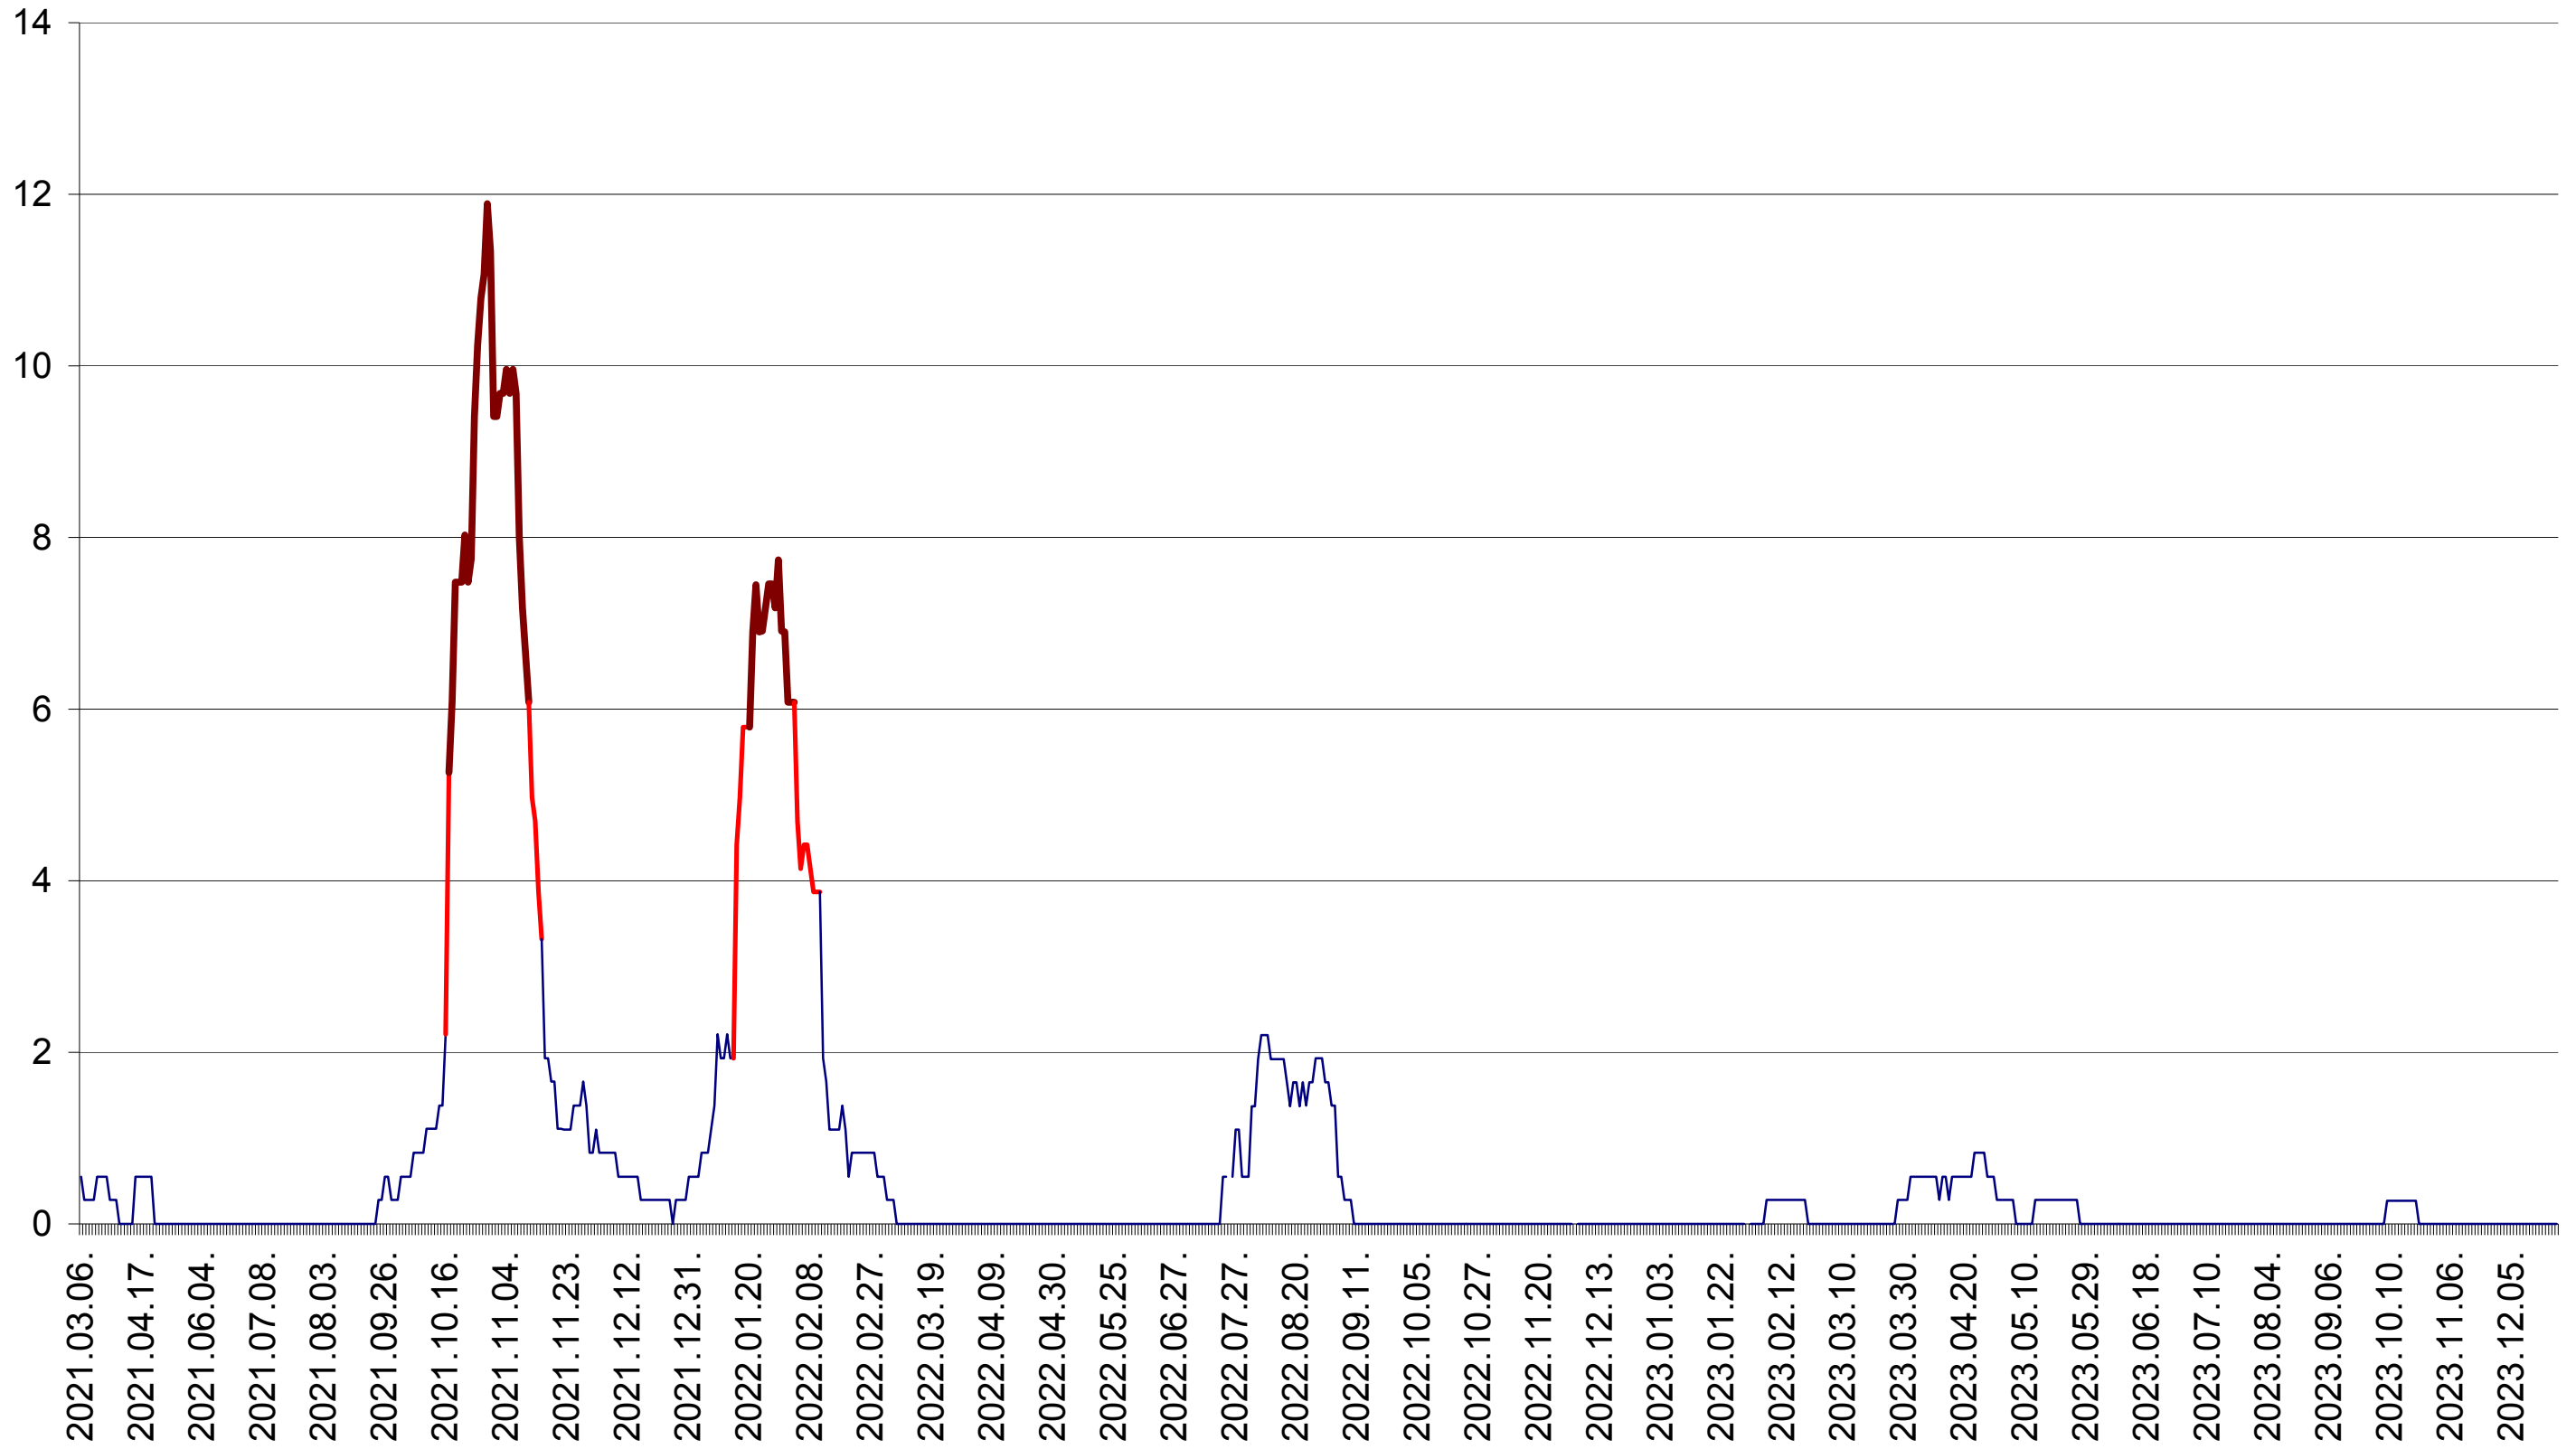

DÂRJIU - Evolutia incidentei cumulate pe 14 zile la ‰ de locuitori
2021.03.07. - 2023.12.29.

DEALU - Evolutia incidentei cumulate pe 14 zile la ‰ de locuitori
2021.03.07. - 2023.12.29.

DITRĂU - Evolutia incidentei cumulate pe 14 zile la ‰ de locuitori
2021.03.07. - 2023.12.29.

FELICENI - Evolutia incidentei cumulate pe 14 zile la ‰ de locuitori
2021.03.07. - 2023.12.29.

FRUMOASA - Evolutia incidentei cumulate pe 14 zile la ‰ de locuitori
2021.03.07. - 2023.12.29.

GĂLĂUȚAȘ - Evolutia incidentei cumulate pe 14 zile la ‰ de locuitori
2021.03.07. - 2023.12.29.

MUNICIPIUL GHEORGHENI - Evolutia incidentei cumulate pe 14 zile la ‰ de locuitori
2021.03.07. - 2023.12.29.

JOSENI - Evolutia incidentei cumulate pe 14 zile la ‰ de locuitori
2021.03.07. - 2023.12.29.

LĂZAREA - Evolutia incidentei cumulate pe 14 zile la ‰ de locuitori
2021.03.07. - 2023.12.29.

LELICENI - Evolutia incidentei cumulate pe 14 zile la ‰ de locuitori
2021.03.07. - 2023.12.29.

LUETA - Evolutia incidentei cumulate pe 14 zile la ‰ de locuitori
2021.03.07. - 2023.12.29.

LUNCA DE JOS - Evolutia incidentei cumulate pe 14 zile la ‰ de locuitori
2021.03.07. - 2023.12.29.