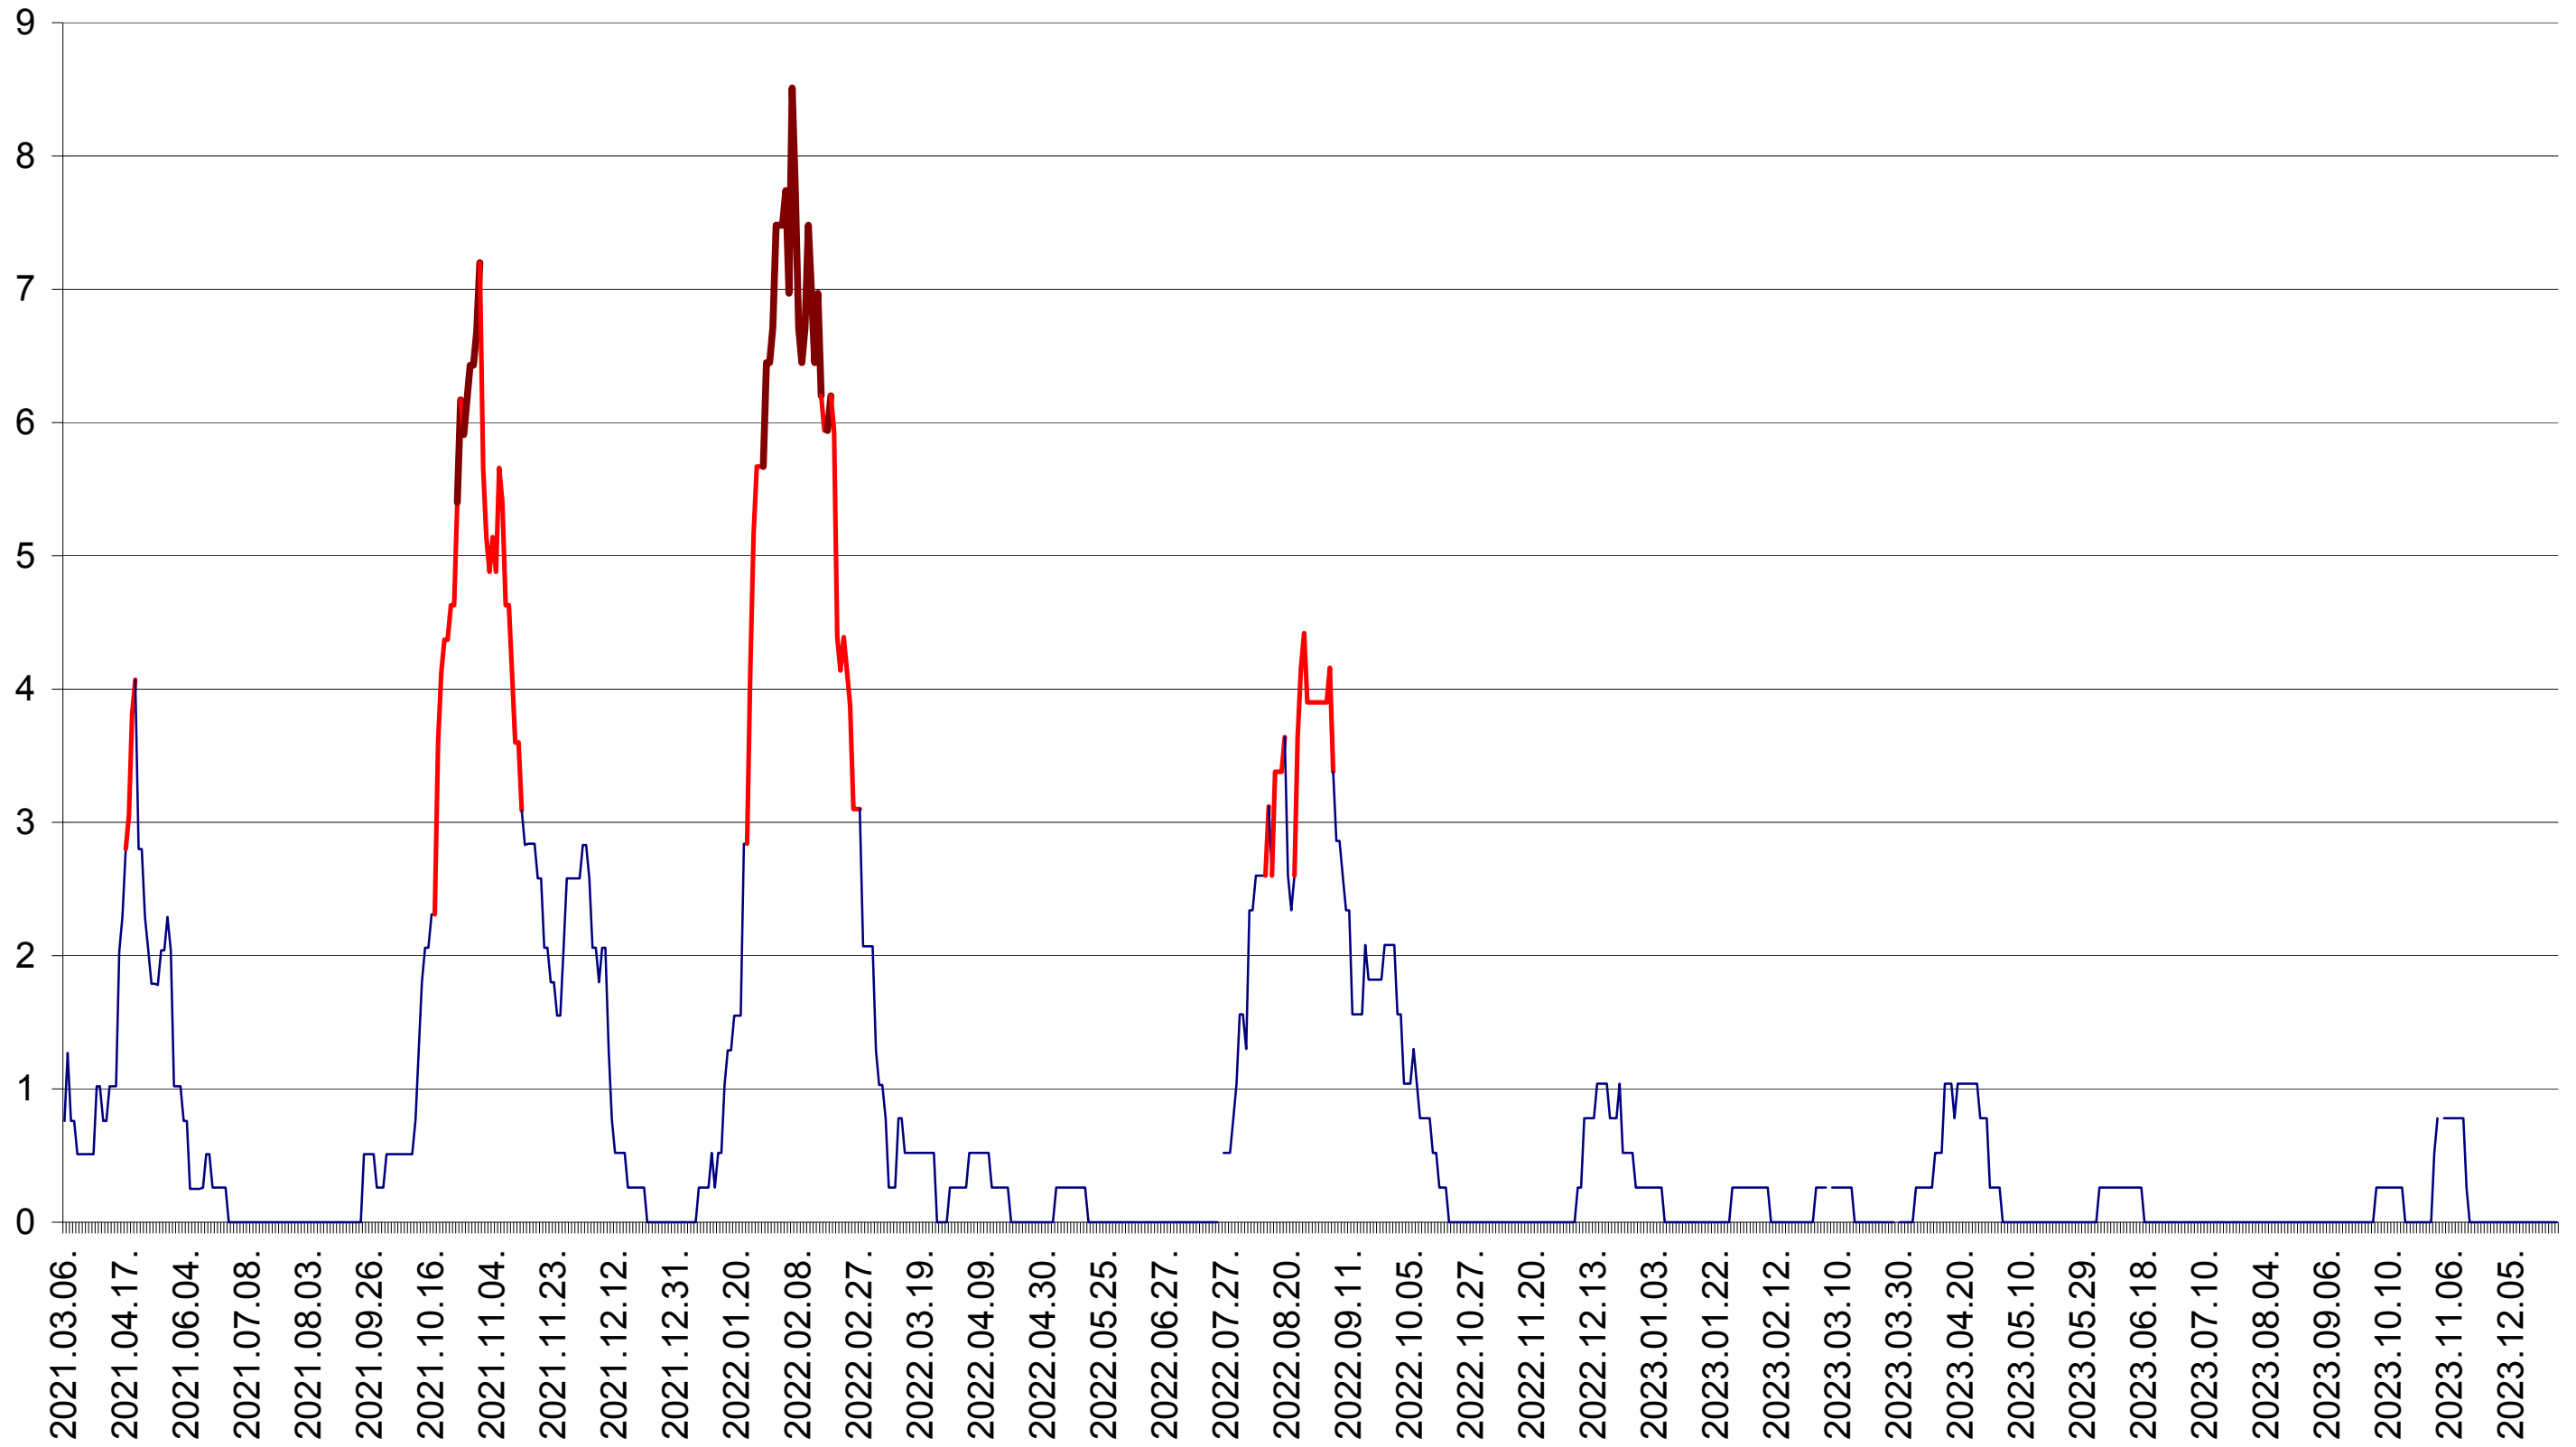

SUBCETATE - Evolutia incidentei cumulate pe 14 zile la % de locuitori
2021.03.07. - 2023.12.29.

ȘIMONEȘTI - Evolutia incidentei cumulate pe 14 zile la ‰ de locuitori
2021.03.07. - 2023.12.29.