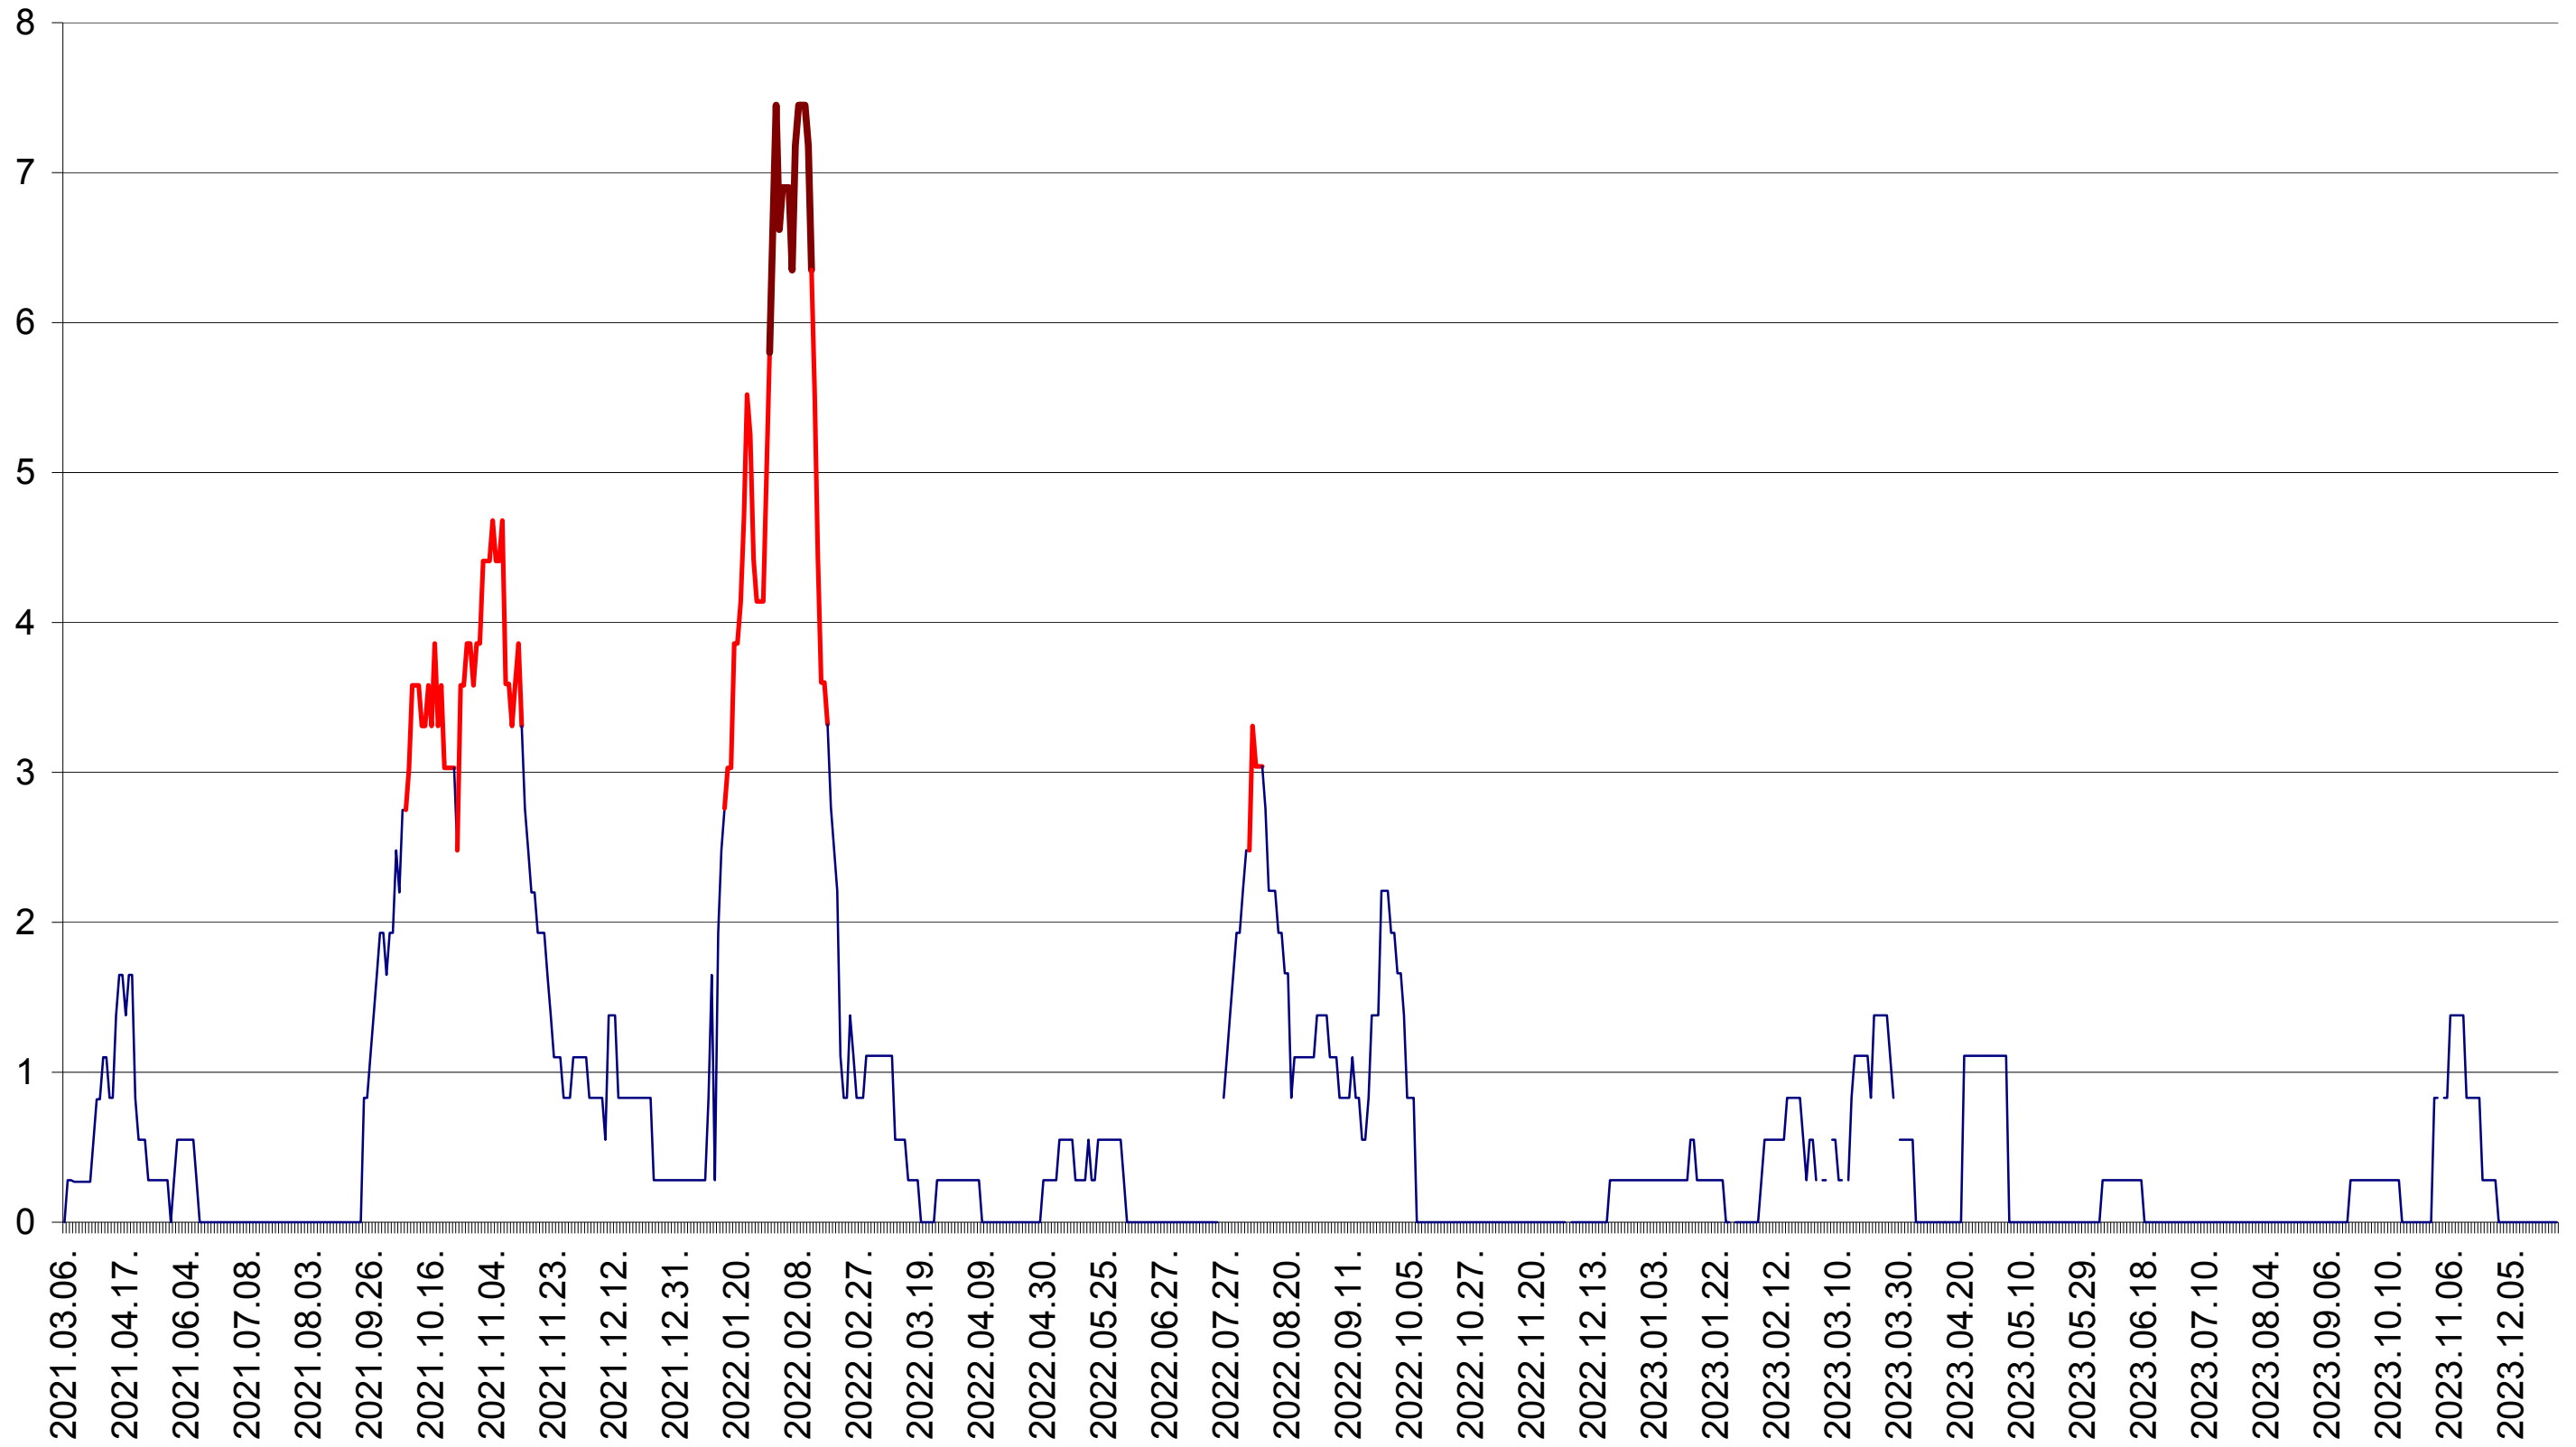

SÂNTIMBRU - Evolutia incidentei cumulate pe 14 zile la ‰ de locuitori
2021.03.07. - 2023.12.29.

SÂNSIMION - Evolutia incidentei cumulate pe 14 zile la ‰ de locuitori
2021.03.07. - 2023.12.29.