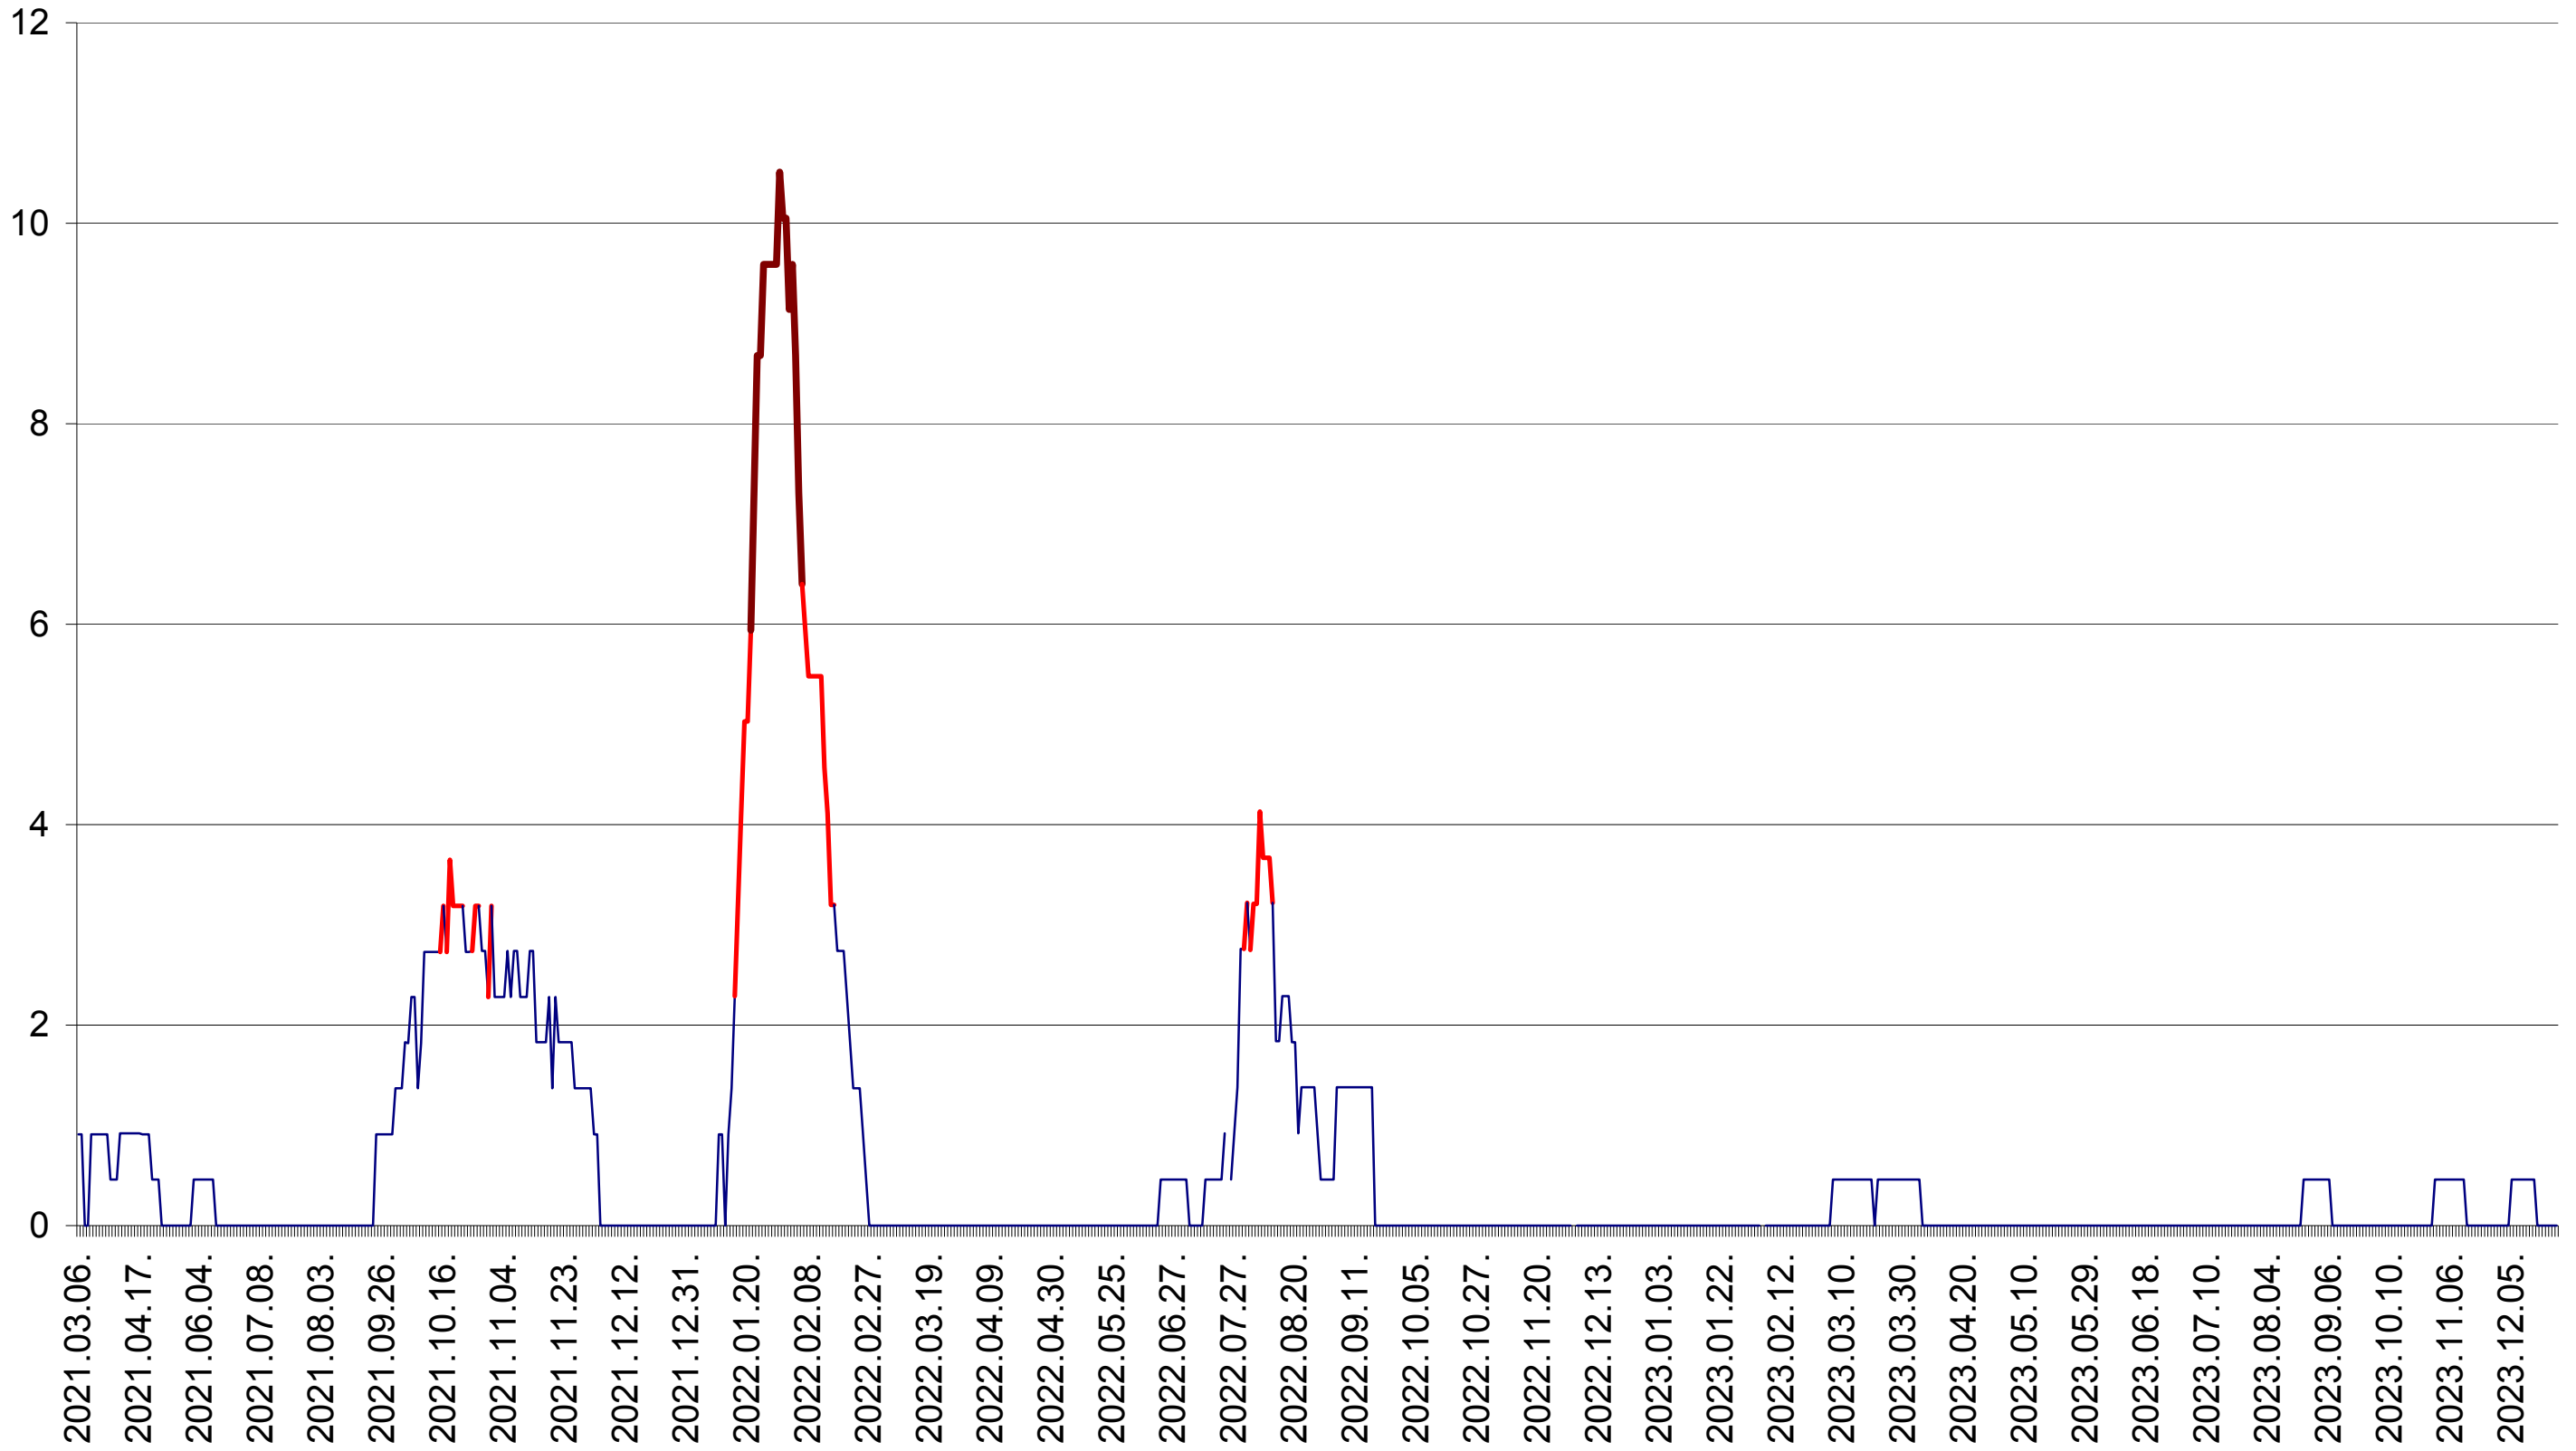

ORAȘ BĂLAN - Evolutia incidentei cumulate pe 14 zile la ‰ de locuitori
2021.03.07. - 2023.12.29.

BILBOR - Evolutia incidentei cumulate pe 14 zile la ‰ de locuitori
2021.03.07. - 2023.12.29.

ORAȘ BORSEC - Evolutia incidentei cumulate pe 14 zile la ‰ de locuitori
2021.03.07. - 2023.12.29.

CICEU - Evolutia incidentei cumulate pe 14 zile la ‰ de locuitori
2021.03.07. - 2023.12.29.

CIUCSÂNGEORGIU - Evolutia incidentei cumulate pe 14 zile la ‰ de locuitori
2021.03.07. - 2023.12.29.

CIUMANI - Evolutia incidentei cumulate pe 14 zile la ‰ de locuitori
2021.03.07. - 2023.12.29.

CORBU - Evolutia incidentei cumulate pe 14 zile la ‰ de locuitori
2021.03.07. - 2023.12.29.

CORUND - Evolutia incidentei cumulate pe 14 zile la ‰ de locuitori
2021.03.07. - 2023.12.29.

COZMENI - Evolutia incidentei cumulate pe 14 zile la ‰ de locuitori
2021.03.07. - 2023.12.29.

ORAȘ CRISTURU SECUIESC - Evolutia incidentei cumulate pe 14 zile la ‰ de locuitori
2021.03.07. - 2023.12.29.

DĂNEȘTI - Evolutia incidentei cumulate pe 14 zile la ‰ de locuitori
2021.03.07. - 2023.12.29.