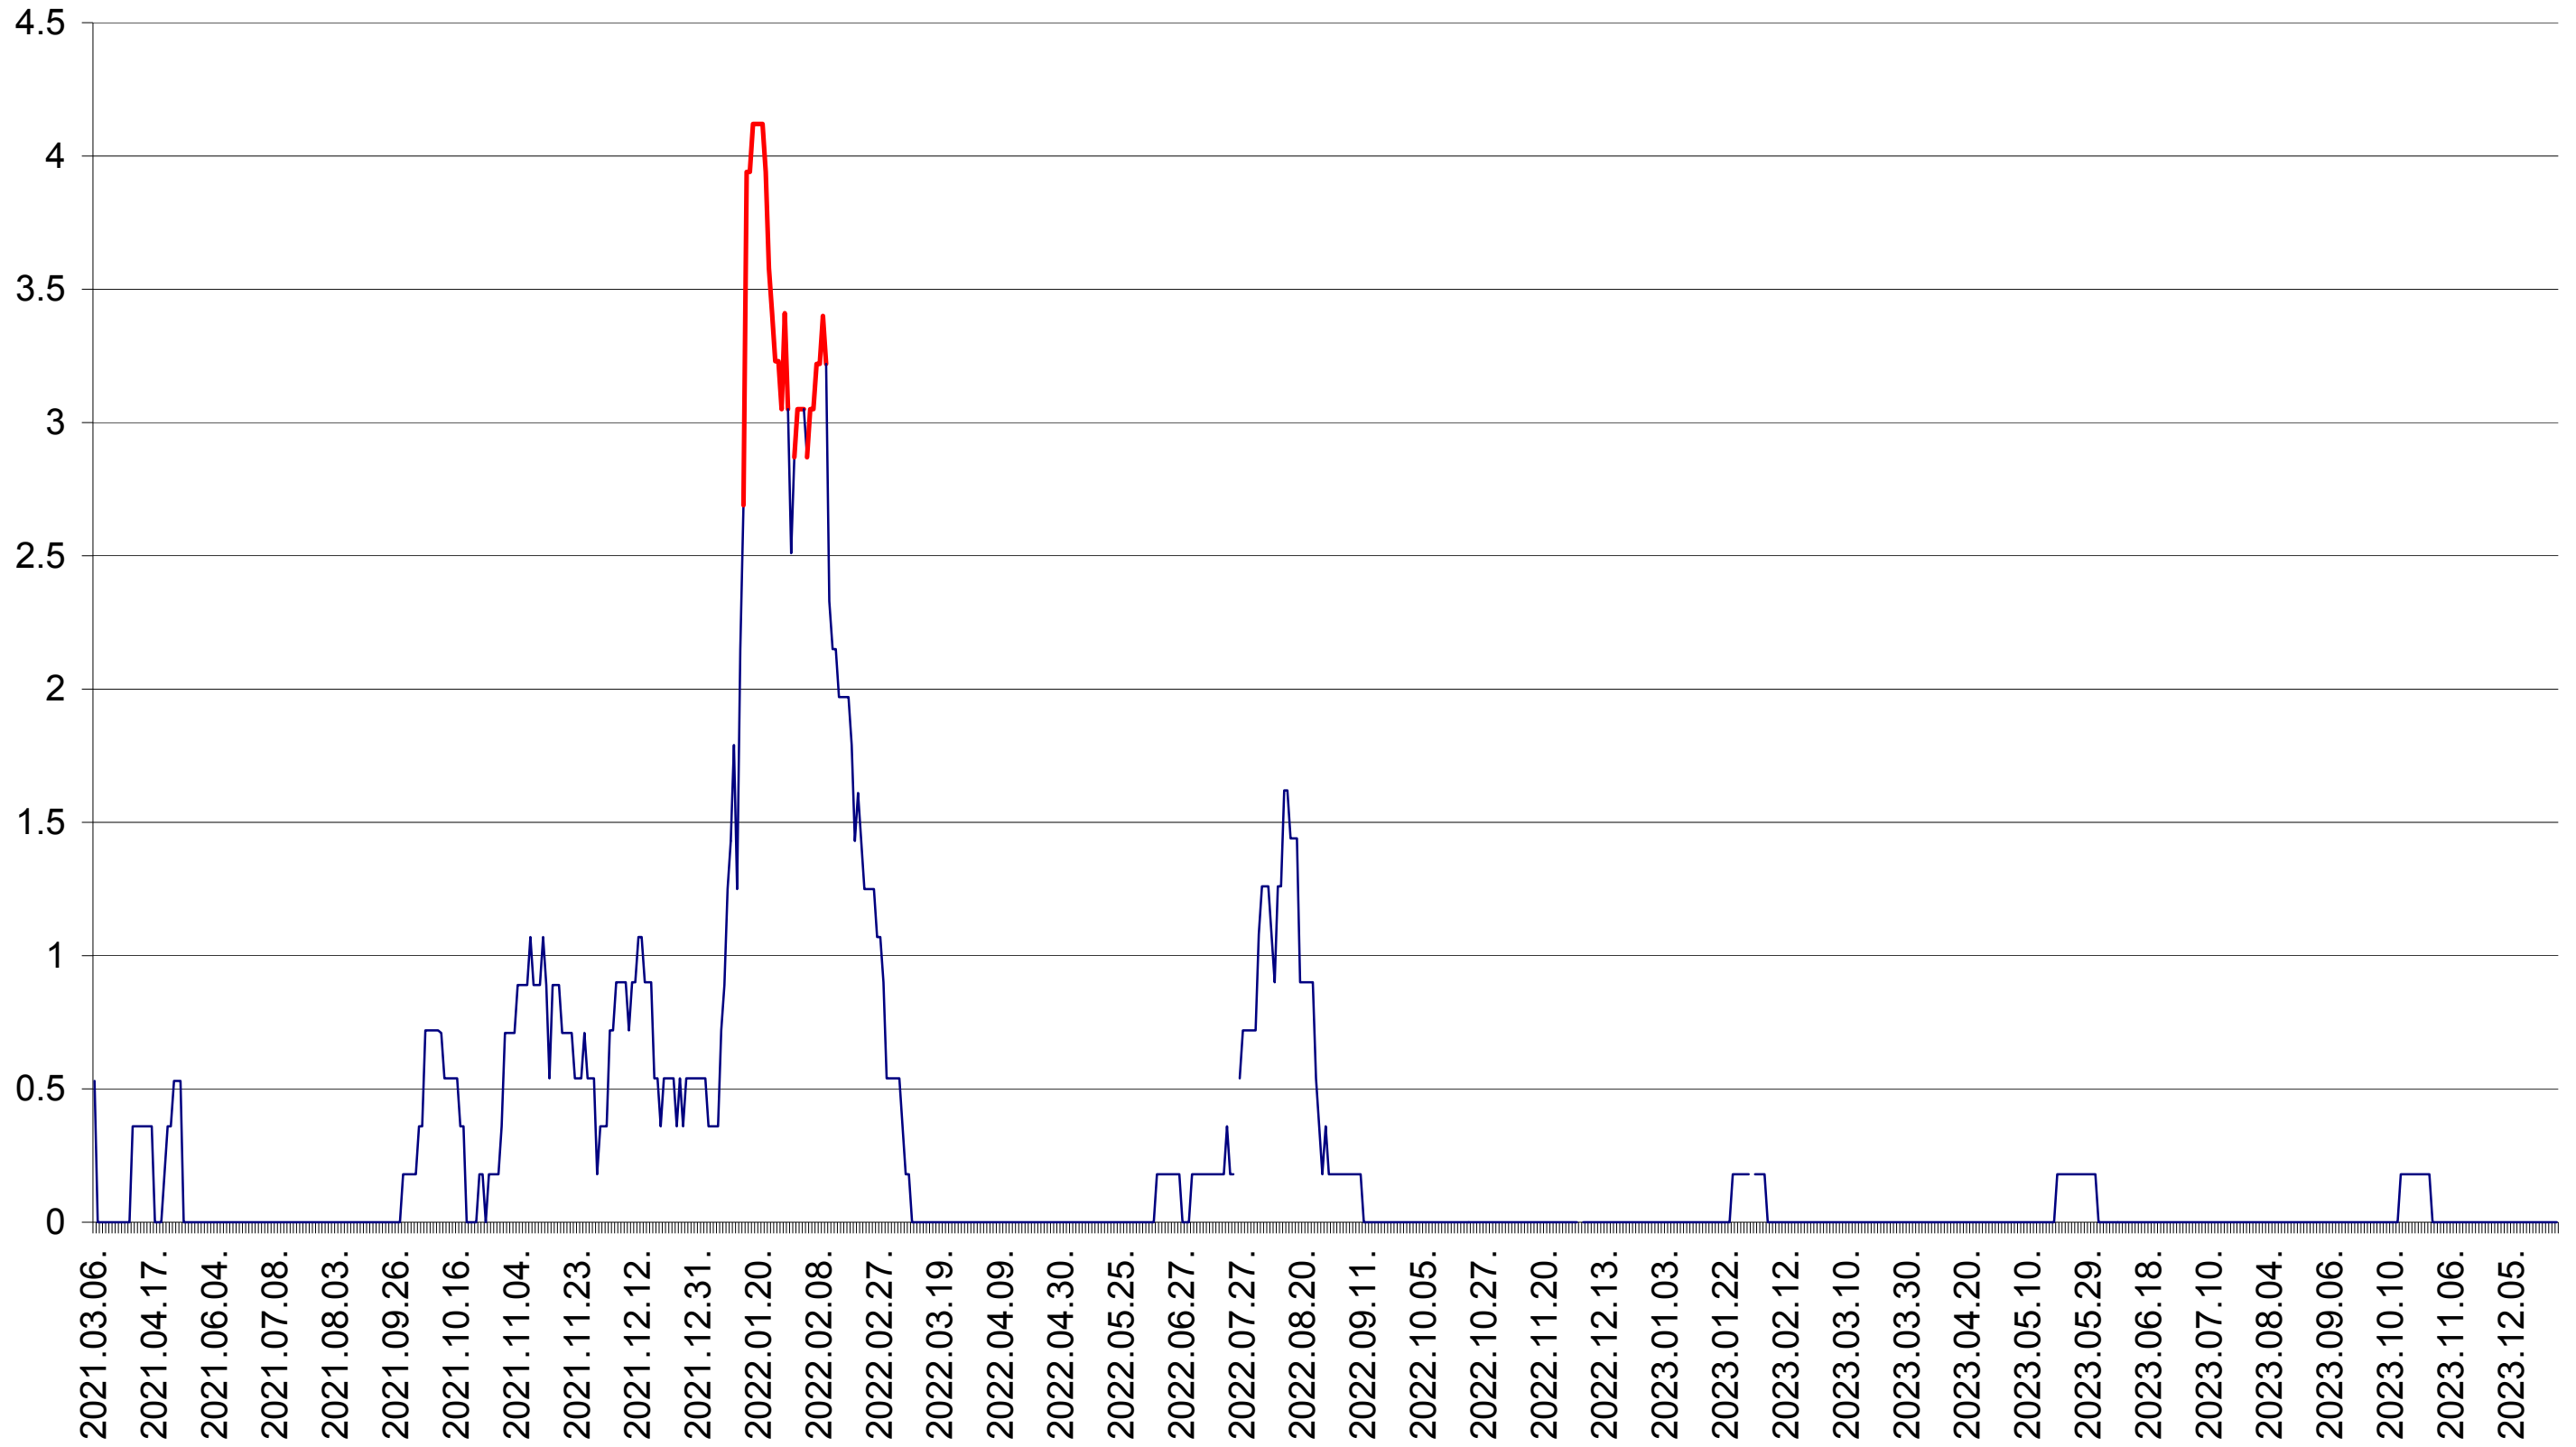

FELICENI - Evolutia incidentei cumulate pe 14 zile la ‰ de locuitori
2021.03.07. - 2023.12.29.

FRUMOASA - Evolutia incidentei cumulate pe 14 zile la ‰ de locuitori
2021.03.07. - 2023.12.29.

GĂLĂUȚAȘ - Evolutia incidentei cumulate pe 14 zile la ‰ de locuitori
2021.03.07. - 2023.12.29.

MUNICIPIUL GHEORGHENI - Evolutia incidentei cumulate pe 14 zile la ‰ de locuitori
2021.03.07. - 2023.12.29.

JOSENI - Evolutia incidentei cumulate pe 14 zile la ‰ de locuitori
2021.03.07. - 2023.12.29.

LĂZAREA - Evolutia incidentei cumulate pe 14 zile la ‰ de locuitori
2021.03.07. - 2023.12.29.

LELICENI - Evolutia incidentei cumulate pe 14 zile la ‰ de locuitori
2021.03.07. - 2023.12.29.

LUETA - Evolutia incidentei cumulate pe 14 zile la ‰ de locuitori
2021.03.07. - 2023.12.29.

LUNCA DE JOS - Evolutia incidentei cumulate pe 14 zile la ‰ de locuitori
2021.03.07. - 2023.12.29.