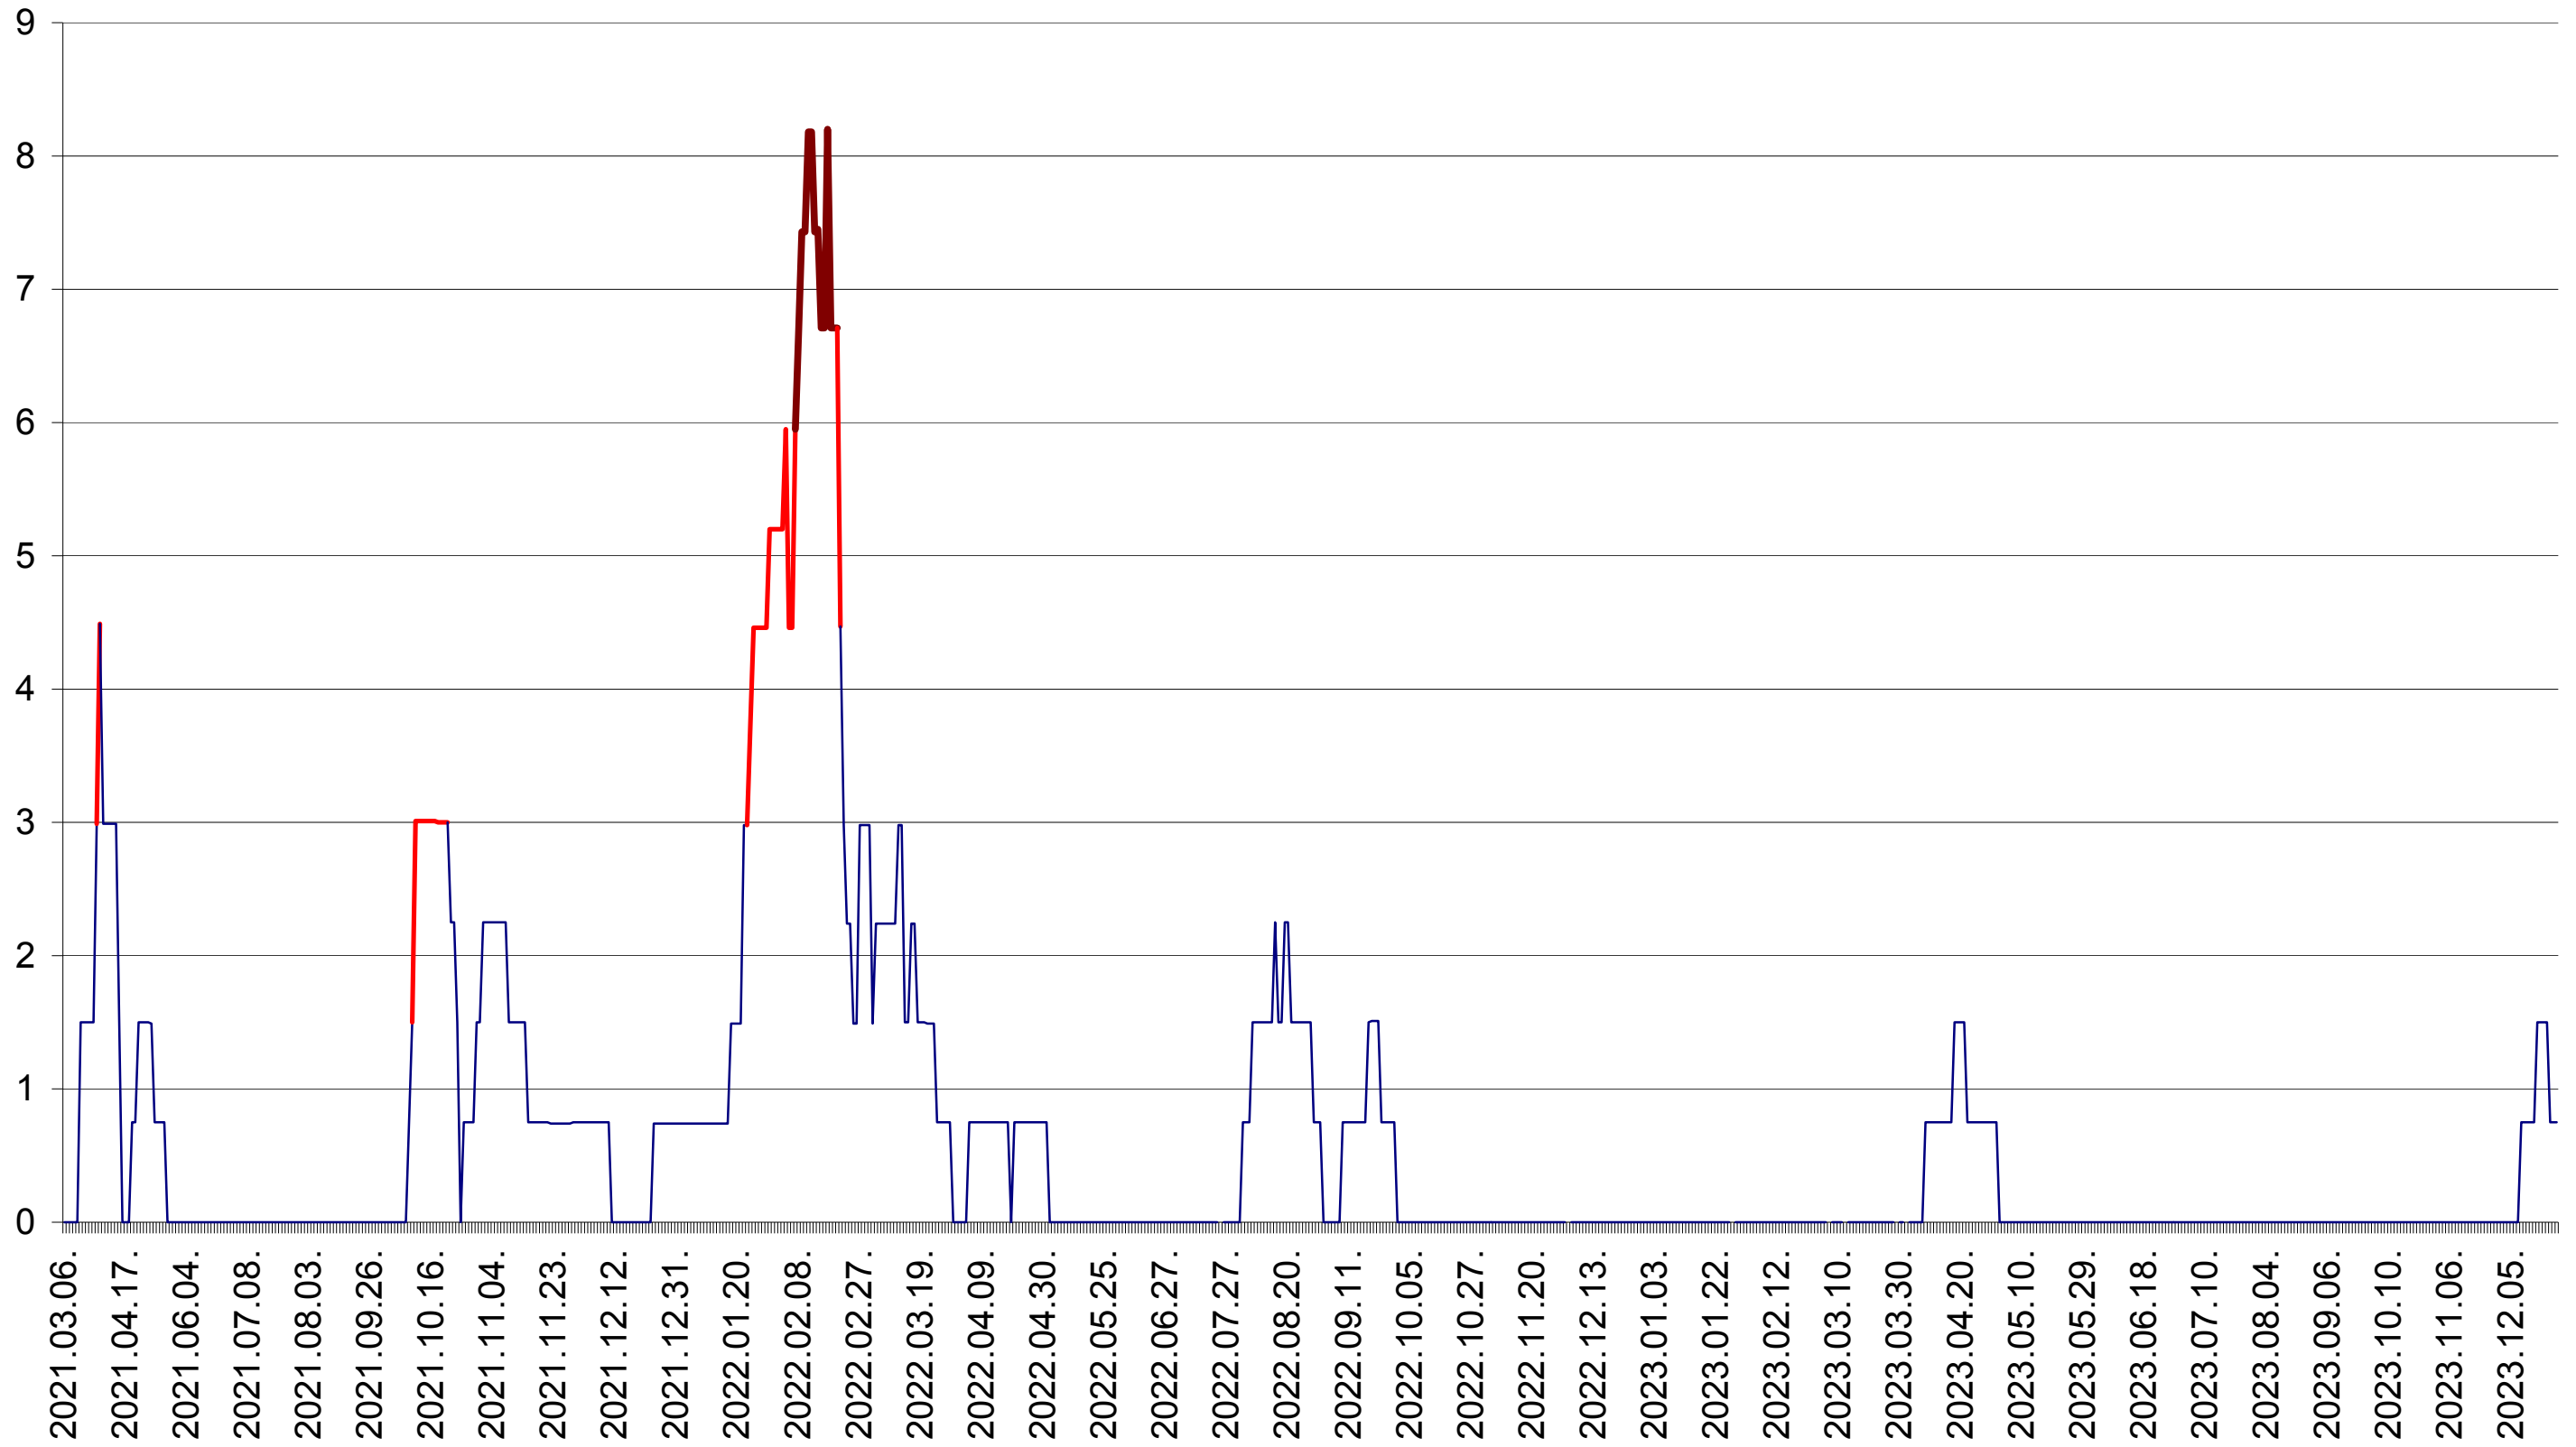

LELICENI - Evolutia incidentei cumulate pe 14 zile la ‰ de locuitori
2021.03.07. - 2023.12.29.

LUETA - Evolutia incidentei cumulate pe 14 zile la ‰ de locuitori
2021.03.07. - 2023.12.29.

LUNCA DE JOS - Evolutia incidentei cumulate pe 14 zile la ‰ de locuitori
2021.03.07. - 2023.12.29.

LUNCA DE SUS - Evolutia incidentei cumulate pe 14 zile la ‰ de locuitori
2021.03.07. - 2023.12.29.

LUPENI - Evolutia incidentei cumulate pe 14 zile la ‰ de locuitori
2021.03.07. - 2023.12.29.

MĂDĂRAȘ - Evolutia incidentei cumulate pe 14 zile la ‰ de locuitori
2021.03.07. - 2023.12.29.

MĂRTINIȘ - Evolutia incidentei cumulate pe 14 zile la ‰ de locuitori
2021.03.07. - 2023.12.29.

MEREȘTI - Evolutia incidentei cumulate pe 14 zile la ‰ de locuitori
2021.03.07. - 2023.12.29.

MUNICIPIUL MIERCUREA-CIUC - Evolutia incidentei cumulate pe 14 zile la ‰ de locuitori
2021.03.07. - 2023.12.29.