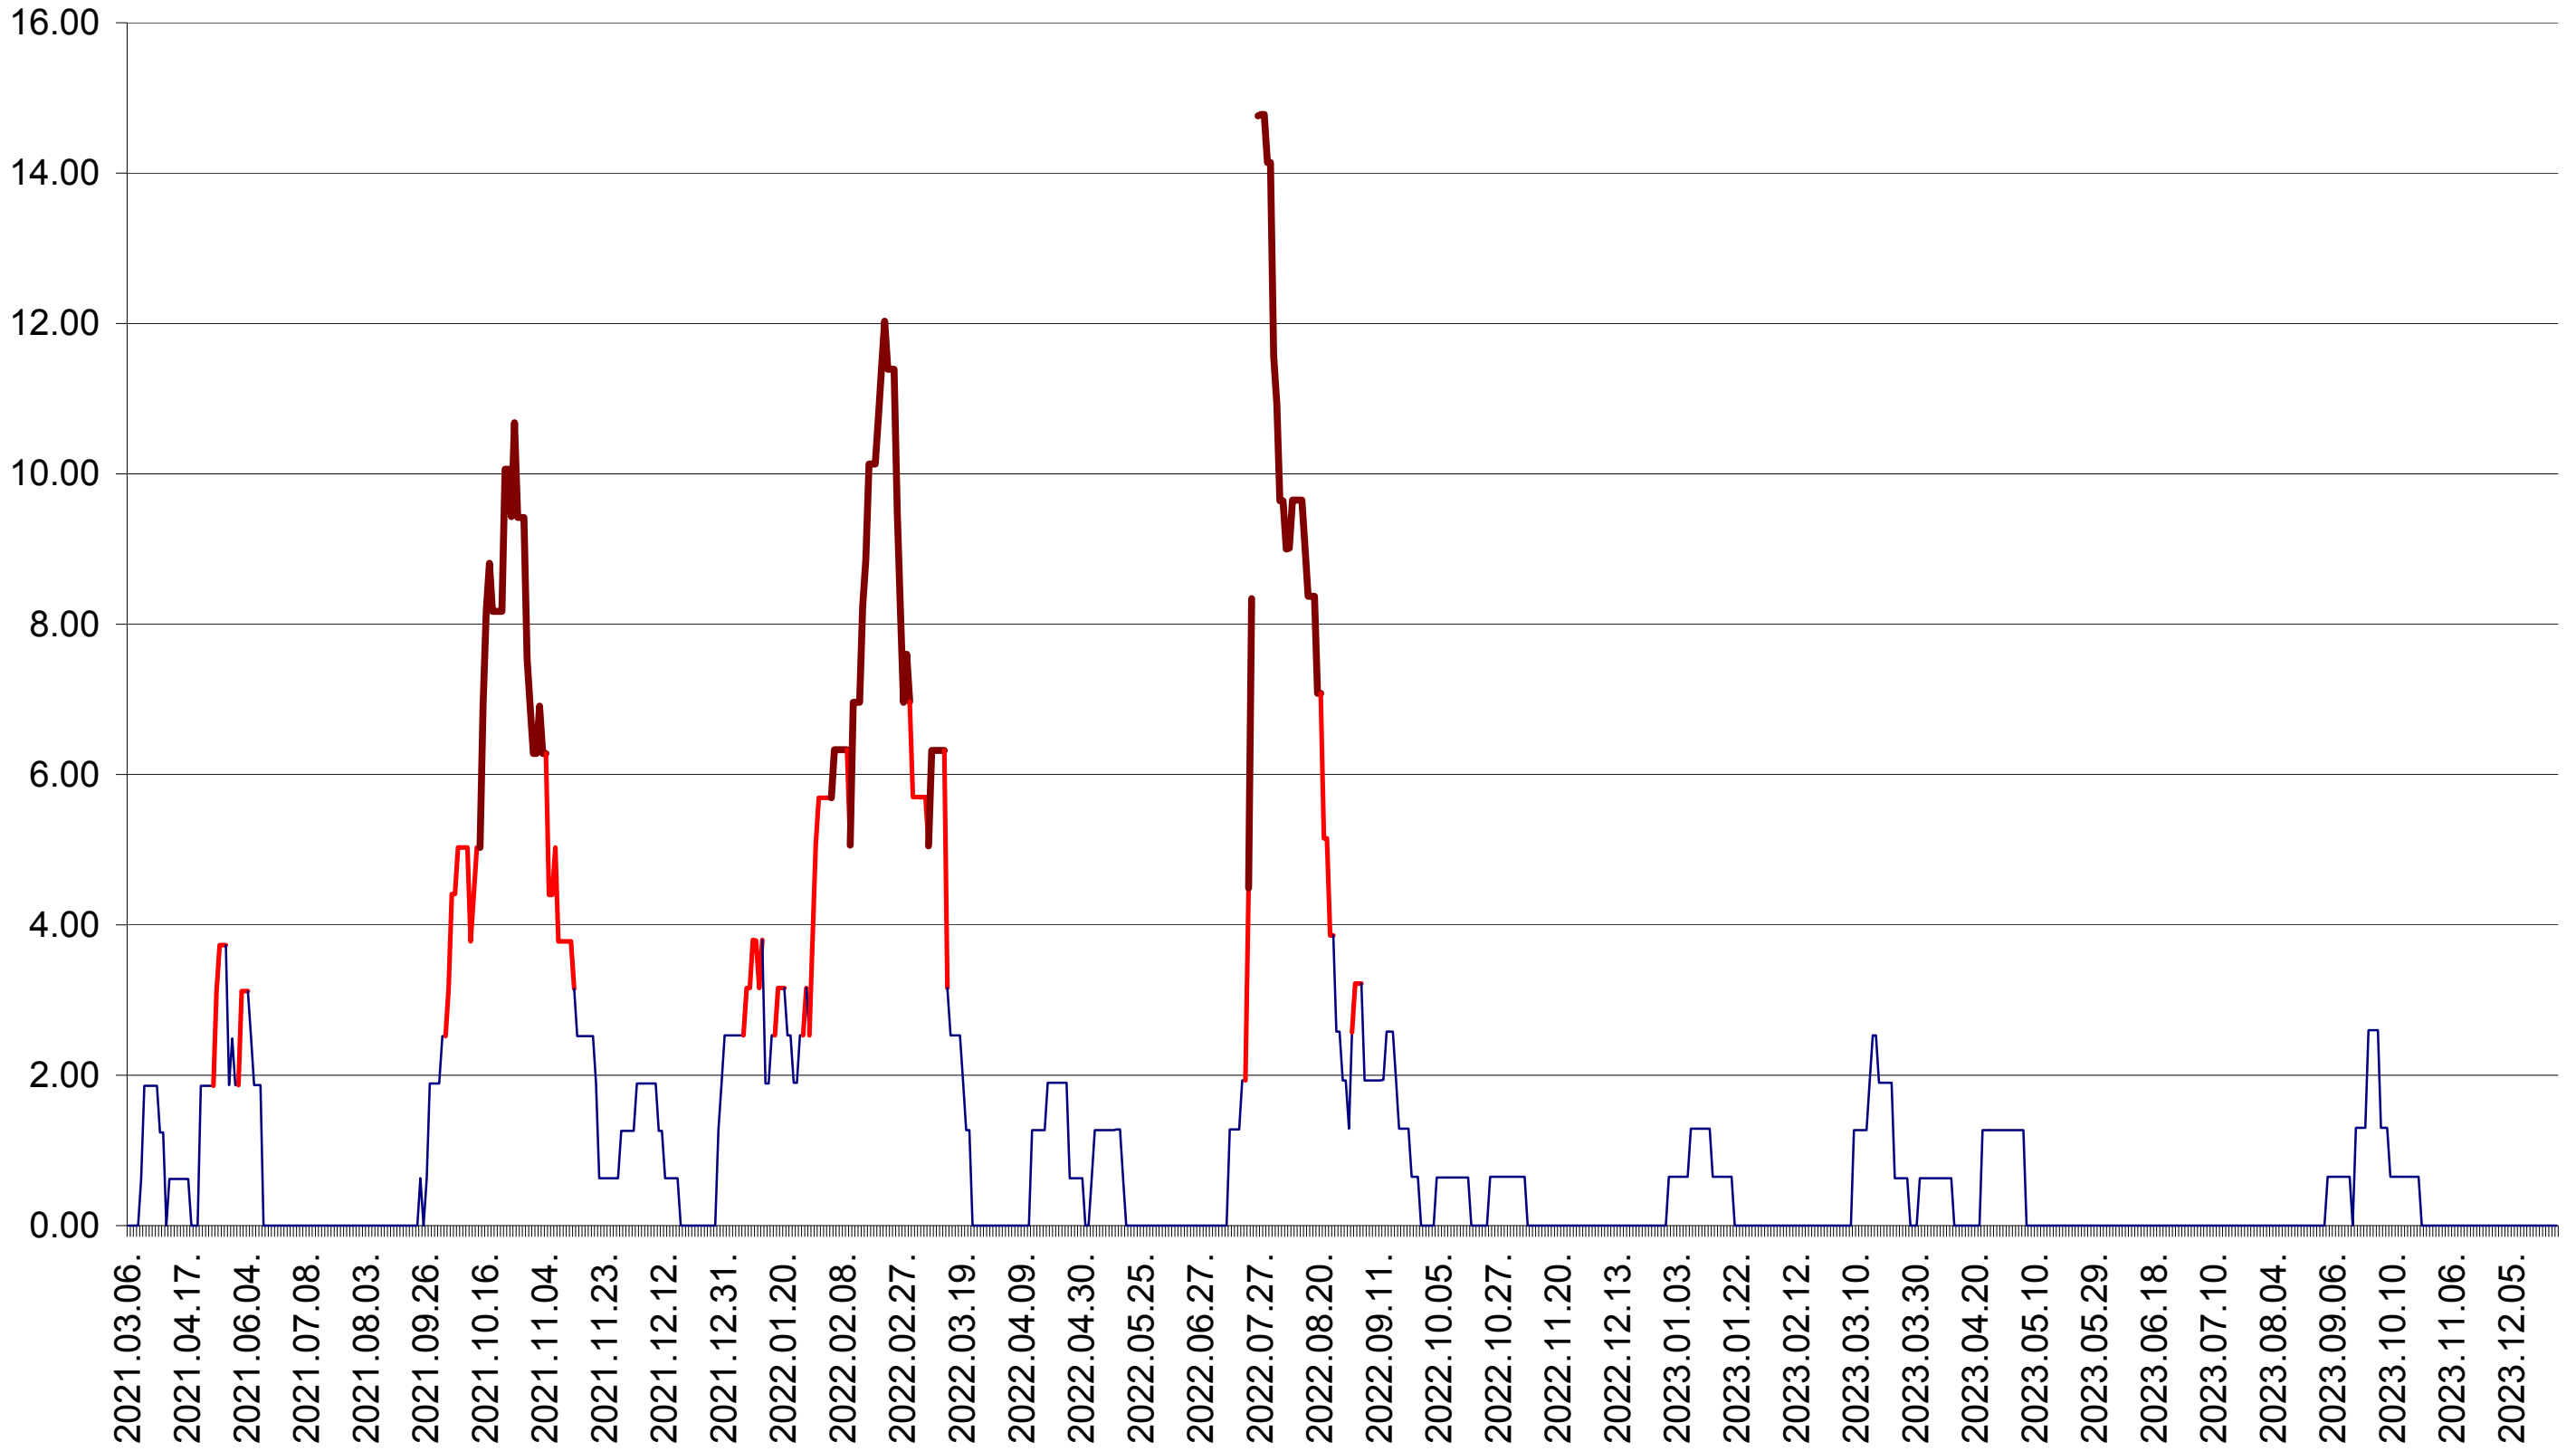

ATID - Evolutia incidentei cumulate pe 14 zile la ‰ de locuitori
2021.03.07. - 2023.12.29.

AVRĂMEȘTI - Evolutia incidentei cumulate pe 14 zile la ‰ de locuitori
2021.03.07. - 2023.12.29.

ORAȘ BĂILE TUȘNAD - Evolutia incidentei cumulate pe 14 zile la ‰ de locuitori
2021.03.07. - 2023.12.29.

ORAȘ BĂLAN - Evolutia incidentei cumulate pe 14 zile la ‰ de locuitori
2021.03.07. - 2023.12.29.

BILBOR - Evolutia incidentei cumulate pe 14 zile la ‰ de locuitori
2021.03.07. - 2023.12.29.

ORAȘ BORSEC - Evolutia incidentei cumulate pe 14 zile la ‰ de locuitori
2021.03.07. - 2023.12.29.

BRĂDEȘTI - Evolutia incidentei cumulate pe 14 zile la ‰ de locuitori
2021.03.07. - 2023.12.29.

CĂPÂLNIȚA - Evolutia incidentei cumulate pe 14 zile la ‰ de locuitori
2021.03.07. - 2023.12.29.

CÂRȚA - Evolutia incidentei cumulate pe 14 zile la ‰ de locuitori
2021.03.07. - 2023.12.29.