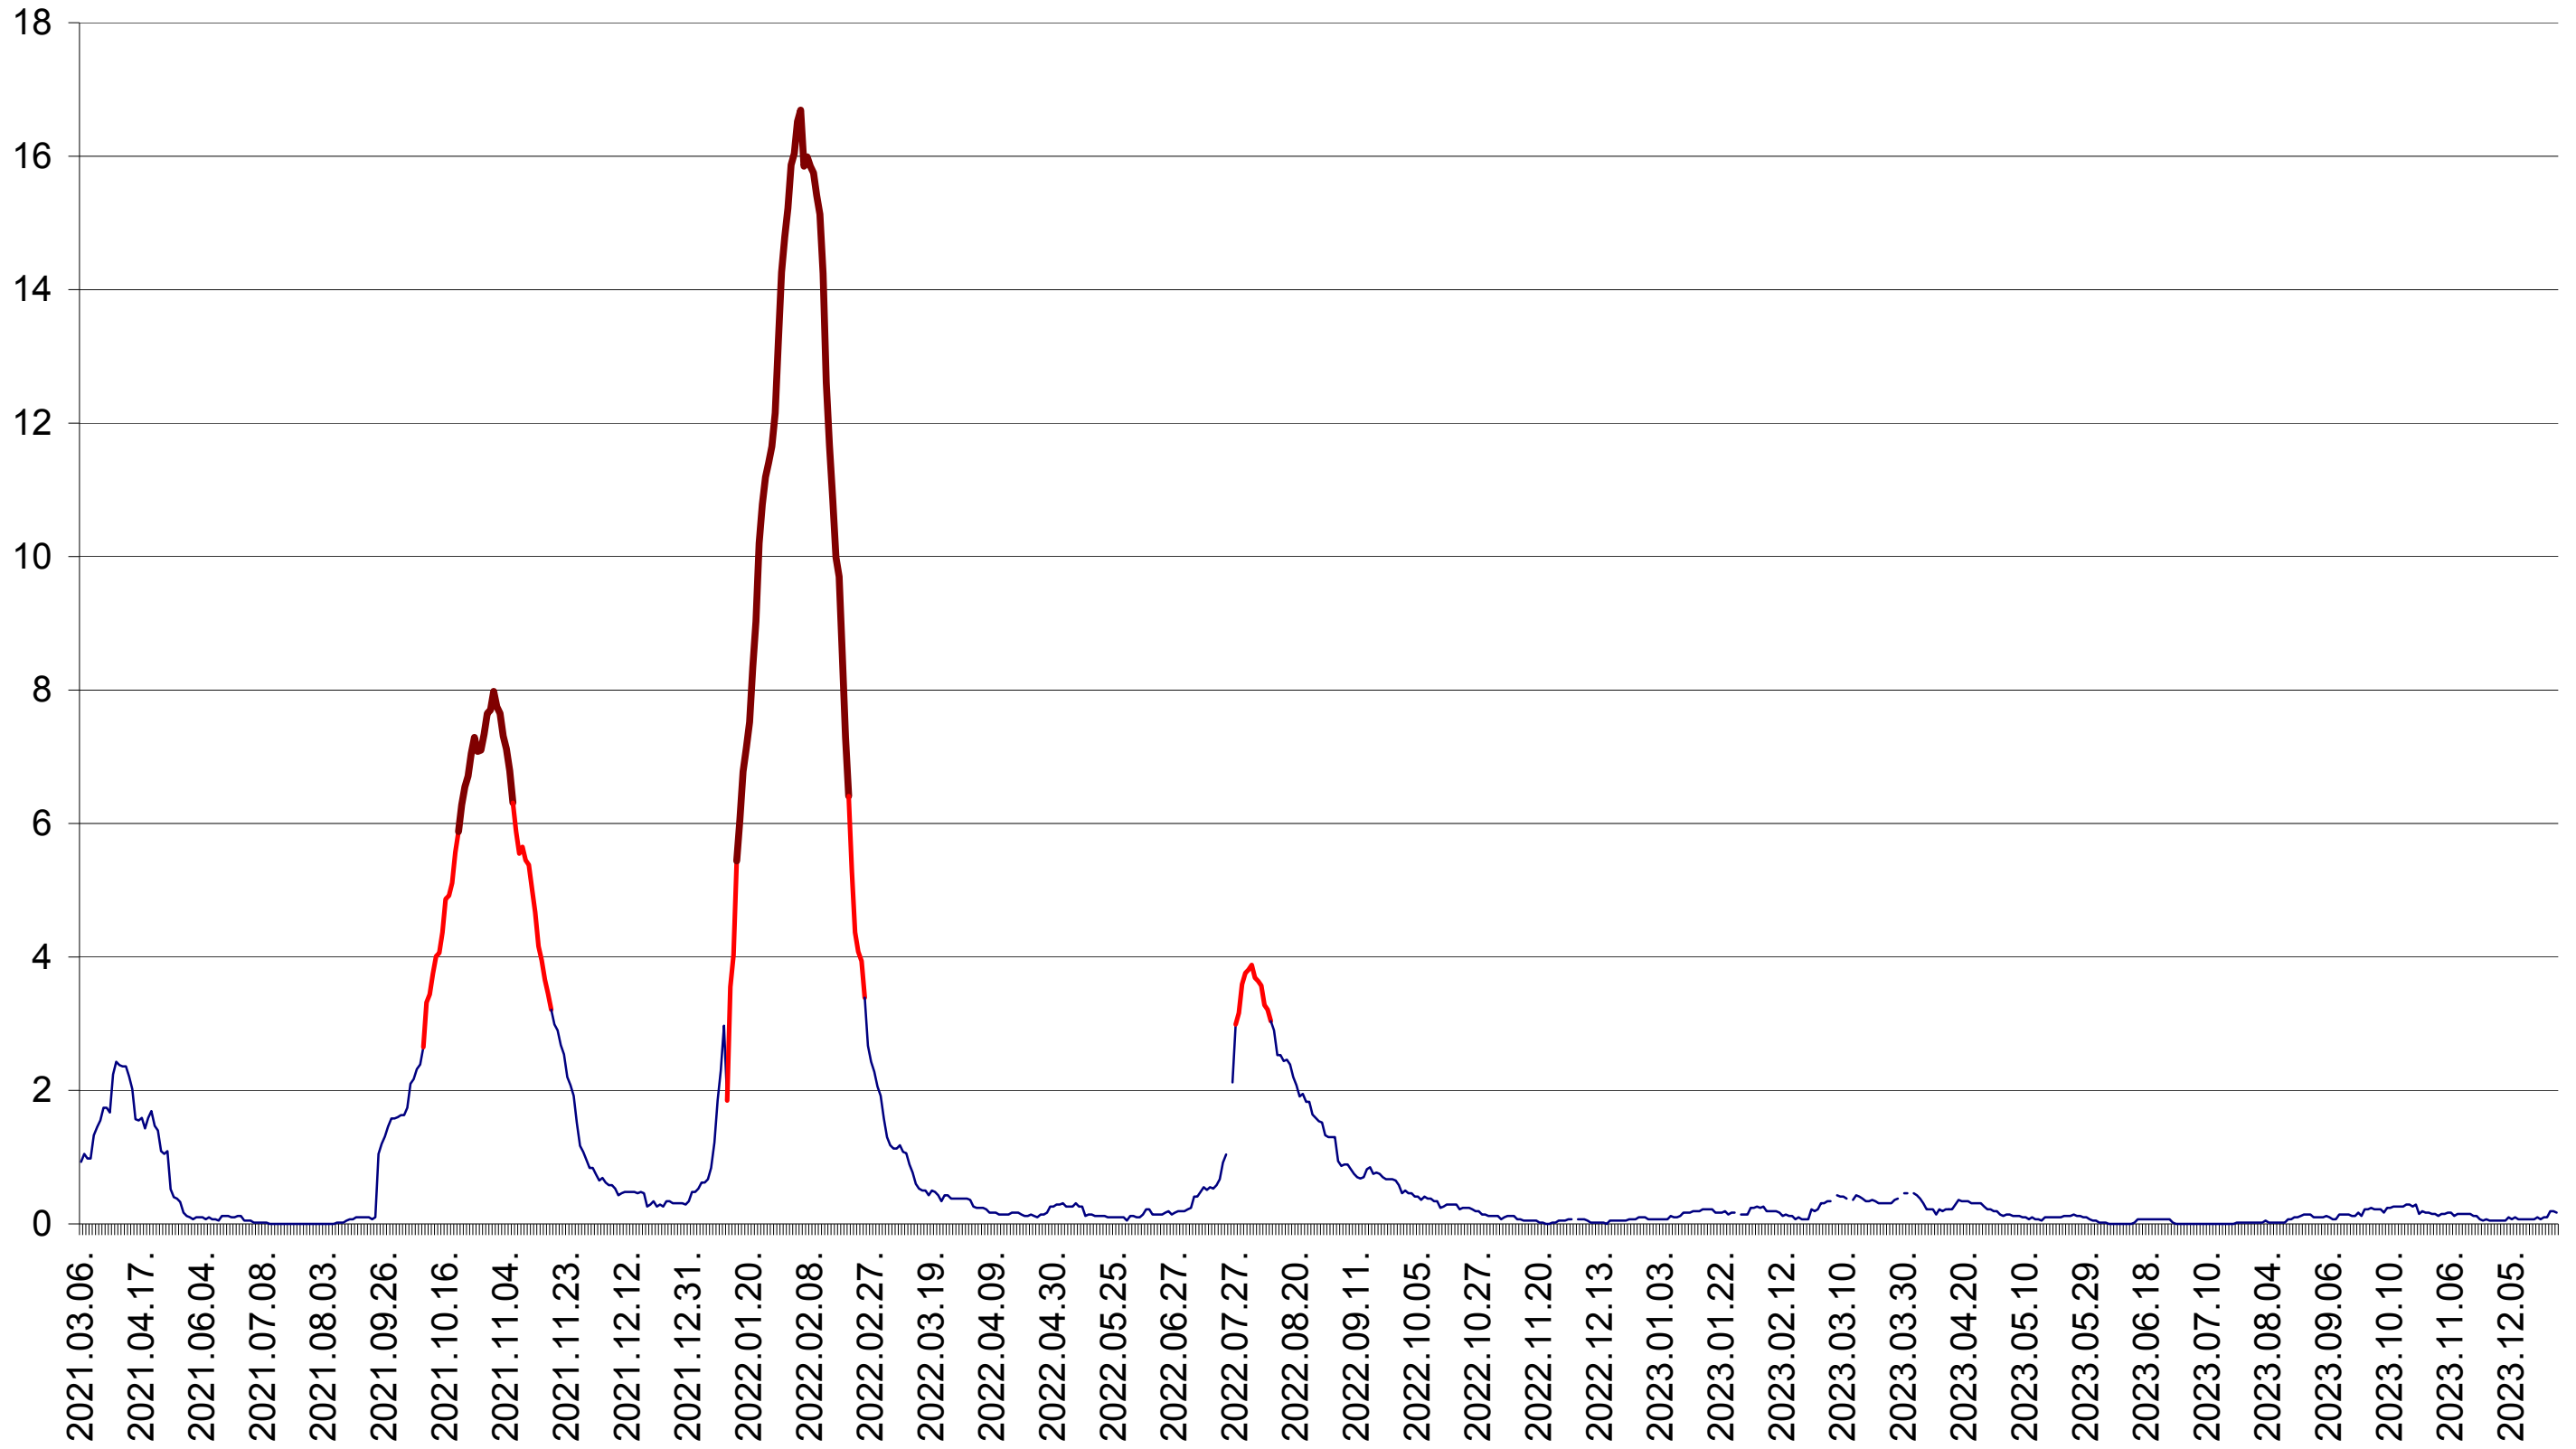

LELICENI - Evolutia incidentei cumulate pe 14 zile la ‰ de locuitori
2021.03.07. - 2023.12.29.

LUETA - Evolutia incidentei cumulate pe 14 zile la ‰ de locuitori
2021.03.07. - 2023.12.29.

LUNCA DE JOS - Evolutia incidentei cumulate pe 14 zile la ‰ de locuitori
2021.03.07. - 2023.12.29.

LUNCA DE SUS - Evolutia incidentei cumulate pe 14 zile la ‰ de locuitori
2021.03.07. - 2023.12.29.

LUPENI - Evolutia incidentei cumulate pe 14 zile la ‰ de locuitori
2021.03.07. - 2023.12.29.

MĂDĂRAȘ - Evolutia incidentei cumulate pe 14 zile la ‰ de locuitori
2021.03.07. - 2023.12.29.

MĂRTINIȘ - Evolutia incidentei cumulate pe 14 zile la ‰ de locuitori
2021.03.07. - 2023.12.29.

MEREȘTI - Evolutia incidentei cumulate pe 14 zile la ‰ de locuitori
2021.03.07. - 2023.12.29.

MUNICIPIUL MIERCUREA-CIUC - Evolutia incidentei cumulate pe 14 zile la ‰ de locuitori
2021.03.07. - 2023.12.29.