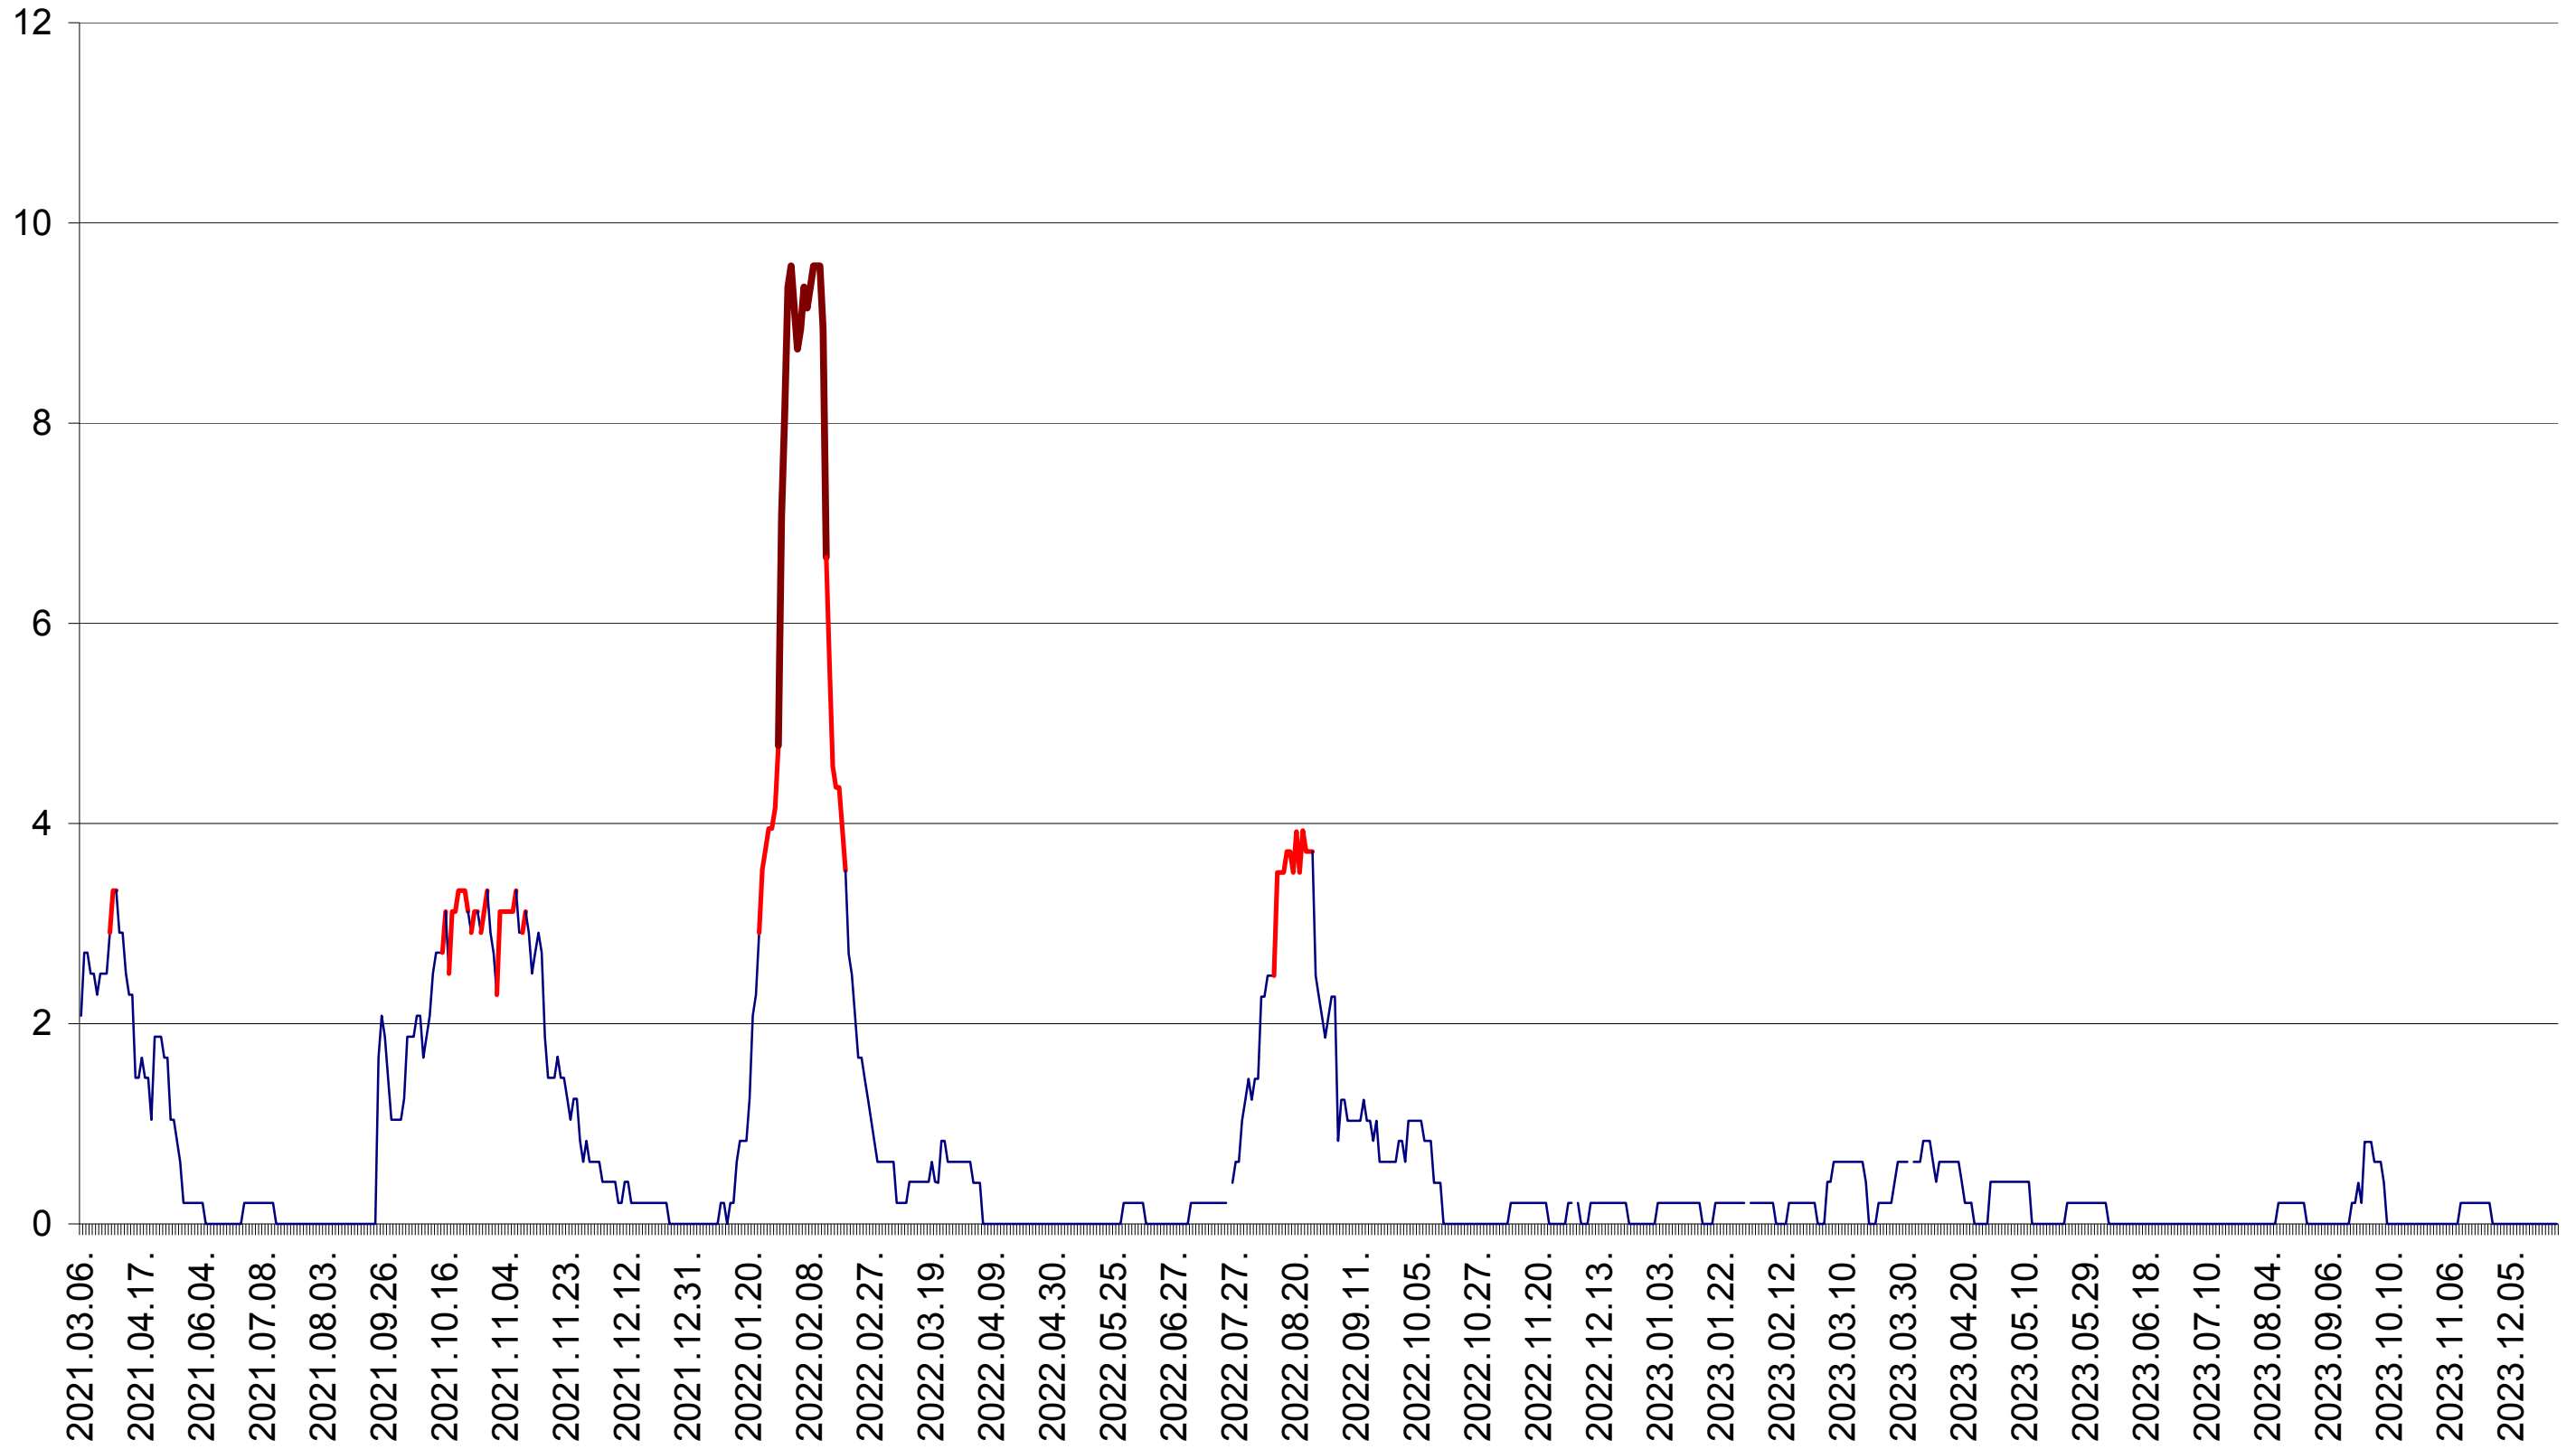

MUNICIPIUL GHEORGHENI - Evolutia incidentei cumulate pe 14 zile la ‰ de locuitori
2021.03.07. - 2023.12.29.

JOSENI - Evolutia incidentei cumulate pe 14 zile la ‰ de locuitori
2021.03.07. - 2023.12.29.

LĂZAREA - Evolutia incidentei cumulate pe 14 zile la ‰ de locuitori
2021.03.07. - 2023.12.29.

LELICENI - Evolutia incidentei cumulate pe 14 zile la ‰ de locuitori
2021.03.07. - 2023.12.29.

LUETA - Evolutia incidentei cumulate pe 14 zile la ‰ de locuitori
2021.03.07. - 2023.12.29.

LUNCA DE JOS - Evolutia incidentei cumulate pe 14 zile la ‰ de locuitori
2021.03.07. - 2023.12.29.

LUNCA DE SUS - Evolutia incidentei cumulate pe 14 zile la ‰ de locuitori
2021.03.07. - 2023.12.29.

LUPENI - Evolutia incidentei cumulate pe 14 zile la ‰ de locuitori
2021.03.07. - 2023.12.29.

MĂDĂRAȘ - Evolutia incidentei cumulate pe 14 zile la ‰ de locuitori
2021.03.07. - 2023.12.29.