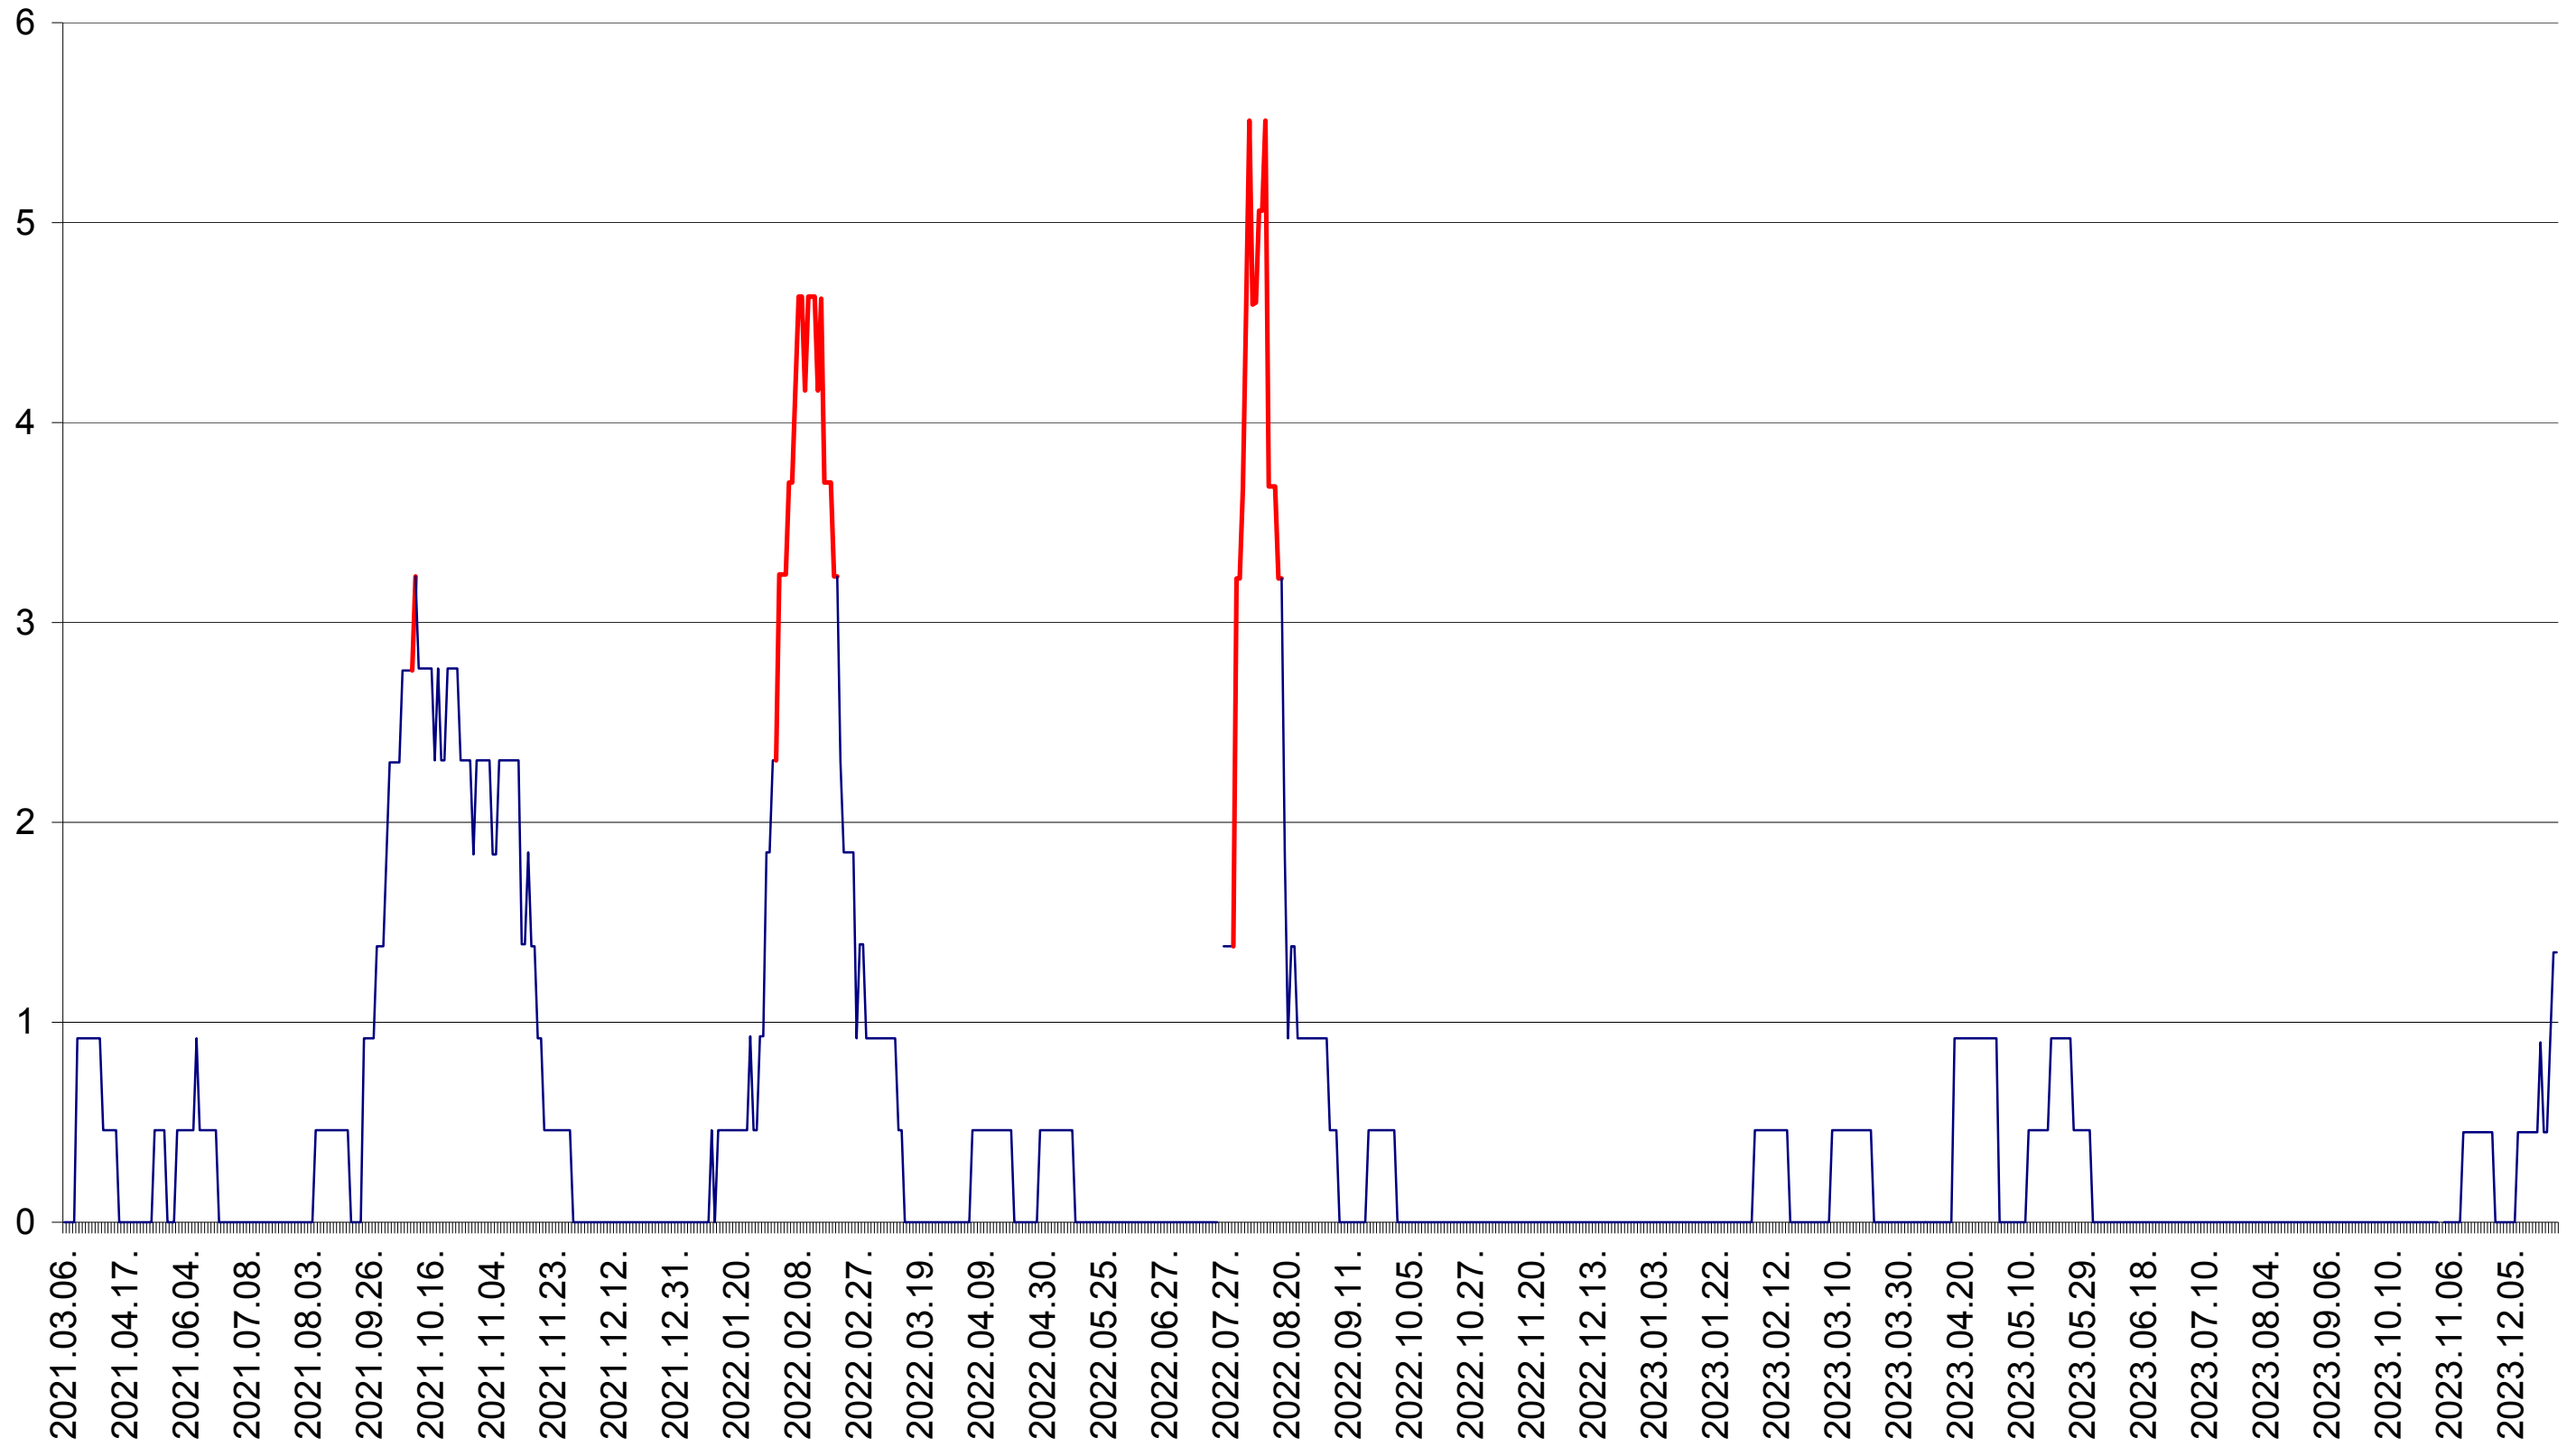

ULIEȘ - Evolutia incidentei cumulate pe 14 zile la ‰ de locuitori
2021.03.07. - 2023.12.29.

TUȘNAD - Evolutia incidentei cumulate pe 14 zile la ‰ de locuitori
2021.03.07. - 2023.12.29.