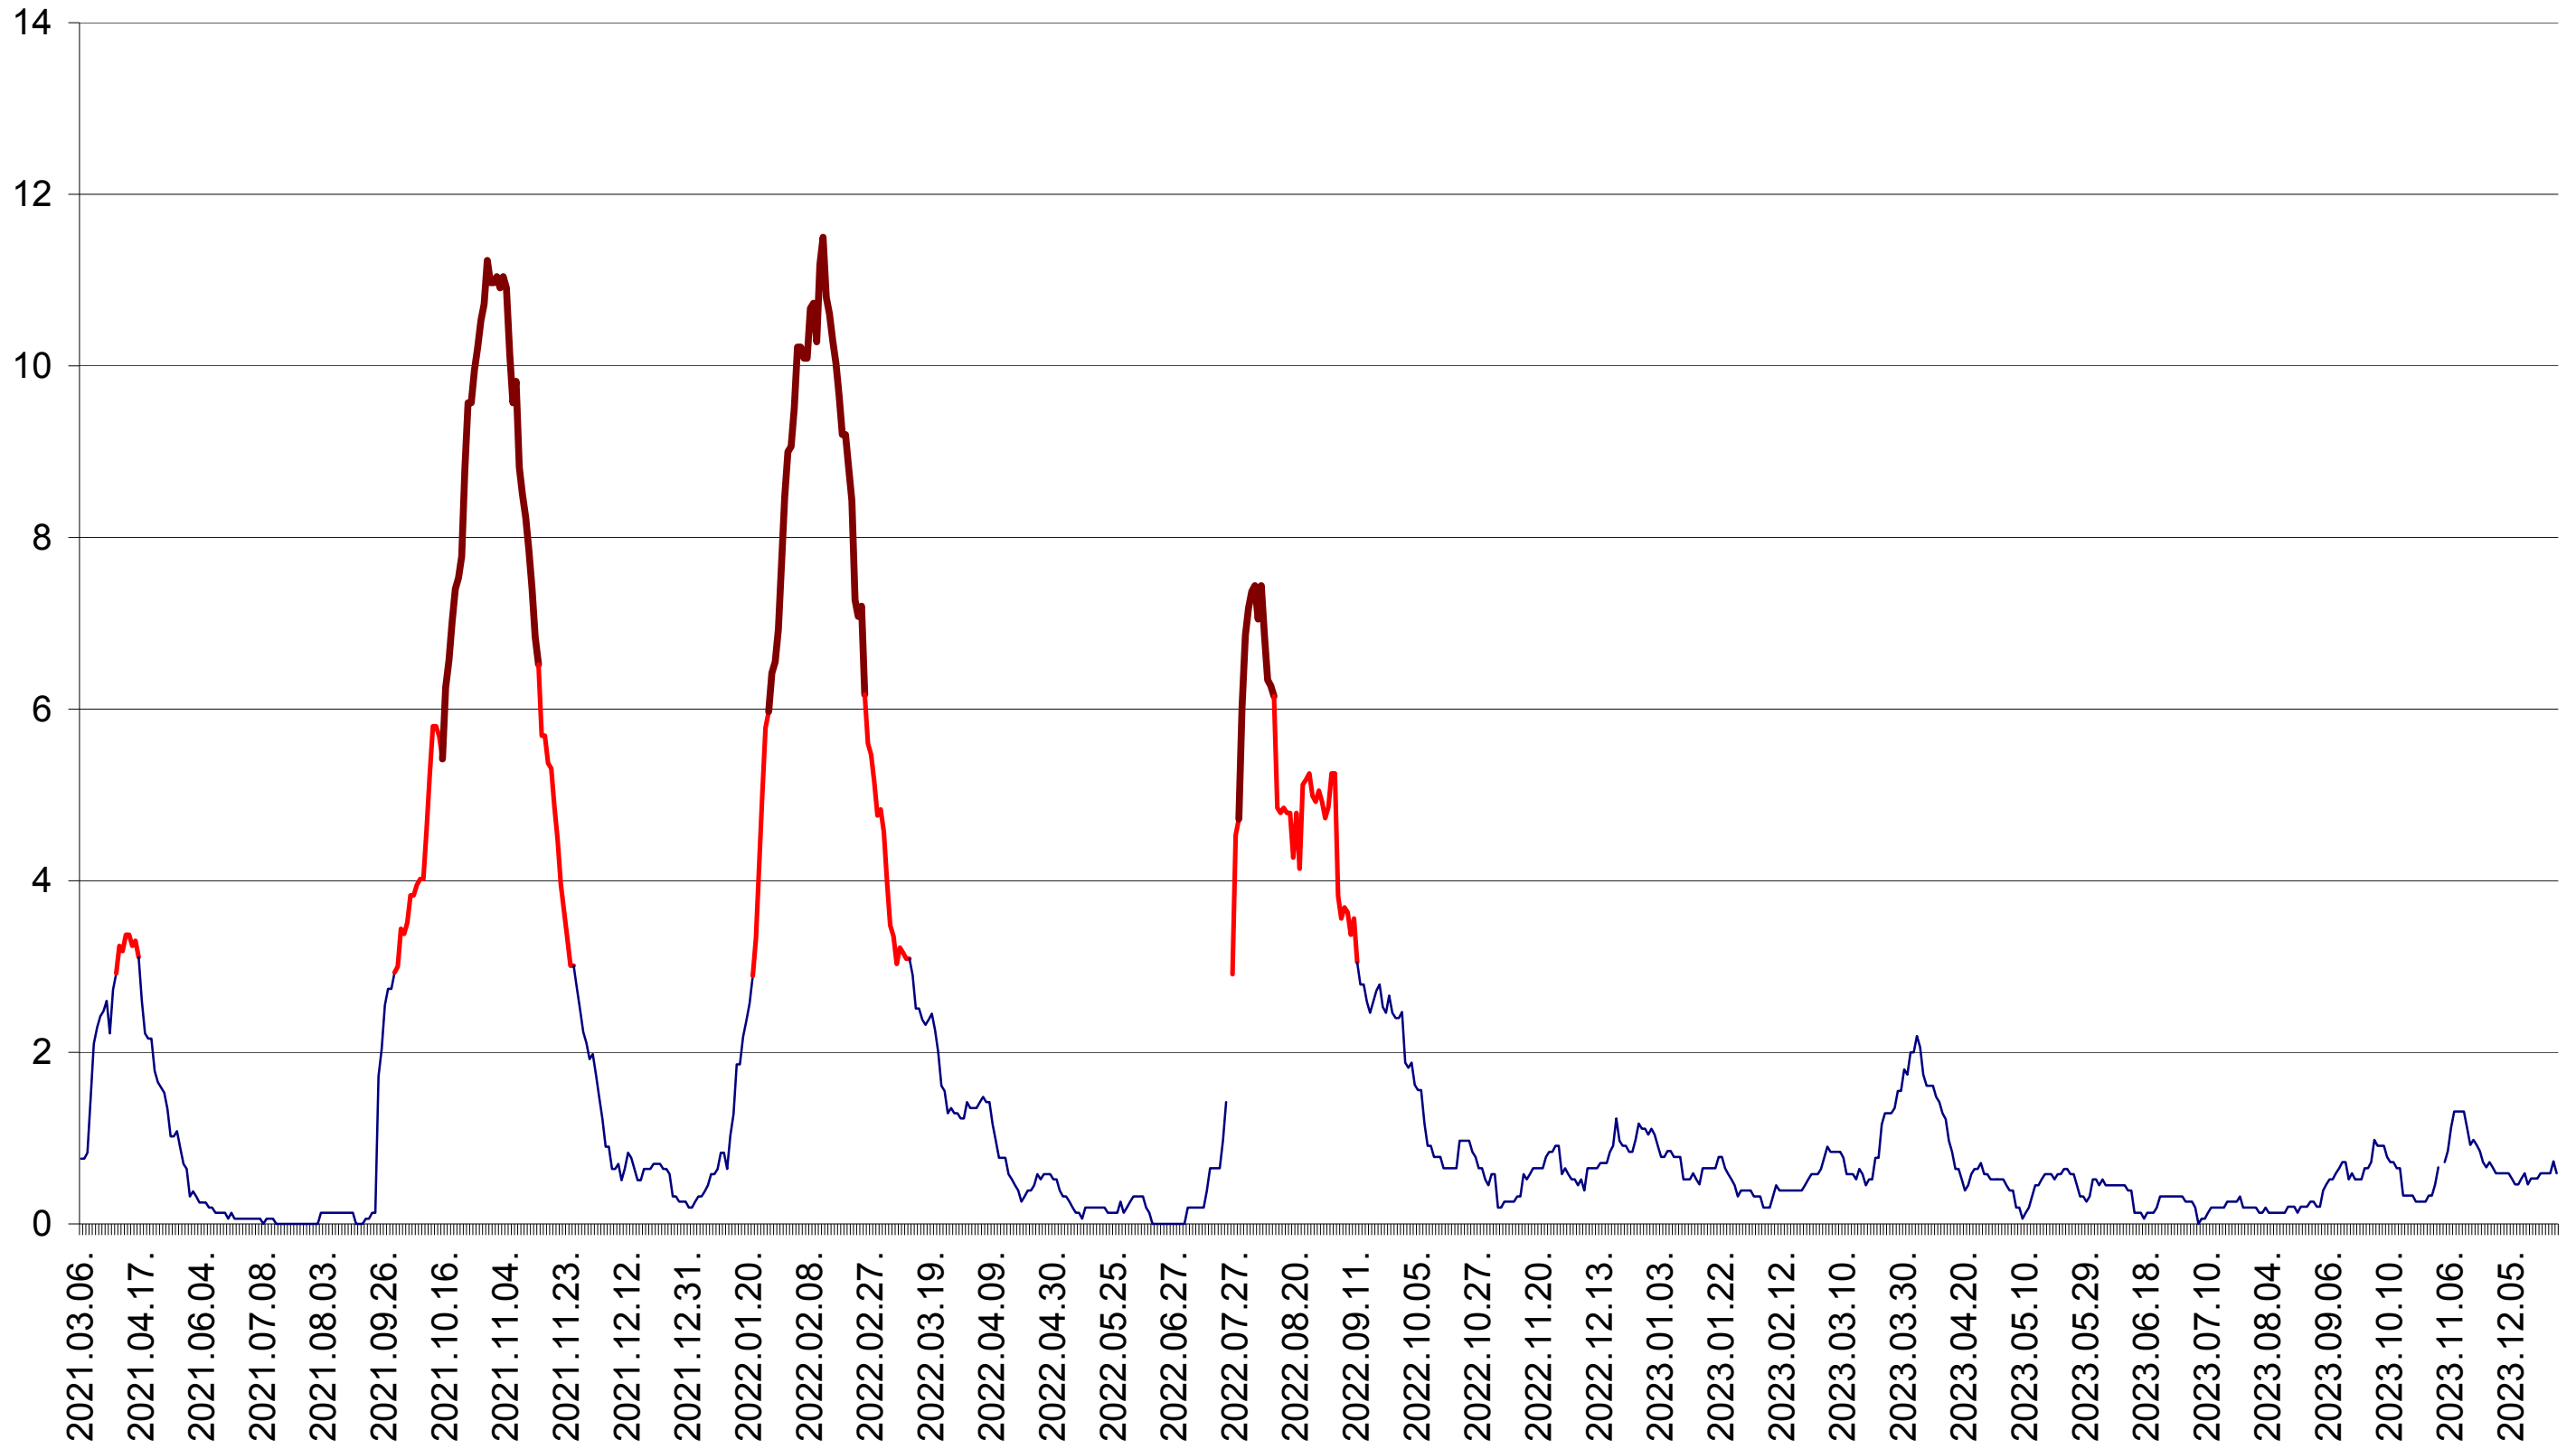

TULGHEȘ - Evolutia incidentei cumulate pe 14 zile la ‰ de locuitori
2021.03.07. - 2023.12.29.

MUNICIPIUL TOPLIȚA - Evolutia incidentei cumulate pe 14 zile la ‰ de locuitori
2021.03.07. - 2023.12.29.