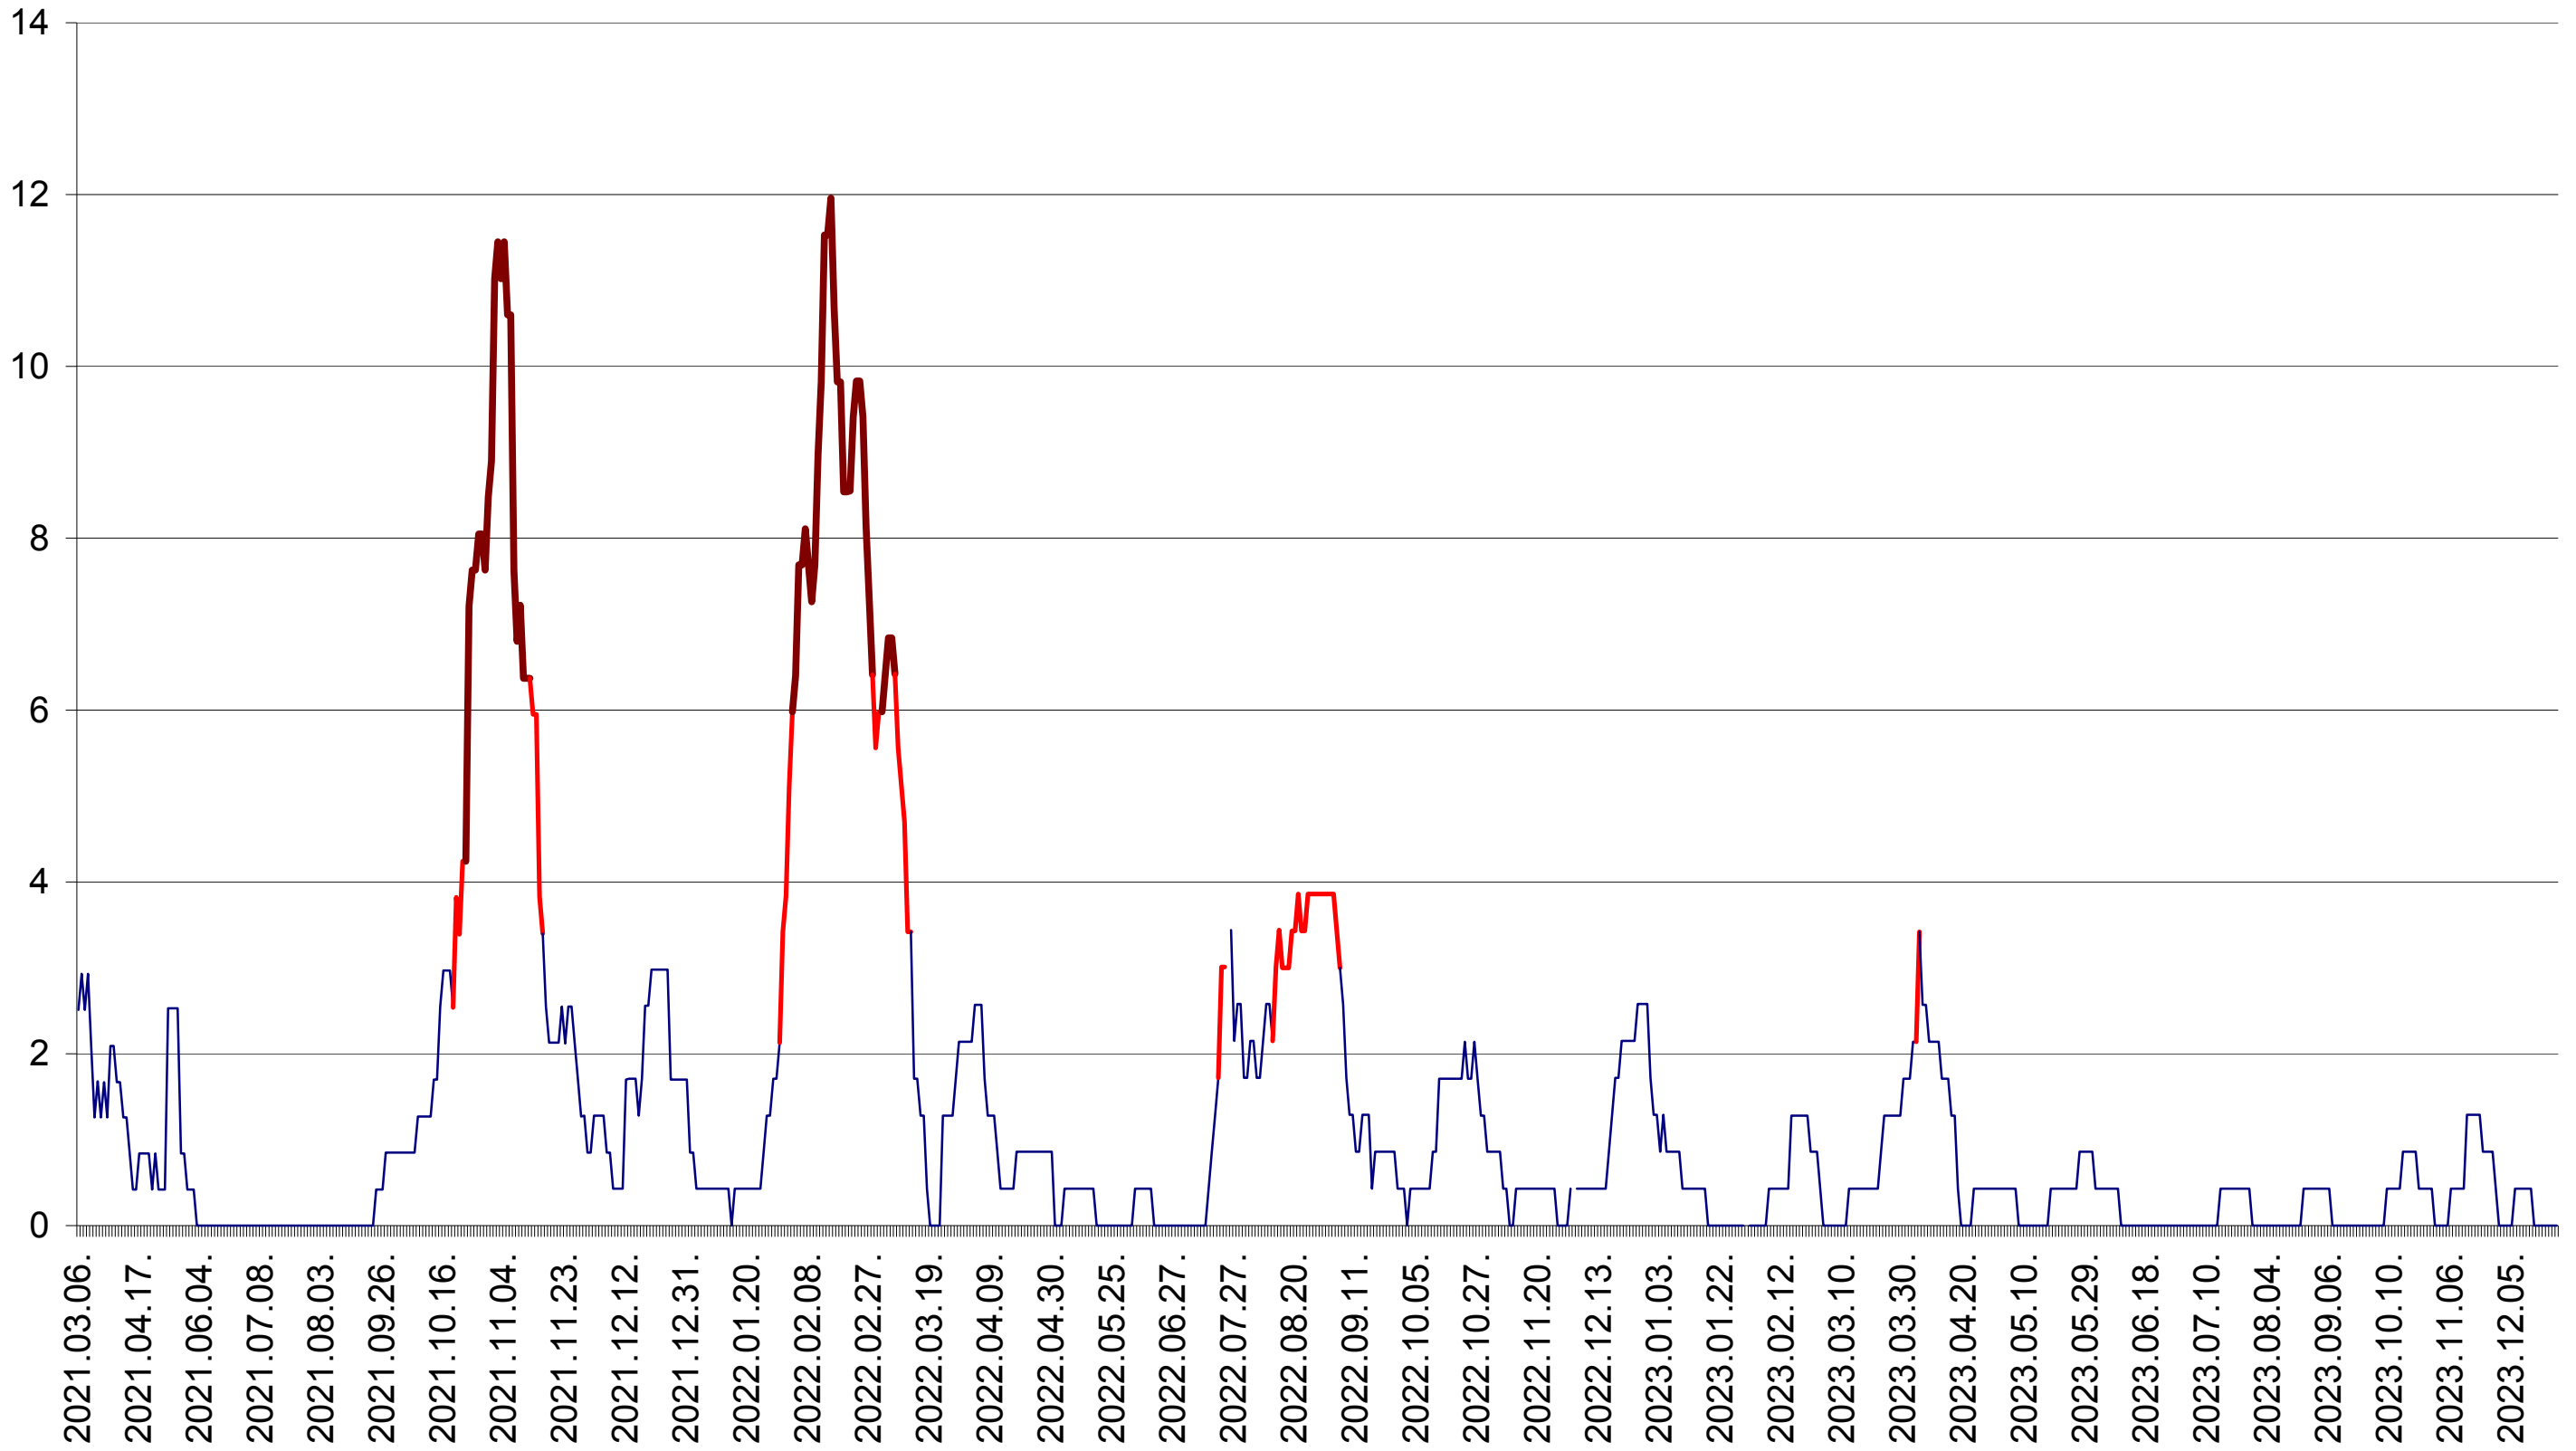

ORAȘ BĂLAN - Evolutia incidentei cumulate pe 14 zile la ‰ de locuitori
2021.03.07. - 2023.12.29.

BILBOR - Evolutia incidentei cumulate pe 14 zile la ‰ de locuitori
2021.03.07. - 2023.12.29.

ORAȘ BORSEC - Evolutia incidentei cumulate pe 14 zile la ‰ de locuitori
2021.03.07. - 2023.12.29.

ORAȘ CRISTURU SECUIESC - Evolutia incidentei cumulate pe 14 zile la ‰ de locuitori
2021.03.07. - 2023.12.29.

DĂNEȘTI - Evolutia incidentei cumulate pe 14 zile la ‰ de locuitori
2021.03.07. - 2023.12.29.

DÂRJIU - Evolutia incidentei cumulate pe 14 zile la ‰ de locuitori
2021.03.07. - 2023.12.29.

DEALU - Evolutia incidentei cumulate pe 14 zile la ‰ de locuitori
2021.03.07. - 2023.12.29.

DITRĂU - Evolutia incidentei cumulate pe 14 zile la ‰ de locuitori
2021.03.07. - 2023.12.29.

FELICENI - Evolutia incidentei cumulate pe 14 zile la ‰ de locuitori
2021.03.07. - 2023.12.29.

FRUMOASA - Evolutia incidentei cumulate pe 14 zile la ‰ de locuitori
2021.03.07. - 2023.12.29.

GĂLĂUȚAȘ - Evolutia incidentei cumulate pe 14 zile la ‰ de locuitori
2021.03.07. - 2023.12.29.