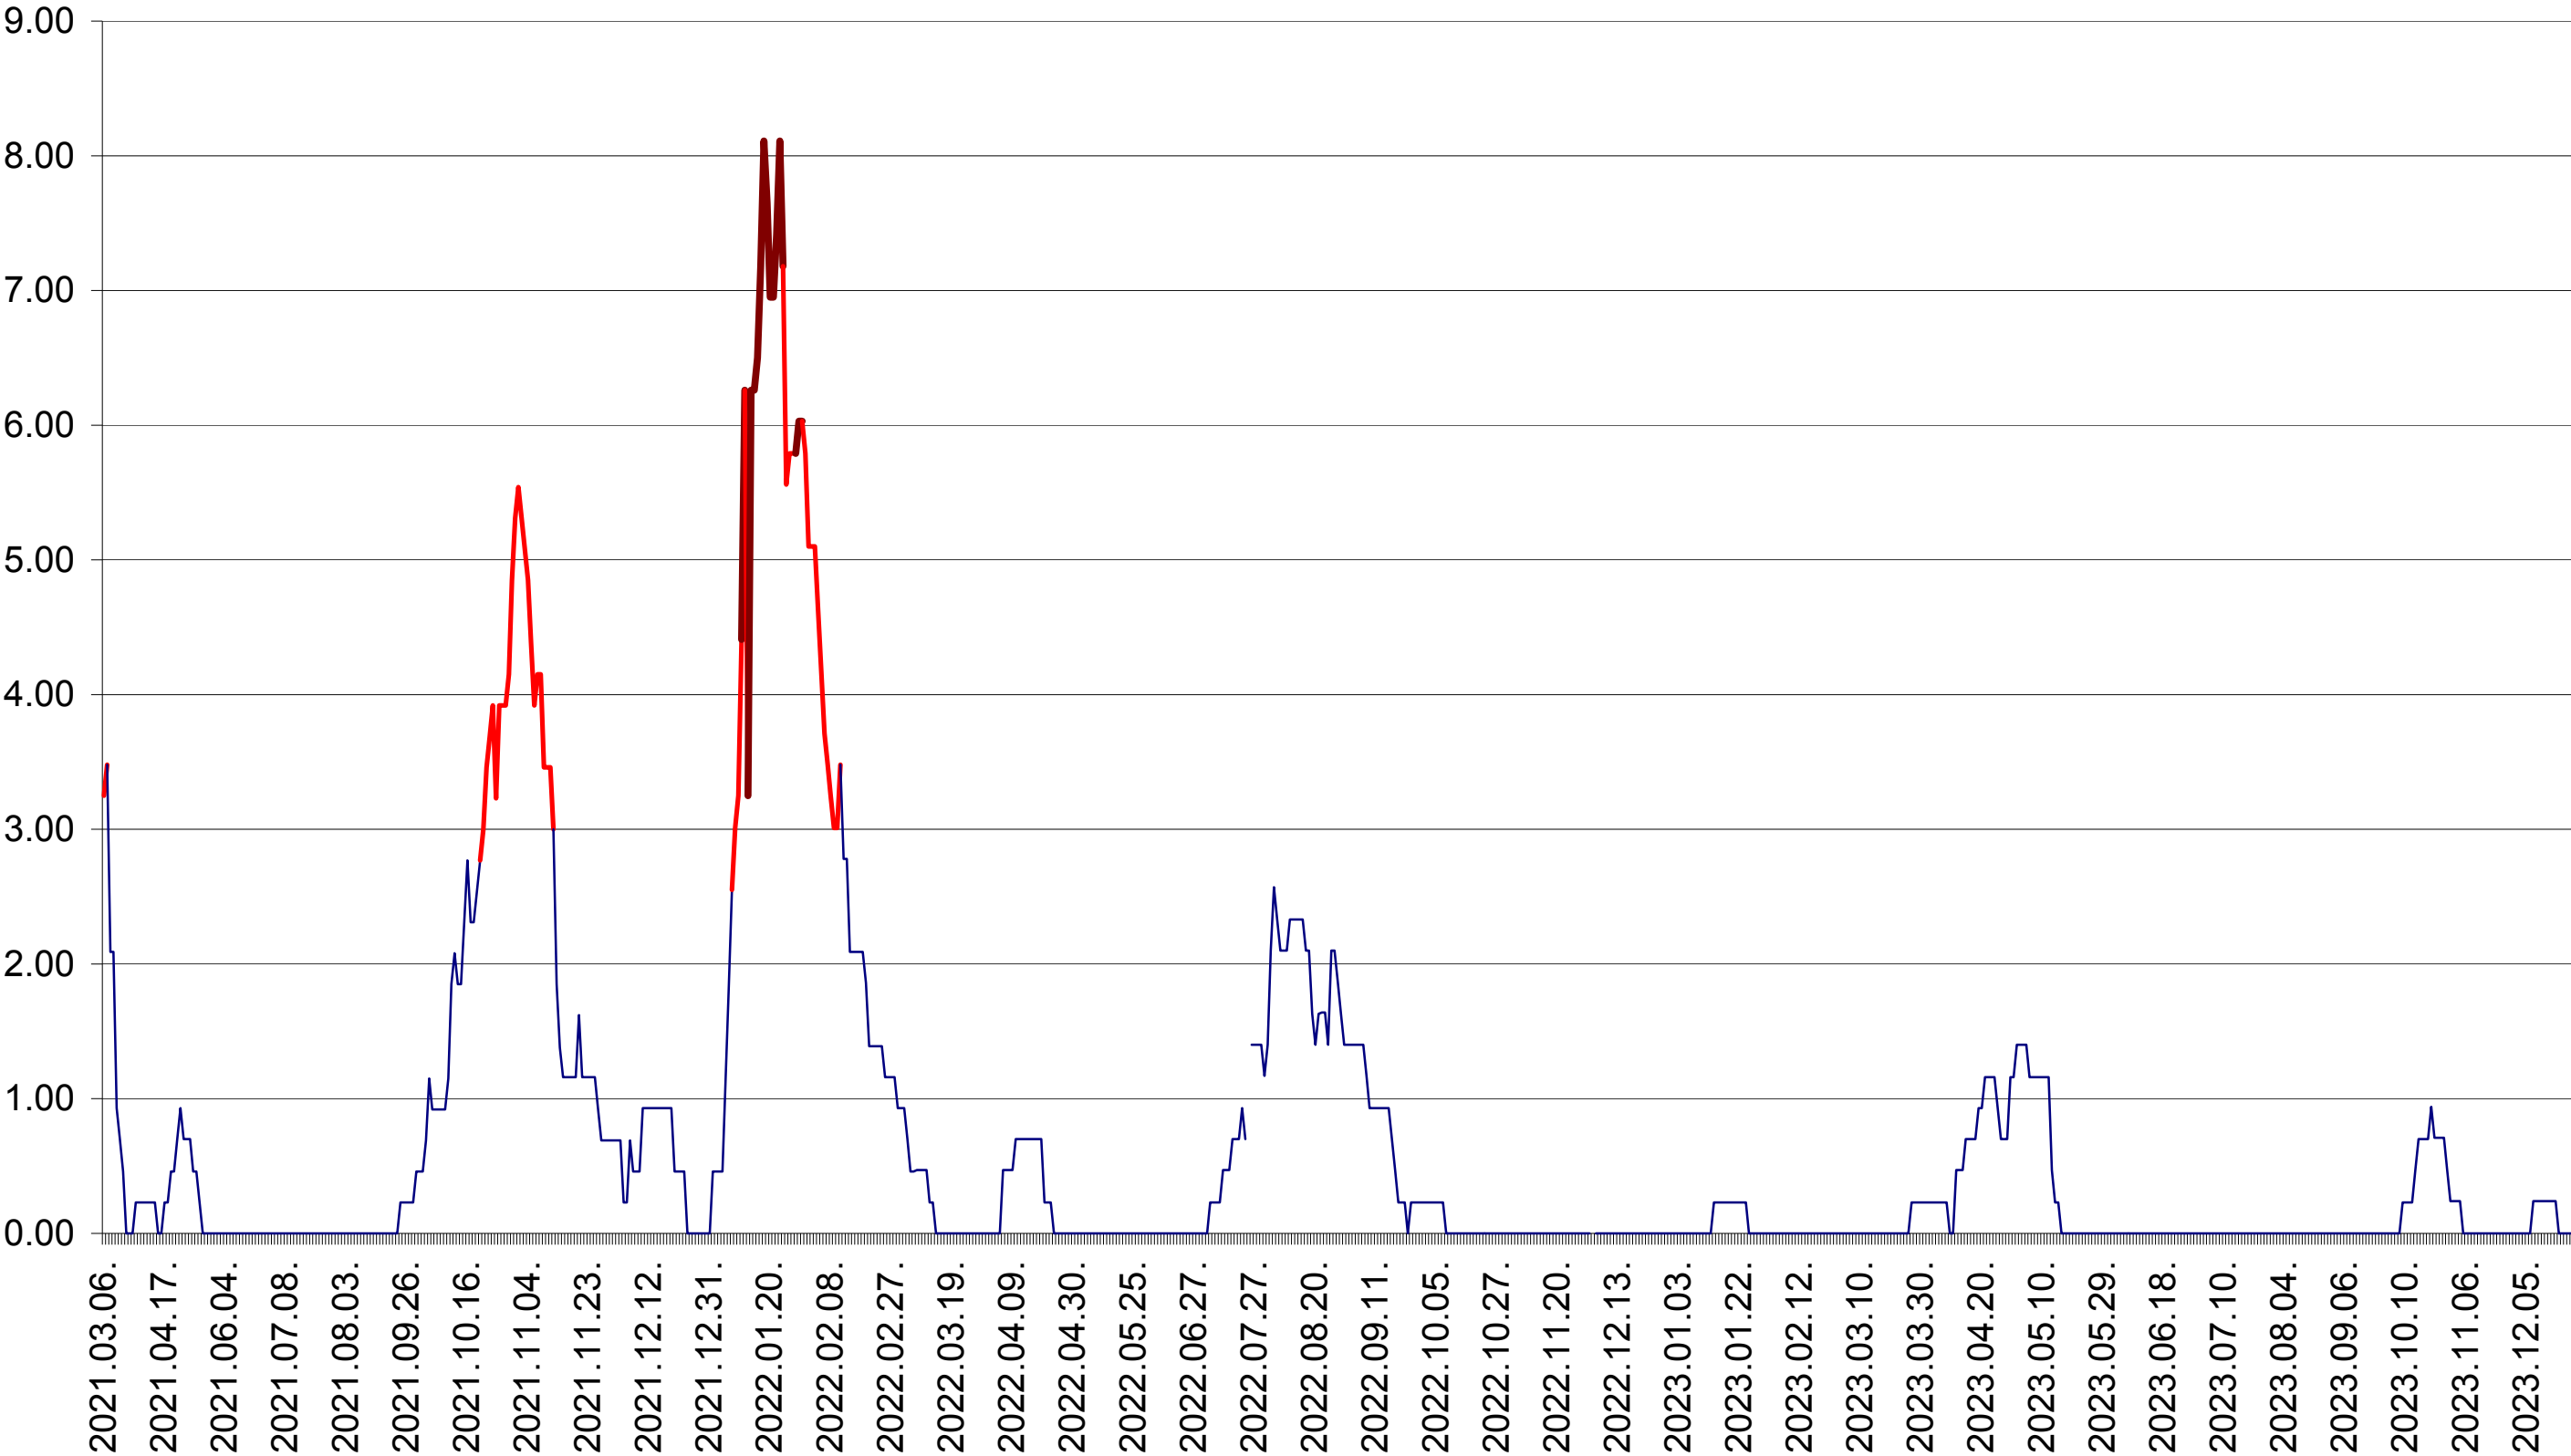

ORAȘ BĂLAN - Evolutia incidentei cumulate pe 14 zile la ‰ de locuitori
2021.03.07. - 2023.12.29.

BILBOR - Evolutia incidentei cumulate pe 14 zile la ‰ de locuitori
2021.03.07. - 2023.12.29.

ORAȘ BORSEC - Evolutia incidentei cumulate pe 14 zile la ‰ de locuitori
2021.03.07. - 2023.12.29.

BRĂDEȘTI - Evolutia incidentei cumulate pe 14 zile la ‰ de locuitori
2021.03.07. - 2023.12.29.

CĂPÂLNIȚA - Evolutia incidentei cumulate pe 14 zile la ‰ de locuitori
2021.03.07. - 2023.12.29.

CÂRȚA - Evolutia incidentei cumulate pe 14 zile la ‰ de locuitori
2021.03.07. - 2023.12.29.

CICEU - Evolutia incidentei cumulate pe 14 zile la ‰ de locuitori
2021.03.07. - 2023.12.29.

CIUCSÂNGEORGIU - Evolutia incidentei cumulate pe 14 zile la ‰ de locuitori
2021.03.07. - 2023.12.29.

CIUMANI - Evolutia incidentei cumulate pe 14 zile la ‰ de locuitori
2021.03.07. - 2023.12.29.

CORBU - Evolutia incidentei cumulate pe 14 zile la ‰ de locuitori
2021.03.07. - 2023.12.29.

CORUND - Evolutia incidentei cumulate pe 14 zile la ‰ de locuitori
2021.03.07. - 2023.12.29.

COZMENI - Evolutia incidentei cumulate pe 14 zile la ‰ de locuitori
2021.03.07. - 2023.12.29.