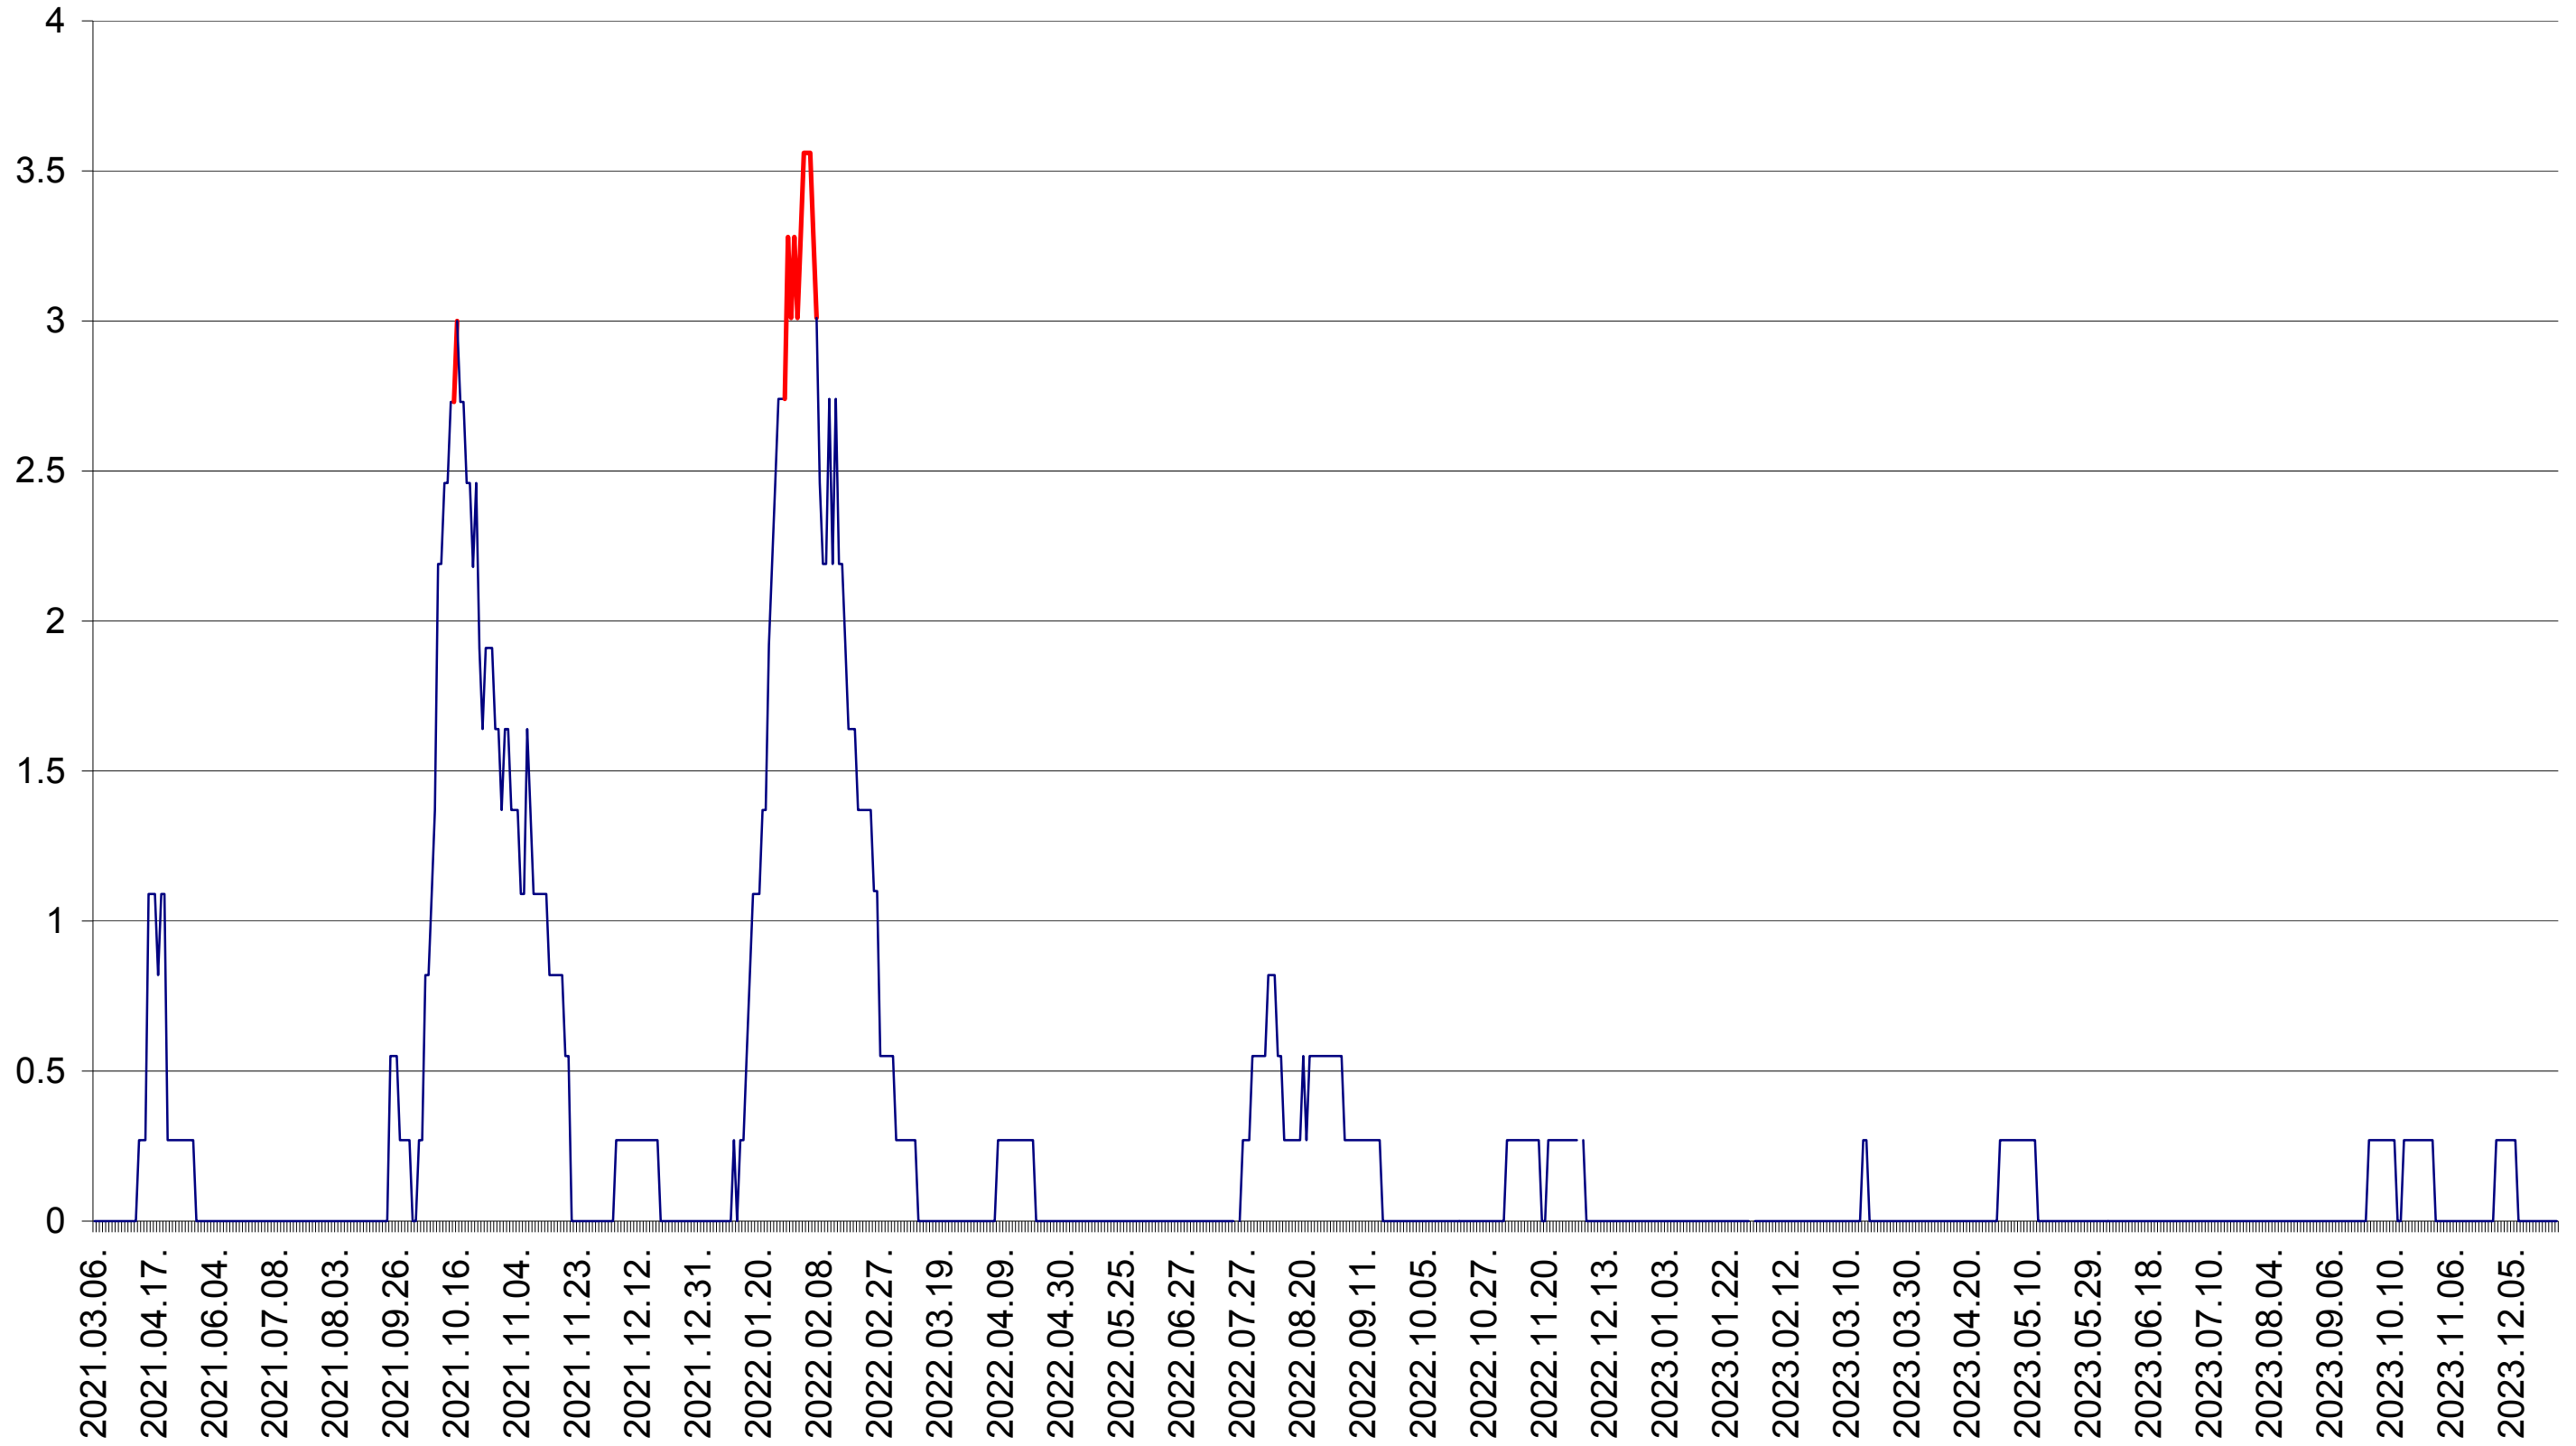

FELICENI - Evolutia incidentei cumulate pe 14 zile la ‰ de locuitori
2021.03.07. - 2023.12.29.

FRUMOASA - Evolutia incidentei cumulate pe 14 zile la ‰ de locuitori
2021.03.07. - 2023.12.29.

GĂLĂUȚAȘ - Evolutia incidentei cumulate pe 14 zile la ‰ de locuitori
2021.03.07. - 2023.12.29.

MUNICIPIUL GHEORGHENI - Evolutia incidentei cumulate pe 14 zile la ‰ de locuitori
2021.03.07. - 2023.12.29.

JOSENI - Evolutia incidentei cumulate pe 14 zile la ‰ de locuitori
2021.03.07. - 2023.12.29.

LĂZAREA - Evolutia incidentei cumulate pe 14 zile la ‰ de locuitori
2021.03.07. - 2023.12.29.

LELICENI - Evolutia incidentei cumulate pe 14 zile la ‰ de locuitori
2021.03.07. - 2023.12.29.

LUETA - Evolutia incidentei cumulate pe 14 zile la ‰ de locuitori
2021.03.07. - 2023.12.29.

LUNCA DE JOS - Evolutia incidentei cumulate pe 14 zile la ‰ de locuitori
2021.03.07. - 2023.12.29.