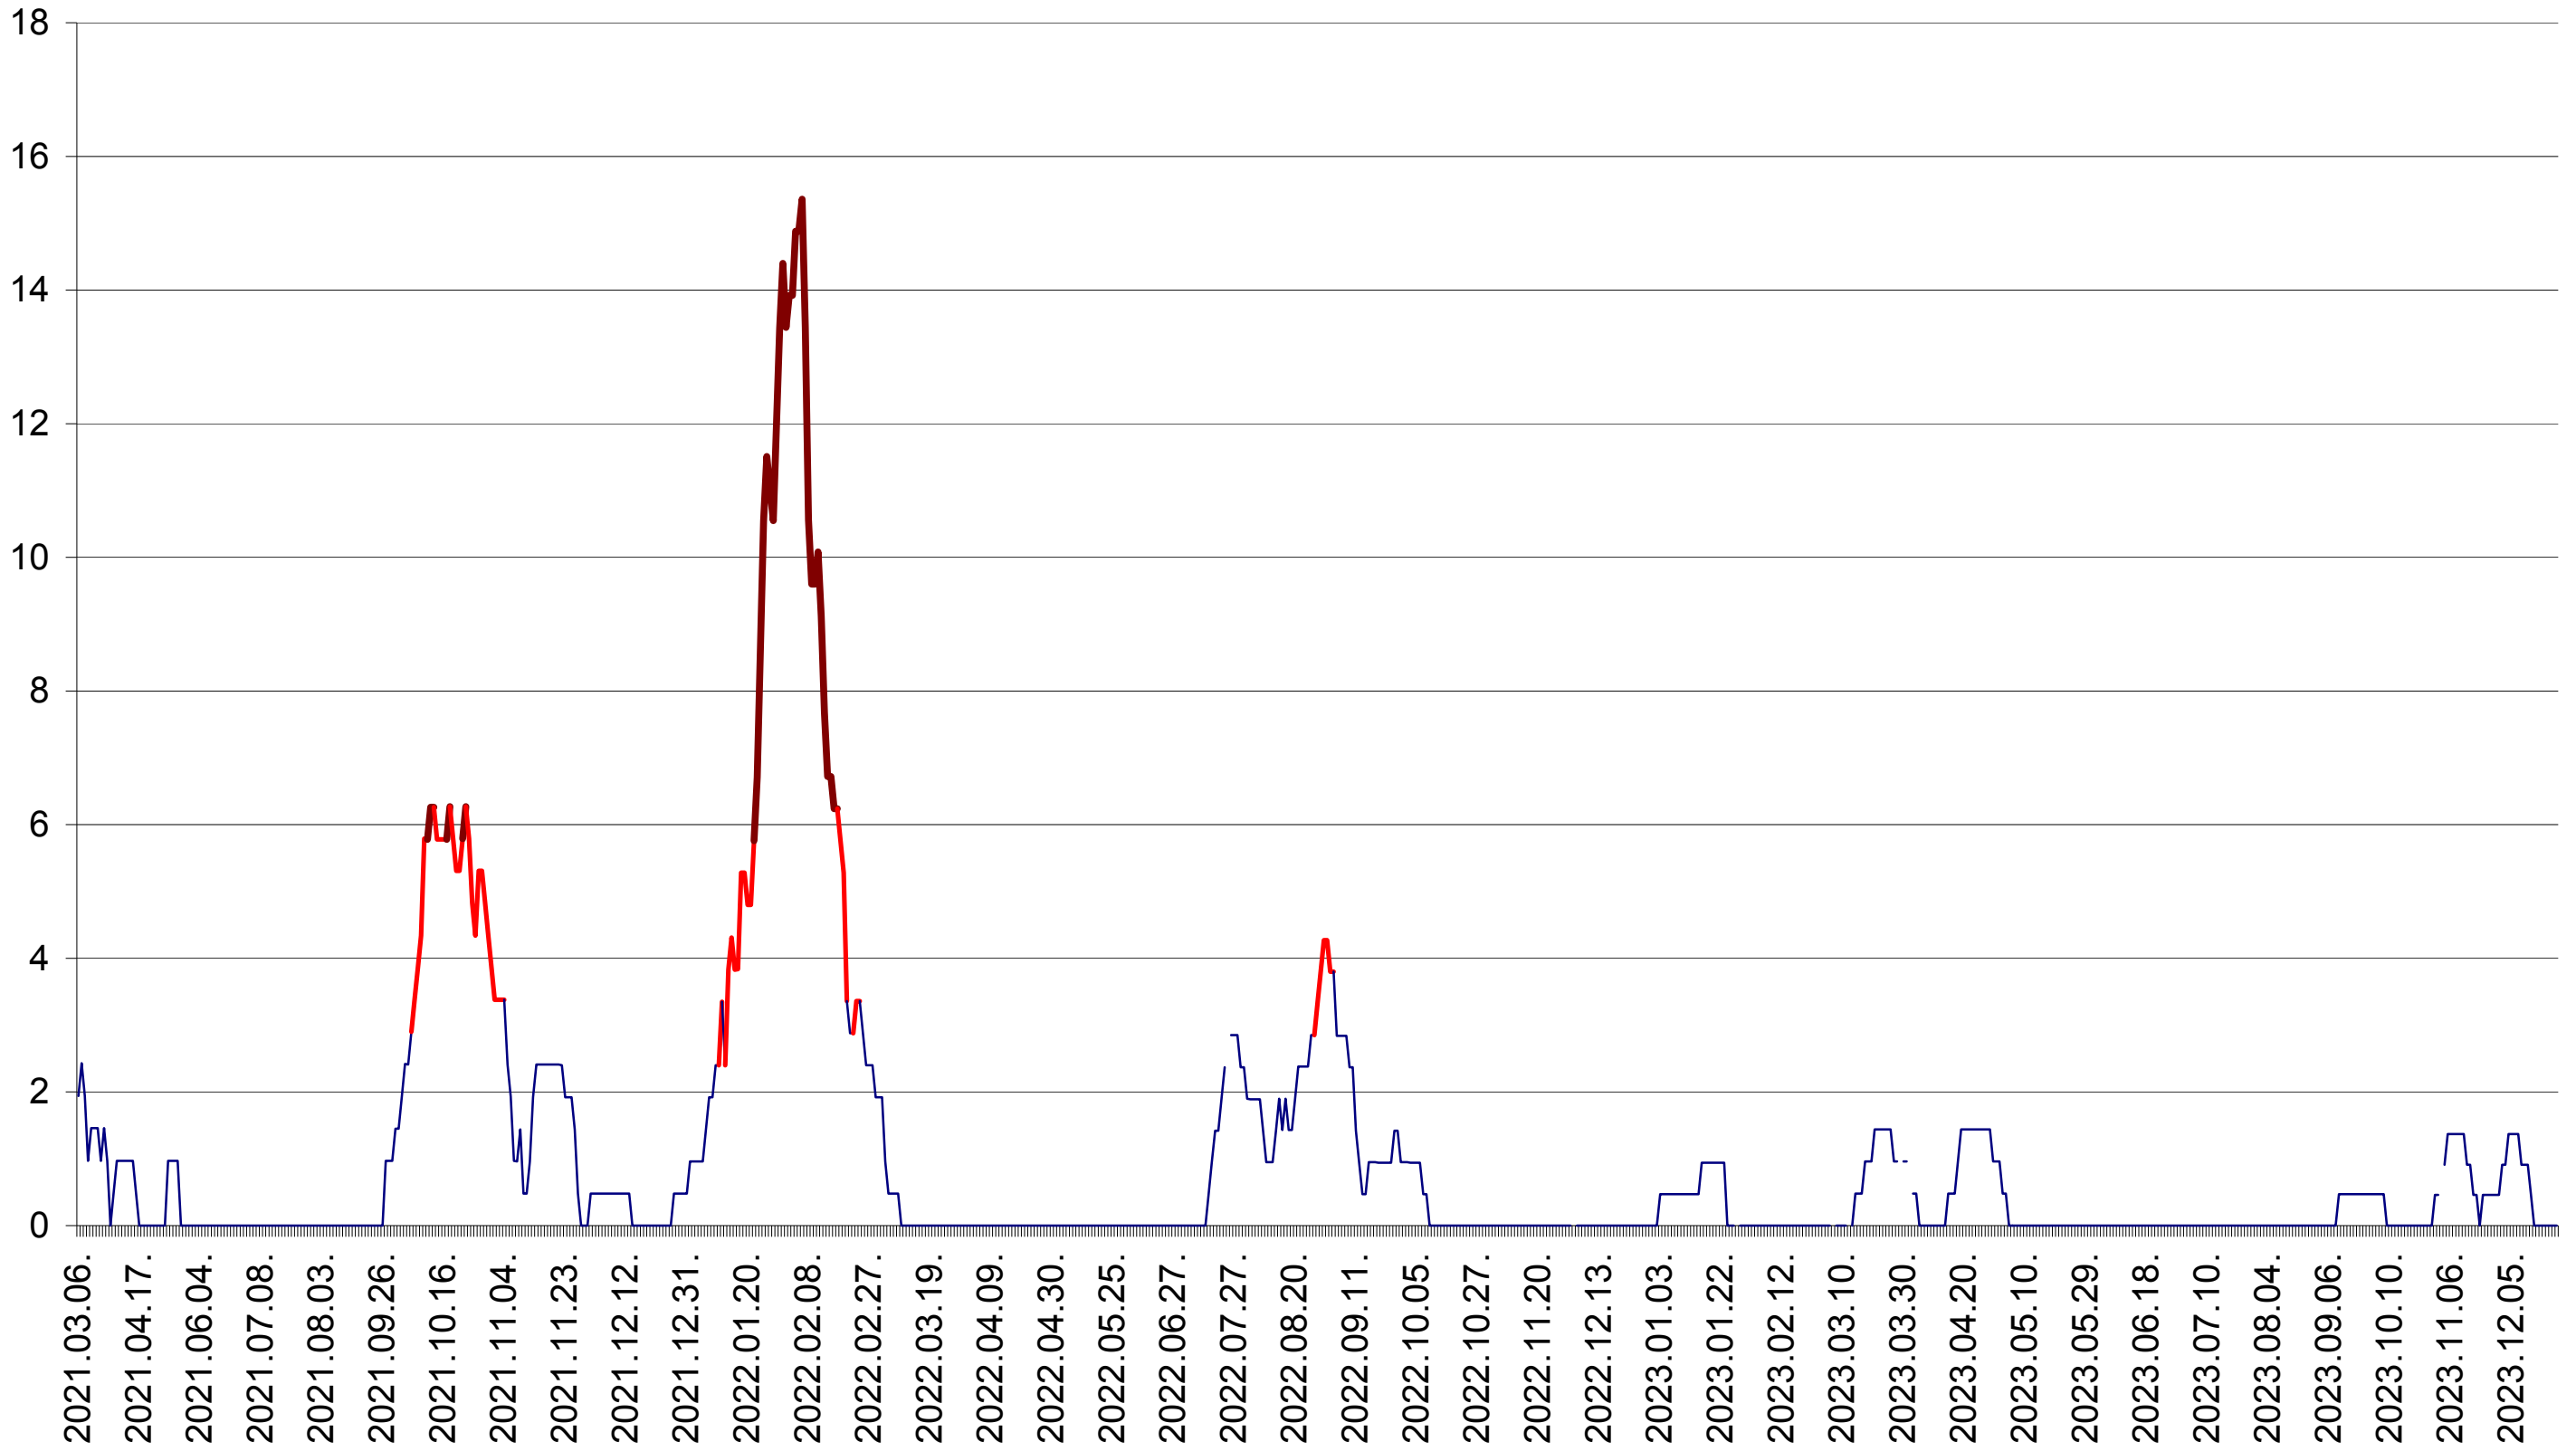

PLĂIEȘII DE JOS - Evolutia incidentei cumulate pe 14 zile la ‰ de locuitori
2021.03.07. - 2023.12.29.

PĂULENI-CIUC - Evolutia incidentei cumulate pe 14 zile la ‰ de locuitori
2021.03.07. - 2023.12.29.