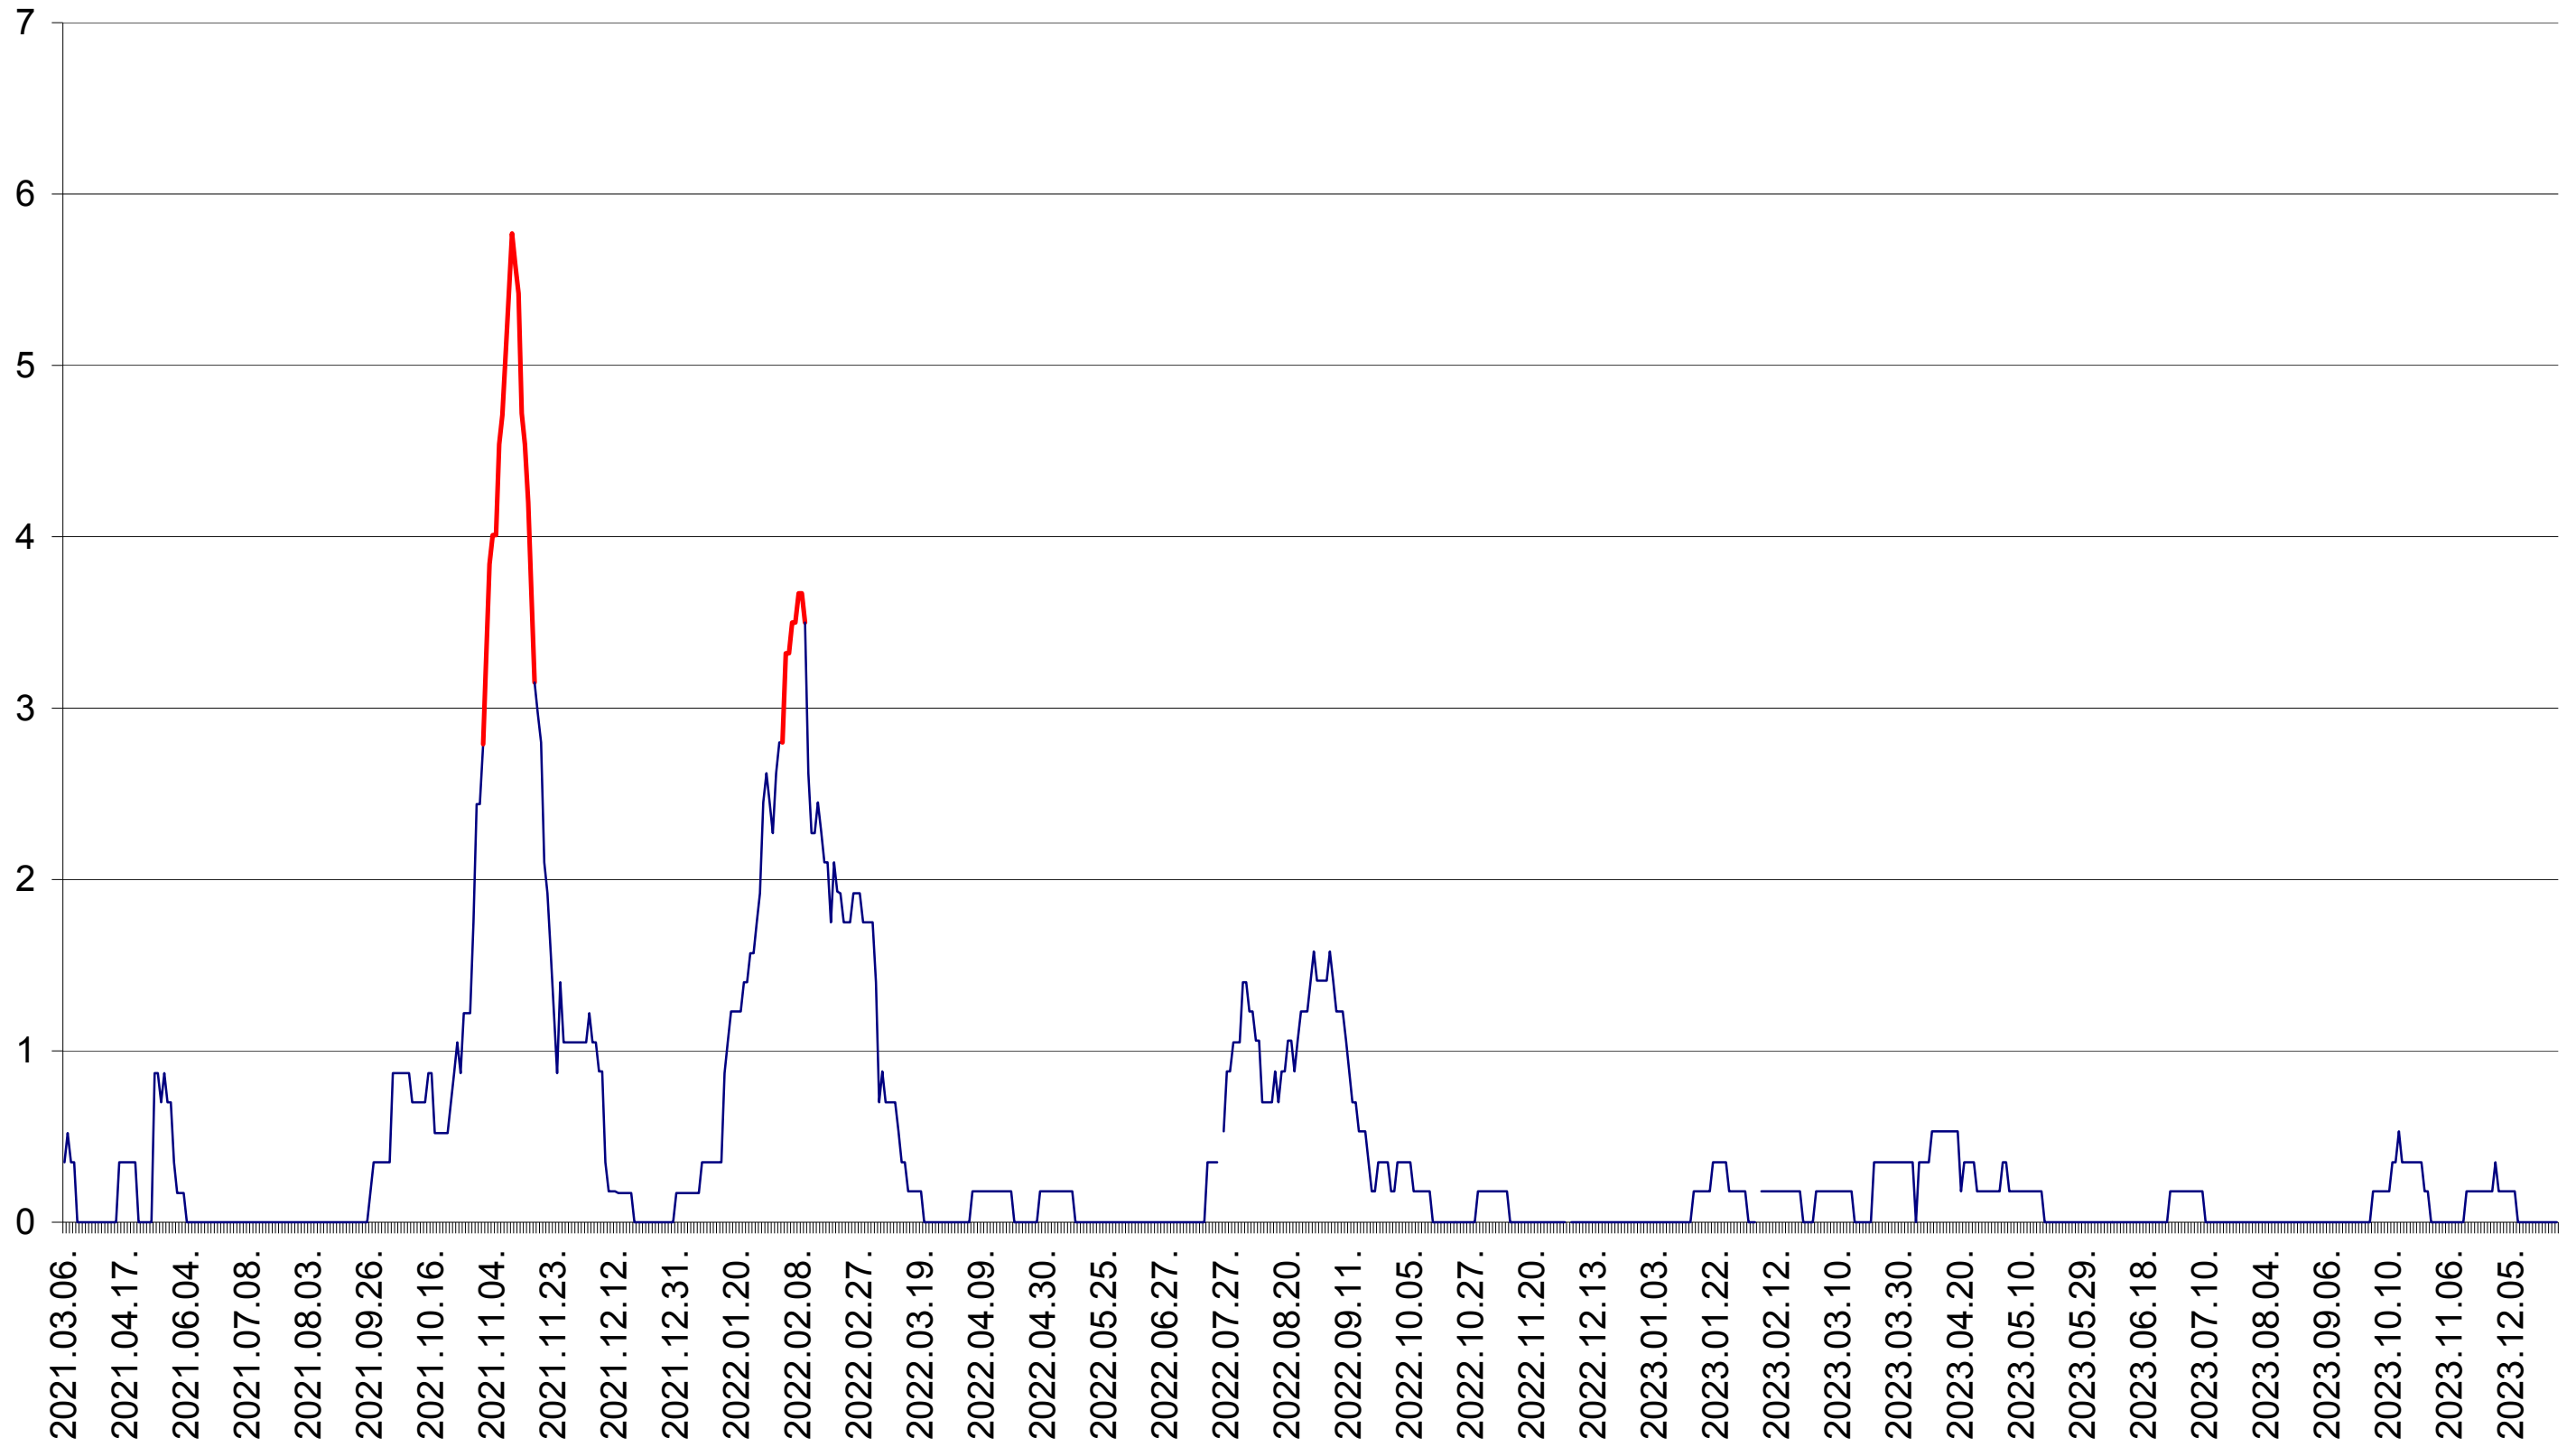

ORAȘ BĂLAN - Evolutia incidentei cumulate pe 14 zile la ‰ de locuitori
2021.03.07. - 2023.12.29.

BILBOR - Evolutia incidentei cumulate pe 14 zile la ‰ de locuitori
2021.03.07. - 2023.12.29.

ORAȘ BORSEC - Evolutia incidentei cumulate pe 14 zile la ‰ de locuitori
2021.03.07. - 2023.12.29.

CORBU - Evolutia incidentei cumulate pe 14 zile la ‰ de locuitori
2021.03.07. - 2023.12.29.

CORUND - Evolutia incidentei cumulate pe 14 zile la ‰ de locuitori
2021.03.07. - 2023.12.29.

COZMENI - Evolutia incidentei cumulate pe 14 zile la ‰ de locuitori
2021.03.07. - 2023.12.29.

ORAȘ CRISTURU SECUIESC - Evolutia incidentei cumulate pe 14 zile la ‰ de locuitori
2021.03.07. - 2023.12.29.

DĂNEȘTI - Evolutia incidentei cumulate pe 14 zile la ‰ de locuitori
2021.03.07. - 2023.12.29.

DÂRJIU - Evolutia incidentei cumulate pe 14 zile la ‰ de locuitori
2021.03.07. - 2023.12.29.

DEALU - Evolutia incidentei cumulate pe 14 zile la ‰ de locuitori
2021.03.07. - 2023.12.29.

DITRĂU - Evolutia incidentei cumulate pe 14 zile la ‰ de locuitori
2021.03.07. - 2023.12.29.