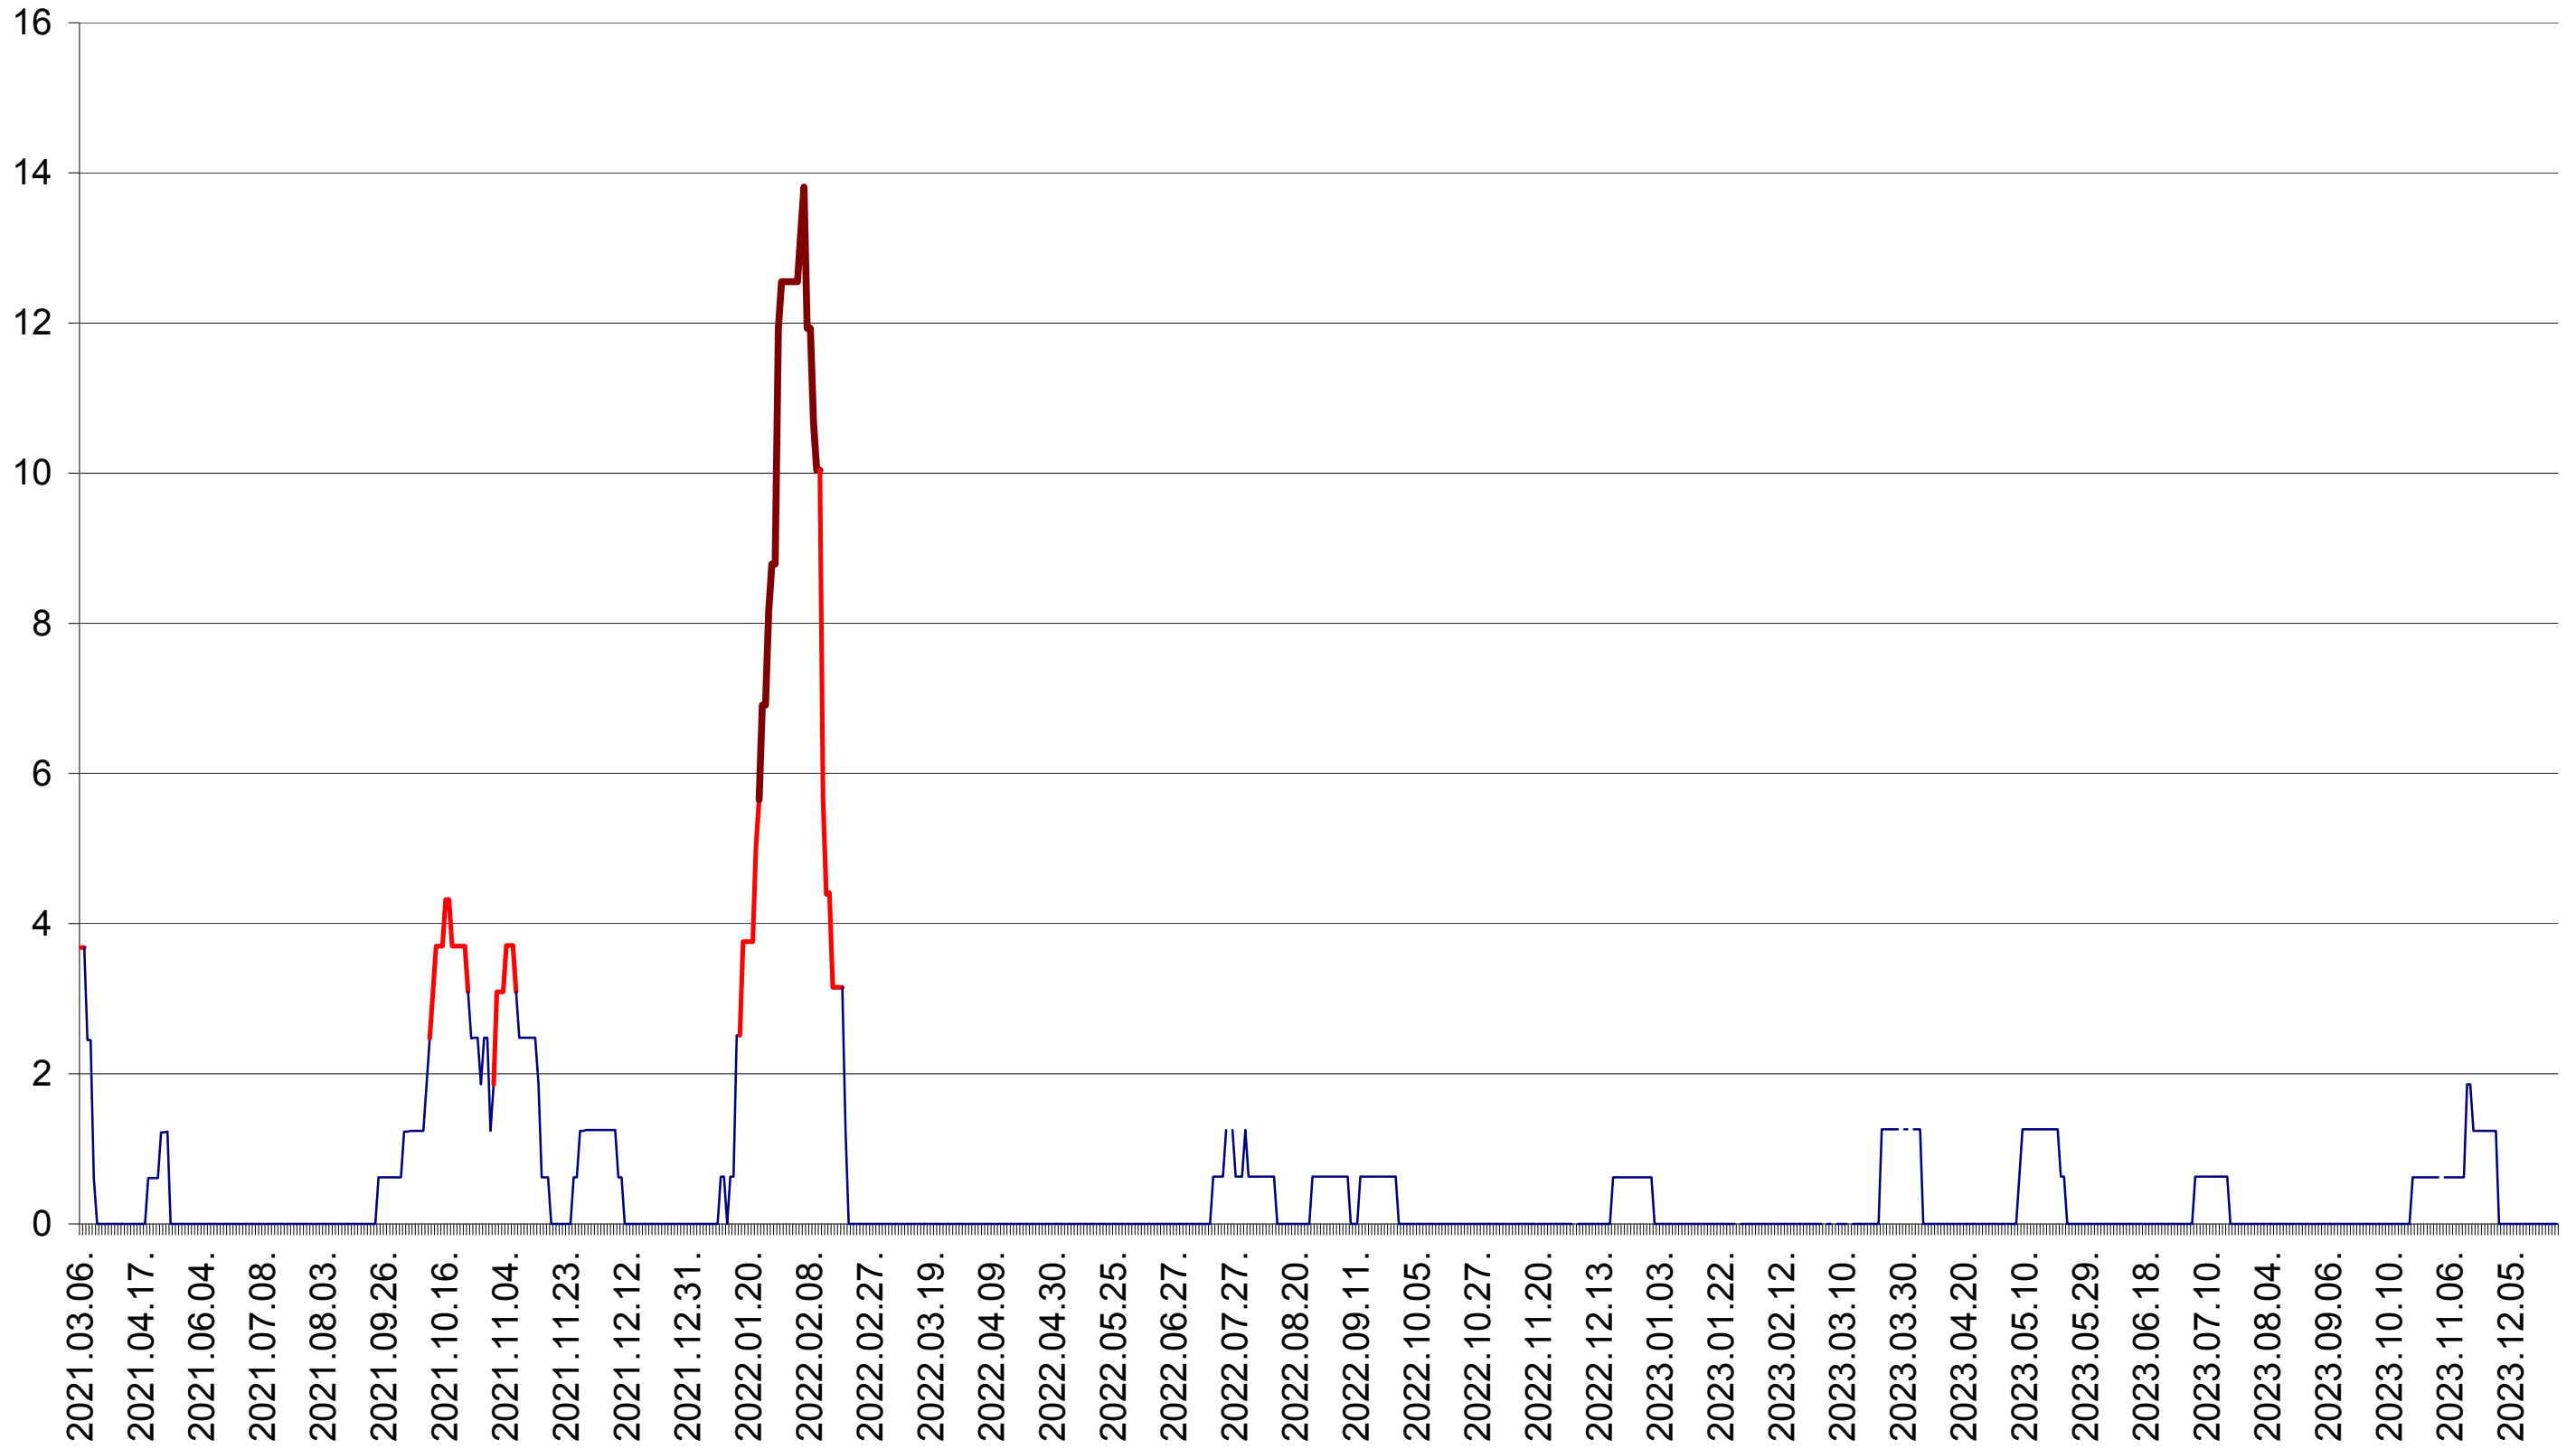

REMETEA - Evolutia incidentei cumulate pe 14 zile la ‰ de locuitori
2021.03.07. - 2023.12.29.

RACU - Evolutia incidentei cumulate pe 14 zile la ‰ de locuitori
2021.03.07. - 2023.12.29.