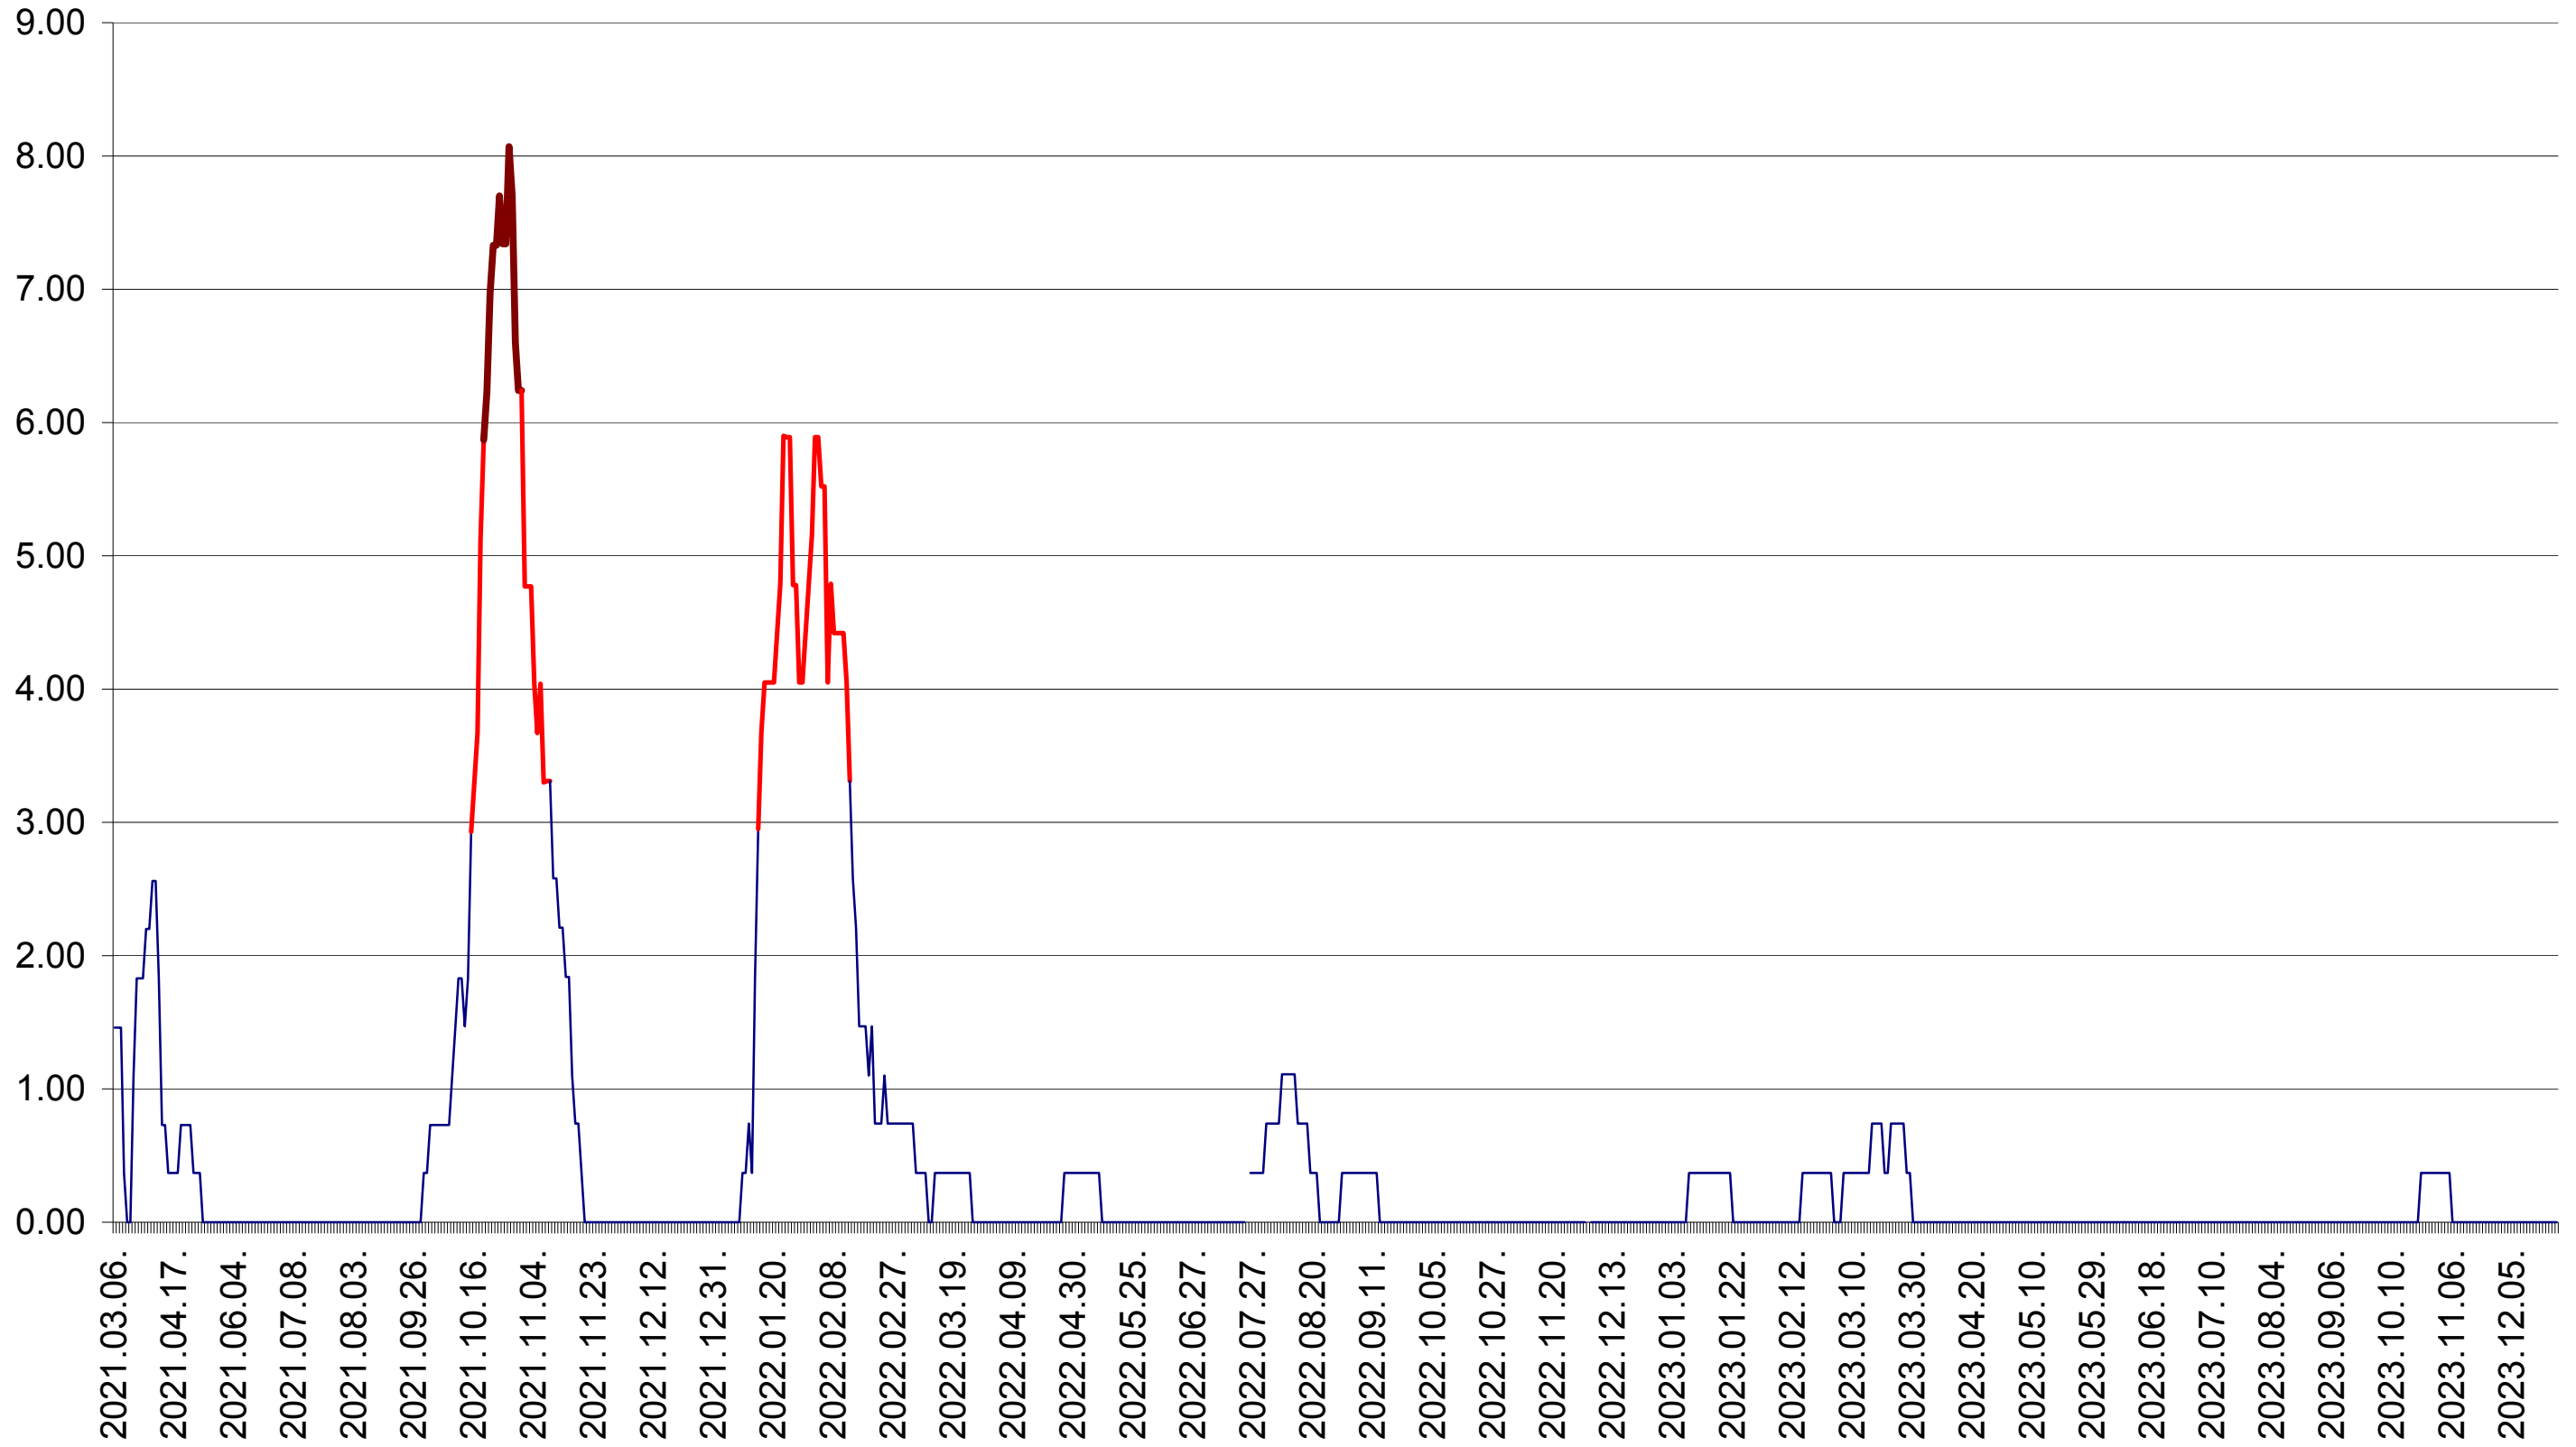

ATID - Evolutia incidentei cumulate pe 14 zile la ‰ de locuitori
2021.03.07. - 2023.12.29.

AVRĂMEȘTI - Evolutia incidentei cumulate pe 14 zile la ‰ de locuitori
2021.03.07. - 2023.12.29.

ORAȘ BĂILE TUȘNAD - Evolutia incidentei cumulate pe 14 zile la ‰ de locuitori
2021.03.07. - 2023.12.29.

ORAȘ BĂLAN - Evolutia incidentei cumulate pe 14 zile la ‰ de locuitori
2021.03.07. - 2023.12.29.

BILBOR - Evolutia incidentei cumulate pe 14 zile la ‰ de locuitori
2021.03.07. - 2023.12.29.

ORAȘ BORSEC - Evolutia incidentei cumulate pe 14 zile la ‰ de locuitori
2021.03.07. - 2023.12.29.

BRĂDEȘTI - Evolutia incidentei cumulate pe 14 zile la ‰ de locuitori
2021.03.07. - 2023.12.29.

CĂPÂLNIȚA - Evolutia incidentei cumulate pe 14 zile la ‰ de locuitori
2021.03.07. - 2023.12.29.

CÂRȚA - Evolutia incidentei cumulate pe 14 zile la ‰ de locuitori
2021.03.07. - 2023.12.29.

CICEU - Evolutia incidentei cumulate pe 14 zile la ‰ de locuitori
2021.03.07. - 2023.12.29.

CIUCSÂNGEORGIU - Evolutia incidentei cumulate pe 14 zile la ‰ de locuitori
2021.03.07. - 2023.12.29.

CIUMANI - Evolutia incidentei cumulate pe 14 zile la ‰ de locuitori
2021.03.07. - 2023.12.29.