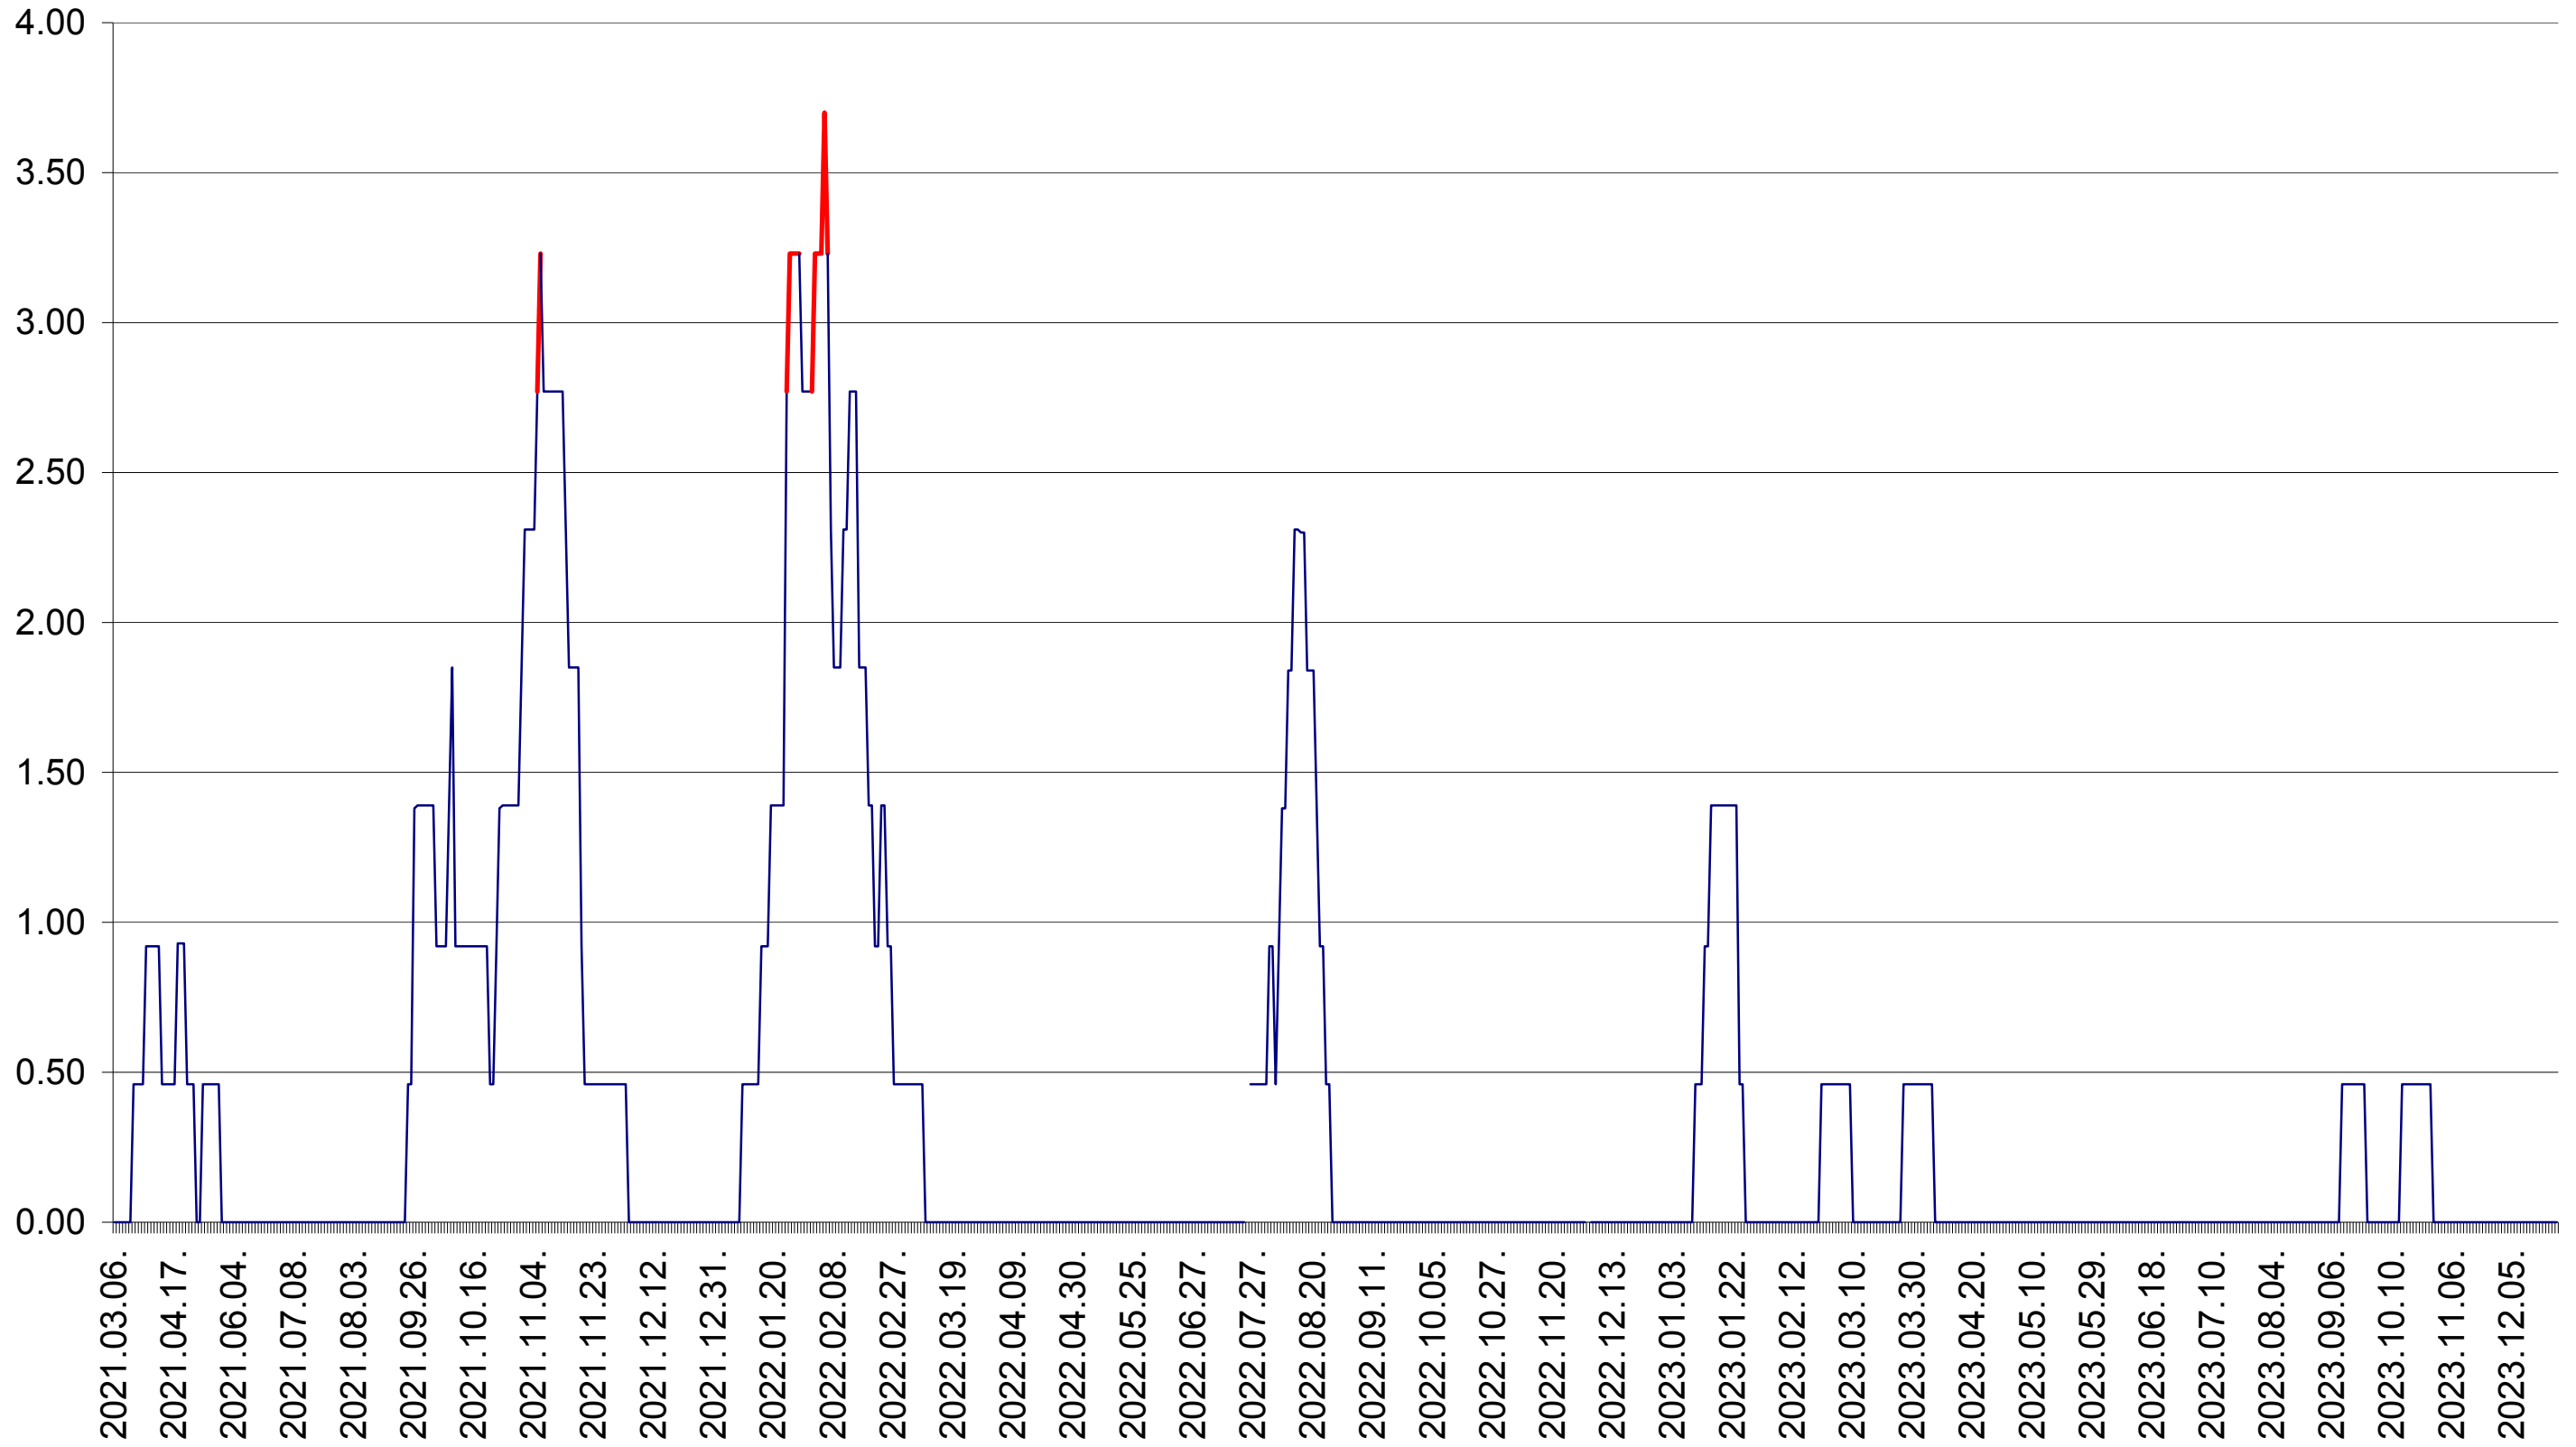

ATID - Evolutia incidentei cumulate pe 14 zile la ‰ de locuitori
2021.03.07. - 2023.12.29.

AVRĂMEȘTI - Evolutia incidentei cumulate pe 14 zile la ‰ de locuitori
2021.03.07. - 2023.12.29.

ORAȘ BĂILE TUȘNAD - Evolutia incidentei cumulate pe 14 zile la ‰ de locuitori
2021.03.07. - 2023.12.29.

ORAȘ BĂLAN - Evolutia incidentei cumulate pe 14 zile la ‰ de locuitori
2021.03.07. - 2023.12.29.

BILBOR - Evolutia incidentei cumulate pe 14 zile la ‰ de locuitori
2021.03.07. - 2023.12.29.

ORAȘ BORSEC - Evolutia incidentei cumulate pe 14 zile la ‰ de locuitori
2021.03.07. - 2023.12.29.

BRĂDEȘTI - Evolutia incidentei cumulate pe 14 zile la ‰ de locuitori
2021.03.07. - 2023.12.29.

CĂPÂLNIȚA - Evolutia incidentei cumulate pe 14 zile la ‰ de locuitori
2021.03.07. - 2023.12.29.

CÂRȚA - Evolutia incidentei cumulate pe 14 zile la ‰ de locuitori
2021.03.07. - 2023.12.29.

CICEU - Evolutia incidentei cumulate pe 14 zile la ‰ de locuitori
2021.03.07. - 2023.12.29.

CIUCSÂNGEORGIU - Evolutia incidentei cumulate pe 14 zile la ‰ de locuitori
2021.03.07. - 2023.12.29.

CIUMANI - Evolutia incidentei cumulate pe 14 zile la ‰ de locuitori
2021.03.07. - 2023.12.29.