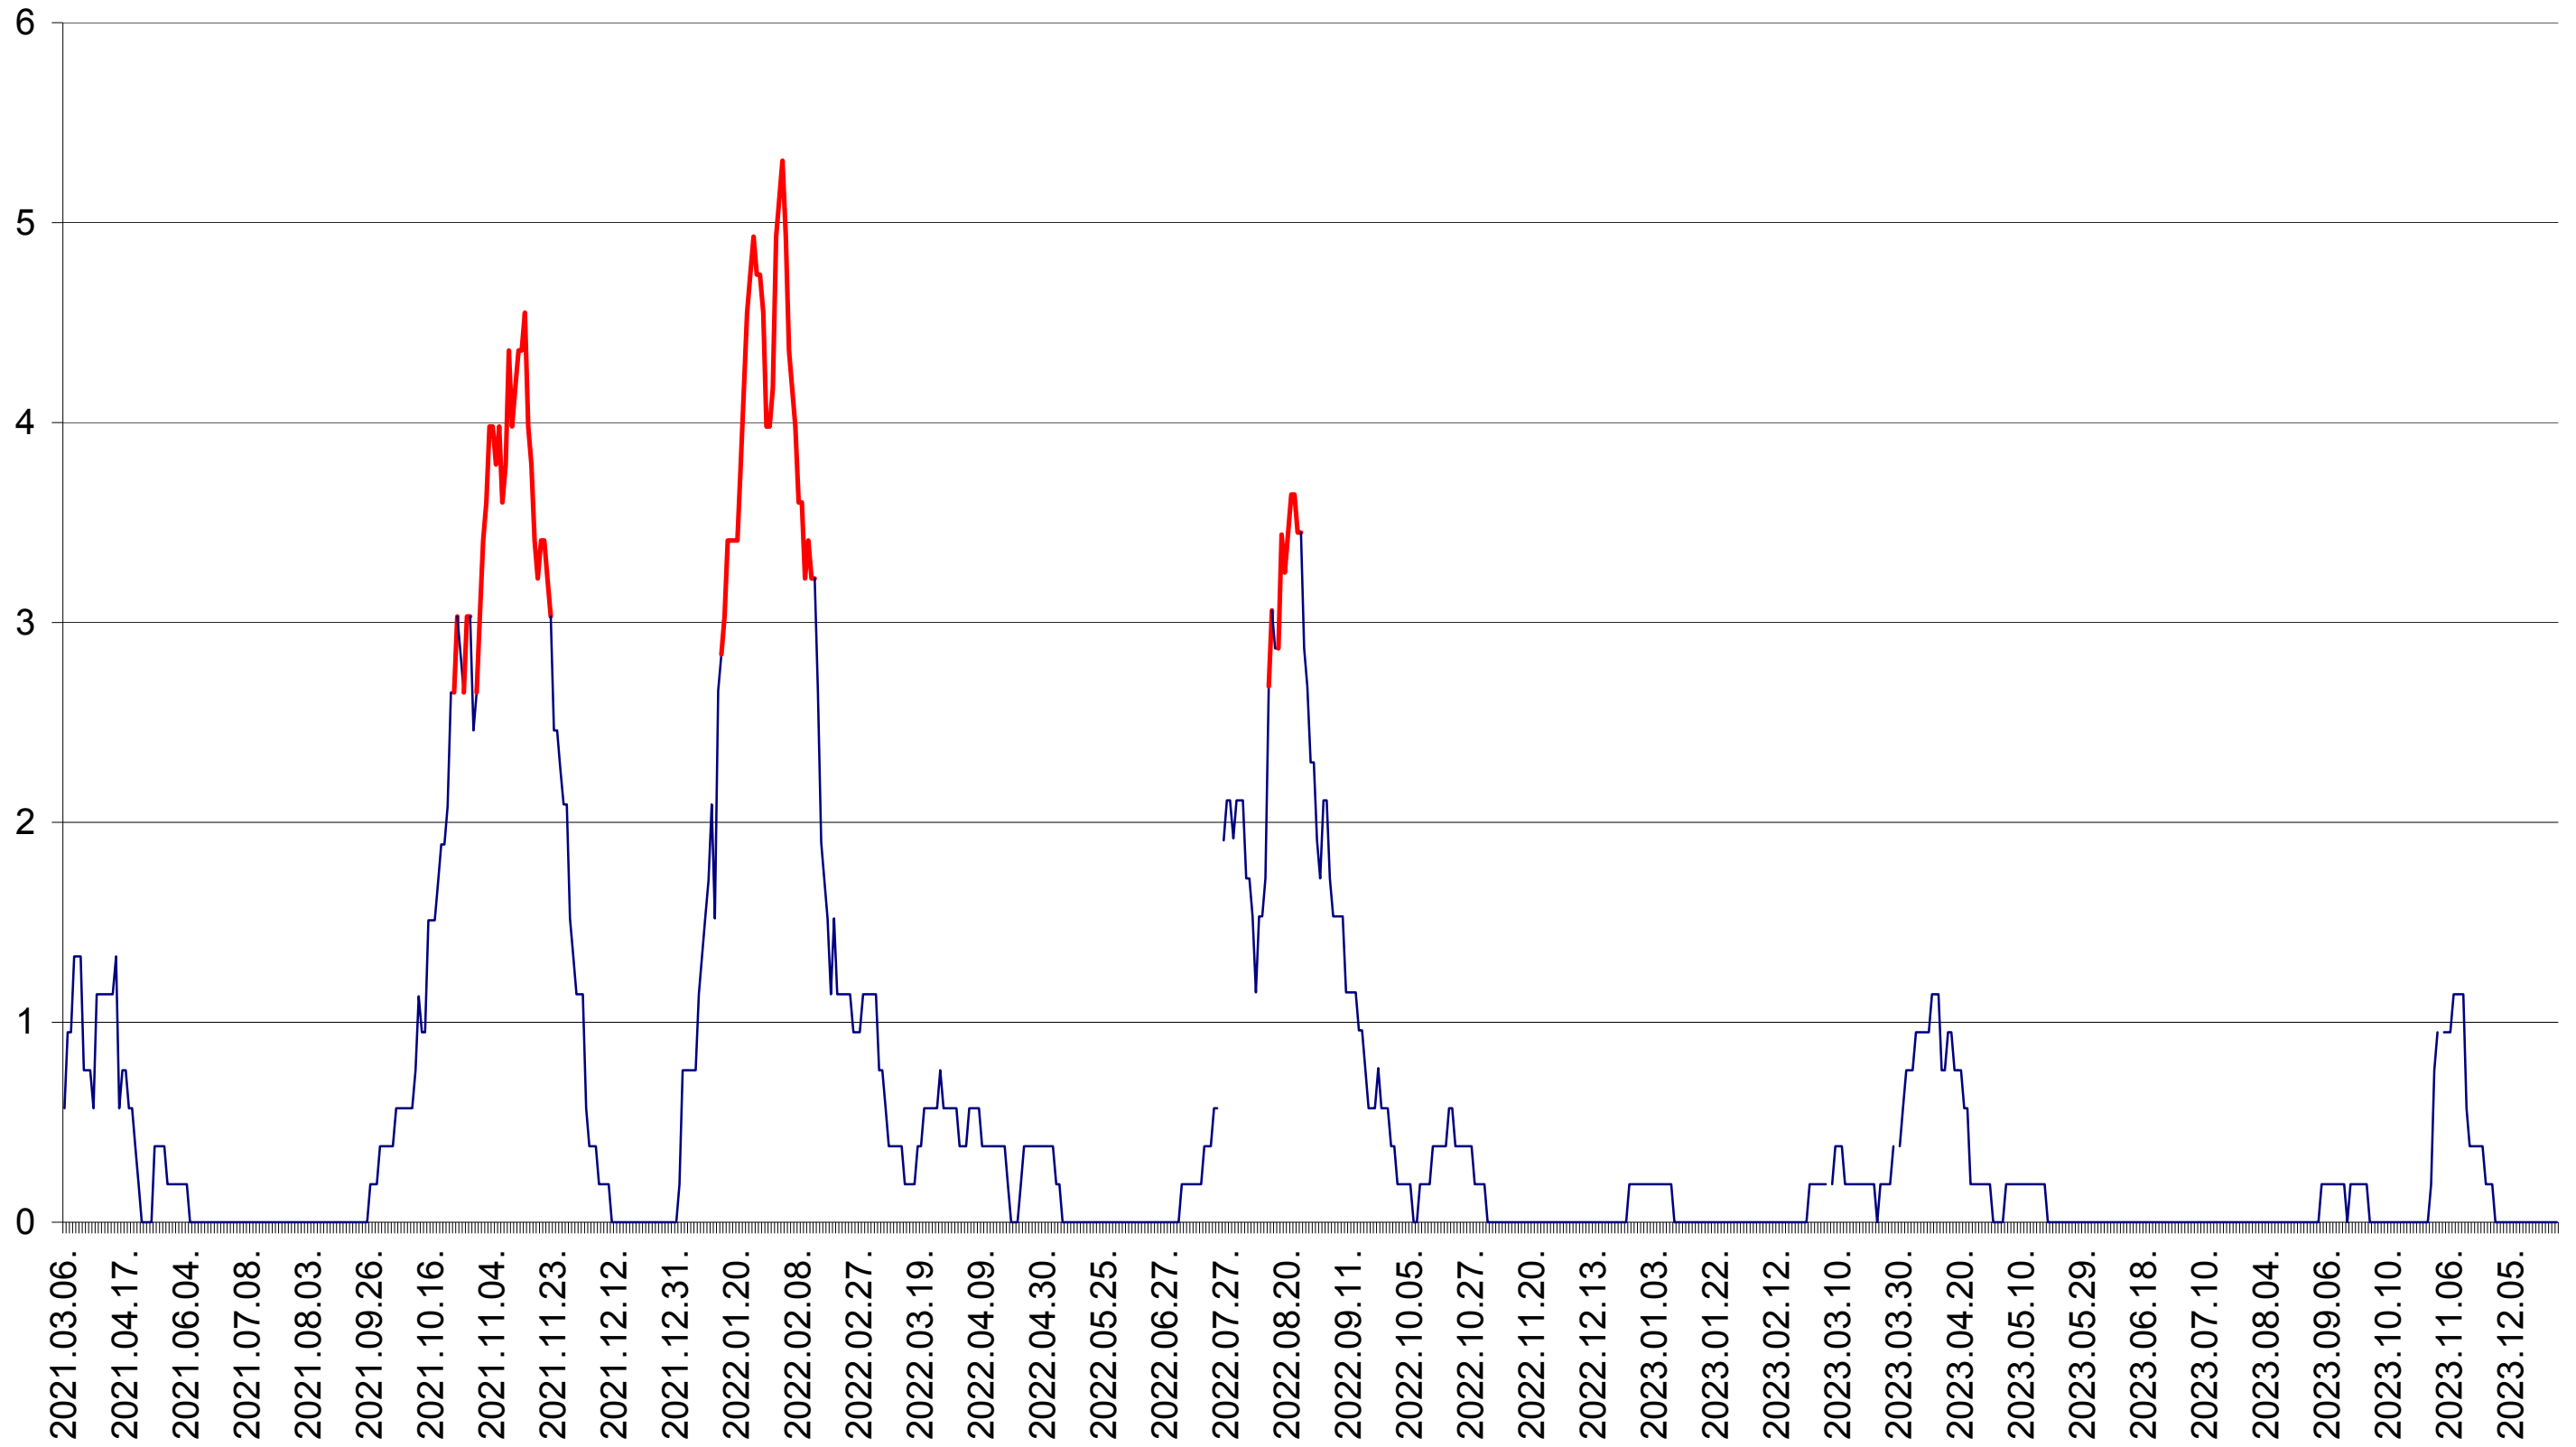

TOMEȘTI - Evolutia incidentei cumulate pe 14 zile la ‰ de locuitori
2021.03.07. - 2023.12.29.

SUSENI - Evolutia incidentei cumulate pe 14 zile la ‰ de locuitori
2021.03.07. - 2023.12.29.