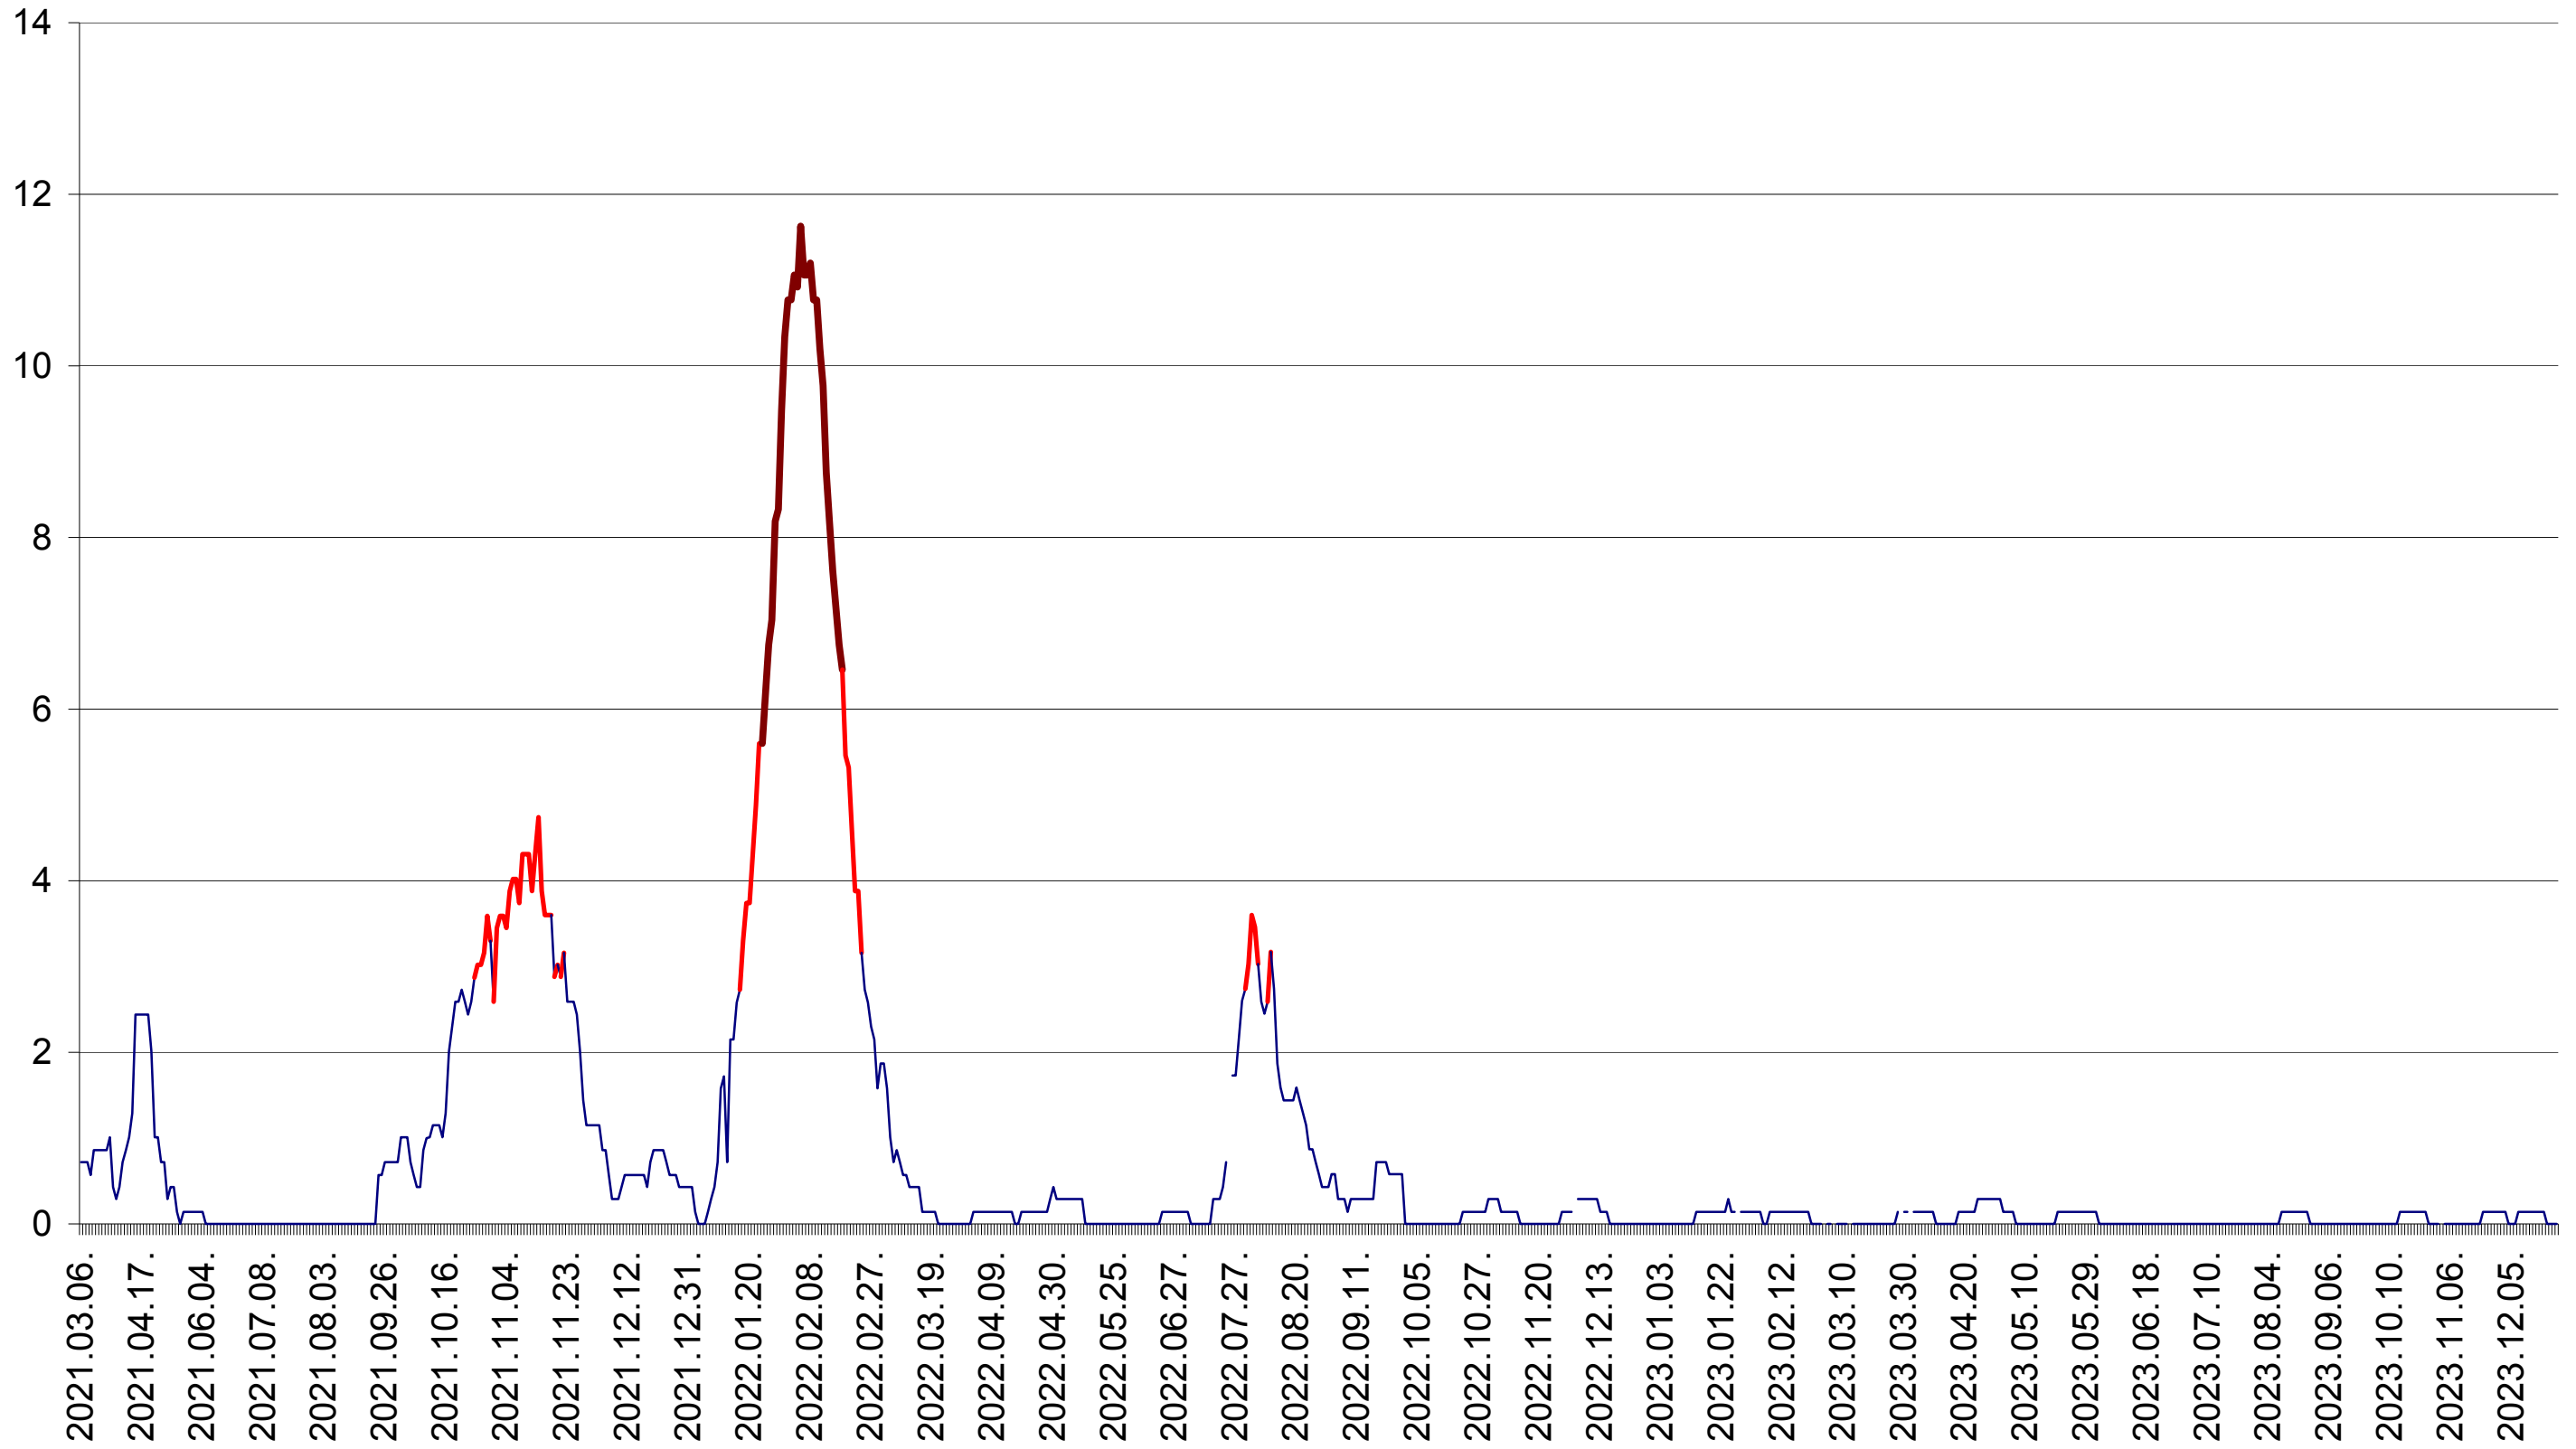

RACU - Evolutia incidentei cumulate pe 14 zile la ‰ de locuitori
2021.03.07. - 2023.12.29.

PRAID - Evolutia incidentei cumulate pe 14 zile la ‰ de locuitori
2021.03.07. - 2023.12.29.