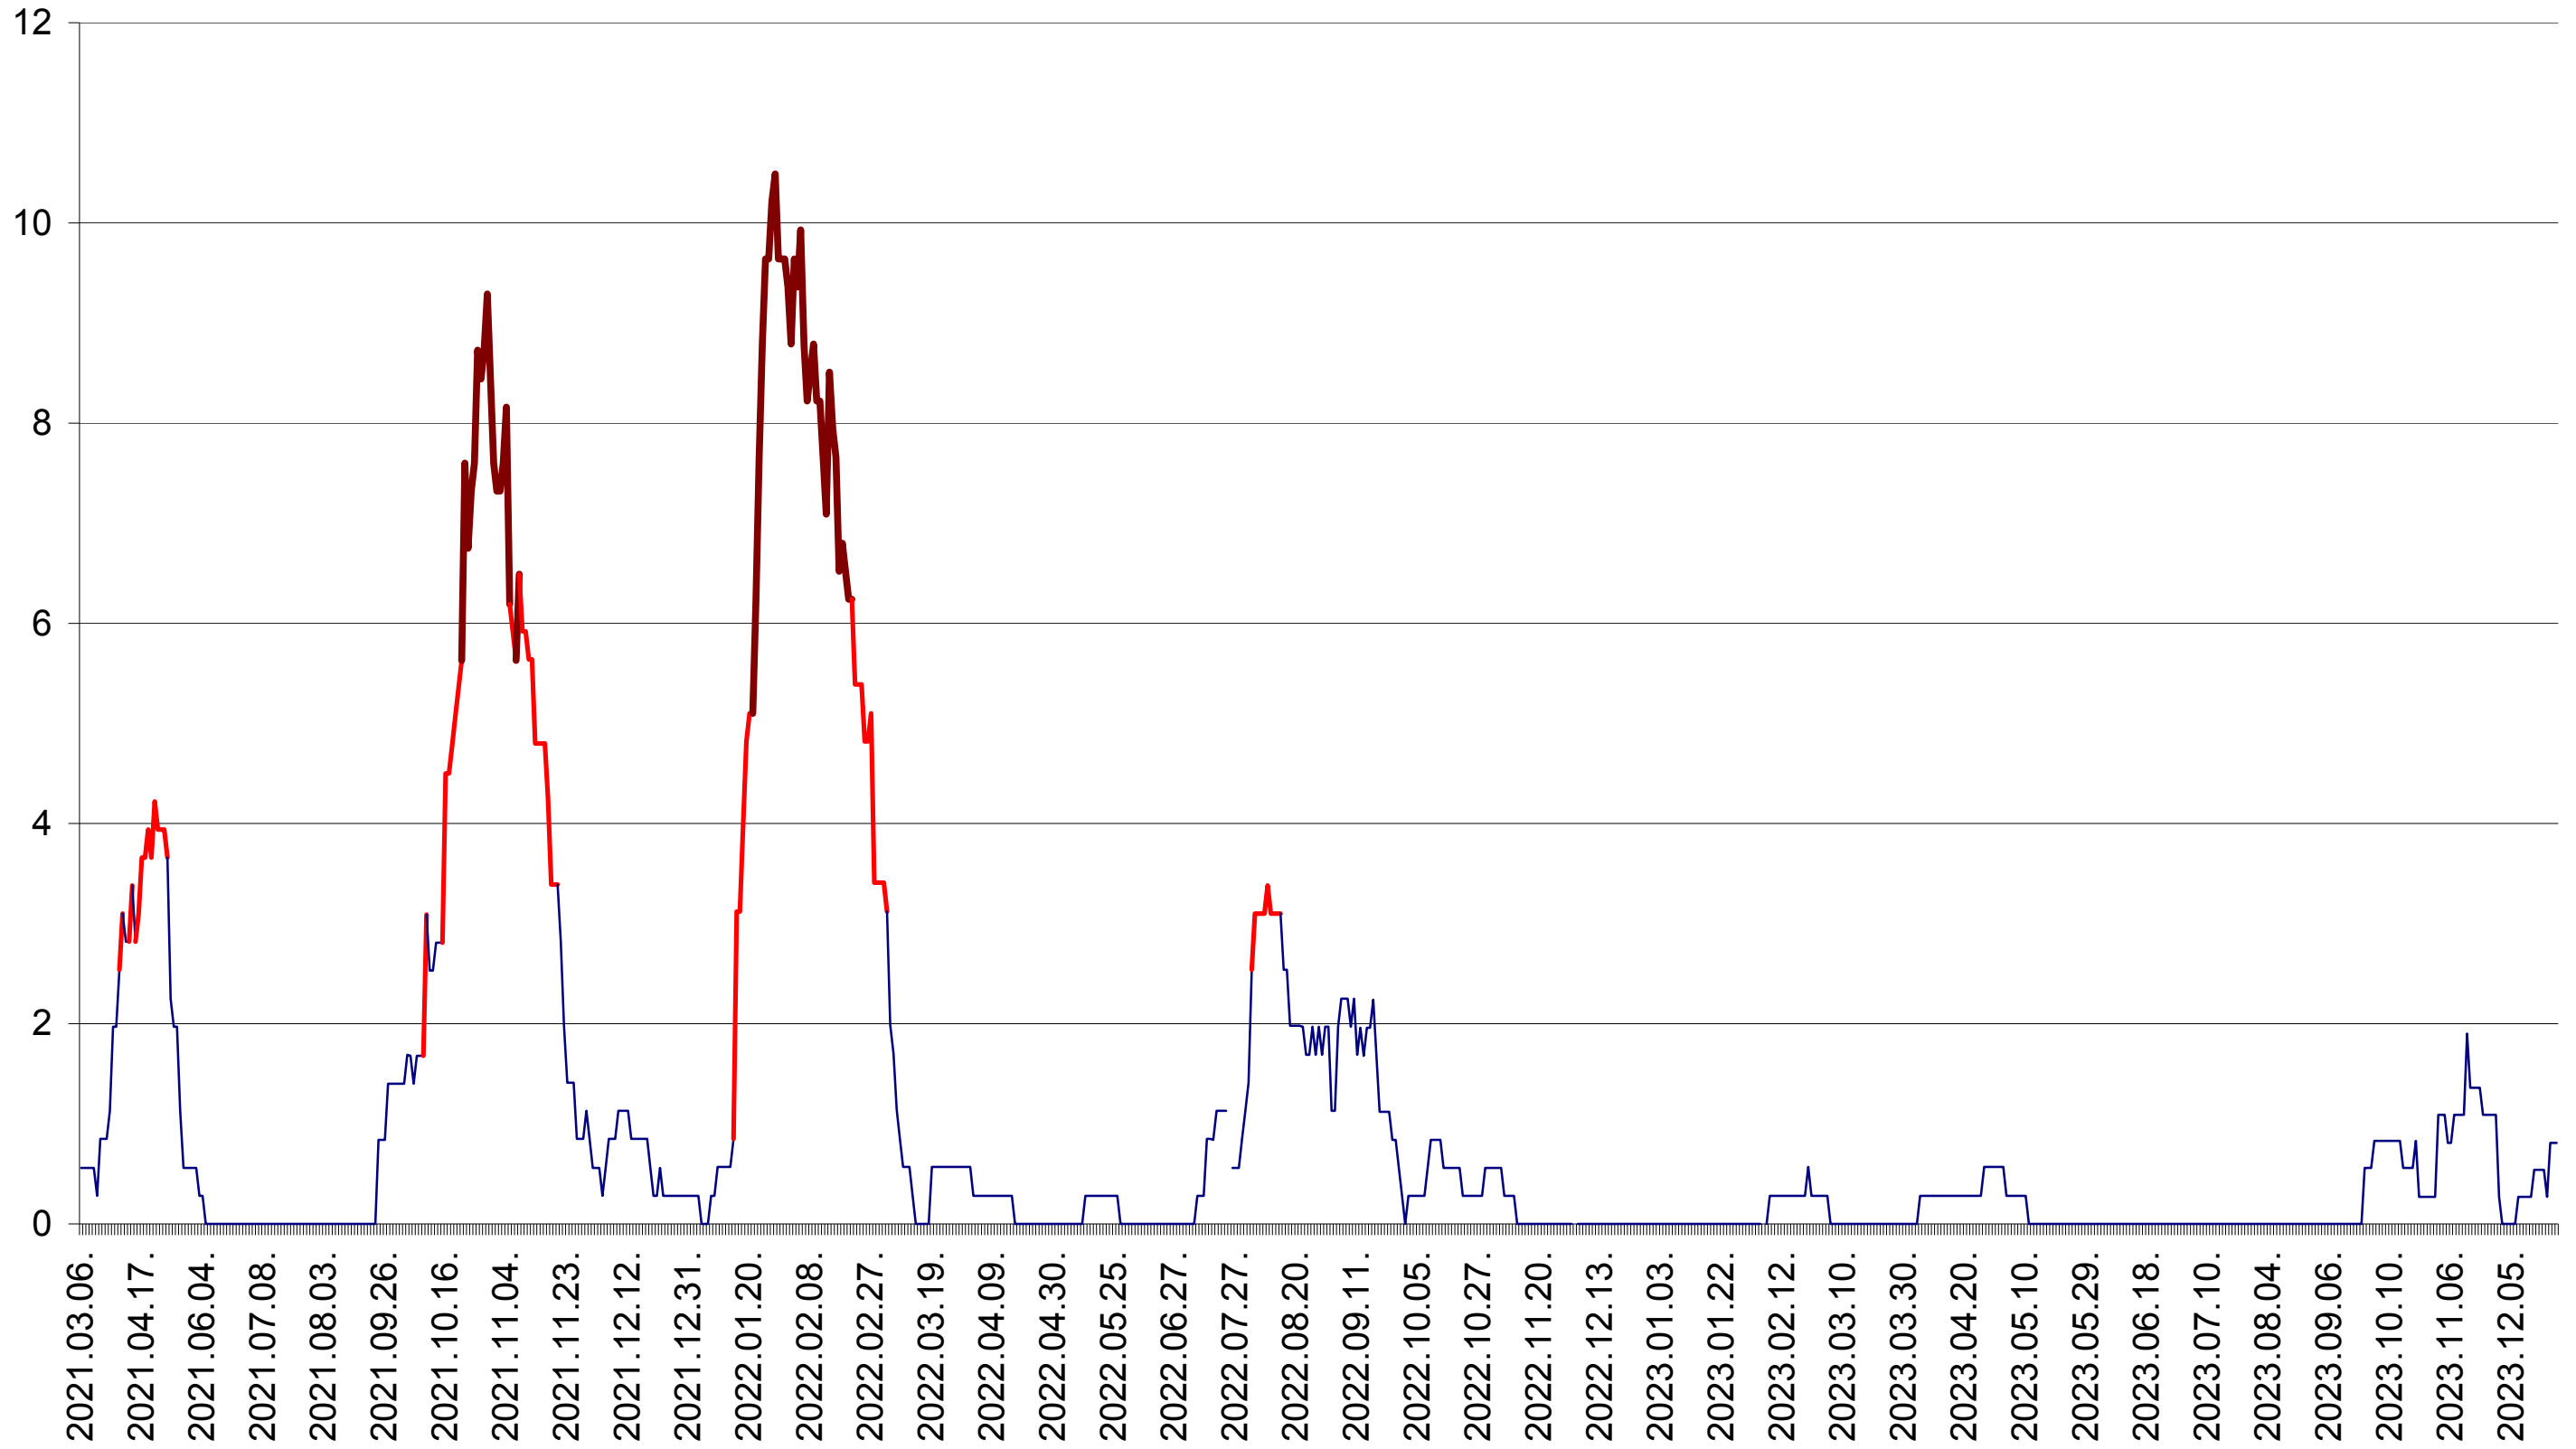

ORAȘ BĂLAN - Evolutia incidentei cumulate pe 14 zile la ‰ de locuitori
2021.03.07. - 2023.12.29.

BILBOR - Evolutia incidentei cumulate pe 14 zile la ‰ de locuitori
2021.03.07. - 2023.12.29.

ORAȘ BORSEC - Evolutia incidentei cumulate pe 14 zile la ‰ de locuitori
2021.03.07. - 2023.12.29.

ORAȘ CRISTURU SECUIESC - Evolutia incidentei cumulate pe 14 zile la ‰ de locuitori
2021.03.07. - 2023.12.29.

DĂNEȘTI - Evolutia incidentei cumulate pe 14 zile la ‰ de locuitori
2021.03.07. - 2023.12.29.

DÂRJIU - Evolutia incidentei cumulate pe 14 zile la ‰ de locuitori
2021.03.07. - 2023.12.29.

DEALU - Evolutia incidentei cumulate pe 14 zile la ‰ de locuitori
2021.03.07. - 2023.12.29.

DITRĂU - Evolutia incidentei cumulate pe 14 zile la ‰ de locuitori
2021.03.07. - 2023.12.29.

FELICENI - Evolutia incidentei cumulate pe 14 zile la ‰ de locuitori
2021.03.07. - 2023.12.29.

FRUMOASA - Evolutia incidentei cumulate pe 14 zile la ‰ de locuitori
2021.03.07. - 2023.12.29.

GĂLĂUȚAȘ - Evolutia incidentei cumulate pe 14 zile la ‰ de locuitori
2021.03.07. - 2023.12.29.