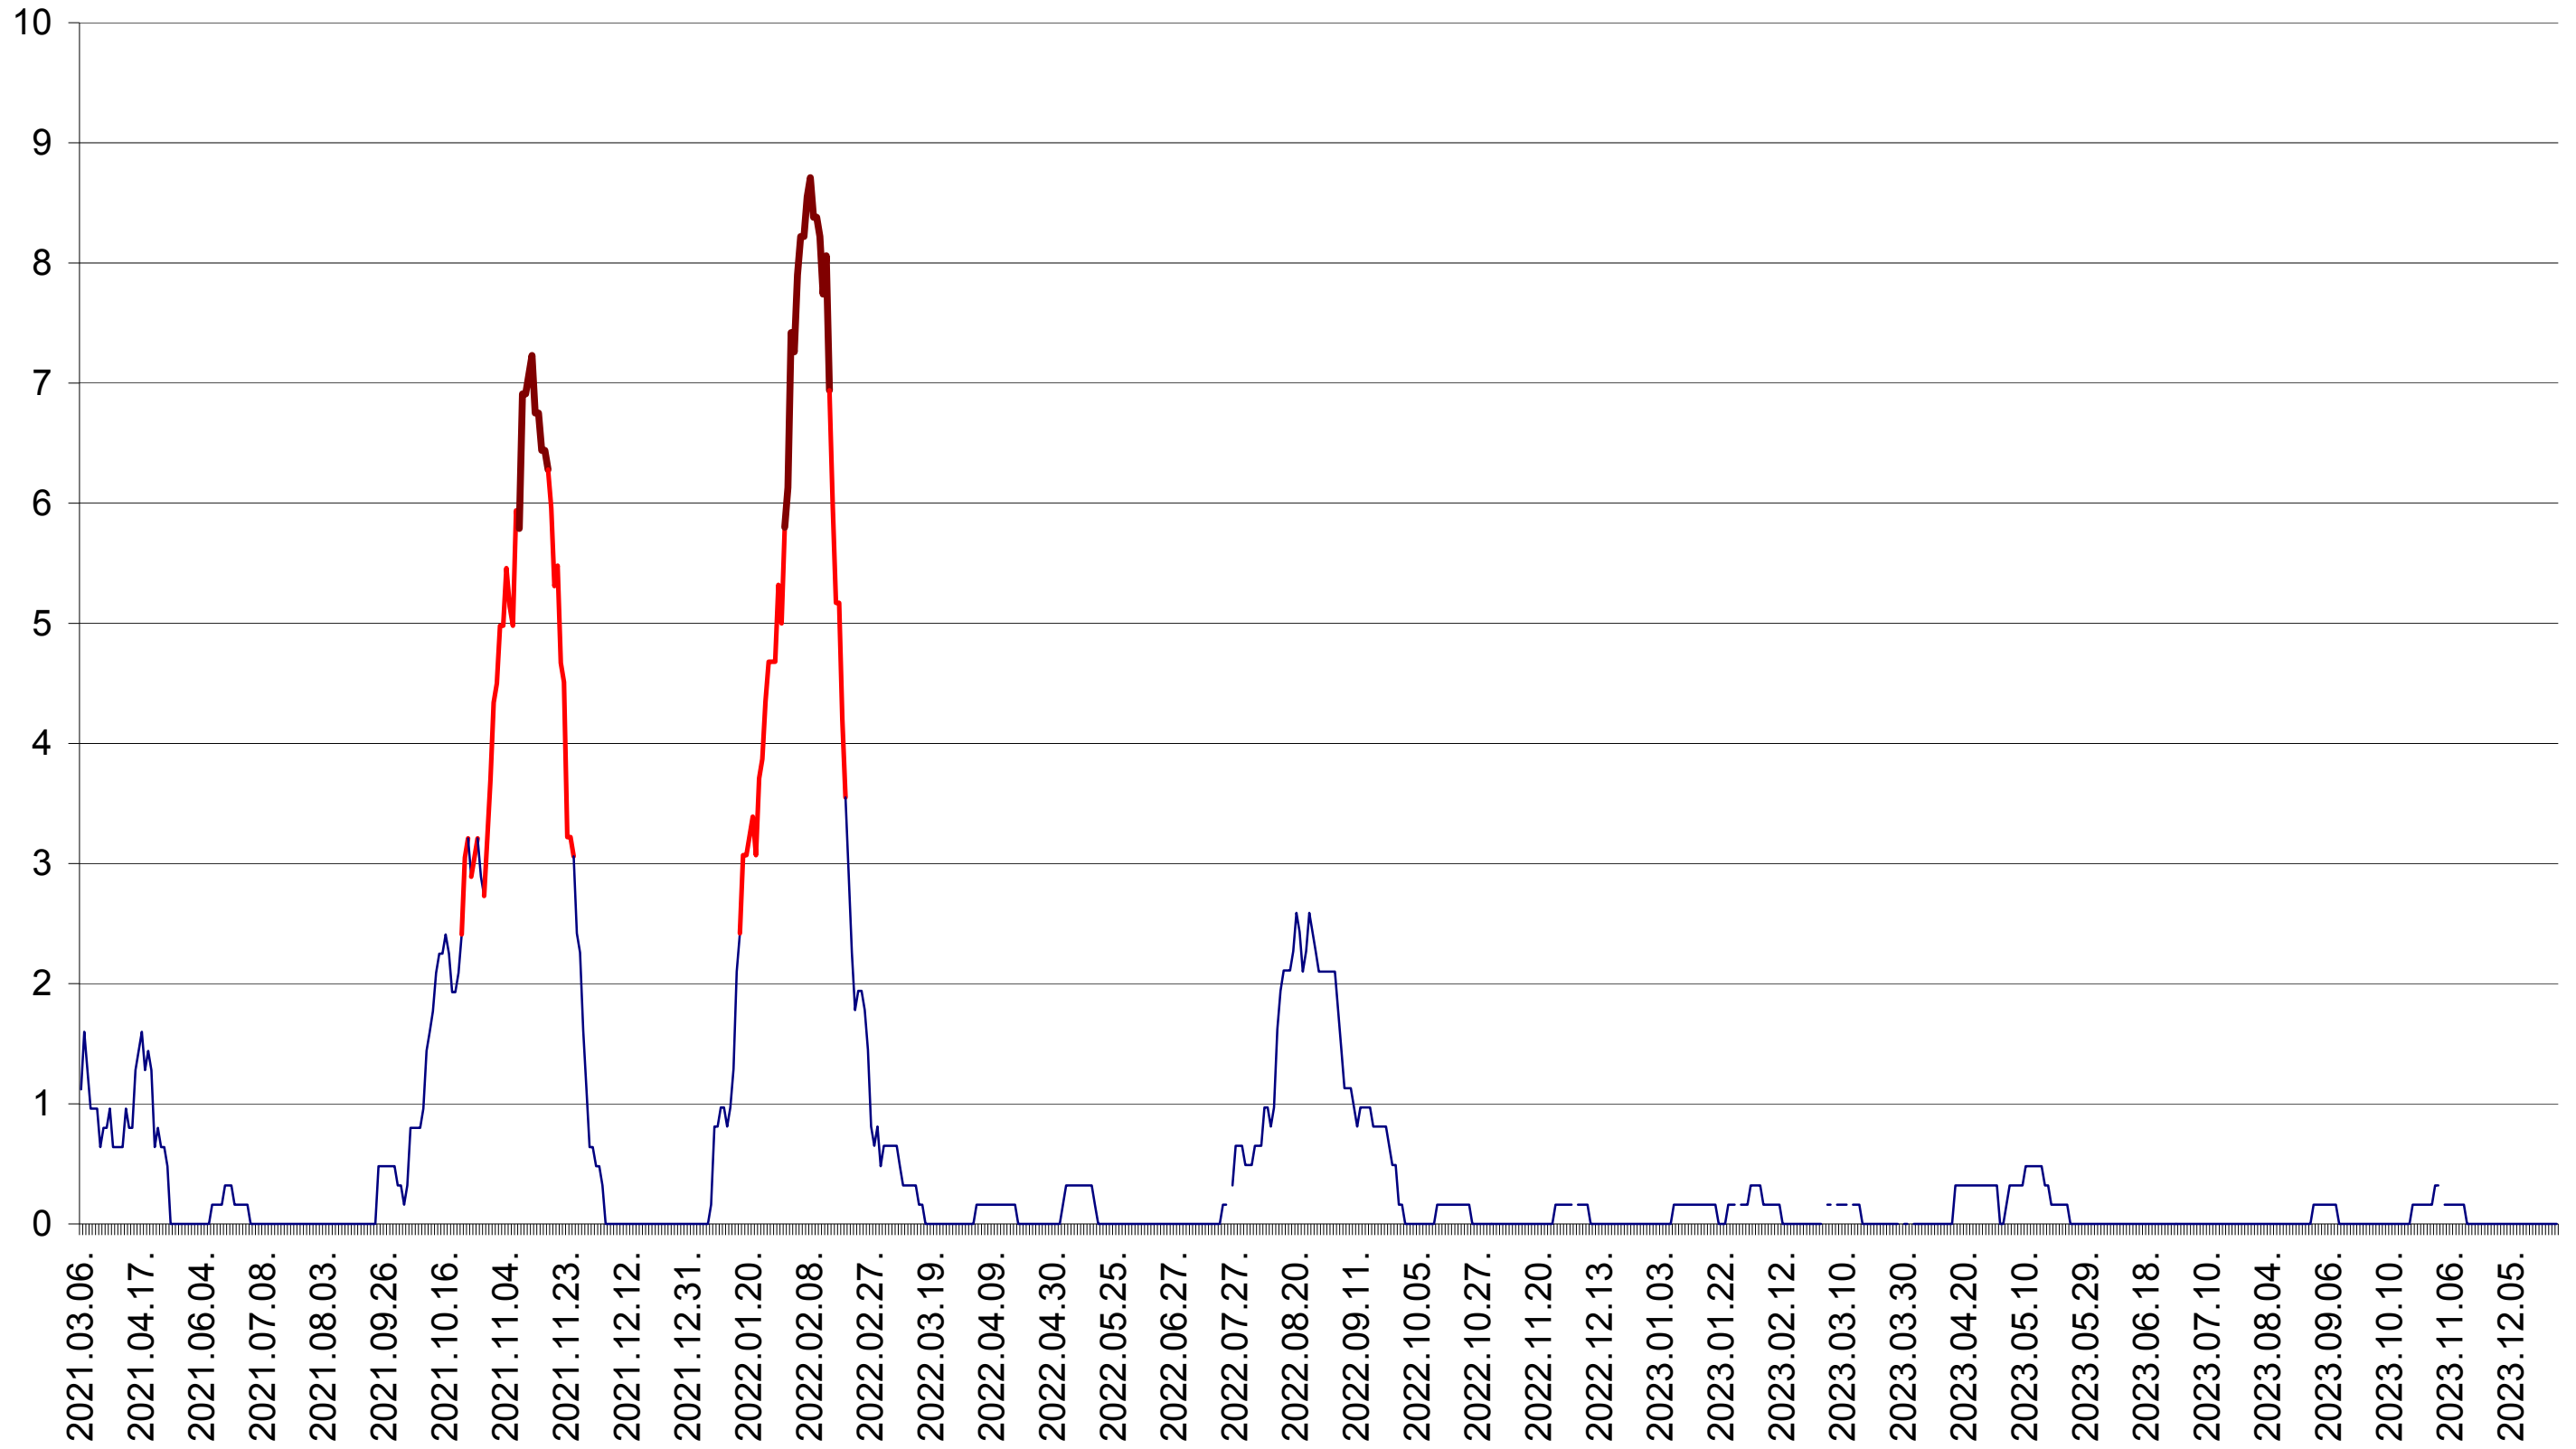

SÂNMARTIN - Evolutia incidentei cumulate pe 14 zile la ‰ de locuitori
2021.03.07. - 2023.12.29.

SÂNDOMIC - Evolutia incidentei cumulate pe 14 zile la ‰ de locuitori
2021.03.07. - 2023.12.29.