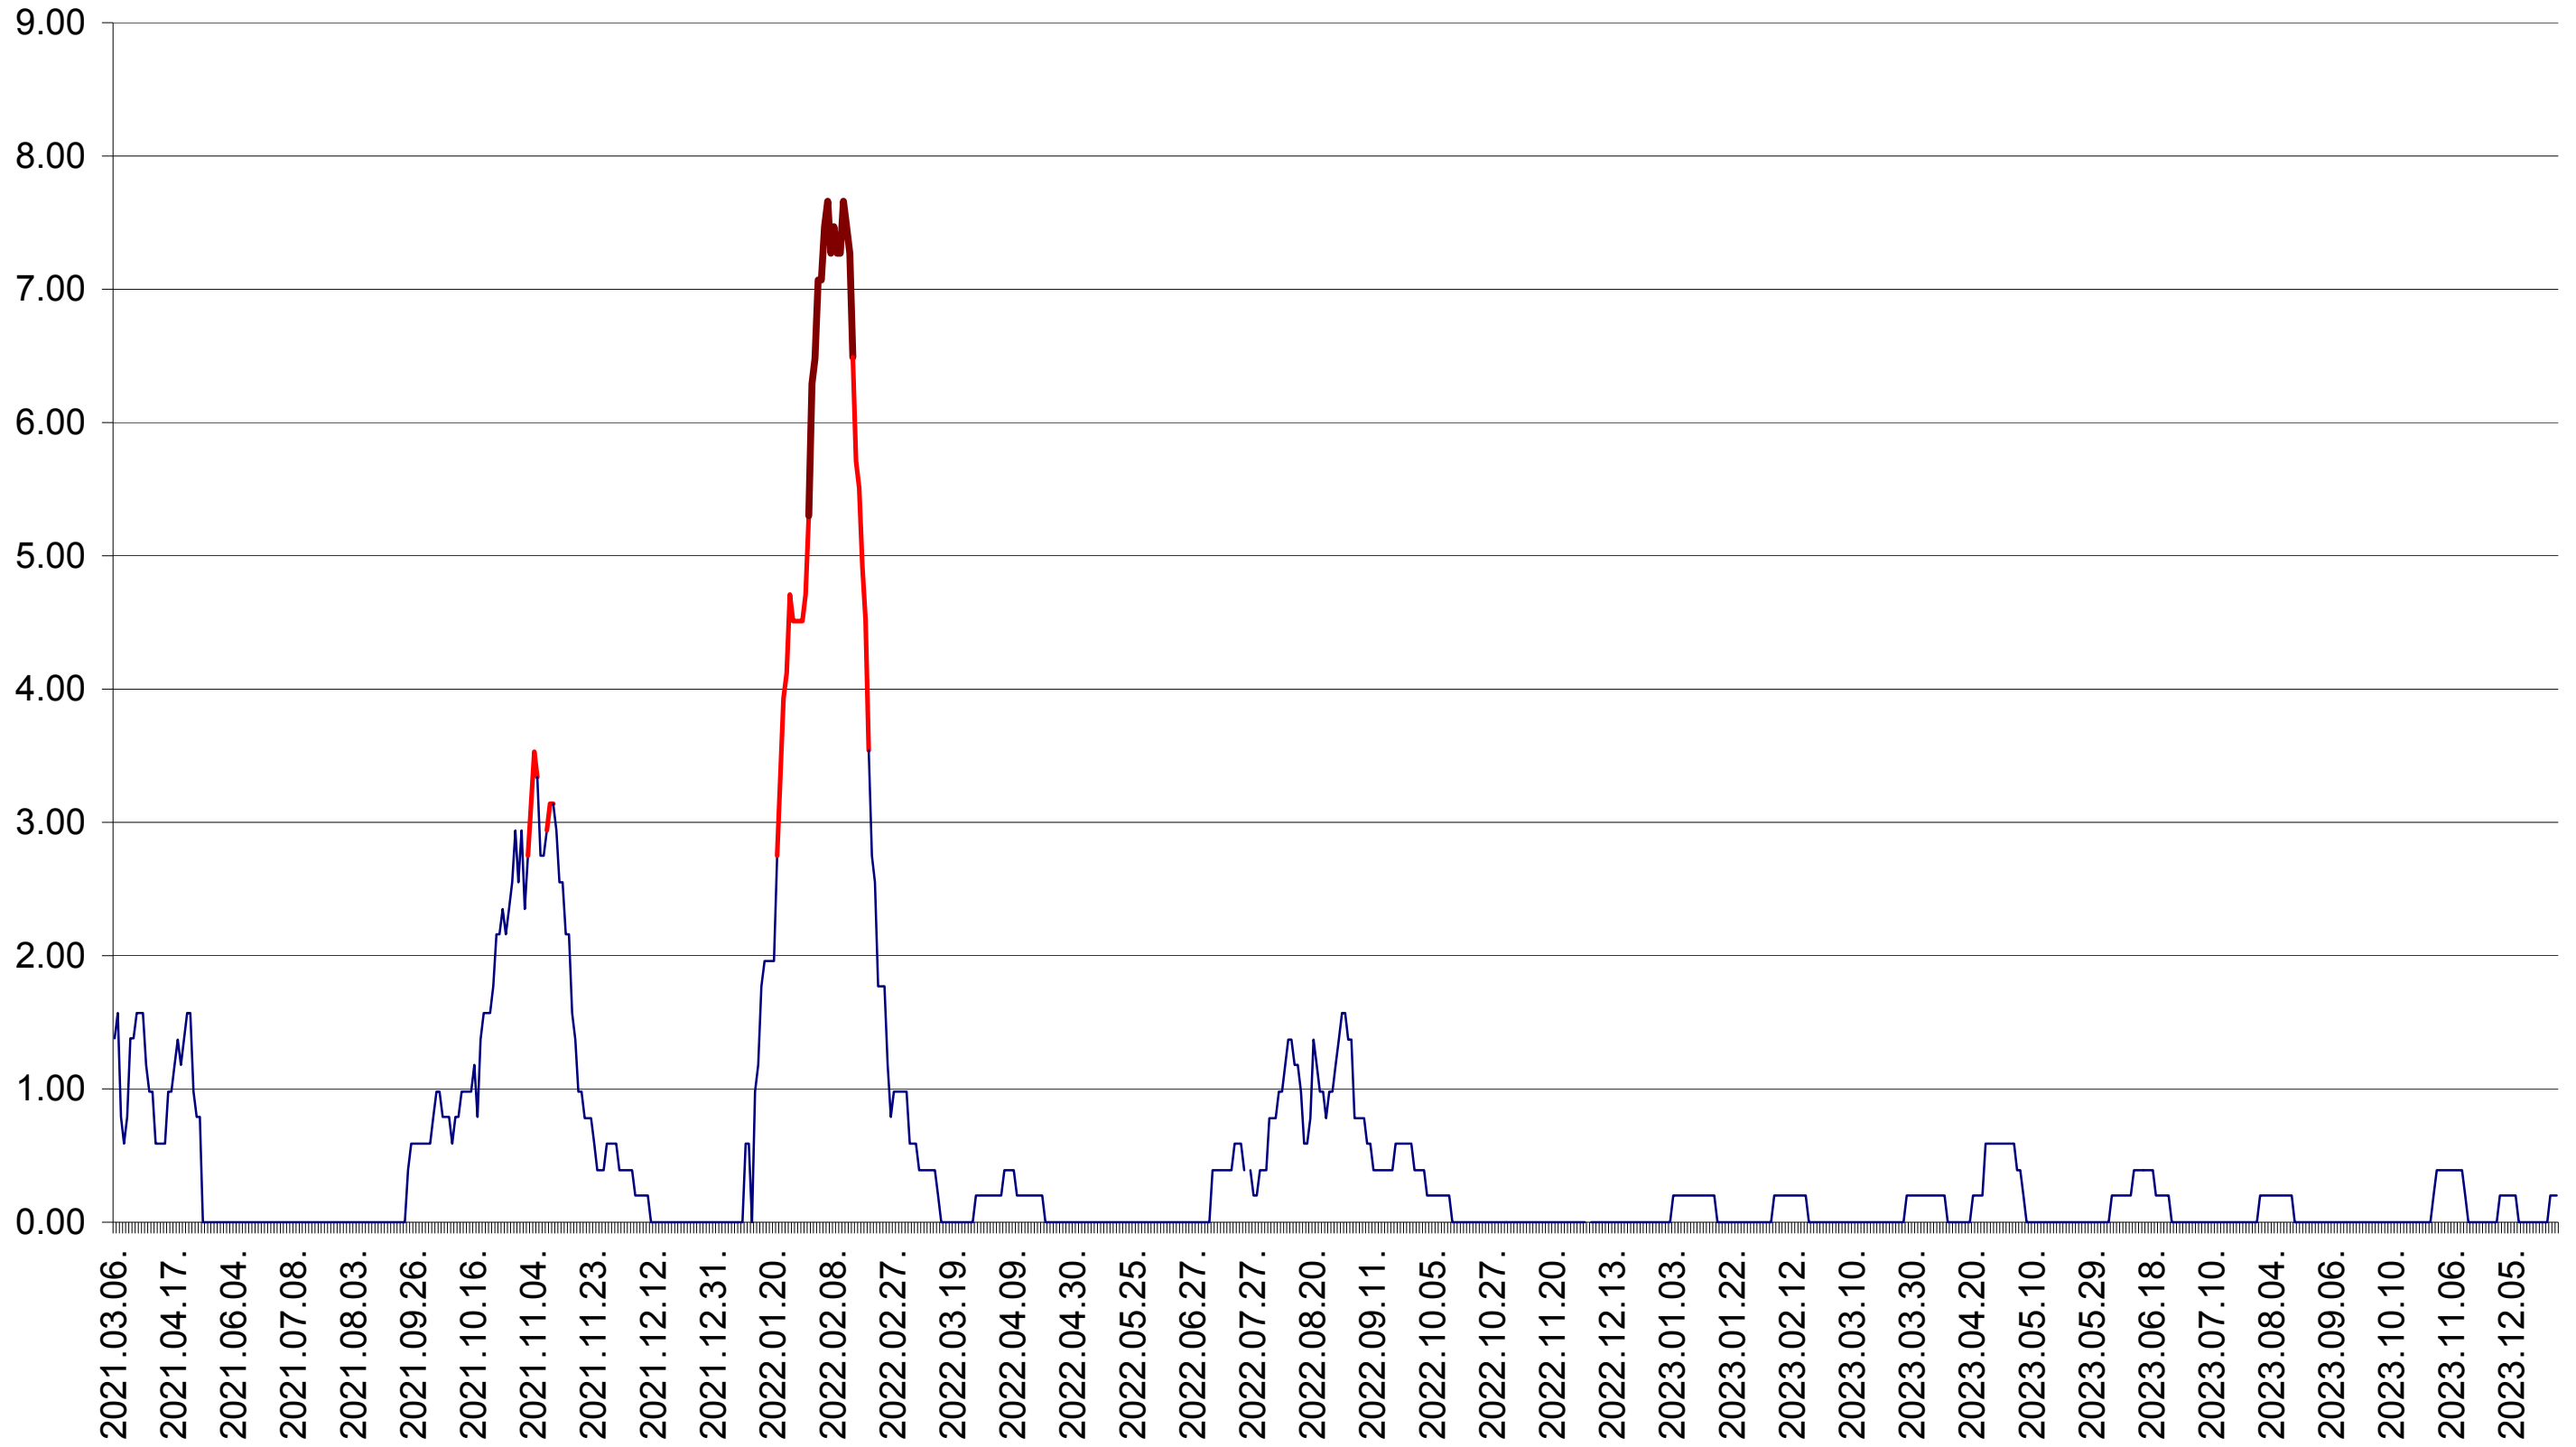

ORAȘ BĂLAN - Evolutia incidentei cumulate pe 14 zile la ‰ de locuitori
2021.03.07. - 2023.12.29.

BILBOR - Evolutia incidentei cumulate pe 14 zile la ‰ de locuitori
2021.03.07. - 2023.12.29.

ORAȘ BORSEC - Evolutia incidentei cumulate pe 14 zile la ‰ de locuitori
2021.03.07. - 2023.12.29.

BRĂDEȘTI - Evolutia incidentei cumulate pe 14 zile la ‰ de locuitori
2021.03.07. - 2023.12.29.

CĂPÂLNIȚA - Evolutia incidentei cumulate pe 14 zile la ‰ de locuitori
2021.03.07. - 2023.12.29.

CÂRȚA - Evolutia incidentei cumulate pe 14 zile la ‰ de locuitori
2021.03.07. - 2023.12.29.

CICEU - Evolutia incidentei cumulate pe 14 zile la ‰ de locuitori
2021.03.07. - 2023.12.29.

CIUCSÂNGEORGIU - Evolutia incidentei cumulate pe 14 zile la ‰ de locuitori
2021.03.07. - 2023.12.29.

CIUMANI - Evolutia incidentei cumulate pe 14 zile la ‰ de locuitori
2021.03.07. - 2023.12.29.

CORBU - Evolutia incidentei cumulate pe 14 zile la ‰ de locuitori
2021.03.07. - 2023.12.29.

CORUND - Evolutia incidentei cumulate pe 14 zile la ‰ de locuitori
2021.03.07. - 2023.12.29.

COZMENI - Evolutia incidentei cumulate pe 14 zile la ‰ de locuitori
2021.03.07. - 2023.12.29.