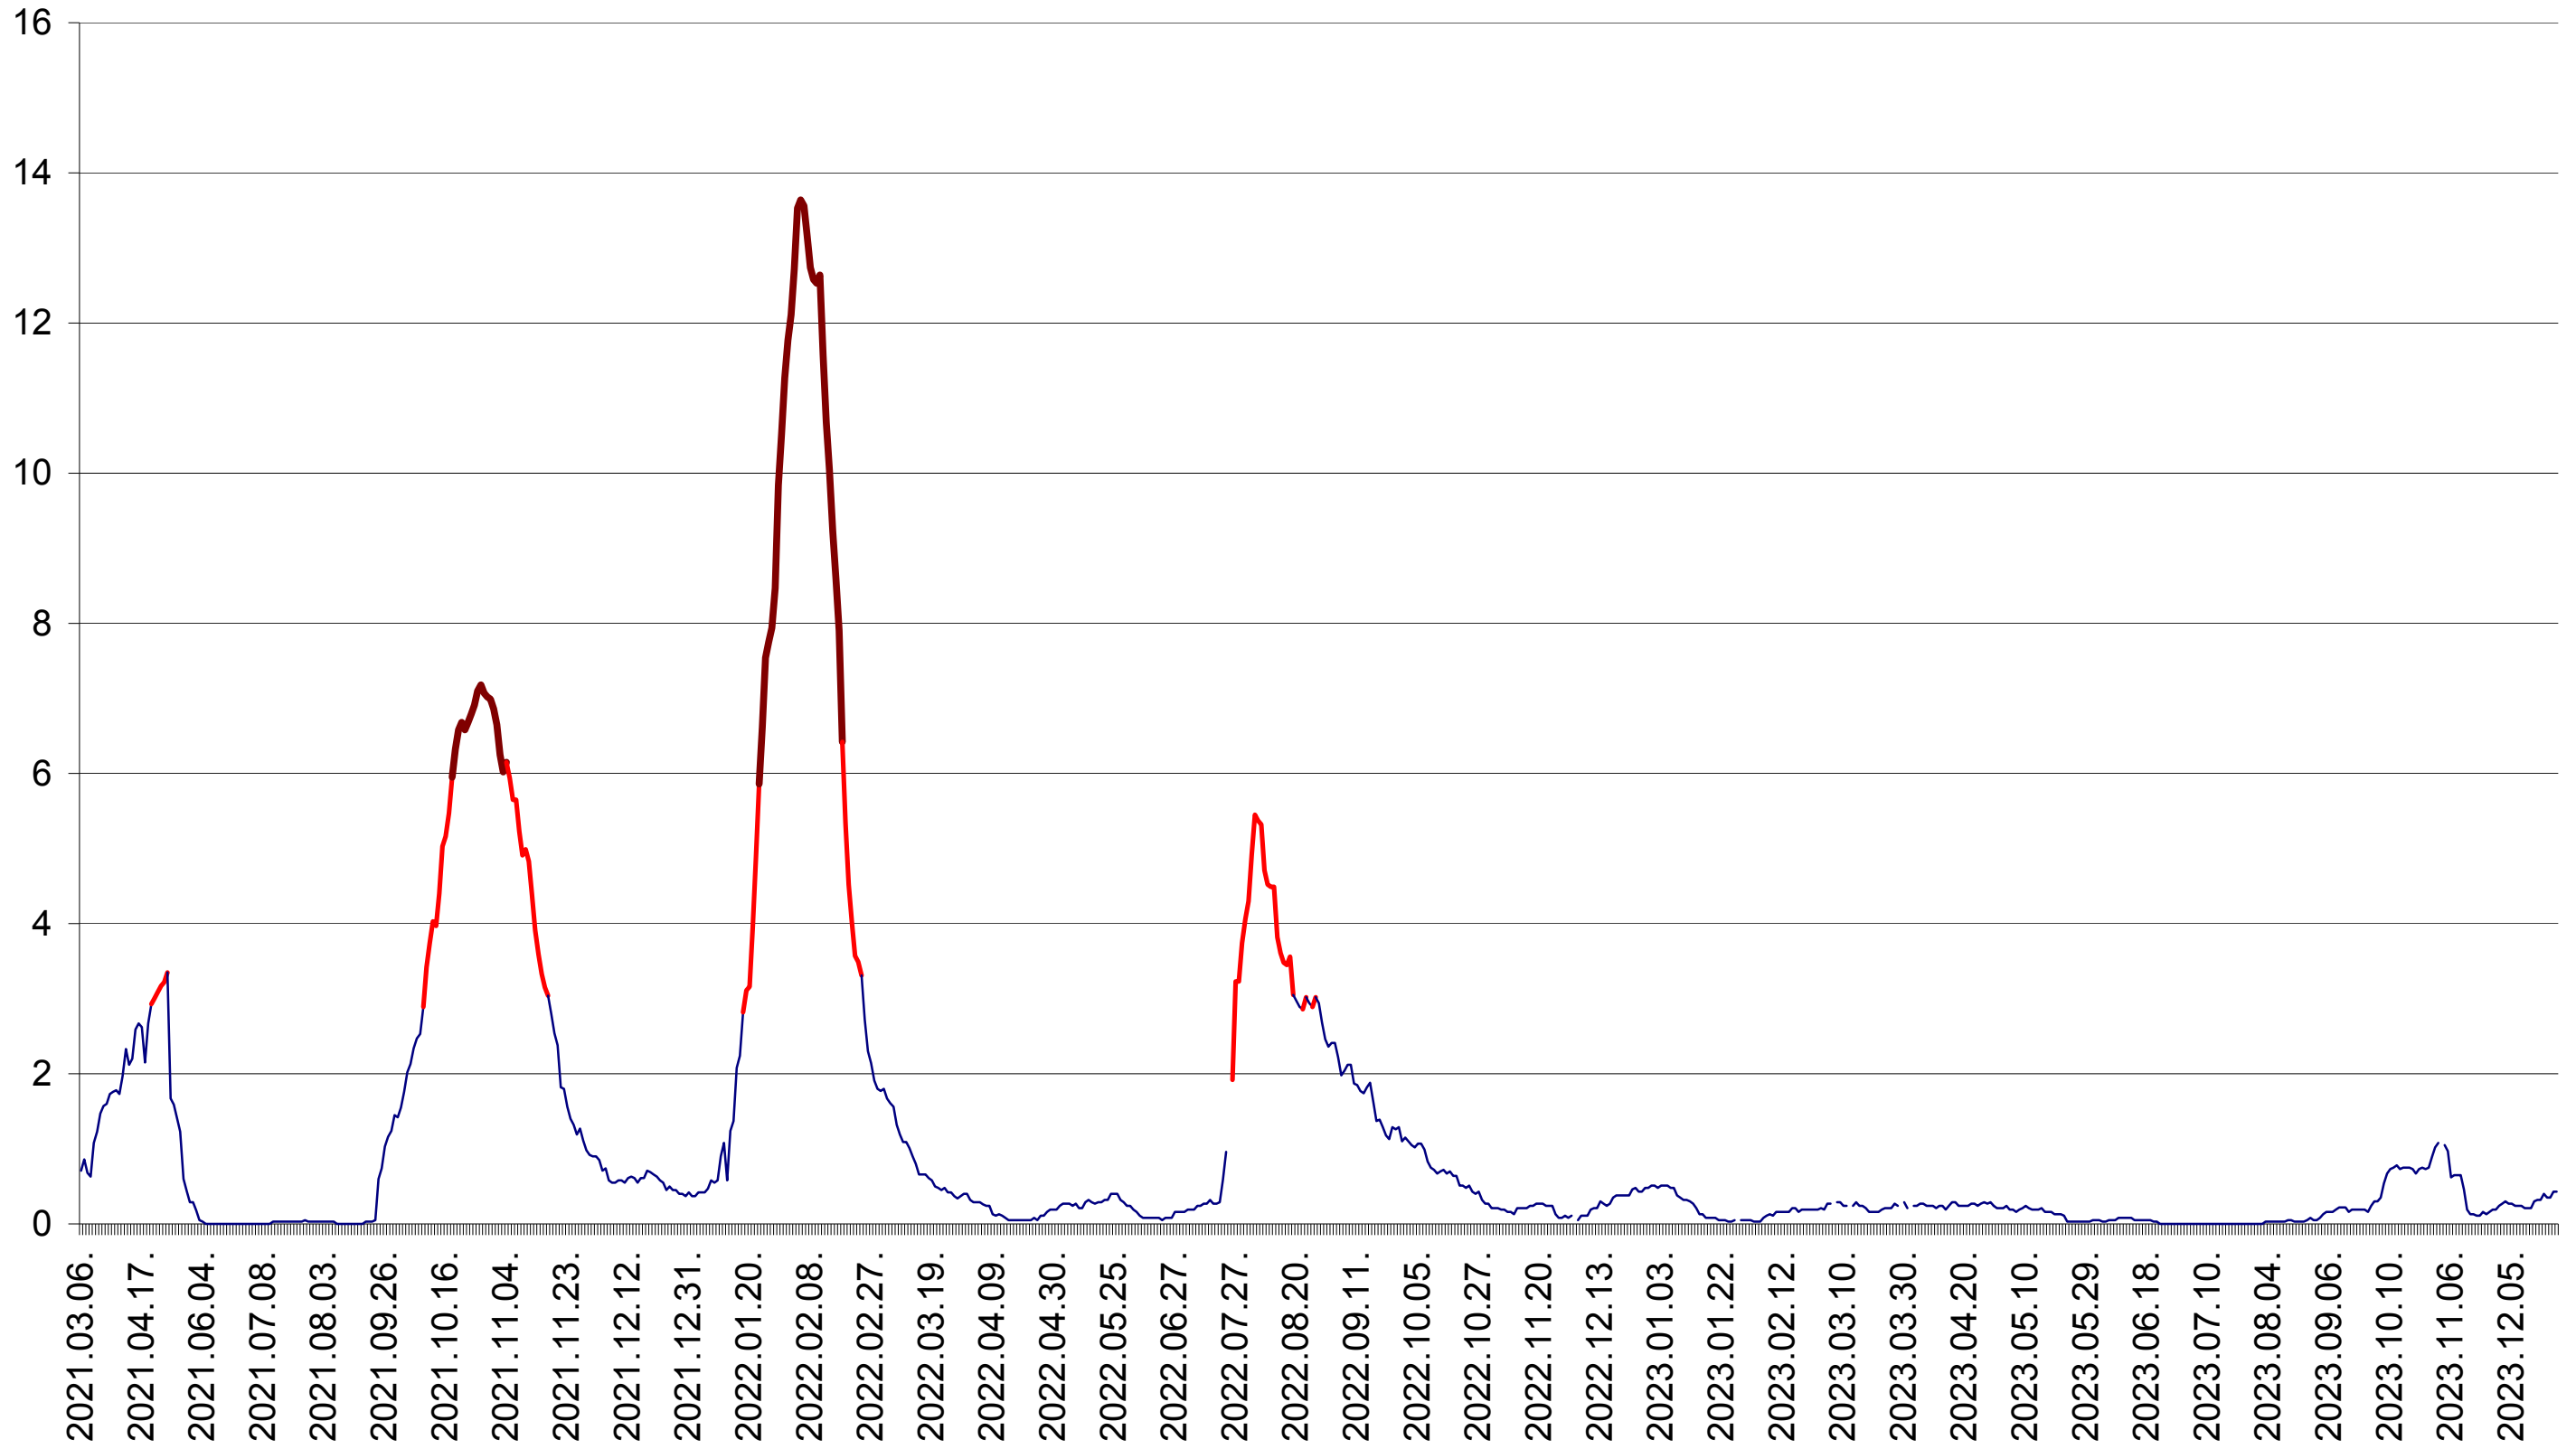

PĂULENI-CIUC - Evolutia incidentei cumulate pe 14 zile la ‰ de locuitori
2021.03.07. - 2023.12.29.

MUNICIPIUL ODORHEIU SECUIESC - Evolutia incidentei cumulate pe 14 zile la ‰ de locuitori
2021.03.07. - 2023.12.29.