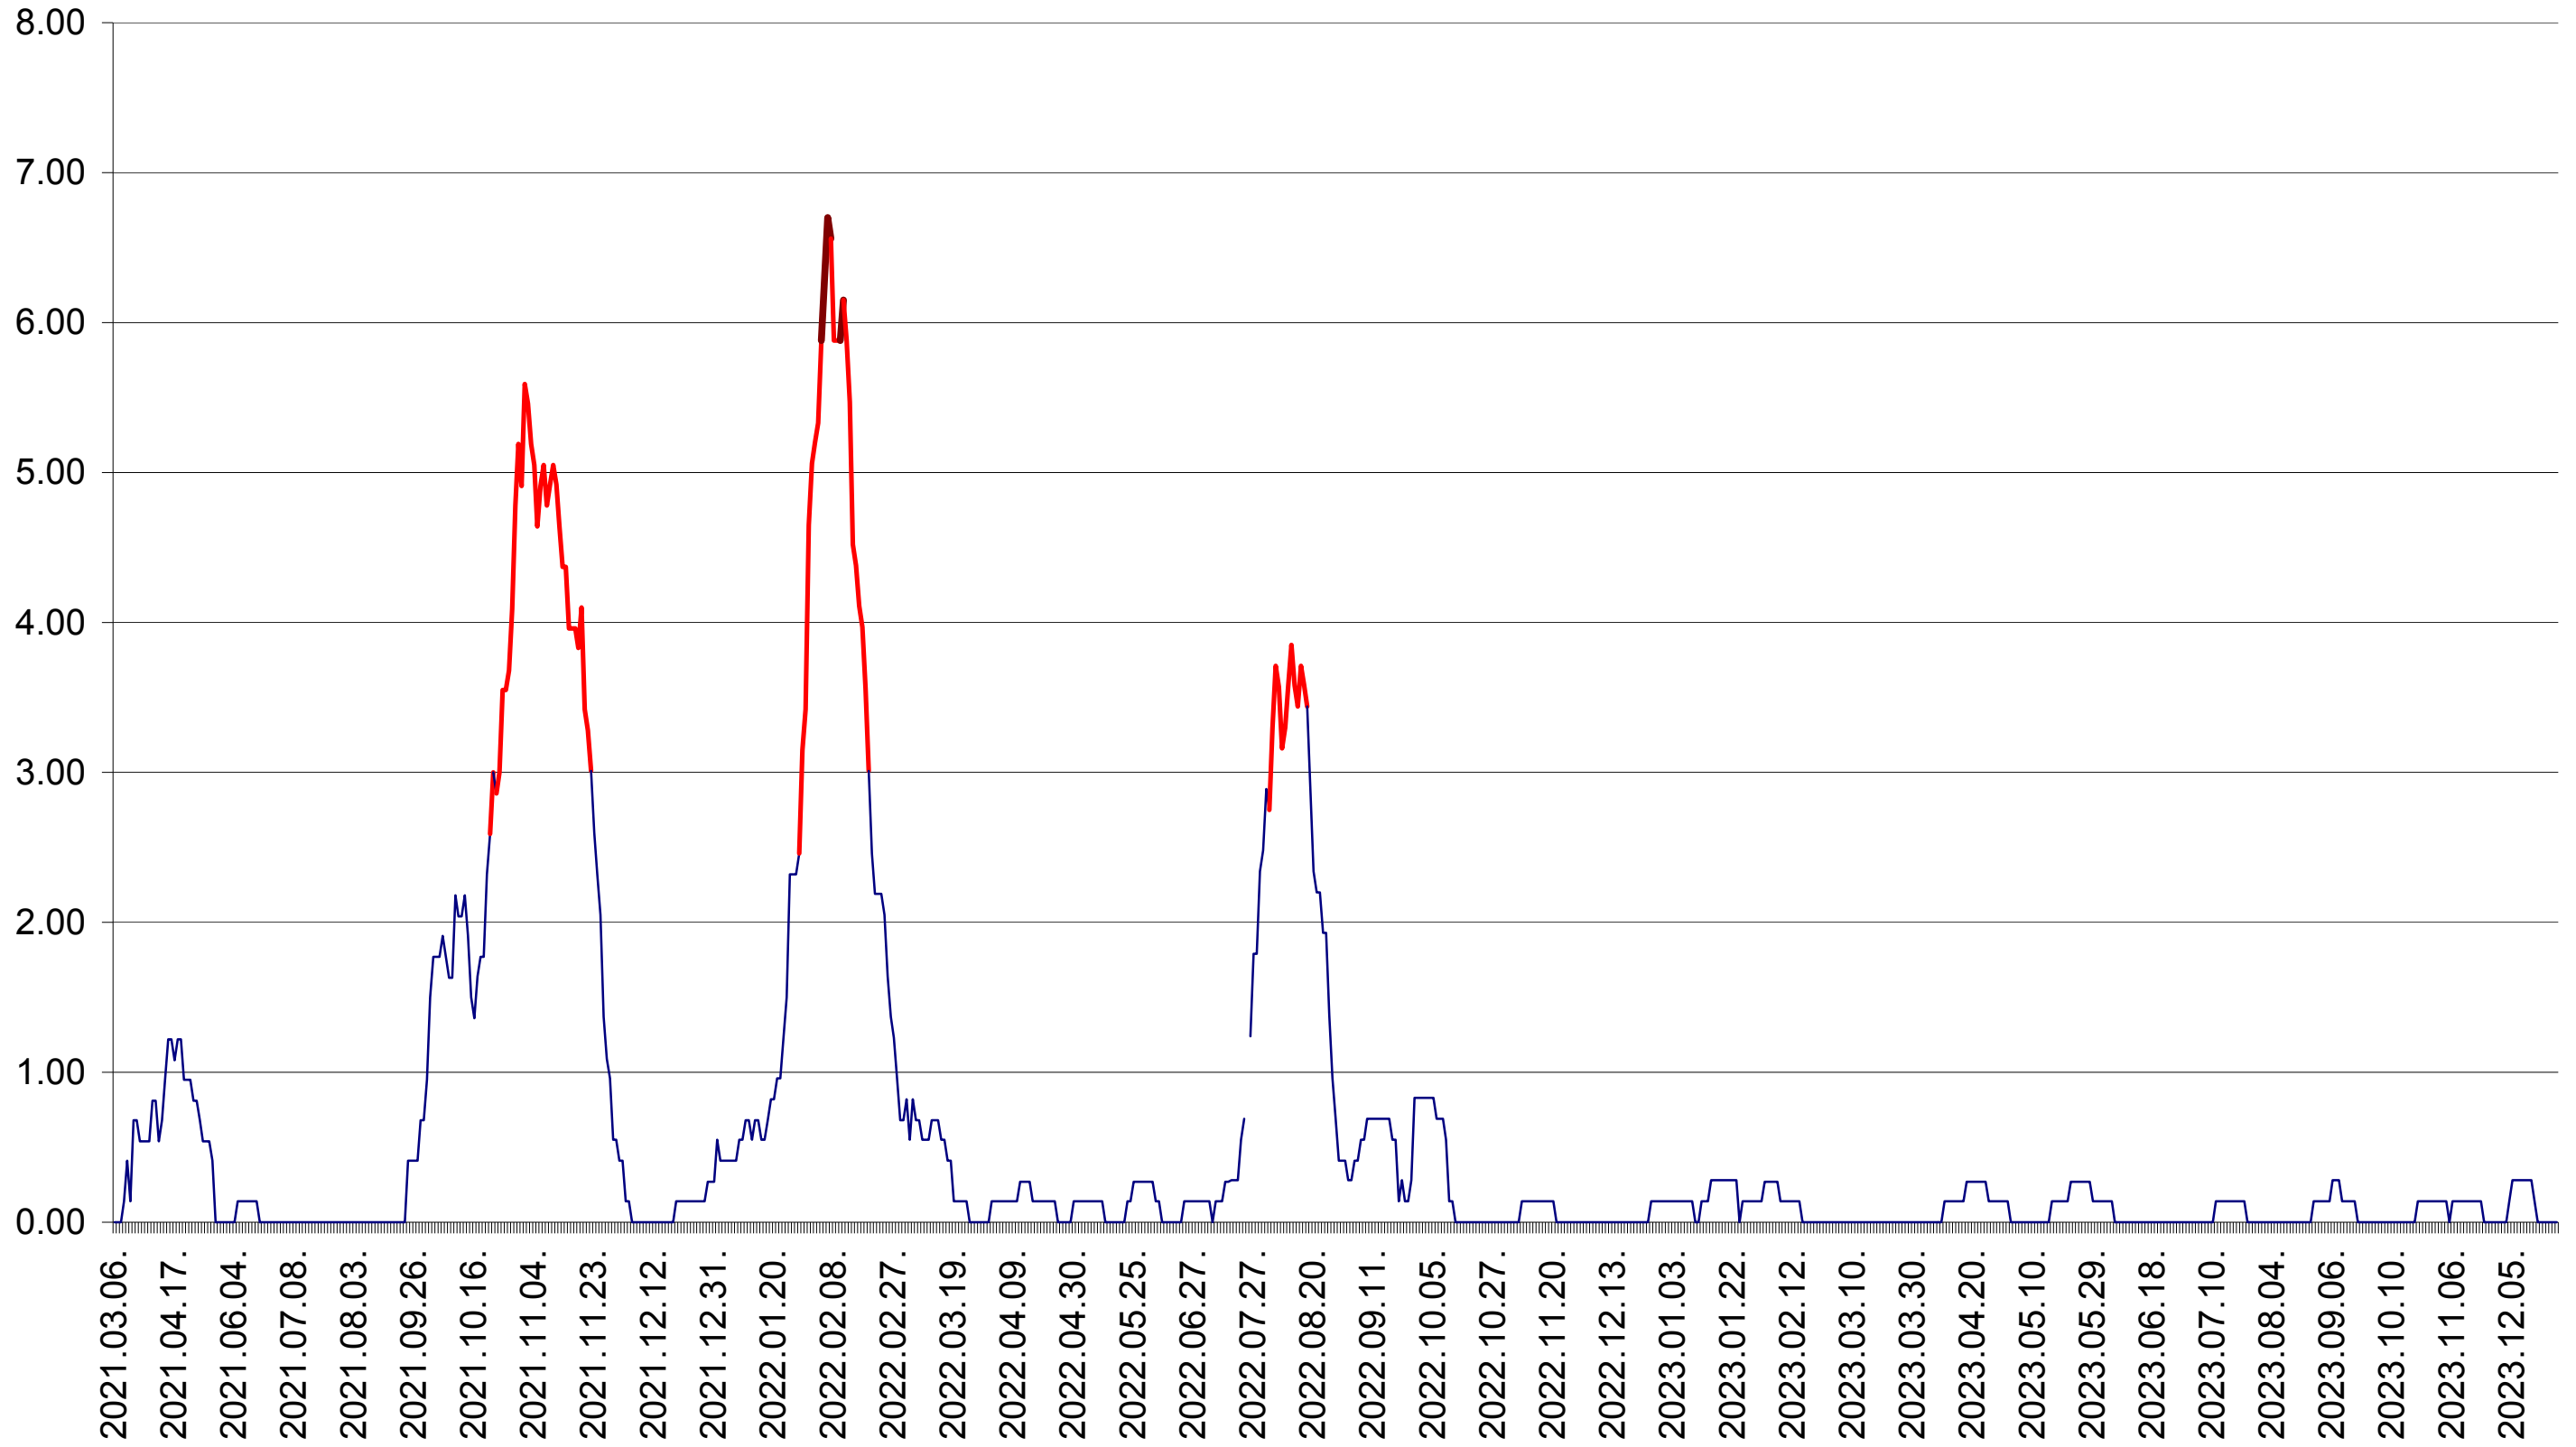

ATID - Evolutia incidentei cumulate pe 14 zile la ‰ de locuitori
2021.03.07. - 2023.12.29.

AVRĂMEȘTI - Evolutia incidentei cumulate pe 14 zile la ‰ de locuitori
2021.03.07. - 2023.12.29.

ORAȘ BĂILE TUȘNAD - Evolutia incidentei cumulate pe 14 zile la ‰ de locuitori
2021.03.07. - 2023.12.29.

ORAȘ BĂLAN - Evolutia incidentei cumulate pe 14 zile la ‰ de locuitori
2021.03.07. - 2023.12.29.

BILBOR - Evolutia incidentei cumulate pe 14 zile la ‰ de locuitori
2021.03.07. - 2023.12.29.

ORAȘ BORSEC - Evolutia incidentei cumulate pe 14 zile la ‰ de locuitori
2021.03.07. - 2023.12.29.

BRĂDEȘTI - Evolutia incidentei cumulate pe 14 zile la ‰ de locuitori
2021.03.07. - 2023.12.29.

CĂPÂLNIȚA - Evolutia incidentei cumulate pe 14 zile la ‰ de locuitori
2021.03.07. - 2023.12.29.

CÂRȚA - Evolutia incidentei cumulate pe 14 zile la ‰ de locuitori
2021.03.07. - 2023.12.29.