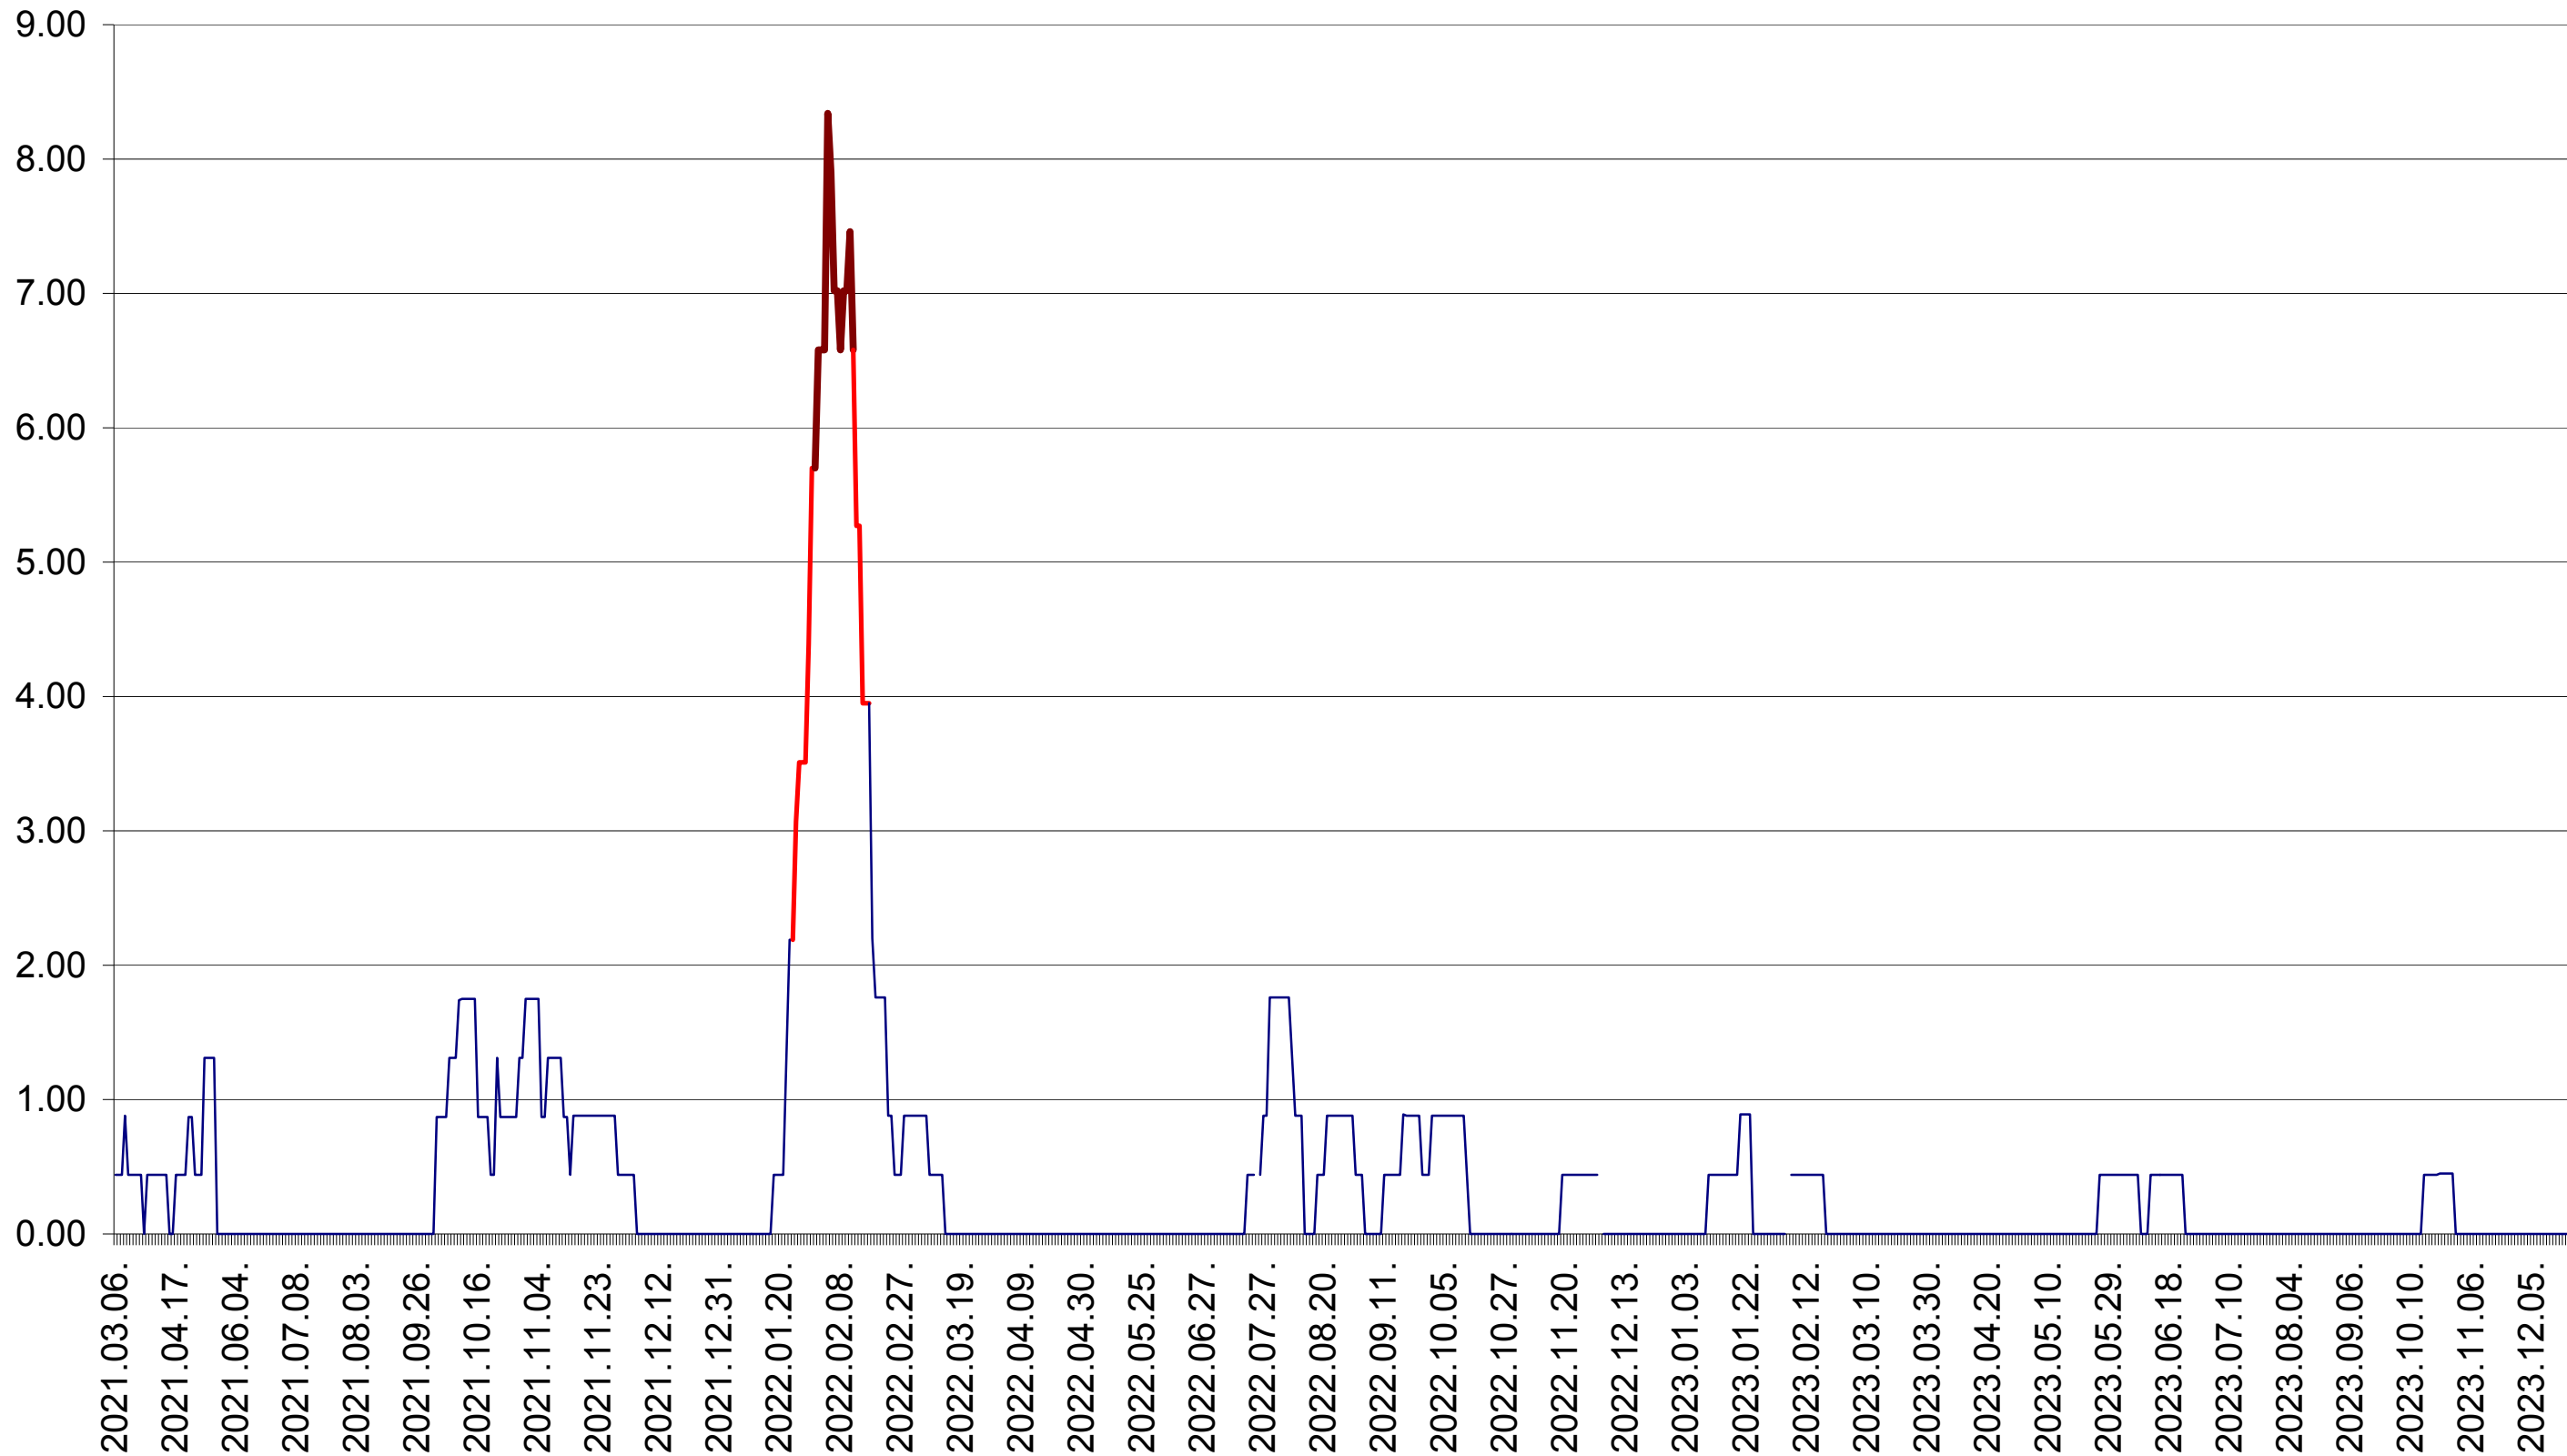

ORAȘ BĂLAN - Evolutia incidentei cumulate pe 14 zile la ‰ de locuitori
2021.03.07. - 2023.12.29.

BILBOR - Evolutia incidentei cumulate pe 14 zile la ‰ de locuitori
2021.03.07. - 2023.12.29.

ORAȘ BORSEC - Evolutia incidentei cumulate pe 14 zile la ‰ de locuitori
2021.03.07. - 2023.12.29.

BRĂDEȘTI - Evolutia incidentei cumulate pe 14 zile la ‰ de locuitori
2021.03.07. - 2023.12.29.

CĂPÂLNIȚA - Evolutia incidentei cumulate pe 14 zile la ‰ de locuitori
2021.03.07. - 2023.12.29.

CÂRȚA - Evolutia incidentei cumulate pe 14 zile la ‰ de locuitori
2021.03.07. - 2023.12.29.

CICEU - Evolutia incidentei cumulate pe 14 zile la ‰ de locuitori
2021.03.07. - 2023.12.29.

CIUCSÂNGEORGIU - Evolutia incidentei cumulate pe 14 zile la ‰ de locuitori
2021.03.07. - 2023.12.29.

CIUMANI - Evolutia incidentei cumulate pe 14 zile la ‰ de locuitori
2021.03.07. - 2023.12.29.

CORBU - Evolutia incidentei cumulate pe 14 zile la ‰ de locuitori
2021.03.07. - 2023.12.29.

CORUND - Evolutia incidentei cumulate pe 14 zile la ‰ de locuitori
2021.03.07. - 2023.12.29.

COZMENI - Evolutia incidentei cumulate pe 14 zile la ‰ de locuitori
2021.03.07. - 2023.12.29.