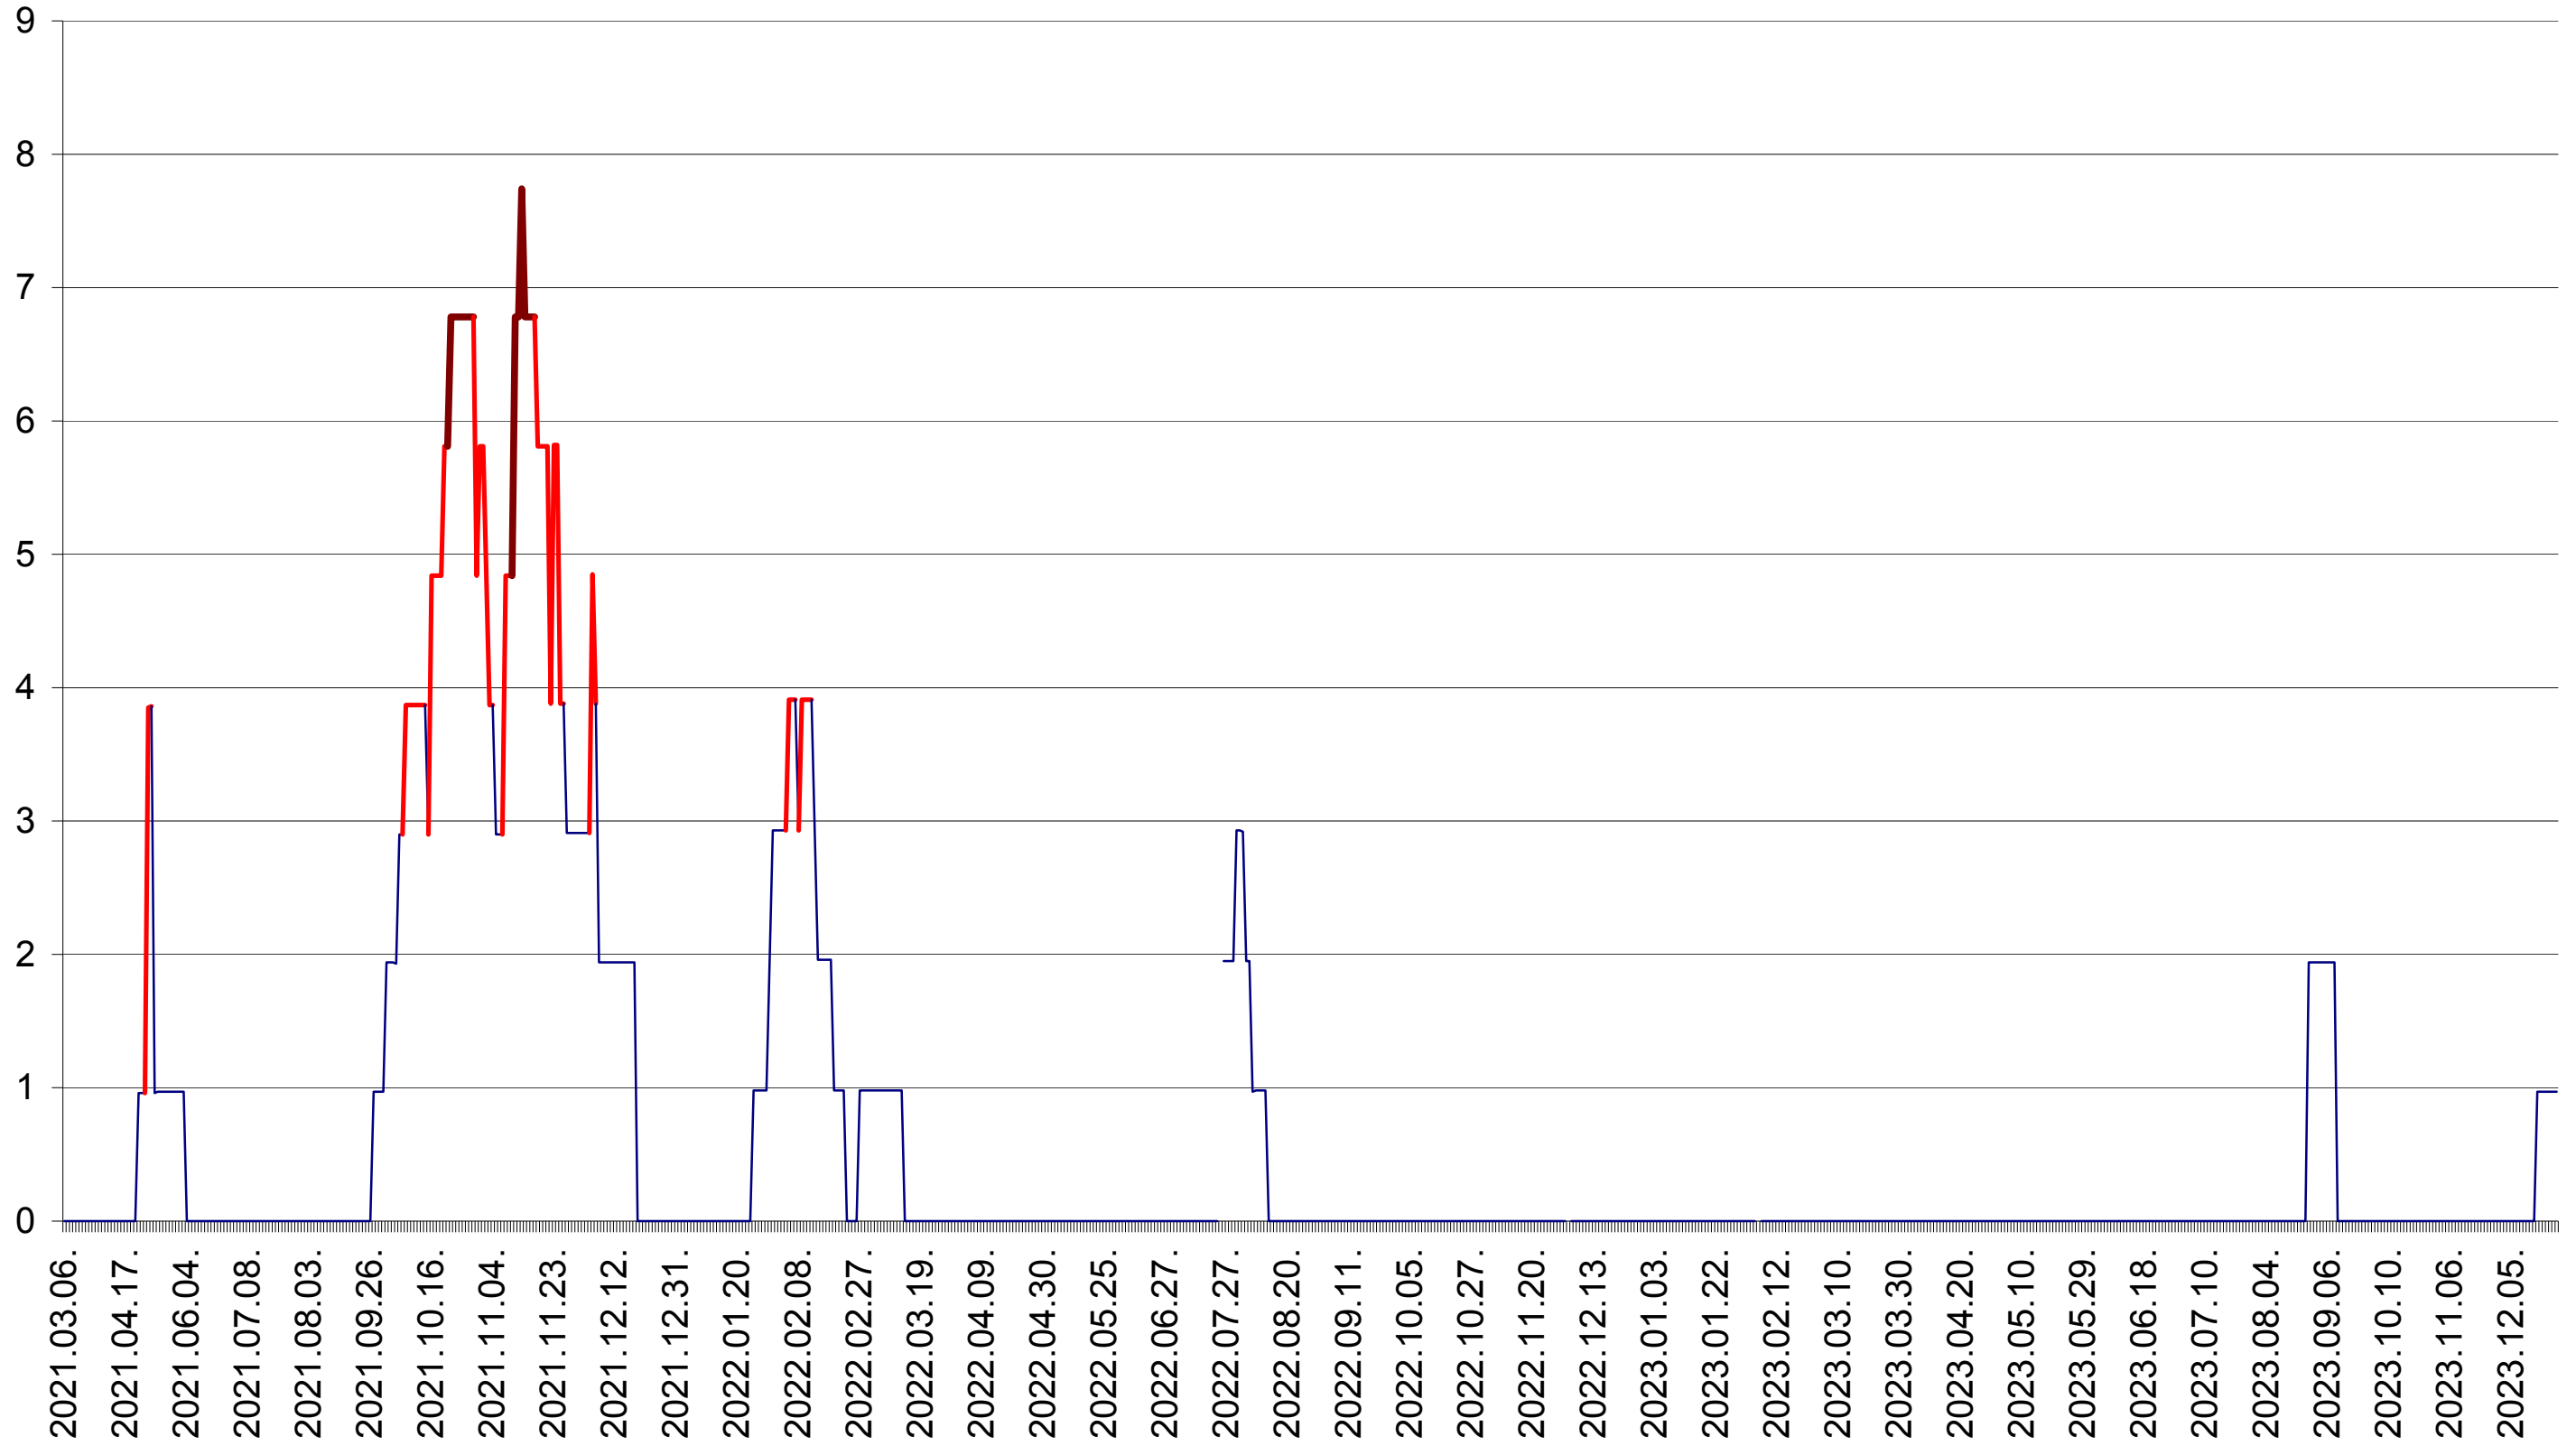

DEALU - Evolutia incidentei cumulate pe 14 zile la ‰ de locuitori
2021.03.07. - 2023.12.29.

DÂRJIU - Evolutia incidentei cumulate pe 14 zile la ‰ de locuitori
2021.03.07. - 2023.12.29.