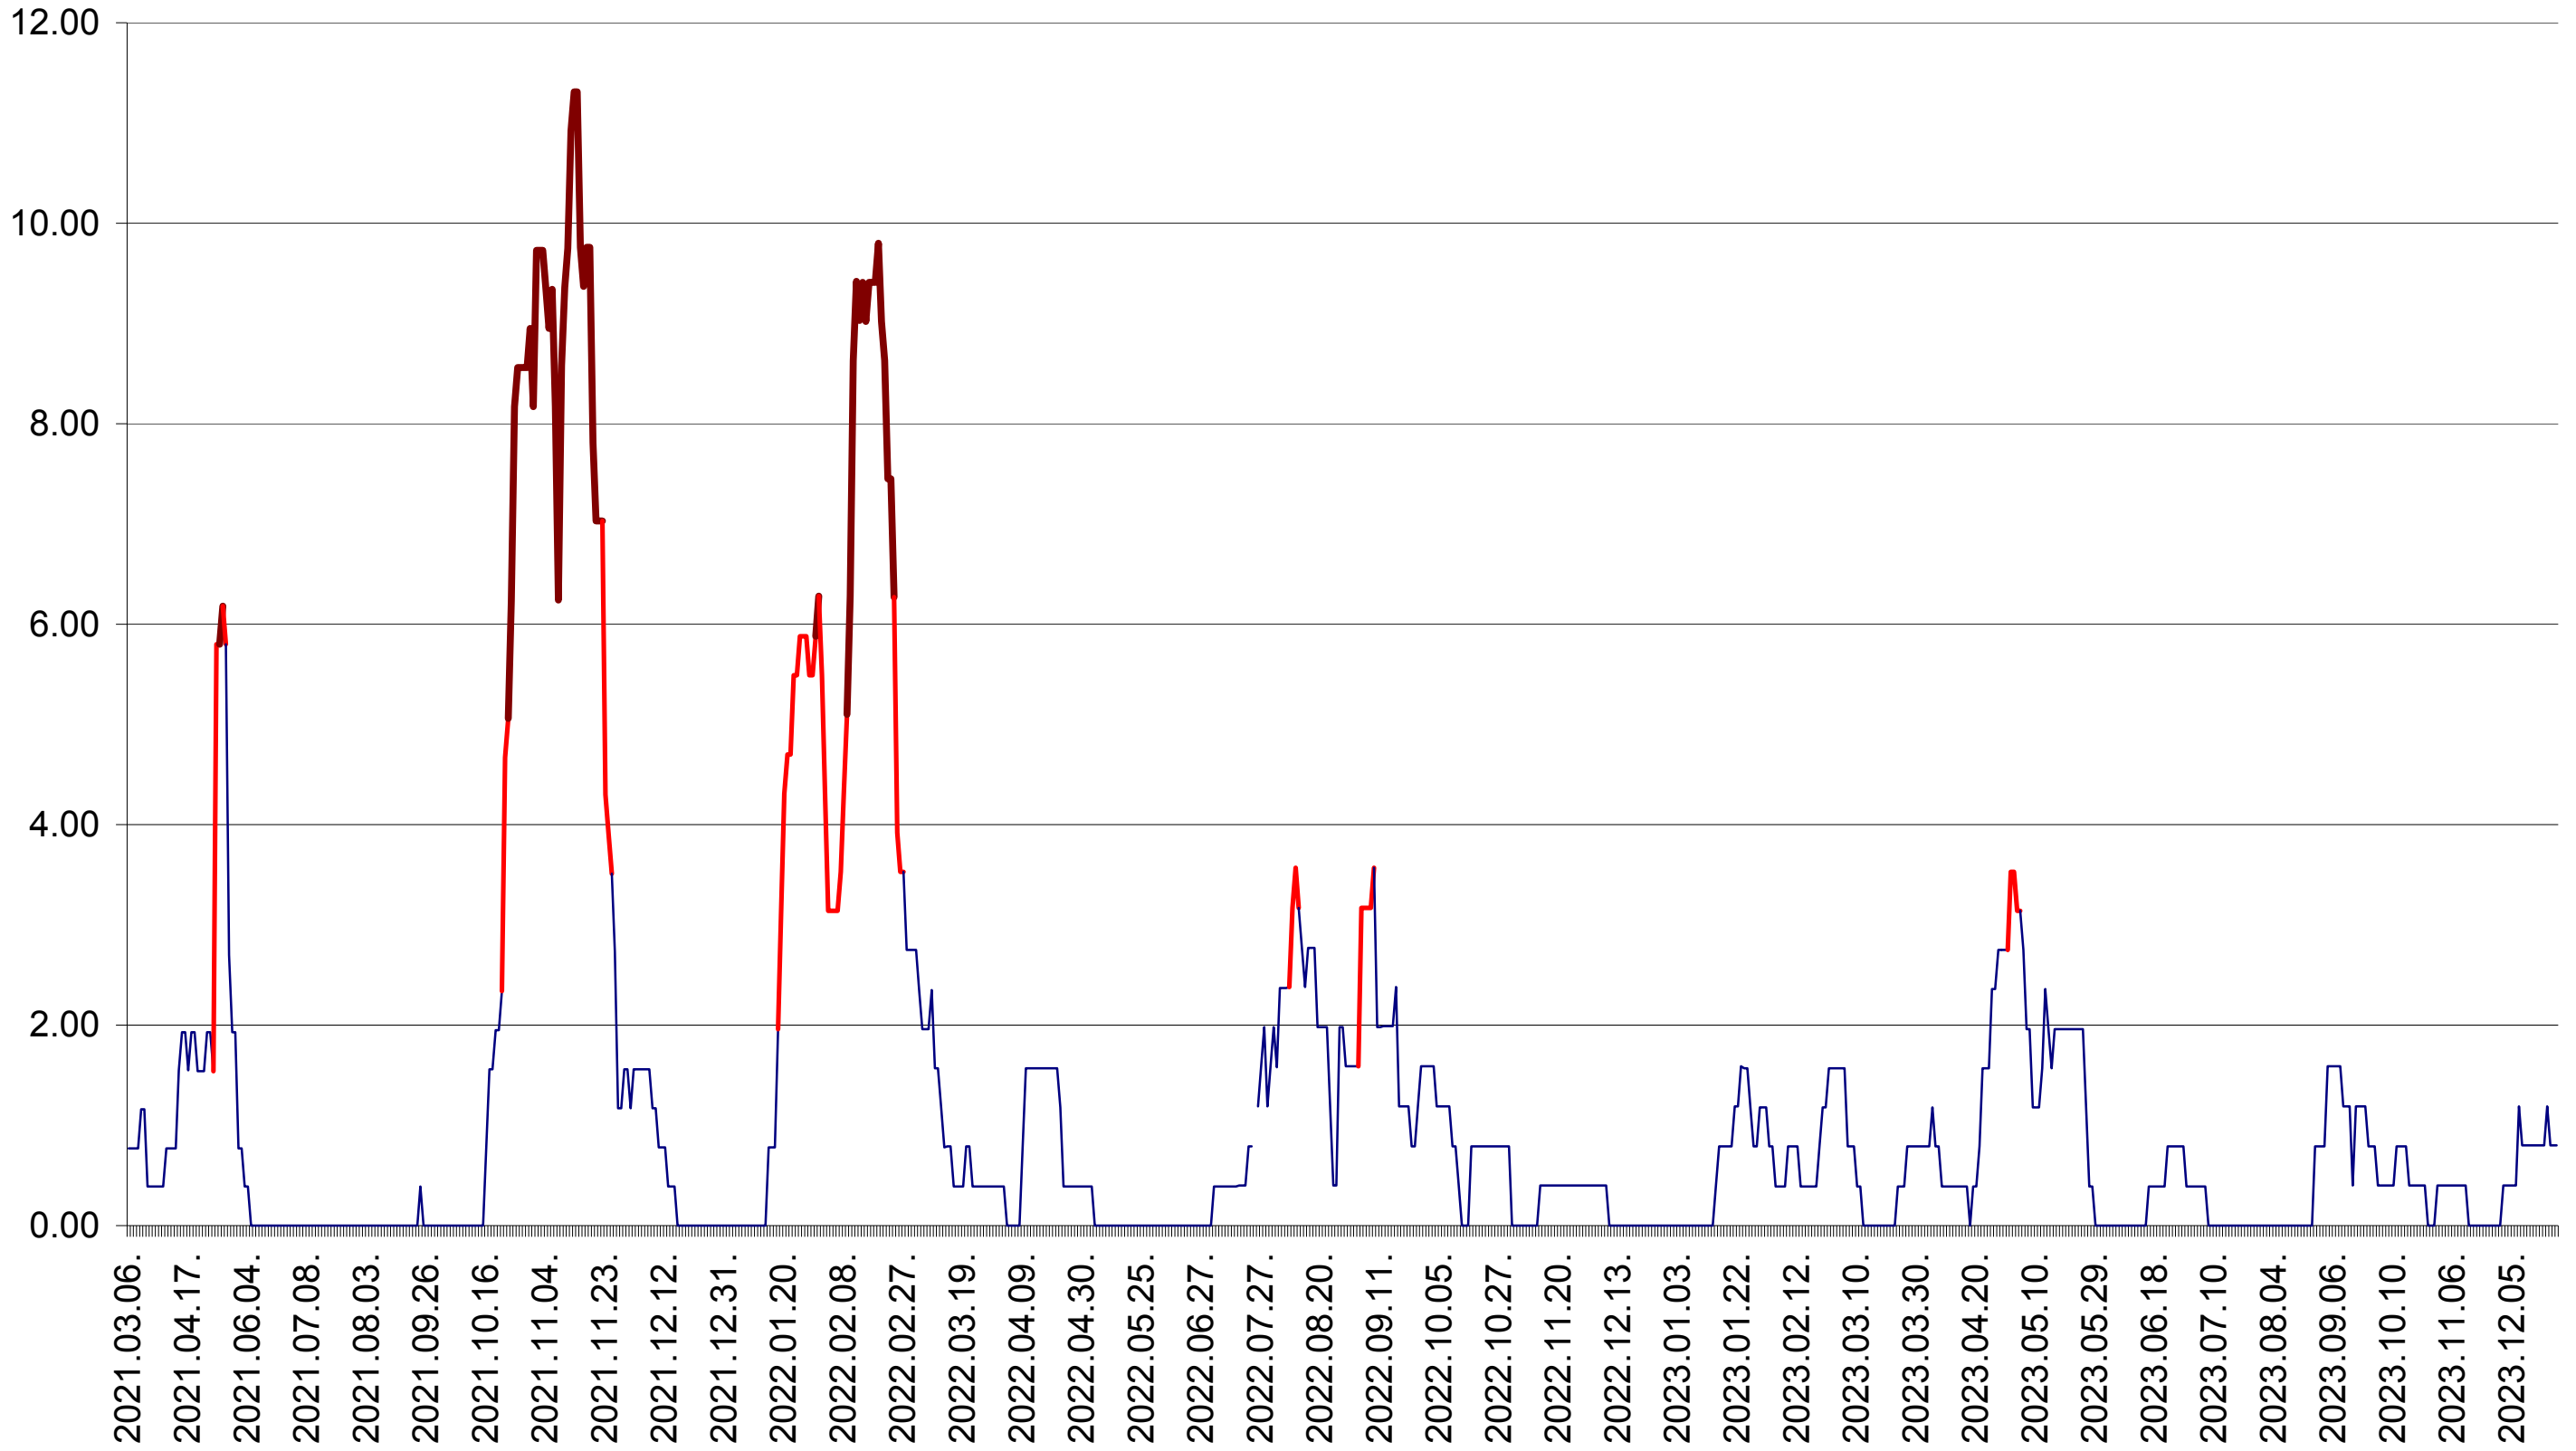

ATID - Evolutia incidentei cumulate pe 14 zile la ‰ de locuitori
2021.03.07. - 2023.12.29.

AVRĂMEȘTI - Evolutia incidentei cumulate pe 14 zile la ‰ de locuitori
2021.03.07. - 2023.12.29.

ORAȘ BĂILE TUȘNAD - Evolutia incidentei cumulate pe 14 zile la ‰ de locuitori
2021.03.07. - 2023.12.29.

ORAȘ BĂLAN - Evolutia incidentei cumulate pe 14 zile la ‰ de locuitori
2021.03.07. - 2023.12.29.

BILBOR - Evolutia incidentei cumulate pe 14 zile la ‰ de locuitori
2021.03.07. - 2023.12.29.

ORAȘ BORSEC - Evolutia incidentei cumulate pe 14 zile la ‰ de locuitori
2021.03.07. - 2023.12.29.

BRĂDEȘTI - Evolutia incidentei cumulate pe 14 zile la ‰ de locuitori
2021.03.07. - 2023.12.29.

CĂPÂLNIȚA - Evolutia incidentei cumulate pe 14 zile la ‰ de locuitori
2021.03.07. - 2023.12.29.

CÂRȚA - Evolutia incidentei cumulate pe 14 zile la ‰ de locuitori
2021.03.07. - 2023.12.29.