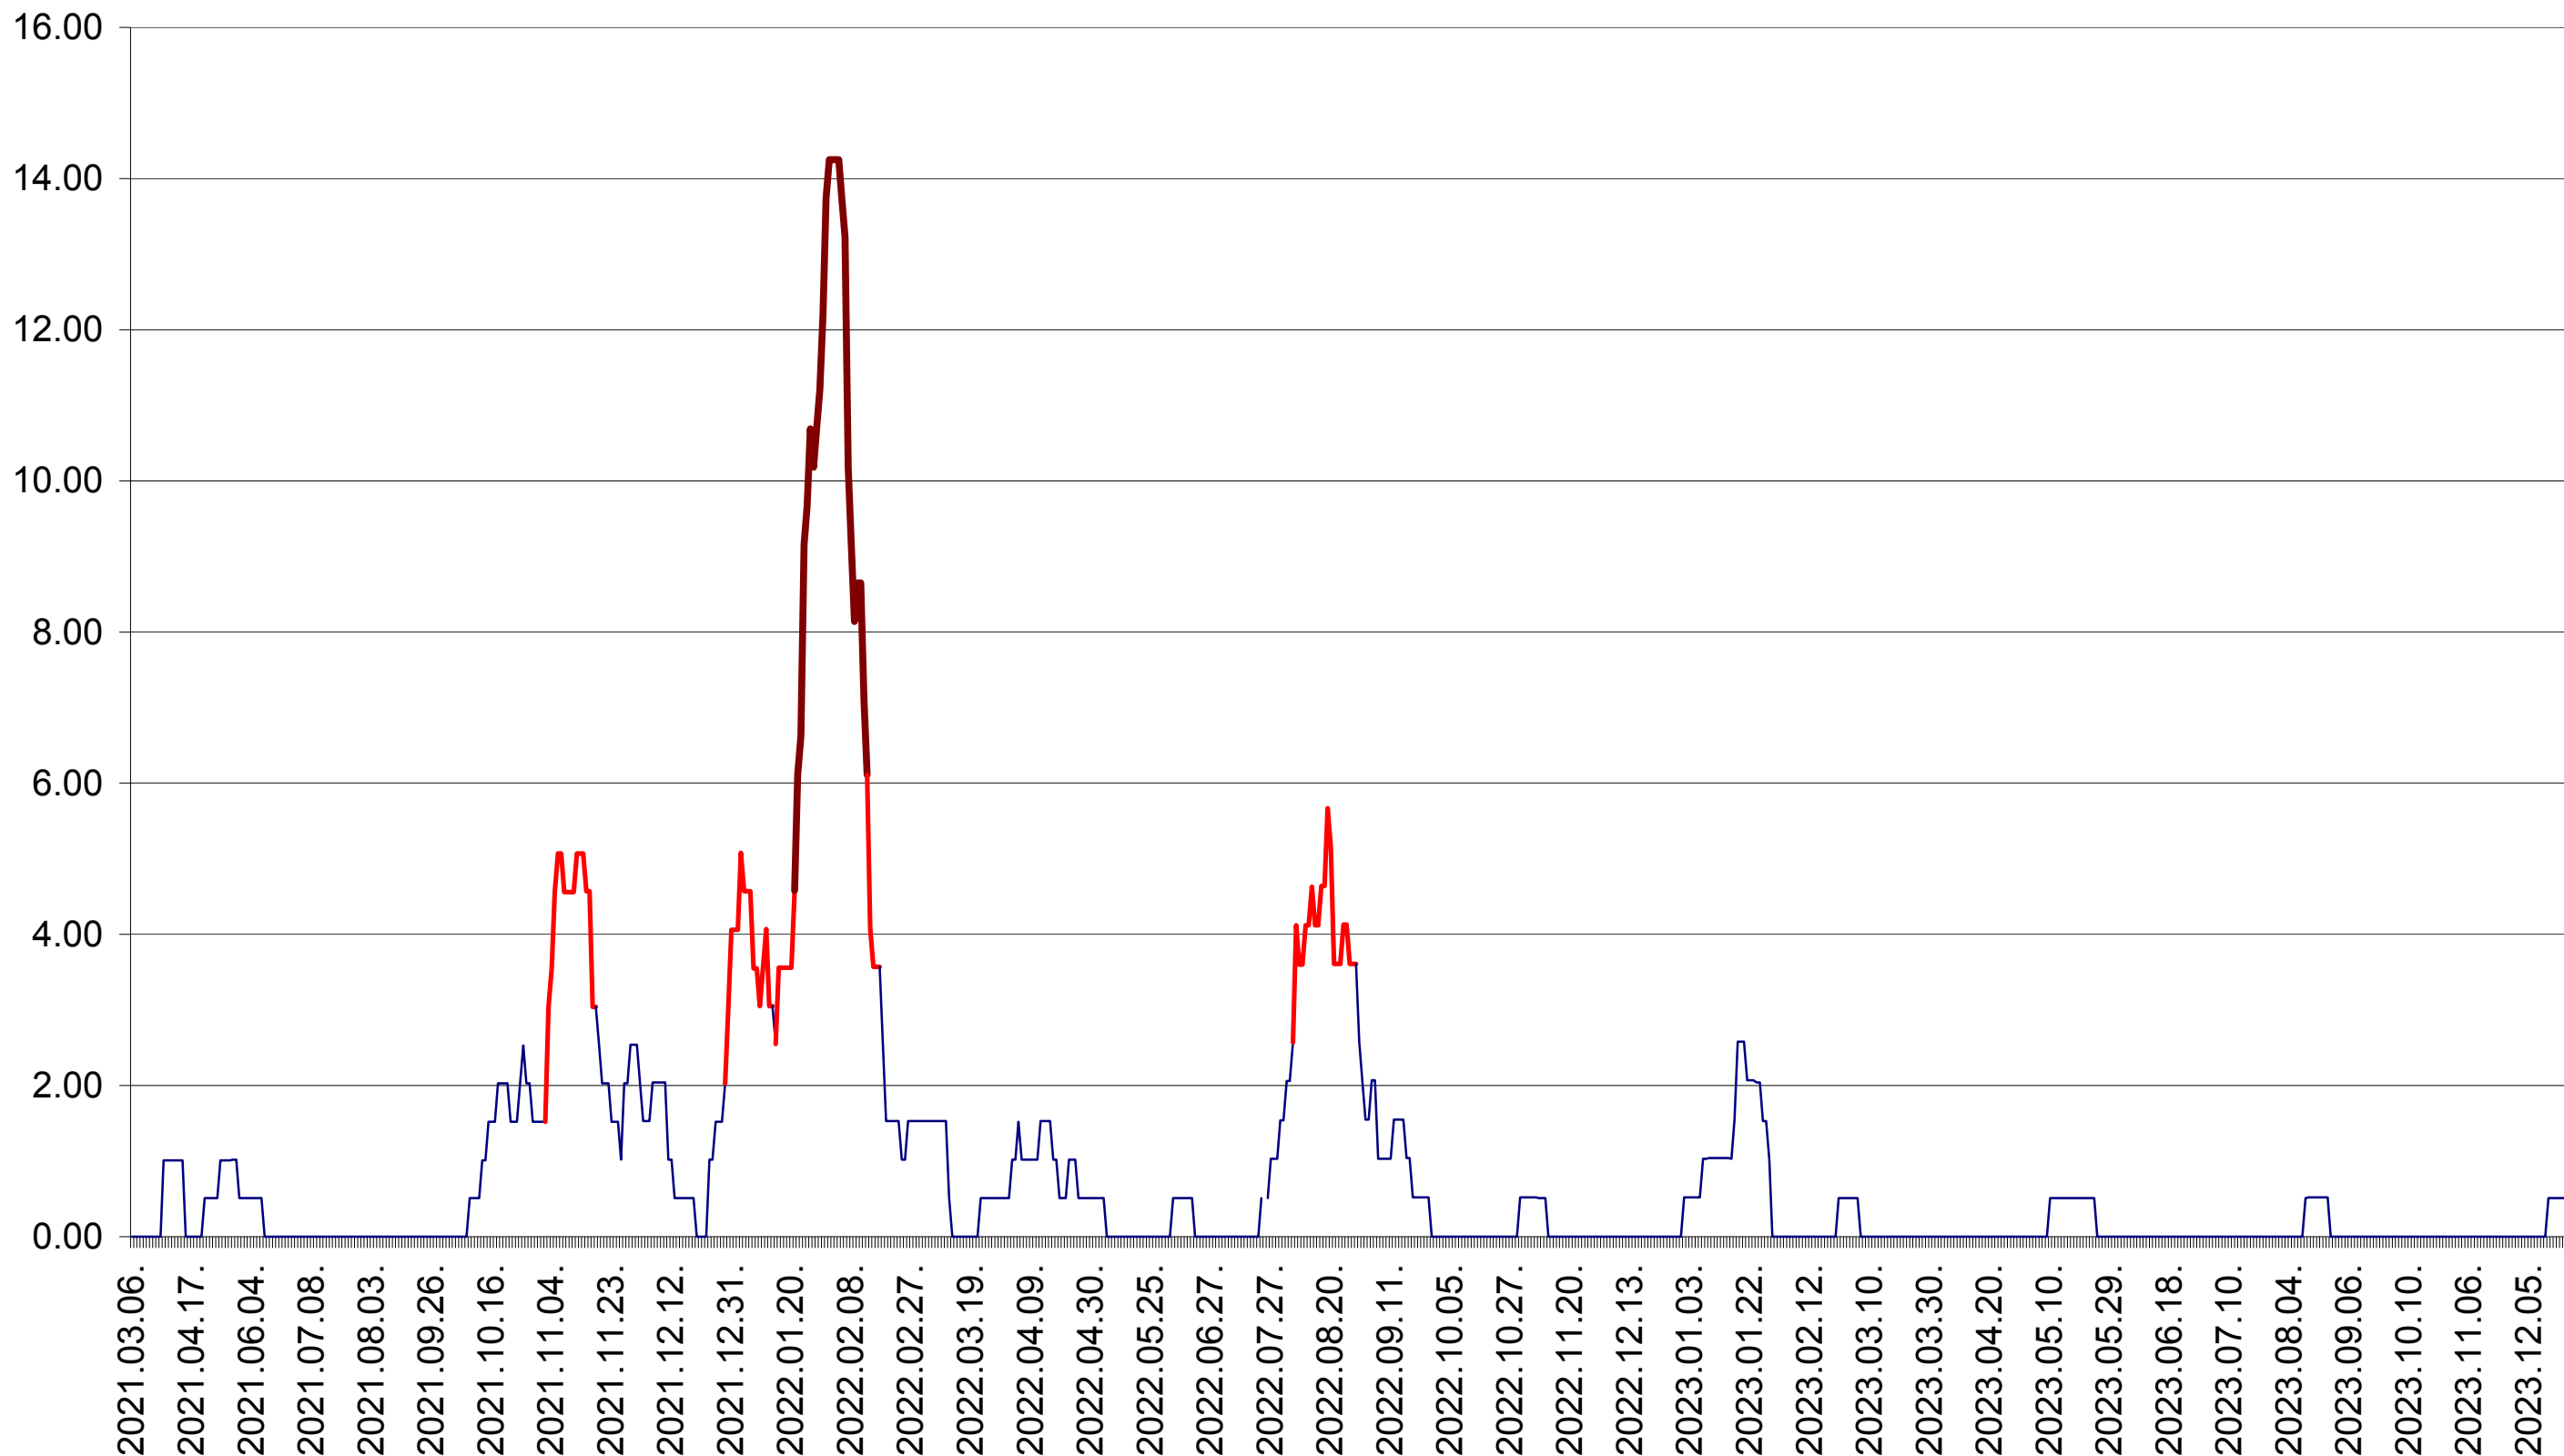

ZETEA - Evolutia incidentei cumulate pe 14 zile la ‰ de locuitori
2021.03.07. - 2023.12.29.

VOȘLĂBENI - Evolutia incidentei cumulate pe 14 zile la ‰ de locuitori
2021.03.07. - 2023.12.29.