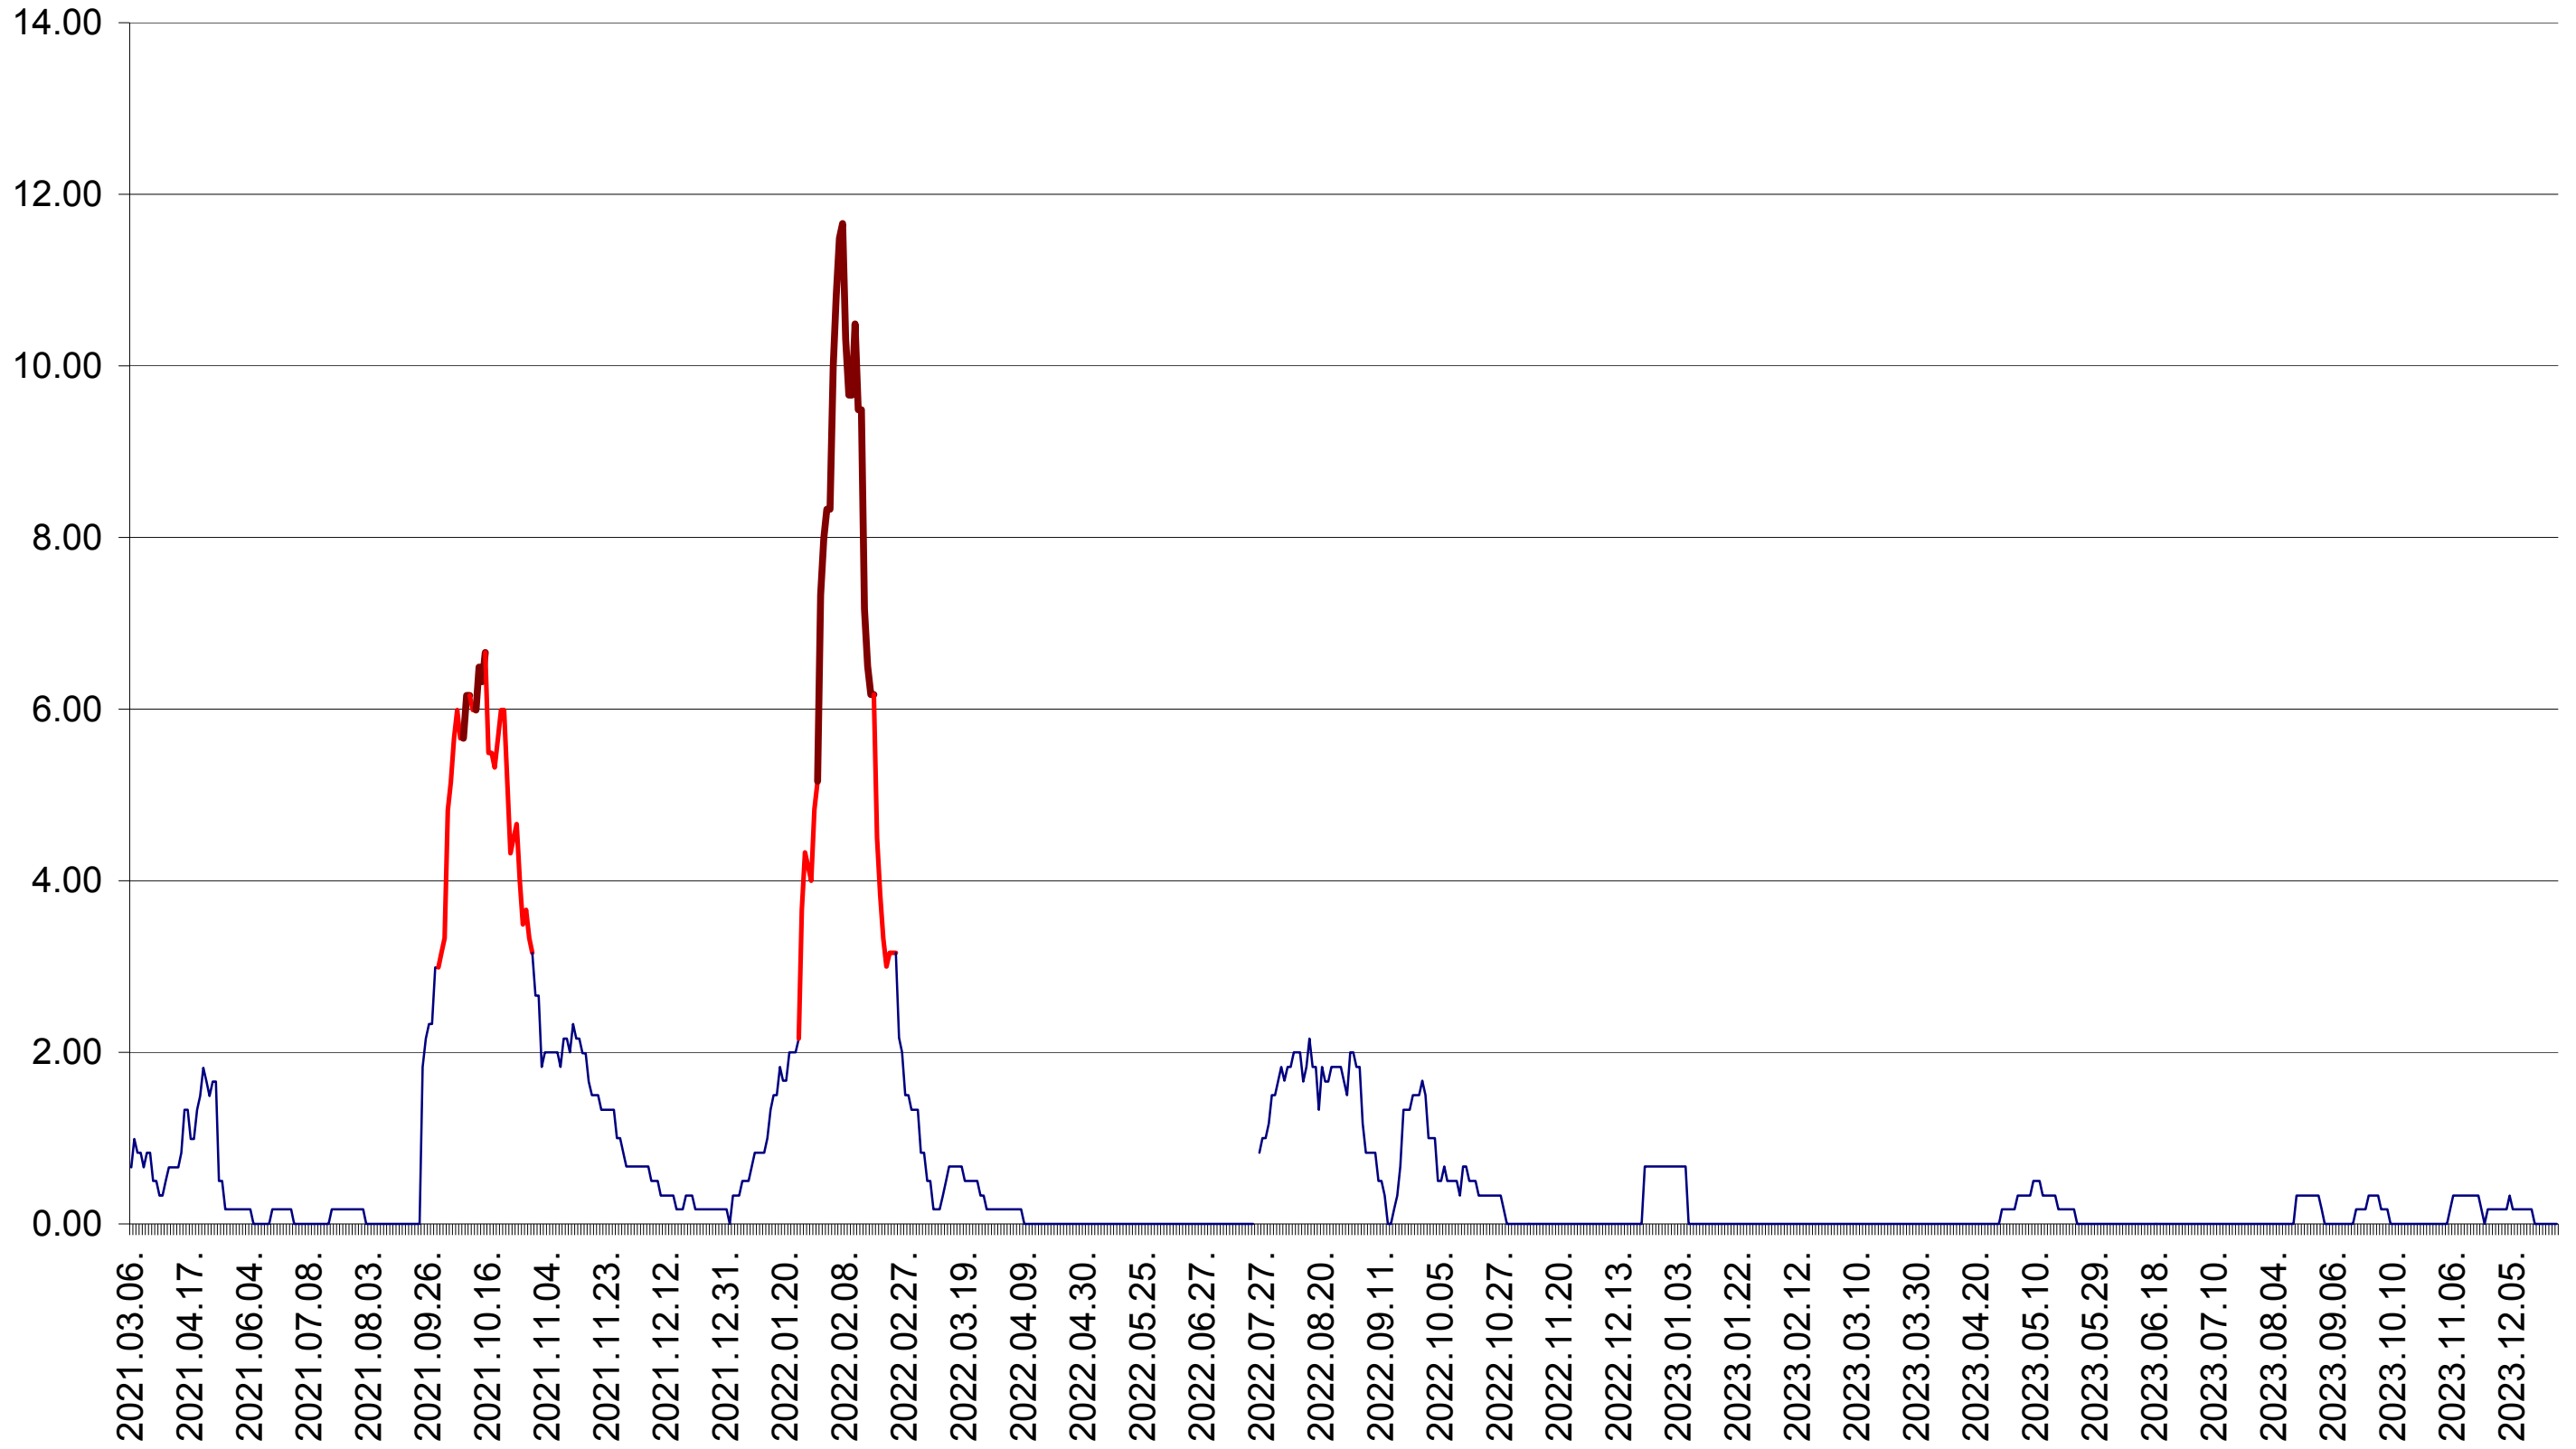

Total - Evolutia incidentei cumulate pe 14 zile la ‰ de locuitori
2021.03.07. - 2023.12.29.

ZETEA - Evolutia incidentei cumulate pe 14 zile la ‰ de locuitori
2021.03.07. - 2023.12.29.