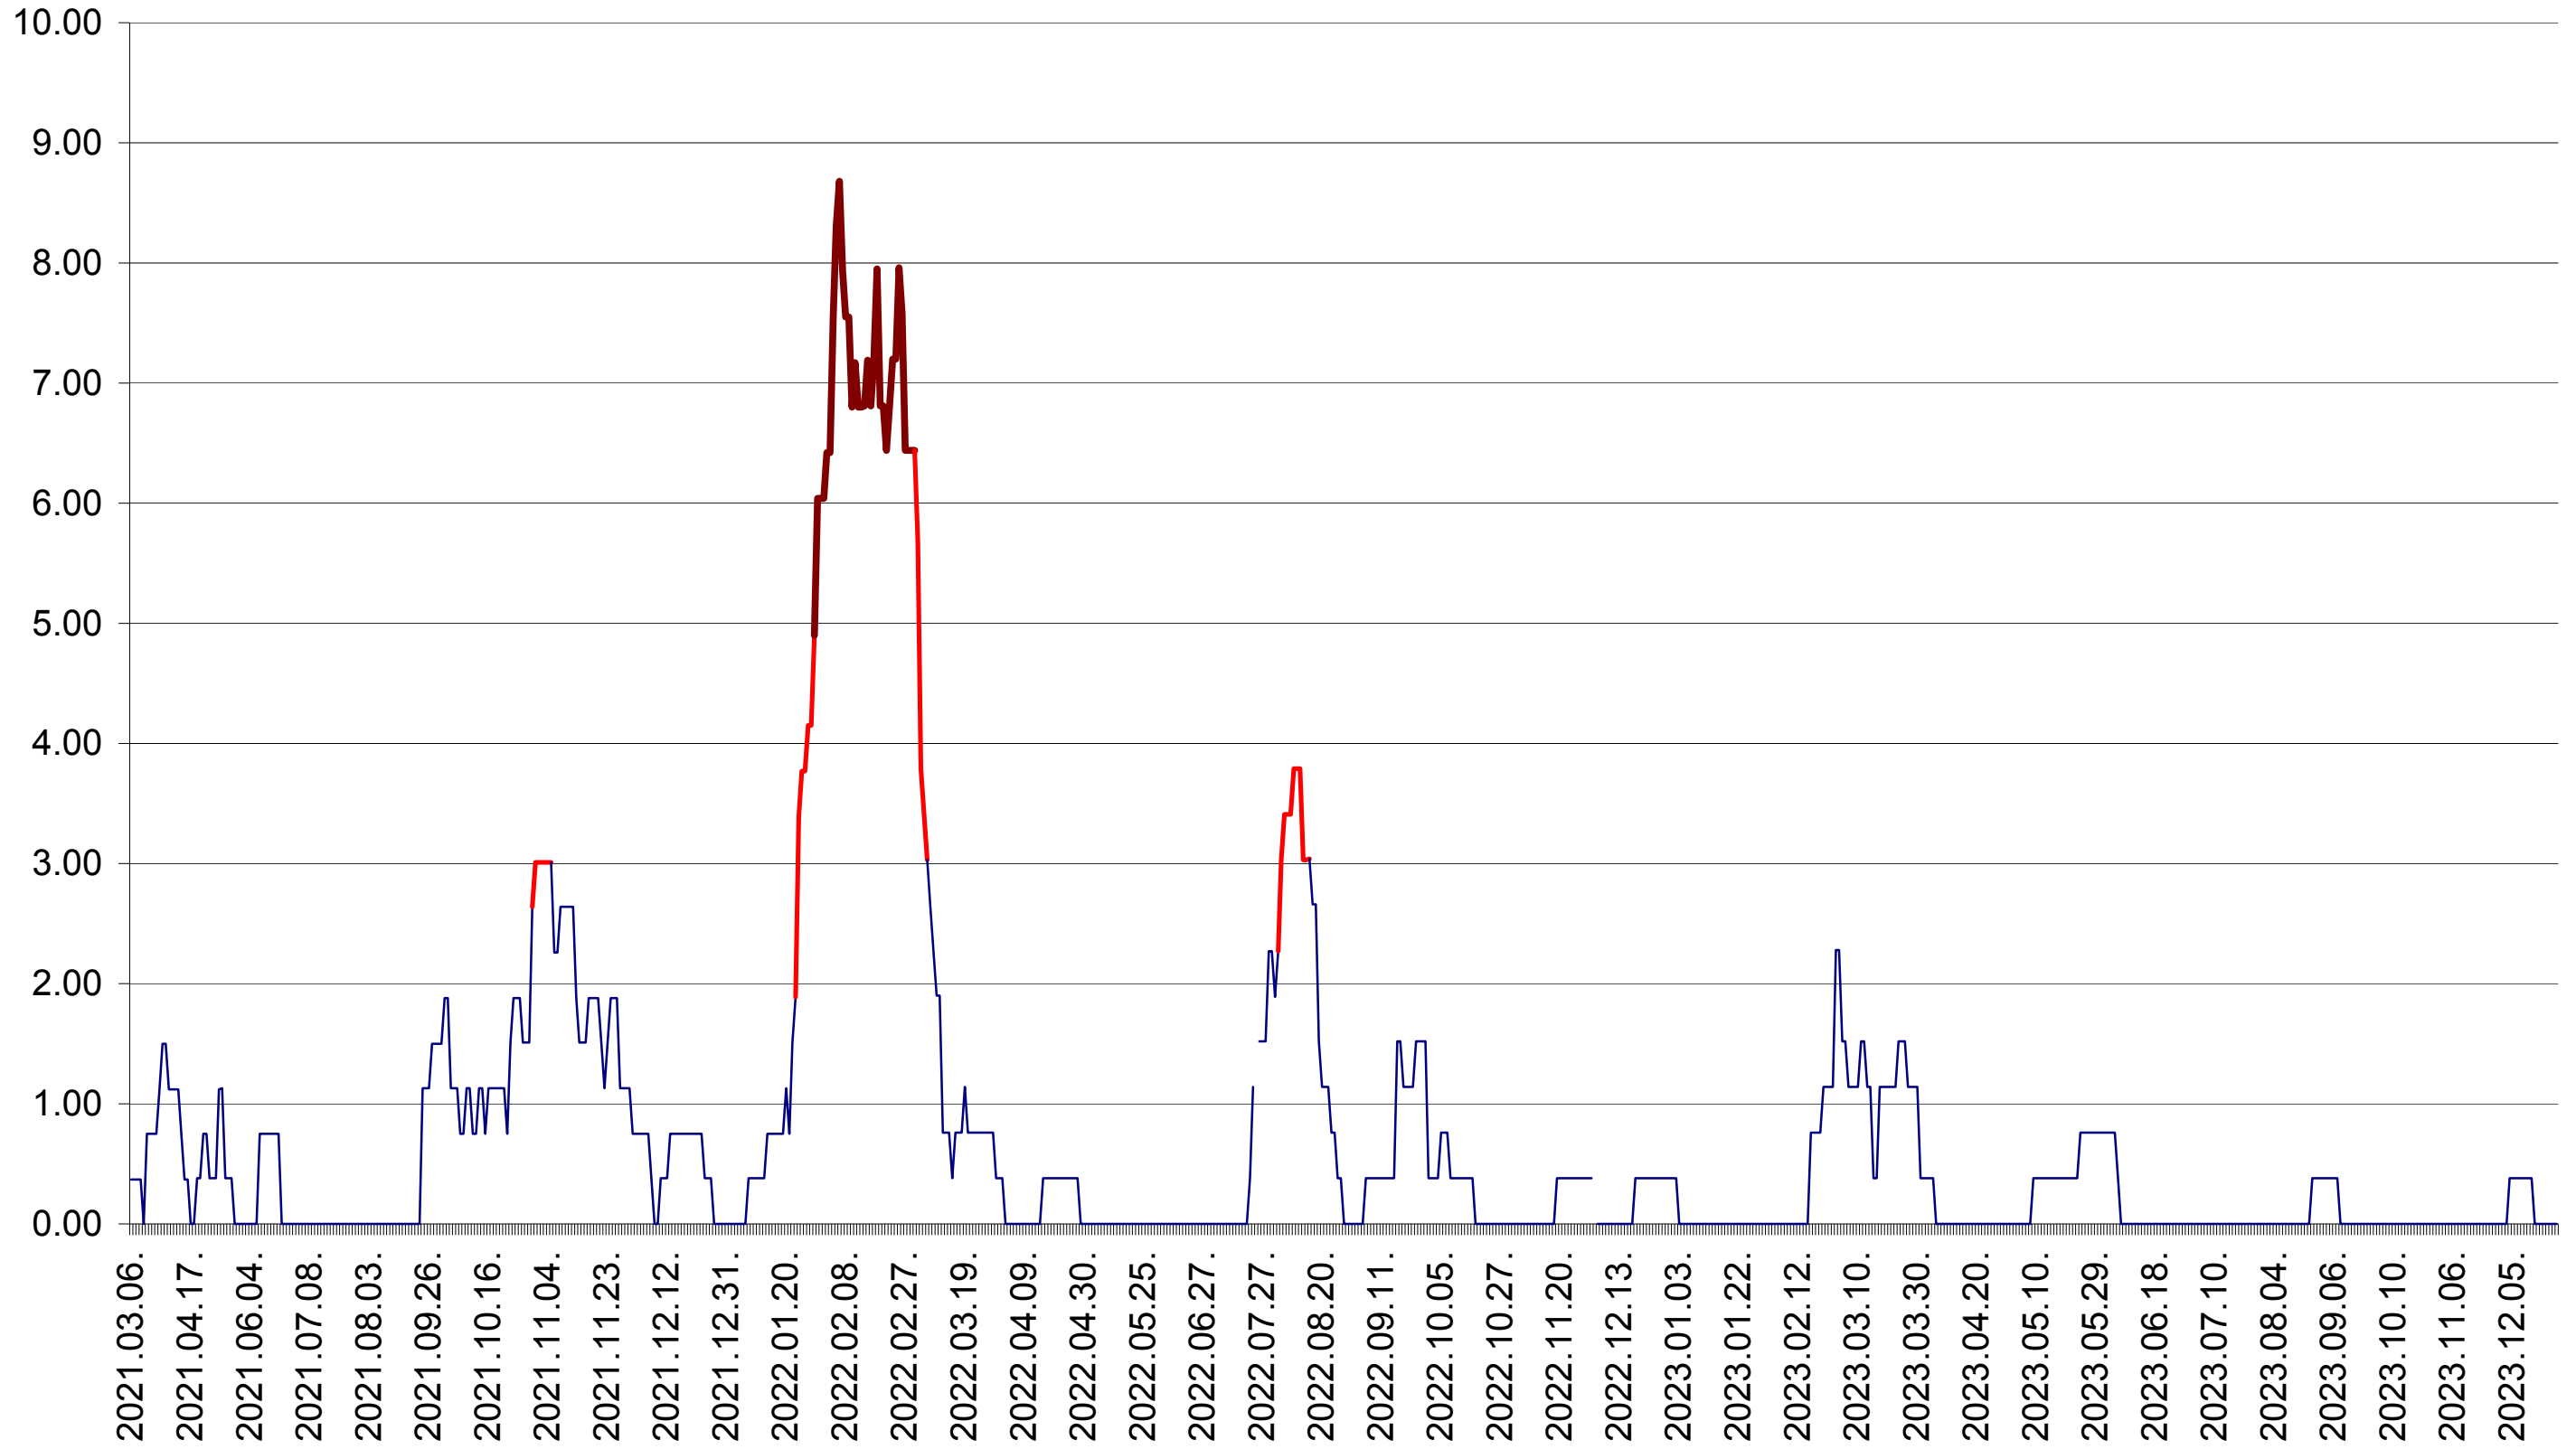

ATID - Evolutia incidentei cumulate pe 14 zile la ‰ de locuitori
2021.03.07. - 2023.12.29.

AVRĂMEȘTI - Evolutia incidentei cumulate pe 14 zile la ‰ de locuitori
2021.03.07. - 2023.12.29.

ORAȘ BĂILE TUȘNAD - Evolutia incidentei cumulate pe 14 zile la ‰ de locuitori
2021.03.07. - 2023.12.29.

ORAȘ BĂLAN - Evolutia incidentei cumulate pe 14 zile la ‰ de locuitori
2021.03.07. - 2023.12.29.

BILBOR - Evolutia incidentei cumulate pe 14 zile la ‰ de locuitori
2021.03.07. - 2023.12.29.

ORAȘ BORSEC - Evolutia incidentei cumulate pe 14 zile la ‰ de locuitori
2021.03.07. - 2023.12.29.

BRĂDEȘTI - Evolutia incidentei cumulate pe 14 zile la ‰ de locuitori
2021.03.07. - 2023.12.29.

CĂPÂLNIȚA - Evolutia incidentei cumulate pe 14 zile la ‰ de locuitori
2021.03.07. - 2023.12.29.

CÂRȚA - Evolutia incidentei cumulate pe 14 zile la ‰ de locuitori
2021.03.07. - 2023.12.29.