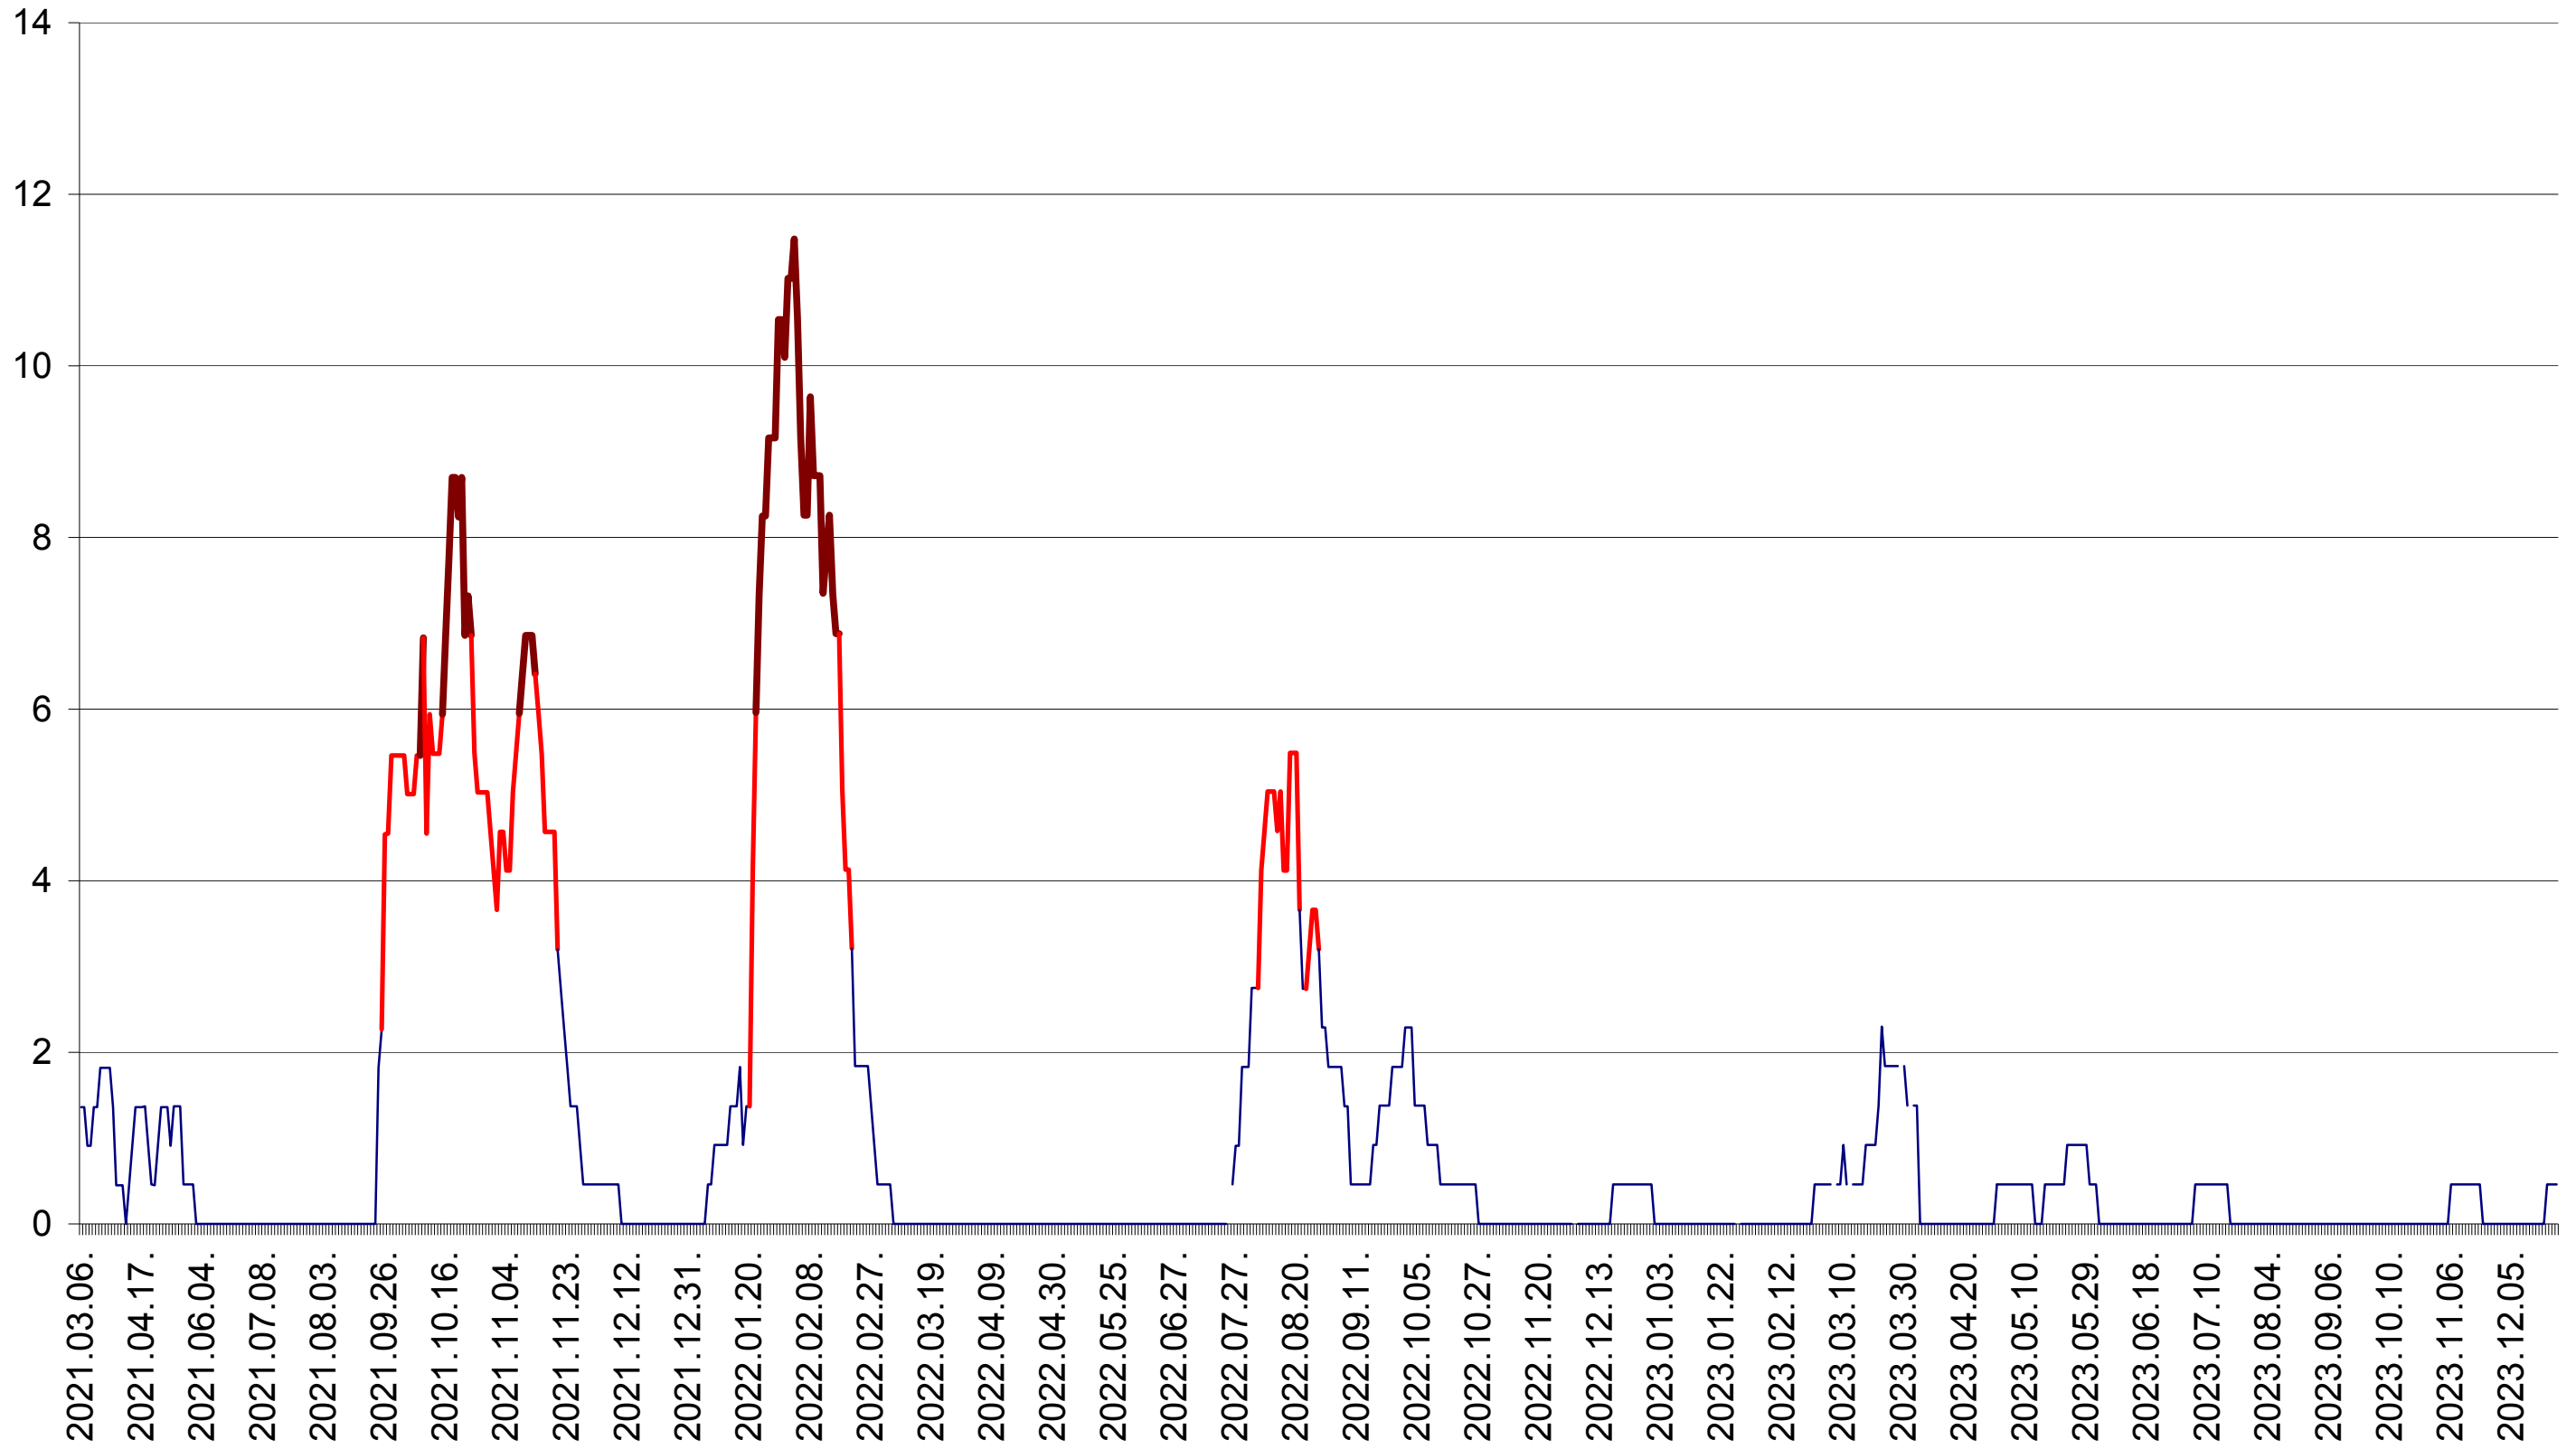

MUNICIPIUL GHEORGHENI - Evolutia incidentei cumulate pe 14 zile la ‰ de locuitori
2021.03.07. - 2023.12.29.

JOSENI - Evolutia incidentei cumulate pe 14 zile la ‰ de locuitori
2021.03.07. - 2023.12.29.

LĂZAREA - Evolutia incidentei cumulate pe 14 zile la ‰ de locuitori
2021.03.07. - 2023.12.29.

LELICENI - Evolutia incidentei cumulate pe 14 zile la ‰ de locuitori
2021.03.07. - 2023.12.29.

LUETA - Evolutia incidentei cumulate pe 14 zile la ‰ de locuitori
2021.03.07. - 2023.12.29.

LUNCA DE JOS - Evolutia incidentei cumulate pe 14 zile la ‰ de locuitori
2021.03.07. - 2023.12.29.

LUNCA DE SUS - Evolutia incidentei cumulate pe 14 zile la ‰ de locuitori
2021.03.07. - 2023.12.29.

LUPENI - Evolutia incidentei cumulate pe 14 zile la ‰ de locuitori
2021.03.07. - 2023.12.29.

MĂDĂRAȘ - Evolutia incidentei cumulate pe 14 zile la ‰ de locuitori
2021.03.07. - 2023.12.29.