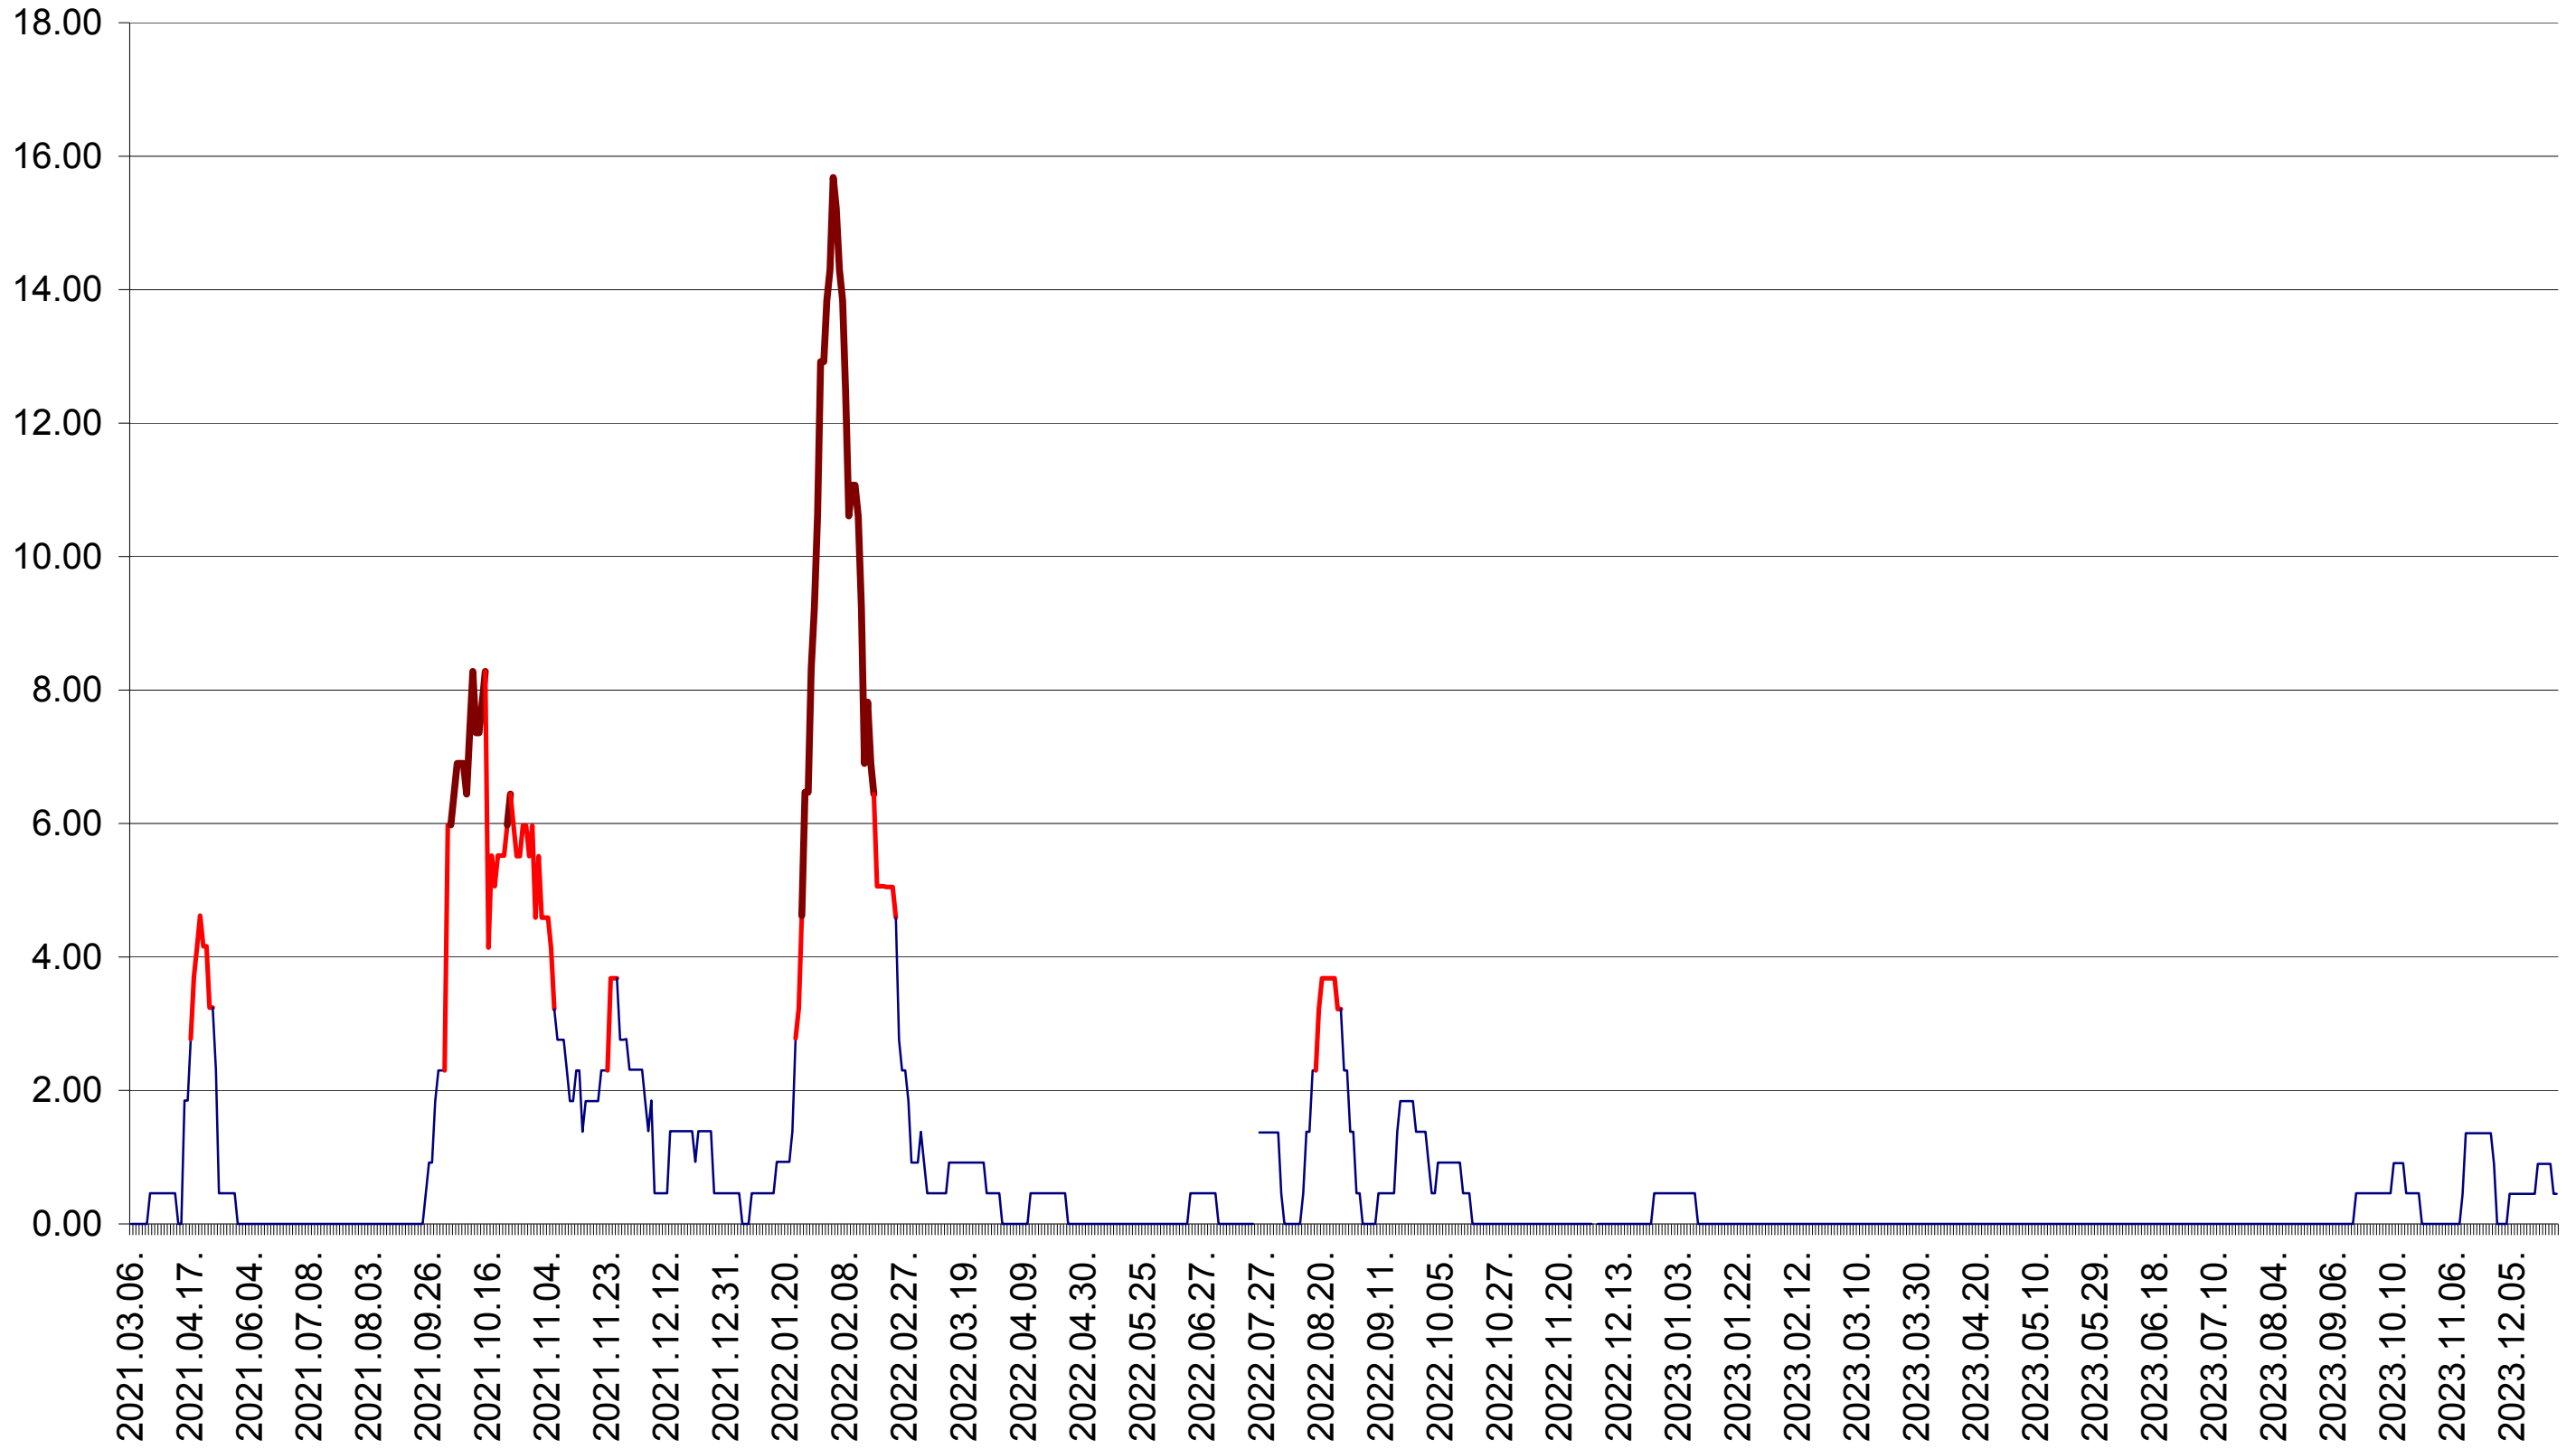

ATID - Evolutia incidentei cumulate pe 14 zile la ‰ de locuitori
2021.03.07. - 2023.12.29.

AVRĂMEȘTI - Evolutia incidentei cumulate pe 14 zile la ‰ de locuitori
2021.03.07. - 2023.12.29.

ORAȘ BĂILE TUȘNAD - Evolutia incidentei cumulate pe 14 zile la ‰ de locuitori
2021.03.07. - 2023.12.29.

ORAȘ BĂLAN - Evolutia incidentei cumulate pe 14 zile la ‰ de locuitori
2021.03.07. - 2023.12.29.

BILBOR - Evolutia incidentei cumulate pe 14 zile la ‰ de locuitori
2021.03.07. - 2023.12.29.

ORAȘ BORSEC - Evolutia incidentei cumulate pe 14 zile la ‰ de locuitori
2021.03.07. - 2023.12.29.

BRĂDEȘTI - Evolutia incidentei cumulate pe 14 zile la ‰ de locuitori
2021.03.07. - 2023.12.29.

CĂPÂLNIȚA - Evolutia incidentei cumulate pe 14 zile la ‰ de locuitori
2021.03.07. - 2023.12.29.

CÂRȚA - Evolutia incidentei cumulate pe 14 zile la ‰ de locuitori
2021.03.07. - 2023.12.29.

CICEU - Evolutia incidentei cumulate pe 14 zile la ‰ de locuitori
2021.03.07. - 2023.12.29.

CIUCSÂNGEORGIU - Evolutia incidentei cumulate pe 14 zile la ‰ de locuitori
2021.03.07. - 2023.12.29.

CIUMANI - Evolutia incidentei cumulate pe 14 zile la ‰ de locuitori
2021.03.07. - 2023.12.29.