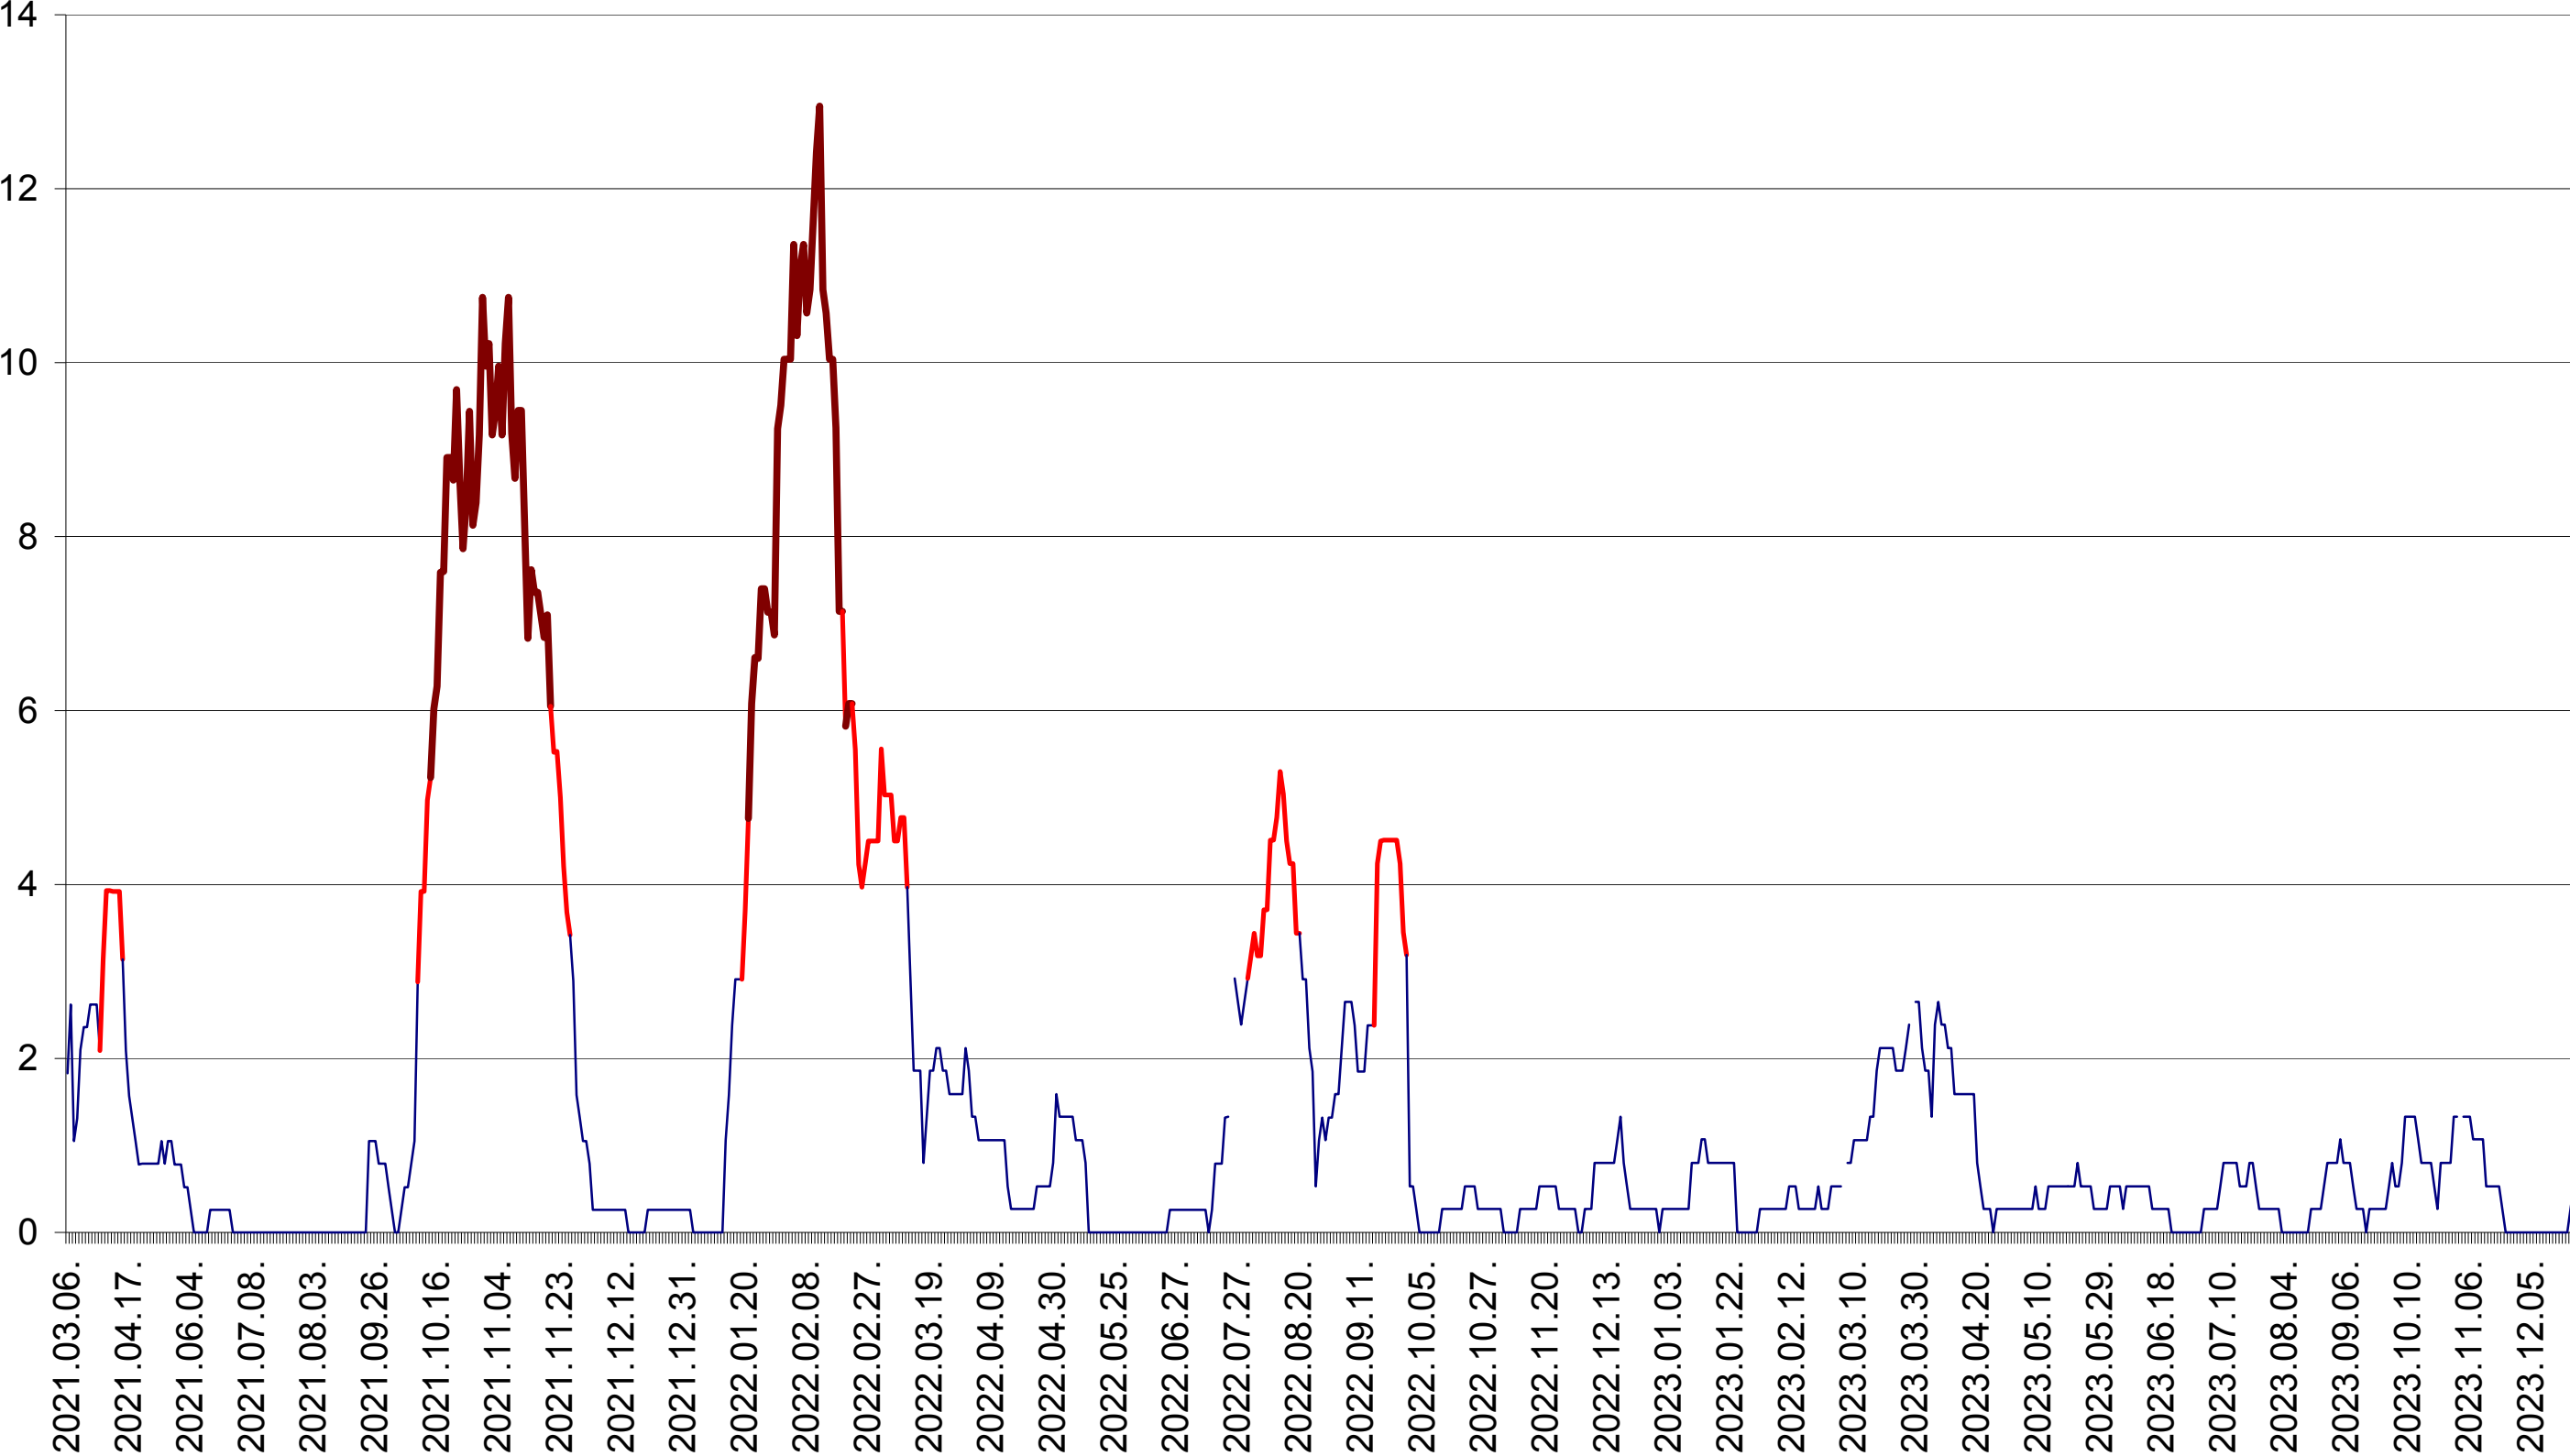

SÂNCRĂIENI - Evolutia incidentei cumulate pe 14 zile la ‰ de locuitori
2021.03.07. - 2023.12.29.

SÂNDOMIC - Evolutia incidentei cumulate pe 14 zile la ‰ de locuitori
2021.03.07. - 2023.12.29.

SÂNMARTIN - Evolutia incidentei cumulate pe 14 zile la ‰ de locuitori
2021.03.07. - 2023.12.29.

SÂNSIMION - Evolutia incidentei cumulate pe 14 zile la ‰ de locuitori
2021.03.07. - 2023.12.29.

SÂNTIMBRU - Evolutia incidentei cumulate pe 14 zile la ‰ de locuitori
2021.03.07. - 2023.12.29.

SĂRMAȘ - Evolutia incidentei cumulate pe 14 zile la ‰ de locuitori
2021.03.07. - 2023.12.29.