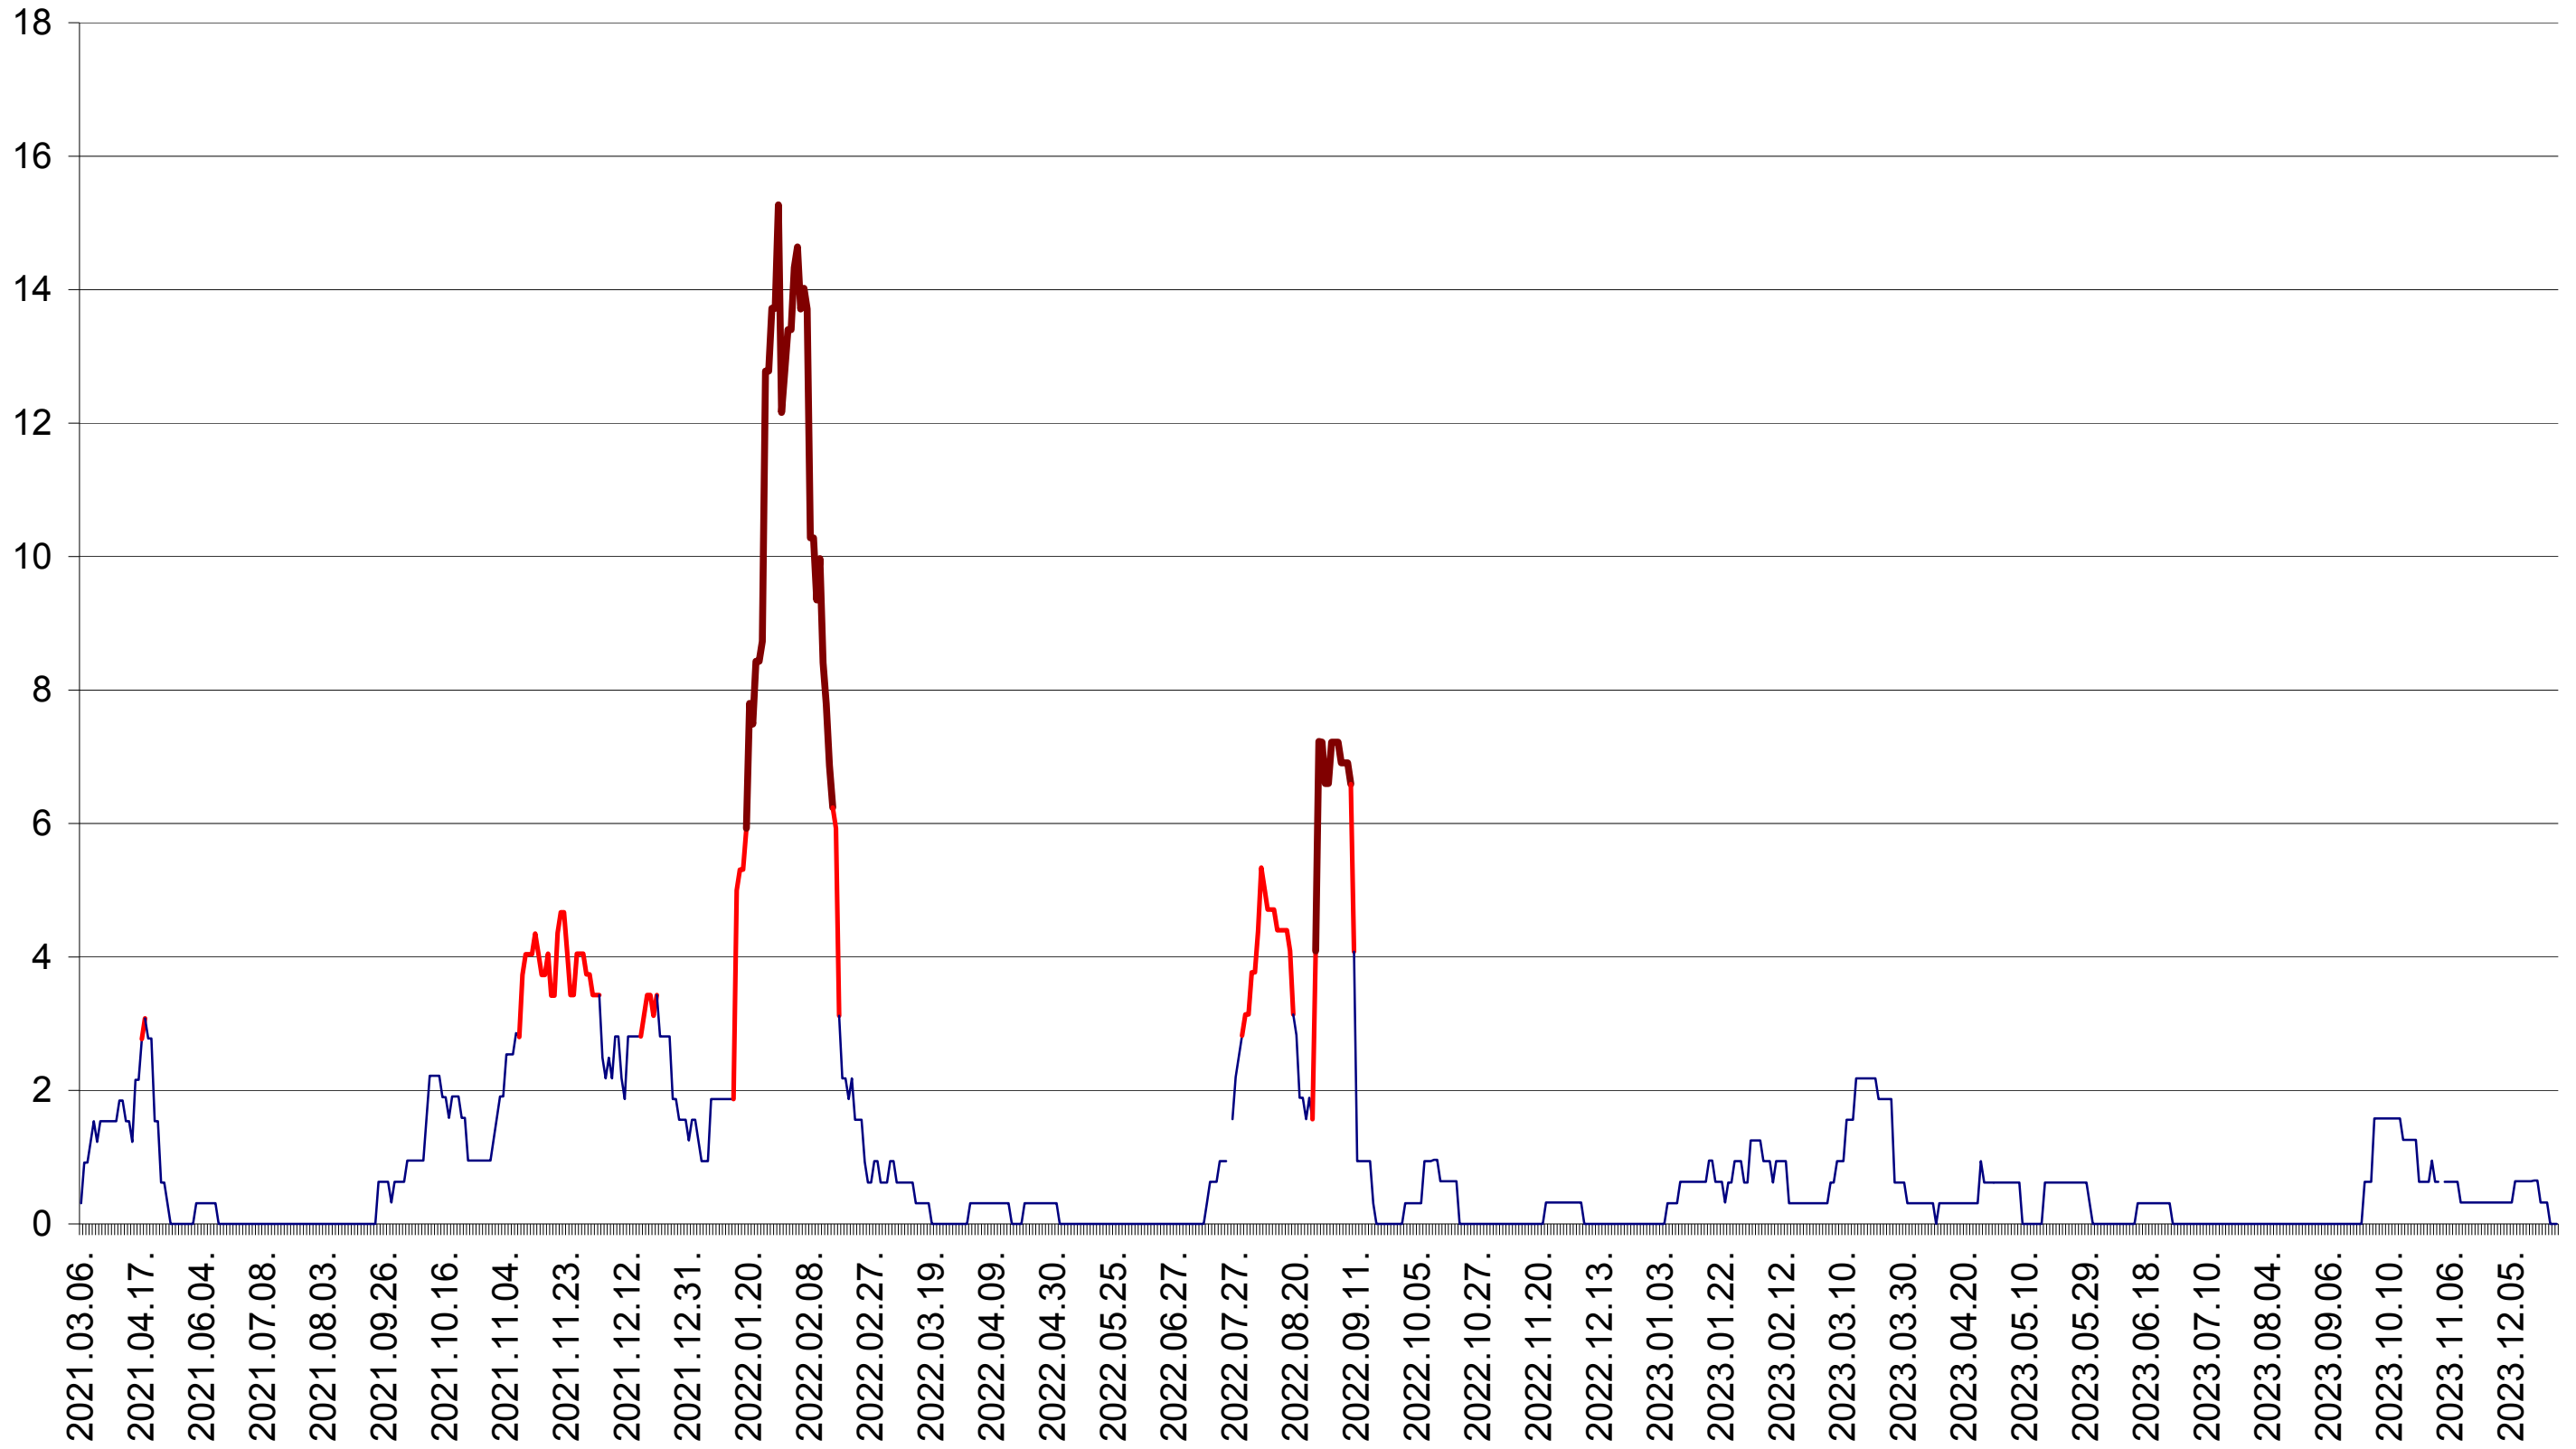

TUȘNAD - Evolutia incidentei cumulate pe 14 zile la ‰ de locuitori
2021.03.07. - 2023.12.29.

TULGHEȘ - Evolutia incidentei cumulate pe 14 zile la ‰ de locuitori
2021.03.07. - 2023.12.29.