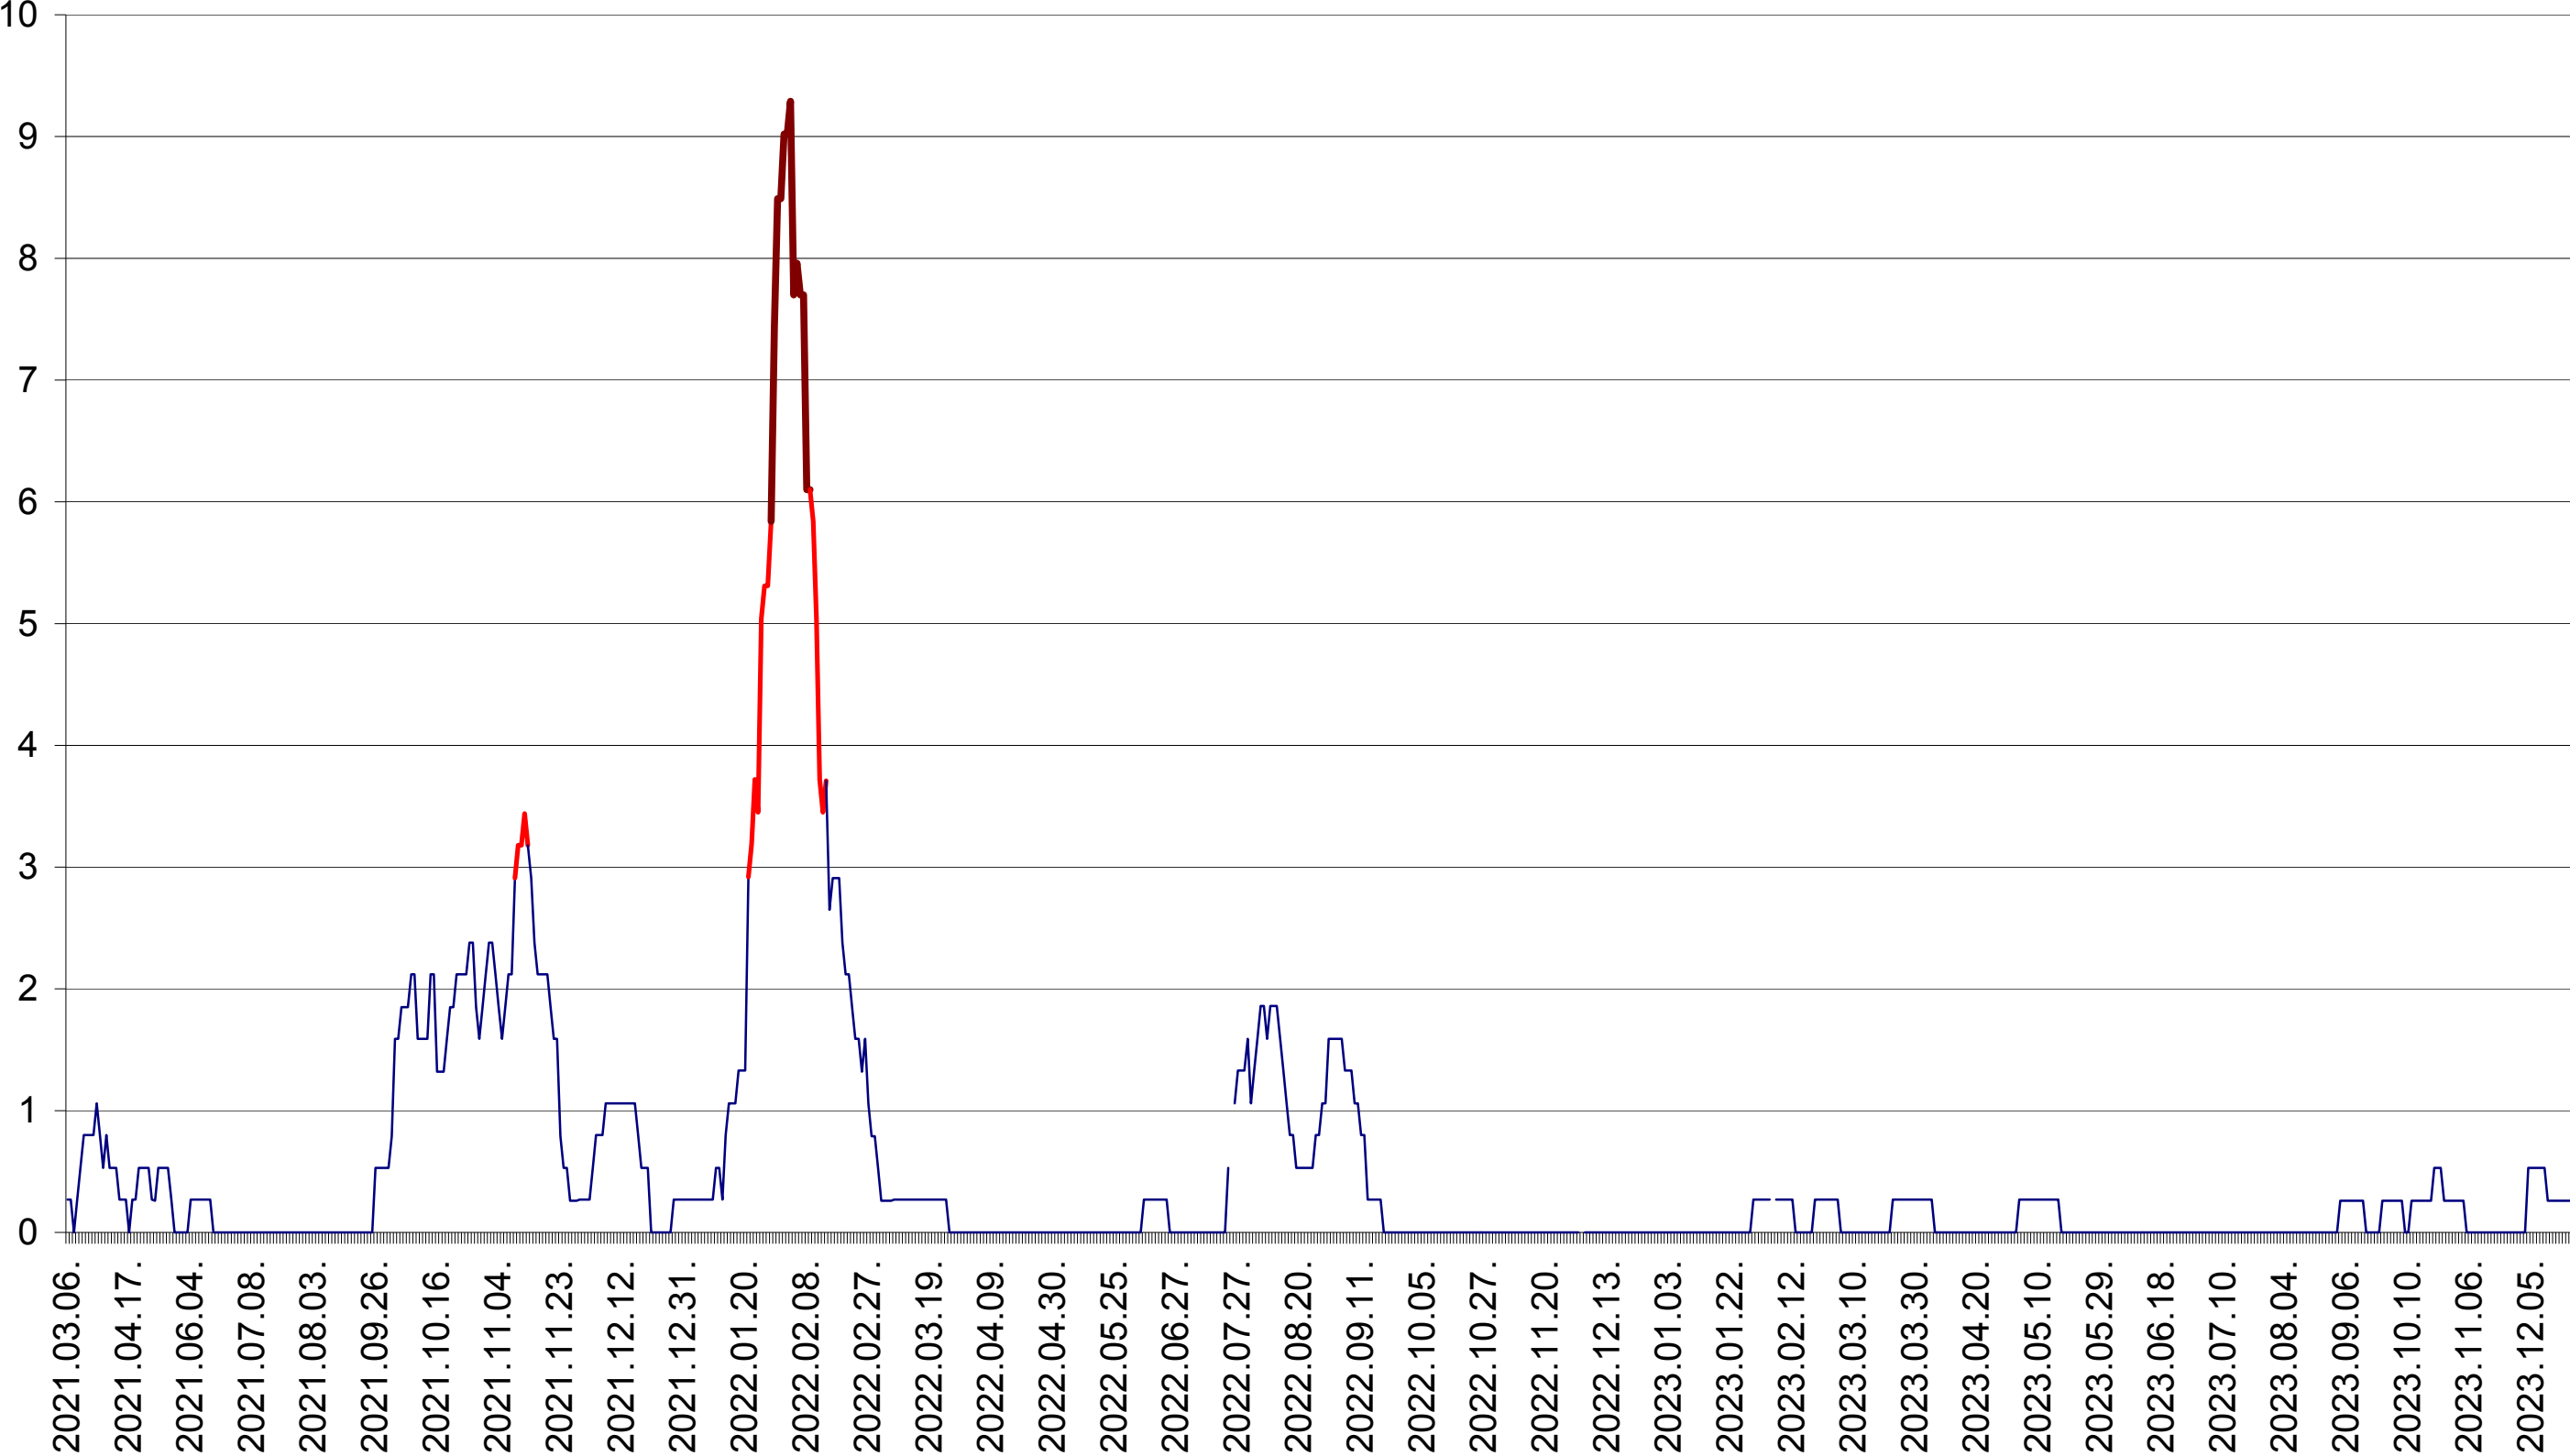

ORAȘ CRISTURU SECUIESC - Evolutia incidentei cumulate pe 14 zile la ‰ de locuitori
2021.03.07. - 2023.12.29.

DĂNEȘTI - Evolutia incidentei cumulate pe 14 zile la ‰ de locuitori
2021.03.07. - 2023.12.29.

DÂRJIU - Evolutia incidentei cumulate pe 14 zile la ‰ de locuitori
2021.03.07. - 2023.12.29.

DEALU - Evolutia incidentei cumulate pe 14 zile la ‰ de locuitori
2021.03.07. - 2023.12.29.

DITRĂU - Evolutia incidentei cumulate pe 14 zile la ‰ de locuitori
2021.03.07. - 2023.12.29.

FELICENI - Evolutia incidentei cumulate pe 14 zile la ‰ de locuitori
2021.03.07. - 2023.12.29.

FRUMOASA - Evolutia incidentei cumulate pe 14 zile la ‰ de locuitori
2021.03.07. - 2023.12.29.

GĂLĂUȚAȘ - Evolutia incidentei cumulate pe 14 zile la ‰ de locuitori
2021.03.07. - 2023.12.29.