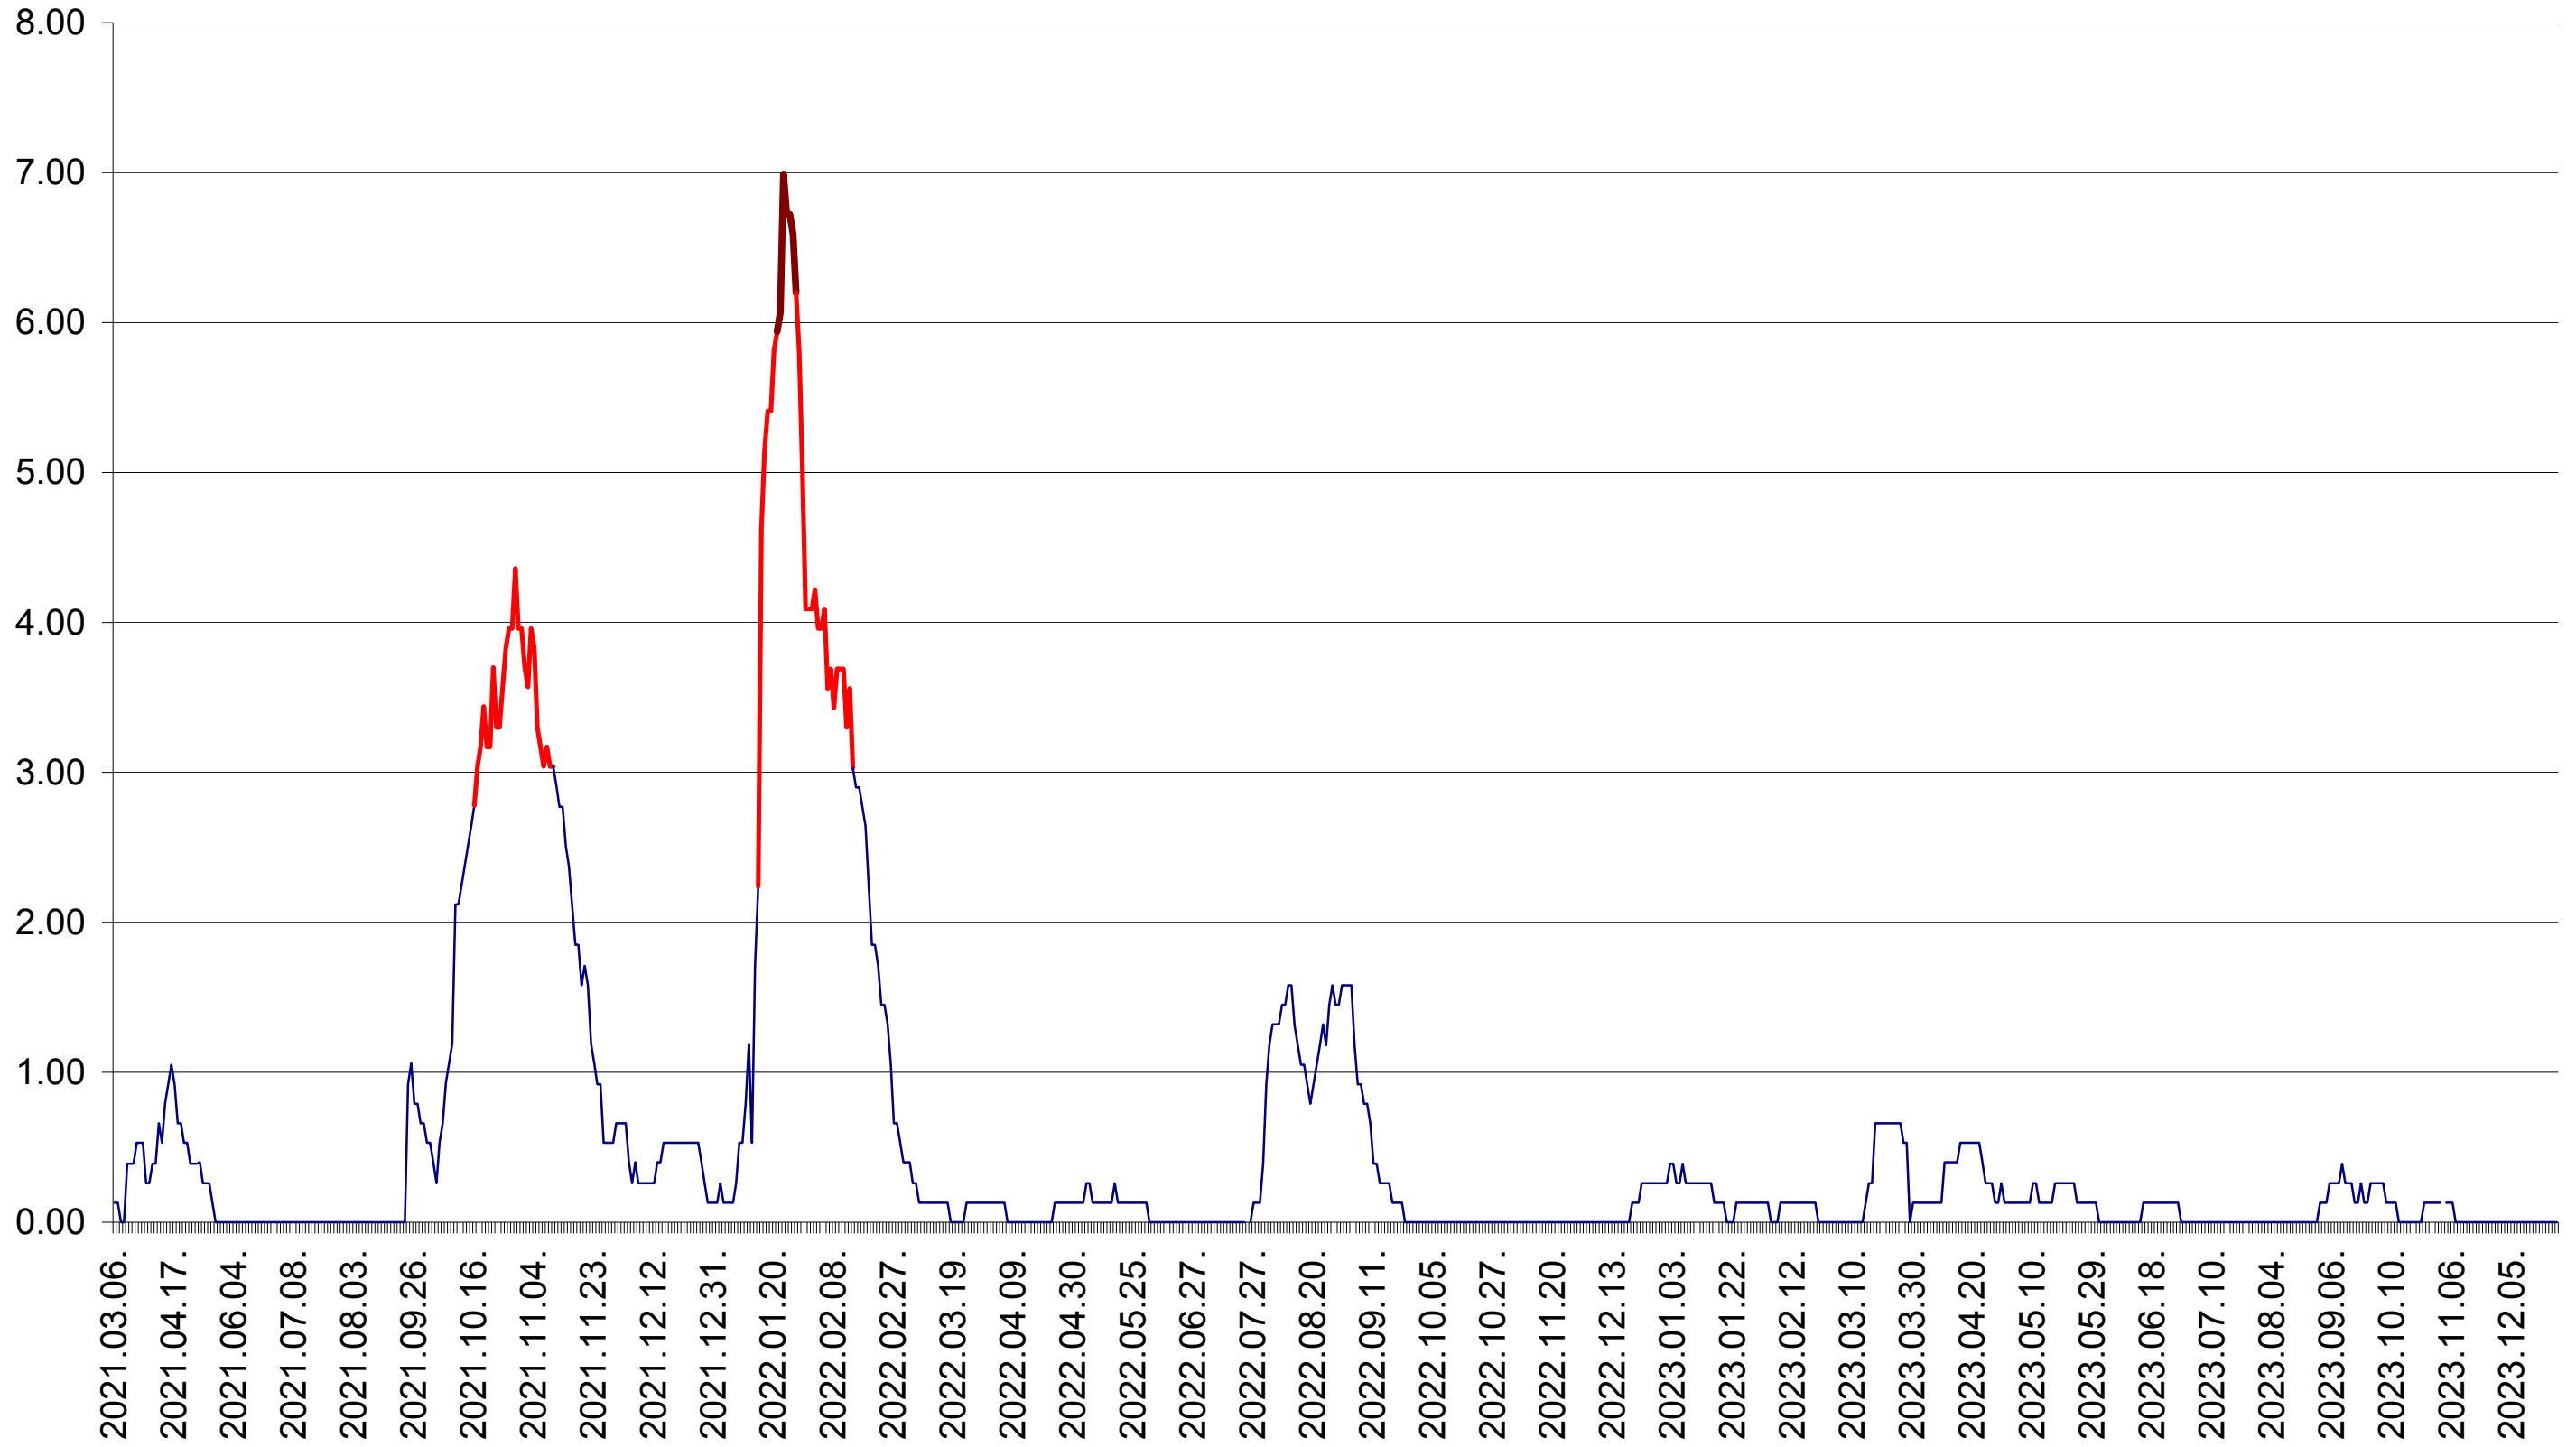

VOȘLĂBENI - Evolutia incidentei cumulate pe 14 zile la ‰ de locuitori
2021.03.07. - 2023.12.29.

ORAȘ VLĂHIȚA - Evolutia incidentei cumulate pe 14 zile la ‰ de locuitori
2021.03.07. - 2023.12.29.