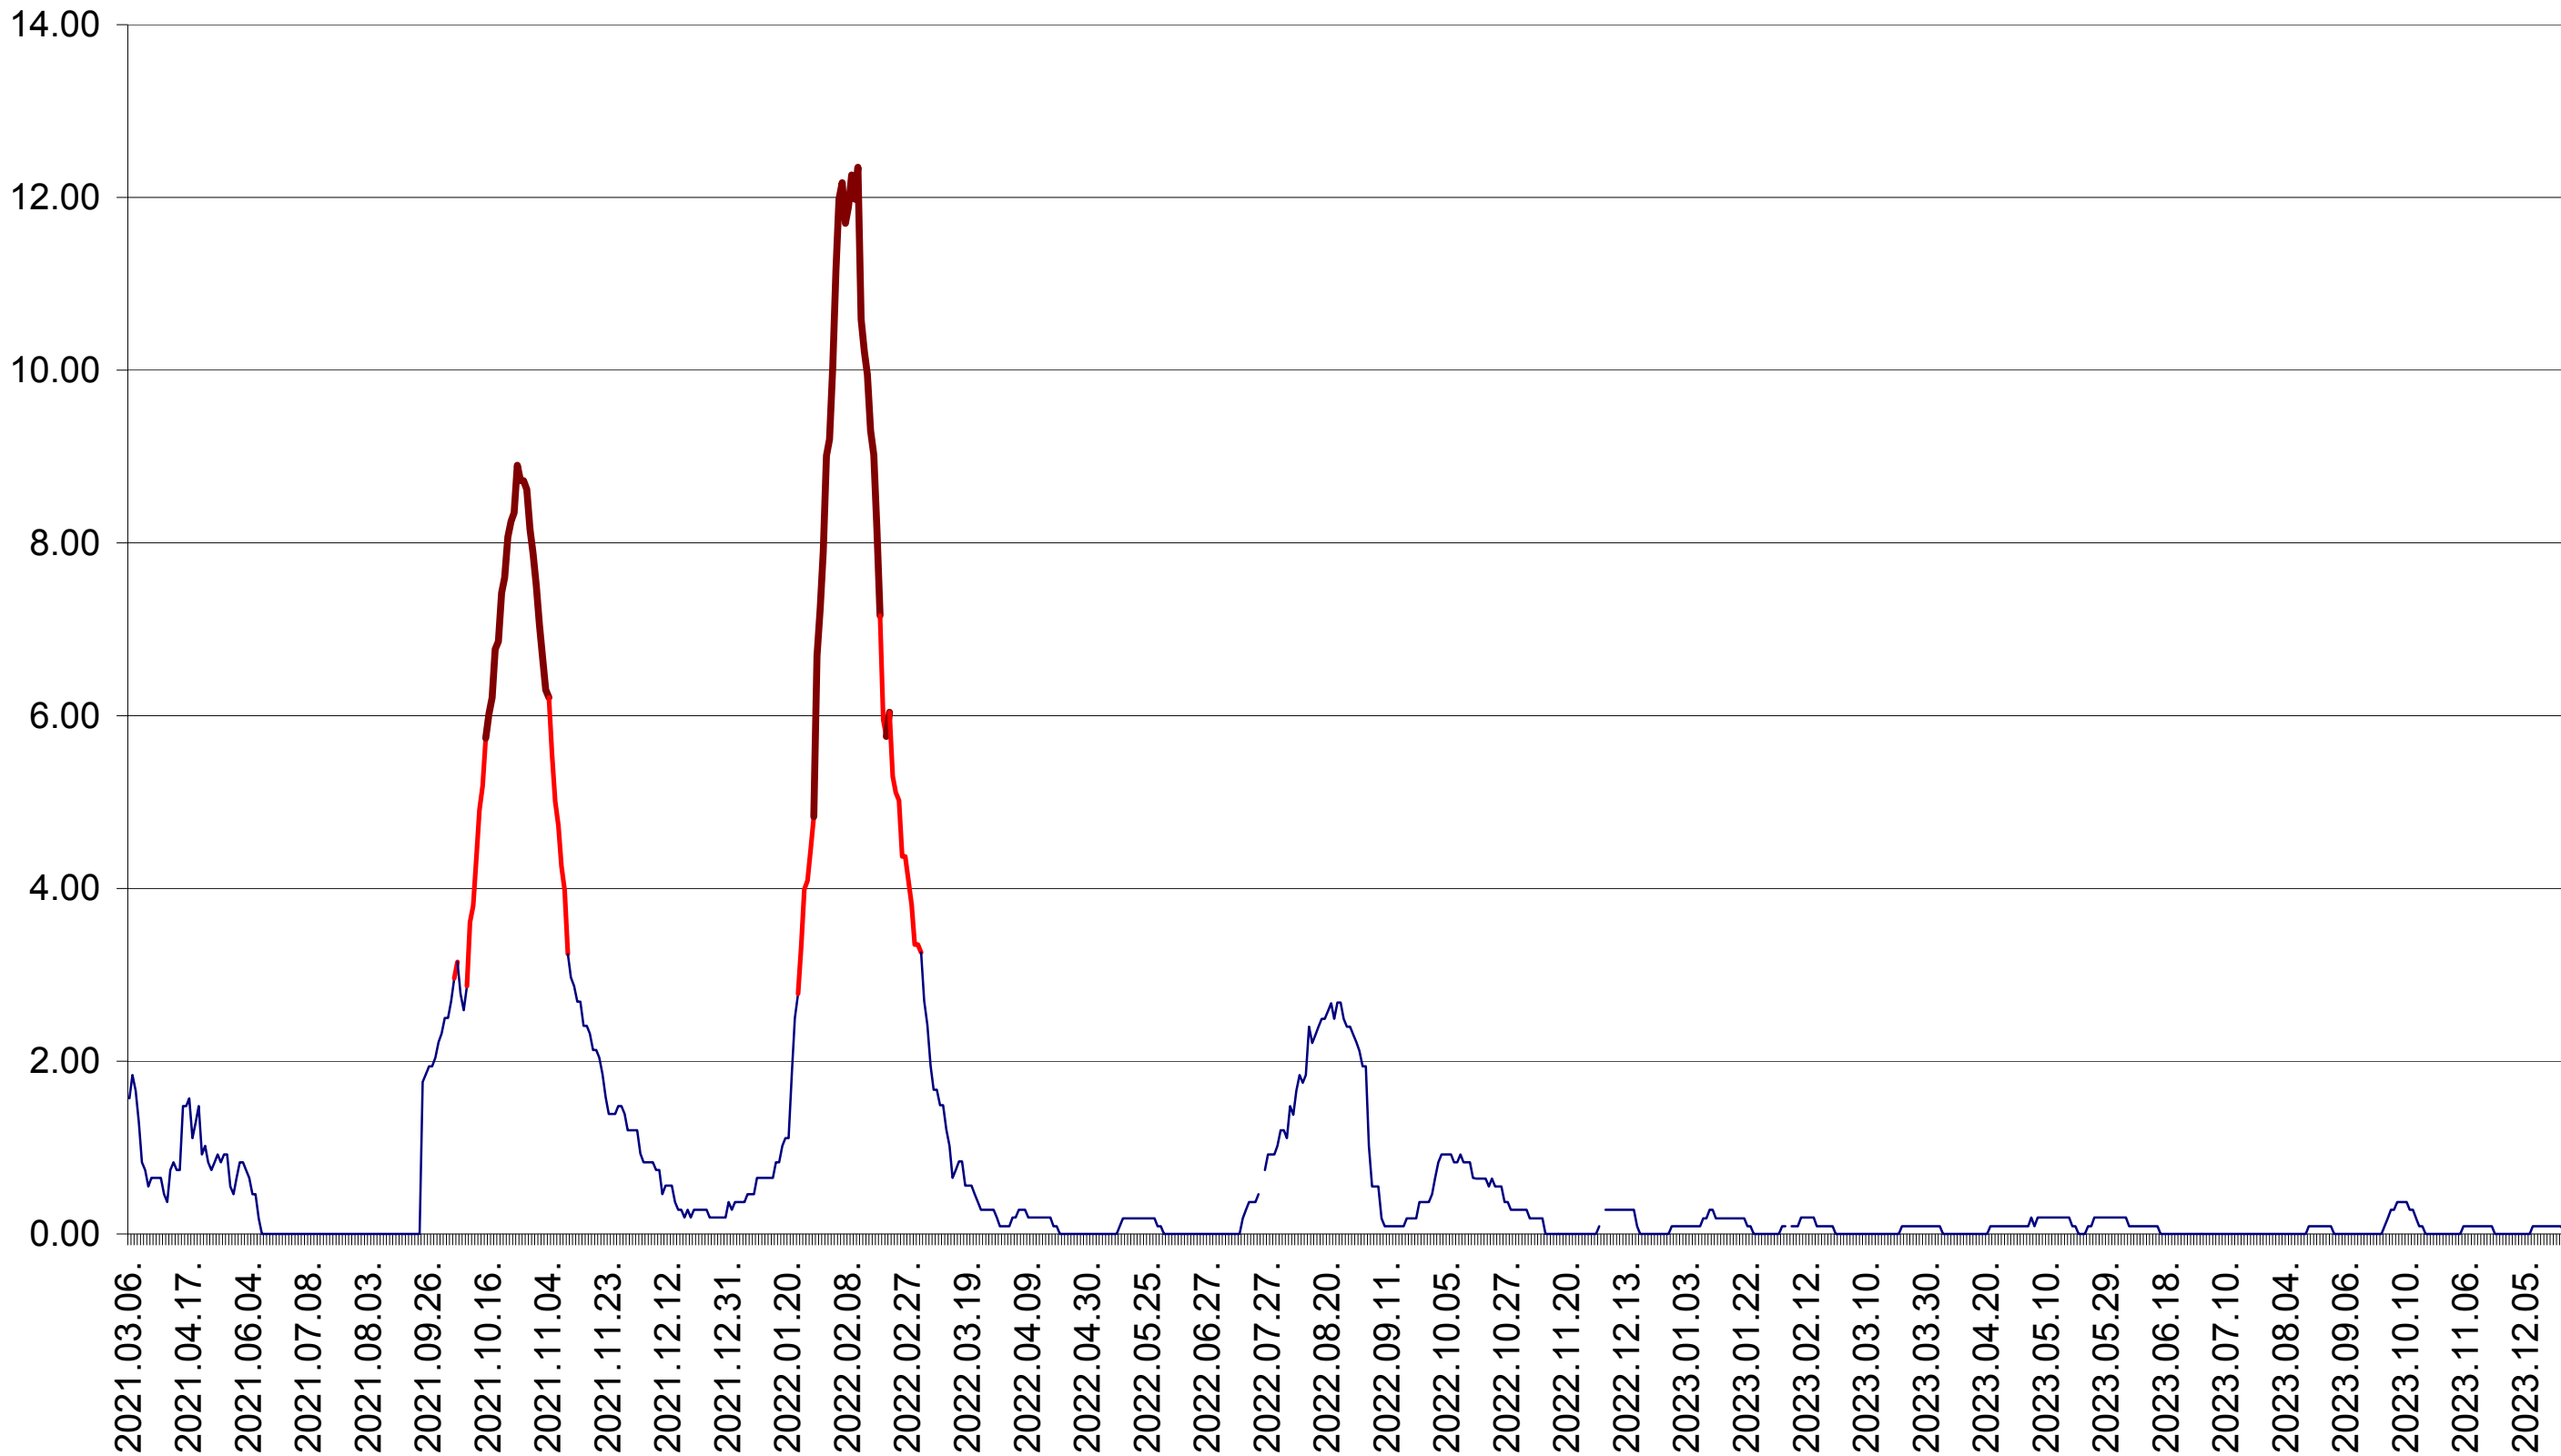

ORAȘ BĂLAN - Evolutia incidentei cumulate pe 14 zile la ‰ de locuitori
2021.03.07. - 2023.12.29.

BILBOR - Evolutia incidentei cumulate pe 14 zile la ‰ de locuitori
2021.03.07. - 2023.12.29.

ORAȘ BORSEC - Evolutia incidentei cumulate pe 14 zile la ‰ de locuitori
2021.03.07. - 2023.12.29.

CICEU - Evolutia incidentei cumulate pe 14 zile la ‰ de locuitori
2021.03.07. - 2023.12.29.

CIUCSÂNGEORGIU - Evolutia incidentei cumulate pe 14 zile la ‰ de locuitori
2021.03.07. - 2023.12.29.

CIUMANI - Evolutia incidentei cumulate pe 14 zile la ‰ de locuitori
2021.03.07. - 2023.12.29.

CORBU - Evolutia incidentei cumulate pe 14 zile la ‰ de locuitori
2021.03.07. - 2023.12.29.

CORUND - Evolutia incidentei cumulate pe 14 zile la ‰ de locuitori
2021.03.07. - 2023.12.29.

COZMENI - Evolutia incidentei cumulate pe 14 zile la ‰ de locuitori
2021.03.07. - 2023.12.29.

ORAȘ CRISTURU SECUIESC - Evolutia incidentei cumulate pe 14 zile la ‰ de locuitori
2021.03.07. - 2023.12.29.

DĂNEȘTI - Evolutia incidentei cumulate pe 14 zile la ‰ de locuitori
2021.03.07. - 2023.12.29.