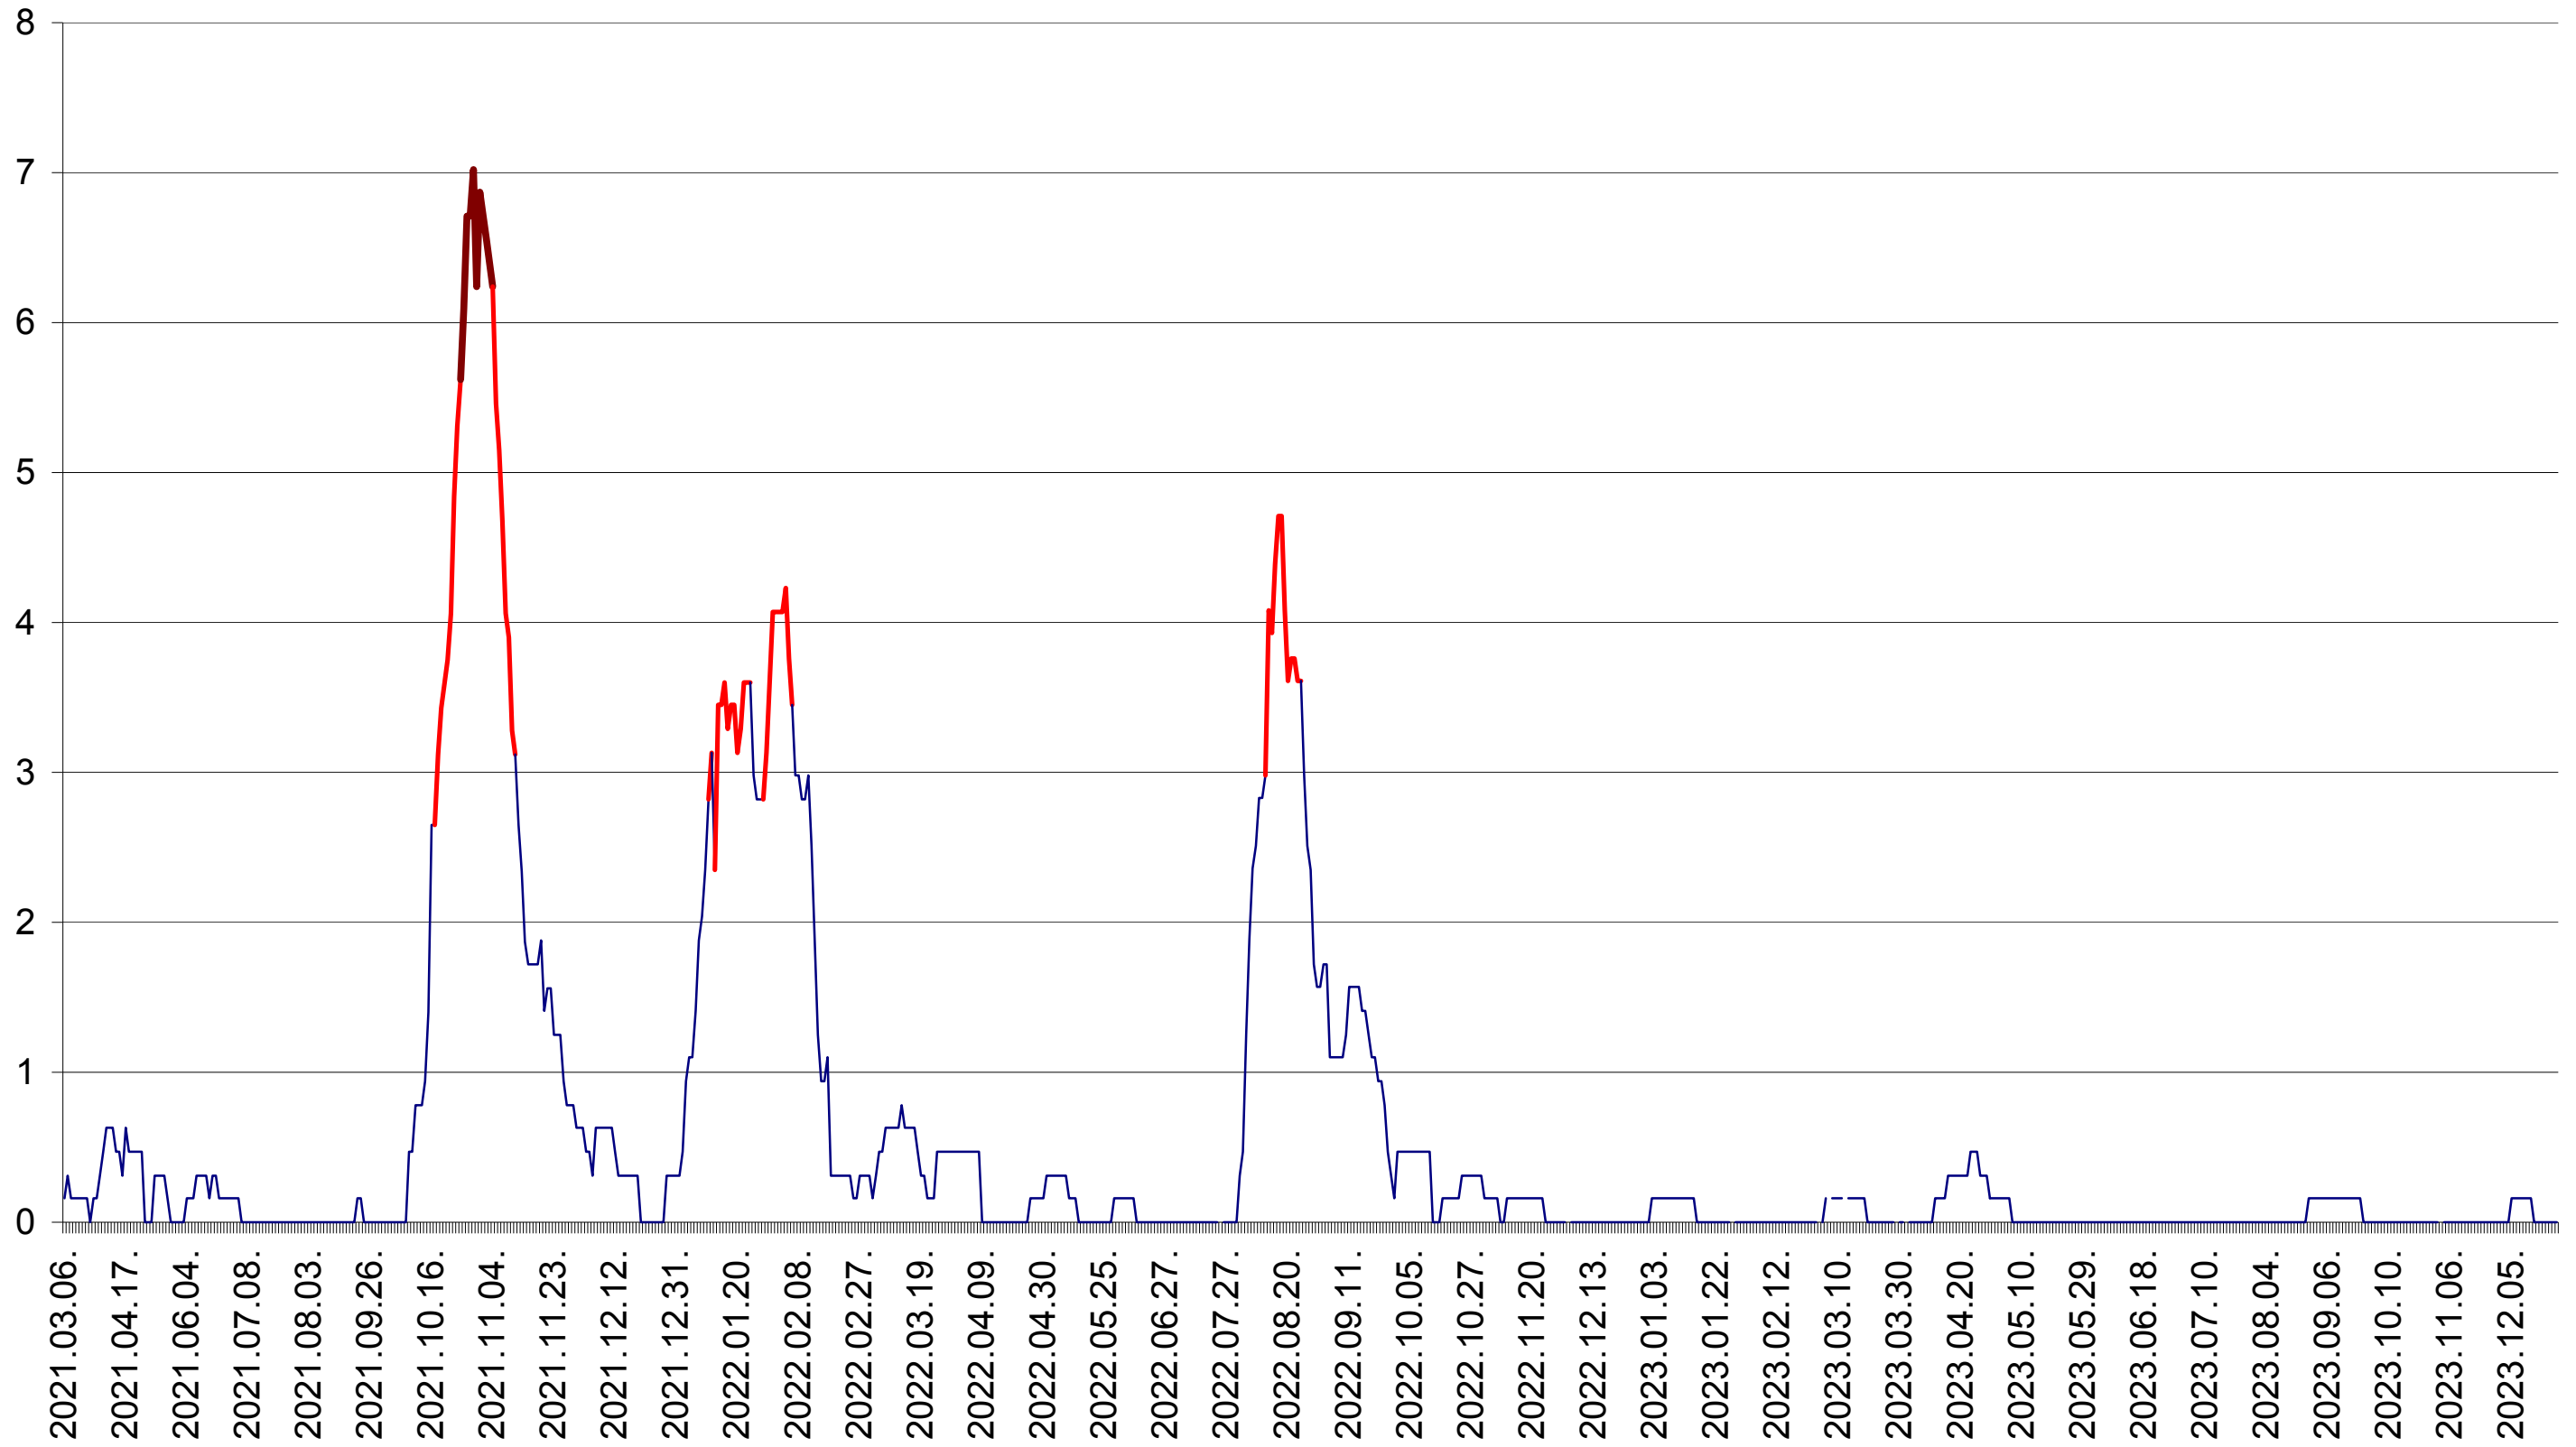

SĂCEL - Evolutia incidentei cumulate pe 14 zile la ‰ de locuitori
2021.03.07. - 2023.12.29.

REMETEA - Evolutia incidentei cumulate pe 14 zile la ‰ de locuitori
2021.03.07. - 2023.12.29.