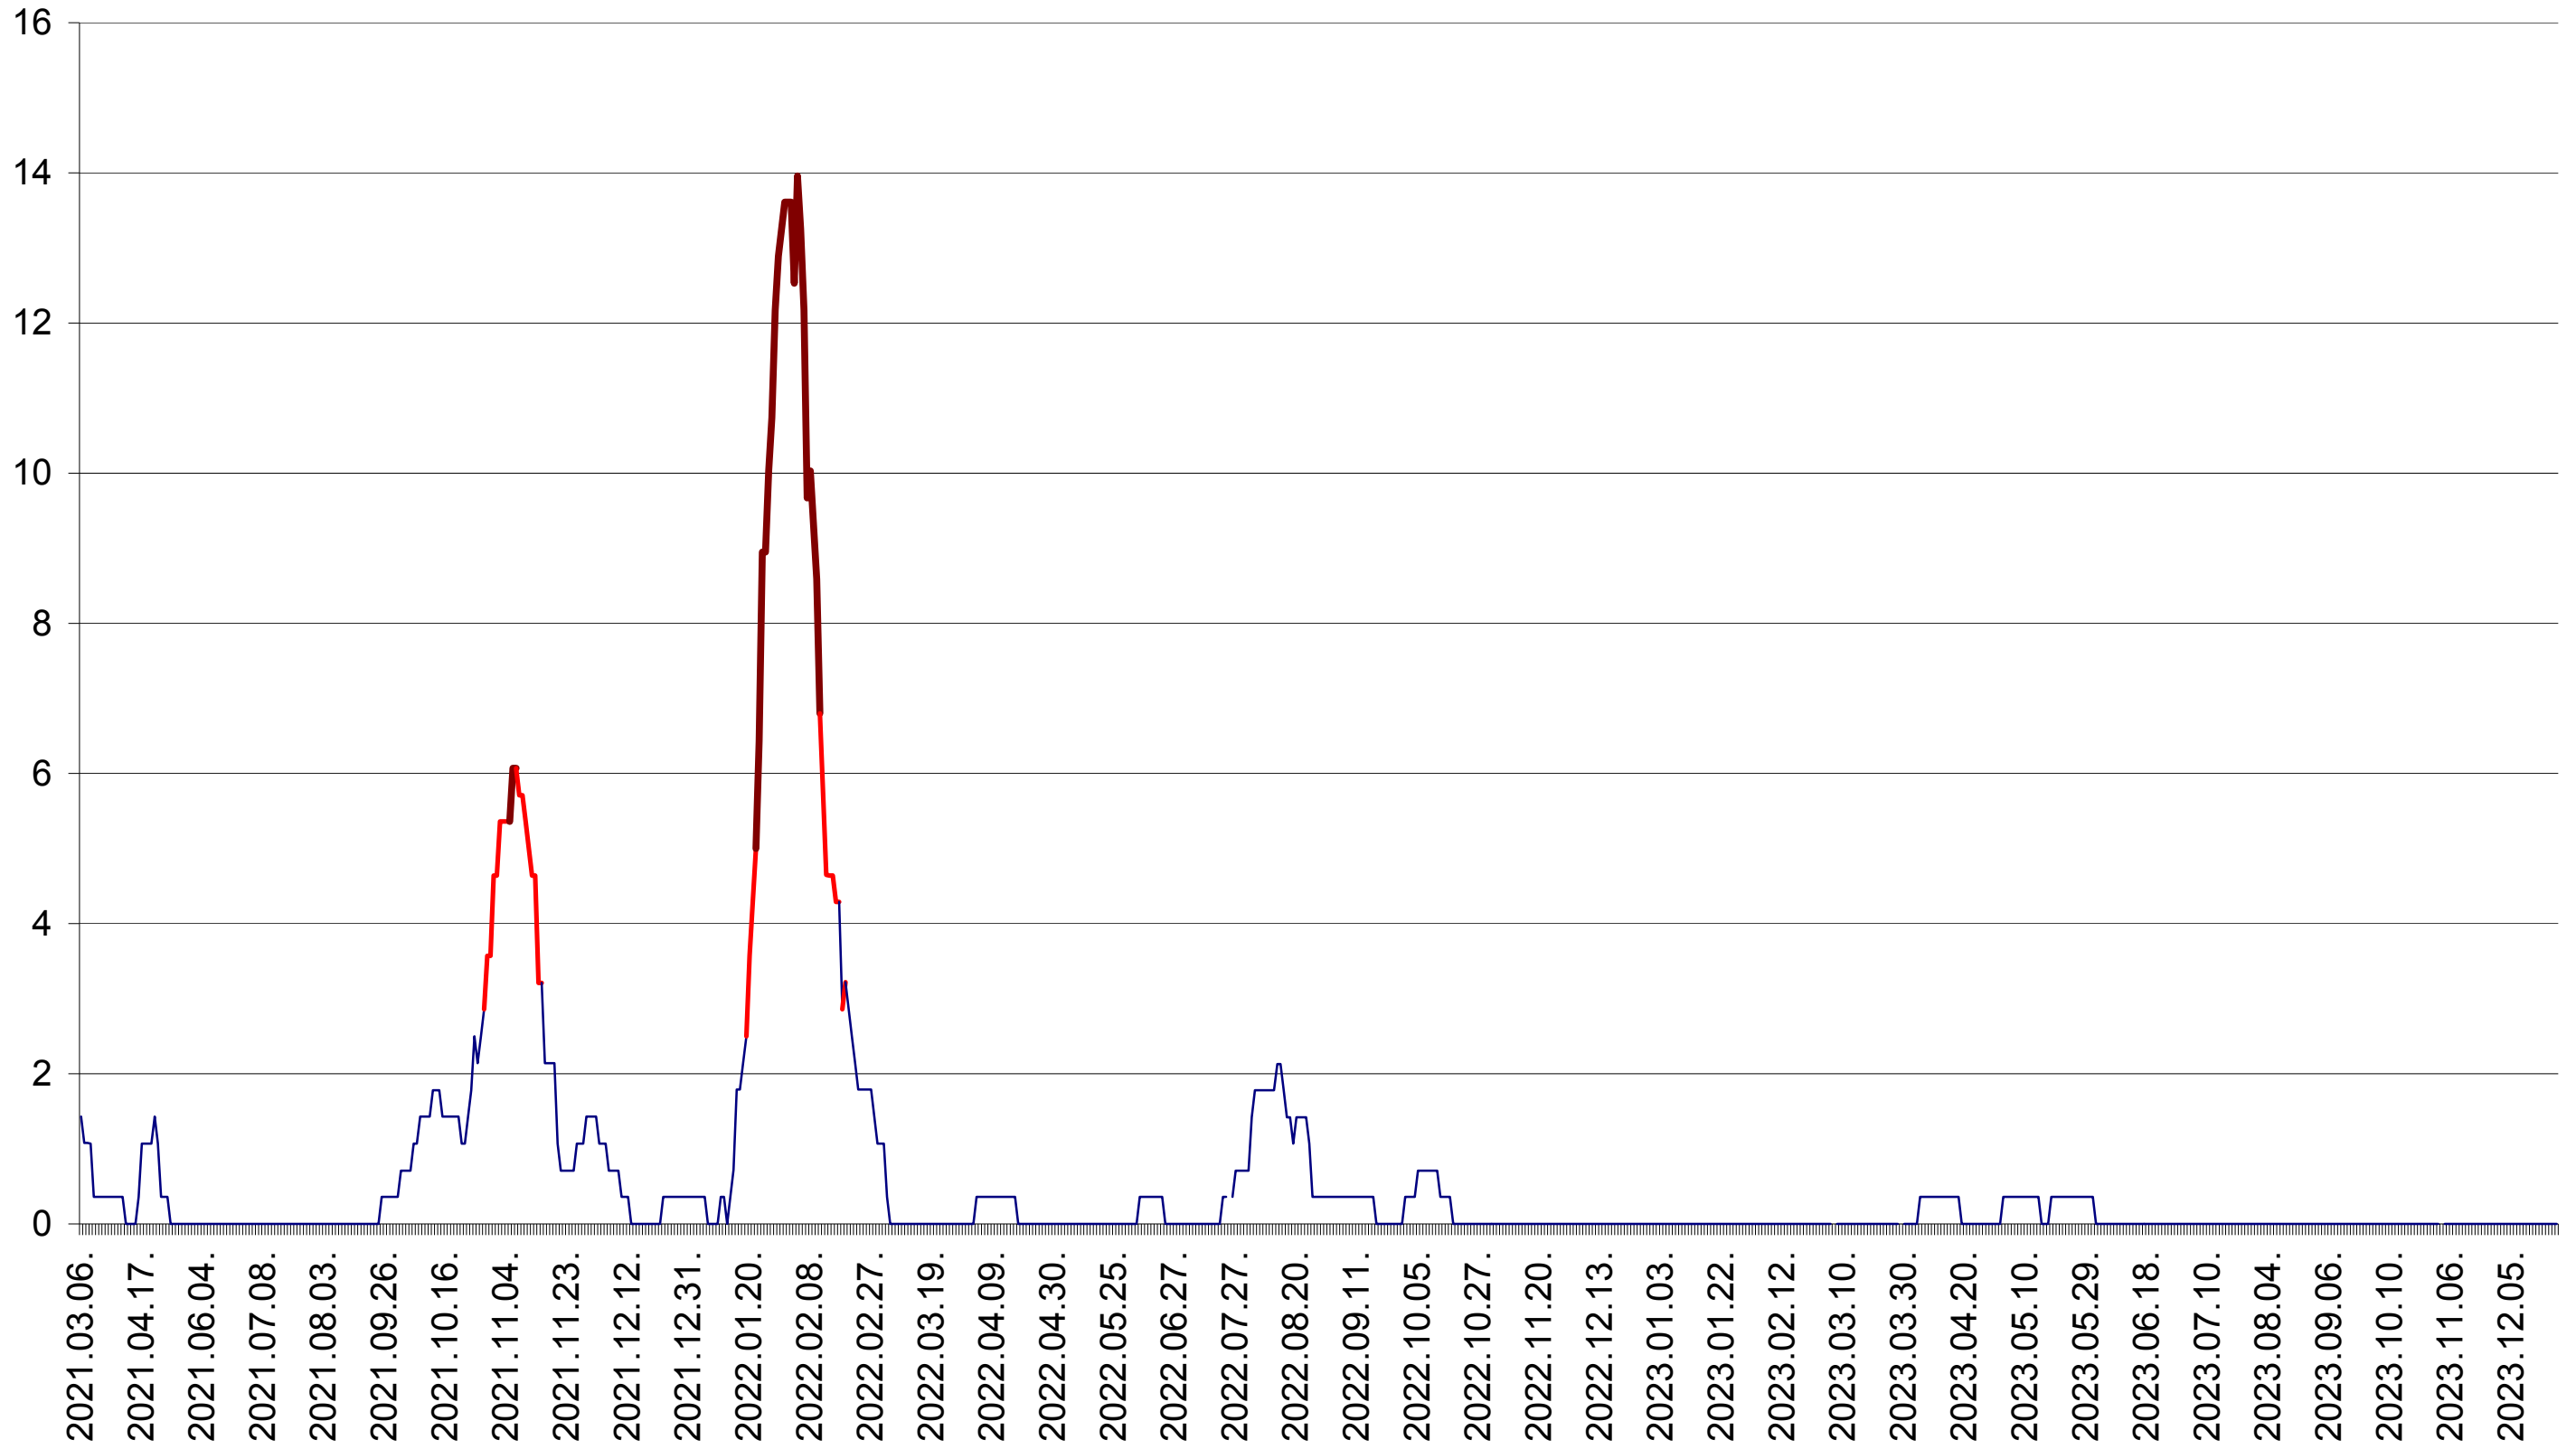

ȘIMONEȘTI - Evolutia incidentei cumulate pe 14 zile la ‰ de locuitori
2021.03.07. - 2023.12.29.

SICULENI - Evolutia incidentei cumulate pe 14 zile la ‰ de locuitori
2021.03.07. - 2023.12.29.