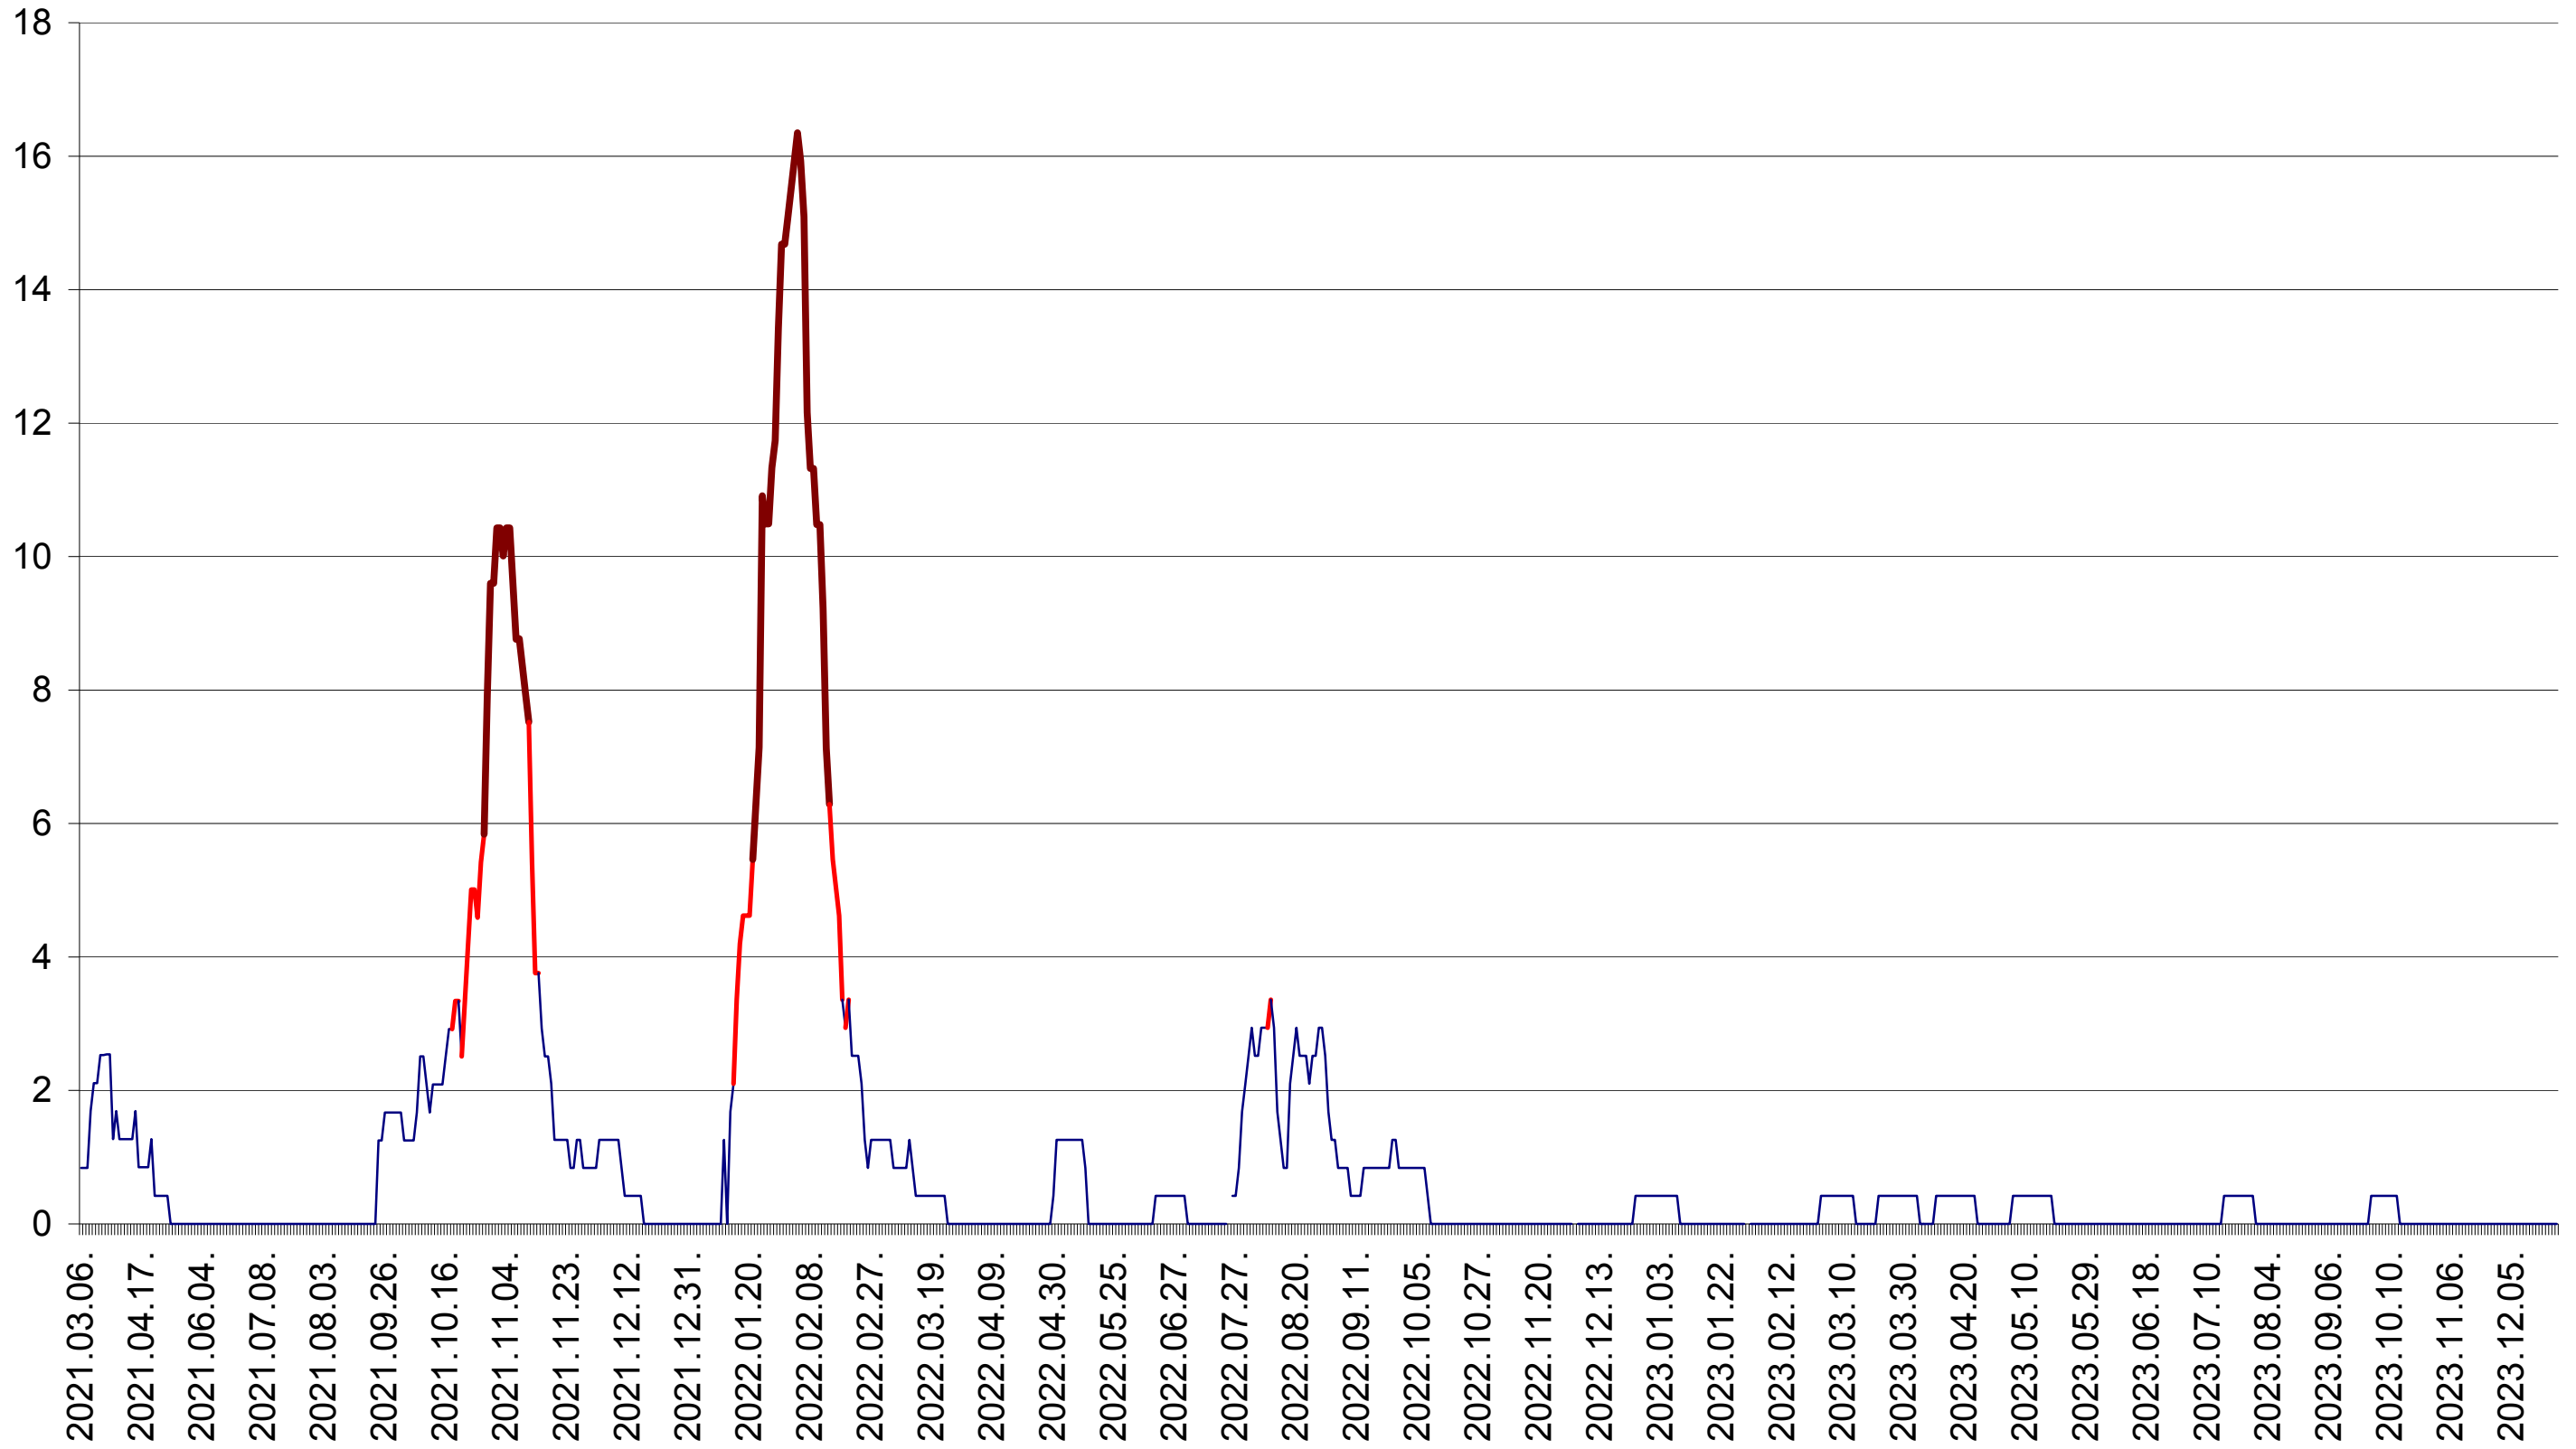

FELICENI - Evolutia incidentei cumulate pe 14 zile la ‰ de locuitori
2021.03.07. - 2023.12.29.

FRUMOASA - Evolutia incidentei cumulate pe 14 zile la ‰ de locuitori
2021.03.07. - 2023.12.29.

GĂLĂUȚAȘ - Evolutia incidentei cumulate pe 14 zile la ‰ de locuitori
2021.03.07. - 2023.12.29.

MUNICIPIUL GHEORGHENI - Evolutia incidentei cumulate pe 14 zile la ‰ de locuitori
2021.03.07. - 2023.12.29.

JOSENI - Evolutia incidentei cumulate pe 14 zile la ‰ de locuitori
2021.03.07. - 2023.12.29.

LĂZAREA - Evolutia incidentei cumulate pe 14 zile la ‰ de locuitori
2021.03.07. - 2023.12.29.

LELICENI - Evolutia incidentei cumulate pe 14 zile la ‰ de locuitori
2021.03.07. - 2023.12.29.

LUETA - Evolutia incidentei cumulate pe 14 zile la ‰ de locuitori
2021.03.07. - 2023.12.29.

LUNCA DE JOS - Evolutia incidentei cumulate pe 14 zile la ‰ de locuitori
2021.03.07. - 2023.12.29.