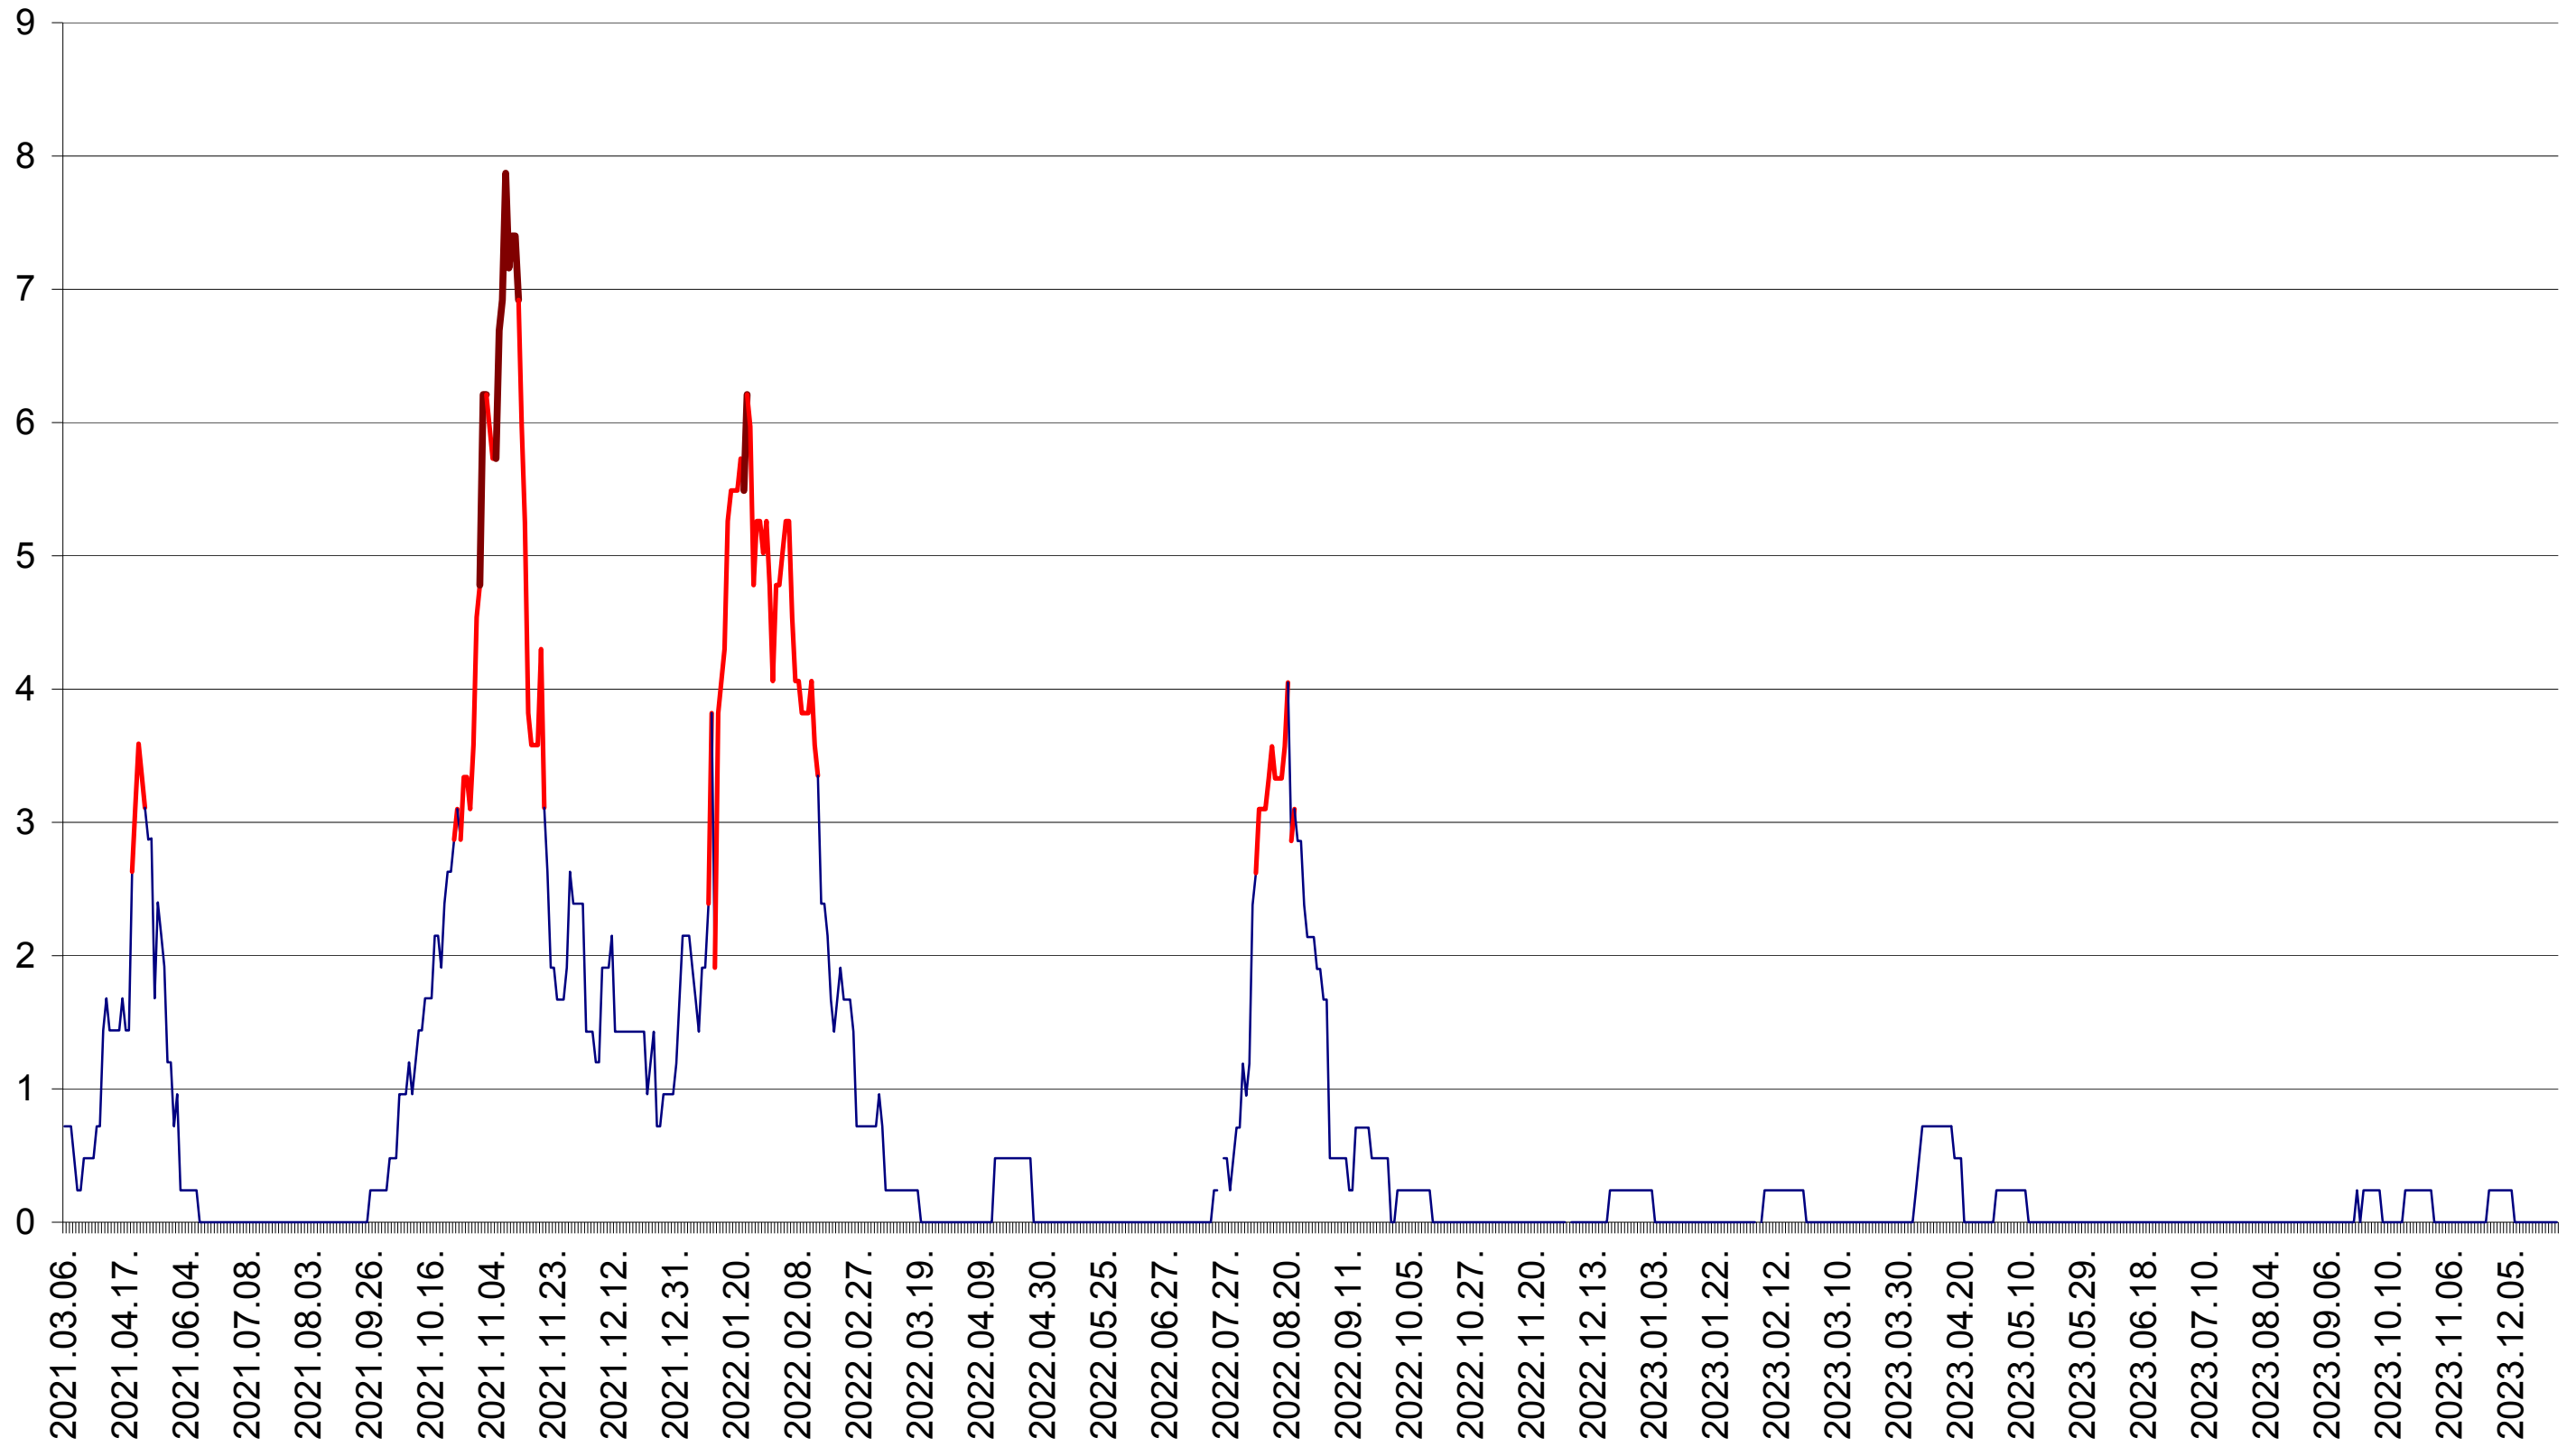

ORAȘ BĂLAN - Evolutia incidentei cumulate pe 14 zile la ‰ de locuitori
2021.03.07. - 2023.12.29.

BILBOR - Evolutia incidentei cumulate pe 14 zile la ‰ de locuitori
2021.03.07. - 2023.12.29.

ORAȘ BORSEC - Evolutia incidentei cumulate pe 14 zile la ‰ de locuitori
2021.03.07. - 2023.12.29.

CORBU - Evolutia incidentei cumulate pe 14 zile la ‰ de locuitori
2021.03.07. - 2023.12.29.

CORUND - Evolutia incidentei cumulate pe 14 zile la ‰ de locuitori
2021.03.07. - 2023.12.29.

COZMENI - Evolutia incidentei cumulate pe 14 zile la ‰ de locuitori
2021.03.07. - 2023.12.29.

ORAȘ CRISTURU SECUIESC - Evolutia incidentei cumulate pe 14 zile la ‰ de locuitori
2021.03.07. - 2023.12.29.

DĂNEȘTI - Evolutia incidentei cumulate pe 14 zile la ‰ de locuitori
2021.03.07. - 2023.12.29.

DÂRJIU - Evolutia incidentei cumulate pe 14 zile la ‰ de locuitori
2021.03.07. - 2023.12.29.

DEALU - Evolutia incidentei cumulate pe 14 zile la ‰ de locuitori
2021.03.07. - 2023.12.29.

DITRĂU - Evolutia incidentei cumulate pe 14 zile la ‰ de locuitori
2021.03.07. - 2023.12.29.