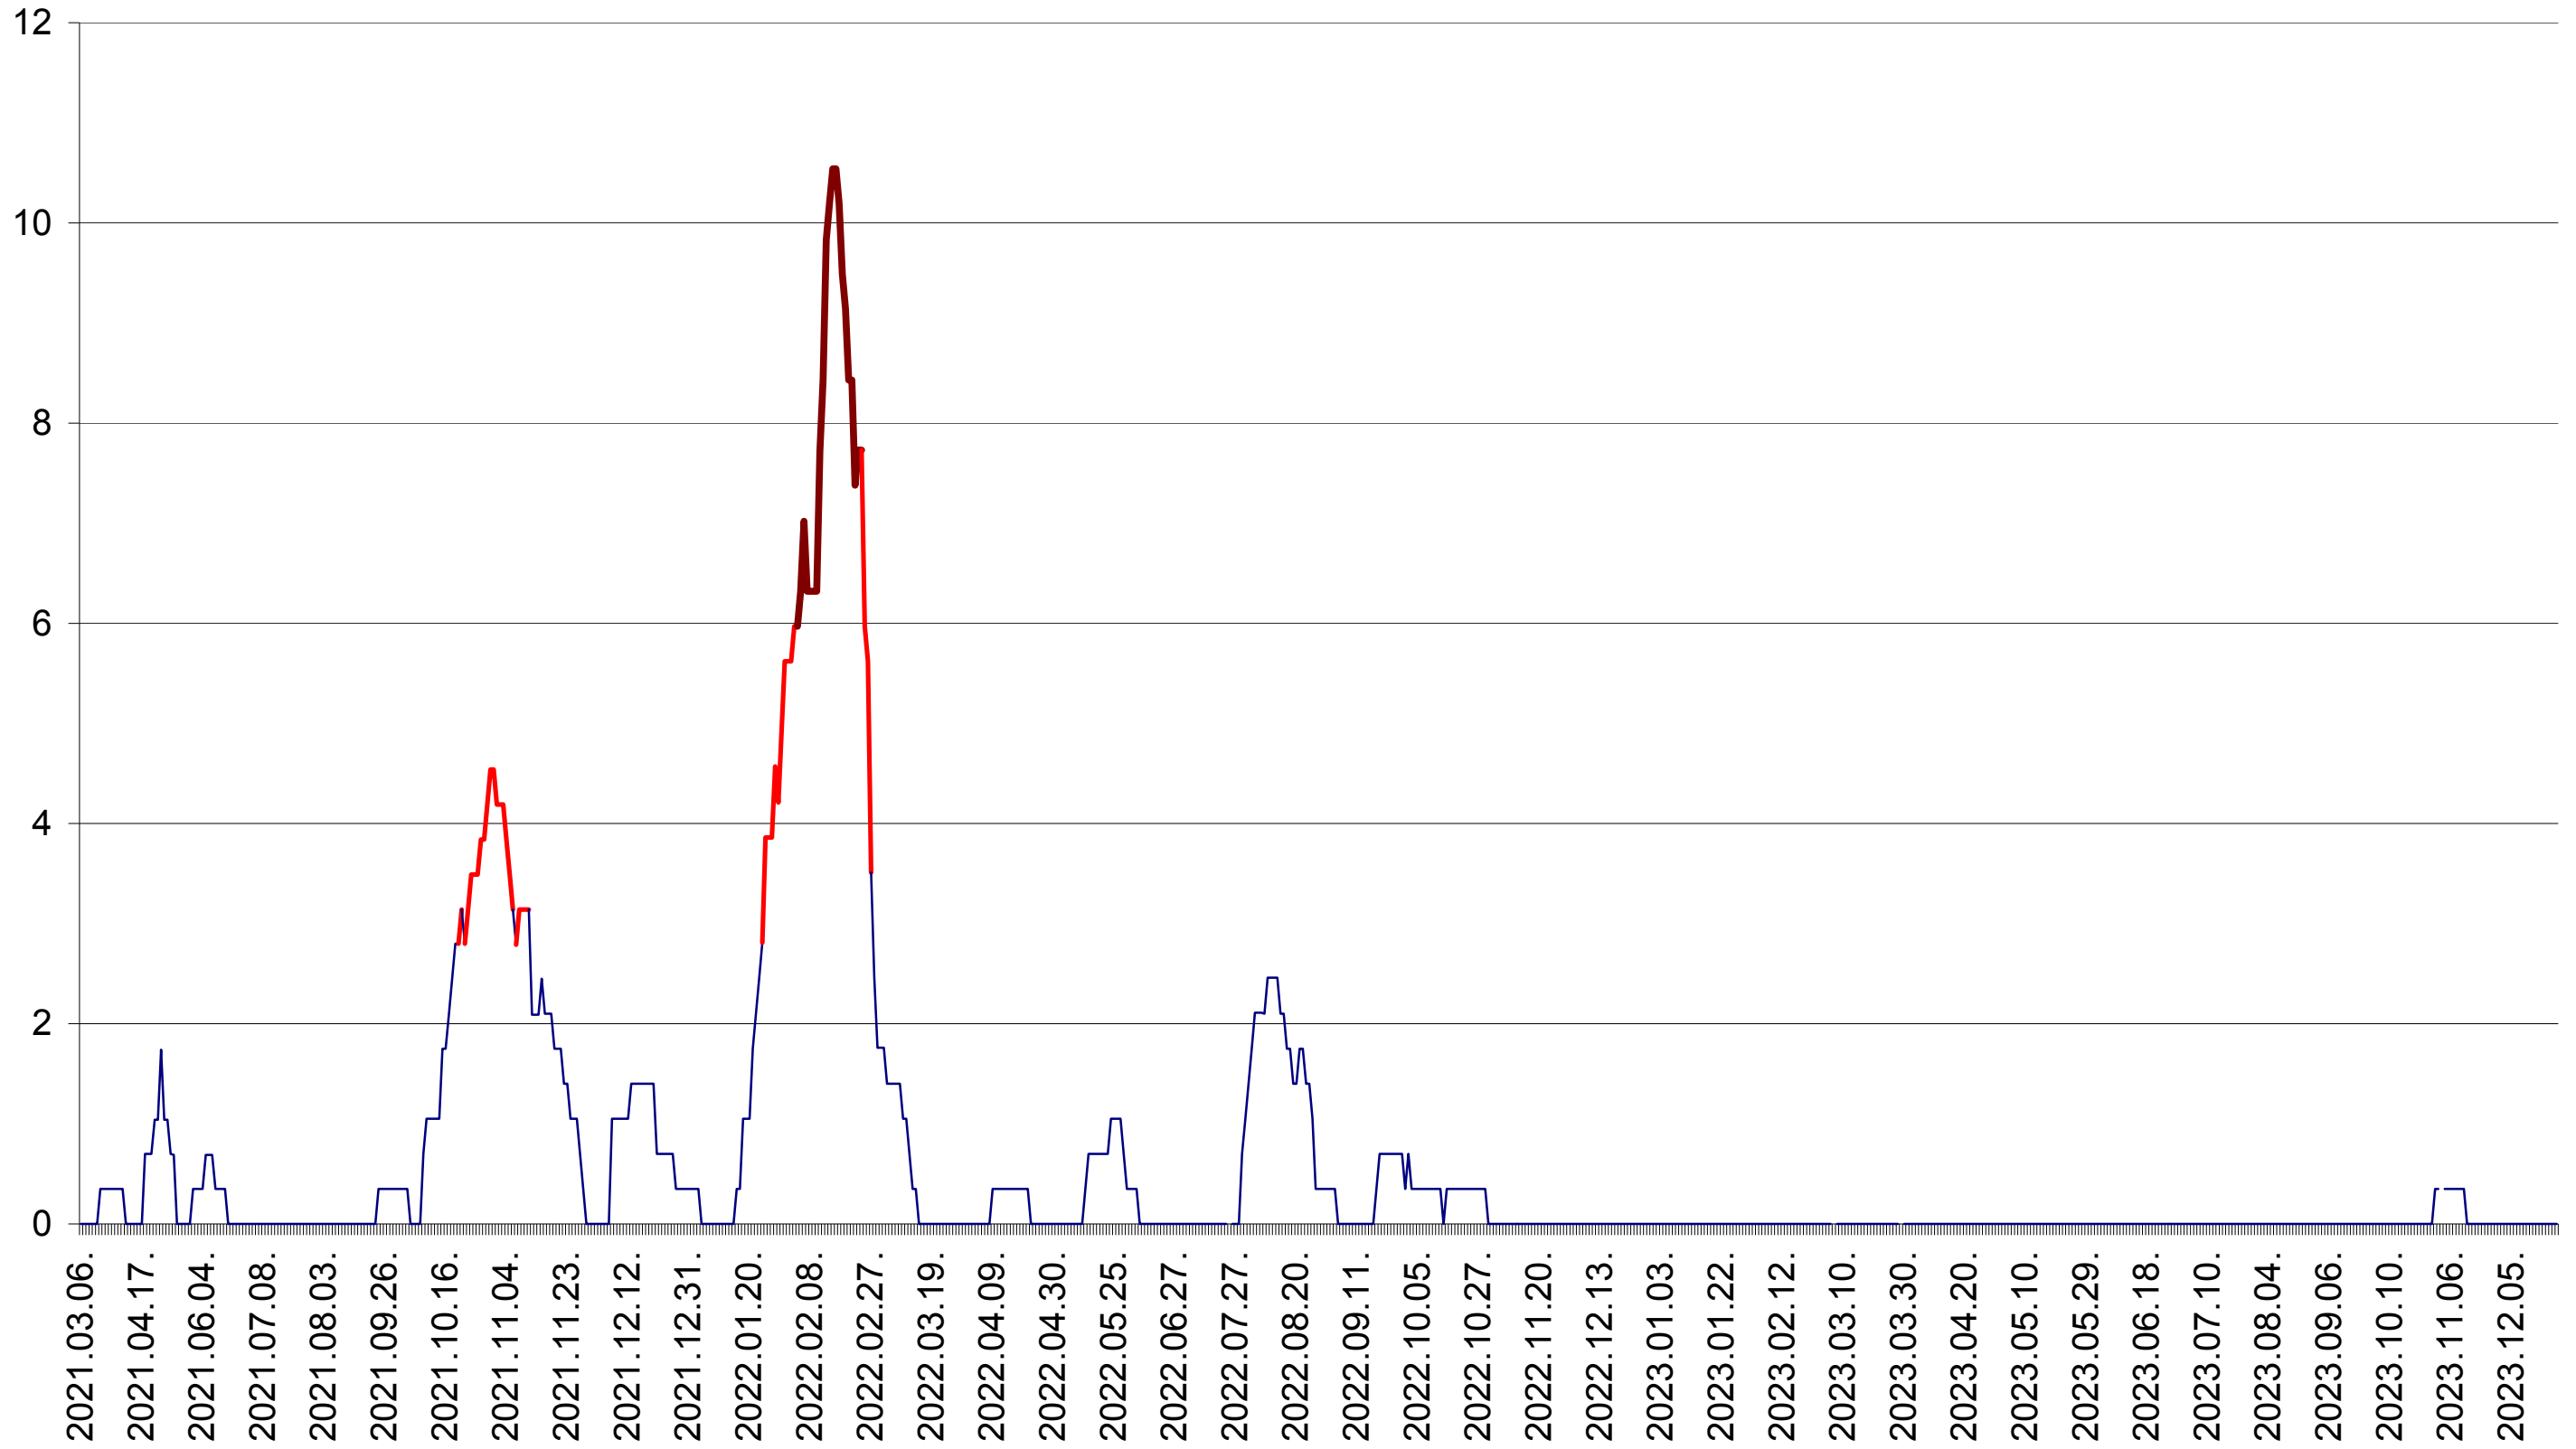

SICULENI - Evolutia incidentei cumulate pe 14 zile la ‰ de locuitori
2021.03.07. - 2023.12.29.

SECUIENI - Evolutia incidentei cumulate pe 14 zile la ‰ de locuitori
2021.03.07. - 2023.12.29.