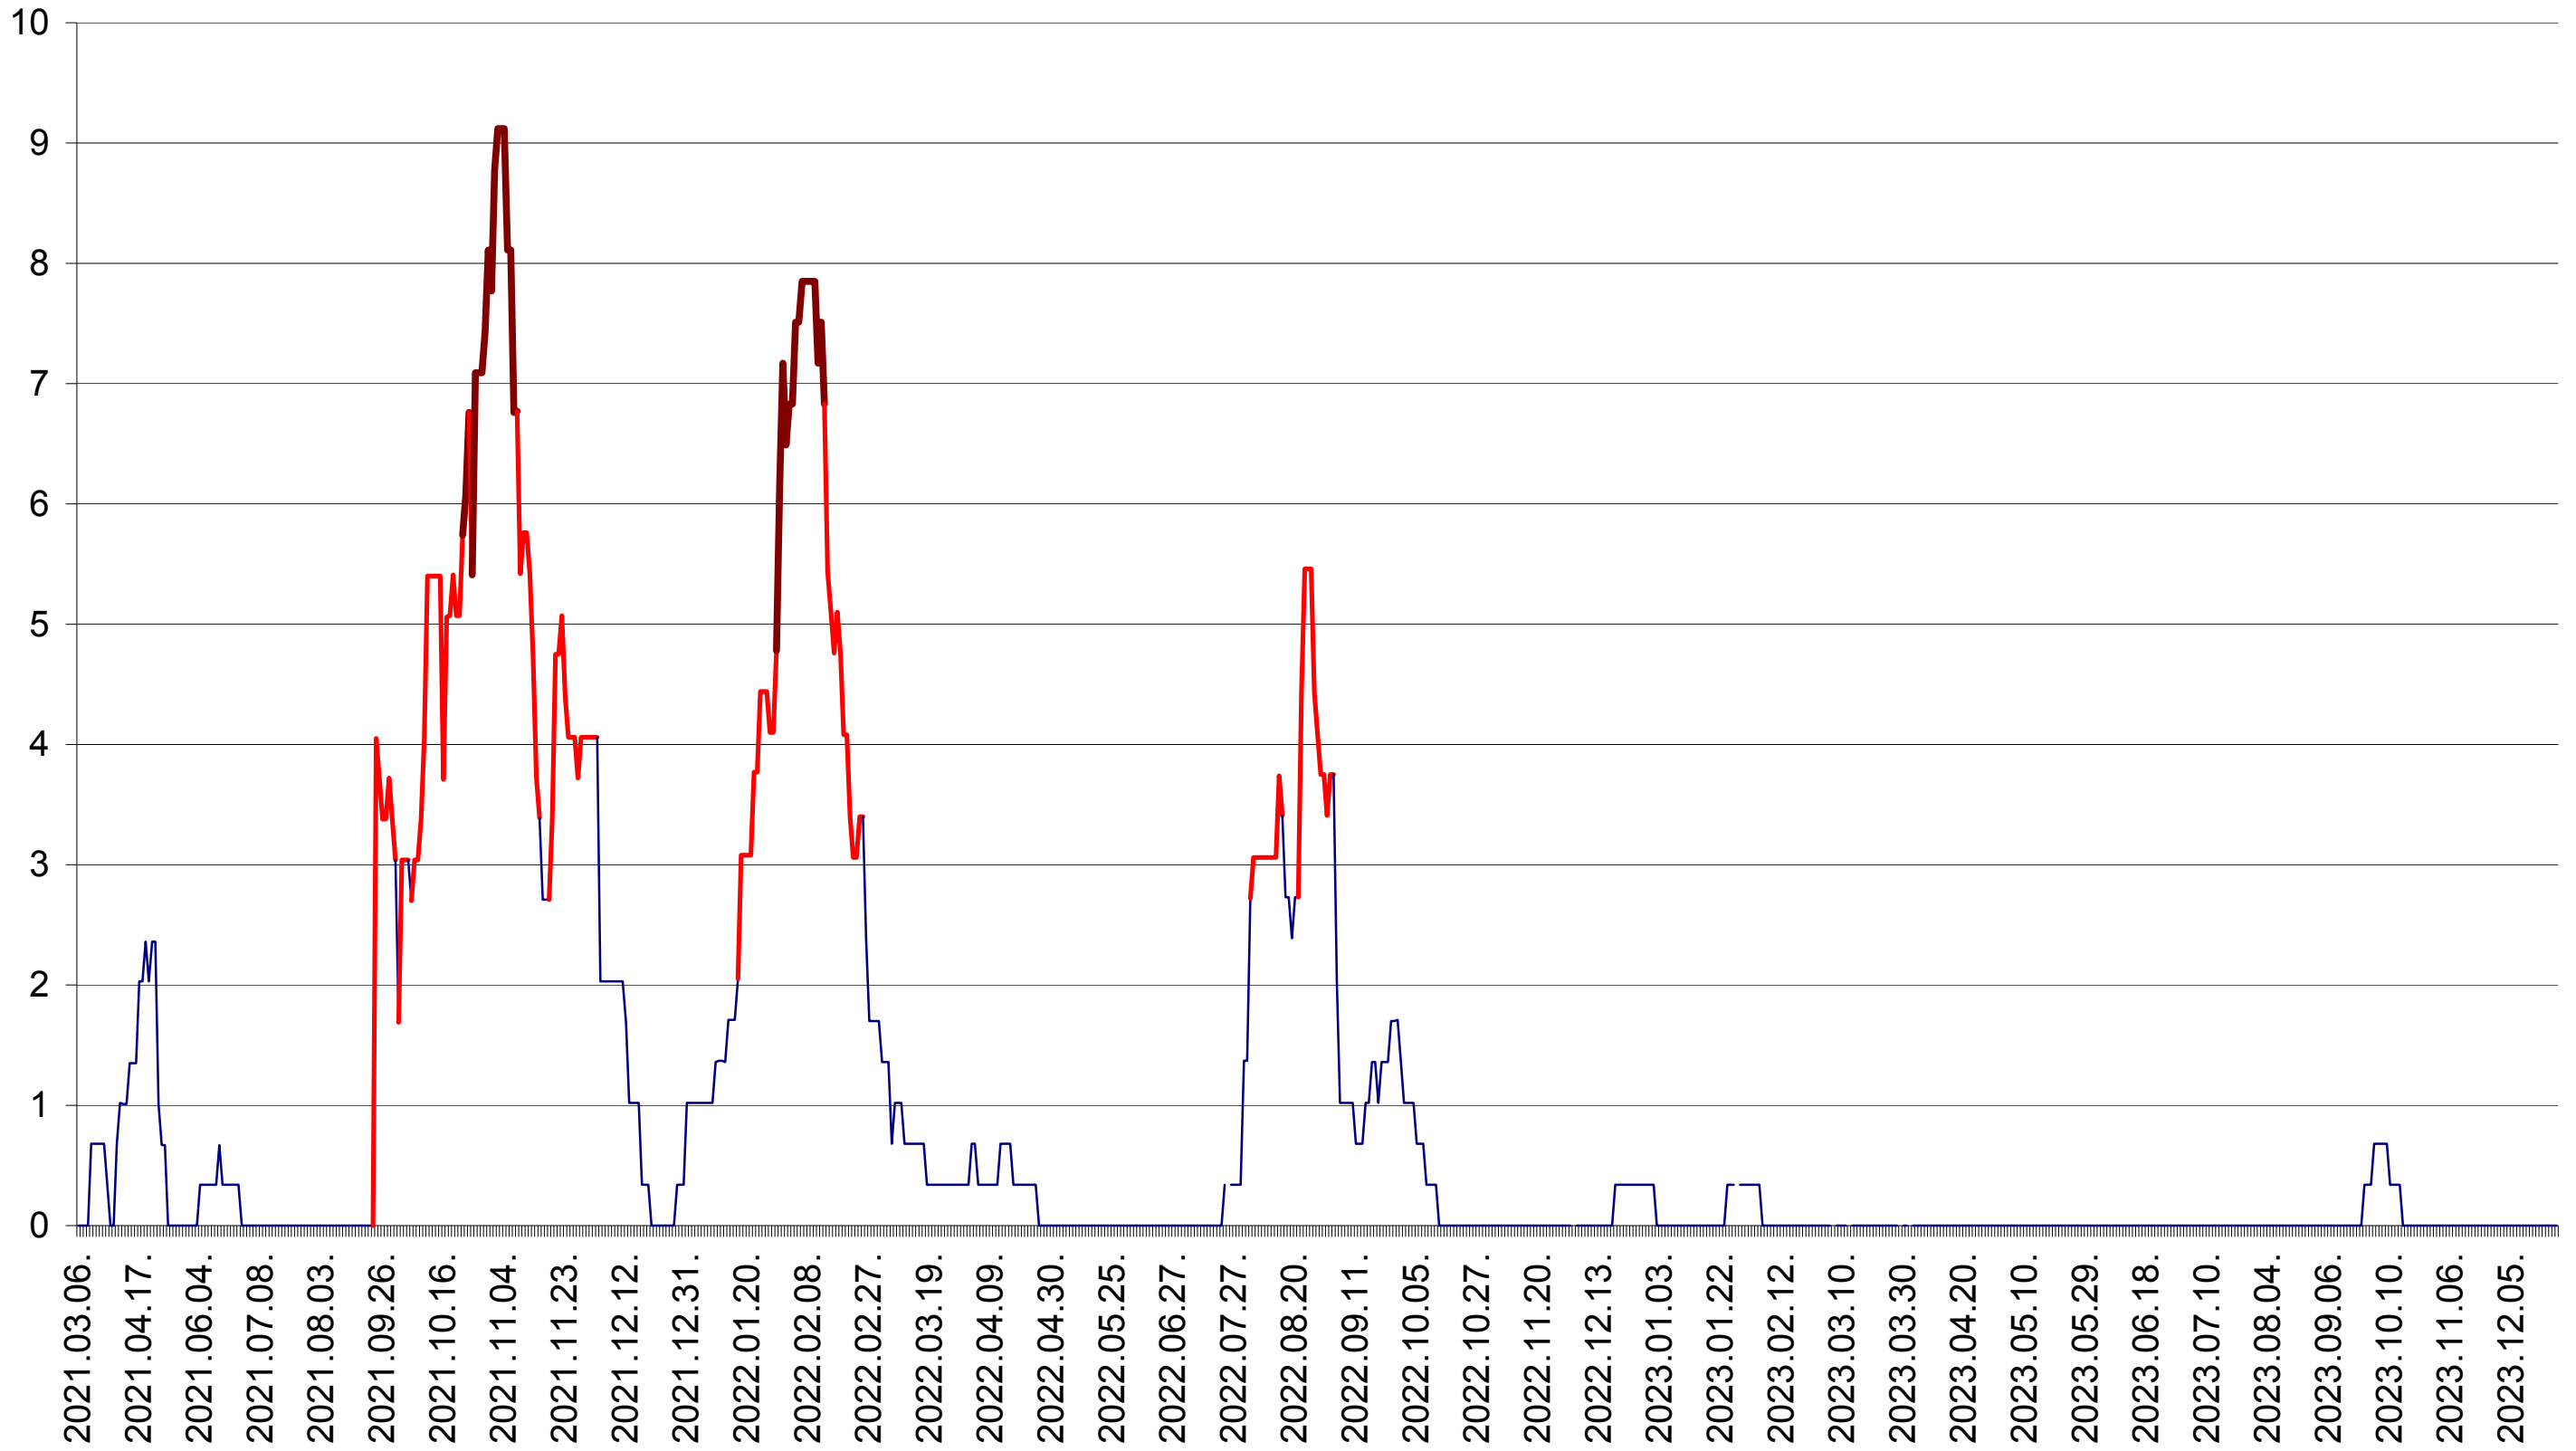

LELICENI - Evolutia incidentei cumulate pe 14 zile la ‰ de locuitori
2021.03.07. - 2023.12.29.

LUETA - Evolutia incidentei cumulate pe 14 zile la ‰ de locuitori
2021.03.07. - 2023.12.29.

LUNCA DE JOS - Evolutia incidentei cumulate pe 14 zile la ‰ de locuitori
2021.03.07. - 2023.12.29.

LUNCA DE SUS - Evolutia incidentei cumulate pe 14 zile la ‰ de locuitori
2021.03.07. - 2023.12.29.

LUPENI - Evolutia incidentei cumulate pe 14 zile la ‰ de locuitori
2021.03.07. - 2023.12.29.

MĂDĂRAȘ - Evolutia incidentei cumulate pe 14 zile la ‰ de locuitori
2021.03.07. - 2023.12.29.

MĂRTINIȘ - Evolutia incidentei cumulate pe 14 zile la ‰ de locuitori
2021.03.07. - 2023.12.29.

MEREȘTI - Evolutia incidentei cumulate pe 14 zile la ‰ de locuitori
2021.03.07. - 2023.12.29.

MUNICIPIUL MIERCUREA-CIUC - Evolutia incidentei cumulate pe 14 zile la ‰ de locuitori
2021.03.07. - 2023.12.29.