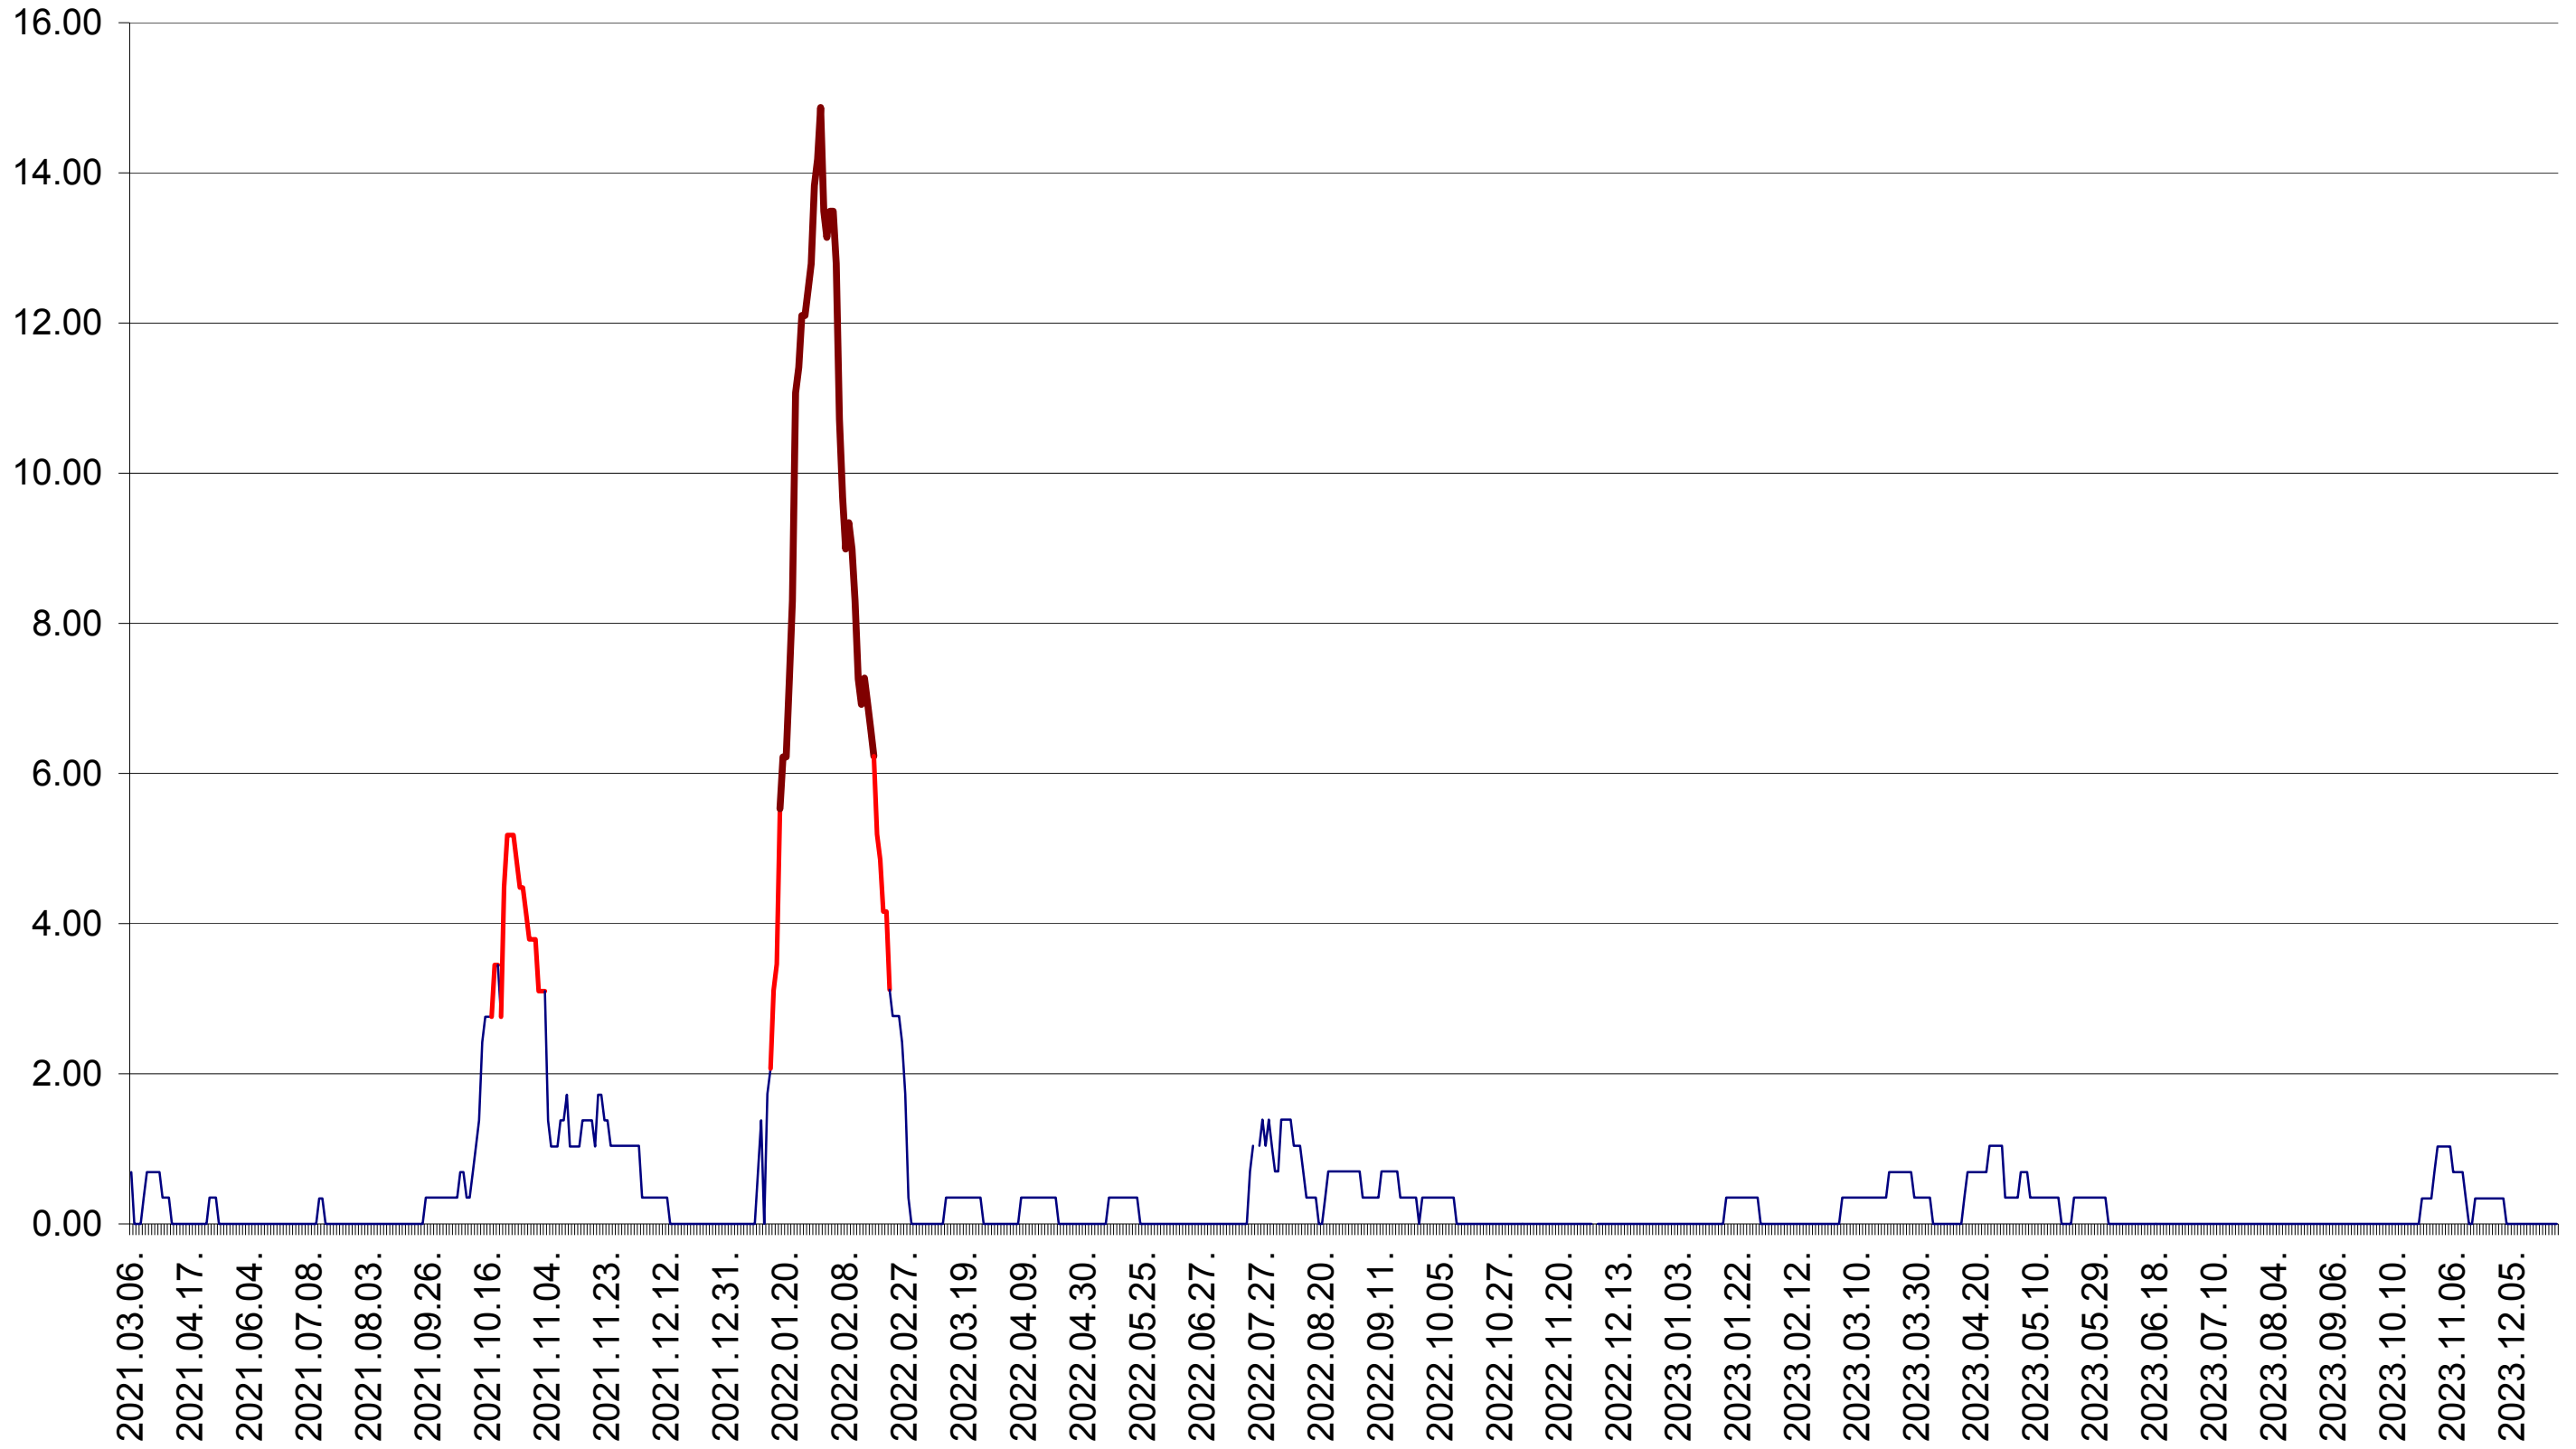

ORAȘ BĂLAN - Evolutia incidentei cumulate pe 14 zile la ‰ de locuitori
2021.03.07. - 2023.12.29.

BILBOR - Evolutia incidentei cumulate pe 14 zile la ‰ de locuitori
2021.03.07. - 2023.12.29.

ORAȘ BORSEC - Evolutia incidentei cumulate pe 14 zile la ‰ de locuitori
2021.03.07. - 2023.12.29.

BRĂDEȘTI - Evolutia incidentei cumulate pe 14 zile la ‰ de locuitori
2021.03.07. - 2023.12.29.

CĂPÂLNIȚA - Evolutia incidentei cumulate pe 14 zile la ‰ de locuitori
2021.03.07. - 2023.12.29.

CÂRȚA - Evolutia incidentei cumulate pe 14 zile la ‰ de locuitori
2021.03.07. - 2023.12.29.

CICEU - Evolutia incidentei cumulate pe 14 zile la ‰ de locuitori
2021.03.07. - 2023.12.29.

CIUCSÂNGEORGIU - Evolutia incidentei cumulate pe 14 zile la ‰ de locuitori
2021.03.07. - 2023.12.29.

CIUMANI - Evolutia incidentei cumulate pe 14 zile la ‰ de locuitori
2021.03.07. - 2023.12.29.

CORBU - Evolutia incidentei cumulate pe 14 zile la ‰ de locuitori
2021.03.07. - 2023.12.29.

CORUND - Evolutia incidentei cumulate pe 14 zile la ‰ de locuitori
2021.03.07. - 2023.12.29.

COZMENI - Evolutia incidentei cumulate pe 14 zile la ‰ de locuitori
2021.03.07. - 2023.12.29.