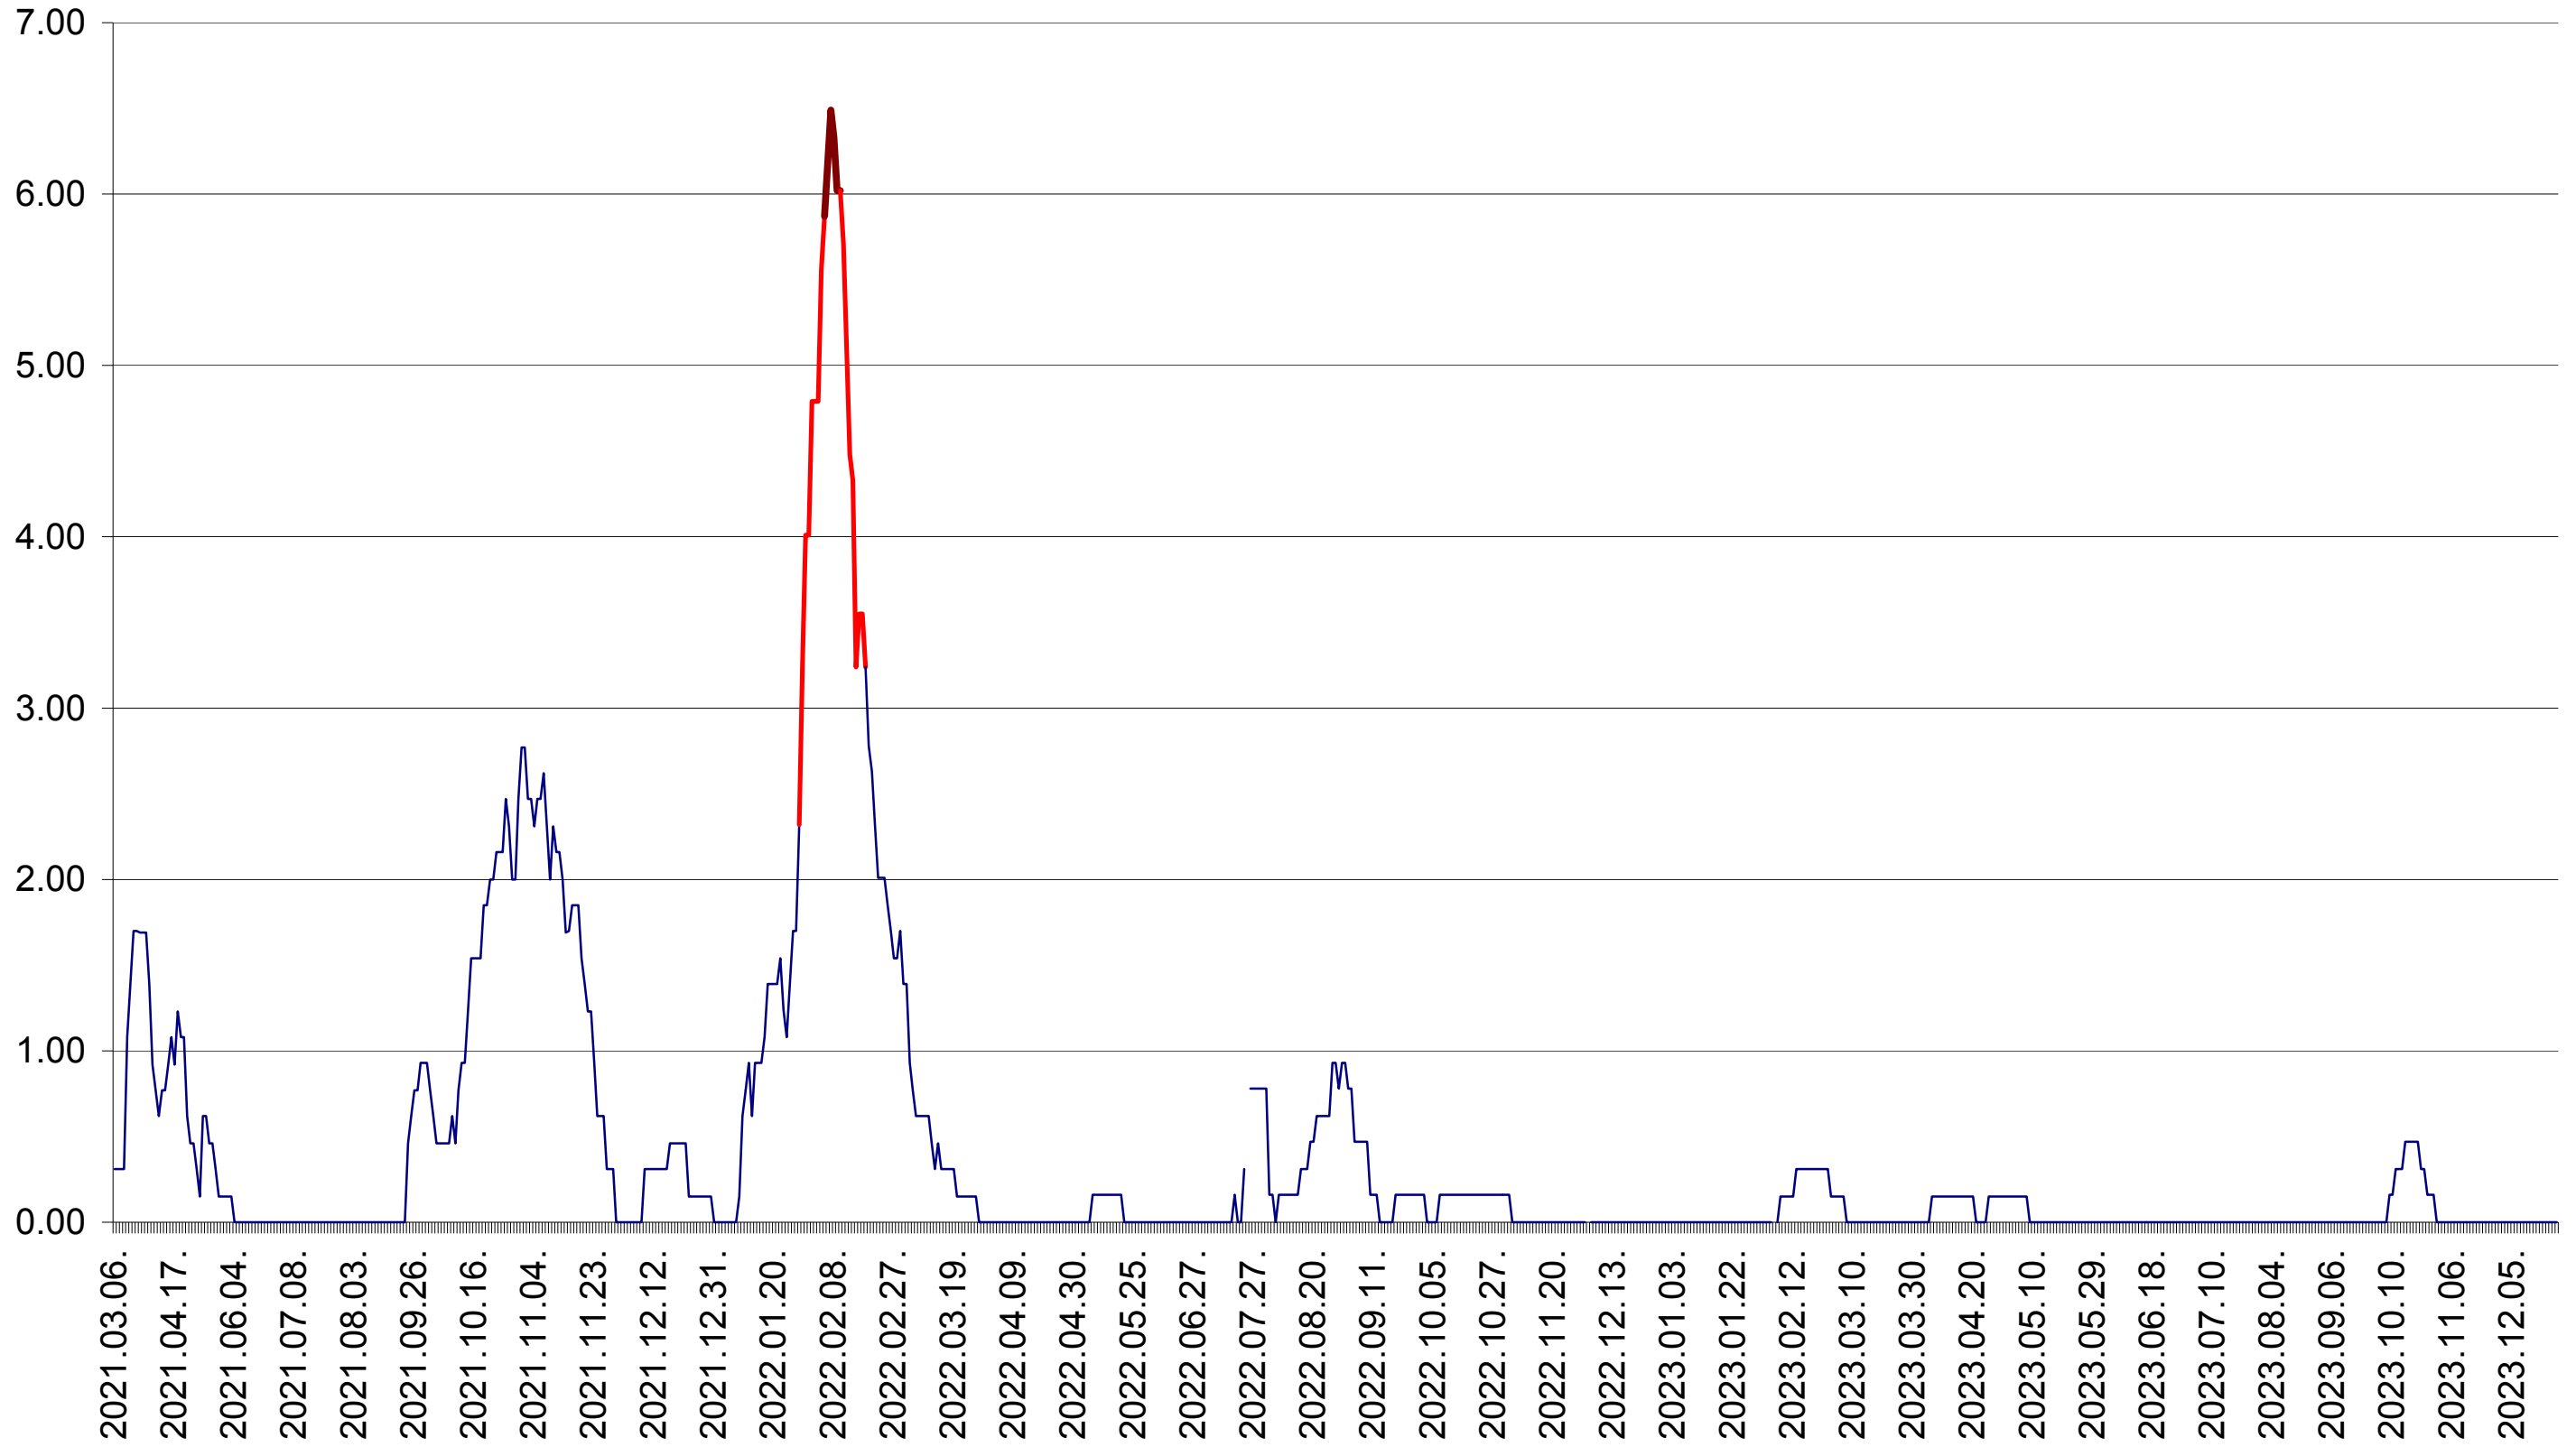

ORAȘ BĂLAN - Evolutia incidentei cumulate pe 14 zile la ‰ de locuitori
2021.03.07. - 2023.12.29.

BILBOR - Evolutia incidentei cumulate pe 14 zile la ‰ de locuitori
2021.03.07. - 2023.12.29.

ORAȘ BORSEC - Evolutia incidentei cumulate pe 14 zile la ‰ de locuitori
2021.03.07. - 2023.12.29.

BRĂDEȘTI - Evolutia incidentei cumulate pe 14 zile la ‰ de locuitori
2021.03.07. - 2023.12.29.

CĂPÂLNIȚA - Evolutia incidentei cumulate pe 14 zile la ‰ de locuitori
2021.03.07. - 2023.12.29.

CÂRȚA - Evolutia incidentei cumulate pe 14 zile la ‰ de locuitori
2021.03.07. - 2023.12.29.

CICEU - Evolutia incidentei cumulate pe 14 zile la ‰ de locuitori
2021.03.07. - 2023.12.29.

CIUCSÂNGEORGIU - Evolutia incidentei cumulate pe 14 zile la ‰ de locuitori
2021.03.07. - 2023.12.29.

CIUMANI - Evolutia incidentei cumulate pe 14 zile la ‰ de locuitori
2021.03.07. - 2023.12.29.

CORBU - Evolutia incidentei cumulate pe 14 zile la ‰ de locuitori
2021.03.07. - 2023.12.29.

CORUND - Evolutia incidentei cumulate pe 14 zile la ‰ de locuitori
2021.03.07. - 2023.12.29.

COZMENI - Evolutia incidentei cumulate pe 14 zile la ‰ de locuitori
2021.03.07. - 2023.12.29.