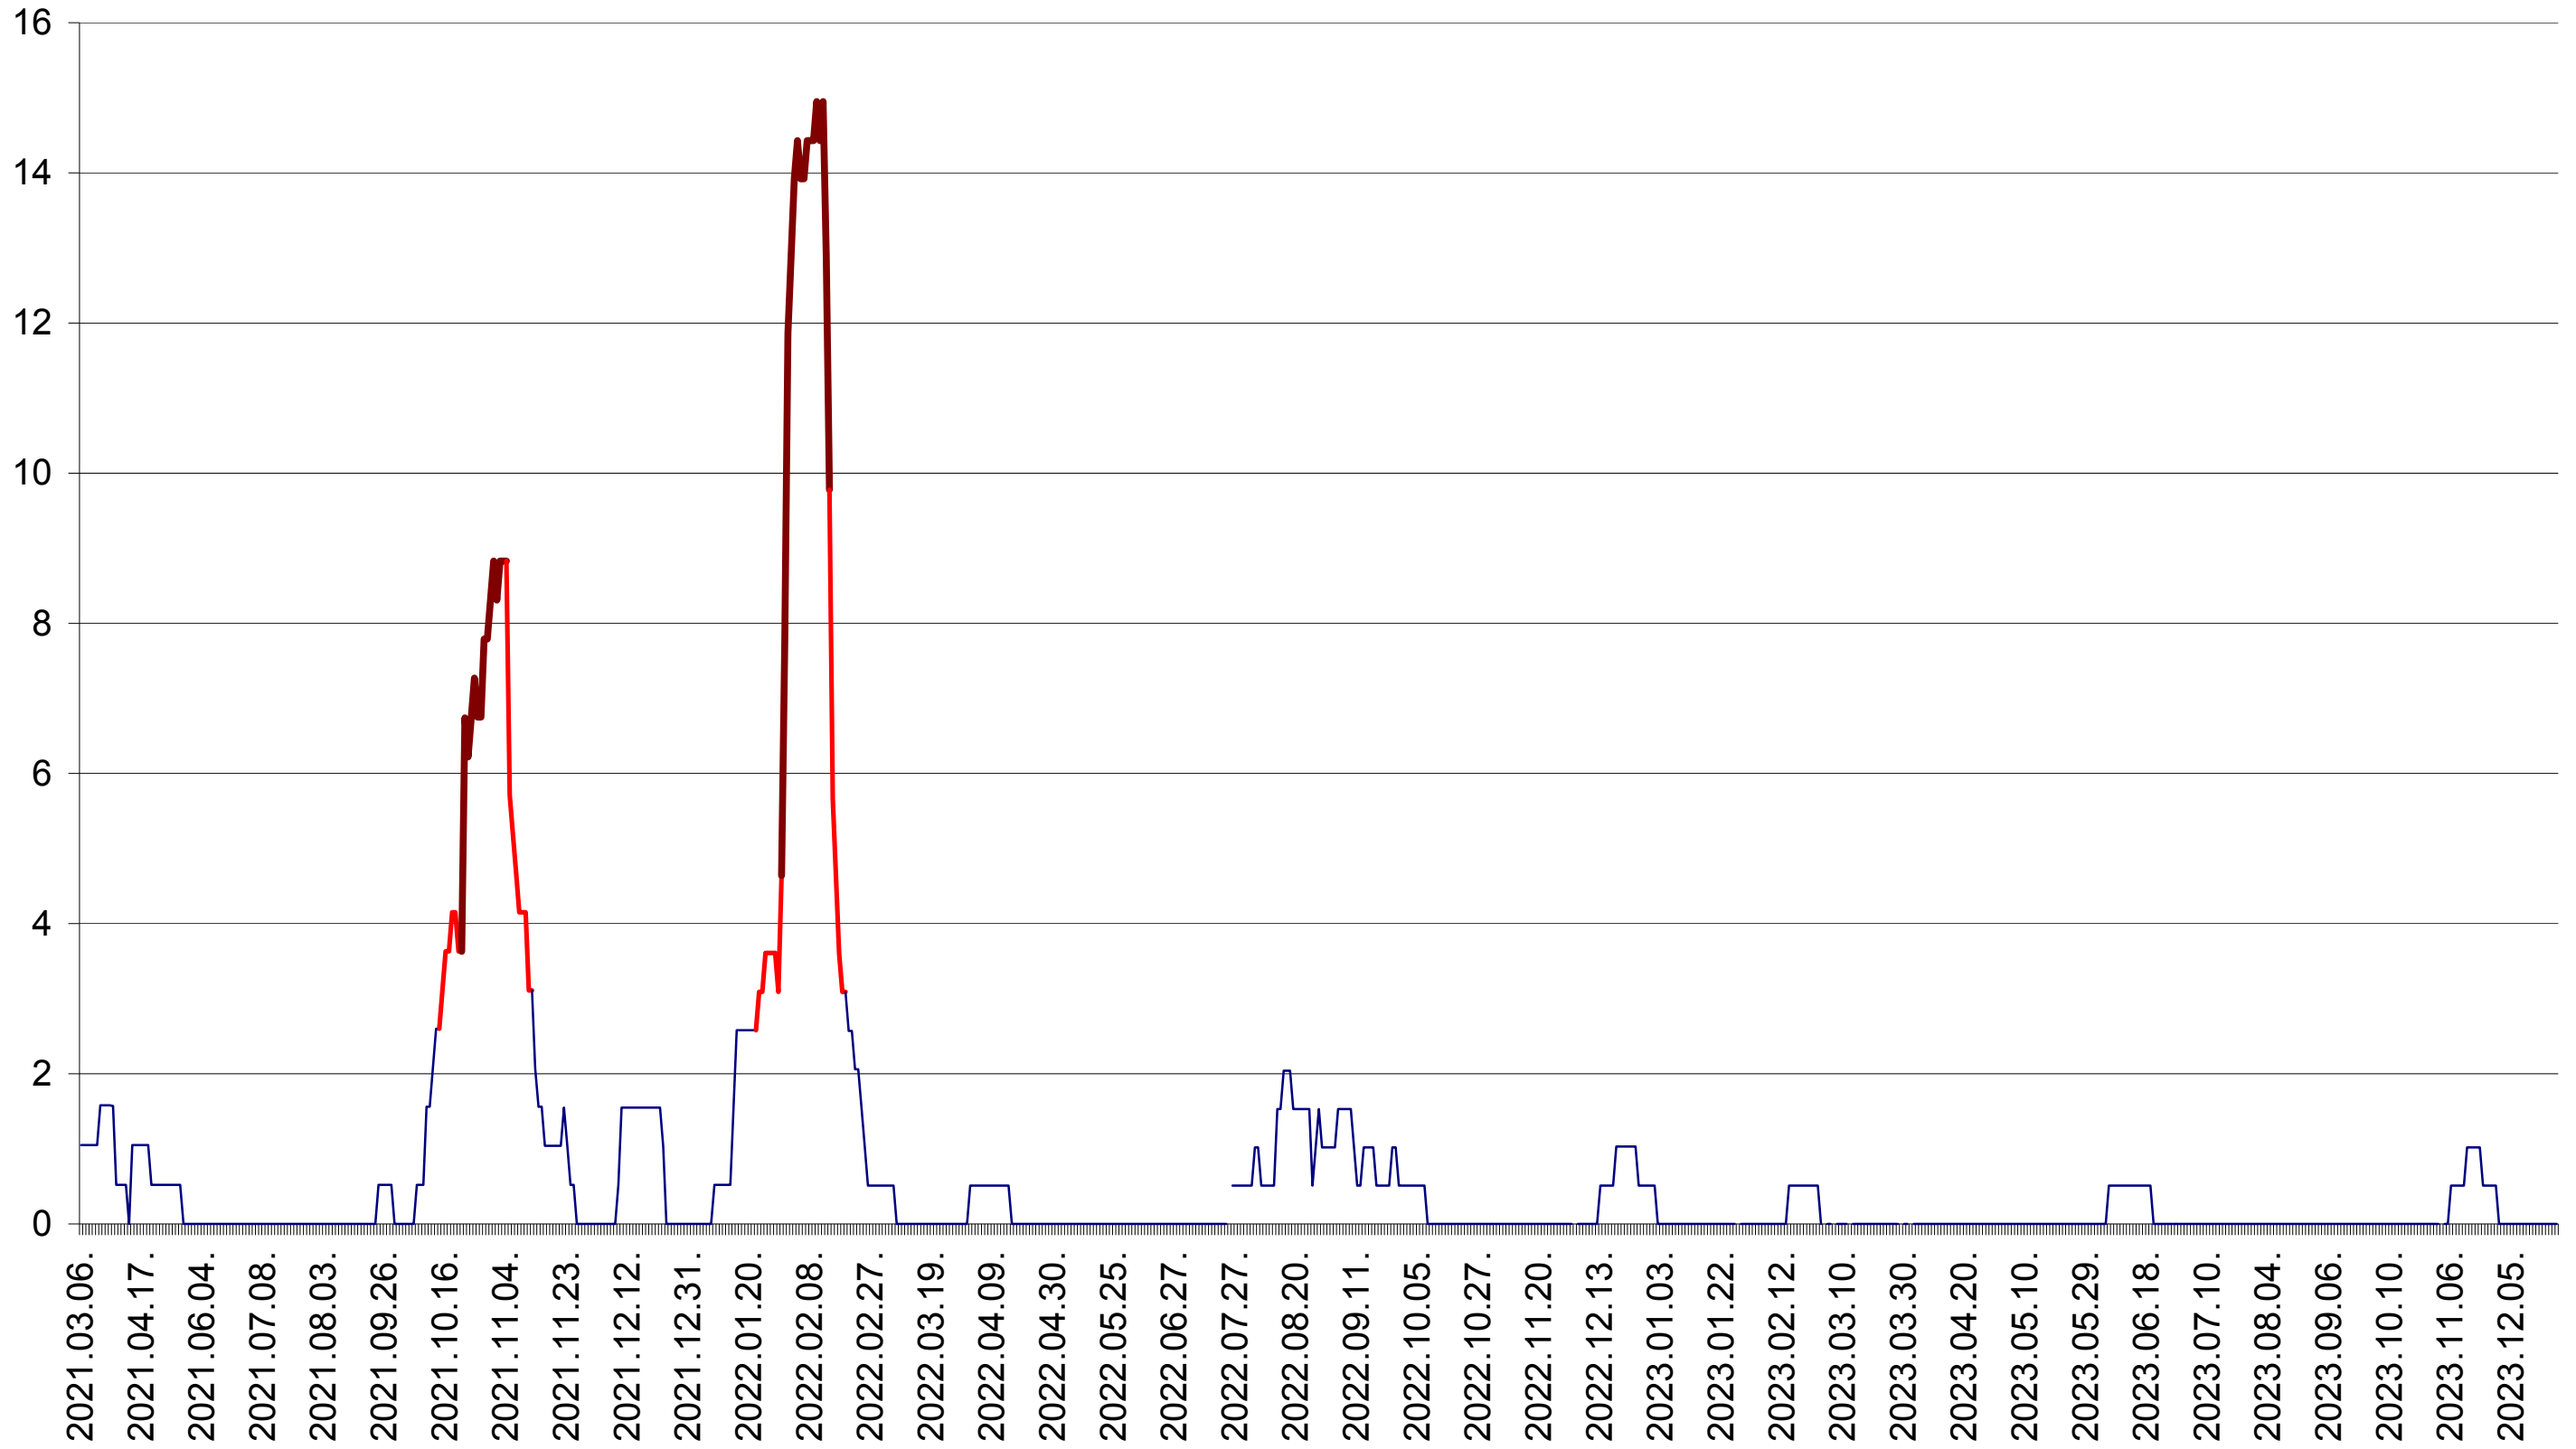

PRAID - Evolutia incidentei cumulate pe 14 zile la ‰ de locuitori
2021.03.07. - 2023.12.29.

PORUMBENI - Evolutia incidentei cumulate pe 14 zile la ‰ de locuitori
2021.03.07. - 2023.12.29.