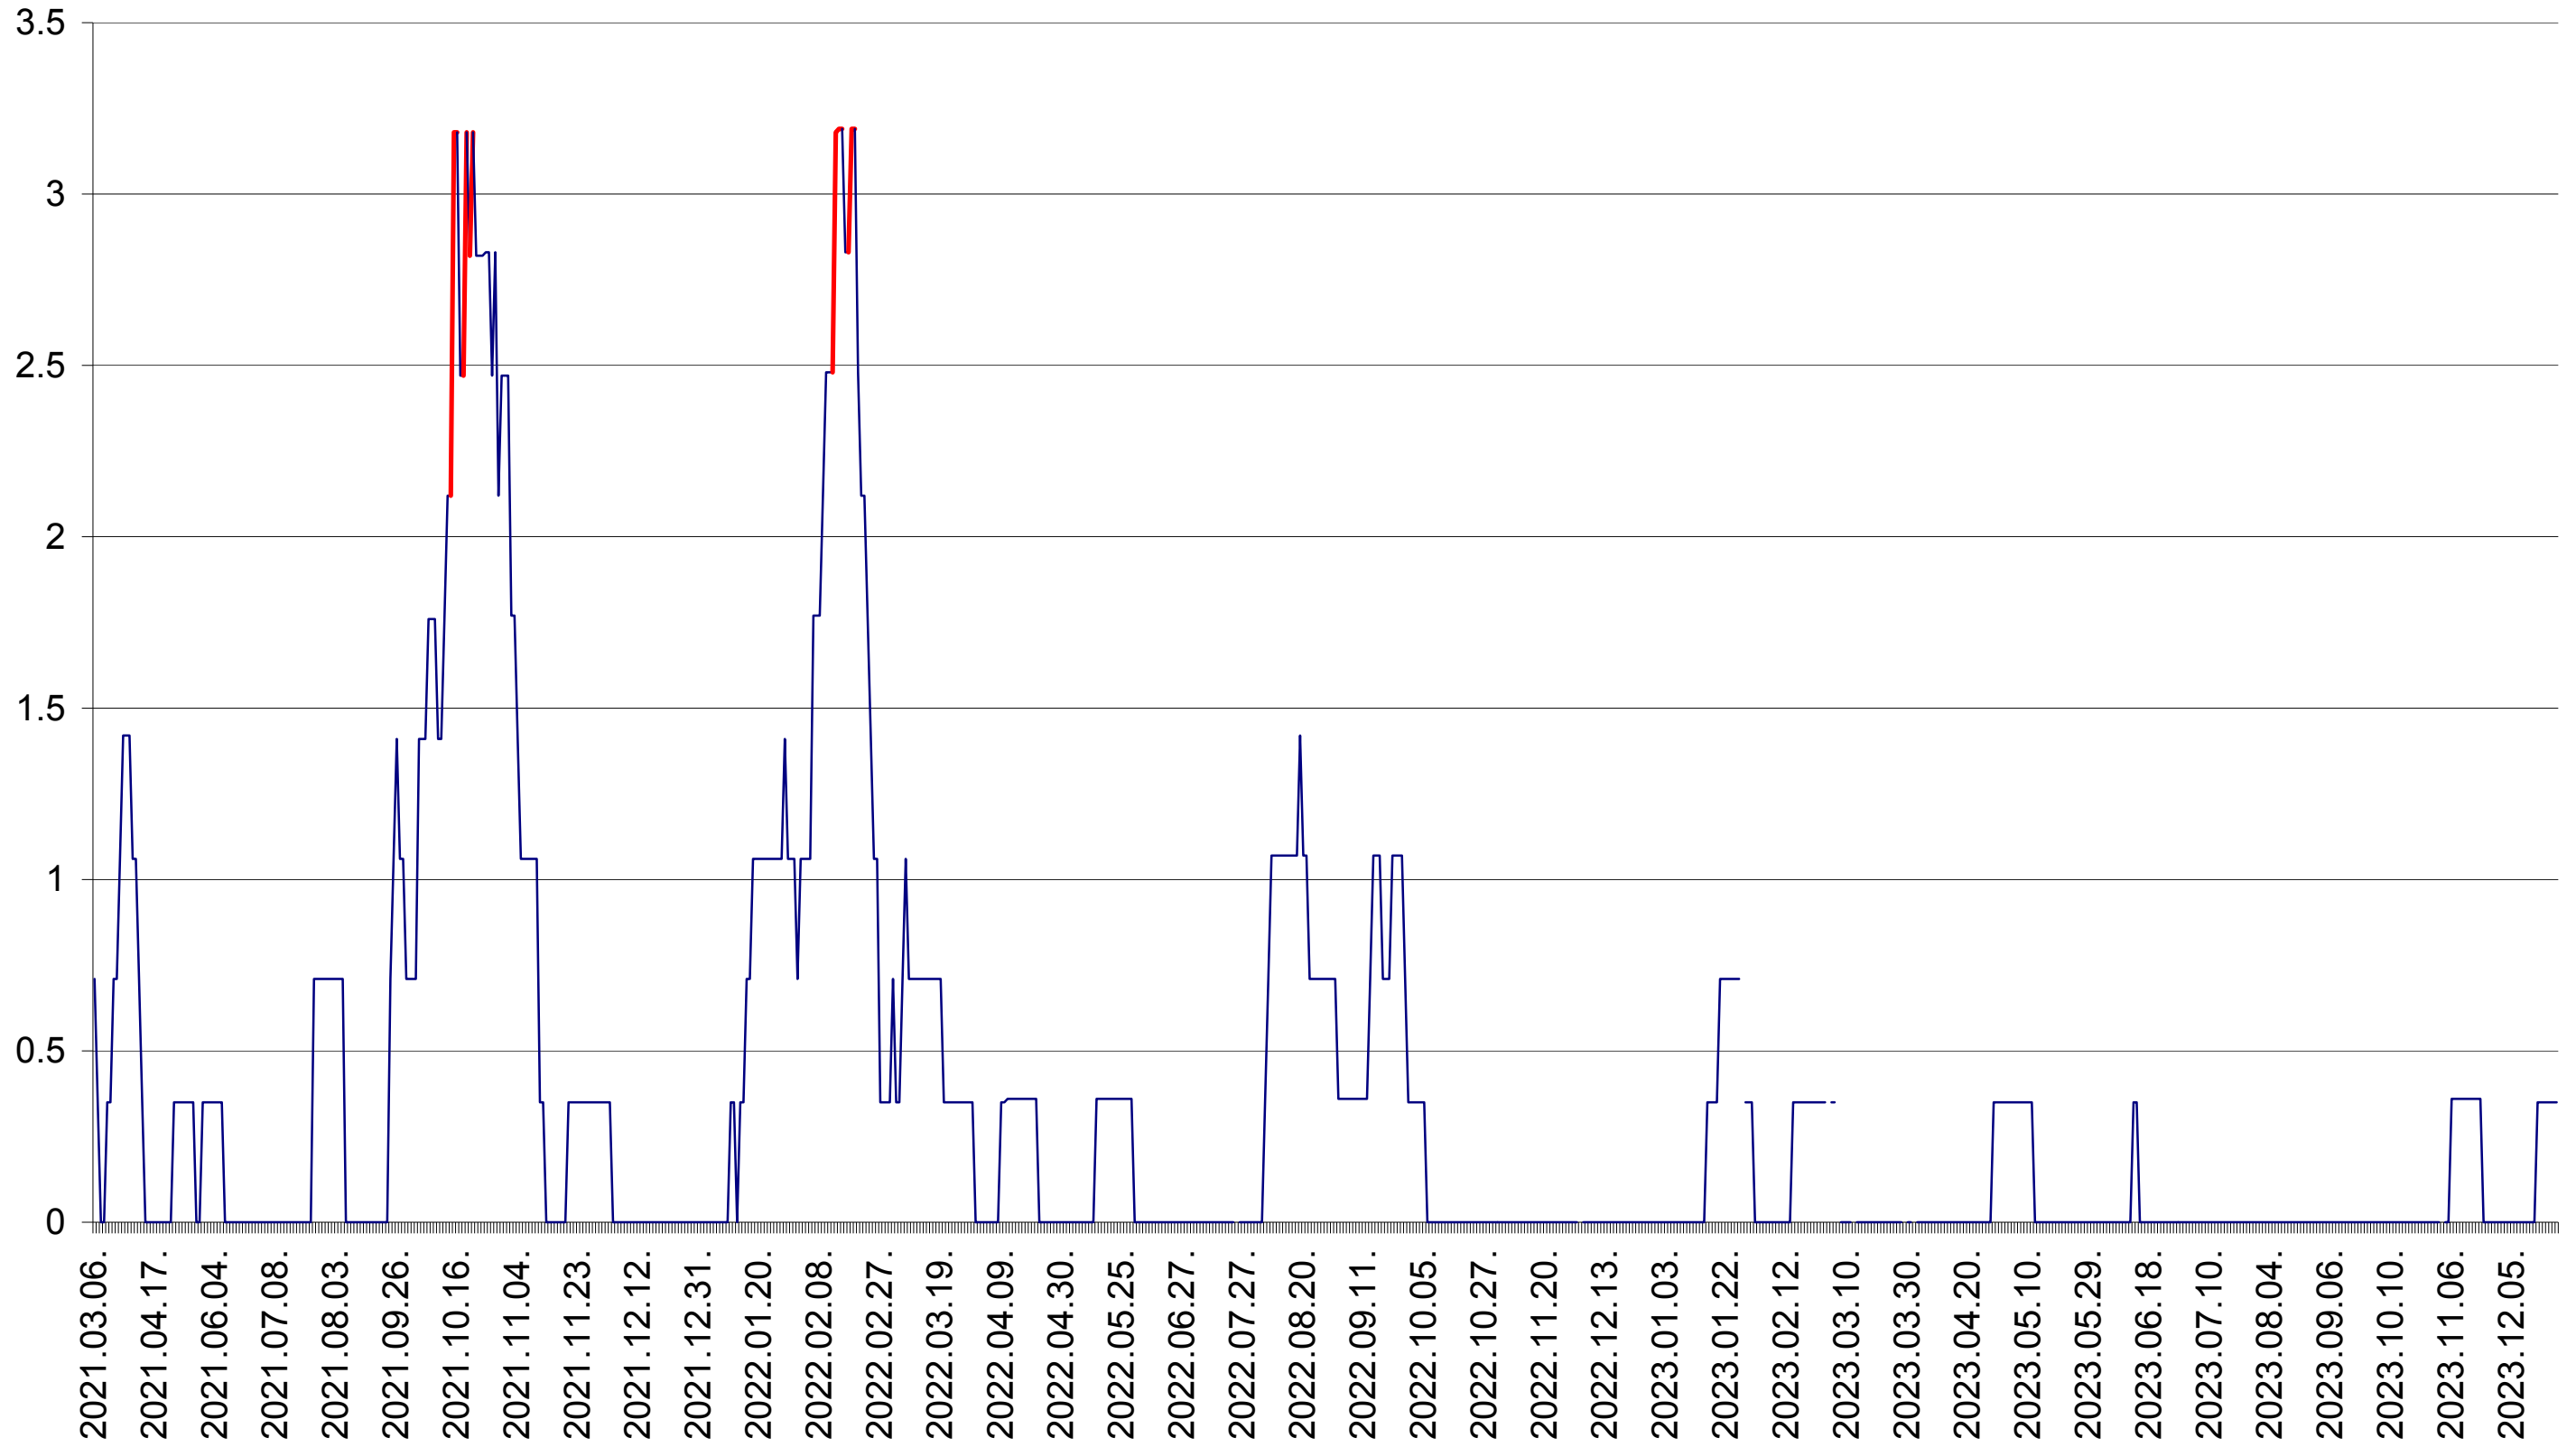

PORUMBENI - Evolutia incidentei cumulate pe 14 zile la ‰ de locuitori
2021.03.07. - 2023.12.29.

PLĂIEȘII DE JOS - Evolutia incidentei cumulate pe 14 zile la ‰ de locuitori
2021.03.07. - 2023.12.29.