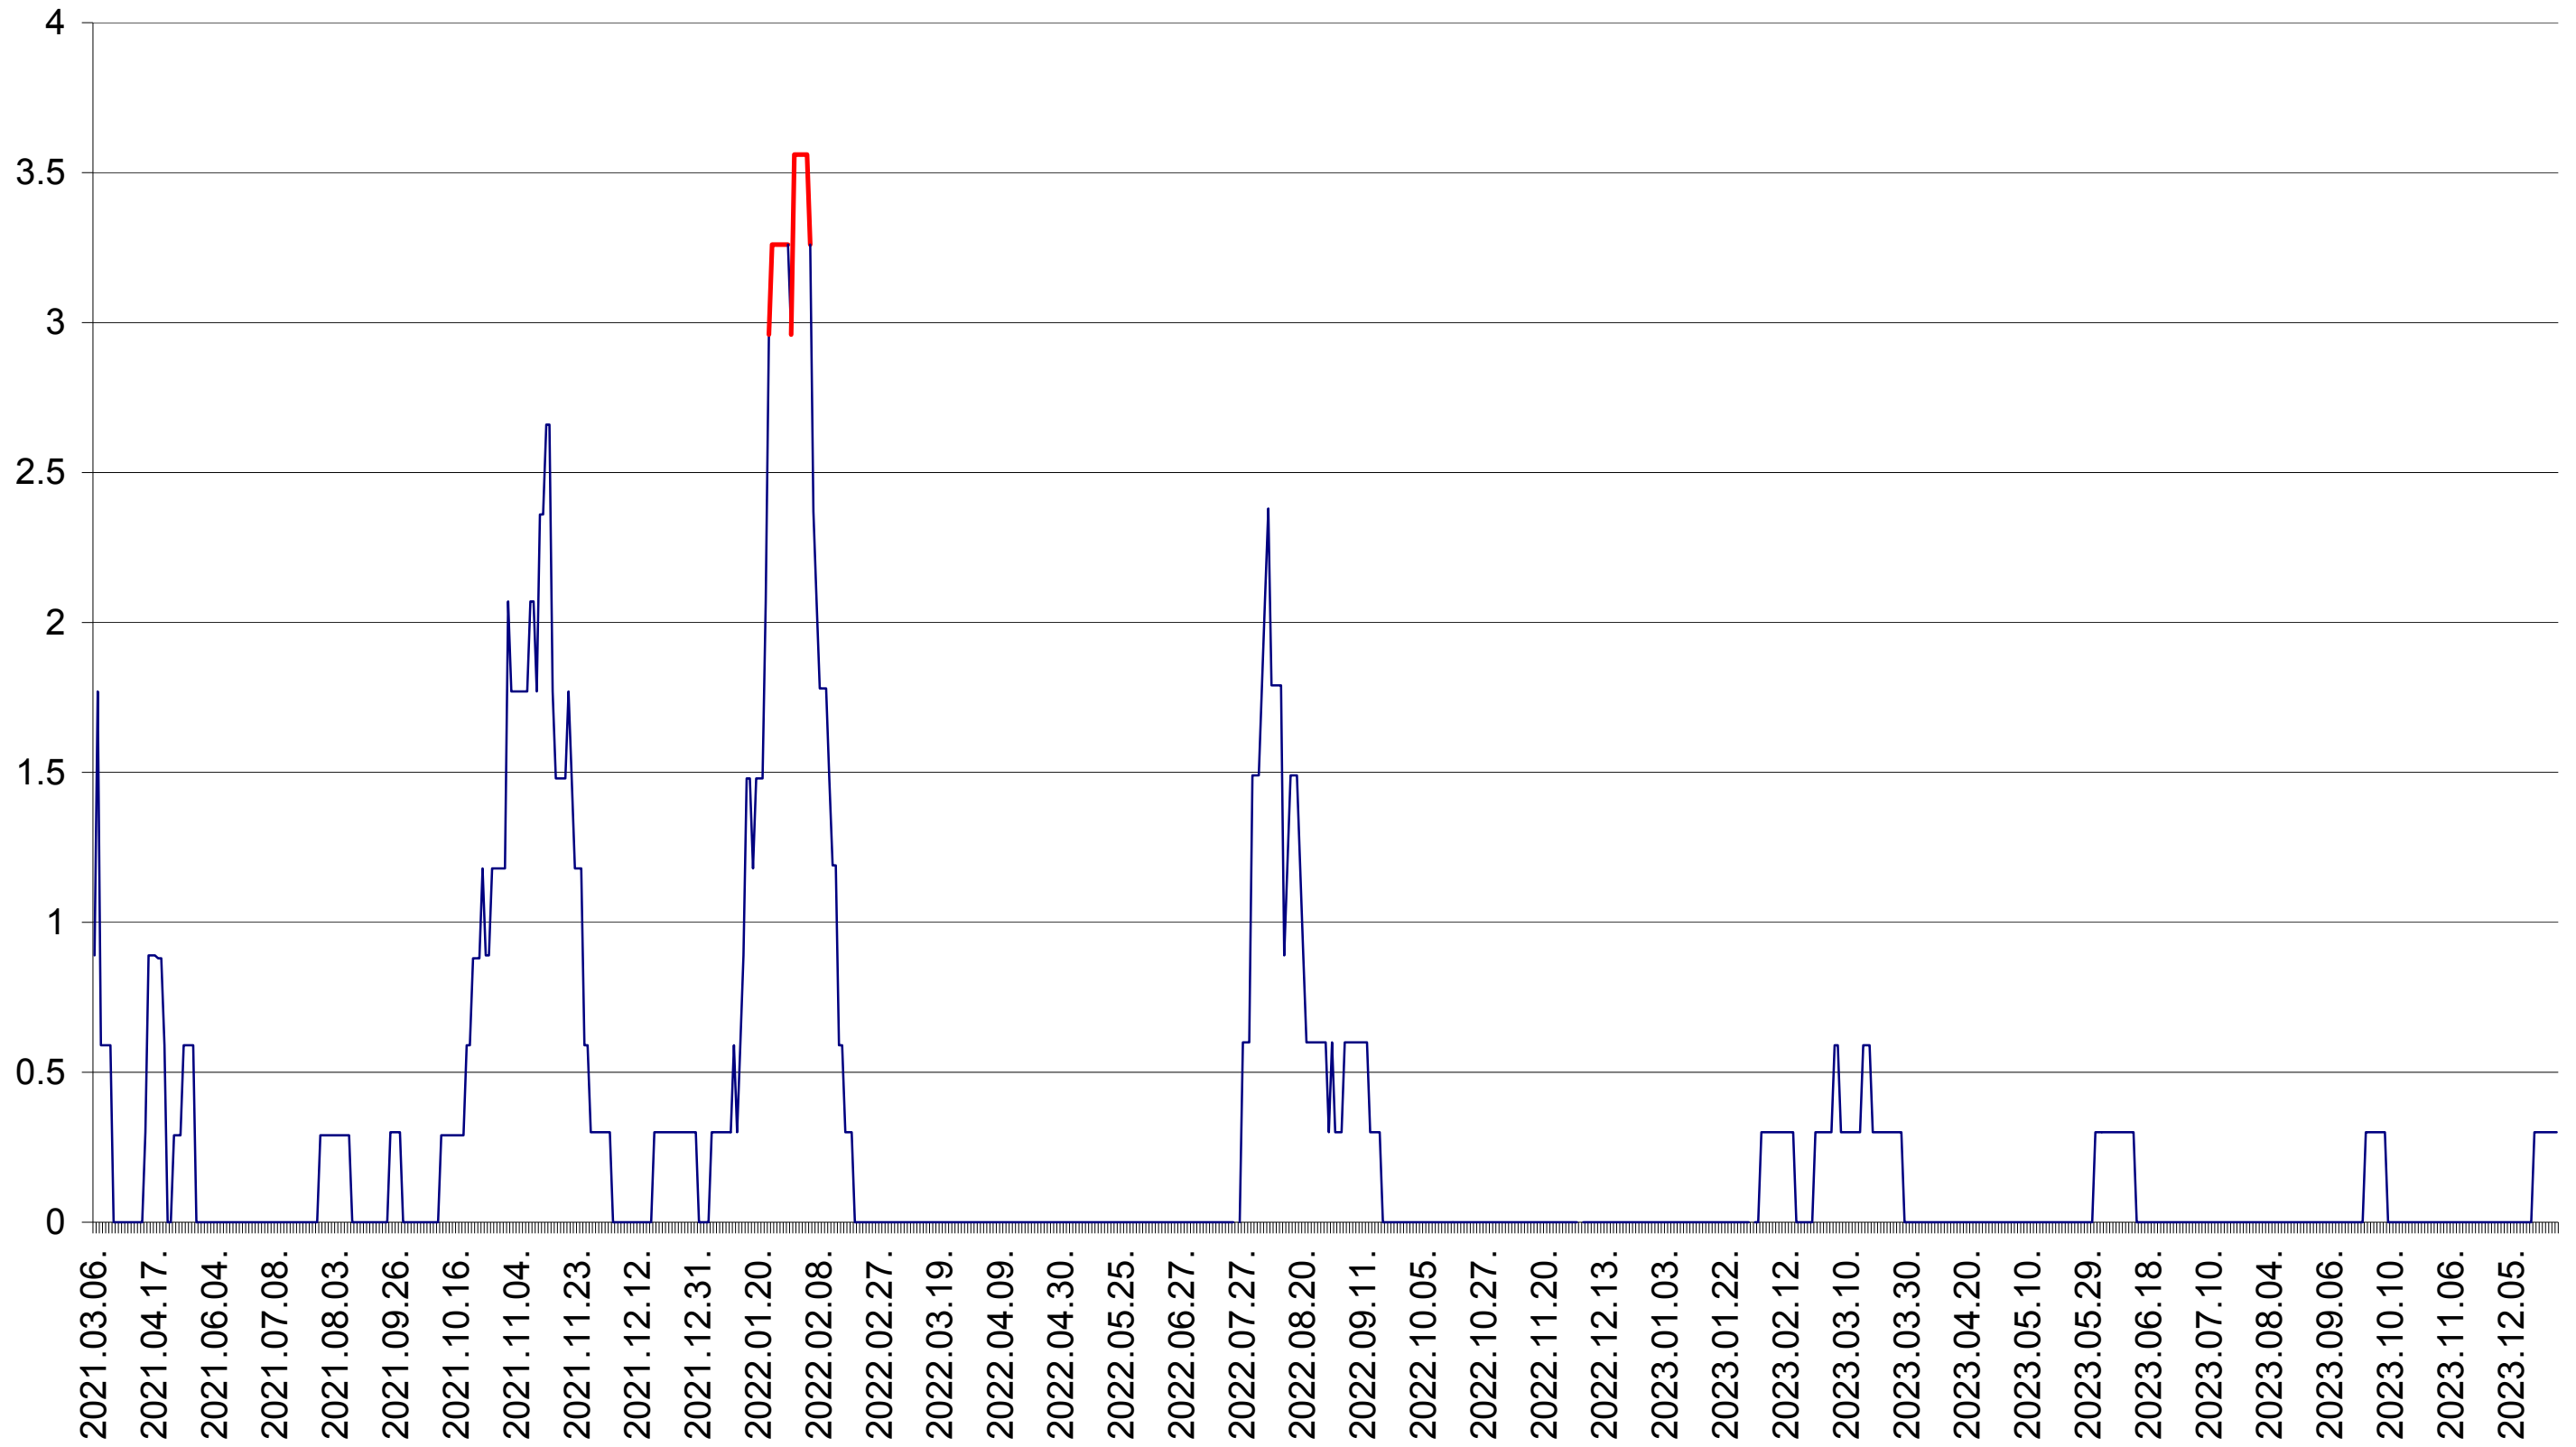

MUNICIPIUL GHEORGHENI - Evolutia incidentei cumulate pe 14 zile la ‰ de locuitori
2021.03.07. - 2023.12.29.

JOSENI - Evolutia incidentei cumulate pe 14 zile la ‰ de locuitori
2021.03.07. - 2023.12.29.

LĂZAREA - Evolutia incidentei cumulate pe 14 zile la ‰ de locuitori
2021.03.07. - 2023.12.29.

LELICENI - Evolutia incidentei cumulate pe 14 zile la ‰ de locuitori
2021.03.07. - 2023.12.29.

LUETA - Evolutia incidentei cumulate pe 14 zile la ‰ de locuitori
2021.03.07. - 2023.12.29.

LUNCA DE JOS - Evolutia incidentei cumulate pe 14 zile la ‰ de locuitori
2021.03.07. - 2023.12.29.

LUNCA DE SUS - Evolutia incidentei cumulate pe 14 zile la ‰ de locuitori
2021.03.07. - 2023.12.29.

LUPENI - Evolutia incidentei cumulate pe 14 zile la ‰ de locuitori
2021.03.07. - 2023.12.29.

MĂDĂRAȘ - Evolutia incidentei cumulate pe 14 zile la ‰ de locuitori
2021.03.07. - 2023.12.29.