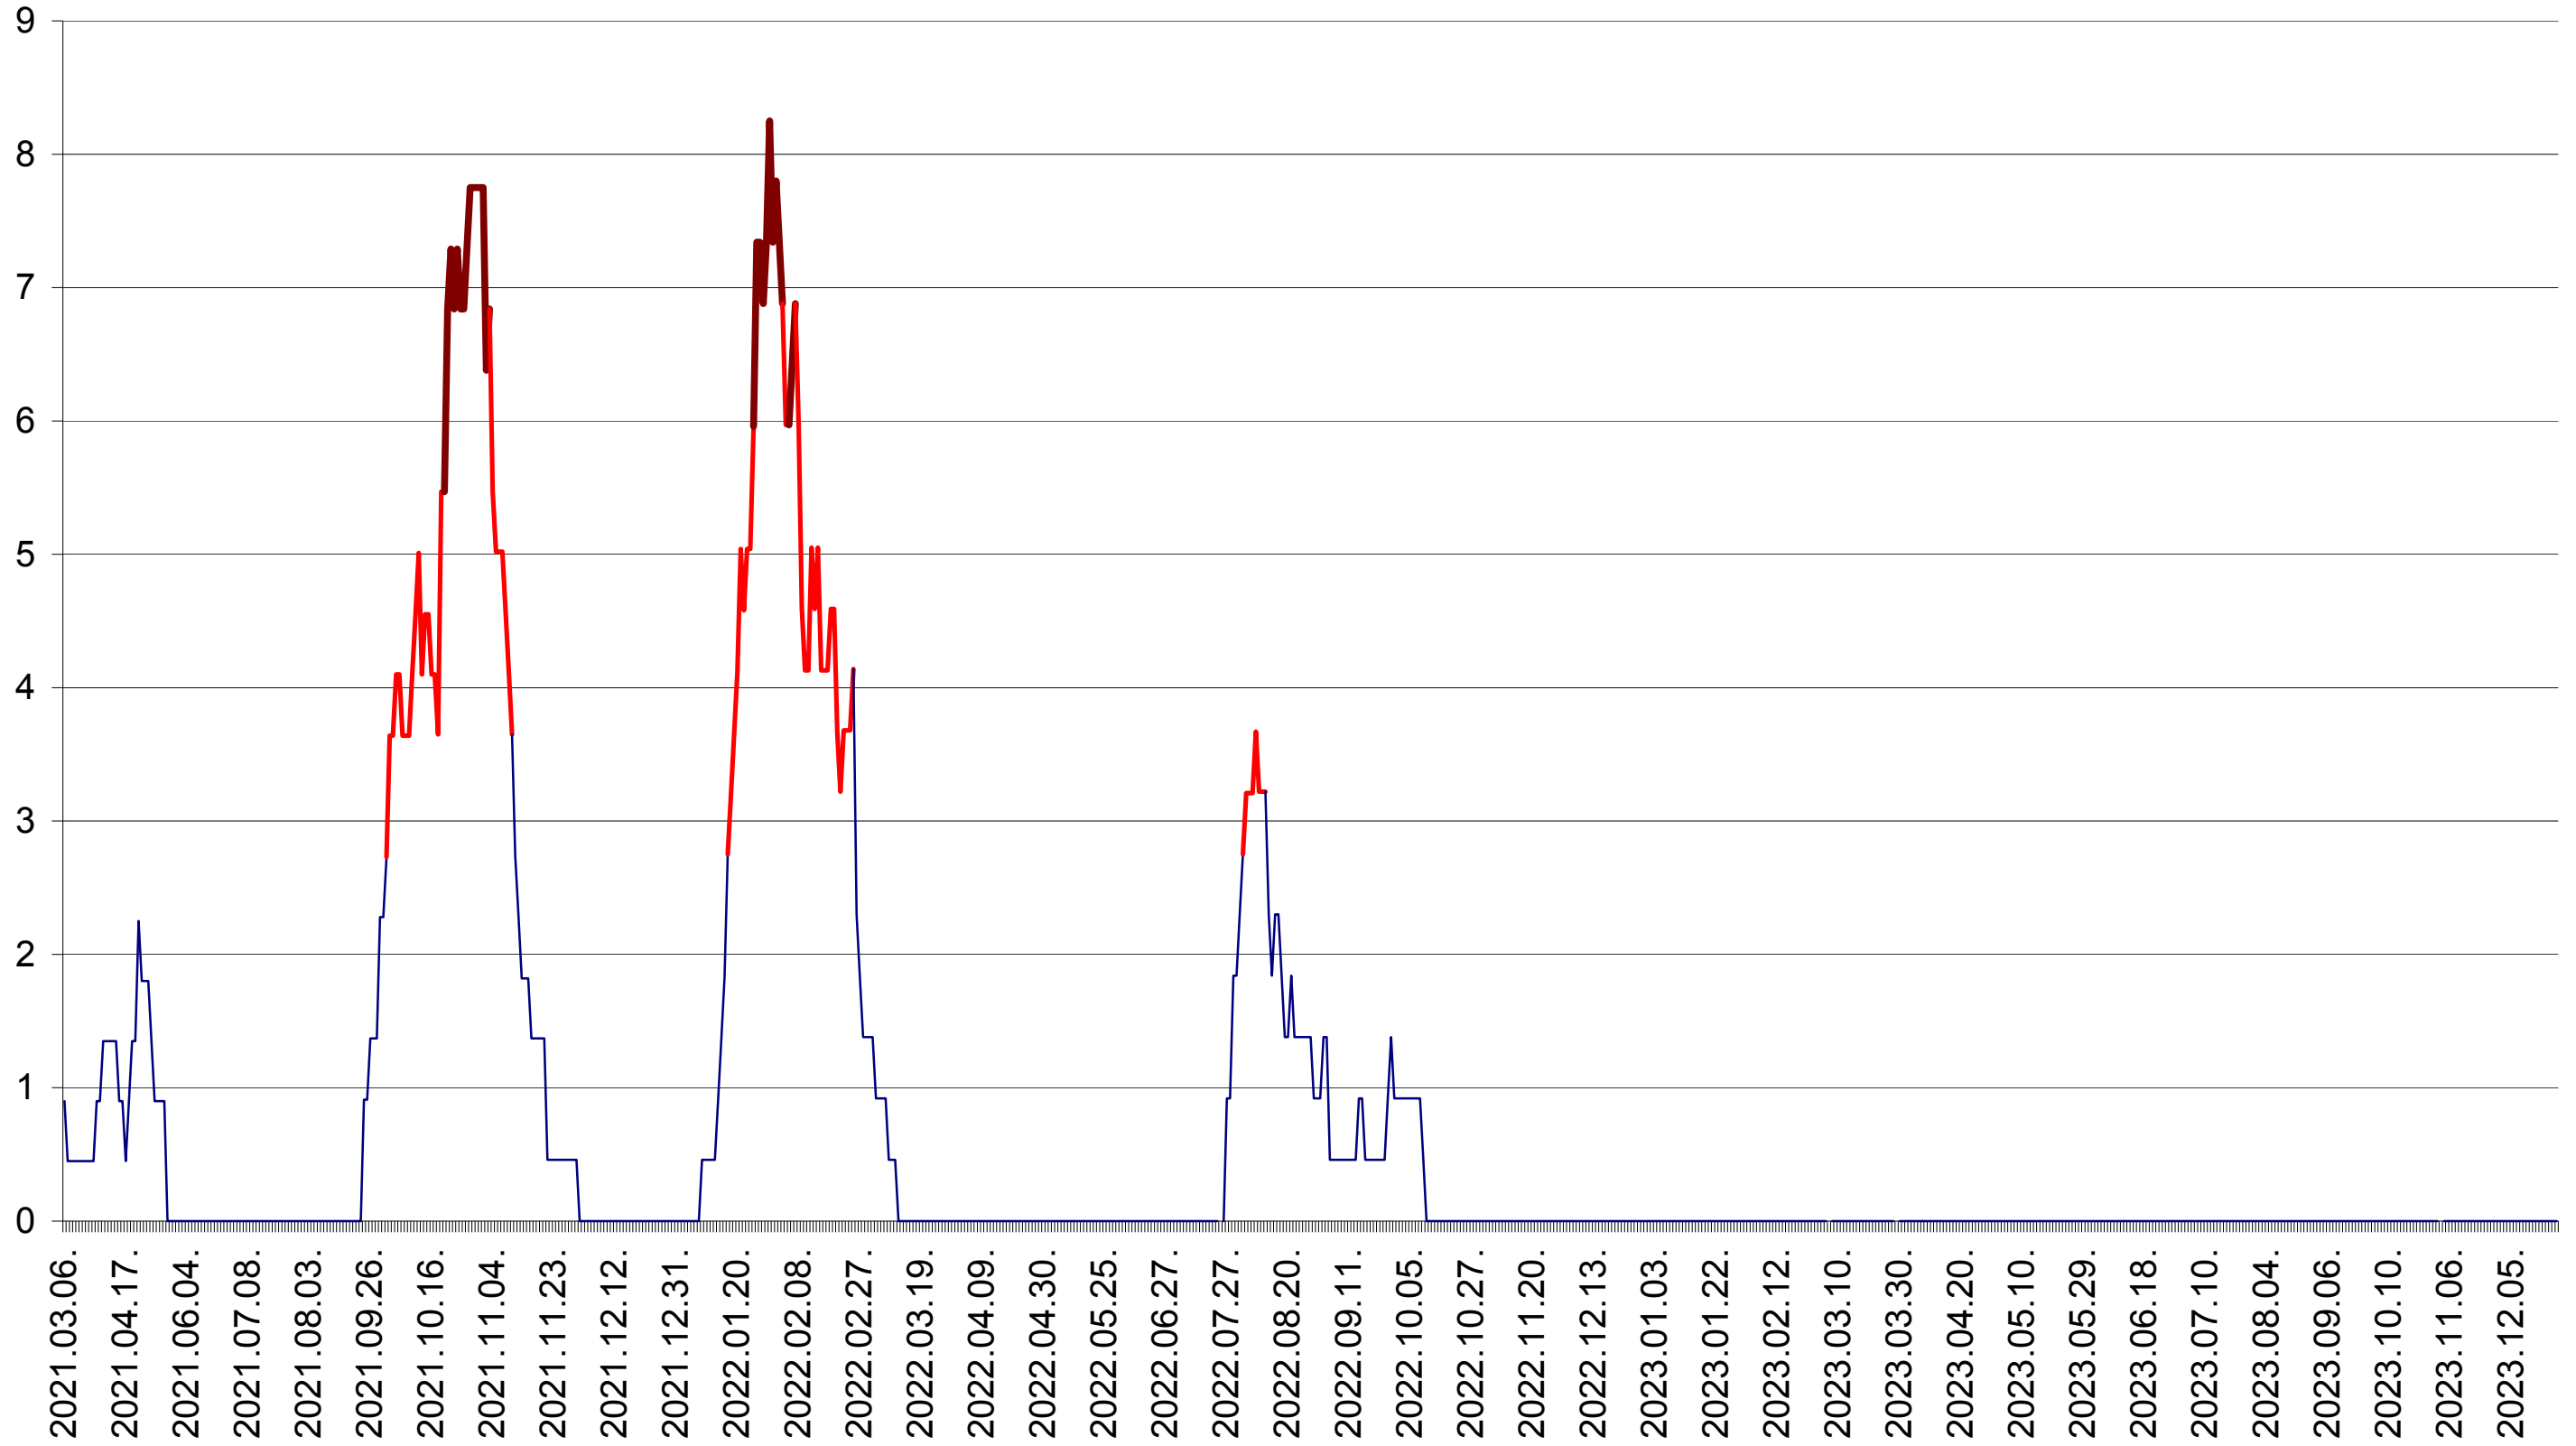

SĂRMAȘ - Evolutia incidentei cumulate pe 14 zile la ‰ de locuitori
2021.03.07. - 2023.12.29.

SÂNTIMBRU - Evolutia incidentei cumulate pe 14 zile la ‰ de locuitori
2021.03.07. - 2023.12.29.