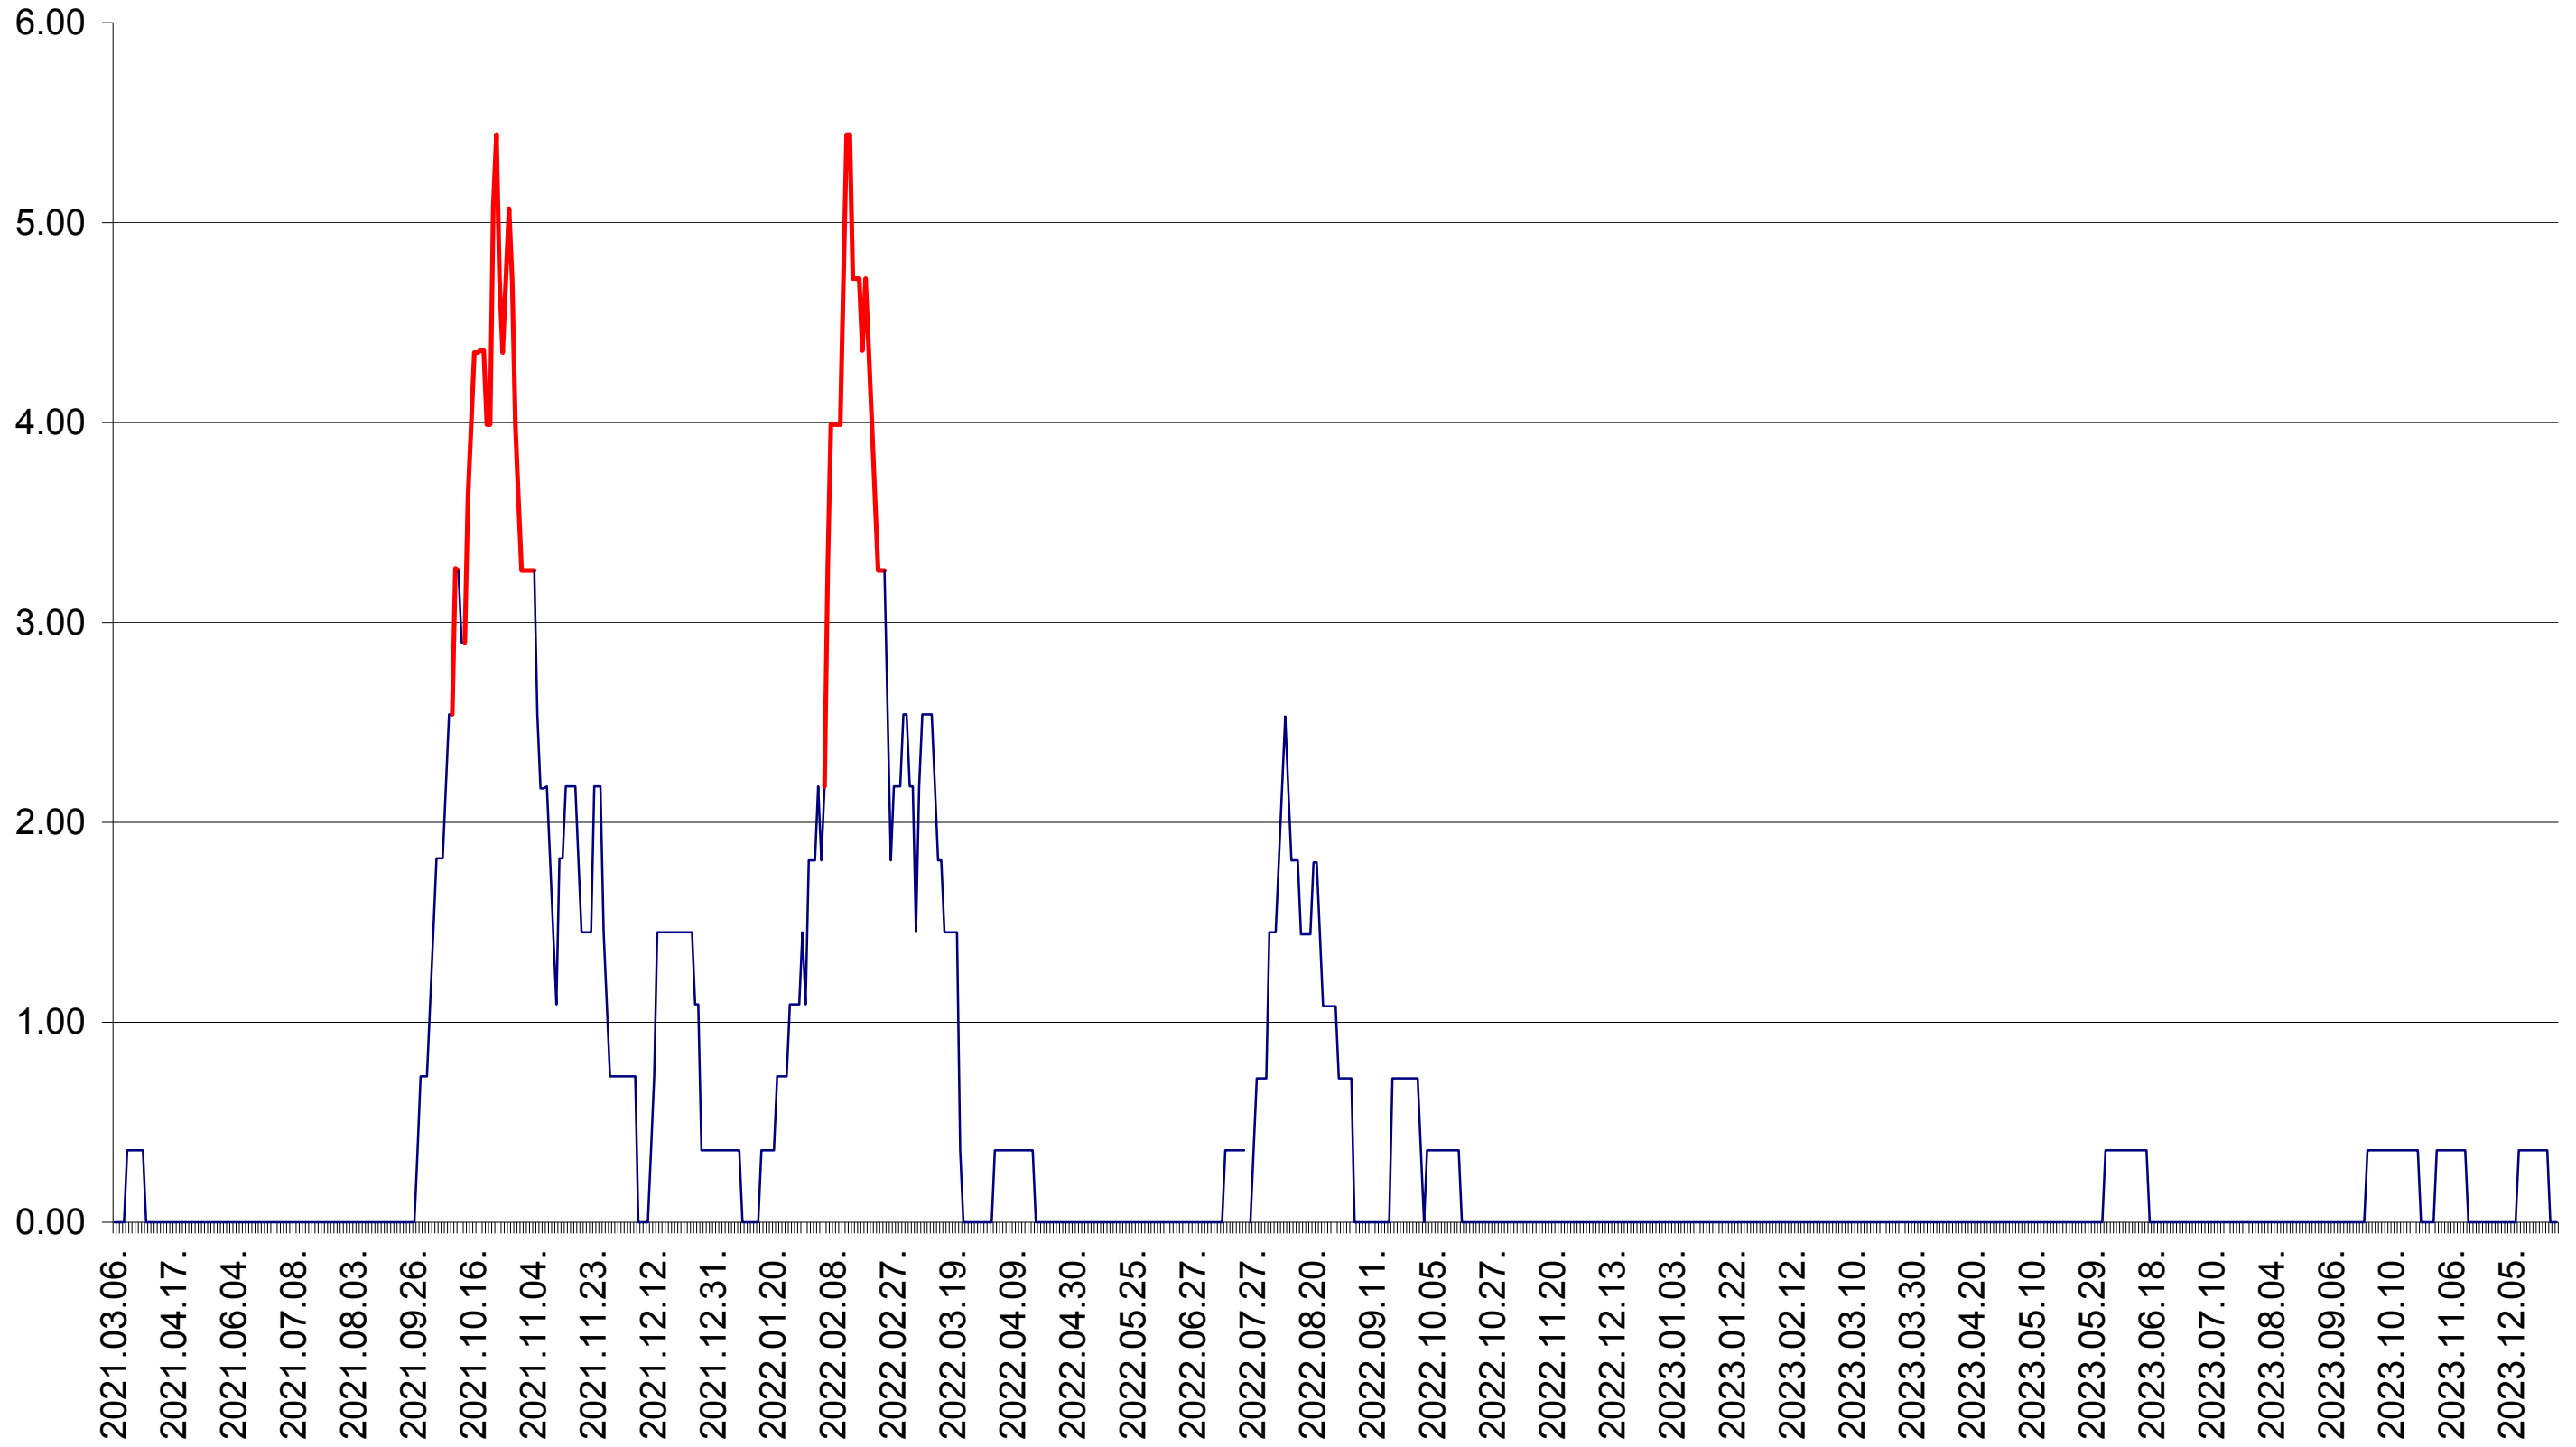

ATID - Evolutia incidentei cumulate pe 14 zile la ‰ de locuitori
2021.03.07. - 2023.12.29.

AVRĂMEȘTI - Evolutia incidentei cumulate pe 14 zile la ‰ de locuitori
2021.03.07. - 2023.12.29.

ORAȘ BĂILE TUȘNAD - Evolutia incidentei cumulate pe 14 zile la ‰ de locuitori
2021.03.07. - 2023.12.29.

ORAȘ BĂLAN - Evolutia incidentei cumulate pe 14 zile la ‰ de locuitori
2021.03.07. - 2023.12.29.

BILBOR - Evolutia incidentei cumulate pe 14 zile la ‰ de locuitori
2021.03.07. - 2023.12.29.

ORAȘ BORSEC - Evolutia incidentei cumulate pe 14 zile la ‰ de locuitori
2021.03.07. - 2023.12.29.

BRĂDEȘTI - Evolutia incidentei cumulate pe 14 zile la ‰ de locuitori
2021.03.07. - 2023.12.29.

CĂPÂLNIȚA - Evolutia incidentei cumulate pe 14 zile la ‰ de locuitori
2021.03.07. - 2023.12.29.

CÂRȚA - Evolutia incidentei cumulate pe 14 zile la ‰ de locuitori
2021.03.07. - 2023.12.29.