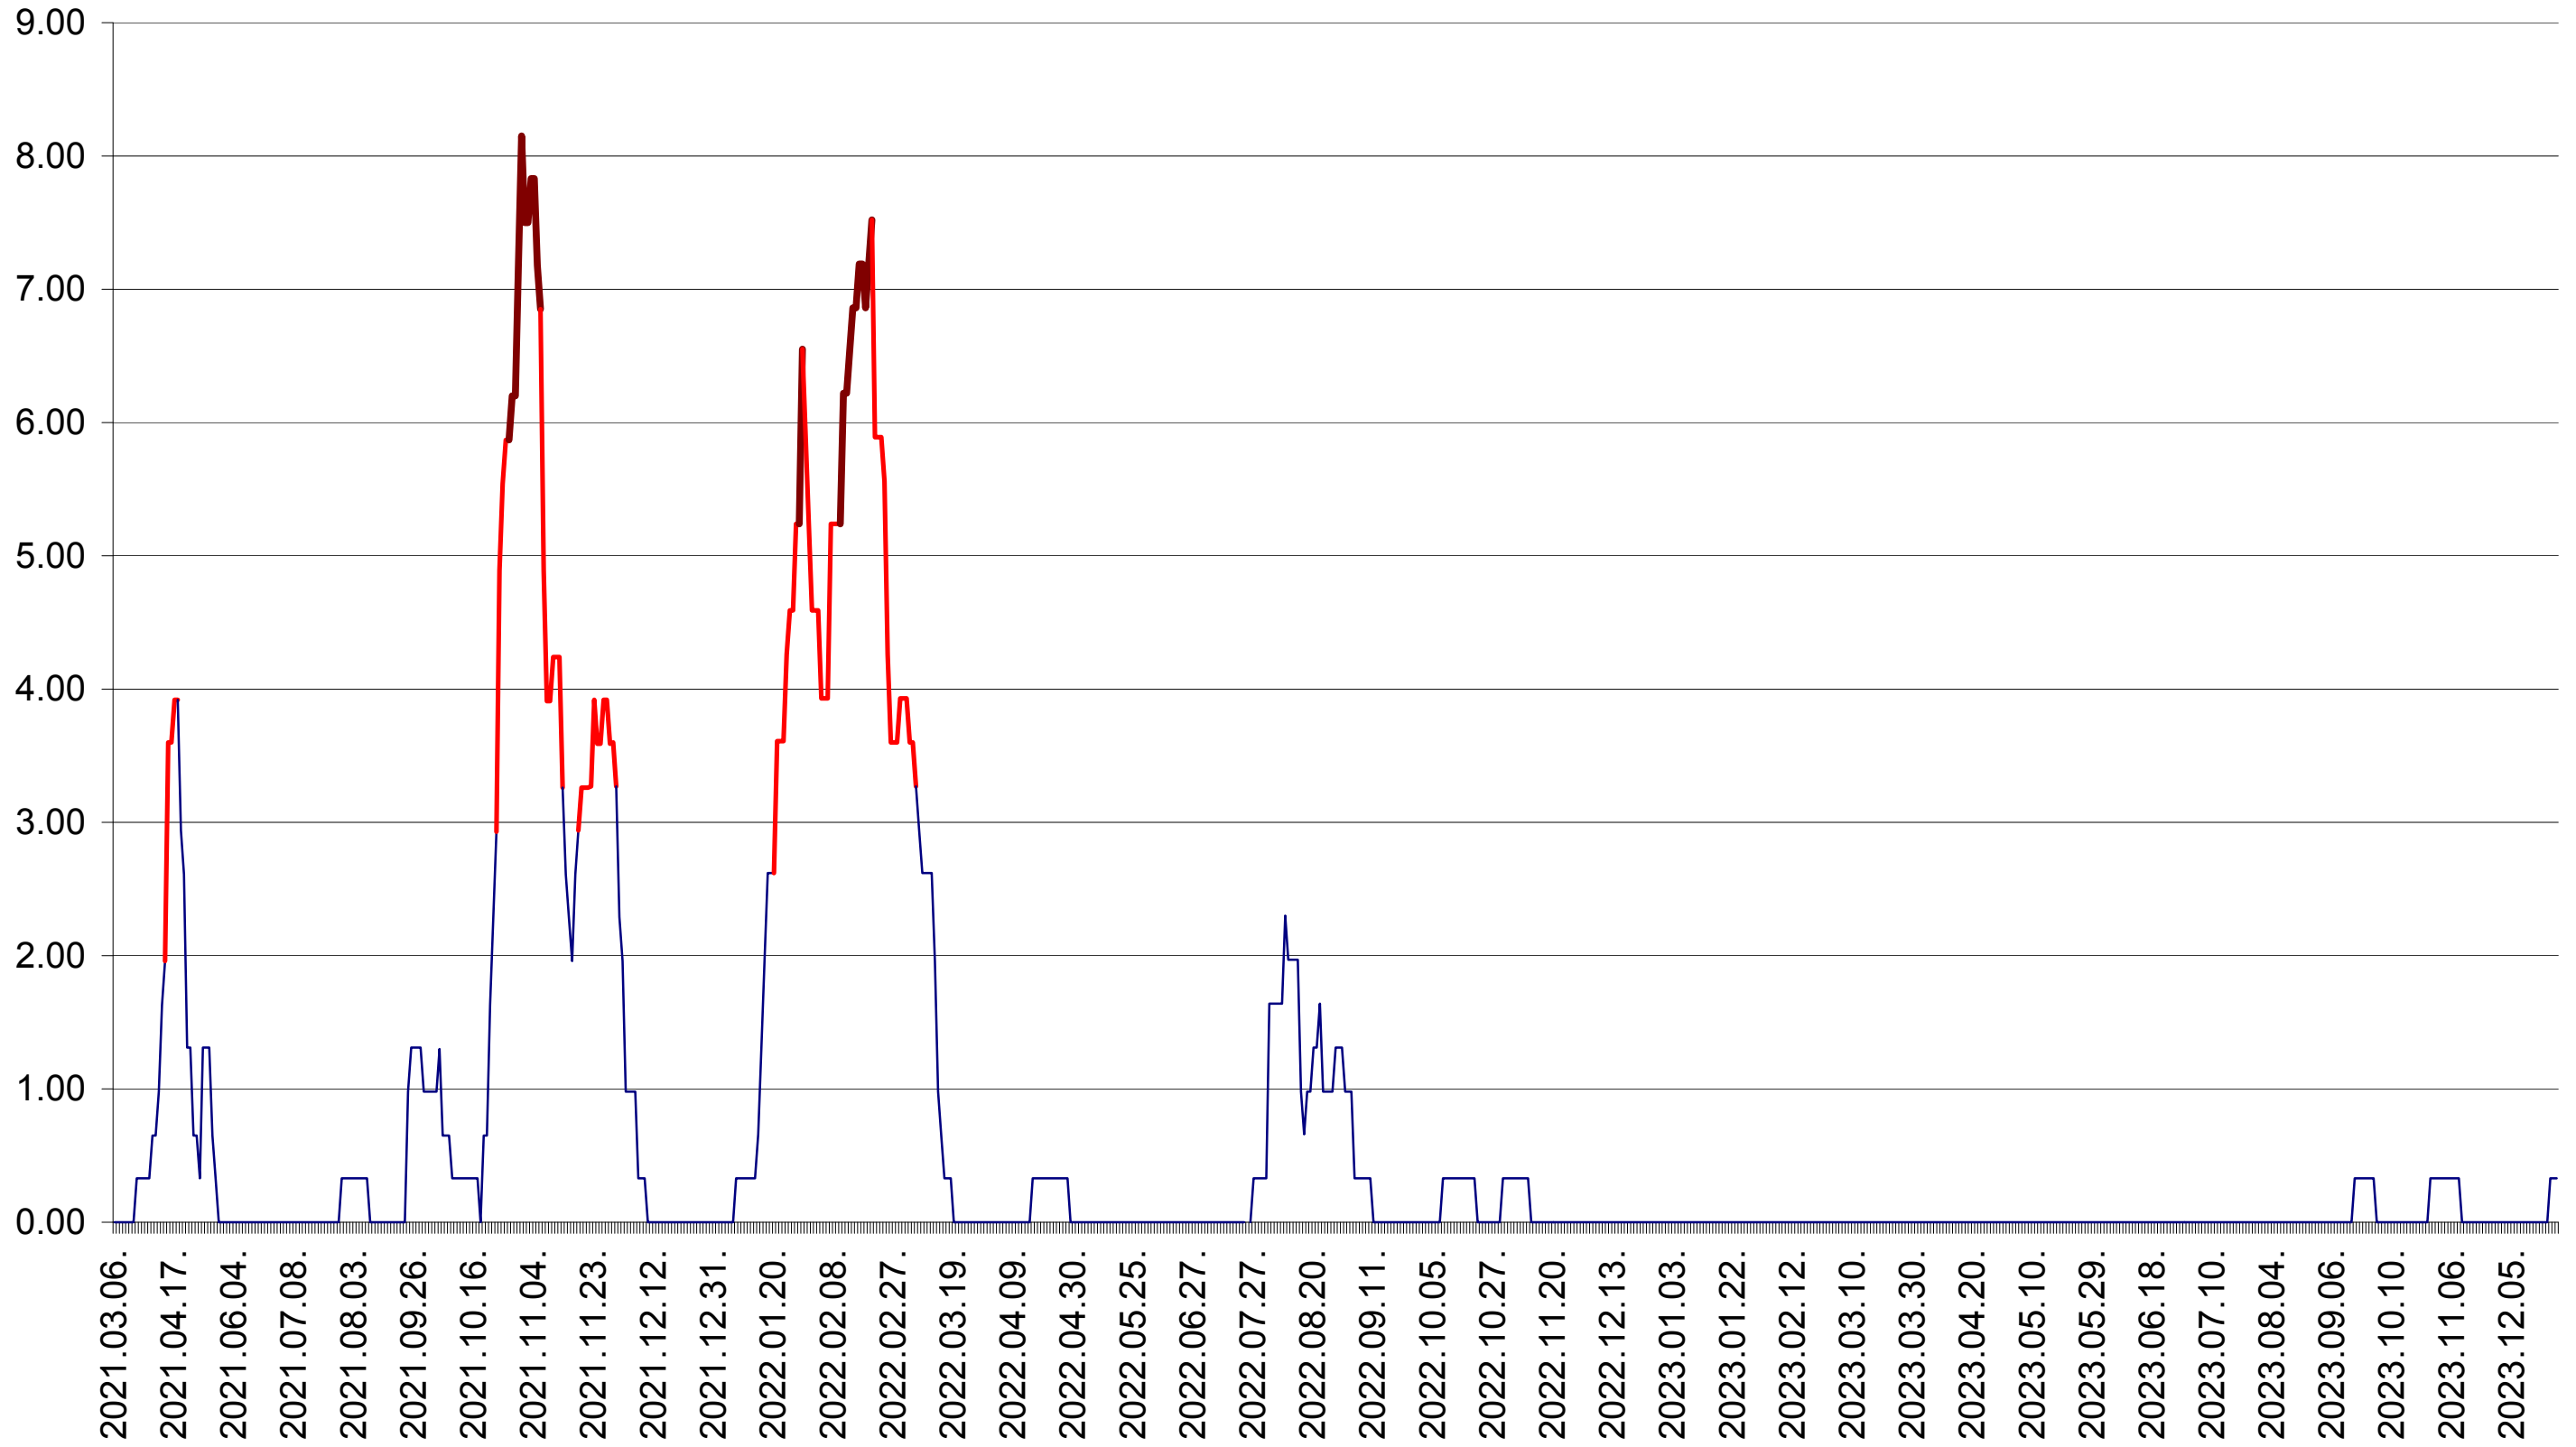

ATID - Evolutia incidentei cumulate pe 14 zile la ‰ de locuitori
2021.03.07. - 2023.12.29.

AVRĂMEȘTI - Evolutia incidentei cumulate pe 14 zile la ‰ de locuitori
2021.03.07. - 2023.12.29.

ORAȘ BĂILE TUȘNAD - Evolutia incidentei cumulate pe 14 zile la ‰ de locuitori
2021.03.07. - 2023.12.29.

ORAȘ BĂLAN - Evolutia incidentei cumulate pe 14 zile la ‰ de locuitori
2021.03.07. - 2023.12.29.

BILBOR - Evolutia incidentei cumulate pe 14 zile la ‰ de locuitori
2021.03.07. - 2023.12.29.

ORAȘ BORSEC - Evolutia incidentei cumulate pe 14 zile la ‰ de locuitori
2021.03.07. - 2023.12.29.

BRĂDEȘTI - Evolutia incidentei cumulate pe 14 zile la ‰ de locuitori
2021.03.07. - 2023.12.29.

CĂPÂLNIȚA - Evolutia incidentei cumulate pe 14 zile la ‰ de locuitori
2021.03.07. - 2023.12.29.

CÂRȚA - Evolutia incidentei cumulate pe 14 zile la ‰ de locuitori
2021.03.07. - 2023.12.29.