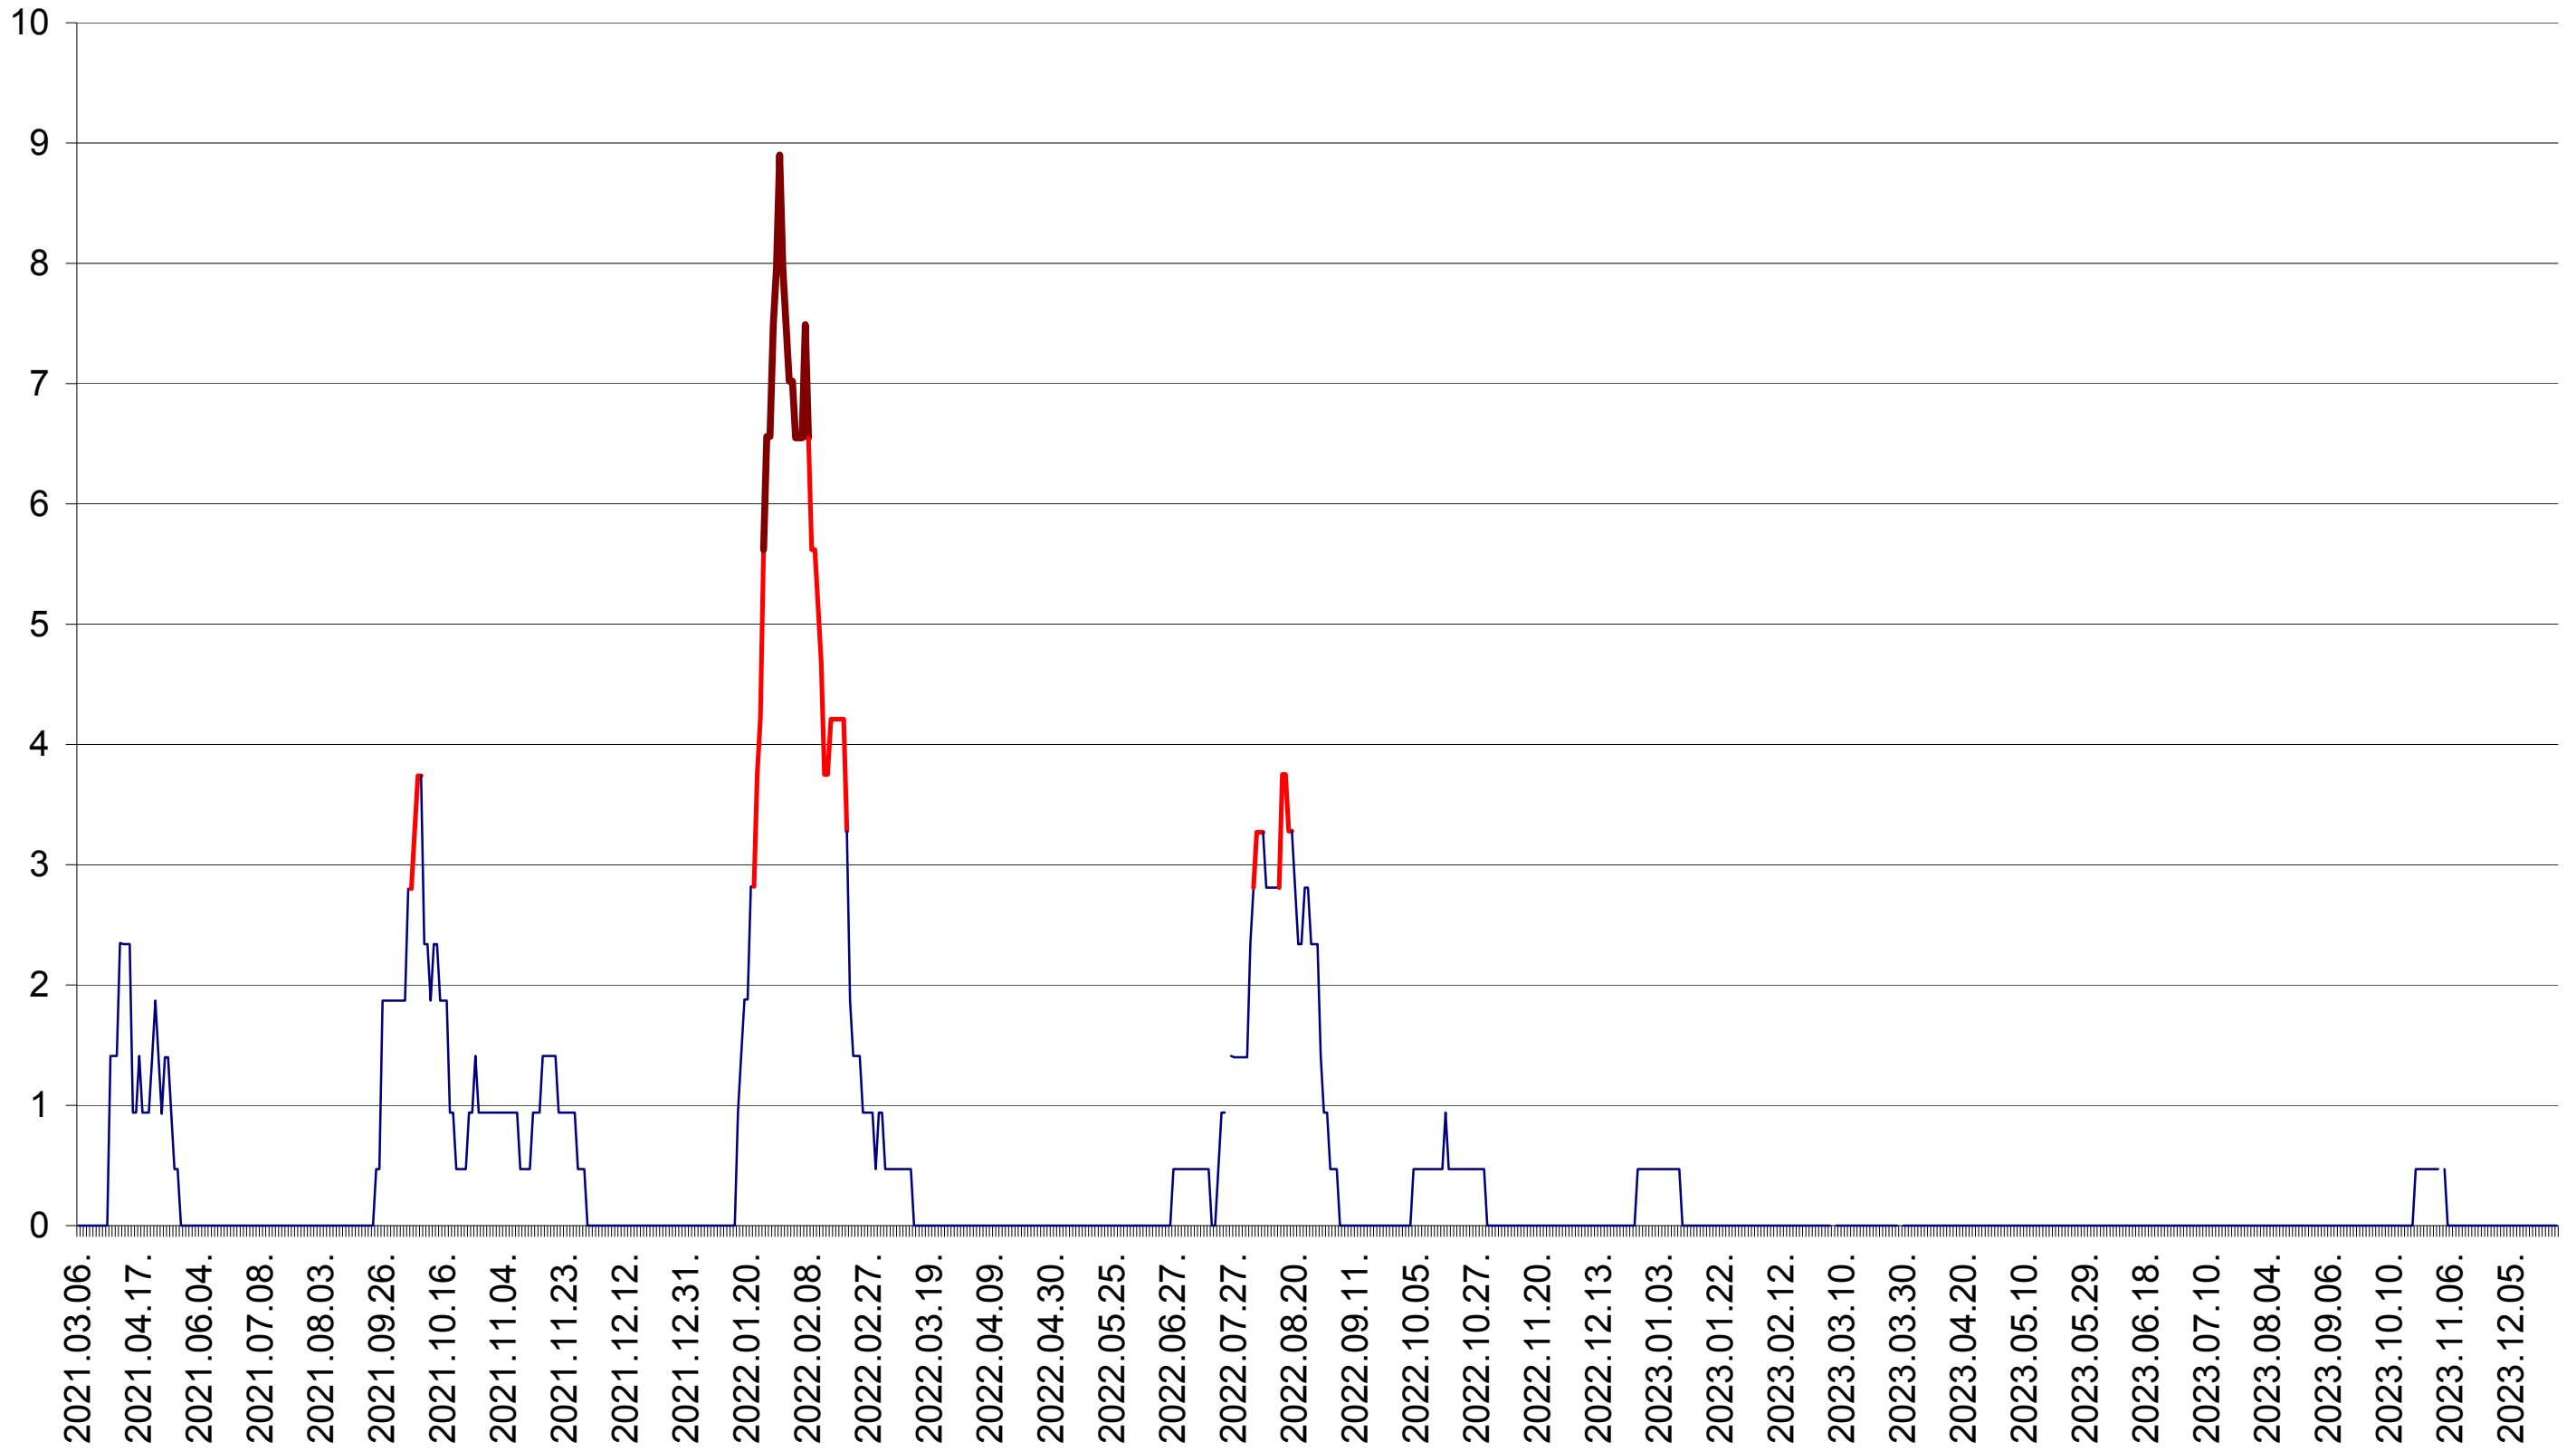

SECUIENI - Evolutia incidentei cumulate pe 14 zile la ‰ de locuitori
2021.03.07. - 2023.12.29.

SATU MARE - Evolutia incidentei cumulate pe 14 zile la ‰ de locuitori
2021.03.07. - 2023.12.29.