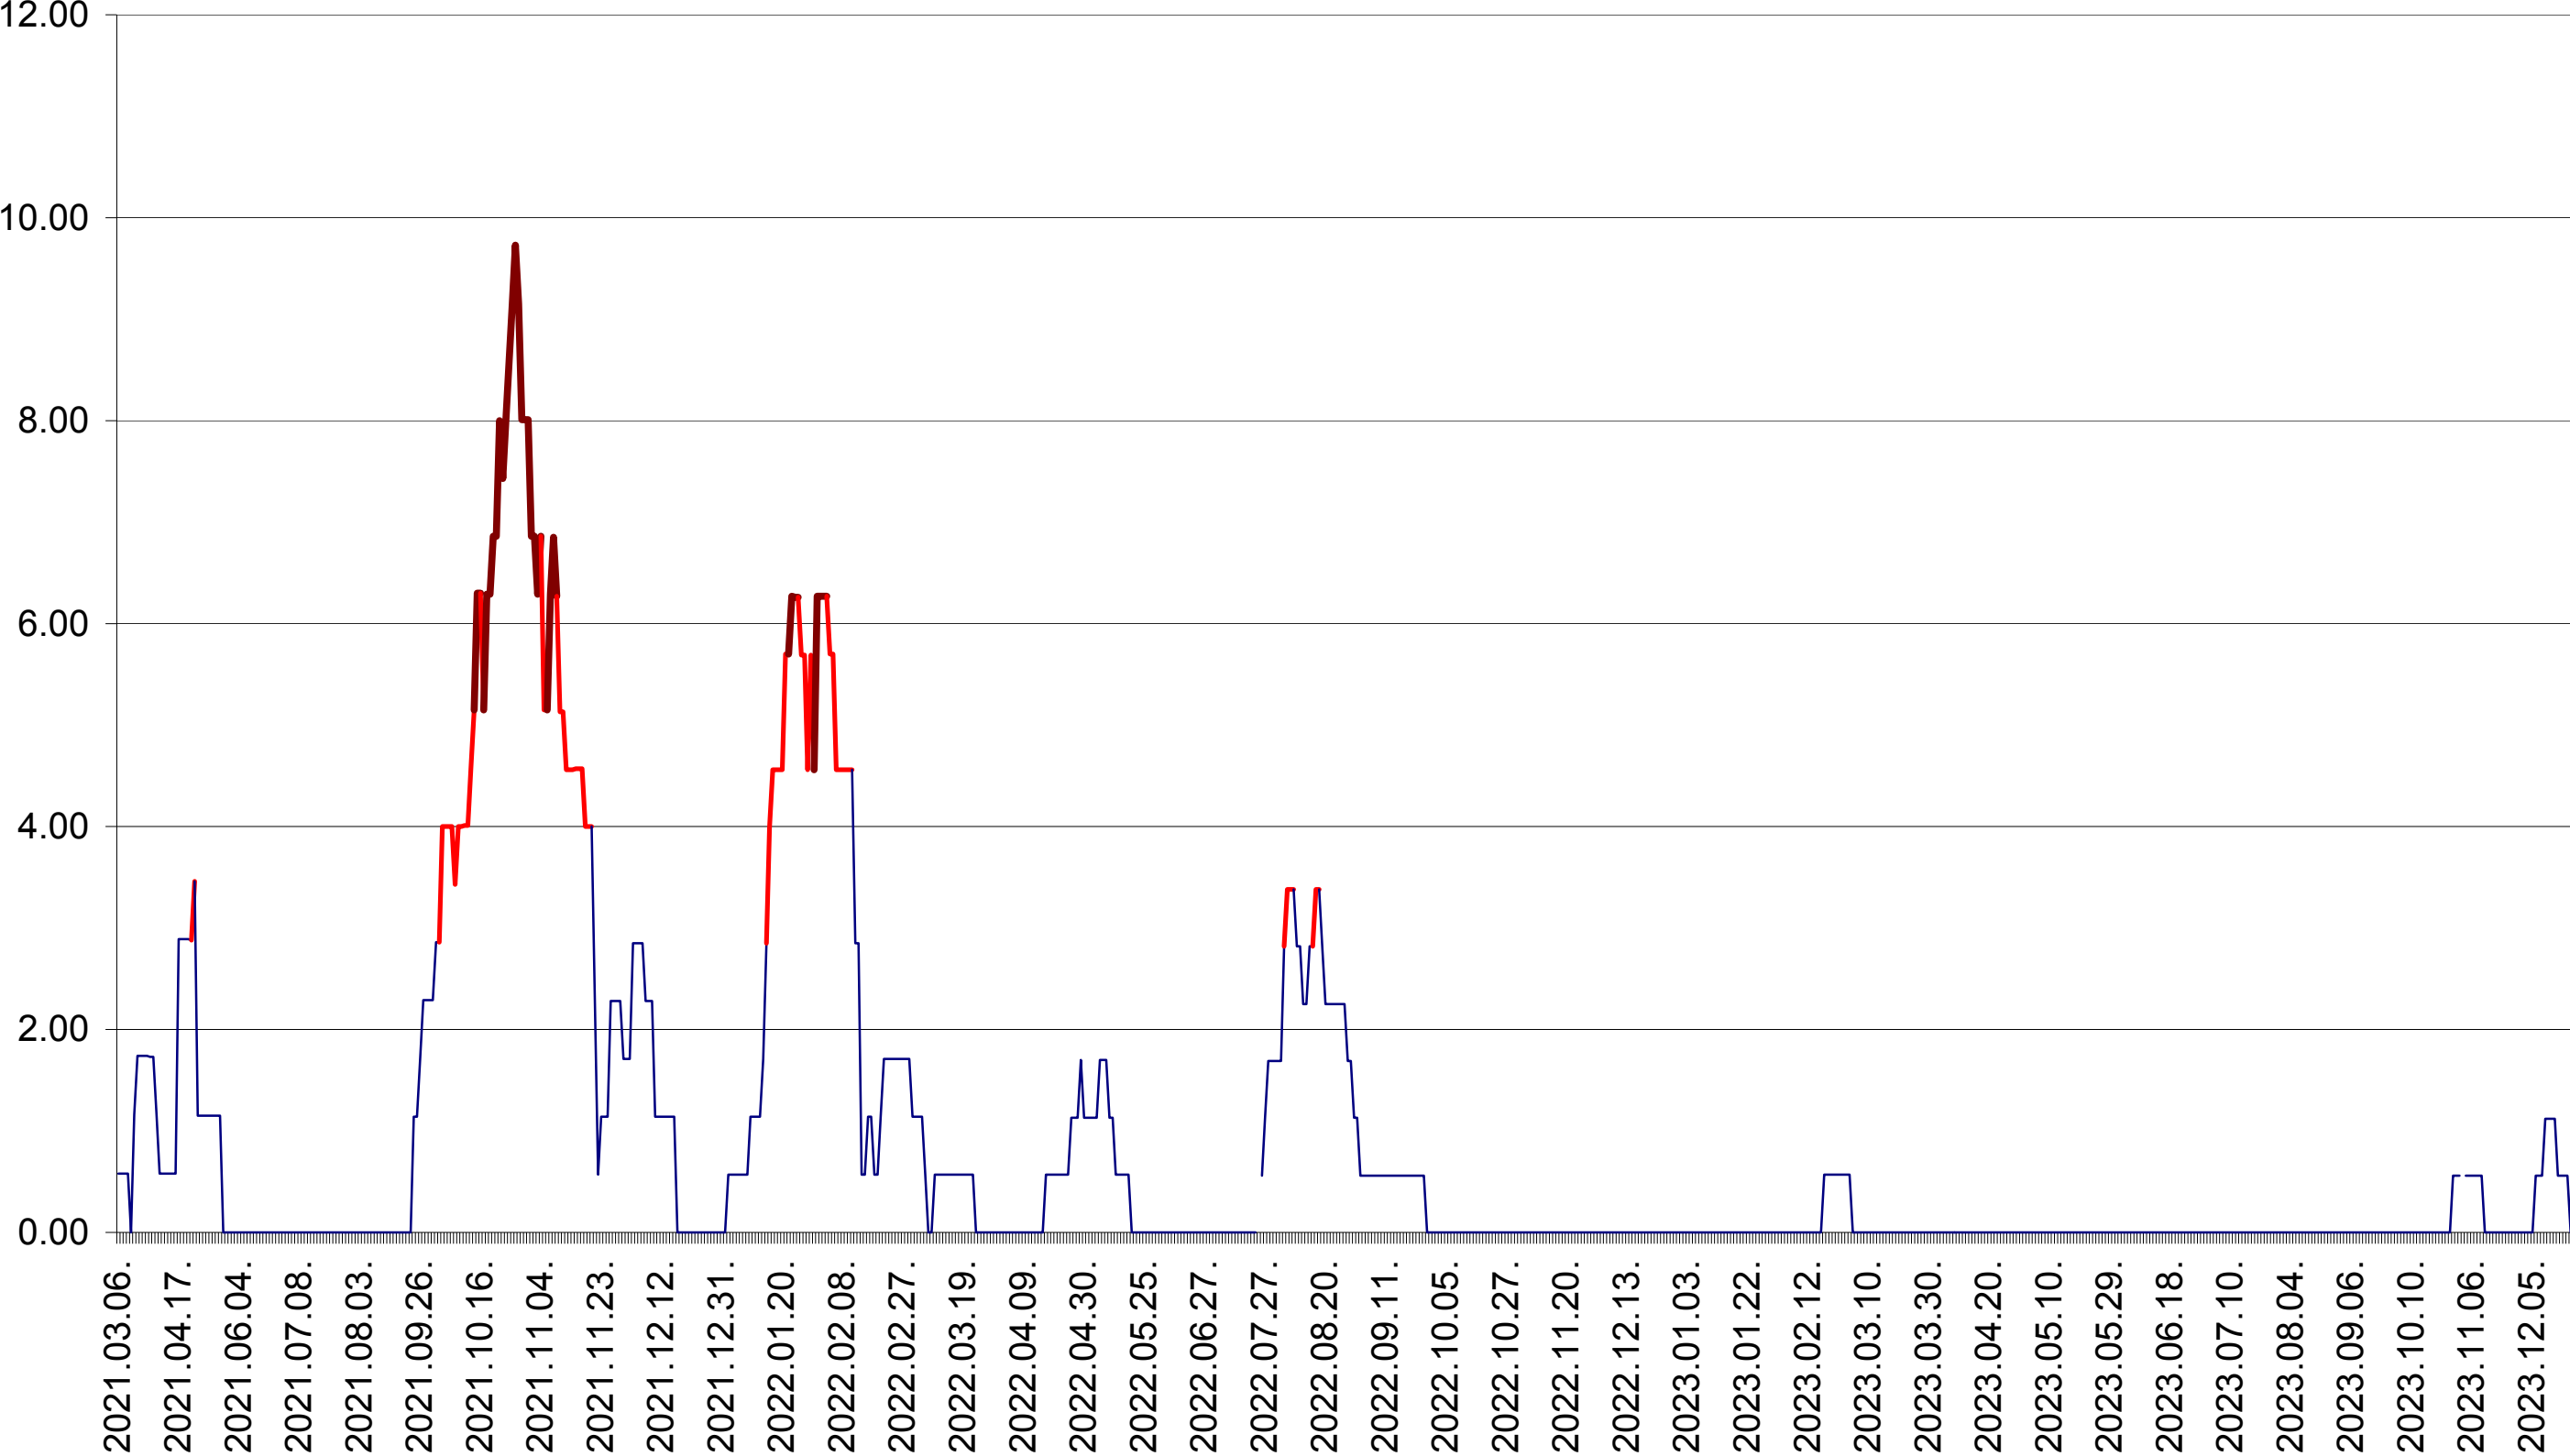

ORAȘ VLĂHIȚA - Evolutia incidentei cumulate pe 14 zile la ‰ de locuitori
2021.03.07. - 2023.12.29.