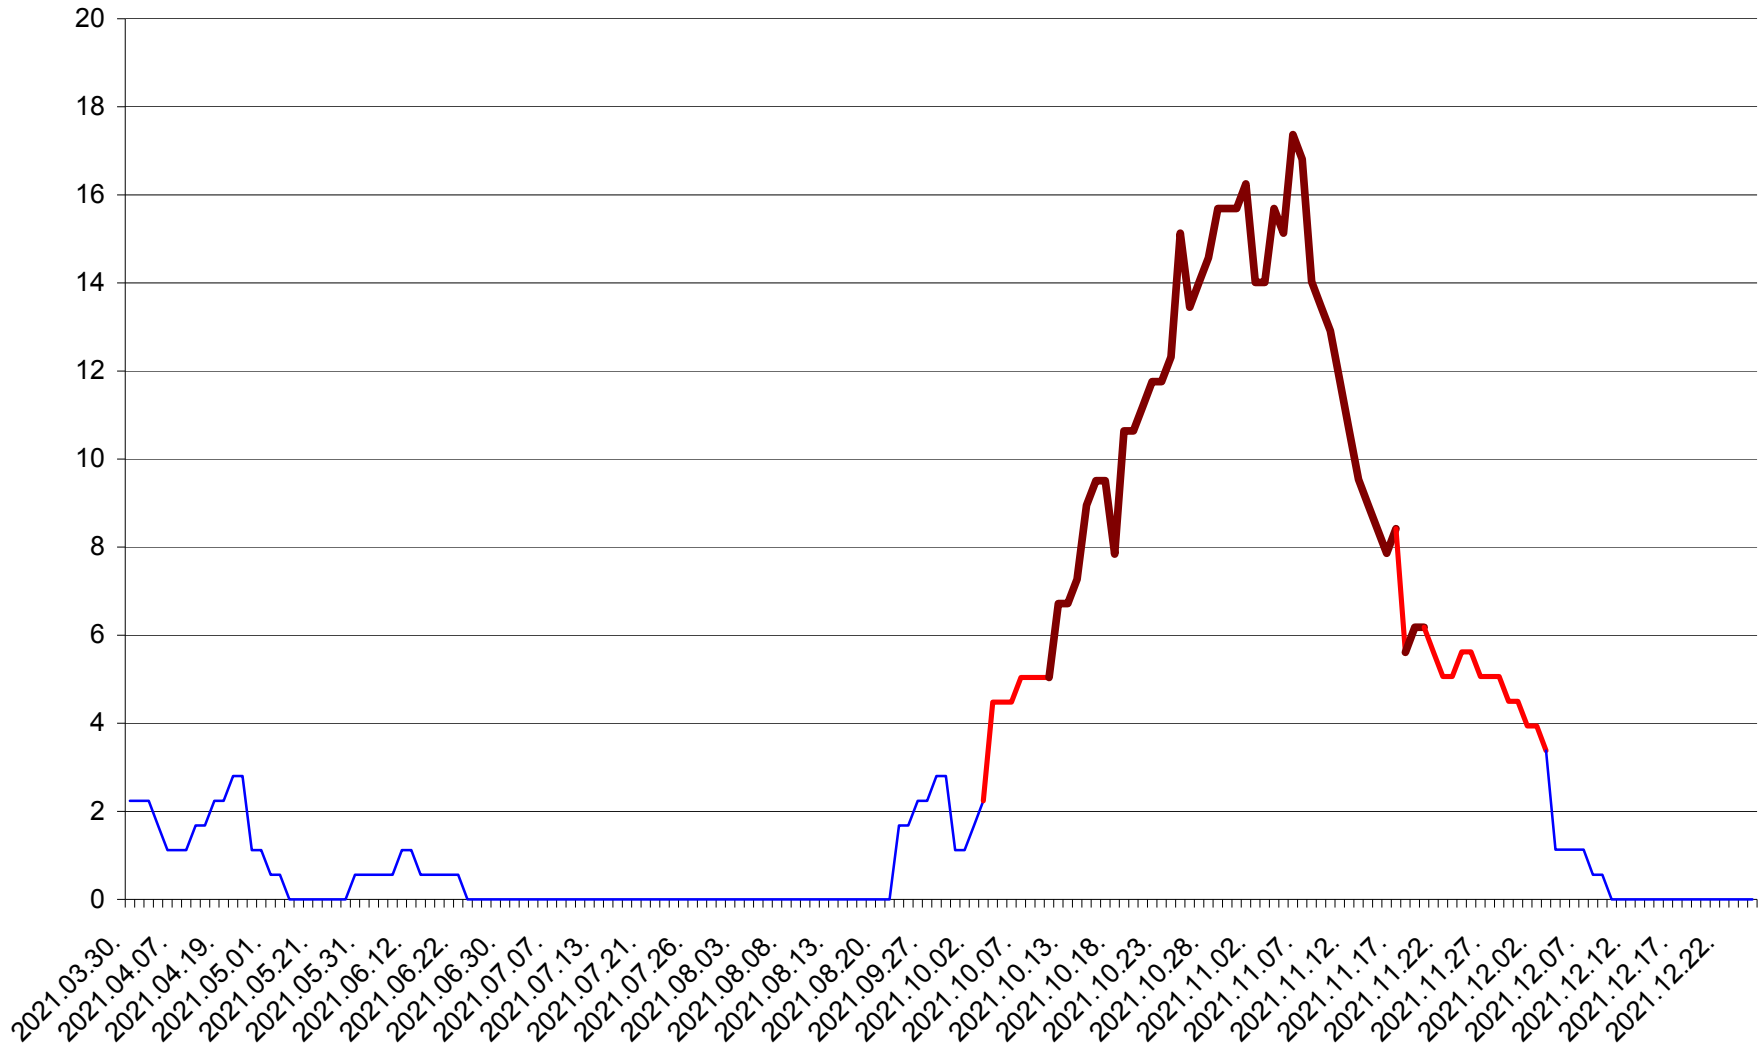

SICULENI - Evolutia incidentei cumulate pe 14 zile la ‰ de locuitori  
2021.03.30. - 2021.12.25.

ȘIMONEȘTI - Evolutia incidentei cumulate pe 14 zile la ‰ de locuitori  
2021.03.30. - 2021.12.25.

SUBCETATE - Evolutia incidentei cumulate pe 14 zile la ‰ de locuitori  
2021.03.30. - 2021.12.25.