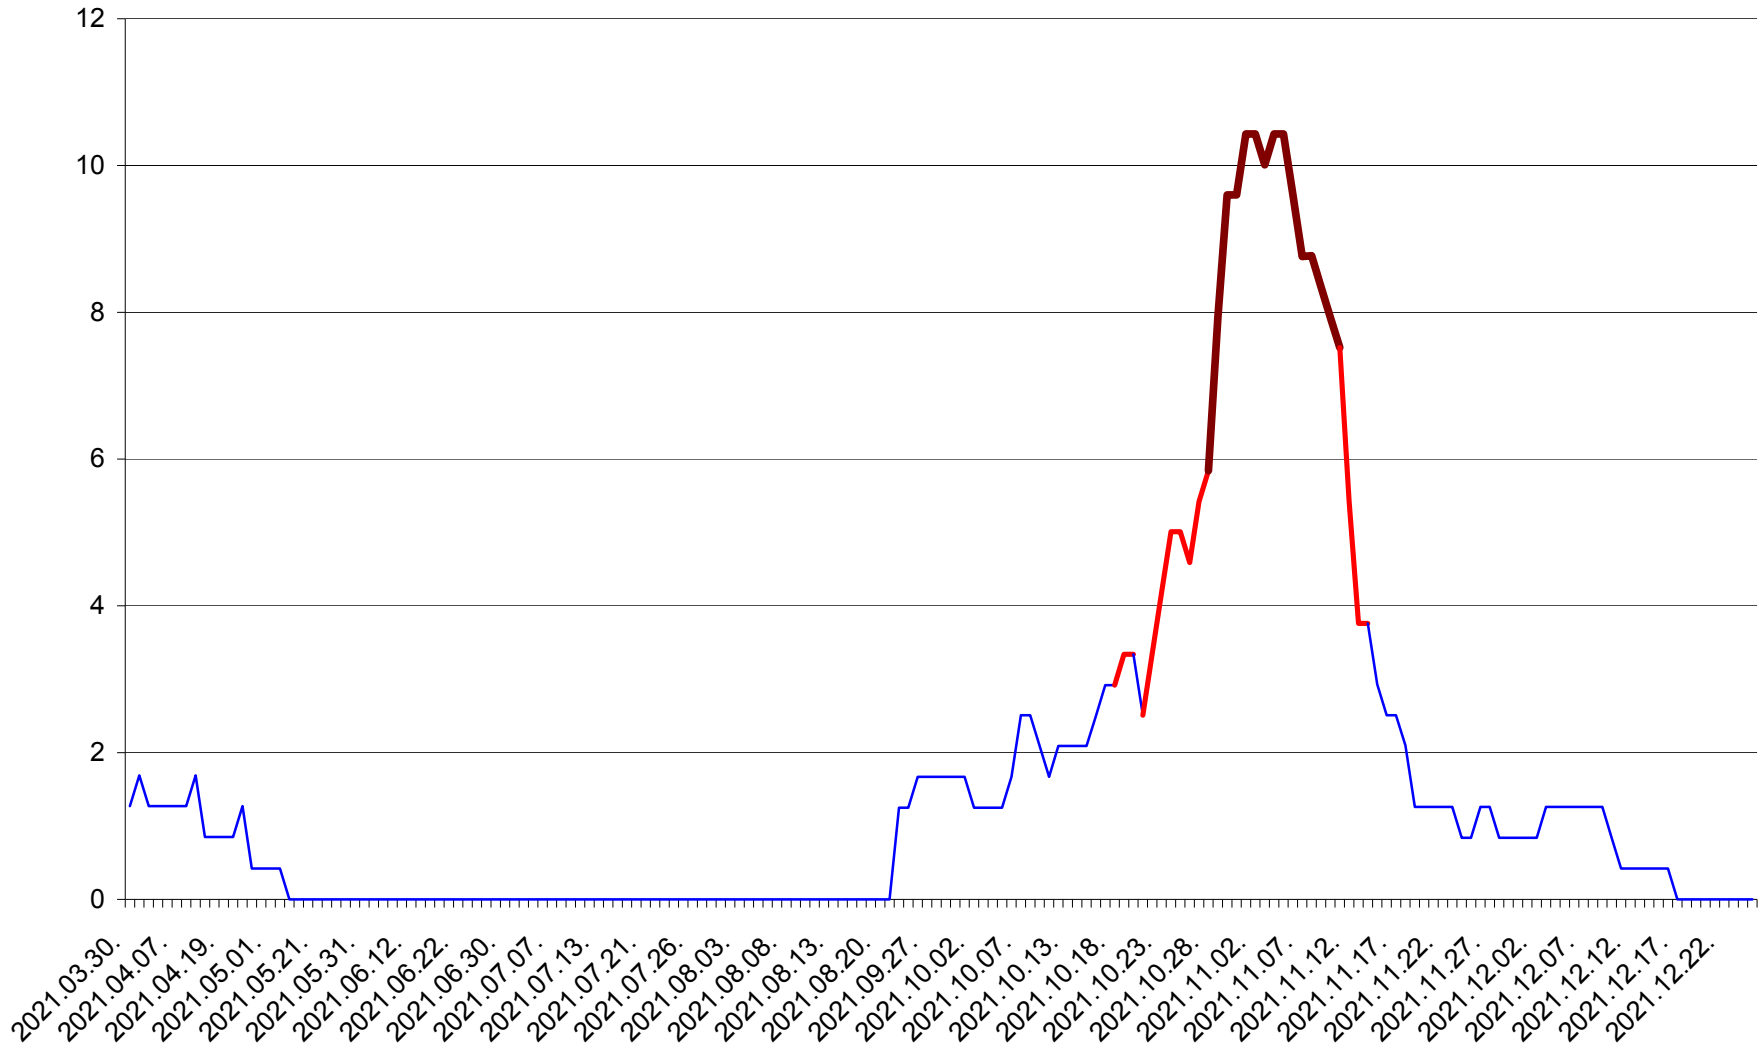

FELICENI - Evolutia incidentei cumulate pe 14 zile la % de locuitori  
2021.03.30. - 2021.12.25.

FRUMOASA - Evolutia incidentei cumulate pe 14 zile la ‰ de locuitori  
2021.03.30. - 2021.12.25.

GĂLĂUȚAȘ - Evolutia incidentei cumulate pe 14 zile la ‰ de locuitori  
2021.03.30. - 2021.12.25.

MUNICIPIUL GHEORGHENI - Evolutia incidentei cumulate pe 14 zile la % de locuitori  
2021.03.30. - 2021.12.25.

JOSENI - Evolutia incidentei cumulate pe 14 zile la ‰ de locuitori  
2021.03.30. - 2021.12.25.

LĂZAREA - Evolutia incidentei cumulate pe 14 zile la % de locuitori  
2021.03.30. - 2021.12.25.

LELICENI - Evolutia incidentei cumulate pe 14 zile la % de locuitori  
2021.03.30. - 2021.12.25.

LUETA - Evolutia incidentei cumulate pe 14 zile la ‰ de locuitori  
2021.03.30. - 2021.12.25.

LUNCA DE JOS - Evolutia incidentei cumulate pe 14 zile la ‰ de locuitori  
2021.03.30. - 2021.12.25.

LUNCA DE SUS - Evolutia incidentei cumulate pe 14 zile la ‰ de locuitori  
2021.03.30. - 2021.12.25.