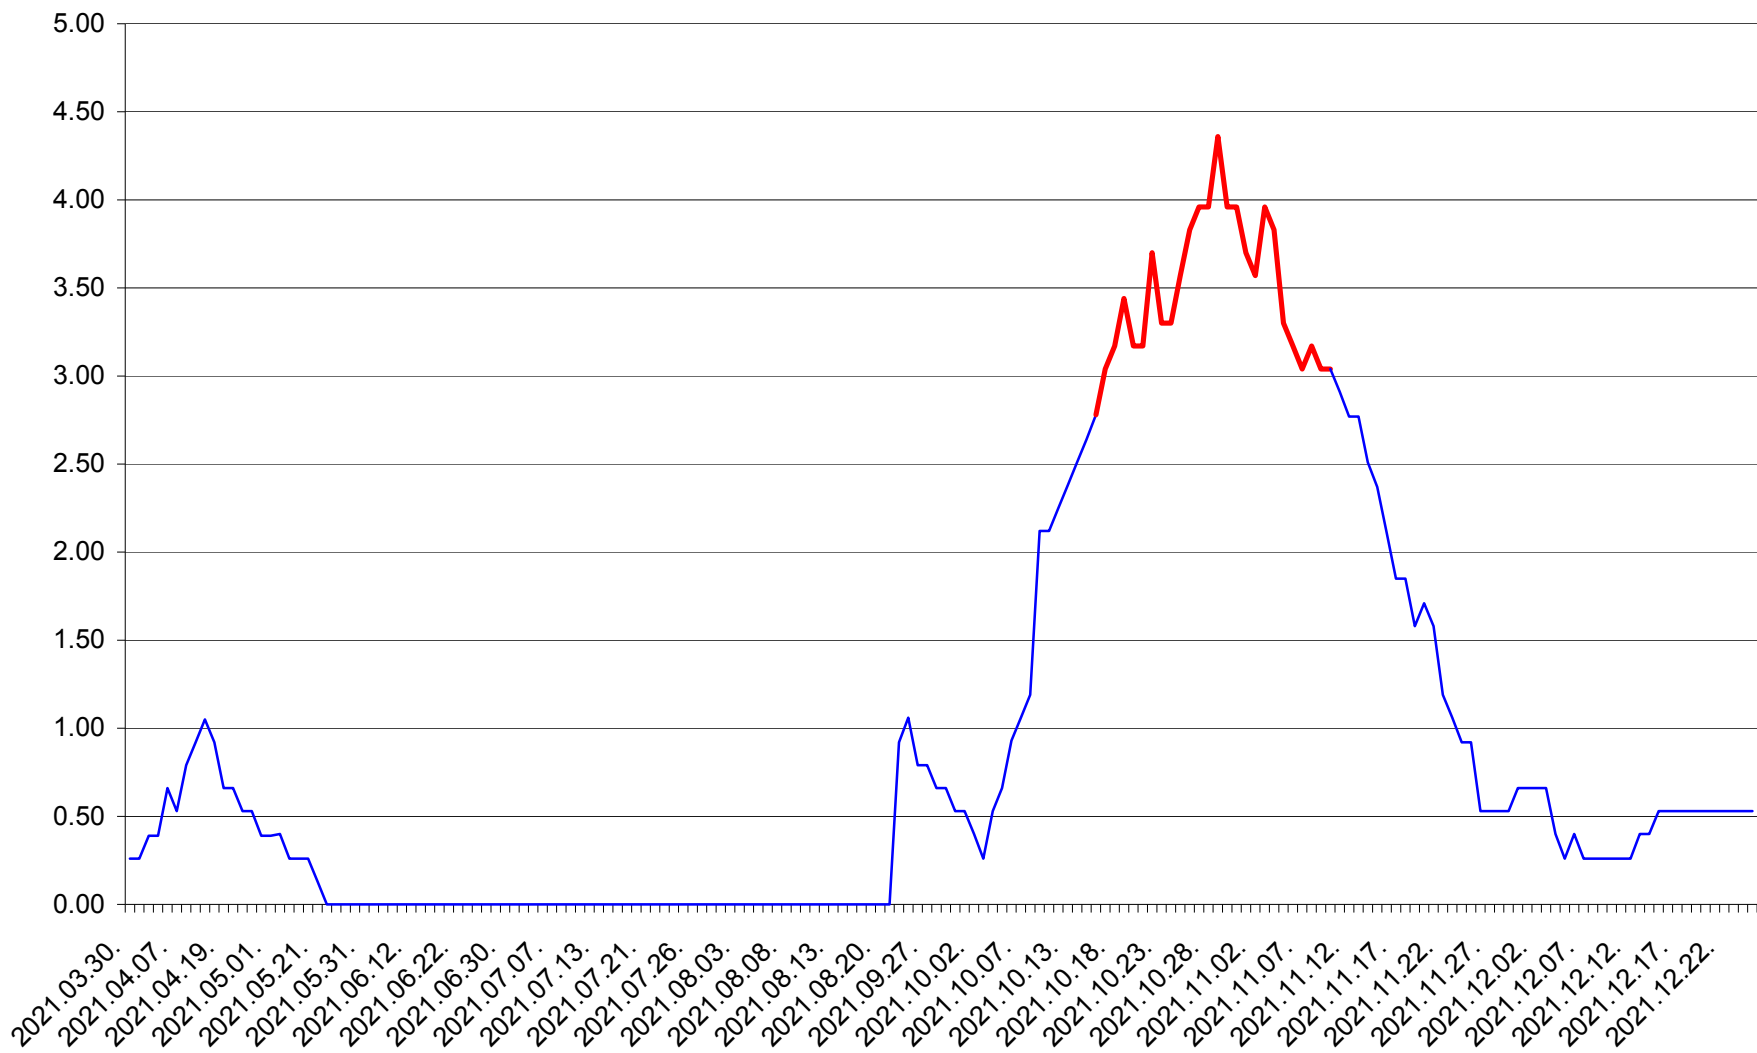

VOȘLĂBENI - Evolutia incidentei cumulate pe 14 zile la ‰ de locuitori
2021.03.30. - 2021.12.25.