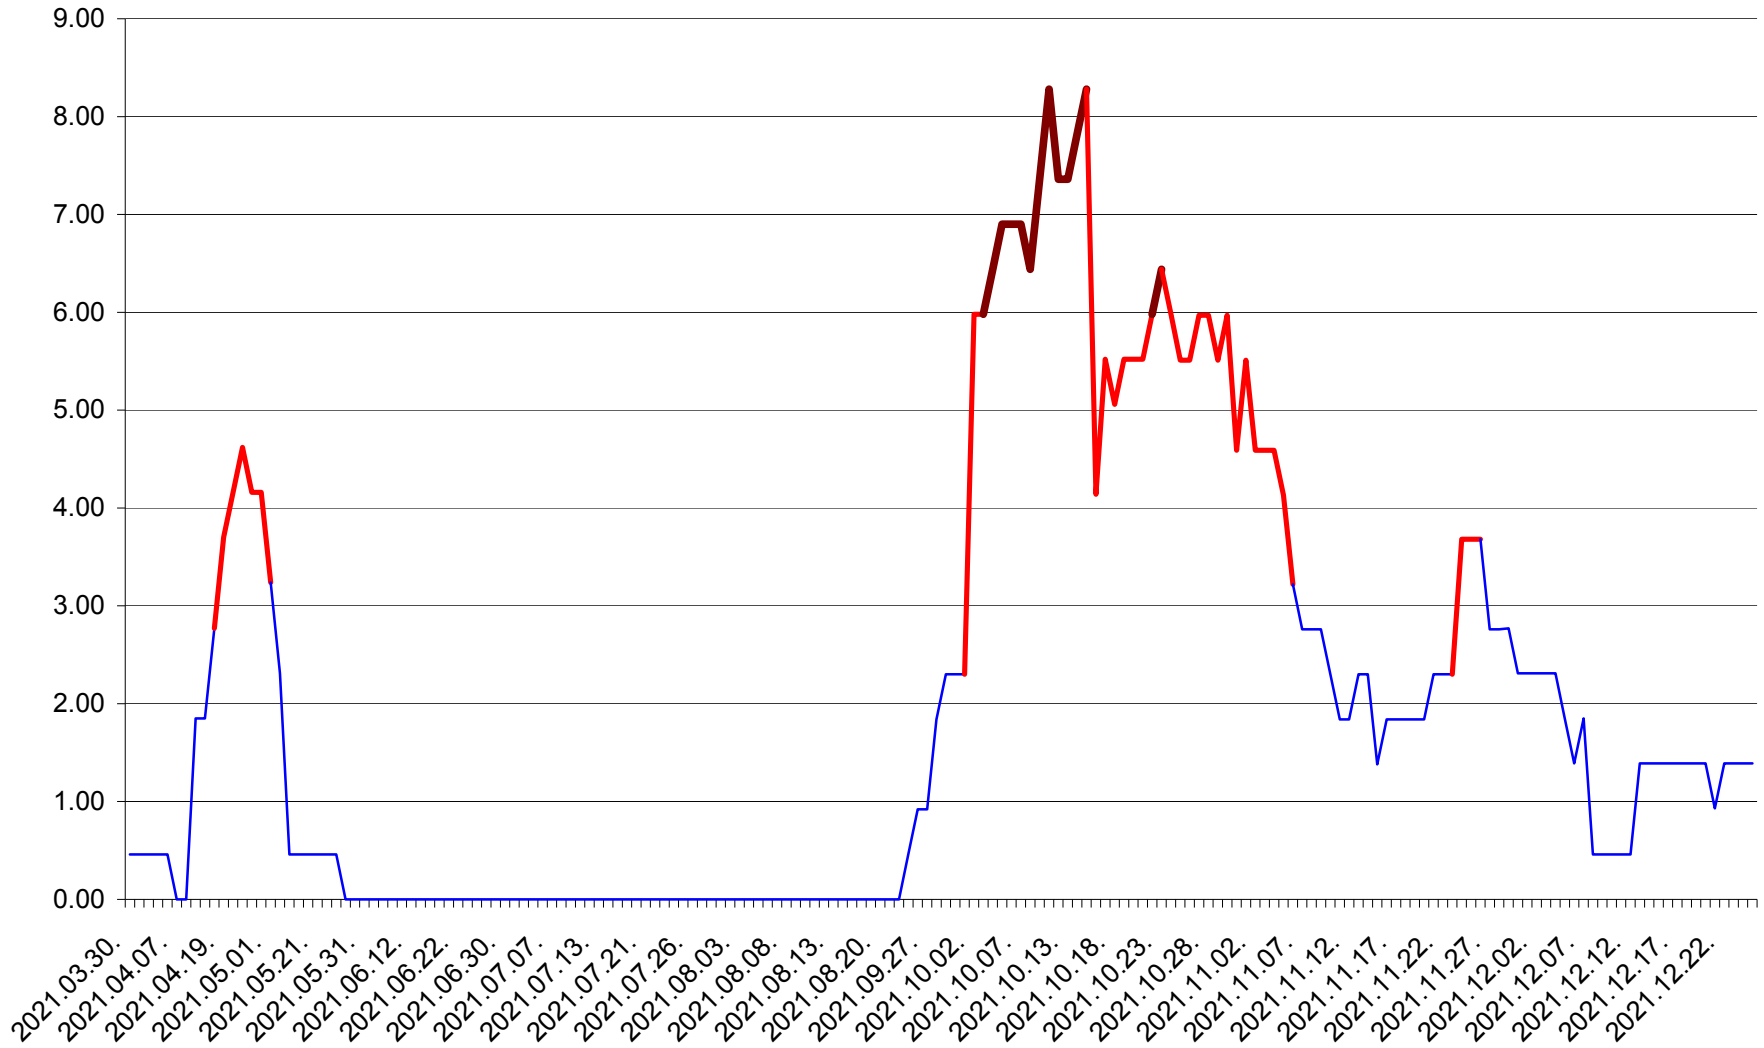

ATID - Evolutia incidentei cumulate pe 14 zile la ‰ de locuitori  
2021.03.30. - 2021.12.25.

AVRĂMEȘTI - Evolutia incidentei cumulate pe 14 zile la ‰ de locuitori  
2021.03.30. - 2021.12.25.

ORAȘ BĂILE TUȘNAD - Evolutia incidentei cumulate pe 14 zile la ‰ de locuitori  
2021.03.30. - 2021.12.25.

ORAȘ BĂLAN - Evolutia incidentei cumulate pe 14 zile la ‰ de locuitori  
2021.03.30. - 2021.12.25.

BILBOR - Evolutia incidentei cumulate pe 14 zile la ‰ de locuitori  
2021.03.30. - 2021.12.25.

ORAȘ BORSEC - Evolutia incidentei cumulate pe 14 zile la ‰ de locuitori  
2021.03.30. - 2021.12.25.

BRĂDEȘTI - Evolutia incidentei cumulate pe 14 zile la ‰ de locuitori  
2021.03.30. - 2021.12.25.

CĂPÂLNIȚA - Evolutia incidentei cumulate pe 14 zile la ‰ de locuitori  
2021.03.30. - 2021.12.25.

CÂRȚA - Evolutia incidentei cumulate pe 14 zile la ‰ de locuitori  
2021.03.30. - 2021.12.25.

CICEU - Evolutia incidentei cumulate pe 14 zile la ‰ de locuitori  
2021.03.30. - 2021.12.25.

CIUCSÂNGEORGIU - Evolutia incidentei cumulate pe 14 zile la % de locuitori  
2021.03.30. - 2021.12.25.

CIUMANI - Evolutia incidentei cumulate pe 14 zile la ‰ de locuitori  
2021.03.30. - 2021.12.25.