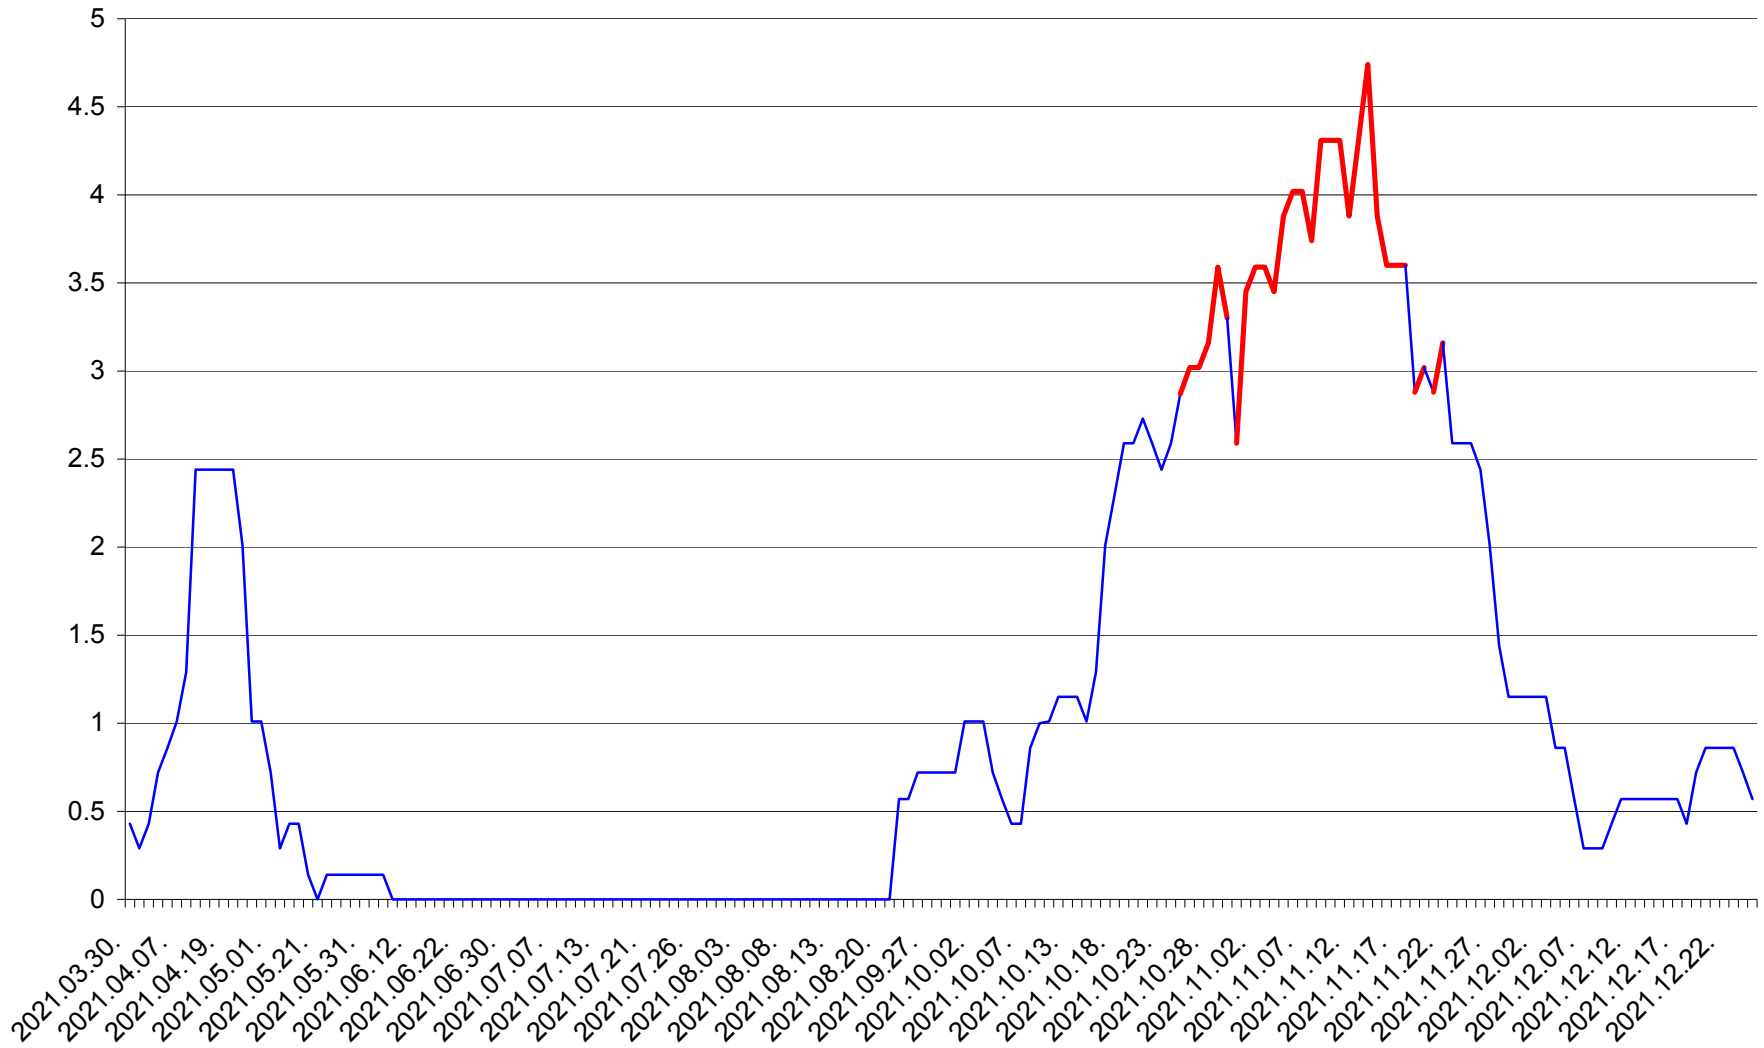

RACU - Evolutia incidentei cumulate pe 14 zile la ‰ de locuitori
2021.03.30. - 2021.12.25.