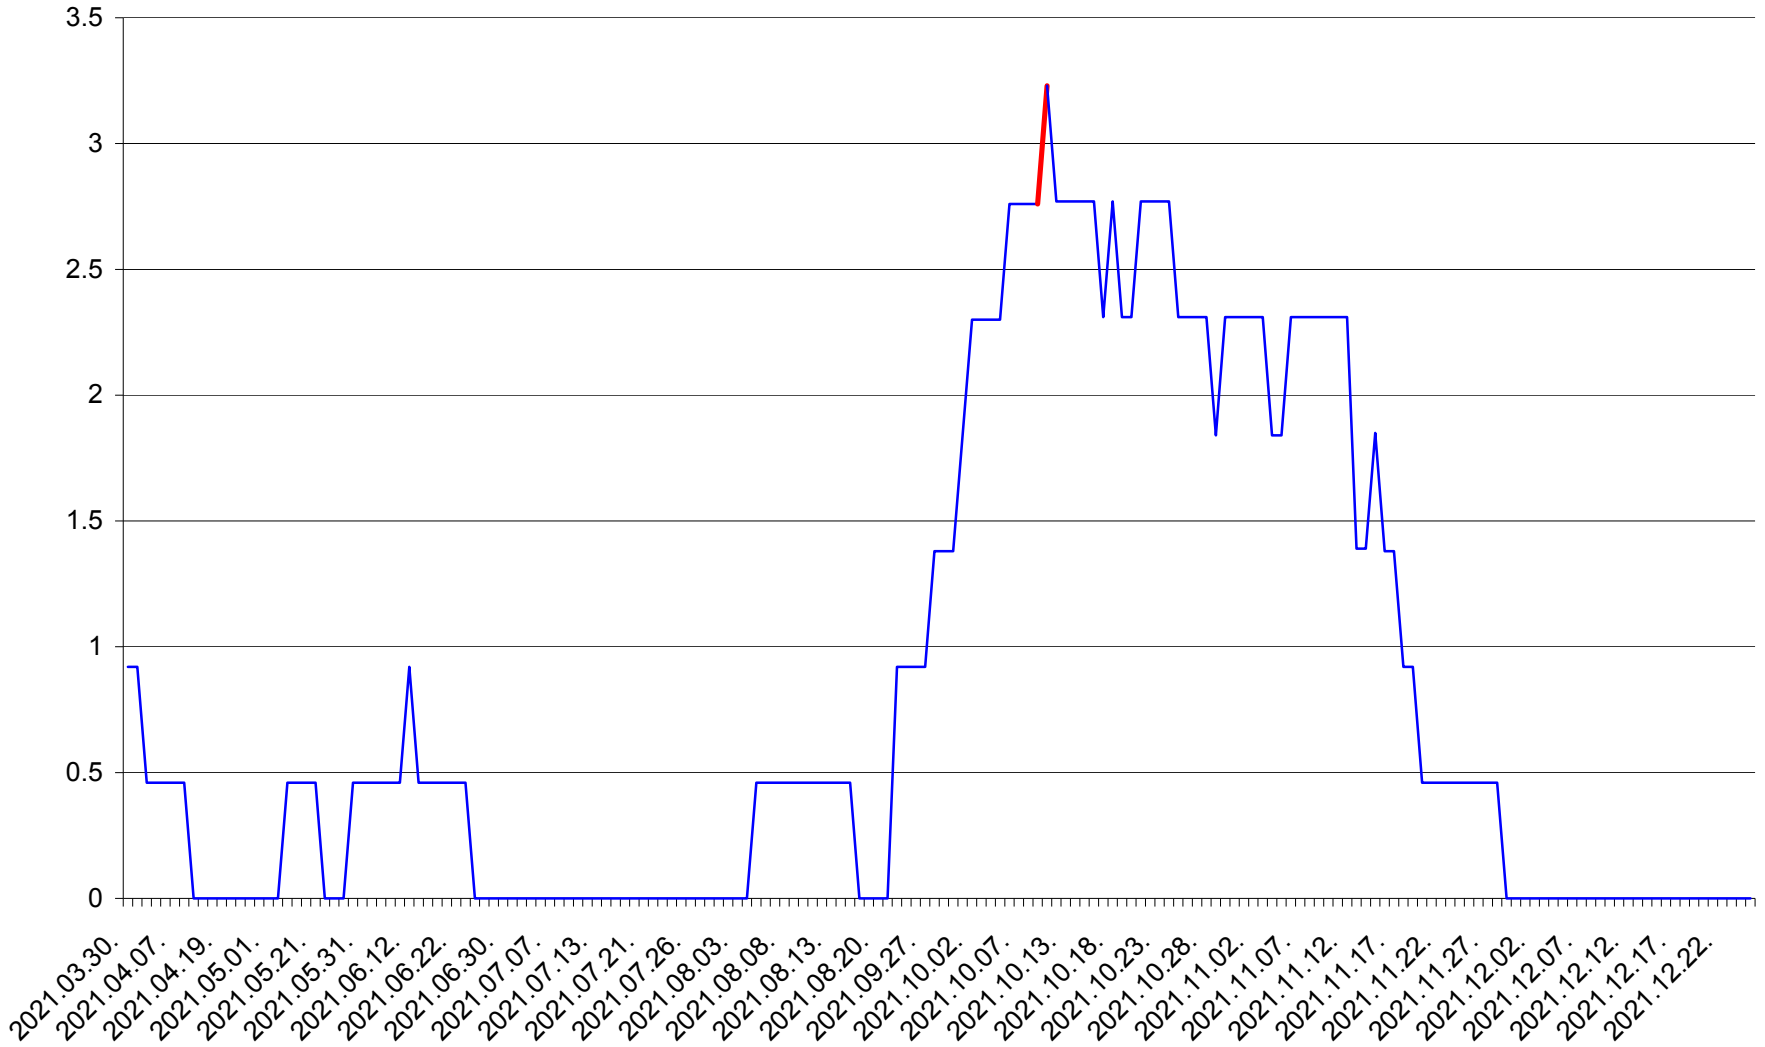

ULIEȘ - Evoluția incidenței cumulate pe 14 zile la ‰ de locuitori
2021.03.30. - 2021.12.25.

TUȘNAD - Evolutia incidentei cumulate pe 14 zile la ‰ de locuitori
2021.03.30. - 2021.12.25.