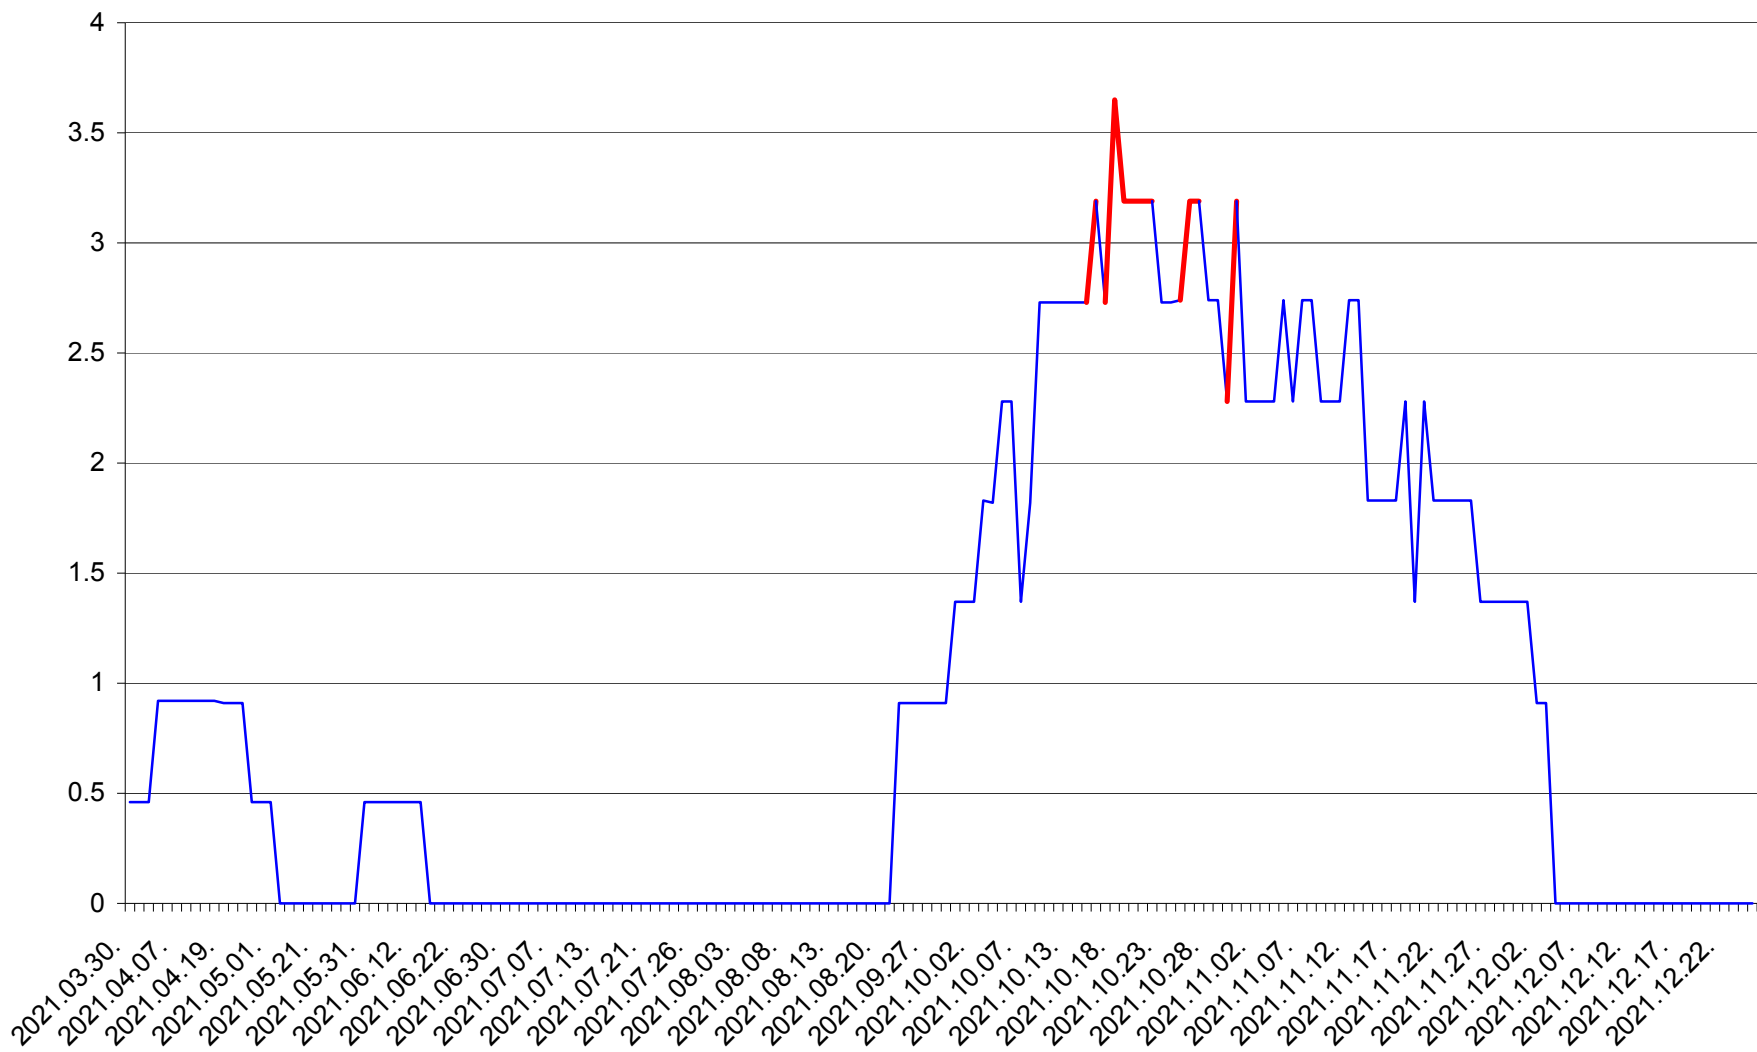

BRĂDEȘTI - Evolutia incidentei cumulate pe 14 zile la ‰ de locuitori  
2021.03.30. - 2021.12.25.

CĂPÂLNIȚA - Evolutia incidentei cumulate pe 14 zile la ‰ de locuitori  
2021.03.30. - 2021.12.25.

CÂRȚA - Evolutia incidentei cumulate pe 14 zile la ‰ de locuitori  
2021.03.30. - 2021.12.25.

CICEU - Evolutia incidentei cumulate pe 14 zile la ‰ de locuitori  
2021.03.30. - 2021.12.25.

CIUCSÂNGEORGIU - Evolutia incidentei cumulate pe 14 zile la % de locuitori  
2021.03.30. - 2021.12.25.

CIUMANI - Evolutia incidentei cumulate pe 14 zile la ‰ de locuitori  
2021.03.30. - 2021.12.25.

CORBU - Evolutia incidentei cumulate pe 14 zile la ‰ de locuitori  
2021.03.30. - 2021.12.25.

CORUND - Evolutia incidentei cumulate pe 14 zile la ‰ de locuitori  
2021.03.30. - 2021.12.25.

COZMENI - Evolutia incidentei cumulate pe 14 zile la ‰ de locuitori  
2021.03.30. - 2021.12.25.

ORAȘ CRISTURU SECUIESC - Evolutia incidentei cumulate pe 14 zile la ‰ de locuitori  
2021.03.30. - 2021.12.25.

DĂNEȘTI - Evolutia incidentei cumulate pe 14 zile la ‰ de locuitori  
2021.03.30. - 2021.12.25.