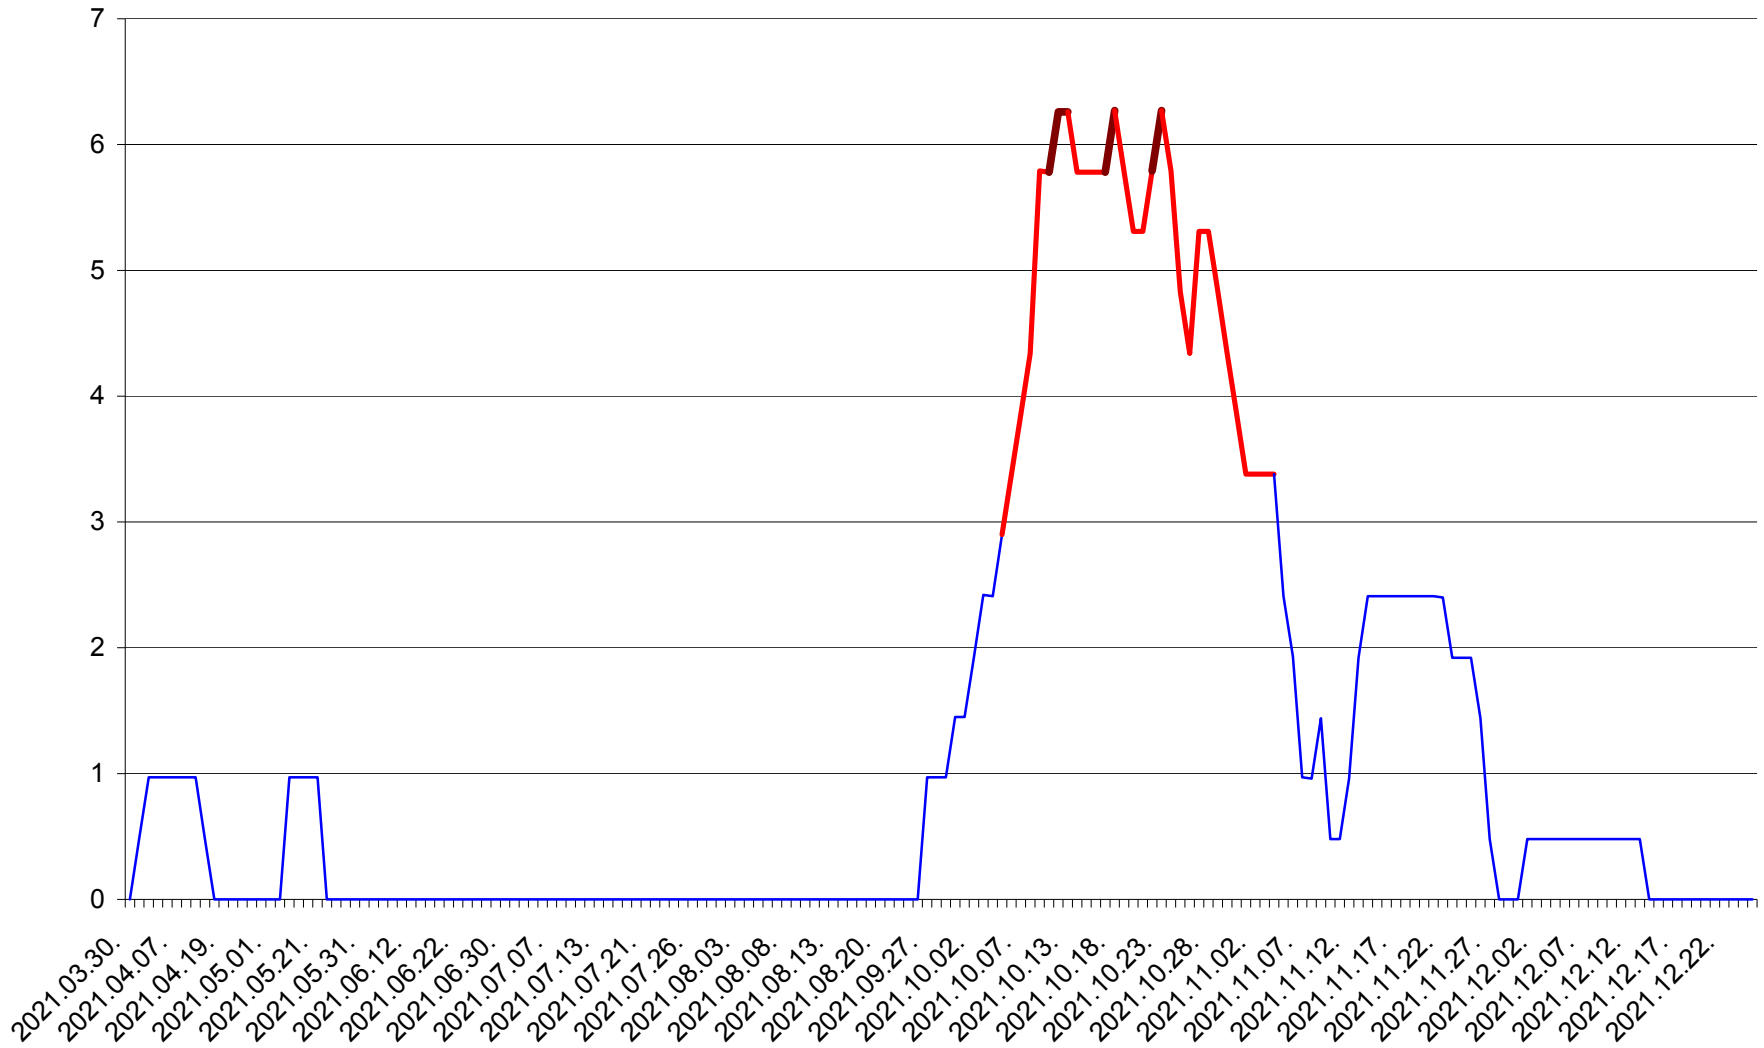

PLĂIEȘII DE JOS - Evolutia incidentei cumulate pe 14 zile la ‰ de locuitori
2021.03.30. - 2021.12.25.