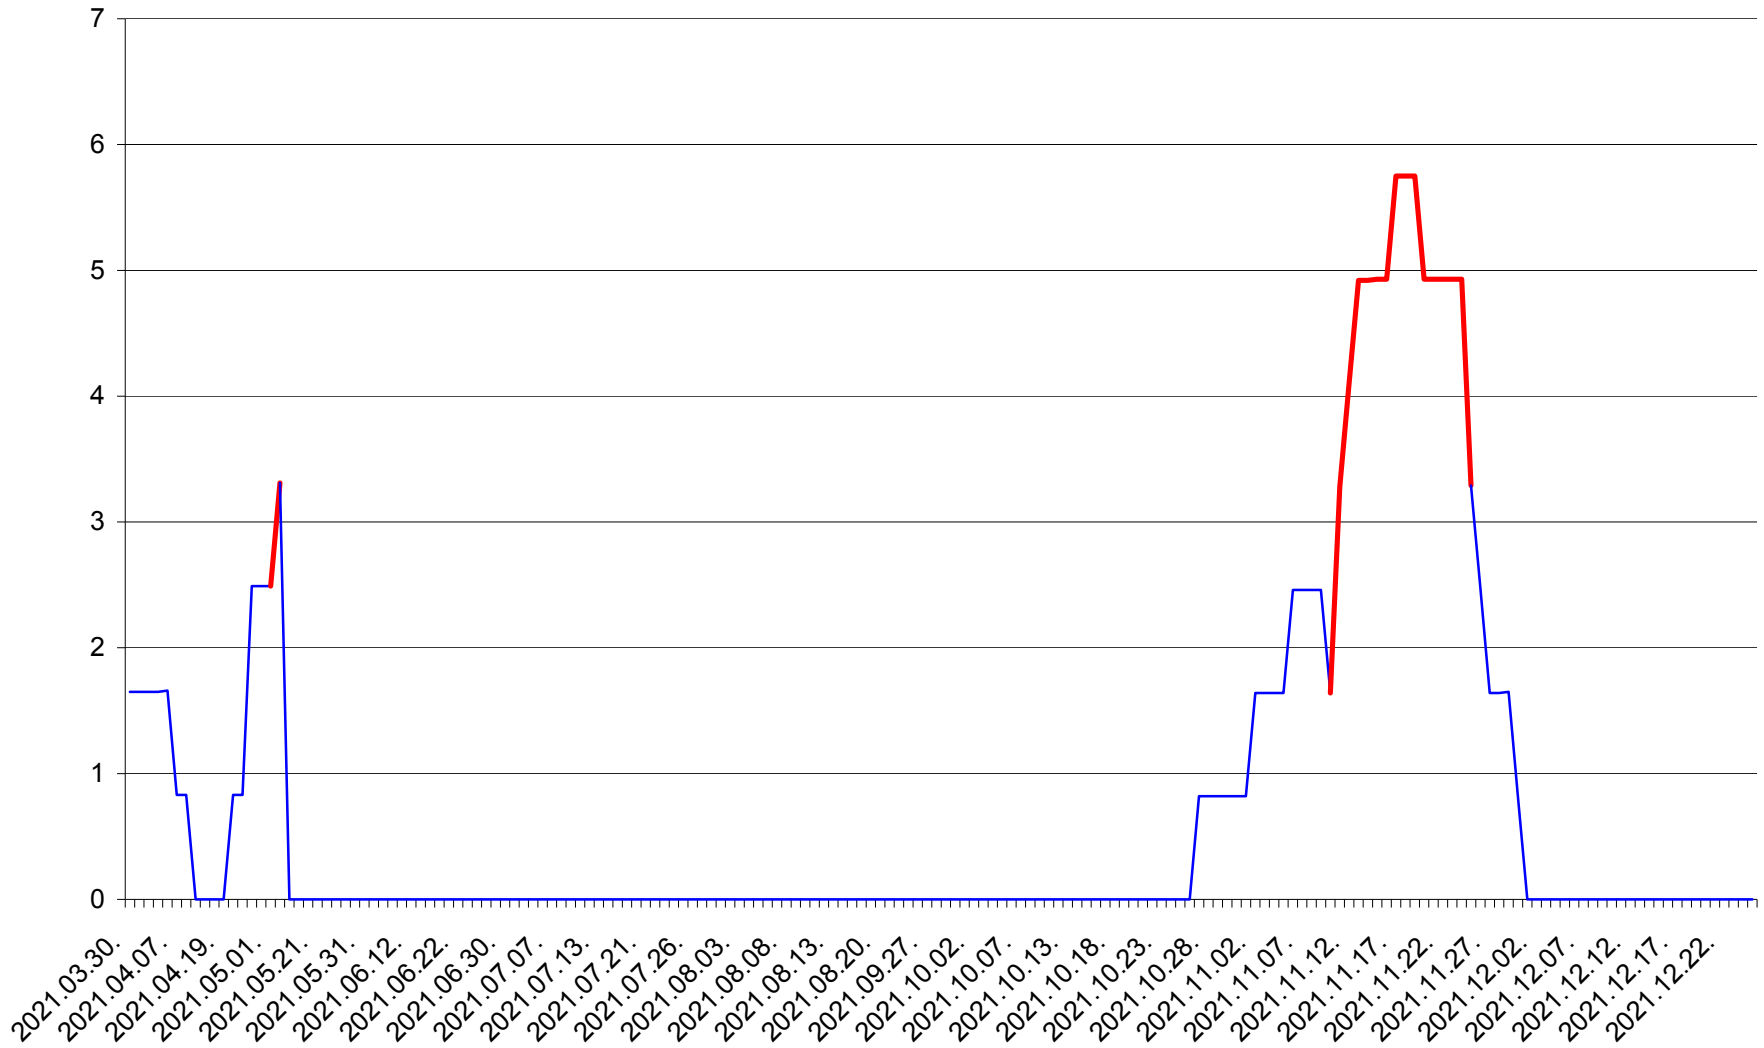

PRAID - Evolutia incidentei cumulate pe 14 zile la ‰ de locuitori  
2021.03.30. - 2021.12.25.

RACU - Evolutia incidentei cumulate pe 14 zile la ‰ de locuitori  
2021.03.30. - 2021.12.25.

REMETEA - Evolutia incidentei cumulate pe 14 zile la % de locuitori  
2021.03.30. - 2021.12.25.

SĂCEL - Evolutia incidentei cumulate pe 14 zile la ‰ de locuitori  
2021.03.30. - 2021.12.25.

SÂNCRĂIENI - Evolutia incidentei cumulate pe 14 zile la ‰ de locuitori  
2021.03.30. - 2021.12.25.

SÂNDOMIC - Evolutia incidentei cumulate pe 14 zile la ‰ de locuitori  
2021.03.30. - 2021.12.25.