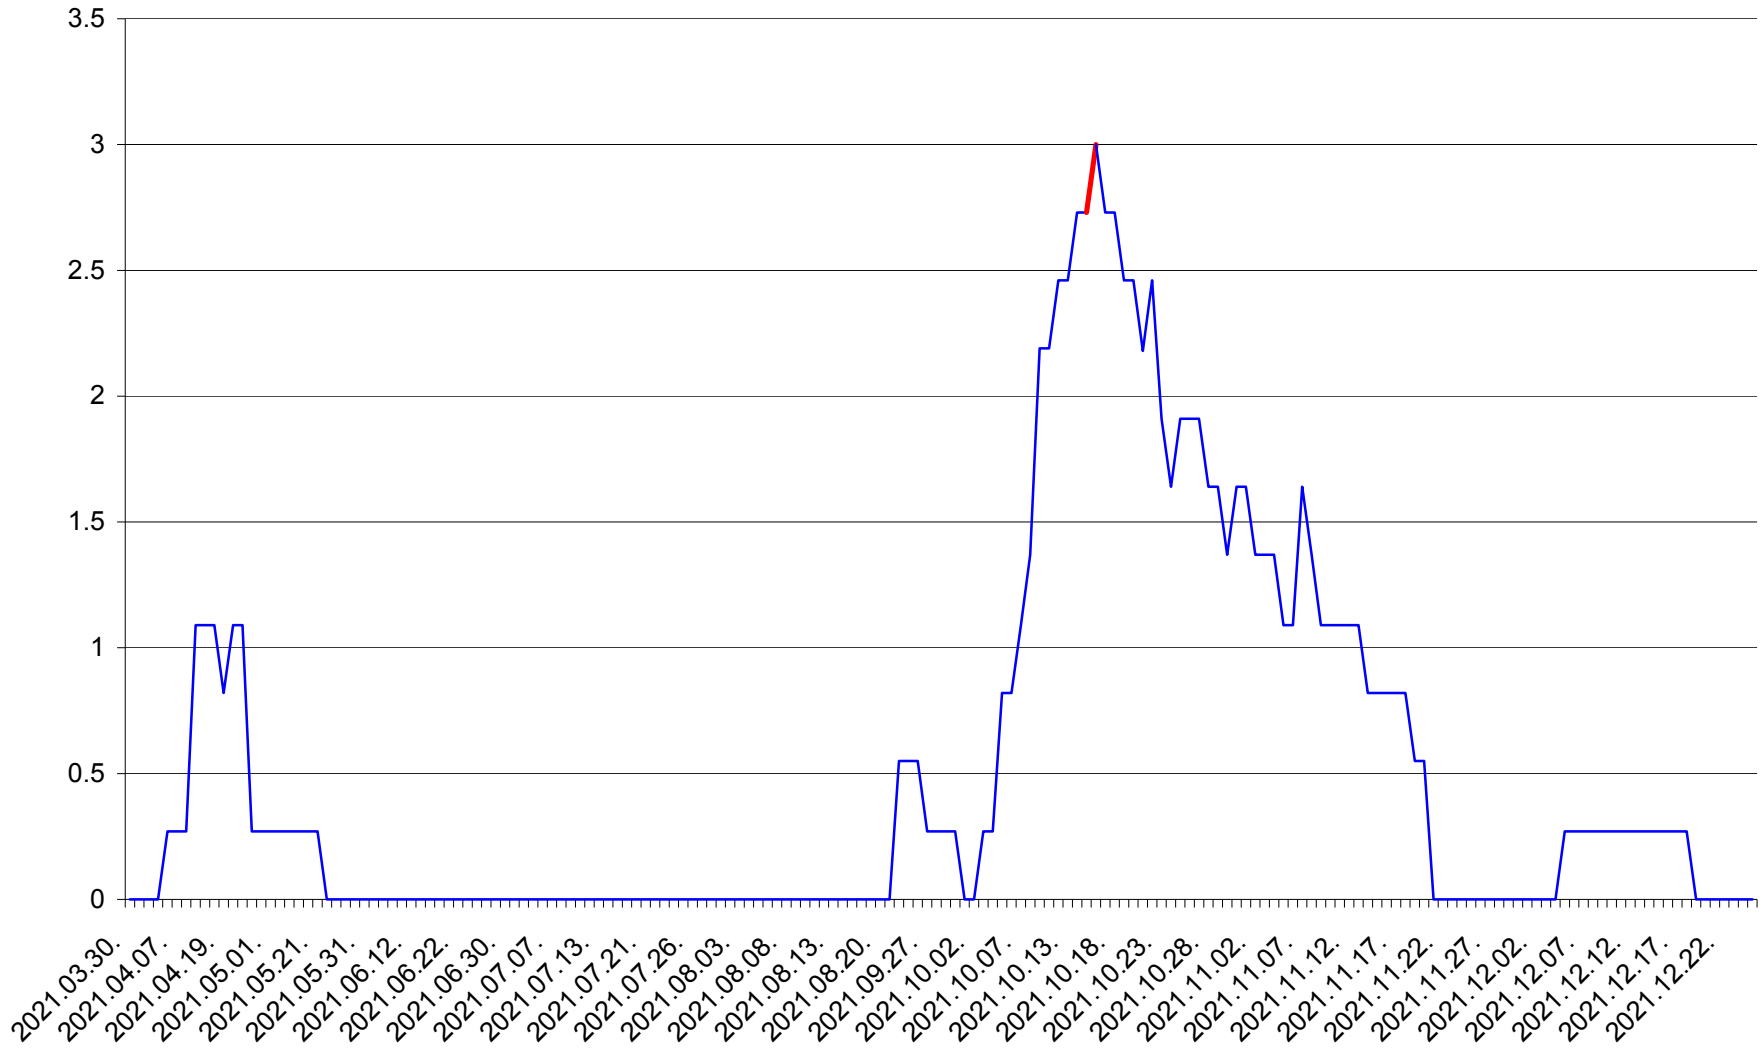

FELICENI - Evolutia incidentei cumulate pe 14 zile la % de locuitori  
2021.03.30. - 2021.12.25.

FRUMOASA - Evolutia incidentei cumulate pe 14 zile la ‰ de locuitori  
2021.03.30. - 2021.12.25.

GĂLĂUȚAȘ - Evolutia incidentei cumulate pe 14 zile la ‰ de locuitori  
2021.03.30. - 2021.12.25.

MUNICIPIUL GHEORGHENI - Evolutia incidentei cumulate pe 14 zile la % de locuitori  
2021.03.30. - 2021.12.25.

JOSENI - Evolutia incidentei cumulate pe 14 zile la ‰ de locuitori  
2021.03.30. - 2021.12.25.

LĂZAREA - Evolutia incidentei cumulate pe 14 zile la % de locuitori  
2021.03.30. - 2021.12.25.

LELICENI - Evolutia incidentei cumulate pe 14 zile la % de locuitori  
2021.03.30. - 2021.12.25.

LUETA - Evolutia incidentei cumulate pe 14 zile la ‰ de locuitori  
2021.03.30. - 2021.12.25.

LUNCA DE JOS - Evolutia incidentei cumulate pe 14 zile la ‰ de locuitori  
2021.03.30. - 2021.12.25.

LUNCA DE SUS - Evolutia incidentei cumulate pe 14 zile la ‰ de locuitori  
2021.03.30. - 2021.12.25.