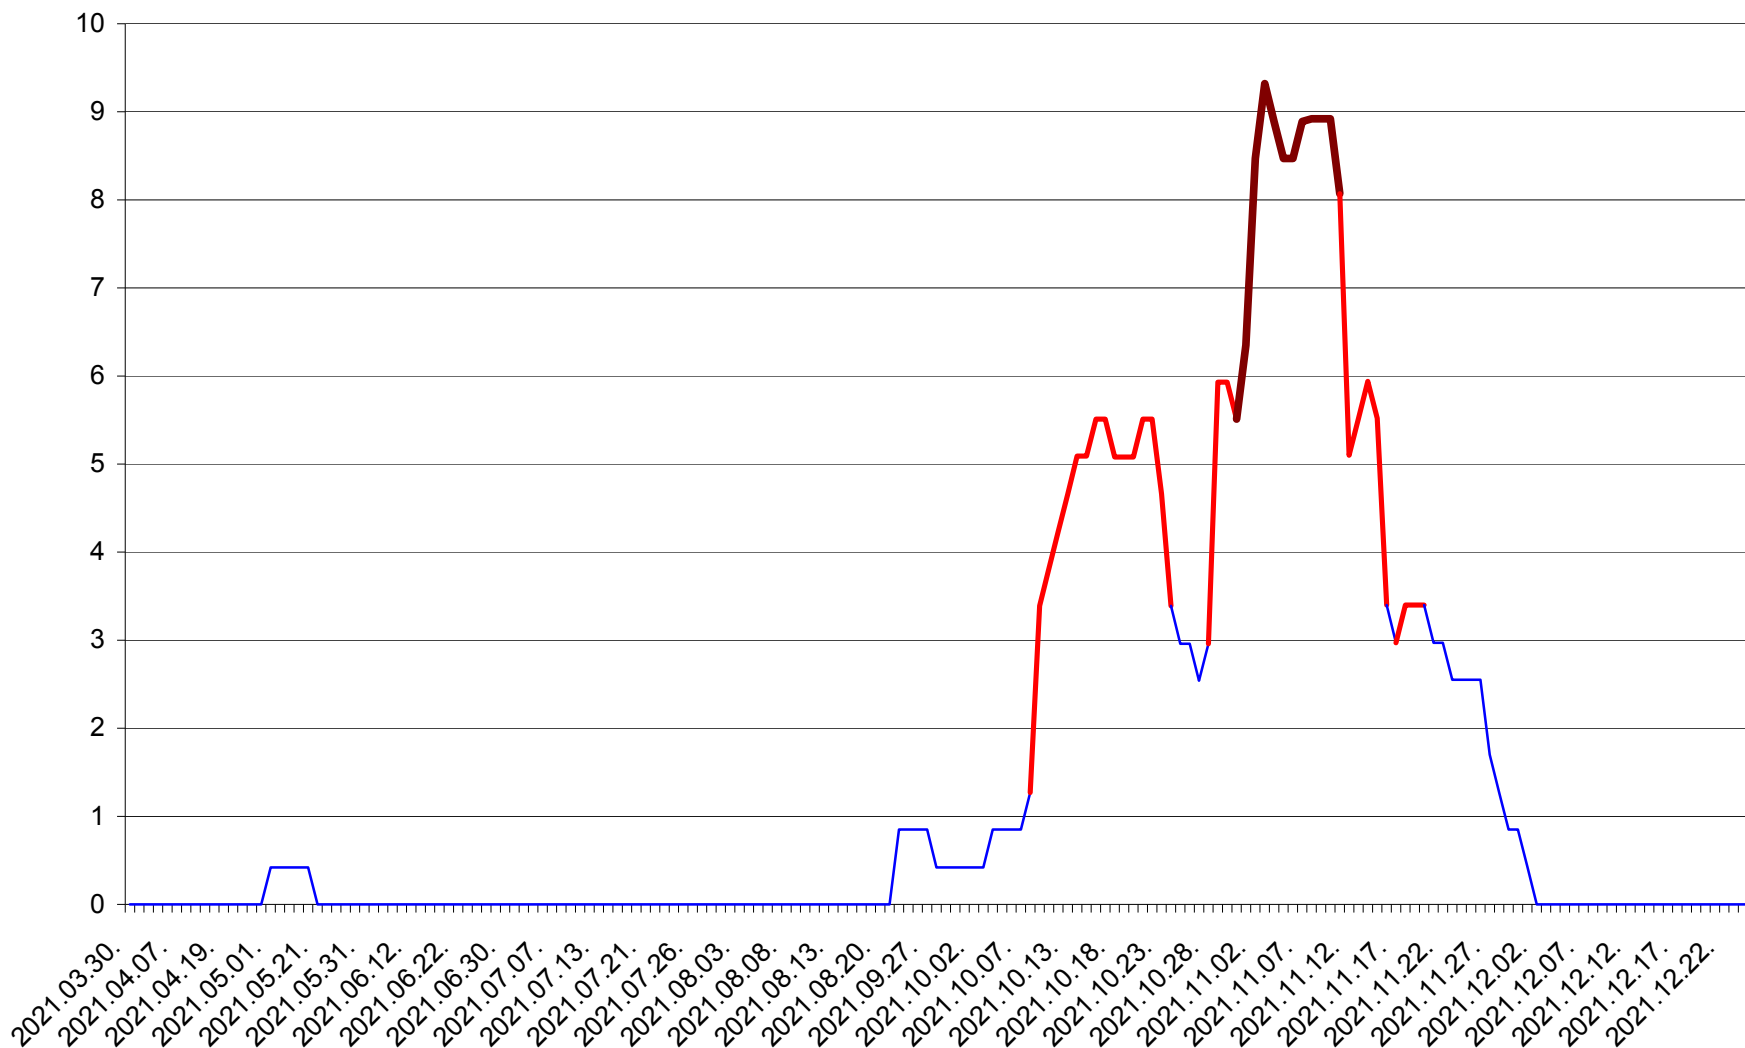

SĂCEL - Evolutia incidentei cumulate pe 14 zile la ‰ de locuitori  
2021.03.30. - 2021.12.25.

SÂNCRĂIENI - Evolutia incidentei cumulate pe 14 zile la ‰ de locuitori  
2021.03.30. - 2021.12.25.

SÂNDOMIC - Evolutia incidentei cumulate pe 14 zile la ‰ de locuitori  
2021.03.30. - 2021.12.25.

SÂNMARTIN - Evolutia incidentei cumulate pe 14 zile la ‰ de locuitori  
2021.03.30. - 2021.12.25.

SÂNSIMION - Evolutia incidentei cumulate pe 14 zile la ‰ de locuitori  
2021.03.30. - 2021.12.25.

SÂNTIMBRU - Evolutia incidentei cumulate pe 14 zile la ‰ de locuitori  
2021.03.30. - 2021.12.25.