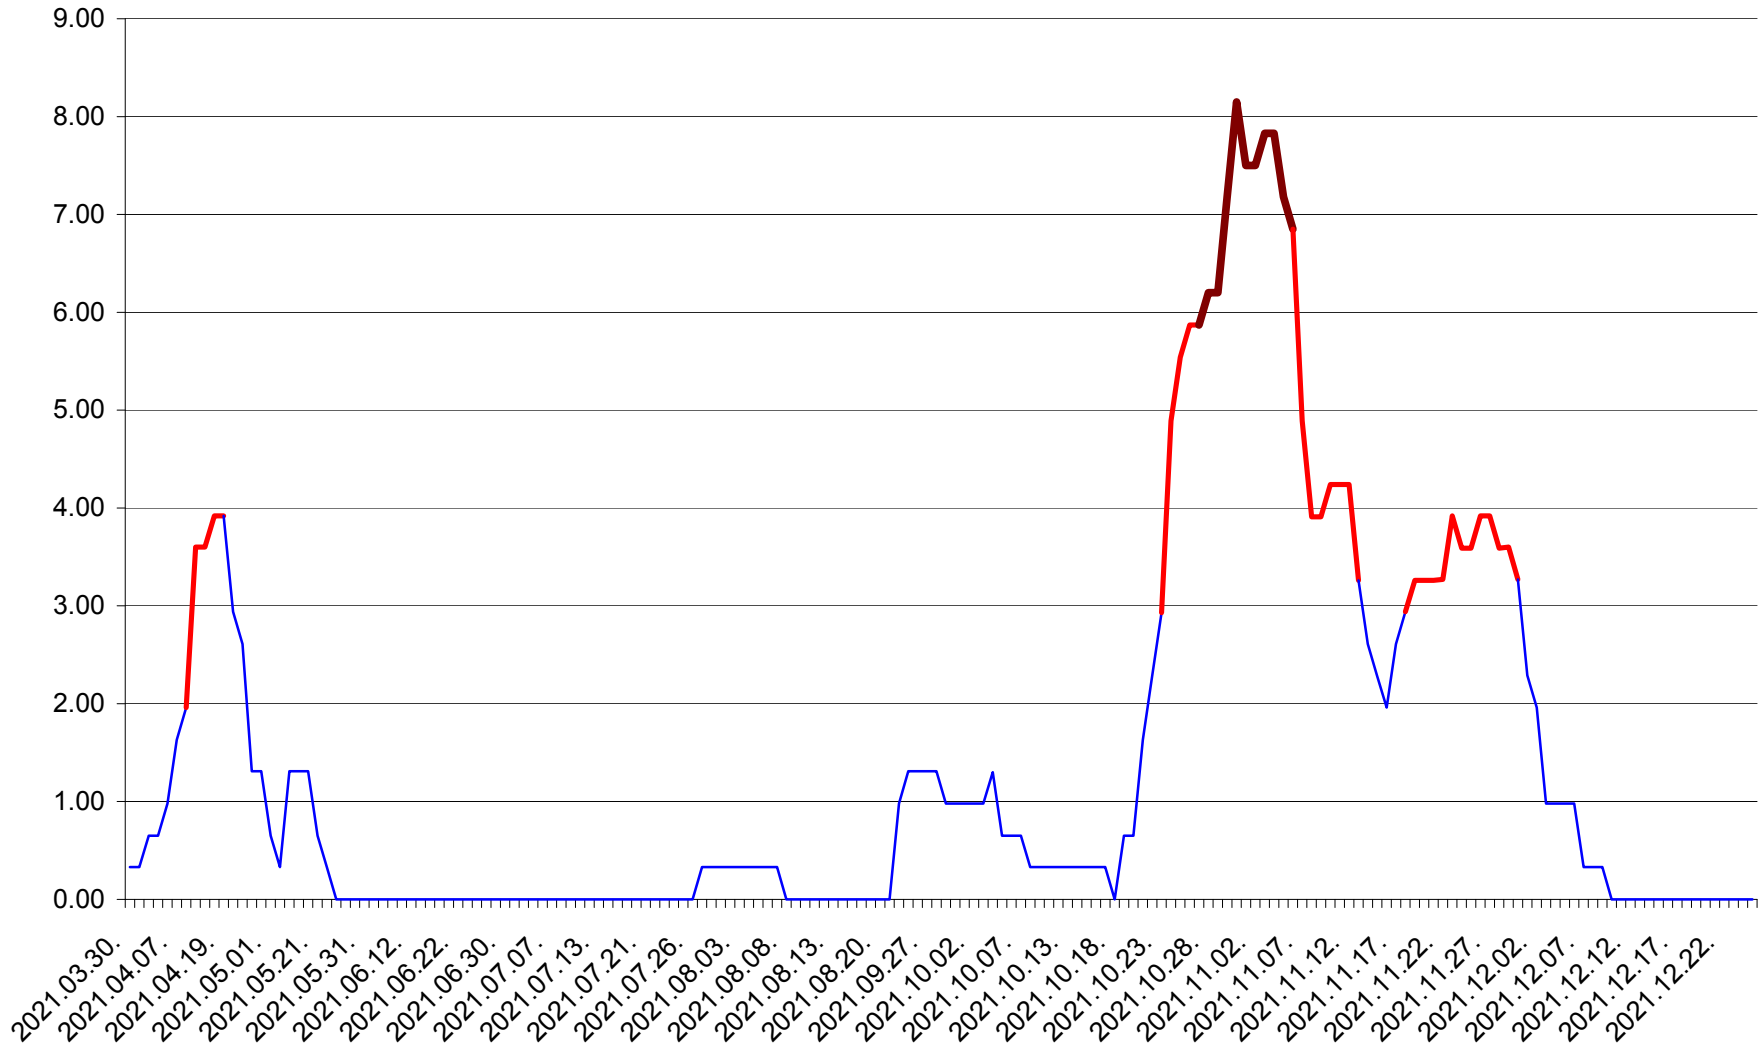

ATID - Evolutia incidentei cumulate pe 14 zile la ‰ de locuitori  
2021.03.30. - 2021.12.25.

AVRĂMEȘTI - Evolutia incidentei cumulate pe 14 zile la ‰ de locuitori  
2021.03.30. - 2021.12.25.

ORAȘ BĂILE TUȘNAD - Evolutia incidentei cumulate pe 14 zile la ‰ de locuitori  
2021.03.30. - 2021.12.25.

ORAȘ BĂLAN - Evolutia incidentei cumulate pe 14 zile la ‰ de locuitori  
2021.03.30. - 2021.12.25.

BILBOR - Evolutia incidentei cumulate pe 14 zile la ‰ de locuitori  
2021.03.30. - 2021.12.25.

ORAȘ BORSEC - Evolutia incidentei cumulate pe 14 zile la ‰ de locuitori  
2021.03.30. - 2021.12.25.

BRĂDEȘTI - Evolutia incidentei cumulate pe 14 zile la ‰ de locuitori  
2021.03.30. - 2021.12.25.

CĂPÂLNIȚA - Evolutia incidentei cumulate pe 14 zile la ‰ de locuitori  
2021.03.30. - 2021.12.25.

CÂRȚA - Evolutia incidentei cumulate pe 14 zile la ‰ de locuitori  
2021.03.30. - 2021.12.25.