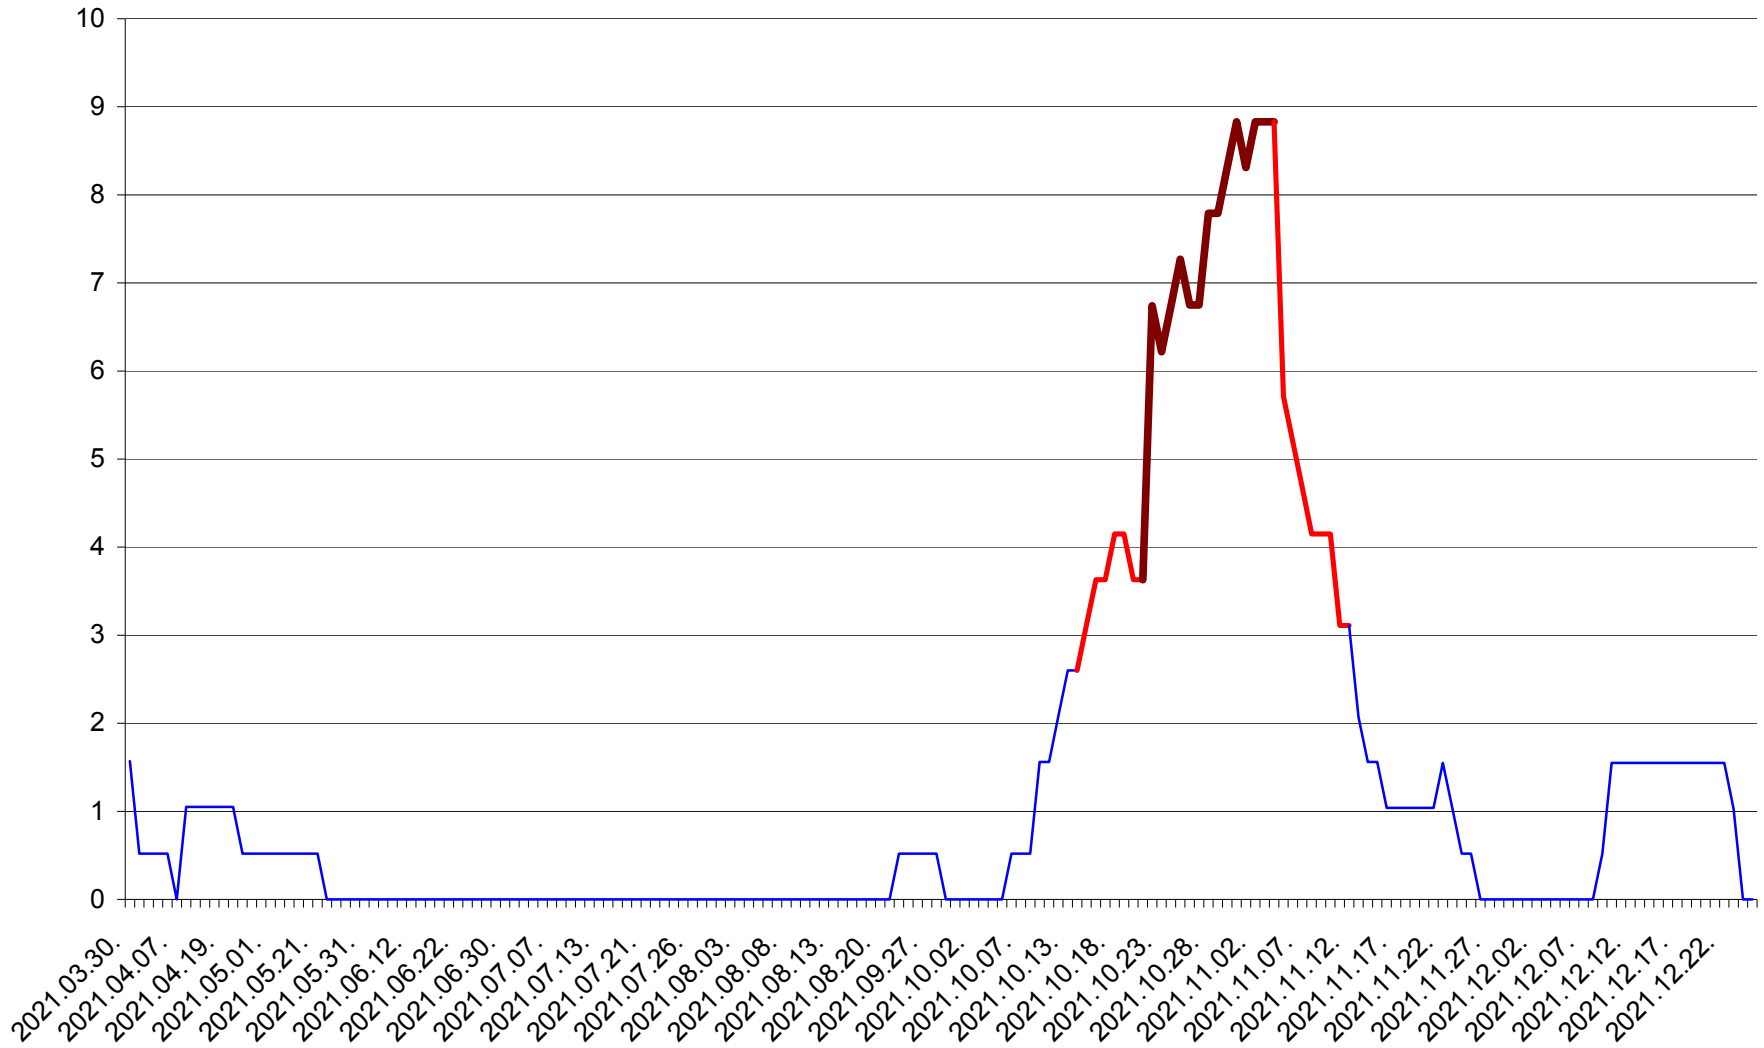

PRAID - Evolutia incidentei cumulate pe 14 zile la ‰ de locuitori
2021.03.30. - 2021.12.25.