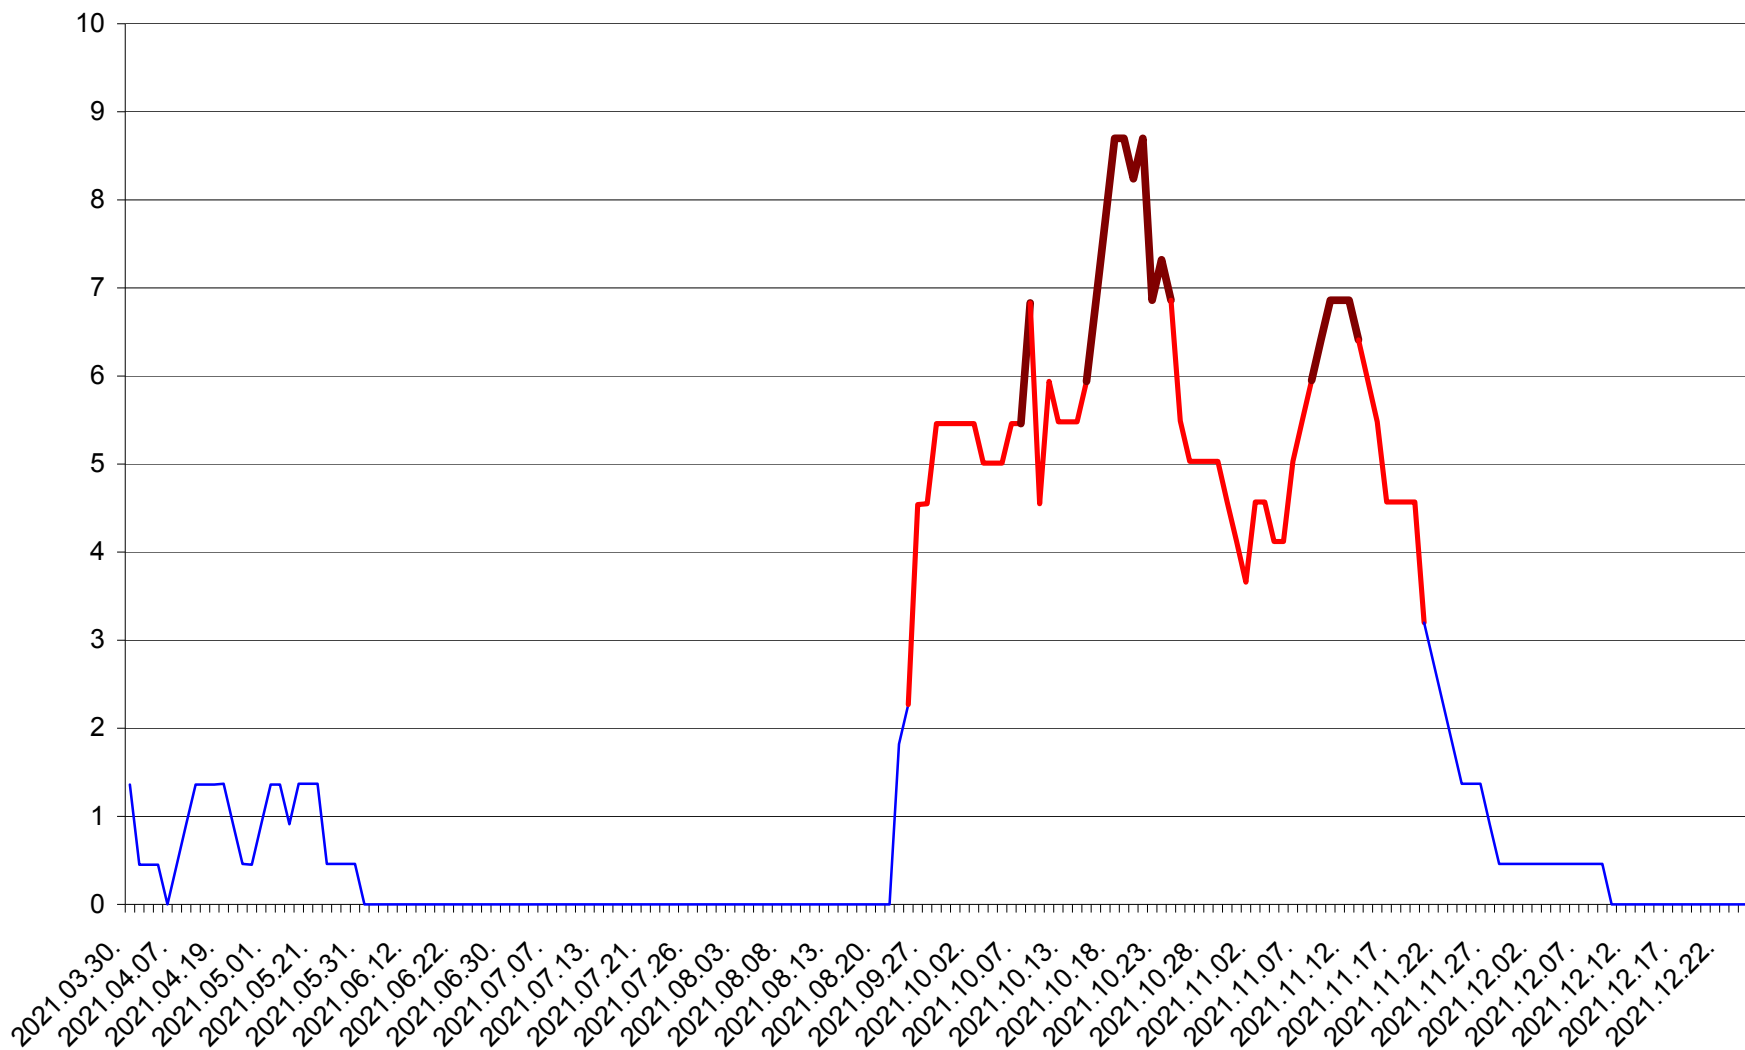

LĂZAREA - Evolutia incidentei cumulate pe 14 zile la % de locuitori  
2021.03.30. - 2021.12.25.

LELICENI - Evolutia incidentei cumulate pe 14 zile la % de locuitori  
2021.03.30. - 2021.12.25.

LUETA - Evolutia incidentei cumulate pe 14 zile la ‰ de locuitori  
2021.03.30. - 2021.12.25.

LUNCA DE JOS - Evolutia incidentei cumulate pe 14 zile la ‰ de locuitori  
2021.03.30. - 2021.12.25.

LUNCA DE SUS - Evolutia incidentei cumulate pe 14 zile la ‰ de locuitori  
2021.03.30. - 2021.12.25.

LUPENI - Evolutia incidentei cumulate pe 14 zile la ‰ de locuitori  
2021.03.30. - 2021.12.25.

MĂDĂRAȘ - Evolutia incidentei cumulate pe 14 zile la ‰ de locuitori  
2021.03.30. - 2021.12.25.

MĂRTINIȘ - Evolutia incidentei cumulate pe 14 zile la ‰ de locuitori  
2021.03.30. - 2021.12.25.