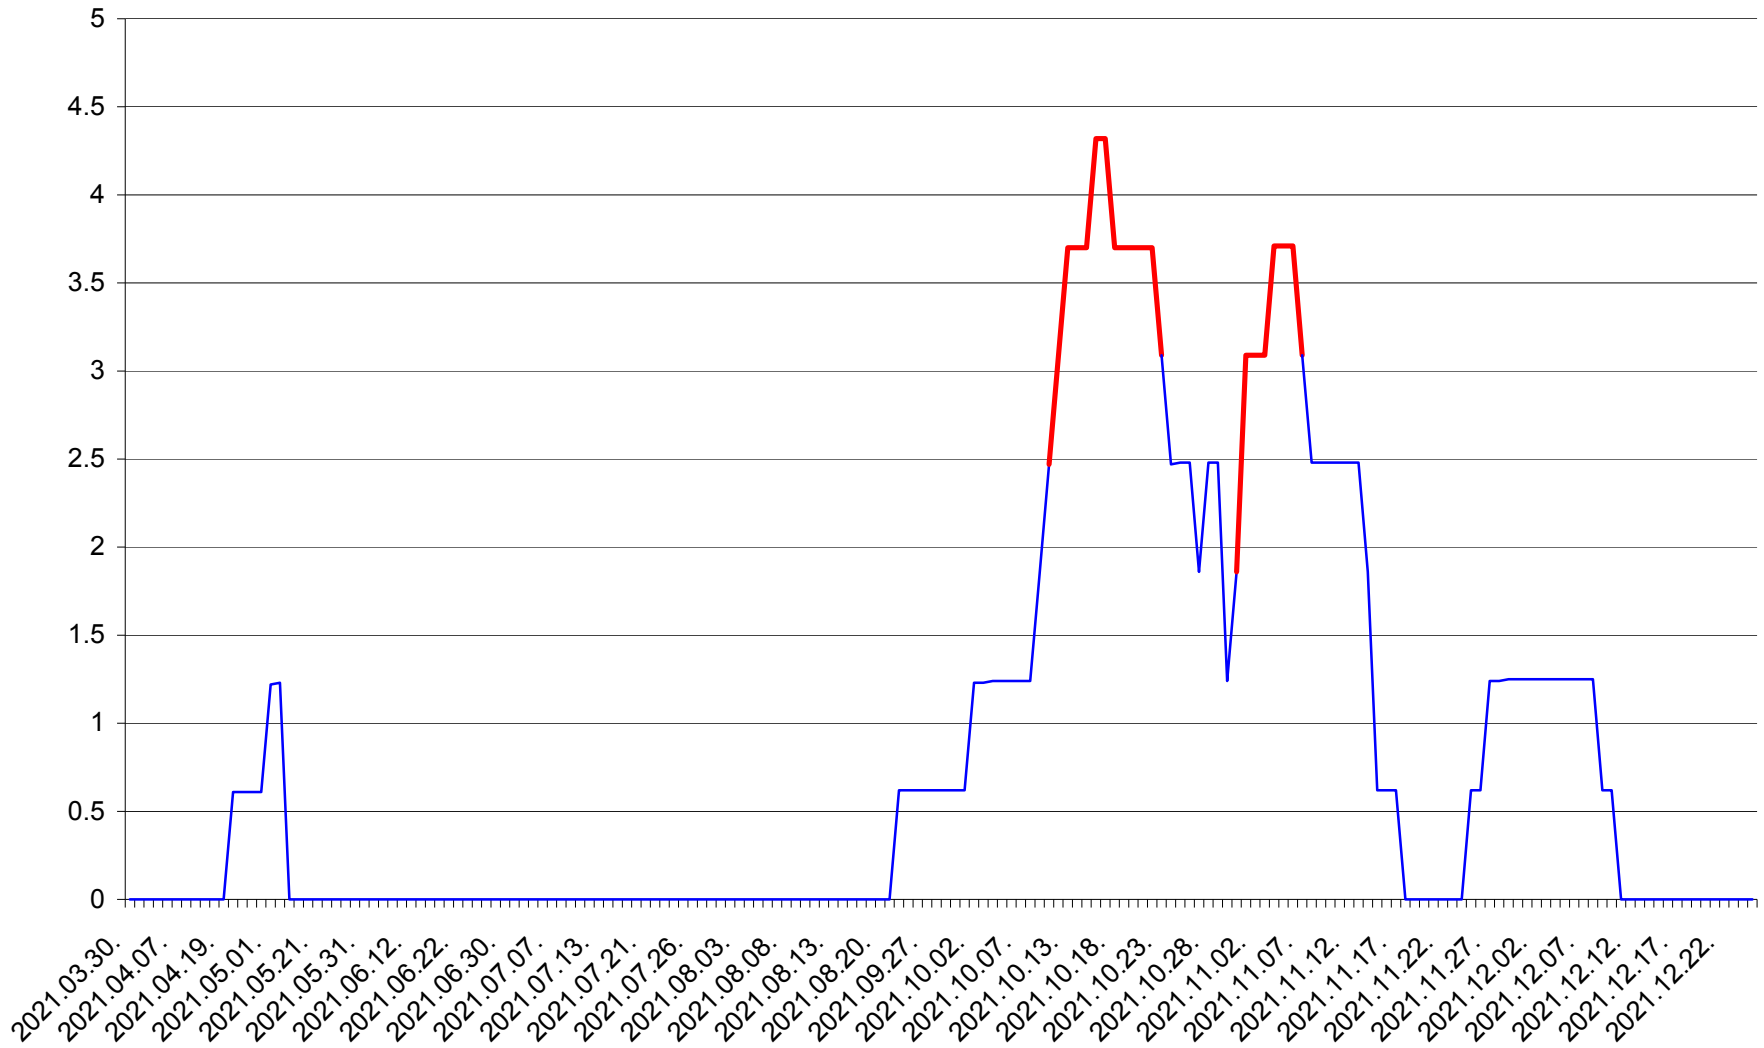

PLĂIEȘII DE JOS - Evolutia incidentei cumulate pe 14 zile la ‰ de locuitori  
2021.03.30. - 2021.12.25.

PORUMBENI - Evolutia incidentei cumulate pe 14 zile la ‰ de locuitori  
2021.03.30. - 2021.12.25.

PRAID - Evolutia incidentei cumulate pe 14 zile la ‰ de locuitori  
2021.03.30. - 2021.12.25.

RACU - Evolutia incidentei cumulate pe 14 zile la ‰ de locuitori  
2021.03.30. - 2021.12.25.

REMETEA - Evolutia incidentei cumulate pe 14 zile la % de locuitori  
2021.03.30. - 2021.12.25.