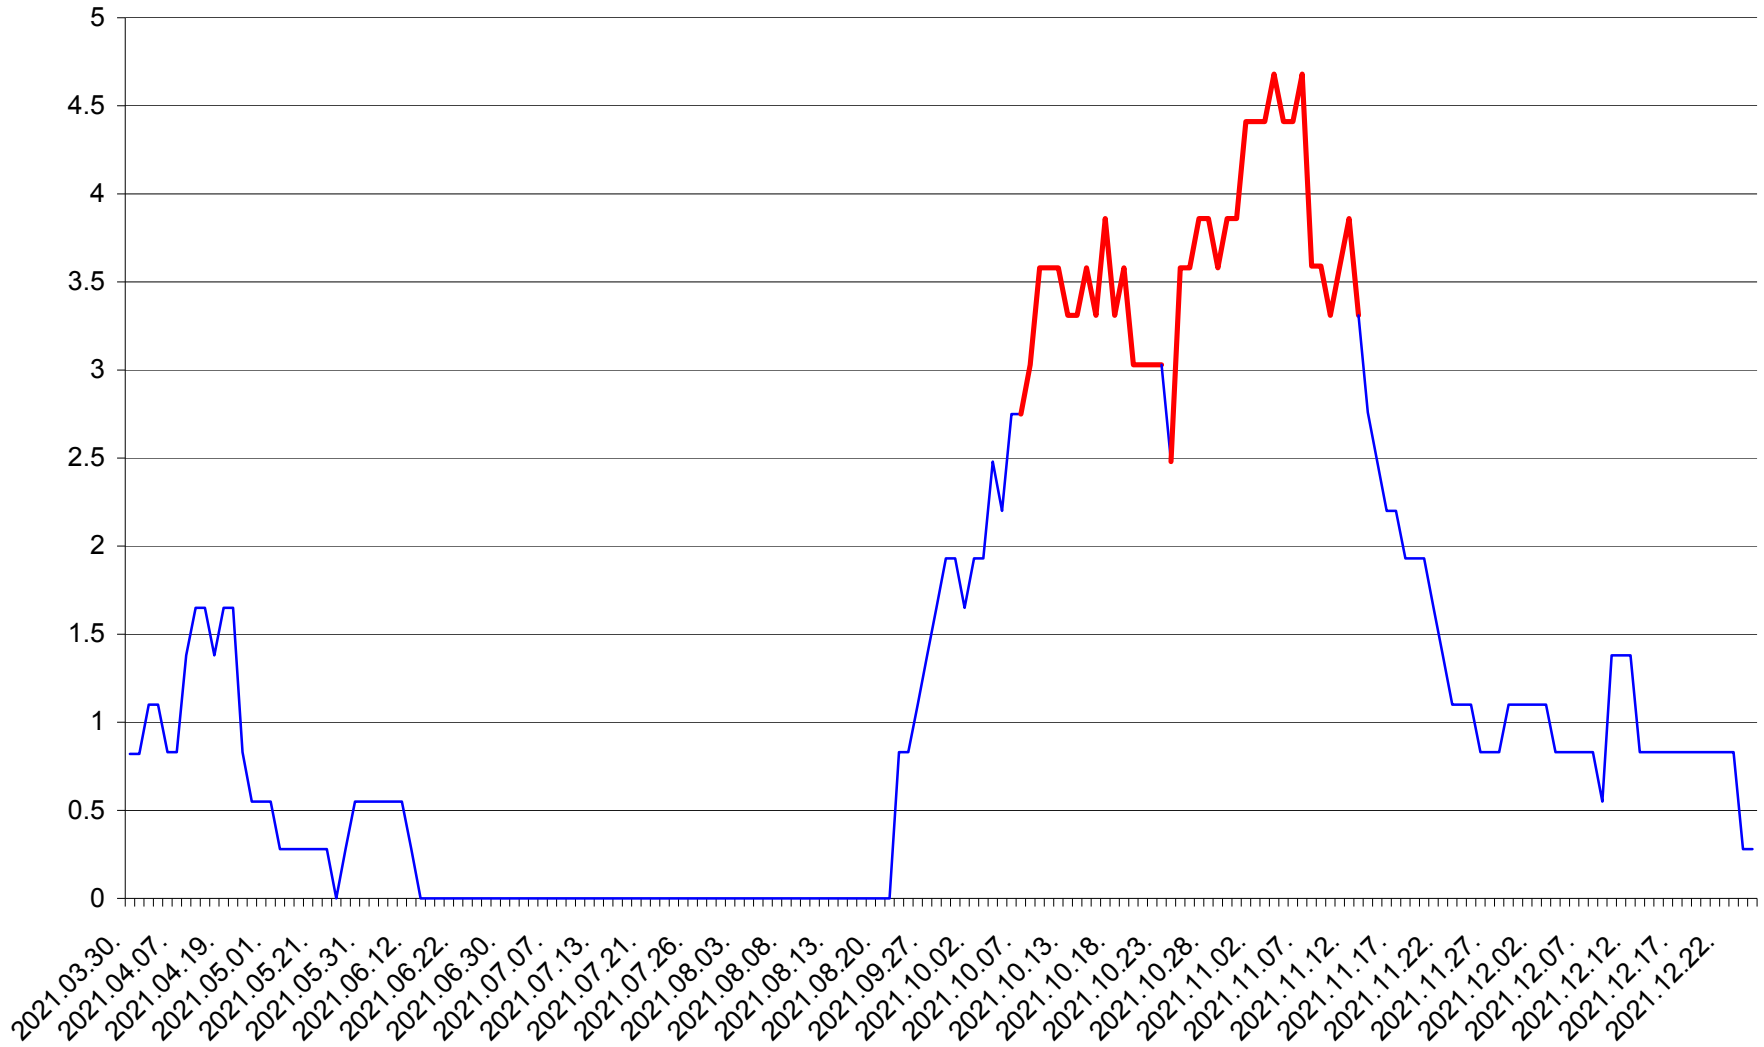

PRAID - Evolutia incidentei cumulate pe 14 zile la ‰ de locuitori  
2021.03.30. - 2021.12.25.

RACU - Evolutia incidentei cumulate pe 14 zile la ‰ de locuitori  
2021.03.30. - 2021.12.25.

REMETEA - Evolutia incidentei cumulate pe 14 zile la % de locuitori  
2021.03.30. - 2021.12.25.

SĂCEL - Evolutia incidentei cumulate pe 14 zile la ‰ de locuitori  
2021.03.30. - 2021.12.25.

SÂNCRĂIENI - Evolutia incidentei cumulate pe 14 zile la ‰ de locuitori  
2021.03.30. - 2021.12.25.

SÂNDOMIC - Evolutia incidentei cumulate pe 14 zile la ‰ de locuitori  
2021.03.30. - 2021.12.25.

SÂNMARTIN - Evolutia incidentei cumulate pe 14 zile la ‰ de locuitori  
2021.03.30. - 2021.12.25.

SÂNSIMION - Evolutia incidentei cumulate pe 14 zile la ‰ de locuitori  
2021.03.30. - 2021.12.25.

SÂNTIMBRU - Evolutia incidentei cumulate pe 14 zile la ‰ de locuitori  
2021.03.30. - 2021.12.25.