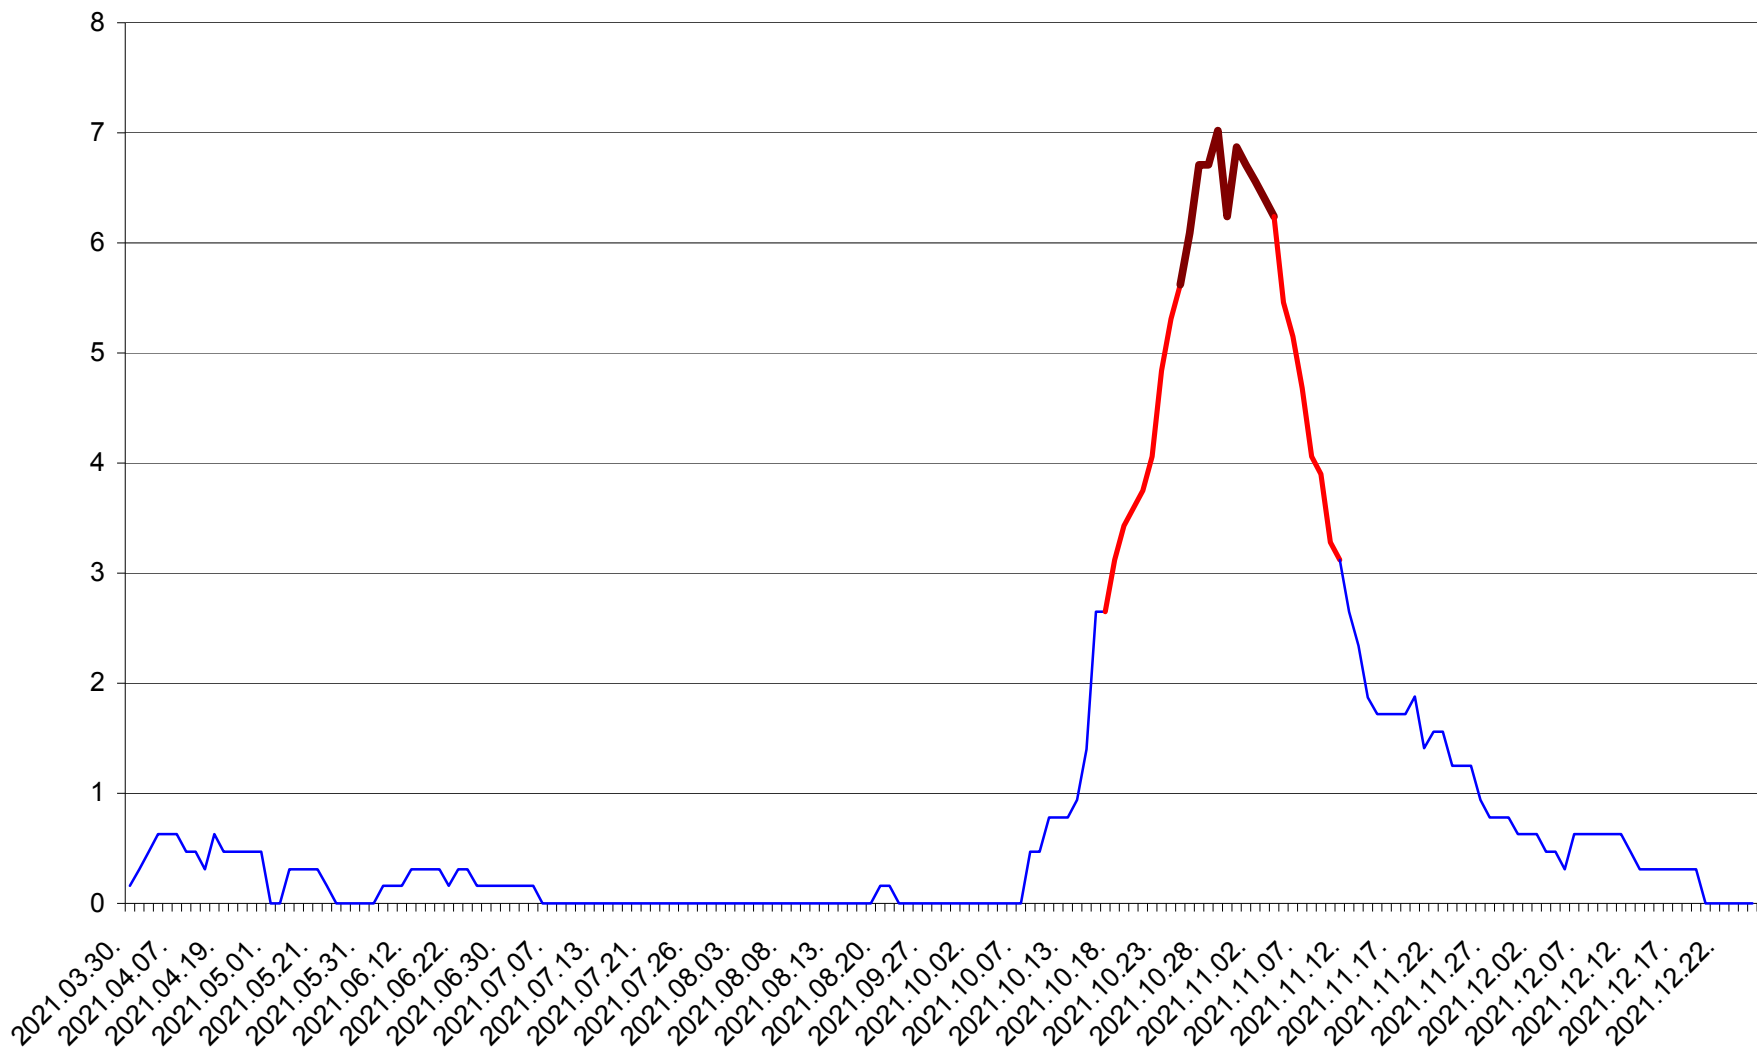

PLĂIEȘII DE JOS - Evolutia incidentei cumulate pe 14 zile la ‰ de locuitori  
2021.03.30. - 2021.12.25.

PORUMBENI - Evolutia incidentei cumulate pe 14 zile la ‰ de locuitori  
2021.03.30. - 2021.12.25.

PRAID - Evolutia incidentei cumulate pe 14 zile la ‰ de locuitori  
2021.03.30. - 2021.12.25.

RACU - Evolutia incidentei cumulate pe 14 zile la ‰ de locuitori  
2021.03.30. - 2021.12.25.

REMETEA - Evolutia incidentei cumulate pe 14 zile la % de locuitori  
2021.03.30. - 2021.12.25.