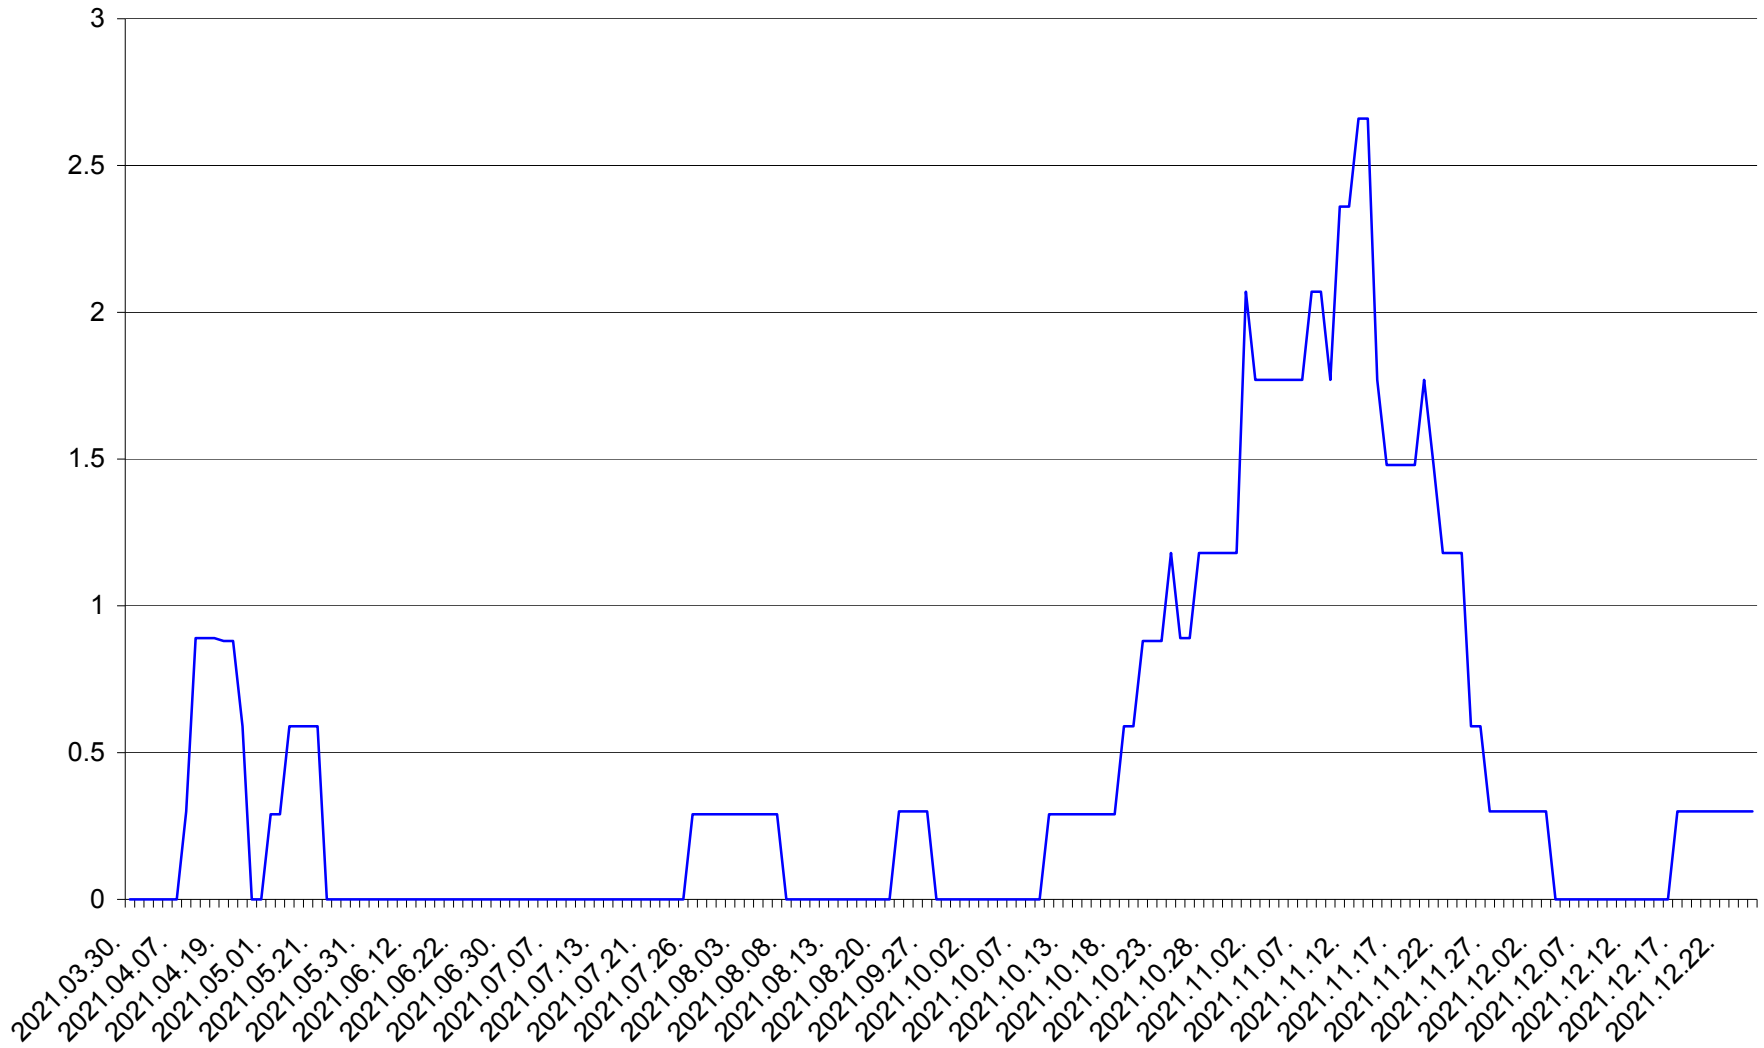

MUNICIPIUL GHEORGHENI - Evolutia incidentei cumulate pe 14 zile la % de locuitori  
2021.03.30. - 2021.12.25.

JOSENI - Evolutia incidentei cumulate pe 14 zile la ‰ de locuitori  
2021.03.30. - 2021.12.25.

LĂZAREA - Evolutia incidentei cumulate pe 14 zile la % de locuitori  
2021.03.30. - 2021.12.25.

LELICENI - Evolutia incidentei cumulate pe 14 zile la % de locuitori  
2021.03.30. - 2021.12.25.

LUETA - Evolutia incidentei cumulate pe 14 zile la ‰ de locuitori  
2021.03.30. - 2021.12.25.

LUNCA DE JOS - Evolutia incidentei cumulate pe 14 zile la ‰ de locuitori  
2021.03.30. - 2021.12.25.

LUNCA DE SUS - Evolutia incidentei cumulate pe 14 zile la ‰ de locuitori  
2021.03.30. - 2021.12.25.