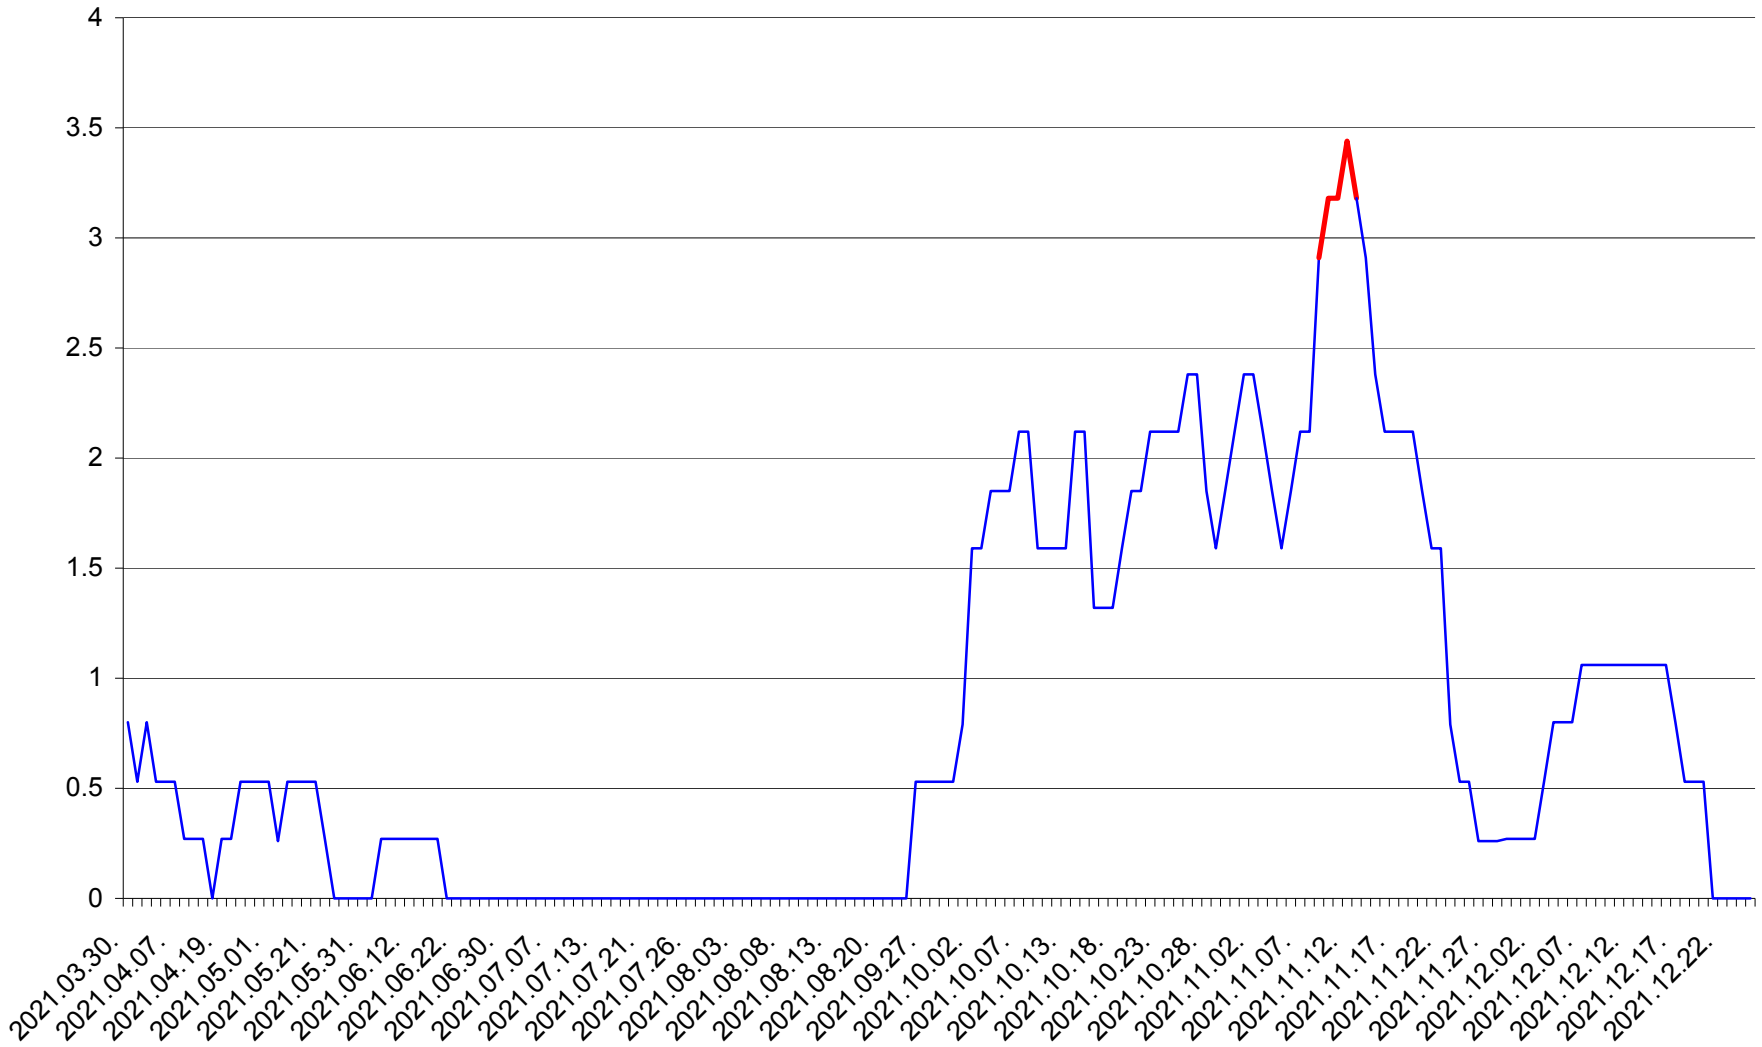

ORAȘ CRISTURU SECUIESC - Evolutia incidentei cumulate pe 14 zile la ‰ de locuitori  
2021.03.30. - 2021.12.25.

DĂNEȘTI - Evolutia incidentei cumulate pe 14 zile la ‰ de locuitori  
2021.03.30. - 2021.12.25.

DÂRJIU - Evolutia incidentei cumulate pe 14 zile la ‰ de locuitori  
2021.03.30. - 2021.12.25.

DEALU - Evolutia incidentei cumulate pe 14 zile la ‰ de locuitori  
2021.03.30. - 2021.12.25.

DITRĂU - Evolutia incidentei cumulate pe 14 zile la ‰ de locuitori  
2021.03.30. - 2021.12.25.

FELICENI - Evolutia incidentei cumulate pe 14 zile la % de locuitori  
2021.03.30. - 2021.12.25.

FRUMOASA - Evolutia incidentei cumulate pe 14 zile la ‰ de locuitori  
2021.03.30. - 2021.12.25.

GĂLĂUȚAȘ - Evolutia incidentei cumulate pe 14 zile la ‰ de locuitori  
2021.03.30. - 2021.12.25.