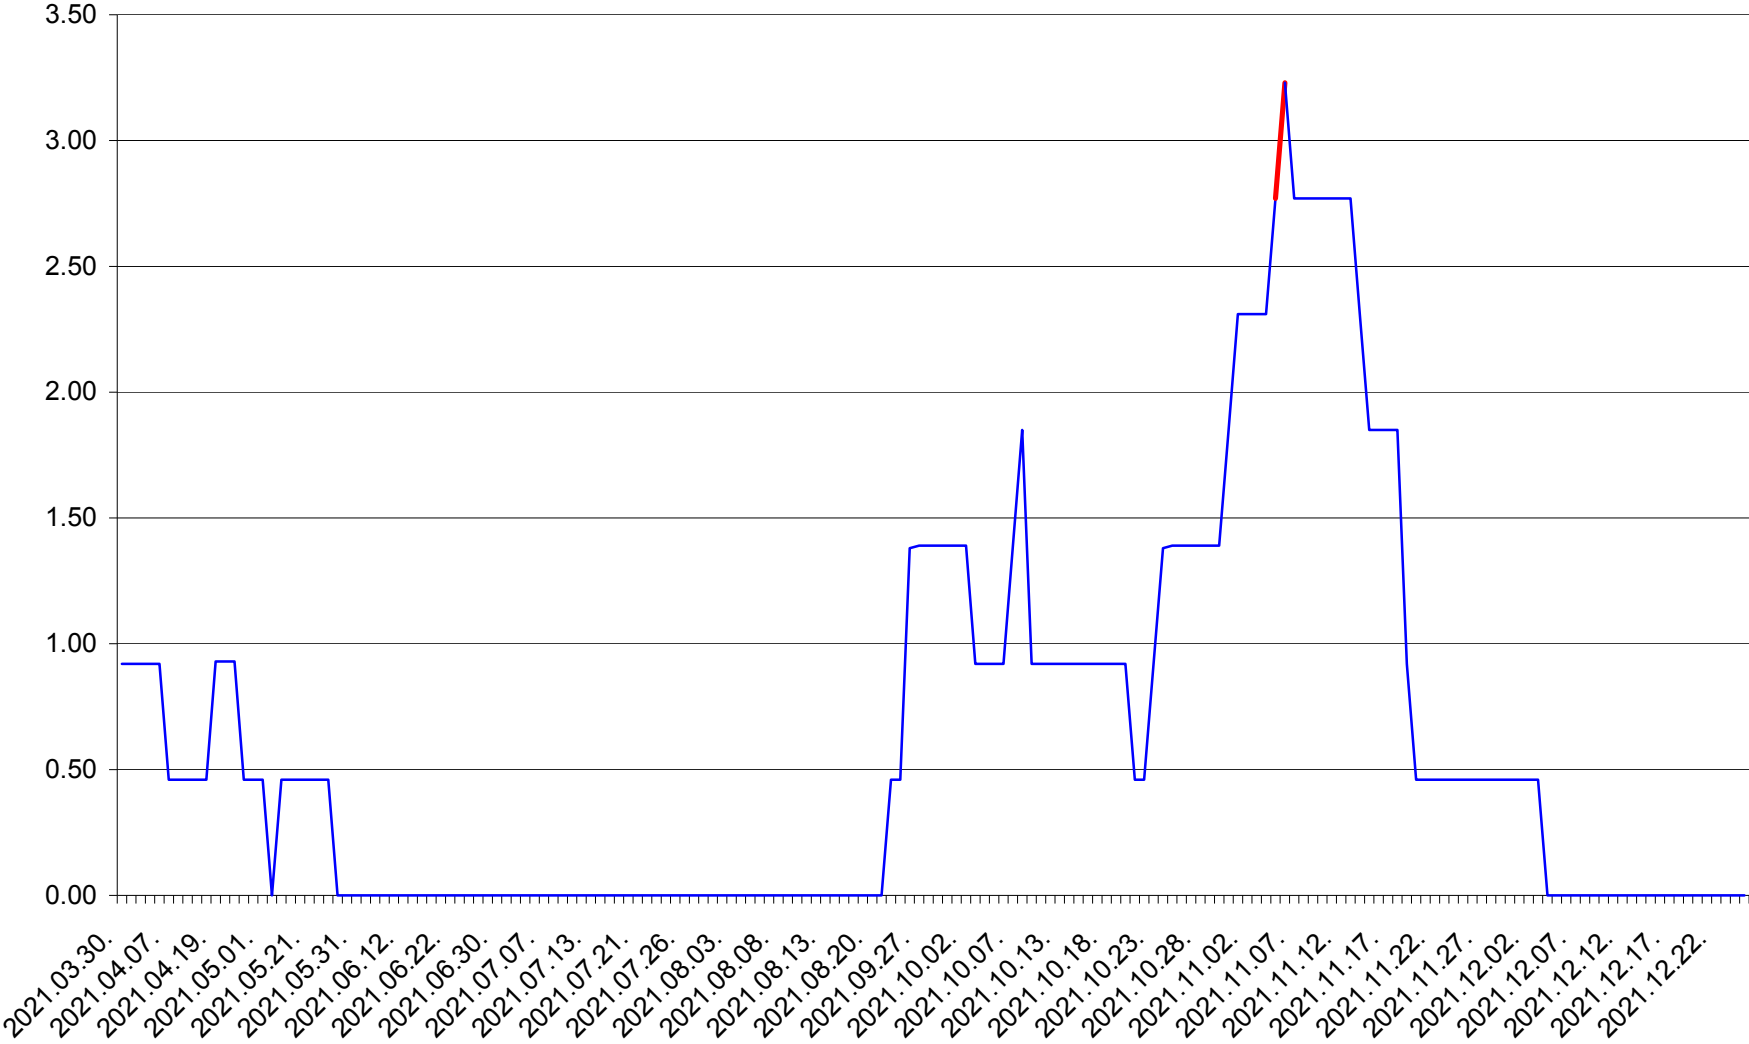

ATID - Evolutia incidentei cumulate pe 14 zile la ‰ de locuitori  
2021.03.30. - 2021.12.25.

AVRĂMEȘTI - Evolutia incidentei cumulate pe 14 zile la ‰ de locuitori  
2021.03.30. - 2021.12.25.

ORAȘ BĂILE TUȘNAD - Evolutia incidentei cumulate pe 14 zile la ‰ de locuitori  
2021.03.30. - 2021.12.25.

ORAȘ BĂLAN - Evolutia incidentei cumulate pe 14 zile la ‰ de locuitori  
2021.03.30. - 2021.12.25.

BILBOR - Evolutia incidentei cumulate pe 14 zile la ‰ de locuitori  
2021.03.30. - 2021.12.25.

ORAȘ BORSEC - Evolutia incidentei cumulate pe 14 zile la ‰ de locuitori  
2021.03.30. - 2021.12.25.

BRĂDEȘTI - Evolutia incidentei cumulate pe 14 zile la ‰ de locuitori  
2021.03.30. - 2021.12.25.

CĂPÂLNIȚA - Evolutia incidentei cumulate pe 14 zile la ‰ de locuitori  
2021.03.30. - 2021.12.25.

CÂRȚA - Evolutia incidentei cumulate pe 14 zile la ‰ de locuitori  
2021.03.30. - 2021.12.25.

CICEU - Evolutia incidentei cumulate pe 14 zile la ‰ de locuitori  
2021.03.30. - 2021.12.25.

CIUCSÂNGEORGIU - Evolutia incidentei cumulate pe 14 zile la % de locuitori  
2021.03.30. - 2021.12.25.

CIUMANI - Evolutia incidentei cumulate pe 14 zile la ‰ de locuitori  
2021.03.30. - 2021.12.25.