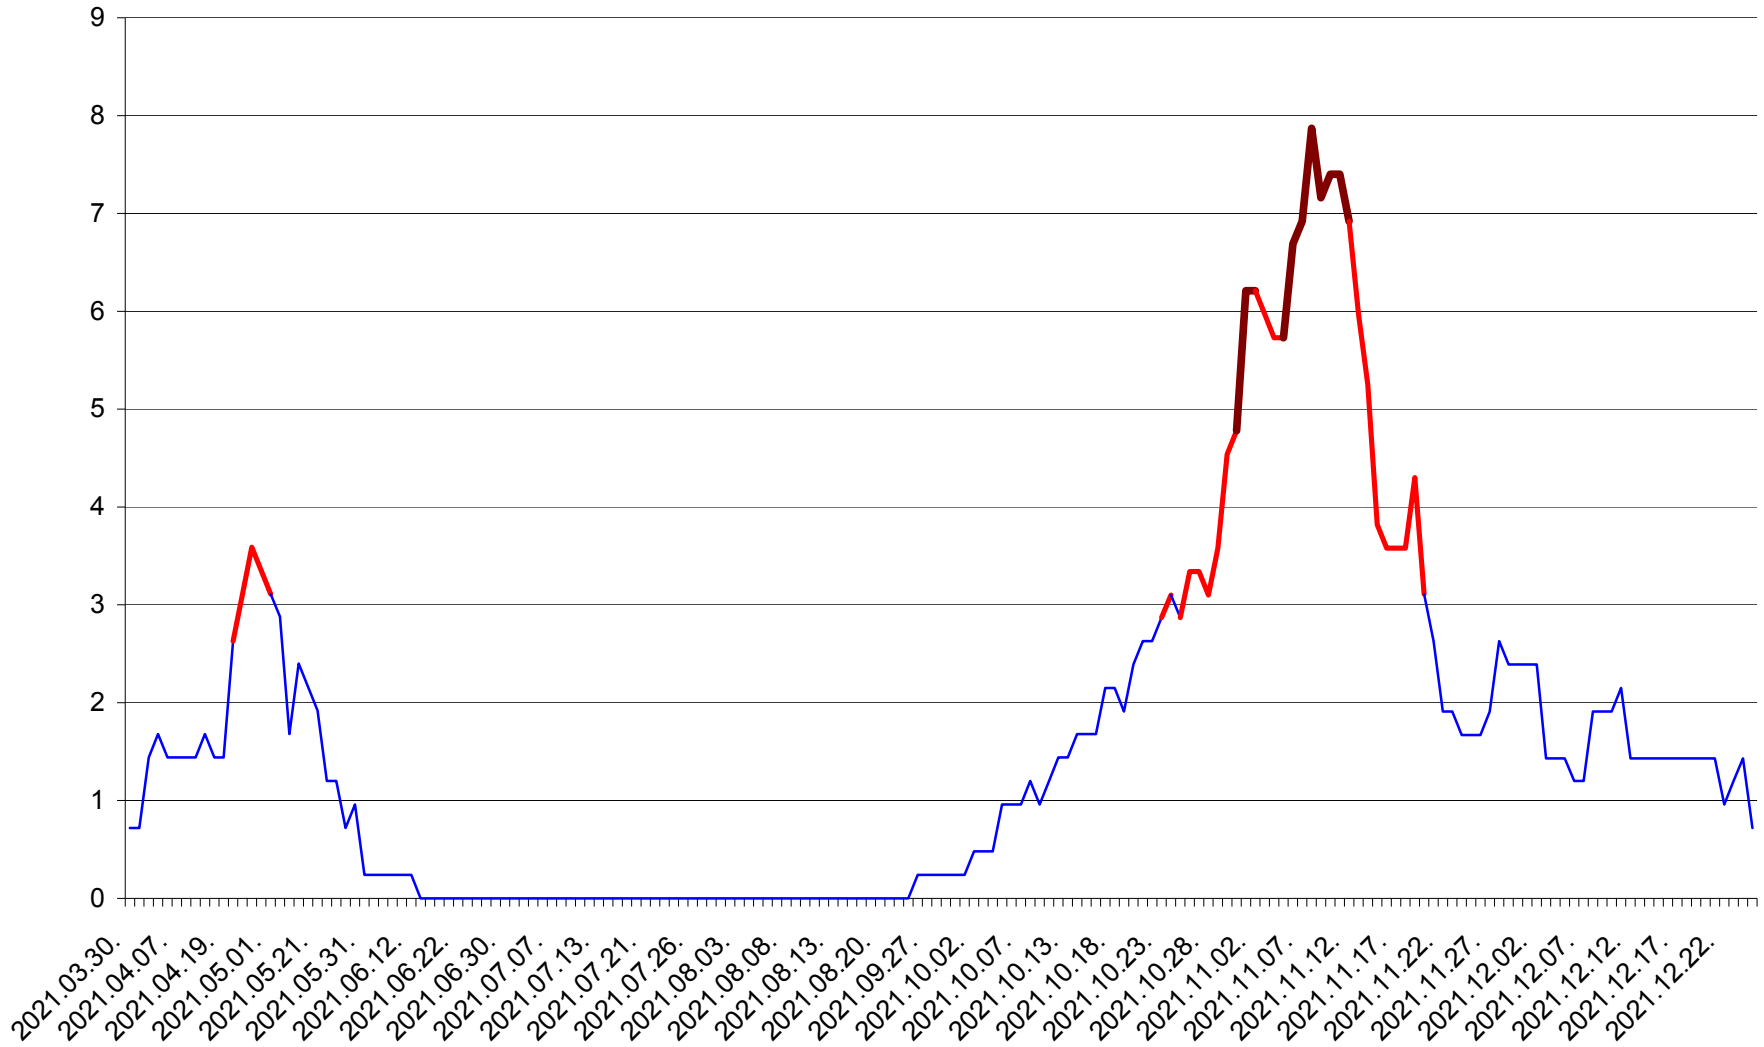

CORBU - Evolutia incidentei cumulate pe 14 zile la ‰ de locuitori  
2021.03.30. - 2021.12.25.

CORUND - Evolutia incidentei cumulate pe 14 zile la ‰ de locuitori  
2021.03.30. - 2021.12.25.

COZMENI - Evolutia incidentei cumulate pe 14 zile la ‰ de locuitori  
2021.03.30. - 2021.12.25.

ORAȘ CRISTURU SECUIESC - Evolutia incidentei cumulate pe 14 zile la ‰ de locuitori  
2021.03.30. - 2021.12.25.

DĂNEȘTI - Evolutia incidentei cumulate pe 14 zile la ‰ de locuitori  
2021.03.30. - 2021.12.25.

DÂRJIU - Evolutia incidentei cumulate pe 14 zile la ‰ de locuitori  
2021.03.30. - 2021.12.25.

DEALU - Evolutia incidentei cumulate pe 14 zile la ‰ de locuitori  
2021.03.30. - 2021.12.25.

DITRĂU - Evolutia incidentei cumulate pe 14 zile la ‰ de locuitori  
2021.03.30. - 2021.12.25.

FELICENI - Evolutia incidentei cumulate pe 14 zile la % de locuitori  
2021.03.30. - 2021.12.25.

FRUMOASA - Evolutia incidentei cumulate pe 14 zile la ‰ de locuitori  
2021.03.30. - 2021.12.25.

GĂLĂUȚAȘ - Evolutia incidentei cumulate pe 14 zile la ‰ de locuitori  
2021.03.30. - 2021.12.25.