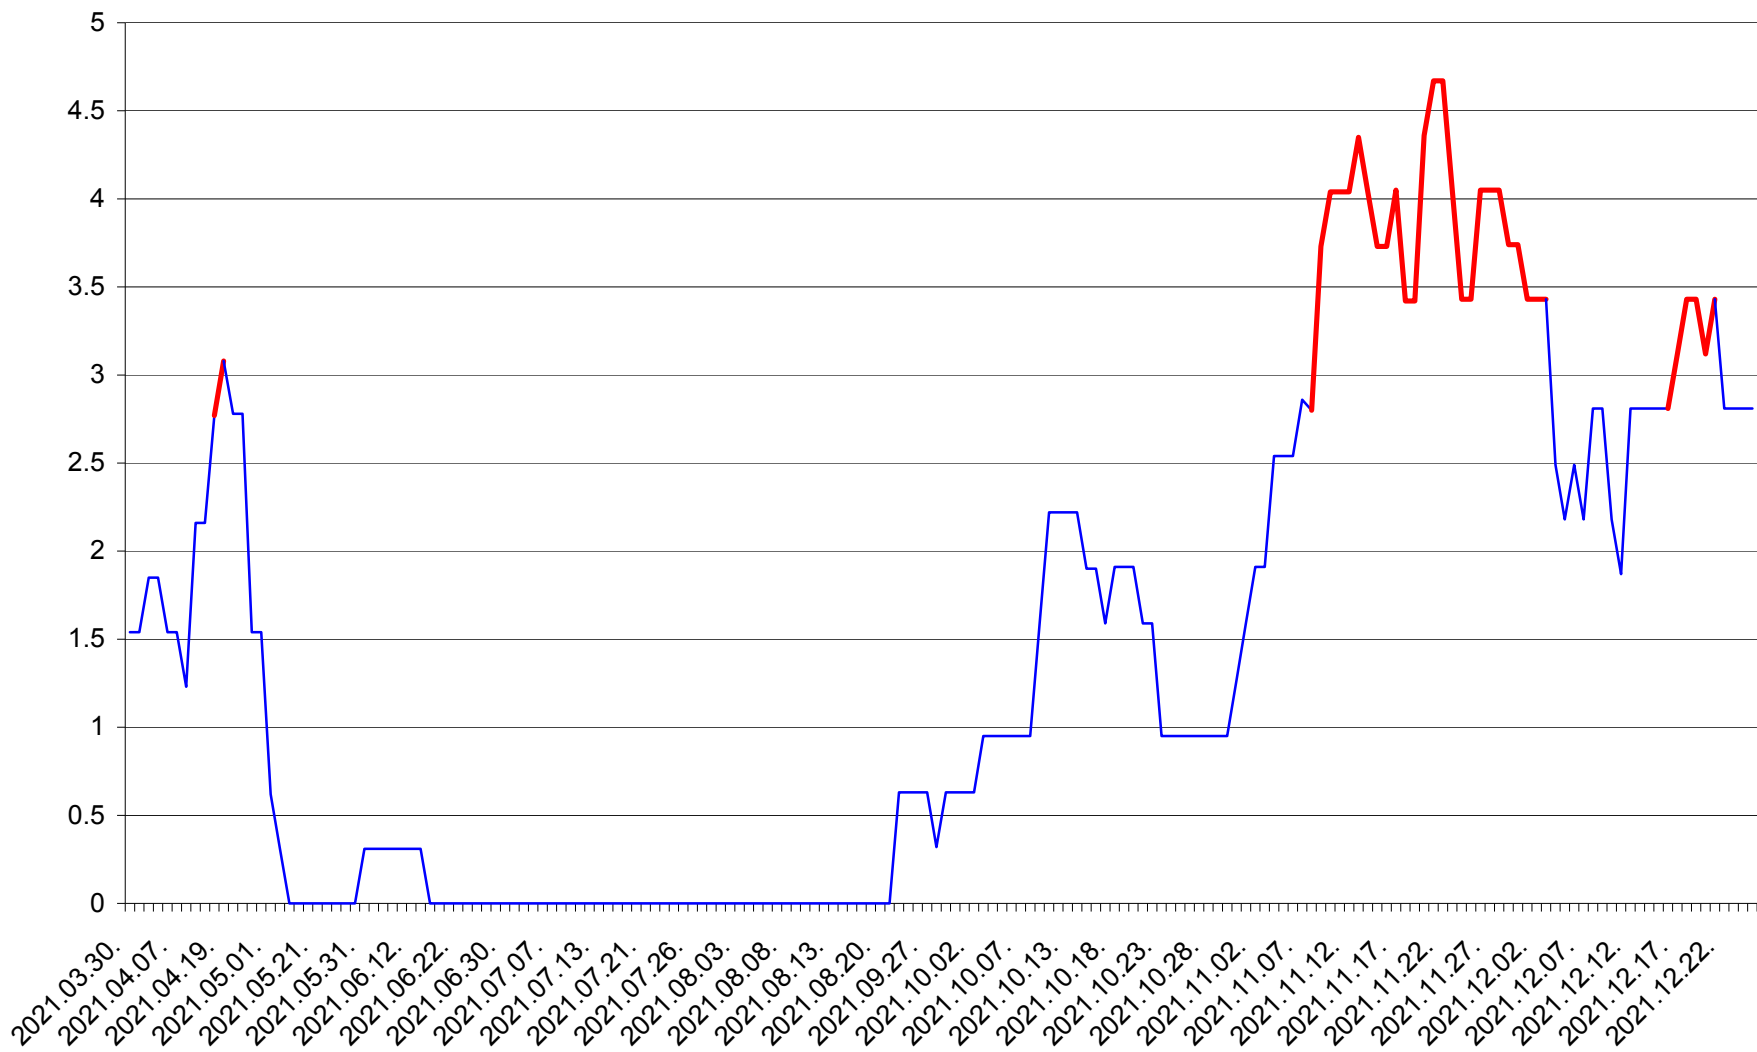

TUȘNAD - Evolutia incidentei cumulate pe 14 zile la ‰ de locuitori
2021.03.30. - 2021.12.25.