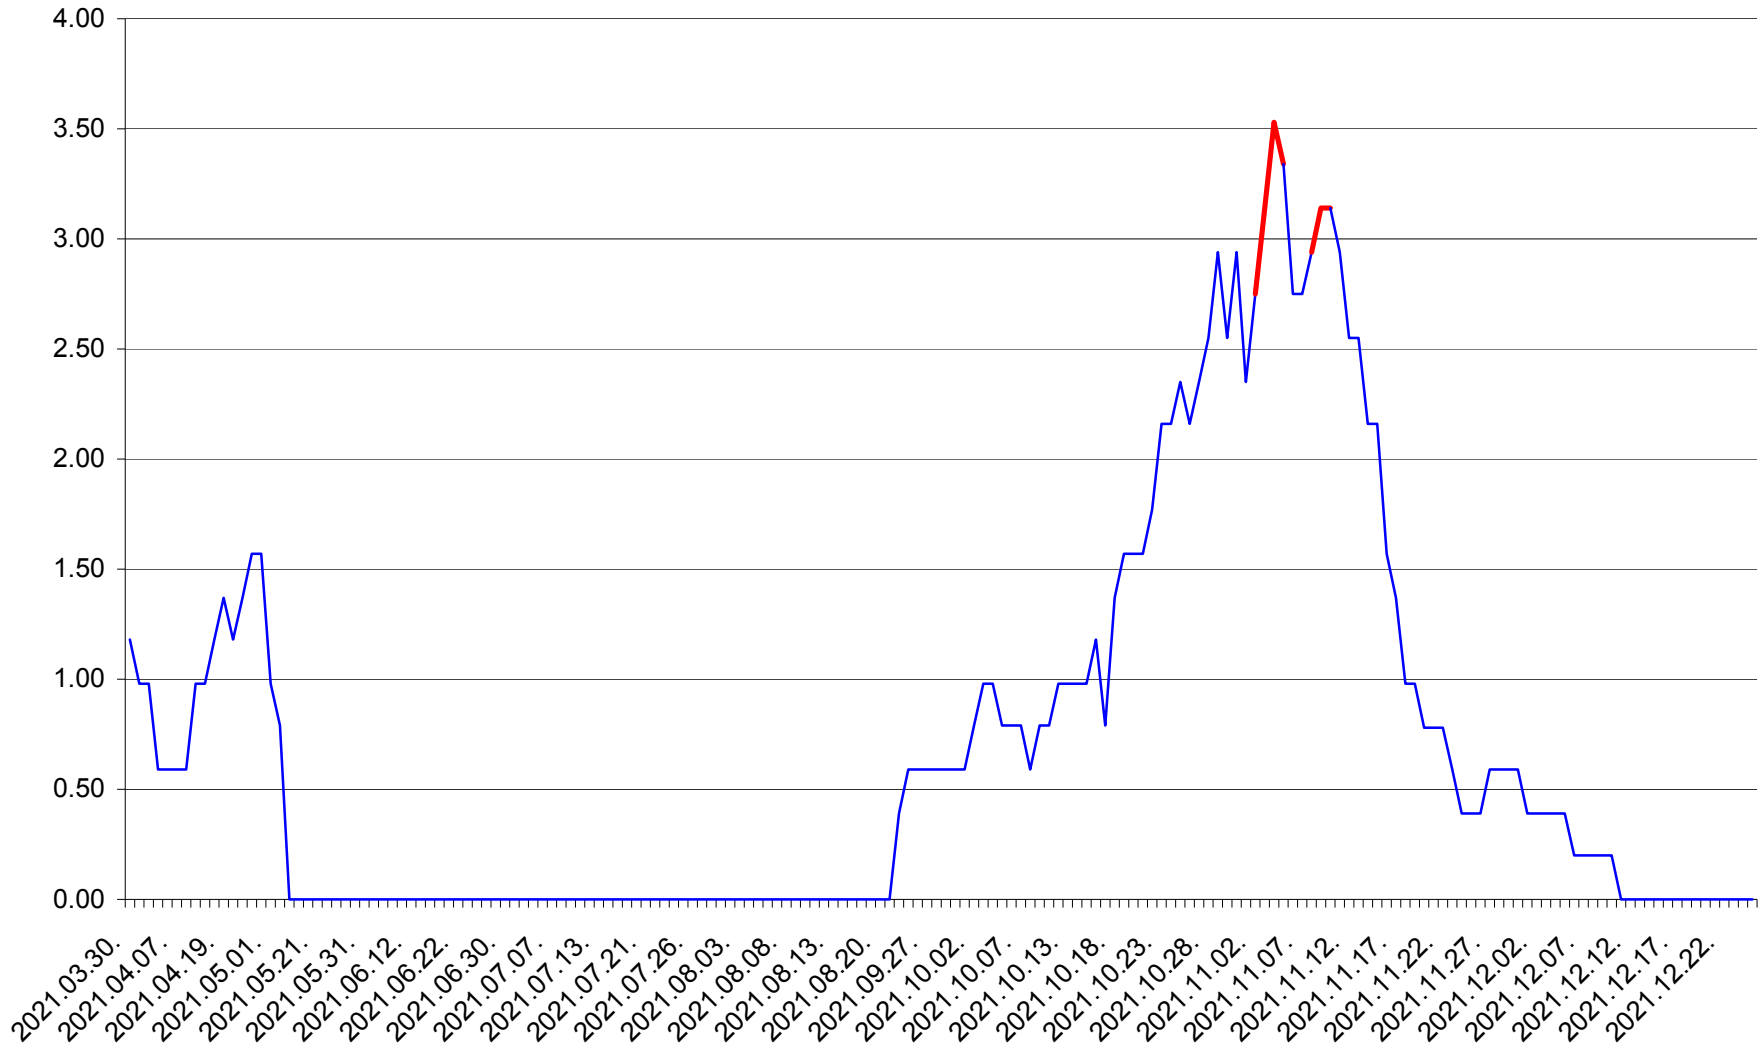

ORAȘ BĂLAN - Evolutia incidentei cumulate pe 14 zile la ‰ de locuitori  
2021.03.30. - 2021.12.25.

BILBOR - Evolutia incidentei cumulate pe 14 zile la ‰ de locuitori  
2021.03.30. - 2021.12.25.

ORAȘ BORSEC - Evolutia incidentei cumulate pe 14 zile la ‰ de locuitori  
2021.03.30. - 2021.12.25.

BRĂDEȘTI - Evolutia incidentei cumulate pe 14 zile la ‰ de locuitori  
2021.03.30. - 2021.12.25.

CĂPÂLNIȚA - Evolutia incidentei cumulate pe 14 zile la ‰ de locuitori  
2021.03.30. - 2021.12.25.

CÂRȚA - Evolutia incidentei cumulate pe 14 zile la ‰ de locuitori  
2021.03.30. - 2021.12.25.

CICEU - Evolutia incidentei cumulate pe 14 zile la ‰ de locuitori  
2021.03.30. - 2021.12.25.

CIUCSÂNGEORGIU - Evolutia incidentei cumulate pe 14 zile la % de locuitori  
2021.03.30. - 2021.12.25.

CIUMANI - Evolutia incidentei cumulate pe 14 zile la ‰ de locuitori  
2021.03.30. - 2021.12.25.

CORBU - Evolutia incidentei cumulate pe 14 zile la ‰ de locuitori  
2021.03.30. - 2021.12.25.

CORUND - Evolutia incidentei cumulate pe 14 zile la ‰ de locuitori  
2021.03.30. - 2021.12.25.

COZMENI - Evolutia incidentei cumulate pe 14 zile la ‰ de locuitori  
2021.03.30. - 2021.12.25.