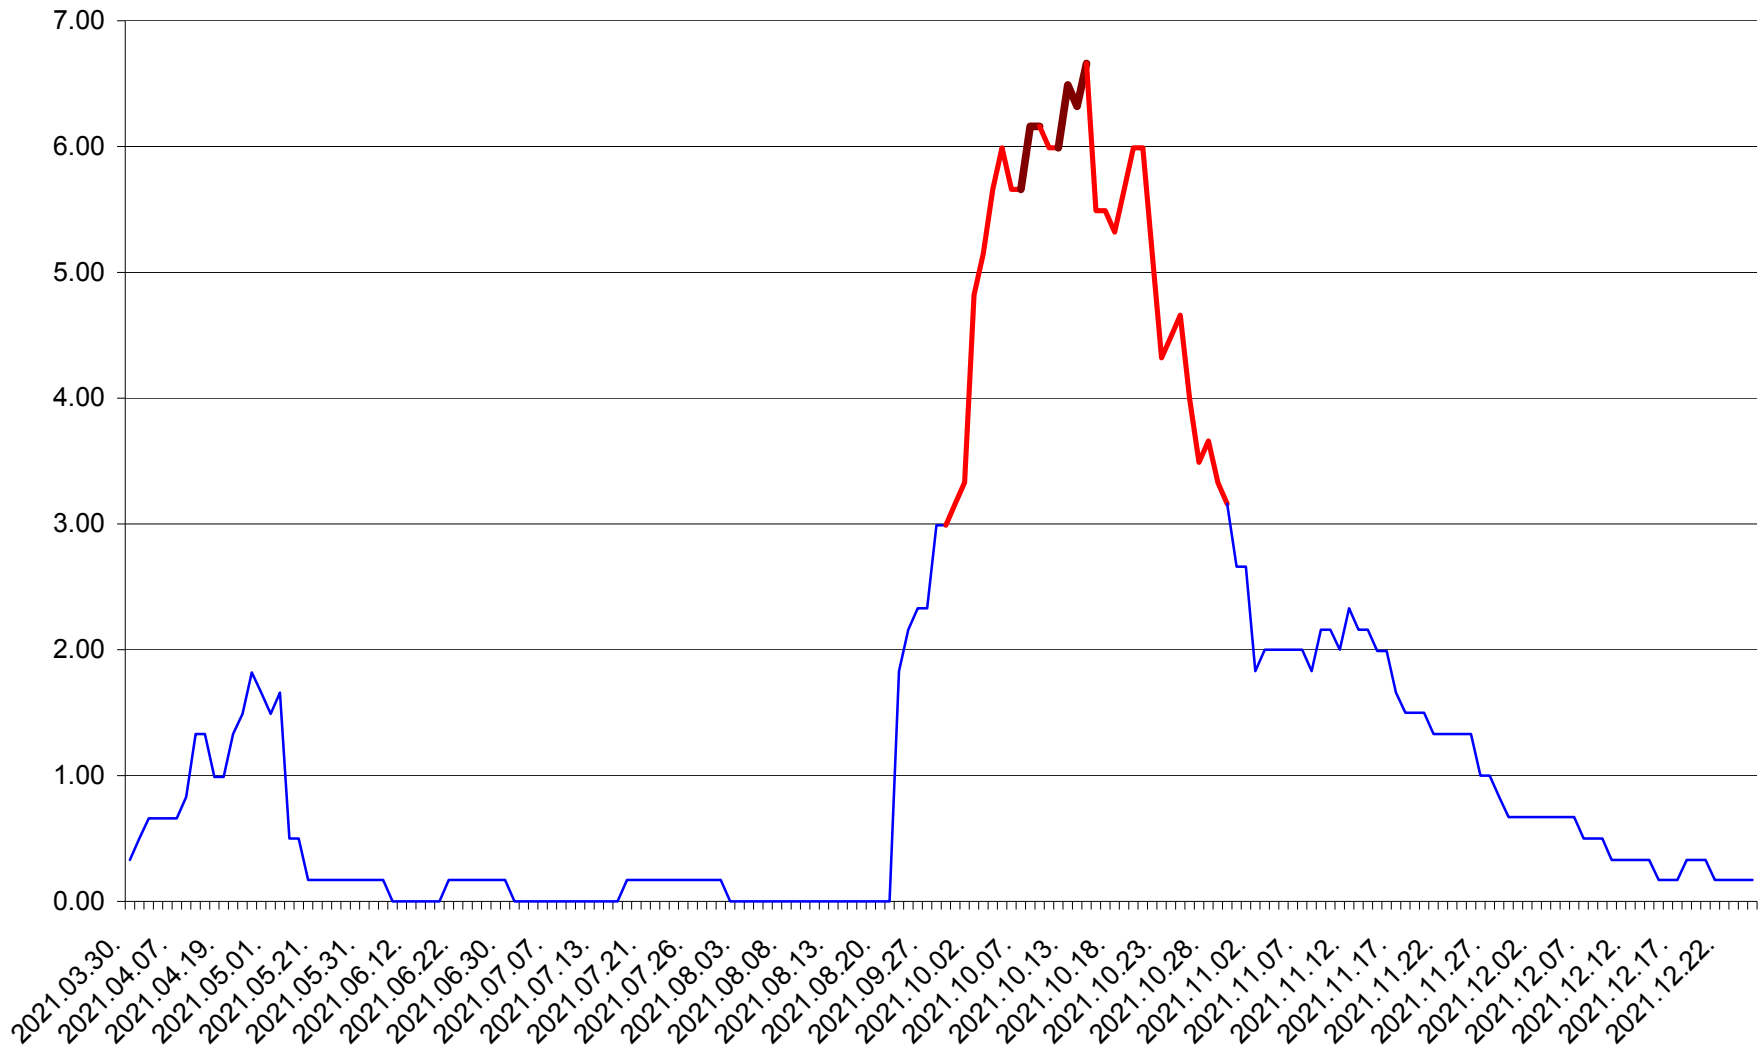

ZETEA - Evolutia incidentei cumulate pe 14 zile la ‰ de locuitori  
2021.03.30. - 2021.12.25.

Total - Evolutia incidentei cumulate pe 14 zile la ‰ de locuitori  
2021.03.30. - 2021.12.25.