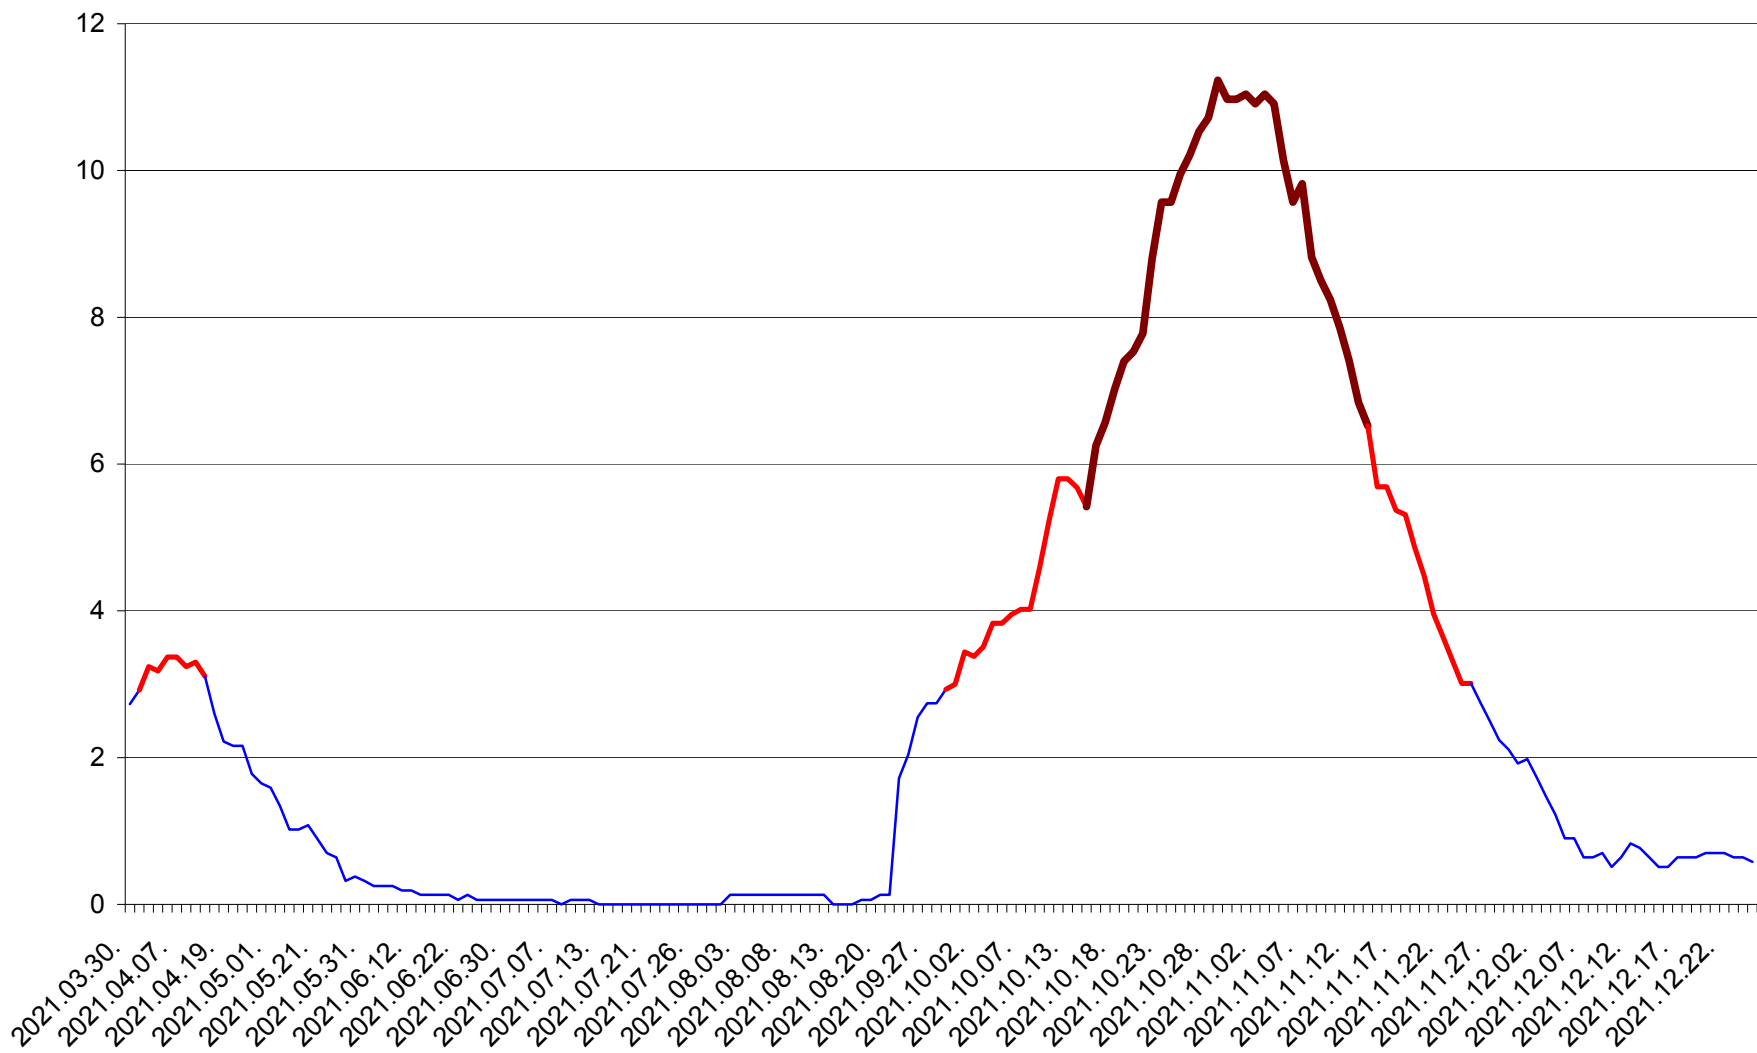

TULGHEȘ - Evolutia incidentei cumulate pe 14 zile la ‰ de locuitori
2021.03.30. - 2021.12.25.