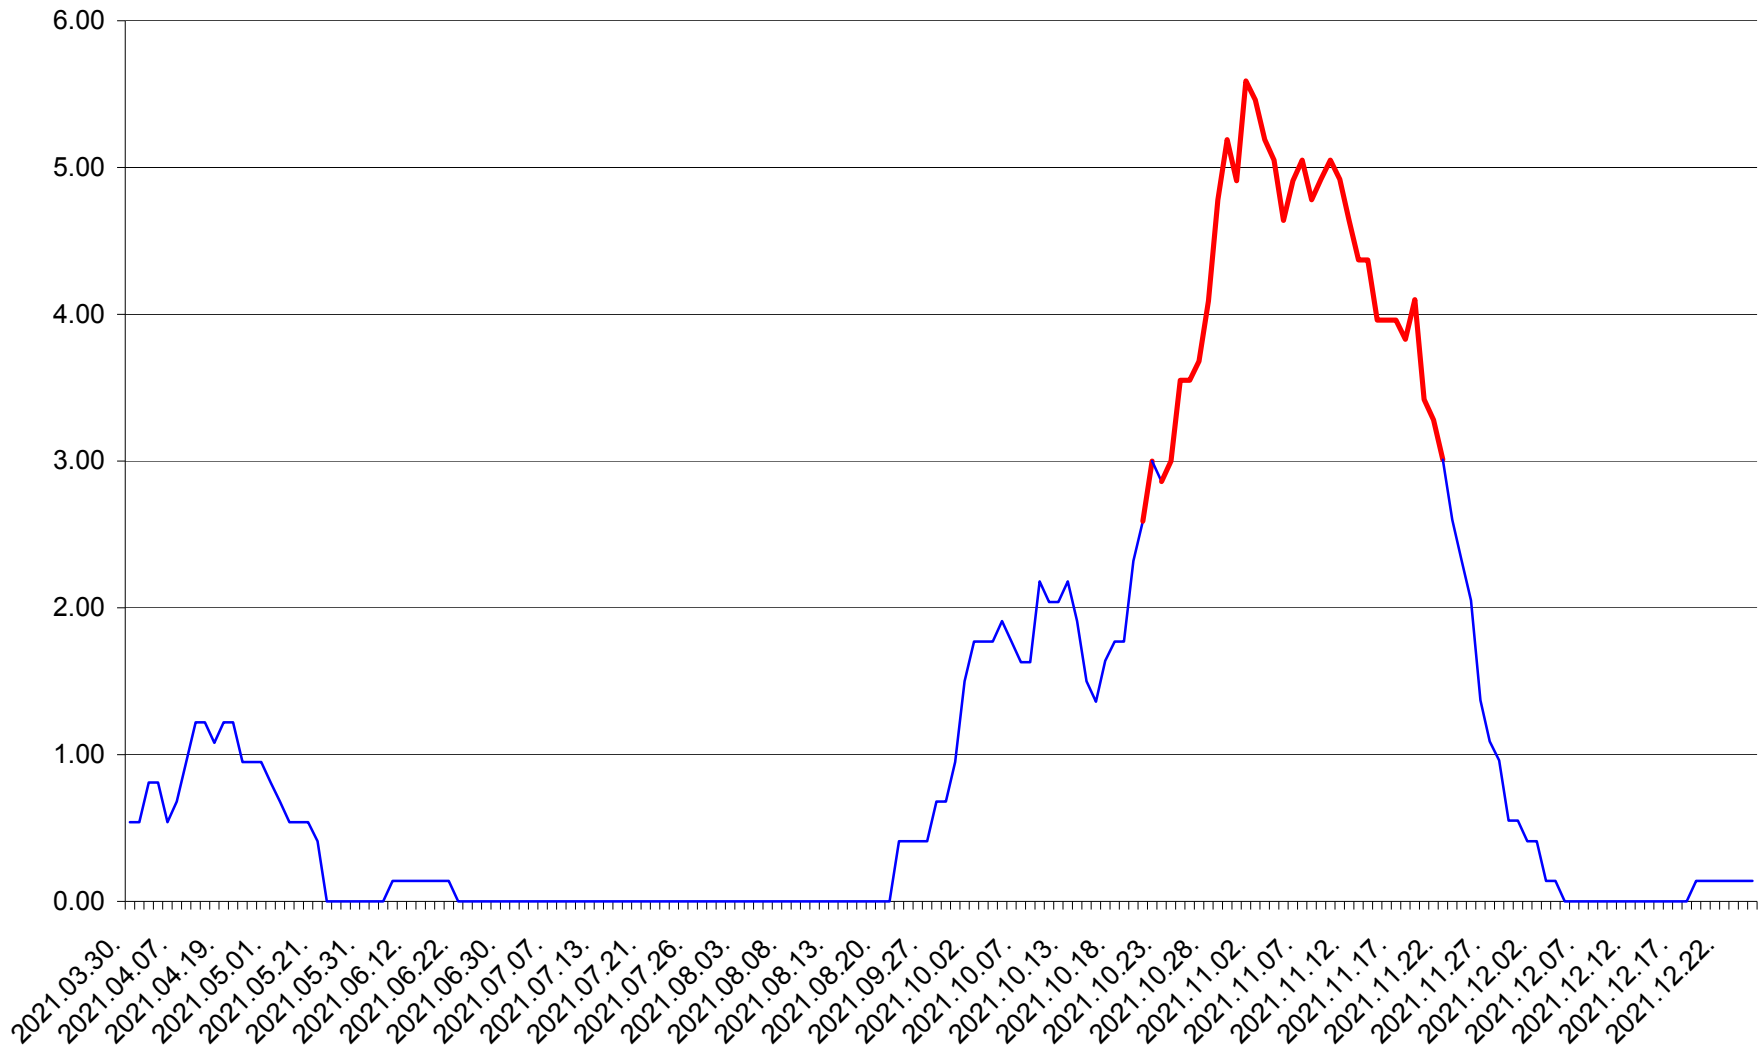

ATID - Evolutia incidentei cumulate pe 14 zile la ‰ de locuitori  
2021.03.30. - 2021.12.25.

AVRĂMEȘTI - Evolutia incidentei cumulate pe 14 zile la ‰ de locuitori  
2021.03.30. - 2021.12.25.

ORAȘ BĂILE TUȘNAD - Evolutia incidentei cumulate pe 14 zile la ‰ de locuitori  
2021.03.30. - 2021.12.25.

ORAȘ BĂLAN - Evolutia incidentei cumulate pe 14 zile la ‰ de locuitori  
2021.03.30. - 2021.12.25.

BILBOR - Evolutia incidentei cumulate pe 14 zile la ‰ de locuitori  
2021.03.30. - 2021.12.25.

ORAȘ BORSEC - Evolutia incidentei cumulate pe 14 zile la ‰ de locuitori  
2021.03.30. - 2021.12.25.

BRĂDEȘTI - Evolutia incidentei cumulate pe 14 zile la ‰ de locuitori  
2021.03.30. - 2021.12.25.

CĂPÂLNIȚA - Evolutia incidentei cumulate pe 14 zile la ‰ de locuitori  
2021.03.30. - 2021.12.25.

CÂRȚA - Evolutia incidentei cumulate pe 14 zile la ‰ de locuitori  
2021.03.30. - 2021.12.25.