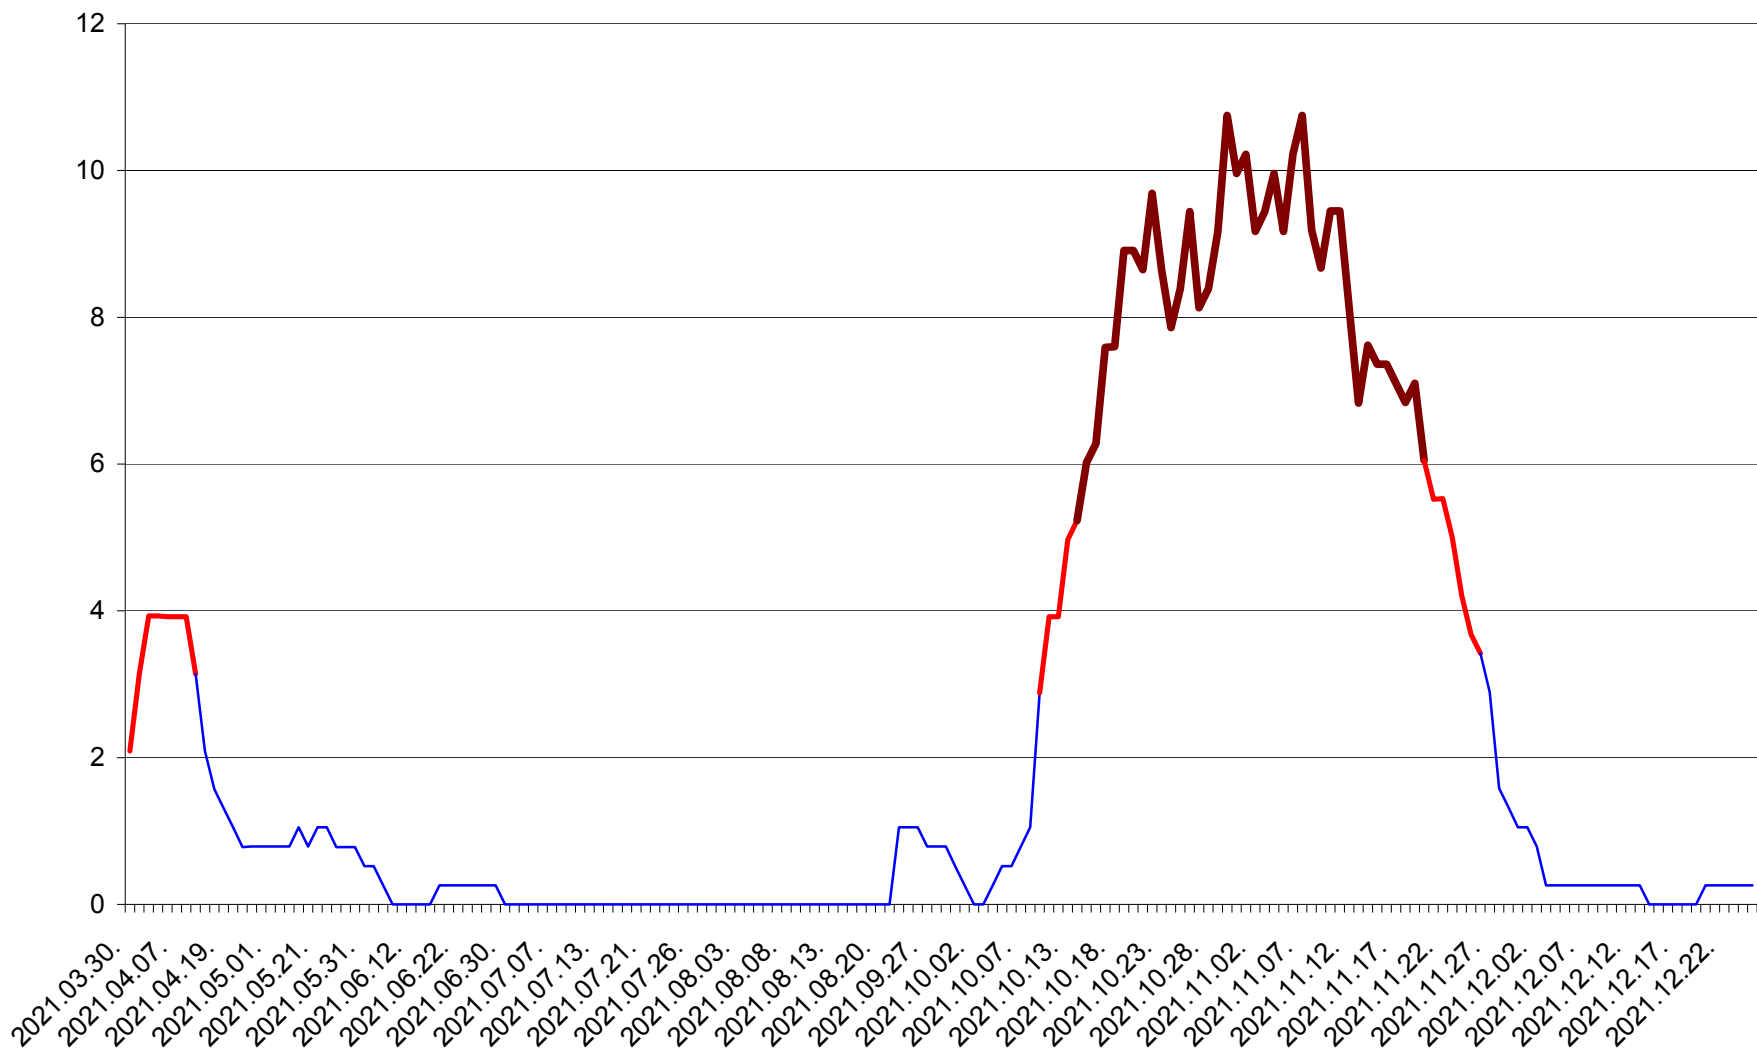

SATU MARE - Evolutia incidentei cumulate pe 14 zile la ‰ de locuitori
2021.03.30. - 2021.12.25.