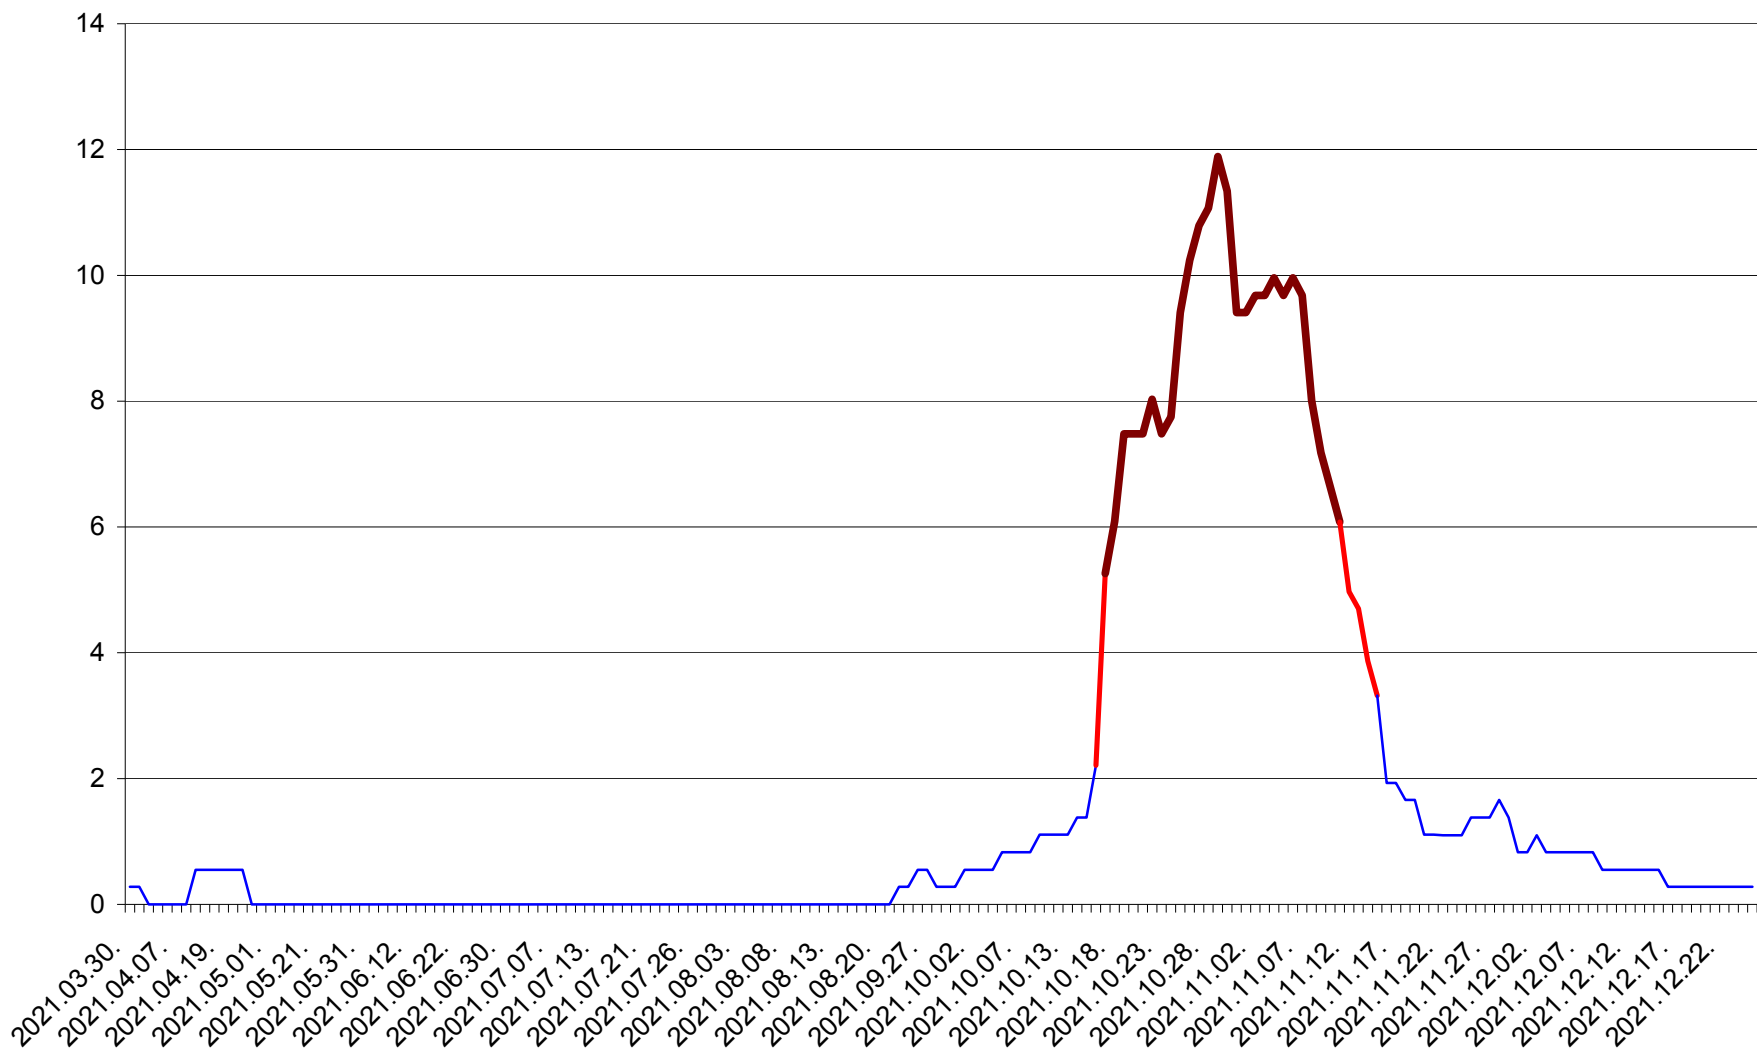

FELICENI - Evolutia incidentei cumulate pe 14 zile la % de locuitori  
2021.03.30. - 2021.12.25.

FRUMOASA - Evolutia incidentei cumulate pe 14 zile la ‰ de locuitori  
2021.03.30. - 2021.12.25.

GĂLĂUȚAȘ - Evolutia incidentei cumulate pe 14 zile la ‰ de locuitori  
2021.03.30. - 2021.12.25.

MUNICIPIUL GHEORGHENI - Evolutia incidentei cumulate pe 14 zile la % de locuitori  
2021.03.30. - 2021.12.25.

JOSENI - Evolutia incidentei cumulate pe 14 zile la ‰ de locuitori  
2021.03.30. - 2021.12.25.

LĂZAREA - Evolutia incidentei cumulate pe 14 zile la % de locuitori  
2021.03.30. - 2021.12.25.

LELICENI - Evolutia incidentei cumulate pe 14 zile la % de locuitori  
2021.03.30. - 2021.12.25.

LUETA - Evolutia incidentei cumulate pe 14 zile la ‰ de locuitori  
2021.03.30. - 2021.12.25.

LUNCA DE JOS - Evolutia incidentei cumulate pe 14 zile la ‰ de locuitori  
2021.03.30. - 2021.12.25.

LUNCA DE SUS - Evolutia incidentei cumulate pe 14 zile la ‰ de locuitori  
2021.03.30. - 2021.12.25.