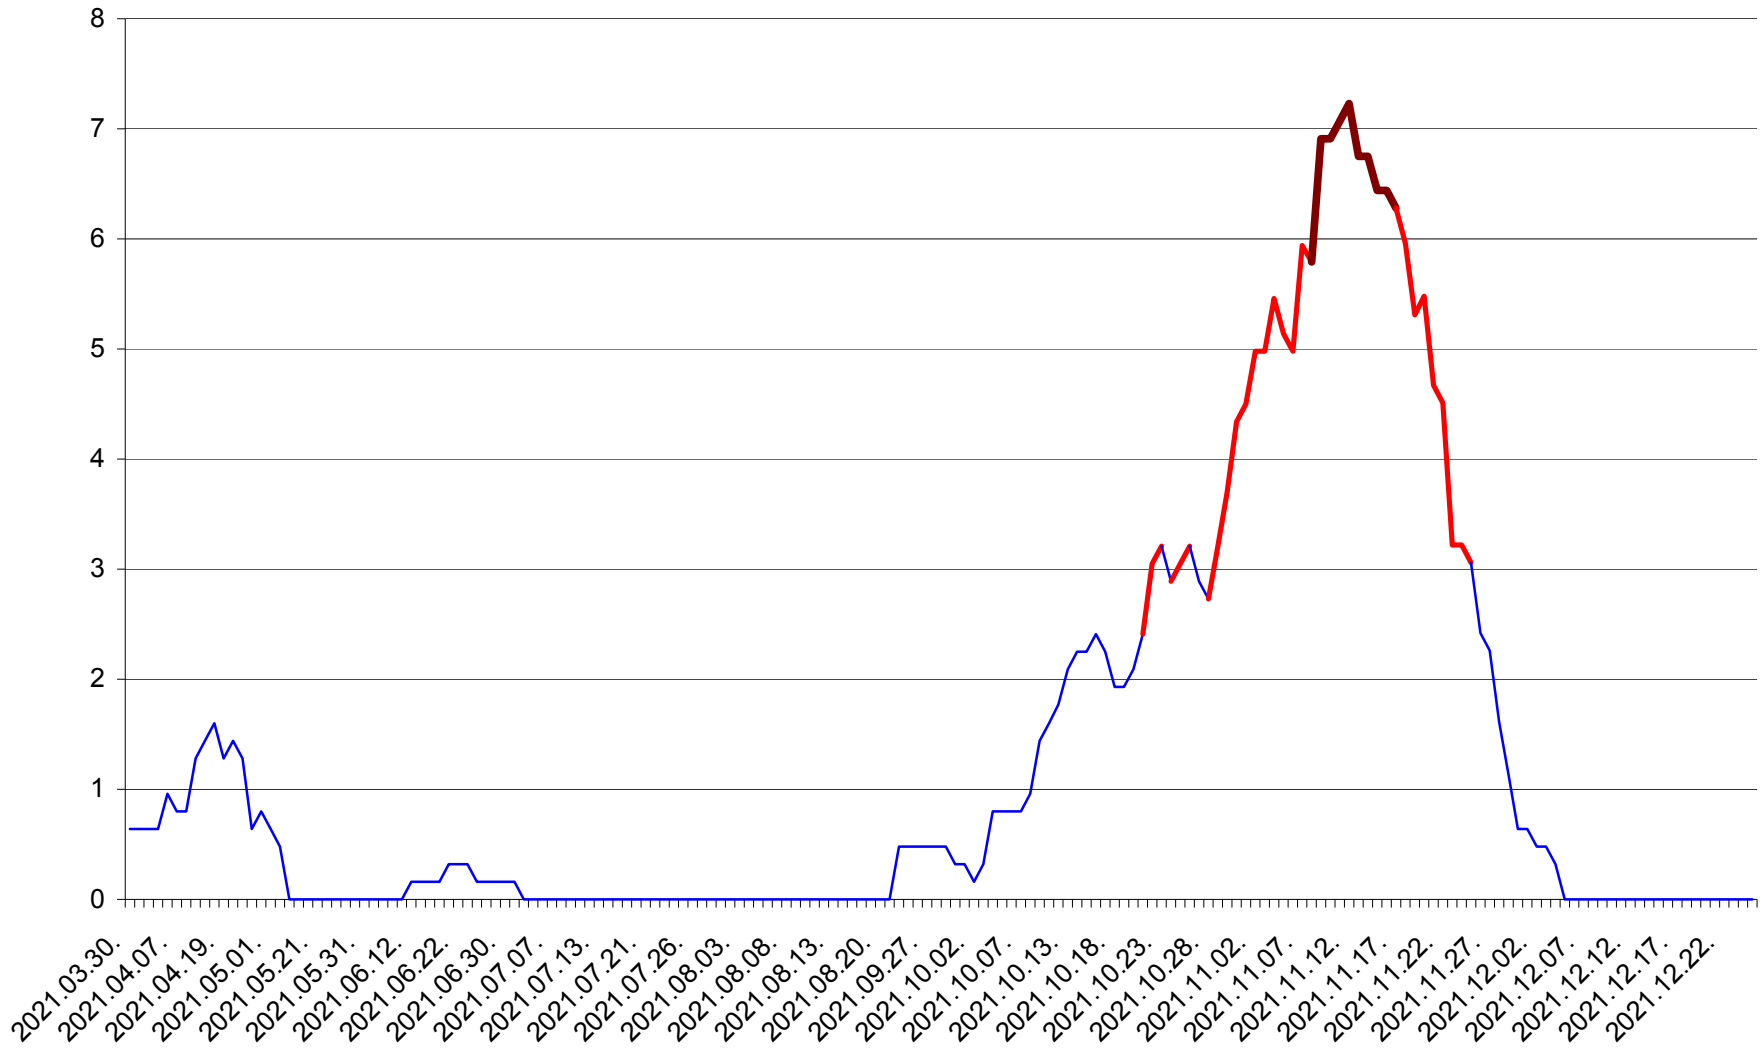

PRAID - Evolutia incidentei cumulate pe 14 zile la ‰ de locuitori  
2021.03.30. - 2021.12.25.

RACU - Evolutia incidentei cumulate pe 14 zile la ‰ de locuitori  
2021.03.30. - 2021.12.25.

REMETEA - Evolutia incidentei cumulate pe 14 zile la % de locuitori  
2021.03.30. - 2021.12.25.

SĂCEL - Evolutia incidentei cumulate pe 14 zile la ‰ de locuitori  
2021.03.30. - 2021.12.25.

SÂNCRĂIENI - Evolutia incidentei cumulate pe 14 zile la ‰ de locuitori  
2021.03.30. - 2021.12.25.

SÂNDOMIC - Evolutia incidentei cumulate pe 14 zile la ‰ de locuitori  
2021.03.30. - 2021.12.25.