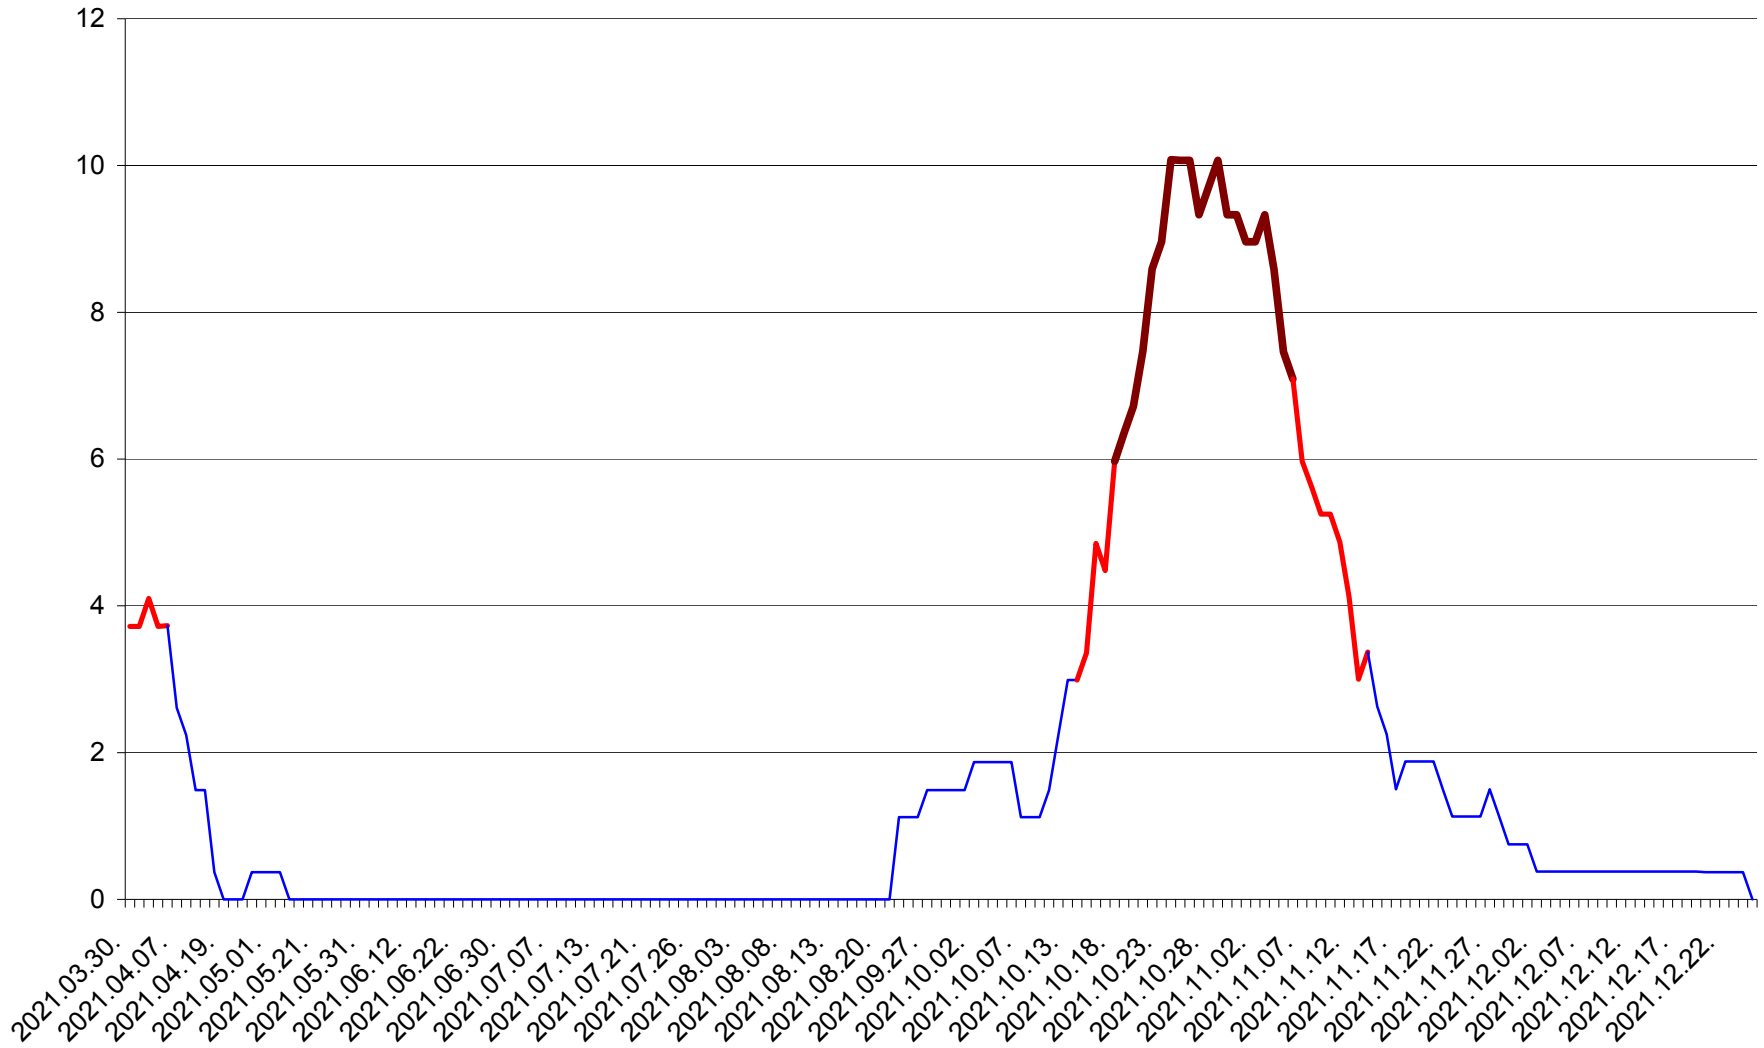

PRAID - Evolutia incidentei cumulate pe 14 zile la ‰ de locuitori  
2021.03.30. - 2021.12.25.

RACU - Evolutia incidentei cumulate pe 14 zile la ‰ de locuitori  
2021.03.30. - 2021.12.25.

REMETEA - Evolutia incidentei cumulate pe 14 zile la % de locuitori  
2021.03.30. - 2021.12.25.

SĂCEL - Evolutia incidentei cumulate pe 14 zile la ‰ de locuitori  
2021.03.30. - 2021.12.25.

SÂNCRĂIENI - Evolutia incidentei cumulate pe 14 zile la ‰ de locuitori  
2021.03.30. - 2021.12.25.

SÂNDOMIC - Evolutia incidentei cumulate pe 14 zile la ‰ de locuitori  
2021.03.30. - 2021.12.25.