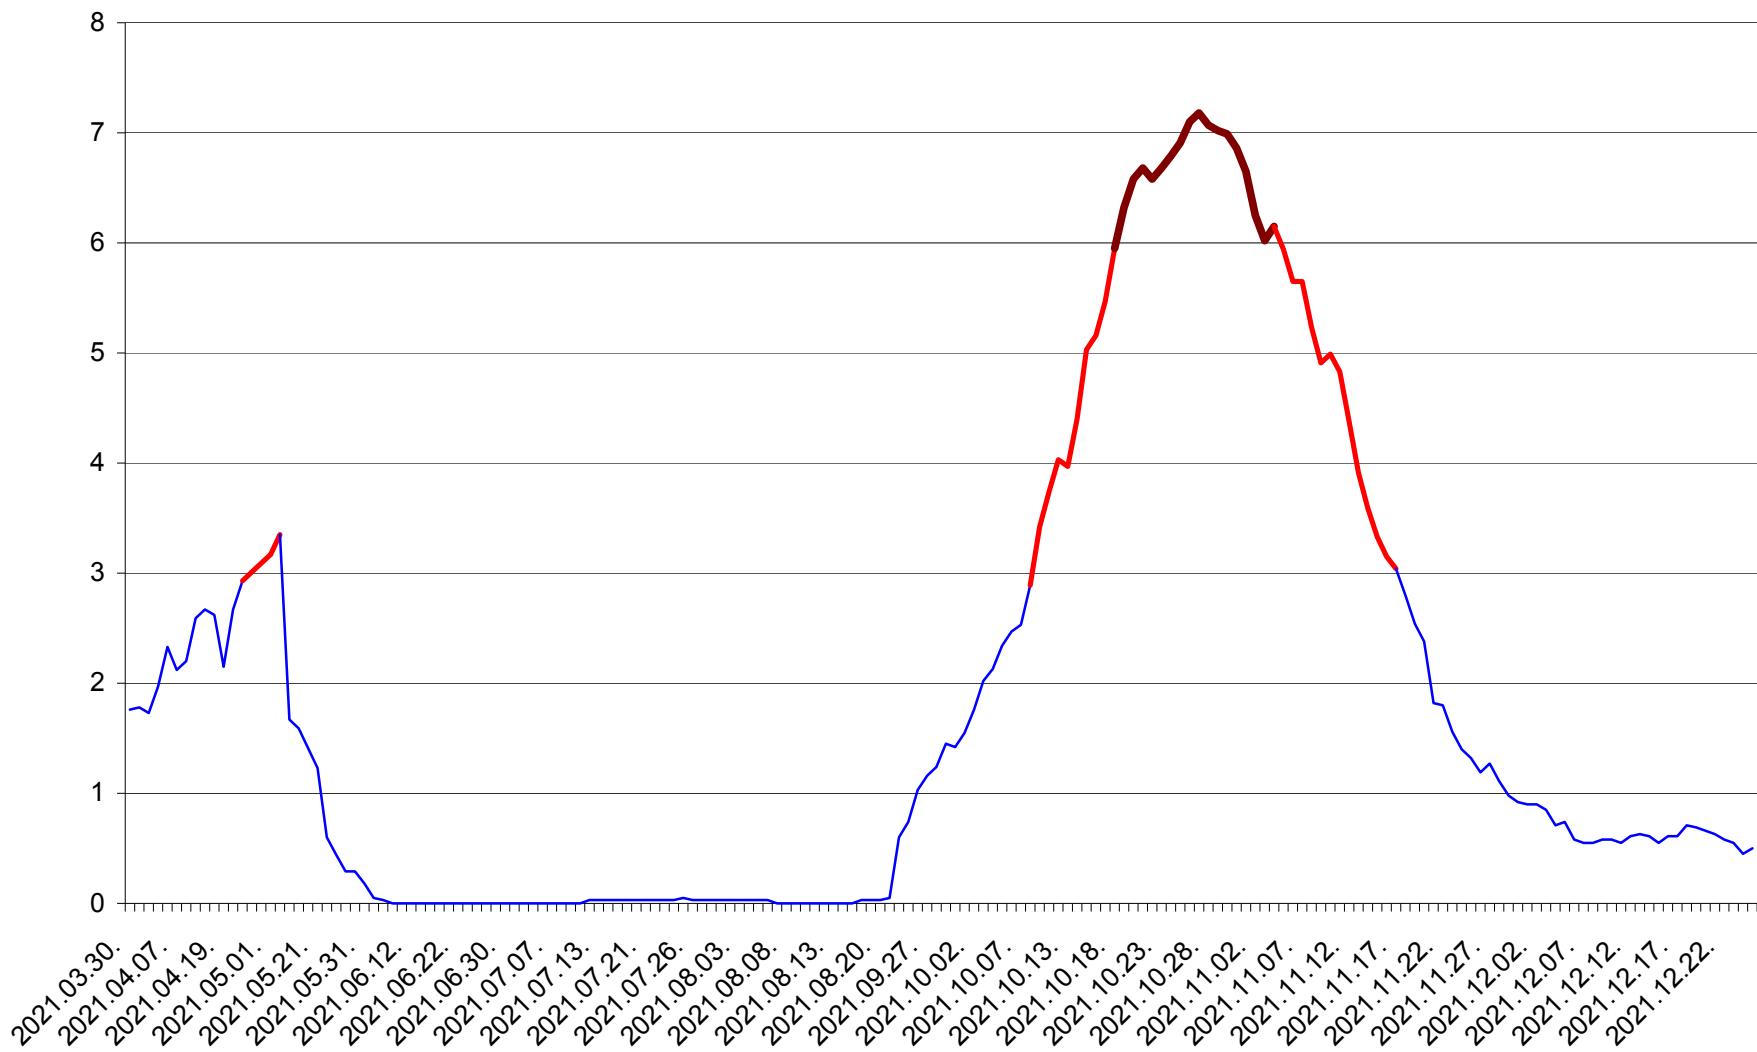

PĂULENI-CIUC - Evolutia incidentei cumulate pe 14 zile la % de locuitori
2021.03.30. - 2021.12.25.