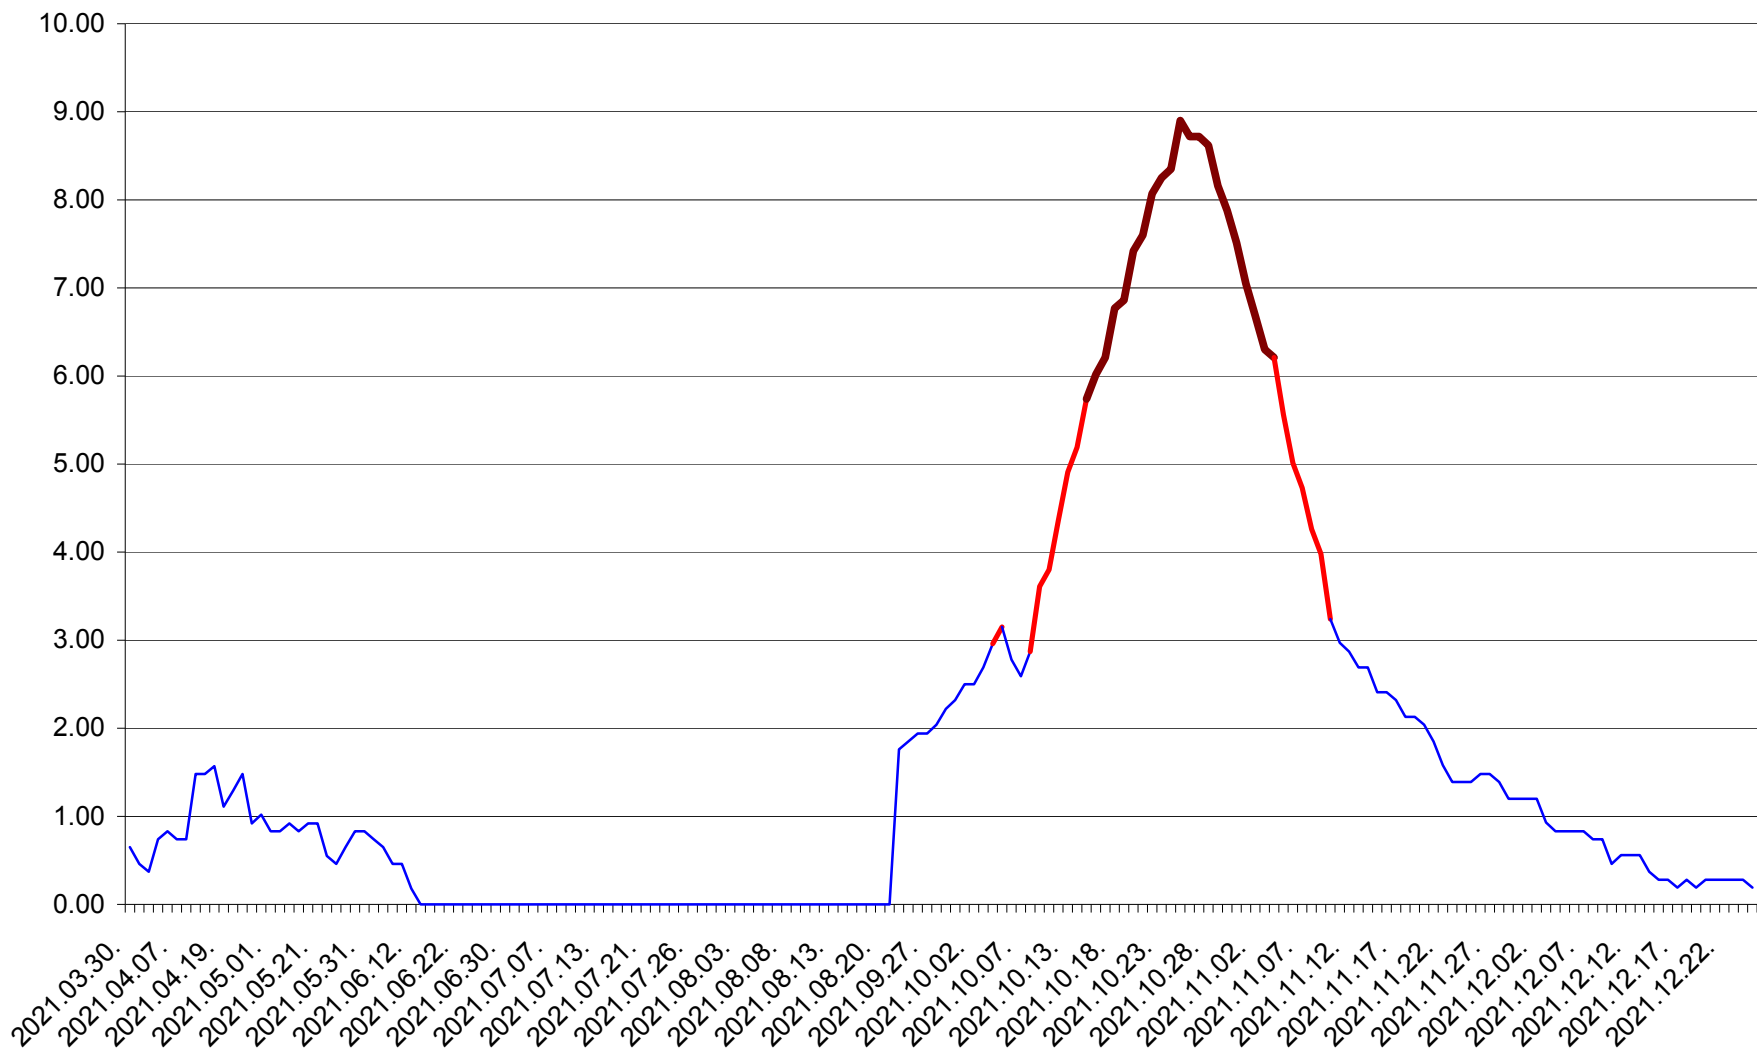

BRĂDEȘTI - Evolutia incidentei cumulate pe 14 zile la ‰ de locuitori  
2021.03.30. - 2021.12.25.

CĂPÂLNIȚA - Evolutia incidentei cumulate pe 14 zile la ‰ de locuitori  
2021.03.30. - 2021.12.25.

CÂRȚA - Evolutia incidentei cumulate pe 14 zile la ‰ de locuitori  
2021.03.30. - 2021.12.25.

CICEU - Evolutia incidentei cumulate pe 14 zile la ‰ de locuitori  
2021.03.30. - 2021.12.25.

CIUCSÂNGEORGIU - Evolutia incidentei cumulate pe 14 zile la % de locuitori  
2021.03.30. - 2021.12.25.

CIUMANI - Evolutia incidentei cumulate pe 14 zile la ‰ de locuitori  
2021.03.30. - 2021.12.25.

CORBU - Evolutia incidentei cumulate pe 14 zile la ‰ de locuitori  
2021.03.30. - 2021.12.25.

CORUND - Evolutia incidentei cumulate pe 14 zile la ‰ de locuitori  
2021.03.30. - 2021.12.25.

COZMENI - Evolutia incidentei cumulate pe 14 zile la ‰ de locuitori  
2021.03.30. - 2021.12.25.

ORAȘ CRISTURU SECUIESC - Evolutia incidentei cumulate pe 14 zile la ‰ de locuitori  
2021.03.30. - 2021.12.25.

DĂNEȘTI - Evolutia incidentei cumulate pe 14 zile la ‰ de locuitori  
2021.03.30. - 2021.12.25.