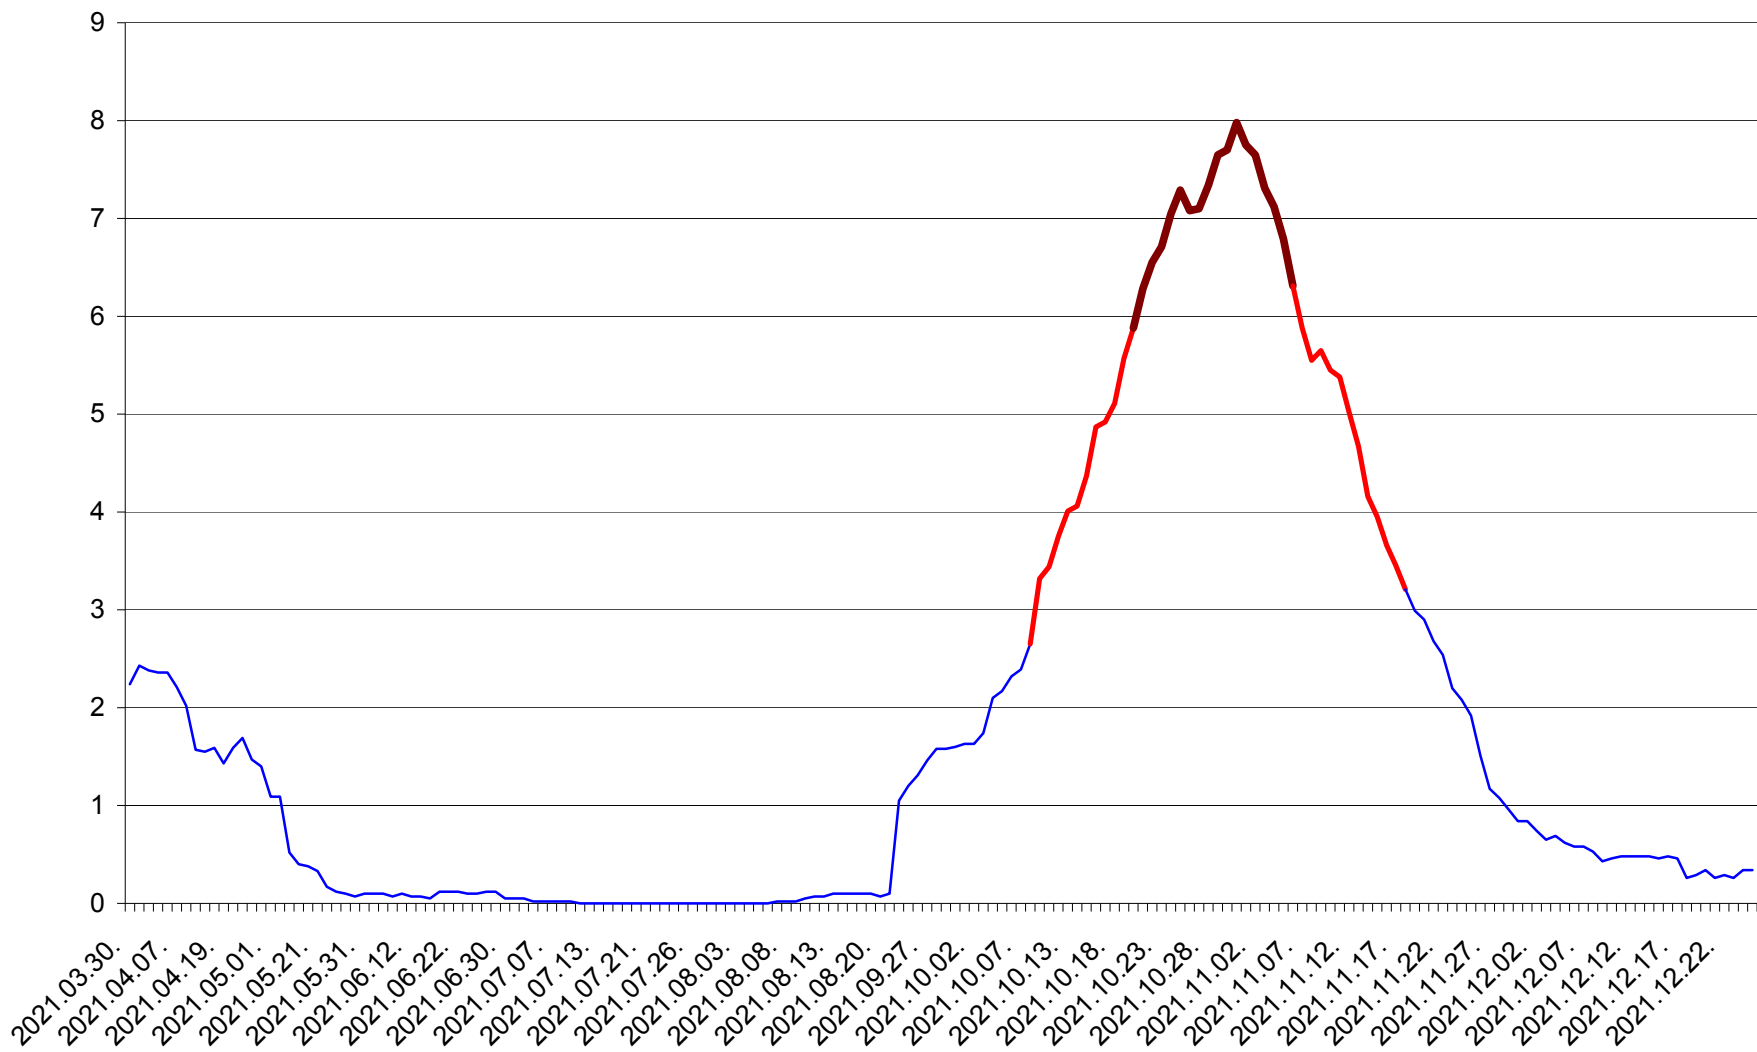

LUNCA DE JOS - Evolutia incidentei cumulate pe 14 zile la ‰ de locuitori  
2021.03.30. - 2021.12.25.

LUNCA DE SUS - Evolutia incidentei cumulate pe 14 zile la ‰ de locuitori  
2021.03.30. - 2021.12.25.

LUPENI - Evolutia incidentei cumulate pe 14 zile la ‰ de locuitori  
2021.03.30. - 2021.12.25.

MĂDĂRAȘ - Evolutia incidentei cumulate pe 14 zile la ‰ de locuitori  
2021.03.30. - 2021.12.25.

MĂRTINIȘ - Evolutia incidentei cumulate pe 14 zile la ‰ de locuitori  
2021.03.30. - 2021.12.25.

MEREȘTI - Evolutia incidentei cumulate pe 14 zile la ‰ de locuitori  
2021.03.30. - 2021.12.25.

MUNICIPIUL MIERCUREA-CIUC - Evolutia incidentei cumulate pe 14 zile la ‰ de locuitori  
2021.03.30. - 2021.12.25.