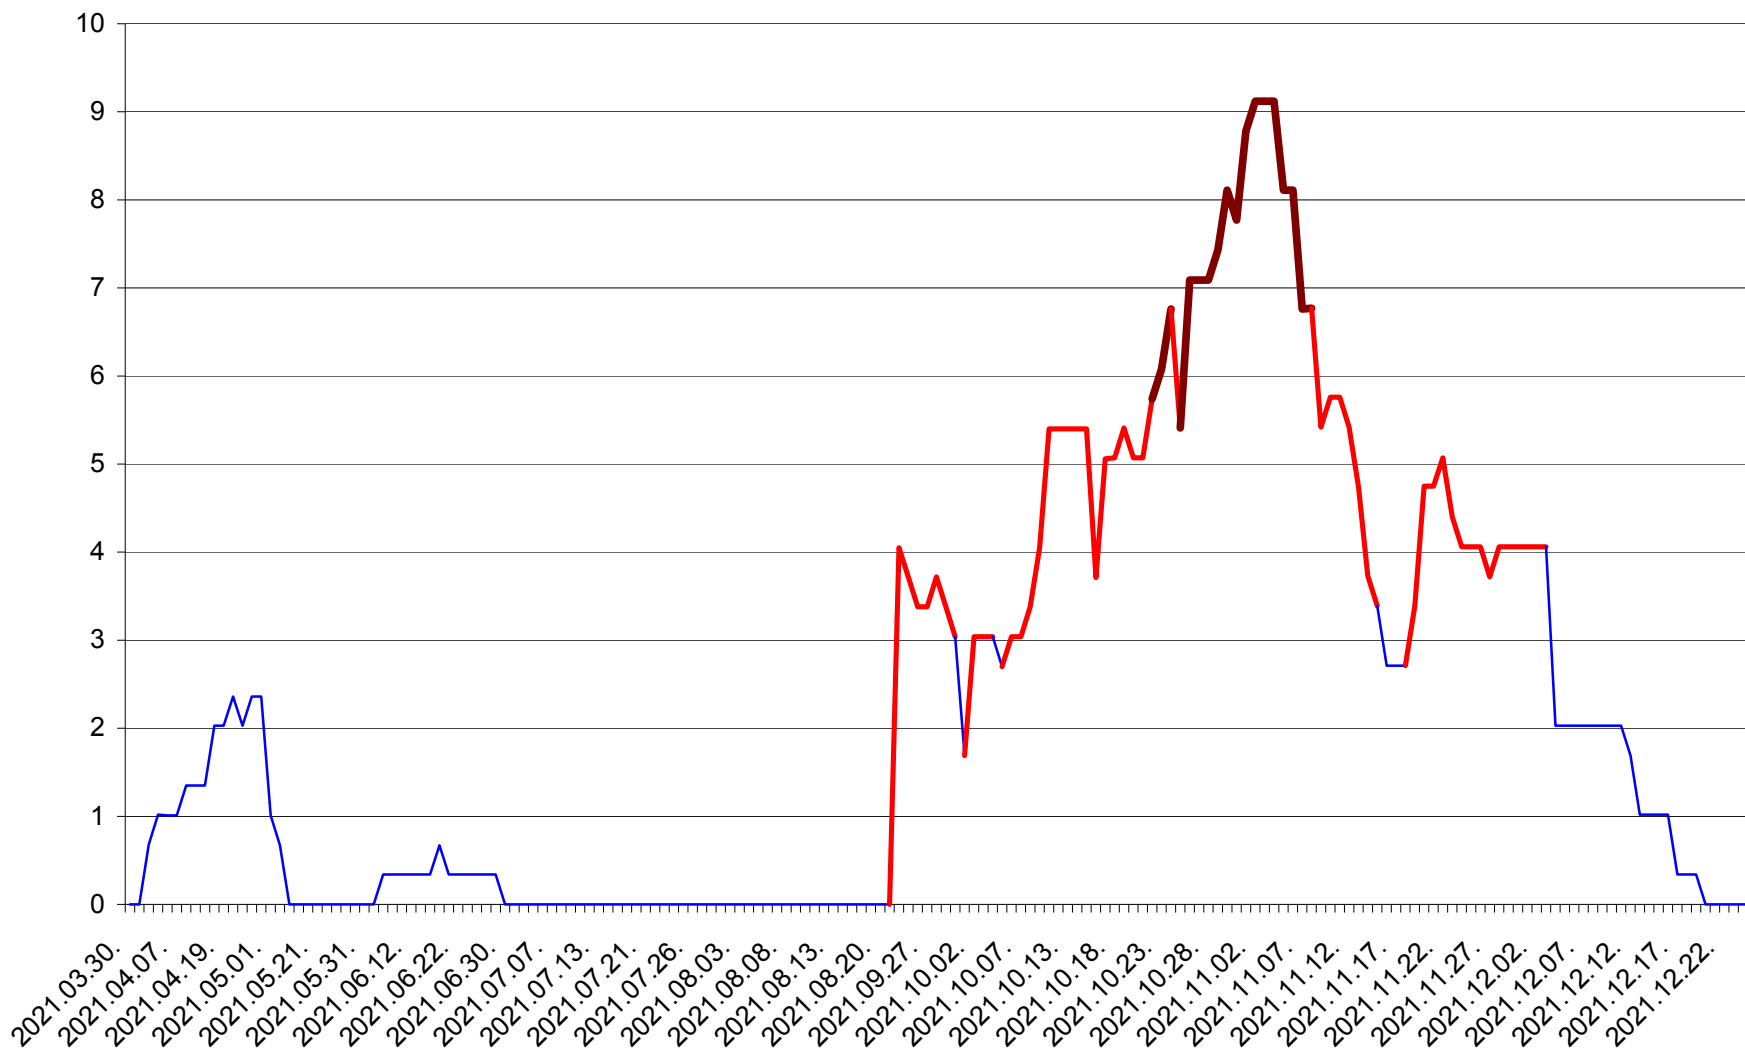

LUNCA DE JOS - Evolutia incidentei cumulate pe 14 zile la ‰ de locuitori  
2021.03.30. - 2021.12.25.

LUNCA DE SUS - Evolutia incidentei cumulate pe 14 zile la ‰ de locuitori  
2021.03.30. - 2021.12.25.

LUPENI - Evolutia incidentei cumulate pe 14 zile la ‰ de locuitori  
2021.03.30. - 2021.12.25.

MĂDĂRAȘ - Evolutia incidentei cumulate pe 14 zile la ‰ de locuitori  
2021.03.30. - 2021.12.25.

MĂRTINIȘ - Evolutia incidentei cumulate pe 14 zile la ‰ de locuitori  
2021.03.30. - 2021.12.25.

MEREȘTI - Evolutia incidentei cumulate pe 14 zile la ‰ de locuitori  
2021.03.30. - 2021.12.25.

MUNICIPIUL MIERCUREA-CIUC - Evolutia incidentei cumulate pe 14 zile la ‰ de locuitori  
2021.03.30. - 2021.12.25.