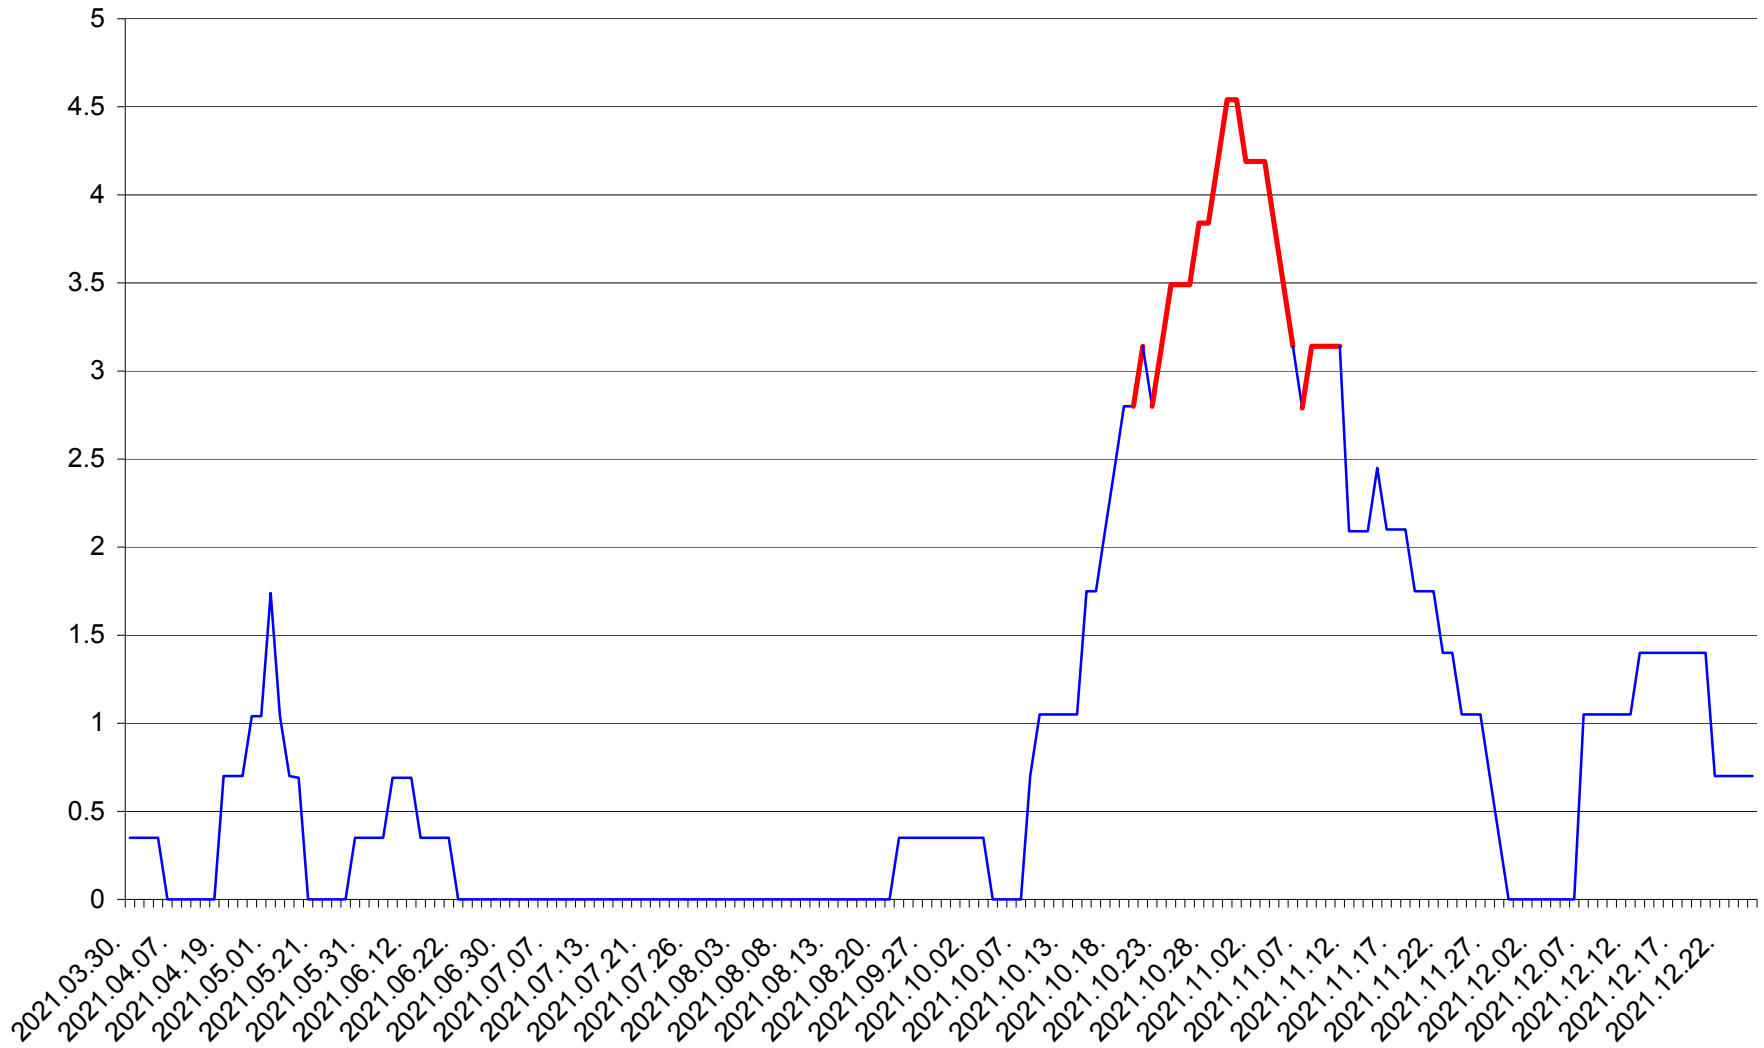

SICULENI - Evolutia incidentei cumulate pe 14 zile la ‰ de locuitori
2021.03.30. - 2021.12.25.