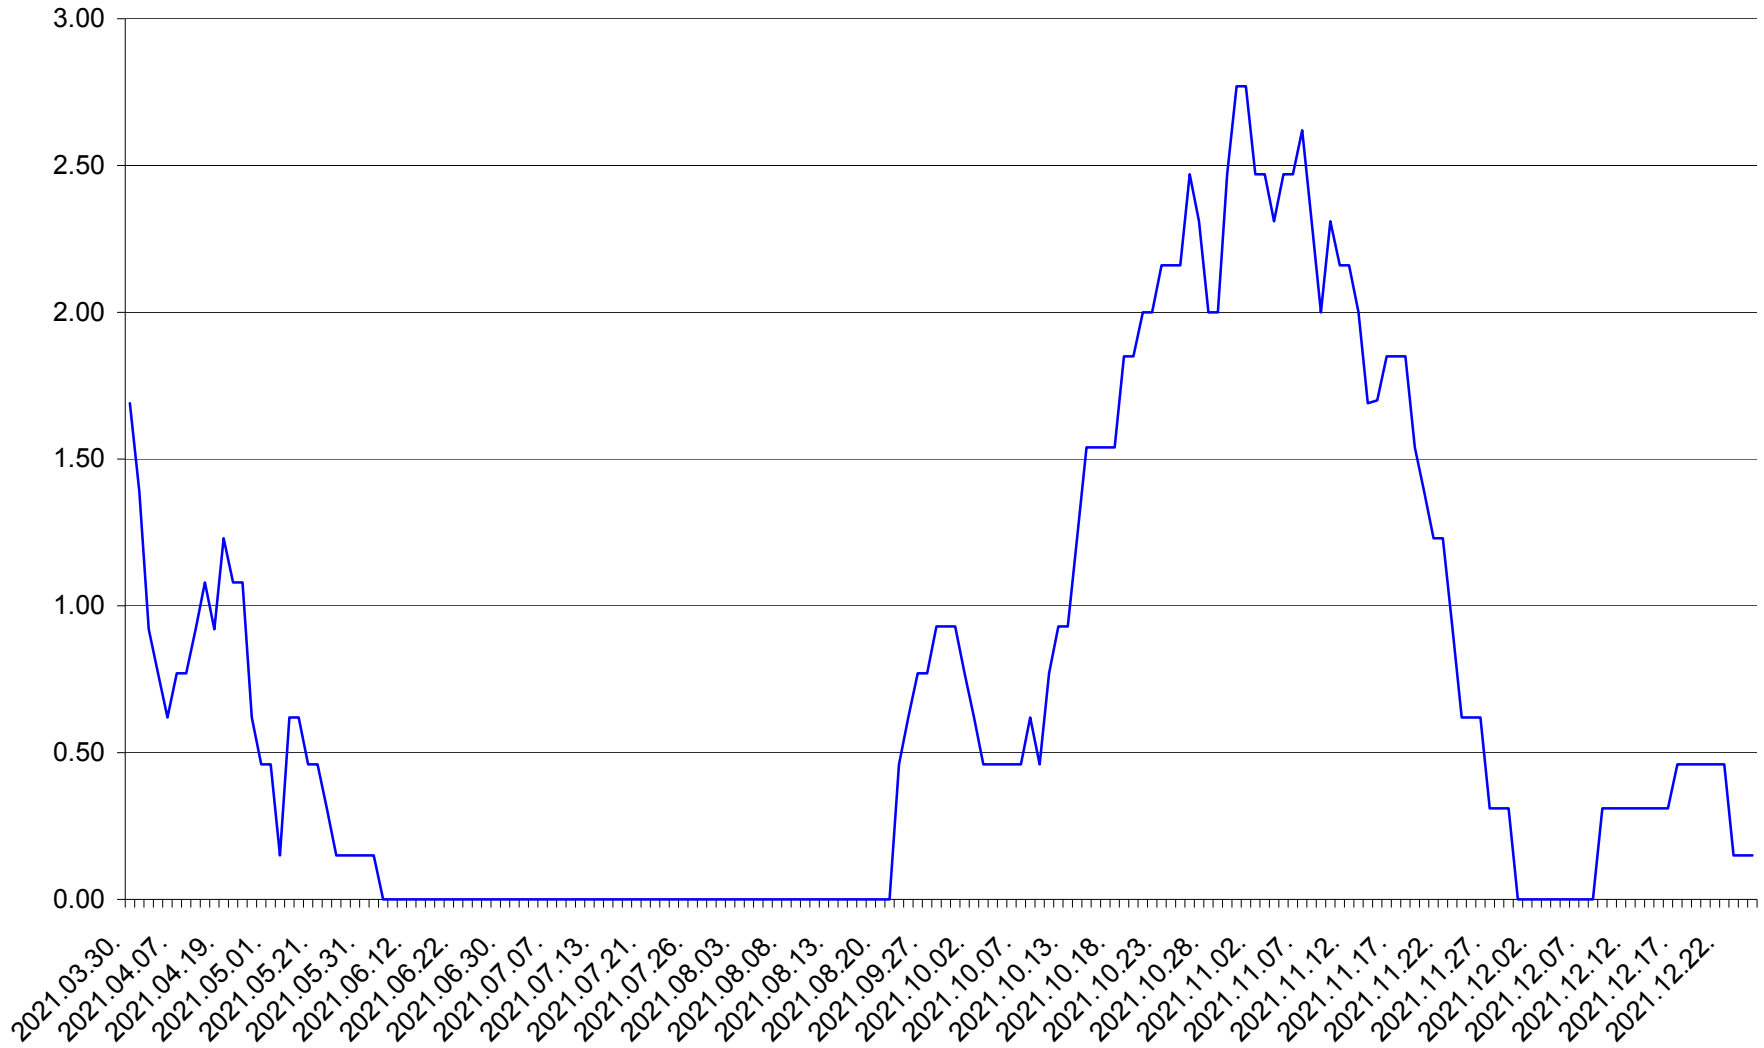

ORAȘ BĂLAN - Evolutia incidentei cumulate pe 14 zile la ‰ de locuitori  
2021.03.30. - 2021.12.25.

BILBOR - Evolutia incidentei cumulate pe 14 zile la ‰ de locuitori  
2021.03.30. - 2021.12.25.

ORAȘ BORSEC - Evolutia incidentei cumulate pe 14 zile la ‰ de locuitori  
2021.03.30. - 2021.12.25.

BRĂDEȘTI - Evolutia incidentei cumulate pe 14 zile la ‰ de locuitori  
2021.03.30. - 2021.12.25.

CĂPÂLNIȚA - Evolutia incidentei cumulate pe 14 zile la ‰ de locuitori  
2021.03.30. - 2021.12.25.

CÂRȚA - Evolutia incidentei cumulate pe 14 zile la ‰ de locuitori  
2021.03.30. - 2021.12.25.

CICEU - Evolutia incidentei cumulate pe 14 zile la ‰ de locuitori  
2021.03.30. - 2021.12.25.

CIUCSÂNGEORGIU - Evolutia incidentei cumulate pe 14 zile la % de locuitori  
2021.03.30. - 2021.12.25.

CIUMANI - Evolutia incidentei cumulate pe 14 zile la ‰ de locuitori  
2021.03.30. - 2021.12.25.

CORBU - Evolutia incidentei cumulate pe 14 zile la ‰ de locuitori  
2021.03.30. - 2021.12.25.

CORUND - Evolutia incidentei cumulate pe 14 zile la ‰ de locuitori  
2021.03.30. - 2021.12.25.

COZMENI - Evolutia incidentei cumulate pe 14 zile la ‰ de locuitori  
2021.03.30. - 2021.12.25.