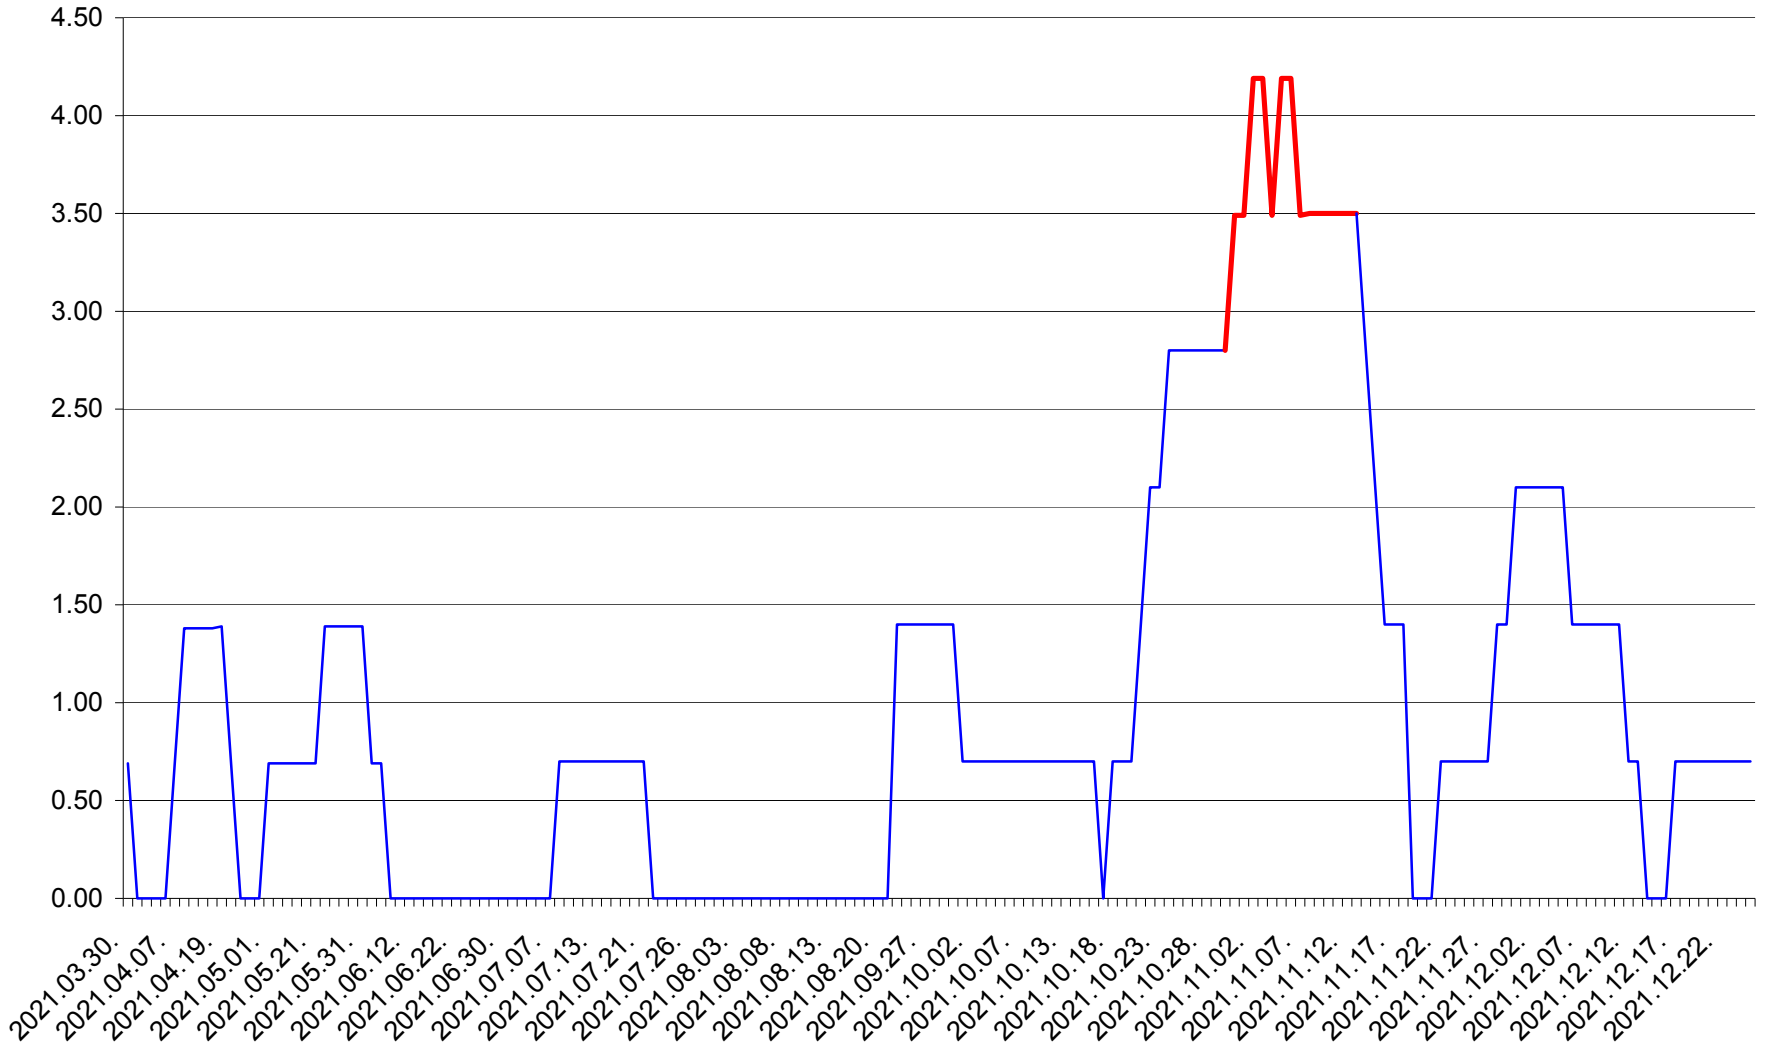

ORAȘ BĂLAN - Evolutia incidentei cumulate pe 14 zile la ‰ de locuitori  
2021.03.30. - 2021.12.25.

BILBOR - Evolutia incidentei cumulate pe 14 zile la ‰ de locuitori  
2021.03.30. - 2021.12.25.

ORAȘ BORSEC - Evolutia incidentei cumulate pe 14 zile la ‰ de locuitori  
2021.03.30. - 2021.12.25.

BRĂDEȘTI - Evolutia incidentei cumulate pe 14 zile la ‰ de locuitori  
2021.03.30. - 2021.12.25.

CĂPÂLNIȚA - Evolutia incidentei cumulate pe 14 zile la ‰ de locuitori  
2021.03.30. - 2021.12.25.

CÂRȚA - Evolutia incidentei cumulate pe 14 zile la ‰ de locuitori  
2021.03.30. - 2021.12.25.

CICEU - Evolutia incidentei cumulate pe 14 zile la ‰ de locuitori  
2021.03.30. - 2021.12.25.

CIUCSÂNGEORGIU - Evolutia incidentei cumulate pe 14 zile la % de locuitori  
2021.03.30. - 2021.12.25.

CIUMANI - Evolutia incidentei cumulate pe 14 zile la ‰ de locuitori  
2021.03.30. - 2021.12.25.

CORBU - Evolutia incidentei cumulate pe 14 zile la ‰ de locuitori  
2021.03.30. - 2021.12.25.

CORUND - Evolutia incidentei cumulate pe 14 zile la ‰ de locuitori  
2021.03.30. - 2021.12.25.

COZMENI - Evolutia incidentei cumulate pe 14 zile la ‰ de locuitori  
2021.03.30. - 2021.12.25.