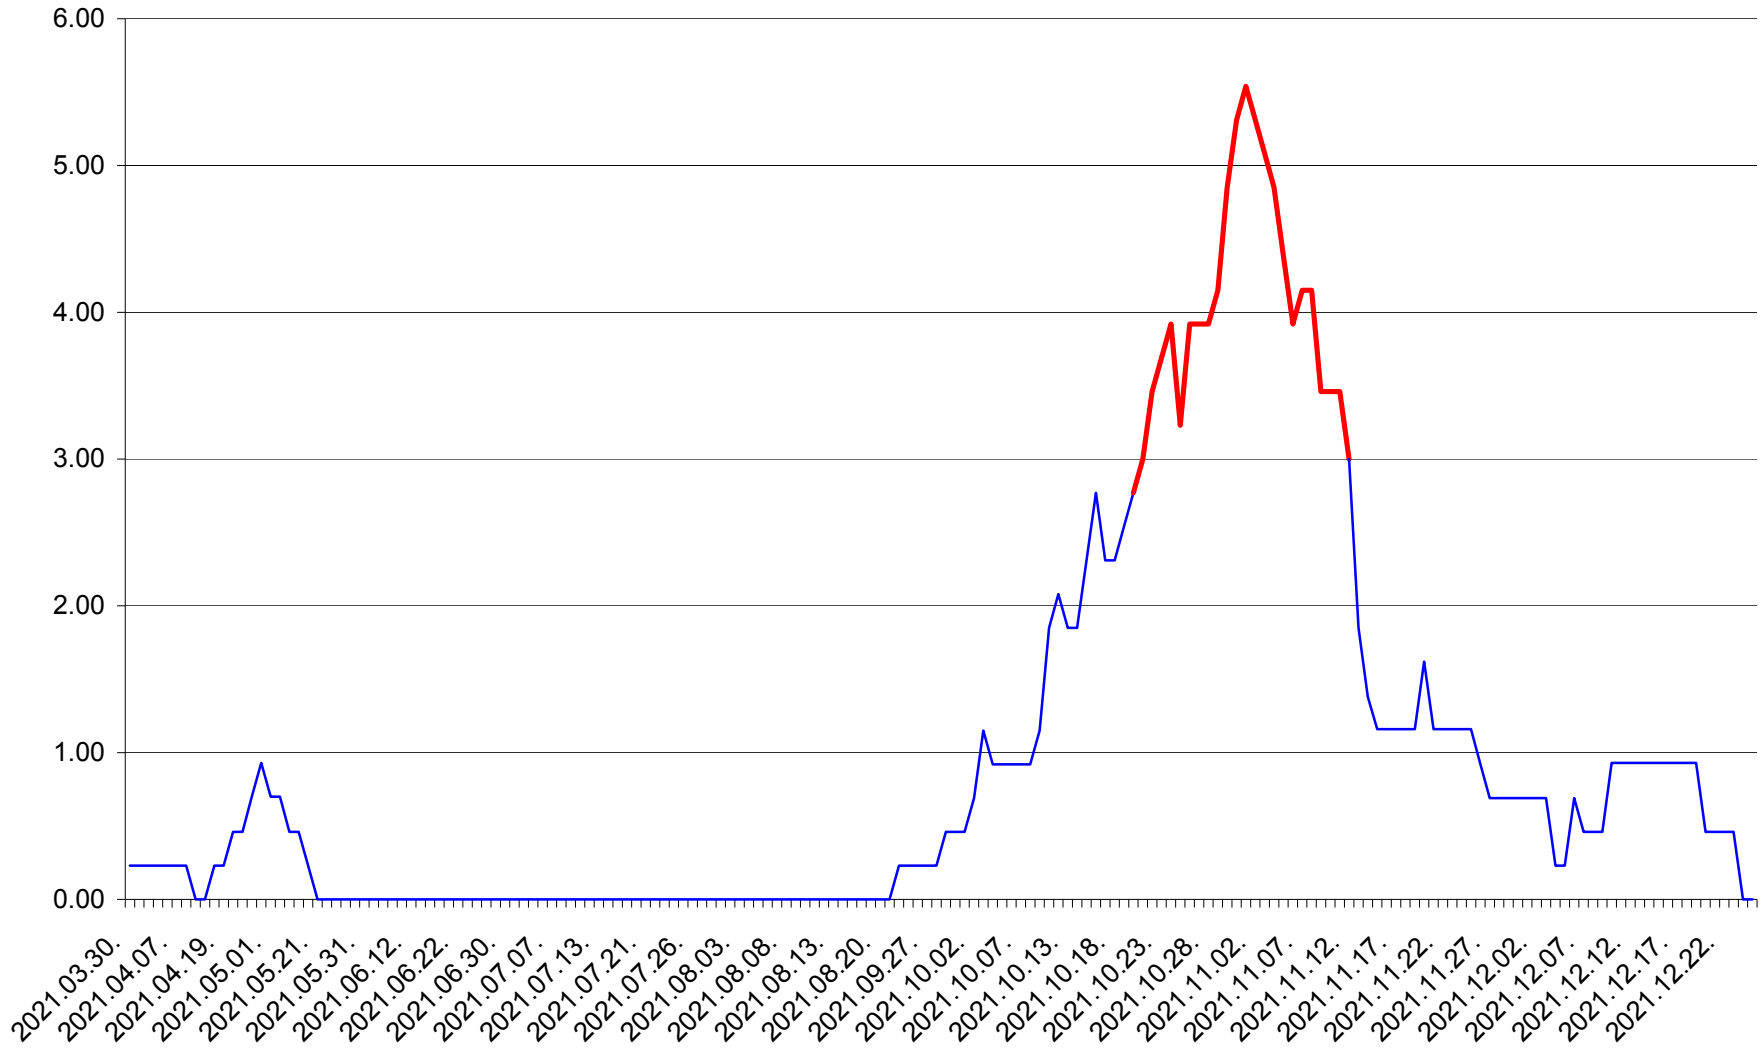

ORAȘ BĂLAN - Evolutia incidentei cumulate pe 14 zile la ‰ de locuitori  
2021.03.30. - 2021.12.25.

BILBOR - Evolutia incidentei cumulate pe 14 zile la ‰ de locuitori  
2021.03.30. - 2021.12.25.

ORAȘ BORSEC - Evolutia incidentei cumulate pe 14 zile la ‰ de locuitori  
2021.03.30. - 2021.12.25.

BRĂDEȘTI - Evolutia incidentei cumulate pe 14 zile la ‰ de locuitori  
2021.03.30. - 2021.12.25.

CĂPÂLNIȚA - Evolutia incidentei cumulate pe 14 zile la ‰ de locuitori  
2021.03.30. - 2021.12.25.

CÂRȚA - Evolutia incidentei cumulate pe 14 zile la ‰ de locuitori  
2021.03.30. - 2021.12.25.

CICEU - Evolutia incidentei cumulate pe 14 zile la ‰ de locuitori  
2021.03.30. - 2021.12.25.

CIUCSÂNGEORGIU - Evolutia incidentei cumulate pe 14 zile la % de locuitori  
2021.03.30. - 2021.12.25.

CIUMANI - Evolutia incidentei cumulate pe 14 zile la ‰ de locuitori  
2021.03.30. - 2021.12.25.

CORBU - Evolutia incidentei cumulate pe 14 zile la ‰ de locuitori  
2021.03.30. - 2021.12.25.

CORUND - Evolutia incidentei cumulate pe 14 zile la ‰ de locuitori  
2021.03.30. - 2021.12.25.

COZMENI - Evolutia incidentei cumulate pe 14 zile la ‰ de locuitori  
2021.03.30. - 2021.12.25.