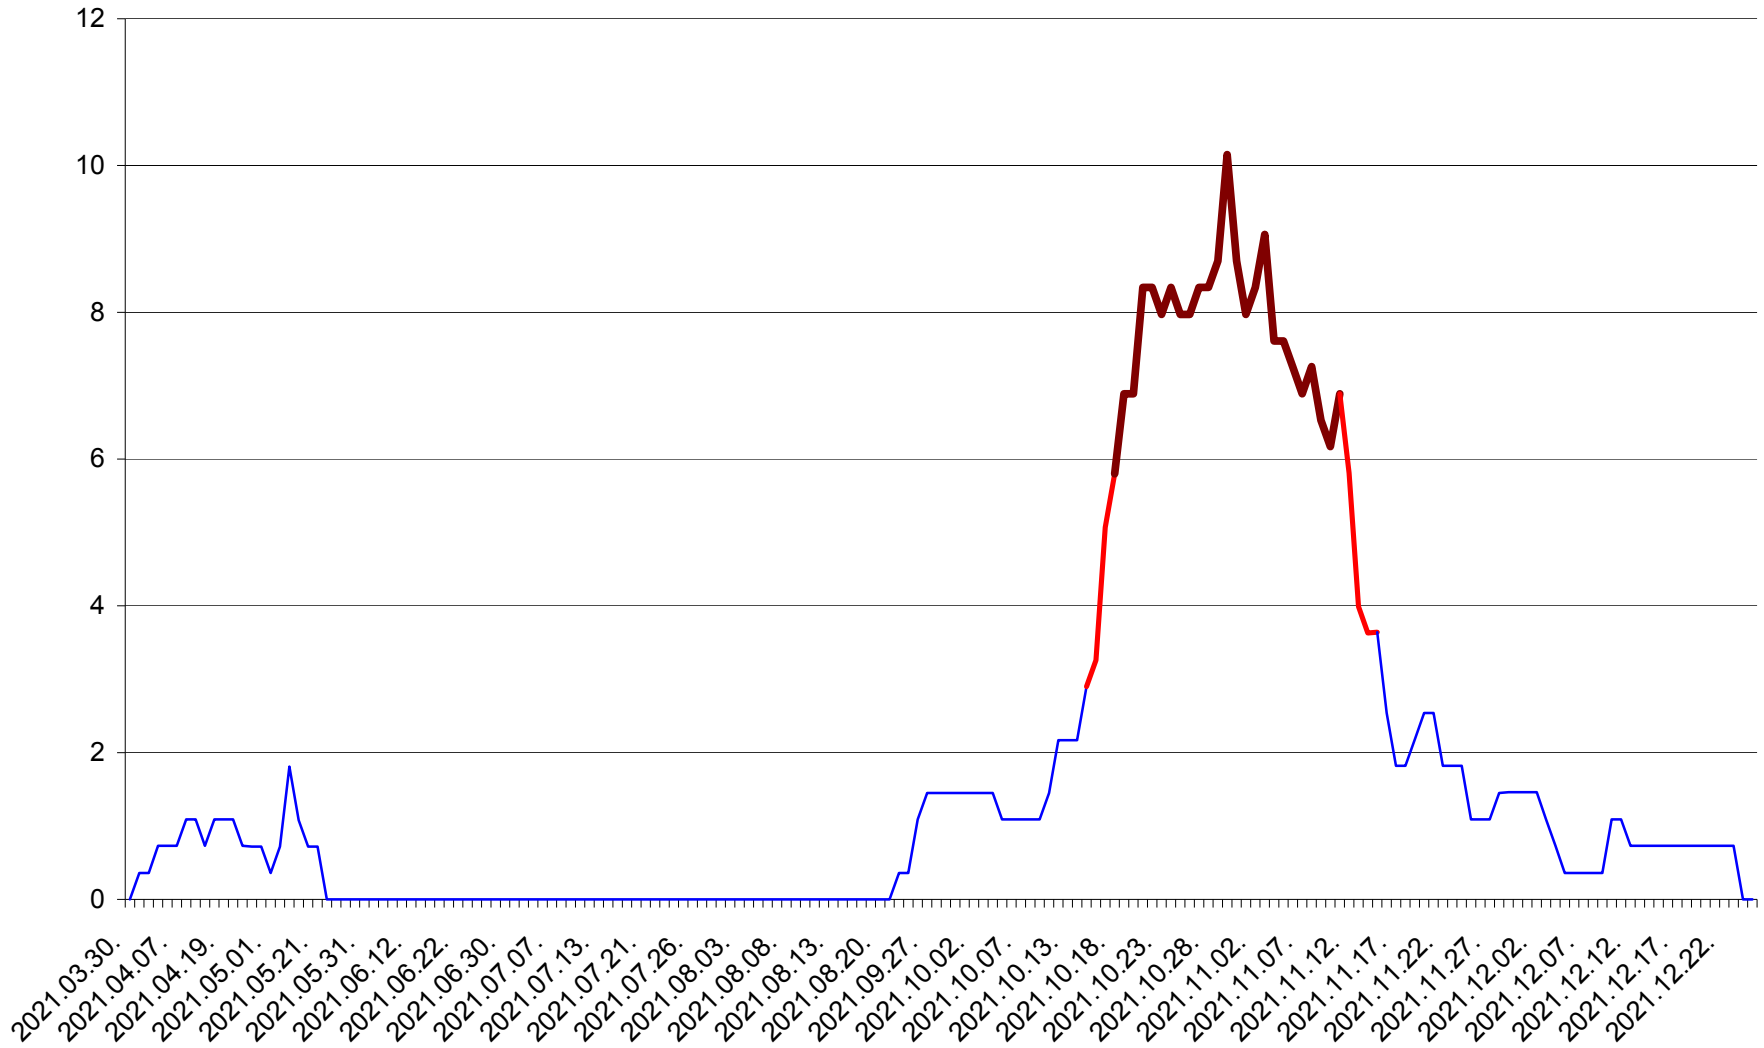

MUGENI - Evolutia incidentei cumulate pe 14 zile la ‰ de locuitori
2021.03.30. - 2021.12.25.