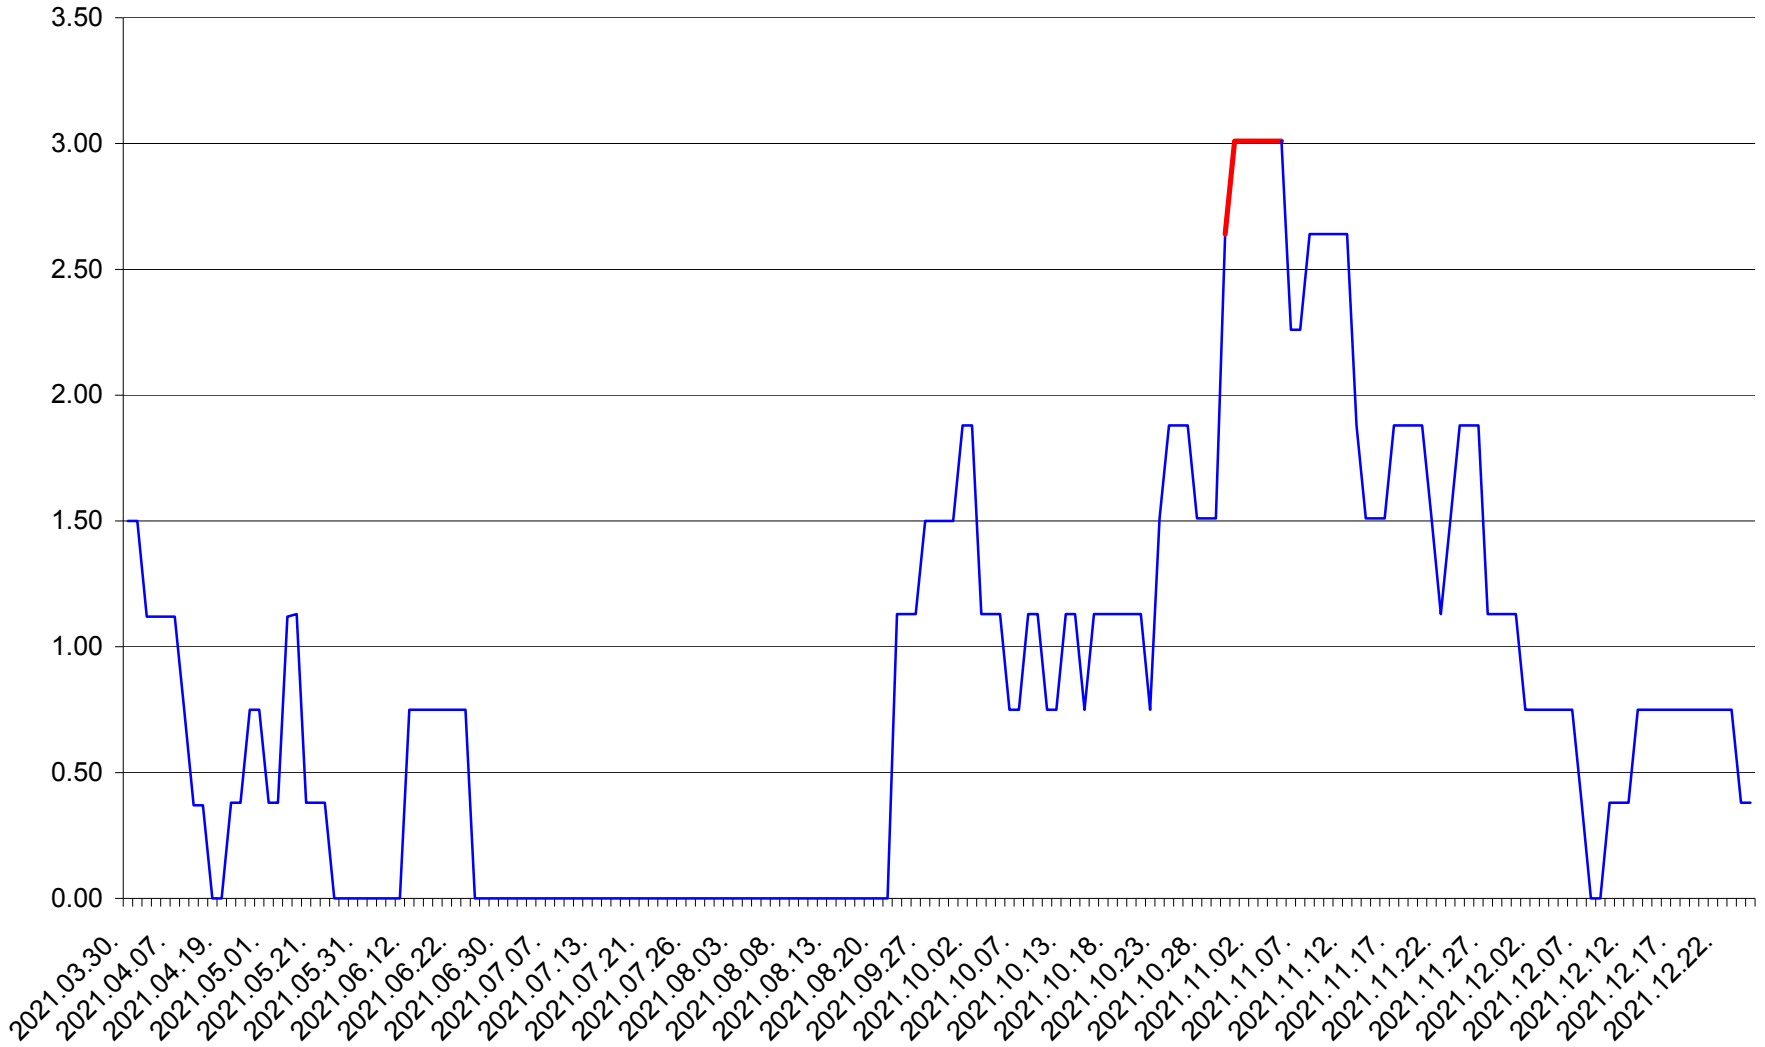

ATID - Evolutia incidentei cumulate pe 14 zile la ‰ de locuitori  
2021.03.30. - 2021.12.25.

AVRĂMEȘTI - Evolutia incidentei cumulate pe 14 zile la ‰ de locuitori  
2021.03.30. - 2021.12.25.

ORAȘ BĂILE TUȘNAD - Evolutia incidentei cumulate pe 14 zile la ‰ de locuitori  
2021.03.30. - 2021.12.25.

ORAȘ BĂLAN - Evolutia incidentei cumulate pe 14 zile la ‰ de locuitori  
2021.03.30. - 2021.12.25.

BILBOR - Evolutia incidentei cumulate pe 14 zile la ‰ de locuitori  
2021.03.30. - 2021.12.25.

ORAȘ BORSEC - Evolutia incidentei cumulate pe 14 zile la ‰ de locuitori  
2021.03.30. - 2021.12.25.

BRĂDEȘTI - Evolutia incidentei cumulate pe 14 zile la ‰ de locuitori  
2021.03.30. - 2021.12.25.

CĂPÂLNIȚA - Evolutia incidentei cumulate pe 14 zile la ‰ de locuitori  
2021.03.30. - 2021.12.25.

CÂRȚA - Evolutia incidentei cumulate pe 14 zile la ‰ de locuitori  
2021.03.30. - 2021.12.25.