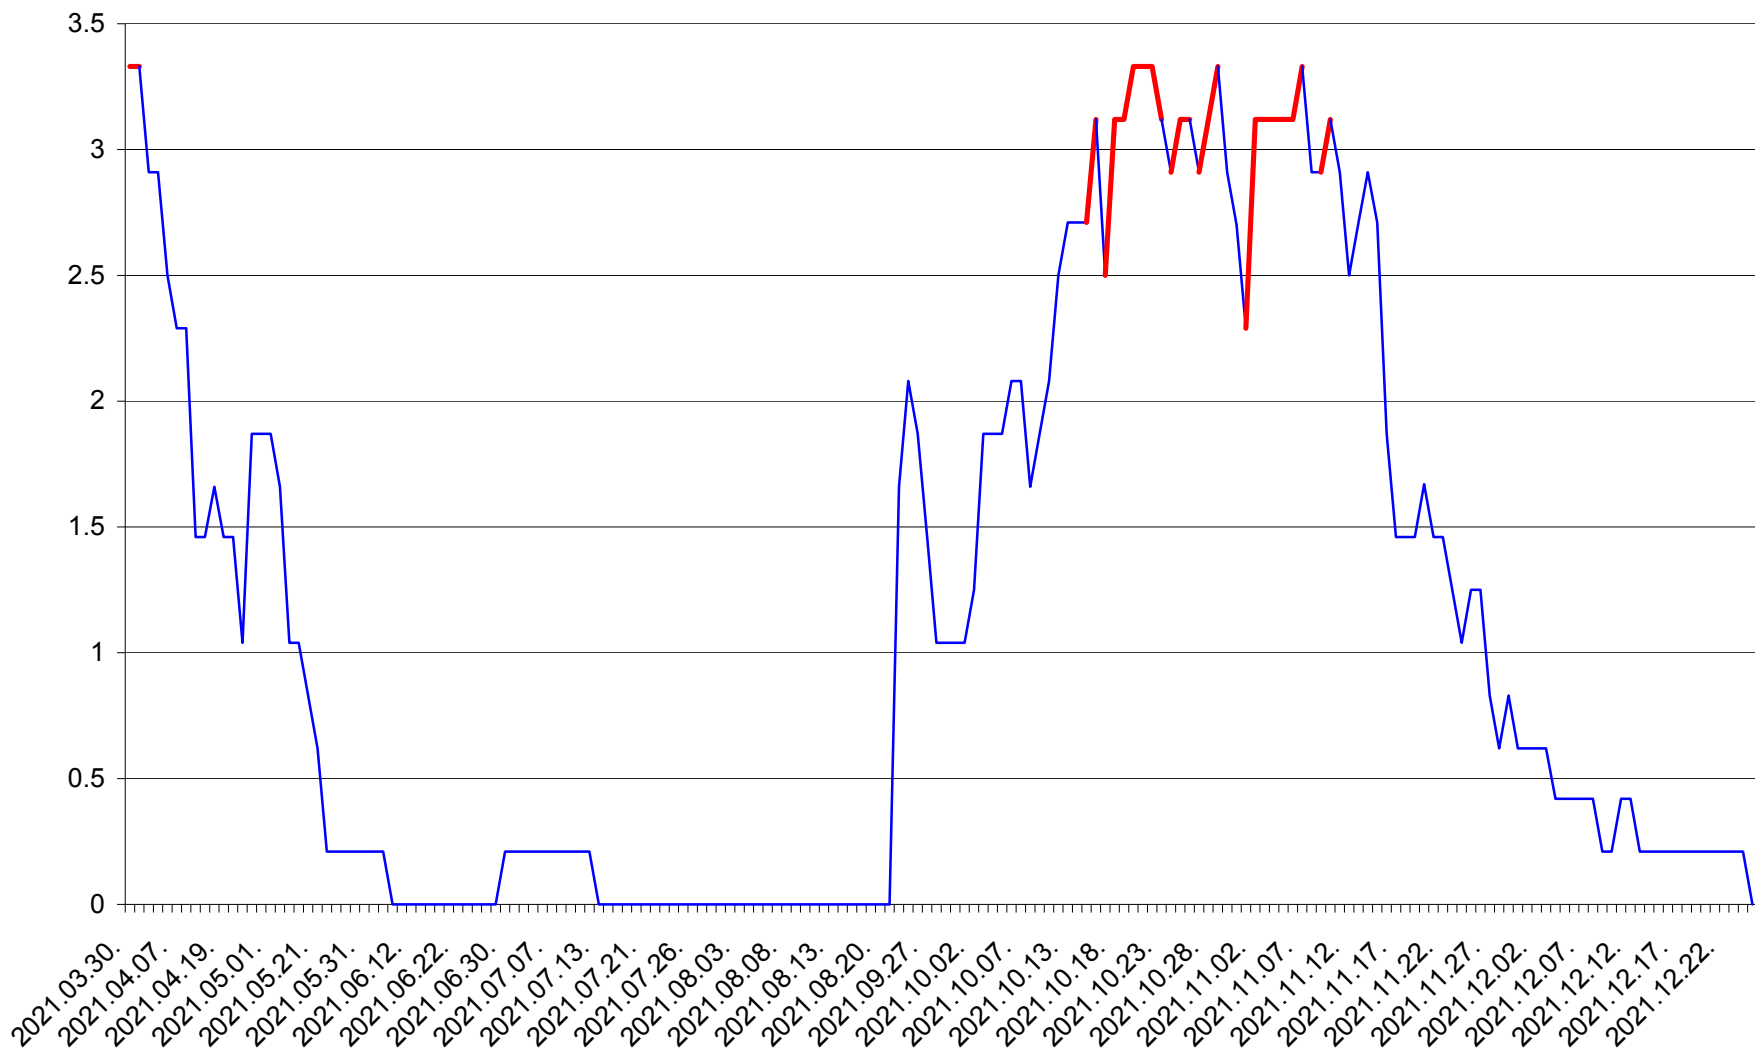

MĂDĂRAȘ - Evolutia incidentei cumulate pe 14 zile la ‰ de locuitori
2021.03.30. - 2021.12.25.