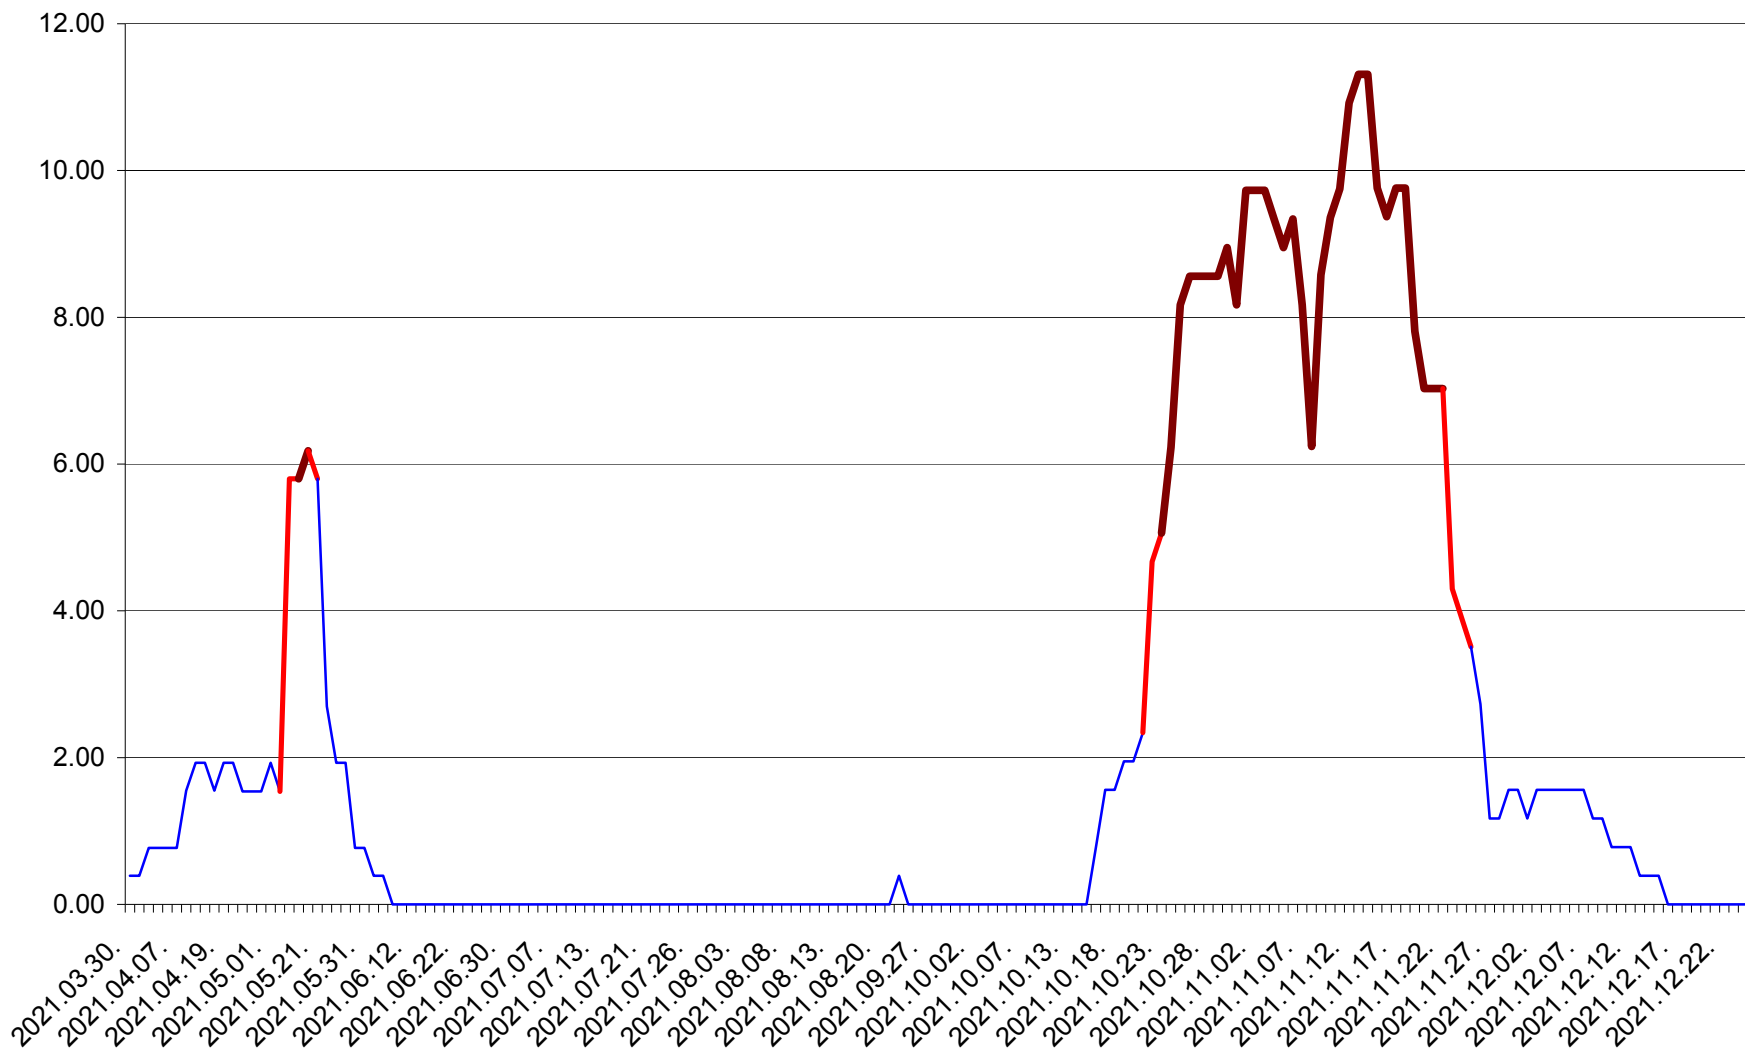

ATID - Evolutia incidentei cumulate pe 14 zile la ‰ de locuitori  
2021.03.30. - 2021.12.25.

AVRĂMEȘTI - Evolutia incidentei cumulate pe 14 zile la ‰ de locuitori  
2021.03.30. - 2021.12.25.

ORAȘ BĂILE TUȘNAD - Evolutia incidentei cumulate pe 14 zile la ‰ de locuitori  
2021.03.30. - 2021.12.25.

ORAȘ BĂLAN - Evolutia incidentei cumulate pe 14 zile la ‰ de locuitori  
2021.03.30. - 2021.12.25.

BILBOR - Evolutia incidentei cumulate pe 14 zile la ‰ de locuitori  
2021.03.30. - 2021.12.25.

ORAȘ BORSEC - Evolutia incidentei cumulate pe 14 zile la ‰ de locuitori  
2021.03.30. - 2021.12.25.

BRĂDEȘTI - Evolutia incidentei cumulate pe 14 zile la ‰ de locuitori  
2021.03.30. - 2021.12.25.

CĂPÂLNIȚA - Evolutia incidentei cumulate pe 14 zile la ‰ de locuitori  
2021.03.30. - 2021.12.25.

CÂRȚA - Evolutia incidentei cumulate pe 14 zile la ‰ de locuitori  
2021.03.30. - 2021.12.25.