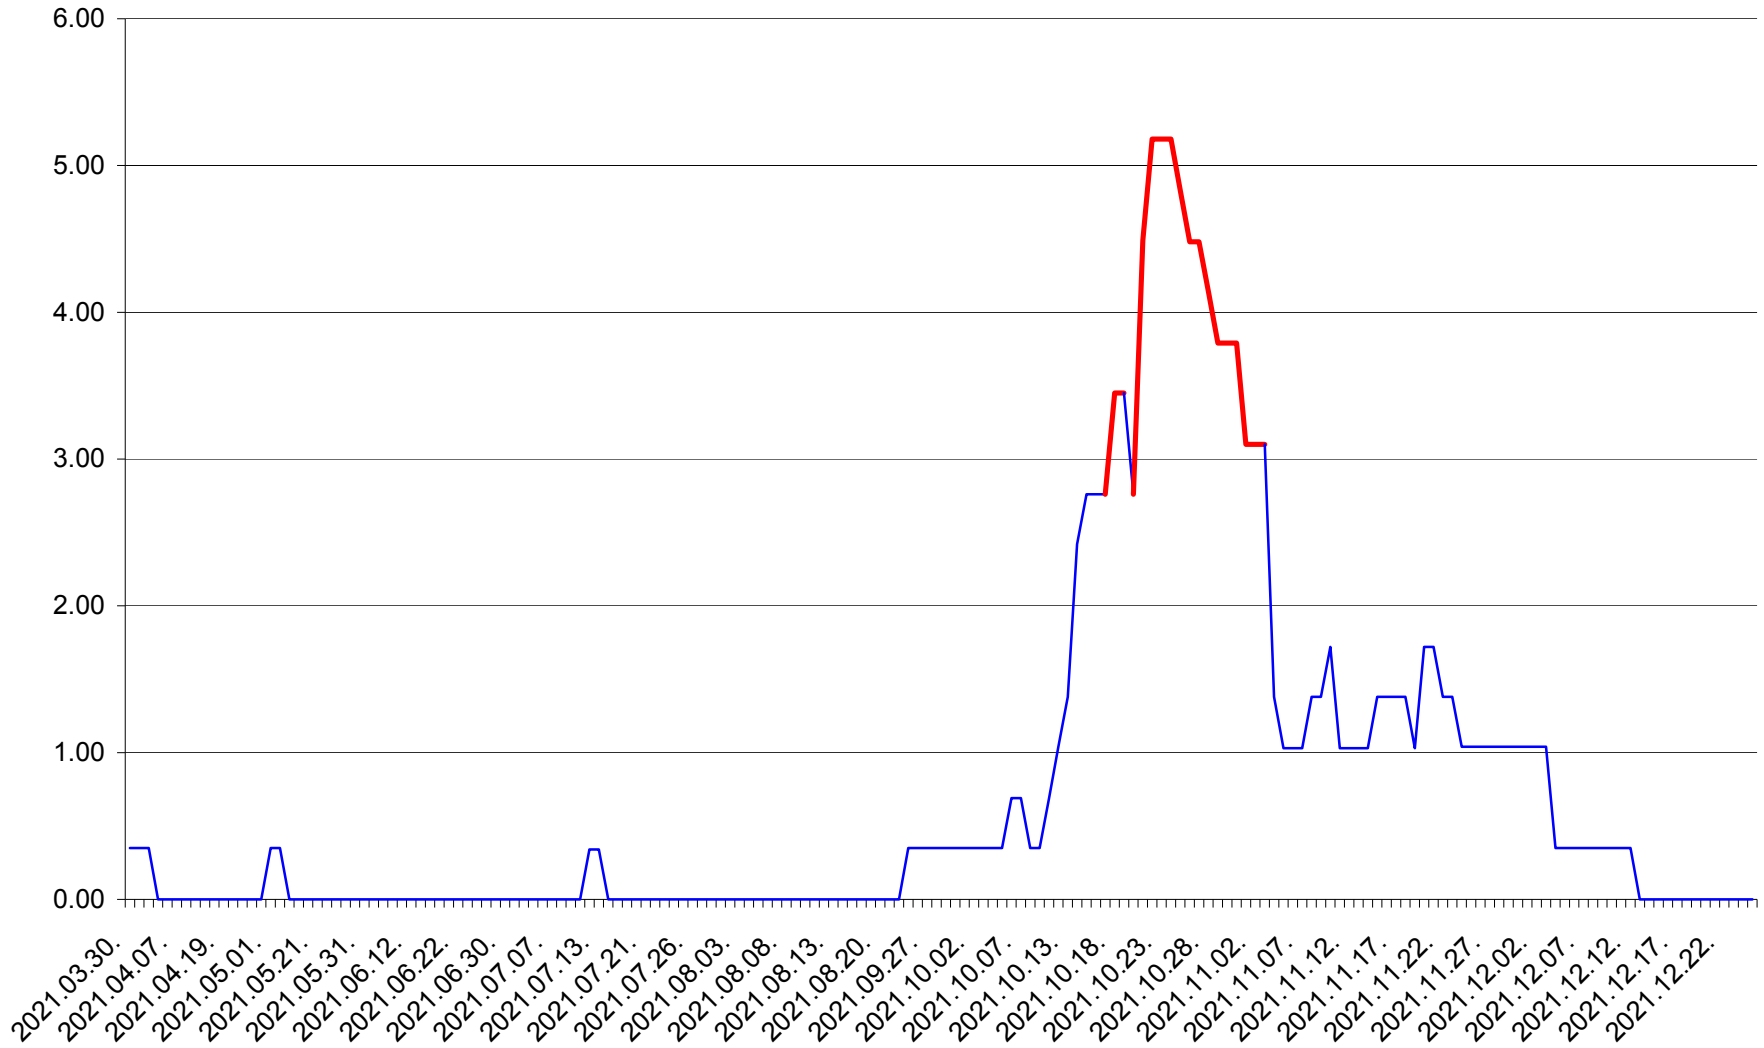

ORAȘ BĂLAN - Evolutia incidentei cumulate pe 14 zile la ‰ de locuitori  
2021.03.30. - 2021.12.25.

BILBOR - Evolutia incidentei cumulate pe 14 zile la ‰ de locuitori  
2021.03.30. - 2021.12.25.

ORAȘ BORSEC - Evolutia incidentei cumulate pe 14 zile la ‰ de locuitori  
2021.03.30. - 2021.12.25.

BRĂDEȘTI - Evolutia incidentei cumulate pe 14 zile la ‰ de locuitori  
2021.03.30. - 2021.12.25.

CĂPÂLNIȚA - Evolutia incidentei cumulate pe 14 zile la ‰ de locuitori  
2021.03.30. - 2021.12.25.

CÂRȚA - Evolutia incidentei cumulate pe 14 zile la ‰ de locuitori  
2021.03.30. - 2021.12.25.

CICEU - Evolutia incidentei cumulate pe 14 zile la ‰ de locuitori  
2021.03.30. - 2021.12.25.

CIUCSÂNGEORGIU - Evolutia incidentei cumulate pe 14 zile la % de locuitori  
2021.03.30. - 2021.12.25.

CIUMANI - Evolutia incidentei cumulate pe 14 zile la ‰ de locuitori  
2021.03.30. - 2021.12.25.

CORBU - Evolutia incidentei cumulate pe 14 zile la ‰ de locuitori  
2021.03.30. - 2021.12.25.

CORUND - Evolutia incidentei cumulate pe 14 zile la ‰ de locuitori  
2021.03.30. - 2021.12.25.

COZMENI - Evolutia incidentei cumulate pe 14 zile la ‰ de locuitori  
2021.03.30. - 2021.12.25.