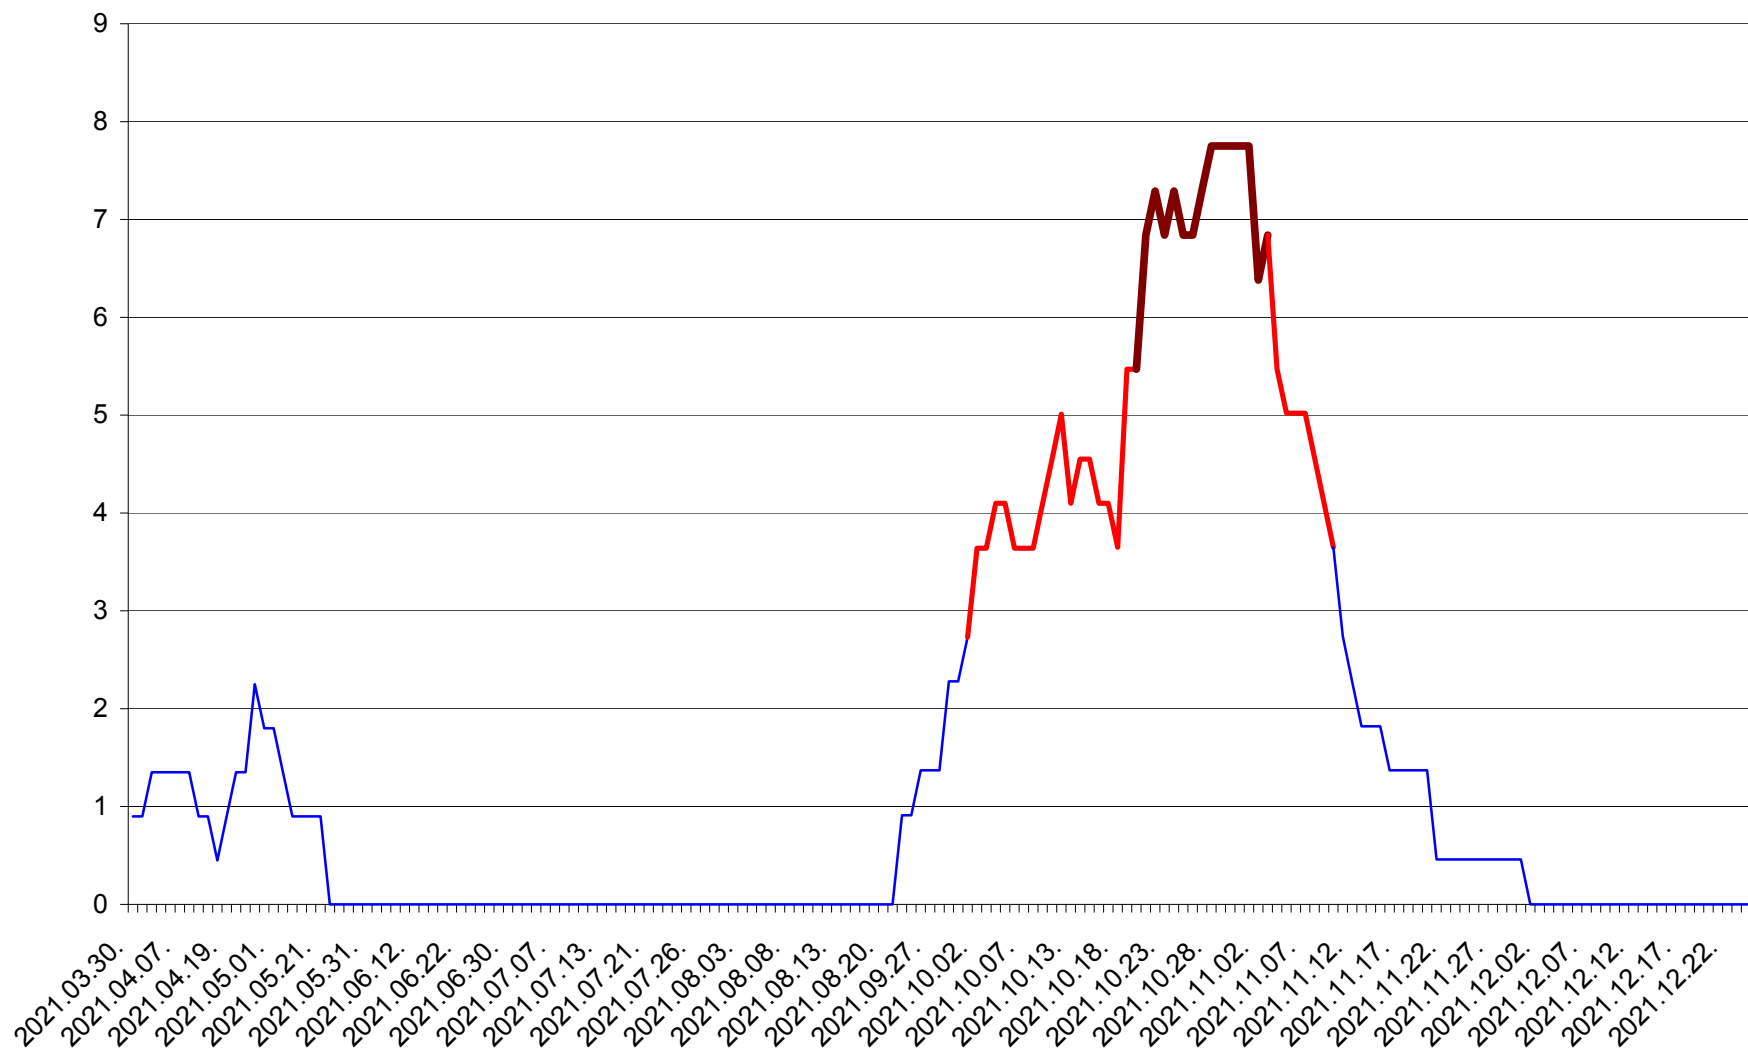

SĂCEL - Evolutia incidentei cumulate pe 14 zile la ‰ de locuitori  
2021.03.30. - 2021.12.25.

SÂNCRĂIENI - Evolutia incidentei cumulate pe 14 zile la ‰ de locuitori  
2021.03.30. - 2021.12.25.

SÂNDOMIC - Evolutia incidentei cumulate pe 14 zile la ‰ de locuitori  
2021.03.30. - 2021.12.25.

SÂNMARTIN - Evolutia incidentei cumulate pe 14 zile la ‰ de locuitori  
2021.03.30. - 2021.12.25.

SÂNSIMION - Evolutia incidentei cumulate pe 14 zile la ‰ de locuitori  
2021.03.30. - 2021.12.25.

SÂNTIMBRU - Evolutia incidentei cumulate pe 14 zile la ‰ de locuitori  
2021.03.30. - 2021.12.25.