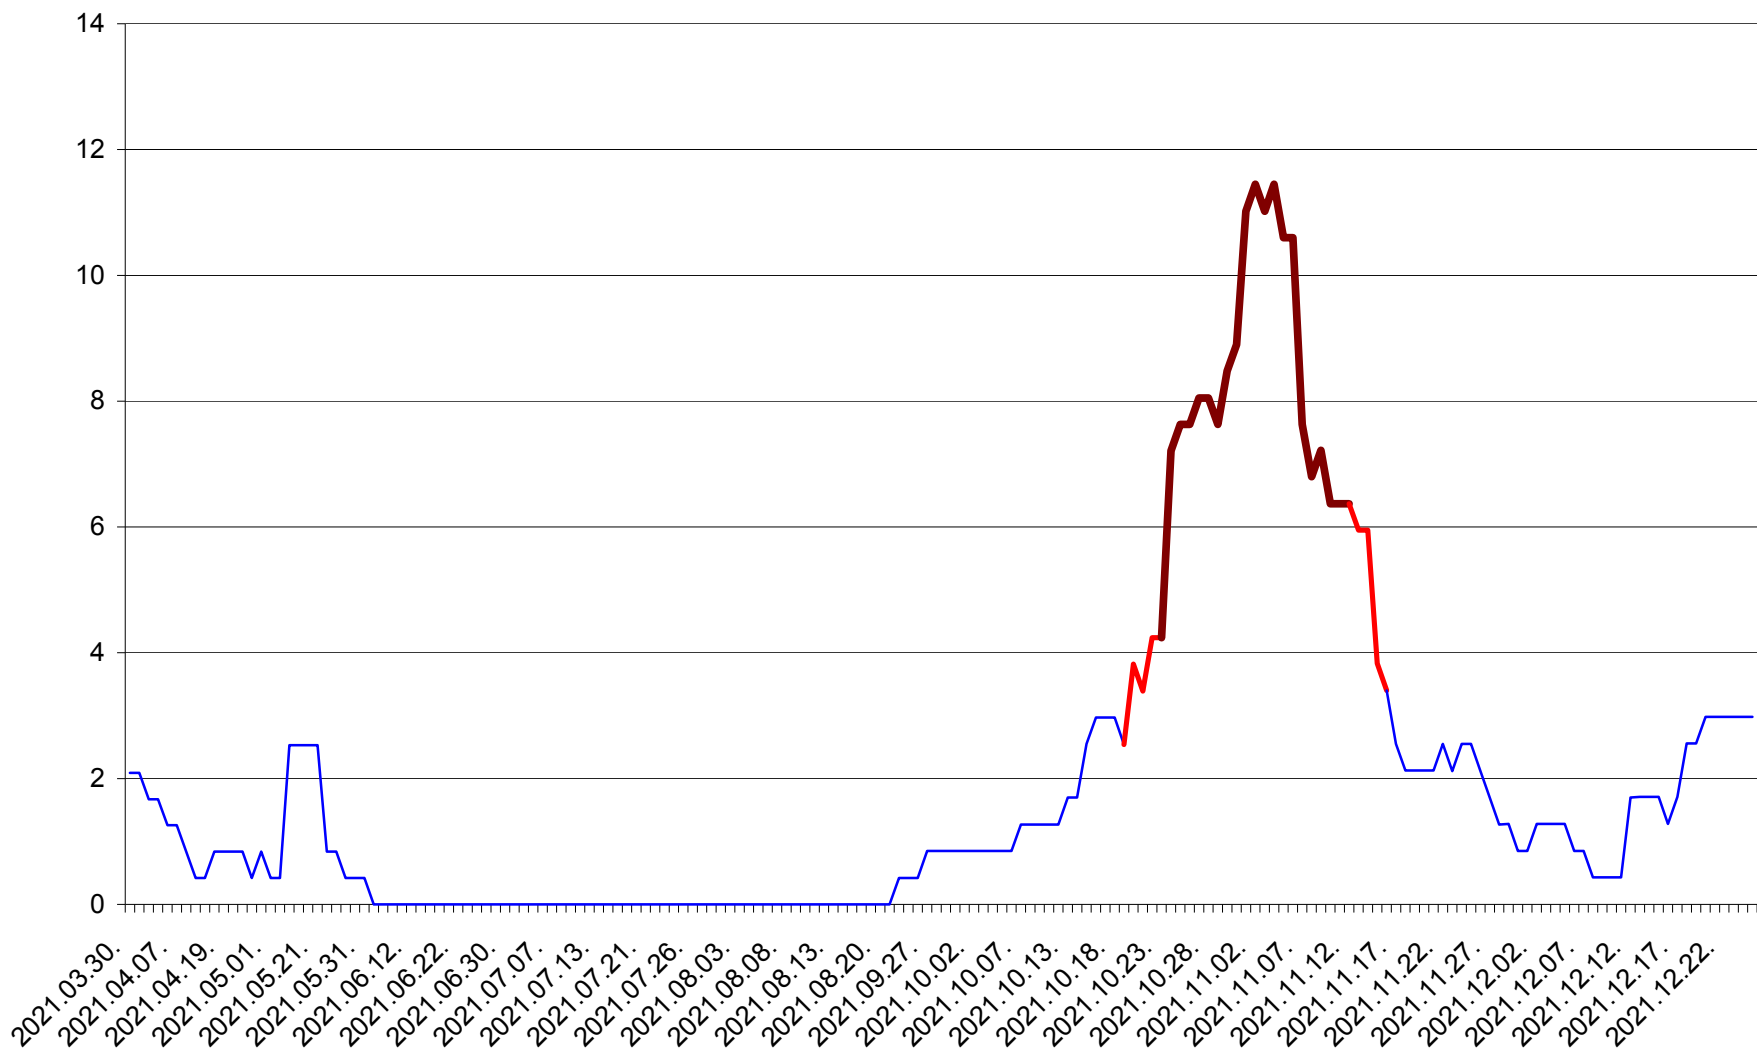

ORAȘ CRISTURU SECUIESC - Evolutia incidentei cumulate pe 14 zile la ‰ de locuitori  
2021.03.30. - 2021.12.25.

DĂNEȘTI - Evolutia incidentei cumulate pe 14 zile la ‰ de locuitori  
2021.03.30. - 2021.12.25.

DÂRJIU - Evolutia incidentei cumulate pe 14 zile la ‰ de locuitori  
2021.03.30. - 2021.12.25.

DEALU - Evolutia incidentei cumulate pe 14 zile la ‰ de locuitori  
2021.03.30. - 2021.12.25.

DITRĂU - Evolutia incidentei cumulate pe 14 zile la ‰ de locuitori  
2021.03.30. - 2021.12.25.

FELICENI - Evolutia incidentei cumulate pe 14 zile la % de locuitori  
2021.03.30. - 2021.12.25.

FRUMOASA - Evolutia incidentei cumulate pe 14 zile la ‰ de locuitori  
2021.03.30. - 2021.12.25.

GĂLĂUȚAȘ - Evolutia incidentei cumulate pe 14 zile la ‰ de locuitori  
2021.03.30. - 2021.12.25.