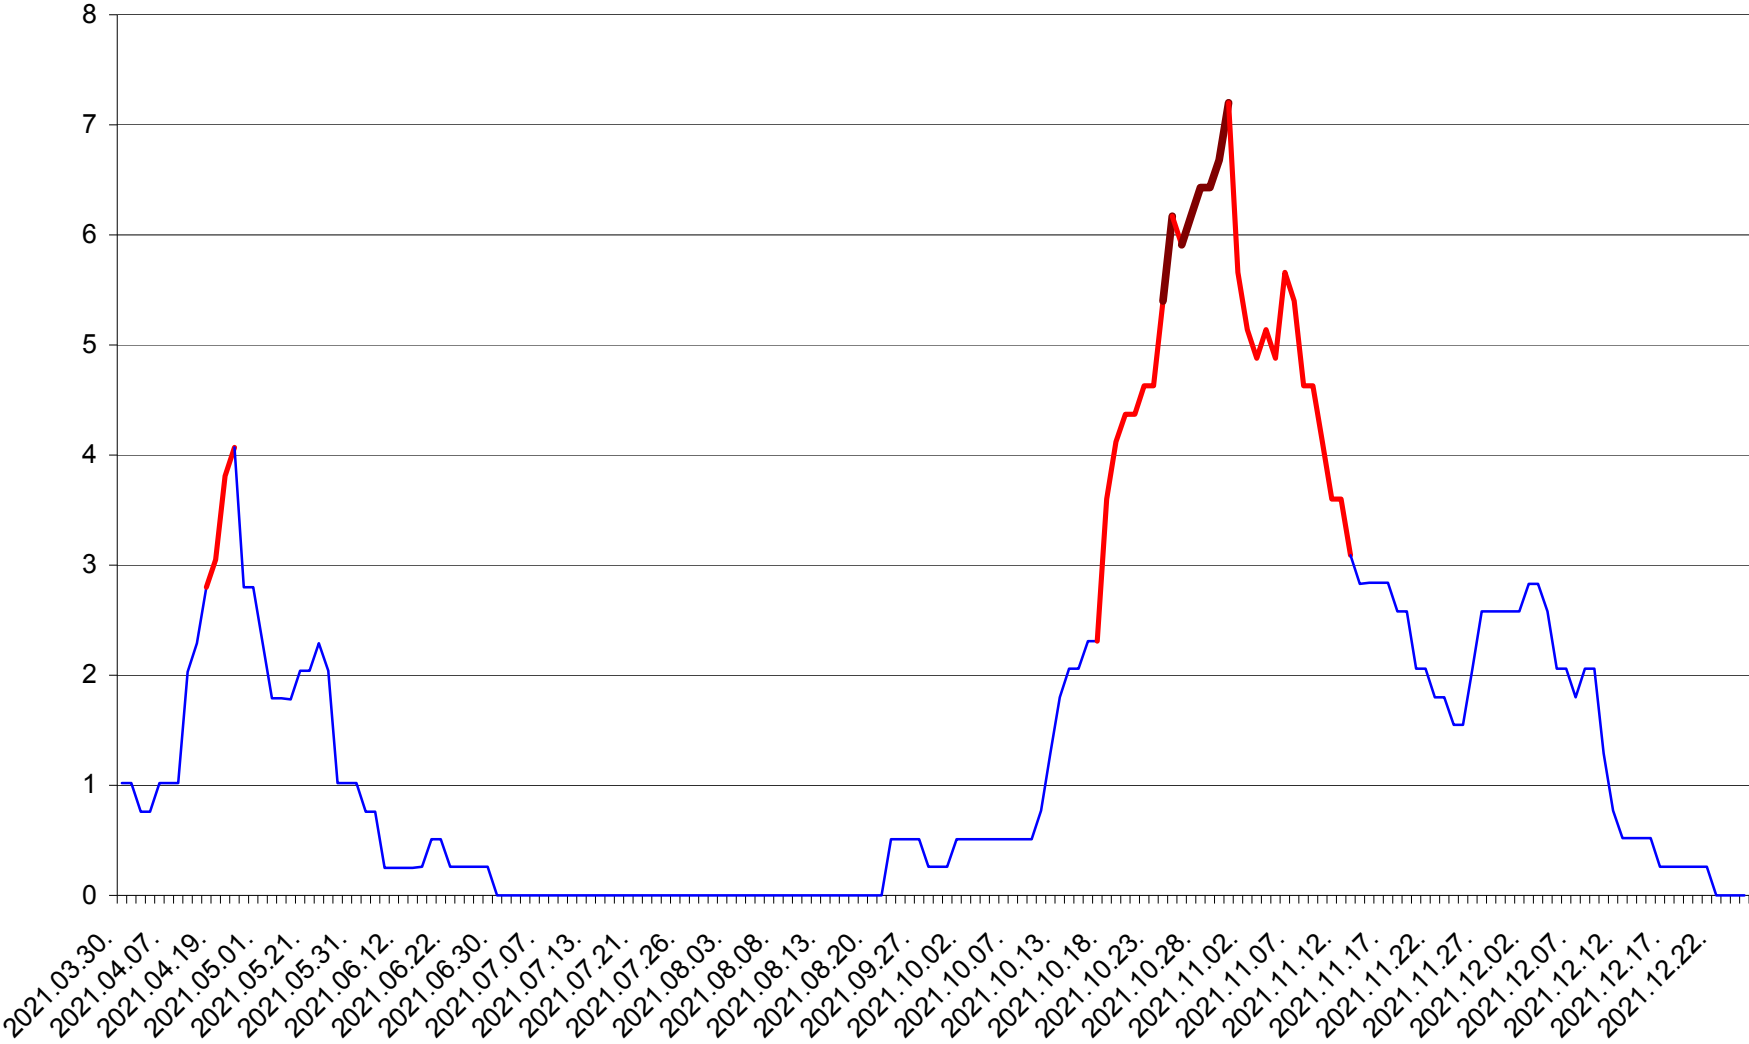

SUBCETATE - Evolutia incidentei cumulate pe 14 zile la ‰ de locuitori
2021.03.30. - 2021.12.25.