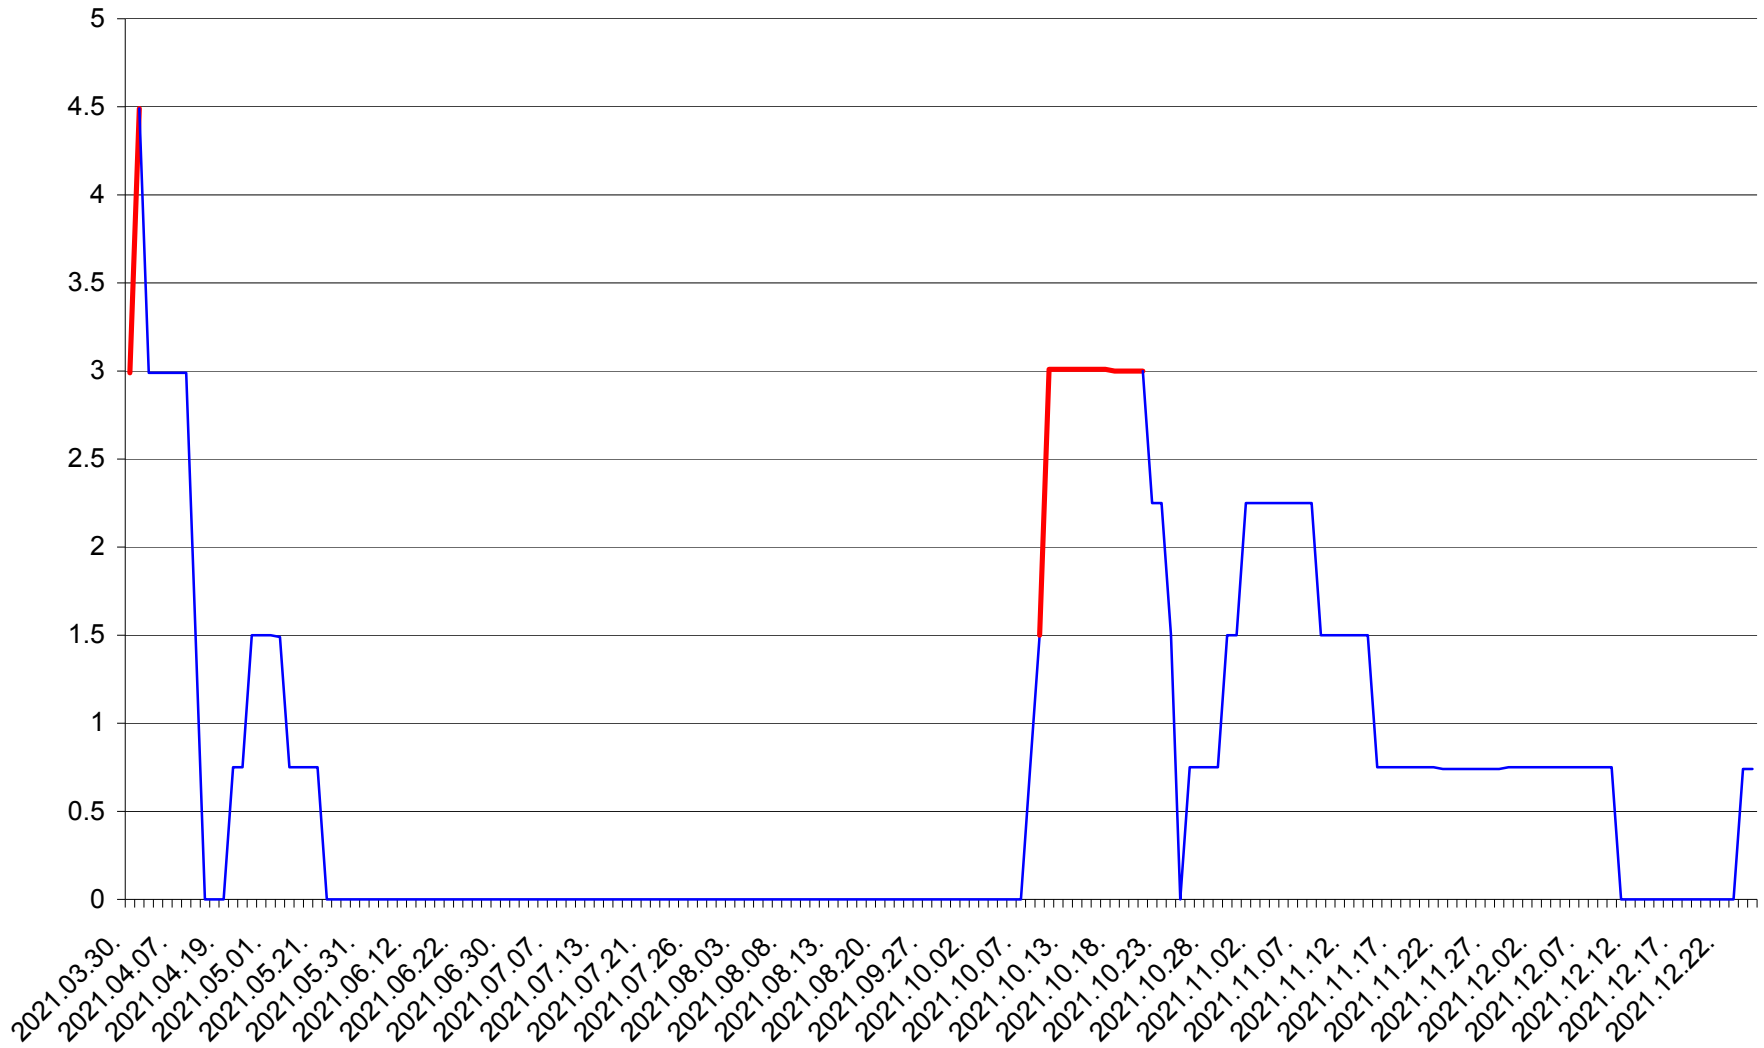

LUNCA DE JOS - Evolutia incidentei cumulate pe 14 zile la ‰ de locuitori  
2021.03.30. - 2021.12.25.

LUNCA DE SUS - Evolutia incidentei cumulate pe 14 zile la ‰ de locuitori  
2021.03.30. - 2021.12.25.

LUPENI - Evolutia incidentei cumulate pe 14 zile la ‰ de locuitori  
2021.03.30. - 2021.12.25.

MĂDĂRAȘ - Evolutia incidentei cumulate pe 14 zile la ‰ de locuitori  
2021.03.30. - 2021.12.25.

MĂRTINIȘ - Evolutia incidentei cumulate pe 14 zile la ‰ de locuitori  
2021.03.30. - 2021.12.25.

MEREȘTI - Evolutia incidentei cumulate pe 14 zile la ‰ de locuitori  
2021.03.30. - 2021.12.25.

MUNICIPIUL MIERCUREA-CIUC - Evolutia incidentei cumulate pe 14 zile la ‰ de locuitori  
2021.03.30. - 2021.12.25.