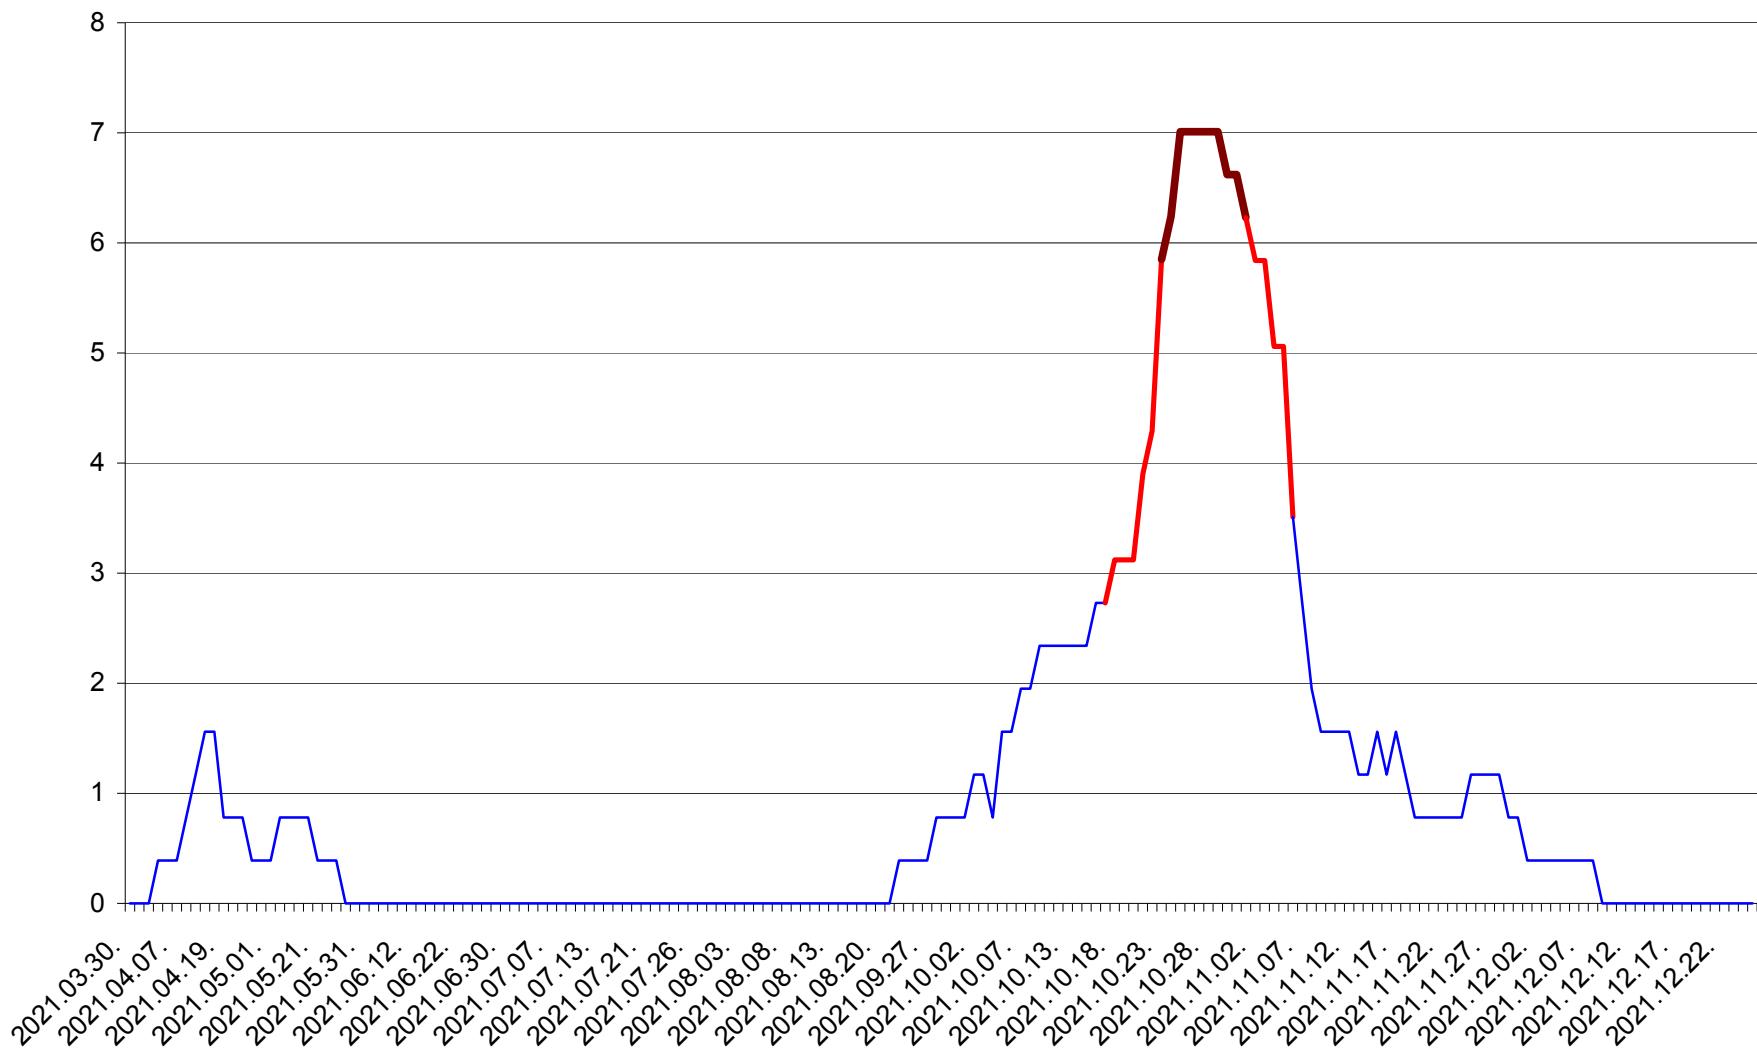

MUNICIPIUL TOPLIȚA - Evolutia incidentei cumulate pe 14 zile la ‰ de locuitori
2021.03.30. - 2021.12.25.