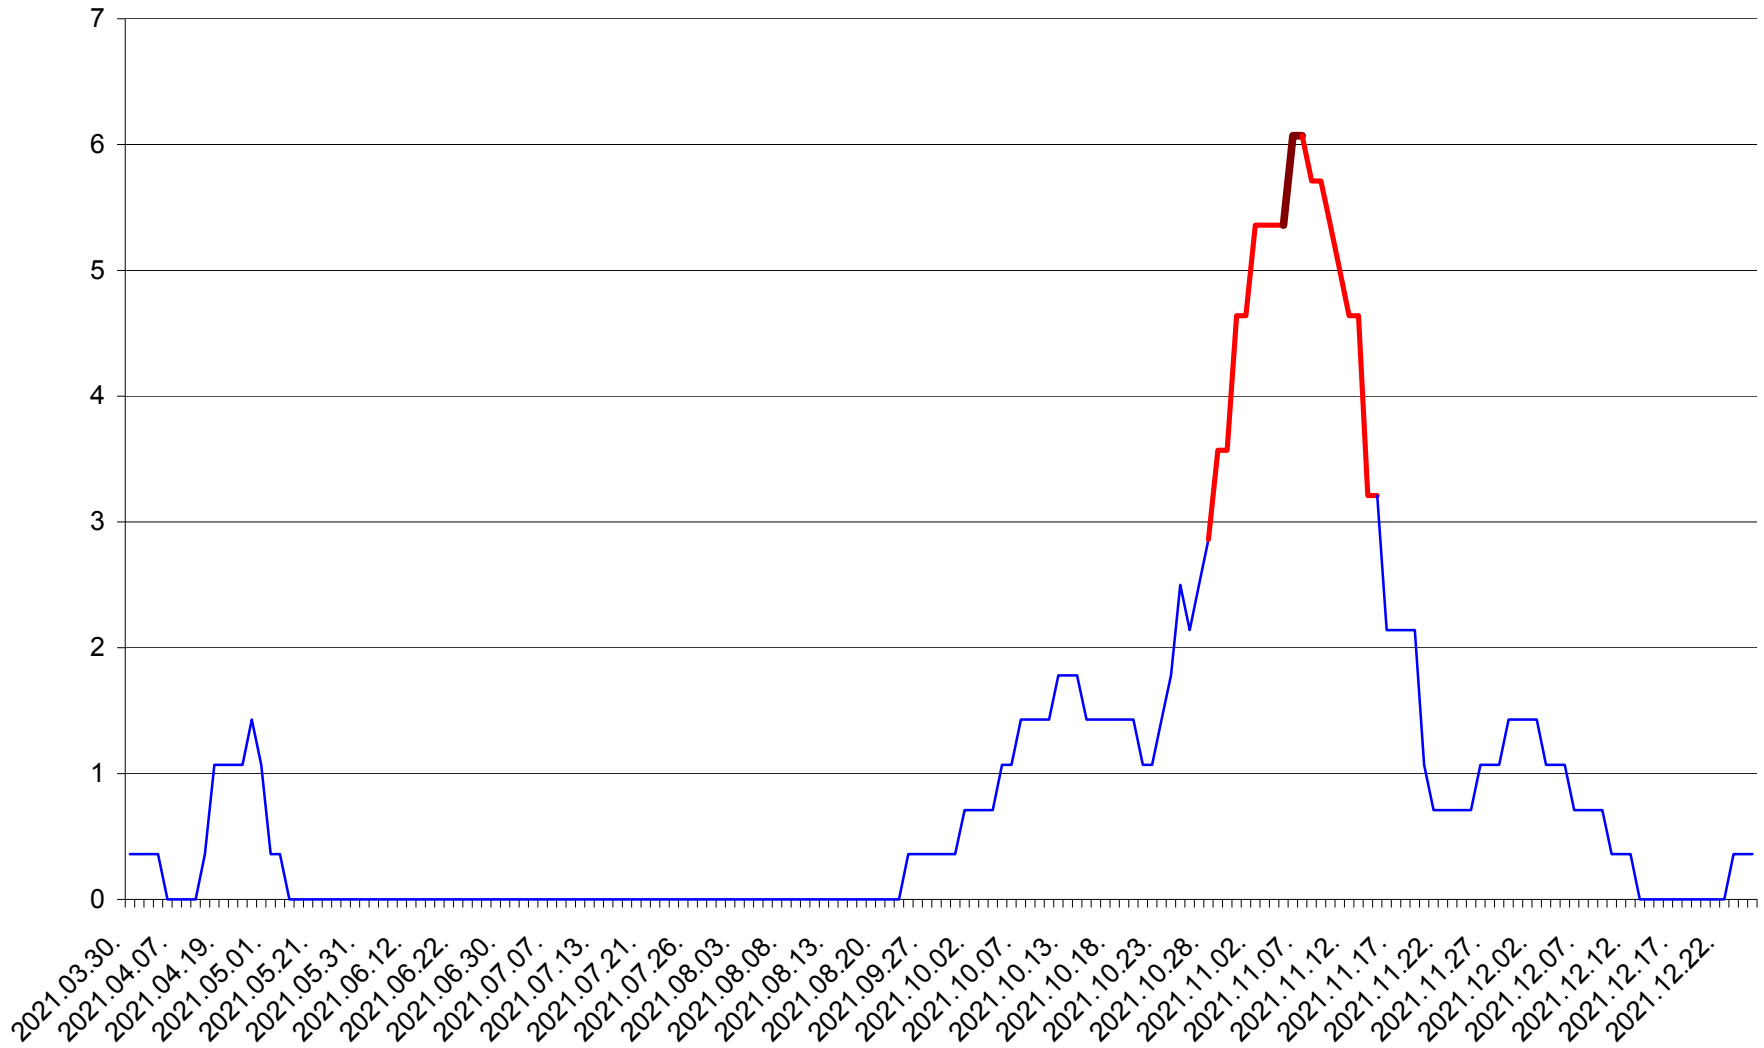

ȘIMONEȘTI - Evolutia incidentei cumulate pe 14 zile la ‰ de locuitori
2021.03.30. - 2021.12.25.