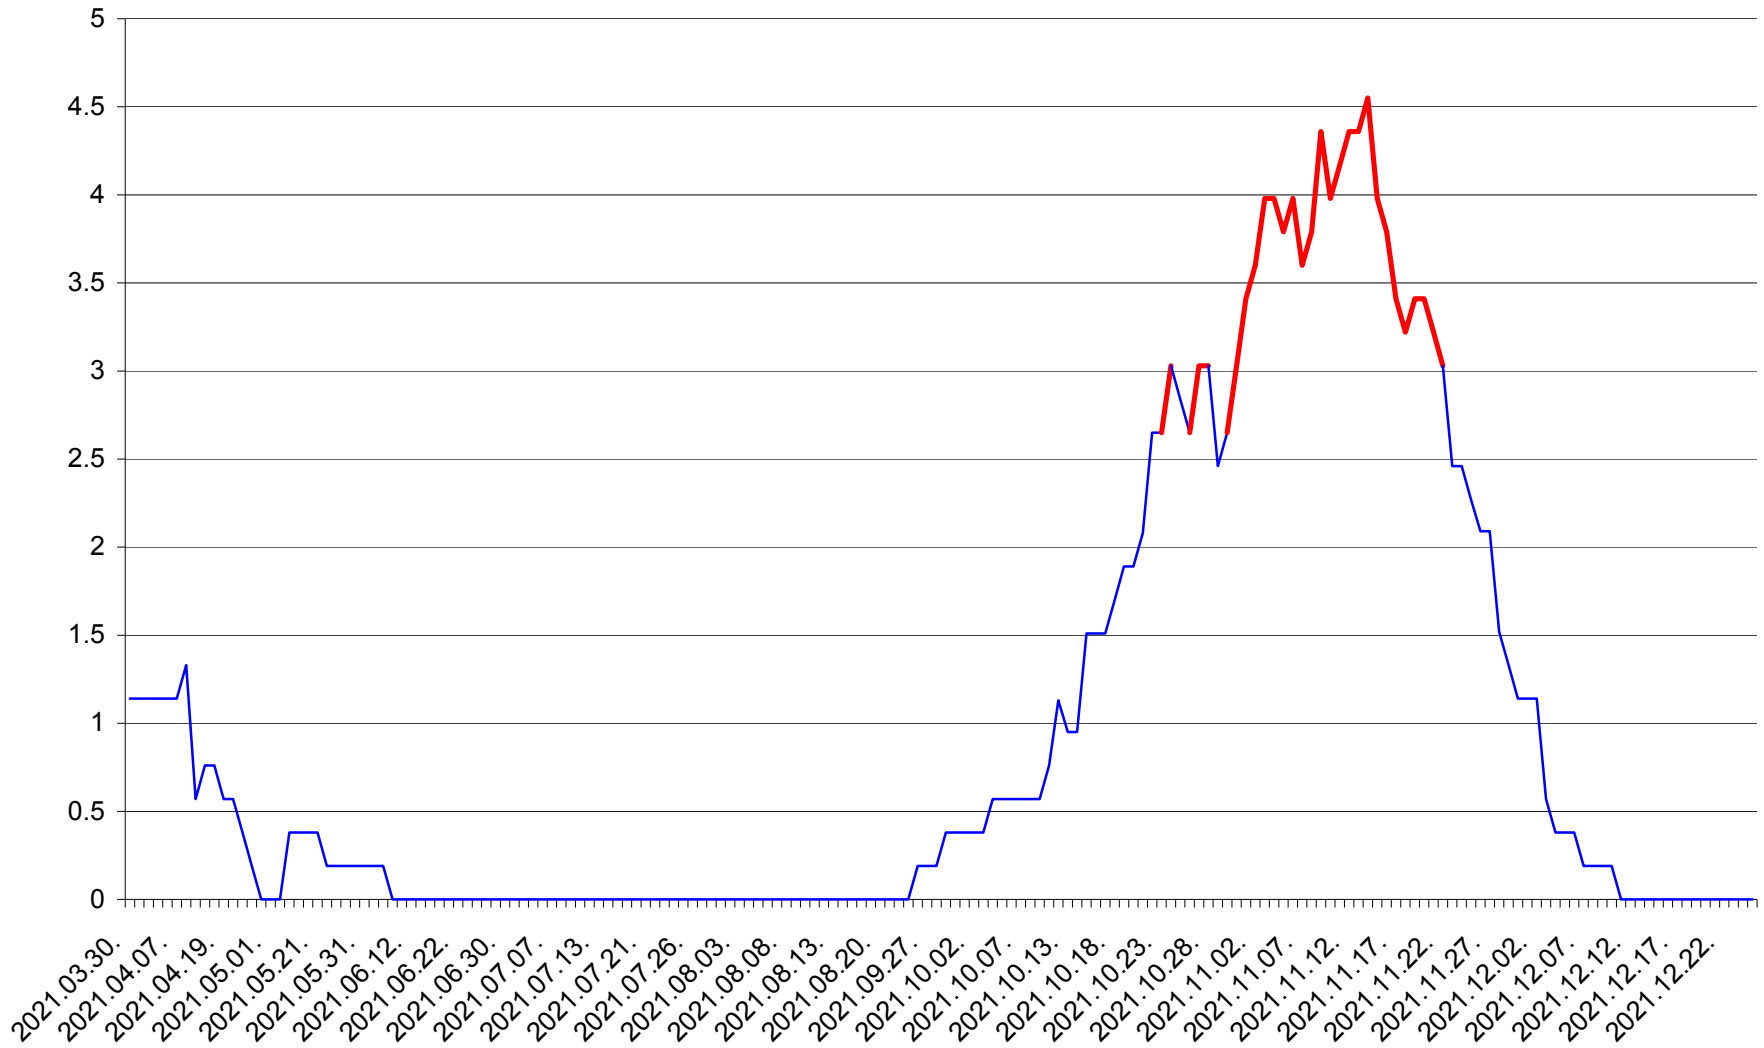

TOMEȘTI - Evolutia incidentei cumulate pe 14 zile la ‰ de locuitori
2021.03.30. - 2021.12.25.