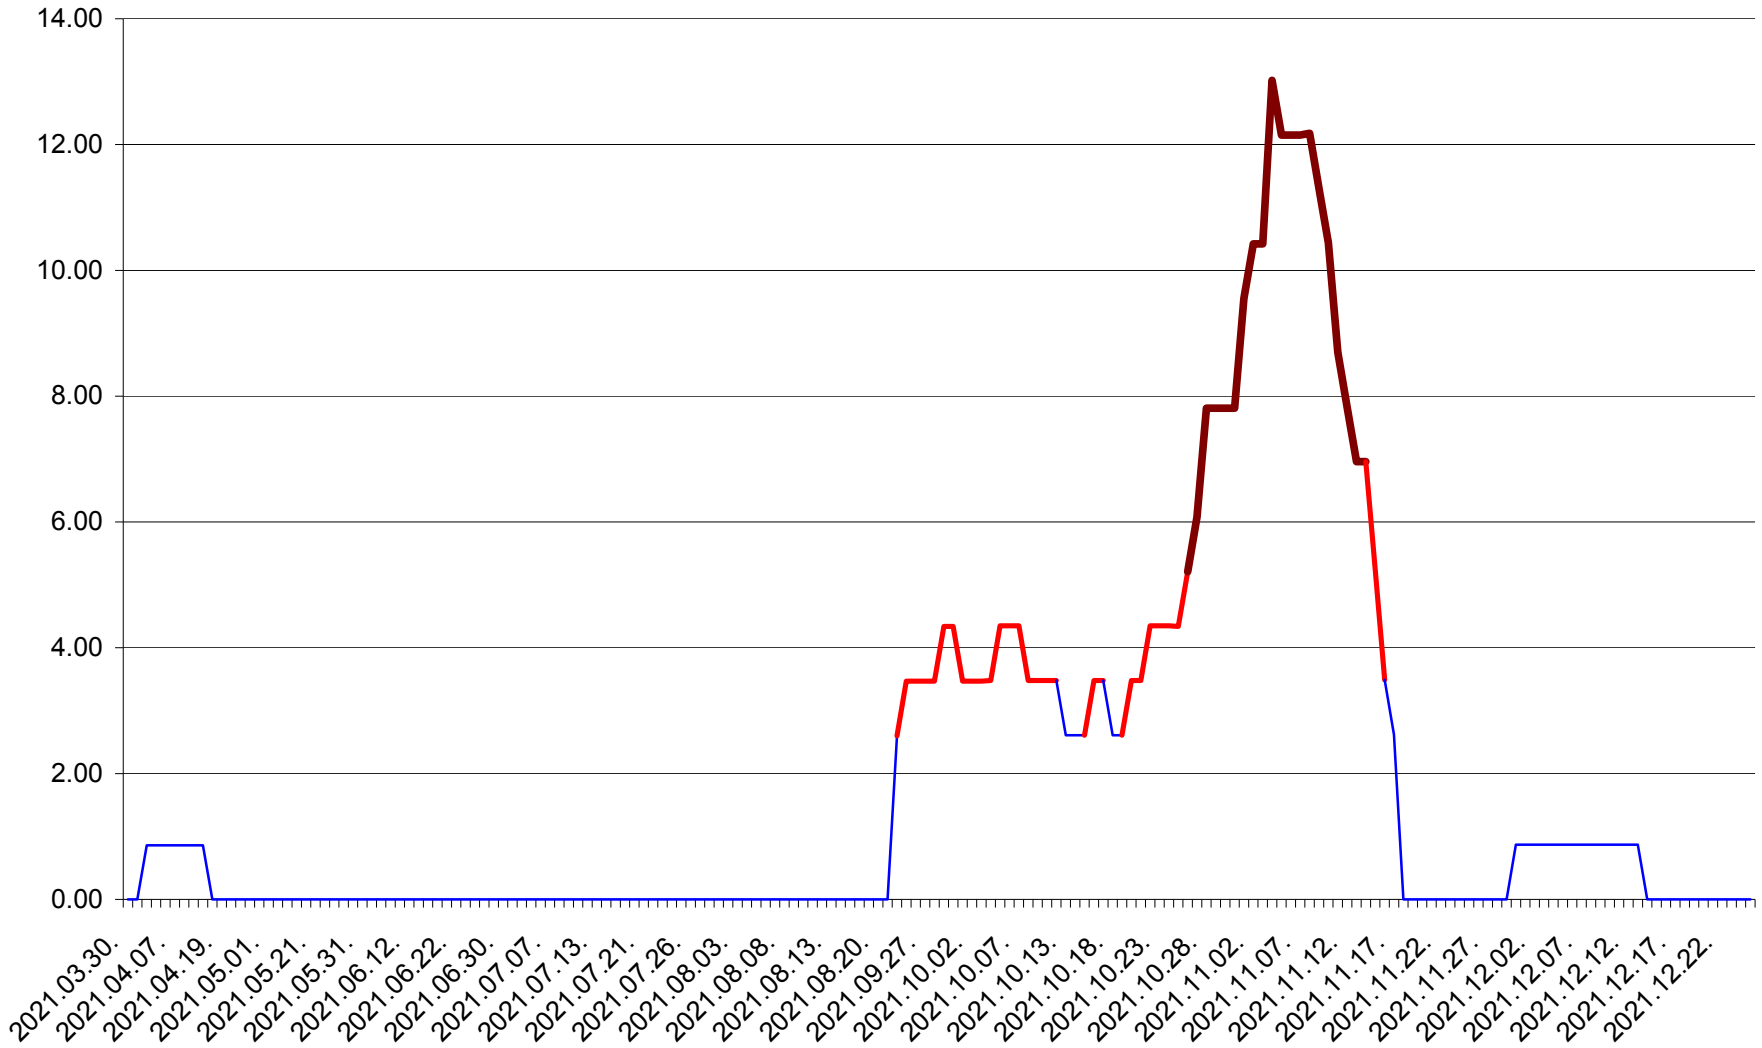

VĂRȘAG - Evolutia incidentei cumulate pe 14 zile la ‰ de locuitori
2021.03.30. - 2021.12.25.