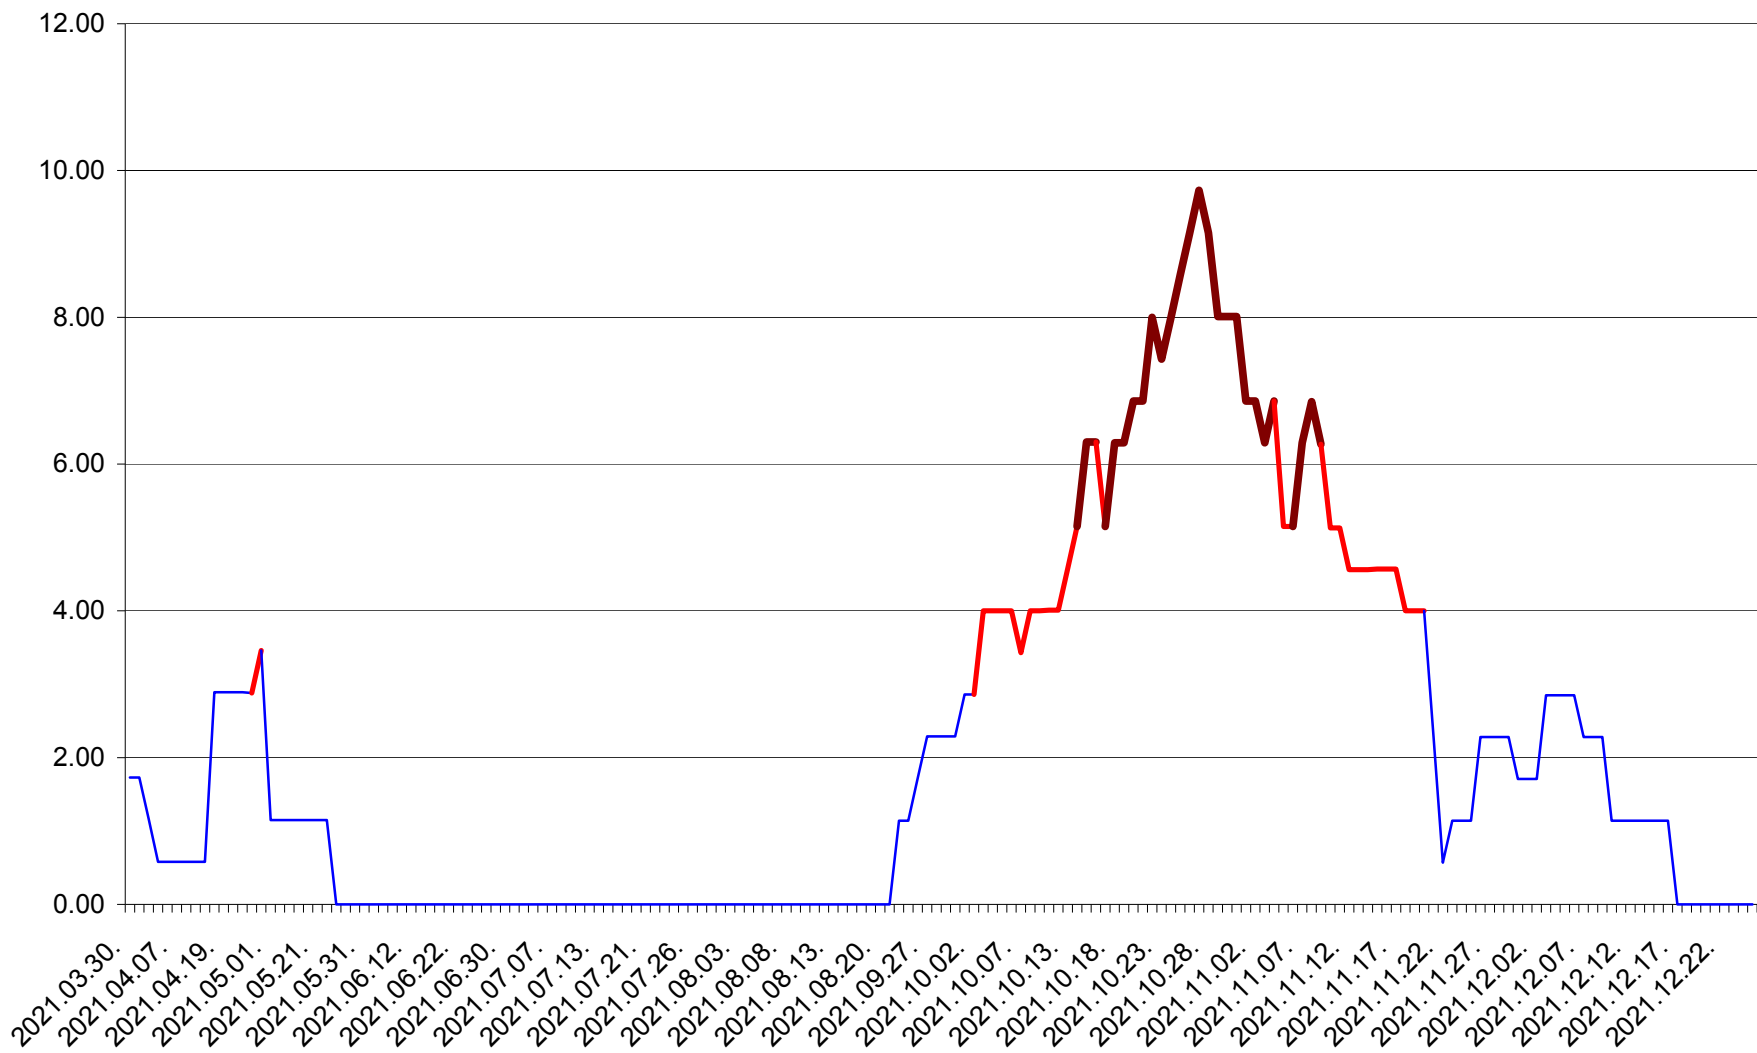

ORAȘ VLĂHIȚA - Evolutia incidentei cumulate pe 14 zile la ‰ de locuitori
2021.03.30. - 2021.12.25.