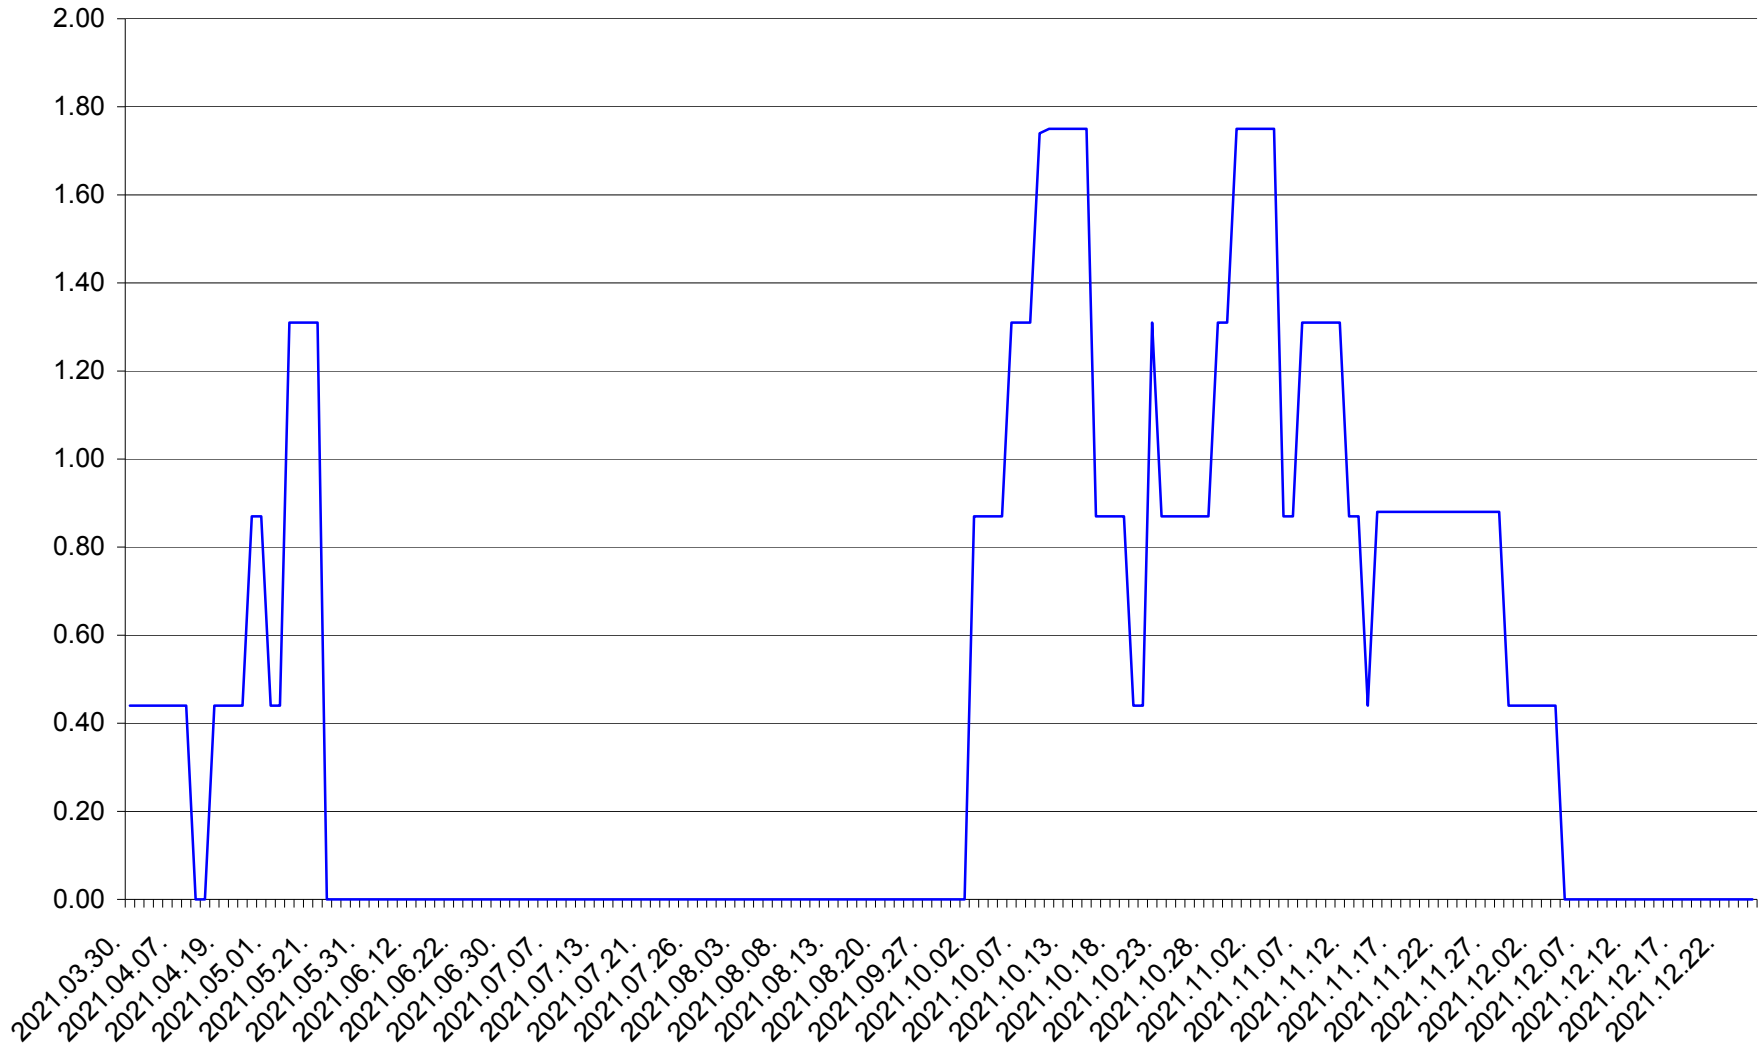

ORAȘ BĂLAN - Evolutia incidentei cumulate pe 14 zile la ‰ de locuitori  
2021.03.30. - 2021.12.25.

BILBOR - Evolutia incidentei cumulate pe 14 zile la ‰ de locuitori  
2021.03.30. - 2021.12.25.

ORAȘ BORSEC - Evolutia incidentei cumulate pe 14 zile la ‰ de locuitori  
2021.03.30. - 2021.12.25.

BRĂDEȘTI - Evolutia incidentei cumulate pe 14 zile la ‰ de locuitori  
2021.03.30. - 2021.12.25.

CĂPÂLNIȚA - Evolutia incidentei cumulate pe 14 zile la ‰ de locuitori  
2021.03.30. - 2021.12.25.

CÂRȚA - Evolutia incidentei cumulate pe 14 zile la ‰ de locuitori  
2021.03.30. - 2021.12.25.

CICEU - Evolutia incidentei cumulate pe 14 zile la ‰ de locuitori  
2021.03.30. - 2021.12.25.

CIUCSÂNGEORGIU - Evolutia incidentei cumulate pe 14 zile la % de locuitori  
2021.03.30. - 2021.12.25.

CIUMANI - Evolutia incidentei cumulate pe 14 zile la ‰ de locuitori  
2021.03.30. - 2021.12.25.

CORBU - Evolutia incidentei cumulate pe 14 zile la ‰ de locuitori  
2021.03.30. - 2021.12.25.

CORUND - Evolutia incidentei cumulate pe 14 zile la ‰ de locuitori  
2021.03.30. - 2021.12.25.

COZMENI - Evolutia incidentei cumulate pe 14 zile la ‰ de locuitori  
2021.03.30. - 2021.12.25.