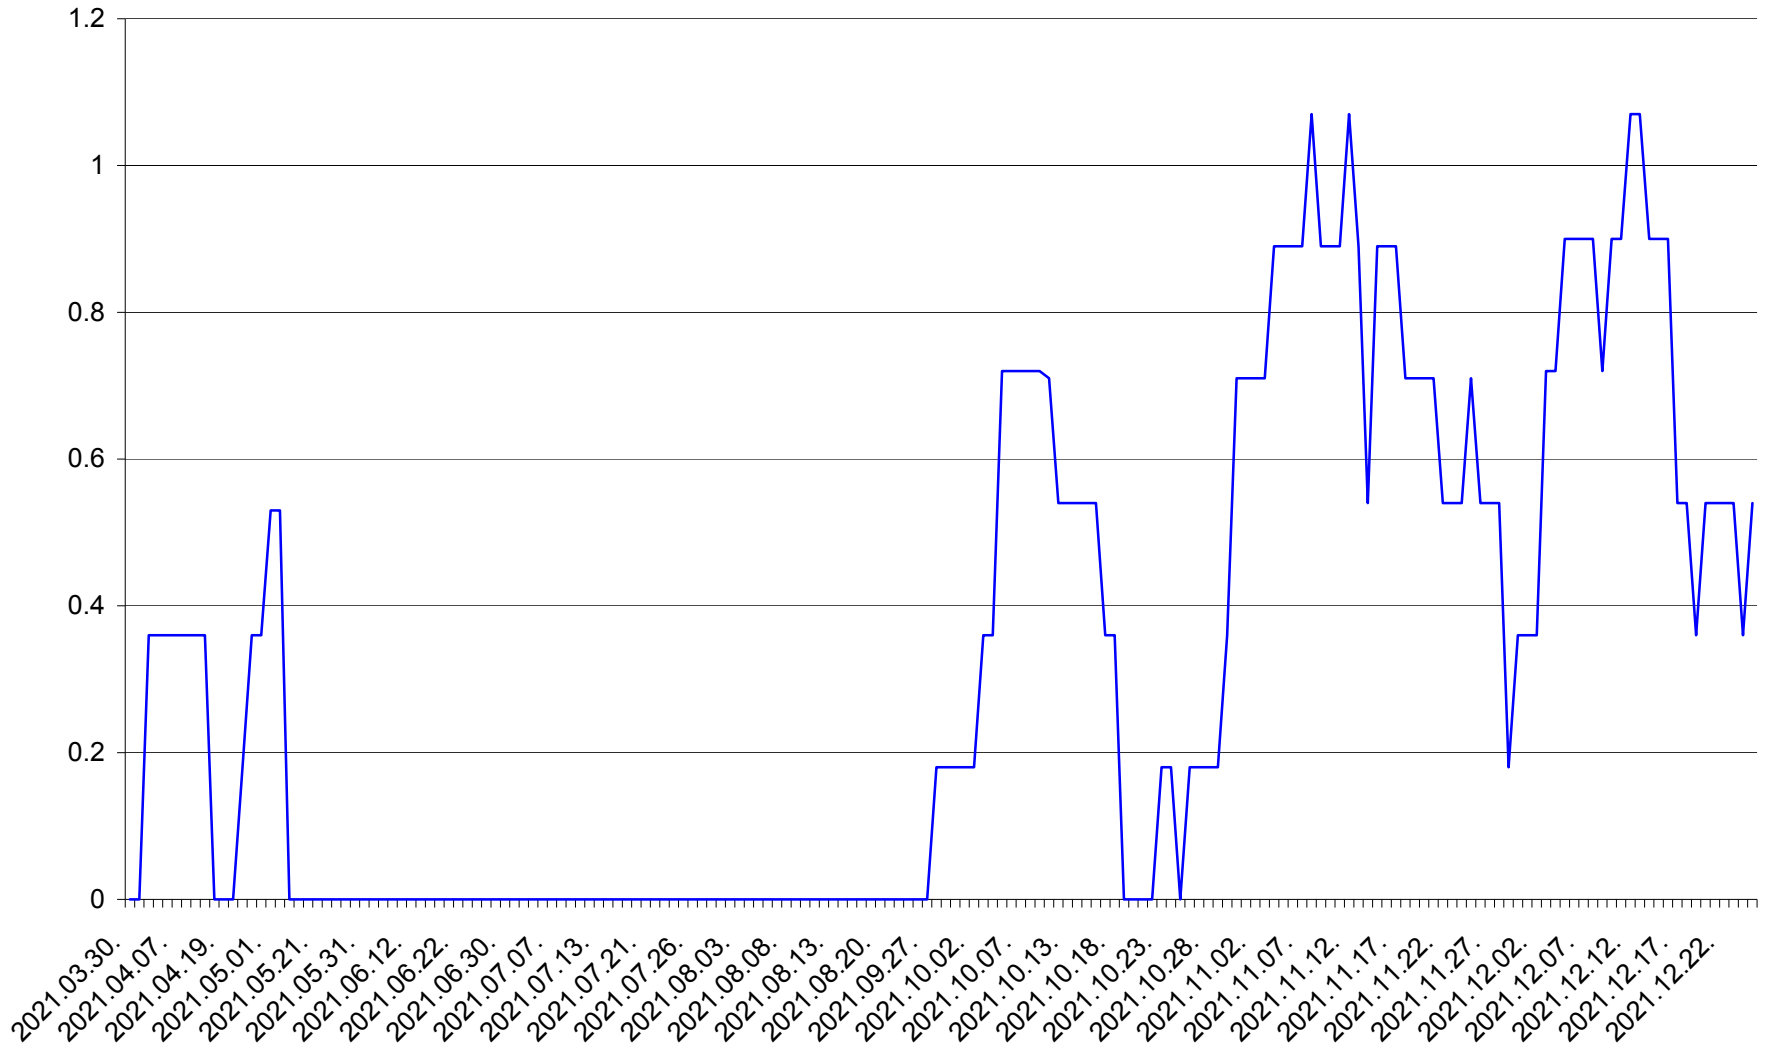

MUNICIPIUL GHEORGHENI - Evolutia incidentei cumulate pe 14 zile la % de locuitori  
2021.03.30. - 2021.12.25.

JOSENI - Evolutia incidentei cumulate pe 14 zile la ‰ de locuitori  
2021.03.30. - 2021.12.25.

LĂZAREA - Evolutia incidentei cumulate pe 14 zile la % de locuitori  
2021.03.30. - 2021.12.25.

LELICENI - Evolutia incidentei cumulate pe 14 zile la % de locuitori  
2021.03.30. - 2021.12.25.

LUETA - Evolutia incidentei cumulate pe 14 zile la ‰ de locuitori  
2021.03.30. - 2021.12.25.

LUNCA DE JOS - Evolutia incidentei cumulate pe 14 zile la ‰ de locuitori  
2021.03.30. - 2021.12.25.

LUNCA DE SUS - Evolutia incidentei cumulate pe 14 zile la ‰ de locuitori  
2021.03.30. - 2021.12.25.