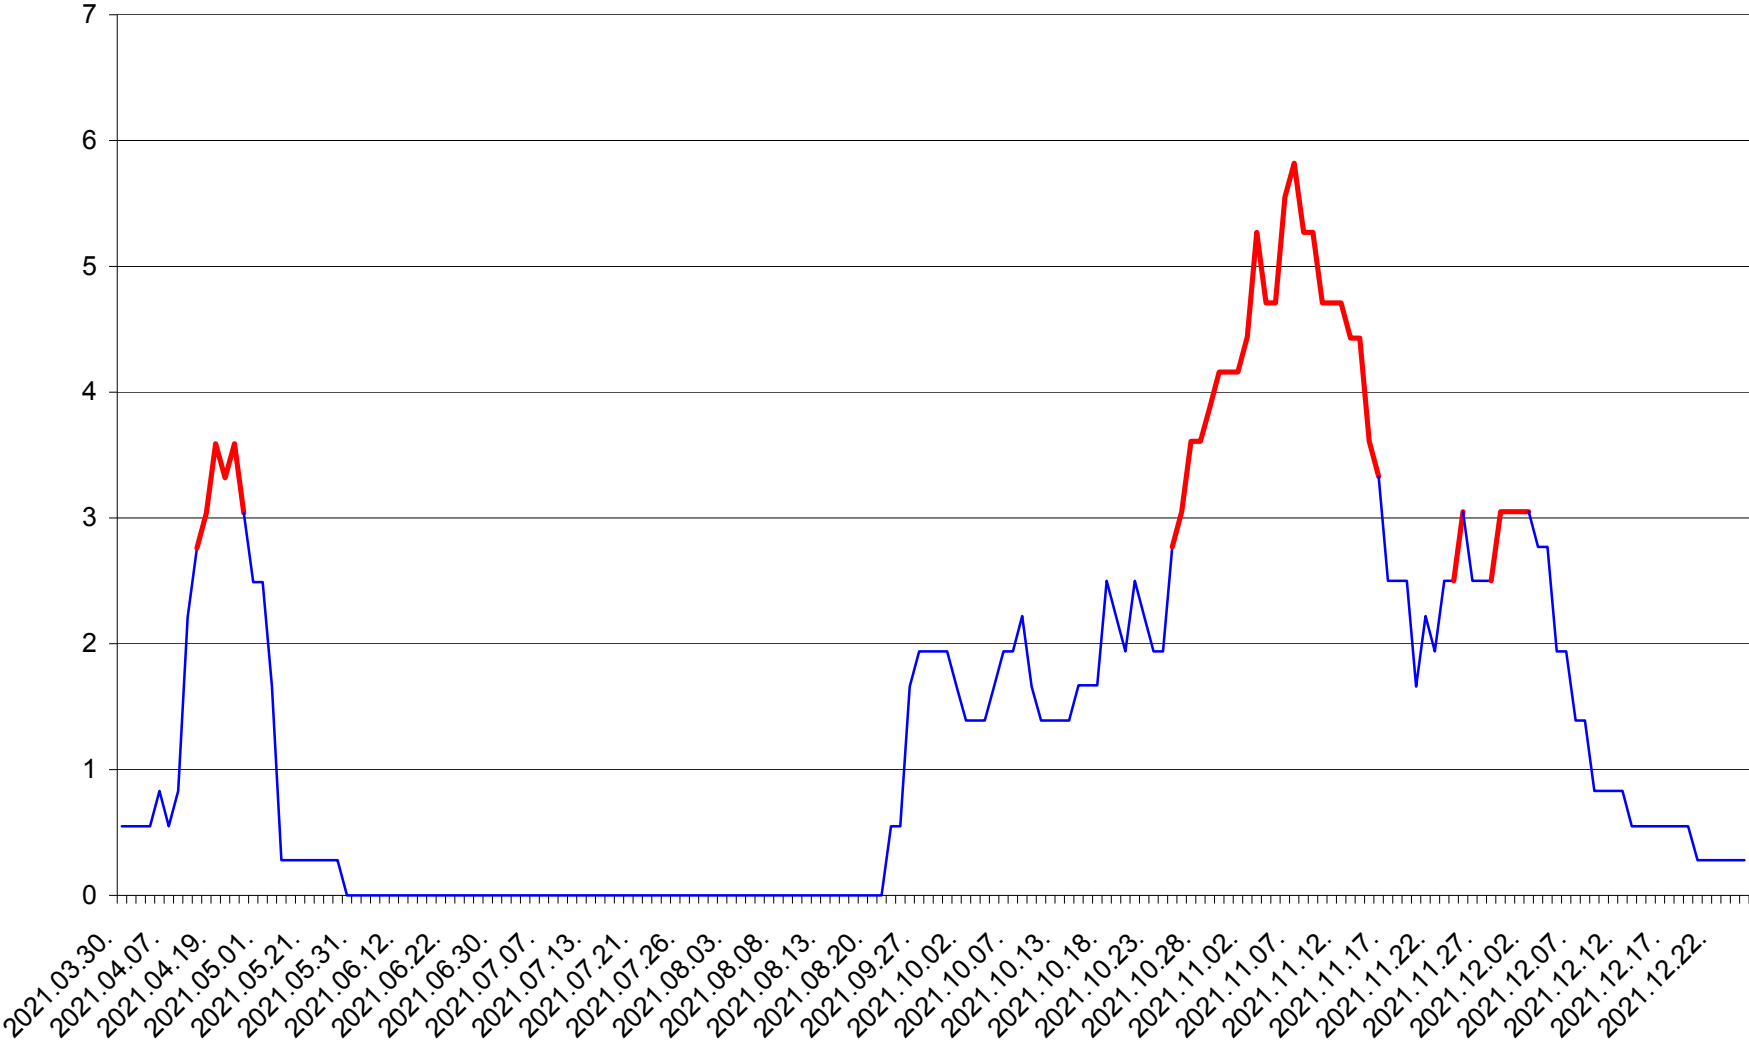

LUPENI - Evolutia incidentei cumulate pe 14 zile la ‰ de locuitori  
2021.03.30. - 2021.12.25.

MĂDĂRAȘ - Evolutia incidentei cumulate pe 14 zile la ‰ de locuitori  
2021.03.30. - 2021.12.25.

MĂRTINIȘ - Evolutia incidentei cumulate pe 14 zile la ‰ de locuitori  
2021.03.30. - 2021.12.25.

MEREȘTI - Evolutia incidentei cumulate pe 14 zile la ‰ de locuitori  
2021.03.30. - 2021.12.25.

MUNICIPIUL MIERCUREA-CIUC - Evolutia incidentei cumulate pe 14 zile la ‰ de locuitori  
2021.03.30. - 2021.12.25.

MIHĂILENI - Evolutia incidentei cumulate pe 14 zile la ‰ de locuitori  
2021.03.30. - 2021.12.25.

MUGENI - Evolutia incidentei cumulate pe 14 zile la ‰ de locuitori  
2021.03.30. - 2021.12.25.

OCLAND - Evolutia incidentei cumulate pe 14 zile la ‰ de locuitori  
2021.03.30. - 2021.12.25.