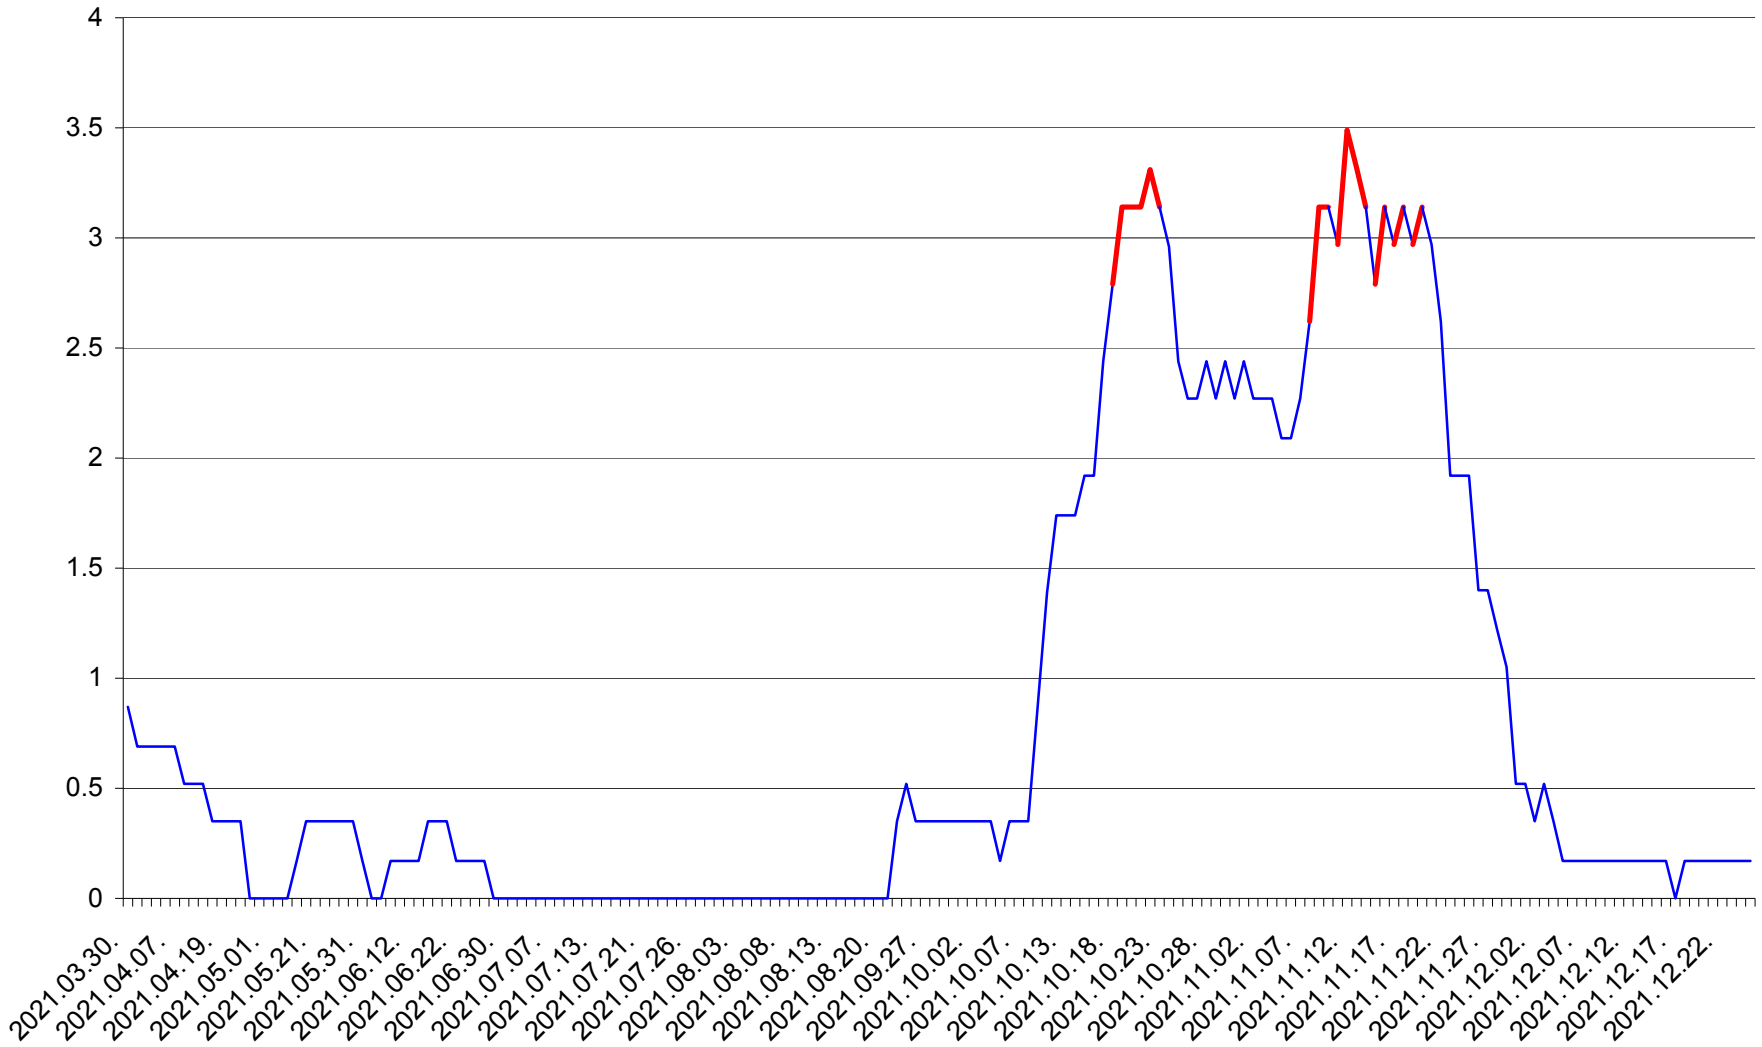

DÂRJIU - Evolutia incidentei cumulate pe 14 zile la ‰ de locuitori  
2021.03.30. - 2021.12.25.

DEALU - Evolutia incidentei cumulate pe 14 zile la ‰ de locuitori  
2021.03.30. - 2021.12.25.

DITRĂU - Evolutia incidentei cumulate pe 14 zile la ‰ de locuitori  
2021.03.30. - 2021.12.25.

FELICENI - Evolutia incidentei cumulate pe 14 zile la % de locuitori  
2021.03.30. - 2021.12.25.

FRUMOASA - Evolutia incidentei cumulate pe 14 zile la ‰ de locuitori  
2021.03.30. - 2021.12.25.

GĂLĂUȚAȘ - Evolutia incidentei cumulate pe 14 zile la ‰ de locuitori  
2021.03.30. - 2021.12.25.

MUNICIPIUL GHEORGHENI - Evolutia incidentei cumulate pe 14 zile la % de locuitori  
2021.03.30. - 2021.12.25.

JOSENI - Evolutia incidentei cumulate pe 14 zile la ‰ de locuitori  
2021.03.30. - 2021.12.25.

LĂZAREA - Evolutia incidentei cumulate pe 14 zile la % de locuitori  
2021.03.30. - 2021.12.25.

LELICENI - Evolutia incidentei cumulate pe 14 zile la % de locuitori  
2021.03.30. - 2021.12.25.

LUETA - Evolutia incidentei cumulate pe 14 zile la ‰ de locuitori  
2021.03.30. - 2021.12.25.