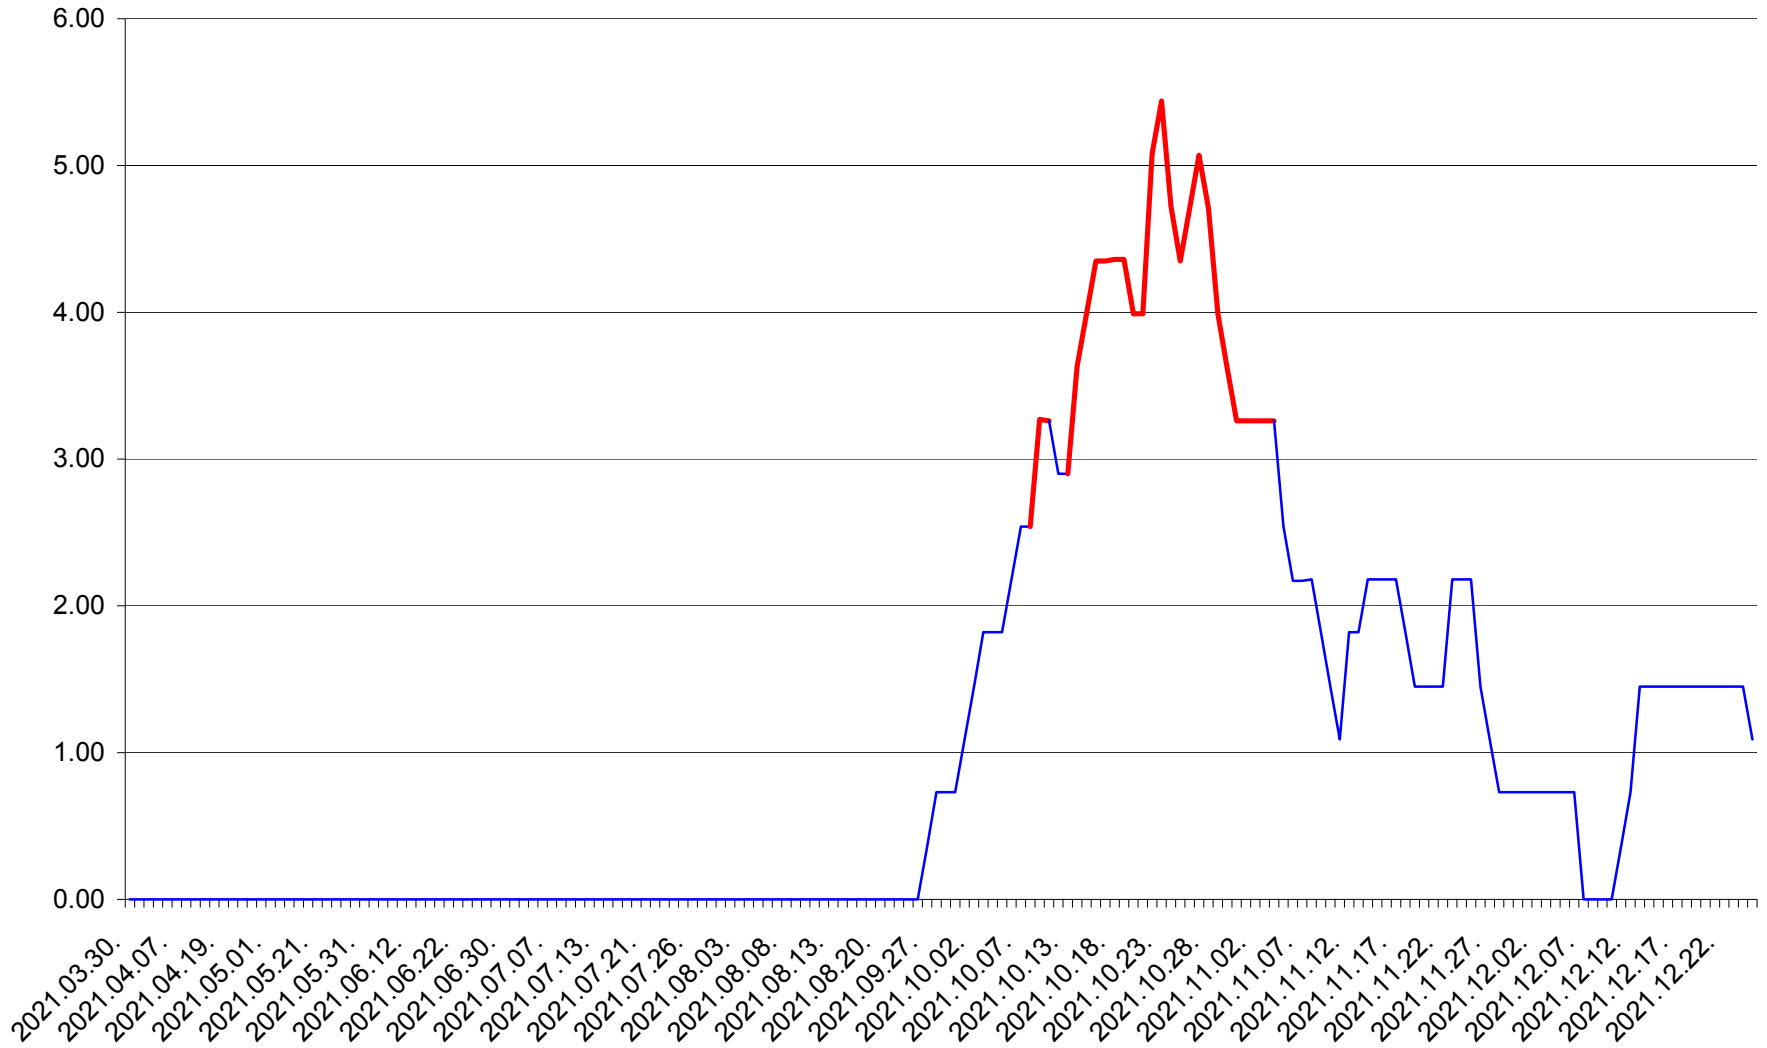

ATID - Evolutia incidentei cumulate pe 14 zile la ‰ de locuitori  
2021.03.30. - 2021.12.25.

AVRĂMEȘTI - Evolutia incidentei cumulate pe 14 zile la ‰ de locuitori  
2021.03.30. - 2021.12.25.

ORAȘ BĂILE TUȘNAD - Evolutia incidentei cumulate pe 14 zile la ‰ de locuitori  
2021.03.30. - 2021.12.25.

ORAȘ BĂLAN - Evolutia incidentei cumulate pe 14 zile la ‰ de locuitori  
2021.03.30. - 2021.12.25.

BILBOR - Evolutia incidentei cumulate pe 14 zile la ‰ de locuitori  
2021.03.30. - 2021.12.25.

ORAȘ BORSEC - Evolutia incidentei cumulate pe 14 zile la ‰ de locuitori  
2021.03.30. - 2021.12.25.

BRĂDEȘTI - Evolutia incidentei cumulate pe 14 zile la ‰ de locuitori  
2021.03.30. - 2021.12.25.

CĂPÂLNIȚA - Evolutia incidentei cumulate pe 14 zile la ‰ de locuitori  
2021.03.30. - 2021.12.25.

CÂRȚA - Evolutia incidentei cumulate pe 14 zile la ‰ de locuitori  
2021.03.30. - 2021.12.25.