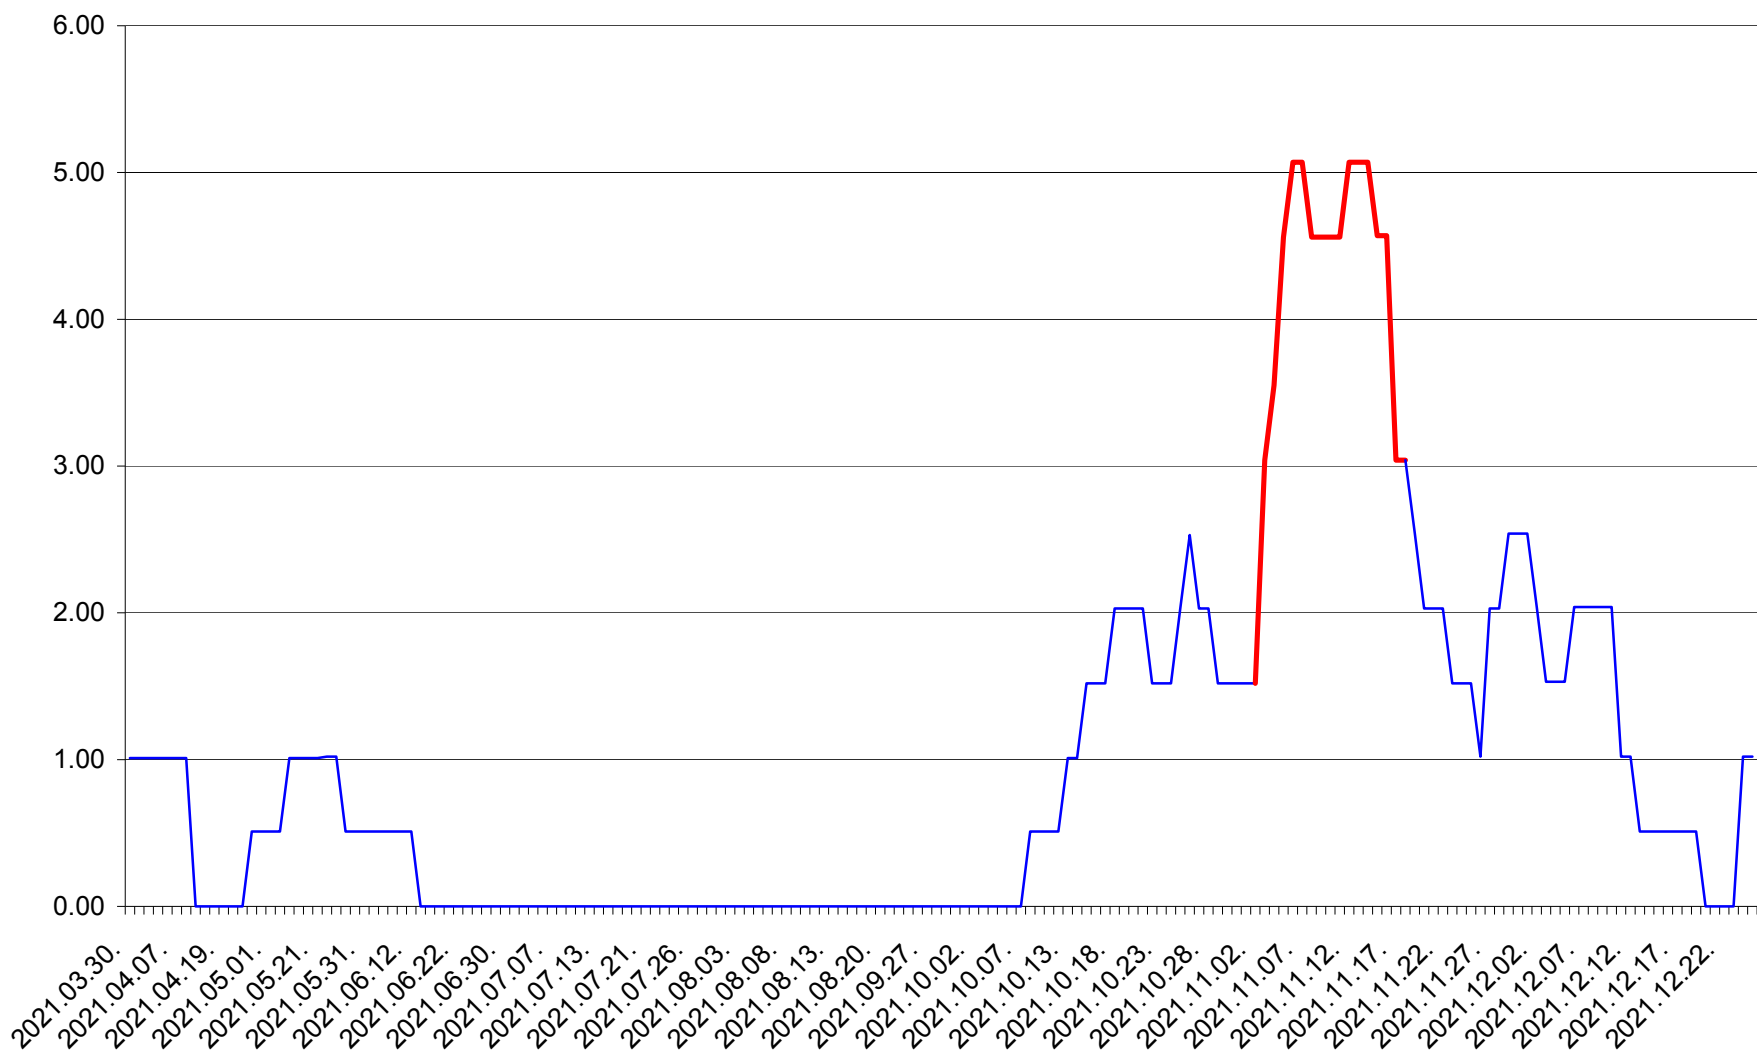

VĂRȘAG - Evolutia incidentei cumulate pe 14 zile la ‰ de locuitori  
2021.03.30. - 2021.12.25.

ORAȘ VLĂHIȚA - Evolutia incidentei cumulate pe 14 zile la ‰ de locuitori  
2021.03.30. - 2021.12.25.

VOȘLĂBENI - Evolutia incidentei cumulate pe 14 zile la ‰ de locuitori  
2021.03.30. - 2021.12.25.

ZETEA - Evolutia incidentei cumulate pe 14 zile la ‰ de locuitori  
2021.03.30. - 2021.12.25.

Total - Evolutia incidentei cumulate pe 14 zile la ‰ de locuitori  
2021.03.30. - 2021.12.25.