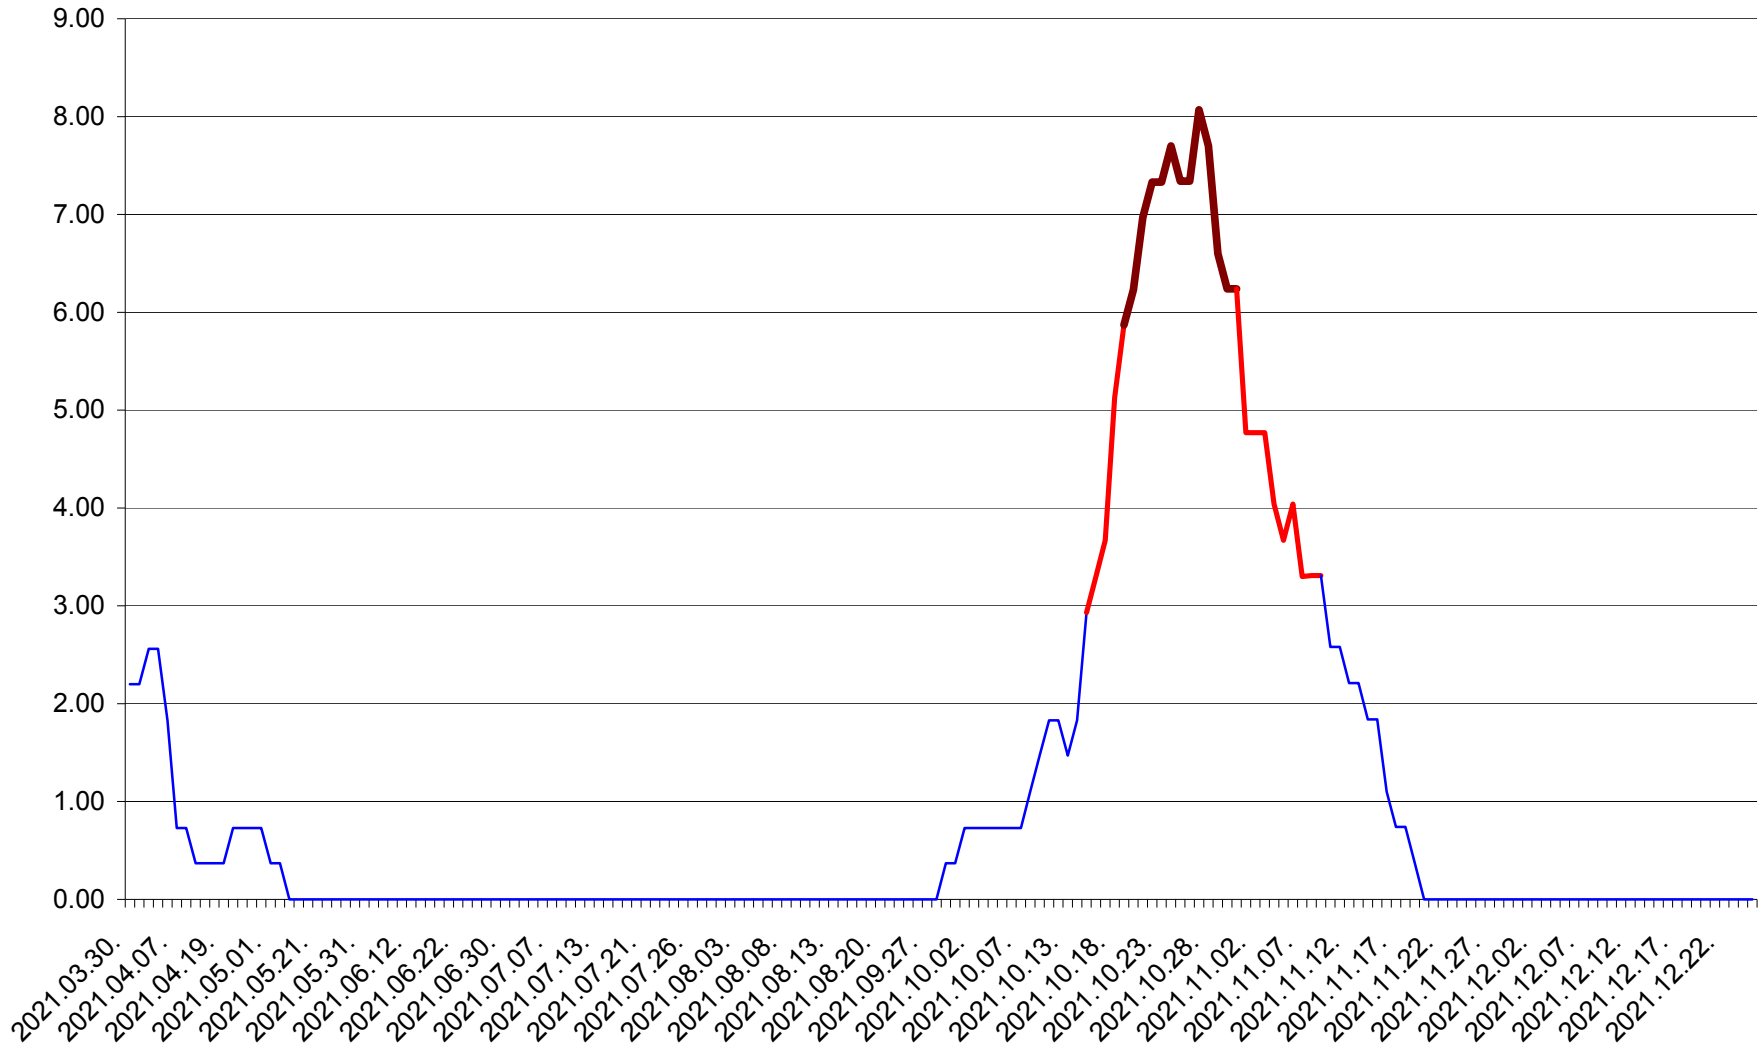

ORAȘ BĂLAN - Evolutia incidentei cumulate pe 14 zile la ‰ de locuitori  
2021.03.30. - 2021.12.25.

BILBOR - Evolutia incidentei cumulate pe 14 zile la ‰ de locuitori  
2021.03.30. - 2021.12.25.

ORAȘ BORSEC - Evolutia incidentei cumulate pe 14 zile la ‰ de locuitori  
2021.03.30. - 2021.12.25.

BRĂDEȘTI - Evolutia incidentei cumulate pe 14 zile la ‰ de locuitori  
2021.03.30. - 2021.12.25.

CĂPÂLNIȚA - Evolutia incidentei cumulate pe 14 zile la ‰ de locuitori  
2021.03.30. - 2021.12.25.

CÂRȚA - Evolutia incidentei cumulate pe 14 zile la ‰ de locuitori  
2021.03.30. - 2021.12.25.

CICEU - Evolutia incidentei cumulate pe 14 zile la ‰ de locuitori  
2021.03.30. - 2021.12.25.

CIUCSÂNGEORGIU - Evolutia incidentei cumulate pe 14 zile la % de locuitori  
2021.03.30. - 2021.12.25.

CIUMANI - Evolutia incidentei cumulate pe 14 zile la ‰ de locuitori  
2021.03.30. - 2021.12.25.

CORBU - Evolutia incidentei cumulate pe 14 zile la ‰ de locuitori  
2021.03.30. - 2021.12.25.

CORUND - Evolutia incidentei cumulate pe 14 zile la ‰ de locuitori  
2021.03.30. - 2021.12.25.

COZMENI - Evolutia incidentei cumulate pe 14 zile la ‰ de locuitori  
2021.03.30. - 2021.12.25.