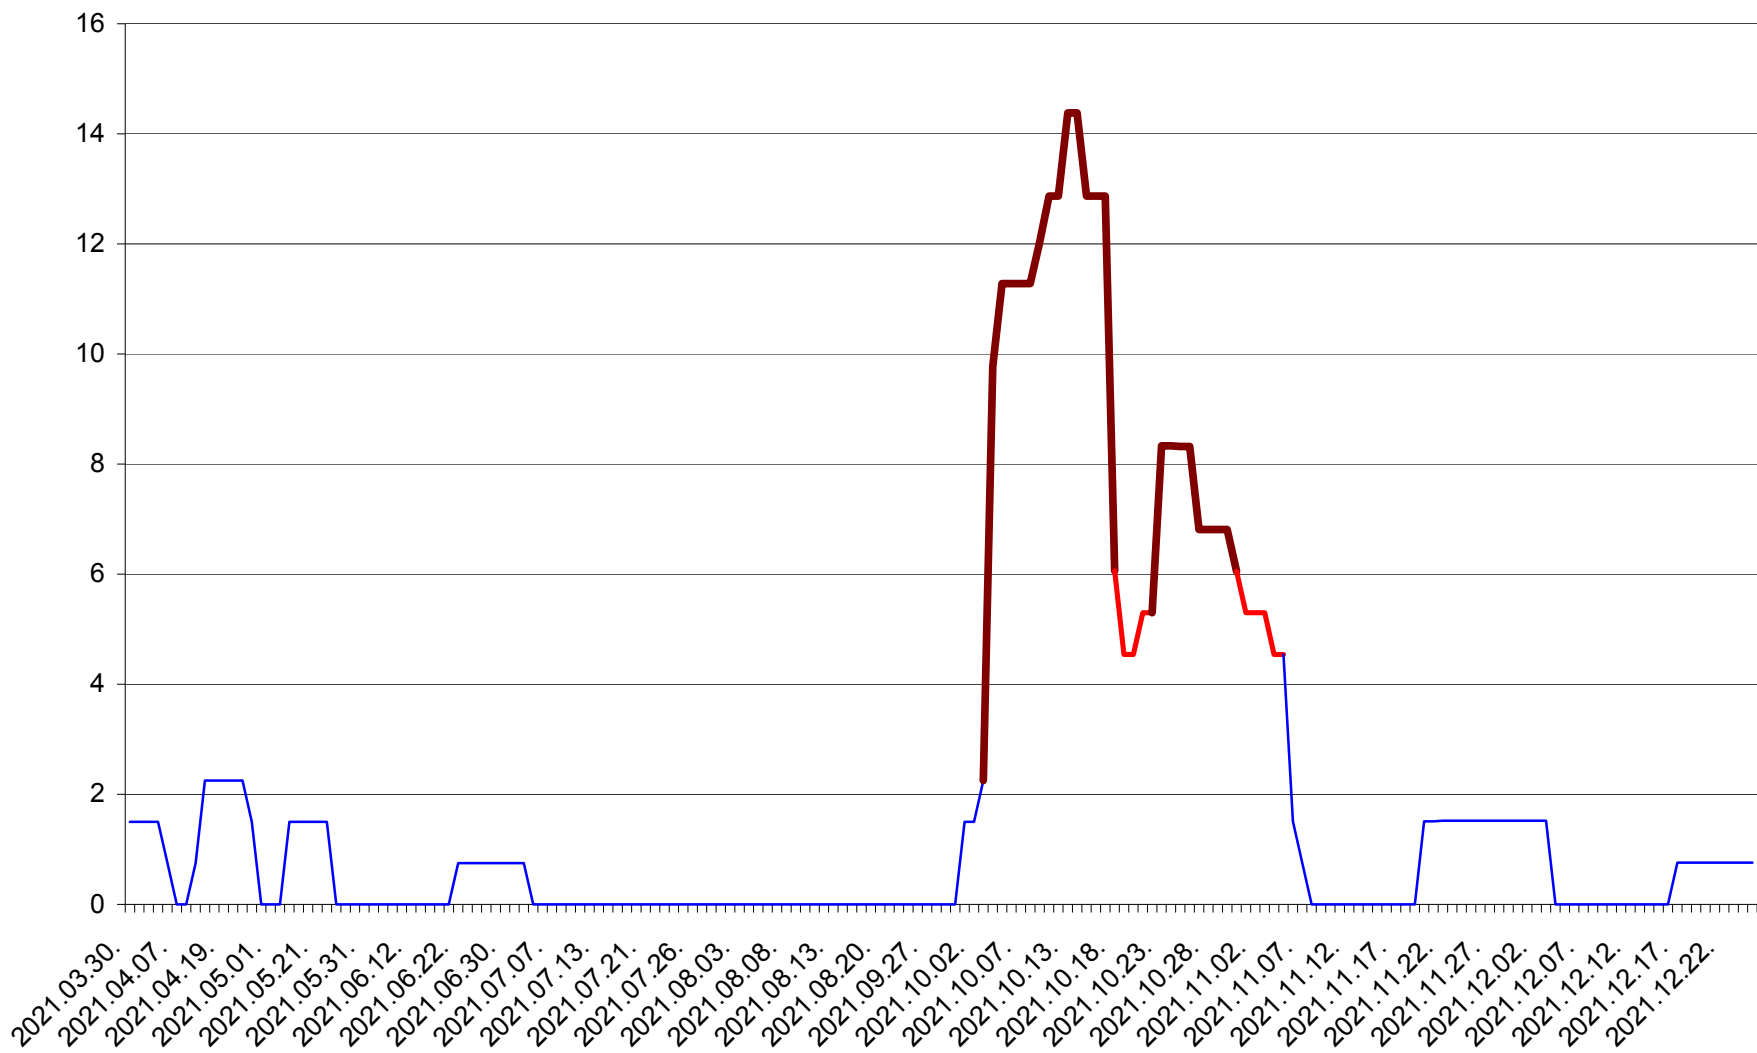

MEREȘTI - Evolutia incidentei cumulate pe 14 zile la ‰ de locuitori  
2021.03.30. - 2021.12.25.

MUNICIPIUL MIERCUREA-CIUC - Evolutia incidentei cumulate pe 14 zile la ‰ de locuitori  
2021.03.30. - 2021.12.25.

MIHĂILENI - Evolutia incidentei cumulate pe 14 zile la ‰ de locuitori  
2021.03.30. - 2021.12.25.

MUGENI - Evolutia incidentei cumulate pe 14 zile la ‰ de locuitori  
2021.03.30. - 2021.12.25.

OCLAND - Evolutia incidentei cumulate pe 14 zile la ‰ de locuitori  
2021.03.30. - 2021.12.25.