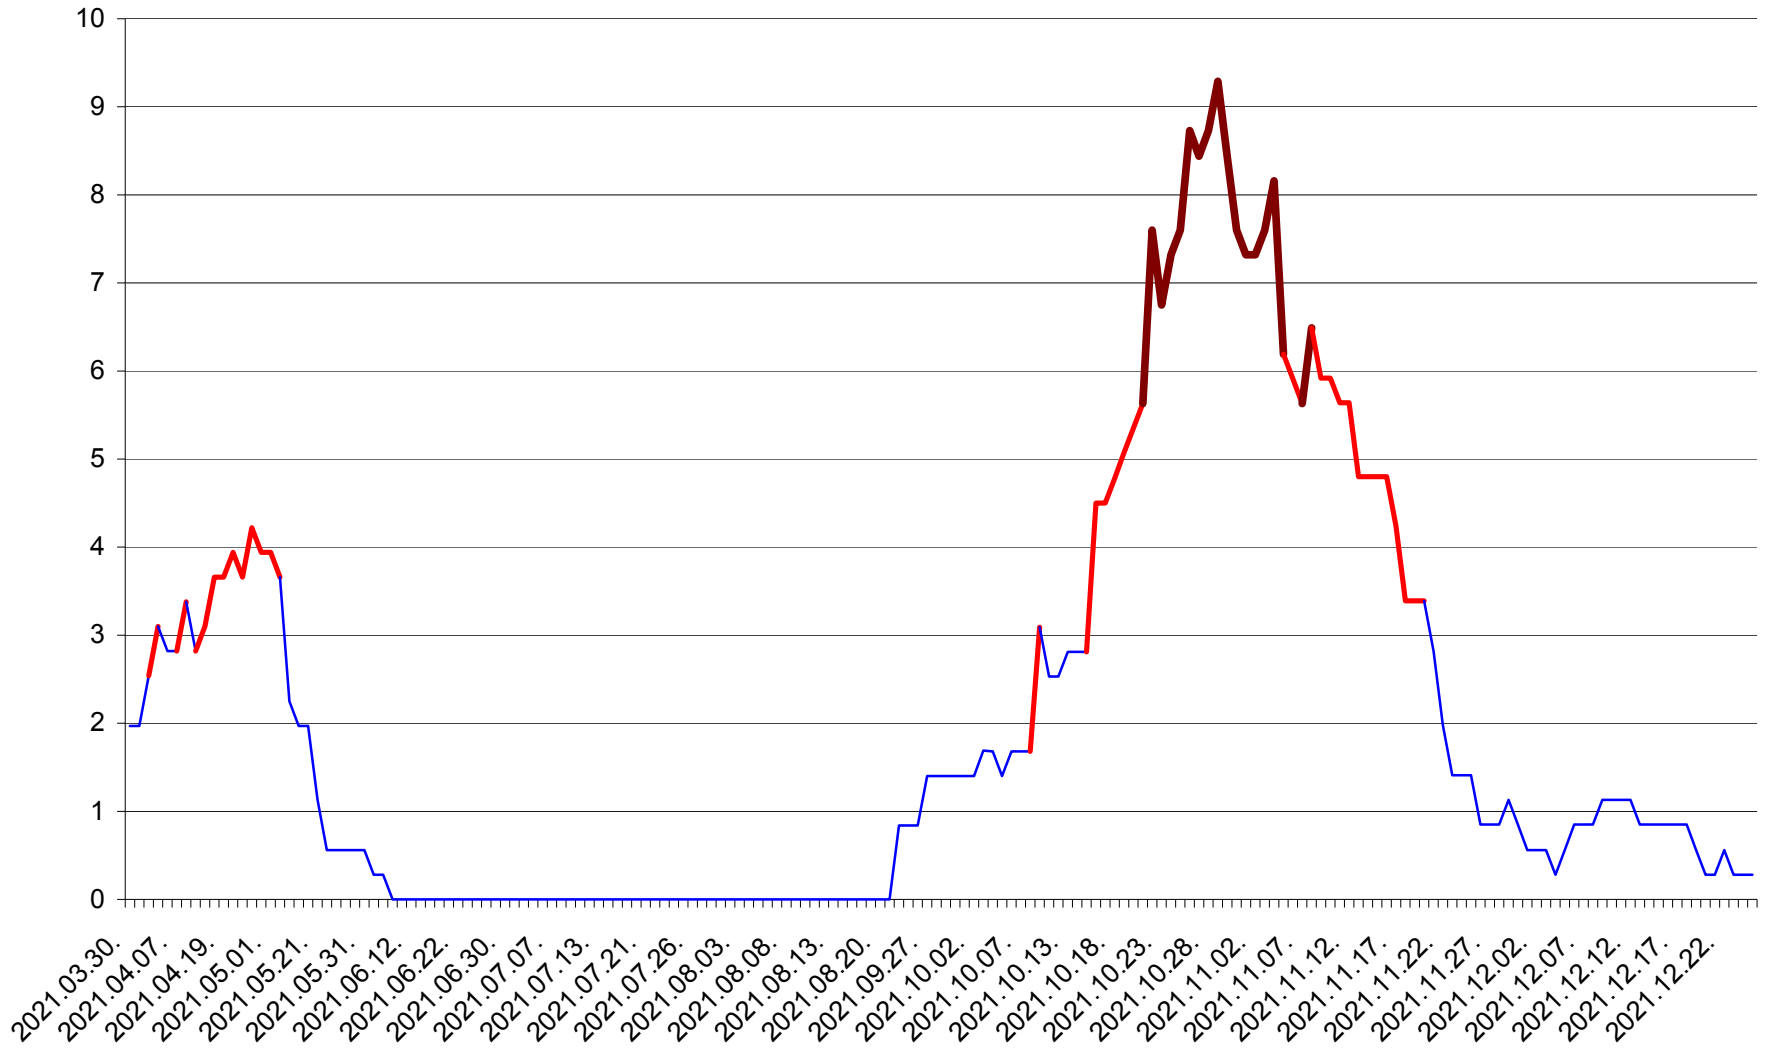

ORAȘ CRISTURU SECUIESC - Evolutia incidentei cumulate pe 14 zile la ‰ de locuitori  
2021.03.30. - 2021.12.25.

DĂNEȘTI - Evolutia incidentei cumulate pe 14 zile la ‰ de locuitori  
2021.03.30. - 2021.12.25.

DÂRJIU - Evolutia incidentei cumulate pe 14 zile la ‰ de locuitori  
2021.03.30. - 2021.12.25.

DEALU - Evolutia incidentei cumulate pe 14 zile la ‰ de locuitori  
2021.03.30. - 2021.12.25.

DITRĂU - Evolutia incidentei cumulate pe 14 zile la ‰ de locuitori  
2021.03.30. - 2021.12.25.

FELICENI - Evolutia incidentei cumulate pe 14 zile la % de locuitori  
2021.03.30. - 2021.12.25.

FRUMOASA - Evolutia incidentei cumulate pe 14 zile la ‰ de locuitori  
2021.03.30. - 2021.12.25.

GĂLĂUȚAȘ - Evolutia incidentei cumulate pe 14 zile la ‰ de locuitori  
2021.03.30. - 2021.12.25.