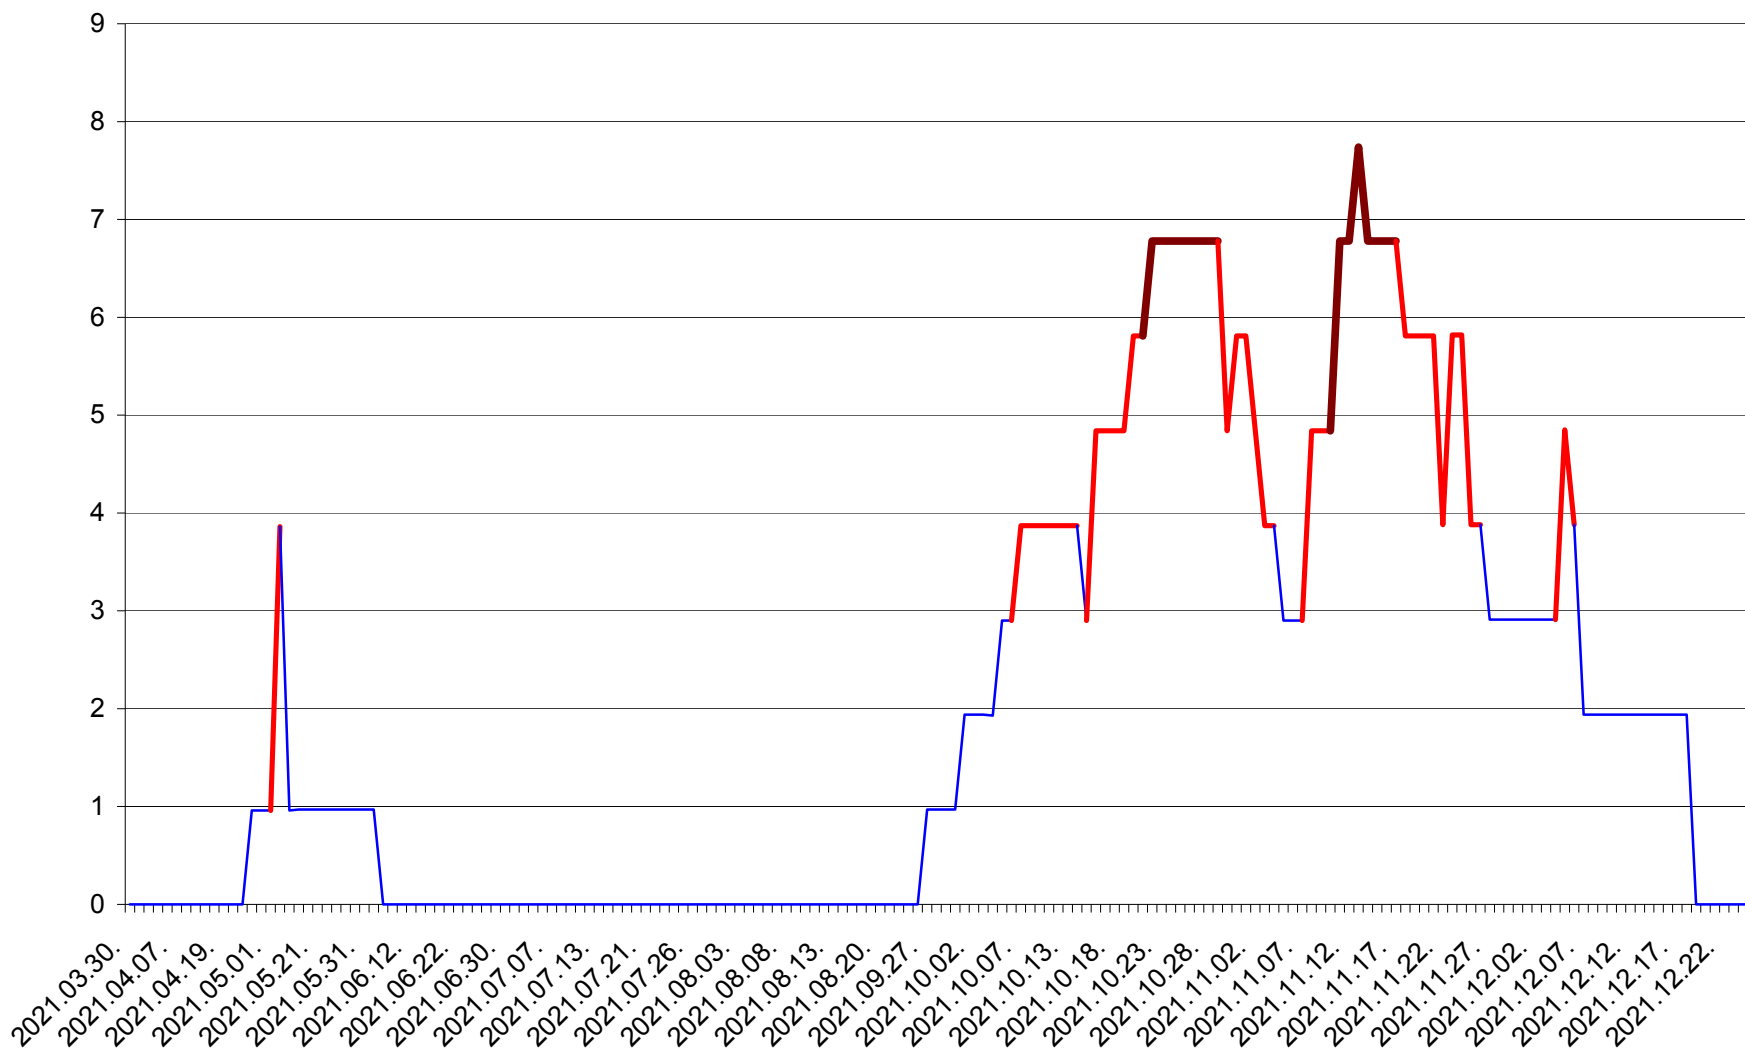

CORBU - Evolutia incidentei cumulate pe 14 zile la ‰ de locuitori  
2021.03.30. - 2021.12.25.

CORUND - Evolutia incidentei cumulate pe 14 zile la ‰ de locuitori  
2021.03.30. - 2021.12.25.

COZMENI - Evolutia incidentei cumulate pe 14 zile la ‰ de locuitori  
2021.03.30. - 2021.12.25.

ORAȘ CRISTURU SECUIESC - Evolutia incidentei cumulate pe 14 zile la ‰ de locuitori  
2021.03.30. - 2021.12.25.

DĂNEȘTI - Evolutia incidentei cumulate pe 14 zile la ‰ de locuitori  
2021.03.30. - 2021.12.25.

DÂRJIU - Evolutia incidentei cumulate pe 14 zile la ‰ de locuitori  
2021.03.30. - 2021.12.25.

DEALU - Evolutia incidentei cumulate pe 14 zile la ‰ de locuitori  
2021.03.30. - 2021.12.25.

DITRĂU - Evolutia incidentei cumulate pe 14 zile la ‰ de locuitori  
2021.03.30. - 2021.12.25.