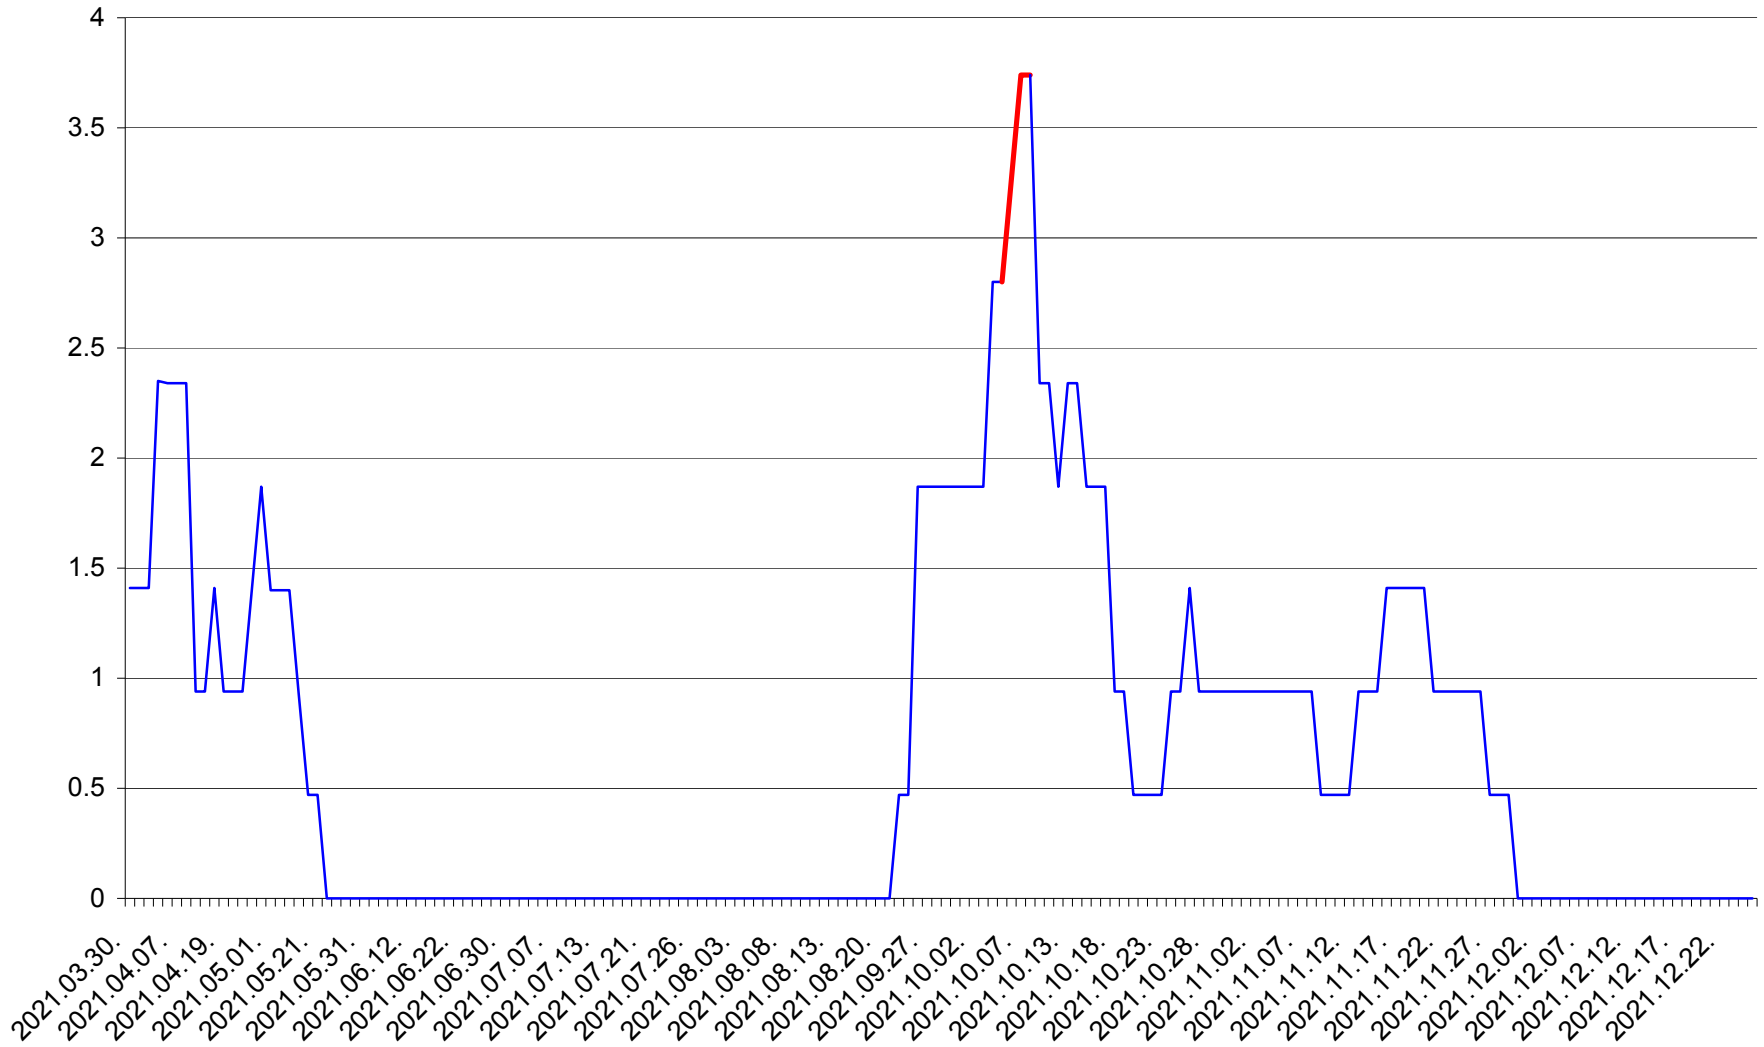

SECUIENI - Evolutia incidentei cumulate pe 14 zile la % de locuitori
2021.03.30. - 2021.12.25.