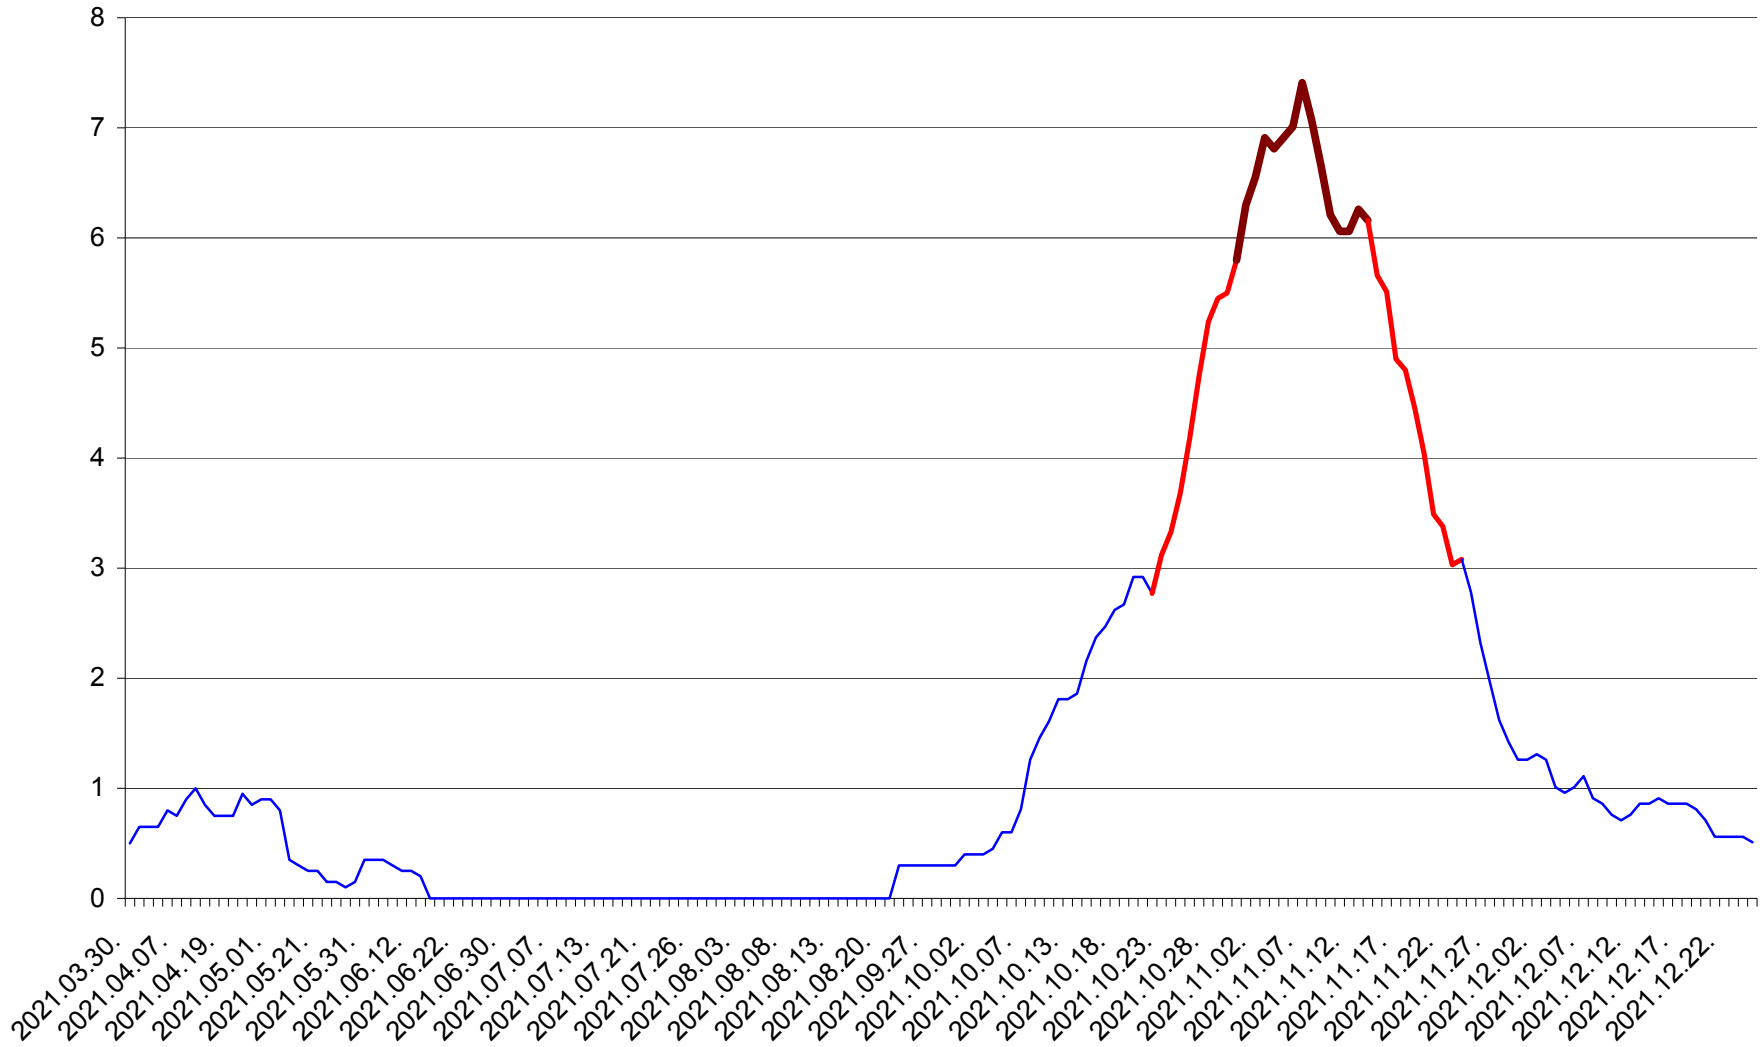

DÂRJIU - Evolutia incidentei cumulate pe 14 zile la ‰ de locuitori  
2021.03.30. - 2021.12.25.

DEALU - Evolutia incidentei cumulate pe 14 zile la ‰ de locuitori  
2021.03.30. - 2021.12.25.

DITRĂU - Evolutia incidentei cumulate pe 14 zile la ‰ de locuitori  
2021.03.30. - 2021.12.25.

FELICENI - Evolutia incidentei cumulate pe 14 zile la % de locuitori  
2021.03.30. - 2021.12.25.

FRUMOASA - Evolutia incidentei cumulate pe 14 zile la ‰ de locuitori  
2021.03.30. - 2021.12.25.

GĂLĂUȚAȘ - Evolutia incidentei cumulate pe 14 zile la ‰ de locuitori  
2021.03.30. - 2021.12.25.

MUNICIPIUL GHEORGHENI - Evolutia incidentei cumulate pe 14 zile la % de locuitori  
2021.03.30. - 2021.12.25.

JOSENI - Evolutia incidentei cumulate pe 14 zile la ‰ de locuitori  
2021.03.30. - 2021.12.25.

LĂZAREA - Evolutia incidentei cumulate pe 14 zile la % de locuitori  
2021.03.30. - 2021.12.25.

LELICENI - Evolutia incidentei cumulate pe 14 zile la % de locuitori  
2021.03.30. - 2021.12.25.

LUETA - Evolutia incidentei cumulate pe 14 zile la ‰ de locuitori  
2021.03.30. - 2021.12.25.