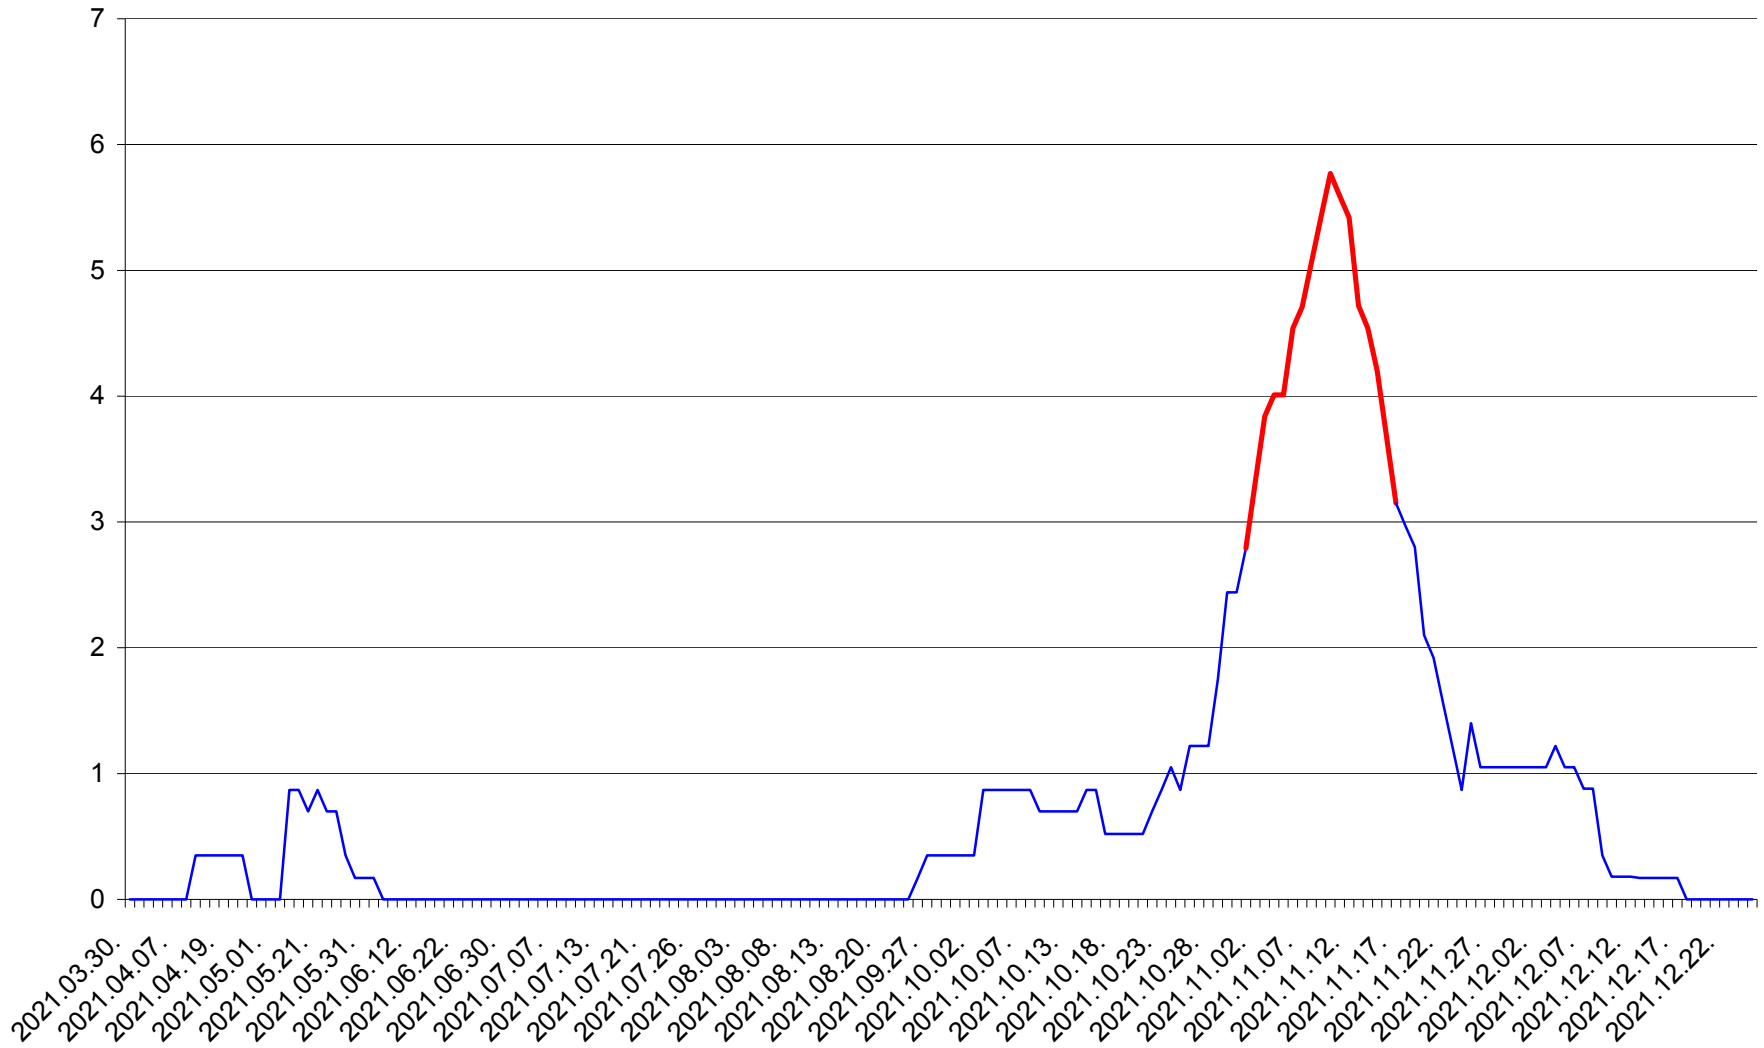

BRĂDEȘTI - Evolutia incidentei cumulate pe 14 zile la ‰ de locuitori  
2021.03.30. - 2021.12.25.

CĂPÂLNIȚA - Evolutia incidentei cumulate pe 14 zile la ‰ de locuitori  
2021.03.30. - 2021.12.25.

CÂRȚA - Evolutia incidentei cumulate pe 14 zile la ‰ de locuitori  
2021.03.30. - 2021.12.25.

CORBU - Evolutia incidentei cumulate pe 14 zile la ‰ de locuitori  
2021.03.30. - 2021.12.25.

CORUND - Evolutia incidentei cumulate pe 14 zile la ‰ de locuitori  
2021.03.30. - 2021.12.25.

COZMENI - Evolutia incidentei cumulate pe 14 zile la ‰ de locuitori  
2021.03.30. - 2021.12.25.

ORAȘ CRISTURU SECUIESC - Evolutia incidentei cumulate pe 14 zile la ‰ de locuitori  
2021.03.30. - 2021.12.25.

DĂNEȘTI - Evolutia incidentei cumulate pe 14 zile la ‰ de locuitori  
2021.03.30. - 2021.12.25.

DÂRJIU - Evolutia incidentei cumulate pe 14 zile la ‰ de locuitori  
2021.03.30. - 2021.12.25.

DEALU - Evolutia incidentei cumulate pe 14 zile la ‰ de locuitori  
2021.03.30. - 2021.12.25.

DITRĂU - Evolutia incidentei cumulate pe 14 zile la ‰ de locuitori  
2021.03.30. - 2021.12.25.