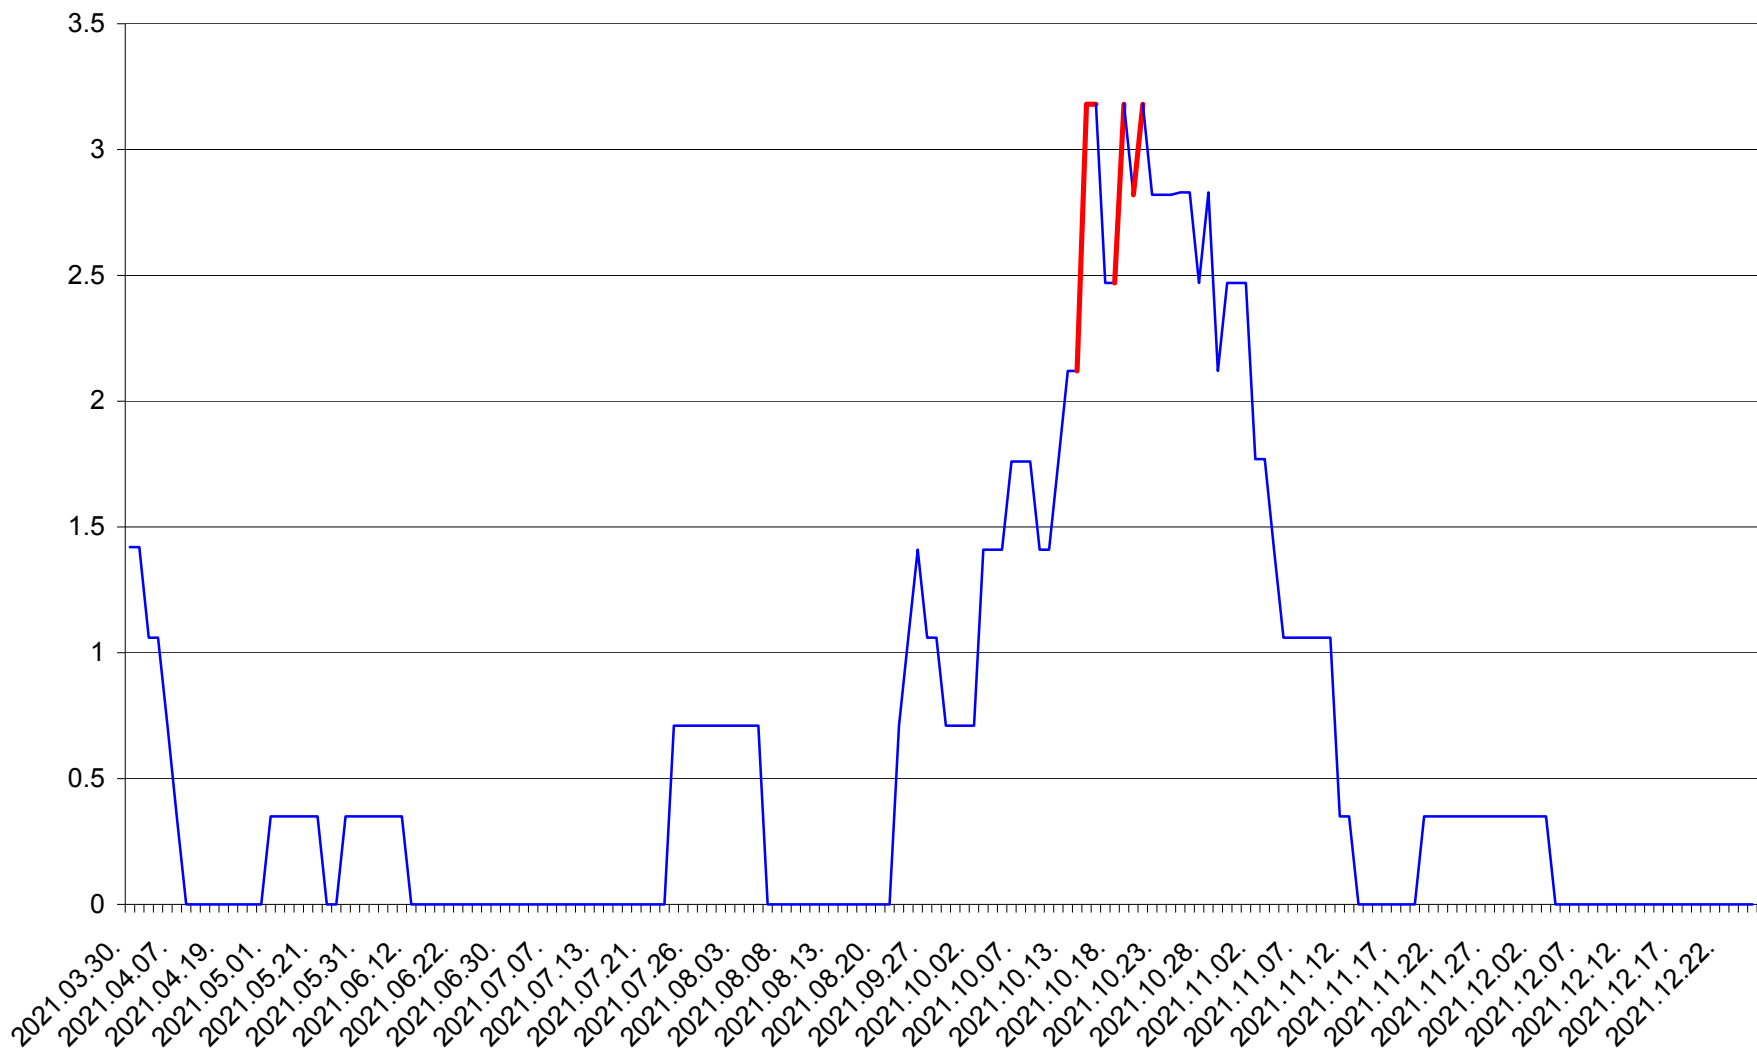

PORUMBENI - Evolutia incidentei cumulate pe 14 zile la ‰ de locuitori
2021.03.30. - 2021.12.25.