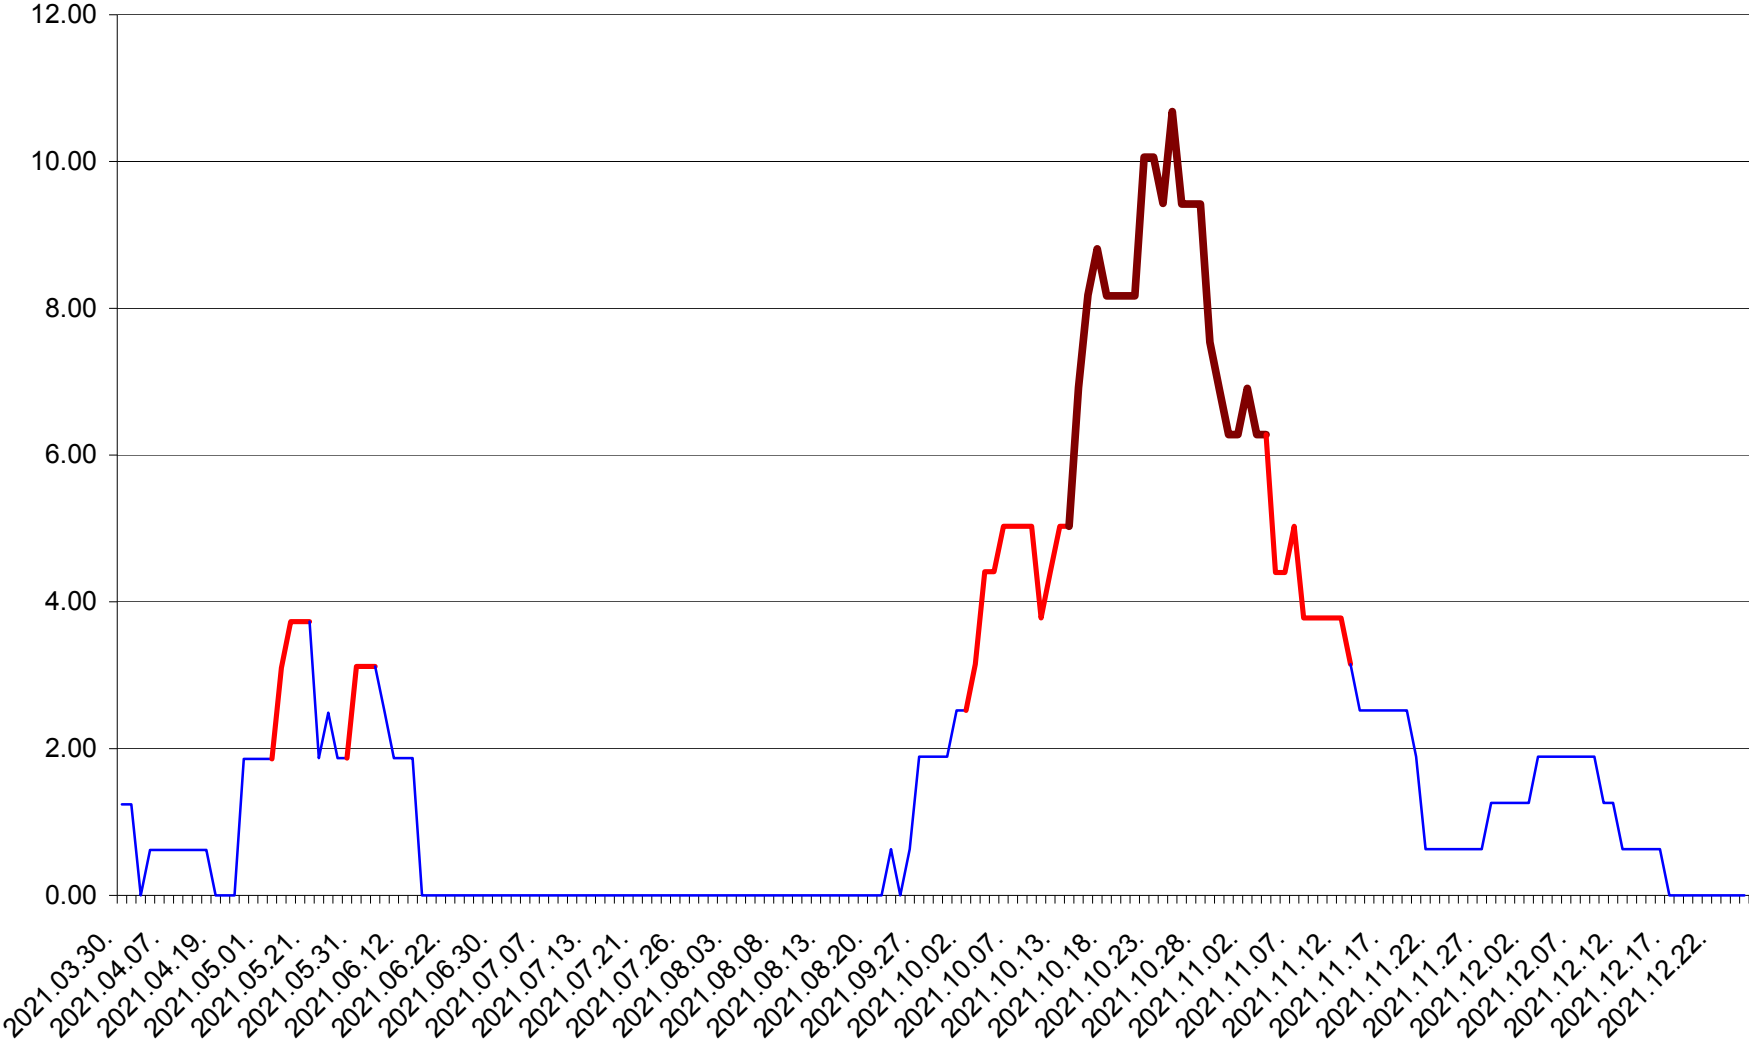

ATID - Evolutia incidentei cumulate pe 14 zile la ‰ de locuitori  
2021.03.30. - 2021.12.25.

AVRĂMEȘTI - Evolutia incidentei cumulate pe 14 zile la ‰ de locuitori  
2021.03.30. - 2021.12.25.

ORAȘ BĂILE TUȘNAD - Evolutia incidentei cumulate pe 14 zile la ‰ de locuitori  
2021.03.30. - 2021.12.25.

ORAȘ BĂLAN - Evolutia incidentei cumulate pe 14 zile la ‰ de locuitori  
2021.03.30. - 2021.12.25.

BILBOR - Evolutia incidentei cumulate pe 14 zile la ‰ de locuitori  
2021.03.30. - 2021.12.25.

ORAȘ BORSEC - Evolutia incidentei cumulate pe 14 zile la ‰ de locuitori  
2021.03.30. - 2021.12.25.

BRĂDEȘTI - Evolutia incidentei cumulate pe 14 zile la ‰ de locuitori  
2021.03.30. - 2021.12.25.

CĂPÂLNIȚA - Evolutia incidentei cumulate pe 14 zile la ‰ de locuitori  
2021.03.30. - 2021.12.25.

CÂRȚA - Evolutia incidentei cumulate pe 14 zile la ‰ de locuitori  
2021.03.30. - 2021.12.25.