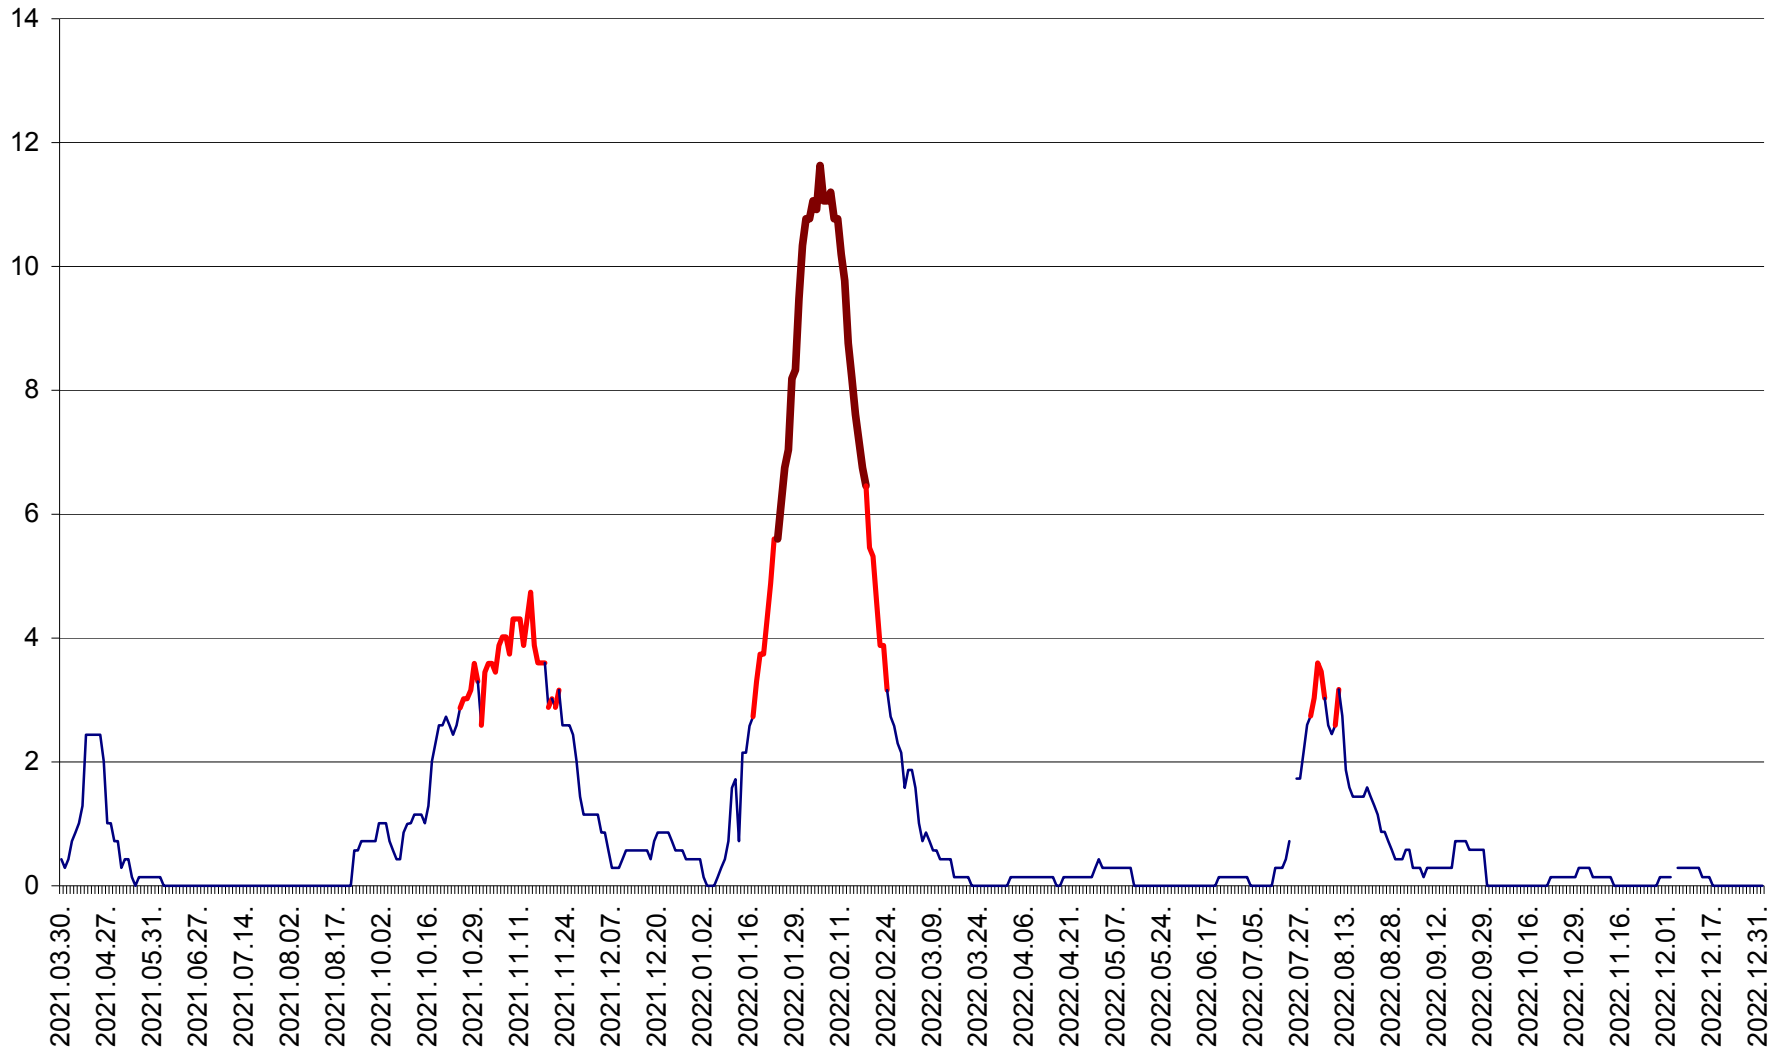

RACU - Evolutia incidentei cumulate pe 14 zile la ‰ de locuitori
2021.04.01. - 2023.01.01.