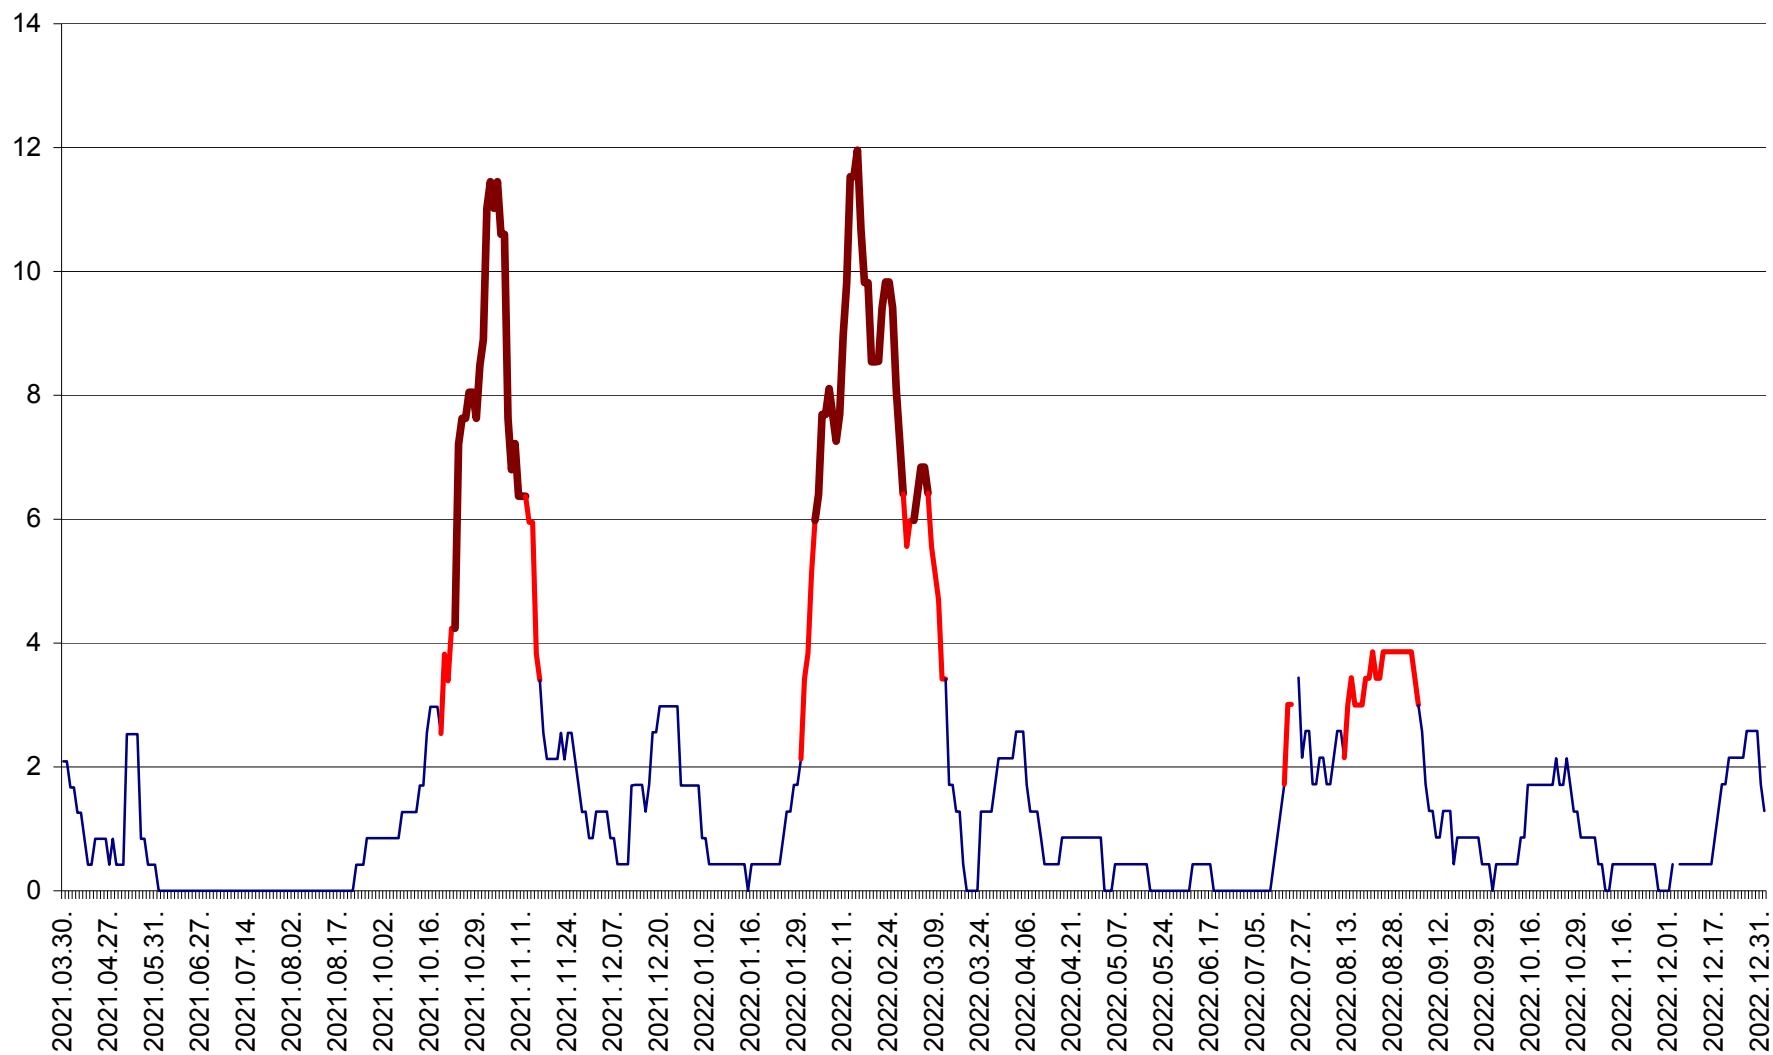

CORBU - Evolutia incidentei cumulate pe 14 zile la ‰ de locuitori  
2021.04.01. - 2023.01.01.

CORUND - Evolutia incidentei cumulate pe 14 zile la ‰ de locuitori  
2021.04.01. - 2023.01.01.

COZMENI - Evolutia incidentei cumulate pe 14 zile la ‰ de locuitori  
2021.04.01. - 2023.01.01.

ORAȘ CRISTURU SECUIESC - Evolutia incidentei cumulate pe 14 zile la ‰ de locuitori  
2021.04.01. - 2023.01.01.

DĂNEȘTI - Evolutia incidentei cumulate pe 14 zile la ‰ de locuitori  
2021.04.01. - 2023.01.01.

DÂRJIU - Evolutia incidentei cumulate pe 14 zile la ‰ de locuitori  
2021.04.01. - 2023.01.01.

DEALU - Evolutia incidentei cumulate pe 14 zile la ‰ de locuitori  
2021.04.01. - 2023.01.01.

DITRĂU - Evolutia incidentei cumulate pe 14 zile la ‰ de locuitori  
2021.04.01. - 2023.01.01.

FELICENI - Evolutia incidentei cumulate pe 14 zile la ‰ de locuitori  
2021.04.01. - 2023.01.01.

FRUMOASA - Evolutia incidentei cumulate pe 14 zile la ‰ de locuitori  
2021.04.01. - 2023.01.01.

GĂLĂUȚAȘ - Evoluția incidenței cumulate pe 14 zile la ‰ de locuitori  
2021.04.01. - 2023.01.01.