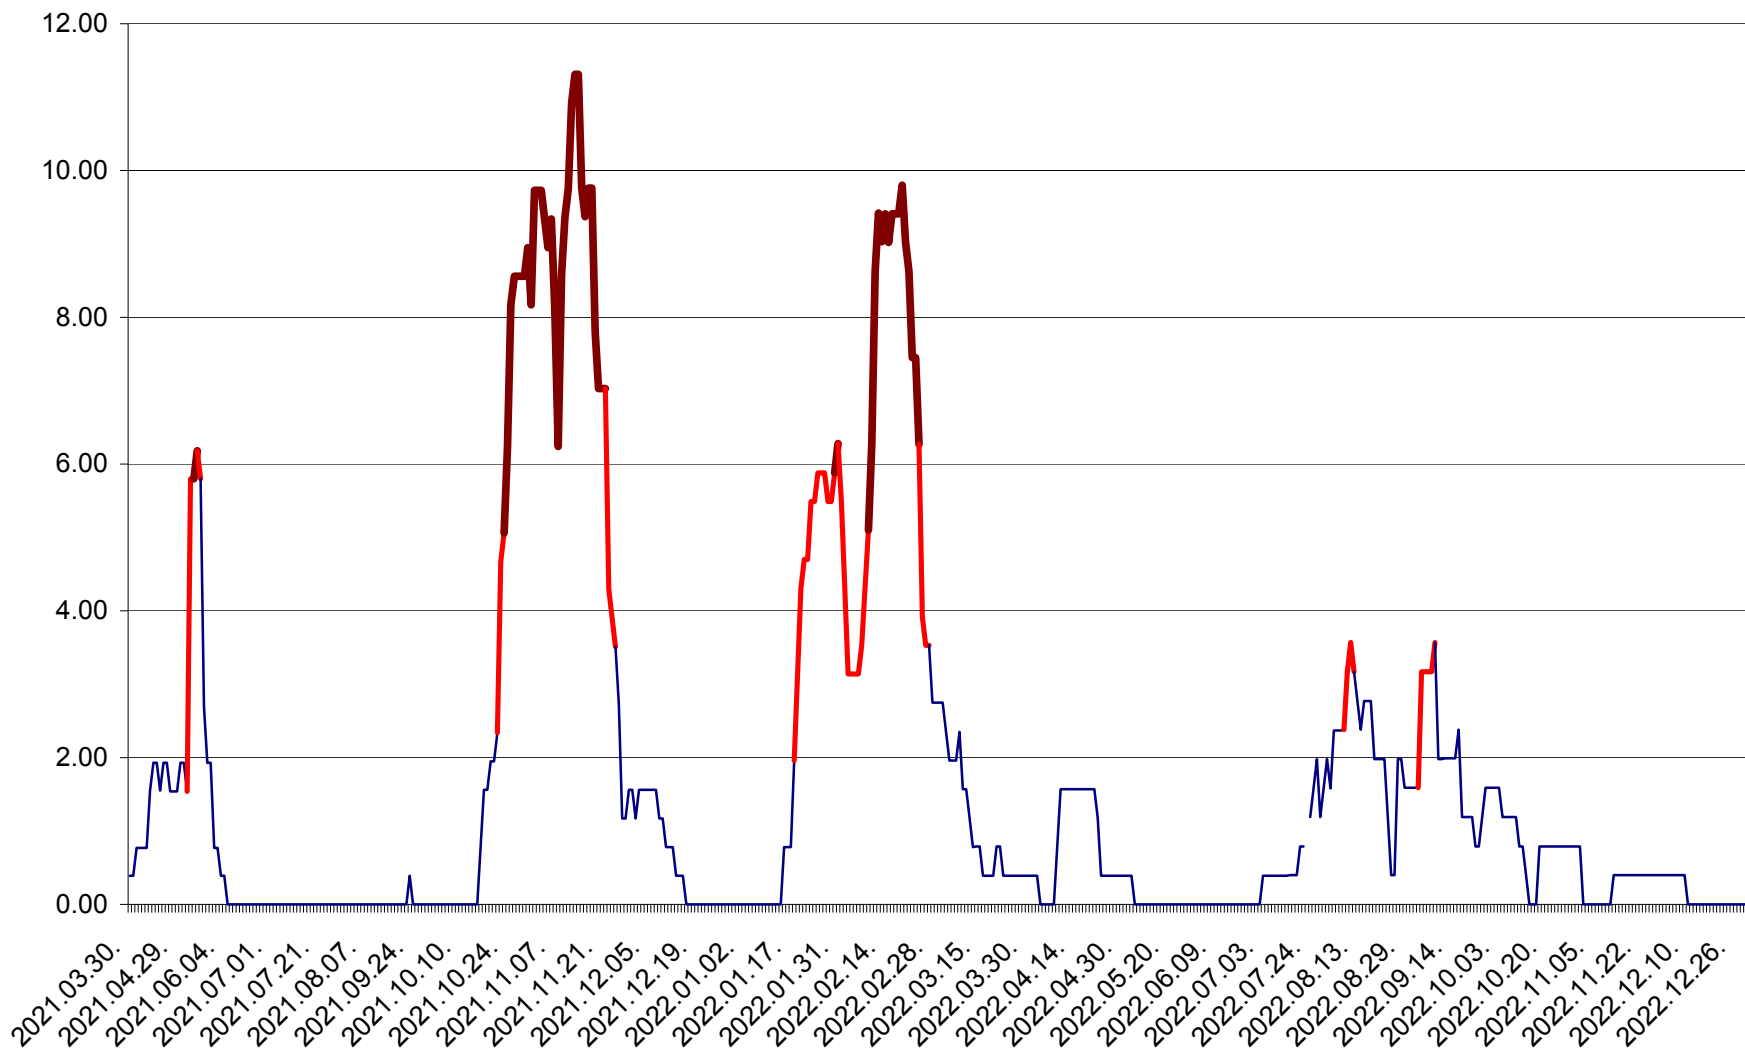

ATID - Evolutia incidentei cumulate pe 14 zile la % de locuitori  
2021.04.01. - 2023.01.01.

AVRĂMEȘTI - Evolutia incidentei cumulate pe 14 zile la ‰ de locuitori  
2021.04.01. - 2023.01.01.

ORAȘ BĂILE TUȘNAD - Evoluția incidenței cumulate pe 14 zile la ‰ de locuitori  
2021.04.01. - 2023.01.01.

ORAȘ BĂLAN - Evoluția incidenței cumulate pe 14 zile la ‰ de locuitori  
2021.04.01. - 2023.01.01.

BILBOR - Evolutia incidentei cumulate pe 14 zile la ‰ de locuitori  
2021.04.01. - 2023.01.01.

ORAȘ BORSEC - Evolutia incidentei cumulate pe 14 zile la ‰ de locuitori  
2021.04.01. - 2023.01.01.

BRĂDEȘTI - Evolutia incidentei cumulate pe 14 zile la ‰ de locuitori  
2021.04.01. - 2023.01.01.

CĂPÂLNIȚA - Evolutia incidentei cumulate pe 14 zile la ‰ de locuitori  
2021.04.01. - 2023.01.01.

CÂRȚA - Evolutia incidentei cumulate pe 14 zile la ‰ de locuitori  
2021.04.01. - 2023.01.01.