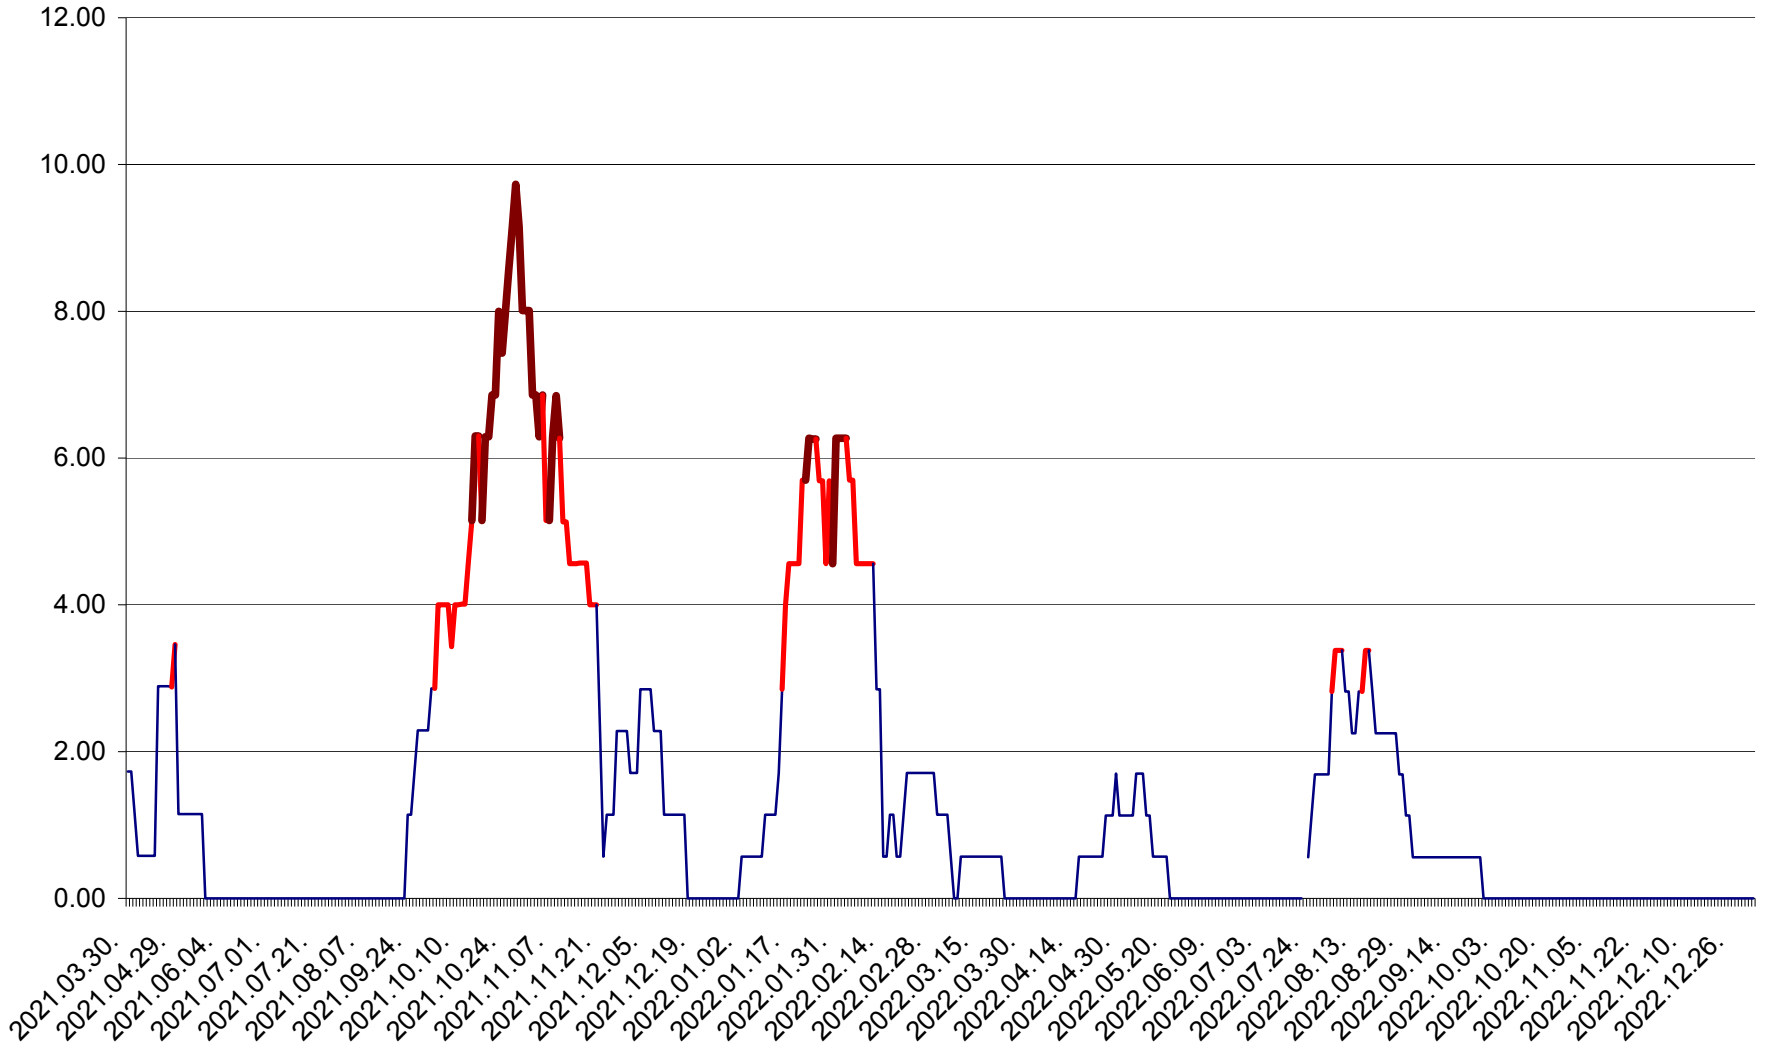

SUSENI - Evolutia incidentei cumulate pe 14 zile la ‰ de locuitori  
2021.04.01. - 2023.01.01.

TOMEȘTI - Evolutia incidentei cumulate pe 14 zile la ‰ de locuitori  
2021.04.01. - 2023.01.01.

MUNICIPIUL TOPLIȚA - Evoluția incidenței cumulate pe 14 zile la ‰ de locuitori  
2021.04.01. - 2023.01.01.

TULGHEȘ - Evolutia incidentei cumulate pe 14 zile la ‰ de locuitori  
2021.04.01. - 2023.01.01.

TUȘNAD - Evolutia incidentei cumulate pe 14 zile la ‰ de locuitori  
2021.04.01. - 2023.01.01.

ULIEȘ - Evoluția incidentei cumulate pe 14 zile la ‰ de locuitori  
2021.04.01. - 2023.01.01.

VĂRȘAG - Evolutia incidentei cumulate pe 14 zile la ‰ de locuitori  
2021.04.01. - 2023.01.01.

ORAȘ VLĂHIȚA - Evolutia incidentei cumulate pe 14 zile la ‰ de locuitori  
2021.04.01. - 2023.01.01.

VOȘLĂBENI - Evolutia incidentei cumulate pe 14 zile la ‰ de locuitori  
2021.04.01. - 2023.01.01.