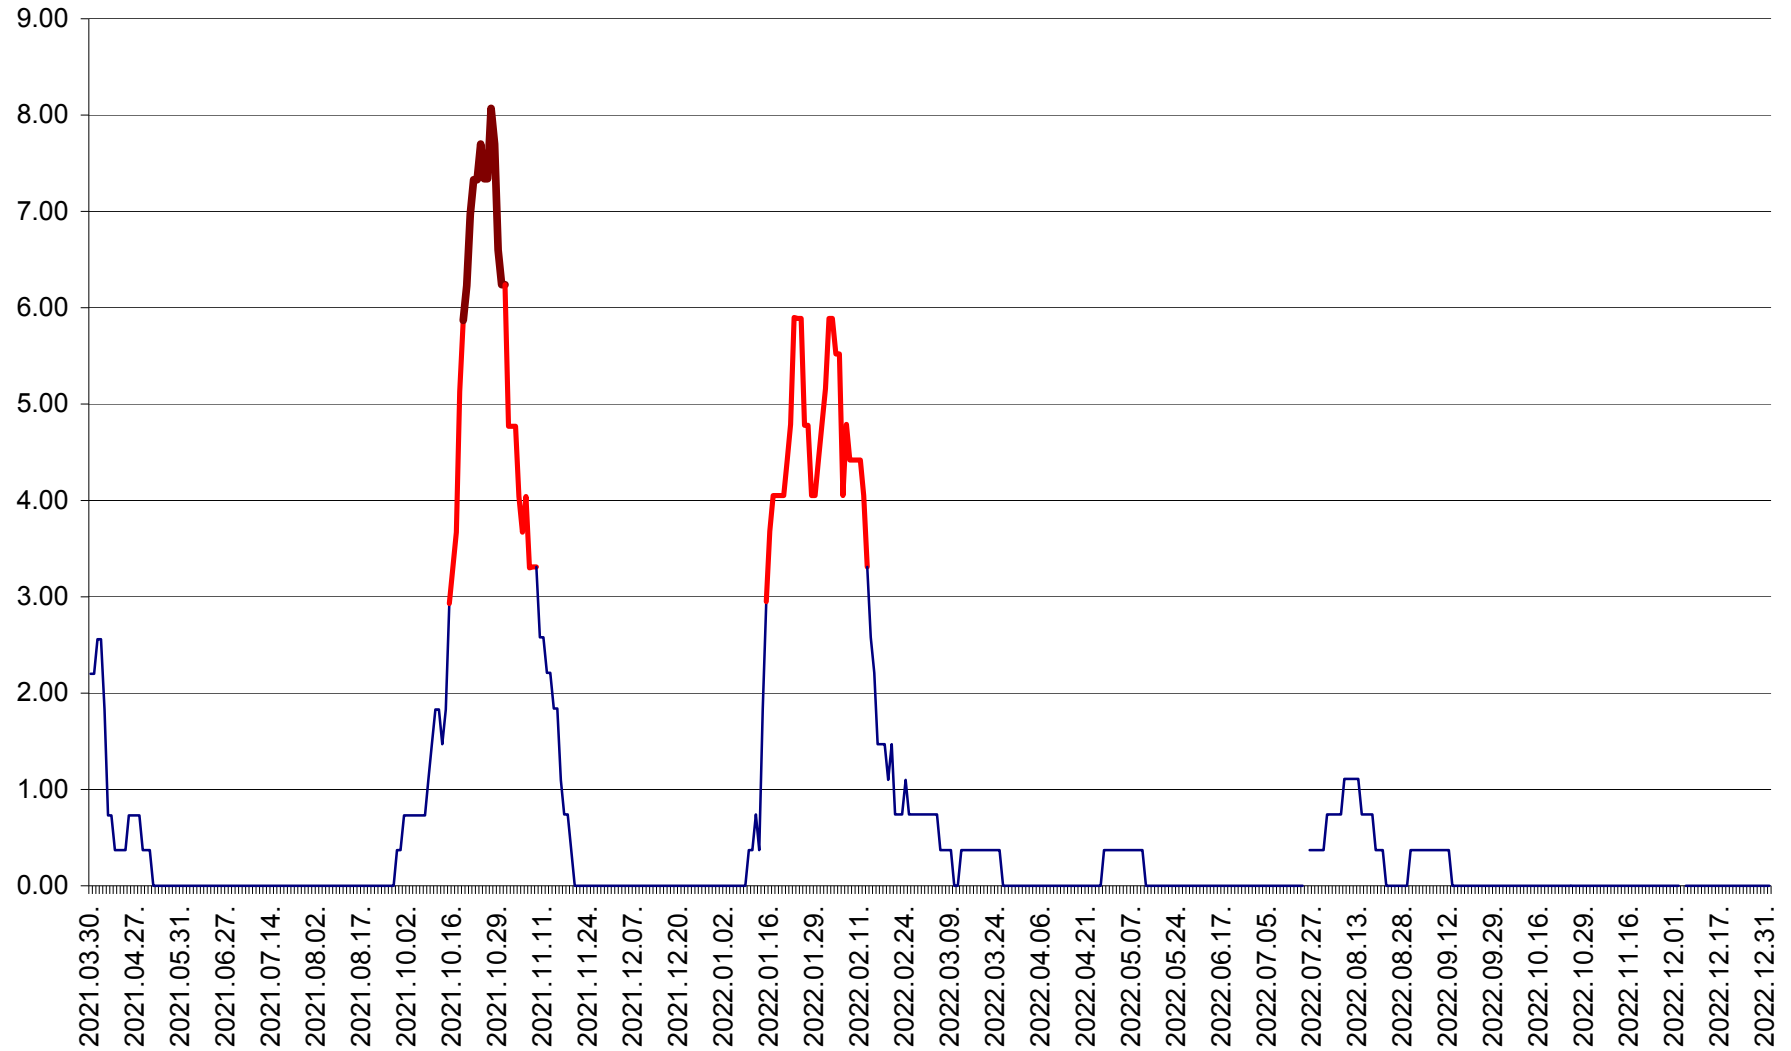

ORAȘ BĂLAN - Evoluția incidenței cumulate pe 14 zile la ‰ de locuitori  
2021.04.01. - 2023.01.01.

BILBOR - Evolutia incidentei cumulate pe 14 zile la ‰ de locuitori  
2021.04.01. - 2023.01.01.

ORAȘ BORSEC - Evolutia incidentei cumulate pe 14 zile la ‰ de locuitori  
2021.04.01. - 2023.01.01.

BRĂDEȘTI - Evolutia incidentei cumulate pe 14 zile la ‰ de locuitori  
2021.04.01. - 2023.01.01.

CĂPÂLNIȚA - Evolutia incidentei cumulate pe 14 zile la ‰ de locuitori  
2021.04.01. - 2023.01.01.

CÂRȚA - Evolutia incidentei cumulate pe 14 zile la ‰ de locuitori  
2021.04.01. - 2023.01.01.

CICEU - Evolutia incidentei cumulate pe 14 zile la ‰ de locuitori  
2021.04.01. - 2023.01.01.

CIUCSÂNGEORGIU - Evolutia incidentei cumulate pe 14 zile la ‰ de locuitori  
2021.04.01. - 2023.01.01.

CIUMANI - Evolutia incidentei cumulate pe 14 zile la ‰ de locuitori  
2021.04.01. - 2023.01.01.

CORBU - Evolutia incidentei cumulate pe 14 zile la ‰ de locuitori  
2021.04.01. - 2023.01.01.

CORUND - Evolutia incidentei cumulate pe 14 zile la ‰ de locuitori  
2021.04.01. - 2023.01.01.

COZMENI - Evolutia incidentei cumulate pe 14 zile la ‰ de locuitori  
2021.04.01. - 2023.01.01.