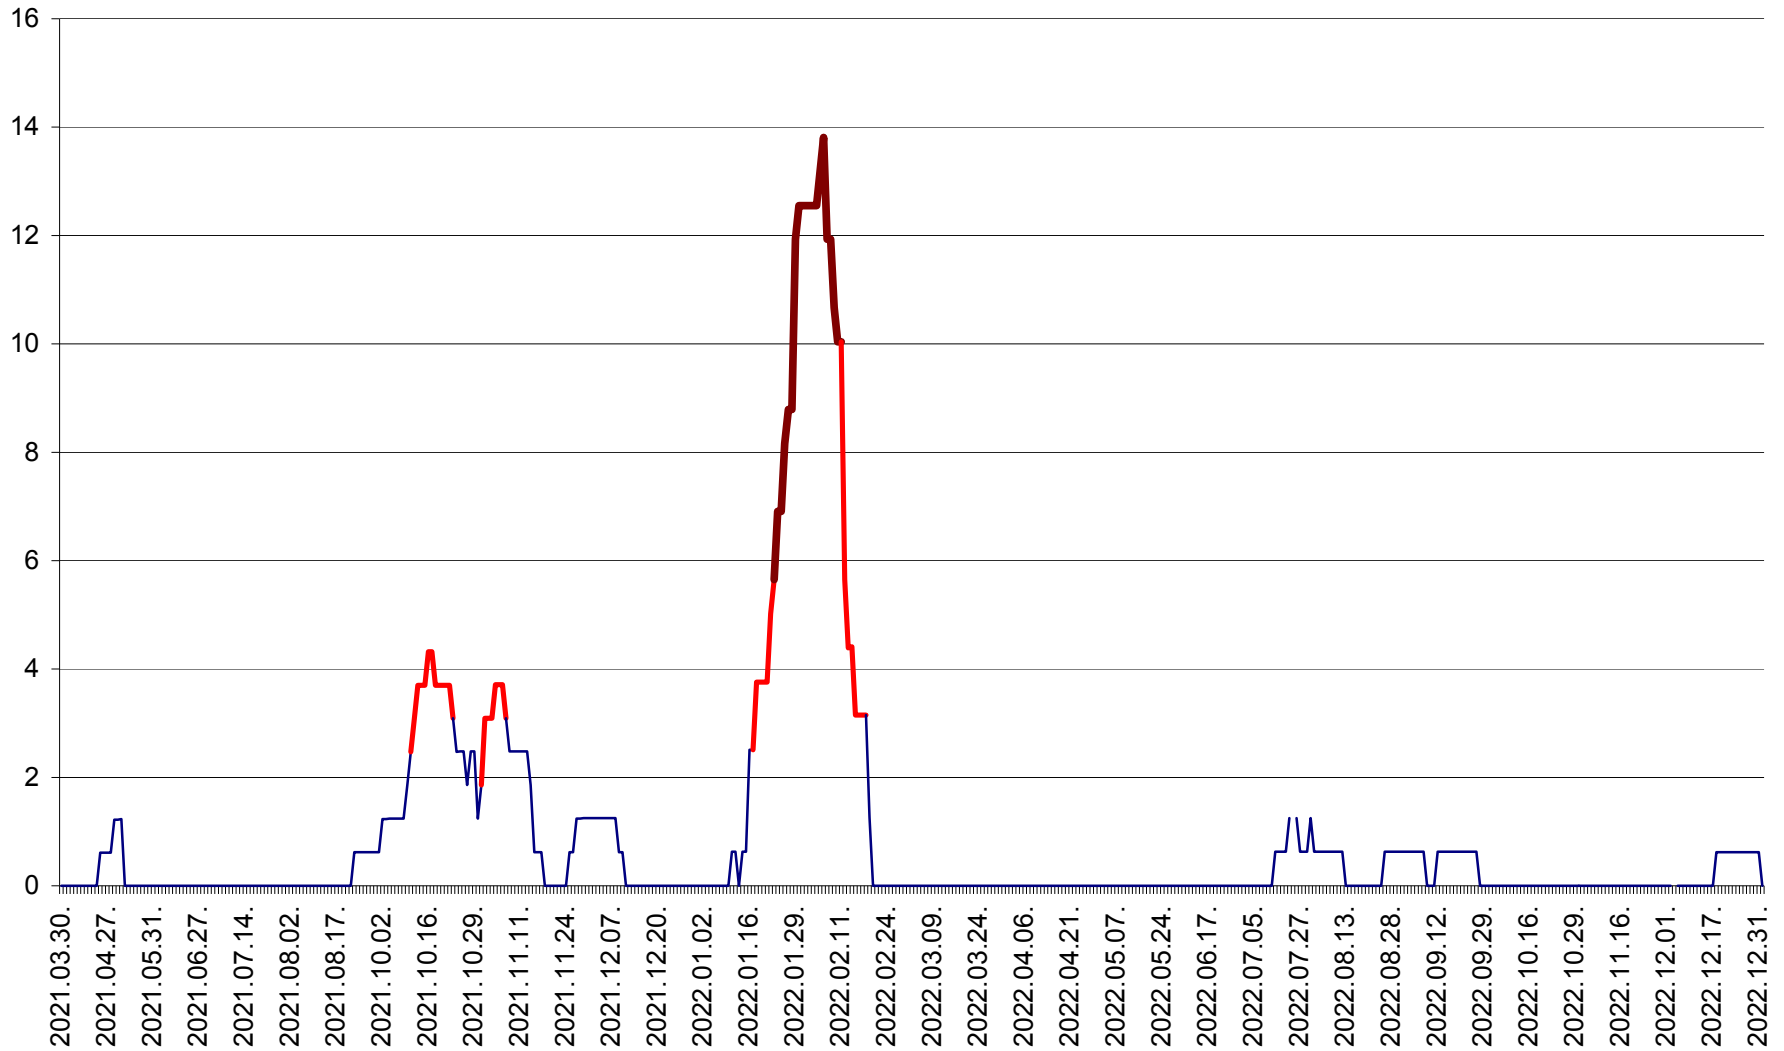

PLĂIEȘII DE JOS - Evoluția incidenței cumulate pe 14 zile la ‰ de locuitori  
2021.04.01. - 2023.01.01.

PORUMBENI - Evolutia incidentei cumulate pe 14 zile la ‰ de locuitori  
2021.04.01. - 2023.01.01.

PRAID - Evolutia incidentei cumulate pe 14 zile la ‰ de locuitori  
2021.04.01. - 2023.01.01.

RACU - Evolutia incidentei cumulate pe 14 zile la ‰ de locuitori  
2021.04.01. - 2023.01.01.

REMETEA - Evolutia incidentei cumulate pe 14 zile la ‰ de locuitori  
2021.04.01. - 2023.01.01.