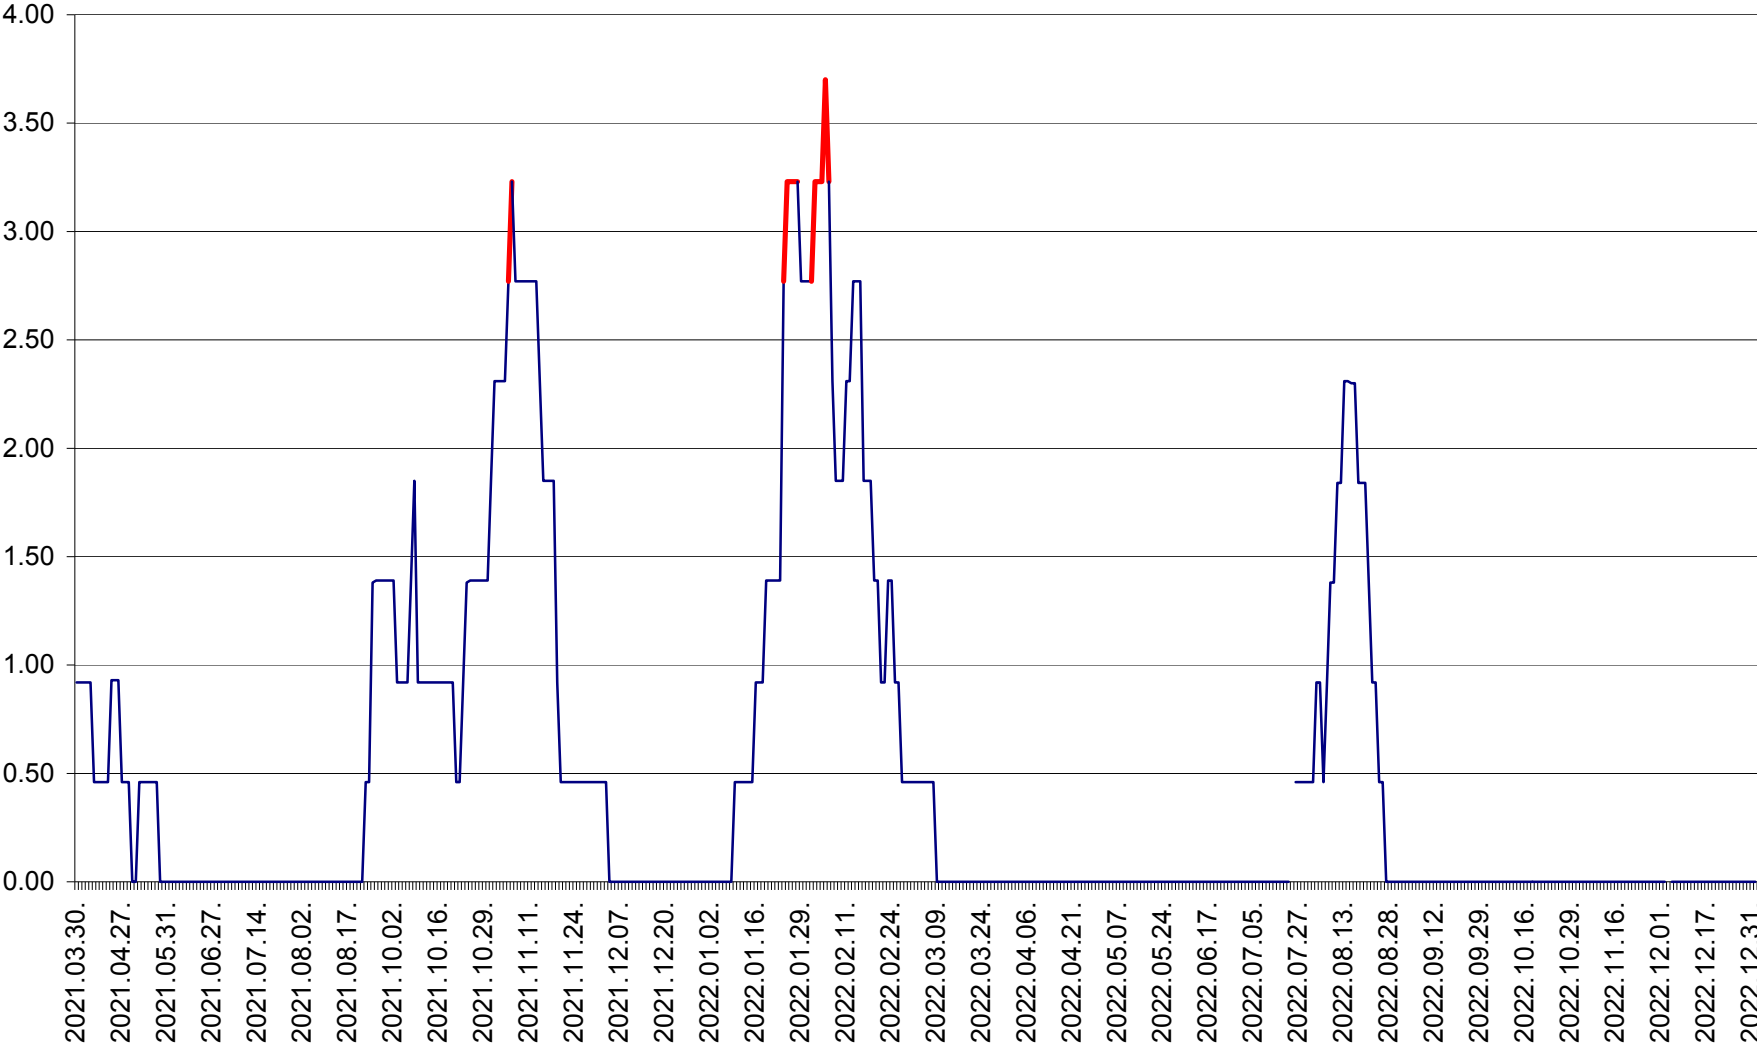

ATID - Evolutia incidentei cumulate pe 14 zile la % de locuitori  
2021.04.01. - 2023.01.01.

AVRĂMEȘTI - Evolutia incidentei cumulate pe 14 zile la ‰ de locuitori  
2021.04.01. - 2023.01.01.

ORAȘ BĂILE TUȘNAD - Evoluția incidenței cumulate pe 14 zile la ‰ de locuitori  
2021.04.01. - 2023.01.01.

ORAȘ BĂLAN - Evoluția incidenței cumulate pe 14 zile la ‰ de locuitori  
2021.04.01. - 2023.01.01.

BILBOR - Evolutia incidentei cumulate pe 14 zile la ‰ de locuitori  
2021.04.01. - 2023.01.01.

ORAȘ BORSEC - Evolutia incidentei cumulate pe 14 zile la ‰ de locuitori  
2021.04.01. - 2023.01.01.

BRĂDEȘTI - Evolutia incidentei cumulate pe 14 zile la ‰ de locuitori  
2021.04.01. - 2023.01.01.

CĂPÂLNIȚA - Evolutia incidentei cumulate pe 14 zile la ‰ de locuitori  
2021.04.01. - 2023.01.01.

CÂRȚA - Evolutia incidentei cumulate pe 14 zile la ‰ de locuitori  
2021.04.01. - 2023.01.01.

CICEU - Evolutia incidentei cumulate pe 14 zile la ‰ de locuitori  
2021.04.01. - 2023.01.01.

CIUCSÂNGEORGIU - Evolutia incidentei cumulate pe 14 zile la ‰ de locuitori  
2021.04.01. - 2023.01.01.

CIUMANI - Evolutia incidentei cumulate pe 14 zile la ‰ de locuitori  
2021.04.01. - 2023.01.01.