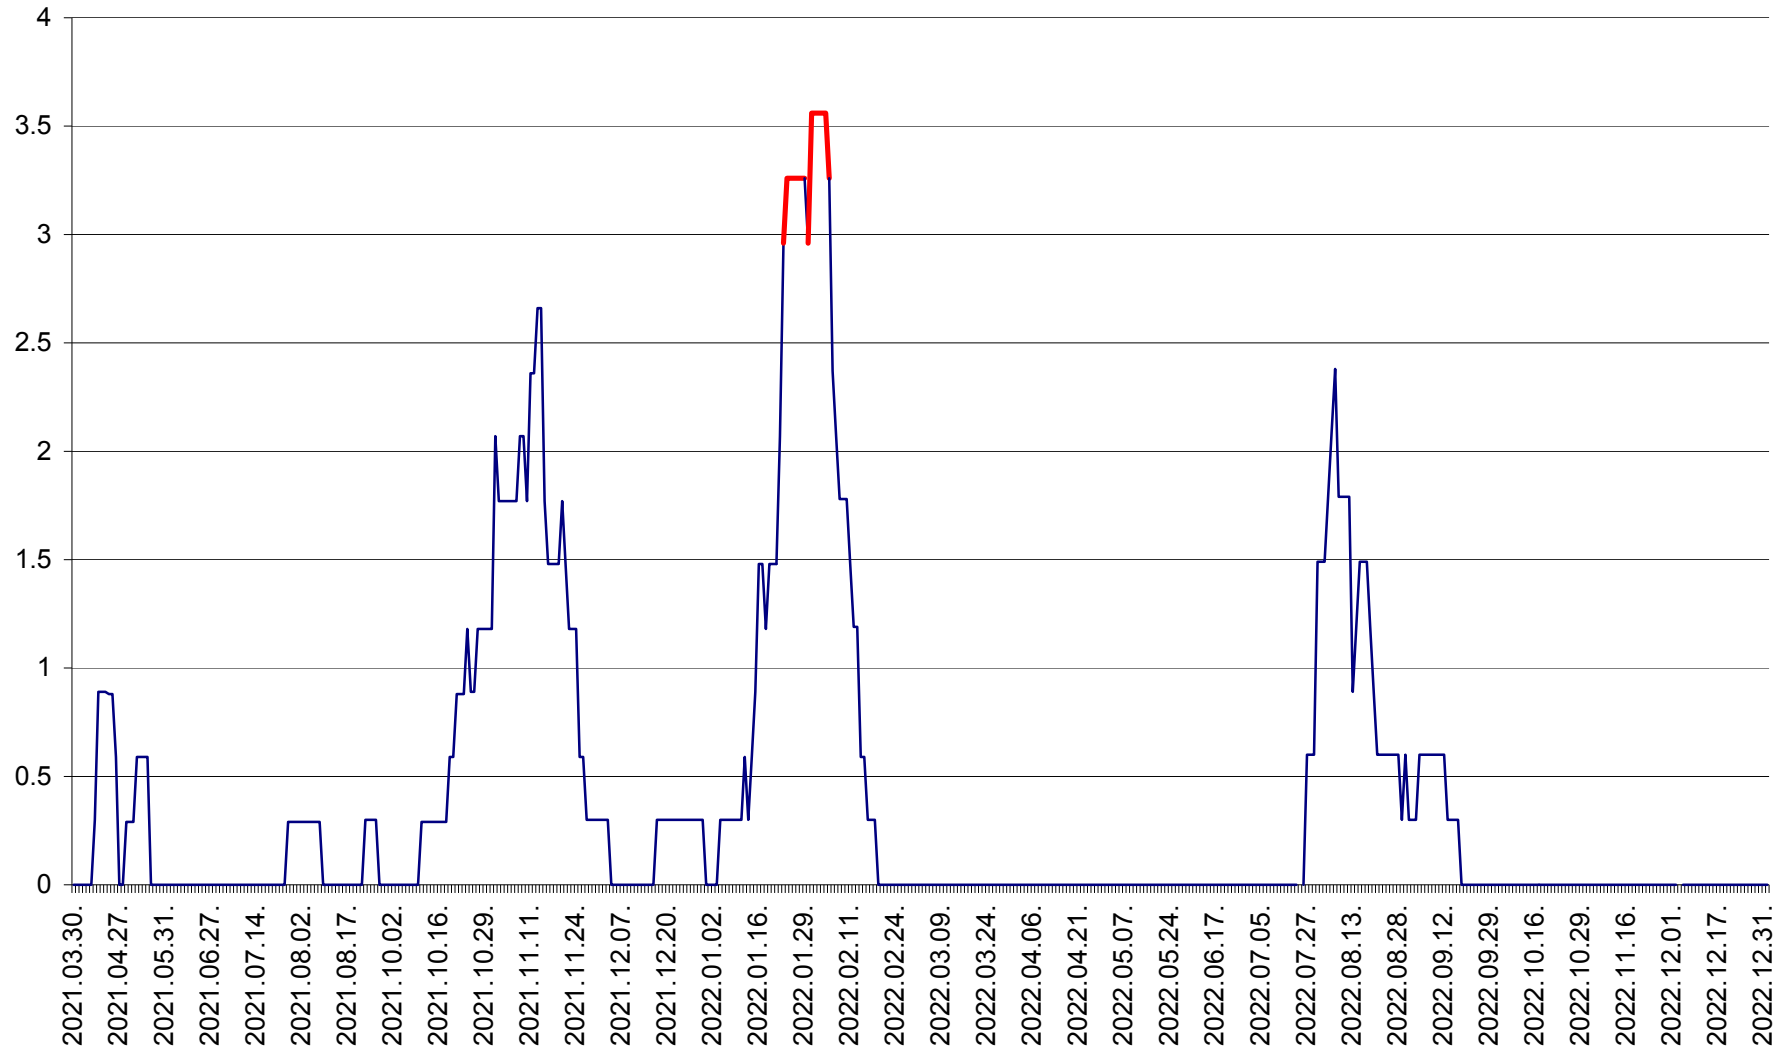

MUNICIPIUL GHEORGHENI - Evolutia incidentei cumulate pe 14 zile la % de locuitori  
2021.04.01. - 2023.01.01.

JOSENI - Evolutia incidentei cumulate pe 14 zile la ‰ de locuitori  
2021.04.01. - 2023.01.01.

LĂZAREA - Evolutia incidentei cumulate pe 14 zile la % de locuitori  
2021.04.01. - 2023.01.01.

LELICENI - Evolutia incidentei cumulate pe 14 zile la ‰ de locuitori  
2021.04.01. - 2023.01.01.

LUETA - Evolutia incidentei cumulate pe 14 zile la ‰ de locuitori  
2021.04.01. - 2023.01.01.

LUNCA DE JOS - Evolutia incidentei cumulate pe 14 zile la ‰ de locuitori  
2021.04.01. - 2023.01.01.

LUNCA DE SUS - Evolutia incidentei cumulate pe 14 zile la ‰ de locuitori  
2021.04.01. - 2023.01.01.