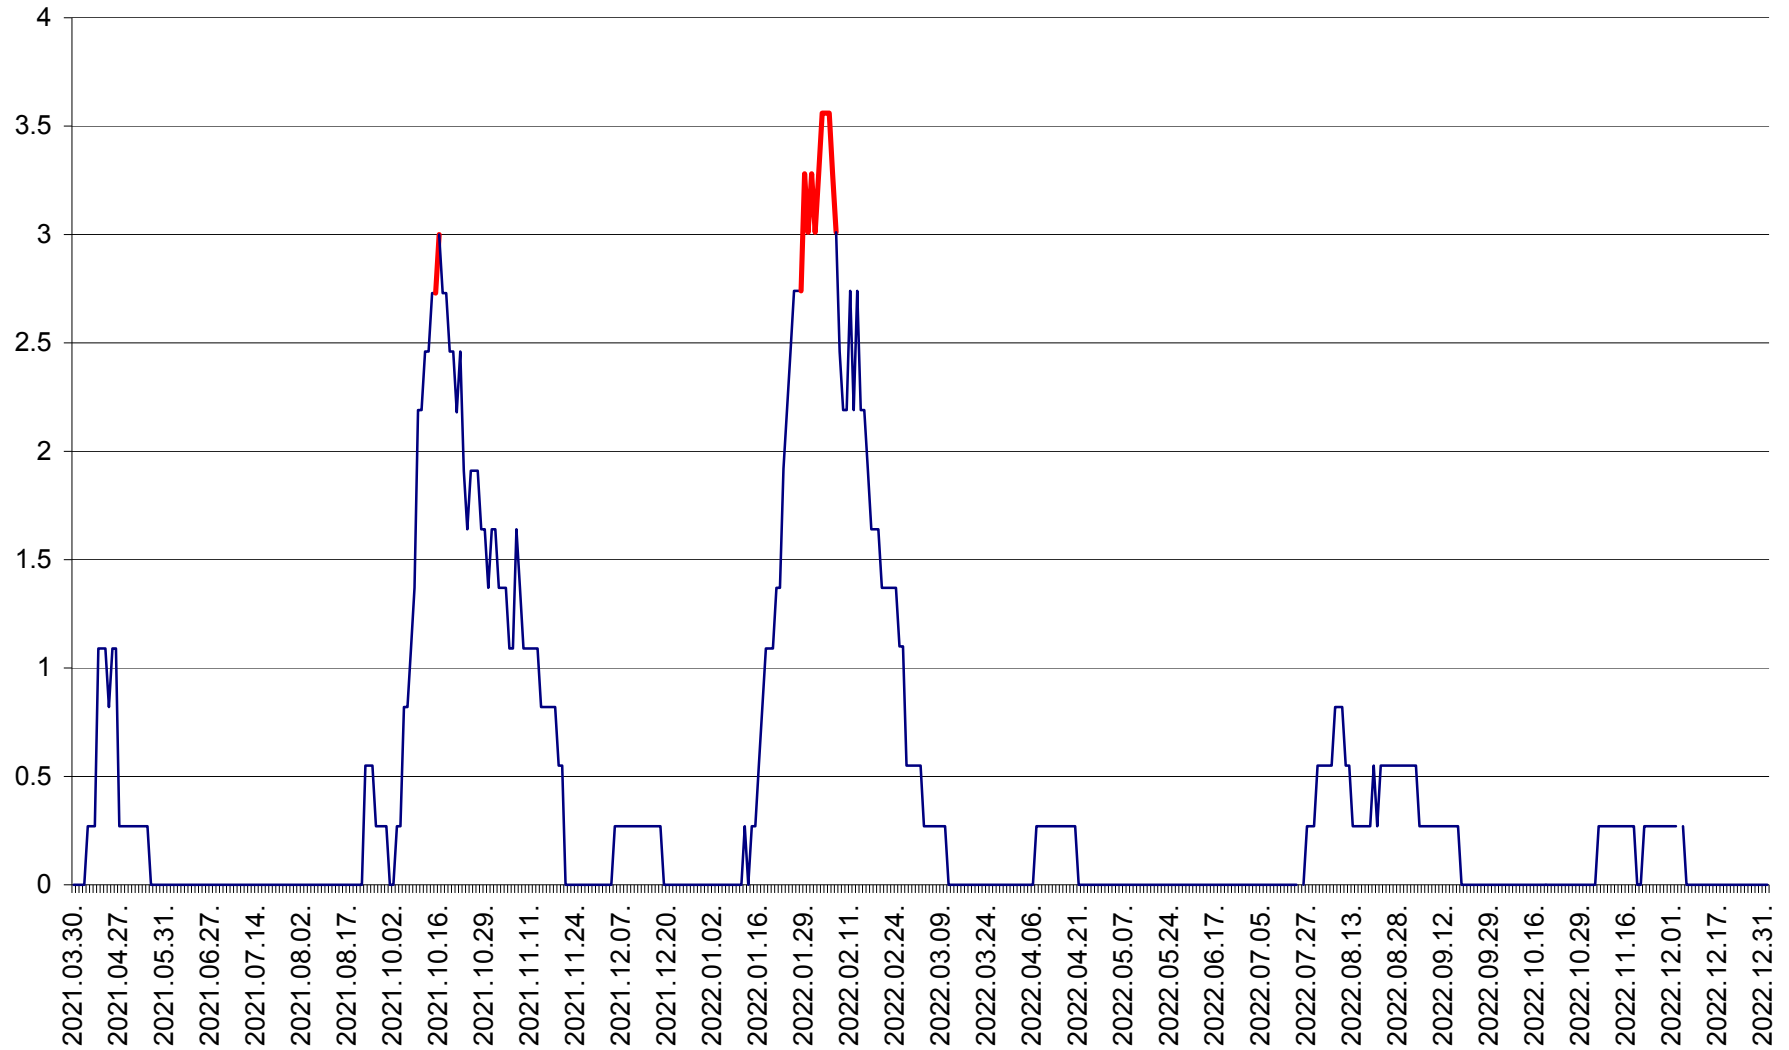

FELICENI - Evolutia incidentei cumulate pe 14 zile la ‰ de locuitori  
2021.04.01. - 2023.01.01.

FRUMOASA - Evolutia incidentei cumulate pe 14 zile la ‰ de locuitori  
2021.04.01. - 2023.01.01.

GĂLĂUȚAȘ - Evoluția incidenței cumulate pe 14 zile la ‰ de locuitori  
2021.04.01. - 2023.01.01.

MUNICIPIUL GHEORGHENI - Evolutia incidentei cumulate pe 14 zile la % de locuitori  
2021.04.01. - 2023.01.01.

JOSENI - Evolutia incidentei cumulate pe 14 zile la ‰ de locuitori  
2021.04.01. - 2023.01.01.

LĂZAREA - Evolutia incidentei cumulate pe 14 zile la % de locuitori  
2021.04.01. - 2023.01.01.

LELICENI - Evolutia incidentei cumulate pe 14 zile la ‰ de locuitori  
2021.04.01. - 2023.01.01.

LUETA - Evolutia incidentei cumulate pe 14 zile la ‰ de locuitori  
2021.04.01. - 2023.01.01.

LUNCA DE JOS - Evolutia incidentei cumulate pe 14 zile la ‰ de locuitori  
2021.04.01. - 2023.01.01.

LUNCA DE SUS - Evolutia incidentei cumulate pe 14 zile la ‰ de locuitori  
2021.04.01. - 2023.01.01.