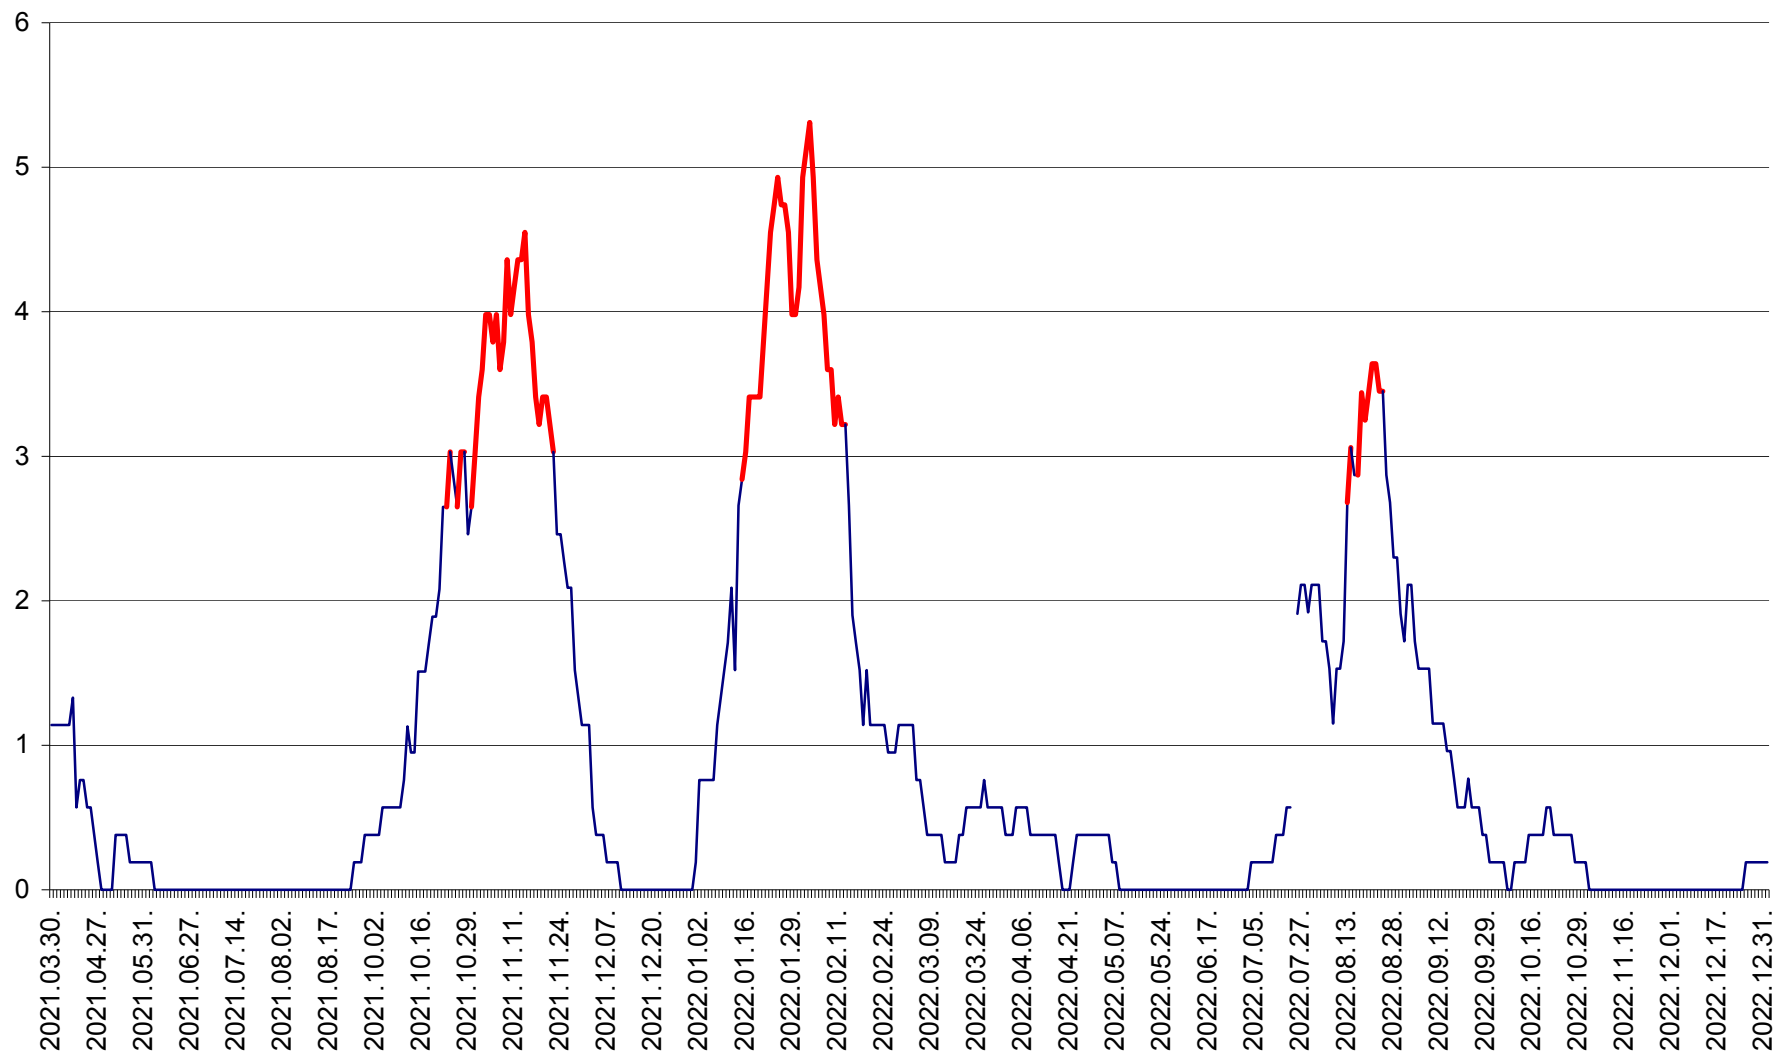

SICULENI - Evolutia incidentei cumulate pe 14 zile la ‰ de locuitori  
2021.04.01. - 2023.01.01.

ȘIMONEȘTI - Evolutia incidentei cumulate pe 14 zile la ‰ de locuitori  
2021.04.01. - 2023.01.01.

SUBCETATE - Evolutia incidentei cumulate pe 14 zile la ‰ de locuitori  
2021.04.01. - 2023.01.01.

SUSENI - Evolutia incidentei cumulate pe 14 zile la ‰ de locuitori  
2021.04.01. - 2023.01.01.

TOMEȘTI - Evolutia incidentei cumulate pe 14 zile la ‰ de locuitori  
2021.04.01. - 2023.01.01.

MUNICIPIUL TOPLIȚA - Evoluția incidenței cumulate pe 14 zile la ‰ de locuitori  
2021.04.01. - 2023.01.01.