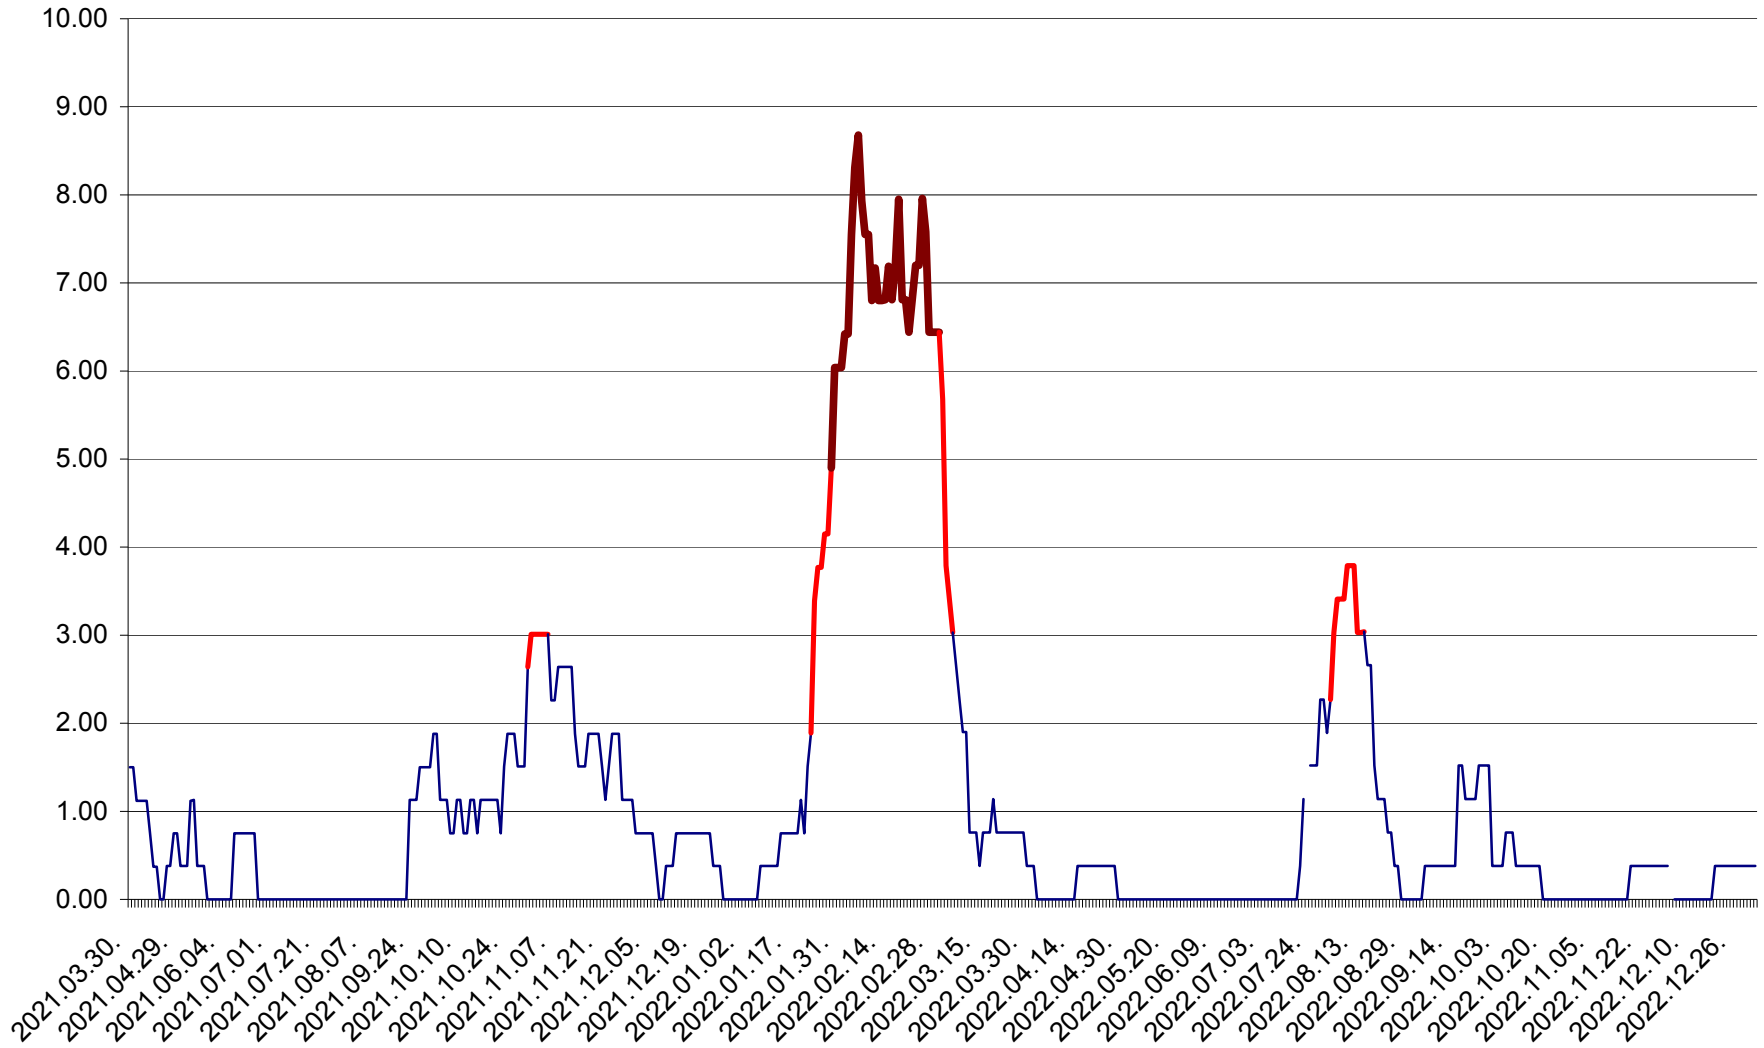

ATID - Evolutia incidentei cumulate pe 14 zile la % de locuitori  
2021.04.01. - 2023.01.01.

AVRĂMEȘTI - Evolutia incidentei cumulate pe 14 zile la ‰ de locuitori  
2021.04.01. - 2023.01.01.

ORAȘ BĂILE TUȘNAD - Evoluția incidenței cumulate pe 14 zile la ‰ de locuitori  
2021.04.01. - 2023.01.01.

ORAȘ BĂLAN - Evoluția incidenței cumulate pe 14 zile la ‰ de locuitori  
2021.04.01. - 2023.01.01.

BILBOR - Evolutia incidentei cumulate pe 14 zile la ‰ de locuitori  
2021.04.01. - 2023.01.01.

ORAȘ BORSEC - Evolutia incidentei cumulate pe 14 zile la ‰ de locuitori  
2021.04.01. - 2023.01.01.

BRĂDEȘTI - Evolutia incidentei cumulate pe 14 zile la ‰ de locuitori  
2021.04.01. - 2023.01.01.

CĂPÂLNIȚA - Evolutia incidentei cumulate pe 14 zile la ‰ de locuitori  
2021.04.01. - 2023.01.01.

CÂRȚA - Evolutia incidentei cumulate pe 14 zile la ‰ de locuitori  
2021.04.01. - 2023.01.01.