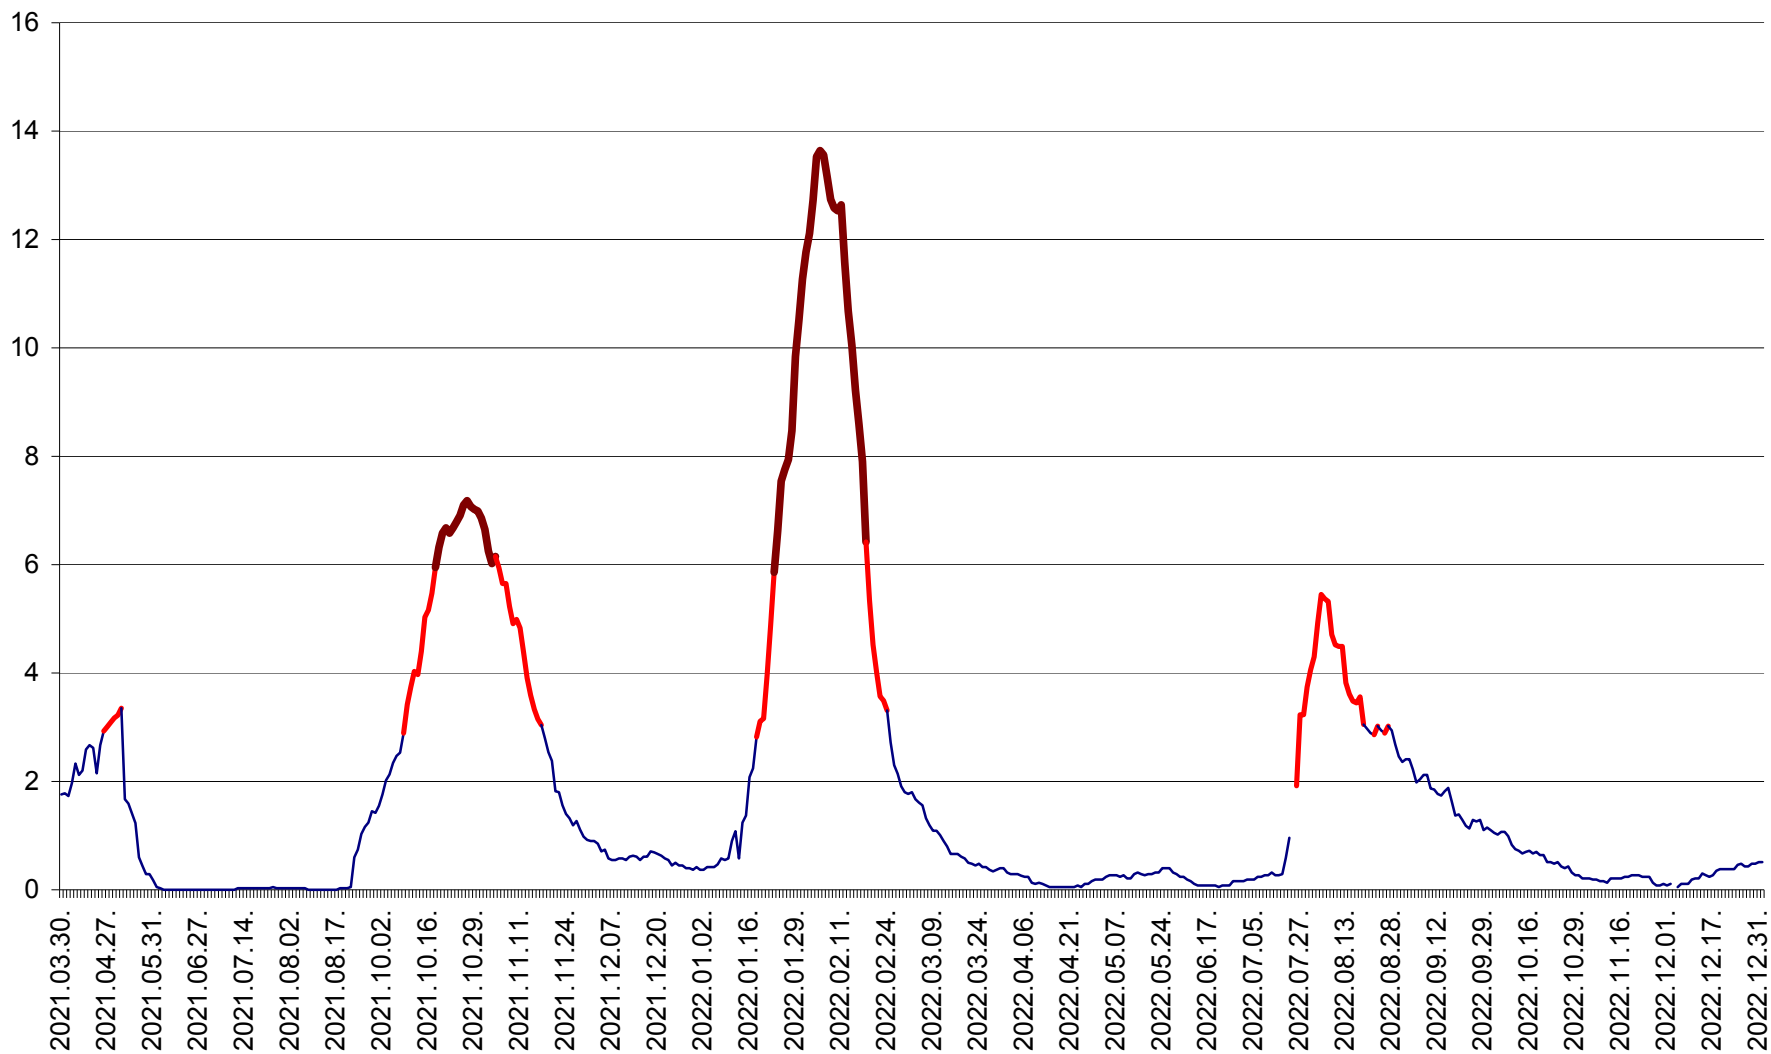

PĂULENI-CIUC - Evolutia incidentei cumulate pe 14 zile la % de locuitori
2021.04.01. - 2023.01.01.