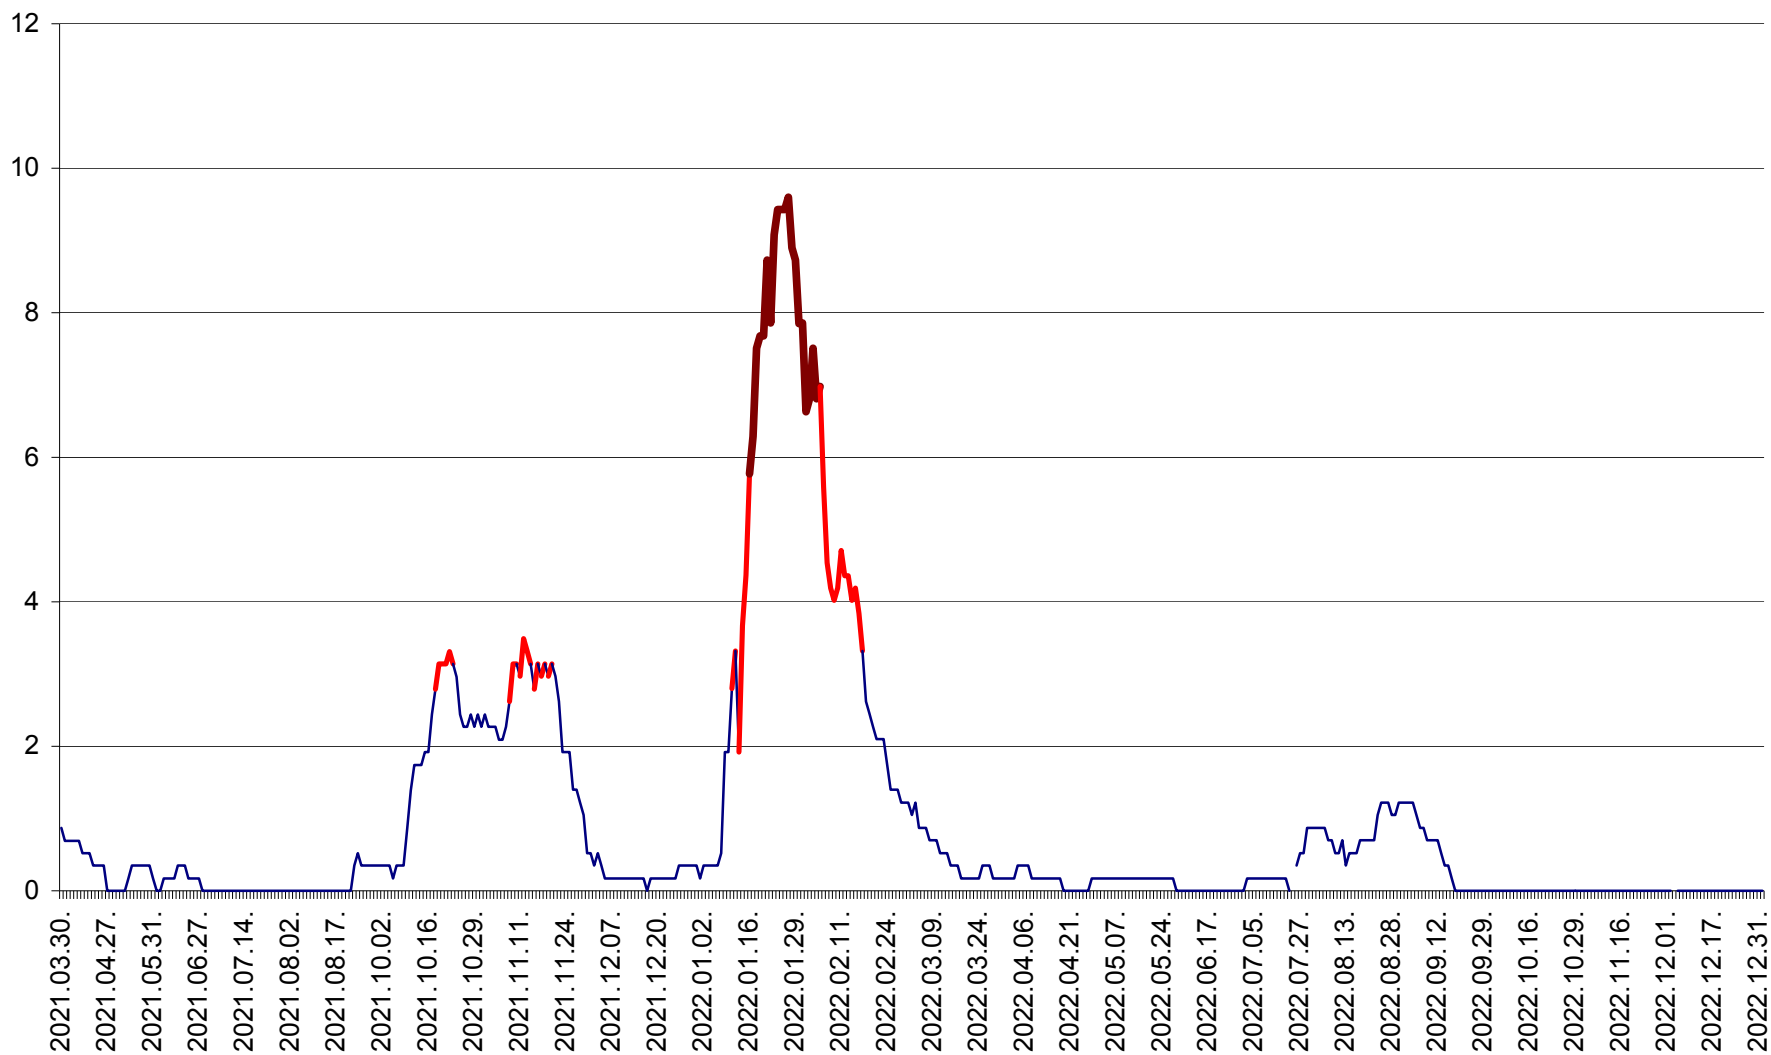

DÂRJIU - Evolutia incidentei cumulate pe 14 zile la ‰ de locuitori  
2021.04.01. - 2023.01.01.

DEALU - Evolutia incidentei cumulate pe 14 zile la ‰ de locuitori  
2021.04.01. - 2023.01.01.

DITRĂU - Evolutia incidentei cumulate pe 14 zile la ‰ de locuitori  
2021.04.01. - 2023.01.01.

FELICENI - Evolutia incidentei cumulate pe 14 zile la ‰ de locuitori  
2021.04.01. - 2023.01.01.

FRUMOASA - Evolutia incidentei cumulate pe 14 zile la ‰ de locuitori  
2021.04.01. - 2023.01.01.

GĂLĂUȚAȘ - Evoluția incidenței cumulate pe 14 zile la ‰ de locuitori  
2021.04.01. - 2023.01.01.

MUNICIPIUL GHEORGHENI - Evolutia incidentei cumulate pe 14 zile la % de locuitori  
2021.04.01. - 2023.01.01.

JOSENI - Evolutia incidentei cumulate pe 14 zile la ‰ de locuitori  
2021.04.01. - 2023.01.01.

LĂZAREA - Evolutia incidentei cumulate pe 14 zile la % de locuitori  
2021.04.01. - 2023.01.01.

LELICENI - Evolutia incidentei cumulate pe 14 zile la ‰ de locuitori  
2021.04.01. - 2023.01.01.

LUETA - Evolutia incidentei cumulate pe 14 zile la ‰ de locuitori  
2021.04.01. - 2023.01.01.