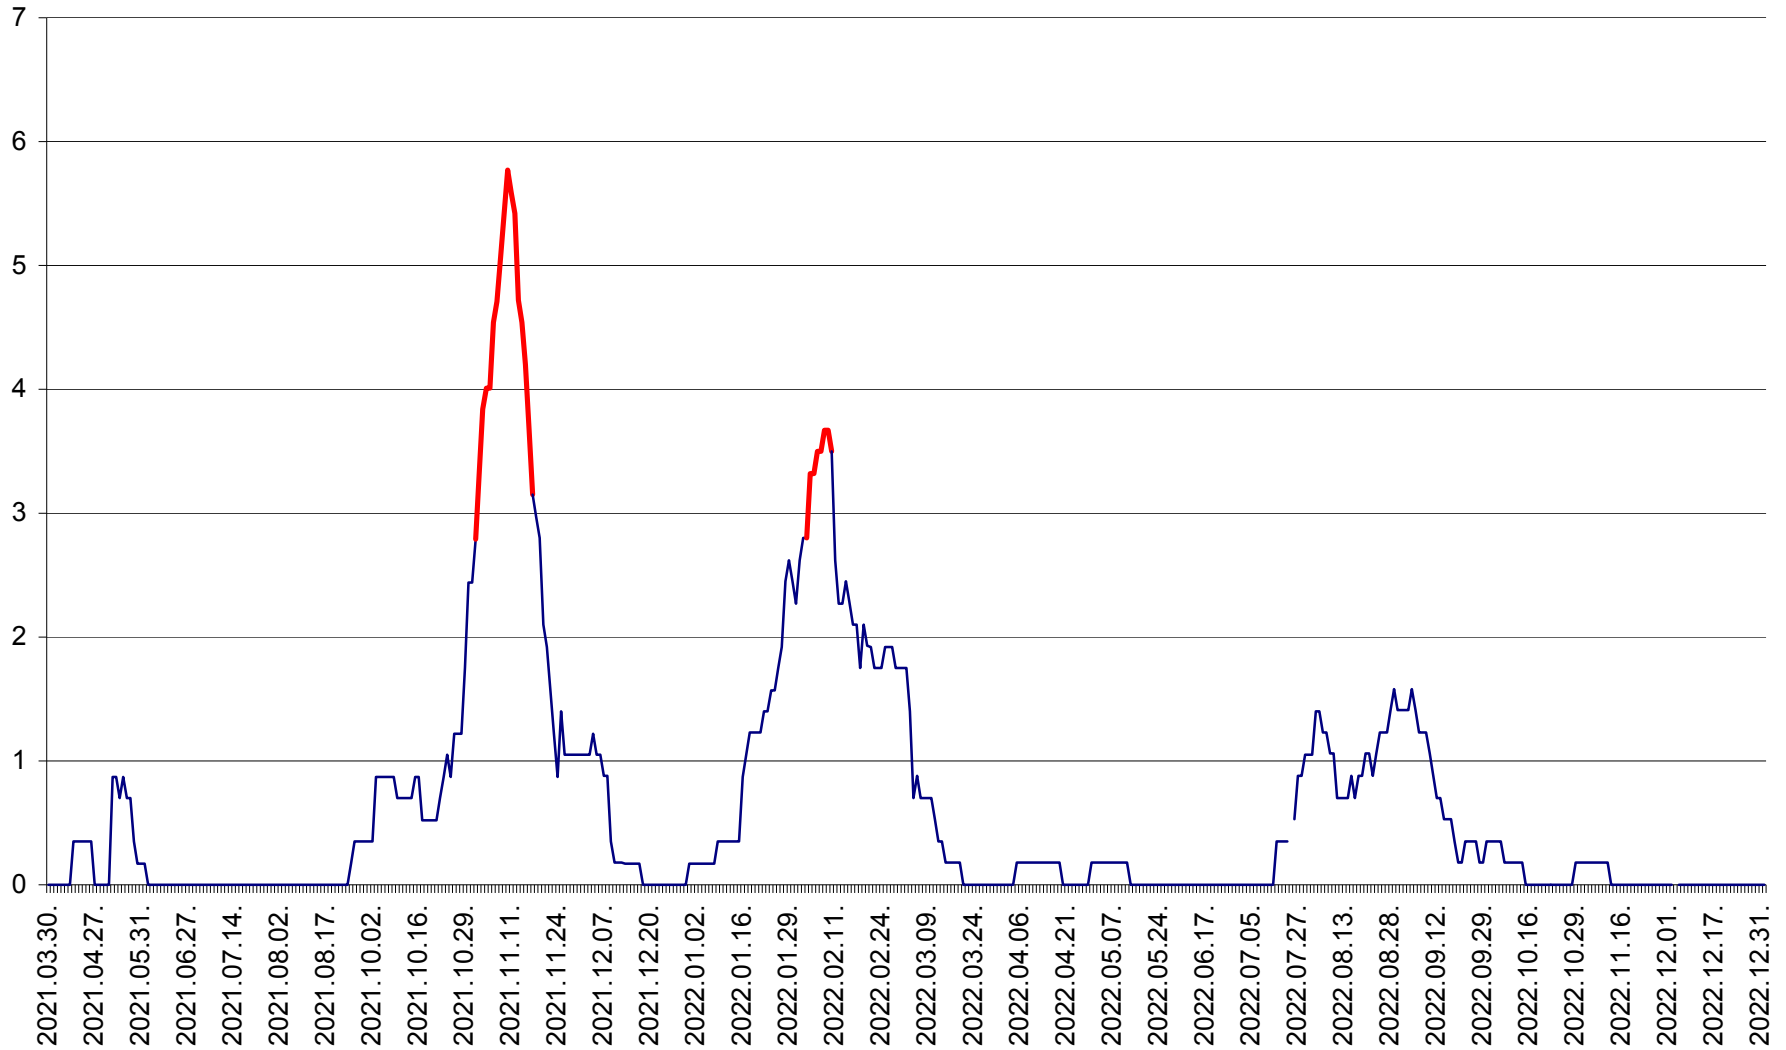

ORAȘ BĂLAN - Evoluția incidenței cumulate pe 14 zile la ‰ de locuitori  
2021.04.01. - 2023.01.01.

BILBOR - Evolutia incidentei cumulate pe 14 zile la ‰ de locuitori  
2021.04.01. - 2023.01.01.

ORAȘ BORSEC - Evolutia incidentei cumulate pe 14 zile la ‰ de locuitori  
2021.04.01. - 2023.01.01.

CORBU - Evolutia incidentei cumulate pe 14 zile la ‰ de locuitori  
2021.04.01. - 2023.01.01.

CORUND - Evolutia incidentei cumulate pe 14 zile la ‰ de locuitori  
2021.04.01. - 2023.01.01.

COZMENI - Evolutia incidentei cumulate pe 14 zile la ‰ de locuitori  
2021.04.01. - 2023.01.01.

ORAȘ CRISTURU SECUIESC - Evolutia incidentei cumulate pe 14 zile la ‰ de locuitori  
2021.04.01. - 2023.01.01.

DĂNEȘTI - Evolutia incidentei cumulate pe 14 zile la ‰ de locuitori  
2021.04.01. - 2023.01.01.

DÂRJIU - Evolutia incidentei cumulate pe 14 zile la ‰ de locuitori  
2021.04.01. - 2023.01.01.

DEALU - Evolutia incidentei cumulate pe 14 zile la ‰ de locuitori  
2021.04.01. - 2023.01.01.

DITRĂU - Evolutia incidentei cumulate pe 14 zile la ‰ de locuitori  
2021.04.01. - 2023.01.01.