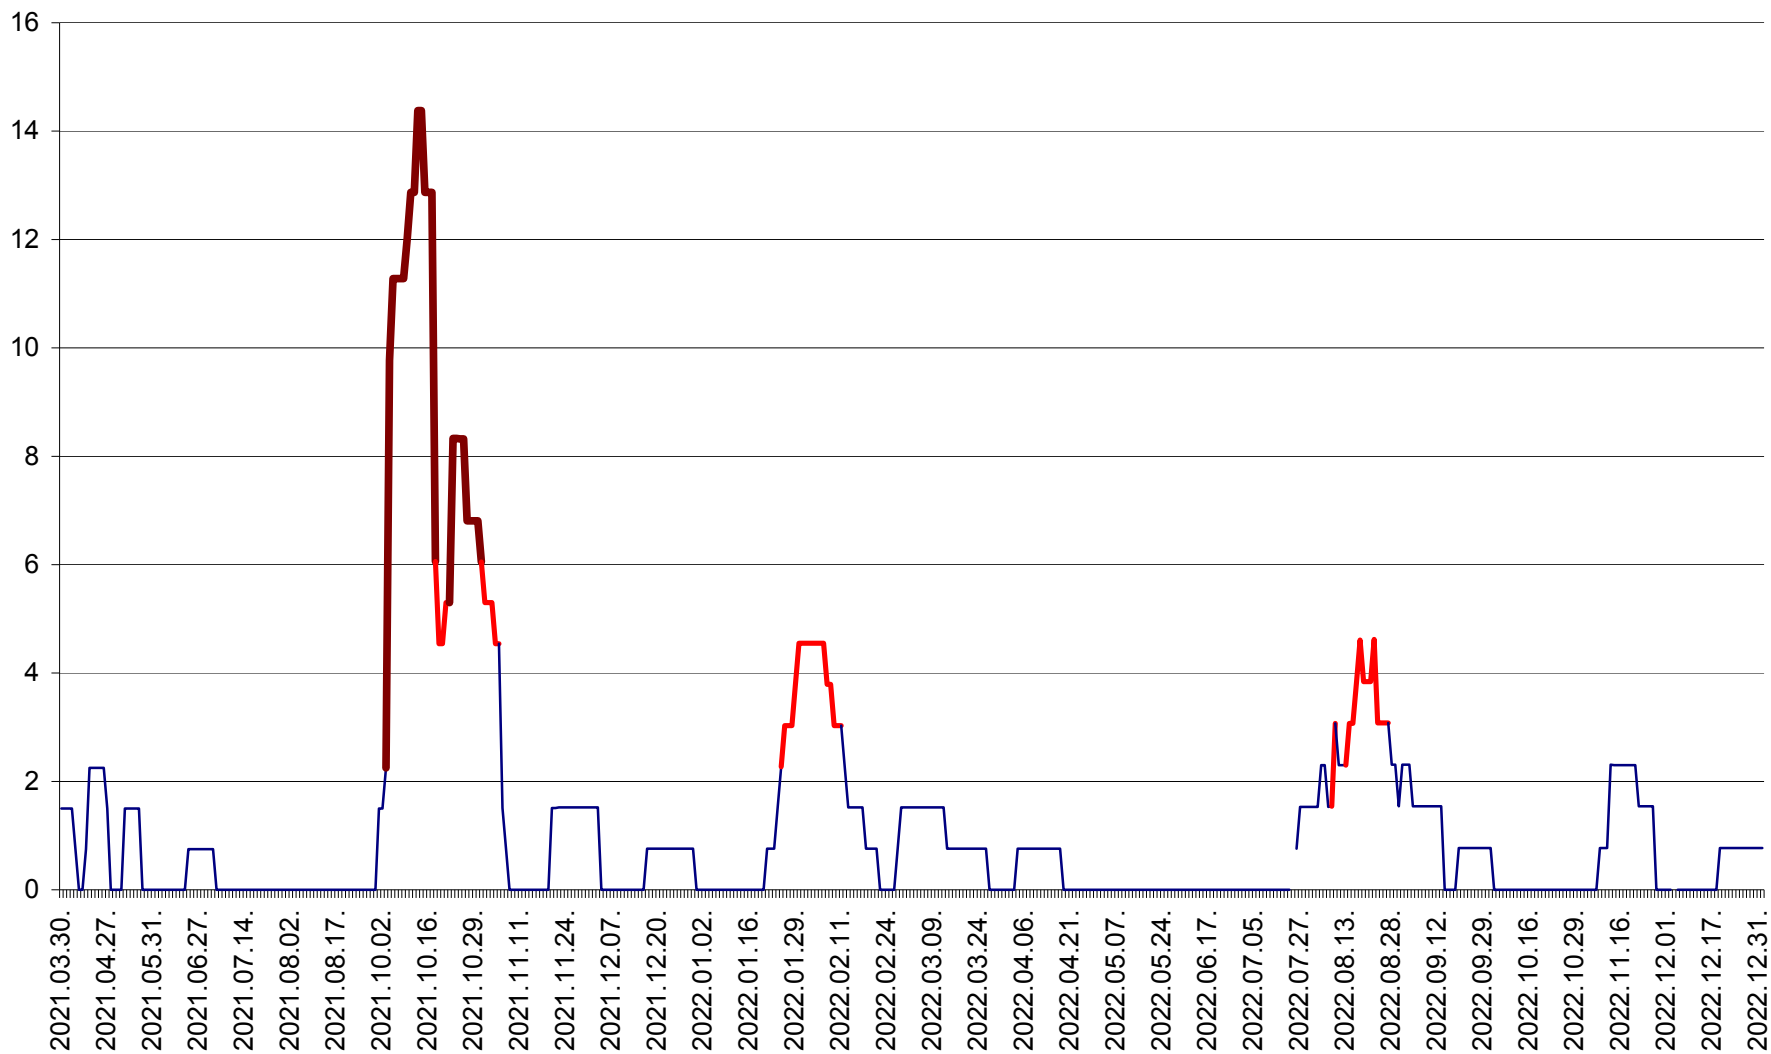

MEREȘTI - Evolutia incidentei cumulate pe 14 zile la ‰ de locuitori  
2021.04.01. - 2023.01.01.

MUNICIPIUL MIERCUREA-CIUC - Evolutia incidentei cumulate pe 14 zile la ‰ de locuitori  
2021.04.01. - 2023.01.01.

MIHĂILENI - Evolutia incidentei cumulate pe 14 zile la ‰ de locuitori  
2021.04.01. - 2023.01.01.

MUGENI - Evolutia incidentei cumulate pe 14 zile la ‰ de locuitori  
2021.04.01. - 2023.01.01.

OCLAND - Evolutia incidentei cumulate pe 14 zile la ‰ de locuitori  
2021.04.01. - 2023.01.01.