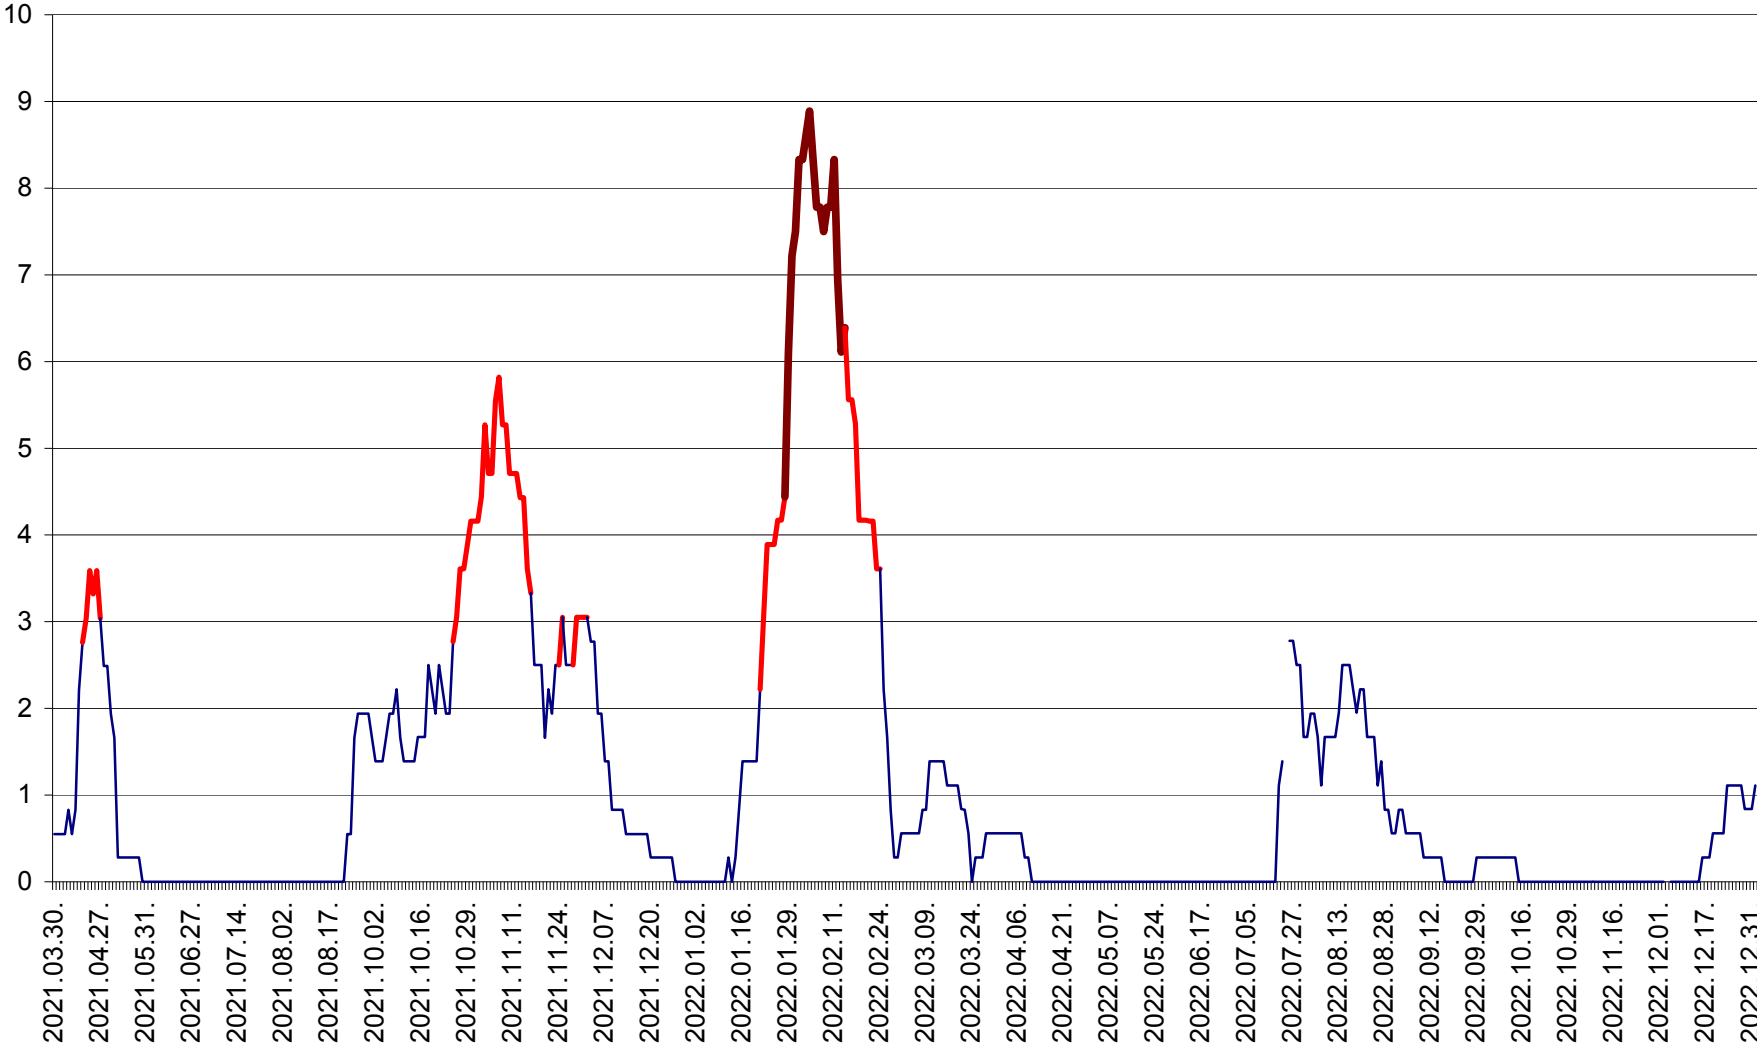

MEREȘTI - Evolutia incidentei cumulate pe 14 zile la ‰ de locuitori  
2021.04.01. - 2023.01.01.

MUNICIPIUL MIERCUREA-CIUC - Evolutia incidentei cumulate pe 14 zile la ‰ de locuitori  
2021.04.01. - 2023.01.01.

MIHĂILENI - Evolutia incidentei cumulate pe 14 zile la ‰ de locuitori  
2021.04.01. - 2023.01.01.

MUGENI - Evolutia incidentei cumulate pe 14 zile la ‰ de locuitori  
2021.04.01. - 2023.01.01.

OCLAND - Evolutia incidentei cumulate pe 14 zile la ‰ de locuitori  
2021.04.01. - 2023.01.01.