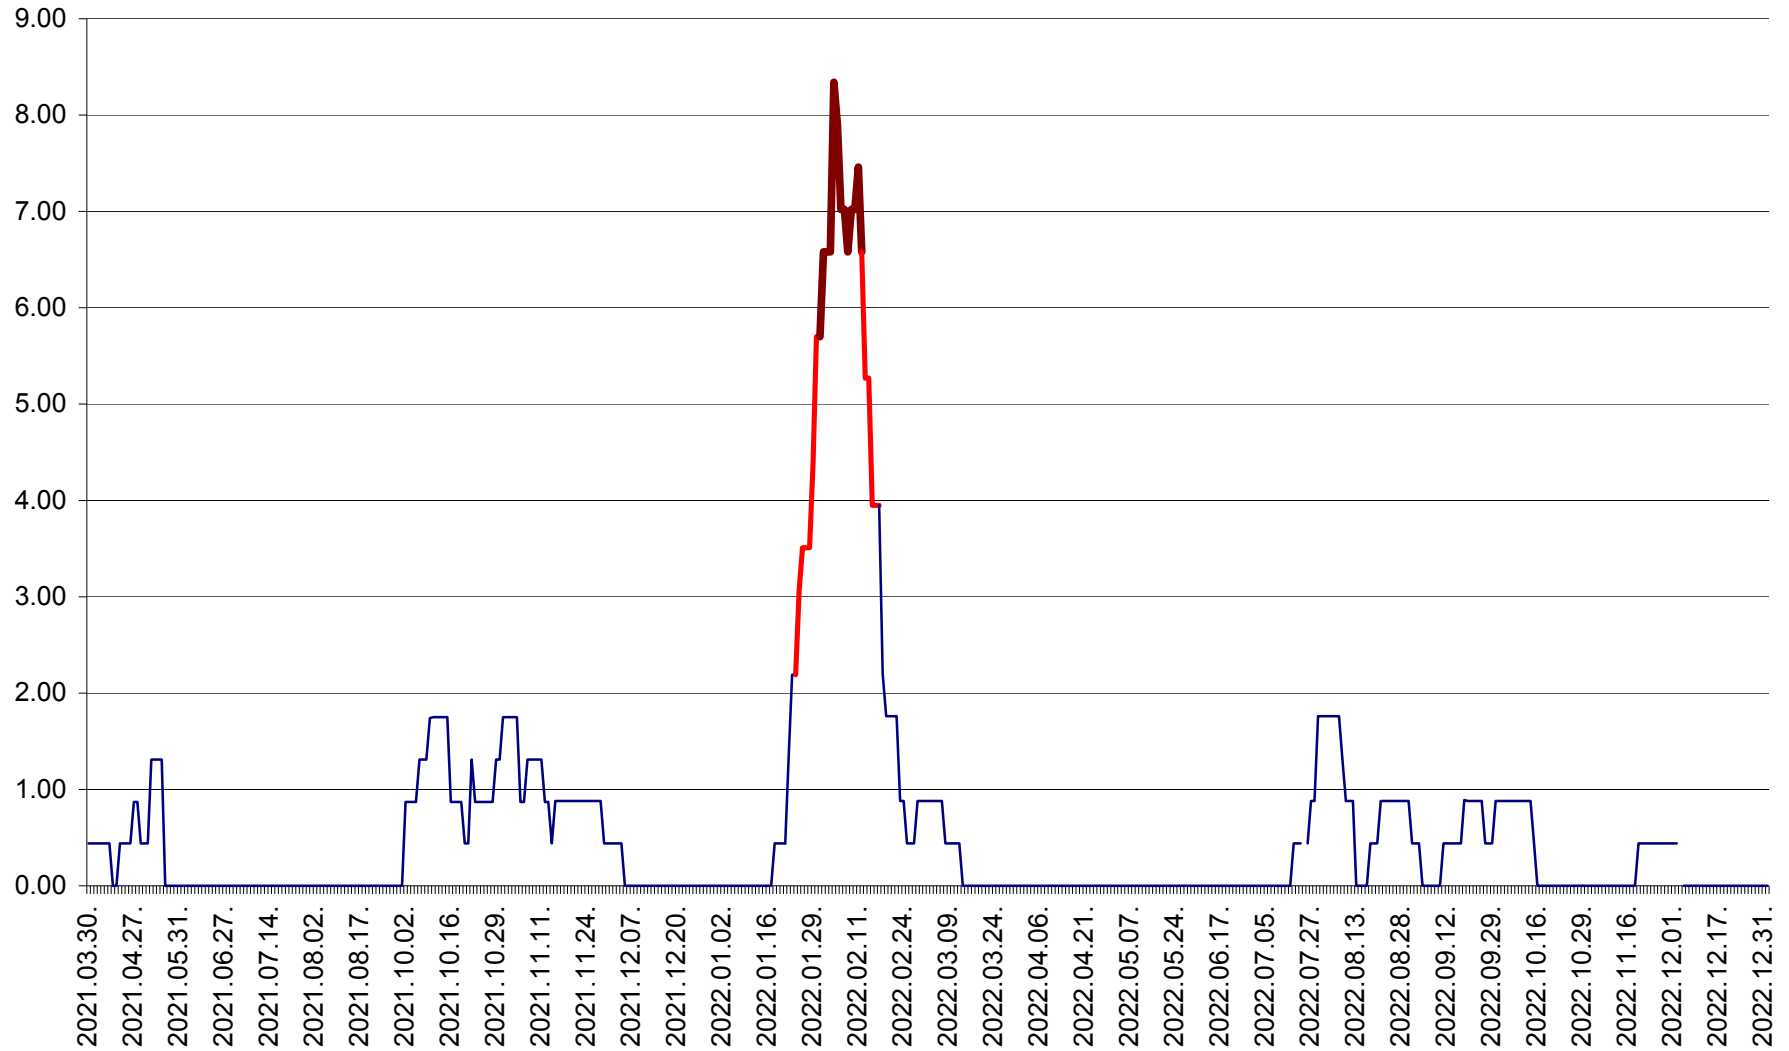

ORAȘ BĂLAN - Evoluția incidenței cumulate pe 14 zile la ‰ de locuitori  
2021.04.01. - 2023.01.01.

BILBOR - Evolutia incidentei cumulate pe 14 zile la ‰ de locuitori  
2021.04.01. - 2023.01.01.

ORAȘ BORSEC - Evolutia incidentei cumulate pe 14 zile la ‰ de locuitori  
2021.04.01. - 2023.01.01.

BRĂDEȘTI - Evolutia incidentei cumulate pe 14 zile la ‰ de locuitori  
2021.04.01. - 2023.01.01.

CĂPÂLNIȚA - Evolutia incidentei cumulate pe 14 zile la ‰ de locuitori  
2021.04.01. - 2023.01.01.

CÂRȚA - Evolutia incidentei cumulate pe 14 zile la ‰ de locuitori  
2021.04.01. - 2023.01.01.

CICEU - Evolutia incidentei cumulate pe 14 zile la ‰ de locuitori  
2021.04.01. - 2023.01.01.

CIUCSÂNGEORGIU - Evolutia incidentei cumulate pe 14 zile la ‰ de locuitori  
2021.04.01. - 2023.01.01.

CIUMANI - Evolutia incidentei cumulate pe 14 zile la ‰ de locuitori  
2021.04.01. - 2023.01.01.

CORBU - Evolutia incidentei cumulate pe 14 zile la ‰ de locuitori  
2021.04.01. - 2023.01.01.

CORUND - Evolutia incidentei cumulate pe 14 zile la ‰ de locuitori  
2021.04.01. - 2023.01.01.

COZMENI - Evolutia incidentei cumulate pe 14 zile la ‰ de locuitori  
2021.04.01. - 2023.01.01.