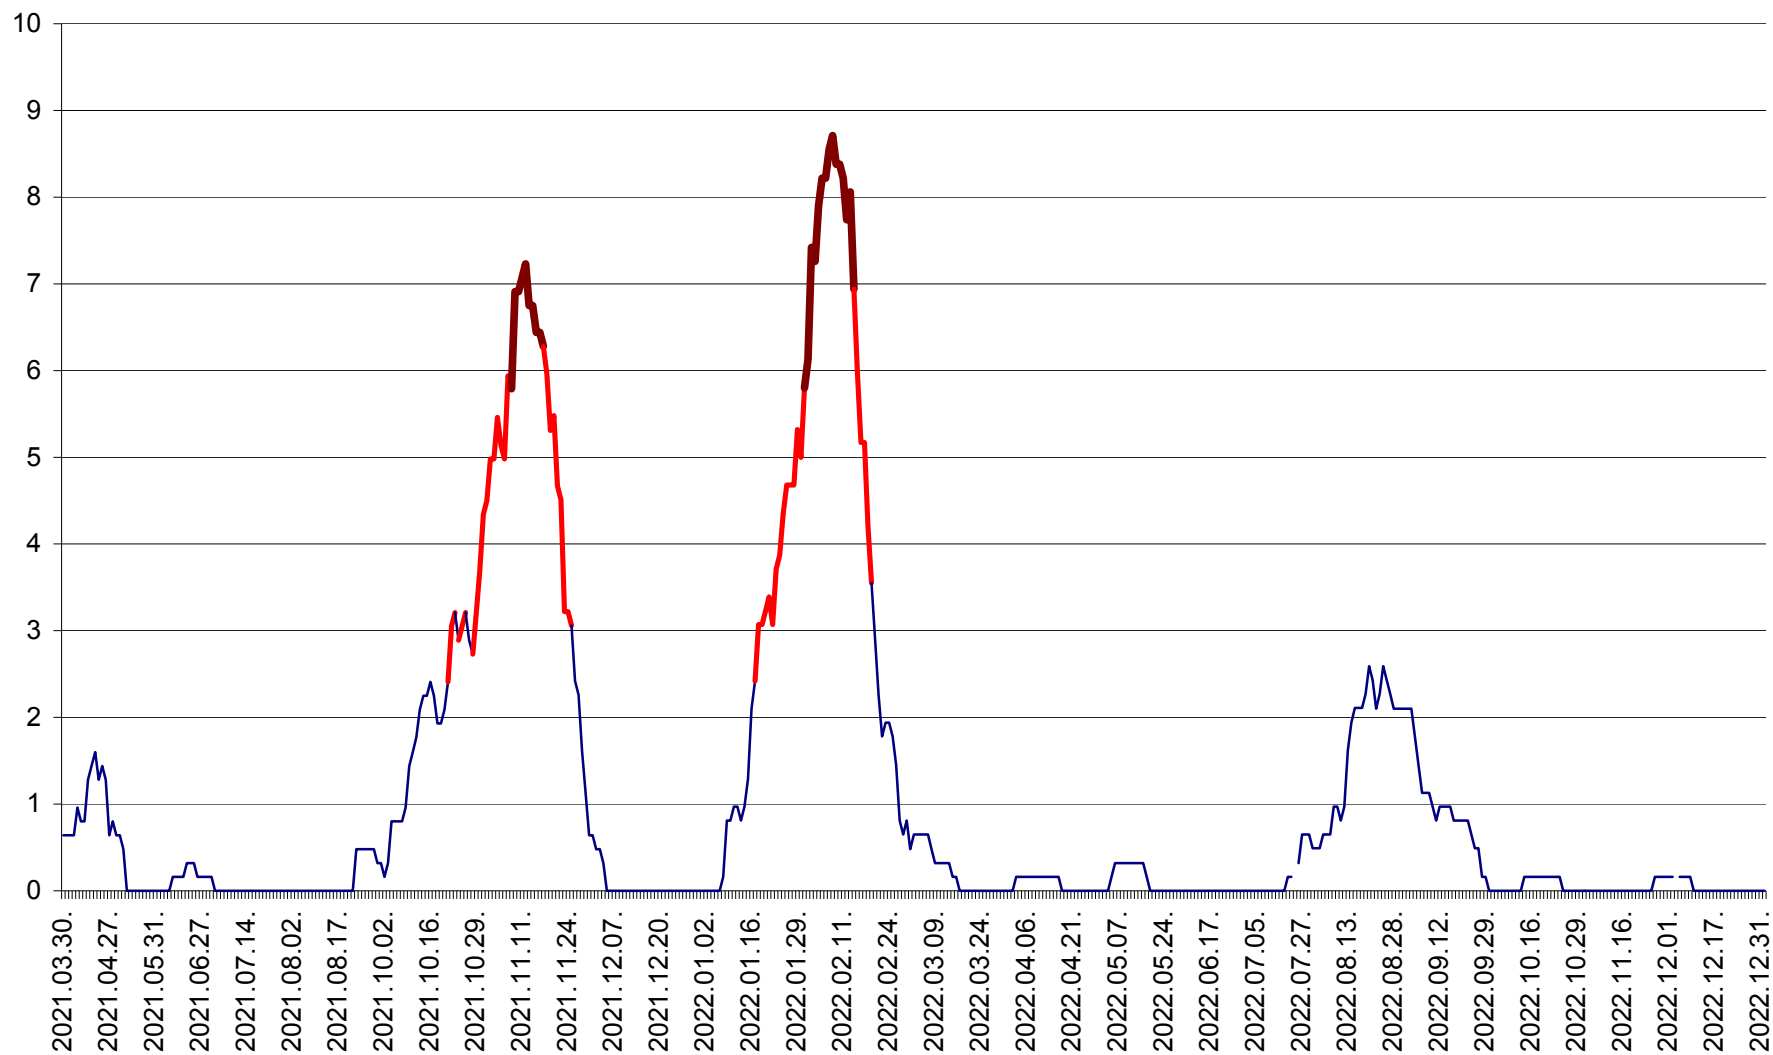

PRAID - Evolutia incidentei cumulate pe 14 zile la ‰ de locuitori  
2021.04.01. - 2023.01.01.

RACU - Evolutia incidentei cumulate pe 14 zile la ‰ de locuitori  
2021.04.01. - 2023.01.01.

REMETEA - Evolutia incidentei cumulate pe 14 zile la ‰ de locuitori  
2021.04.01. - 2023.01.01.

SĂCEL - Evolutia incidentei cumulate pe 14 zile la ‰ de locuitori  
2021.04.01. - 2023.01.01.

SÂNCRĂIENI - Evolutia incidentei cumulate pe 14 zile la ‰ de locuitori  
2021.04.01. - 2023.01.01.

SÂNDOMINIC - Evolutia incidentei cumulate pe 14 zile la ‰ de locuitori  
2021.04.01. - 2023.01.01.