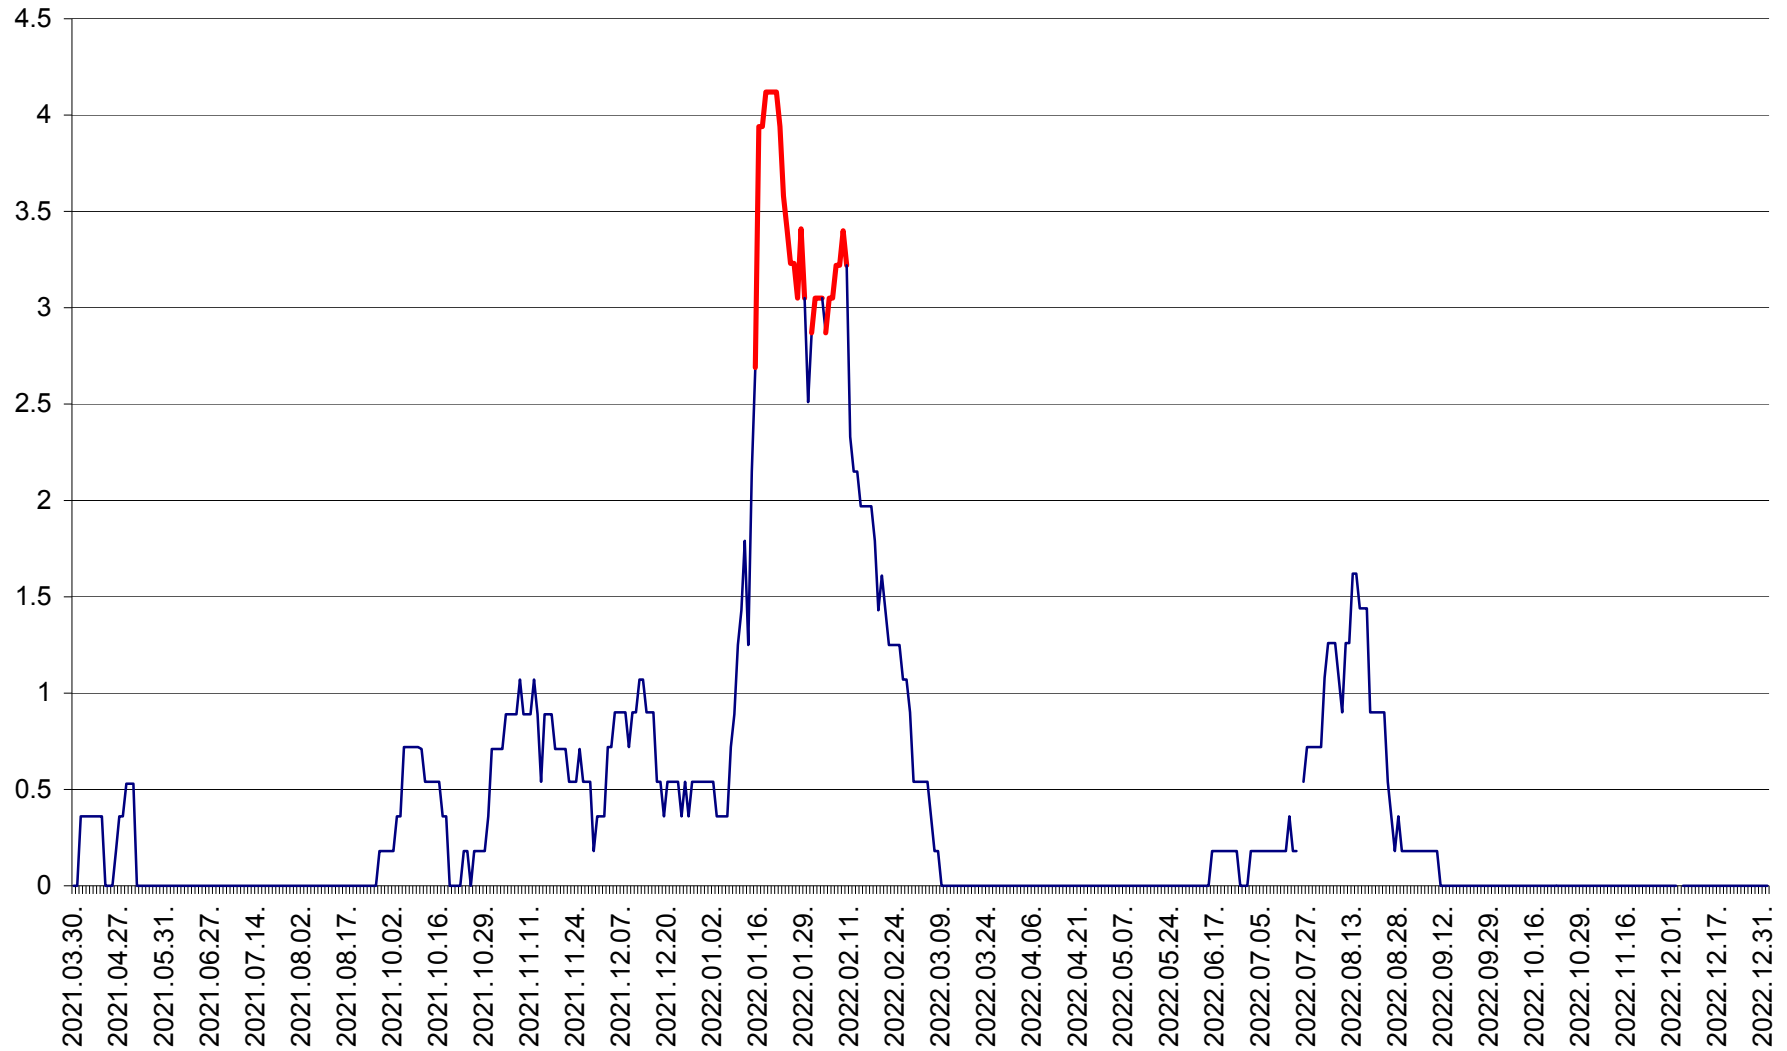

MUNICIPIUL GHEORGHENI - Evolutia incidentei cumulate pe 14 zile la % de locuitori  
2021.04.01. - 2023.01.01.

JOSENI - Evolutia incidentei cumulate pe 14 zile la ‰ de locuitori  
2021.04.01. - 2023.01.01.

LĂZAREA - Evolutia incidentei cumulate pe 14 zile la % de locuitori  
2021.04.01. - 2023.01.01.

LELICENI - Evolutia incidentei cumulate pe 14 zile la ‰ de locuitori  
2021.04.01. - 2023.01.01.

LUETA - Evolutia incidentei cumulate pe 14 zile la ‰ de locuitori  
2021.04.01. - 2023.01.01.

LUNCA DE JOS - Evolutia incidentei cumulate pe 14 zile la ‰ de locuitori  
2021.04.01. - 2023.01.01.

LUNCA DE SUS - Evolutia incidentei cumulate pe 14 zile la ‰ de locuitori  
2021.04.01. - 2023.01.01.