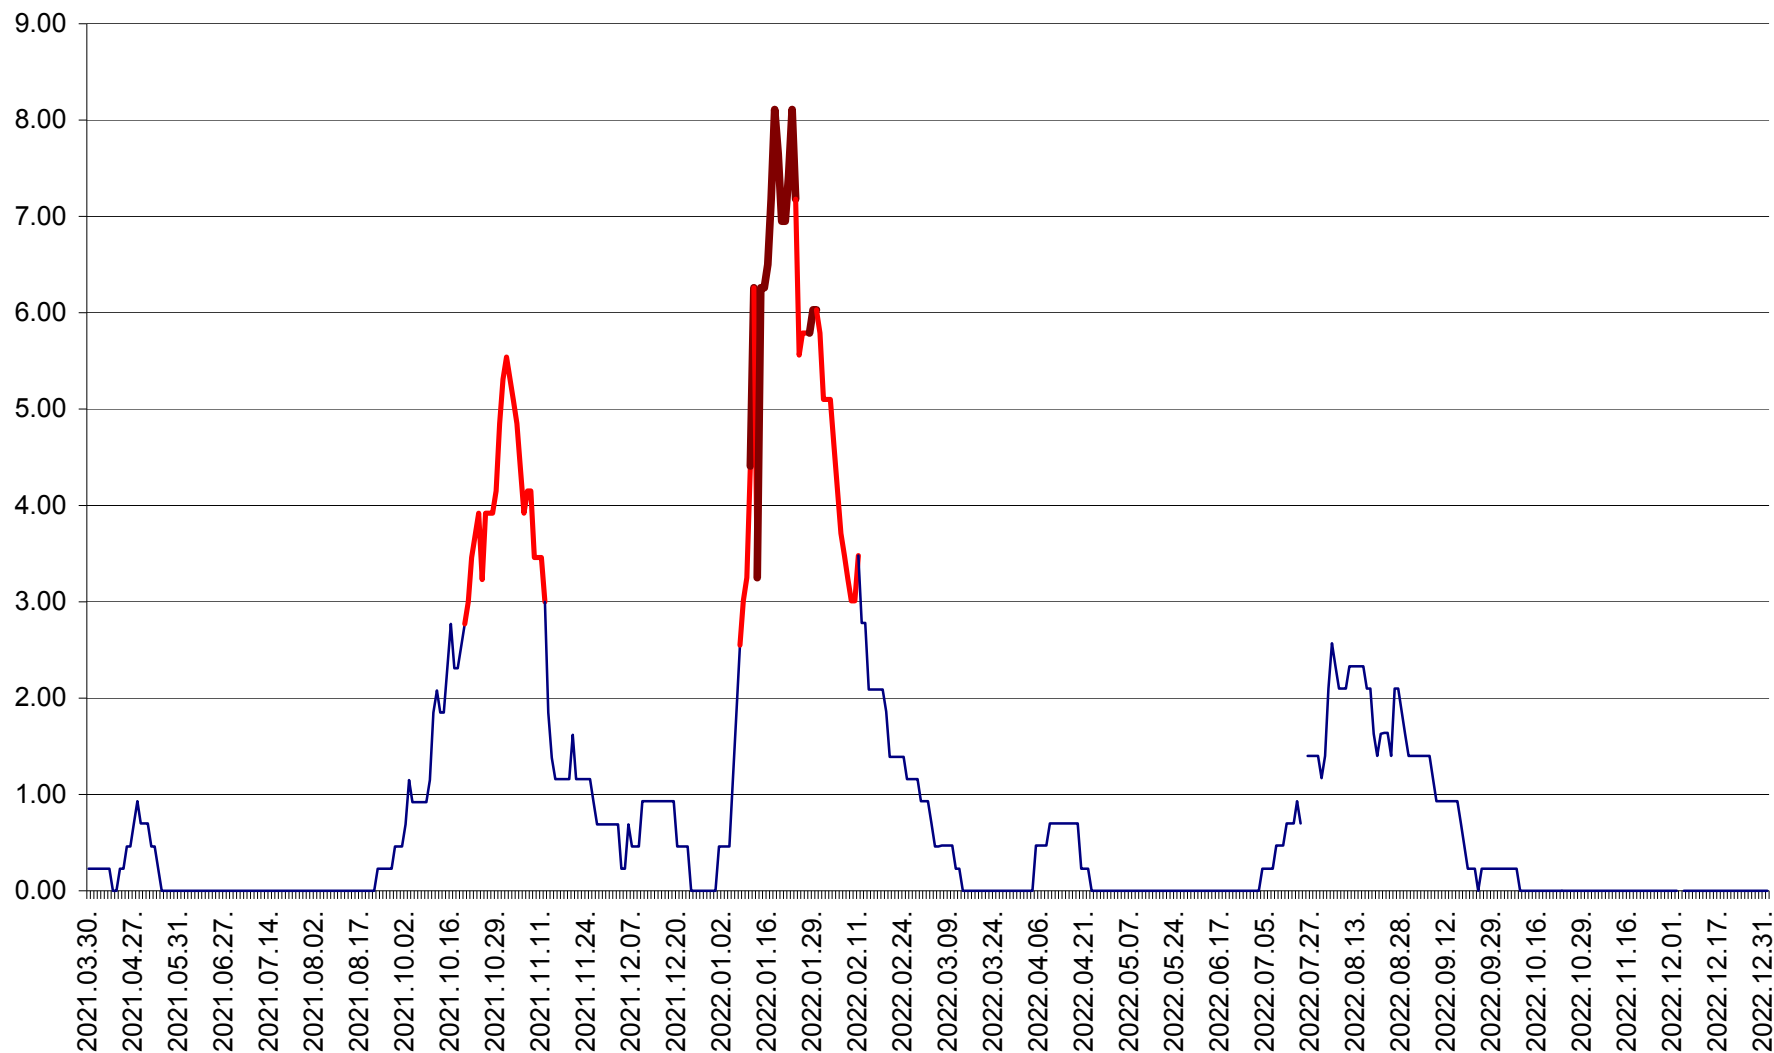

ORAȘ BĂLAN - Evoluția incidenței cumulate pe 14 zile la ‰ de locuitori  
2021.04.01. - 2023.01.01.

BILBOR - Evolutia incidentei cumulate pe 14 zile la ‰ de locuitori  
2021.04.01. - 2023.01.01.

ORAȘ BORSEC - Evolutia incidentei cumulate pe 14 zile la ‰ de locuitori  
2021.04.01. - 2023.01.01.

BRĂDEȘTI - Evolutia incidentei cumulate pe 14 zile la ‰ de locuitori  
2021.04.01. - 2023.01.01.

CĂPÂLNIȚA - Evolutia incidentei cumulate pe 14 zile la ‰ de locuitori  
2021.04.01. - 2023.01.01.

CÂRȚA - Evolutia incidentei cumulate pe 14 zile la ‰ de locuitori  
2021.04.01. - 2023.01.01.

CICEU - Evolutia incidentei cumulate pe 14 zile la ‰ de locuitori  
2021.04.01. - 2023.01.01.

CIUCSÂNGEORGIU - Evolutia incidentei cumulate pe 14 zile la ‰ de locuitori  
2021.04.01. - 2023.01.01.

CIUMANI - Evolutia incidentei cumulate pe 14 zile la ‰ de locuitori  
2021.04.01. - 2023.01.01.

CORBU - Evolutia incidentei cumulate pe 14 zile la ‰ de locuitori  
2021.04.01. - 2023.01.01.

CORUND - Evolutia incidentei cumulate pe 14 zile la ‰ de locuitori  
2021.04.01. - 2023.01.01.

COZMENI - Evolutia incidentei cumulate pe 14 zile la ‰ de locuitori  
2021.04.01. - 2023.01.01.