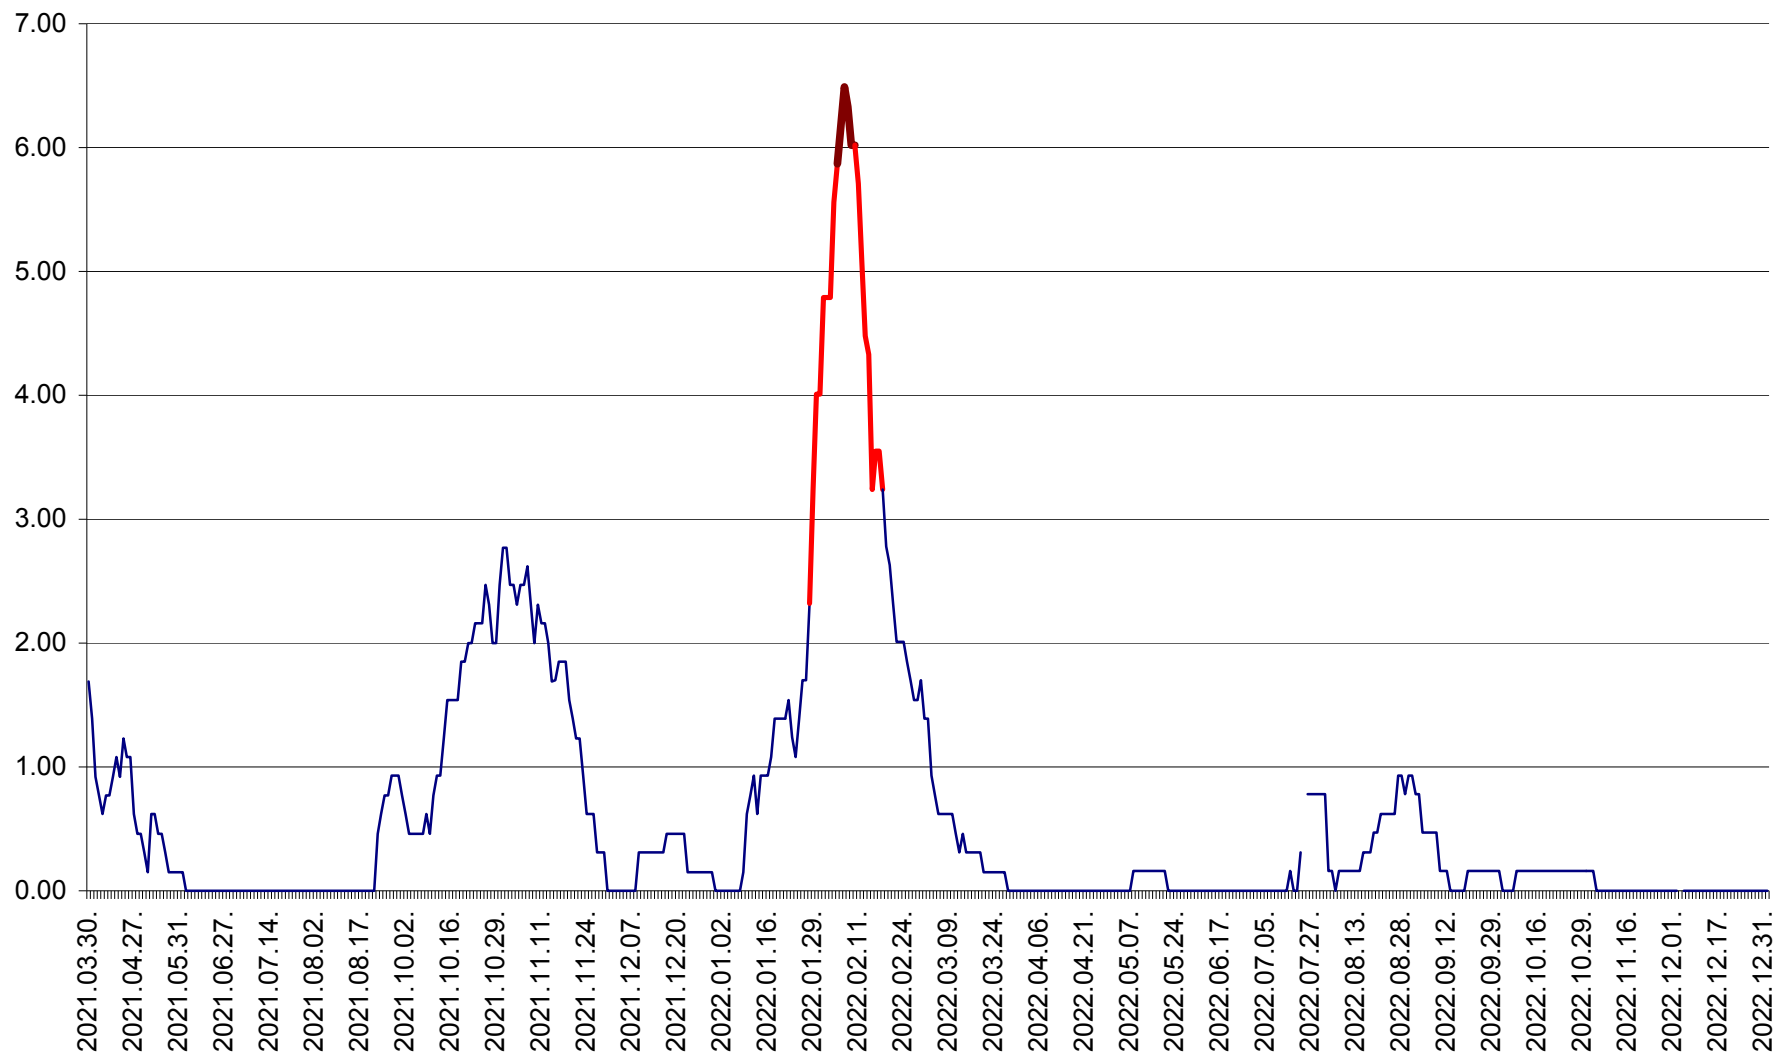

ORAȘ BĂLAN - Evoluția incidenței cumulate pe 14 zile la ‰ de locuitori  
2021.04.01. - 2023.01.01.

BILBOR - Evolutia incidentei cumulate pe 14 zile la ‰ de locuitori  
2021.04.01. - 2023.01.01.

ORAȘ BORSEC - Evolutia incidentei cumulate pe 14 zile la ‰ de locuitori  
2021.04.01. - 2023.01.01.

BRĂDEȘTI - Evolutia incidentei cumulate pe 14 zile la ‰ de locuitori  
2021.04.01. - 2023.01.01.

CĂPÂLNIȚA - Evolutia incidentei cumulate pe 14 zile la ‰ de locuitori  
2021.04.01. - 2023.01.01.

CÂRȚA - Evolutia incidentei cumulate pe 14 zile la ‰ de locuitori  
2021.04.01. - 2023.01.01.

CICEU - Evolutia incidentei cumulate pe 14 zile la ‰ de locuitori  
2021.04.01. - 2023.01.01.

CIUCSÂNGEORGIU - Evolutia incidentei cumulate pe 14 zile la ‰ de locuitori  
2021.04.01. - 2023.01.01.

CIUMANI - Evolutia incidentei cumulate pe 14 zile la ‰ de locuitori  
2021.04.01. - 2023.01.01.

CORBU - Evolutia incidentei cumulate pe 14 zile la ‰ de locuitori  
2021.04.01. - 2023.01.01.

CORUND - Evolutia incidentei cumulate pe 14 zile la ‰ de locuitori  
2021.04.01. - 2023.01.01.

COZMENI - Evolutia incidentei cumulate pe 14 zile la ‰ de locuitori  
2021.04.01. - 2023.01.01.