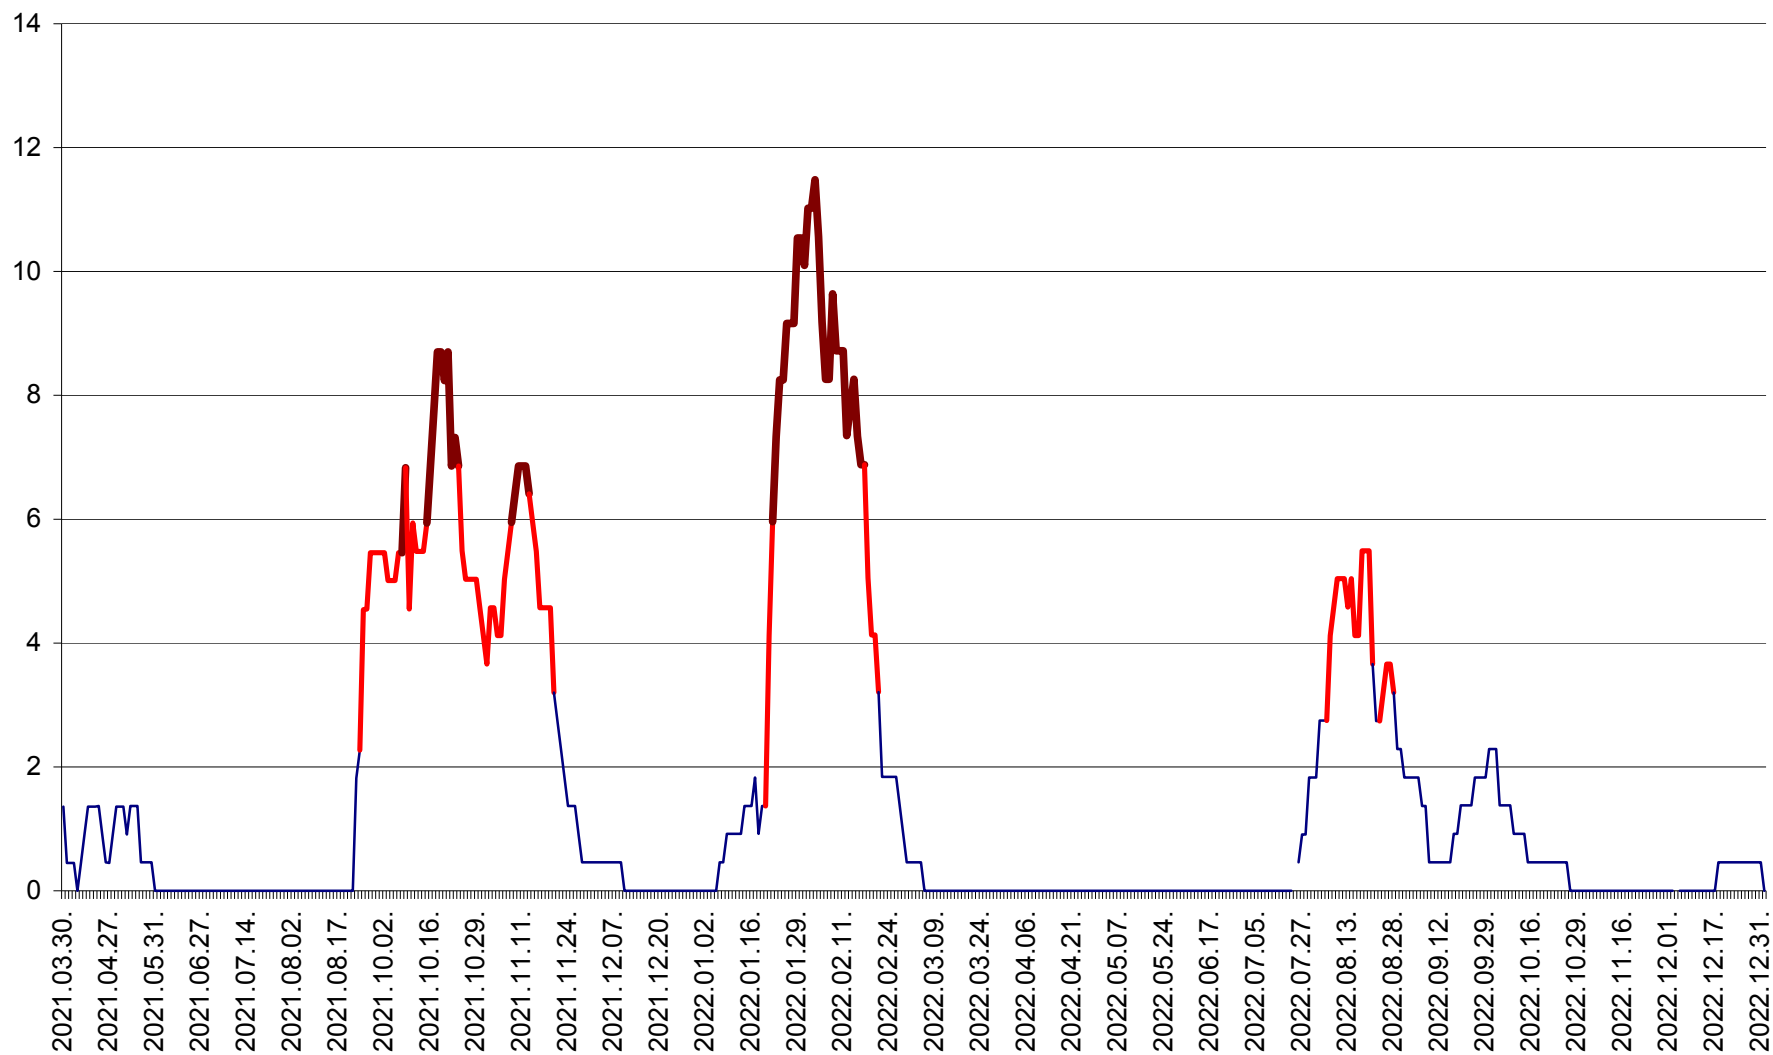

LĂZAREA - Evolutia incidentei cumulate pe 14 zile la % de locuitori  
2021.04.01. - 2023.01.01.

LELICENI - Evolutia incidentei cumulate pe 14 zile la ‰ de locuitori  
2021.04.01. - 2023.01.01.

LUETA - Evolutia incidentei cumulate pe 14 zile la ‰ de locuitori  
2021.04.01. - 2023.01.01.

LUNCA DE JOS - Evolutia incidentei cumulate pe 14 zile la ‰ de locuitori  
2021.04.01. - 2023.01.01.

LUNCA DE SUS - Evolutia incidentei cumulate pe 14 zile la ‰ de locuitori  
2021.04.01. - 2023.01.01.

LUPENI - Evolutia incidentei cumulate pe 14 zile la ‰ de locuitori  
2021.04.01. - 2023.01.01.

MĂDĂRAȘ - Evolutia incidentei cumulate pe 14 zile la ‰ de locuitori  
2021.04.01. - 2023.01.01.

MĂRTINIȘ - Evolutia incidentei cumulate pe 14 zile la ‰ de locuitori  
2021.04.01. - 2023.01.01.