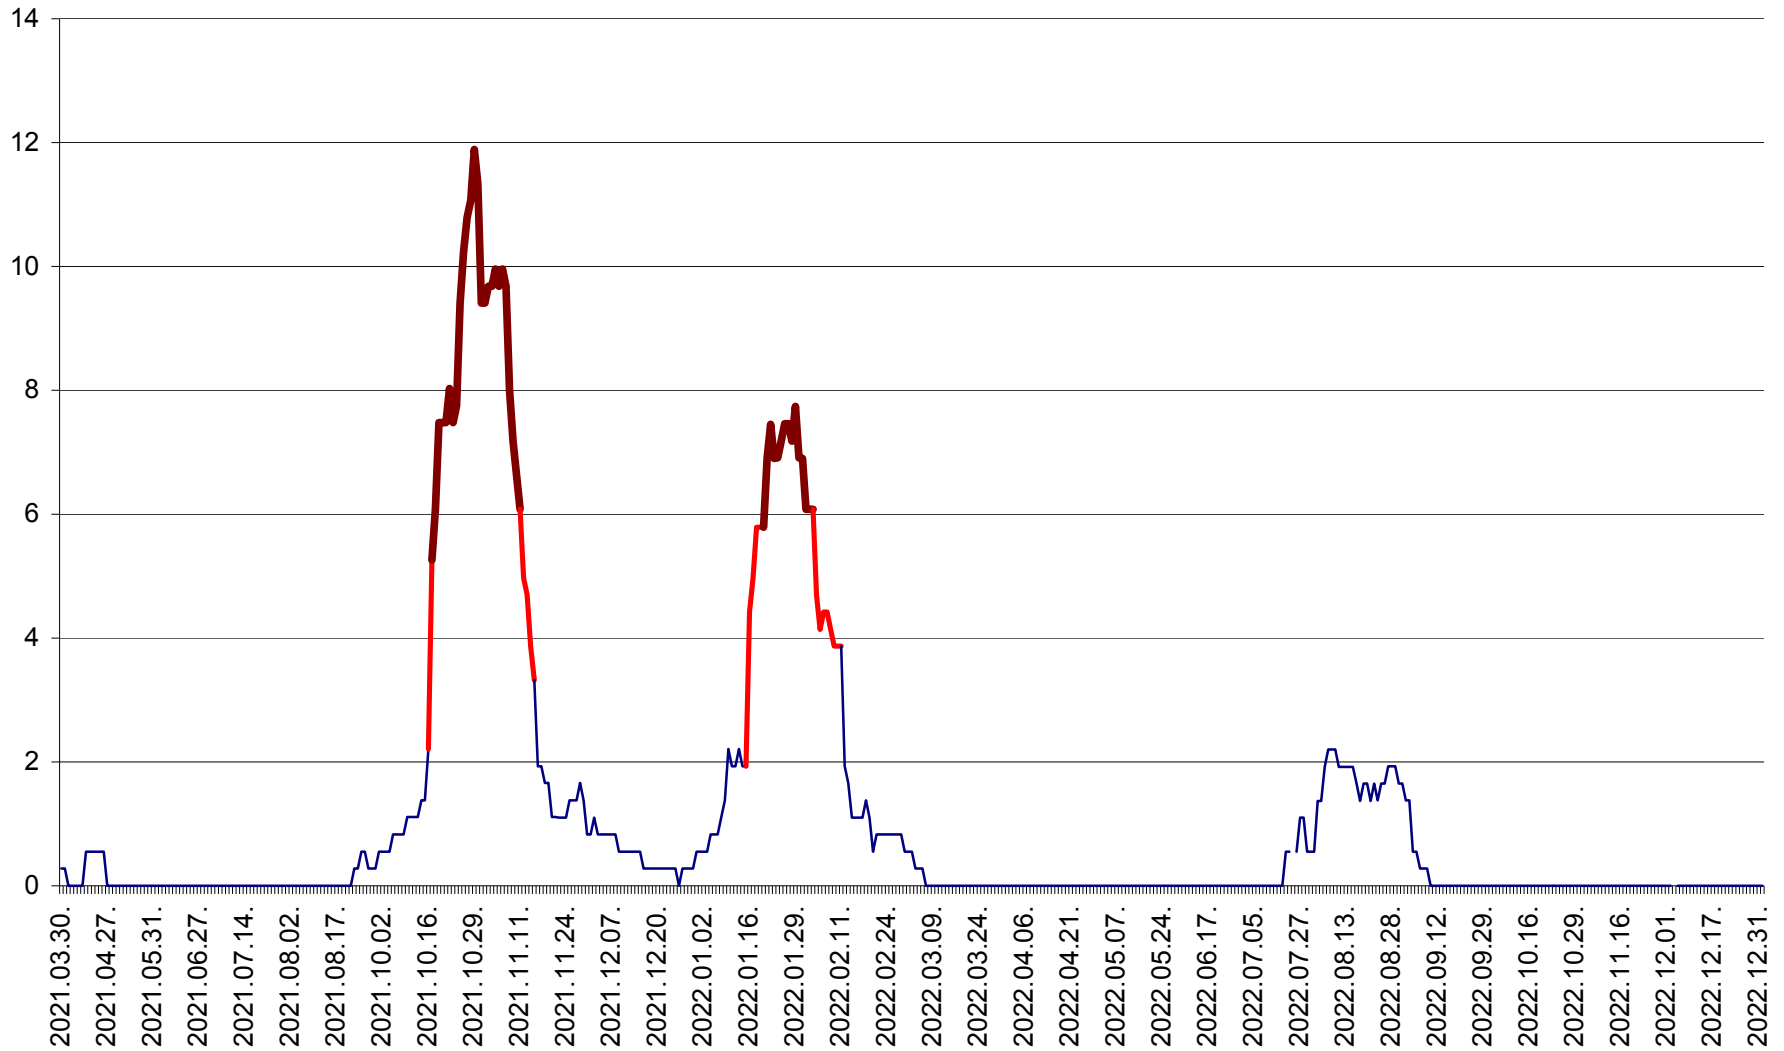

FELICENI - Evolutia incidentei cumulate pe 14 zile la ‰ de locuitori  
2021.04.01. - 2023.01.01.

FRUMOASA - Evolutia incidentei cumulate pe 14 zile la ‰ de locuitori  
2021.04.01. - 2023.01.01.

GĂLĂUȚAȘ - Evoluția incidenței cumulate pe 14 zile la ‰ de locuitori  
2021.04.01. - 2023.01.01.

MUNICIPIUL GHEORGHENI - Evolutia incidentei cumulate pe 14 zile la % de locuitori  
2021.04.01. - 2023.01.01.

JOSENI - Evolutia incidentei cumulate pe 14 zile la ‰ de locuitori  
2021.04.01. - 2023.01.01.

LĂZAREA - Evolutia incidentei cumulate pe 14 zile la % de locuitori  
2021.04.01. - 2023.01.01.

LELICENI - Evolutia incidentei cumulate pe 14 zile la ‰ de locuitori  
2021.04.01. - 2023.01.01.

LUETA - Evolutia incidentei cumulate pe 14 zile la ‰ de locuitori  
2021.04.01. - 2023.01.01.

LUNCA DE JOS - Evolutia incidentei cumulate pe 14 zile la ‰ de locuitori  
2021.04.01. - 2023.01.01.

LUNCA DE SUS - Evolutia incidentei cumulate pe 14 zile la ‰ de locuitori  
2021.04.01. - 2023.01.01.