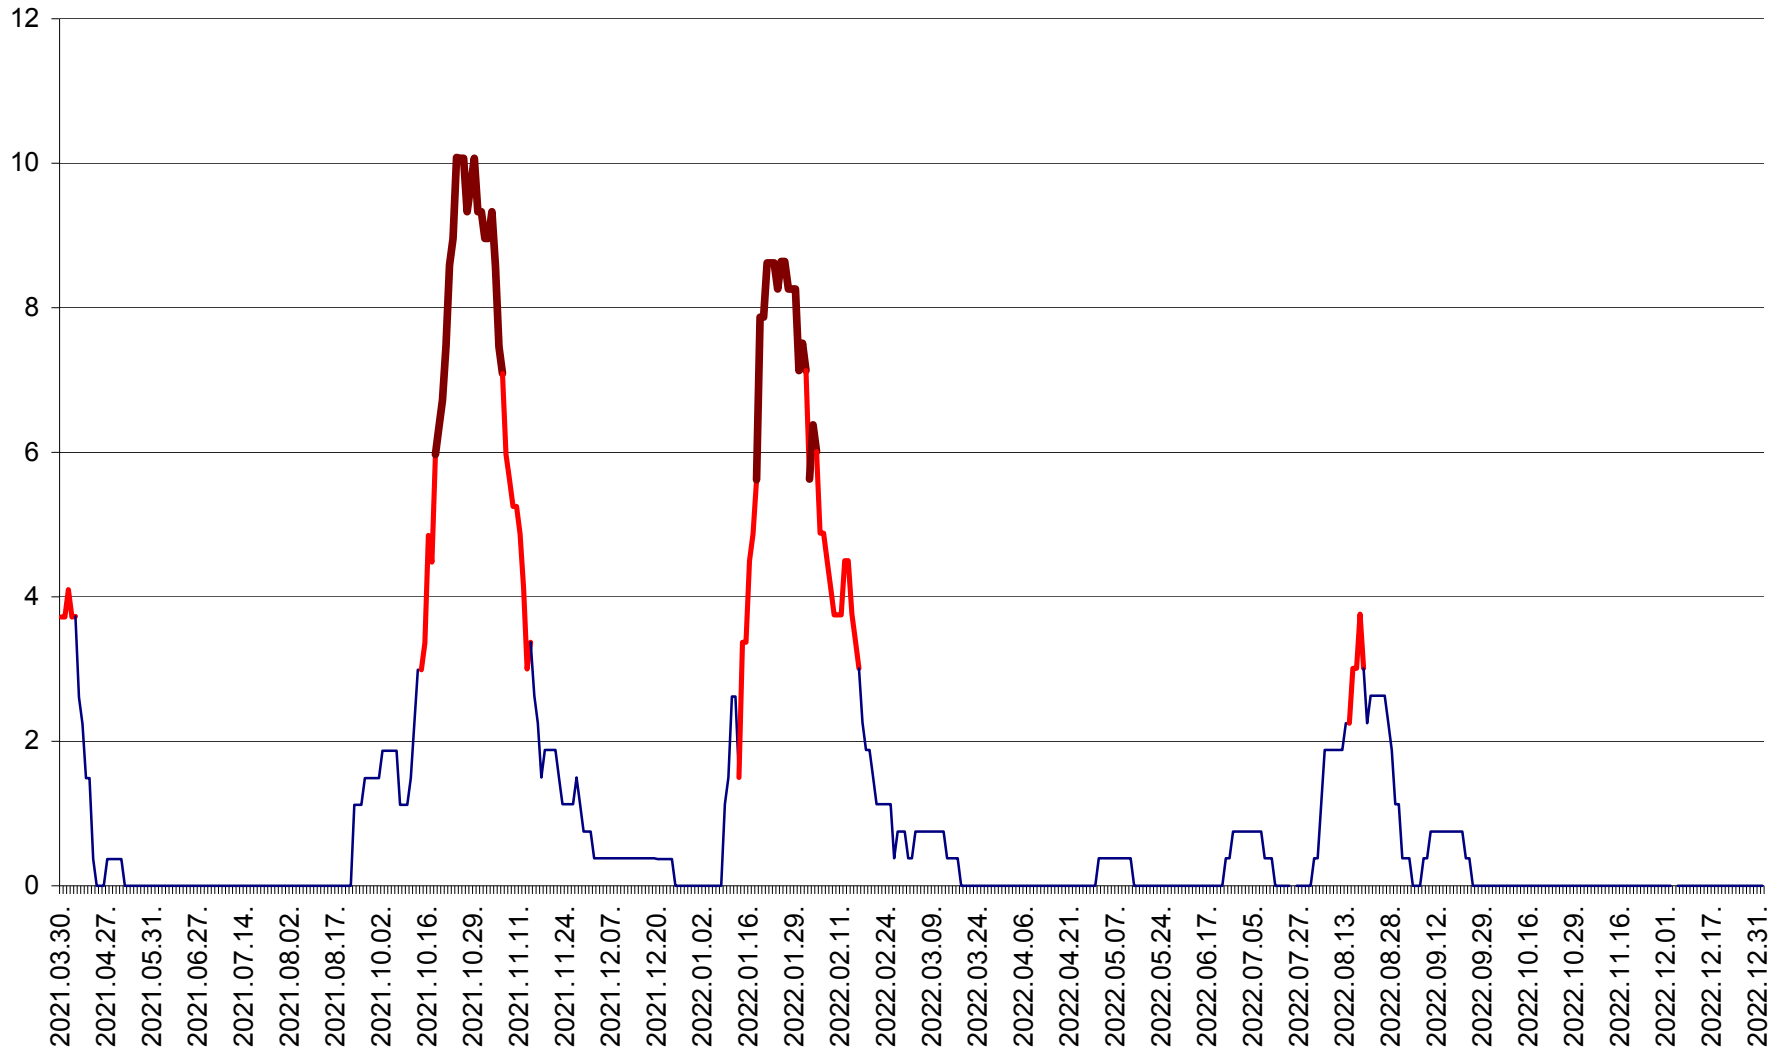

PRAID - Evolutia incidentei cumulate pe 14 zile la ‰ de locuitori  
2021.04.01. - 2023.01.01.

RACU - Evolutia incidentei cumulate pe 14 zile la ‰ de locuitori  
2021.04.01. - 2023.01.01.

REMETEA - Evolutia incidentei cumulate pe 14 zile la ‰ de locuitori  
2021.04.01. - 2023.01.01.

SĂCEL - Evolutia incidentei cumulate pe 14 zile la ‰ de locuitori  
2021.04.01. - 2023.01.01.

SÂNCRĂIENI - Evolutia incidentei cumulate pe 14 zile la ‰ de locuitori  
2021.04.01. - 2023.01.01.

SÂNDOMINIC - Evolutia incidentei cumulate pe 14 zile la ‰ de locuitori  
2021.04.01. - 2023.01.01.