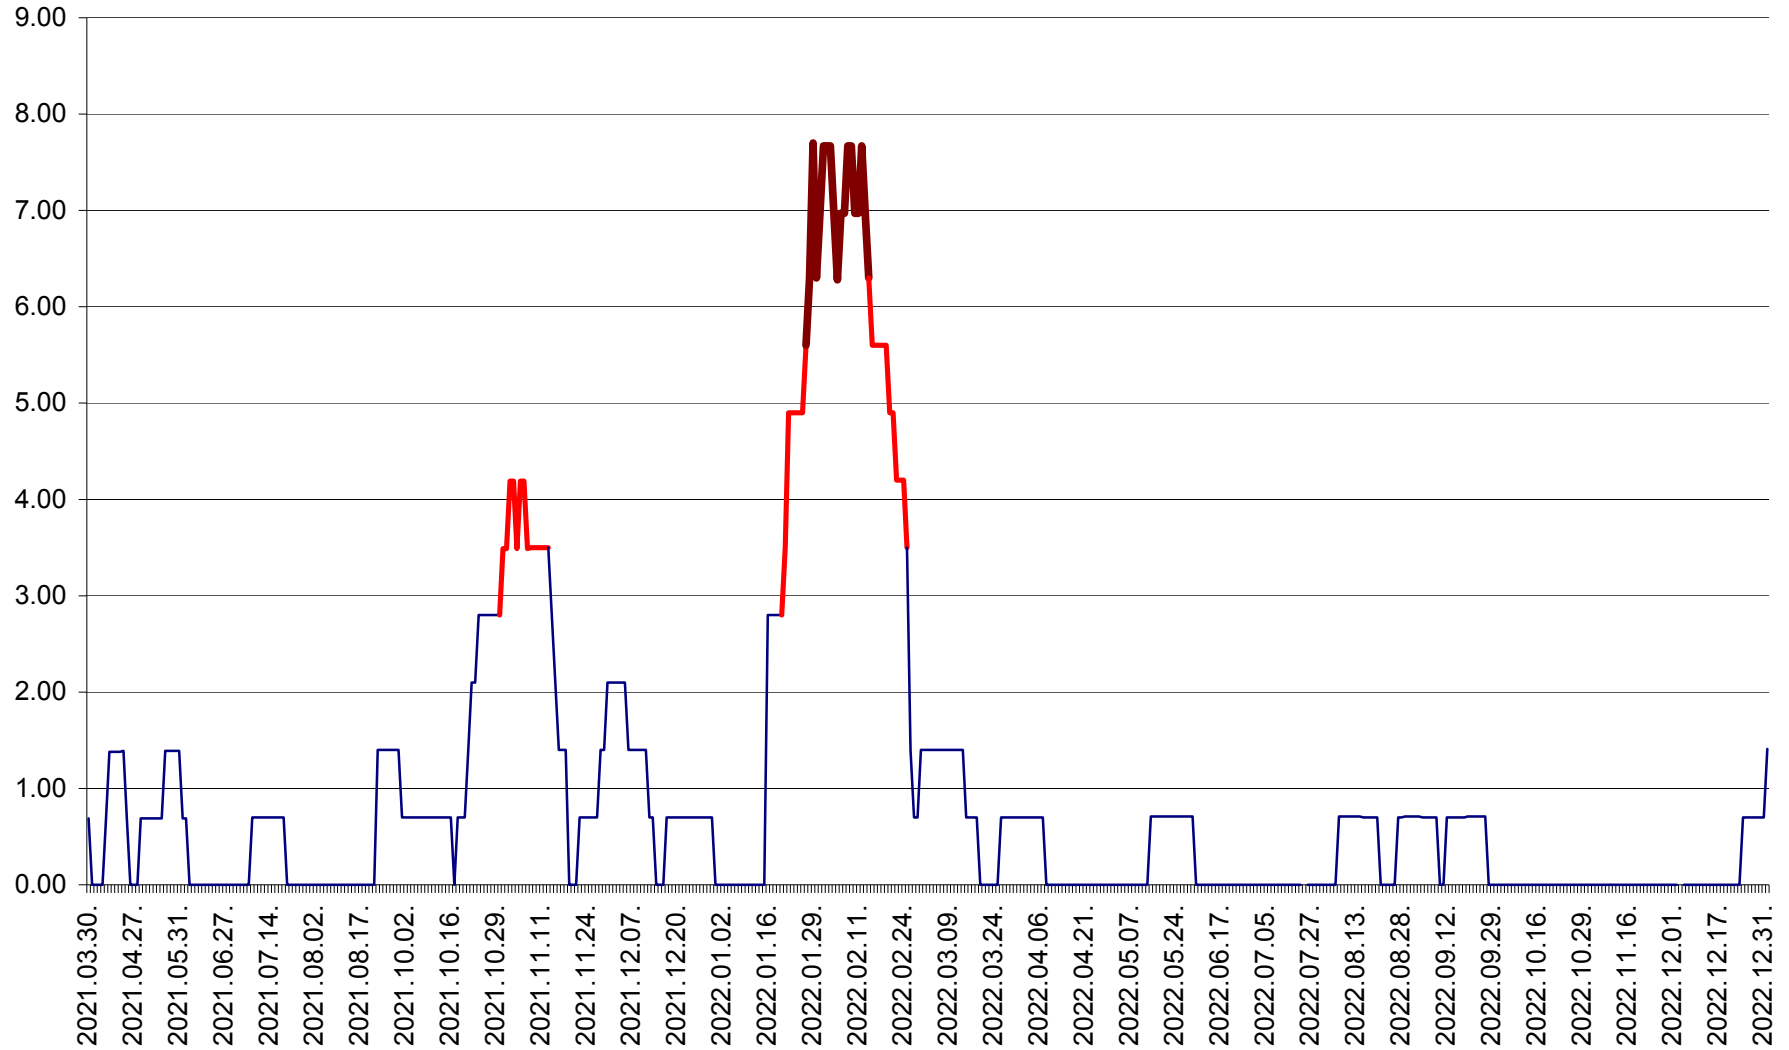

ORAȘ BĂLAN - Evoluția incidenței cumulate pe 14 zile la ‰ de locuitori  
2021.04.01. - 2023.01.01.

BILBOR - Evolutia incidentei cumulate pe 14 zile la ‰ de locuitori  
2021.04.01. - 2023.01.01.

ORAȘ BORSEC - Evolutia incidentei cumulate pe 14 zile la ‰ de locuitori  
2021.04.01. - 2023.01.01.

BRĂDEȘTI - Evolutia incidentei cumulate pe 14 zile la ‰ de locuitori  
2021.04.01. - 2023.01.01.

CĂPÂLNIȚA - Evolutia incidentei cumulate pe 14 zile la ‰ de locuitori  
2021.04.01. - 2023.01.01.

CÂRȚA - Evolutia incidentei cumulate pe 14 zile la ‰ de locuitori  
2021.04.01. - 2023.01.01.

CICEU - Evolutia incidentei cumulate pe 14 zile la ‰ de locuitori  
2021.04.01. - 2023.01.01.

CIUCSÂNGEORGIU - Evolutia incidentei cumulate pe 14 zile la ‰ de locuitori  
2021.04.01. - 2023.01.01.

CIUMANI - Evolutia incidentei cumulate pe 14 zile la ‰ de locuitori  
2021.04.01. - 2023.01.01.

CORBU - Evolutia incidentei cumulate pe 14 zile la ‰ de locuitori  
2021.04.01. - 2023.01.01.

CORUND - Evolutia incidentei cumulate pe 14 zile la ‰ de locuitori  
2021.04.01. - 2023.01.01.

COZMENI - Evolutia incidentei cumulate pe 14 zile la ‰ de locuitori  
2021.04.01. - 2023.01.01.