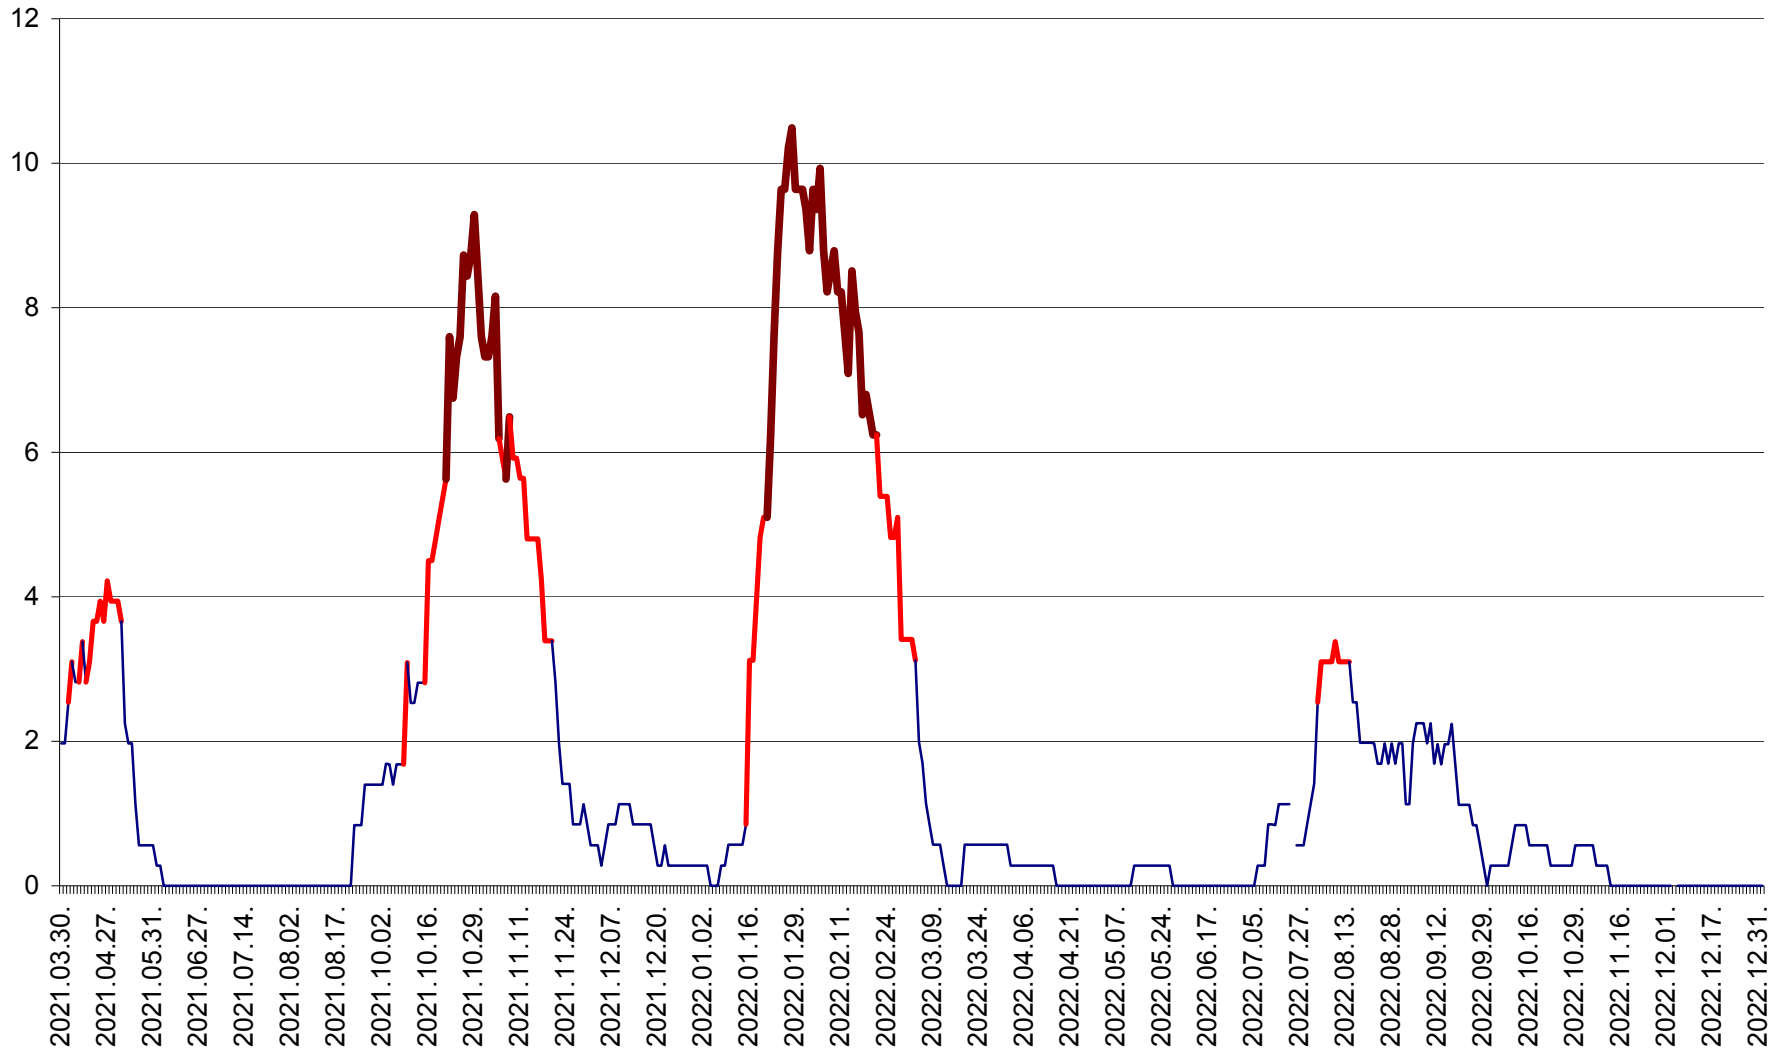

ORAȘ CRISTURU SECUIESC - Evolutia incidentei cumulate pe 14 zile la ‰ de locuitori  
2021.04.01. - 2023.01.01.

DĂNEȘTI - Evolutia incidentei cumulate pe 14 zile la ‰ de locuitori  
2021.04.01. - 2023.01.01.

DÂRJIU - Evolutia incidentei cumulate pe 14 zile la ‰ de locuitori  
2021.04.01. - 2023.01.01.

DEALU - Evolutia incidentei cumulate pe 14 zile la ‰ de locuitori  
2021.04.01. - 2023.01.01.

DITRĂU - Evolutia incidentei cumulate pe 14 zile la ‰ de locuitori  
2021.04.01. - 2023.01.01.

FELICENI - Evolutia incidentei cumulate pe 14 zile la ‰ de locuitori  
2021.04.01. - 2023.01.01.

FRUMOASA - Evolutia incidentei cumulate pe 14 zile la ‰ de locuitori  
2021.04.01. - 2023.01.01.

GĂLĂUȚAȘ - Evoluția incidenței cumulate pe 14 zile la ‰ de locuitori  
2021.04.01. - 2023.01.01.