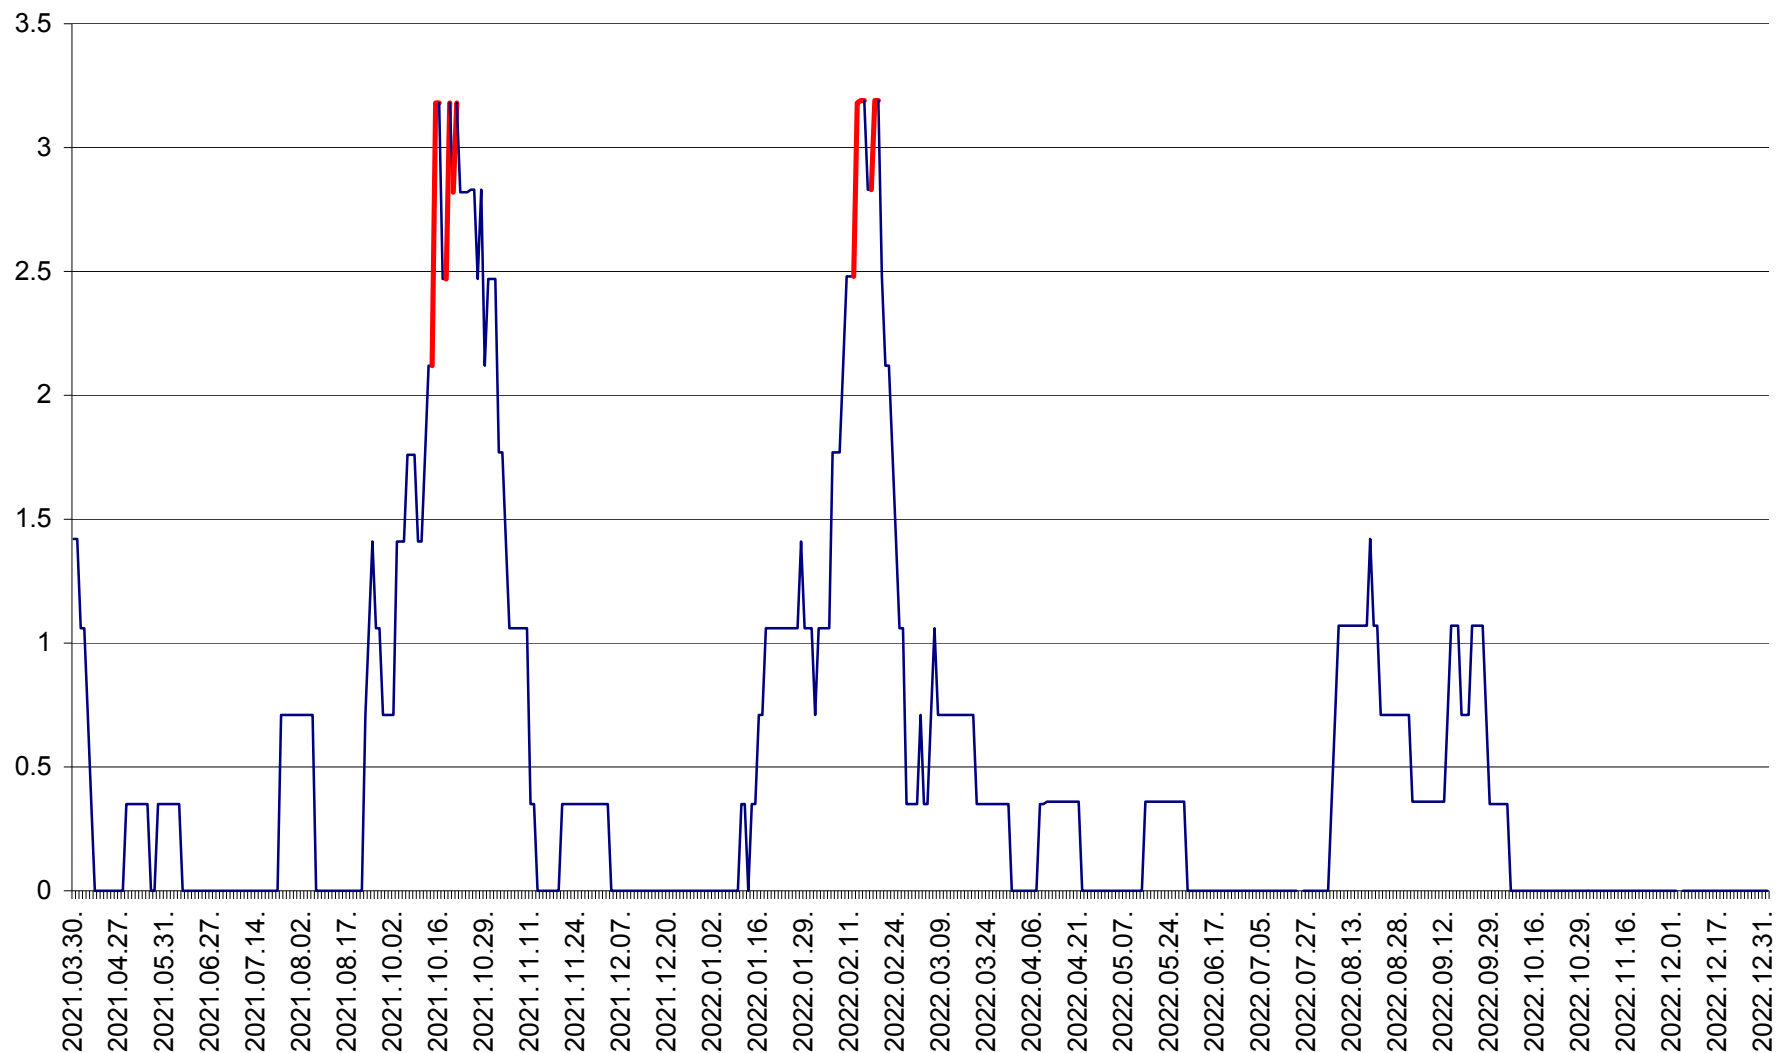

MIHĂILENI - Evolutia incidentei cumulate pe 14 zile la ‰ de locuitori  
2021.04.01. - 2023.01.01.

MUGENI - Evolutia incidentei cumulate pe 14 zile la ‰ de locuitori  
2021.04.01. - 2023.01.01.

OCLAND - Evolutia incidentei cumulate pe 14 zile la ‰ de locuitori  
2021.04.01. - 2023.01.01.

MUNICIPIUL ODORHEIU SECUIESC - Evolutia incidentei cumulate pe 14 zile la % de locuitori  
2021.04.01. - 2023.01.01.

PĂULENI-CIUC - Evolutia incidentei cumulate pe 14 zile la % de locuitori  
2021.04.01. - 2023.01.01.

PLĂIEȘII DE JOS - Evoluția incidenței cumulate pe 14 zile la ‰ de locuitori  
2021.04.01. - 2023.01.01.

PORUMBENI - Evolutia incidentei cumulate pe 14 zile la ‰ de locuitori  
2021.04.01. - 2023.01.01.