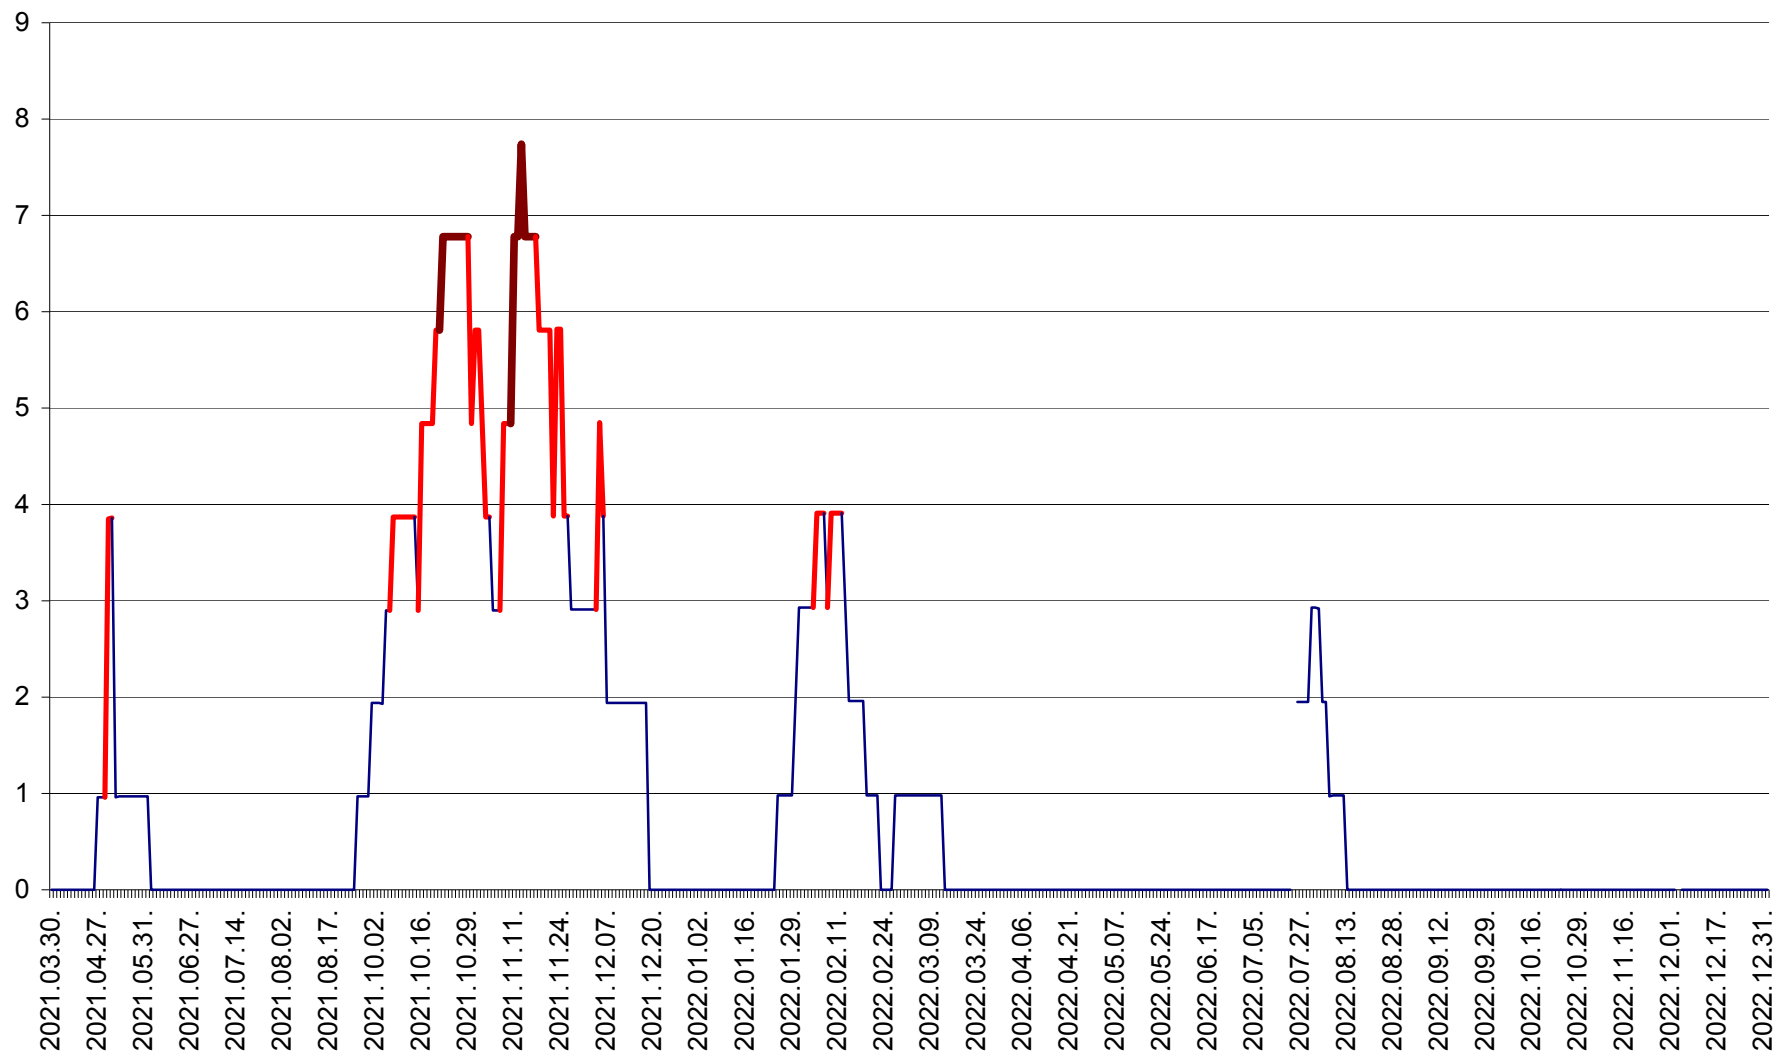

ORAȘ BĂLAN - Evoluția incidenței cumulate pe 14 zile la ‰ de locuitori  
2021.04.01. - 2023.01.01.

BILBOR - Evolutia incidentei cumulate pe 14 zile la ‰ de locuitori  
2021.04.01. - 2023.01.01.

ORAȘ BORSEC - Evolutia incidentei cumulate pe 14 zile la ‰ de locuitori  
2021.04.01. - 2023.01.01.

CORBU - Evolutia incidentei cumulate pe 14 zile la ‰ de locuitori  
2021.04.01. - 2023.01.01.

CORUND - Evolutia incidentei cumulate pe 14 zile la ‰ de locuitori  
2021.04.01. - 2023.01.01.

COZMENI - Evolutia incidentei cumulate pe 14 zile la ‰ de locuitori  
2021.04.01. - 2023.01.01.

ORAȘ CRISTURU SECUIESC - Evolutia incidentei cumulate pe 14 zile la ‰ de locuitori  
2021.04.01. - 2023.01.01.

DĂNEȘTI - Evolutia incidentei cumulate pe 14 zile la ‰ de locuitori  
2021.04.01. - 2023.01.01.

DÂRJIU - Evolutia incidentei cumulate pe 14 zile la ‰ de locuitori  
2021.04.01. - 2023.01.01.

DEALU - Evolutia incidentei cumulate pe 14 zile la ‰ de locuitori  
2021.04.01. - 2023.01.01.

DITRĂU - Evolutia incidentei cumulate pe 14 zile la ‰ de locuitori  
2021.04.01. - 2023.01.01.