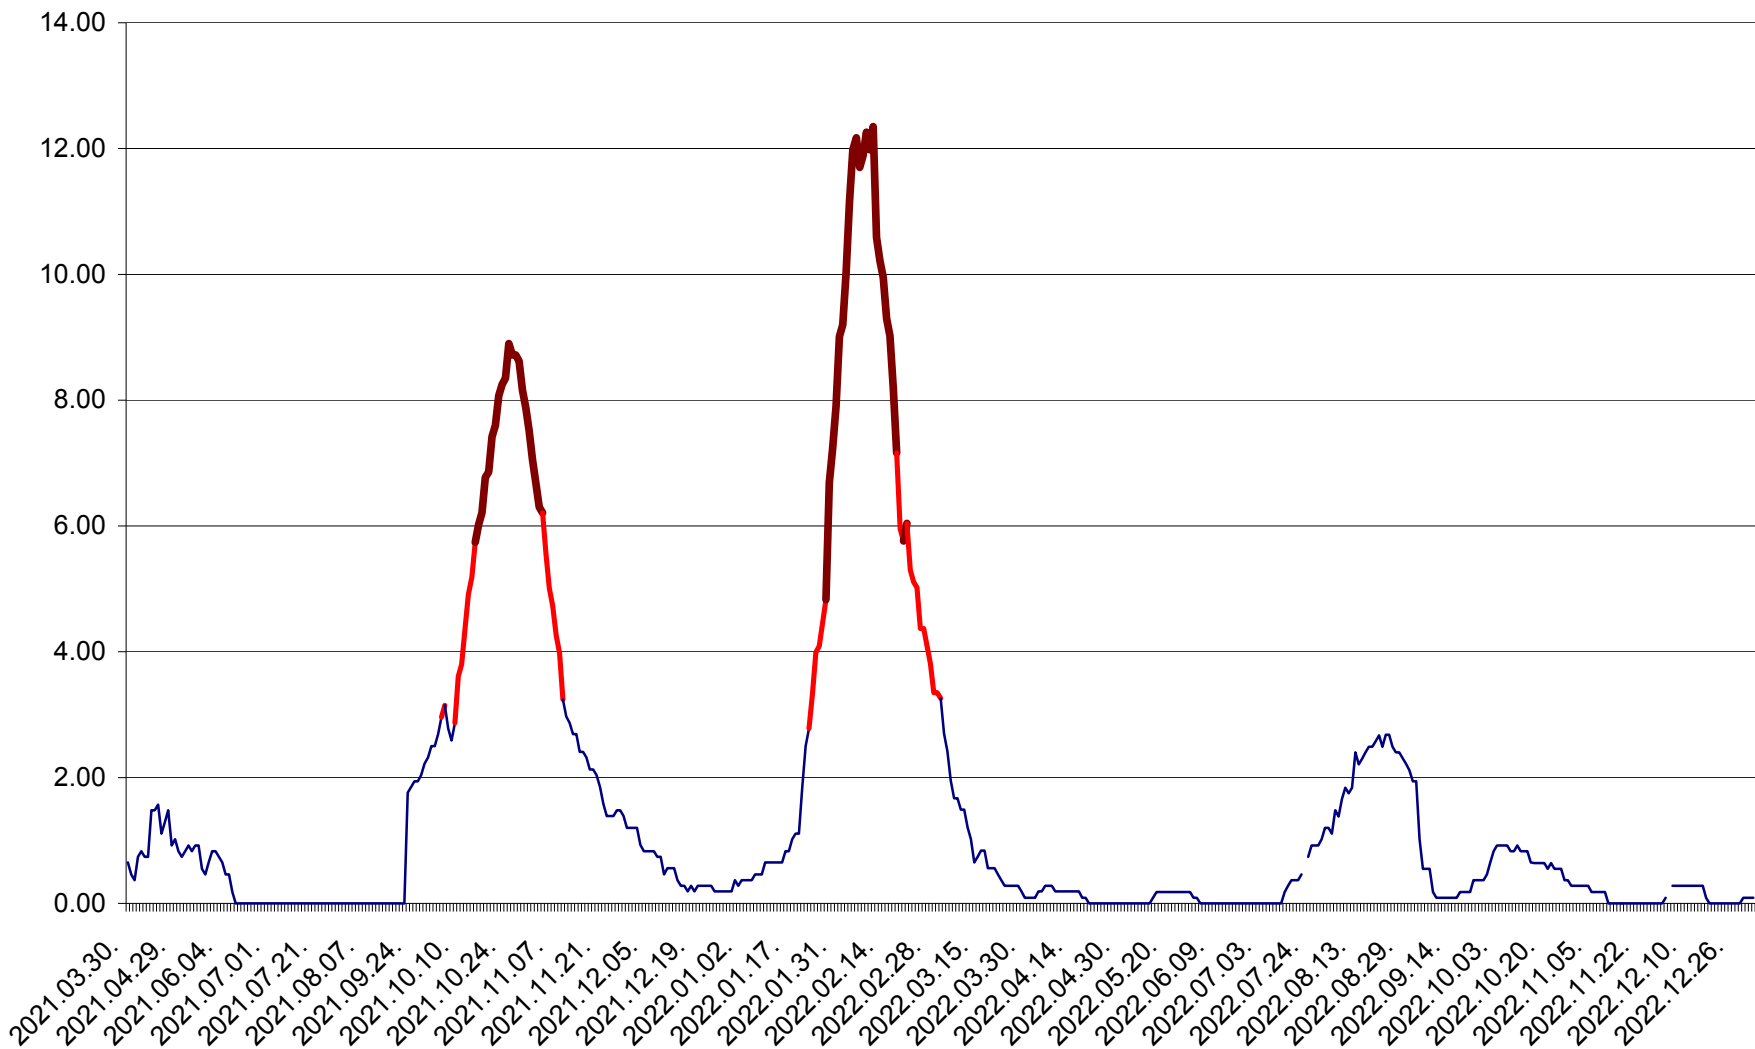

ORAȘ BĂLAN - Evoluția incidenței cumulate pe 14 zile la ‰ de locuitori  
2021.04.01. - 2023.01.01.

BILBOR - Evolutia incidentei cumulate pe 14 zile la ‰ de locuitori  
2021.04.01. - 2023.01.01.

ORAȘ BORSEC - Evolutia incidentei cumulate pe 14 zile la ‰ de locuitori  
2021.04.01. - 2023.01.01.

CICEU - Evolutia incidentei cumulate pe 14 zile la ‰ de locuitori  
2021.04.01. - 2023.01.01.

CIUCSÂNGEORGIU - Evolutia incidentei cumulate pe 14 zile la ‰ de locuitori  
2021.04.01. - 2023.01.01.

CIUMANI - Evolutia incidentei cumulate pe 14 zile la ‰ de locuitori  
2021.04.01. - 2023.01.01.

CORBU - Evolutia incidentei cumulate pe 14 zile la ‰ de locuitori  
2021.04.01. - 2023.01.01.

CORUND - Evolutia incidentei cumulate pe 14 zile la ‰ de locuitori  
2021.04.01. - 2023.01.01.

COZMENI - Evolutia incidentei cumulate pe 14 zile la ‰ de locuitori  
2021.04.01. - 2023.01.01.

ORAȘ CRISTURU SECUIESC - Evolutia incidentei cumulate pe 14 zile la ‰ de locuitori  
2021.04.01. - 2023.01.01.

DĂNEȘTI - Evolutia incidentei cumulate pe 14 zile la ‰ de locuitori  
2021.04.01. - 2023.01.01.