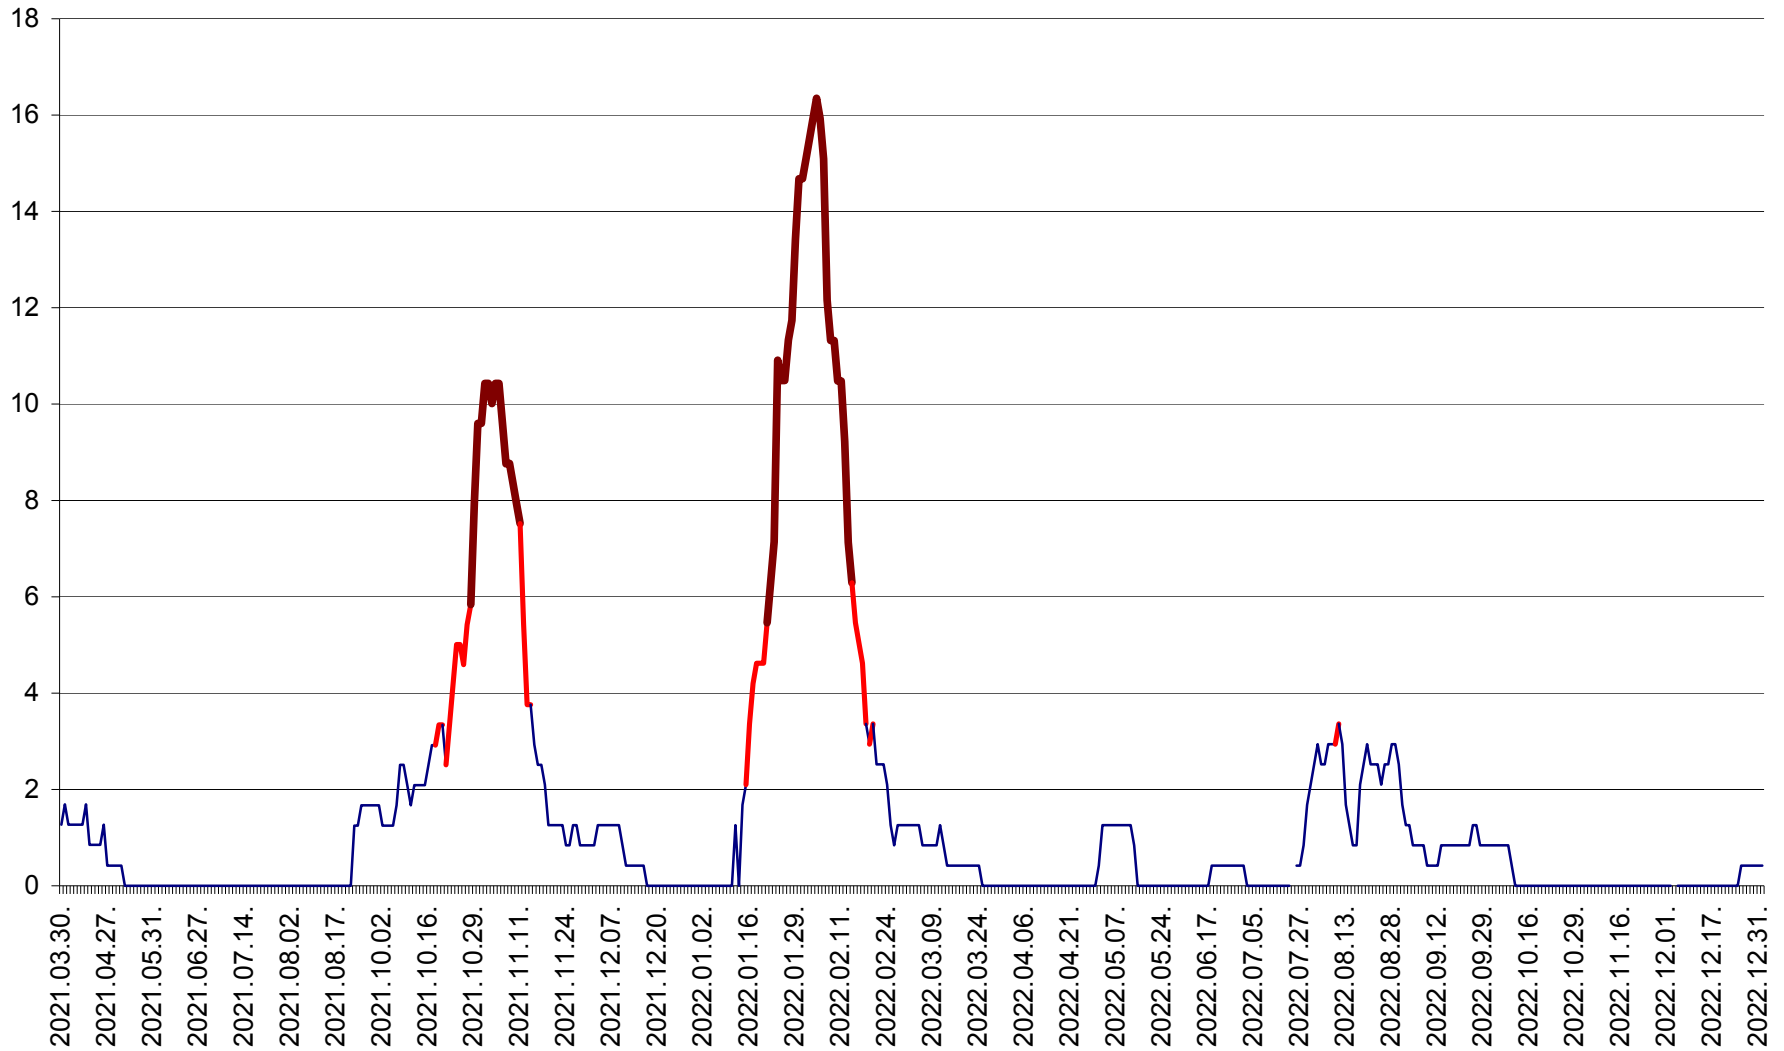

FELICENI - Evolutia incidentei cumulate pe 14 zile la ‰ de locuitori  
2021.04.01. - 2023.01.01.

FRUMOASA - Evolutia incidentei cumulate pe 14 zile la ‰ de locuitori  
2021.04.01. - 2023.01.01.

GĂLĂUȚAȘ - Evoluția incidenței cumulate pe 14 zile la ‰ de locuitori  
2021.04.01. - 2023.01.01.

MUNICIPIUL GHEORGHENI - Evolutia incidentei cumulate pe 14 zile la % de locuitori  
2021.04.01. - 2023.01.01.

JOSENI - Evolutia incidentei cumulate pe 14 zile la ‰ de locuitori  
2021.04.01. - 2023.01.01.

LĂZAREA - Evolutia incidentei cumulate pe 14 zile la % de locuitori  
2021.04.01. - 2023.01.01.

LELICENI - Evolutia incidentei cumulate pe 14 zile la ‰ de locuitori  
2021.04.01. - 2023.01.01.

LUETA - Evolutia incidentei cumulate pe 14 zile la ‰ de locuitori  
2021.04.01. - 2023.01.01.

LUNCA DE JOS - Evolutia incidentei cumulate pe 14 zile la ‰ de locuitori  
2021.04.01. - 2023.01.01.

LUNCA DE SUS - Evolutia incidentei cumulate pe 14 zile la ‰ de locuitori  
2021.04.01. - 2023.01.01.