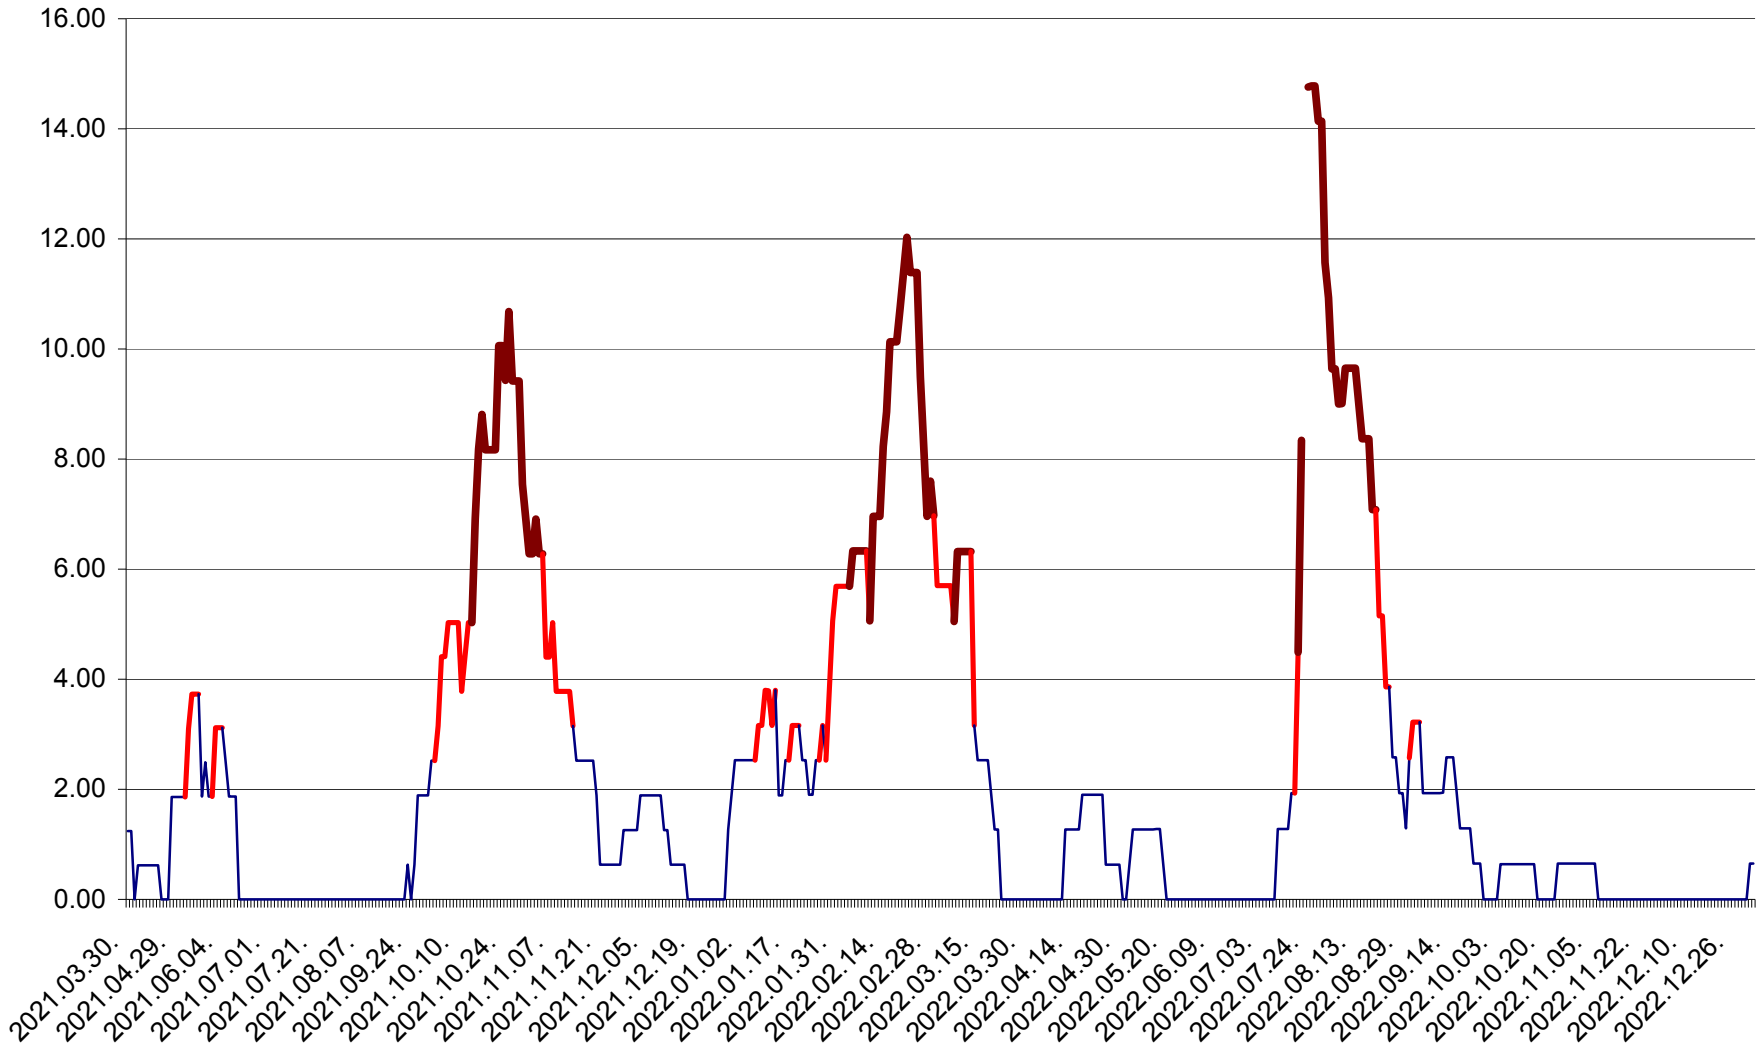

ATID - Evolutia incidentei cumulate pe 14 zile la % de locuitori  
2021.04.01. - 2023.01.01.

AVRĂMEȘTI - Evolutia incidentei cumulate pe 14 zile la ‰ de locuitori  
2021.04.01. - 2023.01.01.

ORAȘ BĂILE TUȘNAD - Evoluția incidenței cumulate pe 14 zile la ‰ de locuitori  
2021.04.01. - 2023.01.01.

ORAȘ BĂLAN - Evoluția incidenței cumulate pe 14 zile la ‰ de locuitori  
2021.04.01. - 2023.01.01.

BILBOR - Evolutia incidentei cumulate pe 14 zile la ‰ de locuitori  
2021.04.01. - 2023.01.01.

ORAȘ BORSEC - Evolutia incidentei cumulate pe 14 zile la ‰ de locuitori  
2021.04.01. - 2023.01.01.

BRĂDEȘTI - Evolutia incidentei cumulate pe 14 zile la ‰ de locuitori  
2021.04.01. - 2023.01.01.

CĂPÂLNIȚA - Evolutia incidentei cumulate pe 14 zile la ‰ de locuitori  
2021.04.01. - 2023.01.01.

CÂRȚA - Evolutia incidentei cumulate pe 14 zile la ‰ de locuitori  
2021.04.01. - 2023.01.01.