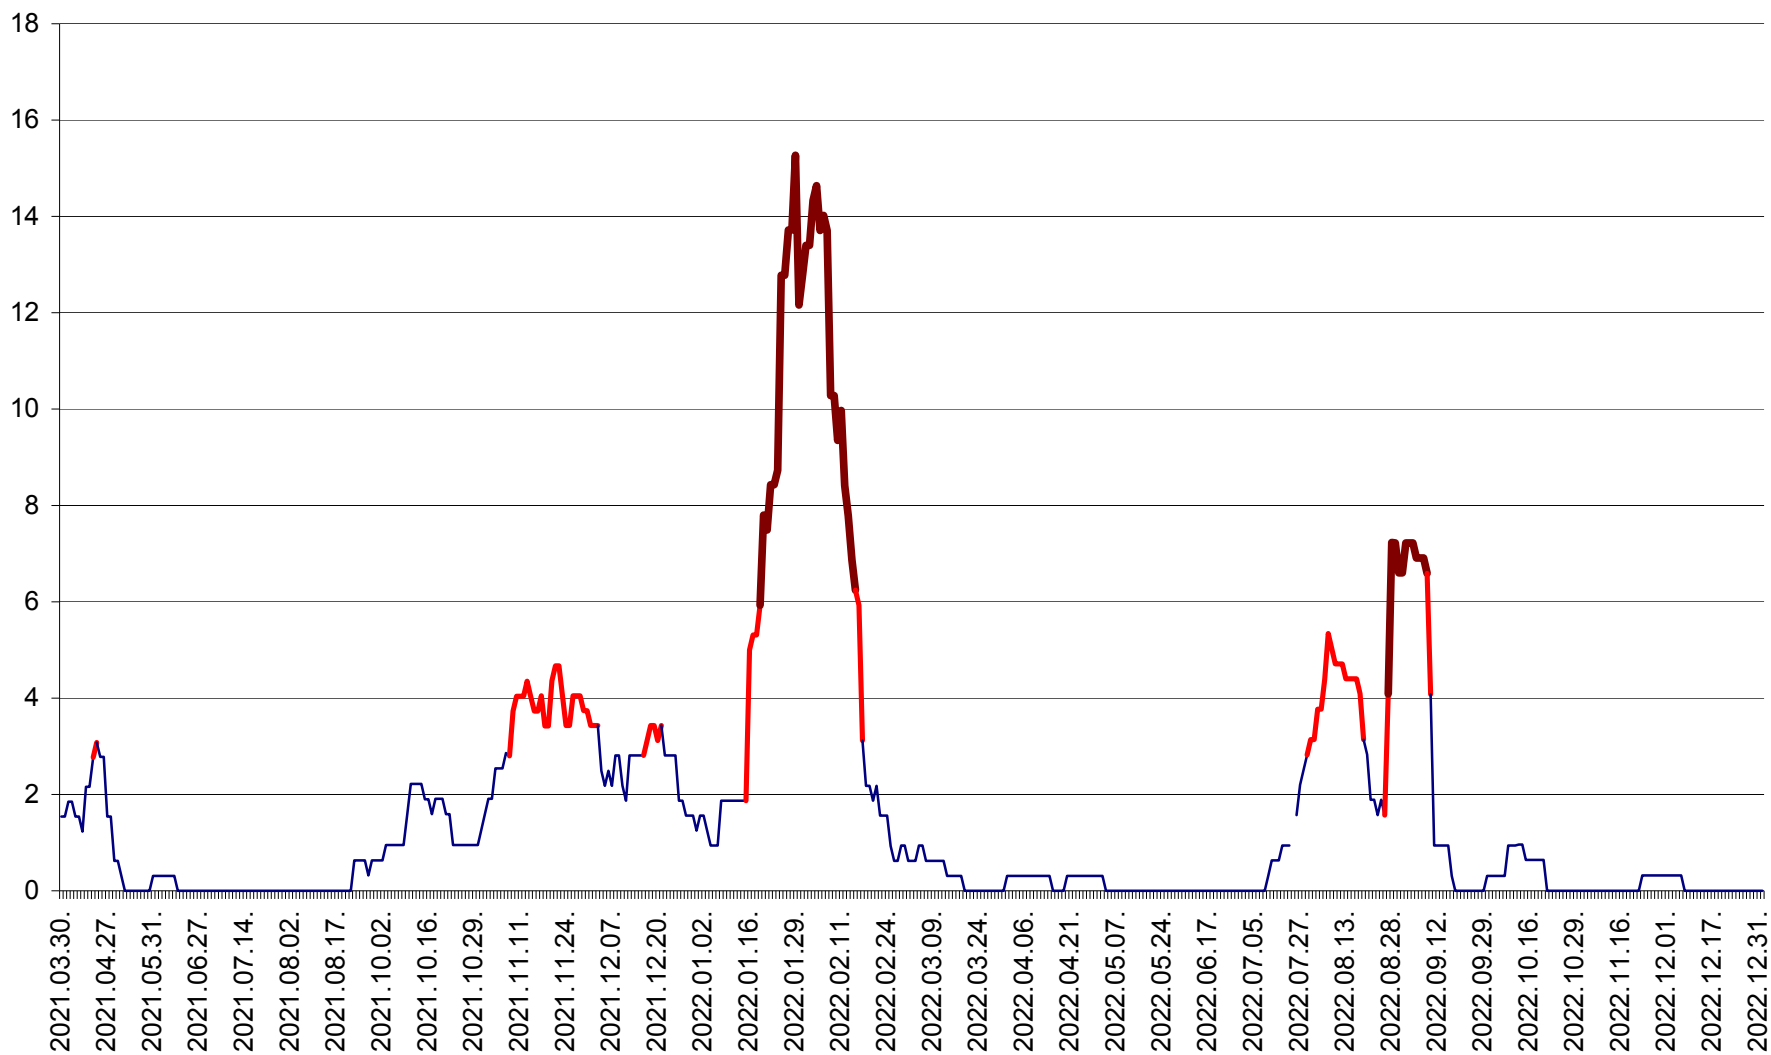

TUȘNAD - Evolutia incidentei cumulate pe 14 zile la ‰ de locuitori
2021.04.01. - 2023.01.01.