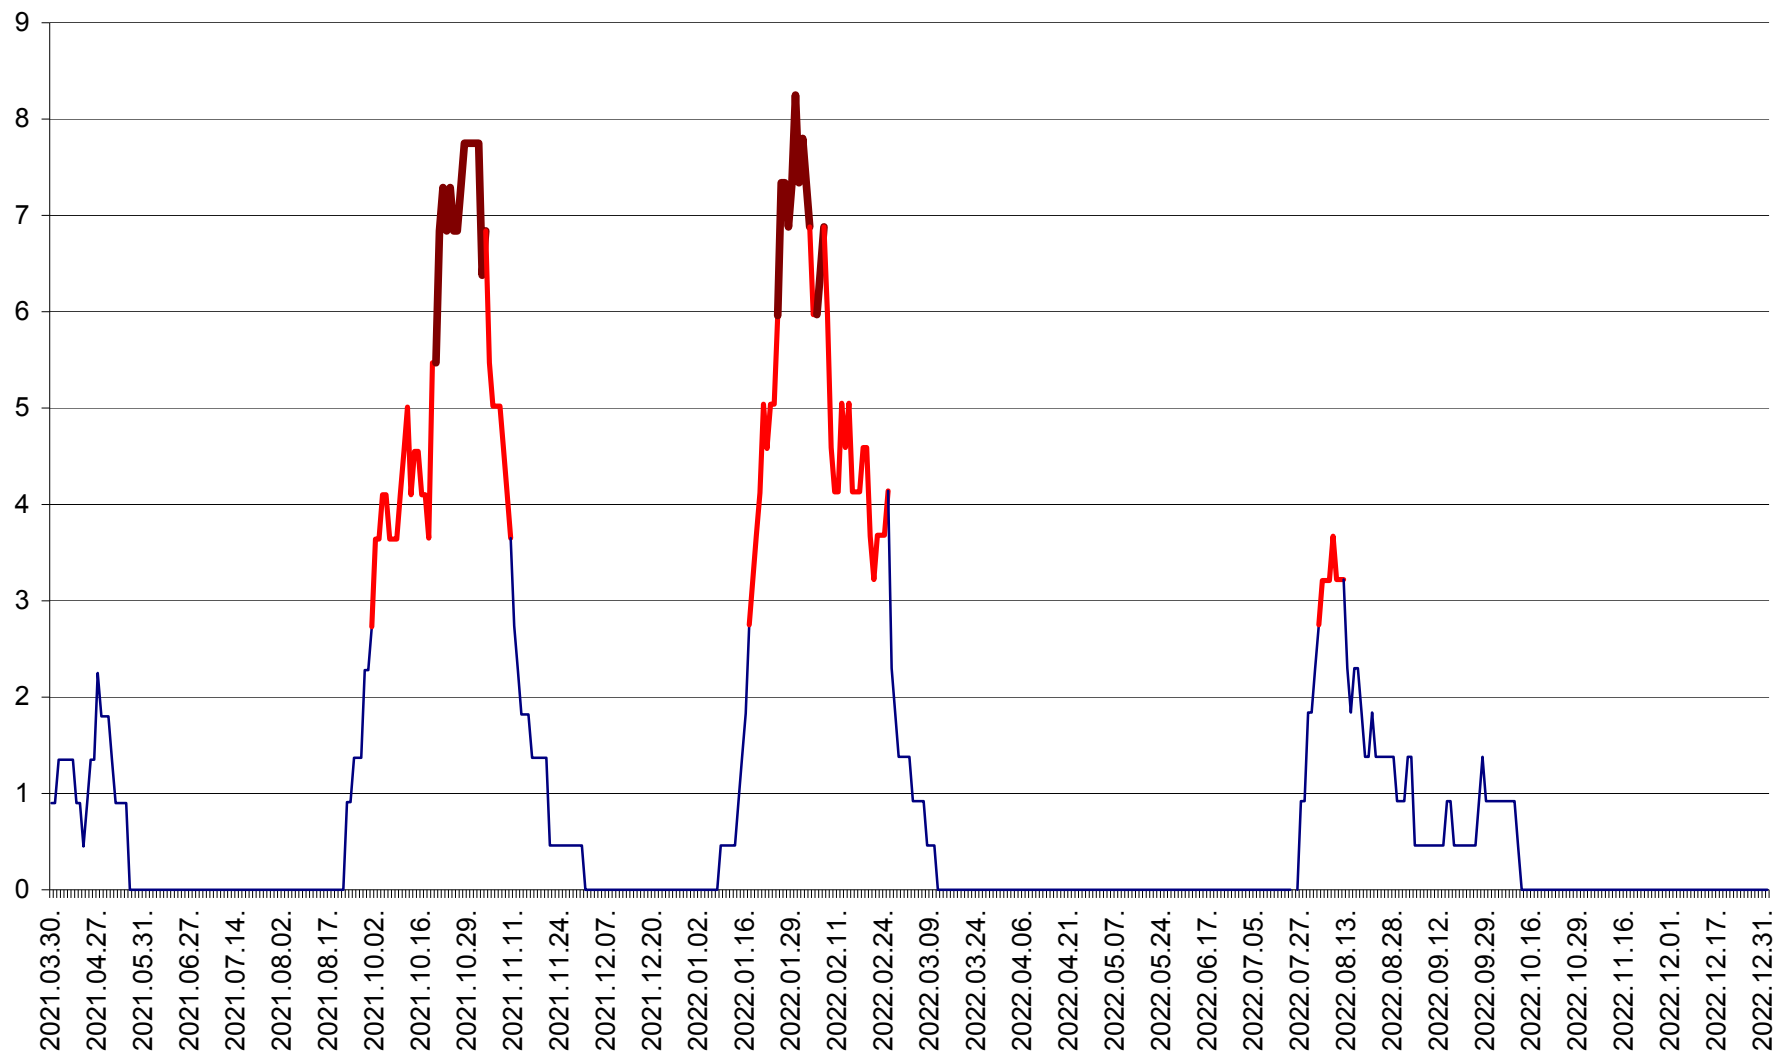

SĂCEL - Evolutia incidentei cumulate pe 14 zile la ‰ de locuitori  
2021.04.01. - 2023.01.01.

SÂNCRĂIENI - Evolutia incidentei cumulate pe 14 zile la ‰ de locuitori  
2021.04.01. - 2023.01.01.

SÂNDOMINIC - Evolutia incidentei cumulate pe 14 zile la ‰ de locuitori  
2021.04.01. - 2023.01.01.

SÂNMARTIN - Evolutia incidentei cumulate pe 14 zile la ‰ de locuitori  
2021.04.01. - 2023.01.01.

SÂNSIMION - Evolutia incidentei cumulate pe 14 zile la ‰ de locuitori  
2021.04.01. - 2023.01.01.

SÂNTIMBRU - Evolutia incidentei cumulate pe 14 zile la ‰ de locuitori  
2021.04.01. - 2023.01.01.