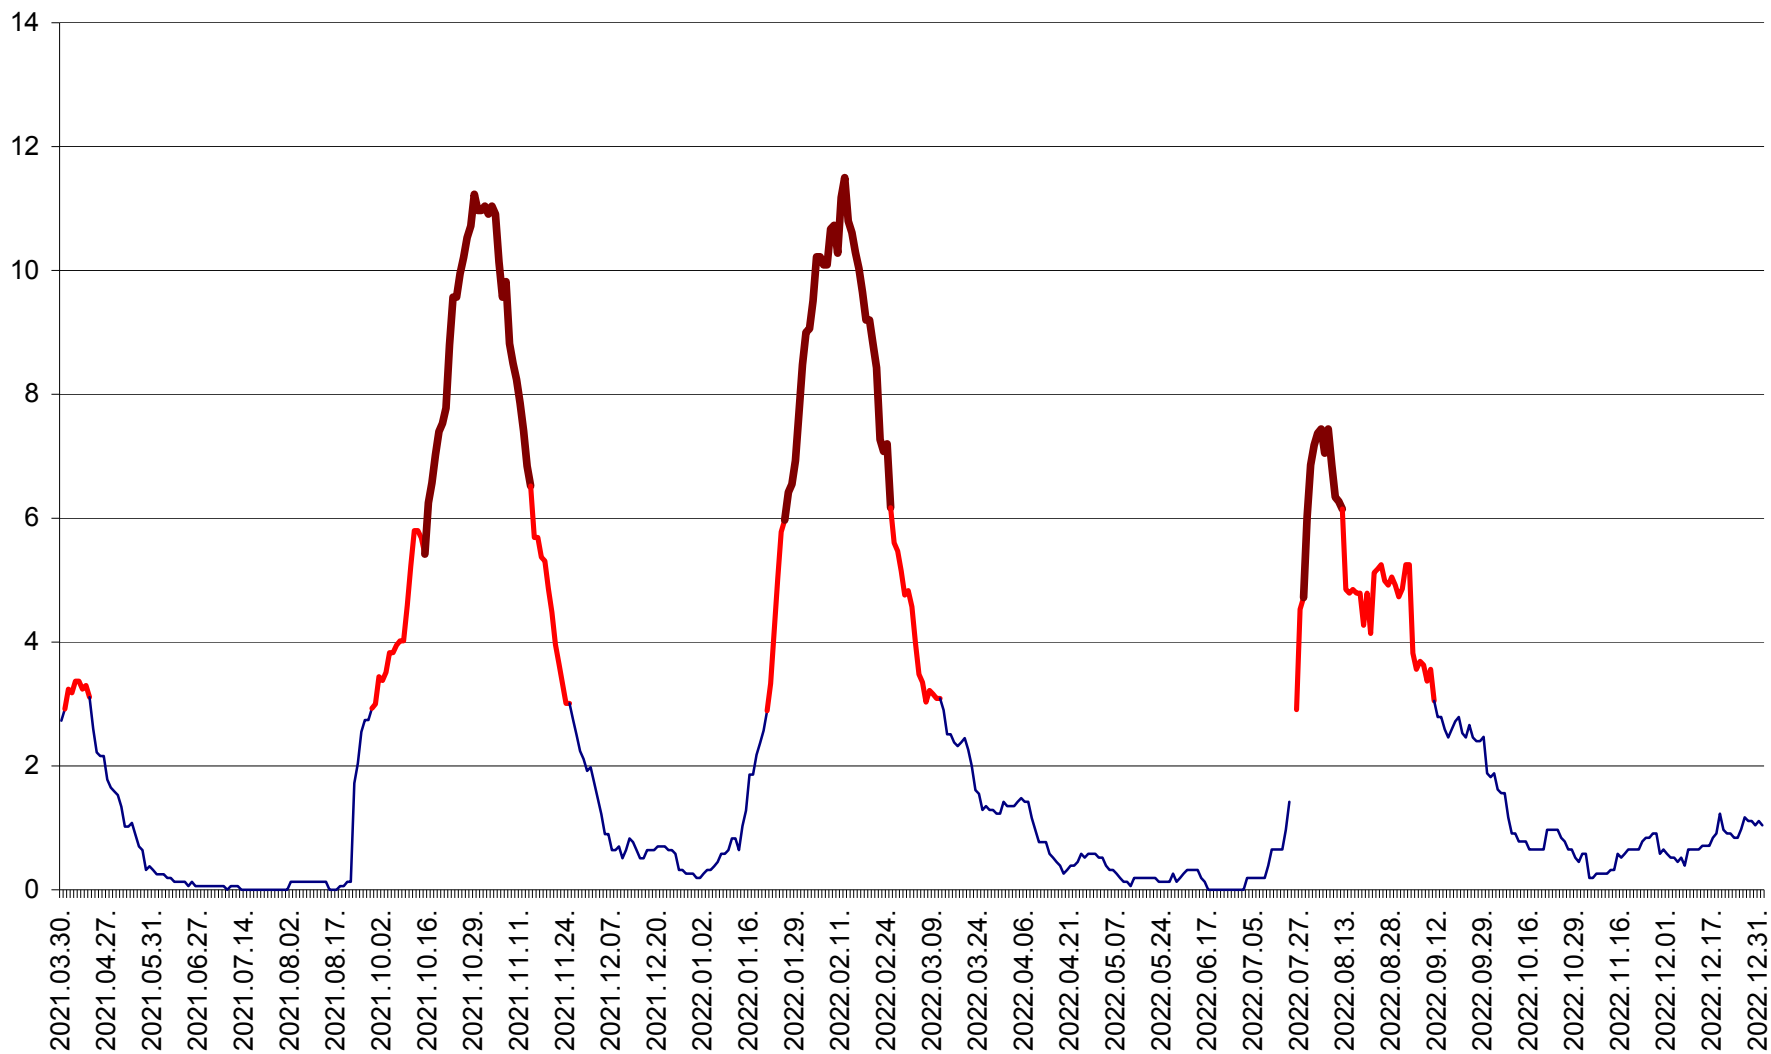

TULGHEȘ - Evolutia incidentei cumulate pe 14 zile la ‰ de locuitori
2021.04.01. - 2023.01.01.