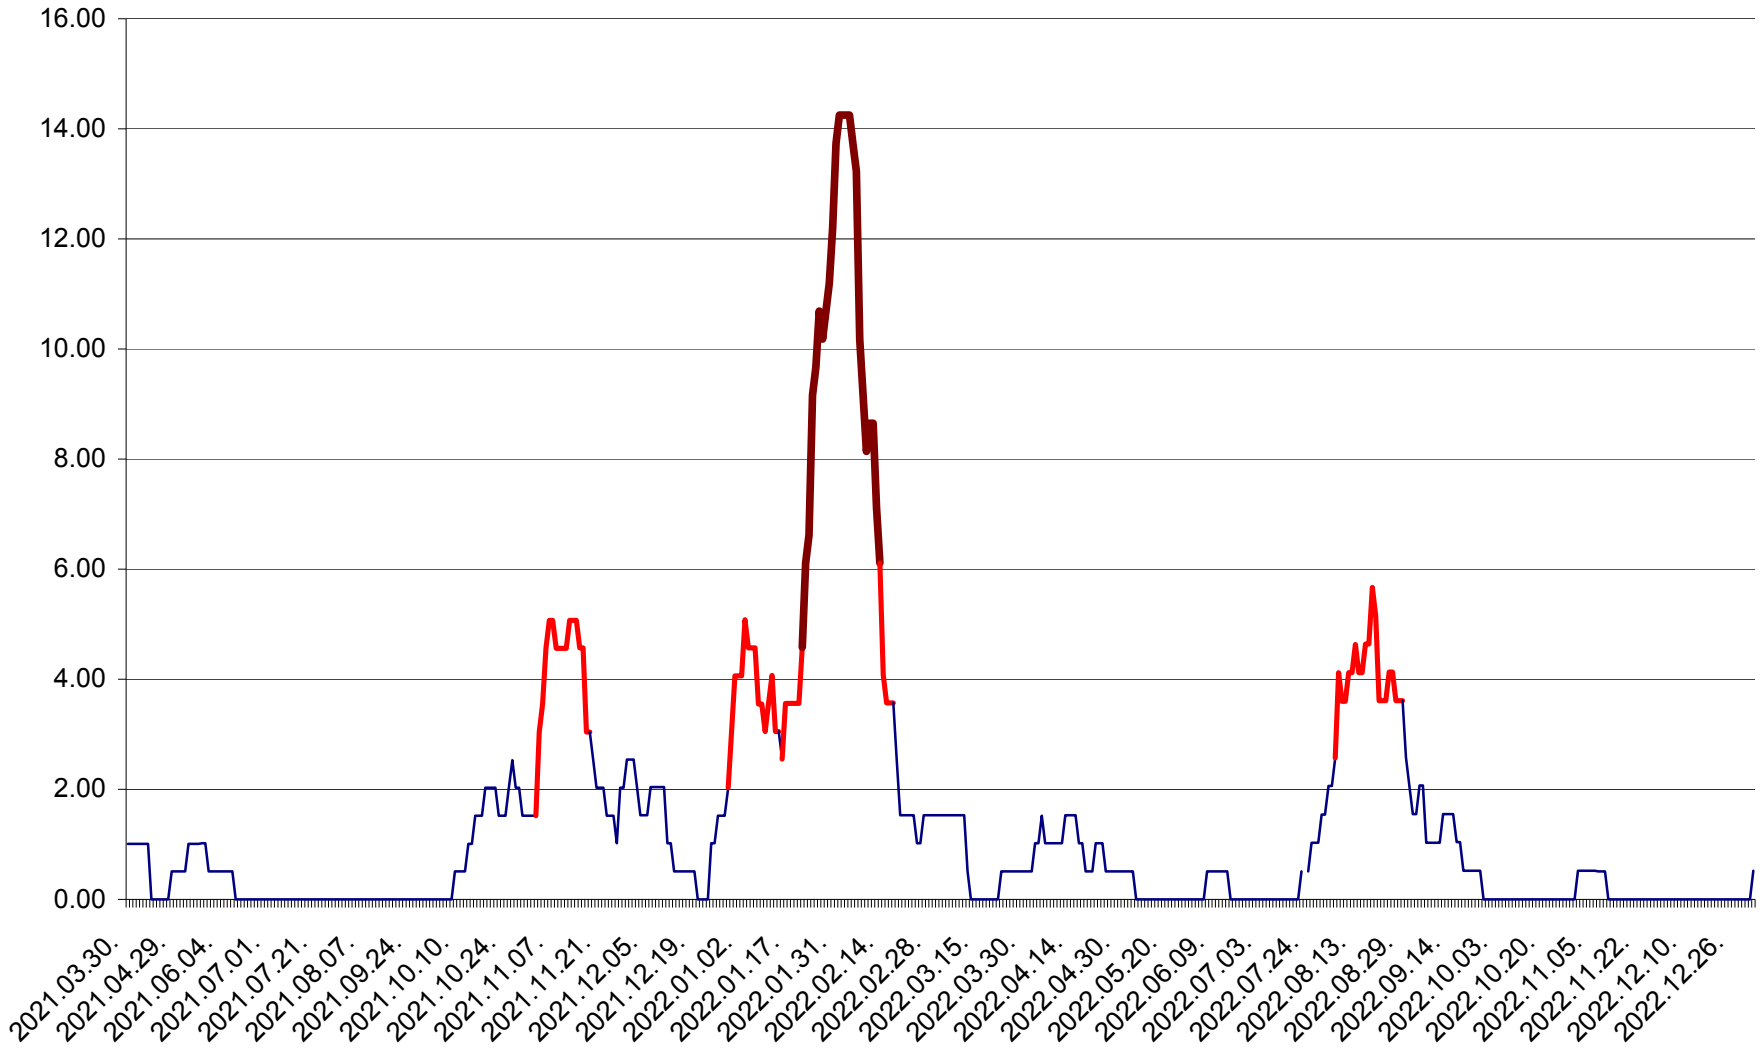

VĂRȘAG - Evolutia incidentei cumulate pe 14 zile la ‰ de locuitori  
2021.04.01. - 2023.01.01.

ORAȘ VLĂHIȚA - Evolutia incidentei cumulate pe 14 zile la ‰ de locuitori  
2021.04.01. - 2023.01.01.

VOȘLĂBENI - Evolutia incidentei cumulate pe 14 zile la ‰ de locuitori  
2021.04.01. - 2023.01.01.

ZETEA - Evolutia incidentei cumulate pe 14 zile la ‰ de locuitori  
2021.04.01. - 2023.01.01.

Total - Evolutia incidentei cumulate pe 14 zile la ‰ de locuitori  
2021.04.01. - 2023.01.01.