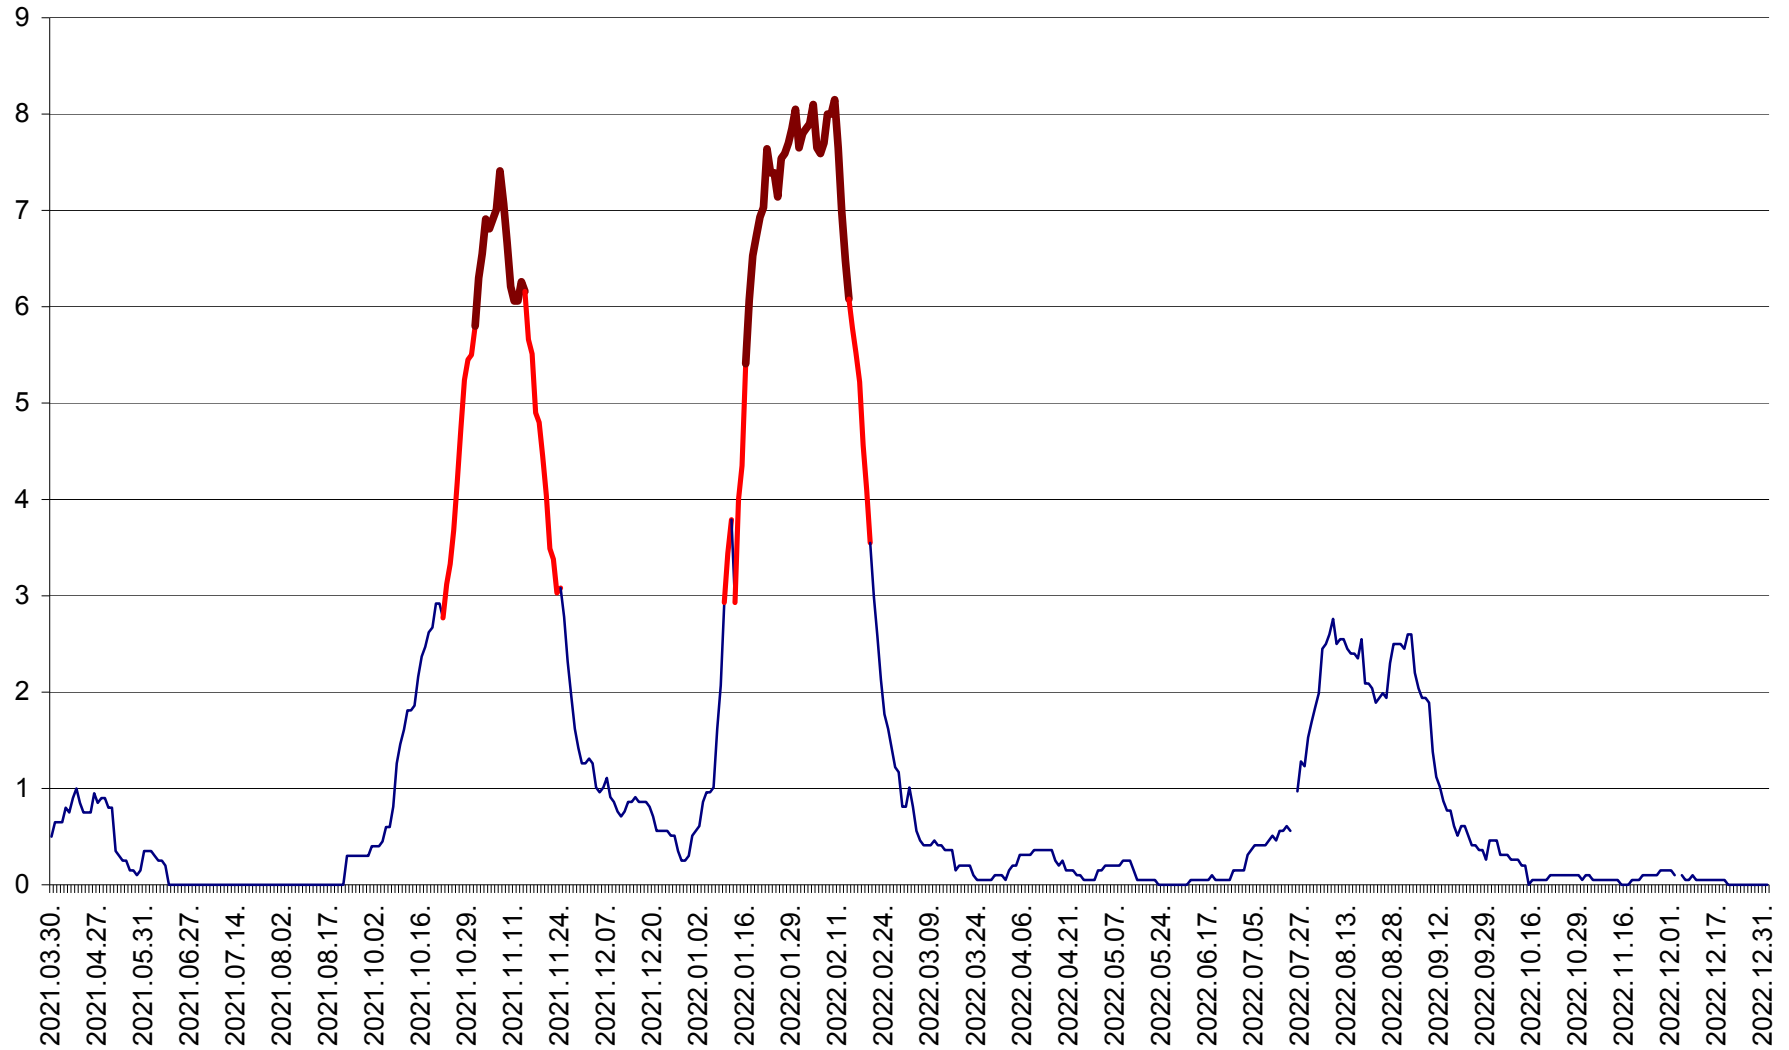

DÂRJIU - Evolutia incidentei cumulate pe 14 zile la ‰ de locuitori  
2021.04.01. - 2023.01.01.

DEALU - Evolutia incidentei cumulate pe 14 zile la ‰ de locuitori  
2021.04.01. - 2023.01.01.

DITRĂU - Evolutia incidentei cumulate pe 14 zile la ‰ de locuitori  
2021.04.01. - 2023.01.01.

FELICENI - Evolutia incidentei cumulate pe 14 zile la ‰ de locuitori  
2021.04.01. - 2023.01.01.

FRUMOASA - Evolutia incidentei cumulate pe 14 zile la ‰ de locuitori  
2021.04.01. - 2023.01.01.

GĂLĂUȚAȘ - Evoluția incidenței cumulate pe 14 zile la ‰ de locuitori  
2021.04.01. - 2023.01.01.

MUNICIPIUL GHEORGHENI - Evolutia incidentei cumulate pe 14 zile la % de locuitori  
2021.04.01. - 2023.01.01.

JOSENI - Evolutia incidentei cumulate pe 14 zile la ‰ de locuitori  
2021.04.01. - 2023.01.01.

LĂZAREA - Evolutia incidentei cumulate pe 14 zile la % de locuitori  
2021.04.01. - 2023.01.01.

LELICENI - Evolutia incidentei cumulate pe 14 zile la ‰ de locuitori  
2021.04.01. - 2023.01.01.

LUETA - Evolutia incidentei cumulate pe 14 zile la ‰ de locuitori  
2021.04.01. - 2023.01.01.