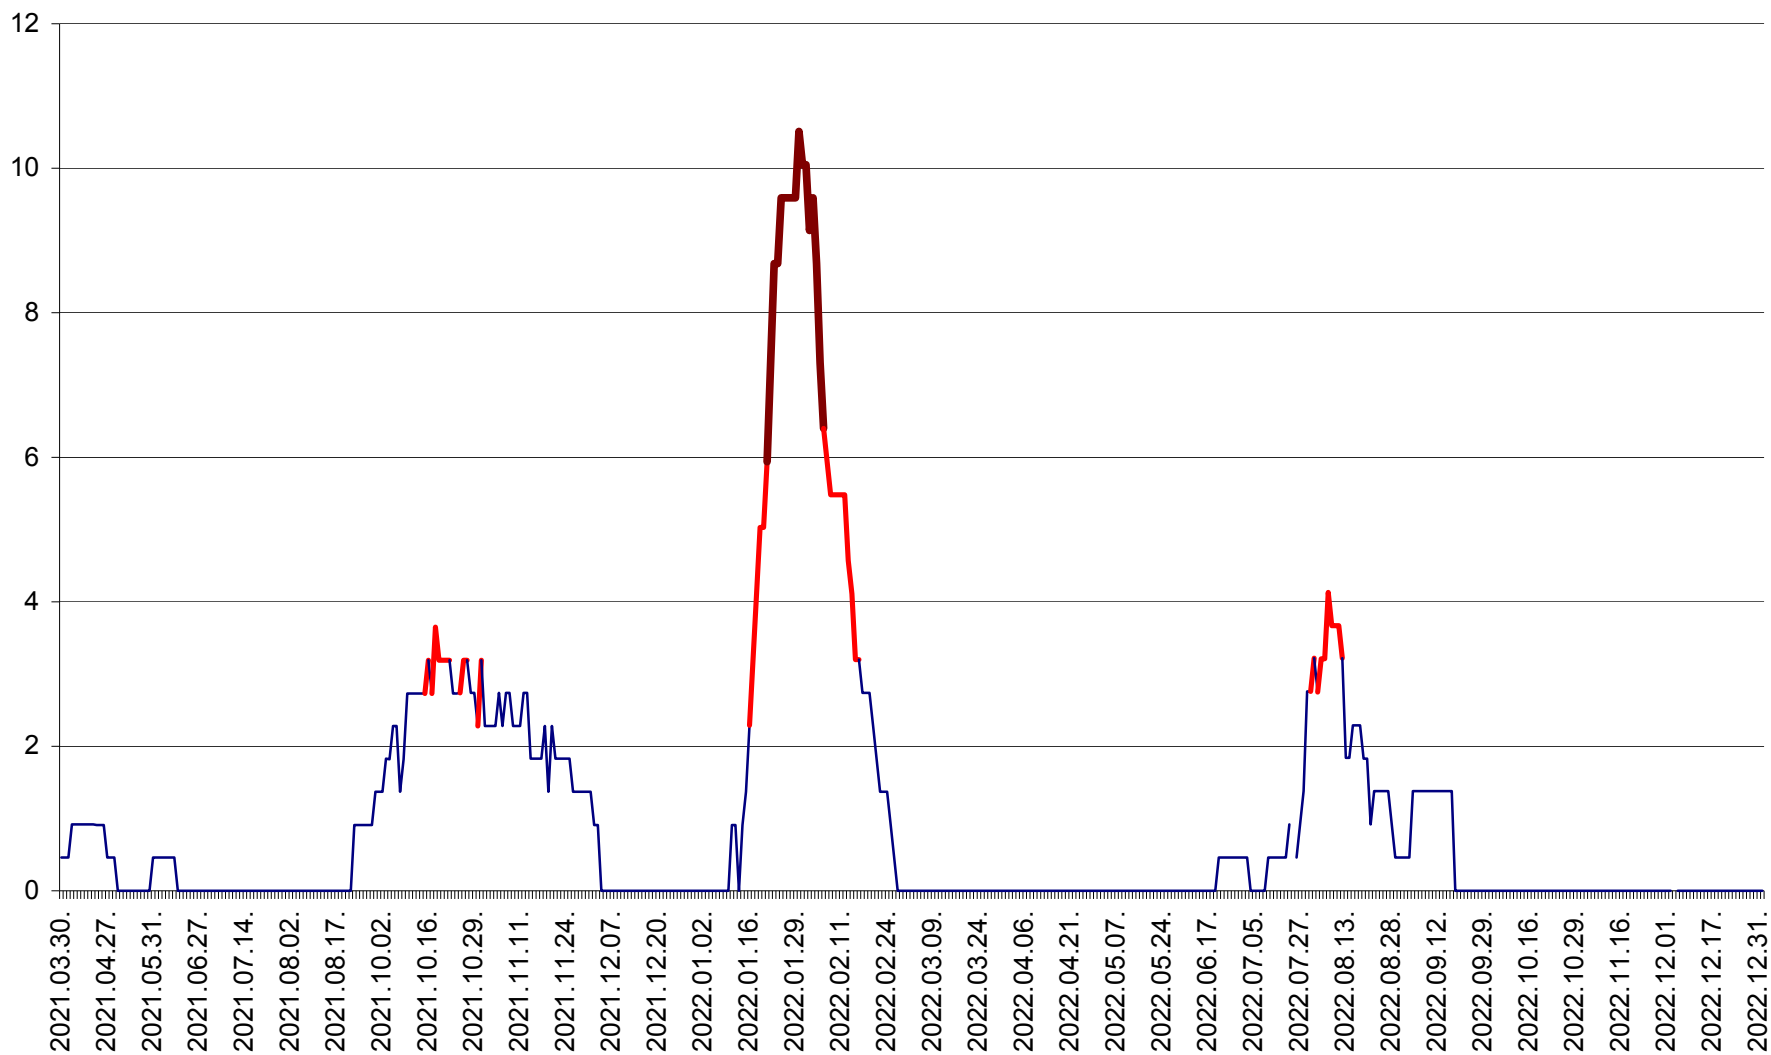

ORAȘ BĂLAN - Evoluția incidenței cumulate pe 14 zile la ‰ de locuitori  
2021.04.01. - 2023.01.01.

BILBOR - Evolutia incidentei cumulate pe 14 zile la ‰ de locuitori  
2021.04.01. - 2023.01.01.

ORAȘ BORSEC - Evolutia incidentei cumulate pe 14 zile la ‰ de locuitori  
2021.04.01. - 2023.01.01.

CICEU - Evolutia incidentei cumulate pe 14 zile la ‰ de locuitori  
2021.04.01. - 2023.01.01.

CIUCSÂNGEORGIU - Evolutia incidentei cumulate pe 14 zile la ‰ de locuitori  
2021.04.01. - 2023.01.01.

CIUMANI - Evolutia incidentei cumulate pe 14 zile la ‰ de locuitori  
2021.04.01. - 2023.01.01.

CORBU - Evolutia incidentei cumulate pe 14 zile la ‰ de locuitori  
2021.04.01. - 2023.01.01.

CORUND - Evolutia incidentei cumulate pe 14 zile la ‰ de locuitori  
2021.04.01. - 2023.01.01.

COZMENI - Evolutia incidentei cumulate pe 14 zile la ‰ de locuitori  
2021.04.01. - 2023.01.01.

ORAȘ CRISTURU SECUIESC - Evolutia incidentei cumulate pe 14 zile la ‰ de locuitori  
2021.04.01. - 2023.01.01.

DĂNEȘTI - Evolutia incidentei cumulate pe 14 zile la ‰ de locuitori  
2021.04.01. - 2023.01.01.