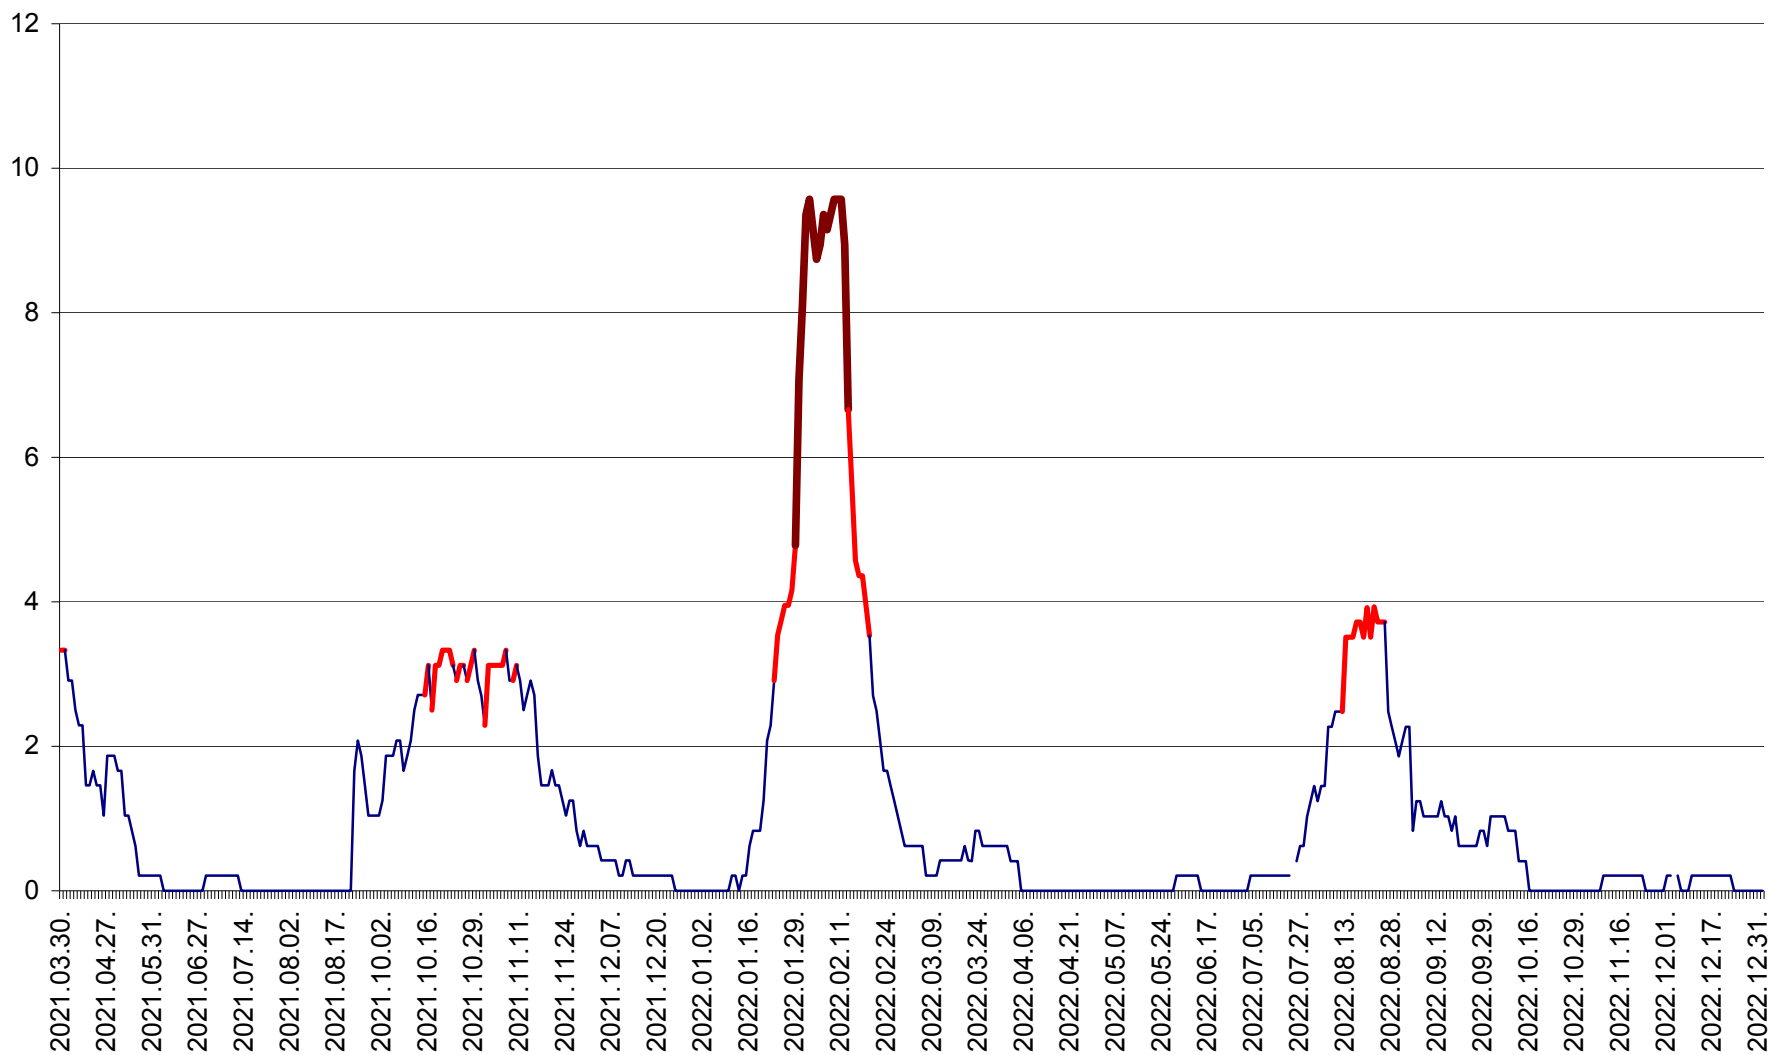

MĂDĂRAȘ - Evolutia incidentei cumulate pe 14 zile la ‰ de locuitori
2021.04.01. - 2023.01.01.