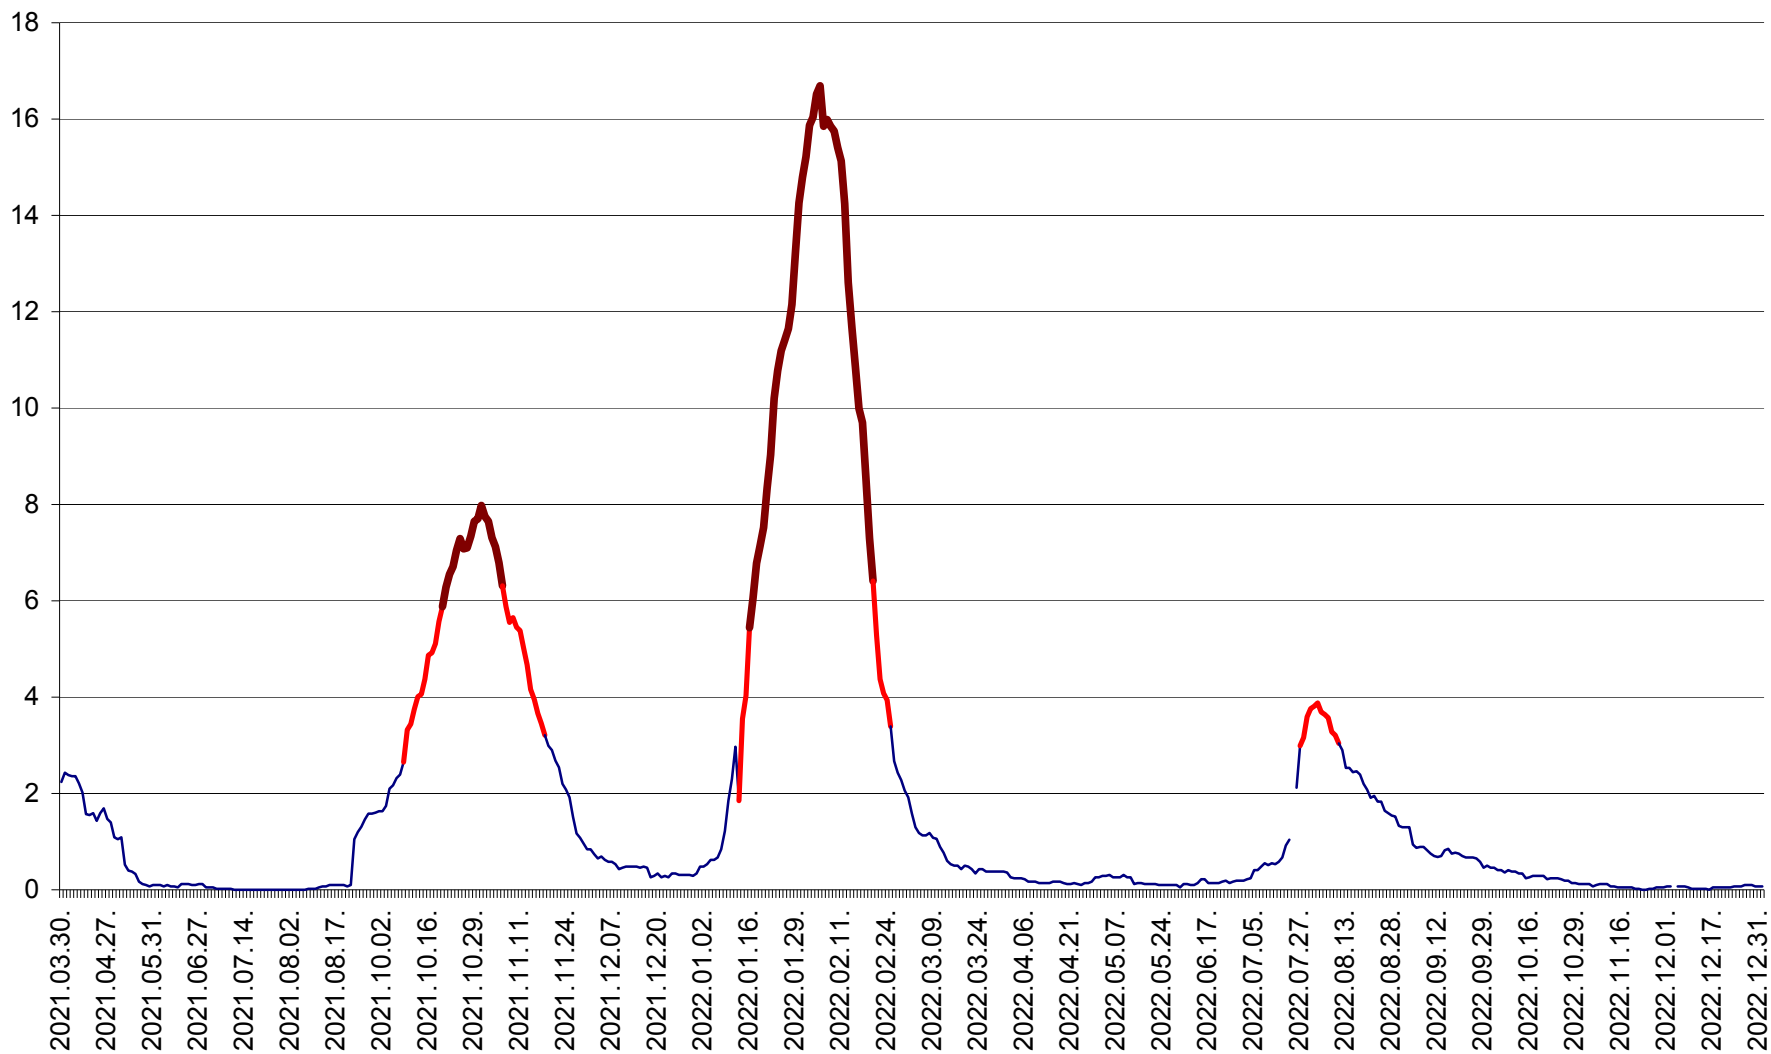

LUNCA DE JOS - Evolutia incidentei cumulate pe 14 zile la ‰ de locuitori  
2021.04.01. - 2023.01.01.

LUNCA DE SUS - Evolutia incidentei cumulate pe 14 zile la ‰ de locuitori  
2021.04.01. - 2023.01.01.

LUPENI - Evolutia incidentei cumulate pe 14 zile la ‰ de locuitori  
2021.04.01. - 2023.01.01.

MĂDĂRAȘ - Evolutia incidentei cumulate pe 14 zile la ‰ de locuitori  
2021.04.01. - 2023.01.01.

MĂRTINIȘ - Evolutia incidentei cumulate pe 14 zile la ‰ de locuitori  
2021.04.01. - 2023.01.01.

MEREȘTI - Evolutia incidentei cumulate pe 14 zile la ‰ de locuitori  
2021.04.01. - 2023.01.01.

MUNICIPIUL MIERCUREA-CIUC - Evolutia incidentei cumulate pe 14 zile la ‰ de locuitori  
2021.04.01. - 2023.01.01.