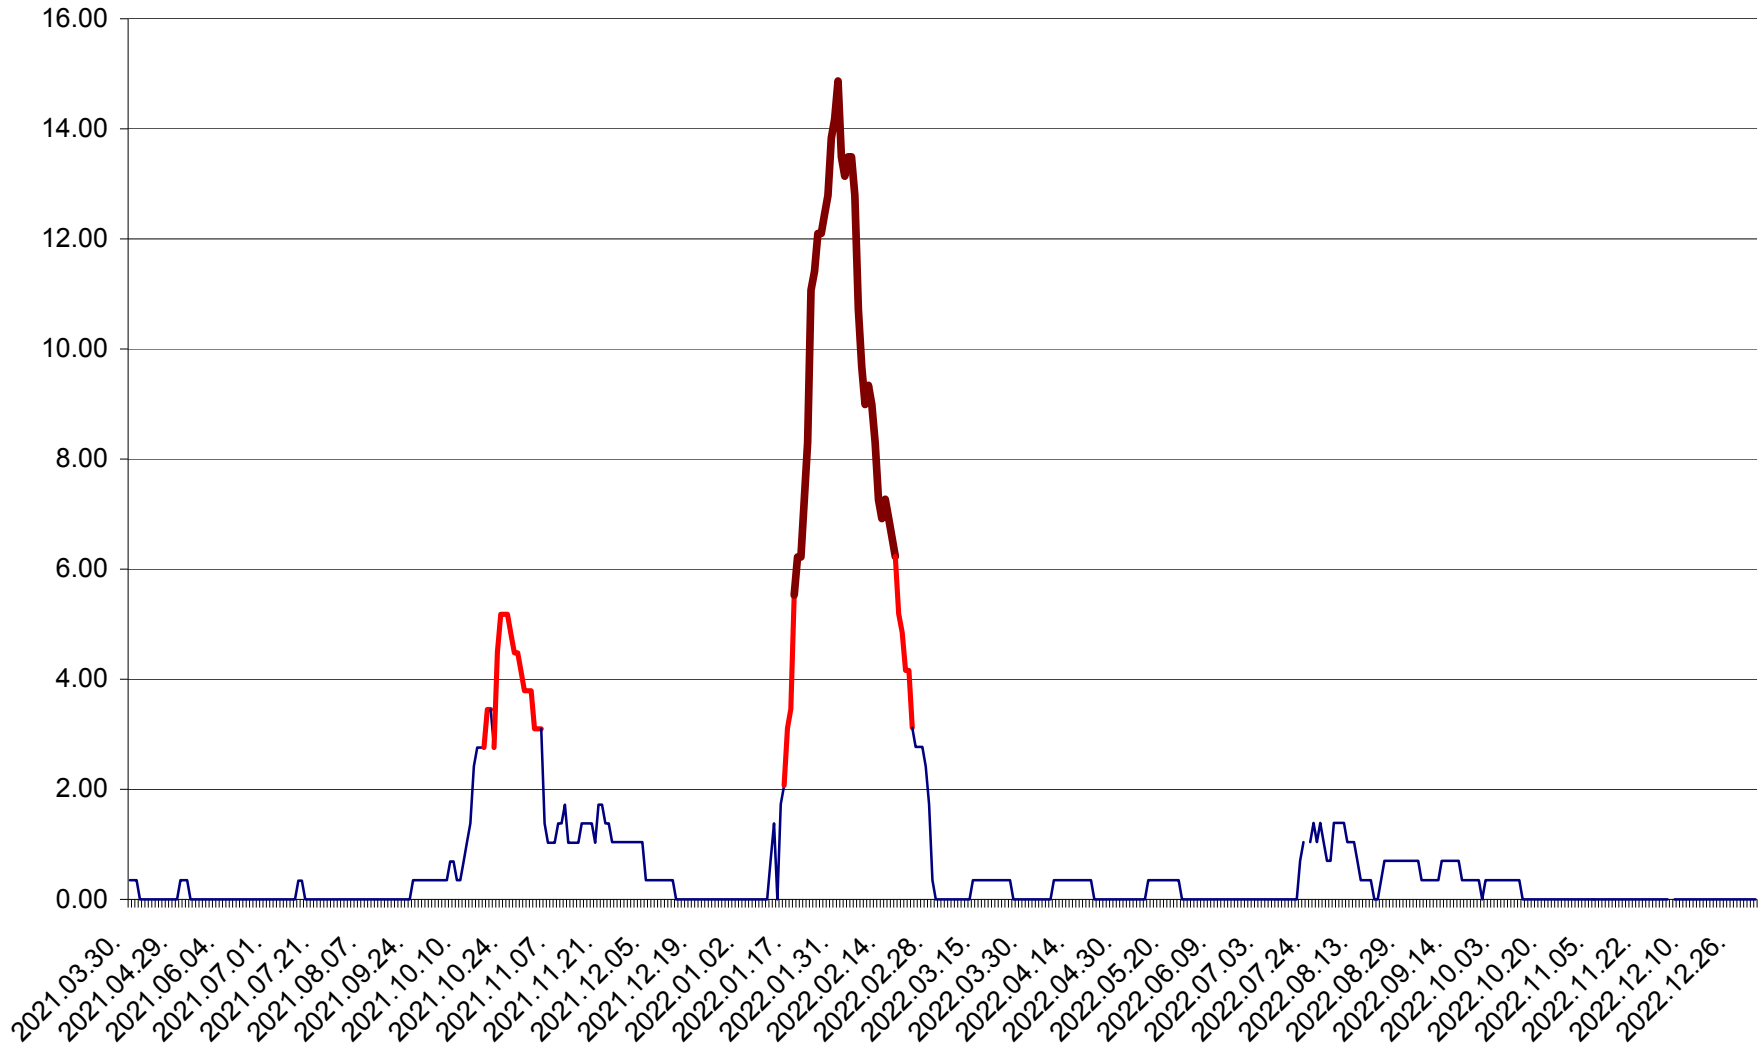

ORAȘ BĂLAN - Evoluția incidenței cumulate pe 14 zile la ‰ de locuitori  
2021.04.01. - 2023.01.01.

BILBOR - Evolutia incidentei cumulate pe 14 zile la ‰ de locuitori  
2021.04.01. - 2023.01.01.

ORAȘ BORSEC - Evolutia incidentei cumulate pe 14 zile la ‰ de locuitori  
2021.04.01. - 2023.01.01.

BRĂDEȘTI - Evolutia incidentei cumulate pe 14 zile la ‰ de locuitori  
2021.04.01. - 2023.01.01.

CĂPÂLNIȚA - Evolutia incidentei cumulate pe 14 zile la ‰ de locuitori  
2021.04.01. - 2023.01.01.

CÂRȚA - Evolutia incidentei cumulate pe 14 zile la ‰ de locuitori  
2021.04.01. - 2023.01.01.

CICEU - Evolutia incidentei cumulate pe 14 zile la ‰ de locuitori  
2021.04.01. - 2023.01.01.

CIUCSÂNGEORGIU - Evolutia incidentei cumulate pe 14 zile la ‰ de locuitori  
2021.04.01. - 2023.01.01.

CIUMANI - Evolutia incidentei cumulate pe 14 zile la ‰ de locuitori  
2021.04.01. - 2023.01.01.

CORBU - Evolutia incidentei cumulate pe 14 zile la ‰ de locuitori  
2021.04.01. - 2023.01.01.

CORUND - Evolutia incidentei cumulate pe 14 zile la ‰ de locuitori  
2021.04.01. - 2023.01.01.

COZMENI - Evolutia incidentei cumulate pe 14 zile la ‰ de locuitori  
2021.04.01. - 2023.01.01.