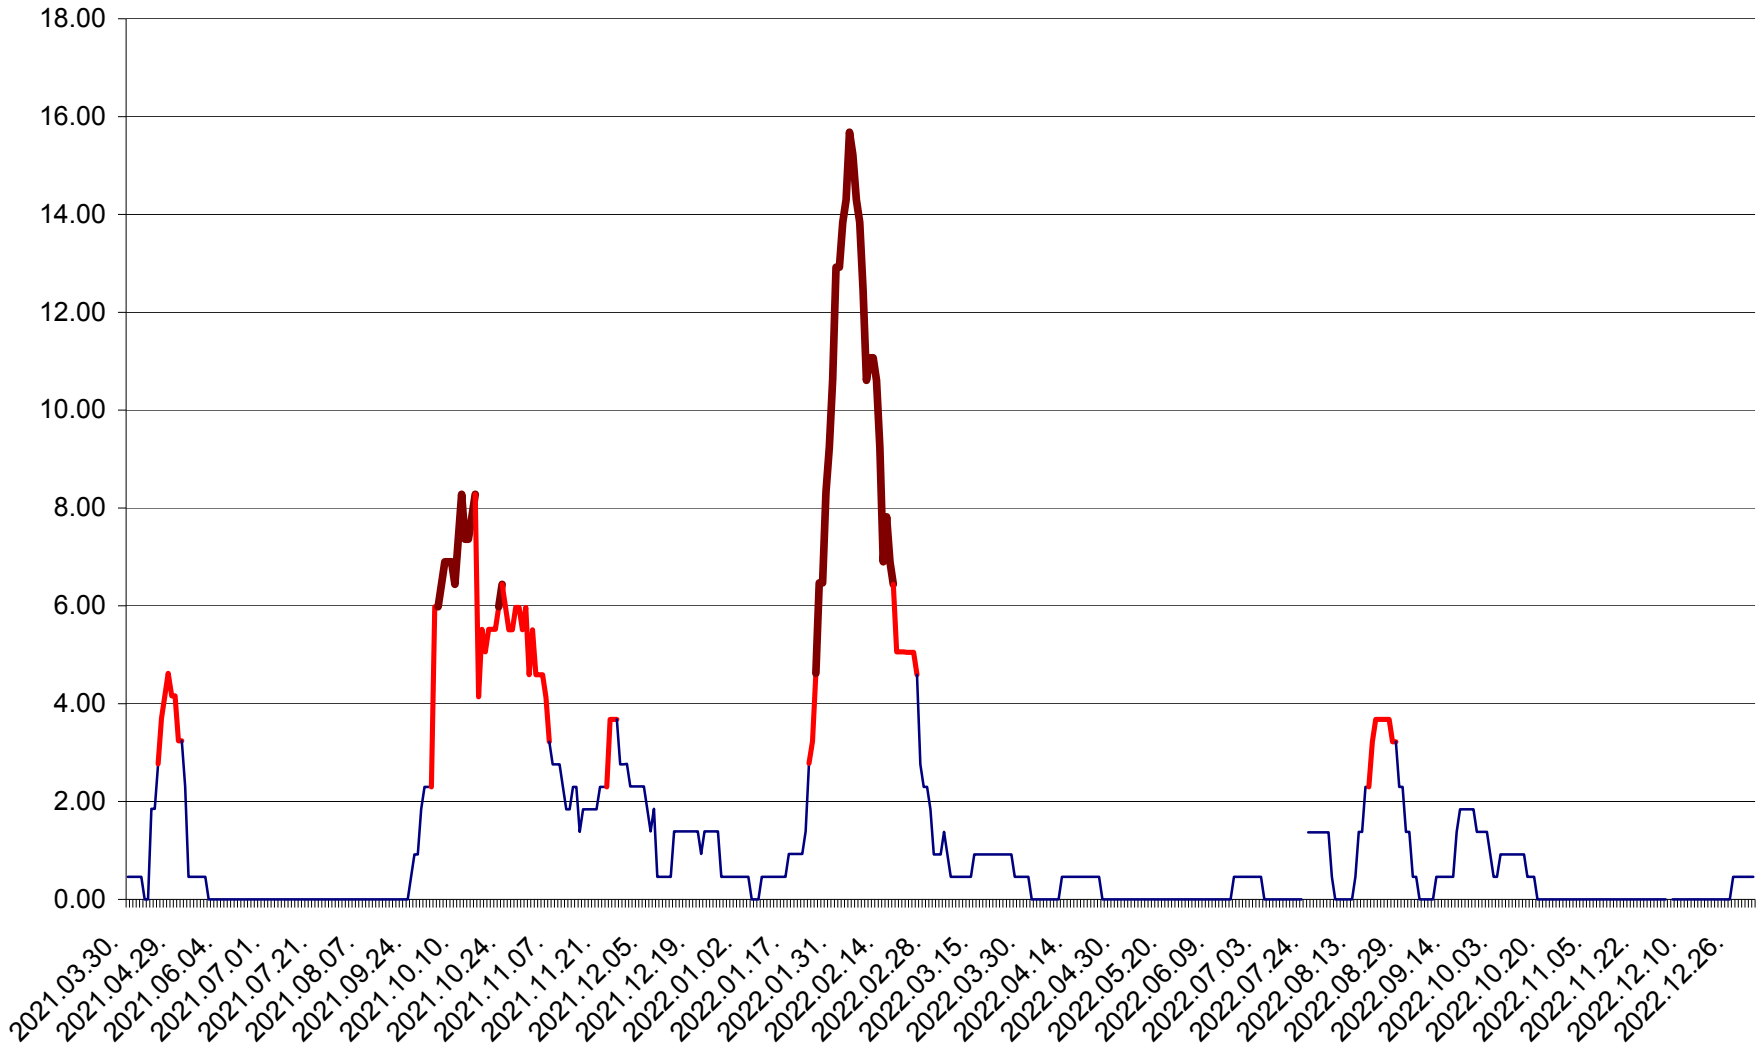

ATID - Evolutia incidentei cumulate pe 14 zile la % de locuitori  
2021.04.01. - 2023.01.01.

AVRĂMEȘTI - Evolutia incidentei cumulate pe 14 zile la ‰ de locuitori  
2021.04.01. - 2023.01.01.

ORAȘ BĂILE TUȘNAD - Evoluția incidenței cumulate pe 14 zile la ‰ de locuitori  
2021.04.01. - 2023.01.01.

ORAȘ BĂLAN - Evoluția incidenței cumulate pe 14 zile la ‰ de locuitori  
2021.04.01. - 2023.01.01.

BILBOR - Evolutia incidentei cumulate pe 14 zile la ‰ de locuitori  
2021.04.01. - 2023.01.01.

ORAȘ BORSEC - Evolutia incidentei cumulate pe 14 zile la ‰ de locuitori  
2021.04.01. - 2023.01.01.

BRĂDEȘTI - Evolutia incidentei cumulate pe 14 zile la ‰ de locuitori  
2021.04.01. - 2023.01.01.

CĂPÂLNIȚA - Evolutia incidentei cumulate pe 14 zile la ‰ de locuitori  
2021.04.01. - 2023.01.01.

CÂRȚA - Evolutia incidentei cumulate pe 14 zile la ‰ de locuitori  
2021.04.01. - 2023.01.01.

CICEU - Evolutia incidentei cumulate pe 14 zile la ‰ de locuitori  
2021.04.01. - 2023.01.01.

CIUCSÂNGEORGIU - Evolutia incidentei cumulate pe 14 zile la ‰ de locuitori  
2021.04.01. - 2023.01.01.

CIUMANI - Evolutia incidentei cumulate pe 14 zile la ‰ de locuitori  
2021.04.01. - 2023.01.01.