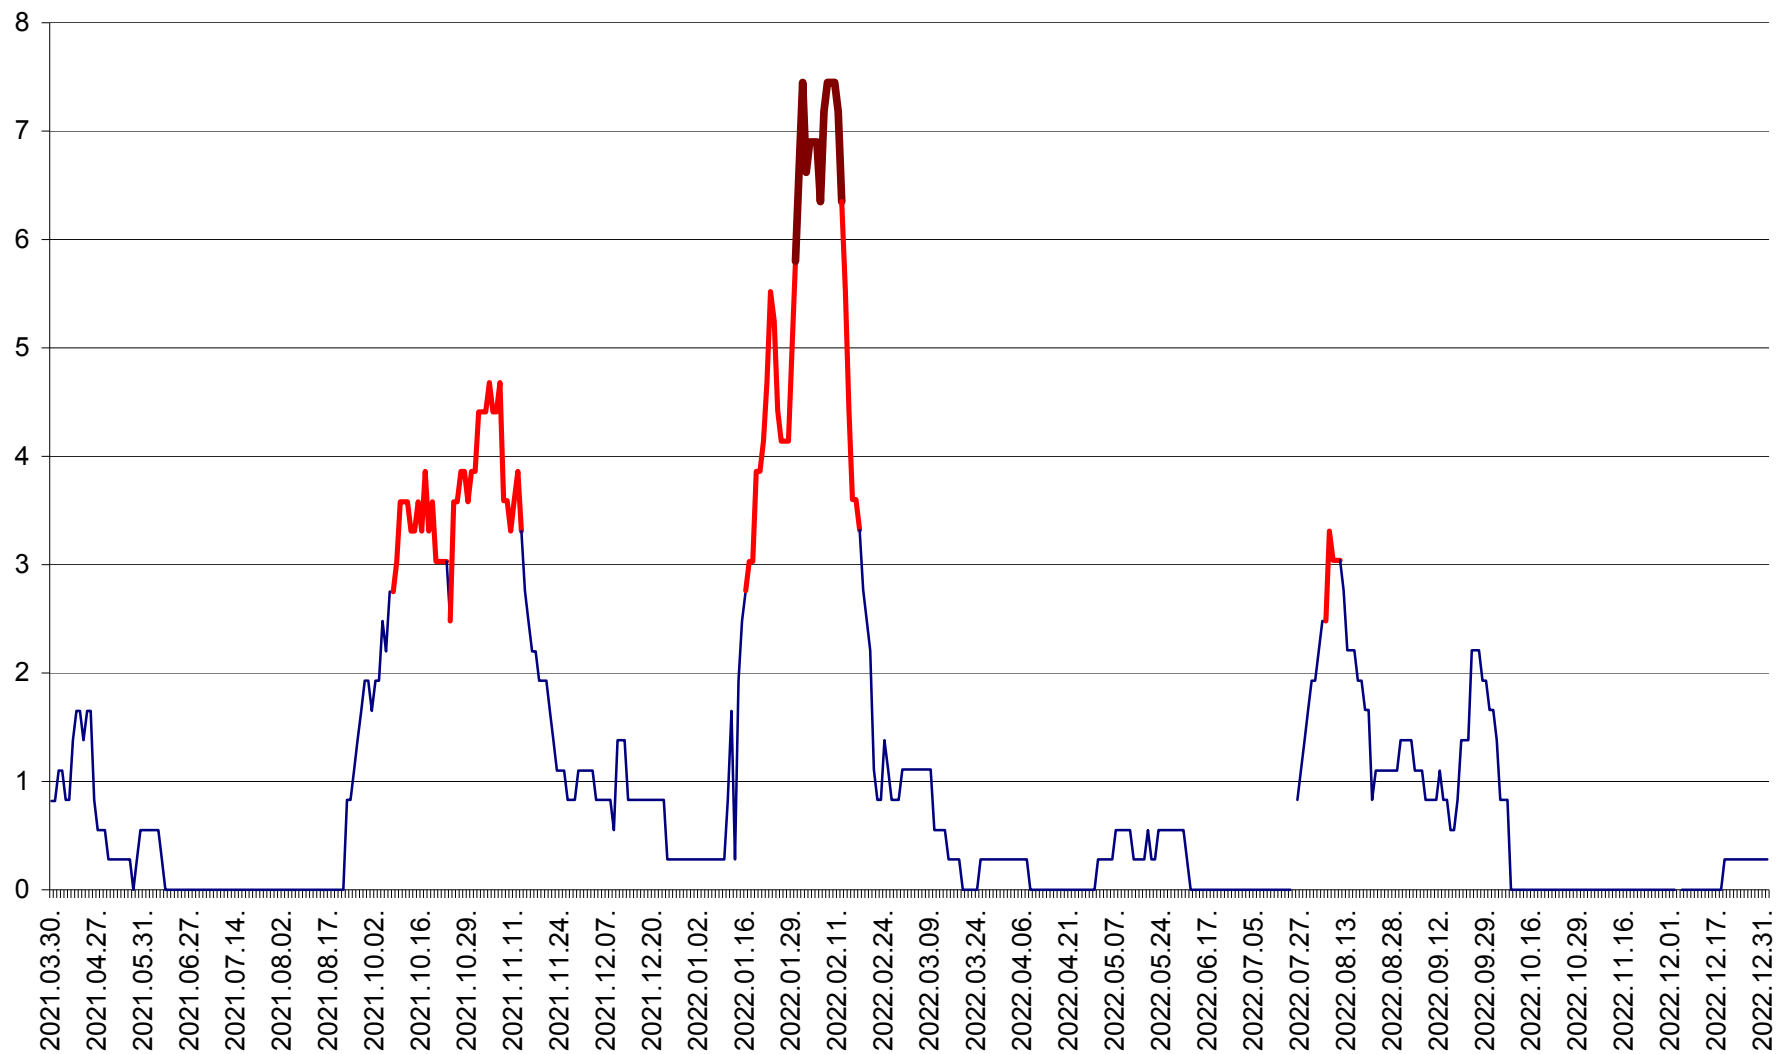

SĂCEL - Evolutia incidentei cumulate pe 14 zile la ‰ de locuitori  
2021.04.01. - 2023.01.01.

SÂNCRĂIENI - Evolutia incidentei cumulate pe 14 zile la ‰ de locuitori  
2021.04.01. - 2023.01.01.

SÂNDOMINIC - Evolutia incidentei cumulate pe 14 zile la ‰ de locuitori  
2021.04.01. - 2023.01.01.

SÂNMARTIN - Evolutia incidentei cumulate pe 14 zile la ‰ de locuitori  
2021.04.01. - 2023.01.01.

SÂNSIMION - Evolutia incidentei cumulate pe 14 zile la ‰ de locuitori  
2021.04.01. - 2023.01.01.

SÂNTIMBRU - Evolutia incidentei cumulate pe 14 zile la ‰ de locuitori  
2021.04.01. - 2023.01.01.