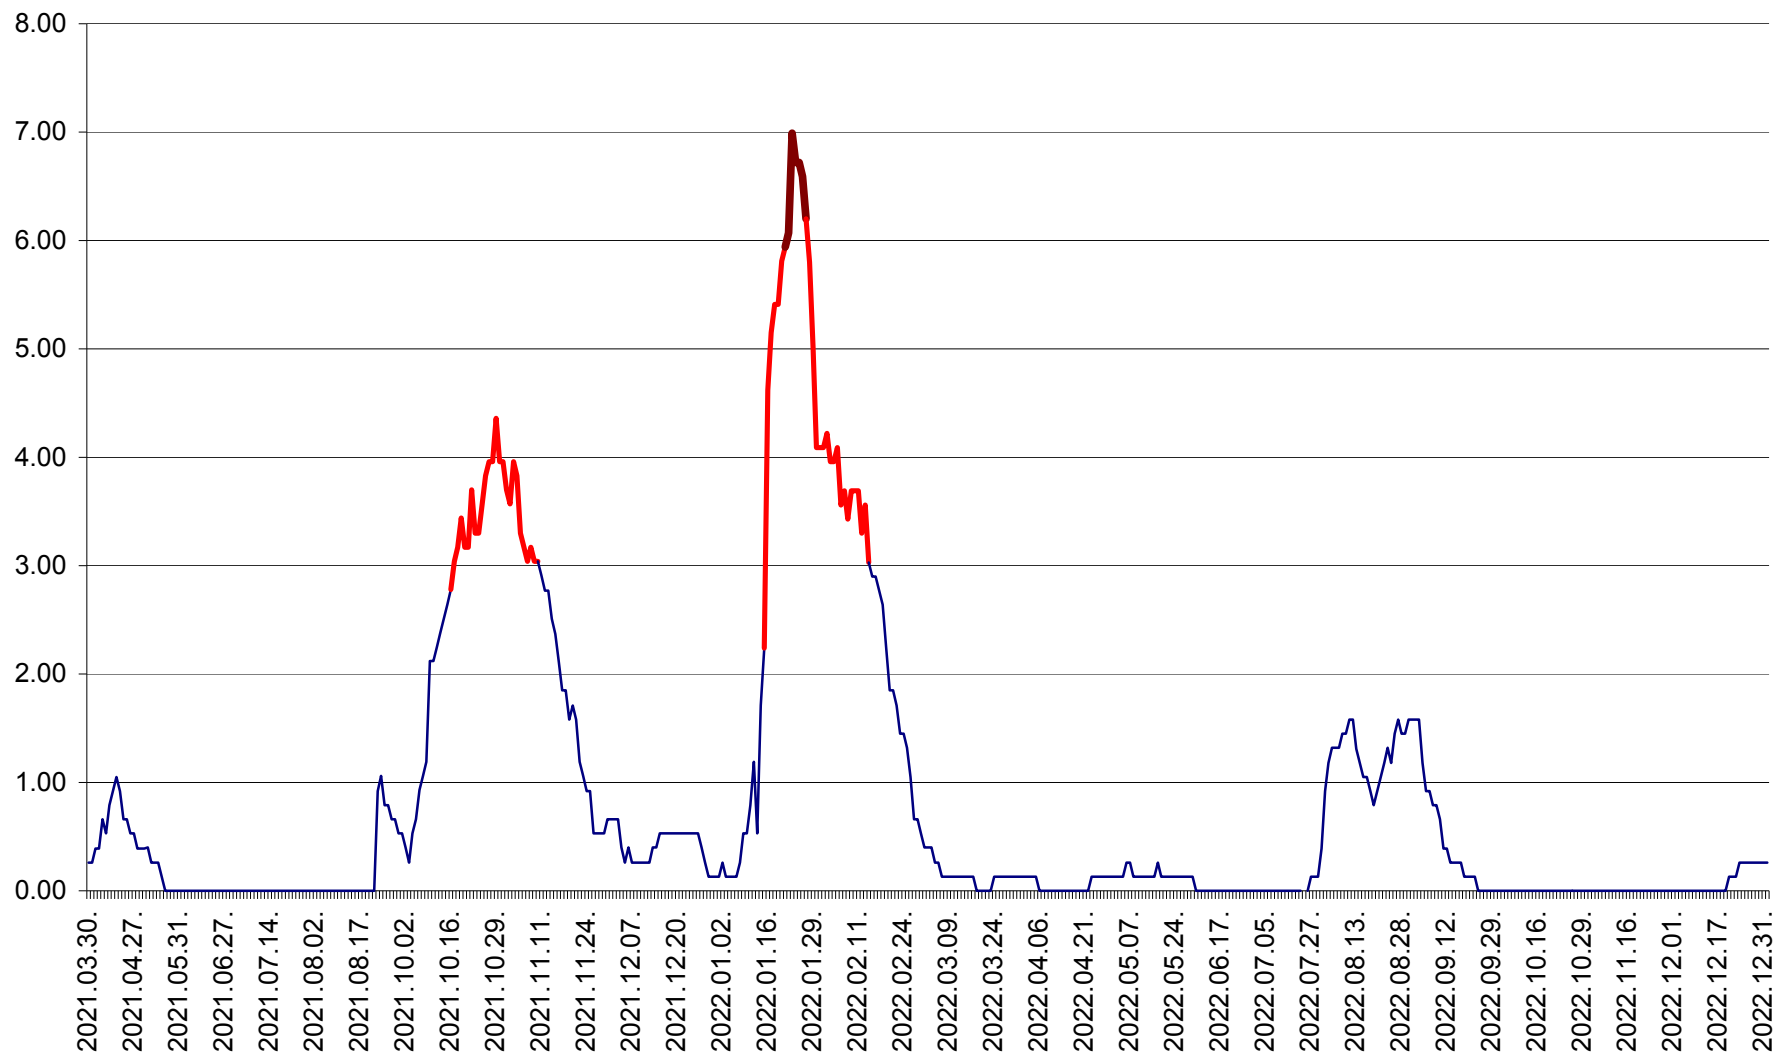

VOȘLĂBENI - Evolutia incidentei cumulate pe 14 zile la ‰ de locuitori
2021.04.01. - 2023.01.01.