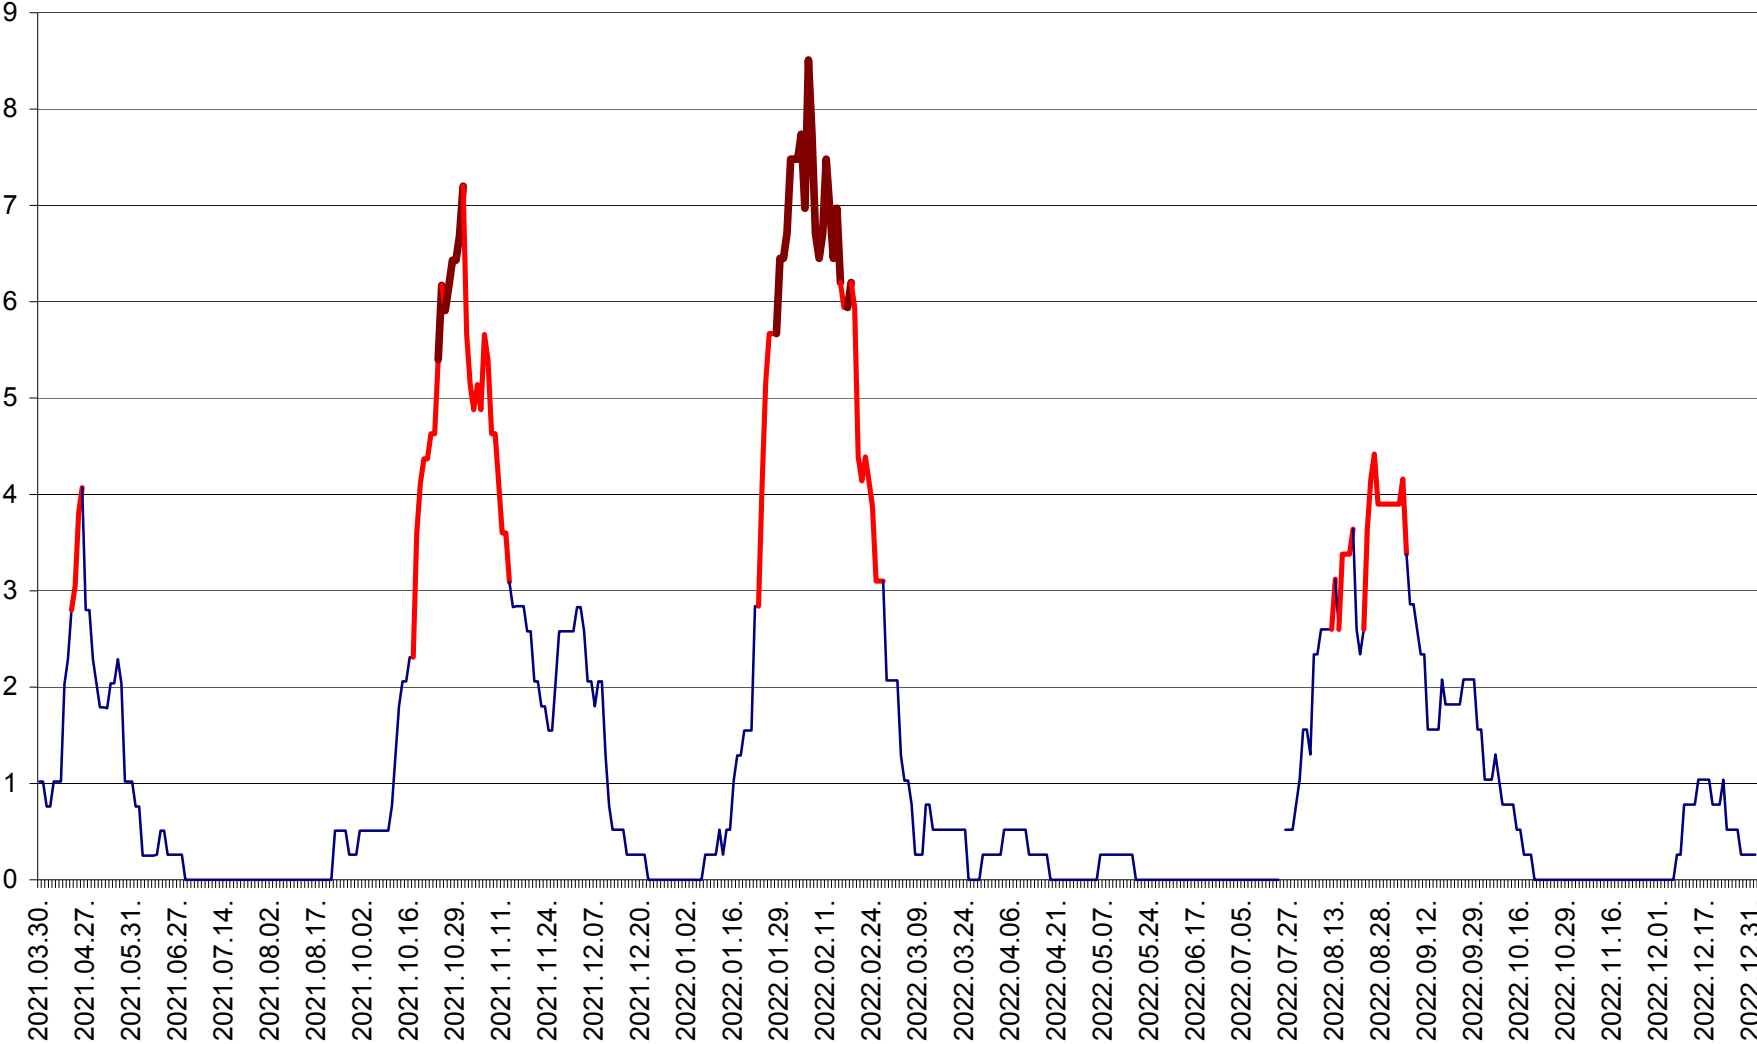

SÂNMARTIN - Evolutia incidentei cumulate pe 14 zile la ‰ de locuitori  
2021.04.01. - 2023.01.01.

SÂNSIMION - Evolutia incidentei cumulate pe 14 zile la ‰ de locuitori  
2021.04.01. - 2023.01.01.

SÂNTIMBRU - Evolutia incidentei cumulate pe 14 zile la ‰ de locuitori  
2021.04.01. - 2023.01.01.

SĂRMAȘ - Evolutia incidentei cumulate pe 14 zile la ‰ de locuitori  
2021.04.01. - 2023.01.01.

SATU MARE - Evolutia incidentei cumulate pe 14 zile la ‰ de locuitori  
2021.04.01. - 2023.01.01.

SECUIENI - Evolutia incidentei cumulate pe 14 zile la ‰ de locuitori  
2021.04.01. - 2023.01.01.

SICULENI - Evolutia incidentei cumulate pe 14 zile la ‰ de locuitori  
2021.04.01. - 2023.01.01.

ȘIMONEȘTI - Evolutia incidentei cumulate pe 14 zile la ‰ de locuitori  
2021.04.01. - 2023.01.01.

SUBCETATE - Evolutia incidentei cumulate pe 14 zile la ‰ de locuitori  
2021.04.01. - 2023.01.01.