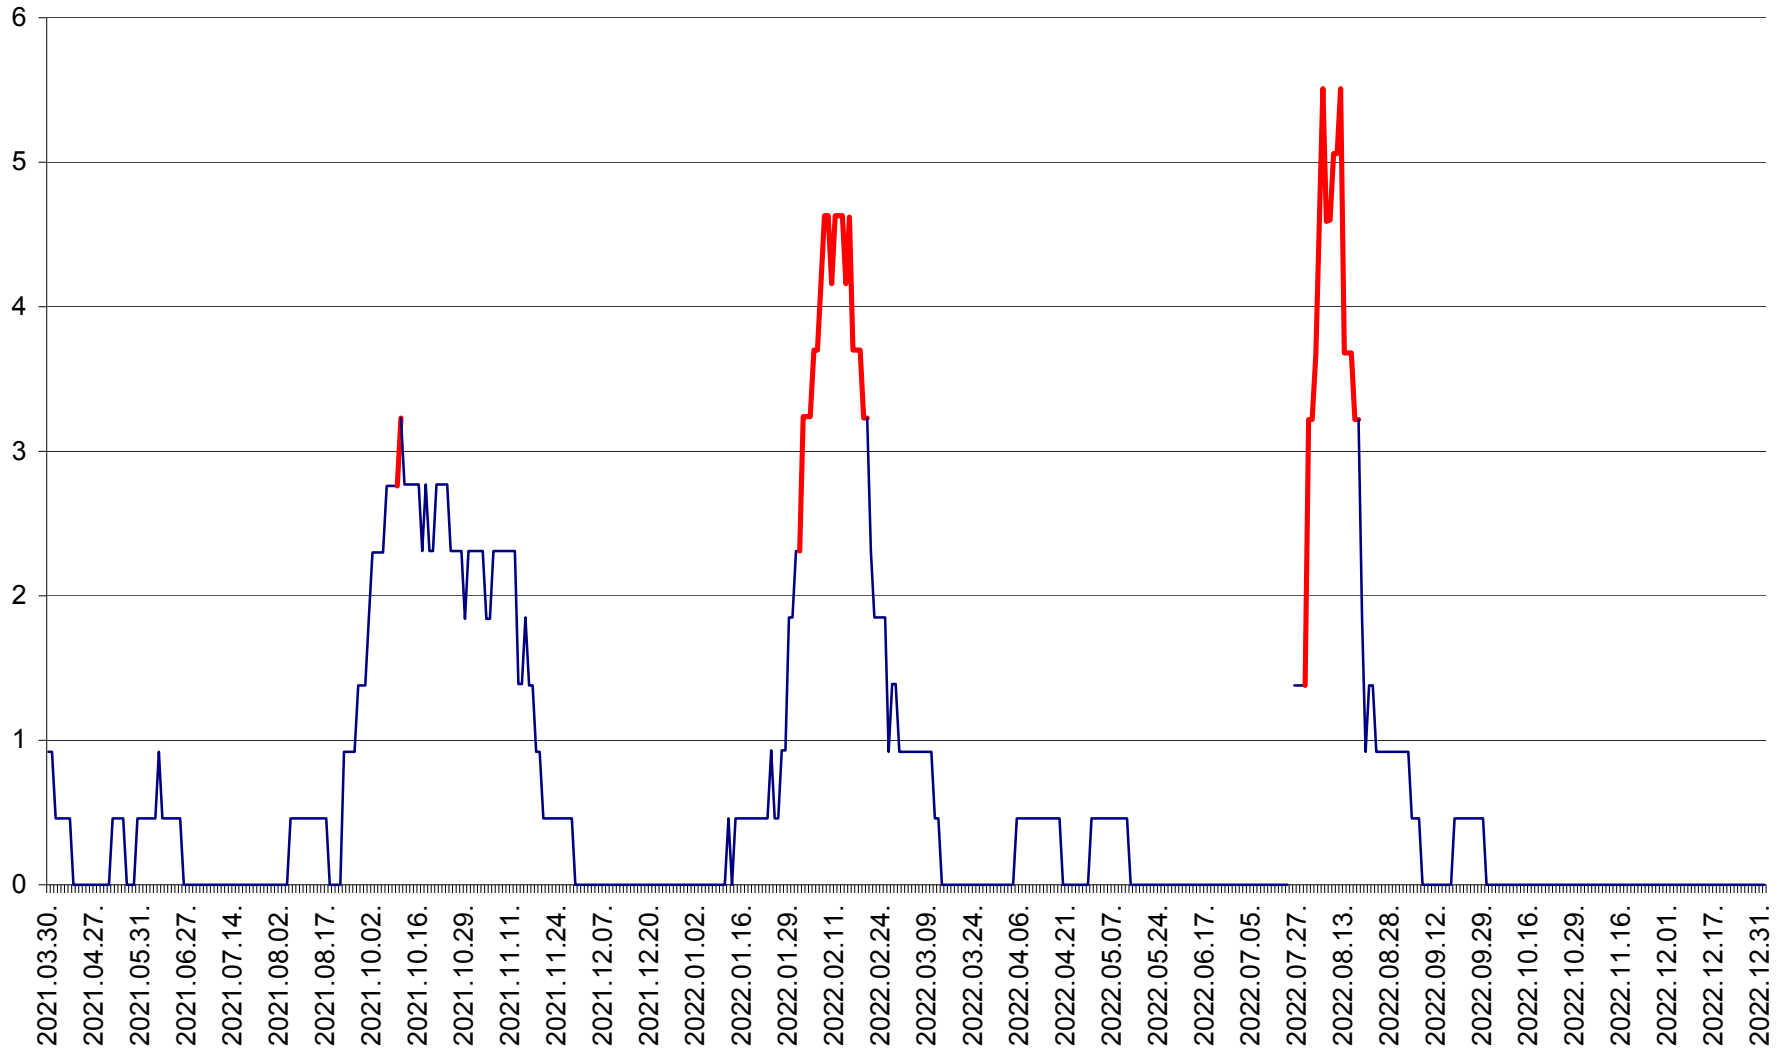

ULIEȘ - Evoluția incidentei cumulate pe 14 zile la ‰ de locuitori
2021.04.01. - 2023.01.01.

TUȘNAD - Evolutia incidentei cumulate pe 14 zile la ‰ de locuitori
2021.04.01. - 2023.01.01.