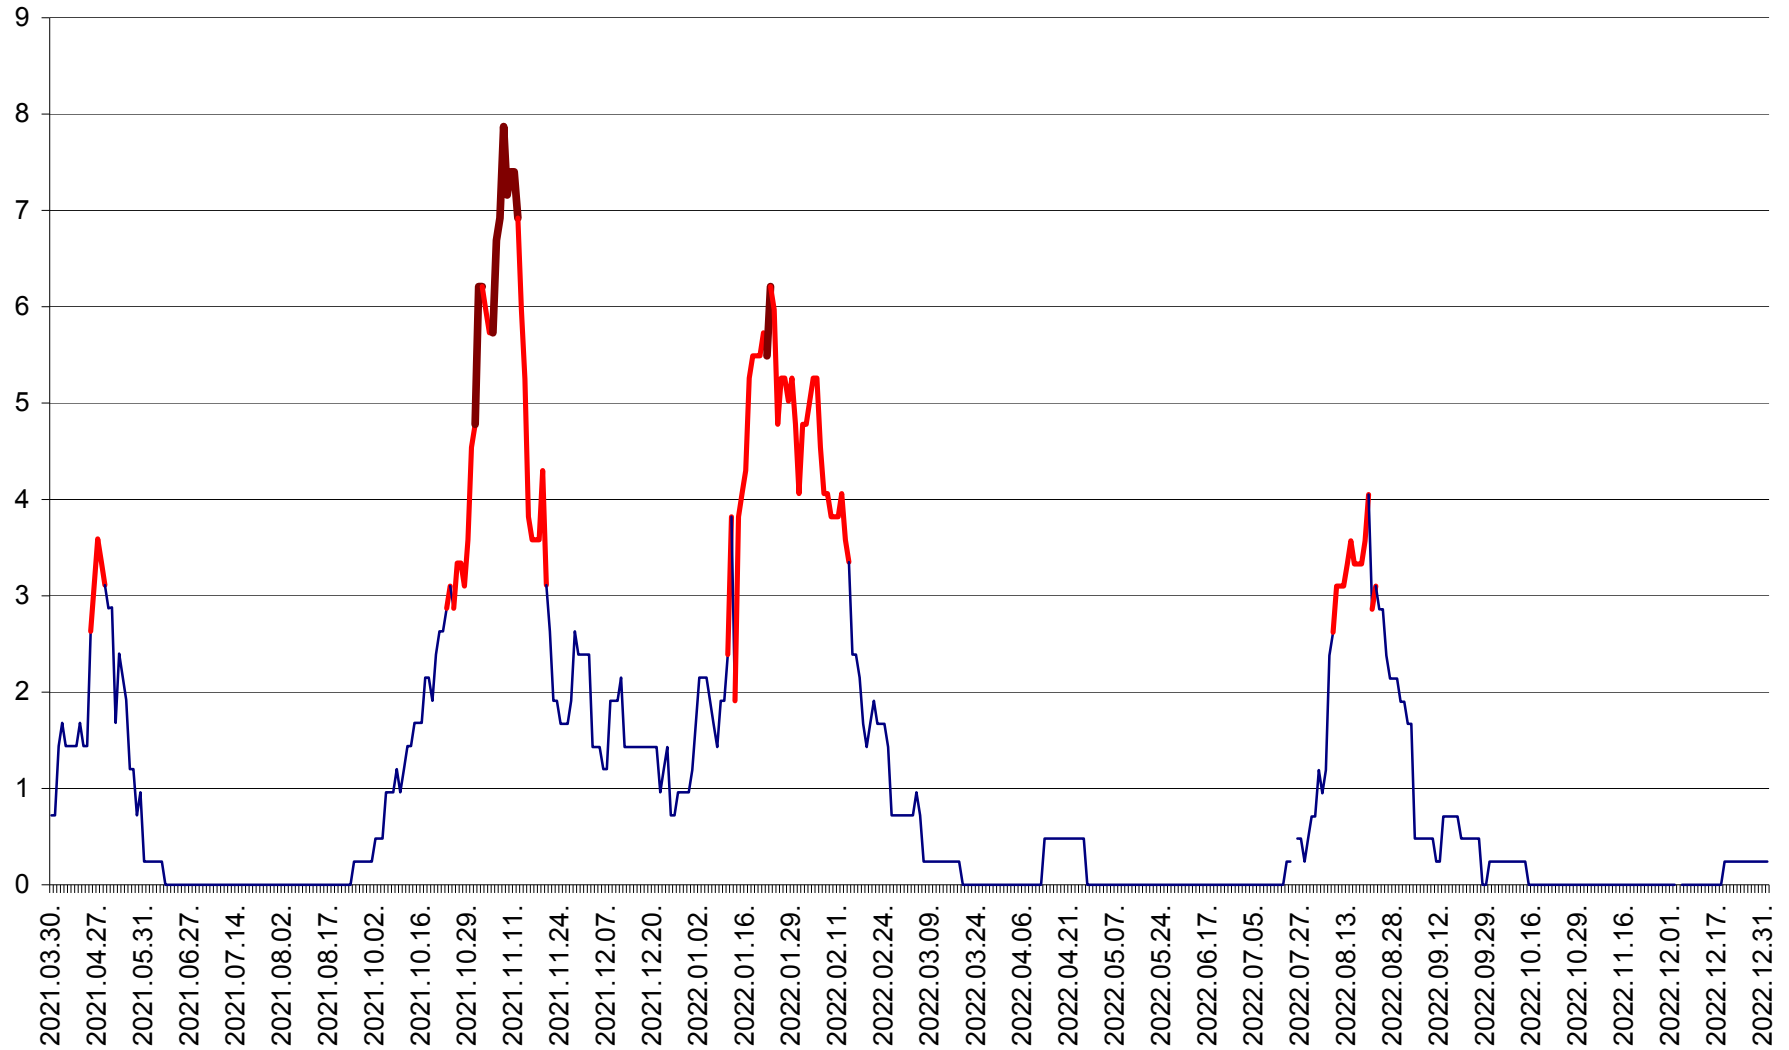

CORBU - Evolutia incidentei cumulate pe 14 zile la ‰ de locuitori  
2021.04.01. - 2023.01.01.

CORUND - Evolutia incidentei cumulate pe 14 zile la ‰ de locuitori  
2021.04.01. - 2023.01.01.

COZMENI - Evolutia incidentei cumulate pe 14 zile la ‰ de locuitori  
2021.04.01. - 2023.01.01.

ORAȘ CRISTURU SECUIESC - Evolutia incidentei cumulate pe 14 zile la ‰ de locuitori  
2021.04.01. - 2023.01.01.

DĂNEȘTI - Evolutia incidentei cumulate pe 14 zile la ‰ de locuitori  
2021.04.01. - 2023.01.01.

DÂRJIU - Evolutia incidentei cumulate pe 14 zile la ‰ de locuitori  
2021.04.01. - 2023.01.01.

DEALU - Evolutia incidentei cumulate pe 14 zile la ‰ de locuitori  
2021.04.01. - 2023.01.01.

DITRĂU - Evolutia incidentei cumulate pe 14 zile la ‰ de locuitori  
2021.04.01. - 2023.01.01.