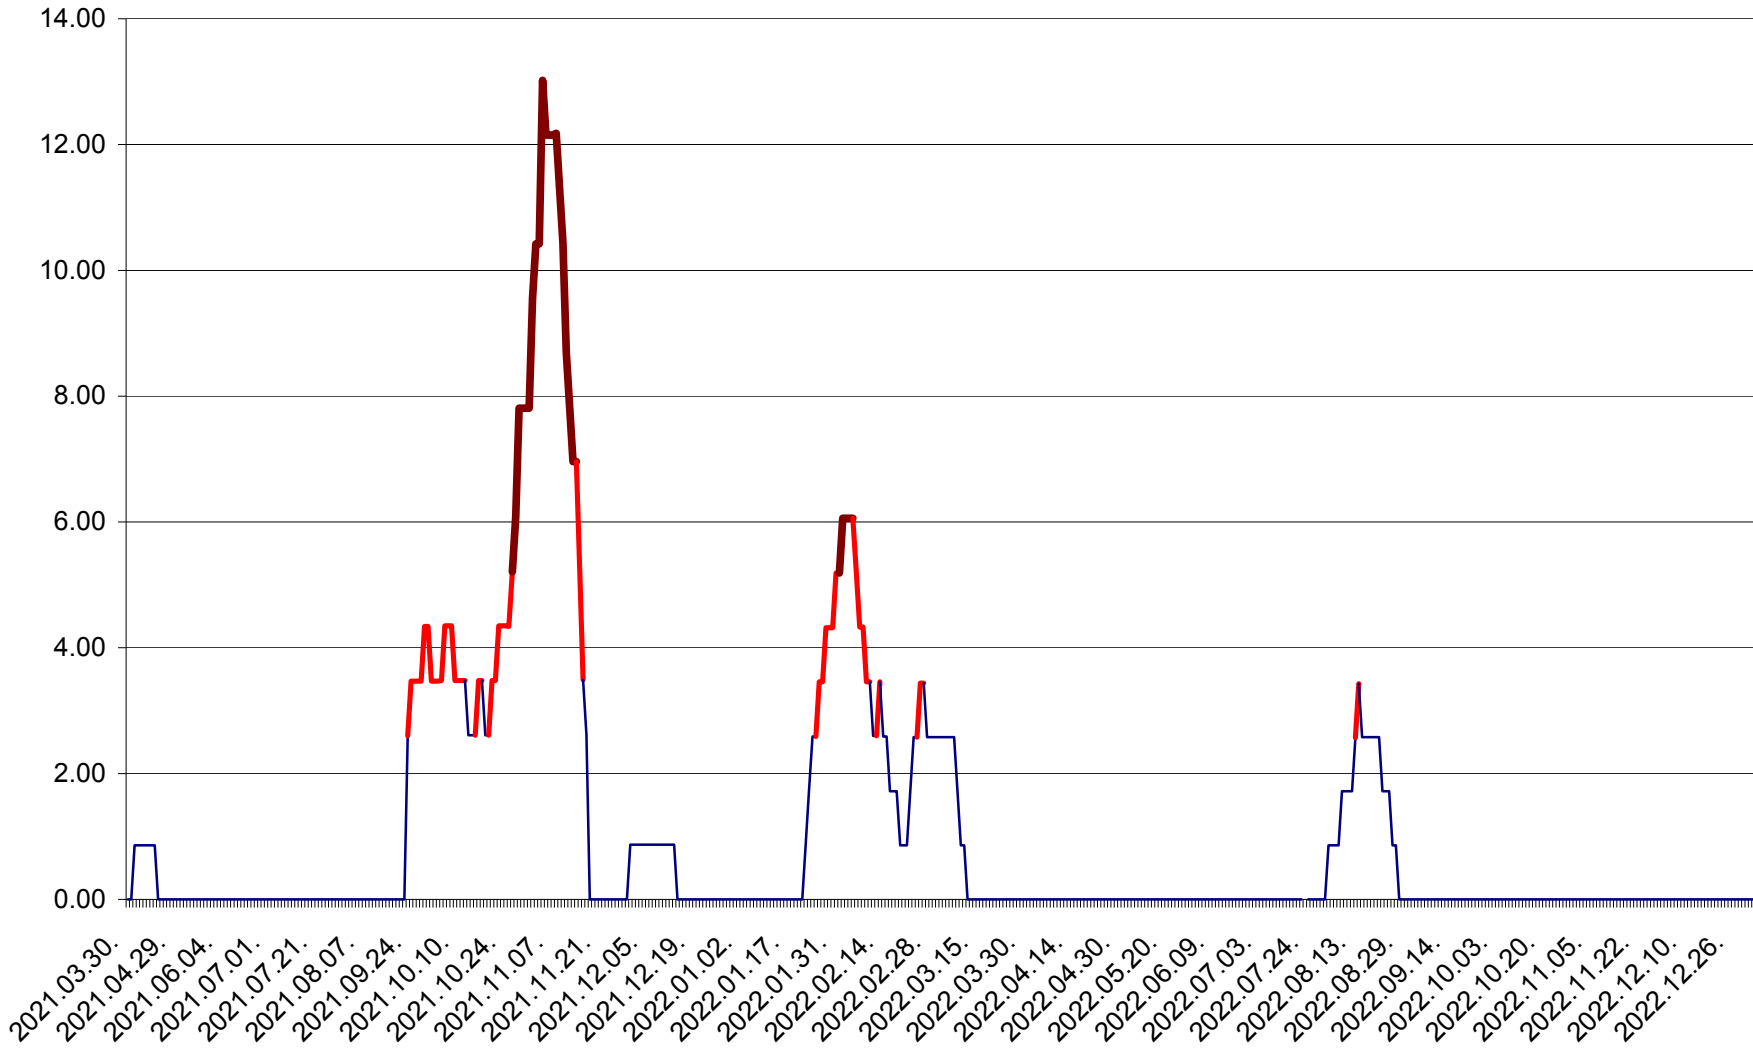

VĂRȘAG - Evolutia incidentei cumulate pe 14 zile la ‰ de locuitori
2021.04.01. - 2023.01.01.

ULIEȘ - Evoluția incidentei cumulate pe 14 zile la ‰ de locuitori
2021.04.01. - 2023.01.01.