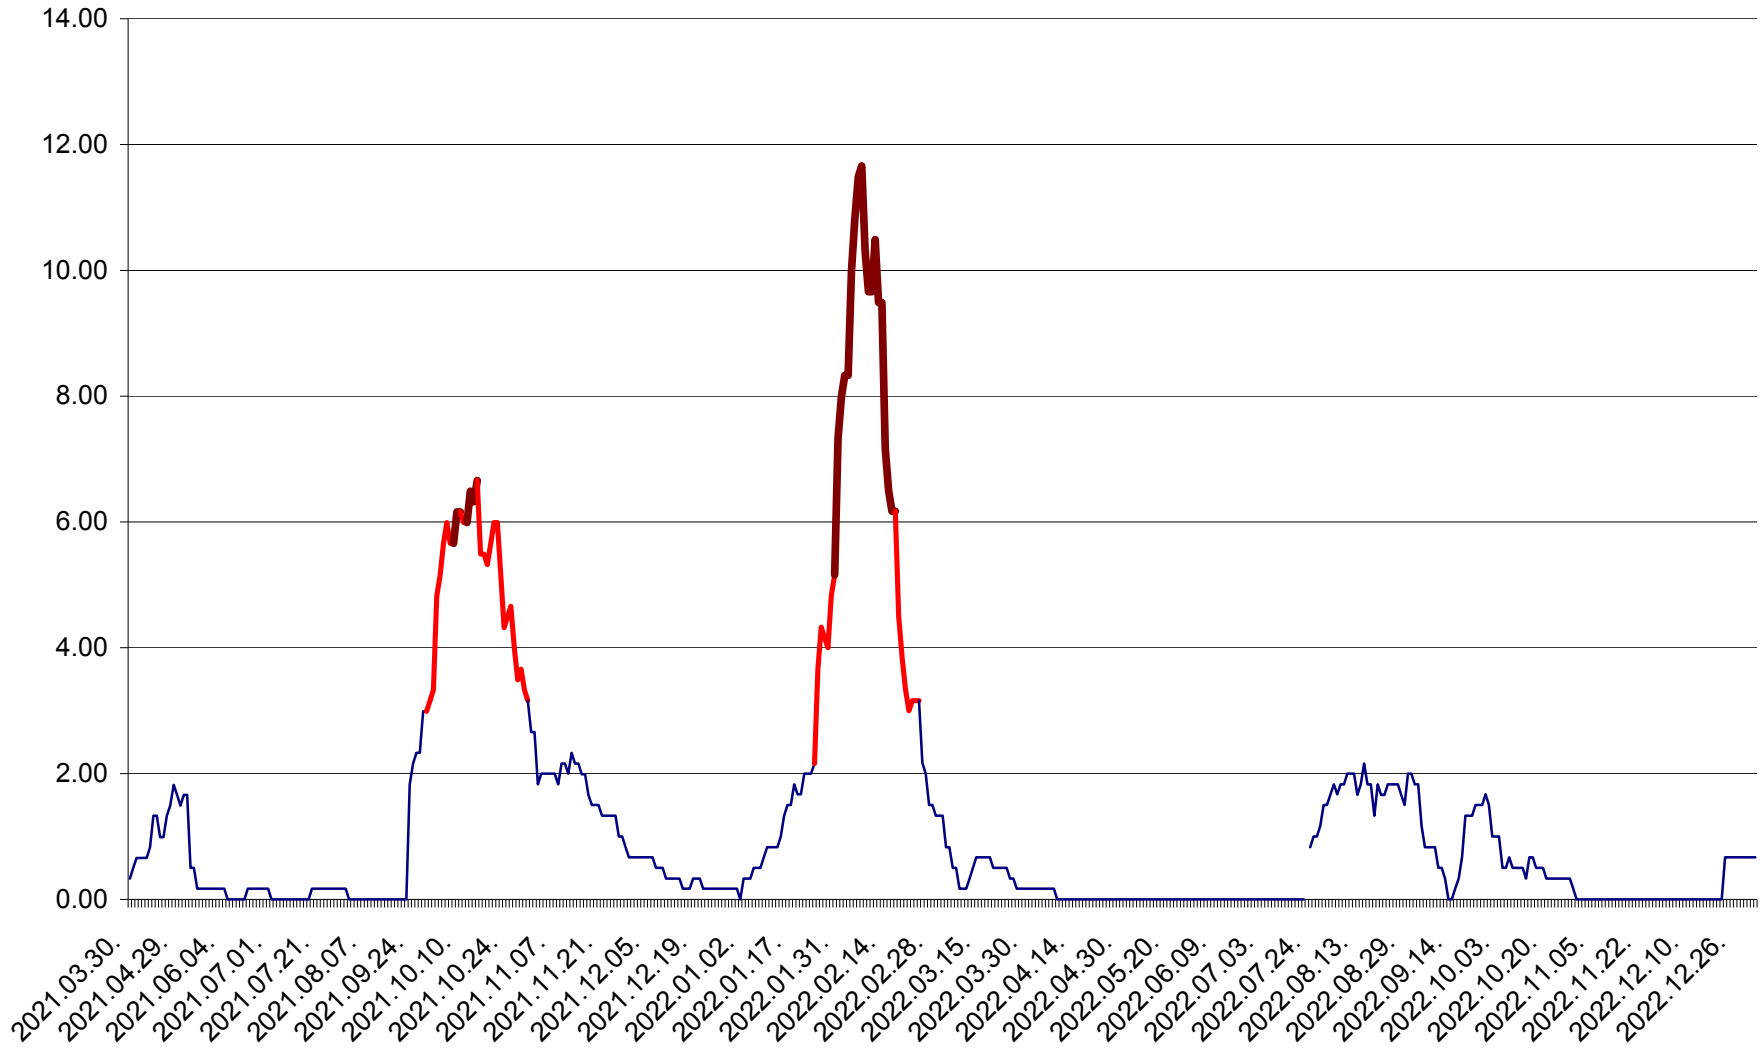

VĂRȘAG - Evolutia incidentei cumulate pe 14 zile la ‰ de locuitori  
2021.04.01. - 2023.01.01.

ORAȘ VLĂHIȚA - Evolutia incidentei cumulate pe 14 zile la ‰ de locuitori  
2021.04.01. - 2023.01.01.

VOȘLĂBENI - Evolutia incidentei cumulate pe 14 zile la ‰ de locuitori  
2021.04.01. - 2023.01.01.

ZETEA - Evolutia incidentei cumulate pe 14 zile la ‰ de locuitori  
2021.04.01. - 2023.01.01.

Total - Evolutia incidentei cumulate pe 14 zile la ‰ de locuitori  
2021.04.01. - 2023.01.01.