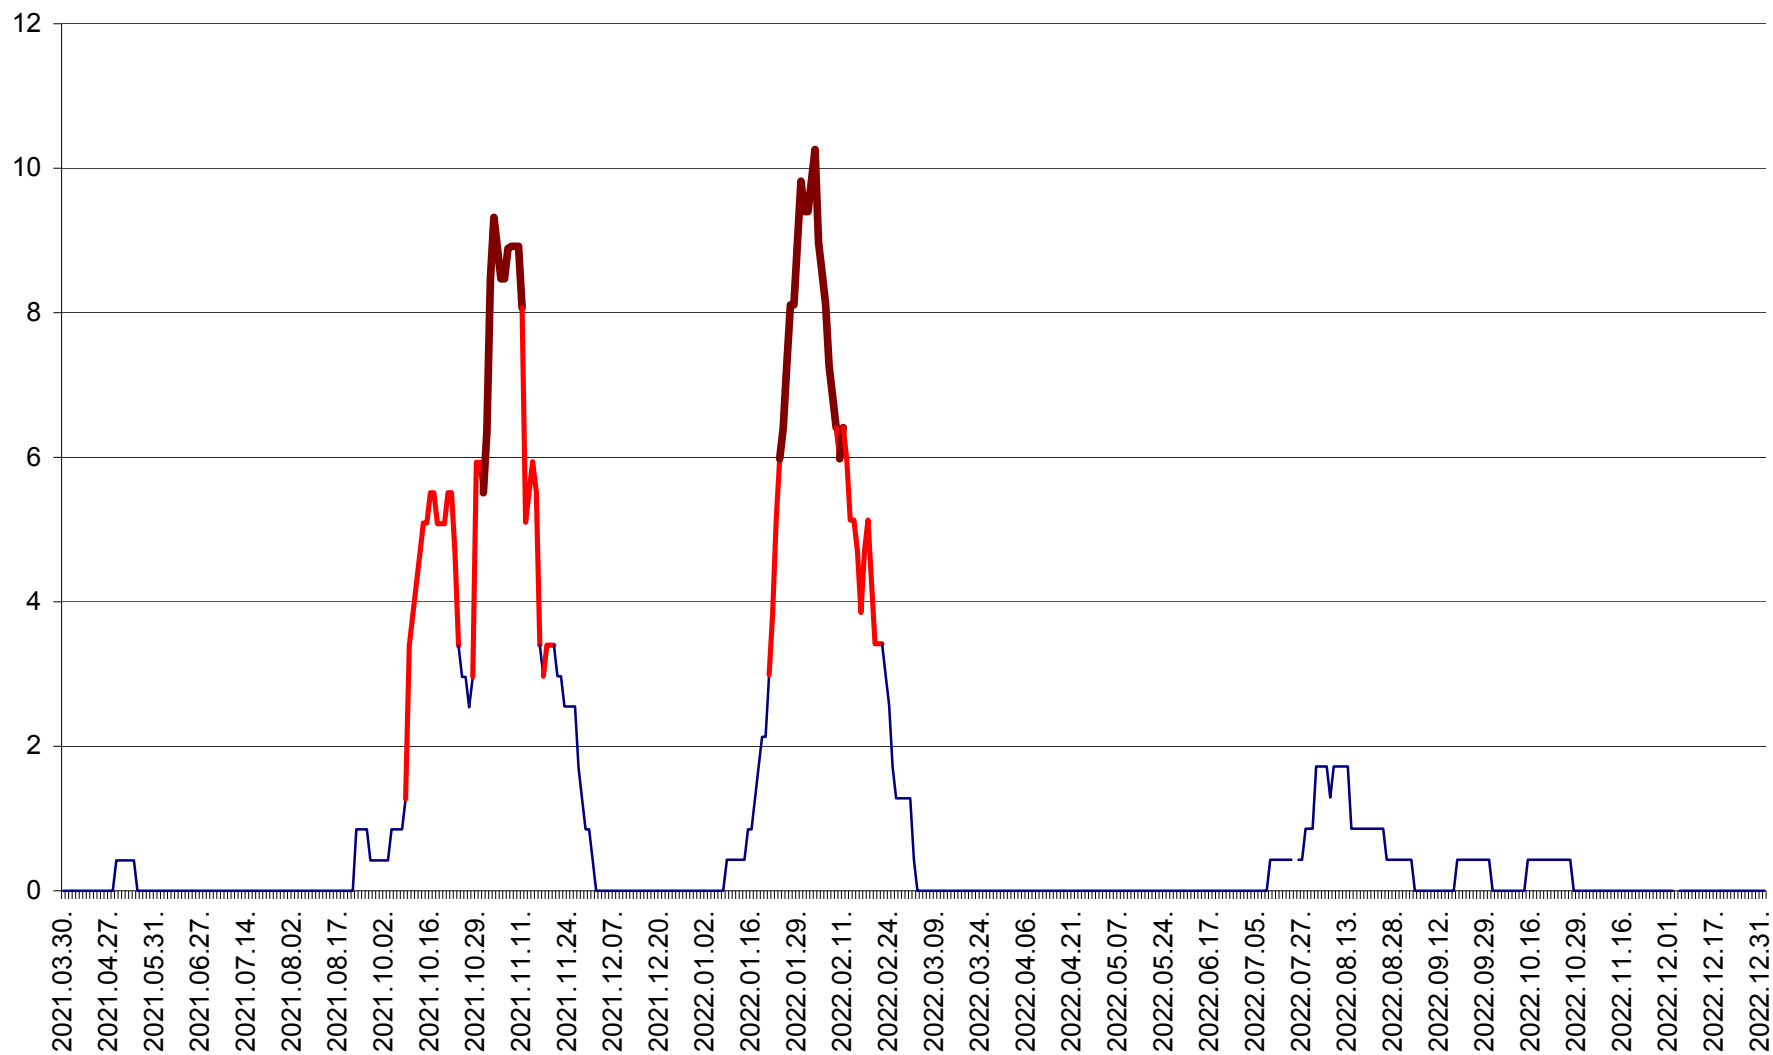

SĂCEL - Evolutia incidentei cumulate pe 14 zile la ‰ de locuitori  
2021.04.01. - 2023.01.01.

SÂNCRĂIENI - Evolutia incidentei cumulate pe 14 zile la ‰ de locuitori  
2021.04.01. - 2023.01.01.

SÂNDOMINIC - Evolutia incidentei cumulate pe 14 zile la ‰ de locuitori  
2021.04.01. - 2023.01.01.

SÂNMARTIN - Evolutia incidentei cumulate pe 14 zile la ‰ de locuitori  
2021.04.01. - 2023.01.01.

SÂNSIMION - Evolutia incidentei cumulate pe 14 zile la ‰ de locuitori  
2021.04.01. - 2023.01.01.

SÂNTIMBRU - Evolutia incidentei cumulate pe 14 zile la ‰ de locuitori  
2021.04.01. - 2023.01.01.