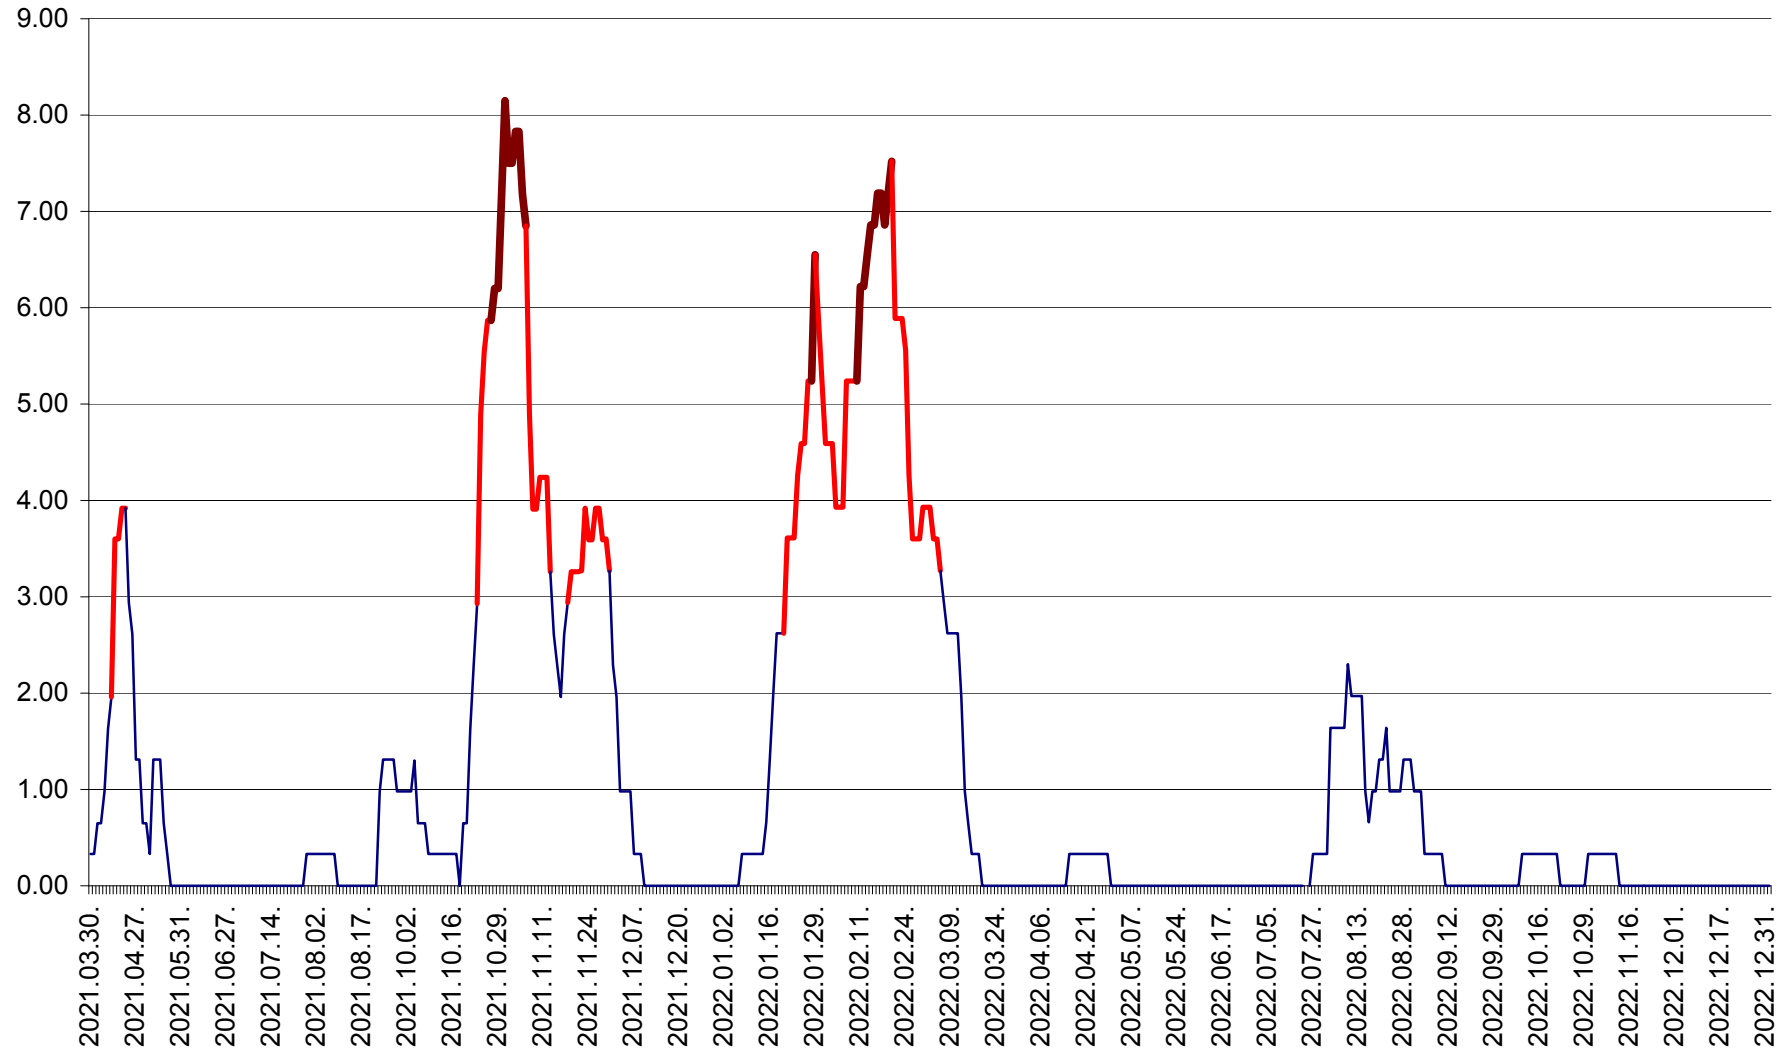

ATID - Evolutia incidentei cumulate pe 14 zile la % de locuitori  
2021.04.01. - 2023.01.01.

AVRĂMEȘTI - Evolutia incidentei cumulate pe 14 zile la ‰ de locuitori  
2021.04.01. - 2023.01.01.

ORAȘ BĂILE TUȘNAD - Evoluția incidenței cumulate pe 14 zile la ‰ de locuitori  
2021.04.01. - 2023.01.01.

ORAȘ BĂLAN - Evoluția incidenței cumulate pe 14 zile la ‰ de locuitori  
2021.04.01. - 2023.01.01.

BILBOR - Evolutia incidentei cumulate pe 14 zile la ‰ de locuitori  
2021.04.01. - 2023.01.01.

ORAȘ BORSEC - Evolutia incidentei cumulate pe 14 zile la ‰ de locuitori  
2021.04.01. - 2023.01.01.

BRĂDEȘTI - Evolutia incidentei cumulate pe 14 zile la ‰ de locuitori  
2021.04.01. - 2023.01.01.

CĂPÂLNIȚA - Evolutia incidentei cumulate pe 14 zile la ‰ de locuitori  
2021.04.01. - 2023.01.01.

CÂRȚA - Evolutia incidentei cumulate pe 14 zile la ‰ de locuitori  
2021.04.01. - 2023.01.01.