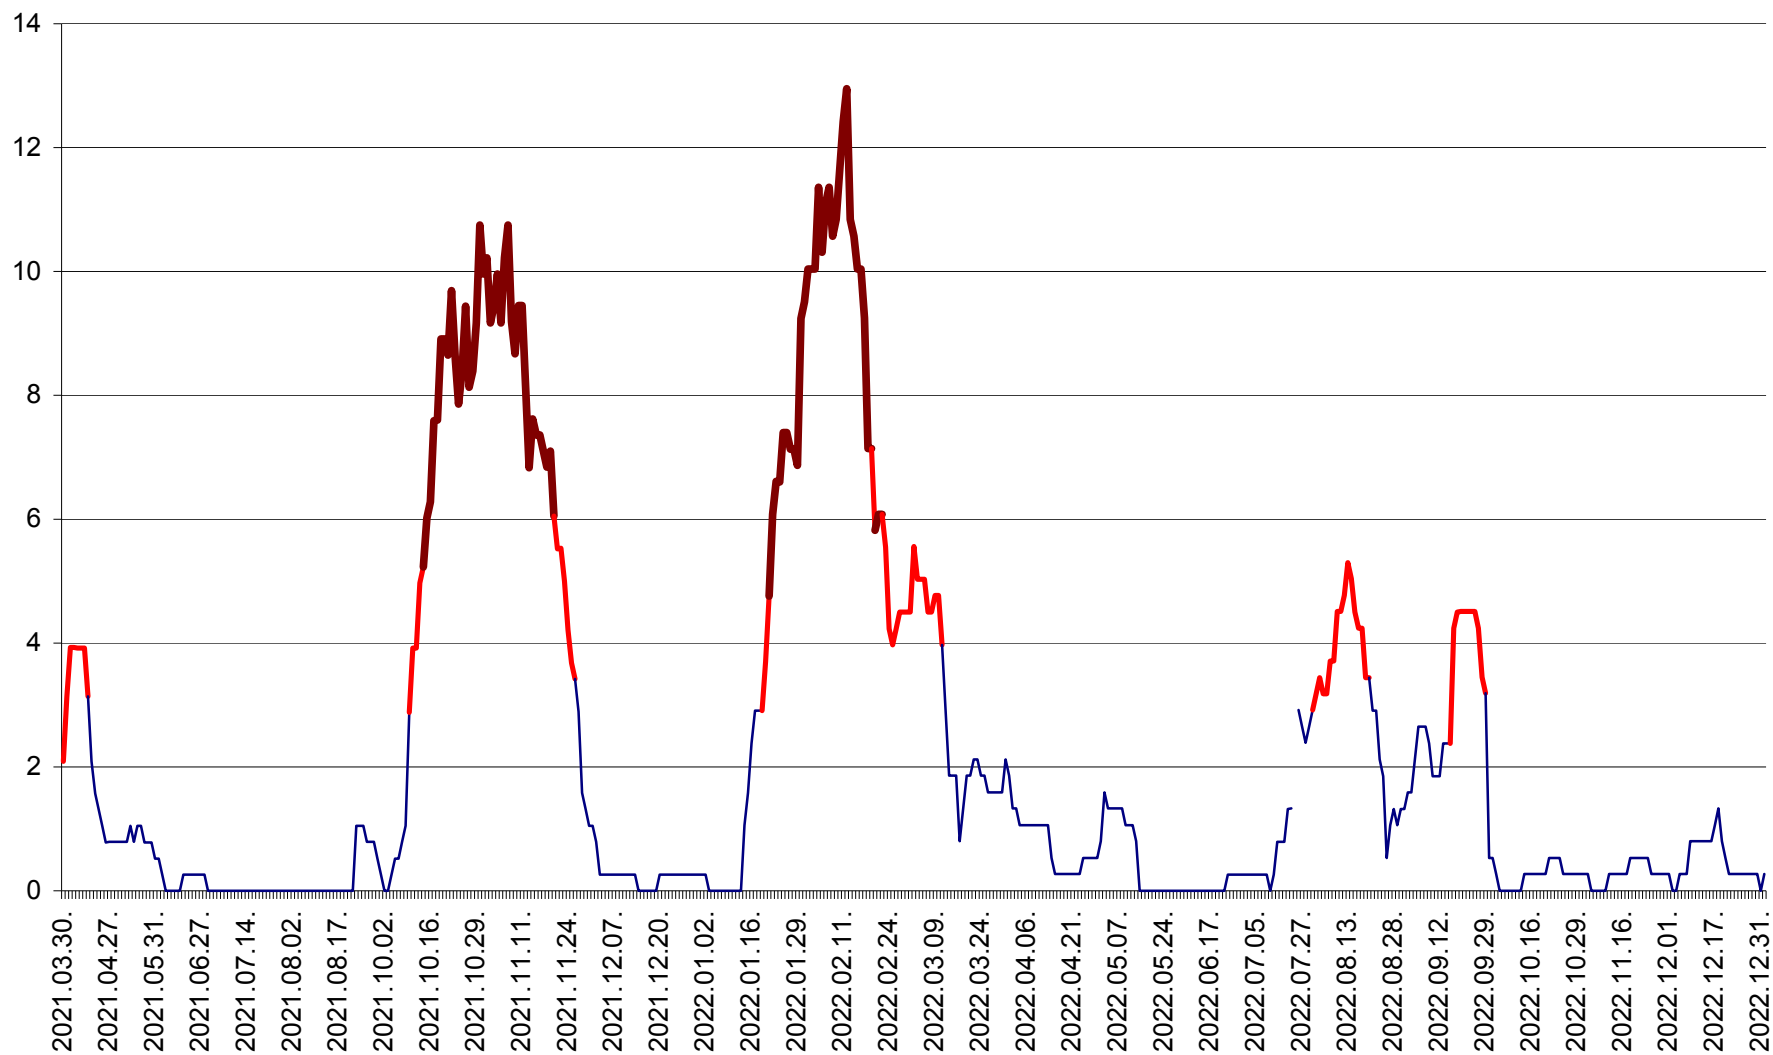

SATU MARE - Evolutia incidentei cumulate pe 14 zile la ‰ de locuitori
2021.04.01. - 2023.01.01.