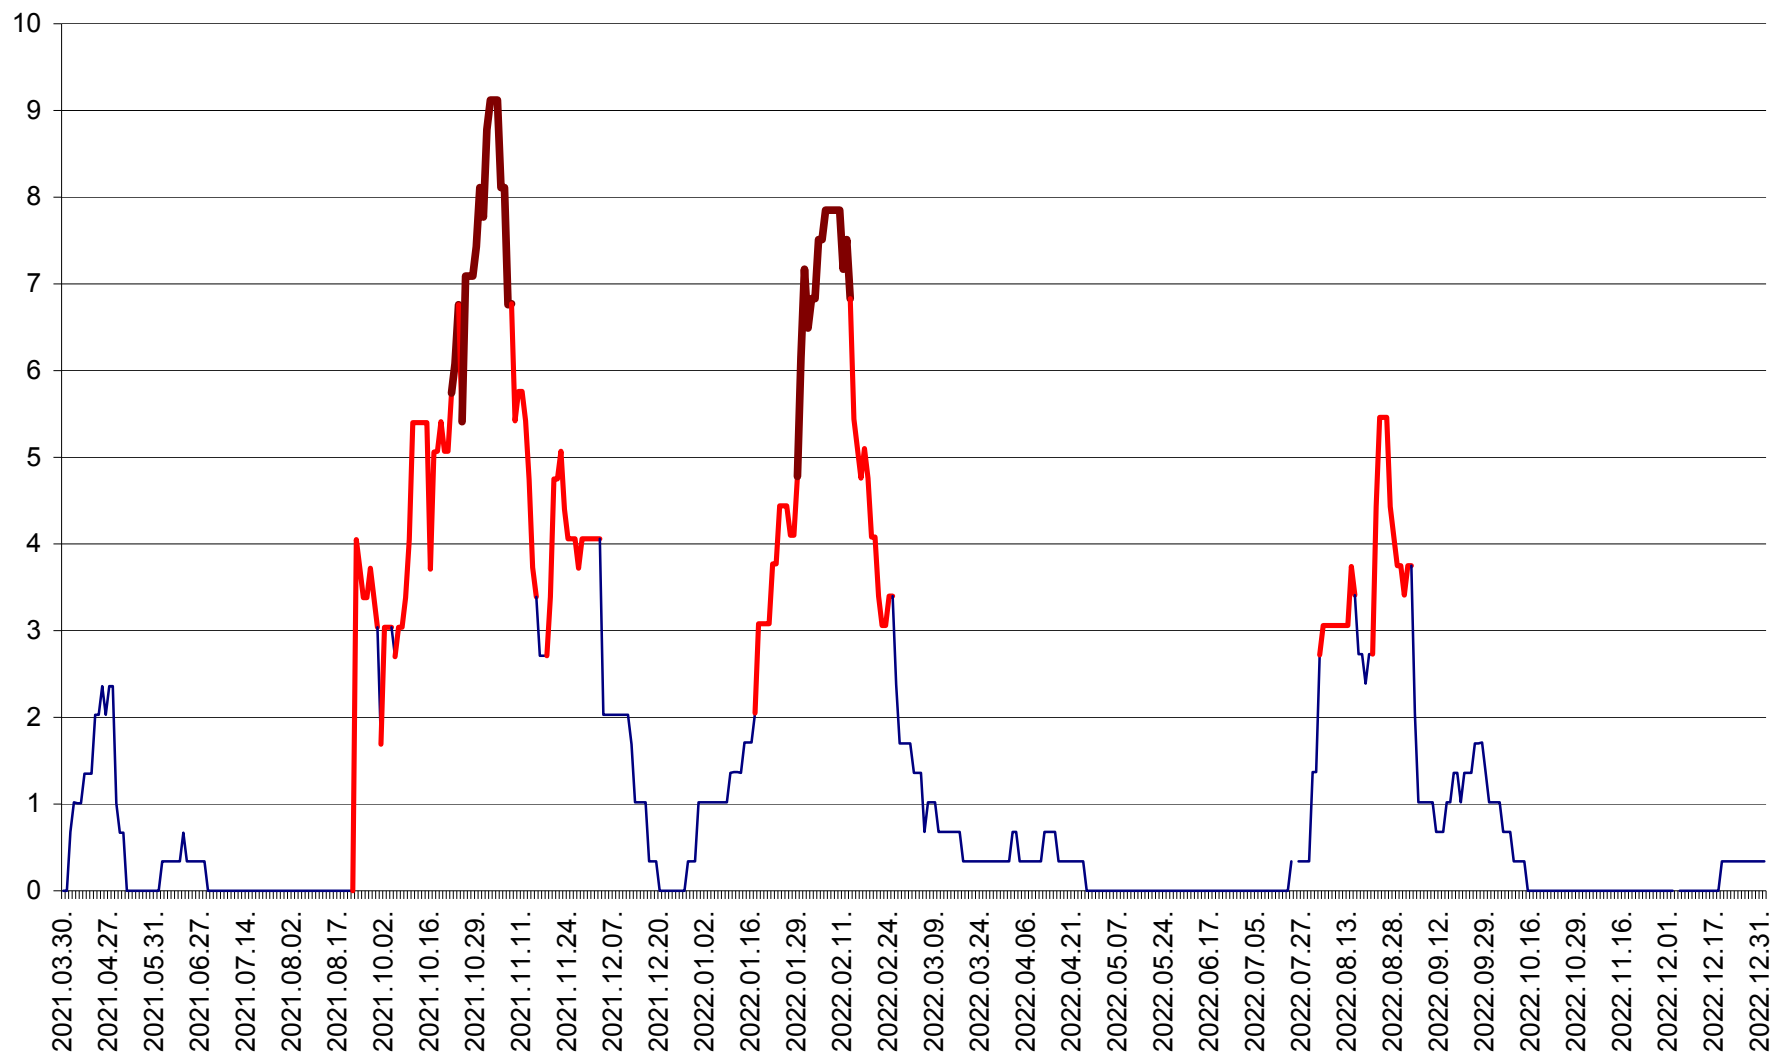

LUNCA DE JOS - Evolutia incidentei cumulate pe 14 zile la ‰ de locuitori  
2021.04.01. - 2023.01.01.

LUNCA DE SUS - Evolutia incidentei cumulate pe 14 zile la ‰ de locuitori  
2021.04.01. - 2023.01.01.

LUPENI - Evolutia incidentei cumulate pe 14 zile la ‰ de locuitori  
2021.04.01. - 2023.01.01.

MĂDĂRAȘ - Evolutia incidentei cumulate pe 14 zile la ‰ de locuitori  
2021.04.01. - 2023.01.01.

MĂRTINIȘ - Evolutia incidentei cumulate pe 14 zile la ‰ de locuitori  
2021.04.01. - 2023.01.01.

MEREȘTI - Evolutia incidentei cumulate pe 14 zile la ‰ de locuitori  
2021.04.01. - 2023.01.01.

MUNICIPIUL MIERCUREA-CIUC - Evolutia incidentei cumulate pe 14 zile la ‰ de locuitori  
2021.04.01. - 2023.01.01.