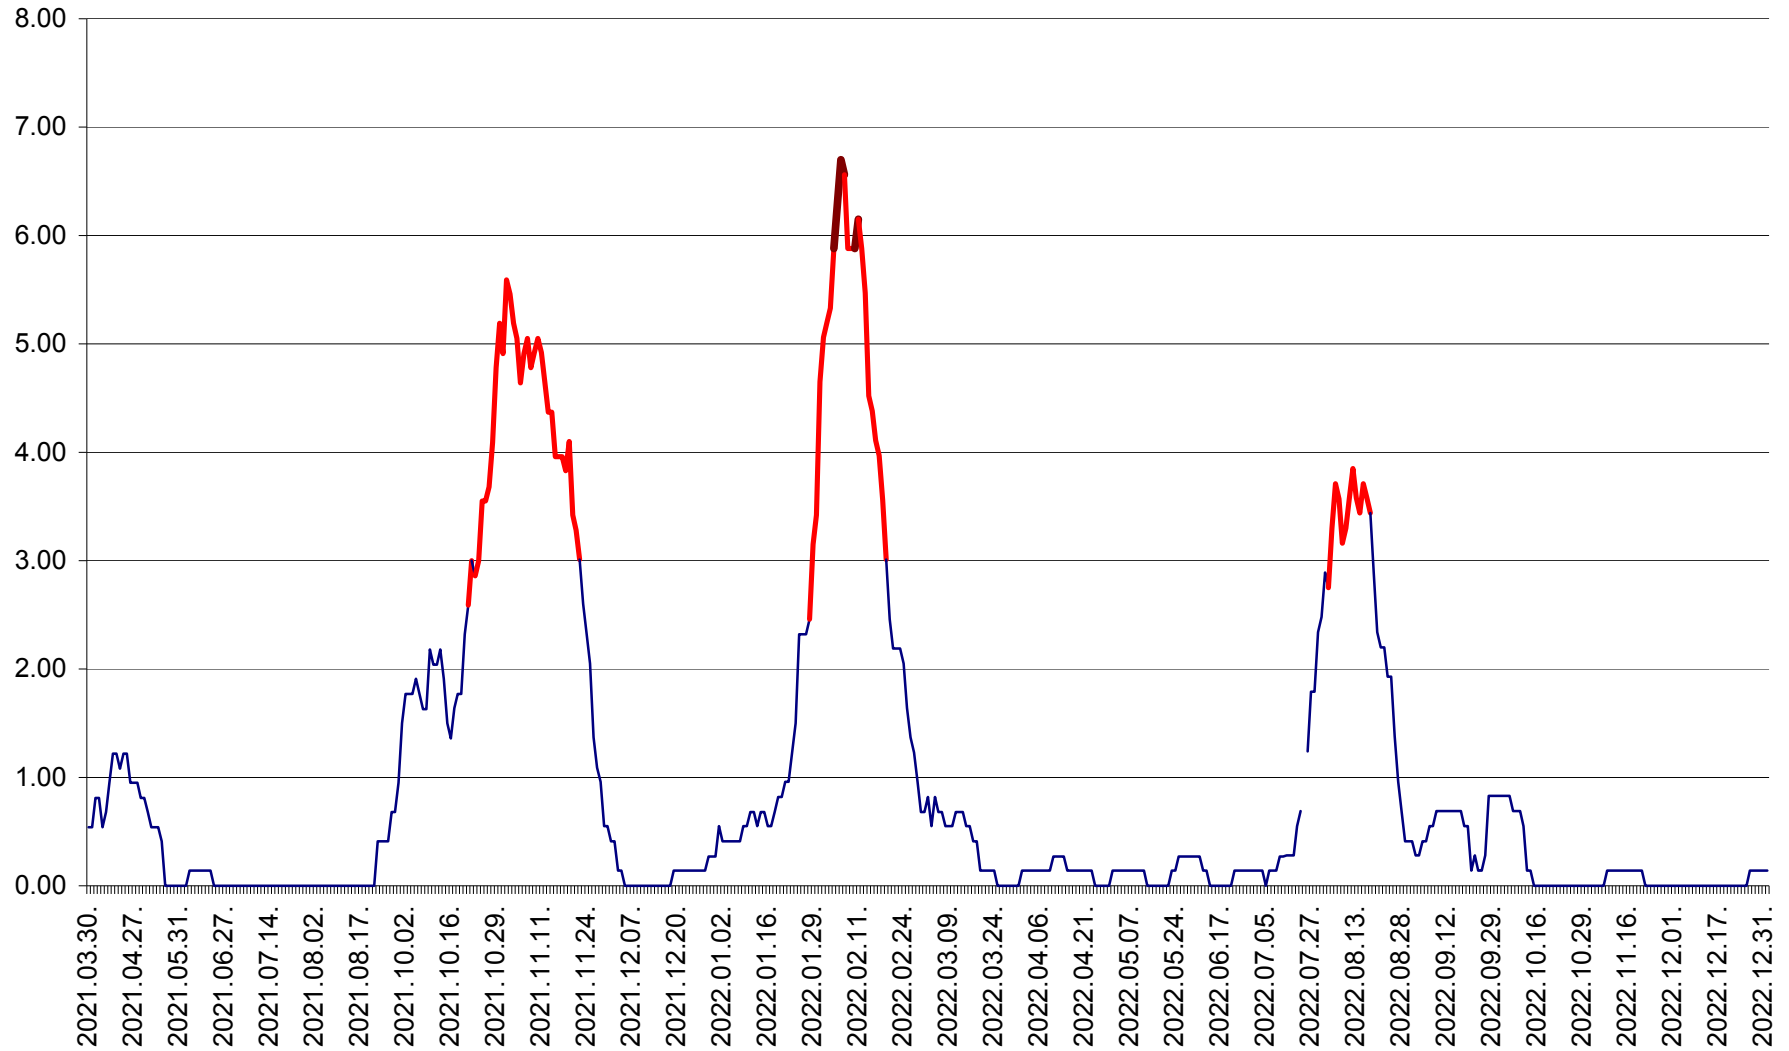

ATID - Evolutia incidentei cumulate pe 14 zile la % de locuitori  
2021.04.01. - 2023.01.01.

AVRĂMEȘTI - Evolutia incidentei cumulate pe 14 zile la ‰ de locuitori  
2021.04.01. - 2023.01.01.

ORAȘ BĂILE TUȘNAD - Evoluția incidenței cumulate pe 14 zile la ‰ de locuitori  
2021.04.01. - 2023.01.01.

ORAȘ BĂLAN - Evoluția incidenței cumulate pe 14 zile la ‰ de locuitori  
2021.04.01. - 2023.01.01.

BILBOR - Evolutia incidentei cumulate pe 14 zile la ‰ de locuitori  
2021.04.01. - 2023.01.01.

ORAȘ BORSEC - Evolutia incidentei cumulate pe 14 zile la ‰ de locuitori  
2021.04.01. - 2023.01.01.

BRĂDEȘTI - Evolutia incidentei cumulate pe 14 zile la ‰ de locuitori  
2021.04.01. - 2023.01.01.

CĂPÂLNIȚA - Evolutia incidentei cumulate pe 14 zile la ‰ de locuitori  
2021.04.01. - 2023.01.01.

CÂRȚA - Evolutia incidentei cumulate pe 14 zile la ‰ de locuitori  
2021.04.01. - 2023.01.01.