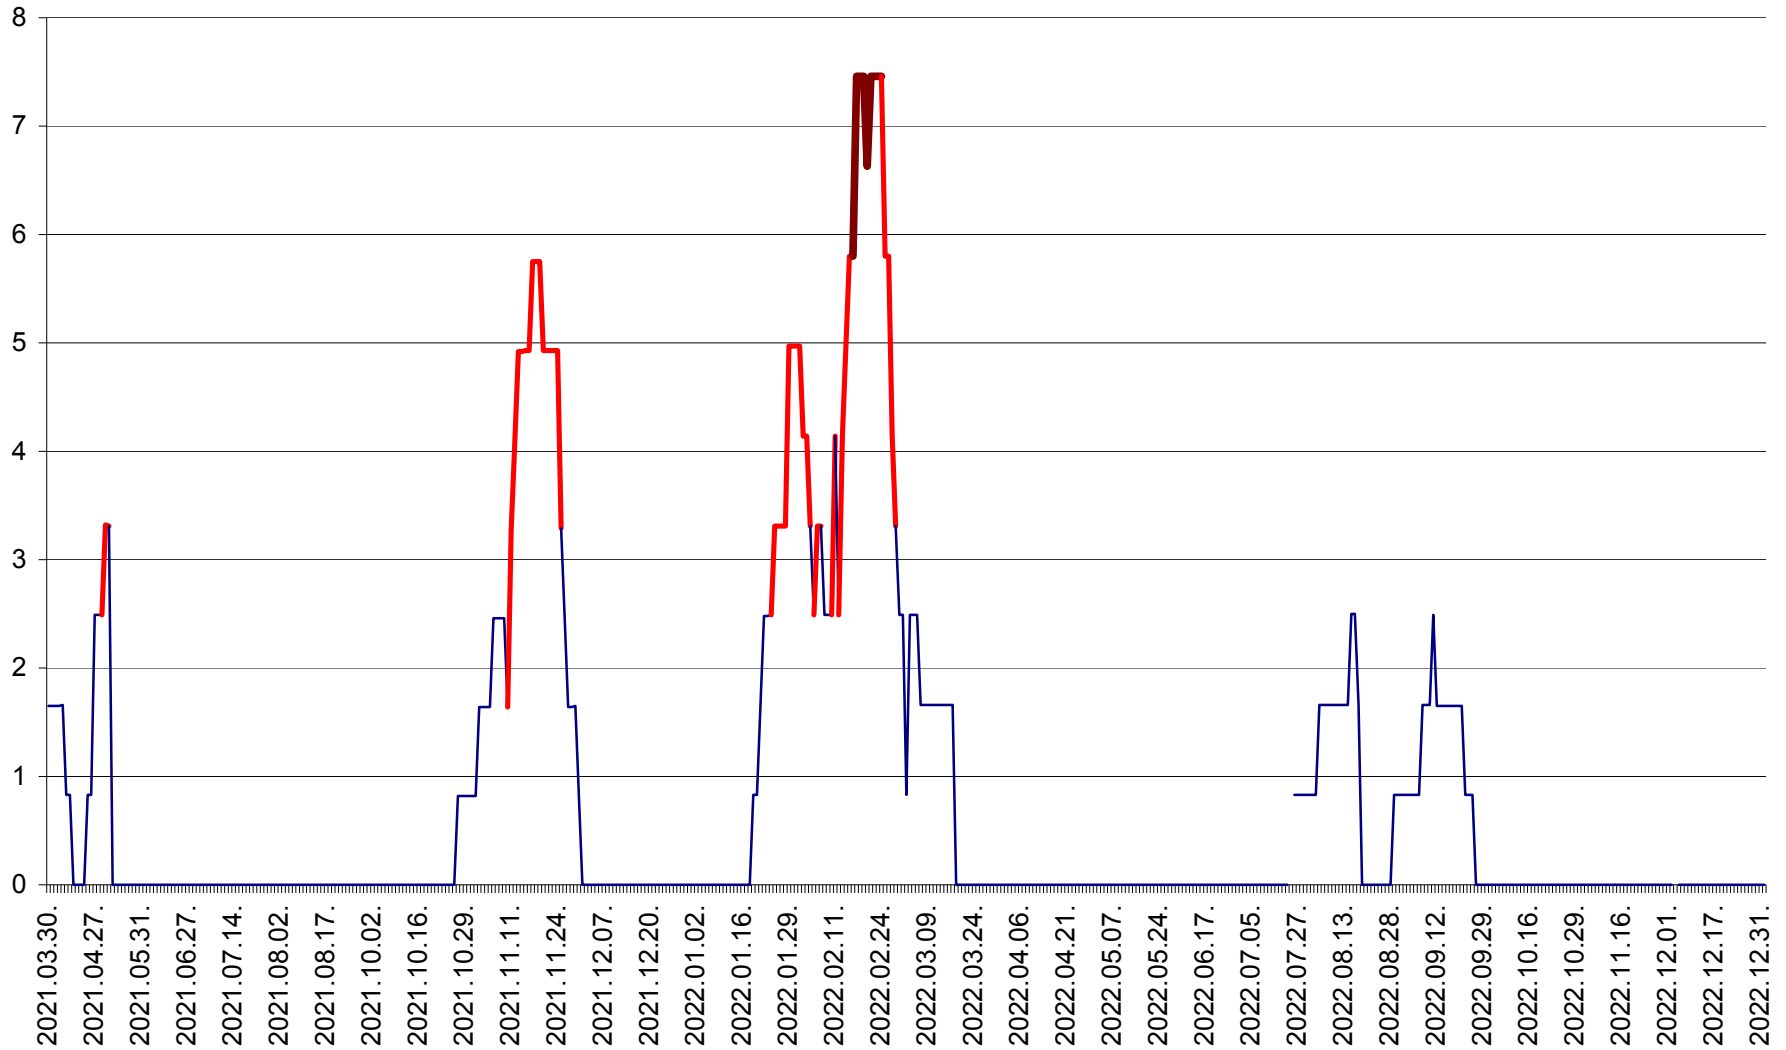

PRAID - Evolutia incidentei cumulate pe 14 zile la ‰ de locuitori  
2021.04.01. - 2023.01.01.

RACU - Evolutia incidentei cumulate pe 14 zile la ‰ de locuitori  
2021.04.01. - 2023.01.01.

REMETEA - Evolutia incidentei cumulate pe 14 zile la ‰ de locuitori  
2021.04.01. - 2023.01.01.

SĂCEL - Evolutia incidentei cumulate pe 14 zile la ‰ de locuitori  
2021.04.01. - 2023.01.01.

SÂNCRĂIENI - Evolutia incidentei cumulate pe 14 zile la ‰ de locuitori  
2021.04.01. - 2023.01.01.

SÂNDOMINIC - Evolutia incidentei cumulate pe 14 zile la ‰ de locuitori  
2021.04.01. - 2023.01.01.