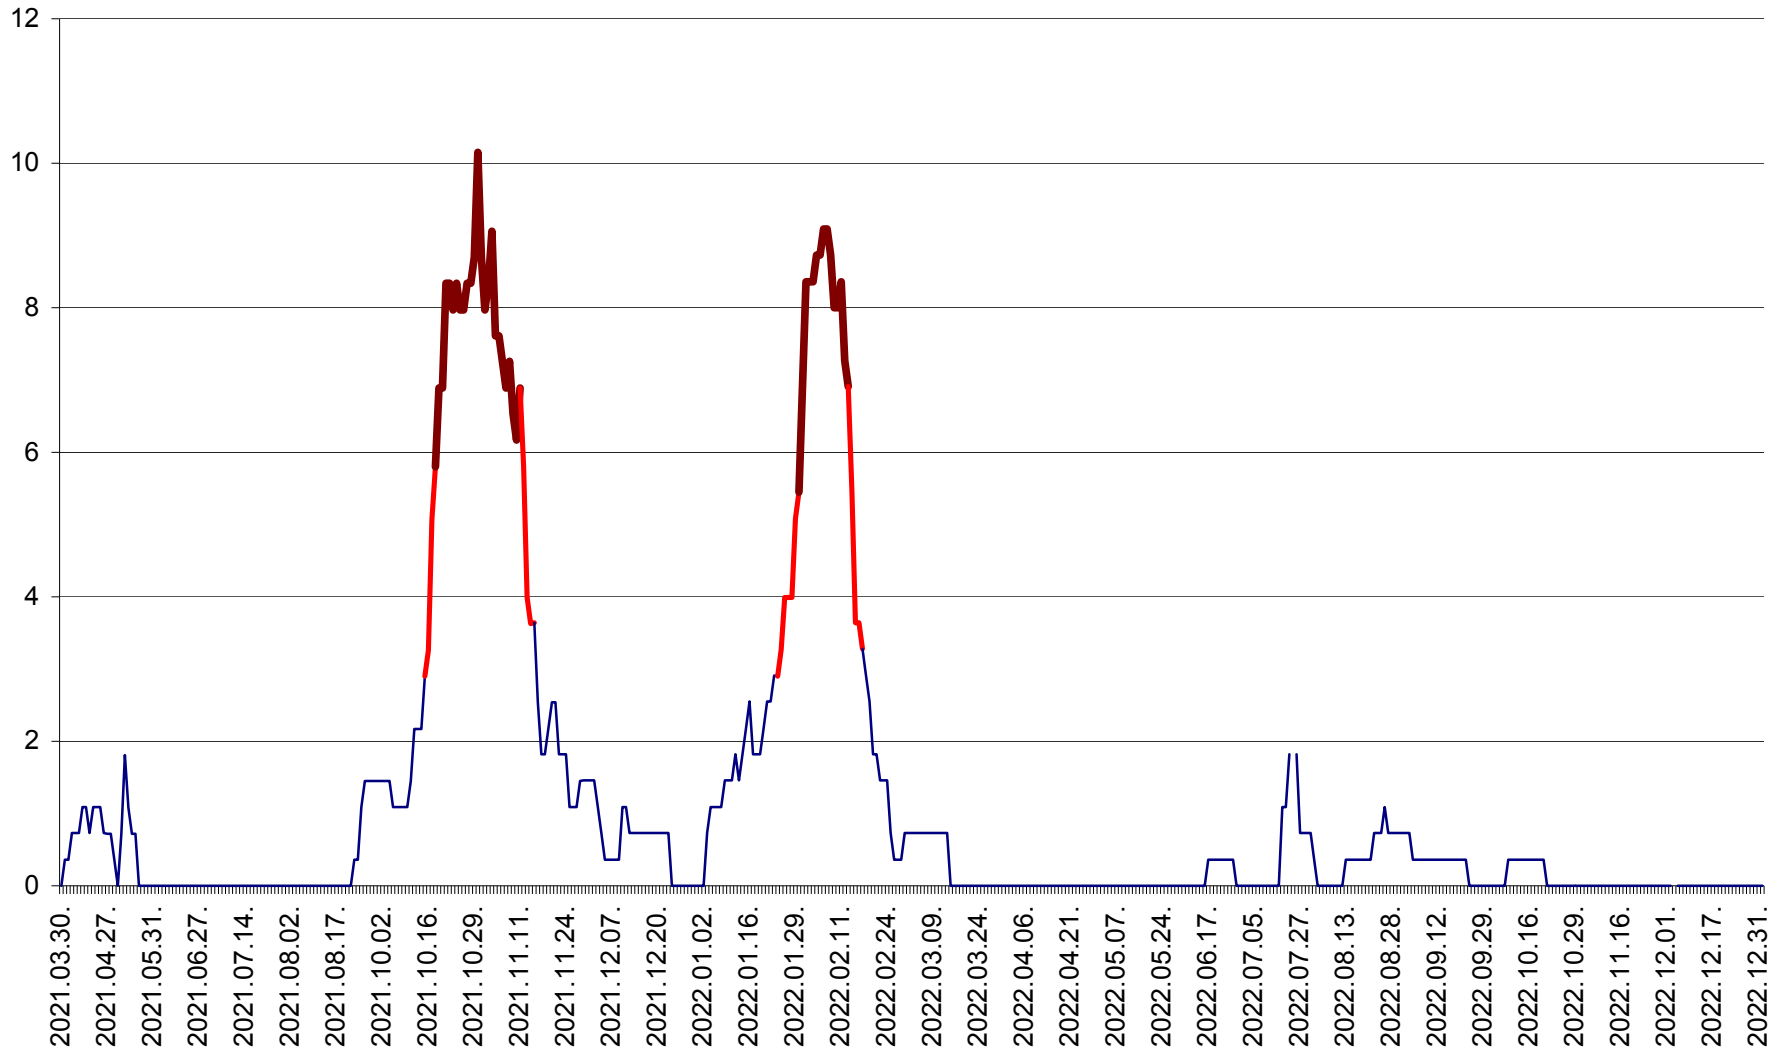

MUGENI - Evolutia incidentei cumulate pe 14 zile la ‰ de locuitori
2021.04.01. - 2023.01.01.