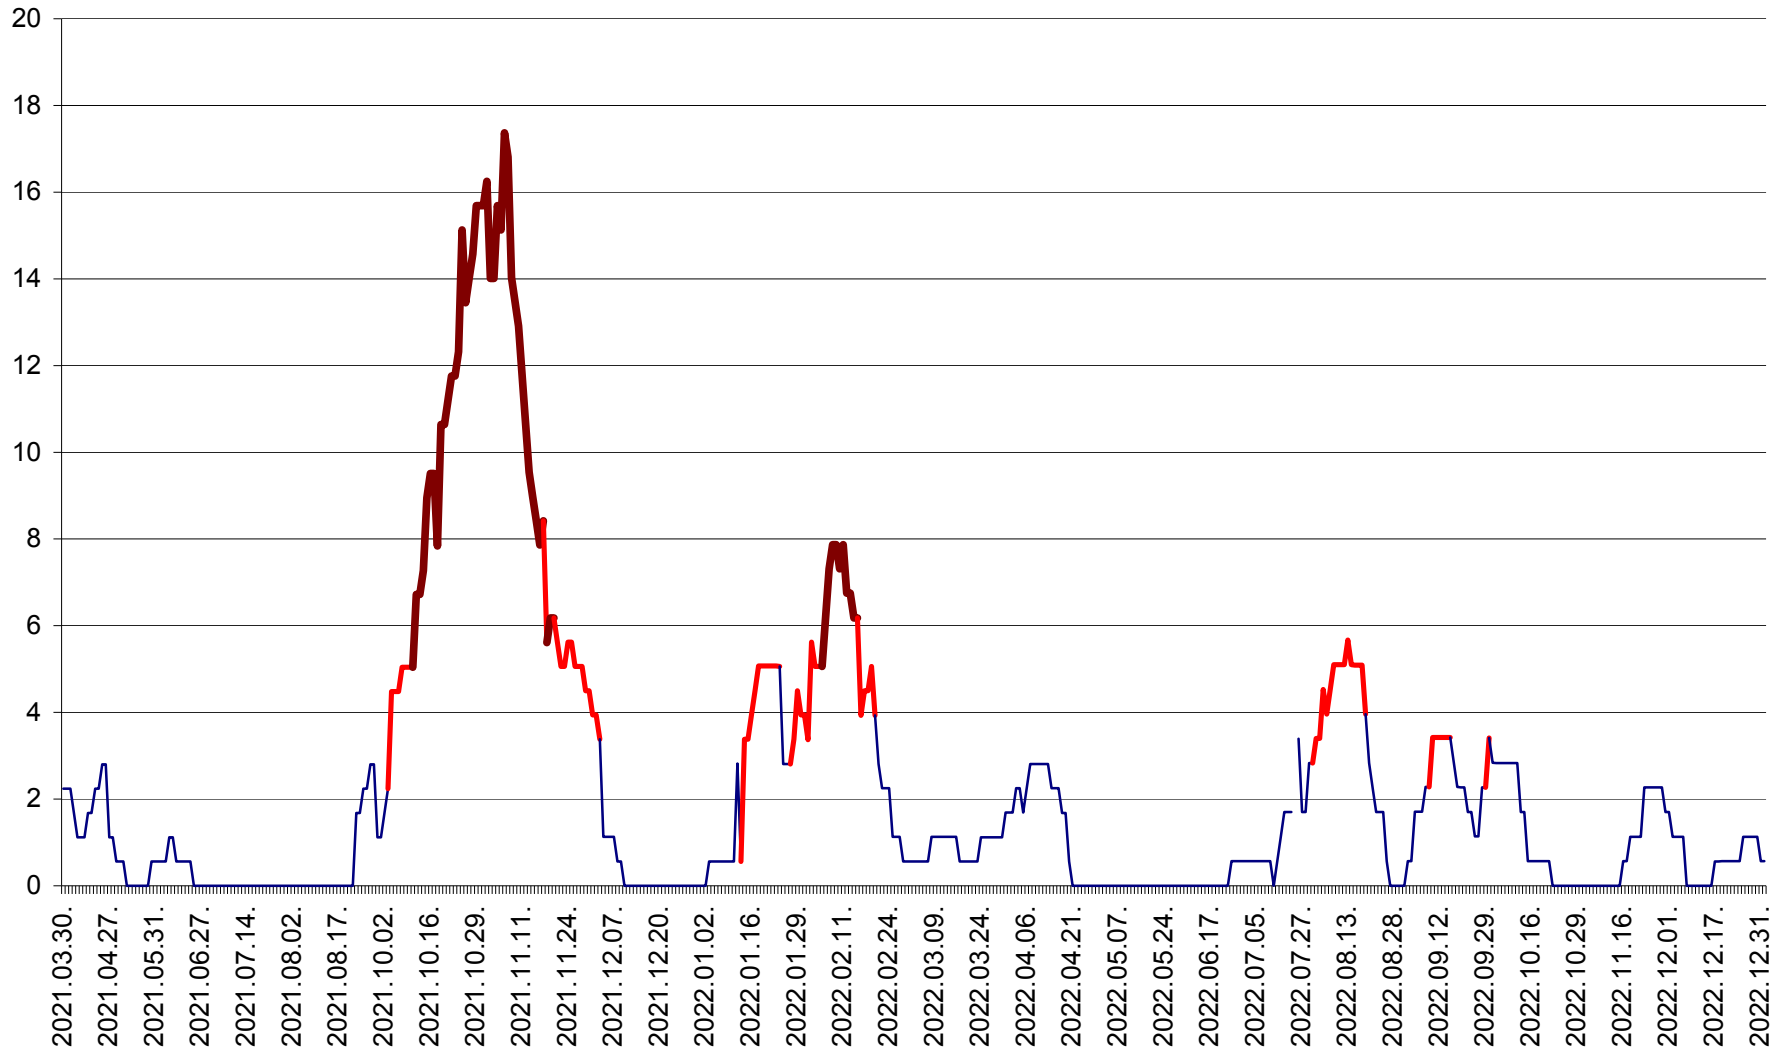

SICULENI - Evolutia incidentei cumulate pe 14 zile la ‰ de locuitori  
2021.04.01. - 2023.01.01.

ȘIMONEȘTI - Evolutia incidentei cumulate pe 14 zile la ‰ de locuitori  
2021.04.01. - 2023.01.01.

SUBCETATE - Evolutia incidentei cumulate pe 14 zile la ‰ de locuitori  
2021.04.01. - 2023.01.01.