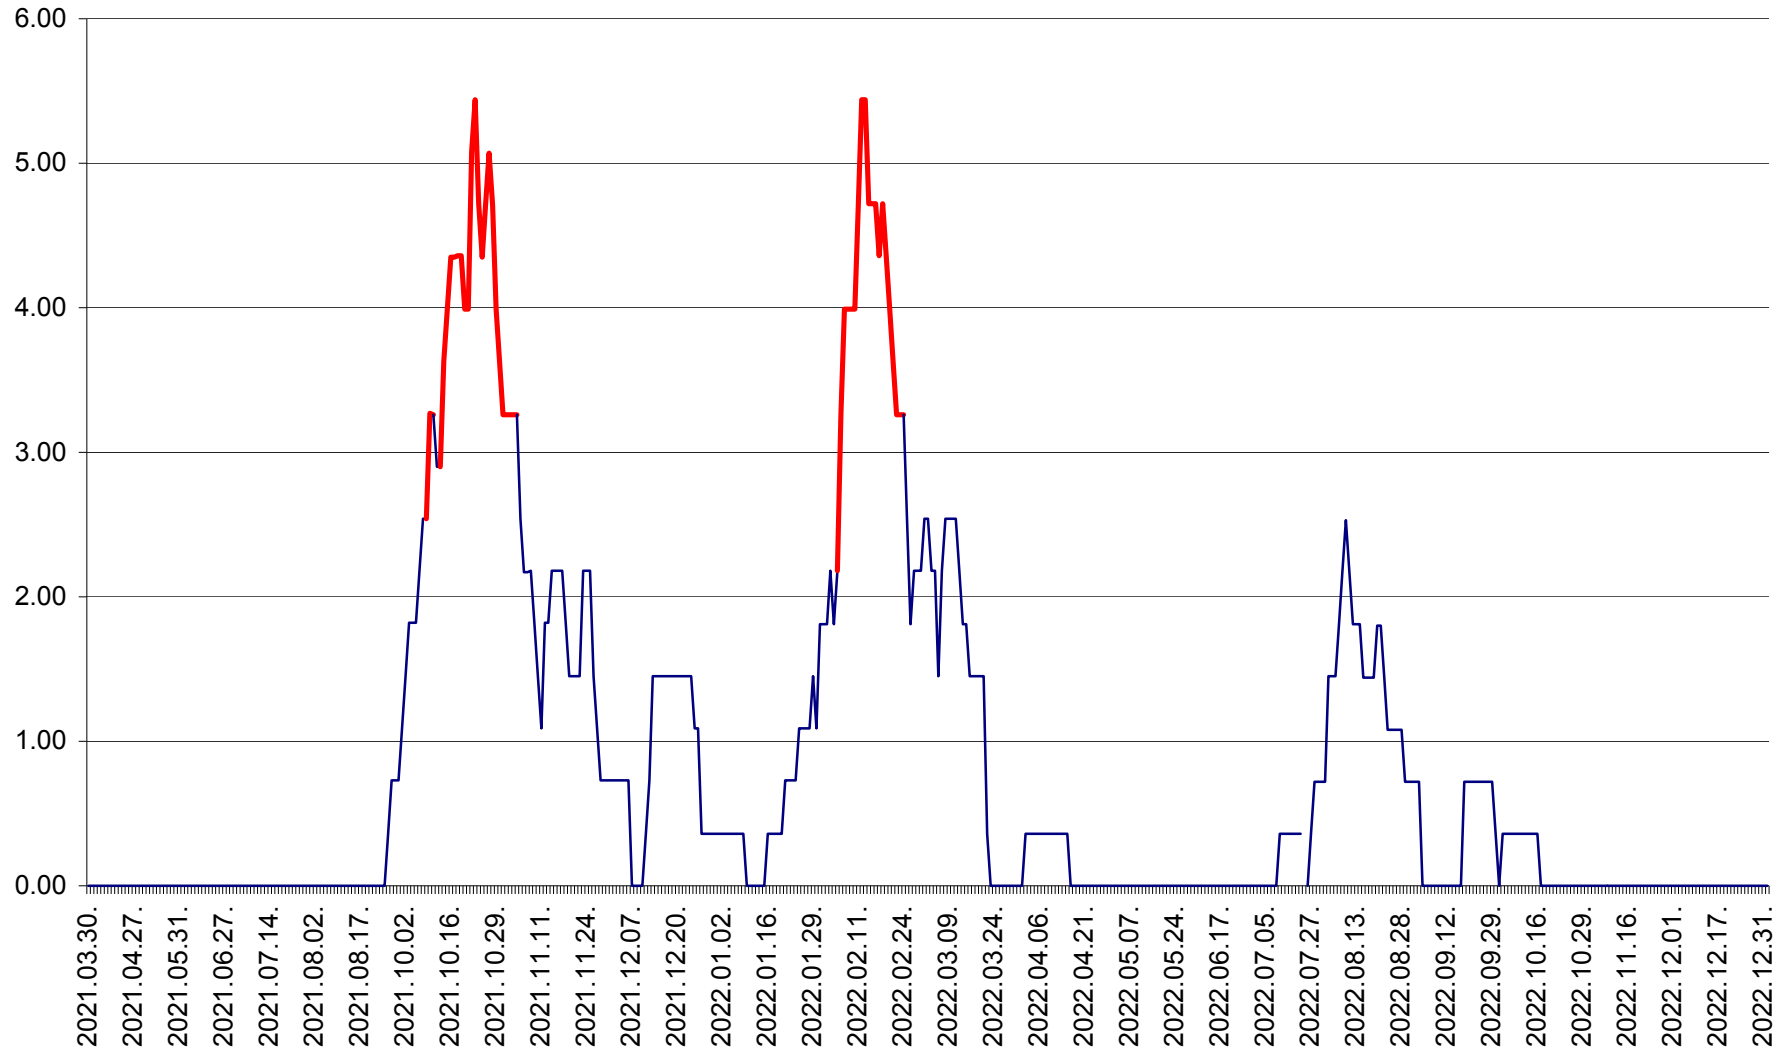

ATID - Evolutia incidentei cumulate pe 14 zile la % de locuitori  
2021.04.01. - 2023.01.01.

AVRĂMEȘTI - Evolutia incidentei cumulate pe 14 zile la ‰ de locuitori  
2021.04.01. - 2023.01.01.

ORAȘ BĂILE TUȘNAD - Evoluția incidenței cumulate pe 14 zile la ‰ de locuitori  
2021.04.01. - 2023.01.01.

ORAȘ BĂLAN - Evoluția incidenței cumulate pe 14 zile la ‰ de locuitori  
2021.04.01. - 2023.01.01.

BILBOR - Evolutia incidentei cumulate pe 14 zile la ‰ de locuitori  
2021.04.01. - 2023.01.01.

ORAȘ BORSEC - Evolutia incidentei cumulate pe 14 zile la ‰ de locuitori  
2021.04.01. - 2023.01.01.

BRĂDEȘTI - Evolutia incidentei cumulate pe 14 zile la ‰ de locuitori  
2021.04.01. - 2023.01.01.

CĂPÂLNIȚA - Evolutia incidentei cumulate pe 14 zile la ‰ de locuitori  
2021.04.01. - 2023.01.01.

CÂRȚA - Evolutia incidentei cumulate pe 14 zile la ‰ de locuitori  
2021.04.01. - 2023.01.01.