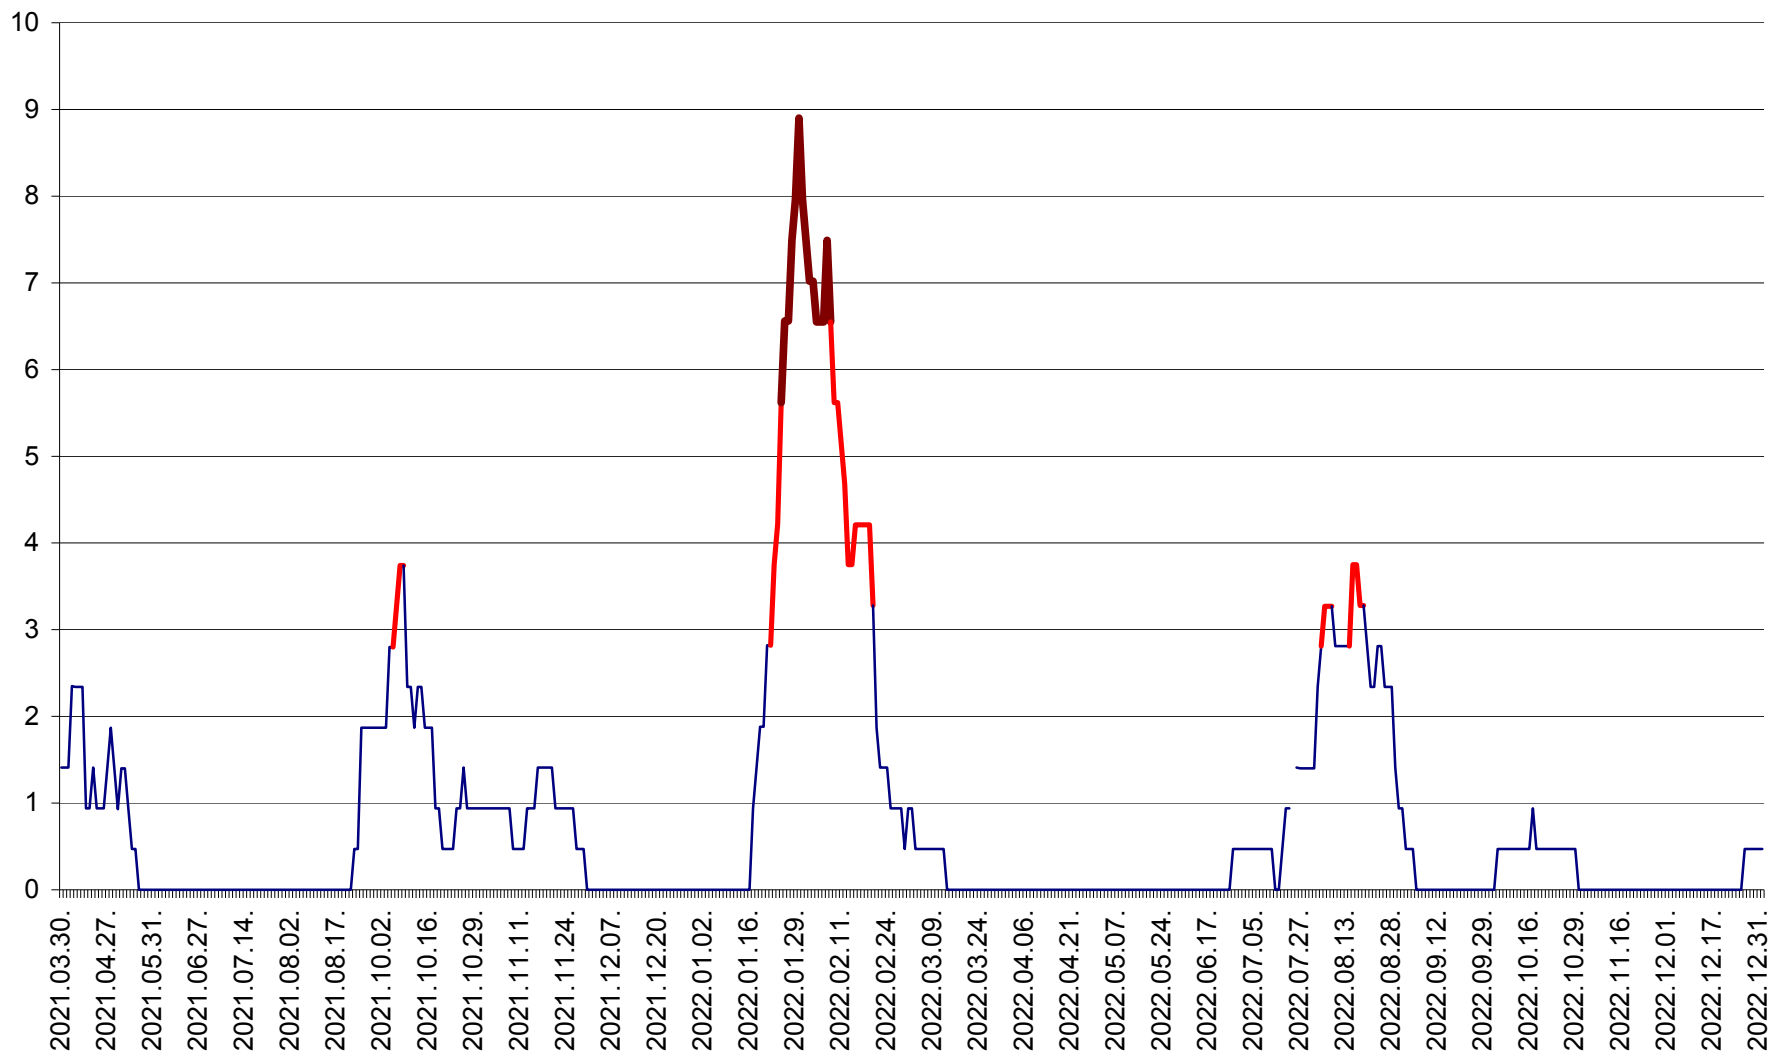

SECUIENI - Evolutia incidentei cumulate pe 14 zile la ‰ de locuitori
2021.04.01. - 2023.01.01.