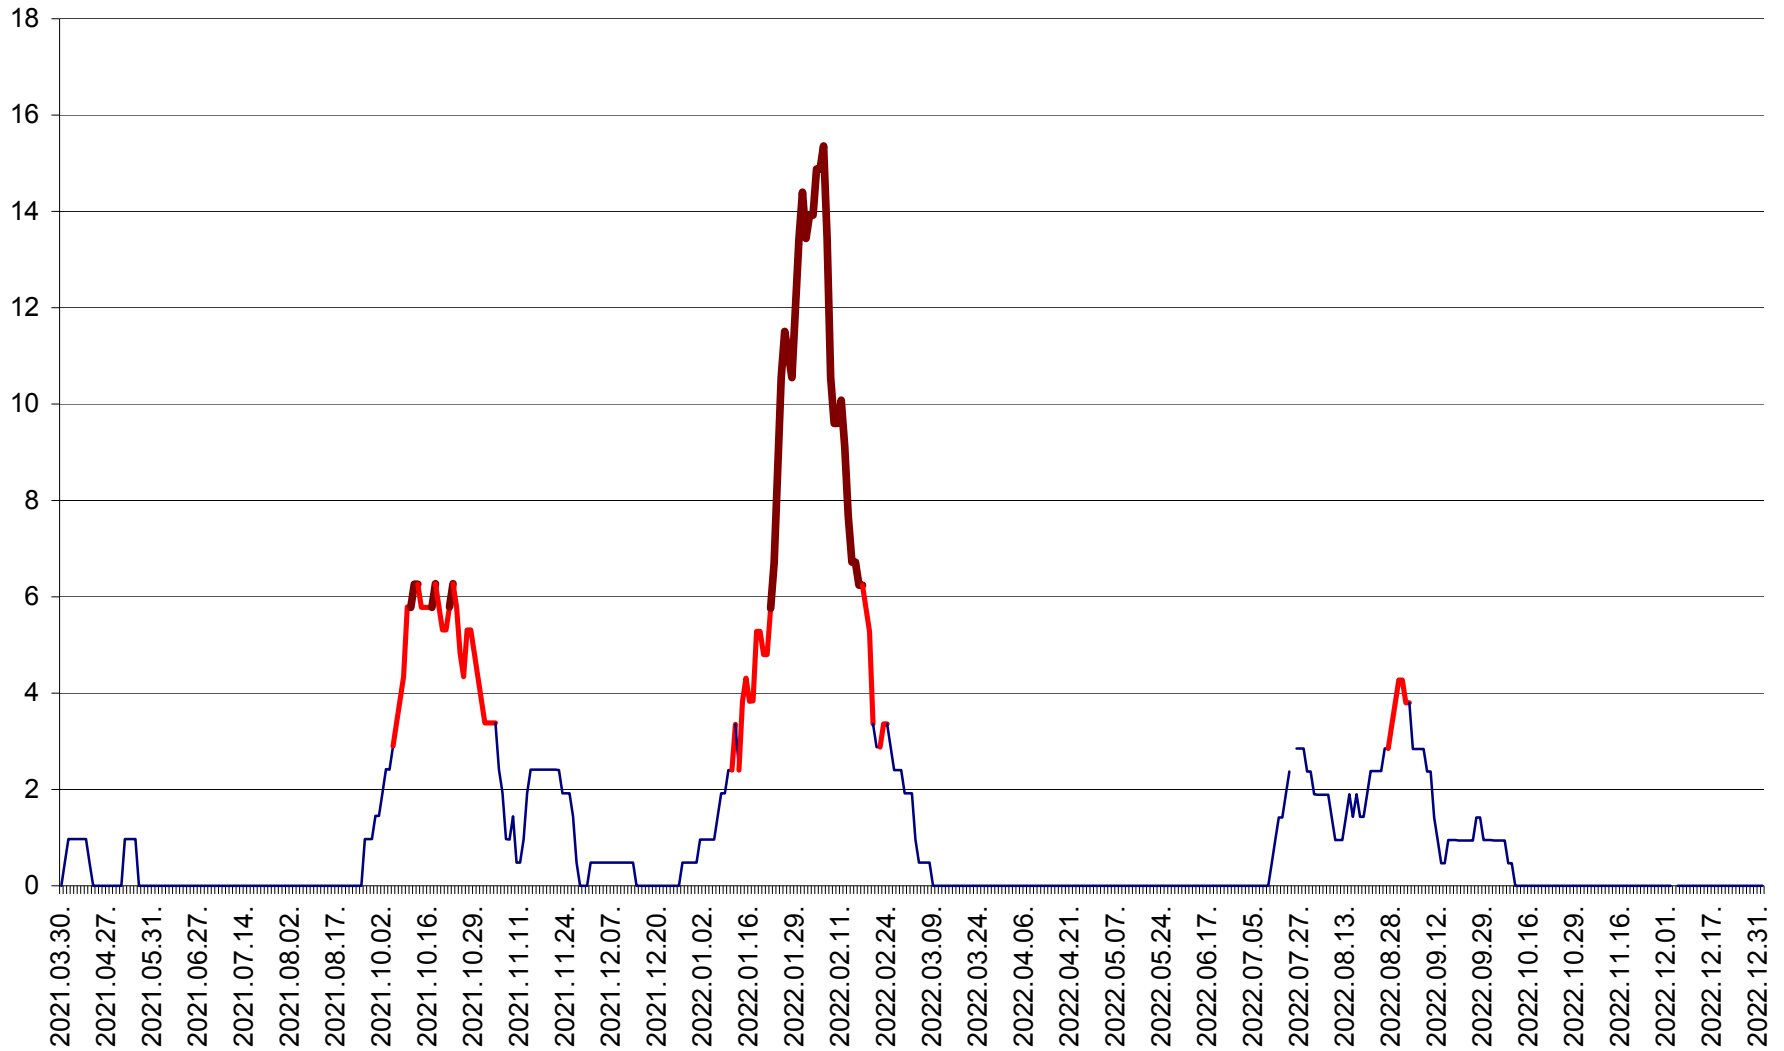

PLĂIEȘII DE JOS - Evoluția incidenței cumulate pe 14 zile la ‰ de locuitori
2021.04.01. - 2023.01.01.