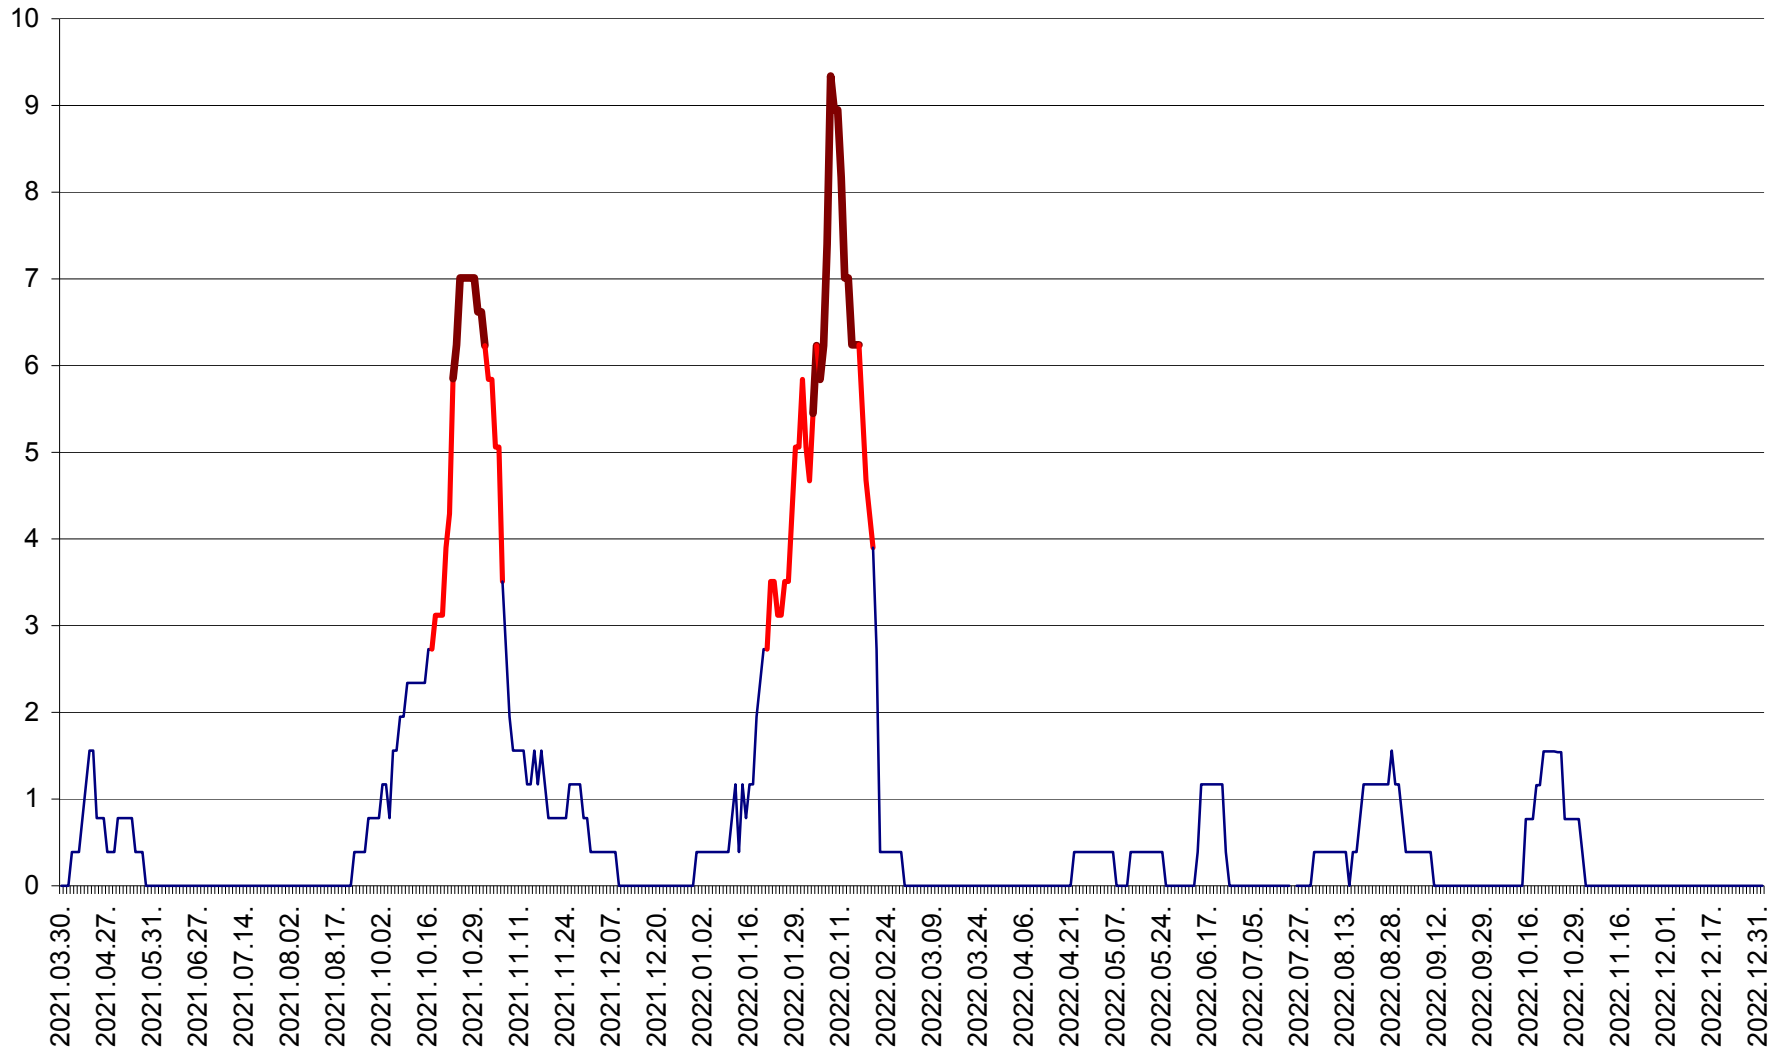

SICULENI - Evolutia incidentei cumulate pe 14 zile la ‰ de locuitori  
2021.04.01. - 2023.01.01.

ȘIMONEȘTI - Evolutia incidentei cumulate pe 14 zile la ‰ de locuitori  
2021.04.01. - 2023.01.01.

SUBCETATE - Evolutia incidentei cumulate pe 14 zile la ‰ de locuitori  
2021.04.01. - 2023.01.01.

SUSENI - Evolutia incidentei cumulate pe 14 zile la ‰ de locuitori  
2021.04.01. - 2023.01.01.

TOMEȘTI - Evolutia incidentei cumulate pe 14 zile la ‰ de locuitori  
2021.04.01. - 2023.01.01.

MUNICIPIUL TOPLIȚA - Evoluția incidenței cumulate pe 14 zile la ‰ de locuitori  
2021.04.01. - 2023.01.01.