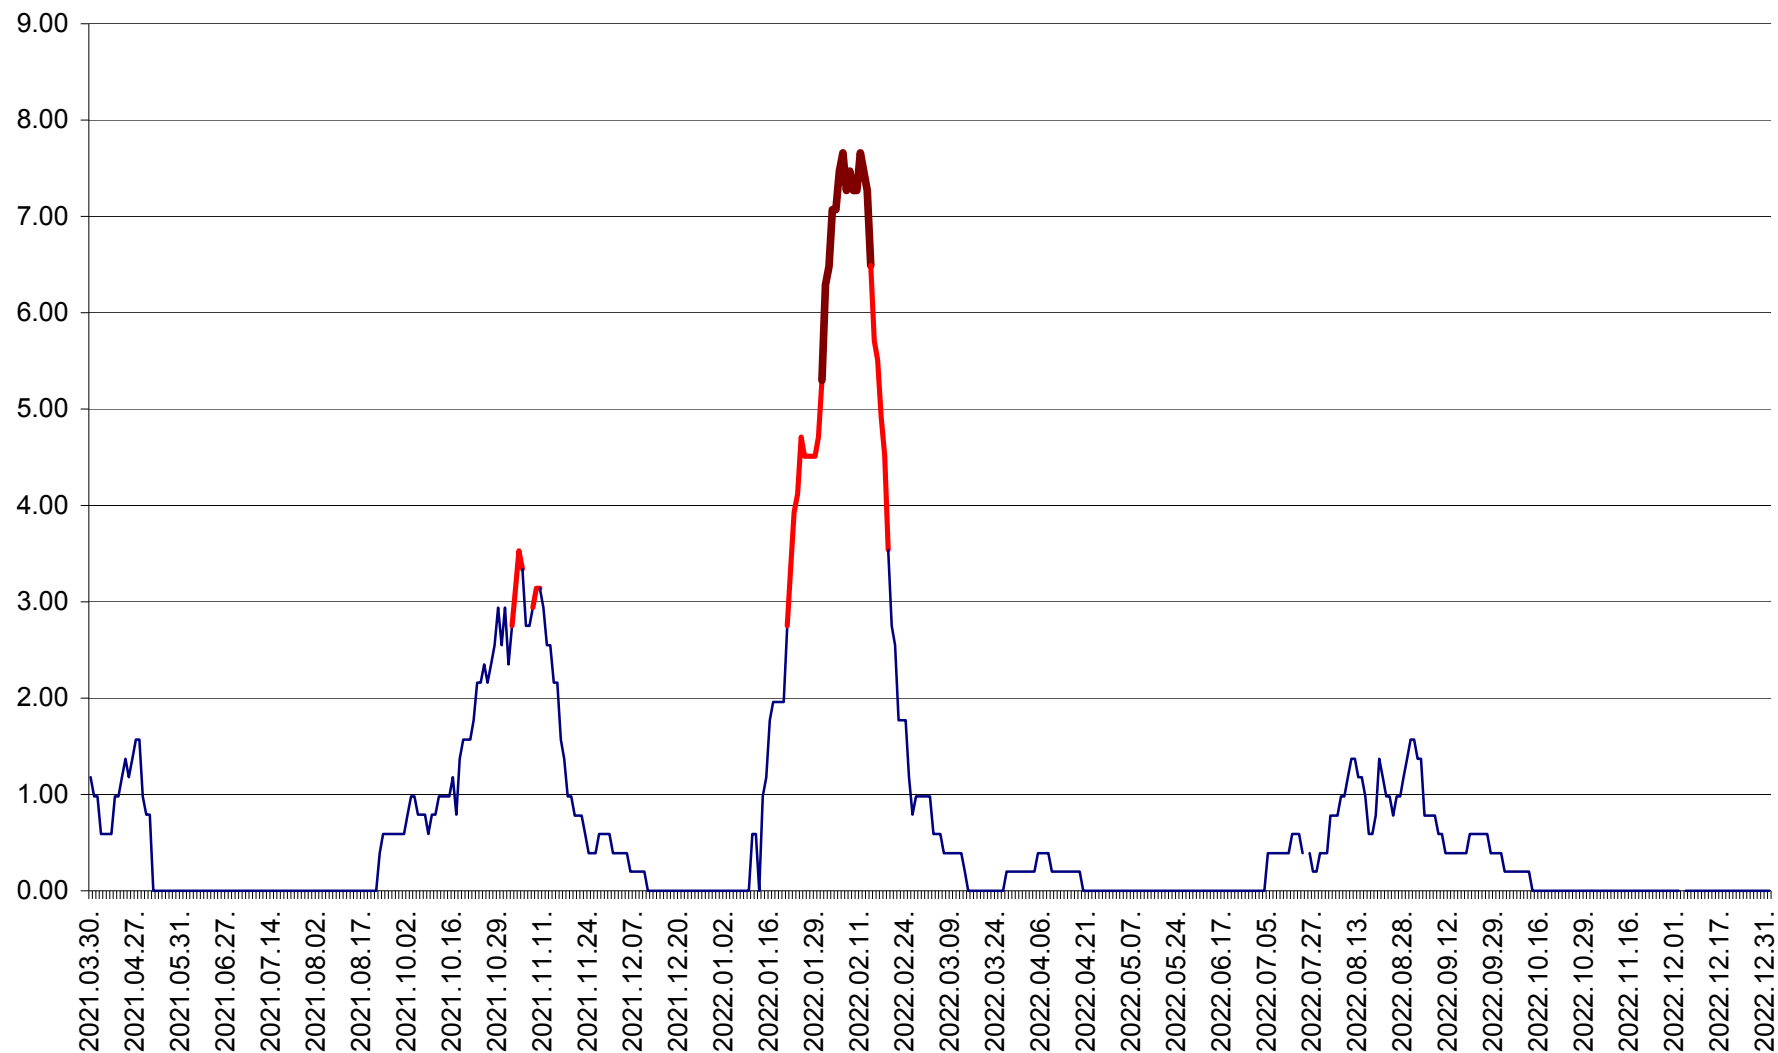

ORAȘ BĂLAN - Evoluția incidenței cumulate pe 14 zile la ‰ de locuitori  
2021.04.01. - 2023.01.01.

BILBOR - Evolutia incidentei cumulate pe 14 zile la ‰ de locuitori  
2021.04.01. - 2023.01.01.

ORAȘ BORSEC - Evolutia incidentei cumulate pe 14 zile la ‰ de locuitori  
2021.04.01. - 2023.01.01.

BRĂDEȘTI - Evolutia incidentei cumulate pe 14 zile la ‰ de locuitori  
2021.04.01. - 2023.01.01.

CĂPÂLNIȚA - Evolutia incidentei cumulate pe 14 zile la ‰ de locuitori  
2021.04.01. - 2023.01.01.

CÂRȚA - Evolutia incidentei cumulate pe 14 zile la ‰ de locuitori  
2021.04.01. - 2023.01.01.

CICEU - Evolutia incidentei cumulate pe 14 zile la ‰ de locuitori  
2021.04.01. - 2023.01.01.

CIUCSÂNGEORGIU - Evolutia incidentei cumulate pe 14 zile la ‰ de locuitori  
2021.04.01. - 2023.01.01.

CIUMANI - Evolutia incidentei cumulate pe 14 zile la ‰ de locuitori  
2021.04.01. - 2023.01.01.

CORBU - Evolutia incidentei cumulate pe 14 zile la ‰ de locuitori  
2021.04.01. - 2023.01.01.

CORUND - Evolutia incidentei cumulate pe 14 zile la ‰ de locuitori  
2021.04.01. - 2023.01.01.

COZMENI - Evolutia incidentei cumulate pe 14 zile la ‰ de locuitori  
2021.04.01. - 2023.01.01.