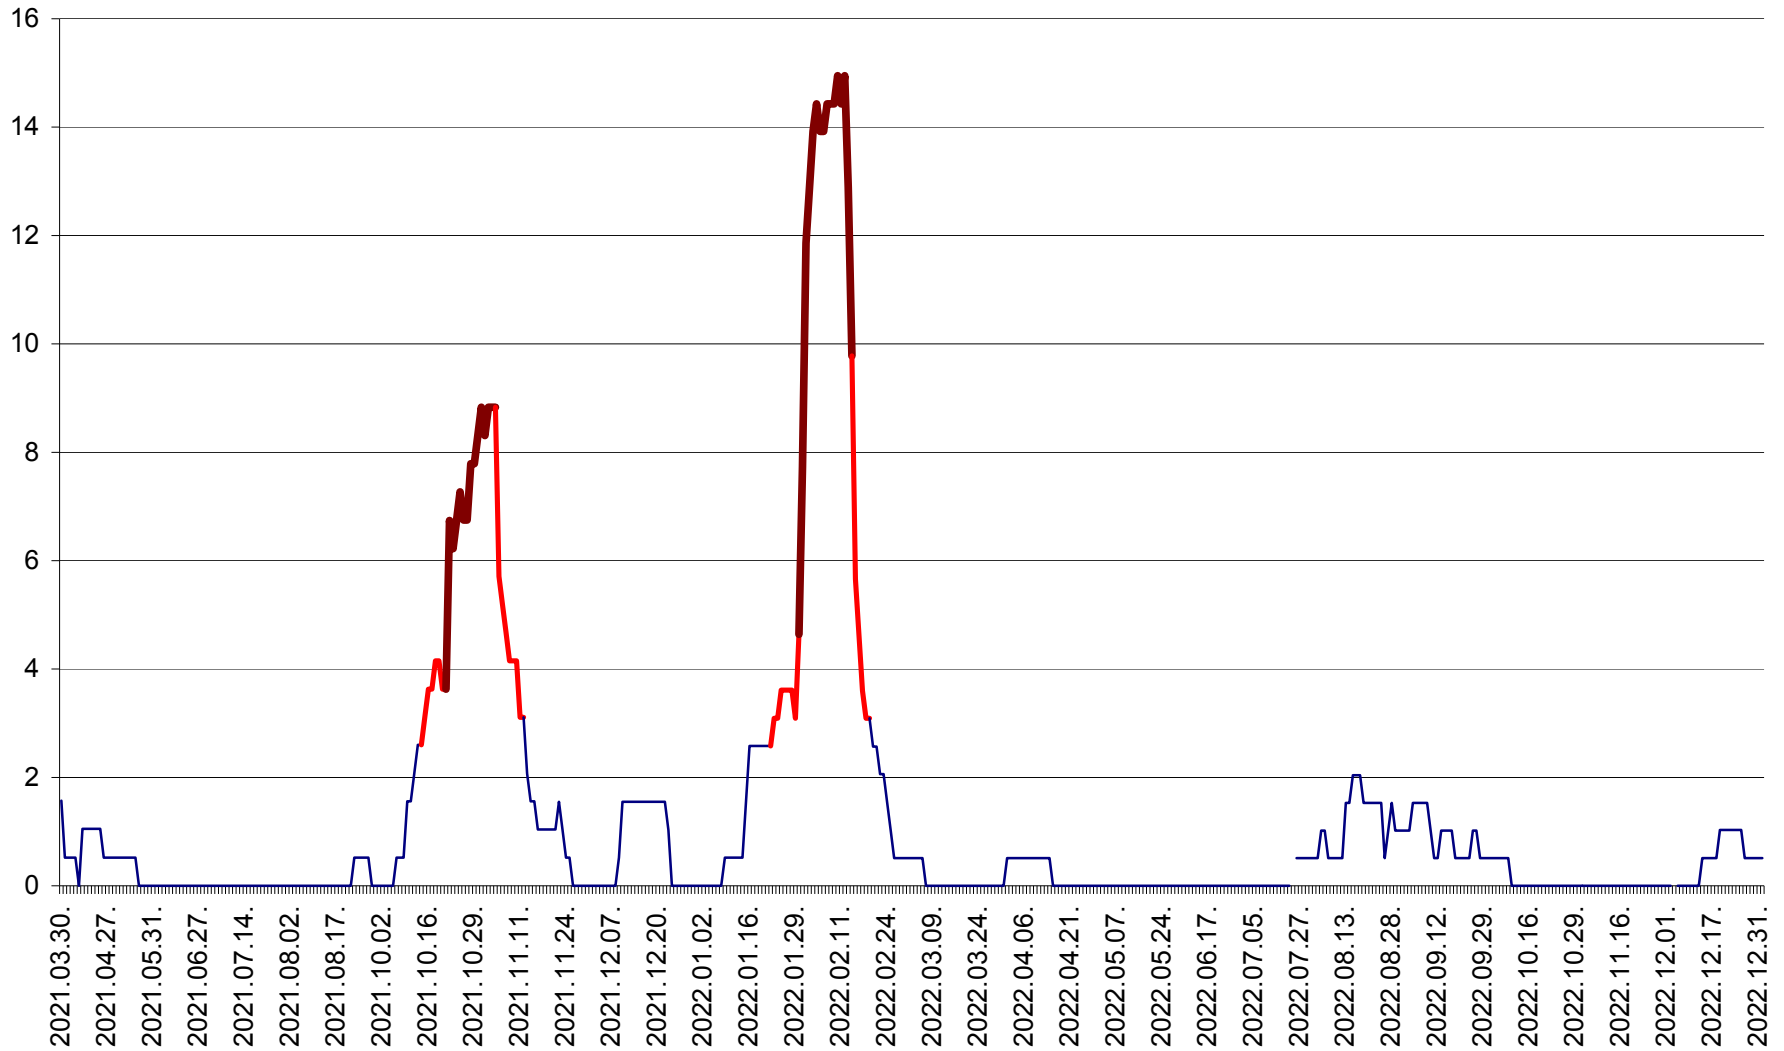

MIHĂILENI - Evolutia incidentei cumulate pe 14 zile la ‰ de locuitori  
2021.04.01. - 2023.01.01.

MUGENI - Evolutia incidentei cumulate pe 14 zile la ‰ de locuitori  
2021.04.01. - 2023.01.01.

OCLAND - Evolutia incidentei cumulate pe 14 zile la ‰ de locuitori  
2021.04.01. - 2023.01.01.

MUNICIPIUL ODORHEIU SECUIESC - Evolutia incidentei cumulate pe 14 zile la % de locuitori  
2021.04.01. - 2023.01.01.

PĂULENI-CIUC - Evolutia incidentei cumulate pe 14 zile la % de locuitori  
2021.04.01. - 2023.01.01.

PLĂIEȘII DE JOS - Evoluția incidenței cumulate pe 14 zile la ‰ de locuitori  
2021.04.01. - 2023.01.01.

PORUMBENI - Evolutia incidentei cumulate pe 14 zile la ‰ de locuitori  
2021.04.01. - 2023.01.01.