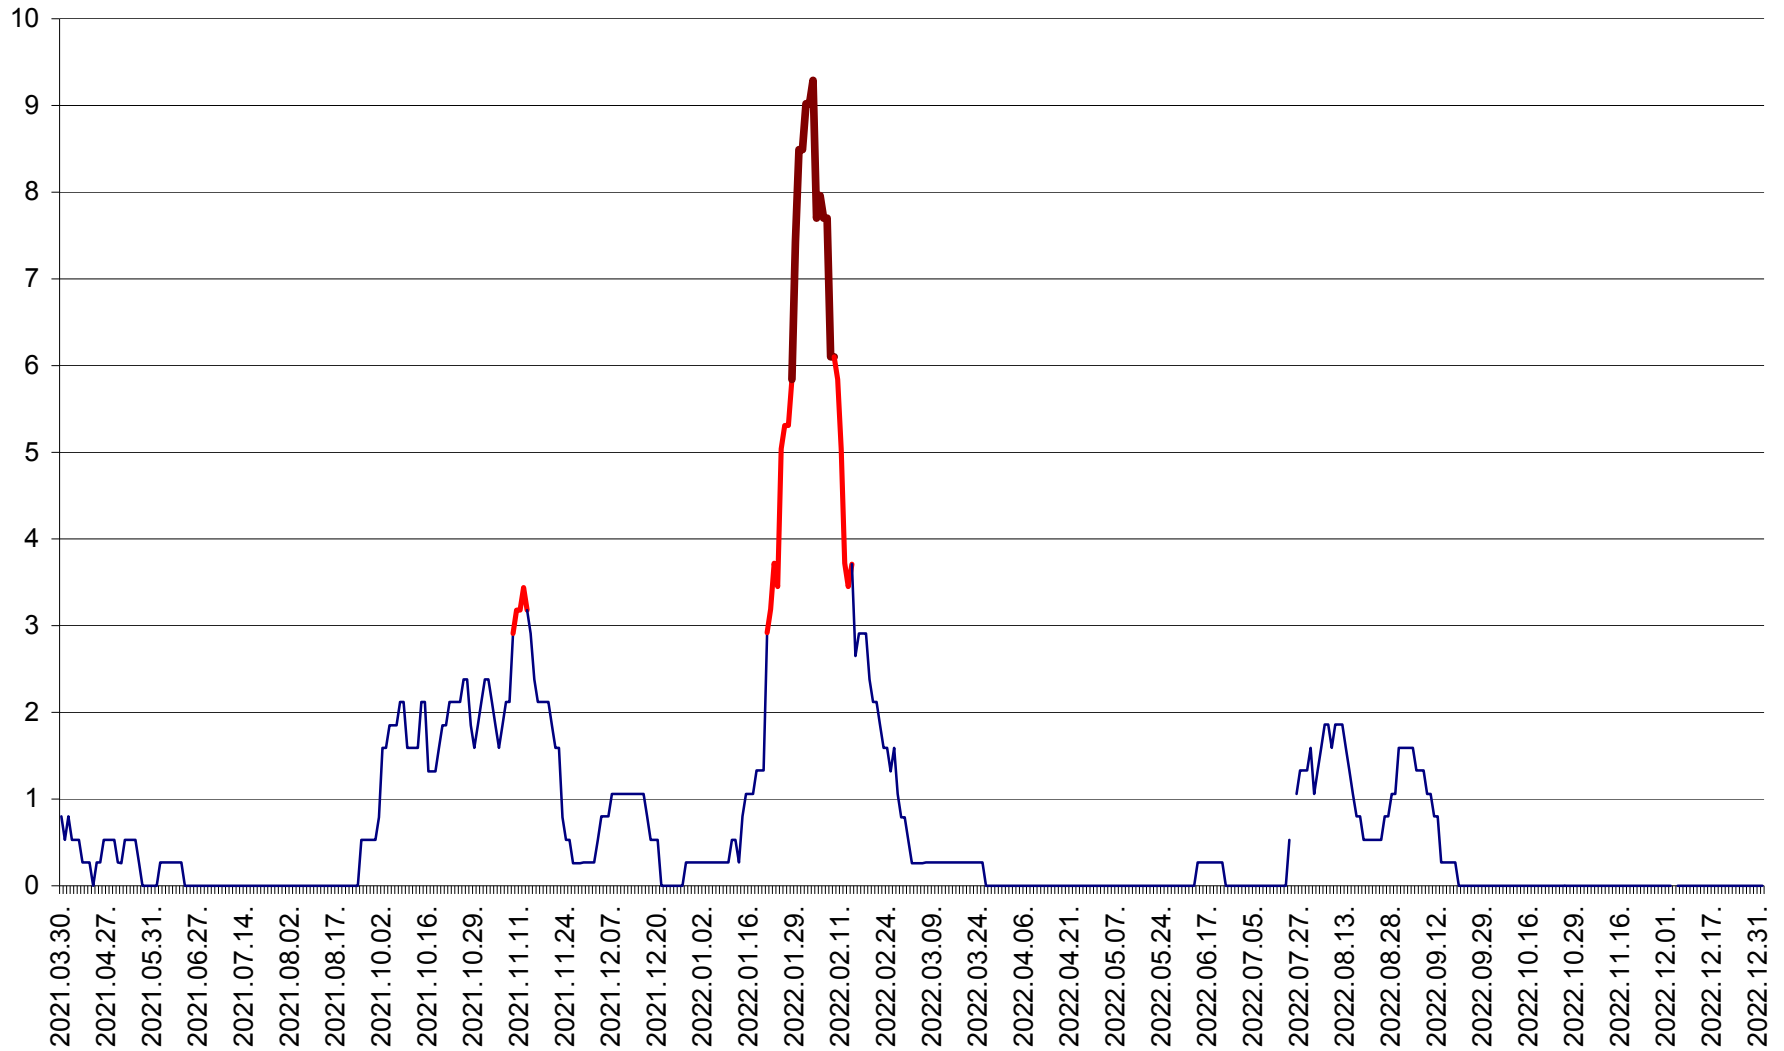

ORAȘ CRISTURU SECUIESC - Evolutia incidentei cumulate pe 14 zile la ‰ de locuitori  
2021.04.01. - 2023.01.01.

DĂNEȘTI - Evolutia incidentei cumulate pe 14 zile la ‰ de locuitori  
2021.04.01. - 2023.01.01.

DÂRJIU - Evolutia incidentei cumulate pe 14 zile la ‰ de locuitori  
2021.04.01. - 2023.01.01.

DEALU - Evolutia incidentei cumulate pe 14 zile la ‰ de locuitori  
2021.04.01. - 2023.01.01.

DITRĂU - Evolutia incidentei cumulate pe 14 zile la ‰ de locuitori  
2021.04.01. - 2023.01.01.

FELICENI - Evolutia incidentei cumulate pe 14 zile la ‰ de locuitori  
2021.04.01. - 2023.01.01.

FRUMOASA - Evolutia incidentei cumulate pe 14 zile la ‰ de locuitori  
2021.04.01. - 2023.01.01.

GĂLĂUȚAȘ - Evoluția incidenței cumulate pe 14 zile la ‰ de locuitori  
2021.04.01. - 2023.01.01.