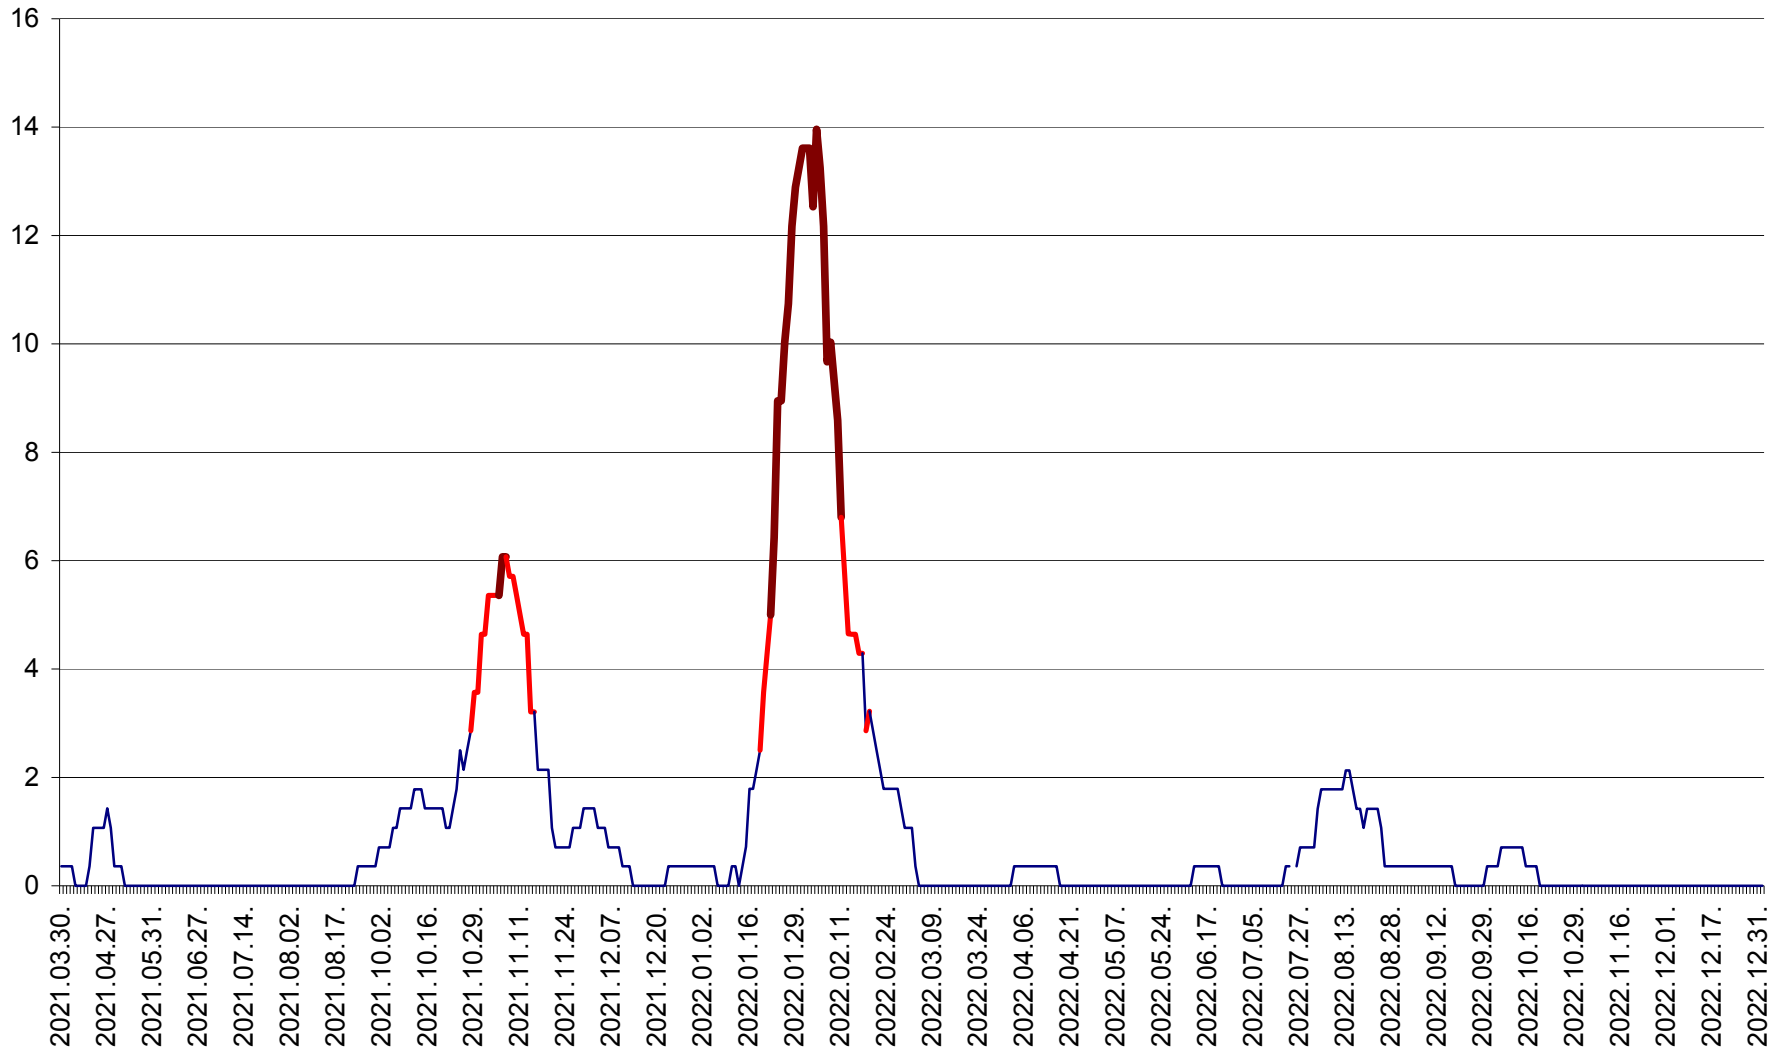

SÂNMARTIN - Evolutia incidentei cumulate pe 14 zile la ‰ de locuitori  
2021.04.01. - 2023.01.01.

SÂNSIMION - Evolutia incidentei cumulate pe 14 zile la ‰ de locuitori  
2021.04.01. - 2023.01.01.

SÂNTIMBRU - Evolutia incidentei cumulate pe 14 zile la ‰ de locuitori  
2021.04.01. - 2023.01.01.

SĂRMAȘ - Evolutia incidentei cumulate pe 14 zile la ‰ de locuitori  
2021.04.01. - 2023.01.01.

SATU MARE - Evolutia incidentei cumulate pe 14 zile la ‰ de locuitori  
2021.04.01. - 2023.01.01.

SECUIENI - Evolutia incidentei cumulate pe 14 zile la ‰ de locuitori  
2021.04.01. - 2023.01.01.

SICULENI - Evolutia incidentei cumulate pe 14 zile la ‰ de locuitori  
2021.04.01. - 2023.01.01.

ȘIMONEȘTI - Evolutia incidentei cumulate pe 14 zile la ‰ de locuitori  
2021.04.01. - 2023.01.01.

SUBCETATE - Evolutia incidentei cumulate pe 14 zile la ‰ de locuitori  
2021.04.01. - 2023.01.01.