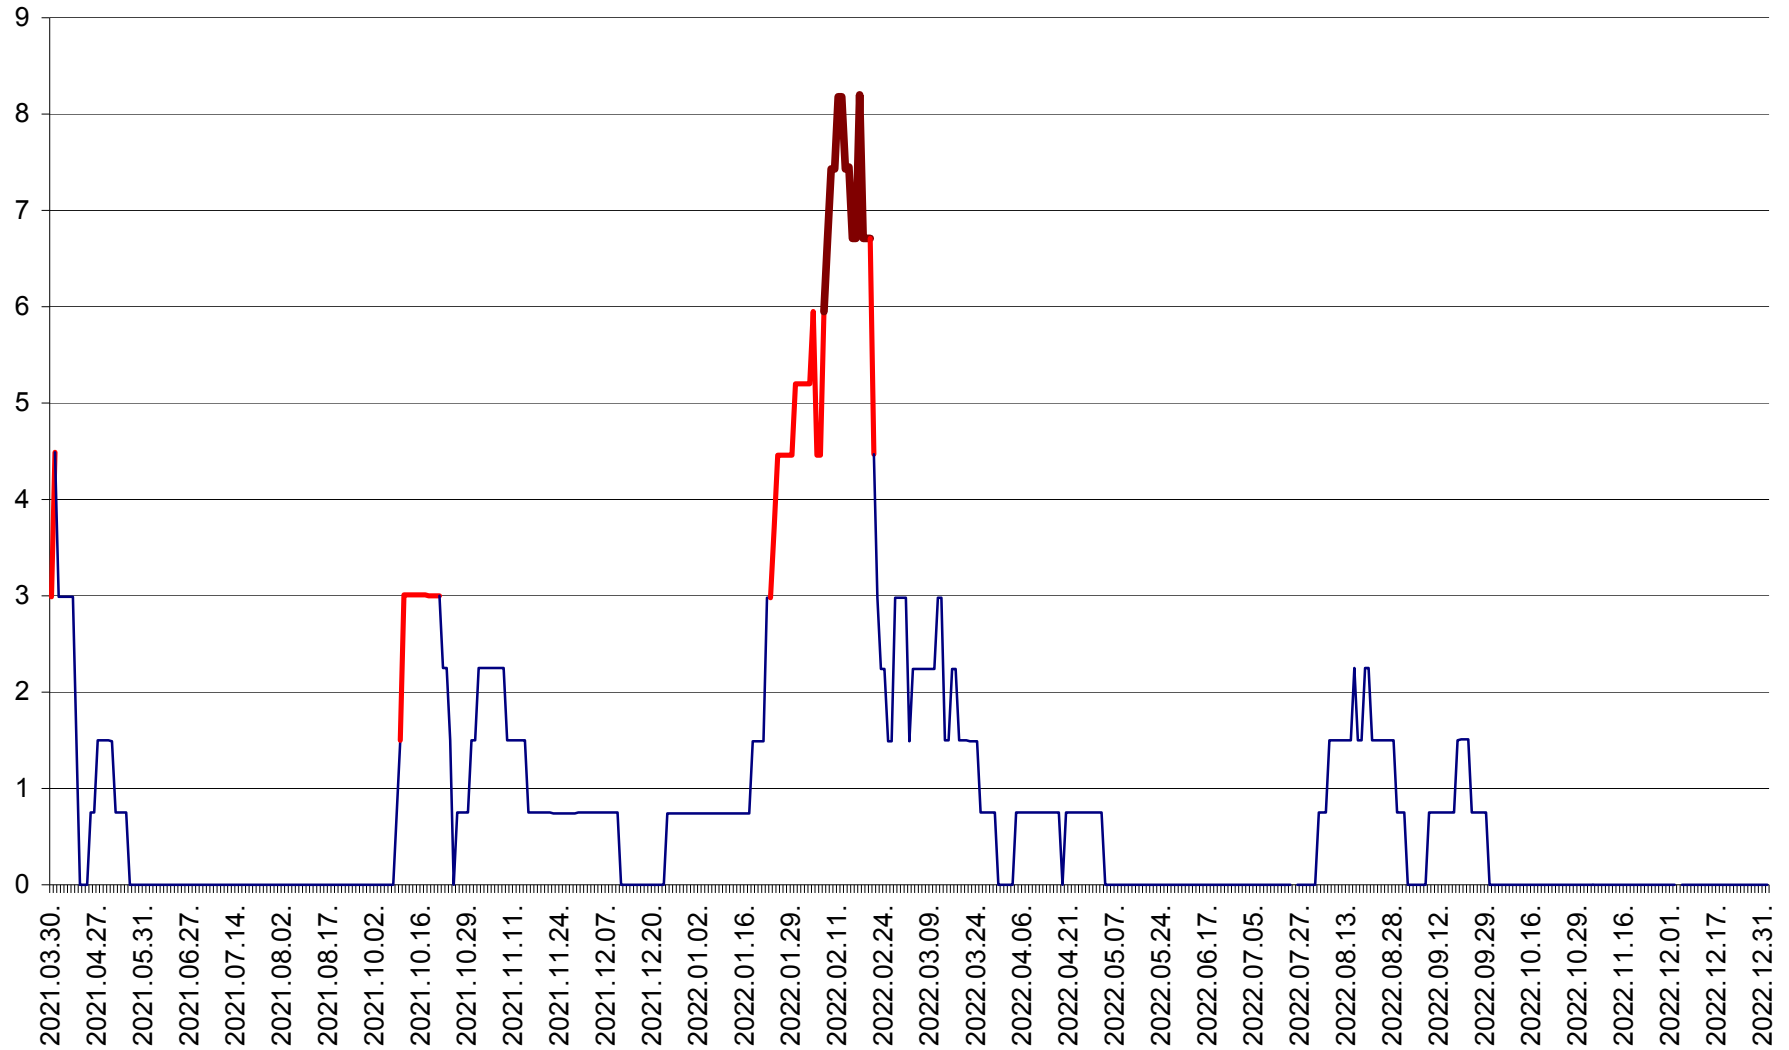

LUNCA DE JOS - Evolutia incidentei cumulate pe 14 zile la ‰ de locuitori  
2021.04.01. - 2023.01.01.

LUNCA DE SUS - Evolutia incidentei cumulate pe 14 zile la ‰ de locuitori  
2021.04.01. - 2023.01.01.

LUPENI - Evolutia incidentei cumulate pe 14 zile la ‰ de locuitori  
2021.04.01. - 2023.01.01.

MĂDĂRAȘ - Evolutia incidentei cumulate pe 14 zile la ‰ de locuitori  
2021.04.01. - 2023.01.01.

MĂRTINIȘ - Evolutia incidentei cumulate pe 14 zile la ‰ de locuitori  
2021.04.01. - 2023.01.01.

MEREȘTI - Evolutia incidentei cumulate pe 14 zile la ‰ de locuitori  
2021.04.01. - 2023.01.01.

MUNICIPIUL MIERCUREA-CIUC - Evolutia incidentei cumulate pe 14 zile la ‰ de locuitori  
2021.04.01. - 2023.01.01.