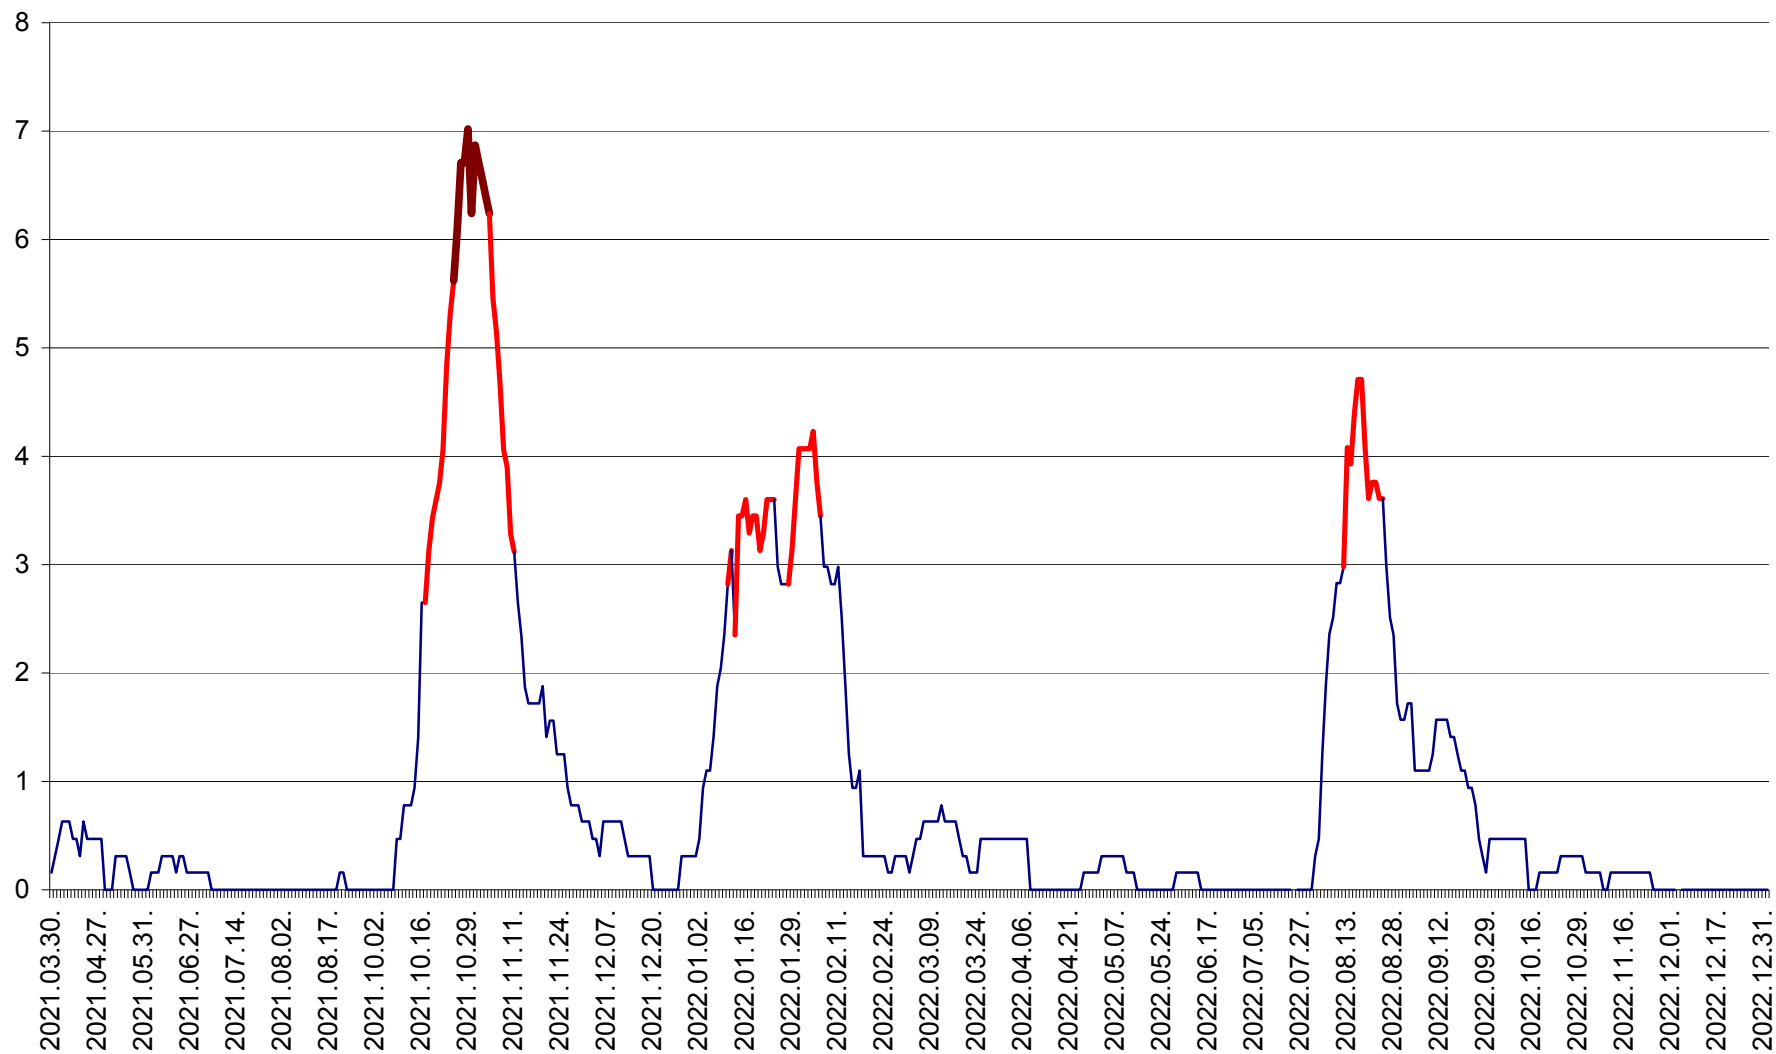

PLĂIEȘII DE JOS - Evoluția incidenței cumulate pe 14 zile la ‰ de locuitori  
2021.04.01. - 2023.01.01.

PORUMBENI - Evolutia incidentei cumulate pe 14 zile la ‰ de locuitori  
2021.04.01. - 2023.01.01.

PRAID - Evolutia incidentei cumulate pe 14 zile la ‰ de locuitori  
2021.04.01. - 2023.01.01.

RACU - Evolutia incidentei cumulate pe 14 zile la ‰ de locuitori  
2021.04.01. - 2023.01.01.

REMETEA - Evolutia incidentei cumulate pe 14 zile la ‰ de locuitori  
2021.04.01. - 2023.01.01.