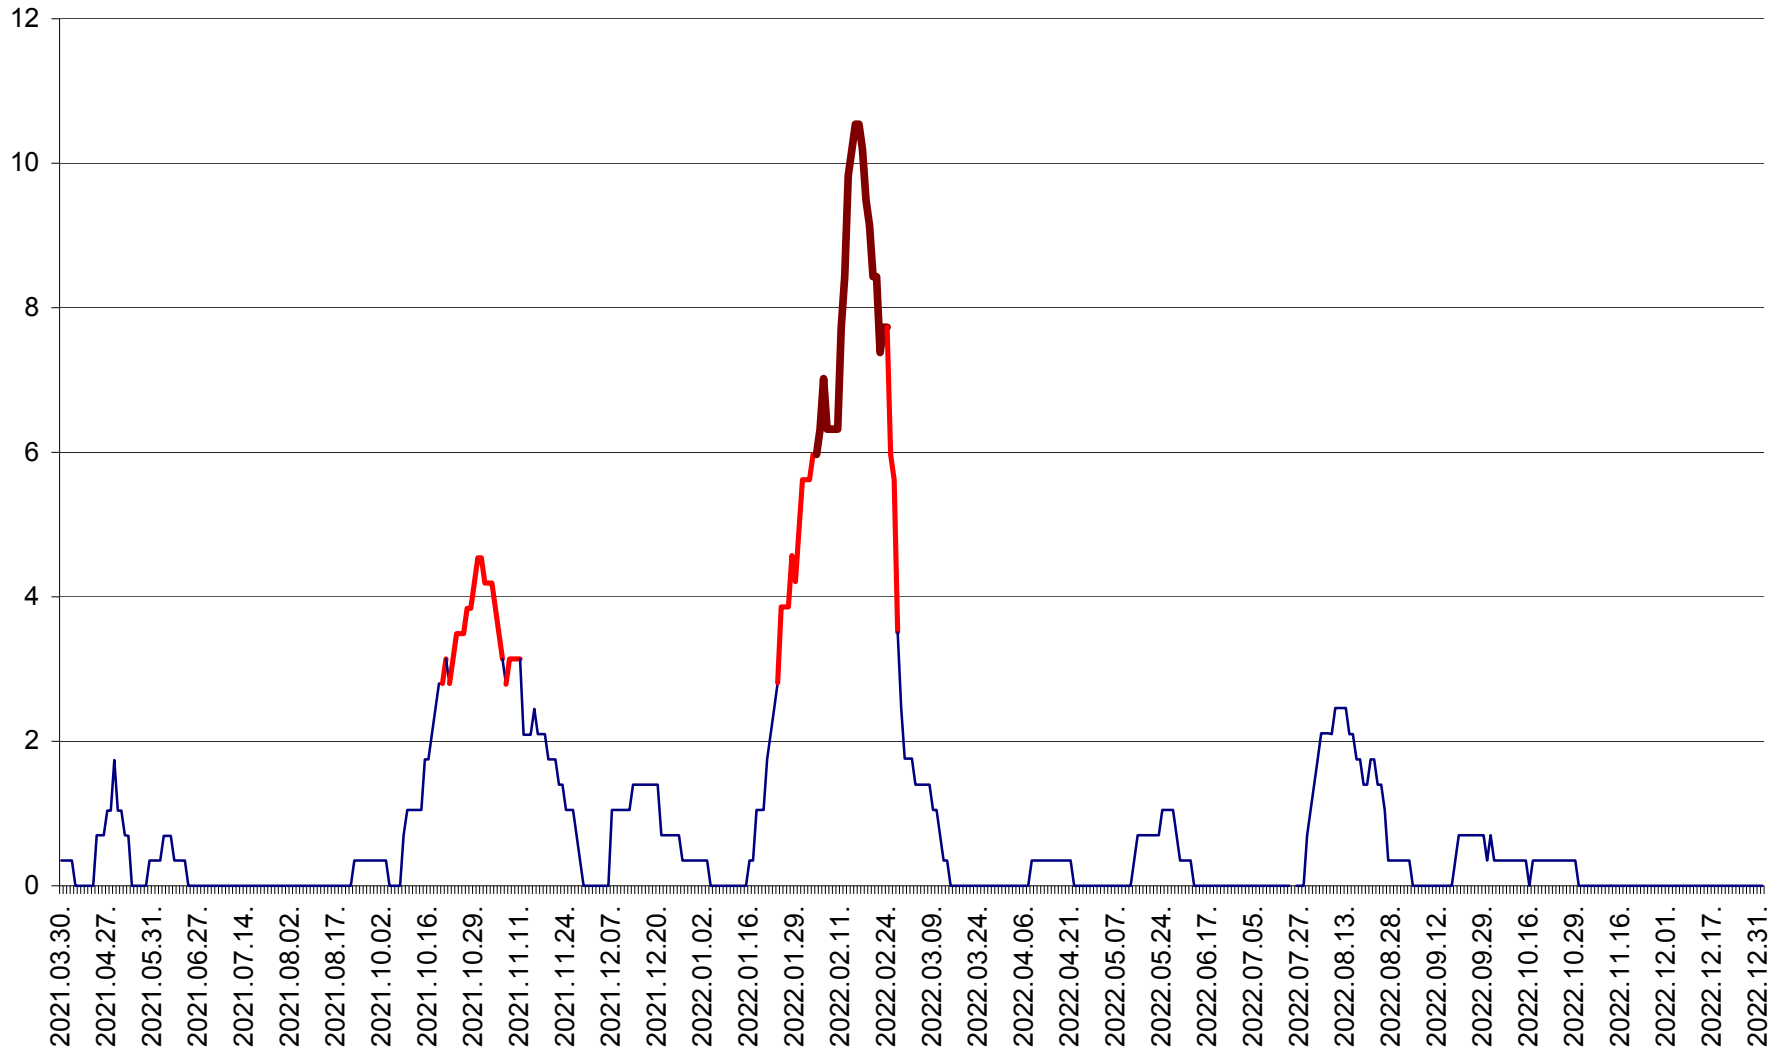

SICULENI - Evolutia incidentei cumulate pe 14 zile la ‰ de locuitori
2021.04.01. - 2023.01.01.