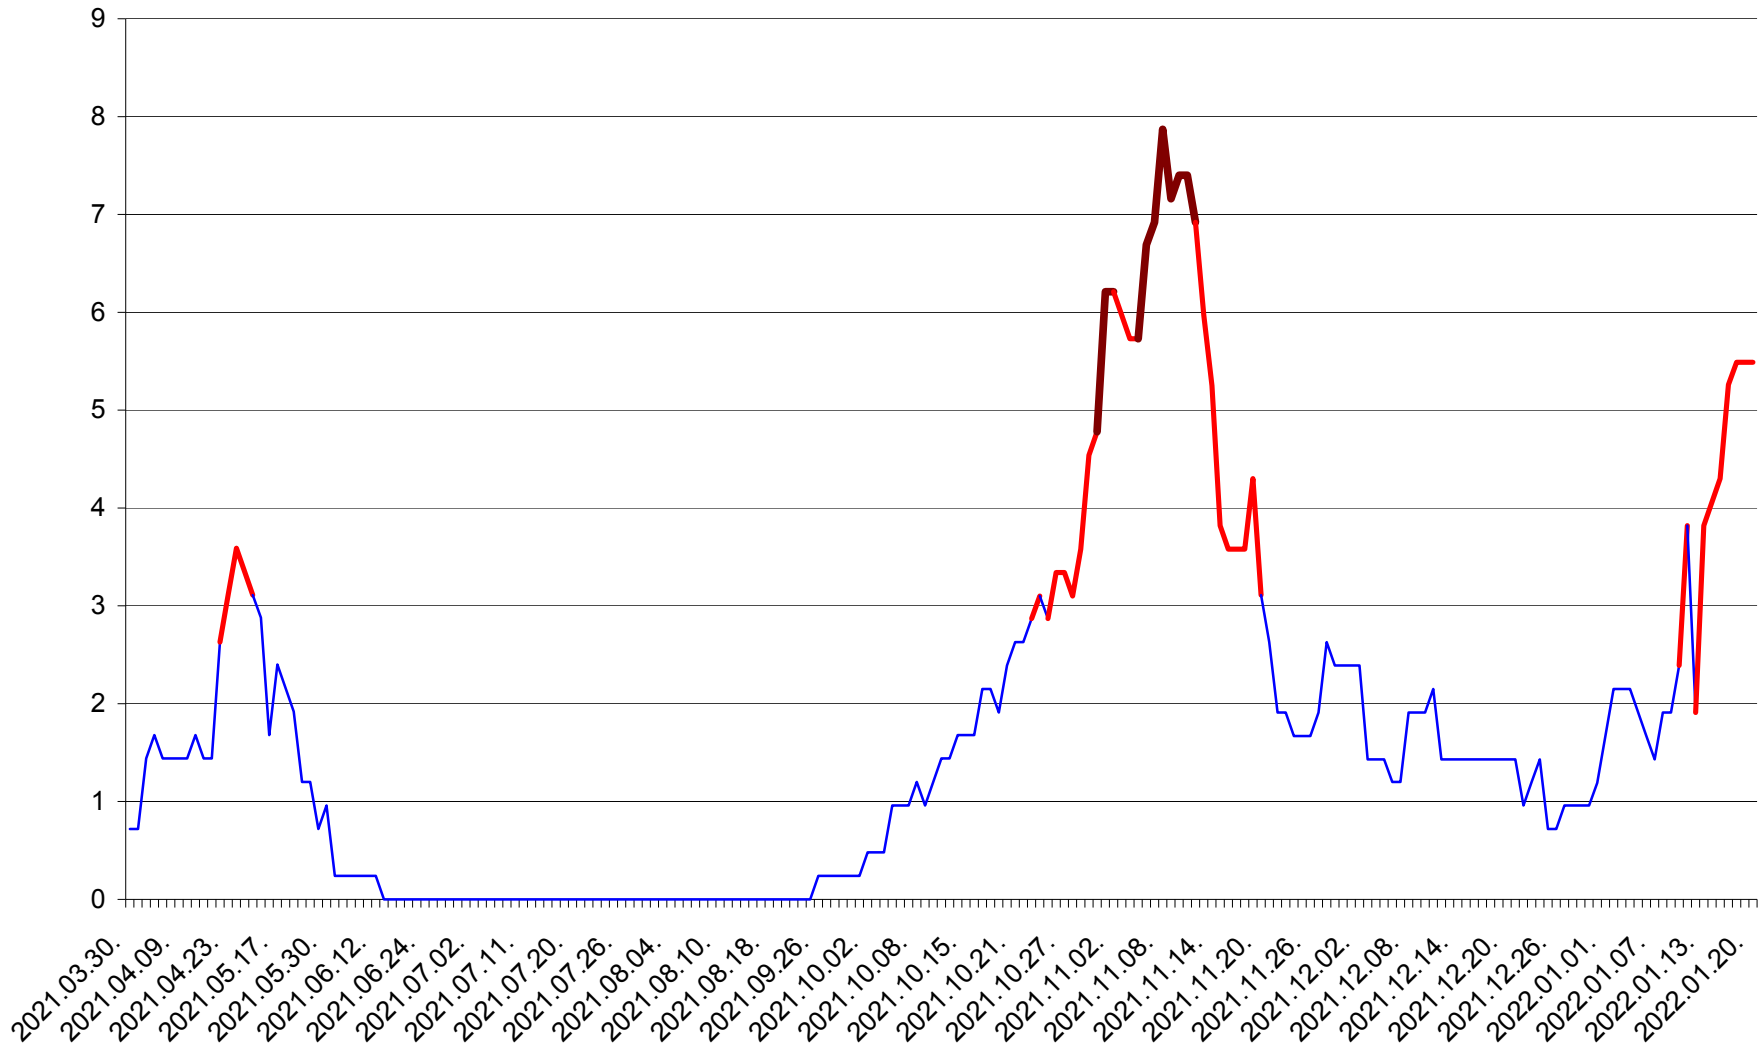

CORBU - Evolutia incidentei cumulate pe 14 zile la ‰ de locuitori
2021.04.01. - 2022.01.20.

CORUND - Evolutia incidentei cumulate pe 14 zile la ‰ de locuitori
2021.04.01. - 2022.01.20.

COZMENI - Evolutia incidentei cumulate pe 14 zile la ‰ de locuitori
2021.04.01. - 2022.01.20.

ORAȘ CRISTURU SECUIESC - Evolutia incidentei cumulate pe 14 zile la ‰ de locuitori
2021.04.01. - 2022.01.20.

DĂNEȘTI - Evolutia incidentei cumulate pe 14 zile la ‰ de locuitori
2021.04.01. - 2022.01.20.

DÂRJIU - Evolutia incidentei cumulate pe 14 zile la ‰ de locuitori
2021.04.01. - 2022.01.20.

DEALU - Evolutia incidentei cumulate pe 14 zile la ‰ de locuitori
2021.04.01. - 2022.01.20.

DITRĂU - Evolutia incidentei cumulate pe 14 zile la ‰ de locuitori
2021.04.01. - 2022.01.20.

FELICENI - Evolutia incidentei cumulate pe 14 zile la % de locuitori
2021.04.01. - 2022.01.20.

FRUMOASA - Evolutia incidentei cumulate pe 14 zile la ‰ de locuitori
2021.04.01. - 2022.01.20.

GĂLĂUȚAȘ - Evolutia incidentei cumulate pe 14 zile la ‰ de locuitori
2021.04.01. - 2022.01.20.