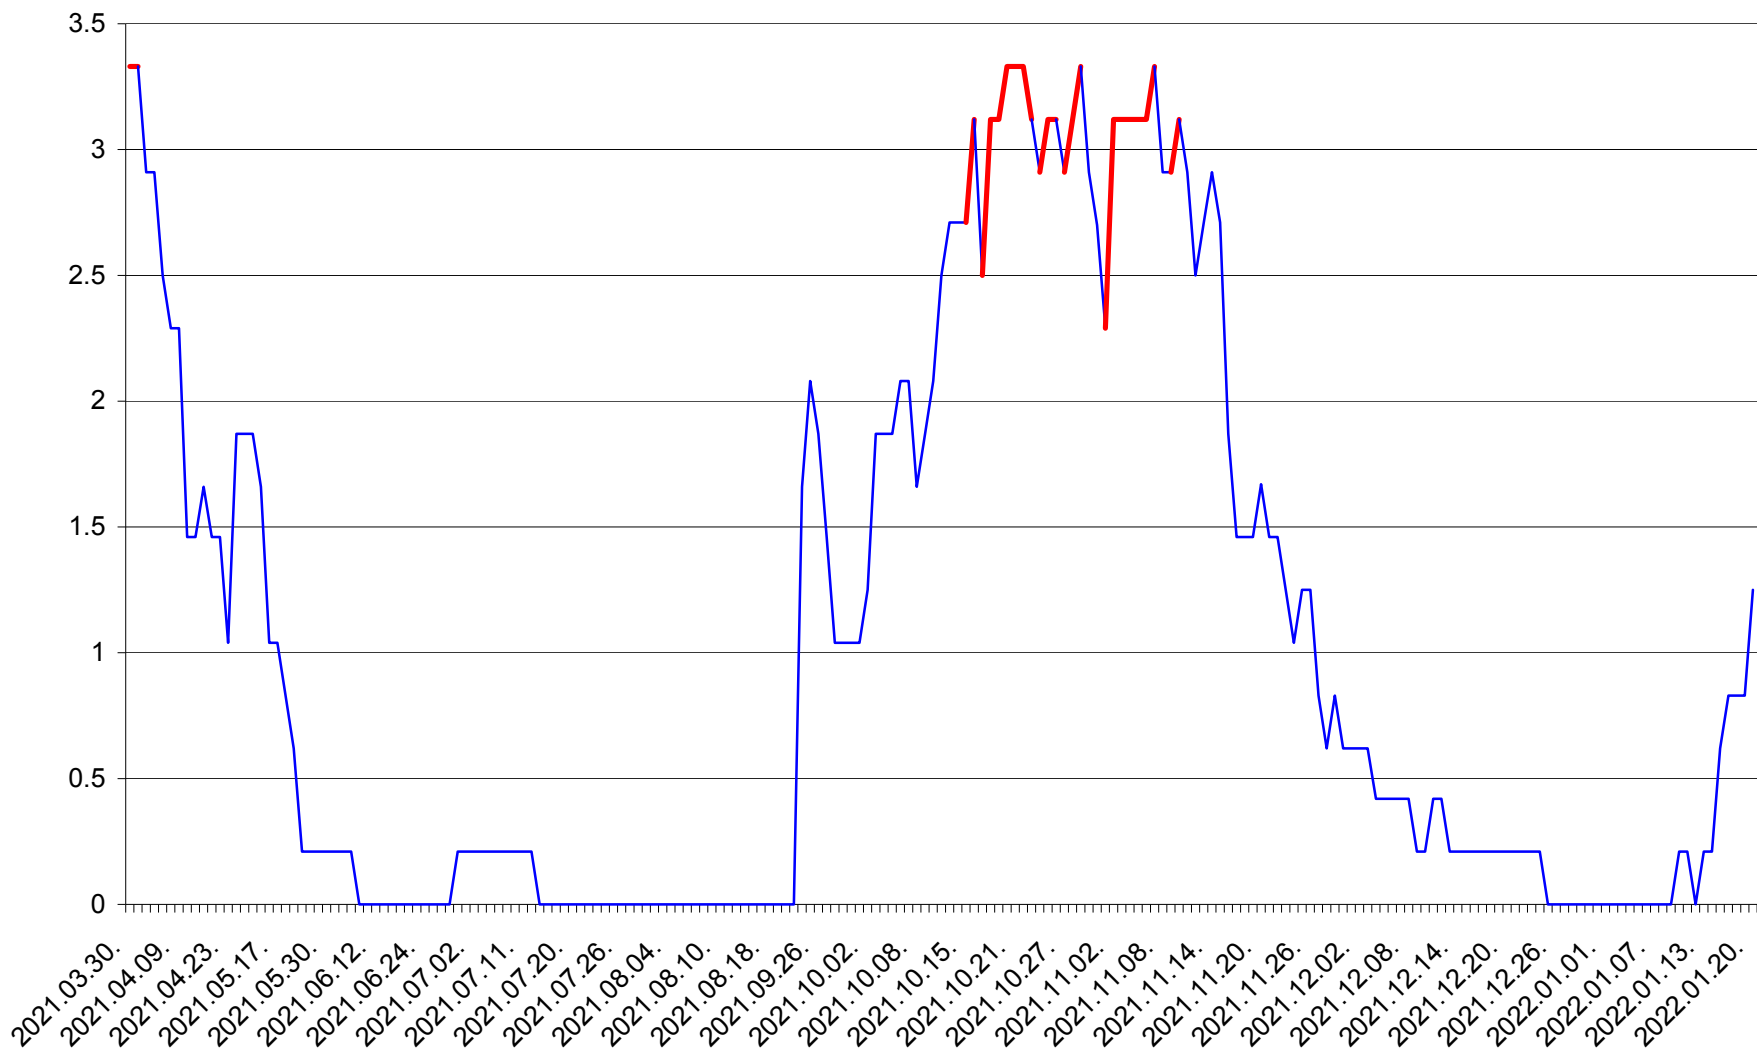

MUNICIPIUL GHEORGHENI - Evolutia incidentei cumulate pe 14 zile la % de locuitori
2021.04.01. - 2022.01.20.

JOSENI - Evolutia incidentei cumulate pe 14 zile la ‰ de locuitori
2021.04.01. - 2022.01.20.

LĂZAREA - Evolutia incidentei cumulate pe 14 zile la % de locuitori
2021.04.01. - 2022.01.20.

LELICENI - Evolutia incidentei cumulate pe 14 zile la % de locuitori
2021.04.01. - 2022.01.20.

LUETA - Evolutia incidentei cumulate pe 14 zile la ‰ de locuitori
2021.04.01. - 2022.01.20.

LUNCA DE JOS - Evolutia incidentei cumulate pe 14 zile la ‰ de locuitori
2021.04.01. - 2022.01.20.

LUNCA DE SUS - Evolutia incidentei cumulate pe 14 zile la ‰ de locuitori
2021.04.01. - 2022.01.20.

LUPENI - Evolutia incidentei cumulate pe 14 zile la ‰ de locuitori
2021.04.01. - 2022.01.20.

MĂDĂRAȘ - Evolutia incidentei cumulate pe 14 zile la ‰ de locuitori
2021.04.01. - 2022.01.20.