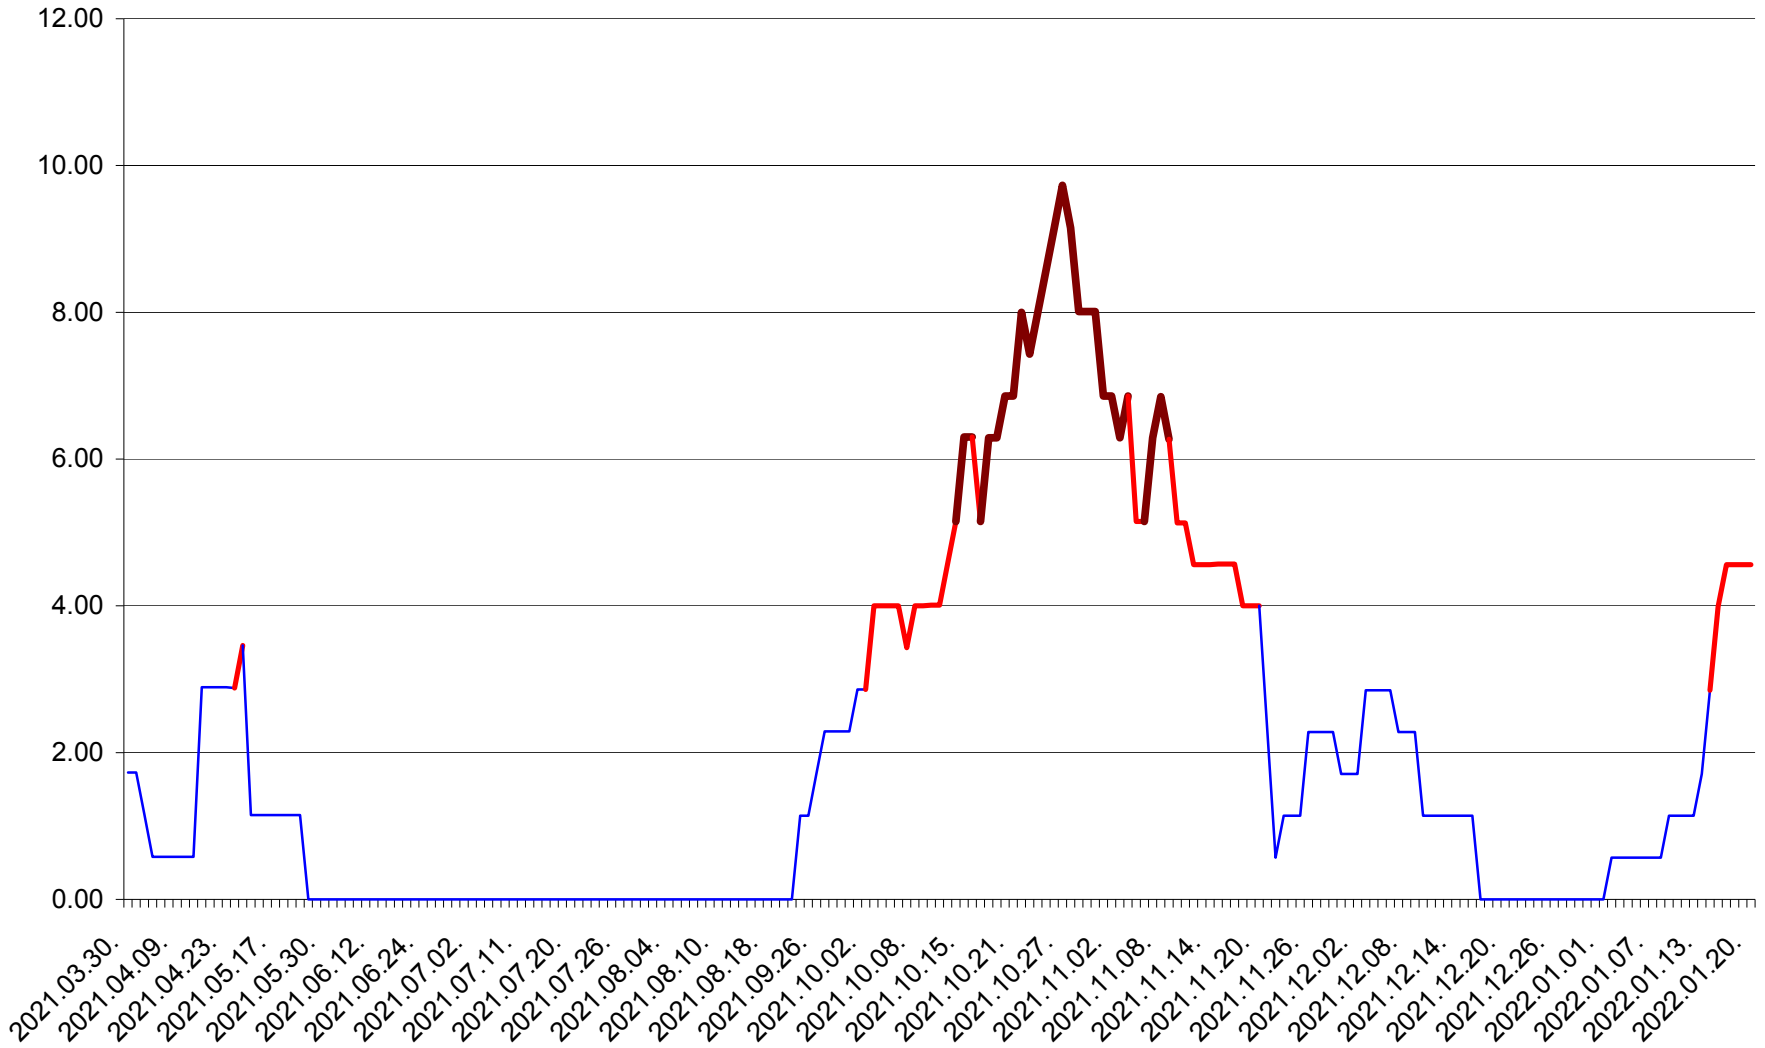

ORAȘ VLĂHIȚA - Evolutia incidentei cumulate pe 14 zile la ‰ de locuitori
2021.04.01. - 2022.01.20.

VĂRȘAG - Evolutia incidentei cumulate pe 14 zile la ‰ de locuitori
2021.04.01. - 2022.01.20.