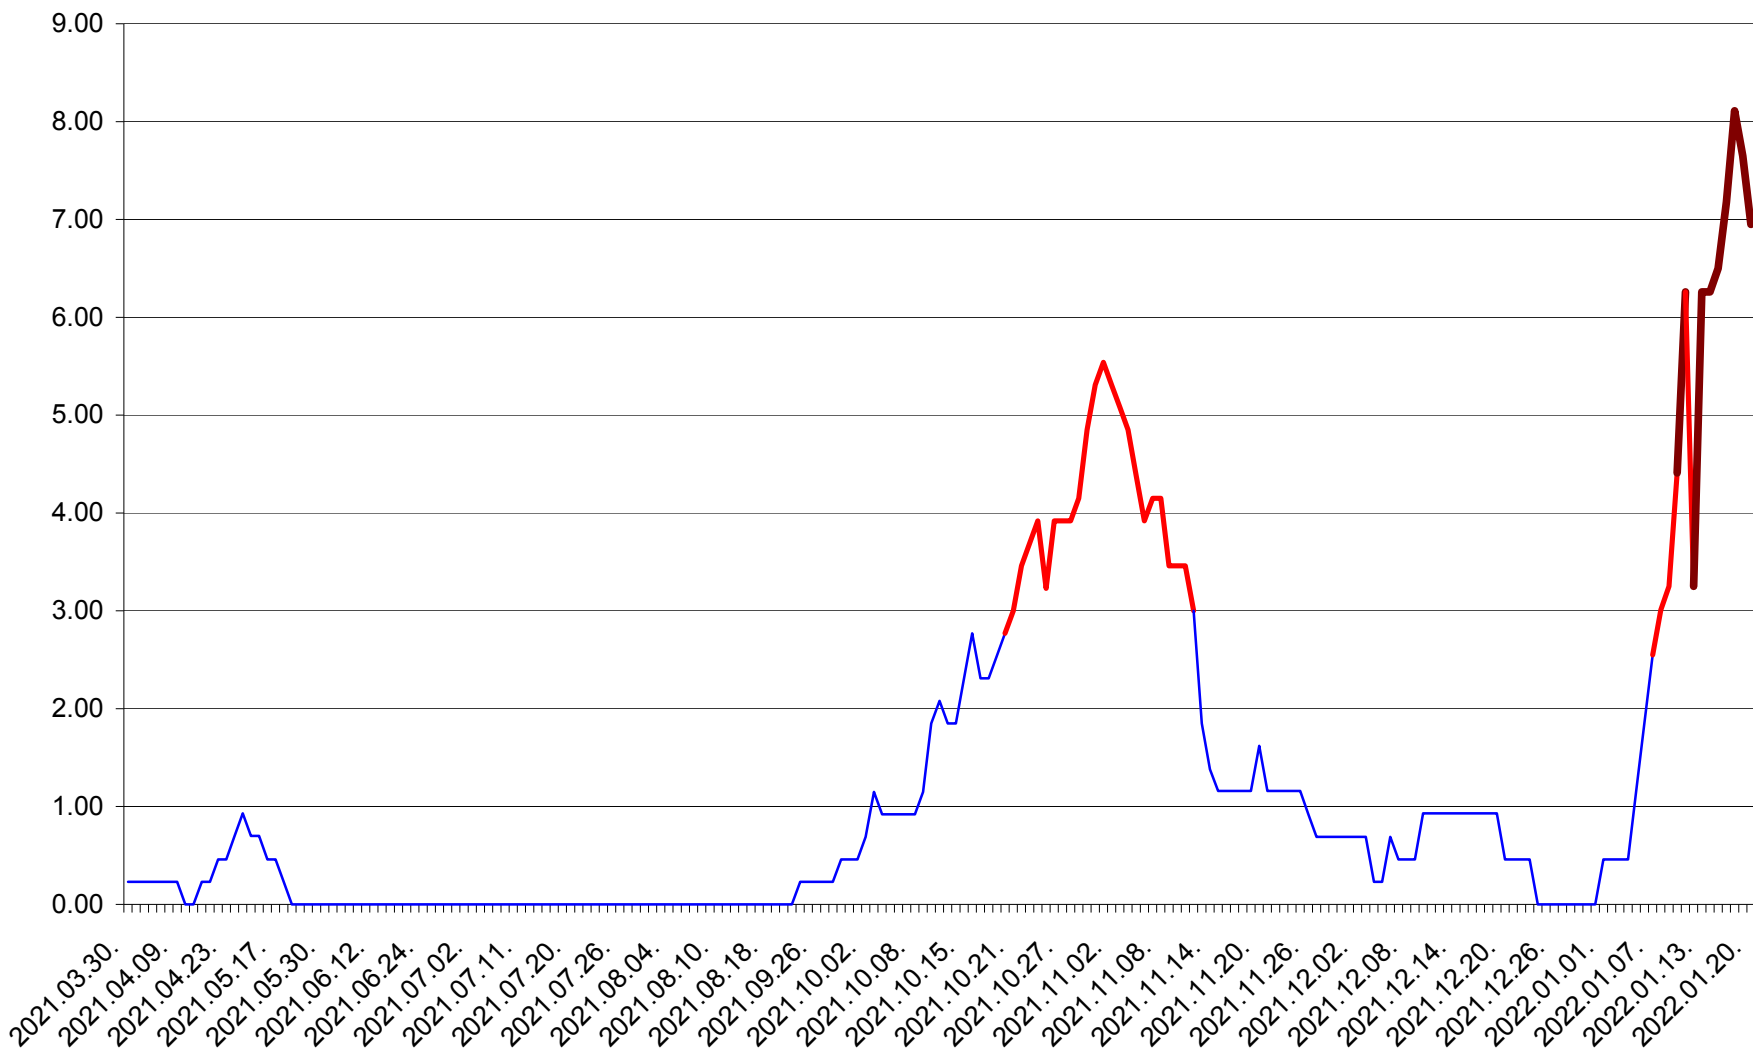

ORAȘ BĂLAN - Evoluția incidenței cumulate pe 14 zile la ‰ de locuitori
2021.04.01. - 2022.01.20.

BILBOR - Evolutia incidentei cumulate pe 14 zile la ‰ de locuitori
2021.04.01. - 2022.01.20.

ORAȘ BORSEC - Evolutia incidentei cumulate pe 14 zile la ‰ de locuitori
2021.04.01. - 2022.01.20.

BRĂDEȘTI - Evolutia incidentei cumulate pe 14 zile la ‰ de locuitori
2021.04.01. - 2022.01.20.

CĂPÂLNIȚA - Evolutia incidentei cumulate pe 14 zile la ‰ de locuitori
2021.04.01. - 2022.01.20.

CÂRȚA - Evolutia incidentei cumulate pe 14 zile la ‰ de locuitori
2021.04.01. - 2022.01.20.

CICEU - Evolutia incidentei cumulate pe 14 zile la ‰ de locuitori
2021.04.01. - 2022.01.20.

CIUCSÂNGEORGIU - Evolutia incidentei cumulate pe 14 zile la % de locuitori
2021.04.01. - 2022.01.20.

CIUMANI - Evolutia incidentei cumulate pe 14 zile la ‰ de locuitori
2021.04.01. - 2022.01.20.

CORBU - Evolutia incidentei cumulate pe 14 zile la ‰ de locuitori
2021.04.01. - 2022.01.20.

CORUND - Evolutia incidentei cumulate pe 14 zile la ‰ de locuitori
2021.04.01. - 2022.01.20.

COZMENI - Evolutia incidentei cumulate pe 14 zile la ‰ de locuitori
2021.04.01. - 2022.01.20.