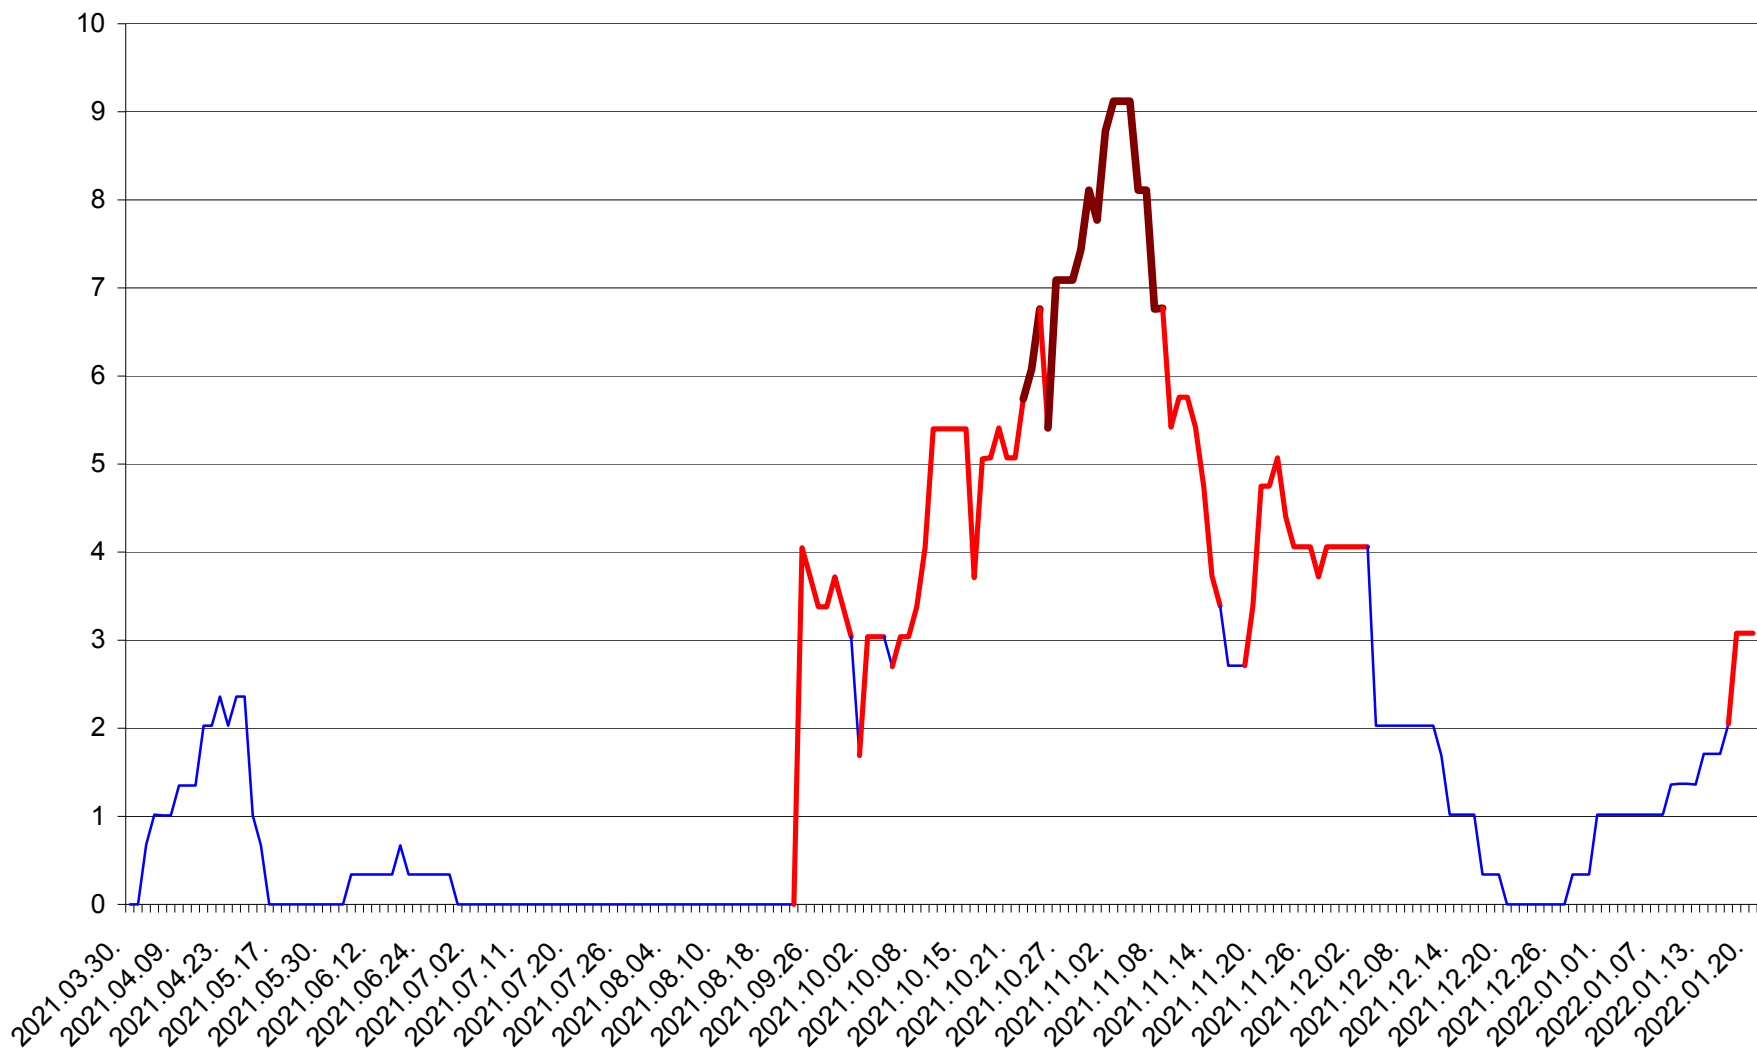

LELICENI - Evolutia incidentei cumulate pe 14 zile la % de locuitori
2021.04.01. - 2022.01.20.

LUETA - Evolutia incidentei cumulate pe 14 zile la ‰ de locuitori
2021.04.01. - 2022.01.20.

LUNCA DE JOS - Evolutia incidentei cumulate pe 14 zile la ‰ de locuitori
2021.04.01. - 2022.01.20.

LUNCA DE SUS - Evolutia incidentei cumulate pe 14 zile la ‰ de locuitori
2021.04.01. - 2022.01.20.

LUPENI - Evolutia incidentei cumulate pe 14 zile la ‰ de locuitori
2021.04.01. - 2022.01.20.

MĂDĂRAȘ - Evolutia incidentei cumulate pe 14 zile la ‰ de locuitori
2021.04.01. - 2022.01.20.

MĂRTINIȘ - Evolutia incidentei cumulate pe 14 zile la % de locuitori
2021.04.01. - 2022.01.20.

MEREȘTI - Evolutia incidentei cumulate pe 14 zile la ‰ de locuitori
2021.04.01. - 2022.01.20.

MUNICIPIUL MIERCUREA-CIUC - Evolutia incidentei cumulate pe 14 zile la ‰ de locuitori
2021.04.01. - 2022.01.20.