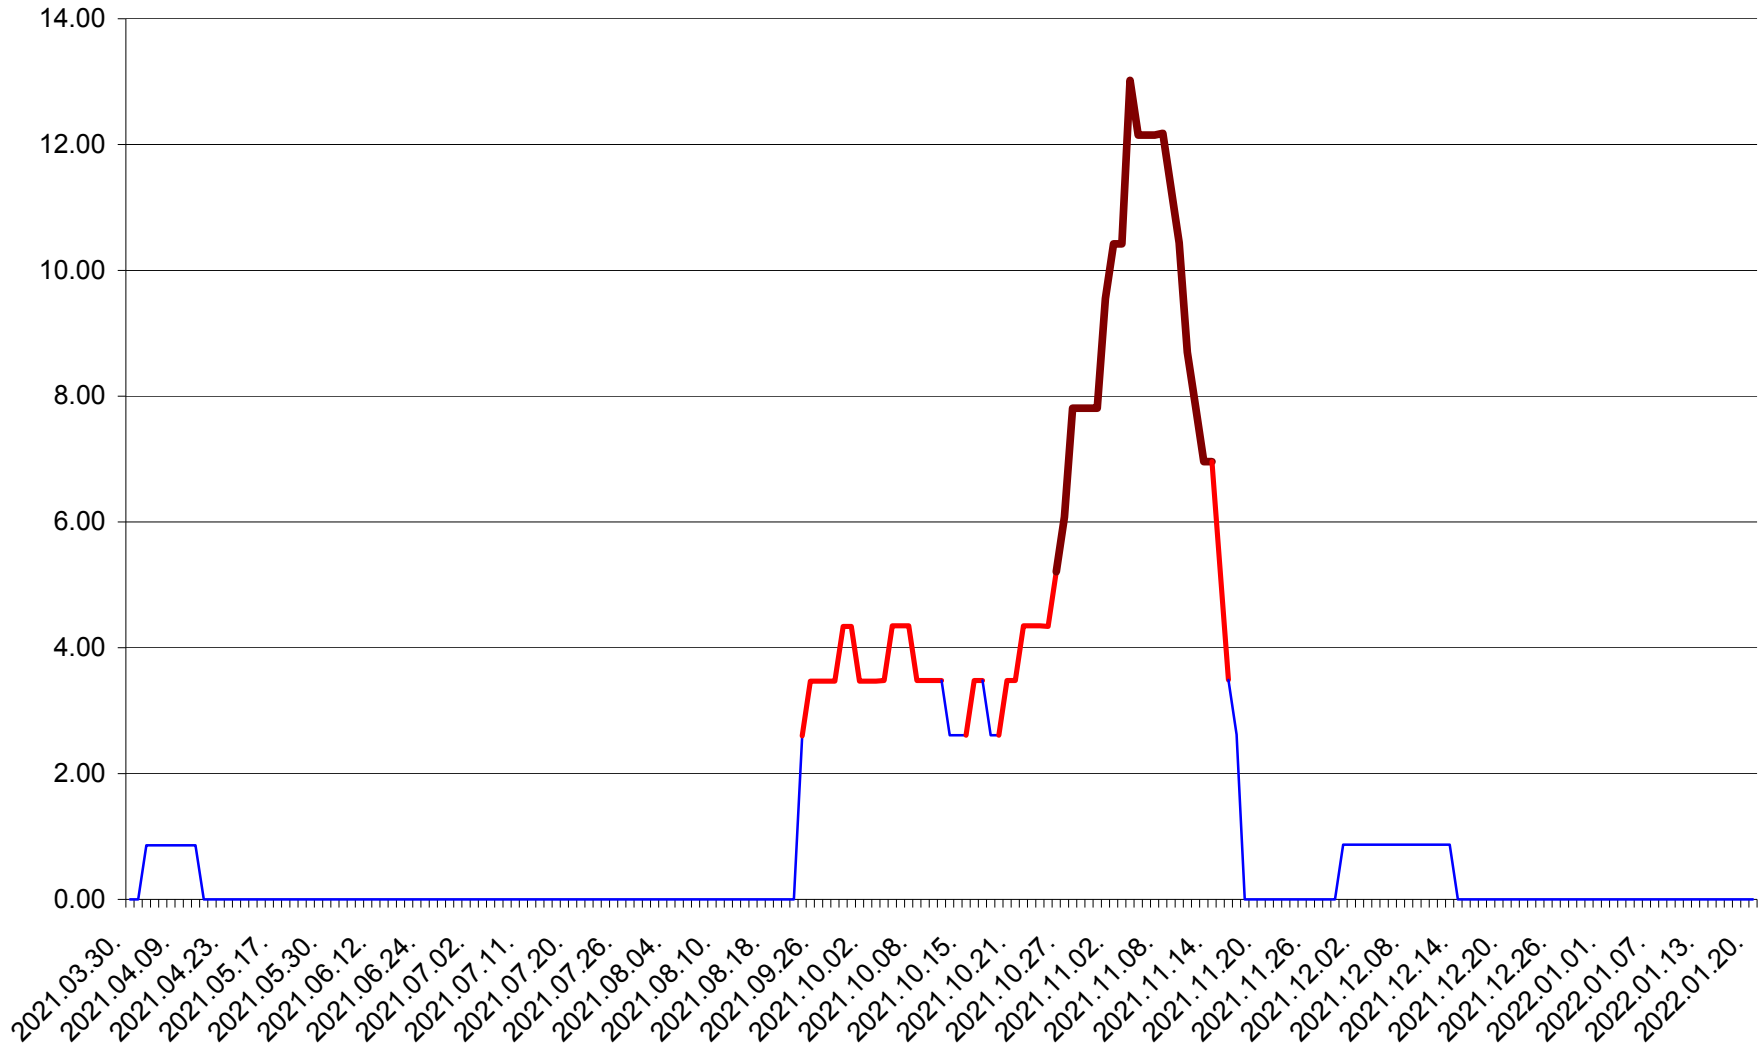

VĂRȘAG - Evolutia incidentei cumulate pe 14 zile la ‰ de locuitori
2021.04.01. - 2022.01.20.