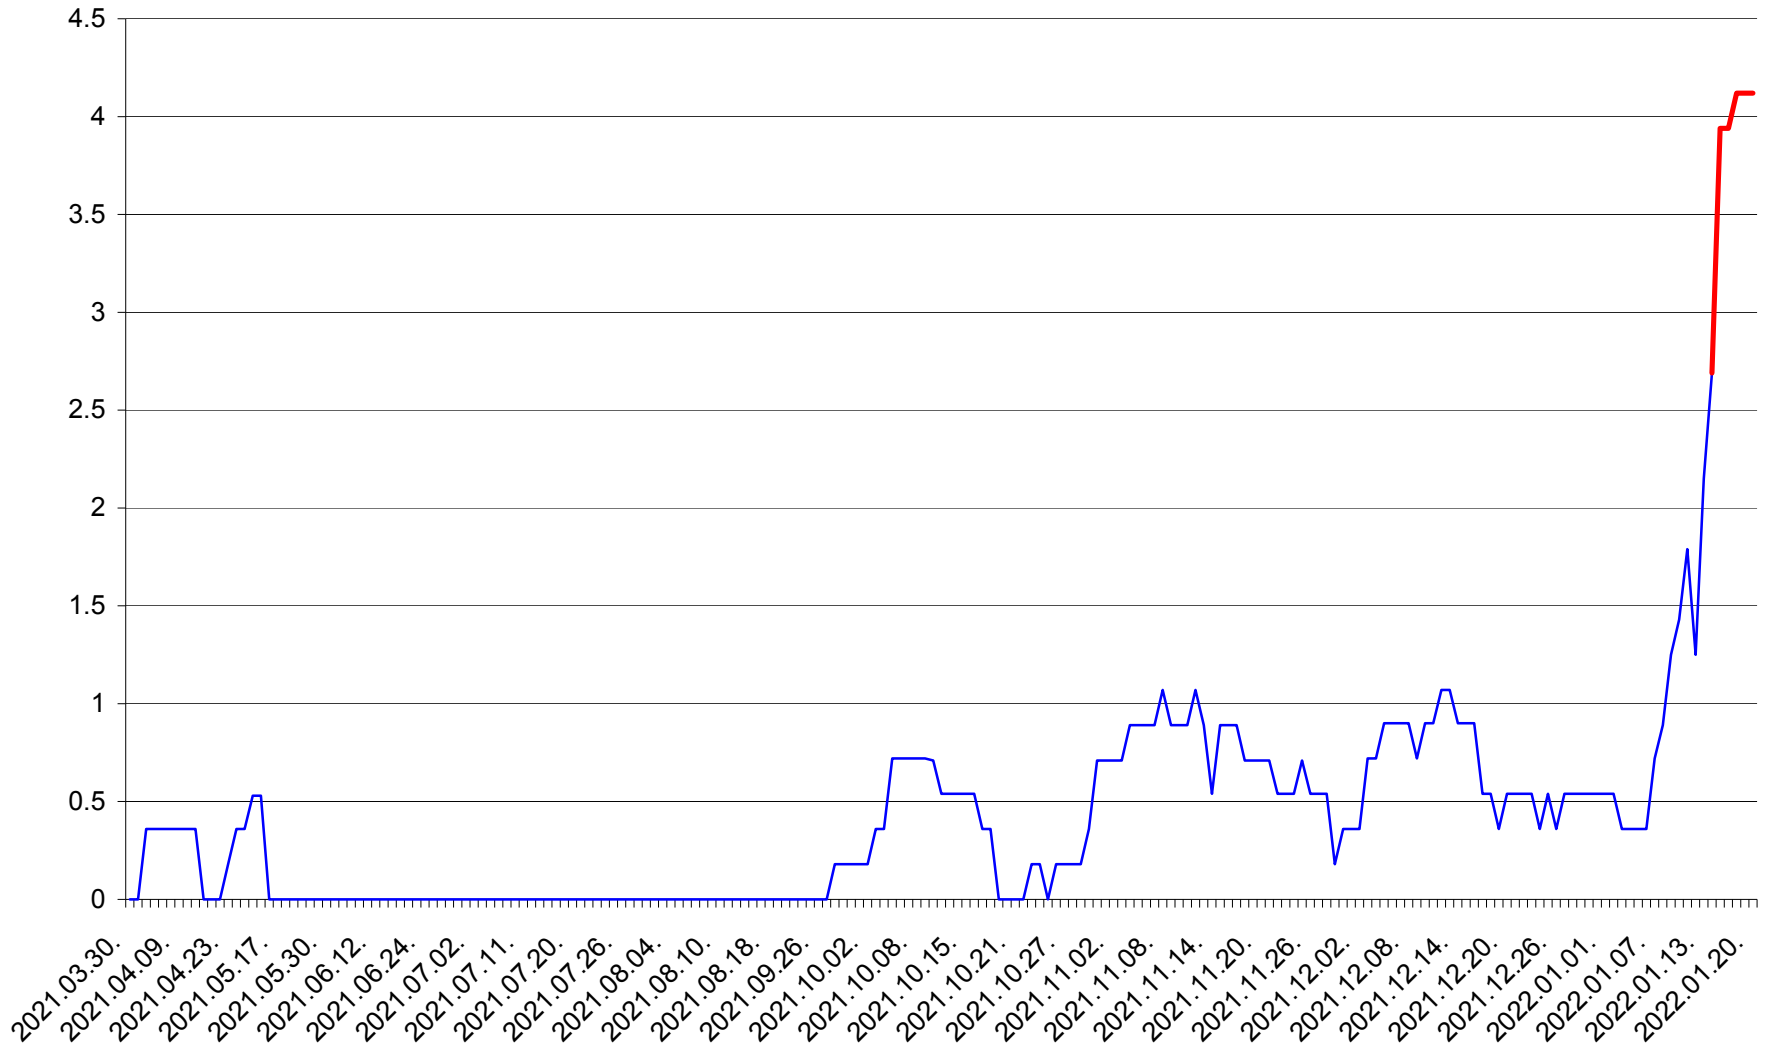

FELICENI - Evolutia incidentei cumulate pe 14 zile la % de locuitori
2021.04.01. - 2022.01.20.

FRUMOASA - Evolutia incidentei cumulate pe 14 zile la ‰ de locuitori
2021.04.01. - 2022.01.20.

GĂLĂUȚAȘ - Evolutia incidentei cumulate pe 14 zile la ‰ de locuitori
2021.04.01. - 2022.01.20.

MUNICIPIUL GHEORGHENI - Evolutia incidentei cumulate pe 14 zile la % de locuitori
2021.04.01. - 2022.01.20.

JOSENI - Evolutia incidentei cumulate pe 14 zile la ‰ de locuitori
2021.04.01. - 2022.01.20.

LĂZAREA - Evolutia incidentei cumulate pe 14 zile la % de locuitori
2021.04.01. - 2022.01.20.

LELICENI - Evolutia incidentei cumulate pe 14 zile la % de locuitori
2021.04.01. - 2022.01.20.

LUETA - Evolutia incidentei cumulate pe 14 zile la ‰ de locuitori
2021.04.01. - 2022.01.20.

LUNCA DE JOS - Evolutia incidentei cumulate pe 14 zile la ‰ de locuitori
2021.04.01. - 2022.01.20.