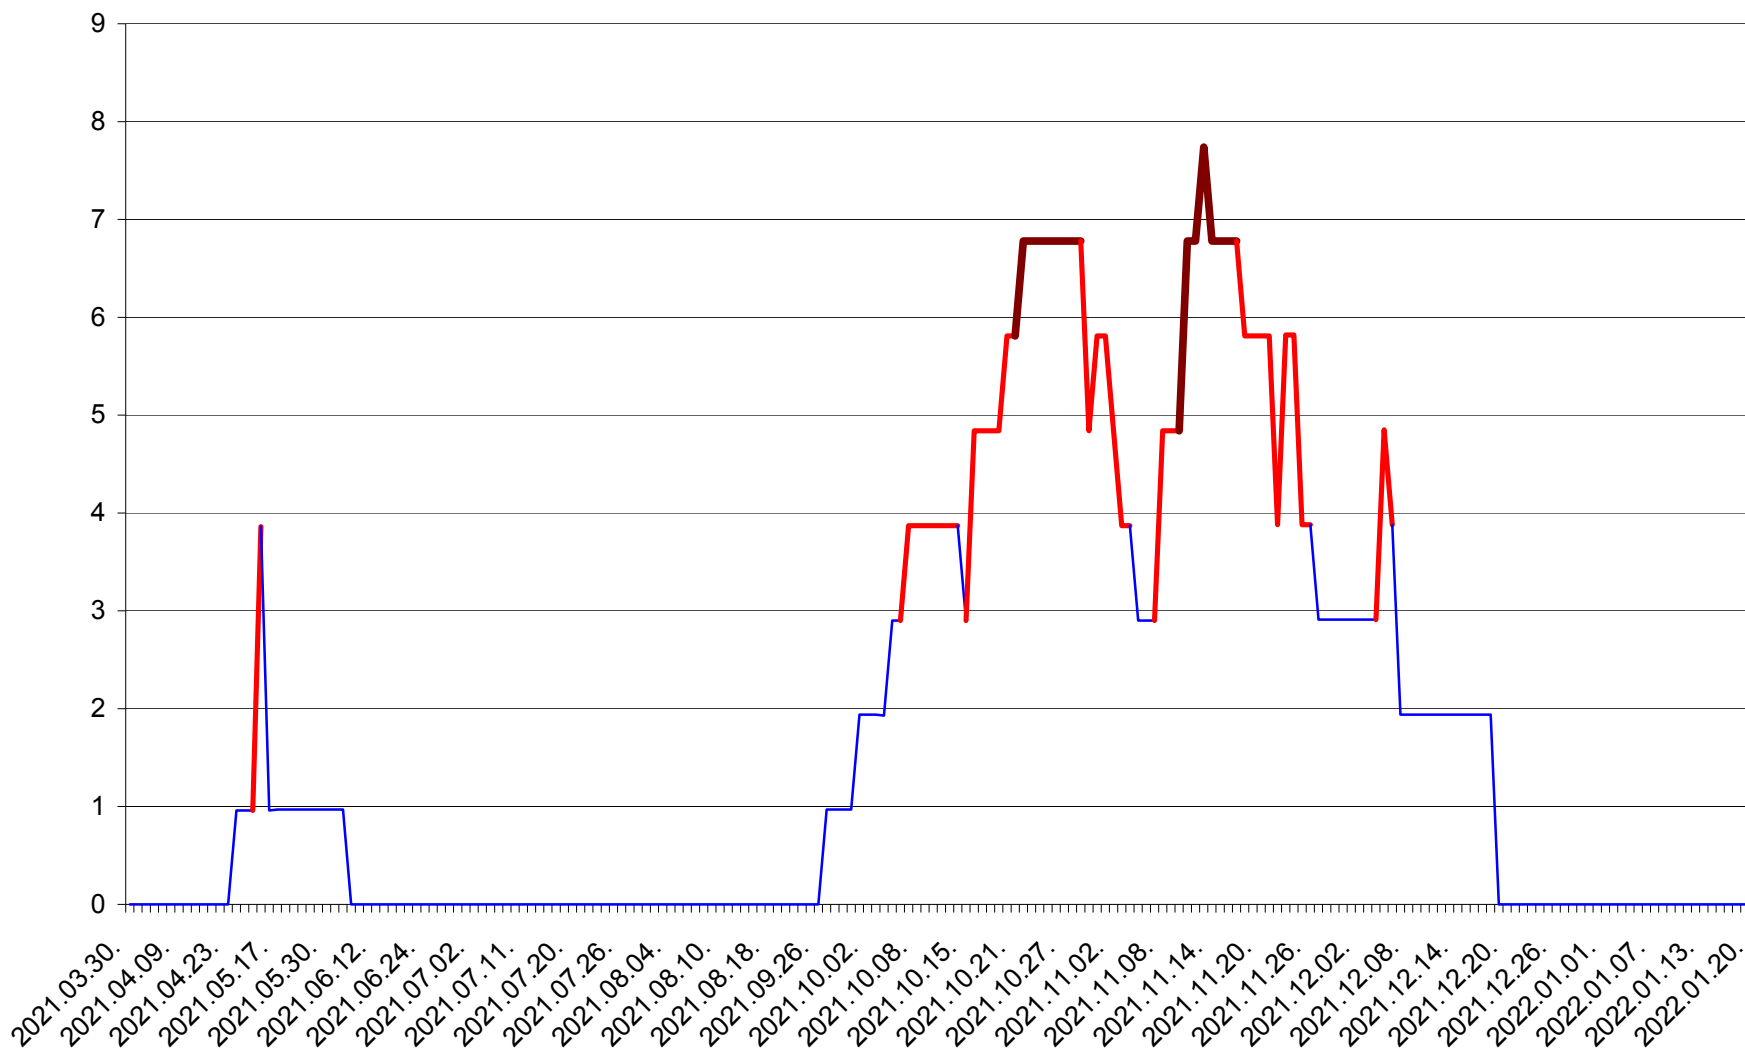

DEALU - Evolutia incidentei cumulate pe 14 zile la ‰ de locuitori
2021.04.01. - 2022.01.20.