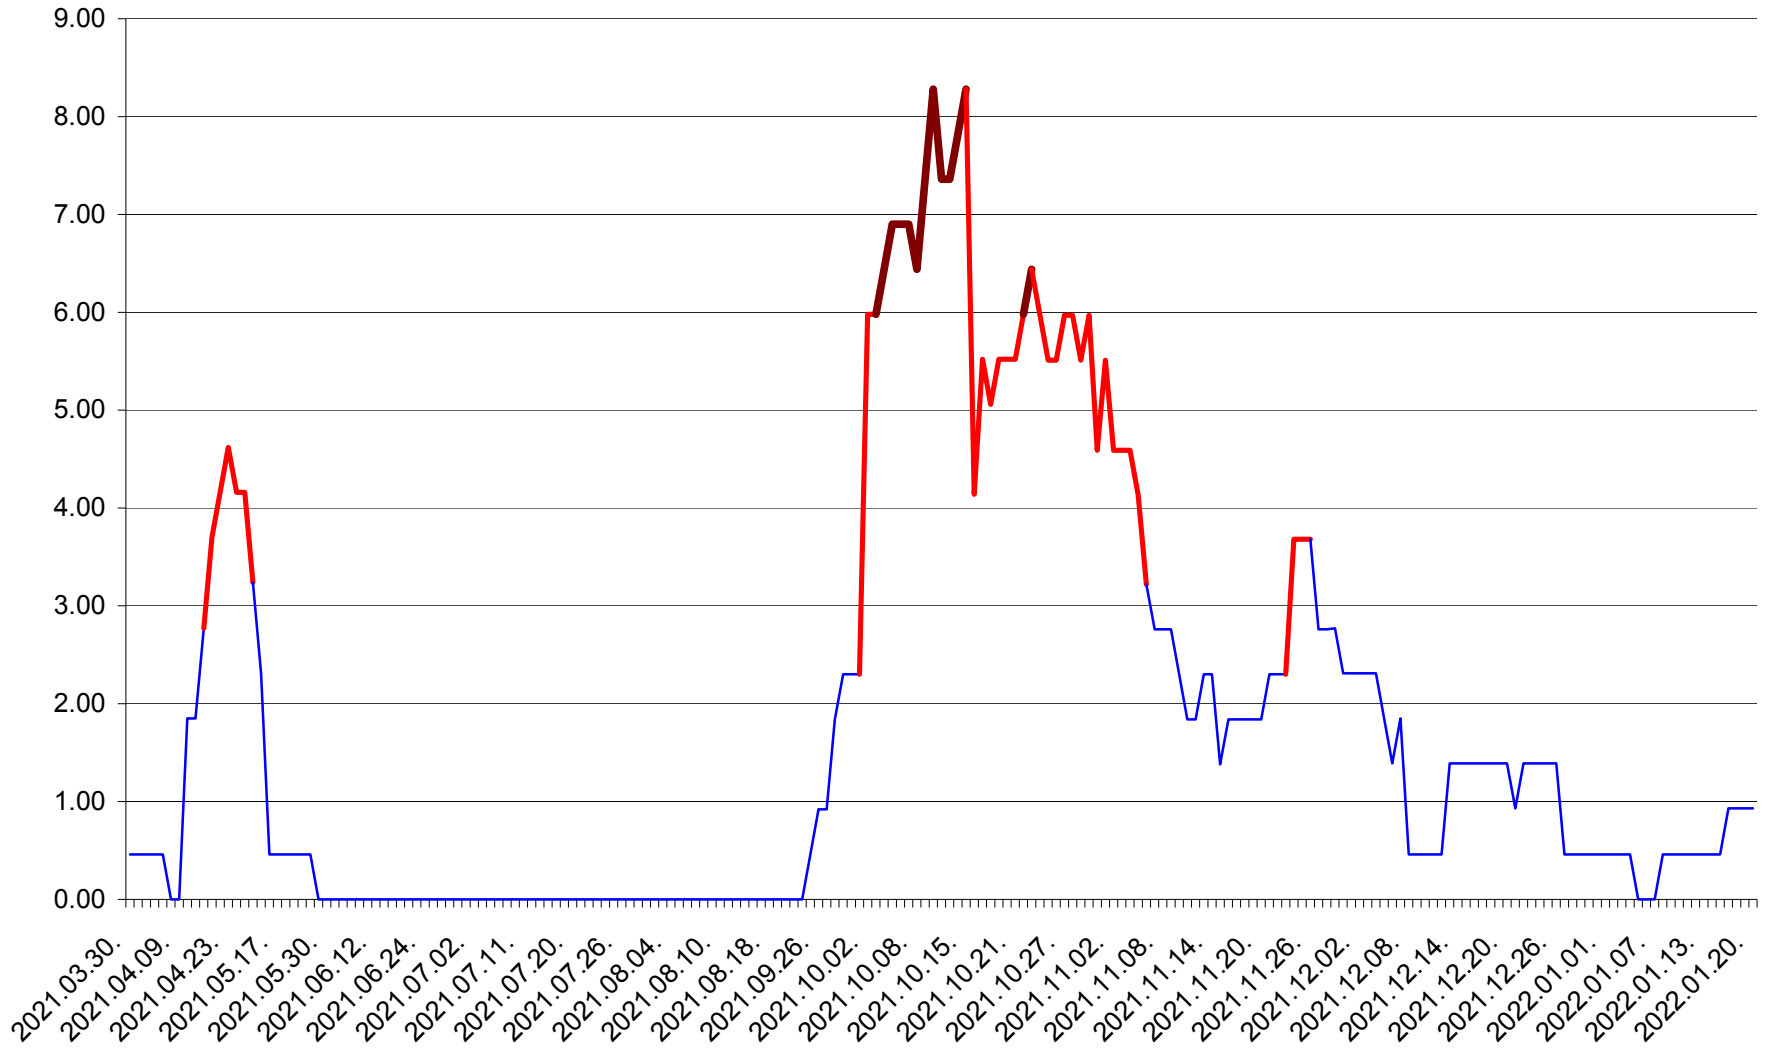

ATID - Evolutia incidentei cumulate pe 14 zile la % de locuitori
2021.04.01. - 2022.01.20.

AVRĂMEȘTI - Evolutia incidentei cumulate pe 14 zile la ‰ de locuitori
2021.04.01. - 2022.01.20.

ORAȘ BĂILE TUȘNAD - Evolutia incidentei cumulate pe 14 zile la ‰ de locuitori
2021.04.01. - 2022.01.20.

ORAȘ BĂLAN - Evoluția incidenței cumulate pe 14 zile la ‰ de locuitori
2021.04.01. - 2022.01.20.

BILBOR - Evolutia incidentei cumulate pe 14 zile la ‰ de locuitori
2021.04.01. - 2022.01.20.

ORAȘ BORSEC - Evolutia incidentei cumulate pe 14 zile la ‰ de locuitori
2021.04.01. - 2022.01.20.

BRĂDEȘTI - Evolutia incidentei cumulate pe 14 zile la ‰ de locuitori
2021.04.01. - 2022.01.20.

CĂPÂLNIȚA - Evolutia incidentei cumulate pe 14 zile la ‰ de locuitori
2021.04.01. - 2022.01.20.

CÂRȚA - Evolutia incidentei cumulate pe 14 zile la ‰ de locuitori
2021.04.01. - 2022.01.20.

CICEU - Evolutia incidentei cumulate pe 14 zile la ‰ de locuitori
2021.04.01. - 2022.01.20.

CIUCSÂNGEORGIU - Evolutia incidentei cumulate pe 14 zile la % de locuitori
2021.04.01. - 2022.01.20.

CIUMANI - Evolutia incidentei cumulate pe 14 zile la ‰ de locuitori
2021.04.01. - 2022.01.20.