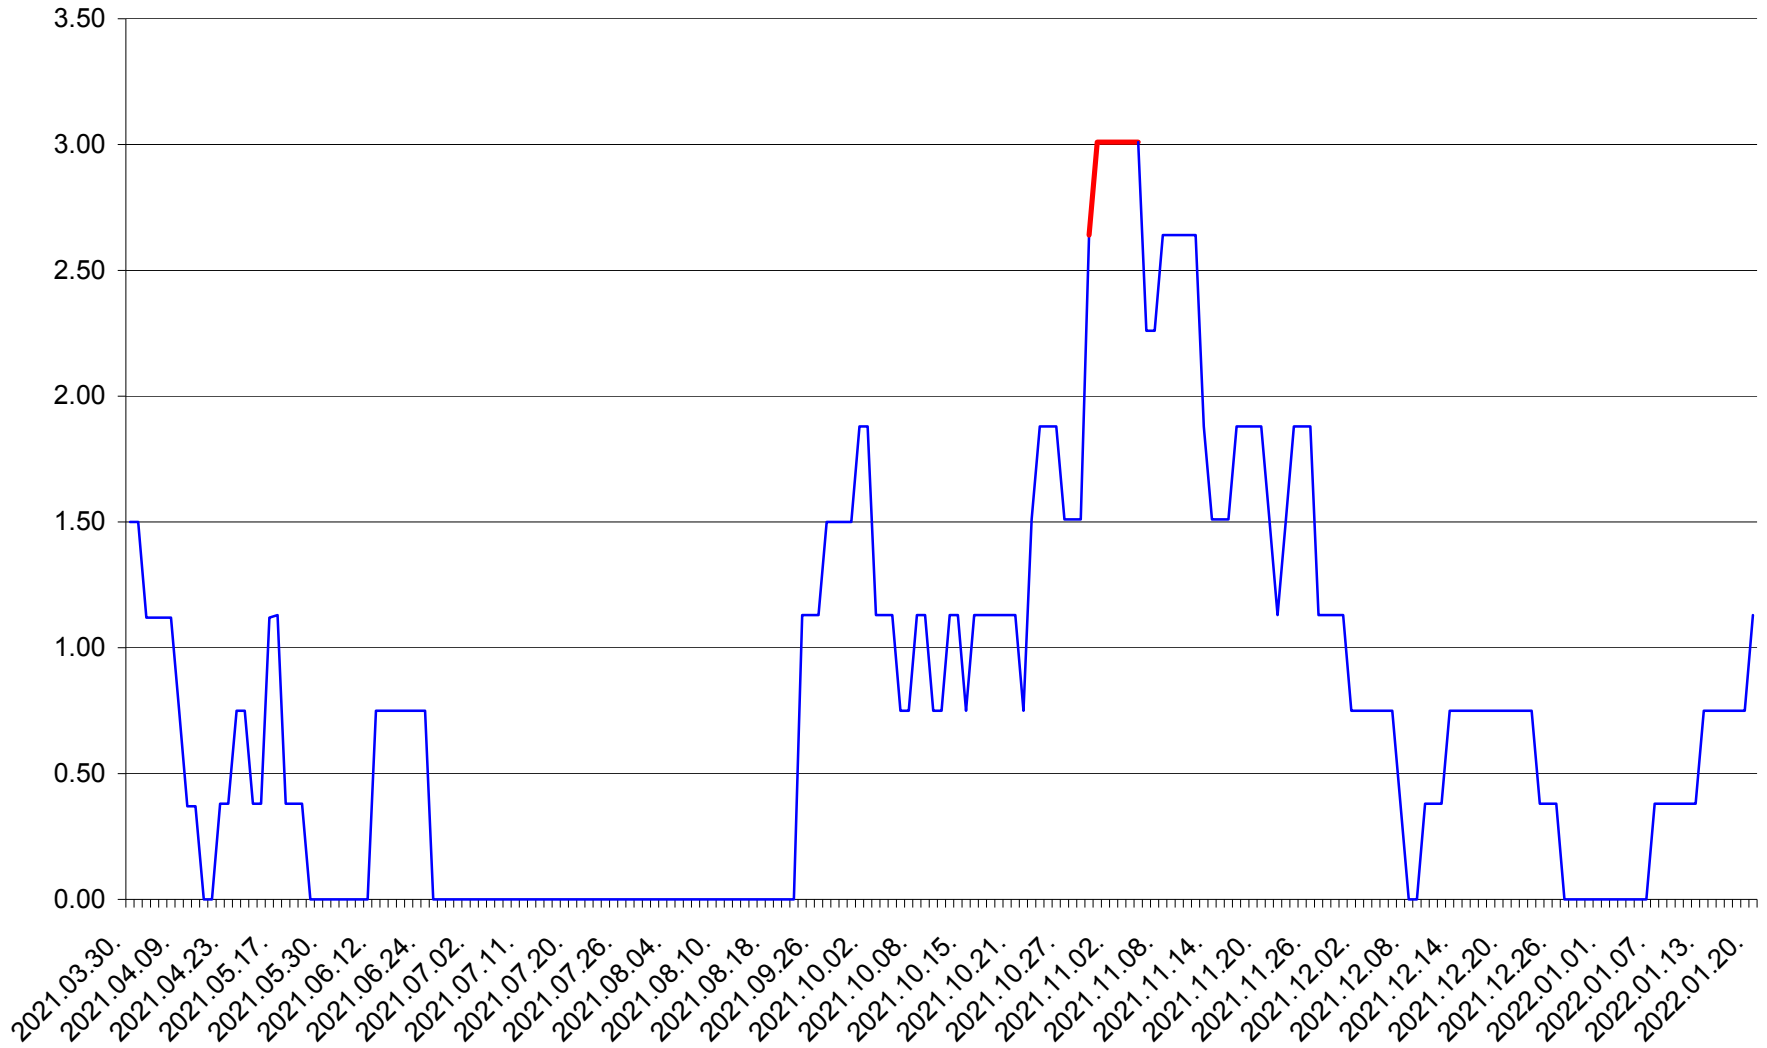

ATID - Evolutia incidentei cumulate pe 14 zile la % de locuitori
2021.04.01. - 2022.01.20.

AVRĂMEȘTI - Evolutia incidentei cumulate pe 14 zile la ‰ de locuitori
2021.04.01. - 2022.01.20.

ORAȘ BĂILE TUȘNAD - Evolutia incidentei cumulate pe 14 zile la ‰ de locuitori
2021.04.01. - 2022.01.20.

ORAȘ BĂLAN - Evoluția incidenței cumulate pe 14 zile la ‰ de locuitori
2021.04.01. - 2022.01.20.

BILBOR - Evolutia incidentei cumulate pe 14 zile la ‰ de locuitori
2021.04.01. - 2022.01.20.

ORAȘ BORSEC - Evolutia incidentei cumulate pe 14 zile la ‰ de locuitori
2021.04.01. - 2022.01.20.

BRĂDEȘTI - Evolutia incidentei cumulate pe 14 zile la ‰ de locuitori
2021.04.01. - 2022.01.20.

CĂPÂLNIȚA - Evolutia incidentei cumulate pe 14 zile la ‰ de locuitori
2021.04.01. - 2022.01.20.

CÂRȚA - Evolutia incidentei cumulate pe 14 zile la ‰ de locuitori
2021.04.01. - 2022.01.20.