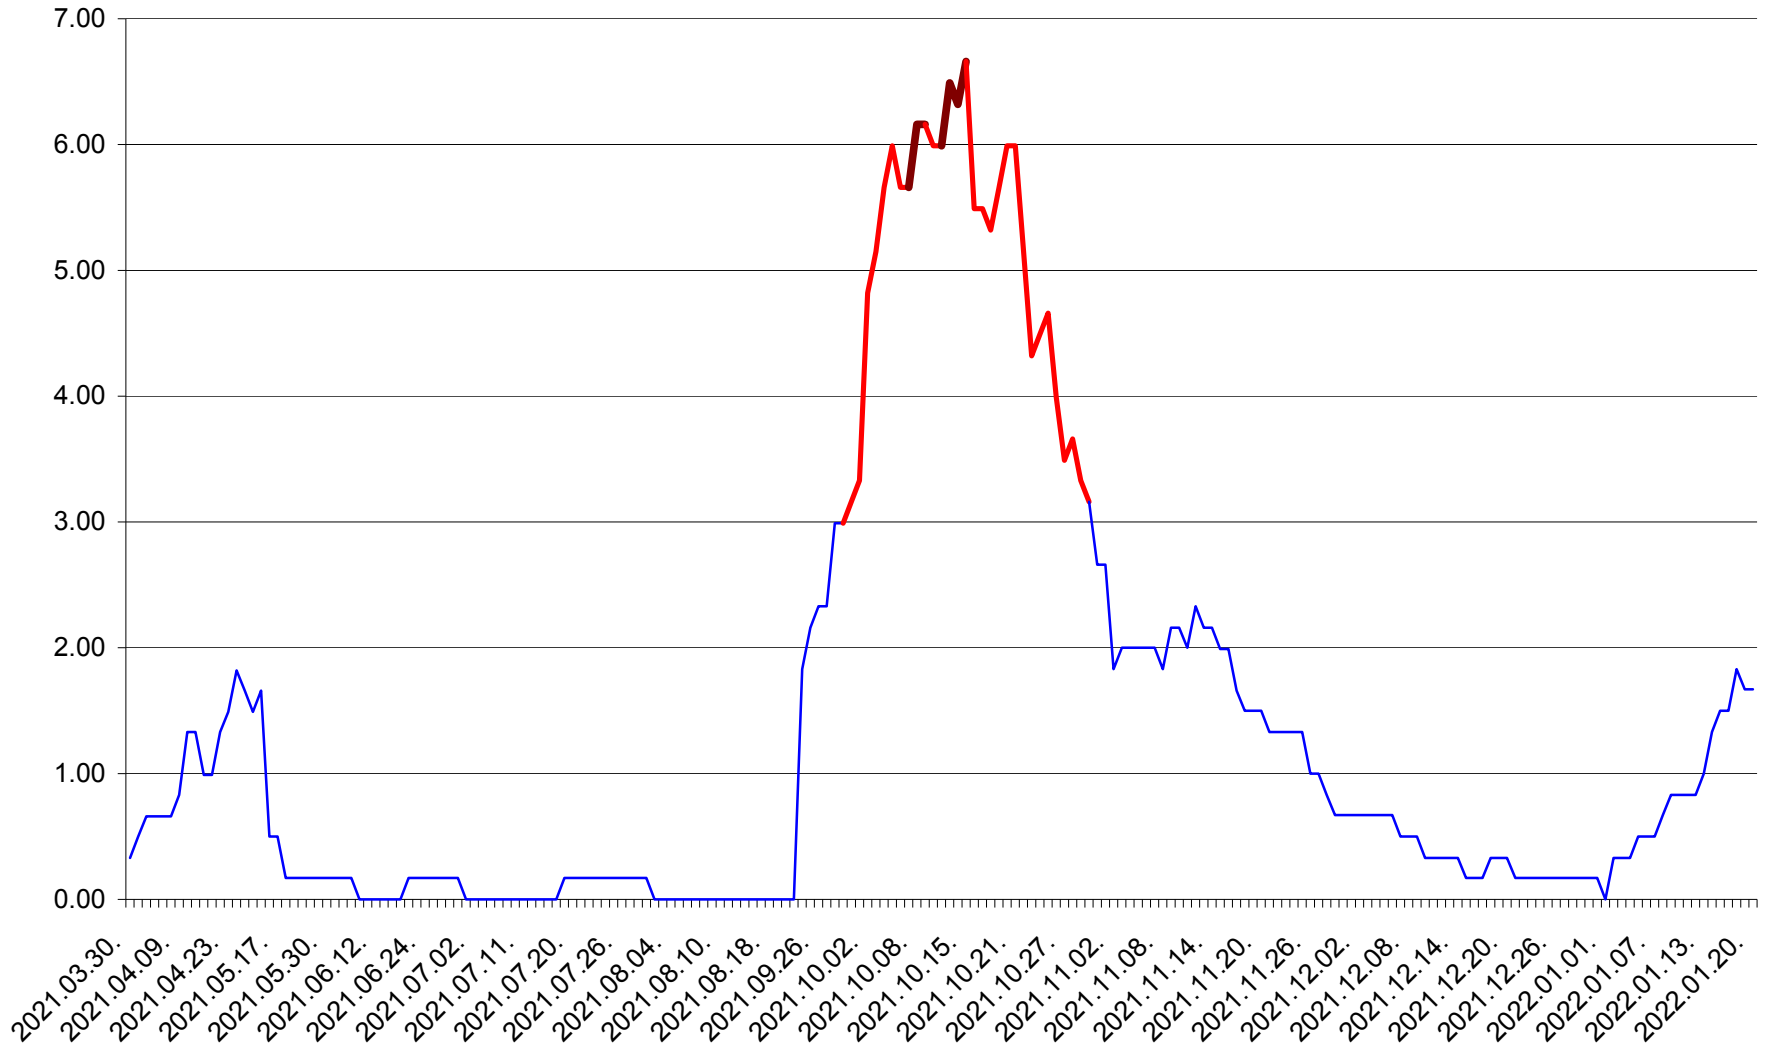

TUȘNAD - Evolutia incidentei cumulate pe 14 zile la ‰ de locuitori
2021.04.01. - 2022.01.20.

ULIEȘ - Evoluția incidentei cumulate pe 14 zile la ‰ de locuitori
2021.04.01. - 2022.01.20.

VĂRȘAG - Evolutia incidentei cumulate pe 14 zile la ‰ de locuitori
2021.04.01. - 2022.01.20.

ORAȘ VLĂHIȚA - Evolutia incidentei cumulate pe 14 zile la ‰ de locuitori
2021.04.01. - 2022.01.20.

VOȘLĂBENI - Evolutia incidentei cumulate pe 14 zile la ‰ de locuitori
2021.04.01. - 2022.01.20.

ZETEA - Evolutia incidentei cumulate pe 14 zile la ‰ de locuitori
2021.04.01. - 2022.01.20.