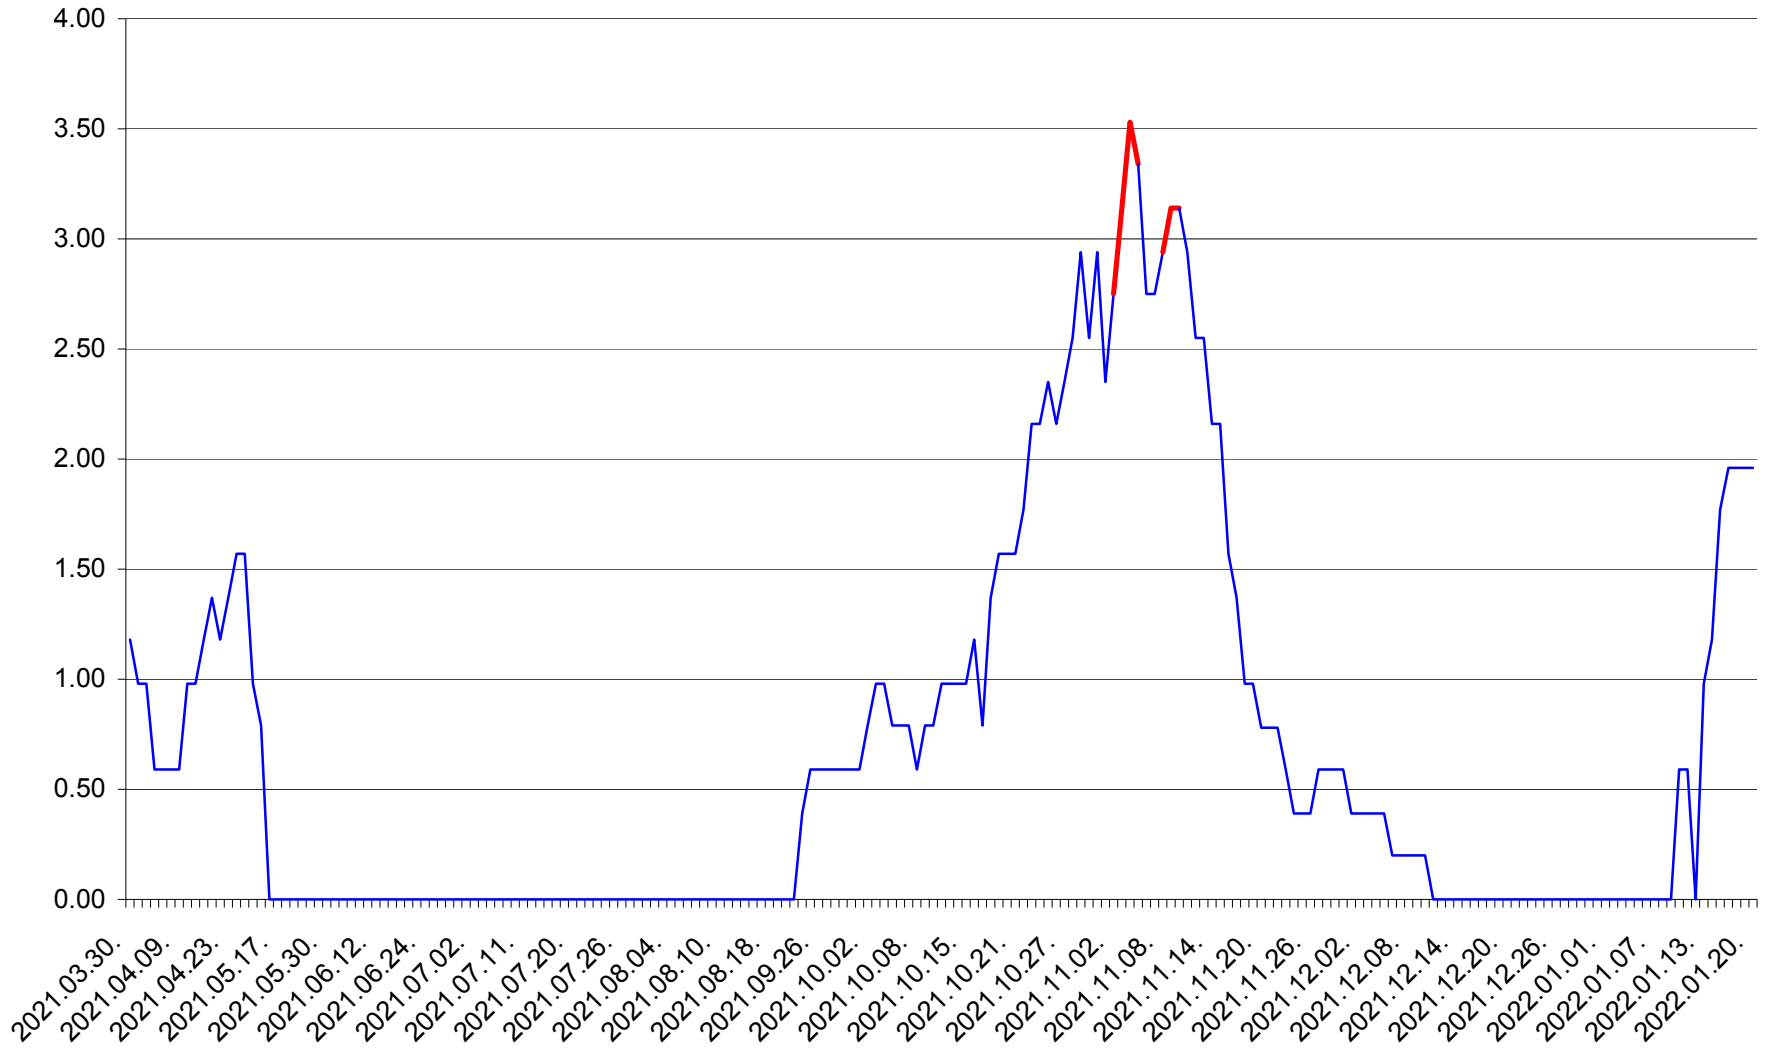

ORAȘ BĂLAN - Evoluția incidenței cumulate pe 14 zile la ‰ de locuitori
2021.04.01. - 2022.01.20.

BILBOR - Evolutia incidentei cumulate pe 14 zile la ‰ de locuitori
2021.04.01. - 2022.01.20.

ORAȘ BORSEC - Evolutia incidentei cumulate pe 14 zile la ‰ de locuitori
2021.04.01. - 2022.01.20.

BRĂDEȘTI - Evolutia incidentei cumulate pe 14 zile la ‰ de locuitori
2021.04.01. - 2022.01.20.

CĂPÂLNIȚA - Evolutia incidentei cumulate pe 14 zile la ‰ de locuitori
2021.04.01. - 2022.01.20.

CÂRȚA - Evolutia incidentei cumulate pe 14 zile la ‰ de locuitori
2021.04.01. - 2022.01.20.

CICEU - Evolutia incidentei cumulate pe 14 zile la ‰ de locuitori
2021.04.01. - 2022.01.20.

CIUCSÂNGEORGIU - Evolutia incidentei cumulate pe 14 zile la % de locuitori
2021.04.01. - 2022.01.20.

CIUMANI - Evolutia incidentei cumulate pe 14 zile la ‰ de locuitori
2021.04.01. - 2022.01.20.

CORBU - Evolutia incidentei cumulate pe 14 zile la ‰ de locuitori
2021.04.01. - 2022.01.20.

CORUND - Evolutia incidentei cumulate pe 14 zile la ‰ de locuitori
2021.04.01. - 2022.01.20.

COZMENI - Evolutia incidentei cumulate pe 14 zile la ‰ de locuitori
2021.04.01. - 2022.01.20.