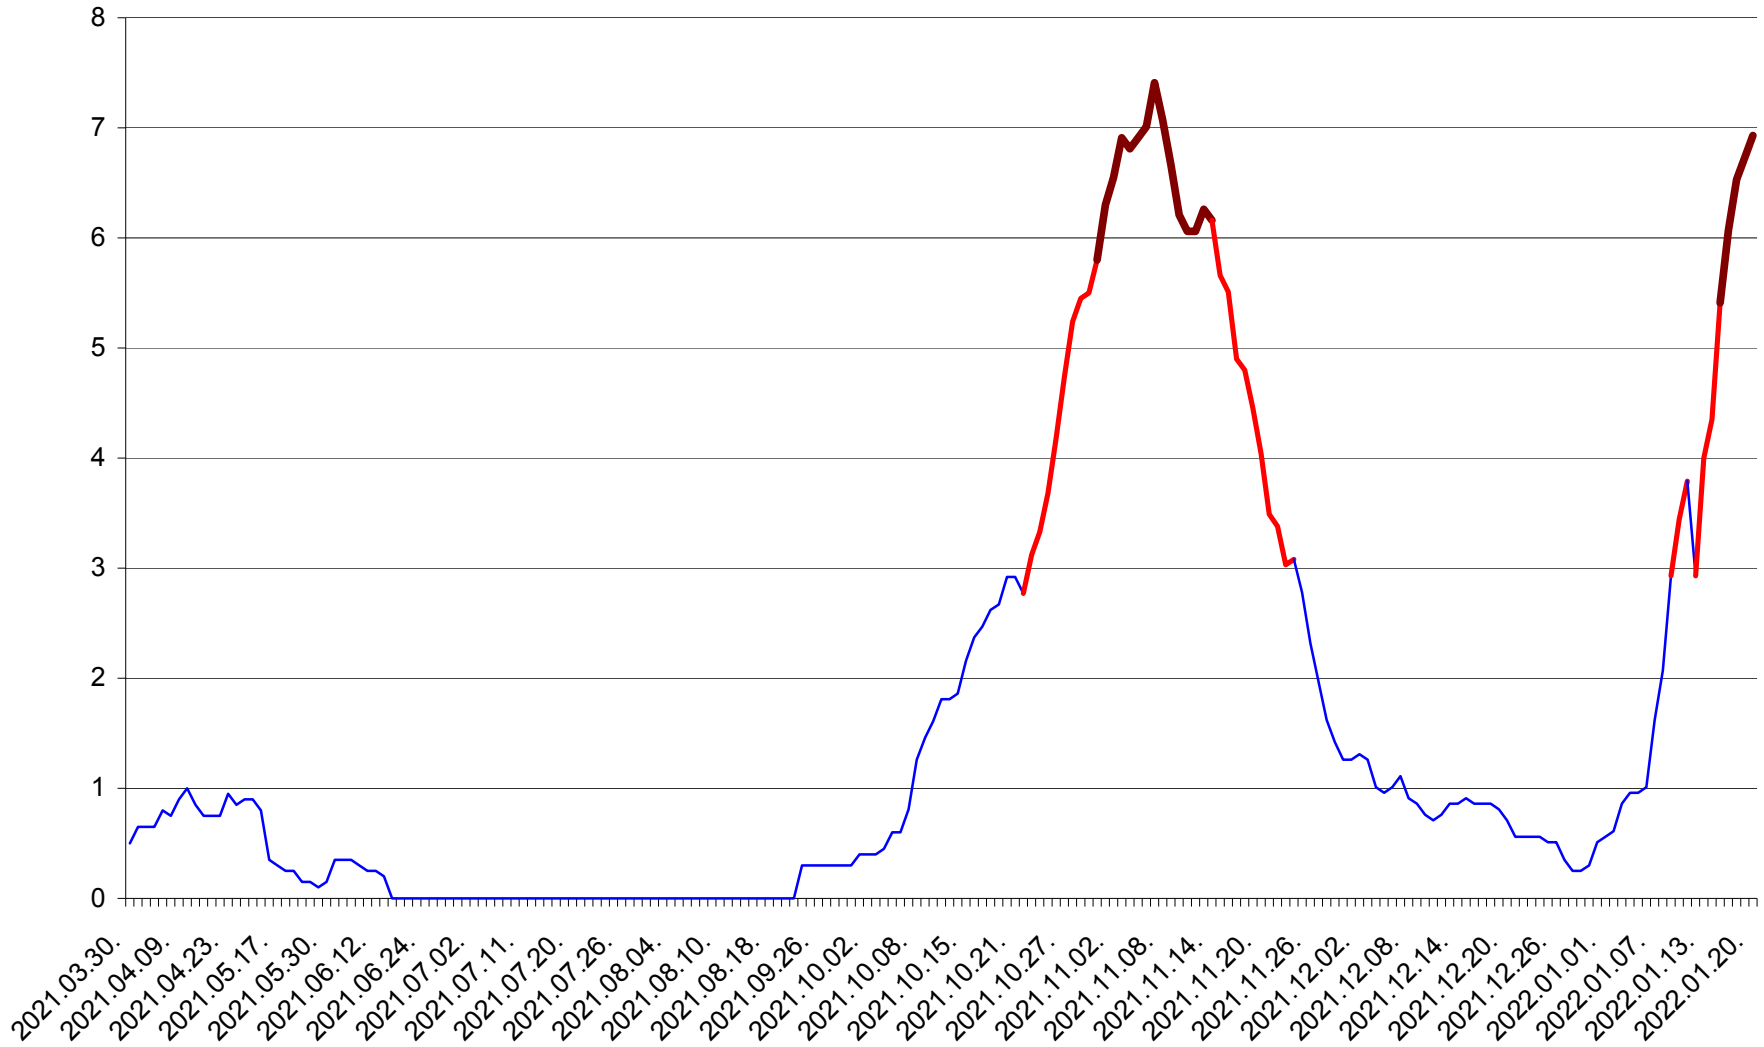

DÂRJIU - Evolutia incidentei cumulate pe 14 zile la ‰ de locuitori
2021.04.01. - 2022.01.20.

DEALU - Evolutia incidentei cumulate pe 14 zile la ‰ de locuitori
2021.04.01. - 2022.01.20.

DITRĂU - Evolutia incidentei cumulate pe 14 zile la ‰ de locuitori
2021.04.01. - 2022.01.20.

FELICENI - Evolutia incidentei cumulate pe 14 zile la % de locuitori
2021.04.01. - 2022.01.20.

FRUMOASA - Evolutia incidentei cumulate pe 14 zile la ‰ de locuitori
2021.04.01. - 2022.01.20.

GĂLĂUȚAȘ - Evolutia incidentei cumulate pe 14 zile la ‰ de locuitori
2021.04.01. - 2022.01.20.

MUNICIPIUL GHEORGHENI - Evolutia incidentei cumulate pe 14 zile la % de locuitori
2021.04.01. - 2022.01.20.

JOSENI - Evolutia incidentei cumulate pe 14 zile la ‰ de locuitori
2021.04.01. - 2022.01.20.

LĂZAREA - Evolutia incidentei cumulate pe 14 zile la % de locuitori
2021.04.01. - 2022.01.20.

LELICENI - Evolutia incidentei cumulate pe 14 zile la % de locuitori
2021.04.01. - 2022.01.20.

LUETA - Evolutia incidentei cumulate pe 14 zile la ‰ de locuitori
2021.04.01. - 2022.01.20.

LUNCA DE JOS - Evolutia incidentei cumulate pe 14 zile la ‰ de locuitori
2021.04.01. - 2022.01.20.