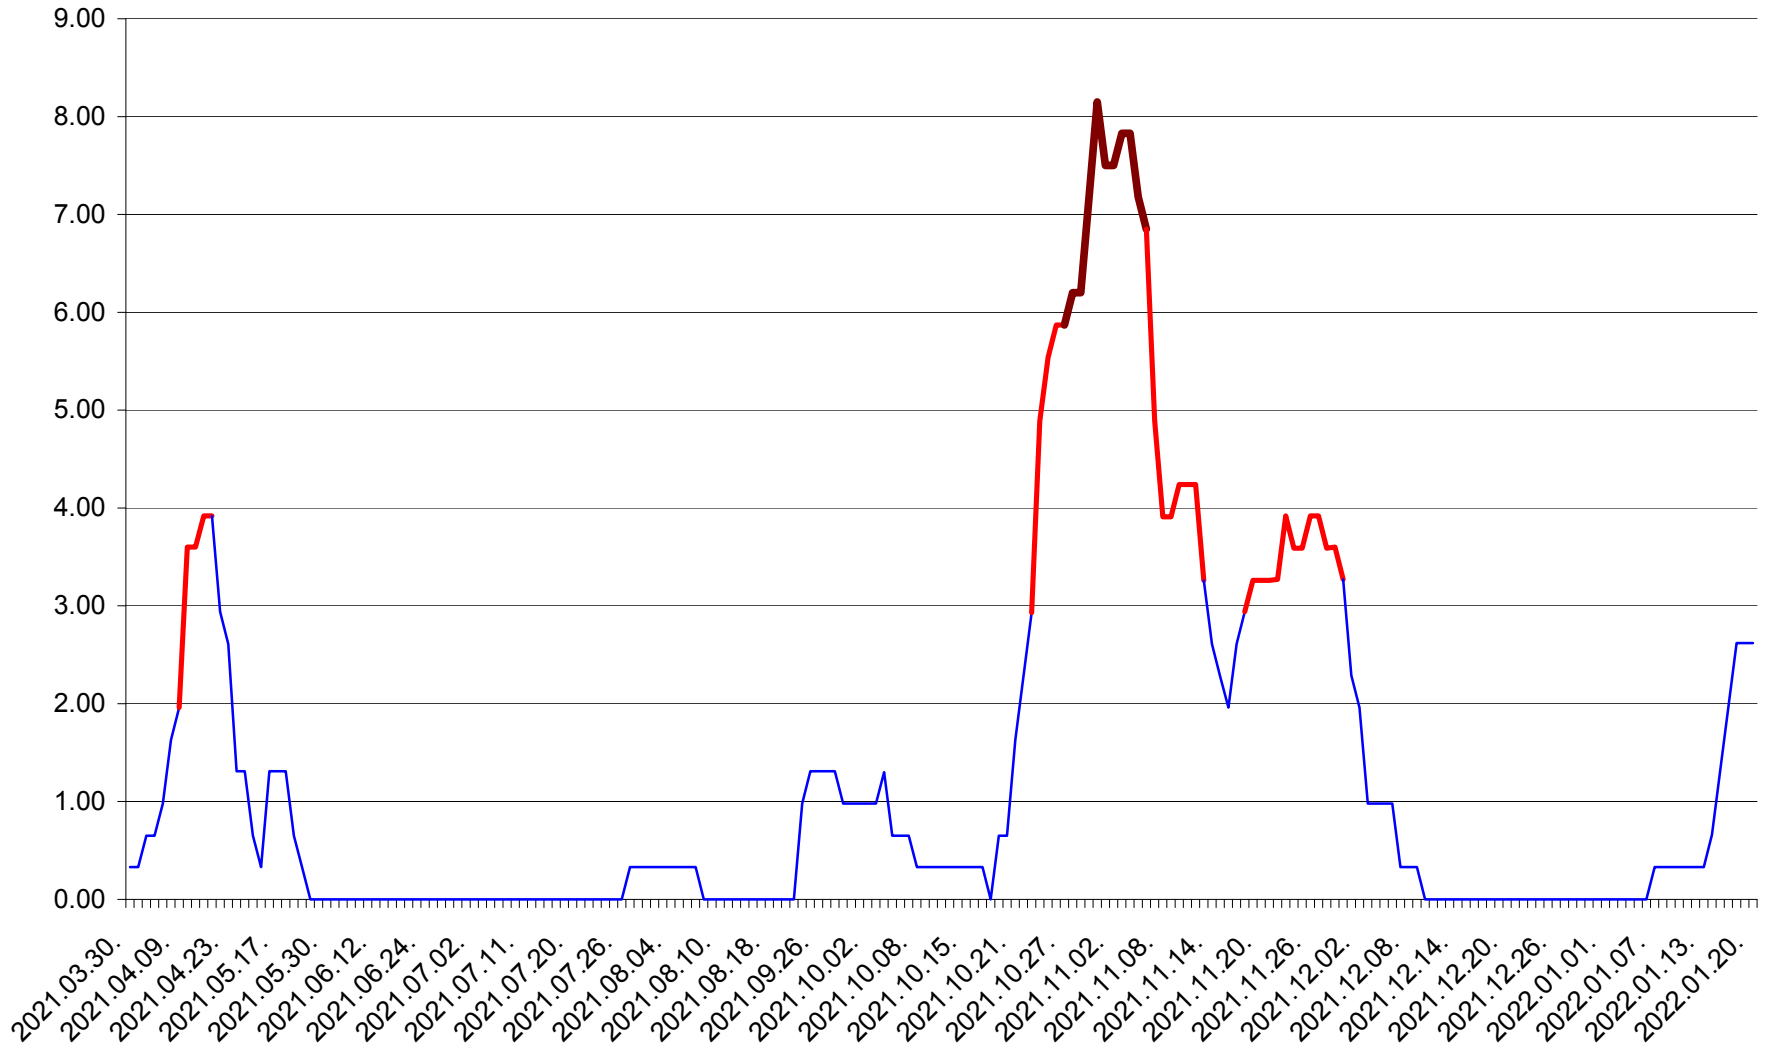

ATID - Evolutia incidentei cumulate pe 14 zile la % de locuitori
2021.04.01. - 2022.01.20.

AVRĂMEȘTI - Evolutia incidentei cumulate pe 14 zile la ‰ de locuitori
2021.04.01. - 2022.01.20.

ORAȘ BĂILE TUȘNAD - Evolutia incidentei cumulate pe 14 zile la ‰ de locuitori
2021.04.01. - 2022.01.20.

ORAȘ BĂLAN - Evoluția incidenței cumulate pe 14 zile la ‰ de locuitori
2021.04.01. - 2022.01.20.

BILBOR - Evolutia incidentei cumulate pe 14 zile la ‰ de locuitori
2021.04.01. - 2022.01.20.

ORAȘ BORSEC - Evolutia incidentei cumulate pe 14 zile la ‰ de locuitori
2021.04.01. - 2022.01.20.

BRĂDEȘTI - Evolutia incidentei cumulate pe 14 zile la ‰ de locuitori
2021.04.01. - 2022.01.20.

CĂPÂLNIȚA - Evolutia incidentei cumulate pe 14 zile la ‰ de locuitori
2021.04.01. - 2022.01.20.

CÂRȚA - Evolutia incidentei cumulate pe 14 zile la ‰ de locuitori
2021.04.01. - 2022.01.20.