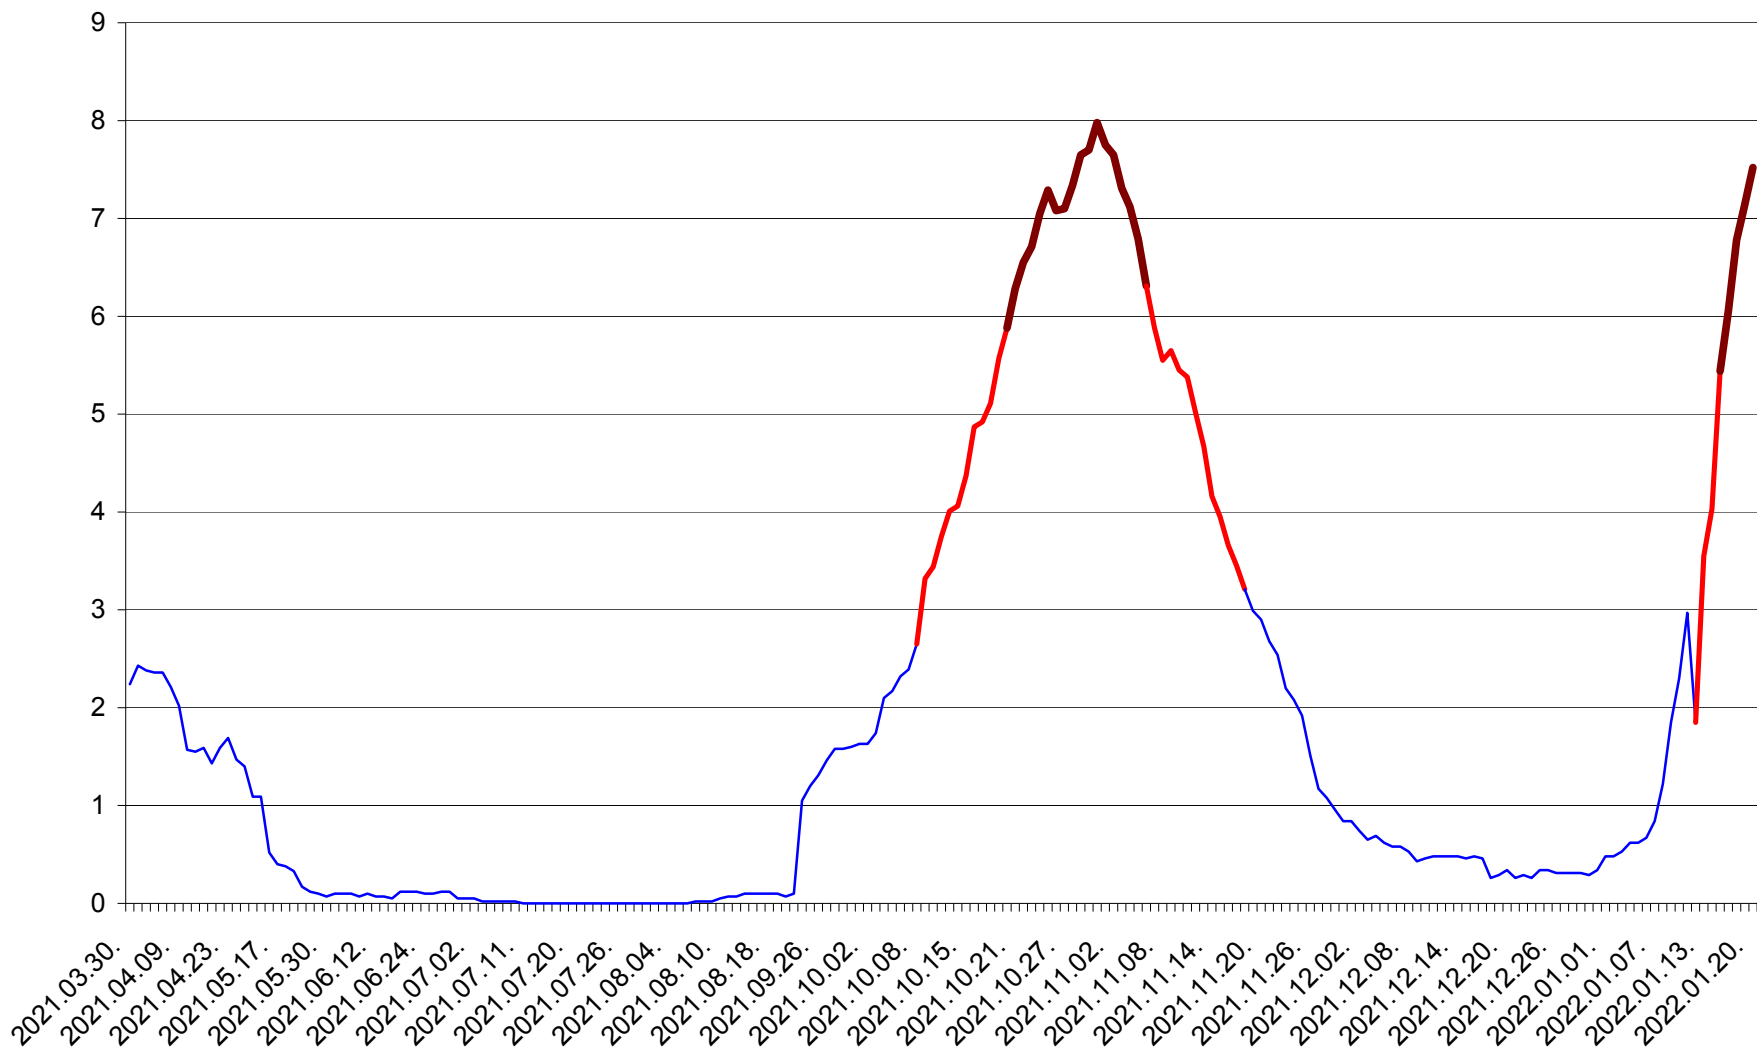

LELICENI - Evolutia incidentei cumulate pe 14 zile la % de locuitori
2021.04.01. - 2022.01.20.

LUETA - Evolutia incidentei cumulate pe 14 zile la ‰ de locuitori
2021.04.01. - 2022.01.20.

LUNCA DE JOS - Evolutia incidentei cumulate pe 14 zile la ‰ de locuitori
2021.04.01. - 2022.01.20.

LUNCA DE SUS - Evolutia incidentei cumulate pe 14 zile la ‰ de locuitori
2021.04.01. - 2022.01.20.

LUPENI - Evolutia incidentei cumulate pe 14 zile la ‰ de locuitori
2021.04.01. - 2022.01.20.

MĂDĂRAȘ - Evolutia incidentei cumulate pe 14 zile la ‰ de locuitori
2021.04.01. - 2022.01.20.

MĂRTINIȘ - Evolutia incidentei cumulate pe 14 zile la % de locuitori
2021.04.01. - 2022.01.20.

MEREȘTI - Evolutia incidentei cumulate pe 14 zile la ‰ de locuitori
2021.04.01. - 2022.01.20.

MUNICIPIUL MIERCUREA-CIUC - Evolutia incidentei cumulate pe 14 zile la ‰ de locuitori
2021.04.01. - 2022.01.20.