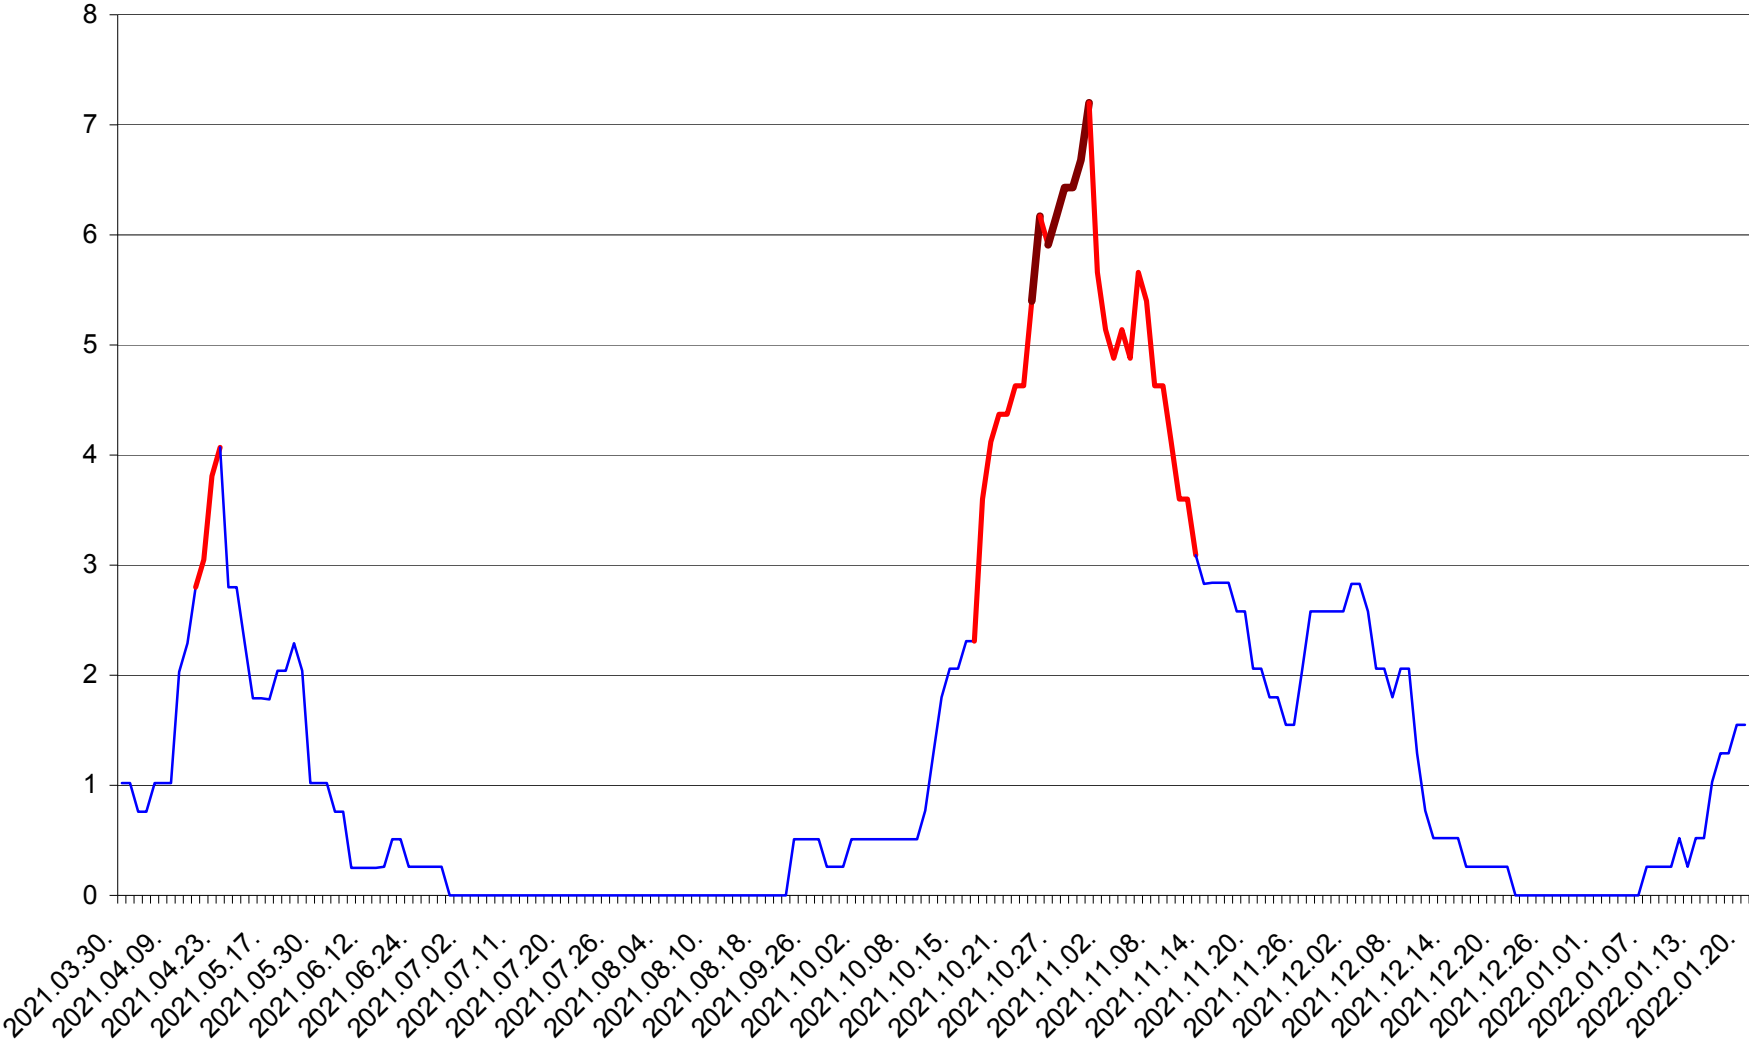

SÂNSIMION - Evolutia incidentei cumulate pe 14 zile la ‰ de locuitori
2021.04.01. - 2022.01.20.

SÂNTIMBRU - Evolutia incidentei cumulate pe 14 zile la ‰ de locuitori
2021.04.01. - 2022.01.20.

SĂRMAȘ - Evolutia incidentei cumulate pe 14 zile la ‰ de locuitori
2021.04.01. - 2022.01.20.

SATU MARE - Evolutia incidentei cumulate pe 14 zile la ‰ de locuitori
2021.04.01. - 2022.01.20.

SECUIENI - Evolutia incidentei cumulate pe 14 zile la % de locuitori
2021.04.01. - 2022.01.20.

SICULENI - Evolutia incidentei cumulate pe 14 zile la ‰ de locuitori
2021.04.01. - 2022.01.20.

ȘIMONEȘTI - Evolutia incidentei cumulate pe 14 zile la ‰ de locuitori
2021.04.01. - 2022.01.20.

SUBCETATE - Evolutia incidentei cumulate pe 14 zile la ‰ de locuitori
2021.04.01. - 2022.01.20.

SUSENI - Evolutia incidentei cumulate pe 14 zile la ‰ de locuitori
2021.04.01. - 2022.01.20.