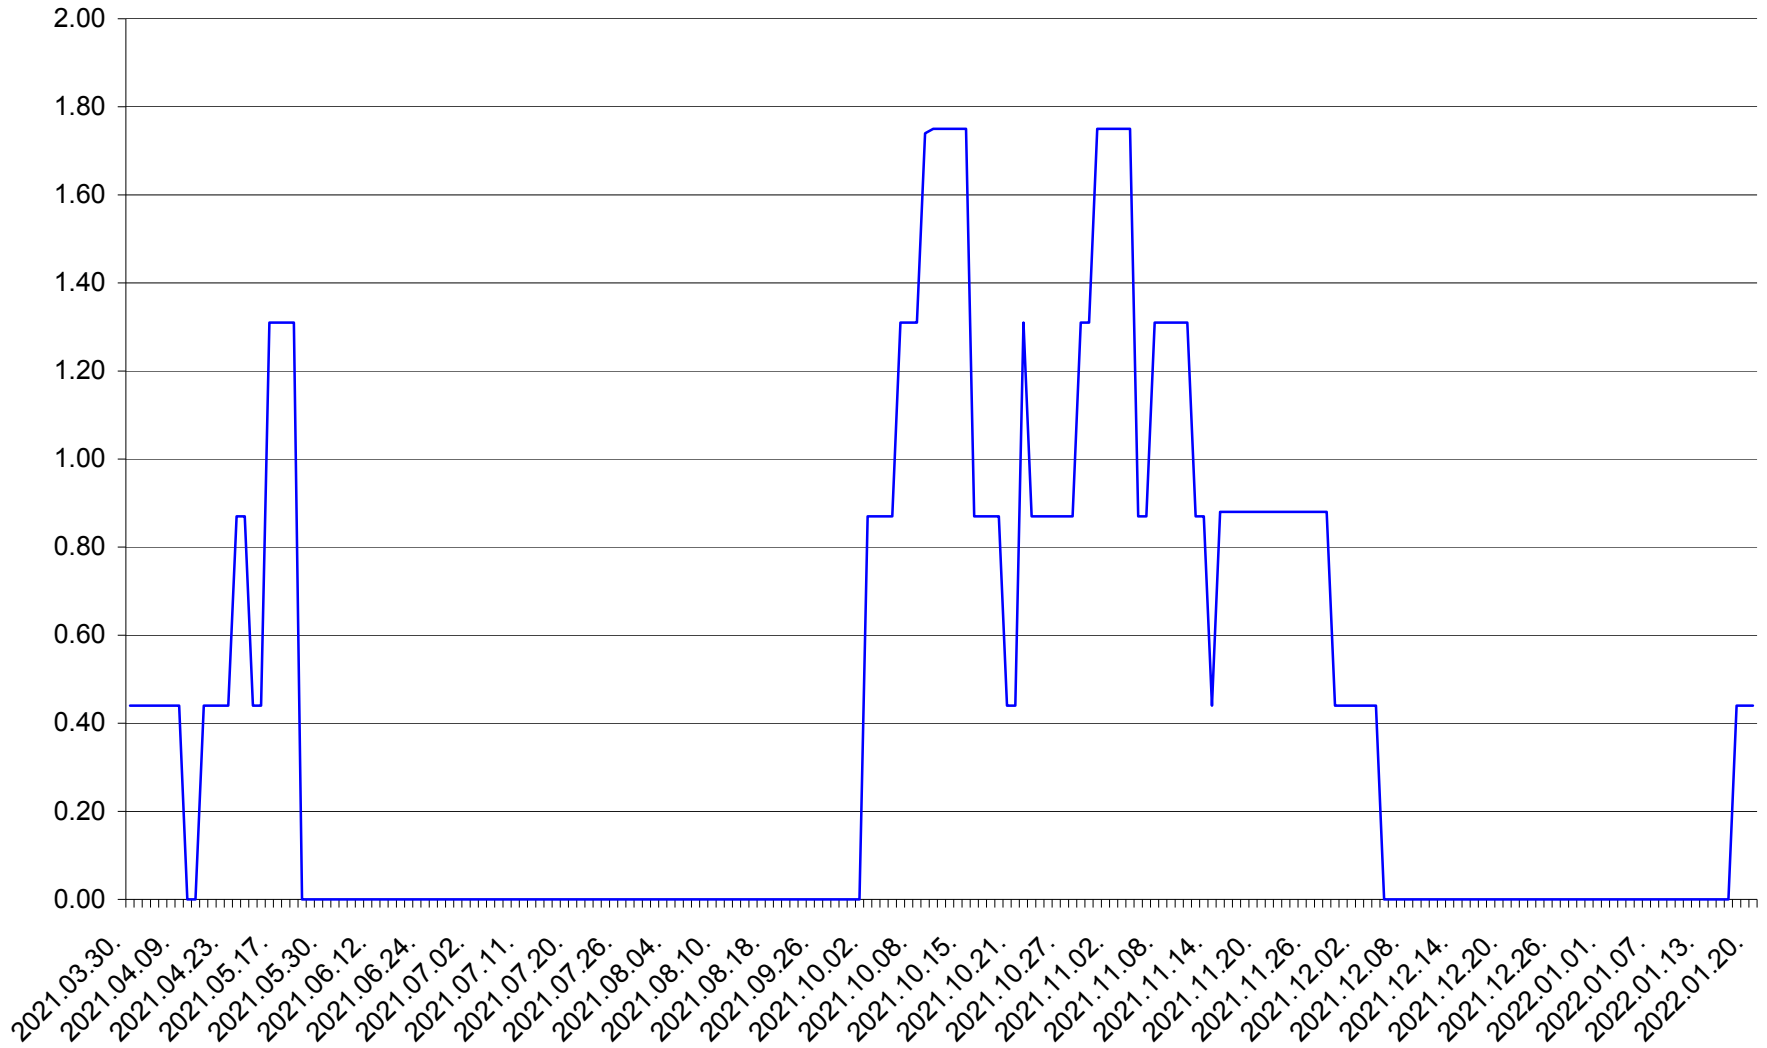

ORAȘ BĂLAN - Evoluția incidenței cumulate pe 14 zile la ‰ de locuitori
2021.04.01. - 2022.01.20.

BILBOR - Evolutia incidentei cumulate pe 14 zile la ‰ de locuitori
2021.04.01. - 2022.01.20.

ORAȘ BORSEC - Evolutia incidentei cumulate pe 14 zile la ‰ de locuitori
2021.04.01. - 2022.01.20.

BRĂDEȘTI - Evolutia incidentei cumulate pe 14 zile la ‰ de locuitori
2021.04.01. - 2022.01.20.

CĂPÂLNIȚA - Evolutia incidentei cumulate pe 14 zile la ‰ de locuitori
2021.04.01. - 2022.01.20.

CÂRȚA - Evolutia incidentei cumulate pe 14 zile la ‰ de locuitori
2021.04.01. - 2022.01.20.

CICEU - Evolutia incidentei cumulate pe 14 zile la ‰ de locuitori
2021.04.01. - 2022.01.20.

CIUCSÂNGEORGIU - Evolutia incidentei cumulate pe 14 zile la % de locuitori
2021.04.01. - 2022.01.20.

CIUMANI - Evolutia incidentei cumulate pe 14 zile la ‰ de locuitori
2021.04.01. - 2022.01.20.

CORBU - Evolutia incidentei cumulate pe 14 zile la ‰ de locuitori
2021.04.01. - 2022.01.20.

CORUND - Evolutia incidentei cumulate pe 14 zile la ‰ de locuitori
2021.04.01. - 2022.01.20.

COZMENI - Evolutia incidentei cumulate pe 14 zile la ‰ de locuitori
2021.04.01. - 2022.01.20.