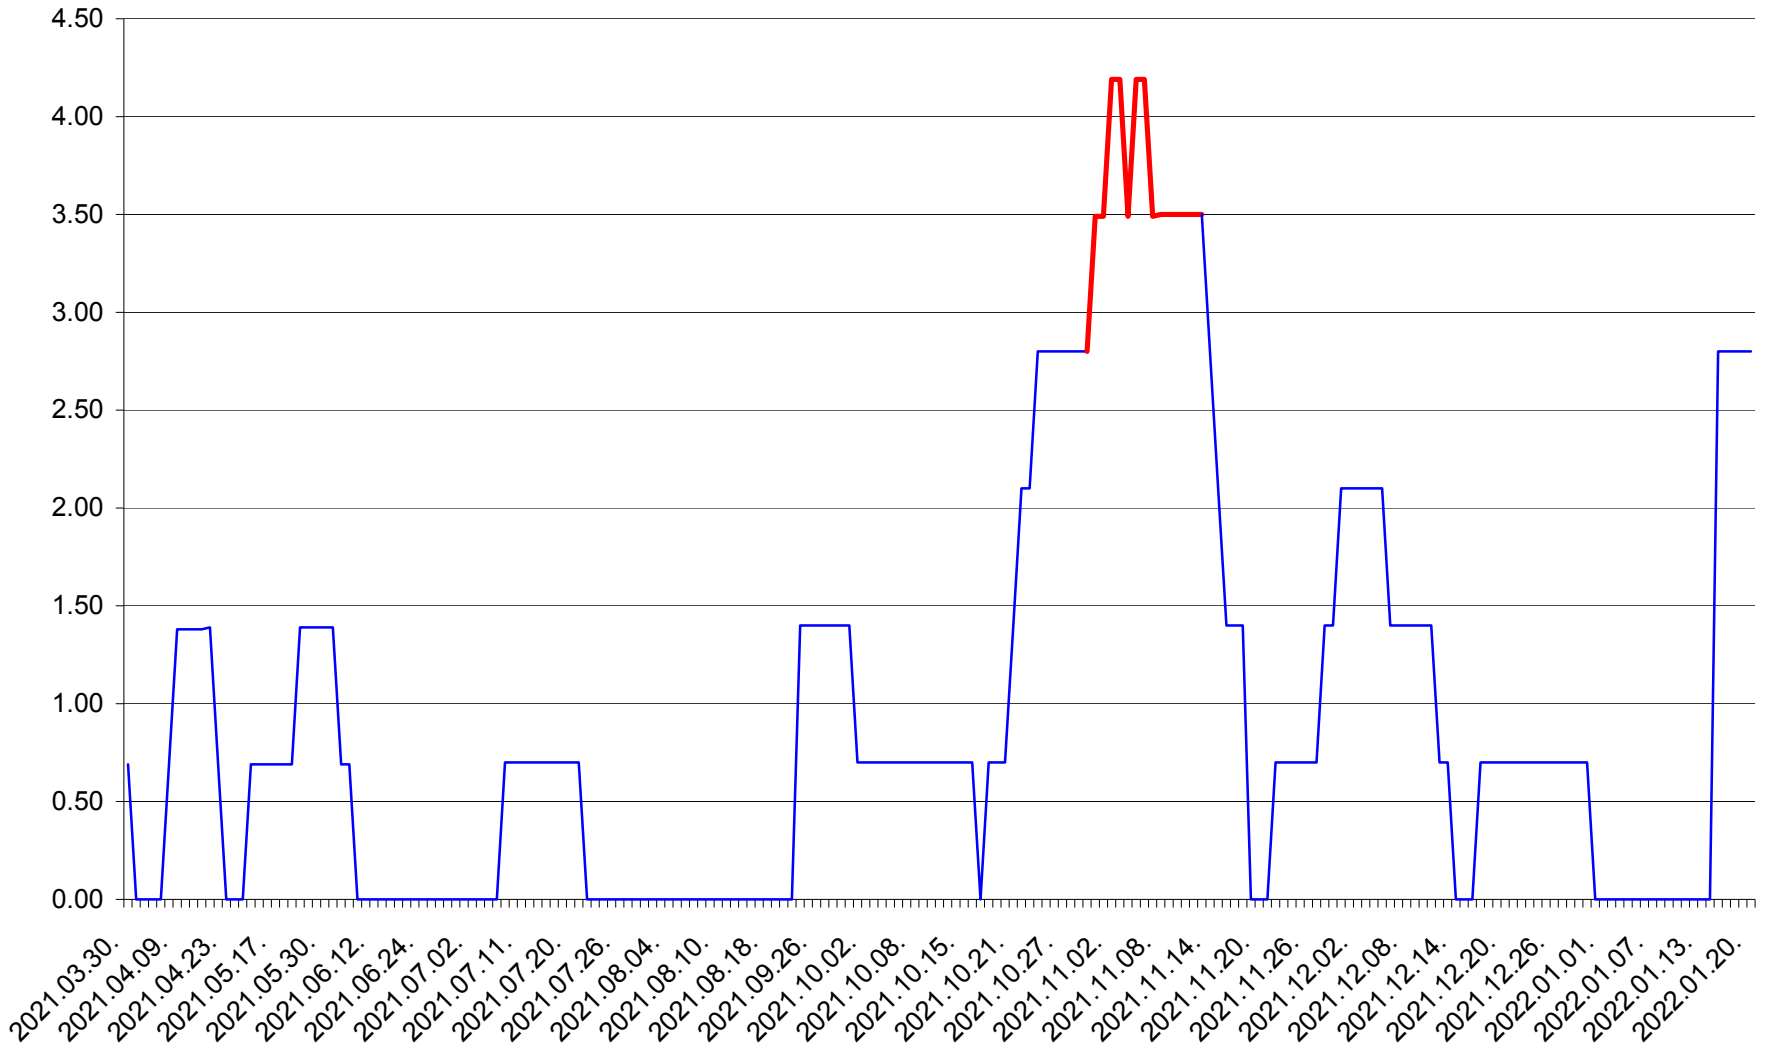

ORAȘ BĂLAN - Evoluția incidenței cumulate pe 14 zile la ‰ de locuitori
2021.04.01. - 2022.01.20.

BILBOR - Evolutia incidentei cumulate pe 14 zile la ‰ de locuitori
2021.04.01. - 2022.01.20.

ORAȘ BORSEC - Evolutia incidentei cumulate pe 14 zile la ‰ de locuitori
2021.04.01. - 2022.01.20.

BRĂDEȘTI - Evolutia incidentei cumulate pe 14 zile la ‰ de locuitori
2021.04.01. - 2022.01.20.

CĂPÂLNIȚA - Evolutia incidentei cumulate pe 14 zile la ‰ de locuitori
2021.04.01. - 2022.01.20.

CÂRȚA - Evolutia incidentei cumulate pe 14 zile la ‰ de locuitori
2021.04.01. - 2022.01.20.

CICEU - Evolutia incidentei cumulate pe 14 zile la ‰ de locuitori
2021.04.01. - 2022.01.20.

CIUCSÂNGEORGIU - Evolutia incidentei cumulate pe 14 zile la % de locuitori
2021.04.01. - 2022.01.20.

CIUMANI - Evolutia incidentei cumulate pe 14 zile la ‰ de locuitori
2021.04.01. - 2022.01.20.

CORBU - Evolutia incidentei cumulate pe 14 zile la ‰ de locuitori
2021.04.01. - 2022.01.20.

CORUND - Evolutia incidentei cumulate pe 14 zile la ‰ de locuitori
2021.04.01. - 2022.01.20.

COZMENI - Evolutia incidentei cumulate pe 14 zile la ‰ de locuitori
2021.04.01. - 2022.01.20.