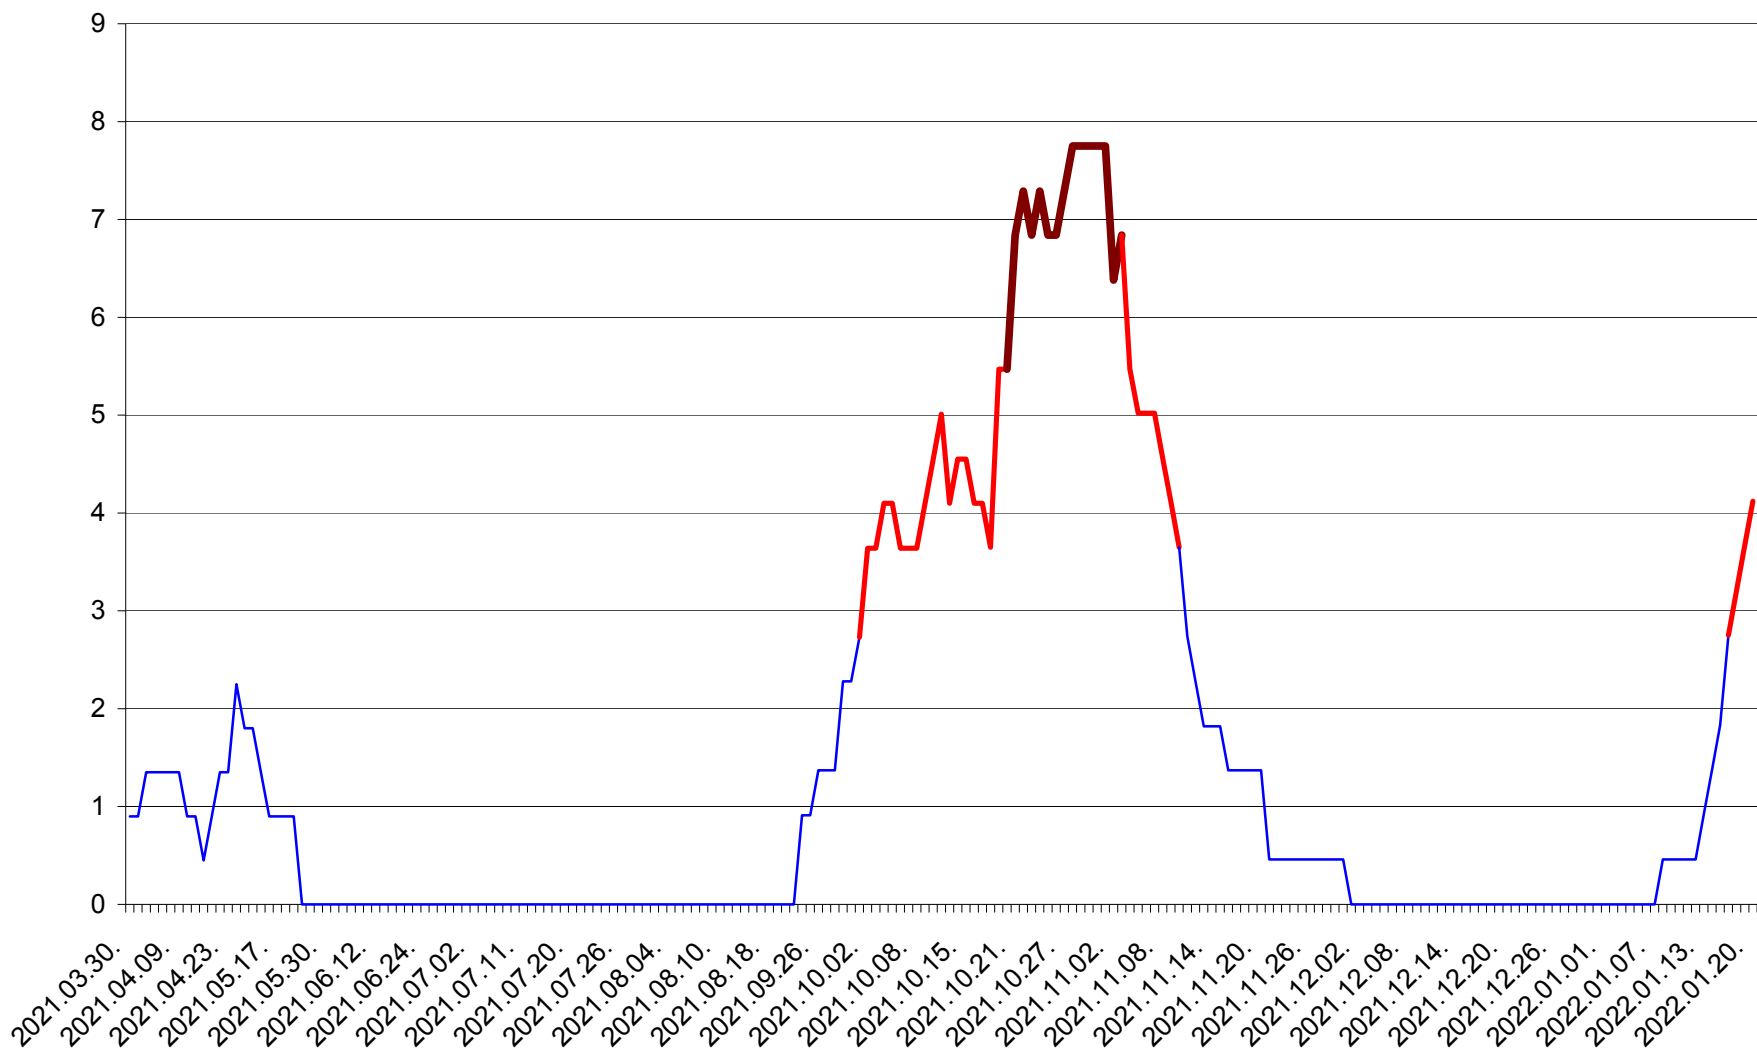

RACU - Evolutia incidentei cumulate pe 14 zile la ‰ de locuitori
2021.04.01. - 2022.01.20.

REMETEA - Evolutia incidentei cumulate pe 14 zile la % de locuitori
2021.04.01. - 2022.01.20.

SĂCEL - Evolutia incidentei cumulate pe 14 zile la ‰ de locuitori
2021.04.01. - 2022.01.20.

SÂNCRĂIENI - Evolutia incidentei cumulate pe 14 zile la ‰ de locuitori
2021.04.01. - 2022.01.20.

SÂNDOMIC - Evolutia incidentei cumulate pe 14 zile la ‰ de locuitori
2021.04.01. - 2022.01.20.

SÂNMARTIN - Evolutia incidentei cumulate pe 14 zile la ‰ de locuitori
2021.04.01. - 2022.01.20.

SÂNSIMION - Evolutia incidentei cumulate pe 14 zile la ‰ de locuitori
2021.04.01. - 2022.01.20.

SÂNTIMBRU - Evolutia incidentei cumulate pe 14 zile la ‰ de locuitori
2021.04.01. - 2022.01.20.

SĂRMAȘ - Evolutia incidentei cumulate pe 14 zile la ‰ de locuitori
2021.04.01. - 2022.01.20.