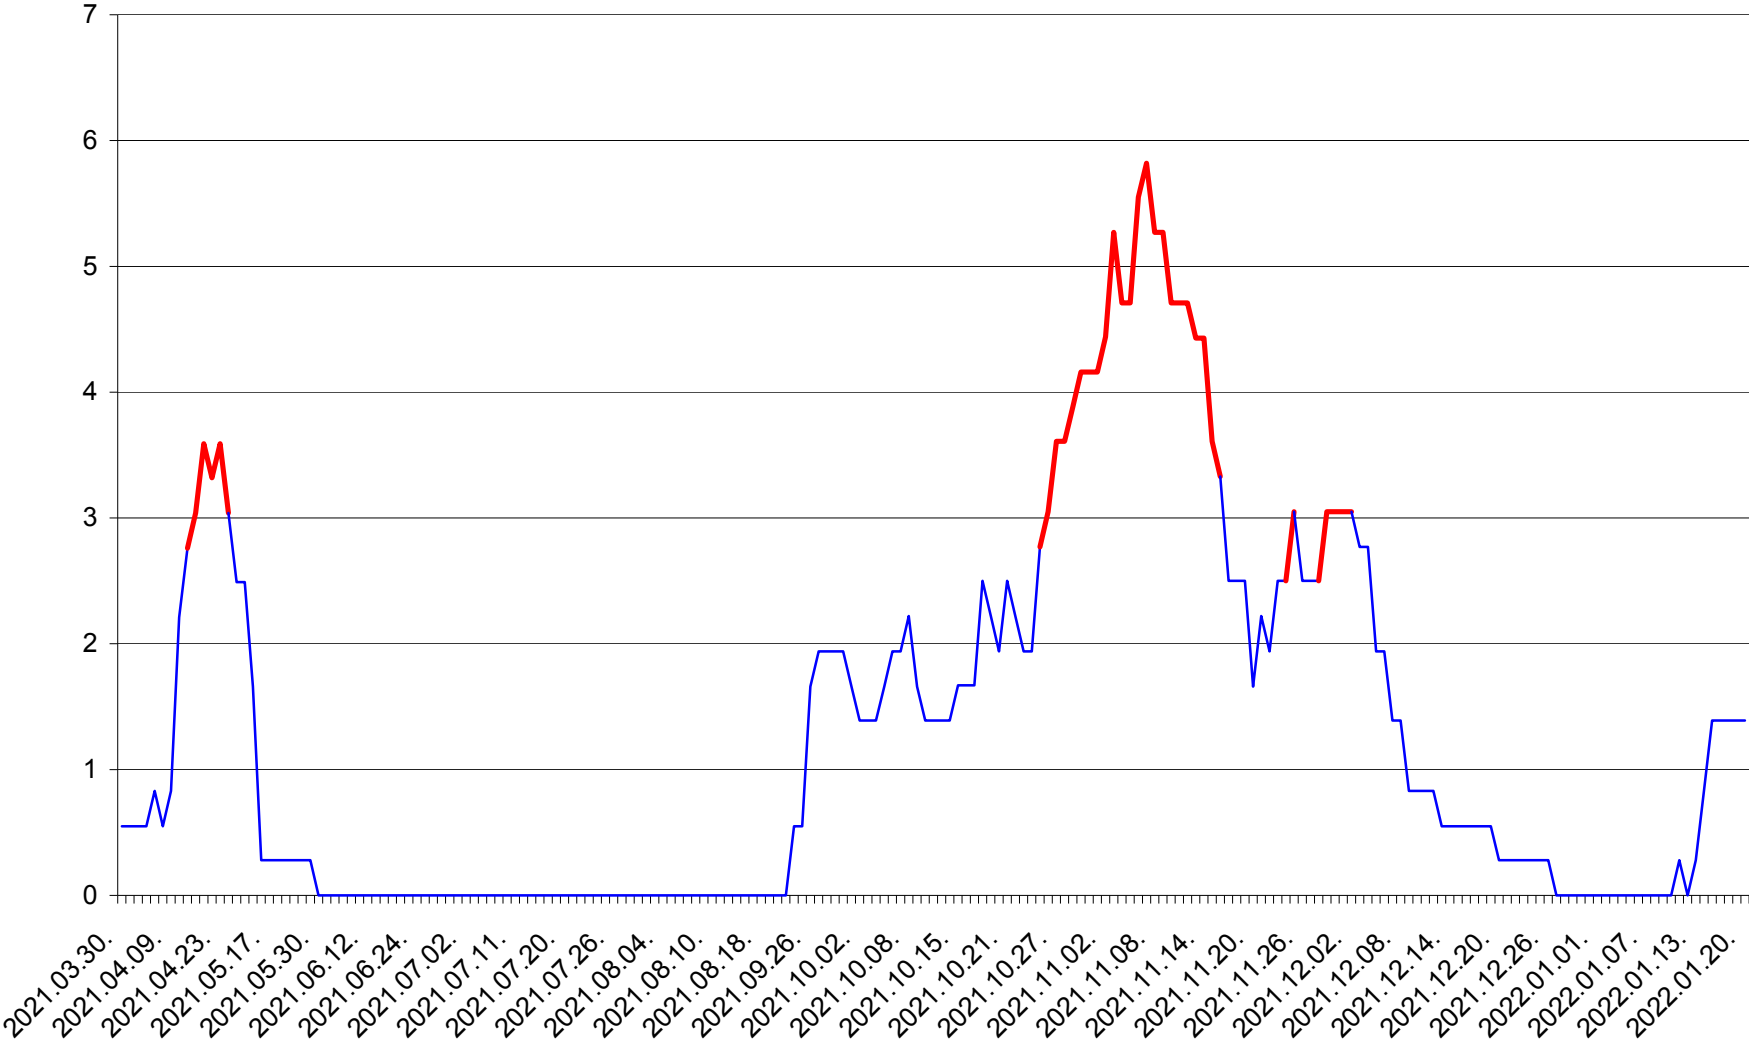

LELICENI - Evolutia incidentei cumulate pe 14 zile la % de locuitori
2021.04.01. - 2022.01.20.

LUETA - Evolutia incidentei cumulate pe 14 zile la ‰ de locuitori
2021.04.01. - 2022.01.20.

LUNCA DE JOS - Evolutia incidentei cumulate pe 14 zile la ‰ de locuitori
2021.04.01. - 2022.01.20.

LUNCA DE SUS - Evolutia incidentei cumulate pe 14 zile la ‰ de locuitori
2021.04.01. - 2022.01.20.

LUPENI - Evolutia incidentei cumulate pe 14 zile la ‰ de locuitori
2021.04.01. - 2022.01.20.

MĂDĂRAȘ - Evolutia incidentei cumulate pe 14 zile la ‰ de locuitori
2021.04.01. - 2022.01.20.

MĂRTINIȘ - Evolutia incidentei cumulate pe 14 zile la % de locuitori
2021.04.01. - 2022.01.20.

MEREȘTI - Evolutia incidentei cumulate pe 14 zile la ‰ de locuitori
2021.04.01. - 2022.01.20.

MUNICIPIUL MIERCUREA-CIUC - Evolutia incidentei cumulate pe 14 zile la ‰ de locuitori
2021.04.01. - 2022.01.20.

MIHĂILENI - Evolutia incidentei cumulate pe 14 zile la ‰ de locuitori
2021.04.01. - 2022.01.20.

MUGENI - Evolutia incidentei cumulate pe 14 zile la ‰ de locuitori
2021.04.01. - 2022.01.20.

OCLAND - Evolutia incidentei cumulate pe 14 zile la ‰ de locuitori
2021.04.01. - 2022.01.20.