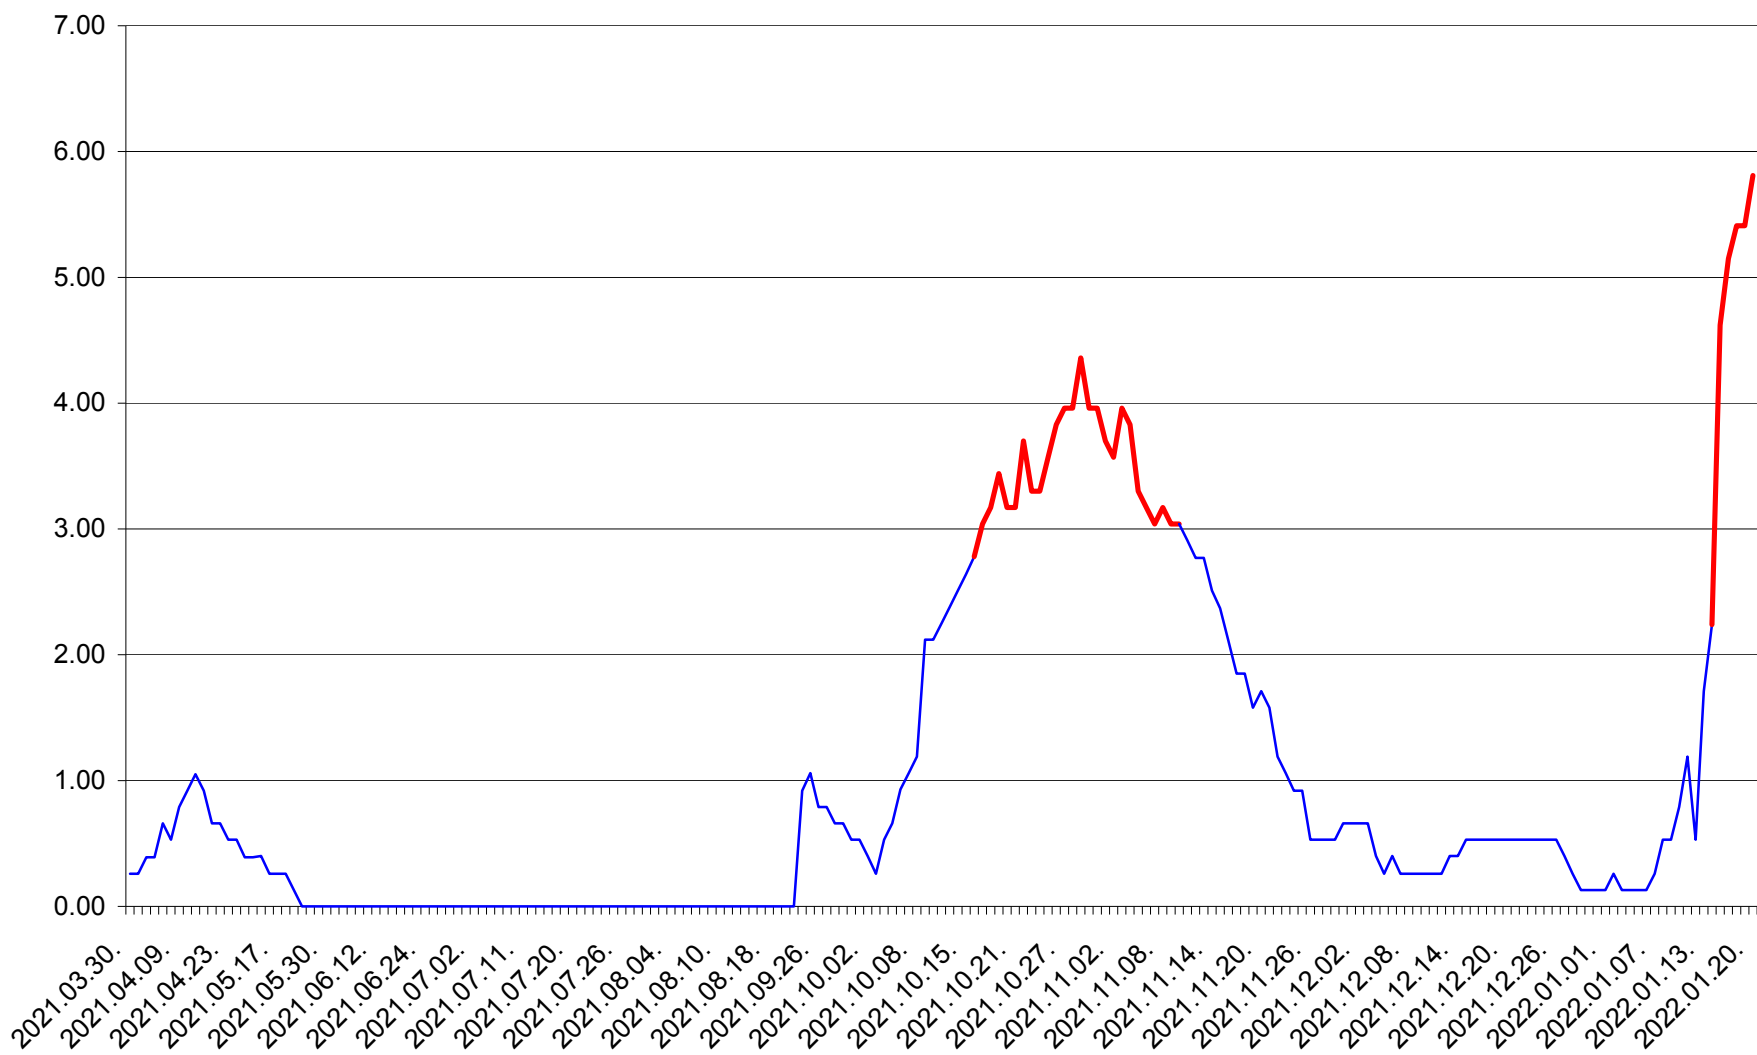

TUȘNAD - Evolutia incidentei cumulate pe 14 zile la ‰ de locuitori
2021.04.01. - 2022.01.20.

ULIEȘ - Evoluția incidentei cumulate pe 14 zile la ‰ de locuitori
2021.04.01. - 2022.01.20.

VĂRȘAG - Evolutia incidentei cumulate pe 14 zile la ‰ de locuitori
2021.04.01. - 2022.01.20.

ORAȘ VLĂHIȚA - Evolutia incidentei cumulate pe 14 zile la ‰ de locuitori
2021.04.01. - 2022.01.20.

VOȘLĂBENI - Evolutia incidentei cumulate pe 14 zile la ‰ de locuitori
2021.04.01. - 2022.01.20.

ZETEA - Evolutia incidentei cumulate pe 14 zile la ‰ de locuitori
2021.04.01. - 2022.01.20.