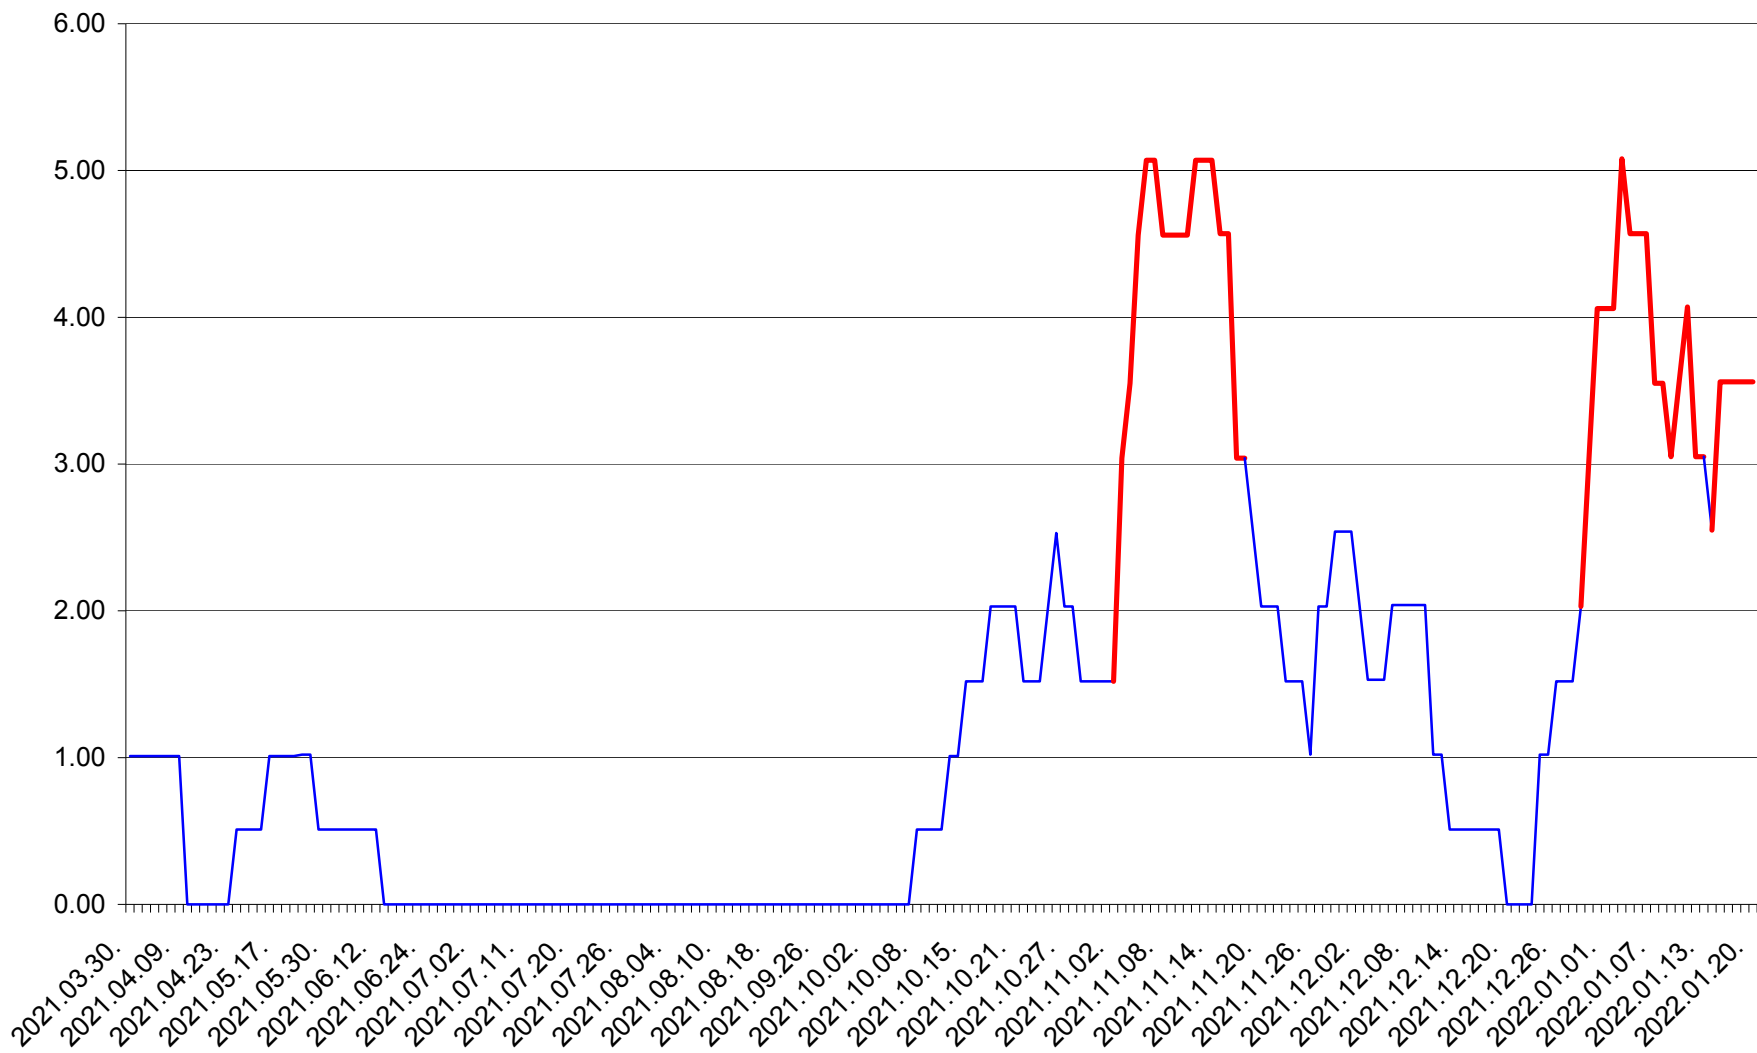

TUȘNAD - Evolutia incidentei cumulate pe 14 zile la ‰ de locuitori
2021.04.01. - 2022.01.20.

ULIEȘ - Evoluția incidentei cumulate pe 14 zile la ‰ de locuitori
2021.04.01. - 2022.01.20.

VĂRȘAG - Evolutia incidentei cumulate pe 14 zile la ‰ de locuitori
2021.04.01. - 2022.01.20.

ORAȘ VLĂHIȚA - Evolutia incidentei cumulate pe 14 zile la ‰ de locuitori
2021.04.01. - 2022.01.20.

VOȘLĂBENI - Evolutia incidentei cumulate pe 14 zile la ‰ de locuitori
2021.04.01. - 2022.01.20.

ZETEA - Evolutia incidentei cumulate pe 14 zile la ‰ de locuitori
2021.04.01. - 2022.01.20.