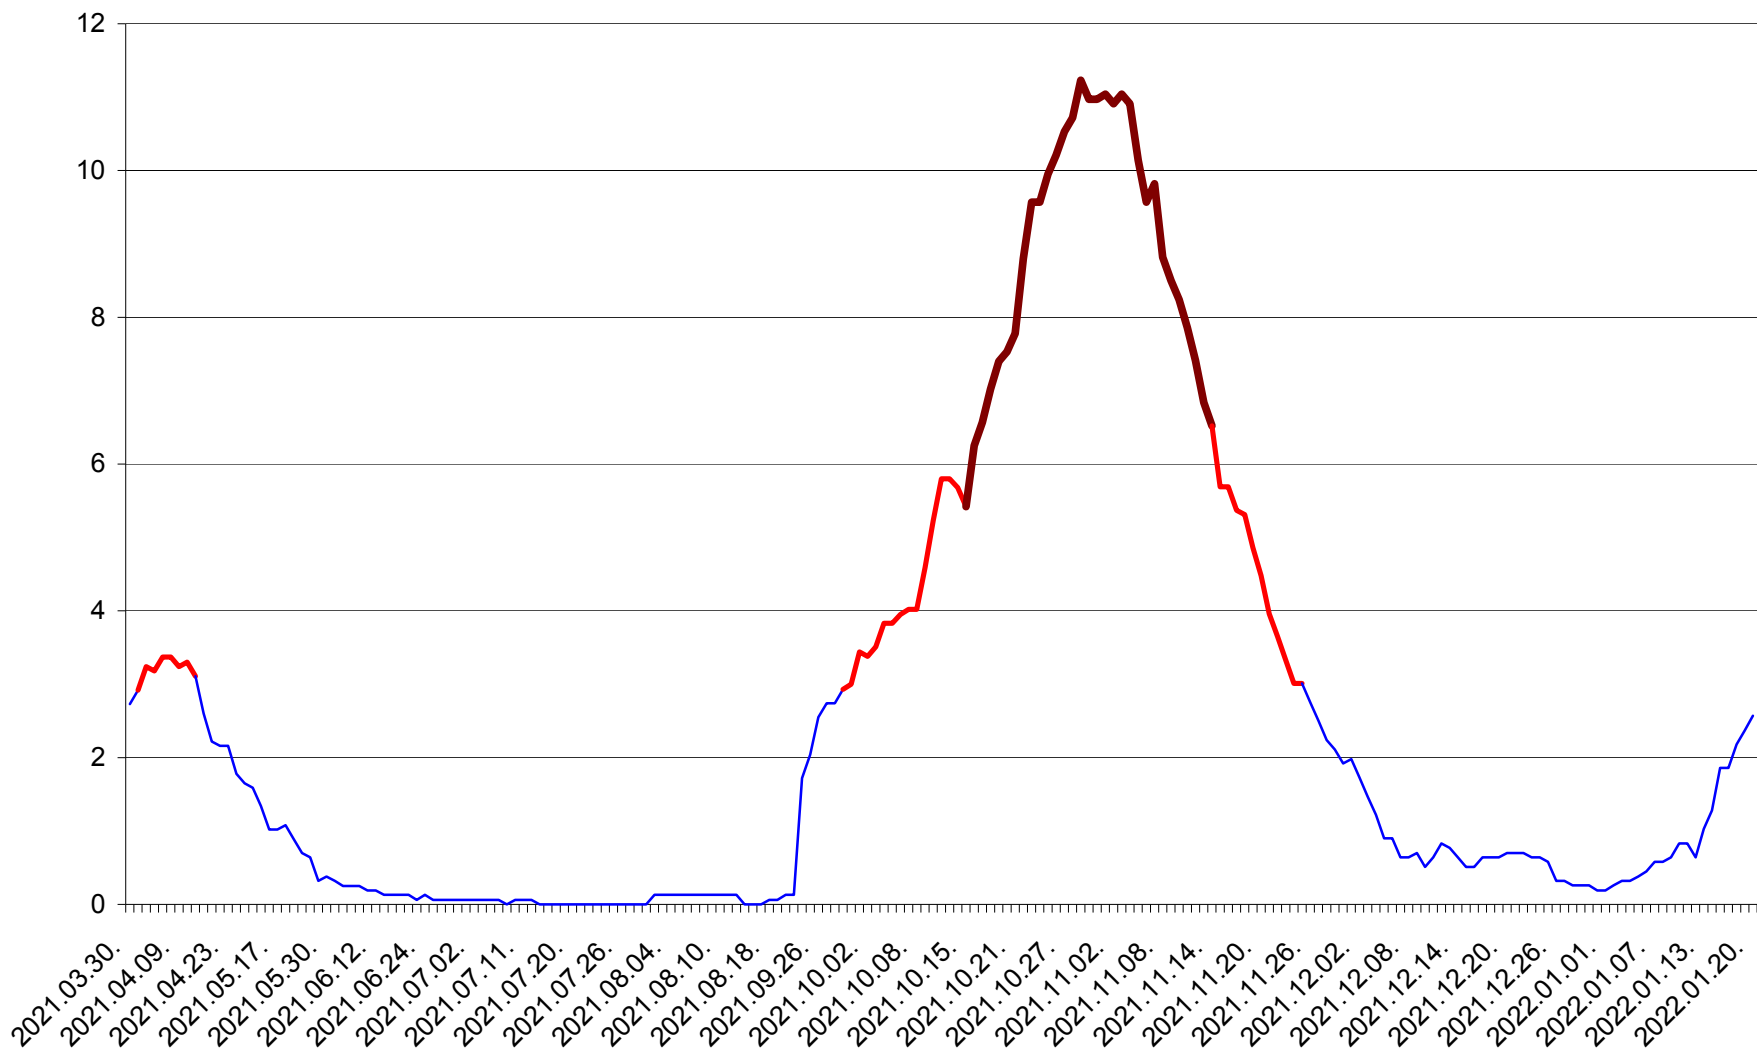

TULGHEȘ - Evolutia incidentei cumulate pe 14 zile la ‰ de locuitori
2021.04.01. - 2022.01.20.