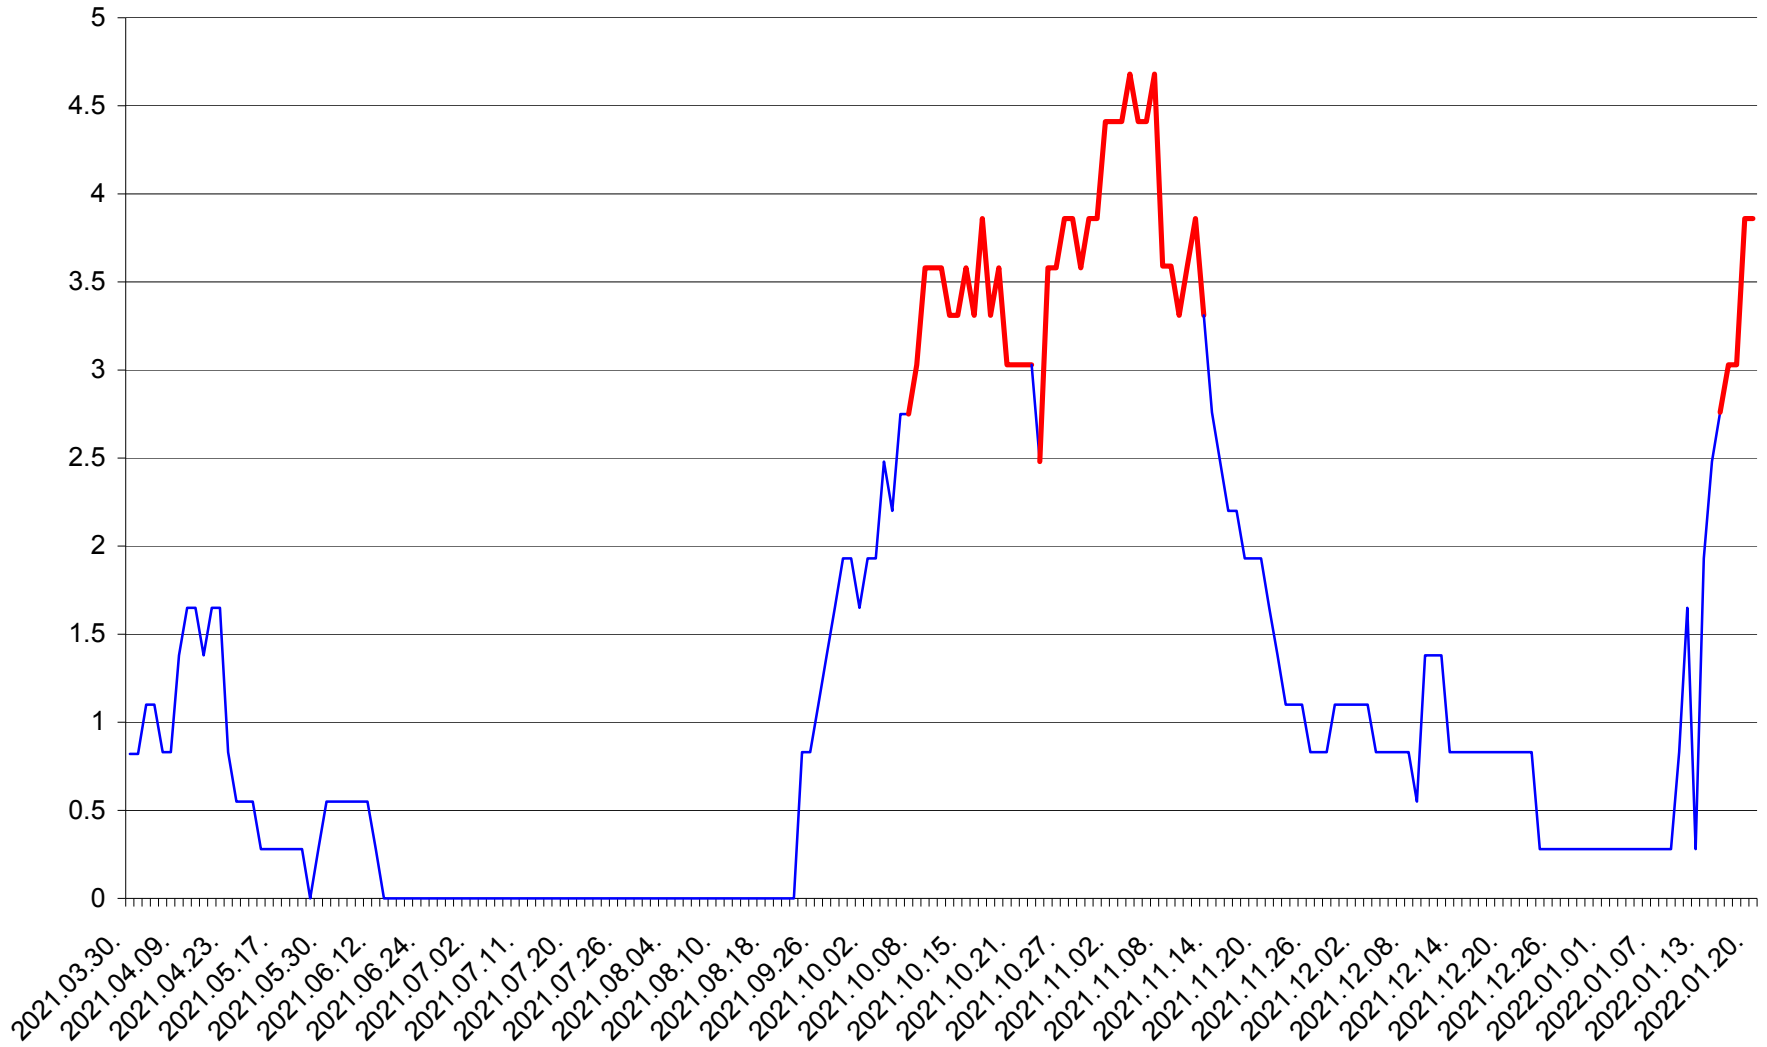

RACU - Evolutia incidentei cumulate pe 14 zile la ‰ de locuitori
2021.04.01. - 2022.01.20.

REMETEA - Evolutia incidentei cumulate pe 14 zile la % de locuitori
2021.04.01. - 2022.01.20.

SĂCEL - Evolutia incidentei cumulate pe 14 zile la ‰ de locuitori
2021.04.01. - 2022.01.20.

SÂNCRĂIENI - Evolutia incidentei cumulate pe 14 zile la ‰ de locuitori
2021.04.01. - 2022.01.20.

SÂNDOMIC - Evolutia incidentei cumulate pe 14 zile la ‰ de locuitori
2021.04.01. - 2022.01.20.

SÂNMARTIN - Evolutia incidentei cumulate pe 14 zile la ‰ de locuitori
2021.04.01. - 2022.01.20.

SÂNSIMION - Evolutia incidentei cumulate pe 14 zile la ‰ de locuitori
2021.04.01. - 2022.01.20.

SÂNTIMBRU - Evolutia incidentei cumulate pe 14 zile la ‰ de locuitori
2021.04.01. - 2022.01.20.

SĂRMAȘ - Evolutia incidentei cumulate pe 14 zile la ‰ de locuitori
2021.04.01. - 2022.01.20.