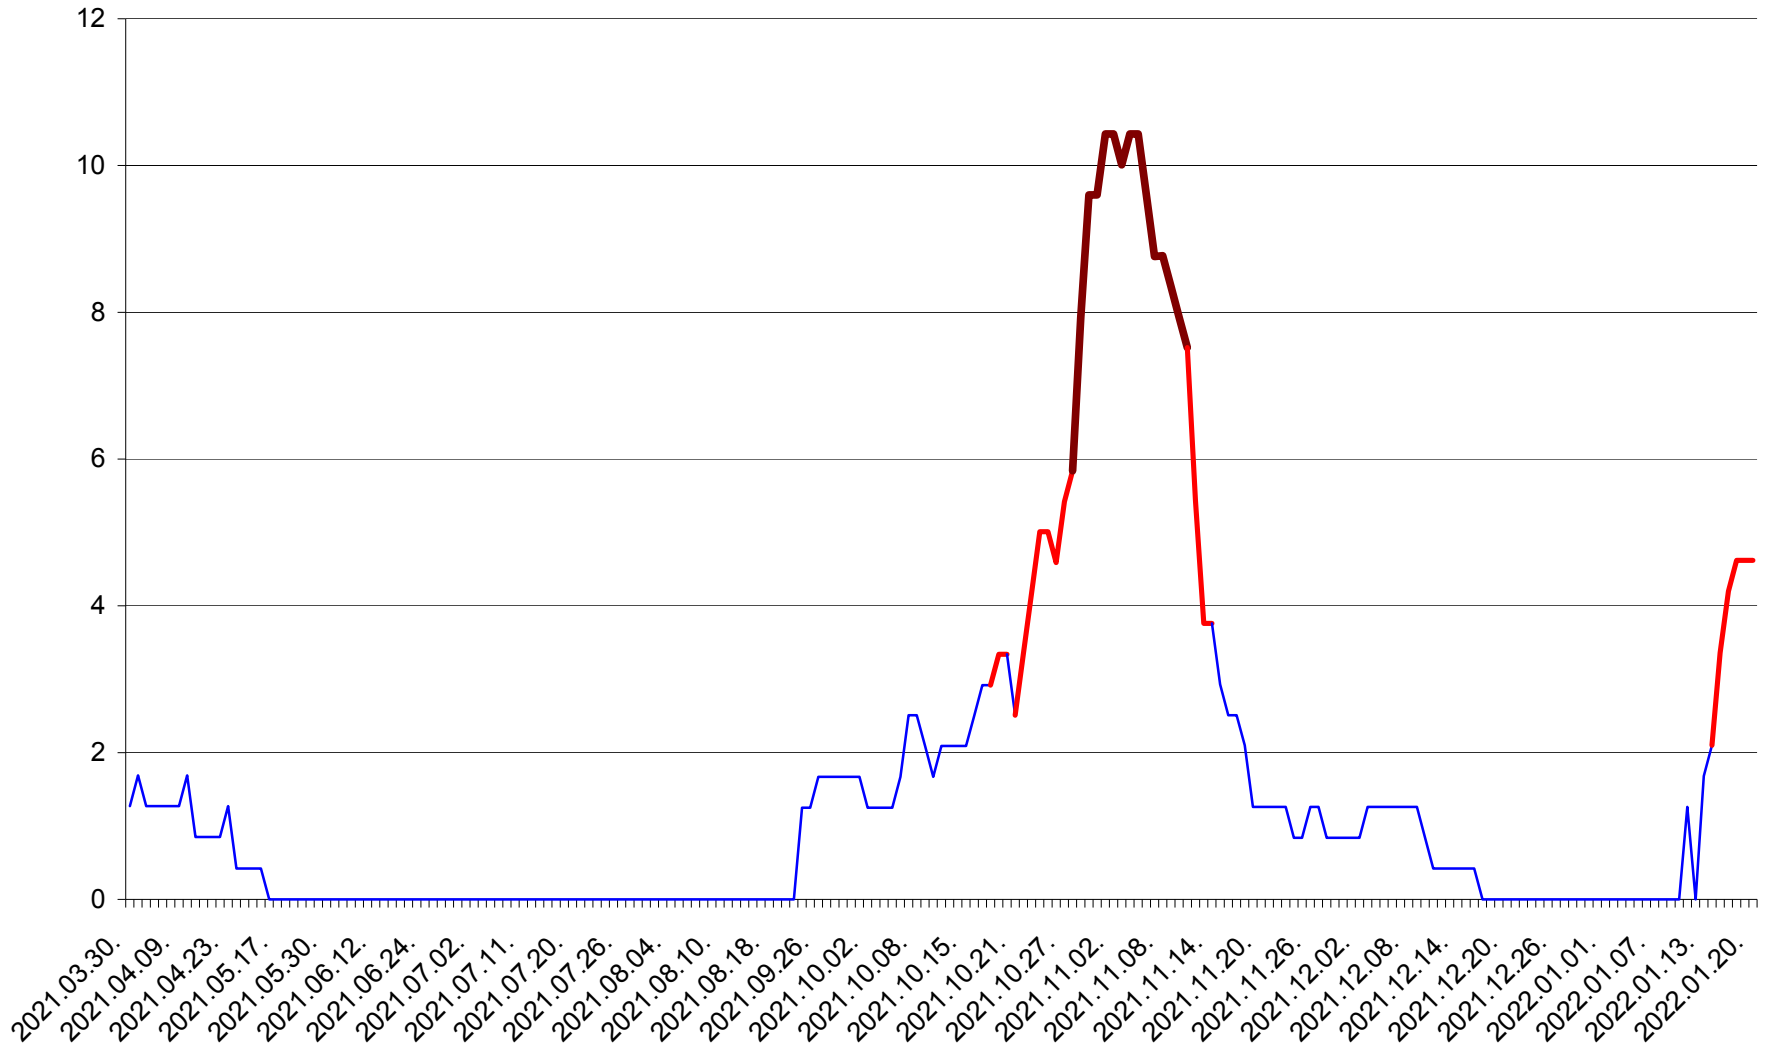

FELICENI - Evolutia incidentei cumulate pe 14 zile la % de locuitori
2021.04.01. - 2022.01.20.

FRUMOASA - Evolutia incidentei cumulate pe 14 zile la ‰ de locuitori
2021.04.01. - 2022.01.20.

GĂLĂUȚAȘ - Evolutia incidentei cumulate pe 14 zile la ‰ de locuitori
2021.04.01. - 2022.01.20.

MUNICIPIUL GHEORGHENI - Evolutia incidentei cumulate pe 14 zile la % de locuitori
2021.04.01. - 2022.01.20.

JOSENI - Evolutia incidentei cumulate pe 14 zile la ‰ de locuitori
2021.04.01. - 2022.01.20.

LĂZAREA - Evolutia incidentei cumulate pe 14 zile la % de locuitori
2021.04.01. - 2022.01.20.

LELICENI - Evolutia incidentei cumulate pe 14 zile la % de locuitori
2021.04.01. - 2022.01.20.

LUETA - Evolutia incidentei cumulate pe 14 zile la ‰ de locuitori
2021.04.01. - 2022.01.20.

LUNCA DE JOS - Evolutia incidentei cumulate pe 14 zile la ‰ de locuitori
2021.04.01. - 2022.01.20.