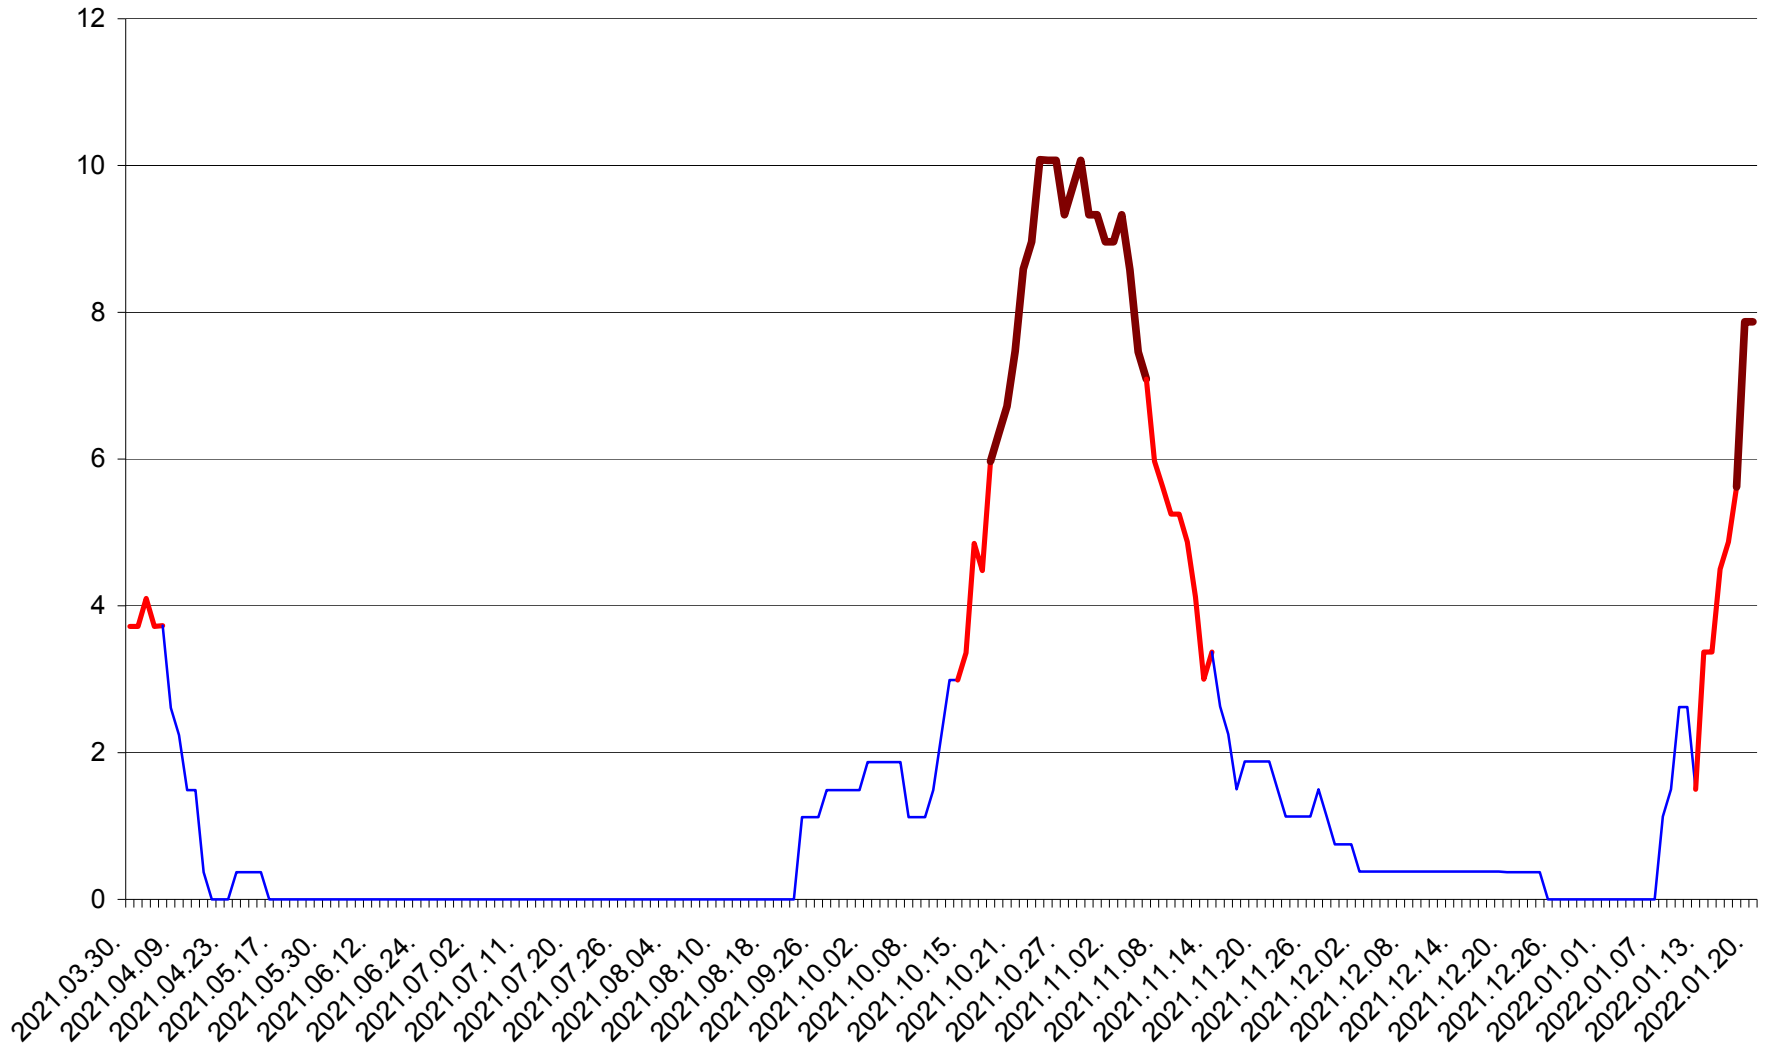

PLĂIEȘII DE JOS - Evoluția incidenței cumulate pe 14 zile la ‰ de locuitori
2021.04.01. - 2022.01.20.

PORUMBENI - Evolutia incidentei cumulate pe 14 zile la ‰ de locuitori
2021.04.01. - 2022.01.20.

PRAID - Evolutia incidentei cumulate pe 14 zile la ‰ de locuitori
2021.04.01. - 2022.01.20.

RACU - Evolutia incidentei cumulate pe 14 zile la ‰ de locuitori
2021.04.01. - 2022.01.20.

REMETEA - Evolutia incidentei cumulate pe 14 zile la % de locuitori
2021.04.01. - 2022.01.20.

SĂCEL - Evolutia incidentei cumulate pe 14 zile la ‰ de locuitori
2021.04.01. - 2022.01.20.

SÂNCRĂIENI - Evolutia incidentei cumulate pe 14 zile la ‰ de locuitori
2021.04.01. - 2022.01.20.

SÂNDOMIC - Evolutia incidentei cumulate pe 14 zile la ‰ de locuitori
2021.04.01. - 2022.01.20.

SÂNMARTIN - Evolutia incidentei cumulate pe 14 zile la ‰ de locuitori
2021.04.01. - 2022.01.20.