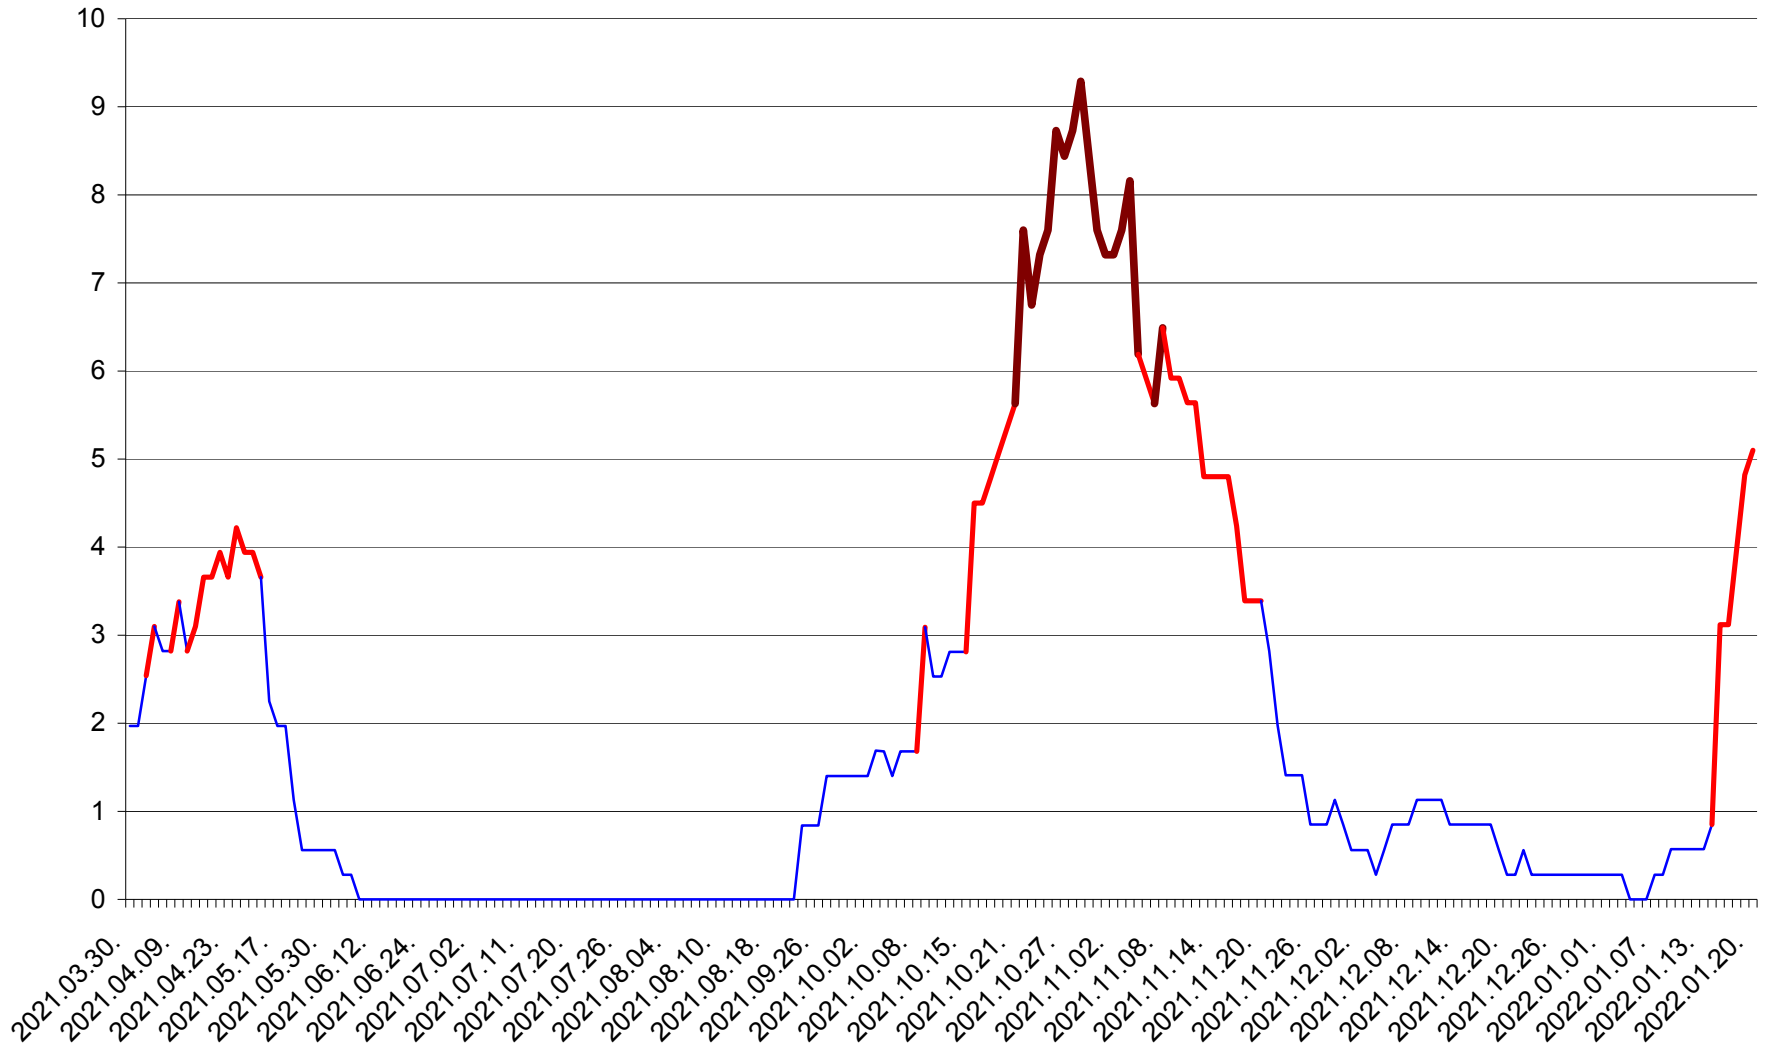

CORBU - Evolutia incidentei cumulate pe 14 zile la ‰ de locuitori
2021.04.01. - 2022.01.20.

CORUND - Evolutia incidentei cumulate pe 14 zile la ‰ de locuitori
2021.04.01. - 2022.01.20.

COZMENI - Evolutia incidentei cumulate pe 14 zile la ‰ de locuitori
2021.04.01. - 2022.01.20.

ORAȘ CRISTURU SECUIESC - Evolutia incidentei cumulate pe 14 zile la ‰ de locuitori
2021.04.01. - 2022.01.20.

DĂNEȘTI - Evolutia incidentei cumulate pe 14 zile la ‰ de locuitori
2021.04.01. - 2022.01.20.

DÂRJIU - Evolutia incidentei cumulate pe 14 zile la ‰ de locuitori
2021.04.01. - 2022.01.20.

DEALU - Evolutia incidentei cumulate pe 14 zile la ‰ de locuitori
2021.04.01. - 2022.01.20.

DITRĂU - Evolutia incidentei cumulate pe 14 zile la ‰ de locuitori
2021.04.01. - 2022.01.20.

FELICENI - Evolutia incidentei cumulate pe 14 zile la % de locuitori
2021.04.01. - 2022.01.20.

FRUMOASA - Evolutia incidentei cumulate pe 14 zile la ‰ de locuitori
2021.04.01. - 2022.01.20.

GĂLĂUȚAȘ - Evolutia incidentei cumulate pe 14 zile la ‰ de locuitori
2021.04.01. - 2022.01.20.