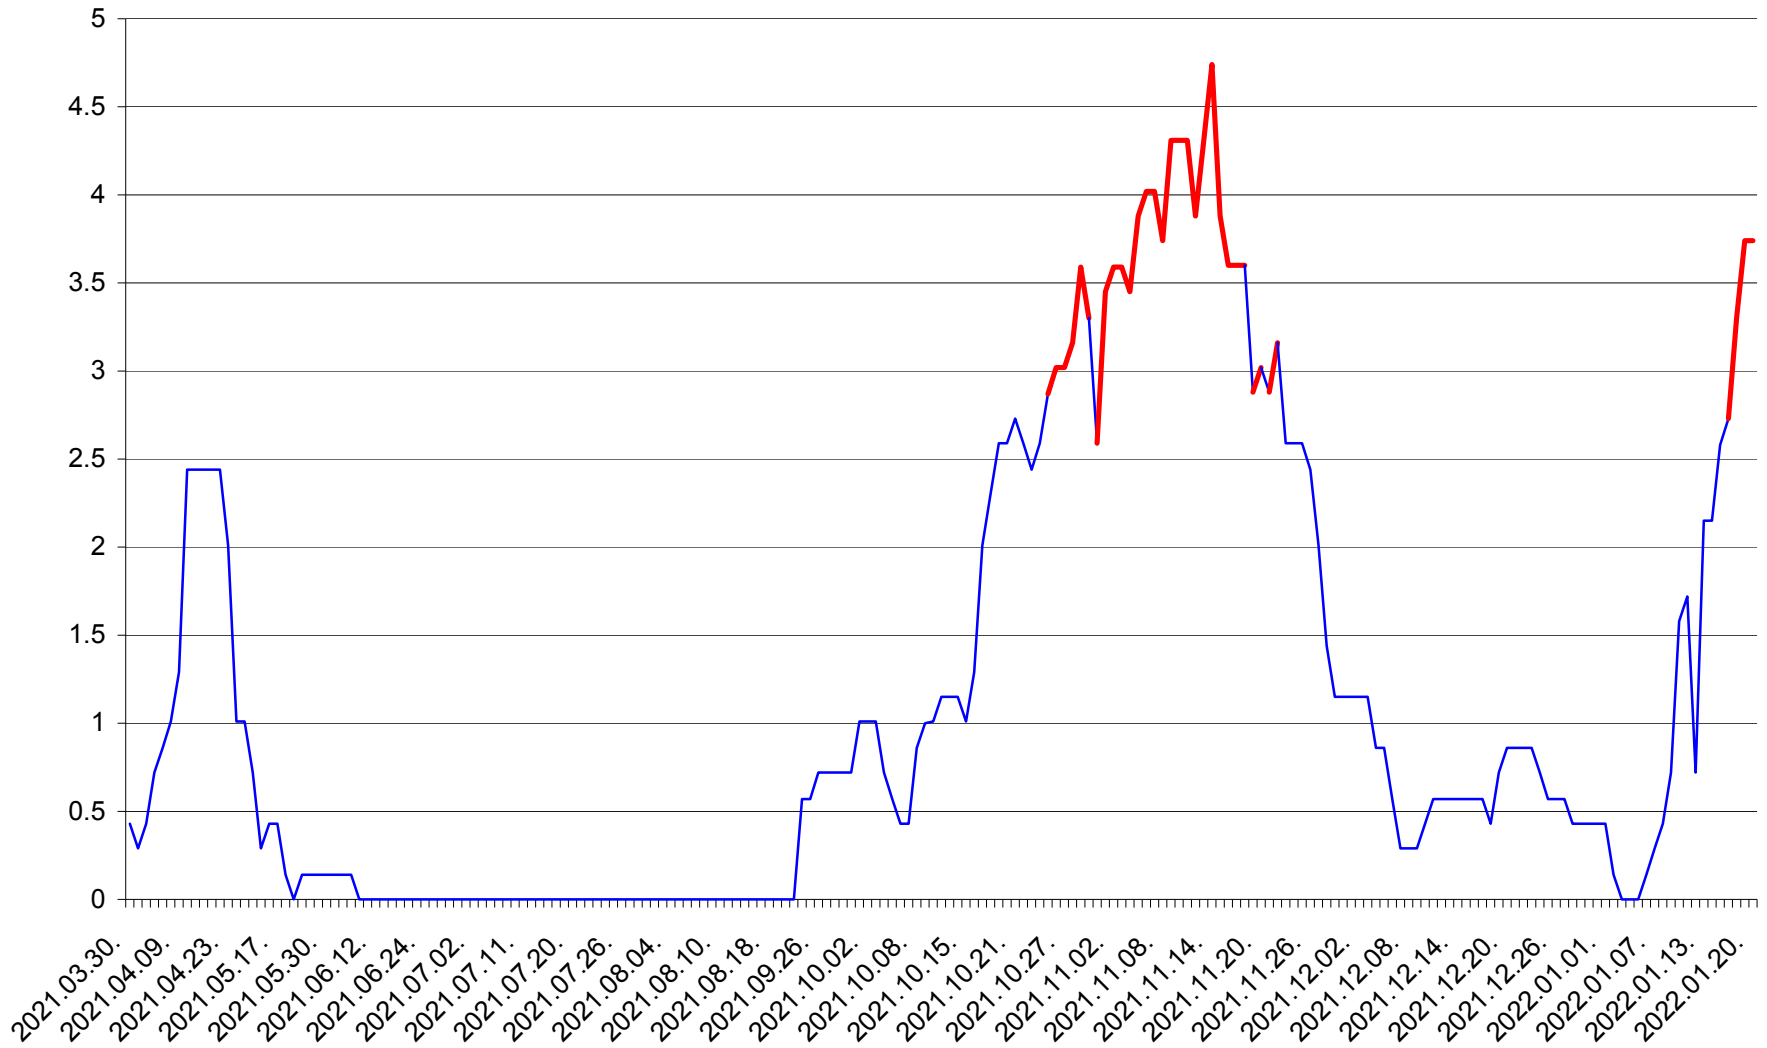

MIHĂILENI - Evolutia incidentei cumulate pe 14 zile la ‰ de locuitori
2021.04.01. - 2022.01.20.

MUGENI - Evolutia incidentei cumulate pe 14 zile la ‰ de locuitori
2021.04.01. - 2022.01.20.

OCLAND - Evolutia incidentei cumulate pe 14 zile la ‰ de locuitori
2021.04.01. - 2022.01.20.

MUNICIPIUL ODORHEIU SECUIESC - Evolutia incidentei cumulate pe 14 zile la ‰ de locuitori
2021.04.01. - 2022.01.20.

PĂULENI-CIUC - Evolutia incidentei cumulate pe 14 zile la % de locuitori
2021.04.01. - 2022.01.20.

PLĂIEȘII DE JOS - Evoluția incidenței cumulate pe 14 zile la ‰ de locuitori
2021.04.01. - 2022.01.20.

PORUMBENI - Evolutia incidentei cumulate pe 14 zile la ‰ de locuitori
2021.04.01. - 2022.01.20.

PRAID - Evolutia incidentei cumulate pe 14 zile la ‰ de locuitori
2021.04.01. - 2022.01.20.

RACU - Evolutia incidentei cumulate pe 14 zile la ‰ de locuitori
2021.04.01. - 2022.01.20.

REMETEA - Evolutia incidentei cumulate pe 14 zile la % de locuitori
2021.04.01. - 2022.01.20.

SĂCEL - Evolutia incidentei cumulate pe 14 zile la ‰ de locuitori
2021.04.01. - 2022.01.20.