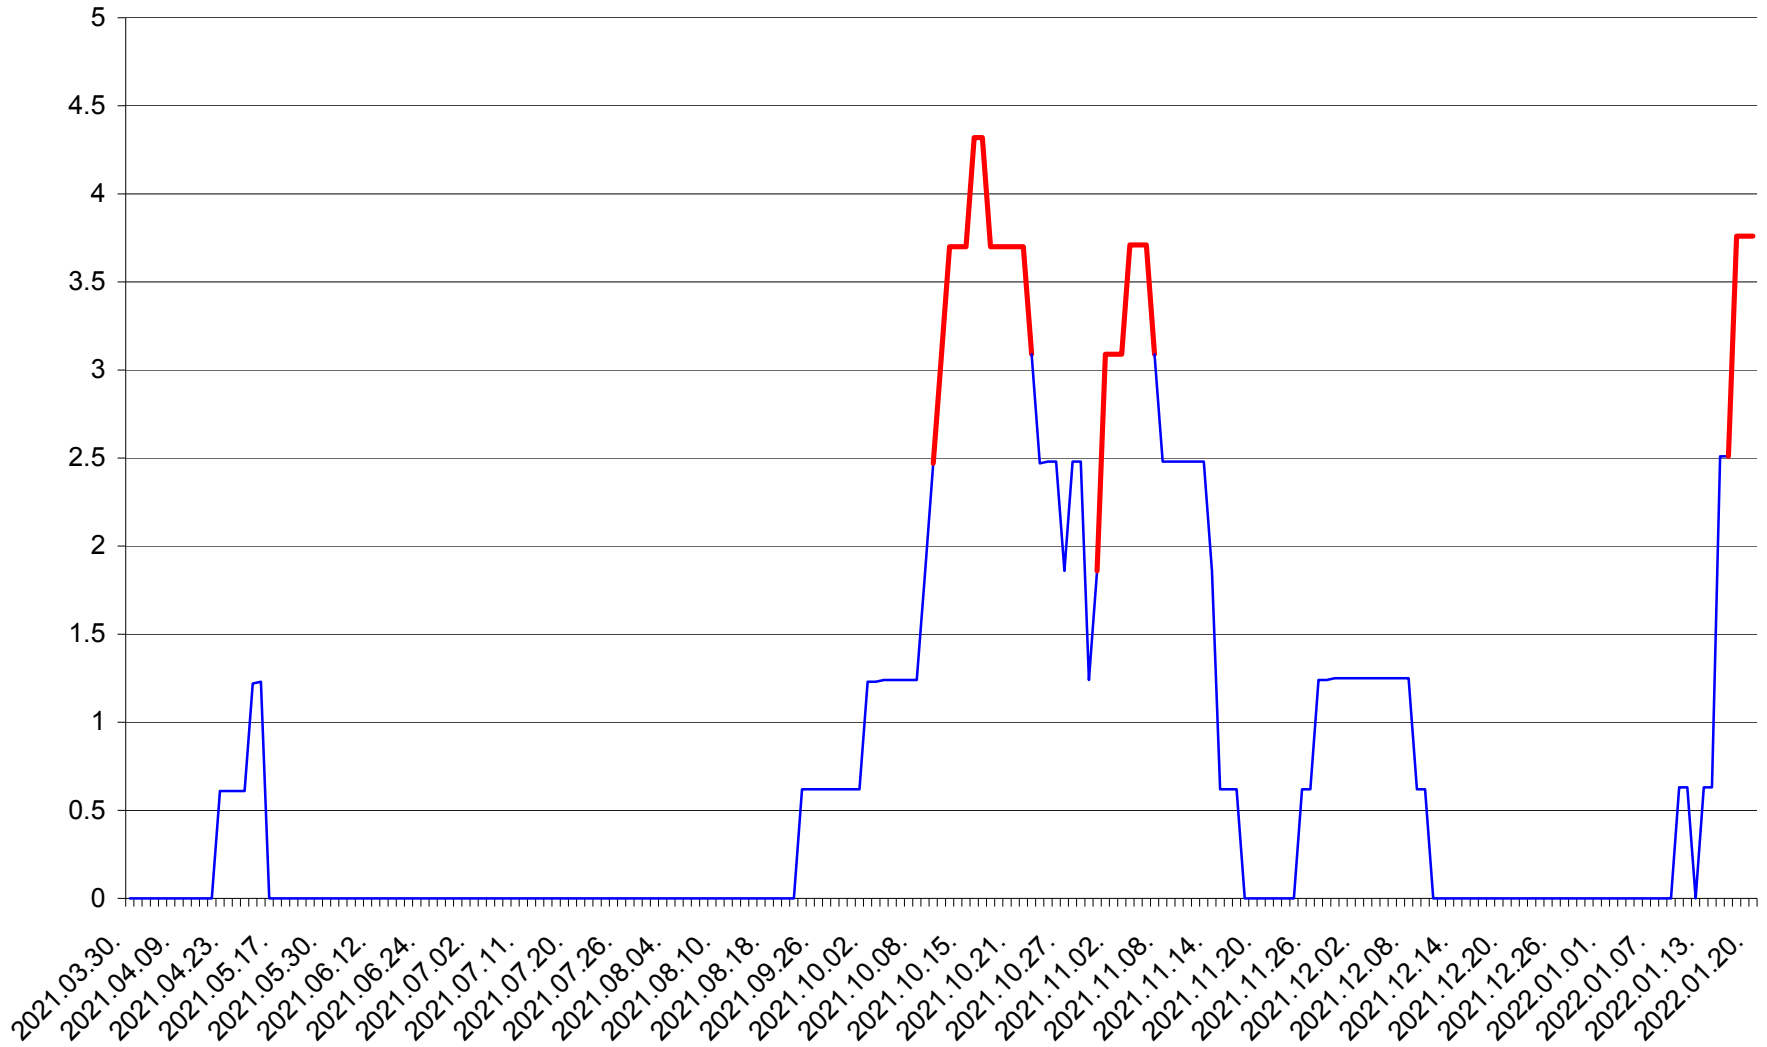

PLĂIEȘII DE JOS - Evoluția incidenței cumulate pe 14 zile la ‰ de locuitori
2021.04.01. - 2022.01.20.

PORUMBENI - Evolutia incidentei cumulate pe 14 zile la ‰ de locuitori
2021.04.01. - 2022.01.20.

PRAID - Evolutia incidentei cumulate pe 14 zile la ‰ de locuitori
2021.04.01. - 2022.01.20.

RACU - Evolutia incidentei cumulate pe 14 zile la ‰ de locuitori
2021.04.01. - 2022.01.20.

REMETEA - Evolutia incidentei cumulate pe 14 zile la % de locuitori
2021.04.01. - 2022.01.20.

SĂCEL - Evolutia incidentei cumulate pe 14 zile la ‰ de locuitori
2021.04.01. - 2022.01.20.