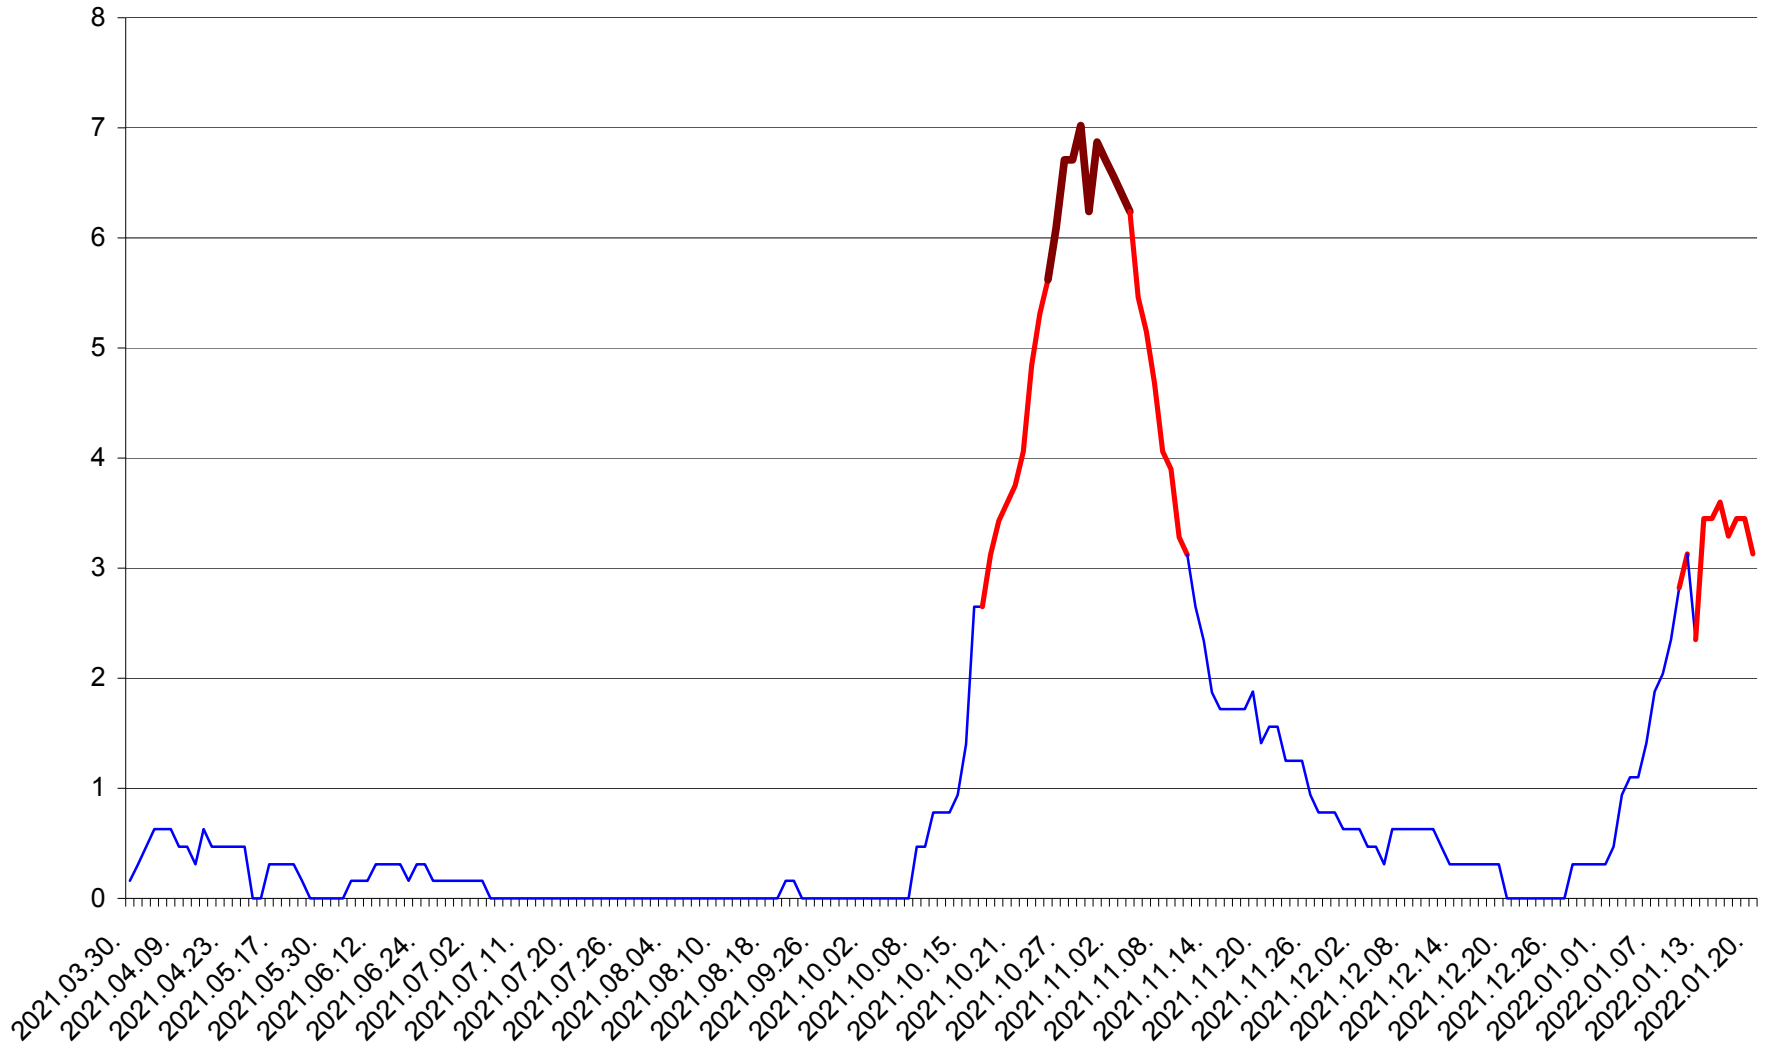

PLĂIEȘII DE JOS - Evoluția incidenței cumulate pe 14 zile la ‰ de locuitori
2021.04.01. - 2022.01.20.

PORUMBENI - Evolutia incidentei cumulate pe 14 zile la ‰ de locuitori
2021.04.01. - 2022.01.20.

PRAID - Evolutia incidentei cumulate pe 14 zile la ‰ de locuitori
2021.04.01. - 2022.01.20.

RACU - Evolutia incidentei cumulate pe 14 zile la ‰ de locuitori
2021.04.01. - 2022.01.20.

REMETEA - Evolutia incidentei cumulate pe 14 zile la % de locuitori
2021.04.01. - 2022.01.20.

SĂCEL - Evolutia incidentei cumulate pe 14 zile la ‰ de locuitori
2021.04.01. - 2022.01.20.