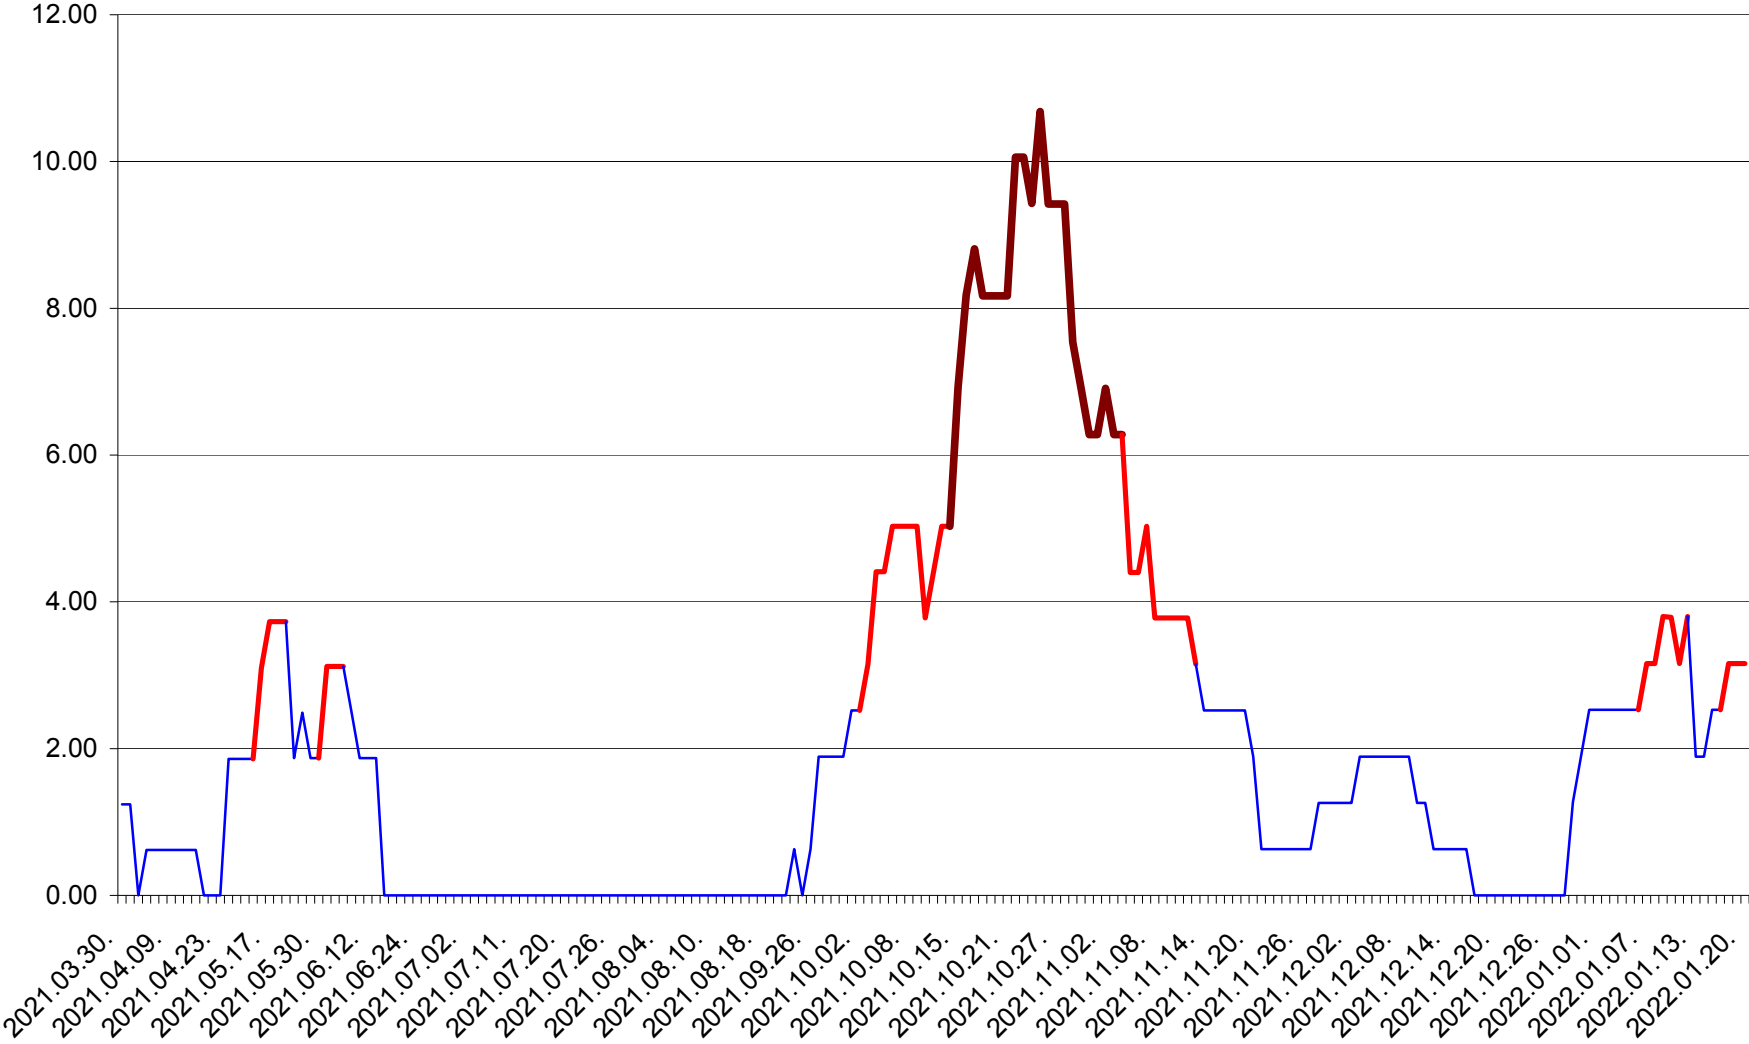

ATID - Evolutia incidentei cumulate pe 14 zile la % de locuitori
2021.04.01. - 2022.01.20.

AVRĂMEȘTI - Evolutia incidentei cumulate pe 14 zile la ‰ de locuitori
2021.04.01. - 2022.01.20.

ORAȘ BĂILE TUȘNAD - Evolutia incidentei cumulate pe 14 zile la ‰ de locuitori
2021.04.01. - 2022.01.20.

ORAȘ BĂLAN - Evoluția incidenței cumulate pe 14 zile la ‰ de locuitori
2021.04.01. - 2022.01.20.

BILBOR - Evolutia incidentei cumulate pe 14 zile la ‰ de locuitori
2021.04.01. - 2022.01.20.

ORAȘ BORSEC - Evolutia incidentei cumulate pe 14 zile la ‰ de locuitori
2021.04.01. - 2022.01.20.

BRĂDEȘTI - Evolutia incidentei cumulate pe 14 zile la ‰ de locuitori
2021.04.01. - 2022.01.20.

CĂPÂLNIȚA - Evolutia incidentei cumulate pe 14 zile la ‰ de locuitori
2021.04.01. - 2022.01.20.

CÂRȚA - Evolutia incidentei cumulate pe 14 zile la ‰ de locuitori
2021.04.01. - 2022.01.20.