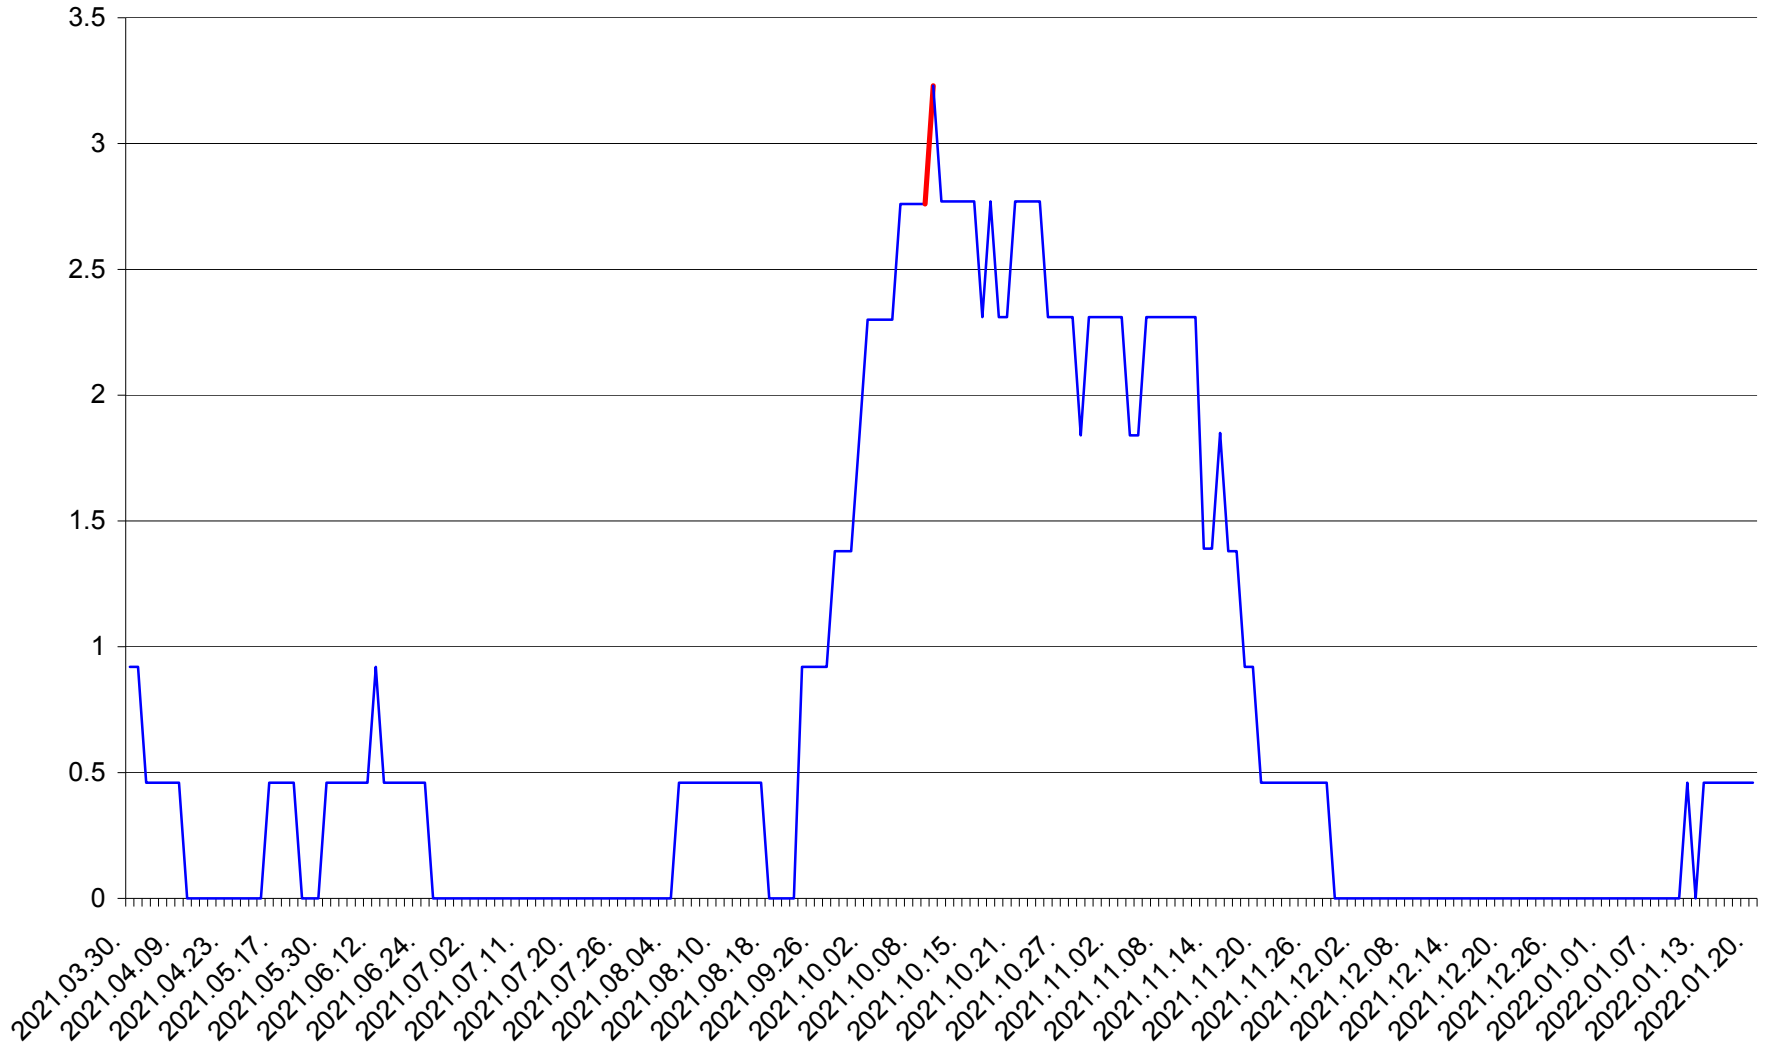

ULIEȘ - Evoluția incidentei cumulate pe 14 zile la ‰ de locuitori
2021.04.01. - 2022.01.20.

TUȘNAD - Evolutia incidentei cumulate pe 14 zile la ‰ de locuitori
2021.04.01. - 2022.01.20.