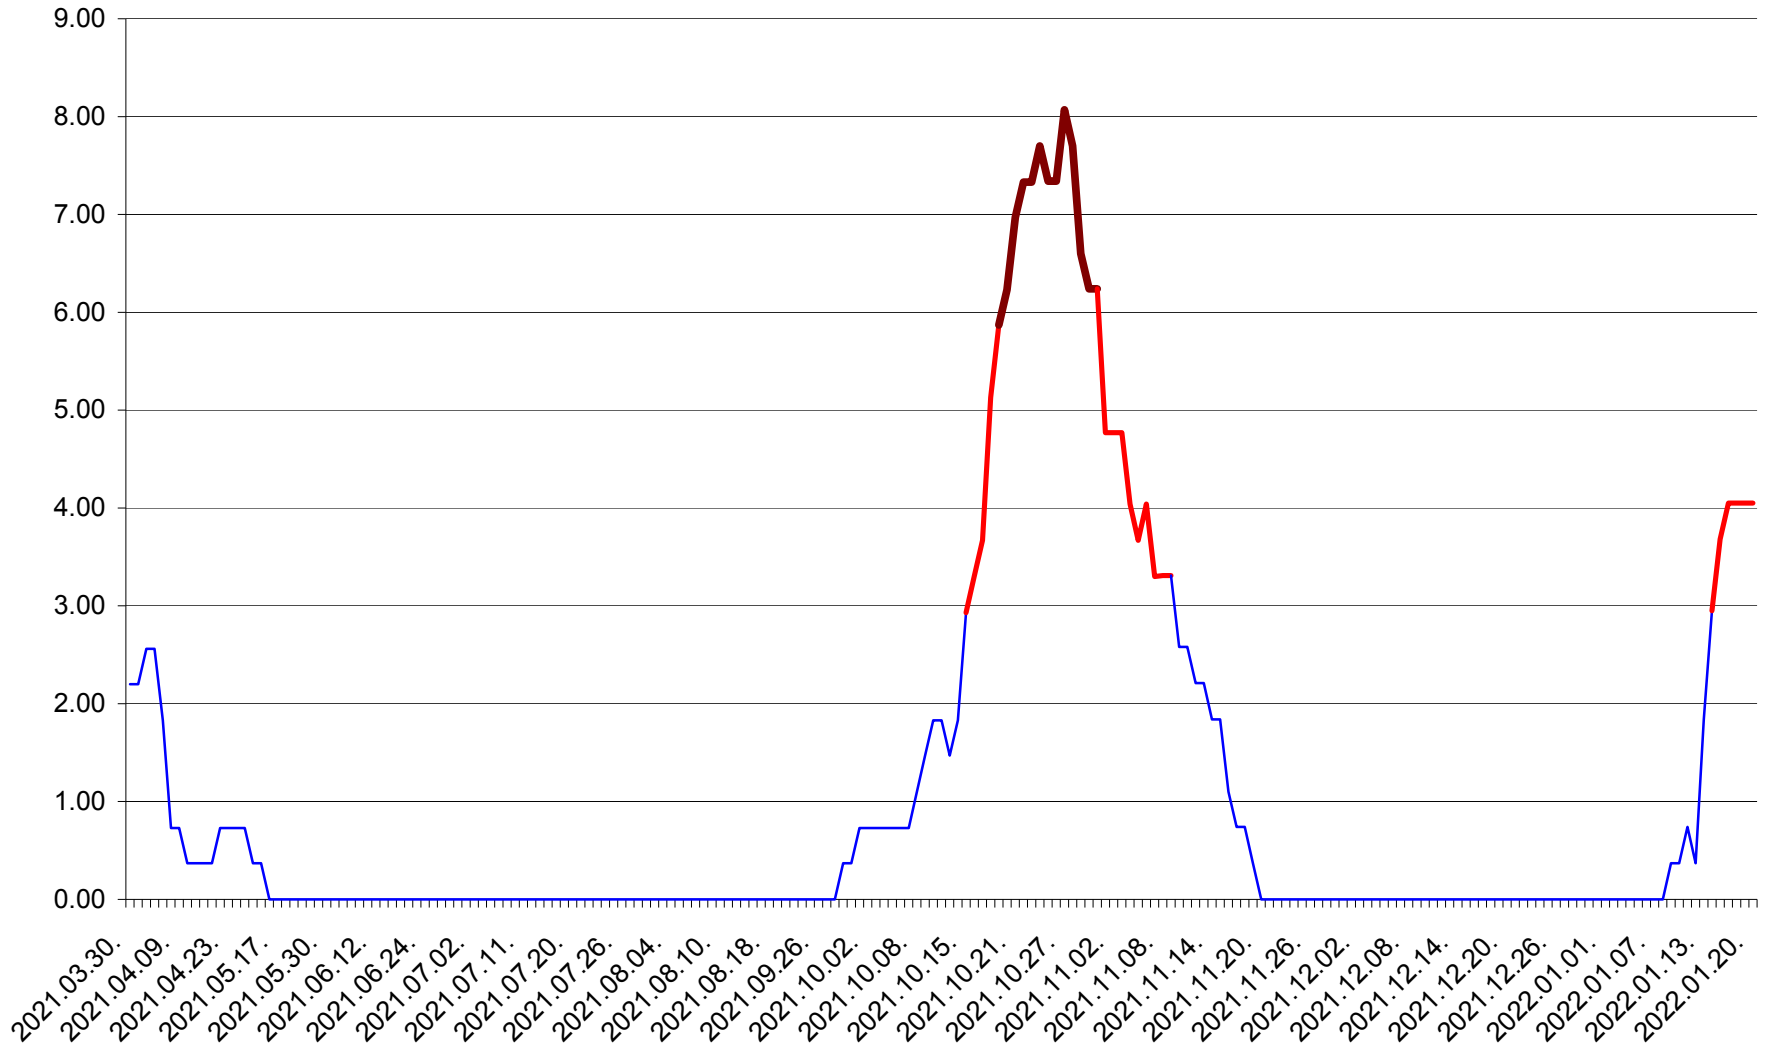

ATID - Evolutia incidentei cumulate pe 14 zile la % de locuitori
2021.04.01. - 2022.01.20.

AVRĂMEȘTI - Evolutia incidentei cumulate pe 14 zile la ‰ de locuitori
2021.04.01. - 2022.01.20.

ORAȘ BĂILE TUȘNAD - Evolutia incidentei cumulate pe 14 zile la ‰ de locuitori
2021.04.01. - 2022.01.20.

ORAȘ BĂLAN - Evoluția incidenței cumulate pe 14 zile la ‰ de locuitori
2021.04.01. - 2022.01.20.

BILBOR - Evolutia incidentei cumulate pe 14 zile la ‰ de locuitori
2021.04.01. - 2022.01.20.

ORAȘ BORSEC - Evolutia incidentei cumulate pe 14 zile la ‰ de locuitori
2021.04.01. - 2022.01.20.

BRĂDEȘTI - Evolutia incidentei cumulate pe 14 zile la ‰ de locuitori
2021.04.01. - 2022.01.20.

CĂPÂLNIȚA - Evolutia incidentei cumulate pe 14 zile la ‰ de locuitori
2021.04.01. - 2022.01.20.

CÂRȚA - Evolutia incidentei cumulate pe 14 zile la ‰ de locuitori
2021.04.01. - 2022.01.20.

CICEU - Evolutia incidentei cumulate pe 14 zile la ‰ de locuitori
2021.04.01. - 2022.01.20.

CIUCSÂNGEORGIU - Evolutia incidentei cumulate pe 14 zile la % de locuitori
2021.04.01. - 2022.01.20.

CIUMANI - Evolutia incidentei cumulate pe 14 zile la ‰ de locuitori
2021.04.01. - 2022.01.20.