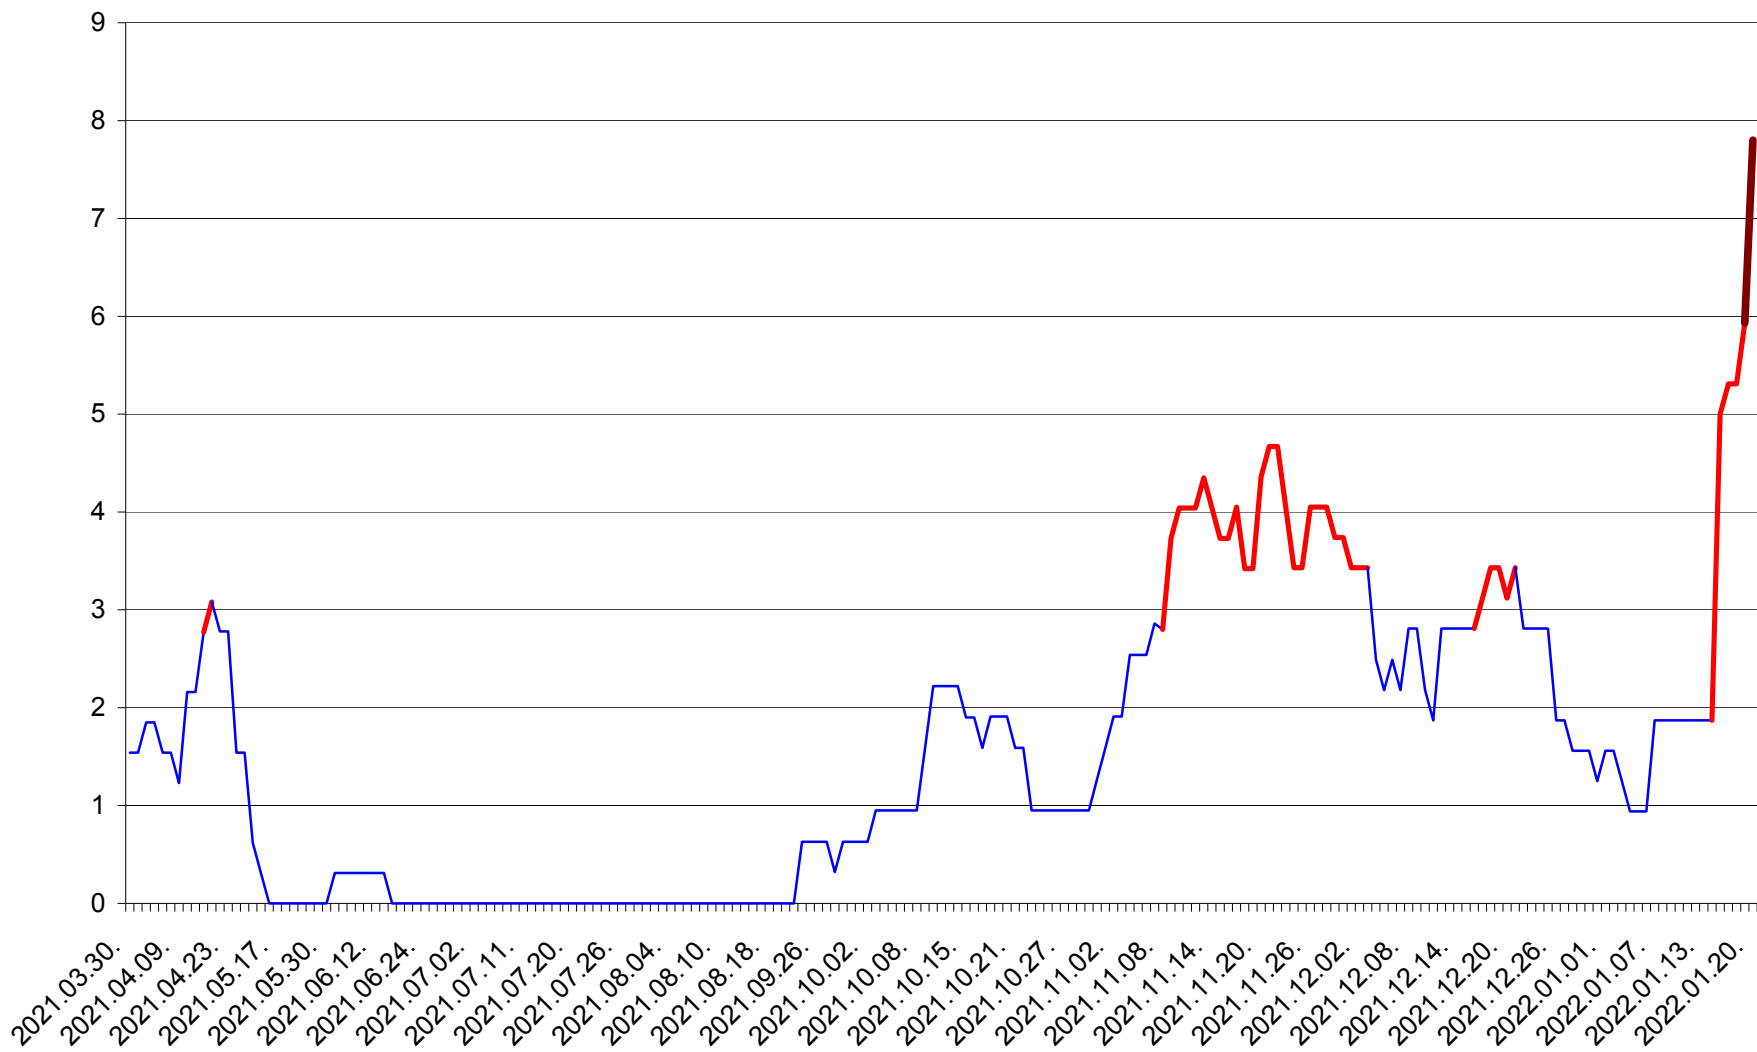

TUȘNAD - Evolutia incidentei cumulate pe 14 zile la ‰ de locuitori
2021.04.01. - 2022.01.20.