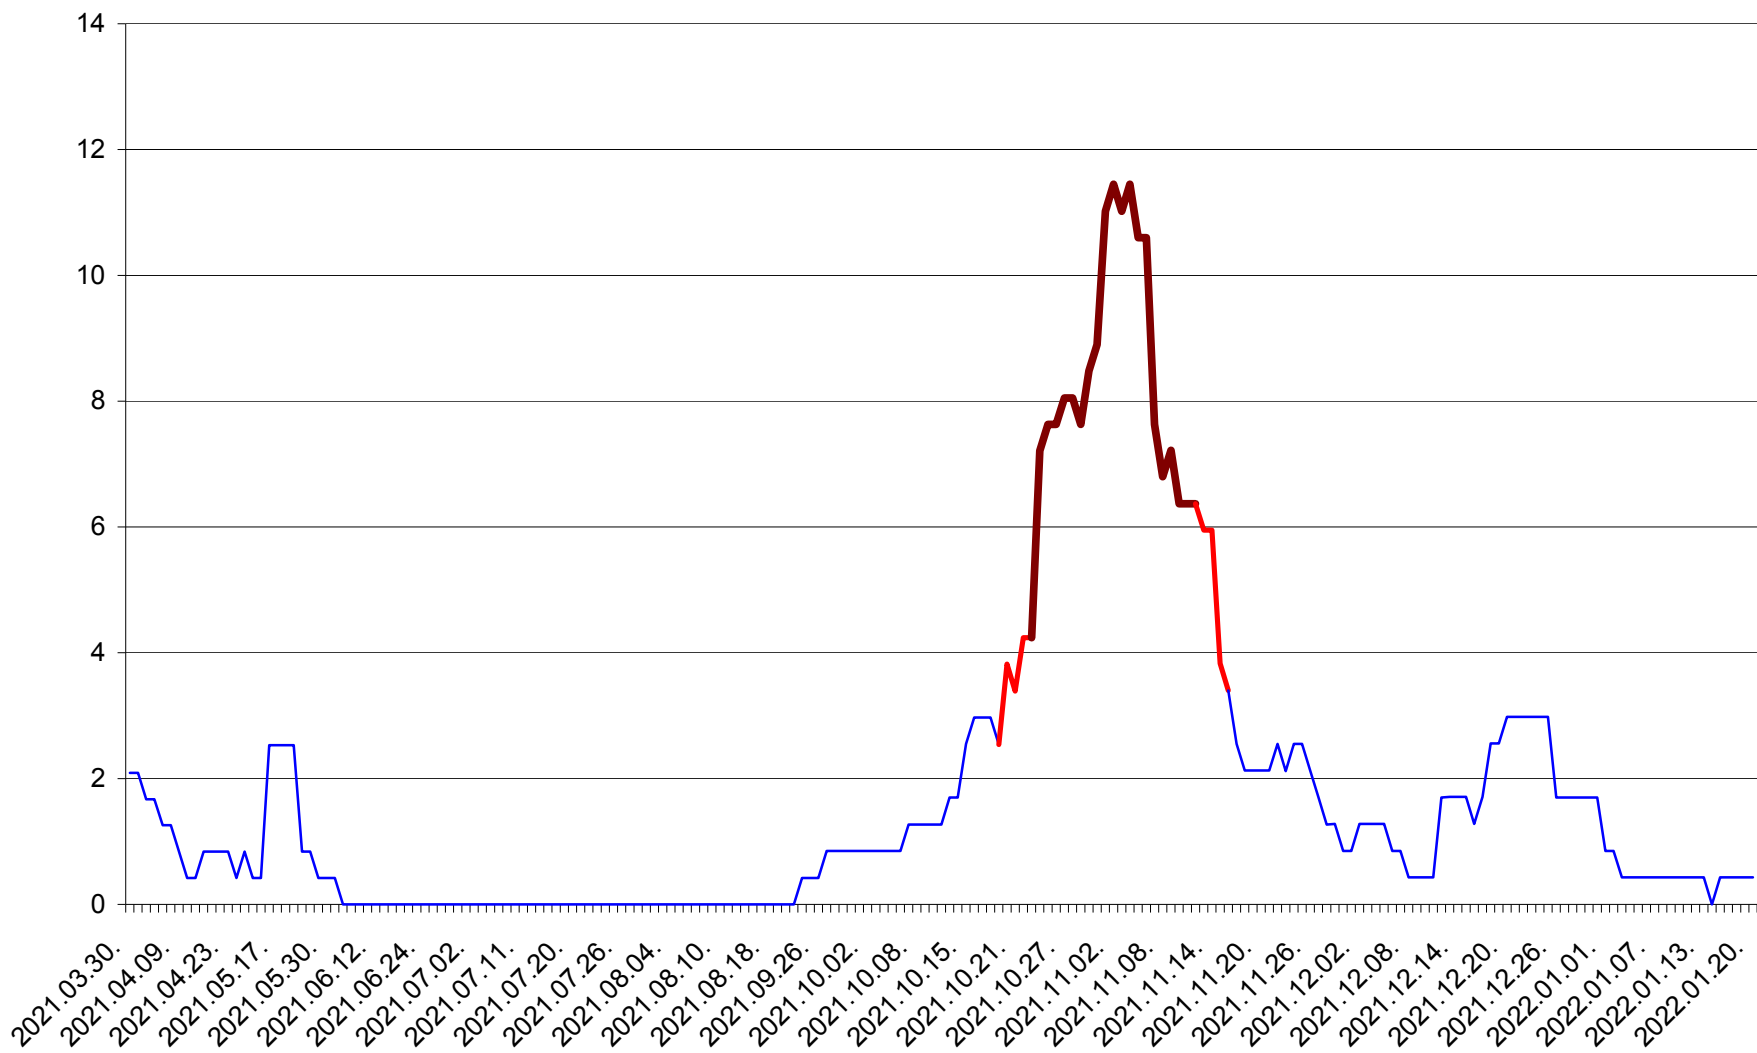

CORBU - Evolutia incidentei cumulate pe 14 zile la ‰ de locuitori
2021.04.01. - 2022.01.20.

CORUND - Evolutia incidentei cumulate pe 14 zile la ‰ de locuitori
2021.04.01. - 2022.01.20.

COZMENI - Evolutia incidentei cumulate pe 14 zile la ‰ de locuitori
2021.04.01. - 2022.01.20.

ORAȘ CRISTURU SECUIESC - Evolutia incidentei cumulate pe 14 zile la ‰ de locuitori
2021.04.01. - 2022.01.20.

DĂNEȘTI - Evolutia incidentei cumulate pe 14 zile la ‰ de locuitori
2021.04.01. - 2022.01.20.

DÂRJIU - Evolutia incidentei cumulate pe 14 zile la ‰ de locuitori
2021.04.01. - 2022.01.20.

DEALU - Evolutia incidentei cumulate pe 14 zile la ‰ de locuitori
2021.04.01. - 2022.01.20.

DITRĂU - Evolutia incidentei cumulate pe 14 zile la ‰ de locuitori
2021.04.01. - 2022.01.20.

FELICENI - Evolutia incidentei cumulate pe 14 zile la % de locuitori
2021.04.01. - 2022.01.20.

FRUMOASA - Evolutia incidentei cumulate pe 14 zile la ‰ de locuitori
2021.04.01. - 2022.01.20.

GĂLĂUȚAȘ - Evolutia incidentei cumulate pe 14 zile la ‰ de locuitori
2021.04.01. - 2022.01.20.