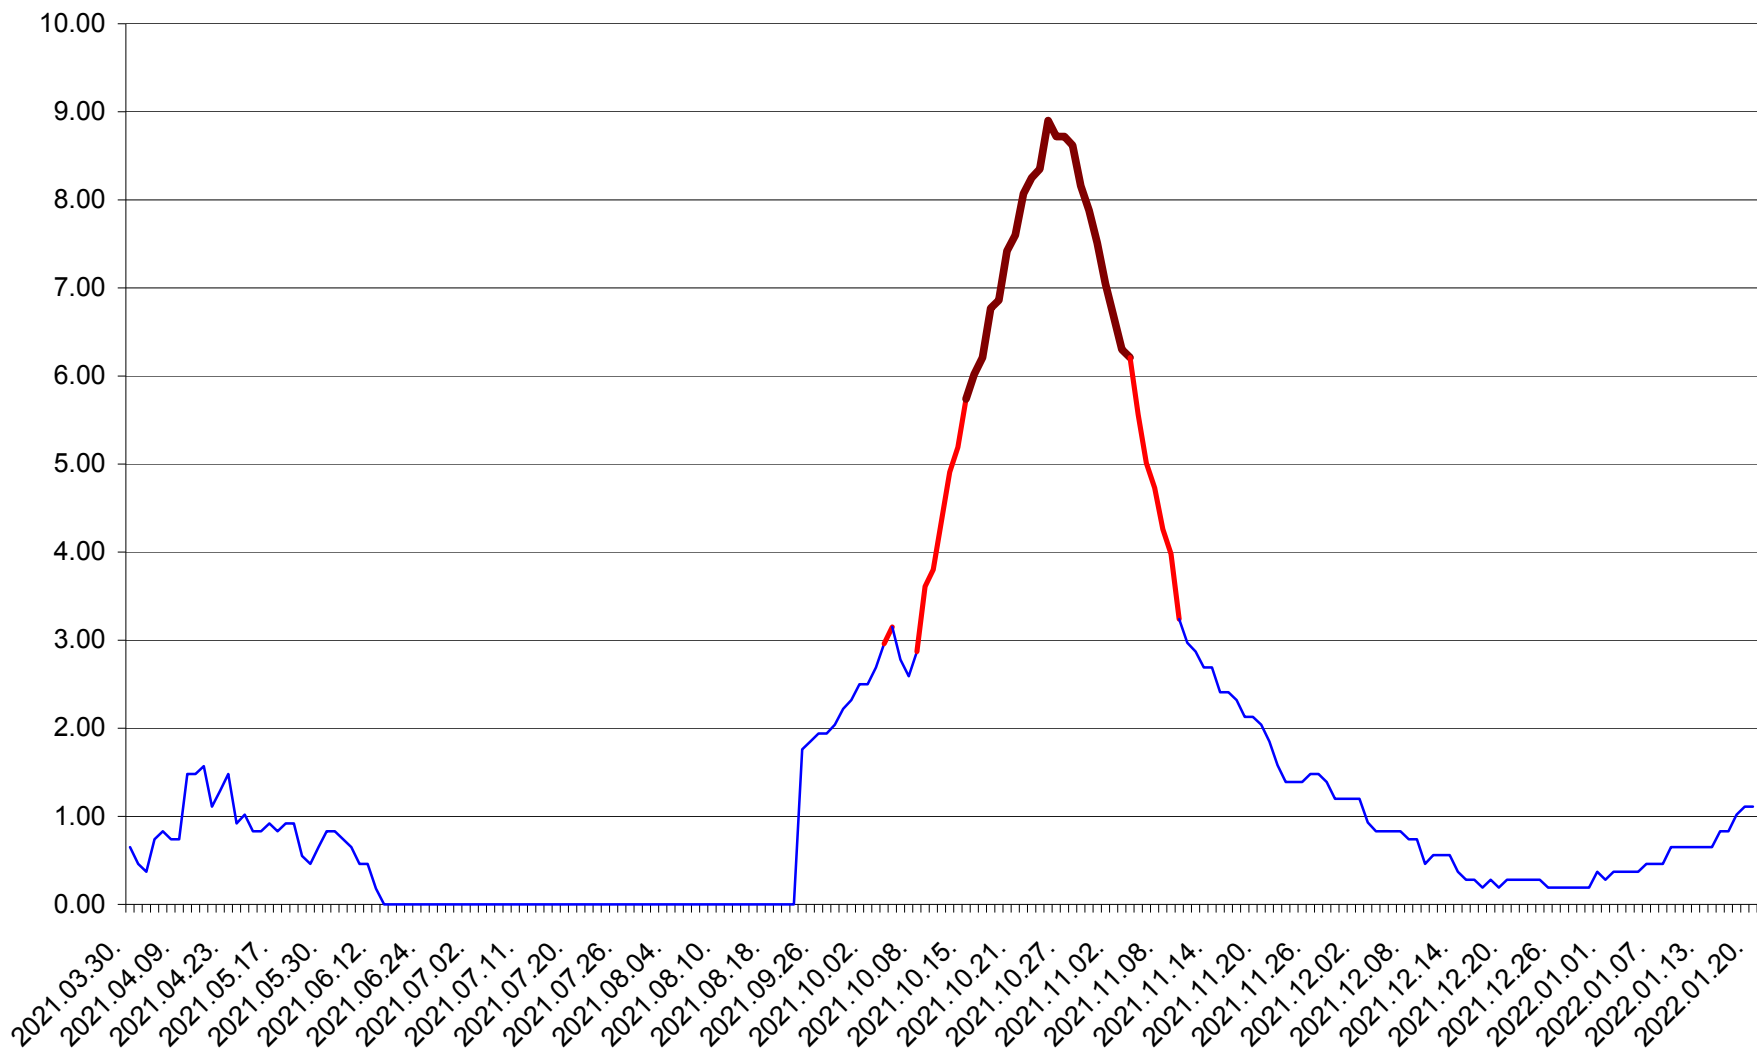

BRĂDEȘTI - Evolutia incidentei cumulate pe 14 zile la ‰ de locuitori
2021.04.01. - 2022.01.20.

CĂPÂLNIȚA - Evolutia incidentei cumulate pe 14 zile la ‰ de locuitori
2021.04.01. - 2022.01.20.

CÂRȚA - Evolutia incidentei cumulate pe 14 zile la ‰ de locuitori
2021.04.01. - 2022.01.20.

CICEU - Evolutia incidentei cumulate pe 14 zile la ‰ de locuitori
2021.04.01. - 2022.01.20.

CIUCSÂNGEORGIU - Evolutia incidentei cumulate pe 14 zile la % de locuitori
2021.04.01. - 2022.01.20.

CIUMANI - Evolutia incidentei cumulate pe 14 zile la ‰ de locuitori
2021.04.01. - 2022.01.20.

CORBU - Evolutia incidentei cumulate pe 14 zile la ‰ de locuitori
2021.04.01. - 2022.01.20.

CORUND - Evolutia incidentei cumulate pe 14 zile la ‰ de locuitori
2021.04.01. - 2022.01.20.

COZMENI - Evolutia incidentei cumulate pe 14 zile la ‰ de locuitori
2021.04.01. - 2022.01.20.

ORAȘ CRISTURU SECUIESC - Evolutia incidentei cumulate pe 14 zile la ‰ de locuitori
2021.04.01. - 2022.01.20.

DĂNEȘTI - Evolutia incidentei cumulate pe 14 zile la ‰ de locuitori
2021.04.01. - 2022.01.20.