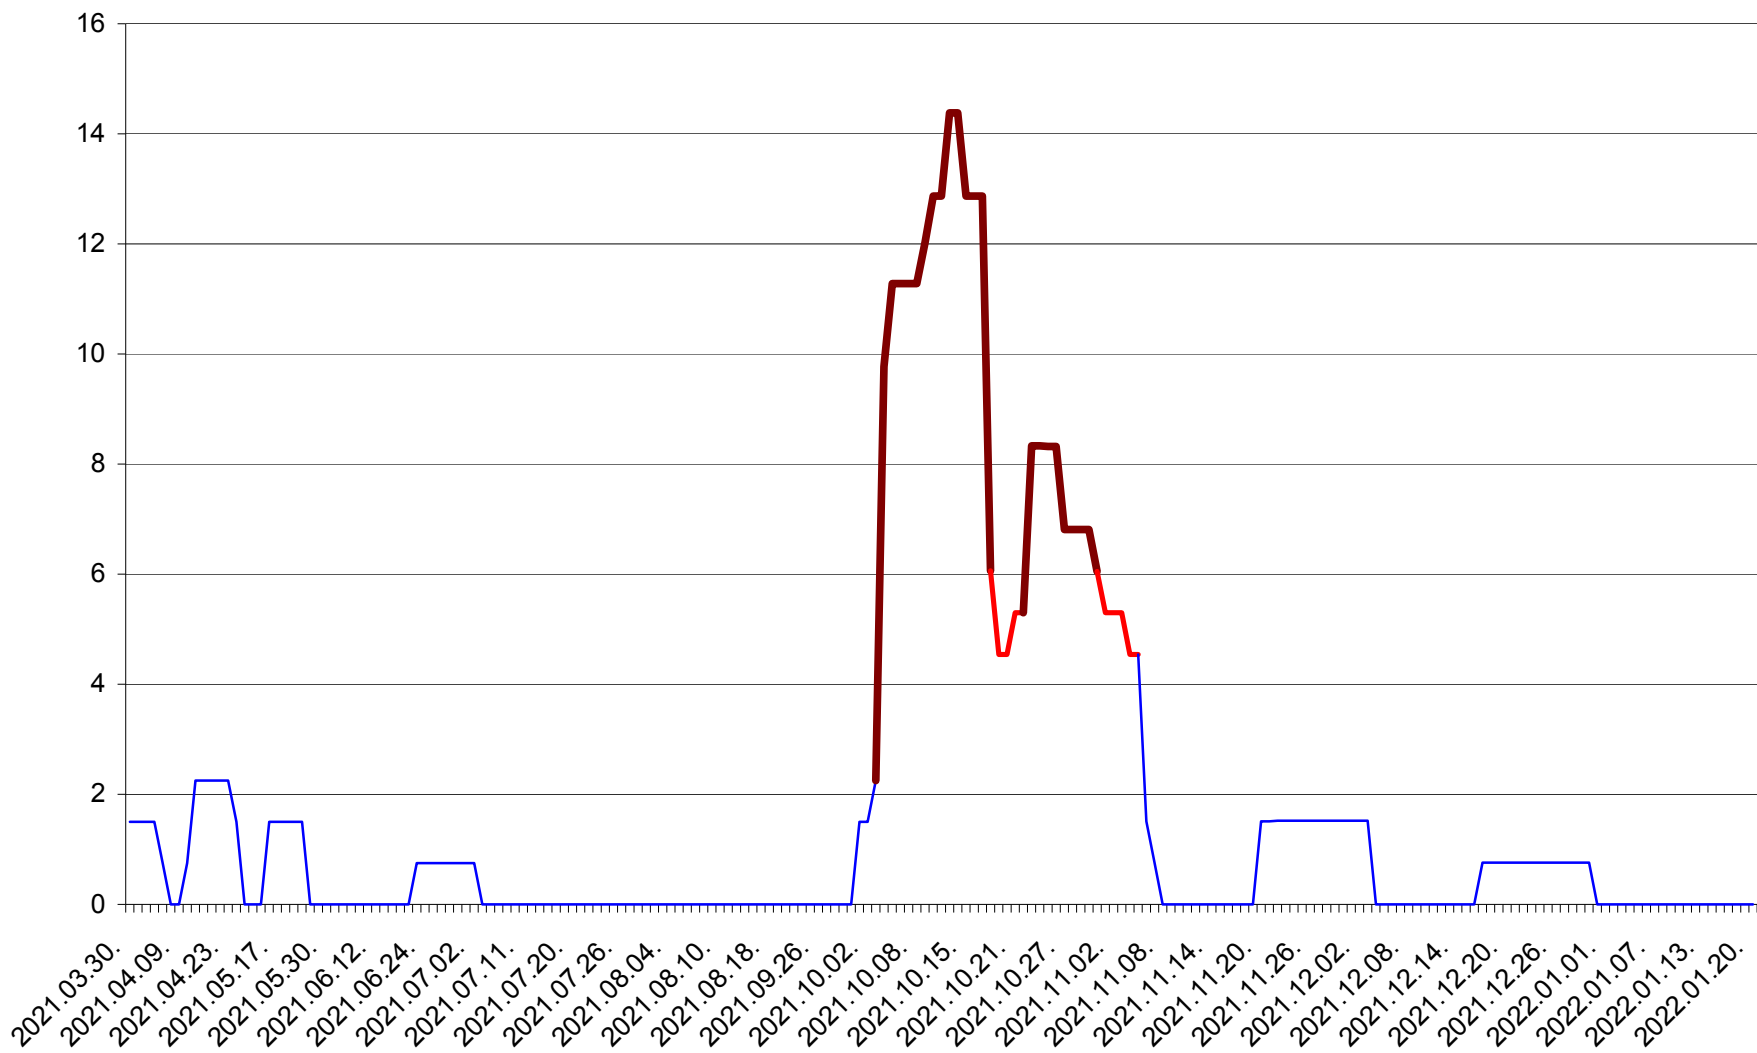

LELICENI - Evolutia incidentei cumulate pe 14 zile la % de locuitori
2021.04.01. - 2022.01.20.

LUETA - Evolutia incidentei cumulate pe 14 zile la ‰ de locuitori
2021.04.01. - 2022.01.20.

LUNCA DE JOS - Evolutia incidentei cumulate pe 14 zile la ‰ de locuitori
2021.04.01. - 2022.01.20.

LUNCA DE SUS - Evolutia incidentei cumulate pe 14 zile la ‰ de locuitori
2021.04.01. - 2022.01.20.

LUPENI - Evolutia incidentei cumulate pe 14 zile la ‰ de locuitori
2021.04.01. - 2022.01.20.

MĂDĂRAȘ - Evolutia incidentei cumulate pe 14 zile la ‰ de locuitori
2021.04.01. - 2022.01.20.

MĂRTINIȘ - Evolutia incidentei cumulate pe 14 zile la % de locuitori
2021.04.01. - 2022.01.20.

MEREȘTI - Evolutia incidentei cumulate pe 14 zile la ‰ de locuitori
2021.04.01. - 2022.01.20.

MUNICIPIUL MIERCUREA-CIUC - Evolutia incidentei cumulate pe 14 zile la ‰ de locuitori
2021.04.01. - 2022.01.20.

MIHĂILENI - Evolutia incidentei cumulate pe 14 zile la ‰ de locuitori
2021.04.01. - 2022.01.20.

MUGENI - Evolutia incidentei cumulate pe 14 zile la ‰ de locuitori
2021.04.01. - 2022.01.20.

OCLAND - Evolutia incidentei cumulate pe 14 zile la ‰ de locuitori
2021.04.01. - 2022.01.20.