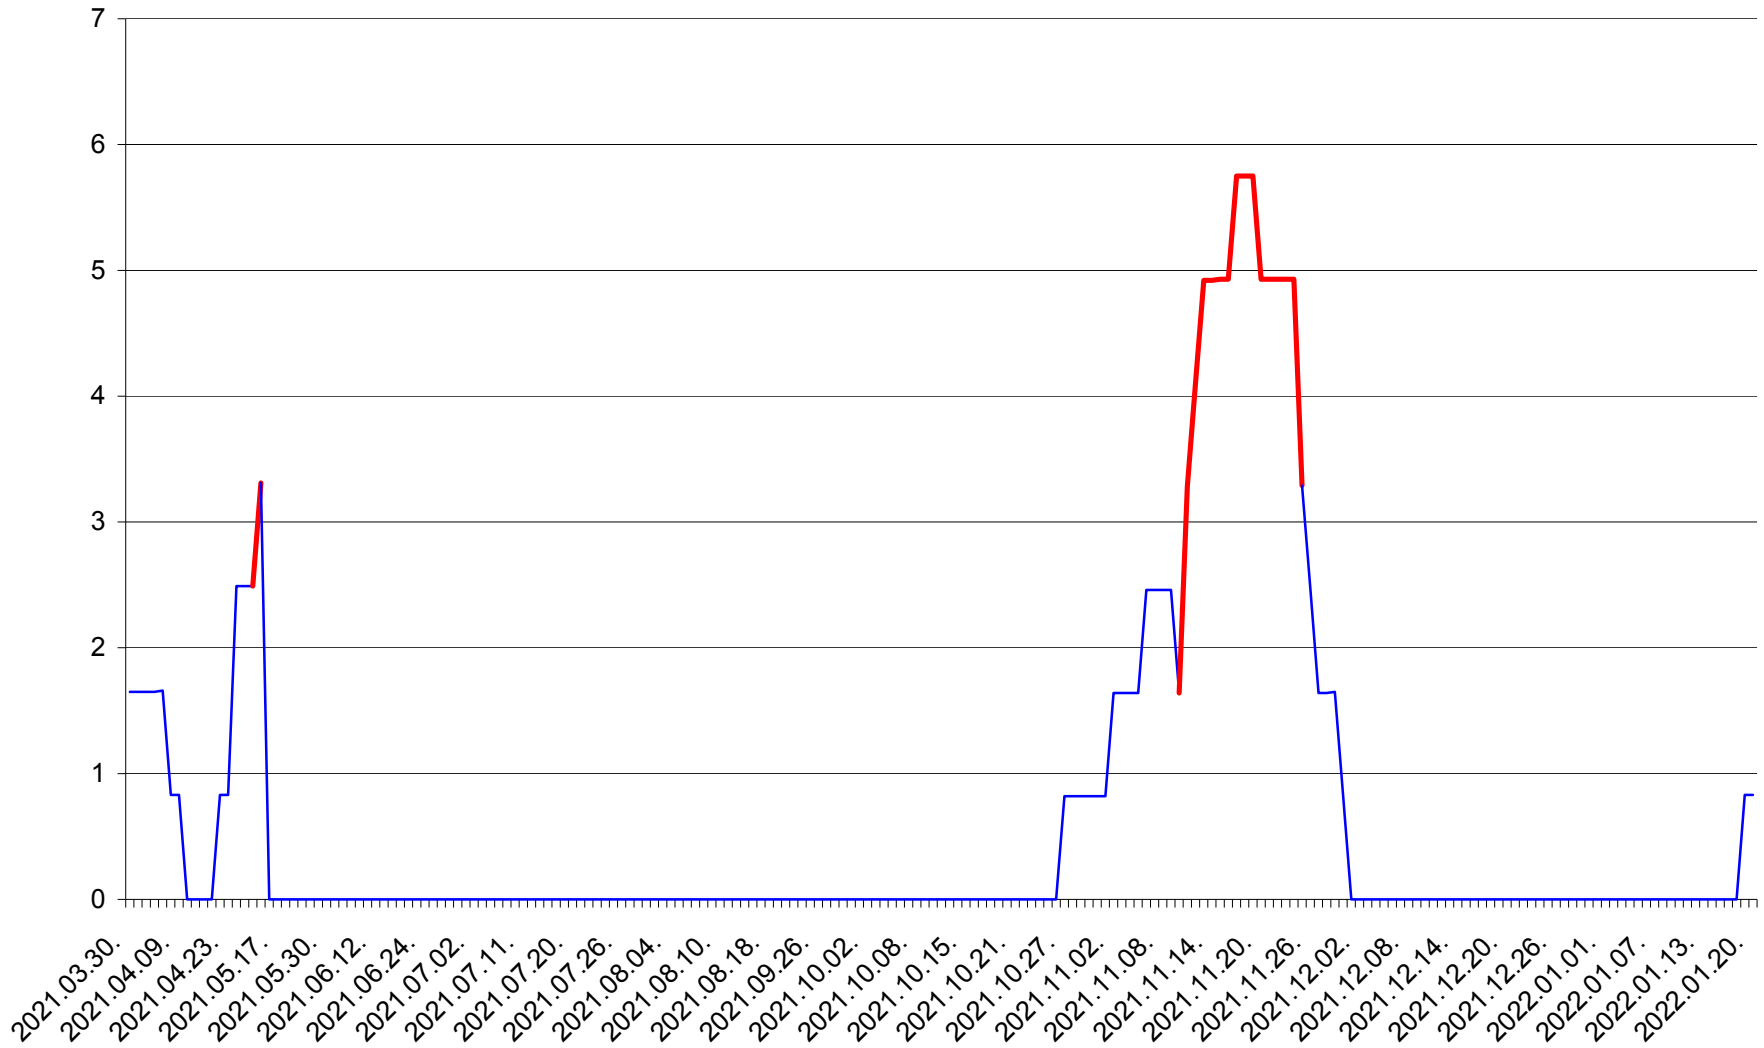

PLĂIEȘII DE JOS - Evoluția incidenței cumulate pe 14 zile la ‰ de locuitori
2021.04.01. - 2022.01.20.

PORUMBENI - Evolutia incidentei cumulate pe 14 zile la ‰ de locuitori
2021.04.01. - 2022.01.20.

PRAID - Evolutia incidentei cumulate pe 14 zile la ‰ de locuitori
2021.04.01. - 2022.01.20.

RACU - Evolutia incidentei cumulate pe 14 zile la ‰ de locuitori
2021.04.01. - 2022.01.20.

REMETEA - Evolutia incidentei cumulate pe 14 zile la % de locuitori
2021.04.01. - 2022.01.20.

SĂCEL - Evolutia incidentei cumulate pe 14 zile la ‰ de locuitori
2021.04.01. - 2022.01.20.