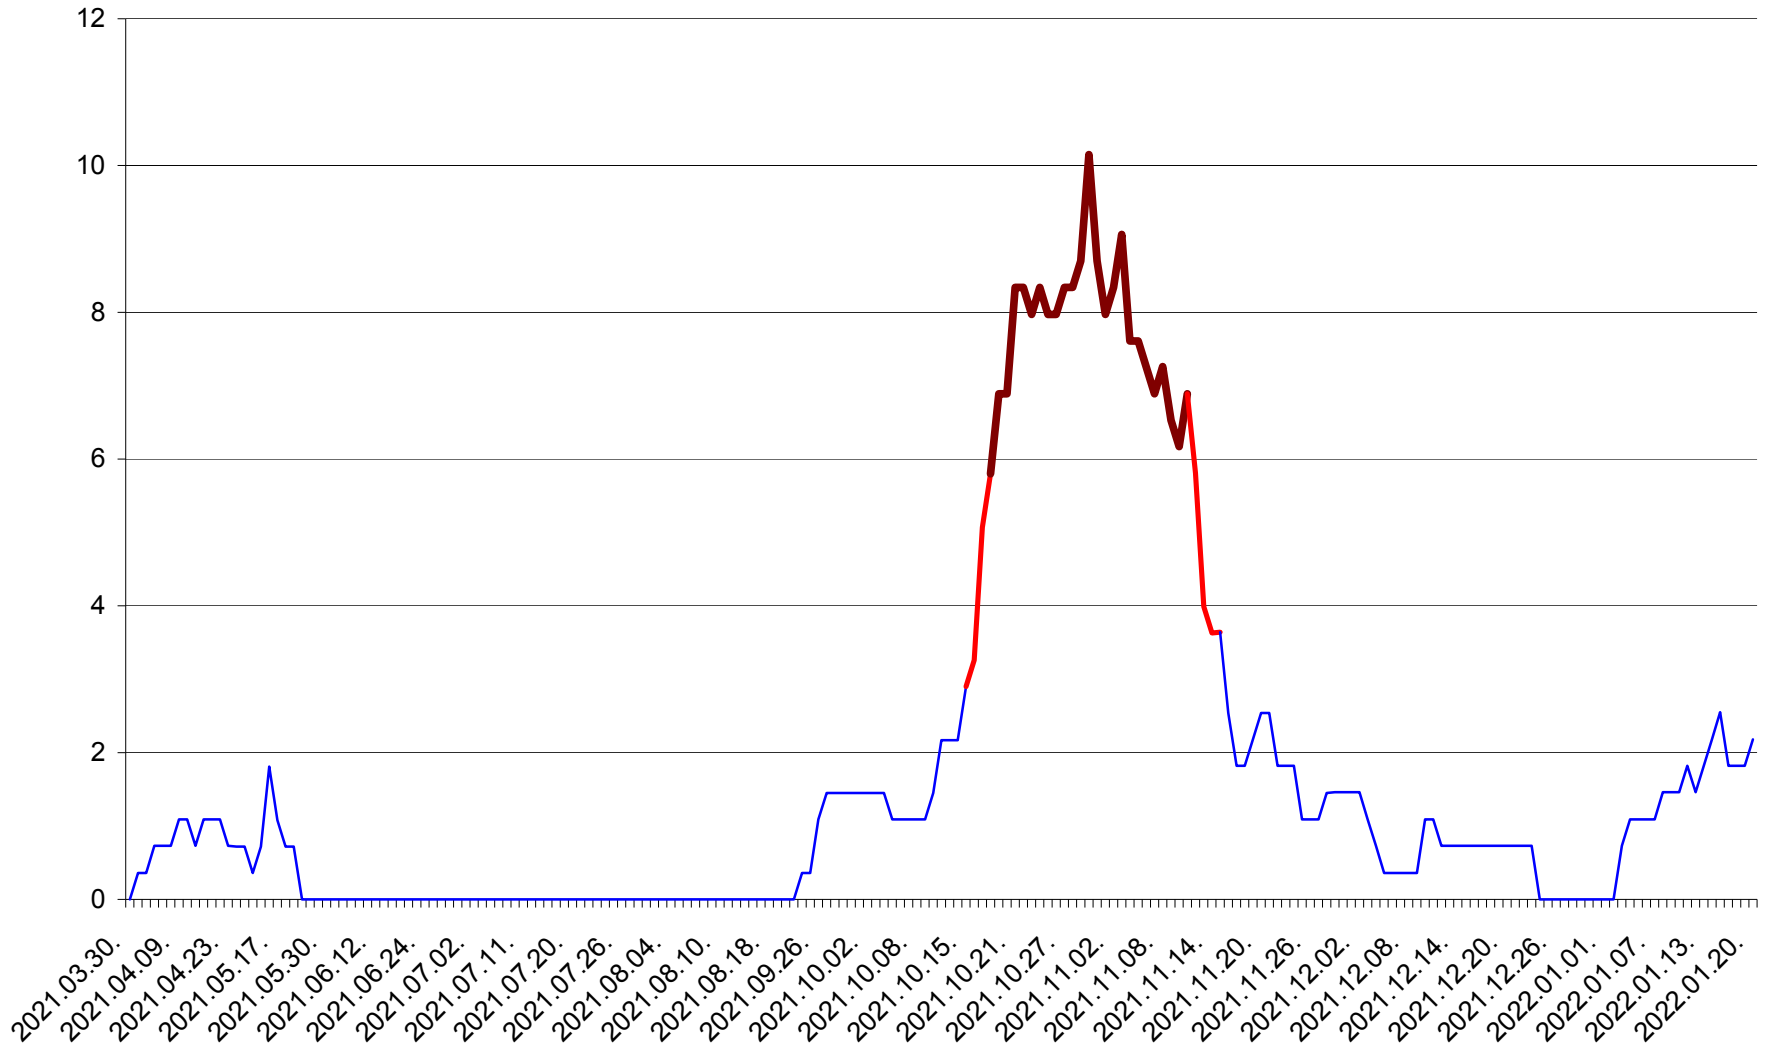

LELICENI - Evolutia incidentei cumulate pe 14 zile la % de locuitori
2021.04.01. - 2022.01.20.

LUETA - Evolutia incidentei cumulate pe 14 zile la ‰ de locuitori
2021.04.01. - 2022.01.20.

LUNCA DE JOS - Evolutia incidentei cumulate pe 14 zile la ‰ de locuitori
2021.04.01. - 2022.01.20.

LUNCA DE SUS - Evolutia incidentei cumulate pe 14 zile la ‰ de locuitori
2021.04.01. - 2022.01.20.

LUPENI - Evolutia incidentei cumulate pe 14 zile la ‰ de locuitori
2021.04.01. - 2022.01.20.

MĂDĂRAȘ - Evolutia incidentei cumulate pe 14 zile la ‰ de locuitori
2021.04.01. - 2022.01.20.

MĂRTINIȘ - Evolutia incidentei cumulate pe 14 zile la % de locuitori
2021.04.01. - 2022.01.20.

MEREȘTI - Evolutia incidentei cumulate pe 14 zile la ‰ de locuitori
2021.04.01. - 2022.01.20.

MUNICIPIUL MIERCUREA-CIUC - Evolutia incidentei cumulate pe 14 zile la ‰ de locuitori
2021.04.01. - 2022.01.20.

MIHĂILENI - Evolutia incidentei cumulate pe 14 zile la ‰ de locuitori
2021.04.01. - 2022.01.20.

MUGENI - Evolutia incidentei cumulate pe 14 zile la ‰ de locuitori
2021.04.01. - 2022.01.20.

OCLAND - Evolutia incidentei cumulate pe 14 zile la ‰ de locuitori
2021.04.01. - 2022.01.20.