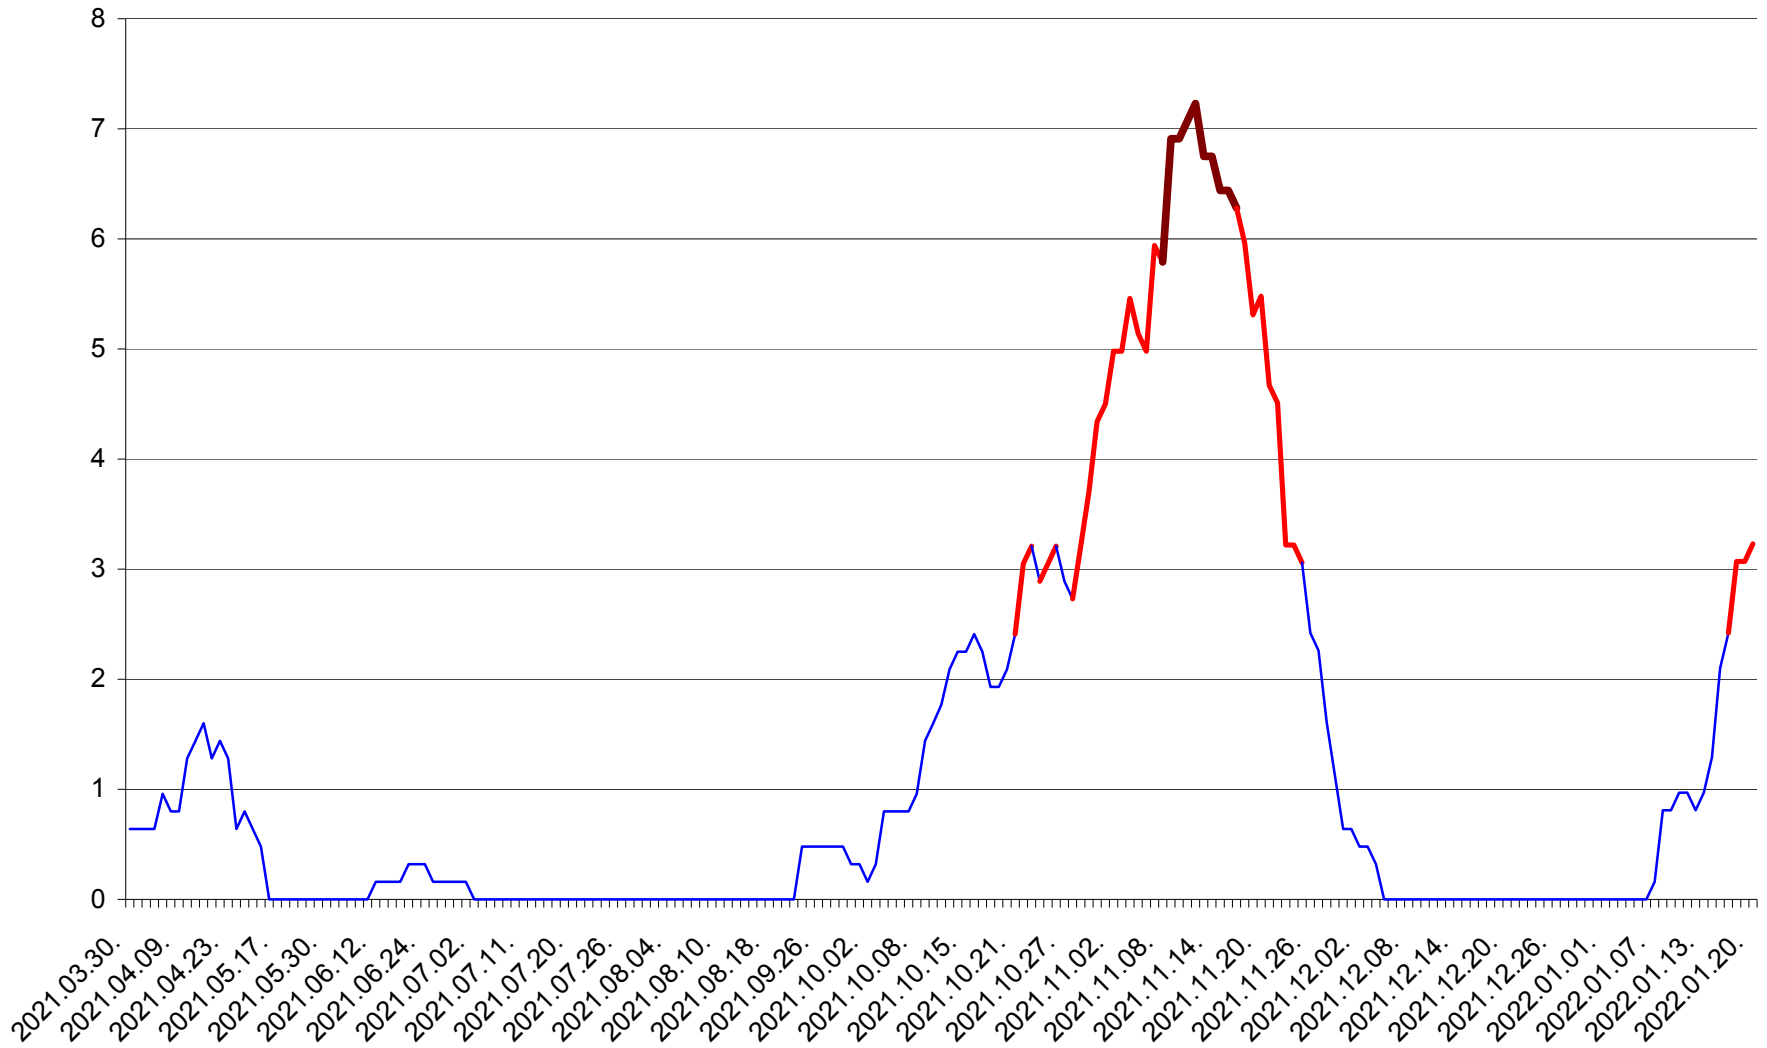

PLĂIEȘII DE JOS - Evoluția incidenței cumulate pe 14 zile la ‰ de locuitori
2021.04.01. - 2022.01.20.

PORUMBENI - Evolutia incidentei cumulate pe 14 zile la ‰ de locuitori
2021.04.01. - 2022.01.20.

PRAID - Evolutia incidentei cumulate pe 14 zile la ‰ de locuitori
2021.04.01. - 2022.01.20.

RACU - Evolutia incidentei cumulate pe 14 zile la ‰ de locuitori
2021.04.01. - 2022.01.20.

REMETEA - Evolutia incidentei cumulate pe 14 zile la % de locuitori
2021.04.01. - 2022.01.20.

SĂCEL - Evolutia incidentei cumulate pe 14 zile la ‰ de locuitori
2021.04.01. - 2022.01.20.

SÂNCRĂIENI - Evolutia incidentei cumulate pe 14 zile la ‰ de locuitori
2021.04.01. - 2022.01.20.

SÂNDOMIC - Evolutia incidentei cumulate pe 14 zile la ‰ de locuitori
2021.04.01. - 2022.01.20.

SÂNMARTIN - Evolutia incidentei cumulate pe 14 zile la ‰ de locuitori
2021.04.01. - 2022.01.20.