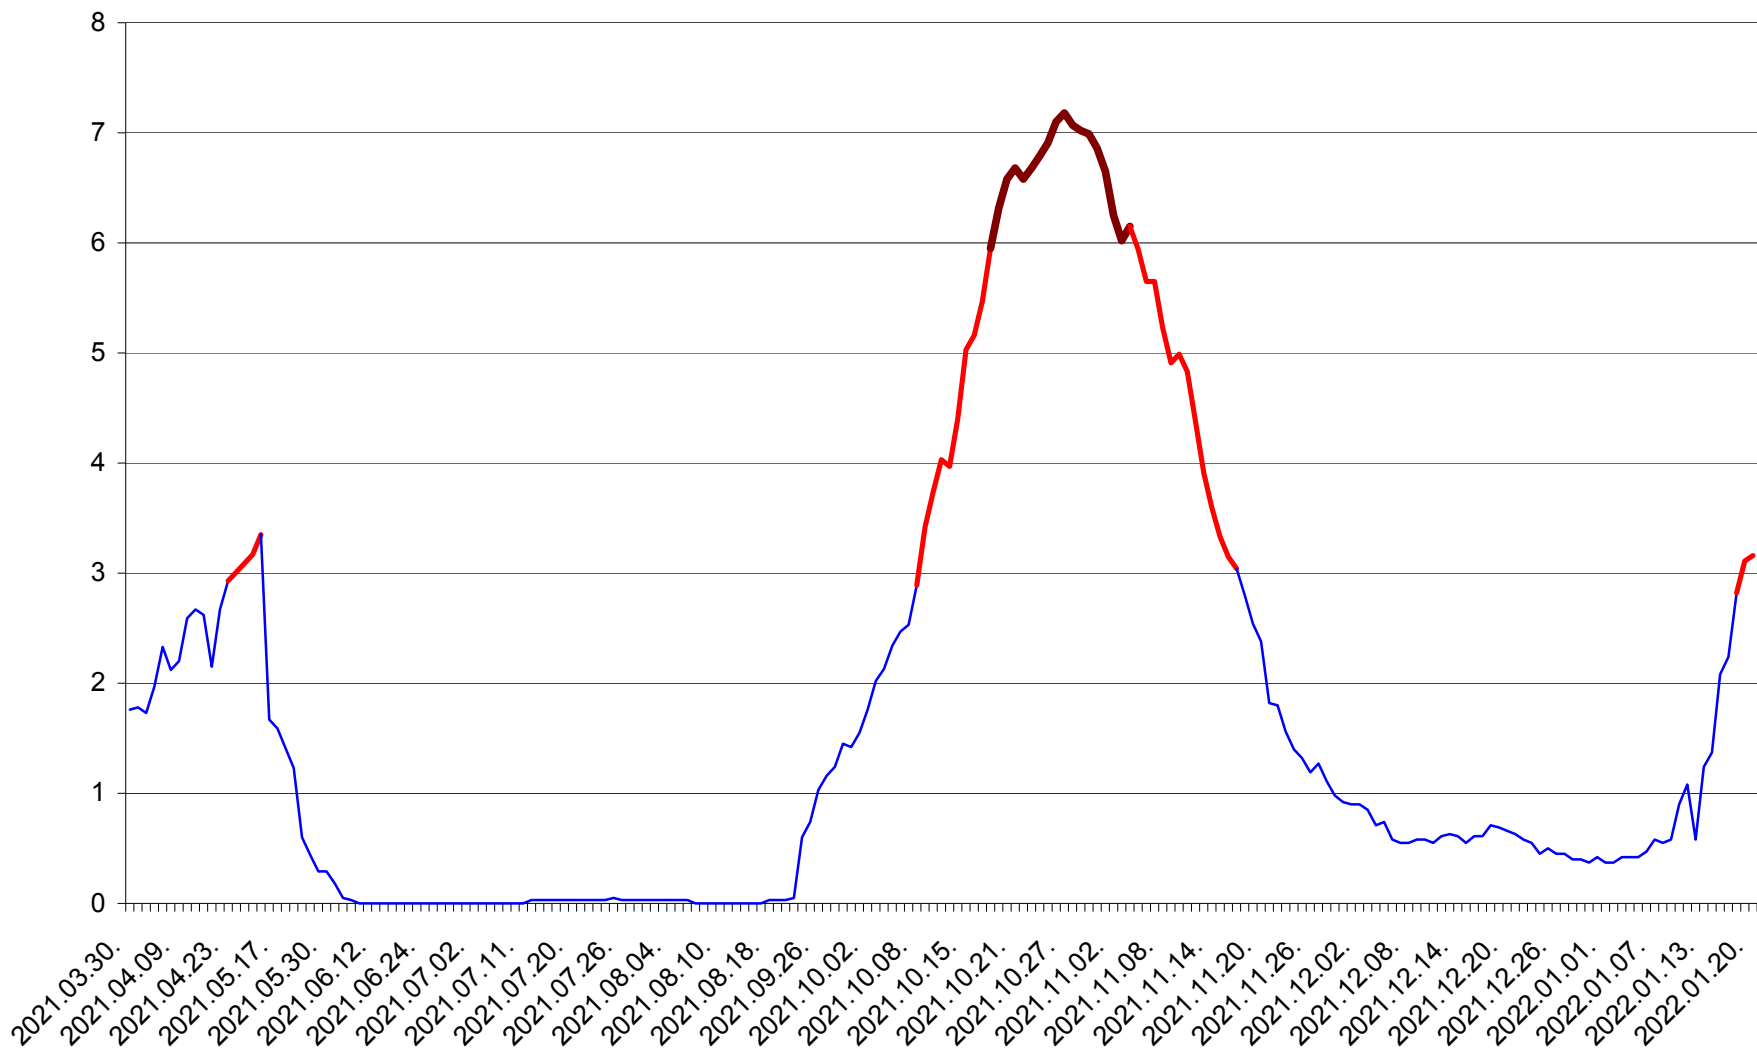

PĂULENI-CIUC - Evolutia incidentei cumulate pe 14 zile la % de locuitori
2021.04.01. - 2022.01.20.