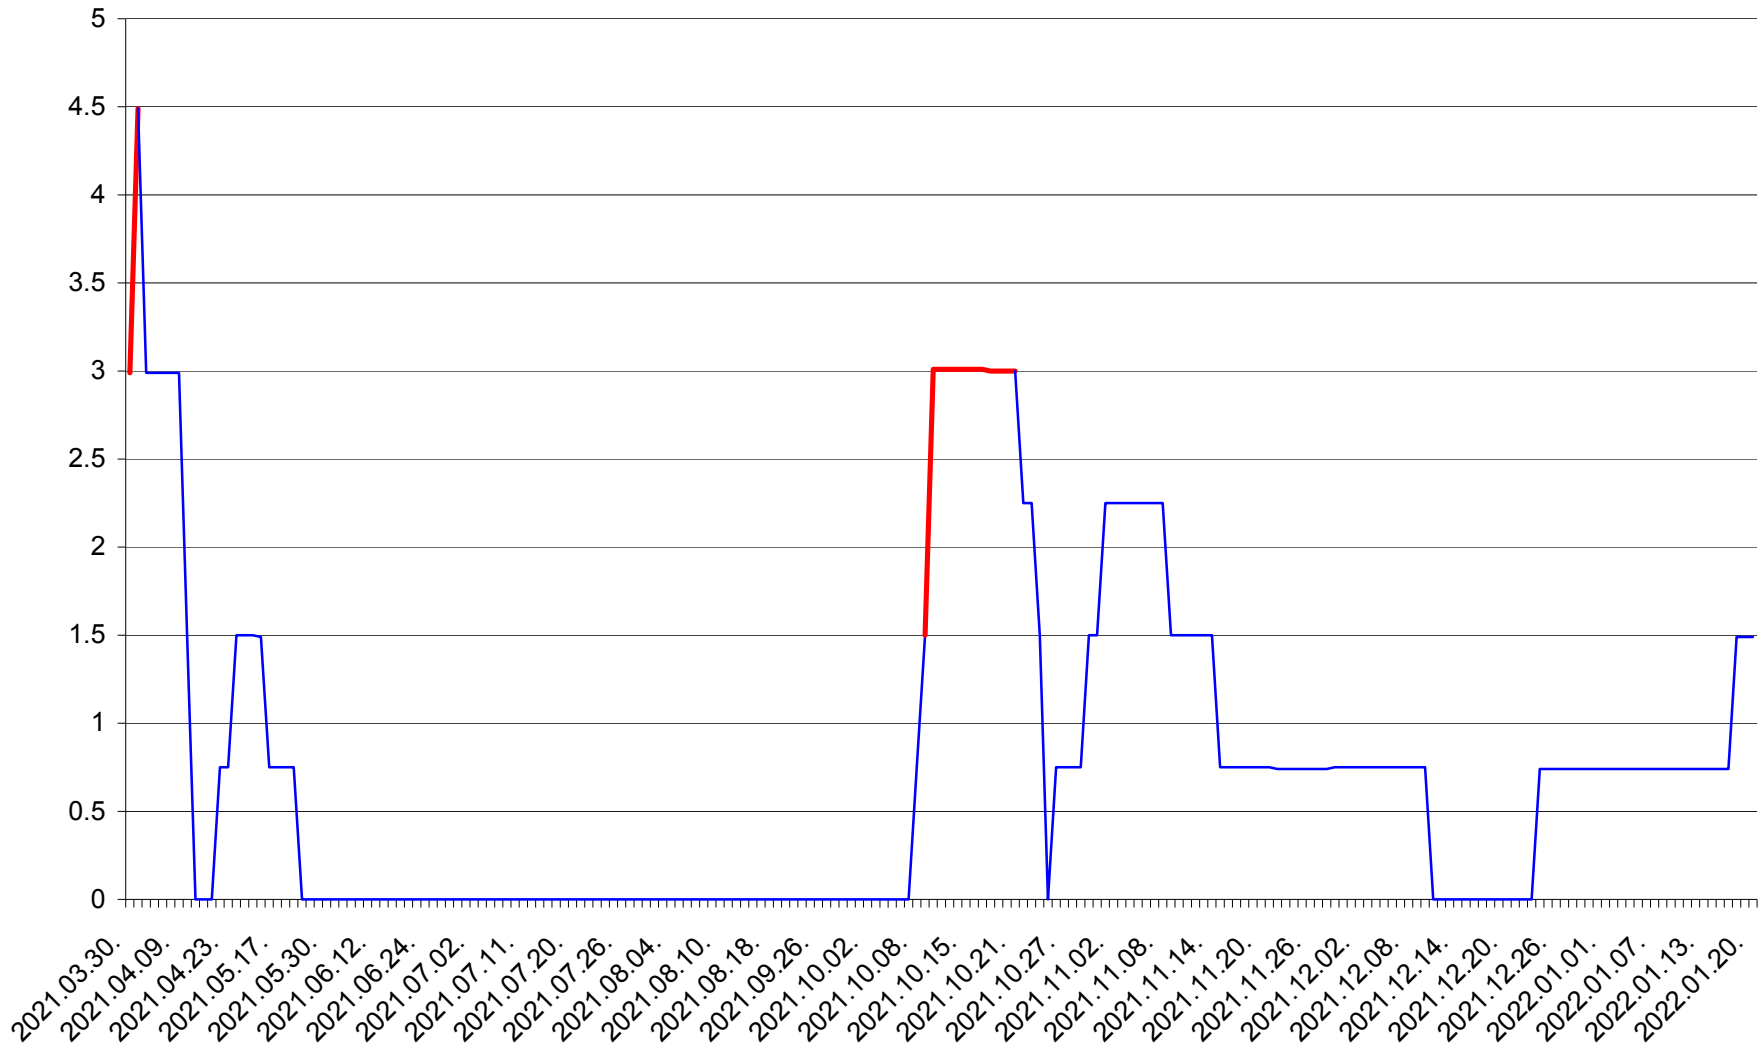

LELICENI - Evolutia incidentei cumulate pe 14 zile la % de locuitori
2021.04.01. - 2022.01.20.

LUETA - Evolutia incidentei cumulate pe 14 zile la ‰ de locuitori
2021.04.01. - 2022.01.20.

LUNCA DE JOS - Evolutia incidentei cumulate pe 14 zile la ‰ de locuitori
2021.04.01. - 2022.01.20.

LUNCA DE SUS - Evolutia incidentei cumulate pe 14 zile la ‰ de locuitori
2021.04.01. - 2022.01.20.

LUPENI - Evolutia incidentei cumulate pe 14 zile la ‰ de locuitori
2021.04.01. - 2022.01.20.

MĂDĂRAȘ - Evolutia incidentei cumulate pe 14 zile la ‰ de locuitori
2021.04.01. - 2022.01.20.

MĂRTINIȘ - Evolutia incidentei cumulate pe 14 zile la % de locuitori
2021.04.01. - 2022.01.20.

MEREȘTI - Evolutia incidentei cumulate pe 14 zile la ‰ de locuitori
2021.04.01. - 2022.01.20.

MUNICIPIUL MIERCUREA-CIUC - Evolutia incidentei cumulate pe 14 zile la ‰ de locuitori
2021.04.01. - 2022.01.20.