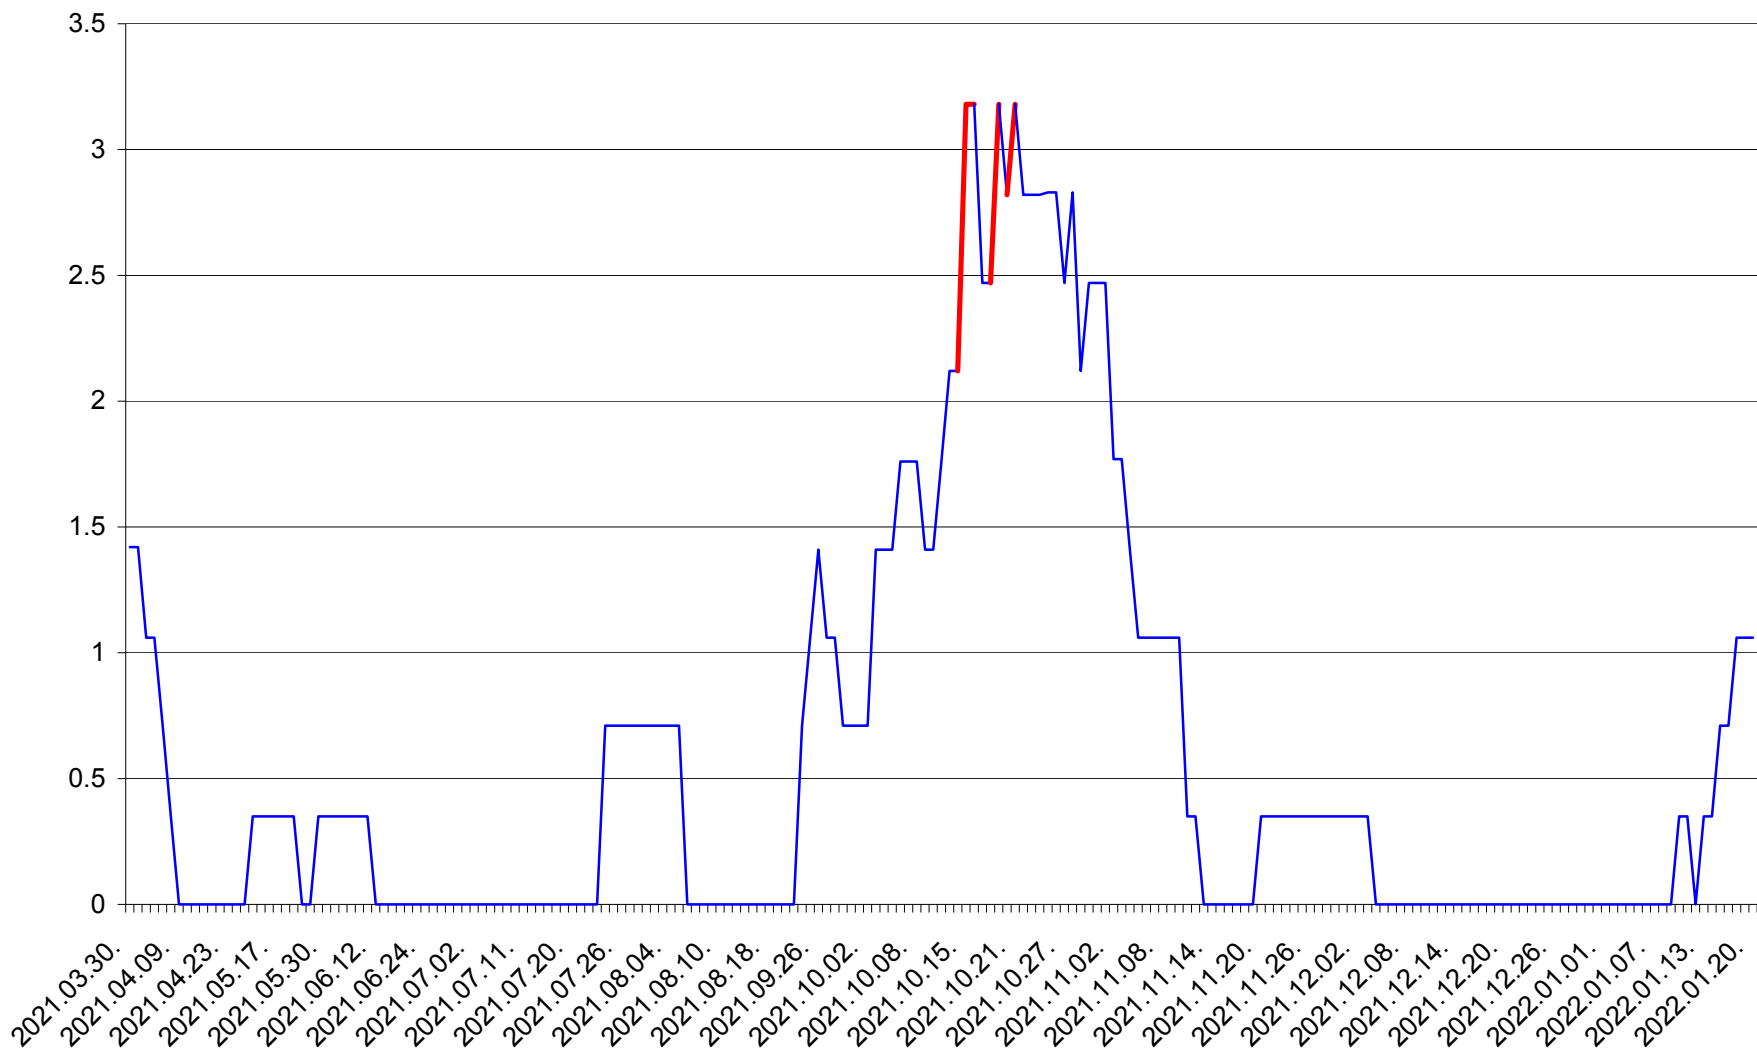

PORUMBENI - Evolutia incidentei cumulate pe 14 zile la ‰ de locuitori
2021.04.01. - 2022.01.20.