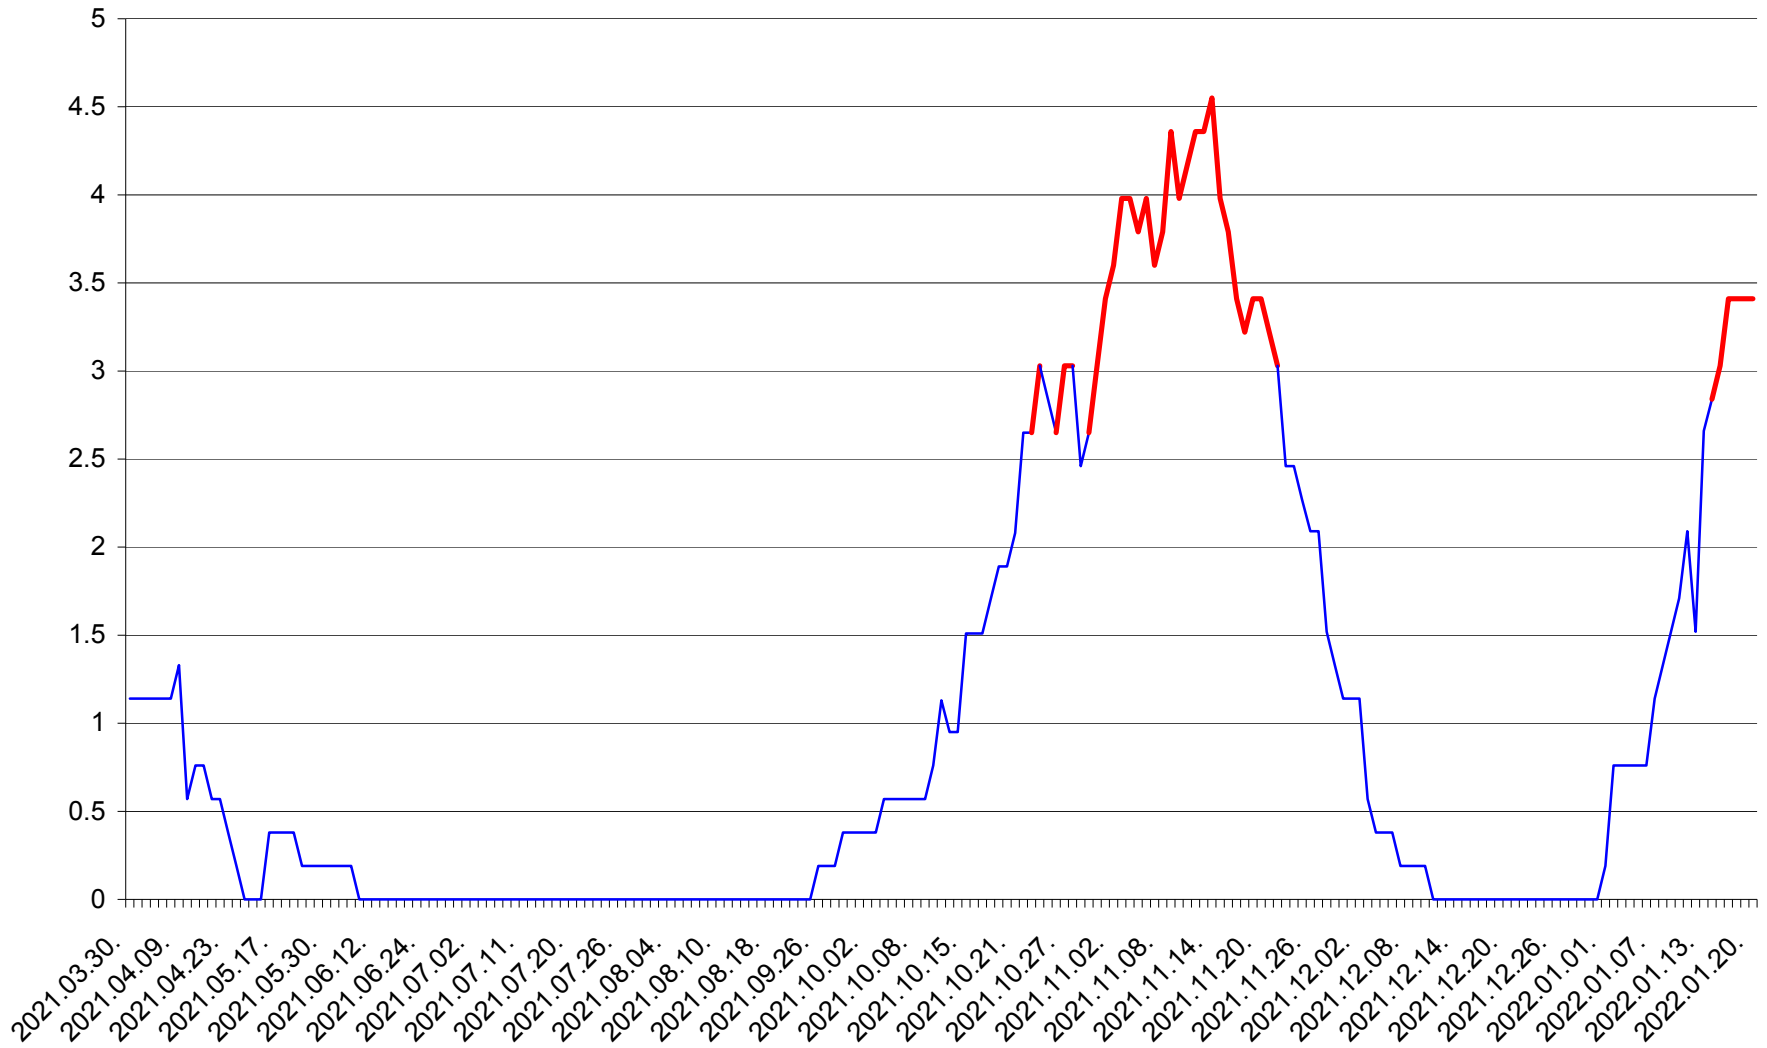

SÂNSIMION - Evolutia incidentei cumulate pe 14 zile la ‰ de locuitori
2021.04.01. - 2022.01.20.

SÂNTIMBRU - Evolutia incidentei cumulate pe 14 zile la ‰ de locuitori
2021.04.01. - 2022.01.20.

SĂRMAȘ - Evolutia incidentei cumulate pe 14 zile la ‰ de locuitori
2021.04.01. - 2022.01.20.

SATU MARE - Evolutia incidentei cumulate pe 14 zile la ‰ de locuitori
2021.04.01. - 2022.01.20.

SECUIENI - Evolutia incidentei cumulate pe 14 zile la % de locuitori
2021.04.01. - 2022.01.20.

SICULENI - Evolutia incidentei cumulate pe 14 zile la ‰ de locuitori
2021.04.01. - 2022.01.20.

ȘIMONEȘTI - Evolutia incidentei cumulate pe 14 zile la ‰ de locuitori
2021.04.01. - 2022.01.20.

SUBCETATE - Evolutia incidentei cumulate pe 14 zile la ‰ de locuitori
2021.04.01. - 2022.01.20.

SUSENI - Evolutia incidentei cumulate pe 14 zile la ‰ de locuitori
2021.04.01. - 2022.01.20.