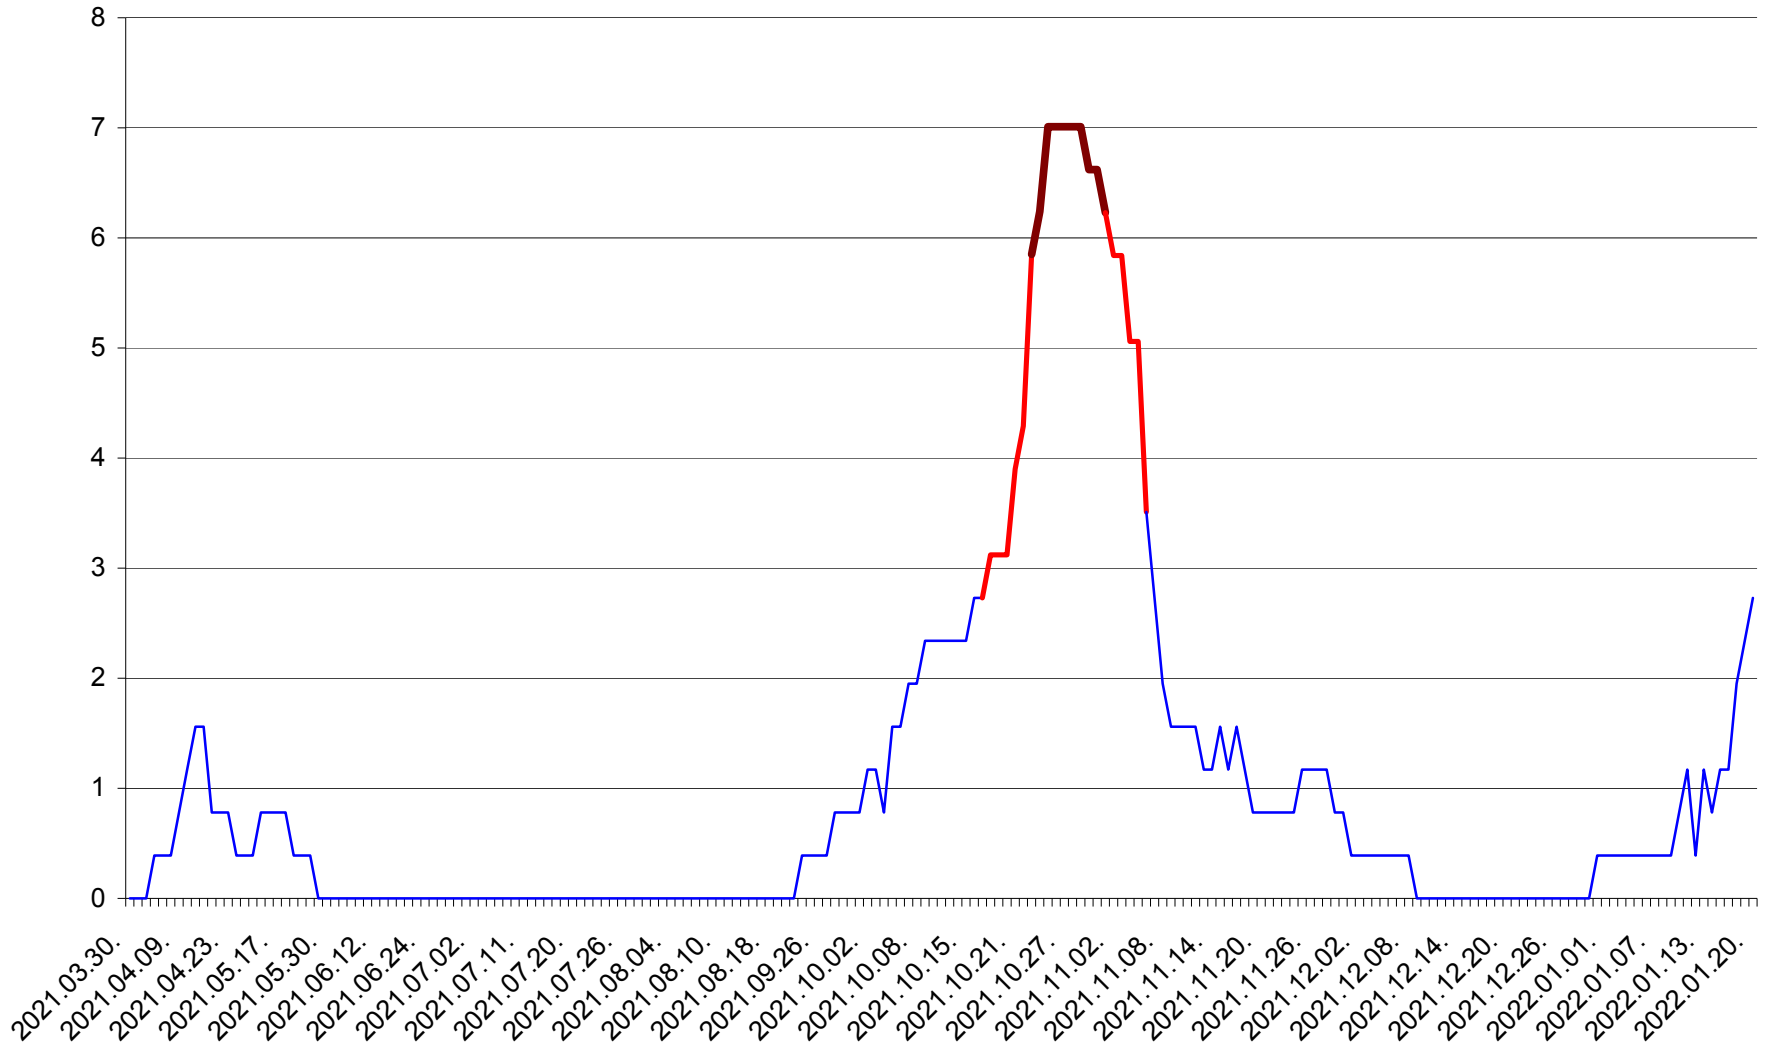

MUNICIPIUL TOPLIȚA - Evolutia incidentei cumulate pe 14 zile la ‰ de locuitori
2021.04.01. - 2022.01.20.