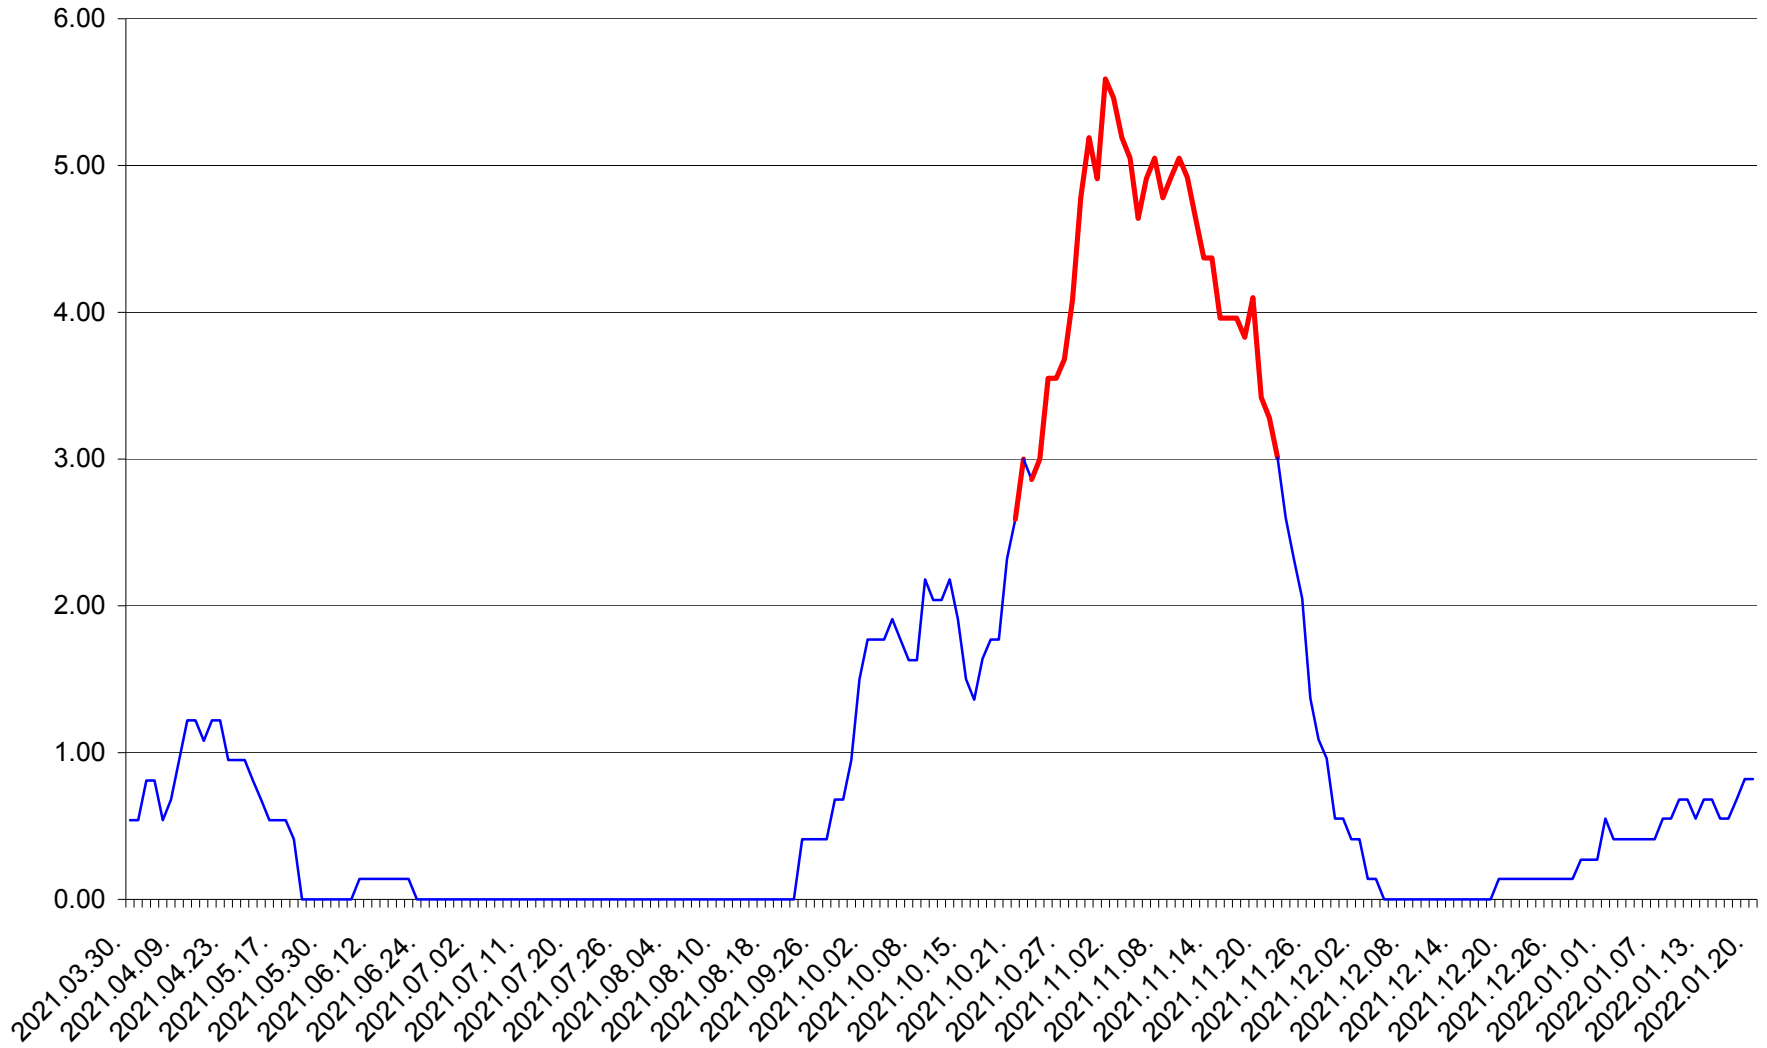

ATID - Evolutia incidentei cumulate pe 14 zile la % de locuitori
2021.04.01. - 2022.01.20.

AVRĂMEȘTI - Evolutia incidentei cumulate pe 14 zile la ‰ de locuitori
2021.04.01. - 2022.01.20.

ORAȘ BĂILE TUȘNAD - Evolutia incidentei cumulate pe 14 zile la ‰ de locuitori
2021.04.01. - 2022.01.20.

ORAȘ BĂLAN - Evoluția incidenței cumulate pe 14 zile la ‰ de locuitori
2021.04.01. - 2022.01.20.

BILBOR - Evolutia incidentei cumulate pe 14 zile la ‰ de locuitori
2021.04.01. - 2022.01.20.

ORAȘ BORSEC - Evolutia incidentei cumulate pe 14 zile la ‰ de locuitori
2021.04.01. - 2022.01.20.

BRĂDEȘTI - Evolutia incidentei cumulate pe 14 zile la ‰ de locuitori
2021.04.01. - 2022.01.20.

CĂPÂLNIȚA - Evolutia incidentei cumulate pe 14 zile la ‰ de locuitori
2021.04.01. - 2022.01.20.

CÂRȚA - Evolutia incidentei cumulate pe 14 zile la ‰ de locuitori
2021.04.01. - 2022.01.20.