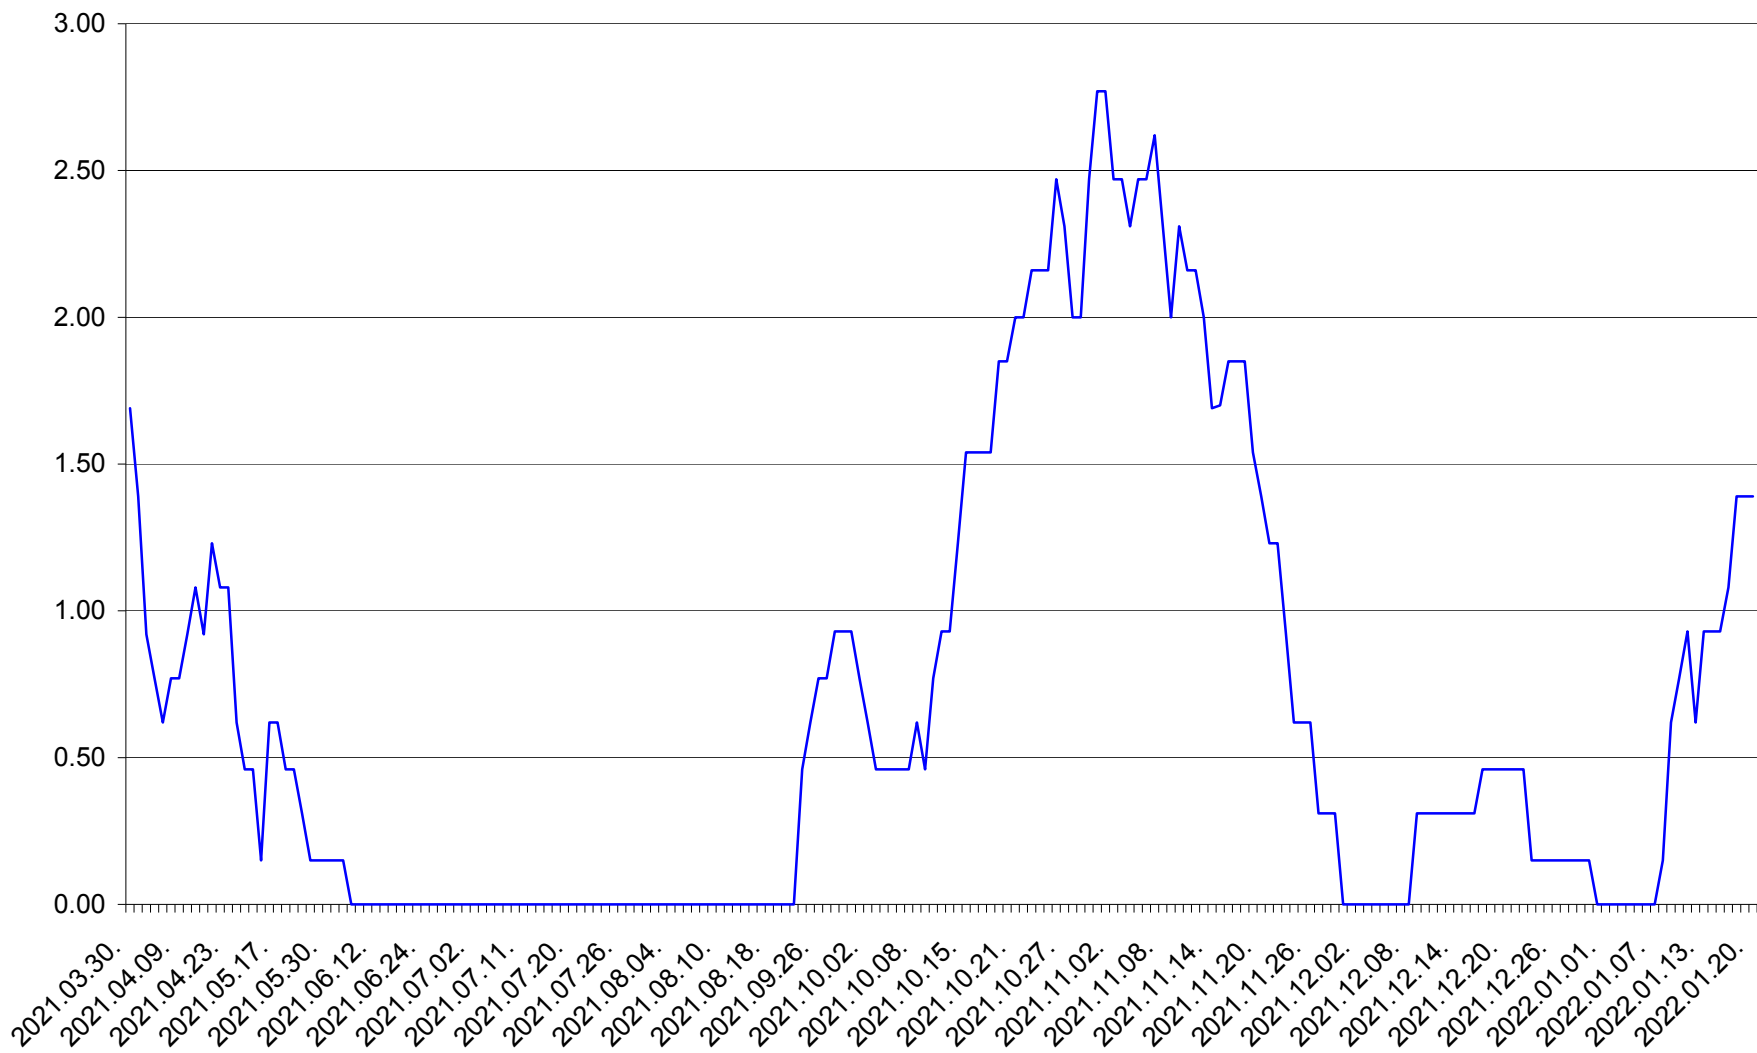

ORAȘ BĂLAN - Evoluția incidenței cumulate pe 14 zile la ‰ de locuitori
2021.04.01. - 2022.01.20.

BILBOR - Evolutia incidentei cumulate pe 14 zile la ‰ de locuitori
2021.04.01. - 2022.01.20.

ORAȘ BORSEC - Evolutia incidentei cumulate pe 14 zile la ‰ de locuitori
2021.04.01. - 2022.01.20.

BRĂDEȘTI - Evolutia incidentei cumulate pe 14 zile la ‰ de locuitori
2021.04.01. - 2022.01.20.

CĂPÂLNIȚA - Evolutia incidentei cumulate pe 14 zile la ‰ de locuitori
2021.04.01. - 2022.01.20.

CÂRȚA - Evolutia incidentei cumulate pe 14 zile la ‰ de locuitori
2021.04.01. - 2022.01.20.

CICEU - Evolutia incidentei cumulate pe 14 zile la ‰ de locuitori
2021.04.01. - 2022.01.20.

CIUCSÂNGEORGIU - Evolutia incidentei cumulate pe 14 zile la % de locuitori
2021.04.01. - 2022.01.20.

CIUMANI - Evolutia incidentei cumulate pe 14 zile la ‰ de locuitori
2021.04.01. - 2022.01.20.

CORBU - Evolutia incidentei cumulate pe 14 zile la ‰ de locuitori
2021.04.01. - 2022.01.20.

CORUND - Evolutia incidentei cumulate pe 14 zile la ‰ de locuitori
2021.04.01. - 2022.01.20.

COZMENI - Evolutia incidentei cumulate pe 14 zile la ‰ de locuitori
2021.04.01. - 2022.01.20.