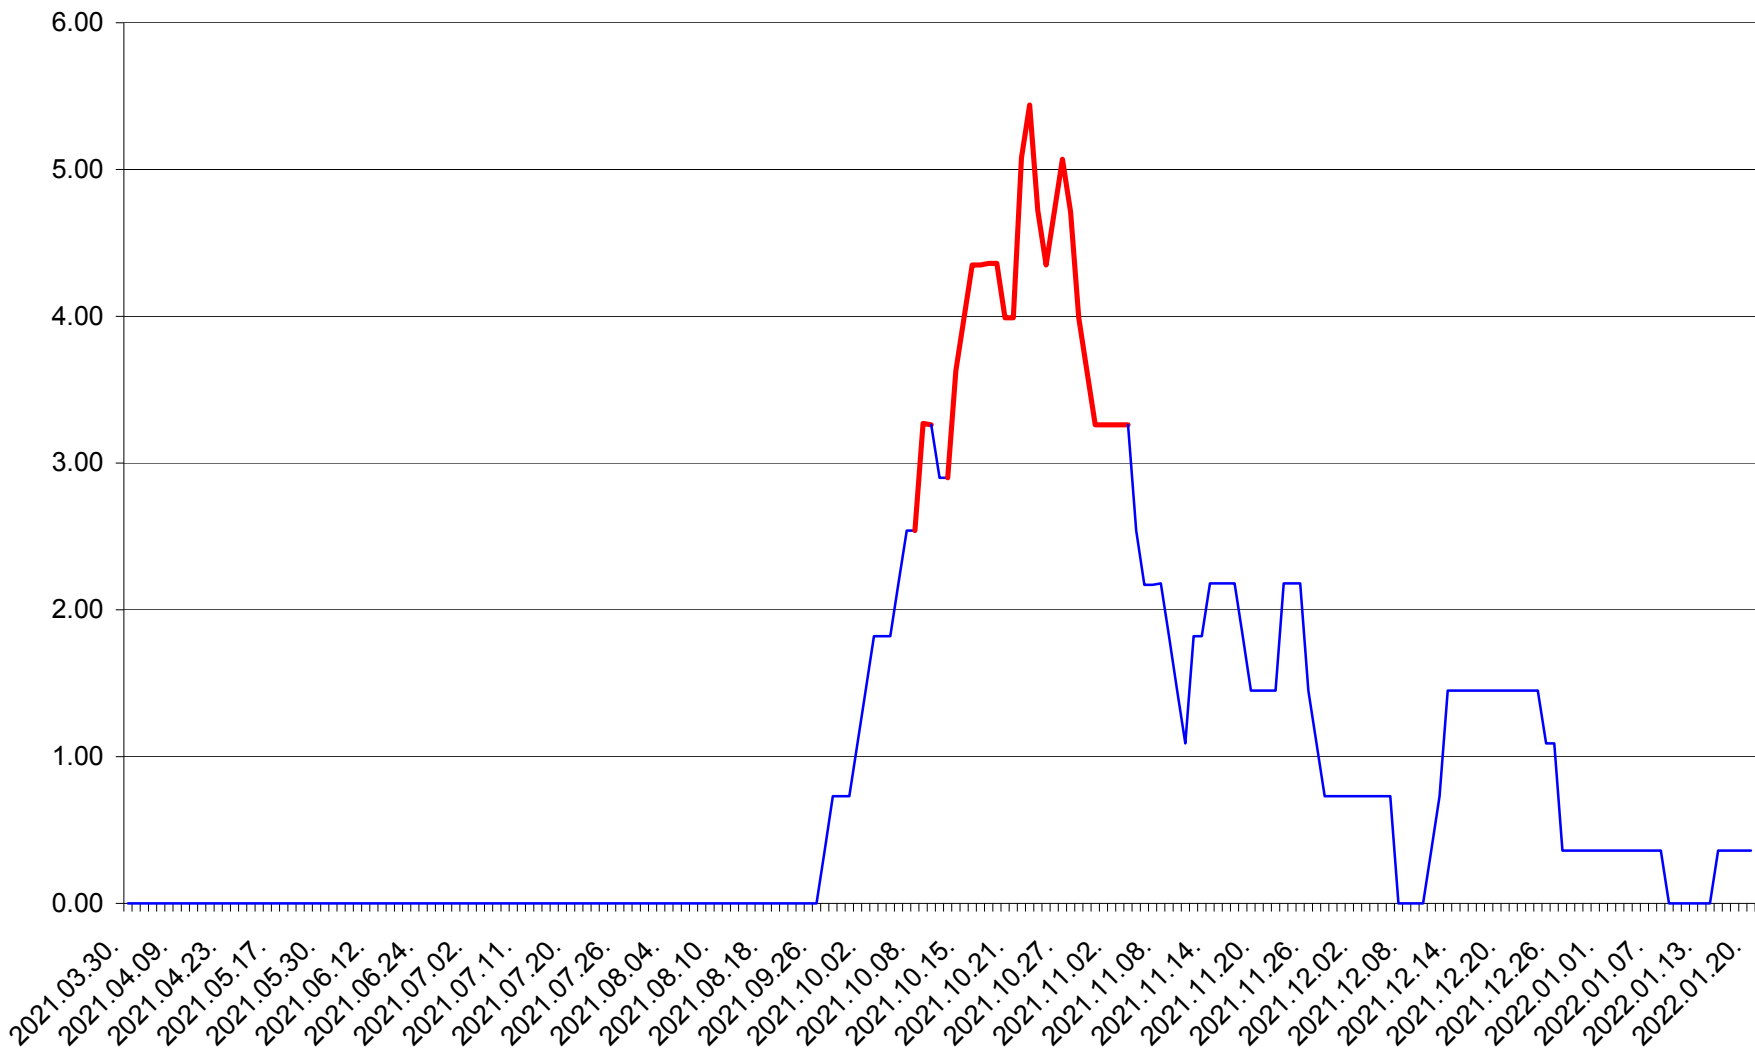

ATID - Evolutia incidentei cumulate pe 14 zile la % de locuitori
2021.04.01. - 2022.01.20.

AVRĂMEȘTI - Evolutia incidentei cumulate pe 14 zile la ‰ de locuitori
2021.04.01. - 2022.01.20.

ORAȘ BĂILE TUȘNAD - Evolutia incidentei cumulate pe 14 zile la ‰ de locuitori
2021.04.01. - 2022.01.20.

ORAȘ BĂLAN - Evoluția incidenței cumulate pe 14 zile la ‰ de locuitori
2021.04.01. - 2022.01.20.

BILBOR - Evolutia incidentei cumulate pe 14 zile la ‰ de locuitori
2021.04.01. - 2022.01.20.

ORAȘ BORSEC - Evolutia incidentei cumulate pe 14 zile la ‰ de locuitori
2021.04.01. - 2022.01.20.

BRĂDEȘTI - Evolutia incidentei cumulate pe 14 zile la ‰ de locuitori
2021.04.01. - 2022.01.20.

CĂPÂLNIȚA - Evolutia incidentei cumulate pe 14 zile la ‰ de locuitori
2021.04.01. - 2022.01.20.

CÂRȚA - Evolutia incidentei cumulate pe 14 zile la ‰ de locuitori
2021.04.01. - 2022.01.20.