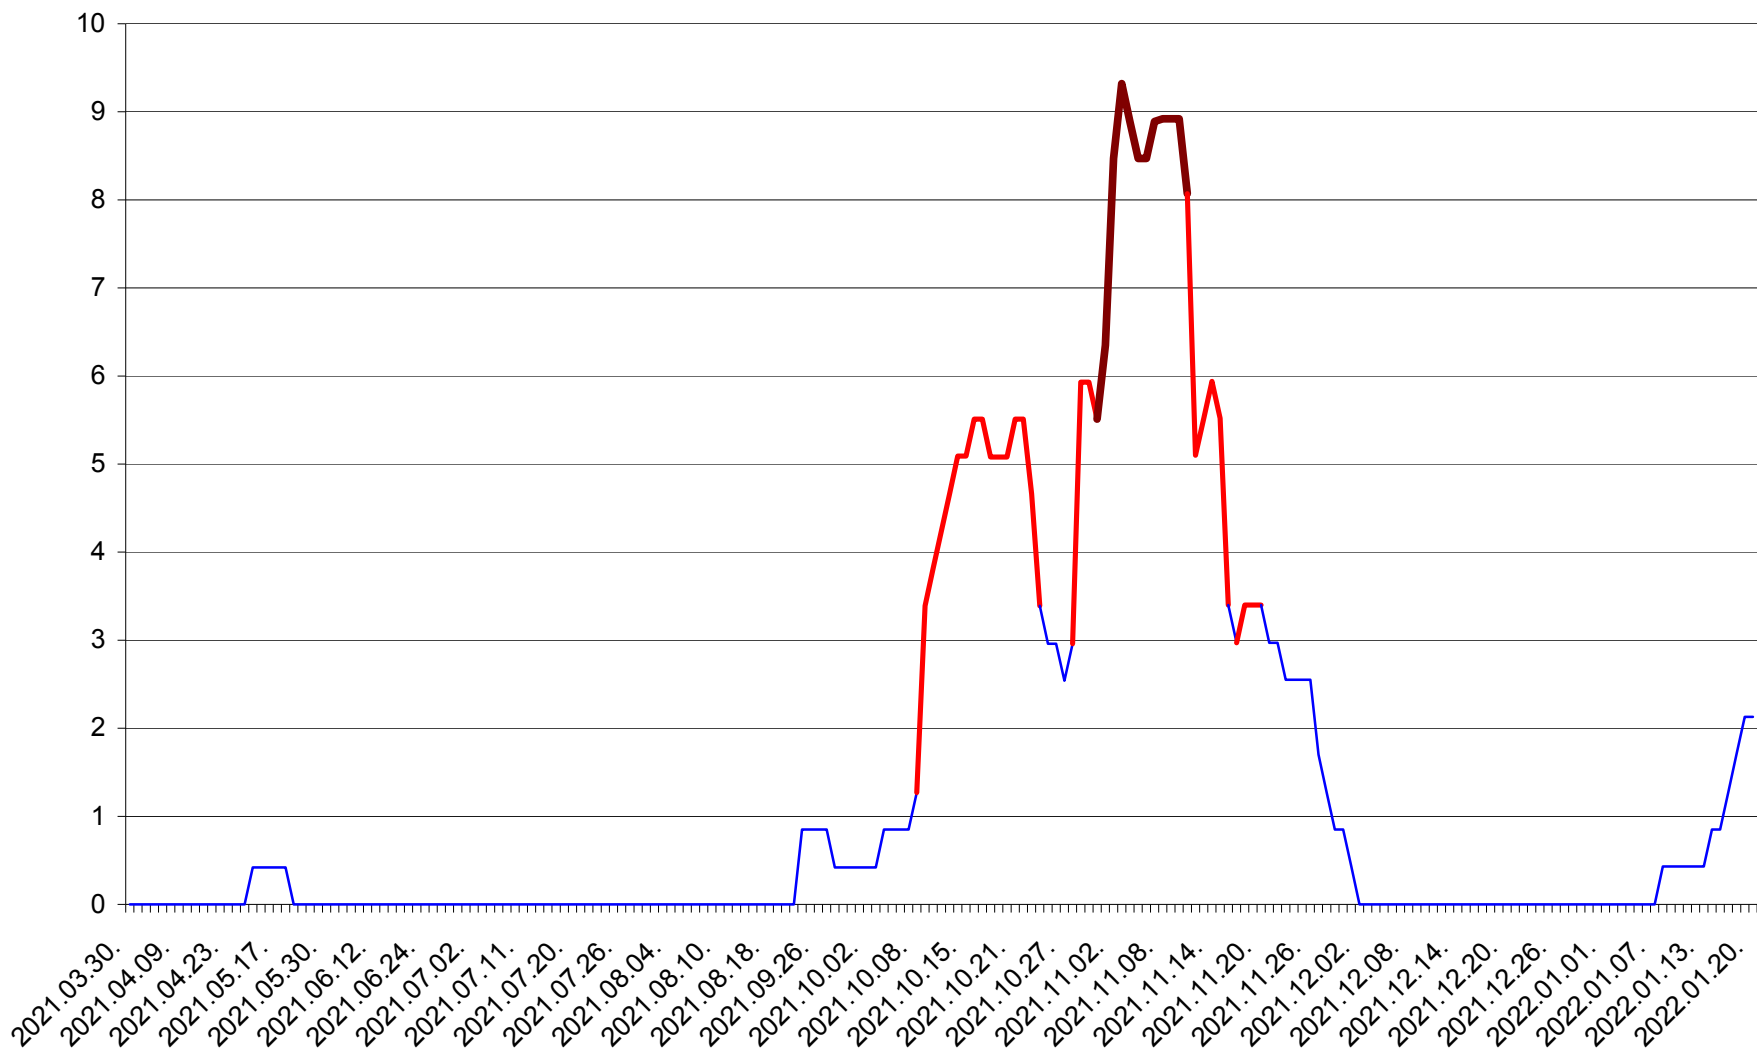

PLĂIEȘII DE JOS - Evoluția incidenței cumulate pe 14 zile la ‰ de locuitori
2021.04.01. - 2022.01.20.

PORUMBENI - Evolutia incidentei cumulate pe 14 zile la ‰ de locuitori
2021.04.01. - 2022.01.20.

PRAID - Evolutia incidentei cumulate pe 14 zile la ‰ de locuitori
2021.04.01. - 2022.01.20.

RACU - Evolutia incidentei cumulate pe 14 zile la ‰ de locuitori
2021.04.01. - 2022.01.20.

REMETEA - Evolutia incidentei cumulate pe 14 zile la % de locuitori
2021.04.01. - 2022.01.20.

SĂCEL - Evolutia incidentei cumulate pe 14 zile la ‰ de locuitori
2021.04.01. - 2022.01.20.

SÂNCRĂIENI - Evolutia incidentei cumulate pe 14 zile la ‰ de locuitori
2021.04.01. - 2022.01.20.

SÂNDOMIC - Evolutia incidentei cumulate pe 14 zile la ‰ de locuitori
2021.04.01. - 2022.01.20.

SÂNMARTIN - Evolutia incidentei cumulate pe 14 zile la ‰ de locuitori
2021.04.01. - 2022.01.20.