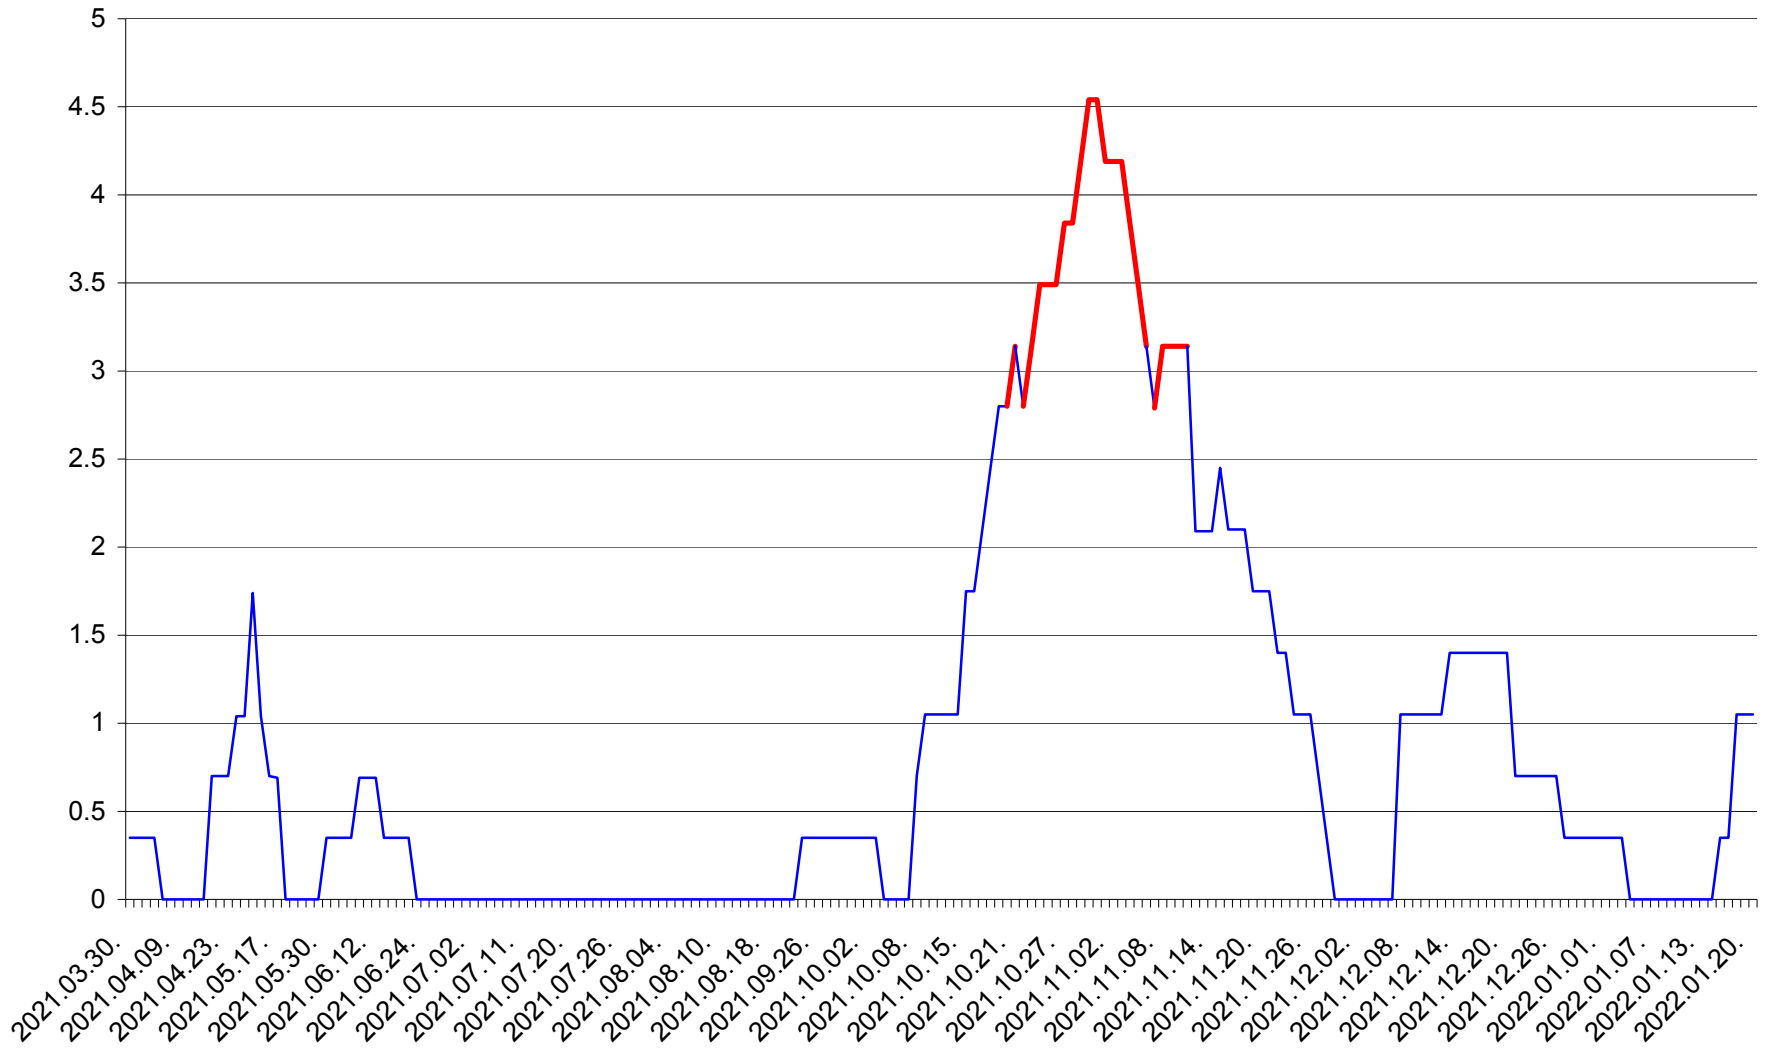

SICULENI - Evolutia incidentei cumulate pe 14 zile la ‰ de locuitori
2021.04.01. - 2022.01.20.