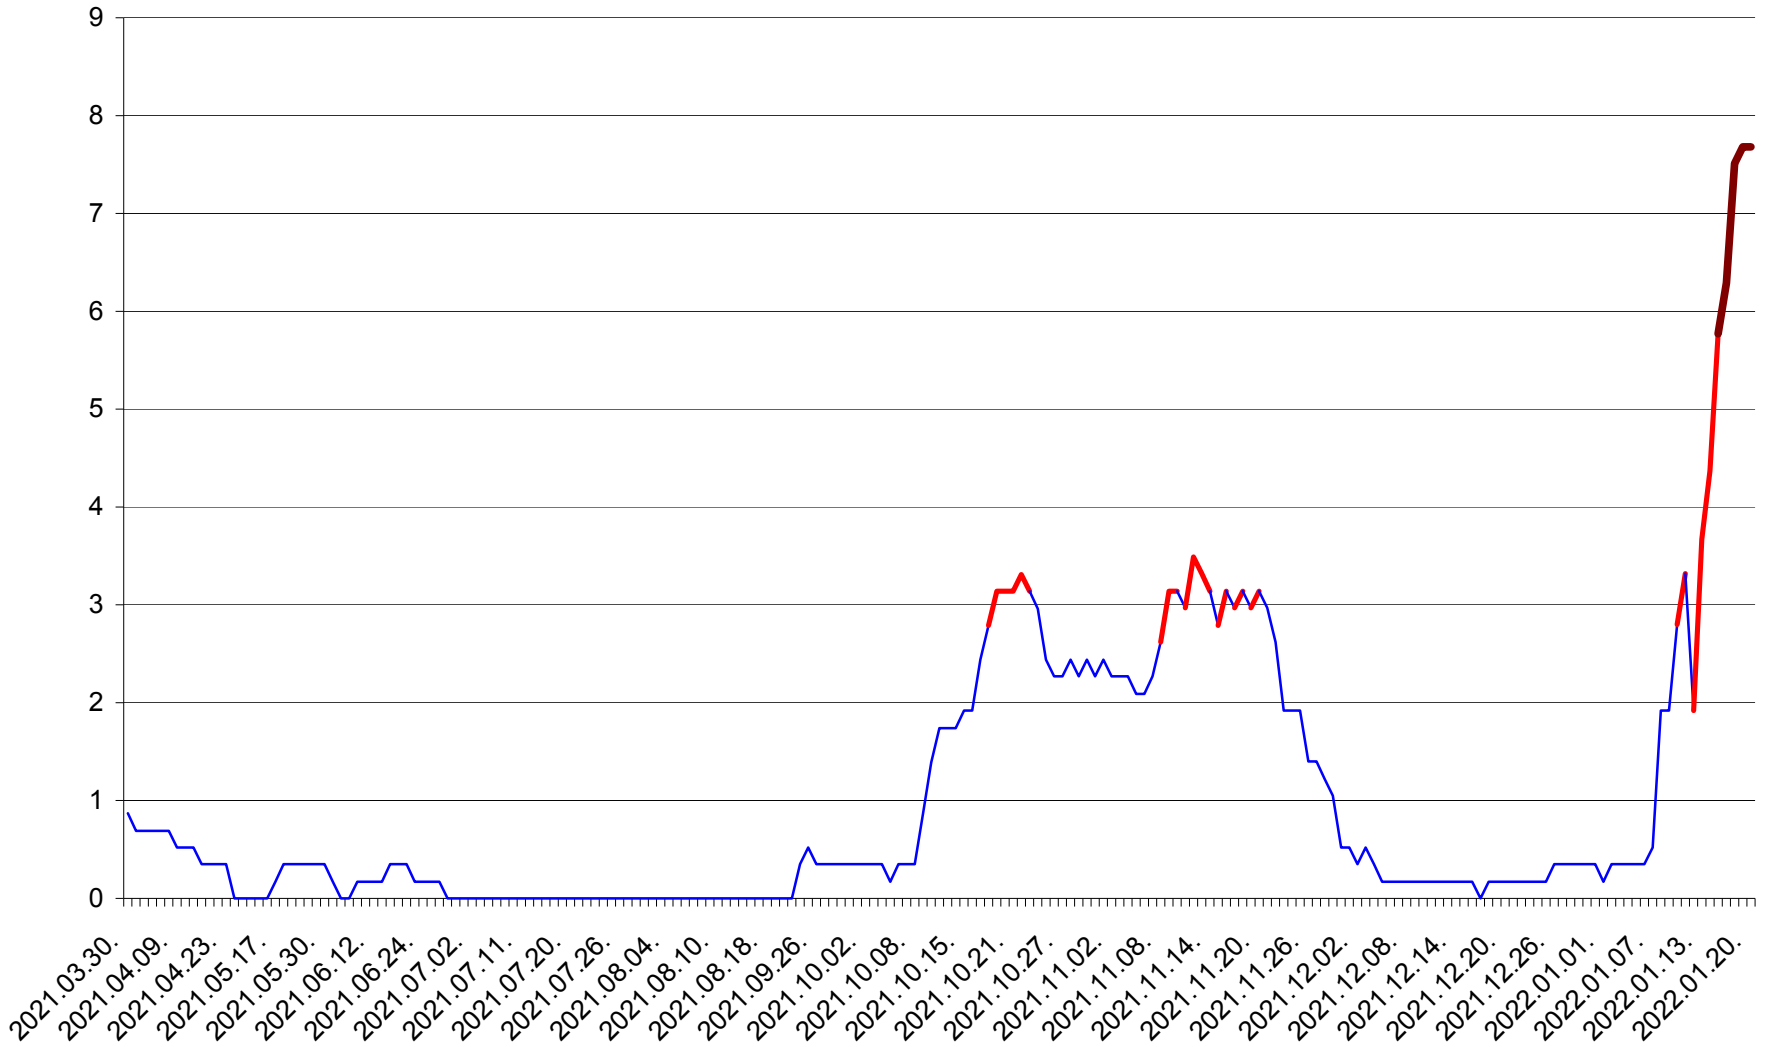

DÂRJIU - Evolutia incidentei cumulate pe 14 zile la ‰ de locuitori
2021.04.01. - 2022.01.20.

DEALU - Evolutia incidentei cumulate pe 14 zile la ‰ de locuitori
2021.04.01. - 2022.01.20.

DITRĂU - Evolutia incidentei cumulate pe 14 zile la ‰ de locuitori
2021.04.01. - 2022.01.20.

FELICENI - Evolutia incidentei cumulate pe 14 zile la % de locuitori
2021.04.01. - 2022.01.20.

FRUMOASA - Evolutia incidentei cumulate pe 14 zile la ‰ de locuitori
2021.04.01. - 2022.01.20.

GĂLĂUȚAȘ - Evolutia incidentei cumulate pe 14 zile la ‰ de locuitori
2021.04.01. - 2022.01.20.

MUNICIPIUL GHEORGHENI - Evolutia incidentei cumulate pe 14 zile la % de locuitori
2021.04.01. - 2022.01.20.

JOSENI - Evolutia incidentei cumulate pe 14 zile la ‰ de locuitori
2021.04.01. - 2022.01.20.

LĂZAREA - Evolutia incidentei cumulate pe 14 zile la % de locuitori
2021.04.01. - 2022.01.20.

LELICENI - Evolutia incidentei cumulate pe 14 zile la % de locuitori
2021.04.01. - 2022.01.20.

LUETA - Evolutia incidentei cumulate pe 14 zile la ‰ de locuitori
2021.04.01. - 2022.01.20.

LUNCA DE JOS - Evolutia incidentei cumulate pe 14 zile la ‰ de locuitori
2021.04.01. - 2022.01.20.