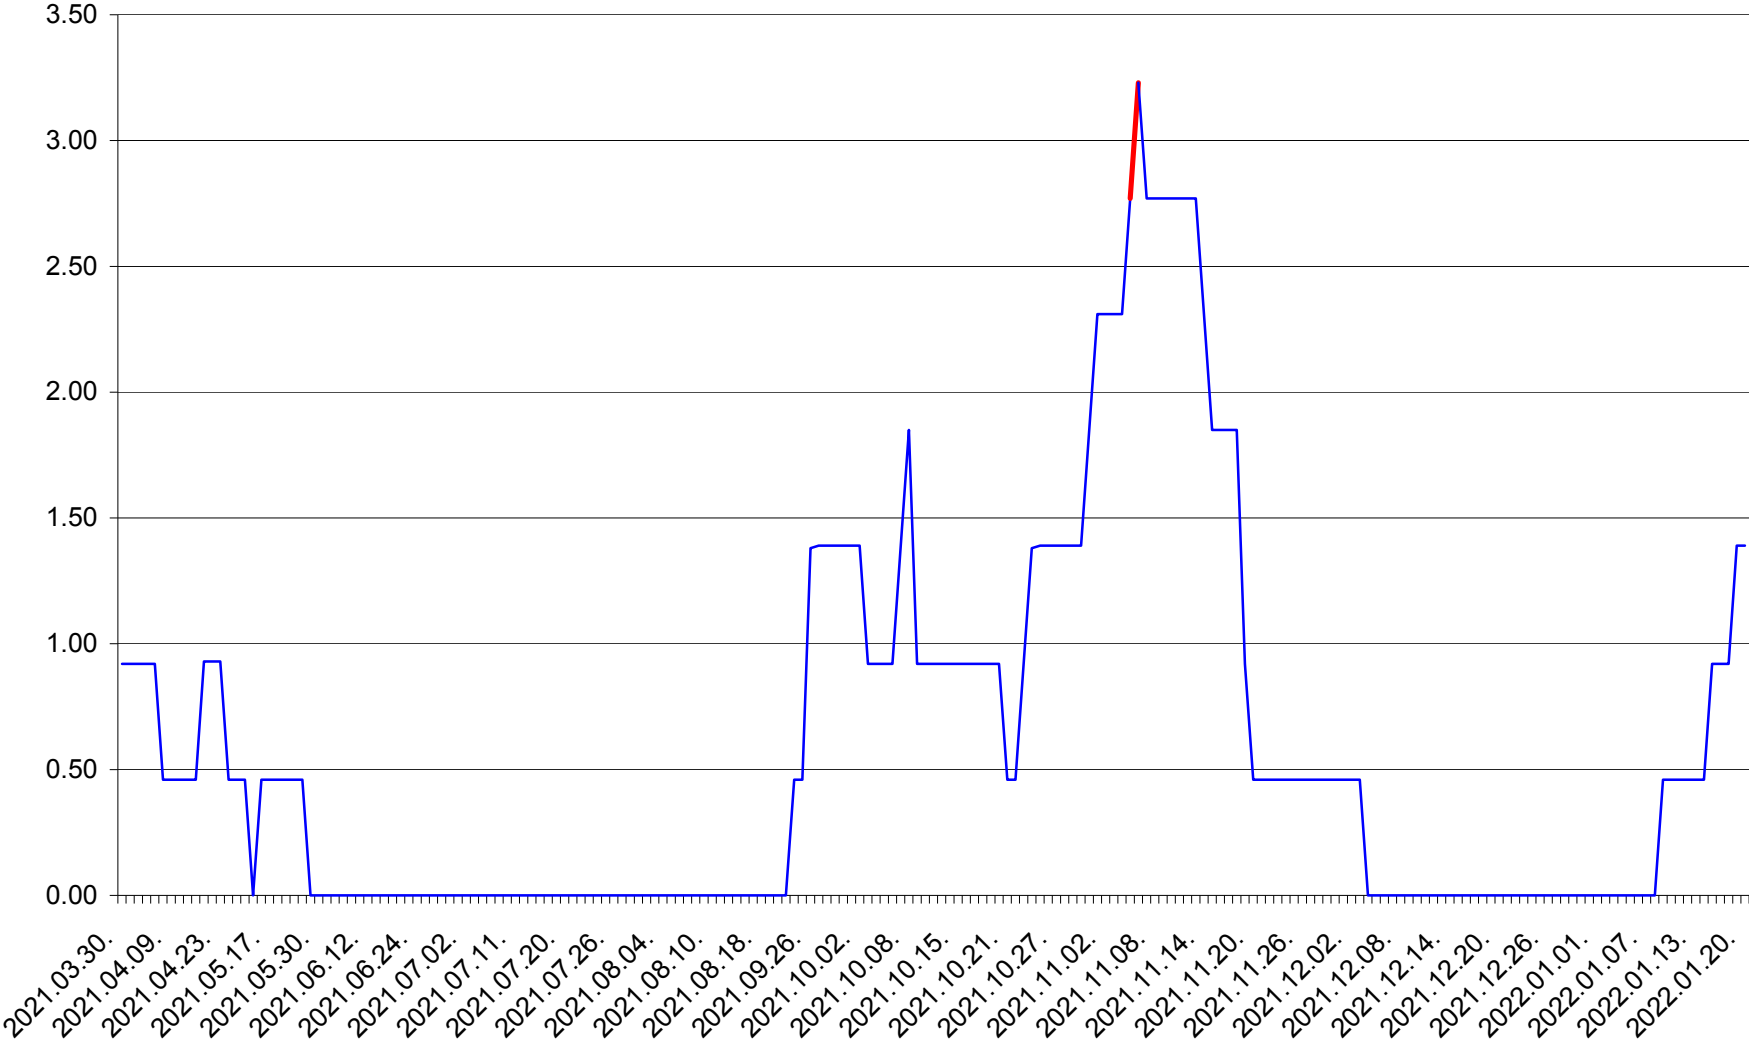

ATID - Evolutia incidentei cumulate pe 14 zile la % de locuitori
2021.04.01. - 2022.01.20.

AVRĂMEȘTI - Evolutia incidentei cumulate pe 14 zile la ‰ de locuitori
2021.04.01. - 2022.01.20.

ORAȘ BĂILE TUȘNAD - Evolutia incidentei cumulate pe 14 zile la ‰ de locuitori
2021.04.01. - 2022.01.20.

ORAȘ BĂLAN - Evoluția incidenței cumulate pe 14 zile la ‰ de locuitori
2021.04.01. - 2022.01.20.

BILBOR - Evolutia incidentei cumulate pe 14 zile la ‰ de locuitori
2021.04.01. - 2022.01.20.

ORAȘ BORSEC - Evolutia incidentei cumulate pe 14 zile la ‰ de locuitori
2021.04.01. - 2022.01.20.

BRĂDEȘTI - Evolutia incidentei cumulate pe 14 zile la ‰ de locuitori
2021.04.01. - 2022.01.20.

CĂPÂLNIȚA - Evolutia incidentei cumulate pe 14 zile la ‰ de locuitori
2021.04.01. - 2022.01.20.

CÂRȚA - Evolutia incidentei cumulate pe 14 zile la ‰ de locuitori
2021.04.01. - 2022.01.20.

CICEU - Evolutia incidentei cumulate pe 14 zile la ‰ de locuitori
2021.04.01. - 2022.01.20.

CIUCSÂNGEORGIU - Evolutia incidentei cumulate pe 14 zile la % de locuitori
2021.04.01. - 2022.01.20.

CIUMANI - Evolutia incidentei cumulate pe 14 zile la ‰ de locuitori
2021.04.01. - 2022.01.20.