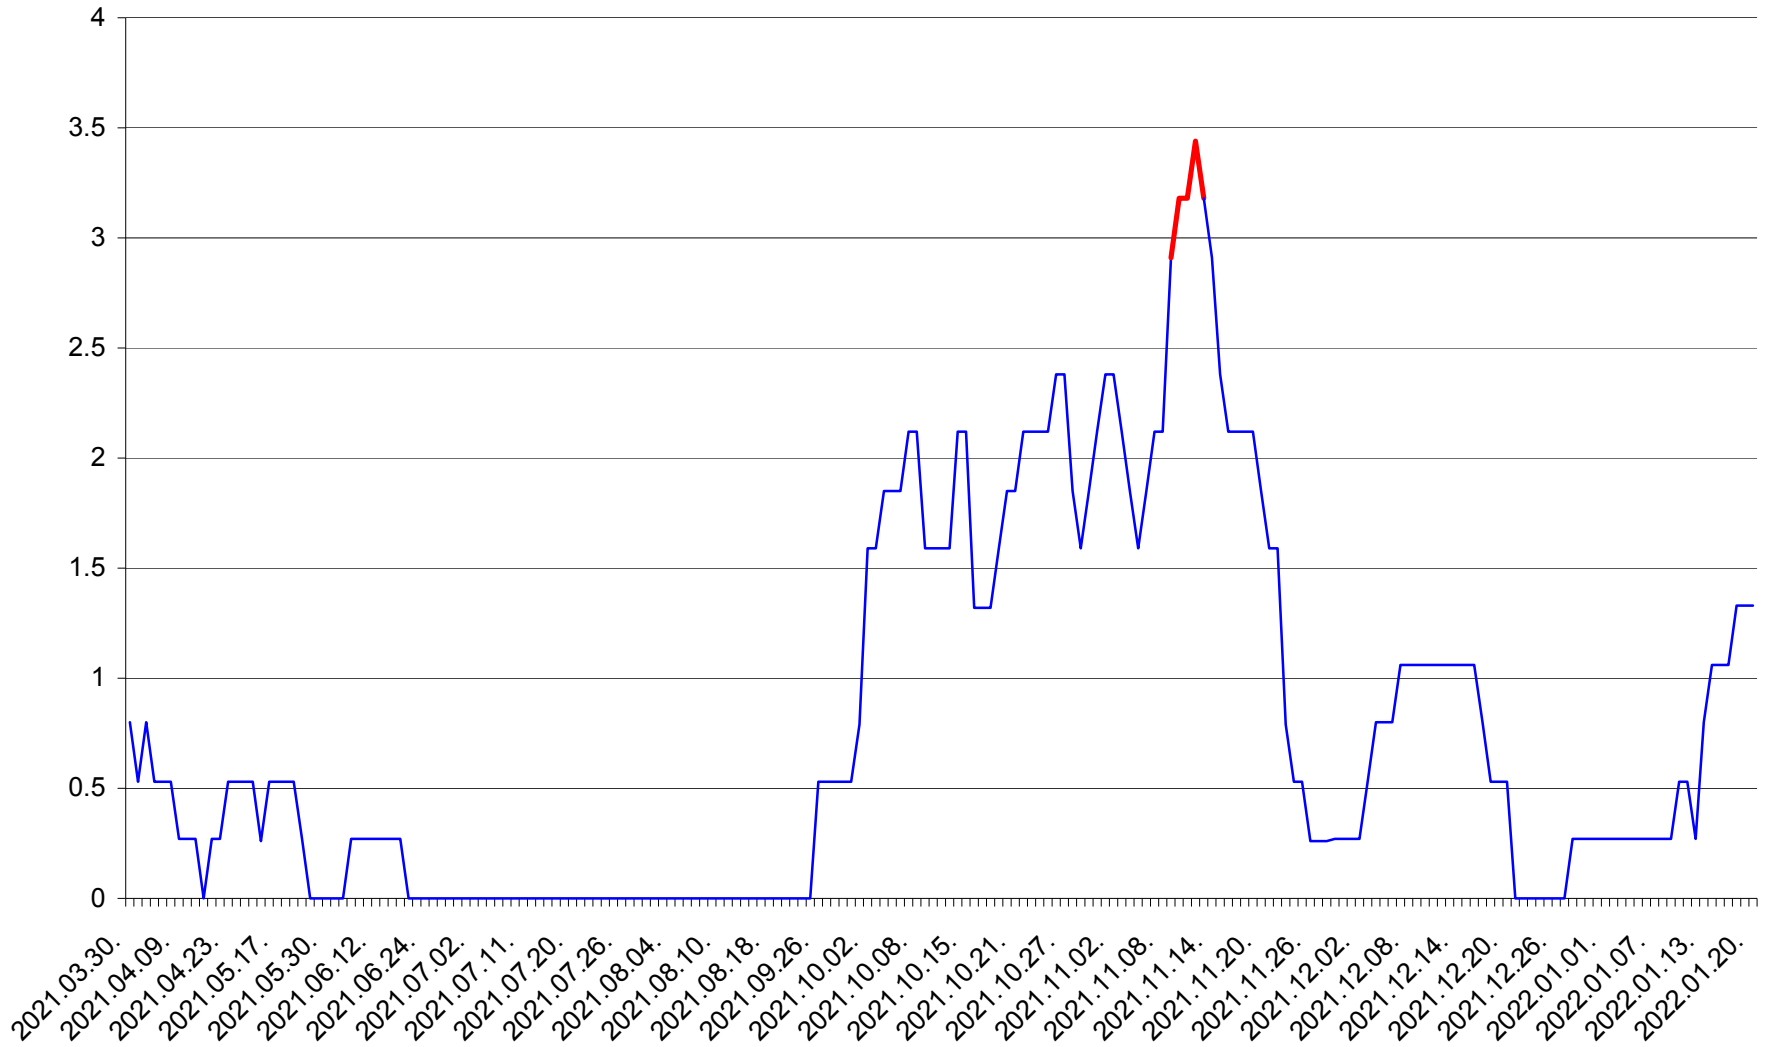

ORAȘ CRISTURU SECUIESC - Evolutia incidentei cumulate pe 14 zile la ‰ de locuitori
2021.04.01. - 2022.01.20.

DĂNEȘTI - Evolutia incidentei cumulate pe 14 zile la ‰ de locuitori
2021.04.01. - 2022.01.20.

DÂRJIU - Evolutia incidentei cumulate pe 14 zile la ‰ de locuitori
2021.04.01. - 2022.01.20.

DEALU - Evolutia incidentei cumulate pe 14 zile la ‰ de locuitori
2021.04.01. - 2022.01.20.

DITRĂU - Evolutia incidentei cumulate pe 14 zile la ‰ de locuitori
2021.04.01. - 2022.01.20.

FELICENI - Evolutia incidentei cumulate pe 14 zile la % de locuitori
2021.04.01. - 2022.01.20.

FRUMOASA - Evolutia incidentei cumulate pe 14 zile la ‰ de locuitori
2021.04.01. - 2022.01.20.

GĂLĂUȚAȘ - Evolutia incidentei cumulate pe 14 zile la ‰ de locuitori
2021.04.01. - 2022.01.20.