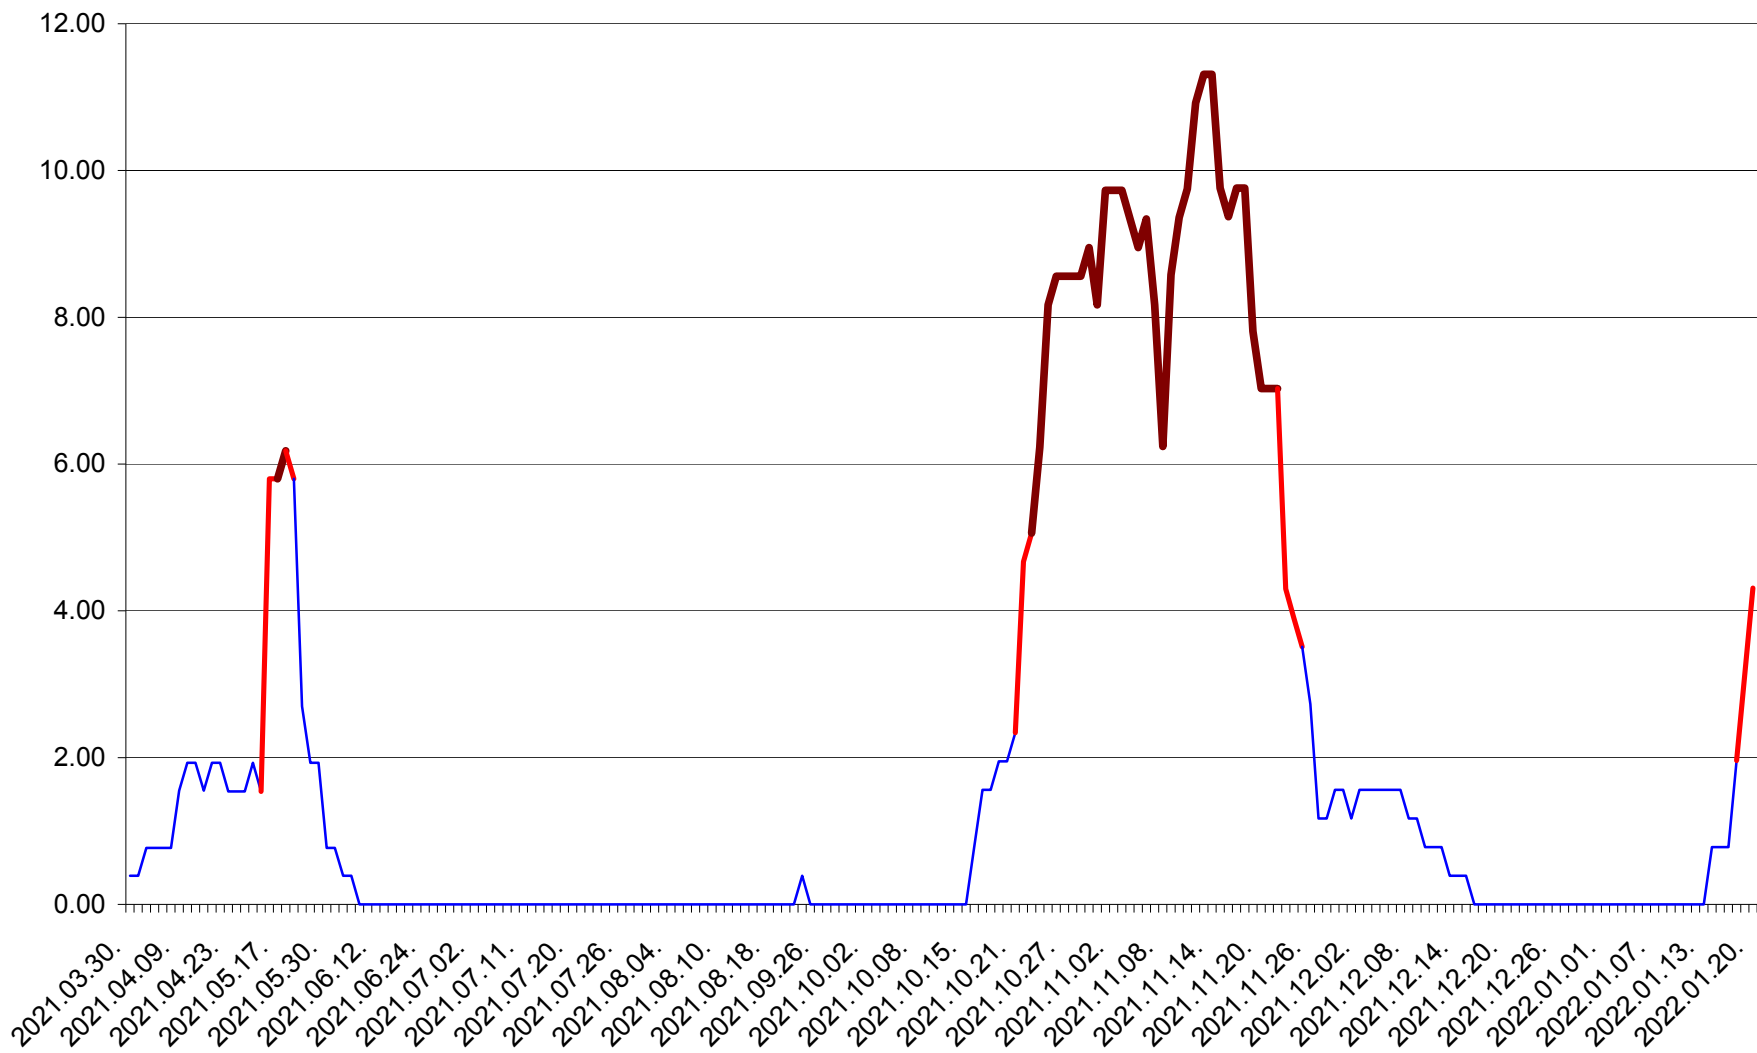

ATID - Evolutia incidentei cumulate pe 14 zile la % de locuitori
2021.04.01. - 2022.01.20.

AVRĂMEȘTI - Evolutia incidentei cumulate pe 14 zile la ‰ de locuitori
2021.04.01. - 2022.01.20.

ORAȘ BĂILE TUȘNAD - Evolutia incidentei cumulate pe 14 zile la ‰ de locuitori
2021.04.01. - 2022.01.20.

ORAȘ BĂLAN - Evoluția incidenței cumulate pe 14 zile la ‰ de locuitori
2021.04.01. - 2022.01.20.

BILBOR - Evolutia incidentei cumulate pe 14 zile la ‰ de locuitori
2021.04.01. - 2022.01.20.

ORAȘ BORSEC - Evolutia incidentei cumulate pe 14 zile la ‰ de locuitori
2021.04.01. - 2022.01.20.

BRĂDEȘTI - Evolutia incidentei cumulate pe 14 zile la ‰ de locuitori
2021.04.01. - 2022.01.20.

CĂPÂLNIȚA - Evolutia incidentei cumulate pe 14 zile la ‰ de locuitori
2021.04.01. - 2022.01.20.

CÂRȚA - Evolutia incidentei cumulate pe 14 zile la ‰ de locuitori
2021.04.01. - 2022.01.20.