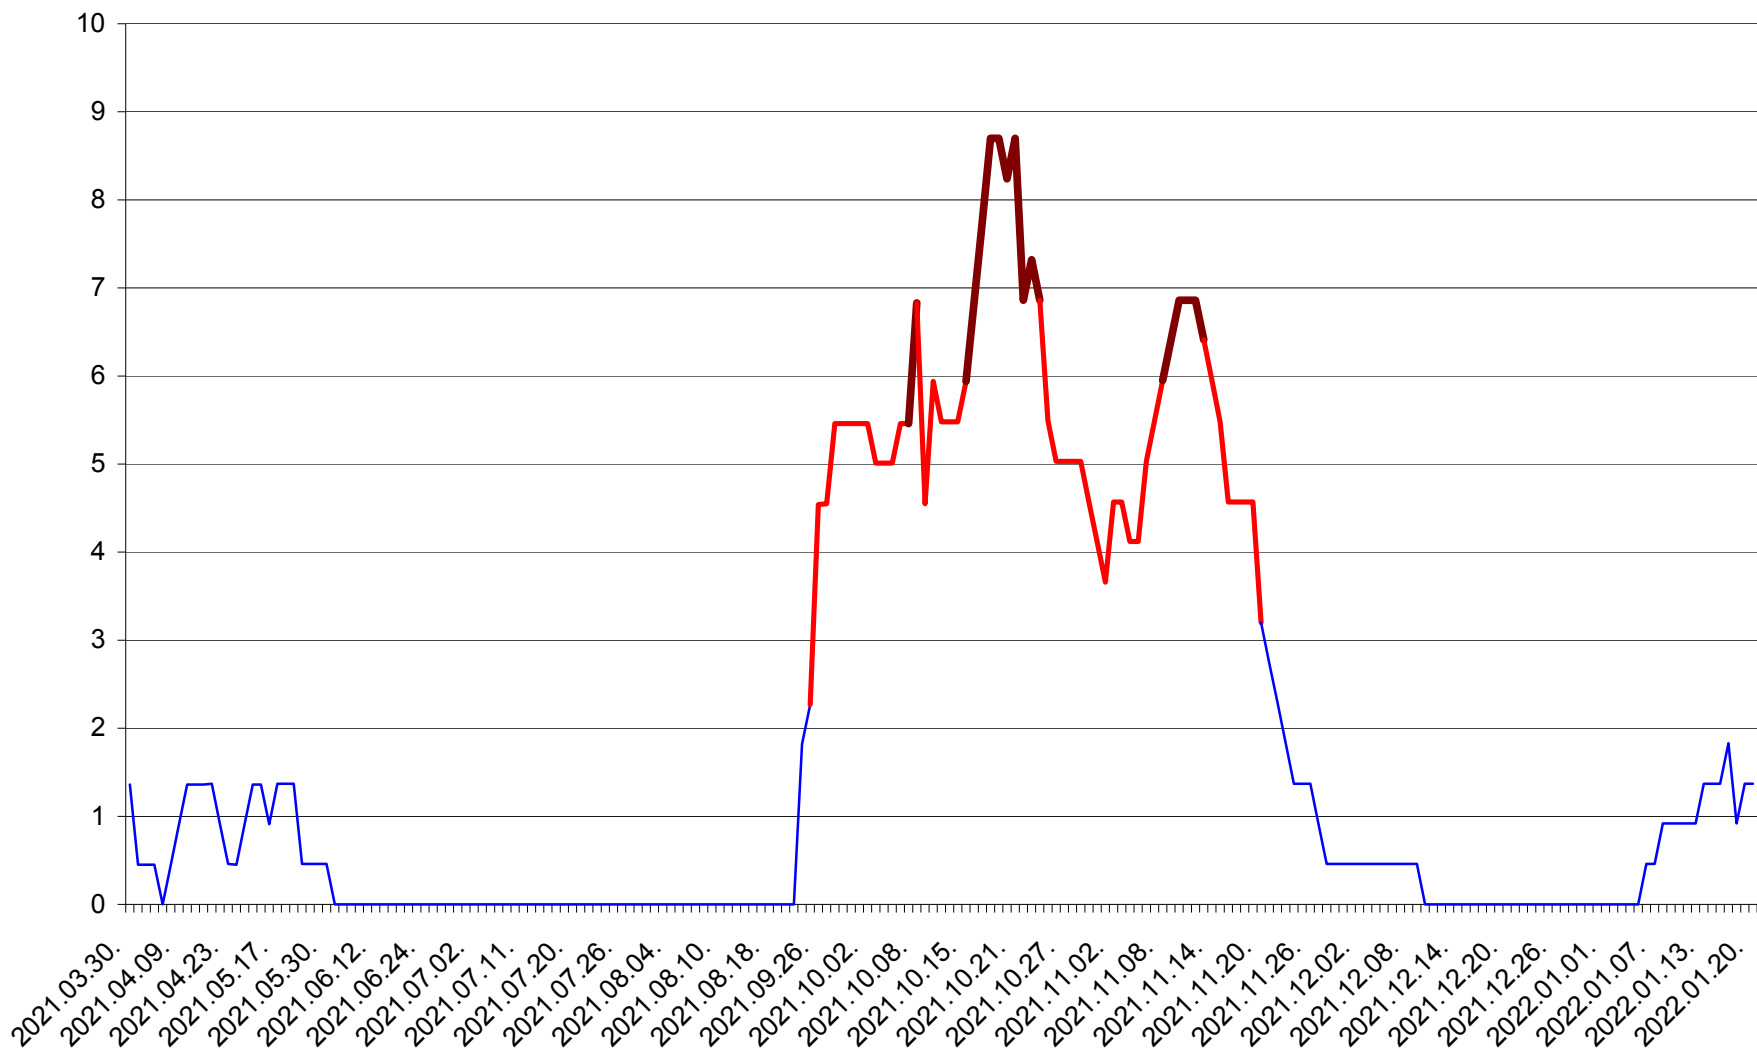

MUNICIPIUL GHEORGHENI - Evolutia incidentei cumulate pe 14 zile la % de locuitori
2021.04.01. - 2022.01.20.

JOSENI - Evolutia incidentei cumulate pe 14 zile la ‰ de locuitori
2021.04.01. - 2022.01.20.

LĂZAREA - Evolutia incidentei cumulate pe 14 zile la % de locuitori
2021.04.01. - 2022.01.20.

LELICENI - Evolutia incidentei cumulate pe 14 zile la % de locuitori
2021.04.01. - 2022.01.20.

LUETA - Evolutia incidentei cumulate pe 14 zile la ‰ de locuitori
2021.04.01. - 2022.01.20.

LUNCA DE JOS - Evolutia incidentei cumulate pe 14 zile la ‰ de locuitori
2021.04.01. - 2022.01.20.

LUNCA DE SUS - Evolutia incidentei cumulate pe 14 zile la ‰ de locuitori
2021.04.01. - 2022.01.20.

LUPENI - Evolutia incidentei cumulate pe 14 zile la ‰ de locuitori
2021.04.01. - 2022.01.20.

MĂDĂRAȘ - Evolutia incidentei cumulate pe 14 zile la ‰ de locuitori
2021.04.01. - 2022.01.20.