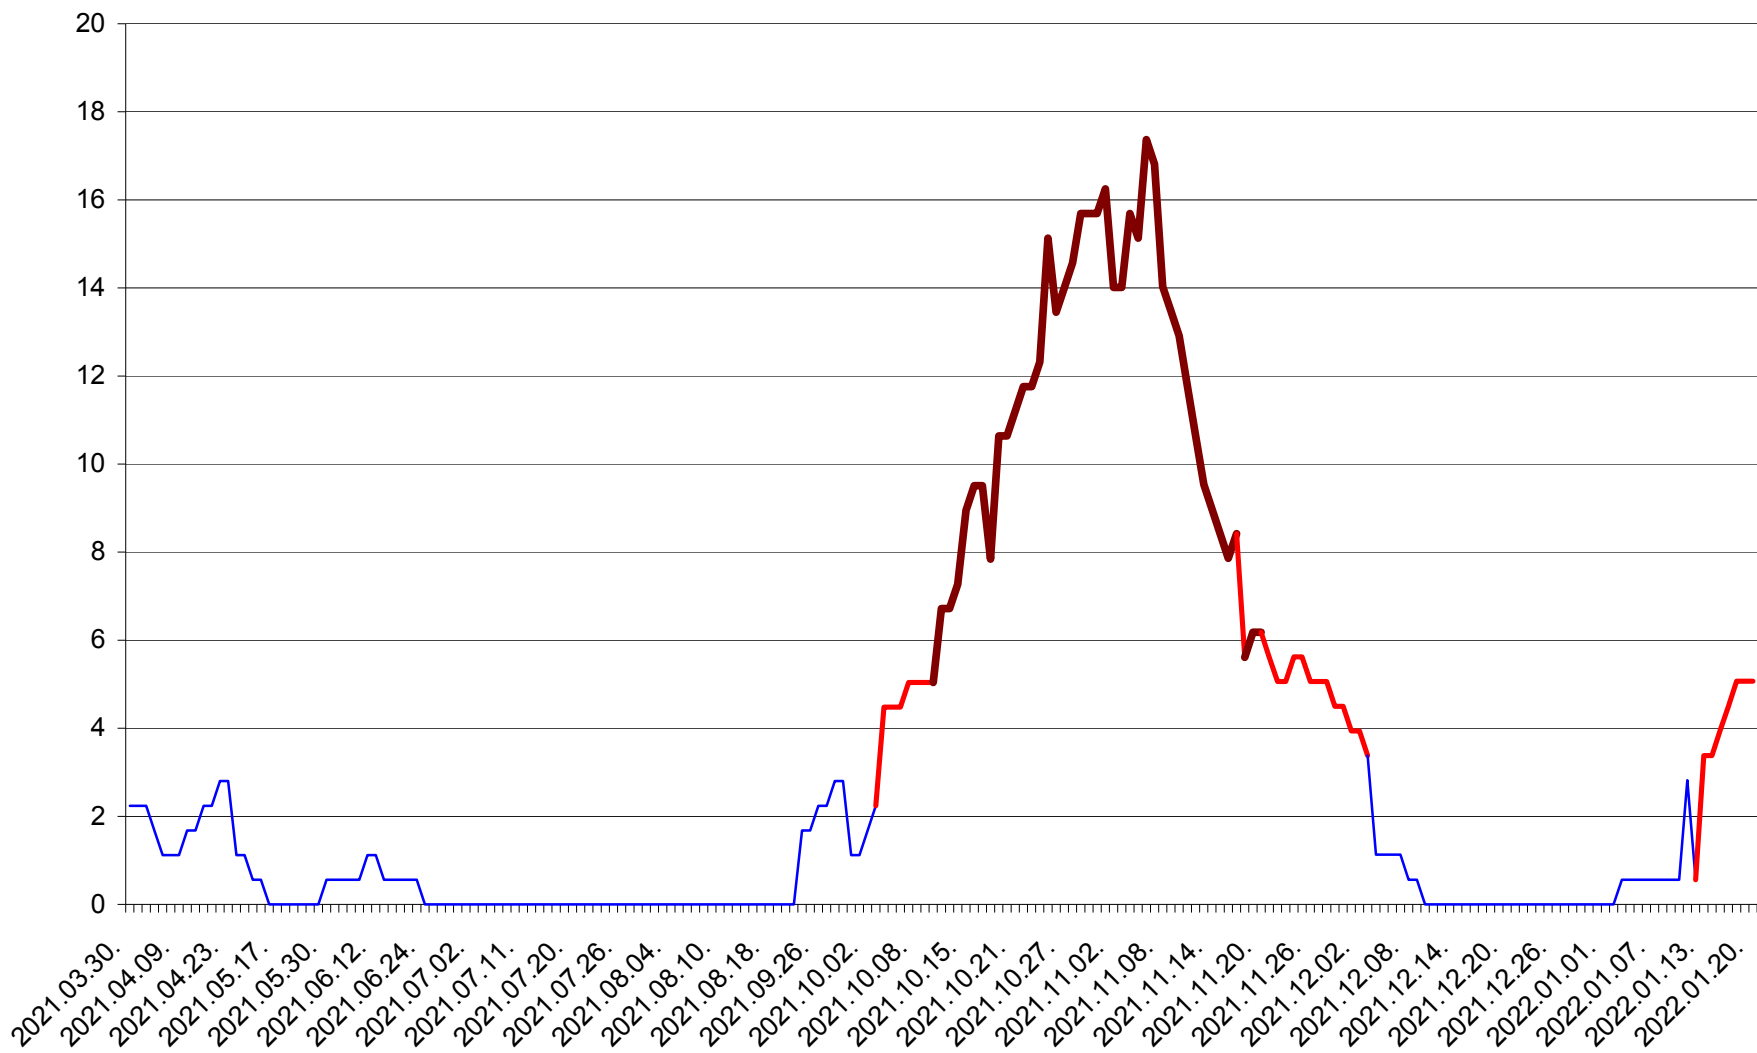

SÂNSIMION - Evolutia incidentei cumulate pe 14 zile la ‰ de locuitori
2021.04.01. - 2022.01.20.

SÂNTIMBRU - Evolutia incidentei cumulate pe 14 zile la ‰ de locuitori
2021.04.01. - 2022.01.20.

SĂRMAȘ - Evolutia incidentei cumulate pe 14 zile la ‰ de locuitori
2021.04.01. - 2022.01.20.

SATU MARE - Evolutia incidentei cumulate pe 14 zile la ‰ de locuitori
2021.04.01. - 2022.01.20.

SECUIENI - Evolutia incidentei cumulate pe 14 zile la % de locuitori
2021.04.01. - 2022.01.20.

SICULENI - Evolutia incidentei cumulate pe 14 zile la ‰ de locuitori
2021.04.01. - 2022.01.20.

ȘIMONEȘTI - Evolutia incidentei cumulate pe 14 zile la ‰ de locuitori
2021.04.01. - 2022.01.20.

SUBCETATE - Evolutia incidentei cumulate pe 14 zile la ‰ de locuitori
2021.04.01. - 2022.01.20.

SUSENI - Evolutia incidentei cumulate pe 14 zile la ‰ de locuitori
2021.04.01. - 2022.01.20.