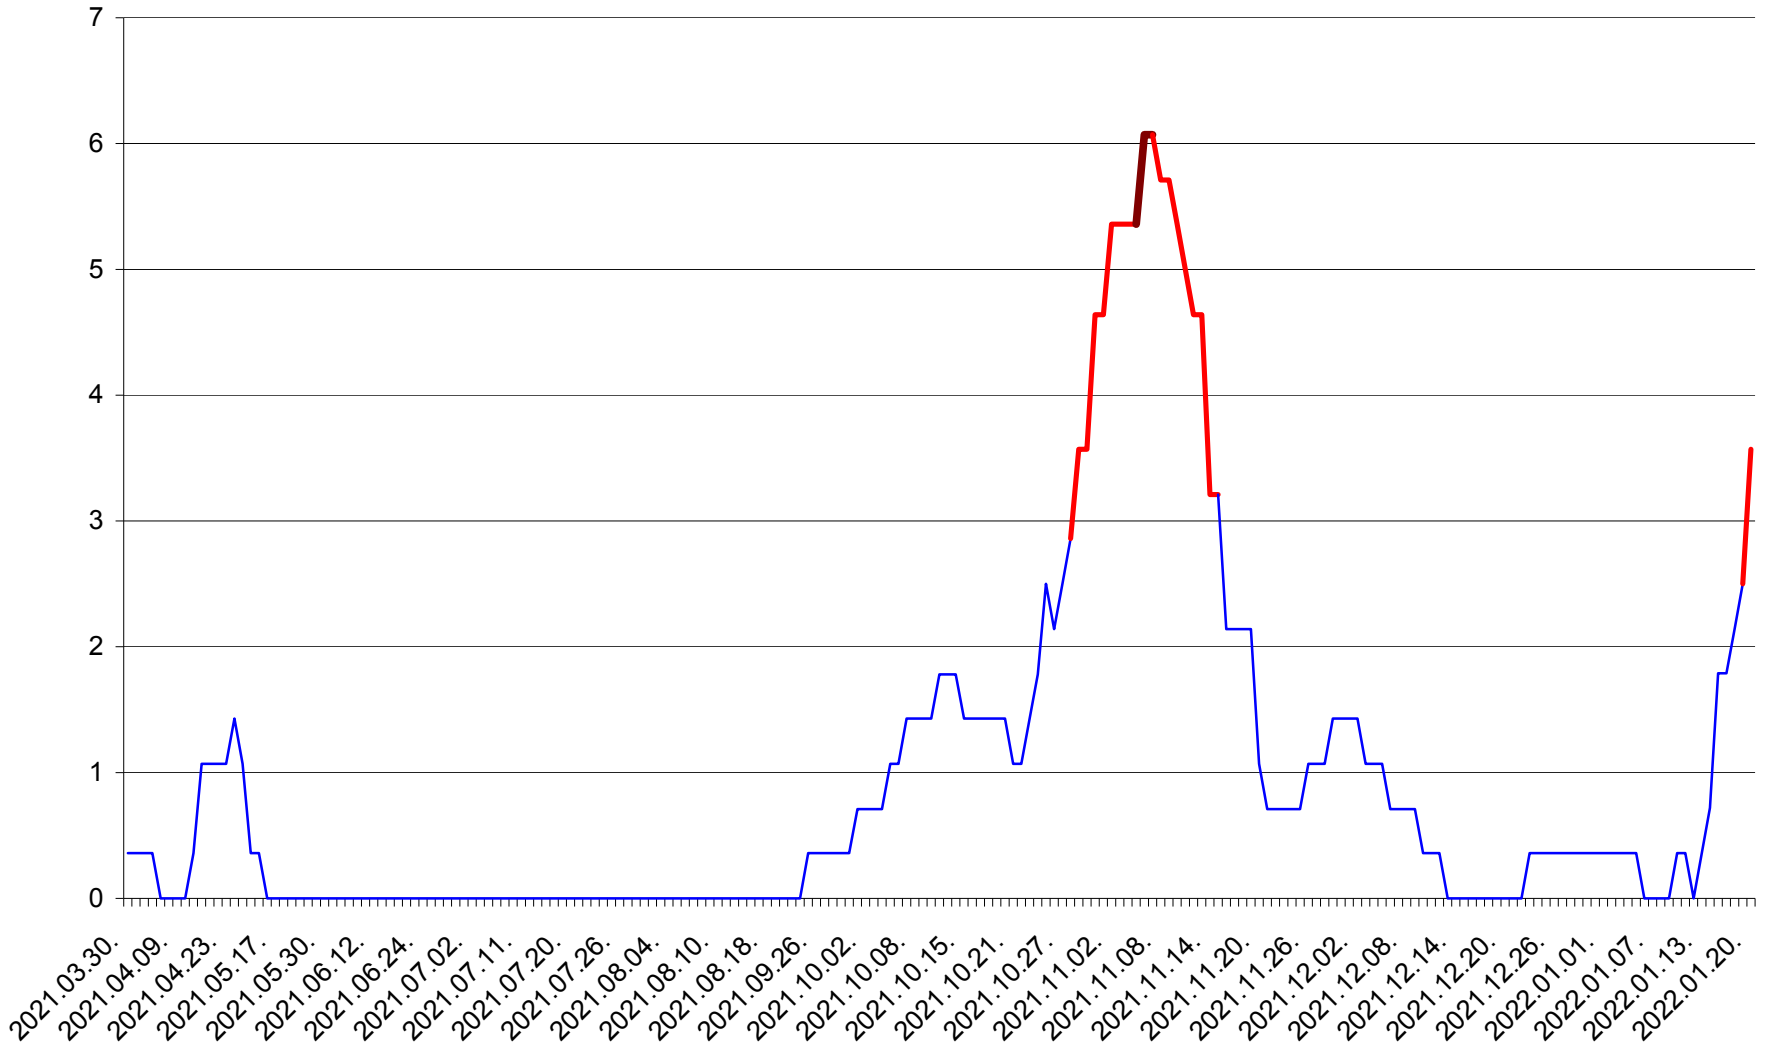

ȘIMONEȘTI - Evolutia incidentei cumulate pe 14 zile la ‰ de locuitori
2021.04.01. - 2022.01.20.

SICULENI - Evolutia incidentei cumulate pe 14 zile la ‰ de locuitori
2021.04.01. - 2022.01.20.