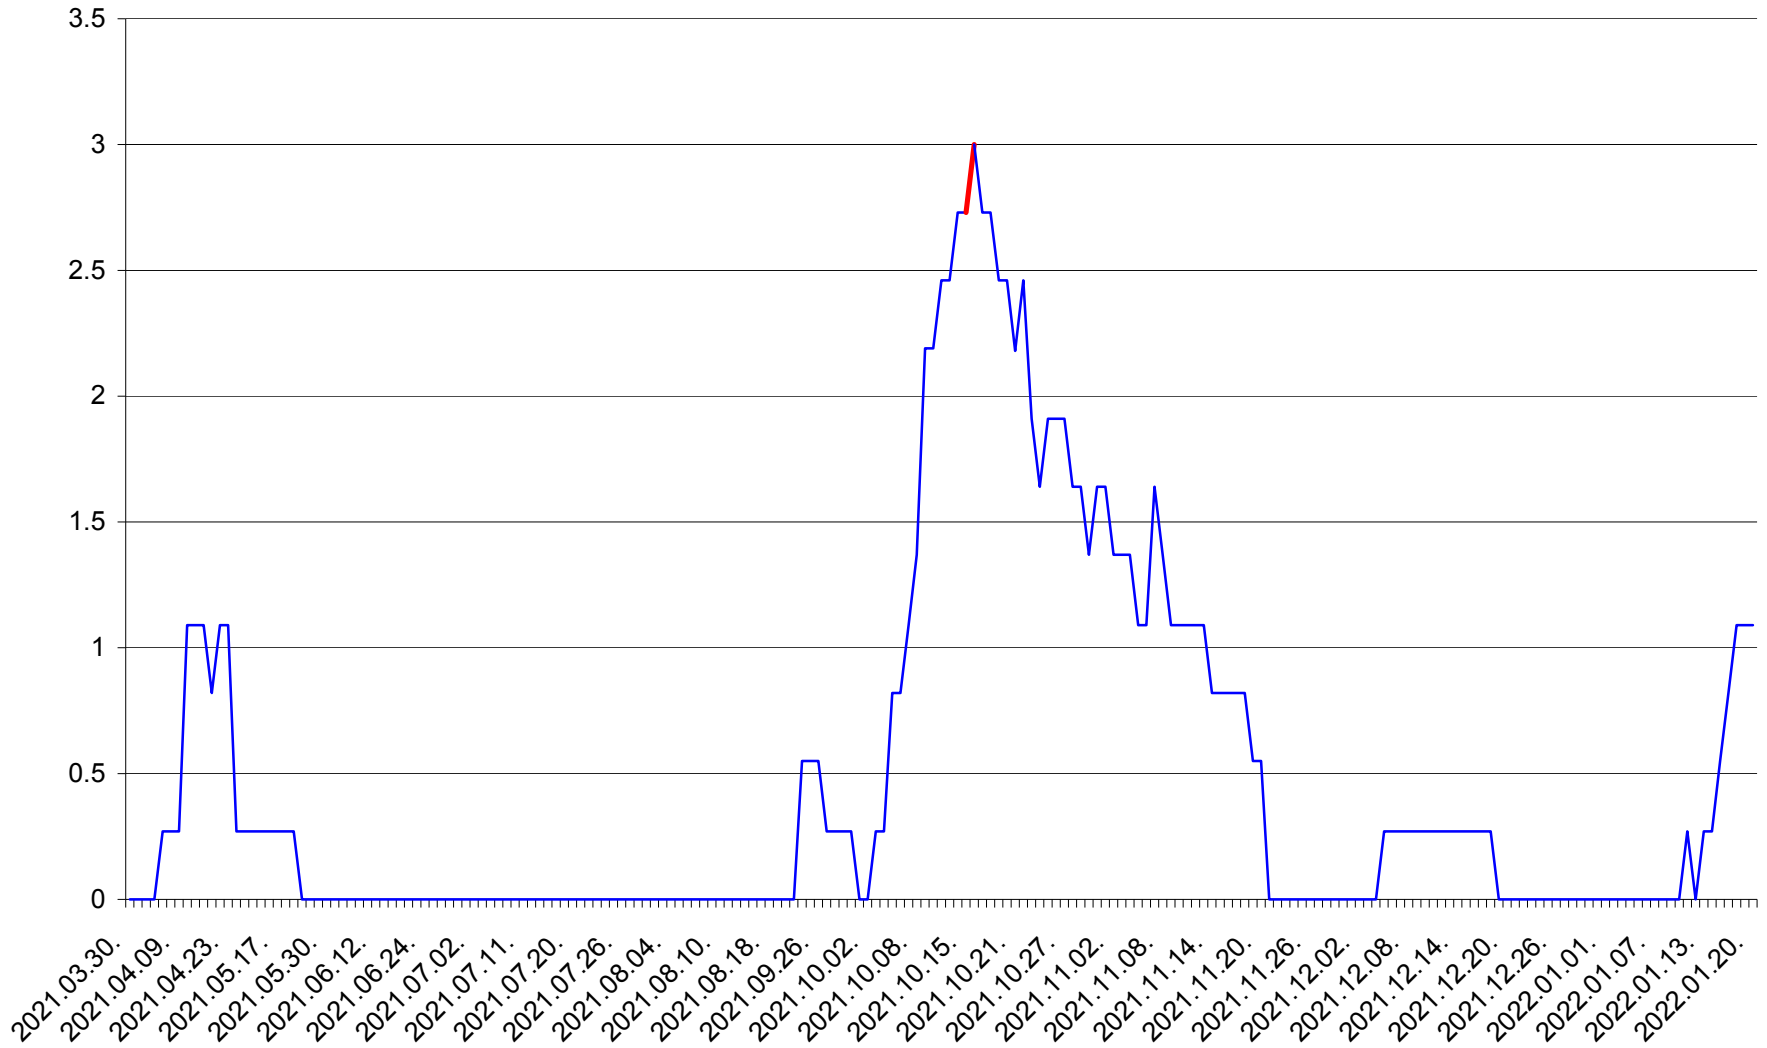

FELICENI - Evolutia incidentei cumulate pe 14 zile la % de locuitori
2021.04.01. - 2022.01.20.

FRUMOASA - Evolutia incidentei cumulate pe 14 zile la ‰ de locuitori
2021.04.01. - 2022.01.20.

GĂLĂUȚAȘ - Evolutia incidentei cumulate pe 14 zile la ‰ de locuitori
2021.04.01. - 2022.01.20.

MUNICIPIUL GHEORGHENI - Evolutia incidentei cumulate pe 14 zile la % de locuitori
2021.04.01. - 2022.01.20.

JOSENI - Evolutia incidentei cumulate pe 14 zile la ‰ de locuitori
2021.04.01. - 2022.01.20.

LĂZAREA - Evolutia incidentei cumulate pe 14 zile la % de locuitori
2021.04.01. - 2022.01.20.

LELICENI - Evolutia incidentei cumulate pe 14 zile la % de locuitori
2021.04.01. - 2022.01.20.

LUETA - Evolutia incidentei cumulate pe 14 zile la ‰ de locuitori
2021.04.01. - 2022.01.20.

LUNCA DE JOS - Evolutia incidentei cumulate pe 14 zile la ‰ de locuitori
2021.04.01. - 2022.01.20.