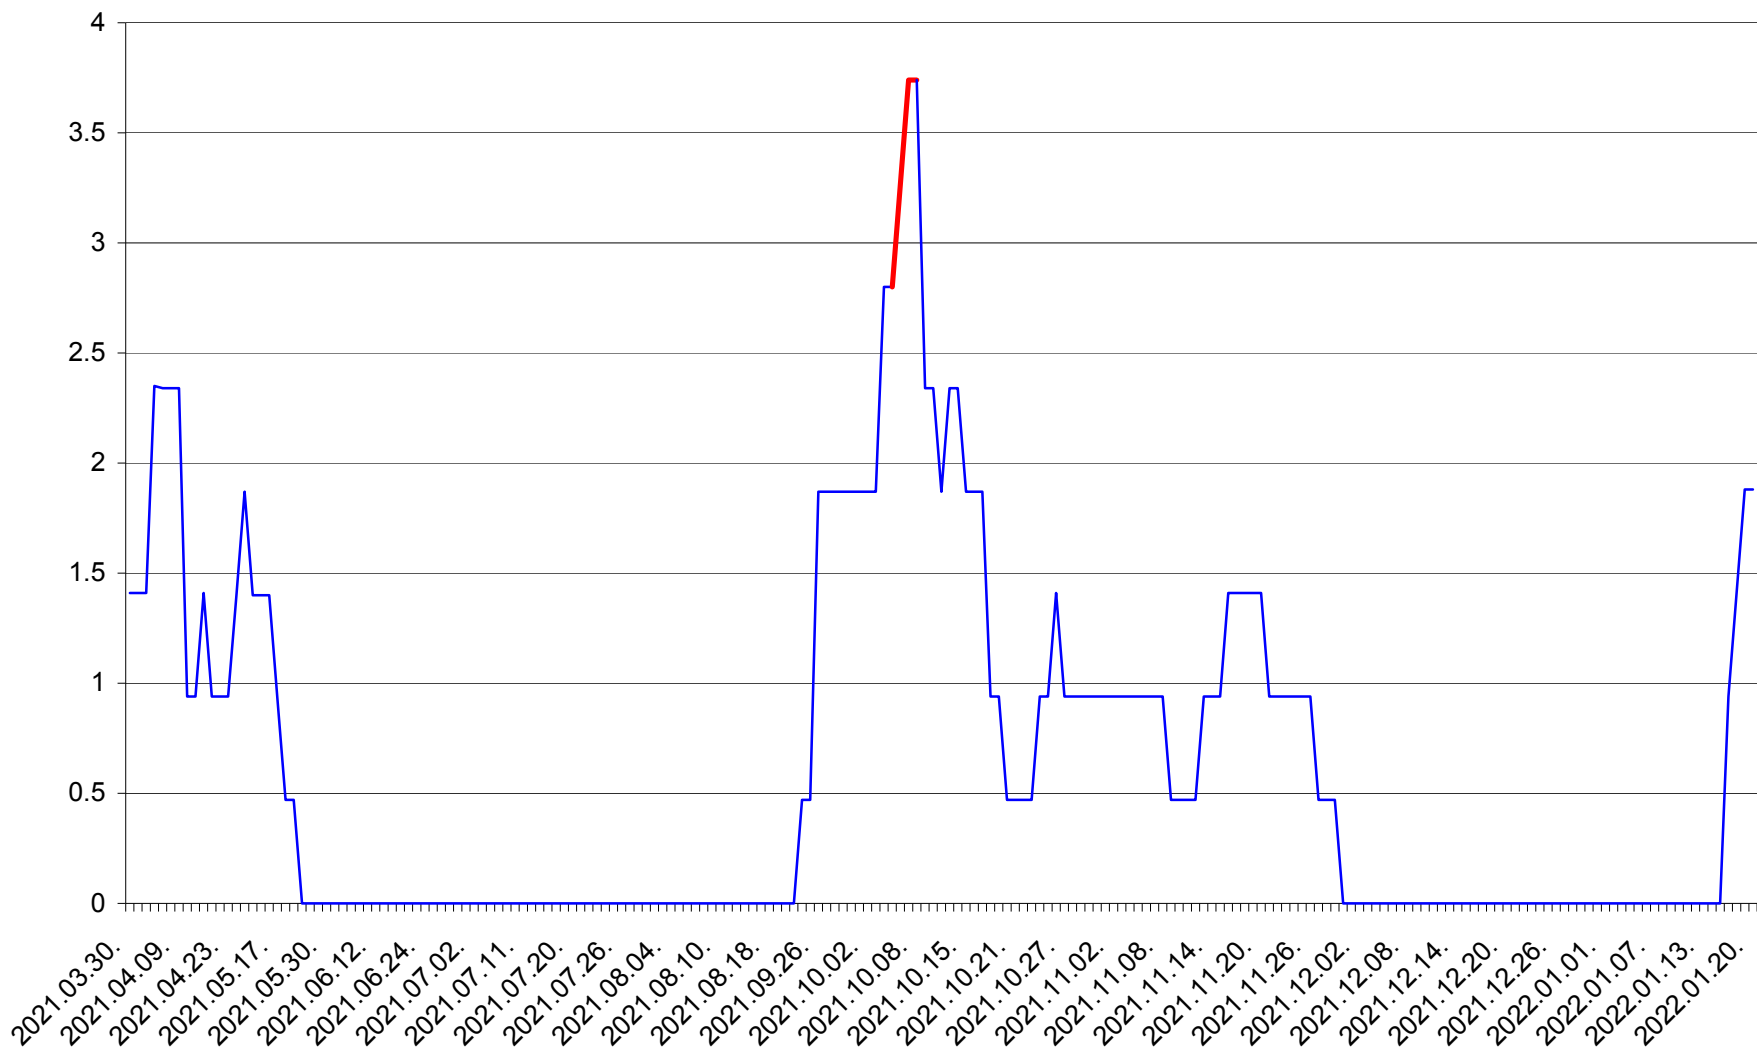

SECUIENI - Evolutia incidentei cumulate pe 14 zile la % de locuitori
2021.04.01. - 2022.01.20.