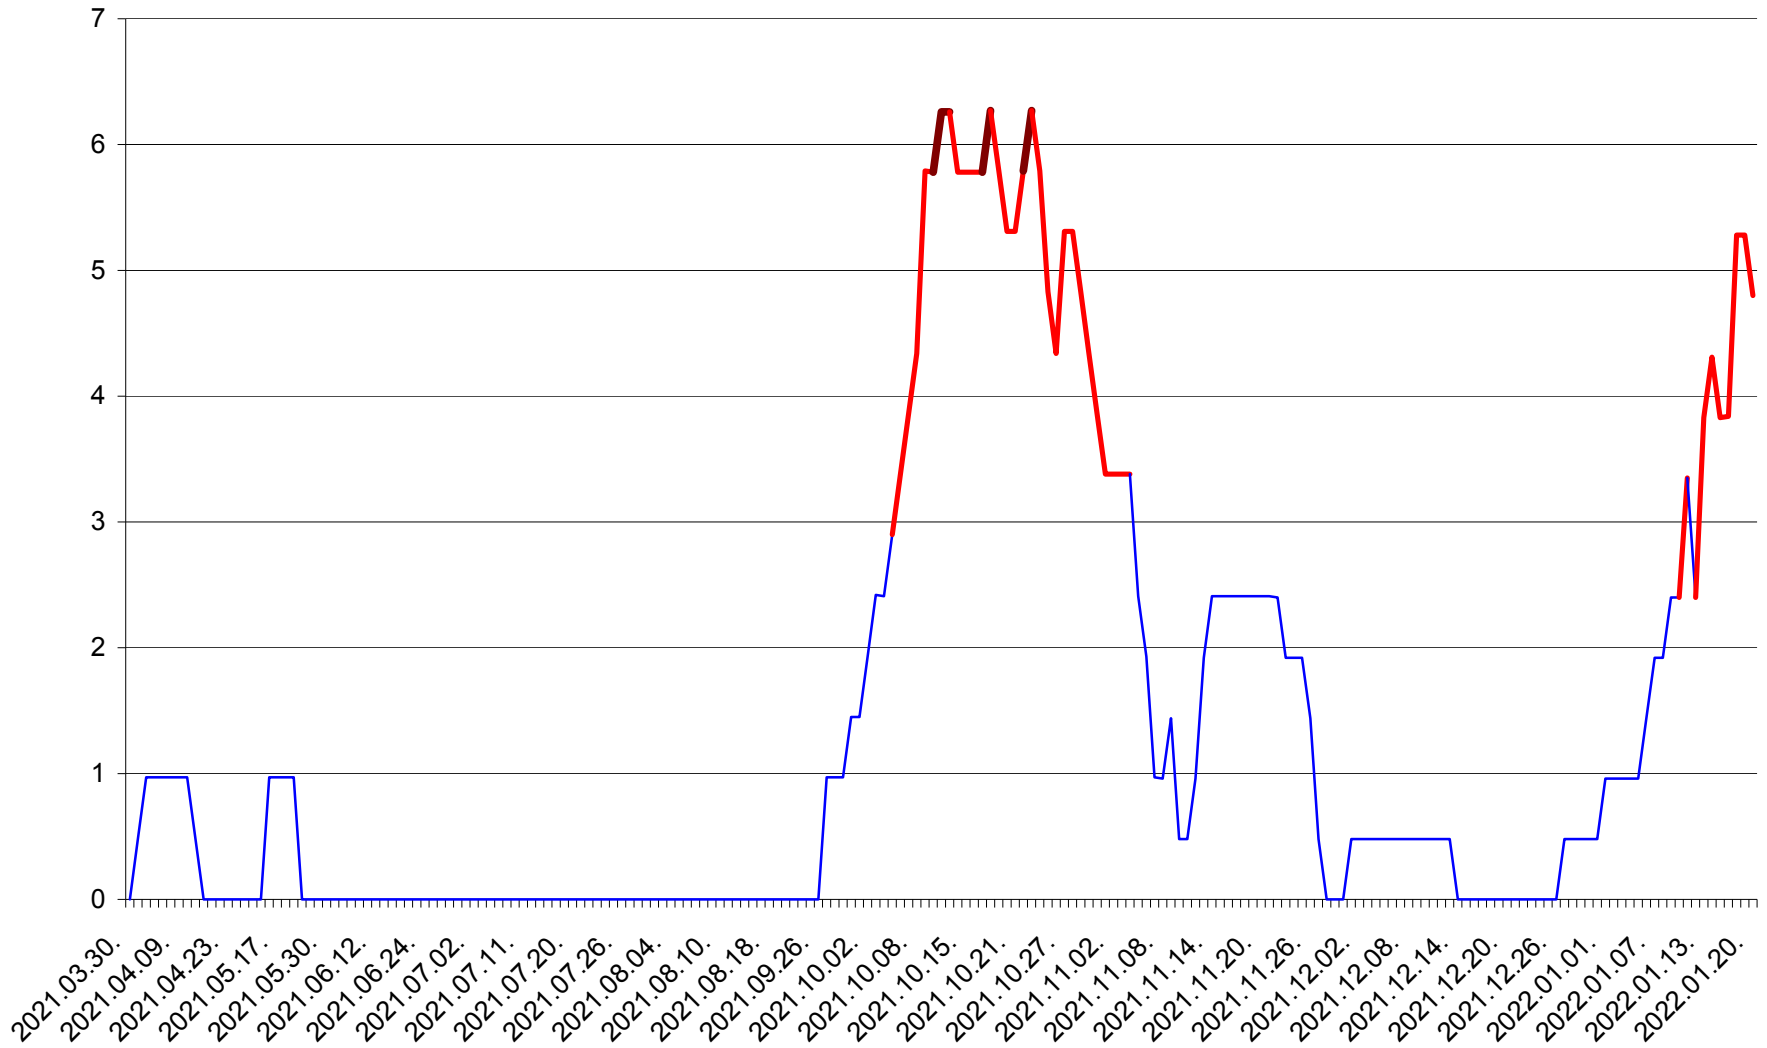

PLĂIEȘII DE JOS - Evoluția incidenței cumulate pe 14 zile la ‰ de locuitori
2021.04.01. - 2022.01.20.