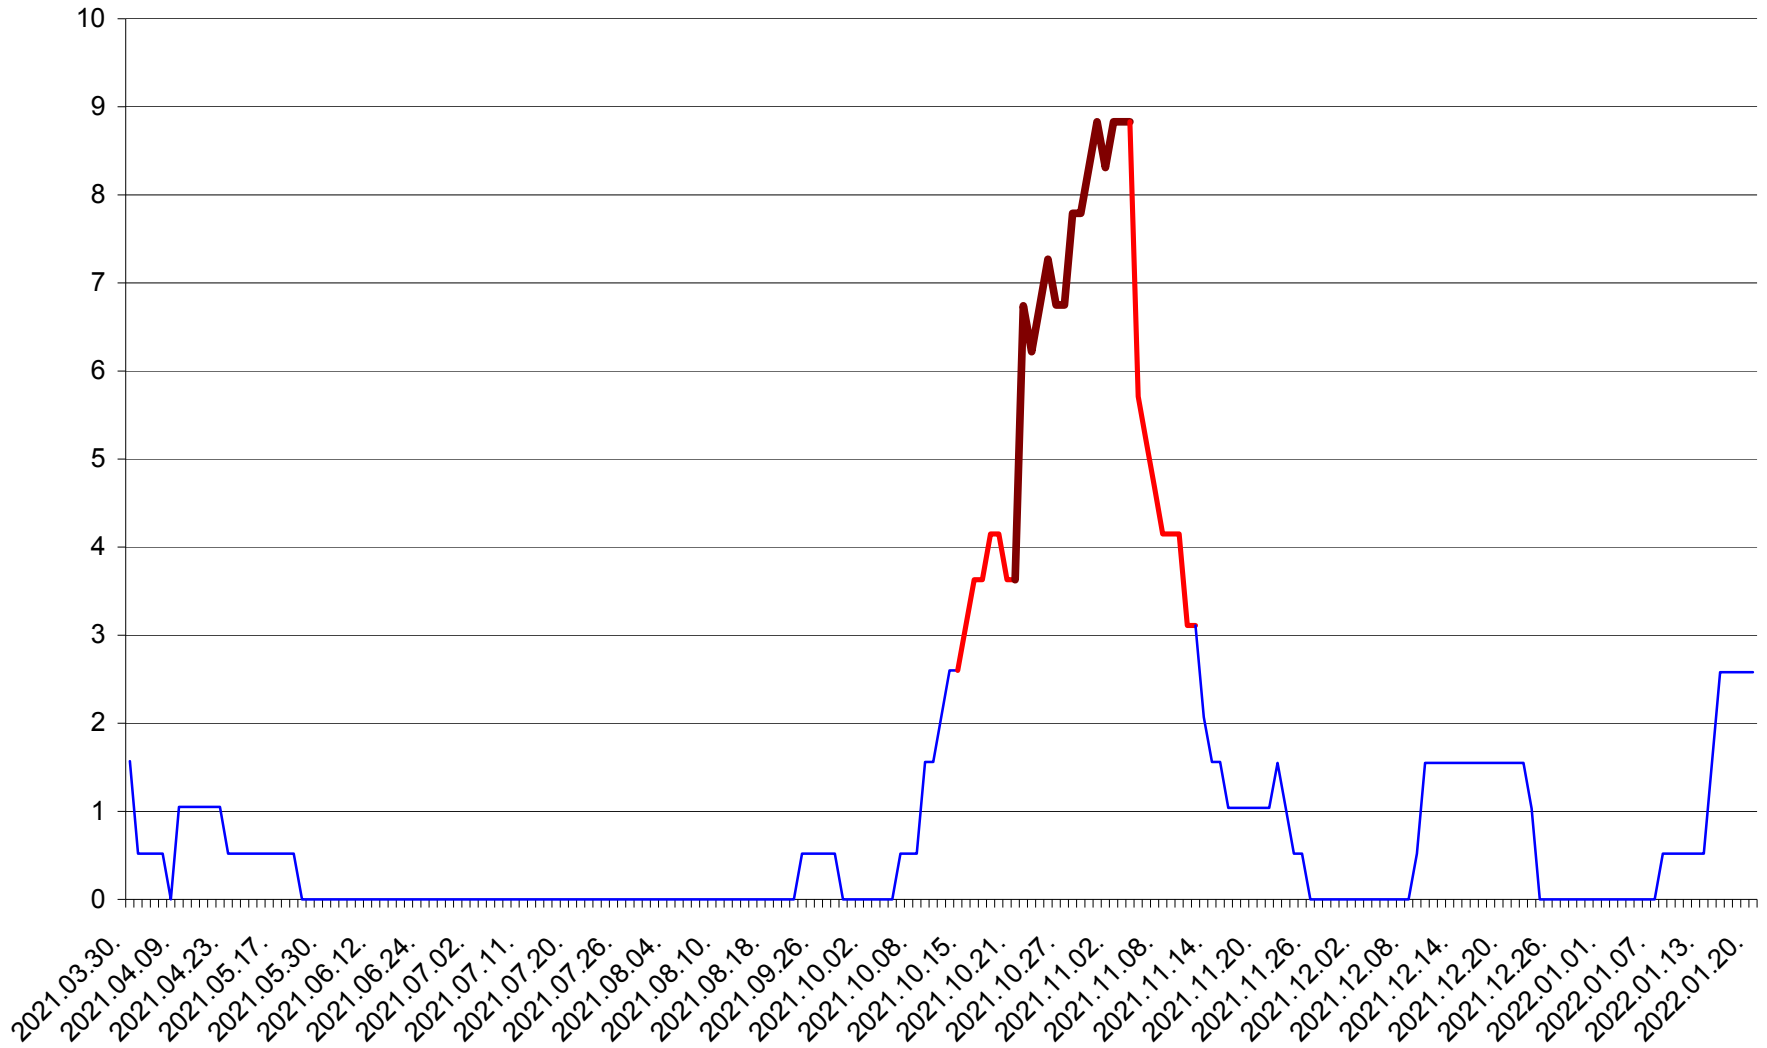

MIHĂILENI - Evolutia incidentei cumulate pe 14 zile la ‰ de locuitori
2021.04.01. - 2022.01.20.

MUGENI - Evolutia incidentei cumulate pe 14 zile la ‰ de locuitori
2021.04.01. - 2022.01.20.

OCLAND - Evolutia incidentei cumulate pe 14 zile la ‰ de locuitori
2021.04.01. - 2022.01.20.

MUNICIPIUL ODORHEIU SECUIESC - Evolutia incidentei cumulate pe 14 zile la ‰ de locuitori
2021.04.01. - 2022.01.20.

PĂULENI-CIUC - Evolutia incidentei cumulate pe 14 zile la % de locuitori
2021.04.01. - 2022.01.20.

PLĂIEȘII DE JOS - Evoluția incidenței cumulate pe 14 zile la ‰ de locuitori
2021.04.01. - 2022.01.20.

PORUMBENI - Evolutia incidentei cumulate pe 14 zile la ‰ de locuitori
2021.04.01. - 2022.01.20.

PRAID - Evolutia incidentei cumulate pe 14 zile la ‰ de locuitori
2021.04.01. - 2022.01.20.