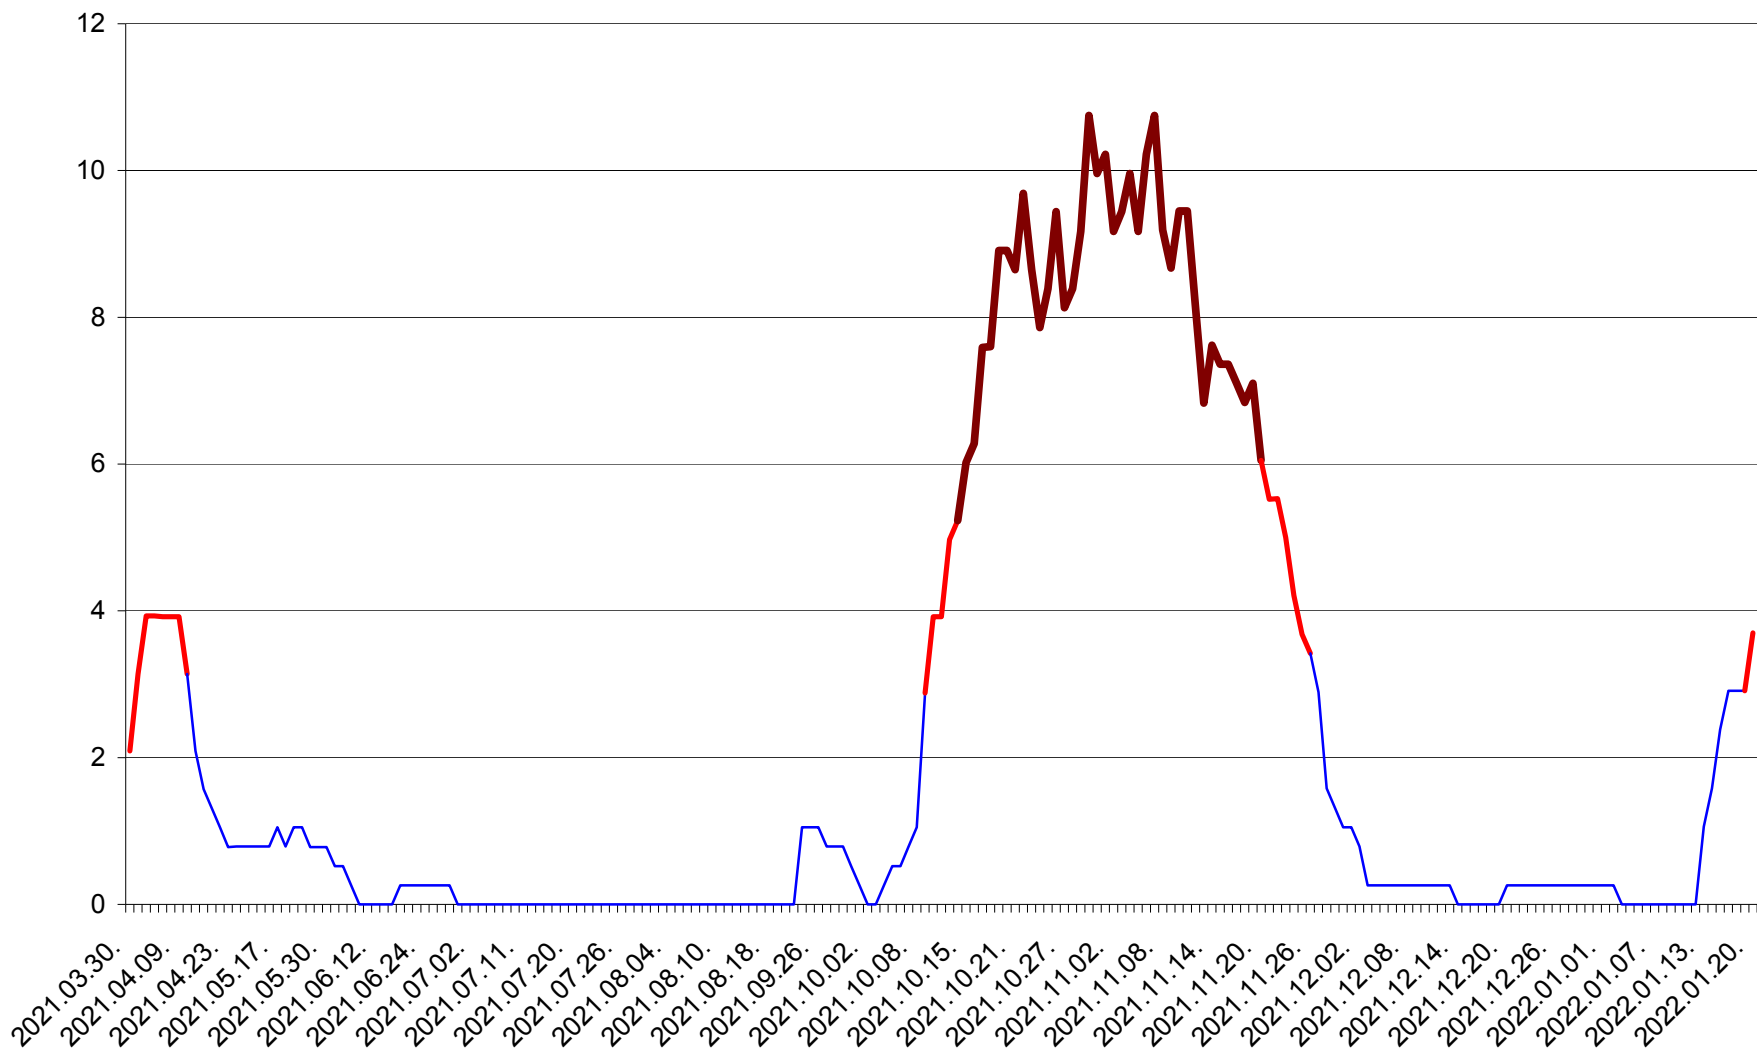

RACU - Evolutia incidentei cumulate pe 14 zile la ‰ de locuitori
2021.04.01. - 2022.01.20.

REMETEA - Evolutia incidentei cumulate pe 14 zile la % de locuitori
2021.04.01. - 2022.01.20.

SĂCEL - Evolutia incidentei cumulate pe 14 zile la ‰ de locuitori
2021.04.01. - 2022.01.20.

SÂNCRĂIENI - Evolutia incidentei cumulate pe 14 zile la ‰ de locuitori
2021.04.01. - 2022.01.20.

SÂNDOMIC - Evolutia incidentei cumulate pe 14 zile la ‰ de locuitori
2021.04.01. - 2022.01.20.

SÂNMARTIN - Evolutia incidentei cumulate pe 14 zile la ‰ de locuitori
2021.04.01. - 2022.01.20.

SÂNSIMION - Evolutia incidentei cumulate pe 14 zile la ‰ de locuitori
2021.04.01. - 2022.01.20.

SÂNTIMBRU - Evolutia incidentei cumulate pe 14 zile la ‰ de locuitori
2021.04.01. - 2022.01.20.

SĂRMAȘ - Evolutia incidentei cumulate pe 14 zile la ‰ de locuitori
2021.04.01. - 2022.01.20.