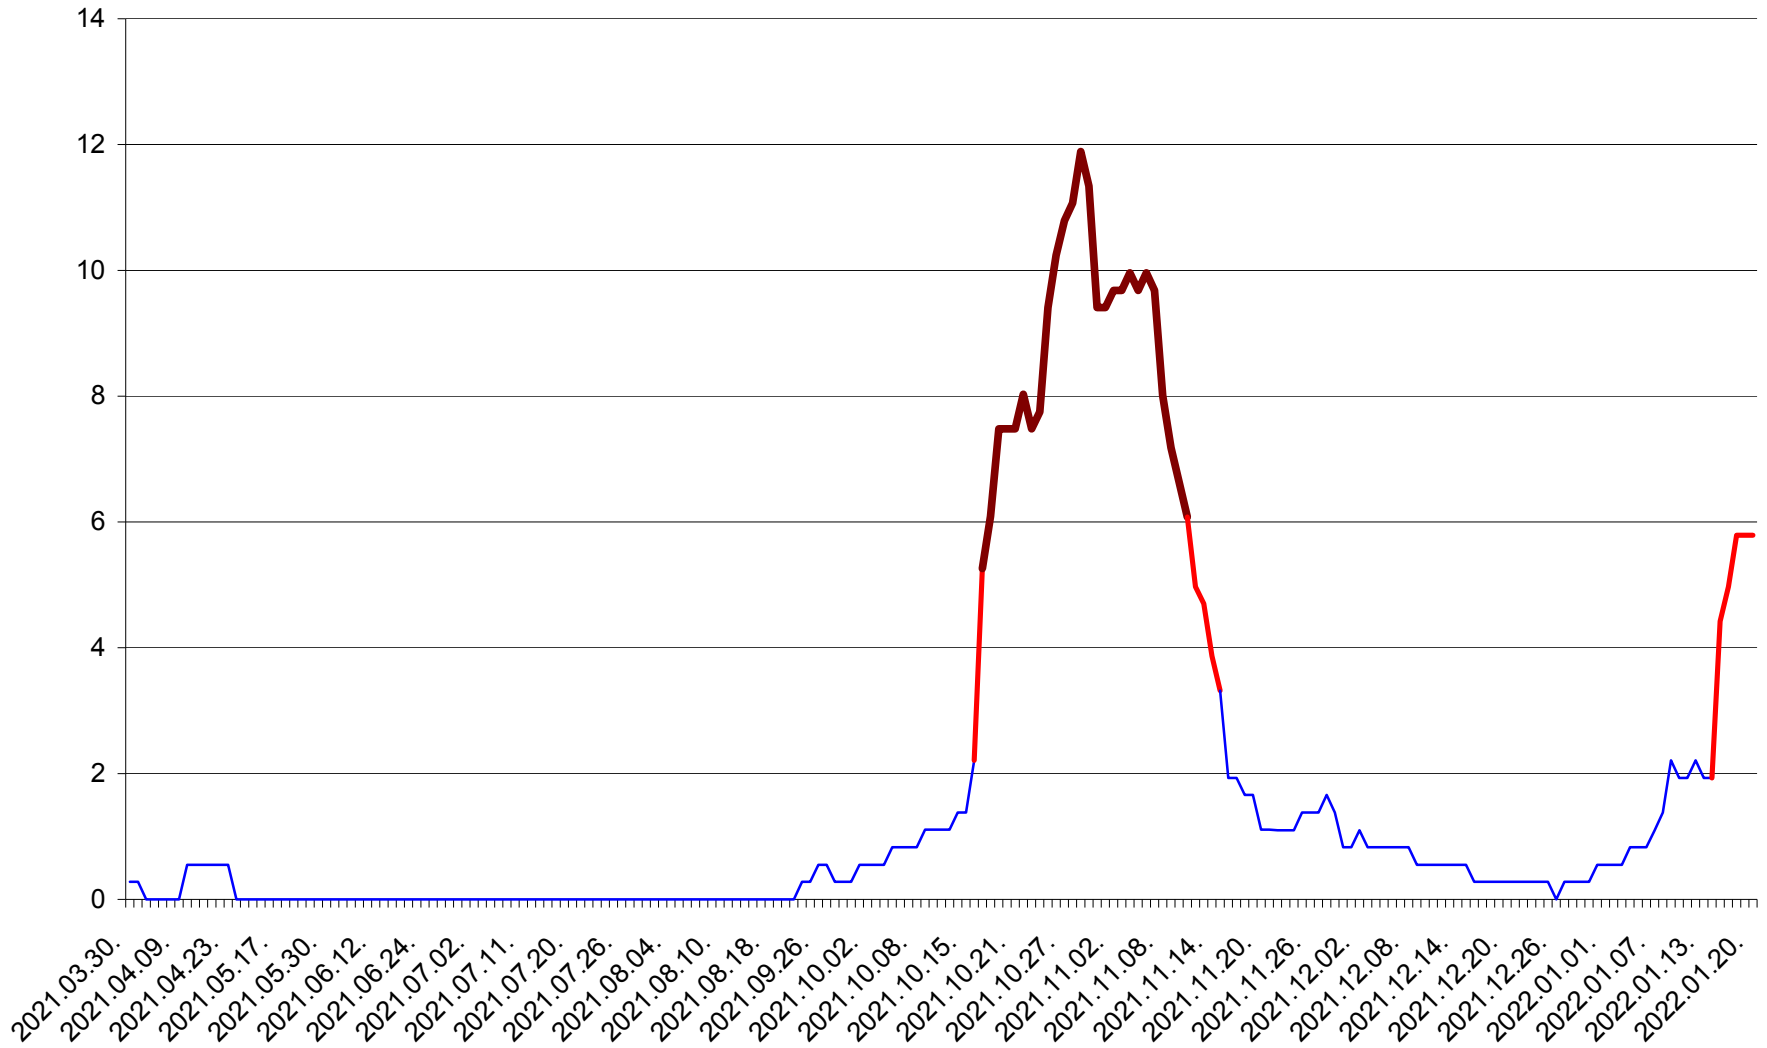

DÂRJIU - Evolutia incidentei cumulate pe 14 zile la ‰ de locuitori
2021.04.01. - 2022.01.20.

DEALU - Evolutia incidentei cumulate pe 14 zile la ‰ de locuitori
2021.04.01. - 2022.01.20.

DITRĂU - Evolutia incidentei cumulate pe 14 zile la ‰ de locuitori
2021.04.01. - 2022.01.20.

FELICENI - Evolutia incidentei cumulate pe 14 zile la % de locuitori
2021.04.01. - 2022.01.20.

FRUMOASA - Evolutia incidentei cumulate pe 14 zile la ‰ de locuitori
2021.04.01. - 2022.01.20.

GĂLĂUȚAȘ - Evolutia incidentei cumulate pe 14 zile la ‰ de locuitori
2021.04.01. - 2022.01.20.

MUNICIPIUL GHEORGHENI - Evolutia incidentei cumulate pe 14 zile la % de locuitori
2021.04.01. - 2022.01.20.

JOSENI - Evolutia incidentei cumulate pe 14 zile la ‰ de locuitori
2021.04.01. - 2022.01.20.

LĂZAREA - Evolutia incidentei cumulate pe 14 zile la % de locuitori
2021.04.01. - 2022.01.20.

LELICENI - Evolutia incidentei cumulate pe 14 zile la % de locuitori
2021.04.01. - 2022.01.20.

LUETA - Evolutia incidentei cumulate pe 14 zile la ‰ de locuitori
2021.04.01. - 2022.01.20.

LUNCA DE JOS - Evolutia incidentei cumulate pe 14 zile la ‰ de locuitori
2021.04.01. - 2022.01.20.