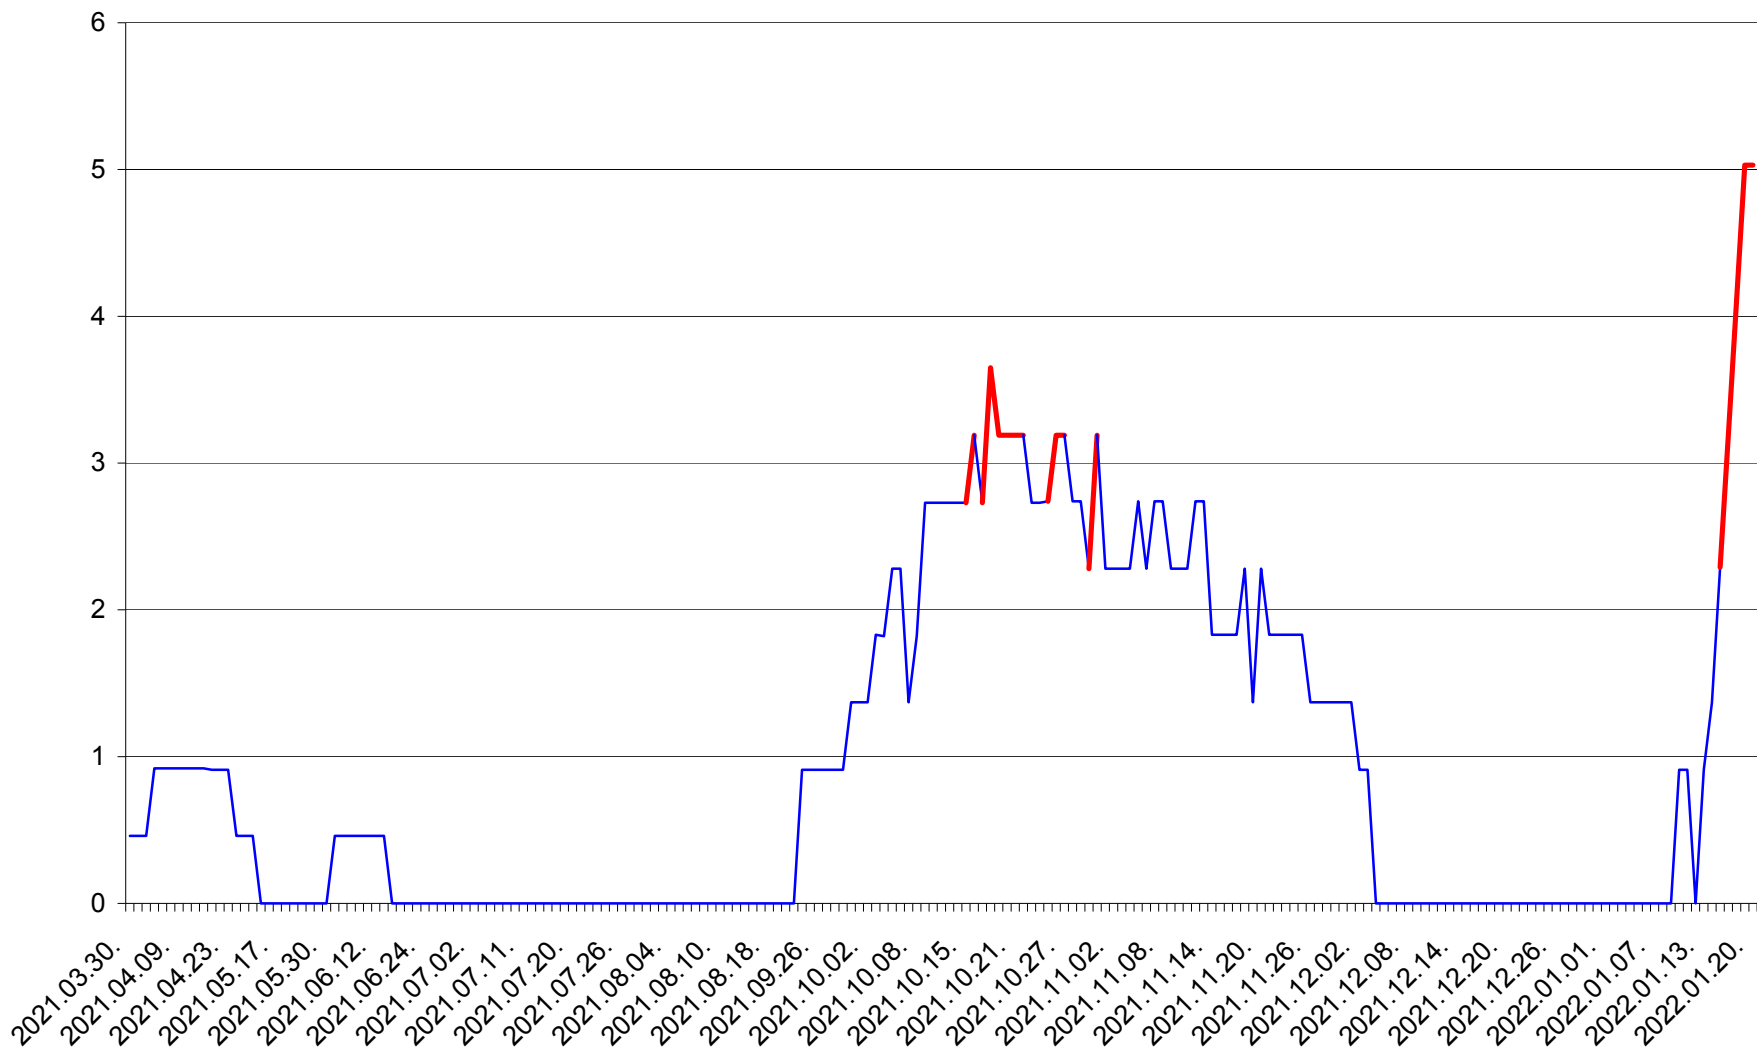

BRĂDEȘTI - Evolutia incidentei cumulate pe 14 zile la ‰ de locuitori
2021.04.01. - 2022.01.20.

CĂPÂLNIȚA - Evolutia incidentei cumulate pe 14 zile la ‰ de locuitori
2021.04.01. - 2022.01.20.

CÂRȚA - Evolutia incidentei cumulate pe 14 zile la ‰ de locuitori
2021.04.01. - 2022.01.20.

CICEU - Evolutia incidentei cumulate pe 14 zile la ‰ de locuitori
2021.04.01. - 2022.01.20.

CIUCSÂNGEORGIU - Evolutia incidentei cumulate pe 14 zile la % de locuitori
2021.04.01. - 2022.01.20.

CIUMANI - Evolutia incidentei cumulate pe 14 zile la ‰ de locuitori
2021.04.01. - 2022.01.20.

CORBU - Evolutia incidentei cumulate pe 14 zile la ‰ de locuitori
2021.04.01. - 2022.01.20.

CORUND - Evolutia incidentei cumulate pe 14 zile la ‰ de locuitori
2021.04.01. - 2022.01.20.

COZMENI - Evolutia incidentei cumulate pe 14 zile la ‰ de locuitori
2021.04.01. - 2022.01.20.

ORAȘ CRISTURU SECUIESC - Evolutia incidentei cumulate pe 14 zile la ‰ de locuitori
2021.04.01. - 2022.01.20.

DĂNEȘTI - Evolutia incidentei cumulate pe 14 zile la ‰ de locuitori
2021.04.01. - 2022.01.20.