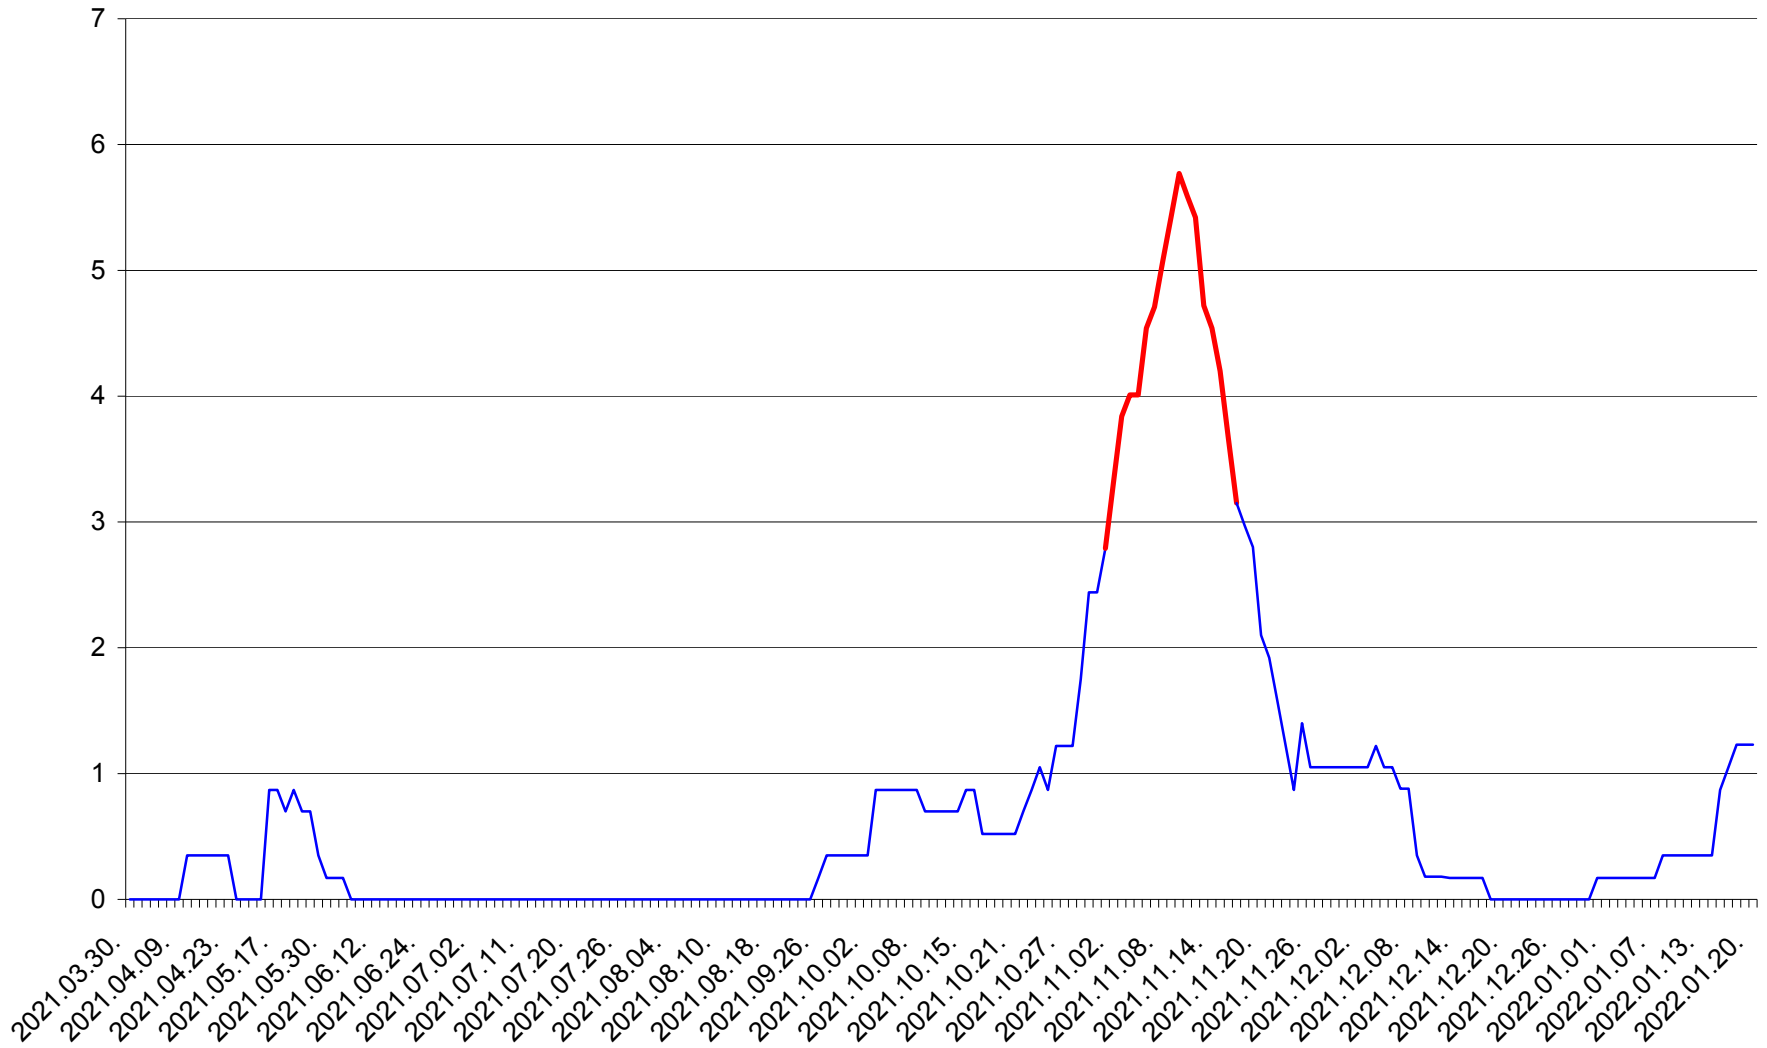

ORAȘ BĂLAN - Evoluția incidenței cumulate pe 14 zile la ‰ de locuitori
2021.04.01. - 2022.01.20.

BILBOR - Evolutia incidentei cumulate pe 14 zile la ‰ de locuitori
2021.04.01. - 2022.01.20.

ORAȘ BORSEC - Evolutia incidentei cumulate pe 14 zile la ‰ de locuitori
2021.04.01. - 2022.01.20.

CORBU - Evolutia incidentei cumulate pe 14 zile la ‰ de locuitori
2021.04.01. - 2022.01.20.

CORUND - Evolutia incidentei cumulate pe 14 zile la ‰ de locuitori
2021.04.01. - 2022.01.20.

COZMENI - Evolutia incidentei cumulate pe 14 zile la ‰ de locuitori
2021.04.01. - 2022.01.20.

ORAȘ CRISTURU SECUIESC - Evolutia incidentei cumulate pe 14 zile la ‰ de locuitori
2021.04.01. - 2022.01.20.

DĂNEȘTI - Evolutia incidentei cumulate pe 14 zile la ‰ de locuitori
2021.04.01. - 2022.01.20.

DÂRJIU - Evolutia incidentei cumulate pe 14 zile la ‰ de locuitori
2021.04.01. - 2022.01.20.

DEALU - Evolutia incidentei cumulate pe 14 zile la ‰ de locuitori
2021.04.01. - 2022.01.20.

DITRĂU - Evolutia incidentei cumulate pe 14 zile la ‰ de locuitori
2021.04.01. - 2022.01.20.