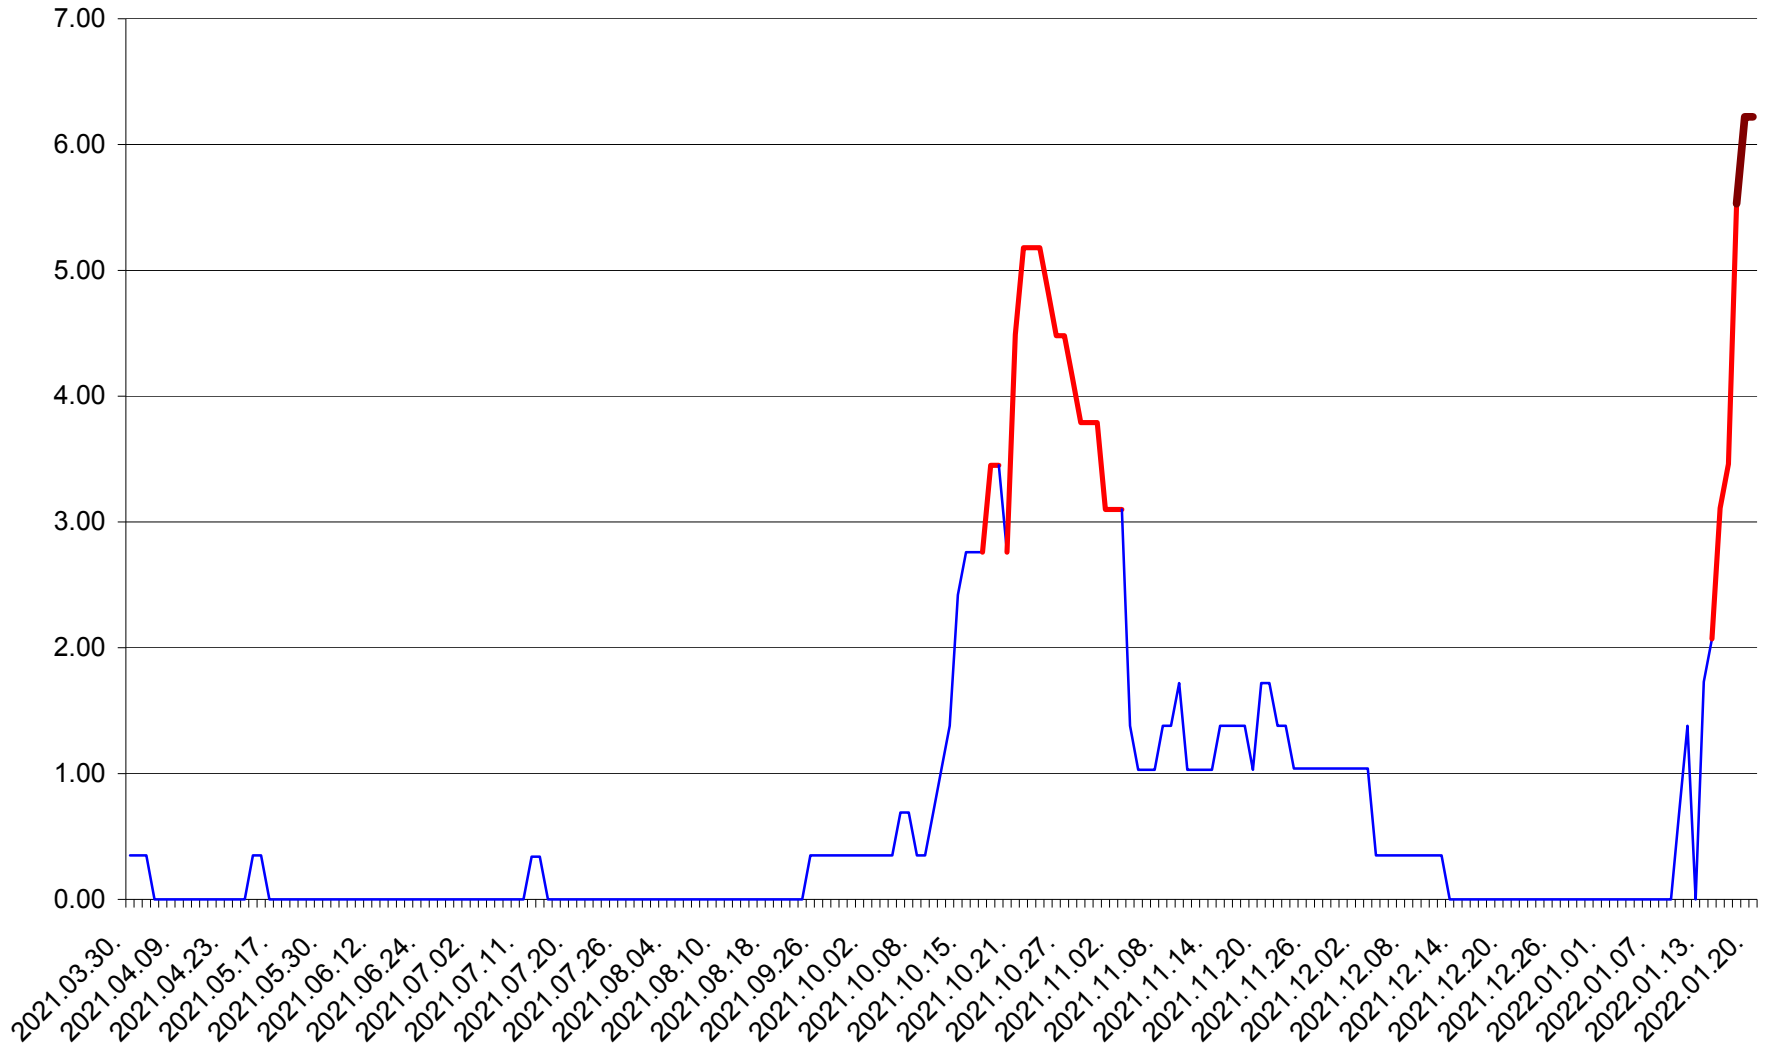

ORAȘ BĂLAN - Evoluția incidenței cumulate pe 14 zile la ‰ de locuitori
2021.04.01. - 2022.01.20.

BILBOR - Evolutia incidentei cumulate pe 14 zile la ‰ de locuitori
2021.04.01. - 2022.01.20.

ORAȘ BORSEC - Evolutia incidentei cumulate pe 14 zile la ‰ de locuitori
2021.04.01. - 2022.01.20.

BRĂDEȘTI - Evolutia incidentei cumulate pe 14 zile la ‰ de locuitori
2021.04.01. - 2022.01.20.

CĂPÂLNIȚA - Evolutia incidentei cumulate pe 14 zile la ‰ de locuitori
2021.04.01. - 2022.01.20.

CÂRȚA - Evolutia incidentei cumulate pe 14 zile la ‰ de locuitori
2021.04.01. - 2022.01.20.

CICEU - Evolutia incidentei cumulate pe 14 zile la ‰ de locuitori
2021.04.01. - 2022.01.20.

CIUCSÂNGEORGIU - Evolutia incidentei cumulate pe 14 zile la % de locuitori
2021.04.01. - 2022.01.20.

CIUMANI - Evolutia incidentei cumulate pe 14 zile la ‰ de locuitori
2021.04.01. - 2022.01.20.

CORBU - Evolutia incidentei cumulate pe 14 zile la ‰ de locuitori
2021.04.01. - 2022.01.20.

CORUND - Evolutia incidentei cumulate pe 14 zile la ‰ de locuitori
2021.04.01. - 2022.01.20.

COZMENI - Evolutia incidentei cumulate pe 14 zile la ‰ de locuitori
2021.04.01. - 2022.01.20.