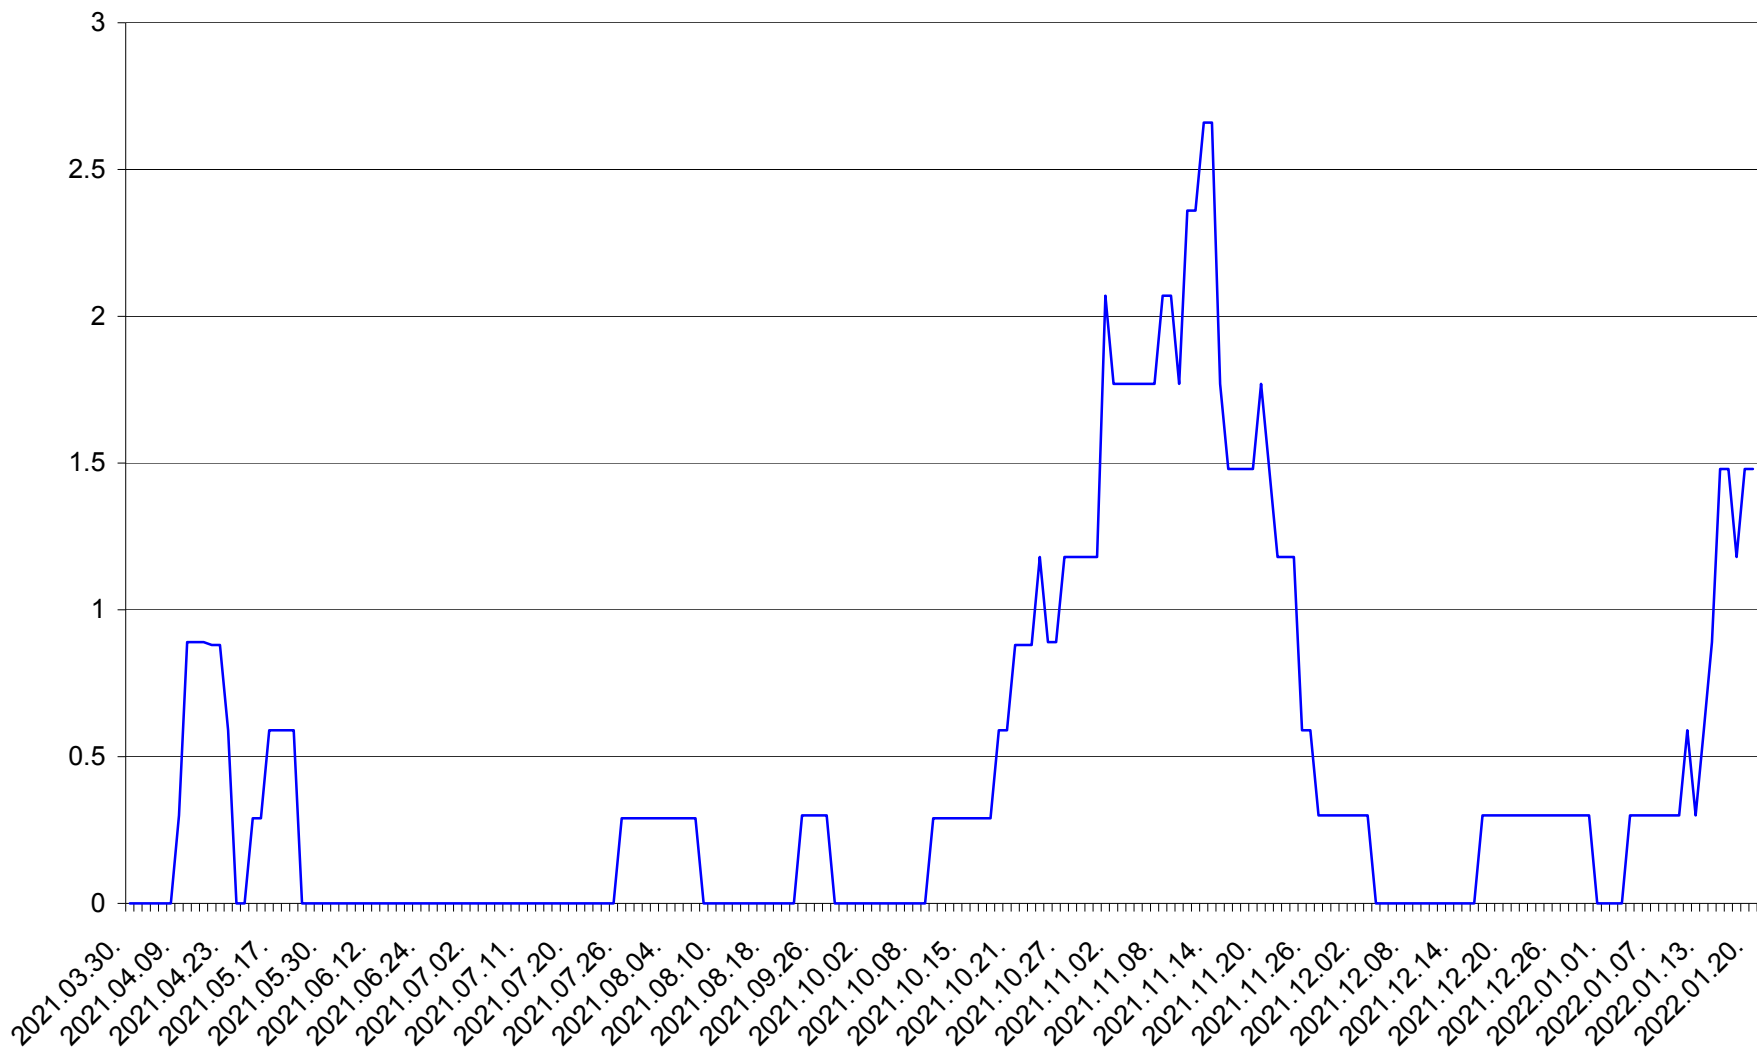

MUNICIPIUL GHEORGHENI - Evolutia incidentei cumulate pe 14 zile la % de locuitori
2021.04.01. - 2022.01.20.

JOSENI - Evolutia incidentei cumulate pe 14 zile la ‰ de locuitori
2021.04.01. - 2022.01.20.

LĂZAREA - Evolutia incidentei cumulate pe 14 zile la % de locuitori
2021.04.01. - 2022.01.20.

LELICENI - Evolutia incidentei cumulate pe 14 zile la % de locuitori
2021.04.01. - 2022.01.20.

LUETA - Evolutia incidentei cumulate pe 14 zile la ‰ de locuitori
2021.04.01. - 2022.01.20.

LUNCA DE JOS - Evolutia incidentei cumulate pe 14 zile la ‰ de locuitori
2021.04.01. - 2022.01.20.

LUNCA DE SUS - Evolutia incidentei cumulate pe 14 zile la ‰ de locuitori
2021.04.01. - 2022.01.20.

LUPENI - Evolutia incidentei cumulate pe 14 zile la ‰ de locuitori
2021.04.01. - 2022.01.20.

MĂDĂRAȘ - Evolutia incidentei cumulate pe 14 zile la ‰ de locuitori
2021.04.01. - 2022.01.20.