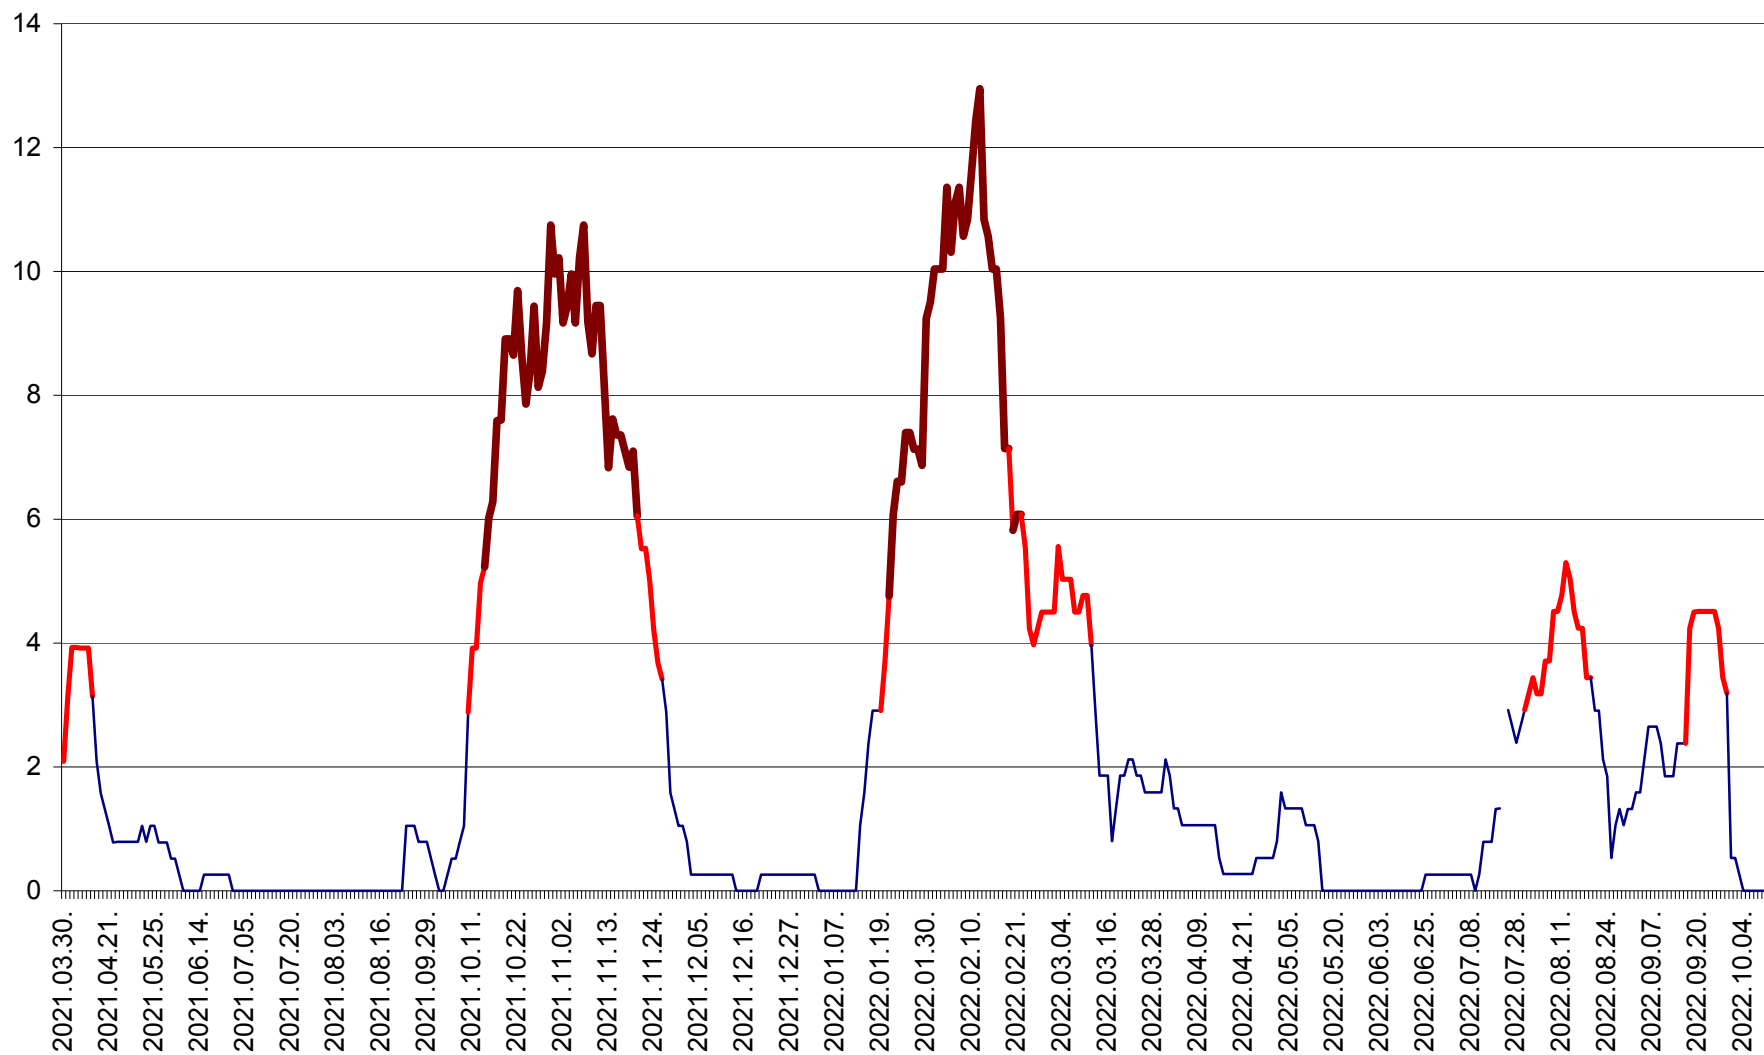

RACU - Evolutia incidentei cumulate pe 14 zile la ‰ de locuitori
2021.04.01. - 2022.10.09.

REMETEA - Evolutia incidentei cumulate pe 14 zile la ‰ de locuitori
2021.04.01. - 2022.10.09.

SĂCEL - Evolutia incidentei cumulate pe 14 zile la ‰ de locuitori
2021.04.01. - 2022.10.09.

SÂNCRĂIENI - Evolutia incidentei cumulate pe 14 zile la ‰ de locuitori
2021.04.01. - 2022.10.09.

SÂNDOMIC - Evolutia incidentei cumulate pe 14 zile la ‰ de locuitori
2021.04.01. - 2022.10.09.

SÂNMARTIN - Evolutia incidentei cumulate pe 14 zile la ‰ de locuitori
2021.04.01. - 2022.10.09.

SÂNSIMION - Evolutia incidentei cumulate pe 14 zile la ‰ de locuitori
2021.04.01. - 2022.10.09.

SÂNTIMBRU - Evolutia incidentei cumulate pe 14 zile la ‰ de locuitori
2021.04.01. - 2022.10.09.

SĂRMAȘ - Evolutia incidentei cumulate pe 14 zile la ‰ de locuitori
2021.04.01. - 2022.10.09.