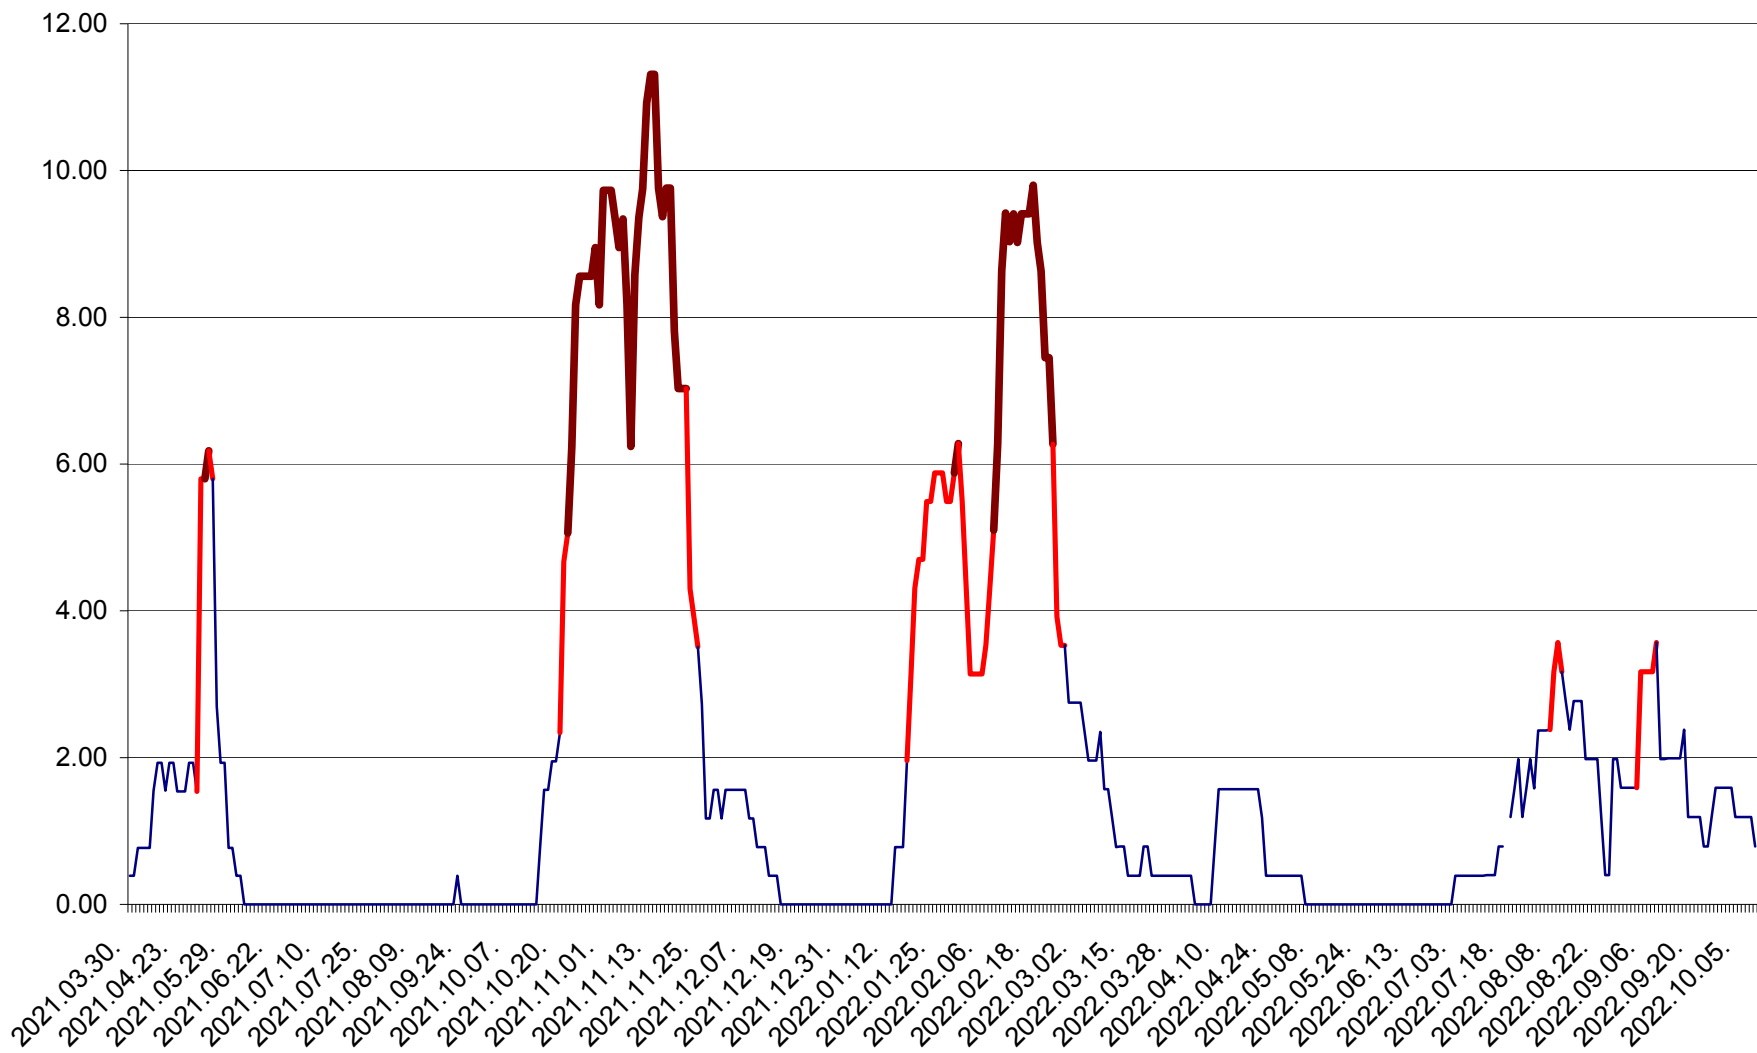

ATID - Evolutia incidentei cumulate pe 14 zile la % de locuitori
2021.04.01. - 2022.10.09.

AVRĂMEȘTI - Evolutia incidentei cumulate pe 14 zile la ‰ de locuitori
2021.04.01. - 2022.10.09.

ORAȘ BĂILE TUȘNAD - Evolutia incidentei cumulate pe 14 zile la ‰ de locuitori
2021.04.01. - 2022.10.09.

ORAȘ BĂLAN - Evolția incidenței cumulate pe 14 zile la ‰ de locuitori
2021.04.01. - 2022.10.09.

BILBOR - Evolutia incidentei cumulate pe 14 zile la ‰ de locuitori
2021.04.01. - 2022.10.09.

ORAȘ BORSEC - Evolutia incidentei cumulate pe 14 zile la ‰ de locuitori
2021.04.01. - 2022.10.09.

BRĂDEȘTI - Evolutia incidentei cumulate pe 14 zile la ‰ de locuitori
2021.04.01. - 2022.10.09.

CĂPÂLNIȚA - Evolutia incidentei cumulate pe 14 zile la ‰ de locuitori
2021.04.01. - 2022.10.09.

CÂRȚA - Evolția incidenței cumulate pe 14 zile la ‰ de locuitori
2021.04.01. - 2022.10.09.

CICEU - Evolutia incidentei cumulate pe 14 zile la ‰ de locuitori
2021.04.01. - 2022.10.09.

CIUCSÂNGEORGIU - Evolutia incidentei cumulate pe 14 zile la ‰ de locuitori
2021.04.01. - 2022.10.09.

CIUMANI - Evolutia incidentei cumulate pe 14 zile la ‰ de locuitori
2021.04.01. - 2022.10.09.