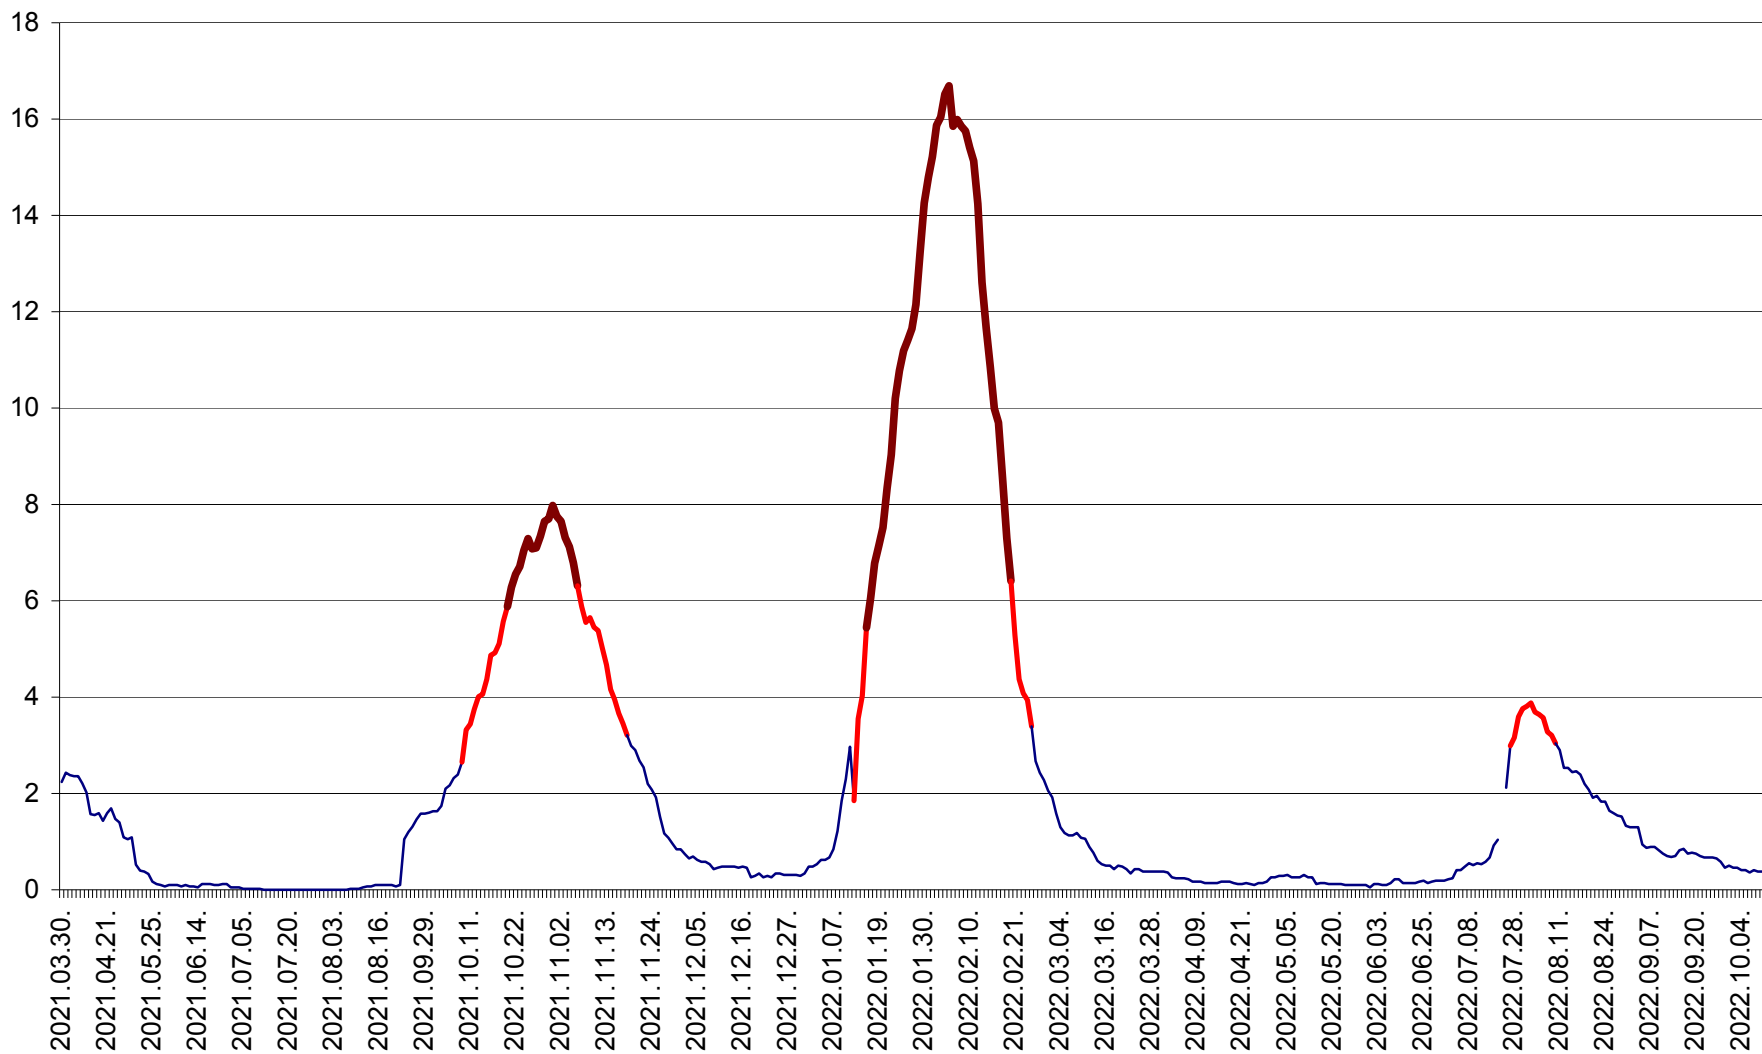

LELICENI - Evolutia incidentei cumulate pe 14 zile la ‰ de locuitori
2021.04.01. - 2022.10.09.

LUETA - Evolutia incidentei cumulate pe 14 zile la ‰ de locuitori
2021.04.01. - 2022.10.09.

LUNCA DE JOS - Evolutia incidentei cumulate pe 14 zile la % de locuitori
2021.04.01. - 2022.10.09.

LUNCA DE SUS - Evolutia incidentei cumulate pe 14 zile la ‰ de locuitori
2021.04.01. - 2022.10.09.

LUPENI - Evolutia incidentei cumulate pe 14 zile la ‰ de locuitori
2021.04.01. - 2022.10.09.

MĂDĂRAȘ - Evolutia incidentei cumulate pe 14 zile la ‰ de locuitori
2021.04.01. - 2022.10.09.

MĂRTINIȘ - Evolutia incidentei cumulate pe 14 zile la ‰ de locuitori
2021.04.01. - 2022.10.09.

MEREȘTI - Evolutia incidentei cumulate pe 14 zile la ‰ de locuitori
2021.04.01. - 2022.10.09.

MUNICIPIUL MIERCUREA-CIUC - Evolutia incidentei cumulate pe 14 zile la ‰ de locuitori
2021.04.01. - 2022.10.09.