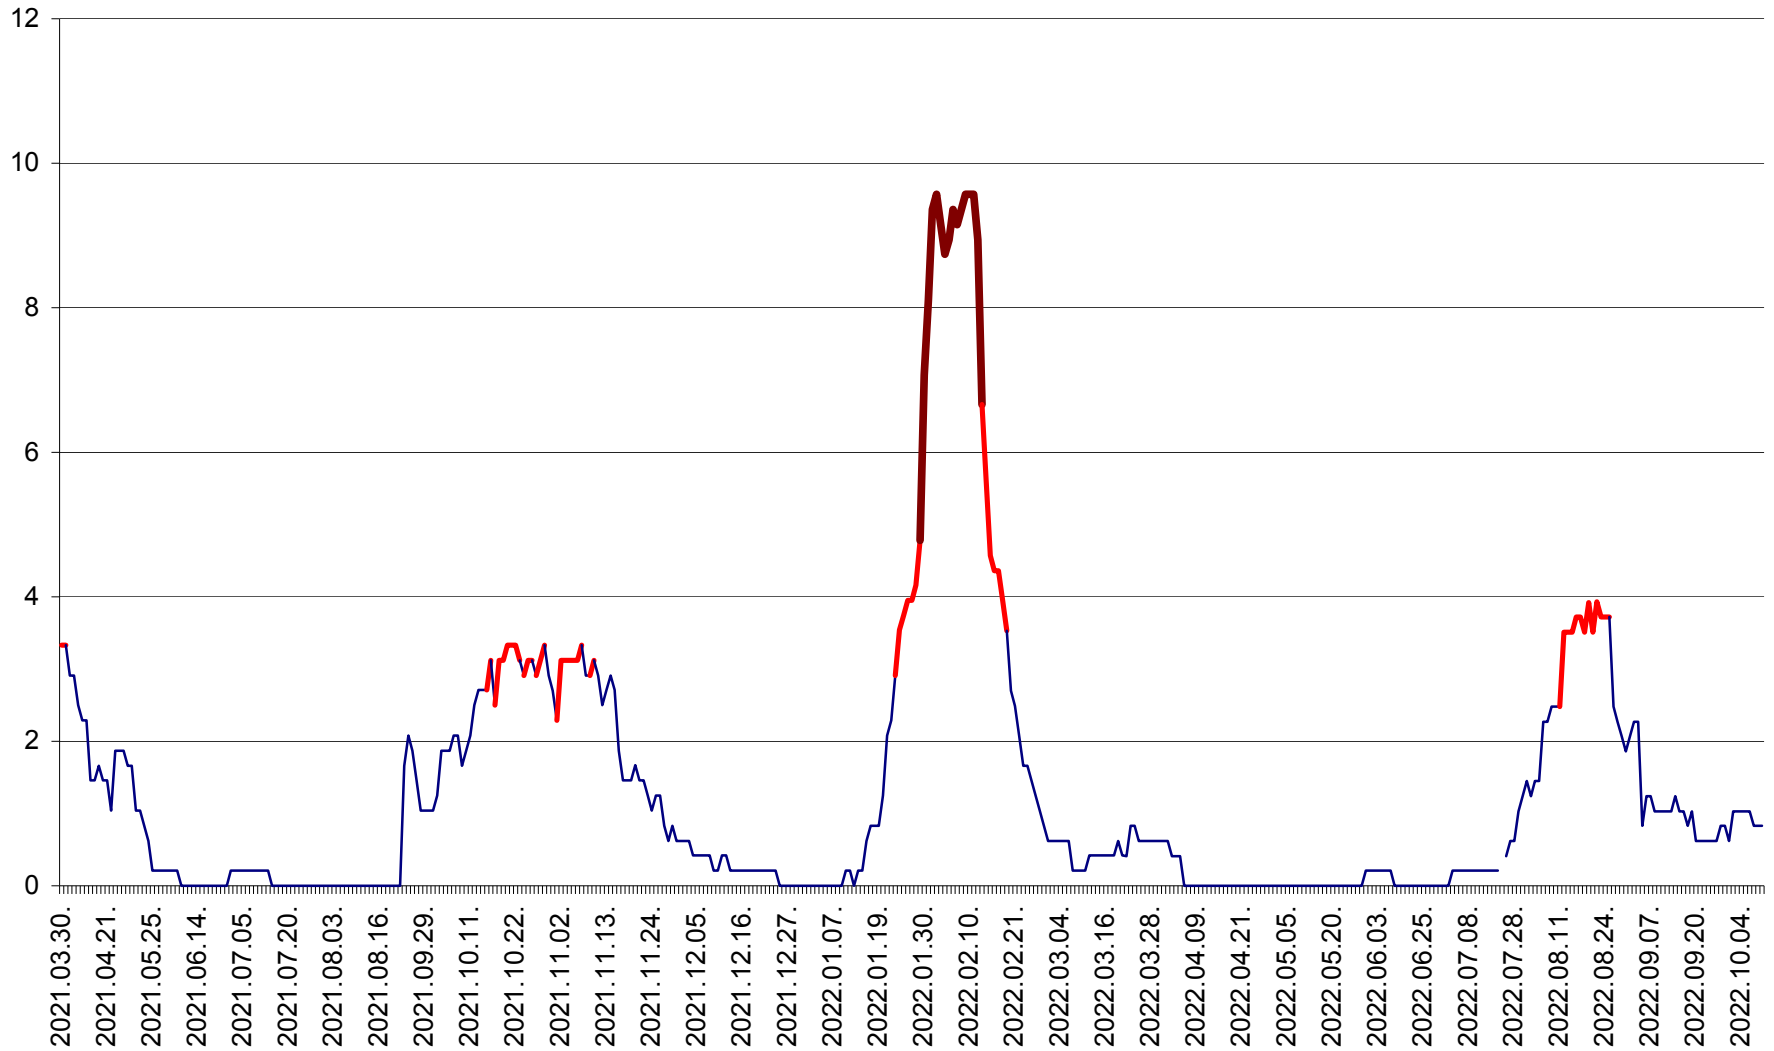

MUNICIPIUL GHEORGHENI - Evolutia incidentei cumulate pe 14 zile la % de locuitori
2021.04.01. - 2022.10.09.

JOSENI - Evolutia incidentei cumulate pe 14 zile la ‰ de locuitori
2021.04.01. - 2022.10.09.

LĂZAREA - Evolutia incidentei cumulate pe 14 zile la % de locuitori
2021.04.01. - 2022.10.09.

LELICENI - Evolutia incidentei cumulate pe 14 zile la ‰ de locuitori
2021.04.01. - 2022.10.09.

LUETA - Evolutia incidentei cumulate pe 14 zile la ‰ de locuitori
2021.04.01. - 2022.10.09.

LUNCA DE JOS - Evolutia incidentei cumulate pe 14 zile la % de locuitori
2021.04.01. - 2022.10.09.

LUNCA DE SUS - Evolutia incidentei cumulate pe 14 zile la ‰ de locuitori
2021.04.01. - 2022.10.09.

LUPENI - Evolutia incidentei cumulate pe 14 zile la ‰ de locuitori
2021.04.01. - 2022.10.09.

MĂDĂRAȘ - Evolutia incidentei cumulate pe 14 zile la ‰ de locuitori
2021.04.01. - 2022.10.09.