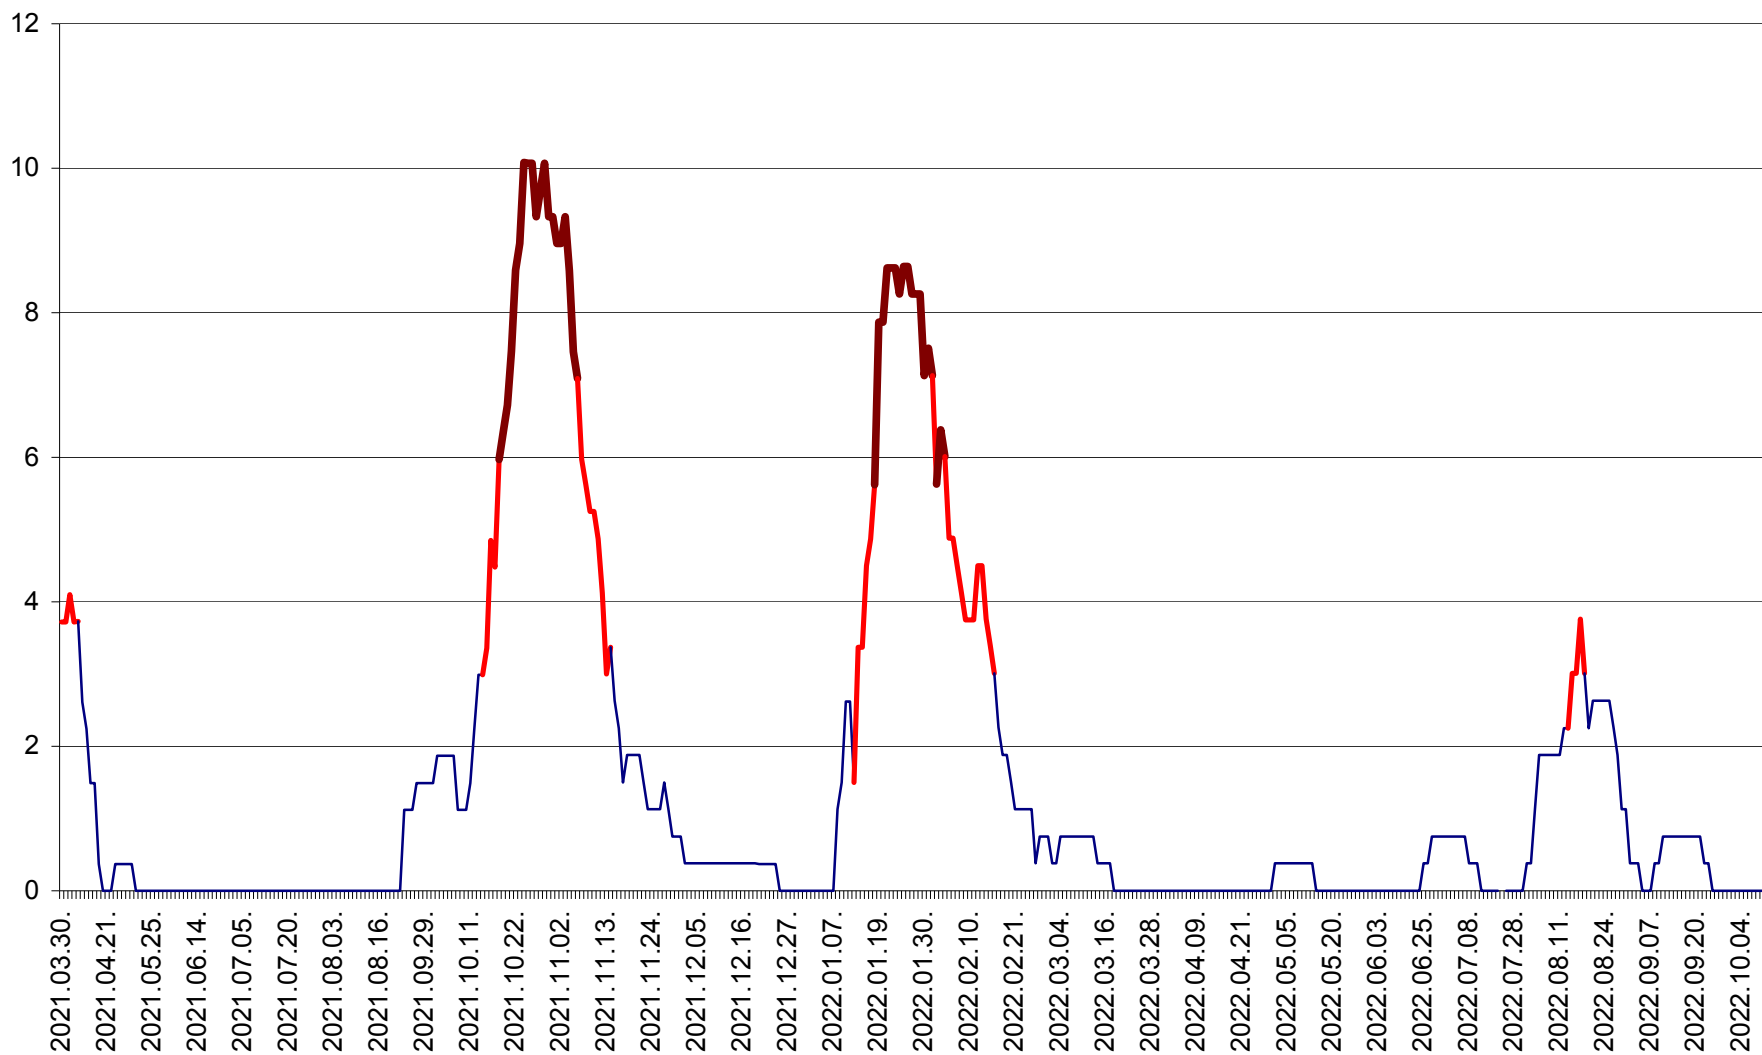

PLĂIEȘII DE JOS - Evoluția incidenței cumulate pe 14 zile la ‰ de locuitori
2021.04.01. - 2022.10.09.

PORUMBENI - Evolutia incidentei cumulate pe 14 zile la ‰ de locuitori
2021.04.01. - 2022.10.09.

PRAID - Evolutia incidentei cumulate pe 14 zile la ‰ de locuitori
2021.04.01. - 2022.10.09.

RACU - Evolutia incidentei cumulate pe 14 zile la ‰ de locuitori
2021.04.01. - 2022.10.09.

REMETEA - Evolutia incidentei cumulate pe 14 zile la ‰ de locuitori
2021.04.01. - 2022.10.09.

SĂCEL - Evolutia incidentei cumulate pe 14 zile la ‰ de locuitori
2021.04.01. - 2022.10.09.

SÂNCRĂIENI - Evolutia incidentei cumulate pe 14 zile la ‰ de locuitori
2021.04.01. - 2022.10.09.

SÂNDOMIC - Evolutia incidentei cumulate pe 14 zile la ‰ de locuitori
2021.04.01. - 2022.10.09.

SÂNMARTIN - Evolutia incidentei cumulate pe 14 zile la ‰ de locuitori
2021.04.01. - 2022.10.09.