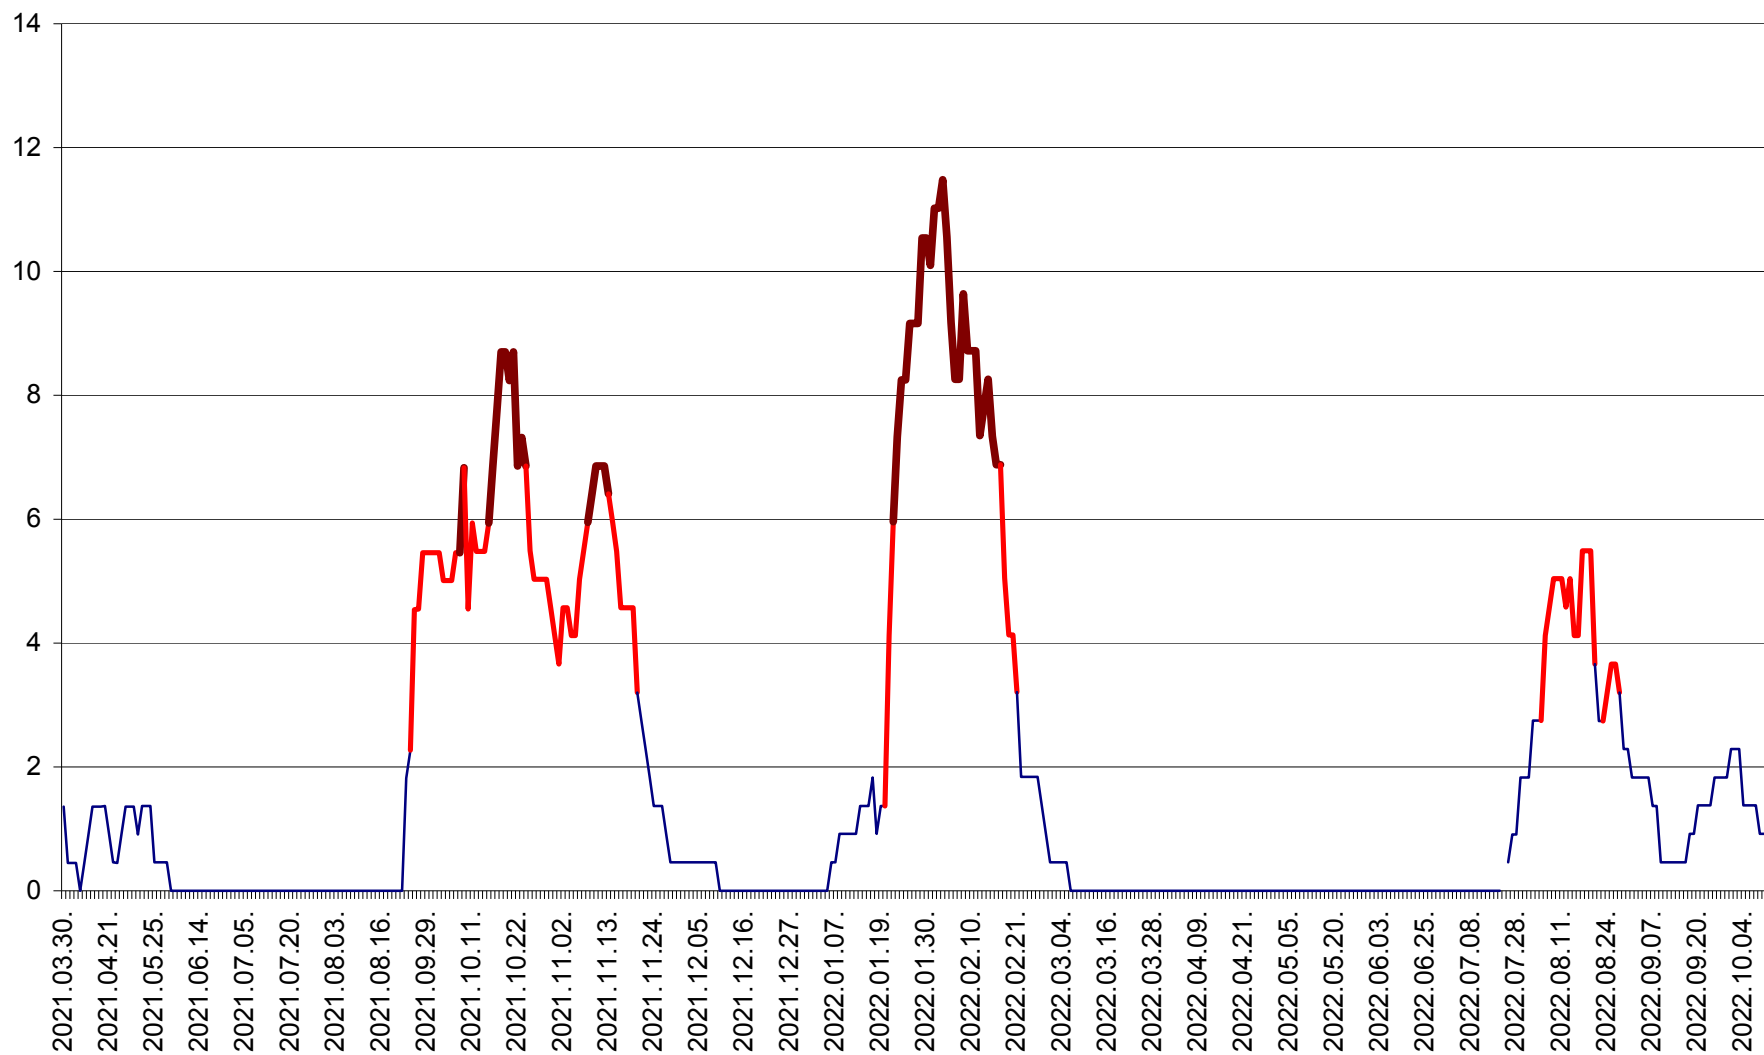

MUNICIPIUL GHEORGHENI - Evolutia incidentei cumulate pe 14 zile la % de locuitori
2021.04.01. - 2022.10.09.

JOSENI - Evolutia incidentei cumulate pe 14 zile la ‰ de locuitori
2021.04.01. - 2022.10.09.

LĂZAREA - Evolutia incidentei cumulate pe 14 zile la % de locuitori
2021.04.01. - 2022.10.09.

LELICENI - Evolutia incidentei cumulate pe 14 zile la ‰ de locuitori
2021.04.01. - 2022.10.09.

LUETA - Evolutia incidentei cumulate pe 14 zile la ‰ de locuitori
2021.04.01. - 2022.10.09.

LUNCA DE JOS - Evolutia incidentei cumulate pe 14 zile la % de locuitori
2021.04.01. - 2022.10.09.

LUNCA DE SUS - Evolutia incidentei cumulate pe 14 zile la ‰ de locuitori
2021.04.01. - 2022.10.09.

LUPENI - Evolutia incidentei cumulate pe 14 zile la ‰ de locuitori
2021.04.01. - 2022.10.09.

MĂDĂRAȘ - Evolutia incidentei cumulate pe 14 zile la ‰ de locuitori
2021.04.01. - 2022.10.09.