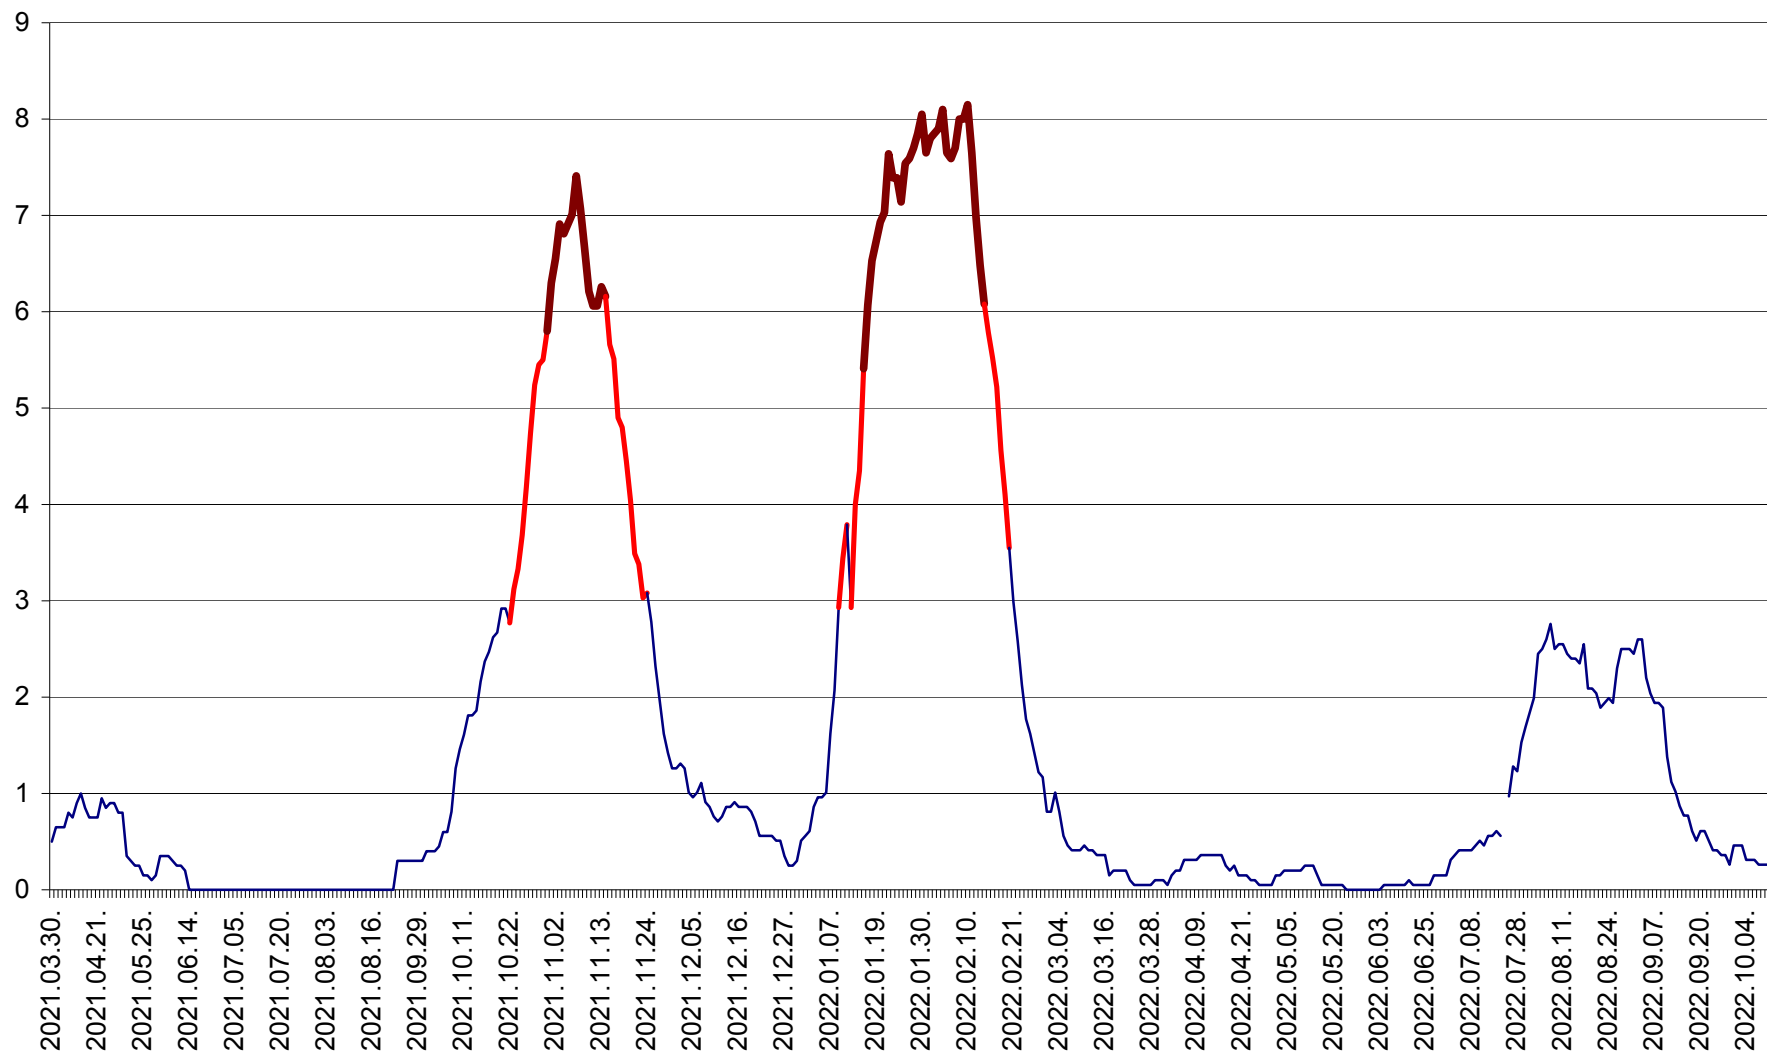

DÂRJIU - Evolutia incidentei cumulate pe 14 zile la ‰ de locuitori
2021.04.01. - 2022.10.09.

DEALU - Evolutia incidentei cumulate pe 14 zile la ‰ de locuitori
2021.04.01. - 2022.10.09.

DITRĂU - Evolutia incidentei cumulate pe 14 zile la ‰ de locuitori
2021.04.01. - 2022.10.09.

FELICENI - Evolutia incidentei cumulate pe 14 zile la % de locuitori
2021.04.01. - 2022.10.09.

FRUMOASA - Evolutia incidentei cumulate pe 14 zile la ‰ de locuitori
2021.04.01. - 2022.10.09.

GĂLĂUȚAȘ - Evoluția incidenței cumulate pe 14 zile la ‰ de locuitori
2021.04.01. - 2022.10.09.

MUNICIPIUL GHEORGHENI - Evolutia incidentei cumulate pe 14 zile la % de locuitori
2021.04.01. - 2022.10.09.

JOSENI - Evolutia incidentei cumulate pe 14 zile la ‰ de locuitori
2021.04.01. - 2022.10.09.

LĂZAREA - Evolutia incidentei cumulate pe 14 zile la % de locuitori
2021.04.01. - 2022.10.09.

LELICENI - Evolutia incidentei cumulate pe 14 zile la ‰ de locuitori
2021.04.01. - 2022.10.09.

LUETA - Evolutia incidentei cumulate pe 14 zile la ‰ de locuitori
2021.04.01. - 2022.10.09.

LUNCA DE JOS - Evolutia incidentei cumulate pe 14 zile la % de locuitori
2021.04.01. - 2022.10.09.