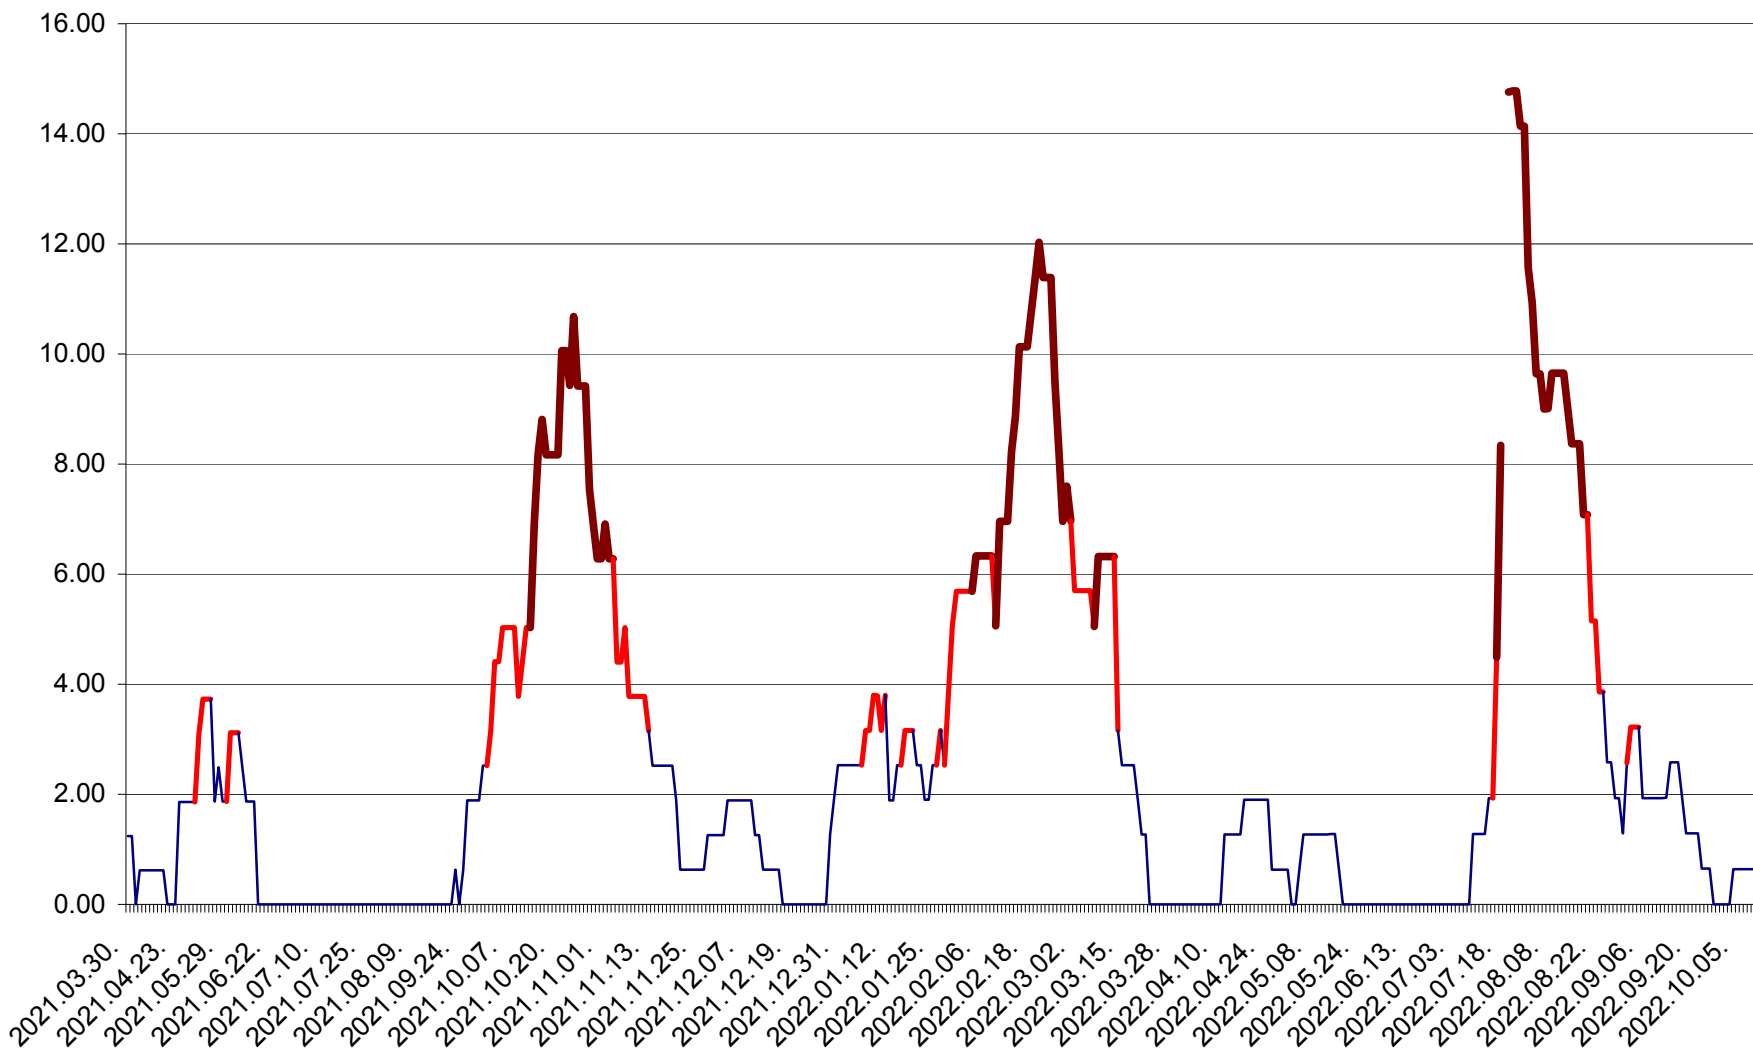

ATID - Evolutia incidentei cumulate pe 14 zile la % de locuitori
2021.04.01. - 2022.10.09.

AVRĂMEȘTI - Evolutia incidentei cumulate pe 14 zile la ‰ de locuitori
2021.04.01. - 2022.10.09.

ORAȘ BĂILE TUȘNAD - Evolutia incidentei cumulate pe 14 zile la ‰ de locuitori
2021.04.01. - 2022.10.09.

ORAȘ BĂLAN - Evolția incidenței cumulate pe 14 zile la ‰ de locuitori
2021.04.01. - 2022.10.09.

BILBOR - Evolutia incidentei cumulate pe 14 zile la ‰ de locuitori
2021.04.01. - 2022.10.09.

ORAȘ BORSEC - Evolutia incidentei cumulate pe 14 zile la ‰ de locuitori
2021.04.01. - 2022.10.09.

BRĂDEȘTI - Evolutia incidentei cumulate pe 14 zile la ‰ de locuitori
2021.04.01. - 2022.10.09.

CĂPÂLNIȚA - Evolutia incidentei cumulate pe 14 zile la ‰ de locuitori
2021.04.01. - 2022.10.09.

CÂRȚA - Evolția incidenței cumulate pe 14 zile la ‰ de locuitori
2021.04.01. - 2022.10.09.