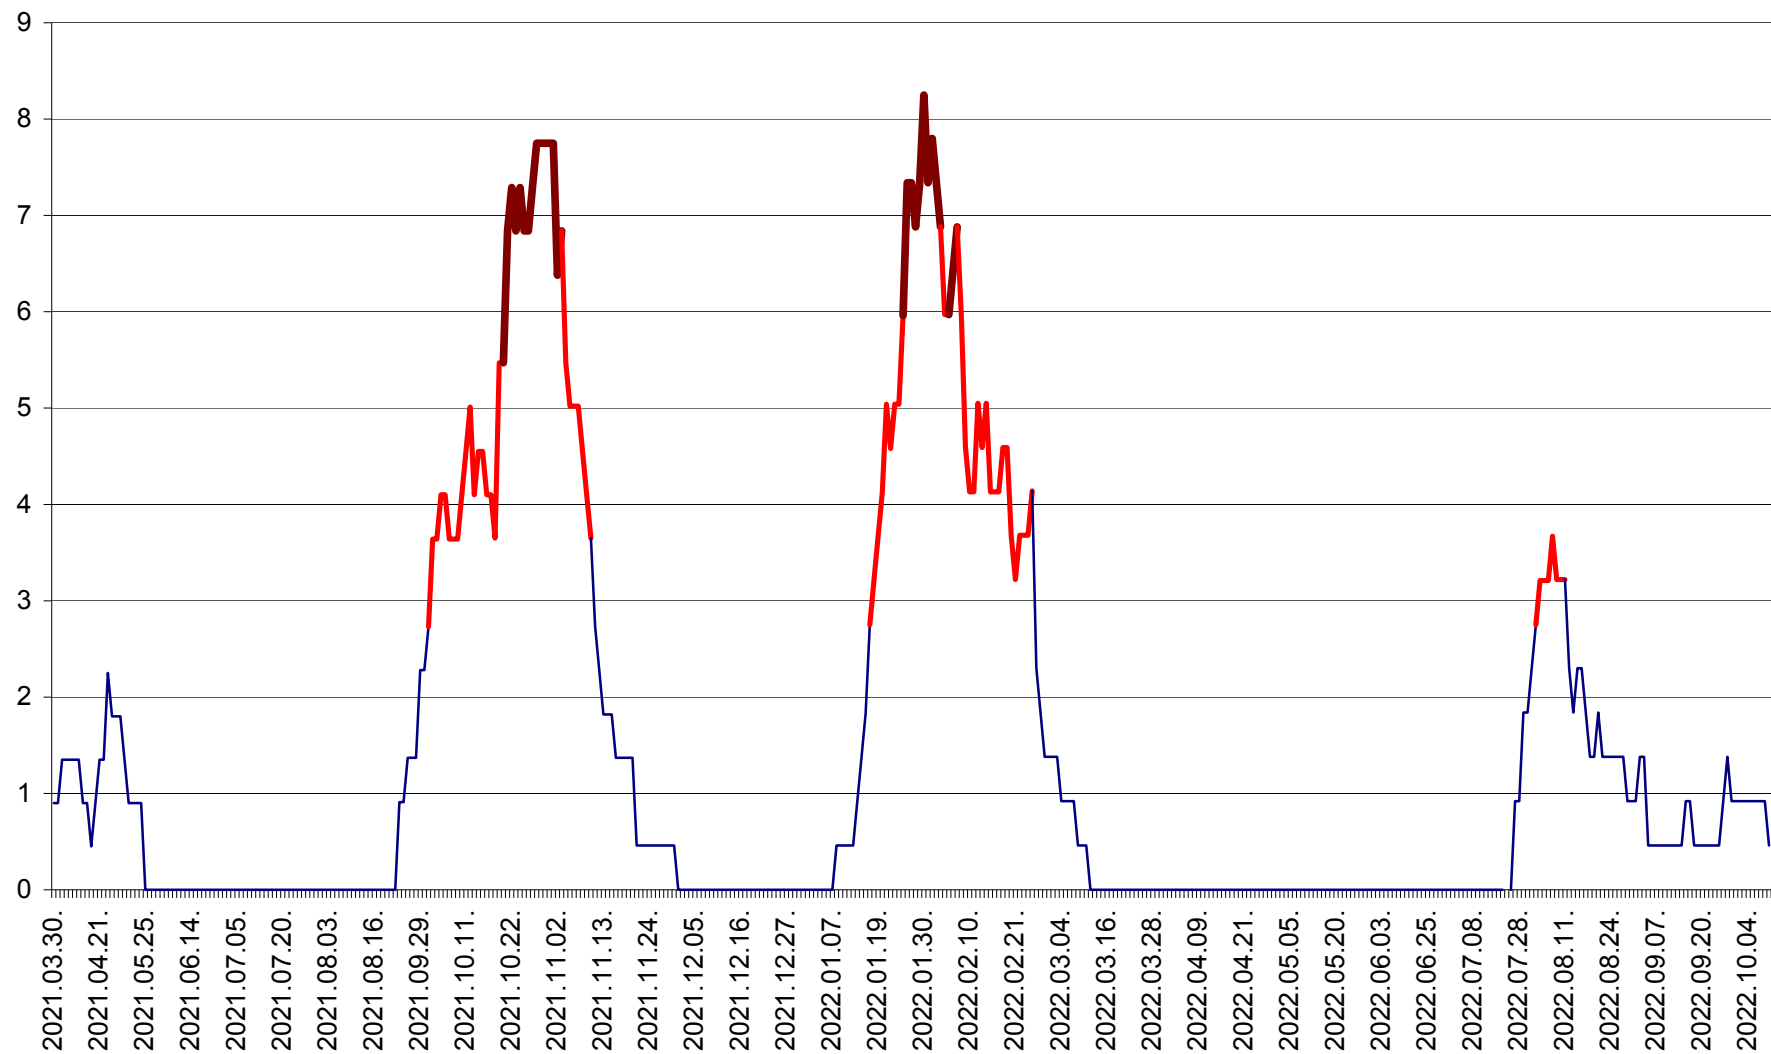

RACU - Evolutia incidentei cumulate pe 14 zile la ‰ de locuitori
2021.04.01. - 2022.10.09.

REMETEA - Evolutia incidentei cumulate pe 14 zile la ‰ de locuitori
2021.04.01. - 2022.10.09.

SĂCEL - Evolutia incidentei cumulate pe 14 zile la ‰ de locuitori
2021.04.01. - 2022.10.09.

SÂNCRĂIENI - Evolutia incidentei cumulate pe 14 zile la ‰ de locuitori
2021.04.01. - 2022.10.09.

SÂNDOMIC - Evolutia incidentei cumulate pe 14 zile la ‰ de locuitori
2021.04.01. - 2022.10.09.

SÂNMARTIN - Evolutia incidentei cumulate pe 14 zile la ‰ de locuitori
2021.04.01. - 2022.10.09.

SÂNSIMION - Evolutia incidentei cumulate pe 14 zile la ‰ de locuitori
2021.04.01. - 2022.10.09.

SÂNTIMBRU - Evolutia incidentei cumulate pe 14 zile la ‰ de locuitori
2021.04.01. - 2022.10.09.

SĂRMAȘ - Evolutia incidentei cumulate pe 14 zile la ‰ de locuitori
2021.04.01. - 2022.10.09.