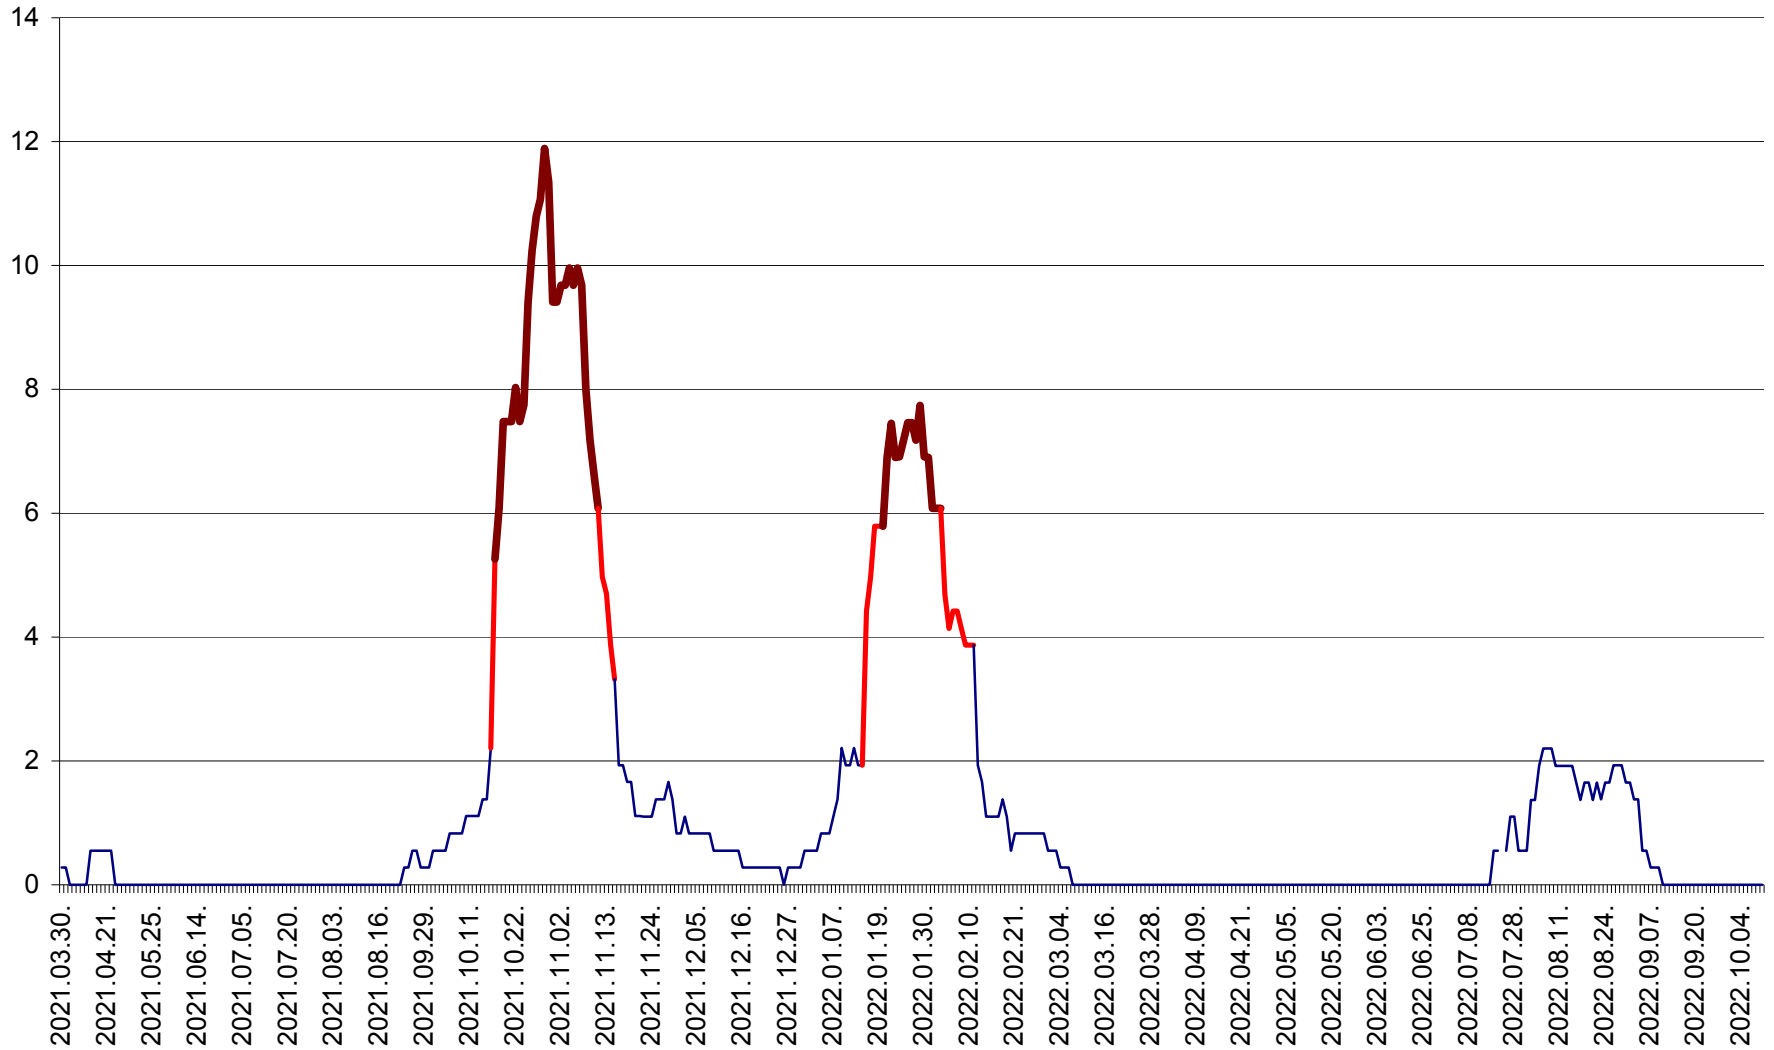

DÂRJIU - Evolutia incidentei cumulate pe 14 zile la ‰ de locuitori
2021.04.01. - 2022.10.09.

DEALU - Evolutia incidentei cumulate pe 14 zile la ‰ de locuitori
2021.04.01. - 2022.10.09.

DITRĂU - Evolutia incidentei cumulate pe 14 zile la ‰ de locuitori
2021.04.01. - 2022.10.09.

FELICENI - Evolutia incidentei cumulate pe 14 zile la % de locuitori
2021.04.01. - 2022.10.09.

FRUMOASA - Evolutia incidentei cumulate pe 14 zile la ‰ de locuitori
2021.04.01. - 2022.10.09.

GĂLĂUȚAȘ - Evoluția incidenței cumulate pe 14 zile la ‰ de locuitori
2021.04.01. - 2022.10.09.

MUNICIPIUL GHEORGHENI - Evolutia incidentei cumulate pe 14 zile la % de locuitori
2021.04.01. - 2022.10.09.

JOSENI - Evolutia incidentei cumulate pe 14 zile la ‰ de locuitori
2021.04.01. - 2022.10.09.

LĂZAREA - Evolutia incidentei cumulate pe 14 zile la % de locuitori
2021.04.01. - 2022.10.09.

LELICENI - Evolutia incidentei cumulate pe 14 zile la ‰ de locuitori
2021.04.01. - 2022.10.09.

LUETA - Evolutia incidentei cumulate pe 14 zile la ‰ de locuitori
2021.04.01. - 2022.10.09.

LUNCA DE JOS - Evolutia incidentei cumulate pe 14 zile la % de locuitori
2021.04.01. - 2022.10.09.