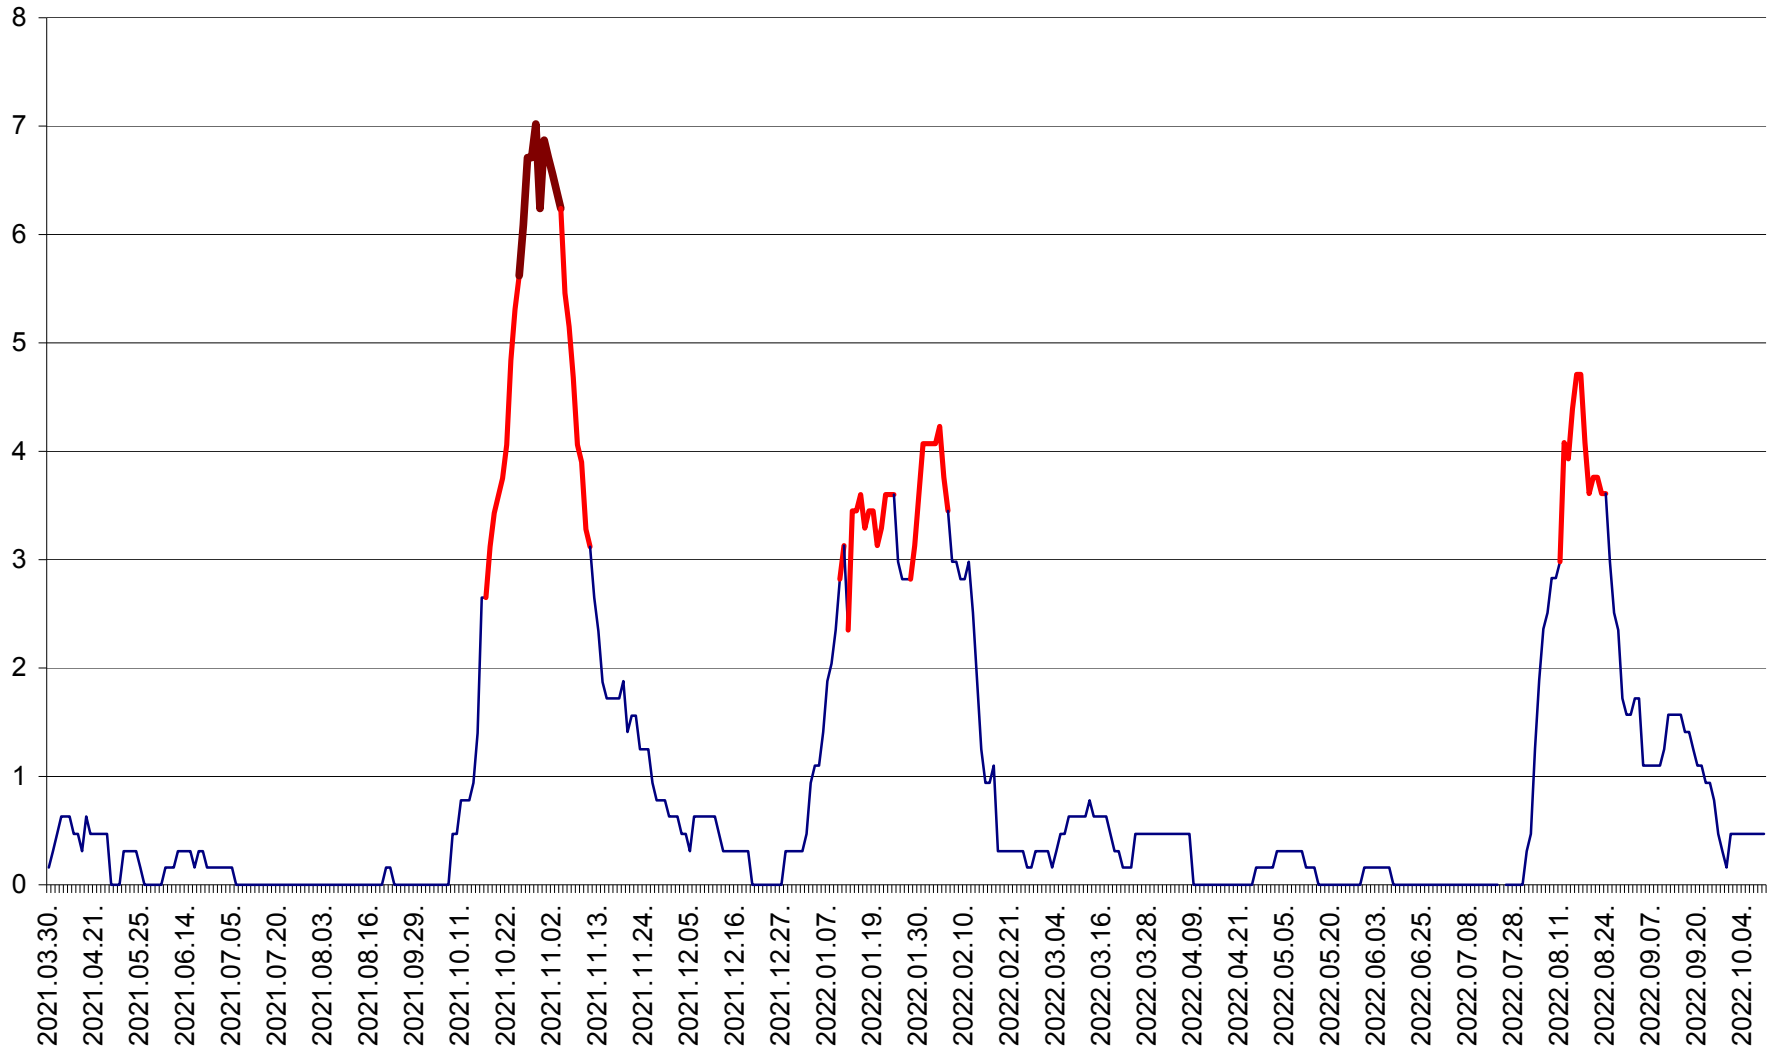

PLĂIEȘII DE JOS - Evoluția incidenței cumulate pe 14 zile la ‰ de locuitori
2021.04.01. - 2022.10.09.

PORUMBENI - Evolutia incidentei cumulate pe 14 zile la ‰ de locuitori
2021.04.01. - 2022.10.09.

PRAID - Evolutia incidentei cumulate pe 14 zile la ‰ de locuitori
2021.04.01. - 2022.10.09.

RACU - Evolutia incidentei cumulate pe 14 zile la ‰ de locuitori
2021.04.01. - 2022.10.09.

REMETEA - Evolutia incidentei cumulate pe 14 zile la ‰ de locuitori
2021.04.01. - 2022.10.09.

SĂCEL - Evolutia incidentei cumulate pe 14 zile la ‰ de locuitori
2021.04.01. - 2022.10.09.