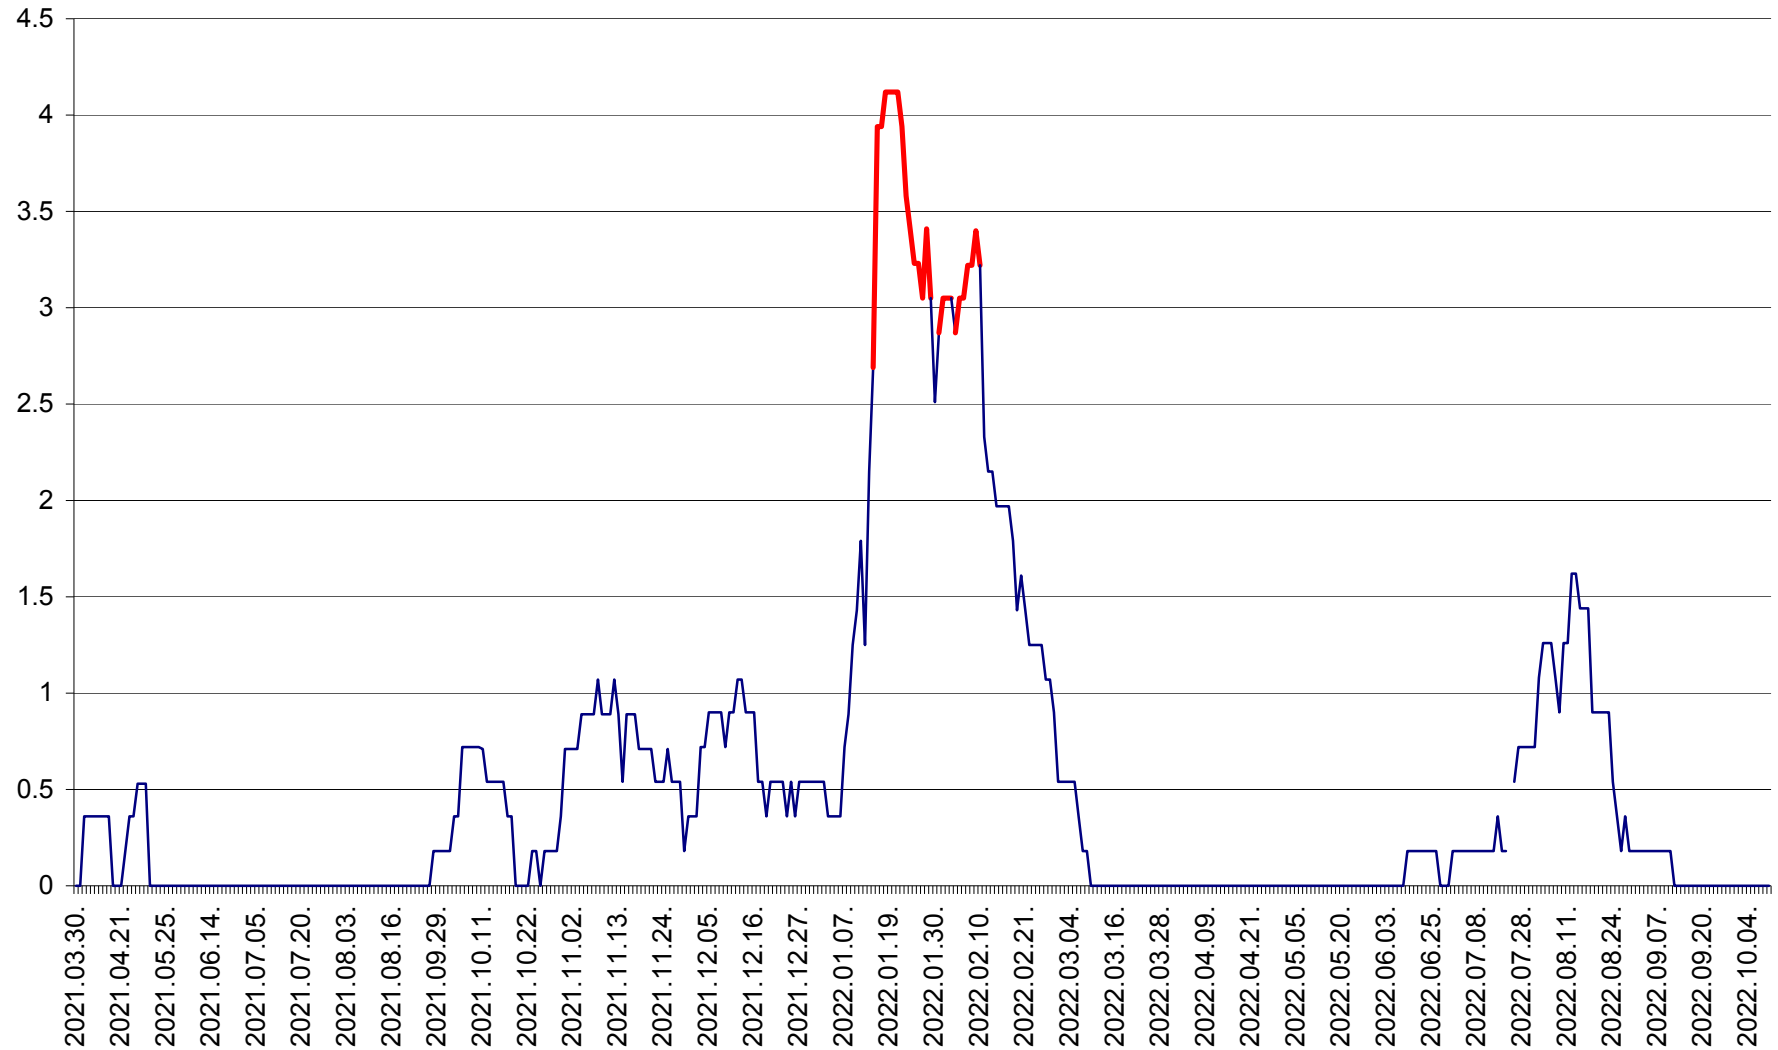

FELICENI - Evolutia incidentei cumulate pe 14 zile la % de locuitori
2021.04.01. - 2022.10.09.

FRUMOASA - Evolutia incidentei cumulate pe 14 zile la ‰ de locuitori
2021.04.01. - 2022.10.09.

GĂLĂUȚAȘ - Evoluția incidenței cumulate pe 14 zile la ‰ de locuitori
2021.04.01. - 2022.10.09.

MUNICIPIUL GHEORGHENI - Evolutia incidentei cumulate pe 14 zile la % de locuitori
2021.04.01. - 2022.10.09.

JOSENI - Evolutia incidentei cumulate pe 14 zile la ‰ de locuitori
2021.04.01. - 2022.10.09.

LĂZAREA - Evolutia incidentei cumulate pe 14 zile la % de locuitori
2021.04.01. - 2022.10.09.

LELICENI - Evolutia incidentei cumulate pe 14 zile la ‰ de locuitori
2021.04.01. - 2022.10.09.

LUETA - Evolutia incidentei cumulate pe 14 zile la ‰ de locuitori
2021.04.01. - 2022.10.09.

LUNCA DE JOS - Evolutia incidentei cumulate pe 14 zile la % de locuitori
2021.04.01. - 2022.10.09.