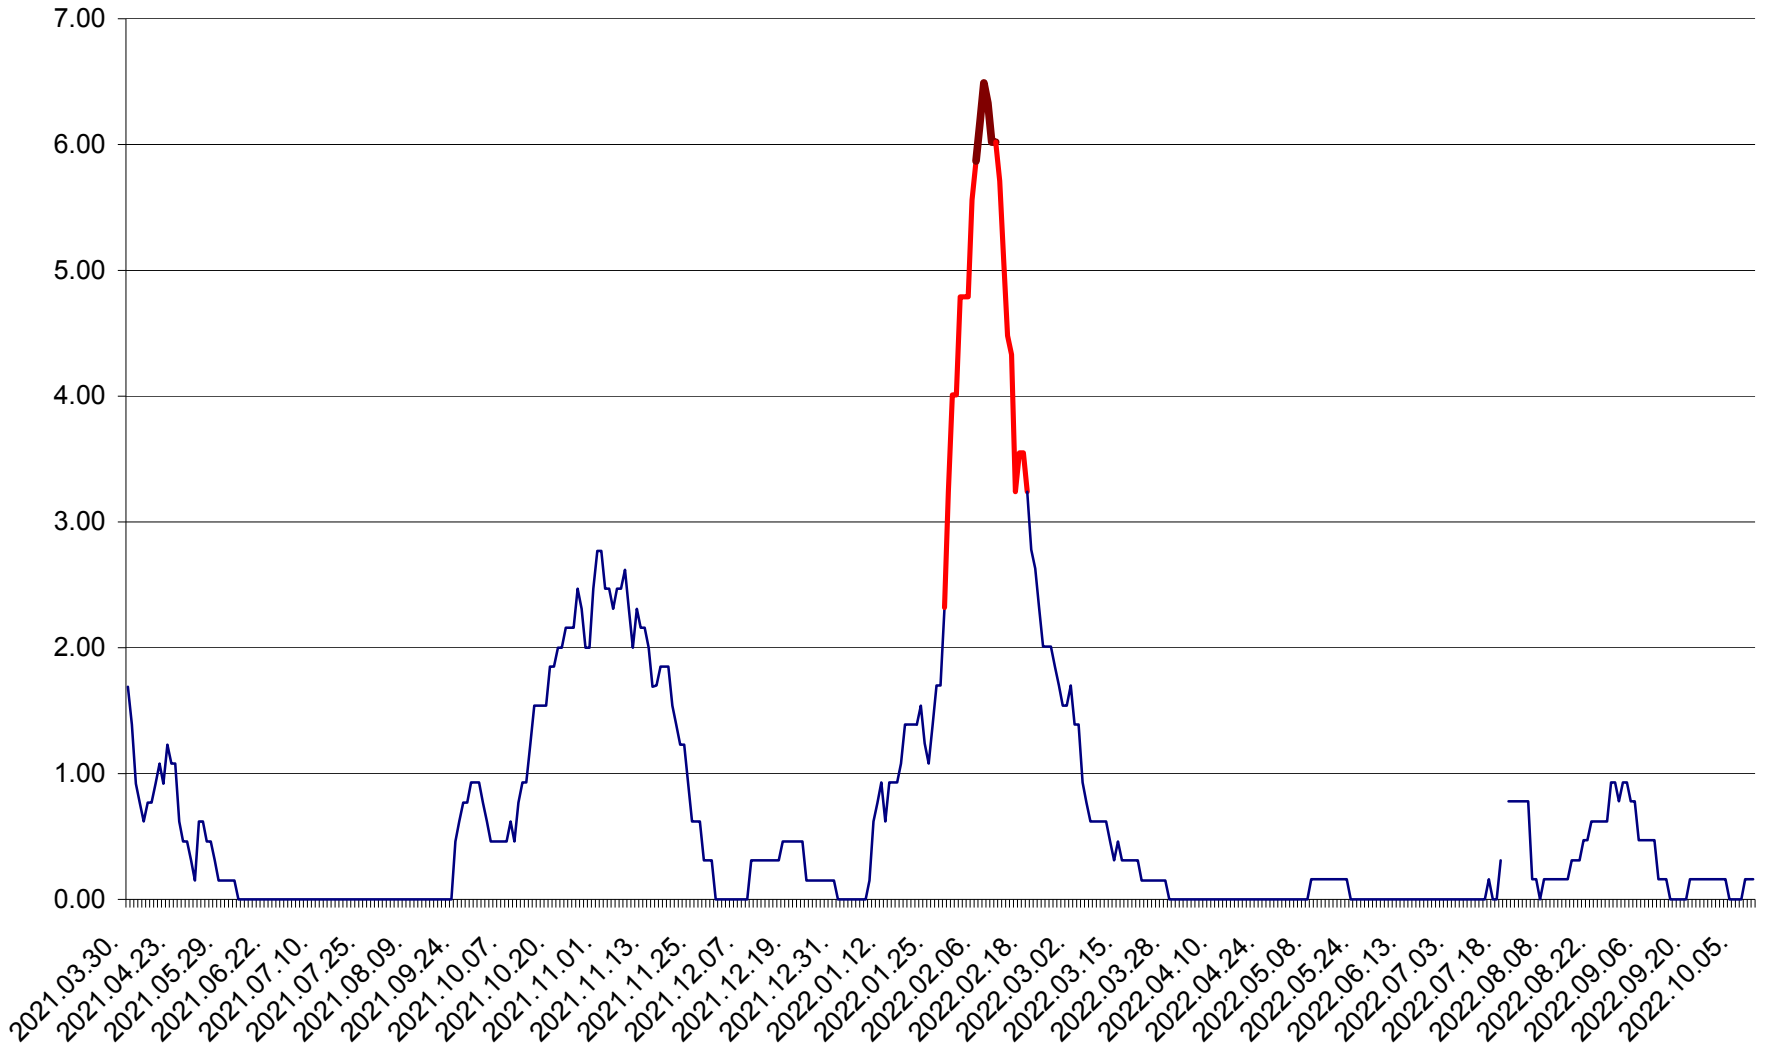

ORAȘ BĂLAN - Evolția incidenței cumulate pe 14 zile la ‰ de locuitori
2021.04.01. - 2022.10.09.

BILBOR - Evolutia incidentei cumulate pe 14 zile la ‰ de locuitori
2021.04.01. - 2022.10.09.

ORAȘ BORSEC - Evolutia incidentei cumulate pe 14 zile la ‰ de locuitori
2021.04.01. - 2022.10.09.

BRĂDEȘTI - Evolutia incidentei cumulate pe 14 zile la ‰ de locuitori
2021.04.01. - 2022.10.09.

CĂPÂLNIȚA - Evolutia incidentei cumulate pe 14 zile la ‰ de locuitori
2021.04.01. - 2022.10.09.

CÂRȚA - Evolția incidenței cumulate pe 14 zile la ‰ de locuitori
2021.04.01. - 2022.10.09.

CICEU - Evolutia incidentei cumulate pe 14 zile la ‰ de locuitori
2021.04.01. - 2022.10.09.

CIUCSÂNGEORGIU - Evolutia incidentei cumulate pe 14 zile la ‰ de locuitori
2021.04.01. - 2022.10.09.

CIUMANI - Evolutia incidentei cumulate pe 14 zile la ‰ de locuitori
2021.04.01. - 2022.10.09.

CORBU - Evolutia incidentei cumulate pe 14 zile la ‰ de locuitori
2021.04.01. - 2022.10.09.

CORUND - Evolutia incidentei cumulate pe 14 zile la ‰ de locuitori
2021.04.01. - 2022.10.09.

COZMENI - Evolutia incidentei cumulate pe 14 zile la ‰ de locuitori
2021.04.01. - 2022.10.09.