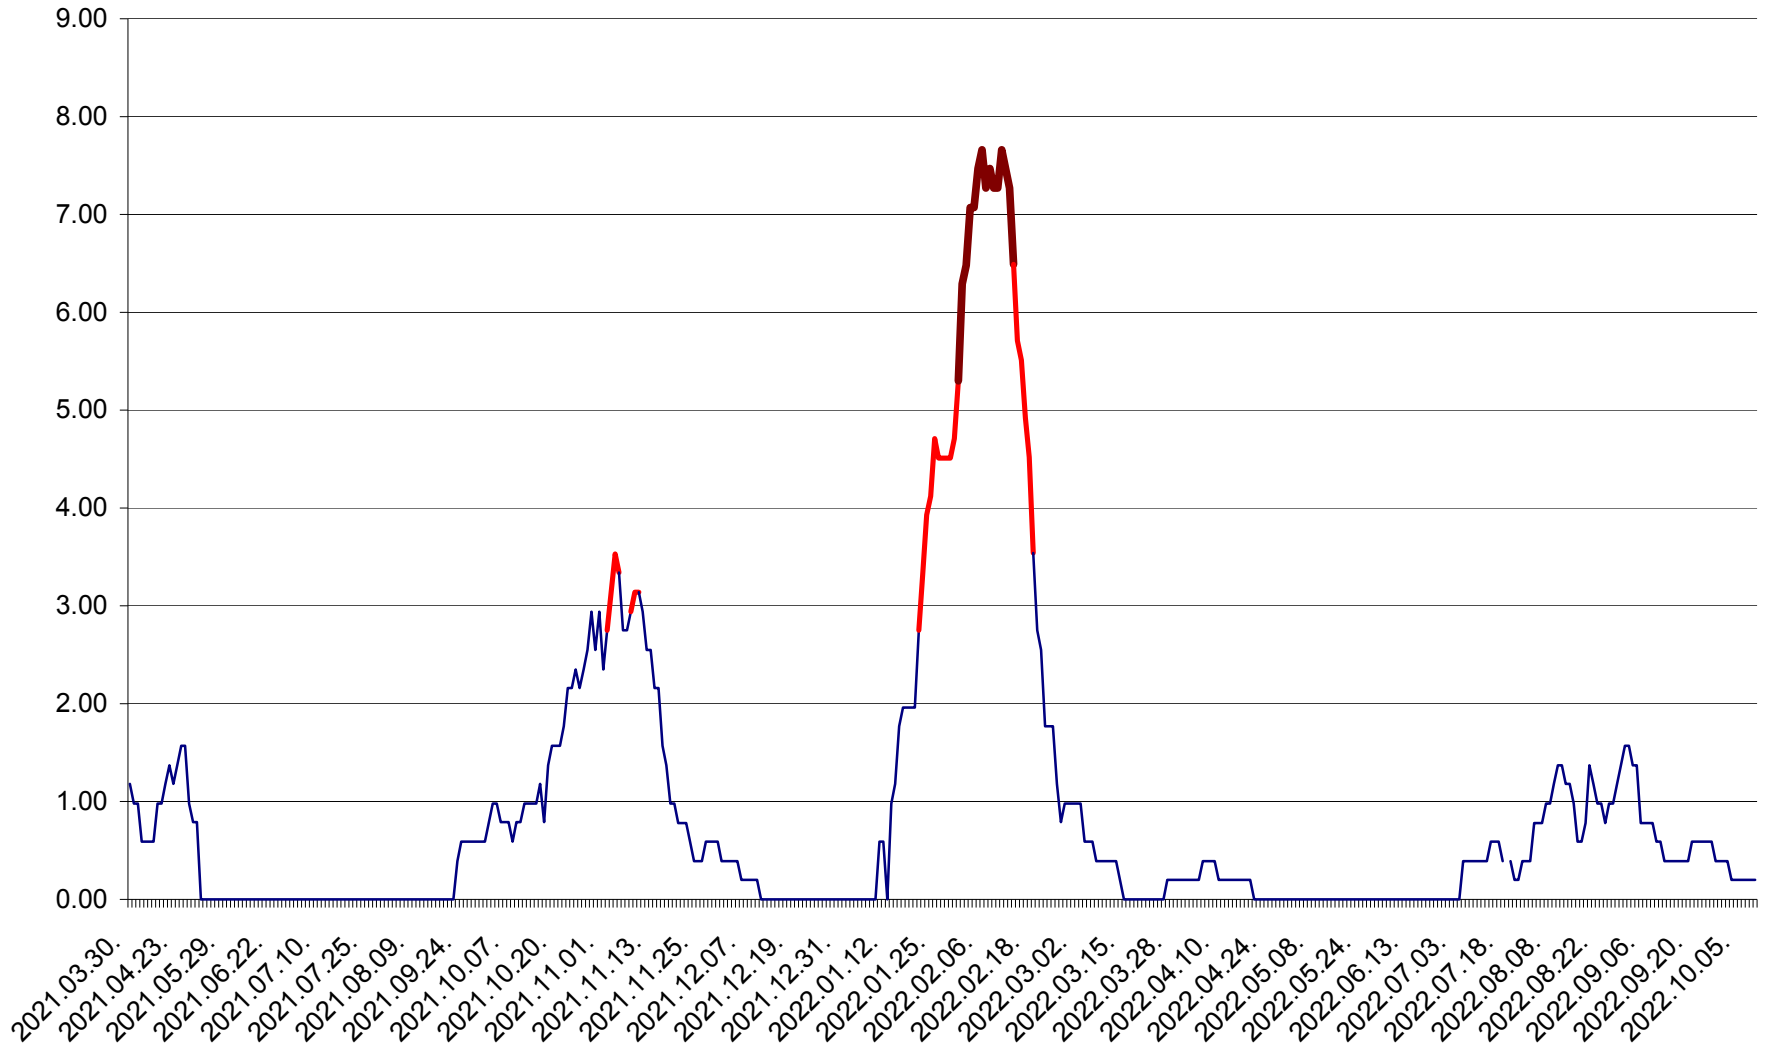

ORAȘ BĂLAN - Evolția incidenței cumulate pe 14 zile la ‰ de locuitori
2021.04.01. - 2022.10.09.

BILBOR - Evolutia incidentei cumulate pe 14 zile la ‰ de locuitori
2021.04.01. - 2022.10.09.

ORAȘ BORSEC - Evolutia incidentei cumulate pe 14 zile la ‰ de locuitori
2021.04.01. - 2022.10.09.

BRĂDEȘTI - Evolutia incidentei cumulate pe 14 zile la ‰ de locuitori
2021.04.01. - 2022.10.09.

CĂPÂLNIȚA - Evolutia incidentei cumulate pe 14 zile la ‰ de locuitori
2021.04.01. - 2022.10.09.

CÂRȚA - Evolția incidenței cumulate pe 14 zile la ‰ de locuitori
2021.04.01. - 2022.10.09.

CICEU - Evolutia incidentei cumulate pe 14 zile la ‰ de locuitori
2021.04.01. - 2022.10.09.

CIUCSÂNGEORGIU - Evolutia incidentei cumulate pe 14 zile la ‰ de locuitori
2021.04.01. - 2022.10.09.

CIUMANI - Evolutia incidentei cumulate pe 14 zile la ‰ de locuitori
2021.04.01. - 2022.10.09.

CORBU - Evolutia incidentei cumulate pe 14 zile la ‰ de locuitori
2021.04.01. - 2022.10.09.

CORUND - Evolutia incidentei cumulate pe 14 zile la ‰ de locuitori
2021.04.01. - 2022.10.09.

COZMENI - Evolutia incidentei cumulate pe 14 zile la ‰ de locuitori
2021.04.01. - 2022.10.09.