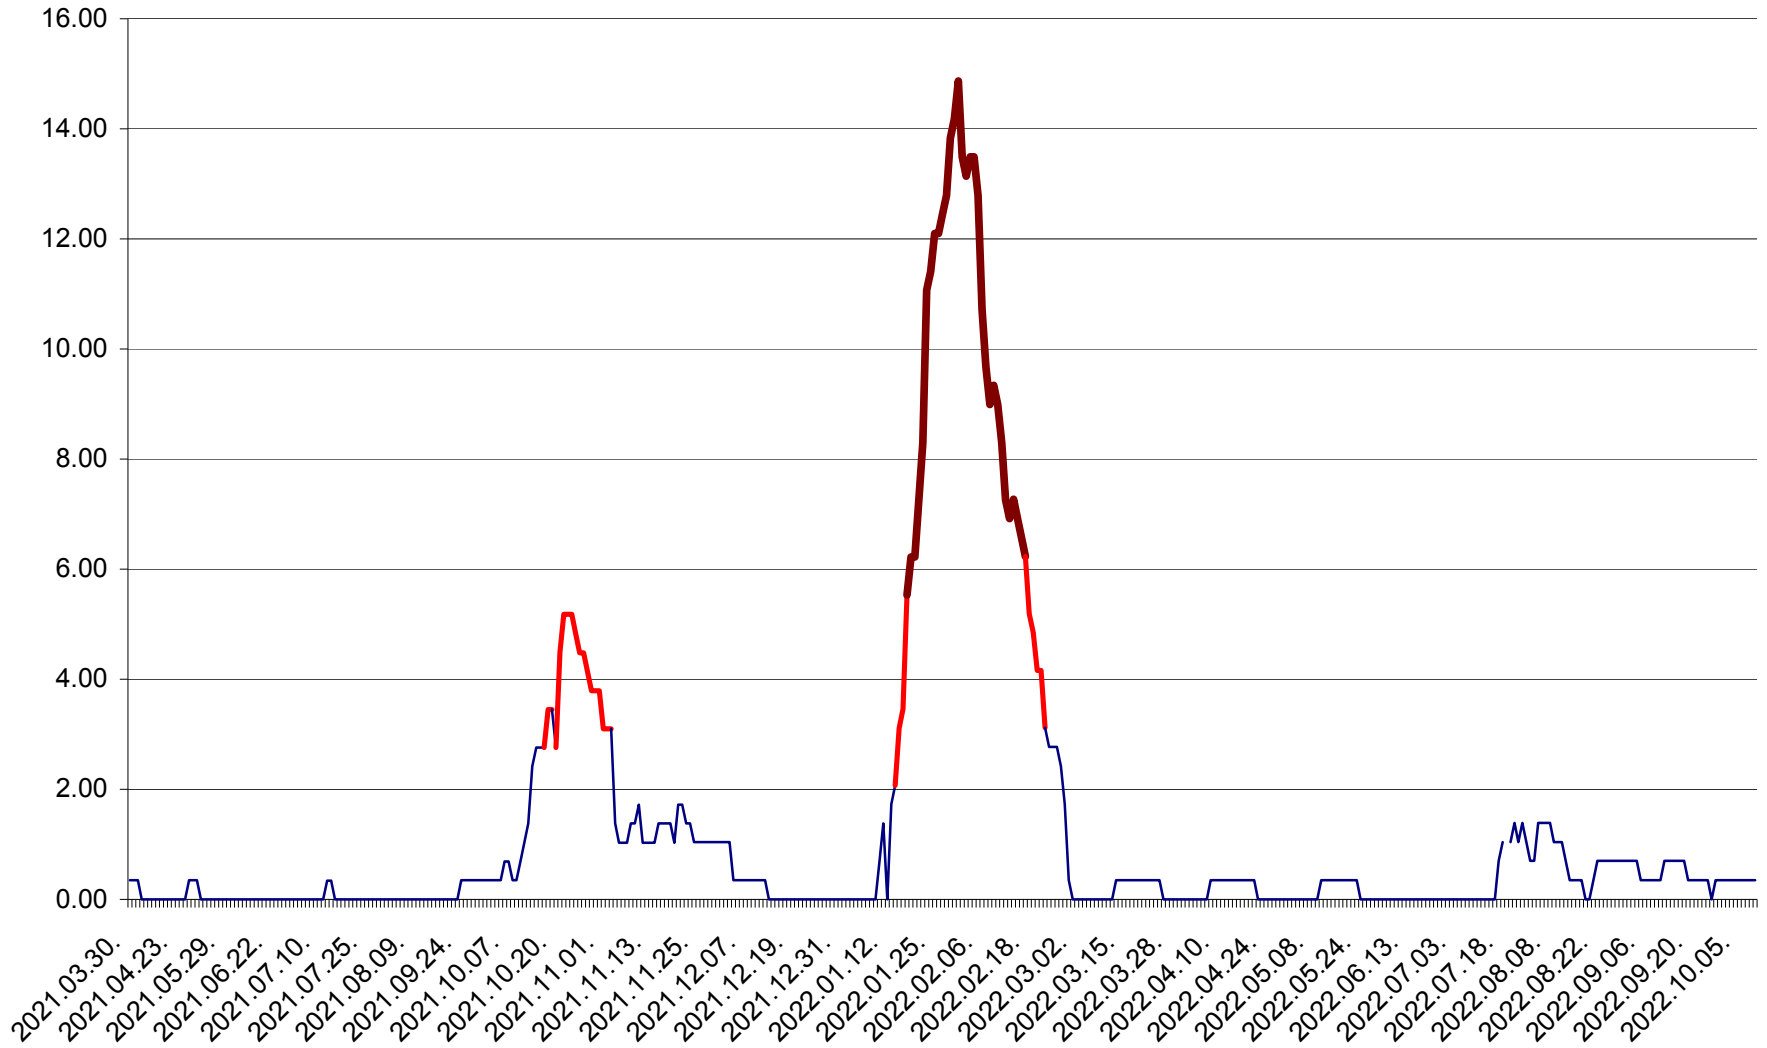

ORAȘ BĂLAN - Evolția incidenței cumulate pe 14 zile la ‰ de locuitori
2021.04.01. - 2022.10.09.

BILBOR - Evolutia incidentei cumulate pe 14 zile la ‰ de locuitori
2021.04.01. - 2022.10.09.

ORAȘ BORSEC - Evolutia incidentei cumulate pe 14 zile la ‰ de locuitori
2021.04.01. - 2022.10.09.

BRĂDEȘTI - Evolutia incidentei cumulate pe 14 zile la ‰ de locuitori
2021.04.01. - 2022.10.09.

CĂPÂLNIȚA - Evolutia incidentei cumulate pe 14 zile la ‰ de locuitori
2021.04.01. - 2022.10.09.

CÂRȚA - Evolția incidenței cumulate pe 14 zile la ‰ de locuitori
2021.04.01. - 2022.10.09.

CICEU - Evolutia incidentei cumulate pe 14 zile la ‰ de locuitori
2021.04.01. - 2022.10.09.

CIUCSÂNGEORGIU - Evolutia incidentei cumulate pe 14 zile la ‰ de locuitori
2021.04.01. - 2022.10.09.

CIUMANI - Evolutia incidentei cumulate pe 14 zile la ‰ de locuitori
2021.04.01. - 2022.10.09.

CORBU - Evolutia incidentei cumulate pe 14 zile la ‰ de locuitori
2021.04.01. - 2022.10.09.

CORUND - Evolutia incidentei cumulate pe 14 zile la ‰ de locuitori
2021.04.01. - 2022.10.09.

COZMENI - Evolutia incidentei cumulate pe 14 zile la ‰ de locuitori
2021.04.01. - 2022.10.09.