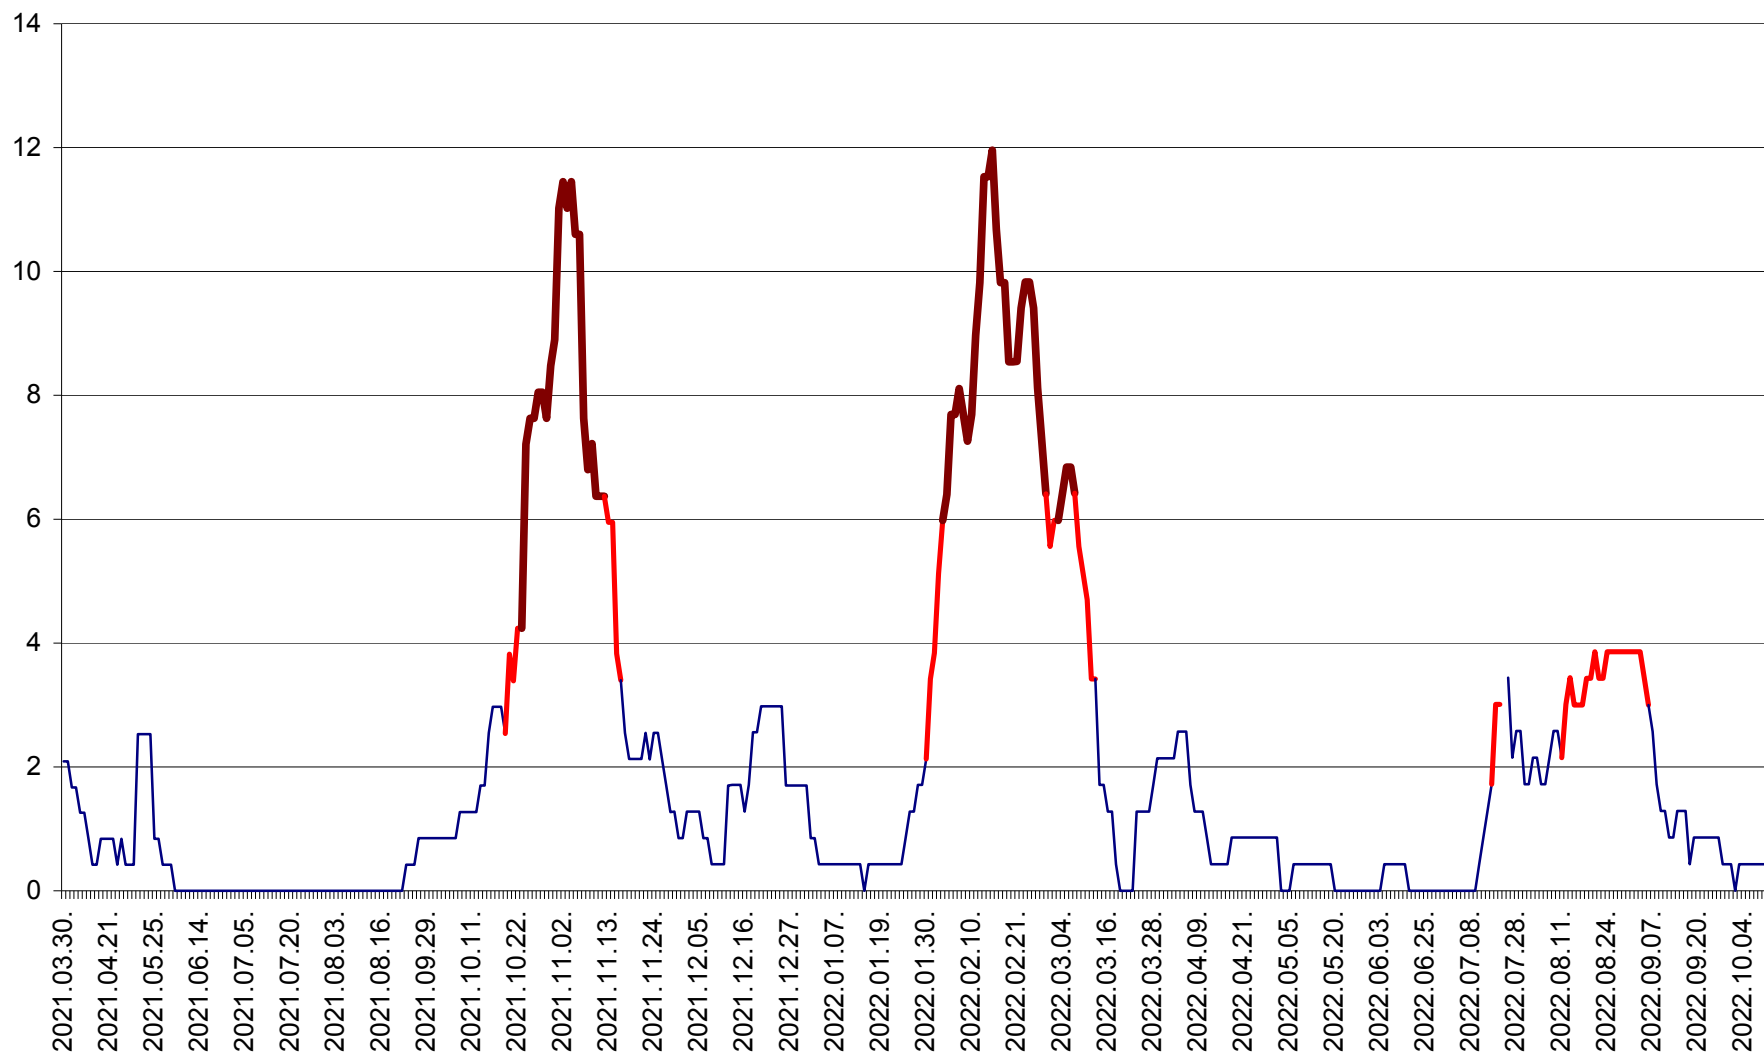

CORBU - Evolutia incidentei cumulate pe 14 zile la ‰ de locuitori
2021.04.01. - 2022.10.09.

CORUND - Evolutia incidentei cumulate pe 14 zile la ‰ de locuitori
2021.04.01. - 2022.10.09.

COZMENI - Evolutia incidentei cumulate pe 14 zile la ‰ de locuitori
2021.04.01. - 2022.10.09.

ORAȘ CRISTURU SECUIESC - Evolutia incidentei cumulate pe 14 zile la ‰ de locuitori
2021.04.01. - 2022.10.09.

DĂNEȘTI - Evoluația incidenței cumulate pe 14 zile la ‰ de locuitori
2021.04.01. - 2022.10.09.

DÂRJIU - Evolutia incidentei cumulate pe 14 zile la ‰ de locuitori
2021.04.01. - 2022.10.09.

DEALU - Evolutia incidentei cumulate pe 14 zile la ‰ de locuitori
2021.04.01. - 2022.10.09.

DITRĂU - Evolutia incidentei cumulate pe 14 zile la ‰ de locuitori
2021.04.01. - 2022.10.09.

FELICENI - Evolutia incidentei cumulate pe 14 zile la % de locuitori
2021.04.01. - 2022.10.09.

FRUMOASA - Evolutia incidentei cumulate pe 14 zile la ‰ de locuitori
2021.04.01. - 2022.10.09.

GĂLĂUȚAȘ - Evoluția incidenței cumulate pe 14 zile la ‰ de locuitori
2021.04.01. - 2022.10.09.