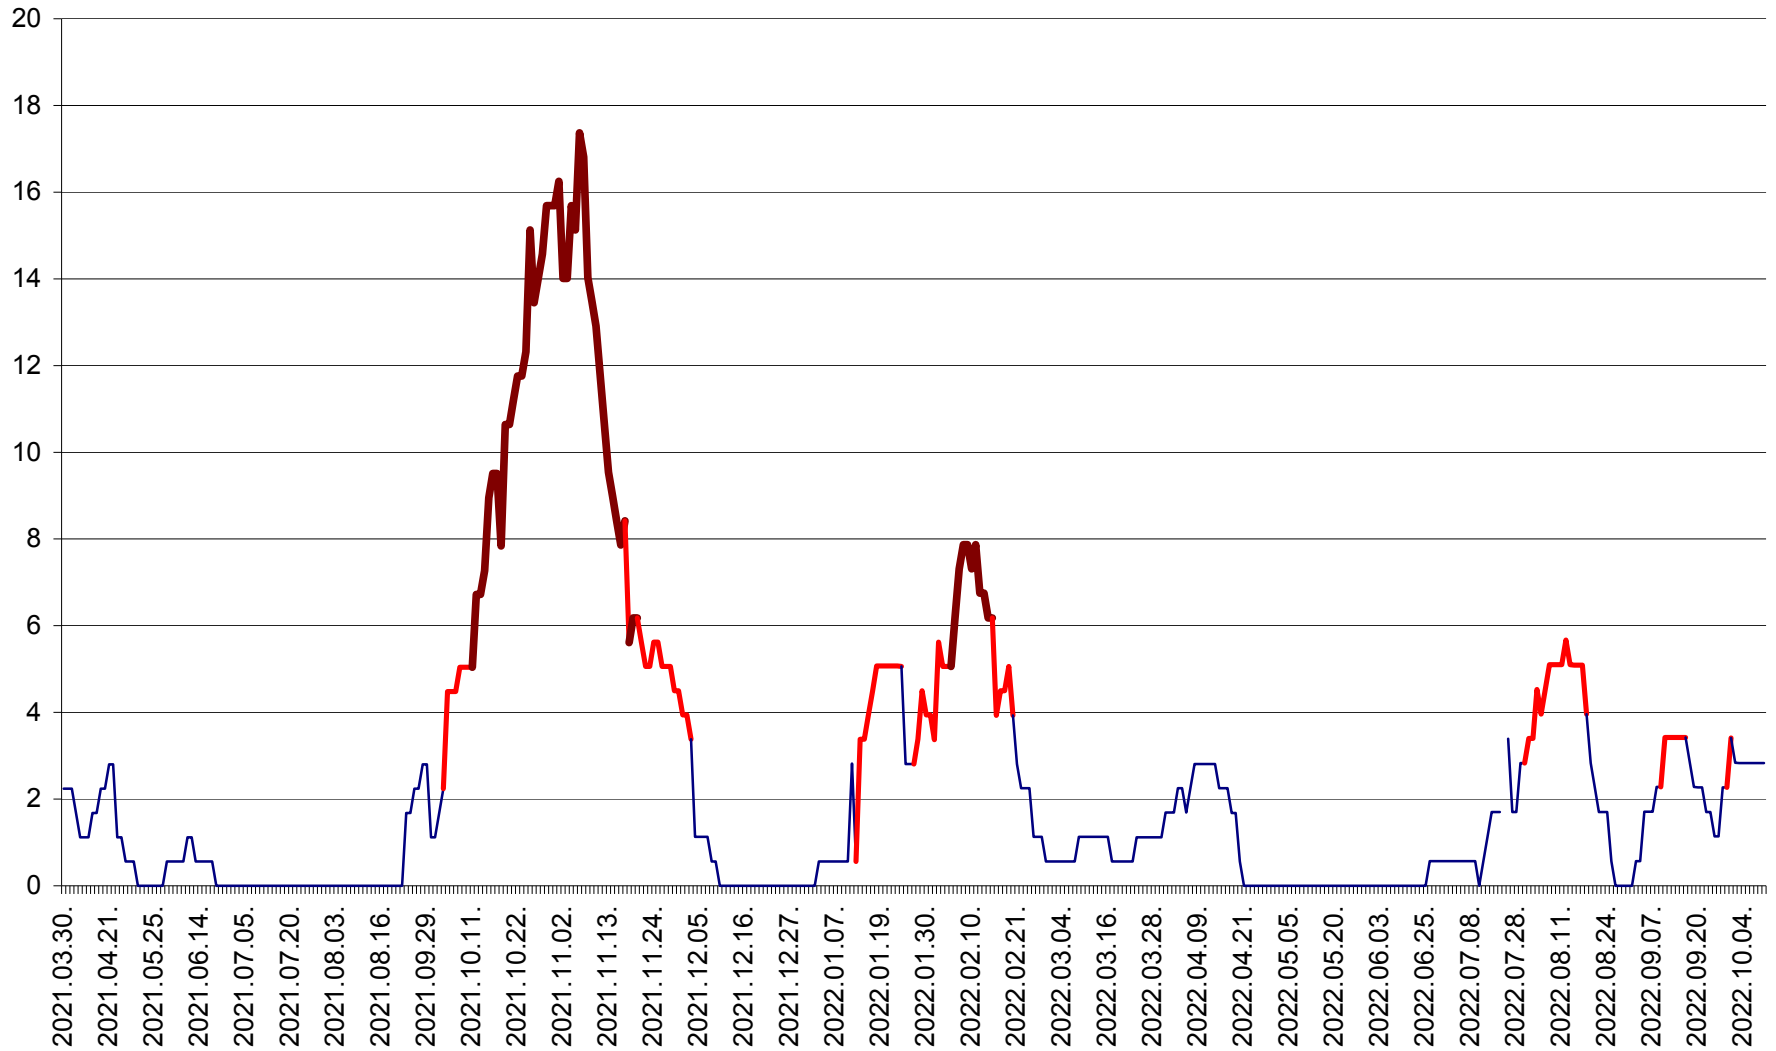

SÂNSIMION - Evolutia incidentei cumulate pe 14 zile la ‰ de locuitori
2021.04.01. - 2022.10.09.

SÂNTIMBRU - Evolutia incidentei cumulate pe 14 zile la ‰ de locuitori
2021.04.01. - 2022.10.09.

SĂRMAȘ - Evolutia incidentei cumulate pe 14 zile la ‰ de locuitori
2021.04.01. - 2022.10.09.

SATU MARE - Evolutia incidentei cumulate pe 14 zile la ‰ de locuitori
2021.04.01. - 2022.10.09.

SECUIENI - Evolutia incidentei cumulate pe 14 zile la ‰ de locuitori
2021.04.01. - 2022.10.09.

SICULENI - Evolutia incidentei cumulate pe 14 zile la ‰ de locuitori
2021.04.01. - 2022.10.09.

ȘIMONEȘTI - Evolutia incidentei cumulate pe 14 zile la % de locuitori
2021.04.01. - 2022.10.09.

SUBCETATE - Evolutia incidentei cumulate pe 14 zile la ‰ de locuitori
2021.04.01. - 2022.10.09.

SUSENI - Evolutia incidentei cumulate pe 14 zile la ‰ de locuitori
2021.04.01. - 2022.10.09.