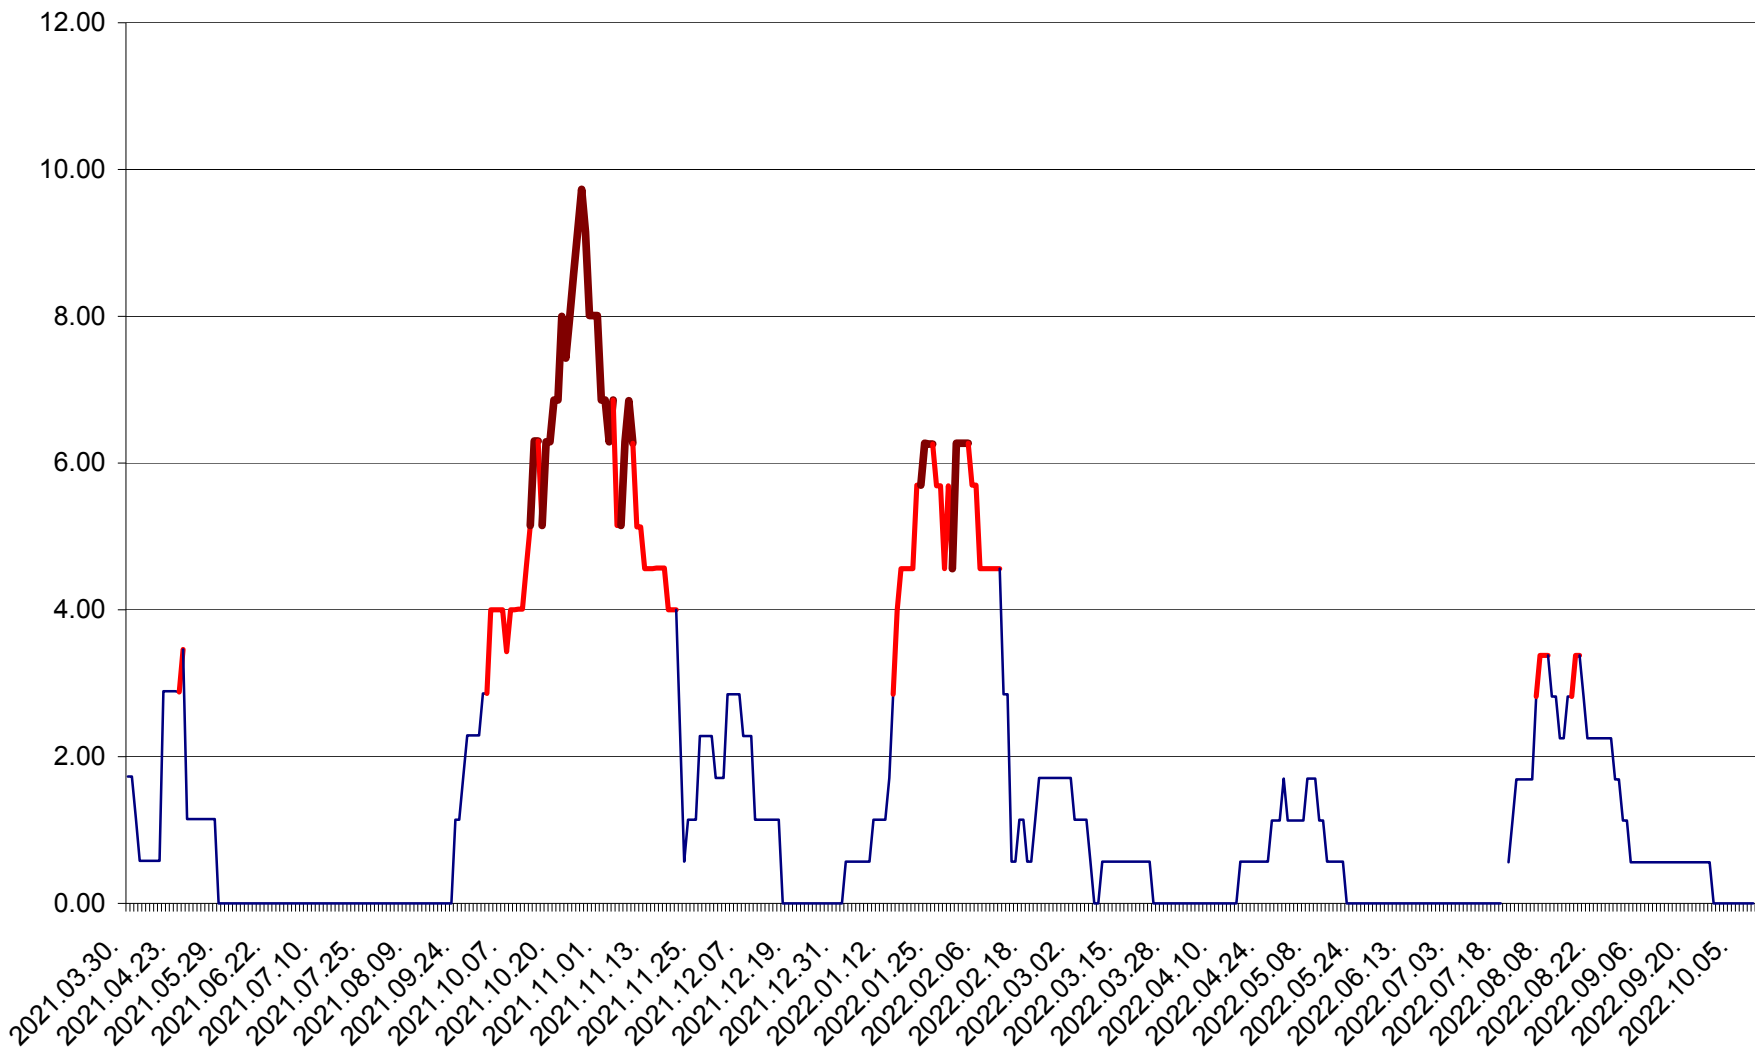

ȘIMONEȘTI - Evolutia incidentei cumulate pe 14 zile la % de locuitori
2021.04.01. - 2022.10.09.

SUBCETATE - Evolutia incidentei cumulate pe 14 zile la ‰ de locuitori
2021.04.01. - 2022.10.09.

SUSENI - Evolutia incidentei cumulate pe 14 zile la ‰ de locuitori
2021.04.01. - 2022.10.09.

TOMEȘTI - Evolutia incidentei cumulate pe 14 zile la ‰ de locuitori
2021.04.01. - 2022.10.09.

MUNICIPIUL TOPLIȚA - Evolutia incidentei cumulate pe 14 zile la ‰ de locuitori
2021.04.01. - 2022.10.09.

TULGHEȘ - Evolutia incidentei cumulate pe 14 zile la ‰ de locuitori
2021.04.01. - 2022.10.09.

TUȘNAD - Evolutia incidentei cumulate pe 14 zile la ‰ de locuitori
2021.04.01. - 2022.10.09.

ULIEȘ - Evoluția incidenței cumulate pe 14 zile la ‰ de locuitori
2021.04.01. - 2022.10.09.

VĂRȘAG - Evolutia incidentei cumulate pe 14 zile la ‰ de locuitori
2021.04.01. - 2022.10.09.