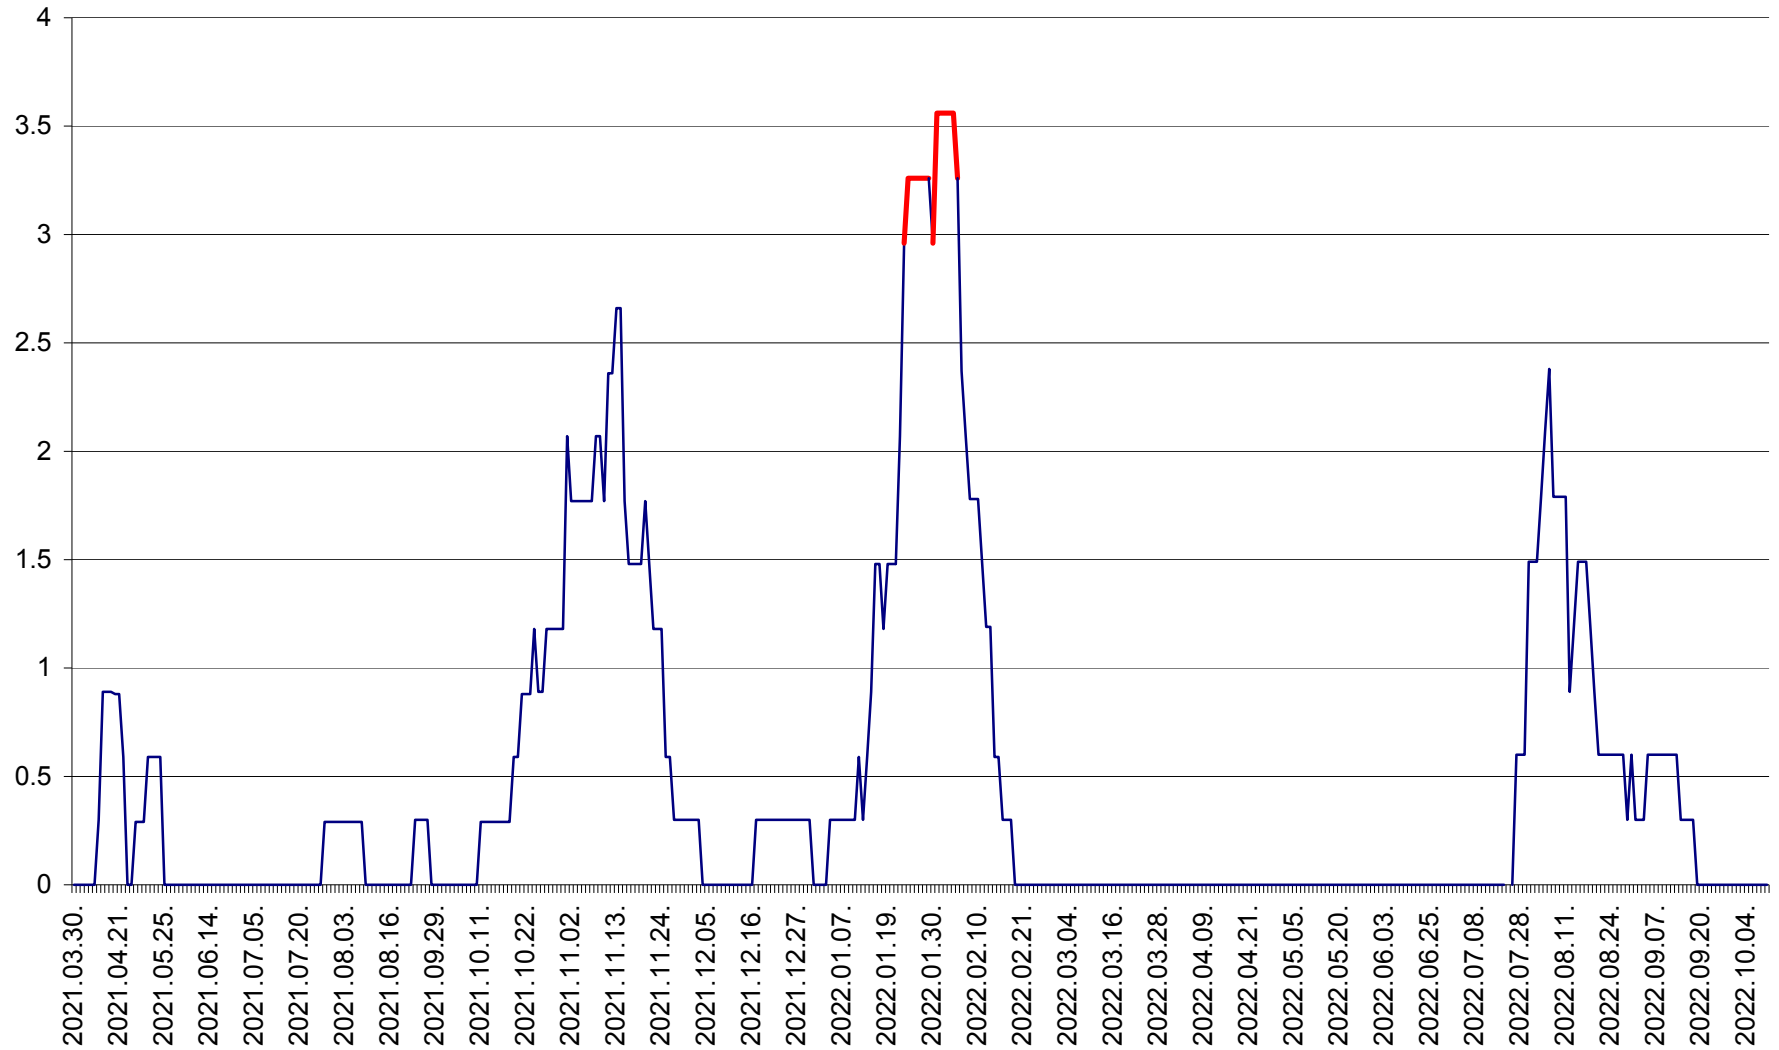

MUNICIPIUL GHEORGHENI - Evolutia incidentei cumulate pe 14 zile la % de locuitori
2021.04.01. - 2022.10.09.

JOSENI - Evolutia incidentei cumulate pe 14 zile la ‰ de locuitori
2021.04.01. - 2022.10.09.

LĂZAREA - Evolutia incidentei cumulate pe 14 zile la % de locuitori
2021.04.01. - 2022.10.09.

LELICENI - Evolutia incidentei cumulate pe 14 zile la ‰ de locuitori
2021.04.01. - 2022.10.09.

LUETA - Evolutia incidentei cumulate pe 14 zile la ‰ de locuitori
2021.04.01. - 2022.10.09.

LUNCA DE JOS - Evolutia incidentei cumulate pe 14 zile la % de locuitori
2021.04.01. - 2022.10.09.

LUNCA DE SUS - Evolutia incidentei cumulate pe 14 zile la ‰ de locuitori
2021.04.01. - 2022.10.09.

LUPENI - Evolutia incidentei cumulate pe 14 zile la ‰ de locuitori
2021.04.01. - 2022.10.09.

MĂDĂRAȘ - Evolutia incidentei cumulate pe 14 zile la ‰ de locuitori
2021.04.01. - 2022.10.09.