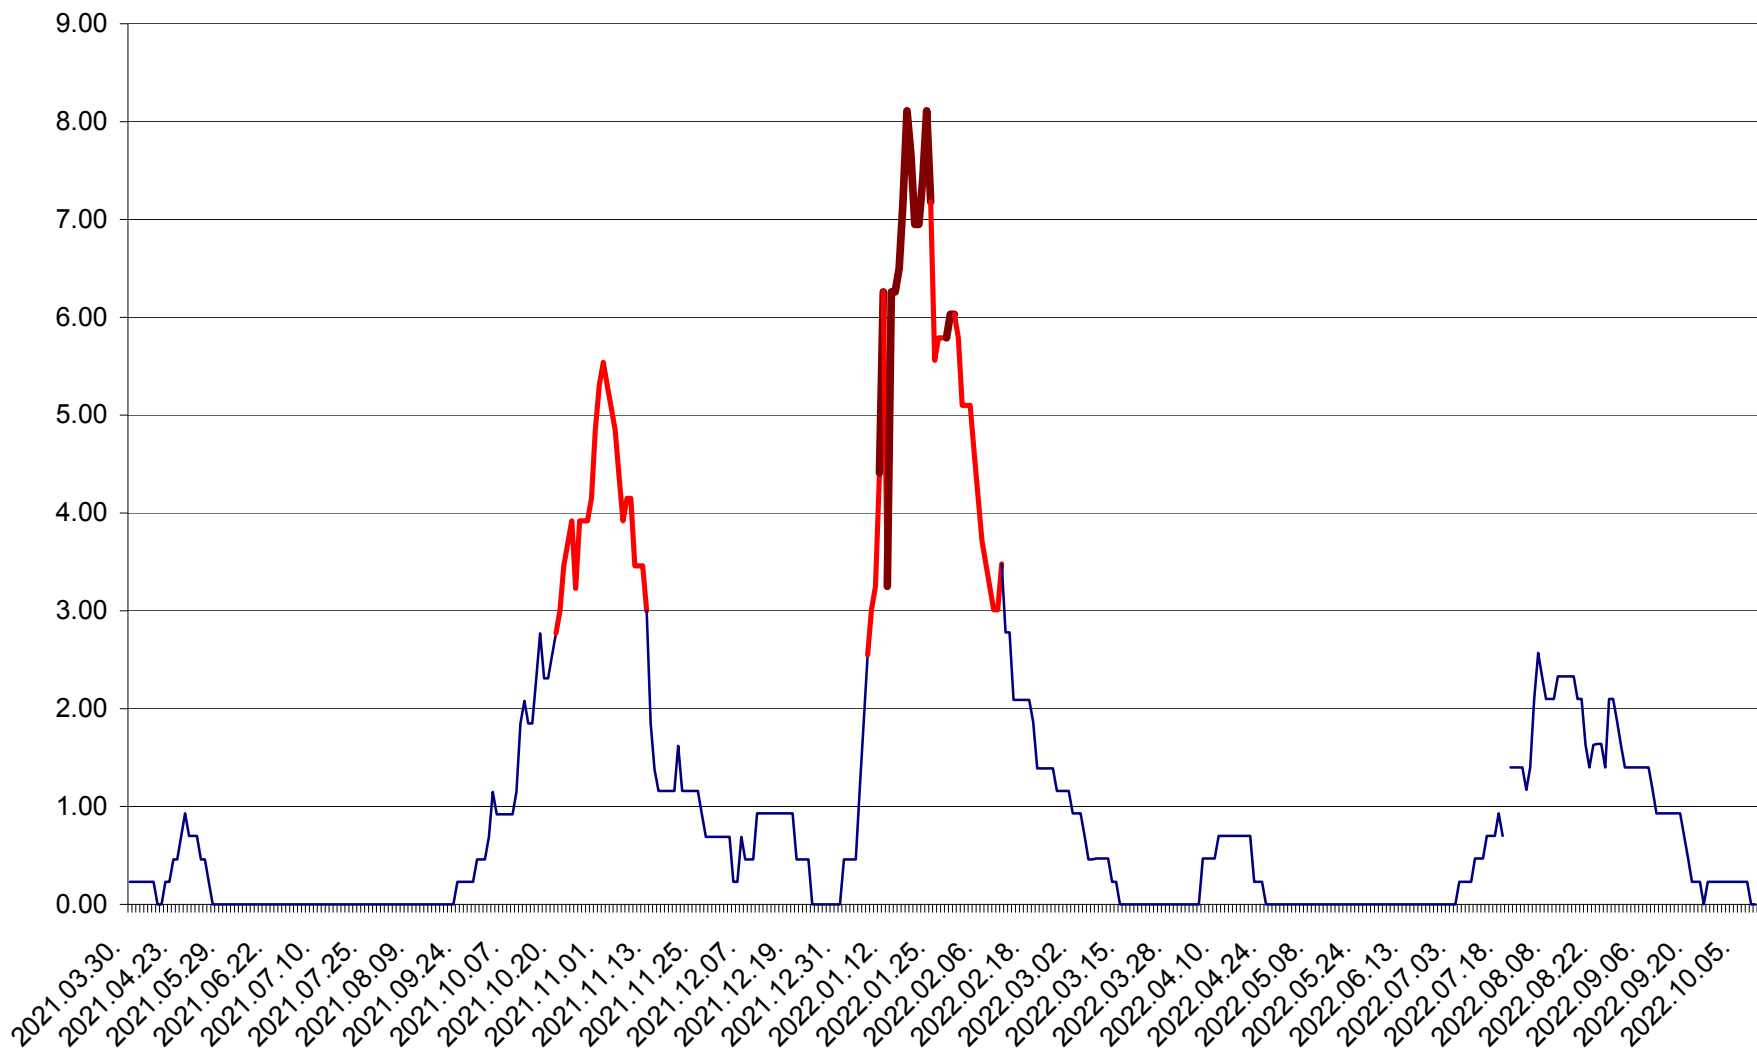

ORAȘ BĂLAN - Evolția incidenței cumulate pe 14 zile la ‰ de locuitori
2021.04.01. - 2022.10.09.

BILBOR - Evolutia incidentei cumulate pe 14 zile la ‰ de locuitori
2021.04.01. - 2022.10.09.

ORAȘ BORSEC - Evolutia incidentei cumulate pe 14 zile la ‰ de locuitori
2021.04.01. - 2022.10.09.

BRĂDEȘTI - Evolutia incidentei cumulate pe 14 zile la ‰ de locuitori
2021.04.01. - 2022.10.09.

CĂPÂLNIȚA - Evolutia incidentei cumulate pe 14 zile la ‰ de locuitori
2021.04.01. - 2022.10.09.

CÂRȚA - Evolția incidenței cumulate pe 14 zile la ‰ de locuitori
2021.04.01. - 2022.10.09.

CICEU - Evolutia incidentei cumulate pe 14 zile la ‰ de locuitori
2021.04.01. - 2022.10.09.

CIUCSÂNGEORGIU - Evolutia incidentei cumulate pe 14 zile la ‰ de locuitori
2021.04.01. - 2022.10.09.

CIUMANI - Evolutia incidentei cumulate pe 14 zile la ‰ de locuitori
2021.04.01. - 2022.10.09.

CORBU - Evolutia incidentei cumulate pe 14 zile la ‰ de locuitori
2021.04.01. - 2022.10.09.

CORUND - Evolutia incidentei cumulate pe 14 zile la ‰ de locuitori
2021.04.01. - 2022.10.09.

COZMENI - Evolutia incidentei cumulate pe 14 zile la ‰ de locuitori
2021.04.01. - 2022.10.09.