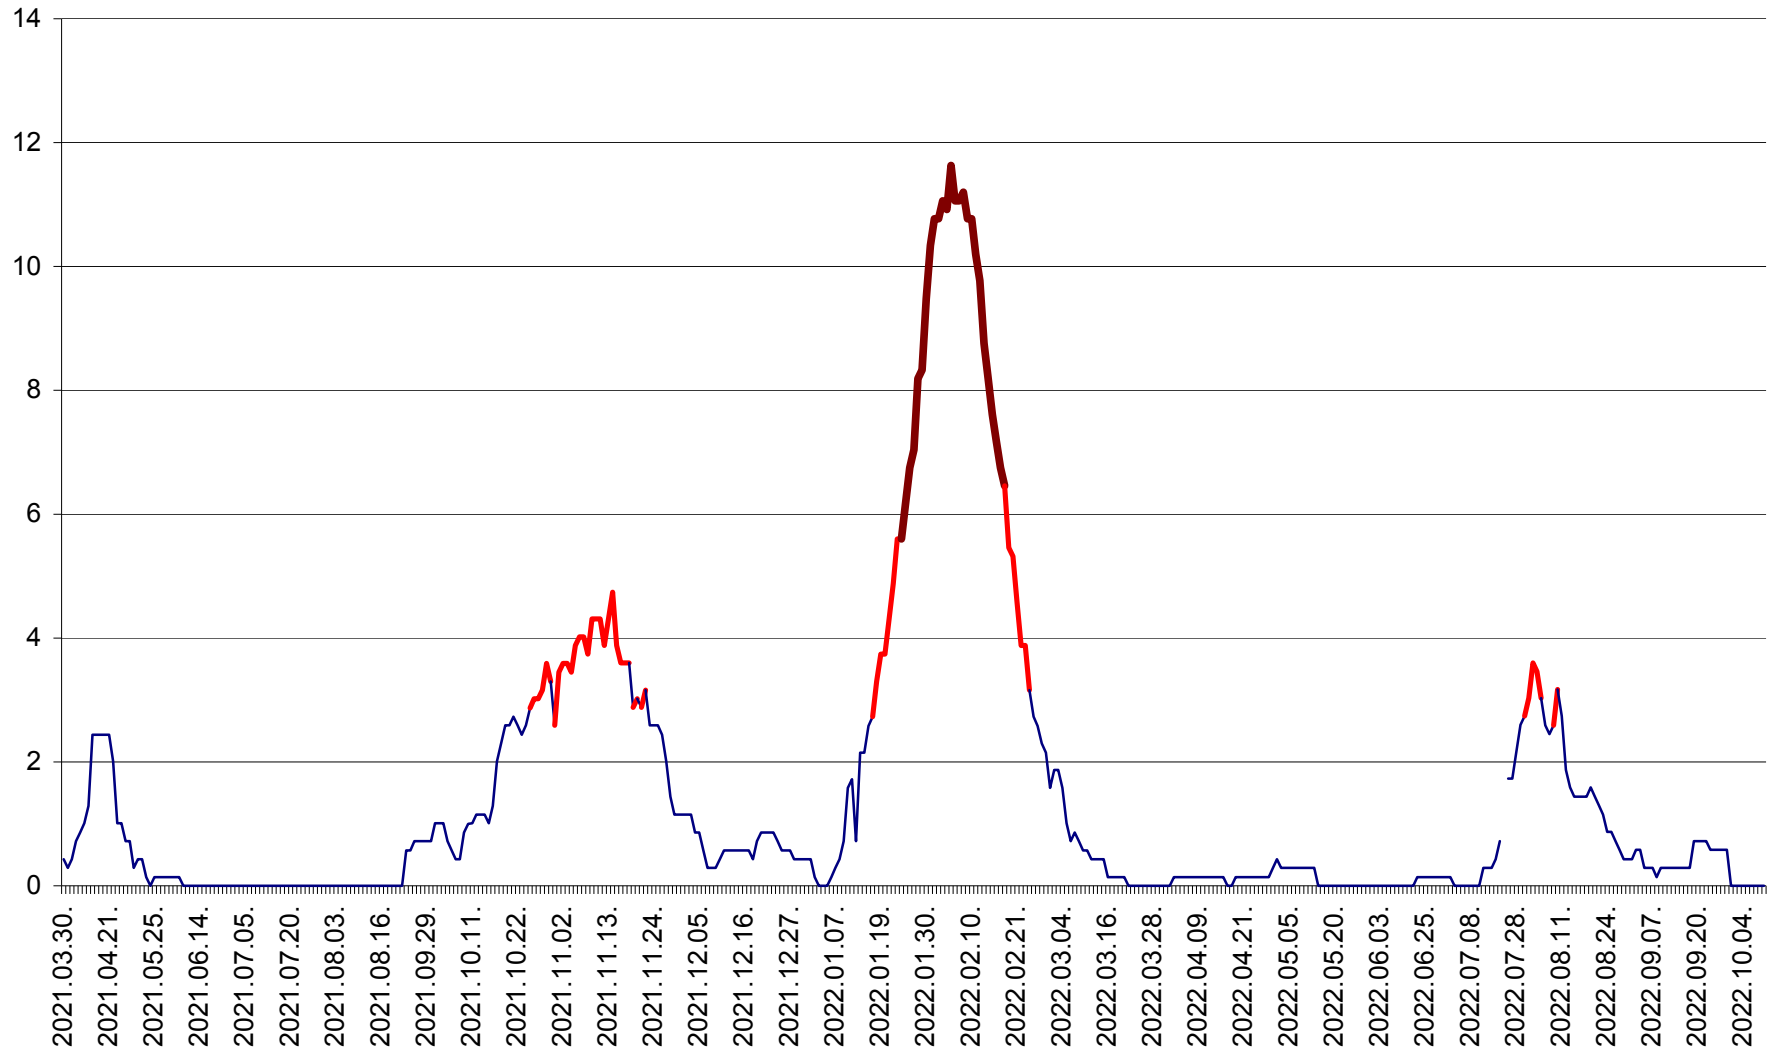

MIHĂILENI - Evolutia incidentei cumulate pe 14 zile la ‰ de locuitori
2021.04.01. - 2022.10.09.

MUGENI - Evolutia incidentei cumulate pe 14 zile la ‰ de locuitori
2021.04.01. - 2022.10.09.

OCLAND - Evolutia incidentei cumulate pe 14 zile la ‰ de locuitori
2021.04.01. - 2022.10.09.

MUNICIPIUL ODORHEIU SECUIESC - Evolutia incidentei cumulate pe 14 zile la % de locuitori
2021.04.01. - 2022.10.09.

PĂULENI-CIUC - Evolutia incidentei cumulate pe 14 zile la ‰ de locuitori
2021.04.01. - 2022.10.09.

PLĂIEȘII DE JOS - Evoluția incidenței cumulate pe 14 zile la ‰ de locuitori
2021.04.01. - 2022.10.09.

PORUMBENI - Evolutia incidentei cumulate pe 14 zile la ‰ de locuitori
2021.04.01. - 2022.10.09.

PRAID - Evolutia incidentei cumulate pe 14 zile la ‰ de locuitori
2021.04.01. - 2022.10.09.