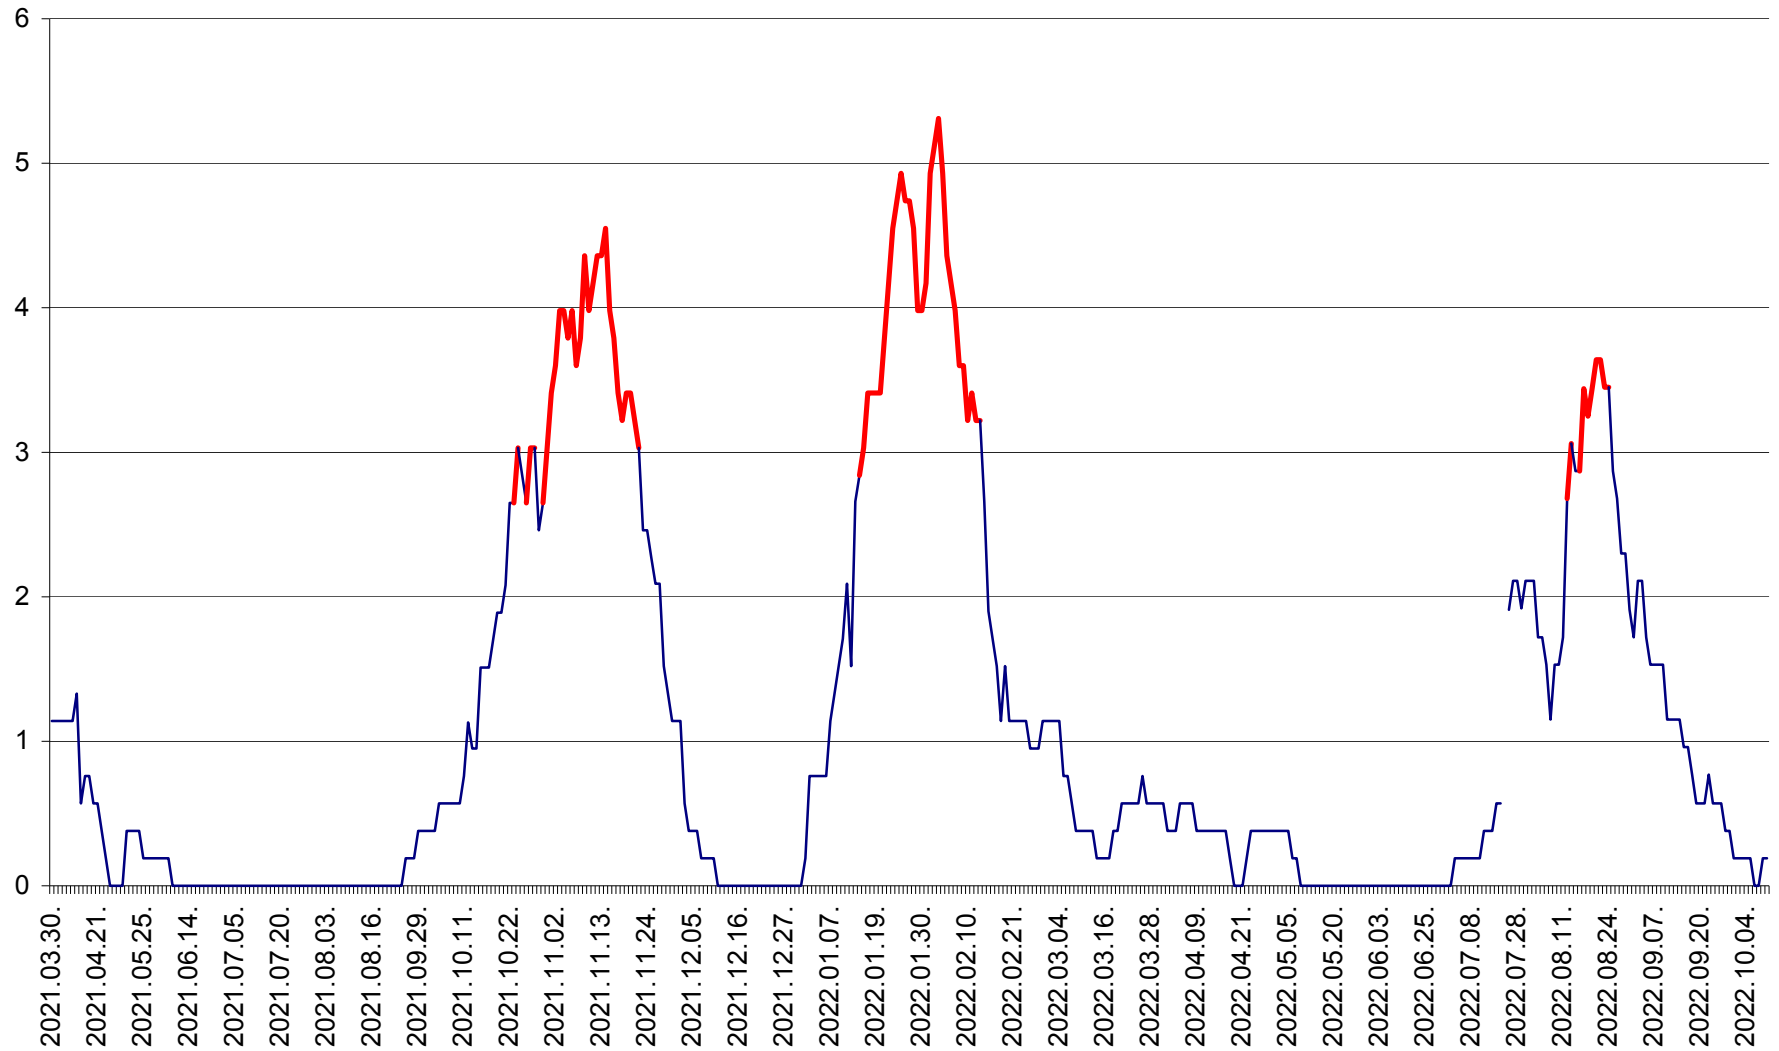

SÂNSIMION - Evolutia incidentei cumulate pe 14 zile la ‰ de locuitori
2021.04.01. - 2022.10.09.

SÂNTIMBRU - Evolutia incidentei cumulate pe 14 zile la ‰ de locuitori
2021.04.01. - 2022.10.09.

SĂRMAȘ - Evolutia incidentei cumulate pe 14 zile la ‰ de locuitori
2021.04.01. - 2022.10.09.

SATU MARE - Evolutia incidentei cumulate pe 14 zile la ‰ de locuitori
2021.04.01. - 2022.10.09.

SECUIENI - Evolutia incidentei cumulate pe 14 zile la ‰ de locuitori
2021.04.01. - 2022.10.09.

SICULENI - Evolutia incidentei cumulate pe 14 zile la ‰ de locuitori
2021.04.01. - 2022.10.09.

ȘIMONEȘTI - Evolutia incidentei cumulate pe 14 zile la % de locuitori
2021.04.01. - 2022.10.09.

SUBCETATE - Evolutia incidentei cumulate pe 14 zile la ‰ de locuitori
2021.04.01. - 2022.10.09.

SUSENI - Evolutia incidentei cumulate pe 14 zile la ‰ de locuitori
2021.04.01. - 2022.10.09.