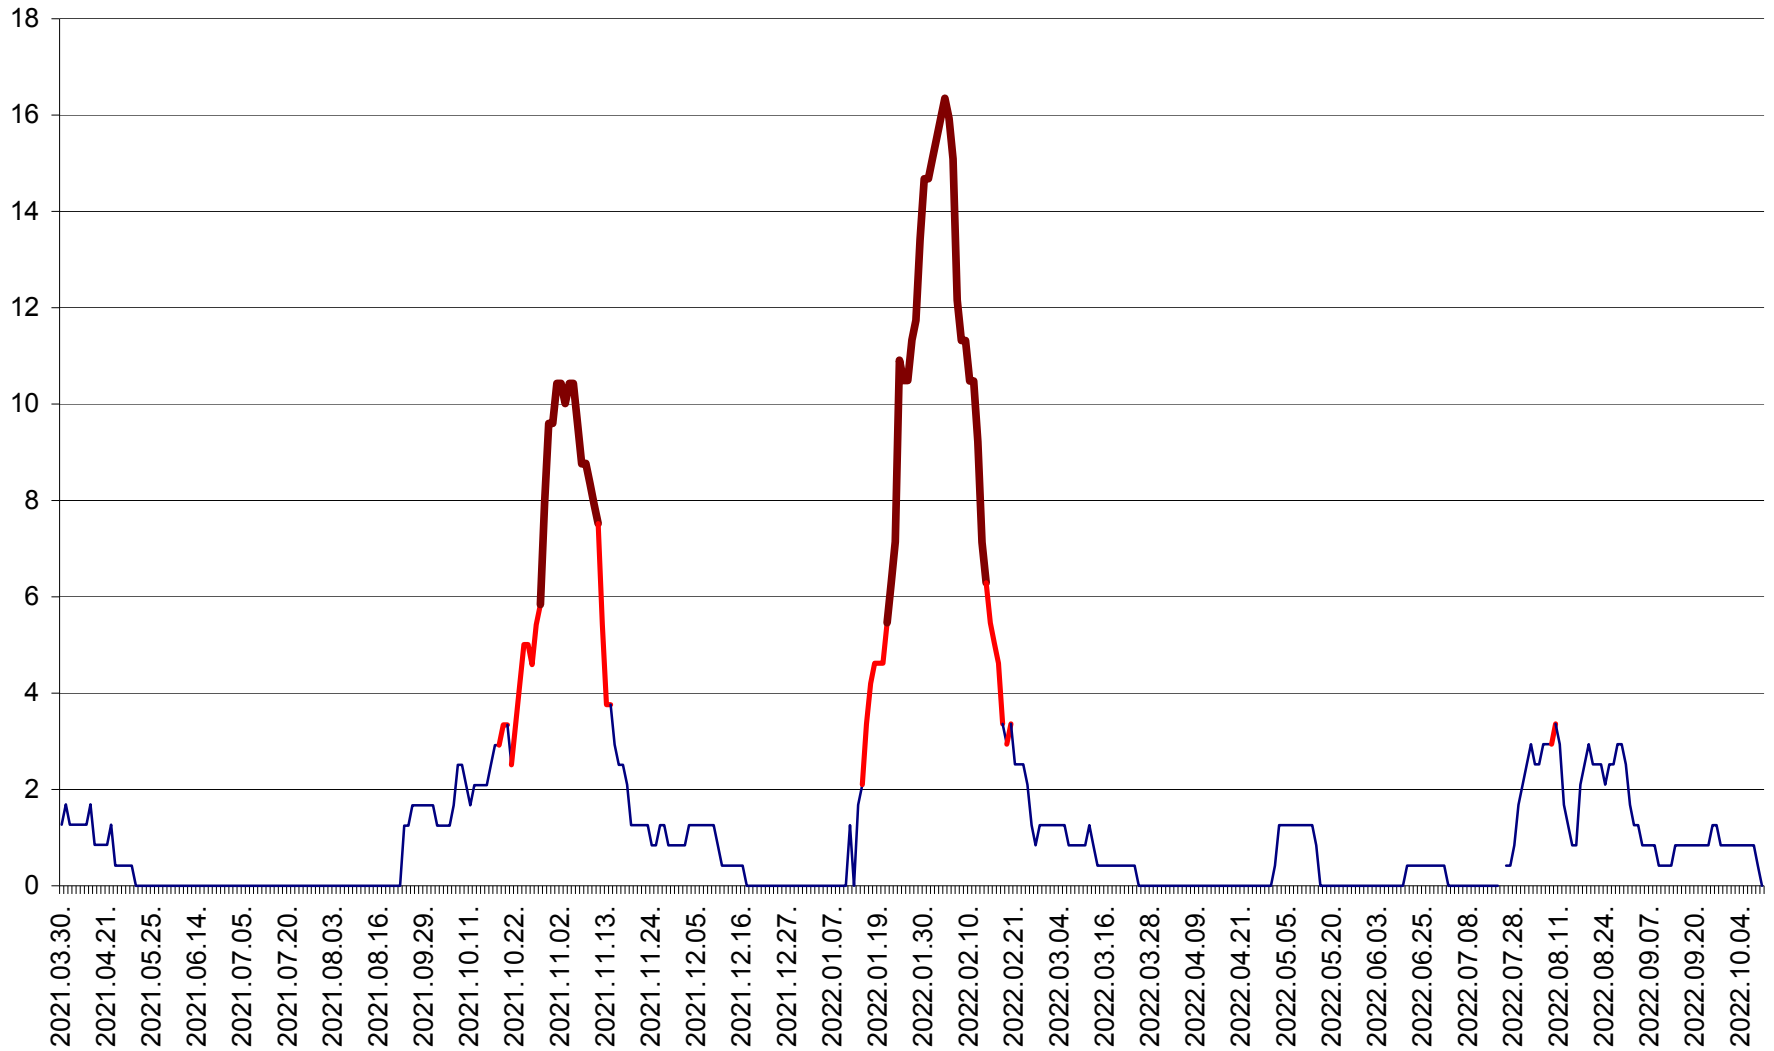

FELICENI - Evolutia incidentei cumulate pe 14 zile la % de locuitori
2021.04.01. - 2022.10.09.

FRUMOASA - Evolutia incidentei cumulate pe 14 zile la ‰ de locuitori
2021.04.01. - 2022.10.09.

GĂLĂUȚAȘ - Evoluția incidenței cumulate pe 14 zile la ‰ de locuitori
2021.04.01. - 2022.10.09.

MUNICIPIUL GHEORGHENI - Evolutia incidentei cumulate pe 14 zile la % de locuitori
2021.04.01. - 2022.10.09.

JOSENI - Evolutia incidentei cumulate pe 14 zile la ‰ de locuitori
2021.04.01. - 2022.10.09.

LĂZAREA - Evolutia incidentei cumulate pe 14 zile la % de locuitori
2021.04.01. - 2022.10.09.

LELICENI - Evolutia incidentei cumulate pe 14 zile la ‰ de locuitori
2021.04.01. - 2022.10.09.

LUETA - Evolutia incidentei cumulate pe 14 zile la ‰ de locuitori
2021.04.01. - 2022.10.09.

LUNCA DE JOS - Evolutia incidentei cumulate pe 14 zile la % de locuitori
2021.04.01. - 2022.10.09.