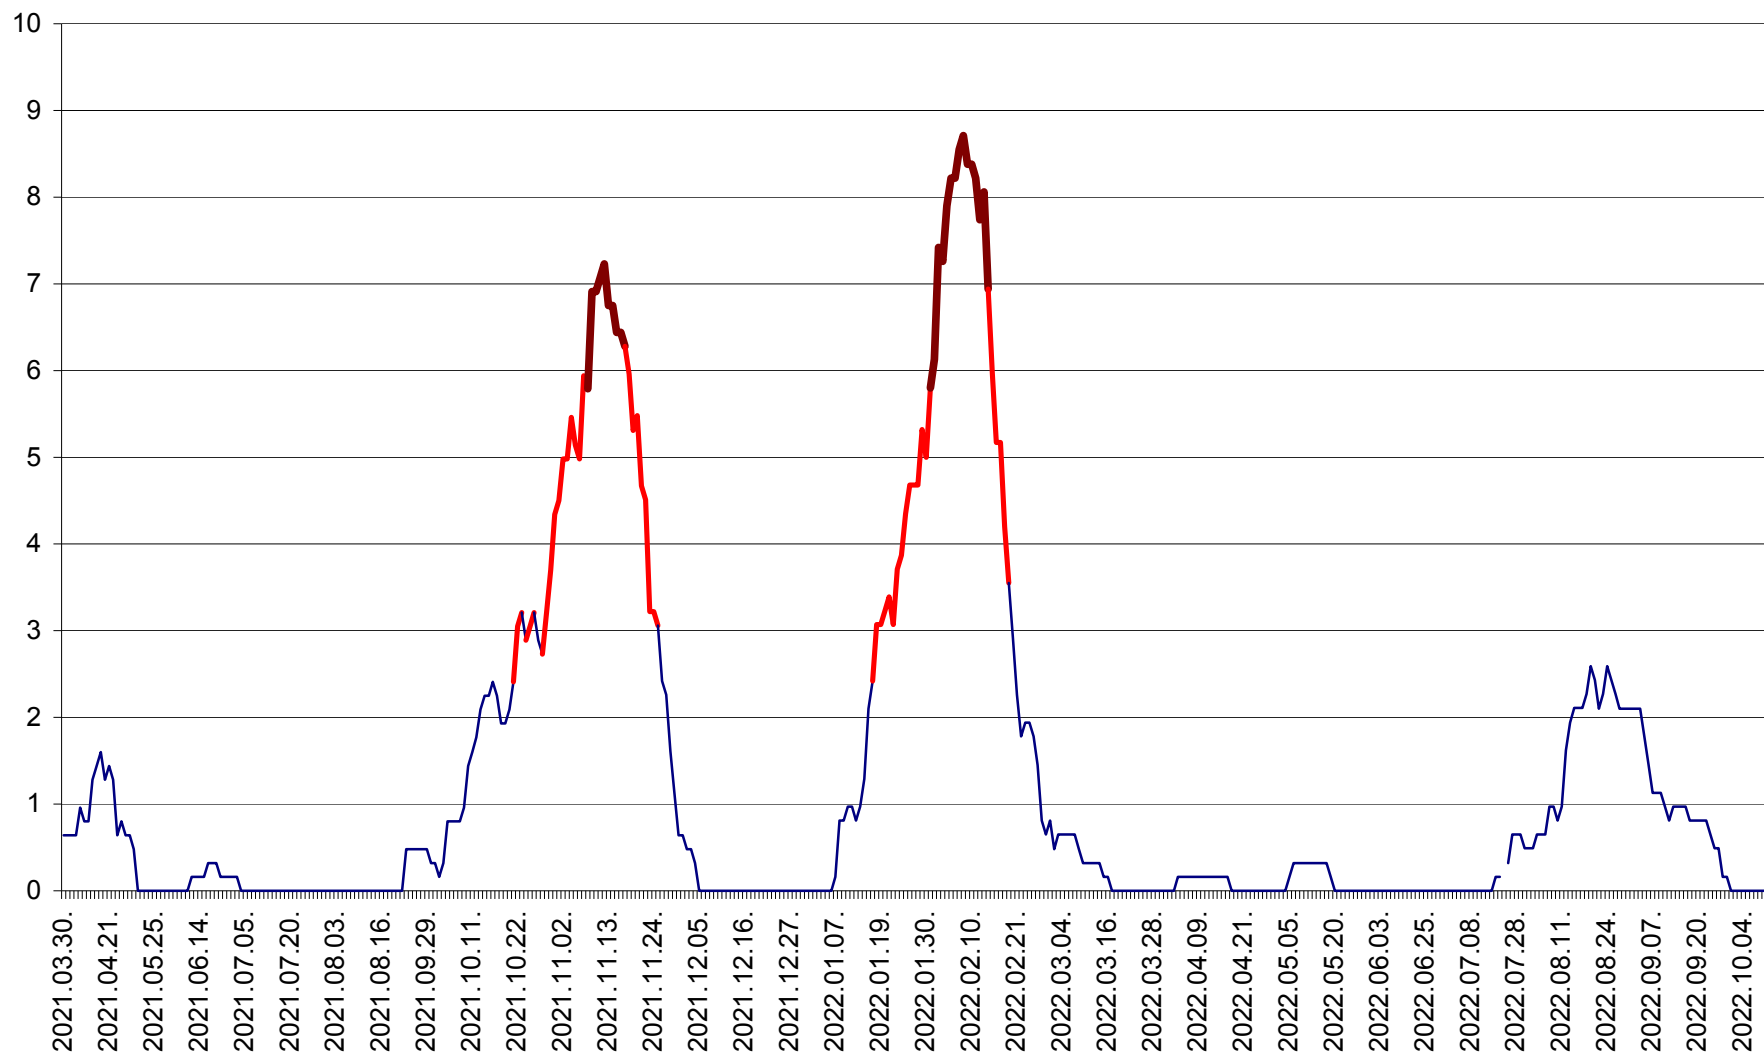

PLĂIEȘII DE JOS - Evoluția incidenței cumulate pe 14 zile la ‰ de locuitori
2021.04.01. - 2022.10.09.

PORUMBENI - Evolutia incidentei cumulate pe 14 zile la ‰ de locuitori
2021.04.01. - 2022.10.09.

PRAID - Evolutia incidentei cumulate pe 14 zile la ‰ de locuitori
2021.04.01. - 2022.10.09.

RACU - Evolutia incidentei cumulate pe 14 zile la ‰ de locuitori
2021.04.01. - 2022.10.09.

REMETEA - Evolutia incidentei cumulate pe 14 zile la ‰ de locuitori
2021.04.01. - 2022.10.09.

SĂCEL - Evolutia incidentei cumulate pe 14 zile la ‰ de locuitori
2021.04.01. - 2022.10.09.

SÂNCRĂIENI - Evolutia incidentei cumulate pe 14 zile la ‰ de locuitori
2021.04.01. - 2022.10.09.

SÂNDOMIC - Evolutia incidentei cumulate pe 14 zile la ‰ de locuitori
2021.04.01. - 2022.10.09.

SÂNMARTIN - Evolutia incidentei cumulate pe 14 zile la ‰ de locuitori
2021.04.01. - 2022.10.09.