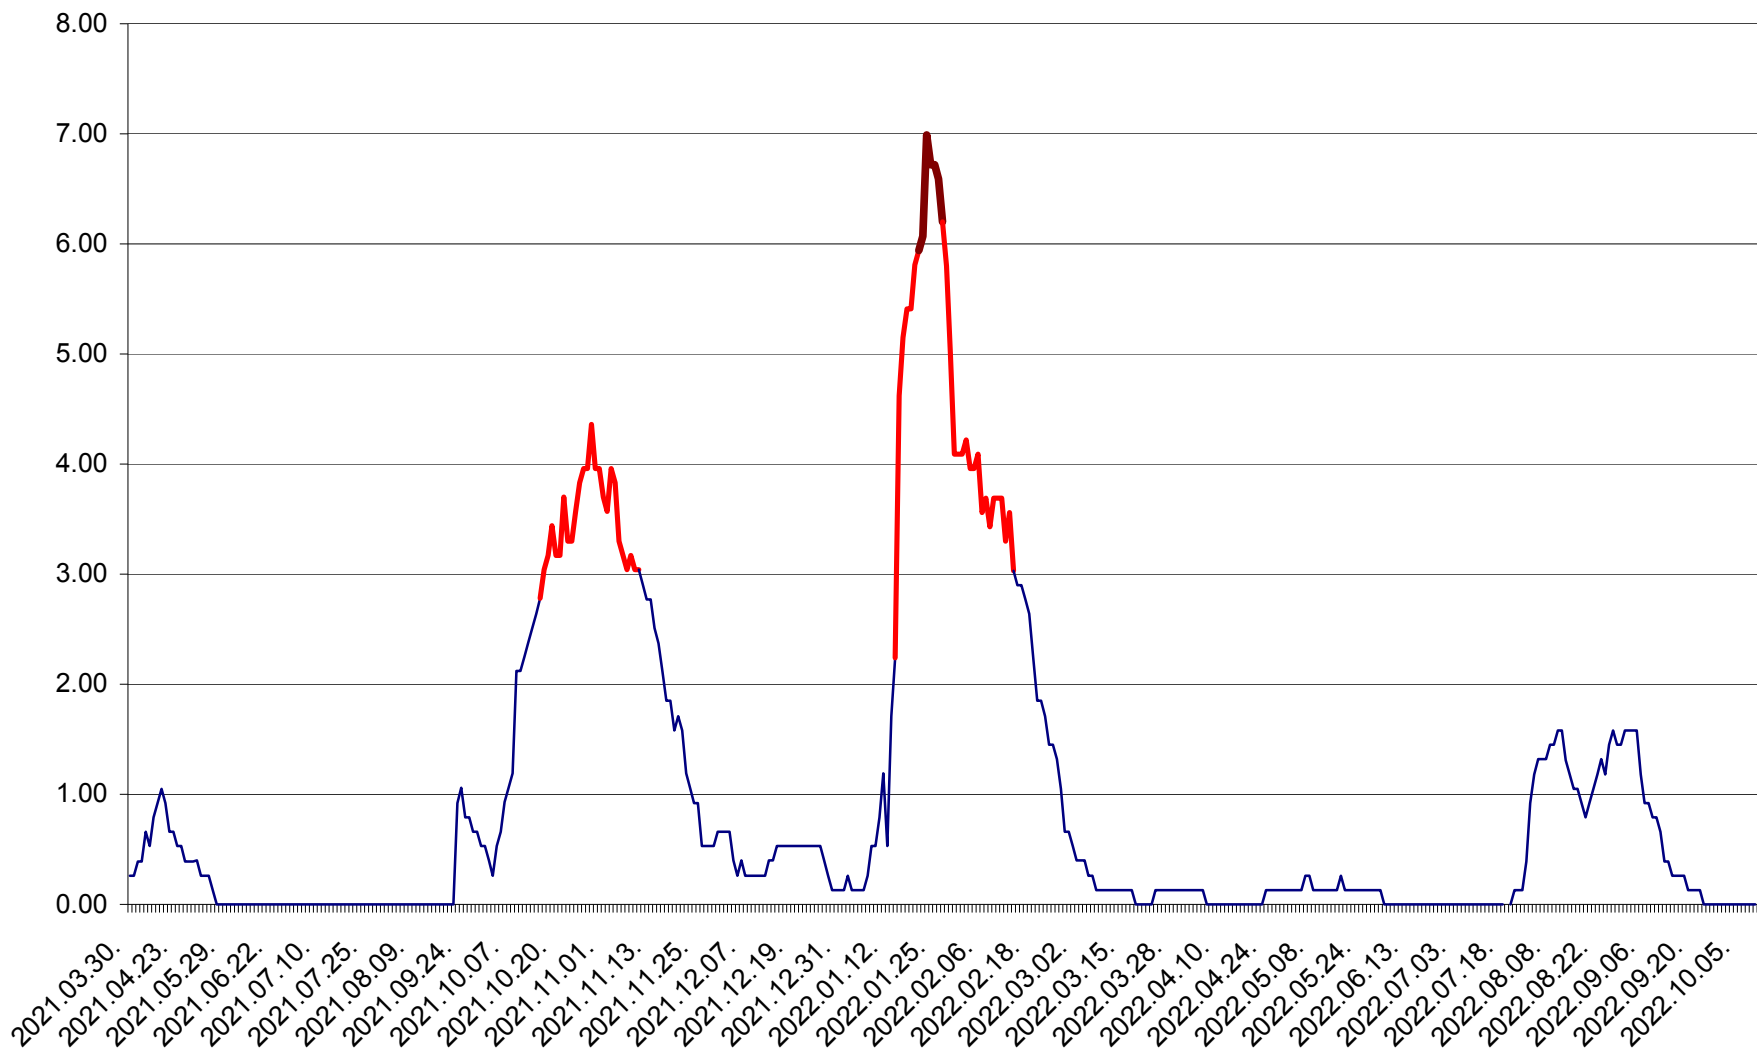

TUȘNAD - Evolutia incidentei cumulate pe 14 zile la ‰ de locuitori
2021.04.01. - 2022.10.09.

ULIEȘ - Evoluția incidenței cumulate pe 14 zile la ‰ de locuitori
2021.04.01. - 2022.10.09.

VĂRȘAG - Evolutia incidentei cumulate pe 14 zile la ‰ de locuitori
2021.04.01. - 2022.10.09.

ORAȘ VLĂHIȚA - Evolutia incidentei cumulate pe 14 zile la ‰ de locuitori
2021.04.01. - 2022.10.09.

VOȘLĂBENI - Evolutia incidentei cumulate pe 14 zile la ‰ de locuitori
2021.04.01. - 2022.10.09.

ZETEA - Evolutia incidentei cumulate pe 14 zile la ‰ de locuitori
2021.04.01. - 2022.10.09.