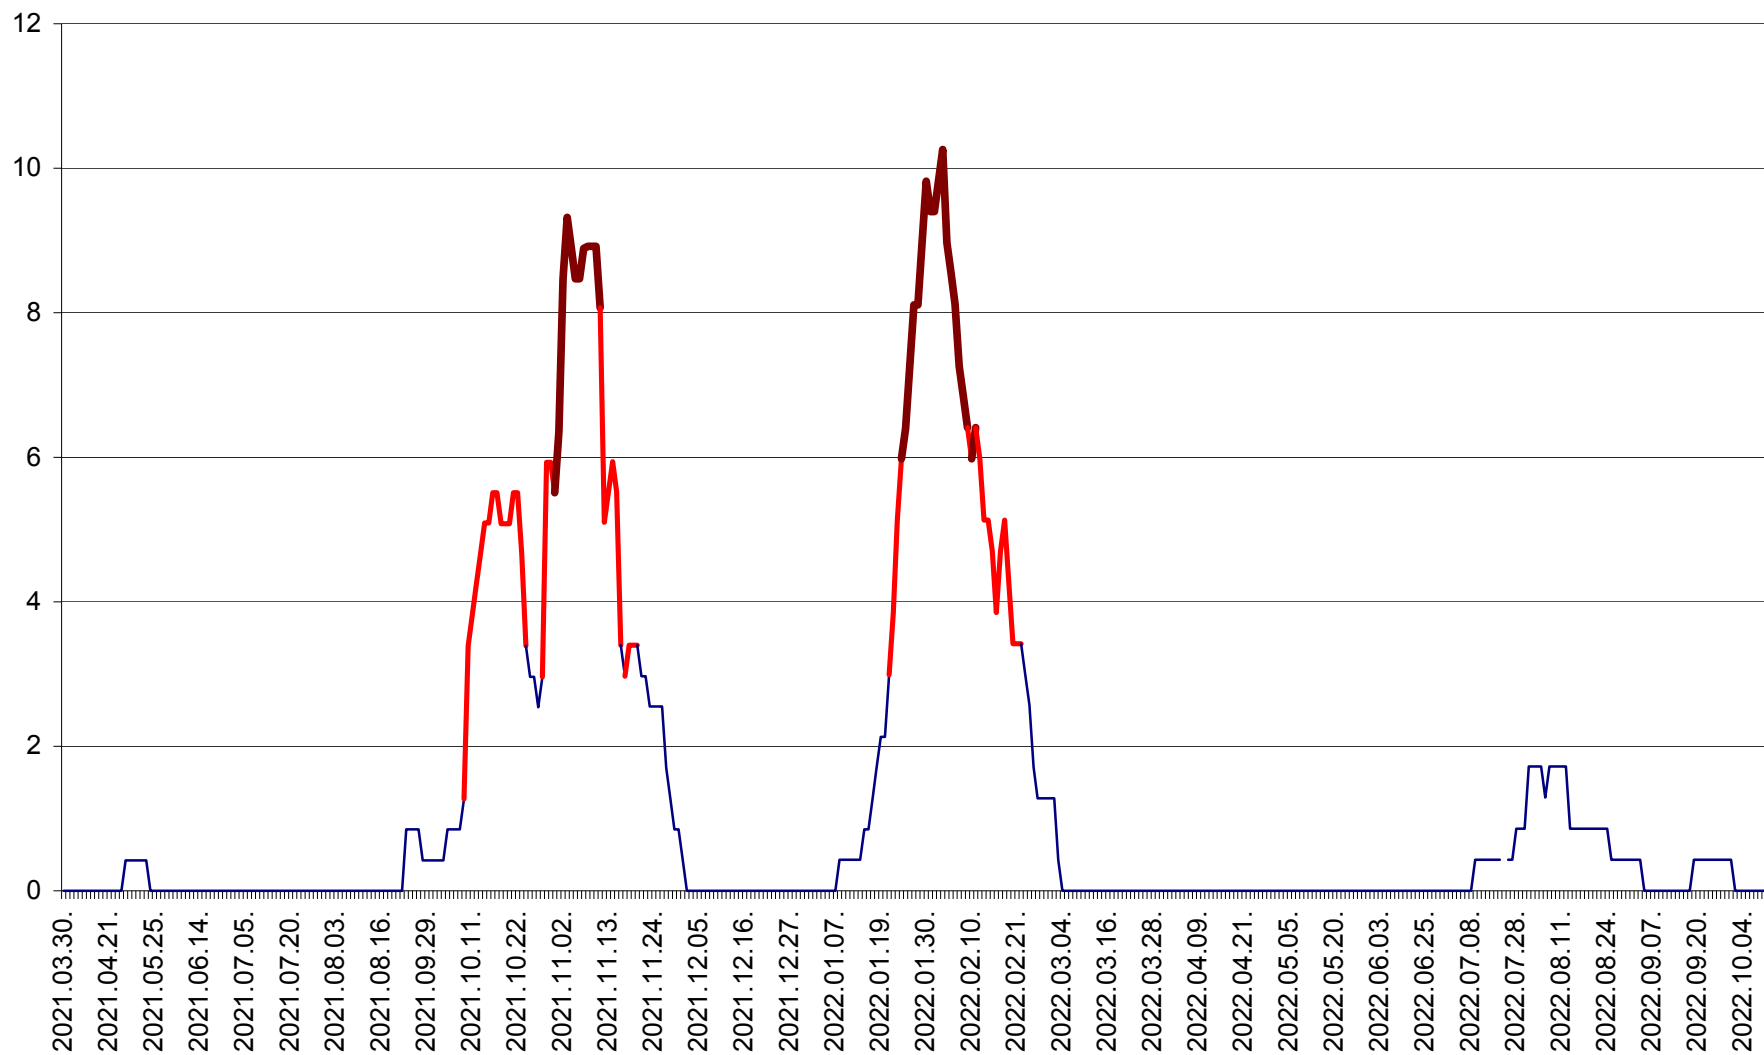

PLĂIEȘII DE JOS - Evoluția incidenței cumulate pe 14 zile la ‰ de locuitori
2021.04.01. - 2022.10.09.

PORUMBENI - Evolutia incidentei cumulate pe 14 zile la ‰ de locuitori
2021.04.01. - 2022.10.09.

PRAID - Evolutia incidentei cumulate pe 14 zile la ‰ de locuitori
2021.04.01. - 2022.10.09.

RACU - Evolutia incidentei cumulate pe 14 zile la ‰ de locuitori
2021.04.01. - 2022.10.09.

REMETEA - Evolutia incidentei cumulate pe 14 zile la ‰ de locuitori
2021.04.01. - 2022.10.09.

SĂCEL - Evolutia incidentei cumulate pe 14 zile la ‰ de locuitori
2021.04.01. - 2022.10.09.

SÂNCRĂIENI - Evolutia incidentei cumulate pe 14 zile la ‰ de locuitori
2021.04.01. - 2022.10.09.

SÂNDOMIC - Evolutia incidentei cumulate pe 14 zile la ‰ de locuitori
2021.04.01. - 2022.10.09.

SÂNMARTIN - Evolutia incidentei cumulate pe 14 zile la ‰ de locuitori
2021.04.01. - 2022.10.09.