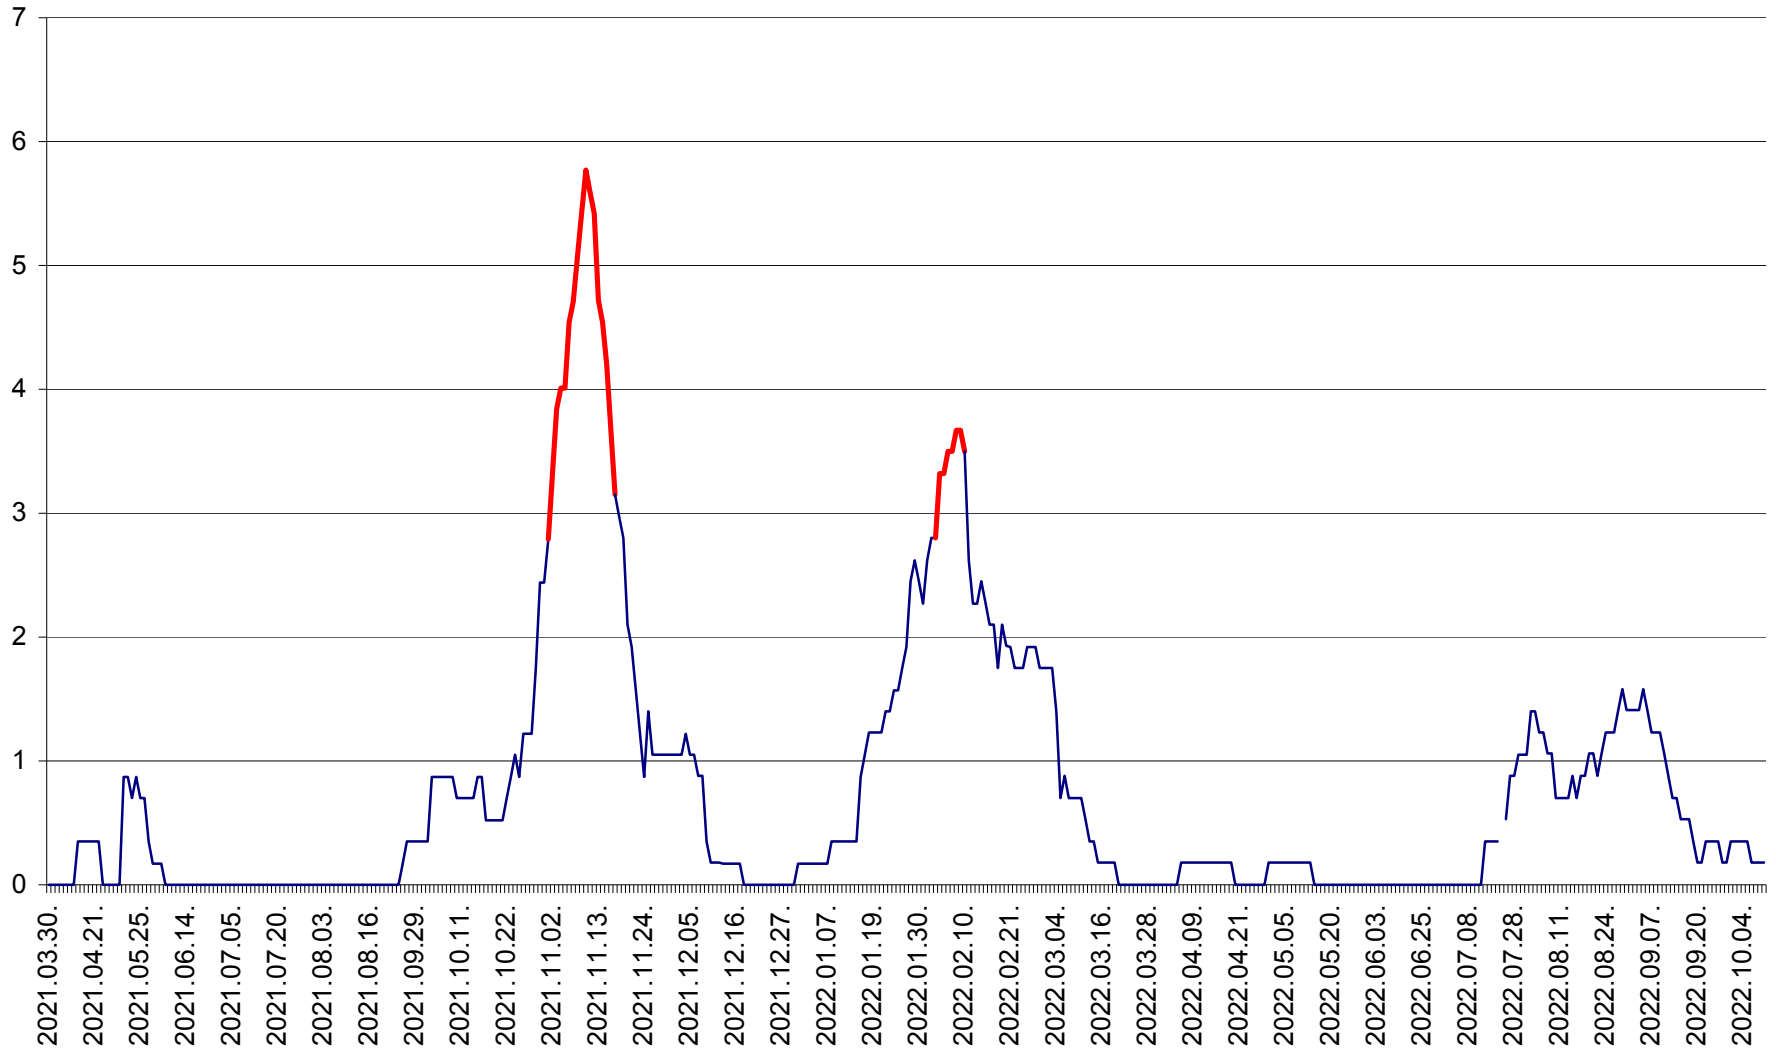

ORAȘ BĂLAN - Evolția incidenței cumulate pe 14 zile la ‰ de locuitori
2021.04.01. - 2022.10.09.

BILBOR - Evolutia incidentei cumulate pe 14 zile la ‰ de locuitori
2021.04.01. - 2022.10.09.

ORAȘ BORSEC - Evolutia incidentei cumulate pe 14 zile la ‰ de locuitori
2021.04.01. - 2022.10.09.

CORBU - Evolutia incidentei cumulate pe 14 zile la ‰ de locuitori
2021.04.01. - 2022.10.09.

CORUND - Evolutia incidentei cumulate pe 14 zile la ‰ de locuitori
2021.04.01. - 2022.10.09.

COZMENI - Evolutia incidentei cumulate pe 14 zile la ‰ de locuitori
2021.04.01. - 2022.10.09.

ORAȘ CRISTURU SECUIESC - Evolutia incidentei cumulate pe 14 zile la ‰ de locuitori
2021.04.01. - 2022.10.09.

DĂNEȘTI - Evoluația incidenței cumulate pe 14 zile la ‰ de locuitori
2021.04.01. - 2022.10.09.

DÂRJIU - Evolutia incidentei cumulate pe 14 zile la ‰ de locuitori
2021.04.01. - 2022.10.09.

DEALU - Evolutia incidentei cumulate pe 14 zile la ‰ de locuitori
2021.04.01. - 2022.10.09.

DITRĂU - Evolutia incidentei cumulate pe 14 zile la ‰ de locuitori
2021.04.01. - 2022.10.09.