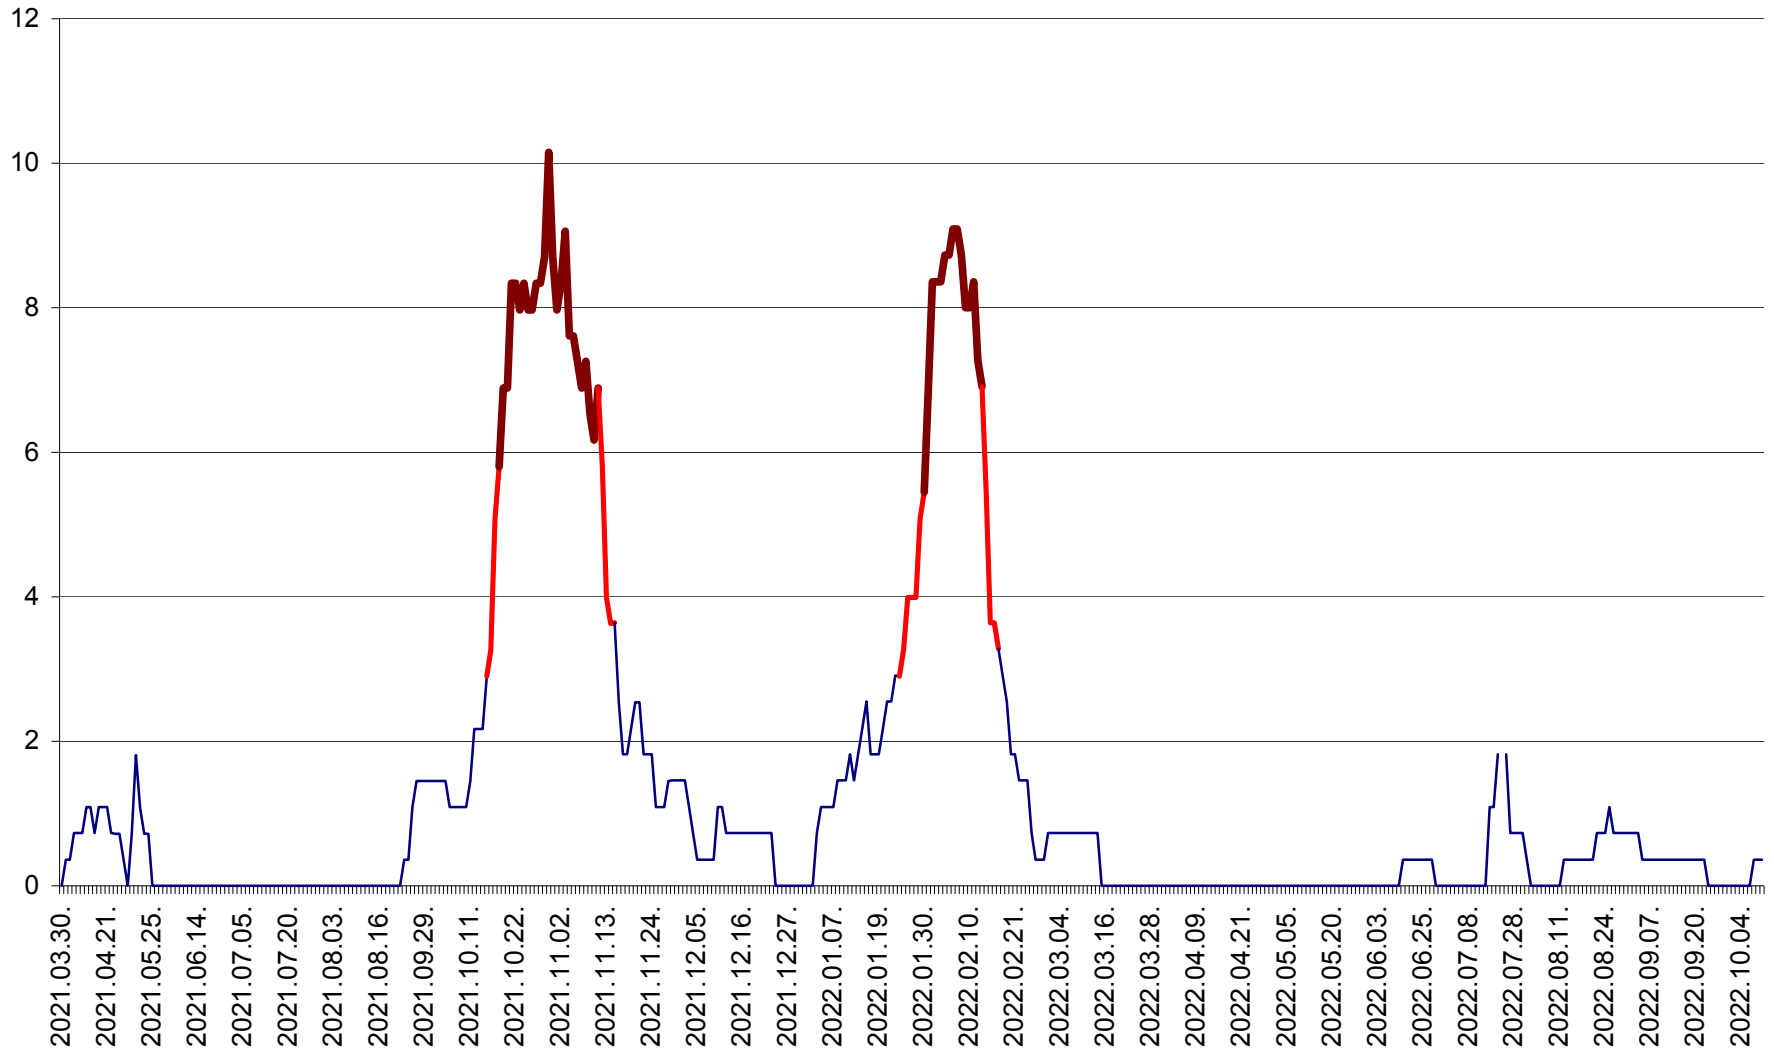

LELICENI - Evolutia incidentei cumulate pe 14 zile la ‰ de locuitori
2021.04.01. - 2022.10.09.

LUETA - Evolutia incidentei cumulate pe 14 zile la ‰ de locuitori
2021.04.01. - 2022.10.09.

LUNCA DE JOS - Evolutia incidentei cumulate pe 14 zile la % de locuitori
2021.04.01. - 2022.10.09.

LUNCA DE SUS - Evolutia incidentei cumulate pe 14 zile la ‰ de locuitori
2021.04.01. - 2022.10.09.

LUPENI - Evolutia incidentei cumulate pe 14 zile la ‰ de locuitori
2021.04.01. - 2022.10.09.

MĂDĂRAȘ - Evolutia incidentei cumulate pe 14 zile la ‰ de locuitori
2021.04.01. - 2022.10.09.

MĂRTINIȘ - Evolutia incidentei cumulate pe 14 zile la ‰ de locuitori
2021.04.01. - 2022.10.09.

MEREȘTI - Evolutia incidentei cumulate pe 14 zile la ‰ de locuitori
2021.04.01. - 2022.10.09.

MUNICIPIUL MIERCUREA-CIUC - Evolutia incidentei cumulate pe 14 zile la ‰ de locuitori
2021.04.01. - 2022.10.09.

MIHĂILENI - Evolutia incidentei cumulate pe 14 zile la ‰ de locuitori
2021.04.01. - 2022.10.09.

MUGENI - Evolutia incidentei cumulate pe 14 zile la ‰ de locuitori
2021.04.01. - 2022.10.09.

OCLAND - Evolutia incidentei cumulate pe 14 zile la ‰ de locuitori
2021.04.01. - 2022.10.09.