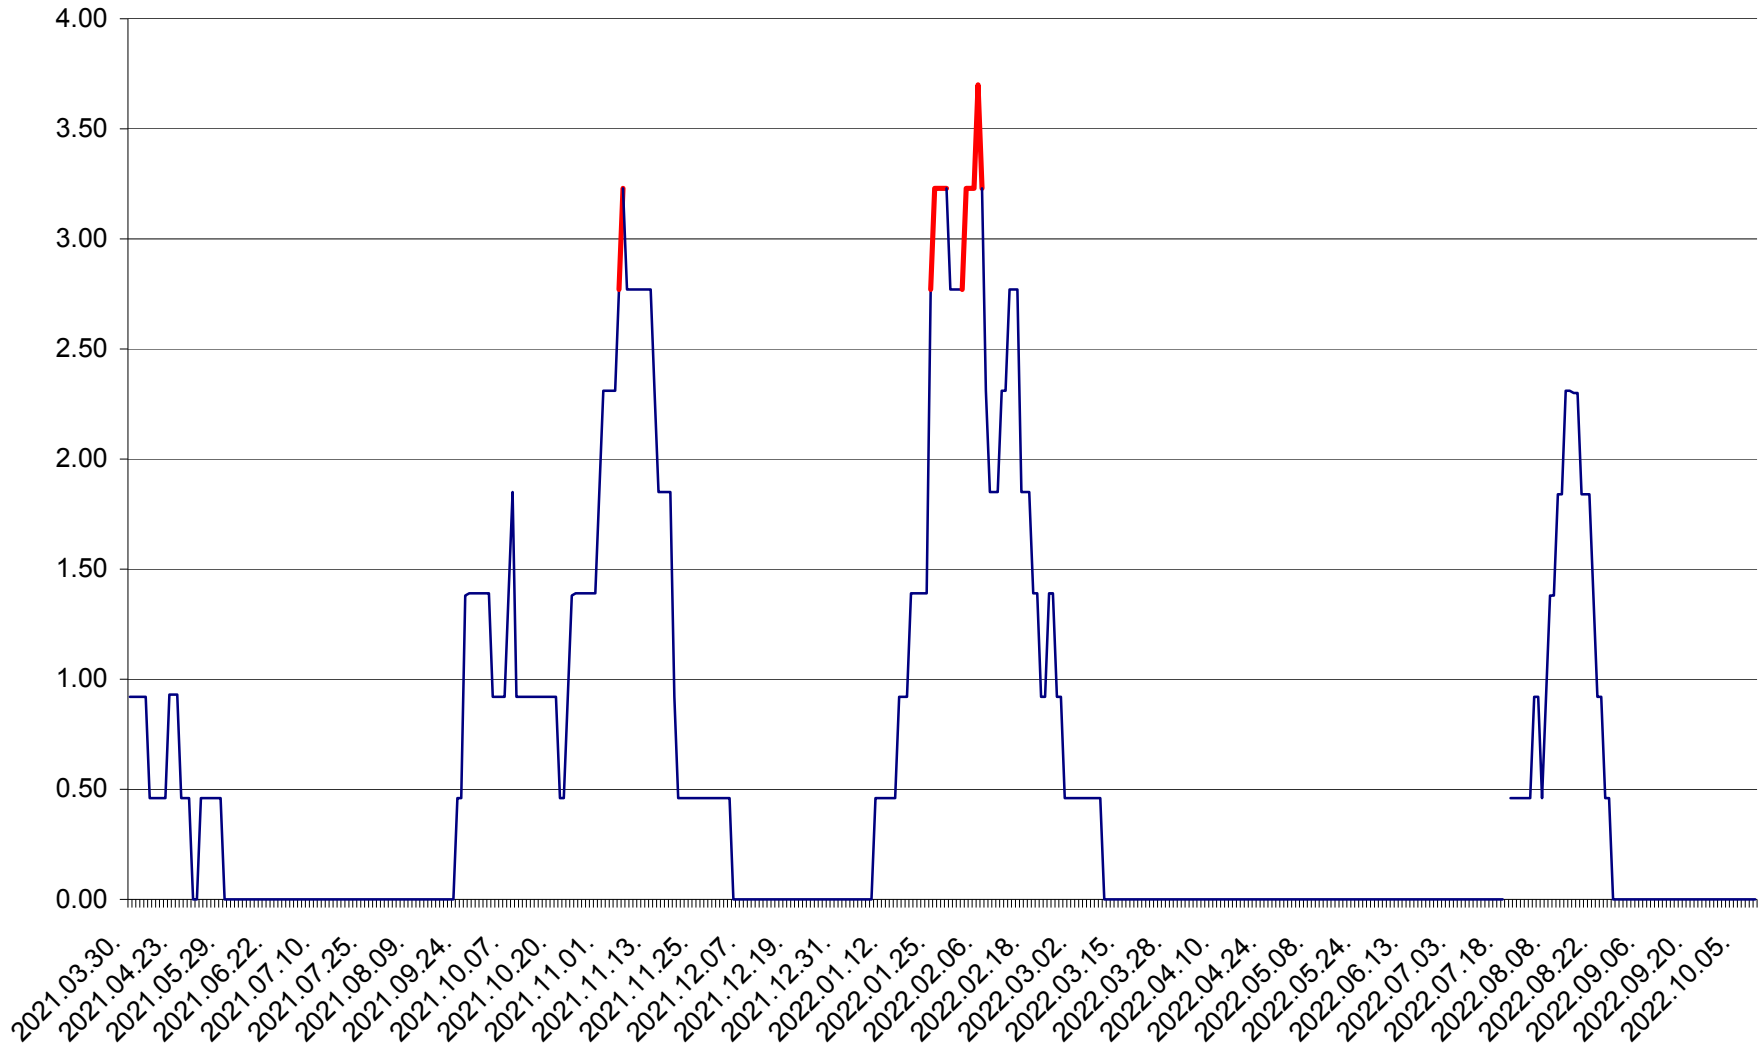

ATID - Evolutia incidentei cumulate pe 14 zile la % de locuitori
2021.04.01. - 2022.10.09.

AVRĂMEȘTI - Evolutia incidentei cumulate pe 14 zile la ‰ de locuitori
2021.04.01. - 2022.10.09.

ORAȘ BĂILE TUȘNAD - Evolutia incidentei cumulate pe 14 zile la ‰ de locuitori
2021.04.01. - 2022.10.09.

ORAȘ BĂLAN - Evolția incidenței cumulate pe 14 zile la ‰ de locuitori
2021.04.01. - 2022.10.09.

BILBOR - Evolutia incidentei cumulate pe 14 zile la ‰ de locuitori
2021.04.01. - 2022.10.09.

ORAȘ BORSEC - Evolutia incidentei cumulate pe 14 zile la ‰ de locuitori
2021.04.01. - 2022.10.09.

BRĂDEȘTI - Evolutia incidentei cumulate pe 14 zile la ‰ de locuitori
2021.04.01. - 2022.10.09.

CĂPÂLNIȚA - Evolutia incidentei cumulate pe 14 zile la ‰ de locuitori
2021.04.01. - 2022.10.09.

CÂRȚA - Evolția incidenței cumulate pe 14 zile la ‰ de locuitori
2021.04.01. - 2022.10.09.

CICEU - Evolutia incidentei cumulate pe 14 zile la ‰ de locuitori
2021.04.01. - 2022.10.09.

CIUCSÂNGEORGIU - Evolutia incidentei cumulate pe 14 zile la ‰ de locuitori
2021.04.01. - 2022.10.09.

CIUMANI - Evolutia incidentei cumulate pe 14 zile la ‰ de locuitori
2021.04.01. - 2022.10.09.