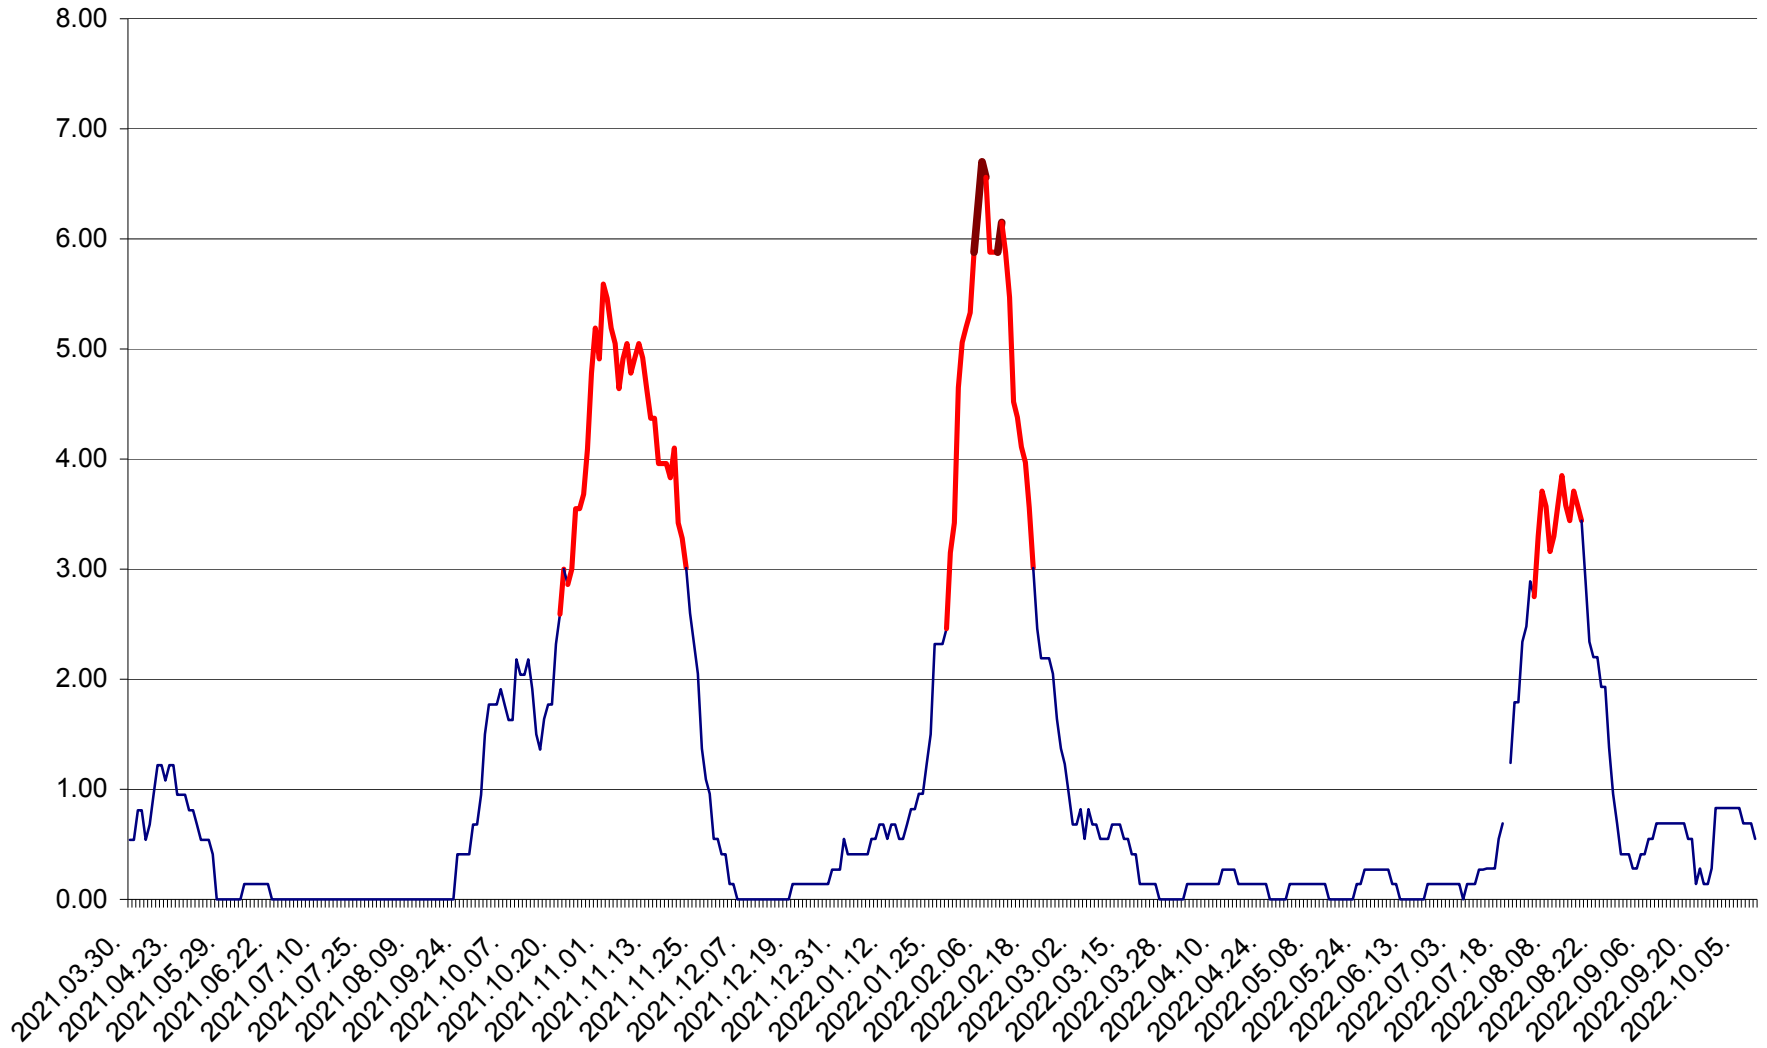

ATID - Evolutia incidentei cumulate pe 14 zile la % de locuitori
2021.04.01. - 2022.10.09.

AVRĂMEȘTI - Evolutia incidentei cumulate pe 14 zile la ‰ de locuitori
2021.04.01. - 2022.10.09.

ORAȘ BĂILE TUȘNAD - Evolutia incidentei cumulate pe 14 zile la ‰ de locuitori
2021.04.01. - 2022.10.09.

ORAȘ BĂLAN - Evolția incidenței cumulate pe 14 zile la ‰ de locuitori
2021.04.01. - 2022.10.09.

BILBOR - Evolutia incidentei cumulate pe 14 zile la ‰ de locuitori
2021.04.01. - 2022.10.09.

ORAȘ BORSEC - Evolutia incidentei cumulate pe 14 zile la ‰ de locuitori
2021.04.01. - 2022.10.09.

BRĂDEȘTI - Evolutia incidentei cumulate pe 14 zile la ‰ de locuitori
2021.04.01. - 2022.10.09.

CĂPÂLNIȚA - Evolutia incidentei cumulate pe 14 zile la ‰ de locuitori
2021.04.01. - 2022.10.09.

CÂRȚA - Evolția incidenței cumulate pe 14 zile la ‰ de locuitori
2021.04.01. - 2022.10.09.

CICEU - Evolutia incidentei cumulate pe 14 zile la ‰ de locuitori
2021.04.01. - 2022.10.09.

CIUCSÂNGEORGIU - Evolutia incidentei cumulate pe 14 zile la ‰ de locuitori
2021.04.01. - 2022.10.09.

CIUMANI - Evolutia incidentei cumulate pe 14 zile la ‰ de locuitori
2021.04.01. - 2022.10.09.