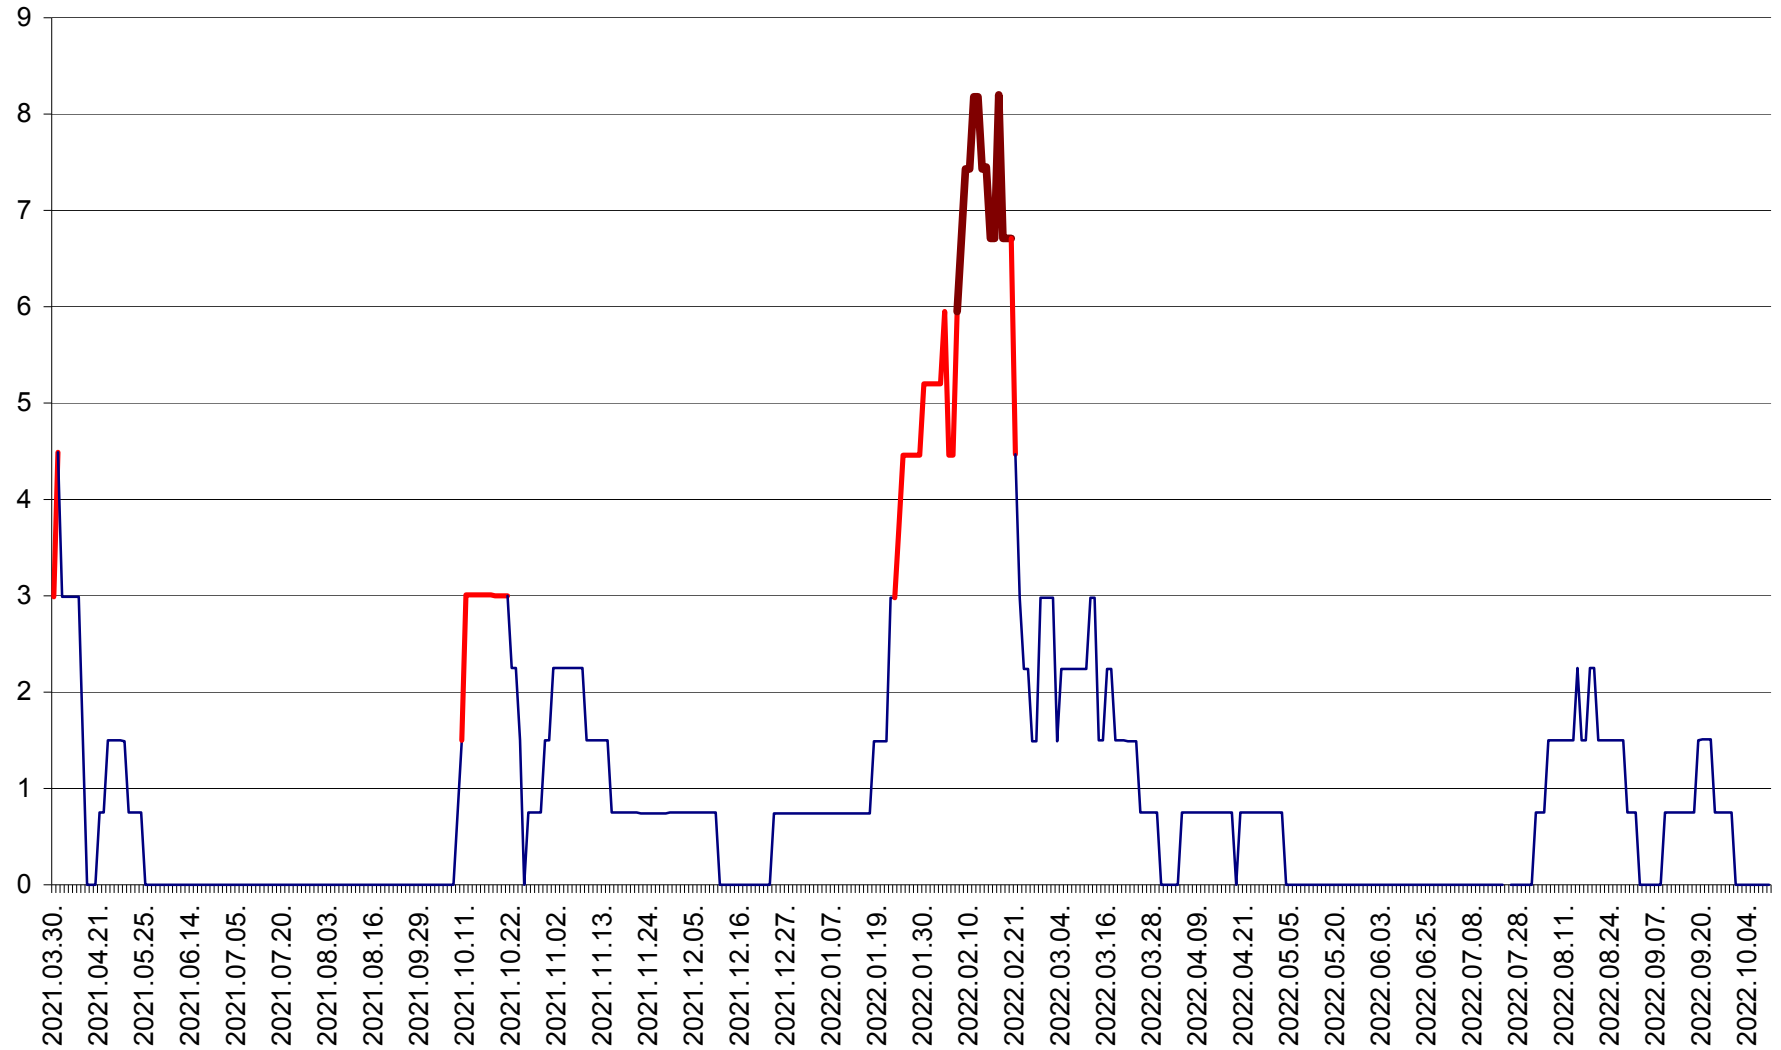

LELICENI - Evolutia incidentei cumulate pe 14 zile la ‰ de locuitori
2021.04.01. - 2022.10.09.

LUETA - Evolutia incidentei cumulate pe 14 zile la ‰ de locuitori
2021.04.01. - 2022.10.09.

LUNCA DE JOS - Evolutia incidentei cumulate pe 14 zile la % de locuitori
2021.04.01. - 2022.10.09.

LUNCA DE SUS - Evolutia incidentei cumulate pe 14 zile la ‰ de locuitori
2021.04.01. - 2022.10.09.

LUPENI - Evolutia incidentei cumulate pe 14 zile la ‰ de locuitori
2021.04.01. - 2022.10.09.

MĂDĂRAȘ - Evolutia incidentei cumulate pe 14 zile la ‰ de locuitori
2021.04.01. - 2022.10.09.

MĂRTINIȘ - Evolutia incidentei cumulate pe 14 zile la ‰ de locuitori
2021.04.01. - 2022.10.09.

MEREȘTI - Evolutia incidentei cumulate pe 14 zile la ‰ de locuitori
2021.04.01. - 2022.10.09.

MUNICIPIUL MIERCUREA-CIUC - Evolutia incidentei cumulate pe 14 zile la ‰ de locuitori
2021.04.01. - 2022.10.09.