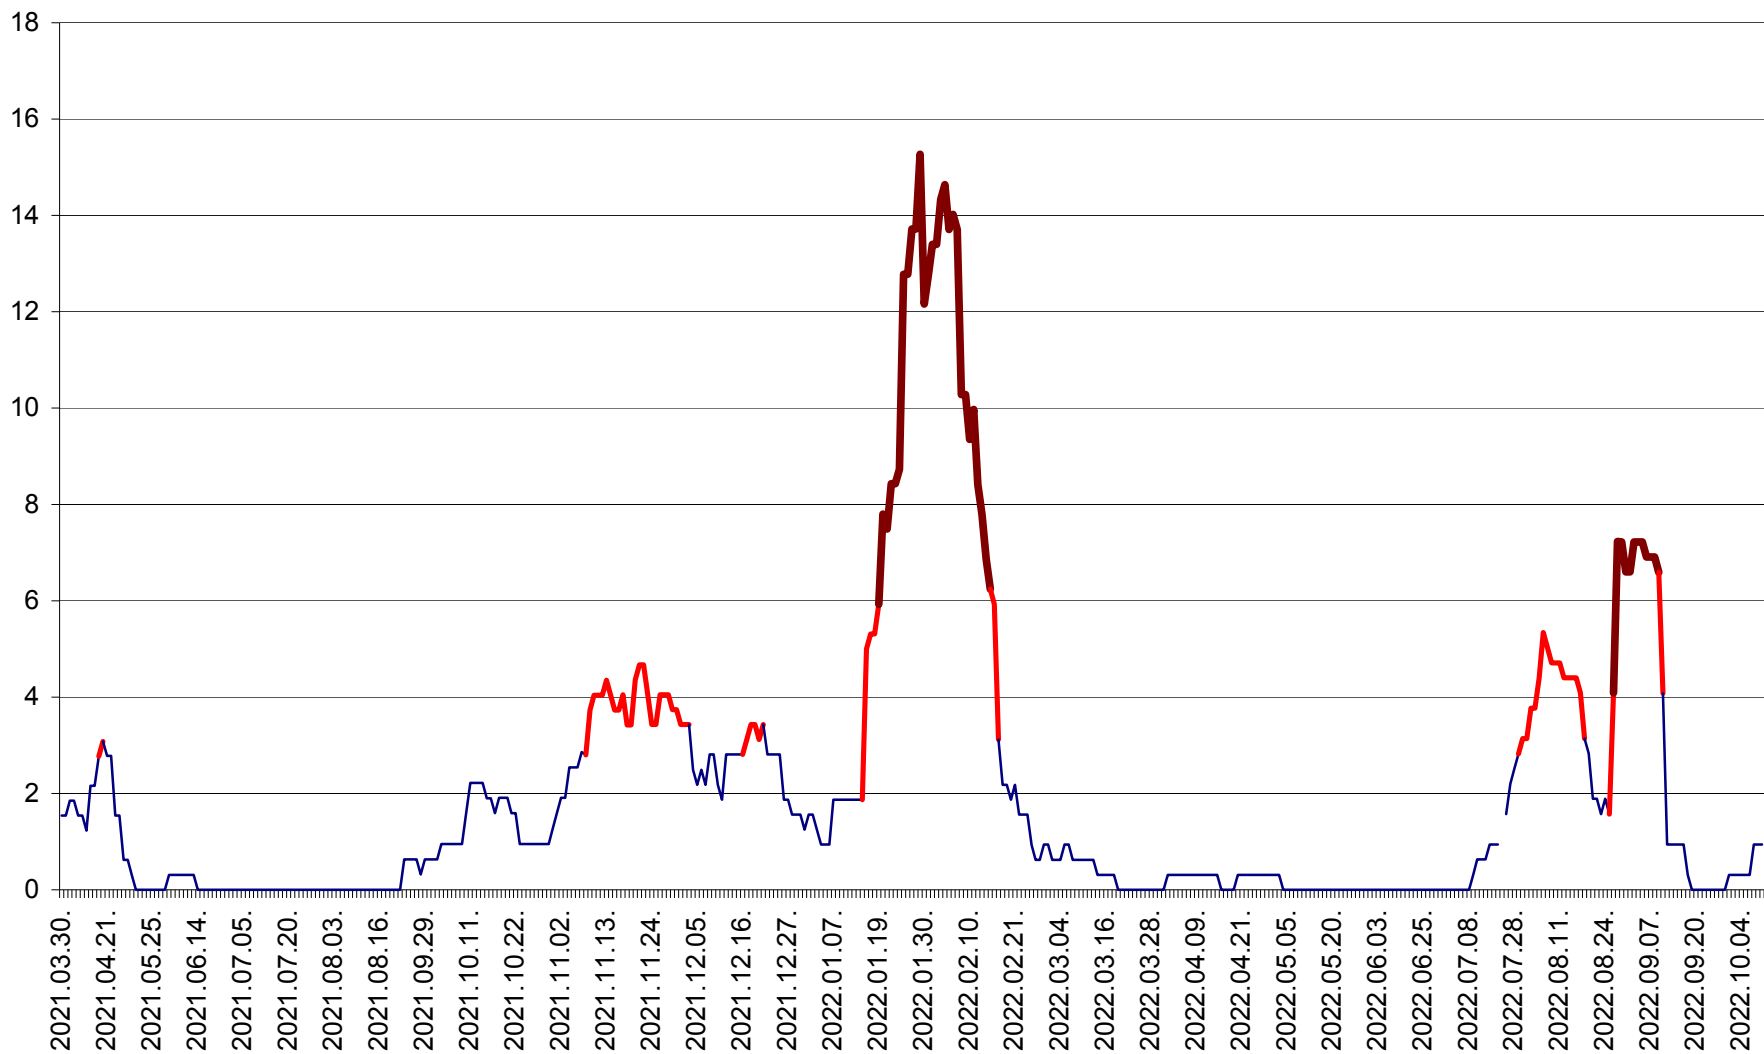

TUȘNAD - Evolutia incidentei cumulate pe 14 zile la ‰ de locuitori
2021.04.01. - 2022.10.09.