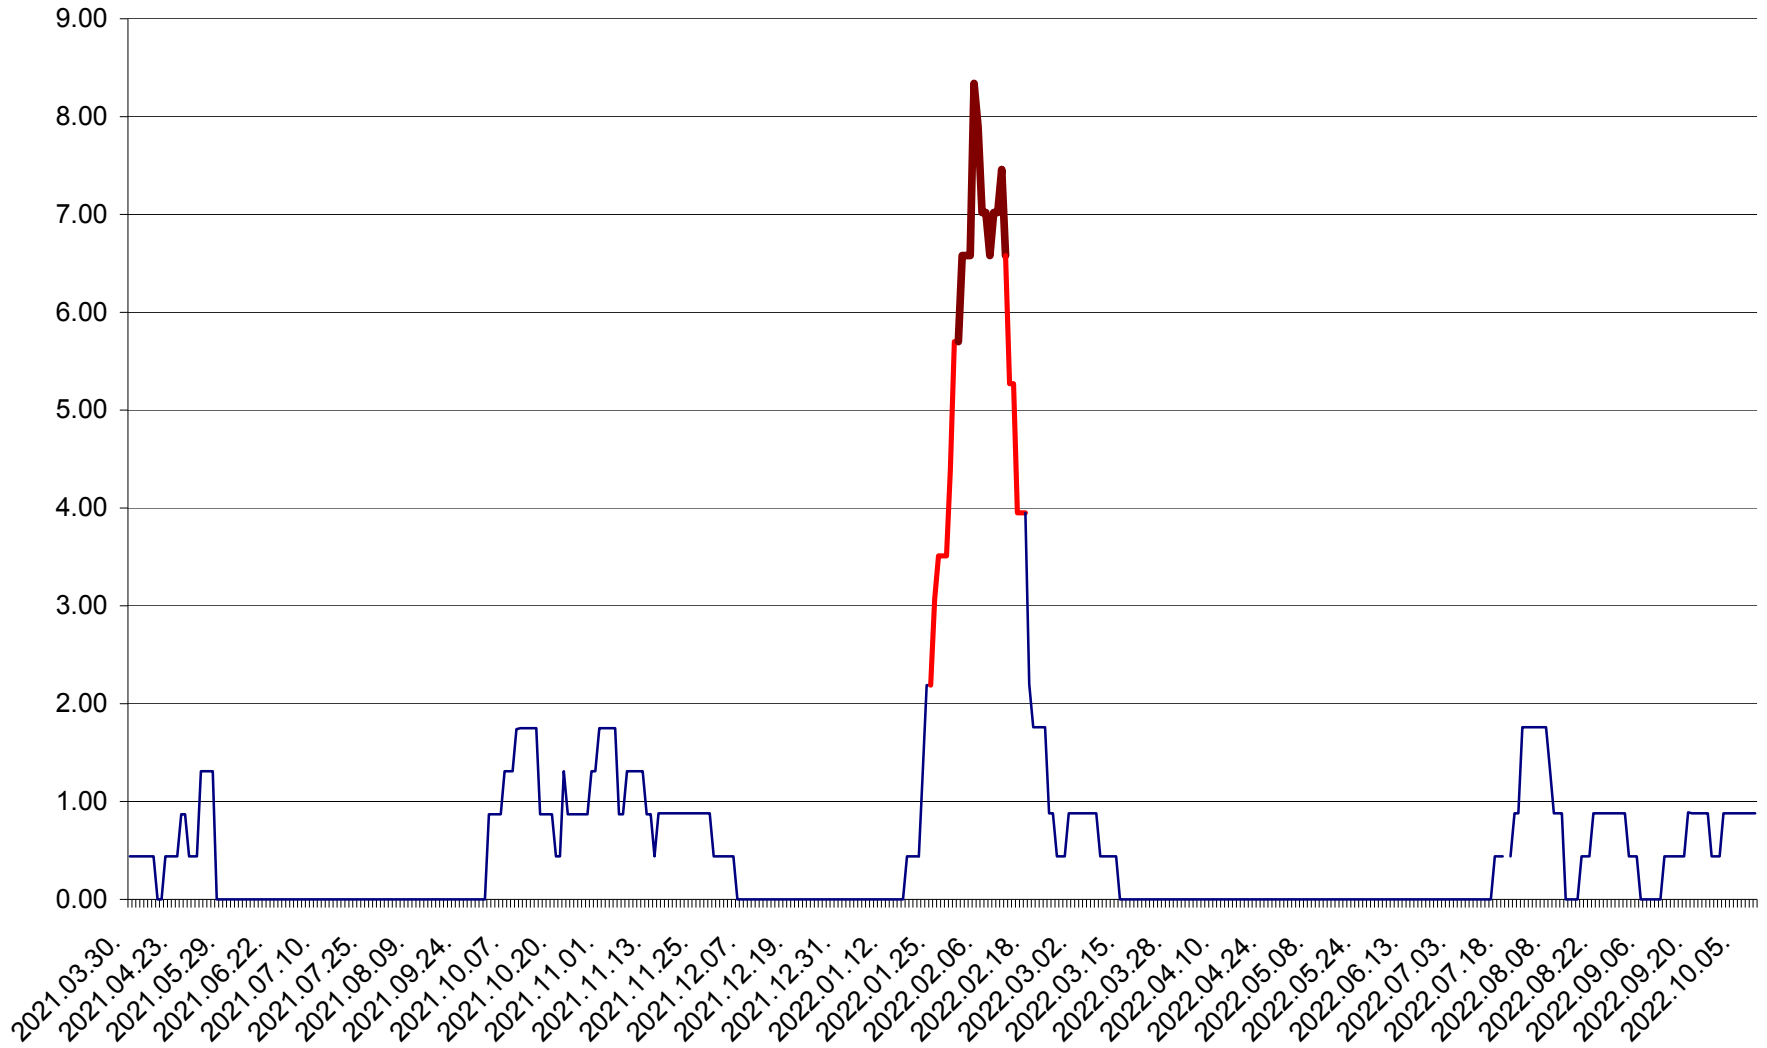

ORAȘ BĂLAN - Evolția incidenței cumulate pe 14 zile la ‰ de locuitori
2021.04.01. - 2022.10.09.

BILBOR - Evolutia incidentei cumulate pe 14 zile la ‰ de locuitori
2021.04.01. - 2022.10.09.

ORAȘ BORSEC - Evolutia incidentei cumulate pe 14 zile la ‰ de locuitori
2021.04.01. - 2022.10.09.

BRĂDEȘTI - Evolutia incidentei cumulate pe 14 zile la ‰ de locuitori
2021.04.01. - 2022.10.09.

CĂPÂLNIȚA - Evolutia incidentei cumulate pe 14 zile la ‰ de locuitori
2021.04.01. - 2022.10.09.

CÂRȚA - Evolția incidenței cumulate pe 14 zile la ‰ de locuitori
2021.04.01. - 2022.10.09.

CICEU - Evolutia incidentei cumulate pe 14 zile la ‰ de locuitori
2021.04.01. - 2022.10.09.

CIUCSÂNGEORGIU - Evolutia incidentei cumulate pe 14 zile la ‰ de locuitori
2021.04.01. - 2022.10.09.

CIUMANI - Evolutia incidentei cumulate pe 14 zile la ‰ de locuitori
2021.04.01. - 2022.10.09.

CORBU - Evolutia incidentei cumulate pe 14 zile la ‰ de locuitori
2021.04.01. - 2022.10.09.

CORUND - Evolutia incidentei cumulate pe 14 zile la ‰ de locuitori
2021.04.01. - 2022.10.09.

COZMENI - Evolutia incidentei cumulate pe 14 zile la ‰ de locuitori
2021.04.01. - 2022.10.09.