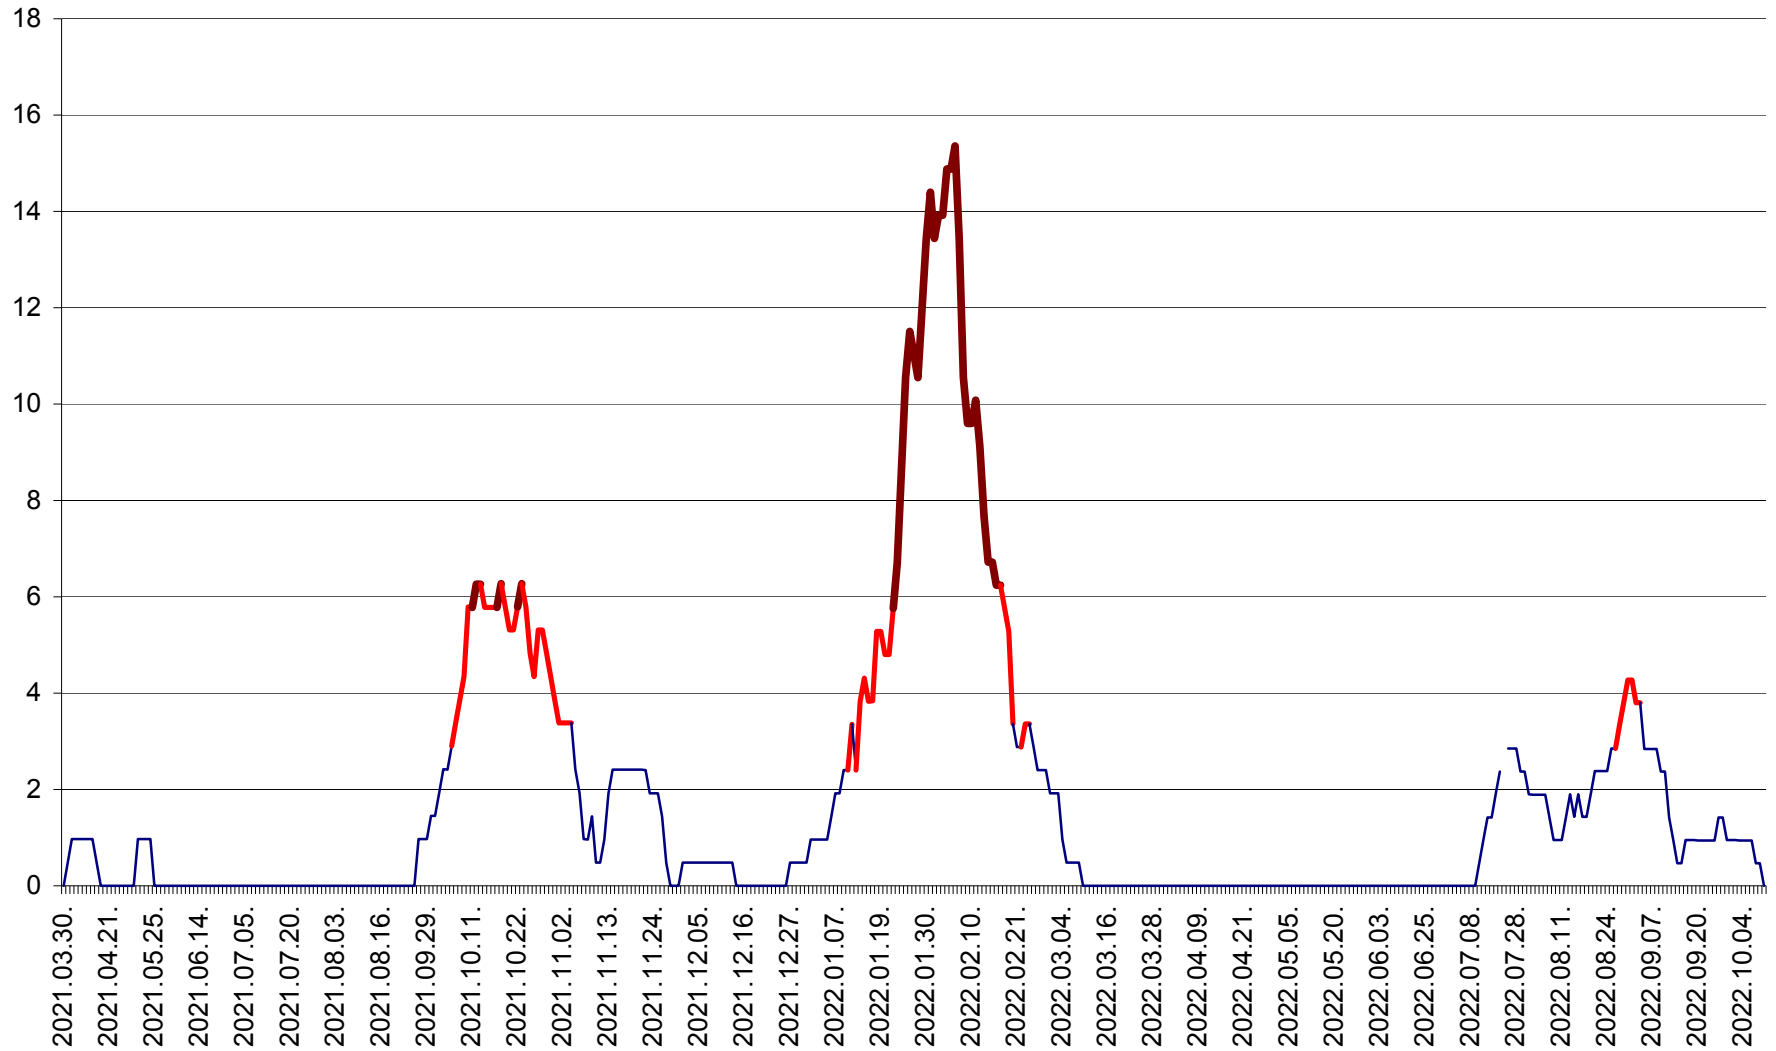

PLĂIEȘII DE JOS - Evoluția incidenței cumulate pe 14 zile la ‰ de locuitori
2021.04.01. - 2022.10.09.