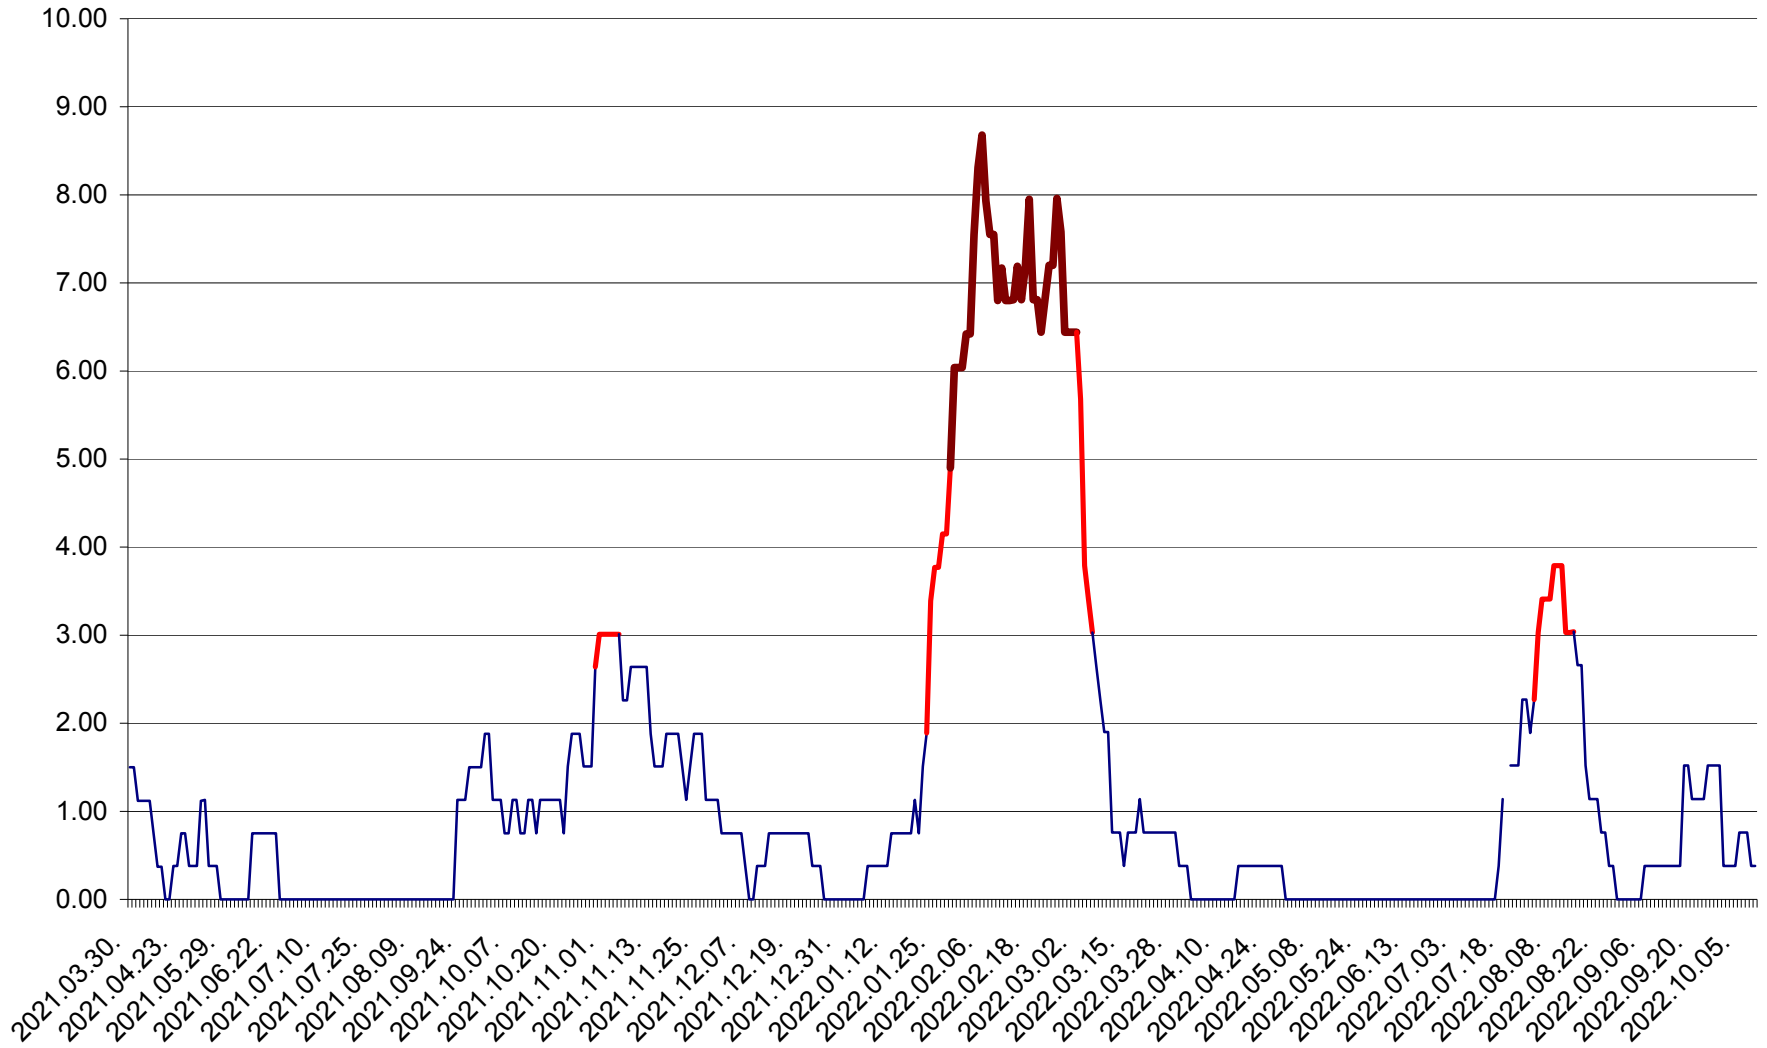

ATID - Evolutia incidentei cumulate pe 14 zile la % de locuitori
2021.04.01. - 2022.10.09.

AVRĂMEȘTI - Evolutia incidentei cumulate pe 14 zile la ‰ de locuitori
2021.04.01. - 2022.10.09.

ORAȘ BĂILE TUȘNAD - Evolutia incidentei cumulate pe 14 zile la ‰ de locuitori
2021.04.01. - 2022.10.09.

ORAȘ BĂLAN - Evolția incidenței cumulate pe 14 zile la ‰ de locuitori
2021.04.01. - 2022.10.09.

BILBOR - Evolutia incidentei cumulate pe 14 zile la ‰ de locuitori
2021.04.01. - 2022.10.09.

ORAȘ BORSEC - Evolutia incidentei cumulate pe 14 zile la ‰ de locuitori
2021.04.01. - 2022.10.09.

BRĂDEȘTI - Evolutia incidentei cumulate pe 14 zile la ‰ de locuitori
2021.04.01. - 2022.10.09.

CĂPÂLNIȚA - Evolutia incidentei cumulate pe 14 zile la ‰ de locuitori
2021.04.01. - 2022.10.09.

CÂRȚA - Evolția incidenței cumulate pe 14 zile la ‰ de locuitori
2021.04.01. - 2022.10.09.