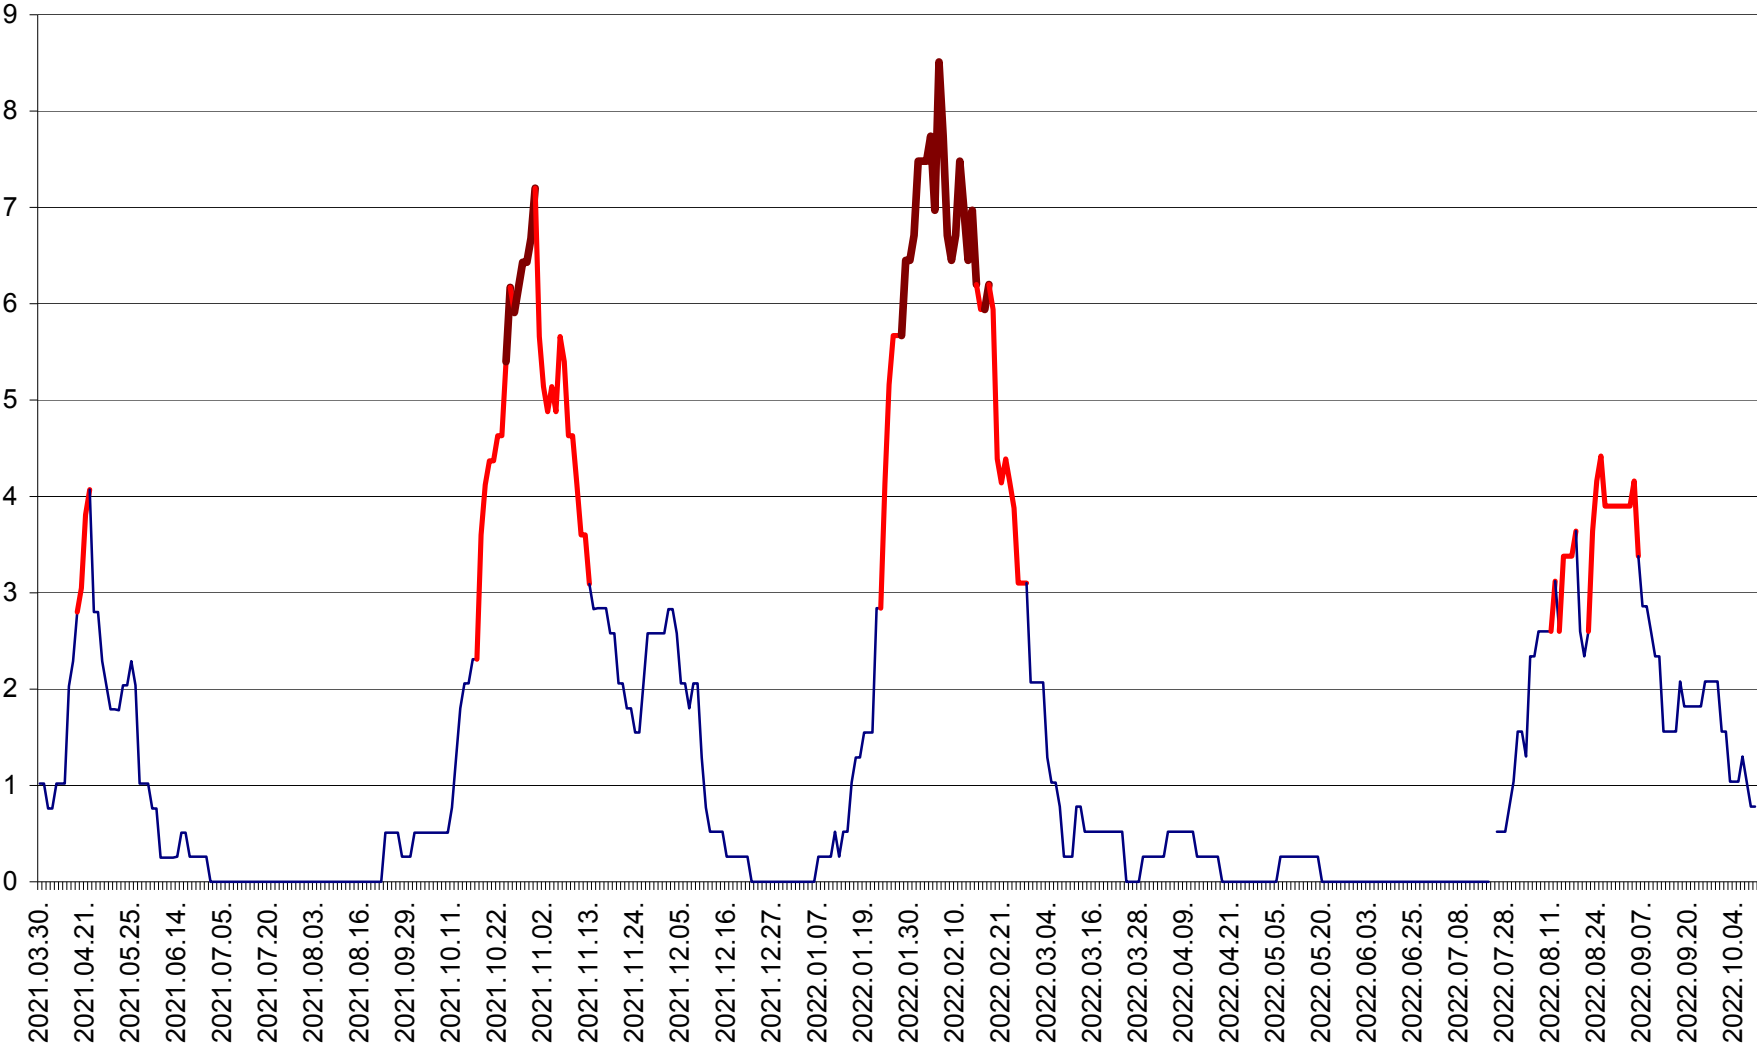

SÂNSIMION - Evolutia incidentei cumulate pe 14 zile la ‰ de locuitori
2021.04.01. - 2022.10.09.

SÂNTIMBRU - Evolutia incidentei cumulate pe 14 zile la ‰ de locuitori
2021.04.01. - 2022.10.09.

SĂRMAȘ - Evolutia incidentei cumulate pe 14 zile la ‰ de locuitori
2021.04.01. - 2022.10.09.

SATU MARE - Evolutia incidentei cumulate pe 14 zile la ‰ de locuitori
2021.04.01. - 2022.10.09.

SECUIENI - Evolutia incidentei cumulate pe 14 zile la ‰ de locuitori
2021.04.01. - 2022.10.09.

SICULENI - Evolutia incidentei cumulate pe 14 zile la ‰ de locuitori
2021.04.01. - 2022.10.09.

ȘIMONEȘTI - Evolutia incidentei cumulate pe 14 zile la % de locuitori
2021.04.01. - 2022.10.09.

SUBCETATE - Evolutia incidentei cumulate pe 14 zile la ‰ de locuitori
2021.04.01. - 2022.10.09.

SUSENI - Evolutia incidentei cumulate pe 14 zile la ‰ de locuitori
2021.04.01. - 2022.10.09.