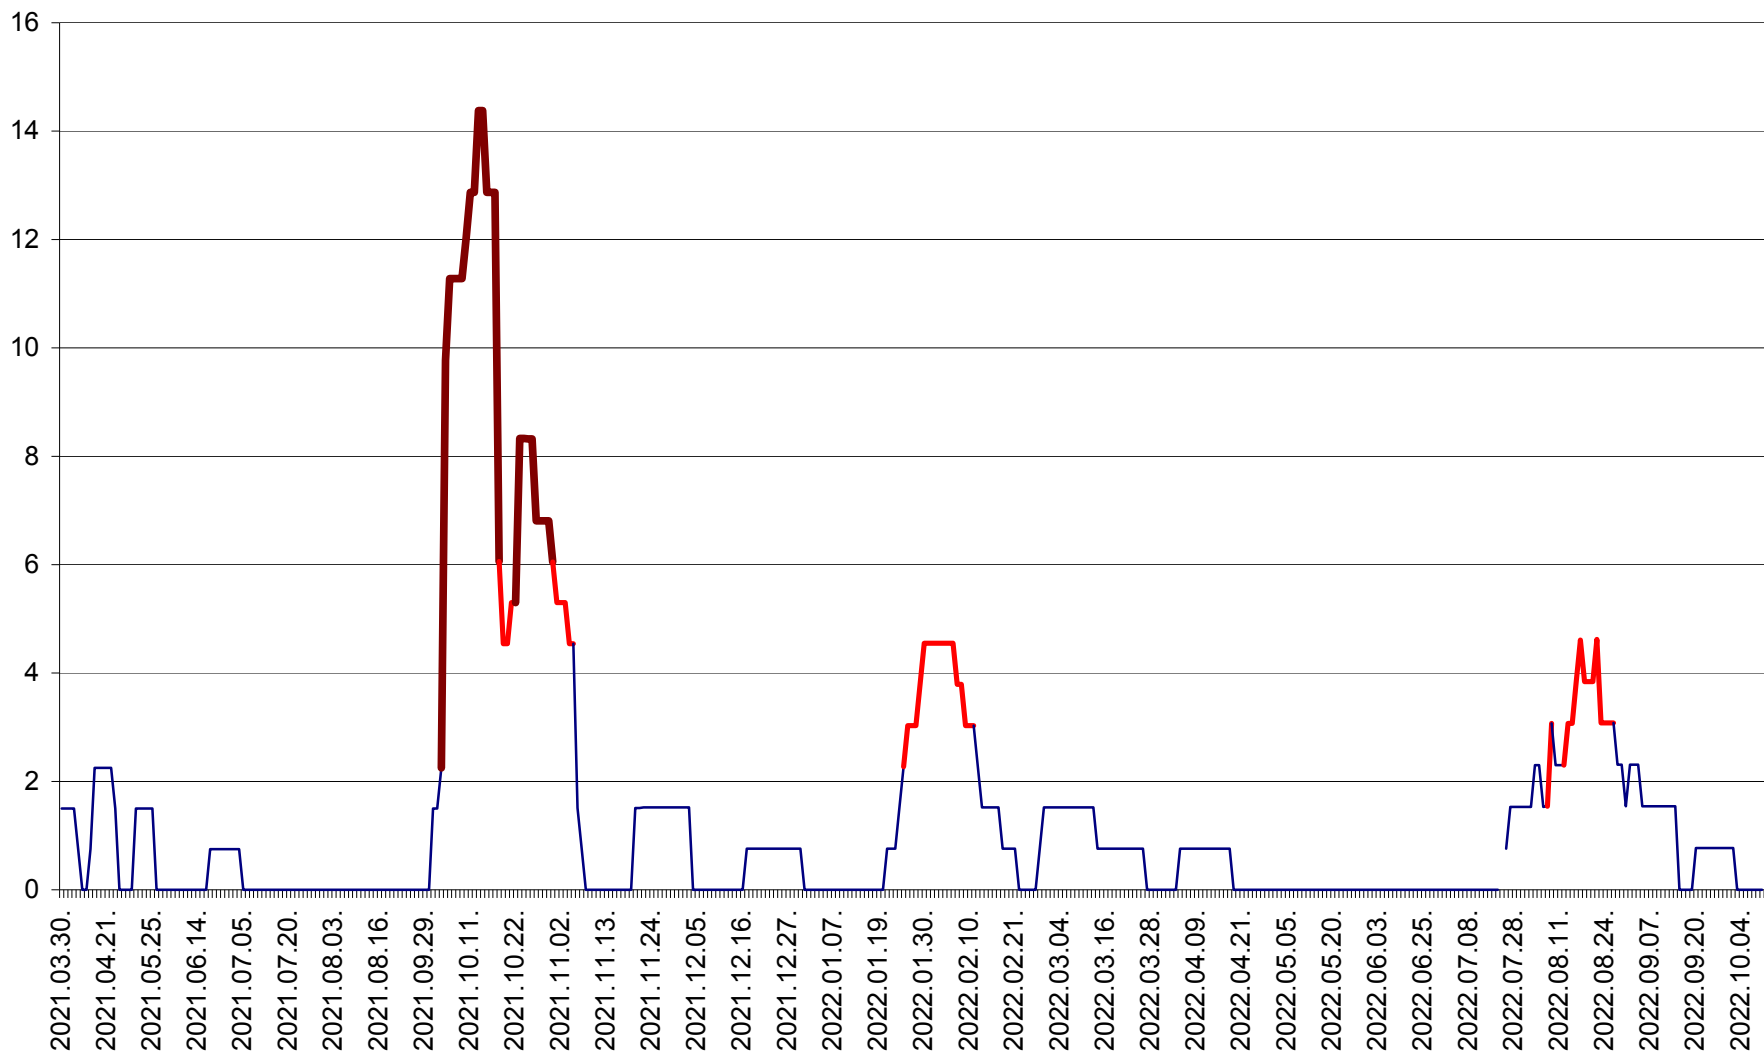

LELICENI - Evolutia incidentei cumulate pe 14 zile la ‰ de locuitori
2021.04.01. - 2022.10.09.

LUETA - Evolutia incidentei cumulate pe 14 zile la ‰ de locuitori
2021.04.01. - 2022.10.09.

LUNCA DE JOS - Evolutia incidentei cumulate pe 14 zile la % de locuitori
2021.04.01. - 2022.10.09.

LUNCA DE SUS - Evolutia incidentei cumulate pe 14 zile la ‰ de locuitori
2021.04.01. - 2022.10.09.

LUPENI - Evolutia incidentei cumulate pe 14 zile la ‰ de locuitori
2021.04.01. - 2022.10.09.

MĂDĂRAȘ - Evolutia incidentei cumulate pe 14 zile la ‰ de locuitori
2021.04.01. - 2022.10.09.

MĂRTINIȘ - Evolutia incidentei cumulate pe 14 zile la ‰ de locuitori
2021.04.01. - 2022.10.09.

MEREȘTI - Evolutia incidentei cumulate pe 14 zile la ‰ de locuitori
2021.04.01. - 2022.10.09.

MUNICIPIUL MIERCUREA-CIUC - Evolutia incidentei cumulate pe 14 zile la ‰ de locuitori
2021.04.01. - 2022.10.09.

MIHĂILENI - Evolutia incidentei cumulate pe 14 zile la ‰ de locuitori
2021.04.01. - 2022.10.09.

MUGENI - Evolutia incidentei cumulate pe 14 zile la ‰ de locuitori
2021.04.01. - 2022.10.09.

OCLAND - Evolutia incidentei cumulate pe 14 zile la ‰ de locuitori
2021.04.01. - 2022.10.09.