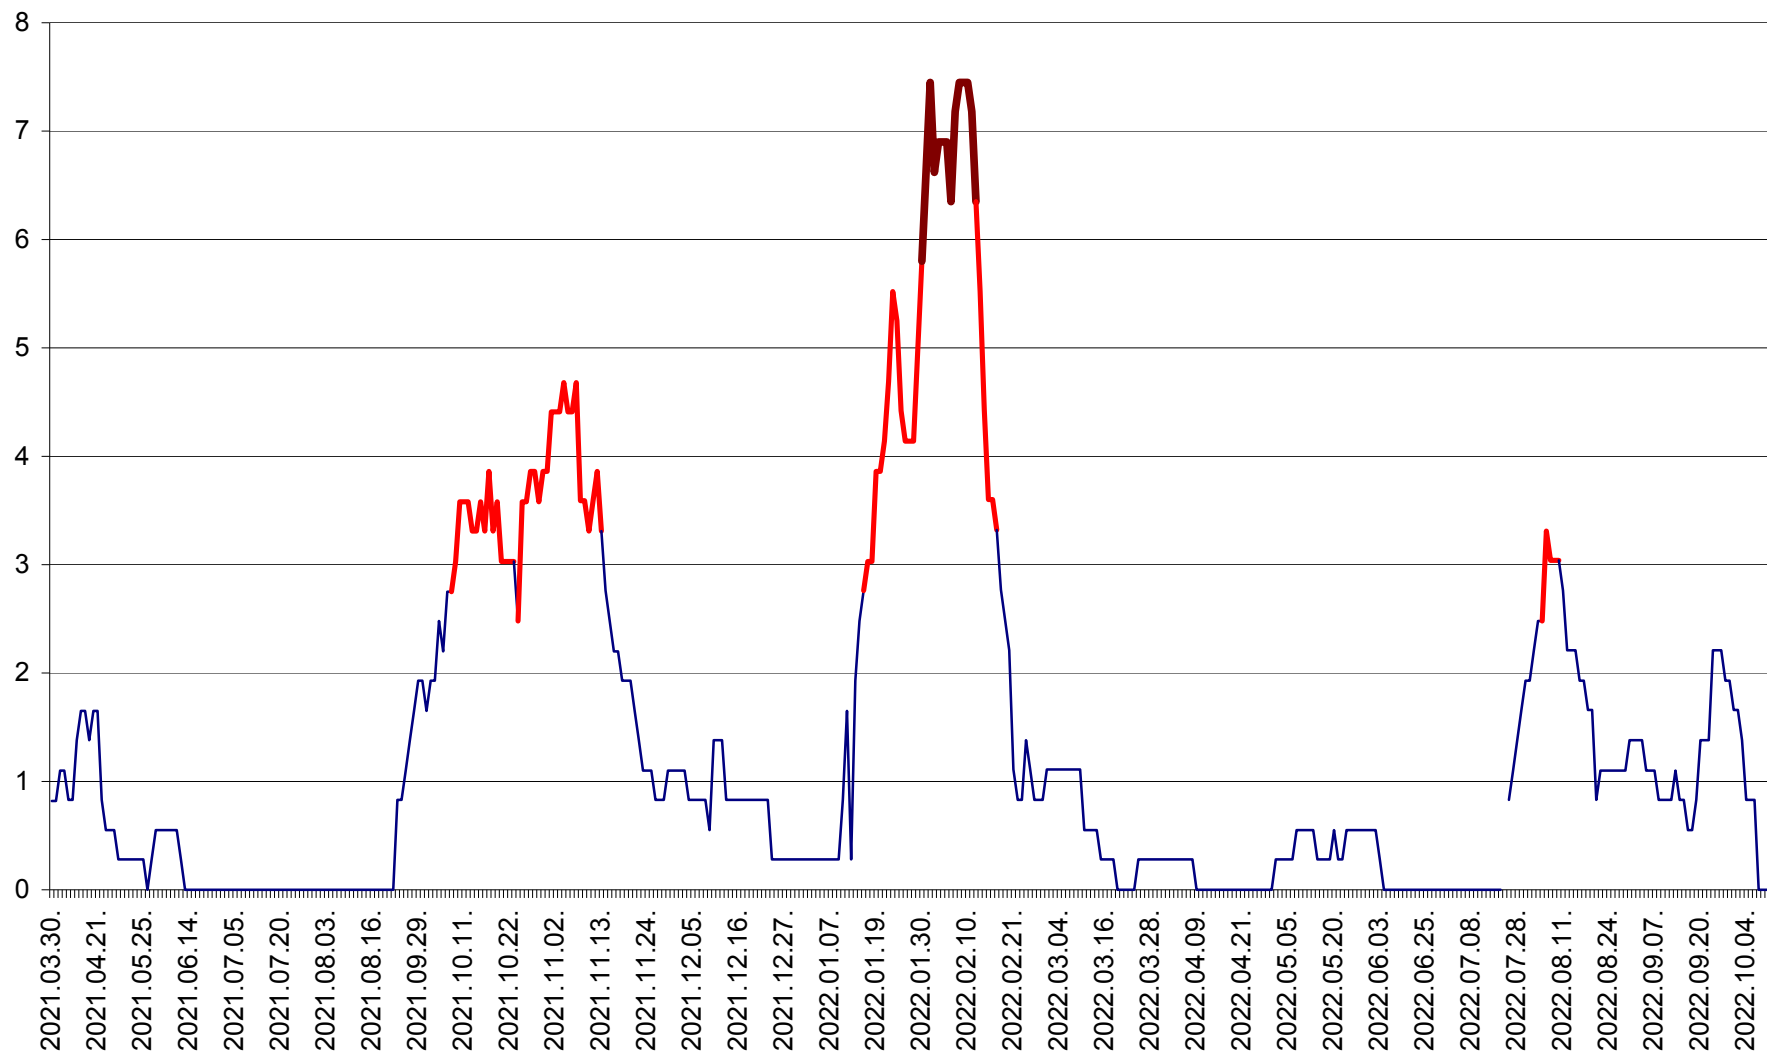

RACU - Evolutia incidentei cumulate pe 14 zile la ‰ de locuitori
2021.04.01. - 2022.10.09.

REMETEA - Evolutia incidentei cumulate pe 14 zile la ‰ de locuitori
2021.04.01. - 2022.10.09.

SĂCEL - Evolutia incidentei cumulate pe 14 zile la ‰ de locuitori
2021.04.01. - 2022.10.09.

SÂNCRĂIENI - Evolutia incidentei cumulate pe 14 zile la ‰ de locuitori
2021.04.01. - 2022.10.09.

SÂNDOMIC - Evolutia incidentei cumulate pe 14 zile la ‰ de locuitori
2021.04.01. - 2022.10.09.

SÂNMARTIN - Evolutia incidentei cumulate pe 14 zile la ‰ de locuitori
2021.04.01. - 2022.10.09.

SÂNSIMION - Evolutia incidentei cumulate pe 14 zile la ‰ de locuitori
2021.04.01. - 2022.10.09.

SÂNTIMBRU - Evolutia incidentei cumulate pe 14 zile la ‰ de locuitori
2021.04.01. - 2022.10.09.

SĂRMAȘ - Evolutia incidentei cumulate pe 14 zile la ‰ de locuitori
2021.04.01. - 2022.10.09.