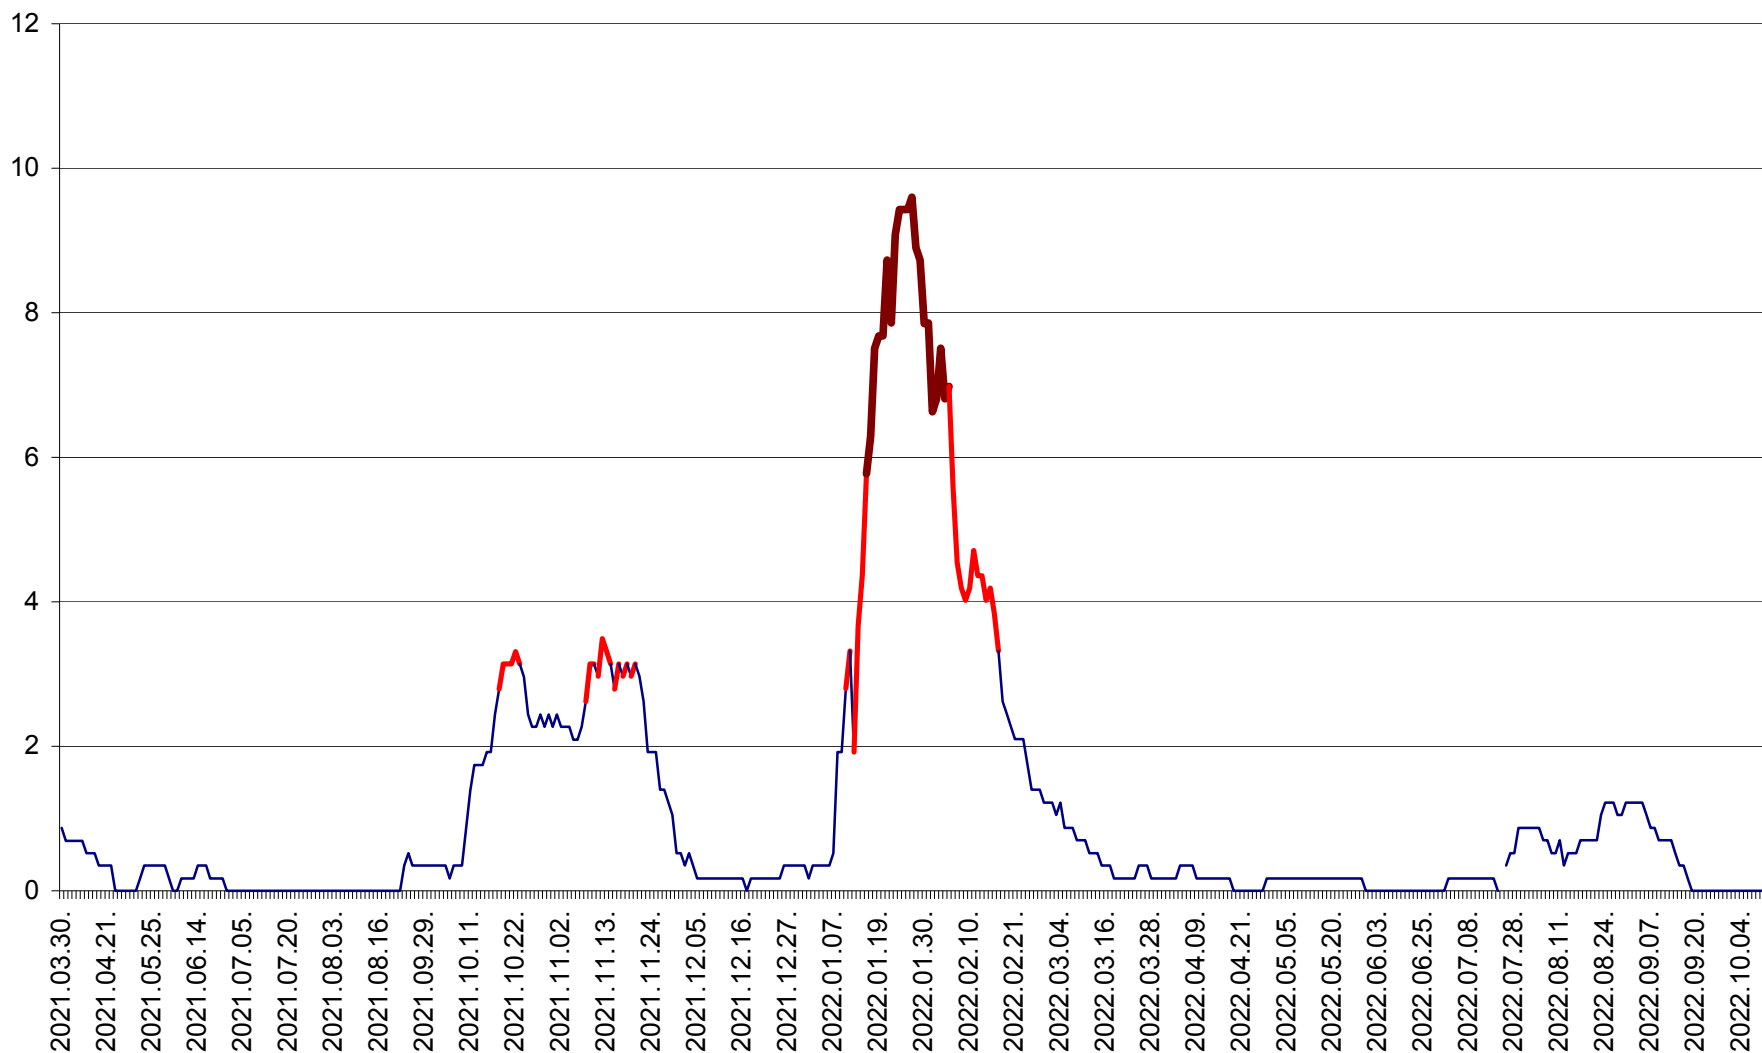

DÂRJIU - Evolutia incidentei cumulate pe 14 zile la ‰ de locuitori
2021.04.01. - 2022.10.09.

DEALU - Evolutia incidentei cumulate pe 14 zile la ‰ de locuitori
2021.04.01. - 2022.10.09.

DITRĂU - Evolutia incidentei cumulate pe 14 zile la ‰ de locuitori
2021.04.01. - 2022.10.09.

FELICENI - Evolutia incidentei cumulate pe 14 zile la % de locuitori
2021.04.01. - 2022.10.09.

FRUMOASA - Evolutia incidentei cumulate pe 14 zile la ‰ de locuitori
2021.04.01. - 2022.10.09.

GĂLĂUȚAȘ - Evoluția incidenței cumulate pe 14 zile la ‰ de locuitori
2021.04.01. - 2022.10.09.

MUNICIPIUL GHEORGHENI - Evolutia incidentei cumulate pe 14 zile la % de locuitori
2021.04.01. - 2022.10.09.

JOSENI - Evolutia incidentei cumulate pe 14 zile la ‰ de locuitori
2021.04.01. - 2022.10.09.

LĂZAREA - Evolutia incidentei cumulate pe 14 zile la % de locuitori
2021.04.01. - 2022.10.09.

LELICENI - Evolutia incidentei cumulate pe 14 zile la ‰ de locuitori
2021.04.01. - 2022.10.09.

LUETA - Evolutia incidentei cumulate pe 14 zile la ‰ de locuitori
2021.04.01. - 2022.10.09.

LUNCA DE JOS - Evolutia incidentei cumulate pe 14 zile la % de locuitori
2021.04.01. - 2022.10.09.