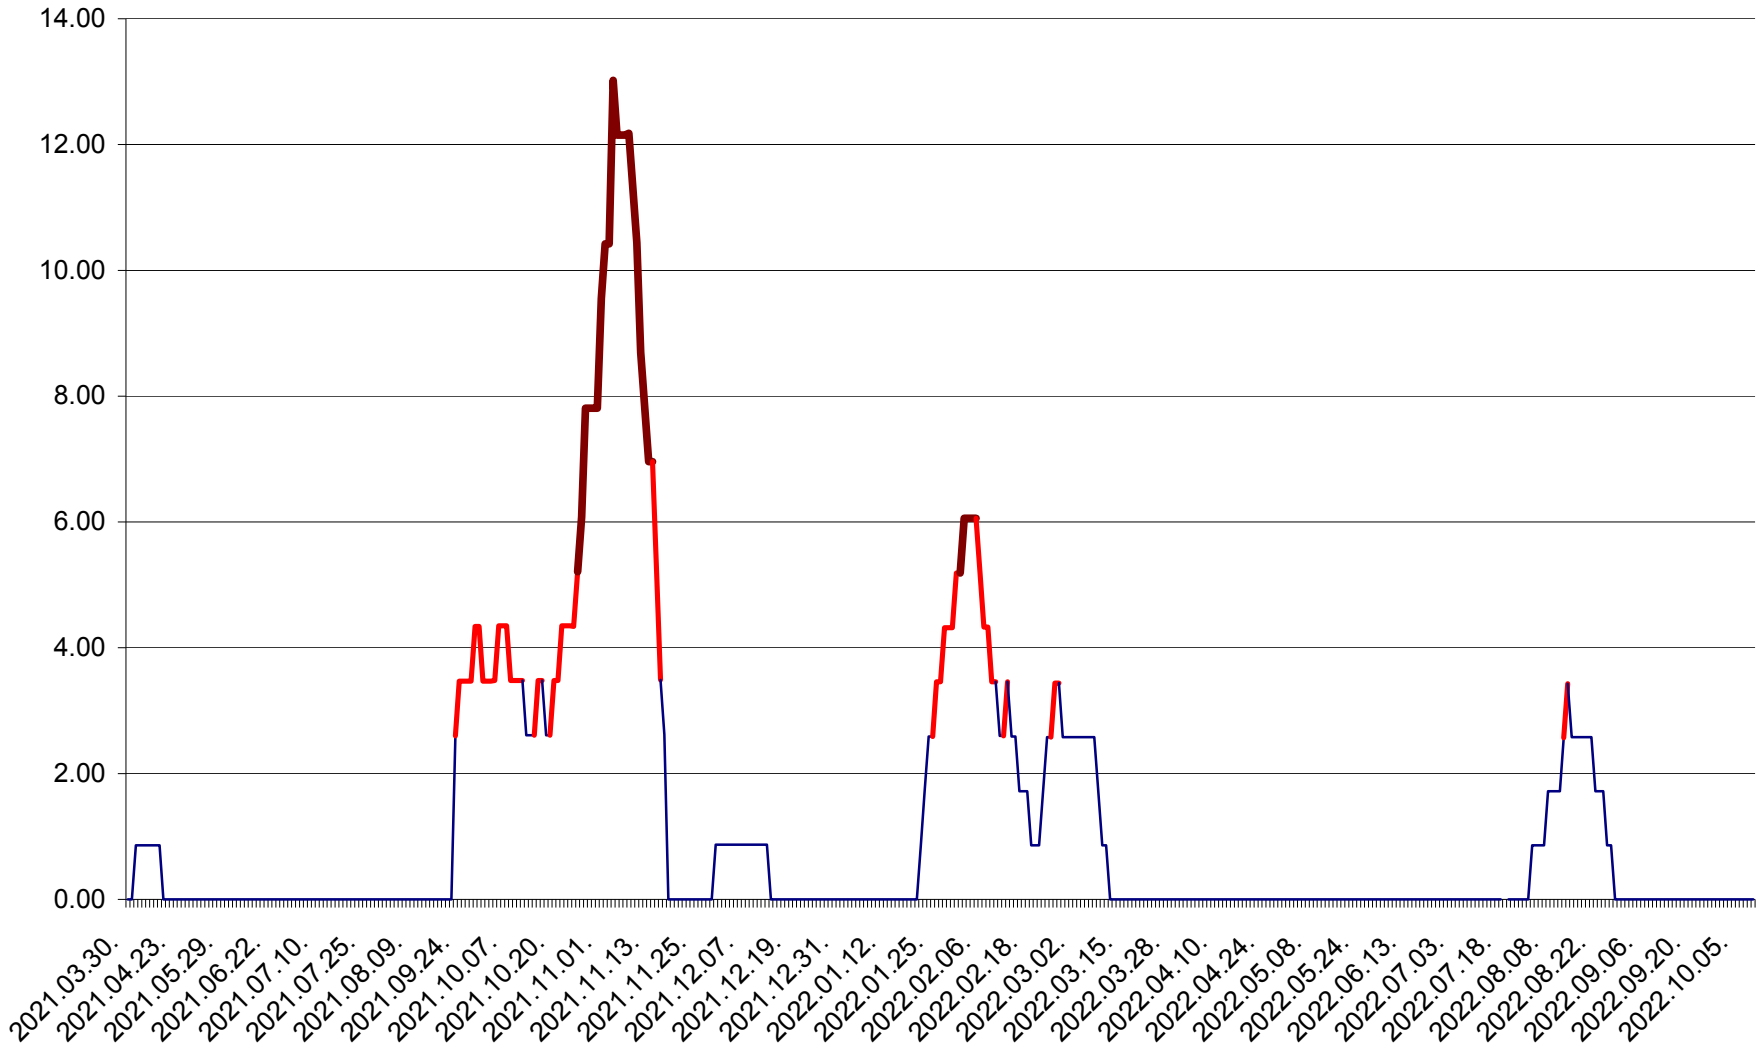

ȘIMONEȘTI - Evolutia incidentei cumulate pe 14 zile la % de locuitori
2021.04.01. - 2022.10.09.

SUBCETATE - Evolutia incidentei cumulate pe 14 zile la ‰ de locuitori
2021.04.01. - 2022.10.09.

SUSENI - Evolutia incidentei cumulate pe 14 zile la ‰ de locuitori
2021.04.01. - 2022.10.09.

TOMEȘTI - Evolutia incidentei cumulate pe 14 zile la ‰ de locuitori
2021.04.01. - 2022.10.09.

MUNICIPIUL TOPLIȚA - Evolutia incidentei cumulate pe 14 zile la ‰ de locuitori
2021.04.01. - 2022.10.09.

TULGHEȘ - Evolutia incidentei cumulate pe 14 zile la ‰ de locuitori
2021.04.01. - 2022.10.09.

TUȘNAD - Evolutia incidentei cumulate pe 14 zile la ‰ de locuitori
2021.04.01. - 2022.10.09.

ULIEȘ - Evoluția incidenței cumulate pe 14 zile la ‰ de locuitori
2021.04.01. - 2022.10.09.

VĂRȘAG - Evolutia incidentei cumulate pe 14 zile la ‰ de locuitori
2021.04.01. - 2022.10.09.