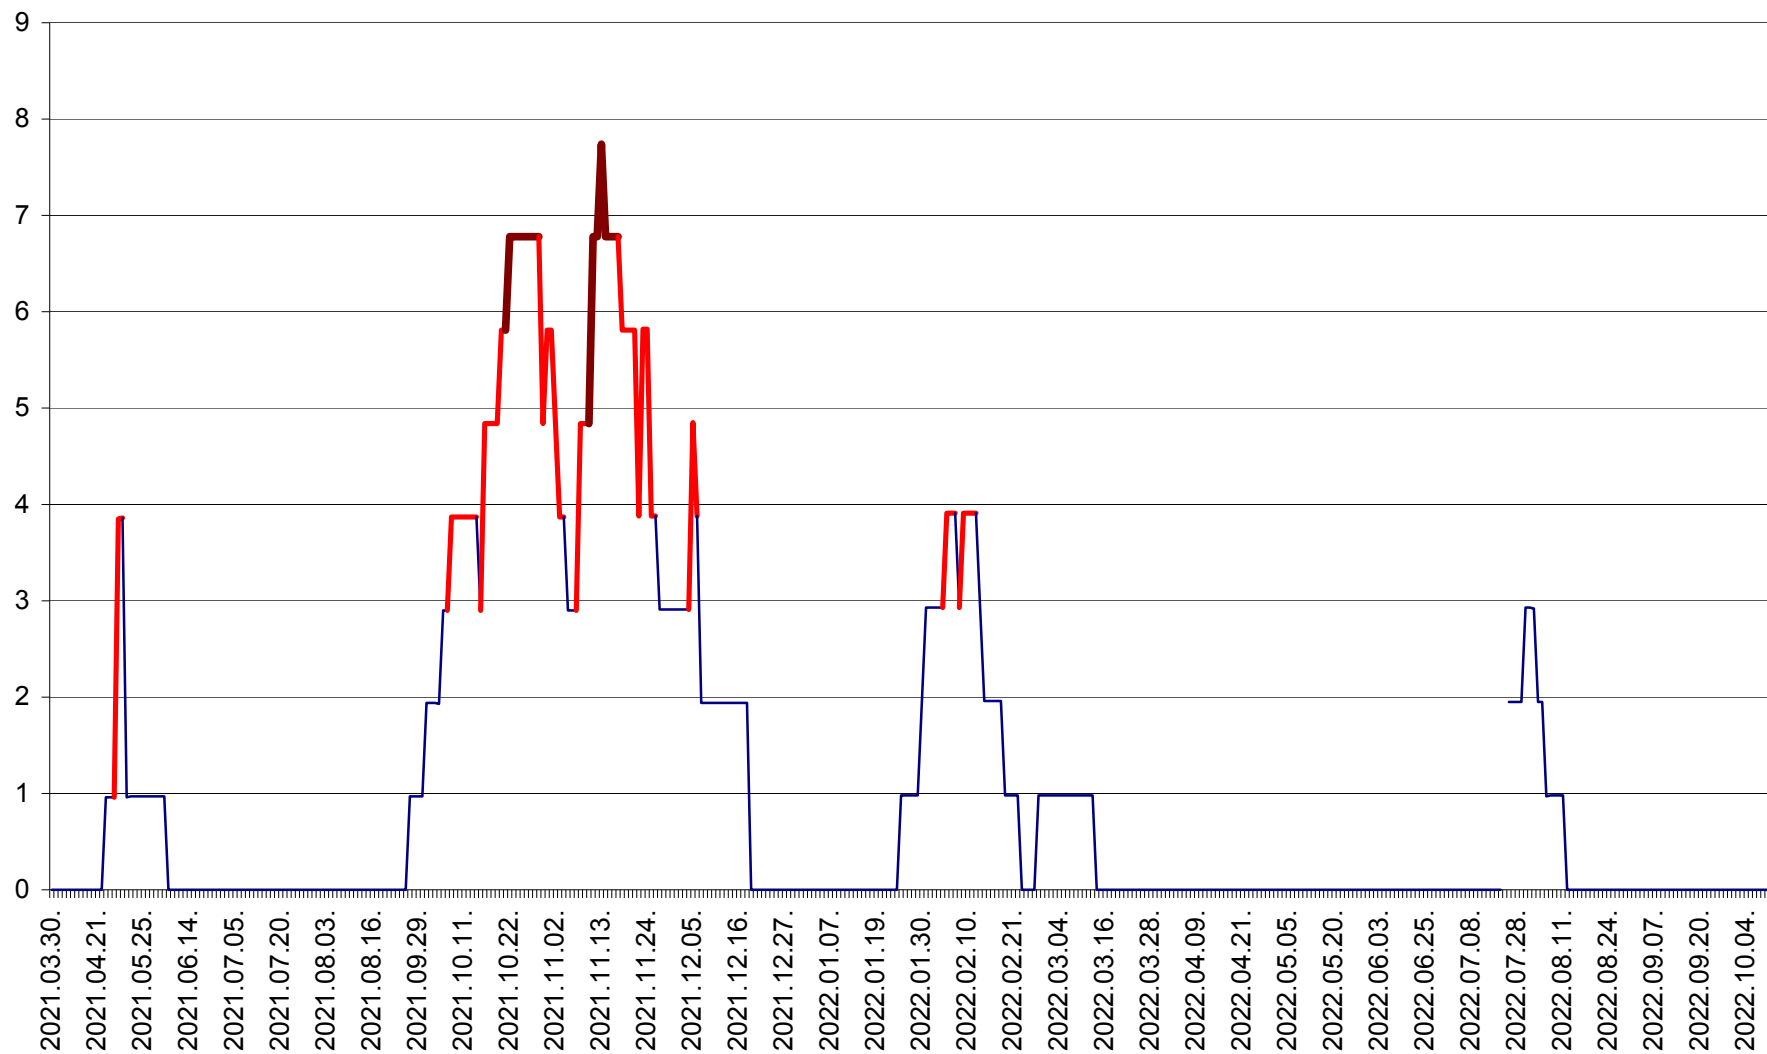

CICEU - Evolutia incidentei cumulate pe 14 zile la ‰ de locuitori
2021.04.01. - 2022.10.09.

CIUCSÂNGEORGIU - Evolutia incidentei cumulate pe 14 zile la ‰ de locuitori
2021.04.01. - 2022.10.09.

CIUMANI - Evolutia incidentei cumulate pe 14 zile la ‰ de locuitori
2021.04.01. - 2022.10.09.

CORBU - Evolutia incidentei cumulate pe 14 zile la ‰ de locuitori
2021.04.01. - 2022.10.09.

CORUND - Evolutia incidentei cumulate pe 14 zile la ‰ de locuitori
2021.04.01. - 2022.10.09.

COZMENI - Evolutia incidentei cumulate pe 14 zile la ‰ de locuitori
2021.04.01. - 2022.10.09.

ORAȘ CRISTURU SECUIESC - Evolutia incidentei cumulate pe 14 zile la ‰ de locuitori
2021.04.01. - 2022.10.09.

DĂNEȘTI - Evoluația incidenței cumulate pe 14 zile la ‰ de locuitori
2021.04.01. - 2022.10.09.

DÂRJIU - Evolutia incidentei cumulate pe 14 zile la ‰ de locuitori
2021.04.01. - 2022.10.09.

DEALU - Evolutia incidentei cumulate pe 14 zile la ‰ de locuitori
2021.04.01. - 2022.10.09.

DITRĂU - Evolutia incidentei cumulate pe 14 zile la ‰ de locuitori
2021.04.01. - 2022.10.09.