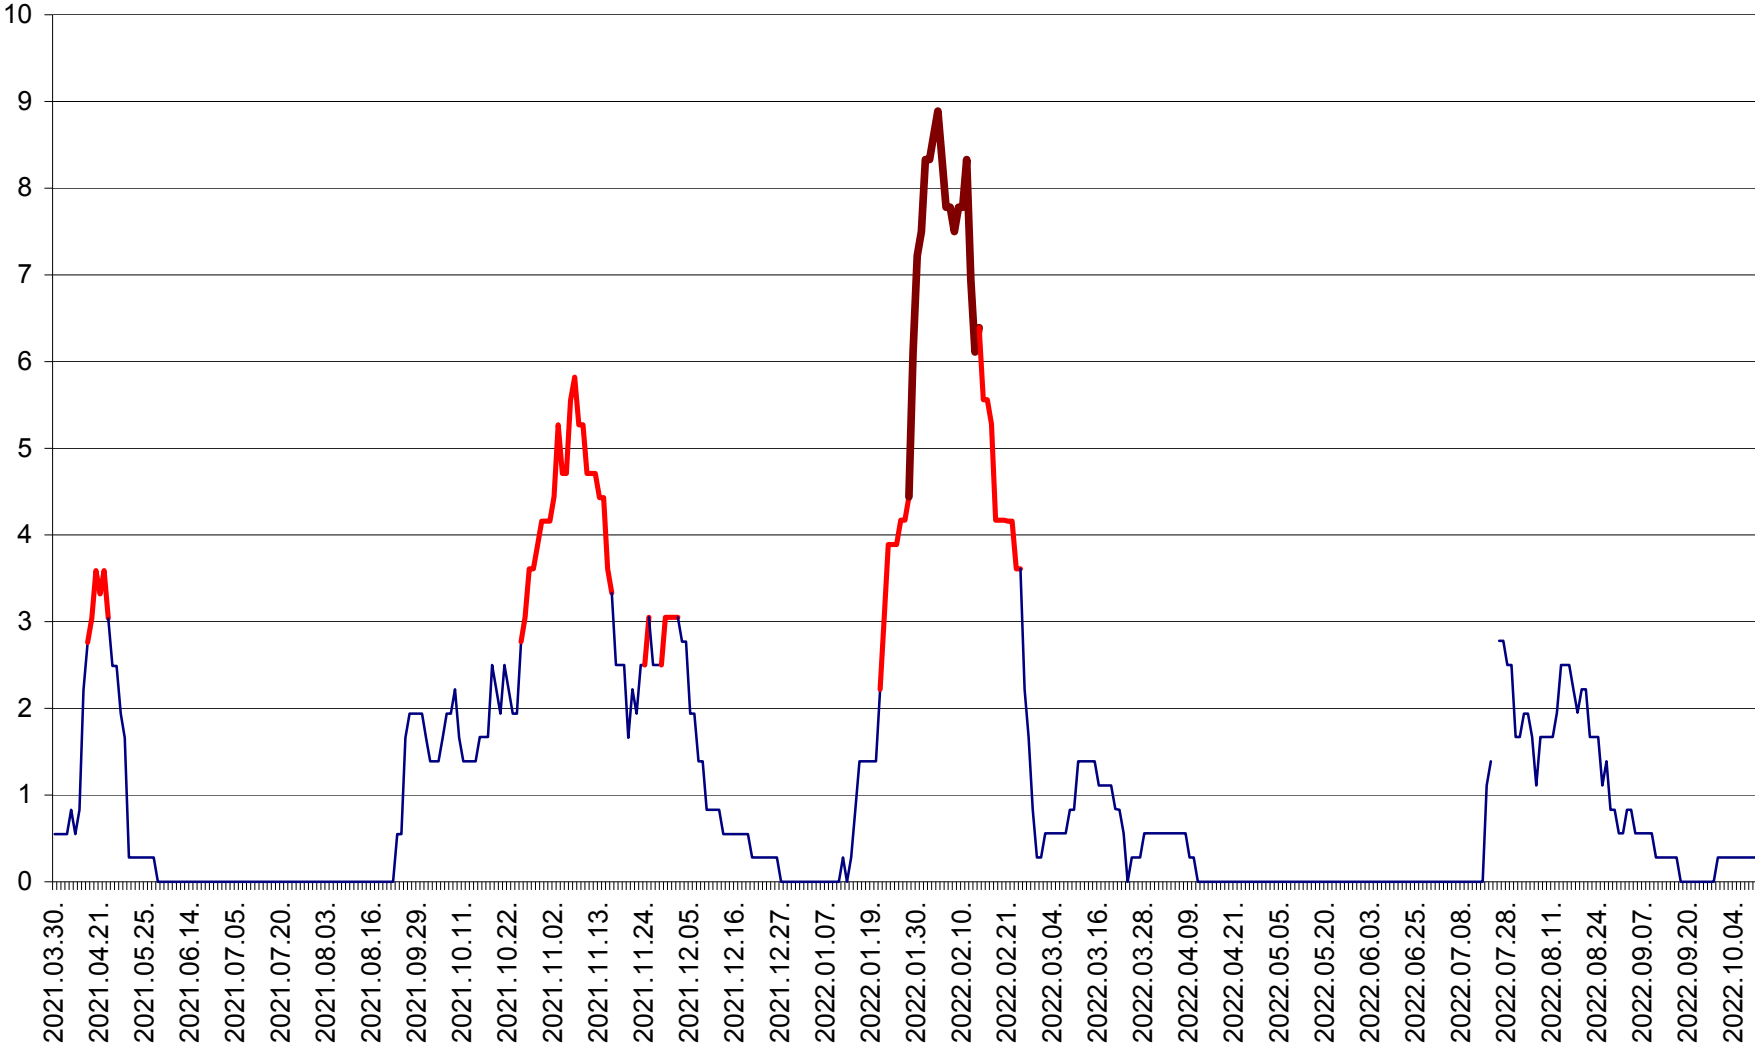

LELICENI - Evolutia incidentei cumulate pe 14 zile la ‰ de locuitori
2021.04.01. - 2022.10.09.

LUETA - Evolutia incidentei cumulate pe 14 zile la ‰ de locuitori
2021.04.01. - 2022.10.09.

LUNCA DE JOS - Evolutia incidentei cumulate pe 14 zile la % de locuitori
2021.04.01. - 2022.10.09.

LUNCA DE SUS - Evolutia incidentei cumulate pe 14 zile la ‰ de locuitori
2021.04.01. - 2022.10.09.

LUPENI - Evolutia incidentei cumulate pe 14 zile la ‰ de locuitori
2021.04.01. - 2022.10.09.

MĂDĂRAȘ - Evolutia incidentei cumulate pe 14 zile la ‰ de locuitori
2021.04.01. - 2022.10.09.

MĂRTINIȘ - Evolutia incidentei cumulate pe 14 zile la ‰ de locuitori
2021.04.01. - 2022.10.09.

MEREȘTI - Evolutia incidentei cumulate pe 14 zile la ‰ de locuitori
2021.04.01. - 2022.10.09.

MUNICIPIUL MIERCUREA-CIUC - Evolutia incidentei cumulate pe 14 zile la ‰ de locuitori
2021.04.01. - 2022.10.09.

MIHĂILENI - Evolutia incidentei cumulate pe 14 zile la ‰ de locuitori
2021.04.01. - 2022.10.09.

MUGENI - Evolutia incidentei cumulate pe 14 zile la ‰ de locuitori
2021.04.01. - 2022.10.09.

OCLAND - Evolutia incidentei cumulate pe 14 zile la ‰ de locuitori
2021.04.01. - 2022.10.09.