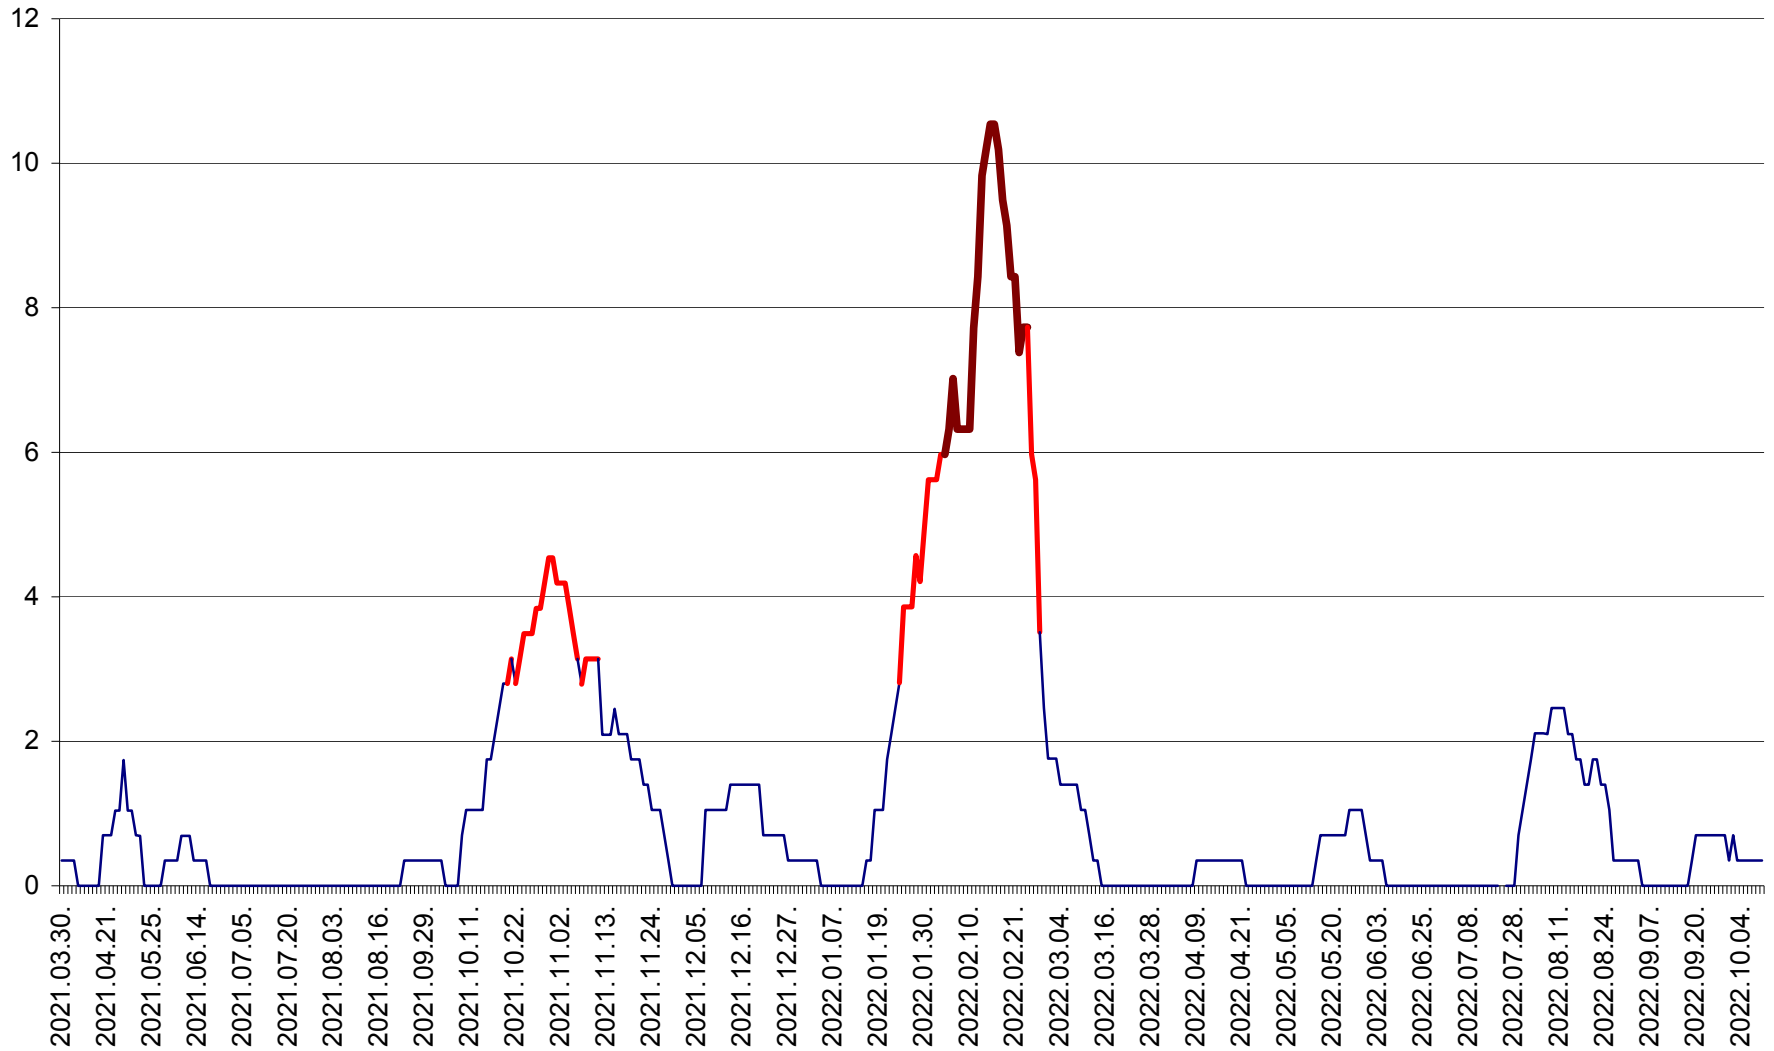

SICULENI - Evolutia incidentei cumulate pe 14 zile la ‰ de locuitori
2021.04.01. - 2022.10.09.