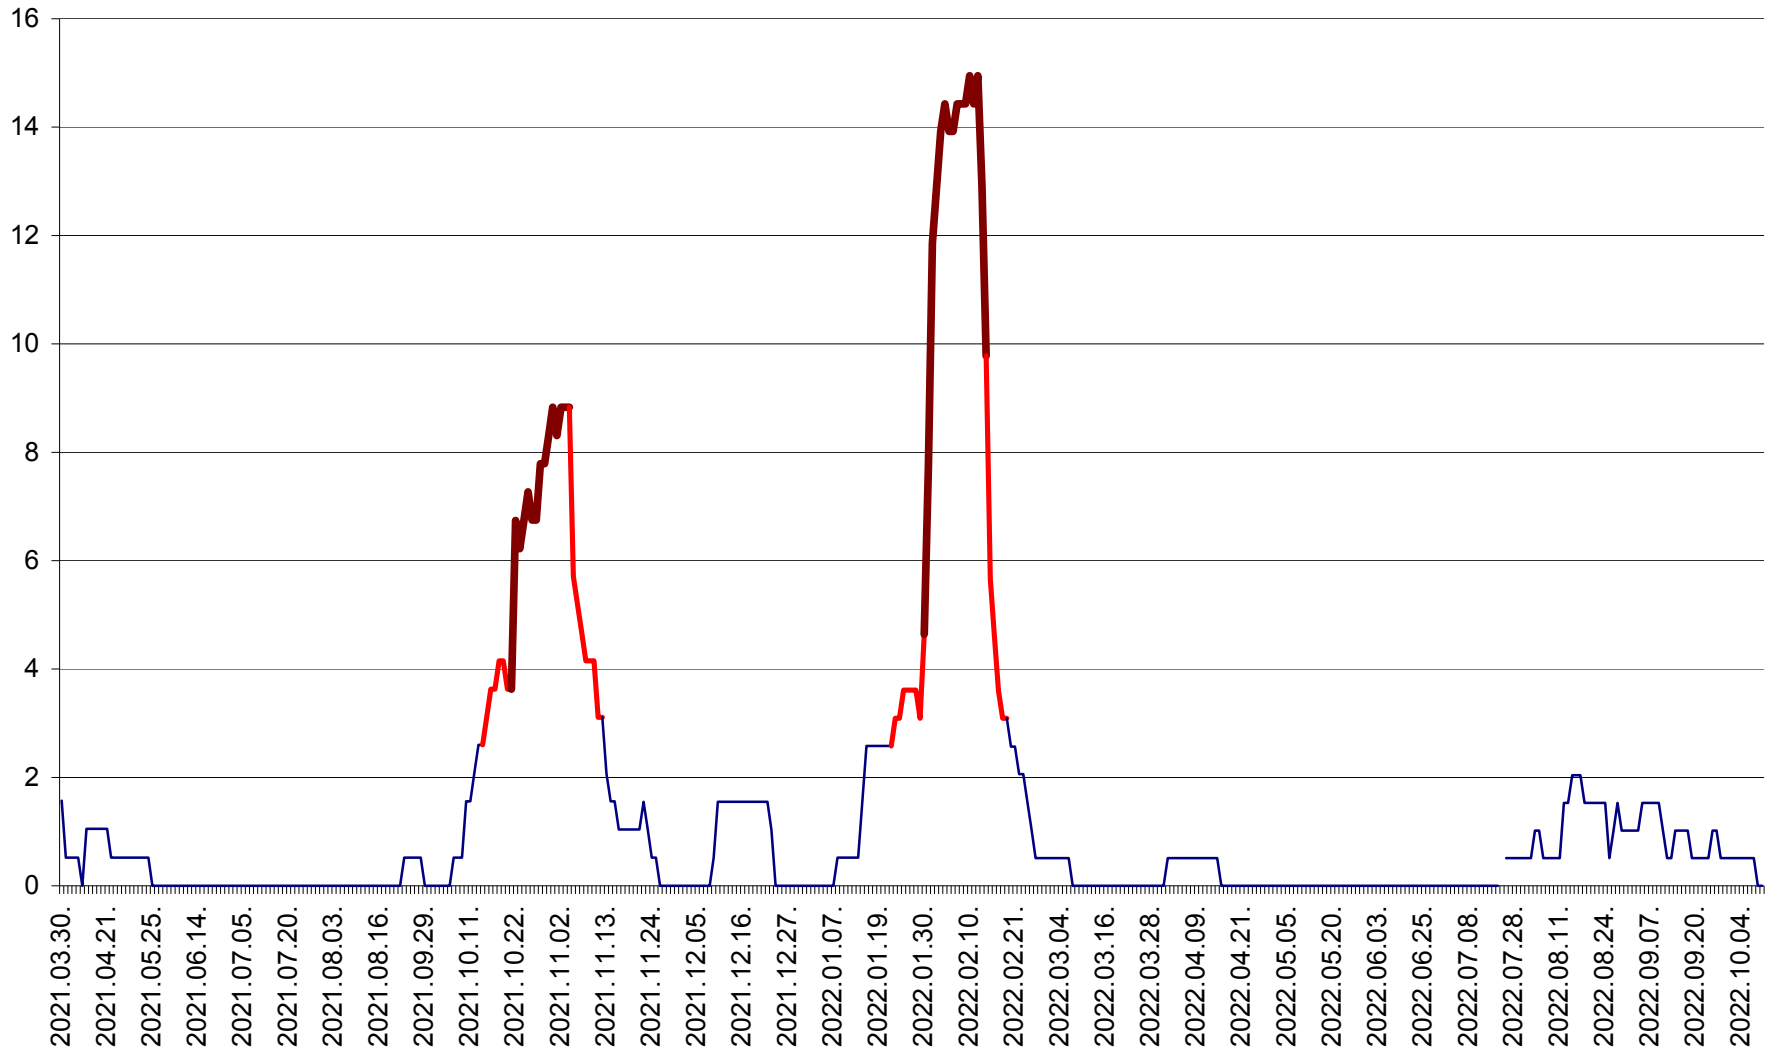

MIHĂILENI - Evolutia incidentei cumulate pe 14 zile la ‰ de locuitori
2021.04.01. - 2022.10.09.

MUGENI - Evolutia incidentei cumulate pe 14 zile la ‰ de locuitori
2021.04.01. - 2022.10.09.

OCLAND - Evolutia incidentei cumulate pe 14 zile la ‰ de locuitori
2021.04.01. - 2022.10.09.

MUNICIPIUL ODORHEIU SECUIESC - Evolutia incidentei cumulate pe 14 zile la % de locuitori
2021.04.01. - 2022.10.09.

PĂULENI-CIUC - Evolutia incidentei cumulate pe 14 zile la ‰ de locuitori
2021.04.01. - 2022.10.09.

PLĂIEȘII DE JOS - Evoluția incidenței cumulate pe 14 zile la ‰ de locuitori
2021.04.01. - 2022.10.09.

PORUMBENI - Evolutia incidentei cumulate pe 14 zile la ‰ de locuitori
2021.04.01. - 2022.10.09.

PRAID - Evolutia incidentei cumulate pe 14 zile la ‰ de locuitori
2021.04.01. - 2022.10.09.