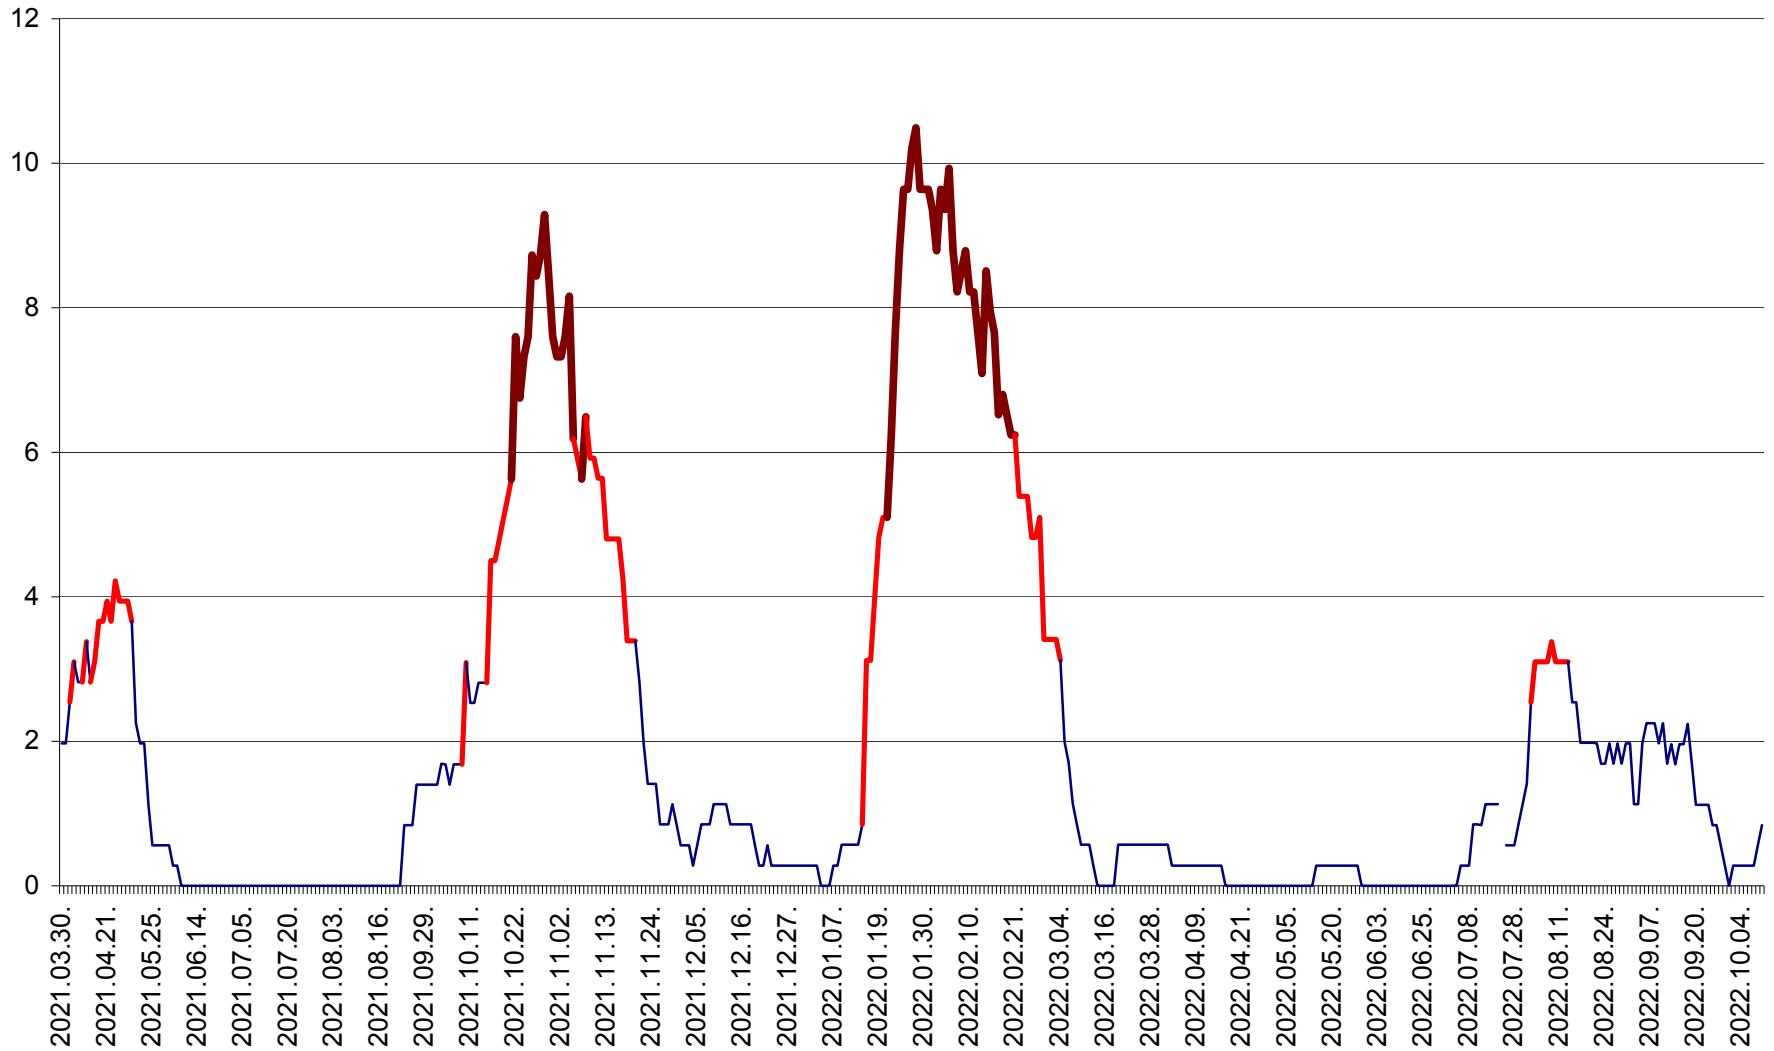

ORAȘ CRISTURU SECUIESC - Evolutia incidentei cumulate pe 14 zile la ‰ de locuitori
2021.04.01. - 2022.10.09.

DĂNEȘTI - Evoluația incidenței cumulate pe 14 zile la ‰ de locuitori
2021.04.01. - 2022.10.09.

DÂRJIU - Evolutia incidentei cumulate pe 14 zile la ‰ de locuitori
2021.04.01. - 2022.10.09.

DEALU - Evolutia incidentei cumulate pe 14 zile la ‰ de locuitori
2021.04.01. - 2022.10.09.

DITRĂU - Evolutia incidentei cumulate pe 14 zile la ‰ de locuitori
2021.04.01. - 2022.10.09.

FELICENI - Evolutia incidentei cumulate pe 14 zile la % de locuitori
2021.04.01. - 2022.10.09.

FRUMOASA - Evolutia incidentei cumulate pe 14 zile la ‰ de locuitori
2021.04.01. - 2022.10.09.

GĂLĂUȚAȘ - Evoluția incidenței cumulate pe 14 zile la ‰ de locuitori
2021.04.01. - 2022.10.09.