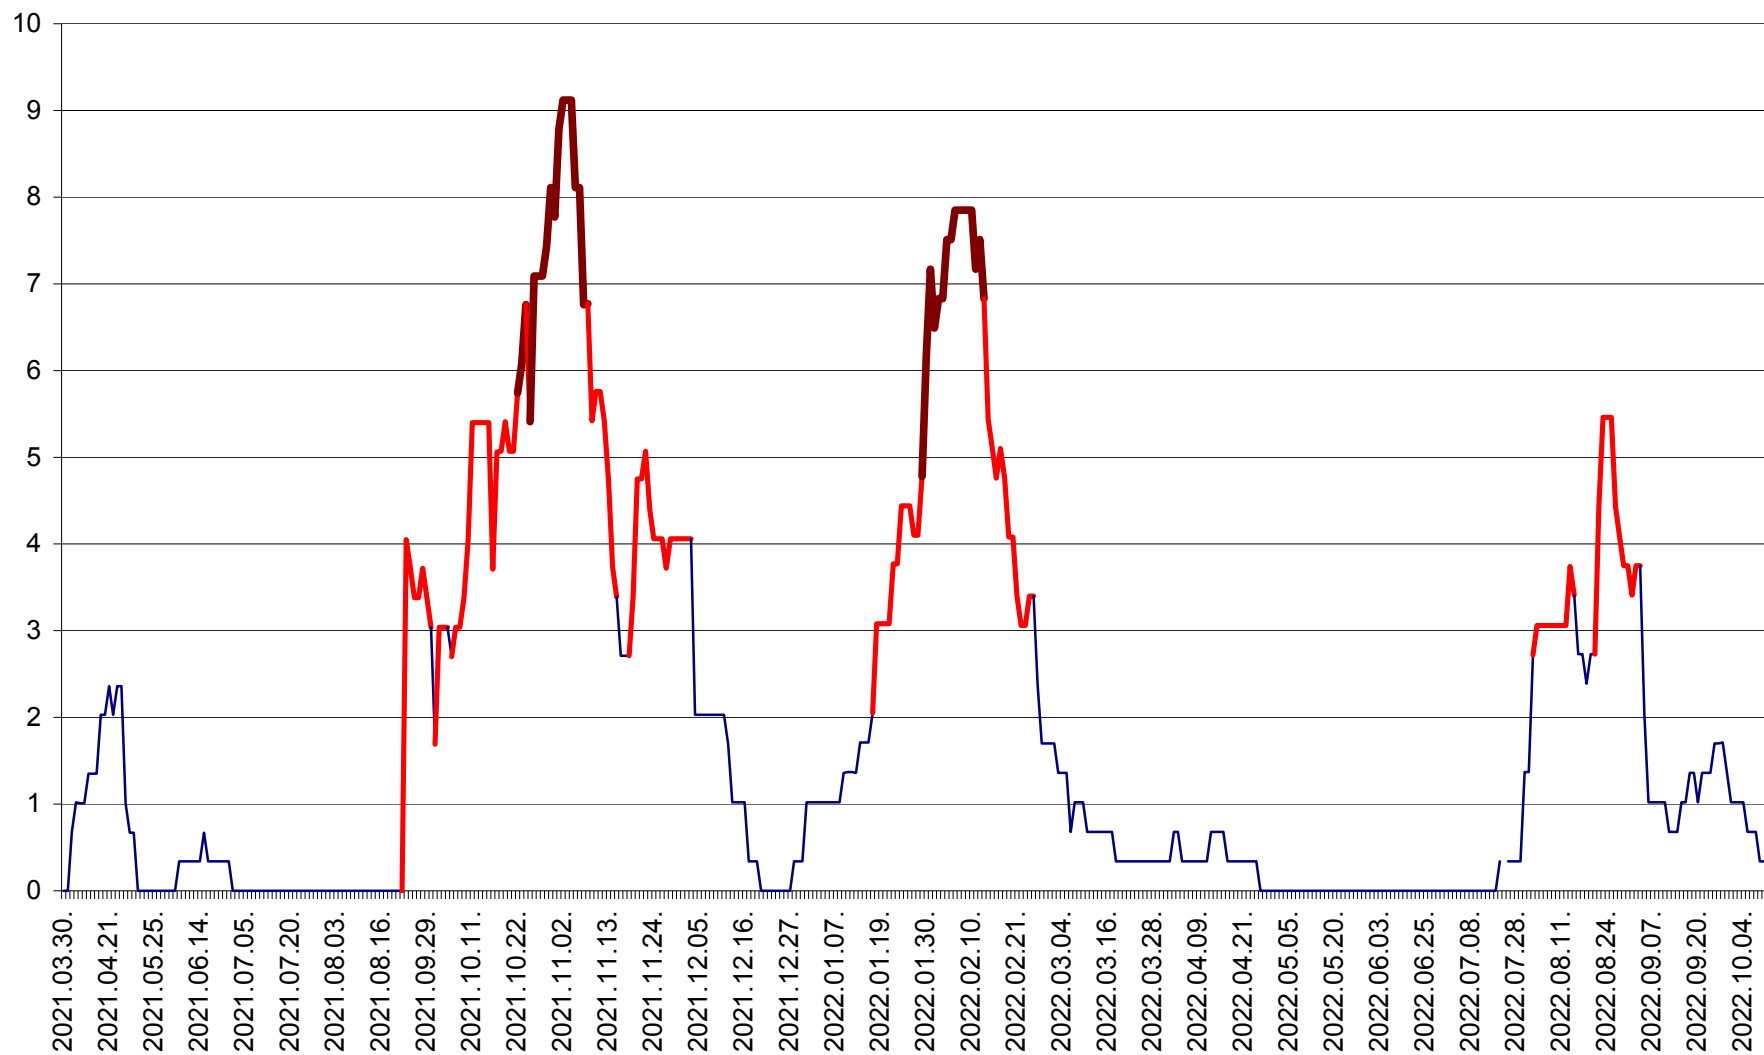

LELICENI - Evolutia incidentei cumulate pe 14 zile la ‰ de locuitori
2021.04.01. - 2022.10.09.

LUETA - Evolutia incidentei cumulate pe 14 zile la ‰ de locuitori
2021.04.01. - 2022.10.09.

LUNCA DE JOS - Evolutia incidentei cumulate pe 14 zile la % de locuitori
2021.04.01. - 2022.10.09.

LUNCA DE SUS - Evolutia incidentei cumulate pe 14 zile la ‰ de locuitori
2021.04.01. - 2022.10.09.

LUPENI - Evolutia incidentei cumulate pe 14 zile la ‰ de locuitori
2021.04.01. - 2022.10.09.

MĂDĂRAȘ - Evolutia incidentei cumulate pe 14 zile la ‰ de locuitori
2021.04.01. - 2022.10.09.

MĂRTINIȘ - Evolutia incidentei cumulate pe 14 zile la ‰ de locuitori
2021.04.01. - 2022.10.09.

MEREȘTI - Evolutia incidentei cumulate pe 14 zile la ‰ de locuitori
2021.04.01. - 2022.10.09.

MUNICIPIUL MIERCUREA-CIUC - Evolutia incidentei cumulate pe 14 zile la ‰ de locuitori
2021.04.01. - 2022.10.09.