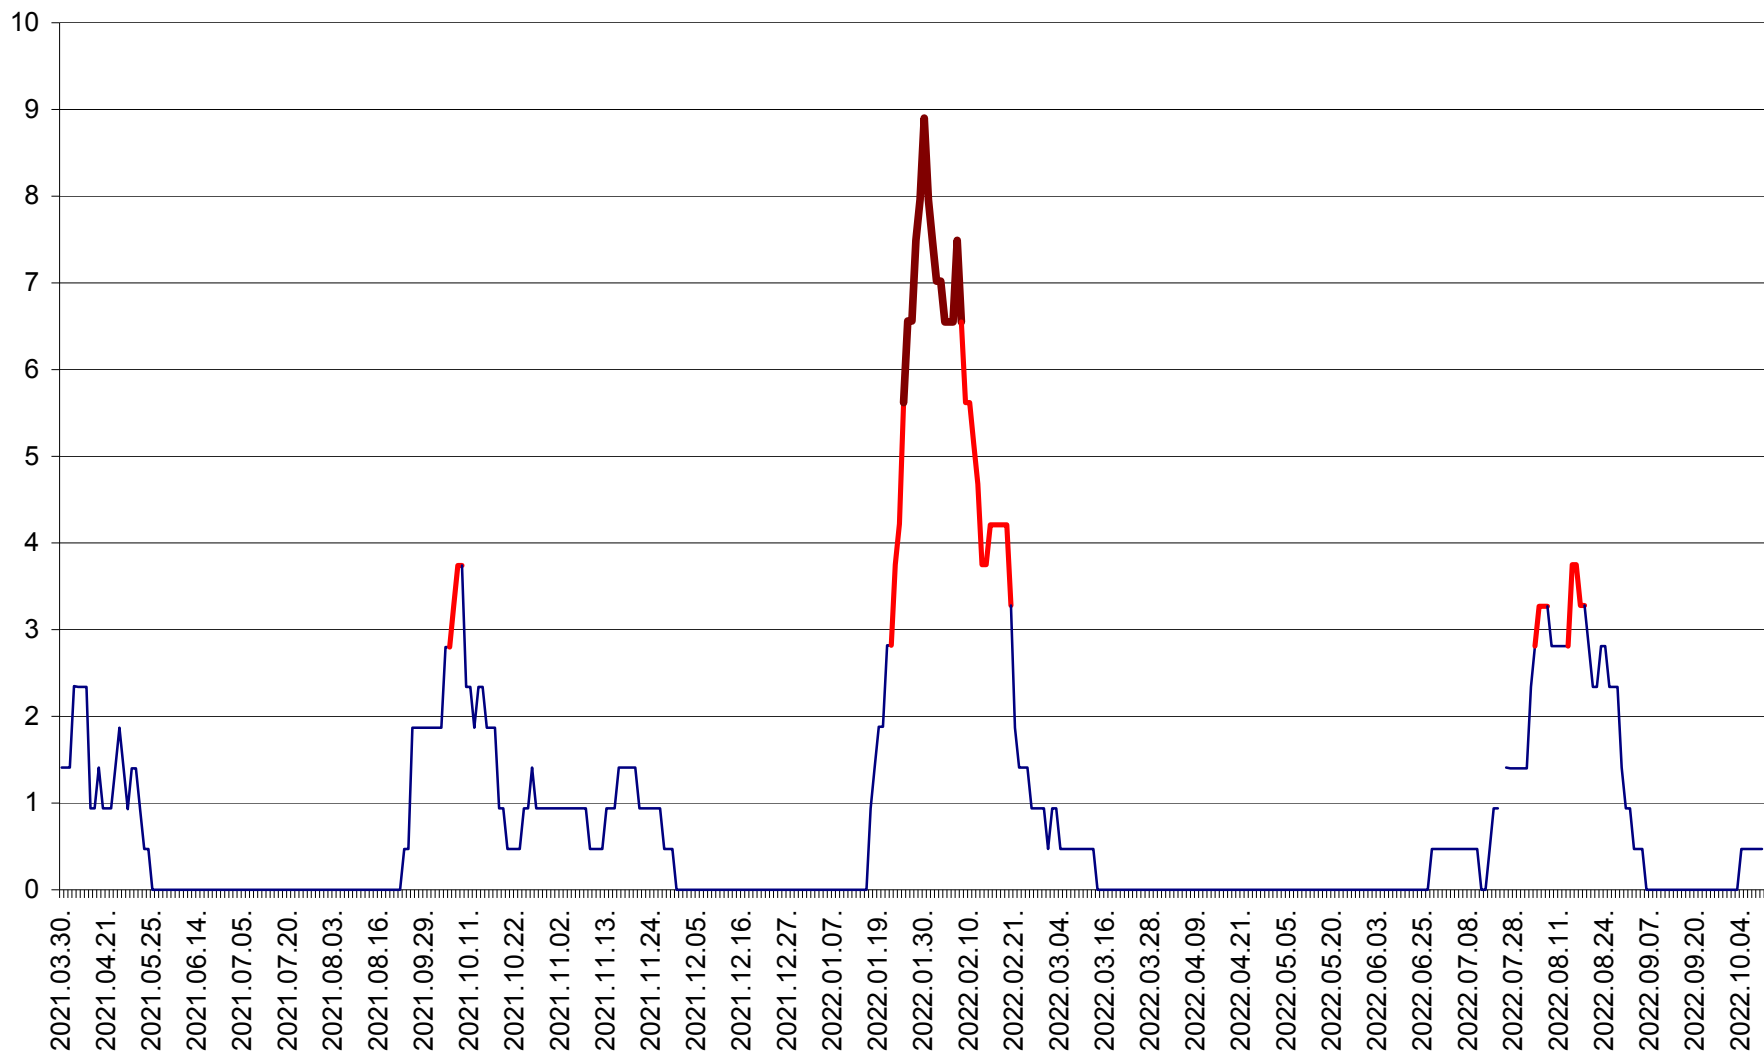

SECUIENI - Evolutia incidentei cumulate pe 14 zile la ‰ de locuitori
2021.04.01. - 2022.10.09.