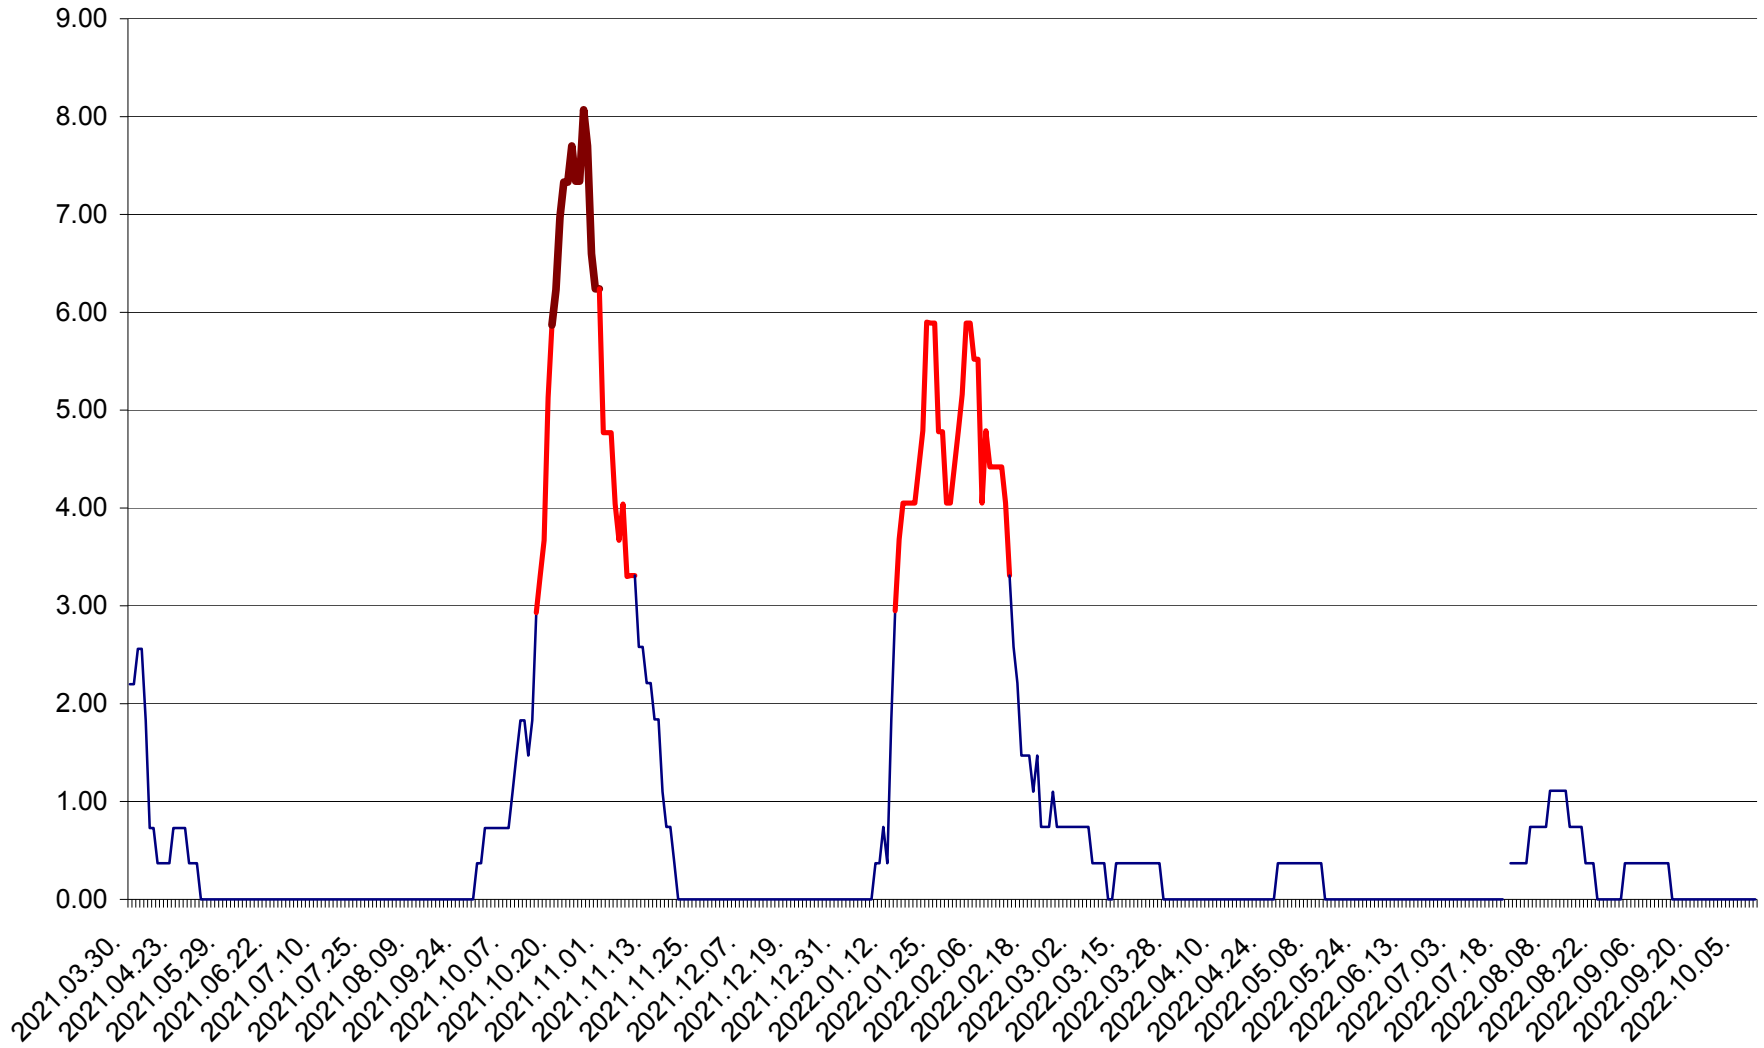

ATID - Evolutia incidentei cumulate pe 14 zile la % de locuitori
2021.04.01. - 2022.10.09.

AVRĂMEȘTI - Evolutia incidentei cumulate pe 14 zile la ‰ de locuitori
2021.04.01. - 2022.10.09.

ORAȘ BĂILE TUȘNAD - Evolutia incidentei cumulate pe 14 zile la ‰ de locuitori
2021.04.01. - 2022.10.09.

ORAȘ BĂLAN - Evolția incidenței cumulate pe 14 zile la ‰ de locuitori
2021.04.01. - 2022.10.09.

BILBOR - Evolutia incidentei cumulate pe 14 zile la ‰ de locuitori
2021.04.01. - 2022.10.09.

ORAȘ BORSEC - Evolutia incidentei cumulate pe 14 zile la ‰ de locuitori
2021.04.01. - 2022.10.09.

BRĂDEȘTI - Evolutia incidentei cumulate pe 14 zile la ‰ de locuitori
2021.04.01. - 2022.10.09.

CĂPÂLNIȚA - Evolutia incidentei cumulate pe 14 zile la ‰ de locuitori
2021.04.01. - 2022.10.09.

CÂRȚA - Evolția incidenței cumulate pe 14 zile la ‰ de locuitori
2021.04.01. - 2022.10.09.

CICEU - Evolutia incidentei cumulate pe 14 zile la ‰ de locuitori
2021.04.01. - 2022.10.09.

CIUCSÂNGEORGIU - Evolutia incidentei cumulate pe 14 zile la ‰ de locuitori
2021.04.01. - 2022.10.09.

CIUMANI - Evolutia incidentei cumulate pe 14 zile la ‰ de locuitori
2021.04.01. - 2022.10.09.