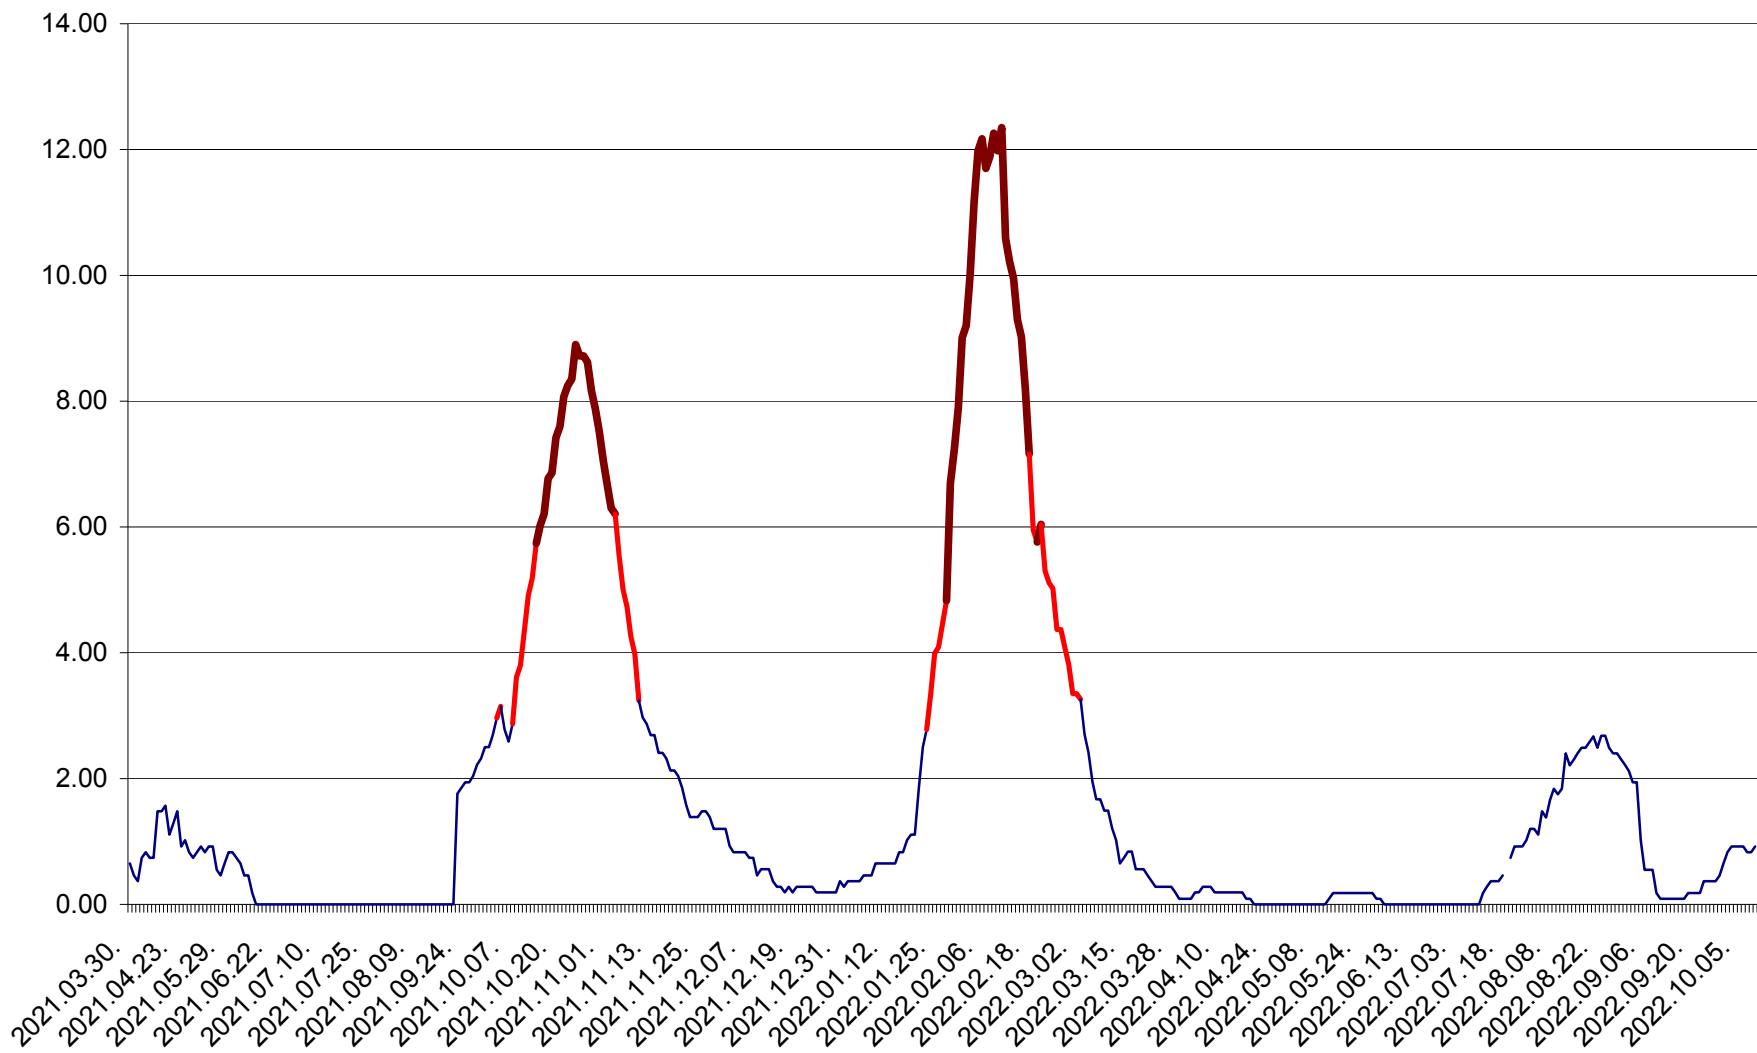

ORAȘ BĂLAN - Evolția incidenței cumulate pe 14 zile la ‰ de locuitori
2021.04.01. - 2022.10.09.

BILBOR - Evolutia incidentei cumulate pe 14 zile la ‰ de locuitori
2021.04.01. - 2022.10.09.

ORAȘ BORSEC - Evolutia incidentei cumulate pe 14 zile la ‰ de locuitori
2021.04.01. - 2022.10.09.

CICEU - Evolutia incidentei cumulate pe 14 zile la ‰ de locuitori
2021.04.01. - 2022.10.09.

CIUCSÂNGEORGIU - Evolutia incidentei cumulate pe 14 zile la ‰ de locuitori
2021.04.01. - 2022.10.09.

CIUMANI - Evolutia incidentei cumulate pe 14 zile la ‰ de locuitori
2021.04.01. - 2022.10.09.

CORBU - Evolutia incidentei cumulate pe 14 zile la ‰ de locuitori
2021.04.01. - 2022.10.09.

CORUND - Evolutia incidentei cumulate pe 14 zile la ‰ de locuitori
2021.04.01. - 2022.10.09.

COZMENI - Evolutia incidentei cumulate pe 14 zile la ‰ de locuitori
2021.04.01. - 2022.10.09.

ORAȘ CRISTURU SECUIESC - Evolutia incidentei cumulate pe 14 zile la ‰ de locuitori
2021.04.01. - 2022.10.09.

DĂNEȘTI - Evoluația incidenței cumulate pe 14 zile la ‰ de locuitori
2021.04.01. - 2022.10.09.