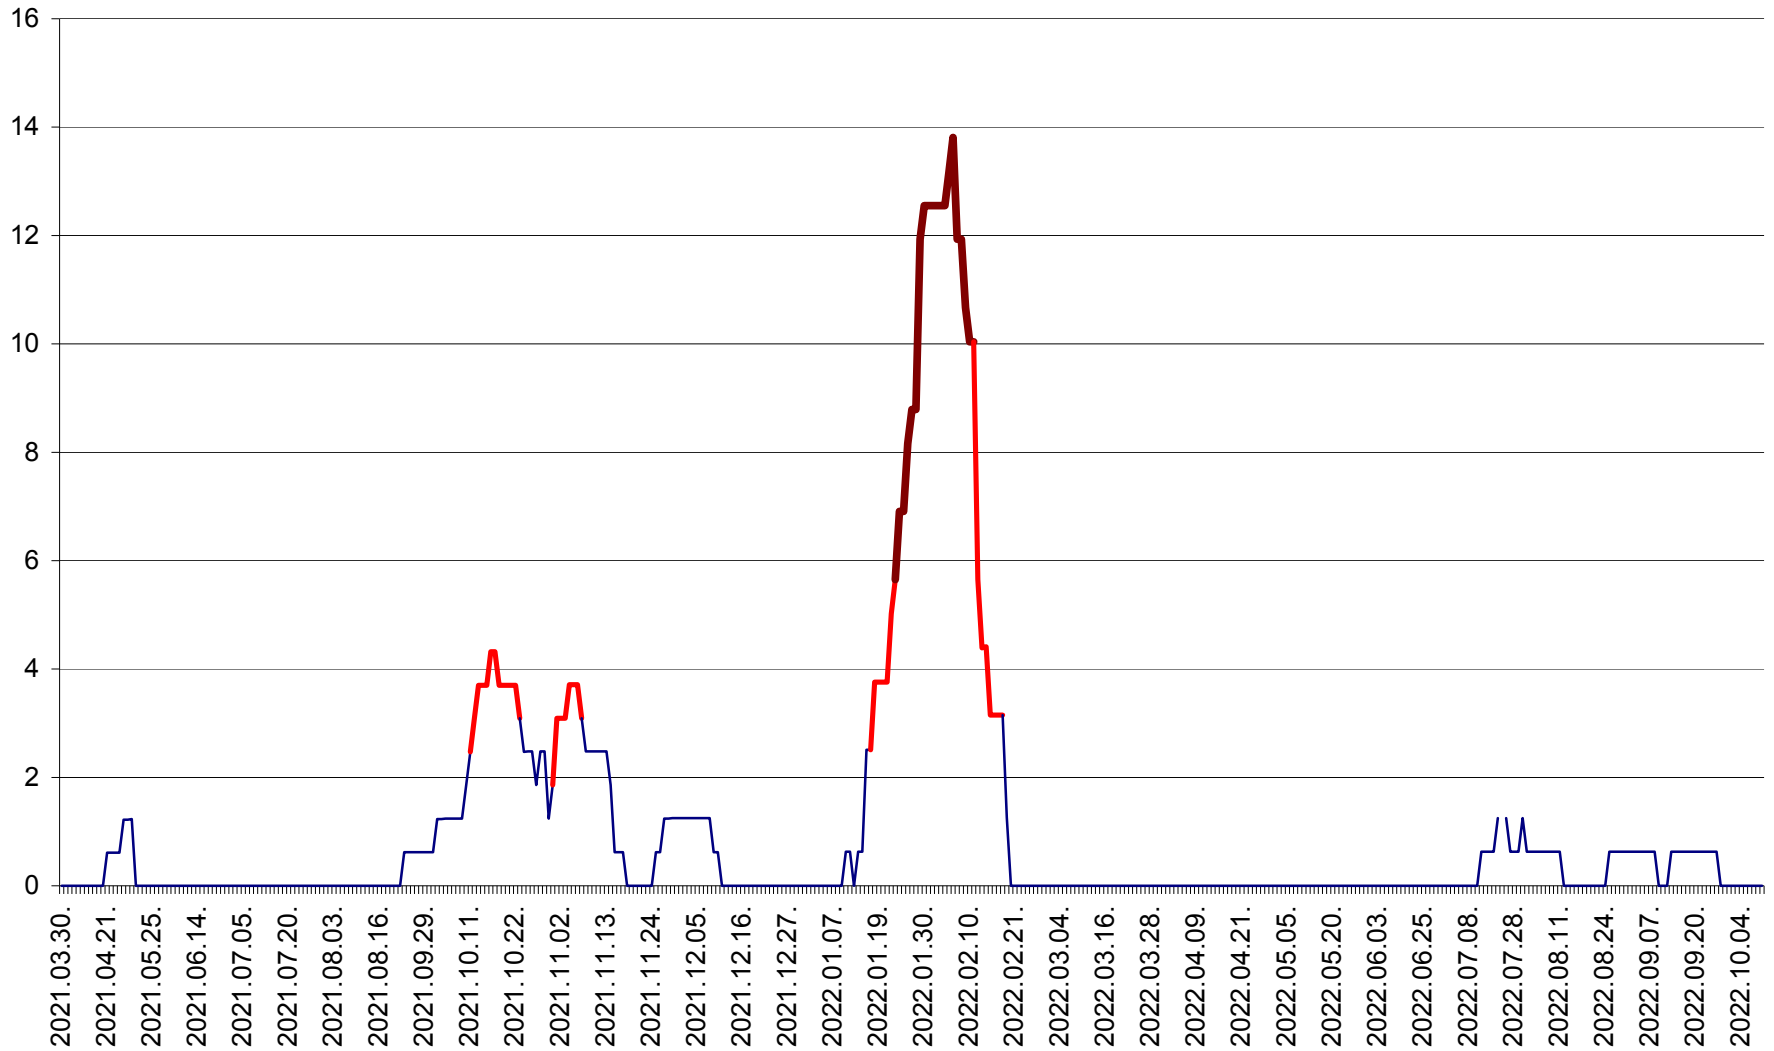

PLĂIEȘII DE JOS - Evoluția incidenței cumulate pe 14 zile la ‰ de locuitori
2021.04.01. - 2022.10.09.

PORUMBENI - Evolutia incidentei cumulate pe 14 zile la ‰ de locuitori
2021.04.01. - 2022.10.09.

PRAID - Evolutia incidentei cumulate pe 14 zile la ‰ de locuitori
2021.04.01. - 2022.10.09.

RACU - Evolutia incidentei cumulate pe 14 zile la ‰ de locuitori
2021.04.01. - 2022.10.09.

REMETEA - Evolutia incidentei cumulate pe 14 zile la ‰ de locuitori
2021.04.01. - 2022.10.09.

SĂCEL - Evolutia incidentei cumulate pe 14 zile la ‰ de locuitori
2021.04.01. - 2022.10.09.