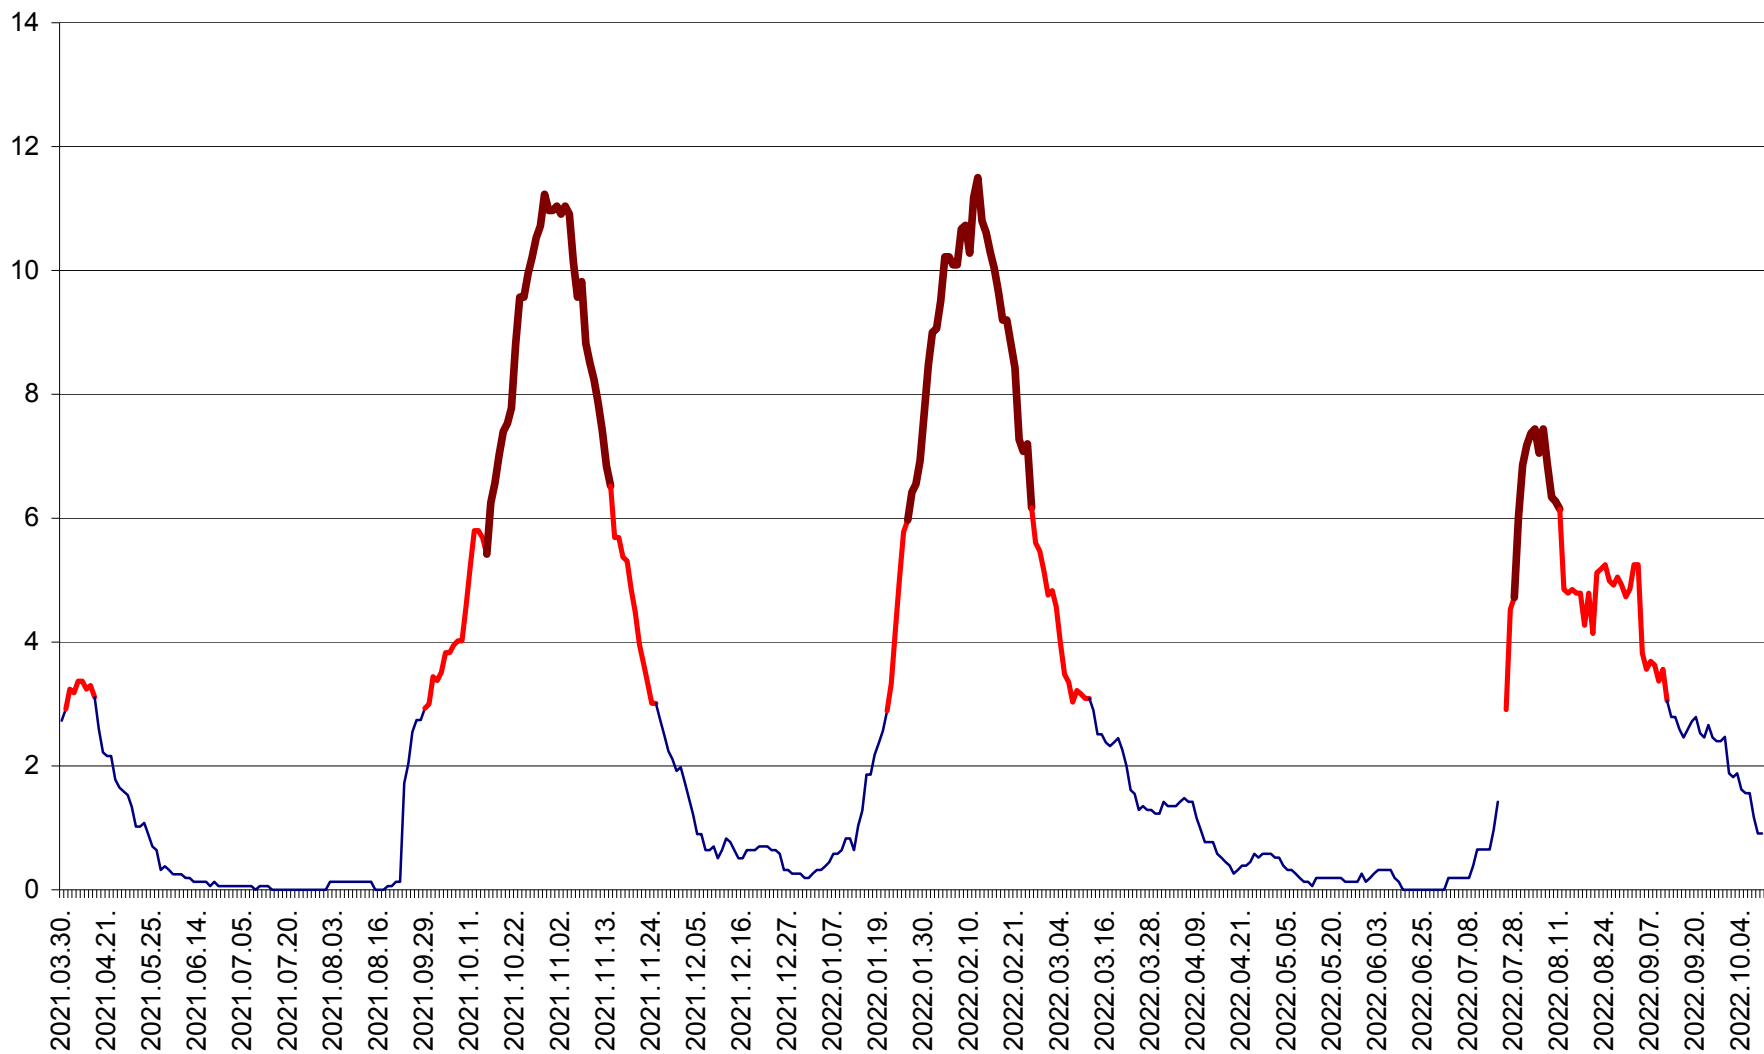

TULGHEȘ - Evolutia incidentei cumulate pe 14 zile la ‰ de locuitori
2021.04.01. - 2022.10.09.