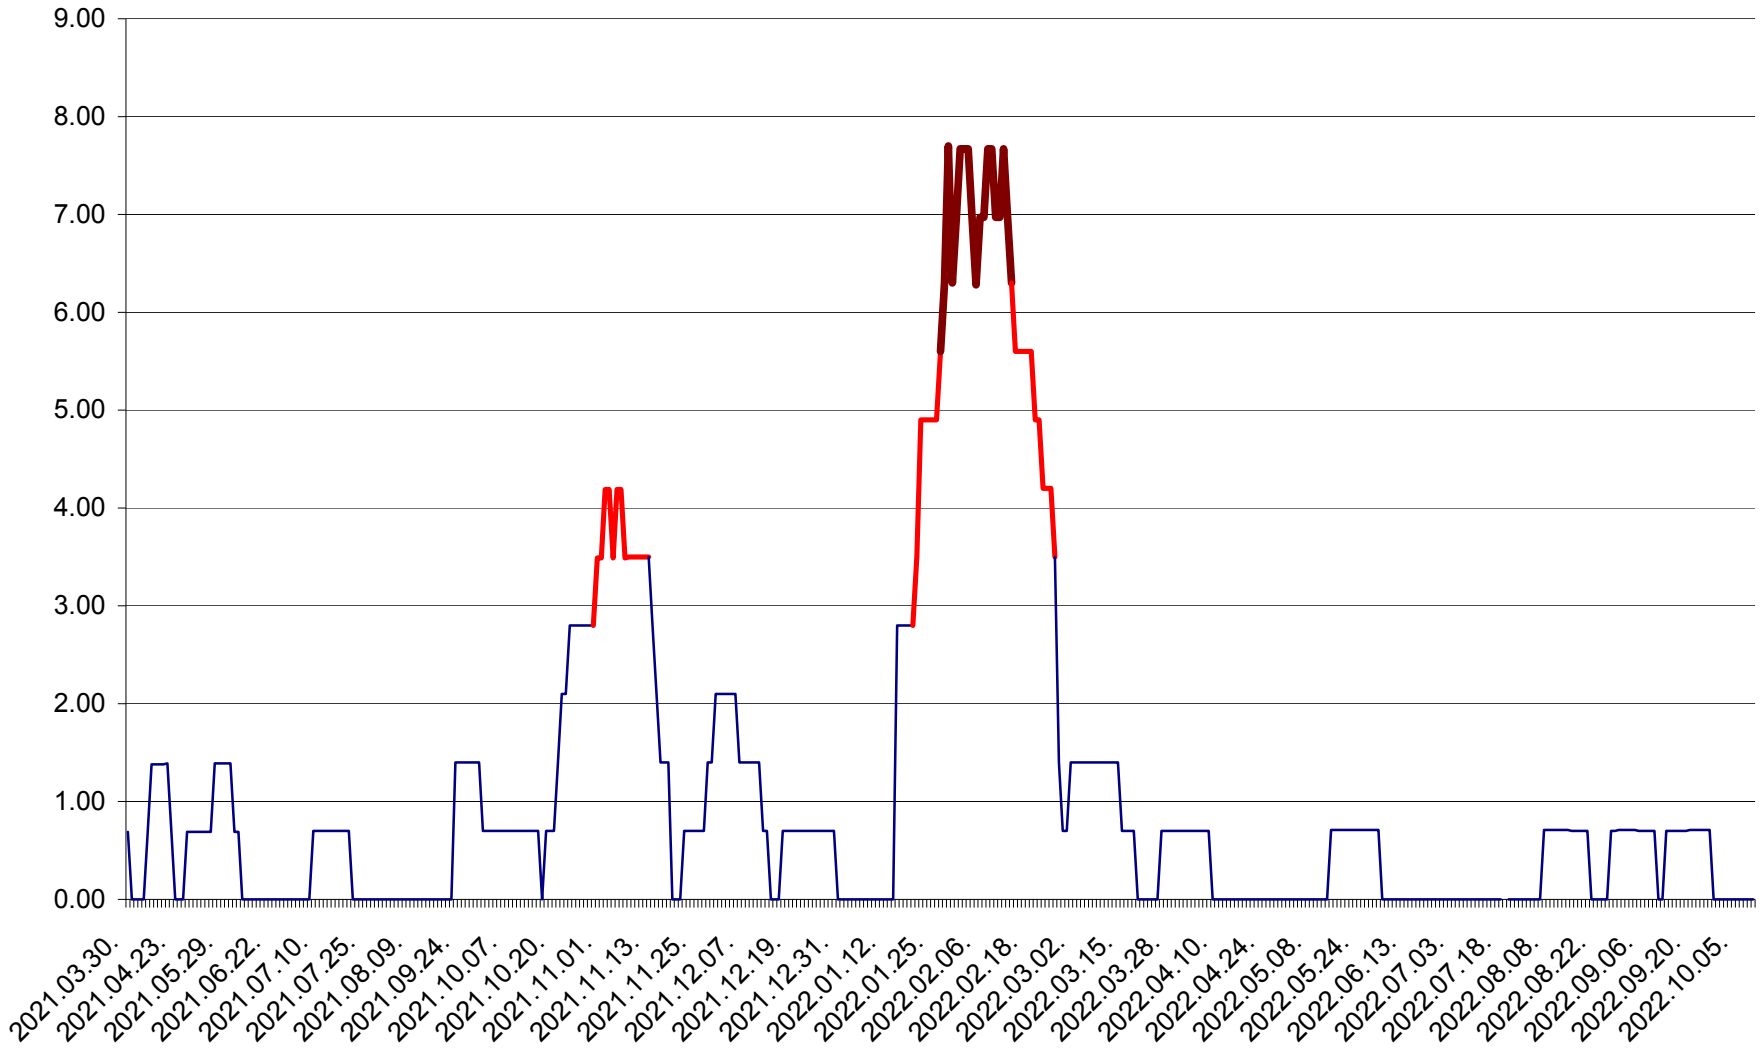

ORAȘ BĂLAN - Evolția incidenței cumulate pe 14 zile la ‰ de locuitori
2021.04.01. - 2022.10.09.

BILBOR - Evolutia incidentei cumulate pe 14 zile la ‰ de locuitori
2021.04.01. - 2022.10.09.

ORAȘ BORSEC - Evolutia incidentei cumulate pe 14 zile la ‰ de locuitori
2021.04.01. - 2022.10.09.

BRĂDEȘTI - Evolutia incidentei cumulate pe 14 zile la ‰ de locuitori
2021.04.01. - 2022.10.09.

CĂPÂLNIȚA - Evolutia incidentei cumulate pe 14 zile la ‰ de locuitori
2021.04.01. - 2022.10.09.

CÂRȚA - Evolția incidenței cumulate pe 14 zile la ‰ de locuitori
2021.04.01. - 2022.10.09.

CICEU - Evolutia incidentei cumulate pe 14 zile la ‰ de locuitori
2021.04.01. - 2022.10.09.

CIUCSÂNGEORGIU - Evolutia incidentei cumulate pe 14 zile la ‰ de locuitori
2021.04.01. - 2022.10.09.

CIUMANI - Evolutia incidentei cumulate pe 14 zile la ‰ de locuitori
2021.04.01. - 2022.10.09.

CORBU - Evolutia incidentei cumulate pe 14 zile la ‰ de locuitori
2021.04.01. - 2022.10.09.

CORUND - Evolutia incidentei cumulate pe 14 zile la ‰ de locuitori
2021.04.01. - 2022.10.09.

COZMENI - Evolutia incidentei cumulate pe 14 zile la ‰ de locuitori
2021.04.01. - 2022.10.09.