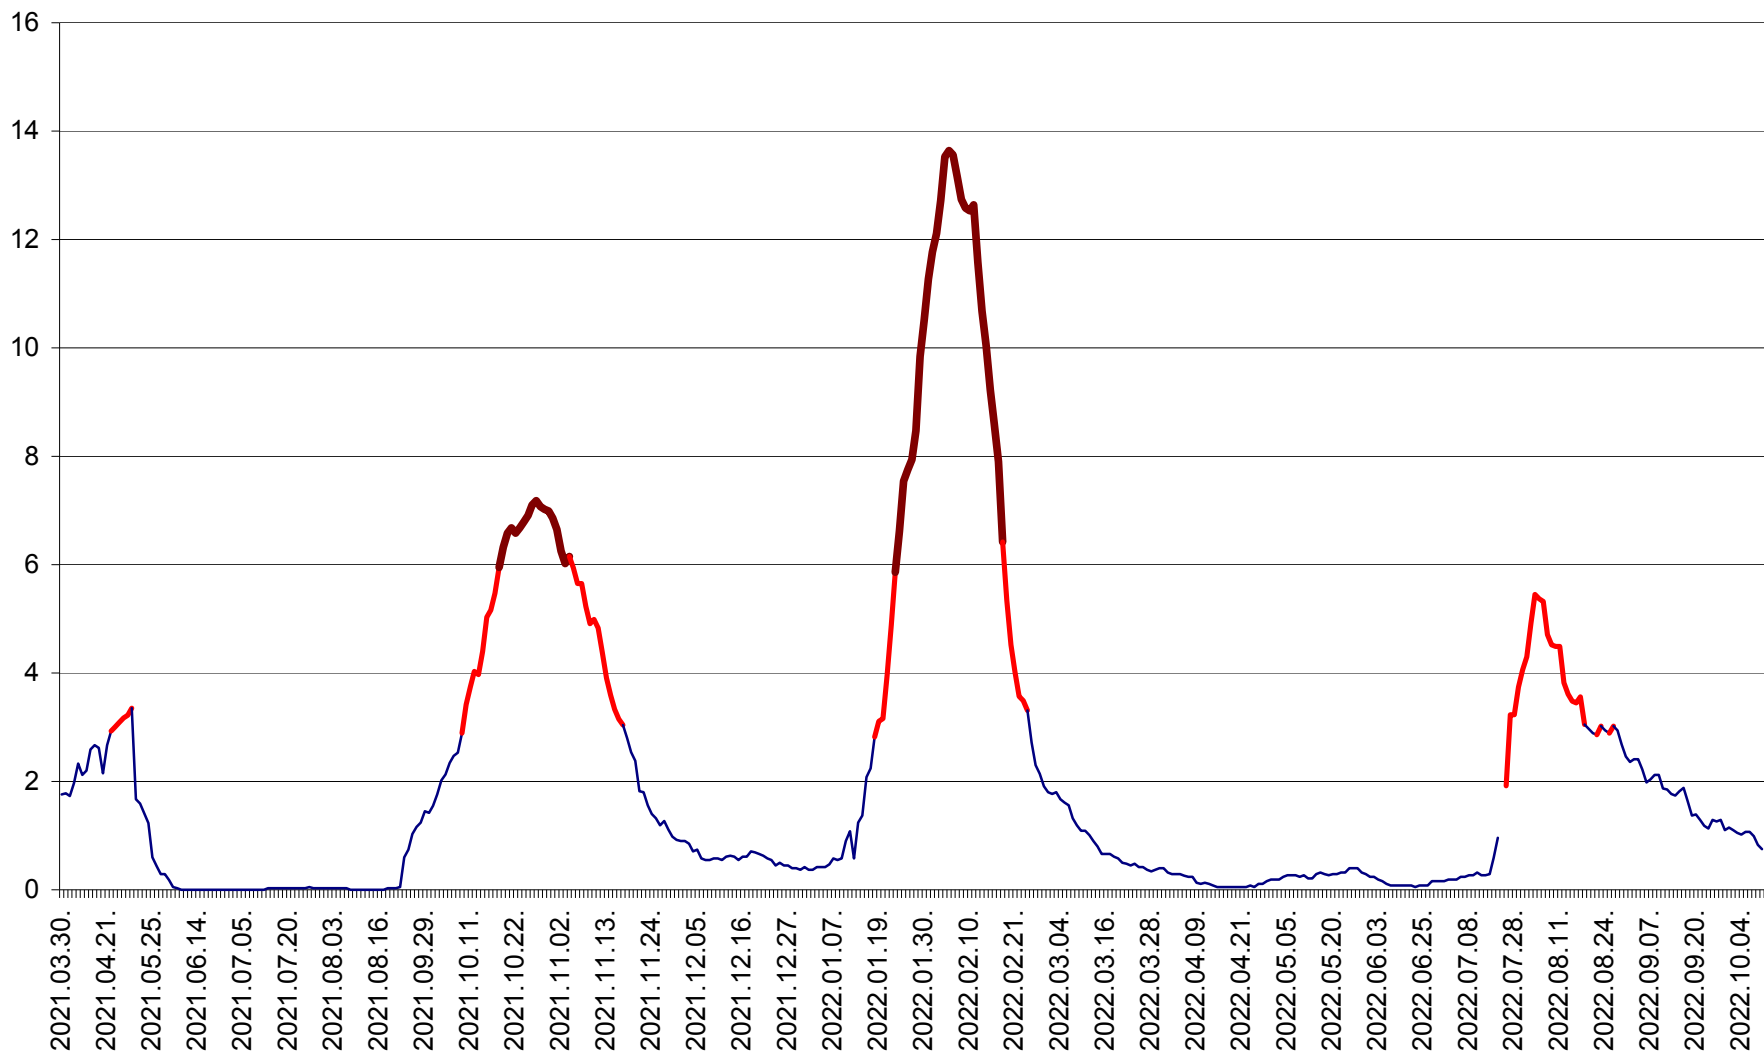

PĂULENI-CIUC - Evolutia incidentei cumulate pe 14 zile la ‰ de locuitori
2021.04.01. - 2022.10.09.