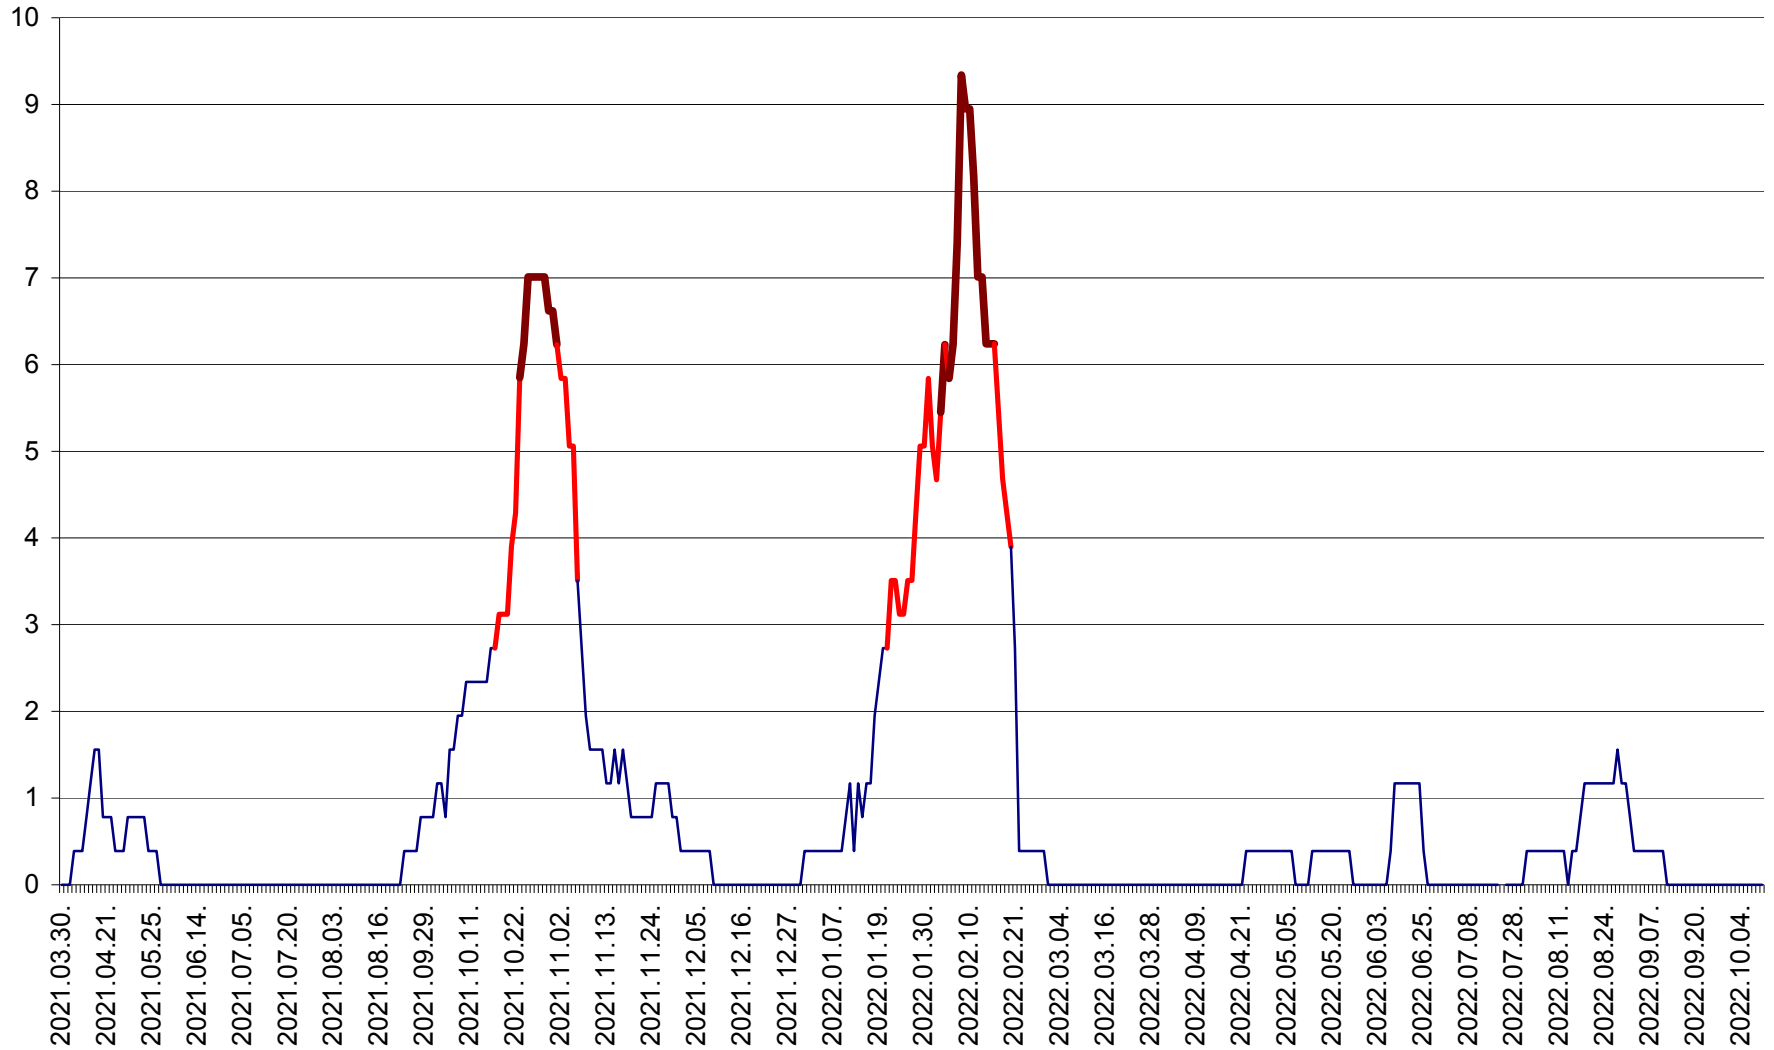

MUNICIPIUL TOPLIȚA - Evolutia incidentei cumulate pe 14 zile la ‰ de locuitori
2021.04.01. - 2022.10.09.

TOMEȘTI - Evolutia incidentei cumulate pe 14 zile la ‰ de locuitori
2021.04.01. - 2022.10.09.