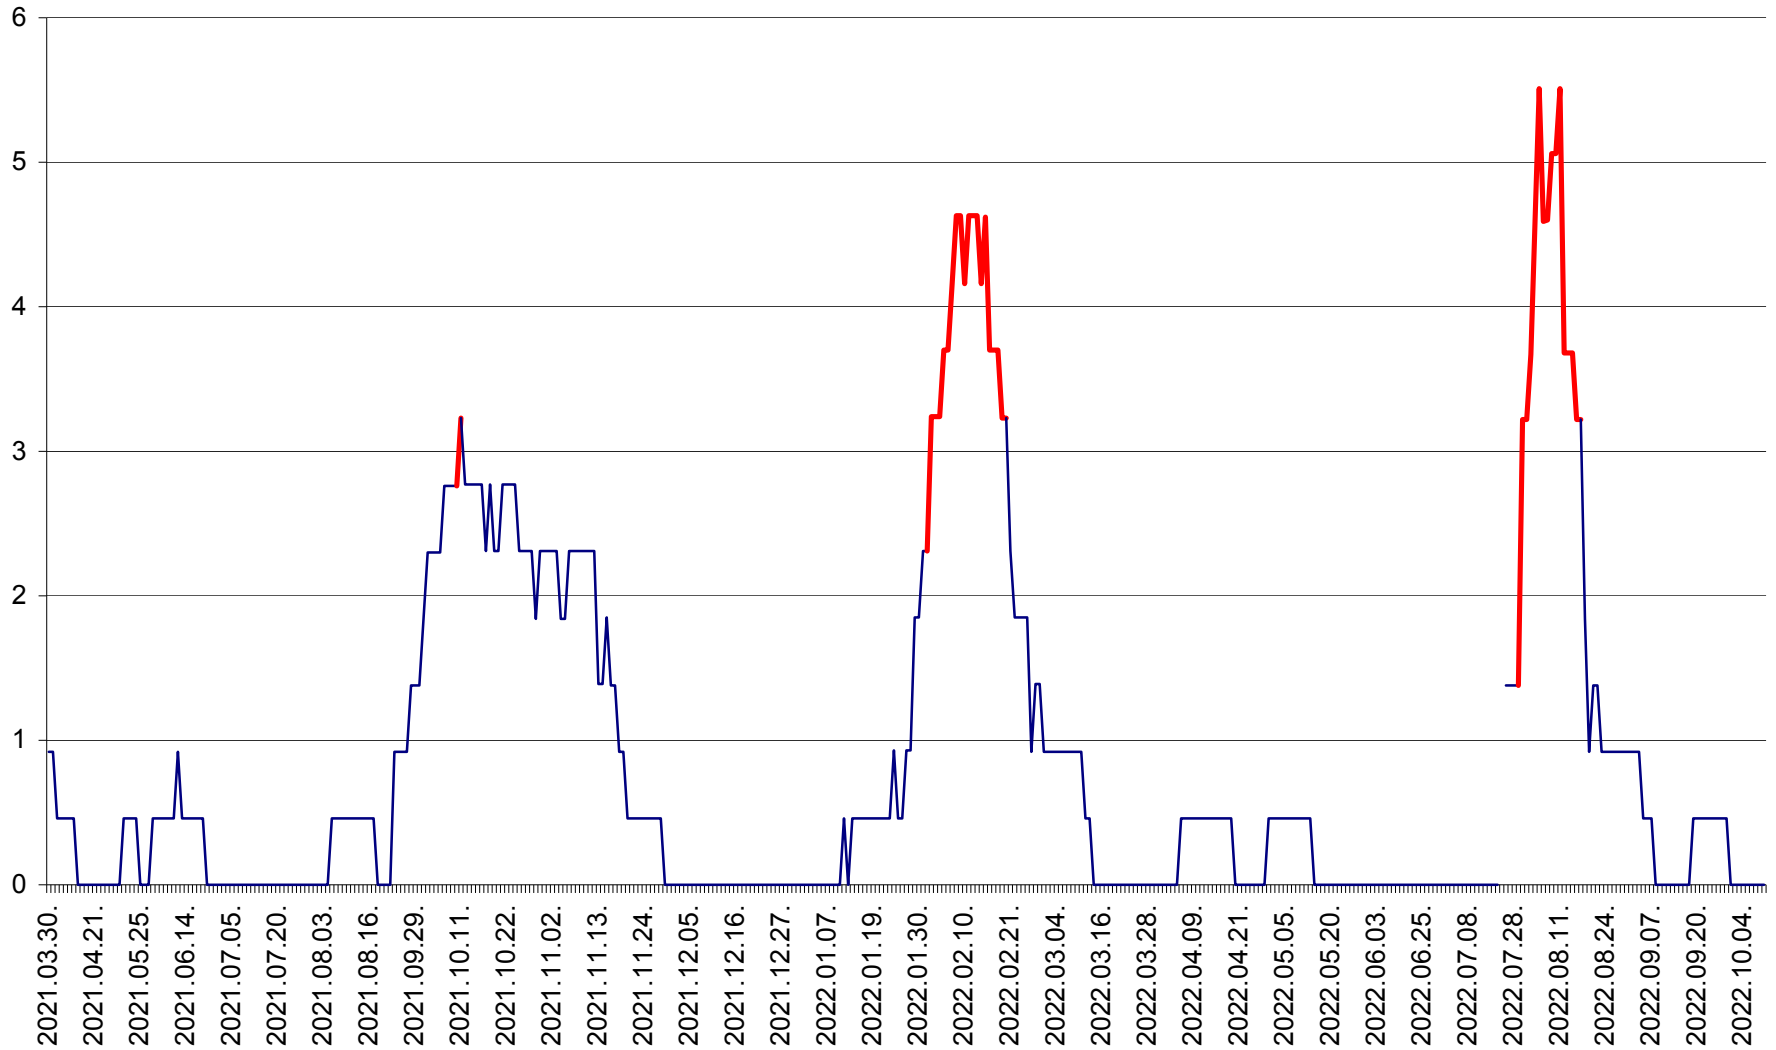

ULIEȘ - Evoluția incidenței cumulate pe 14 zile la ‰ de locuitori
2021.04.01. - 2022.10.09.