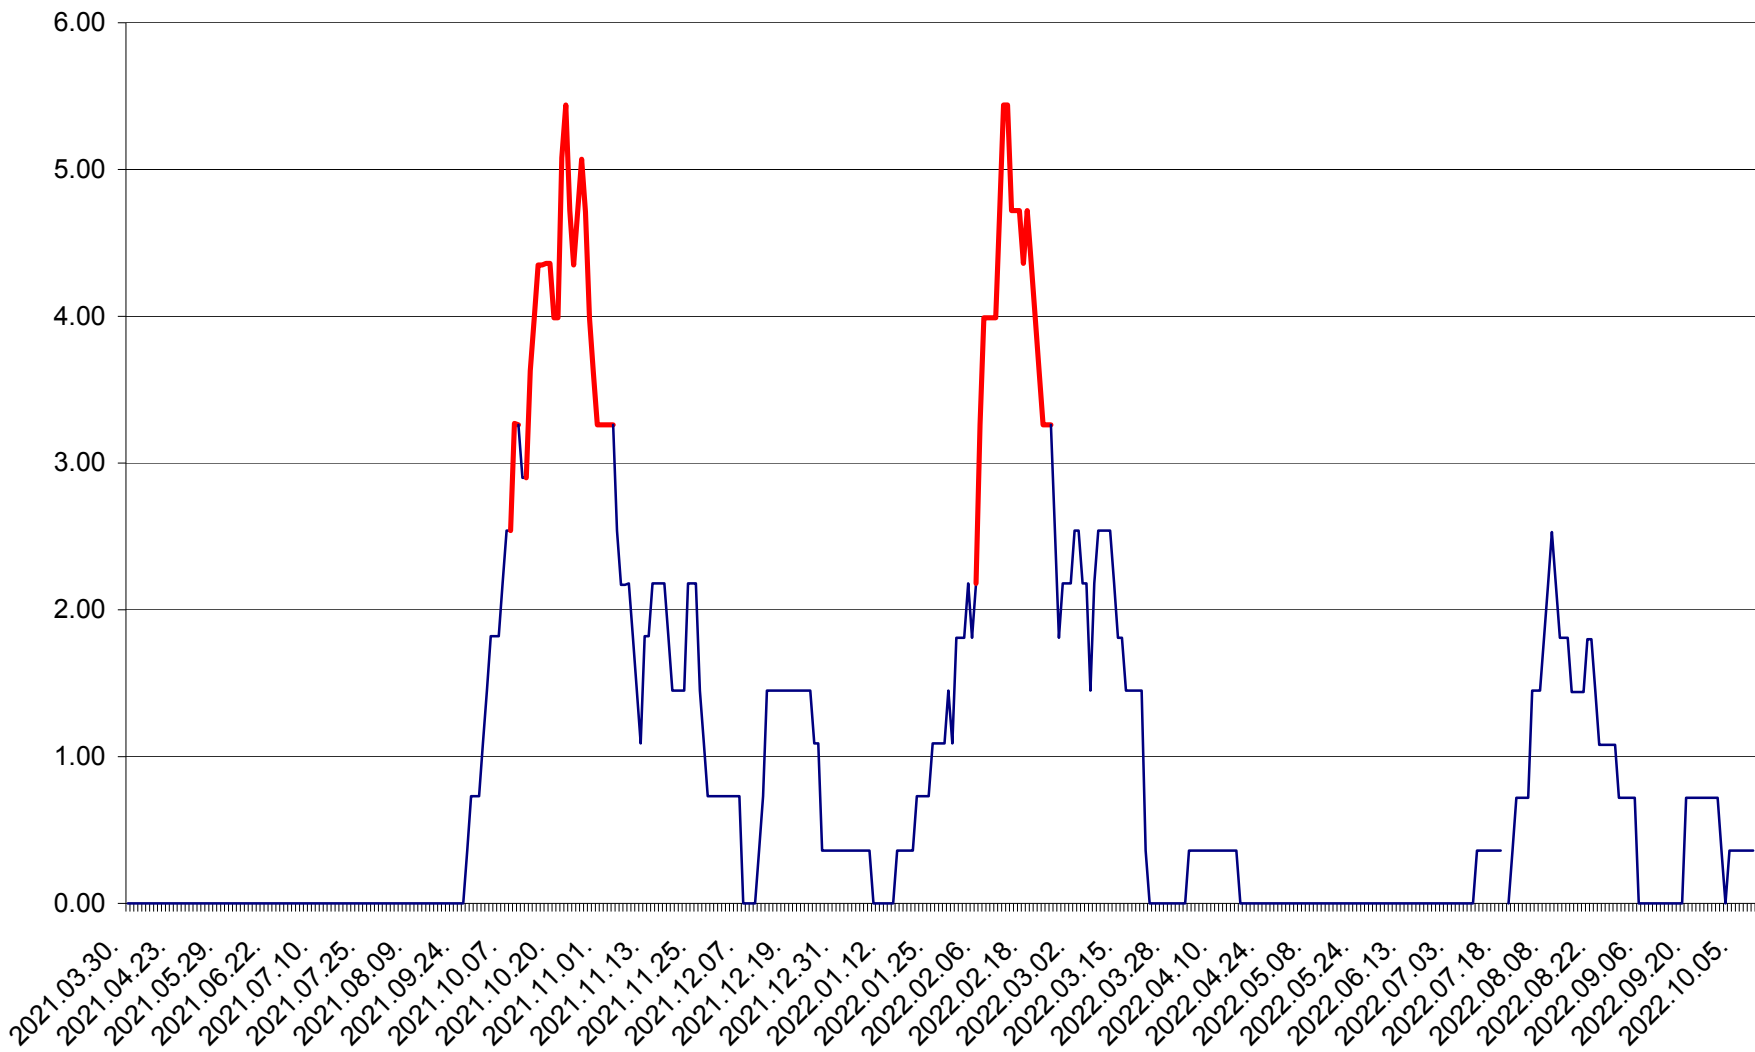

ATID - Evolutia incidentei cumulate pe 14 zile la % de locuitori
2021.04.01. - 2022.10.09.

AVRĂMEȘTI - Evolutia incidentei cumulate pe 14 zile la ‰ de locuitori
2021.04.01. - 2022.10.09.

ORAȘ BĂILE TUȘNAD - Evolutia incidentei cumulate pe 14 zile la ‰ de locuitori
2021.04.01. - 2022.10.09.

ORAȘ BĂLAN - Evolția incidenței cumulate pe 14 zile la ‰ de locuitori
2021.04.01. - 2022.10.09.

BILBOR - Evolutia incidentei cumulate pe 14 zile la ‰ de locuitori
2021.04.01. - 2022.10.09.

ORAȘ BORSEC - Evolutia incidentei cumulate pe 14 zile la ‰ de locuitori
2021.04.01. - 2022.10.09.

BRĂDEȘTI - Evolutia incidentei cumulate pe 14 zile la ‰ de locuitori
2021.04.01. - 2022.10.09.

CĂPÂLNIȚA - Evolutia incidentei cumulate pe 14 zile la ‰ de locuitori
2021.04.01. - 2022.10.09.

CÂRȚA - Evolția incidenței cumulate pe 14 zile la ‰ de locuitori
2021.04.01. - 2022.10.09.

CORBU - Evolutia incidentei cumulate pe 14 zile la ‰ de locuitori
2021.04.01. - 2022.10.09.

CORUND - Evolutia incidentei cumulate pe 14 zile la ‰ de locuitori
2021.04.01. - 2022.10.09.

COZMENI - Evolutia incidentei cumulate pe 14 zile la ‰ de locuitori
2021.04.01. - 2022.10.09.