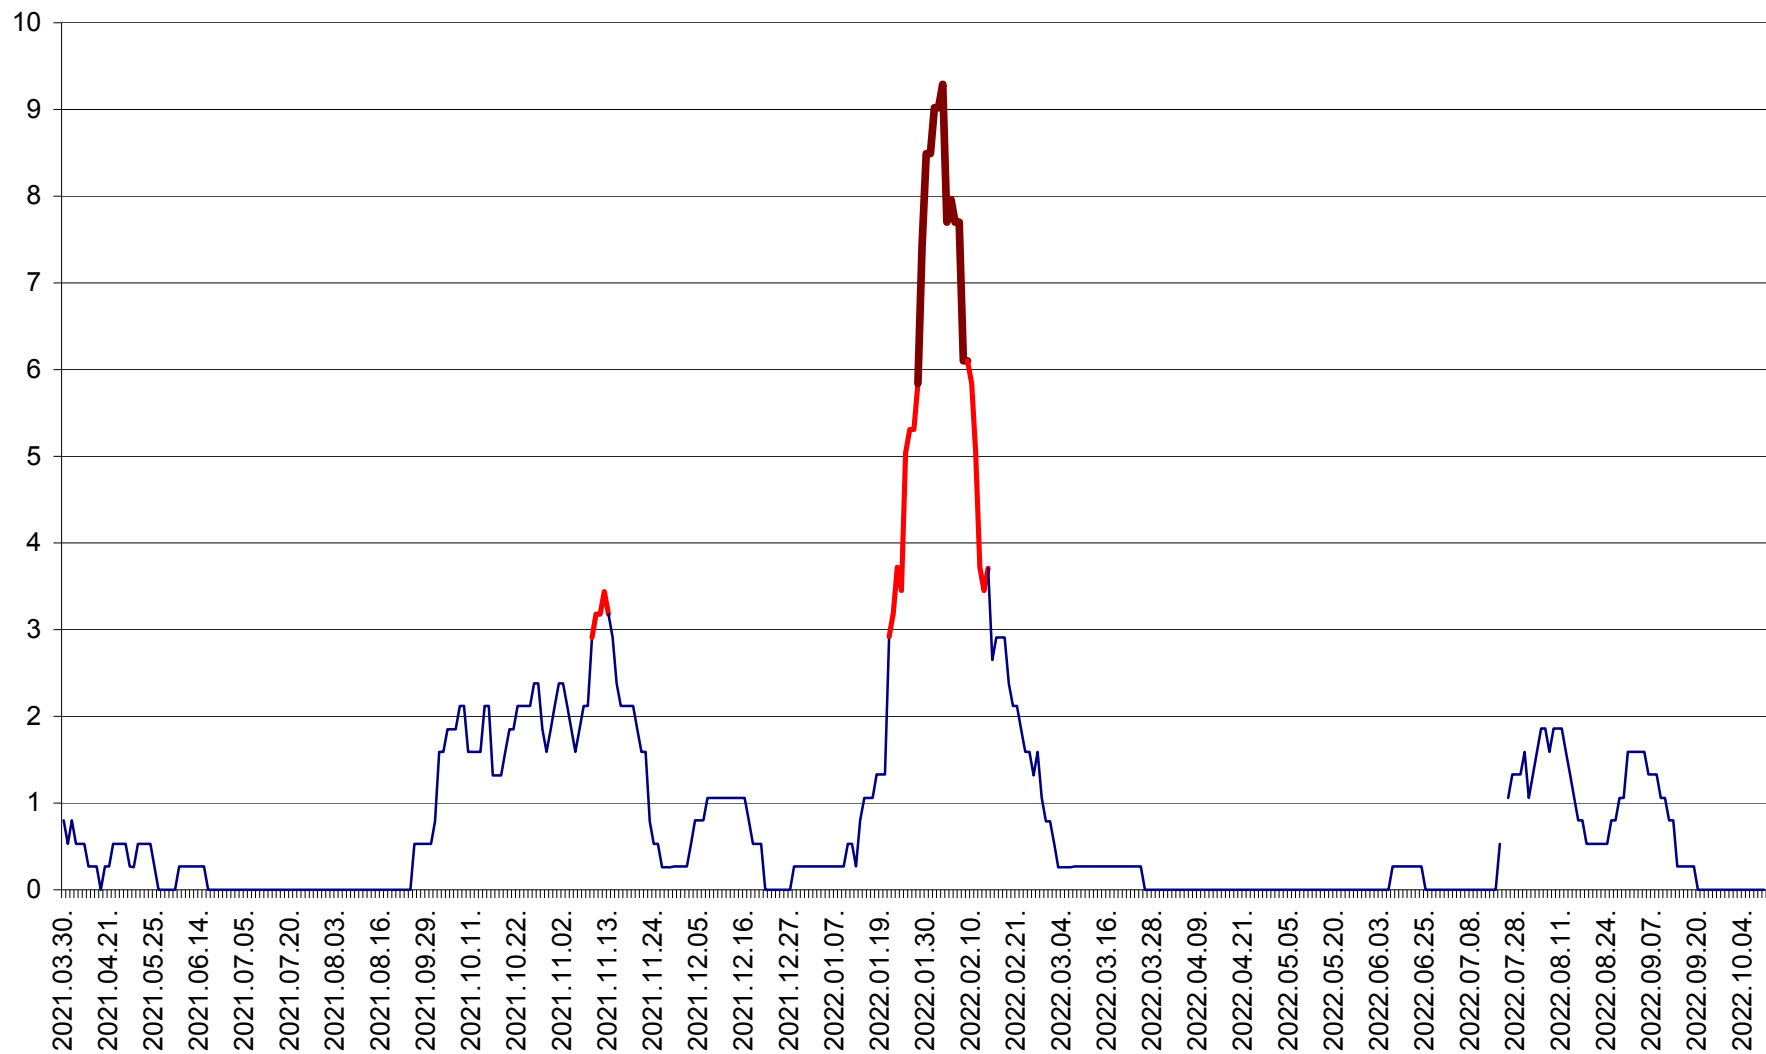

CORBU - Evolutia incidentei cumulate pe 14 zile la ‰ de locuitori
2021.04.01. - 2022.10.09.

CORUND - Evolutia incidentei cumulate pe 14 zile la ‰ de locuitori
2021.04.01. - 2022.10.09.

COZMENI - Evolutia incidentei cumulate pe 14 zile la ‰ de locuitori
2021.04.01. - 2022.10.09.

ORAȘ CRISTURU SECUIESC - Evolutia incidentei cumulate pe 14 zile la ‰ de locuitori
2021.04.01. - 2022.10.09.

DĂNEȘTI - Evoluația incidenței cumulate pe 14 zile la ‰ de locuitori
2021.04.01. - 2022.10.09.

DÂRJIU - Evolutia incidentei cumulate pe 14 zile la ‰ de locuitori
2021.04.01. - 2022.10.09.

DEALU - Evolutia incidentei cumulate pe 14 zile la ‰ de locuitori
2021.04.01. - 2022.10.09.

DITRĂU - Evolutia incidentei cumulate pe 14 zile la ‰ de locuitori
2021.04.01. - 2022.10.09.

FELICENI - Evolutia incidentei cumulate pe 14 zile la % de locuitori
2021.04.01. - 2022.10.09.

FRUMOASA - Evolutia incidentei cumulate pe 14 zile la ‰ de locuitori
2021.04.01. - 2022.10.09.

GĂLĂUȚAȘ - Evoluția incidenței cumulate pe 14 zile la ‰ de locuitori
2021.04.01. - 2022.10.09.