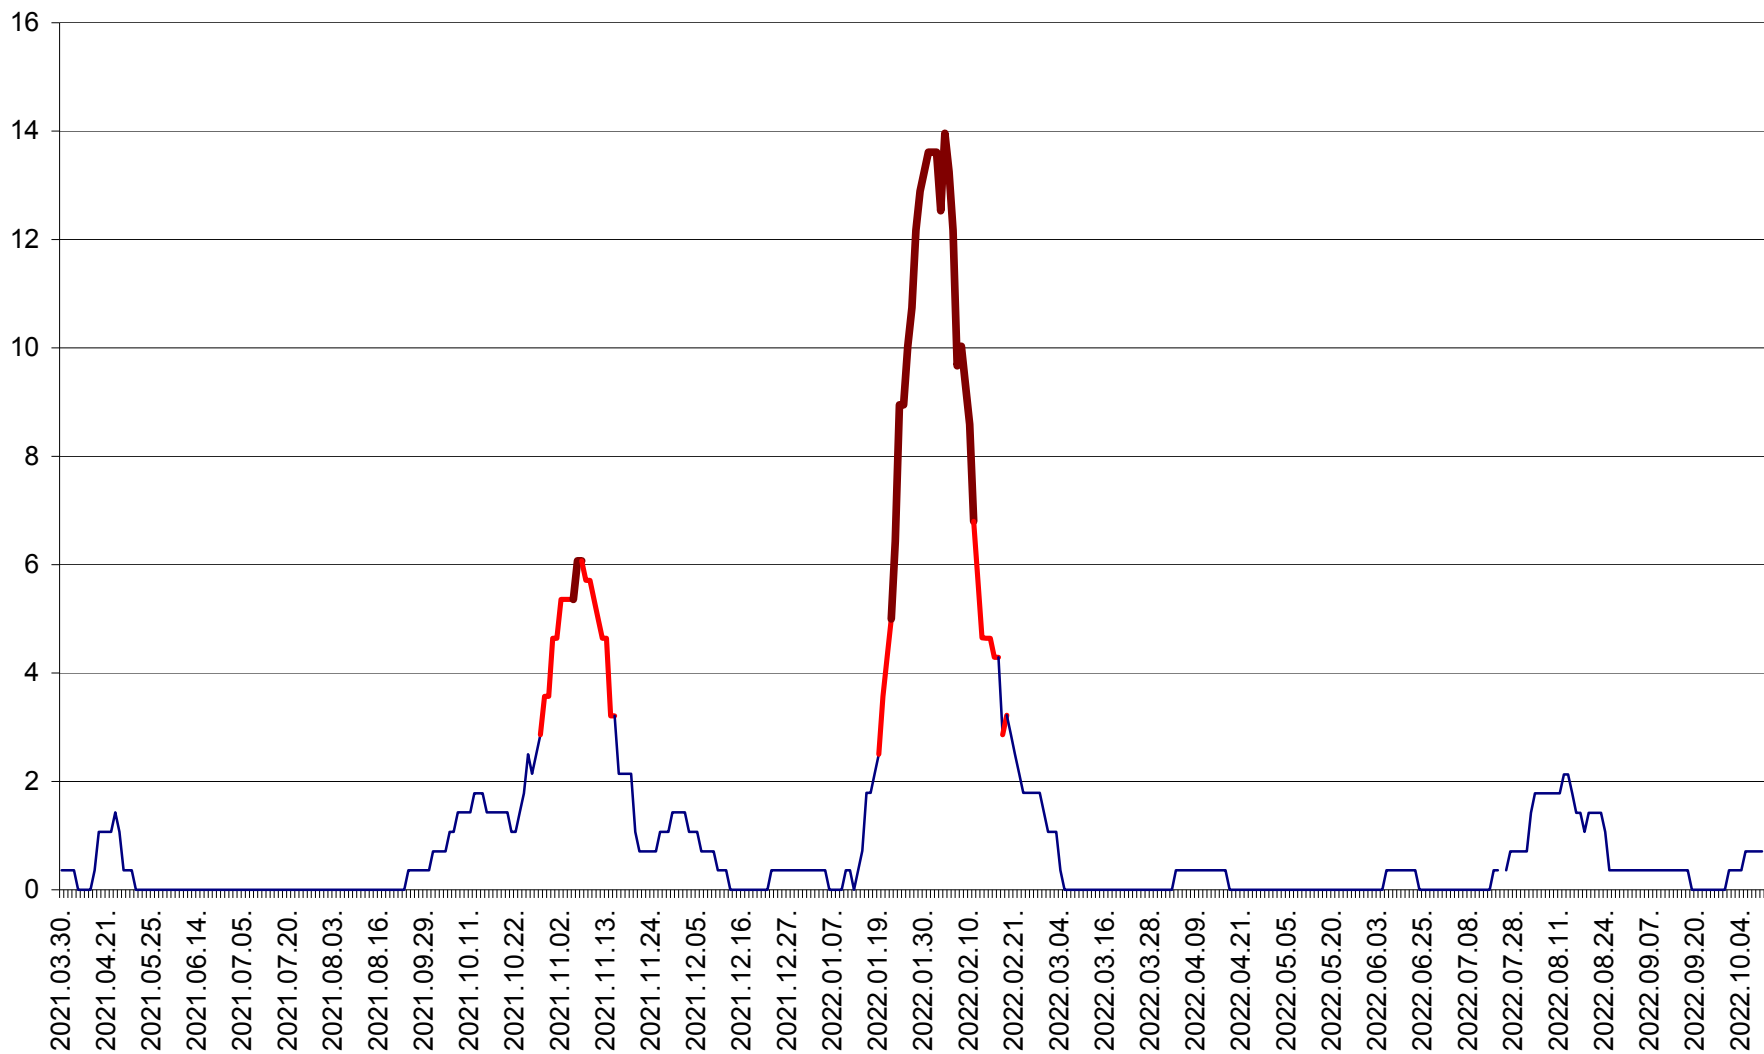

ȘIMONEȘTI - Evolutia incidentei cumulate pe 14 zile la % de locuitori
2021.04.01. - 2022.10.09.