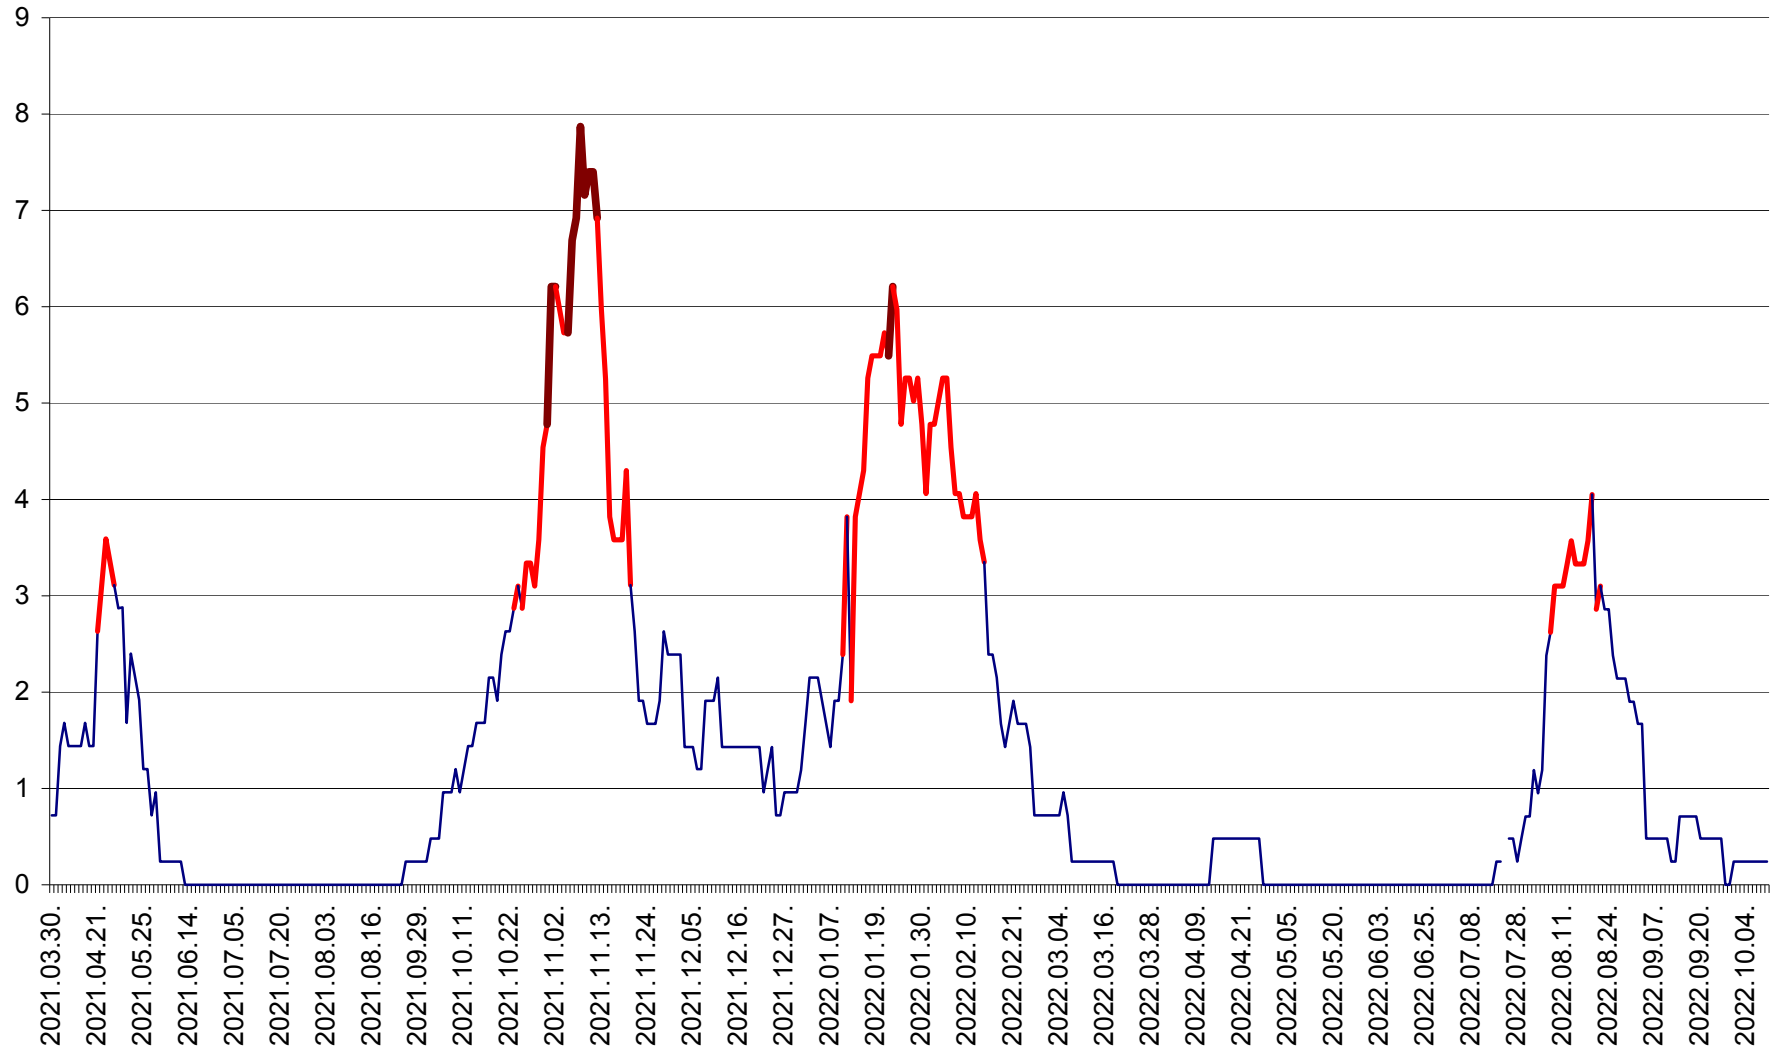

CORBU - Evolutia incidentei cumulate pe 14 zile la ‰ de locuitori
2021.04.01. - 2022.10.09.

CORUND - Evolutia incidentei cumulate pe 14 zile la ‰ de locuitori
2021.04.01. - 2022.10.09.

COZMENI - Evolutia incidentei cumulate pe 14 zile la ‰ de locuitori
2021.04.01. - 2022.10.09.

ORAȘ CRISTURU SECUIESC - Evolutia incidentei cumulate pe 14 zile la ‰ de locuitori
2021.04.01. - 2022.10.09.

DĂNEȘTI - Evoluația incidenței cumulate pe 14 zile la ‰ de locuitori
2021.04.01. - 2022.10.09.

DÂRJIU - Evolutia incidentei cumulate pe 14 zile la ‰ de locuitori
2021.04.01. - 2022.10.09.

DEALU - Evolutia incidentei cumulate pe 14 zile la ‰ de locuitori
2021.04.01. - 2022.10.09.

DITRĂU - Evolutia incidentei cumulate pe 14 zile la ‰ de locuitori
2021.04.01. - 2022.10.09.

FELICENI - Evolutia incidentei cumulate pe 14 zile la % de locuitori
2021.04.01. - 2022.10.09.

FRUMOASA - Evolutia incidentei cumulate pe 14 zile la ‰ de locuitori
2021.04.01. - 2022.10.09.

GĂLĂUȚAȘ - Evoluția incidenței cumulate pe 14 zile la ‰ de locuitori
2021.04.01. - 2022.10.09.