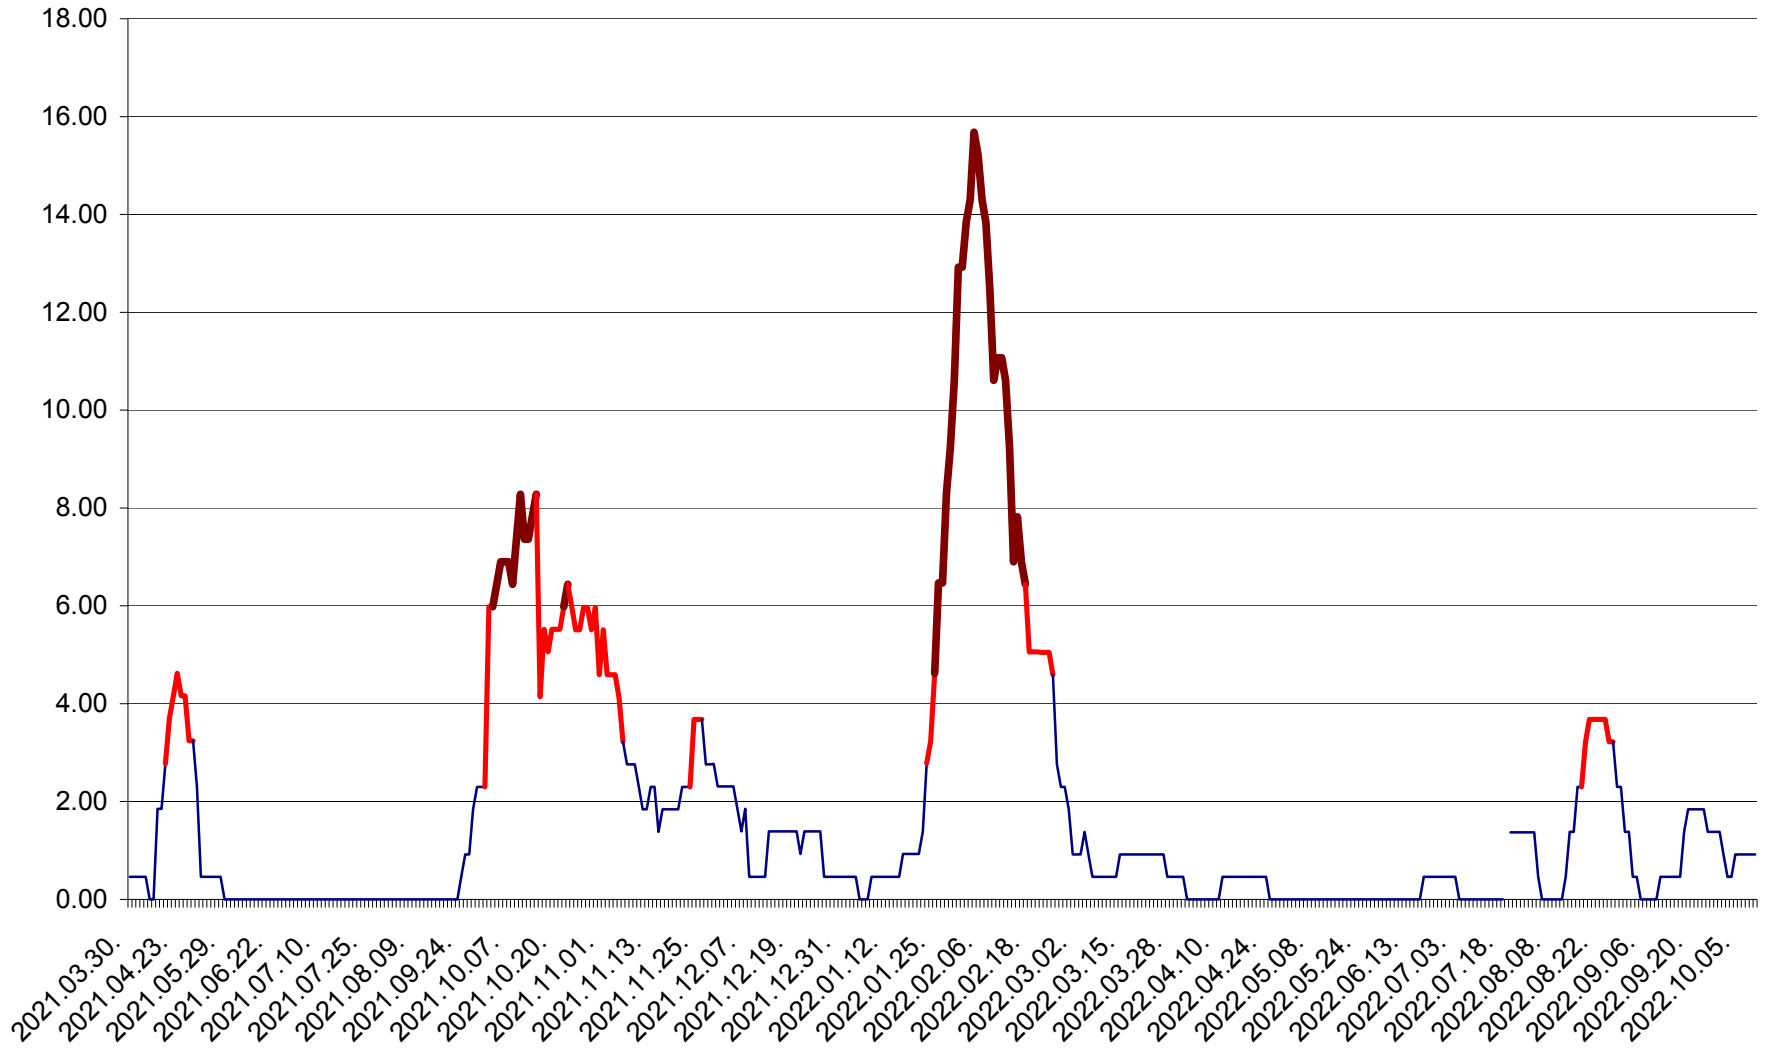

ATID - Evolutia incidentei cumulate pe 14 zile la % de locuitori
2021.04.01. - 2022.10.09.

AVRĂMEȘTI - Evolutia incidentei cumulate pe 14 zile la ‰ de locuitori
2021.04.01. - 2022.10.09.

ORAȘ BĂILE TUȘNAD - Evolutia incidentei cumulate pe 14 zile la ‰ de locuitori
2021.04.01. - 2022.10.09.

ORAȘ BĂLAN - Evolția incidenței cumulate pe 14 zile la ‰ de locuitori
2021.04.01. - 2022.10.09.

BILBOR - Evolutia incidentei cumulate pe 14 zile la ‰ de locuitori
2021.04.01. - 2022.10.09.

ORAȘ BORSEC - Evolutia incidentei cumulate pe 14 zile la ‰ de locuitori
2021.04.01. - 2022.10.09.

BRĂDEȘTI - Evolutia incidentei cumulate pe 14 zile la ‰ de locuitori
2021.04.01. - 2022.10.09.

CĂPÂLNIȚA - Evolutia incidentei cumulate pe 14 zile la ‰ de locuitori
2021.04.01. - 2022.10.09.

CÂRȚA - Evolția incidenței cumulate pe 14 zile la ‰ de locuitori
2021.04.01. - 2022.10.09.

CICEU - Evolutia incidentei cumulate pe 14 zile la ‰ de locuitori
2021.04.01. - 2022.10.09.

CIUCSÂNGEORGIU - Evolutia incidentei cumulate pe 14 zile la ‰ de locuitori
2021.04.01. - 2022.10.09.

CIUMANI - Evolutia incidentei cumulate pe 14 zile la ‰ de locuitori
2021.04.01. - 2022.10.09.