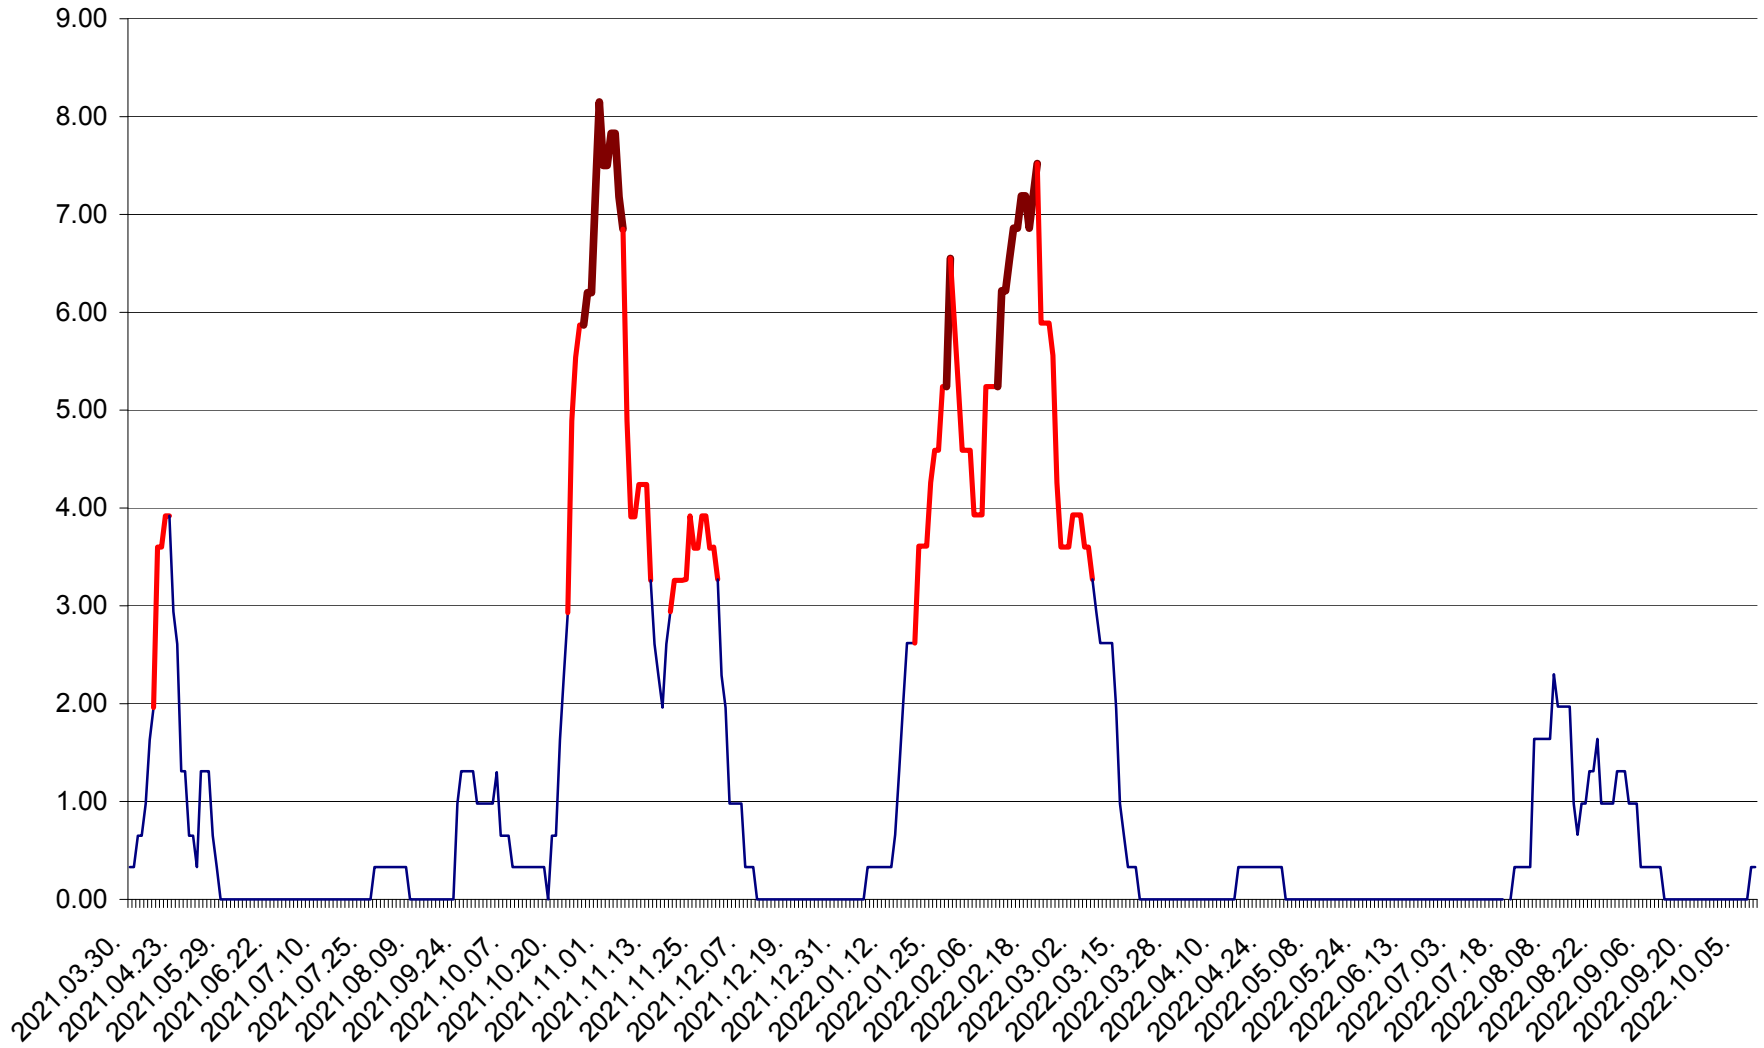

ATID - Evolutia incidentei cumulate pe 14 zile la % de locuitori
2021.04.01. - 2022.10.09.

AVRĂMEȘTI - Evolutia incidentei cumulate pe 14 zile la ‰ de locuitori
2021.04.01. - 2022.10.09.

ORAȘ BĂILE TUȘNAD - Evolutia incidentei cumulate pe 14 zile la ‰ de locuitori
2021.04.01. - 2022.10.09.

ORAȘ BĂLAN - Evolția incidenței cumulate pe 14 zile la ‰ de locuitori
2021.04.01. - 2022.10.09.

BILBOR - Evolutia incidentei cumulate pe 14 zile la ‰ de locuitori
2021.04.01. - 2022.10.09.

ORAȘ BORSEC - Evolutia incidentei cumulate pe 14 zile la ‰ de locuitori
2021.04.01. - 2022.10.09.

BRĂDEȘTI - Evolutia incidentei cumulate pe 14 zile la ‰ de locuitori
2021.04.01. - 2022.10.09.

CĂPÂLNIȚA - Evolutia incidentei cumulate pe 14 zile la ‰ de locuitori
2021.04.01. - 2022.10.09.

CÂRȚA - Evolția incidenței cumulate pe 14 zile la ‰ de locuitori
2021.04.01. - 2022.10.09.