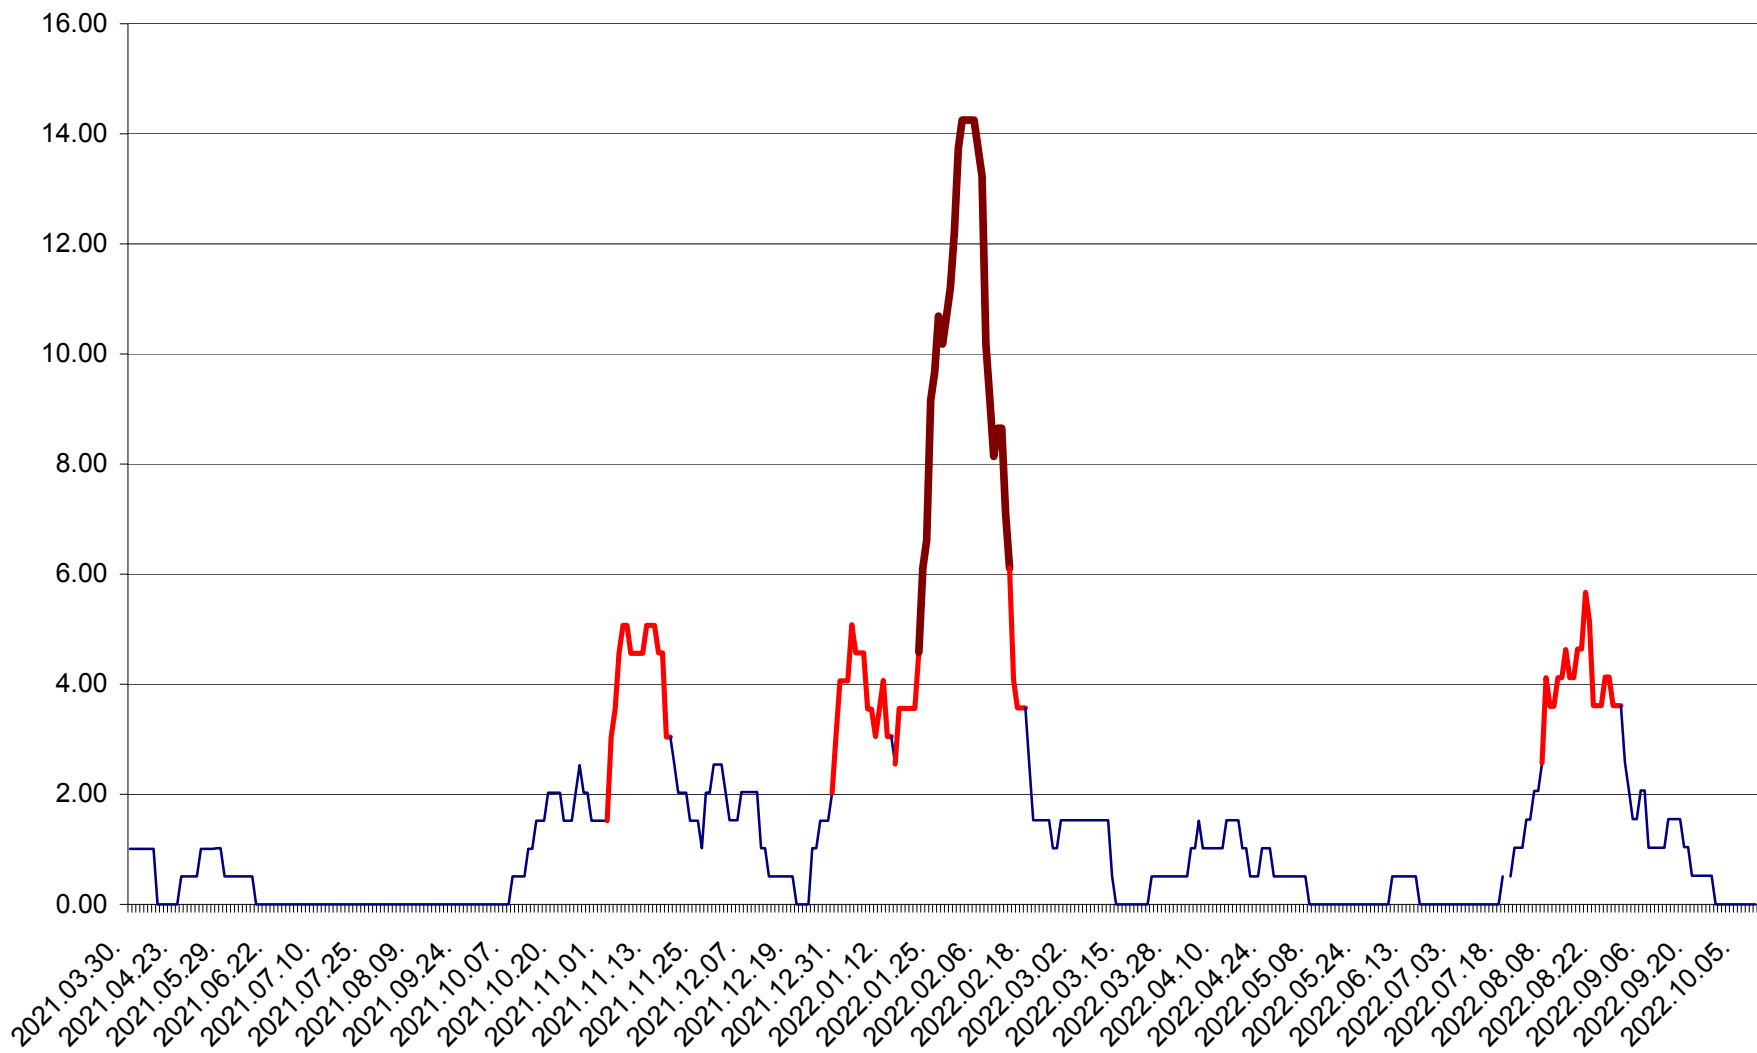

TUȘNAD - Evolutia incidentei cumulate pe 14 zile la ‰ de locuitori
2021.04.01. - 2022.10.09.

ULIEȘ - Evoluția incidenței cumulate pe 14 zile la ‰ de locuitori
2021.04.01. - 2022.10.09.

VĂRȘAG - Evolutia incidentei cumulate pe 14 zile la ‰ de locuitori
2021.04.01. - 2022.10.09.

ORAȘ VLĂHIȚA - Evolutia incidentei cumulate pe 14 zile la ‰ de locuitori
2021.04.01. - 2022.10.09.

VOȘLĂBENI - Evolutia incidentei cumulate pe 14 zile la ‰ de locuitori
2021.04.01. - 2022.10.09.

ZETEA - Evolutia incidentei cumulate pe 14 zile la ‰ de locuitori
2021.04.01. - 2022.10.09.