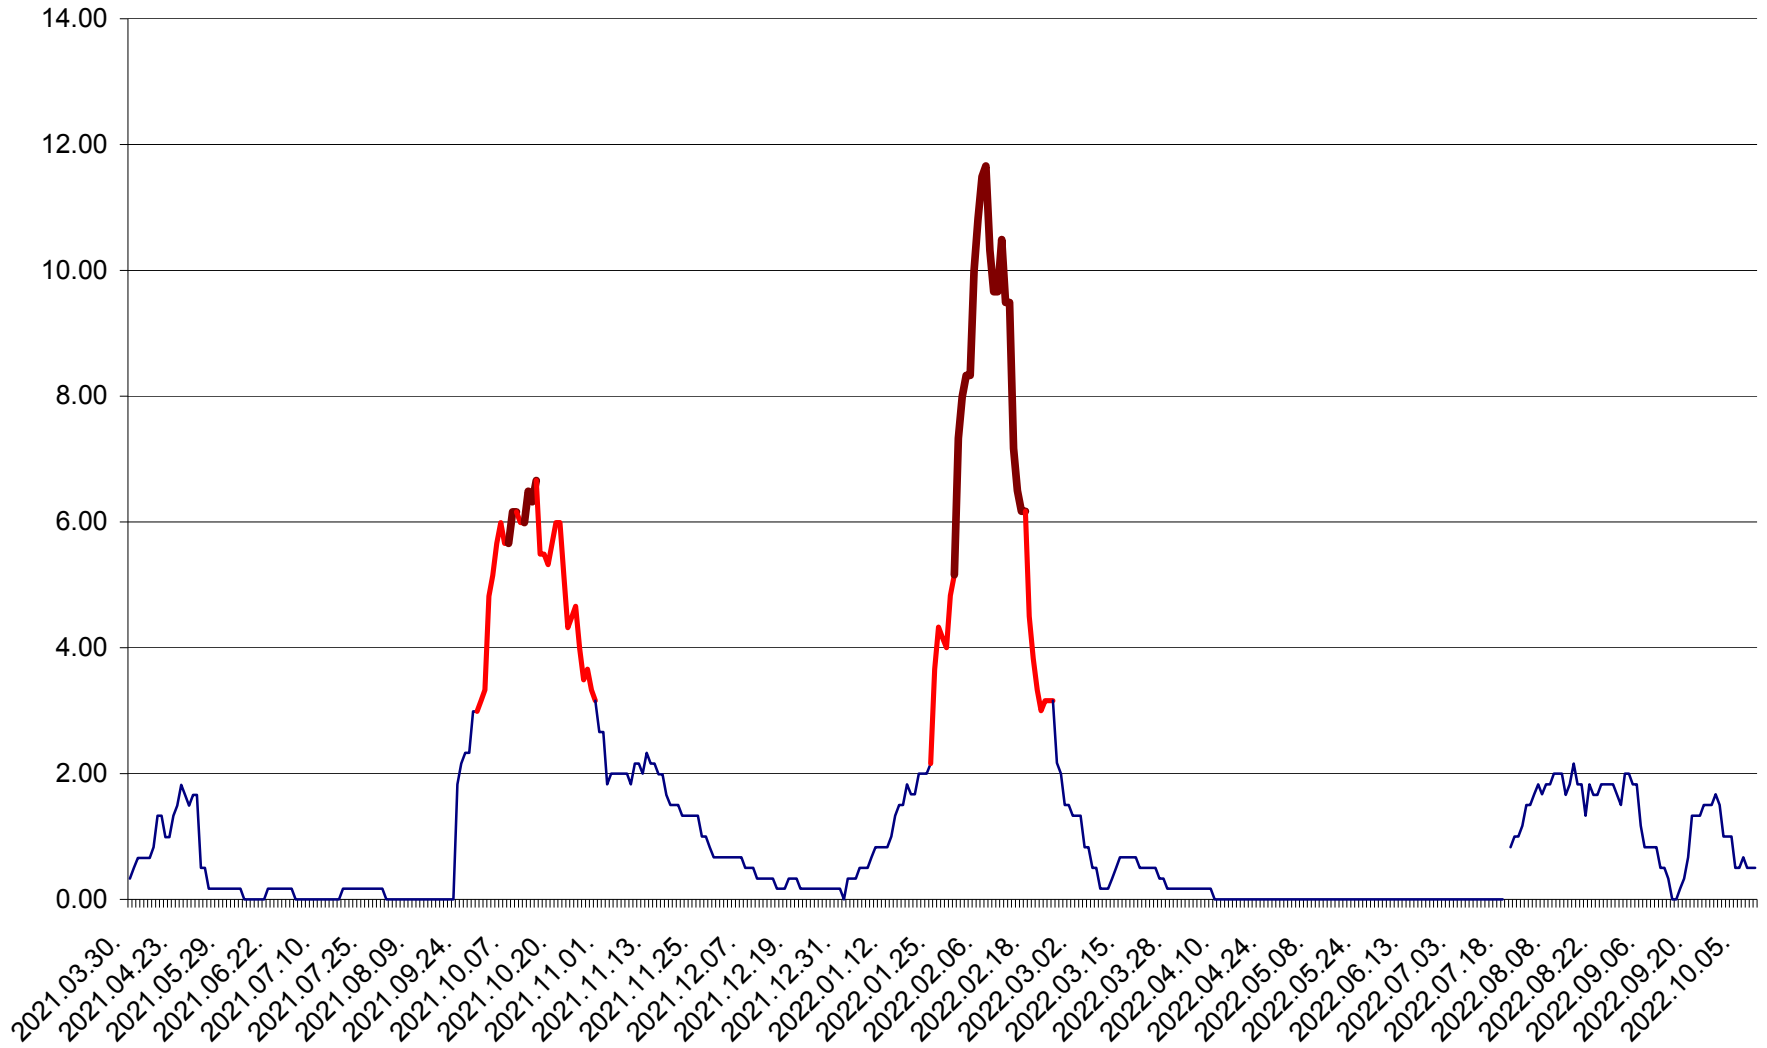

TUȘNAD - Evolutia incidentei cumulate pe 14 zile la ‰ de locuitori
2021.04.01. - 2022.10.09.

ULIEȘ - Evoluția incidenței cumulate pe 14 zile la ‰ de locuitori
2021.04.01. - 2022.10.09.

VĂRȘAG - Evolutia incidentei cumulate pe 14 zile la ‰ de locuitori
2021.04.01. - 2022.10.09.

ORAȘ VLĂHIȚA - Evolutia incidentei cumulate pe 14 zile la ‰ de locuitori
2021.04.01. - 2022.10.09.

VOȘLĂBENI - Evolutia incidentei cumulate pe 14 zile la ‰ de locuitori
2021.04.01. - 2022.10.09.

ZETEA - Evolutia incidentei cumulate pe 14 zile la ‰ de locuitori
2021.04.01. - 2022.10.09.