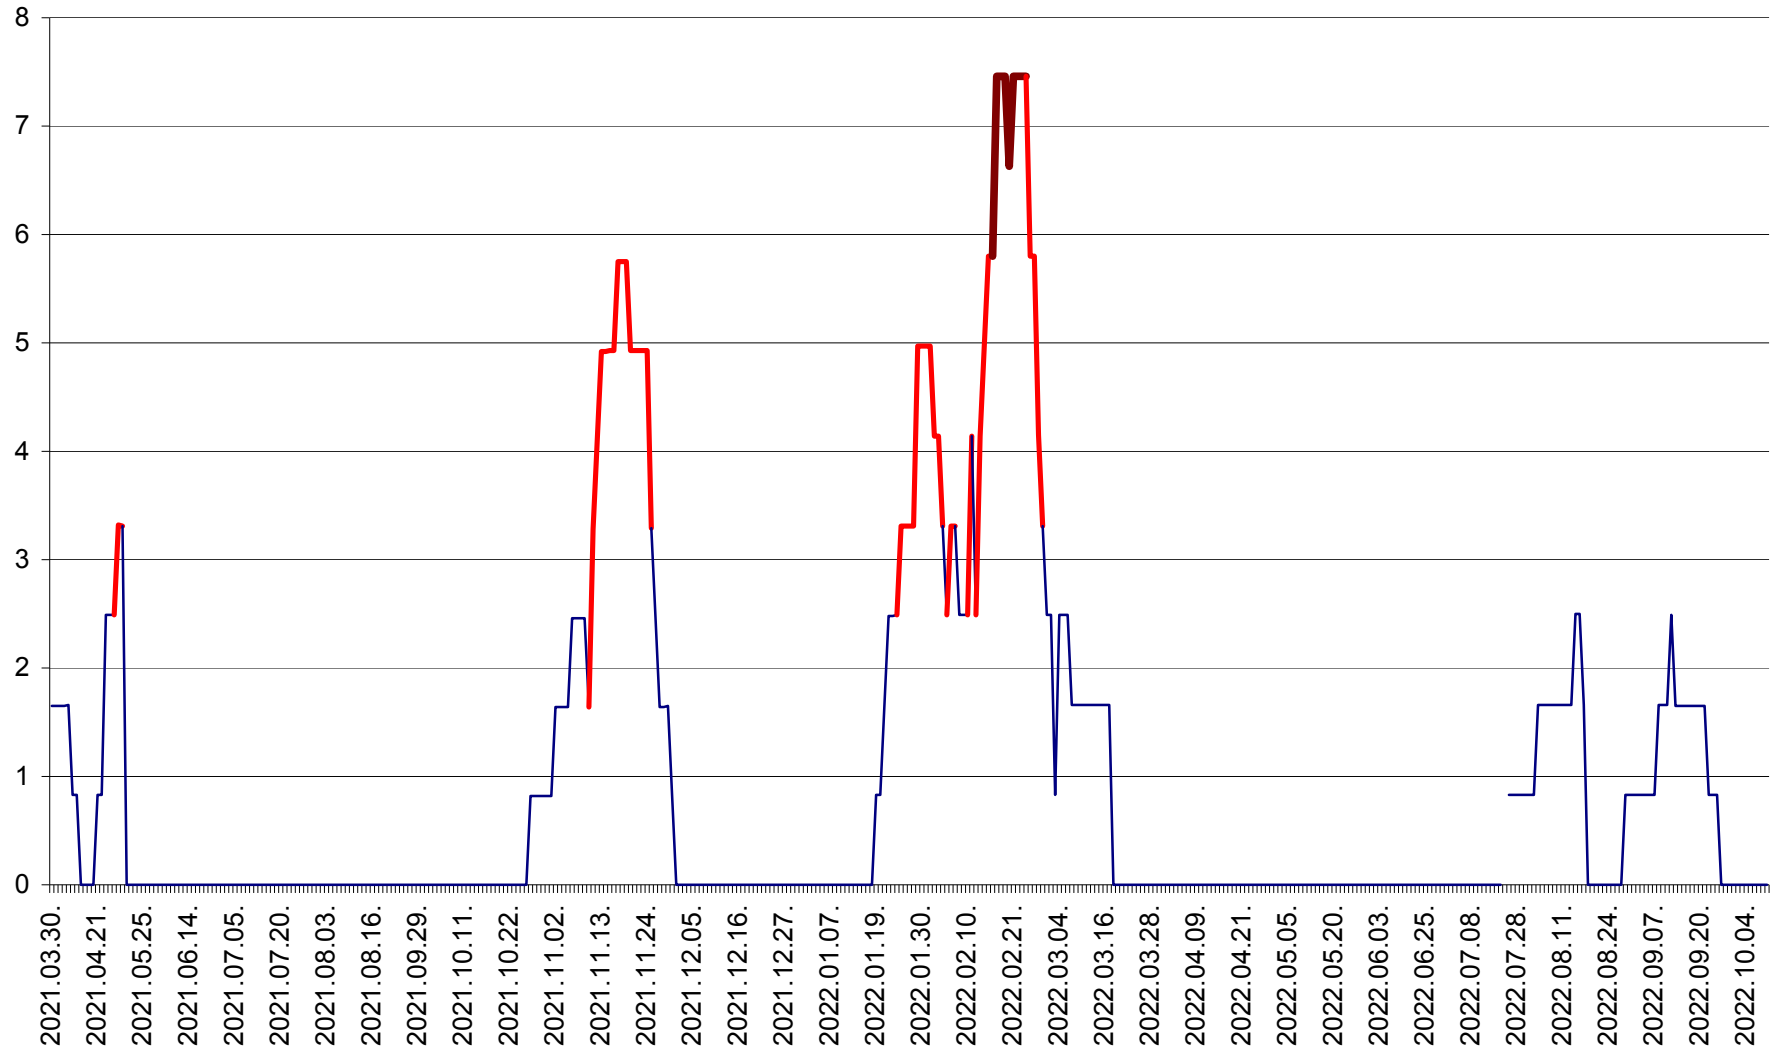

PLĂIEȘII DE JOS - Evoluția incidenței cumulate pe 14 zile la ‰ de locuitori
2021.04.01. - 2022.10.09.

PORUMBENI - Evolutia incidentei cumulate pe 14 zile la ‰ de locuitori
2021.04.01. - 2022.10.09.

PRAID - Evolutia incidentei cumulate pe 14 zile la ‰ de locuitori
2021.04.01. - 2022.10.09.

RACU - Evolutia incidentei cumulate pe 14 zile la ‰ de locuitori
2021.04.01. - 2022.10.09.

REMETEA - Evolutia incidentei cumulate pe 14 zile la ‰ de locuitori
2021.04.01. - 2022.10.09.

SĂCEL - Evolutia incidentei cumulate pe 14 zile la ‰ de locuitori
2021.04.01. - 2022.10.09.