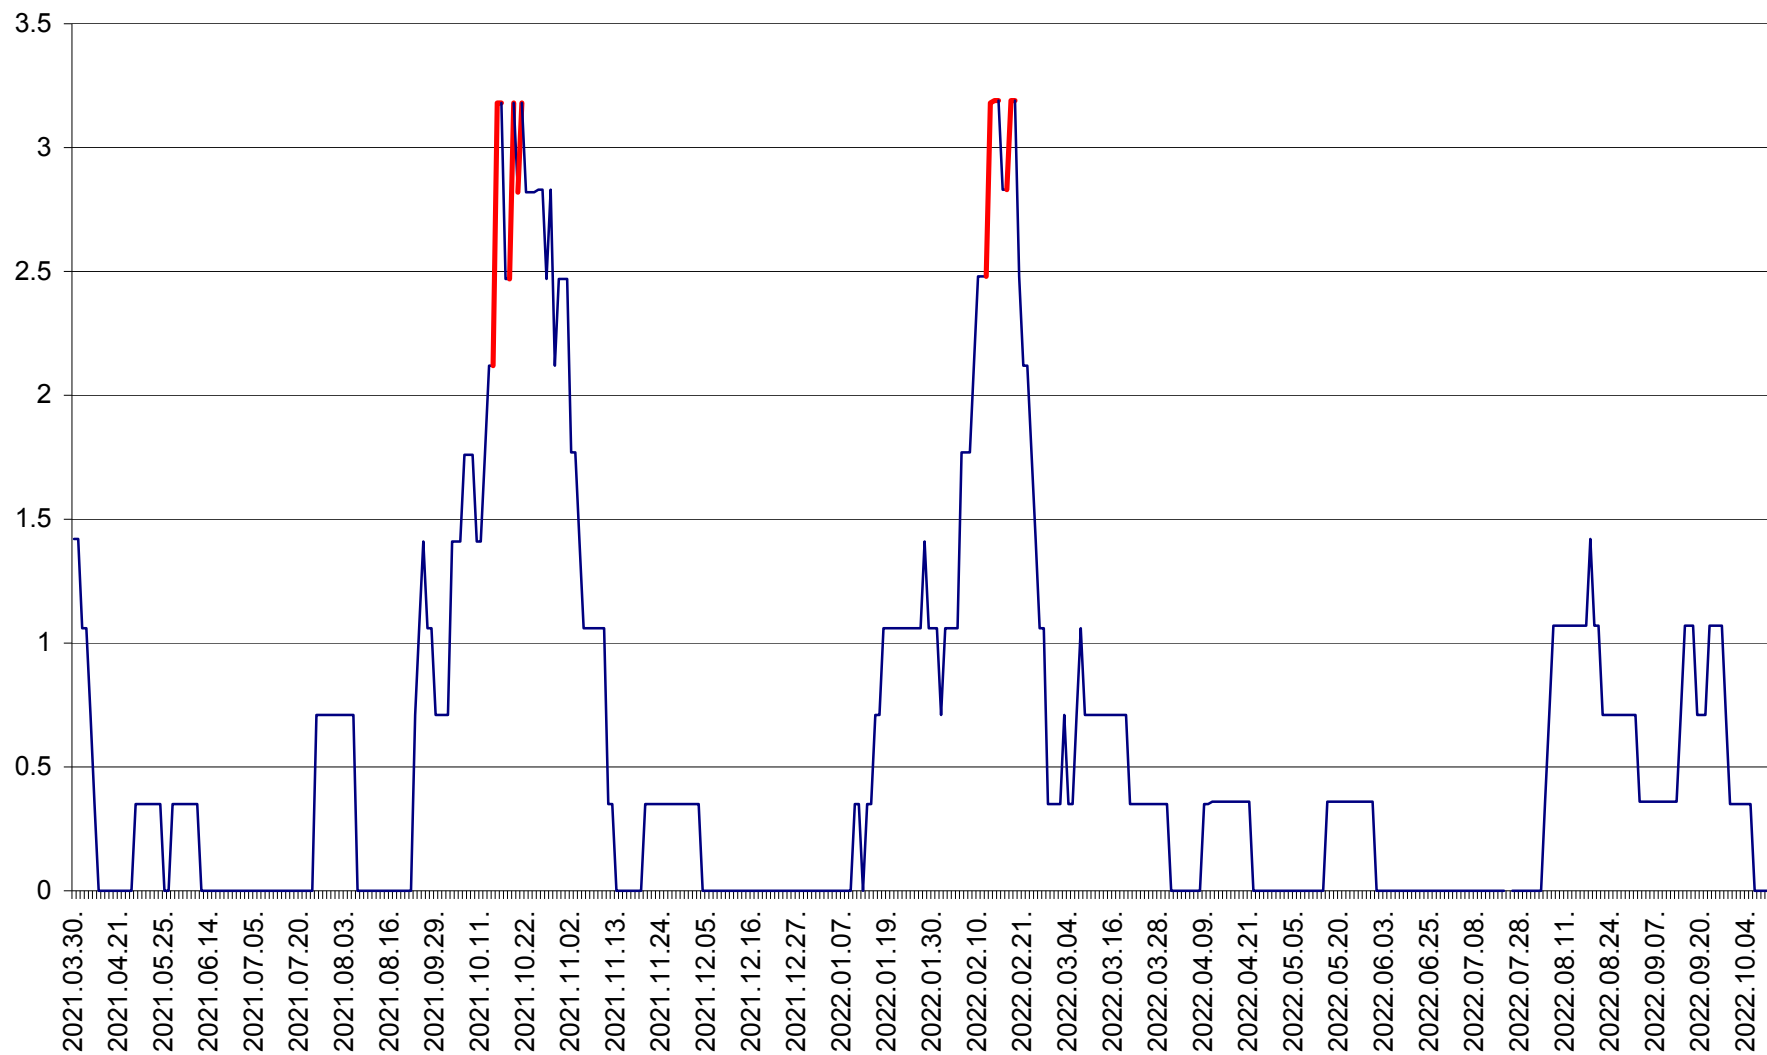

PORUMBENI - Evolutia incidentei cumulate pe 14 zile la ‰ de locuitori
2021.04.01. - 2022.10.09.