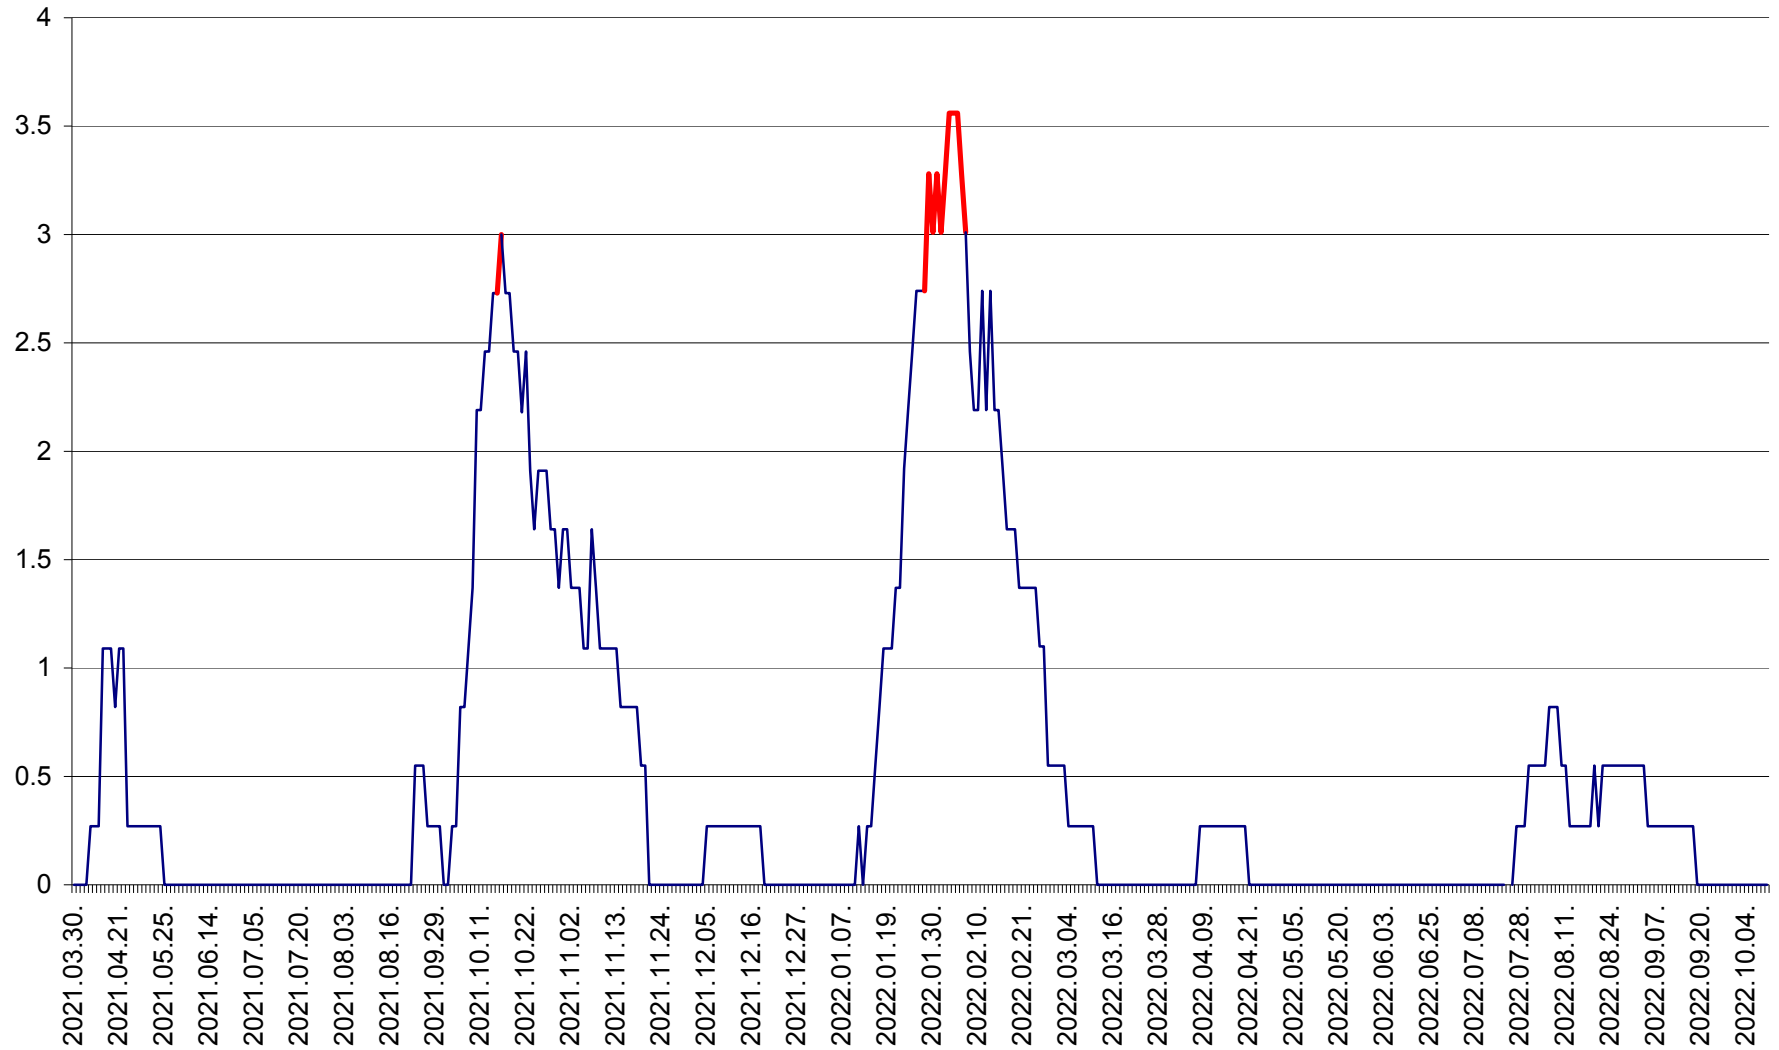

FELICENI - Evolutia incidentei cumulate pe 14 zile la % de locuitori
2021.04.01. - 2022.10.09.

FRUMOASA - Evolutia incidentei cumulate pe 14 zile la ‰ de locuitori
2021.04.01. - 2022.10.09.

GĂLĂUȚAȘ - Evoluția incidenței cumulate pe 14 zile la ‰ de locuitori
2021.04.01. - 2022.10.09.

MUNICIPIUL GHEORGHENI - Evolutia incidentei cumulate pe 14 zile la % de locuitori
2021.04.01. - 2022.10.09.

JOSENI - Evolutia incidentei cumulate pe 14 zile la ‰ de locuitori
2021.04.01. - 2022.10.09.

LĂZAREA - Evolutia incidentei cumulate pe 14 zile la % de locuitori
2021.04.01. - 2022.10.09.

LELICENI - Evolutia incidentei cumulate pe 14 zile la ‰ de locuitori
2021.04.01. - 2022.10.09.

LUETA - Evolutia incidentei cumulate pe 14 zile la ‰ de locuitori
2021.04.01. - 2022.10.09.

LUNCA DE JOS - Evolutia incidentei cumulate pe 14 zile la % de locuitori
2021.04.01. - 2022.10.09.