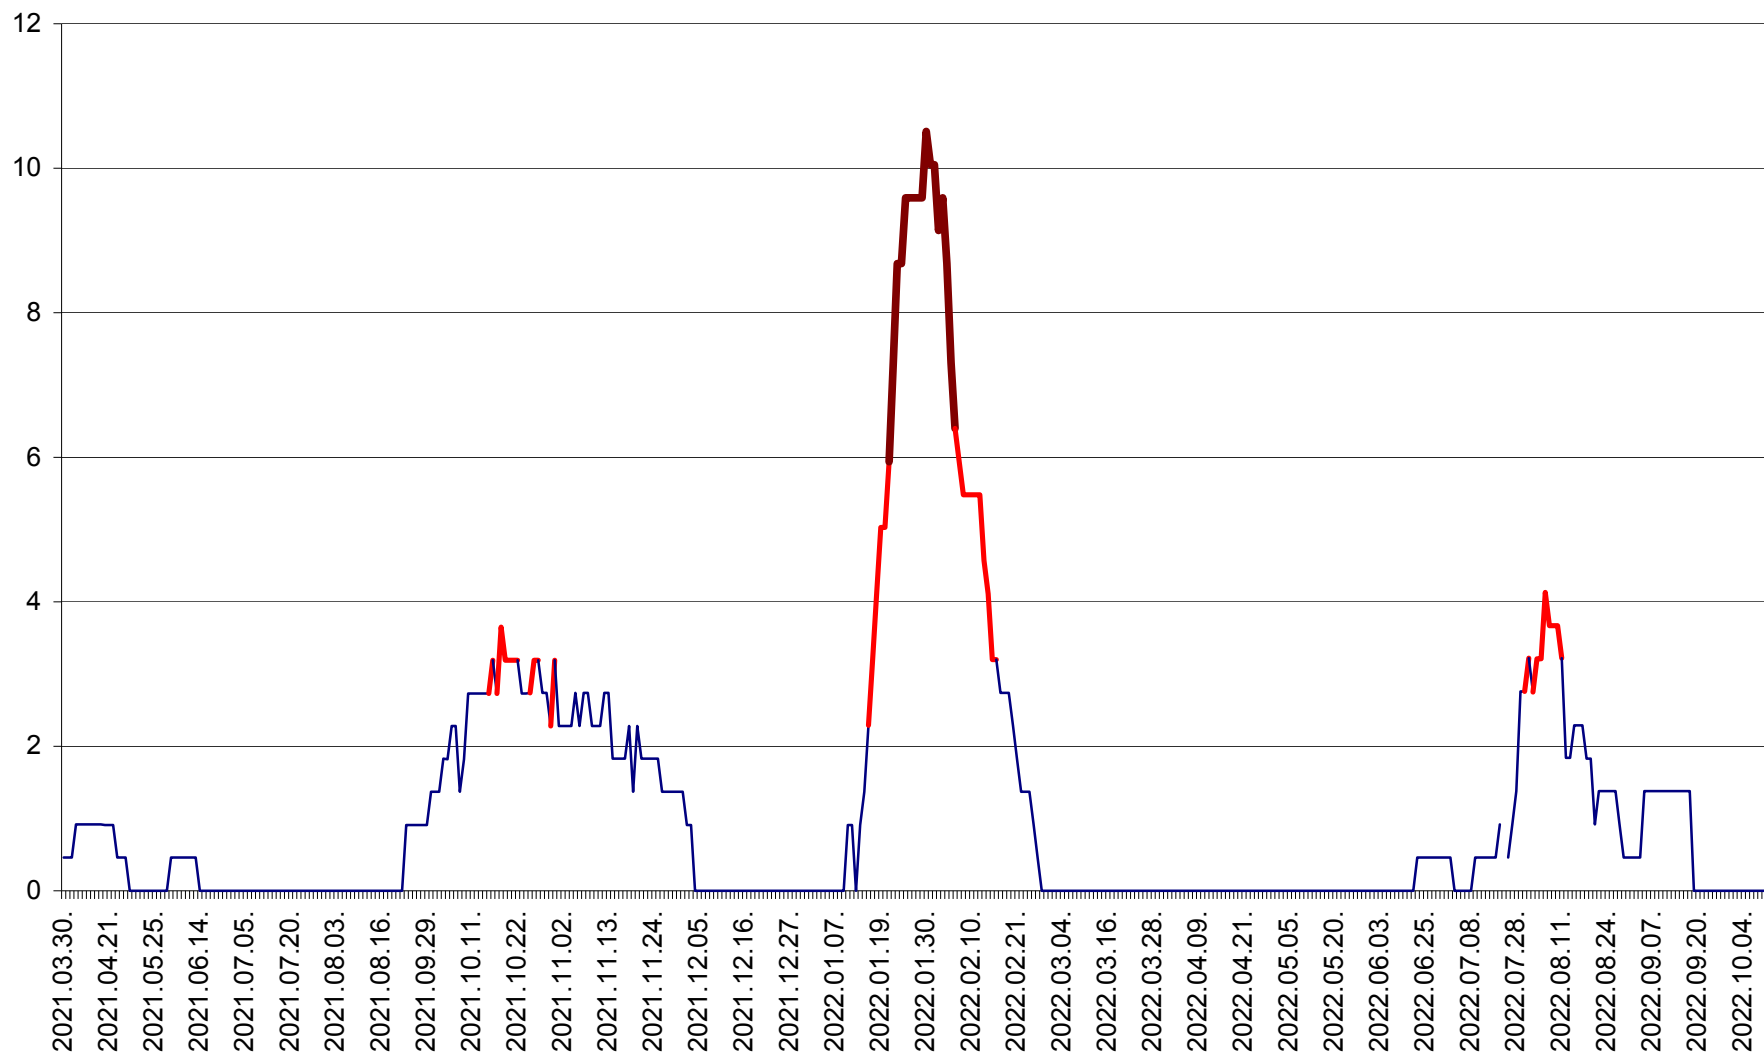

CICEU - Evolutia incidentei cumulate pe 14 zile la ‰ de locuitori
2021.04.01. - 2022.10.09.

CIUCSÂNGEORGIU - Evolutia incidentei cumulate pe 14 zile la ‰ de locuitori
2021.04.01. - 2022.10.09.

CIUMANI - Evolutia incidentei cumulate pe 14 zile la ‰ de locuitori
2021.04.01. - 2022.10.09.

CORBU - Evolutia incidentei cumulate pe 14 zile la ‰ de locuitori
2021.04.01. - 2022.10.09.

CORUND - Evolutia incidentei cumulate pe 14 zile la ‰ de locuitori
2021.04.01. - 2022.10.09.

COZMENI - Evolutia incidentei cumulate pe 14 zile la ‰ de locuitori
2021.04.01. - 2022.10.09.

ORAȘ CRISTURU SECUIESC - Evolutia incidentei cumulate pe 14 zile la ‰ de locuitori
2021.04.01. - 2022.10.09.

DĂNEȘTI - Evoluația incidenței cumulate pe 14 zile la ‰ de locuitori
2021.04.01. - 2022.10.09.

DÂRJIU - Evolutia incidentei cumulate pe 14 zile la ‰ de locuitori
2021.04.01. - 2022.10.09.

DEALU - Evolutia incidentei cumulate pe 14 zile la ‰ de locuitori
2021.04.01. - 2022.10.09.

DITRĂU - Evolutia incidentei cumulate pe 14 zile la ‰ de locuitori
2021.04.01. - 2022.10.09.