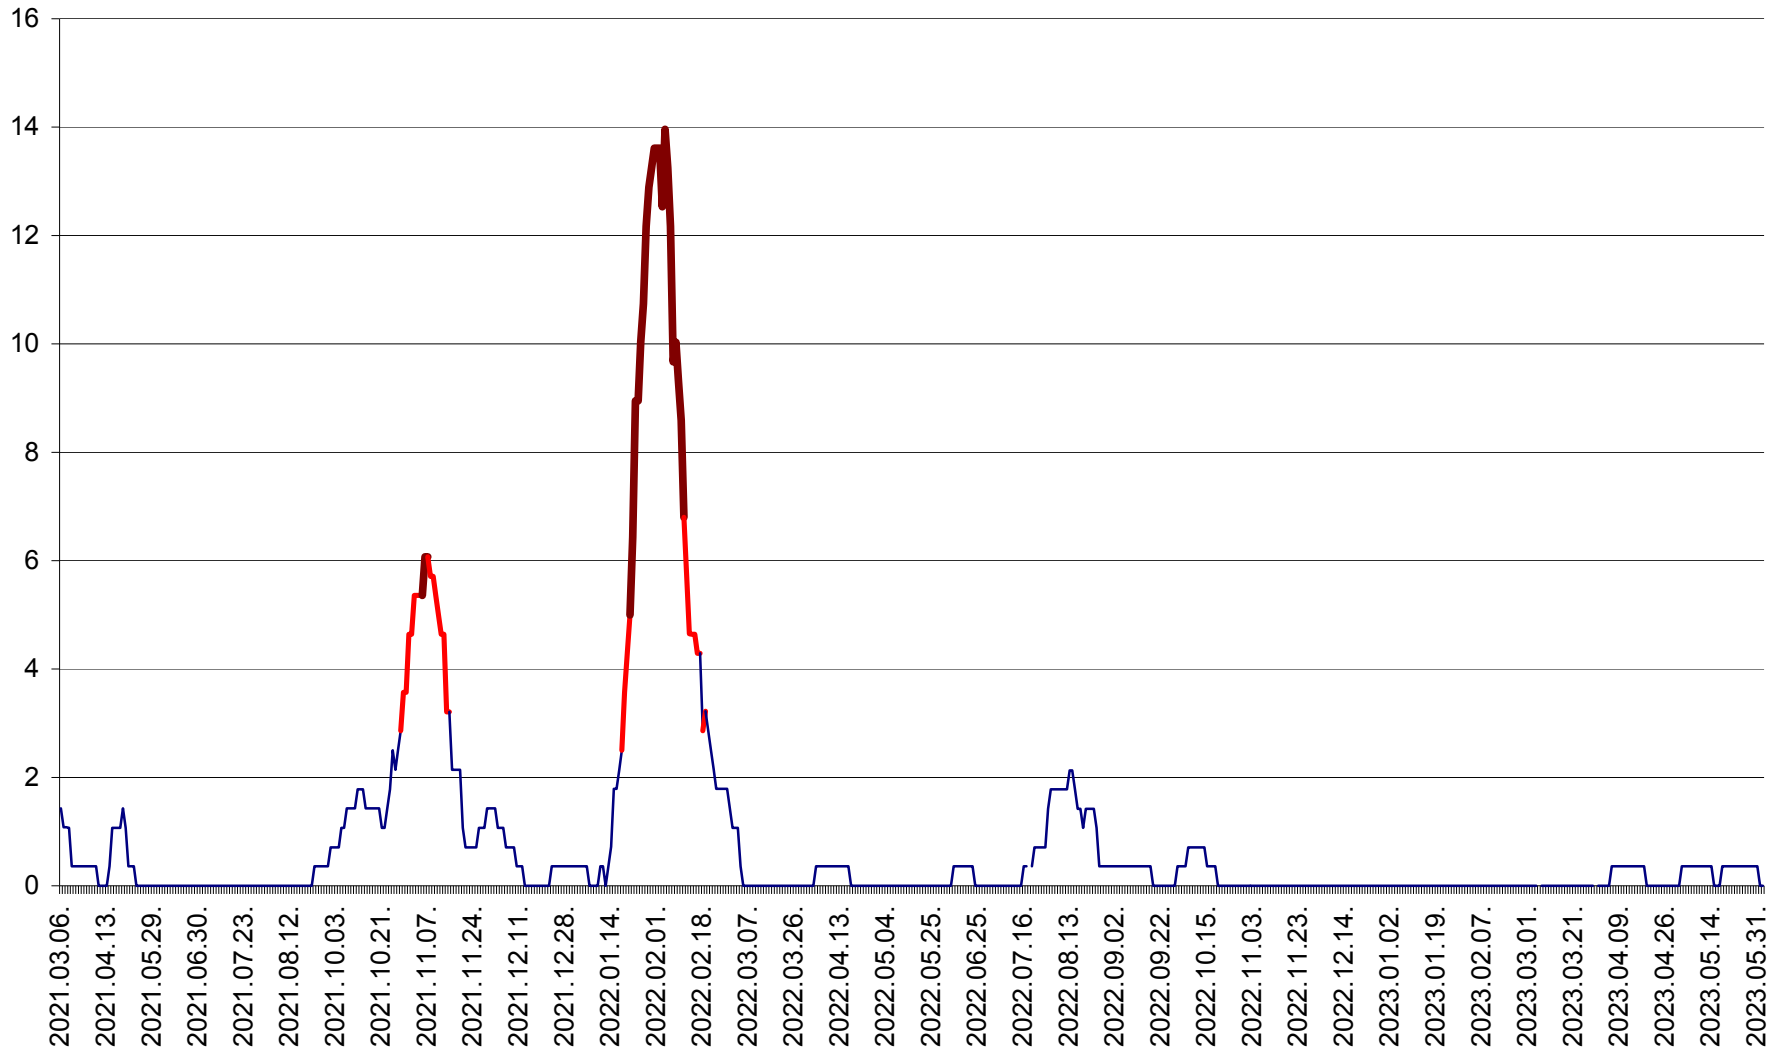

ȘIMONEȘTI - Evolutia incidentei cumulate pe 14 zile la ‰ de locuitori
2021.03.07. - 2023.06.03.

SICULENI - Evolutia incidentei cumulate pe 14 zile la ‰ de locuitori
2021.03.07. - 2023.06.03.