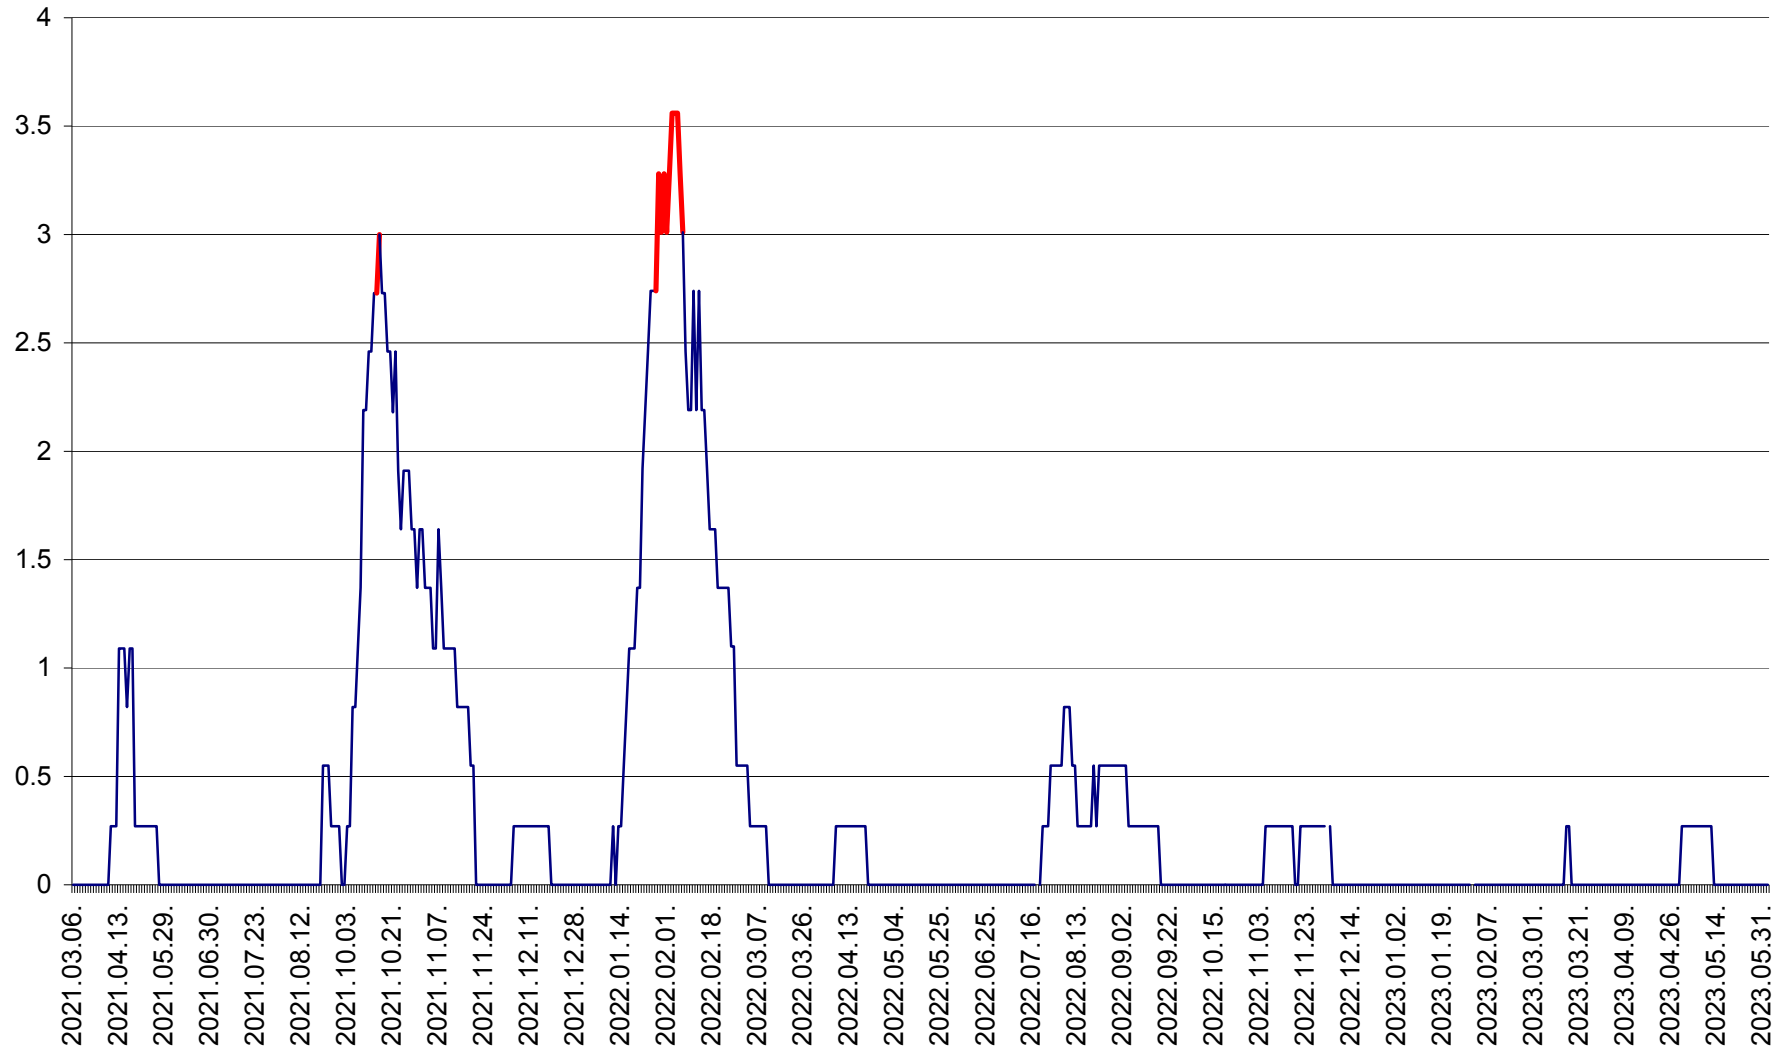

FELICENI - Evolutia incidentei cumulate pe 14 zile la ‰ de locuitori
2021.03.07. - 2023.06.03.

FRUMOASA - Evolutia incidentei cumulate pe 14 zile la ‰ de locuitori
2021.03.07. - 2023.06.03.

GĂLĂUȚAȘ - Evoluția incidenței cumulate pe 14 zile la ‰ de locuitori
2021.03.07. - 2023.06.03.

MUNICIPIUL GHEORGHENI - Evolutia incidentei cumulate pe 14 zile la % de locuitori
2021.03.07. - 2023.06.03.

JOSENI - Evolutia incidentei cumulate pe 14 zile la ‰ de locuitori
2021.03.07. - 2023.06.03.

LĂZAREA - Evolutia incidentei cumulate pe 14 zile la % de locuitori
2021.03.07. - 2023.06.03.

LELICENI - Evolutia incidentei cumulate pe 14 zile la ‰ de locuitori
2021.03.07. - 2023.06.03.

LUETA - Evolutia incidentei cumulate pe 14 zile la ‰ de locuitori
2021.03.07. - 2023.06.03.

LUNCA DE JOS - Evolutia incidentei cumulate pe 14 zile la ‰ de locuitori
2021.03.07. - 2023.06.03.