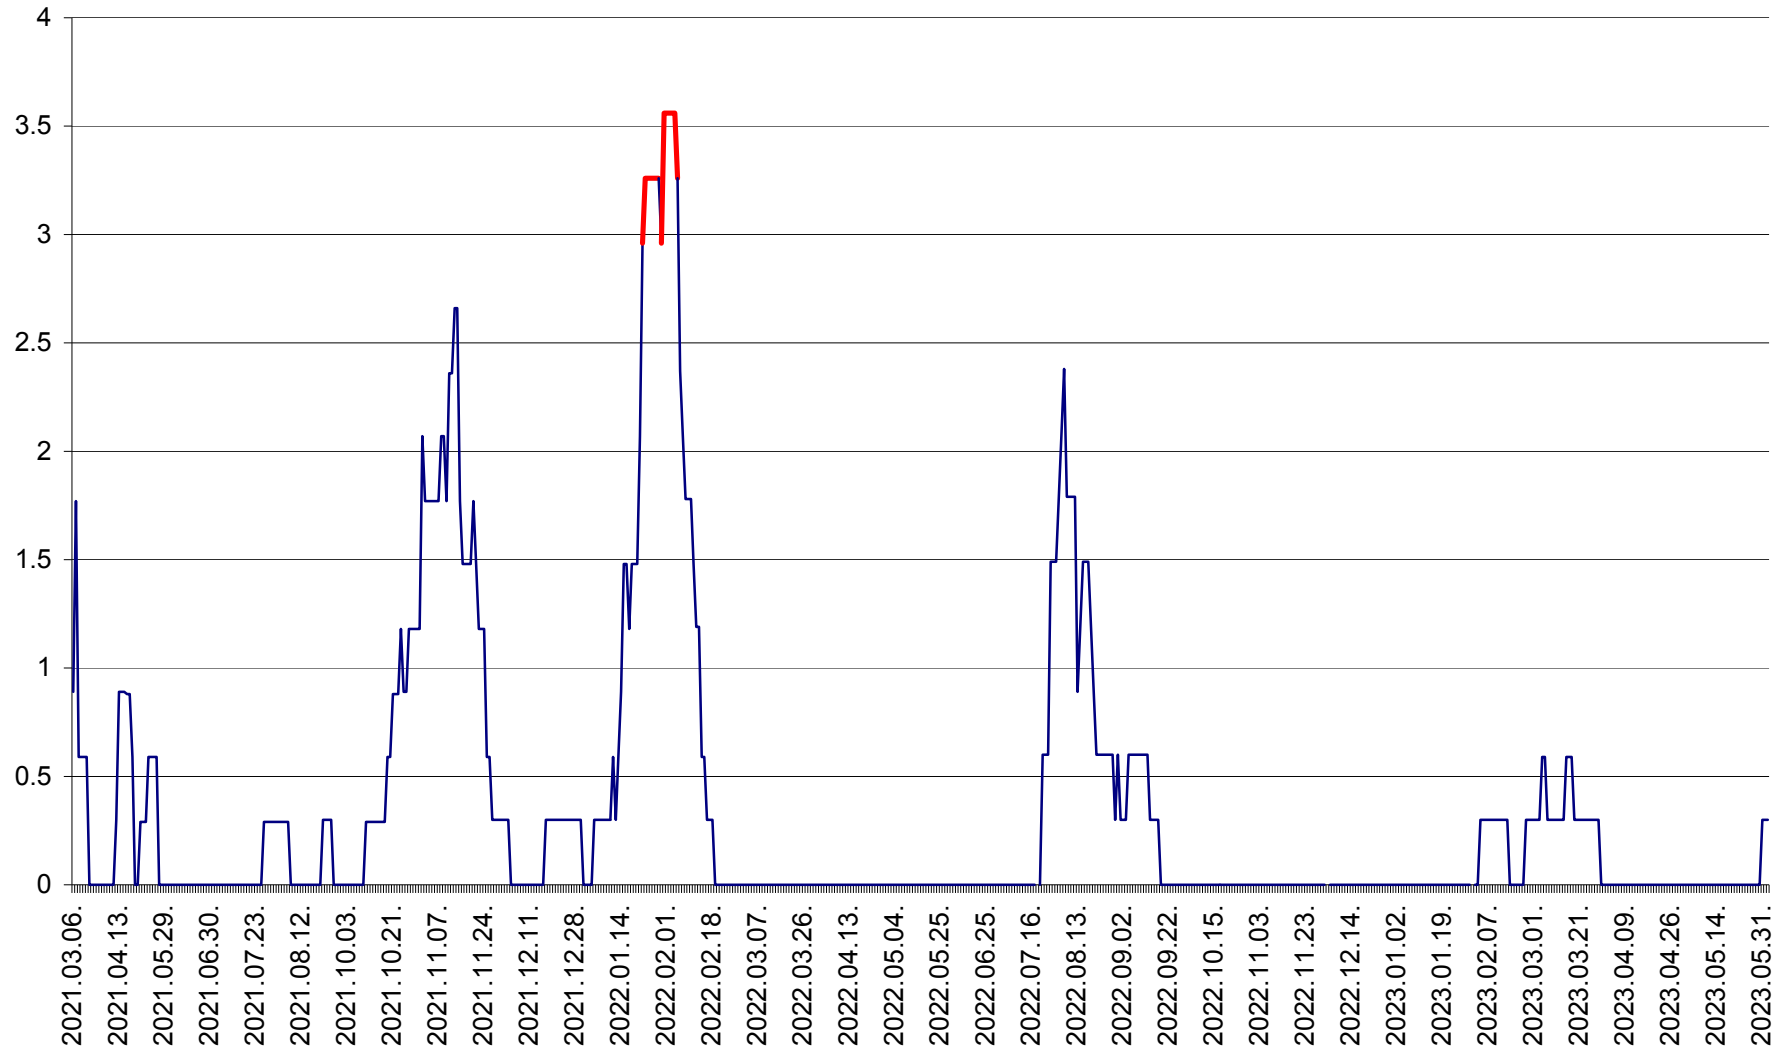

LELICENI - Evolutia incidentei cumulate pe 14 zile la ‰ de locuitori
2021.03.07. - 2023.06.03.

LUETA - Evolutia incidentei cumulate pe 14 zile la ‰ de locuitori
2021.03.07. - 2023.06.03.

LUNCA DE JOS - Evolutia incidentei cumulate pe 14 zile la ‰ de locuitori
2021.03.07. - 2023.06.03.

LUNCA DE SUS - Evolutia incidentei cumulate pe 14 zile la ‰ de locuitori
2021.03.07. - 2023.06.03.

LUPENI - Evolutia incidentei cumulate pe 14 zile la ‰ de locuitori
2021.03.07. - 2023.06.03.

MĂDĂRAȘ - Evolutia incidentei cumulate pe 14 zile la ‰ de locuitori
2021.03.07. - 2023.06.03.