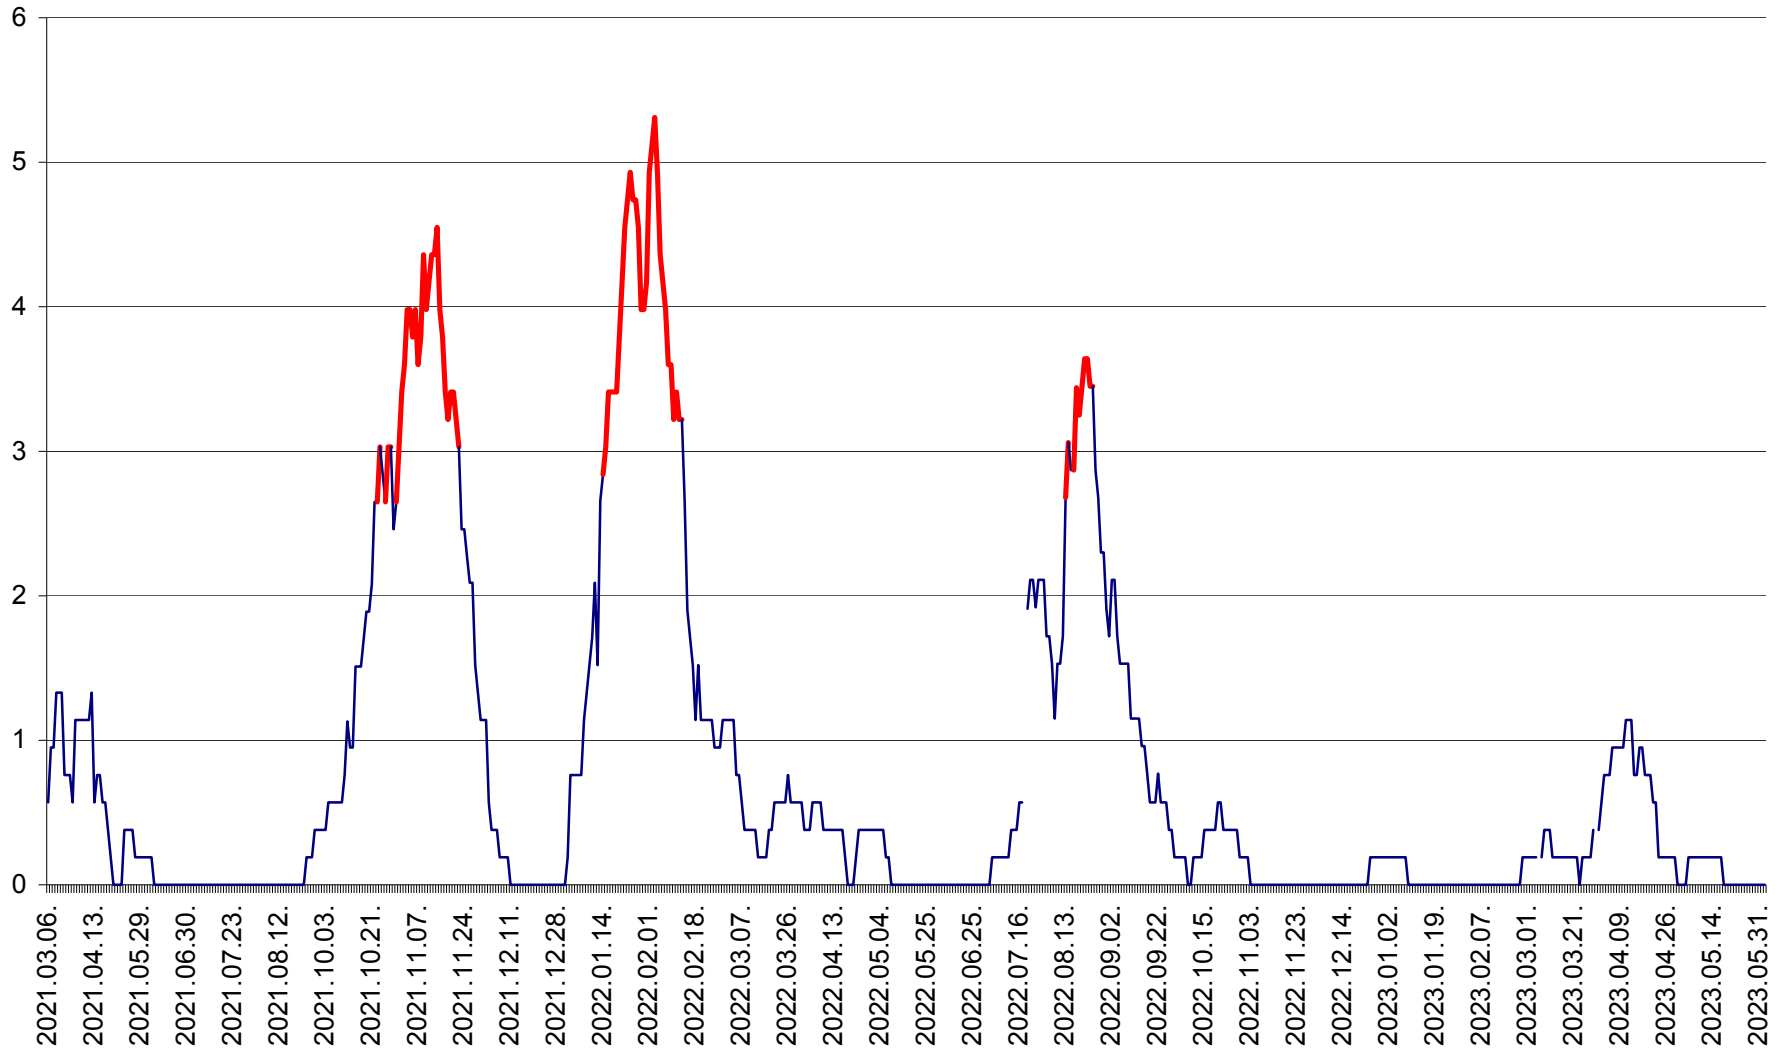

SÂNSIMION - Evolutia incidentei cumulate pe 14 zile la ‰ de locuitori
2021.03.07. - 2023.06.03.

SÂNTIMBRU - Evolutia incidentei cumulate pe 14 zile la ‰ de locuitori
2021.03.07. - 2023.06.03.

SĂRMAȘ - Evolutia incidentei cumulate pe 14 zile la ‰ de locuitori
2021.03.07. - 2023.06.03.

SATU MARE - Evolutia incidentei cumulate pe 14 zile la ‰ de locuitori
2021.03.07. - 2023.06.03.

SECUIENI - Evolutia incidentei cumulate pe 14 zile la ‰ de locuitori
2021.03.07. - 2023.06.03.

SICULENI - Evolutia incidentei cumulate pe 14 zile la ‰ de locuitori
2021.03.07. - 2023.06.03.

ȘIMONEȘTI - Evolutia incidentei cumulate pe 14 zile la ‰ de locuitori
2021.03.07. - 2023.06.03.

SUBCETATE - Evolutia incidentei cumulate pe 14 zile la ‰ de locuitori
2021.03.07. - 2023.06.03.

SUSENI - Evolutia incidentei cumulate pe 14 zile la ‰ de locuitori
2021.03.07. - 2023.06.03.