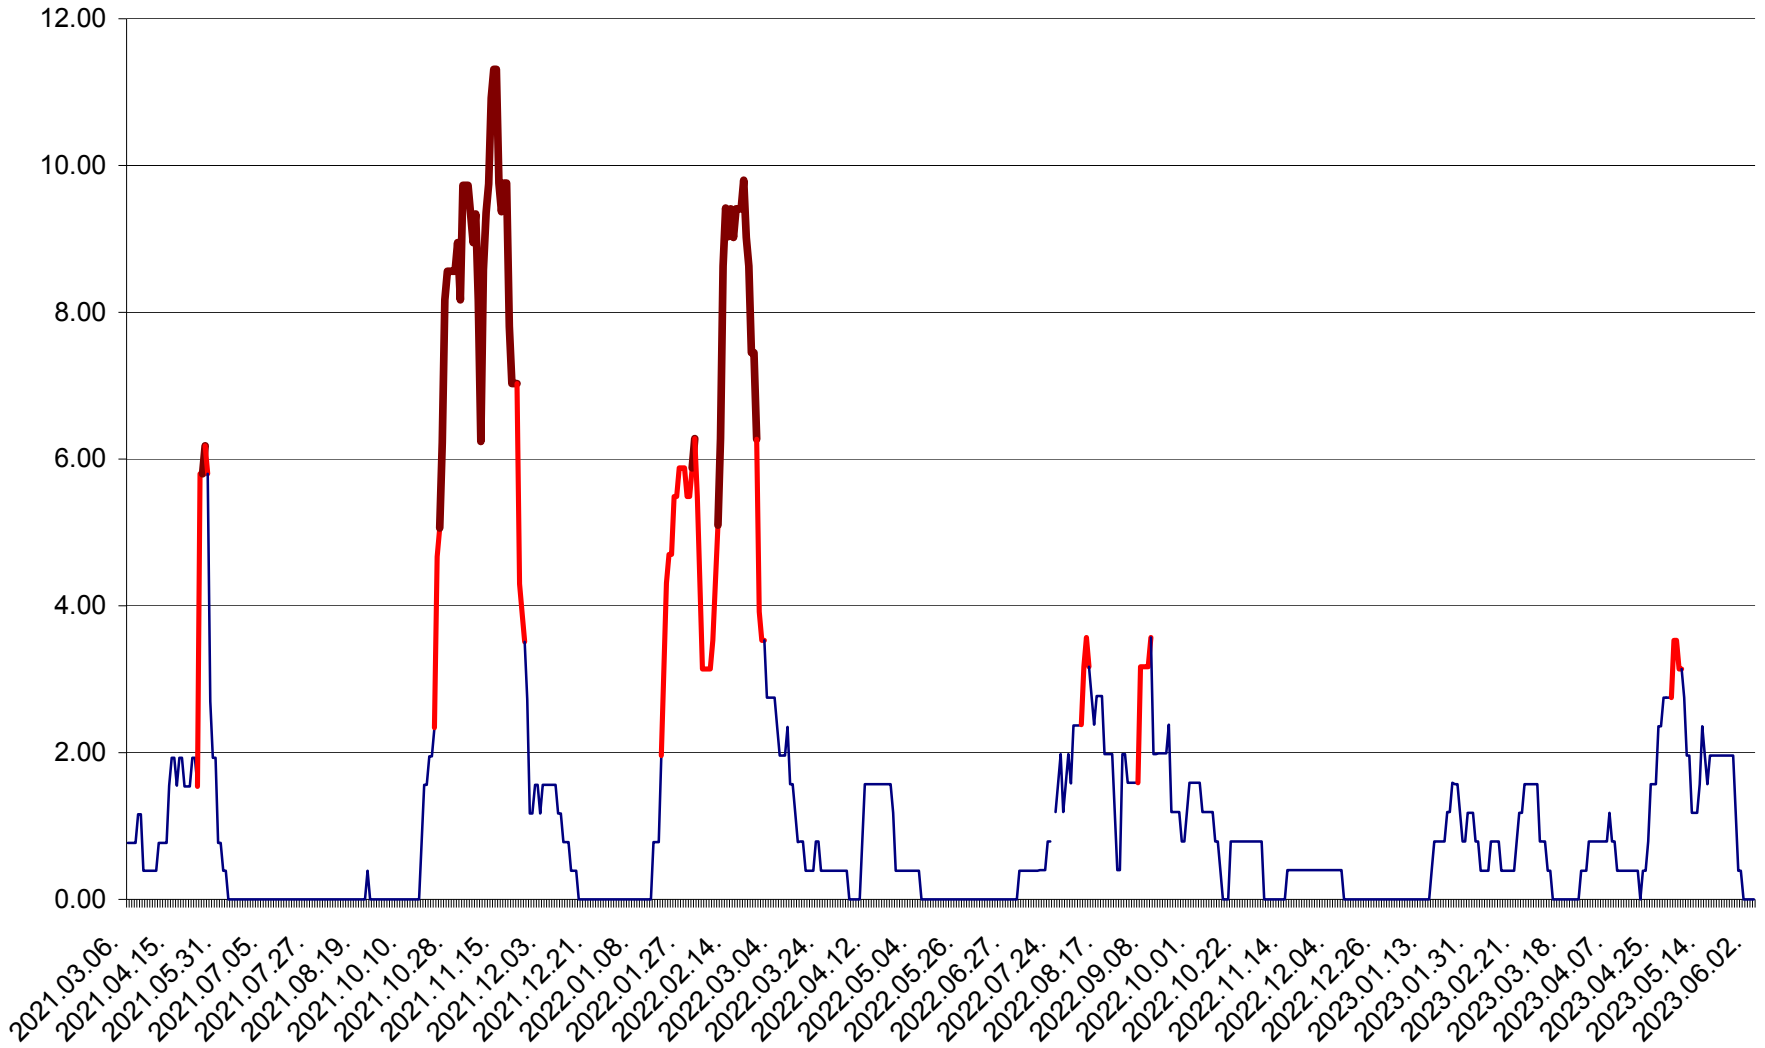

ATID - Evolutia incidentei cumulate pe 14 zile la ‰ de locuitori
2021.03.07. - 2023.06.03.

AVRĂMEȘTI - Evolutia incidentei cumulate pe 14 zile la ‰ de locuitori
2021.03.07. - 2023.06.03.

ORAȘ BĂILE TUȘNAD - Evoluția incidenței cumulate pe 14 zile la ‰ de locuitori
2021.03.07. - 2023.06.03.

ORAȘ BĂLAN - Evoluția incidenței cumulate pe 14 zile la ‰ de locuitori
2021.03.07. - 2023.06.03.

BILBOR - Evolutia incidentei cumulate pe 14 zile la ‰ de locuitori
2021.03.07. - 2023.06.03.

ORAȘ BORSEC - Evolutia incidentei cumulate pe 14 zile la ‰ de locuitori
2021.03.07. - 2023.06.03.

BRĂDEȘTI - Evolutia incidentei cumulate pe 14 zile la ‰ de locuitori
2021.03.07. - 2023.06.03.

CĂPÂLNIȚA - Evoluția incidenței cumulate pe 14 zile la ‰ de locuitori
2021.03.07. - 2023.06.03.

CÂRȚA - Evolutia incidentei cumulate pe 14 zile la ‰ de locuitori
2021.03.07. - 2023.06.03.