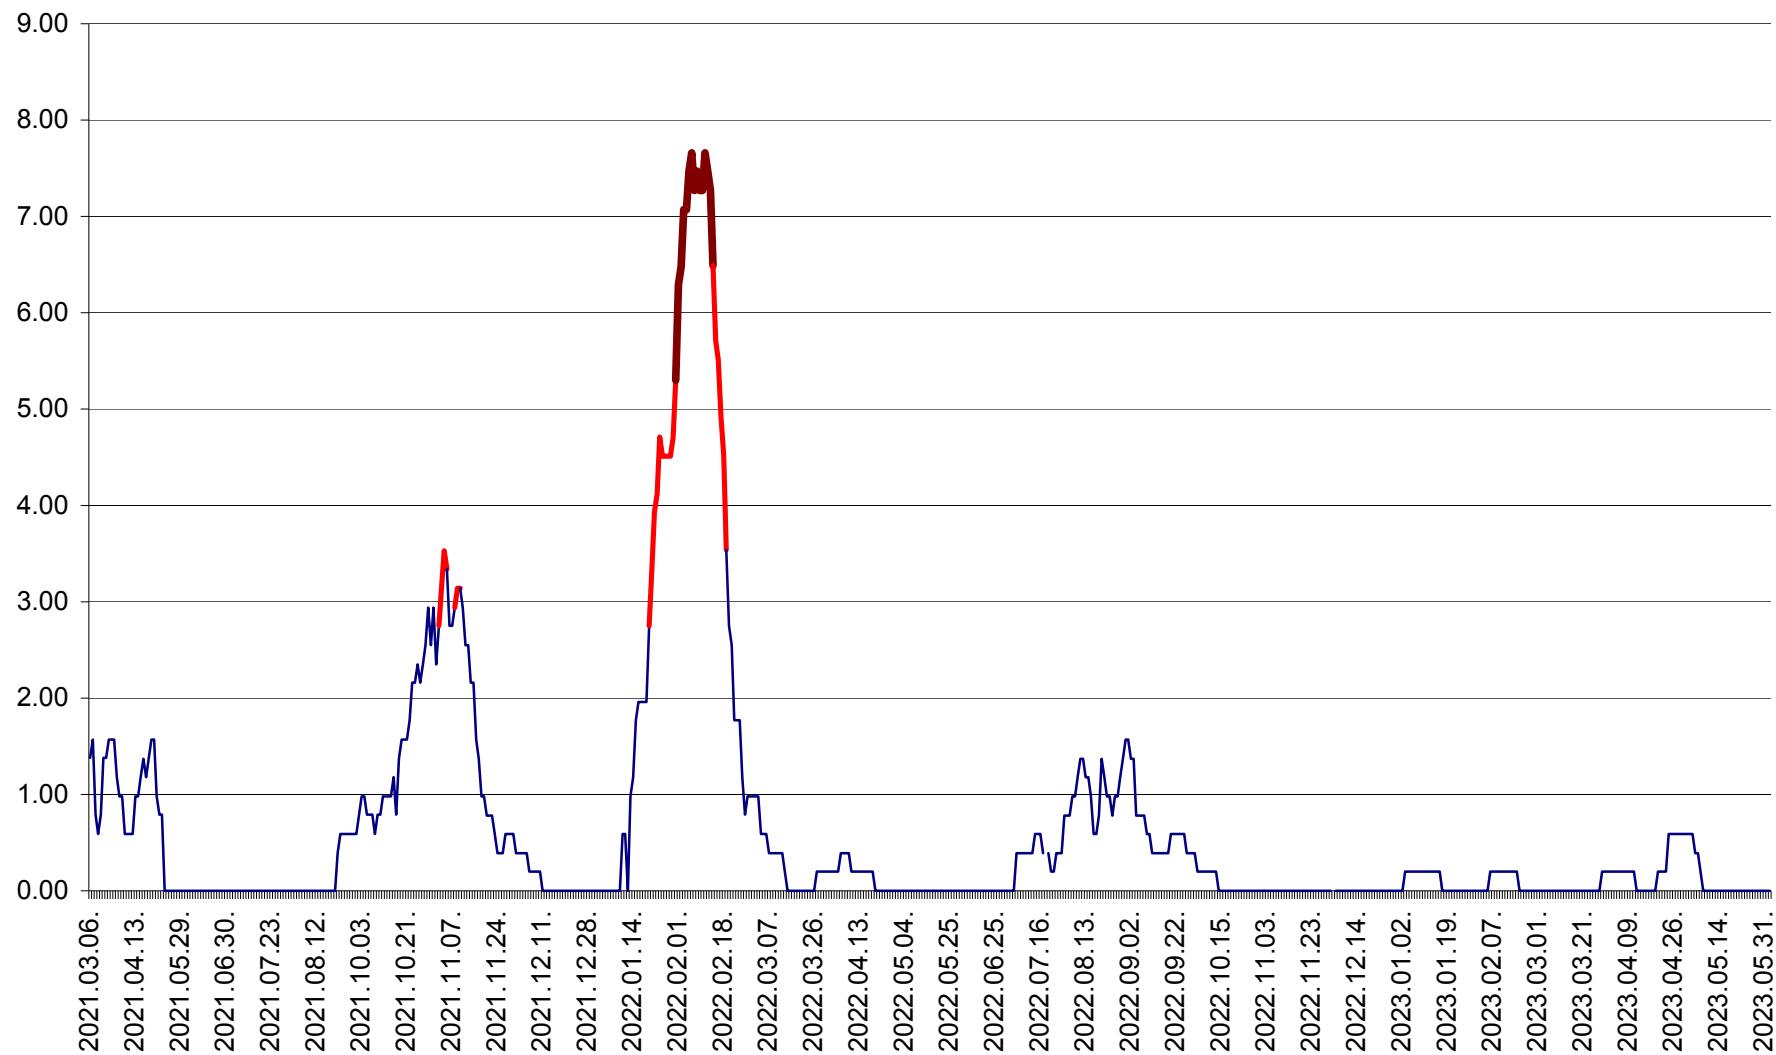

ORAȘ BĂLAN - Evoluția incidenței cumulate pe 14 zile la ‰ de locuitori
2021.03.07. - 2023.06.03.

BILBOR - Evolutia incidentei cumulate pe 14 zile la ‰ de locuitori
2021.03.07. - 2023.06.03.

ORAȘ BORSEC - Evolutia incidentei cumulate pe 14 zile la ‰ de locuitori
2021.03.07. - 2023.06.03.

BRĂDEȘTI - Evolutia incidentei cumulate pe 14 zile la ‰ de locuitori
2021.03.07. - 2023.06.03.

CĂPÂLNIȚA - Evoluția incidenței cumulate pe 14 zile la ‰ de locuitori
2021.03.07. - 2023.06.03.

CÂRȚA - Evolutia incidentei cumulate pe 14 zile la ‰ de locuitori
2021.03.07. - 2023.06.03.

CICEU - Evolutia incidentei cumulate pe 14 zile la ‰ de locuitori
2021.03.07. - 2023.06.03.

CIUCSÂNGEORGIU - Evolutia incidentei cumulate pe 14 zile la ‰ de locuitori
2021.03.07. - 2023.06.03.

CIUMANI - Evolutia incidentei cumulate pe 14 zile la ‰ de locuitori
2021.03.07. - 2023.06.03.

CORBU - Evolutia incidentei cumulate pe 14 zile la ‰ de locuitori
2021.03.07. - 2023.06.03.

CORUND - Evolutia incidentei cumulate pe 14 zile la ‰ de locuitori
2021.03.07. - 2023.06.03.

COZMENI - Evolutia incidentei cumulate pe 14 zile la ‰ de locuitori
2021.03.07. - 2023.06.03.