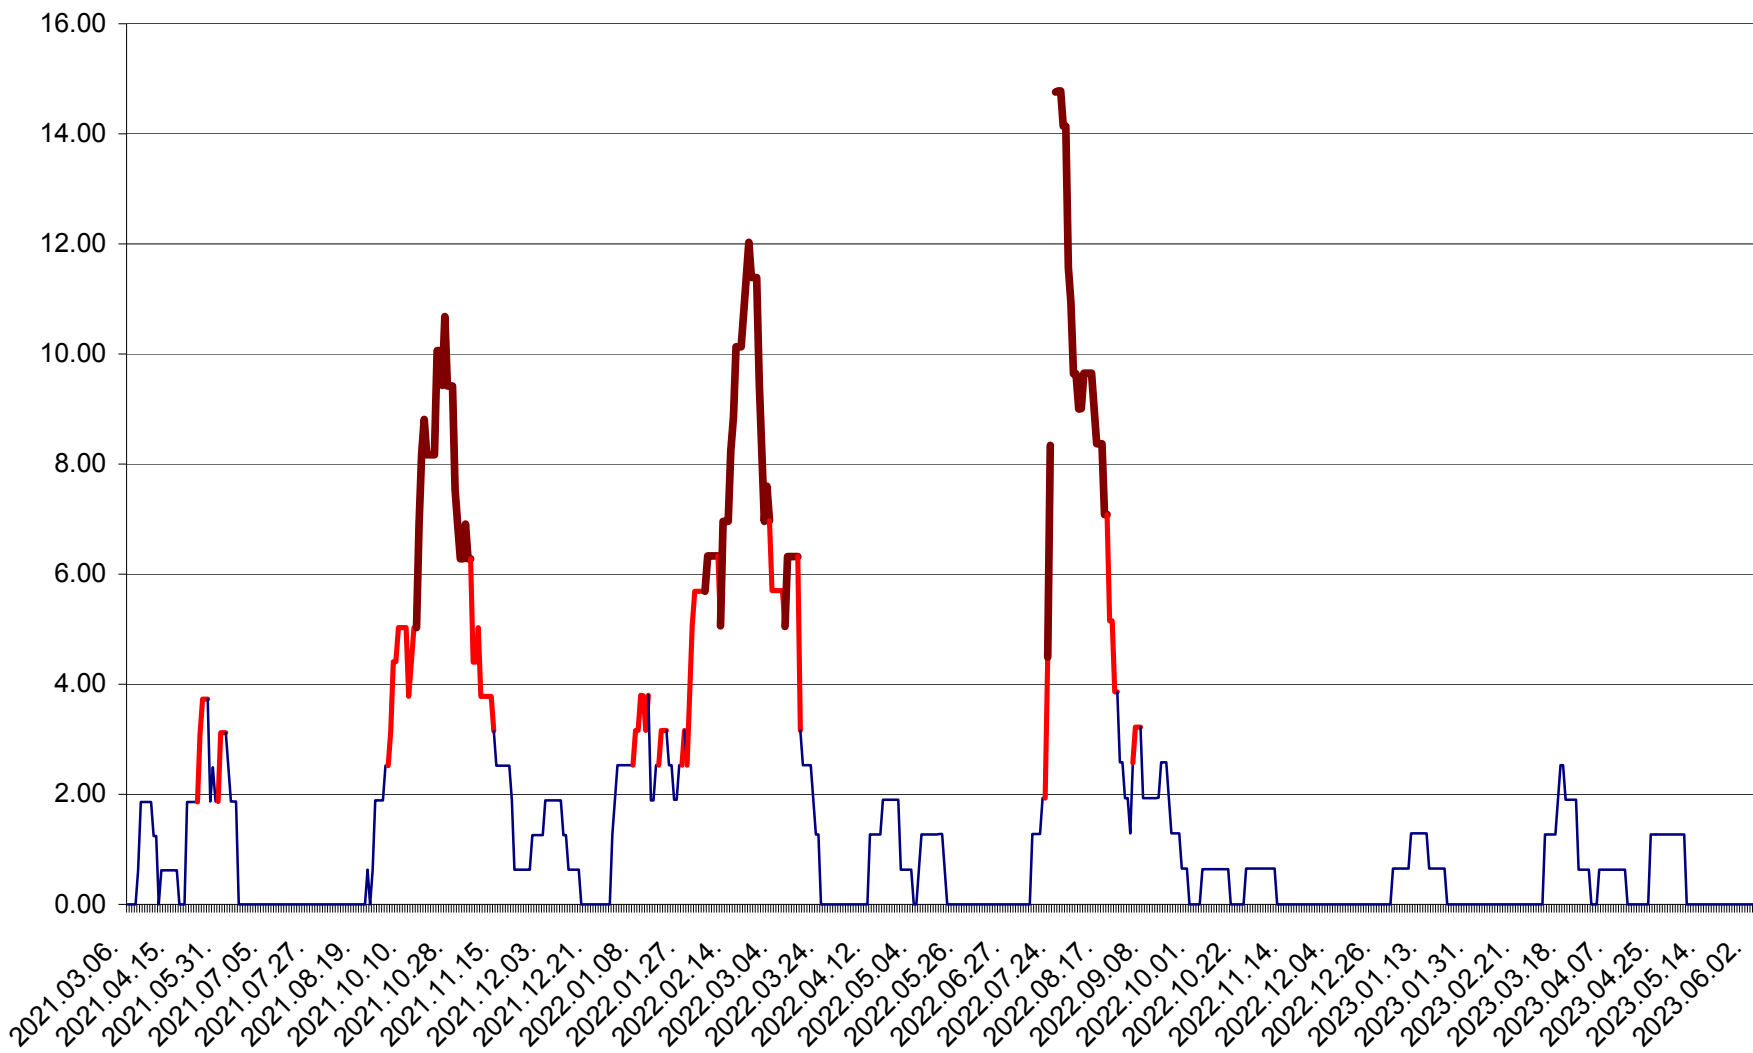

ATID - Evolutia incidentei cumulate pe 14 zile la ‰ de locuitori
2021.03.07. - 2023.06.03.

AVRĂMEȘTI - Evolutia incidentei cumulate pe 14 zile la ‰ de locuitori
2021.03.07. - 2023.06.03.

ORAȘ BĂILE TUȘNAD - Evoluția incidenței cumulate pe 14 zile la ‰ de locuitori
2021.03.07. - 2023.06.03.

ORAȘ BĂLAN - Evoluția incidenței cumulate pe 14 zile la ‰ de locuitori
2021.03.07. - 2023.06.03.

BILBOR - Evolutia incidentei cumulate pe 14 zile la ‰ de locuitori
2021.03.07. - 2023.06.03.

ORAȘ BORSEC - Evolutia incidentei cumulate pe 14 zile la ‰ de locuitori
2021.03.07. - 2023.06.03.

BRĂDEȘTI - Evolutia incidentei cumulate pe 14 zile la ‰ de locuitori
2021.03.07. - 2023.06.03.

CĂPÂLNIȚA - Evoluția incidenței cumulate pe 14 zile la ‰ de locuitori
2021.03.07. - 2023.06.03.

CÂRȚA - Evolutia incidentei cumulate pe 14 zile la ‰ de locuitori
2021.03.07. - 2023.06.03.