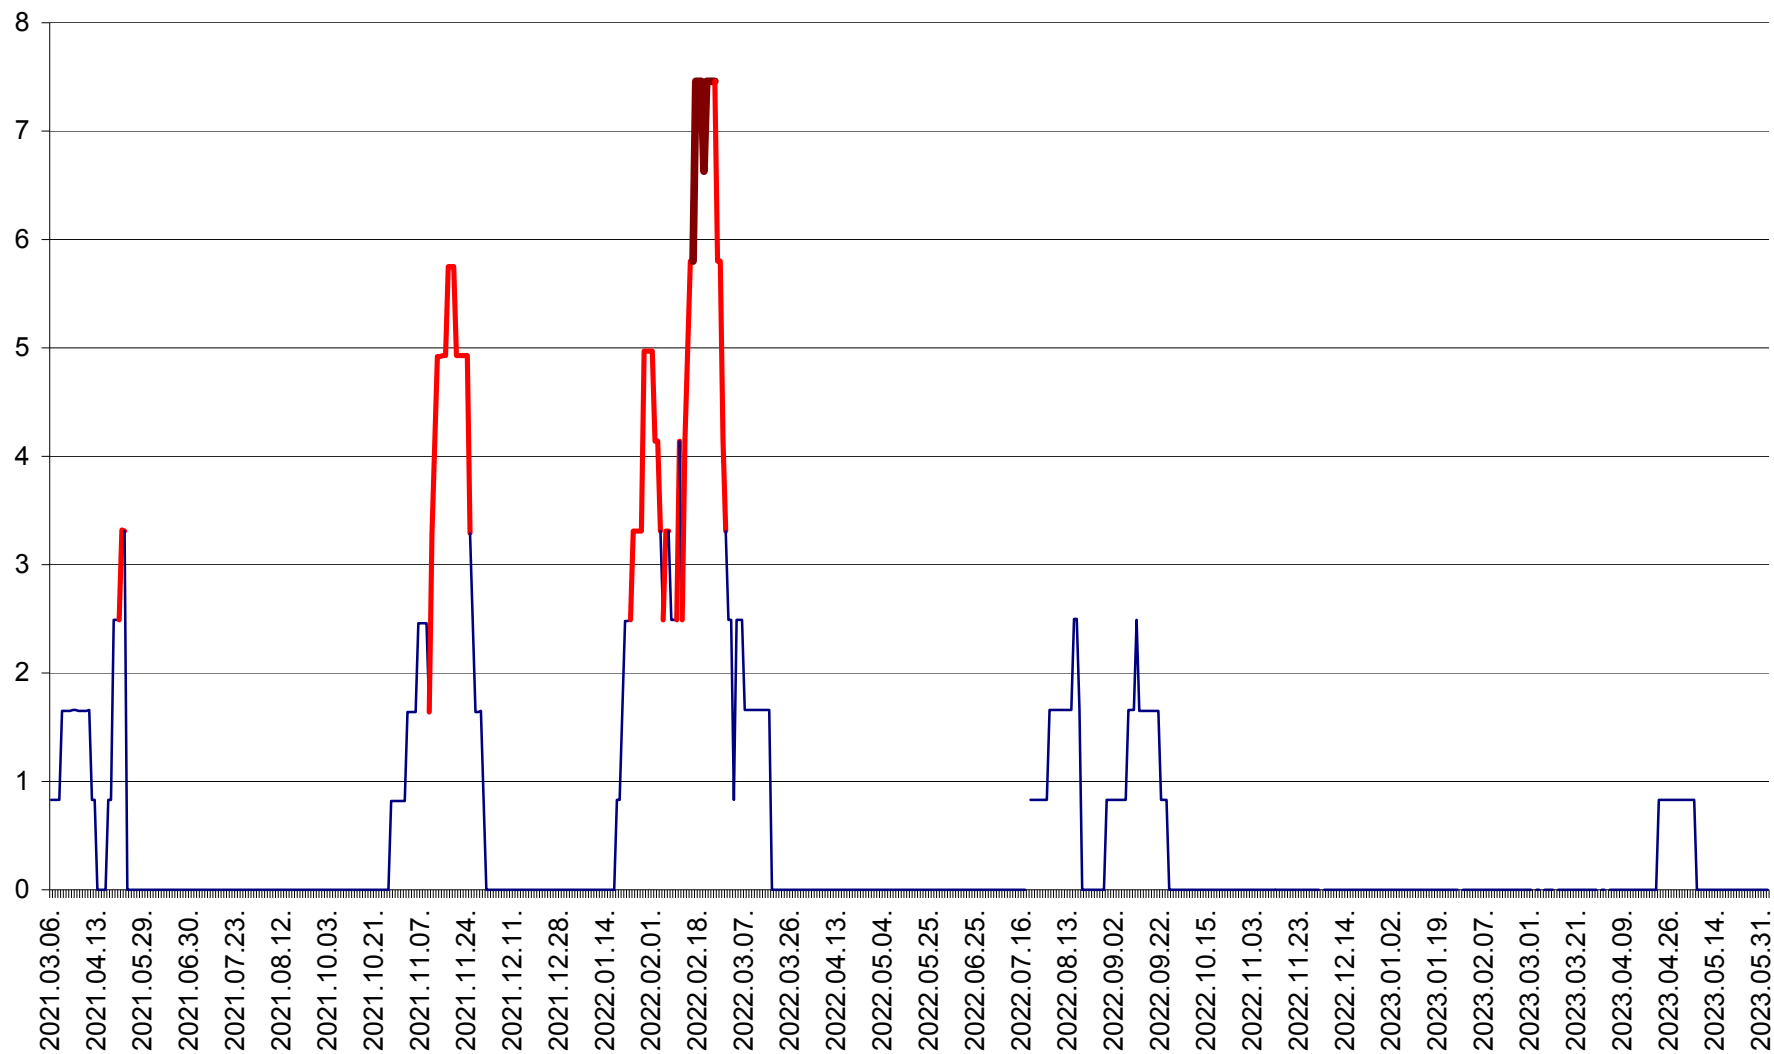

PLĂIEȘII DE JOS - Evoluția incidenței cumulate pe 14 zile la ‰ de locuitori
2021.03.07. - 2023.06.03.

PORUMBENI - Evolutia incidentei cumulate pe 14 zile la ‰ de locuitori
2021.03.07. - 2023.06.03.

PRAID - Evolutia incidentei cumulate pe 14 zile la ‰ de locuitori
2021.03.07. - 2023.06.03.

RACU - Evolutia incidentei cumulate pe 14 zile la ‰ de locuitori
2021.03.07. - 2023.06.03.

REMETEA - Evolutia incidentei cumulate pe 14 zile la % de locuitori
2021.03.07. - 2023.06.03.

SĂCEL - Evolutia incidentei cumulate pe 14 zile la ‰ de locuitori
2021.03.07. - 2023.06.03.