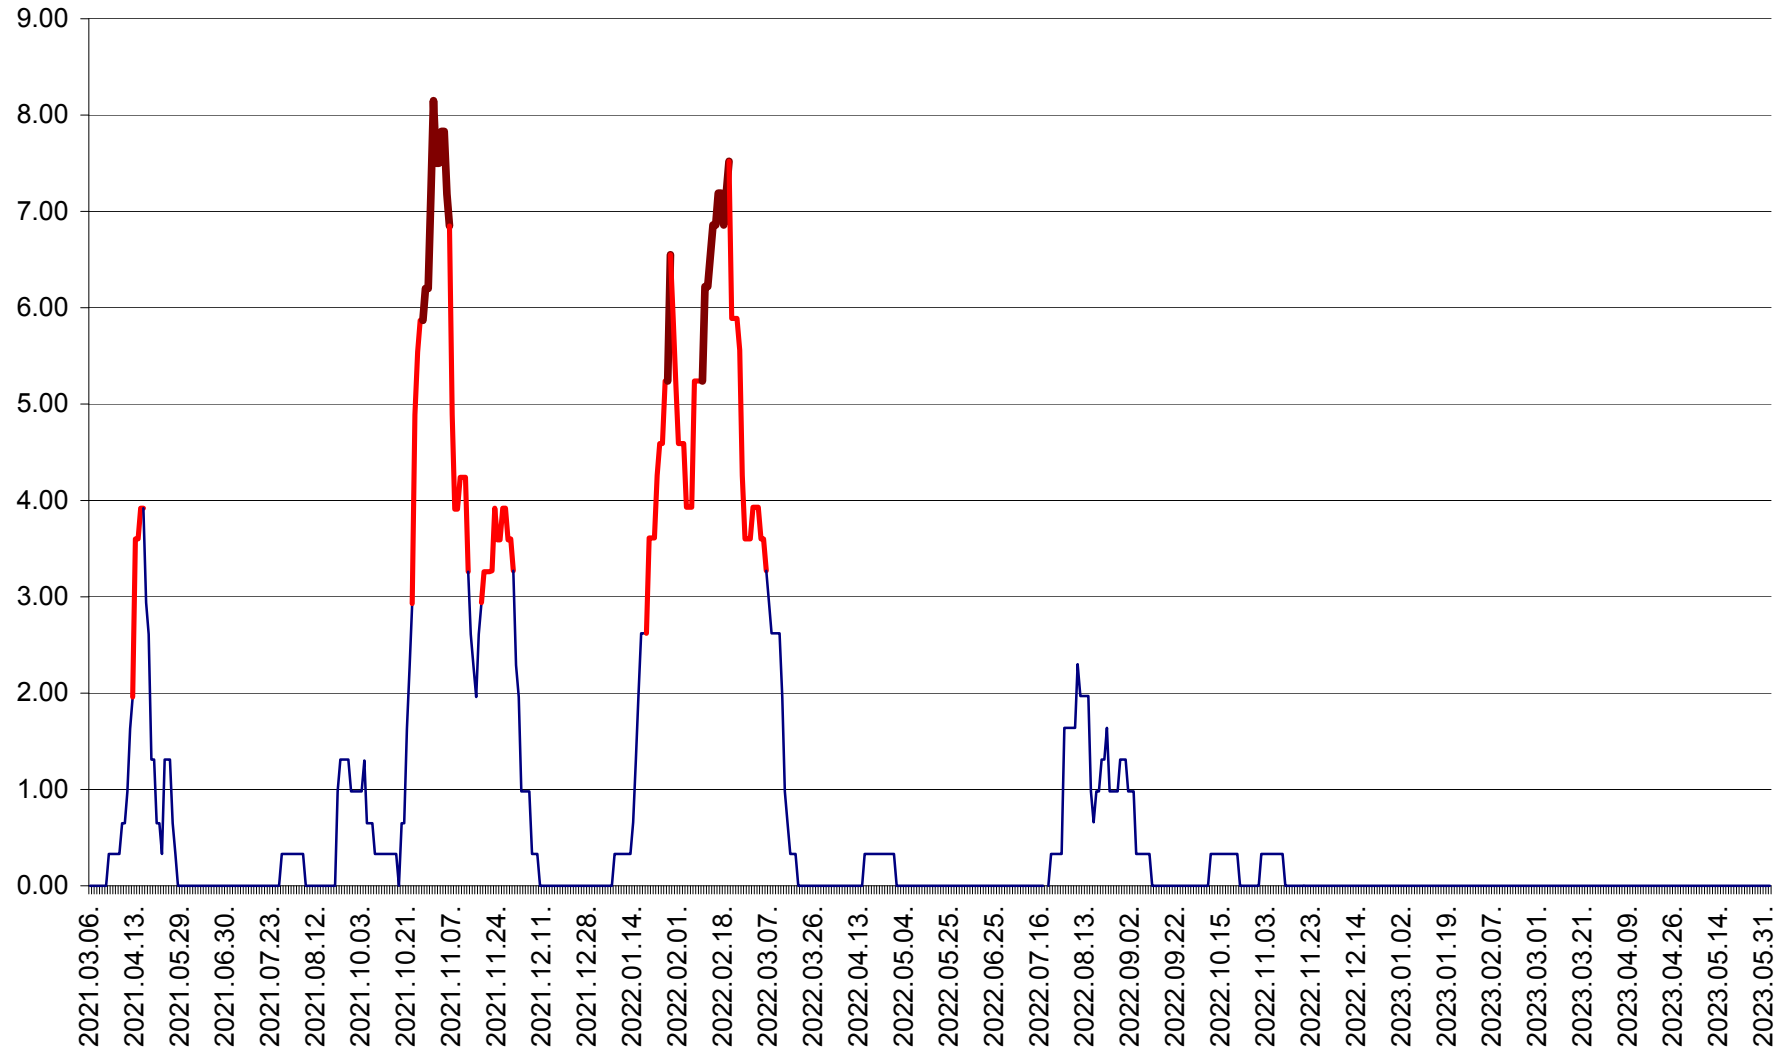

ATID - Evolutia incidentei cumulate pe 14 zile la ‰ de locuitori
2021.03.07. - 2023.06.03.

AVRĂMEȘTI - Evolutia incidentei cumulate pe 14 zile la ‰ de locuitori
2021.03.07. - 2023.06.03.

ORAȘ BĂILE TUȘNAD - Evoluția incidenței cumulate pe 14 zile la ‰ de locuitori
2021.03.07. - 2023.06.03.

ORAȘ BĂLAN - Evoluția incidenței cumulate pe 14 zile la ‰ de locuitori
2021.03.07. - 2023.06.03.

BILBOR - Evolutia incidentei cumulate pe 14 zile la ‰ de locuitori
2021.03.07. - 2023.06.03.

ORAȘ BORSEC - Evolutia incidentei cumulate pe 14 zile la ‰ de locuitori
2021.03.07. - 2023.06.03.

BRĂDEȘTI - Evolutia incidentei cumulate pe 14 zile la ‰ de locuitori
2021.03.07. - 2023.06.03.

CĂPÂLNIȚA - Evoluția incidenței cumulate pe 14 zile la ‰ de locuitori
2021.03.07. - 2023.06.03.

CÂRȚA - Evolutia incidentei cumulate pe 14 zile la ‰ de locuitori
2021.03.07. - 2023.06.03.