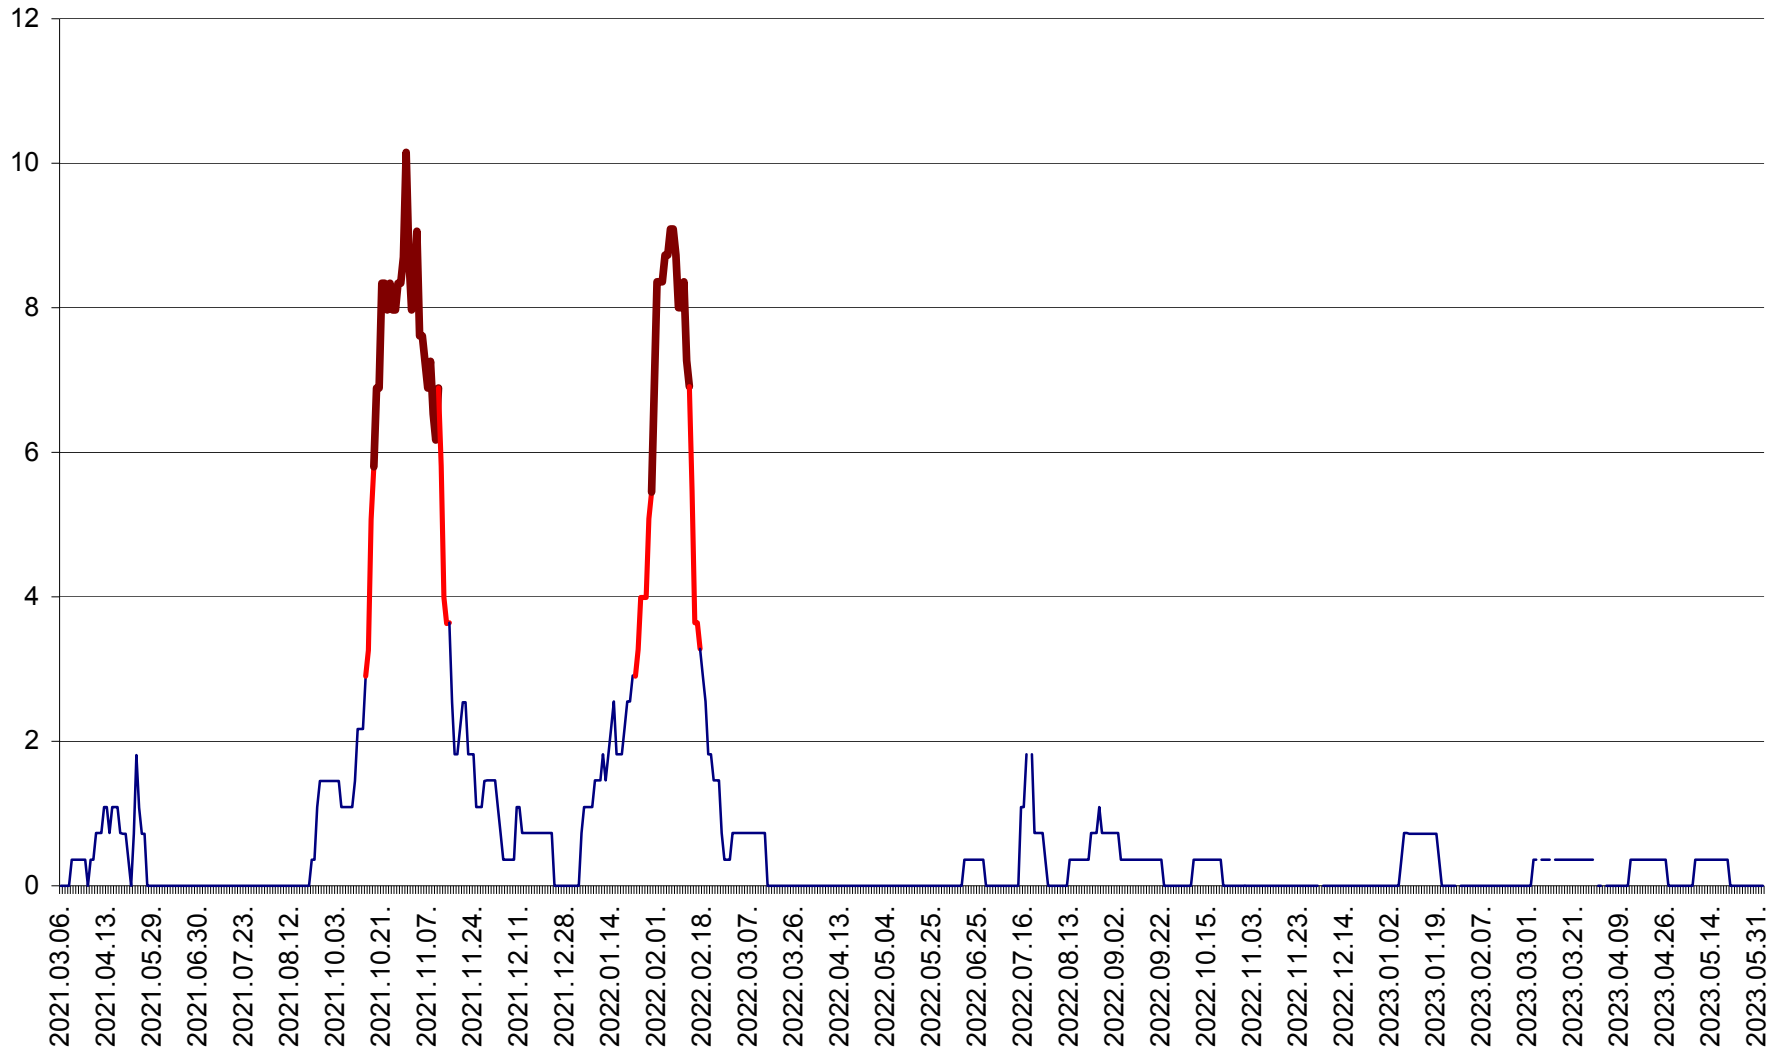

MĂRTINIȘ - Evolutia incidentei cumulate pe 14 zile la ‰ de locuitori
2021.03.07. - 2023.06.03.

MEREȘTI - Evolutia incidentei cumulate pe 14 zile la ‰ de locuitori
2021.03.07. - 2023.06.03.

MUNICIPIUL MIERCUREA-CIUC - Evolutia incidentei cumulate pe 14 zile la ‰ de locuitori
2021.03.07. - 2023.06.03.

MIHĂILENI - Evolutia incidentei cumulate pe 14 zile la ‰ de locuitori
2021.03.07. - 2023.06.03.

MUGENI - Evolutia incidentei cumulate pe 14 zile la ‰ de locuitori
2021.03.07. - 2023.06.03.

OCLAND - Evolutia incidentei cumulate pe 14 zile la ‰ de locuitori
2021.03.07. - 2023.06.03.