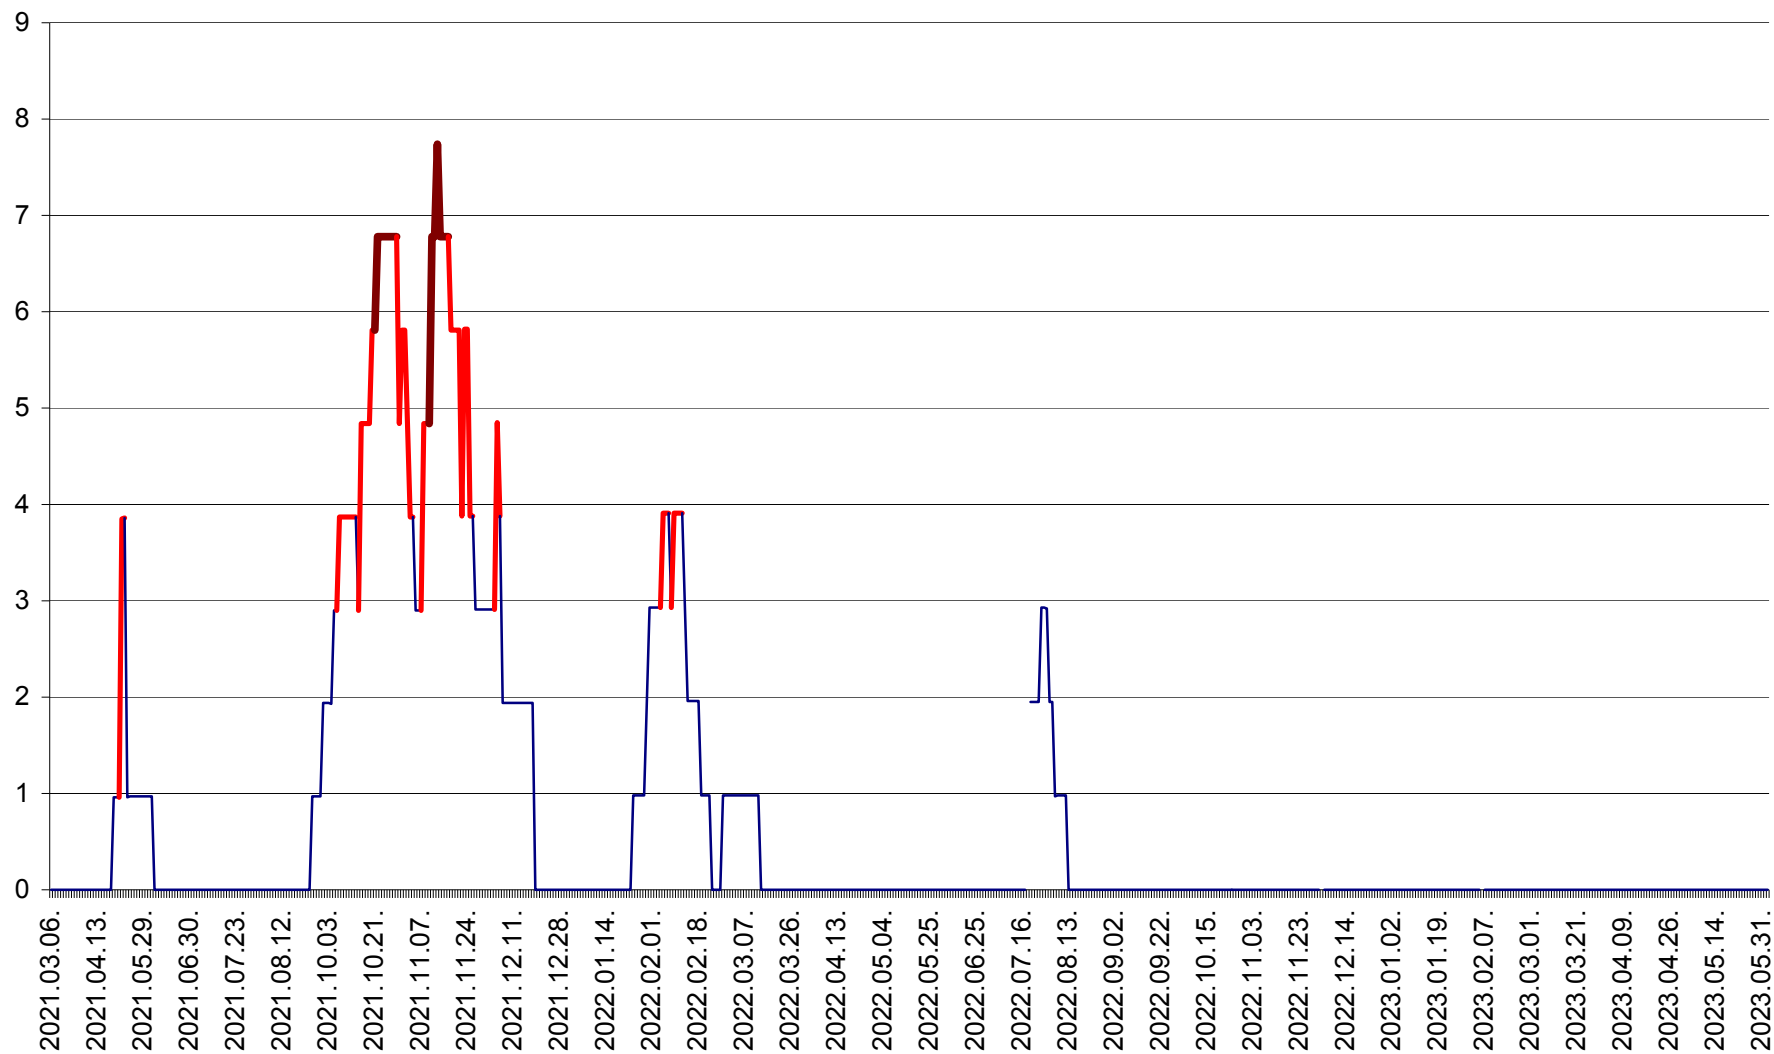

DEALU - Evolutia incidentei cumulate pe 14 zile la ‰ de locuitori
2021.03.07. - 2023.06.03.