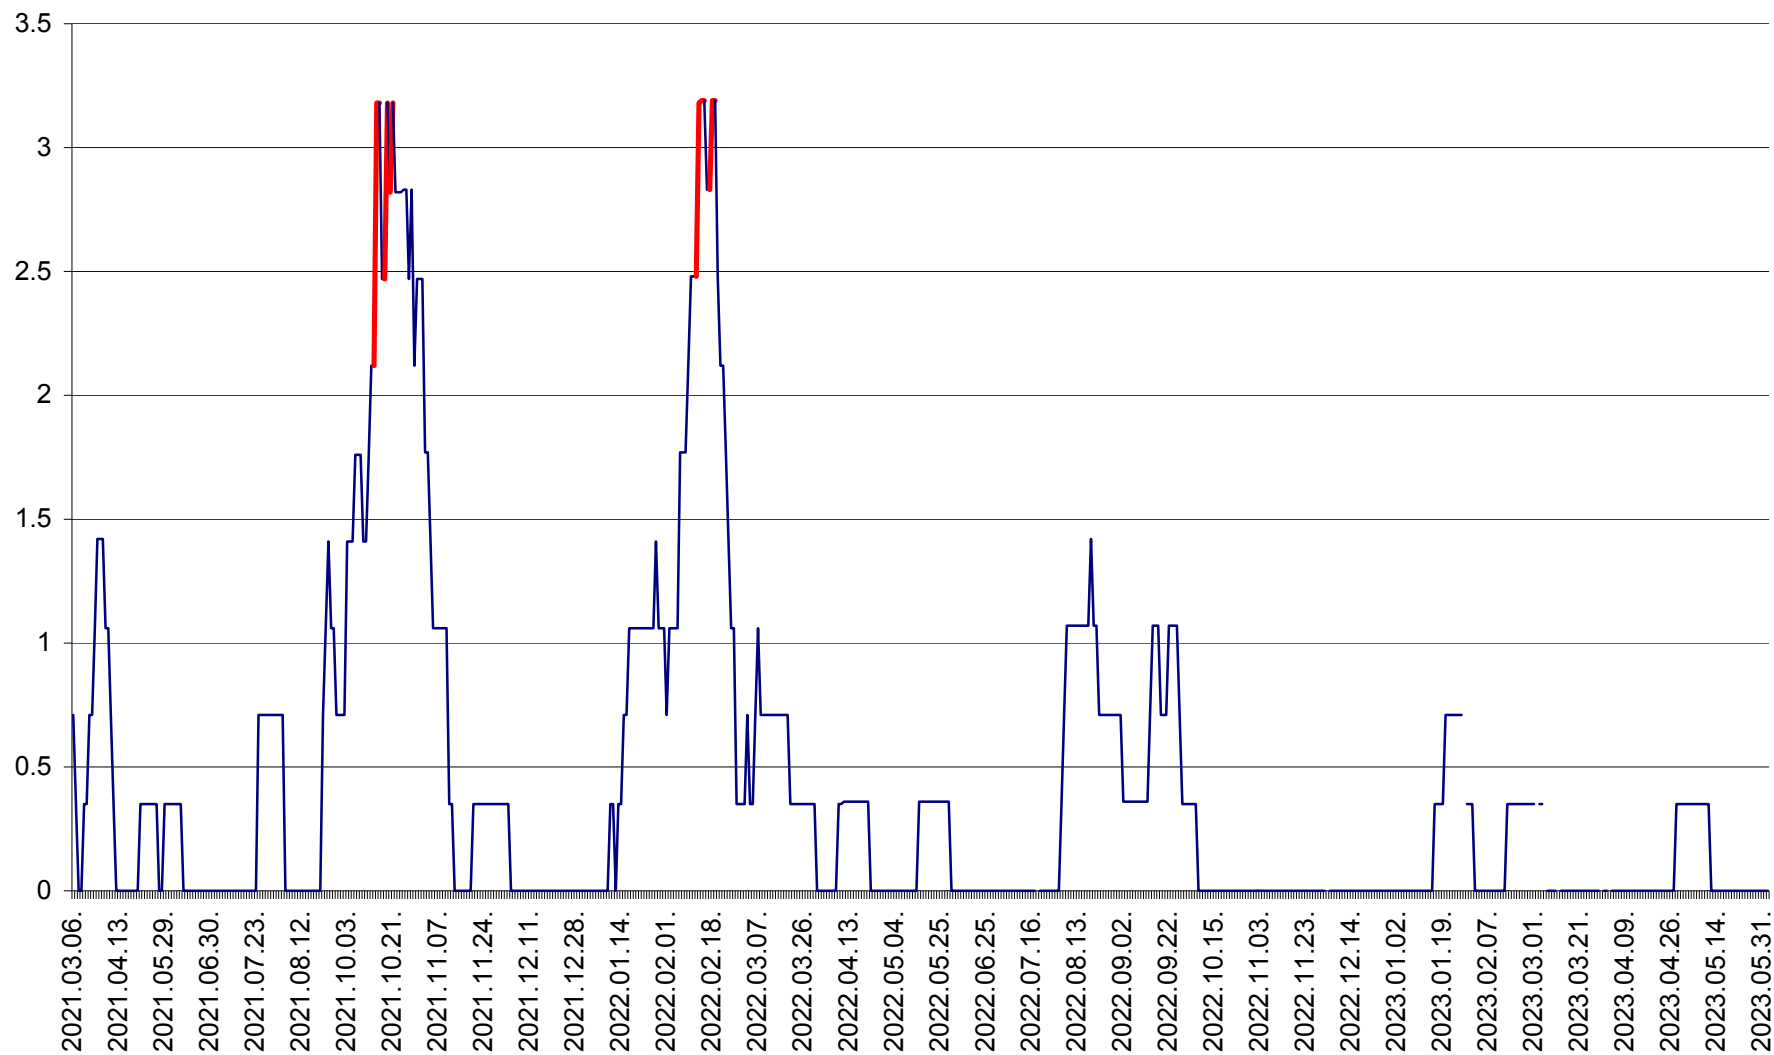

PORUMBENI - Evolutia incidentei cumulate pe 14 zile la ‰ de locuitori
2021.03.07. - 2023.06.03.