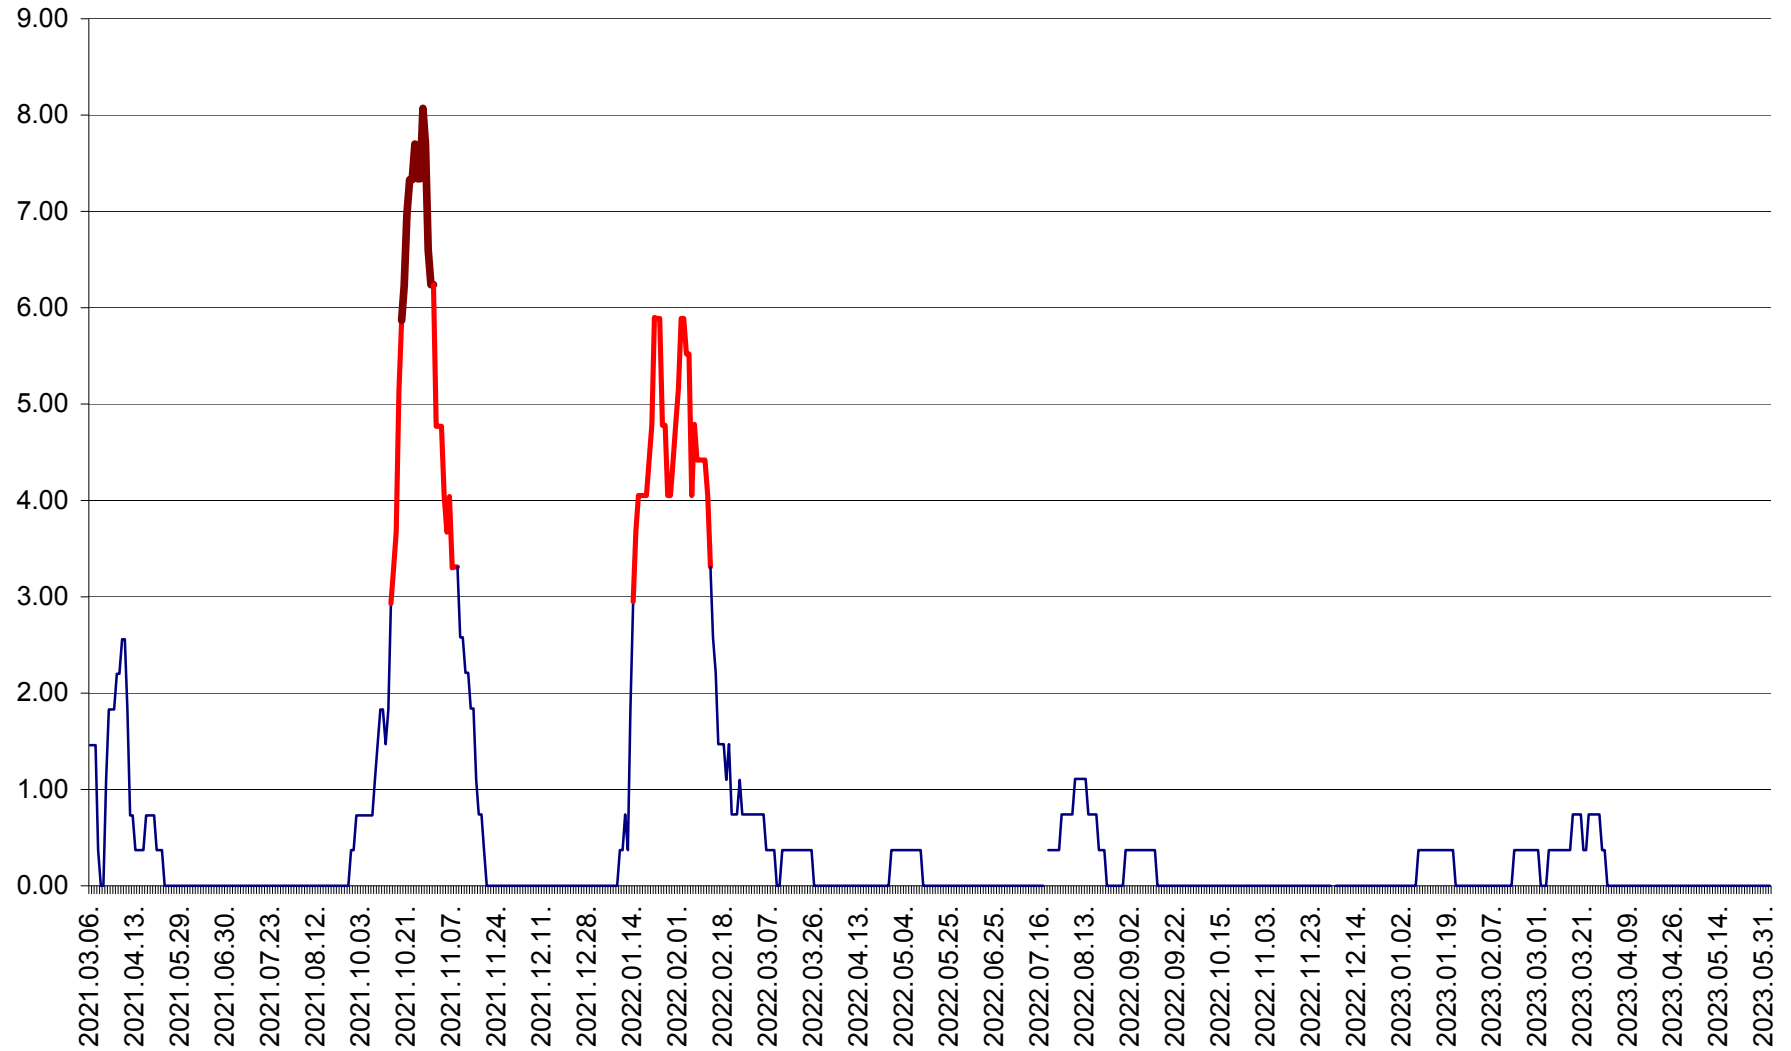

ATID - Evolutia incidentei cumulate pe 14 zile la ‰ de locuitori
2021.03.07. - 2023.06.03.

AVRĂMEȘTI - Evolutia incidentei cumulate pe 14 zile la ‰ de locuitori
2021.03.07. - 2023.06.03.

ORAȘ BĂILE TUȘNAD - Evoluția incidenței cumulate pe 14 zile la ‰ de locuitori
2021.03.07. - 2023.06.03.

ORAȘ BĂLAN - Evoluția incidenței cumulate pe 14 zile la ‰ de locuitori
2021.03.07. - 2023.06.03.

BILBOR - Evolutia incidentei cumulate pe 14 zile la ‰ de locuitori
2021.03.07. - 2023.06.03.

ORAȘ BORSEC - Evolutia incidentei cumulate pe 14 zile la ‰ de locuitori
2021.03.07. - 2023.06.03.

BRĂDEȘTI - Evolutia incidentei cumulate pe 14 zile la ‰ de locuitori
2021.03.07. - 2023.06.03.

CĂPÂLNIȚA - Evoluția incidenței cumulate pe 14 zile la ‰ de locuitori
2021.03.07. - 2023.06.03.

CÂRȚA - Evolutia incidentei cumulate pe 14 zile la ‰ de locuitori
2021.03.07. - 2023.06.03.