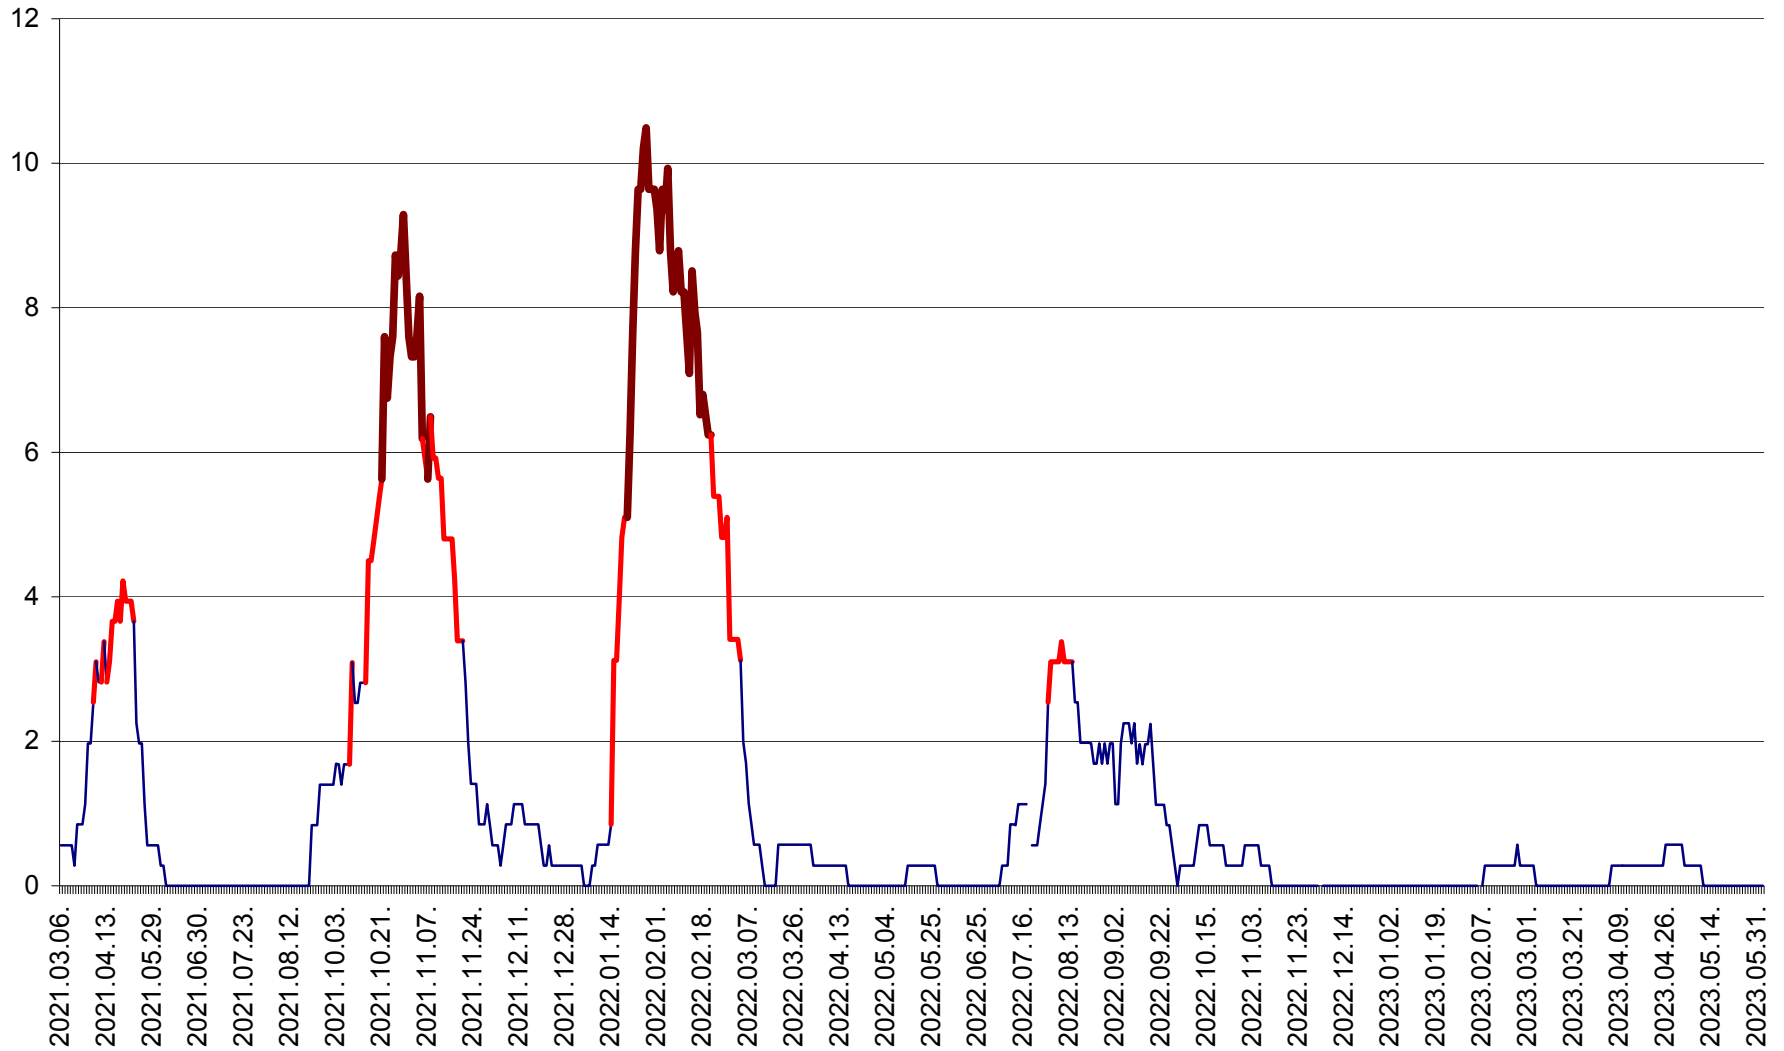

ORAȘ CRISTURU SECUIESC - Evolutia incidentei cumulate pe 14 zile la ‰ de locuitori
2021.03.07. - 2023.06.03.

DĂNEȘTI - Evolutia incidentei cumulate pe 14 zile la ‰ de locuitori
2021.03.07. - 2023.06.03.

DÂRJIU - Evolutia incidentei cumulate pe 14 zile la ‰ de locuitori
2021.03.07. - 2023.06.03.

DEALU - Evolutia incidentei cumulate pe 14 zile la ‰ de locuitori
2021.03.07. - 2023.06.03.

DITRĂU - Evolutia incidentei cumulate pe 14 zile la ‰ de locuitori
2021.03.07. - 2023.06.03.

FELICENI - Evolutia incidentei cumulate pe 14 zile la ‰ de locuitori
2021.03.07. - 2023.06.03.

FRUMOASA - Evolutia incidentei cumulate pe 14 zile la ‰ de locuitori
2021.03.07. - 2023.06.03.

GĂLĂUȚAȘ - Evoluția incidenței cumulate pe 14 zile la ‰ de locuitori
2021.03.07. - 2023.06.03.