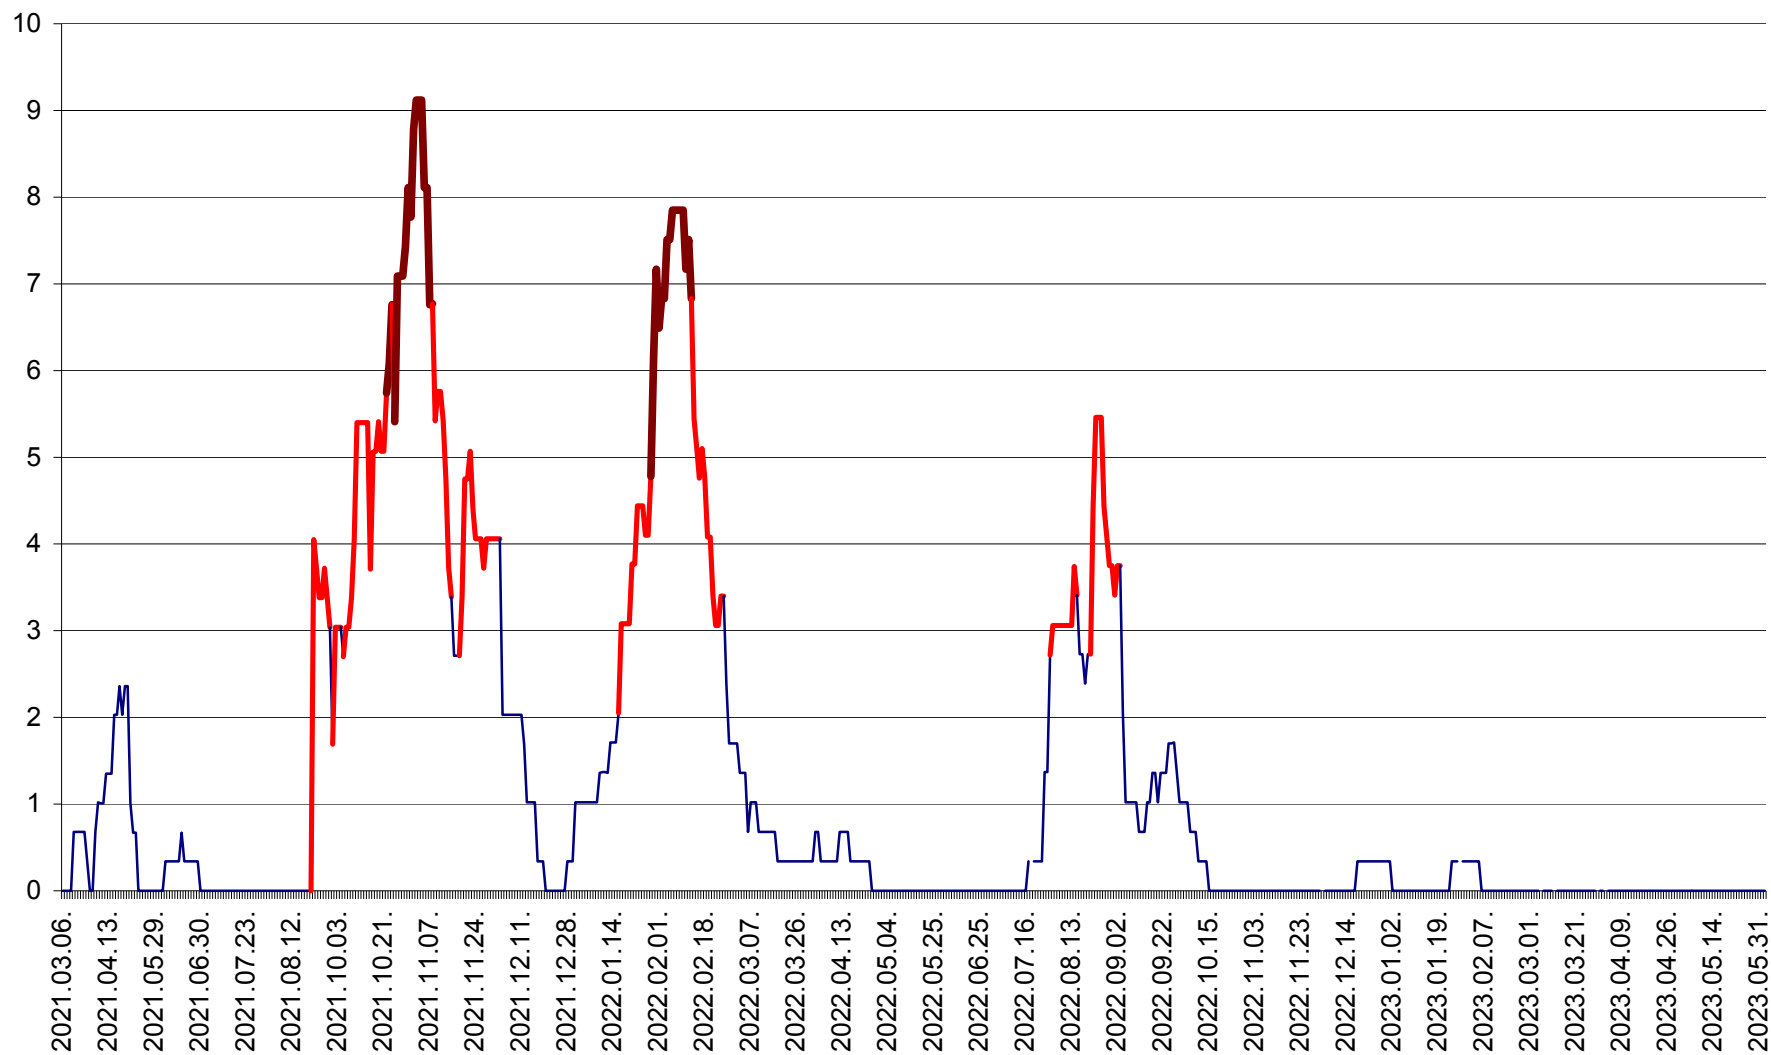

LELICENI - Evolutia incidentei cumulate pe 14 zile la ‰ de locuitori
2021.03.07. - 2023.06.03.

LUETA - Evolutia incidentei cumulate pe 14 zile la ‰ de locuitori
2021.03.07. - 2023.06.03.

LUNCA DE JOS - Evolutia incidentei cumulate pe 14 zile la ‰ de locuitori
2021.03.07. - 2023.06.03.

LUNCA DE SUS - Evolutia incidentei cumulate pe 14 zile la ‰ de locuitori
2021.03.07. - 2023.06.03.

LUPENI - Evolutia incidentei cumulate pe 14 zile la ‰ de locuitori
2021.03.07. - 2023.06.03.

MĂDĂRAȘ - Evolutia incidentei cumulate pe 14 zile la ‰ de locuitori
2021.03.07. - 2023.06.03.

MĂRTINIȘ - Evolutia incidentei cumulate pe 14 zile la ‰ de locuitori
2021.03.07. - 2023.06.03.

MEREȘTI - Evolutia incidentei cumulate pe 14 zile la ‰ de locuitori
2021.03.07. - 2023.06.03.

MUNICIPIUL MIERCUREA-CIUC - Evolutia incidentei cumulate pe 14 zile la ‰ de locuitori
2021.03.07. - 2023.06.03.