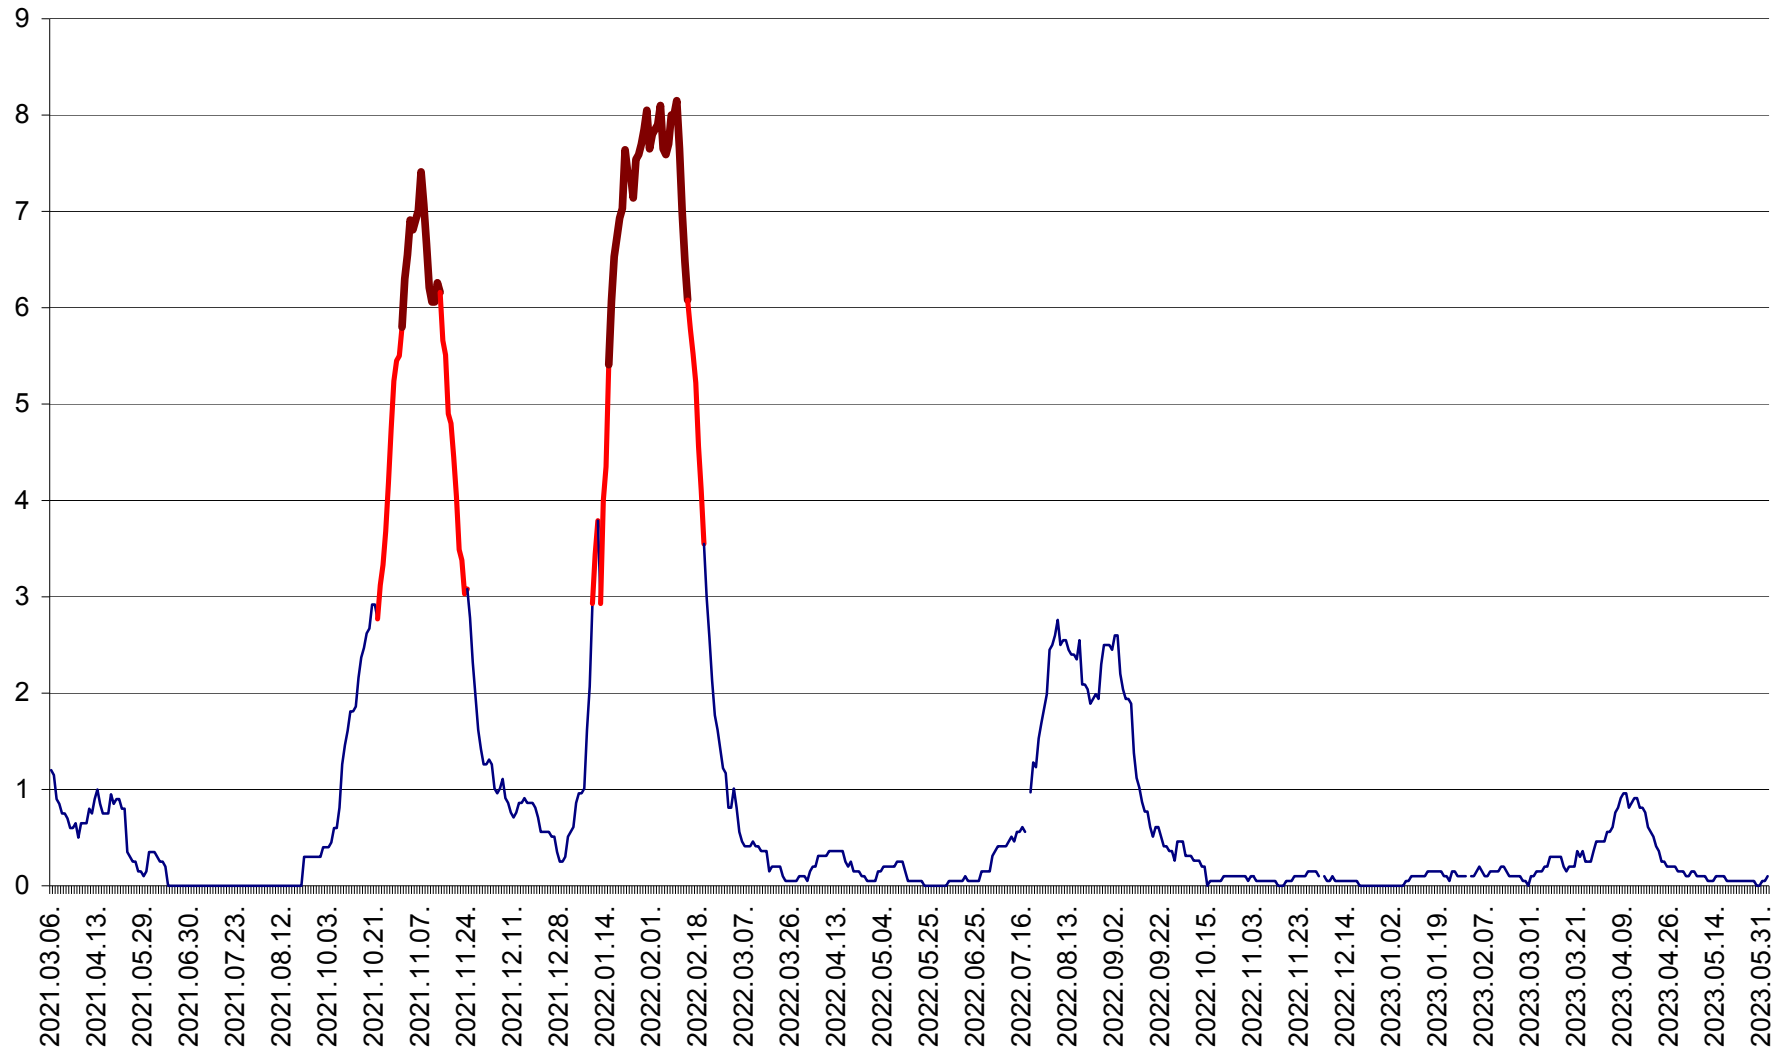

DÂRJIU - Evolutia incidentei cumulate pe 14 zile la ‰ de locuitori
2021.03.07. - 2023.06.03.

DEALU - Evolutia incidentei cumulate pe 14 zile la ‰ de locuitori
2021.03.07. - 2023.06.03.

DITRĂU - Evolutia incidentei cumulate pe 14 zile la ‰ de locuitori
2021.03.07. - 2023.06.03.

FELICENI - Evolutia incidentei cumulate pe 14 zile la ‰ de locuitori
2021.03.07. - 2023.06.03.

FRUMOASA - Evolutia incidentei cumulate pe 14 zile la ‰ de locuitori
2021.03.07. - 2023.06.03.

GĂLĂUȚAȘ - Evoluția incidenței cumulate pe 14 zile la ‰ de locuitori
2021.03.07. - 2023.06.03.

MUNICIPIUL GHEORGHENI - Evolutia incidentei cumulate pe 14 zile la % de locuitori
2021.03.07. - 2023.06.03.

JOSENI - Evolutia incidentei cumulate pe 14 zile la ‰ de locuitori
2021.03.07. - 2023.06.03.

LĂZAREA - Evolutia incidentei cumulate pe 14 zile la % de locuitori
2021.03.07. - 2023.06.03.

LELICENI - Evolutia incidentei cumulate pe 14 zile la ‰ de locuitori
2021.03.07. - 2023.06.03.

LUETA - Evolutia incidentei cumulate pe 14 zile la ‰ de locuitori
2021.03.07. - 2023.06.03.

LUNCA DE JOS - Evolutia incidentei cumulate pe 14 zile la ‰ de locuitori
2021.03.07. - 2023.06.03.