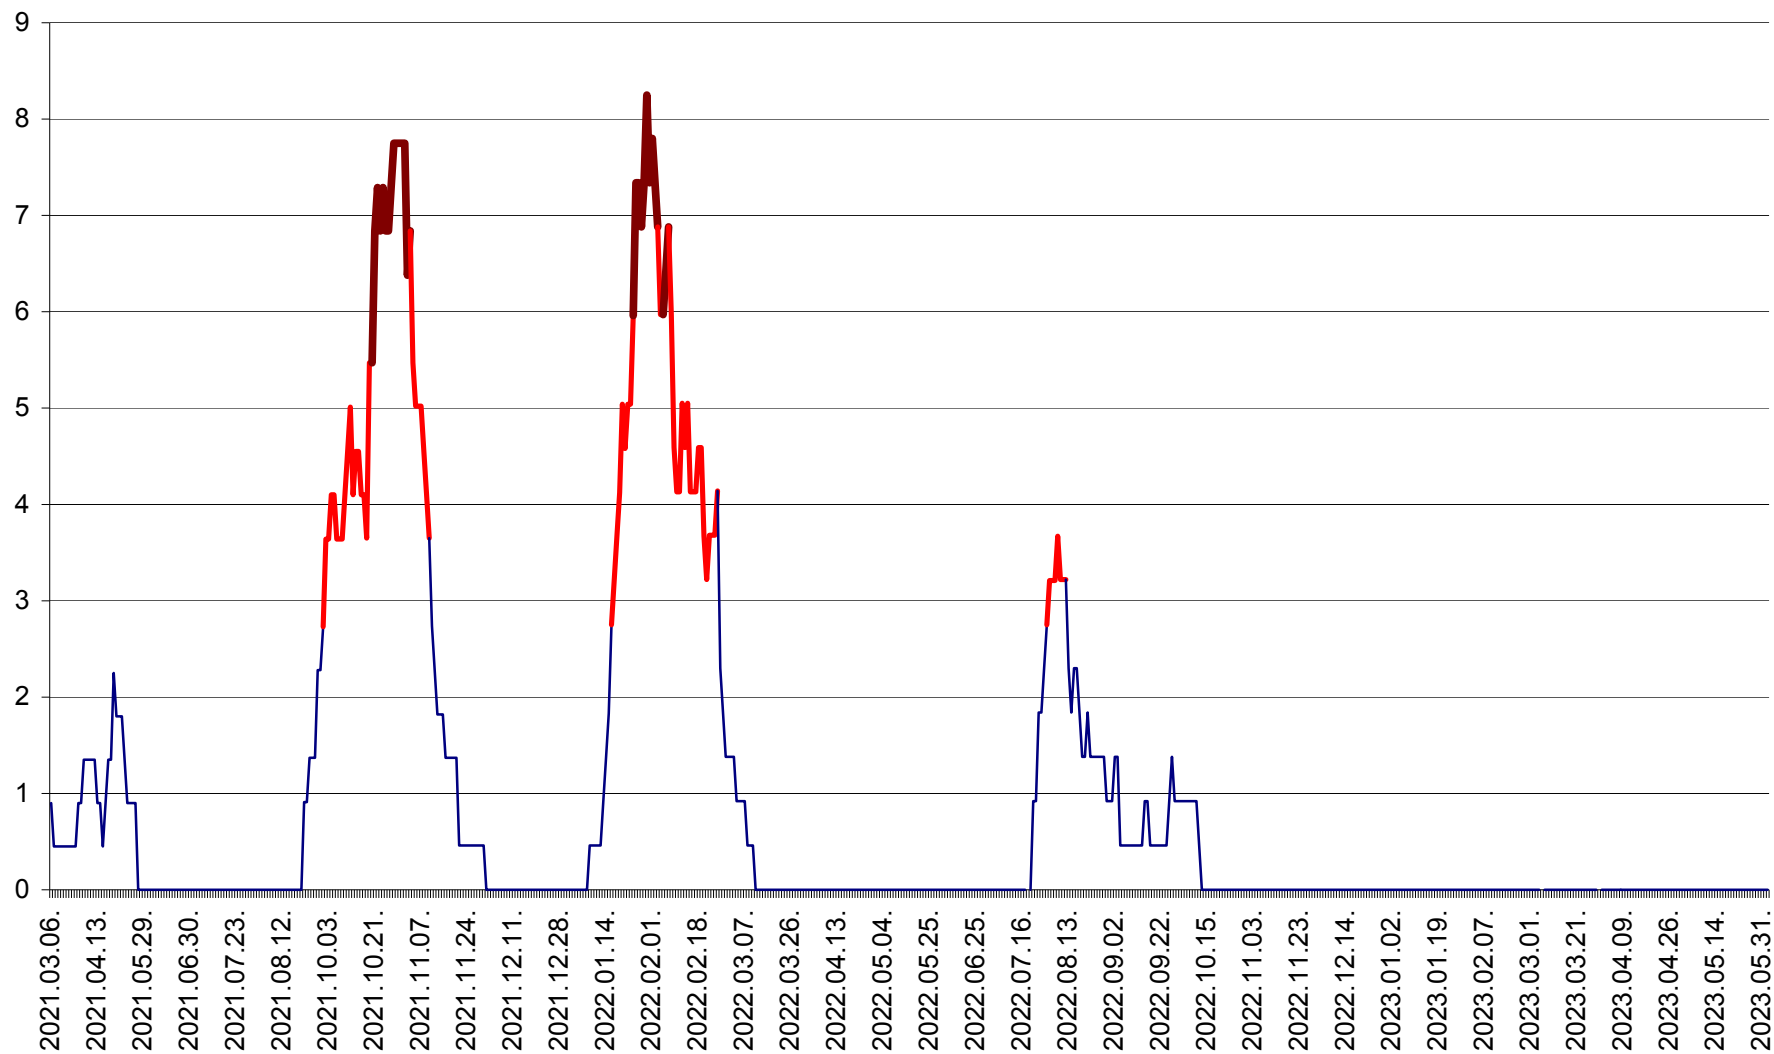

SÂNCRĂIENI - Evolutia incidentei cumulate pe 14 zile la ‰ de locuitori
2021.03.07. - 2023.06.03.

SÂNDOMIC - Evolutia incidentei cumulate pe 14 zile la ‰ de locuitori
2021.03.07. - 2023.06.03.

SÂNMARTIN - Evolutia incidentei cumulate pe 14 zile la ‰ de locuitori
2021.03.07. - 2023.06.03.

SÂNSIMION - Evolutia incidentei cumulate pe 14 zile la ‰ de locuitori
2021.03.07. - 2023.06.03.

SÂNTIMBRU - Evolutia incidentei cumulate pe 14 zile la ‰ de locuitori
2021.03.07. - 2023.06.03.

SĂRMAȘ - Evolutia incidentei cumulate pe 14 zile la ‰ de locuitori
2021.03.07. - 2023.06.03.