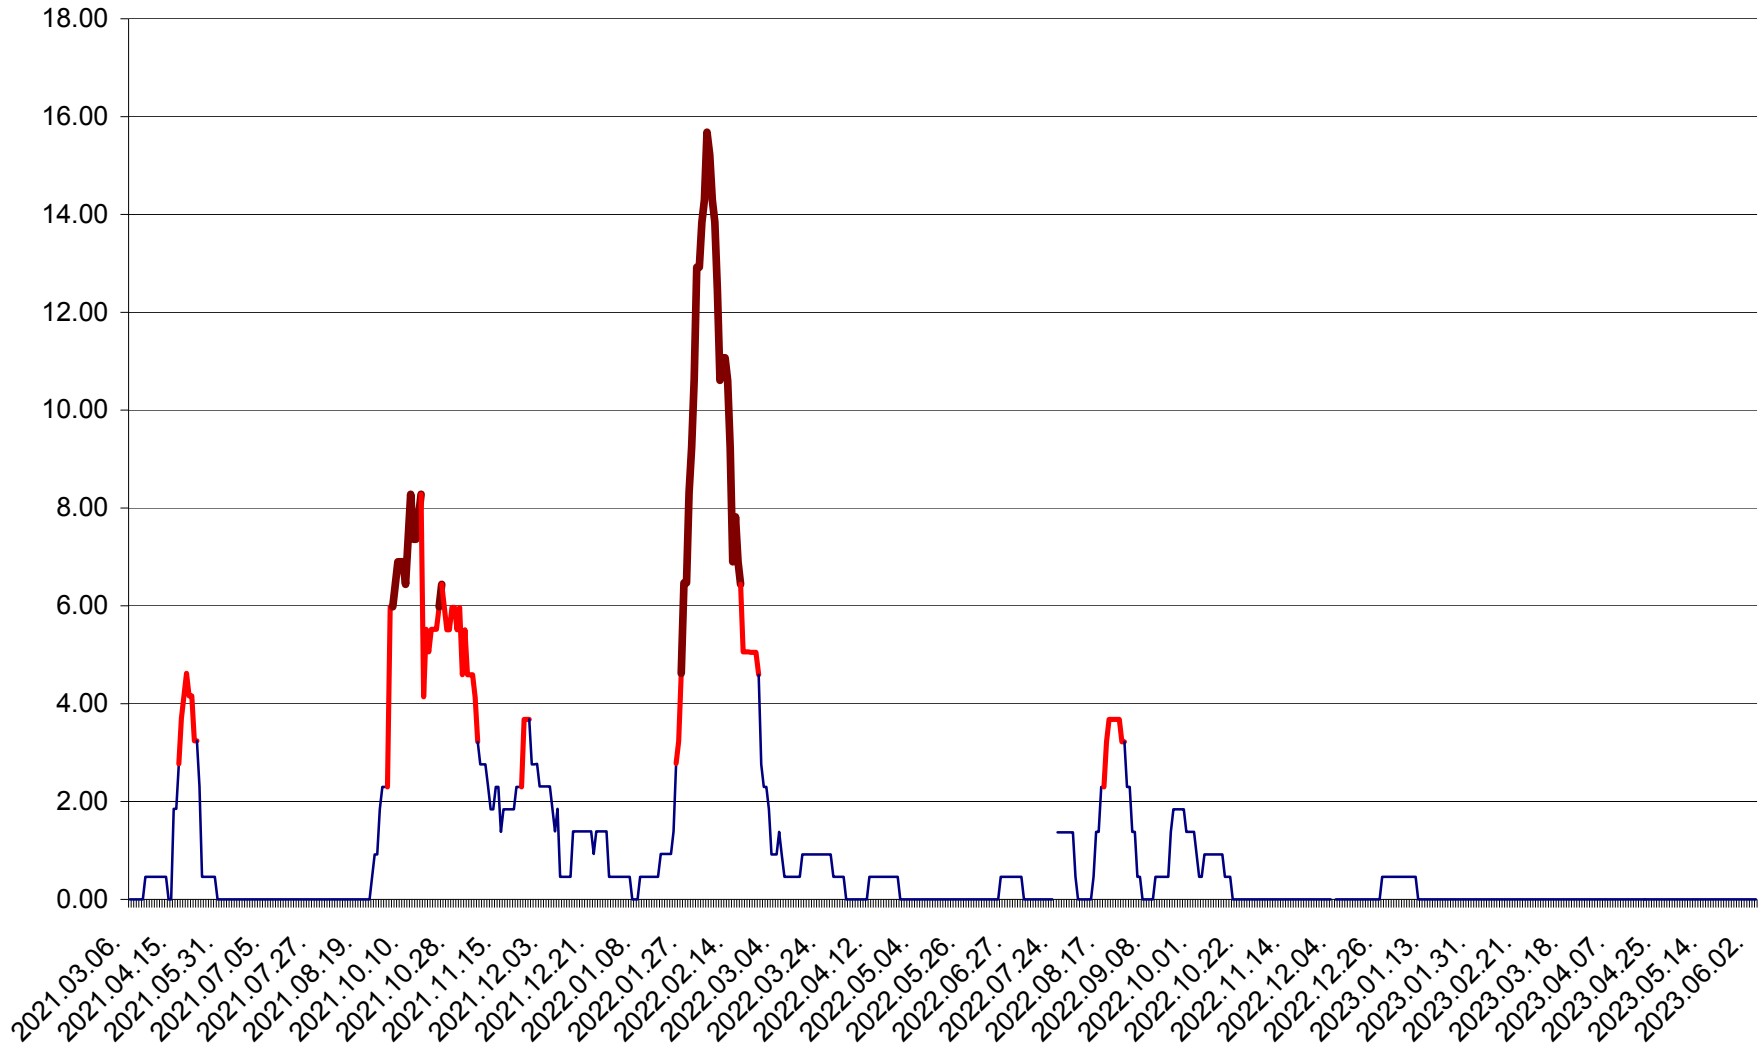

ATID - Evolutia incidentei cumulate pe 14 zile la ‰ de locuitori
2021.03.07. - 2023.06.03.

AVRĂMEȘTI - Evolutia incidentei cumulate pe 14 zile la ‰ de locuitori
2021.03.07. - 2023.06.03.

ORAȘ BĂILE TUȘNAD - Evoluția incidenței cumulate pe 14 zile la ‰ de locuitori
2021.03.07. - 2023.06.03.

ORAȘ BĂLAN - Evoluția incidenței cumulate pe 14 zile la ‰ de locuitori
2021.03.07. - 2023.06.03.

BILBOR - Evolutia incidentei cumulate pe 14 zile la ‰ de locuitori
2021.03.07. - 2023.06.03.

ORAȘ BORSEC - Evolutia incidentei cumulate pe 14 zile la ‰ de locuitori
2021.03.07. - 2023.06.03.

BRĂDEȘTI - Evolutia incidentei cumulate pe 14 zile la ‰ de locuitori
2021.03.07. - 2023.06.03.

CĂPÂLNIȚA - Evoluția incidenței cumulate pe 14 zile la ‰ de locuitori
2021.03.07. - 2023.06.03.

CÂRȚA - Evolutia incidentei cumulate pe 14 zile la ‰ de locuitori
2021.03.07. - 2023.06.03.

CICEU - Evolutia incidentei cumulate pe 14 zile la ‰ de locuitori
2021.03.07. - 2023.06.03.

CIUCSÂNGEORGIU - Evolutia incidentei cumulate pe 14 zile la ‰ de locuitori
2021.03.07. - 2023.06.03.

CIUMANI - Evolutia incidentei cumulate pe 14 zile la ‰ de locuitori
2021.03.07. - 2023.06.03.