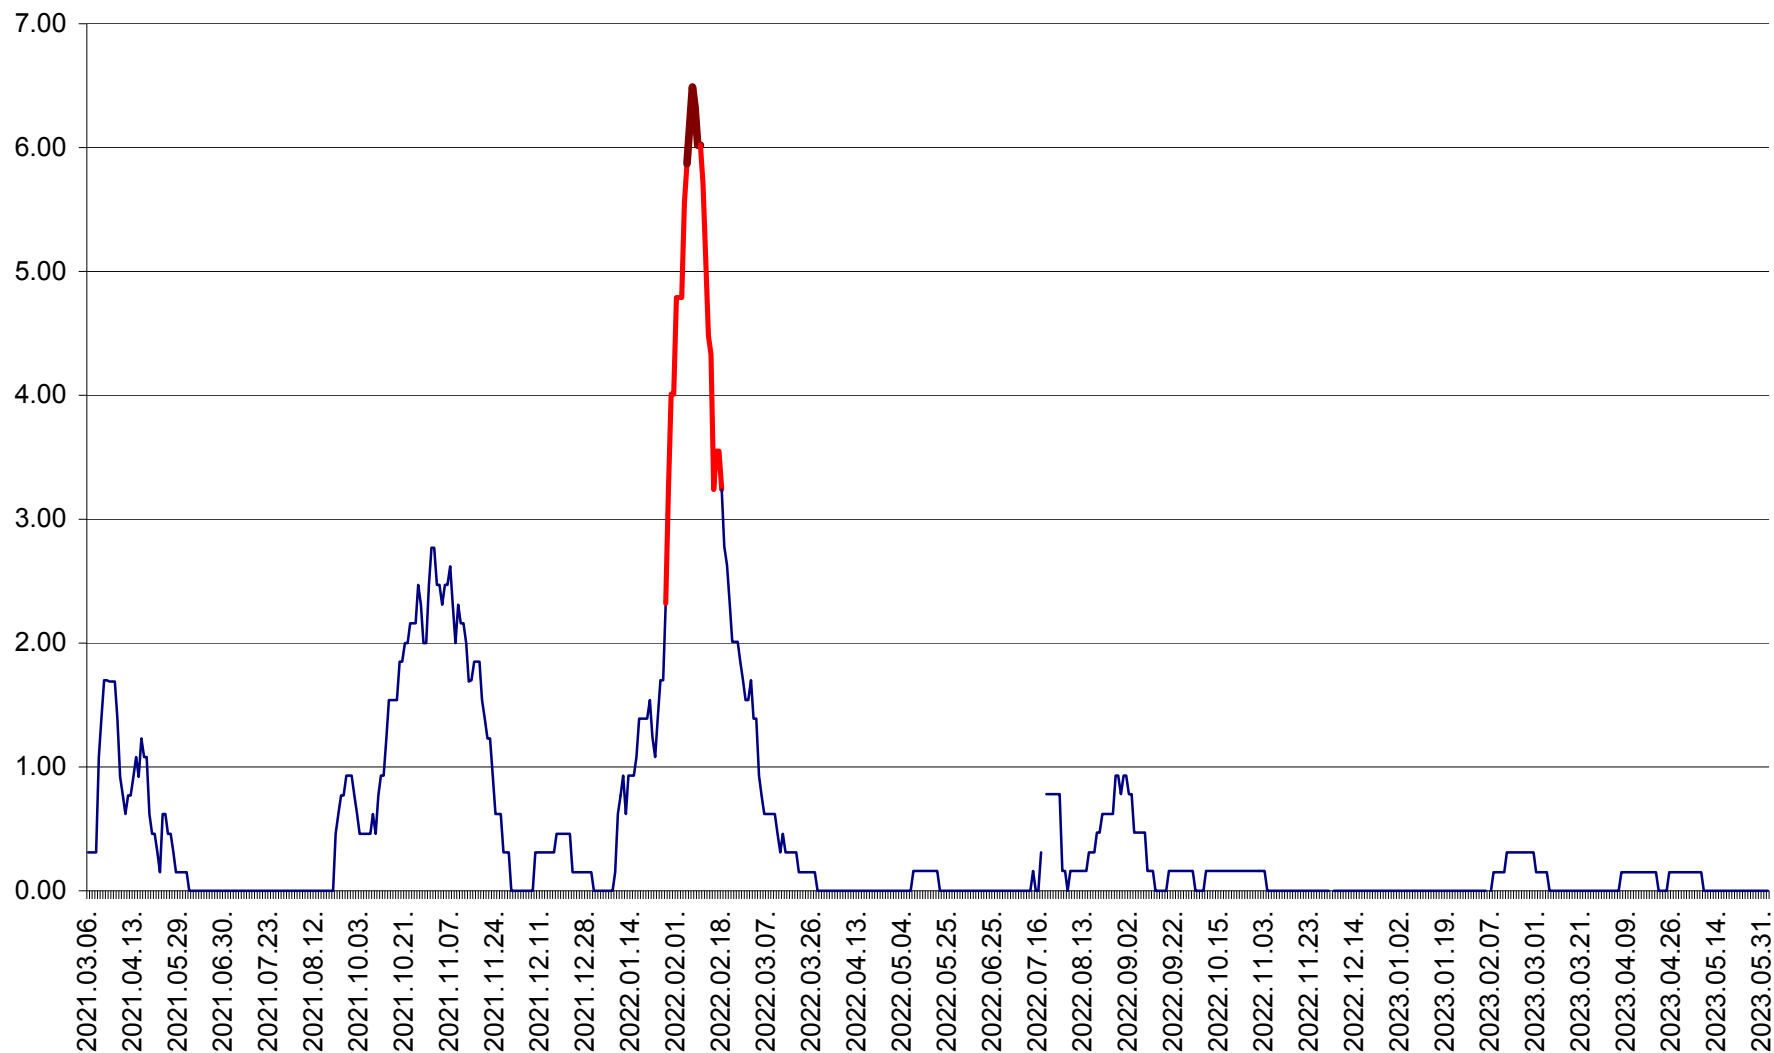

ORAȘ BĂLAN - Evoluția incidenței cumulate pe 14 zile la ‰ de locuitori
2021.03.07. - 2023.06.03.

BILBOR - Evolutia incidentei cumulate pe 14 zile la ‰ de locuitori
2021.03.07. - 2023.06.03.

ORAȘ BORSEC - Evolutia incidentei cumulate pe 14 zile la ‰ de locuitori
2021.03.07. - 2023.06.03.

BRĂDEȘTI - Evolutia incidentei cumulate pe 14 zile la ‰ de locuitori
2021.03.07. - 2023.06.03.

CĂPÂLNIȚA - Evoluția incidenței cumulate pe 14 zile la ‰ de locuitori
2021.03.07. - 2023.06.03.

CÂRȚA - Evolutia incidentei cumulate pe 14 zile la ‰ de locuitori
2021.03.07. - 2023.06.03.

CICEU - Evolutia incidentei cumulate pe 14 zile la ‰ de locuitori
2021.03.07. - 2023.06.03.

CIUCSÂNGEORGIU - Evolutia incidentei cumulate pe 14 zile la ‰ de locuitori
2021.03.07. - 2023.06.03.

CIUMANI - Evolutia incidentei cumulate pe 14 zile la ‰ de locuitori
2021.03.07. - 2023.06.03.

CORBU - Evolutia incidentei cumulate pe 14 zile la ‰ de locuitori
2021.03.07. - 2023.06.03.

CORUND - Evolutia incidentei cumulate pe 14 zile la ‰ de locuitori
2021.03.07. - 2023.06.03.

COZMENI - Evolutia incidentei cumulate pe 14 zile la ‰ de locuitori
2021.03.07. - 2023.06.03.