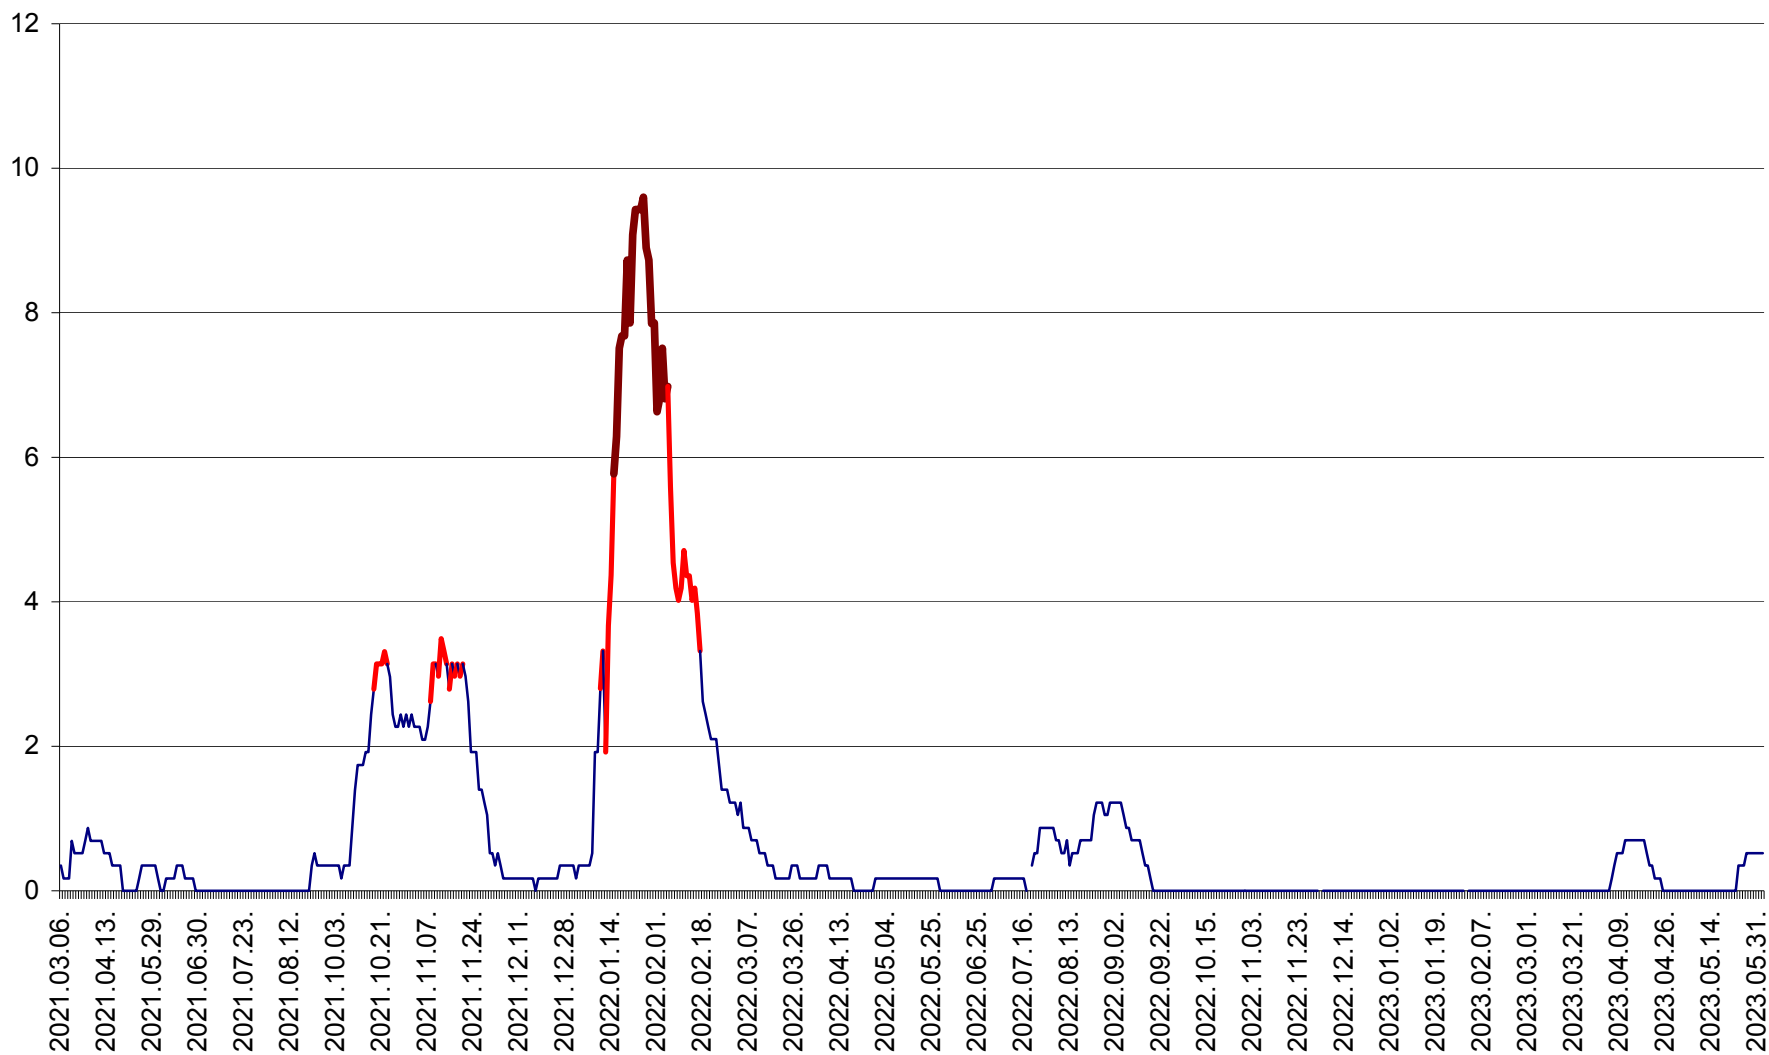

DÂRJIU - Evolutia incidentei cumulate pe 14 zile la ‰ de locuitori
2021.03.07. - 2023.06.03.

DEALU - Evolutia incidentei cumulate pe 14 zile la ‰ de locuitori
2021.03.07. - 2023.06.03.

DITRĂU - Evolutia incidentei cumulate pe 14 zile la ‰ de locuitori
2021.03.07. - 2023.06.03.

FELICENI - Evolutia incidentei cumulate pe 14 zile la ‰ de locuitori
2021.03.07. - 2023.06.03.

FRUMOASA - Evolutia incidentei cumulate pe 14 zile la ‰ de locuitori
2021.03.07. - 2023.06.03.

GĂLĂUȚAȘ - Evoluția incidenței cumulate pe 14 zile la ‰ de locuitori
2021.03.07. - 2023.06.03.

MUNICIPIUL GHEORGHENI - Evolutia incidentei cumulate pe 14 zile la % de locuitori
2021.03.07. - 2023.06.03.

JOSENI - Evolutia incidentei cumulate pe 14 zile la ‰ de locuitori
2021.03.07. - 2023.06.03.

LĂZAREA - Evolutia incidentei cumulate pe 14 zile la % de locuitori
2021.03.07. - 2023.06.03.

LELICENI - Evolutia incidentei cumulate pe 14 zile la ‰ de locuitori
2021.03.07. - 2023.06.03.

LUETA - Evolutia incidentei cumulate pe 14 zile la ‰ de locuitori
2021.03.07. - 2023.06.03.

LUNCA DE JOS - Evolutia incidentei cumulate pe 14 zile la ‰ de locuitori
2021.03.07. - 2023.06.03.