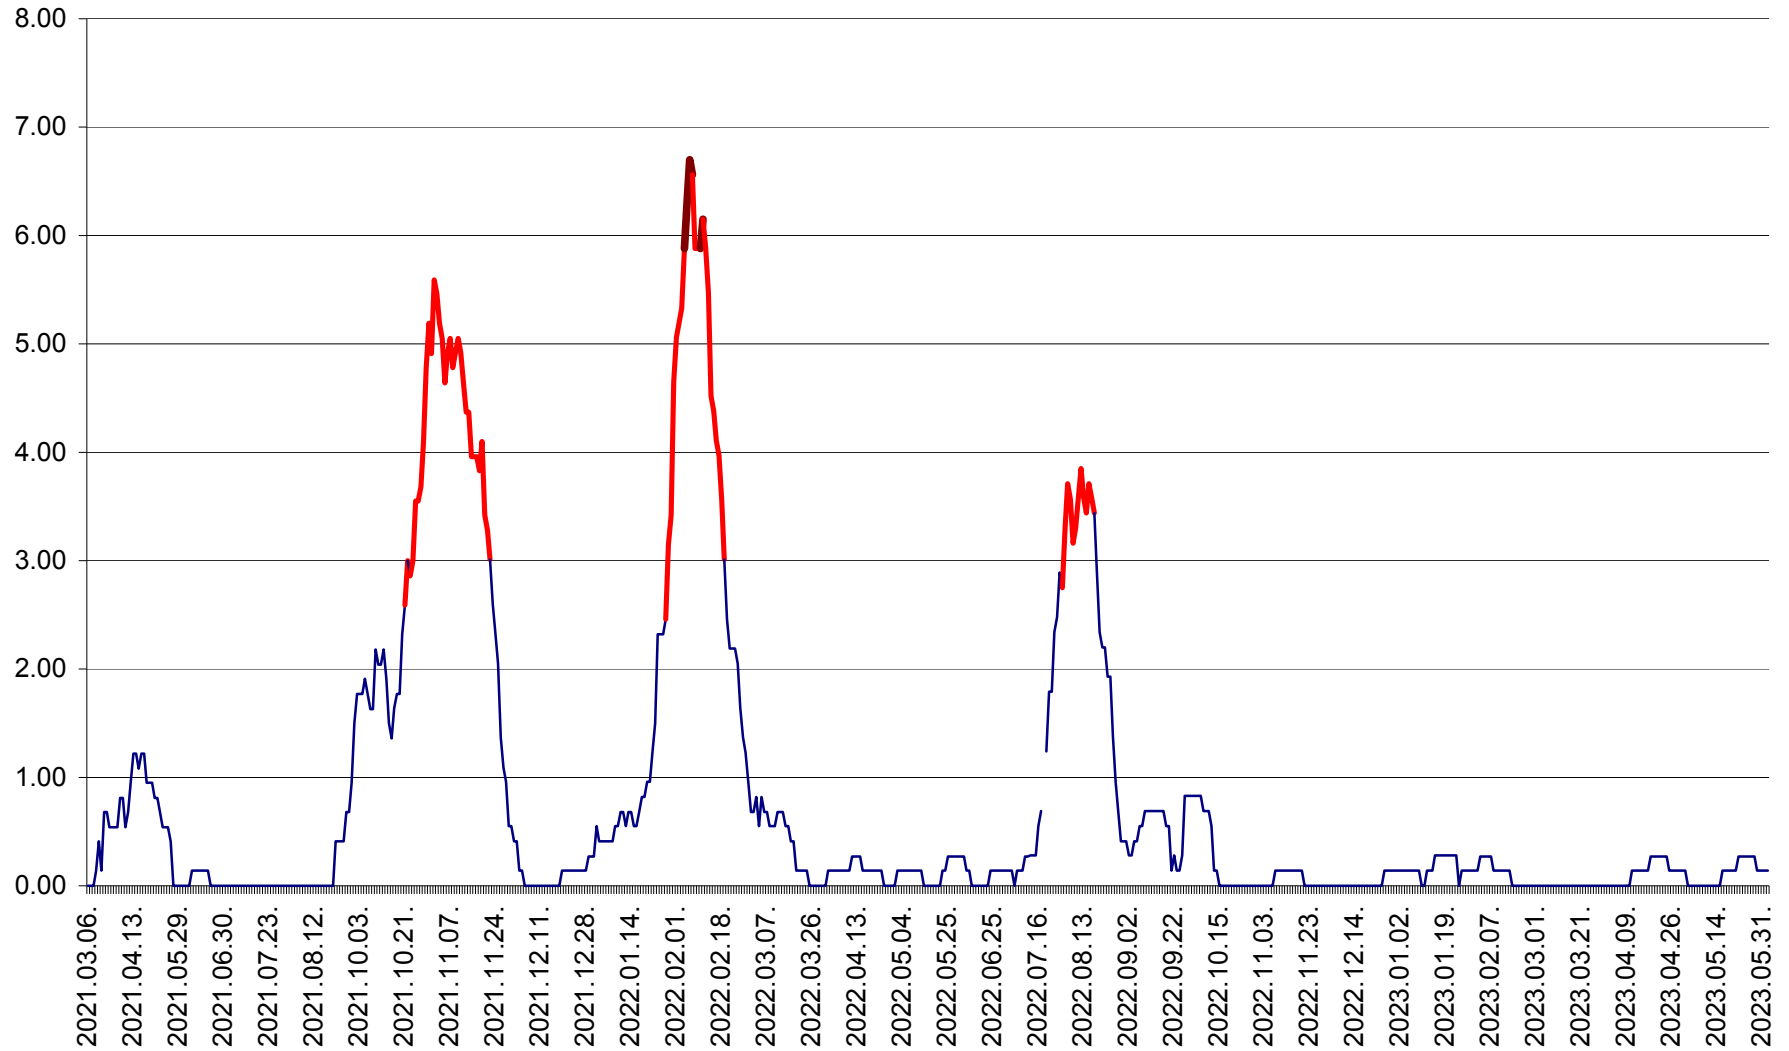

ATID - Evolutia incidentei cumulate pe 14 zile la ‰ de locuitori
2021.03.07. - 2023.06.03.

AVRĂMEȘTI - Evolutia incidentei cumulate pe 14 zile la ‰ de locuitori
2021.03.07. - 2023.06.03.

ORAȘ BĂILE TUȘNAD - Evoluția incidenței cumulate pe 14 zile la ‰ de locuitori
2021.03.07. - 2023.06.03.

ORAȘ BĂLAN - Evoluția incidenței cumulate pe 14 zile la ‰ de locuitori
2021.03.07. - 2023.06.03.

BILBOR - Evolutia incidentei cumulate pe 14 zile la ‰ de locuitori
2021.03.07. - 2023.06.03.

ORAȘ BORSEC - Evolutia incidentei cumulate pe 14 zile la ‰ de locuitori
2021.03.07. - 2023.06.03.

BRĂDEȘTI - Evolutia incidentei cumulate pe 14 zile la ‰ de locuitori
2021.03.07. - 2023.06.03.

CĂPÂLNIȚA - Evoluția incidenței cumulate pe 14 zile la ‰ de locuitori
2021.03.07. - 2023.06.03.

CÂRȚA - Evolutia incidentei cumulate pe 14 zile la ‰ de locuitori
2021.03.07. - 2023.06.03.