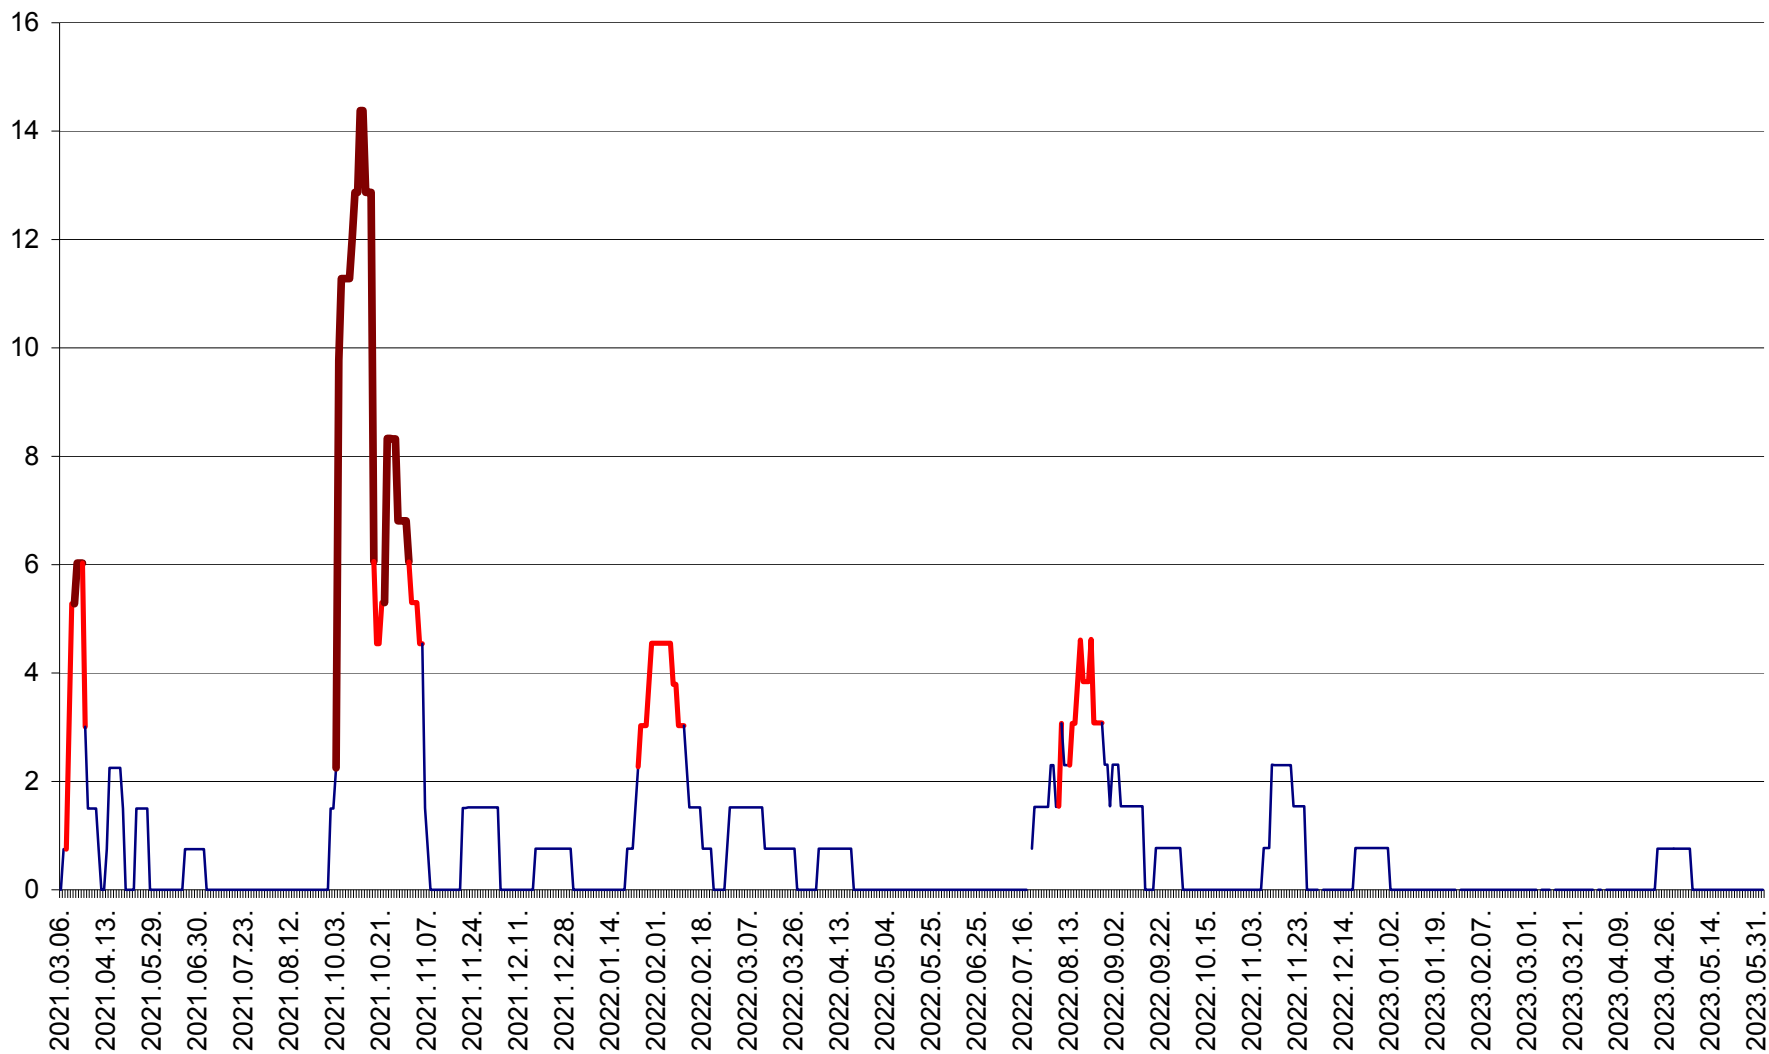

MĂRTINIȘ - Evolutia incidentei cumulate pe 14 zile la ‰ de locuitori
2021.03.07. - 2023.06.03.

MEREȘTI - Evolutia incidentei cumulate pe 14 zile la ‰ de locuitori
2021.03.07. - 2023.06.03.

MUNICIPIUL MIERCUREA-CIUC - Evolutia incidentei cumulate pe 14 zile la ‰ de locuitori
2021.03.07. - 2023.06.03.

MIHĂILENI - Evolutia incidentei cumulate pe 14 zile la ‰ de locuitori
2021.03.07. - 2023.06.03.

MUGENI - Evolutia incidentei cumulate pe 14 zile la ‰ de locuitori
2021.03.07. - 2023.06.03.

OCLAND - Evolutia incidentei cumulate pe 14 zile la ‰ de locuitori
2021.03.07. - 2023.06.03.