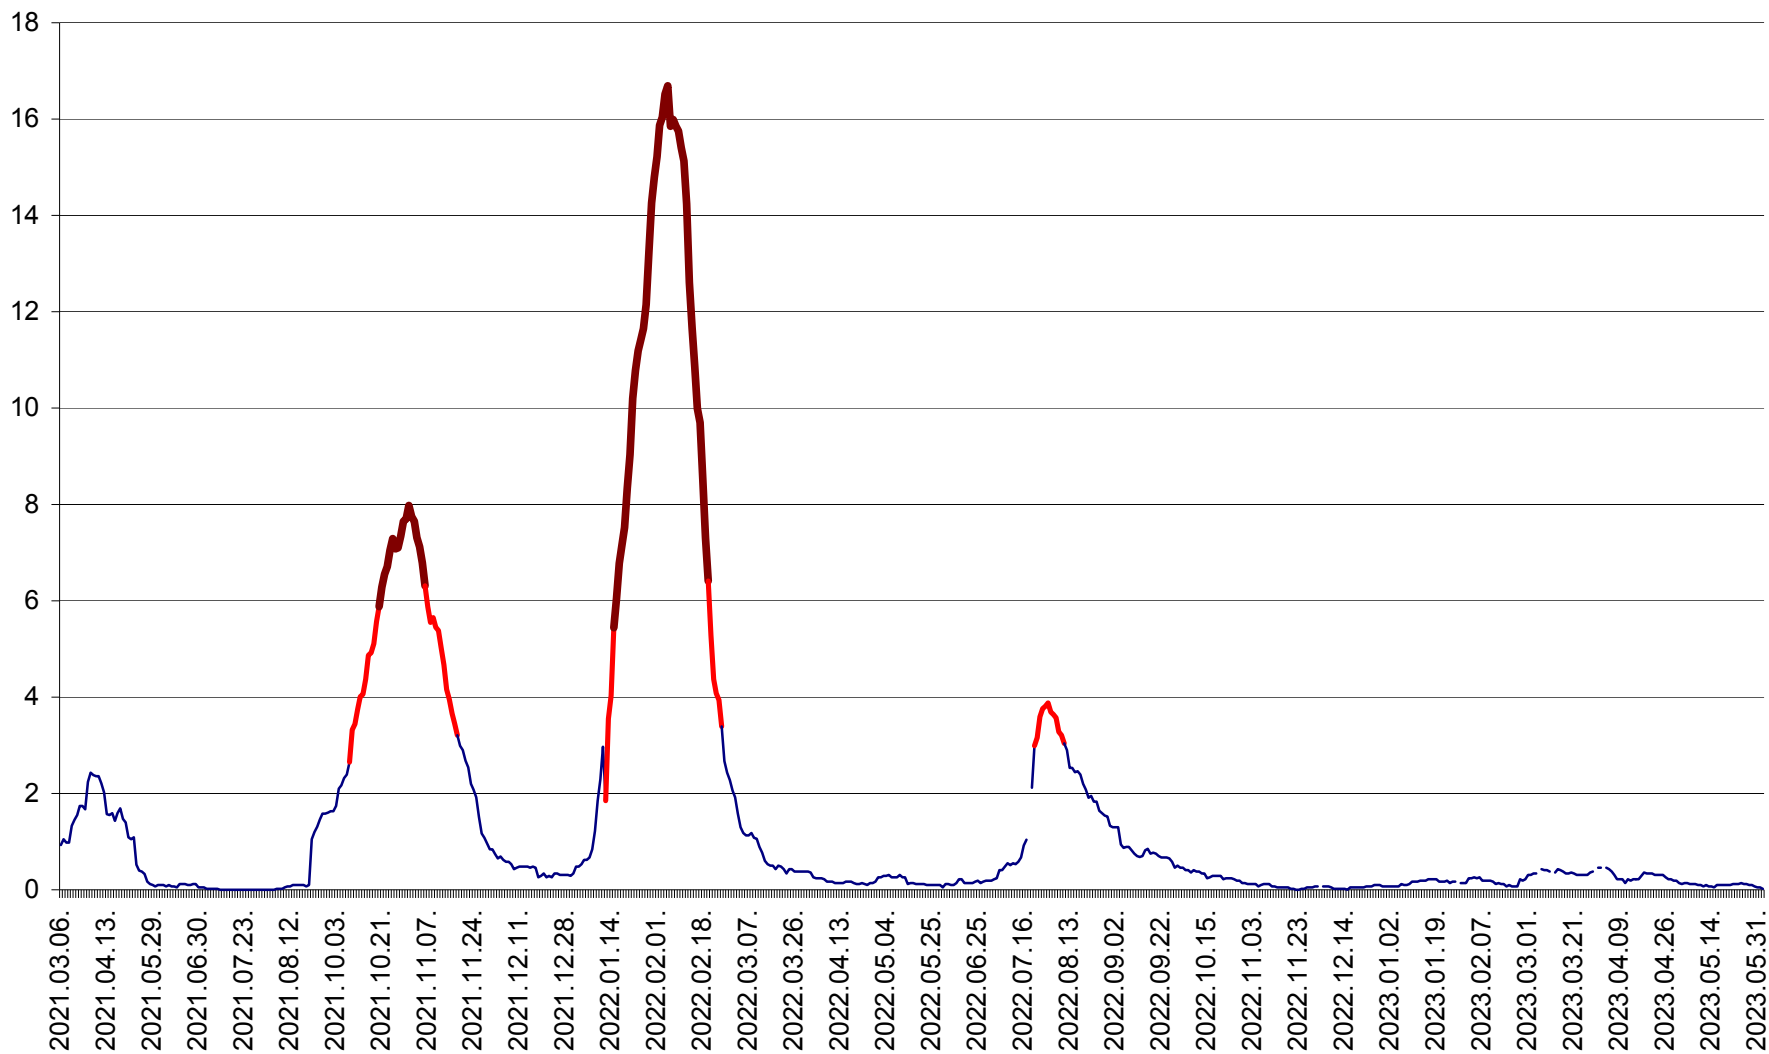

LELICENI - Evolutia incidentei cumulate pe 14 zile la ‰ de locuitori
2021.03.07. - 2023.06.03.

LUETA - Evolutia incidentei cumulate pe 14 zile la ‰ de locuitori
2021.03.07. - 2023.06.03.

LUNCA DE JOS - Evolutia incidentei cumulate pe 14 zile la ‰ de locuitori
2021.03.07. - 2023.06.03.

LUNCA DE SUS - Evolutia incidentei cumulate pe 14 zile la ‰ de locuitori
2021.03.07. - 2023.06.03.

LUPENI - Evolutia incidentei cumulate pe 14 zile la ‰ de locuitori
2021.03.07. - 2023.06.03.

MĂDĂRAȘ - Evolutia incidentei cumulate pe 14 zile la ‰ de locuitori
2021.03.07. - 2023.06.03.

MĂRTINIȘ - Evolutia incidentei cumulate pe 14 zile la ‰ de locuitori
2021.03.07. - 2023.06.03.

MEREȘTI - Evolutia incidentei cumulate pe 14 zile la ‰ de locuitori
2021.03.07. - 2023.06.03.

MUNICIPIUL MIERCUREA-CIUC - Evolutia incidentei cumulate pe 14 zile la ‰ de locuitori
2021.03.07. - 2023.06.03.