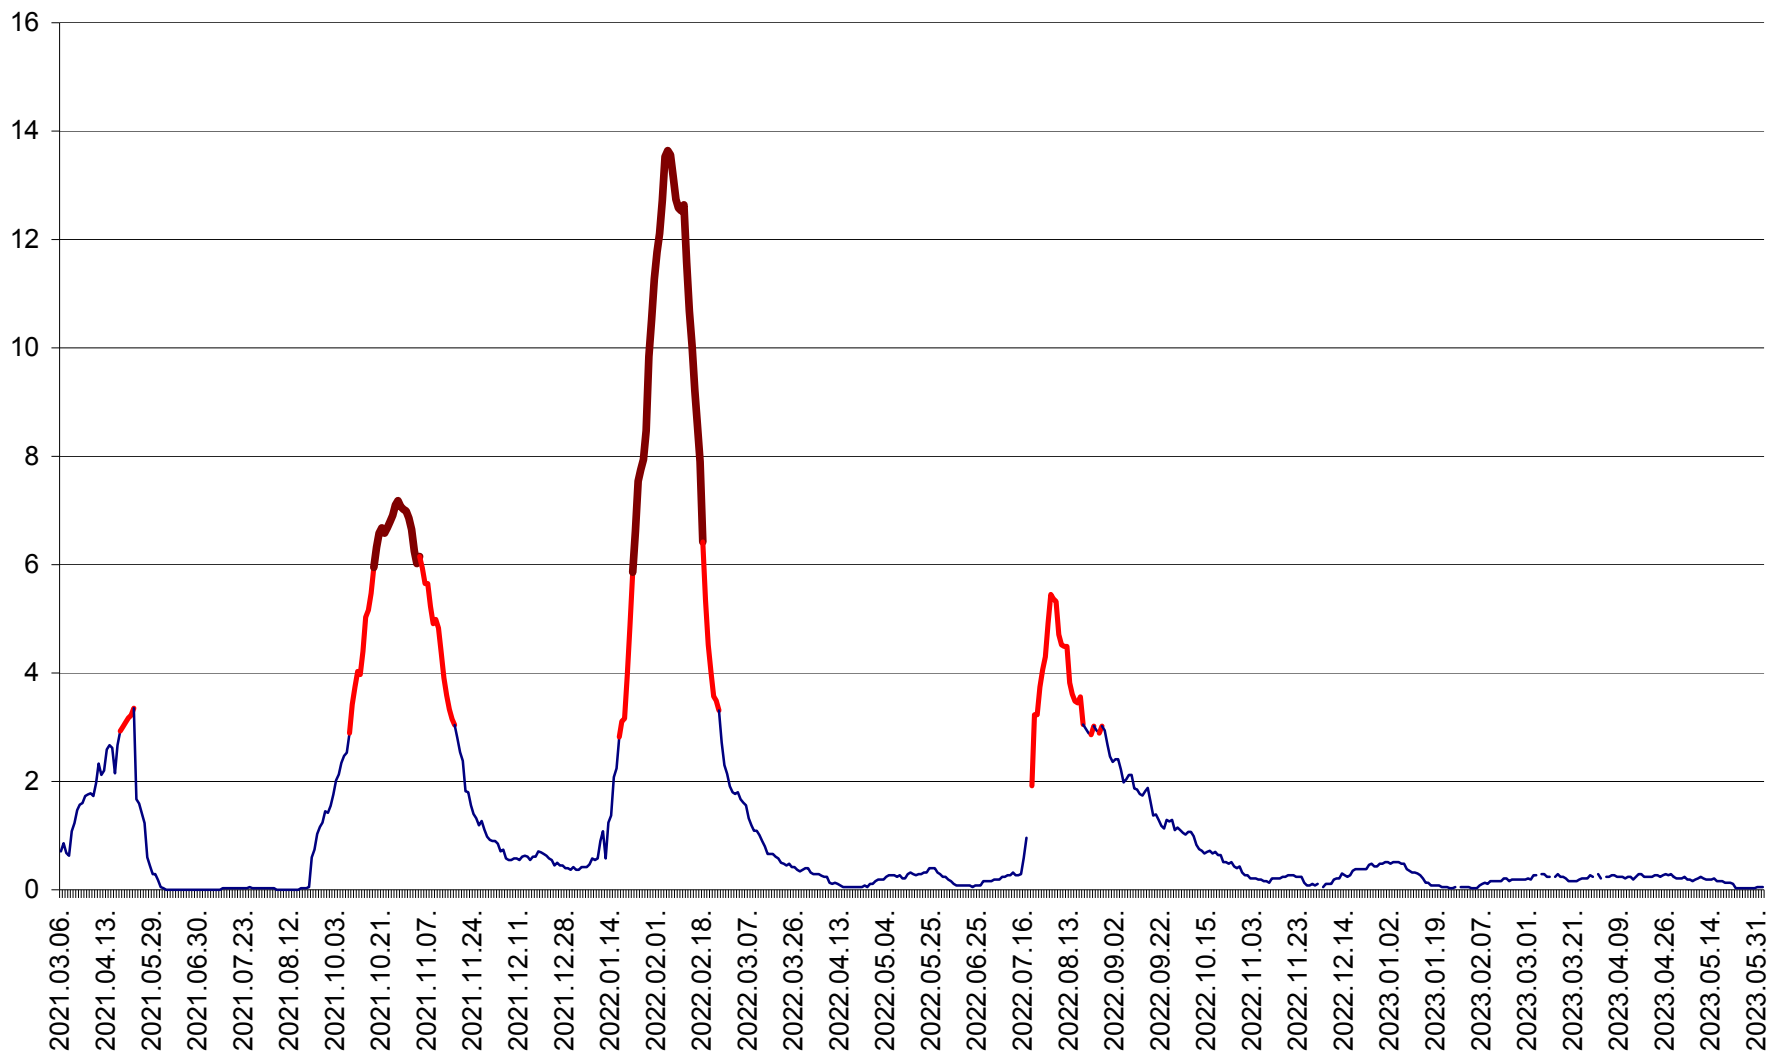

PĂULENI-CIUC - Evolutia incidentei cumulate pe 14 zile la % de locuitori
2021.03.07. - 2023.06.03.