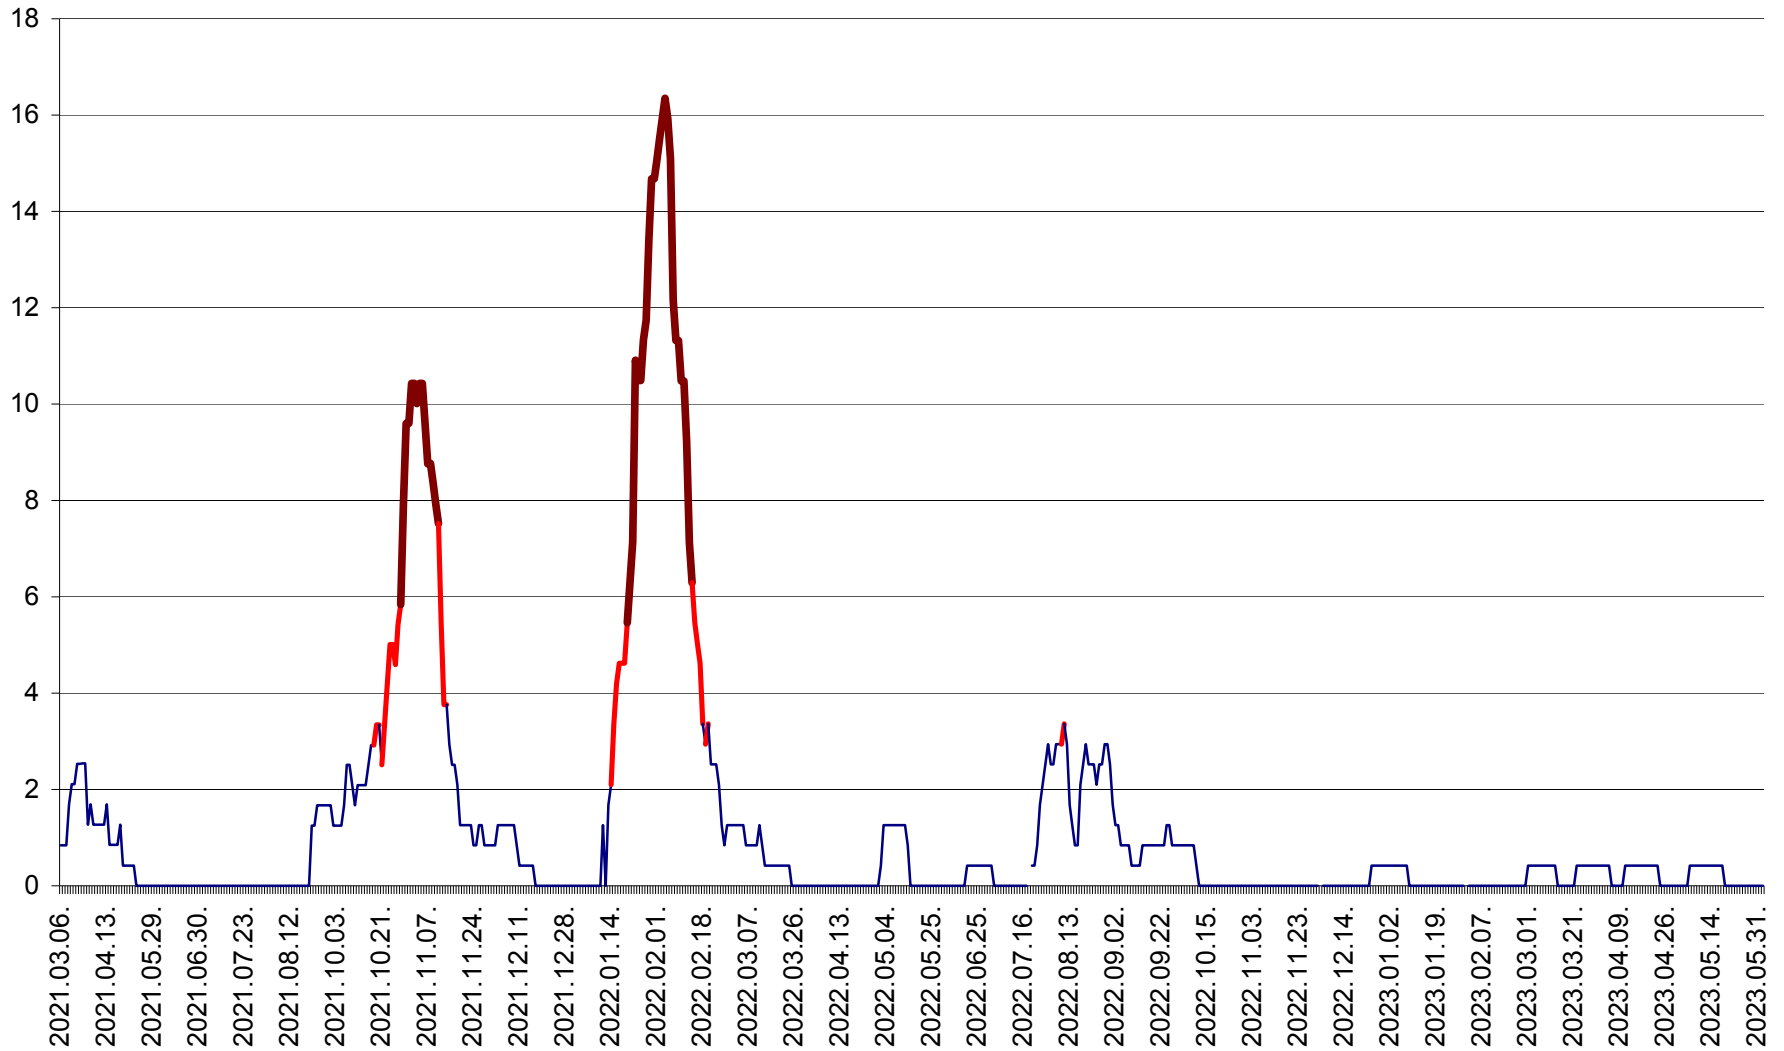

FELICENI - Evolutia incidentei cumulate pe 14 zile la ‰ de locuitori
2021.03.07. - 2023.06.03.

FRUMOASA - Evolutia incidentei cumulate pe 14 zile la ‰ de locuitori
2021.03.07. - 2023.06.03.

GĂLĂUȚAȘ - Evoluția incidenței cumulate pe 14 zile la ‰ de locuitori
2021.03.07. - 2023.06.03.

MUNICIPIUL GHEORGHENI - Evolutia incidentei cumulate pe 14 zile la % de locuitori
2021.03.07. - 2023.06.03.

JOSENI - Evolutia incidentei cumulate pe 14 zile la ‰ de locuitori
2021.03.07. - 2023.06.03.

LĂZAREA - Evolutia incidentei cumulate pe 14 zile la % de locuitori
2021.03.07. - 2023.06.03.

LELICENI - Evolutia incidentei cumulate pe 14 zile la ‰ de locuitori
2021.03.07. - 2023.06.03.

LUETA - Evolutia incidentei cumulate pe 14 zile la ‰ de locuitori
2021.03.07. - 2023.06.03.

LUNCA DE JOS - Evolutia incidentei cumulate pe 14 zile la ‰ de locuitori
2021.03.07. - 2023.06.03.