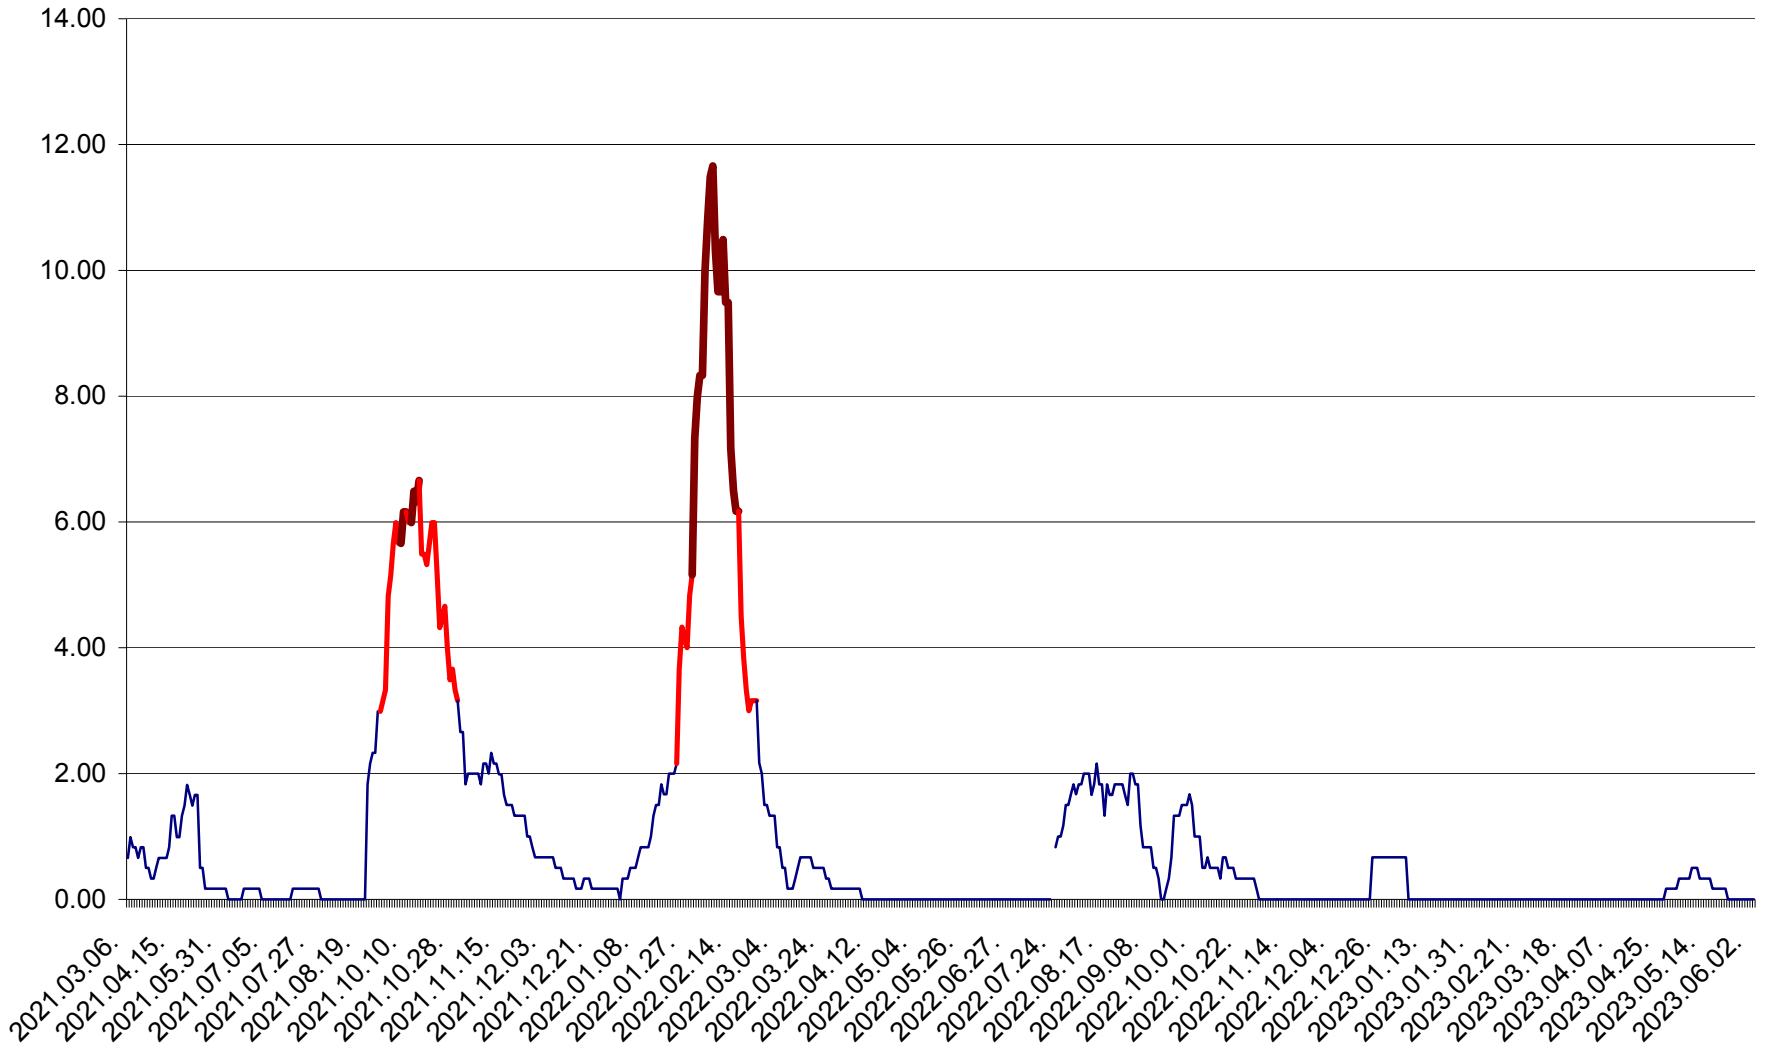

TUȘNAD - Evolutia incidentei cumulate pe 14 zile la ‰ de locuitori
2021.03.07. - 2023.06.03.

ULIEȘ - Evoluția incidenței cumulate pe 14 zile la ‰ de locuitori
2021.03.07. - 2023.06.03.

VĂRȘAG - Evolutia incidentei cumulate pe 14 zile la ‰ de locuitori
2021.03.07. - 2023.06.03.

ORAȘ VLĂHIȚA - Evolutia incidentei cumulate pe 14 zile la ‰ de locuitori
2021.03.07. - 2023.06.03.

VOȘLĂBENI - Evolutia incidentei cumulate pe 14 zile la ‰ de locuitori
2021.03.07. - 2023.06.03.

ZETEA - Evolutia incidentei cumulate pe 14 zile la ‰ de locuitori
2021.03.07. - 2023.06.03.