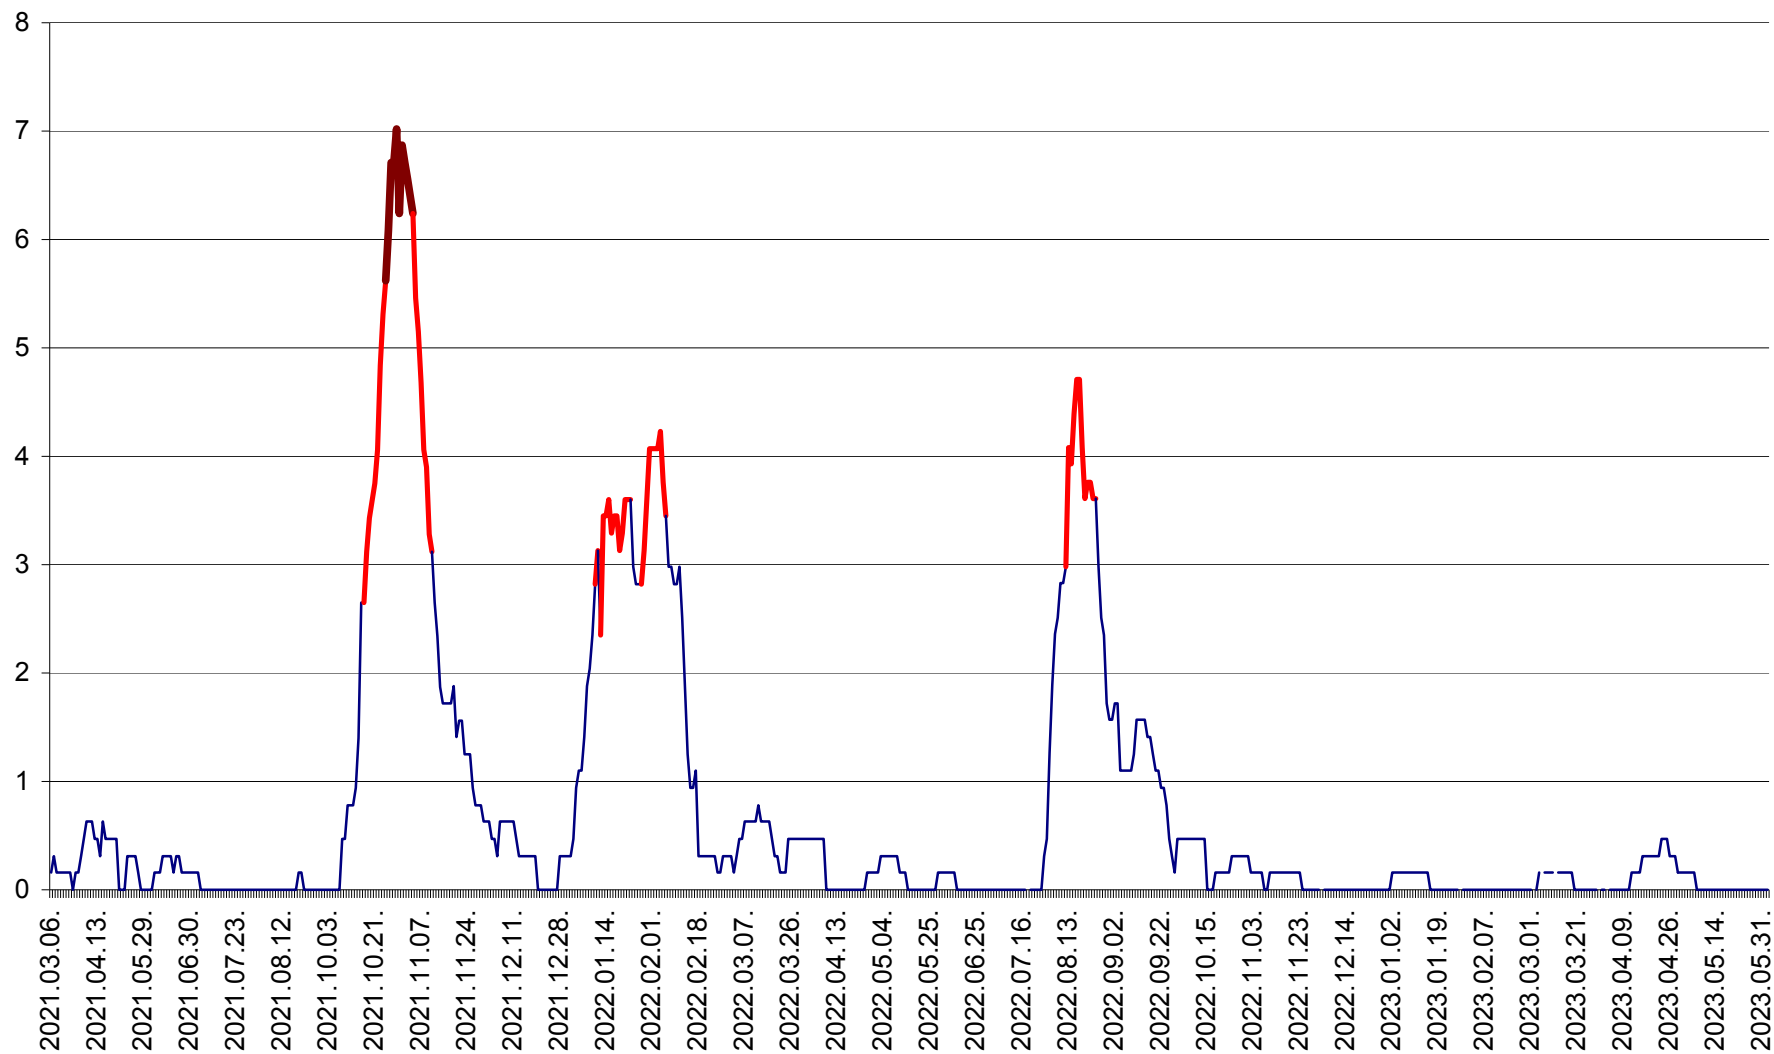

PLĂIEȘII DE JOS - Evoluția incidenței cumulate pe 14 zile la ‰ de locuitori
2021.03.07. - 2023.06.03.

PORUMBENI - Evolutia incidentei cumulate pe 14 zile la ‰ de locuitori
2021.03.07. - 2023.06.03.

PRAID - Evolutia incidentei cumulate pe 14 zile la ‰ de locuitori
2021.03.07. - 2023.06.03.

RACU - Evolutia incidentei cumulate pe 14 zile la ‰ de locuitori
2021.03.07. - 2023.06.03.

REMETEA - Evolutia incidentei cumulate pe 14 zile la % de locuitori
2021.03.07. - 2023.06.03.

SĂCEL - Evolutia incidentei cumulate pe 14 zile la ‰ de locuitori
2021.03.07. - 2023.06.03.