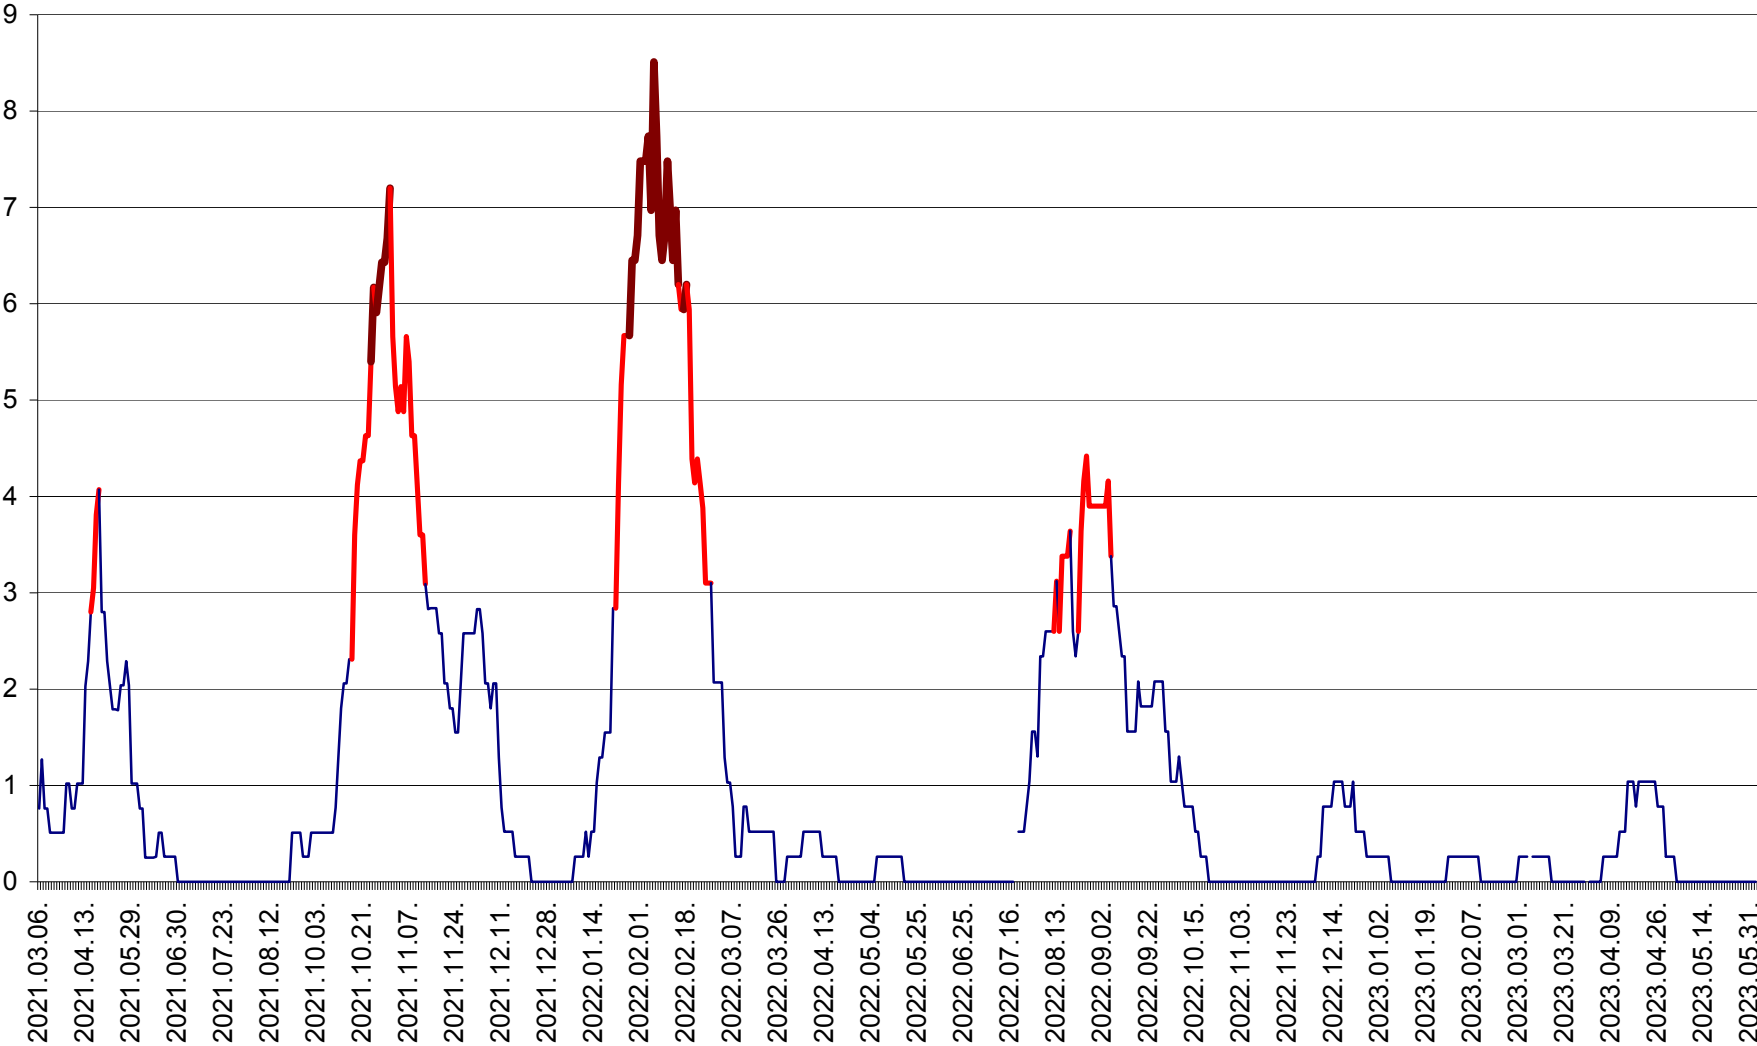

SÂNSIMION - Evolutia incidentei cumulate pe 14 zile la ‰ de locuitori
2021.03.07. - 2023.06.03.

SÂNTIMBRU - Evolutia incidentei cumulate pe 14 zile la ‰ de locuitori
2021.03.07. - 2023.06.03.

SĂRMAȘ - Evolutia incidentei cumulate pe 14 zile la ‰ de locuitori
2021.03.07. - 2023.06.03.

SATU MARE - Evolutia incidentei cumulate pe 14 zile la ‰ de locuitori
2021.03.07. - 2023.06.03.

SECUIENI - Evolutia incidentei cumulate pe 14 zile la ‰ de locuitori
2021.03.07. - 2023.06.03.

SICULENI - Evolutia incidentei cumulate pe 14 zile la ‰ de locuitori
2021.03.07. - 2023.06.03.

ȘIMONEȘTI - Evolutia incidentei cumulate pe 14 zile la ‰ de locuitori
2021.03.07. - 2023.06.03.

SUBCETATE - Evolutia incidentei cumulate pe 14 zile la ‰ de locuitori
2021.03.07. - 2023.06.03.

SUSENI - Evolutia incidentei cumulate pe 14 zile la ‰ de locuitori
2021.03.07. - 2023.06.03.