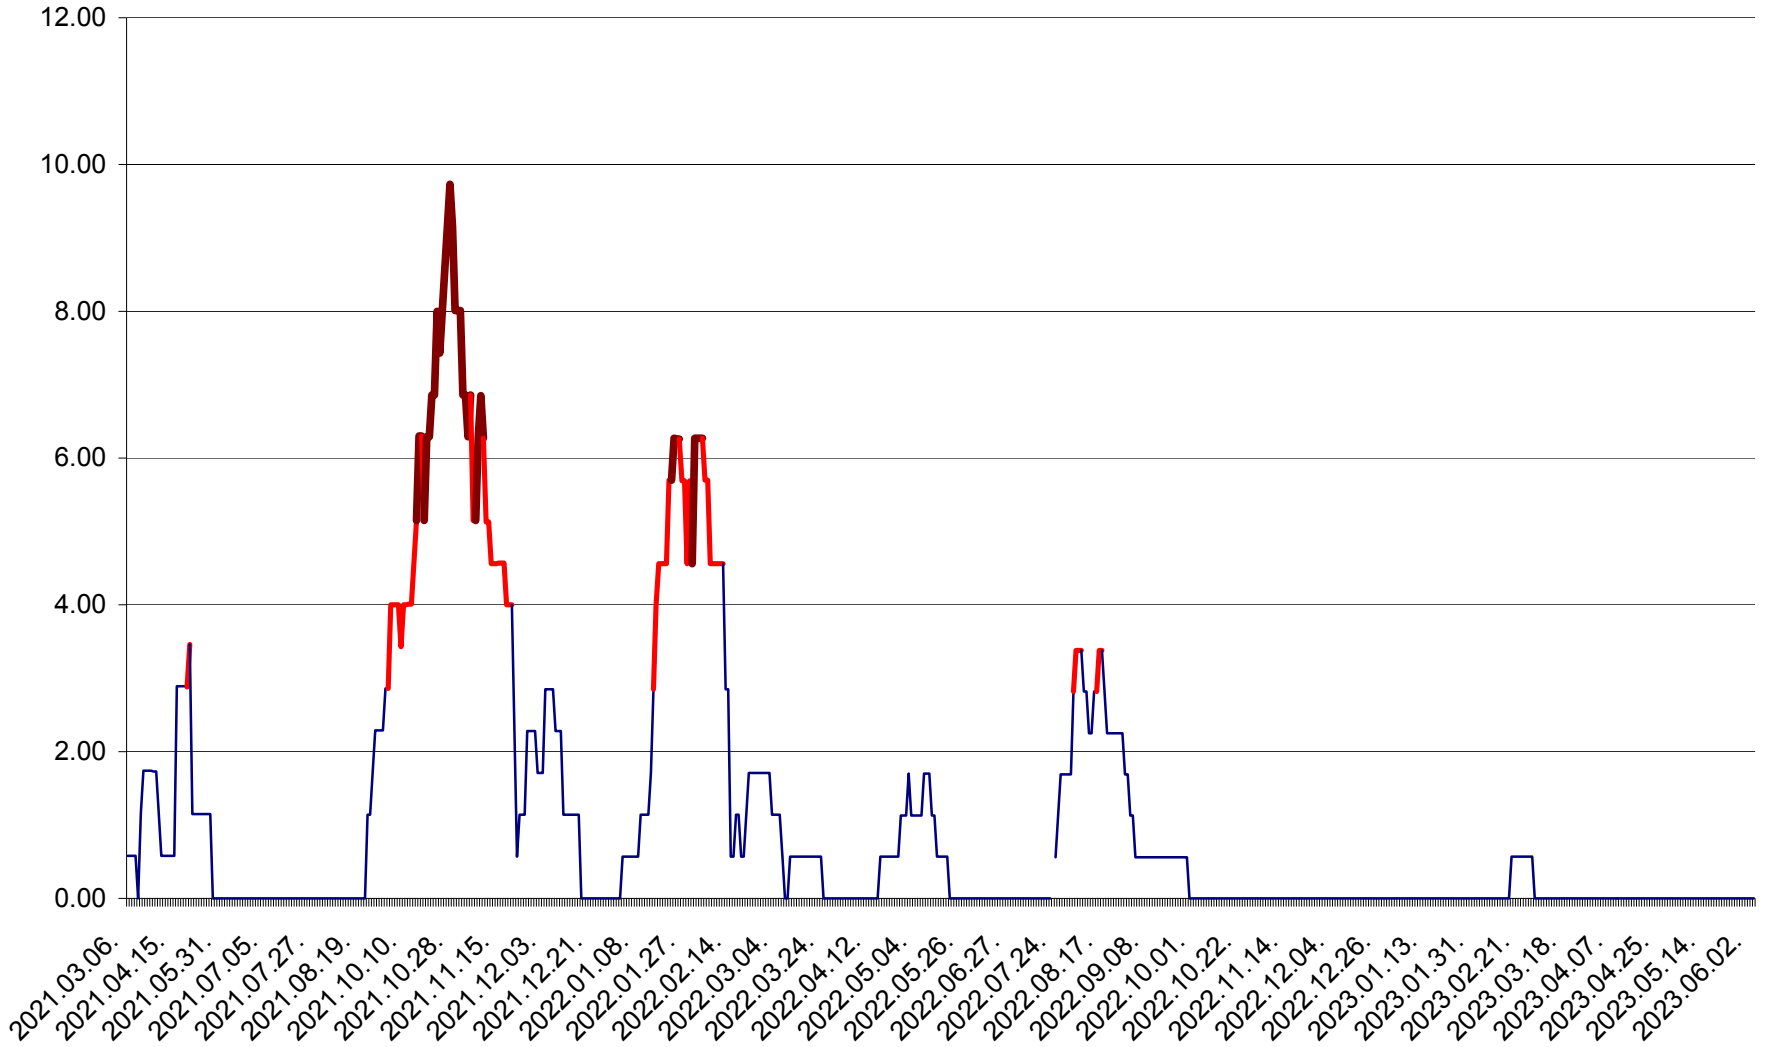

ORAȘ VLĂHIȚA - Evolutia incidentei cumulate pe 14 zile la ‰ de locuitori
2021.03.07. - 2023.06.03.

VĂRȘAG - Evolutia incidentei cumulate pe 14 zile la ‰ de locuitori
2021.03.07. - 2023.06.03.