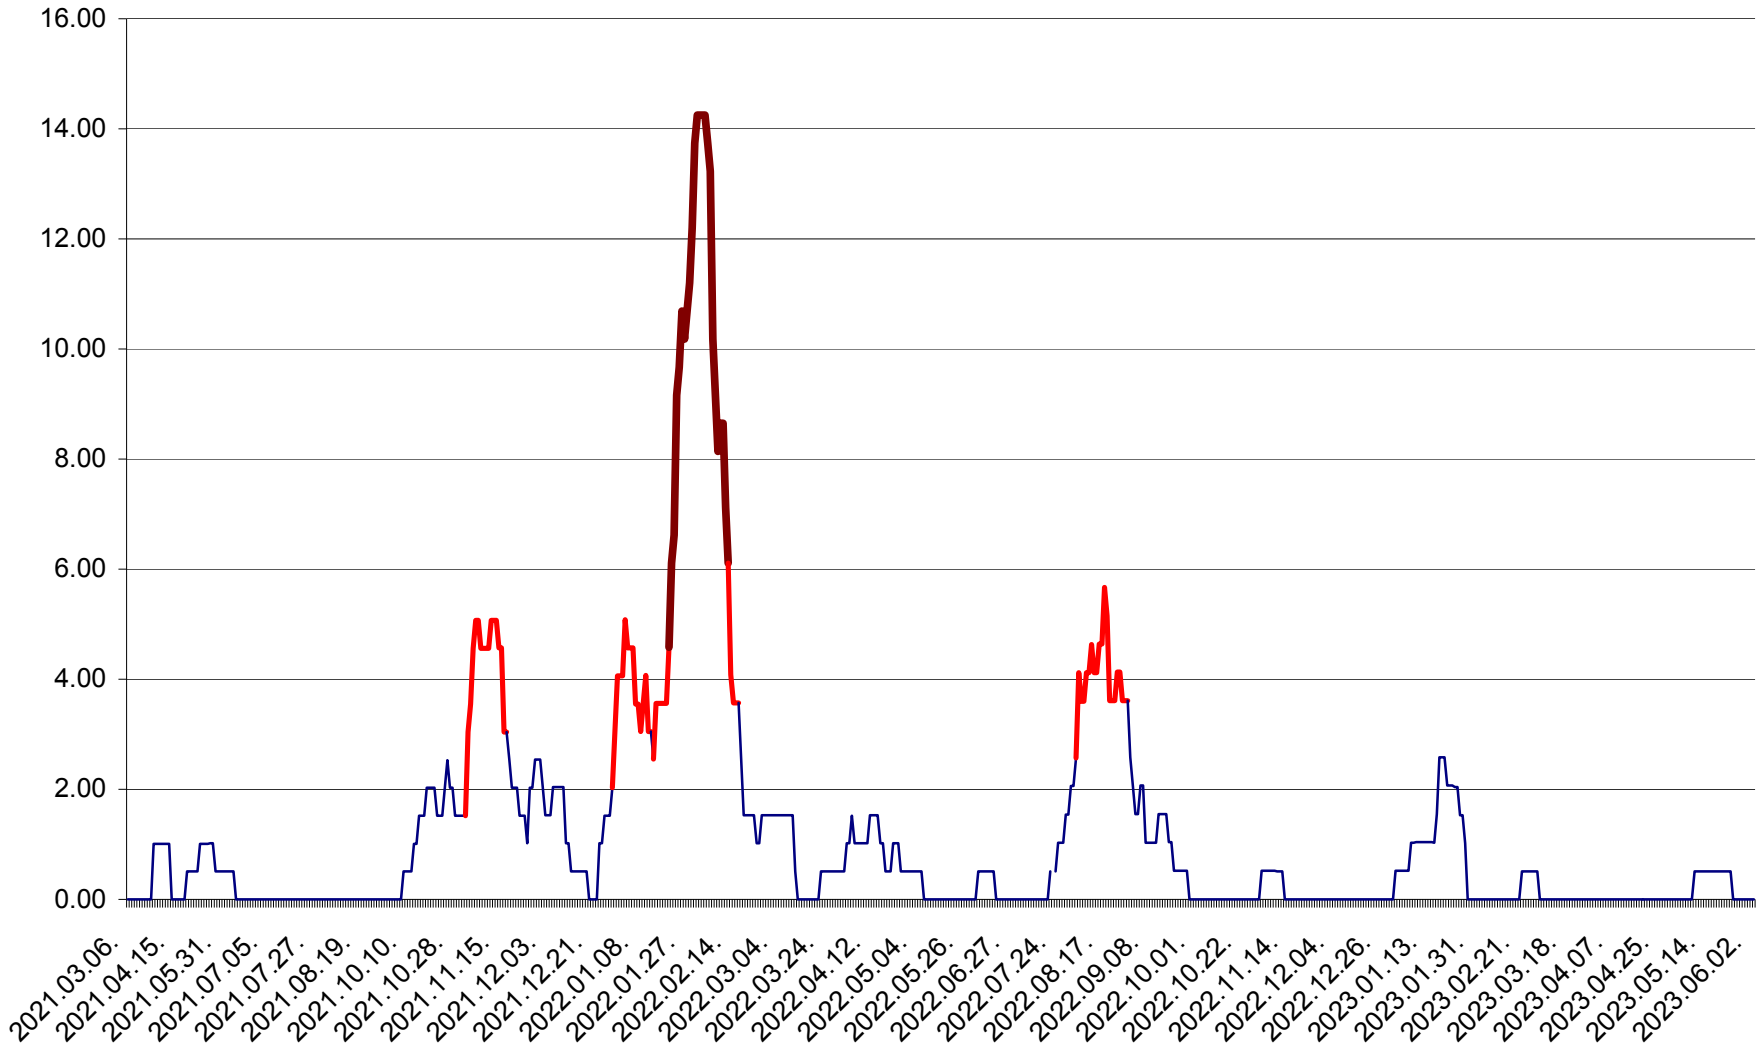

TUȘNAD - Evolutia incidentei cumulate pe 14 zile la ‰ de locuitori
2021.03.07. - 2023.06.03.

ULIEȘ - Evoluția incidenței cumulate pe 14 zile la ‰ de locuitori
2021.03.07. - 2023.06.03.

VĂRȘAG - Evolutia incidentei cumulate pe 14 zile la ‰ de locuitori
2021.03.07. - 2023.06.03.

ORAȘ VLĂHIȚA - Evolutia incidentei cumulate pe 14 zile la ‰ de locuitori
2021.03.07. - 2023.06.03.

VOȘLĂBENI - Evolutia incidentei cumulate pe 14 zile la ‰ de locuitori
2021.03.07. - 2023.06.03.

ZETEA - Evolutia incidentei cumulate pe 14 zile la ‰ de locuitori
2021.03.07. - 2023.06.03.