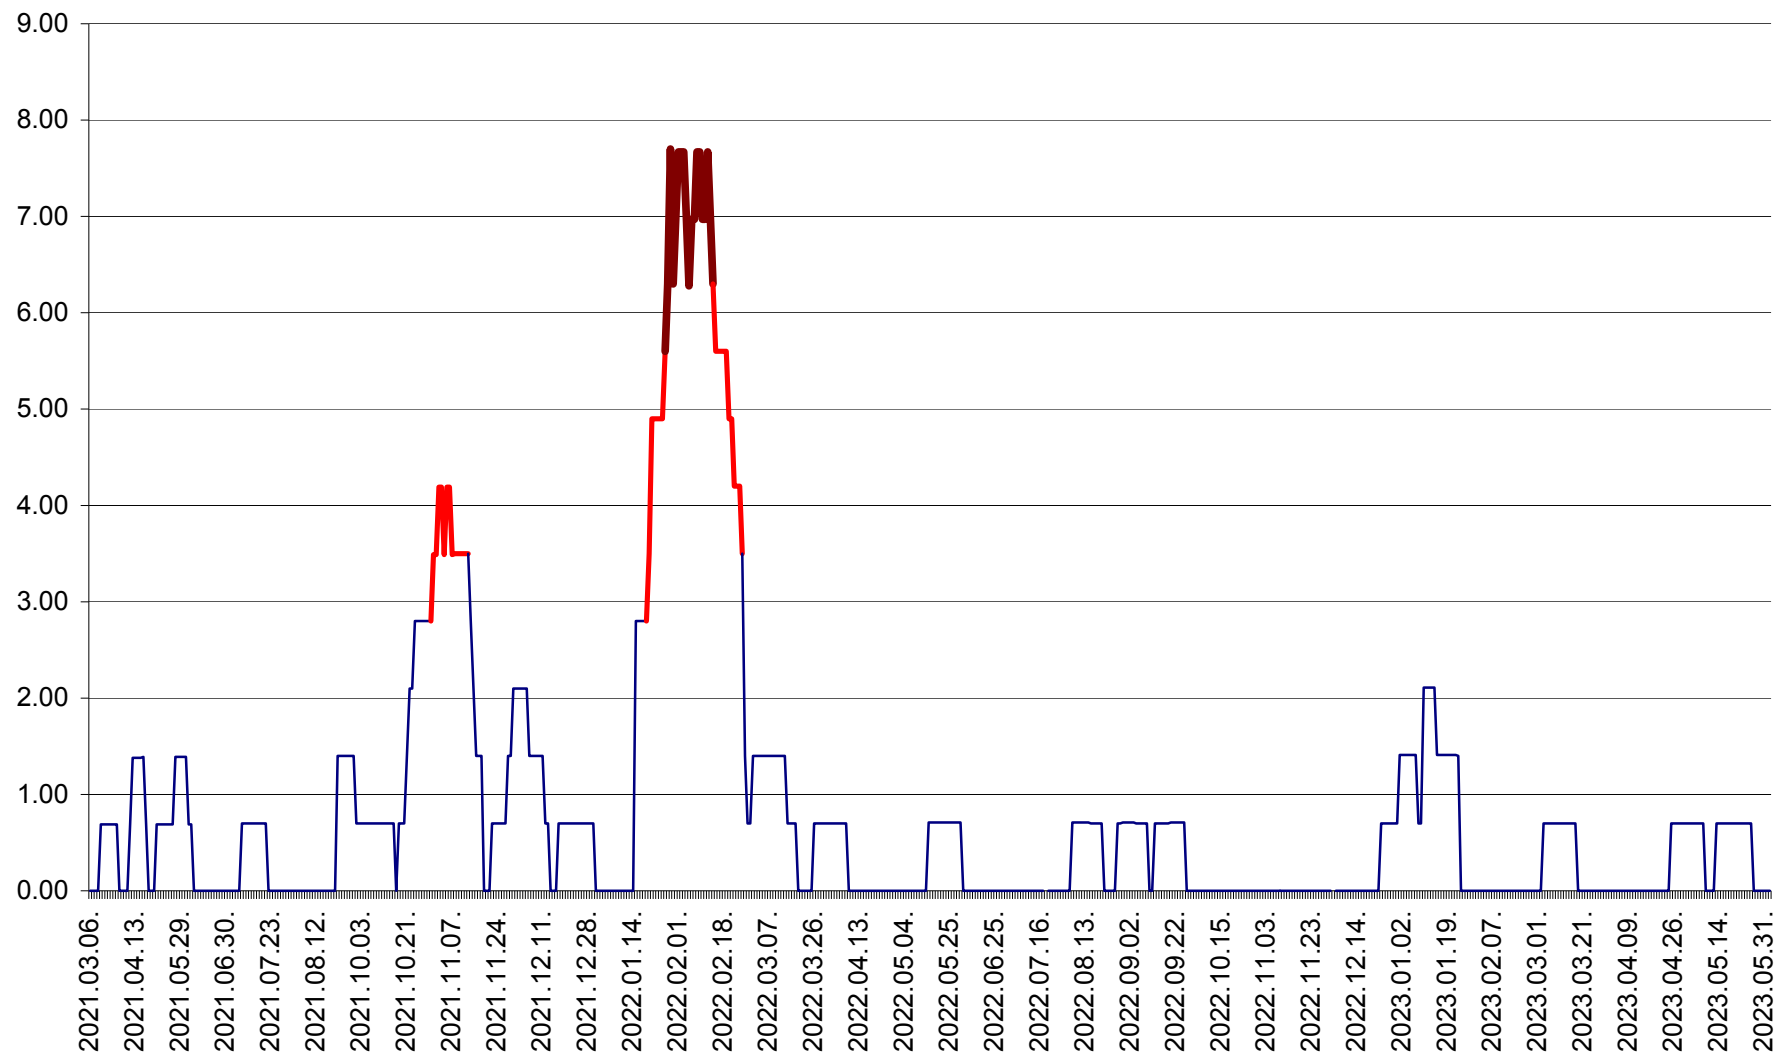

ORAȘ BĂLAN - Evoluția incidenței cumulate pe 14 zile la ‰ de locuitori
2021.03.07. - 2023.06.03.

BILBOR - Evolutia incidentei cumulate pe 14 zile la ‰ de locuitori
2021.03.07. - 2023.06.03.

ORAȘ BORSEC - Evolutia incidentei cumulate pe 14 zile la ‰ de locuitori
2021.03.07. - 2023.06.03.

BRĂDEȘTI - Evolutia incidentei cumulate pe 14 zile la ‰ de locuitori
2021.03.07. - 2023.06.03.

CĂPÂLNIȚA - Evoluția incidenței cumulate pe 14 zile la ‰ de locuitori
2021.03.07. - 2023.06.03.

CÂRȚA - Evolutia incidentei cumulate pe 14 zile la ‰ de locuitori
2021.03.07. - 2023.06.03.

CICEU - Evolutia incidentei cumulate pe 14 zile la ‰ de locuitori
2021.03.07. - 2023.06.03.

CIUCSÂNGEORGIU - Evolutia incidentei cumulate pe 14 zile la ‰ de locuitori
2021.03.07. - 2023.06.03.

CIUMANI - Evolutia incidentei cumulate pe 14 zile la ‰ de locuitori
2021.03.07. - 2023.06.03.

CORBU - Evolutia incidentei cumulate pe 14 zile la ‰ de locuitori
2021.03.07. - 2023.06.03.

CORUND - Evolutia incidentei cumulate pe 14 zile la ‰ de locuitori
2021.03.07. - 2023.06.03.

COZMENI - Evolutia incidentei cumulate pe 14 zile la ‰ de locuitori
2021.03.07. - 2023.06.03.