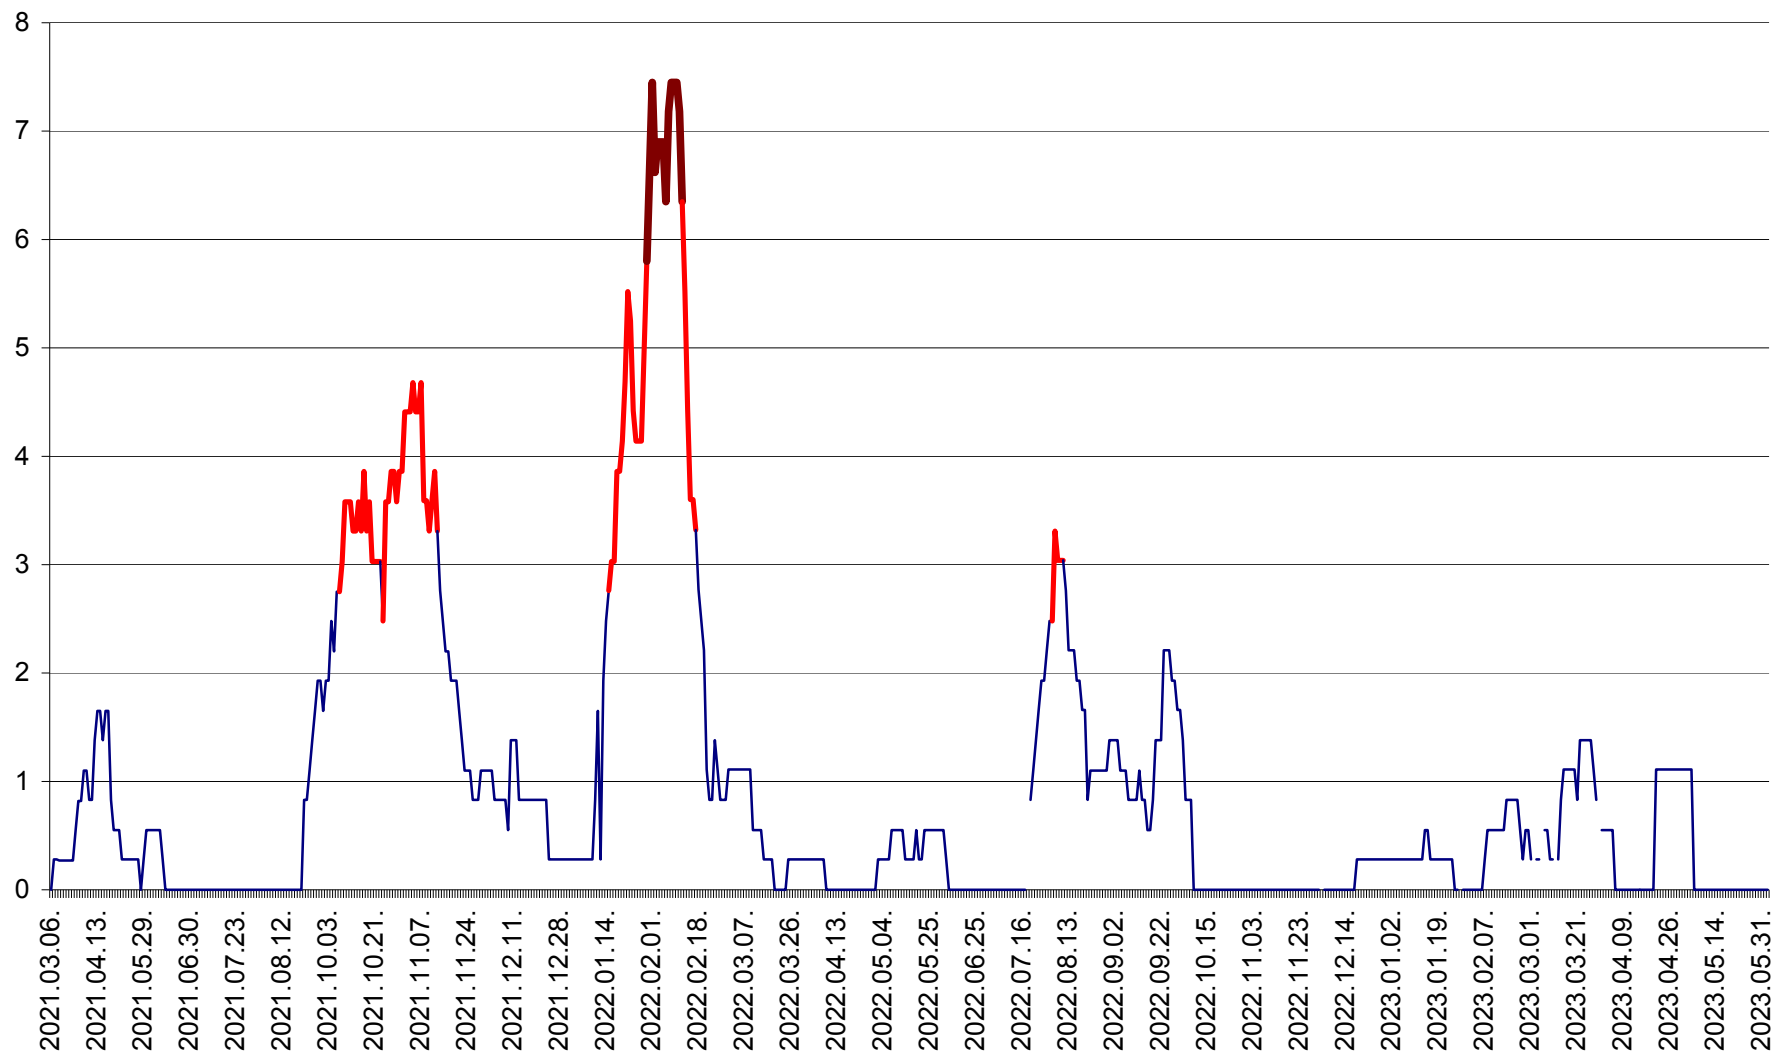

SÂNCRĂIENI - Evolutia incidentei cumulate pe 14 zile la ‰ de locuitori
2021.03.07. - 2023.06.03.

SÂNDOMIC - Evolutia incidentei cumulate pe 14 zile la ‰ de locuitori
2021.03.07. - 2023.06.03.

SÂNMARTIN - Evolutia incidentei cumulate pe 14 zile la ‰ de locuitori
2021.03.07. - 2023.06.03.

SÂNSIMION - Evolutia incidentei cumulate pe 14 zile la ‰ de locuitori
2021.03.07. - 2023.06.03.

SÂNTIMBRU - Evolutia incidentei cumulate pe 14 zile la ‰ de locuitori
2021.03.07. - 2023.06.03.

SĂRMAȘ - Evolutia incidentei cumulate pe 14 zile la ‰ de locuitori
2021.03.07. - 2023.06.03.