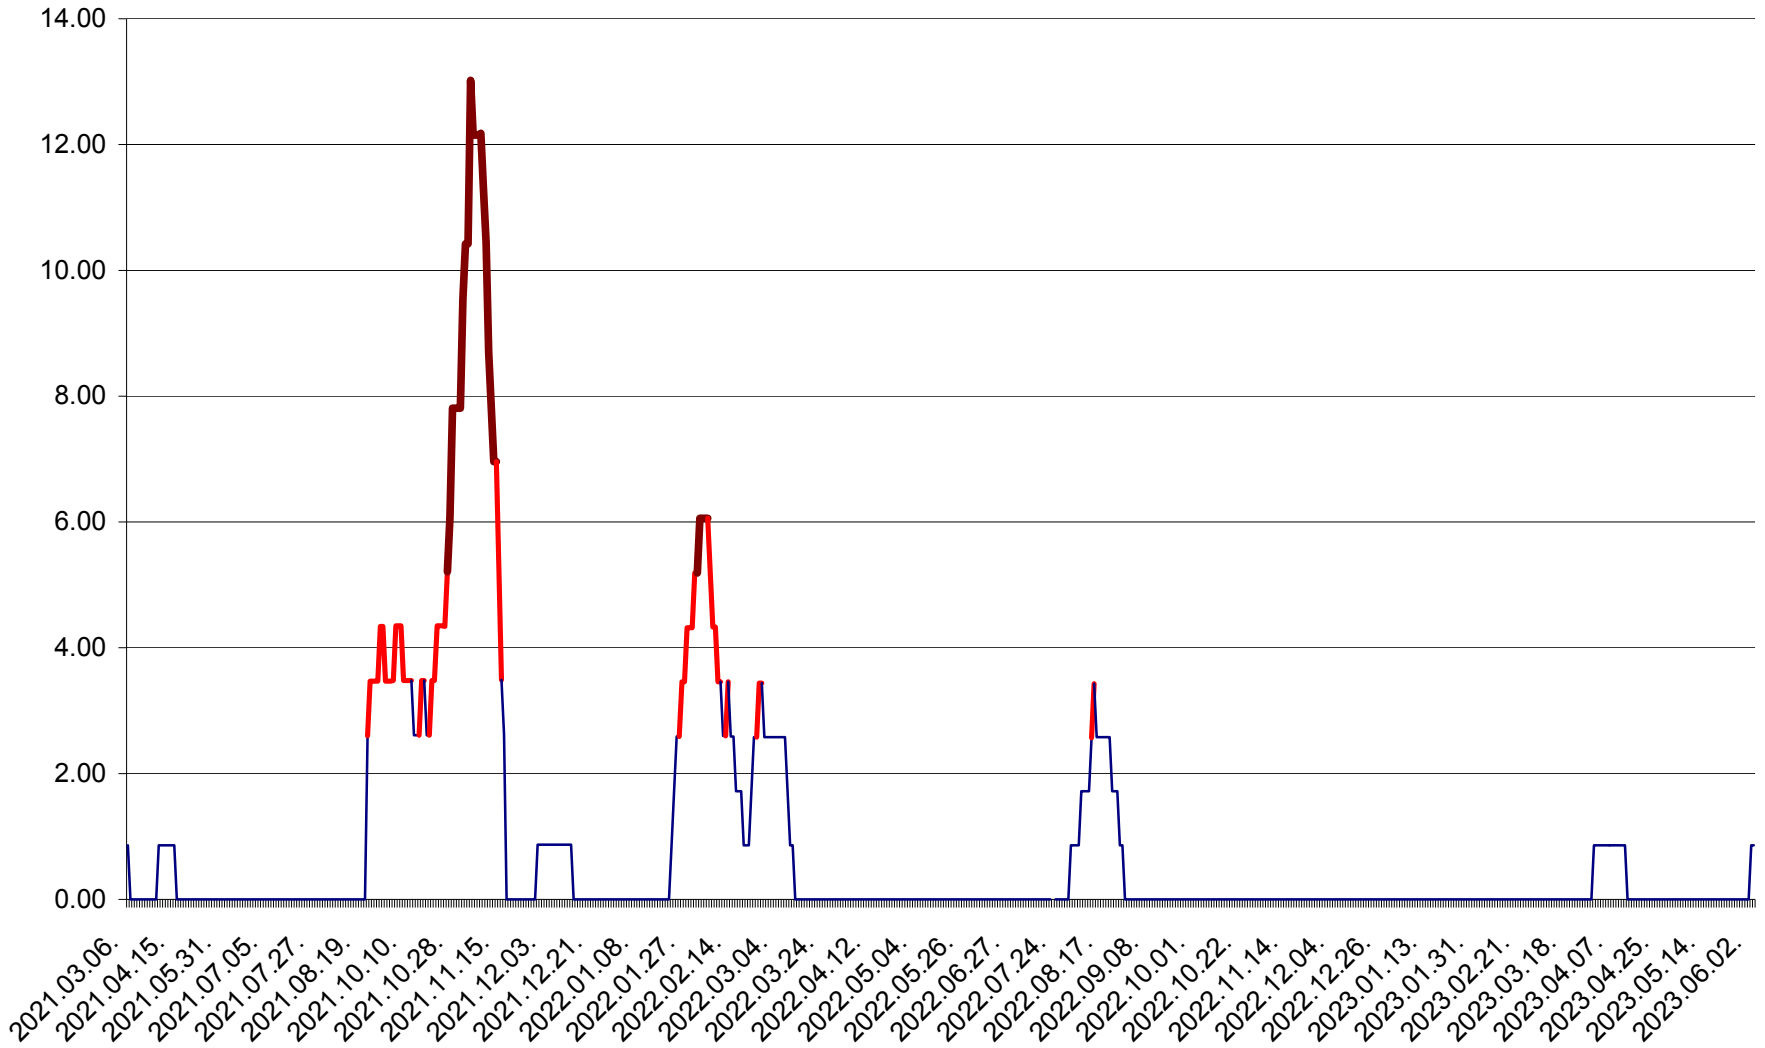

VĂRȘAG - Evolutia incidentei cumulate pe 14 zile la ‰ de locuitori
2021.03.07. - 2023.06.03.