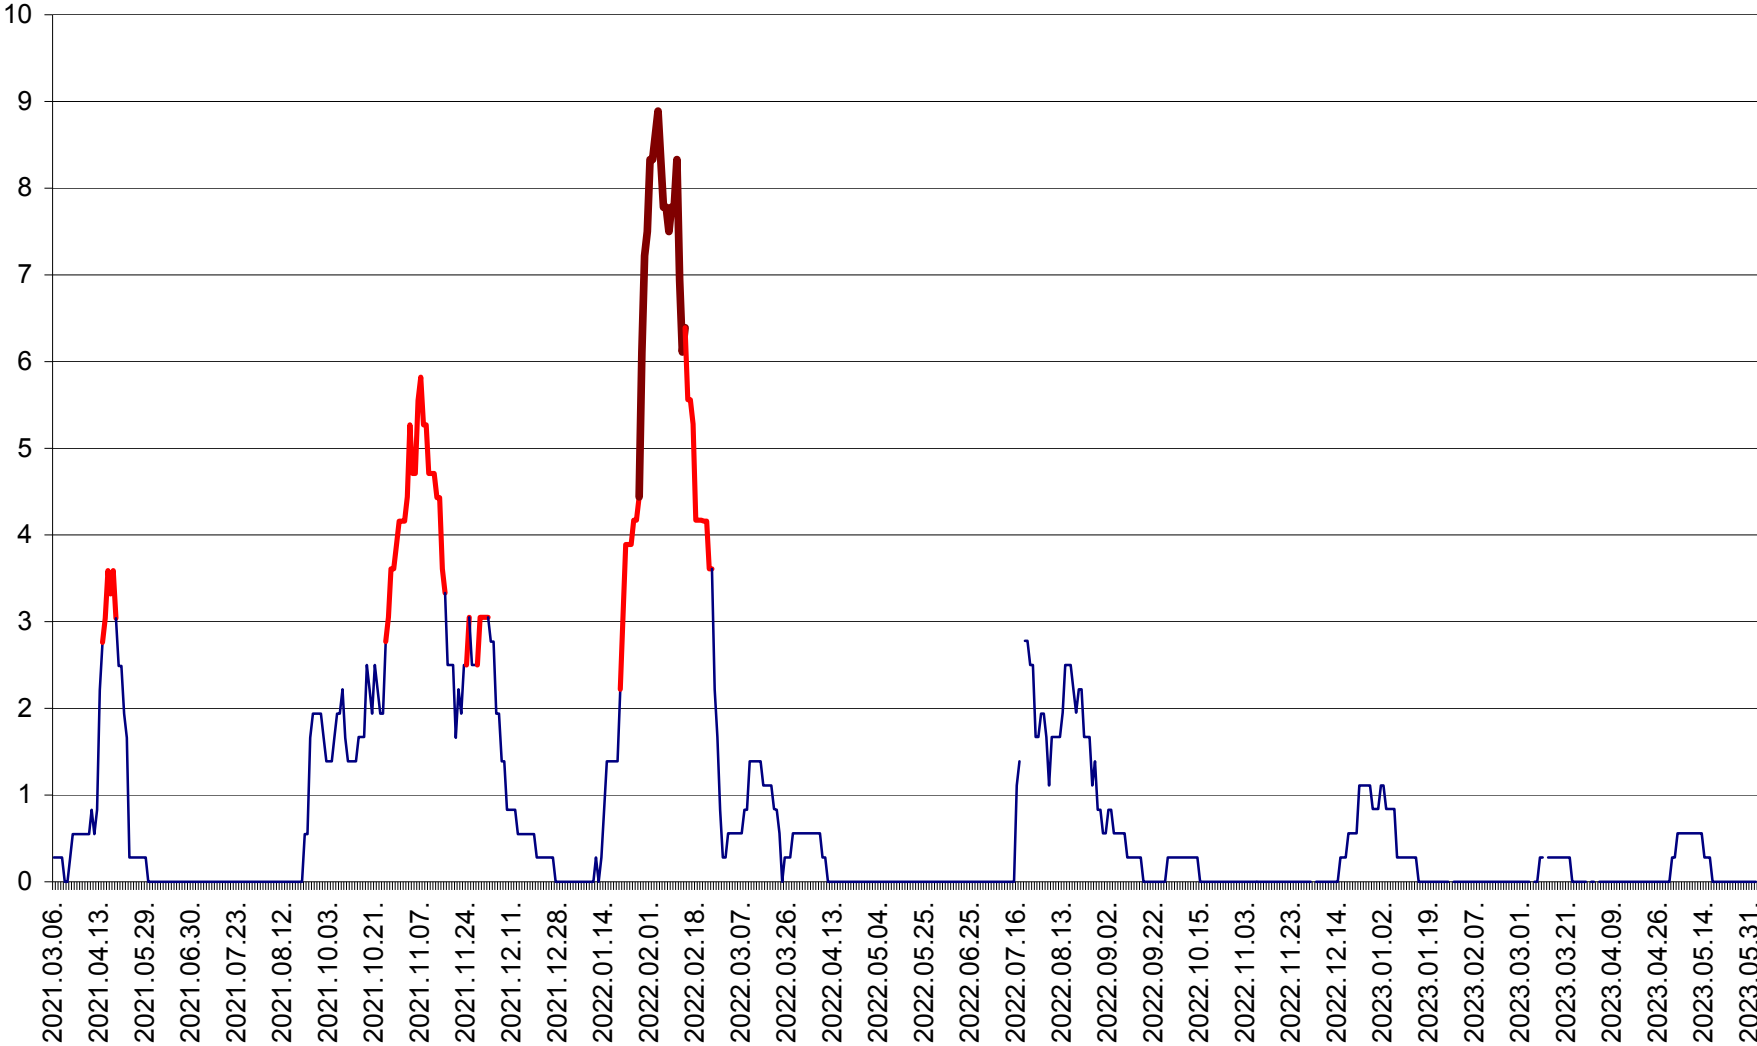

MĂRTINIȘ - Evolutia incidentei cumulate pe 14 zile la ‰ de locuitori
2021.03.07. - 2023.06.03.

MEREȘTI - Evolutia incidentei cumulate pe 14 zile la ‰ de locuitori
2021.03.07. - 2023.06.03.

MUNICIPIUL MIERCUREA-CIUC - Evolutia incidentei cumulate pe 14 zile la ‰ de locuitori
2021.03.07. - 2023.06.03.

MIHĂILENI - Evolutia incidentei cumulate pe 14 zile la ‰ de locuitori
2021.03.07. - 2023.06.03.

MUGENI - Evolutia incidentei cumulate pe 14 zile la ‰ de locuitori
2021.03.07. - 2023.06.03.

OCLAND - Evolutia incidentei cumulate pe 14 zile la ‰ de locuitori
2021.03.07. - 2023.06.03.