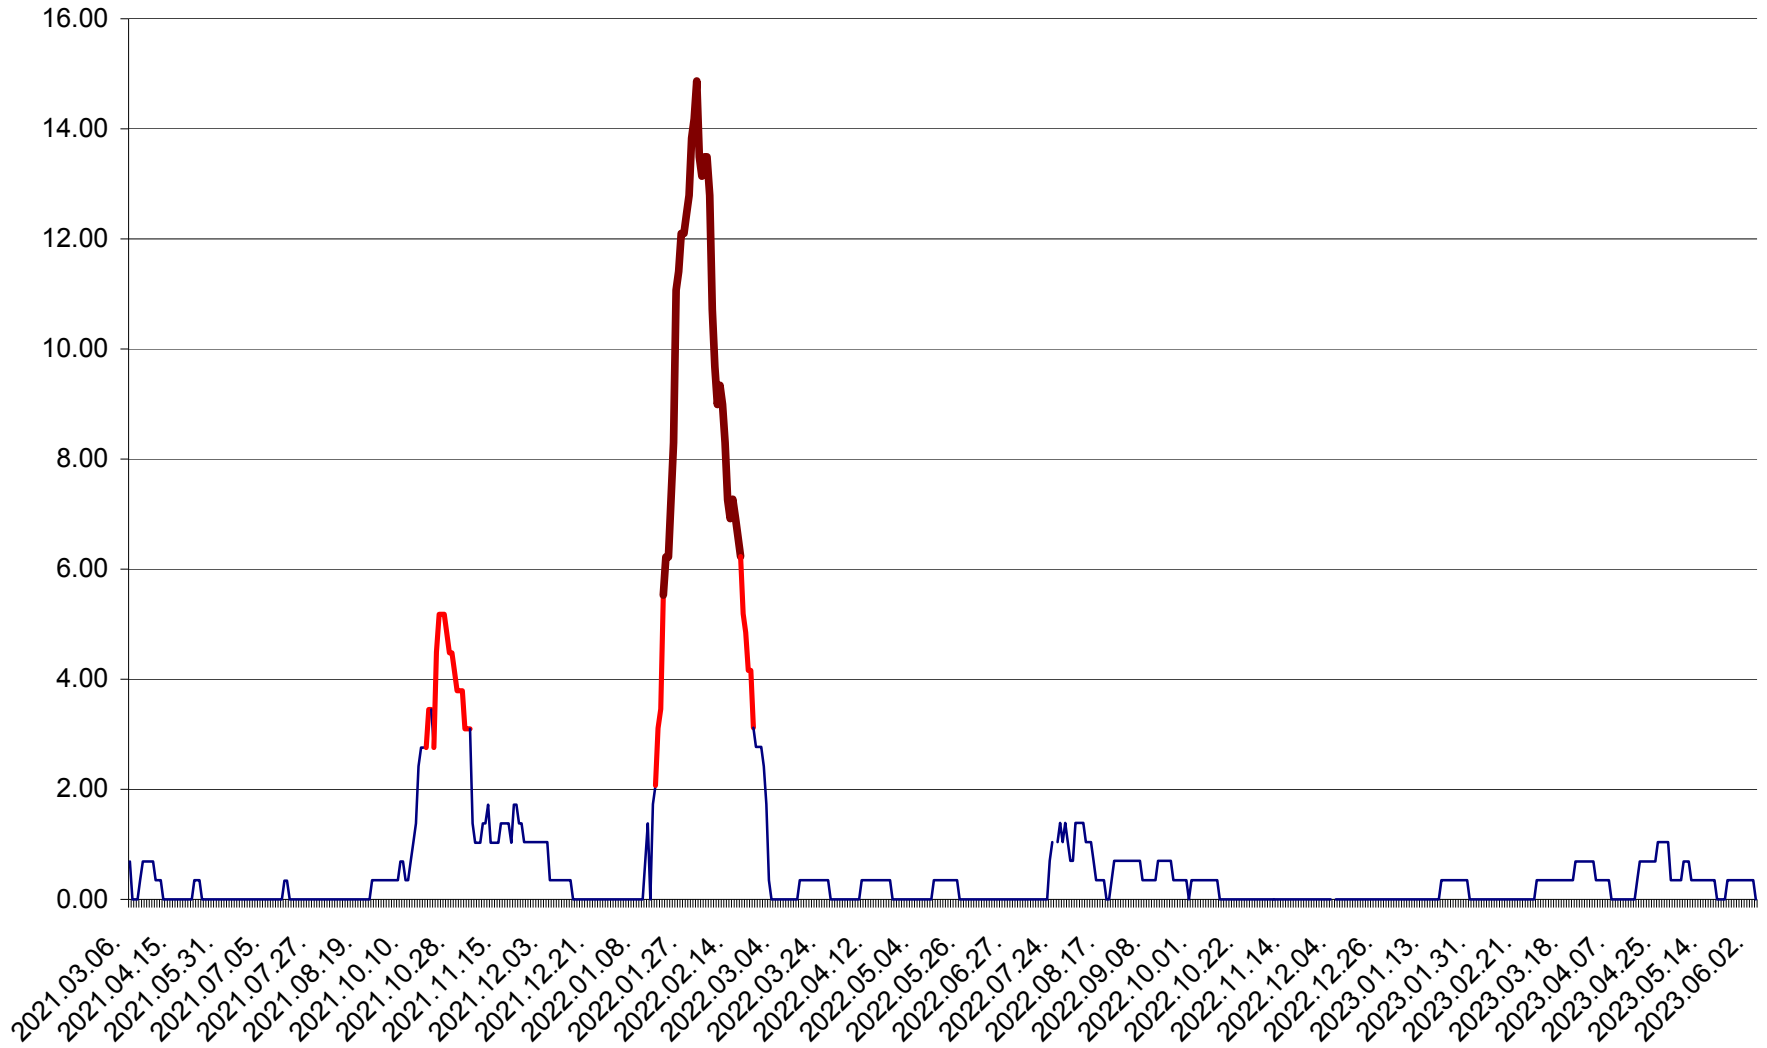

ORAȘ BĂLAN - Evoluția incidenței cumulate pe 14 zile la ‰ de locuitori
2021.03.07. - 2023.06.03.

BILBOR - Evolutia incidentei cumulate pe 14 zile la ‰ de locuitori
2021.03.07. - 2023.06.03.

ORAȘ BORSEC - Evolutia incidentei cumulate pe 14 zile la ‰ de locuitori
2021.03.07. - 2023.06.03.

BRĂDEȘTI - Evolutia incidentei cumulate pe 14 zile la ‰ de locuitori
2021.03.07. - 2023.06.03.

CĂPÂLNIȚA - Evoluția incidenței cumulate pe 14 zile la ‰ de locuitori
2021.03.07. - 2023.06.03.

CÂRȚA - Evolutia incidentei cumulate pe 14 zile la ‰ de locuitori
2021.03.07. - 2023.06.03.

CICEU - Evolutia incidentei cumulate pe 14 zile la ‰ de locuitori
2021.03.07. - 2023.06.03.

CIUCSÂNGEORGIU - Evolutia incidentei cumulate pe 14 zile la ‰ de locuitori
2021.03.07. - 2023.06.03.

CIUMANI - Evolutia incidentei cumulate pe 14 zile la ‰ de locuitori
2021.03.07. - 2023.06.03.

CORBU - Evolutia incidentei cumulate pe 14 zile la ‰ de locuitori
2021.03.07. - 2023.06.03.

CORUND - Evolutia incidentei cumulate pe 14 zile la ‰ de locuitori
2021.03.07. - 2023.06.03.

COZMENI - Evolutia incidentei cumulate pe 14 zile la ‰ de locuitori
2021.03.07. - 2023.06.03.