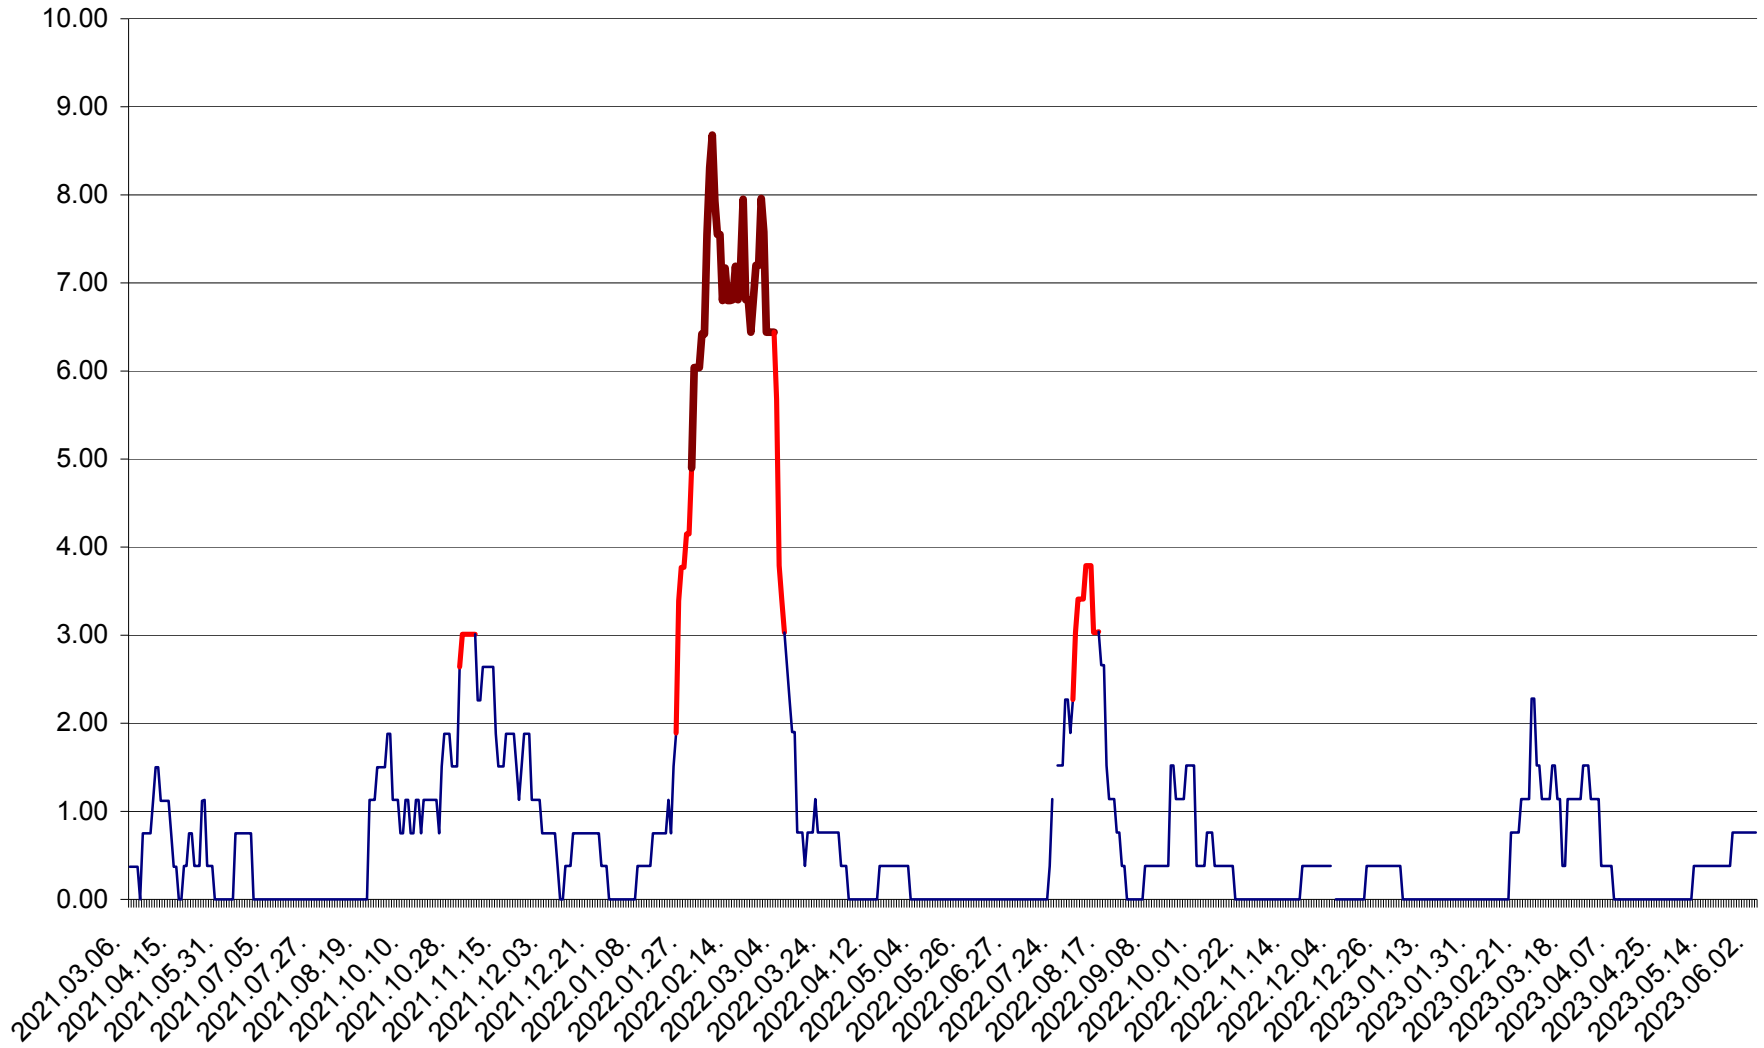

ATID - Evolutia incidentei cumulate pe 14 zile la ‰ de locuitori
2021.03.07. - 2023.06.03.

AVRĂMEȘTI - Evolutia incidentei cumulate pe 14 zile la ‰ de locuitori
2021.03.07. - 2023.06.03.

ORAȘ BĂILE TUȘNAD - Evoluția incidenței cumulate pe 14 zile la ‰ de locuitori
2021.03.07. - 2023.06.03.

ORAȘ BĂLAN - Evoluția incidenței cumulate pe 14 zile la ‰ de locuitori
2021.03.07. - 2023.06.03.

BILBOR - Evolutia incidentei cumulate pe 14 zile la ‰ de locuitori
2021.03.07. - 2023.06.03.

ORAȘ BORSEC - Evolutia incidentei cumulate pe 14 zile la ‰ de locuitori
2021.03.07. - 2023.06.03.

BRĂDEȘTI - Evolutia incidentei cumulate pe 14 zile la ‰ de locuitori
2021.03.07. - 2023.06.03.

CĂPÂLNIȚA - Evoluția incidenței cumulate pe 14 zile la ‰ de locuitori
2021.03.07. - 2023.06.03.

CÂRȚA - Evolutia incidentei cumulate pe 14 zile la ‰ de locuitori
2021.03.07. - 2023.06.03.