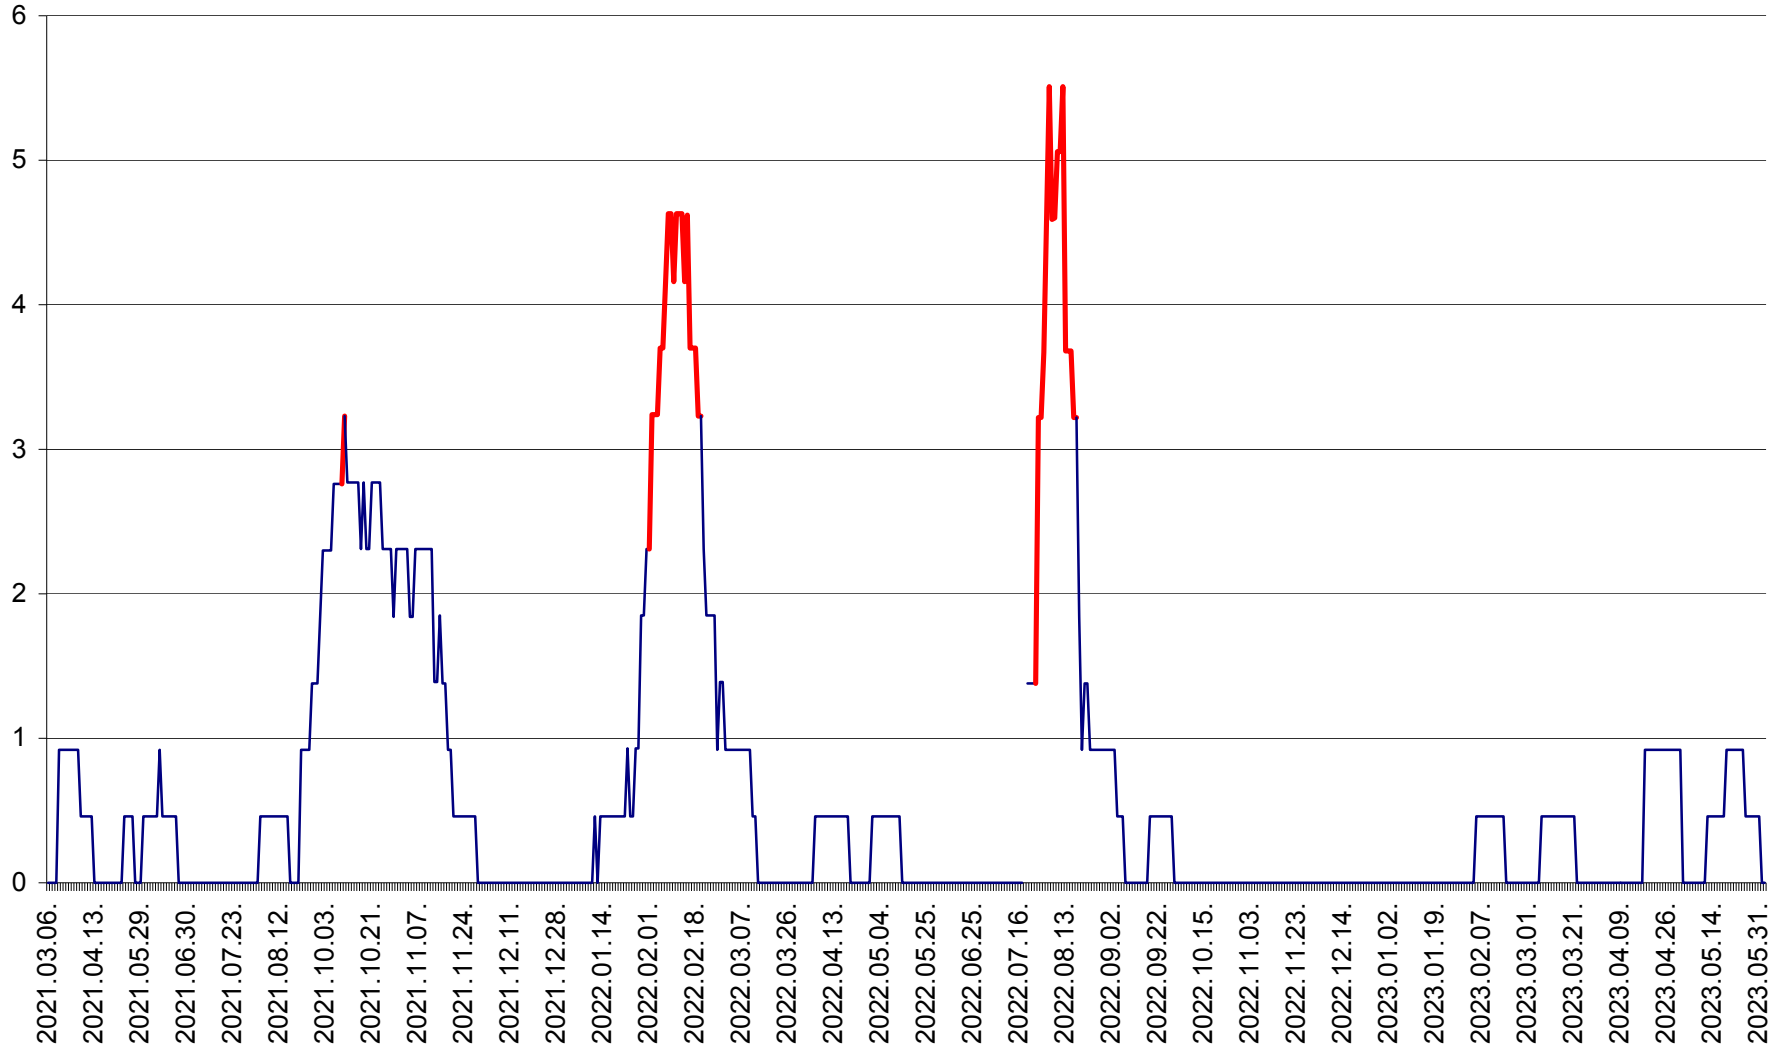

ULIEȘ - Evoluția incidenței cumulate pe 14 zile la ‰ de locuitori
2021.03.07. - 2023.06.03.