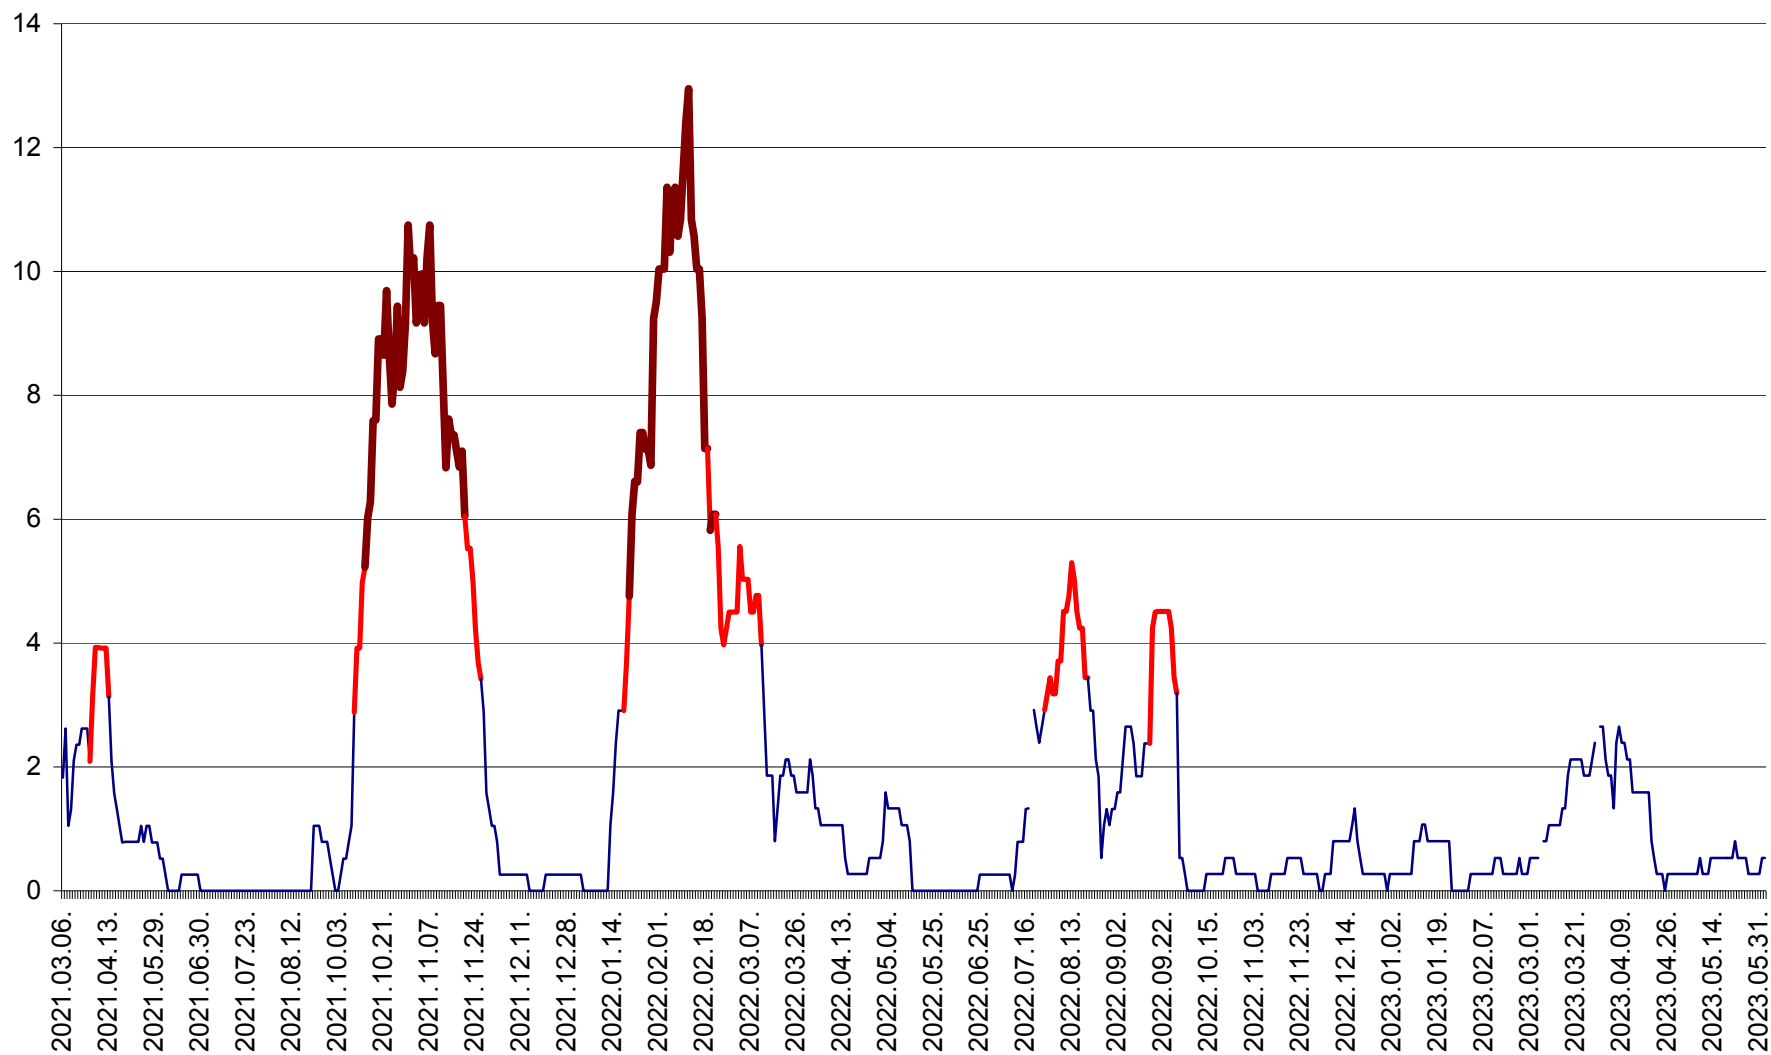

RACU - Evolutia incidentei cumulate pe 14 zile la ‰ de locuitori
2021.03.07. - 2023.06.03.

REMETEA - Evolutia incidentei cumulate pe 14 zile la % de locuitori
2021.03.07. - 2023.06.03.

SĂCEL - Evolutia incidentei cumulate pe 14 zile la ‰ de locuitori
2021.03.07. - 2023.06.03.

SÂNCRĂIENI - Evolutia incidentei cumulate pe 14 zile la ‰ de locuitori
2021.03.07. - 2023.06.03.

SÂNDOMIC - Evolutia incidentei cumulate pe 14 zile la ‰ de locuitori
2021.03.07. - 2023.06.03.

SÂNMARTIN - Evolutia incidentei cumulate pe 14 zile la ‰ de locuitori
2021.03.07. - 2023.06.03.

SÂNSIMION - Evolutia incidentei cumulate pe 14 zile la ‰ de locuitori
2021.03.07. - 2023.06.03.

SÂNTIMBRU - Evolutia incidentei cumulate pe 14 zile la ‰ de locuitori
2021.03.07. - 2023.06.03.

SĂRMAȘ - Evolutia incidentei cumulate pe 14 zile la ‰ de locuitori
2021.03.07. - 2023.06.03.