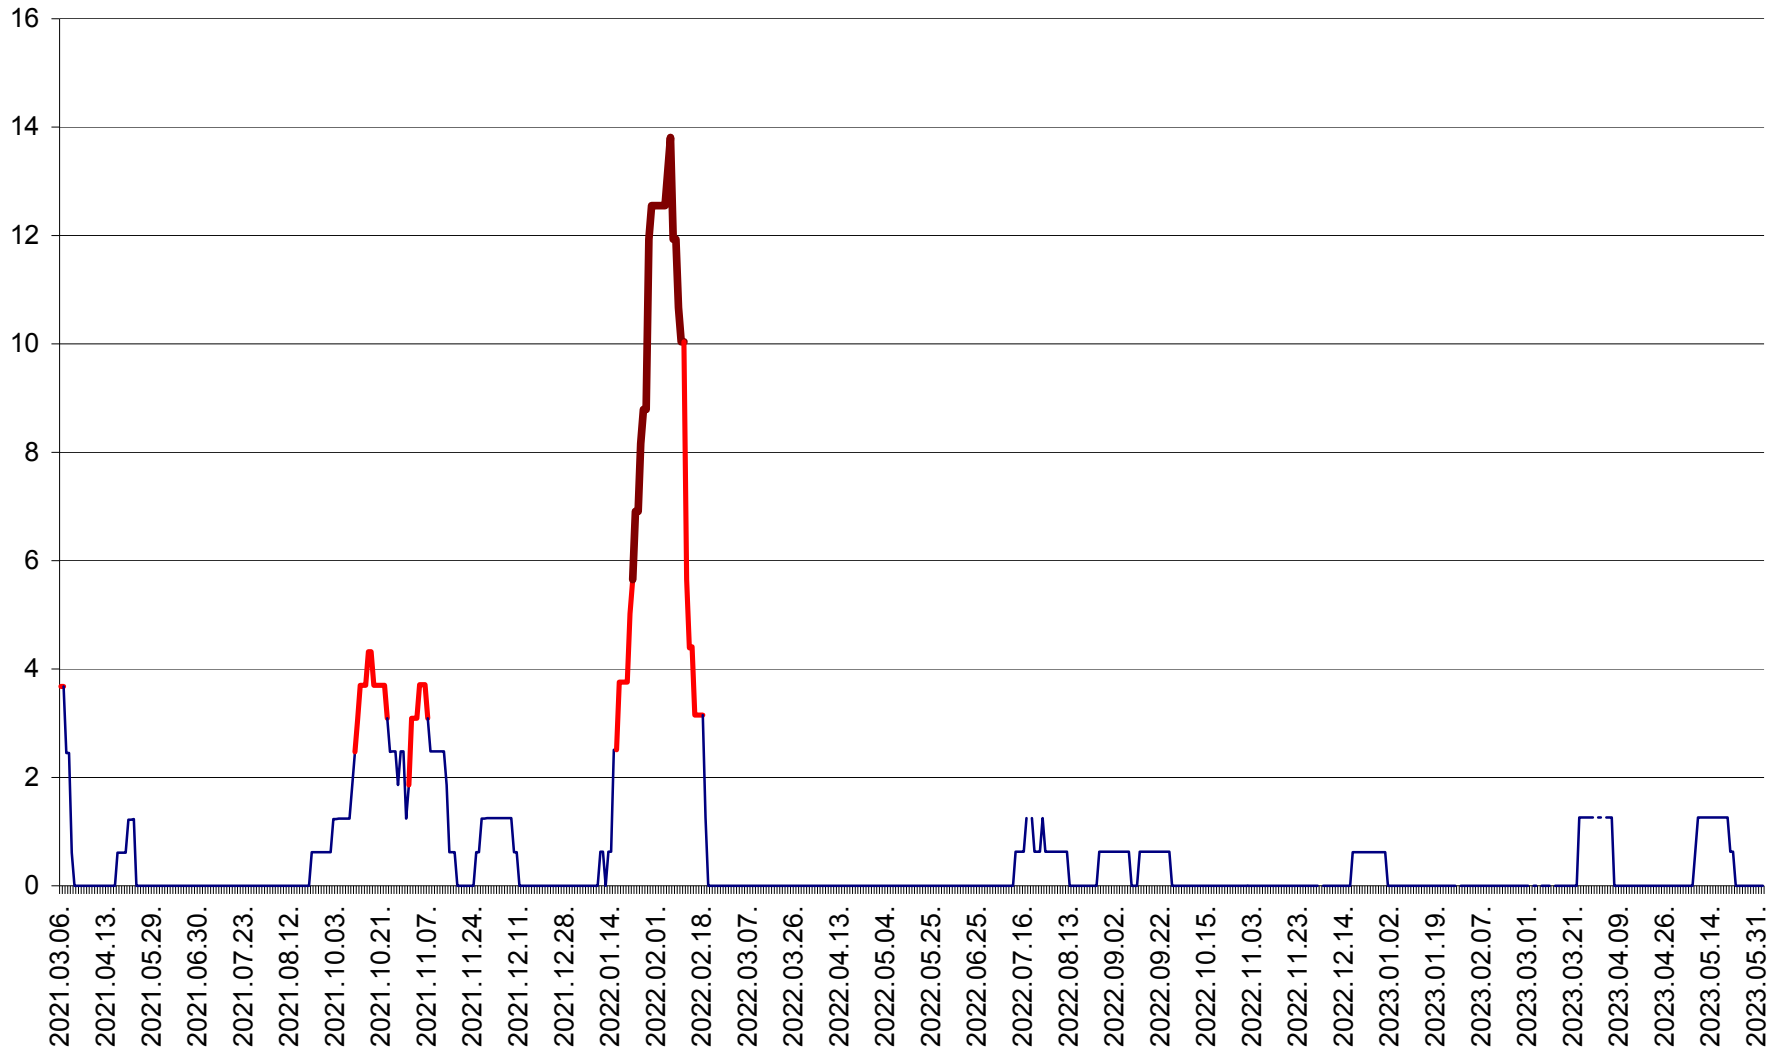

PLĂIEȘII DE JOS - Evoluția incidenței cumulate pe 14 zile la ‰ de locuitori
2021.03.07. - 2023.06.03.

PORUMBENI - Evolutia incidentei cumulate pe 14 zile la ‰ de locuitori
2021.03.07. - 2023.06.03.

PRAID - Evolutia incidentei cumulate pe 14 zile la ‰ de locuitori
2021.03.07. - 2023.06.03.

RACU - Evolutia incidentei cumulate pe 14 zile la ‰ de locuitori
2021.03.07. - 2023.06.03.

REMETEA - Evolutia incidentei cumulate pe 14 zile la % de locuitori
2021.03.07. - 2023.06.03.

SĂCEL - Evolutia incidentei cumulate pe 14 zile la ‰ de locuitori
2021.03.07. - 2023.06.03.