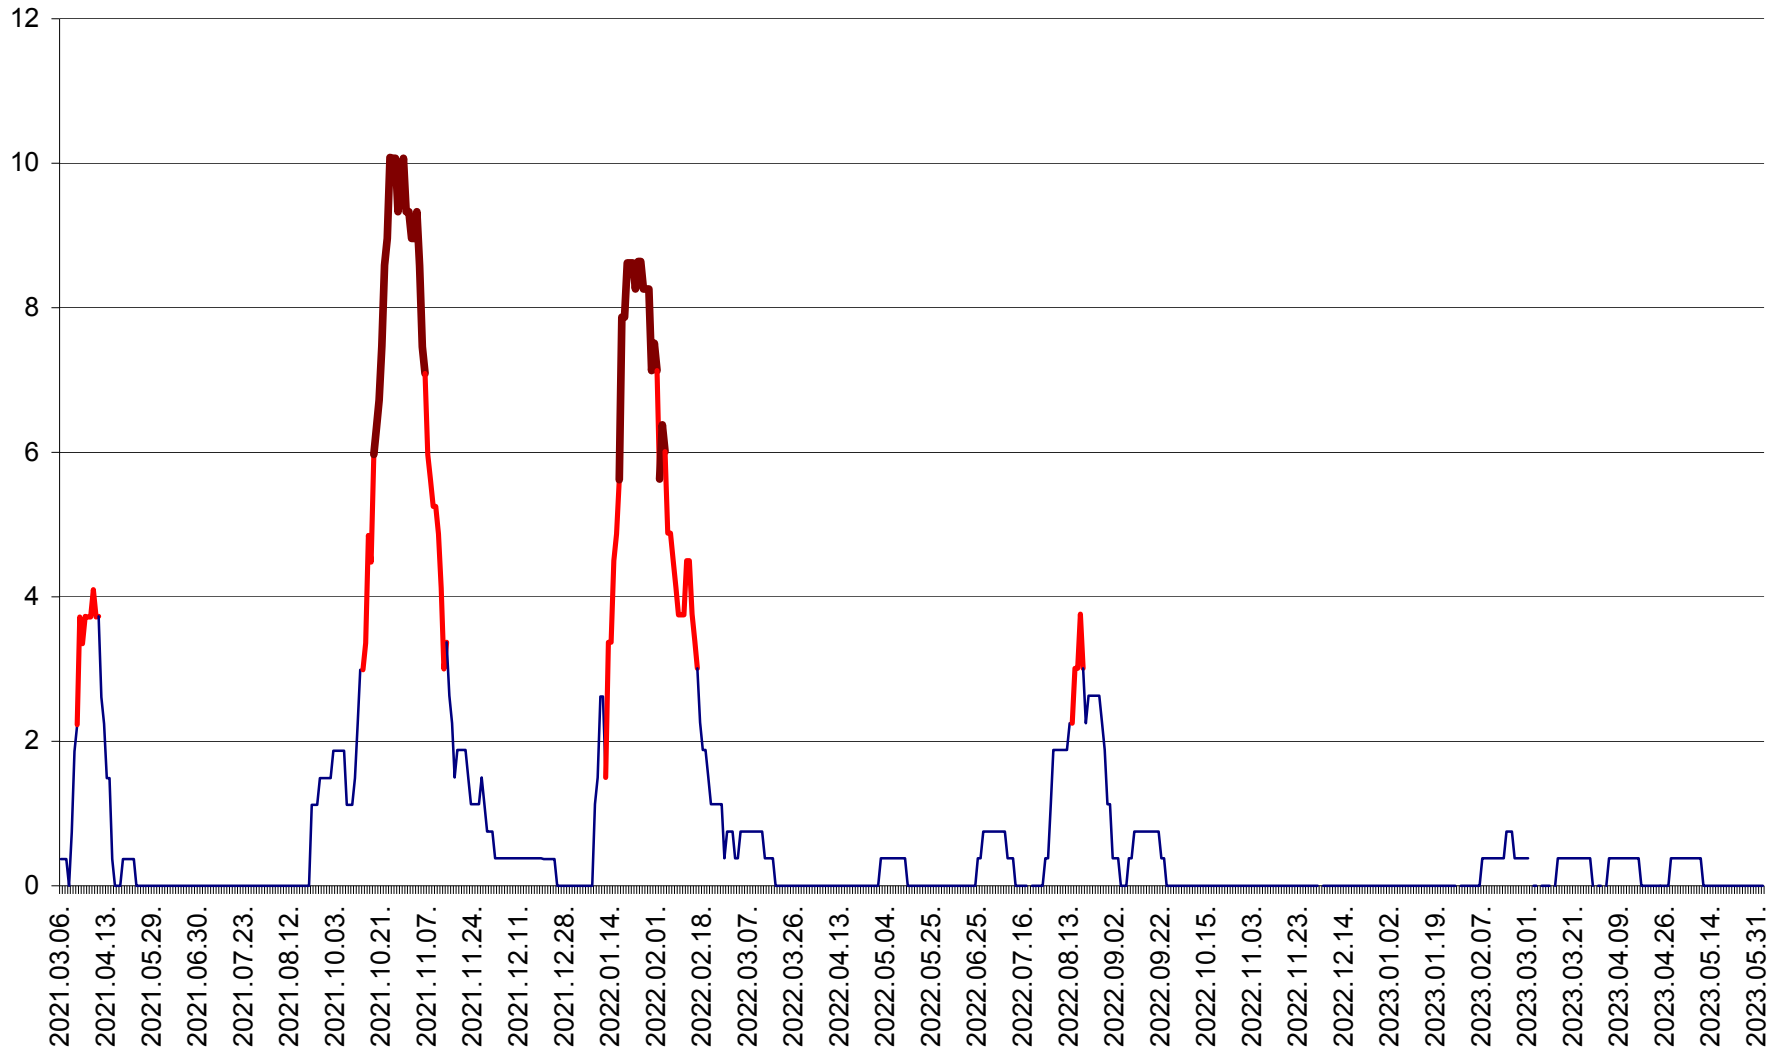

RACU - Evolutia incidentei cumulate pe 14 zile la ‰ de locuitori
2021.03.07. - 2023.06.03.

REMETEA - Evolutia incidentei cumulate pe 14 zile la % de locuitori
2021.03.07. - 2023.06.03.

SĂCEL - Evolutia incidentei cumulate pe 14 zile la ‰ de locuitori
2021.03.07. - 2023.06.03.

SÂNCRĂIENI - Evolutia incidentei cumulate pe 14 zile la ‰ de locuitori
2021.03.07. - 2023.06.03.

SÂNDOMIC - Evolutia incidentei cumulate pe 14 zile la ‰ de locuitori
2021.03.07. - 2023.06.03.

SÂNMARTIN - Evolutia incidentei cumulate pe 14 zile la ‰ de locuitori
2021.03.07. - 2023.06.03.