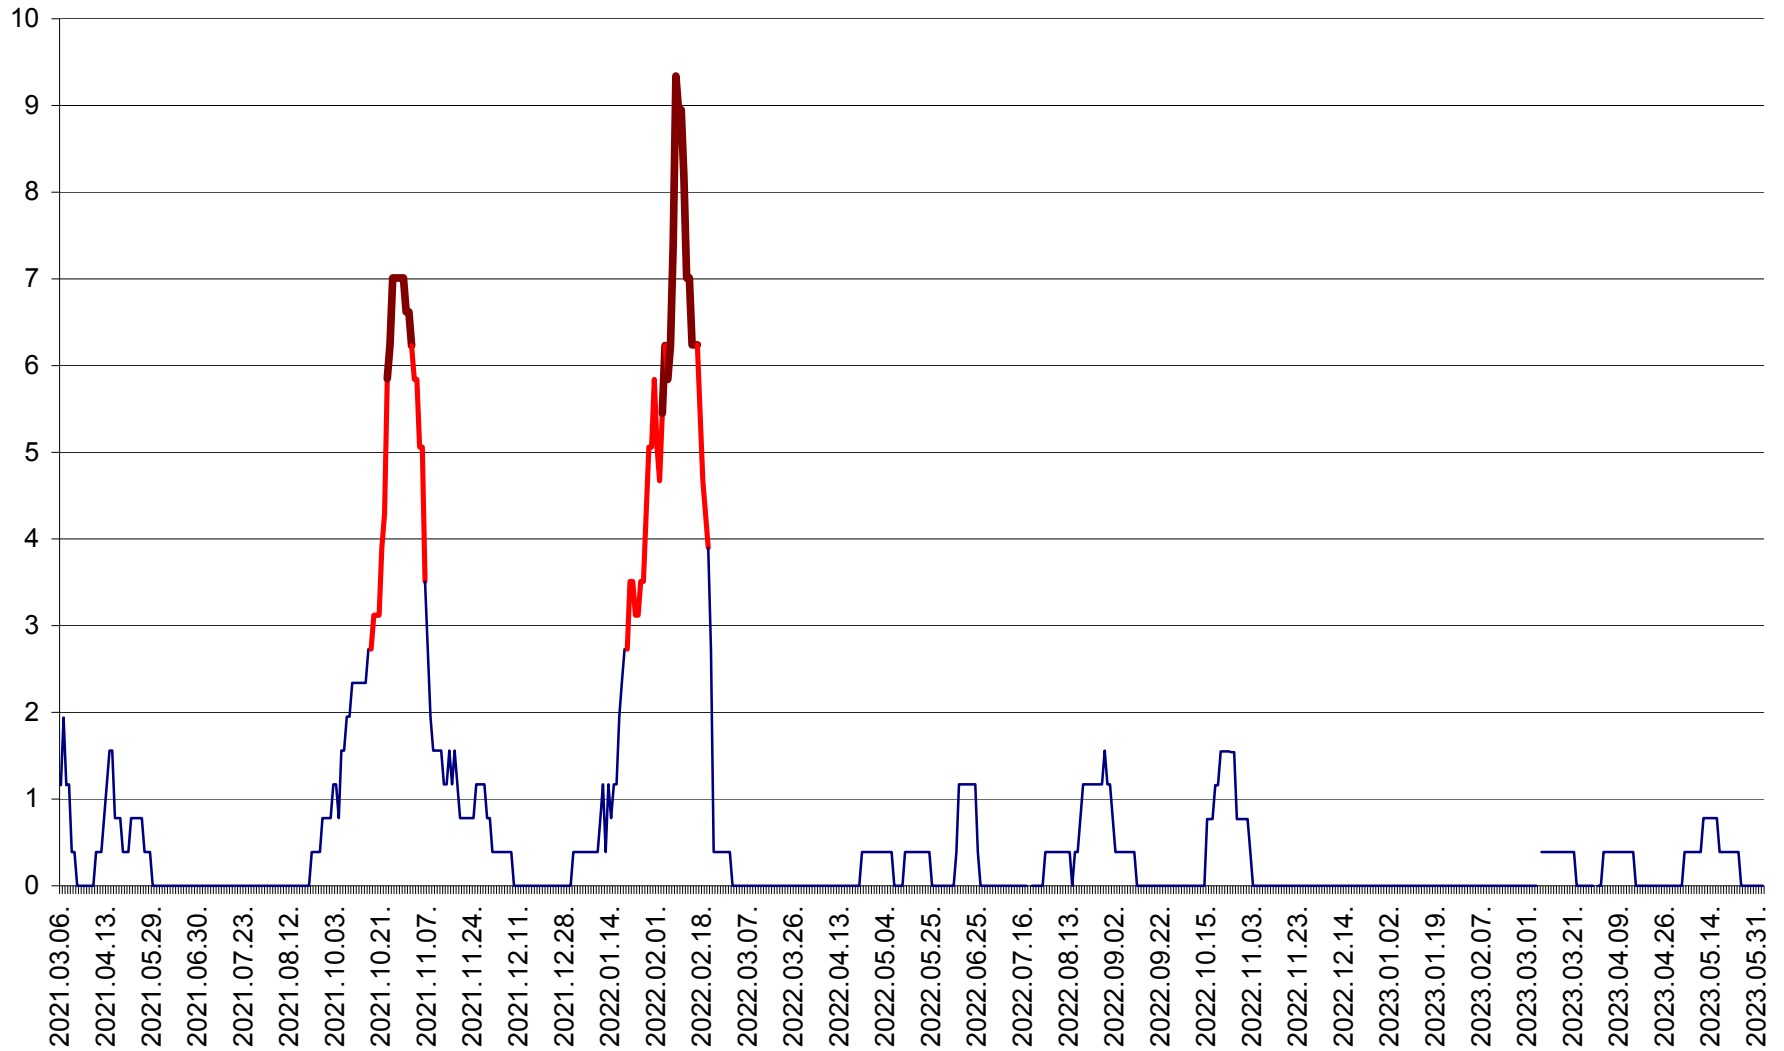

MUNICIPIUL TOPLIȚA - Evolutia incidentei cumulate pe 14 zile la ‰ de locuitori
2021.03.07. - 2023.06.03.

TOMEȘTI - Evolutia incidentei cumulate pe 14 zile la % de locuitori
2021.03.07. - 2023.06.03.