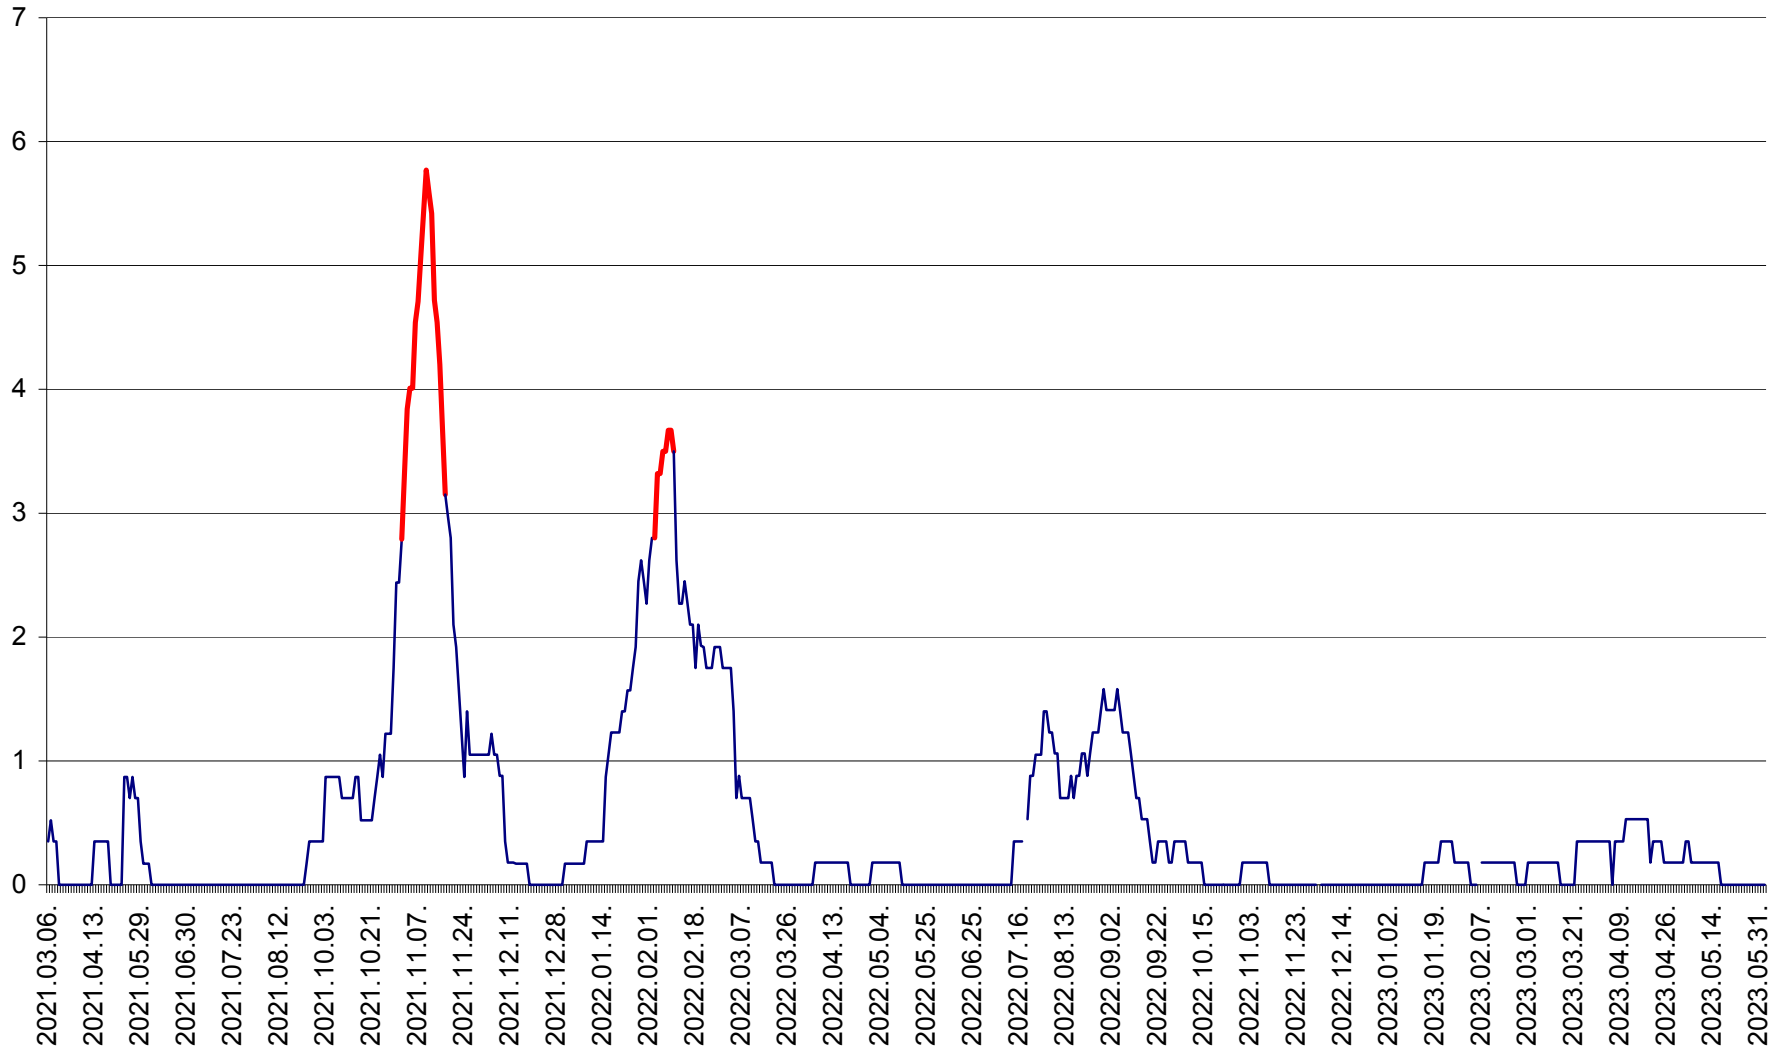

ORAȘ BĂLAN - Evoluția incidenței cumulate pe 14 zile la ‰ de locuitori
2021.03.07. - 2023.06.03.

BILBOR - Evolutia incidentei cumulate pe 14 zile la ‰ de locuitori
2021.03.07. - 2023.06.03.

ORAȘ BORSEC - Evolutia incidentei cumulate pe 14 zile la ‰ de locuitori
2021.03.07. - 2023.06.03.

CORBU - Evolutia incidentei cumulate pe 14 zile la ‰ de locuitori
2021.03.07. - 2023.06.03.

CORUND - Evolutia incidentei cumulate pe 14 zile la ‰ de locuitori
2021.03.07. - 2023.06.03.

COZMENI - Evolutia incidentei cumulate pe 14 zile la ‰ de locuitori
2021.03.07. - 2023.06.03.

ORAȘ CRISTURU SECUIESC - Evolutia incidentei cumulate pe 14 zile la ‰ de locuitori
2021.03.07. - 2023.06.03.

DĂNEȘTI - Evolutia incidentei cumulate pe 14 zile la ‰ de locuitori
2021.03.07. - 2023.06.03.

DÂRJIU - Evolutia incidentei cumulate pe 14 zile la ‰ de locuitori
2021.03.07. - 2023.06.03.

DEALU - Evolutia incidentei cumulate pe 14 zile la ‰ de locuitori
2021.03.07. - 2023.06.03.

DITRĂU - Evolutia incidentei cumulate pe 14 zile la ‰ de locuitori
2021.03.07. - 2023.06.03.