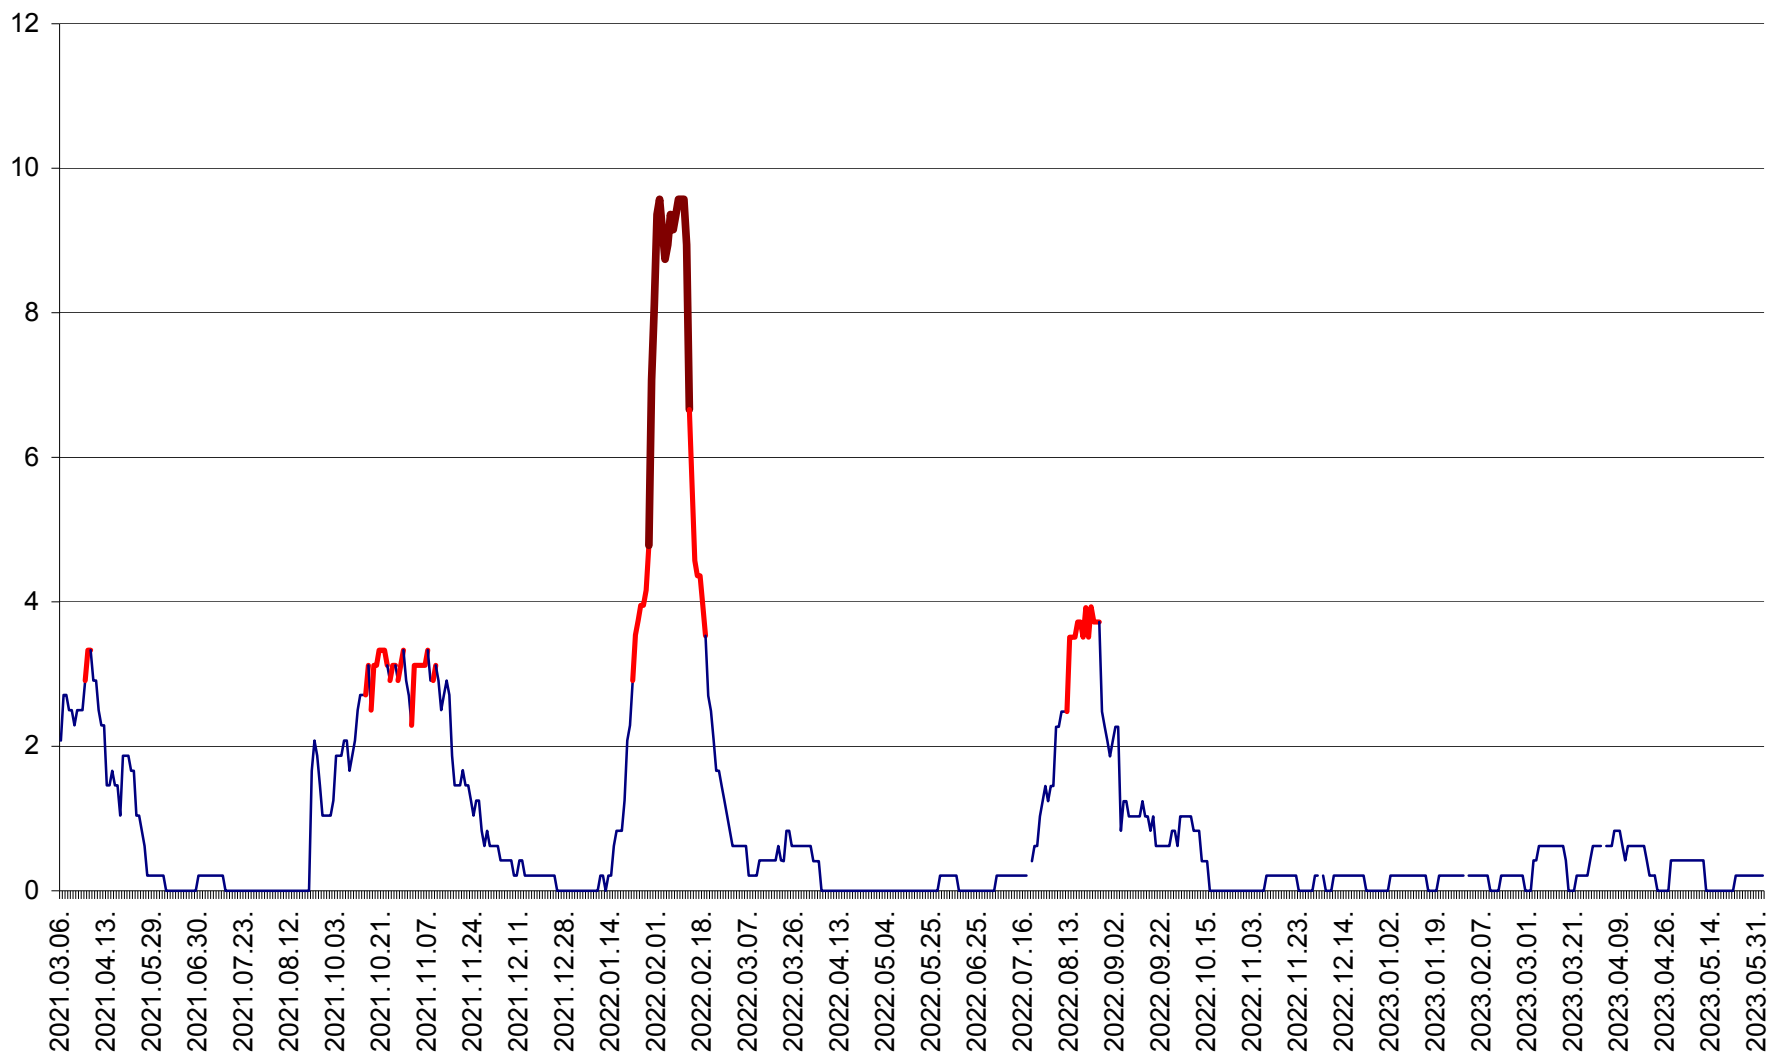

MUNICIPIUL GHEORGHENI - Evolutia incidentei cumulate pe 14 zile la % de locuitori
2021.03.07. - 2023.06.03.

JOSENI - Evolutia incidentei cumulate pe 14 zile la ‰ de locuitori
2021.03.07. - 2023.06.03.

LĂZAREA - Evolutia incidentei cumulate pe 14 zile la % de locuitori
2021.03.07. - 2023.06.03.

LELICENI - Evolutia incidentei cumulate pe 14 zile la ‰ de locuitori
2021.03.07. - 2023.06.03.

LUETA - Evolutia incidentei cumulate pe 14 zile la ‰ de locuitori
2021.03.07. - 2023.06.03.

LUNCA DE JOS - Evolutia incidentei cumulate pe 14 zile la ‰ de locuitori
2021.03.07. - 2023.06.03.

LUNCA DE SUS - Evolutia incidentei cumulate pe 14 zile la ‰ de locuitori
2021.03.07. - 2023.06.03.

LUPENI - Evolutia incidentei cumulate pe 14 zile la ‰ de locuitori
2021.03.07. - 2023.06.03.

MĂDĂRAȘ - Evolutia incidentei cumulate pe 14 zile la ‰ de locuitori
2021.03.07. - 2023.06.03.