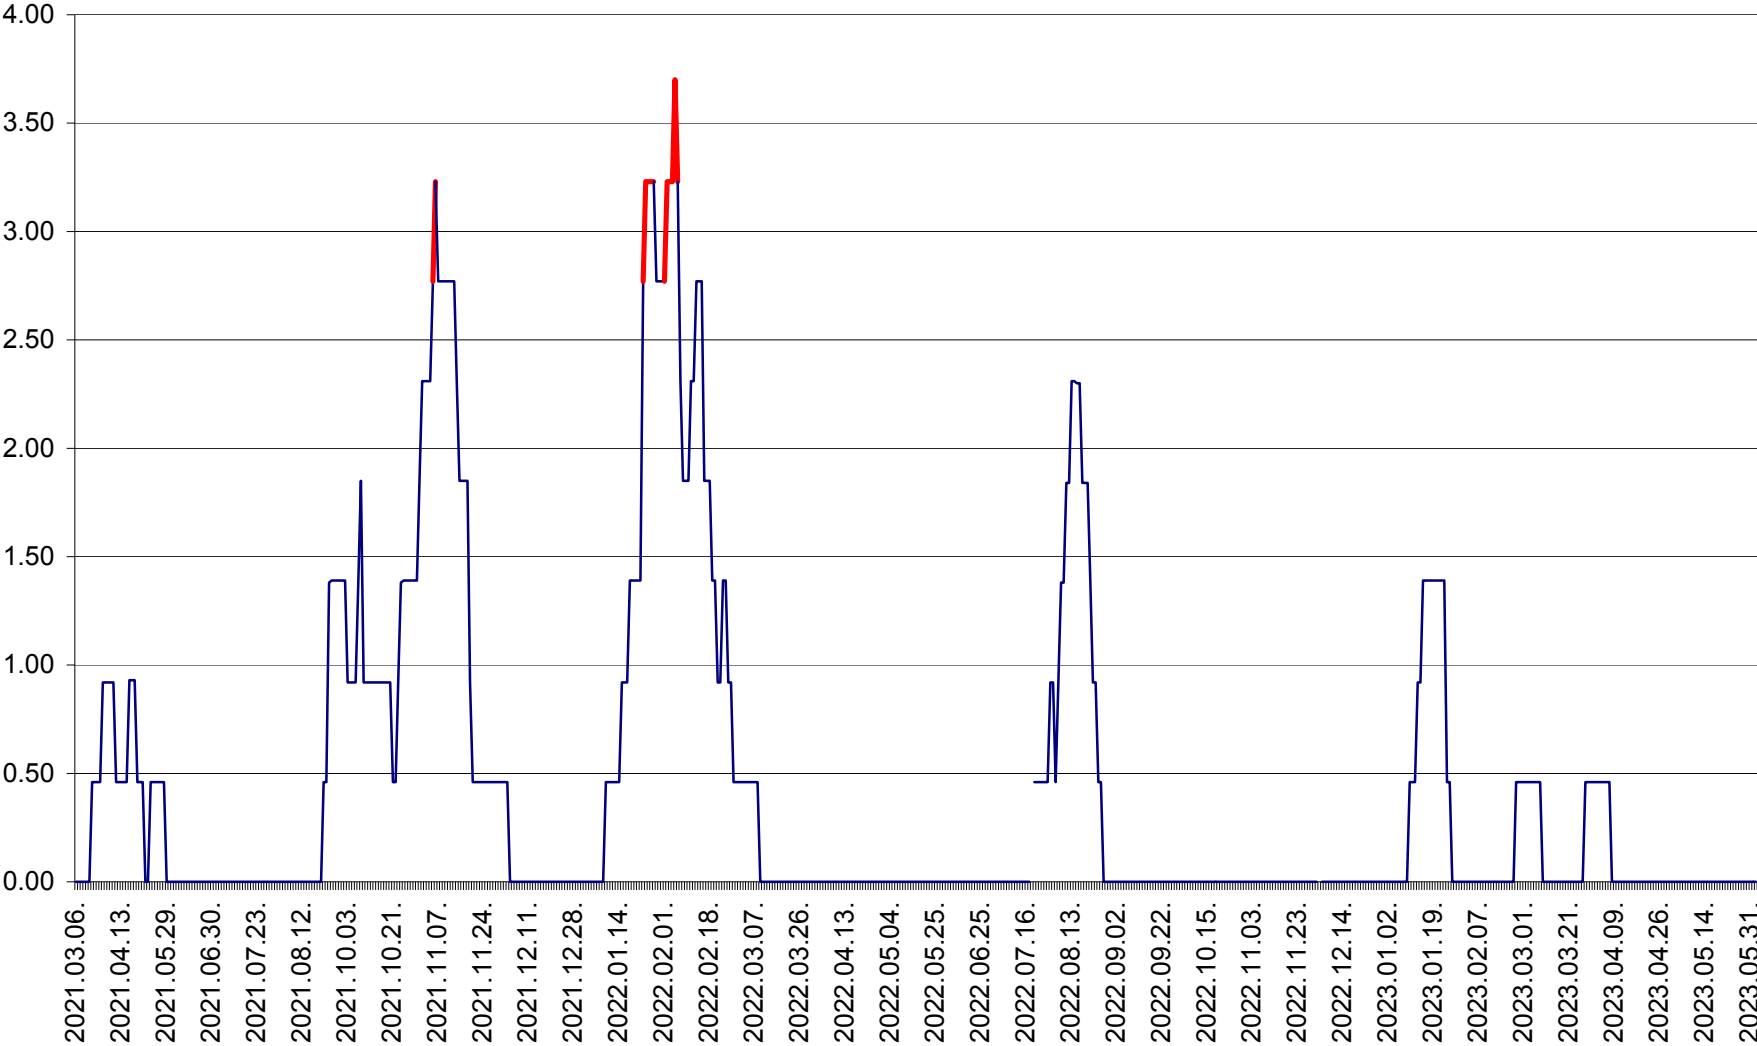

ATID - Evolutia incidentei cumulate pe 14 zile la ‰ de locuitori
2021.03.07. - 2023.06.03.

AVRĂMEȘTI - Evolutia incidentei cumulate pe 14 zile la ‰ de locuitori
2021.03.07. - 2023.06.03.

ORAȘ BĂILE TUȘNAD - Evoluția incidenței cumulate pe 14 zile la ‰ de locuitori
2021.03.07. - 2023.06.03.

ORAȘ BĂLAN - Evoluția incidenței cumulate pe 14 zile la ‰ de locuitori
2021.03.07. - 2023.06.03.

BILBOR - Evolutia incidentei cumulate pe 14 zile la ‰ de locuitori
2021.03.07. - 2023.06.03.

ORAȘ BORSEC - Evolutia incidentei cumulate pe 14 zile la ‰ de locuitori
2021.03.07. - 2023.06.03.

BRĂDEȘTI - Evolutia incidentei cumulate pe 14 zile la ‰ de locuitori
2021.03.07. - 2023.06.03.

CĂPÂLNIȚA - Evoluția incidenței cumulate pe 14 zile la ‰ de locuitori
2021.03.07. - 2023.06.03.

CÂRȚA - Evolutia incidentei cumulate pe 14 zile la ‰ de locuitori
2021.03.07. - 2023.06.03.

CICEU - Evolutia incidentei cumulate pe 14 zile la ‰ de locuitori
2021.03.07. - 2023.06.03.

CIUCSÂNGEORGIU - Evolutia incidentei cumulate pe 14 zile la ‰ de locuitori
2021.03.07. - 2023.06.03.

CIUMANI - Evolutia incidentei cumulate pe 14 zile la ‰ de locuitori
2021.03.07. - 2023.06.03.