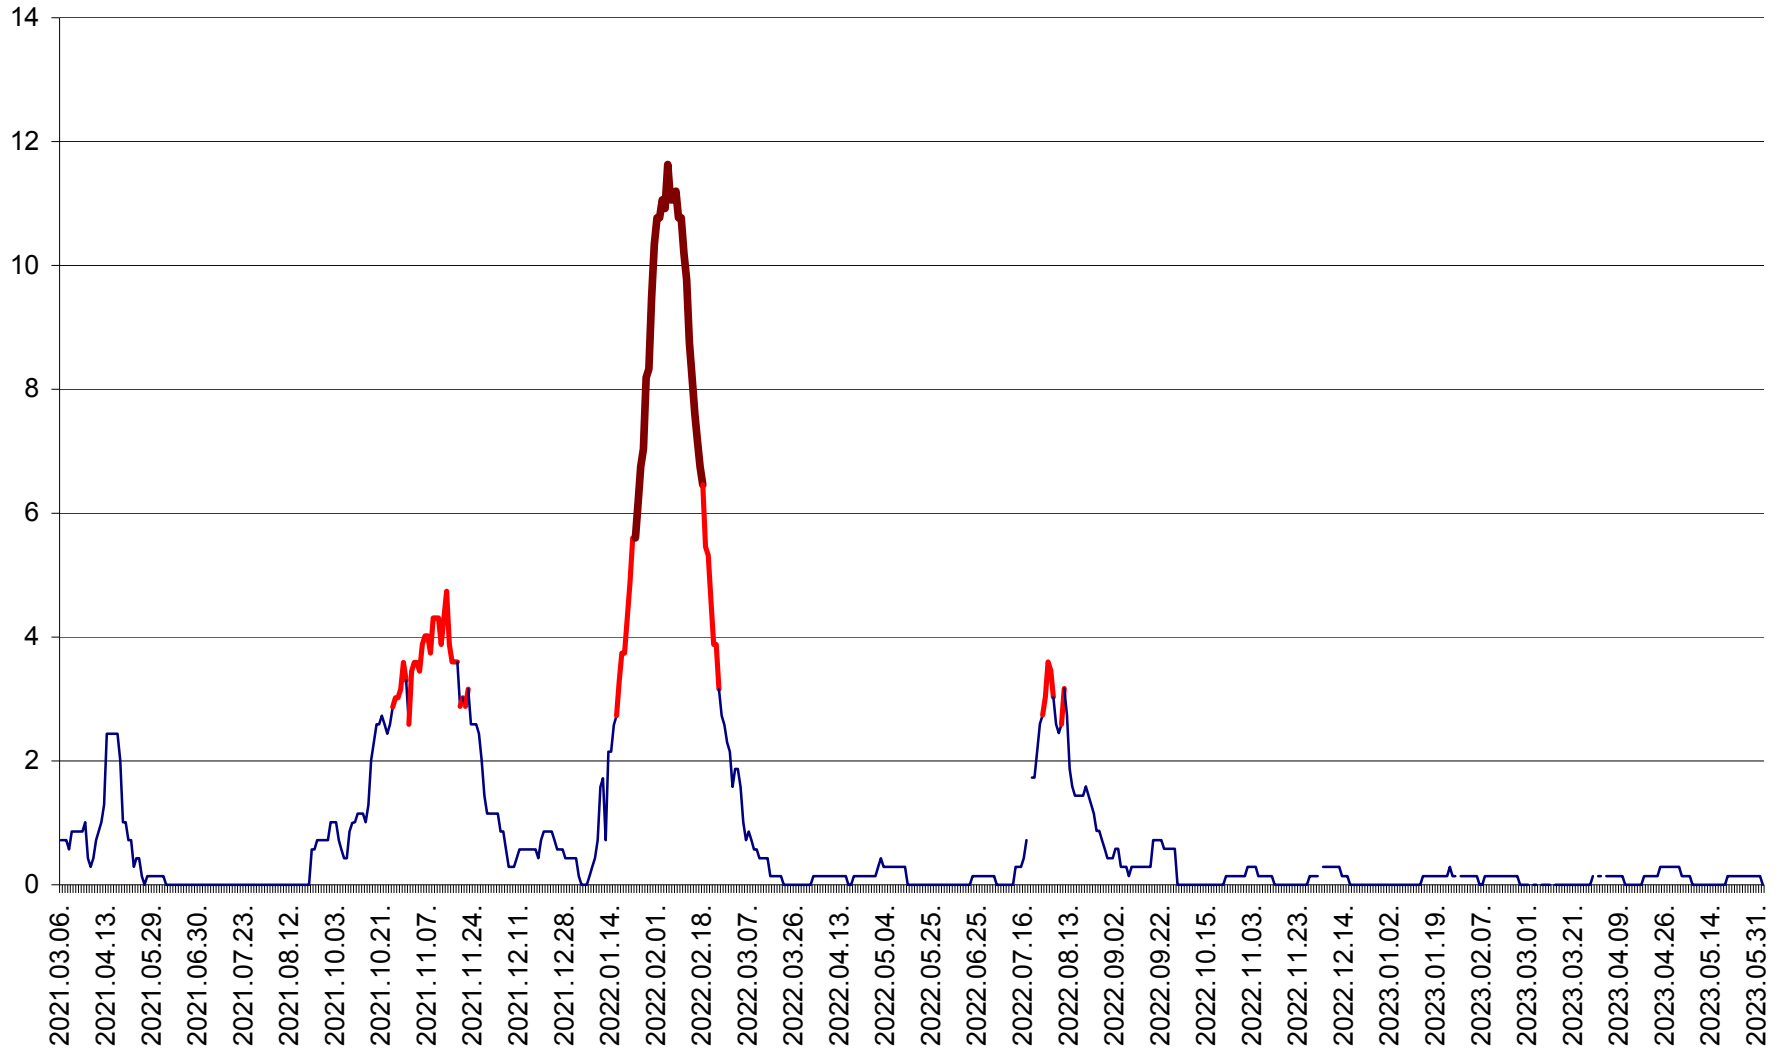

MIHĂILENI - Evolutia incidentei cumulate pe 14 zile la ‰ de locuitori
2021.03.07. - 2023.06.03.

MUGENI - Evolutia incidentei cumulate pe 14 zile la ‰ de locuitori
2021.03.07. - 2023.06.03.

OCLAND - Evolutia incidentei cumulate pe 14 zile la ‰ de locuitori
2021.03.07. - 2023.06.03.

MUNICIPIUL ODORHEIU SECUIESC - Evolutia incidentei cumulate pe 14 zile la ‰ de locuitori
2021.03.07. - 2023.06.03.

PĂULENI-CIUC - Evolutia incidentei cumulate pe 14 zile la % de locuitori
2021.03.07. - 2023.06.03.

PLĂIEȘII DE JOS - Evoluția incidenței cumulate pe 14 zile la ‰ de locuitori
2021.03.07. - 2023.06.03.

PORUMBENI - Evolutia incidentei cumulate pe 14 zile la ‰ de locuitori
2021.03.07. - 2023.06.03.

PRAID - Evolutia incidentei cumulate pe 14 zile la ‰ de locuitori
2021.03.07. - 2023.06.03.