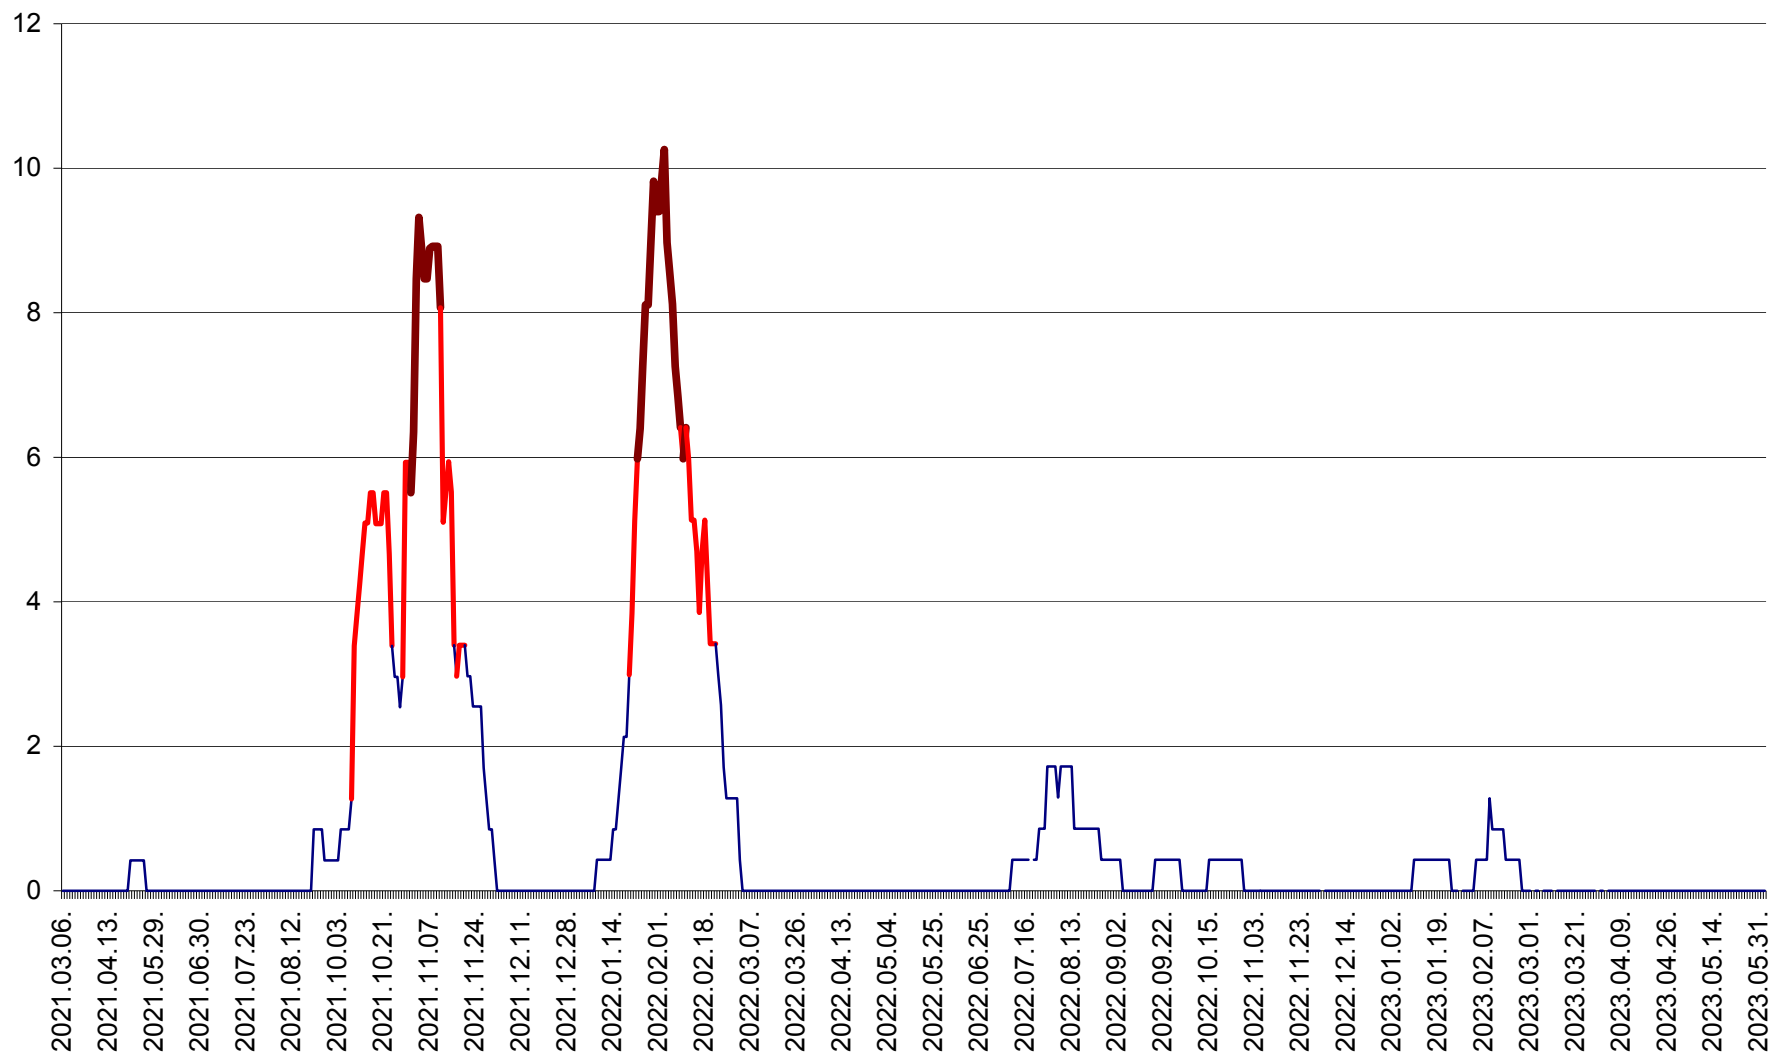

RACU - Evolutia incidentei cumulate pe 14 zile la ‰ de locuitori
2021.03.07. - 2023.06.03.

REMETEA - Evolutia incidentei cumulate pe 14 zile la % de locuitori
2021.03.07. - 2023.06.03.

SĂCEL - Evolutia incidentei cumulate pe 14 zile la ‰ de locuitori
2021.03.07. - 2023.06.03.

SÂNCRĂIENI - Evolutia incidentei cumulate pe 14 zile la ‰ de locuitori
2021.03.07. - 2023.06.03.

SÂNDOMIC - Evolutia incidentei cumulate pe 14 zile la ‰ de locuitori
2021.03.07. - 2023.06.03.

SÂNMARTIN - Evolutia incidentei cumulate pe 14 zile la ‰ de locuitori
2021.03.07. - 2023.06.03.