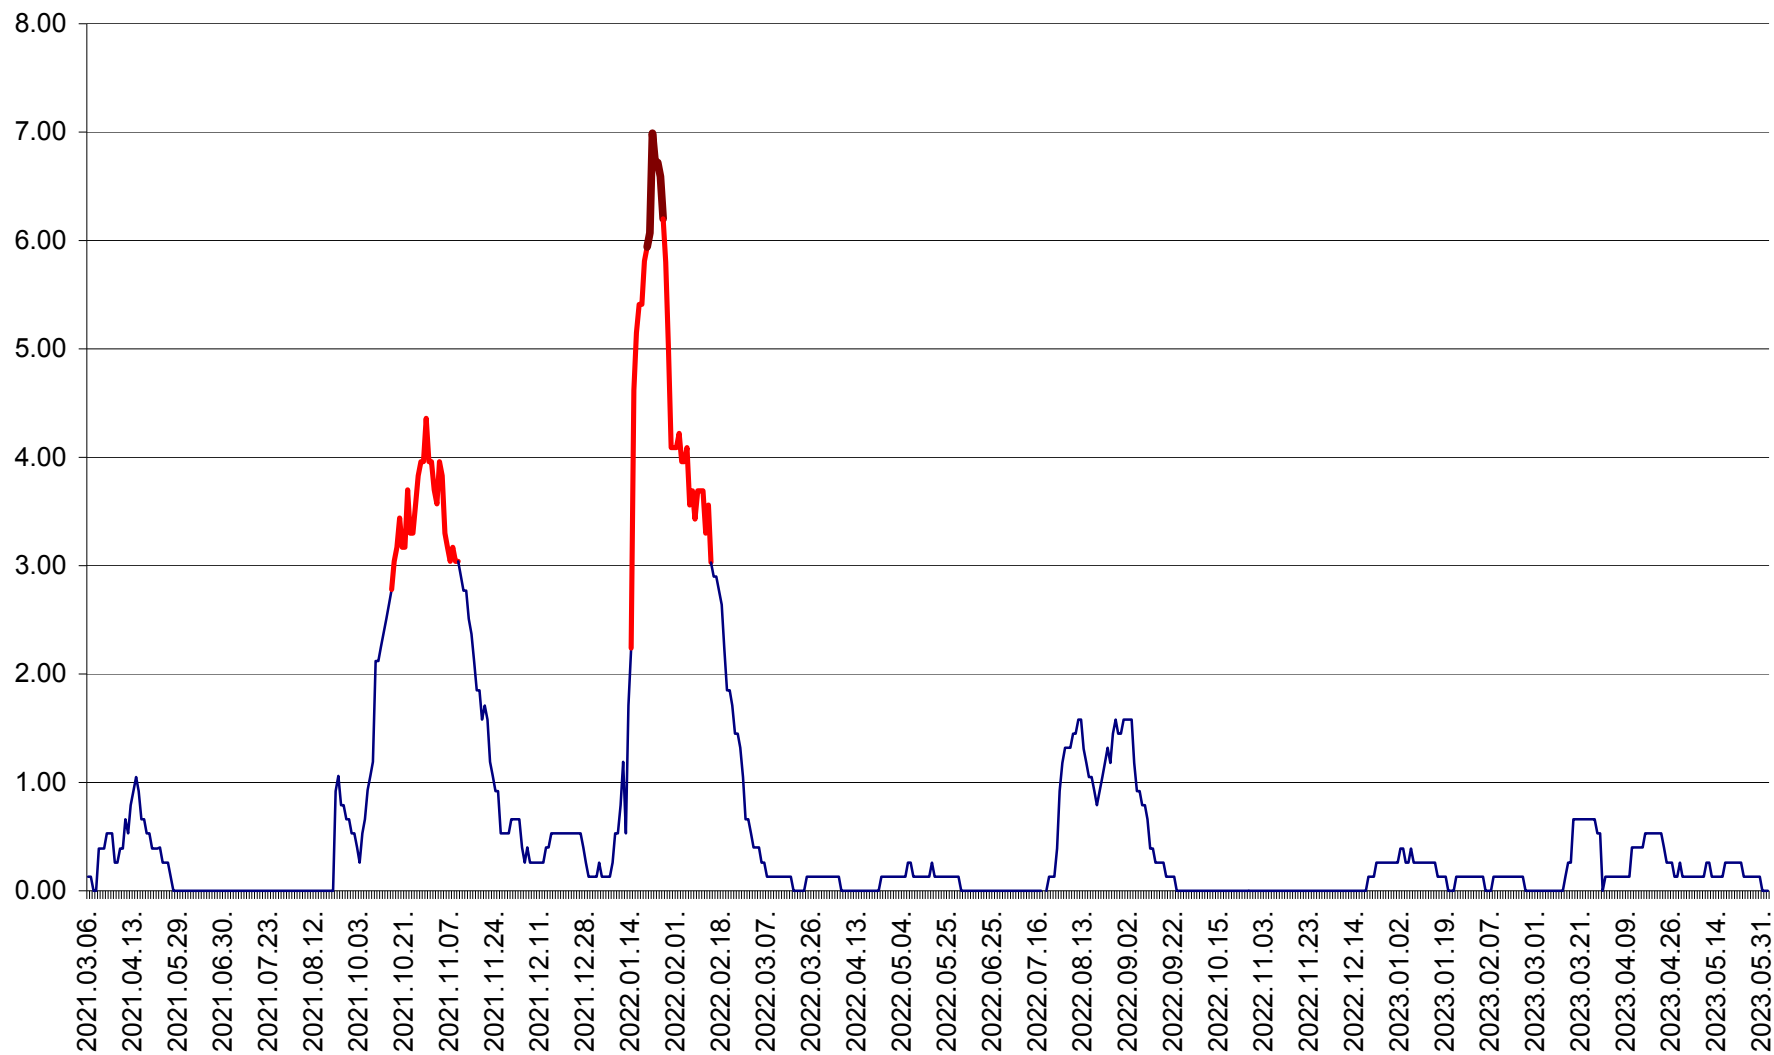

TUȘNAD - Evolutia incidentei cumulate pe 14 zile la ‰ de locuitori
2021.03.07. - 2023.06.03.

ULIEȘ - Evoluția incidenței cumulate pe 14 zile la ‰ de locuitori
2021.03.07. - 2023.06.03.

VĂRȘAG - Evolutia incidentei cumulate pe 14 zile la ‰ de locuitori
2021.03.07. - 2023.06.03.

ORAȘ VLĂHIȚA - Evolutia incidentei cumulate pe 14 zile la ‰ de locuitori
2021.03.07. - 2023.06.03.

VOȘLĂBENI - Evolutia incidentei cumulate pe 14 zile la ‰ de locuitori
2021.03.07. - 2023.06.03.

ZETEA - Evolutia incidentei cumulate pe 14 zile la ‰ de locuitori
2021.03.07. - 2023.06.03.