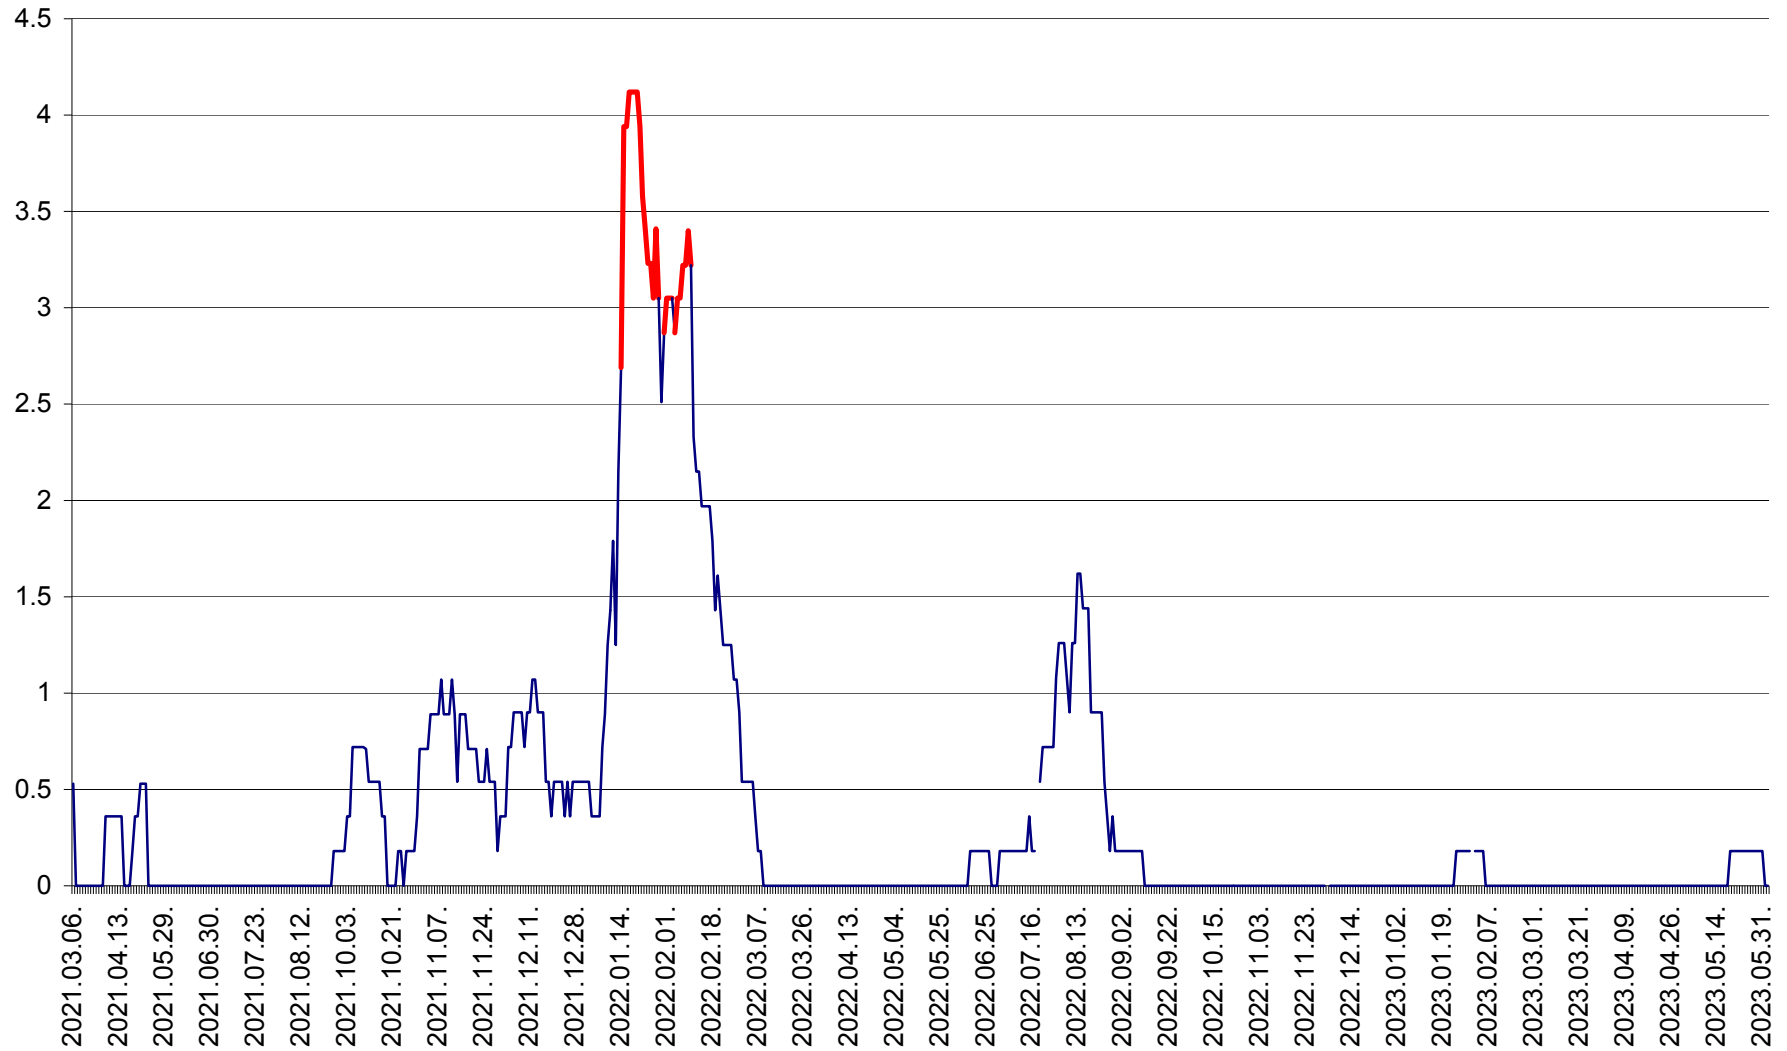

FELICENI - Evolutia incidentei cumulate pe 14 zile la ‰ de locuitori
2021.03.07. - 2023.06.03.

FRUMOASA - Evolutia incidentei cumulate pe 14 zile la ‰ de locuitori
2021.03.07. - 2023.06.03.

GĂLĂUȚAȘ - Evoluția incidenței cumulate pe 14 zile la ‰ de locuitori
2021.03.07. - 2023.06.03.

MUNICIPIUL GHEORGHENI - Evolutia incidentei cumulate pe 14 zile la % de locuitori
2021.03.07. - 2023.06.03.

JOSENI - Evolutia incidentei cumulate pe 14 zile la ‰ de locuitori
2021.03.07. - 2023.06.03.

LĂZAREA - Evolutia incidentei cumulate pe 14 zile la % de locuitori
2021.03.07. - 2023.06.03.

LELICENI - Evolutia incidentei cumulate pe 14 zile la ‰ de locuitori
2021.03.07. - 2023.06.03.

LUETA - Evolutia incidentei cumulate pe 14 zile la ‰ de locuitori
2021.03.07. - 2023.06.03.

LUNCA DE JOS - Evolutia incidentei cumulate pe 14 zile la ‰ de locuitori
2021.03.07. - 2023.06.03.