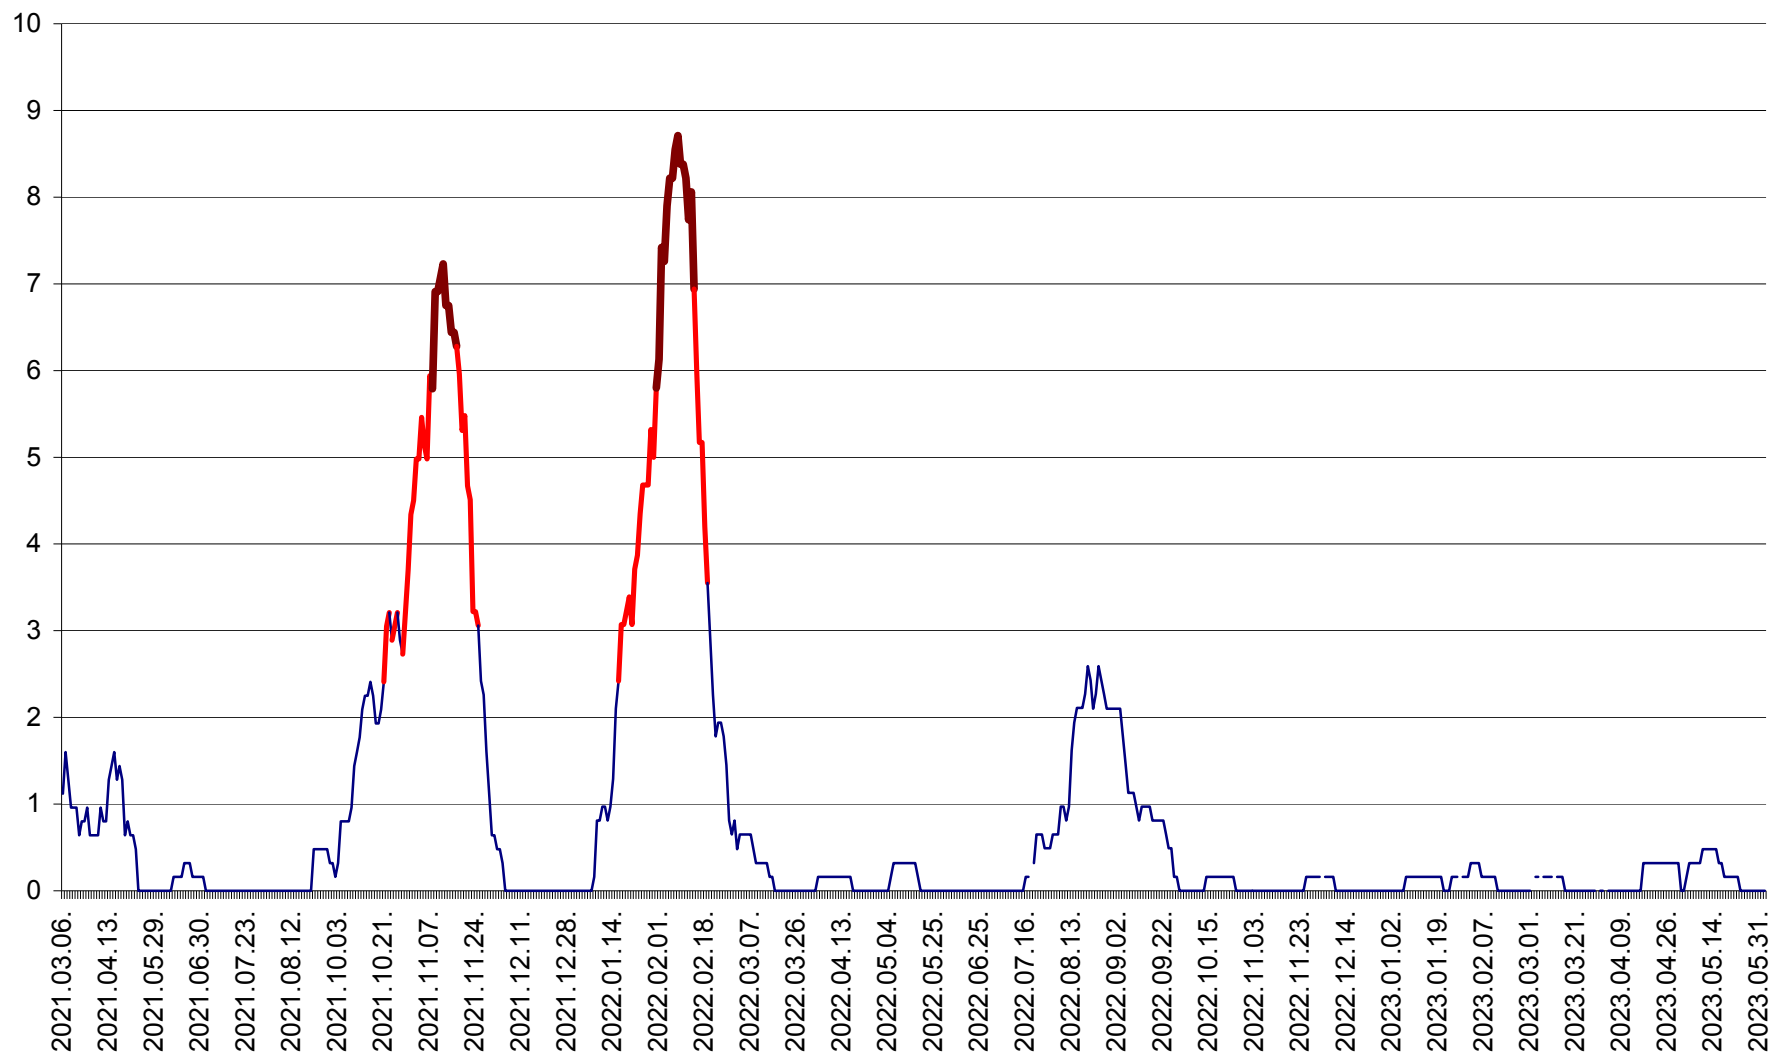

RACU - Evolutia incidentei cumulate pe 14 zile la ‰ de locuitori
2021.03.07. - 2023.06.03.

REMETEA - Evolutia incidentei cumulate pe 14 zile la % de locuitori
2021.03.07. - 2023.06.03.

SĂCEL - Evolutia incidentei cumulate pe 14 zile la ‰ de locuitori
2021.03.07. - 2023.06.03.

SÂNCRĂIENI - Evolutia incidentei cumulate pe 14 zile la ‰ de locuitori
2021.03.07. - 2023.06.03.

SÂNDOMIC - Evolutia incidentei cumulate pe 14 zile la ‰ de locuitori
2021.03.07. - 2023.06.03.

SÂNMARTIN - Evolutia incidentei cumulate pe 14 zile la ‰ de locuitori
2021.03.07. - 2023.06.03.