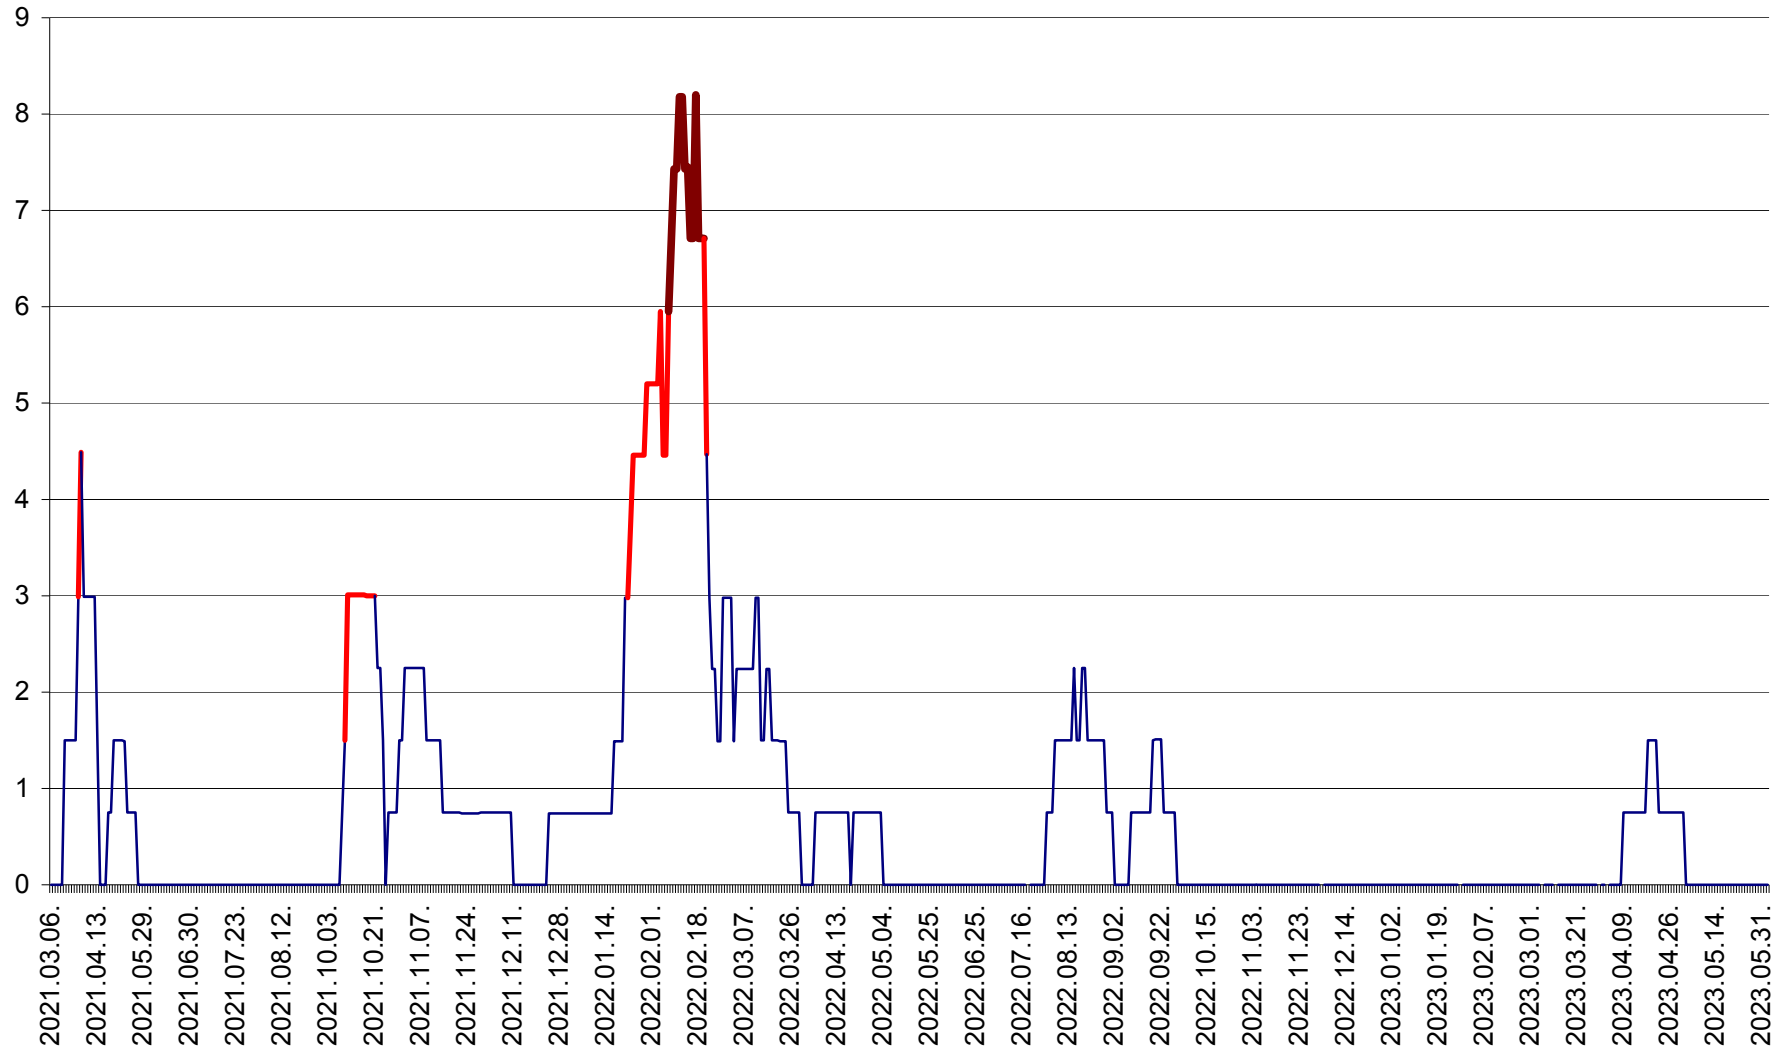

LELICENI - Evolutia incidentei cumulate pe 14 zile la ‰ de locuitori
2021.03.07. - 2023.06.03.

LUETA - Evolutia incidentei cumulate pe 14 zile la ‰ de locuitori
2021.03.07. - 2023.06.03.

LUNCA DE JOS - Evolutia incidentei cumulate pe 14 zile la ‰ de locuitori
2021.03.07. - 2023.06.03.

LUNCA DE SUS - Evolutia incidentei cumulate pe 14 zile la ‰ de locuitori
2021.03.07. - 2023.06.03.

LUPENI - Evolutia incidentei cumulate pe 14 zile la ‰ de locuitori
2021.03.07. - 2023.06.03.

MĂDĂRAȘ - Evolutia incidentei cumulate pe 14 zile la ‰ de locuitori
2021.03.07. - 2023.06.03.

MĂRTINIȘ - Evolutia incidentei cumulate pe 14 zile la ‰ de locuitori
2021.03.07. - 2023.06.03.

MEREȘTI - Evolutia incidentei cumulate pe 14 zile la ‰ de locuitori
2021.03.07. - 2023.06.03.

MUNICIPIUL MIERCUREA-CIUC - Evolutia incidentei cumulate pe 14 zile la ‰ de locuitori
2021.03.07. - 2023.06.03.