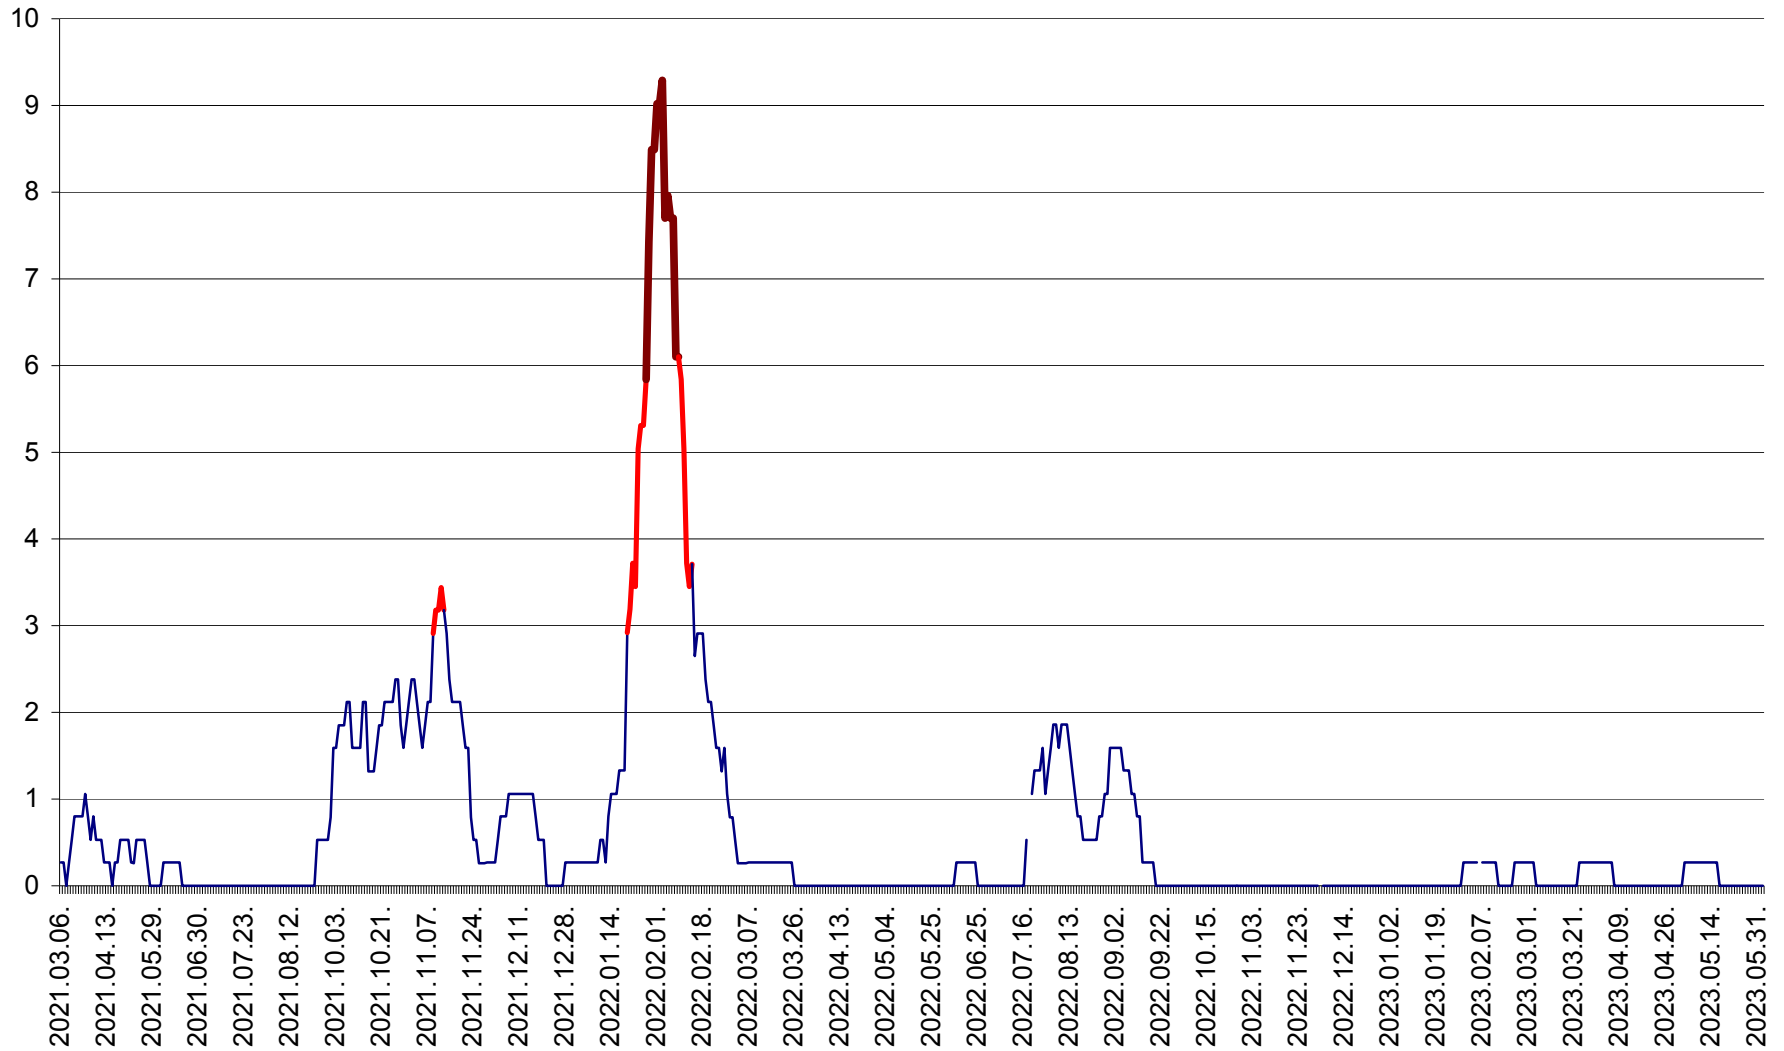

ORAȘ CRISTURU SECUIESC - Evolutia incidentei cumulate pe 14 zile la ‰ de locuitori
2021.03.07. - 2023.06.03.

DĂNEȘTI - Evolutia incidentei cumulate pe 14 zile la ‰ de locuitori
2021.03.07. - 2023.06.03.

DÂRJIU - Evolutia incidentei cumulate pe 14 zile la ‰ de locuitori
2021.03.07. - 2023.06.03.

DEALU - Evolutia incidentei cumulate pe 14 zile la ‰ de locuitori
2021.03.07. - 2023.06.03.

DITRĂU - Evolutia incidentei cumulate pe 14 zile la ‰ de locuitori
2021.03.07. - 2023.06.03.

FELICENI - Evolutia incidentei cumulate pe 14 zile la ‰ de locuitori
2021.03.07. - 2023.06.03.

FRUMOASA - Evolutia incidentei cumulate pe 14 zile la ‰ de locuitori
2021.03.07. - 2023.06.03.

GĂLĂUȚAȘ - Evoluția incidenței cumulate pe 14 zile la ‰ de locuitori
2021.03.07. - 2023.06.03.