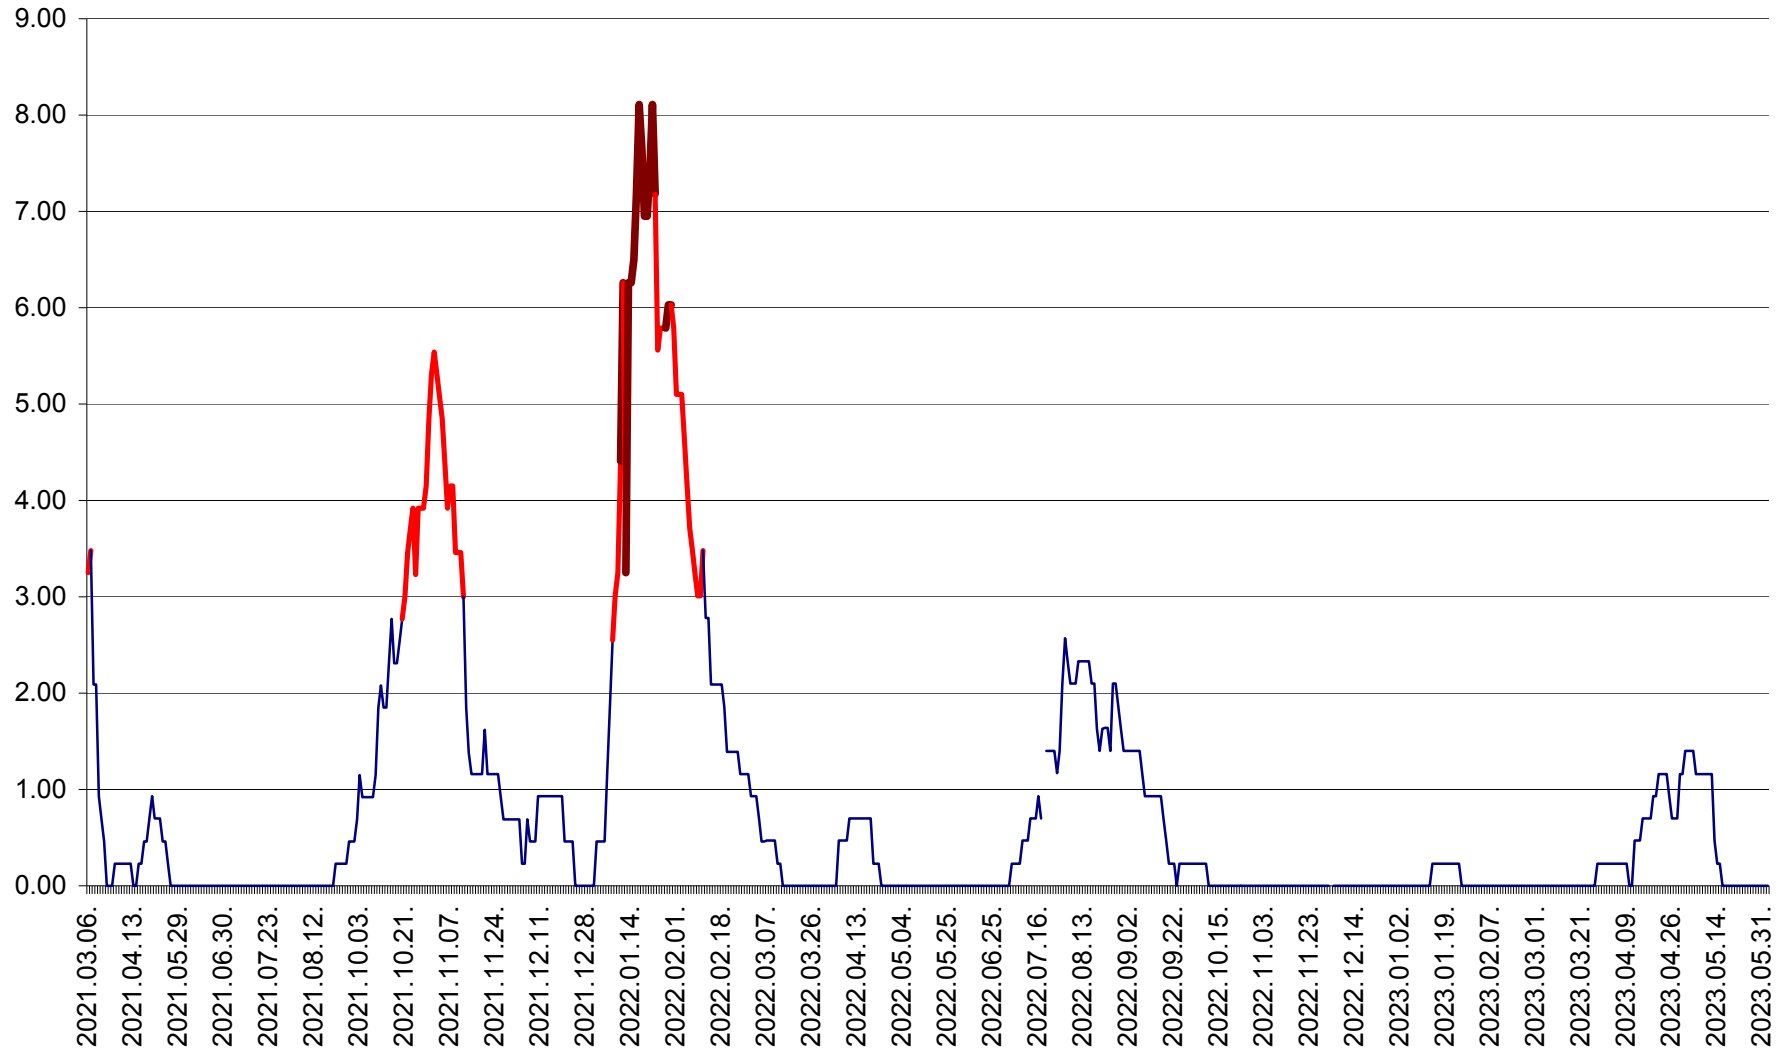

ORAȘ BĂLAN - Evoluția incidenței cumulate pe 14 zile la ‰ de locuitori
2021.03.07. - 2023.06.03.

BILBOR - Evolutia incidentei cumulate pe 14 zile la ‰ de locuitori
2021.03.07. - 2023.06.03.

ORAȘ BORSEC - Evolutia incidentei cumulate pe 14 zile la ‰ de locuitori
2021.03.07. - 2023.06.03.

BRĂDEȘTI - Evolutia incidentei cumulate pe 14 zile la ‰ de locuitori
2021.03.07. - 2023.06.03.

CĂPÂLNIȚA - Evoluția incidenței cumulate pe 14 zile la ‰ de locuitori
2021.03.07. - 2023.06.03.

CÂRȚA - Evolutia incidentei cumulate pe 14 zile la ‰ de locuitori
2021.03.07. - 2023.06.03.

CICEU - Evolutia incidentei cumulate pe 14 zile la ‰ de locuitori
2021.03.07. - 2023.06.03.

CIUCSÂNGEORGIU - Evolutia incidentei cumulate pe 14 zile la ‰ de locuitori
2021.03.07. - 2023.06.03.

CIUMANI - Evolutia incidentei cumulate pe 14 zile la ‰ de locuitori
2021.03.07. - 2023.06.03.

CORBU - Evolutia incidentei cumulate pe 14 zile la ‰ de locuitori
2021.03.07. - 2023.06.03.

CORUND - Evolutia incidentei cumulate pe 14 zile la ‰ de locuitori
2021.03.07. - 2023.06.03.

COZMENI - Evolutia incidentei cumulate pe 14 zile la ‰ de locuitori
2021.03.07. - 2023.06.03.