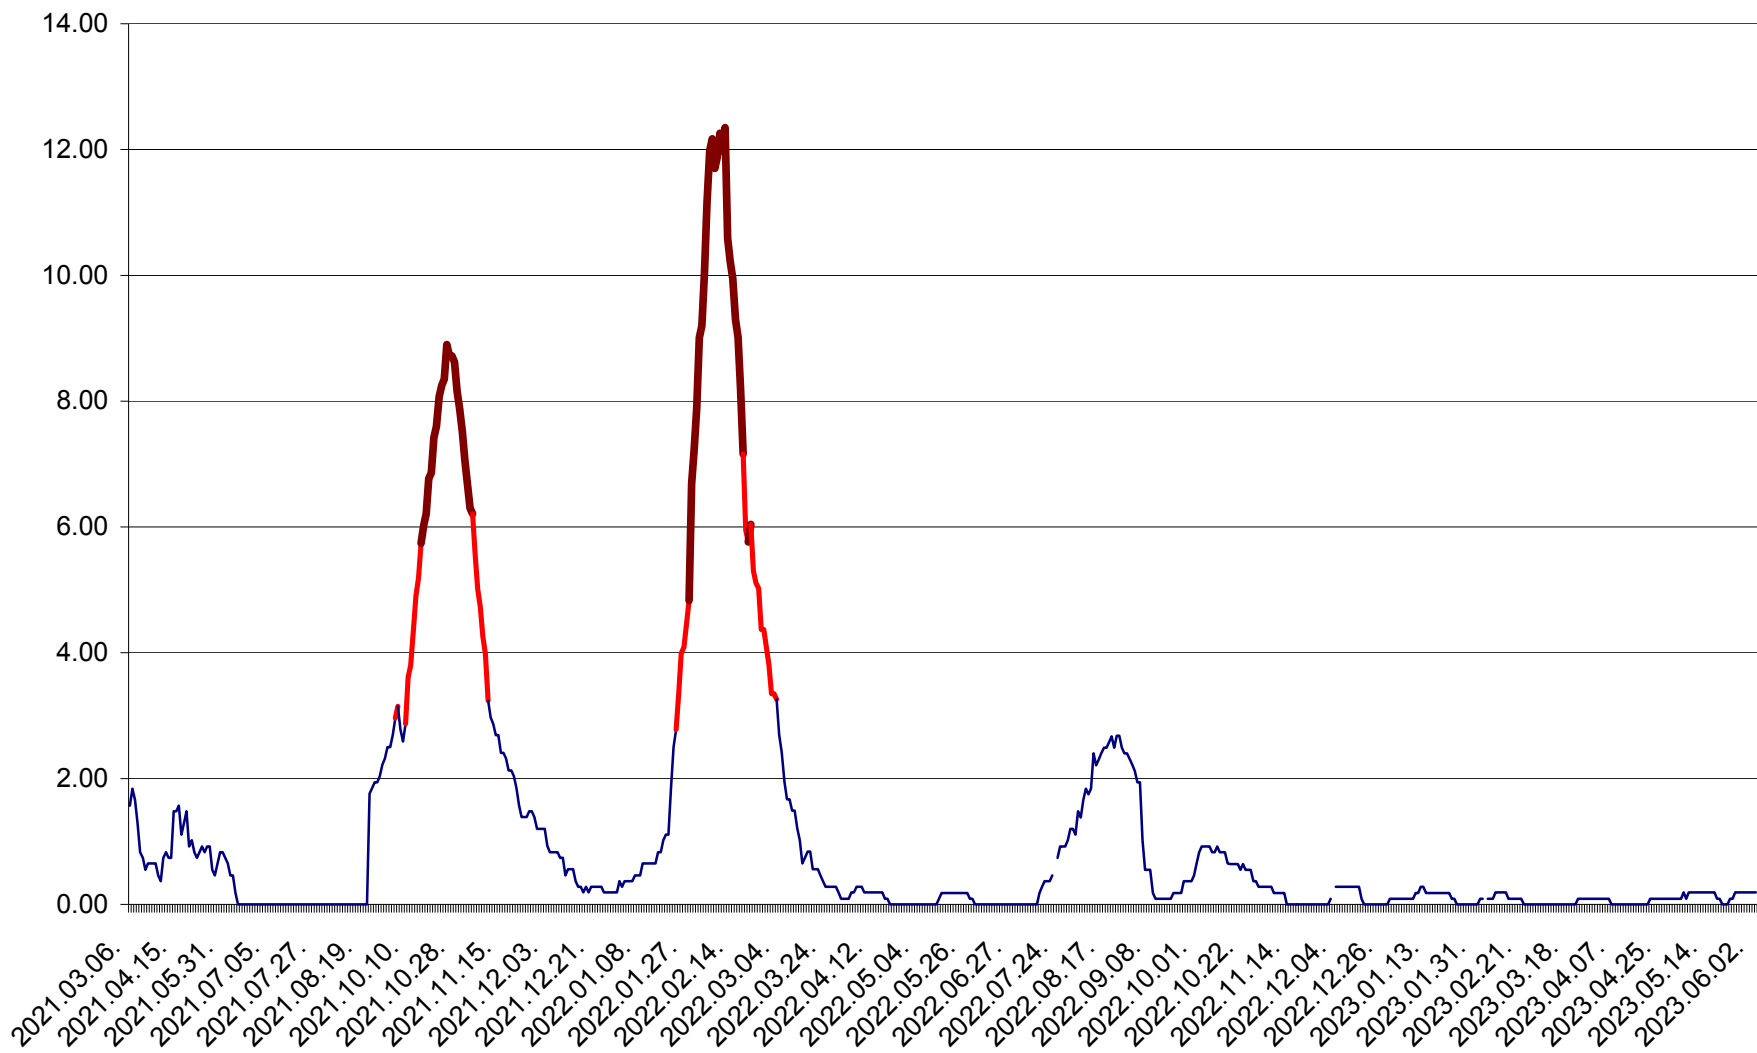

ORAȘ BĂLAN - Evoluția incidenței cumulate pe 14 zile la ‰ de locuitori
2021.03.07. - 2023.06.03.

BILBOR - Evolutia incidentei cumulate pe 14 zile la ‰ de locuitori
2021.03.07. - 2023.06.03.

ORAȘ BORSEC - Evolutia incidentei cumulate pe 14 zile la ‰ de locuitori
2021.03.07. - 2023.06.03.

CICEU - Evolutia incidentei cumulate pe 14 zile la ‰ de locuitori
2021.03.07. - 2023.06.03.

CIUCSÂNGEORGIU - Evolutia incidentei cumulate pe 14 zile la ‰ de locuitori
2021.03.07. - 2023.06.03.

CIUMANI - Evolutia incidentei cumulate pe 14 zile la ‰ de locuitori
2021.03.07. - 2023.06.03.

CORBU - Evolutia incidentei cumulate pe 14 zile la ‰ de locuitori
2021.03.07. - 2023.06.03.

CORUND - Evolutia incidentei cumulate pe 14 zile la ‰ de locuitori
2021.03.07. - 2023.06.03.

COZMENI - Evolutia incidentei cumulate pe 14 zile la ‰ de locuitori
2021.03.07. - 2023.06.03.

ORAȘ CRISTURU SECUIESC - Evolutia incidentei cumulate pe 14 zile la ‰ de locuitori
2021.03.07. - 2023.06.03.

DĂNEȘTI - Evolutia incidentei cumulate pe 14 zile la ‰ de locuitori
2021.03.07. - 2023.06.03.