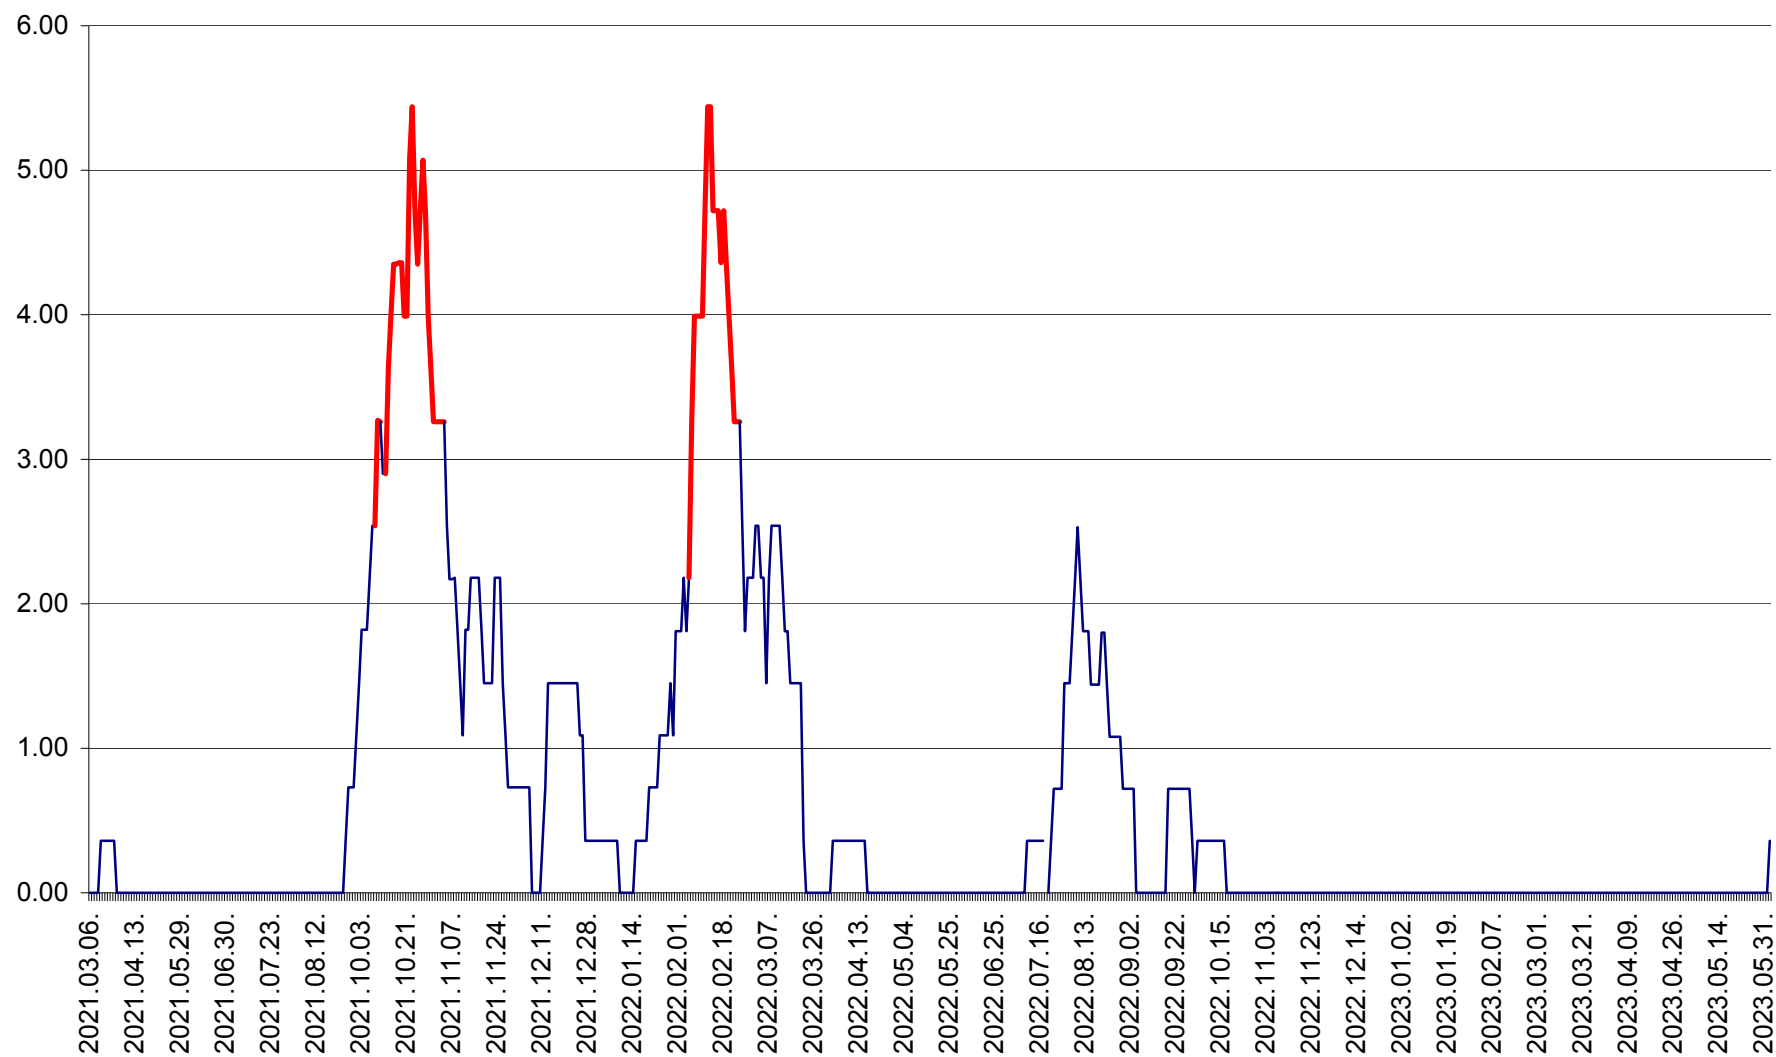

ATID - Evolutia incidentei cumulate pe 14 zile la ‰ de locuitori
2021.03.07. - 2023.06.03.

AVRĂMEȘTI - Evolutia incidentei cumulate pe 14 zile la ‰ de locuitori
2021.03.07. - 2023.06.03.

ORAȘ BĂILE TUȘNAD - Evoluția incidenței cumulate pe 14 zile la ‰ de locuitori
2021.03.07. - 2023.06.03.

ORAȘ BĂLAN - Evoluția incidenței cumulate pe 14 zile la ‰ de locuitori
2021.03.07. - 2023.06.03.

BILBOR - Evolutia incidentei cumulate pe 14 zile la ‰ de locuitori
2021.03.07. - 2023.06.03.

ORAȘ BORSEC - Evolutia incidentei cumulate pe 14 zile la ‰ de locuitori
2021.03.07. - 2023.06.03.

BRĂDEȘTI - Evolutia incidentei cumulate pe 14 zile la ‰ de locuitori
2021.03.07. - 2023.06.03.

CĂPÂLNIȚA - Evoluția incidenței cumulate pe 14 zile la ‰ de locuitori
2021.03.07. - 2023.06.03.

CÂRȚA - Evolutia incidentei cumulate pe 14 zile la ‰ de locuitori
2021.03.07. - 2023.06.03.