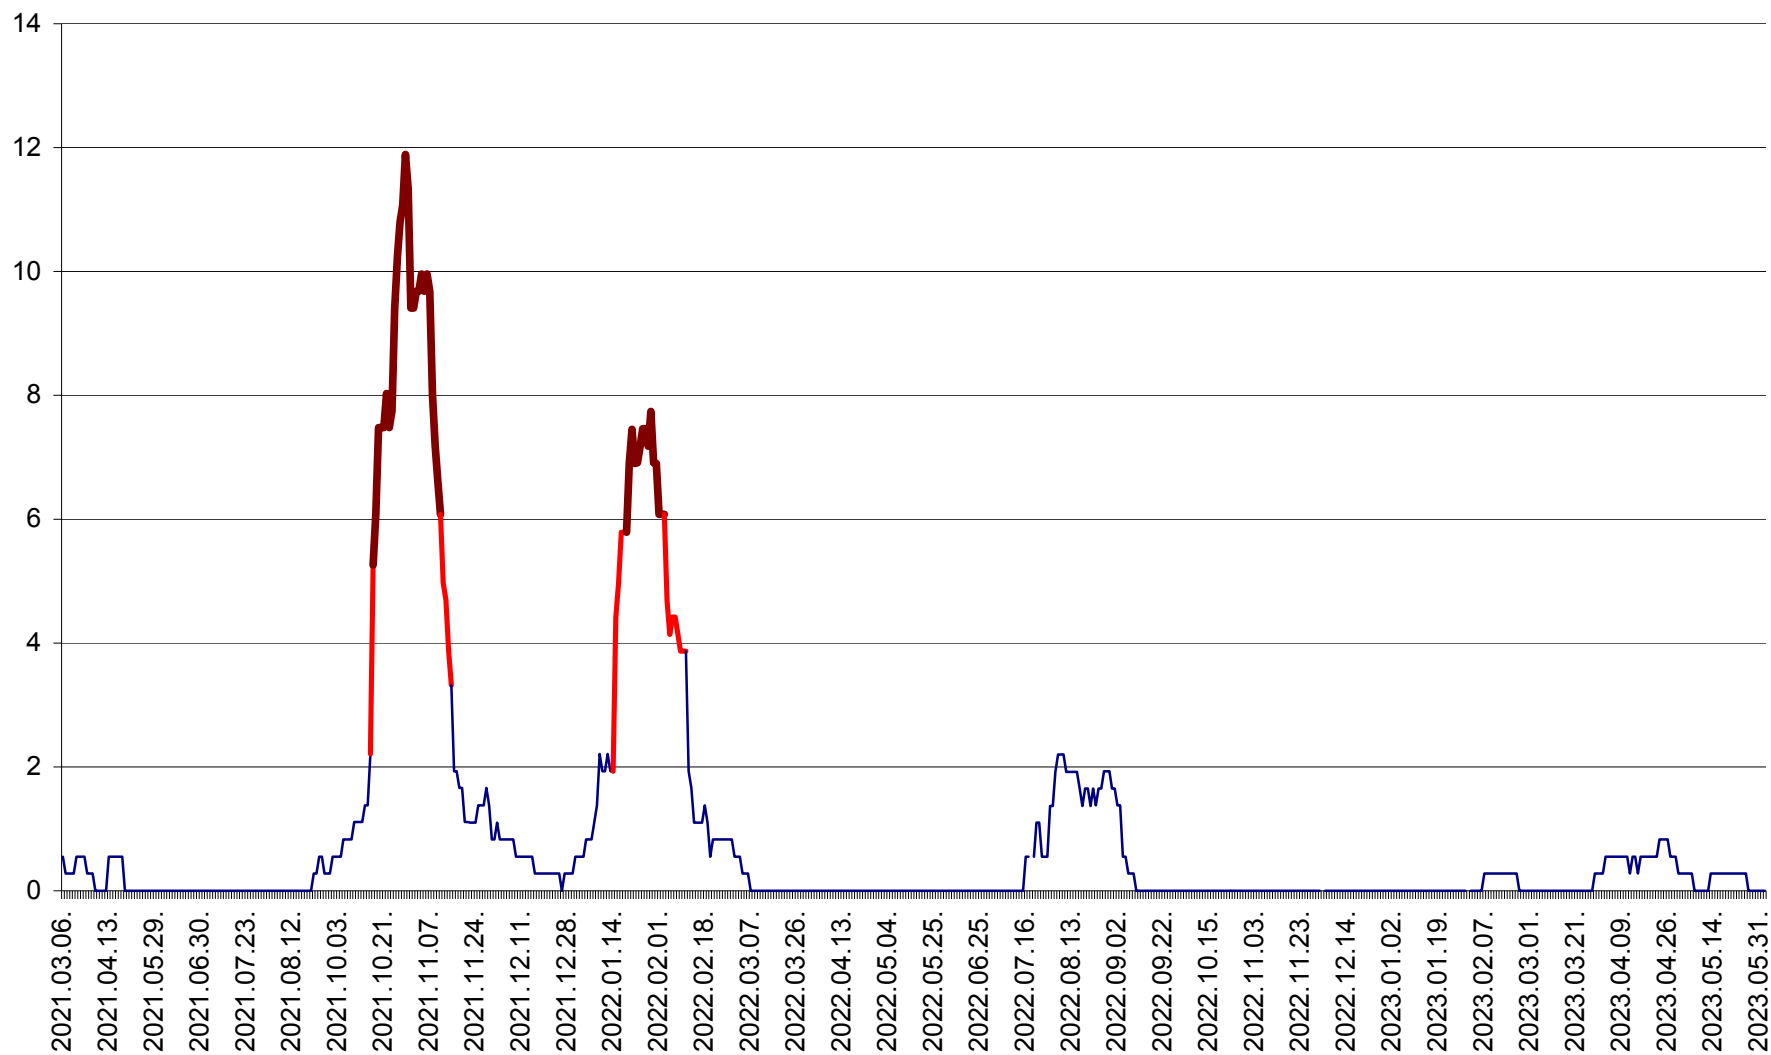

DÂRJIU - Evolutia incidentei cumulate pe 14 zile la ‰ de locuitori
2021.03.07. - 2023.06.03.

DEALU - Evolutia incidentei cumulate pe 14 zile la ‰ de locuitori
2021.03.07. - 2023.06.03.

DITRĂU - Evolutia incidentei cumulate pe 14 zile la ‰ de locuitori
2021.03.07. - 2023.06.03.

FELICENI - Evolutia incidentei cumulate pe 14 zile la ‰ de locuitori
2021.03.07. - 2023.06.03.

FRUMOASA - Evolutia incidentei cumulate pe 14 zile la ‰ de locuitori
2021.03.07. - 2023.06.03.

GĂLĂUȚAȘ - Evoluția incidenței cumulate pe 14 zile la ‰ de locuitori
2021.03.07. - 2023.06.03.

MUNICIPIUL GHEORGHENI - Evolutia incidentei cumulate pe 14 zile la % de locuitori
2021.03.07. - 2023.06.03.

JOSENI - Evolutia incidentei cumulate pe 14 zile la ‰ de locuitori
2021.03.07. - 2023.06.03.

LĂZAREA - Evolutia incidentei cumulate pe 14 zile la % de locuitori
2021.03.07. - 2023.06.03.

LELICENI - Evolutia incidentei cumulate pe 14 zile la ‰ de locuitori
2021.03.07. - 2023.06.03.

LUETA - Evolutia incidentei cumulate pe 14 zile la ‰ de locuitori
2021.03.07. - 2023.06.03.

LUNCA DE JOS - Evolutia incidentei cumulate pe 14 zile la ‰ de locuitori
2021.03.07. - 2023.06.03.