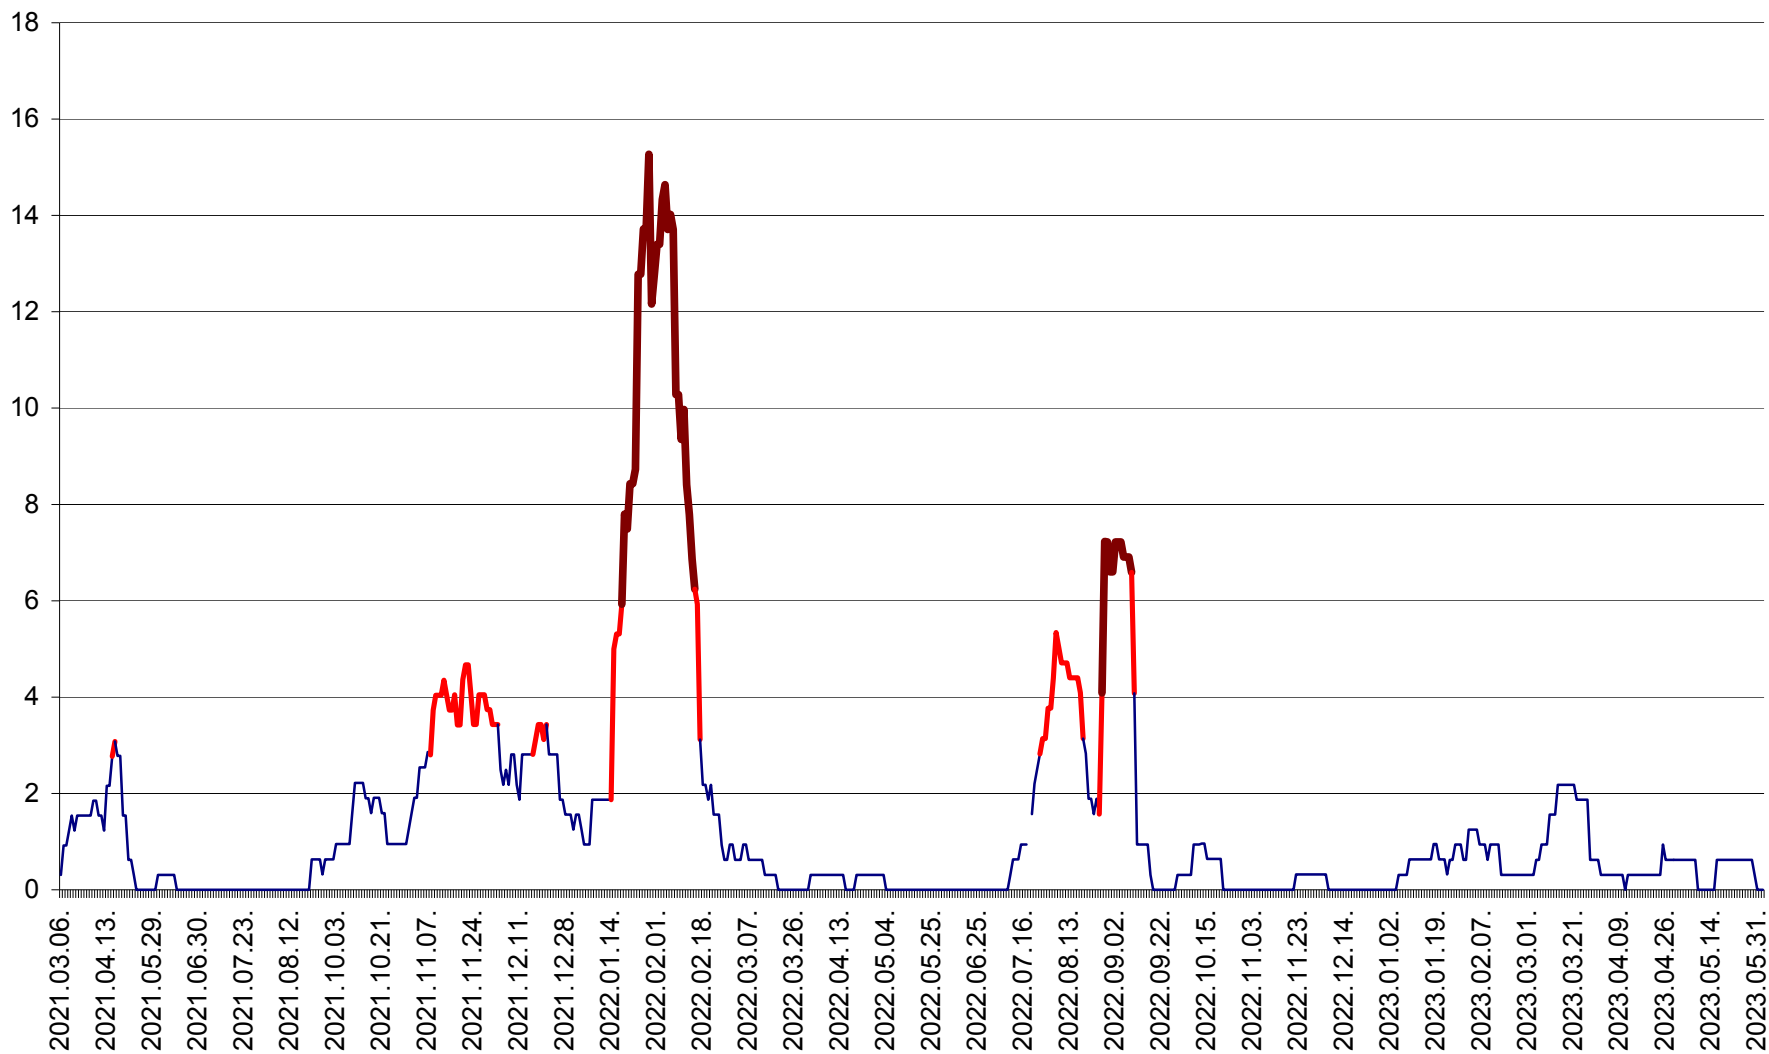

TUȘNAD - Evolutia incidentei cumulate pe 14 zile la ‰ de locuitori
2021.03.07. - 2023.06.03.