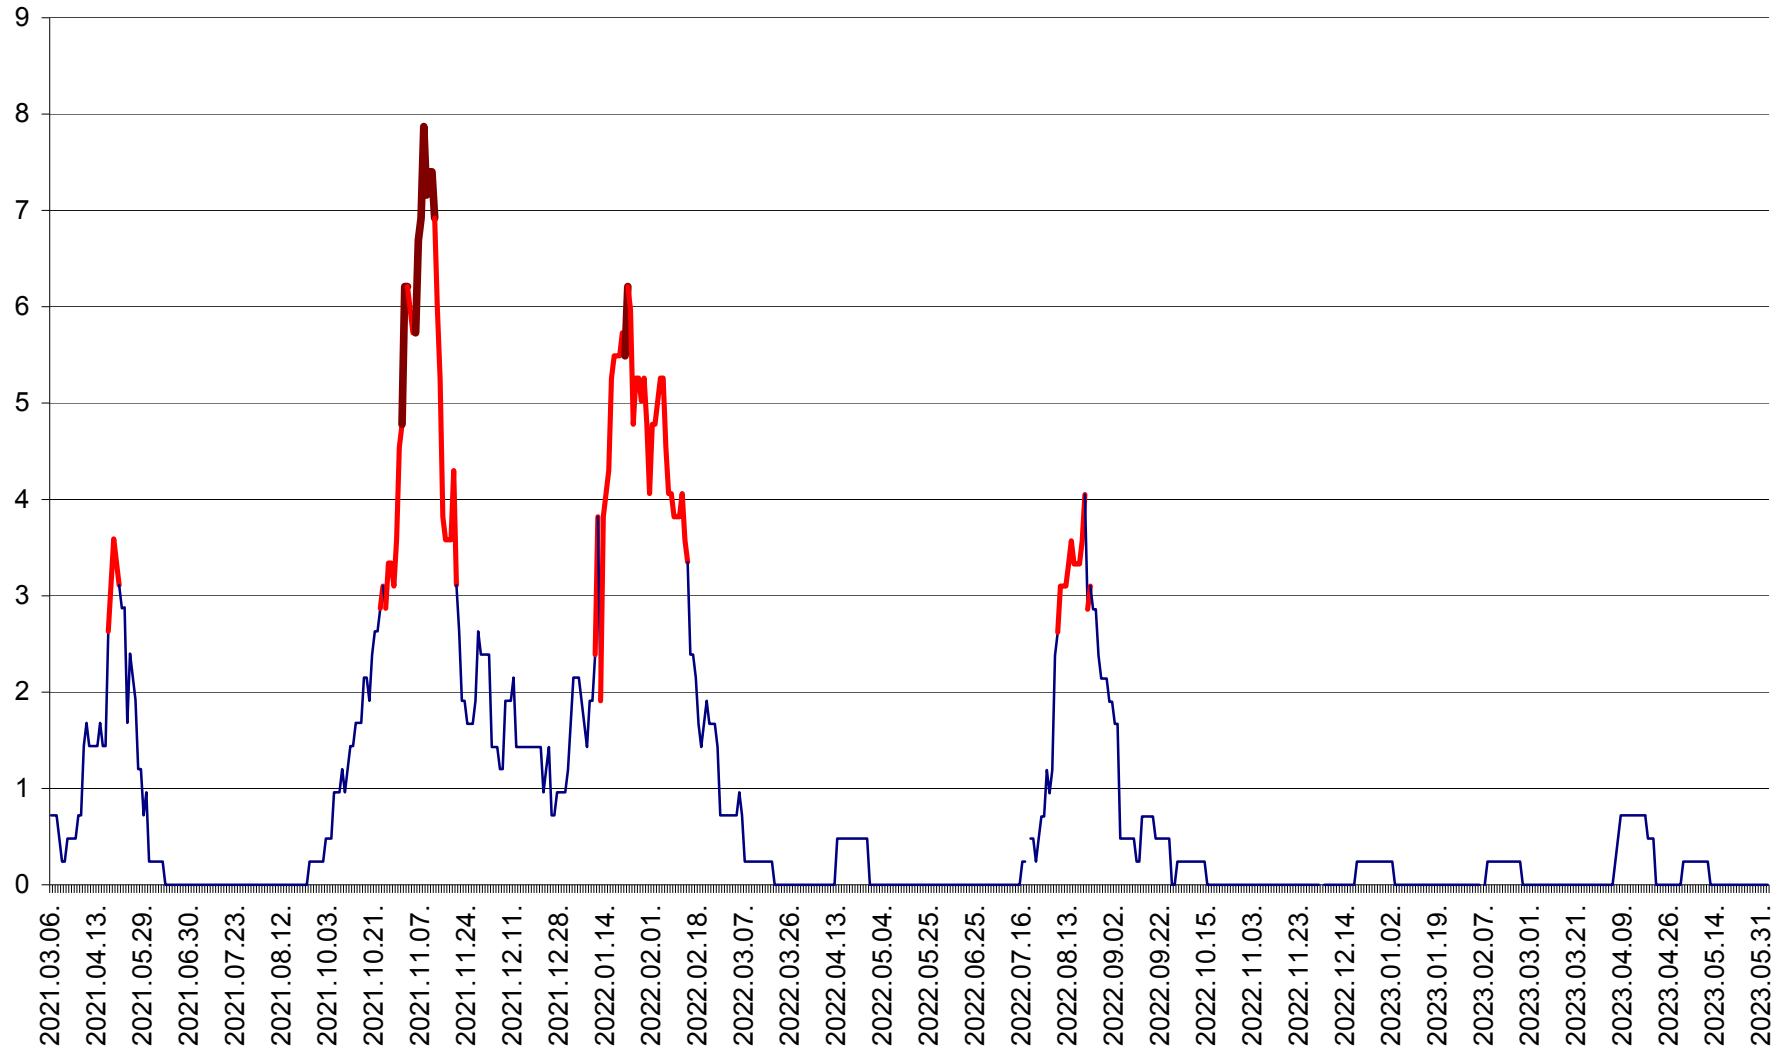

CORBU - Evolutia incidentei cumulate pe 14 zile la ‰ de locuitori
2021.03.07. - 2023.06.03.

CORUND - Evolutia incidentei cumulate pe 14 zile la ‰ de locuitori
2021.03.07. - 2023.06.03.

COZMENI - Evolutia incidentei cumulate pe 14 zile la ‰ de locuitori
2021.03.07. - 2023.06.03.

ORAȘ CRISTURU SECUIESC - Evolutia incidentei cumulate pe 14 zile la ‰ de locuitori
2021.03.07. - 2023.06.03.

DĂNEȘTI - Evolutia incidentei cumulate pe 14 zile la ‰ de locuitori
2021.03.07. - 2023.06.03.

DÂRJIU - Evolutia incidentei cumulate pe 14 zile la ‰ de locuitori
2021.03.07. - 2023.06.03.

DEALU - Evolutia incidentei cumulate pe 14 zile la ‰ de locuitori
2021.03.07. - 2023.06.03.

DITRĂU - Evolutia incidentei cumulate pe 14 zile la ‰ de locuitori
2021.03.07. - 2023.06.03.