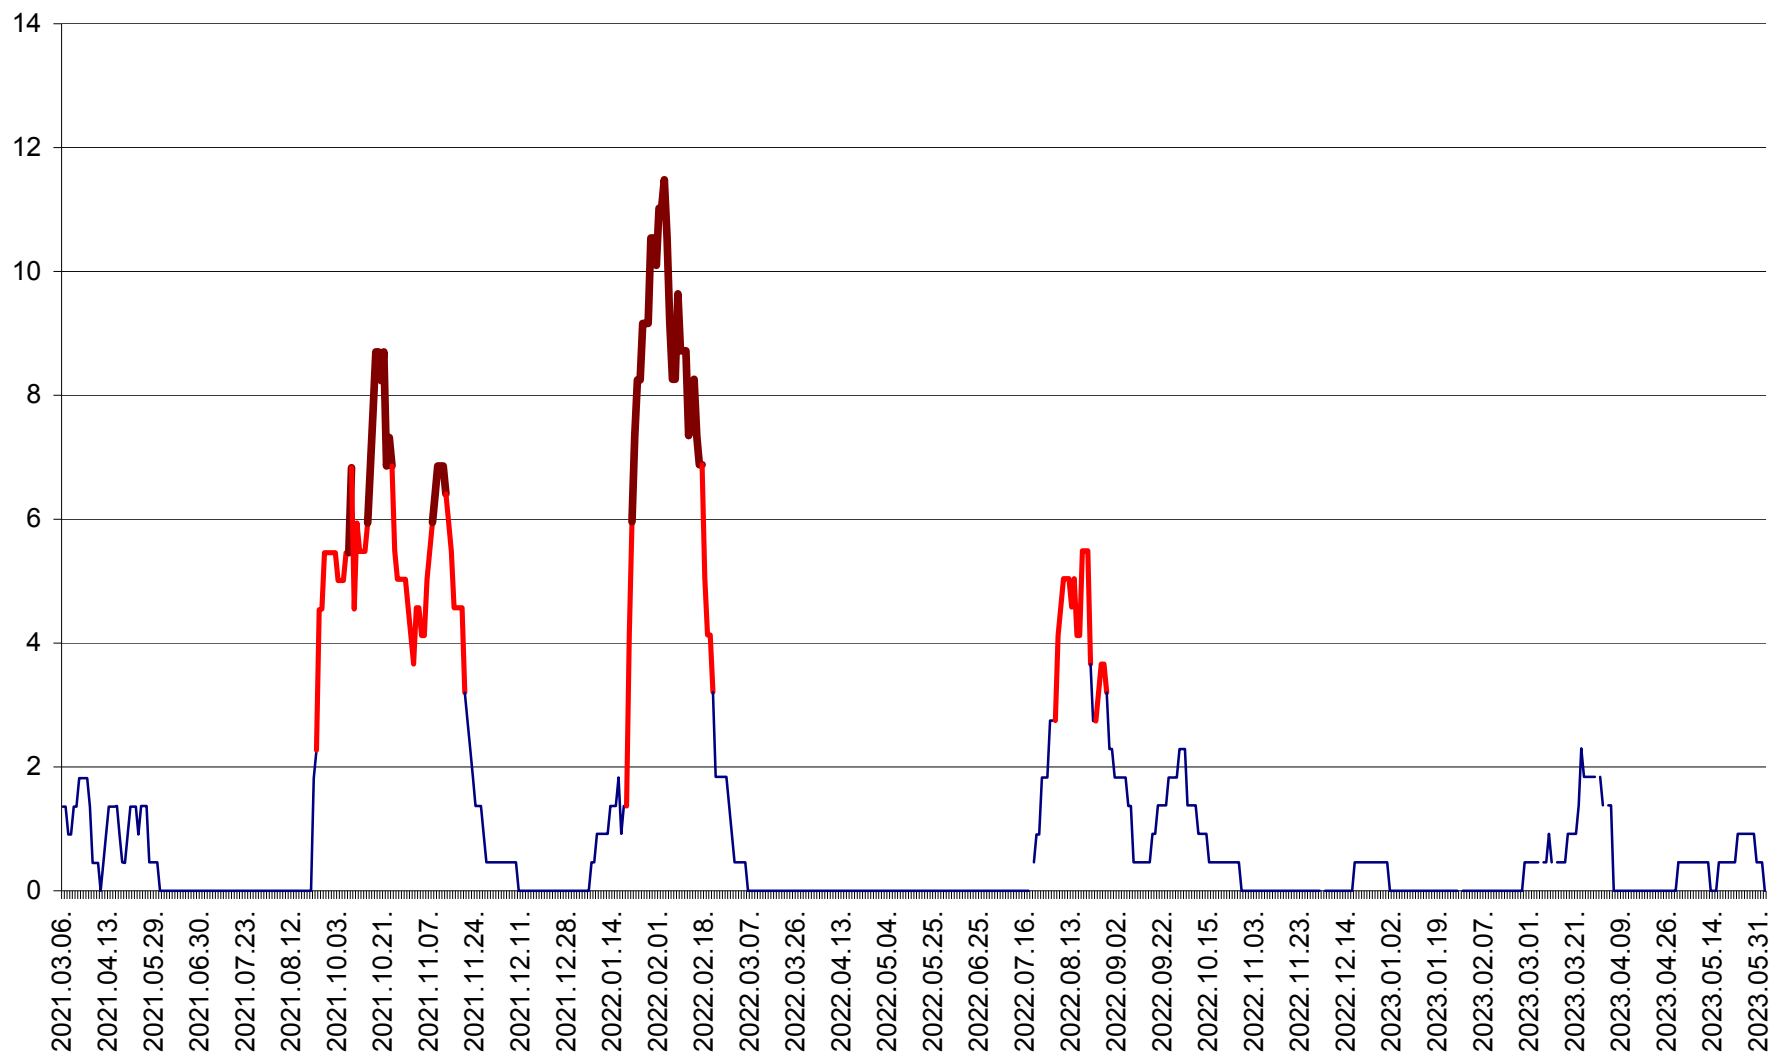

MUNICIPIUL GHEORGHENI - Evolutia incidentei cumulate pe 14 zile la % de locuitori
2021.03.07. - 2023.06.03.

JOSENI - Evolutia incidentei cumulate pe 14 zile la ‰ de locuitori
2021.03.07. - 2023.06.03.

LĂZAREA - Evolutia incidentei cumulate pe 14 zile la % de locuitori
2021.03.07. - 2023.06.03.

LELICENI - Evolutia incidentei cumulate pe 14 zile la ‰ de locuitori
2021.03.07. - 2023.06.03.

LUETA - Evolutia incidentei cumulate pe 14 zile la ‰ de locuitori
2021.03.07. - 2023.06.03.

LUNCA DE JOS - Evolutia incidentei cumulate pe 14 zile la ‰ de locuitori
2021.03.07. - 2023.06.03.

LUNCA DE SUS - Evolutia incidentei cumulate pe 14 zile la ‰ de locuitori
2021.03.07. - 2023.06.03.

LUPENI - Evolutia incidentei cumulate pe 14 zile la ‰ de locuitori
2021.03.07. - 2023.06.03.

MĂDĂRAȘ - Evolutia incidentei cumulate pe 14 zile la ‰ de locuitori
2021.03.07. - 2023.06.03.