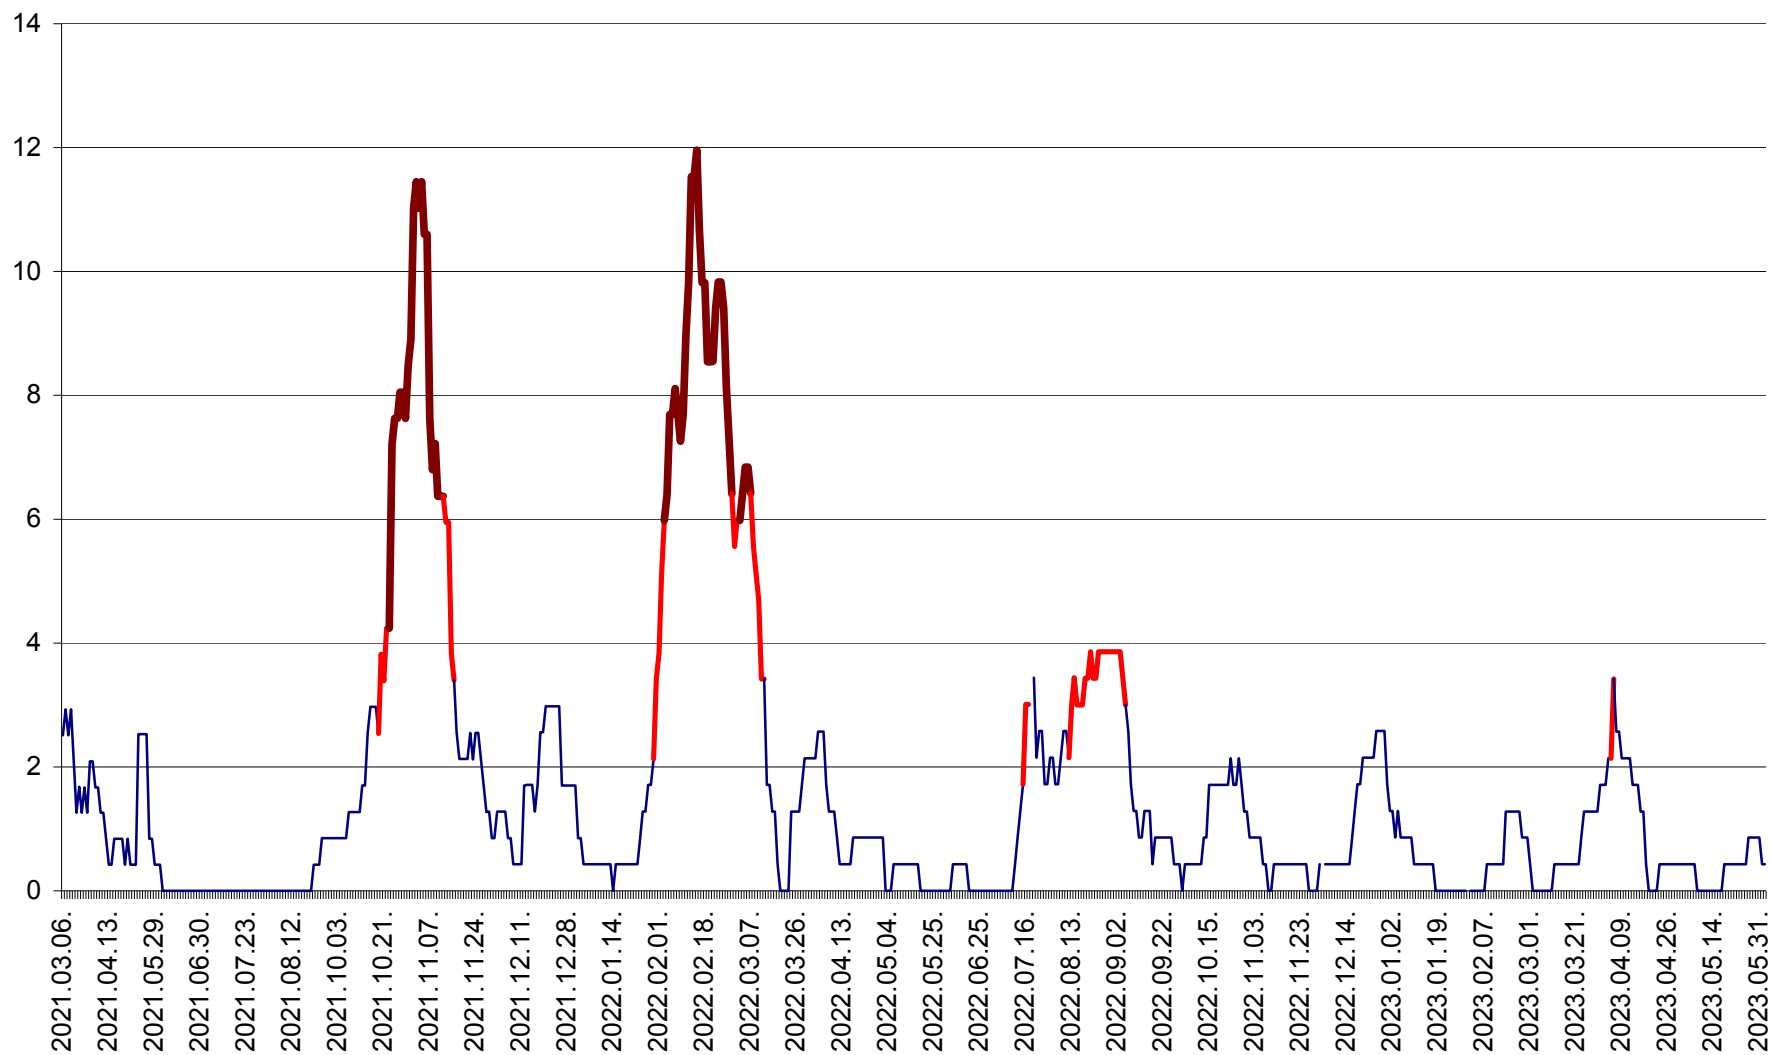

ORAȘ CRISTURU SECUIESC - Evolutia incidentei cumulate pe 14 zile la ‰ de locuitori
2021.03.07. - 2023.06.03.

DĂNEȘTI - Evolutia incidentei cumulate pe 14 zile la ‰ de locuitori
2021.03.07. - 2023.06.03.

DÂRJIU - Evolutia incidentei cumulate pe 14 zile la ‰ de locuitori
2021.03.07. - 2023.06.03.

DEALU - Evolutia incidentei cumulate pe 14 zile la ‰ de locuitori
2021.03.07. - 2023.06.03.

DITRĂU - Evolutia incidentei cumulate pe 14 zile la ‰ de locuitori
2021.03.07. - 2023.06.03.

FELICENI - Evolutia incidentei cumulate pe 14 zile la ‰ de locuitori
2021.03.07. - 2023.06.03.

FRUMOASA - Evolutia incidentei cumulate pe 14 zile la ‰ de locuitori
2021.03.07. - 2023.06.03.

GĂLĂUȚAȘ - Evoluția incidenței cumulate pe 14 zile la ‰ de locuitori
2021.03.07. - 2023.06.03.