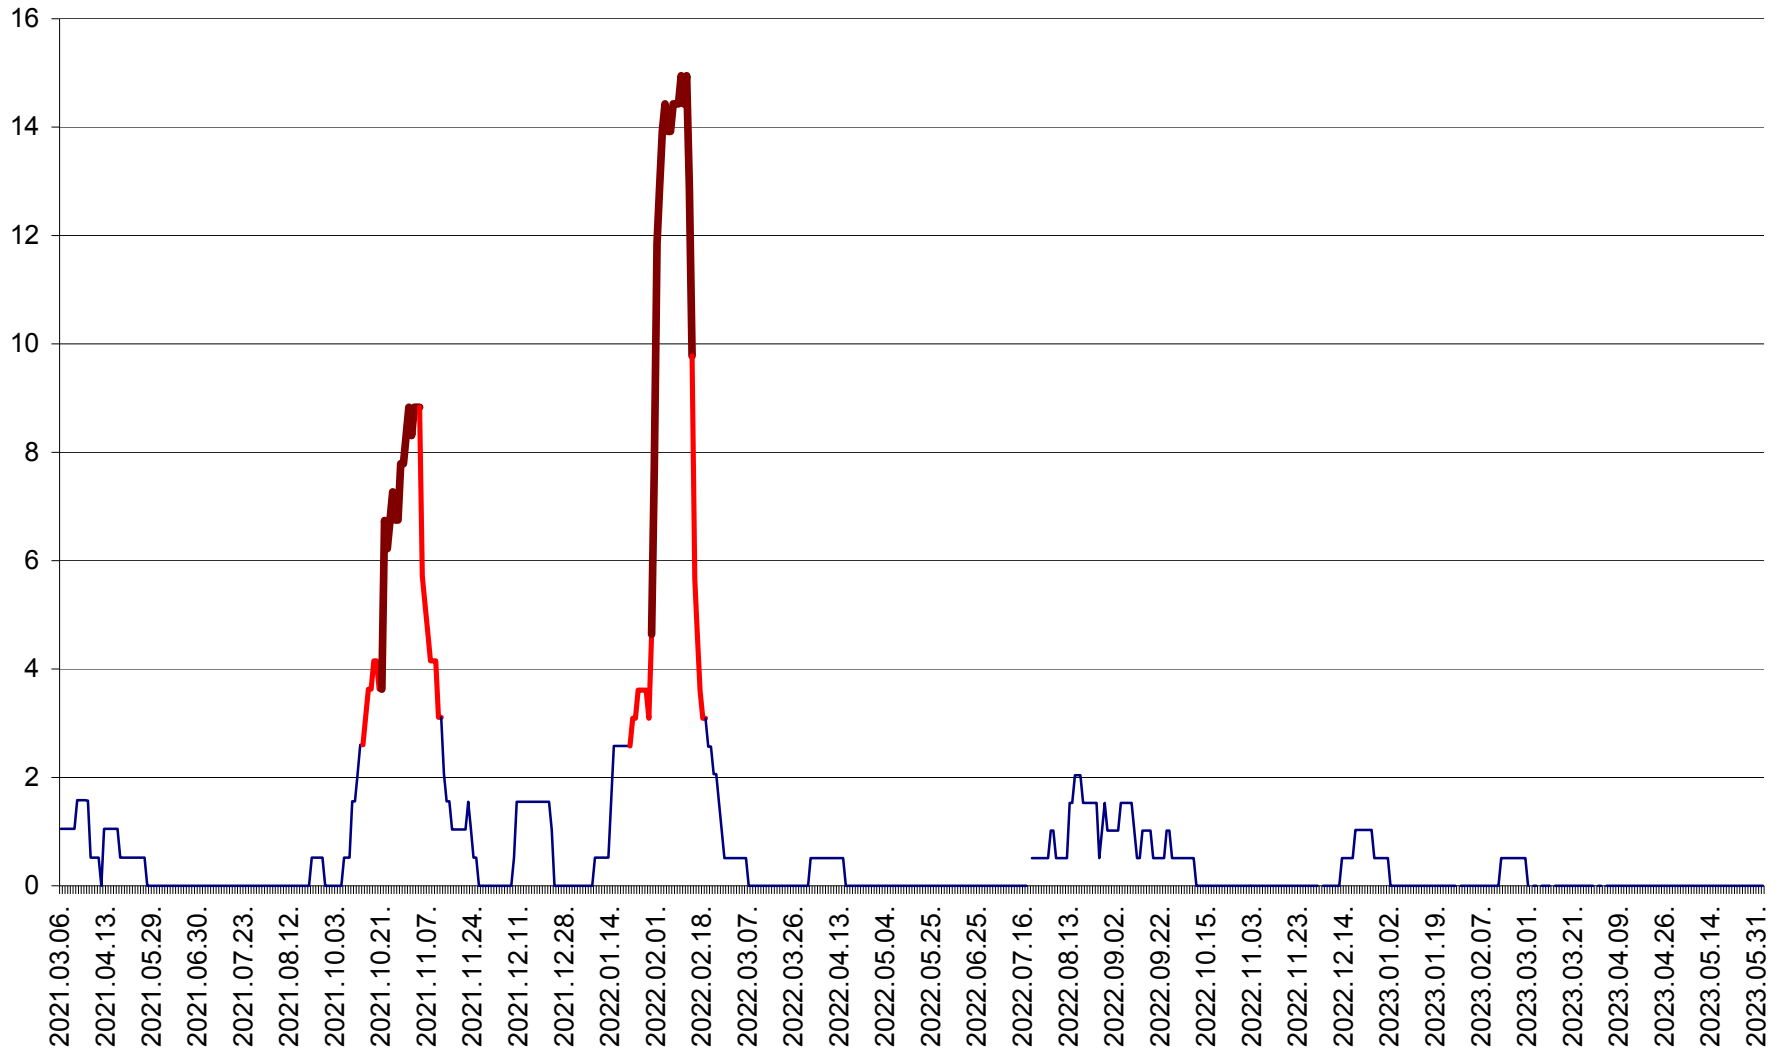

MIHĂILENI - Evolutia incidentei cumulate pe 14 zile la ‰ de locuitori
2021.03.07. - 2023.06.03.

MUGENI - Evolutia incidentei cumulate pe 14 zile la ‰ de locuitori
2021.03.07. - 2023.06.03.

OCLAND - Evolutia incidentei cumulate pe 14 zile la ‰ de locuitori
2021.03.07. - 2023.06.03.

MUNICIPIUL ODORHEIU SECUIESC - Evolutia incidentei cumulate pe 14 zile la ‰ de locuitori
2021.03.07. - 2023.06.03.

PĂULENI-CIUC - Evolutia incidentei cumulate pe 14 zile la % de locuitori
2021.03.07. - 2023.06.03.

PLĂIEȘII DE JOS - Evoluția incidenței cumulate pe 14 zile la ‰ de locuitori
2021.03.07. - 2023.06.03.

PORUMBENI - Evolutia incidentei cumulate pe 14 zile la ‰ de locuitori
2021.03.07. - 2023.06.03.

PRAID - Evolutia incidentei cumulate pe 14 zile la ‰ de locuitori
2021.03.07. - 2023.06.03.