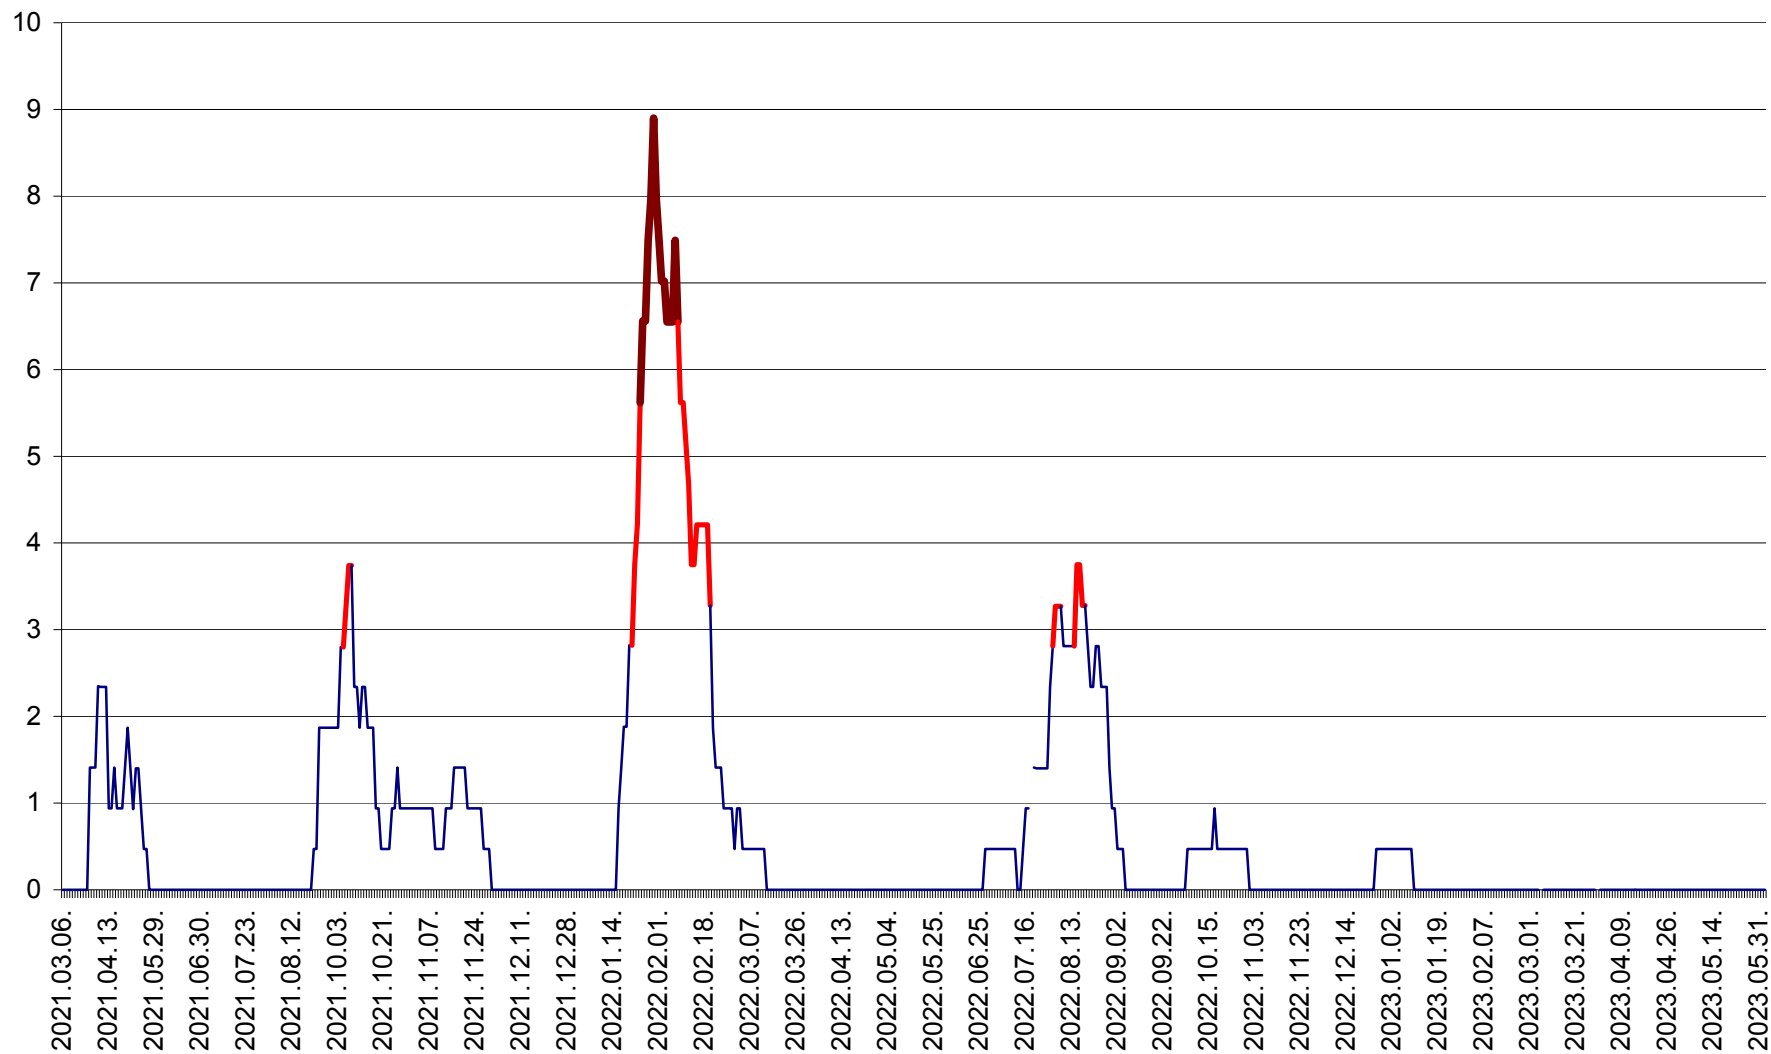

SECUIENI - Evolutia incidentei cumulate pe 14 zile la ‰ de locuitori
2021.03.07. - 2023.06.03.