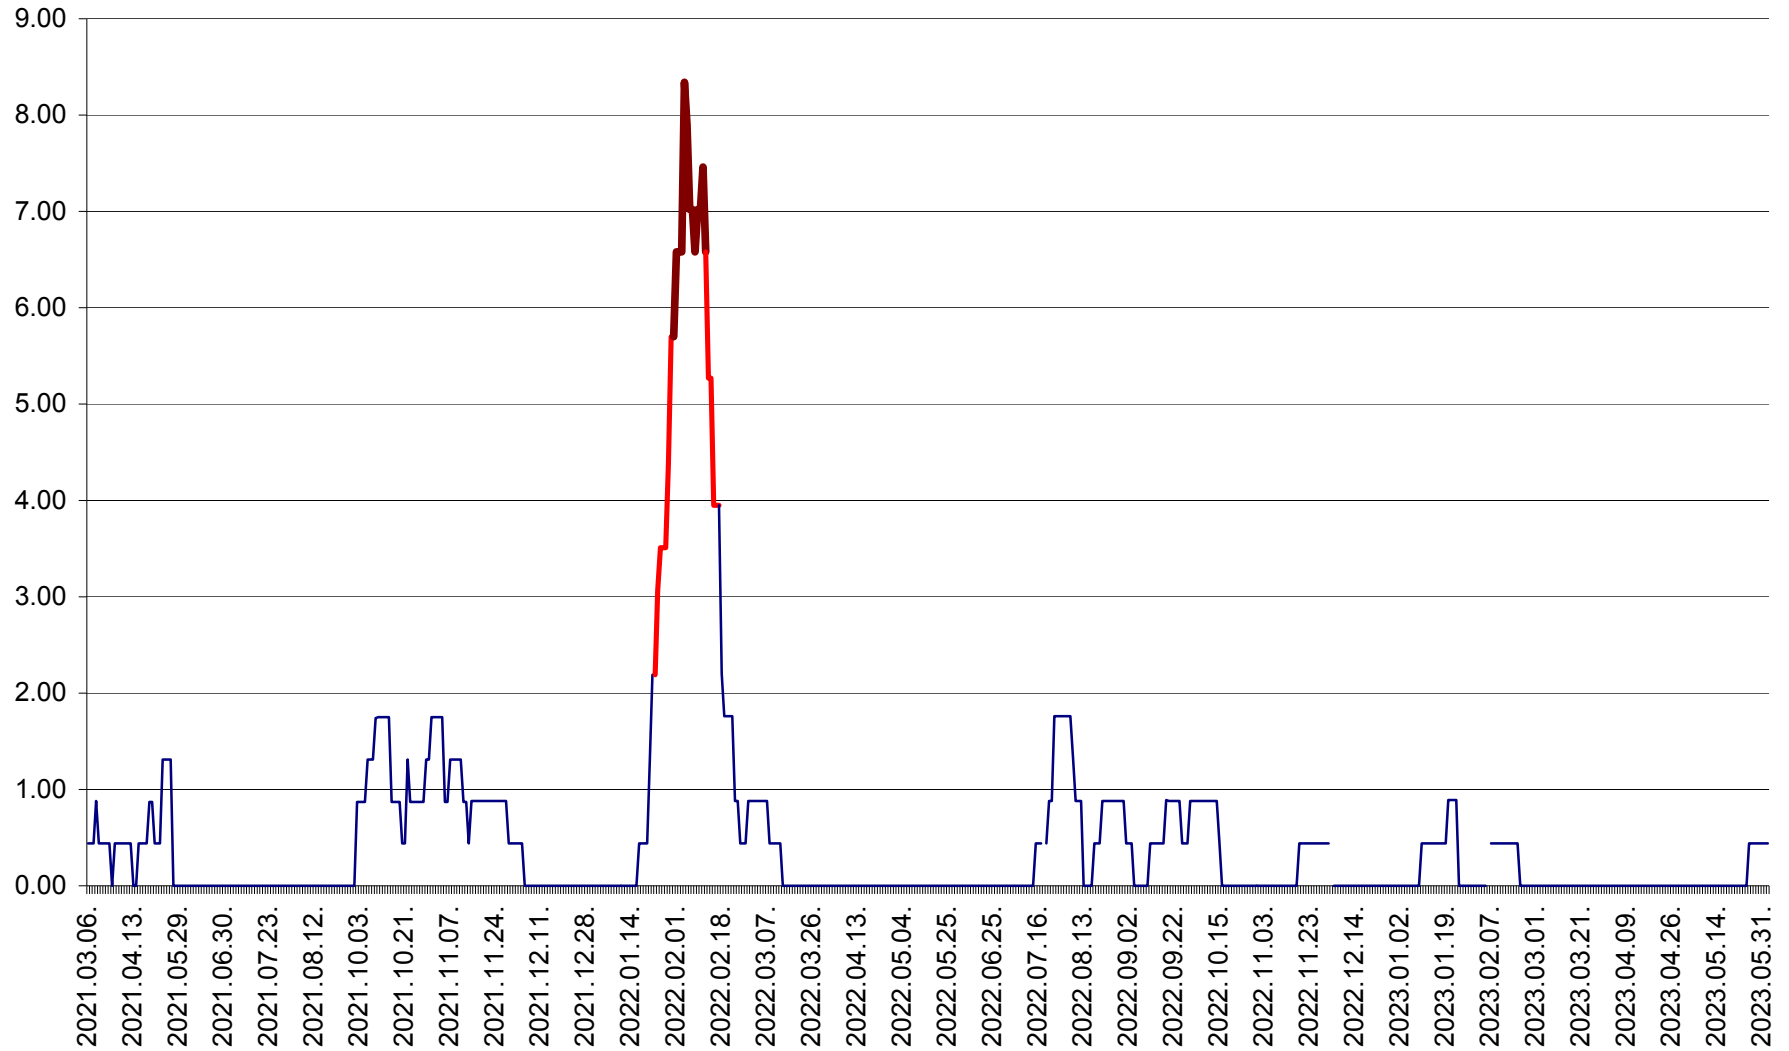

ORAȘ BĂLAN - Evoluția incidenței cumulate pe 14 zile la ‰ de locuitori
2021.03.07. - 2023.06.03.

BILBOR - Evolutia incidentei cumulate pe 14 zile la ‰ de locuitori
2021.03.07. - 2023.06.03.

ORAȘ BORSEC - Evolutia incidentei cumulate pe 14 zile la ‰ de locuitori
2021.03.07. - 2023.06.03.

BRĂDEȘTI - Evolutia incidentei cumulate pe 14 zile la ‰ de locuitori
2021.03.07. - 2023.06.03.

CĂPÂLNIȚA - Evoluția incidenței cumulate pe 14 zile la ‰ de locuitori
2021.03.07. - 2023.06.03.

CÂRȚA - Evolutia incidentei cumulate pe 14 zile la ‰ de locuitori
2021.03.07. - 2023.06.03.

CICEU - Evolutia incidentei cumulate pe 14 zile la ‰ de locuitori
2021.03.07. - 2023.06.03.

CIUCSÂNGEORGIU - Evolutia incidentei cumulate pe 14 zile la ‰ de locuitori
2021.03.07. - 2023.06.03.

CIUMANI - Evolutia incidentei cumulate pe 14 zile la ‰ de locuitori
2021.03.07. - 2023.06.03.

CORBU - Evolutia incidentei cumulate pe 14 zile la ‰ de locuitori
2021.03.07. - 2023.06.03.

CORUND - Evolutia incidentei cumulate pe 14 zile la ‰ de locuitori
2021.03.07. - 2023.06.03.

COZMENI - Evolutia incidentei cumulate pe 14 zile la ‰ de locuitori
2021.03.07. - 2023.06.03.