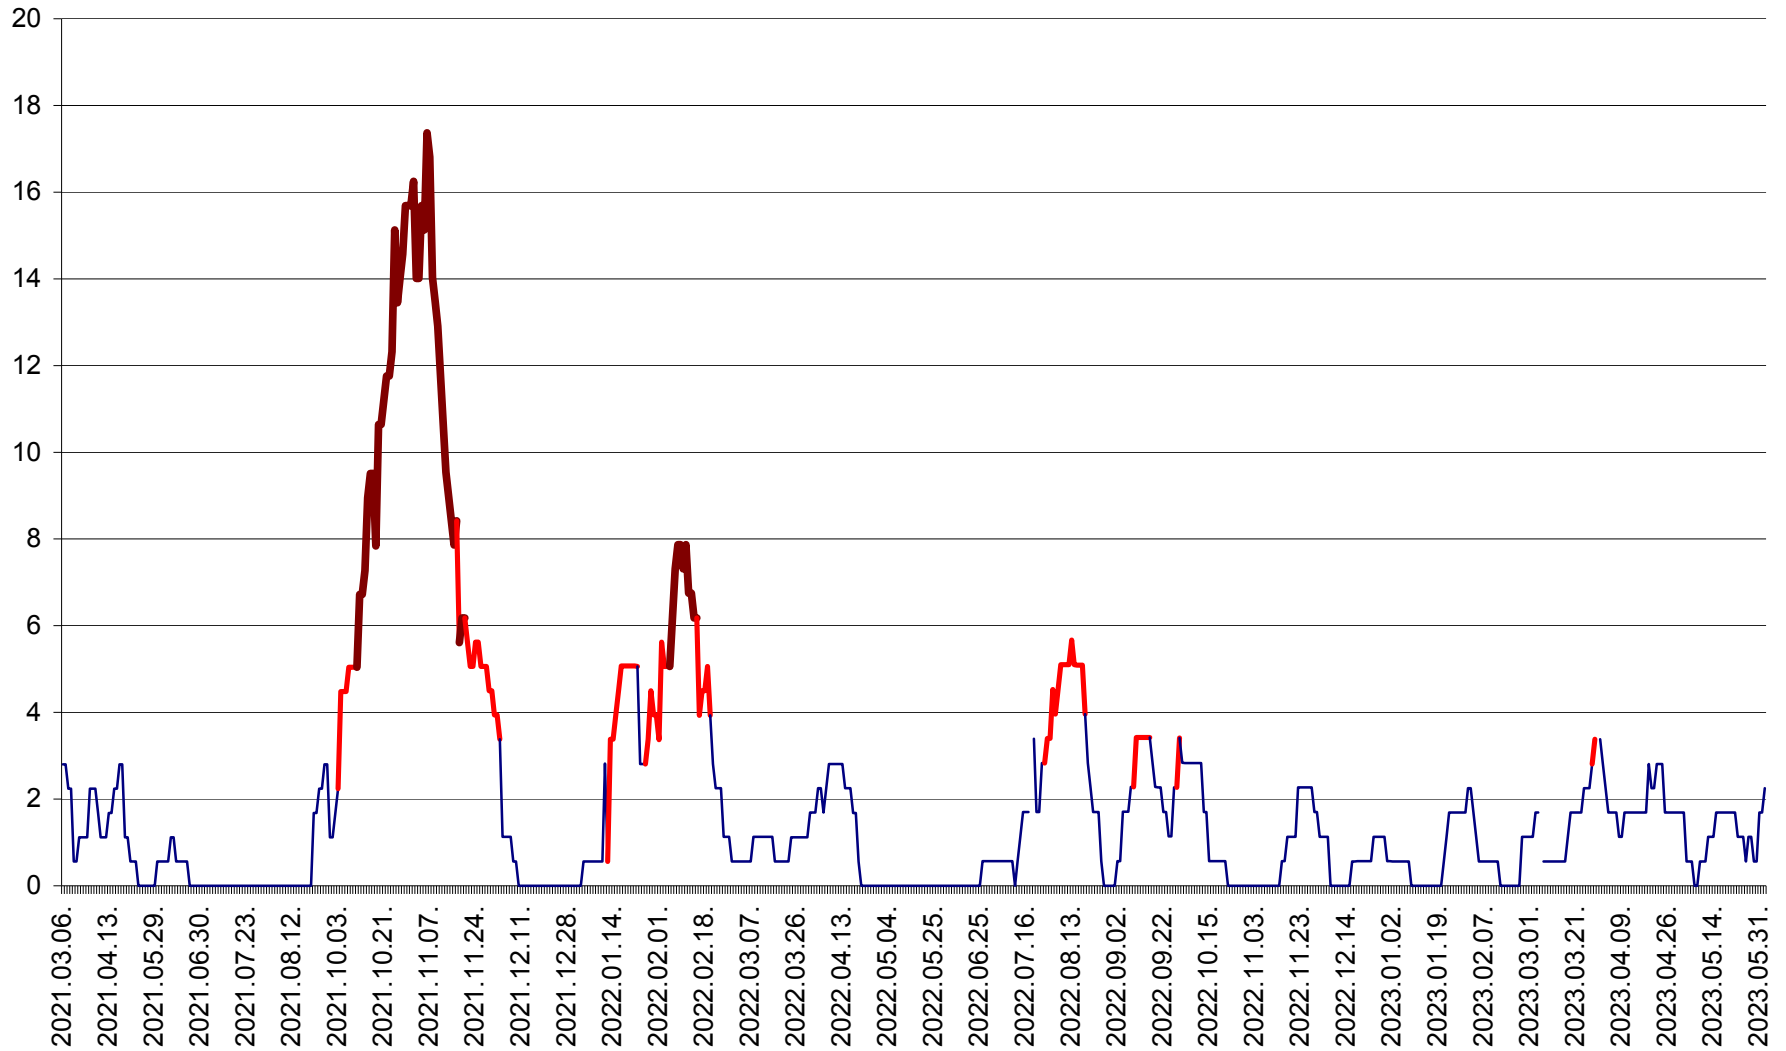

SÂNSIMION - Evolutia incidentei cumulate pe 14 zile la ‰ de locuitori
2021.03.07. - 2023.06.03.

SÂNTIMBRU - Evolutia incidentei cumulate pe 14 zile la ‰ de locuitori
2021.03.07. - 2023.06.03.

SĂRMAȘ - Evolutia incidentei cumulate pe 14 zile la ‰ de locuitori
2021.03.07. - 2023.06.03.

SATU MARE - Evolutia incidentei cumulate pe 14 zile la ‰ de locuitori
2021.03.07. - 2023.06.03.

SECUIENI - Evolutia incidentei cumulate pe 14 zile la ‰ de locuitori
2021.03.07. - 2023.06.03.

SICULENI - Evolutia incidentei cumulate pe 14 zile la ‰ de locuitori
2021.03.07. - 2023.06.03.

ȘIMONEȘTI - Evolutia incidentei cumulate pe 14 zile la ‰ de locuitori
2021.03.07. - 2023.06.03.

SUBCETATE - Evolutia incidentei cumulate pe 14 zile la ‰ de locuitori
2021.03.07. - 2023.06.03.

SUSENI - Evolutia incidentei cumulate pe 14 zile la ‰ de locuitori
2021.03.07. - 2023.06.03.