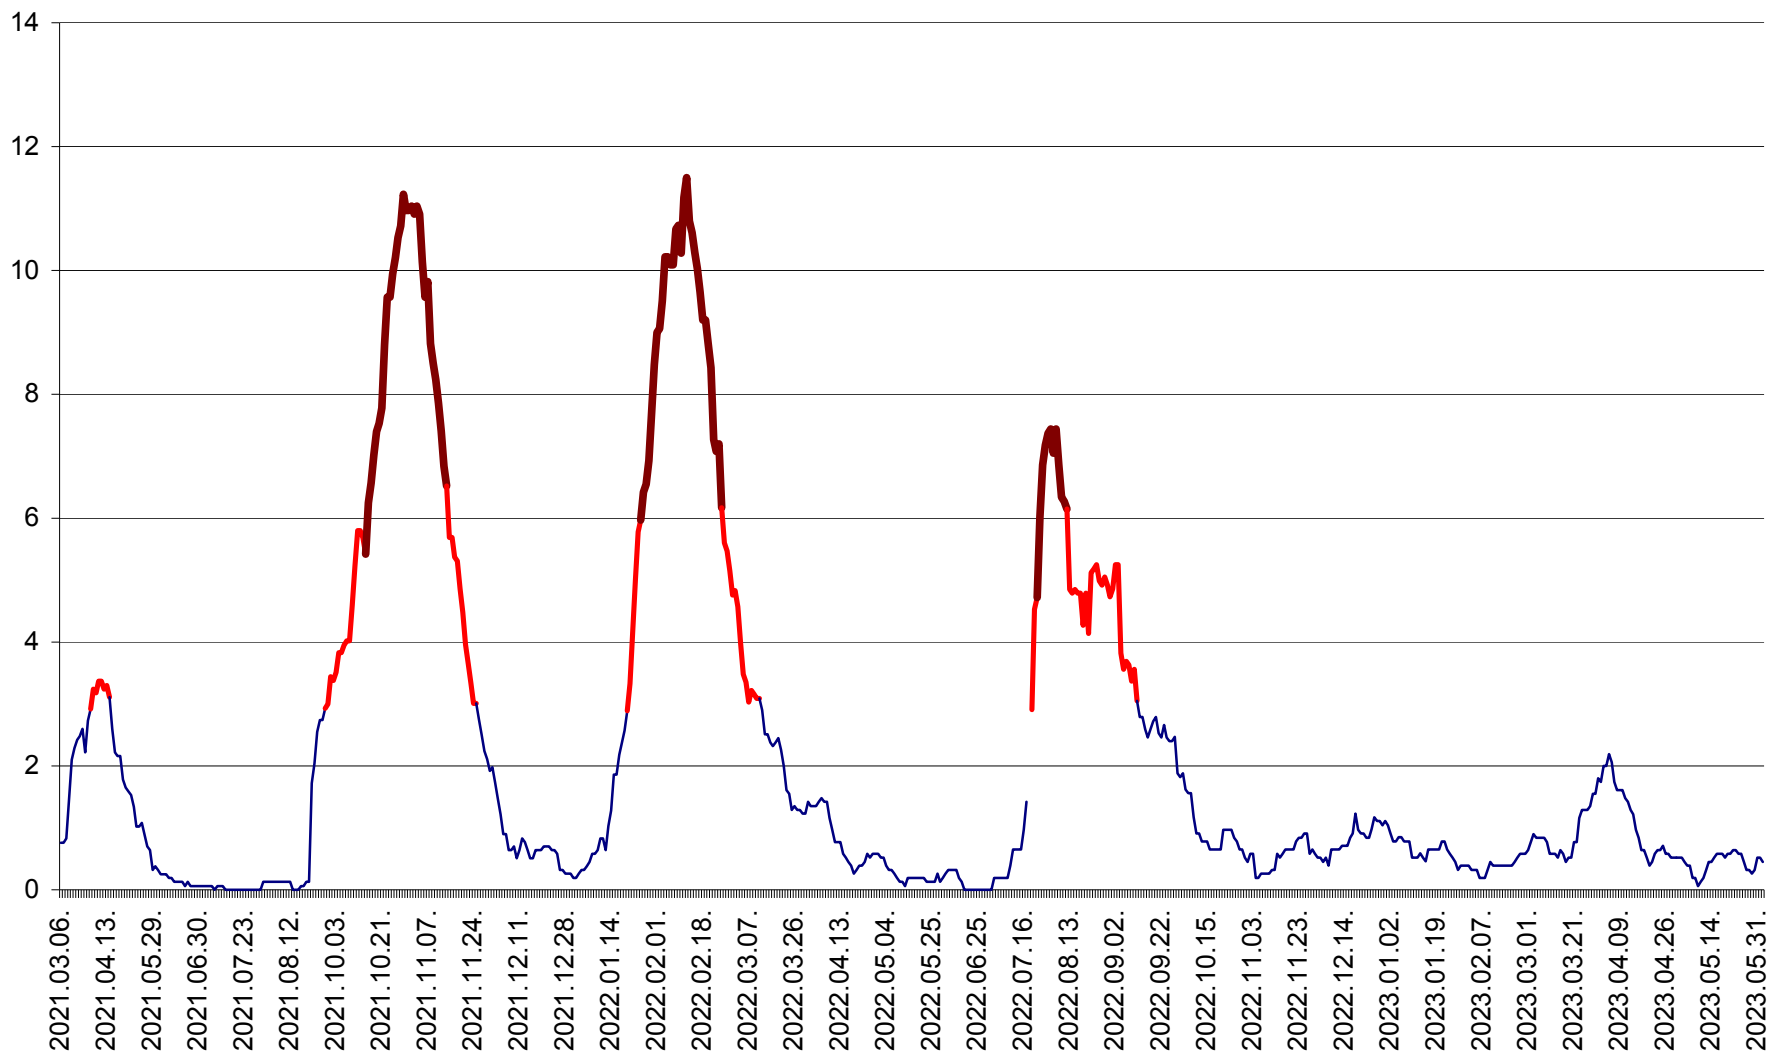

TULGHEȘ - Evolutia incidentei cumulate pe 14 zile la ‰ de locuitori
2021.03.07. - 2023.06.03.