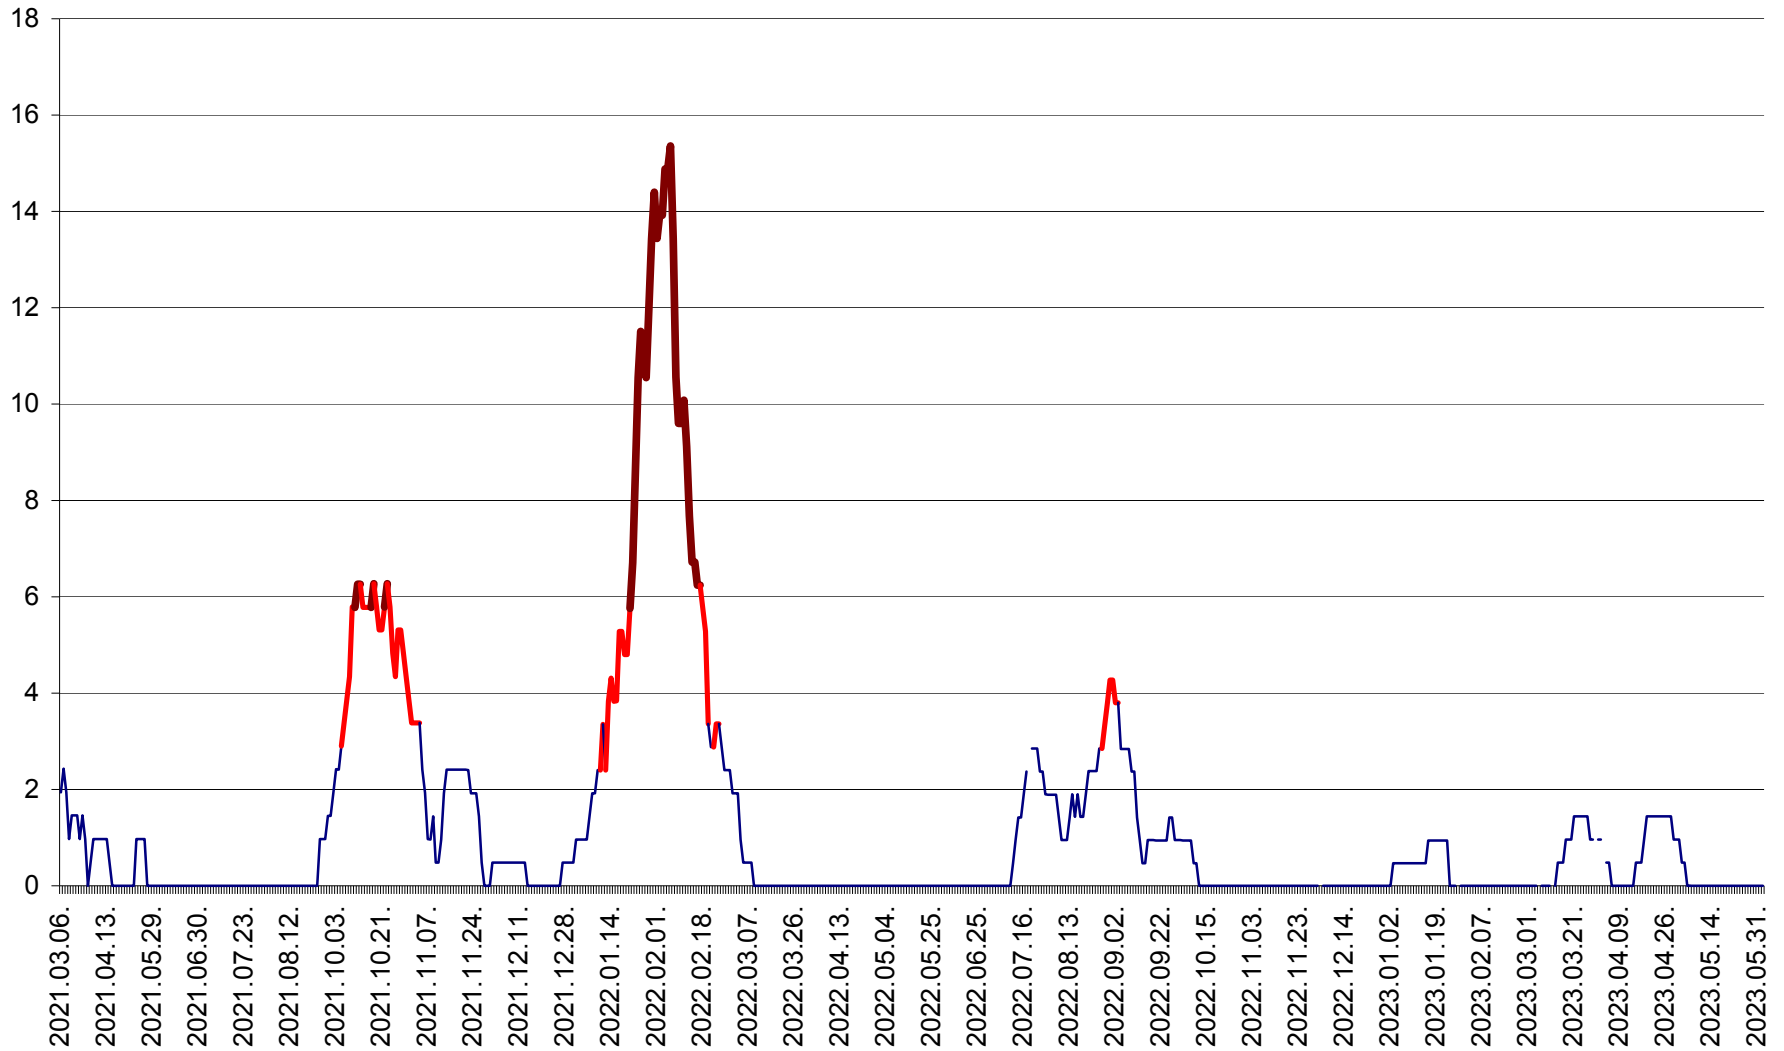

PLĂIEȘII DE JOS - Evoluția incidenței cumulate pe 14 zile la ‰ de locuitori
2021.03.07. - 2023.06.03.