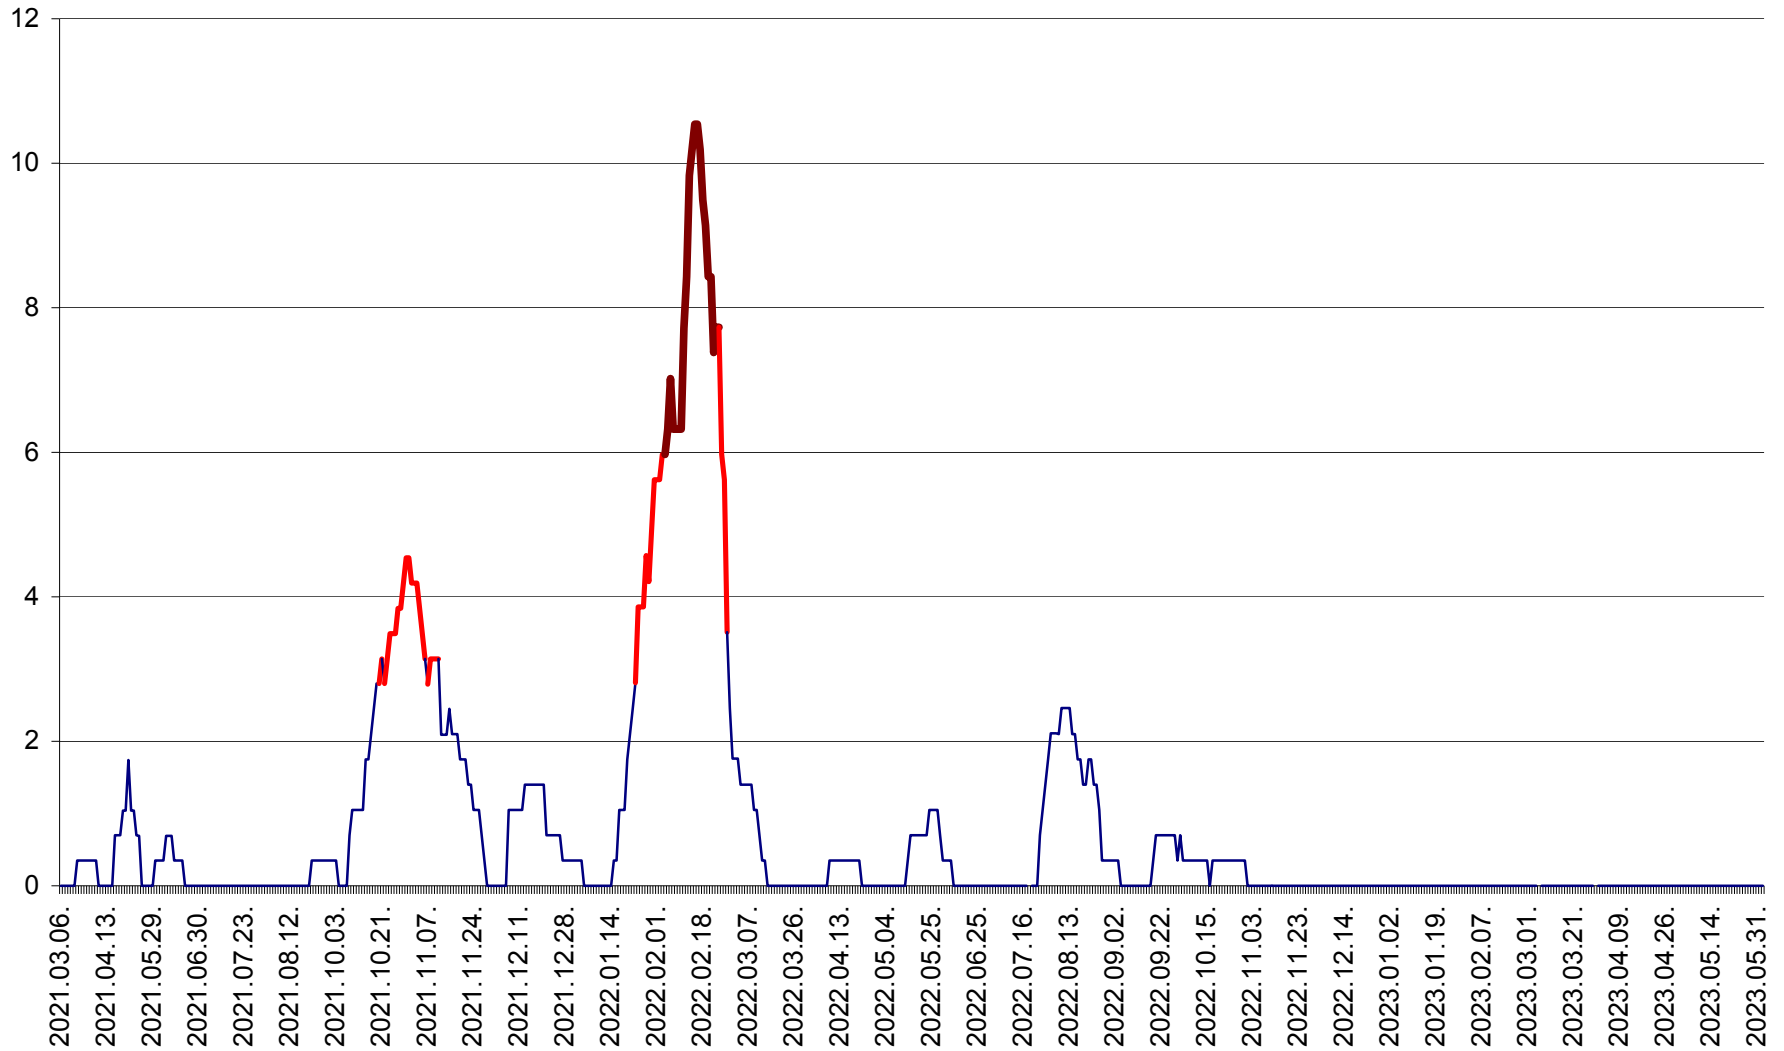

SICULENI - Evolutia incidentei cumulate pe 14 zile la ‰ de locuitori
2021.03.07. - 2023.06.03.

SECUIENI - Evolutia incidentei cumulate pe 14 zile la ‰ de locuitori
2021.03.07. - 2023.06.03.