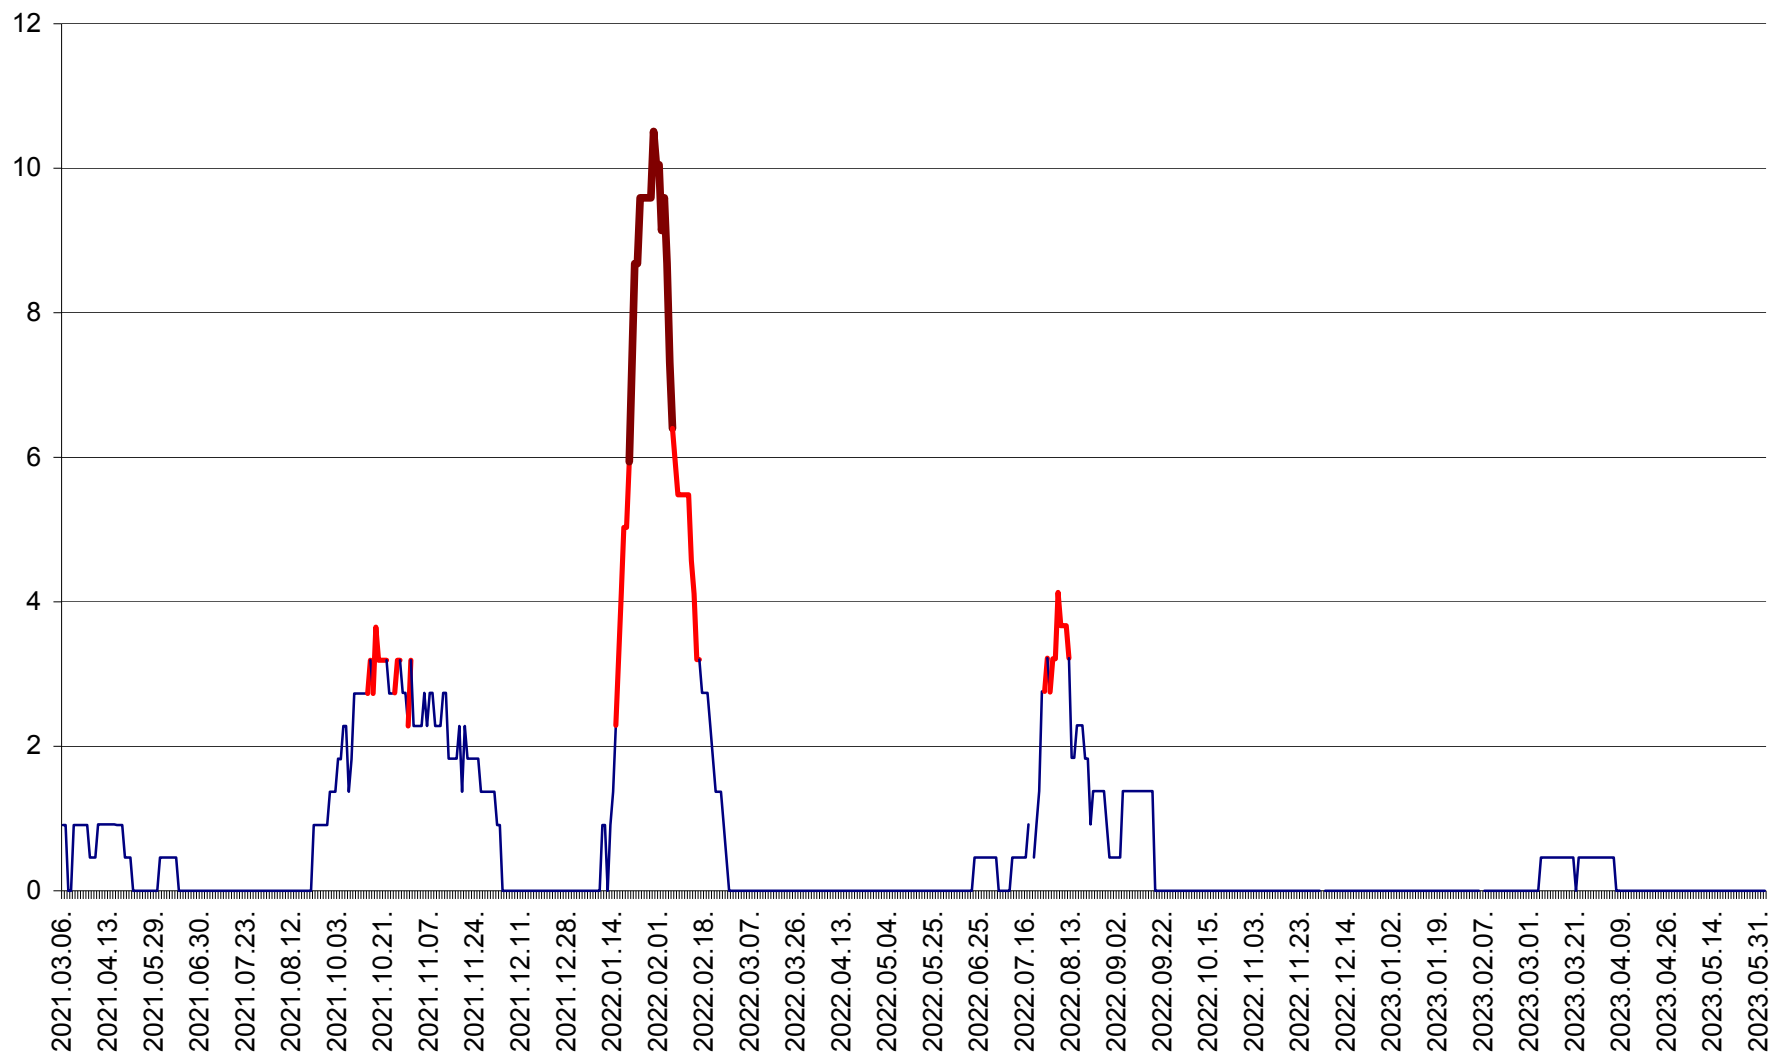

ORAȘ BĂLAN - Evoluția incidenței cumulate pe 14 zile la ‰ de locuitori
2021.03.07. - 2023.06.03.

BILBOR - Evolutia incidentei cumulate pe 14 zile la ‰ de locuitori
2021.03.07. - 2023.06.03.

ORAȘ BORSEC - Evolutia incidentei cumulate pe 14 zile la ‰ de locuitori
2021.03.07. - 2023.06.03.

CICEU - Evolutia incidentei cumulate pe 14 zile la ‰ de locuitori
2021.03.07. - 2023.06.03.

CIUCSÂNGEORGIU - Evolutia incidentei cumulate pe 14 zile la ‰ de locuitori
2021.03.07. - 2023.06.03.

CIUMANI - Evolutia incidentei cumulate pe 14 zile la ‰ de locuitori
2021.03.07. - 2023.06.03.

CORBU - Evolutia incidentei cumulate pe 14 zile la ‰ de locuitori
2021.03.07. - 2023.06.03.

CORUND - Evolutia incidentei cumulate pe 14 zile la ‰ de locuitori
2021.03.07. - 2023.06.03.

COZMENI - Evolutia incidentei cumulate pe 14 zile la ‰ de locuitori
2021.03.07. - 2023.06.03.

ORAȘ CRISTURU SECUIESC - Evolutia incidentei cumulate pe 14 zile la ‰ de locuitori
2021.03.07. - 2023.06.03.

DĂNEȘTI - Evolutia incidentei cumulate pe 14 zile la ‰ de locuitori
2021.03.07. - 2023.06.03.