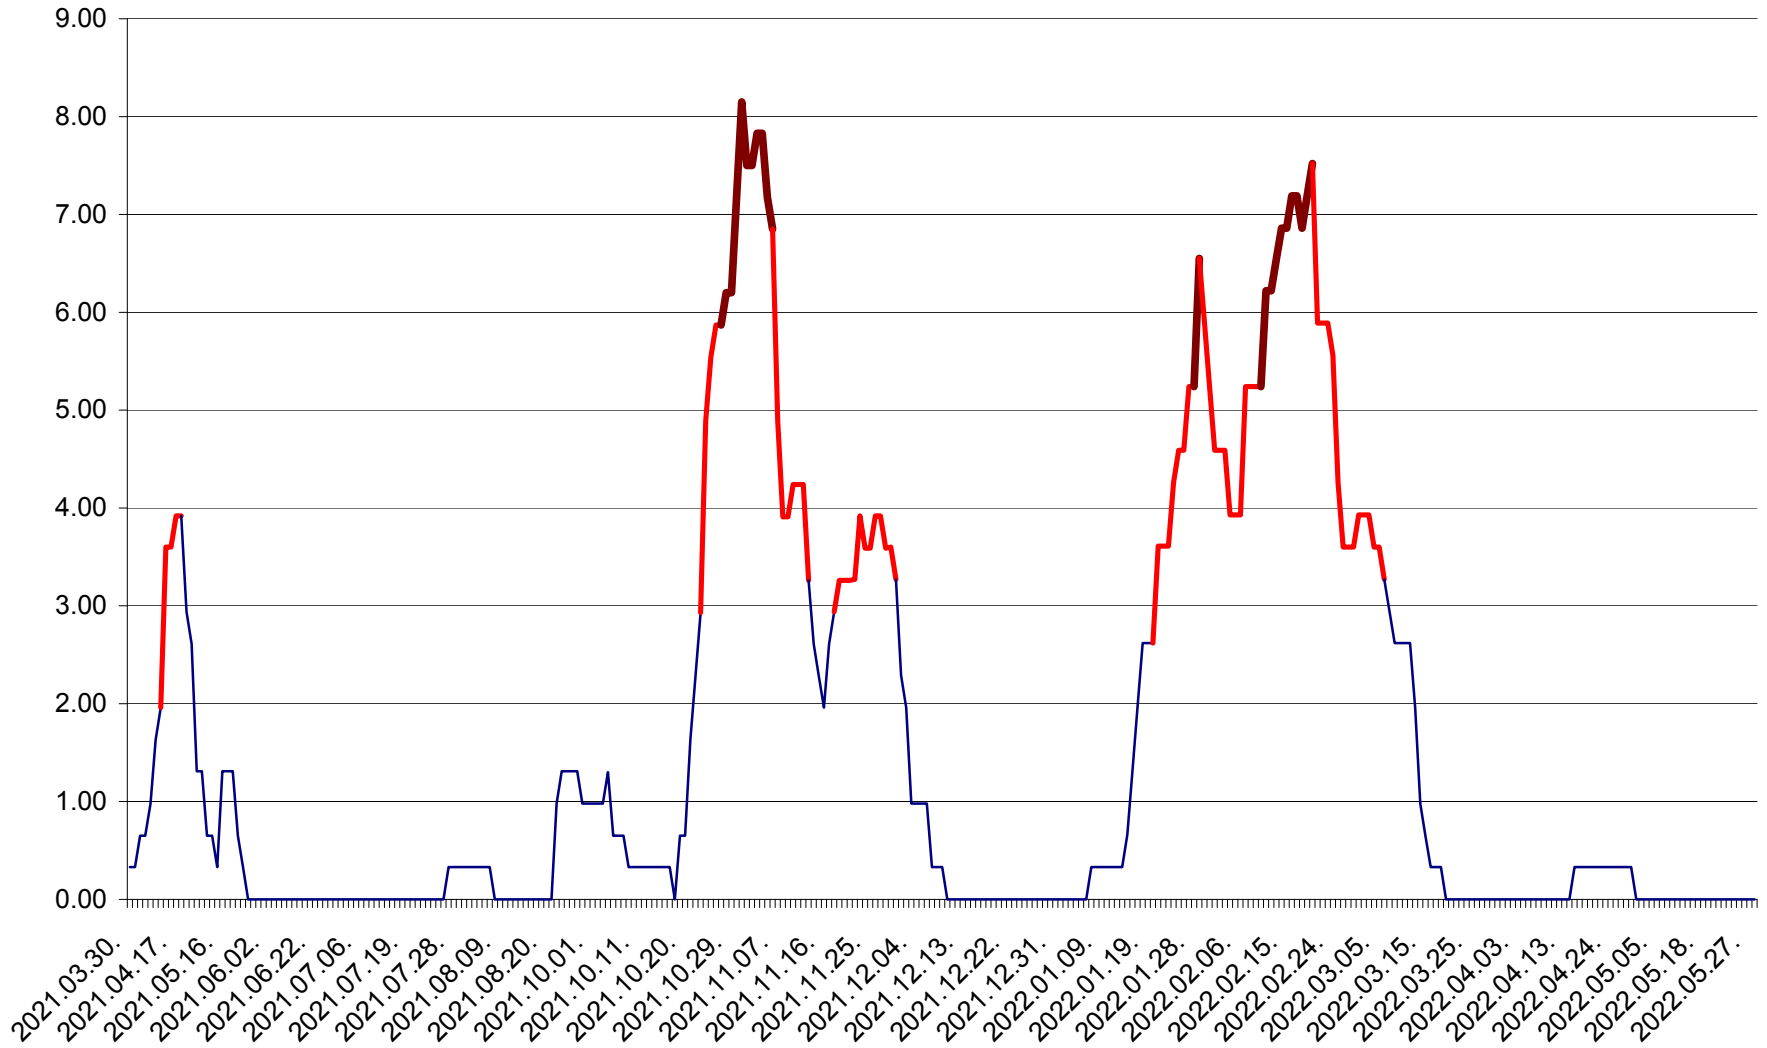

ATID - Evolutia incidentei cumulate pe 14 zile la ‰ de locuitori
2021.04.01. - 2022.05.29.

AVRĂMEȘTI - Evolutia incidentei cumulate pe 14 zile la ‰ de locuitori
2021.04.01. - 2022.05.29.

ORAȘ BĂILE TUȘNAD - Evoluția incidenței cumulate pe 14 zile la ‰ de locuitori
2021.04.01. - 2022.05.29.

ORAȘ BĂLAN - Evolulia incidenței cumulate pe 14 zile la ‰ de locuitori
2021.04.01. - 2022.05.29.

BILBOR - Evolutia incidentei cumulate pe 14 zile la ‰ de locuitori
2021.04.01. - 2022.05.29.

ORAȘ BORSEC - Evolutia incidentei cumulate pe 14 zile la ‰ de locuitori
2021.04.01. - 2022.05.29.

BRĂDEȘTI - Evoluția incidenței cumulate pe 14 zile la ‰ de locuitori
2021.04.01. - 2022.05.29.

CĂPÂLNIȚA - Evoluția incidenței cumulate pe 14 zile la ‰ de locuitori
2021.04.01. - 2022.05.29.

CÂRȚA - Evolutia incidentei cumulate pe 14 zile la ‰ de locuitori
2021.04.01. - 2022.05.29.