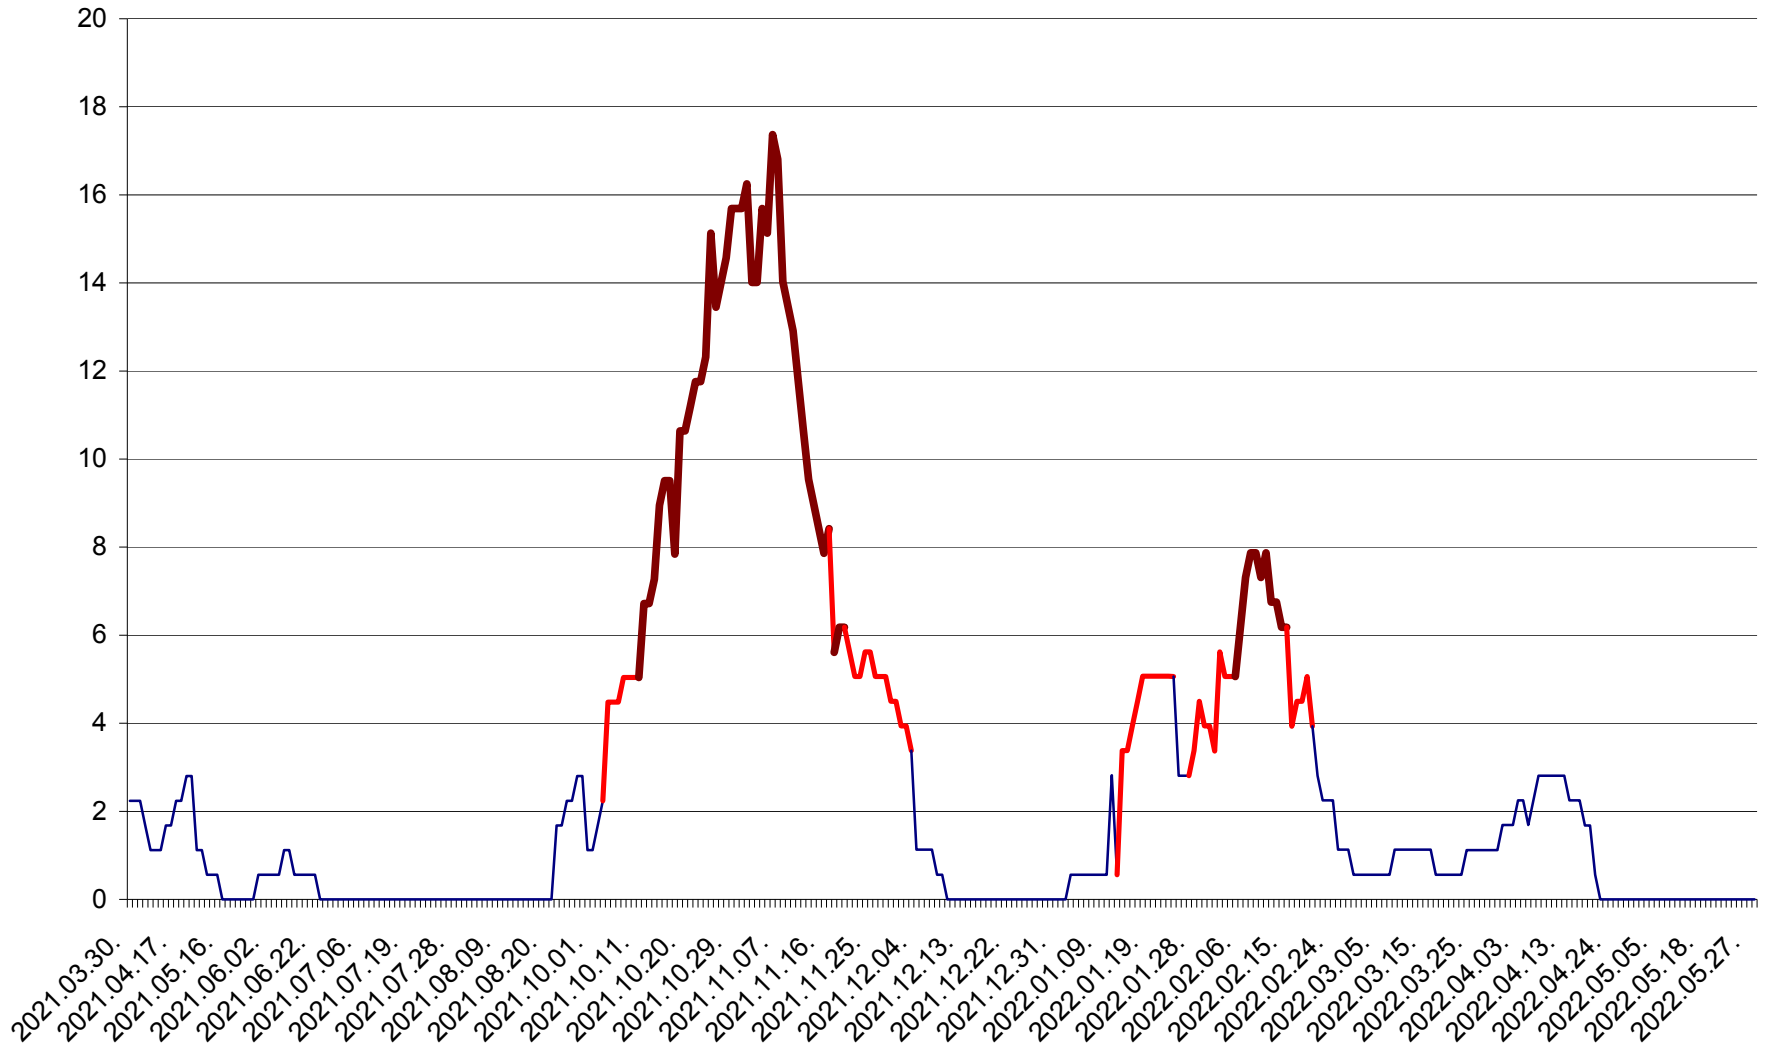

SÂNSIMION - Evolutia incidentei cumulate pe 14 zile la ‰ de locuitori
2021.04.01. - 2022.05.29.

SÂNTIMBRU - Evolutia incidentei cumulate pe 14 zile la ‰ de locuitori
2021.04.01. - 2022.05.29.

SĂRMAȘ - Evolutia incidentei cumulate pe 14 zile la ‰ de locuitori
2021.04.01. - 2022.05.29.

SATU MARE - Evolutia incidentei cumulate pe 14 zile la ‰ de locuitori
2021.04.01. - 2022.05.29.

SECUIENI - Evolutia incidentei cumulate pe 14 zile la ‰ de locuitori
2021.04.01. - 2022.05.29.

SICULENI - Evolutia incidentei cumulate pe 14 zile la % de locuitori
2021.04.01. - 2022.05.29.

ȘIMONEȘTI - Evolutia incidentei cumulate pe 14 zile la ‰ de locuitori
2021.04.01. - 2022.05.29.

SUBCETATE - Evolutia incidentei cumulate pe 14 zile la ‰ de locuitori
2021.04.01. - 2022.05.29.

SUSENI - Evolutia incidentei cumulate pe 14 zile la ‰ de locuitori
2021.04.01. - 2022.05.29.