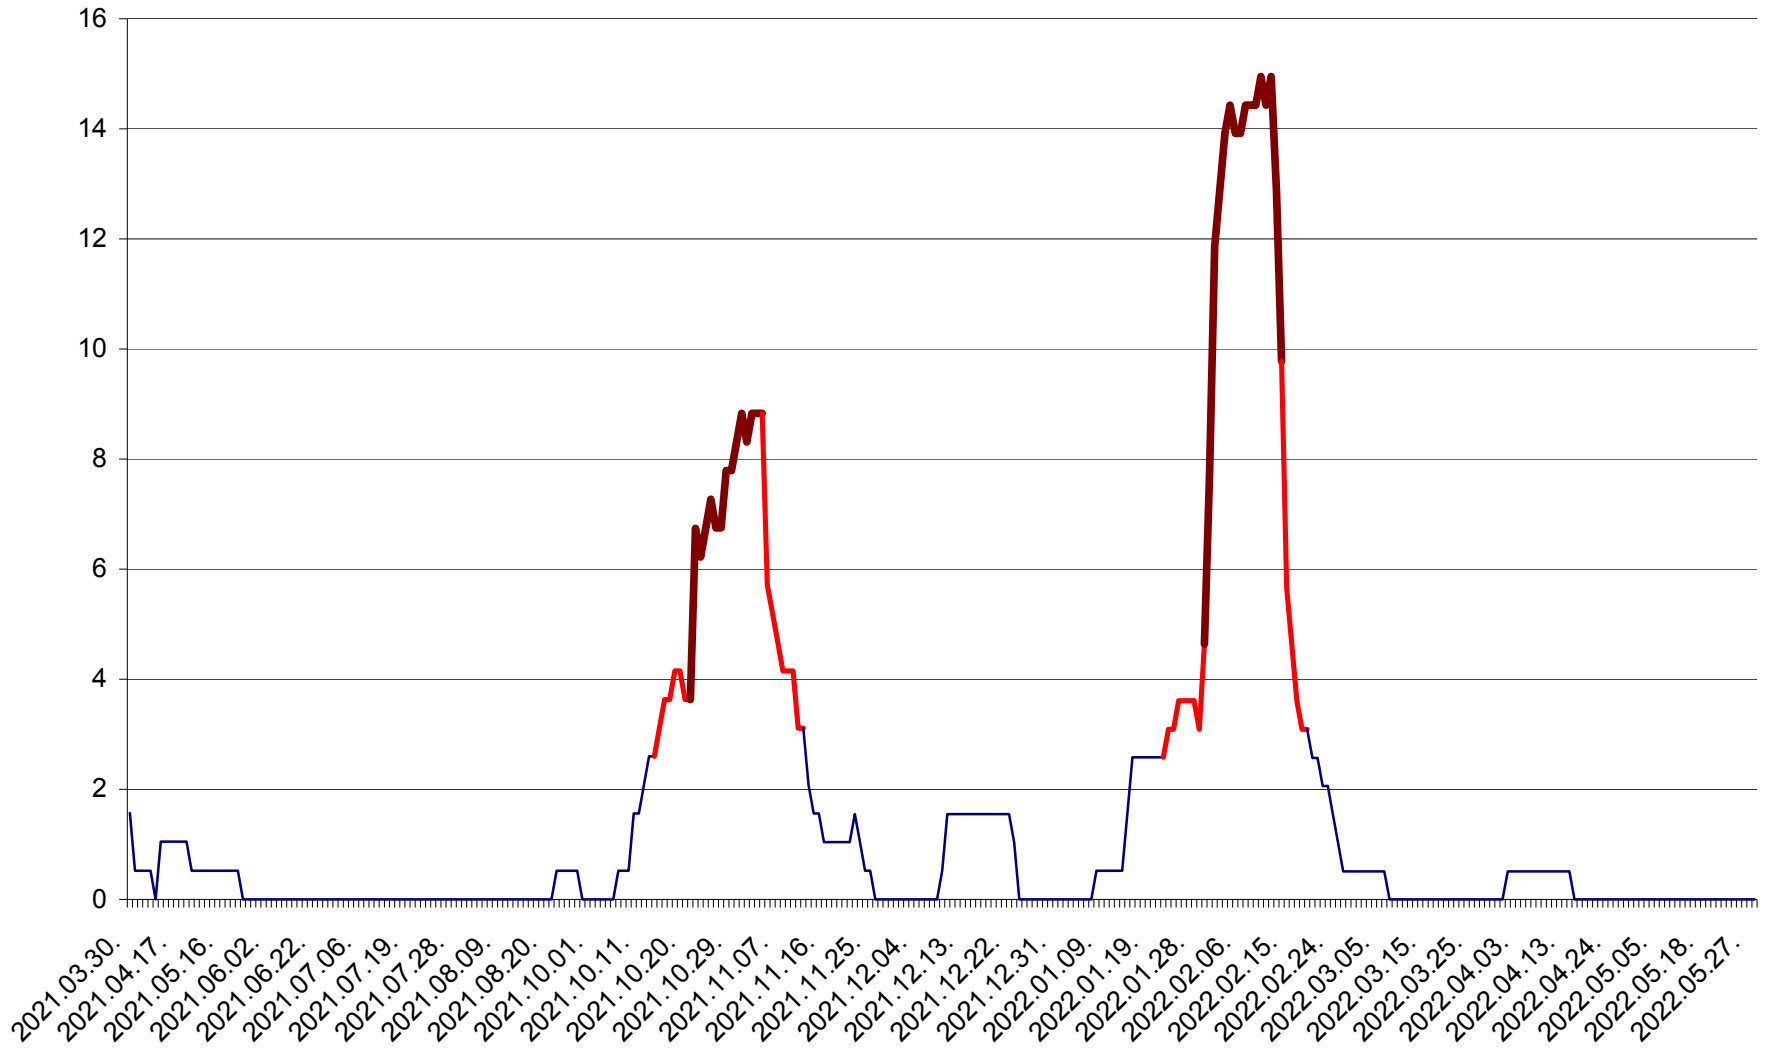

MIHĂILENI - Evolutia incidentei cumulate pe 14 zile la ‰ de locuitori
2021.04.01. - 2022.05.29.

MUGENI - Evolutia incidentei cumulate pe 14 zile la ‰ de locuitori
2021.04.01. - 2022.05.29.

OCLAND - Evolutia incidentei cumulate pe 14 zile la ‰ de locuitori
2021.04.01. - 2022.05.29.

MUNICIPIUL ODORHEIU SECUIESC - Evolutia incidentei cumulate pe 14 zile la % de locuitori
2021.04.01. - 2022.05.29.

PĂULENI-CIUC - Evolutia incidentei cumulate pe 14 zile la % de locuitori
2021.04.01. - 2022.05.29.

PLĂIEȘII DE JOS - Evolutia incidentei cumulate pe 14 zile la ‰ de locuitori
2021.04.01. - 2022.05.29.

PORUMBENI - Evolutia incidentei cumulate pe 14 zile la ‰ de locuitori
2021.04.01. - 2022.05.29.

PRAID - Evolutia incidentei cumulate pe 14 zile la ‰ de locuitori
2021.04.01. - 2022.05.29.

RACU - Evolutia incidentei cumulate pe 14 zile la ‰ de locuitori
2021.04.01. - 2022.05.29.

REMETEA - Evolutia incidentei cumulate pe 14 zile la ‰ de locuitori
2021.04.01. - 2022.05.29.

SĂCEL - Evolutia incidentei cumulate pe 14 zile la ‰ de locuitori
2021.04.01. - 2022.05.29.