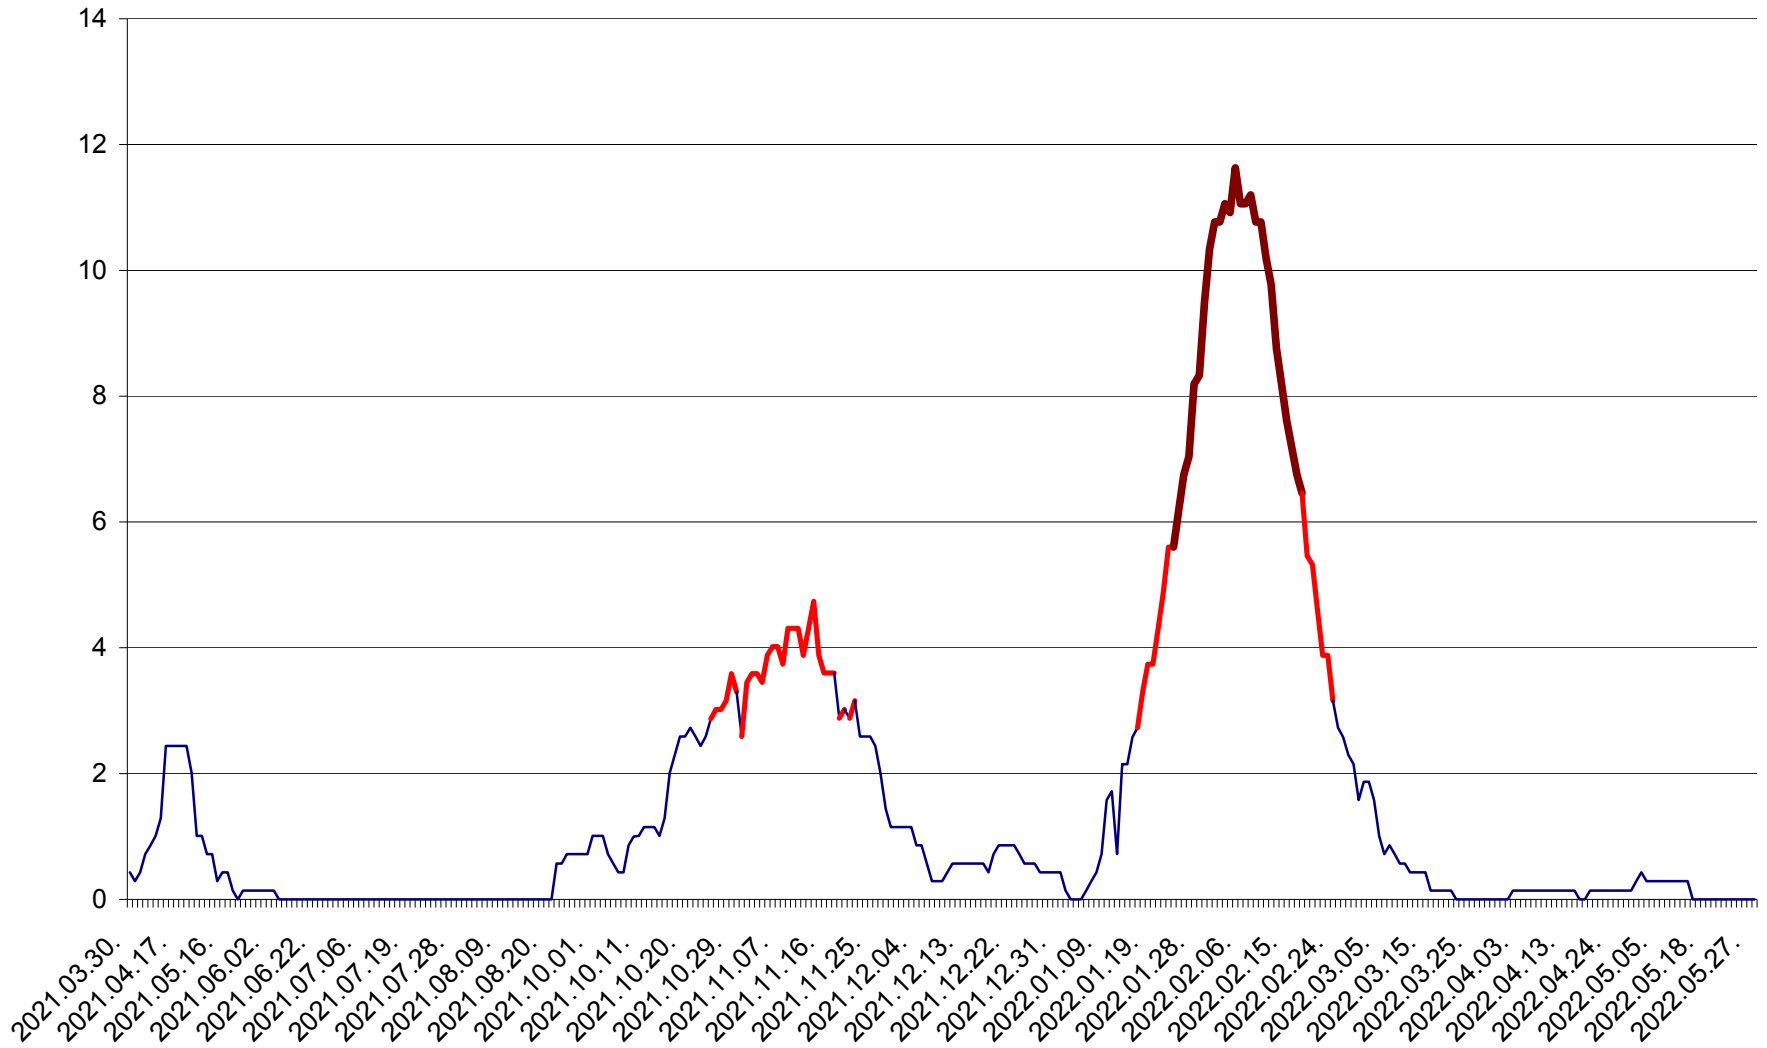

MIHĂILENI - Evolutia incidentei cumulate pe 14 zile la ‰ de locuitori
2021.04.01. - 2022.05.29.

MUGENI - Evolutia incidentei cumulate pe 14 zile la ‰ de locuitori
2021.04.01. - 2022.05.29.

OCLAND - Evolutia incidentei cumulate pe 14 zile la ‰ de locuitori
2021.04.01. - 2022.05.29.

MUNICIPIUL ODORHEIU SECUIESC - Evolutia incidentei cumulate pe 14 zile la % de locuitori
2021.04.01. - 2022.05.29.

PĂULENI-CIUC - Evolutia incidentei cumulate pe 14 zile la % de locuitori
2021.04.01. - 2022.05.29.

PLĂIEȘII DE JOS - Evolutia incidentei cumulate pe 14 zile la ‰ de locuitori
2021.04.01. - 2022.05.29.

PORUMBENI - Evolutia incidentei cumulate pe 14 zile la ‰ de locuitori
2021.04.01. - 2022.05.29.

PRAID - Evolutia incidentei cumulate pe 14 zile la ‰ de locuitori
2021.04.01. - 2022.05.29.

RACU - Evolutia incidentei cumulate pe 14 zile la ‰ de locuitori
2021.04.01. - 2022.05.29.

REMETEA - Evolutia incidentei cumulate pe 14 zile la ‰ de locuitori
2021.04.01. - 2022.05.29.

SĂCEL - Evolutia incidentei cumulate pe 14 zile la ‰ de locuitori
2021.04.01. - 2022.05.29.