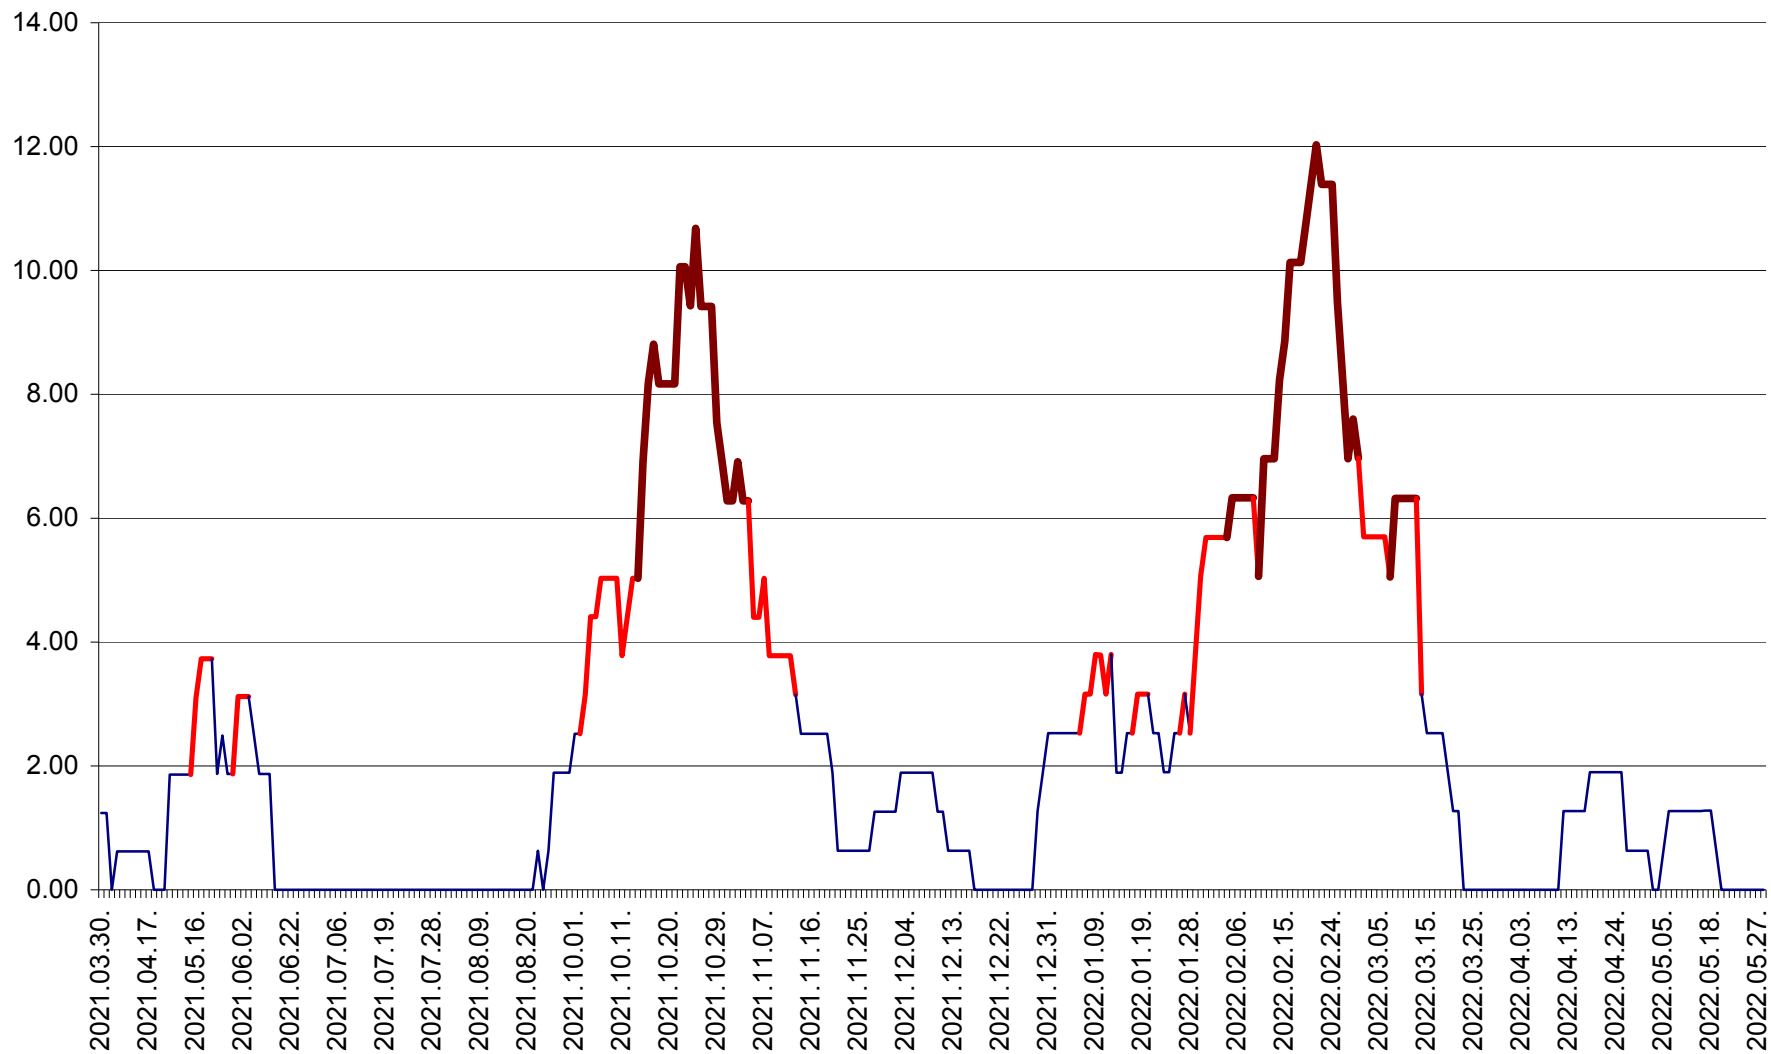

ATID - Evolutia incidentei cumulate pe 14 zile la ‰ de locuitori
2021.04.01. - 2022.05.29.

AVRĂMEȘTI - Evolutia incidentei cumulate pe 14 zile la ‰ de locuitori
2021.04.01. - 2022.05.29.

ORAȘ BĂILE TUȘNAD - Evoluția incidenței cumulate pe 14 zile la ‰ de locuitori
2021.04.01. - 2022.05.29.

ORAȘ BĂLAN - Evolulia incidenței cumulate pe 14 zile la ‰ de locuitori
2021.04.01. - 2022.05.29.

BILBOR - Evolutia incidentei cumulate pe 14 zile la ‰ de locuitori
2021.04.01. - 2022.05.29.

ORAȘ BORSEC - Evolutia incidentei cumulate pe 14 zile la ‰ de locuitori
2021.04.01. - 2022.05.29.

BRĂDEȘTI - Evoluția incidenței cumulate pe 14 zile la ‰ de locuitori
2021.04.01. - 2022.05.29.

CĂPÂLNIȚA - Evoluția incidenței cumulate pe 14 zile la ‰ de locuitori
2021.04.01. - 2022.05.29.

CÂRȚA - Evolutia incidentei cumulate pe 14 zile la ‰ de locuitori
2021.04.01. - 2022.05.29.