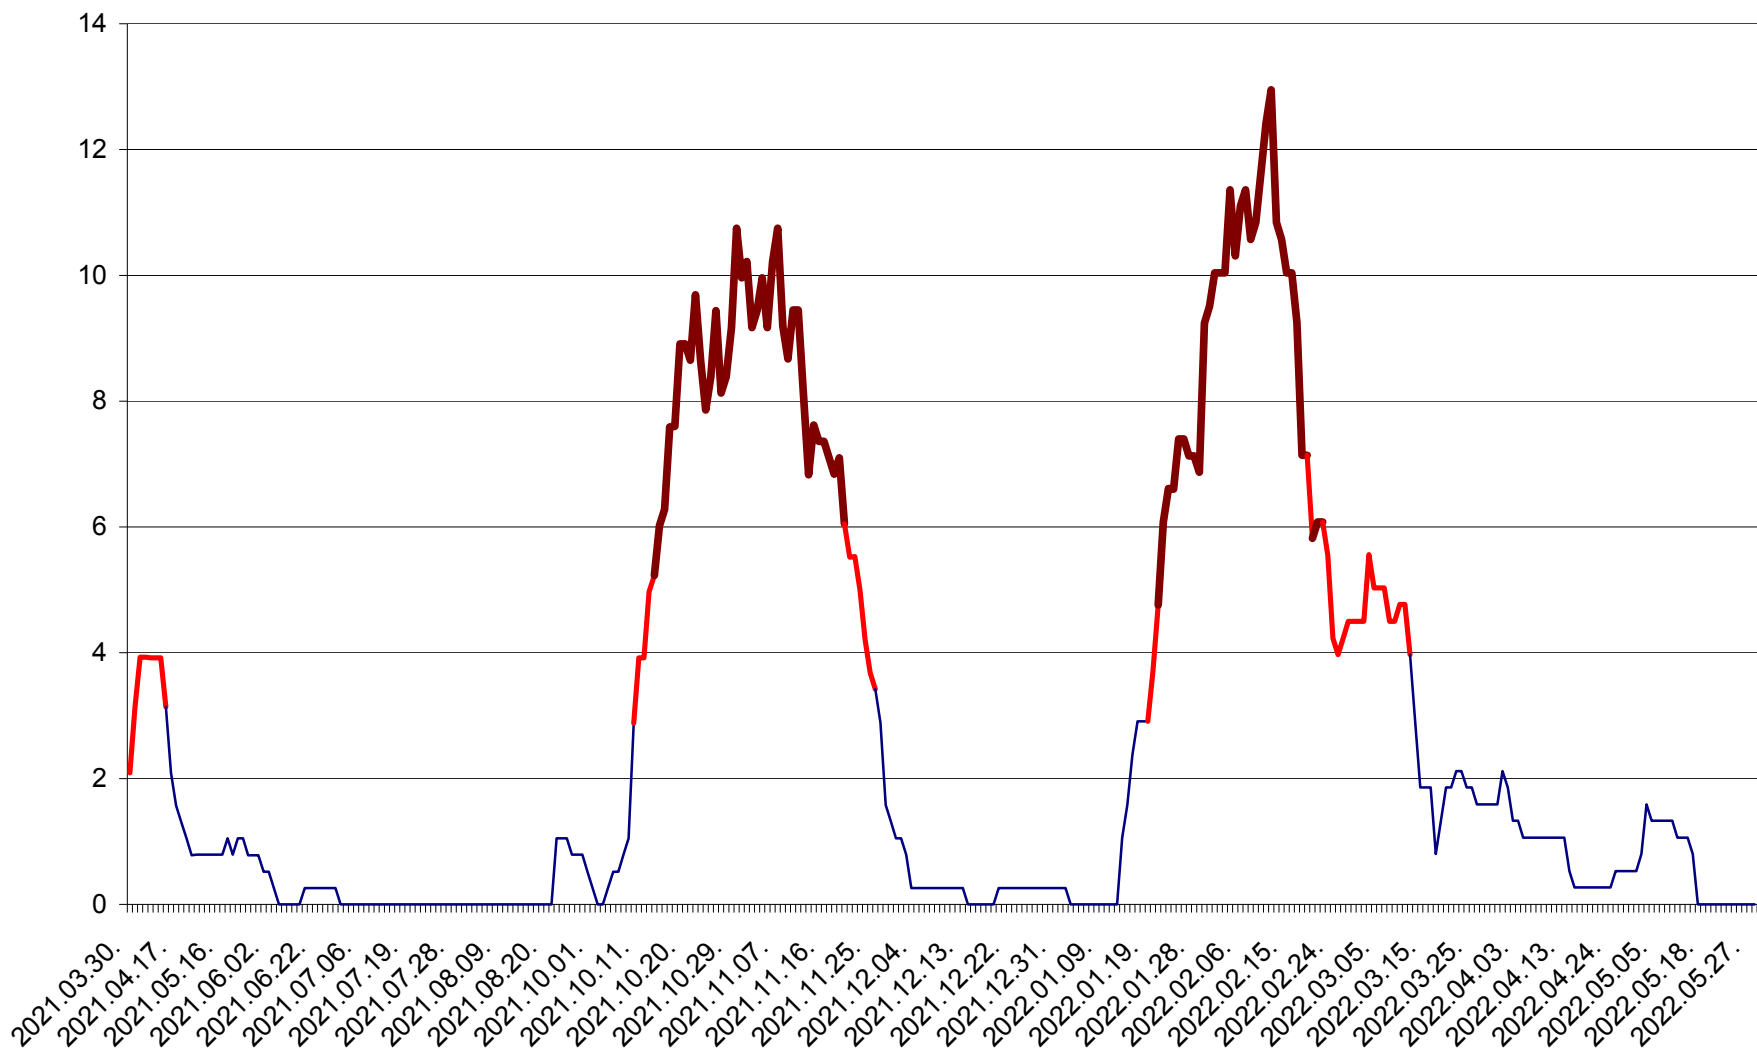

RACU - Evolutia incidentei cumulate pe 14 zile la ‰ de locuitori
2021.04.01. - 2022.05.29.

REMETEA - Evolutia incidentei cumulate pe 14 zile la ‰ de locuitori
2021.04.01. - 2022.05.29.

SĂCEL - Evolutia incidentei cumulate pe 14 zile la ‰ de locuitori
2021.04.01. - 2022.05.29.

SÂNCRĂIENI - Evolutia incidentei cumulate pe 14 zile la ‰ de locuitori
2021.04.01. - 2022.05.29.

SÂNDOMINIC - Evolutia incidentei cumulate pe 14 zile la ‰ de locuitori
2021.04.01. - 2022.05.29.

SÂNMARTIN - Evolutia incidentei cumulate pe 14 zile la ‰ de locuitori
2021.04.01. - 2022.05.29.

SÂNSIMION - Evolutia incidentei cumulate pe 14 zile la ‰ de locuitori
2021.04.01. - 2022.05.29.

SÂNTIMBRU - Evolutia incidentei cumulate pe 14 zile la ‰ de locuitori
2021.04.01. - 2022.05.29.

SĂRMAȘ - Evolutia incidentei cumulate pe 14 zile la ‰ de locuitori
2021.04.01. - 2022.05.29.