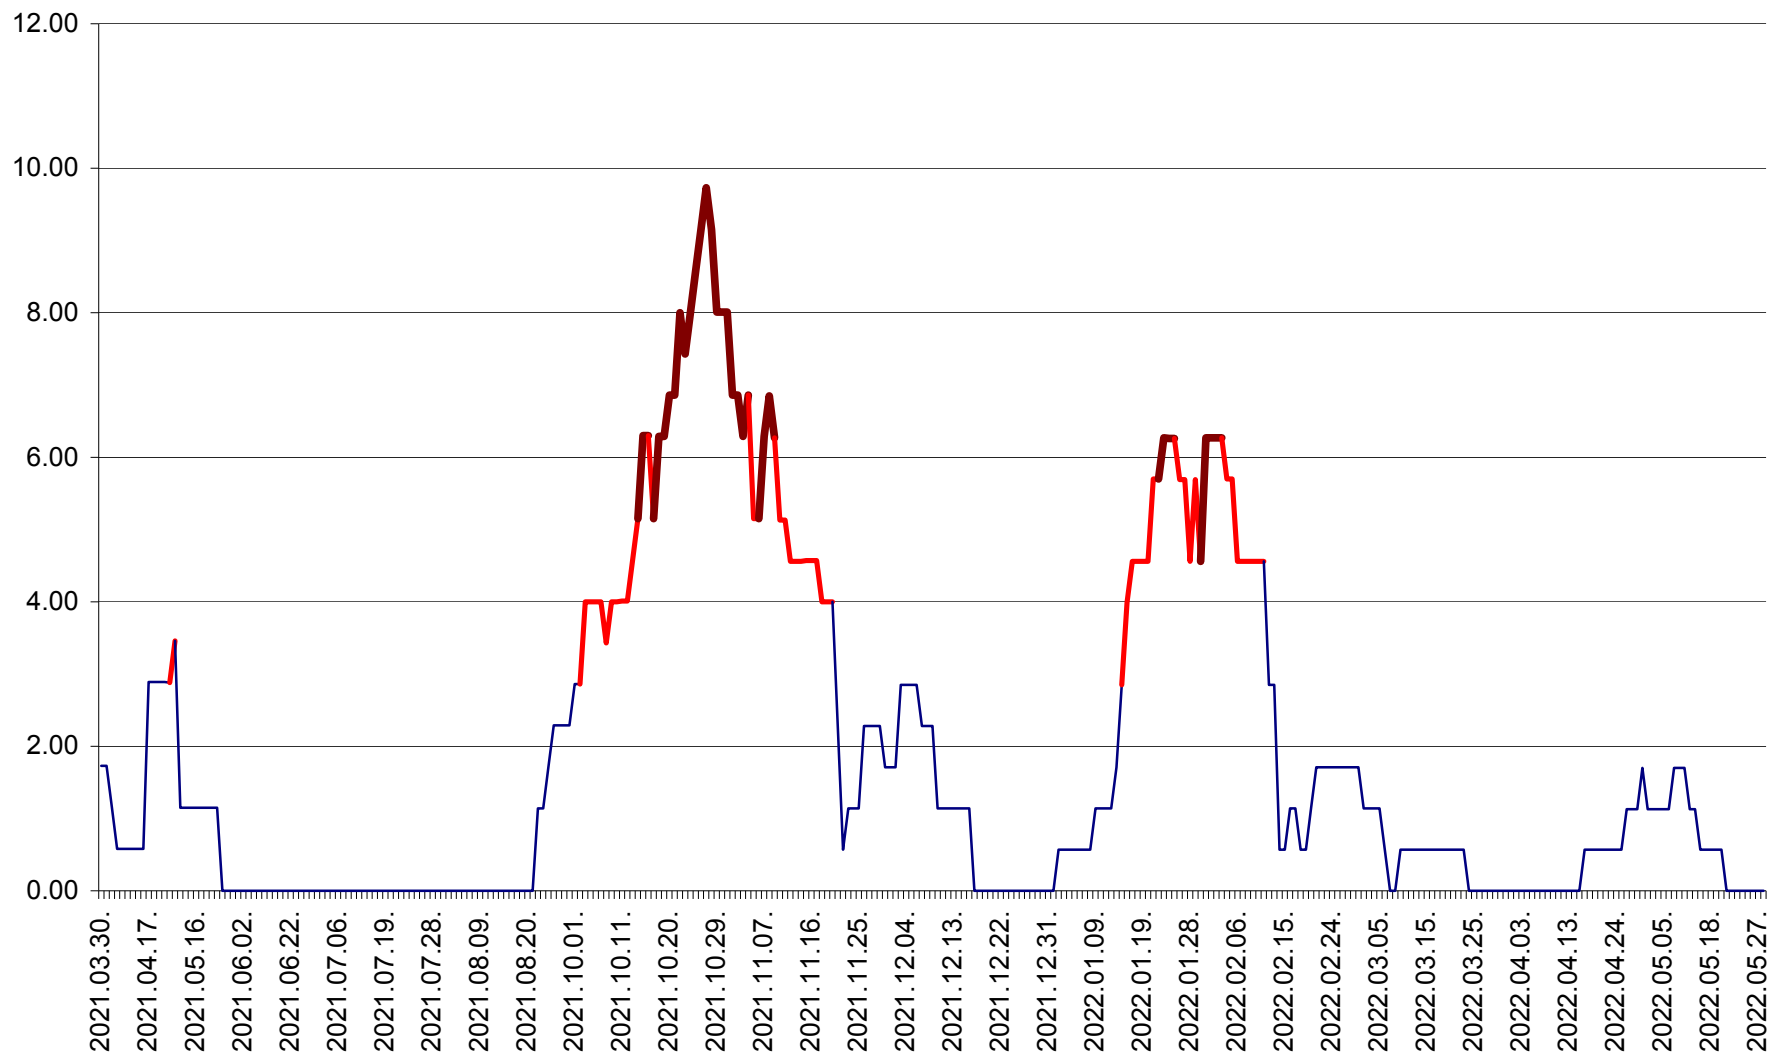

ORAȘ VLĂHIȚA - Evolutia incidentei cumulate pe 14 zile la ‰ de locuitori
2021.04.01. - 2022.05.29.