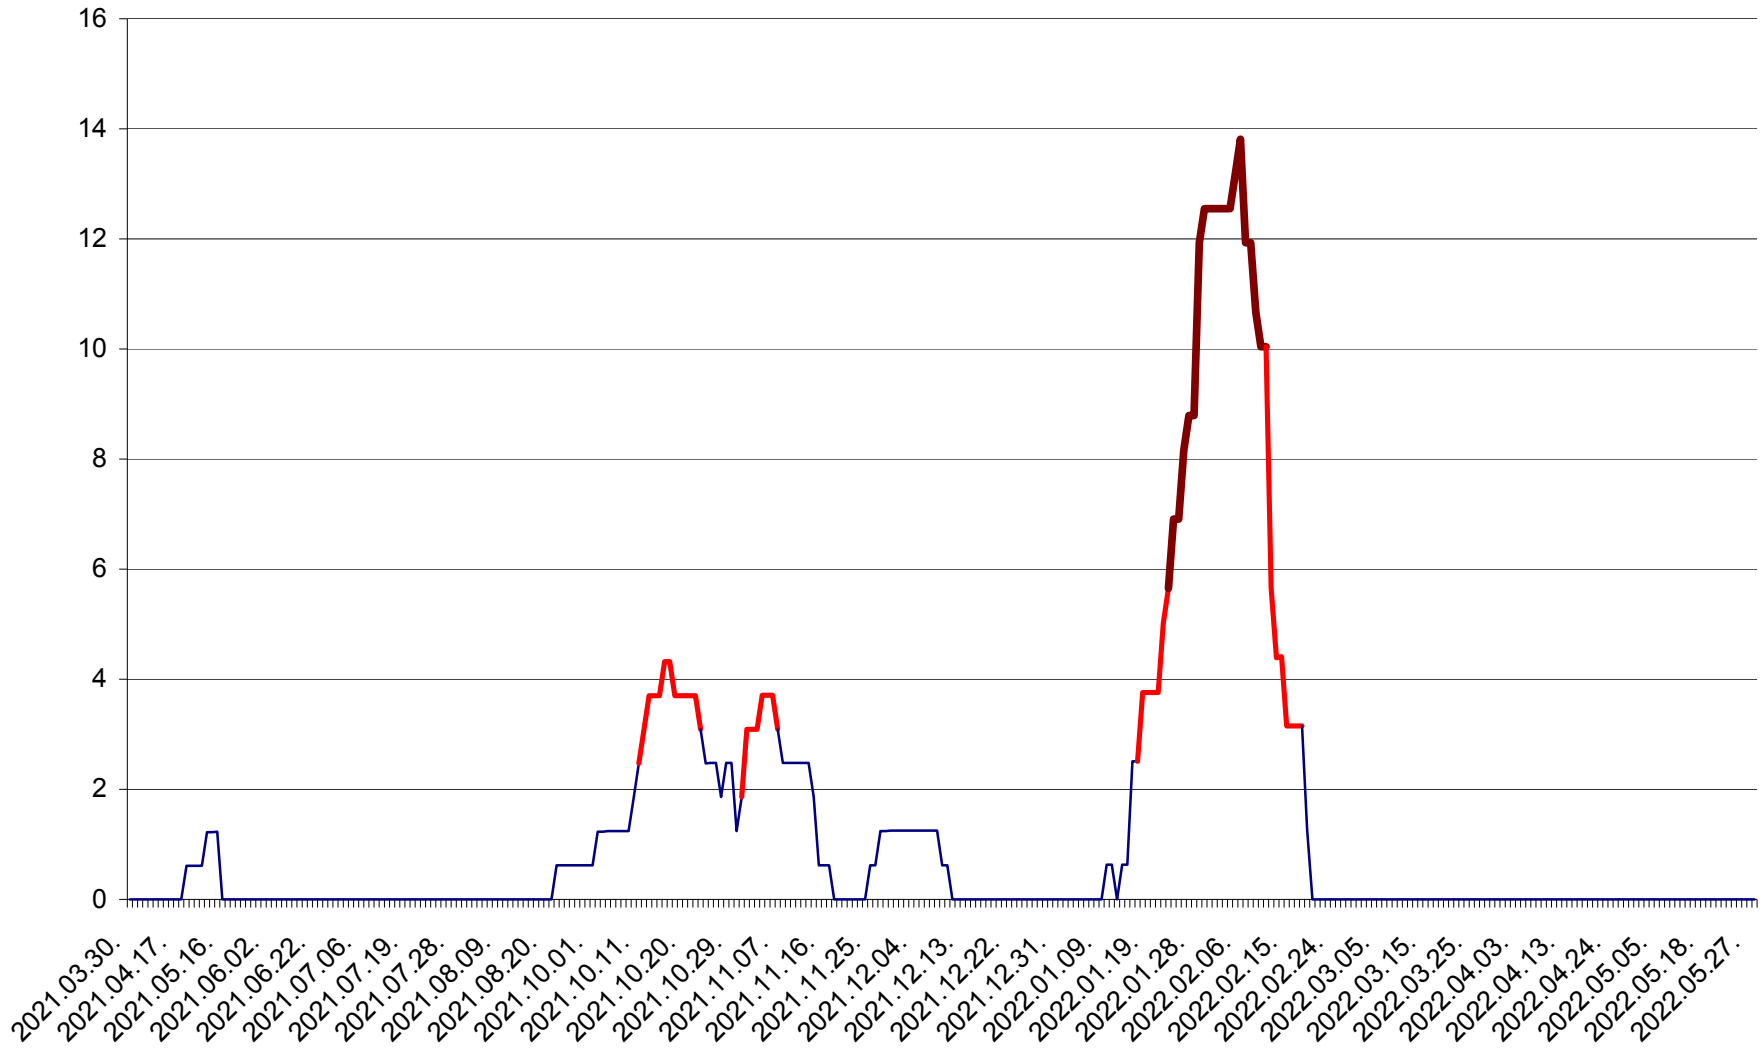

PLĂIEȘII DE JOS - Evolutia incidentei cumulate pe 14 zile la ‰ de locuitori
2021.04.01. - 2022.05.29.

PORUMBENI - Evolutia incidentei cumulate pe 14 zile la ‰ de locuitori
2021.04.01. - 2022.05.29.

PRAID - Evolutia incidentei cumulate pe 14 zile la ‰ de locuitori
2021.04.01. - 2022.05.29.

RACU - Evolutia incidentei cumulate pe 14 zile la ‰ de locuitori
2021.04.01. - 2022.05.29.

REMETEA - Evolutia incidentei cumulate pe 14 zile la ‰ de locuitori
2021.04.01. - 2022.05.29.

SĂCEL - Evolutia incidentei cumulate pe 14 zile la ‰ de locuitori
2021.04.01. - 2022.05.29.