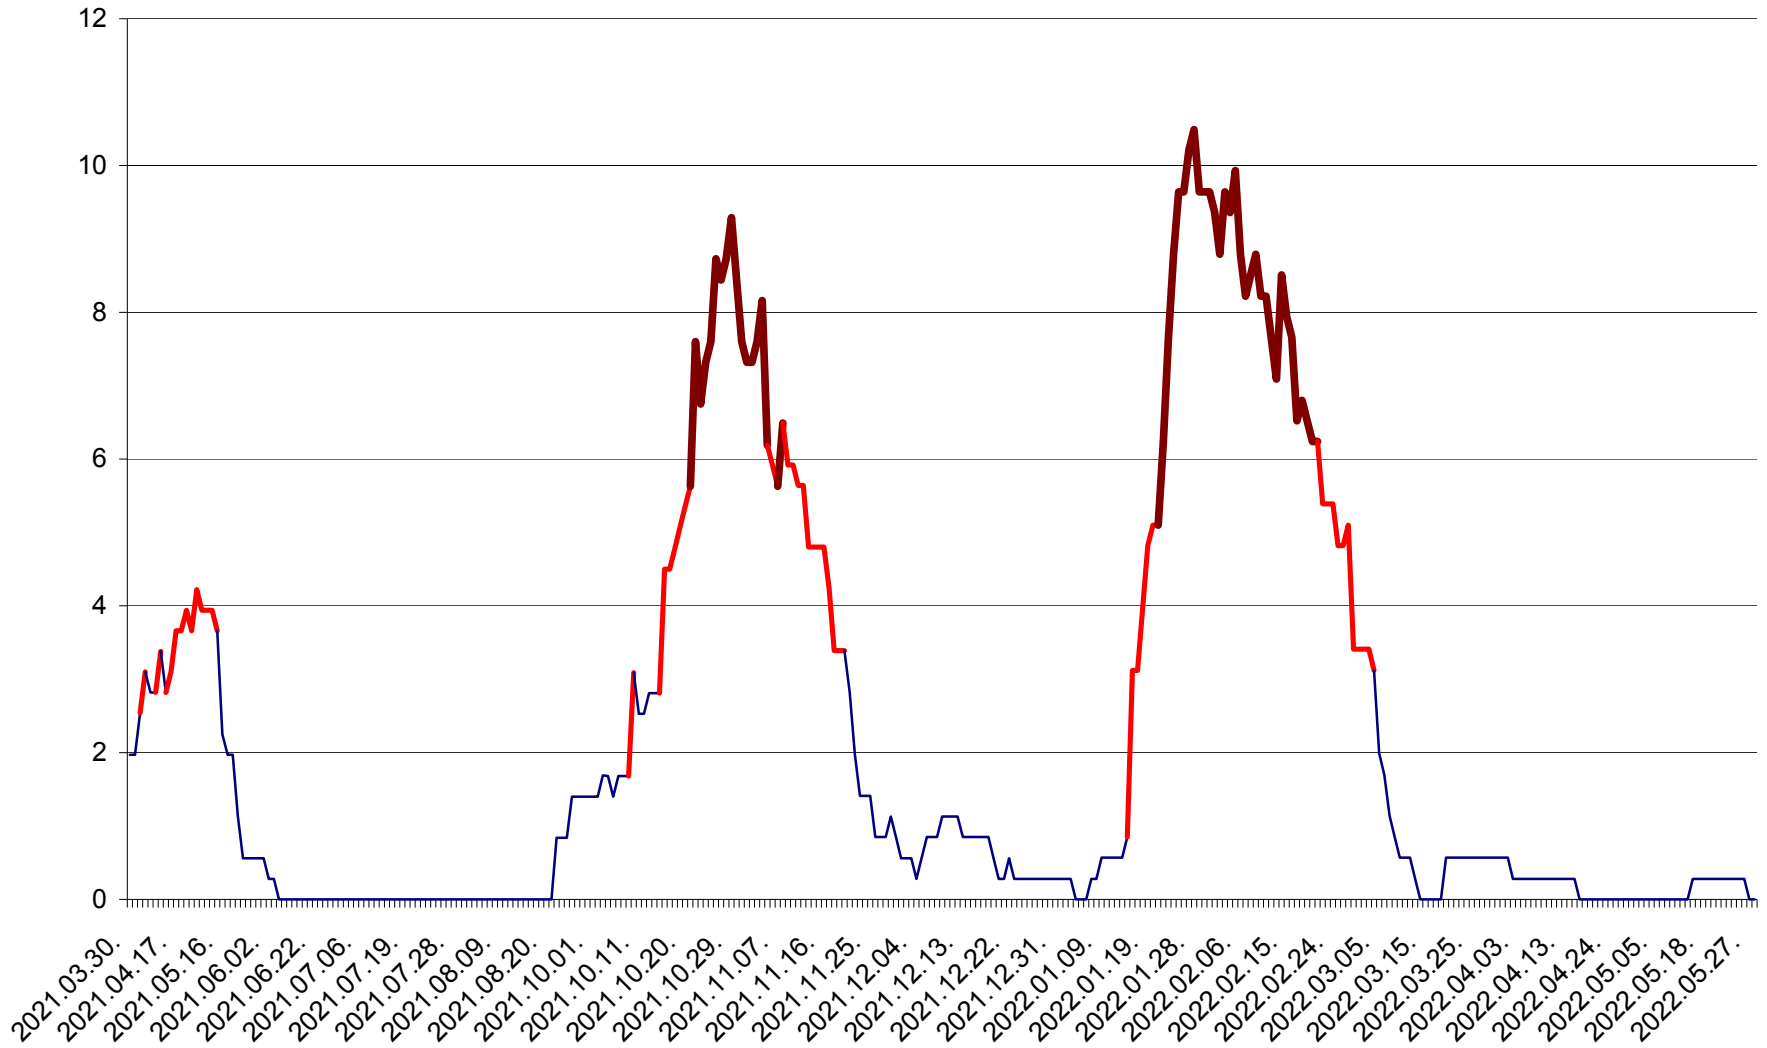

CORBU - Evolutia incidentei cumulate pe 14 zile la ‰ de locuitori
2021.04.01. - 2022.05.29.

CORUND - Evolutia incidentei cumulate pe 14 zile la ‰ de locuitori
2021.04.01. - 2022.05.29.

COZMENI - Evolutia incidentei cumulate pe 14 zile la % de locuitori
2021.04.01. - 2022.05.29.

ORAȘ CRISTURU SECUIESC - Evolutia incidentei cumulate pe 14 zile la ‰ de locuitori
2021.04.01. - 2022.05.29.

DĂNEȘTI - Evolutia incidentei cumulate pe 14 zile la ‰ de locuitori
2021.04.01. - 2022.05.29.

DÂRJIU - Evolutia incidentei cumulate pe 14 zile la ‰ de locuitori
2021.04.01. - 2022.05.29.

DEALU - Evolutia incidentei cumulate pe 14 zile la ‰ de locuitori
2021.04.01. - 2022.05.29.

DITRĂU - Evolutia incidentei cumulate pe 14 zile la ‰ de locuitori
2021.04.01. - 2022.05.29.

FELICENI - Evolutia incidentei cumulate pe 14 zile la % de locuitori
2021.04.01. - 2022.05.29.

FRUMOASA - Evolutia incidentei cumulate pe 14 zile la ‰ de locuitori
2021.04.01. - 2022.05.29.

GĂLĂUȚAȘ - Evolutia incidentei cumulate pe 14 zile la ‰ de locuitori
2021.04.01. - 2022.05.29.