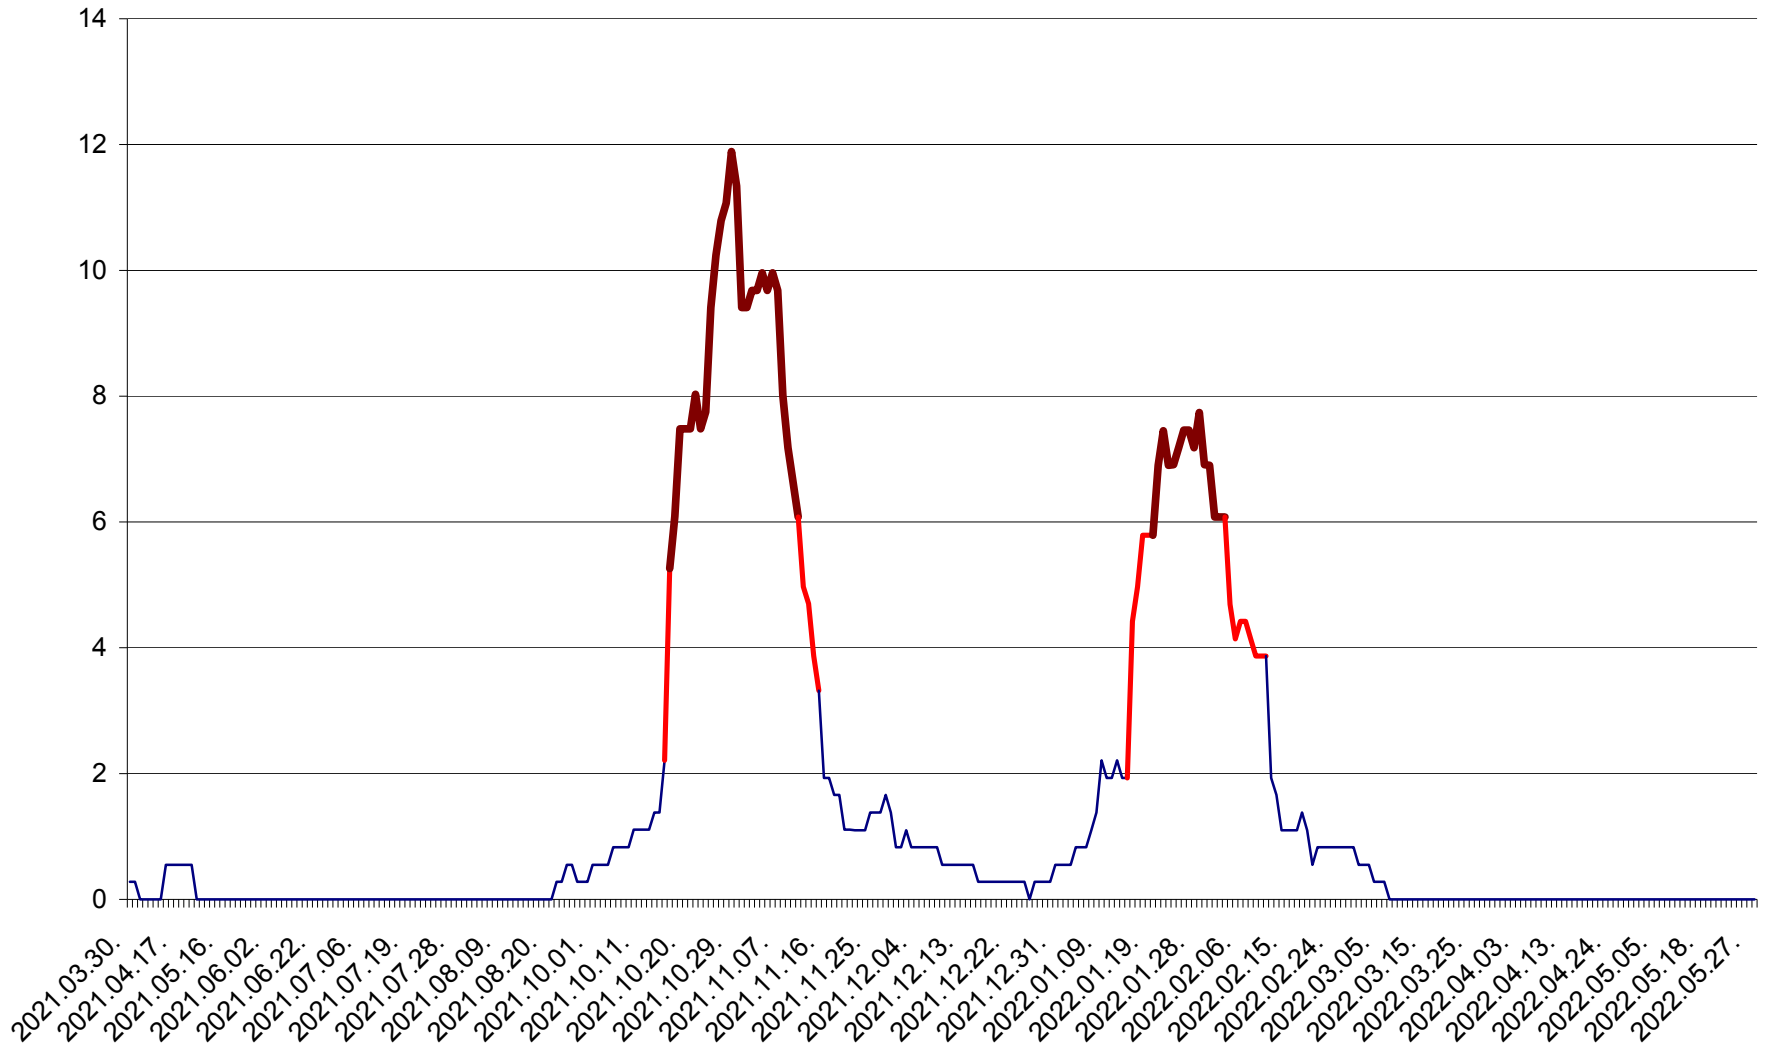

DÂRJIU - Evolutia incidentei cumulate pe 14 zile la ‰ de locuitori
2021.04.01. - 2022.05.29.

DEALU - Evolutia incidentei cumulate pe 14 zile la ‰ de locuitori
2021.04.01. - 2022.05.29.

DITRĂU - Evolutia incidentei cumulate pe 14 zile la ‰ de locuitori
2021.04.01. - 2022.05.29.

FELICENI - Evolutia incidentei cumulate pe 14 zile la % de locuitori
2021.04.01. - 2022.05.29.

FRUMOASA - Evolutia incidentei cumulate pe 14 zile la ‰ de locuitori
2021.04.01. - 2022.05.29.

GĂLĂUȚAȘ - Evolutia incidentei cumulate pe 14 zile la ‰ de locuitori
2021.04.01. - 2022.05.29.

MUNICIPIUL GHEORGHENI - Evolutia incidentei cumulate pe 14 zile la % de locuitori
2021.04.01. - 2022.05.29.

JOSENI - Evolutia incidentei cumulate pe 14 zile la ‰ de locuitori
2021.04.01. - 2022.05.29.

LĂZAREA - Evolutia incidentei cumulate pe 14 zile la % de locuitori
2021.04.01. - 2022.05.29.

LELICENI - Evolutia incidentei cumulate pe 14 zile la ‰ de locuitori
2021.04.01. - 2022.05.29.

LUETA - Evolutia incidentei cumulate pe 14 zile la ‰ de locuitori
2021.04.01. - 2022.05.29.

LUNCA DE JOS - Evolutia incidentei cumulate pe 14 zile la ‰ de locuitori
2021.04.01. - 2022.05.29.