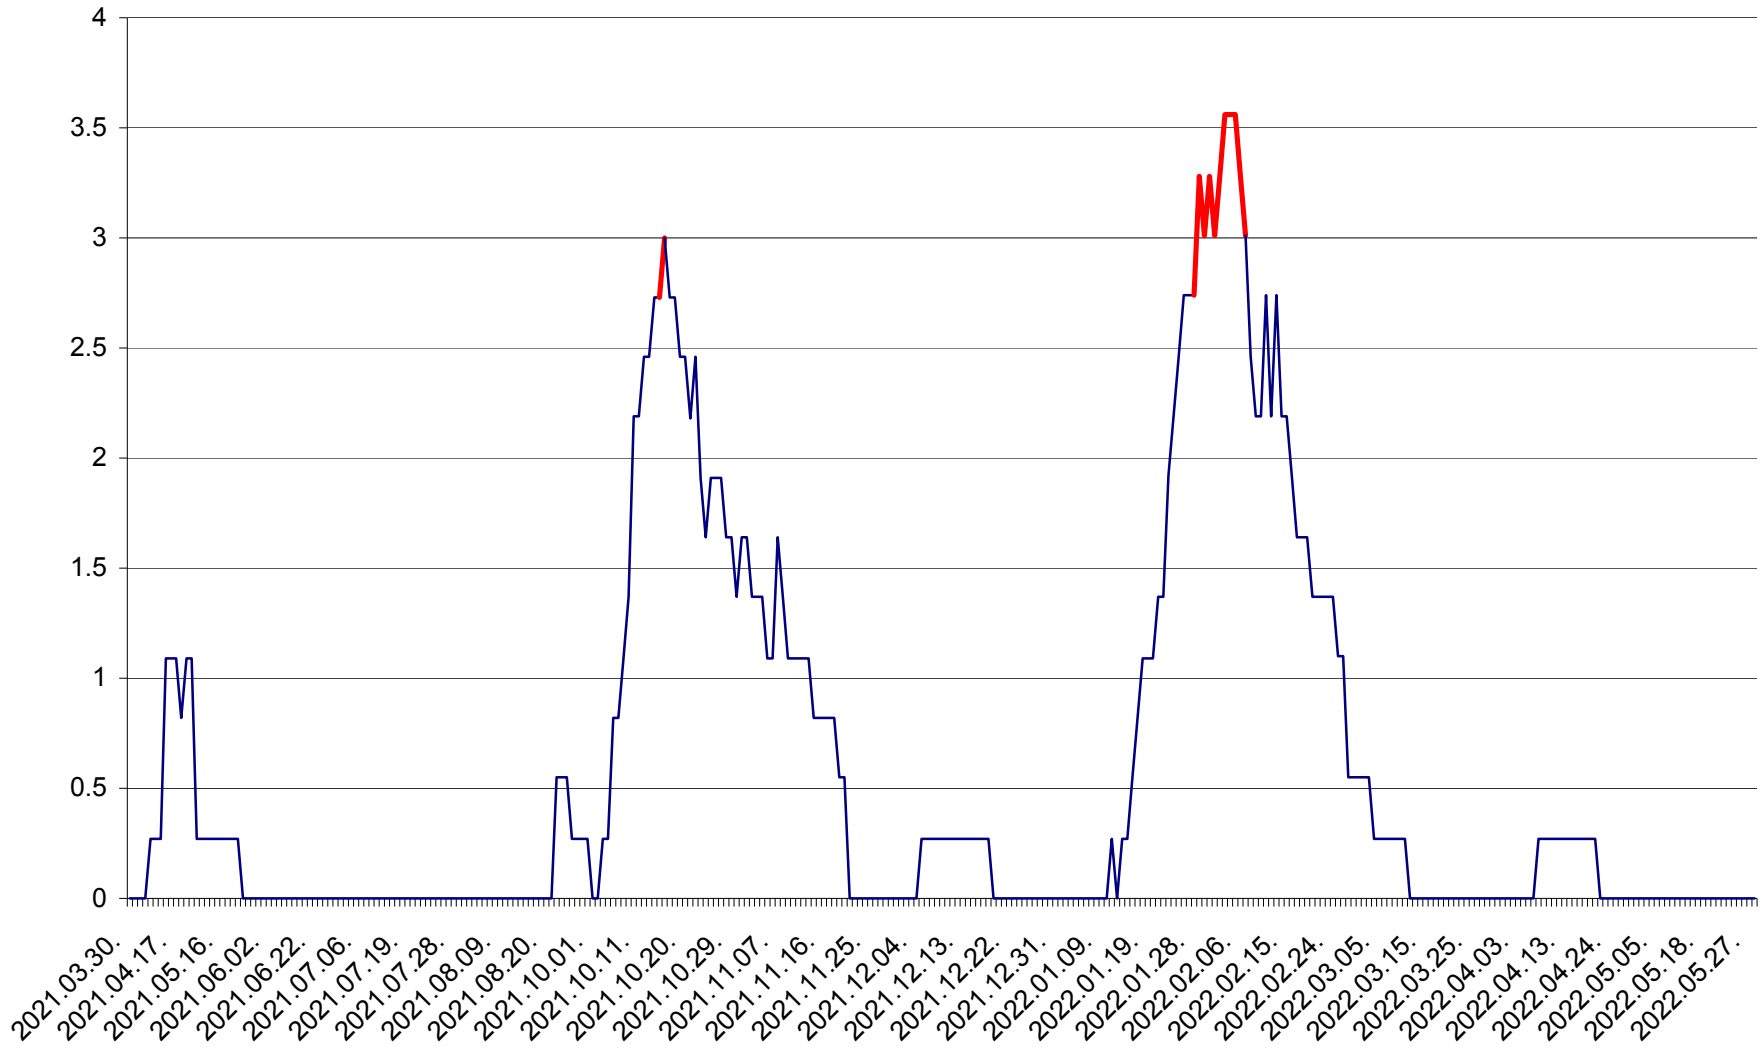

FELICENI - Evolutia incidentei cumulate pe 14 zile la % de locuitori
2021.04.01. - 2022.05.29.

FRUMOASA - Evolutia incidentei cumulate pe 14 zile la ‰ de locuitori
2021.04.01. - 2022.05.29.

GĂLĂUȚAȘ - Evolutia incidentei cumulate pe 14 zile la ‰ de locuitori
2021.04.01. - 2022.05.29.

MUNICIPIUL GHEORGHENI - Evolutia incidentei cumulate pe 14 zile la % de locuitori
2021.04.01. - 2022.05.29.

JOSENI - Evolutia incidentei cumulate pe 14 zile la ‰ de locuitori
2021.04.01. - 2022.05.29.

LĂZAREA - Evolutia incidentei cumulate pe 14 zile la % de locuitori
2021.04.01. - 2022.05.29.

LELICENI - Evolutia incidentei cumulate pe 14 zile la ‰ de locuitori
2021.04.01. - 2022.05.29.

LUETA - Evolutia incidentei cumulate pe 14 zile la ‰ de locuitori
2021.04.01. - 2022.05.29.

LUNCA DE JOS - Evolutia incidentei cumulate pe 14 zile la ‰ de locuitori
2021.04.01. - 2022.05.29.