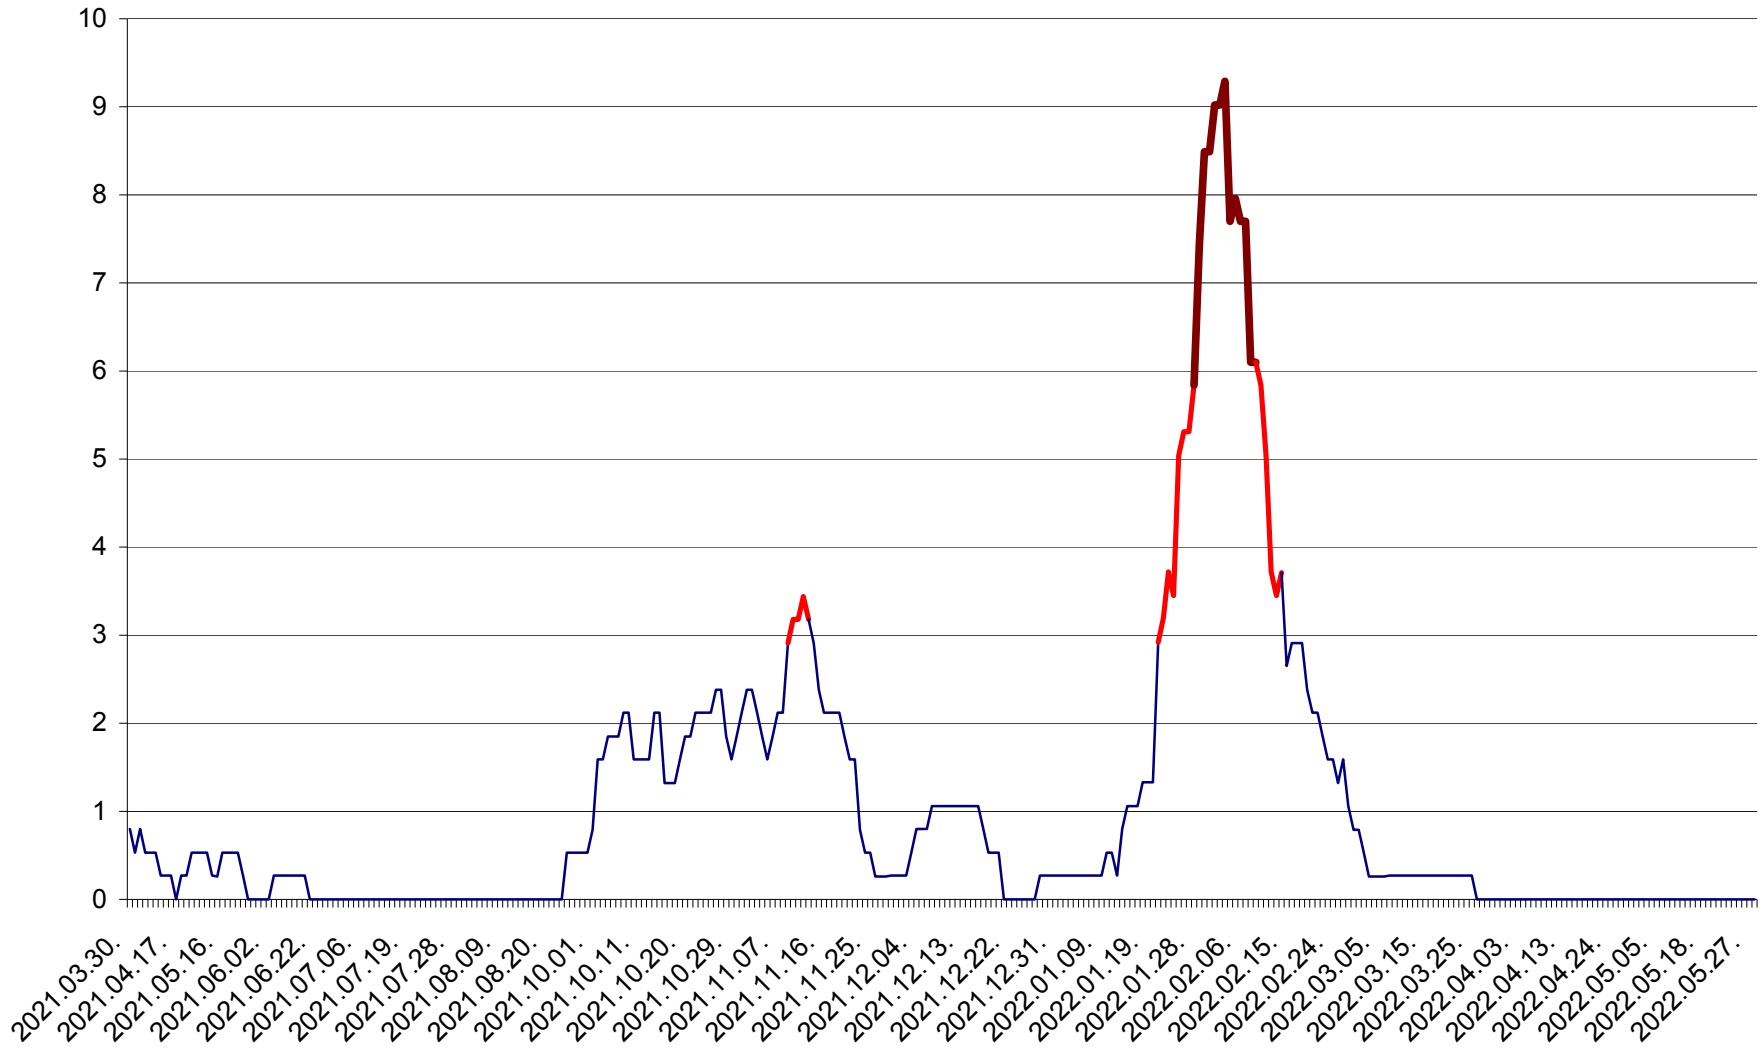

CORBU - Evolutia incidentei cumulate pe 14 zile la ‰ de locuitori
2021.04.01. - 2022.05.29.

CORUND - Evolutia incidentei cumulate pe 14 zile la ‰ de locuitori
2021.04.01. - 2022.05.29.

COZMENI - Evolutia incidentei cumulate pe 14 zile la % de locuitori
2021.04.01. - 2022.05.29.

ORAȘ CRISTURU SECUIESC - Evolutia incidentei cumulate pe 14 zile la ‰ de locuitori
2021.04.01. - 2022.05.29.

DĂNEȘTI - Evolutia incidentei cumulate pe 14 zile la ‰ de locuitori
2021.04.01. - 2022.05.29.

DÂRJIU - Evolutia incidentei cumulate pe 14 zile la ‰ de locuitori
2021.04.01. - 2022.05.29.

DEALU - Evolutia incidentei cumulate pe 14 zile la ‰ de locuitori
2021.04.01. - 2022.05.29.

DITRĂU - Evolutia incidentei cumulate pe 14 zile la ‰ de locuitori
2021.04.01. - 2022.05.29.

FELICENI - Evolutia incidentei cumulate pe 14 zile la % de locuitori
2021.04.01. - 2022.05.29.

FRUMOASA - Evolutia incidentei cumulate pe 14 zile la ‰ de locuitori
2021.04.01. - 2022.05.29.

GĂLĂUȚAȘ - Evolutia incidentei cumulate pe 14 zile la ‰ de locuitori
2021.04.01. - 2022.05.29.