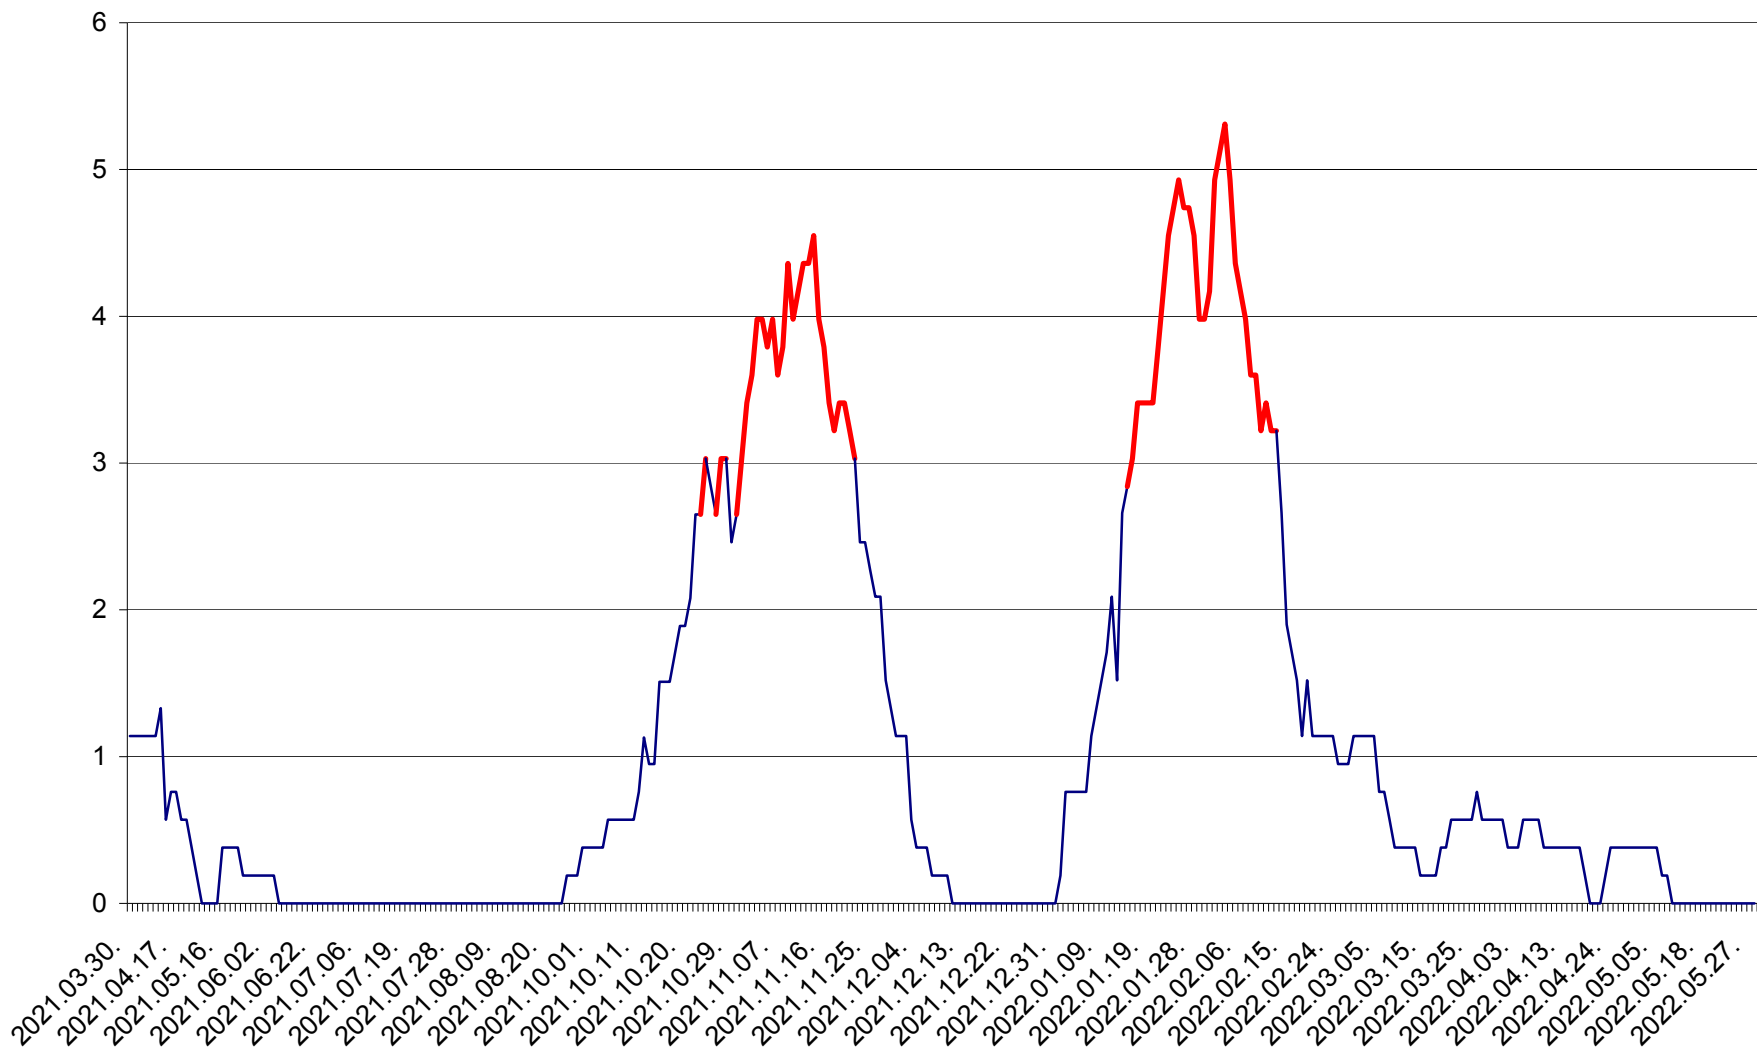

SÂNSIMION - Evolutia incidentei cumulate pe 14 zile la ‰ de locuitori
2021.04.01. - 2022.05.29.

SÂNTIMBRU - Evolutia incidentei cumulate pe 14 zile la ‰ de locuitori
2021.04.01. - 2022.05.29.

SĂRMAȘ - Evolutia incidentei cumulate pe 14 zile la ‰ de locuitori
2021.04.01. - 2022.05.29.

SATU MARE - Evolutia incidentei cumulate pe 14 zile la ‰ de locuitori
2021.04.01. - 2022.05.29.

SECUIENI - Evolutia incidentei cumulate pe 14 zile la ‰ de locuitori
2021.04.01. - 2022.05.29.

SICULENI - Evolutia incidentei cumulate pe 14 zile la % de locuitori
2021.04.01. - 2022.05.29.

ȘIMONEȘTI - Evolutia incidentei cumulate pe 14 zile la ‰ de locuitori
2021.04.01. - 2022.05.29.

SUBCETATE - Evolutia incidentei cumulate pe 14 zile la ‰ de locuitori
2021.04.01. - 2022.05.29.

SUSENI - Evolutia incidentei cumulate pe 14 zile la ‰ de locuitori
2021.04.01. - 2022.05.29.