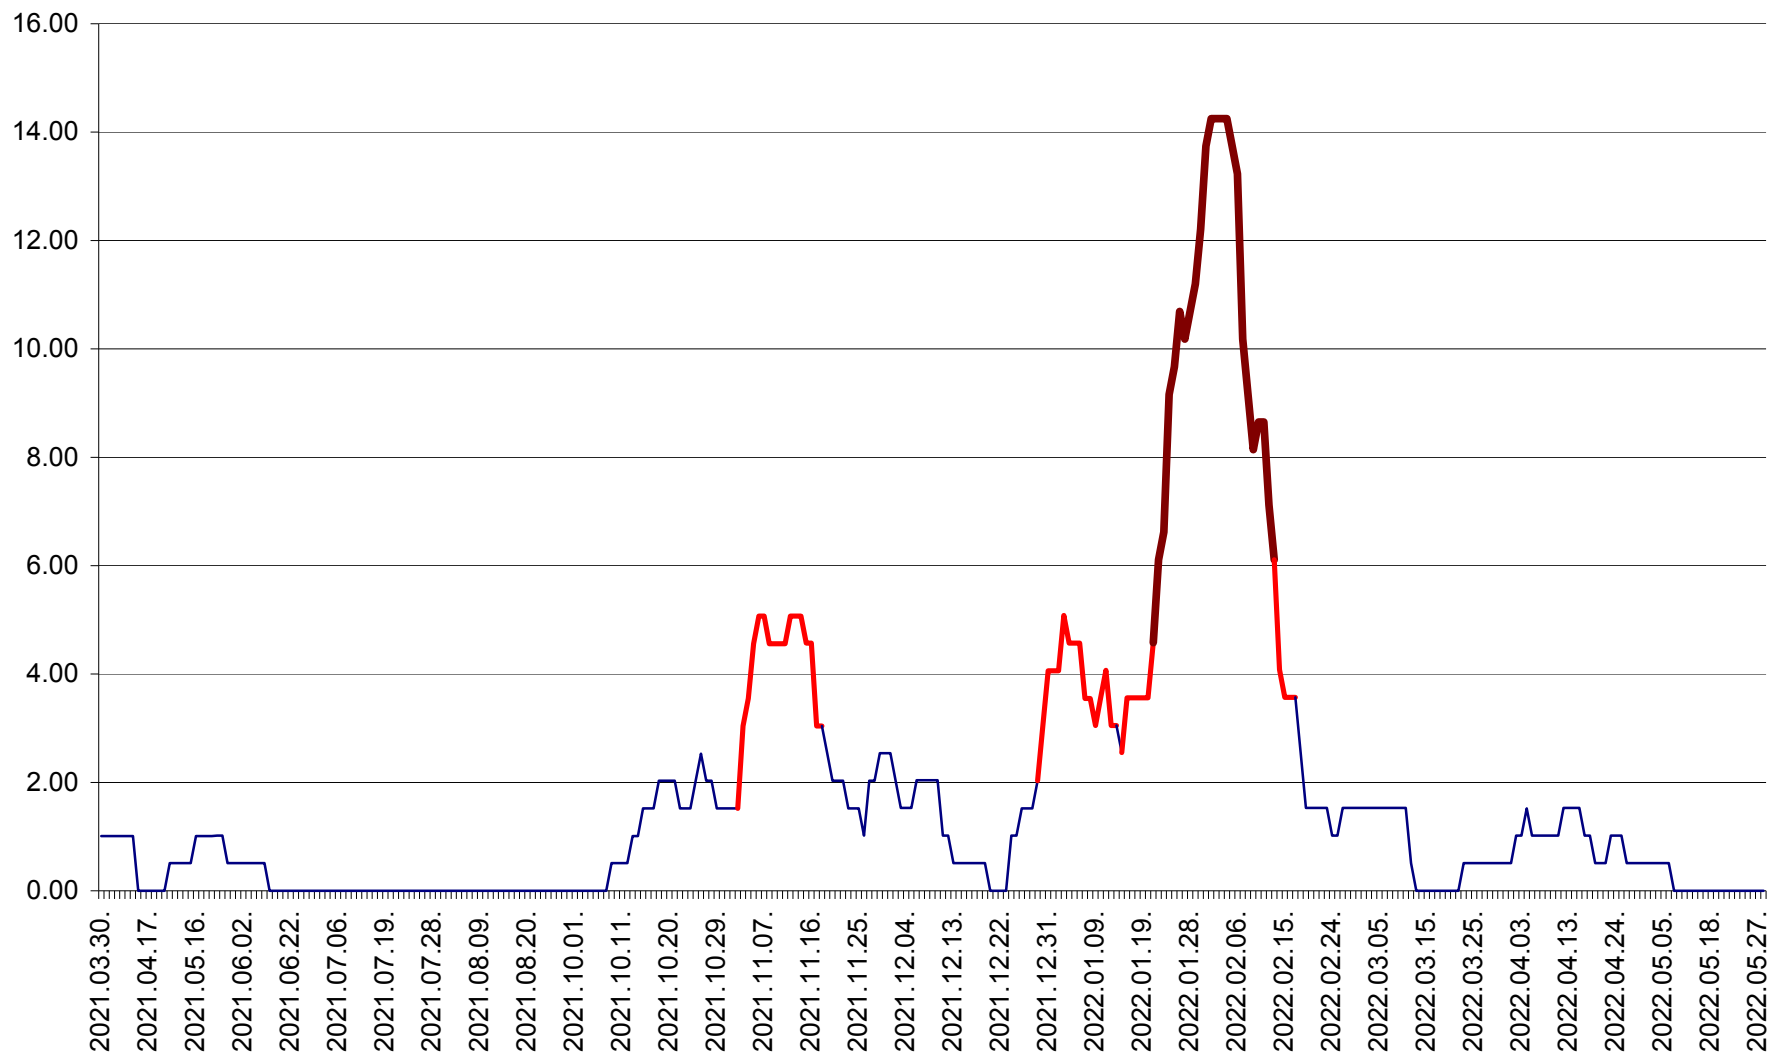

TUȘNAD - Evolutia incidentei cumulate pe 14 zile la ‰ de locuitori
2021.04.01. - 2022.05.29.

ULIEȘ - Evoluția incidenței cumulate pe 14 zile la ‰ de locuitori
2021.04.01. - 2022.05.29.

VĂRȘAG - Evolutia incidentei cumulate pe 14 zile la ‰ de locuitori
2021.04.01. - 2022.05.29.

ORAȘ VLĂHIȚA - Evolutia incidentei cumulate pe 14 zile la ‰ de locuitori
2021.04.01. - 2022.05.29.

VOȘLĂBENI - Evolutia incidentei cumulate pe 14 zile la ‰ de locuitori
2021.04.01. - 2022.05.29.

ZETEA - Evolutia incidentei cumulate pe 14 zile la ‰ de locuitori
2021.04.01. - 2022.05.29.