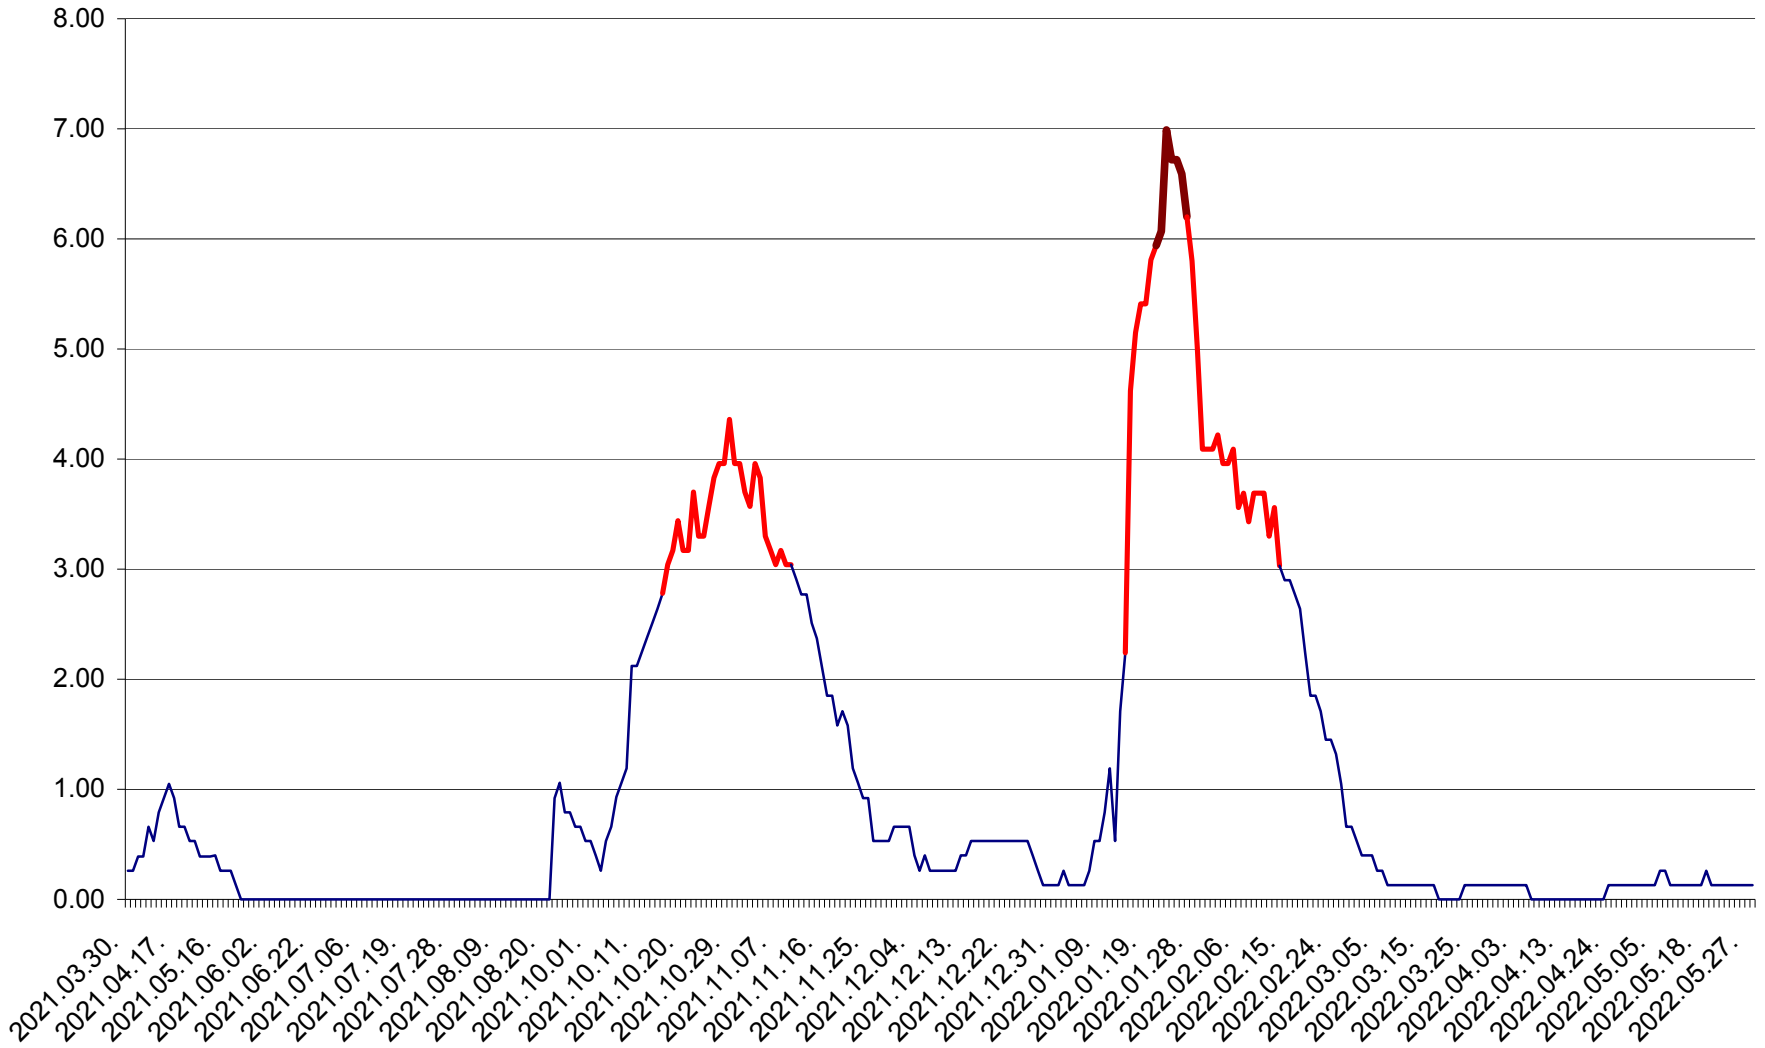

TUȘNAD - Evolutia incidentei cumulate pe 14 zile la ‰ de locuitori
2021.04.01. - 2022.05.29.

ULIEȘ - Evoluția incidenței cumulate pe 14 zile la ‰ de locuitori
2021.04.01. - 2022.05.29.

VĂRȘAG - Evolutia incidentei cumulate pe 14 zile la ‰ de locuitori
2021.04.01. - 2022.05.29.

ORAȘ VLĂHIȚA - Evolutia incidentei cumulate pe 14 zile la ‰ de locuitori
2021.04.01. - 2022.05.29.

VOȘLĂBENI - Evolutia incidentei cumulate pe 14 zile la ‰ de locuitori
2021.04.01. - 2022.05.29.

ZETEA - Evolutia incidentei cumulate pe 14 zile la ‰ de locuitori
2021.04.01. - 2022.05.29.