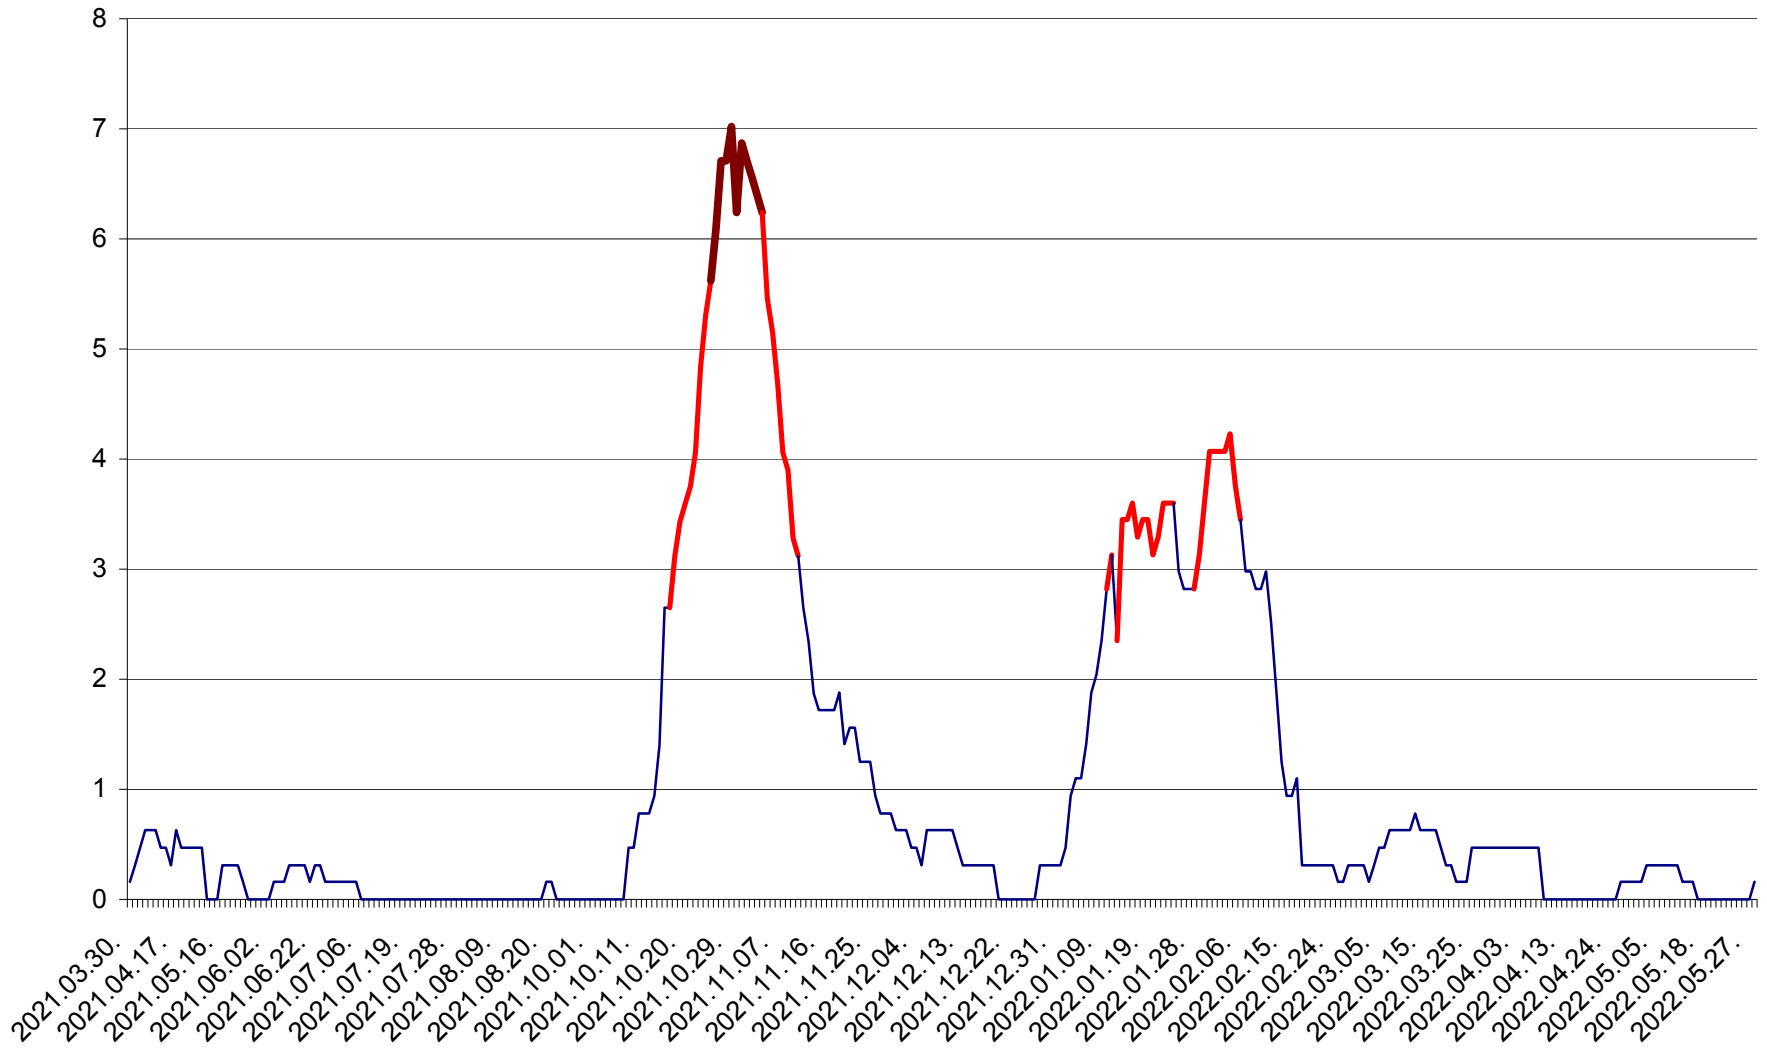

PLĂIEȘII DE JOS - Evolutia incidentei cumulate pe 14 zile la ‰ de locuitori
2021.04.01. - 2022.05.29.

PORUMBENI - Evolutia incidentei cumulate pe 14 zile la ‰ de locuitori
2021.04.01. - 2022.05.29.

PRAID - Evolutia incidentei cumulate pe 14 zile la ‰ de locuitori
2021.04.01. - 2022.05.29.

RACU - Evolutia incidentei cumulate pe 14 zile la ‰ de locuitori
2021.04.01. - 2022.05.29.

REMETEA - Evolutia incidentei cumulate pe 14 zile la ‰ de locuitori
2021.04.01. - 2022.05.29.

SĂCEL - Evolutia incidentei cumulate pe 14 zile la ‰ de locuitori
2021.04.01. - 2022.05.29.