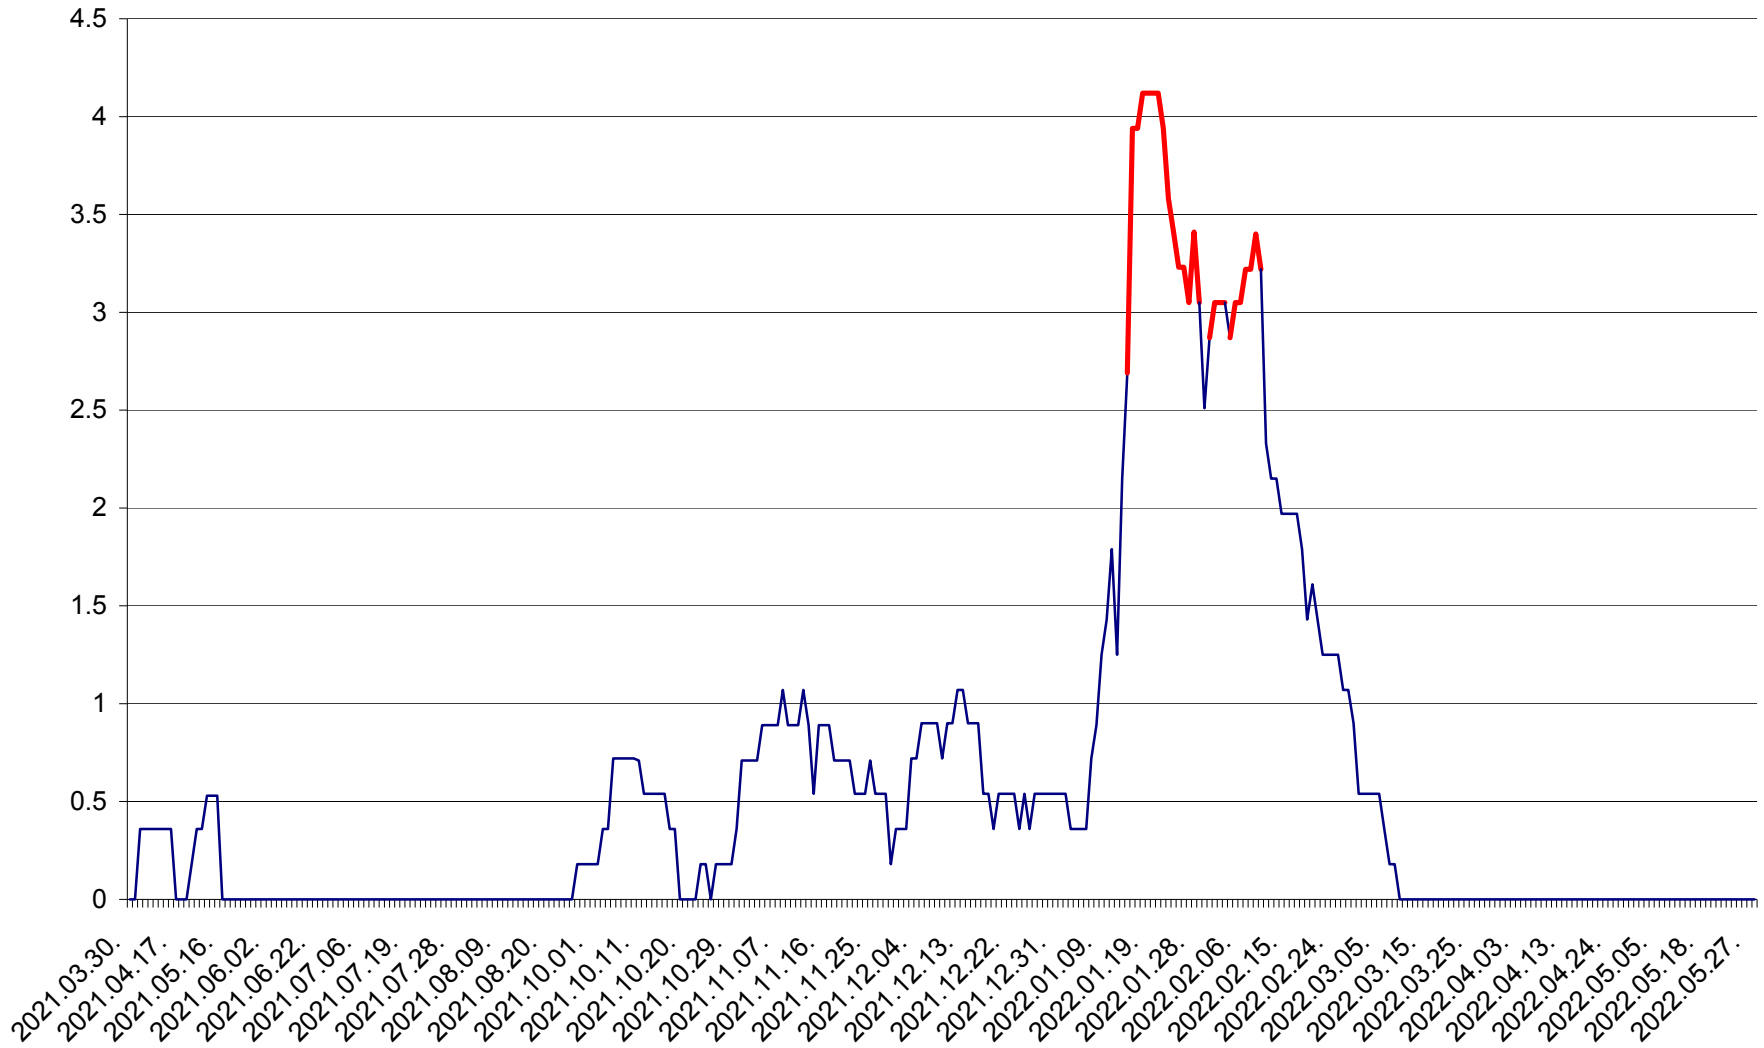

FELICENI - Evolutia incidentei cumulate pe 14 zile la % de locuitori
2021.04.01. - 2022.05.29.

FRUMOASA - Evolutia incidentei cumulate pe 14 zile la ‰ de locuitori
2021.04.01. - 2022.05.29.

GĂLĂUȚAȘ - Evolutia incidentei cumulate pe 14 zile la ‰ de locuitori
2021.04.01. - 2022.05.29.

MUNICIPIUL GHEORGHENI - Evolutia incidentei cumulate pe 14 zile la % de locuitori
2021.04.01. - 2022.05.29.

JOSENI - Evolutia incidentei cumulate pe 14 zile la ‰ de locuitori
2021.04.01. - 2022.05.29.

LĂZAREA - Evolutia incidentei cumulate pe 14 zile la % de locuitori
2021.04.01. - 2022.05.29.

LELICENI - Evolutia incidentei cumulate pe 14 zile la ‰ de locuitori
2021.04.01. - 2022.05.29.

LUETA - Evolutia incidentei cumulate pe 14 zile la ‰ de locuitori
2021.04.01. - 2022.05.29.

LUNCA DE JOS - Evolutia incidentei cumulate pe 14 zile la ‰ de locuitori
2021.04.01. - 2022.05.29.