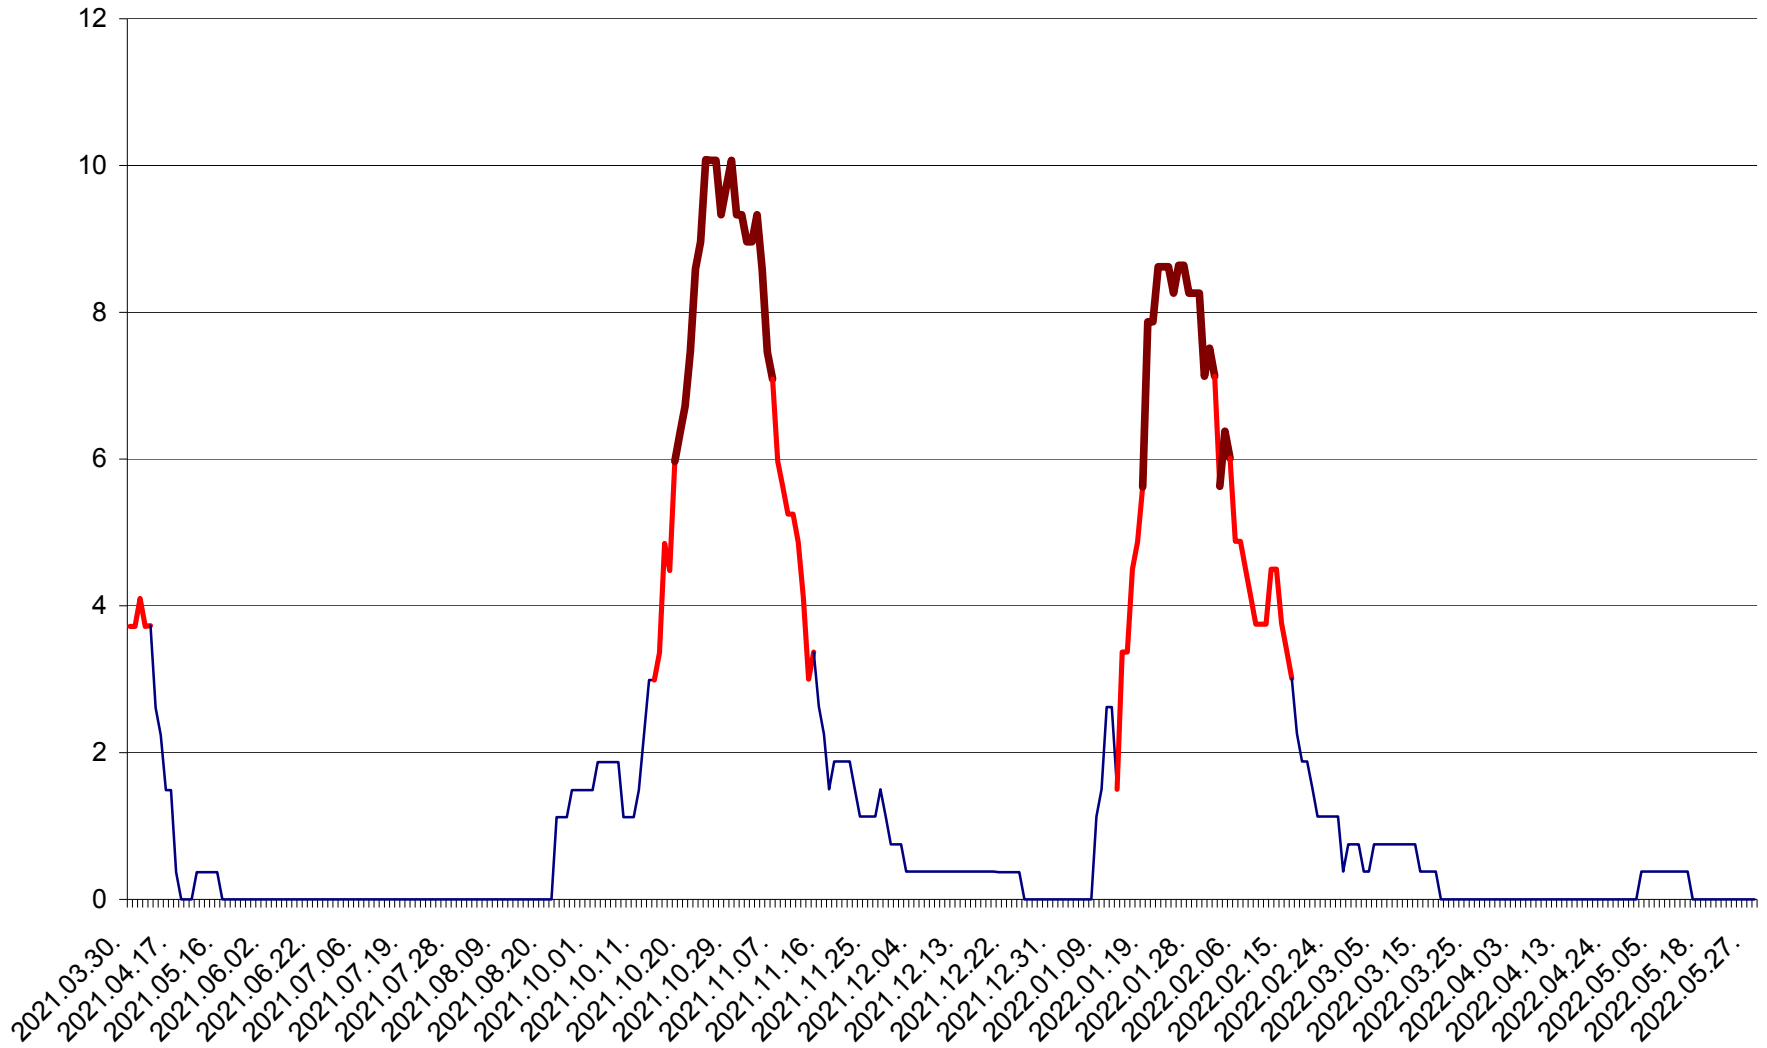

PLĂIEȘII DE JOS - Evolutia incidentei cumulate pe 14 zile la ‰ de locuitori
2021.04.01. - 2022.05.29.

PORUMBENI - Evolutia incidentei cumulate pe 14 zile la ‰ de locuitori
2021.04.01. - 2022.05.29.

PRAID - Evolutia incidentei cumulate pe 14 zile la ‰ de locuitori
2021.04.01. - 2022.05.29.

RACU - Evolutia incidentei cumulate pe 14 zile la ‰ de locuitori
2021.04.01. - 2022.05.29.

REMETEA - Evolutia incidentei cumulate pe 14 zile la ‰ de locuitori
2021.04.01. - 2022.05.29.

SĂCEL - Evolutia incidentei cumulate pe 14 zile la ‰ de locuitori
2021.04.01. - 2022.05.29.

SÂNCRĂIENI - Evolutia incidentei cumulate pe 14 zile la ‰ de locuitori
2021.04.01. - 2022.05.29.

SÂNDOMINIC - Evolutia incidentei cumulate pe 14 zile la ‰ de locuitori
2021.04.01. - 2022.05.29.

SÂNMARTIN - Evolutia incidentei cumulate pe 14 zile la ‰ de locuitori
2021.04.01. - 2022.05.29.