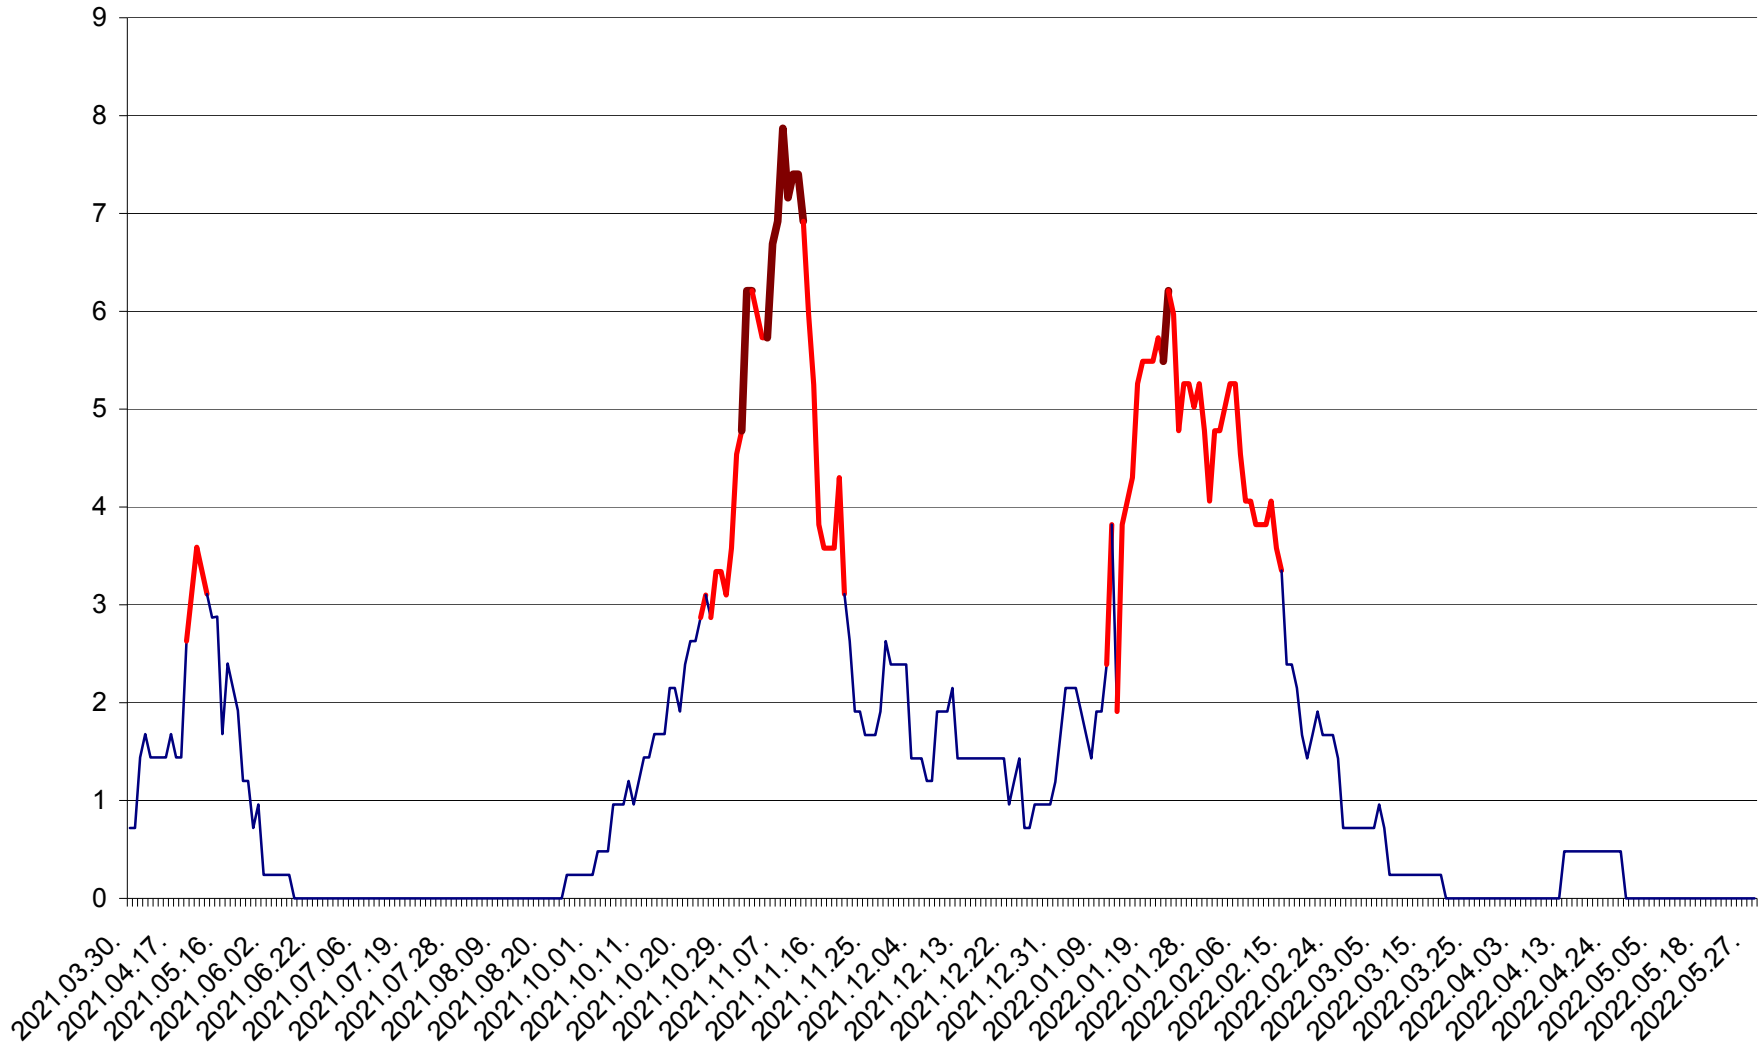

CORBU - Evolutia incidentei cumulate pe 14 zile la ‰ de locuitori
2021.04.01. - 2022.05.29.

CORUND - Evolutia incidentei cumulate pe 14 zile la ‰ de locuitori
2021.04.01. - 2022.05.29.

COZMENI - Evolutia incidentei cumulate pe 14 zile la % de locuitori
2021.04.01. - 2022.05.29.

ORAȘ CRISTURU SECUIESC - Evolutia incidentei cumulate pe 14 zile la ‰ de locuitori
2021.04.01. - 2022.05.29.

DĂNEȘTI - Evolutia incidentei cumulate pe 14 zile la ‰ de locuitori
2021.04.01. - 2022.05.29.

DÂRJIU - Evolutia incidentei cumulate pe 14 zile la ‰ de locuitori
2021.04.01. - 2022.05.29.

DEALU - Evolutia incidentei cumulate pe 14 zile la ‰ de locuitori
2021.04.01. - 2022.05.29.

DITRĂU - Evolutia incidentei cumulate pe 14 zile la ‰ de locuitori
2021.04.01. - 2022.05.29.

FELICENI - Evolutia incidentei cumulate pe 14 zile la % de locuitori
2021.04.01. - 2022.05.29.

FRUMOASA - Evolutia incidentei cumulate pe 14 zile la ‰ de locuitori
2021.04.01. - 2022.05.29.

GĂLĂUȚAȘ - Evolutia incidentei cumulate pe 14 zile la ‰ de locuitori
2021.04.01. - 2022.05.29.