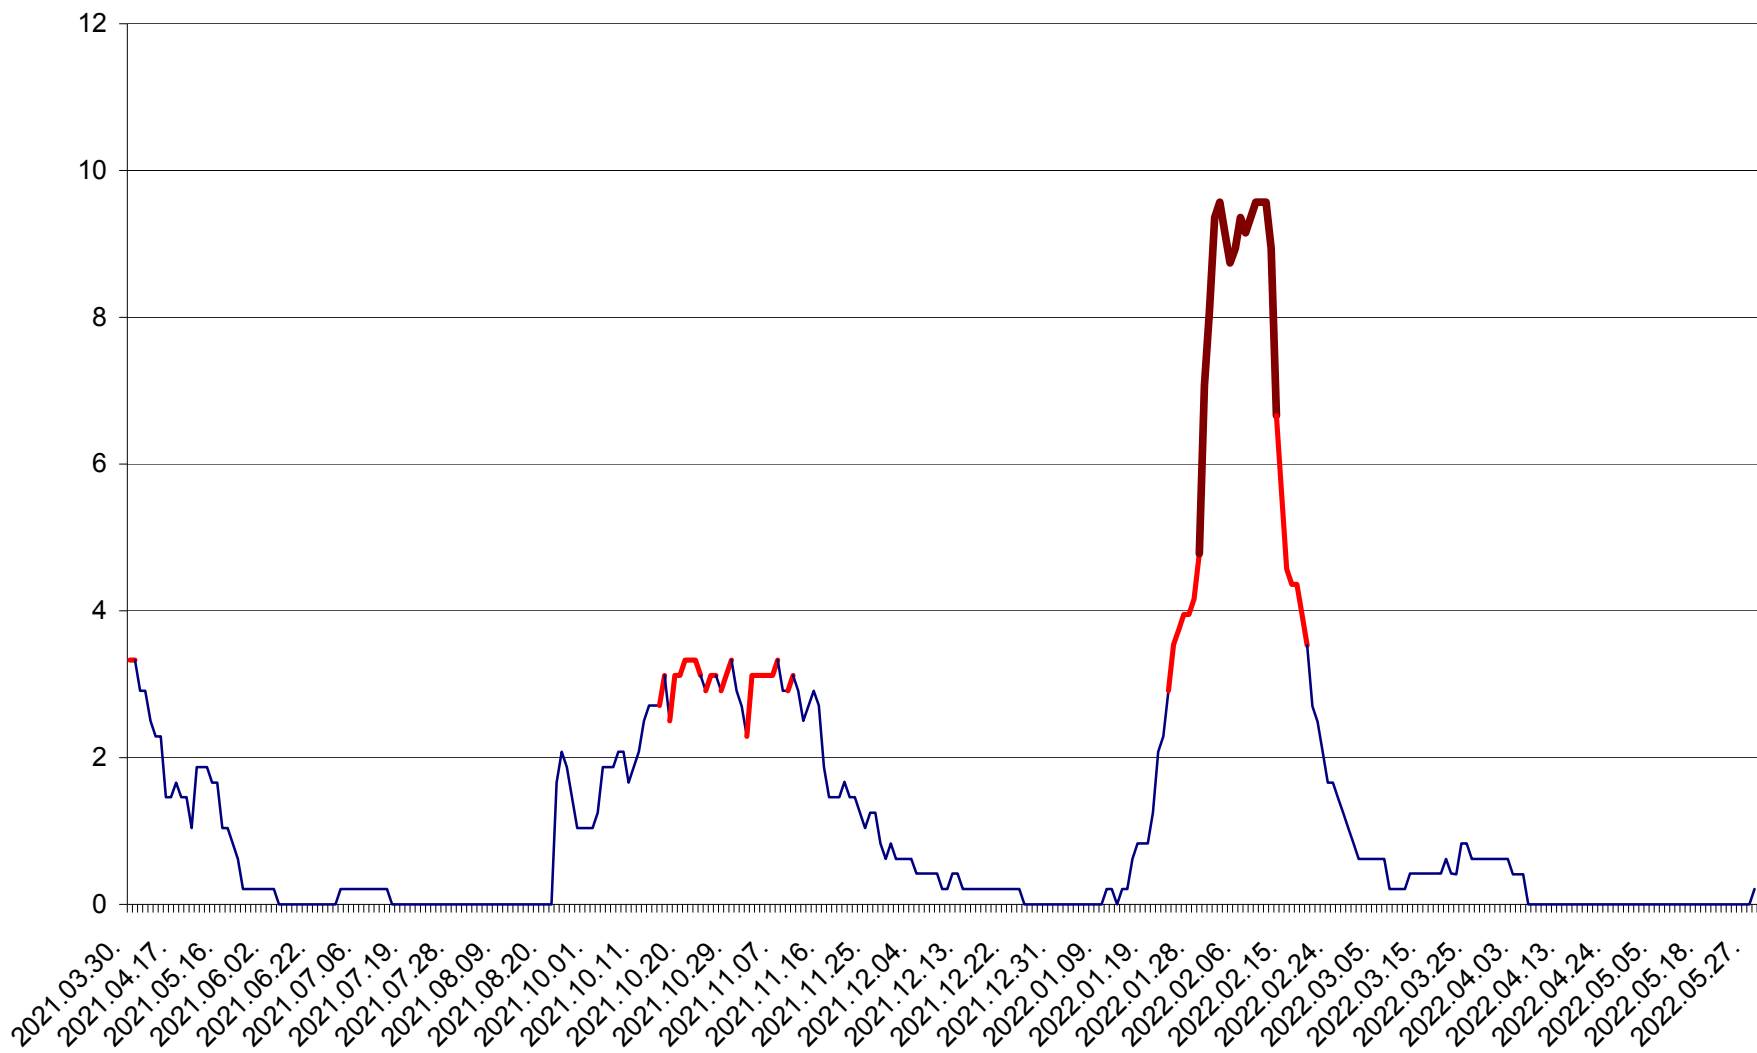

MUNICIPIUL GHEORGHENI - Evolutia incidentei cumulate pe 14 zile la % de locuitori
2021.04.01. - 2022.05.29.

JOSENI - Evolutia incidentei cumulate pe 14 zile la ‰ de locuitori
2021.04.01. - 2022.05.29.

LĂZAREA - Evolutia incidentei cumulate pe 14 zile la % de locuitori
2021.04.01. - 2022.05.29.

LELICENI - Evolutia incidentei cumulate pe 14 zile la ‰ de locuitori
2021.04.01. - 2022.05.29.

LUETA - Evolutia incidentei cumulate pe 14 zile la ‰ de locuitori
2021.04.01. - 2022.05.29.

LUNCA DE JOS - Evolutia incidentei cumulate pe 14 zile la ‰ de locuitori
2021.04.01. - 2022.05.29.

LUNCA DE SUS - Evolutia incidentei cumulate pe 14 zile la ‰ de locuitori
2021.04.01. - 2022.05.29.

LUPENI - Evolutia incidentei cumulate pe 14 zile la ‰ de locuitori
2021.04.01. - 2022.05.29.

MĂDĂRAȘ - Evolutia incidentei cumulate pe 14 zile la ‰ de locuitori
2021.04.01. - 2022.05.29.