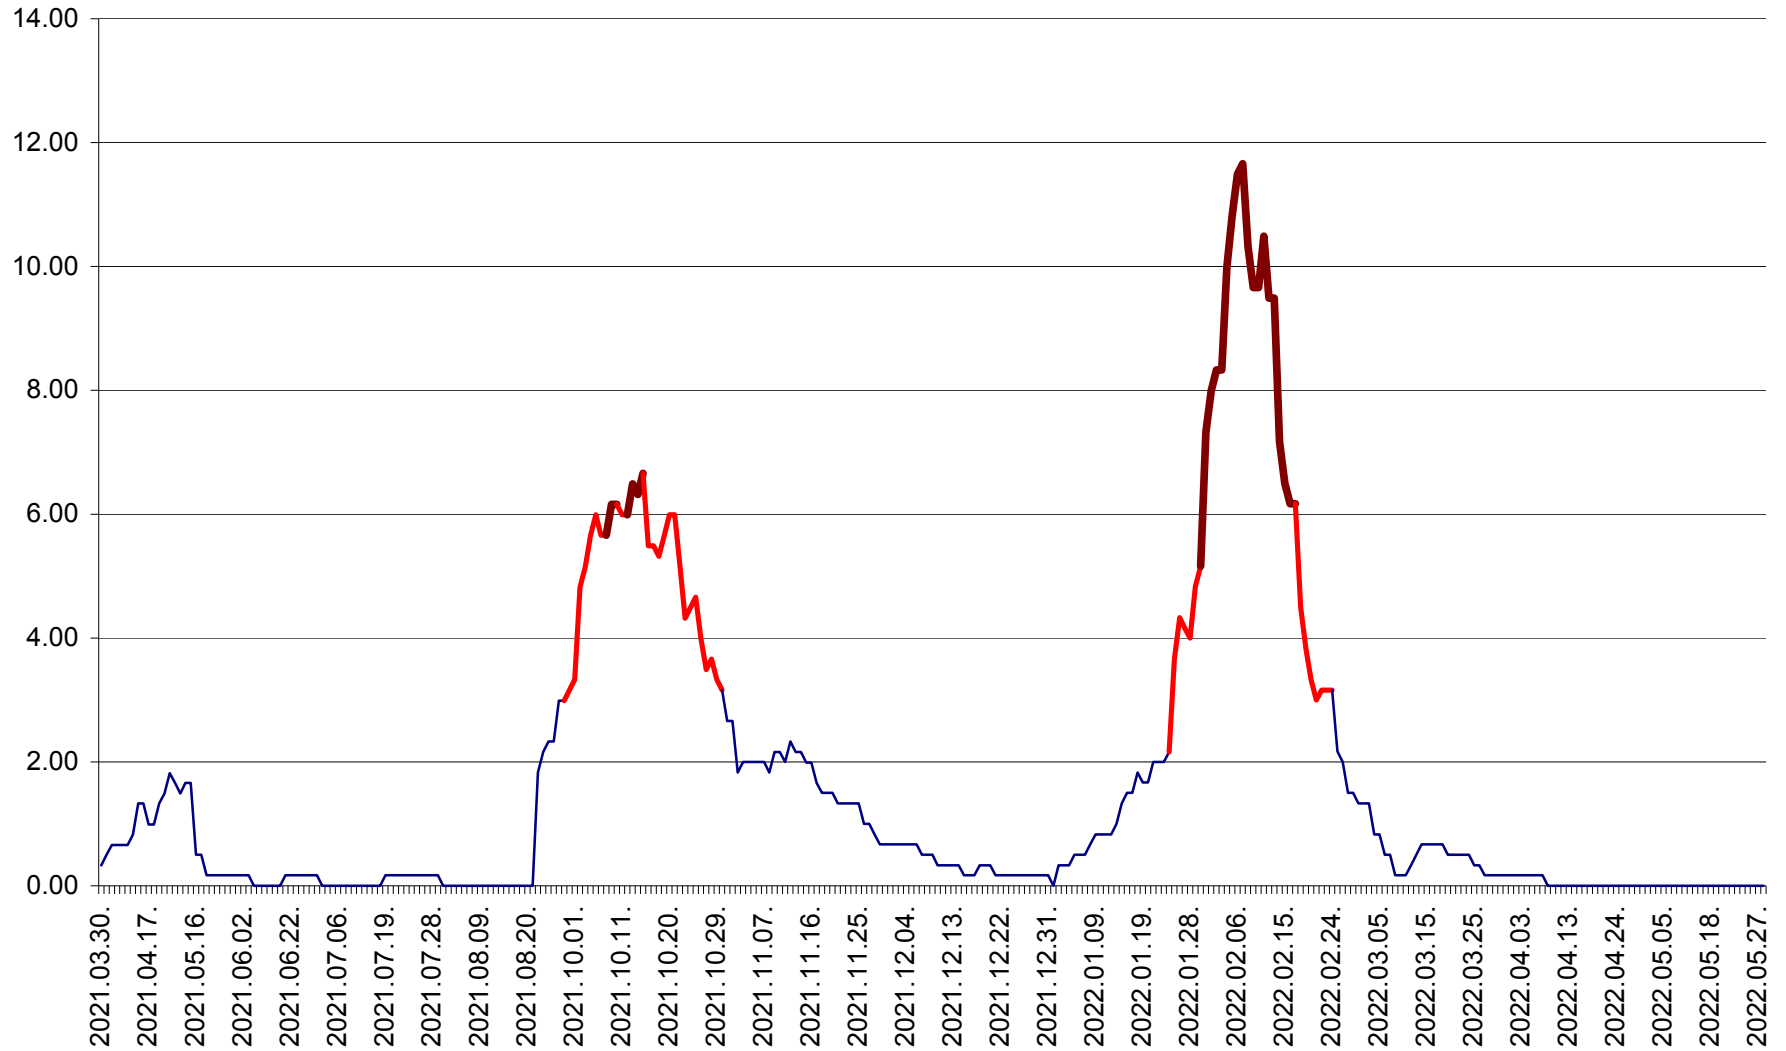

TUȘNAD - Evolutia incidentei cumulate pe 14 zile la ‰ de locuitori
2021.04.01. - 2022.05.29.

ULIEȘ - Evoluția incidenței cumulate pe 14 zile la ‰ de locuitori
2021.04.01. - 2022.05.29.

VĂRȘAG - Evolutia incidentei cumulate pe 14 zile la ‰ de locuitori
2021.04.01. - 2022.05.29.

ORAȘ VLĂHIȚA - Evolutia incidentei cumulate pe 14 zile la ‰ de locuitori
2021.04.01. - 2022.05.29.

VOȘLĂBENI - Evolutia incidentei cumulate pe 14 zile la ‰ de locuitori
2021.04.01. - 2022.05.29.

ZETEA - Evolutia incidentei cumulate pe 14 zile la ‰ de locuitori
2021.04.01. - 2022.05.29.