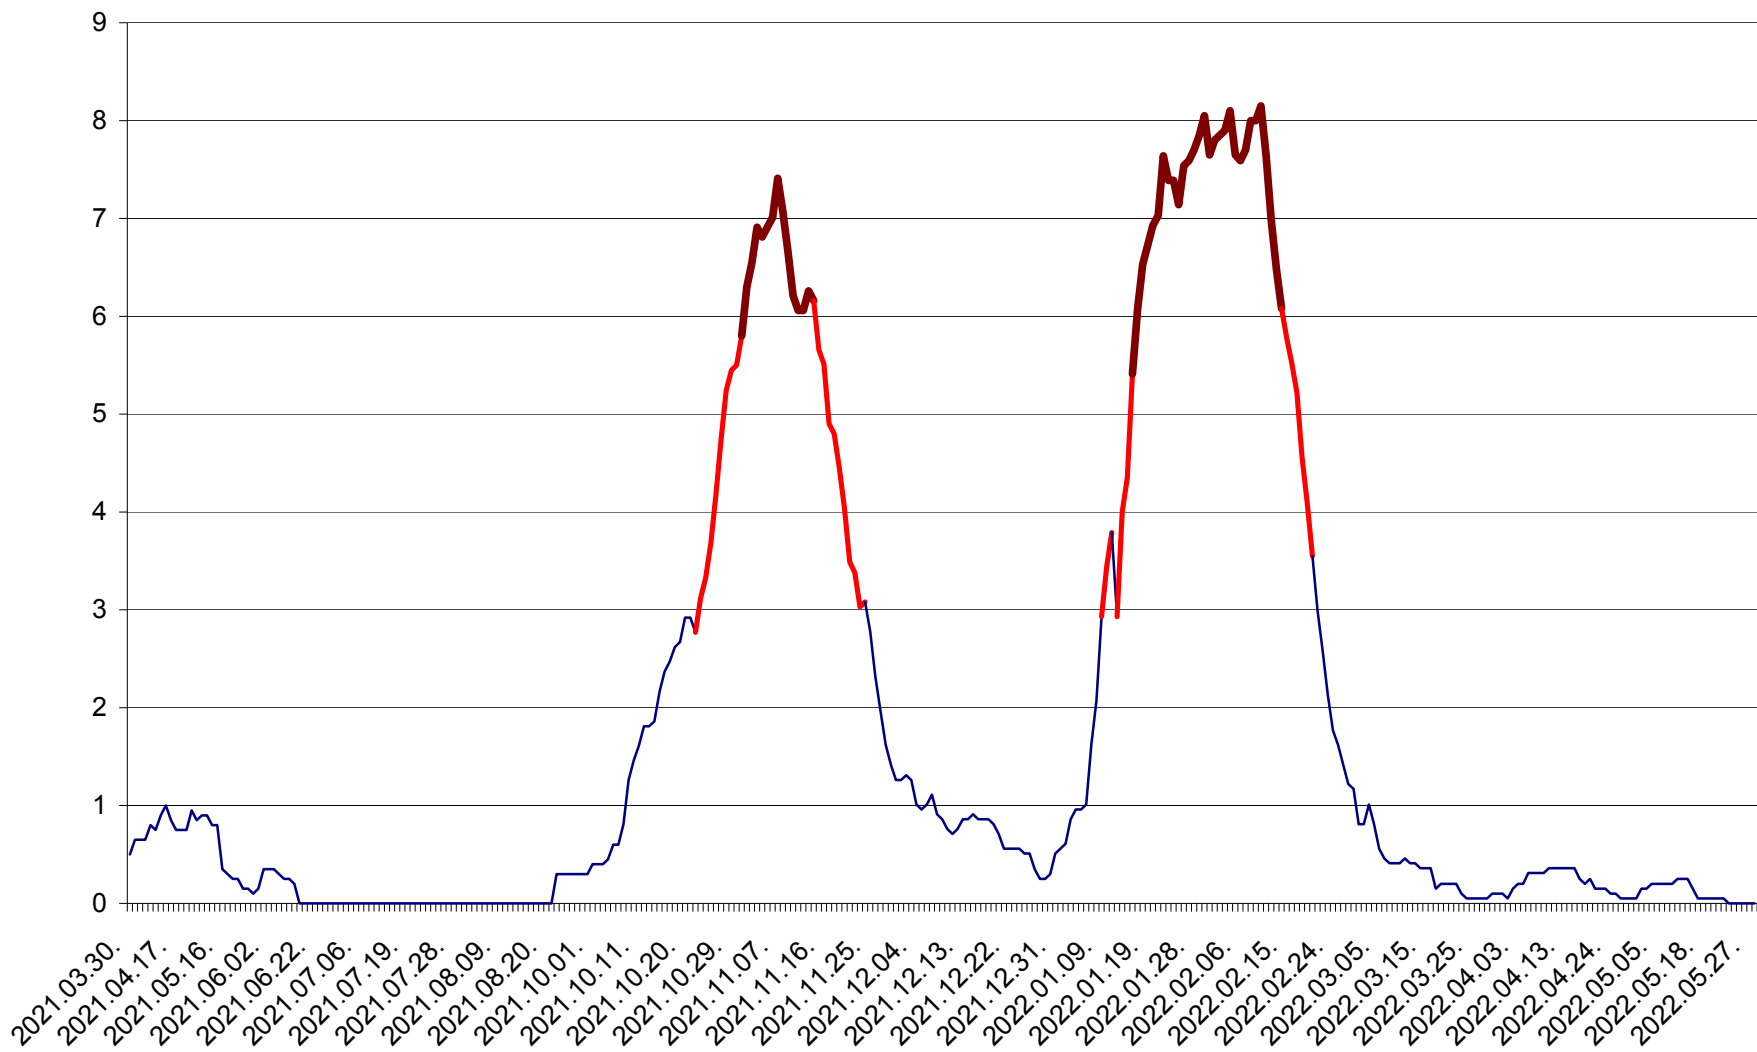

DÂRJIU - Evolutia incidentei cumulate pe 14 zile la ‰ de locuitori
2021.04.01. - 2022.05.29.

DEALU - Evolutia incidentei cumulate pe 14 zile la ‰ de locuitori
2021.04.01. - 2022.05.29.

DITRĂU - Evolutia incidentei cumulate pe 14 zile la ‰ de locuitori
2021.04.01. - 2022.05.29.

FELICENI - Evolutia incidentei cumulate pe 14 zile la % de locuitori
2021.04.01. - 2022.05.29.

FRUMOASA - Evolutia incidentei cumulate pe 14 zile la ‰ de locuitori
2021.04.01. - 2022.05.29.

GĂLĂUȚAȘ - Evolutia incidentei cumulate pe 14 zile la ‰ de locuitori
2021.04.01. - 2022.05.29.

MUNICIPIUL GHEORGHENI - Evolutia incidentei cumulate pe 14 zile la % de locuitori
2021.04.01. - 2022.05.29.

JOSENI - Evolutia incidentei cumulate pe 14 zile la ‰ de locuitori
2021.04.01. - 2022.05.29.

LĂZAREA - Evolutia incidentei cumulate pe 14 zile la % de locuitori
2021.04.01. - 2022.05.29.

LELICENI - Evolutia incidentei cumulate pe 14 zile la ‰ de locuitori
2021.04.01. - 2022.05.29.

LUETA - Evolutia incidentei cumulate pe 14 zile la ‰ de locuitori
2021.04.01. - 2022.05.29.

LUNCA DE JOS - Evolutia incidentei cumulate pe 14 zile la ‰ de locuitori
2021.04.01. - 2022.05.29.