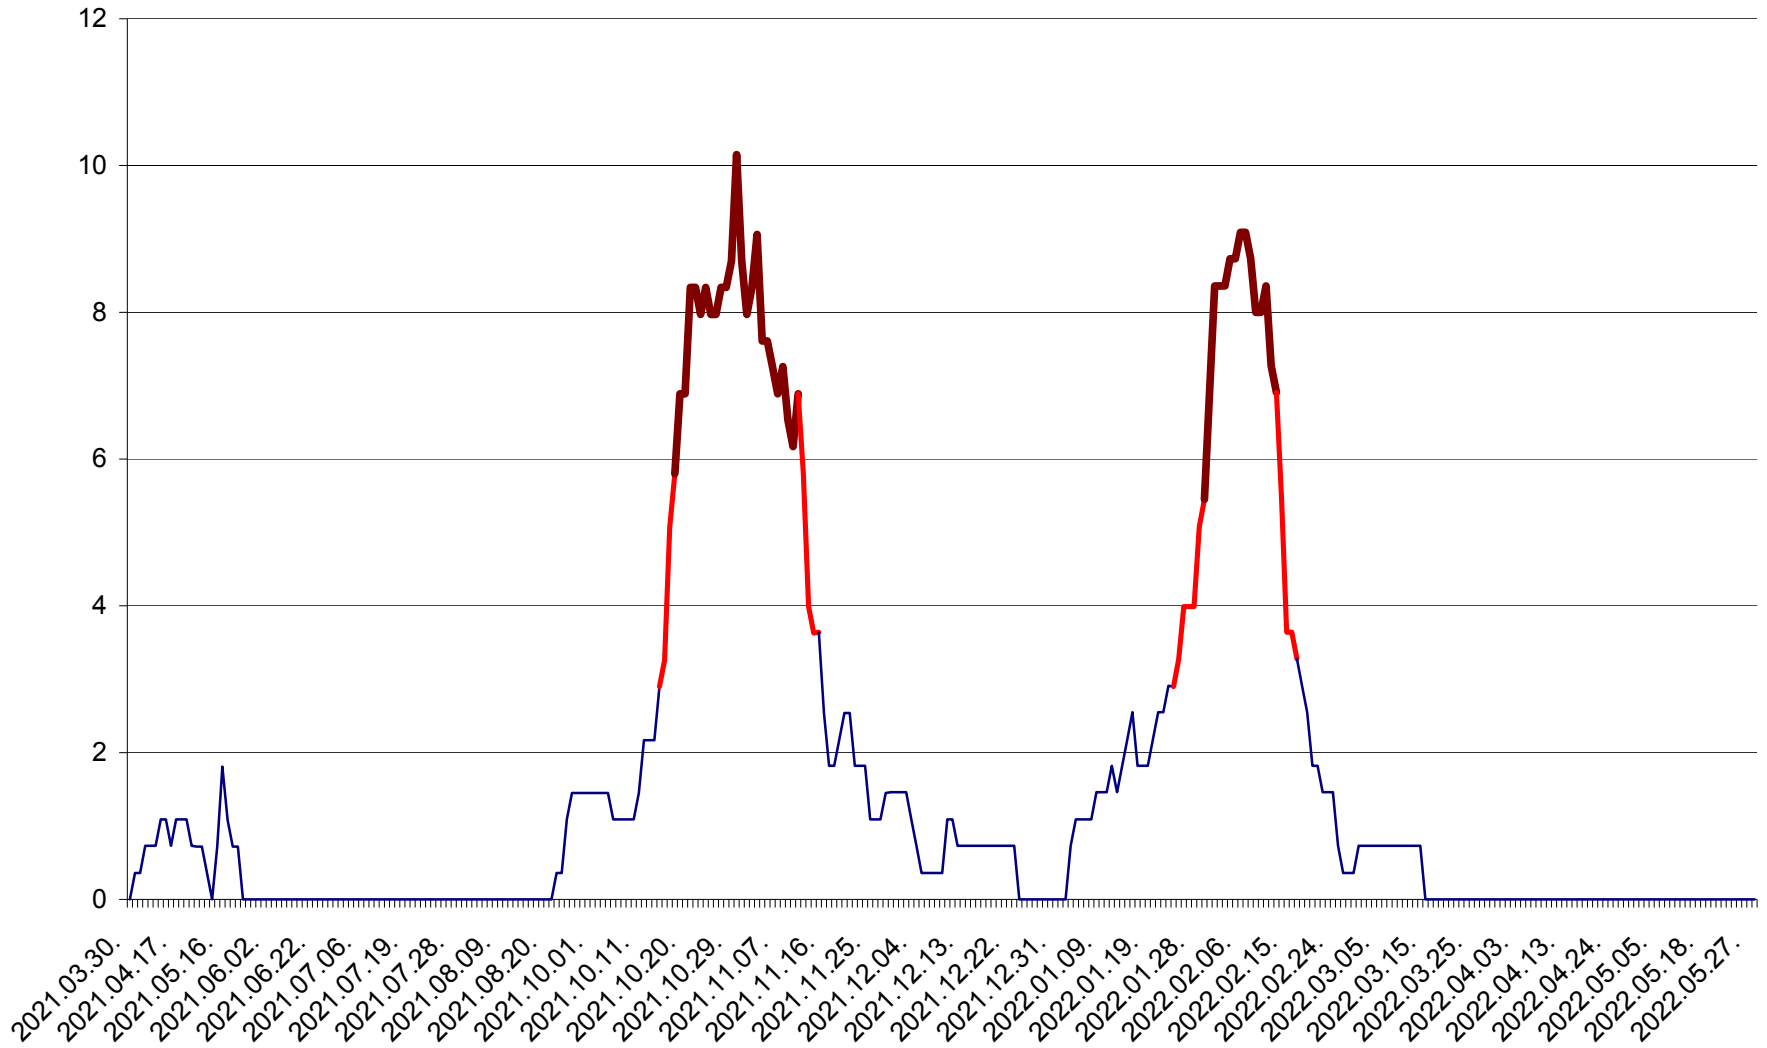

LELICENI - Evolutia incidentei cumulate pe 14 zile la ‰ de locuitori
2021.04.01. - 2022.05.29.

LUETA - Evolutia incidentei cumulate pe 14 zile la ‰ de locuitori
2021.04.01. - 2022.05.29.

LUNCA DE JOS - Evolutia incidentei cumulate pe 14 zile la ‰ de locuitori
2021.04.01. - 2022.05.29.

LUNCA DE SUS - Evolutia incidentei cumulate pe 14 zile la ‰ de locuitori
2021.04.01. - 2022.05.29.

LUPENI - Evolutia incidentei cumulate pe 14 zile la ‰ de locuitori
2021.04.01. - 2022.05.29.

MĂDĂRAȘ - Evolutia incidentei cumulate pe 14 zile la ‰ de locuitori
2021.04.01. - 2022.05.29.

MĂRTINIȘ - Evolutia incidentei cumulate pe 14 zile la ‰ de locuitori
2021.04.01. - 2022.05.29.

MEREȘTI - Evolutia incidentei cumulate pe 14 zile la ‰ de locuitori
2021.04.01. - 2022.05.29.

MUNICIPIUL MIERCUREA-CIUC - Evolutia incidentei cumulate pe 14 zile la ‰ de locuitori
2021.04.01. - 2022.05.29.

MIHĂILENI - Evolutia incidentei cumulate pe 14 zile la ‰ de locuitori
2021.04.01. - 2022.05.29.

MUGENI - Evolutia incidentei cumulate pe 14 zile la ‰ de locuitori
2021.04.01. - 2022.05.29.

OCLAND - Evolutia incidentei cumulate pe 14 zile la ‰ de locuitori
2021.04.01. - 2022.05.29.