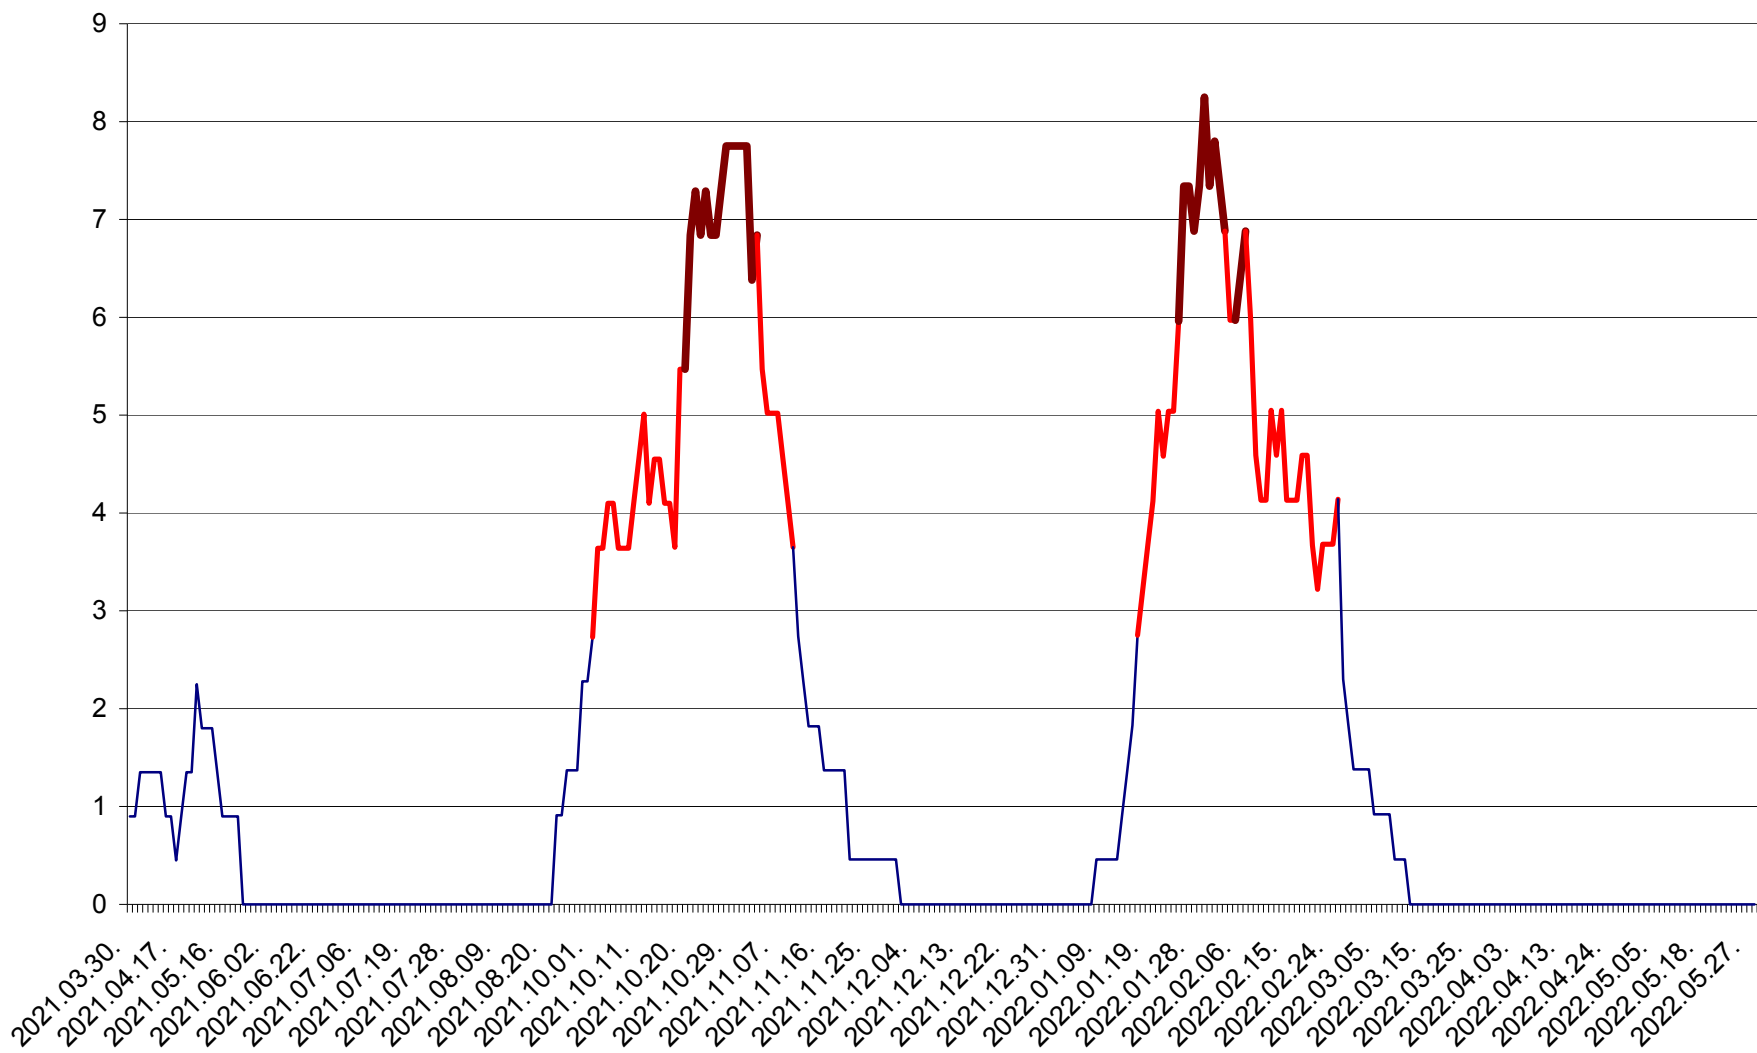

RACU - Evolutia incidentei cumulate pe 14 zile la ‰ de locuitori
2021.04.01. - 2022.05.29.

REMETEA - Evolutia incidentei cumulate pe 14 zile la ‰ de locuitori
2021.04.01. - 2022.05.29.

SĂCEL - Evolutia incidentei cumulate pe 14 zile la ‰ de locuitori
2021.04.01. - 2022.05.29.

SÂNCRĂIENI - Evolutia incidentei cumulate pe 14 zile la ‰ de locuitori
2021.04.01. - 2022.05.29.

SÂNDOMINIC - Evolutia incidentei cumulate pe 14 zile la ‰ de locuitori
2021.04.01. - 2022.05.29.

SÂNMARTIN - Evolutia incidentei cumulate pe 14 zile la ‰ de locuitori
2021.04.01. - 2022.05.29.

SÂNSIMION - Evolutia incidentei cumulate pe 14 zile la ‰ de locuitori
2021.04.01. - 2022.05.29.

SÂNTIMBRU - Evolutia incidentei cumulate pe 14 zile la ‰ de locuitori
2021.04.01. - 2022.05.29.

SĂRMAȘ - Evolutia incidentei cumulate pe 14 zile la ‰ de locuitori
2021.04.01. - 2022.05.29.