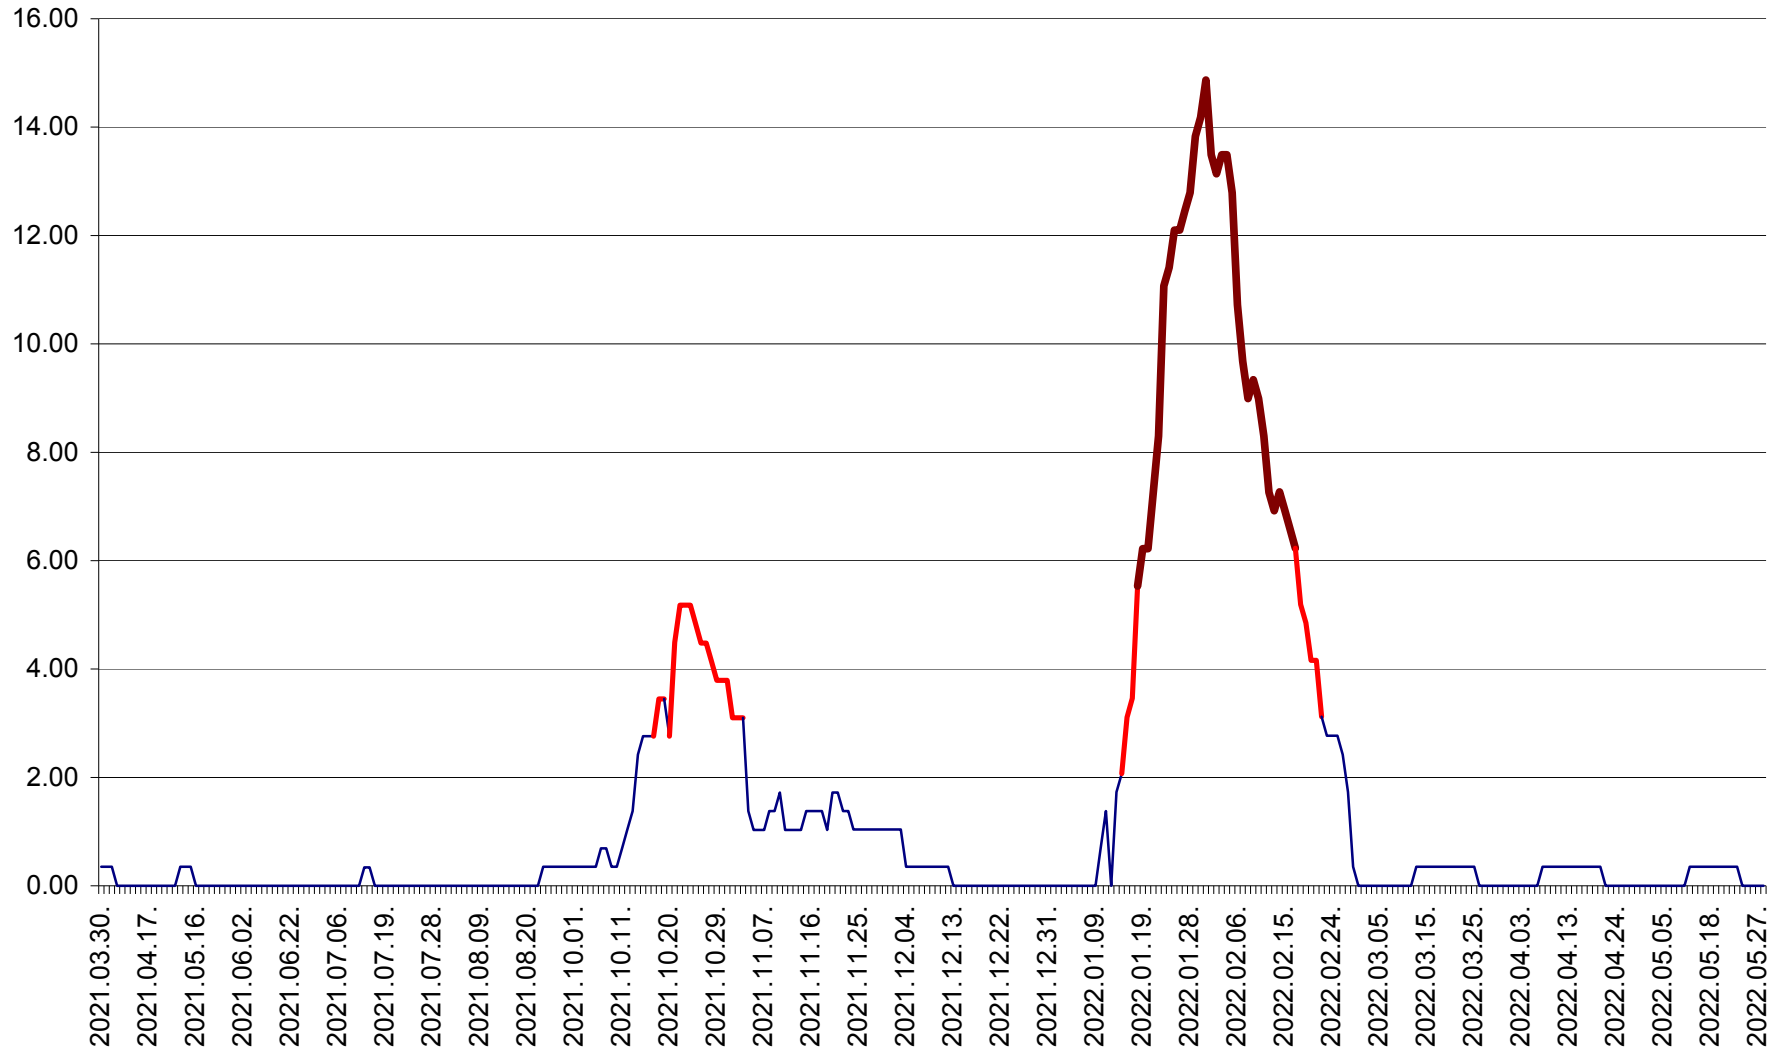

ORAȘ BĂLAN - Evolulia incidenței cumulate pe 14 zile la ‰ de locuitori
2021.04.01. - 2022.05.29.

BILBOR - Evolutia incidentei cumulate pe 14 zile la ‰ de locuitori
2021.04.01. - 2022.05.29.

ORAȘ BORSEC - Evolutia incidentei cumulate pe 14 zile la ‰ de locuitori
2021.04.01. - 2022.05.29.

BRĂDEȘTI - Evoluția incidenței cumulate pe 14 zile la ‰ de locuitori
2021.04.01. - 2022.05.29.

CĂPÂLNIȚA - Evoluția incidenței cumulate pe 14 zile la ‰ de locuitori
2021.04.01. - 2022.05.29.

CÂRȚA - Evolutia incidentei cumulate pe 14 zile la ‰ de locuitori
2021.04.01. - 2022.05.29.

CICEU - Evolutia incidentei cumulate pe 14 zile la ‰ de locuitori
2021.04.01. - 2022.05.29.

CIUCSÂNGEORGIU - Evolutia incidentei cumulate pe 14 zile la ‰ de locuitori
2021.04.01. - 2022.05.29.

CIUMANI - Evolutia incidentei cumulate pe 14 zile la ‰ de locuitori
2021.04.01. - 2022.05.29.

CORBU - Evolutia incidentei cumulate pe 14 zile la ‰ de locuitori
2021.04.01. - 2022.05.29.

CORUND - Evolutia incidentei cumulate pe 14 zile la ‰ de locuitori
2021.04.01. - 2022.05.29.

COZMENI - Evolutia incidentei cumulate pe 14 zile la % de locuitori
2021.04.01. - 2022.05.29.