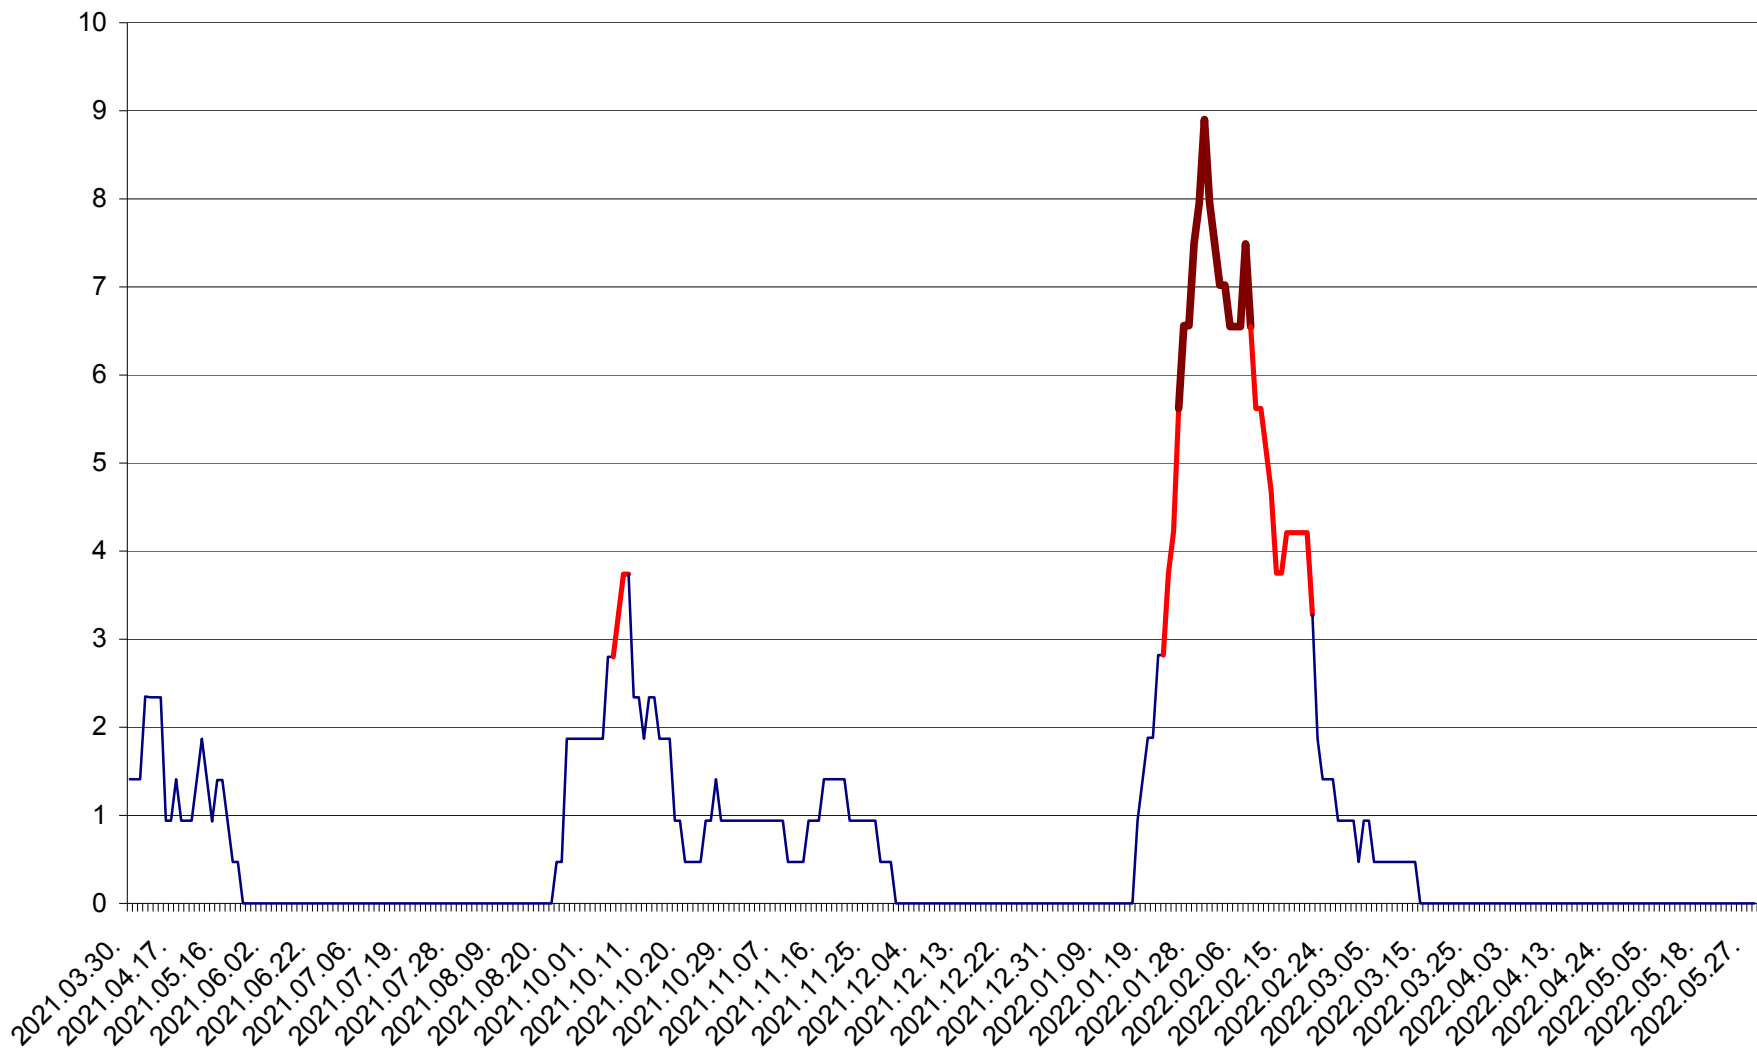

SECUIENI - Evolutia incidentei cumulate pe 14 zile la ‰ de locuitori
2021.04.01. - 2022.05.29.