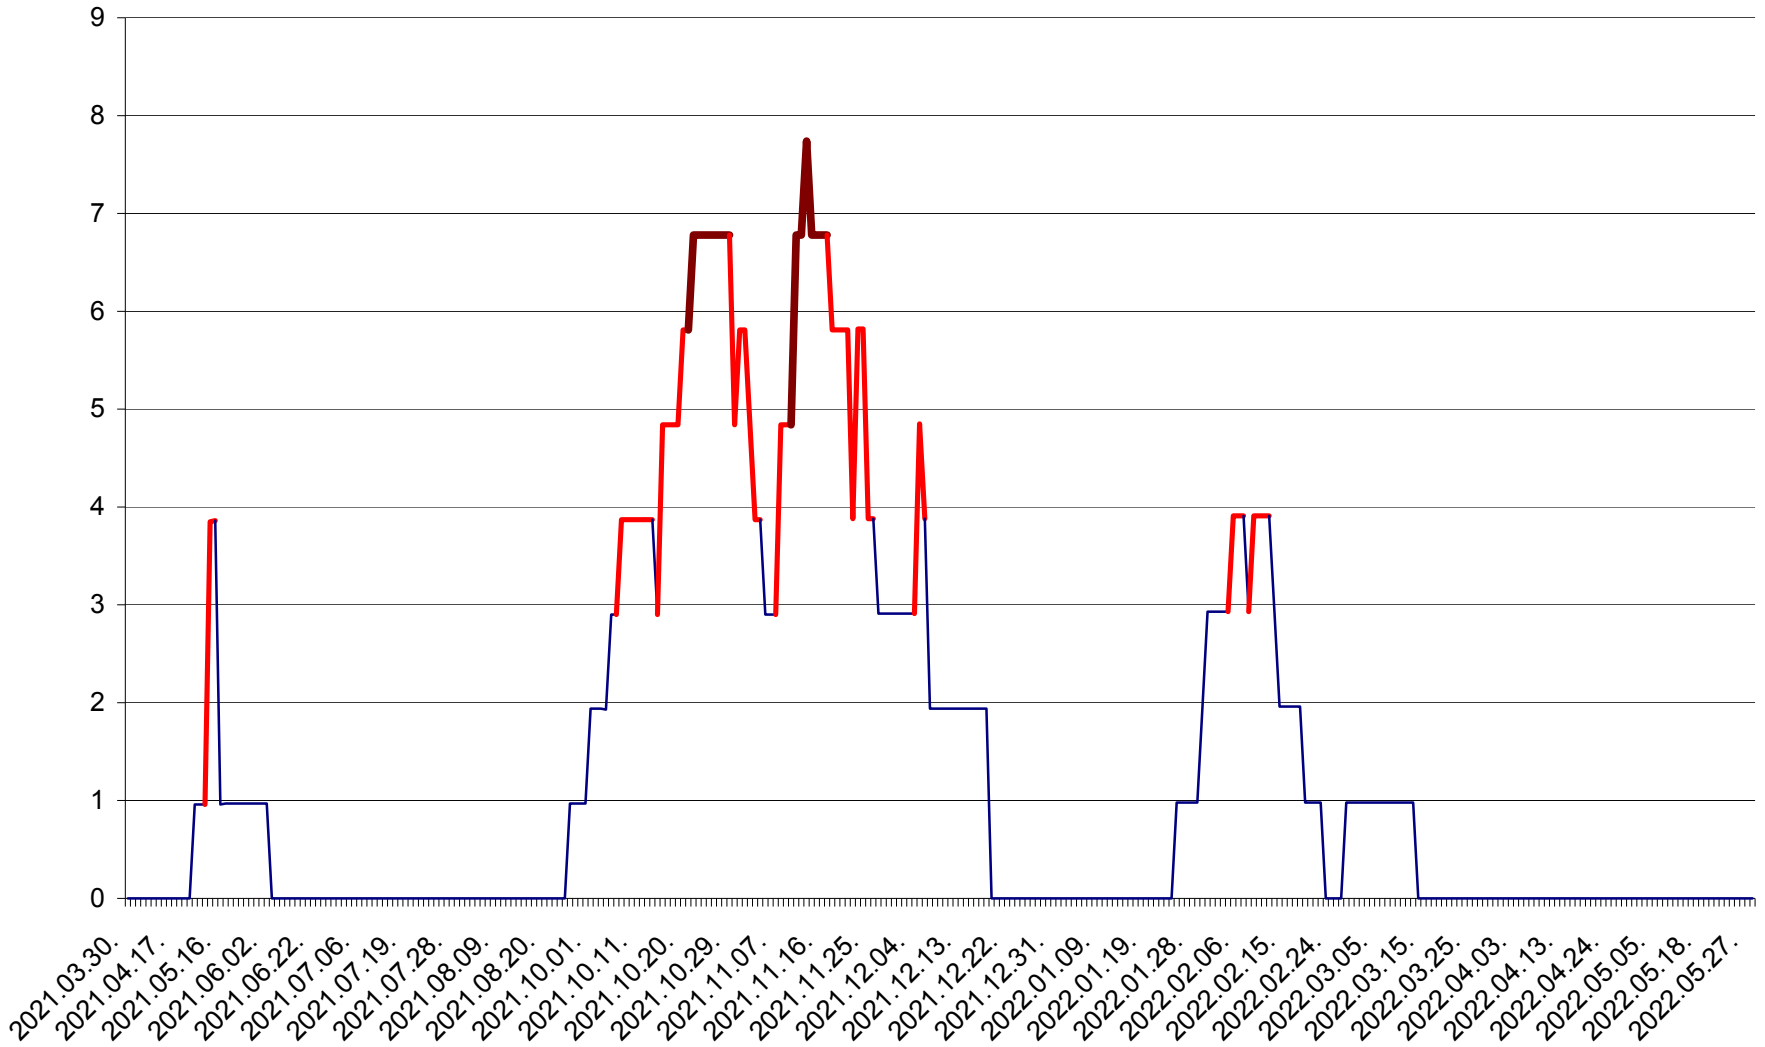

DEALU - Evolutia incidentei cumulate pe 14 zile la ‰ de locuitori
2021.04.01. - 2022.05.29.