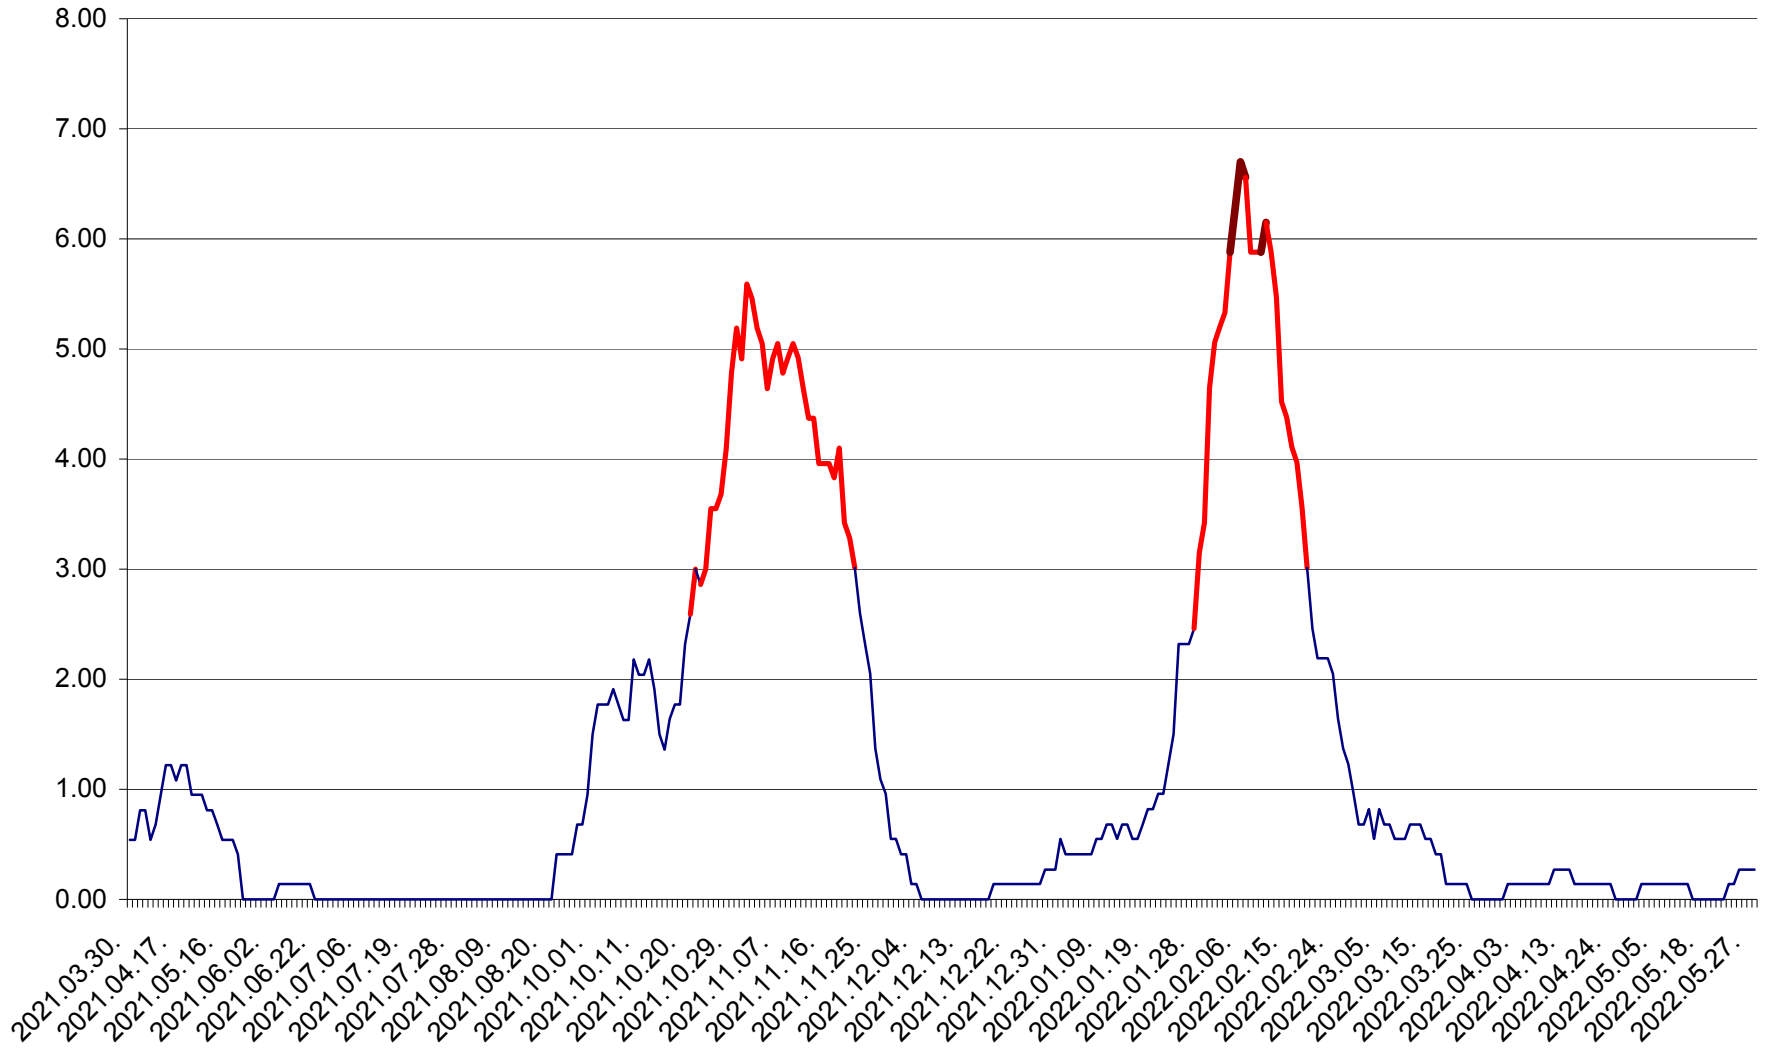

ATID - Evolutia incidentei cumulate pe 14 zile la ‰ de locuitori
2021.04.01. - 2022.05.29.

AVRĂMEȘTI - Evolutia incidentei cumulate pe 14 zile la ‰ de locuitori
2021.04.01. - 2022.05.29.

ORAȘ BĂILE TUȘNAD - Evoluția incidenței cumulate pe 14 zile la ‰ de locuitori
2021.04.01. - 2022.05.29.

ORAȘ BĂLAN - Evolulia incidenței cumulate pe 14 zile la ‰ de locuitori
2021.04.01. - 2022.05.29.

BILBOR - Evolutia incidentei cumulate pe 14 zile la ‰ de locuitori
2021.04.01. - 2022.05.29.

ORAȘ BORSEC - Evolutia incidentei cumulate pe 14 zile la ‰ de locuitori
2021.04.01. - 2022.05.29.

BRĂDEȘTI - Evoluția incidenței cumulate pe 14 zile la ‰ de locuitori
2021.04.01. - 2022.05.29.

CĂPÂLNIȚA - Evoluția incidenței cumulate pe 14 zile la ‰ de locuitori
2021.04.01. - 2022.05.29.

CÂRȚA - Evolutia incidentei cumulate pe 14 zile la ‰ de locuitori
2021.04.01. - 2022.05.29.