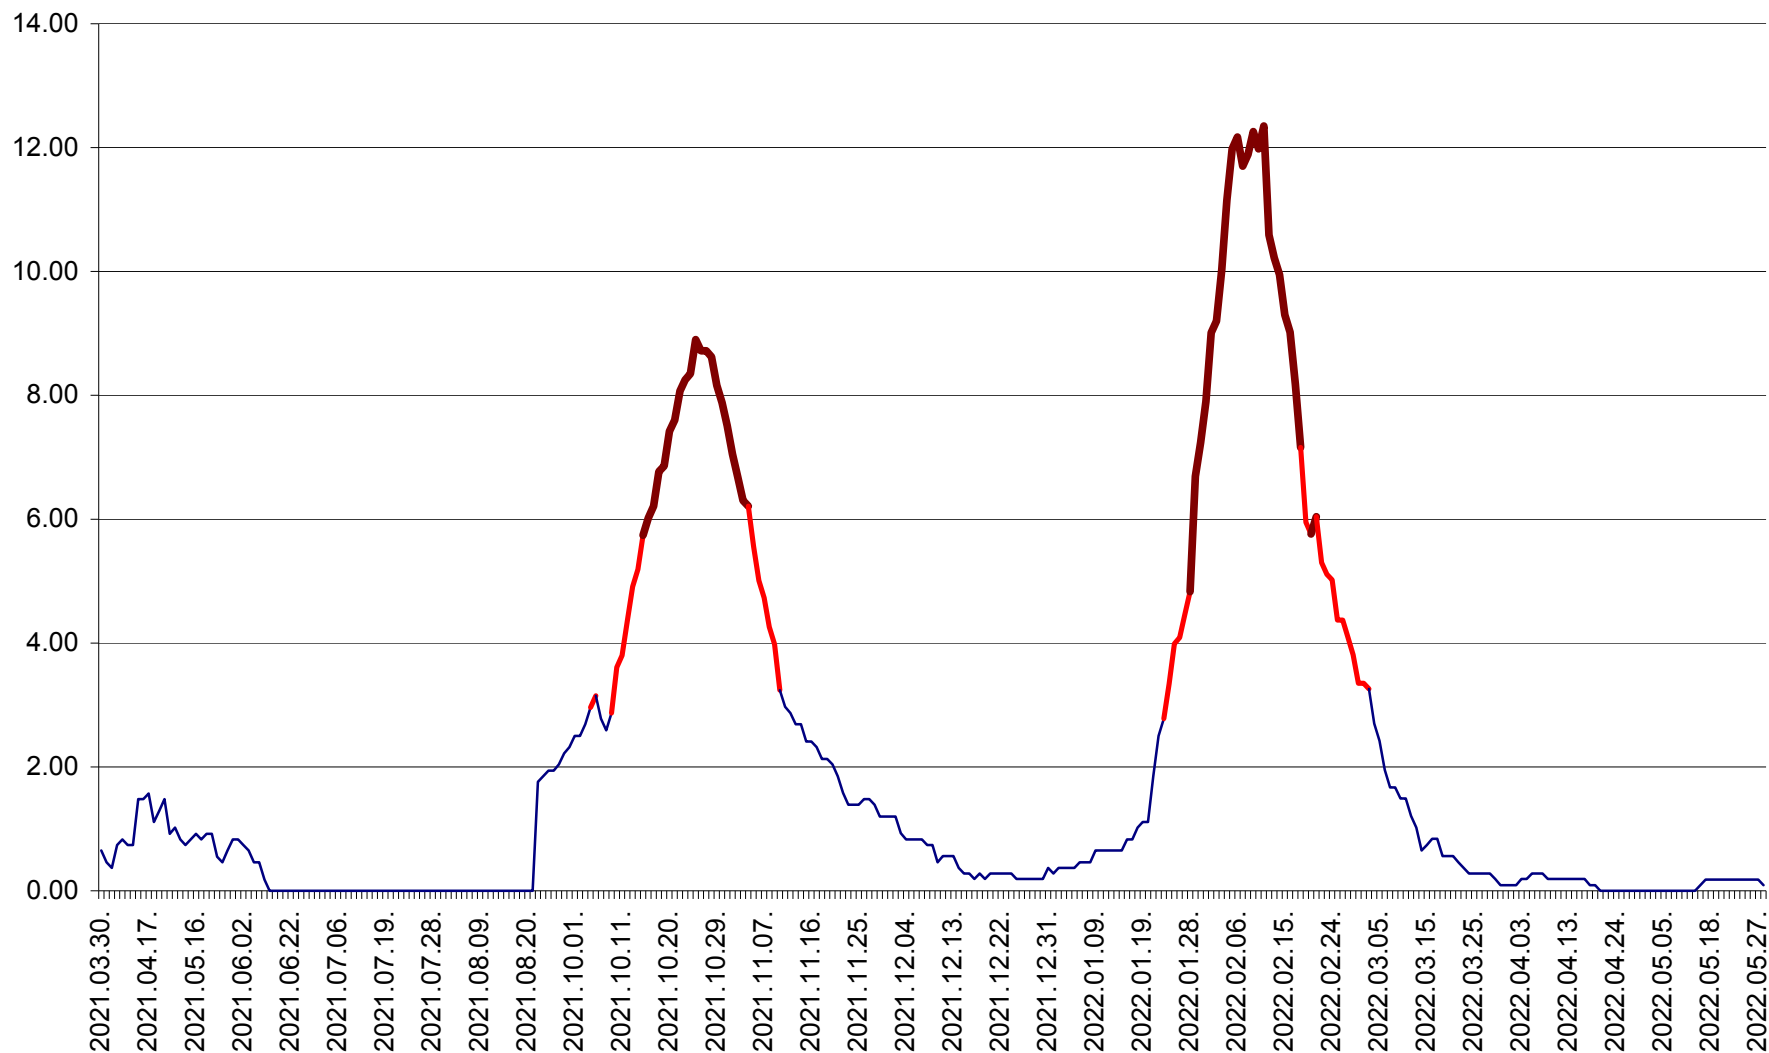

BRĂDEȘTI - Evoluția incidenței cumulate pe 14 zile la ‰ de locuitori
2021.04.01. - 2022.05.29.

CĂPÂLNIȚA - Evoluția incidenței cumulate pe 14 zile la ‰ de locuitori
2021.04.01. - 2022.05.29.

CÂRȚA - Evolutia incidentei cumulate pe 14 zile la ‰ de locuitori
2021.04.01. - 2022.05.29.

CICEU - Evolutia incidentei cumulate pe 14 zile la ‰ de locuitori
2021.04.01. - 2022.05.29.

CIUCSÂNGEORGIU - Evolutia incidentei cumulate pe 14 zile la ‰ de locuitori
2021.04.01. - 2022.05.29.

CIUMANI - Evolutia incidentei cumulate pe 14 zile la ‰ de locuitori
2021.04.01. - 2022.05.29.

CORBU - Evolutia incidentei cumulate pe 14 zile la ‰ de locuitori
2021.04.01. - 2022.05.29.

CORUND - Evolutia incidentei cumulate pe 14 zile la ‰ de locuitori
2021.04.01. - 2022.05.29.

COZMENI - Evolutia incidentei cumulate pe 14 zile la % de locuitori
2021.04.01. - 2022.05.29.

ORAȘ CRISTURU SECUIESC - Evolutia incidentei cumulate pe 14 zile la ‰ de locuitori
2021.04.01. - 2022.05.29.

DĂNEȘTI - Evolutia incidentei cumulate pe 14 zile la ‰ de locuitori
2021.04.01. - 2022.05.29.