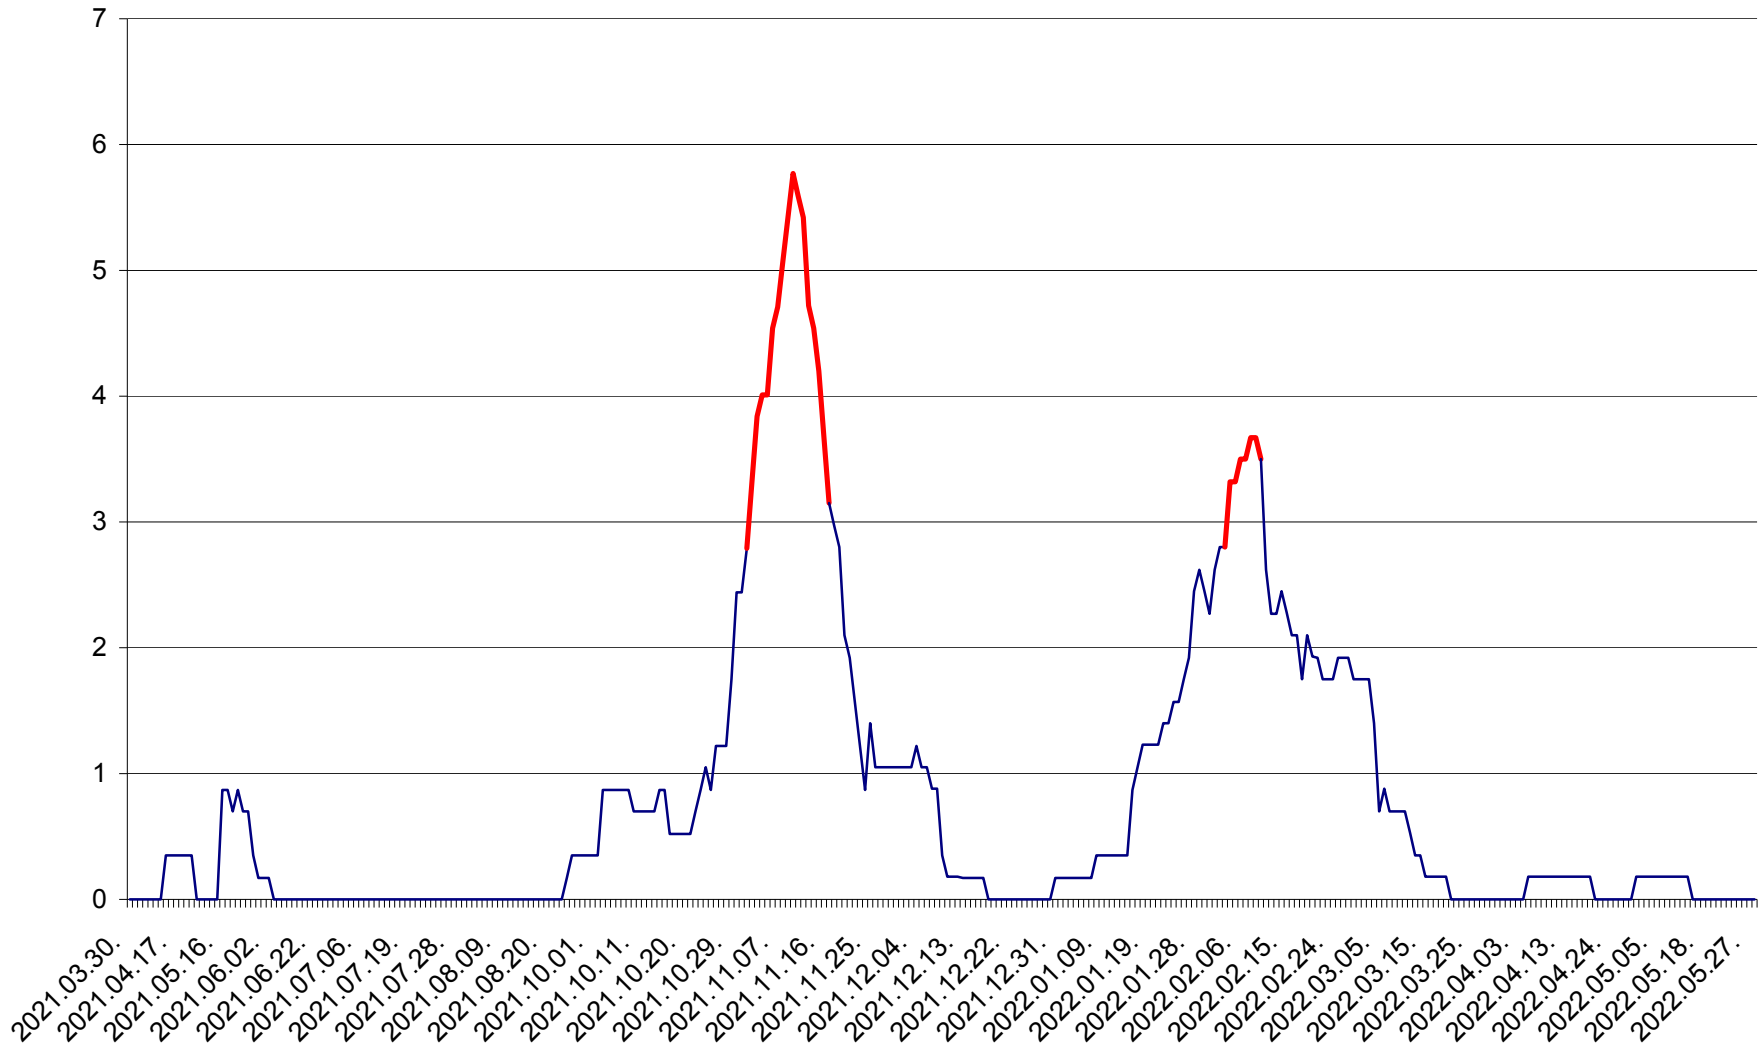

ORAȘ BĂLAN - Evolulia incidenței cumulate pe 14 zile la ‰ de locuitori
2021.04.01. - 2022.05.29.

BILBOR - Evolutia incidentei cumulate pe 14 zile la ‰ de locuitori
2021.04.01. - 2022.05.29.

ORAȘ BORSEC - Evolutia incidentei cumulate pe 14 zile la ‰ de locuitori
2021.04.01. - 2022.05.29.

CORBU - Evolutia incidentei cumulate pe 14 zile la ‰ de locuitori
2021.04.01. - 2022.05.29.

CORUND - Evolutia incidentei cumulate pe 14 zile la ‰ de locuitori
2021.04.01. - 2022.05.29.

COZMENI - Evolutia incidentei cumulate pe 14 zile la % de locuitori
2021.04.01. - 2022.05.29.

ORAȘ CRISTURU SECUIESC - Evolutia incidentei cumulate pe 14 zile la ‰ de locuitori
2021.04.01. - 2022.05.29.

DĂNEȘTI - Evolutia incidentei cumulate pe 14 zile la ‰ de locuitori
2021.04.01. - 2022.05.29.

DÂRJIU - Evolutia incidentei cumulate pe 14 zile la ‰ de locuitori
2021.04.01. - 2022.05.29.

DEALU - Evolutia incidentei cumulate pe 14 zile la ‰ de locuitori
2021.04.01. - 2022.05.29.

DITRĂU - Evolutia incidentei cumulate pe 14 zile la ‰ de locuitori
2021.04.01. - 2022.05.29.