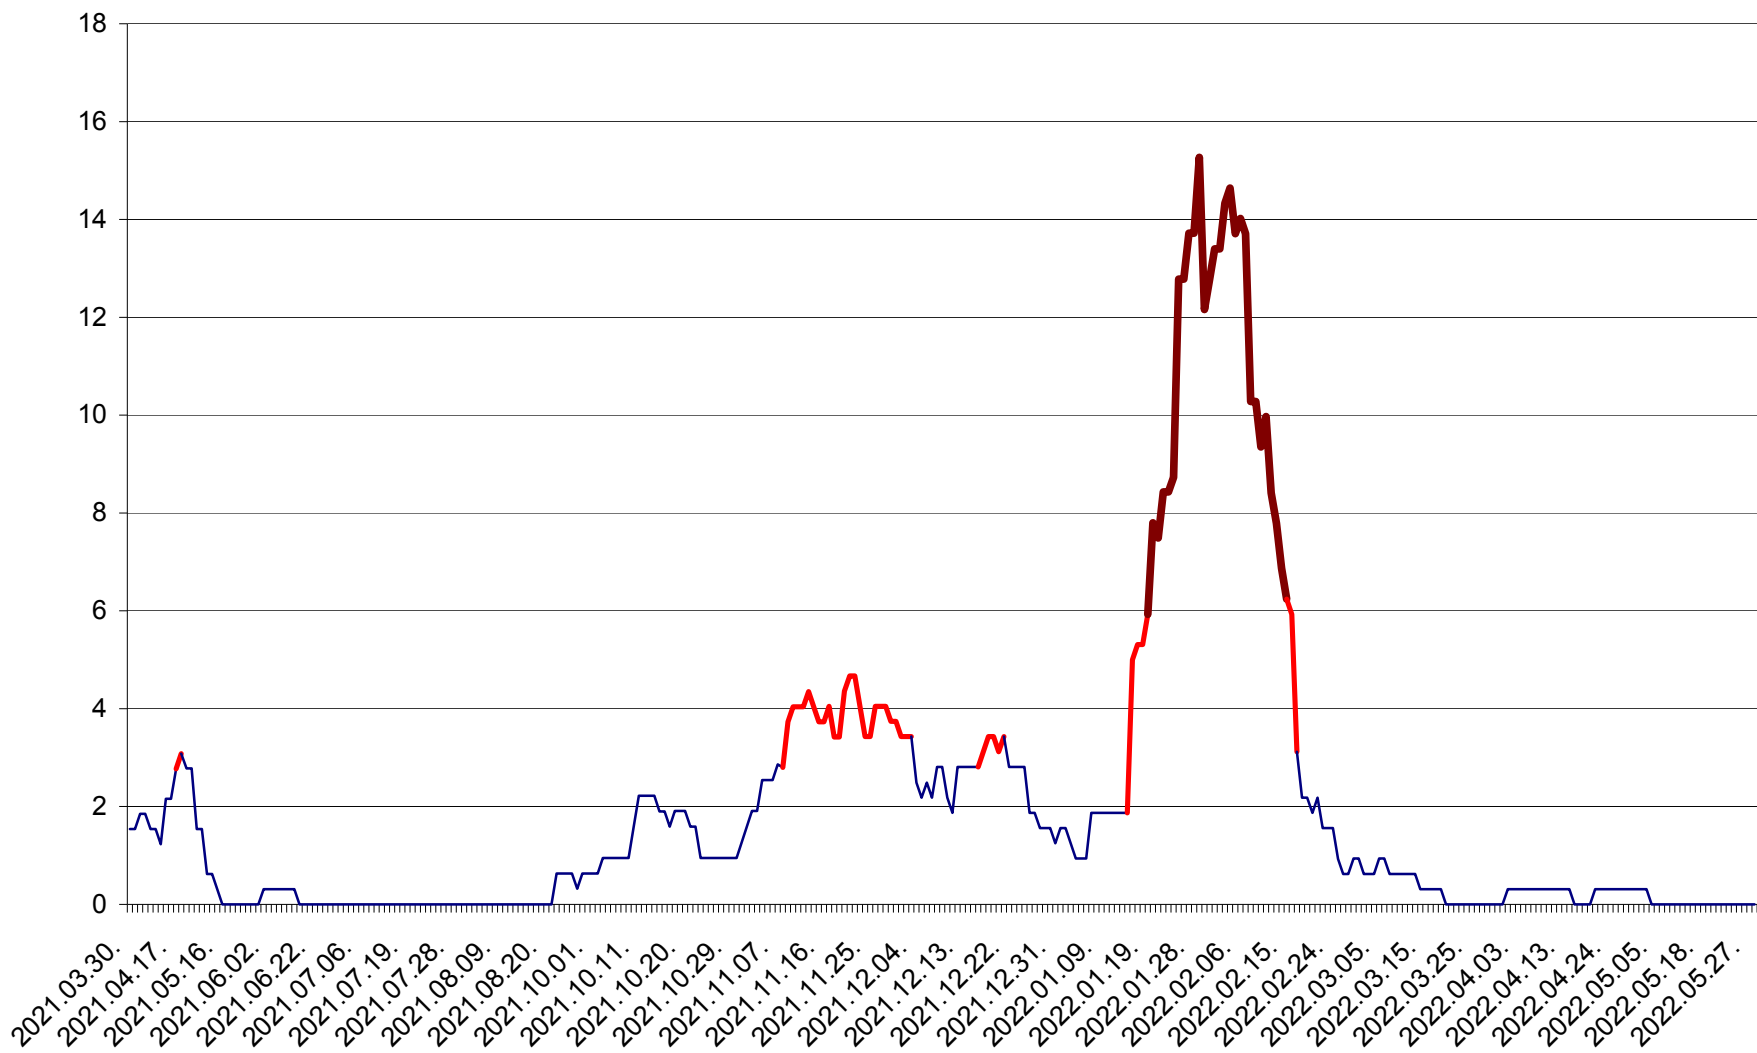

TUȘNAD - Evolutia incidentei cumulate pe 14 zile la ‰ de locuitori
2021.04.01. - 2022.05.29.