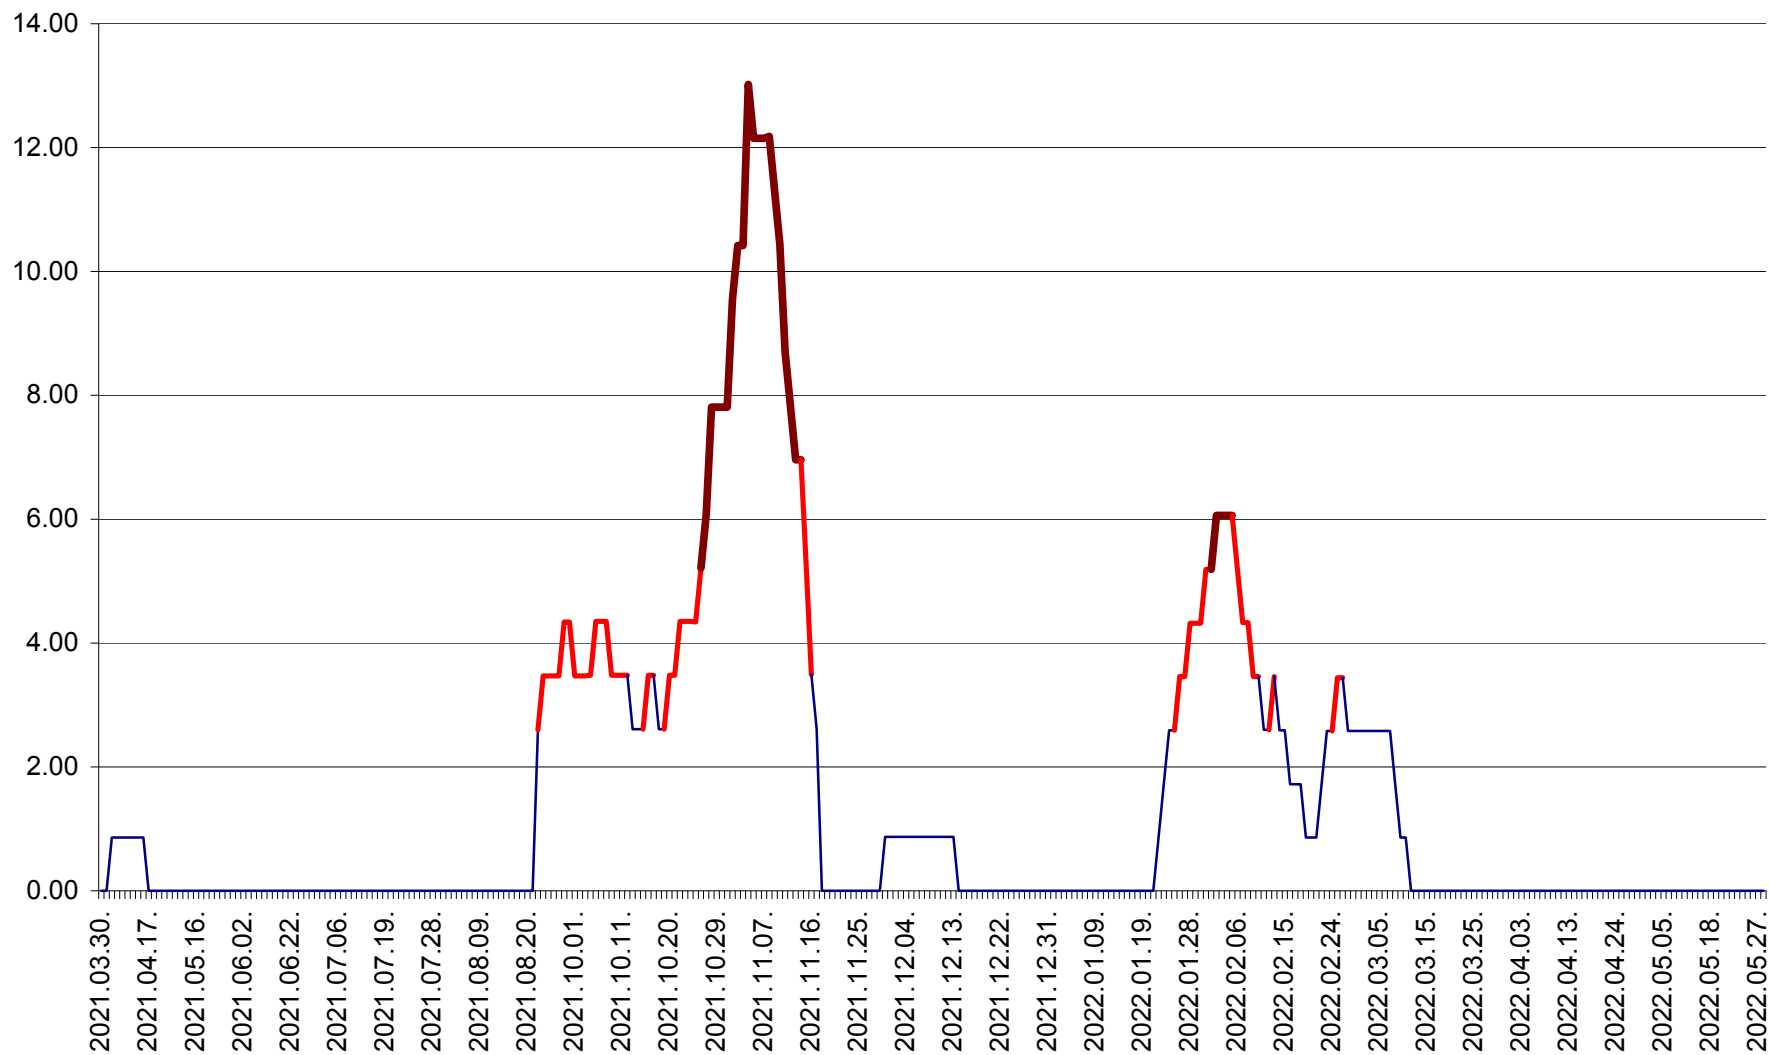

VĂRȘAG - Evolutia incidentei cumulate pe 14 zile la ‰ de locuitori
2021.04.01. - 2022.05.29.