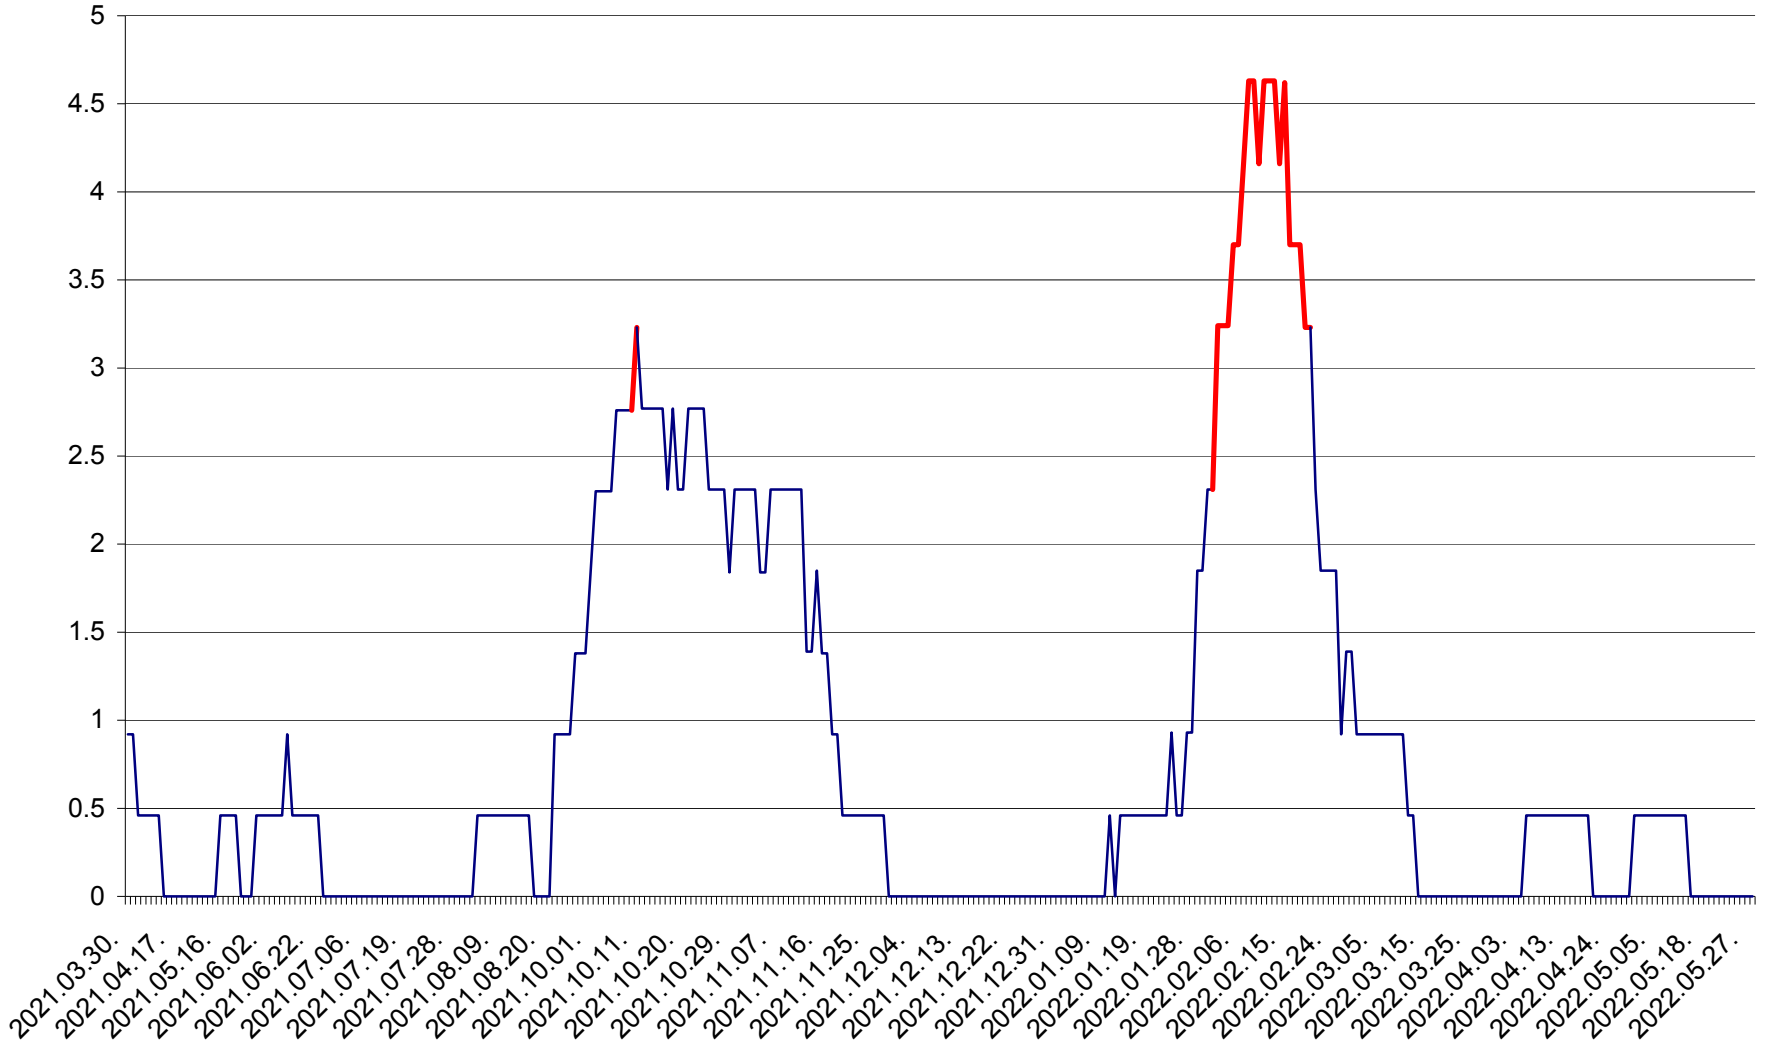

ULIEȘ - Evoluția incidenței cumulate pe 14 zile la ‰ de locuitori
2021.04.01. - 2022.05.29.