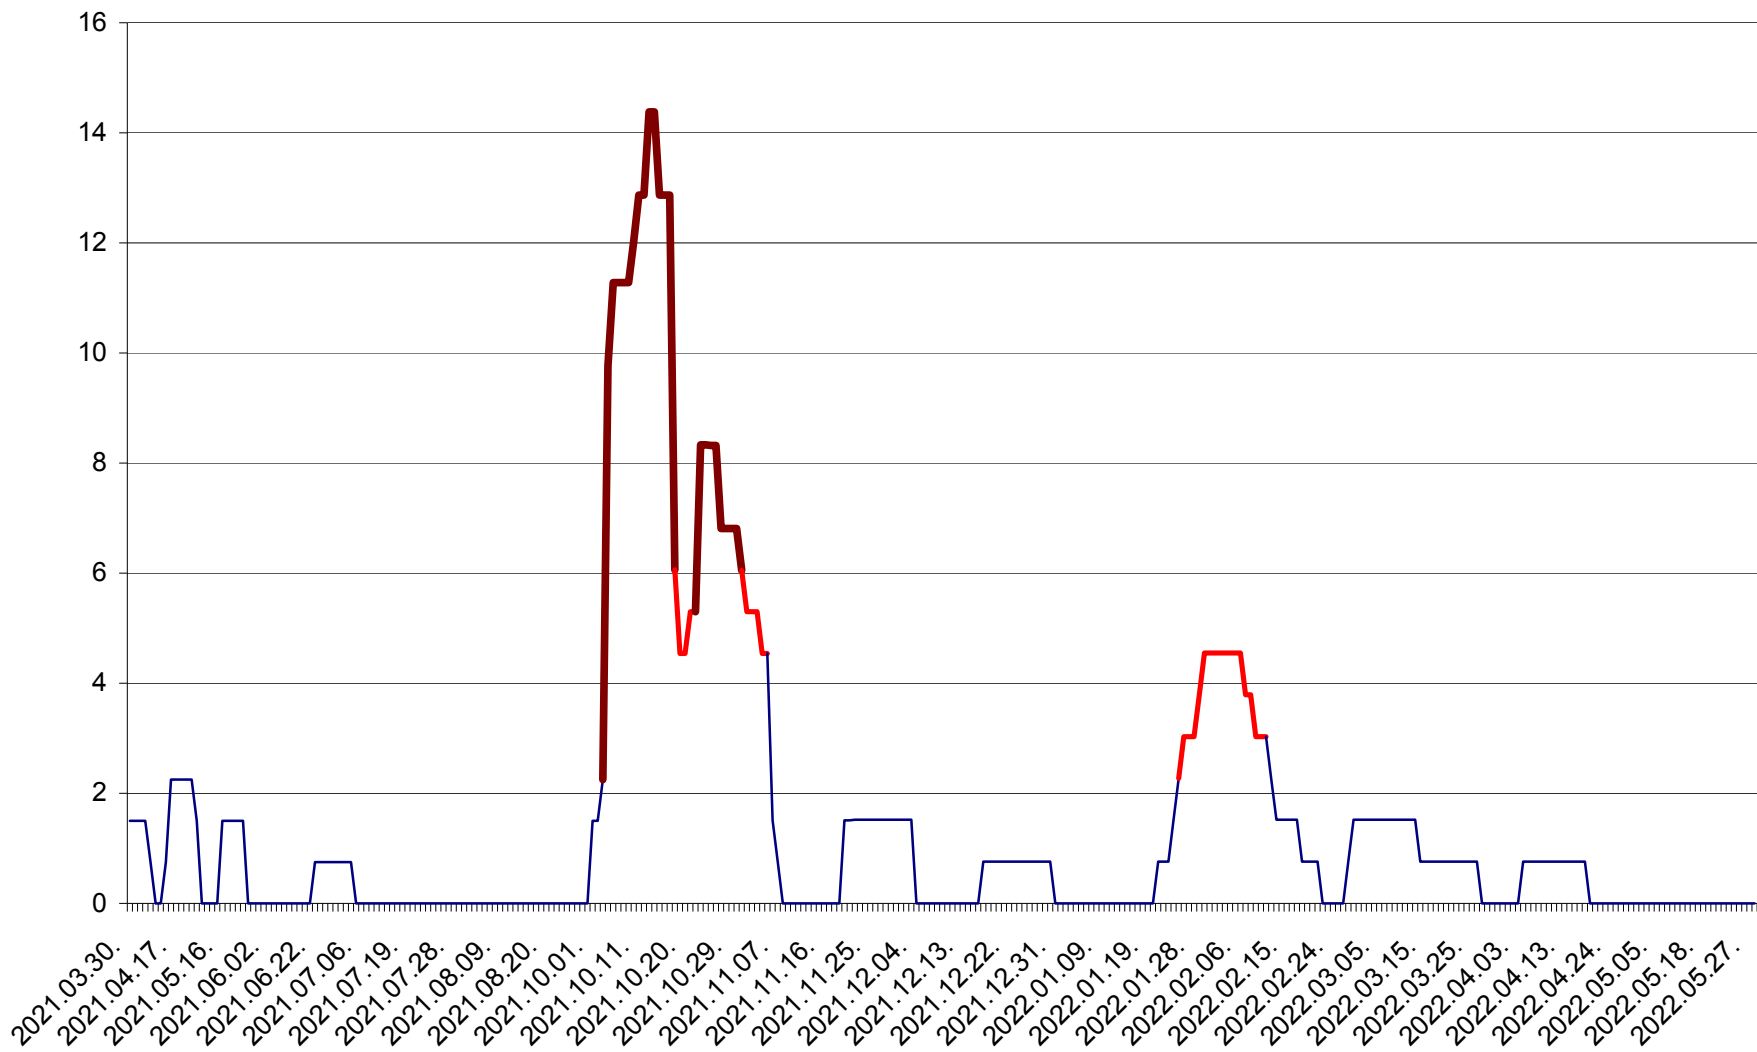

LELICENI - Evolutia incidentei cumulate pe 14 zile la ‰ de locuitori
2021.04.01. - 2022.05.29.

LUETA - Evolutia incidentei cumulate pe 14 zile la ‰ de locuitori
2021.04.01. - 2022.05.29.

LUNCA DE JOS - Evolutia incidentei cumulate pe 14 zile la ‰ de locuitori
2021.04.01. - 2022.05.29.

LUNCA DE SUS - Evolutia incidentei cumulate pe 14 zile la ‰ de locuitori
2021.04.01. - 2022.05.29.

LUPENI - Evolutia incidentei cumulate pe 14 zile la ‰ de locuitori
2021.04.01. - 2022.05.29.

MĂDĂRAȘ - Evolutia incidentei cumulate pe 14 zile la ‰ de locuitori
2021.04.01. - 2022.05.29.

MĂRTINIȘ - Evolutia incidentei cumulate pe 14 zile la ‰ de locuitori
2021.04.01. - 2022.05.29.

MEREȘTI - Evolutia incidentei cumulate pe 14 zile la ‰ de locuitori
2021.04.01. - 2022.05.29.

MUNICIPIUL MIERCUREA-CIUC - Evolutia incidentei cumulate pe 14 zile la ‰ de locuitori
2021.04.01. - 2022.05.29.

MIHĂILENI - Evolutia incidentei cumulate pe 14 zile la ‰ de locuitori
2021.04.01. - 2022.05.29.

MUGENI - Evolutia incidentei cumulate pe 14 zile la ‰ de locuitori
2021.04.01. - 2022.05.29.

OCLAND - Evolutia incidentei cumulate pe 14 zile la ‰ de locuitori
2021.04.01. - 2022.05.29.