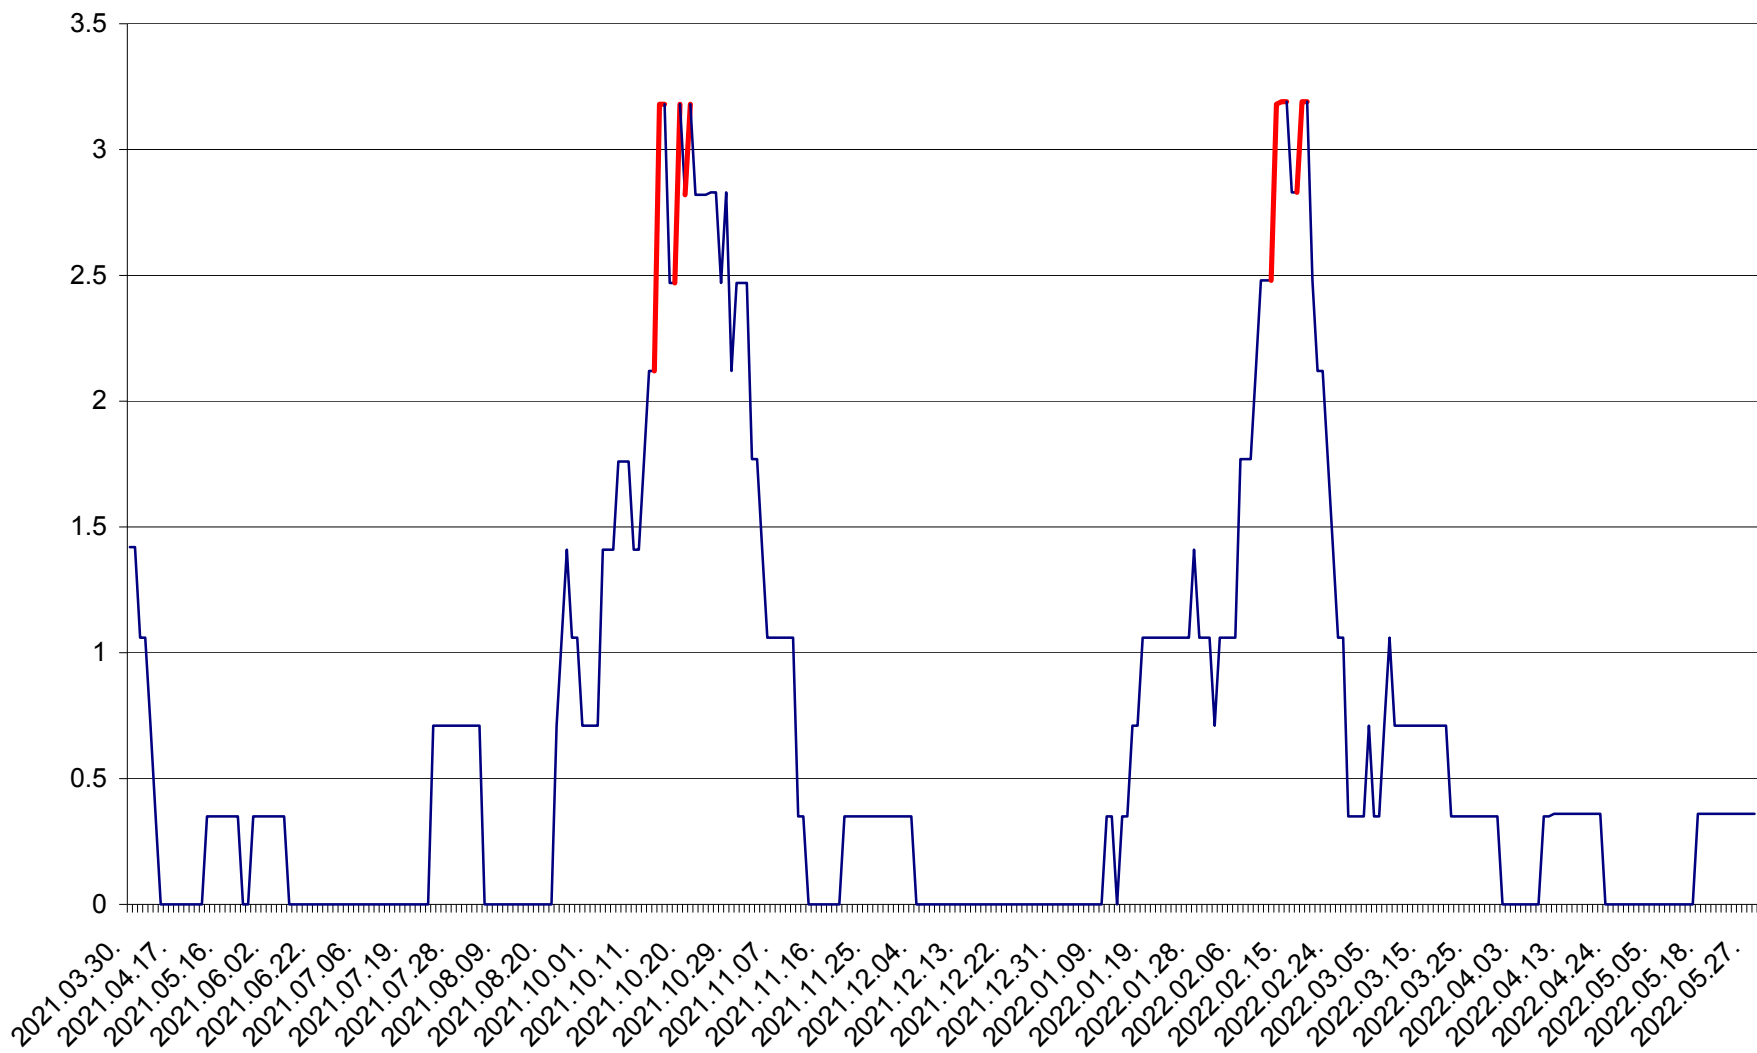

PORUMBENI - Evolutia incidentei cumulate pe 14 zile la ‰ de locuitori
2021.04.01. - 2022.05.29.