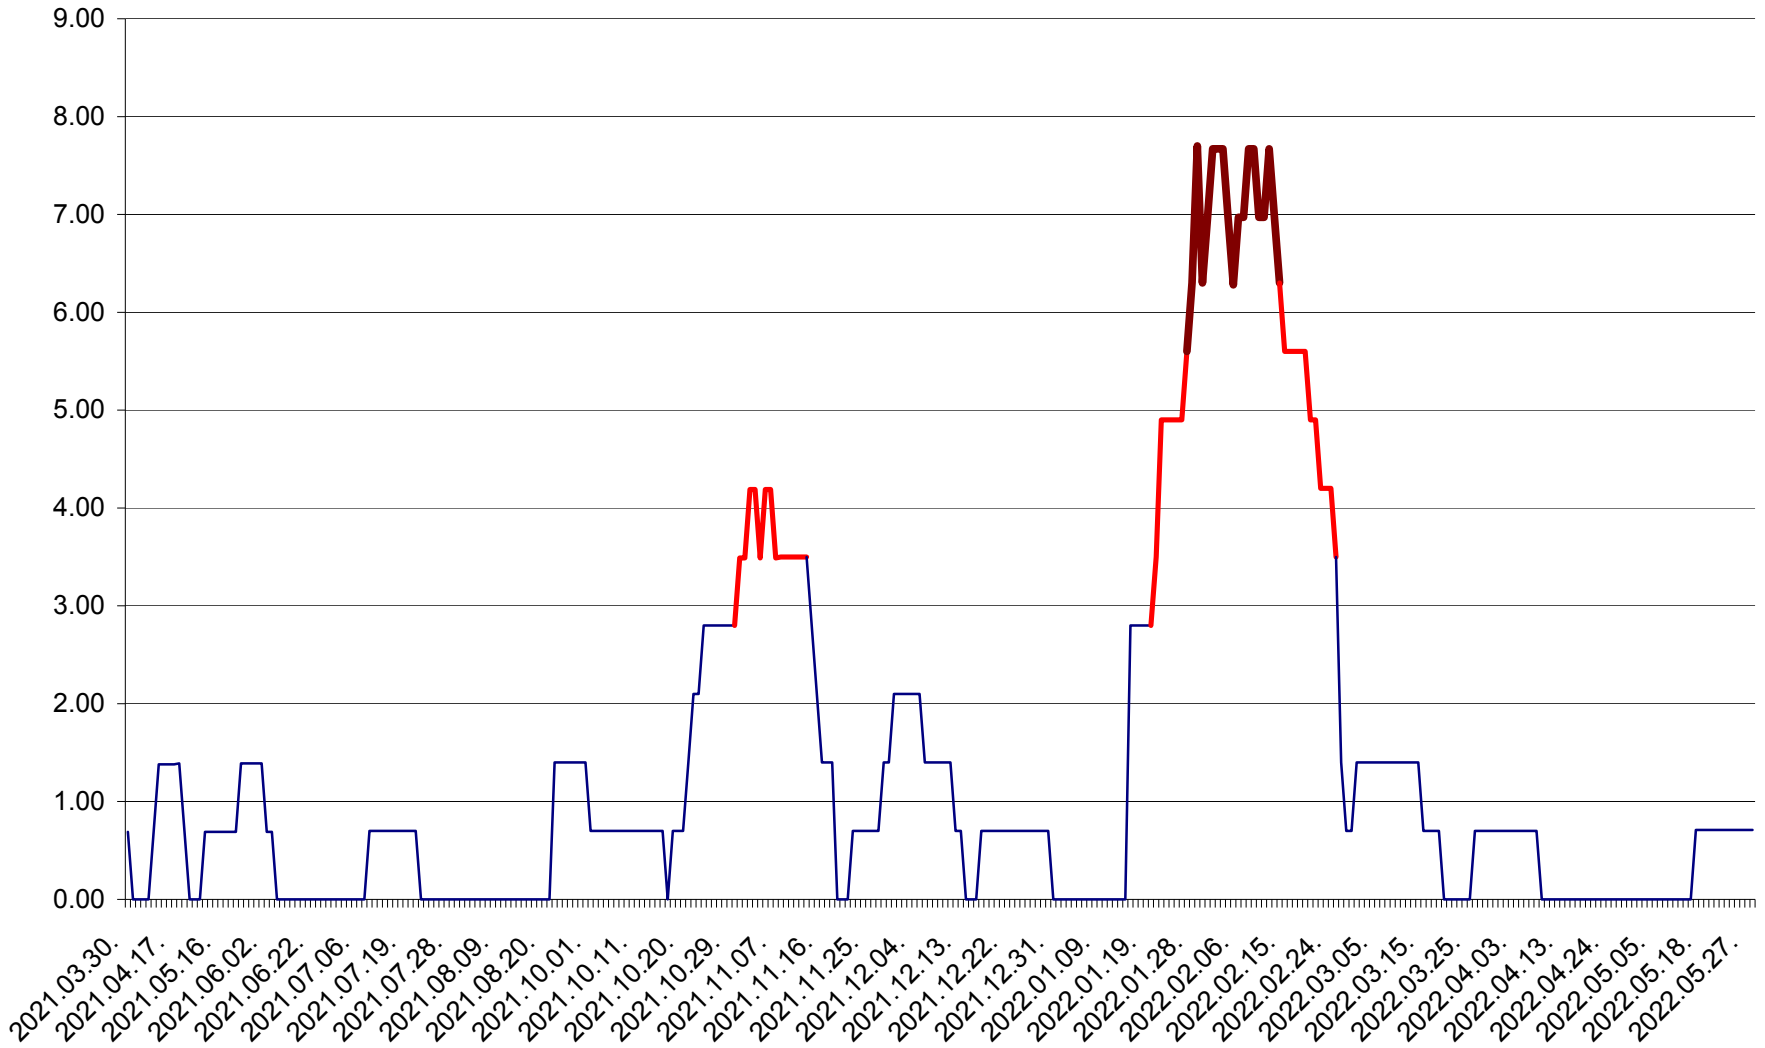

ORAȘ BĂLAN - Evolulia incidenței cumulate pe 14 zile la ‰ de locuitori
2021.04.01. - 2022.05.29.

BILBOR - Evolutia incidentei cumulate pe 14 zile la ‰ de locuitori
2021.04.01. - 2022.05.29.

ORAȘ BORSEC - Evolutia incidentei cumulate pe 14 zile la ‰ de locuitori
2021.04.01. - 2022.05.29.

BRĂDEȘTI - Evoluția incidenței cumulate pe 14 zile la ‰ de locuitori
2021.04.01. - 2022.05.29.

CĂPÂLNIȚA - Evoluția incidenței cumulate pe 14 zile la ‰ de locuitori
2021.04.01. - 2022.05.29.

CÂRȚA - Evolutia incidentei cumulate pe 14 zile la ‰ de locuitori
2021.04.01. - 2022.05.29.

CICEU - Evolutia incidentei cumulate pe 14 zile la ‰ de locuitori
2021.04.01. - 2022.05.29.

CIUCSÂNGEORGIU - Evolutia incidentei cumulate pe 14 zile la ‰ de locuitori
2021.04.01. - 2022.05.29.

CIUMANI - Evolutia incidentei cumulate pe 14 zile la ‰ de locuitori
2021.04.01. - 2022.05.29.

CORBU - Evolutia incidentei cumulate pe 14 zile la ‰ de locuitori
2021.04.01. - 2022.05.29.

CORUND - Evolutia incidentei cumulate pe 14 zile la ‰ de locuitori
2021.04.01. - 2022.05.29.

COZMENI - Evolutia incidentei cumulate pe 14 zile la % de locuitori
2021.04.01. - 2022.05.29.