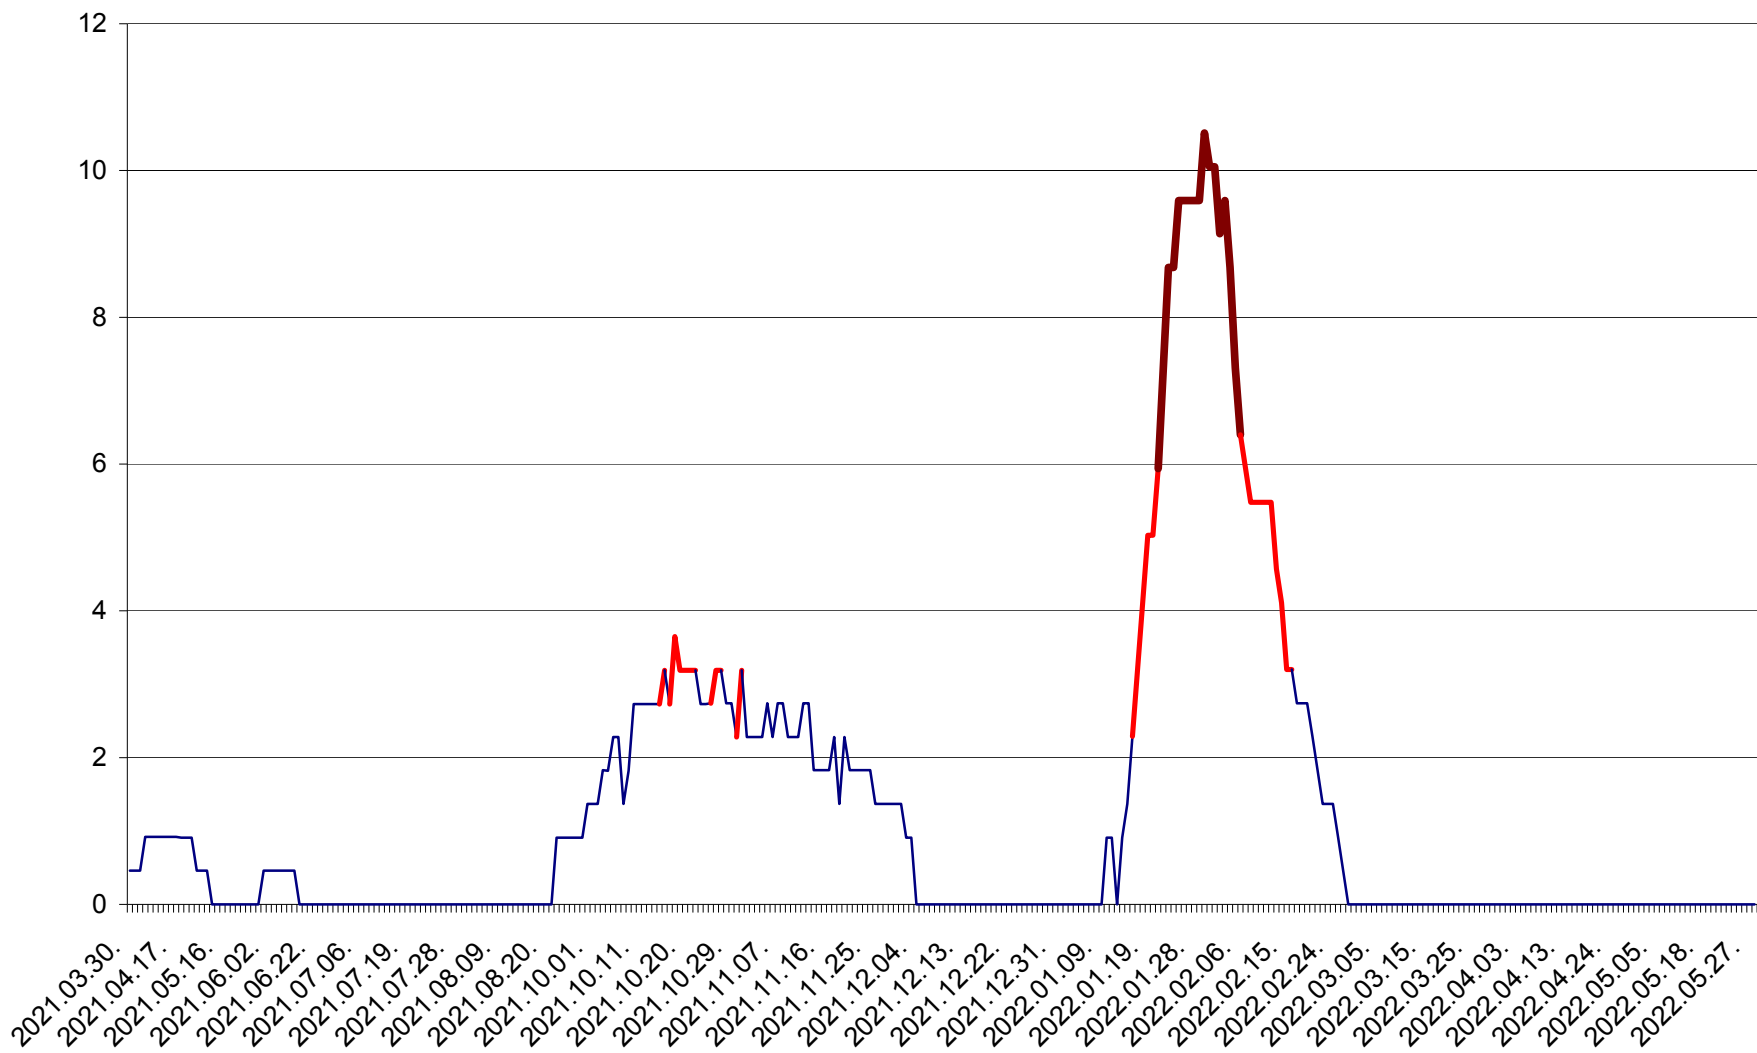

CICEU - Evolutia incidentei cumulate pe 14 zile la ‰ de locuitori
2021.04.01. - 2022.05.29.

CIUCSÂNGEORGIU - Evolutia incidentei cumulate pe 14 zile la ‰ de locuitori
2021.04.01. - 2022.05.29.

CIUMANI - Evolutia incidentei cumulate pe 14 zile la ‰ de locuitori
2021.04.01. - 2022.05.29.

CORBU - Evolutia incidentei cumulate pe 14 zile la ‰ de locuitori
2021.04.01. - 2022.05.29.

CORUND - Evolutia incidentei cumulate pe 14 zile la ‰ de locuitori
2021.04.01. - 2022.05.29.

COZMENI - Evolutia incidentei cumulate pe 14 zile la % de locuitori
2021.04.01. - 2022.05.29.

ORAȘ CRISTURU SECUIESC - Evolutia incidentei cumulate pe 14 zile la ‰ de locuitori
2021.04.01. - 2022.05.29.

DĂNEȘTI - Evolutia incidentei cumulate pe 14 zile la ‰ de locuitori
2021.04.01. - 2022.05.29.

DÂRJIU - Evolutia incidentei cumulate pe 14 zile la ‰ de locuitori
2021.04.01. - 2022.05.29.

DEALU - Evolutia incidentei cumulate pe 14 zile la ‰ de locuitori
2021.04.01. - 2022.05.29.

DITRĂU - Evolutia incidentei cumulate pe 14 zile la ‰ de locuitori
2021.04.01. - 2022.05.29.