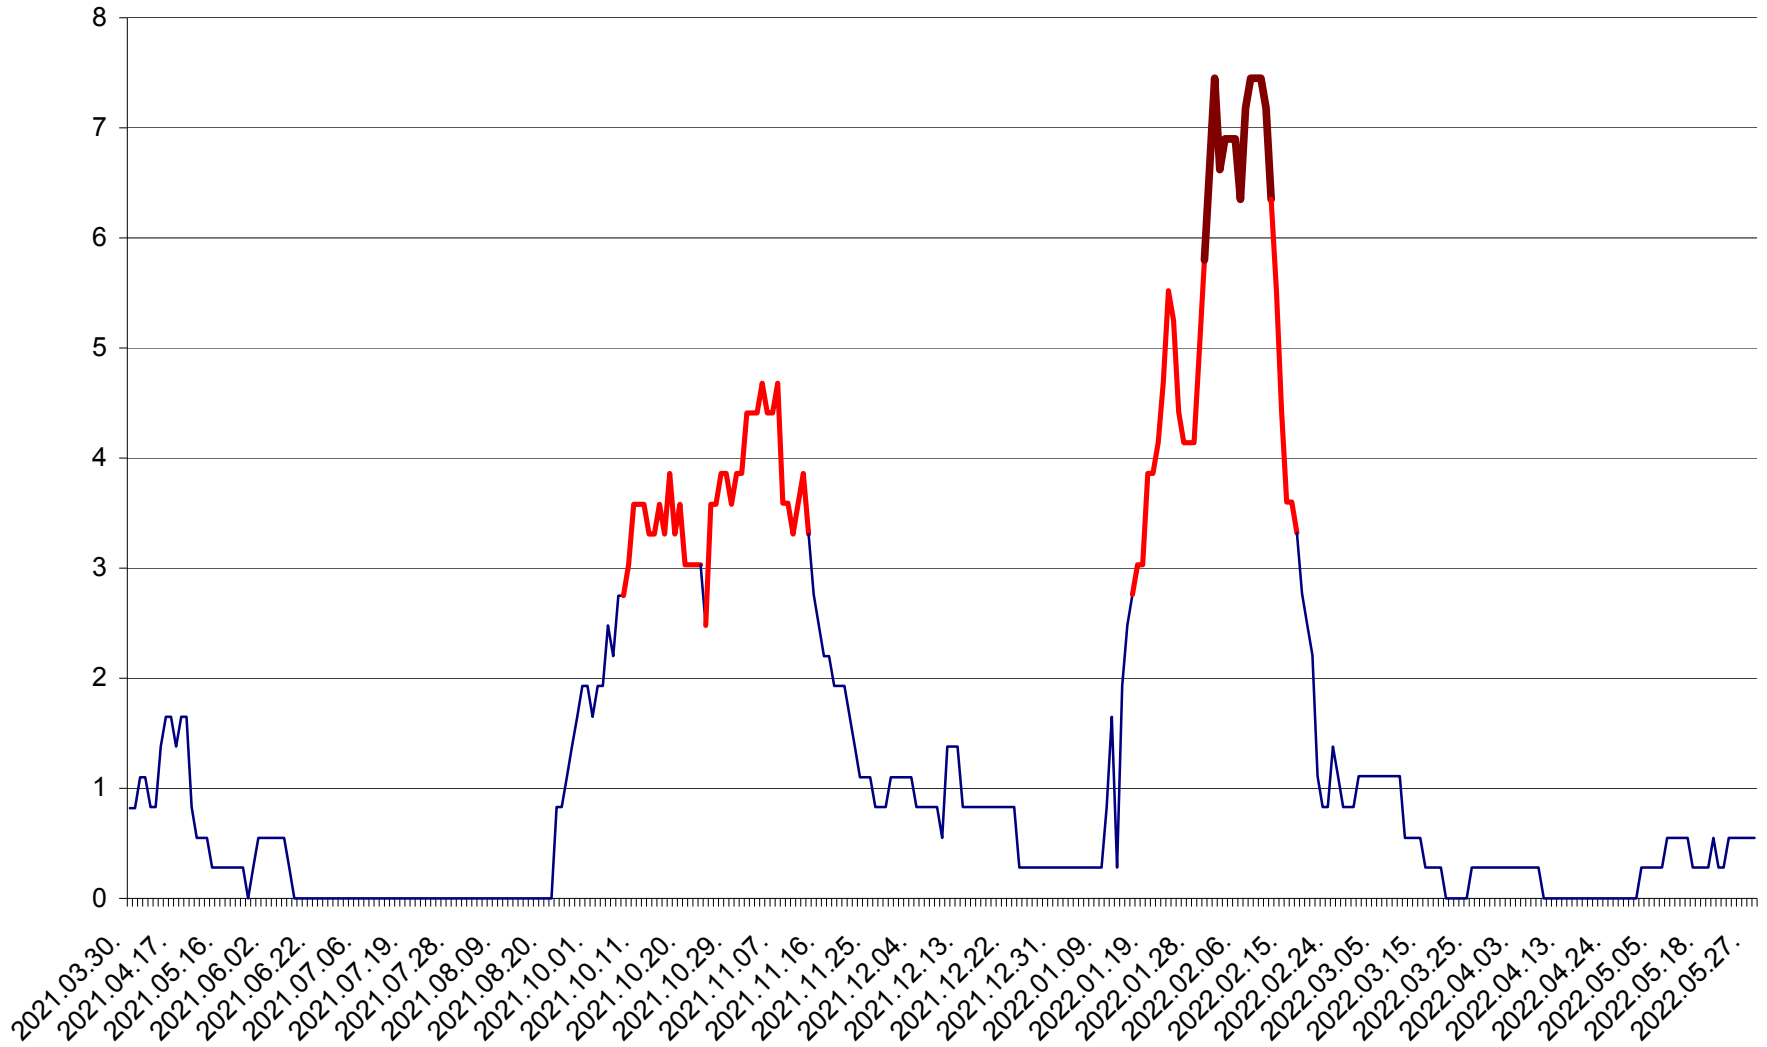

RACU - Evolutia incidentei cumulate pe 14 zile la ‰ de locuitori
2021.04.01. - 2022.05.29.

REMETEA - Evolutia incidentei cumulate pe 14 zile la ‰ de locuitori
2021.04.01. - 2022.05.29.

SĂCEL - Evolutia incidentei cumulate pe 14 zile la ‰ de locuitori
2021.04.01. - 2022.05.29.

SÂNCRĂIENI - Evolutia incidentei cumulate pe 14 zile la ‰ de locuitori
2021.04.01. - 2022.05.29.

SÂNDOMINIC - Evolutia incidentei cumulate pe 14 zile la ‰ de locuitori
2021.04.01. - 2022.05.29.

SÂNMARTIN - Evolutia incidentei cumulate pe 14 zile la ‰ de locuitori
2021.04.01. - 2022.05.29.

SÂNSIMION - Evolutia incidentei cumulate pe 14 zile la ‰ de locuitori
2021.04.01. - 2022.05.29.

SÂNTIMBRU - Evolutia incidentei cumulate pe 14 zile la ‰ de locuitori
2021.04.01. - 2022.05.29.

SĂRMAȘ - Evolutia incidentei cumulate pe 14 zile la ‰ de locuitori
2021.04.01. - 2022.05.29.