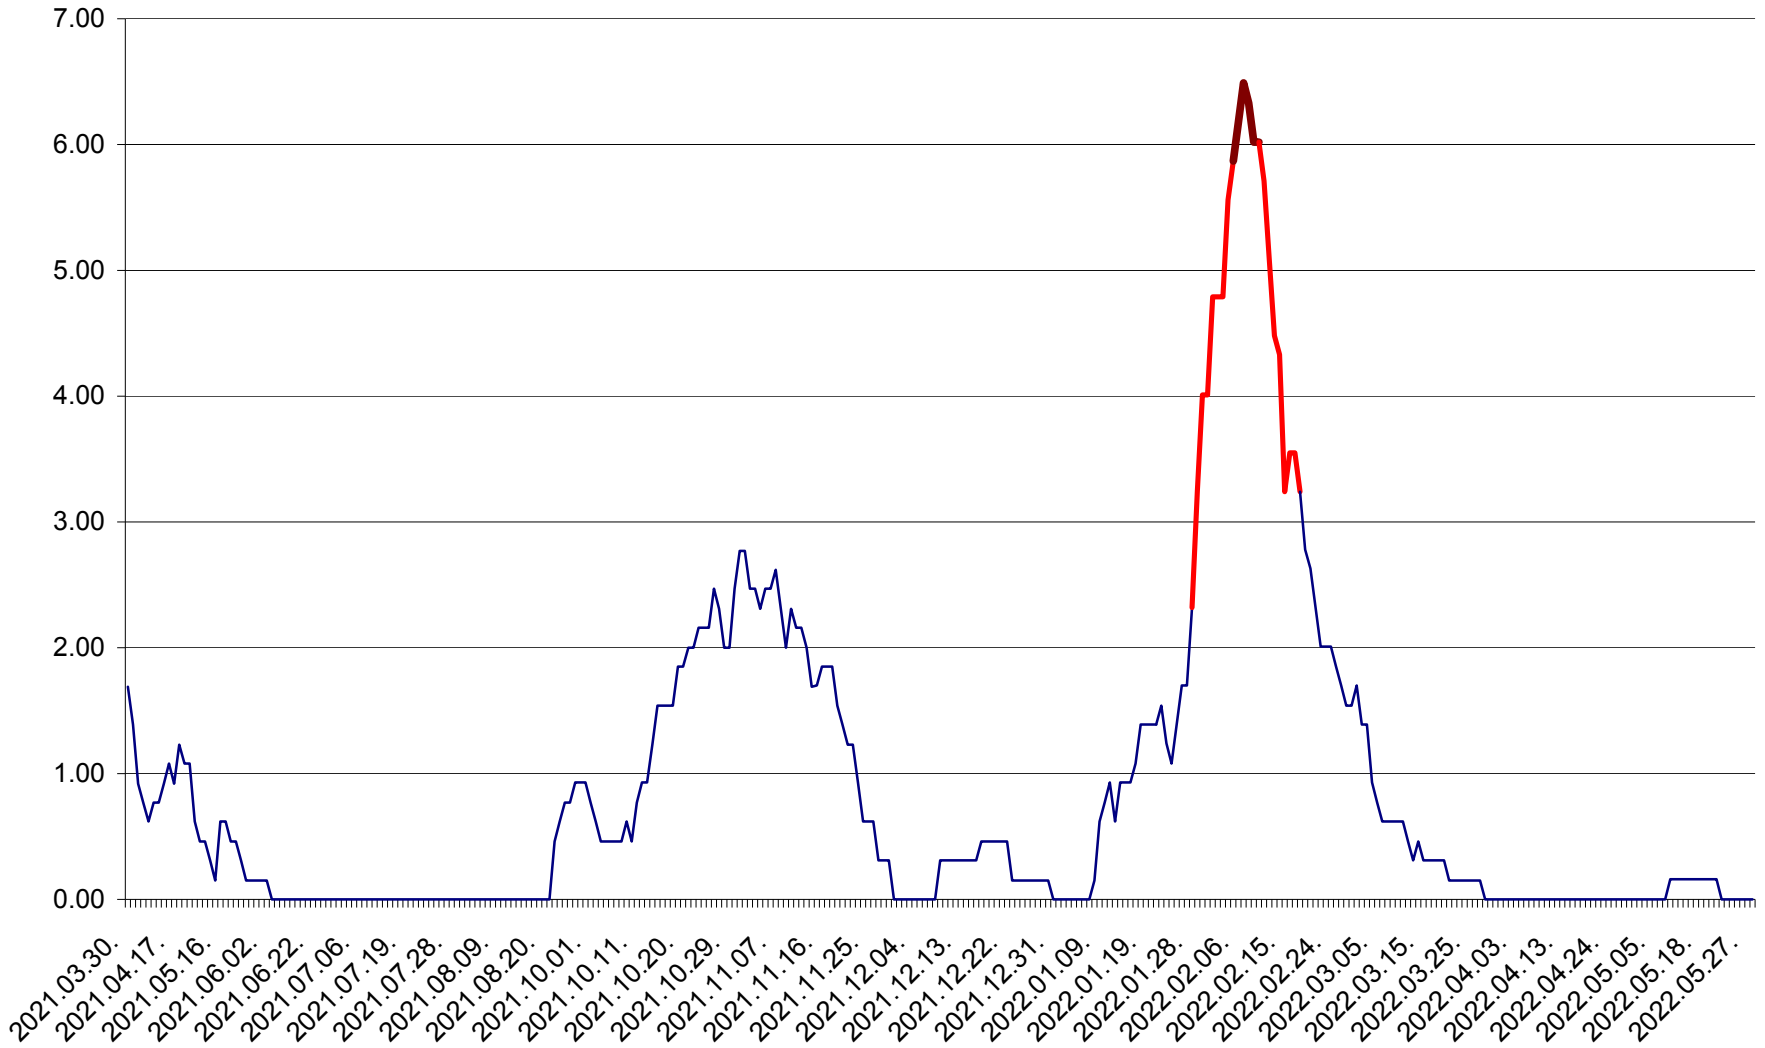

ORAȘ BĂLAN - Evolulia incidenței cumulate pe 14 zile la ‰ de locuitori
2021.04.01. - 2022.05.29.

BILBOR - Evolutia incidentei cumulate pe 14 zile la ‰ de locuitori
2021.04.01. - 2022.05.29.

ORAȘ BORSEC - Evolutia incidentei cumulate pe 14 zile la ‰ de locuitori
2021.04.01. - 2022.05.29.

BRĂDEȘTI - Evoluția incidenței cumulate pe 14 zile la ‰ de locuitori
2021.04.01. - 2022.05.29.

CĂPÂLNIȚA - Evoluția incidenței cumulate pe 14 zile la ‰ de locuitori
2021.04.01. - 2022.05.29.

CÂRȚA - Evolutia incidentei cumulate pe 14 zile la ‰ de locuitori
2021.04.01. - 2022.05.29.

CICEU - Evolutia incidentei cumulate pe 14 zile la ‰ de locuitori
2021.04.01. - 2022.05.29.

CIUCSÂNGEORGIU - Evolutia incidentei cumulate pe 14 zile la ‰ de locuitori
2021.04.01. - 2022.05.29.

CIUMANI - Evolutia incidentei cumulate pe 14 zile la ‰ de locuitori
2021.04.01. - 2022.05.29.

CORBU - Evolutia incidentei cumulate pe 14 zile la ‰ de locuitori
2021.04.01. - 2022.05.29.

CORUND - Evolutia incidentei cumulate pe 14 zile la ‰ de locuitori
2021.04.01. - 2022.05.29.

COZMENI - Evolutia incidentei cumulate pe 14 zile la % de locuitori
2021.04.01. - 2022.05.29.