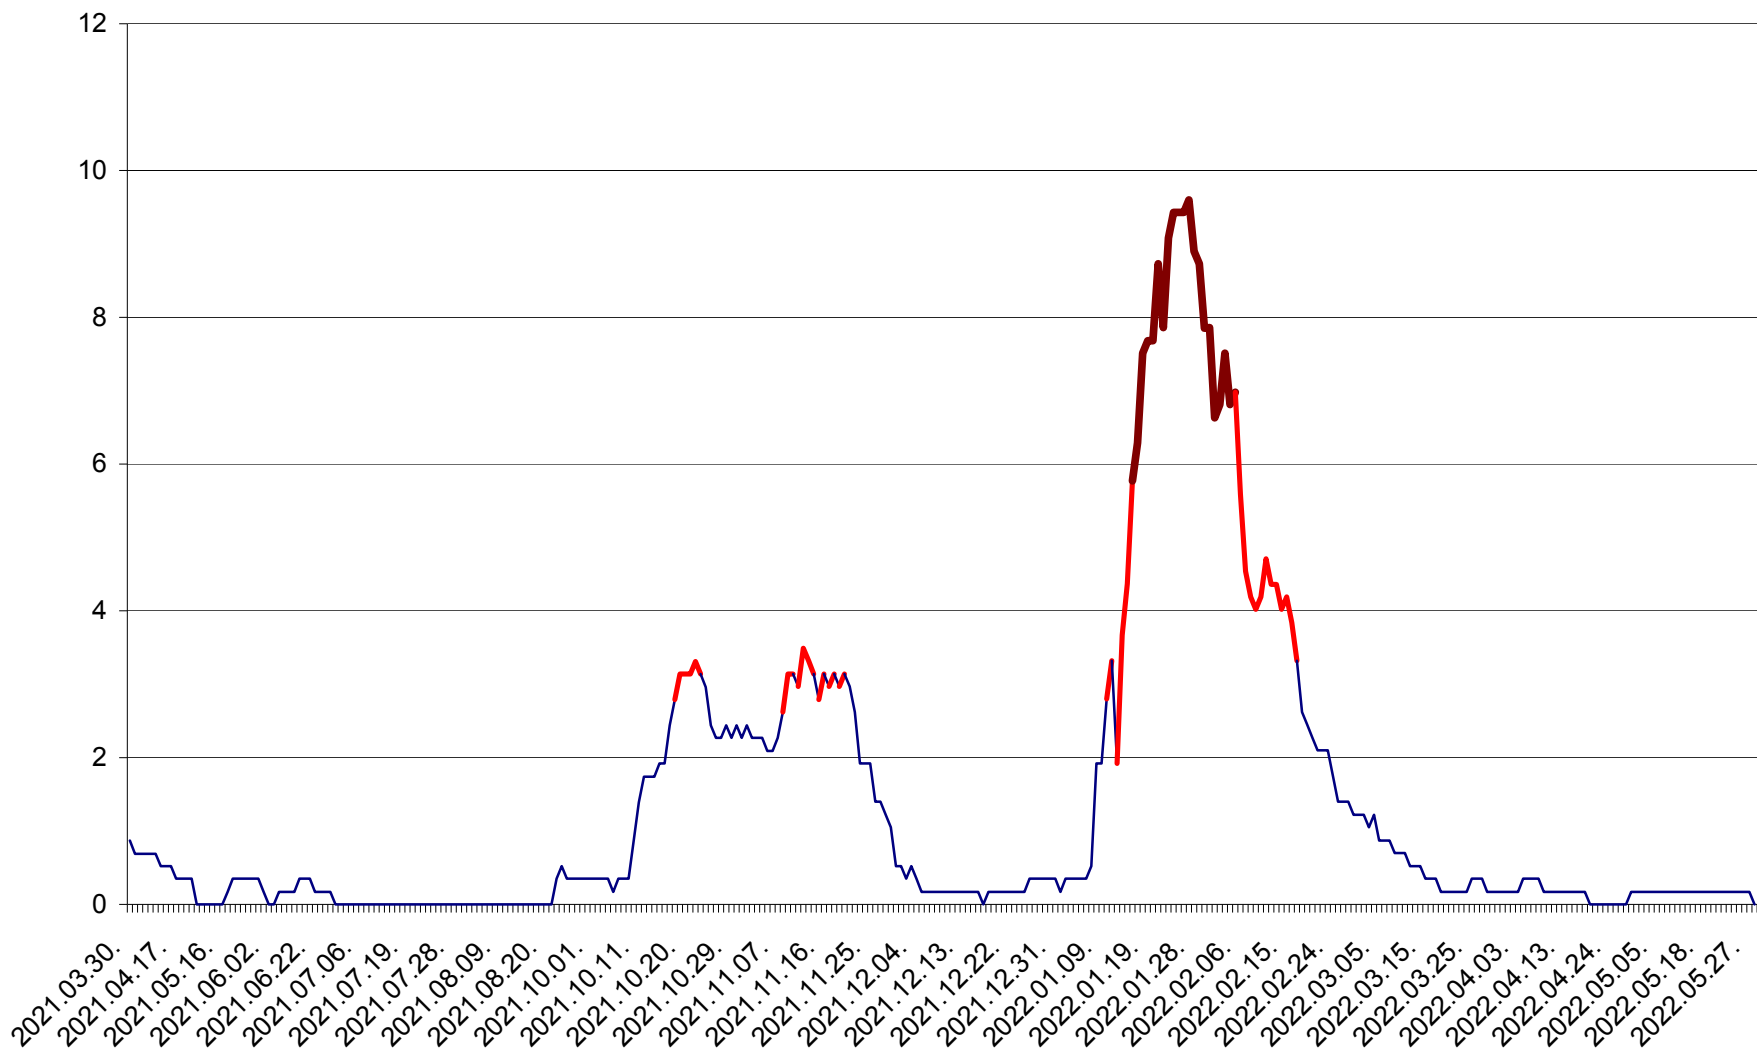

DÂRJIU - Evolutia incidentei cumulate pe 14 zile la ‰ de locuitori
2021.04.01. - 2022.05.29.

DEALU - Evolutia incidentei cumulate pe 14 zile la ‰ de locuitori
2021.04.01. - 2022.05.29.

DITRĂU - Evolutia incidentei cumulate pe 14 zile la ‰ de locuitori
2021.04.01. - 2022.05.29.

FELICENI - Evolutia incidentei cumulate pe 14 zile la % de locuitori
2021.04.01. - 2022.05.29.

FRUMOASA - Evolutia incidentei cumulate pe 14 zile la ‰ de locuitori
2021.04.01. - 2022.05.29.

GĂLĂUȚAȘ - Evolutia incidentei cumulate pe 14 zile la ‰ de locuitori
2021.04.01. - 2022.05.29.

MUNICIPIUL GHEORGHENI - Evolutia incidentei cumulate pe 14 zile la % de locuitori
2021.04.01. - 2022.05.29.

JOSENI - Evolutia incidentei cumulate pe 14 zile la ‰ de locuitori
2021.04.01. - 2022.05.29.

LĂZAREA - Evolutia incidentei cumulate pe 14 zile la % de locuitori
2021.04.01. - 2022.05.29.

LELICENI - Evolutia incidentei cumulate pe 14 zile la ‰ de locuitori
2021.04.01. - 2022.05.29.

LUETA - Evolutia incidentei cumulate pe 14 zile la ‰ de locuitori
2021.04.01. - 2022.05.29.

LUNCA DE JOS - Evolutia incidentei cumulate pe 14 zile la ‰ de locuitori
2021.04.01. - 2022.05.29.