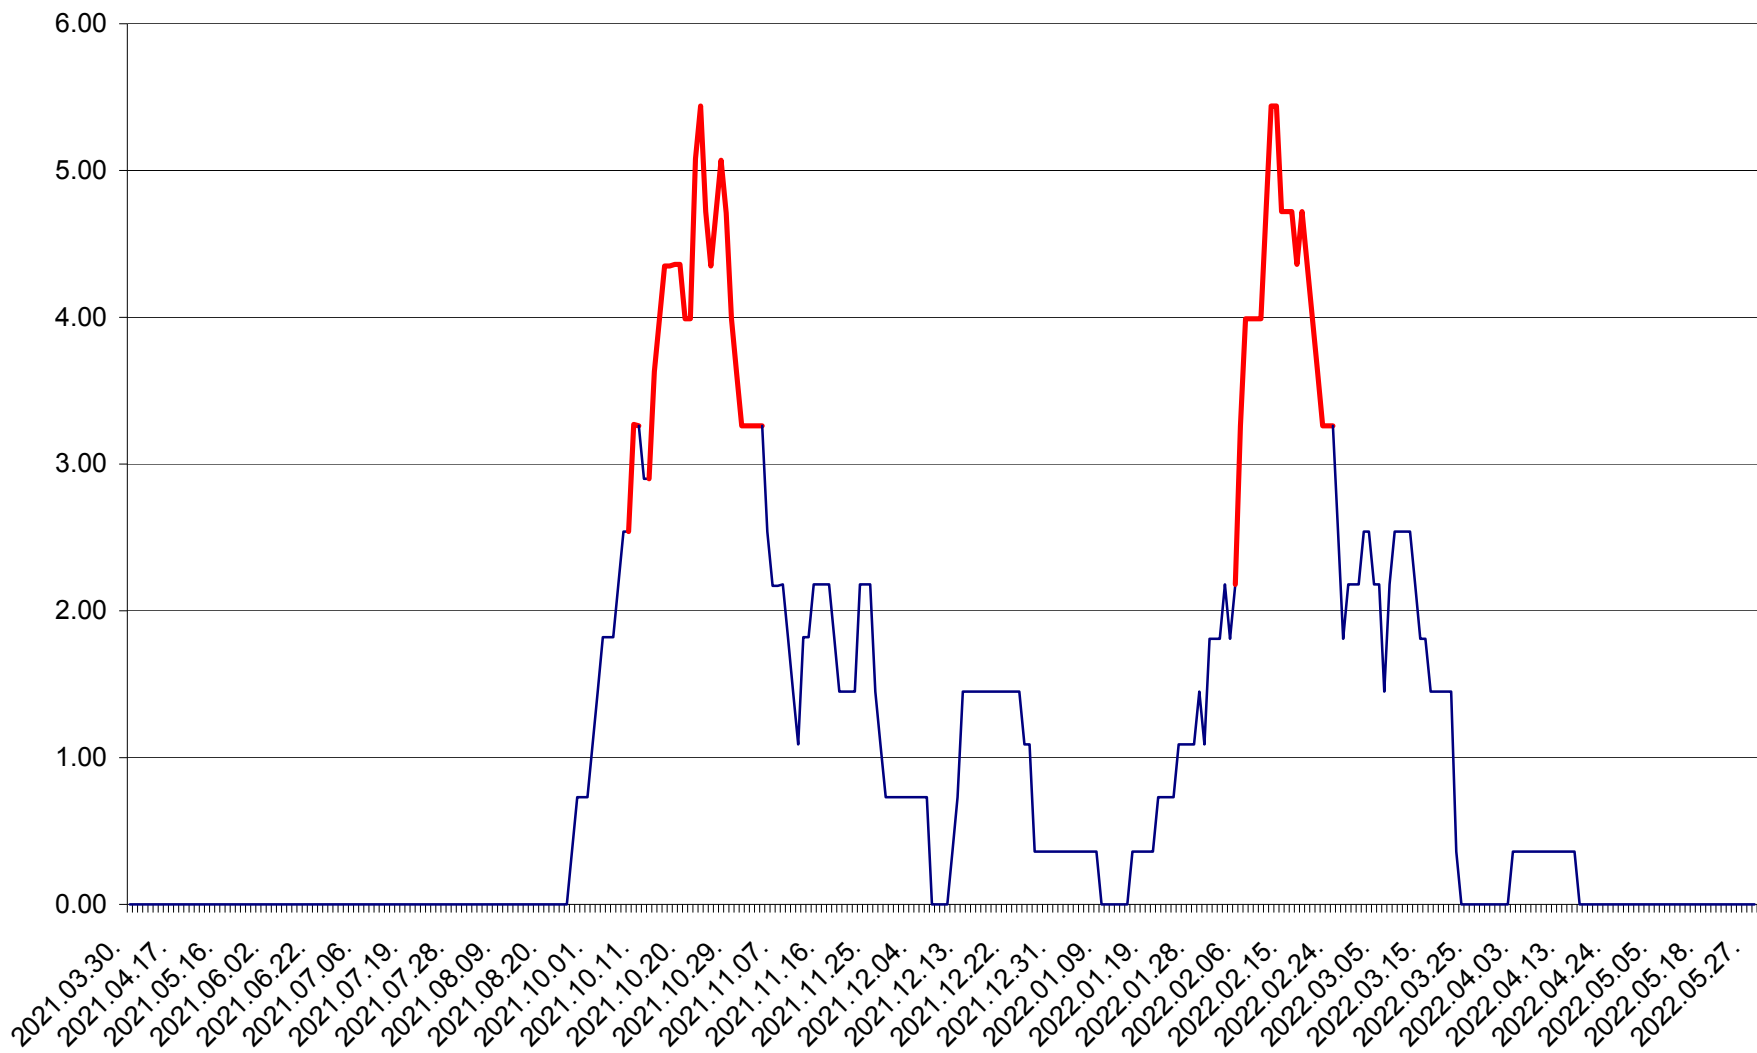

ATID - Evolutia incidentei cumulate pe 14 zile la ‰ de locuitori
2021.04.01. - 2022.05.29.

AVRĂMEȘTI - Evolutia incidentei cumulate pe 14 zile la ‰ de locuitori
2021.04.01. - 2022.05.29.

ORAȘ BĂILE TUȘNAD - Evoluția incidenței cumulate pe 14 zile la ‰ de locuitori
2021.04.01. - 2022.05.29.

ORAȘ BĂLAN - Evolulia incidenței cumulate pe 14 zile la ‰ de locuitori
2021.04.01. - 2022.05.29.

BILBOR - Evolutia incidentei cumulate pe 14 zile la ‰ de locuitori
2021.04.01. - 2022.05.29.

ORAȘ BORSEC - Evolutia incidentei cumulate pe 14 zile la ‰ de locuitori
2021.04.01. - 2022.05.29.

BRĂDEȘTI - Evoluția incidenței cumulate pe 14 zile la ‰ de locuitori
2021.04.01. - 2022.05.29.

CĂPÂLNIȚA - Evoluția incidenței cumulate pe 14 zile la ‰ de locuitori
2021.04.01. - 2022.05.29.

CÂRȚA - Evolutia incidentei cumulate pe 14 zile la ‰ de locuitori
2021.04.01. - 2022.05.29.

ORAȘ CRISTURU SECUIESC - Evolutia incidentei cumulate pe 14 zile la ‰ de locuitori
2021.04.01. - 2022.05.29.

DĂNEȘTI - Evolutia incidentei cumulate pe 14 zile la ‰ de locuitori
2021.04.01. - 2022.05.29.