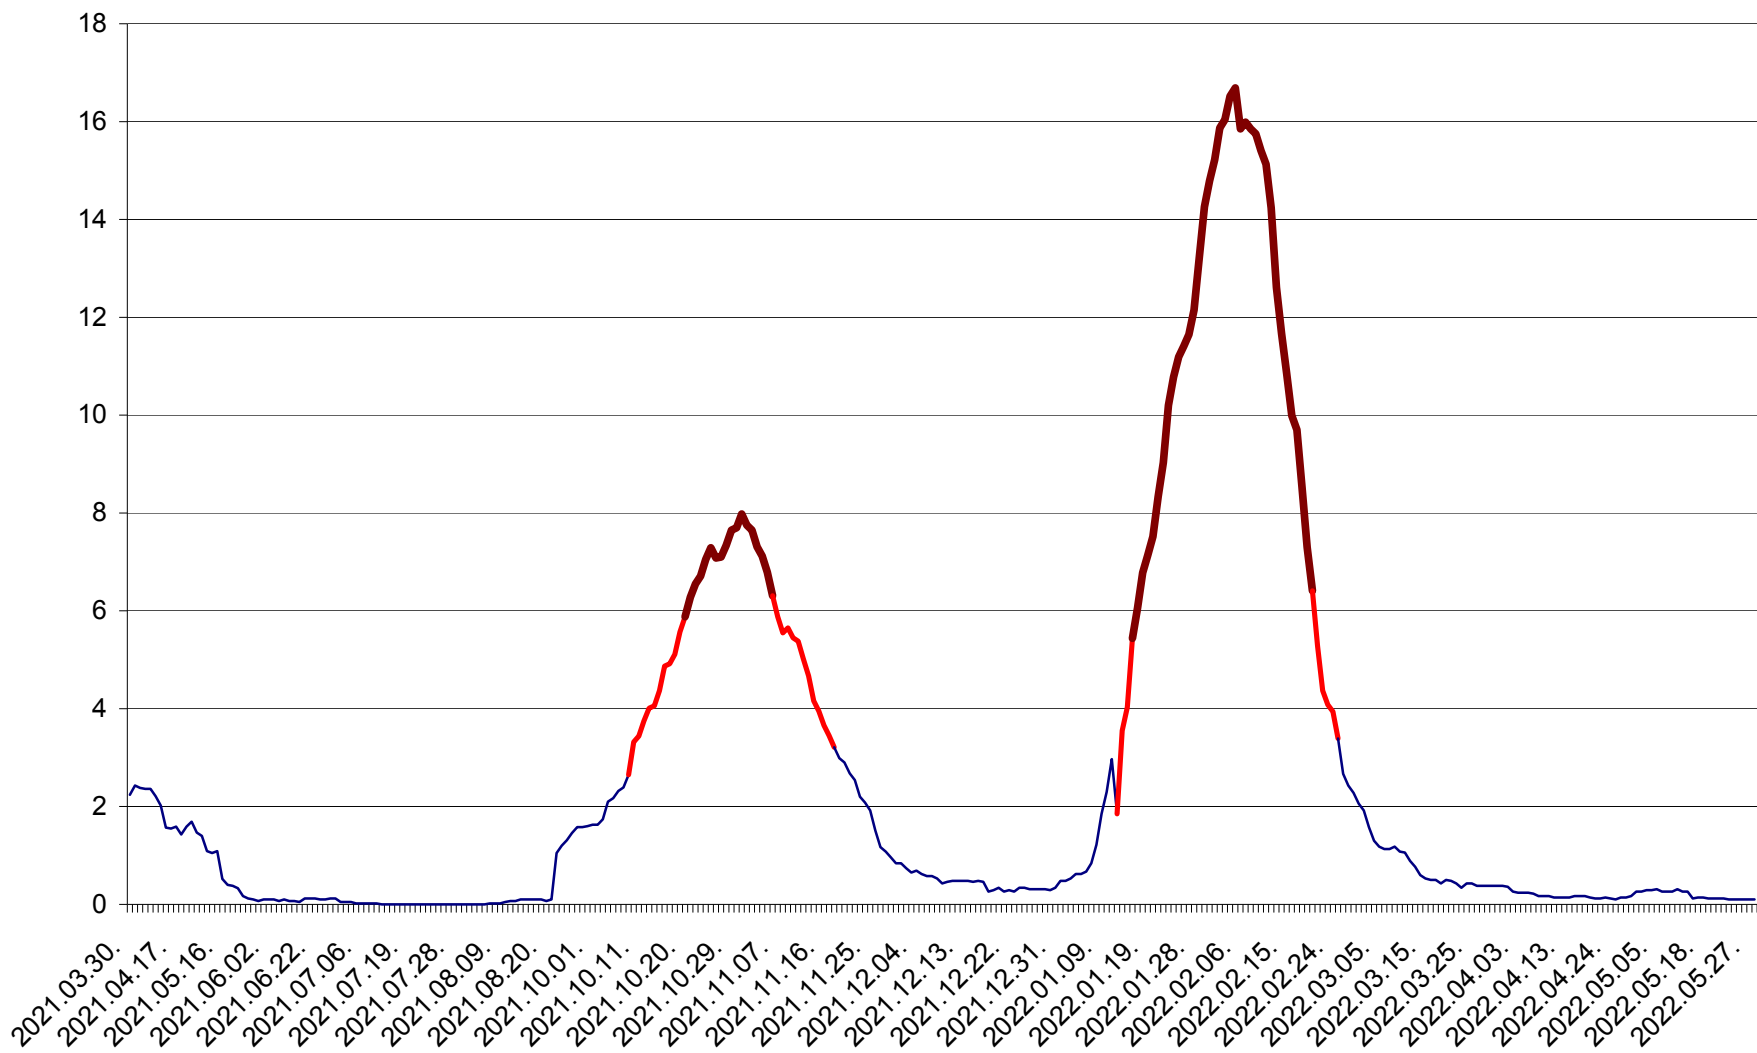

LELICENI - Evolutia incidentei cumulate pe 14 zile la ‰ de locuitori
2021.04.01. - 2022.05.29.

LUETA - Evolutia incidentei cumulate pe 14 zile la ‰ de locuitori
2021.04.01. - 2022.05.29.

LUNCA DE JOS - Evolutia incidentei cumulate pe 14 zile la ‰ de locuitori
2021.04.01. - 2022.05.29.

LUNCA DE SUS - Evolutia incidentei cumulate pe 14 zile la ‰ de locuitori
2021.04.01. - 2022.05.29.

LUPENI - Evolutia incidentei cumulate pe 14 zile la ‰ de locuitori
2021.04.01. - 2022.05.29.

MĂDĂRAȘ - Evolutia incidentei cumulate pe 14 zile la ‰ de locuitori
2021.04.01. - 2022.05.29.

MĂRTINIȘ - Evolutia incidentei cumulate pe 14 zile la ‰ de locuitori
2021.04.01. - 2022.05.29.

MEREȘTI - Evolutia incidentei cumulate pe 14 zile la ‰ de locuitori
2021.04.01. - 2022.05.29.

MUNICIPIUL MIERCUREA-CIUC - Evolutia incidentei cumulate pe 14 zile la ‰ de locuitori
2021.04.01. - 2022.05.29.