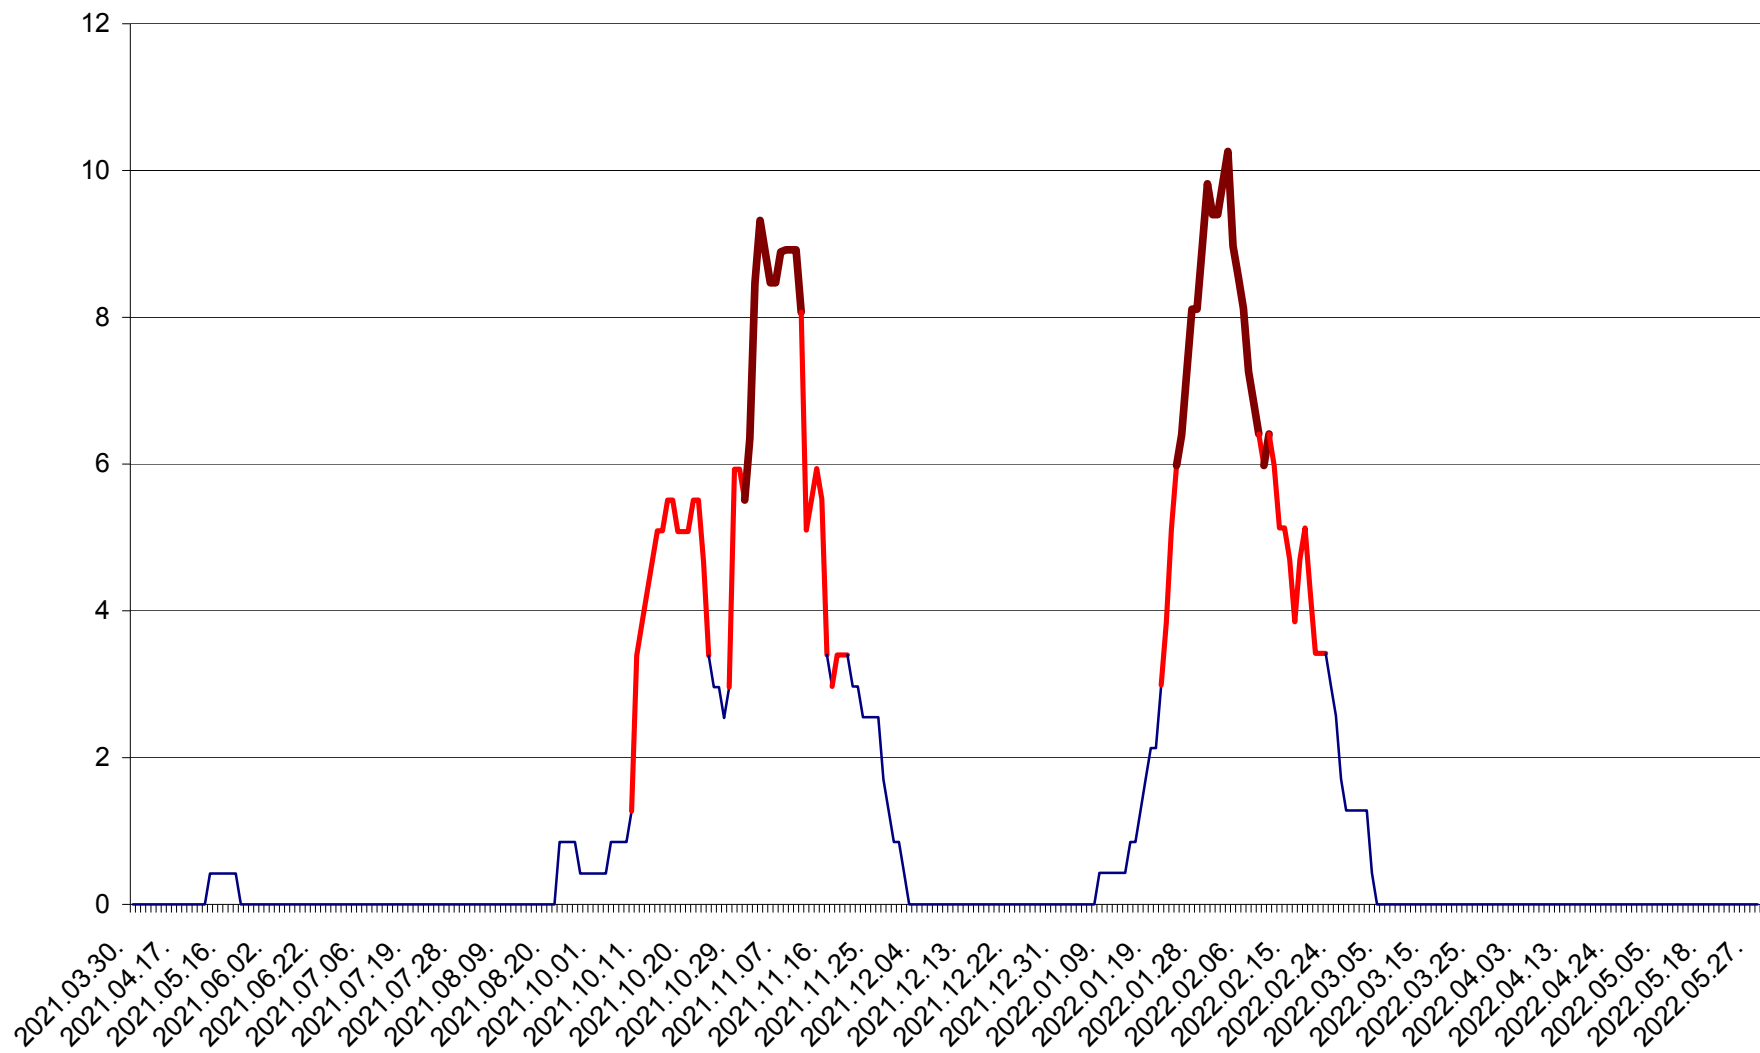

PLĂIEȘII DE JOS - Evolutia incidentei cumulate pe 14 zile la ‰ de locuitori
2021.04.01. - 2022.05.29.

PORUMBENI - Evolutia incidentei cumulate pe 14 zile la ‰ de locuitori
2021.04.01. - 2022.05.29.

PRAID - Evolutia incidentei cumulate pe 14 zile la ‰ de locuitori
2021.04.01. - 2022.05.29.

RACU - Evolutia incidentei cumulate pe 14 zile la ‰ de locuitori
2021.04.01. - 2022.05.29.

REMETEA - Evolutia incidentei cumulate pe 14 zile la ‰ de locuitori
2021.04.01. - 2022.05.29.

SĂCEL - Evolutia incidentei cumulate pe 14 zile la ‰ de locuitori
2021.04.01. - 2022.05.29.

SÂNCRĂIENI - Evolutia incidentei cumulate pe 14 zile la ‰ de locuitori
2021.04.01. - 2022.05.29.

SÂNDOMINIC - Evolutia incidentei cumulate pe 14 zile la ‰ de locuitori
2021.04.01. - 2022.05.29.

SÂNMARTIN - Evolutia incidentei cumulate pe 14 zile la ‰ de locuitori
2021.04.01. - 2022.05.29.