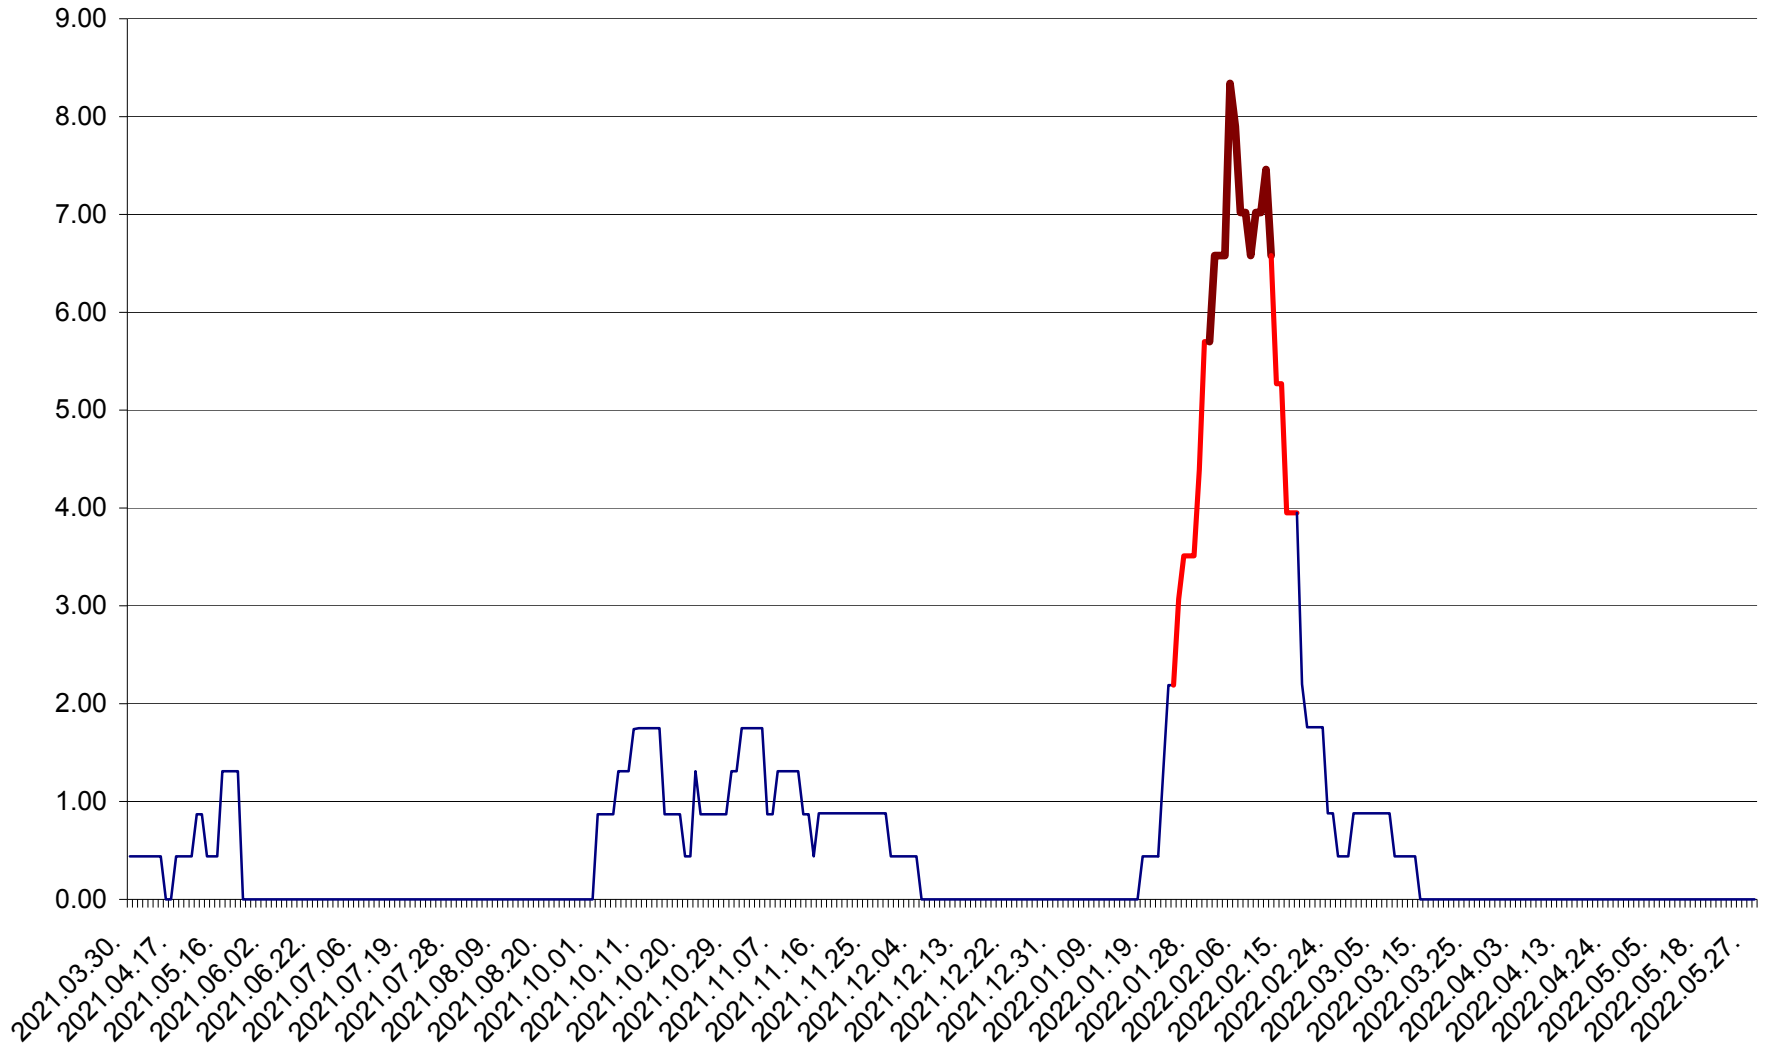

ORAȘ BĂLAN - Evolulia incidenței cumulate pe 14 zile la ‰ de locuitori
2021.04.01. - 2022.05.29.

BILBOR - Evolutia incidentei cumulate pe 14 zile la ‰ de locuitori
2021.04.01. - 2022.05.29.

ORAȘ BORSEC - Evolutia incidentei cumulate pe 14 zile la ‰ de locuitori
2021.04.01. - 2022.05.29.

BRĂDEȘTI - Evoluția incidenței cumulate pe 14 zile la ‰ de locuitori
2021.04.01. - 2022.05.29.

CĂPÂLNIȚA - Evoluția incidenței cumulate pe 14 zile la ‰ de locuitori
2021.04.01. - 2022.05.29.

CÂRȚA - Evolutia incidentei cumulate pe 14 zile la ‰ de locuitori
2021.04.01. - 2022.05.29.

CICEU - Evolutia incidentei cumulate pe 14 zile la ‰ de locuitori
2021.04.01. - 2022.05.29.

CIUCSÂNGEORGIU - Evolutia incidentei cumulate pe 14 zile la ‰ de locuitori
2021.04.01. - 2022.05.29.

CIUMANI - Evolutia incidentei cumulate pe 14 zile la ‰ de locuitori
2021.04.01. - 2022.05.29.

CORBU - Evolutia incidentei cumulate pe 14 zile la ‰ de locuitori
2021.04.01. - 2022.05.29.

CORUND - Evolutia incidentei cumulate pe 14 zile la ‰ de locuitori
2021.04.01. - 2022.05.29.

COZMENI - Evolutia incidentei cumulate pe 14 zile la % de locuitori
2021.04.01. - 2022.05.29.