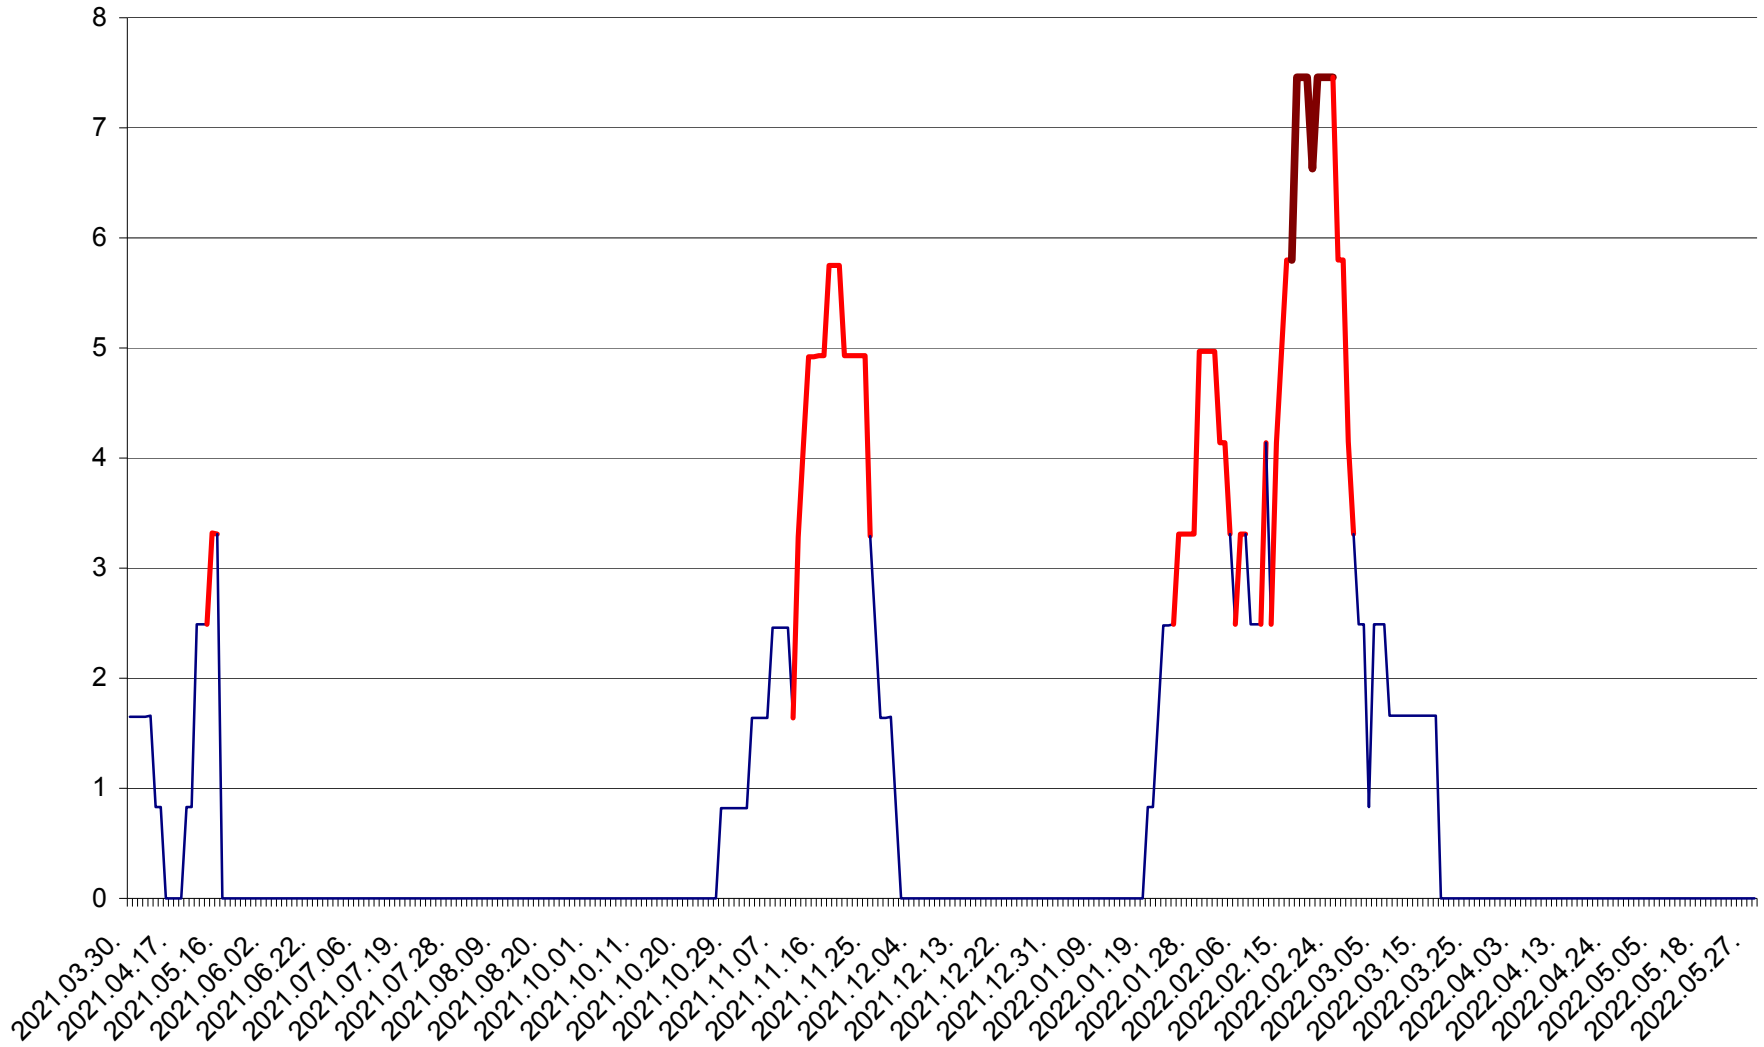

PLĂIEȘII DE JOS - Evolutia incidentei cumulate pe 14 zile la ‰ de locuitori
2021.04.01. - 2022.05.29.

PORUMBENI - Evolutia incidentei cumulate pe 14 zile la ‰ de locuitori
2021.04.01. - 2022.05.29.

PRAID - Evolutia incidentei cumulate pe 14 zile la ‰ de locuitori
2021.04.01. - 2022.05.29.

RACU - Evolutia incidentei cumulate pe 14 zile la ‰ de locuitori
2021.04.01. - 2022.05.29.

REMETEA - Evolutia incidentei cumulate pe 14 zile la ‰ de locuitori
2021.04.01. - 2022.05.29.

SĂCEL - Evolutia incidentei cumulate pe 14 zile la ‰ de locuitori
2021.04.01. - 2022.05.29.