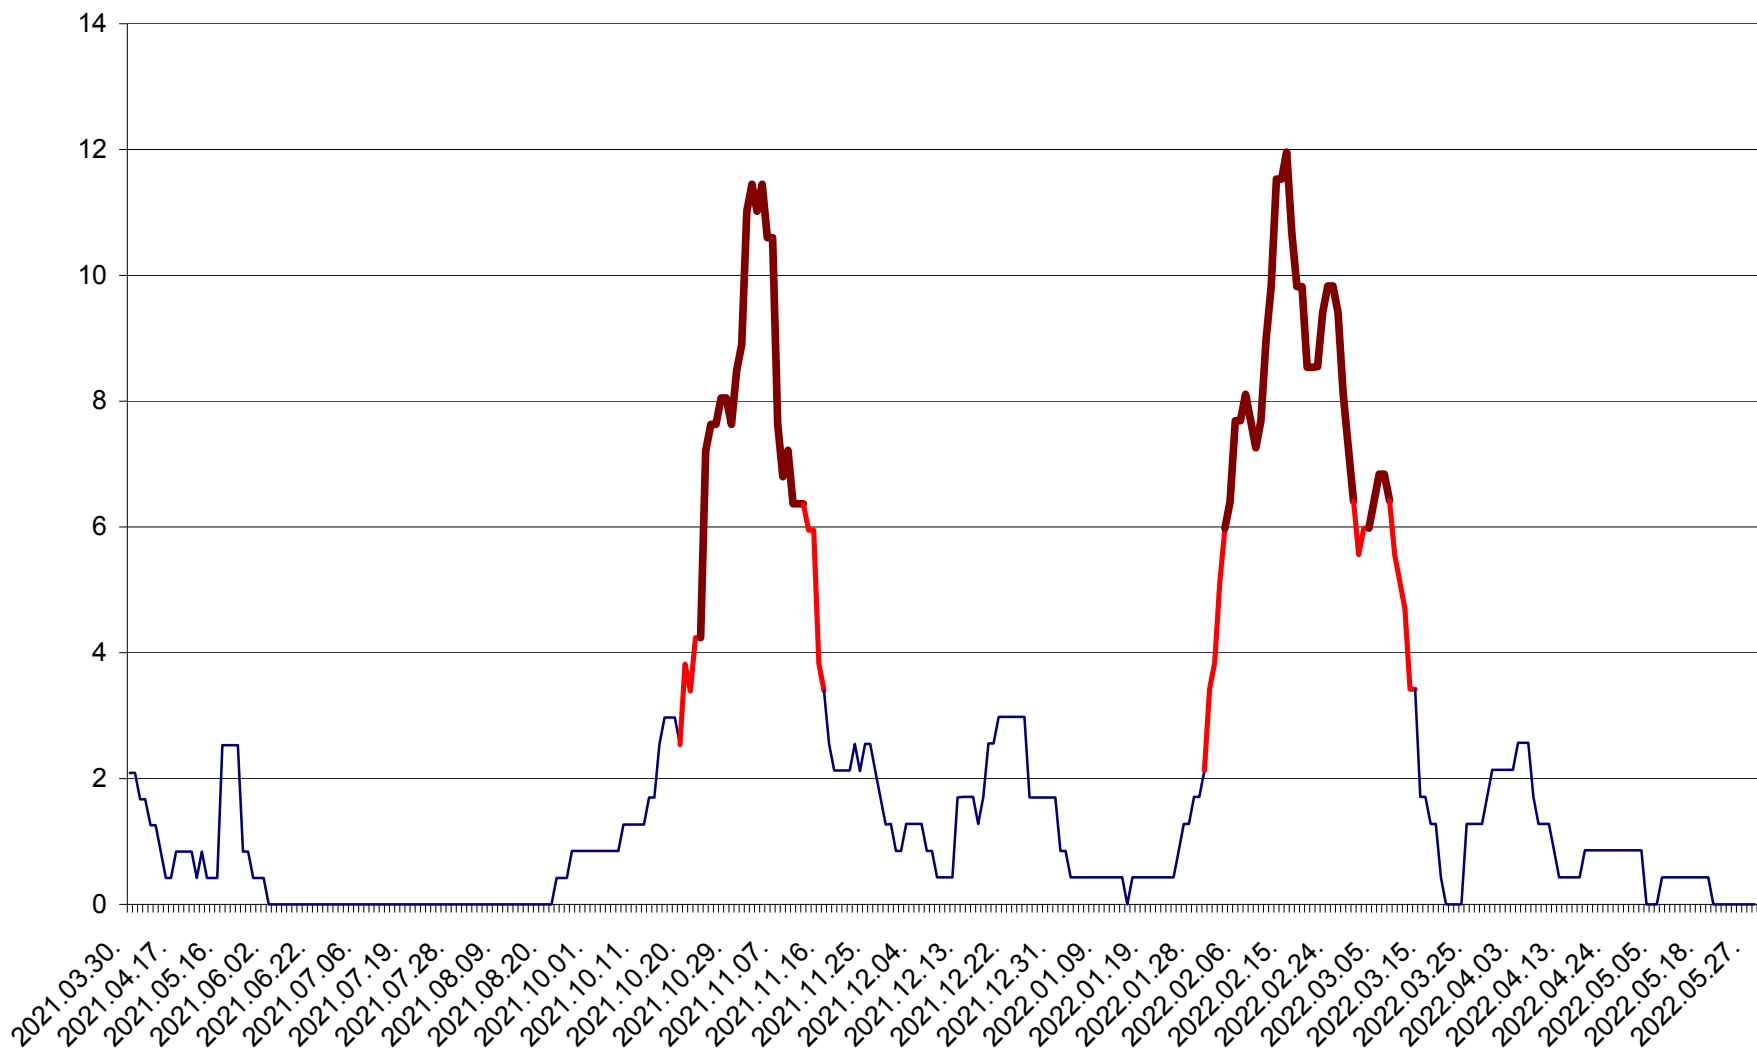

CORBU - Evolutia incidentei cumulate pe 14 zile la ‰ de locuitori
2021.04.01. - 2022.05.29.

CORUND - Evolutia incidentei cumulate pe 14 zile la ‰ de locuitori
2021.04.01. - 2022.05.29.

COZMENI - Evolutia incidentei cumulate pe 14 zile la % de locuitori
2021.04.01. - 2022.05.29.

ORAȘ CRISTURU SECUIESC - Evolutia incidentei cumulate pe 14 zile la ‰ de locuitori
2021.04.01. - 2022.05.29.

DĂNEȘTI - Evolutia incidentei cumulate pe 14 zile la ‰ de locuitori
2021.04.01. - 2022.05.29.

DÂRJIU - Evolutia incidentei cumulate pe 14 zile la ‰ de locuitori
2021.04.01. - 2022.05.29.

DEALU - Evolutia incidentei cumulate pe 14 zile la ‰ de locuitori
2021.04.01. - 2022.05.29.

DITRĂU - Evolutia incidentei cumulate pe 14 zile la ‰ de locuitori
2021.04.01. - 2022.05.29.

FELICENI - Evolutia incidentei cumulate pe 14 zile la % de locuitori
2021.04.01. - 2022.05.29.

FRUMOASA - Evolutia incidentei cumulate pe 14 zile la ‰ de locuitori
2021.04.01. - 2022.05.29.

GĂLĂUȚAȘ - Evolutia incidentei cumulate pe 14 zile la ‰ de locuitori
2021.04.01. - 2022.05.29.