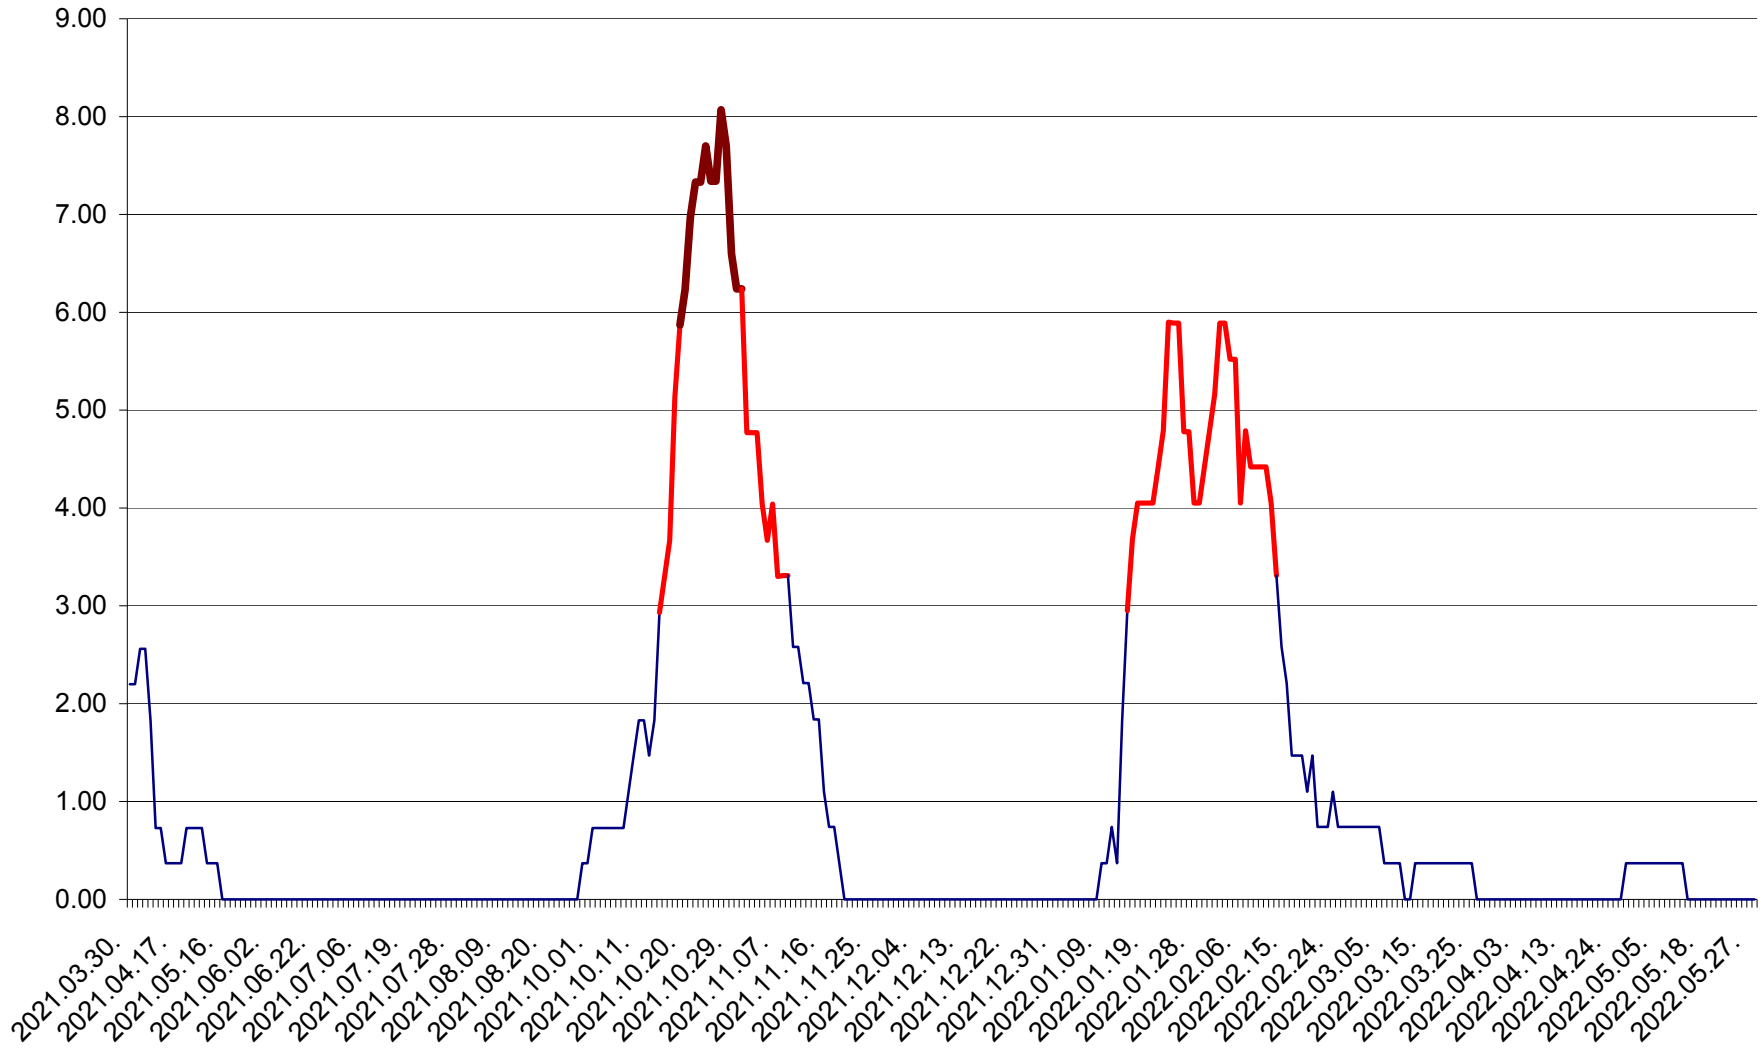

ATID - Evolutia incidentei cumulate pe 14 zile la ‰ de locuitori
2021.04.01. - 2022.05.29.

AVRĂMEȘTI - Evolutia incidentei cumulate pe 14 zile la ‰ de locuitori
2021.04.01. - 2022.05.29.

ORAȘ BĂILE TUȘNAD - Evoluția incidenței cumulate pe 14 zile la ‰ de locuitori
2021.04.01. - 2022.05.29.

ORAȘ BĂLAN - Evolulia incidenței cumulate pe 14 zile la ‰ de locuitori
2021.04.01. - 2022.05.29.

BILBOR - Evolutia incidentei cumulate pe 14 zile la ‰ de locuitori
2021.04.01. - 2022.05.29.

ORAȘ BORSEC - Evolutia incidentei cumulate pe 14 zile la ‰ de locuitori
2021.04.01. - 2022.05.29.

BRĂDEȘTI - Evoluția incidenței cumulate pe 14 zile la ‰ de locuitori
2021.04.01. - 2022.05.29.

CĂPÂLNIȚA - Evoluția incidenței cumulate pe 14 zile la ‰ de locuitori
2021.04.01. - 2022.05.29.

CÂRȚA - Evolutia incidentei cumulate pe 14 zile la ‰ de locuitori
2021.04.01. - 2022.05.29.

CICEU - Evolutia incidentei cumulate pe 14 zile la ‰ de locuitori
2021.04.01. - 2022.05.29.

CIUCSÂNGEORGIU - Evolutia incidentei cumulate pe 14 zile la ‰ de locuitori
2021.04.01. - 2022.05.29.

CIUMANI - Evolutia incidentei cumulate pe 14 zile la ‰ de locuitori
2021.04.01. - 2022.05.29.