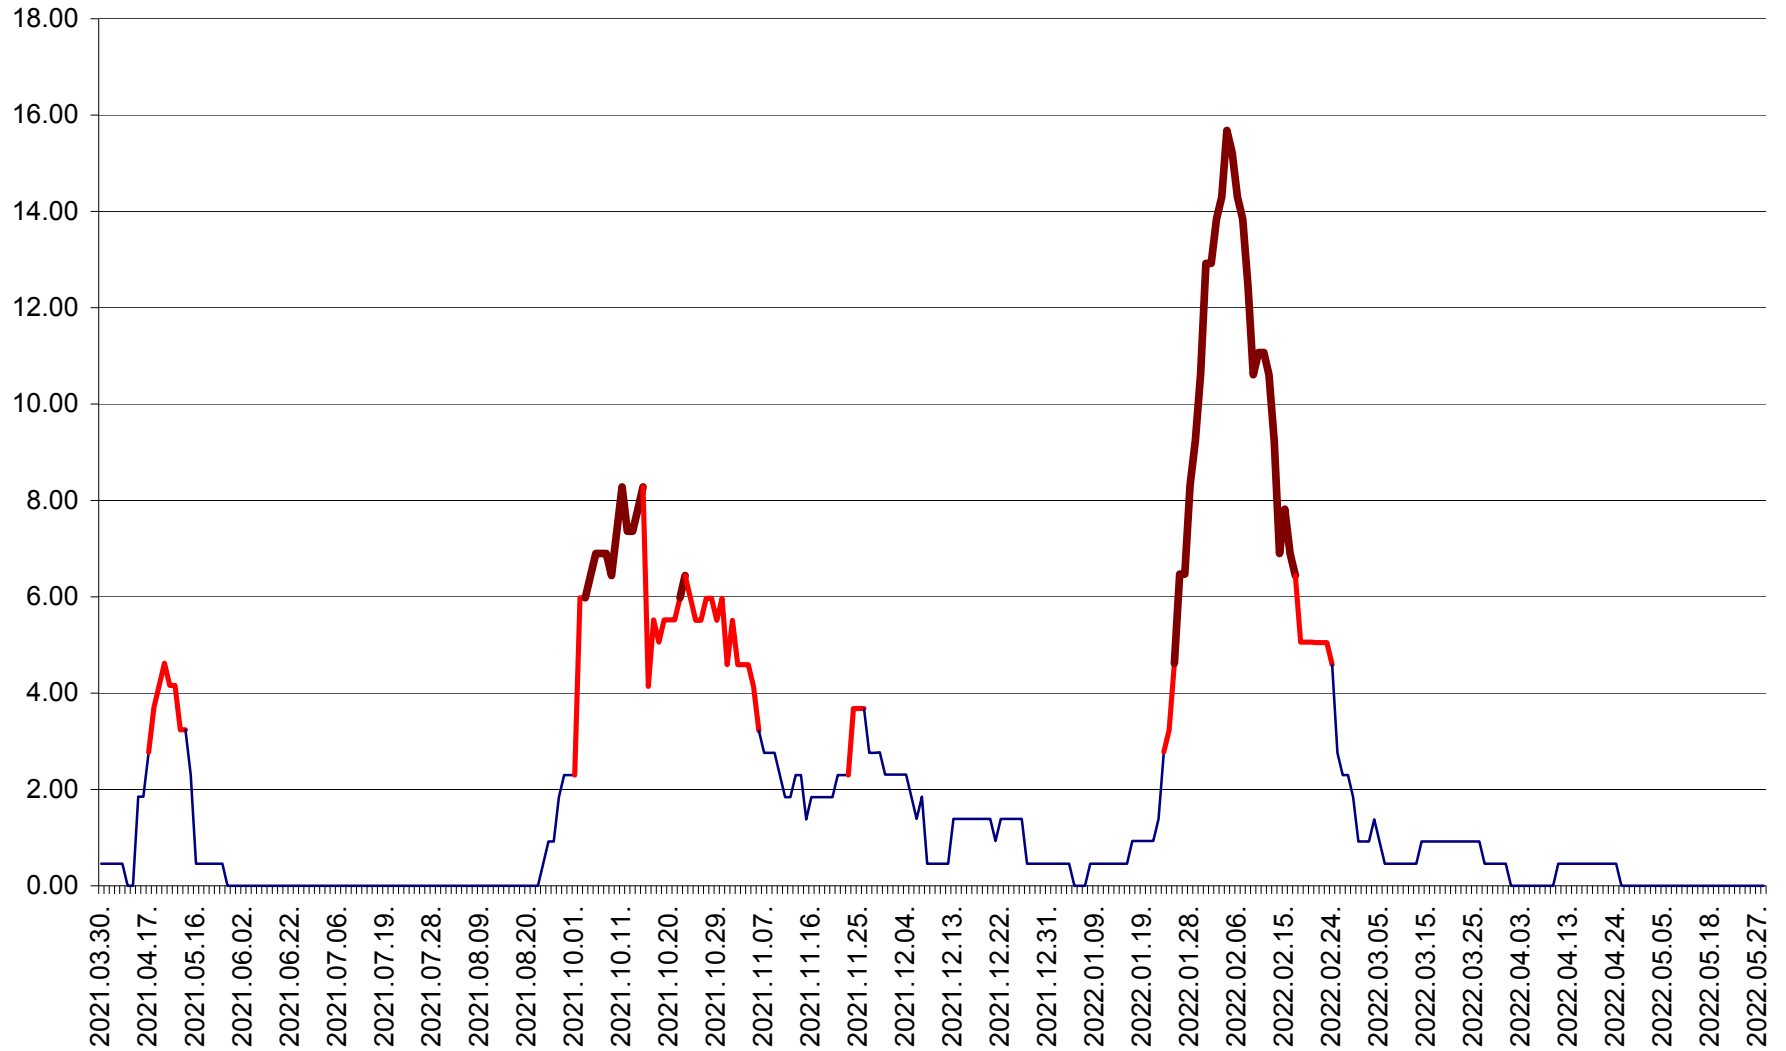

ATID - Evolutia incidentei cumulate pe 14 zile la ‰ de locuitori
2021.04.01. - 2022.05.29.

AVRĂMEȘTI - Evolutia incidentei cumulate pe 14 zile la ‰ de locuitori
2021.04.01. - 2022.05.29.

ORAȘ BĂILE TUȘNAD - Evoluția incidenței cumulate pe 14 zile la ‰ de locuitori
2021.04.01. - 2022.05.29.

ORAȘ BĂLAN - Evolulia incidenței cumulate pe 14 zile la ‰ de locuitori
2021.04.01. - 2022.05.29.

BILBOR - Evolutia incidentei cumulate pe 14 zile la ‰ de locuitori
2021.04.01. - 2022.05.29.

ORAȘ BORSEC - Evolutia incidentei cumulate pe 14 zile la ‰ de locuitori
2021.04.01. - 2022.05.29.

BRĂDEȘTI - Evoluția incidenței cumulate pe 14 zile la ‰ de locuitori
2021.04.01. - 2022.05.29.

CĂPÂLNIȚA - Evoluția incidenței cumulate pe 14 zile la ‰ de locuitori
2021.04.01. - 2022.05.29.

CÂRȚA - Evolutia incidentei cumulate pe 14 zile la ‰ de locuitori
2021.04.01. - 2022.05.29.

CICEU - Evolutia incidentei cumulate pe 14 zile la ‰ de locuitori
2021.04.01. - 2022.05.29.

CIUCSÂNGEORGIU - Evolutia incidentei cumulate pe 14 zile la ‰ de locuitori
2021.04.01. - 2022.05.29.

CIUMANI - Evolutia incidentei cumulate pe 14 zile la ‰ de locuitori
2021.04.01. - 2022.05.29.