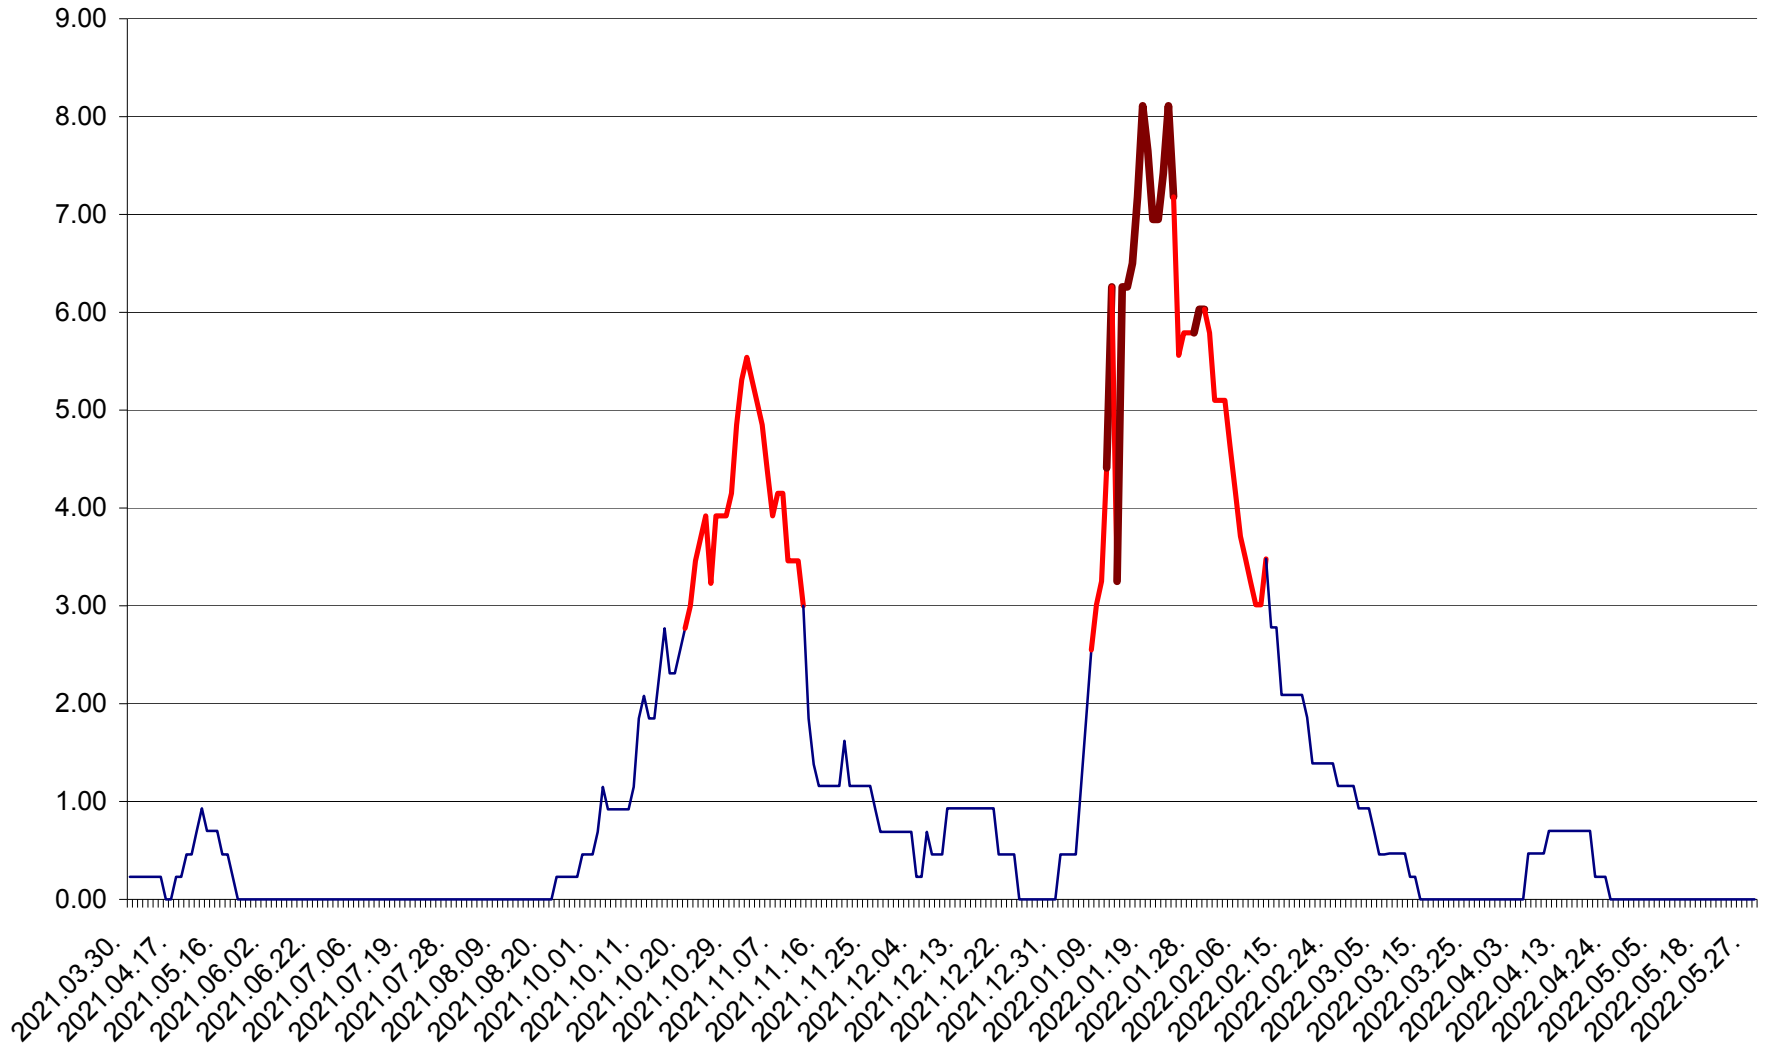

ORAȘ BĂLAN - Evolulia incidenței cumulate pe 14 zile la ‰ de locuitori
2021.04.01. - 2022.05.29.

BILBOR - Evolutia incidentei cumulate pe 14 zile la ‰ de locuitori
2021.04.01. - 2022.05.29.

ORAȘ BORSEC - Evolutia incidentei cumulate pe 14 zile la ‰ de locuitori
2021.04.01. - 2022.05.29.

BRĂDEȘTI - Evoluția incidenței cumulate pe 14 zile la ‰ de locuitori
2021.04.01. - 2022.05.29.

CĂPÂLNIȚA - Evoluția incidenței cumulate pe 14 zile la ‰ de locuitori
2021.04.01. - 2022.05.29.

CÂRȚA - Evolutia incidentei cumulate pe 14 zile la ‰ de locuitori
2021.04.01. - 2022.05.29.

CICEU - Evolutia incidentei cumulate pe 14 zile la ‰ de locuitori
2021.04.01. - 2022.05.29.

CIUCSÂNGEORGIU - Evolutia incidentei cumulate pe 14 zile la ‰ de locuitori
2021.04.01. - 2022.05.29.

CIUMANI - Evolutia incidentei cumulate pe 14 zile la ‰ de locuitori
2021.04.01. - 2022.05.29.

CORBU - Evolutia incidentei cumulate pe 14 zile la ‰ de locuitori
2021.04.01. - 2022.05.29.

CORUND - Evolutia incidentei cumulate pe 14 zile la ‰ de locuitori
2021.04.01. - 2022.05.29.

COZMENI - Evolutia incidentei cumulate pe 14 zile la % de locuitori
2021.04.01. - 2022.05.29.