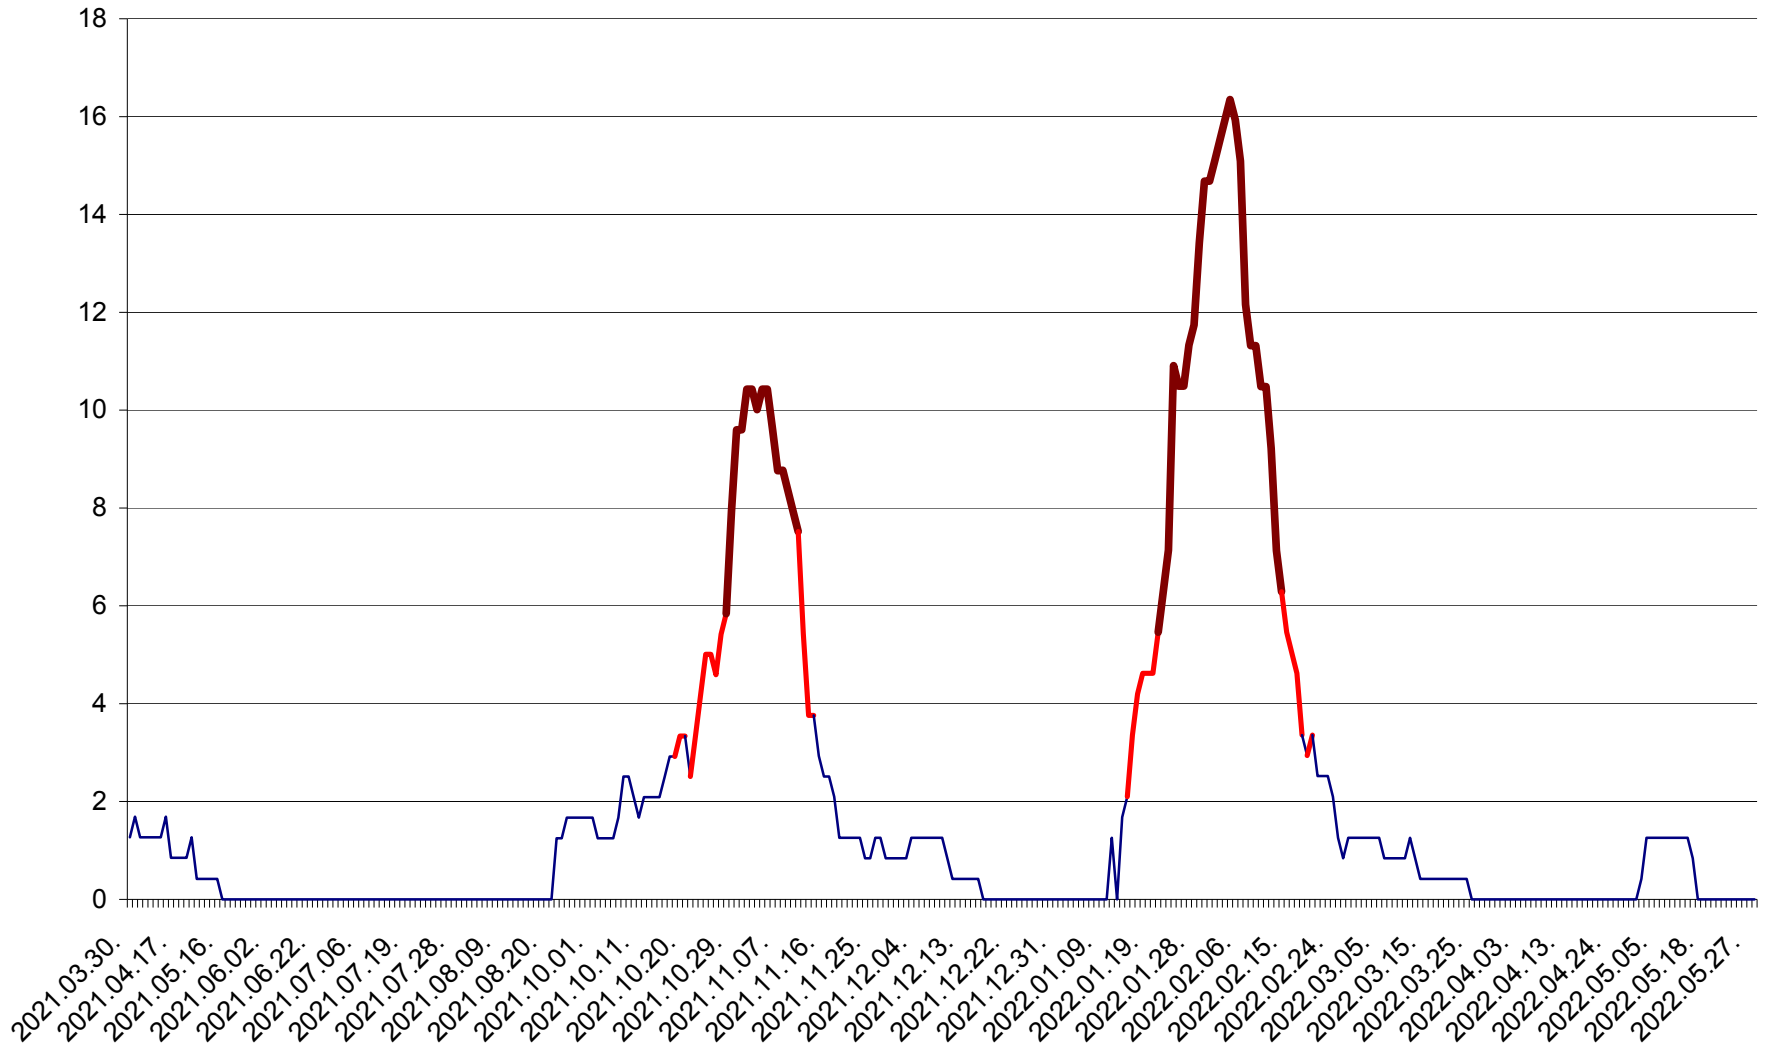

FELICENI - Evolutia incidentei cumulate pe 14 zile la % de locuitori
2021.04.01. - 2022.05.29.

FRUMOASA - Evolutia incidentei cumulate pe 14 zile la ‰ de locuitori
2021.04.01. - 2022.05.29.

GĂLĂUȚAȘ - Evolutia incidentei cumulate pe 14 zile la ‰ de locuitori
2021.04.01. - 2022.05.29.

MUNICIPIUL GHEORGHENI - Evolutia incidentei cumulate pe 14 zile la % de locuitori
2021.04.01. - 2022.05.29.

JOSENI - Evolutia incidentei cumulate pe 14 zile la ‰ de locuitori
2021.04.01. - 2022.05.29.

LĂZAREA - Evolutia incidentei cumulate pe 14 zile la % de locuitori
2021.04.01. - 2022.05.29.

LELICENI - Evolutia incidentei cumulate pe 14 zile la ‰ de locuitori
2021.04.01. - 2022.05.29.

LUETA - Evolutia incidentei cumulate pe 14 zile la ‰ de locuitori
2021.04.01. - 2022.05.29.

LUNCA DE JOS - Evolutia incidentei cumulate pe 14 zile la ‰ de locuitori
2021.04.01. - 2022.05.29.