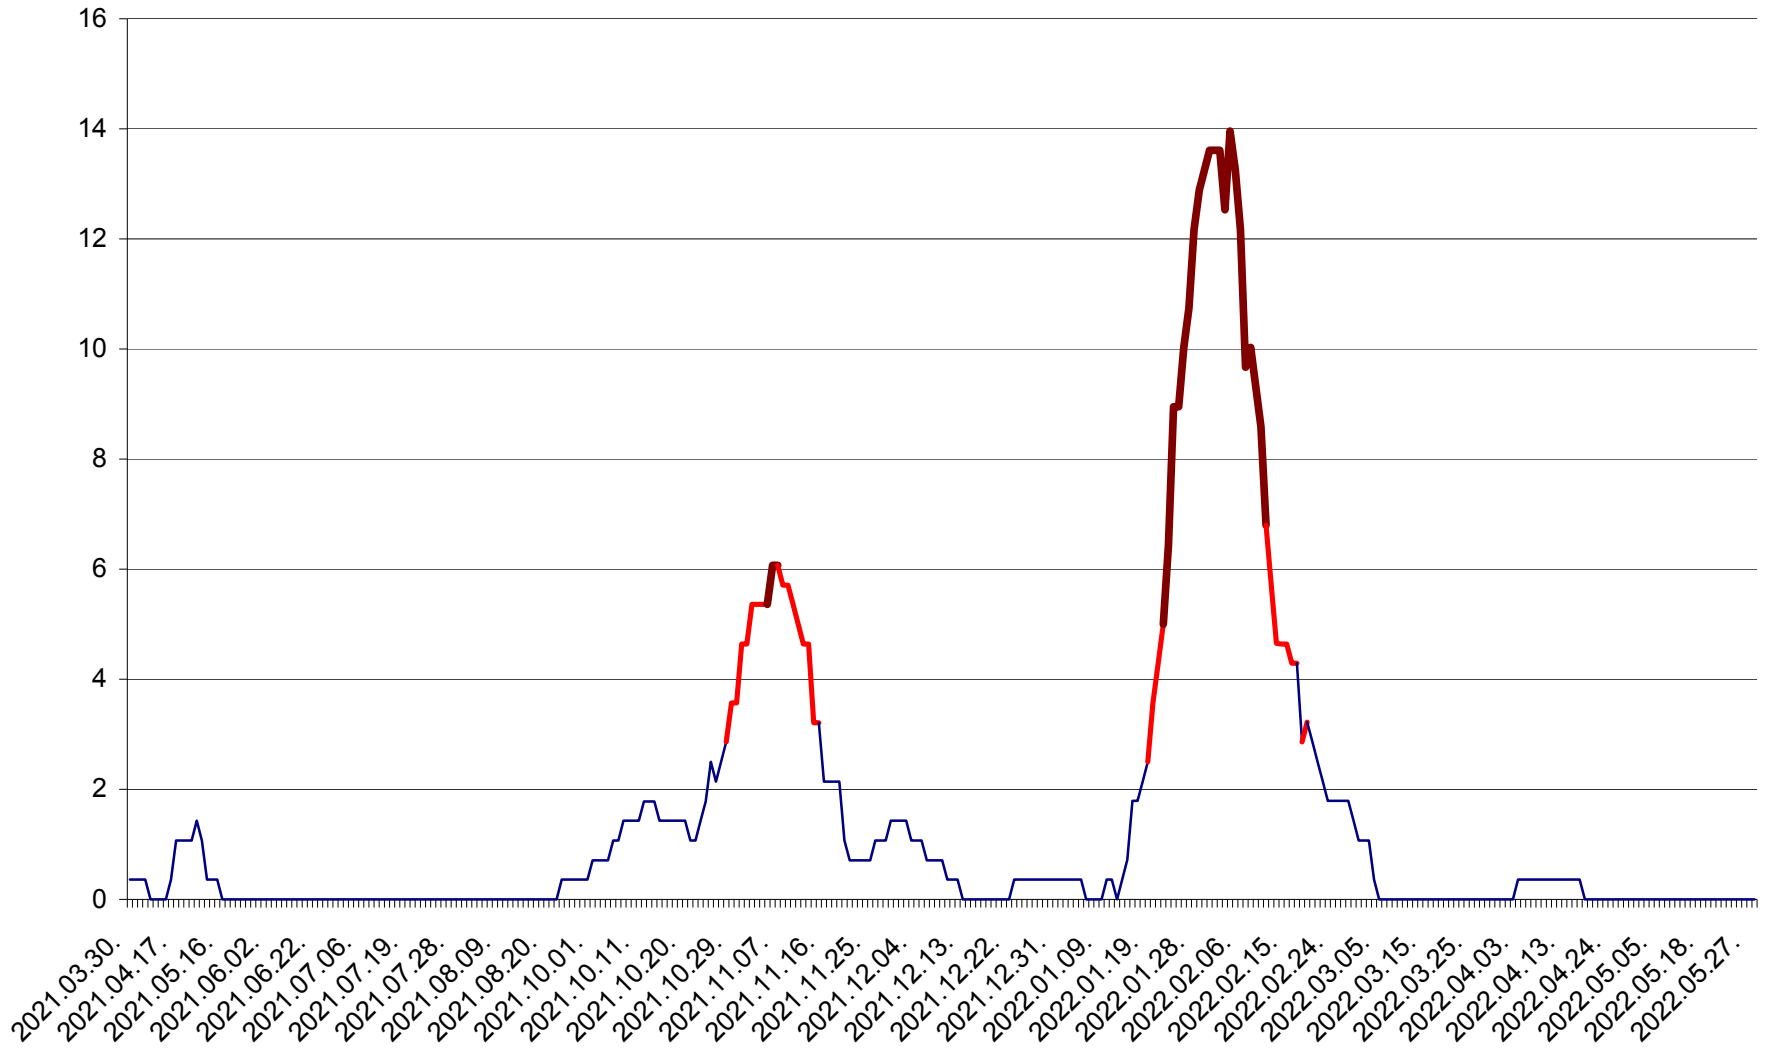

ȘIMONEȘTI - Evolutia incidentei cumulate pe 14 zile la ‰ de locuitori
2021.04.01. - 2022.05.29.