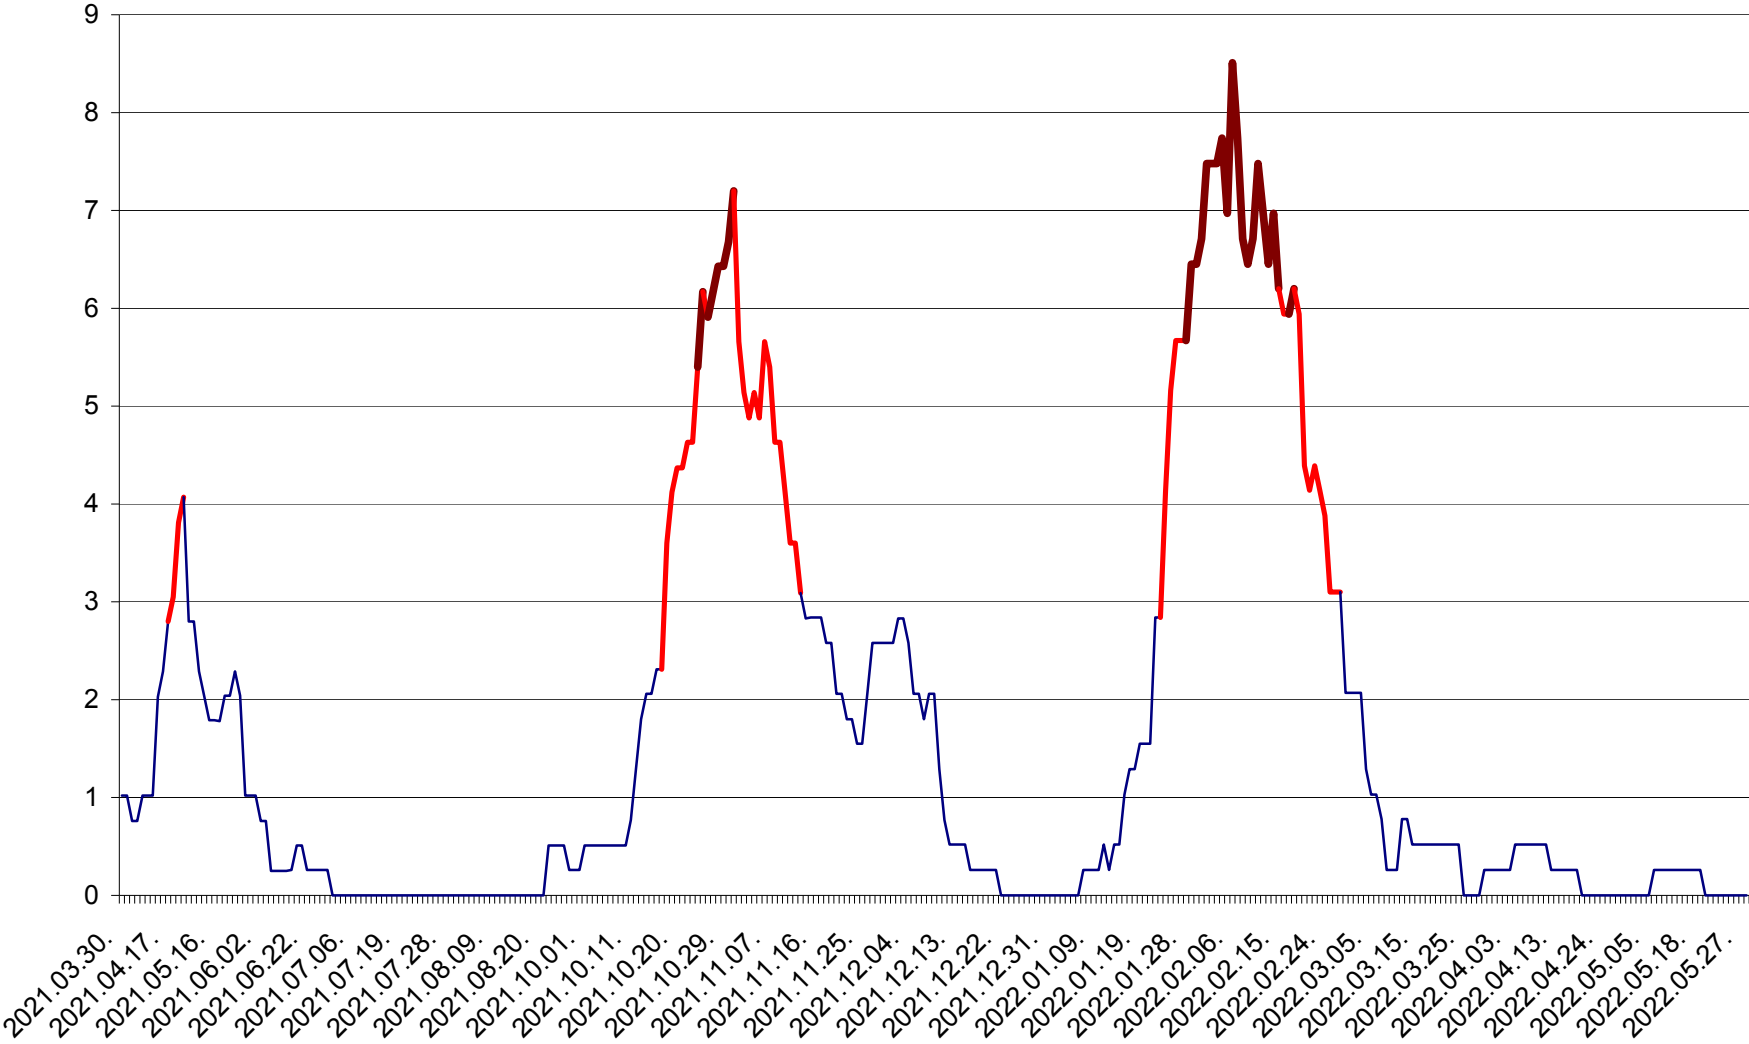

SÂNSIMION - Evolutia incidentei cumulate pe 14 zile la ‰ de locuitori
2021.04.01. - 2022.05.29.

SÂNTIMBRU - Evolutia incidentei cumulate pe 14 zile la ‰ de locuitori
2021.04.01. - 2022.05.29.

SĂRMAȘ - Evolutia incidentei cumulate pe 14 zile la ‰ de locuitori
2021.04.01. - 2022.05.29.

SATU MARE - Evolutia incidentei cumulate pe 14 zile la ‰ de locuitori
2021.04.01. - 2022.05.29.

SECUIENI - Evolutia incidentei cumulate pe 14 zile la ‰ de locuitori
2021.04.01. - 2022.05.29.

SICULENI - Evolutia incidentei cumulate pe 14 zile la % de locuitori
2021.04.01. - 2022.05.29.

ȘIMONEȘTI - Evolutia incidentei cumulate pe 14 zile la ‰ de locuitori
2021.04.01. - 2022.05.29.

SUBCETATE - Evolutia incidentei cumulate pe 14 zile la ‰ de locuitori
2021.04.01. - 2022.05.29.

SUSENI - Evolutia incidentei cumulate pe 14 zile la ‰ de locuitori
2021.04.01. - 2022.05.29.