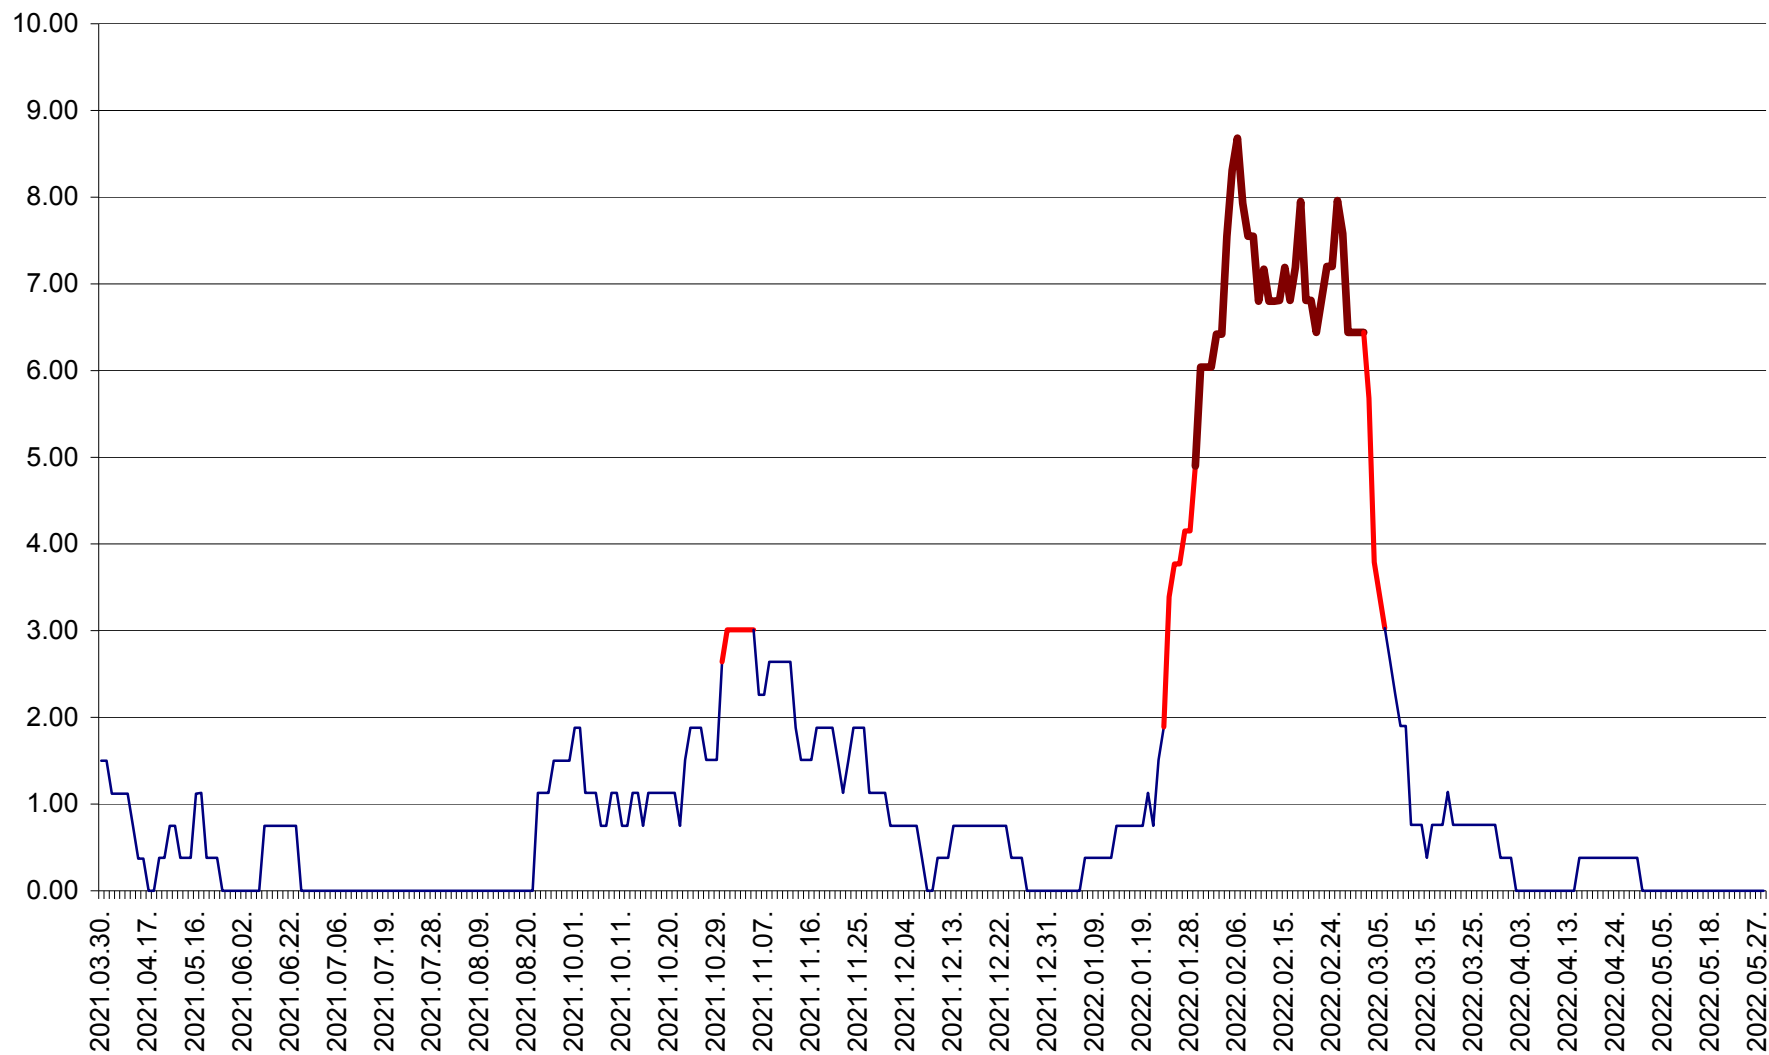

ATID - Evolutia incidentei cumulate pe 14 zile la ‰ de locuitori
2021.04.01. - 2022.05.29.

AVRĂMEȘTI - Evolutia incidentei cumulate pe 14 zile la ‰ de locuitori
2021.04.01. - 2022.05.29.

ORAȘ BĂILE TUȘNAD - Evoluția incidenței cumulate pe 14 zile la ‰ de locuitori
2021.04.01. - 2022.05.29.

ORAȘ BĂLAN - Evolulia incidenței cumulate pe 14 zile la ‰ de locuitori
2021.04.01. - 2022.05.29.

BILBOR - Evolutia incidentei cumulate pe 14 zile la ‰ de locuitori
2021.04.01. - 2022.05.29.

ORAȘ BORSEC - Evolutia incidentei cumulate pe 14 zile la ‰ de locuitori
2021.04.01. - 2022.05.29.

BRĂDEȘTI - Evoluția incidenței cumulate pe 14 zile la ‰ de locuitori
2021.04.01. - 2022.05.29.

CĂPÂLNIȚA - Evoluția incidenței cumulate pe 14 zile la ‰ de locuitori
2021.04.01. - 2022.05.29.

CÂRȚA - Evolutia incidentei cumulate pe 14 zile la ‰ de locuitori
2021.04.01. - 2022.05.29.