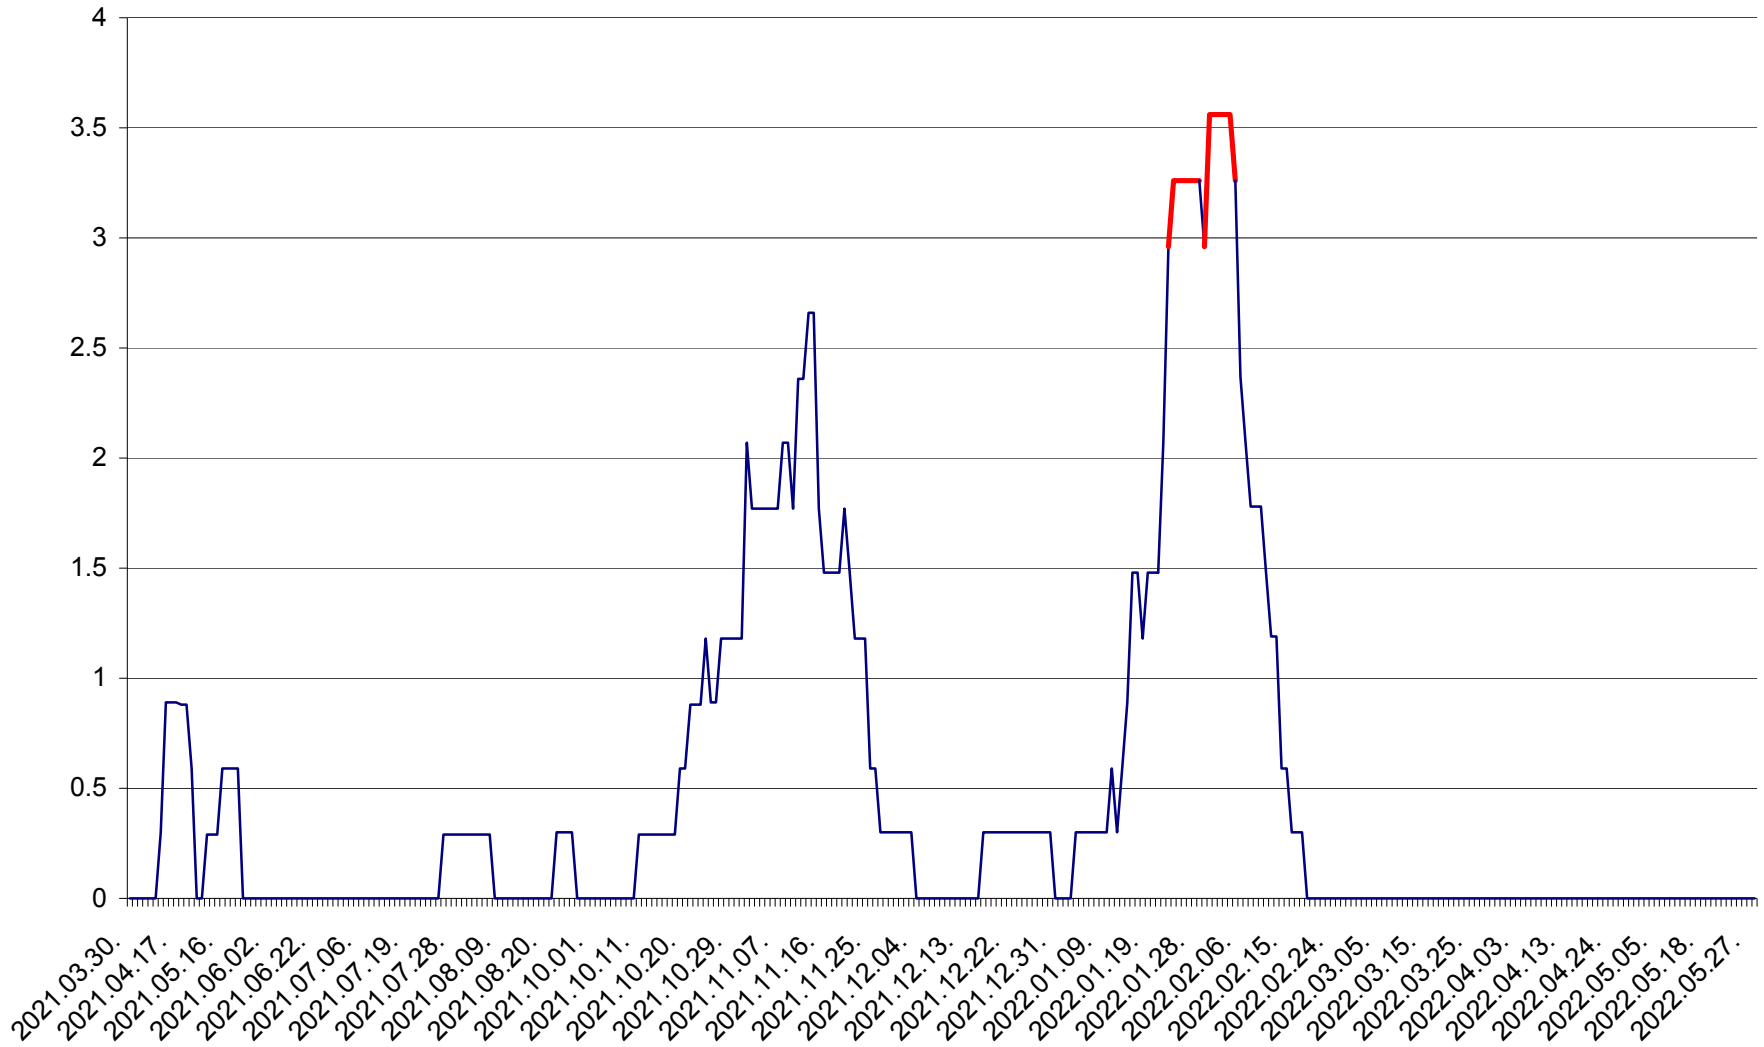

MUNICIPIUL GHEORGHENI - Evolutia incidentei cumulate pe 14 zile la % de locuitori
2021.04.01. - 2022.05.29.

JOSENI - Evolutia incidentei cumulate pe 14 zile la ‰ de locuitori
2021.04.01. - 2022.05.29.

LĂZAREA - Evolutia incidentei cumulate pe 14 zile la % de locuitori
2021.04.01. - 2022.05.29.

LELICENI - Evolutia incidentei cumulate pe 14 zile la ‰ de locuitori
2021.04.01. - 2022.05.29.

LUETA - Evolutia incidentei cumulate pe 14 zile la ‰ de locuitori
2021.04.01. - 2022.05.29.

LUNCA DE JOS - Evolutia incidentei cumulate pe 14 zile la ‰ de locuitori
2021.04.01. - 2022.05.29.

LUNCA DE SUS - Evolutia incidentei cumulate pe 14 zile la ‰ de locuitori
2021.04.01. - 2022.05.29.

LUPENI - Evolutia incidentei cumulate pe 14 zile la ‰ de locuitori
2021.04.01. - 2022.05.29.

MĂDĂRAȘ - Evolutia incidentei cumulate pe 14 zile la ‰ de locuitori
2021.04.01. - 2022.05.29.