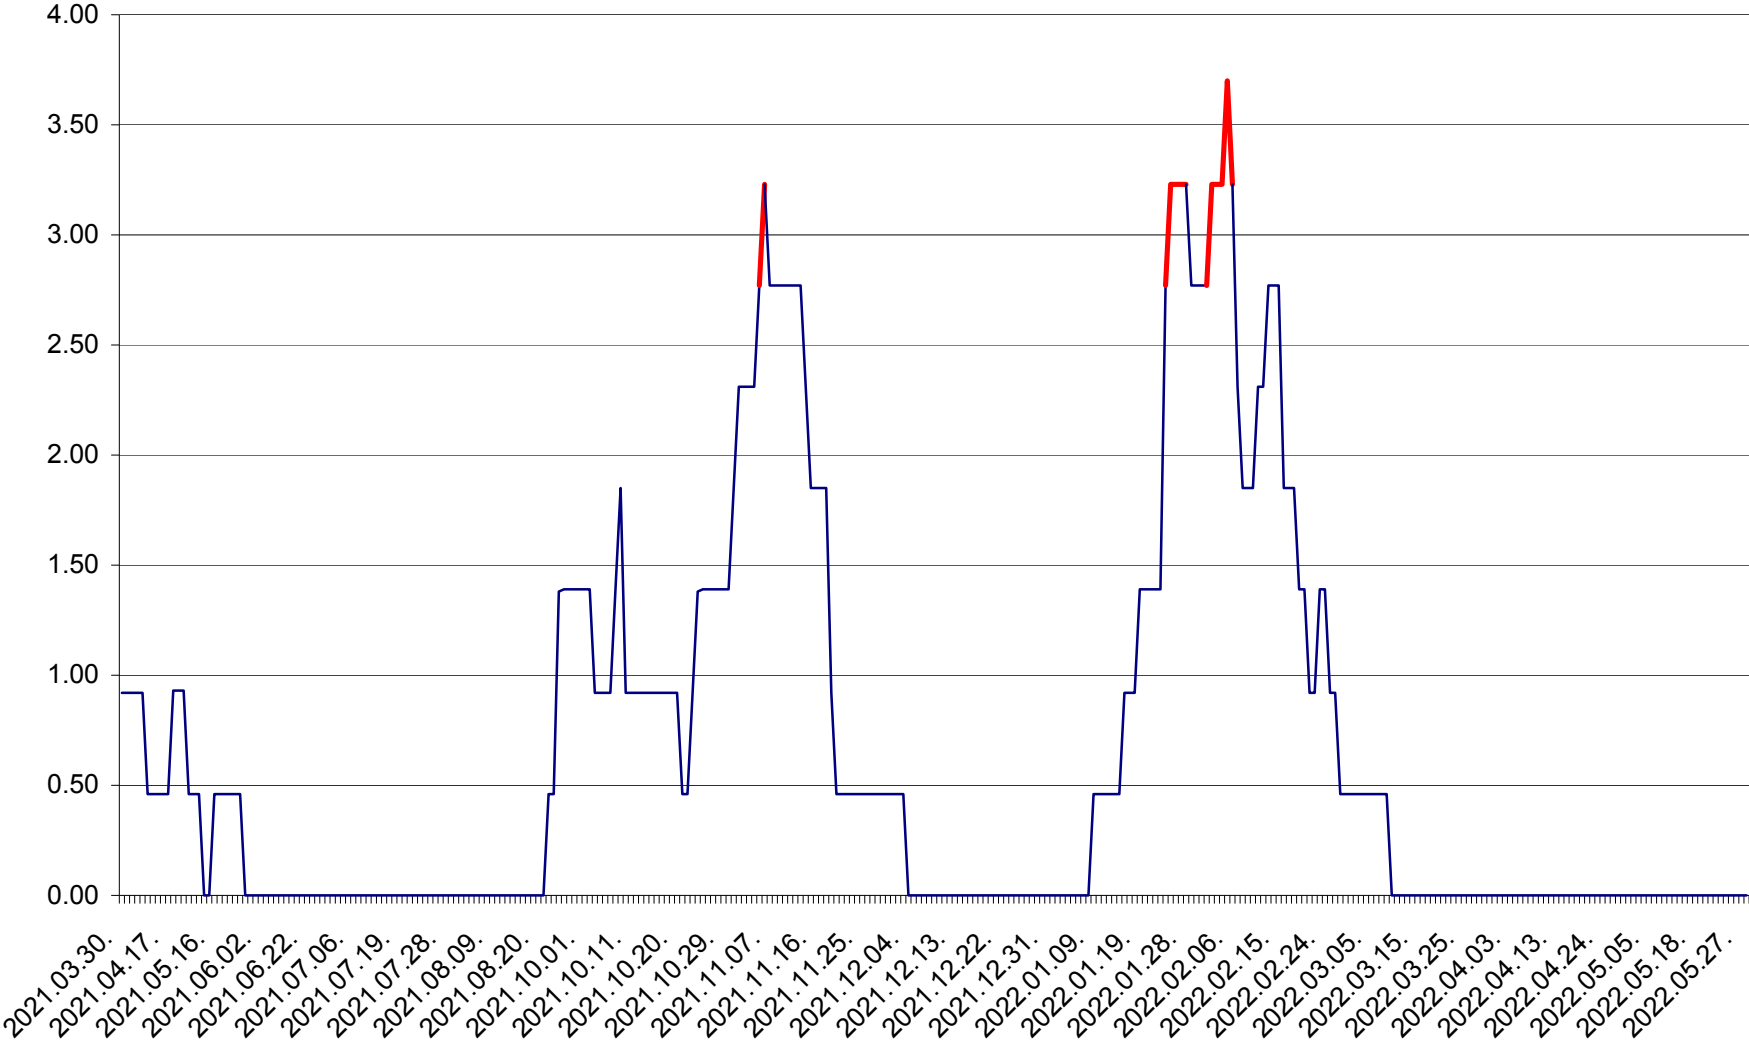

ATID - Evolutia incidentei cumulate pe 14 zile la ‰ de locuitori
2021.04.01. - 2022.05.29.

AVRĂMEȘTI - Evolutia incidentei cumulate pe 14 zile la ‰ de locuitori
2021.04.01. - 2022.05.29.

ORAȘ BĂILE TUȘNAD - Evoluția incidenței cumulate pe 14 zile la ‰ de locuitori
2021.04.01. - 2022.05.29.

ORAȘ BĂLAN - Evolulia incidenței cumulate pe 14 zile la ‰ de locuitori
2021.04.01. - 2022.05.29.

BILBOR - Evolutia incidentei cumulate pe 14 zile la ‰ de locuitori
2021.04.01. - 2022.05.29.

ORAȘ BORSEC - Evolutia incidentei cumulate pe 14 zile la ‰ de locuitori
2021.04.01. - 2022.05.29.

BRĂDEȘTI - Evoluția incidenței cumulate pe 14 zile la ‰ de locuitori
2021.04.01. - 2022.05.29.

CĂPÂLNIȚA - Evoluția incidenței cumulate pe 14 zile la ‰ de locuitori
2021.04.01. - 2022.05.29.

CÂRȚA - Evolutia incidentei cumulate pe 14 zile la ‰ de locuitori
2021.04.01. - 2022.05.29.

CICEU - Evolutia incidentei cumulate pe 14 zile la ‰ de locuitori
2021.04.01. - 2022.05.29.

CIUCSÂNGEORGIU - Evolutia incidentei cumulate pe 14 zile la ‰ de locuitori
2021.04.01. - 2022.05.29.

CIUMANI - Evolutia incidentei cumulate pe 14 zile la ‰ de locuitori
2021.04.01. - 2022.05.29.