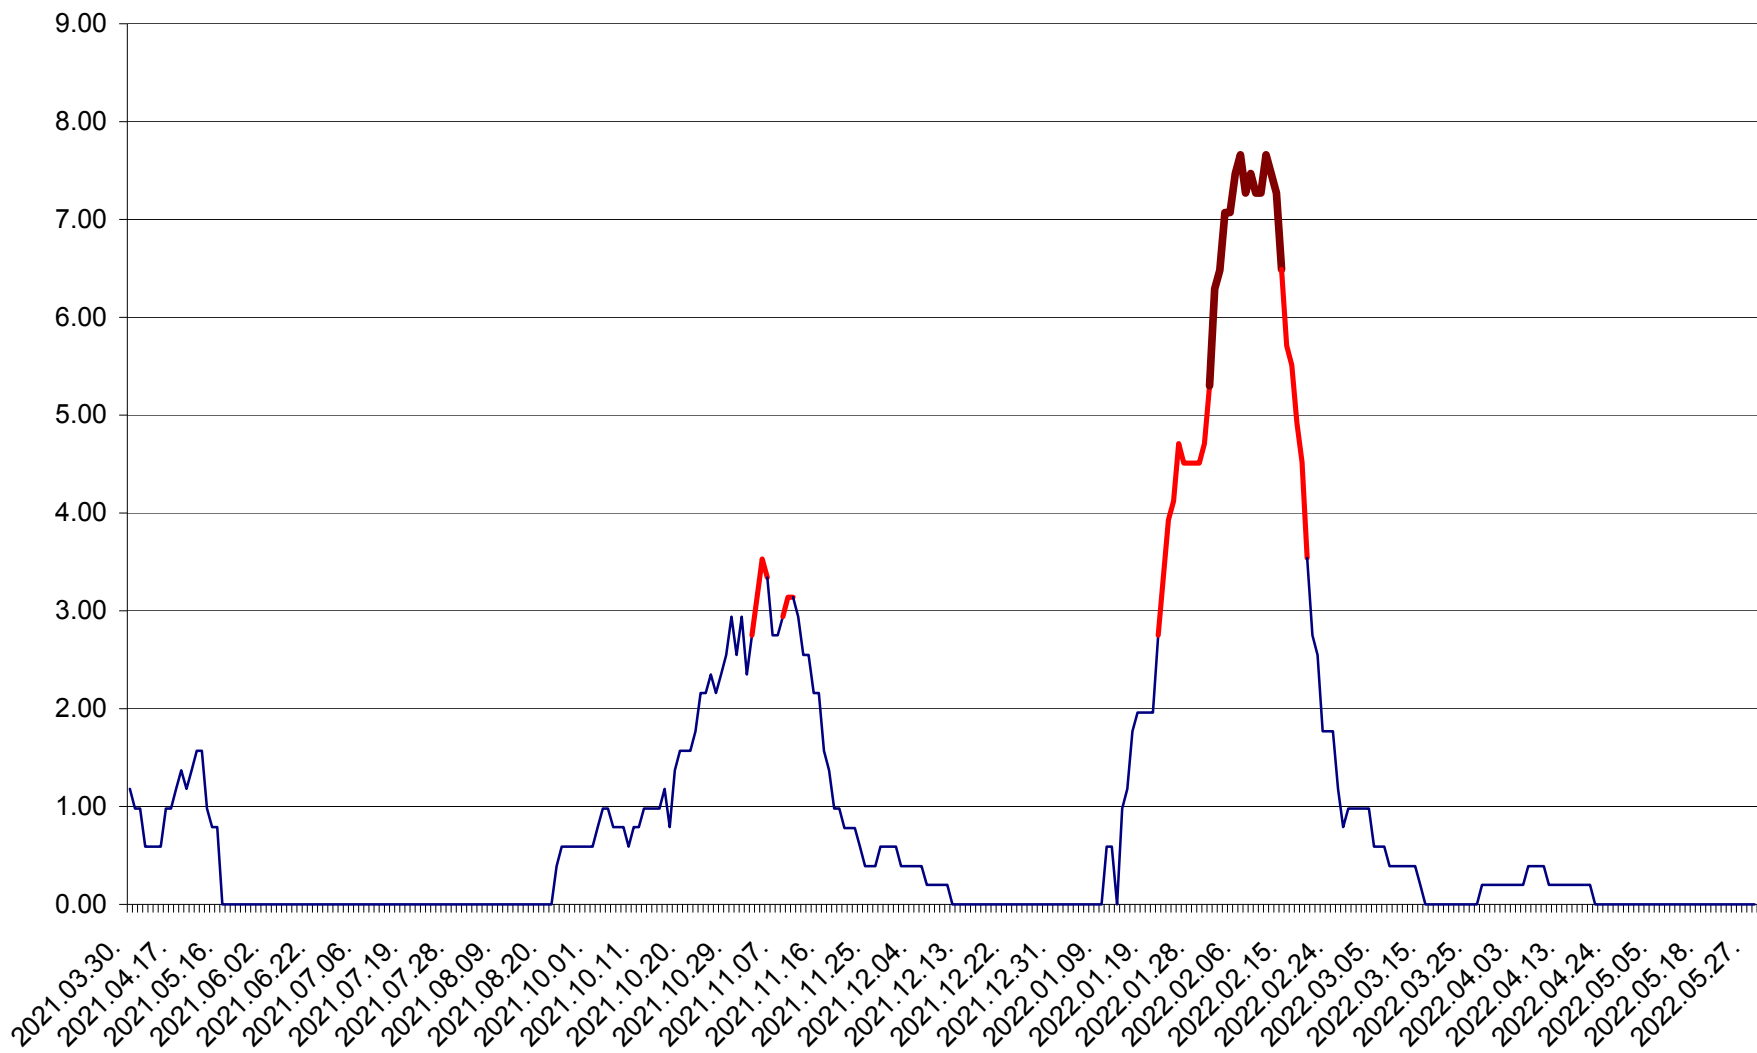

ORAȘ BĂLAN - Evolulia incidenței cumulate pe 14 zile la ‰ de locuitori
2021.04.01. - 2022.05.29.

BILBOR - Evolutia incidentei cumulate pe 14 zile la ‰ de locuitori
2021.04.01. - 2022.05.29.

ORAȘ BORSEC - Evolutia incidentei cumulate pe 14 zile la ‰ de locuitori
2021.04.01. - 2022.05.29.

BRĂDEȘTI - Evoluția incidenței cumulate pe 14 zile la ‰ de locuitori
2021.04.01. - 2022.05.29.

CĂPÂLNIȚA - Evoluția incidenței cumulate pe 14 zile la ‰ de locuitori
2021.04.01. - 2022.05.29.

CÂRȚA - Evolutia incidentei cumulate pe 14 zile la ‰ de locuitori
2021.04.01. - 2022.05.29.

CICEU - Evolutia incidentei cumulate pe 14 zile la ‰ de locuitori
2021.04.01. - 2022.05.29.

CIUCSÂNGEORGIU - Evolutia incidentei cumulate pe 14 zile la ‰ de locuitori
2021.04.01. - 2022.05.29.

CIUMANI - Evolutia incidentei cumulate pe 14 zile la ‰ de locuitori
2021.04.01. - 2022.05.29.

CORBU - Evolutia incidentei cumulate pe 14 zile la ‰ de locuitori
2021.04.01. - 2022.05.29.

CORUND - Evolutia incidentei cumulate pe 14 zile la ‰ de locuitori
2021.04.01. - 2022.05.29.

COZMENI - Evolutia incidentei cumulate pe 14 zile la % de locuitori
2021.04.01. - 2022.05.29.