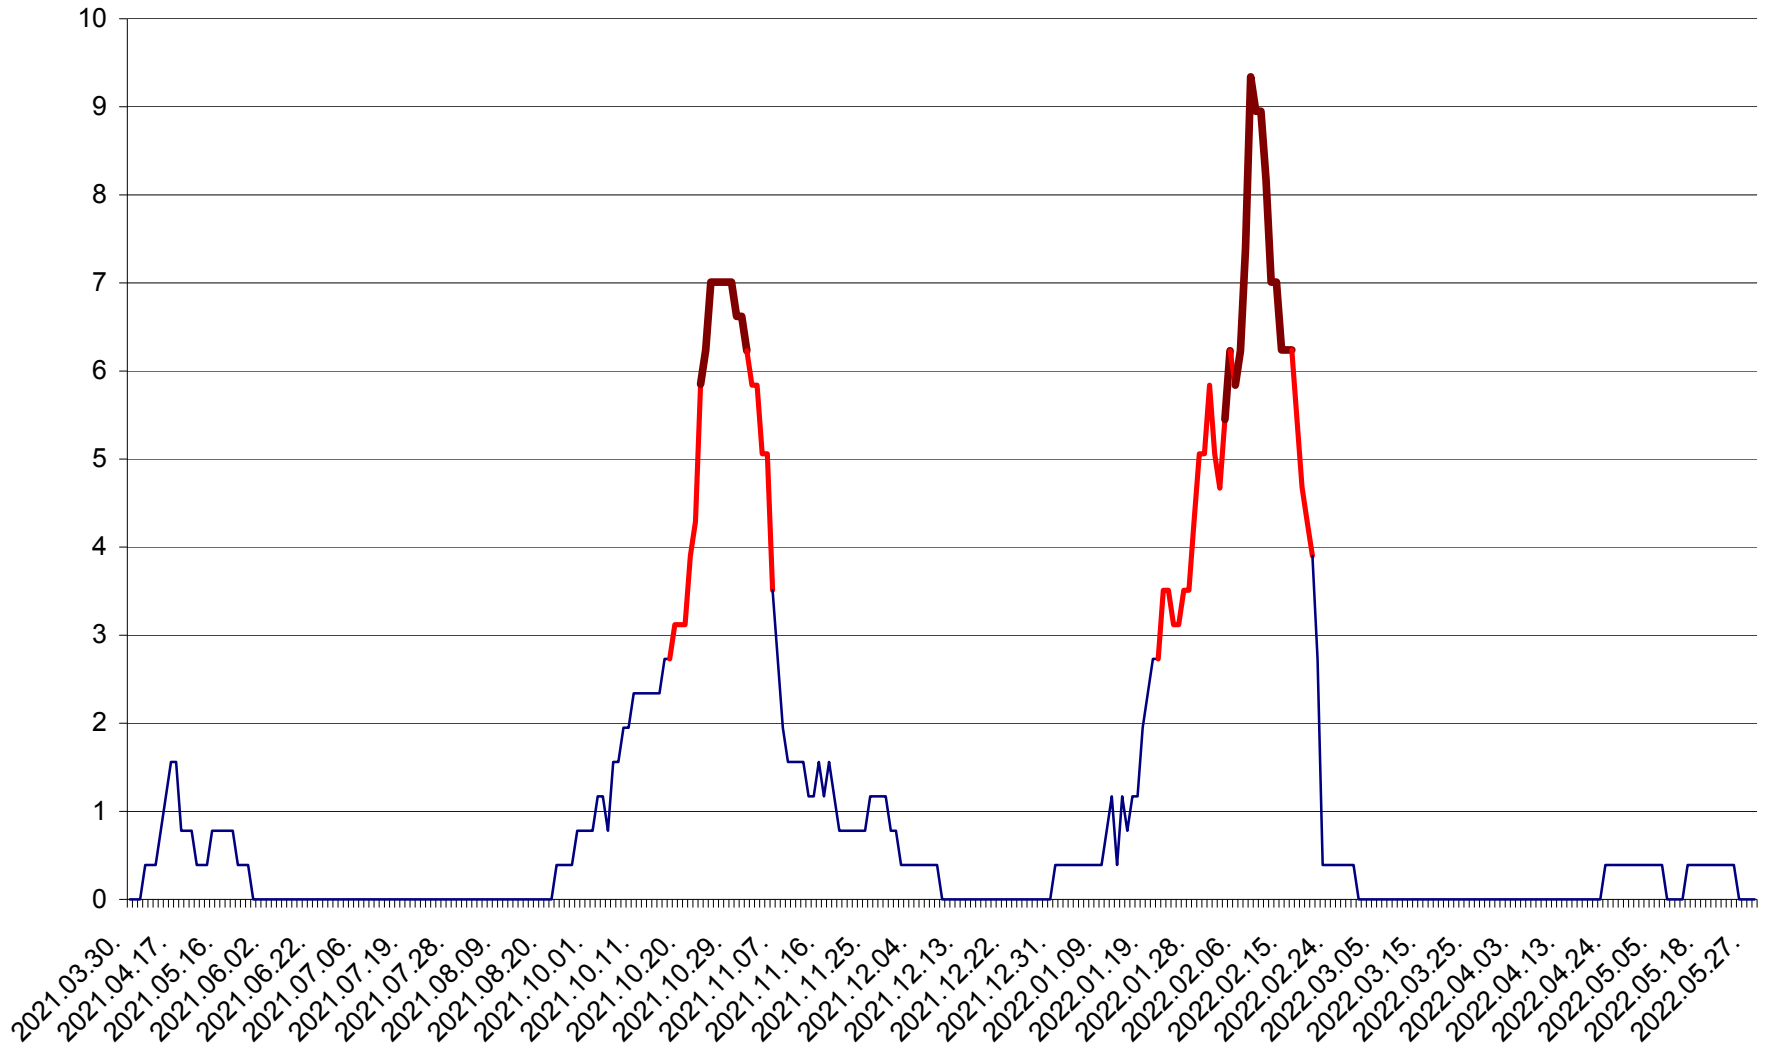

MUNICIPIUL TOPLIȚA - Evolutia incidentei cumulate pe 14 zile la ‰ de locuitori
2021.04.01. - 2022.05.29.