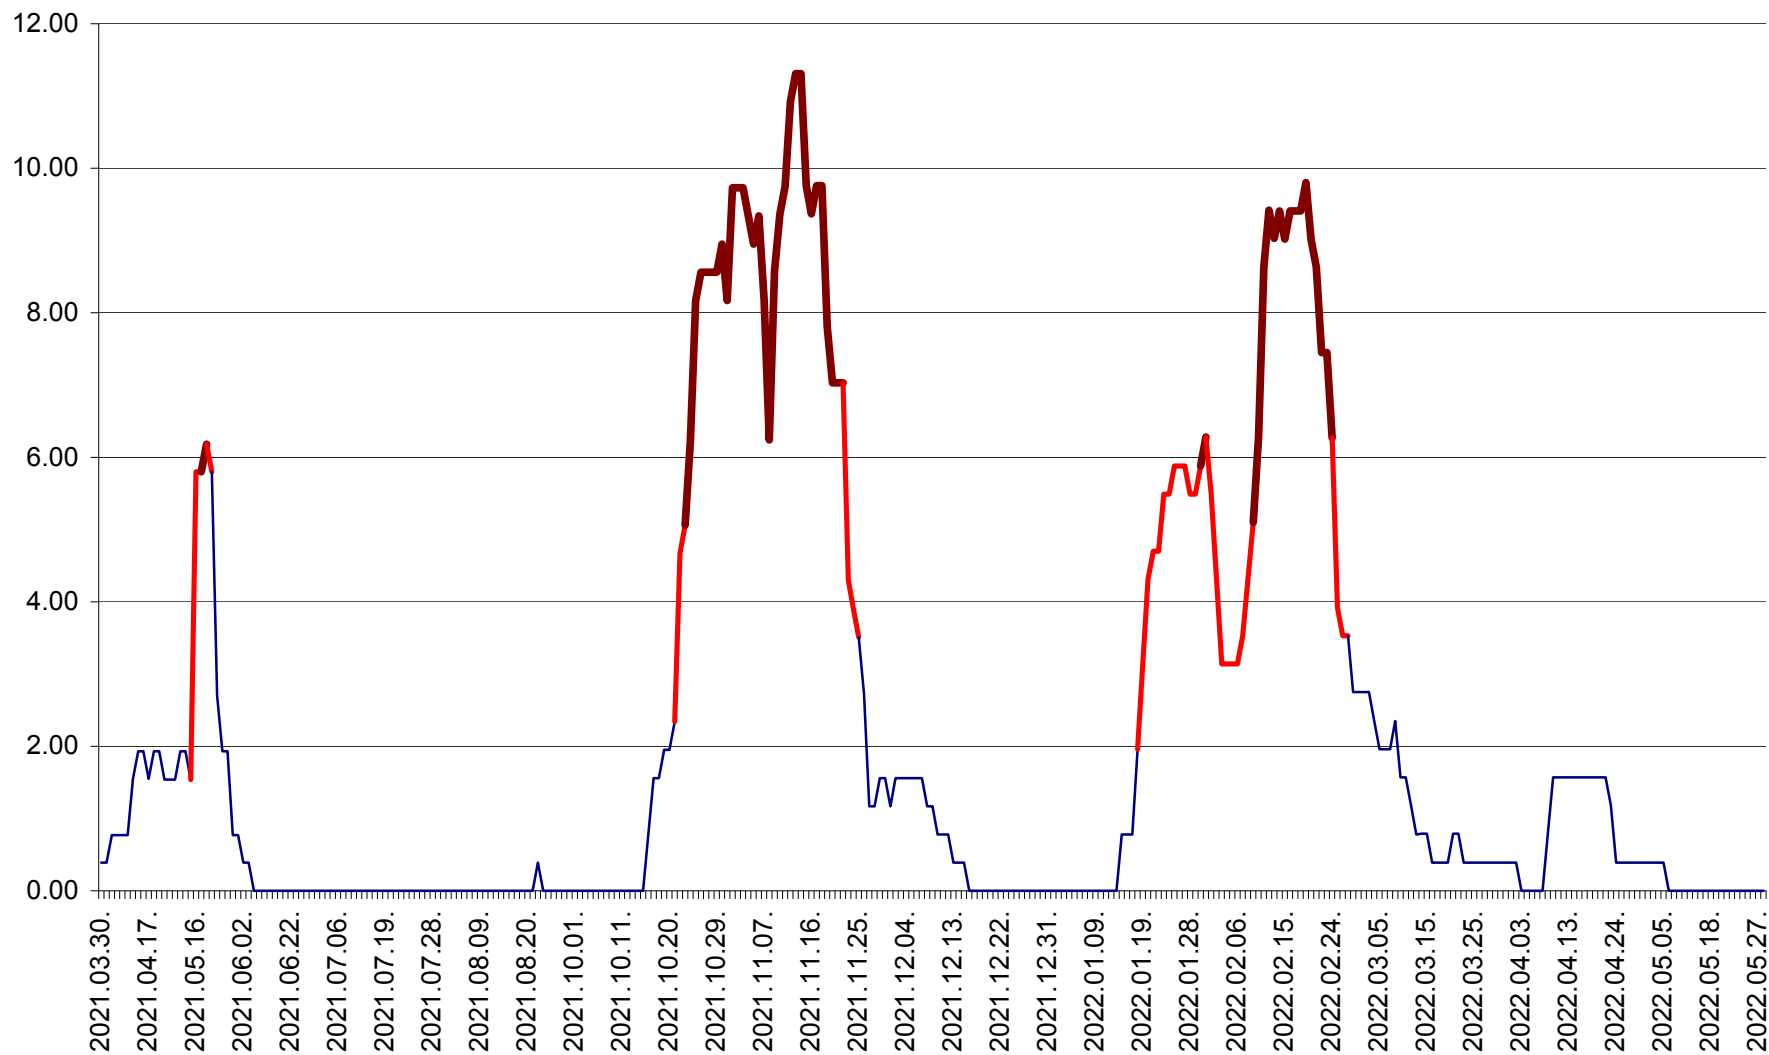

ATID - Evolutia incidentei cumulate pe 14 zile la ‰ de locuitori
2021.04.01. - 2022.05.29.

AVRĂMEȘTI - Evolutia incidentei cumulate pe 14 zile la ‰ de locuitori
2021.04.01. - 2022.05.29.

ORAȘ BĂILE TUȘNAD - Evoluția incidenței cumulate pe 14 zile la ‰ de locuitori
2021.04.01. - 2022.05.29.

ORAȘ BĂLAN - Evolulia incidenței cumulate pe 14 zile la ‰ de locuitori
2021.04.01. - 2022.05.29.

BILBOR - Evolutia incidentei cumulate pe 14 zile la ‰ de locuitori
2021.04.01. - 2022.05.29.

ORAȘ BORSEC - Evolutia incidentei cumulate pe 14 zile la ‰ de locuitori
2021.04.01. - 2022.05.29.

BRĂDEȘTI - Evoluția incidenței cumulate pe 14 zile la ‰ de locuitori
2021.04.01. - 2022.05.29.

CĂPÂLNIȚA - Evoluția incidenței cumulate pe 14 zile la ‰ de locuitori
2021.04.01. - 2022.05.29.

CÂRȚA - Evolutia incidentei cumulate pe 14 zile la ‰ de locuitori
2021.04.01. - 2022.05.29.