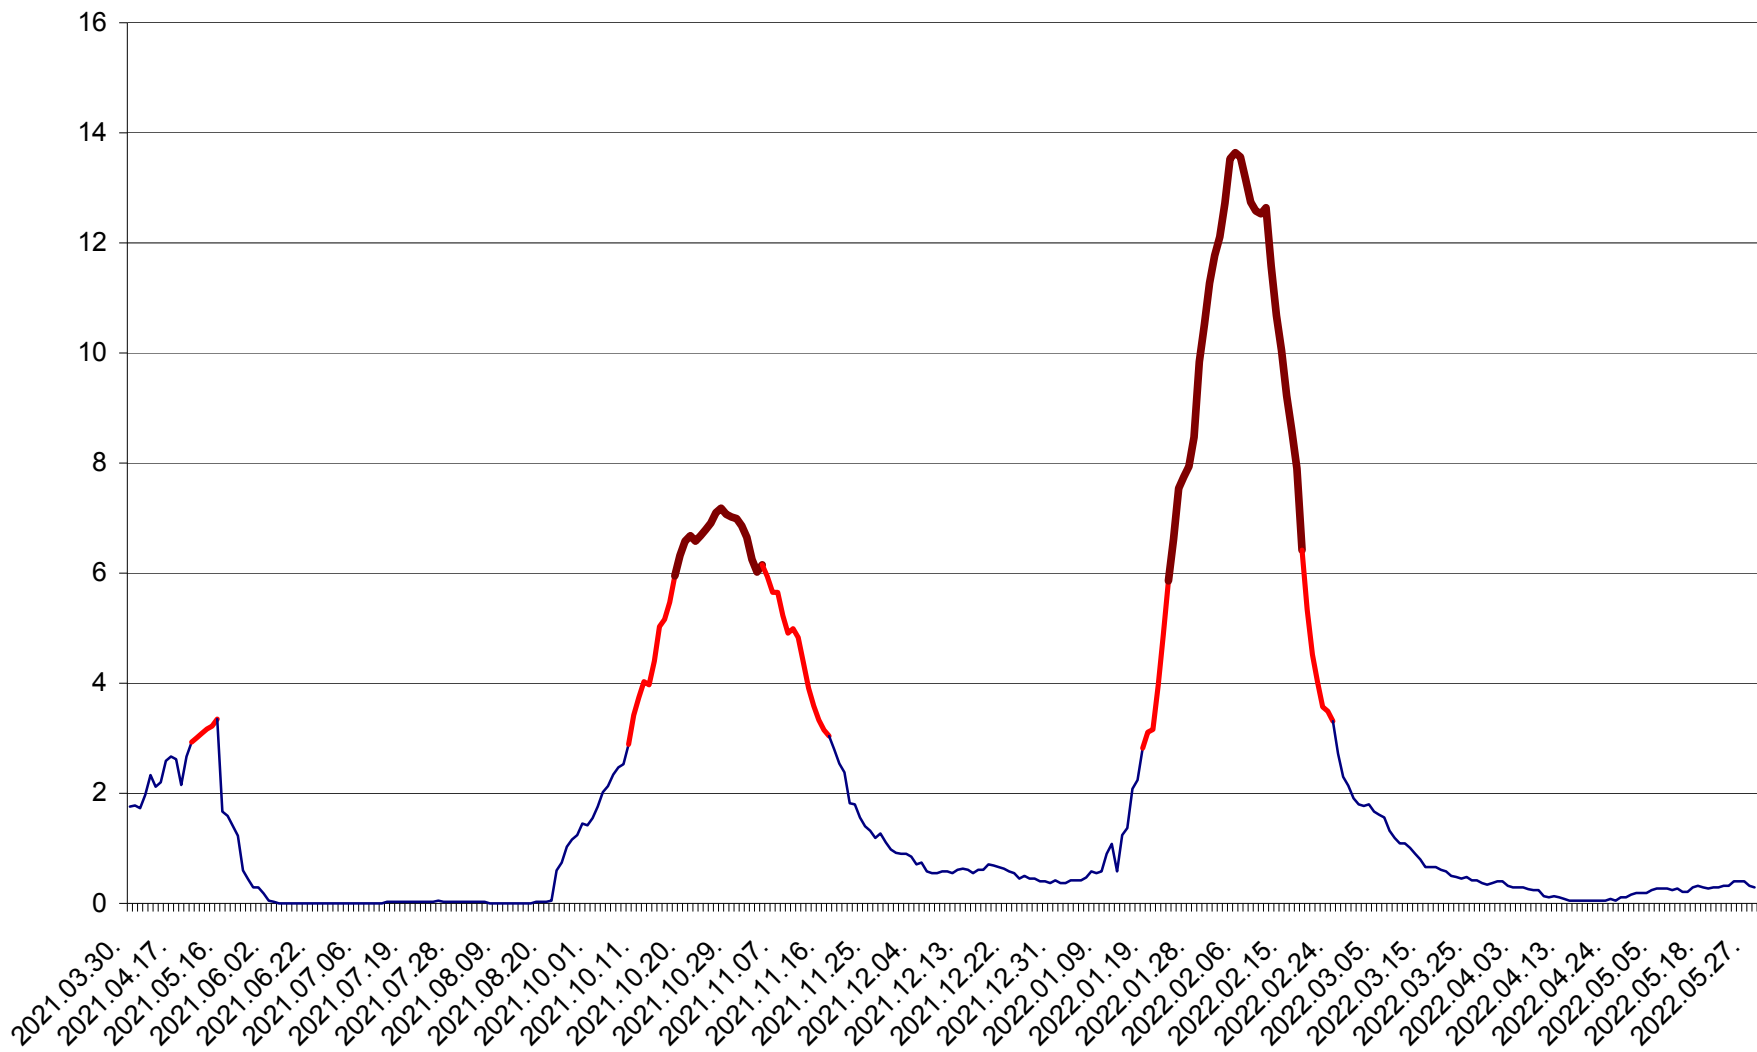

MĂRTINIȘ - Evolutia incidentei cumulate pe 14 zile la ‰ de locuitori
2021.04.01. - 2022.05.29.

MEREȘTI - Evolutia incidentei cumulate pe 14 zile la ‰ de locuitori
2021.04.01. - 2022.05.29.

MUNICIPIUL MIERCUREA-CIUC - Evolutia incidentei cumulate pe 14 zile la ‰ de locuitori
2021.04.01. - 2022.05.29.

MIHĂILENI - Evolutia incidentei cumulate pe 14 zile la ‰ de locuitori
2021.04.01. - 2022.05.29.

MUGENI - Evolutia incidentei cumulate pe 14 zile la ‰ de locuitori
2021.04.01. - 2022.05.29.

OCLAND - Evolutia incidentei cumulate pe 14 zile la ‰ de locuitori
2021.04.01. - 2022.05.29.

MUNICIPIUL ODORHEIU SECUIESC - Evolutia incidentei cumulate pe 14 zile la % de locuitori
2021.04.01. - 2022.05.29.

PĂULENI-CIUC - Evolutia incidentei cumulate pe 14 zile la % de locuitori
2021.04.01. - 2022.05.29.