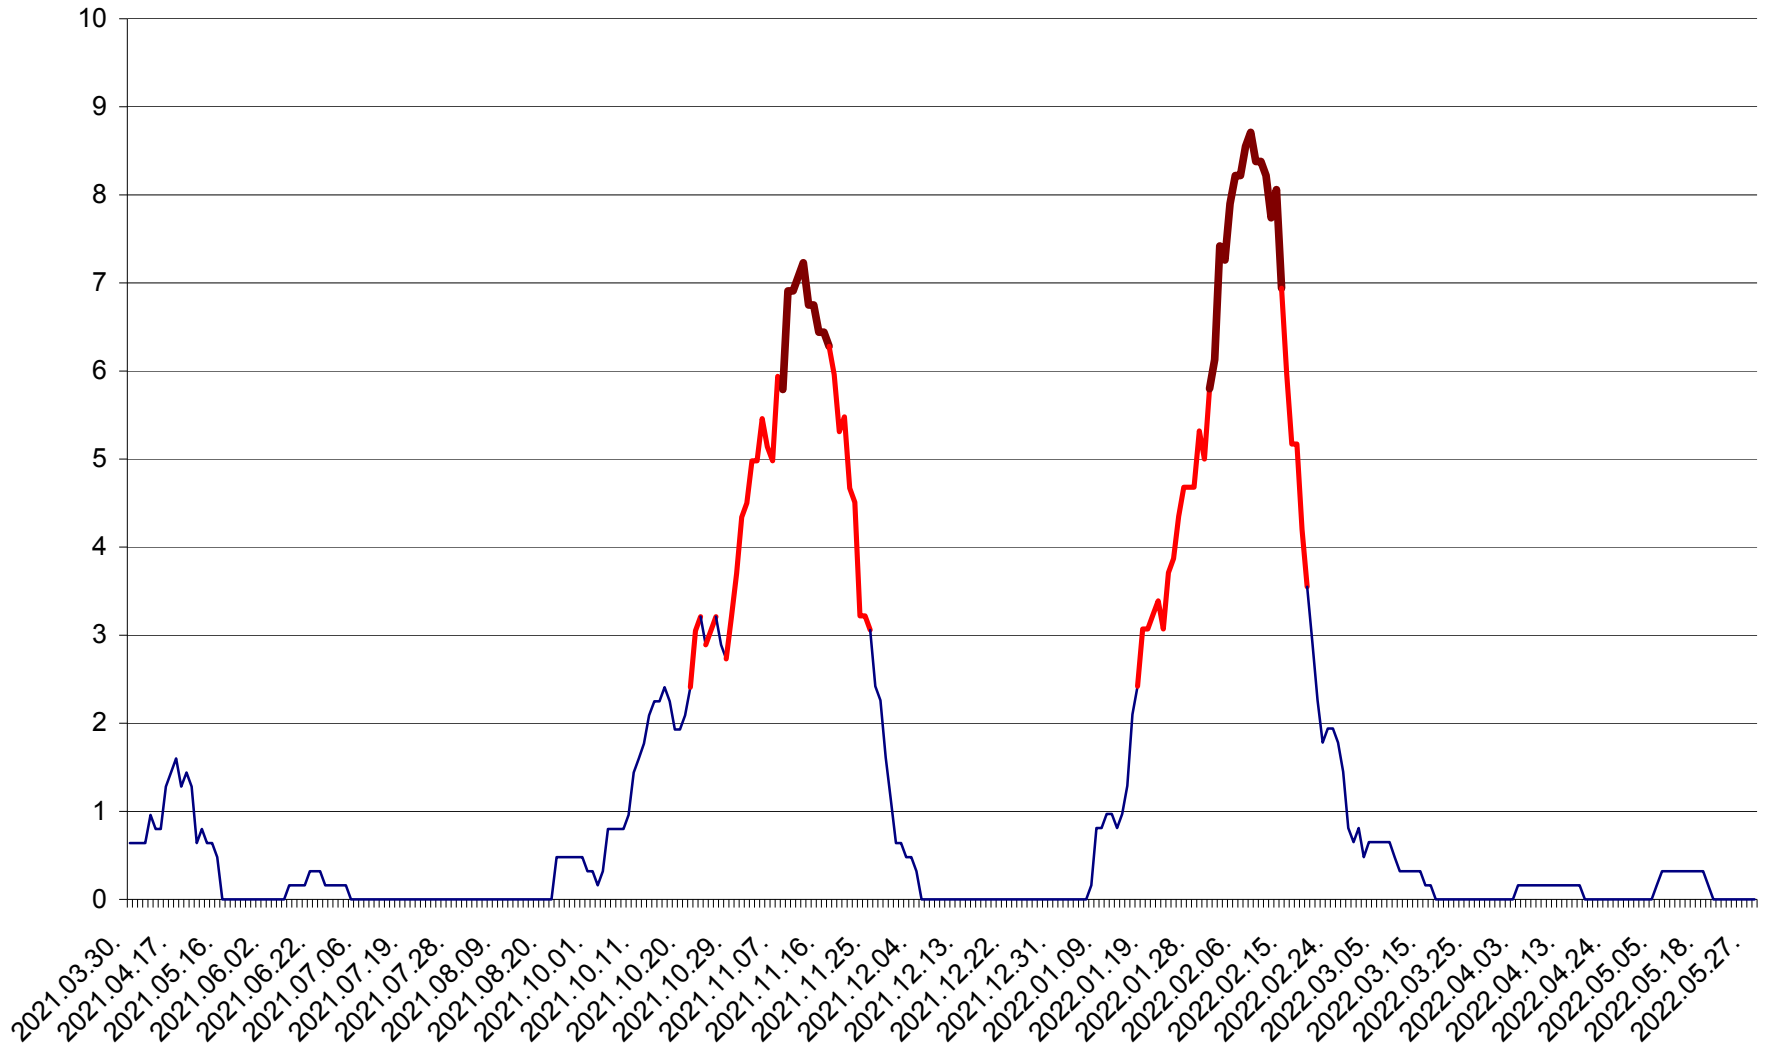

PLĂIEȘII DE JOS - Evolutia incidentei cumulate pe 14 zile la ‰ de locuitori
2021.04.01. - 2022.05.29.

PORUMBENI - Evolutia incidentei cumulate pe 14 zile la ‰ de locuitori
2021.04.01. - 2022.05.29.

PRAID - Evolutia incidentei cumulate pe 14 zile la ‰ de locuitori
2021.04.01. - 2022.05.29.

RACU - Evolutia incidentei cumulate pe 14 zile la ‰ de locuitori
2021.04.01. - 2022.05.29.

REMETEA - Evolutia incidentei cumulate pe 14 zile la ‰ de locuitori
2021.04.01. - 2022.05.29.

SĂCEL - Evolutia incidentei cumulate pe 14 zile la ‰ de locuitori
2021.04.01. - 2022.05.29.

SÂNCRĂIENI - Evolutia incidentei cumulate pe 14 zile la ‰ de locuitori
2021.04.01. - 2022.05.29.

SÂNDOMINIC - Evolutia incidentei cumulate pe 14 zile la ‰ de locuitori
2021.04.01. - 2022.05.29.

SÂNMARTIN - Evolutia incidentei cumulate pe 14 zile la ‰ de locuitori
2021.04.01. - 2022.05.29.