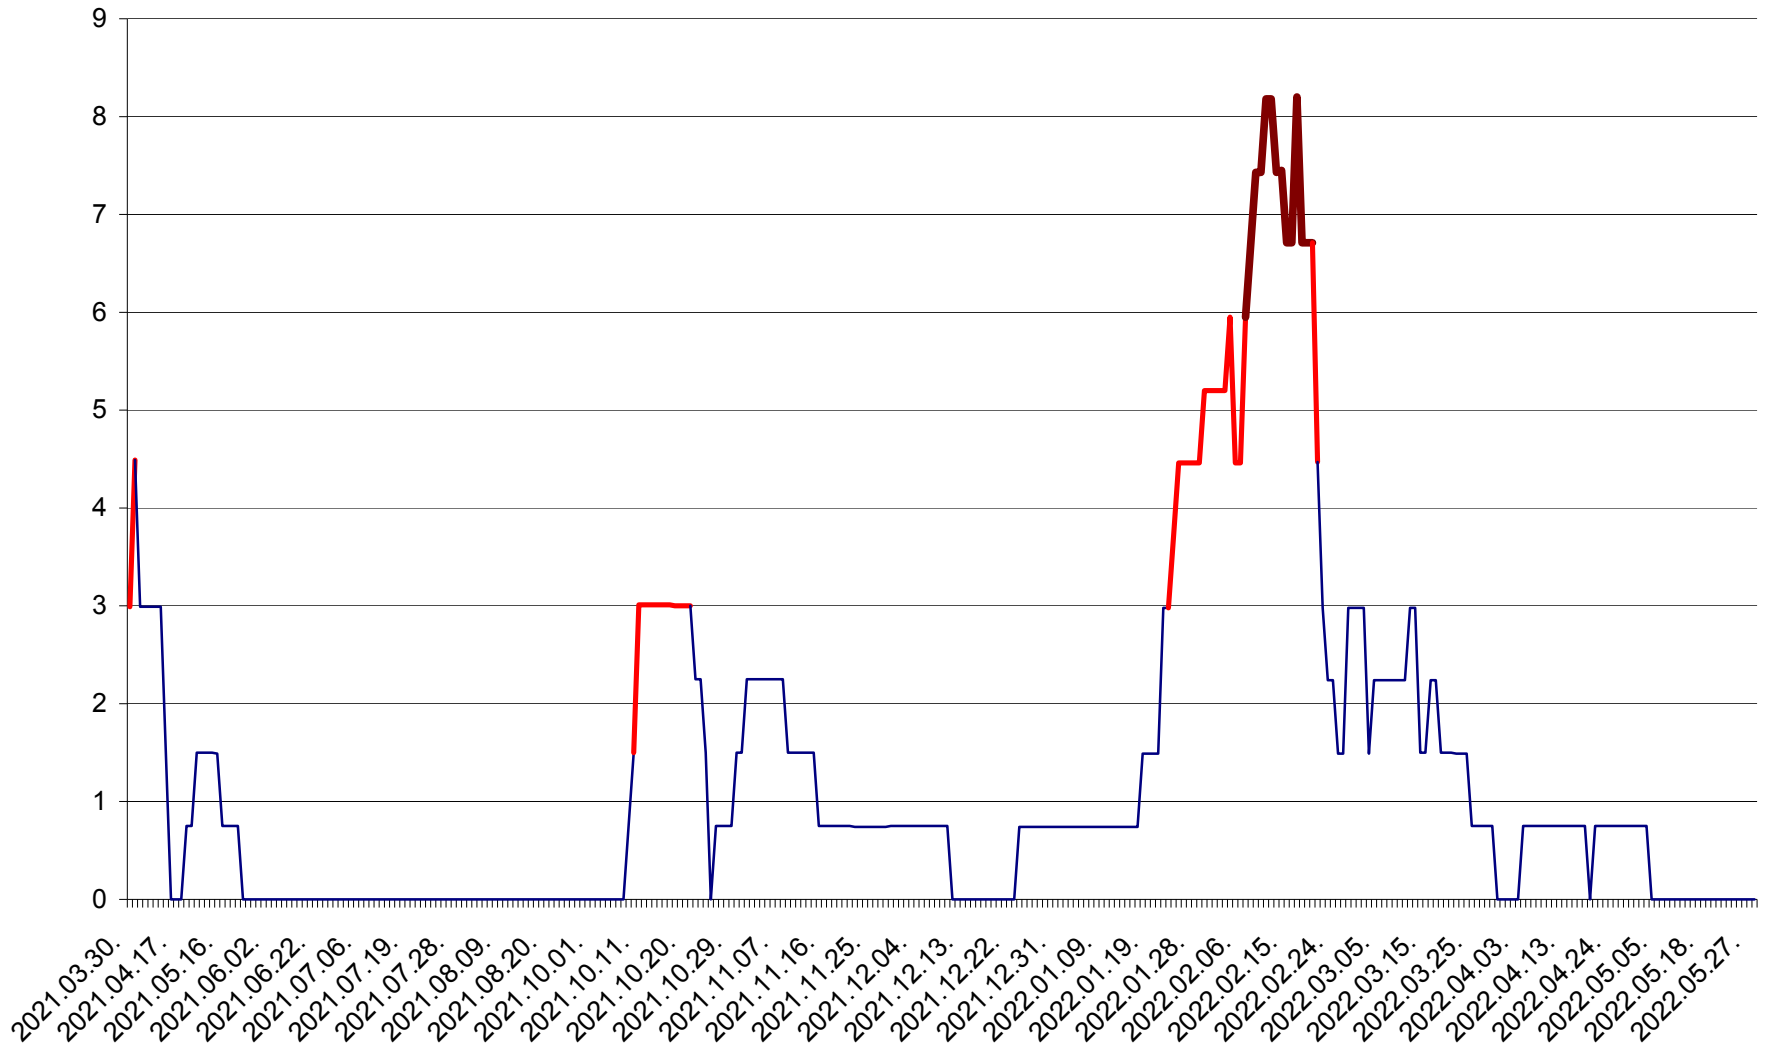

LELICENI - Evolutia incidentei cumulate pe 14 zile la ‰ de locuitori
2021.04.01. - 2022.05.29.

LUETA - Evolutia incidentei cumulate pe 14 zile la ‰ de locuitori
2021.04.01. - 2022.05.29.

LUNCA DE JOS - Evolutia incidentei cumulate pe 14 zile la ‰ de locuitori
2021.04.01. - 2022.05.29.

LUNCA DE SUS - Evolutia incidentei cumulate pe 14 zile la ‰ de locuitori
2021.04.01. - 2022.05.29.

LUPENI - Evolutia incidentei cumulate pe 14 zile la ‰ de locuitori
2021.04.01. - 2022.05.29.

MĂDĂRAȘ - Evolutia incidentei cumulate pe 14 zile la ‰ de locuitori
2021.04.01. - 2022.05.29.

MĂRTINIȘ - Evolutia incidentei cumulate pe 14 zile la ‰ de locuitori
2021.04.01. - 2022.05.29.

MEREȘTI - Evolutia incidentei cumulate pe 14 zile la ‰ de locuitori
2021.04.01. - 2022.05.29.

MUNICIPIUL MIERCUREA-CIUC - Evolutia incidentei cumulate pe 14 zile la ‰ de locuitori
2021.04.01. - 2022.05.29.