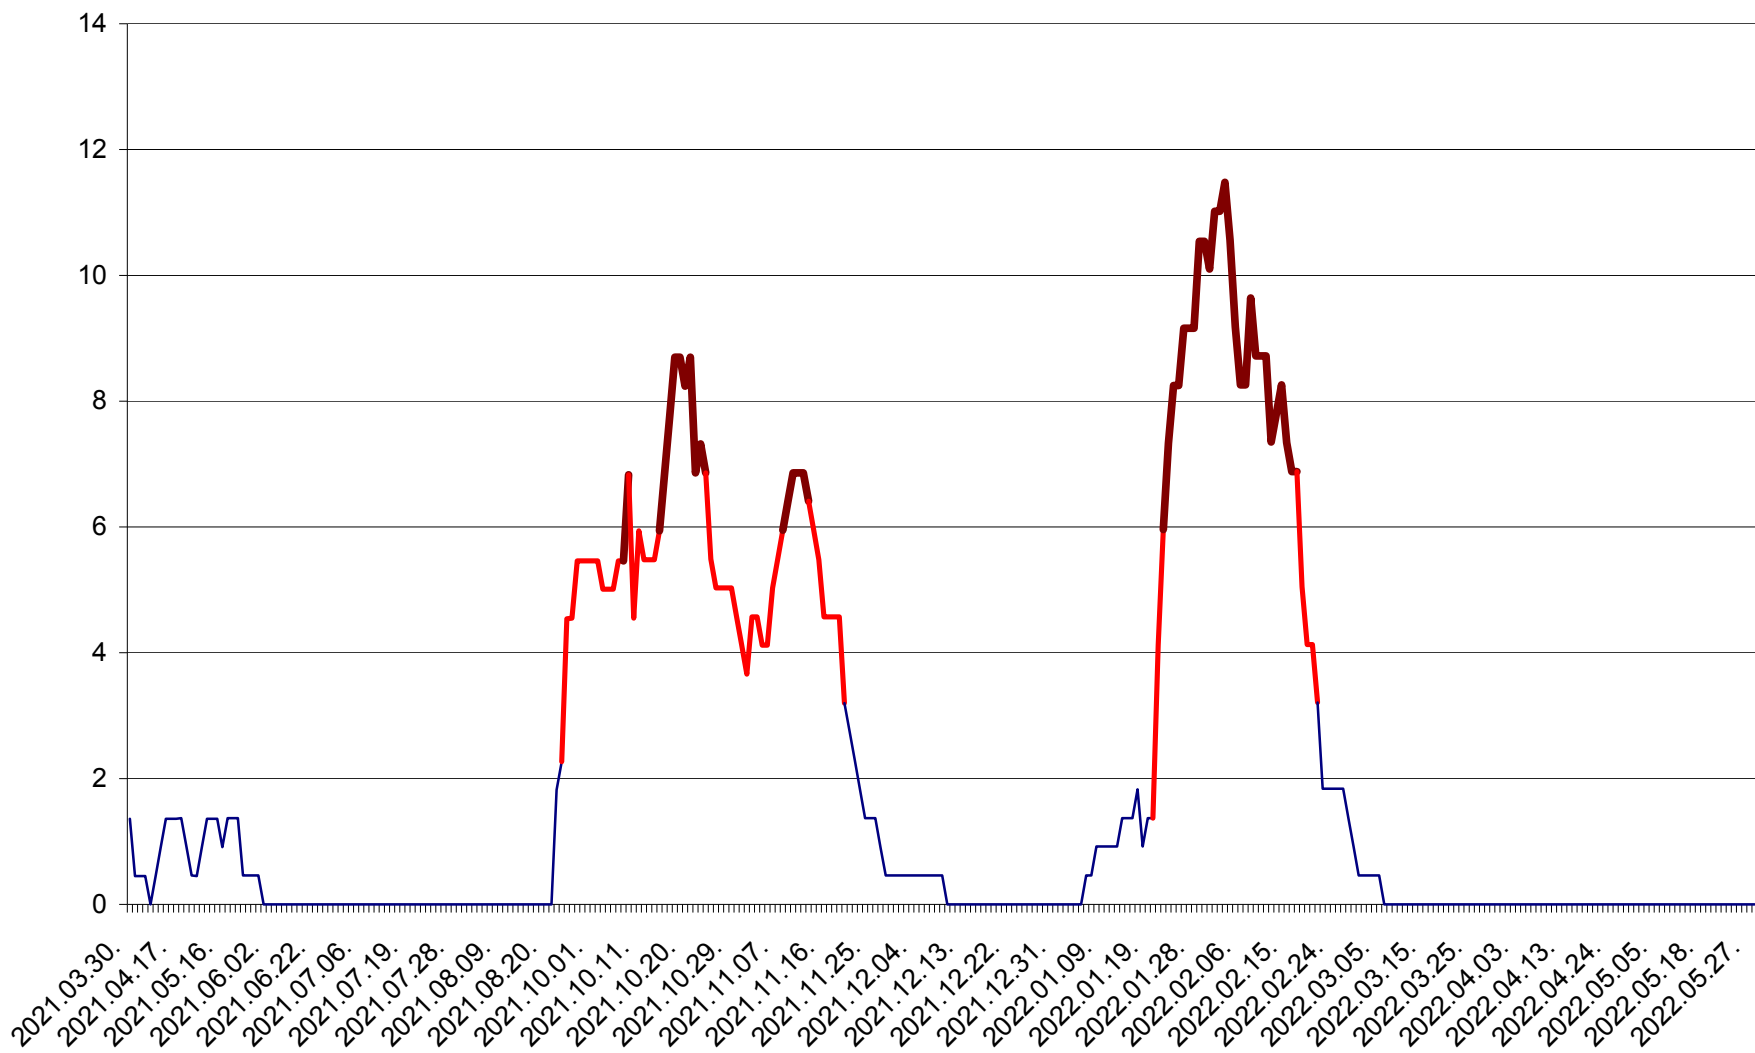

MUNICIPIUL GHEORGHENI - Evolutia incidentei cumulate pe 14 zile la % de locuitori
2021.04.01. - 2022.05.29.

JOSENI - Evolutia incidentei cumulate pe 14 zile la ‰ de locuitori
2021.04.01. - 2022.05.29.

LĂZAREA - Evolutia incidentei cumulate pe 14 zile la % de locuitori
2021.04.01. - 2022.05.29.

LELICENI - Evolutia incidentei cumulate pe 14 zile la ‰ de locuitori
2021.04.01. - 2022.05.29.

LUETA - Evolutia incidentei cumulate pe 14 zile la ‰ de locuitori
2021.04.01. - 2022.05.29.

LUNCA DE JOS - Evolutia incidentei cumulate pe 14 zile la ‰ de locuitori
2021.04.01. - 2022.05.29.

LUNCA DE SUS - Evolutia incidentei cumulate pe 14 zile la ‰ de locuitori
2021.04.01. - 2022.05.29.

LUPENI - Evolutia incidentei cumulate pe 14 zile la ‰ de locuitori
2021.04.01. - 2022.05.29.

MĂDĂRAȘ - Evolutia incidentei cumulate pe 14 zile la ‰ de locuitori
2021.04.01. - 2022.05.29.