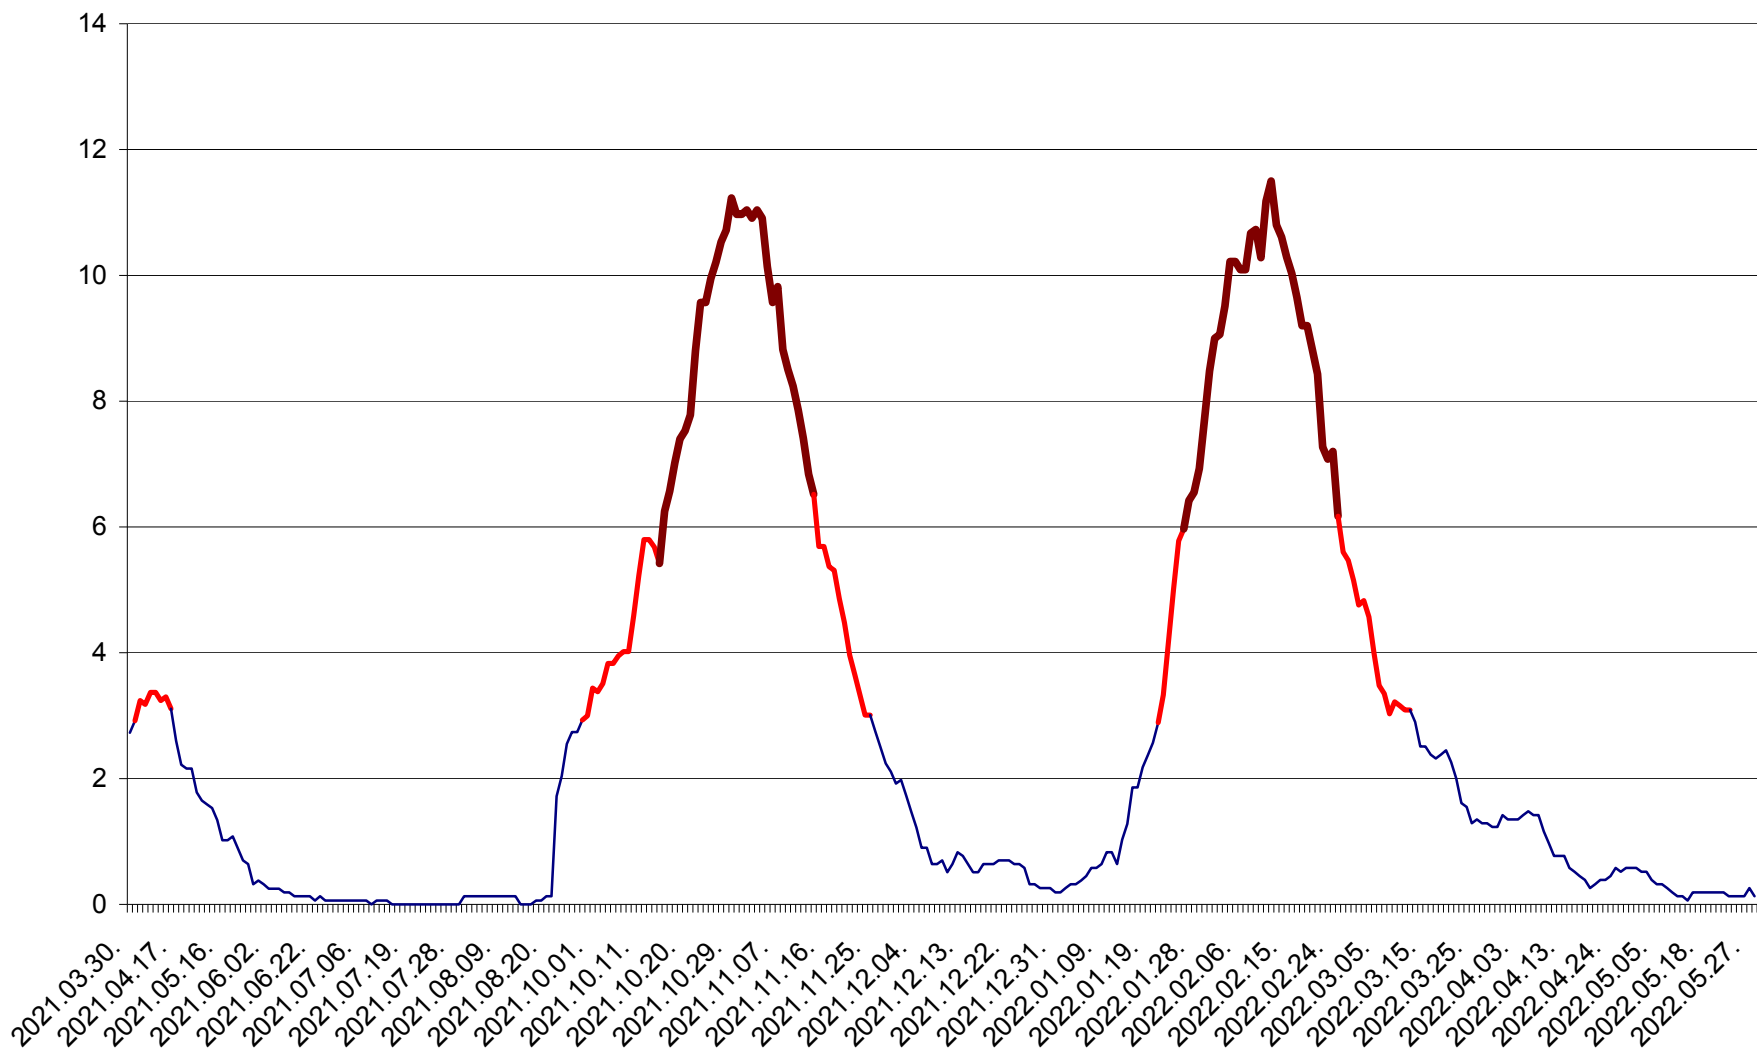

TULGHEȘ - Evolutia incidentei cumulate pe 14 zile la % de locuitori
2021.04.01. - 2022.05.29.