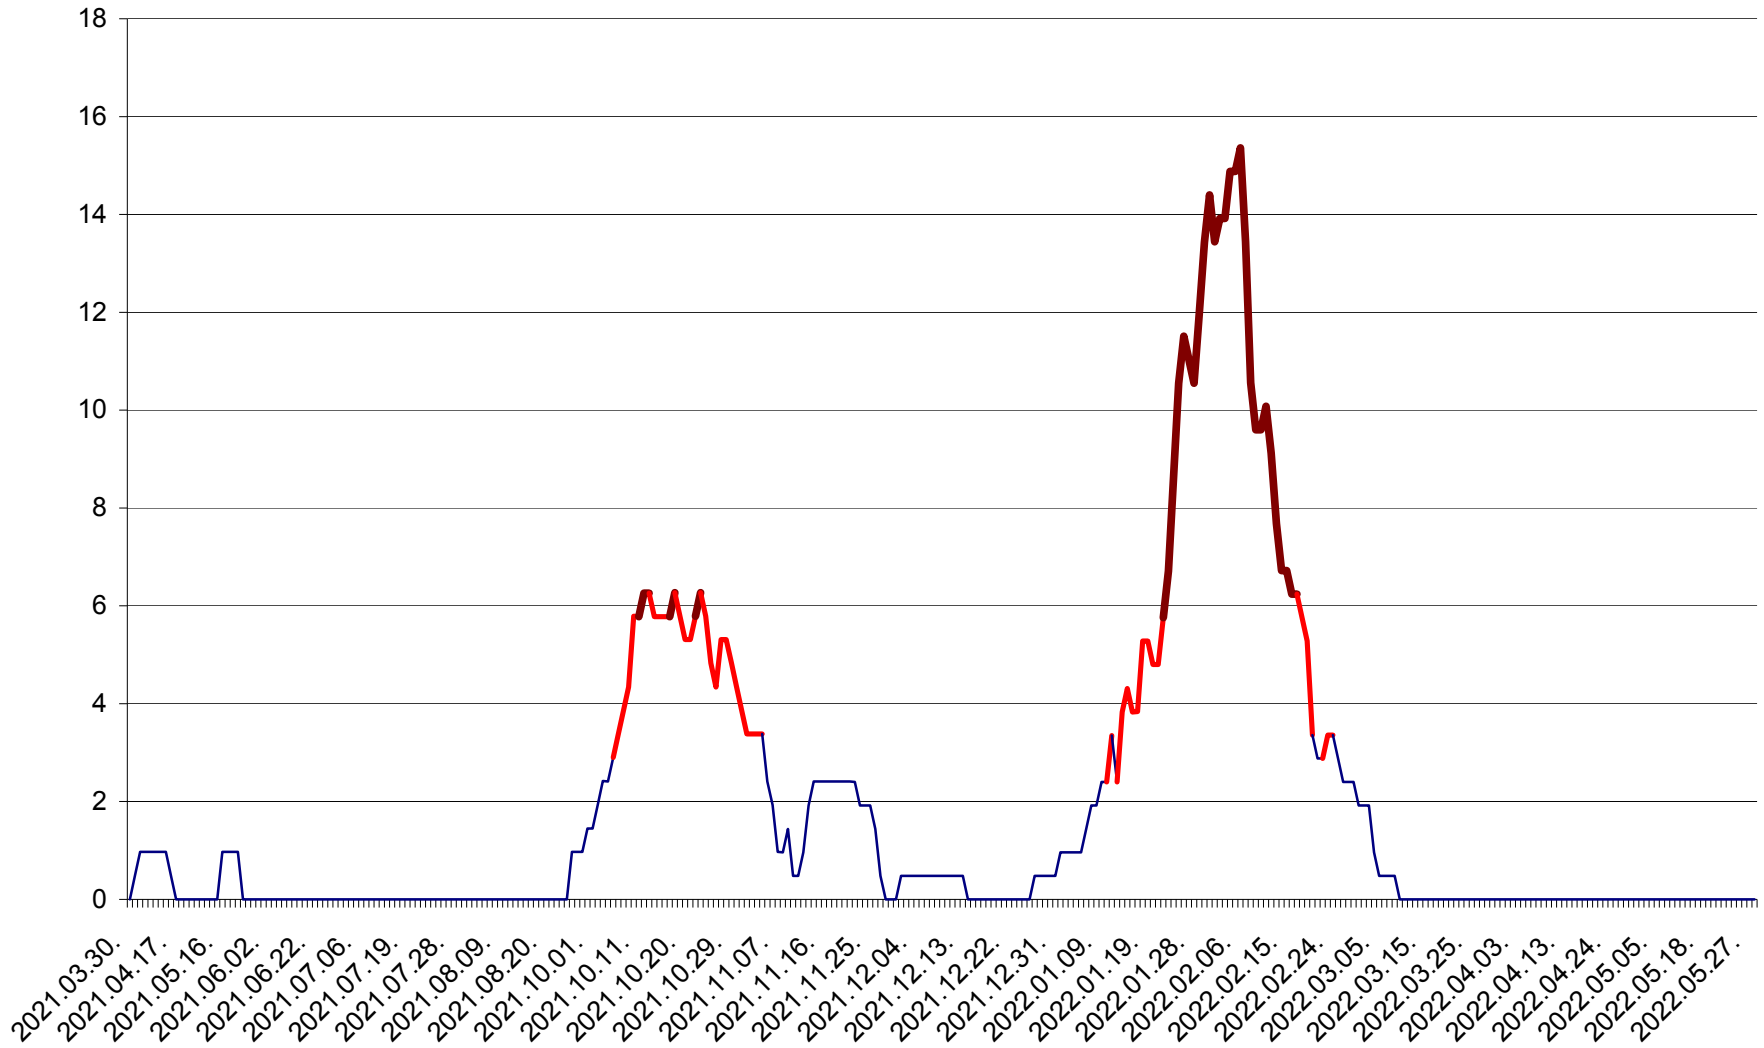

MĂRTINIȘ - Evolutia incidentei cumulate pe 14 zile la ‰ de locuitori
2021.04.01. - 2022.05.29.

MEREȘTI - Evolutia incidentei cumulate pe 14 zile la ‰ de locuitori
2021.04.01. - 2022.05.29.

MUNICIPIUL MIERCUREA-CIUC - Evolutia incidentei cumulate pe 14 zile la ‰ de locuitori
2021.04.01. - 2022.05.29.

MIHĂILENI - Evolutia incidentei cumulate pe 14 zile la ‰ de locuitori
2021.04.01. - 2022.05.29.

MUGENI - Evolutia incidentei cumulate pe 14 zile la ‰ de locuitori
2021.04.01. - 2022.05.29.

OCLAND - Evolutia incidentei cumulate pe 14 zile la ‰ de locuitori
2021.04.01. - 2022.05.29.

MUNICIPIUL ODORHEIU SECUIESC - Evolutia incidentei cumulate pe 14 zile la % de locuitori
2021.04.01. - 2022.05.29.

PĂULENI-CIUC - Evolutia incidentei cumulate pe 14 zile la % de locuitori
2021.04.01. - 2022.05.29.