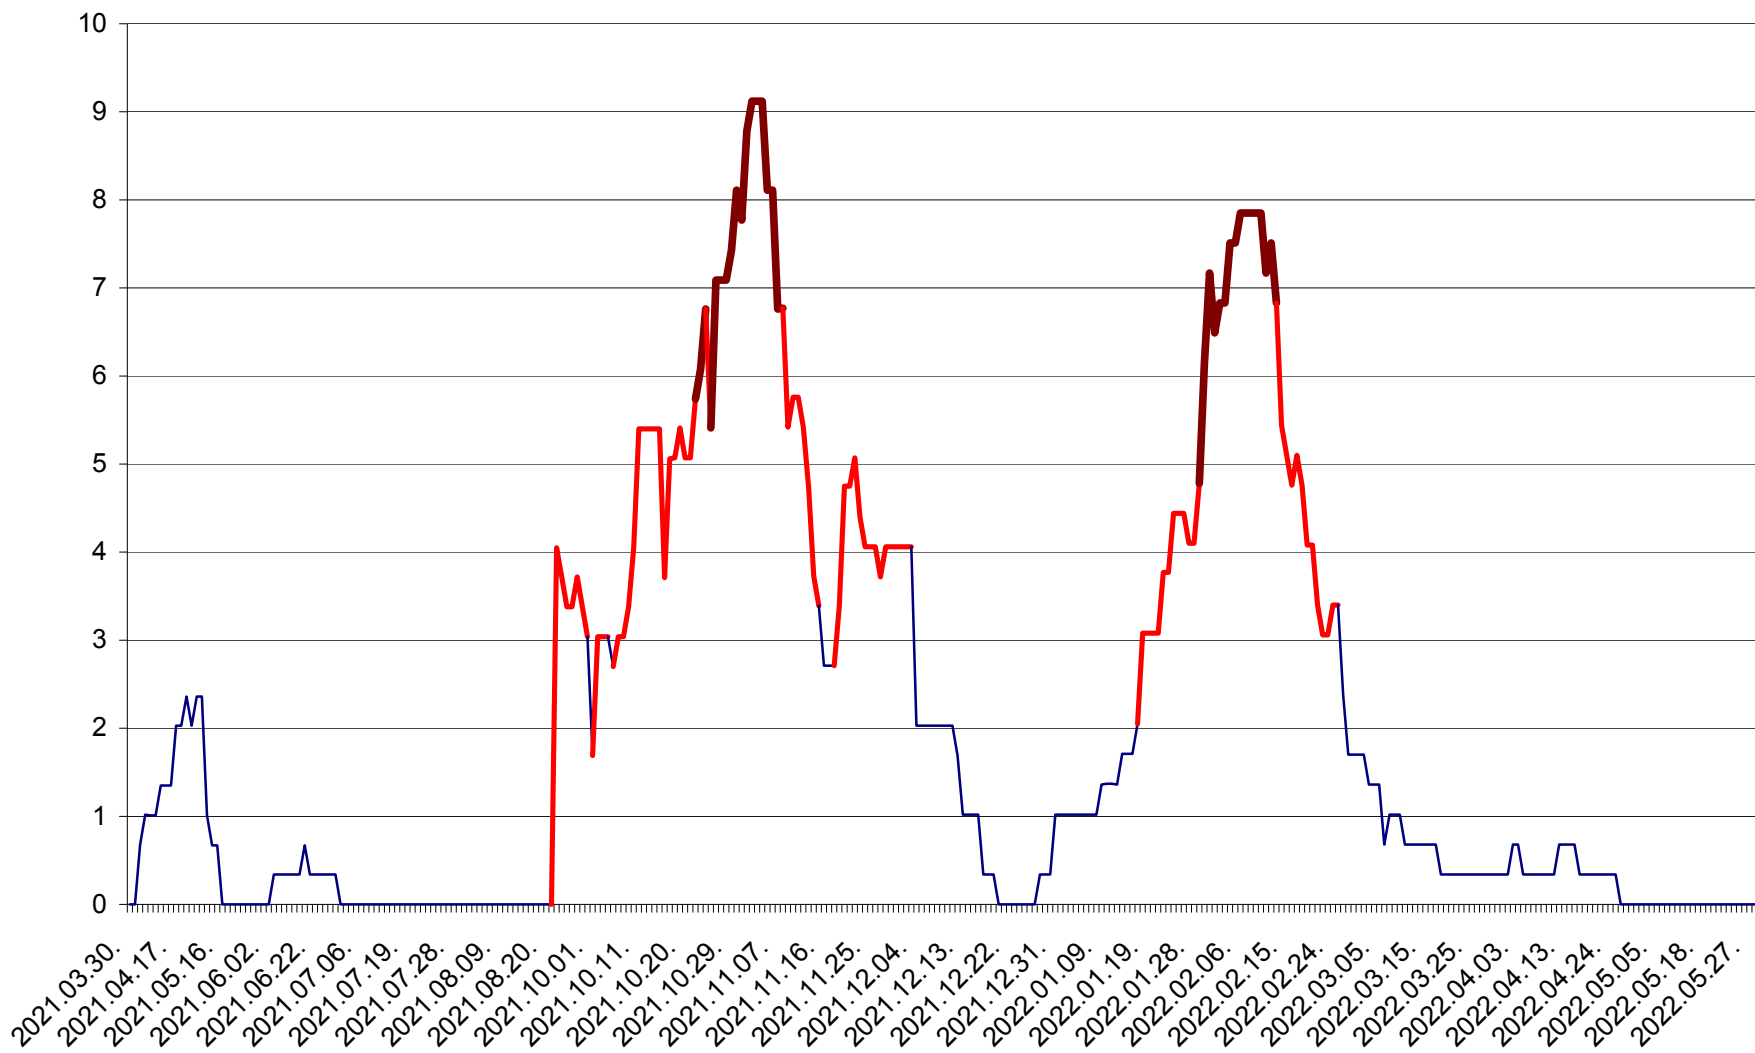

LELICENI - Evolutia incidentei cumulate pe 14 zile la ‰ de locuitori
2021.04.01. - 2022.05.29.

LUETA - Evolutia incidentei cumulate pe 14 zile la ‰ de locuitori
2021.04.01. - 2022.05.29.

LUNCA DE JOS - Evolutia incidentei cumulate pe 14 zile la ‰ de locuitori
2021.04.01. - 2022.05.29.

LUNCA DE SUS - Evolutia incidentei cumulate pe 14 zile la ‰ de locuitori
2021.04.01. - 2022.05.29.

LUPENI - Evolutia incidentei cumulate pe 14 zile la ‰ de locuitori
2021.04.01. - 2022.05.29.

MĂDĂRAȘ - Evolutia incidentei cumulate pe 14 zile la ‰ de locuitori
2021.04.01. - 2022.05.29.

MĂRTINIȘ - Evolutia incidentei cumulate pe 14 zile la ‰ de locuitori
2021.04.01. - 2022.05.29.

MEREȘTI - Evolutia incidentei cumulate pe 14 zile la ‰ de locuitori
2021.04.01. - 2022.05.29.

MUNICIPIUL MIERCUREA-CIUC - Evolutia incidentei cumulate pe 14 zile la ‰ de locuitori
2021.04.01. - 2022.05.29.