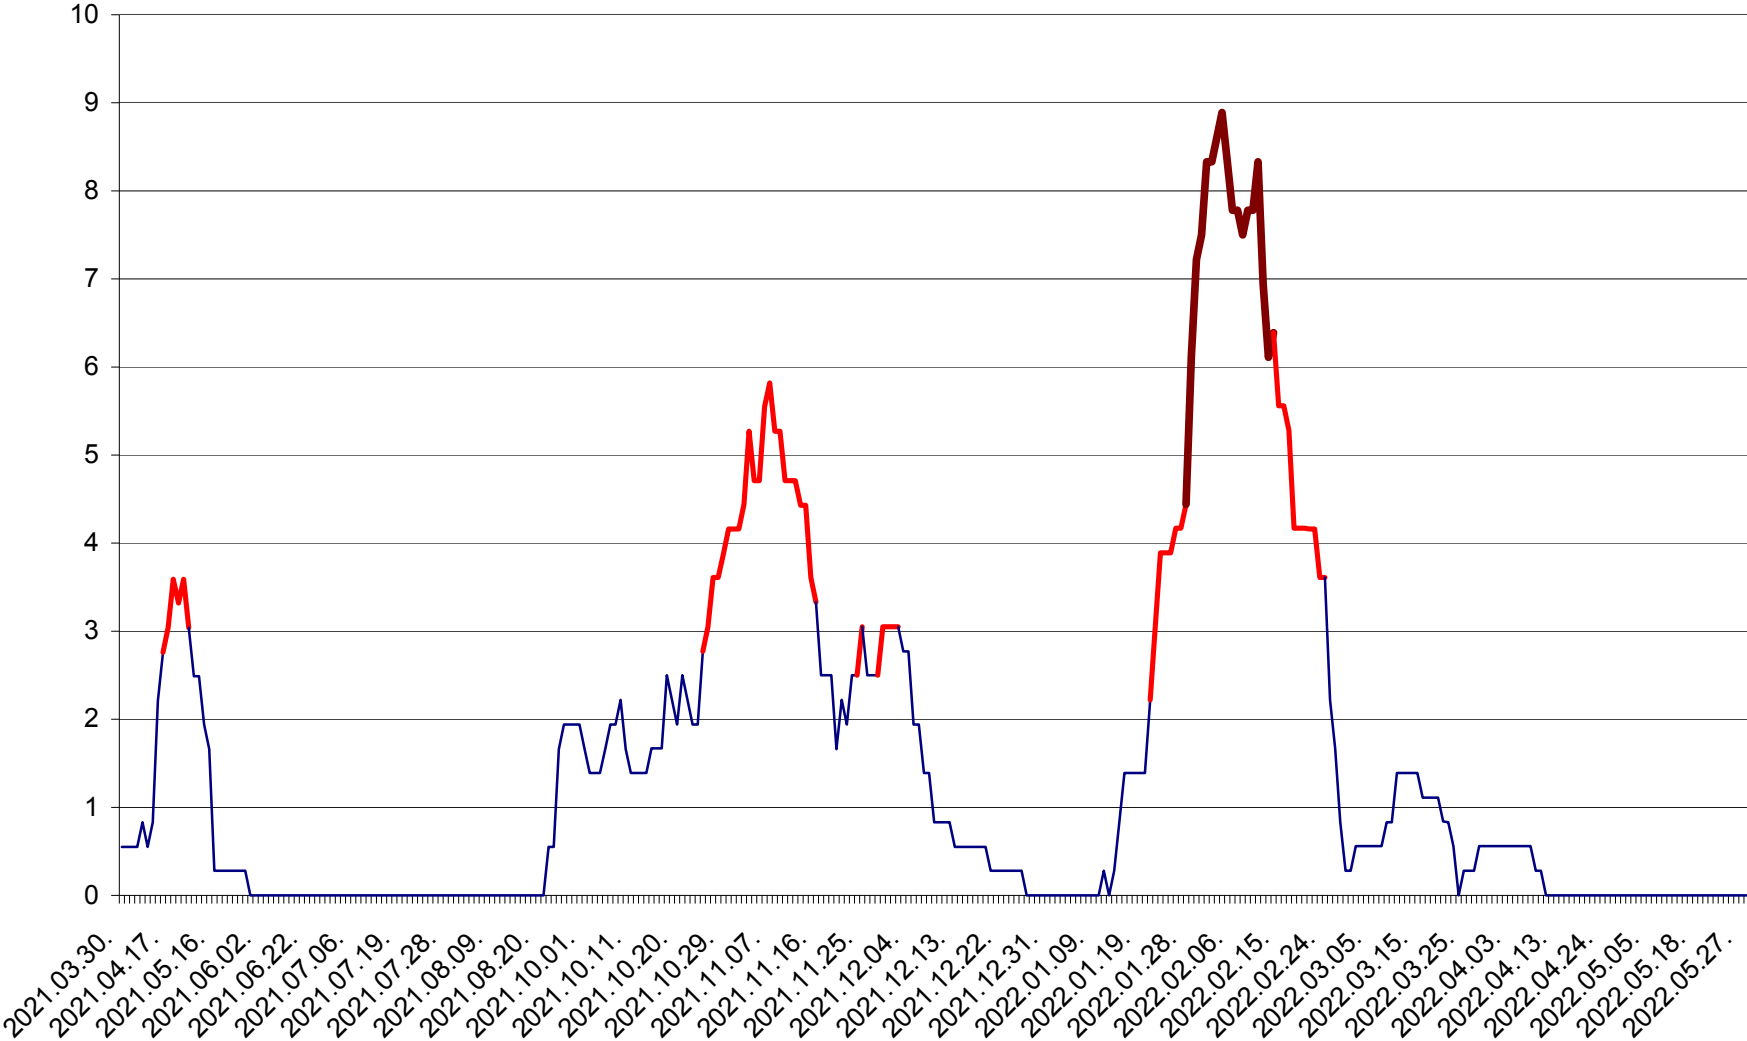

LELICENI - Evolutia incidentei cumulate pe 14 zile la ‰ de locuitori
2021.04.01. - 2022.05.29.

LUETA - Evolutia incidentei cumulate pe 14 zile la ‰ de locuitori
2021.04.01. - 2022.05.29.

LUNCA DE JOS - Evolutia incidentei cumulate pe 14 zile la ‰ de locuitori
2021.04.01. - 2022.05.29.

LUNCA DE SUS - Evolutia incidentei cumulate pe 14 zile la ‰ de locuitori
2021.04.01. - 2022.05.29.

LUPENI - Evolutia incidentei cumulate pe 14 zile la ‰ de locuitori
2021.04.01. - 2022.05.29.

MĂDĂRAȘ - Evolutia incidentei cumulate pe 14 zile la ‰ de locuitori
2021.04.01. - 2022.05.29.

MĂRTINIȘ - Evolutia incidentei cumulate pe 14 zile la ‰ de locuitori
2021.04.01. - 2022.05.29.

MEREȘTI - Evolutia incidentei cumulate pe 14 zile la ‰ de locuitori
2021.04.01. - 2022.05.29.

MUNICIPIUL MIERCUREA-CIUC - Evolutia incidentei cumulate pe 14 zile la ‰ de locuitori
2021.04.01. - 2022.05.29.

MIHĂILENI - Evolutia incidentei cumulate pe 14 zile la ‰ de locuitori
2021.04.01. - 2022.05.29.

MUGENI - Evolutia incidentei cumulate pe 14 zile la ‰ de locuitori
2021.04.01. - 2022.05.29.

OCLAND - Evolutia incidentei cumulate pe 14 zile la ‰ de locuitori
2021.04.01. - 2022.05.29.