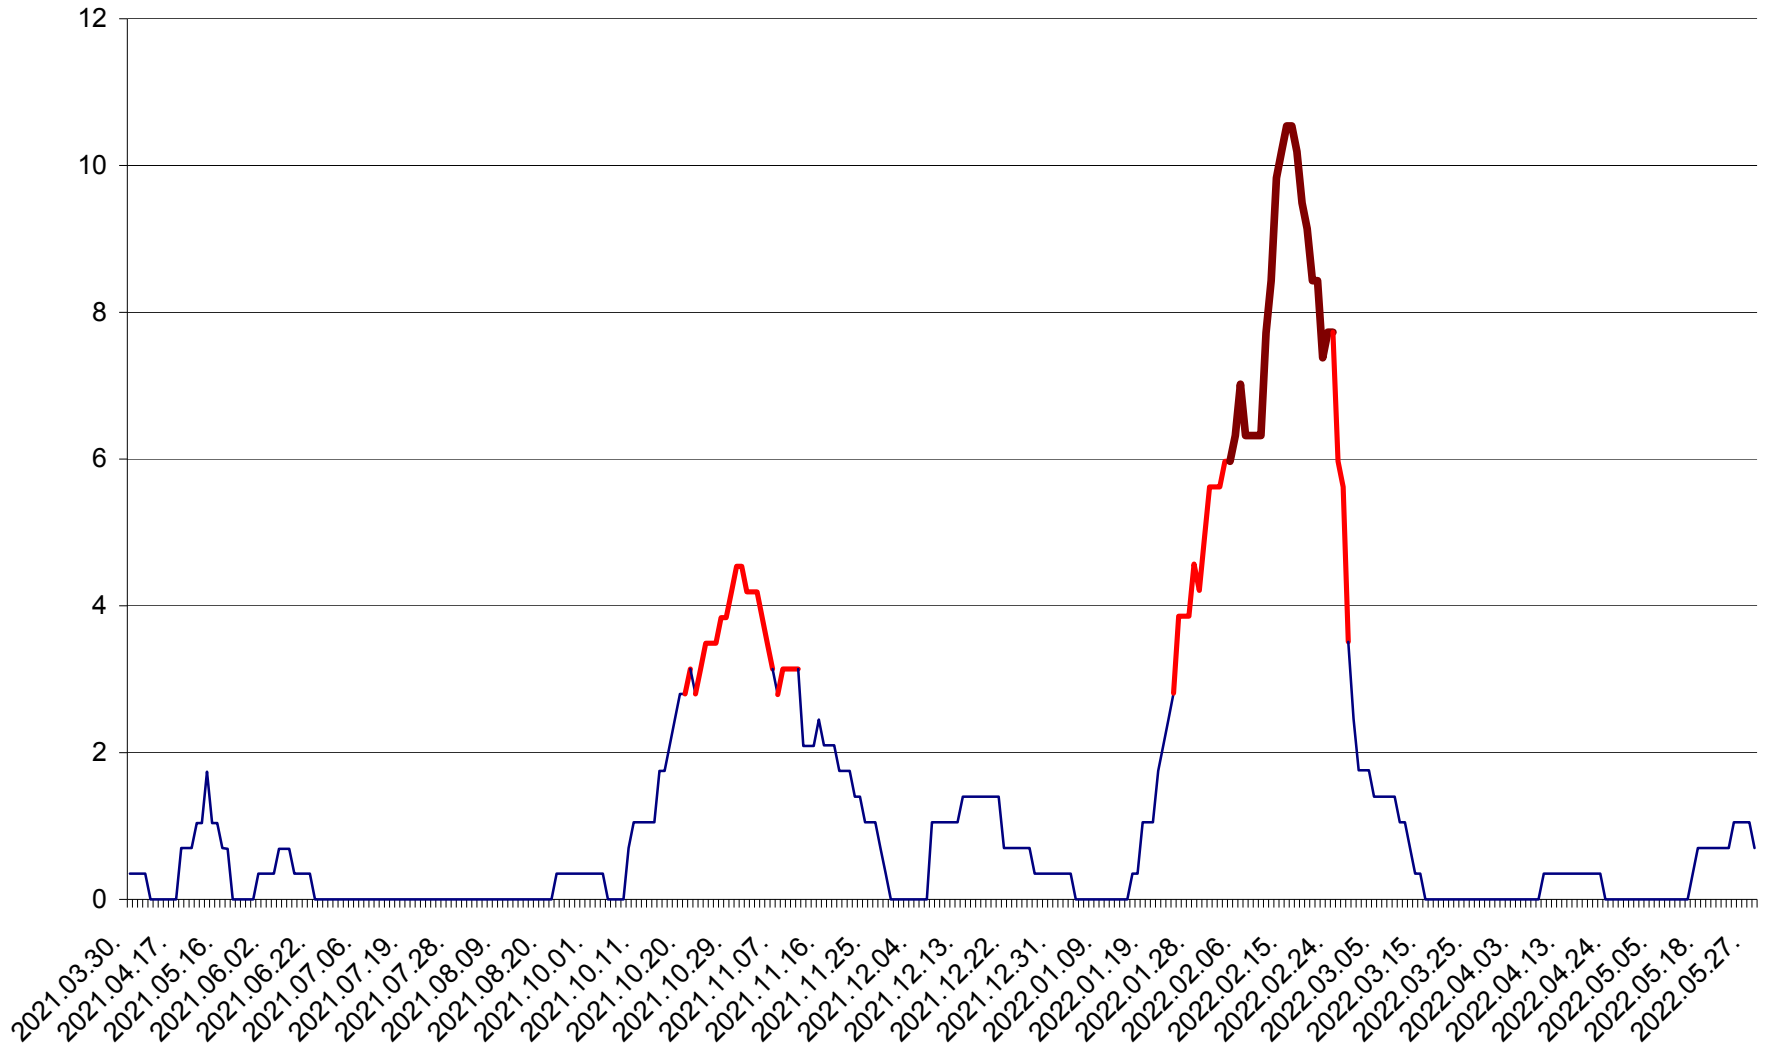

SICULENI - Evolutia incidentei cumulate pe 14 zile la % de locuitori
2021.04.01. - 2022.05.29.