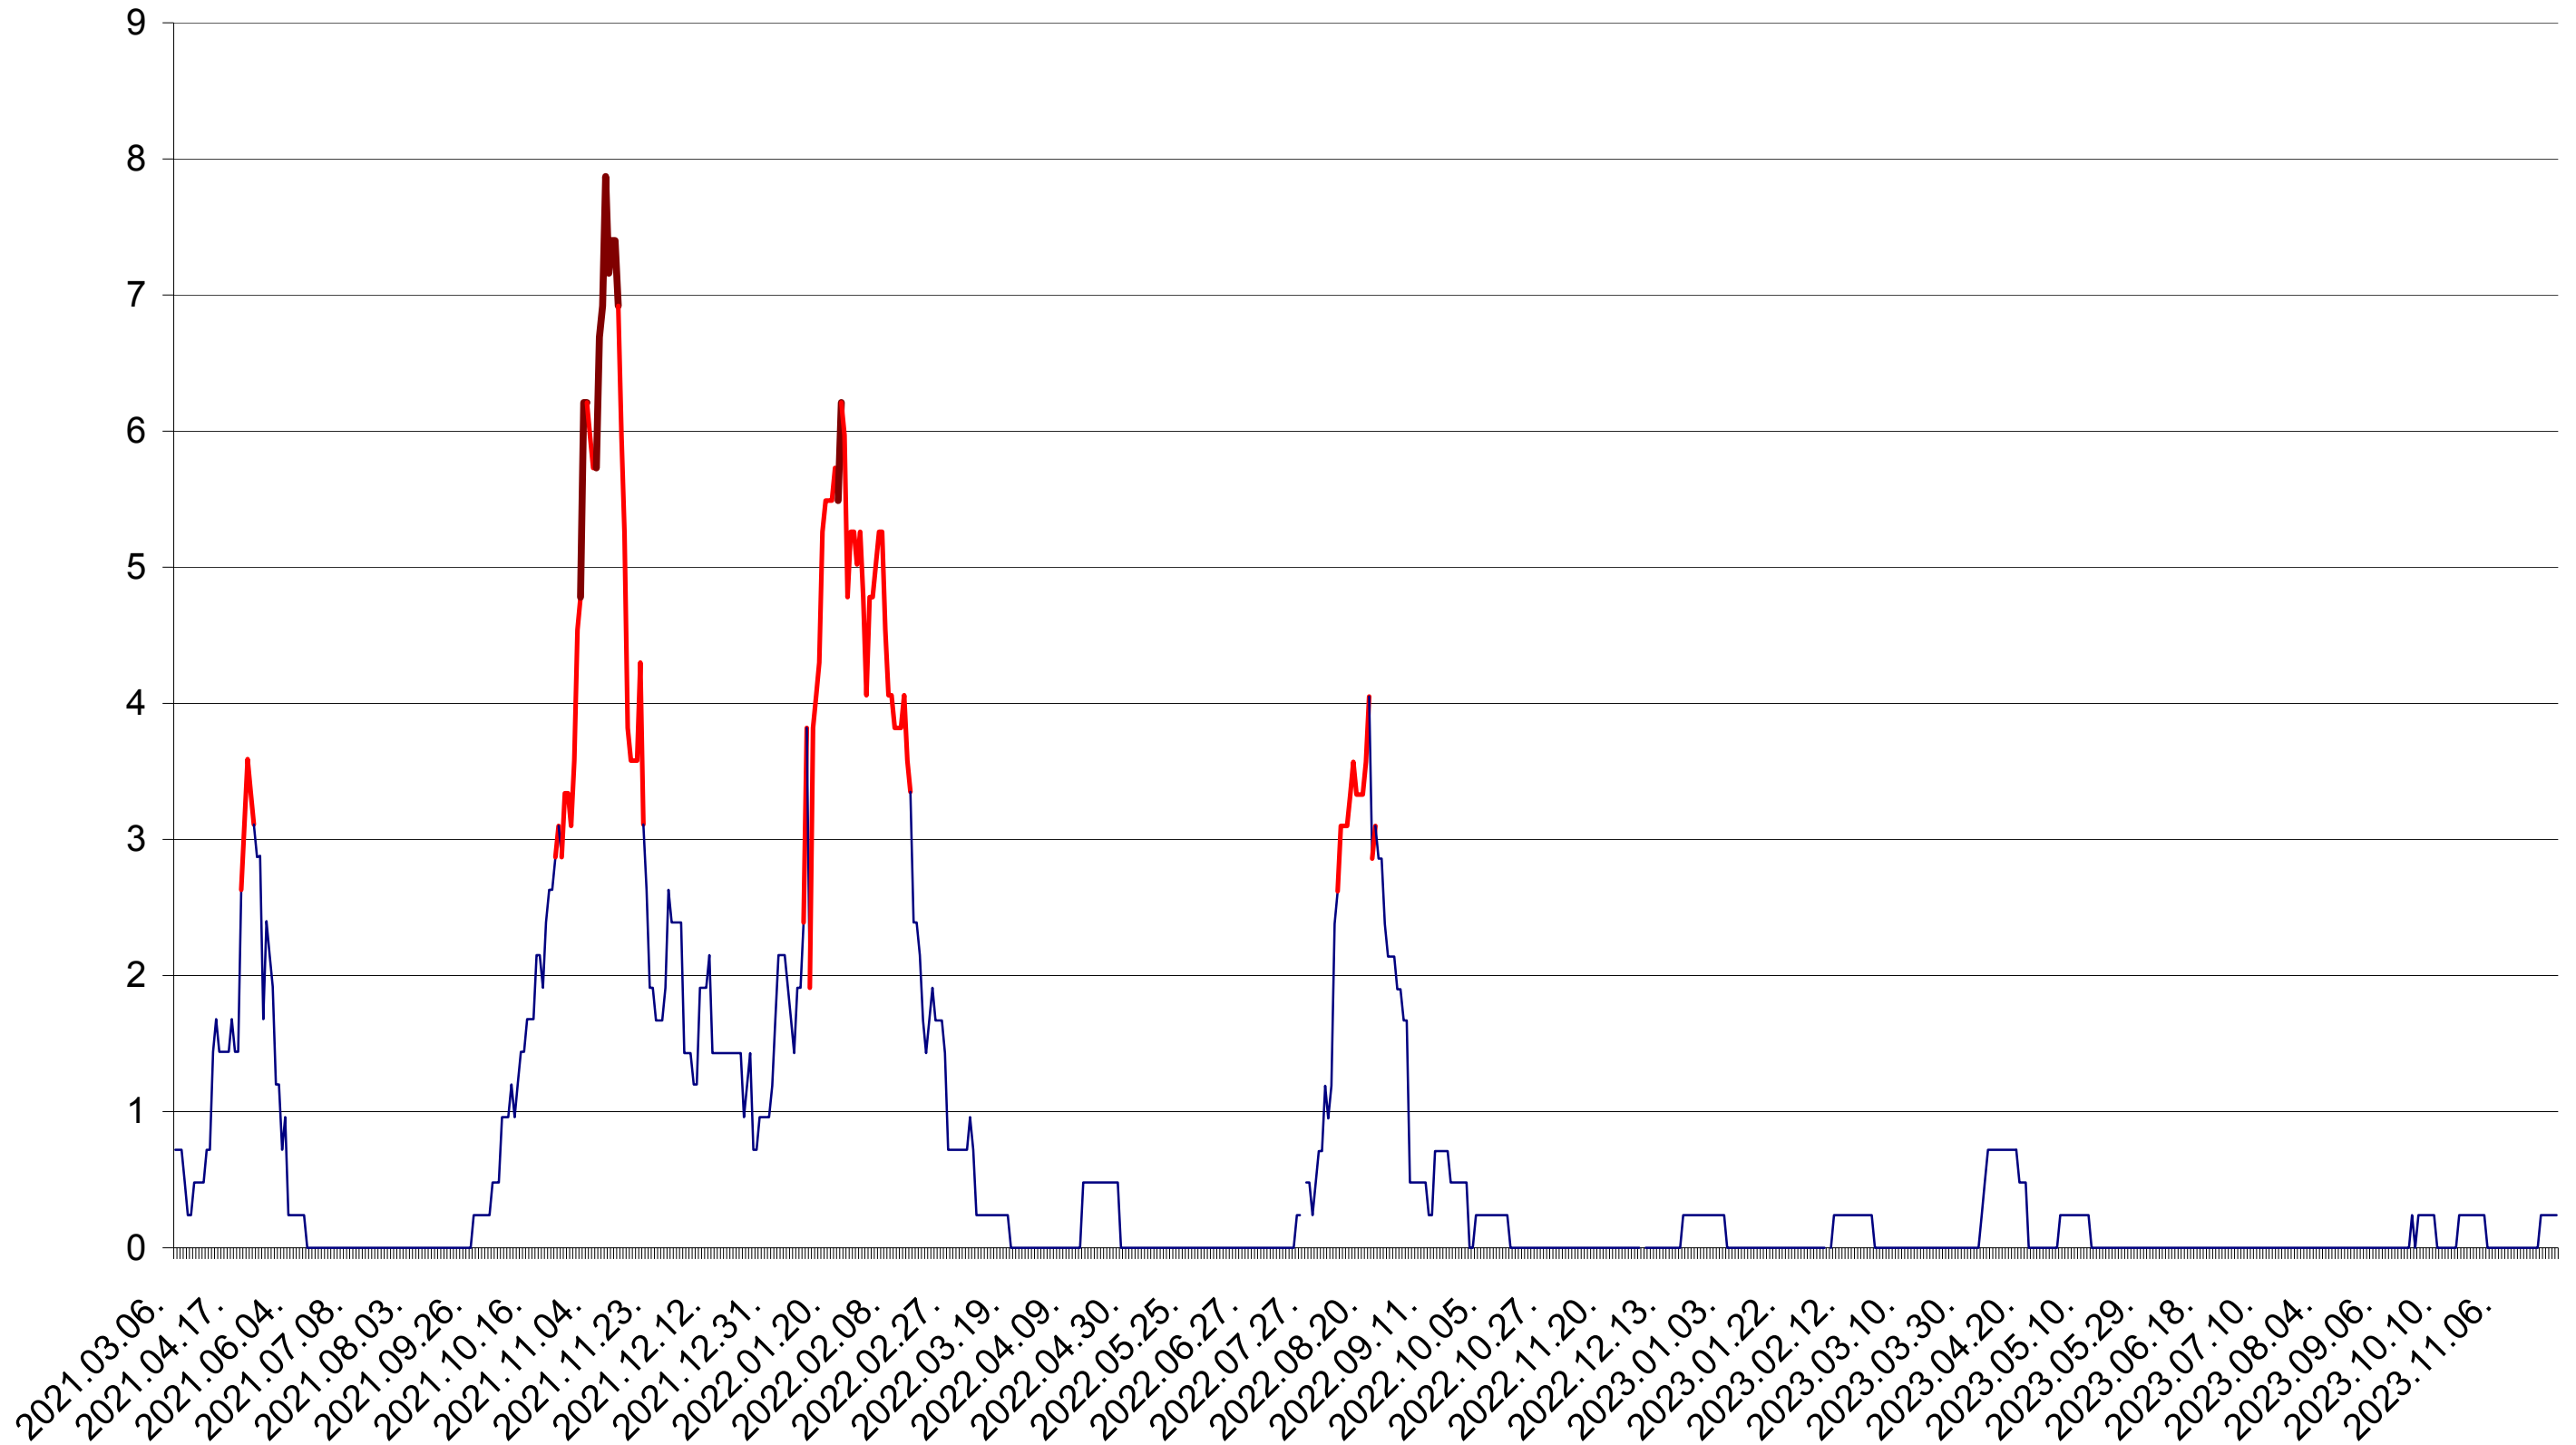

ORAȘ BĂLAN - Evolutia incidentei cumulate pe 14 zile la ‰ de locuitori
2021.03.07. - 2023.11.29.

BILBOR - Evolutia incidentei cumulate pe 14 zile la ‰ de locuitori
2021.03.07. - 2023.11.29.

ORAȘ BORSEC - Evolutia incidentei cumulate pe 14 zile la ‰ de locuitori
2021.03.07. - 2023.11.29.

CORBU - Evolutia incidentei cumulate pe 14 zile la ‰ de locuitori
2021.03.07. - 2023.11.29.

CORUND - Evolutia incidentei cumulate pe 14 zile la ‰ de locuitori
2021.03.07. - 2023.11.29.

COZMENI - Evolutia incidentei cumulate pe 14 zile la ‰ de locuitori
2021.03.07. - 2023.11.29.

ORAȘ CRISTURU SECUIESC - Evolutia incidentei cumulate pe 14 zile la % de locuitori
2021.03.07. - 2023.11.29.

DĂNEȘTI - Evolutia incidentei cumulate pe 14 zile la ‰ de locuitori
2021.03.07. - 2023.11.29.

DÂRJIU - Evolutia incidentei cumulate pe 14 zile la ‰ de locuitori
2021.03.07. - 2023.11.29.

DEALU - Evolutia incidentei cumulate pe 14 zile la ‰ de locuitori
2021.03.07. - 2023.11.29.

DITRĂU - Evolutia incidentei cumulate pe 14 zile la ‰ de locuitori
2021.03.07. - 2023.11.29.