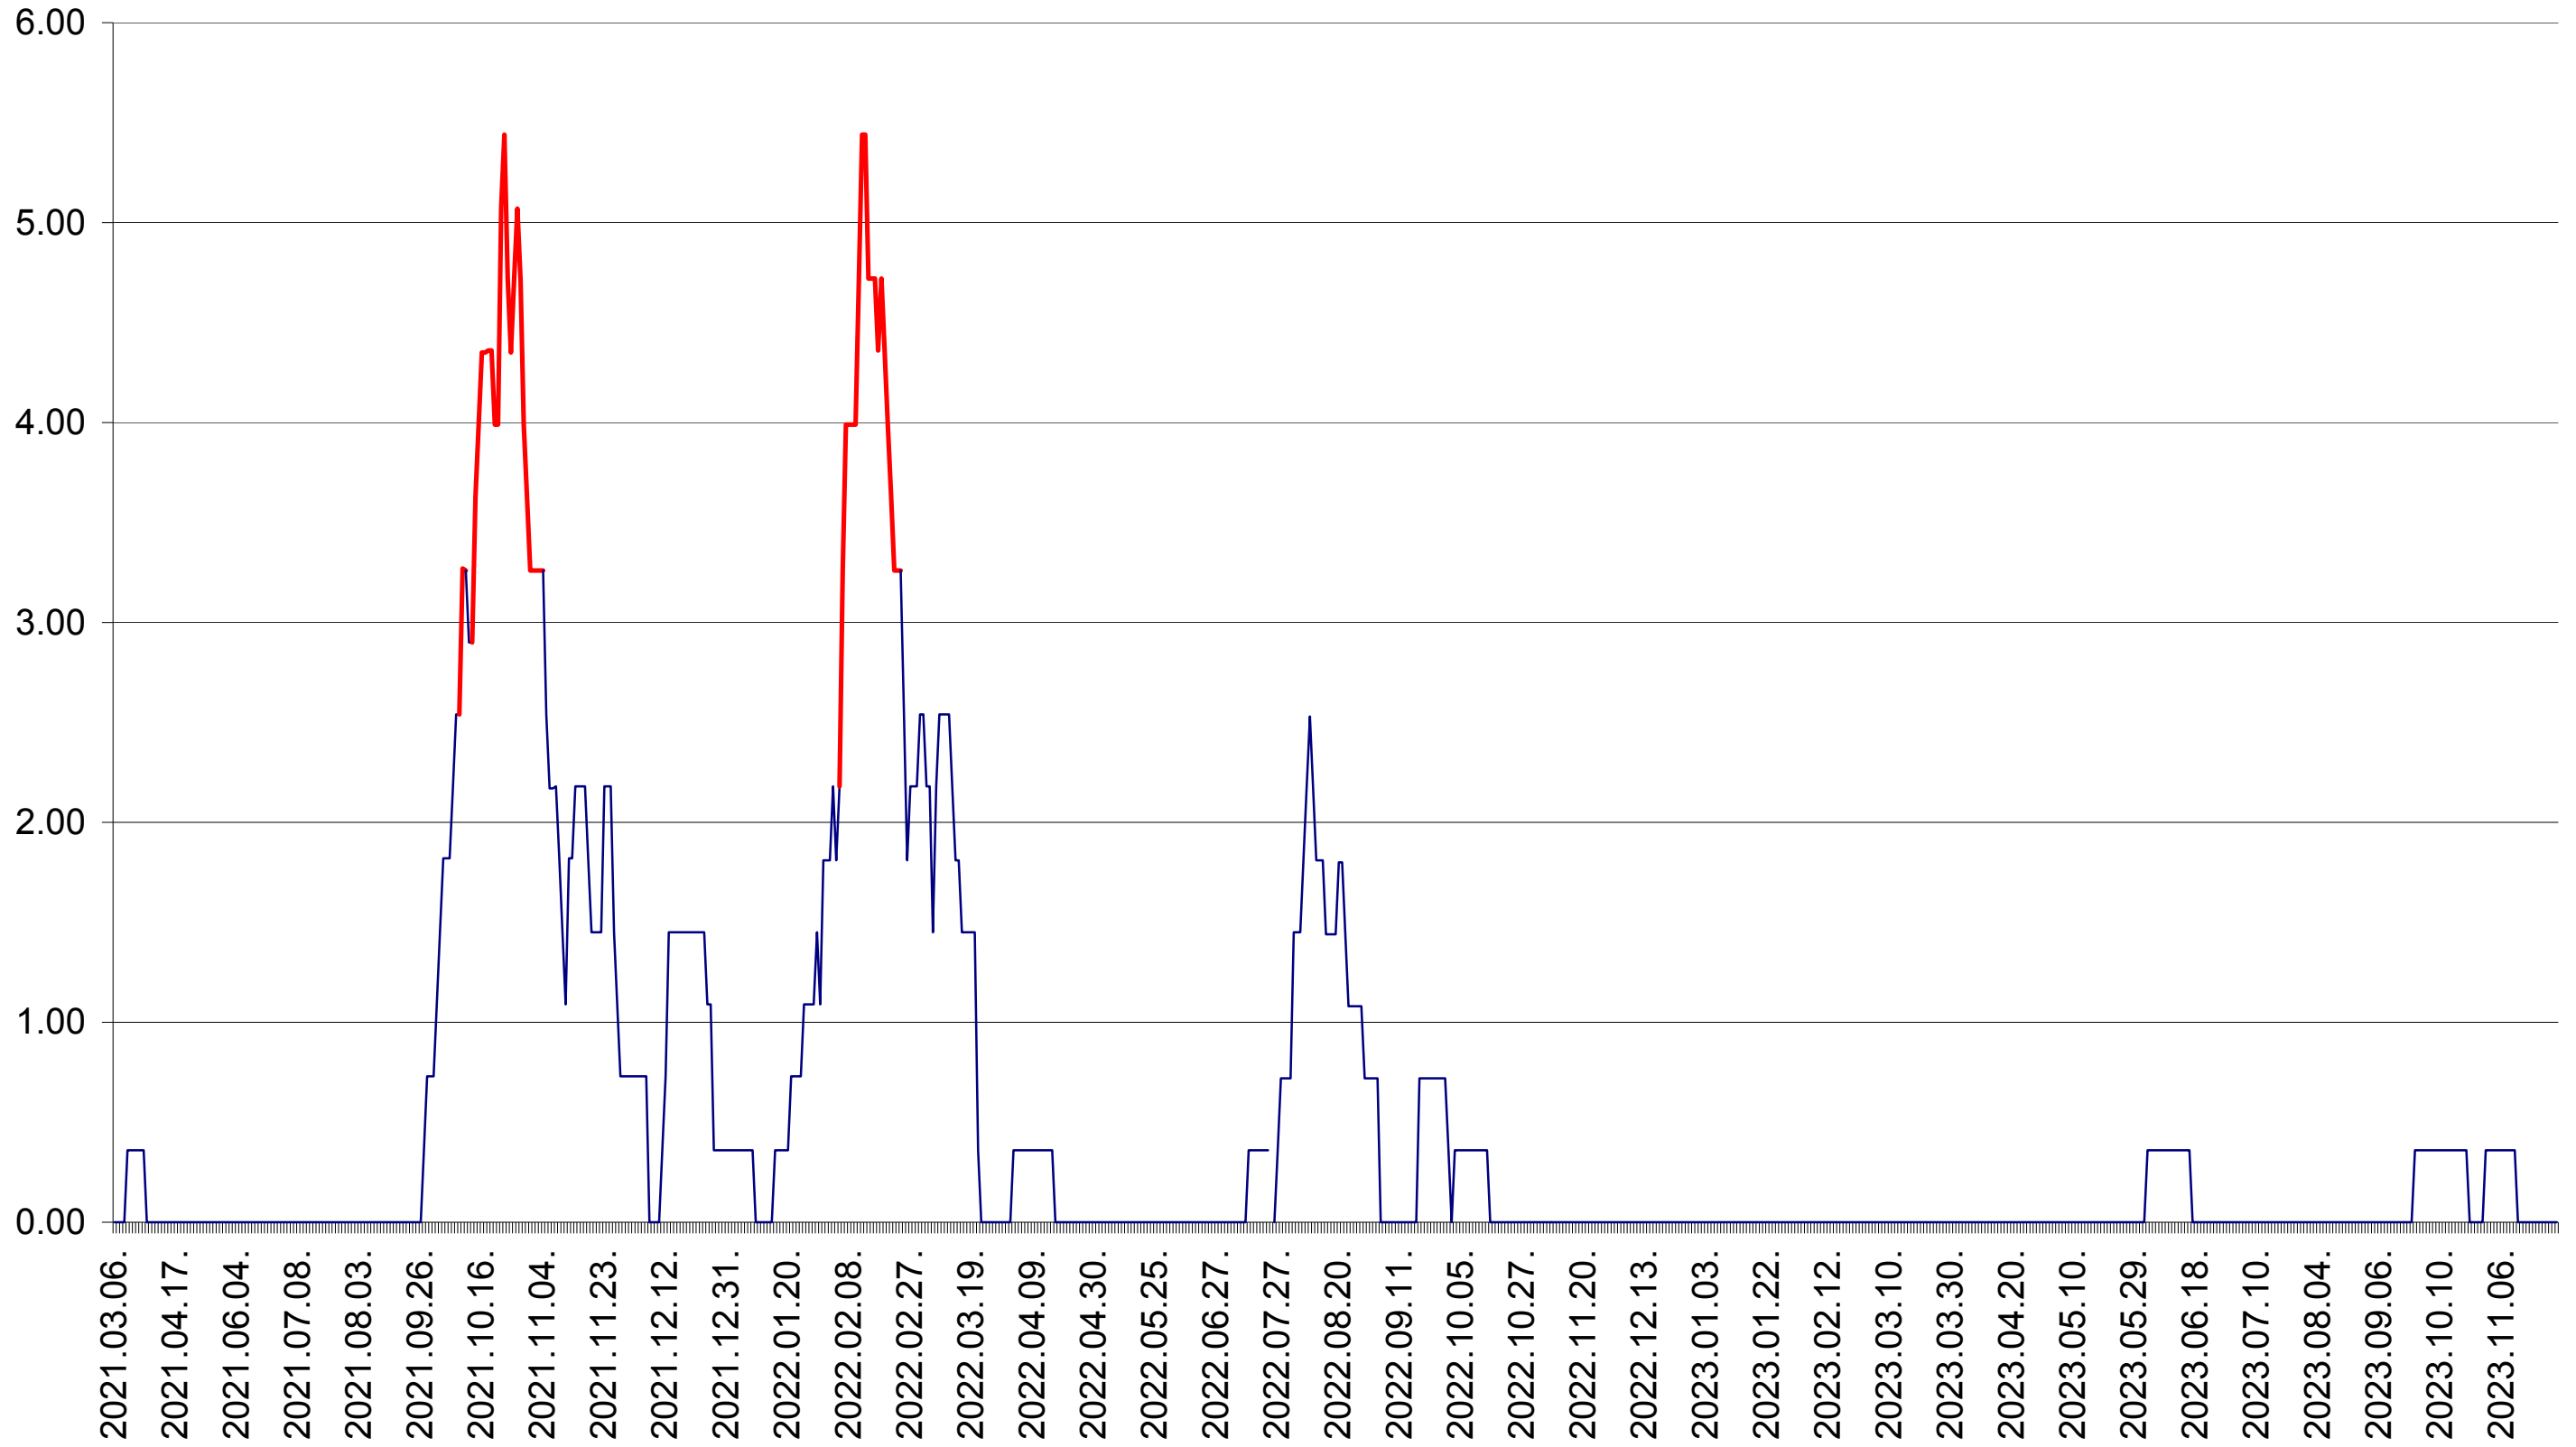

ATID - Evolutia incidentei cumulate pe 14 zile la ‰ de locuitori
2021.03.07. - 2023.11.29.

AVRĂMEȘTI - Evolutia incidentei cumulate pe 14 zile la ‰ de locuitori
2021.03.07. - 2023.11.29.

ORAȘ BĂILE TUȘNAD - Evolutia incidentei cumulate pe 14 zile la ‰ de locuitori
2021.03.07. - 2023.11.29.

ORAȘ BĂLAN - Evolutia incidentei cumulate pe 14 zile la ‰ de locuitori
2021.03.07. - 2023.11.29.

BILBOR - Evolutia incidentei cumulate pe 14 zile la ‰ de locuitori
2021.03.07. - 2023.11.29.

ORAȘ BORSEC - Evolutia incidentei cumulate pe 14 zile la ‰ de locuitori
2021.03.07. - 2023.11.29.

BRĂDEȘTI - Evolutia incidentei cumulate pe 14 zile la ‰ de locuitori
2021.03.07. - 2023.11.29.

CĂPÂLNIȚA - Evolutia incidentei cumulate pe 14 zile la ‰ de locuitori
2021.03.07. - 2023.11.29.

CÂRȚA - Evolutia incidentei cumulate pe 14 zile la % de locuitori
2021.03.07. - 2023.11.29.