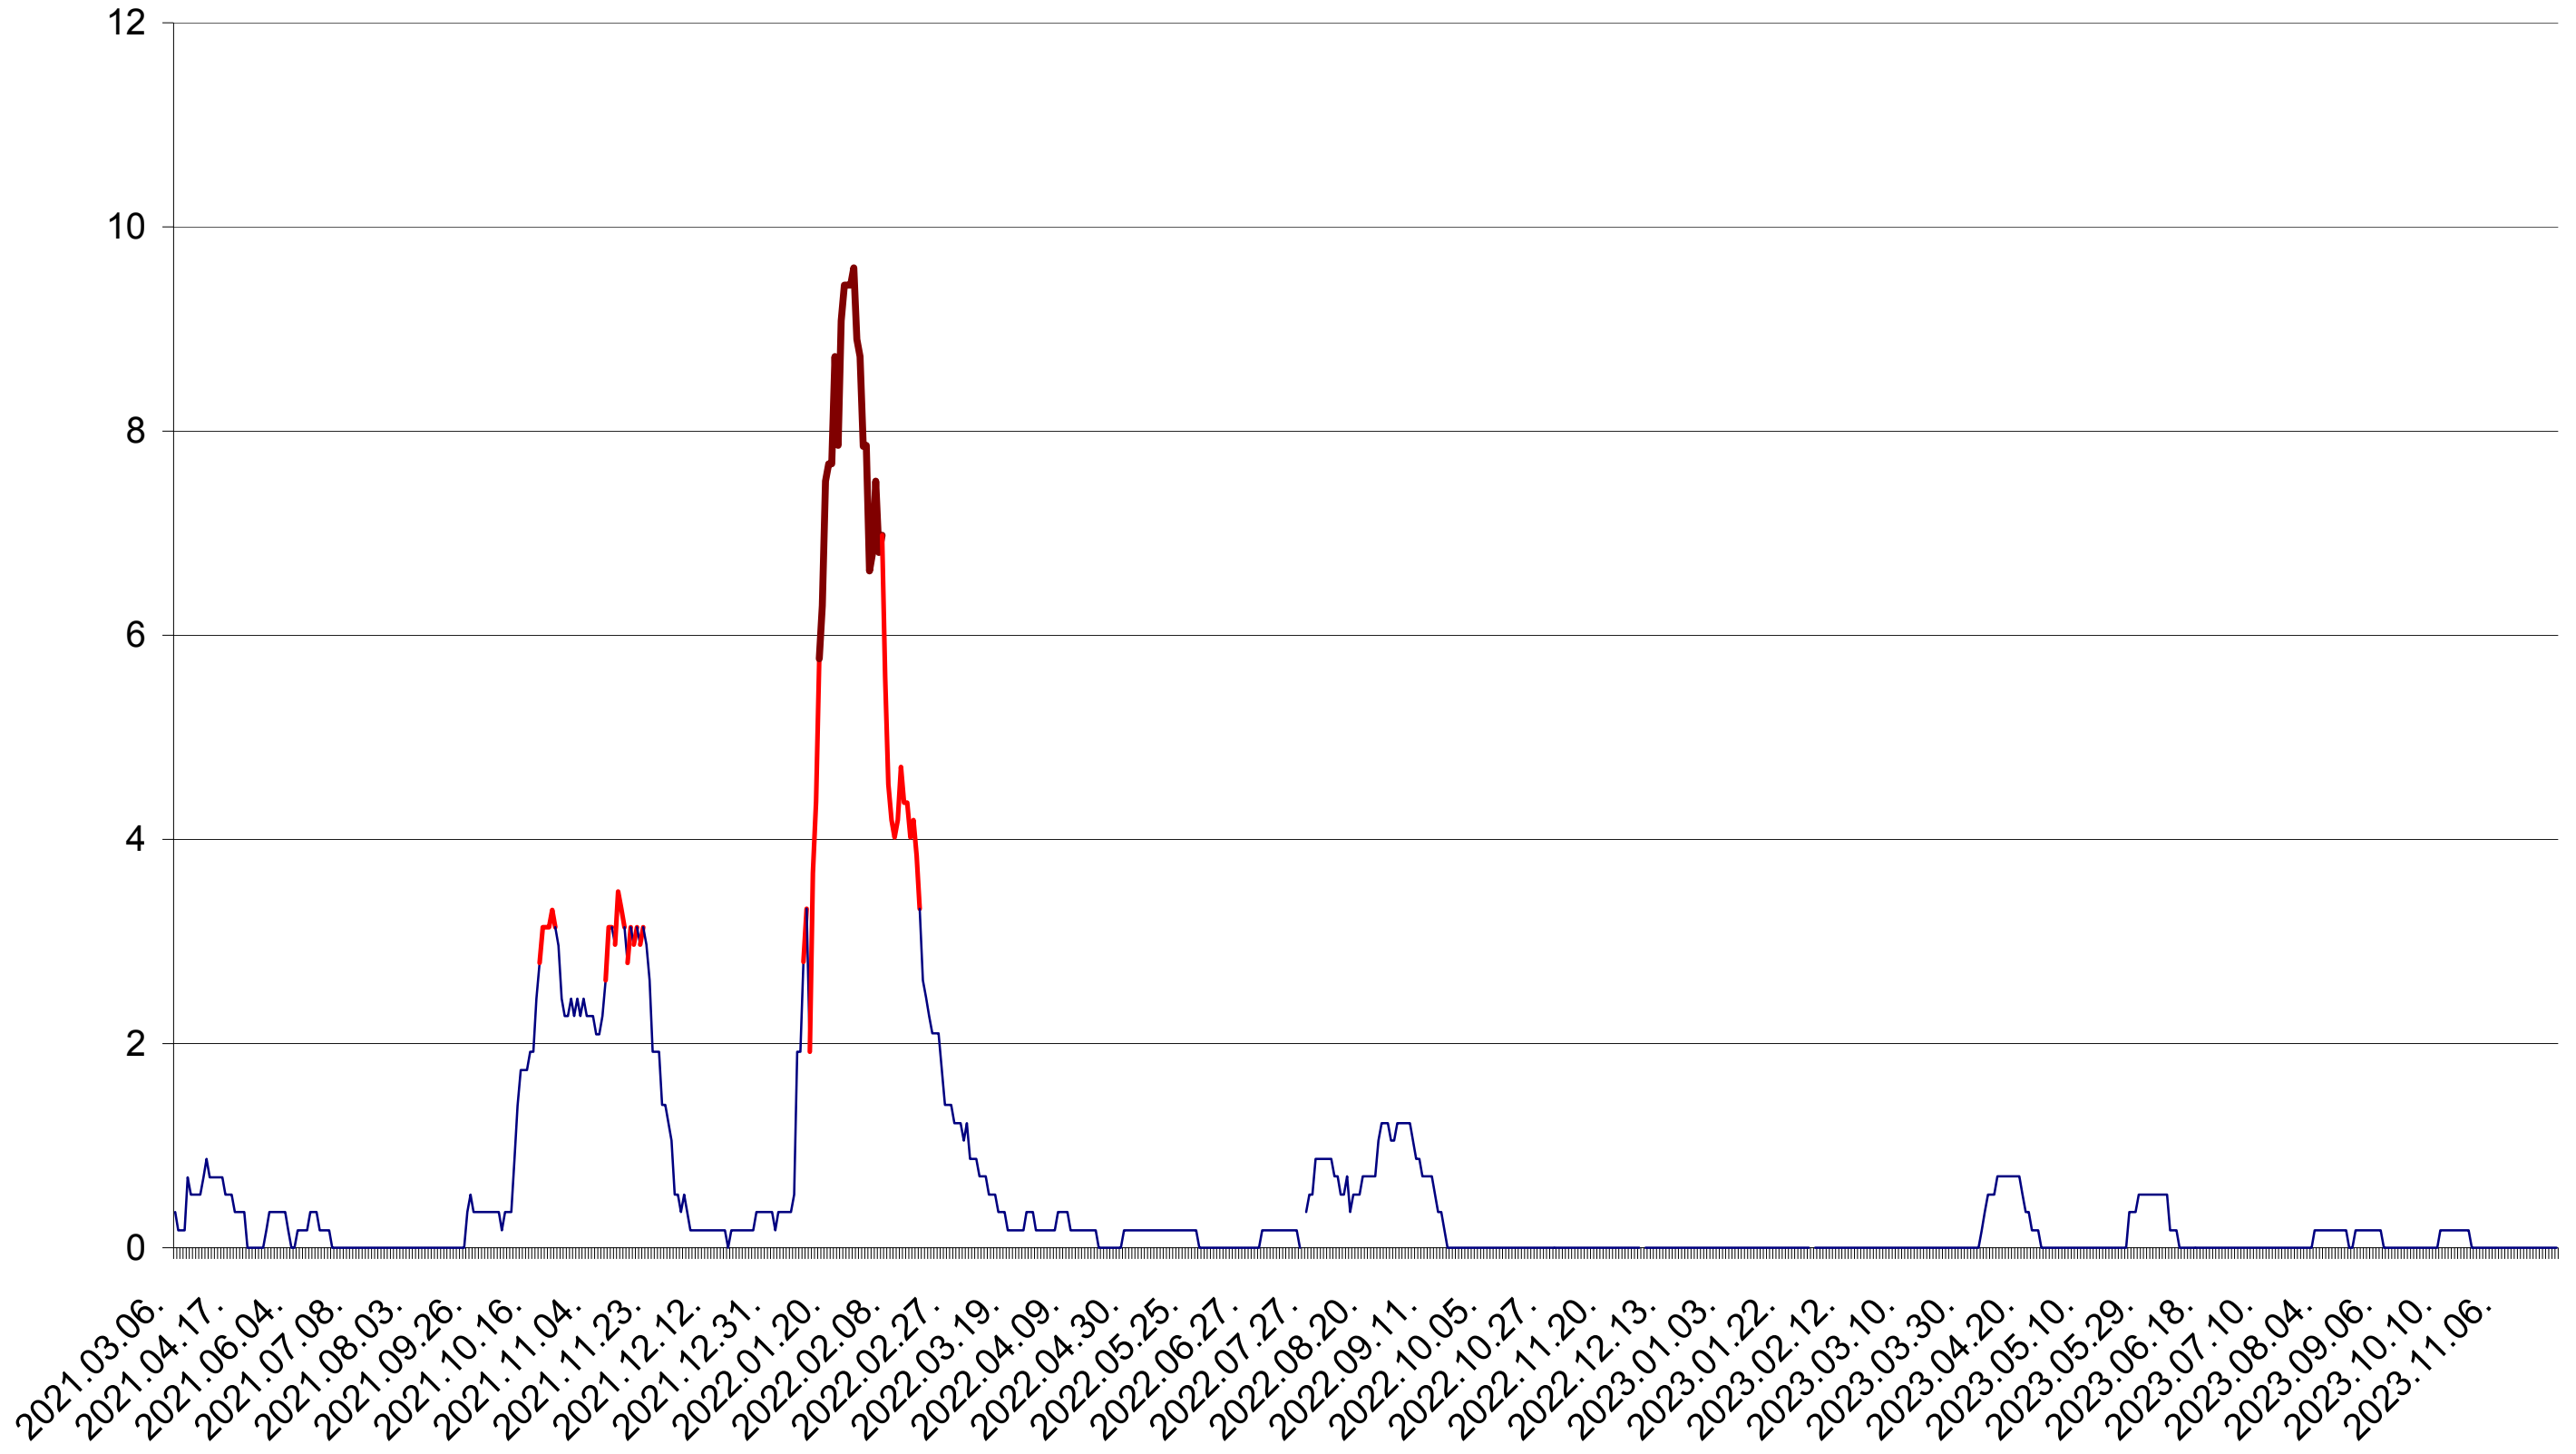

DÂRJIU - Evolutia incidentei cumulate pe 14 zile la ‰ de locuitori
2021.03.07. - 2023.11.29.

DEALU - Evolutia incidentei cumulate pe 14 zile la ‰ de locuitori
2021.03.07. - 2023.11.29.

DITRĂU - Evolutia incidentei cumulate pe 14 zile la ‰ de locuitori
2021.03.07. - 2023.11.29.

FELICENI - Evolutia incidentei cumulate pe 14 zile la ‰ de locuitori
2021.03.07. - 2023.11.29.

FRUMOASA - Evolutia incidentei cumulate pe 14 zile la ‰ de locuitori
2021.03.07. - 2023.11.29.

GĂLĂUȚAȘ - Evolutia incidentei cumulate pe 14 zile la ‰ de locuitori
2021.03.07. - 2023.11.29.

MUNICIPIUL GHEORGHENI - Evolutia incidentei cumulate pe 14 zile la ‰ de locuitori
2021.03.07. - 2023.11.29.

JOSENI - Evolutia incidentei cumulate pe 14 zile la ‰ de locuitori
2021.03.07. - 2023.11.29.

LĂZAREA - Evolutia incidentei cumulate pe 14 zile la ‰ de locuitori
2021.03.07. - 2023.11.29.

LELICENI - Evolutia incidentei cumulate pe 14 zile la ‰ de locuitori
2021.03.07. - 2023.11.29.

LUETA - Evolutia incidentei cumulate pe 14 zile la ‰ de locuitori
2021.03.07. - 2023.11.29.

LUNCA DE JOS - Evolutia incidentei cumulate pe 14 zile la ‰ de locuitori
2021.03.07. - 2023.11.29.