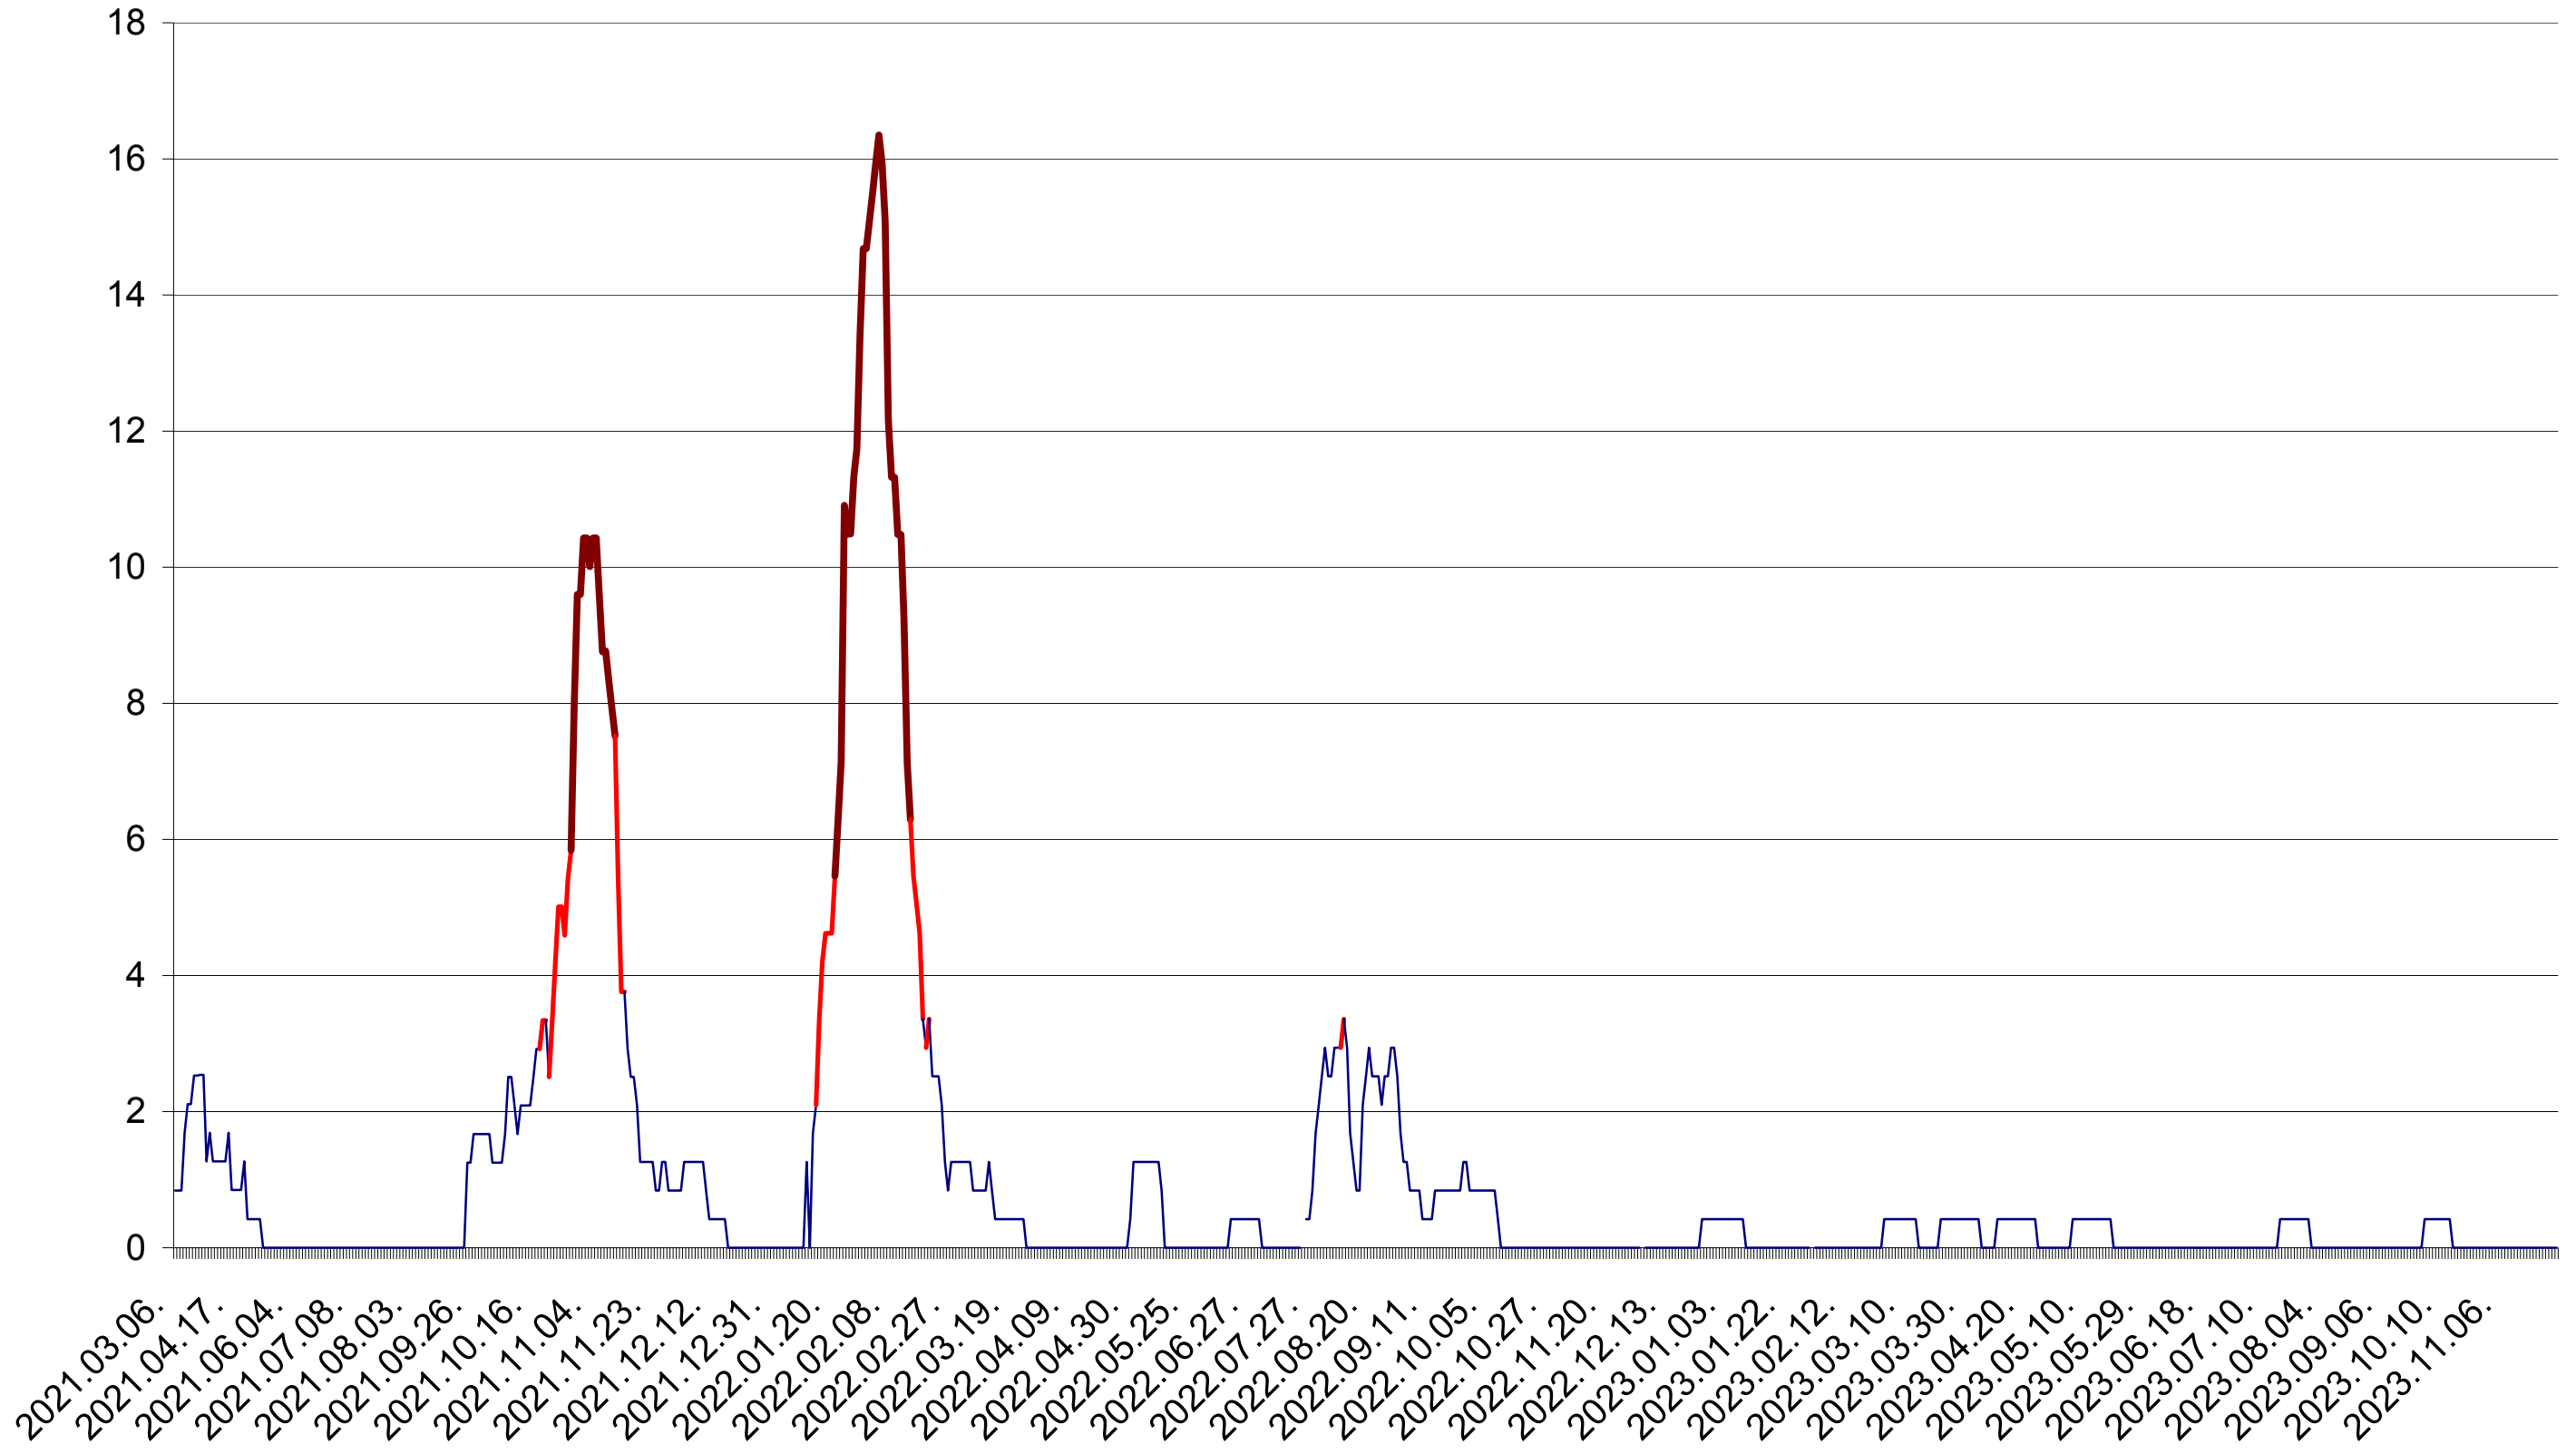

ORAȘ BĂLAN - Evolutia incidentei cumulate pe 14 zile la ‰ de locuitori
2021.03.07. - 2023.11.29.

BILBOR - Evolutia incidentei cumulate pe 14 zile la ‰ de locuitori
2021.03.07. - 2023.11.29.

ORAȘ BORSEC - Evolutia incidentei cumulate pe 14 zile la ‰ de locuitori
2021.03.07. - 2023.11.29.

FELICENI - Evolutia incidentei cumulate pe 14 zile la ‰ de locuitori
2021.03.07. - 2023.11.29.

FRUMOASA - Evolutia incidentei cumulate pe 14 zile la ‰ de locuitori
2021.03.07. - 2023.11.29.

GĂLĂUȚAȘ - Evolutia incidentei cumulate pe 14 zile la ‰ de locuitori
2021.03.07. - 2023.11.29.

MUNICIPIUL GHEORGHENI - Evolutia incidentei cumulate pe 14 zile la ‰ de locuitori
2021.03.07. - 2023.11.29.

JOSENI - Evolutia incidentei cumulate pe 14 zile la ‰ de locuitori
2021.03.07. - 2023.11.29.

LĂZAREA - Evolutia incidentei cumulate pe 14 zile la ‰ de locuitori
2021.03.07. - 2023.11.29.

LELICENI - Evolutia incidentei cumulate pe 14 zile la ‰ de locuitori
2021.03.07. - 2023.11.29.

LUETA - Evolutia incidentei cumulate pe 14 zile la ‰ de locuitori
2021.03.07. - 2023.11.29.

LUNCA DE JOS - Evolutia incidentei cumulate pe 14 zile la ‰ de locuitori
2021.03.07. - 2023.11.29.