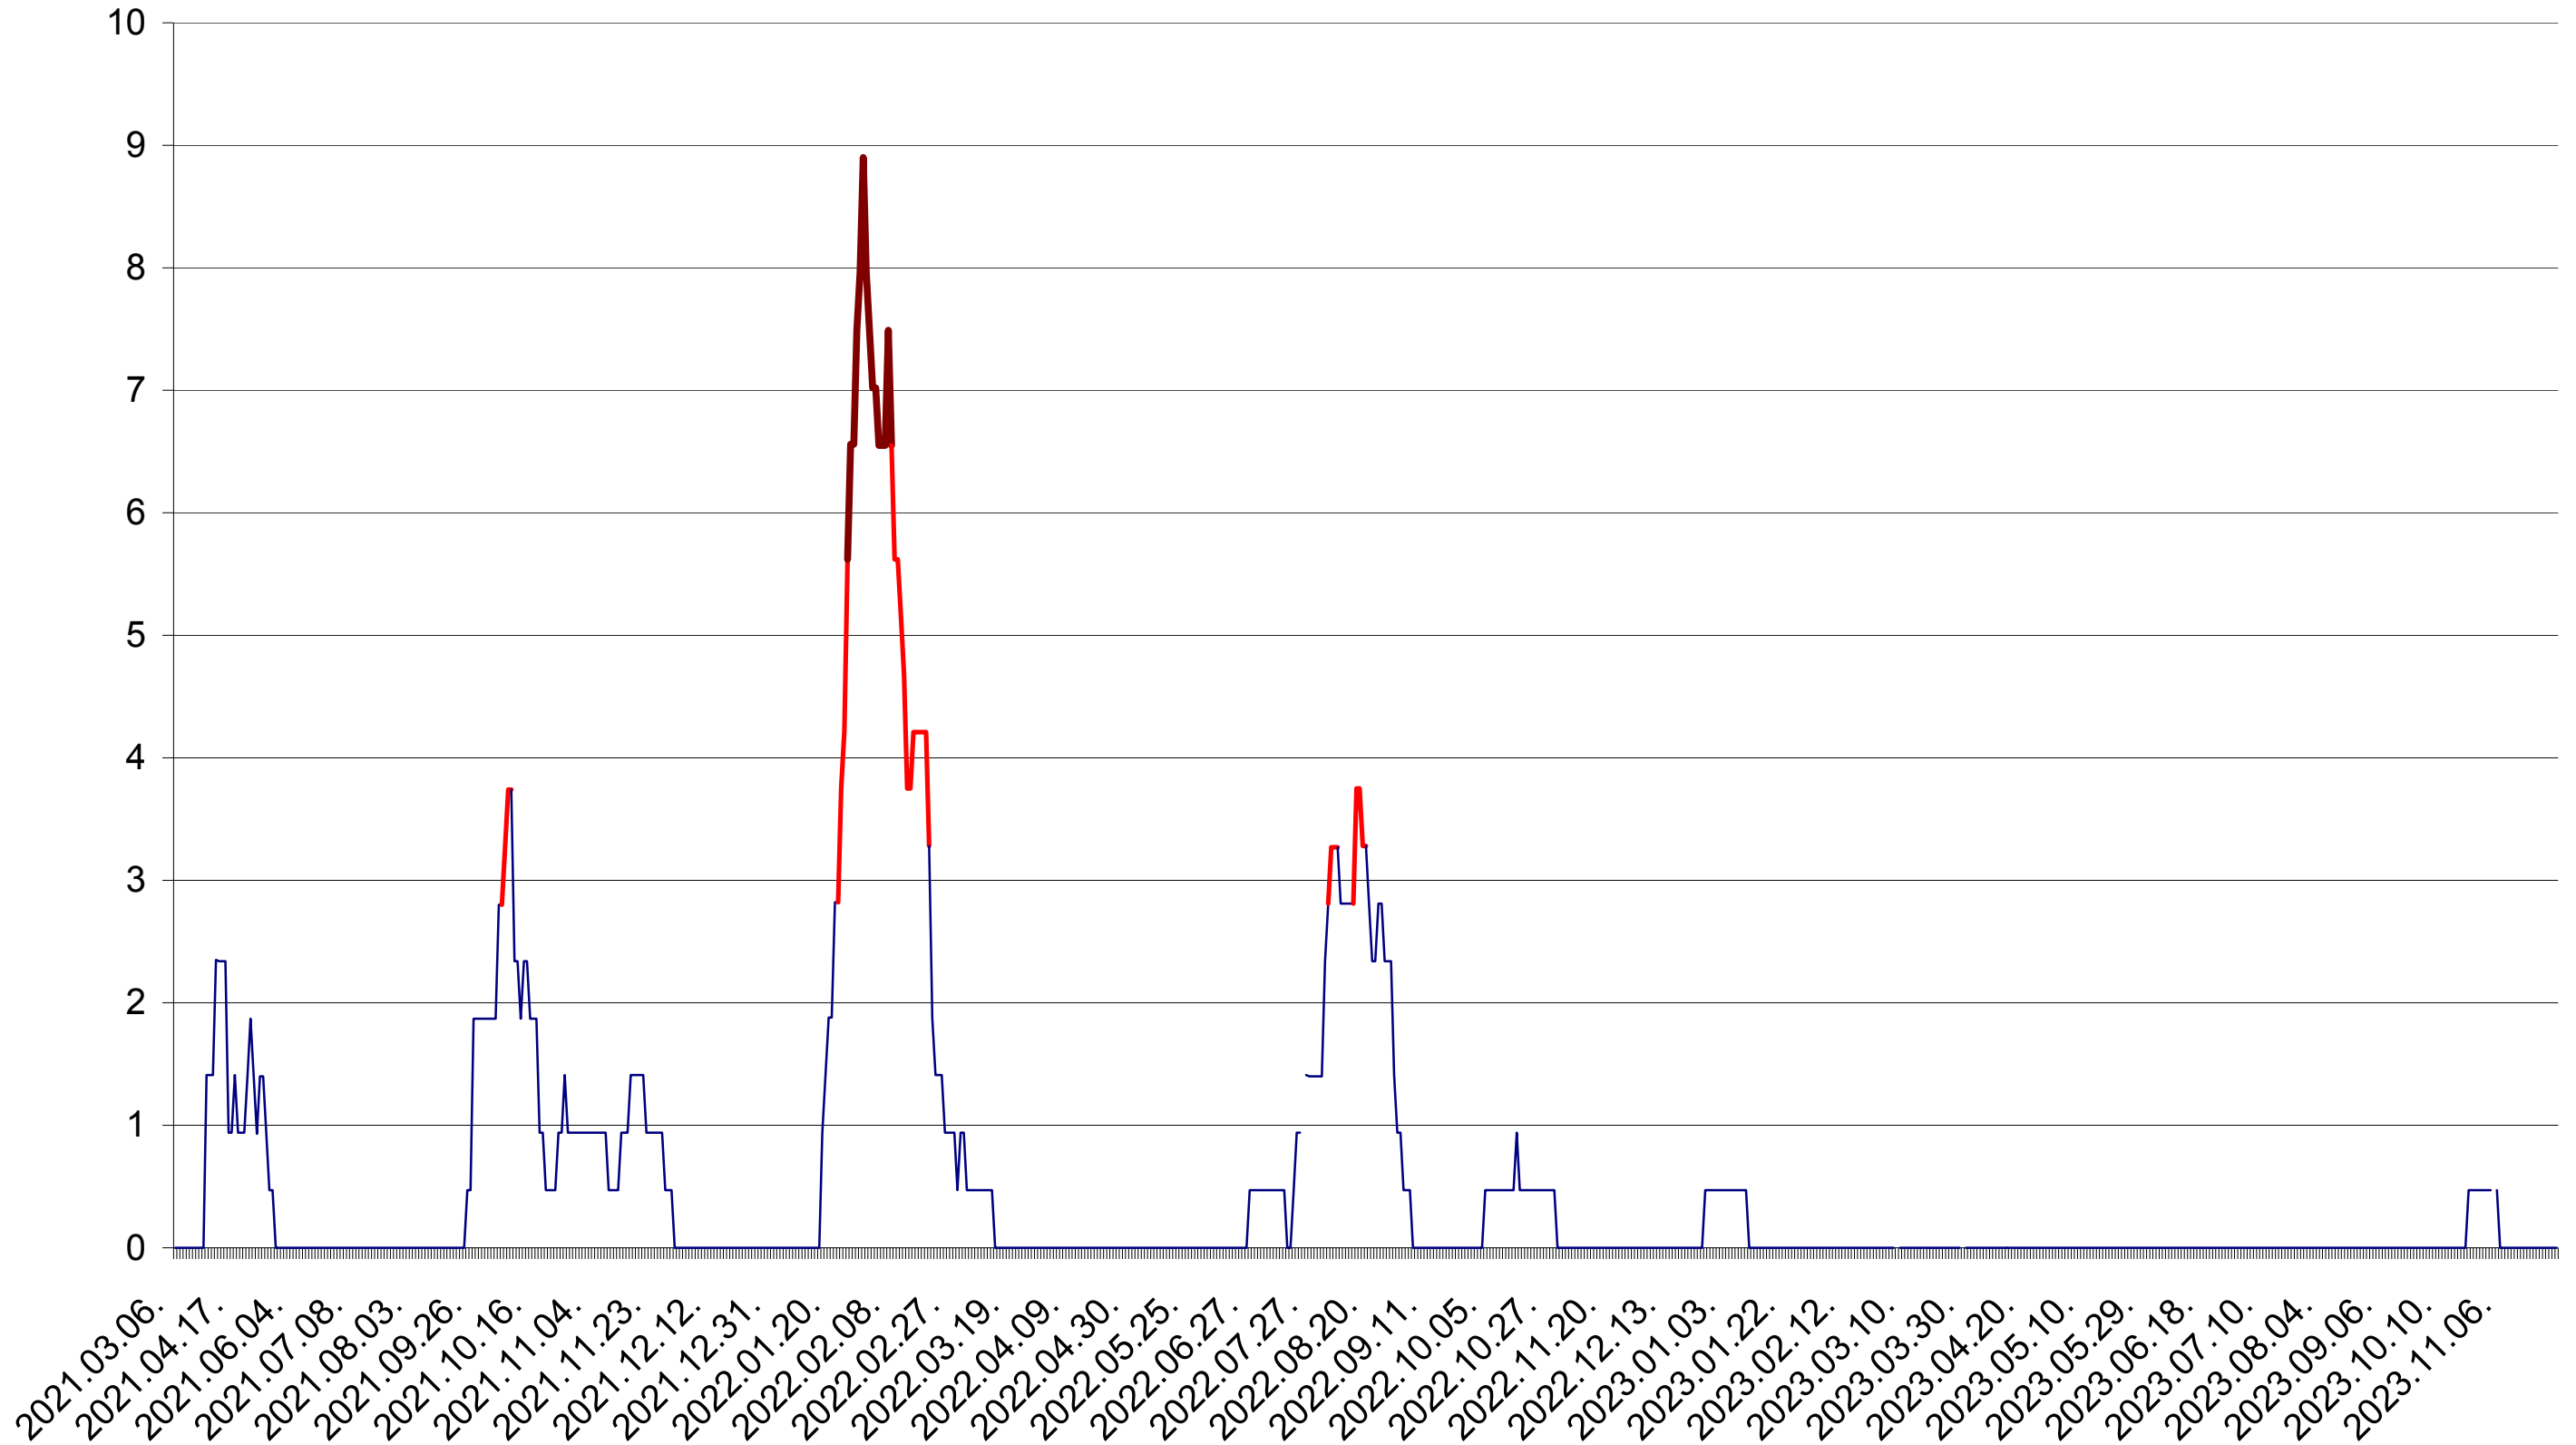

SECUIENI - Evolutia incidentei cumulate pe 14 zile la ‰ de locuitori
2021.03.07. - 2023.11.29.

SATU MARE - Evolutia incidentei cumulate pe 14 zile la ‰ de locuitori
2021.03.07. - 2023.11.29.