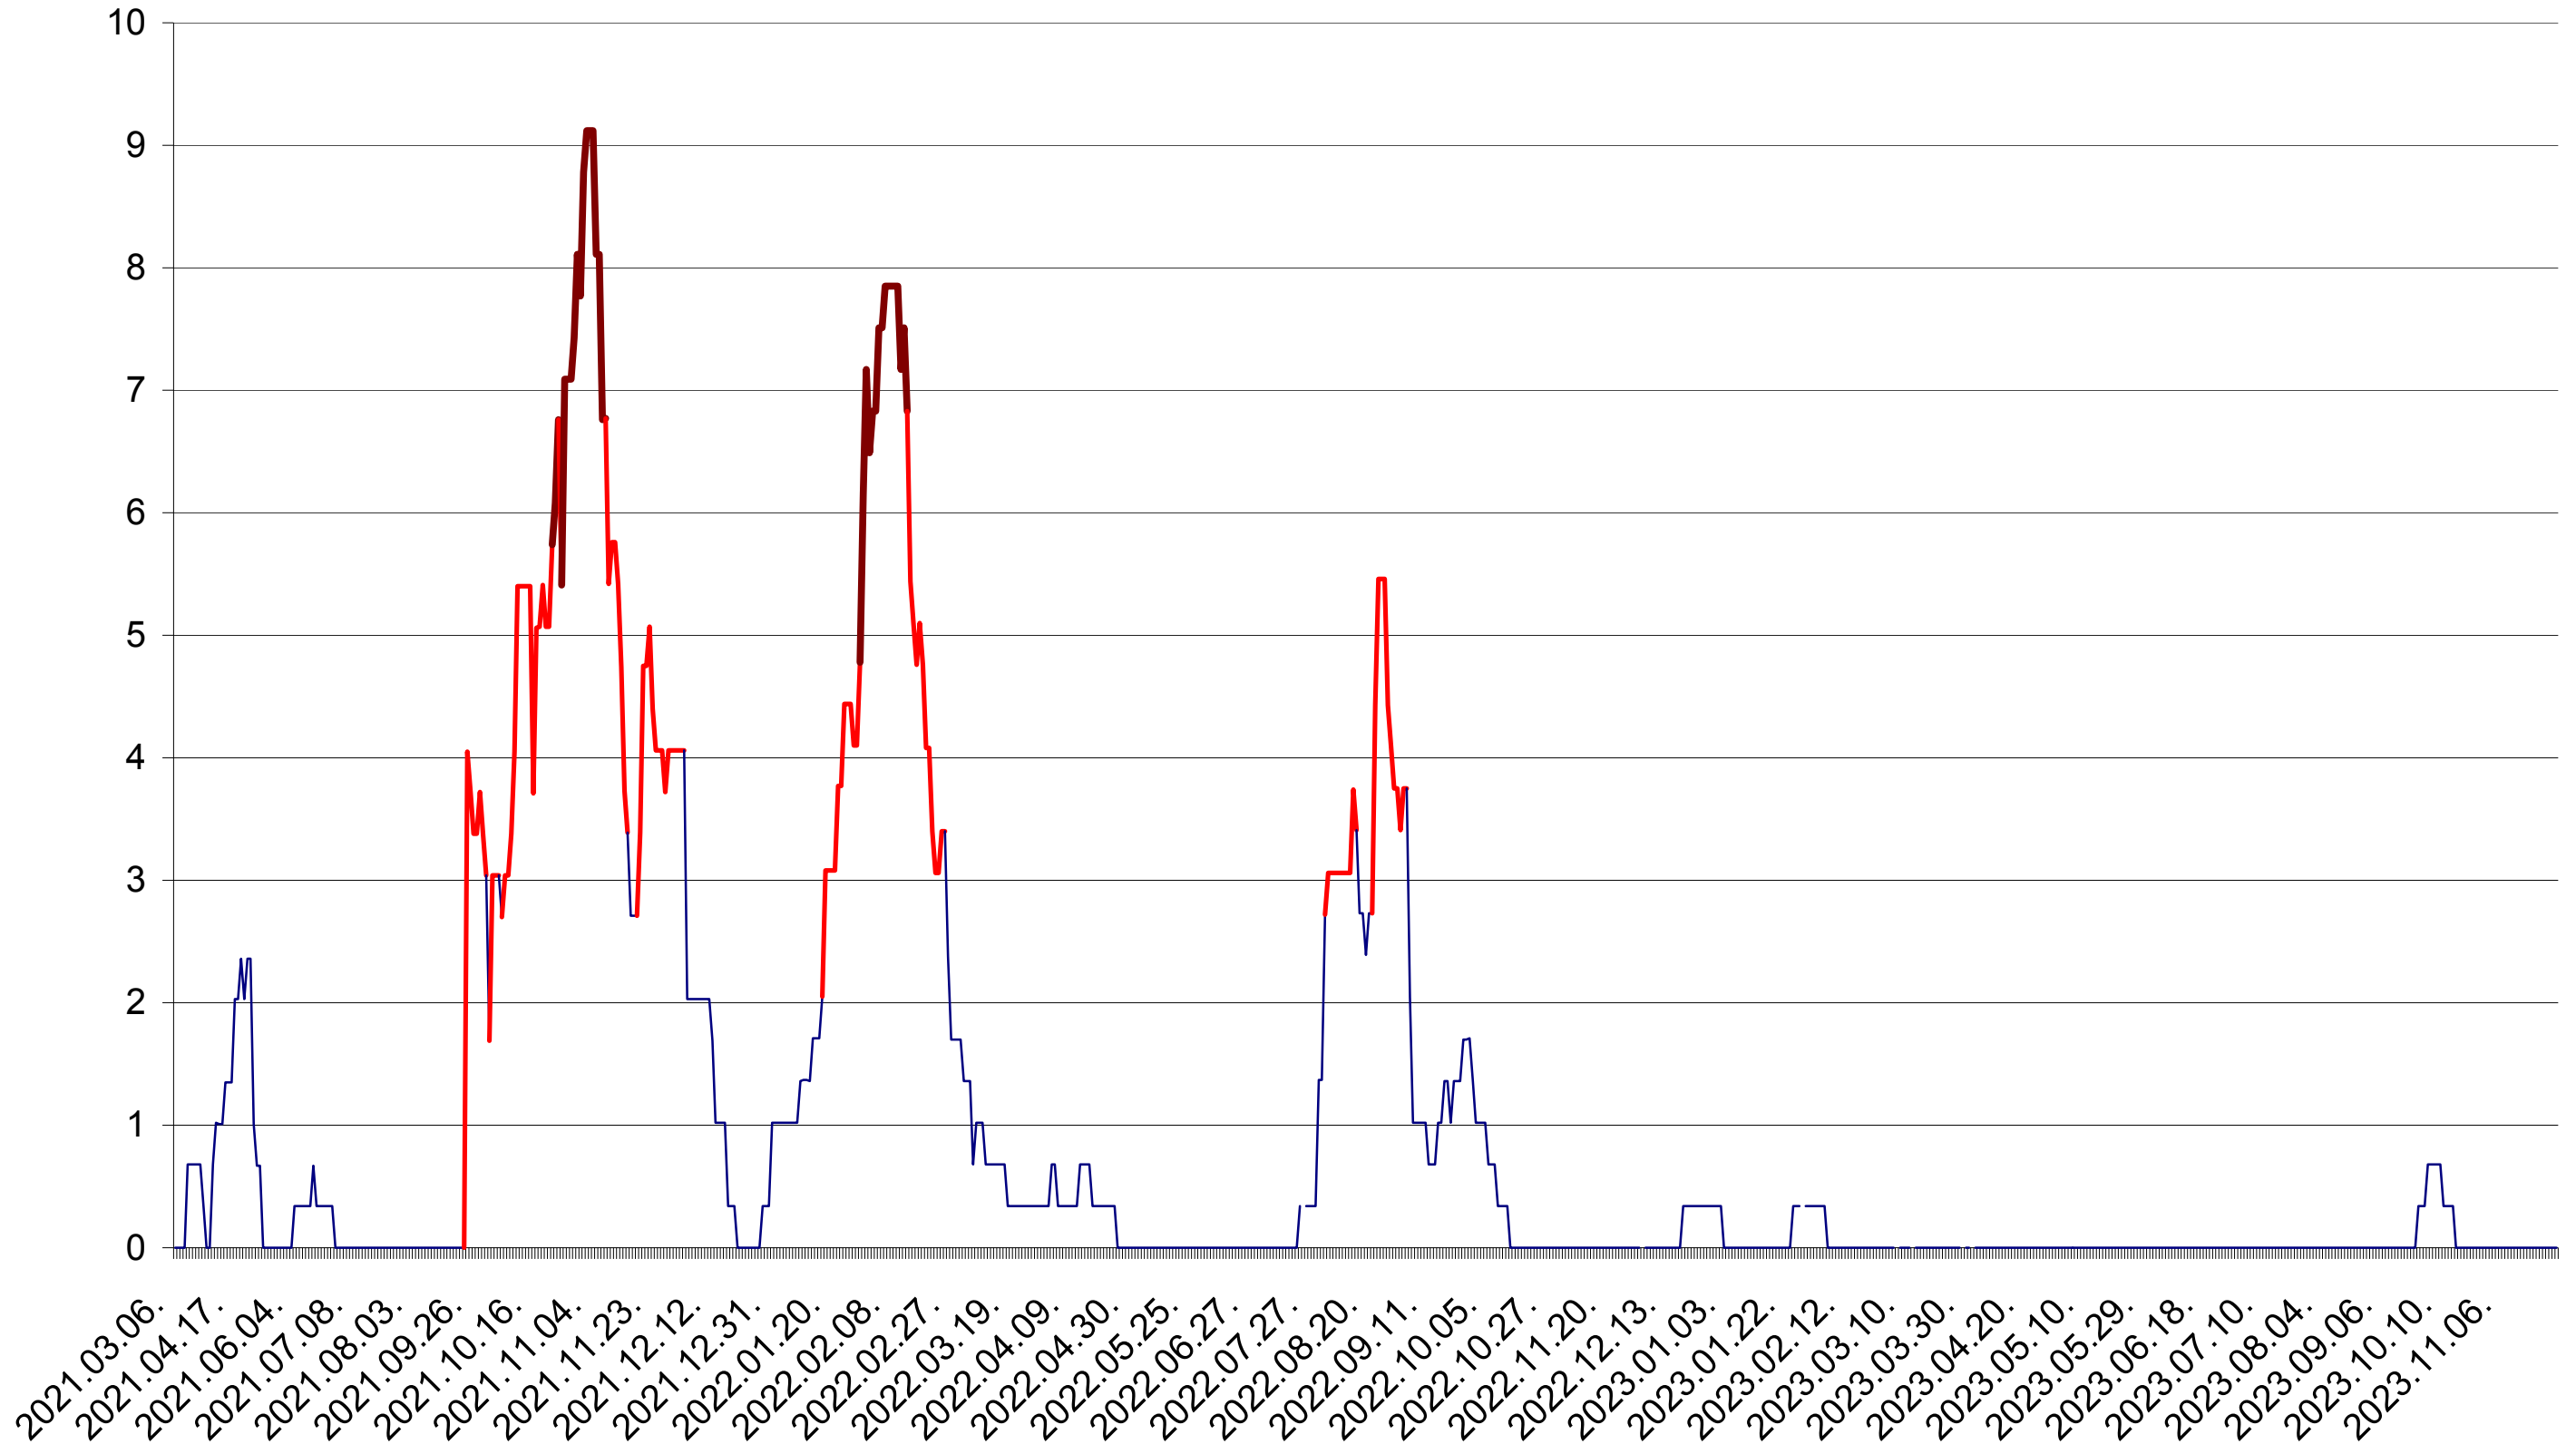

LELICENI - Evolutia incidentei cumulate pe 14 zile la ‰ de locuitori
2021.03.07. - 2023.11.29.

LUETA - Evolutia incidentei cumulate pe 14 zile la ‰ de locuitori
2021.03.07. - 2023.11.29.

LUNCA DE JOS - Evolutia incidentei cumulate pe 14 zile la ‰ de locuitori
2021.03.07. - 2023.11.29.

LUNCA DE SUS - Evolutia incidentei cumulate pe 14 zile la ‰ de locuitori
2021.03.07. - 2023.11.29.

LUPENI - Evolutia incidentei cumulate pe 14 zile la ‰ de locuitori
2021.03.07. - 2023.11.29.

MĂDĂRAȘ - Evolutia incidentei cumulate pe 14 zile la ‰ de locuitori
2021.03.07. - 2023.11.29.

MĂRTINIȘ - Evolutia incidentei cumulate pe 14 zile la ‰ de locuitori
2021.03.07. - 2023.11.29.

MEREȘTI - Evolutia incidentei cumulate pe 14 zile la ‰ de locuitori
2021.03.07. - 2023.11.29.

MUNICIPIUL MIERCUREA-CIUC - Evolutia incidentei cumulate pe 14 zile la ‰ de locuitori
2021.03.07. - 2023.11.29.