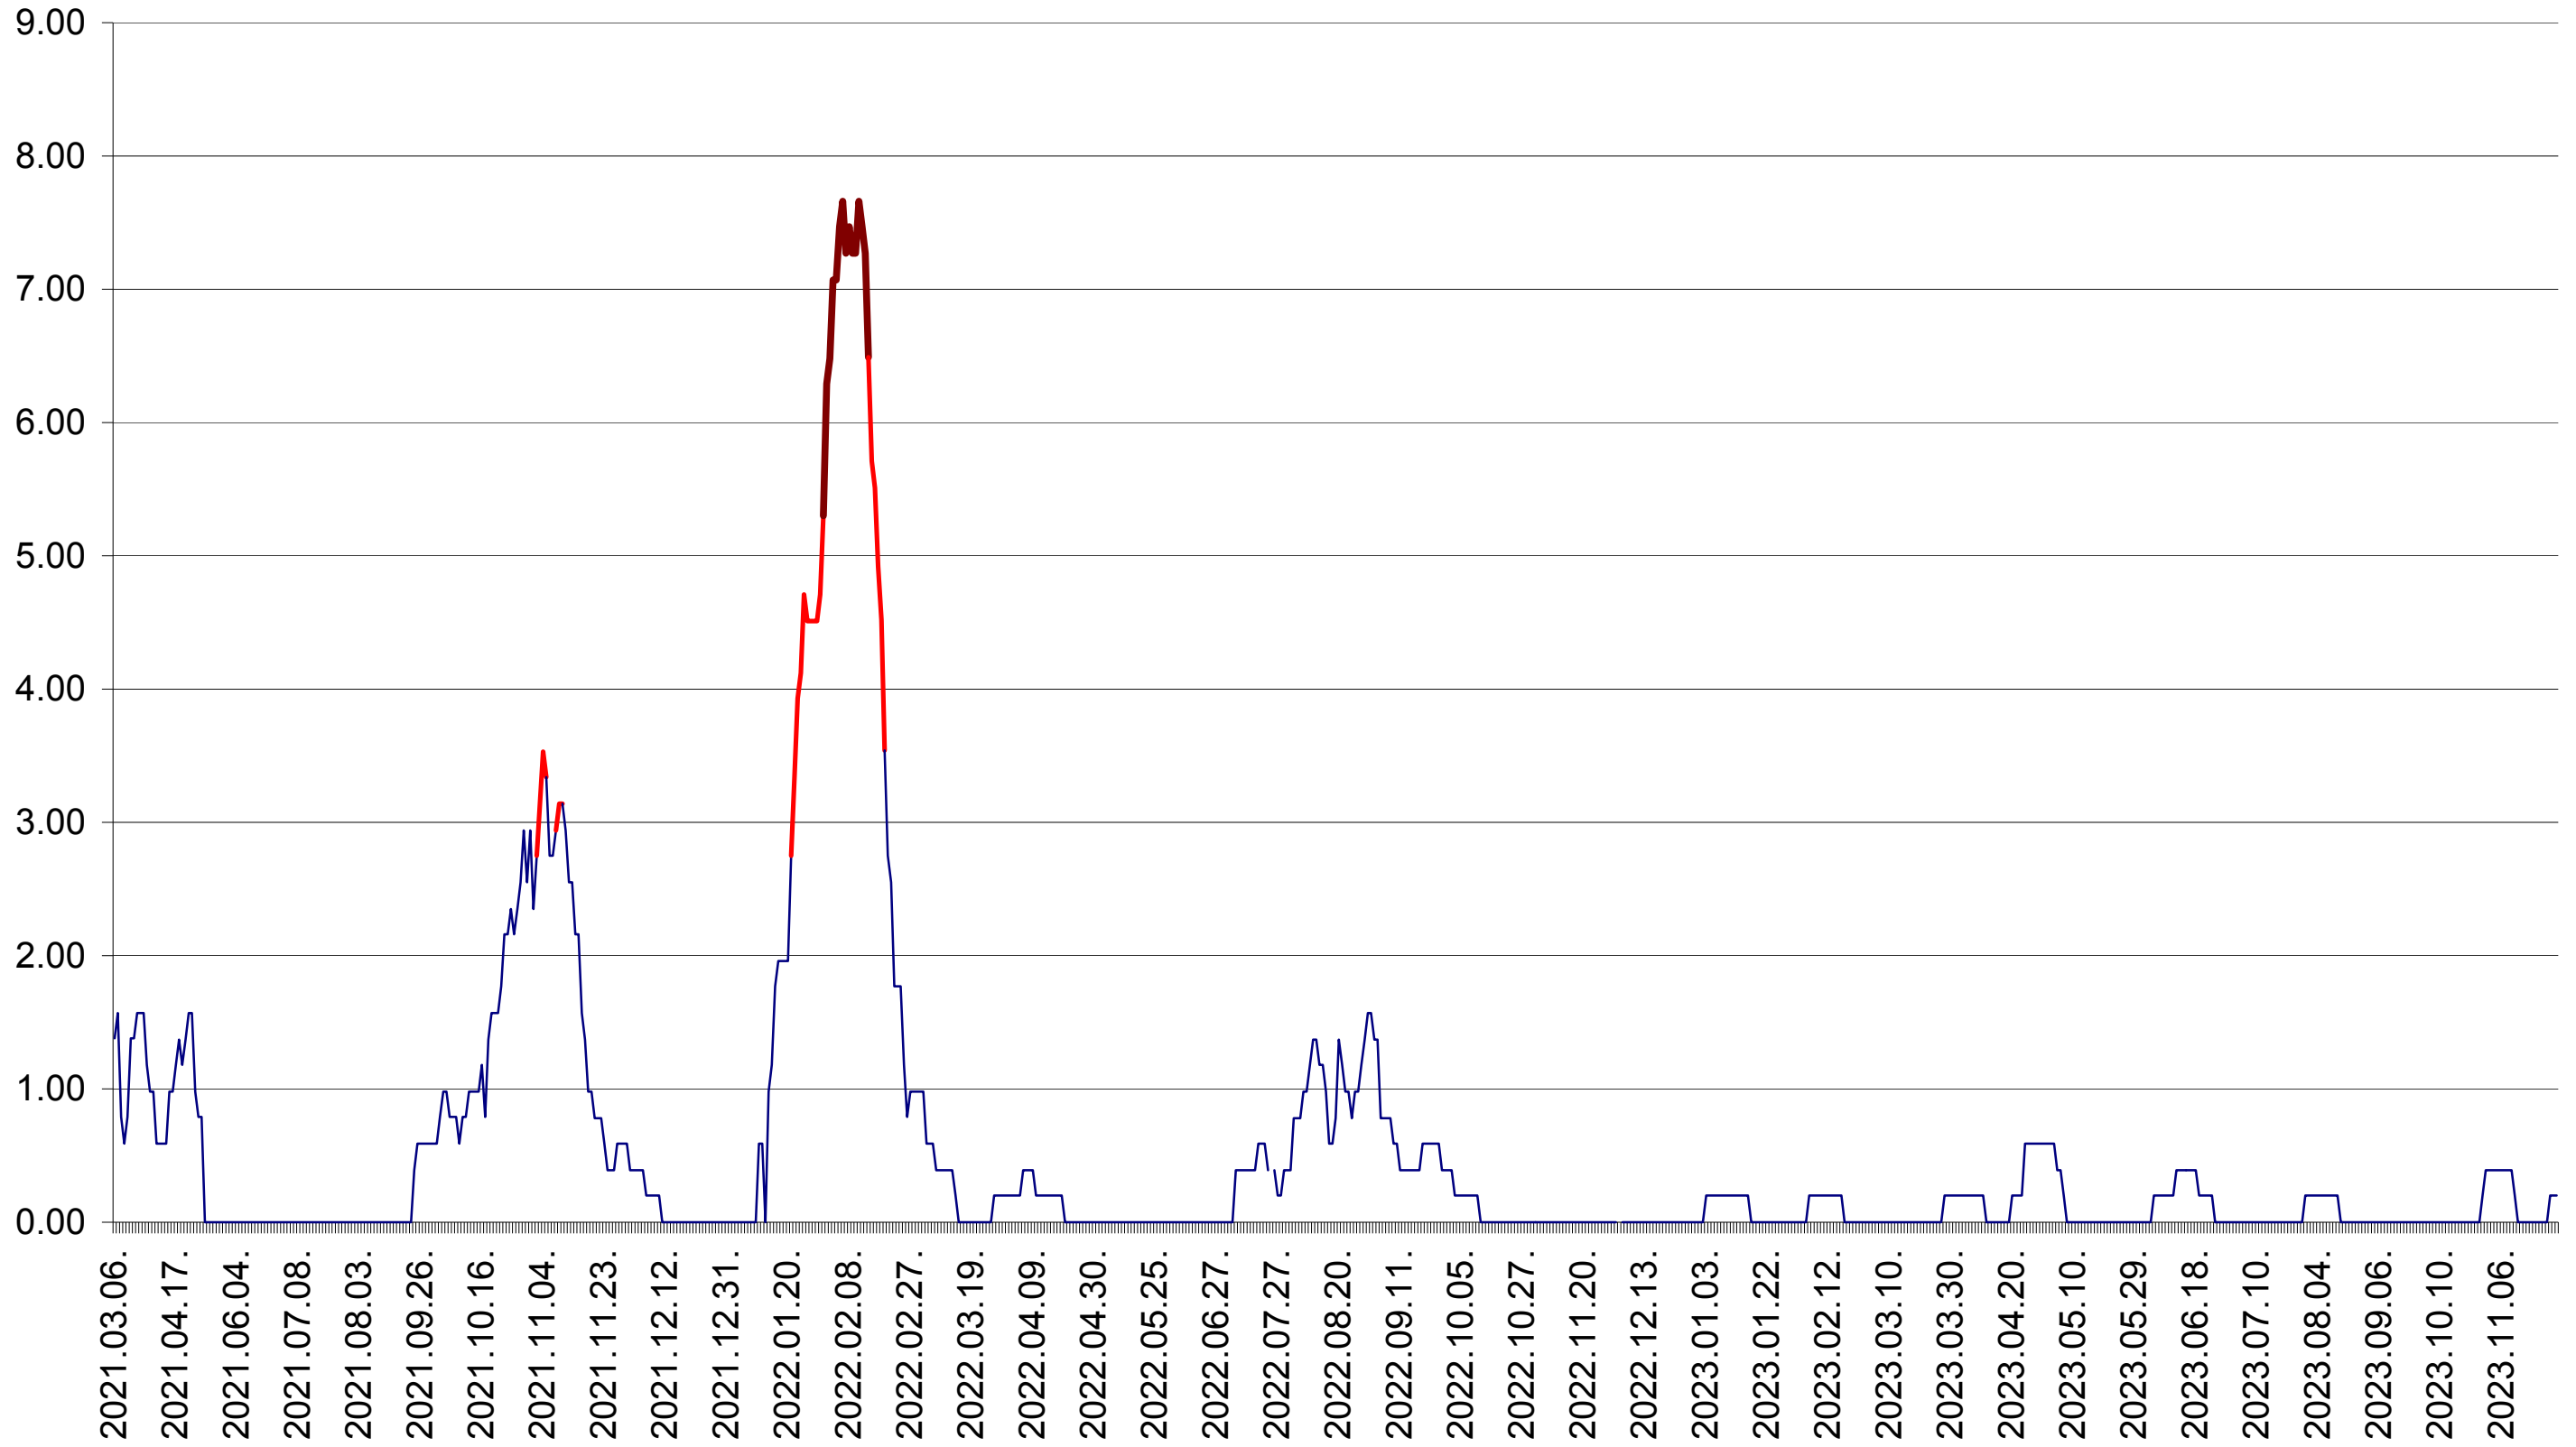

ORAȘ BĂLAN - Evolutia incidentei cumulate pe 14 zile la ‰ de locuitori
2021.03.07. - 2023.11.29.

BILBOR - Evolutia incidentei cumulate pe 14 zile la ‰ de locuitori
2021.03.07. - 2023.11.29.

ORAȘ BORSEC - Evolutia incidentei cumulate pe 14 zile la ‰ de locuitori
2021.03.07. - 2023.11.29.

BRĂDEȘTI - Evolutia incidentei cumulate pe 14 zile la ‰ de locuitori
2021.03.07. - 2023.11.29.

CĂPÂLNIȚA - Evolutia incidentei cumulate pe 14 zile la ‰ de locuitori
2021.03.07. - 2023.11.29.

CÂRȚA - Evolutia incidentei cumulate pe 14 zile la % de locuitori
2021.03.07. - 2023.11.29.

CICEU - Evolutia incidentei cumulate pe 14 zile la ‰ de locuitori
2021.03.07. - 2023.11.29.

CIUCSÂNGEORGIU - Evolutia incidentei cumulate pe 14 zile la ‰ de locuitori
2021.03.07. - 2023.11.29.

CIUMANI - Evolutia incidentei cumulate pe 14 zile la ‰ de locuitori
2021.03.07. - 2023.11.29.

CORBU - Evolutia incidentei cumulate pe 14 zile la ‰ de locuitori
2021.03.07. - 2023.11.29.

CORUND - Evolutia incidentei cumulate pe 14 zile la ‰ de locuitori
2021.03.07. - 2023.11.29.

COZMENI - Evolutia incidentei cumulate pe 14 zile la ‰ de locuitori
2021.03.07. - 2023.11.29.