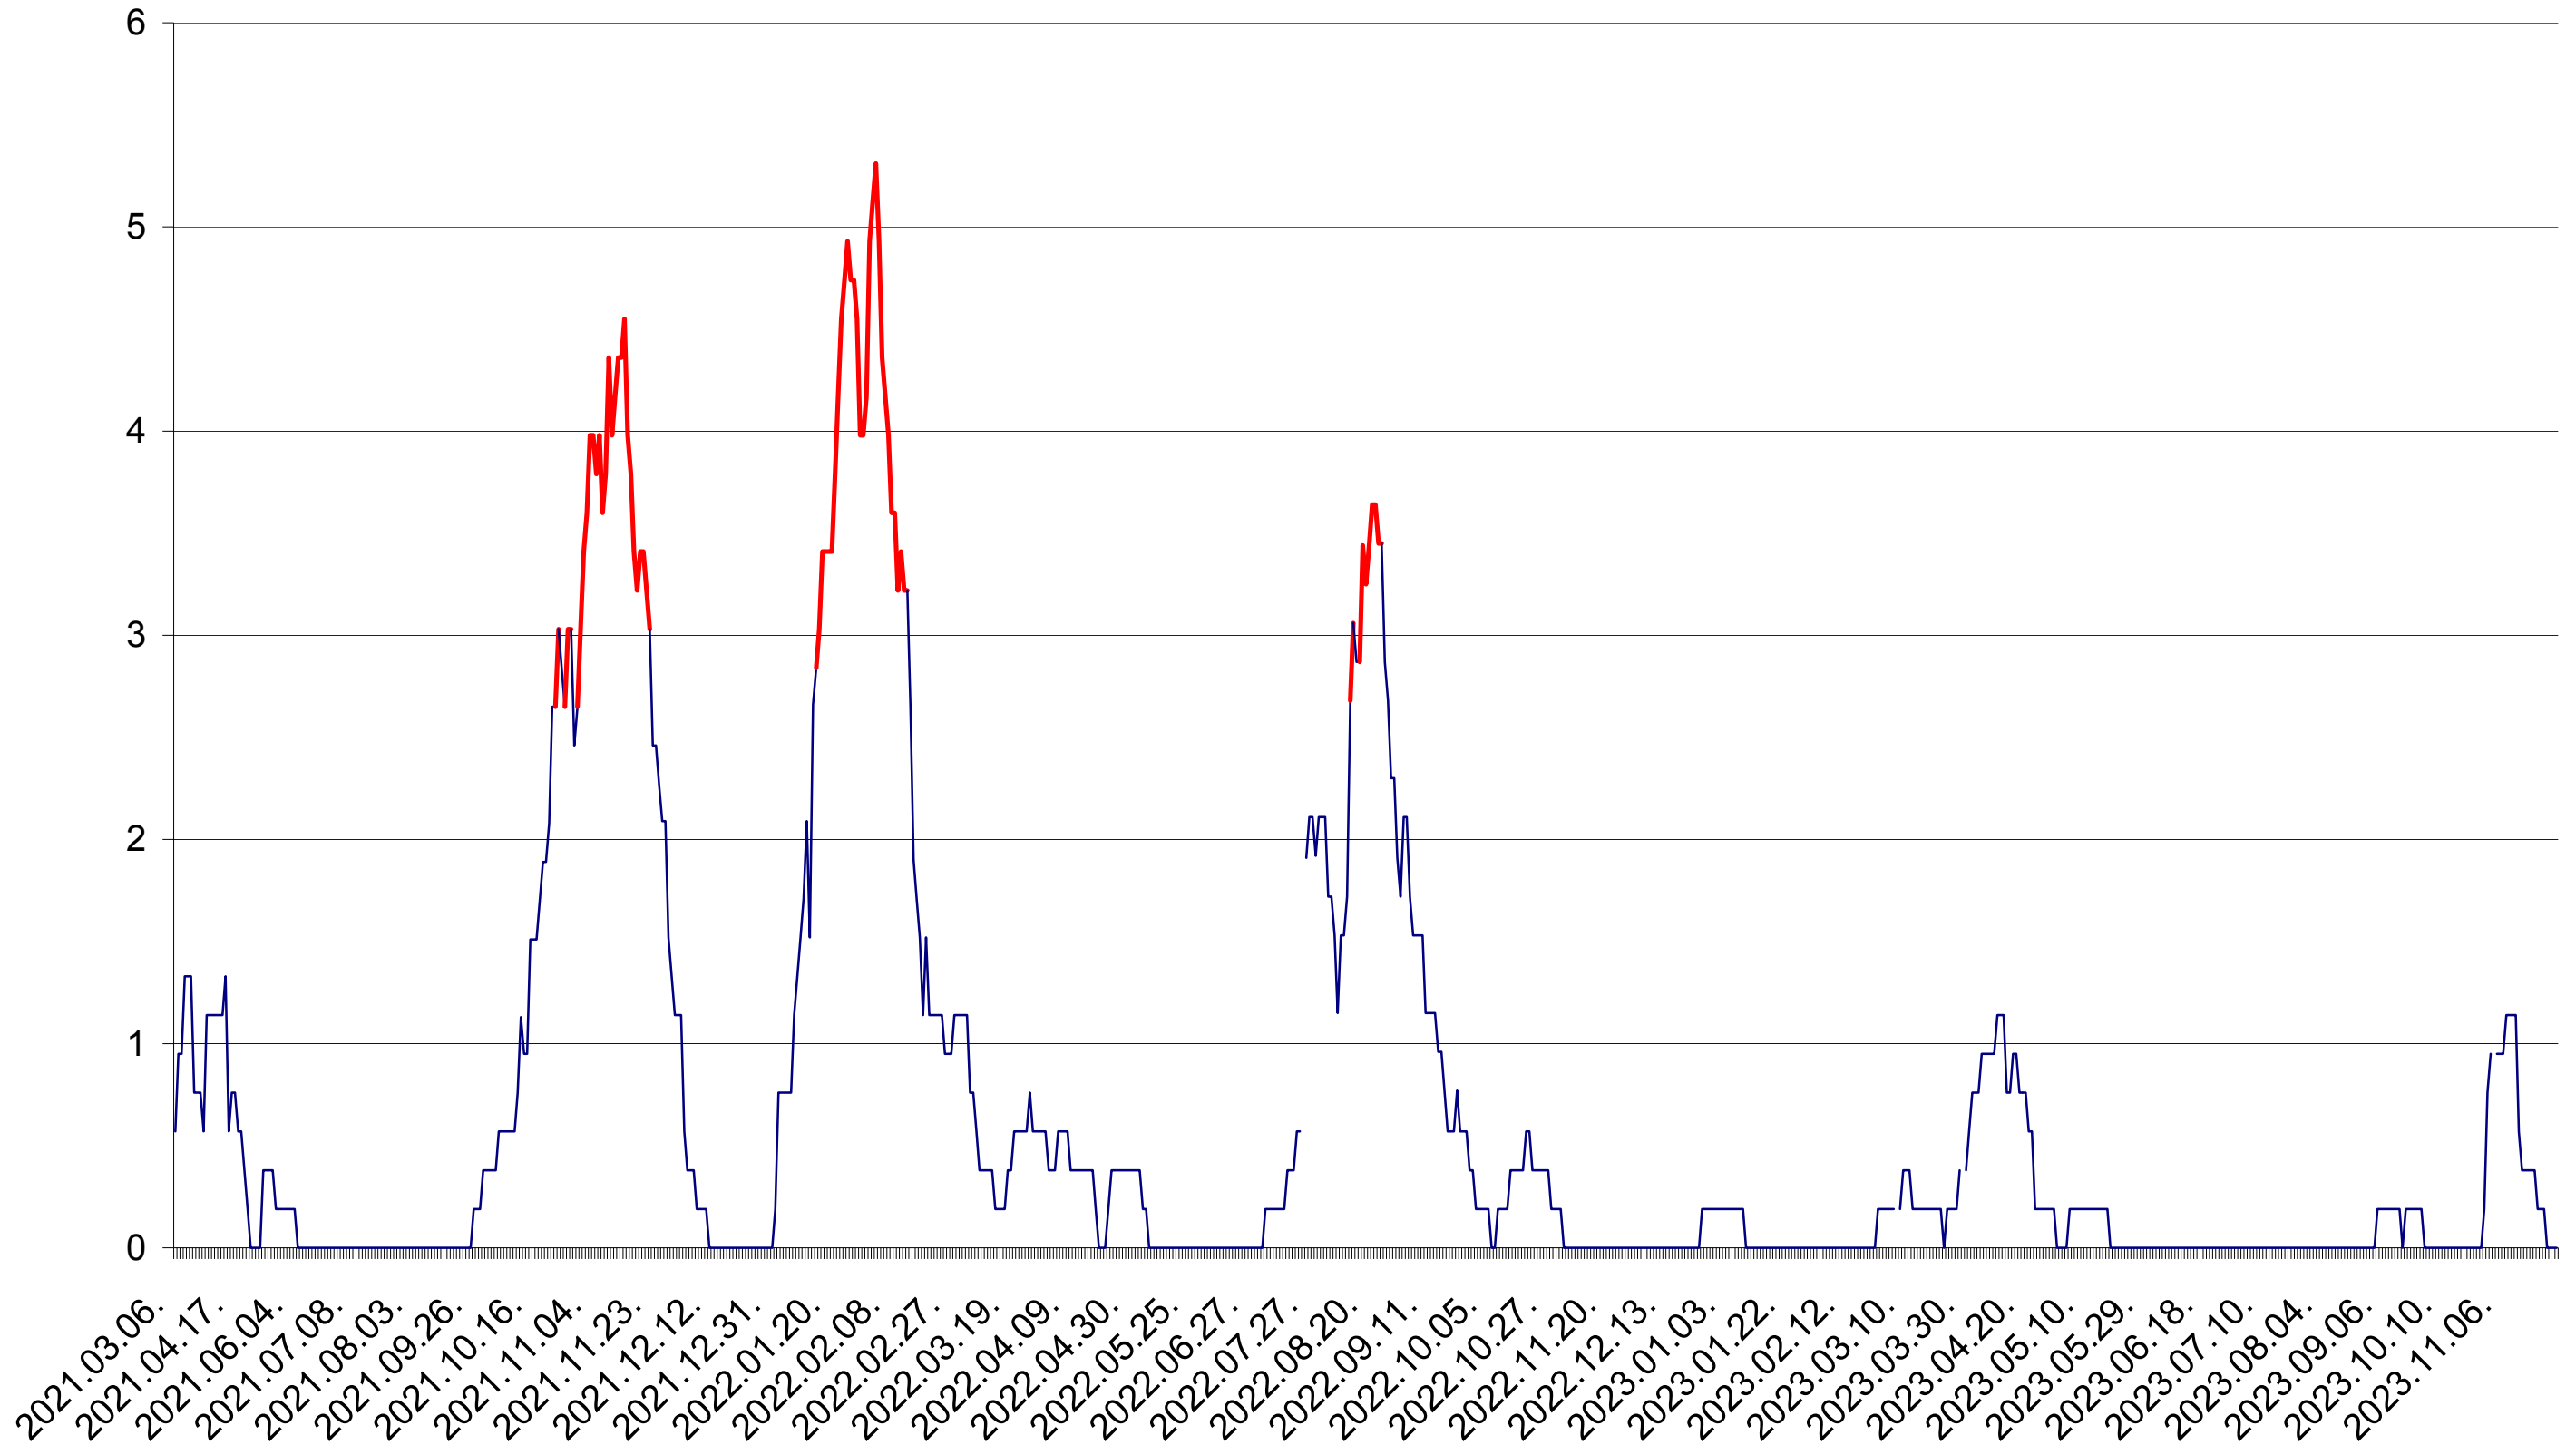

TOMEȘTI - Evolutia incidentei cumulate pe 14 zile la ‰ de locuitori
2021.03.07. - 2023.11.29.

SUSENI - Evolutia incidentei cumulate pe 14 zile la ‰ de locuitori
2021.03.07. - 2023.11.29.