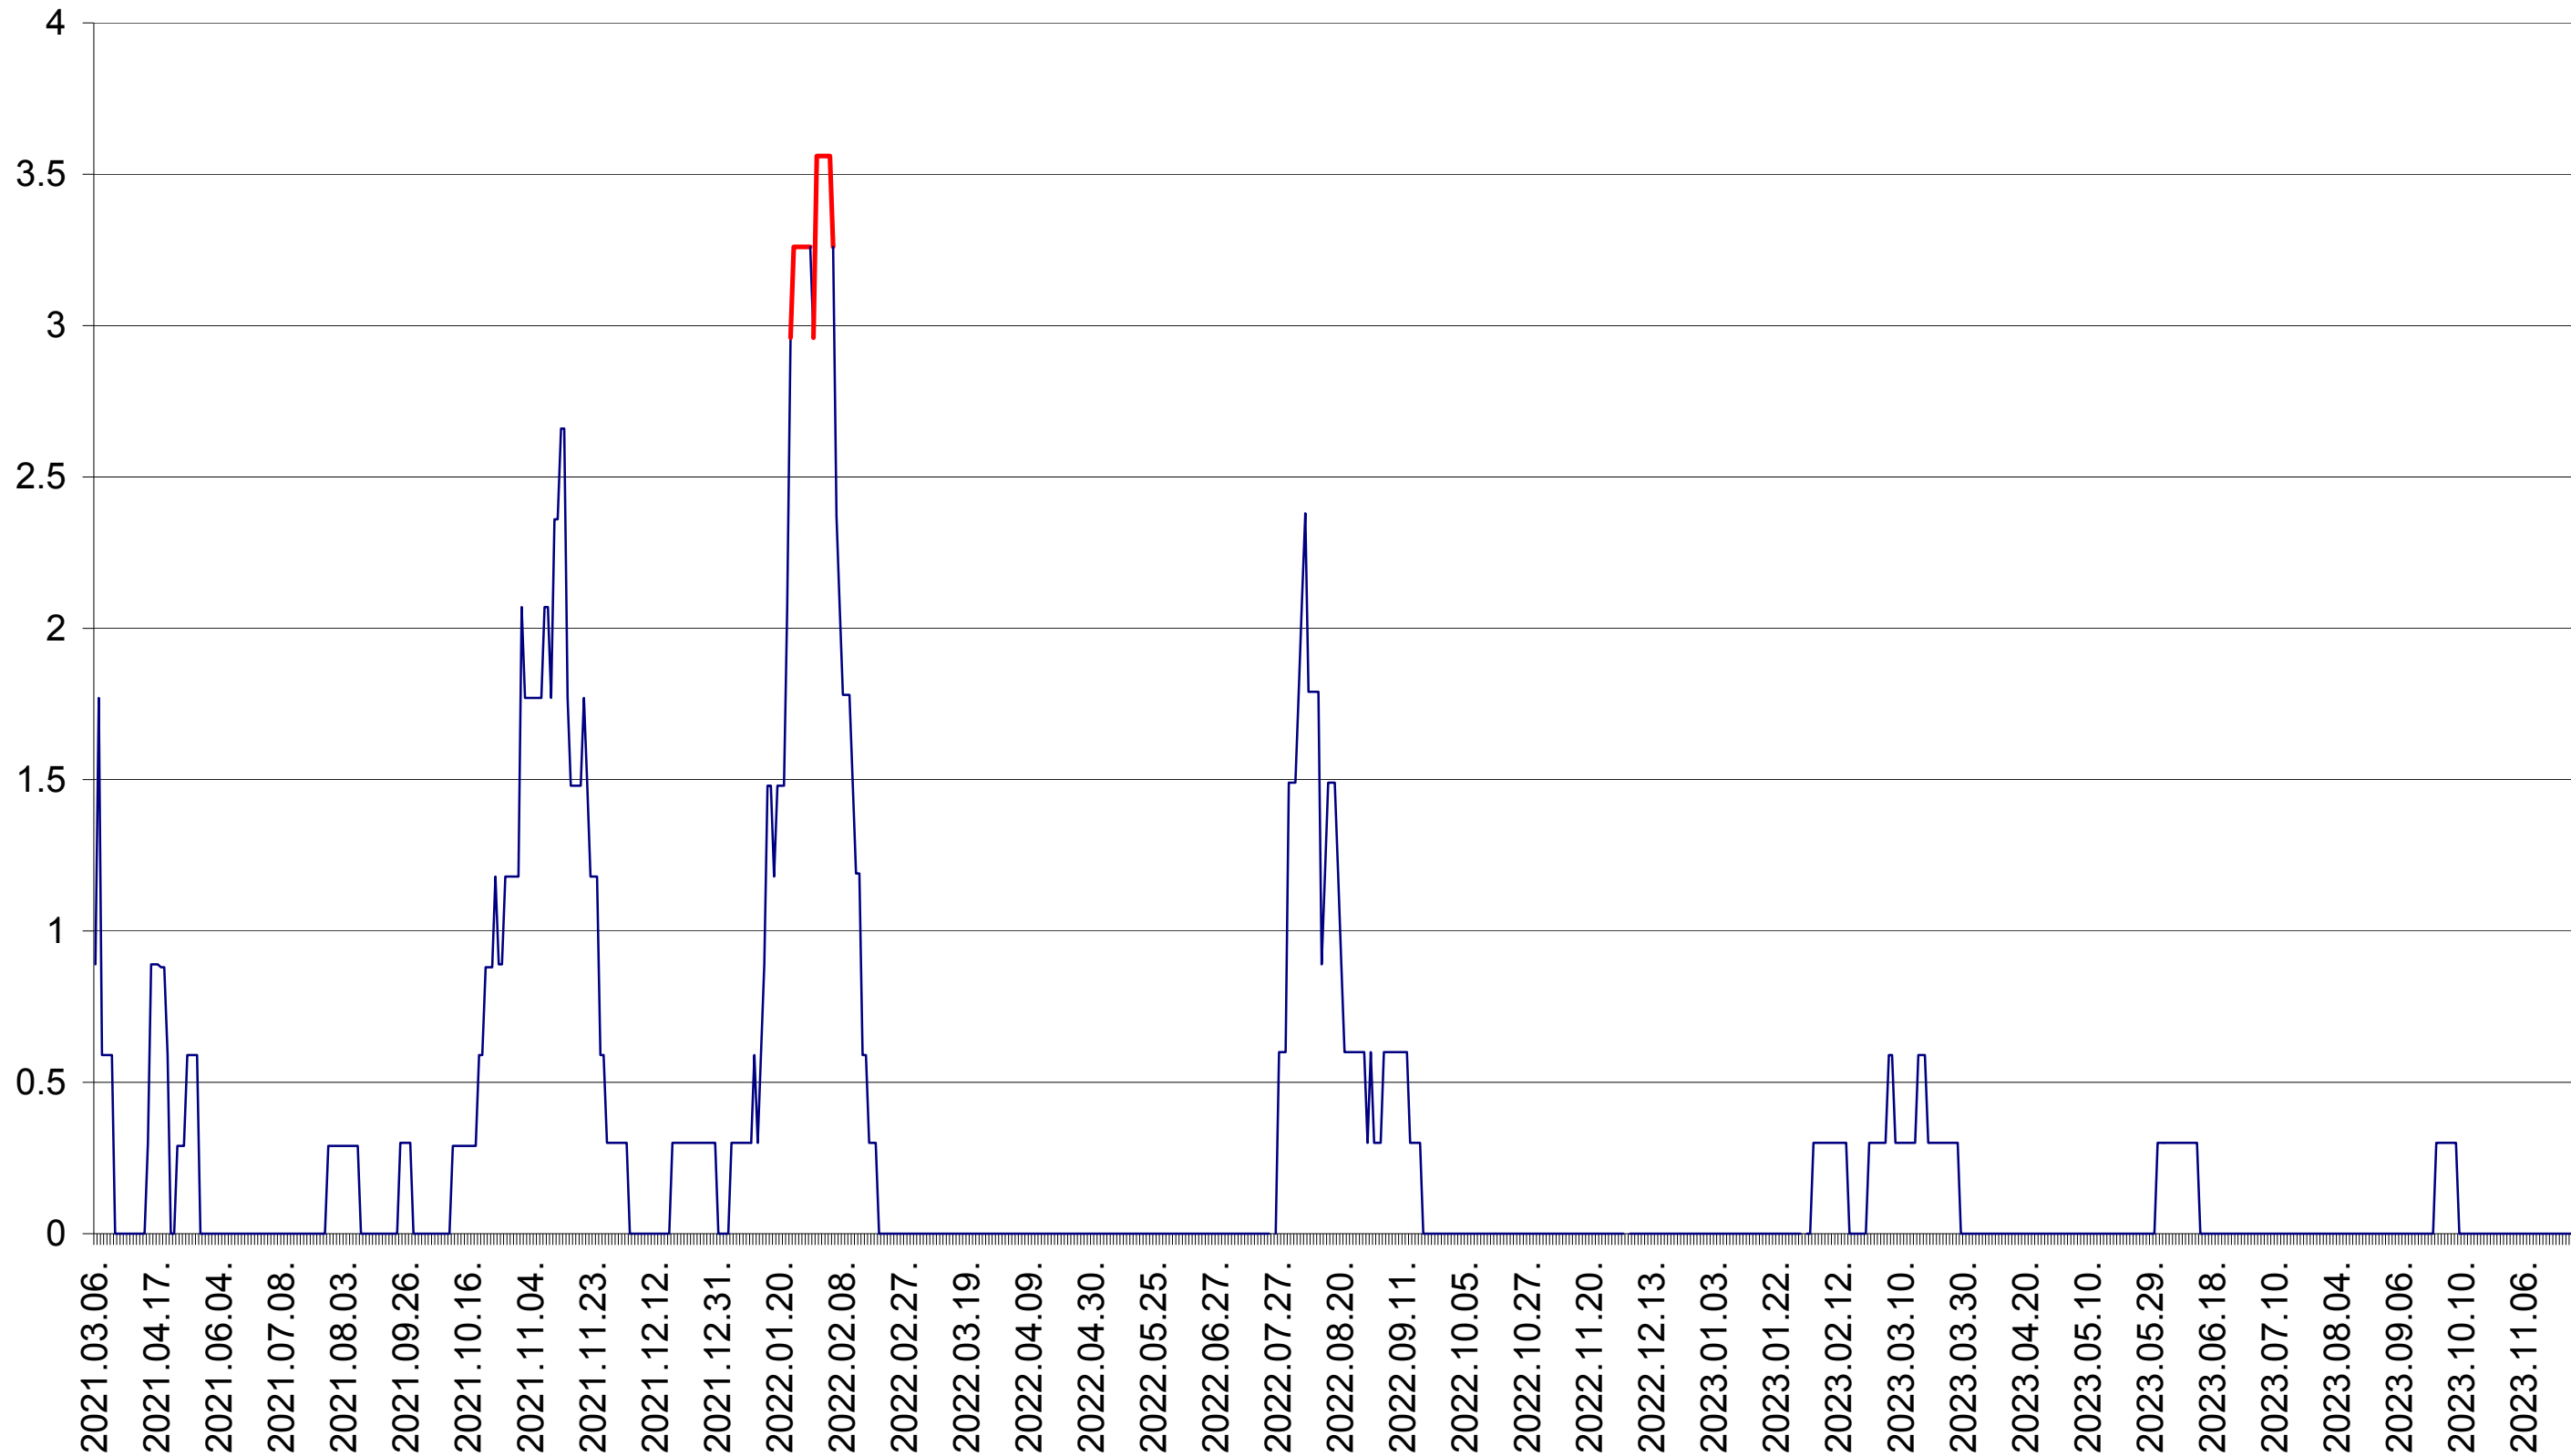

LUPENI - Evolutia incidentei cumulate pe 14 zile la ‰ de locuitori
2021.03.07. - 2023.11.29.

LUNCA DE SUS - Evolutia incidentei cumulate pe 14 zile la ‰ de locuitori
2021.03.07. - 2023.11.29.