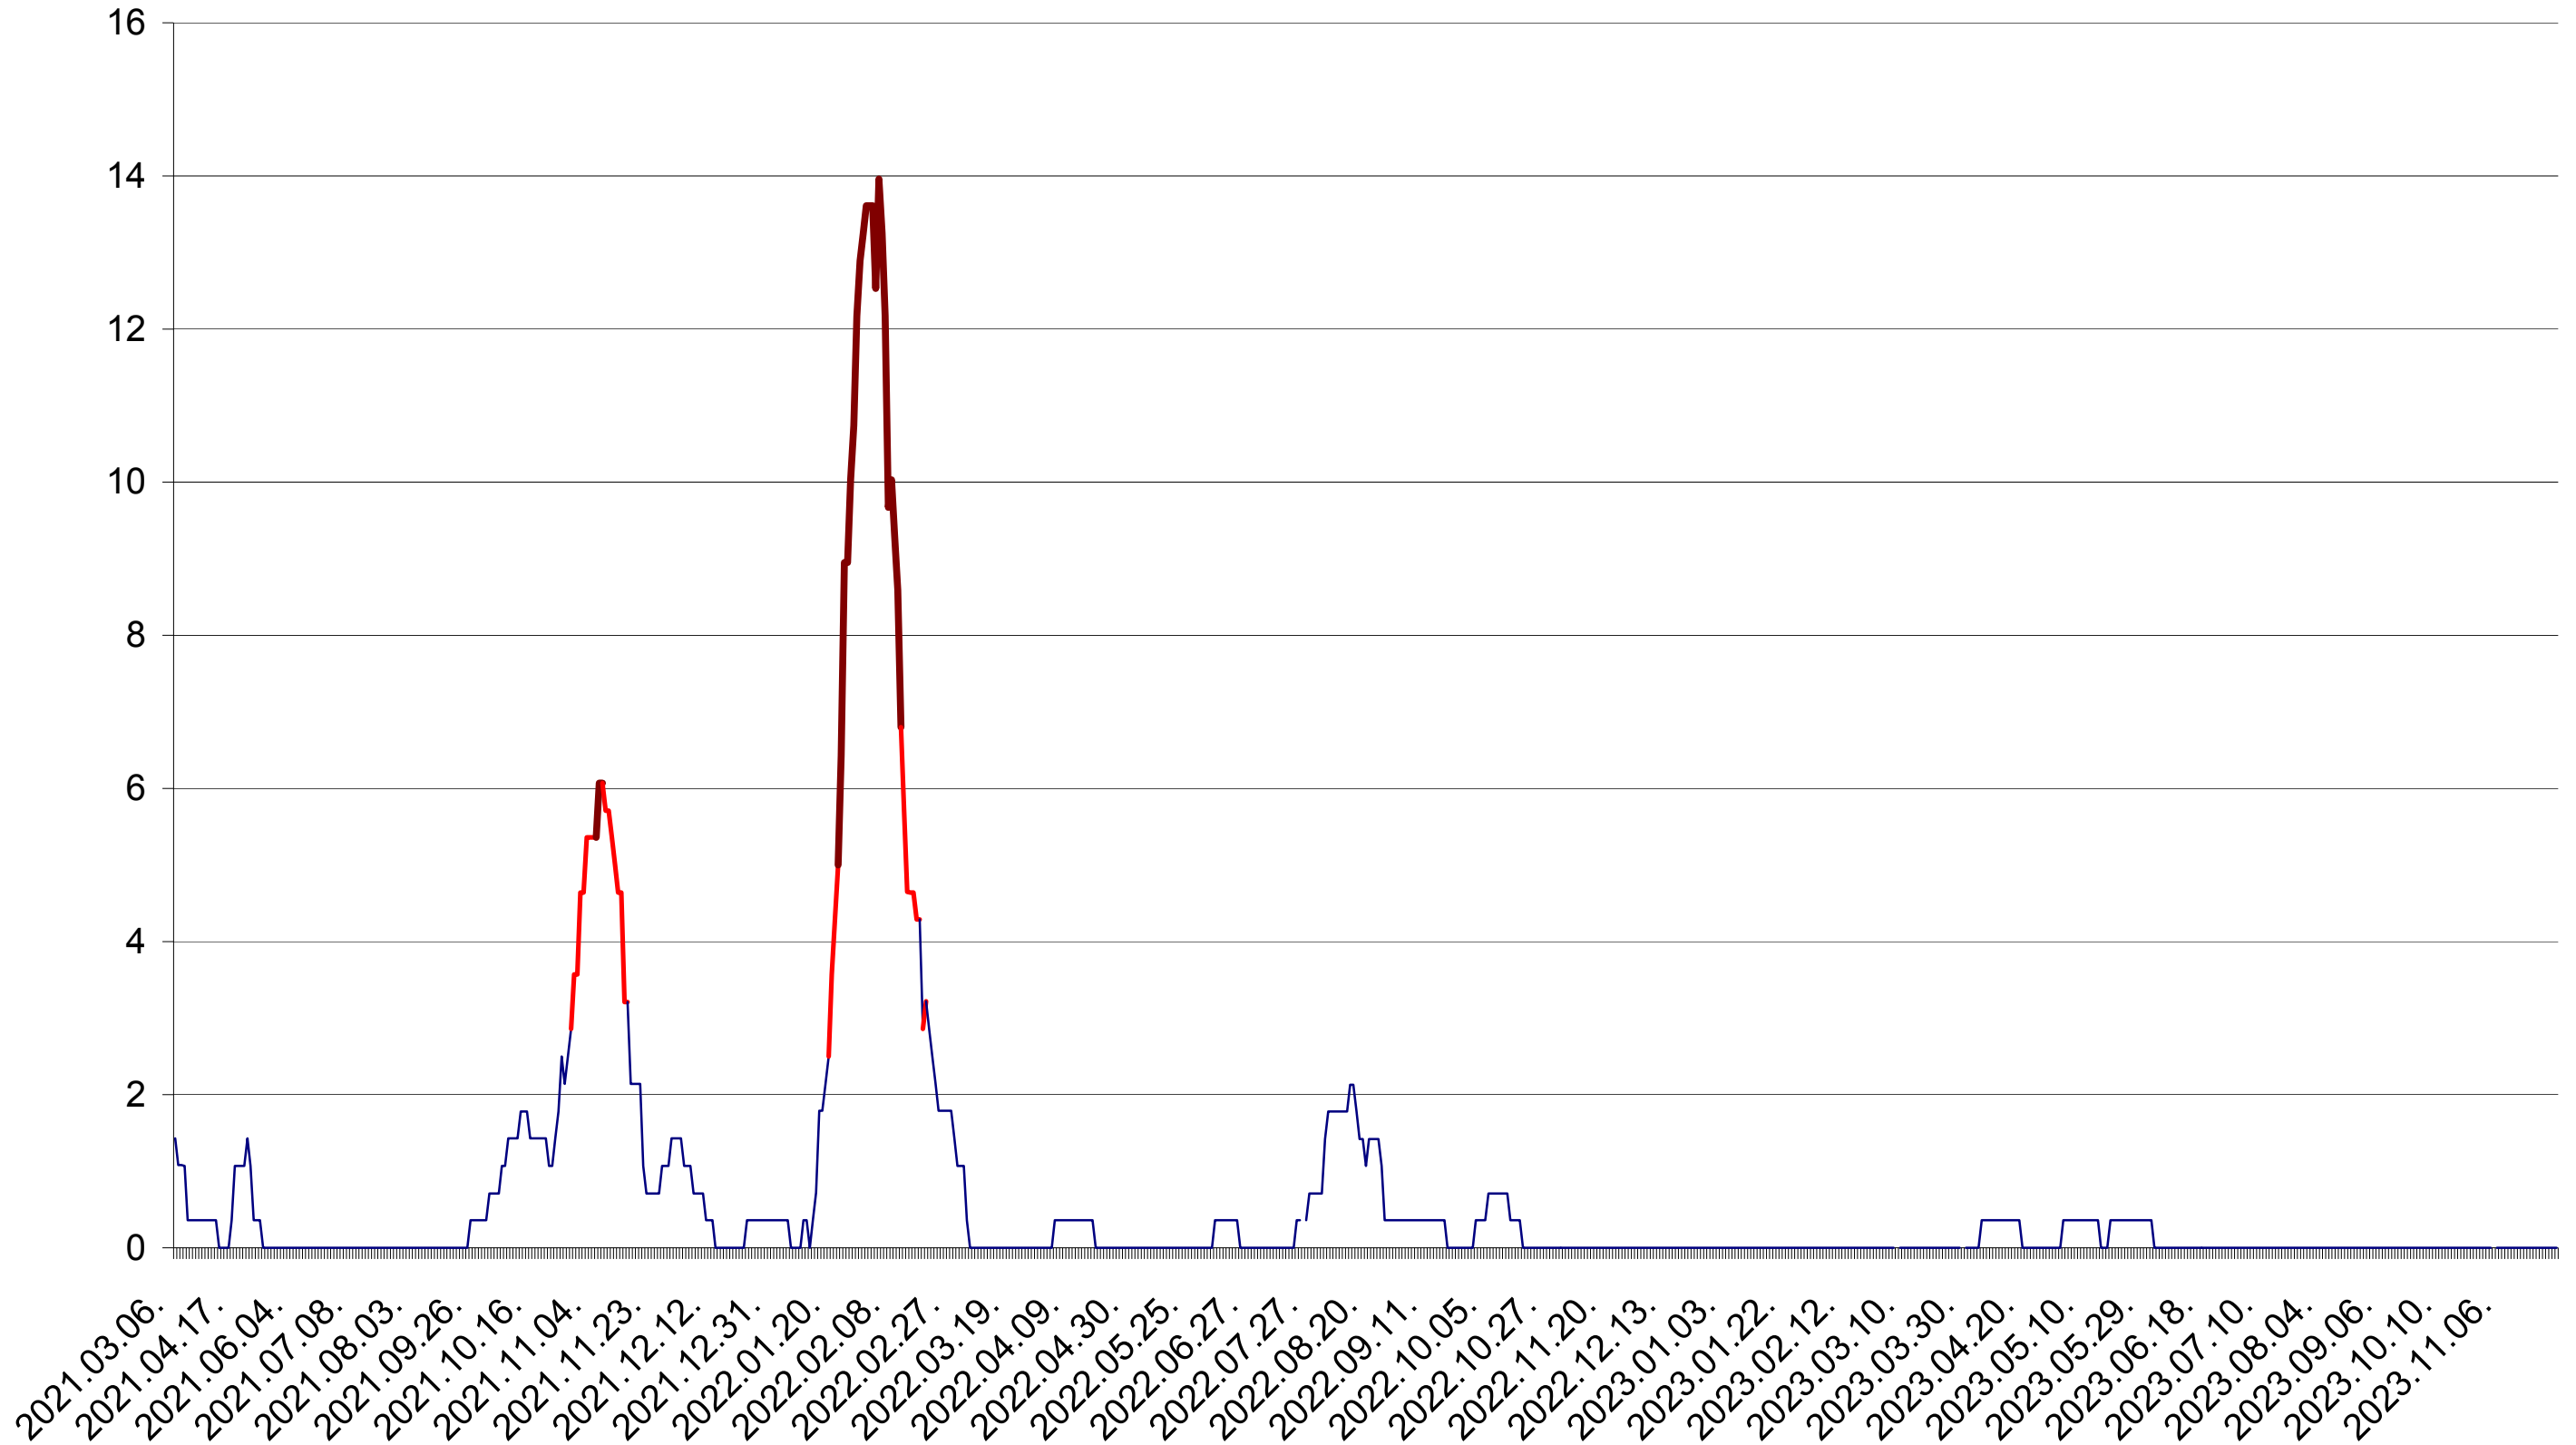

ȘIMONEȘTI - Evolutia incidentei cumulate pe 14 zile la ‰ de locuitori
2021.03.07. - 2023.11.29.

SICULENI - Evolutia incidentei cumulate pe 14 zile la ‰ de locuitori
2021.03.07. - 2023.11.29.