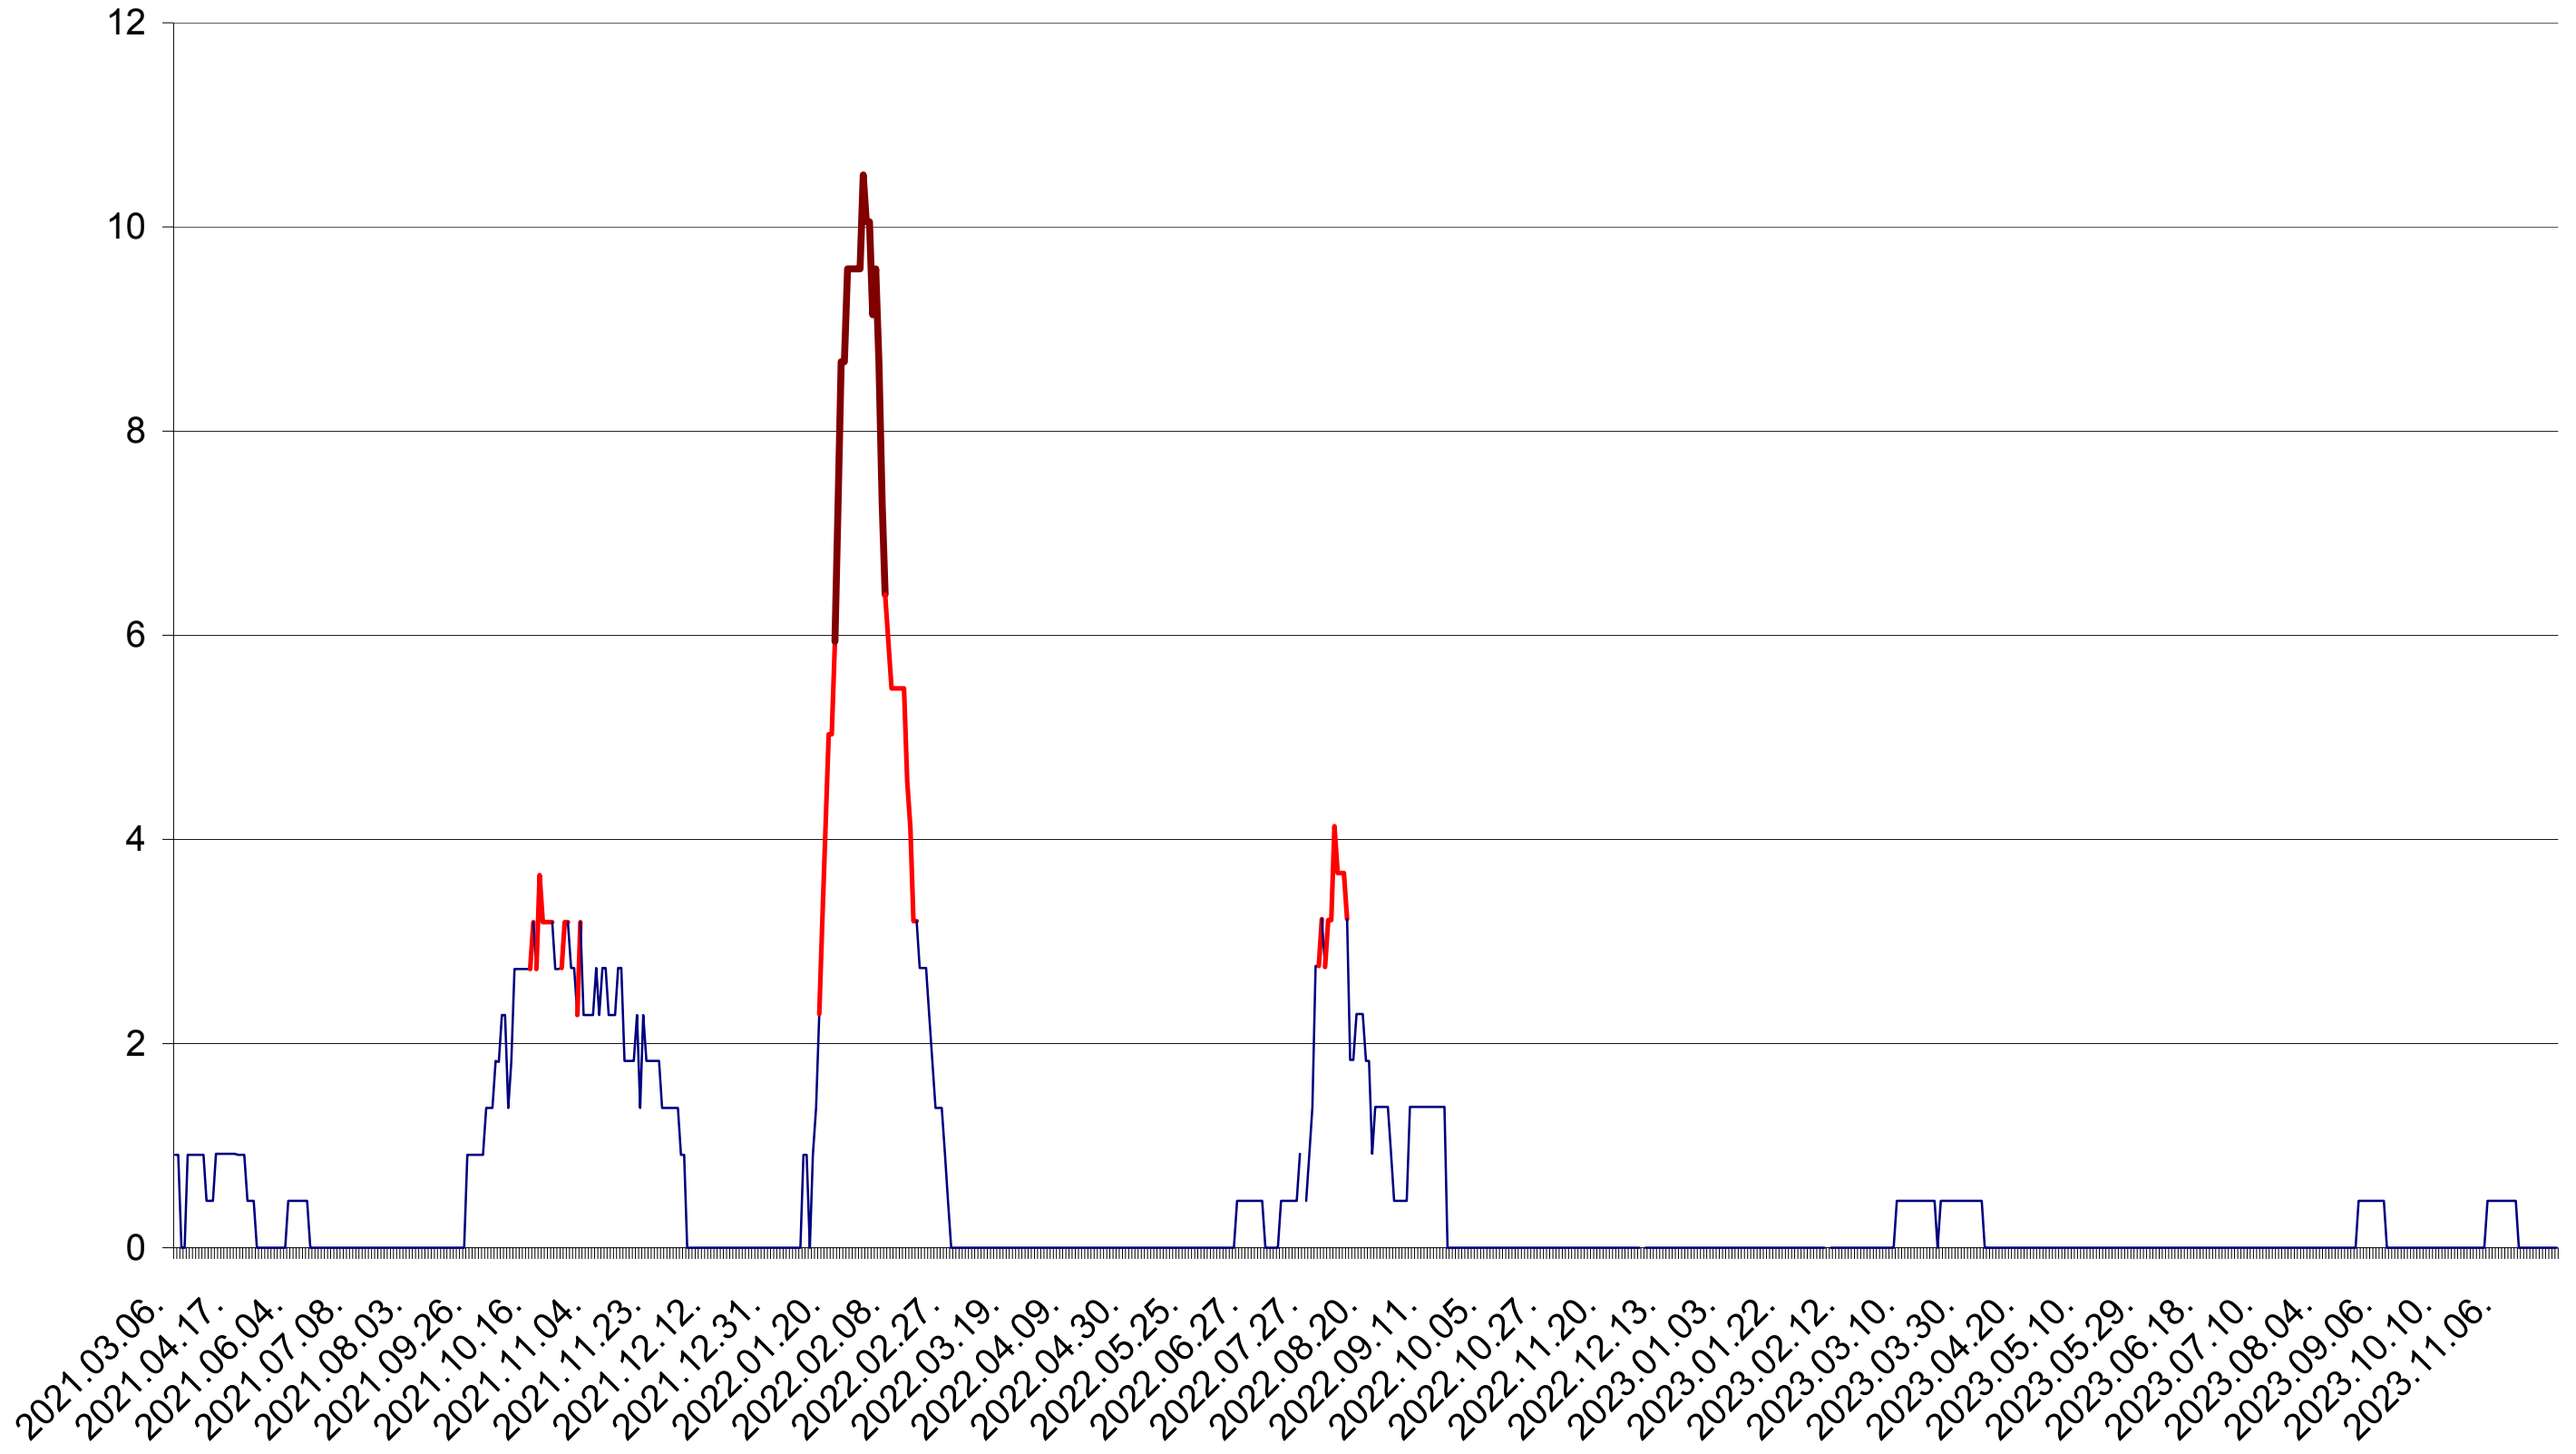

ORAȘ BĂLAN - Evolutia incidentei cumulate pe 14 zile la ‰ de locuitori
2021.03.07. - 2023.11.29.

BILBOR - Evolutia incidentei cumulate pe 14 zile la ‰ de locuitori
2021.03.07. - 2023.11.29.

ORAȘ BORSEC - Evolutia incidentei cumulate pe 14 zile la ‰ de locuitori
2021.03.07. - 2023.11.29.

CICEU - Evolutia incidentei cumulate pe 14 zile la ‰ de locuitori
2021.03.07. - 2023.11.29.

CIUCSÂNGEORGIU - Evolutia incidentei cumulate pe 14 zile la ‰ de locuitori
2021.03.07. - 2023.11.29.

CIUMANI - Evolutia incidentei cumulate pe 14 zile la ‰ de locuitori
2021.03.07. - 2023.11.29.

CORBU - Evolutia incidentei cumulate pe 14 zile la ‰ de locuitori
2021.03.07. - 2023.11.29.

CORUND - Evolutia incidentei cumulate pe 14 zile la ‰ de locuitori
2021.03.07. - 2023.11.29.

COZMENI - Evolutia incidentei cumulate pe 14 zile la ‰ de locuitori
2021.03.07. - 2023.11.29.

ORAȘ CRISTURU SECUIESC - Evolutia incidentei cumulate pe 14 zile la % de locuitori
2021.03.07. - 2023.11.29.

DĂNEȘTI - Evolutia incidentei cumulate pe 14 zile la ‰ de locuitori
2021.03.07. - 2023.11.29.