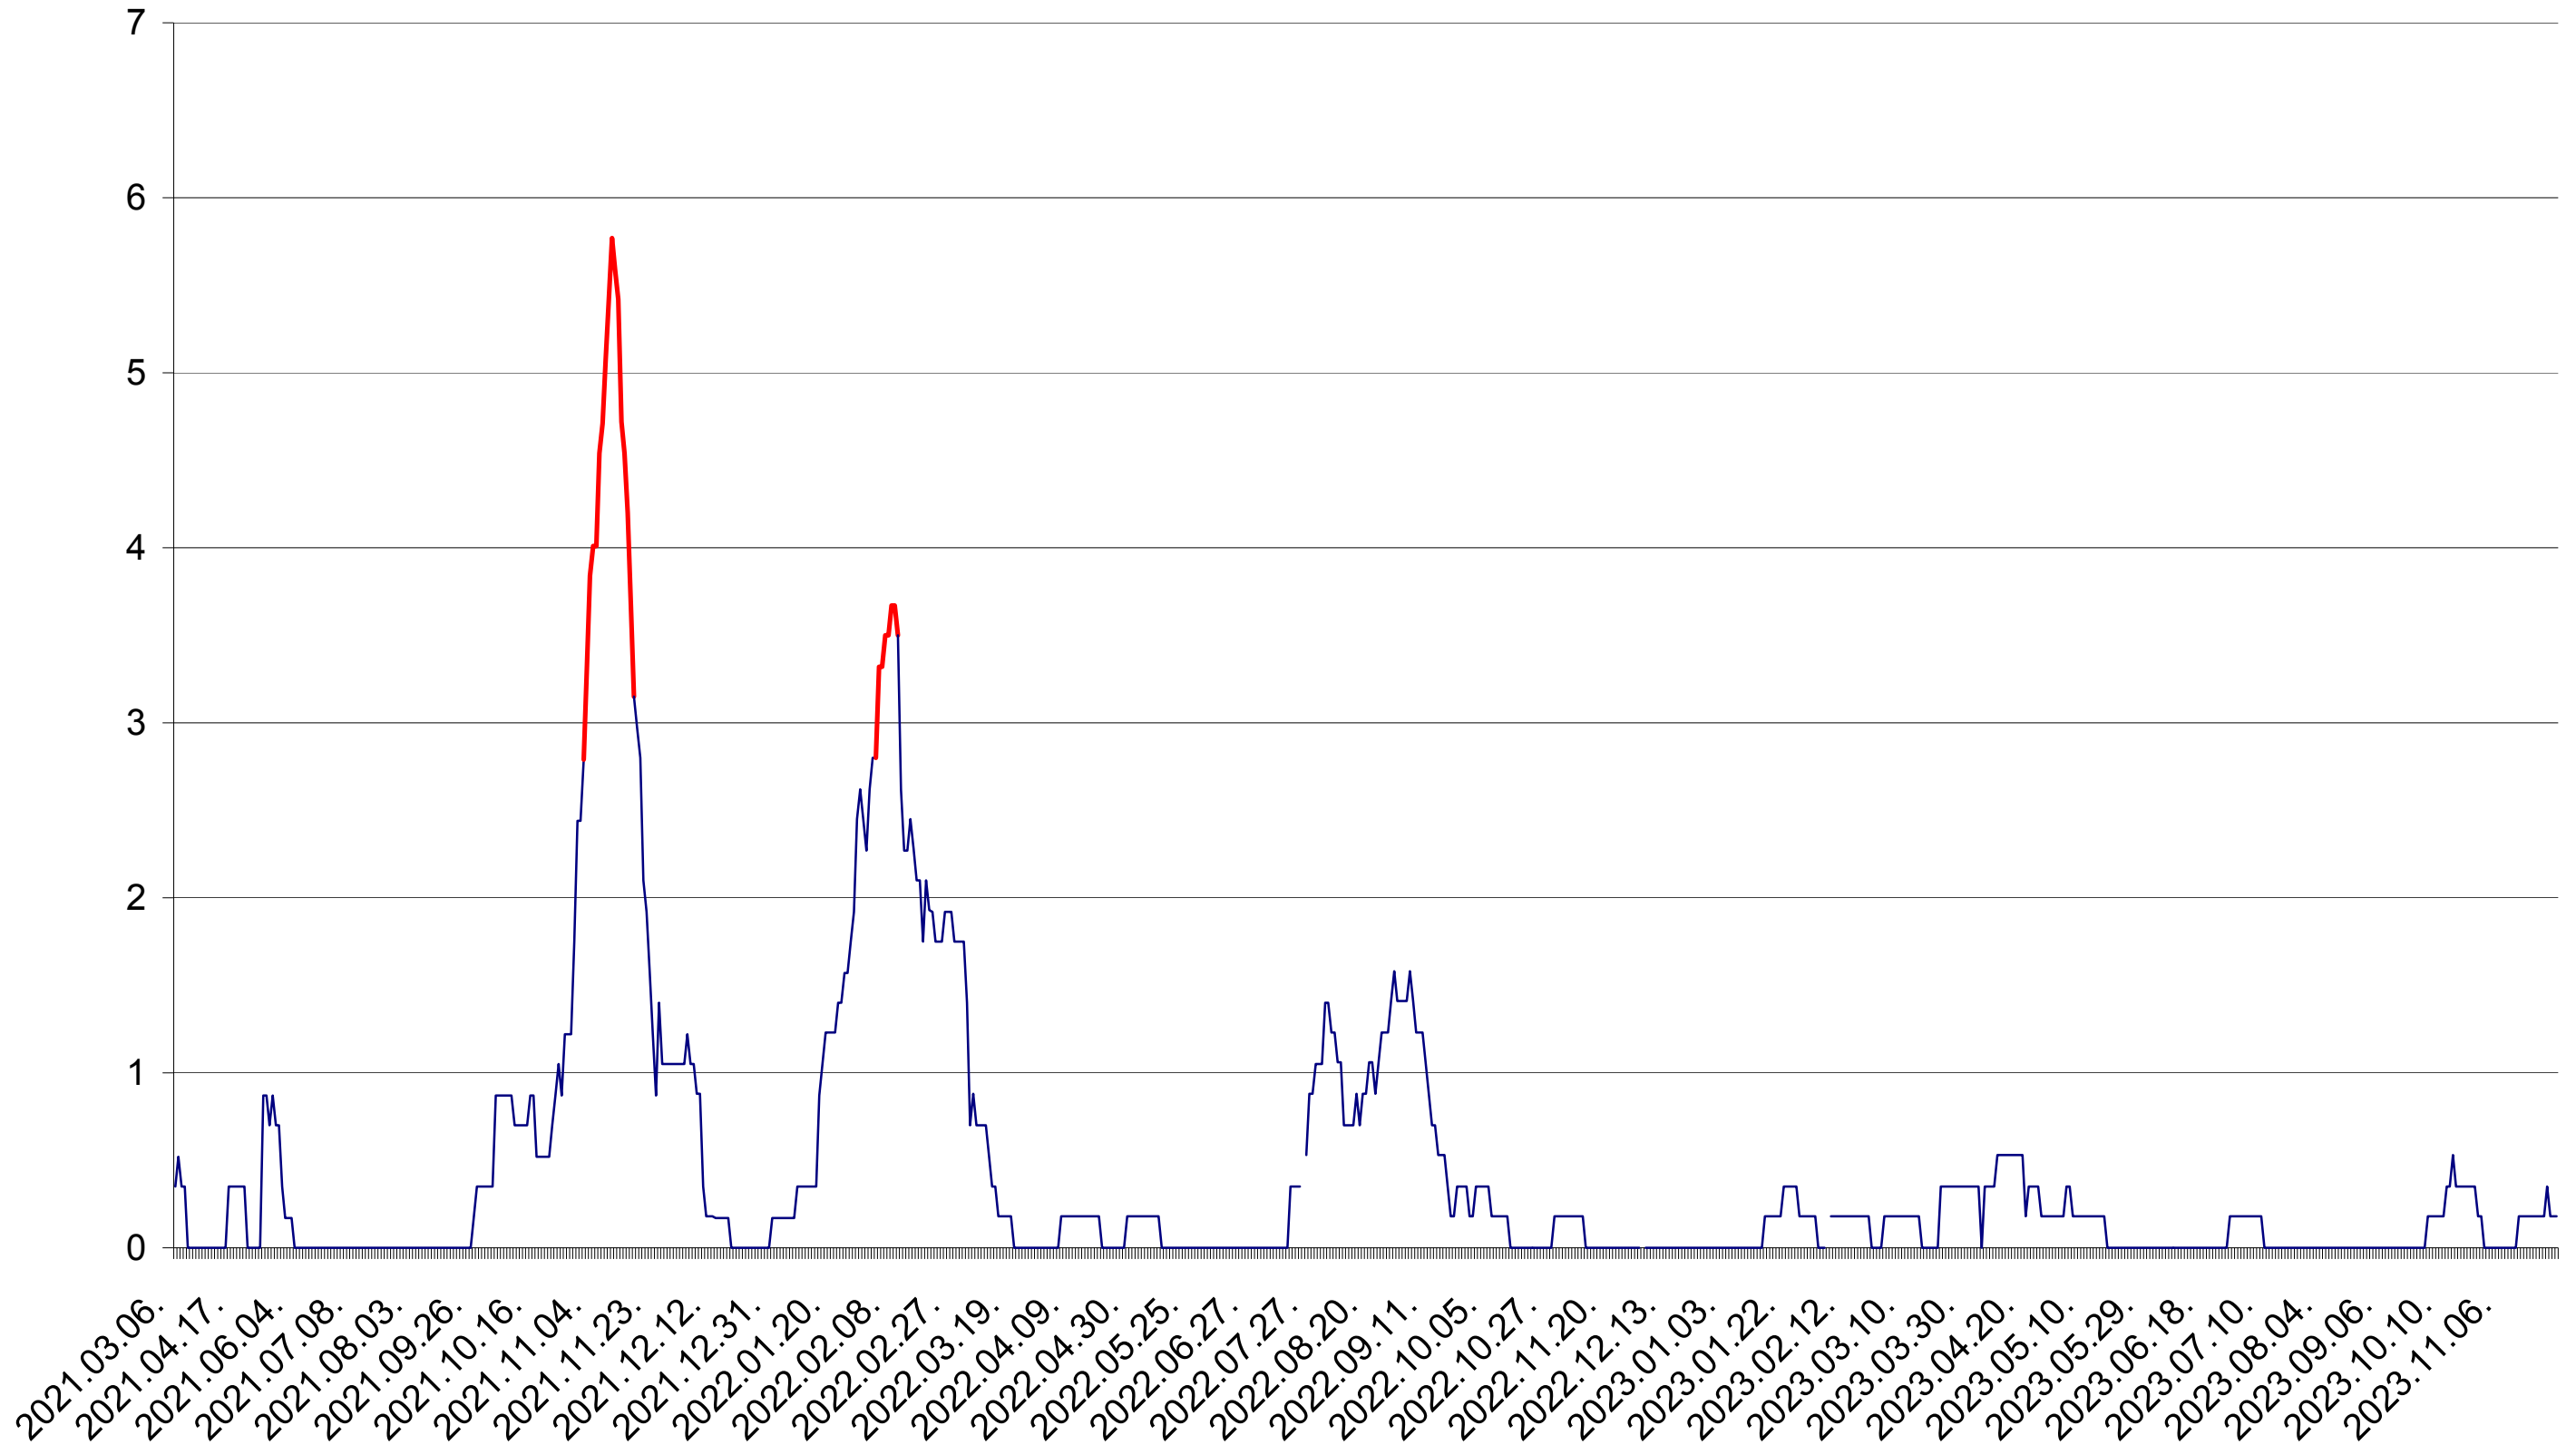

ORAȘ BĂLAN - Evolutia incidentei cumulate pe 14 zile la ‰ de locuitori
2021.03.07. - 2023.11.29.

BILBOR - Evolutia incidentei cumulate pe 14 zile la ‰ de locuitori
2021.03.07. - 2023.11.29.

ORAȘ BORSEC - Evolutia incidentei cumulate pe 14 zile la ‰ de locuitori
2021.03.07. - 2023.11.29.

CORBU - Evolutia incidentei cumulate pe 14 zile la ‰ de locuitori
2021.03.07. - 2023.11.29.

CORUND - Evolutia incidentei cumulate pe 14 zile la ‰ de locuitori
2021.03.07. - 2023.11.29.

COZMENI - Evolutia incidentei cumulate pe 14 zile la ‰ de locuitori
2021.03.07. - 2023.11.29.

ORAȘ CRISTURU SECUIESC - Evolutia incidentei cumulate pe 14 zile la % de locuitori
2021.03.07. - 2023.11.29.

DĂNEȘTI - Evolutia incidentei cumulate pe 14 zile la ‰ de locuitori
2021.03.07. - 2023.11.29.

DÂRJIU - Evolutia incidentei cumulate pe 14 zile la ‰ de locuitori
2021.03.07. - 2023.11.29.

DEALU - Evolutia incidentei cumulate pe 14 zile la ‰ de locuitori
2021.03.07. - 2023.11.29.

DITRĂU - Evolutia incidentei cumulate pe 14 zile la ‰ de locuitori
2021.03.07. - 2023.11.29.