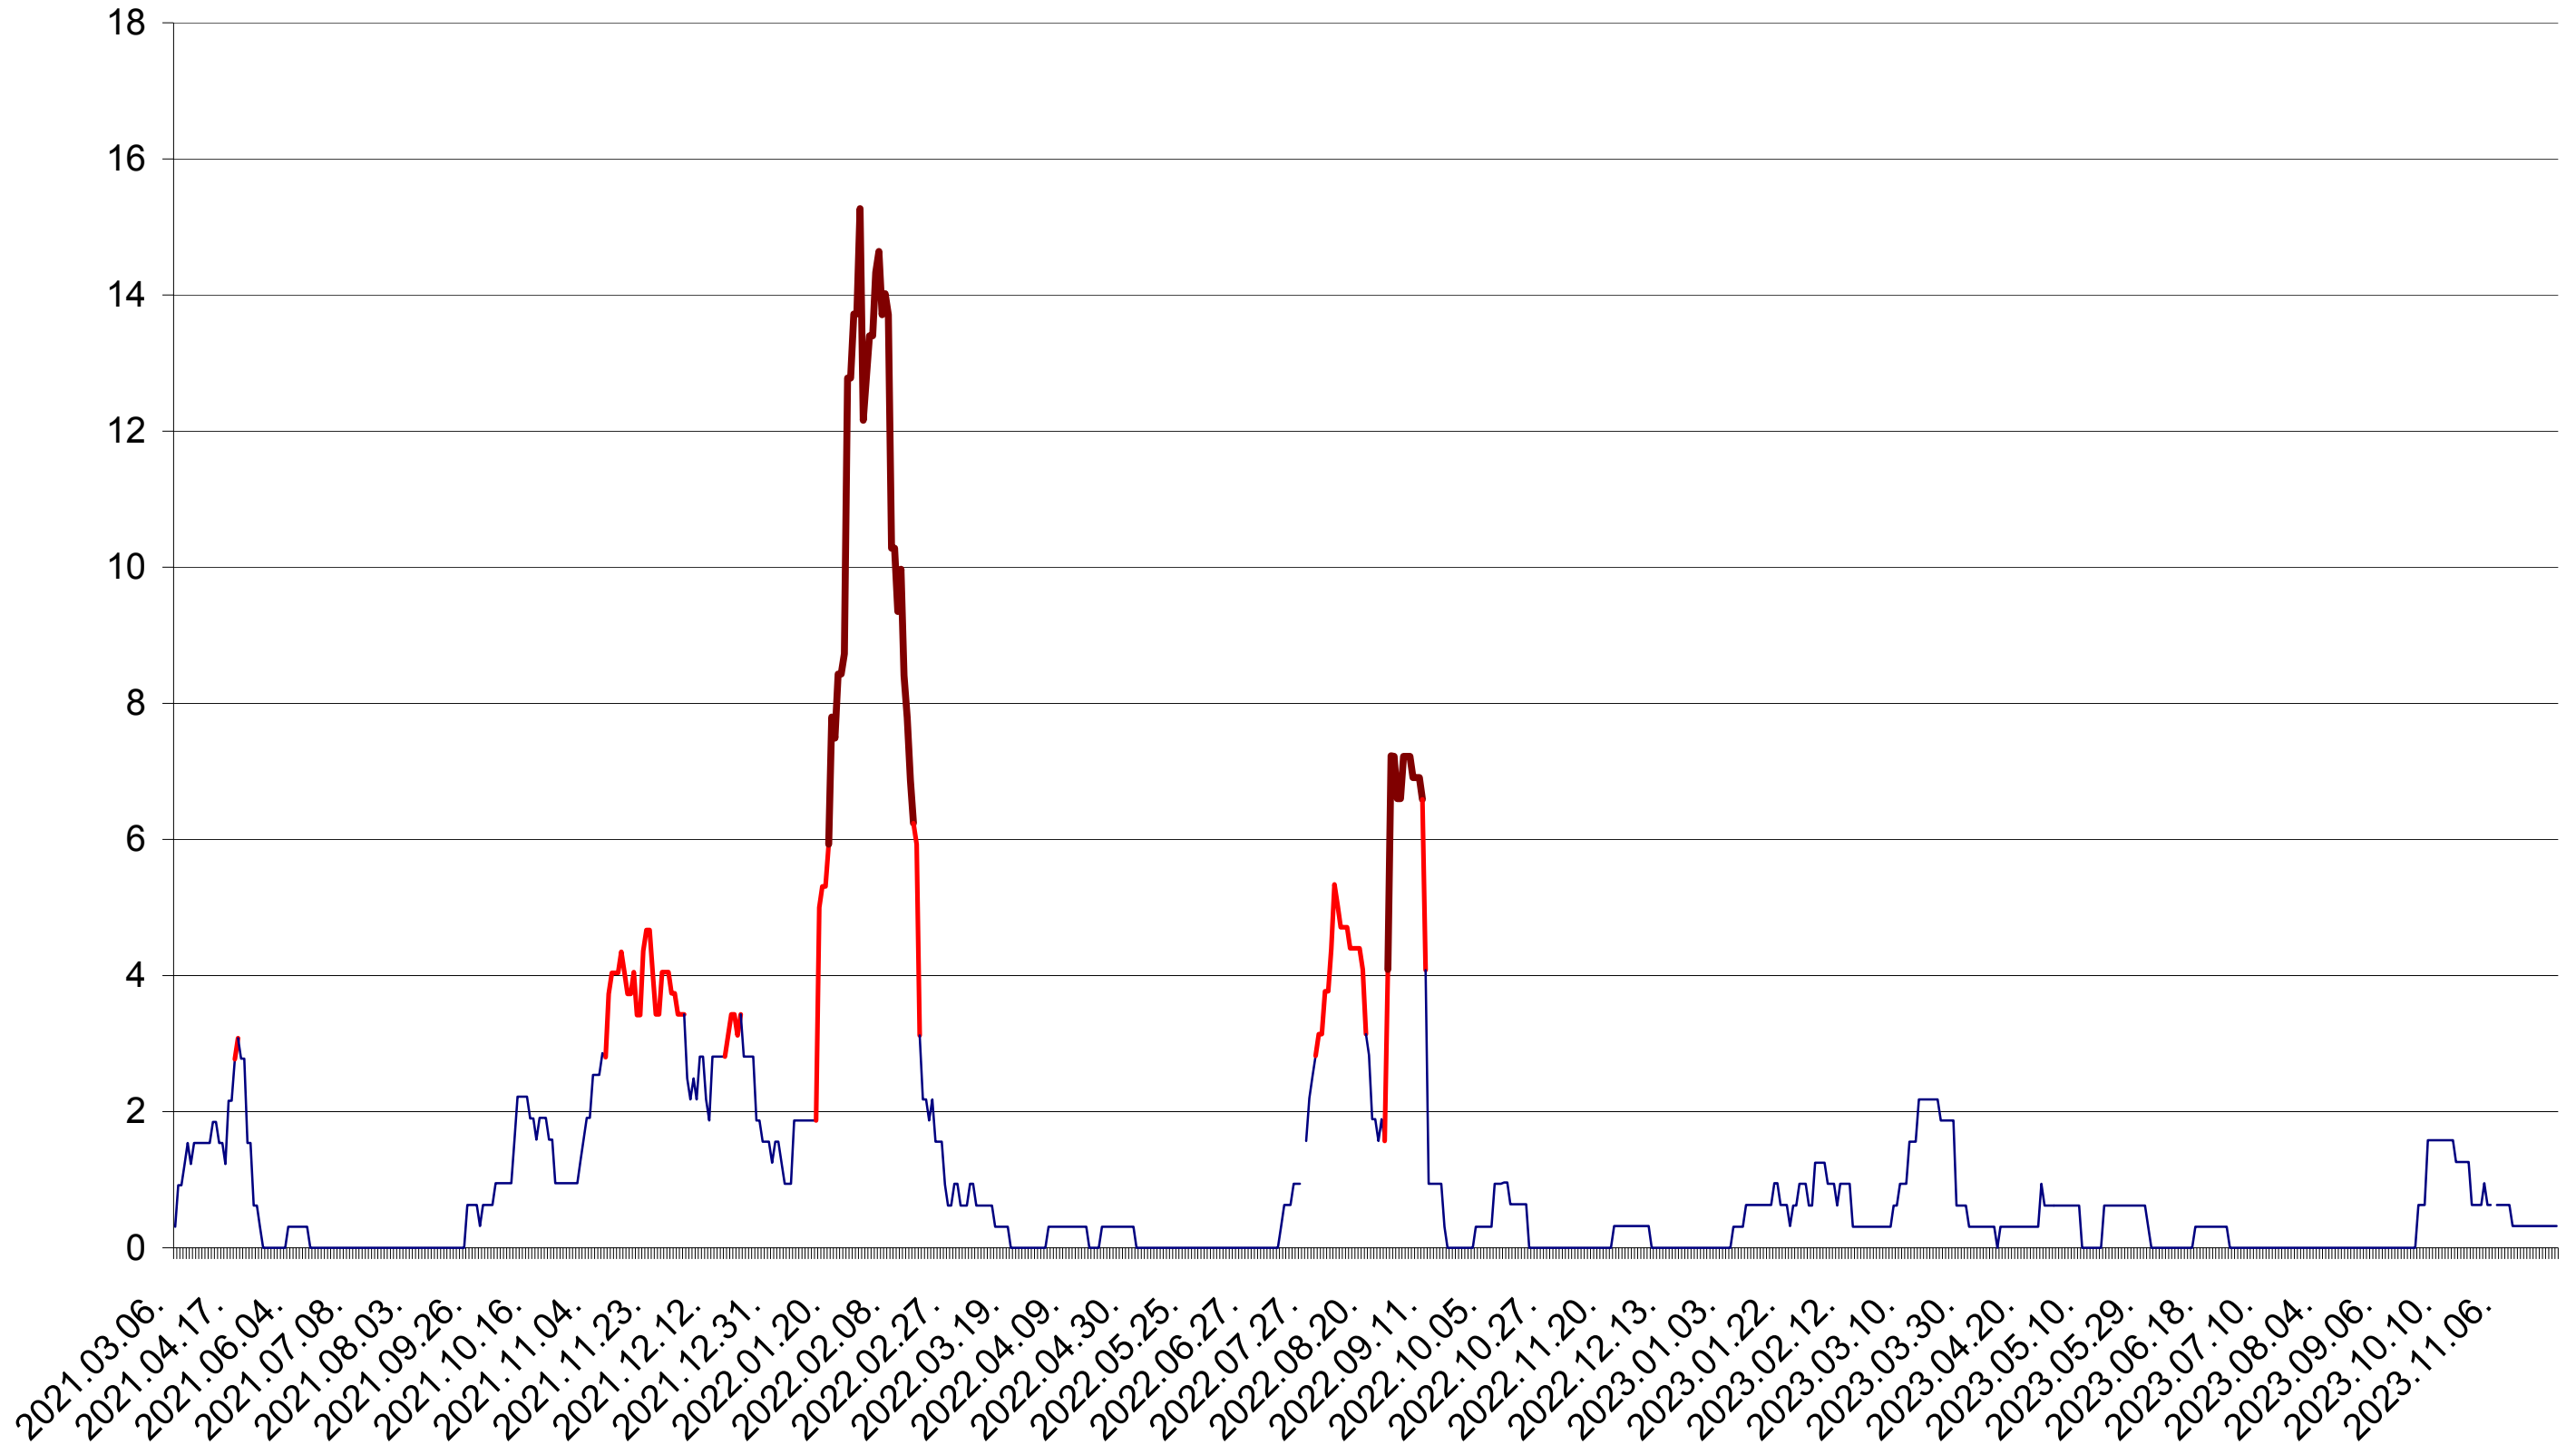

TUȘNAD - Evolutia incidentei cumulate pe 14 zile la ‰ de locuitori
2021.03.07. - 2023.11.29.

TULGHEȘ - Evolutia incidentei cumulate pe 14 zile la ‰ de locuitori
2021.03.07. - 2023.11.29.