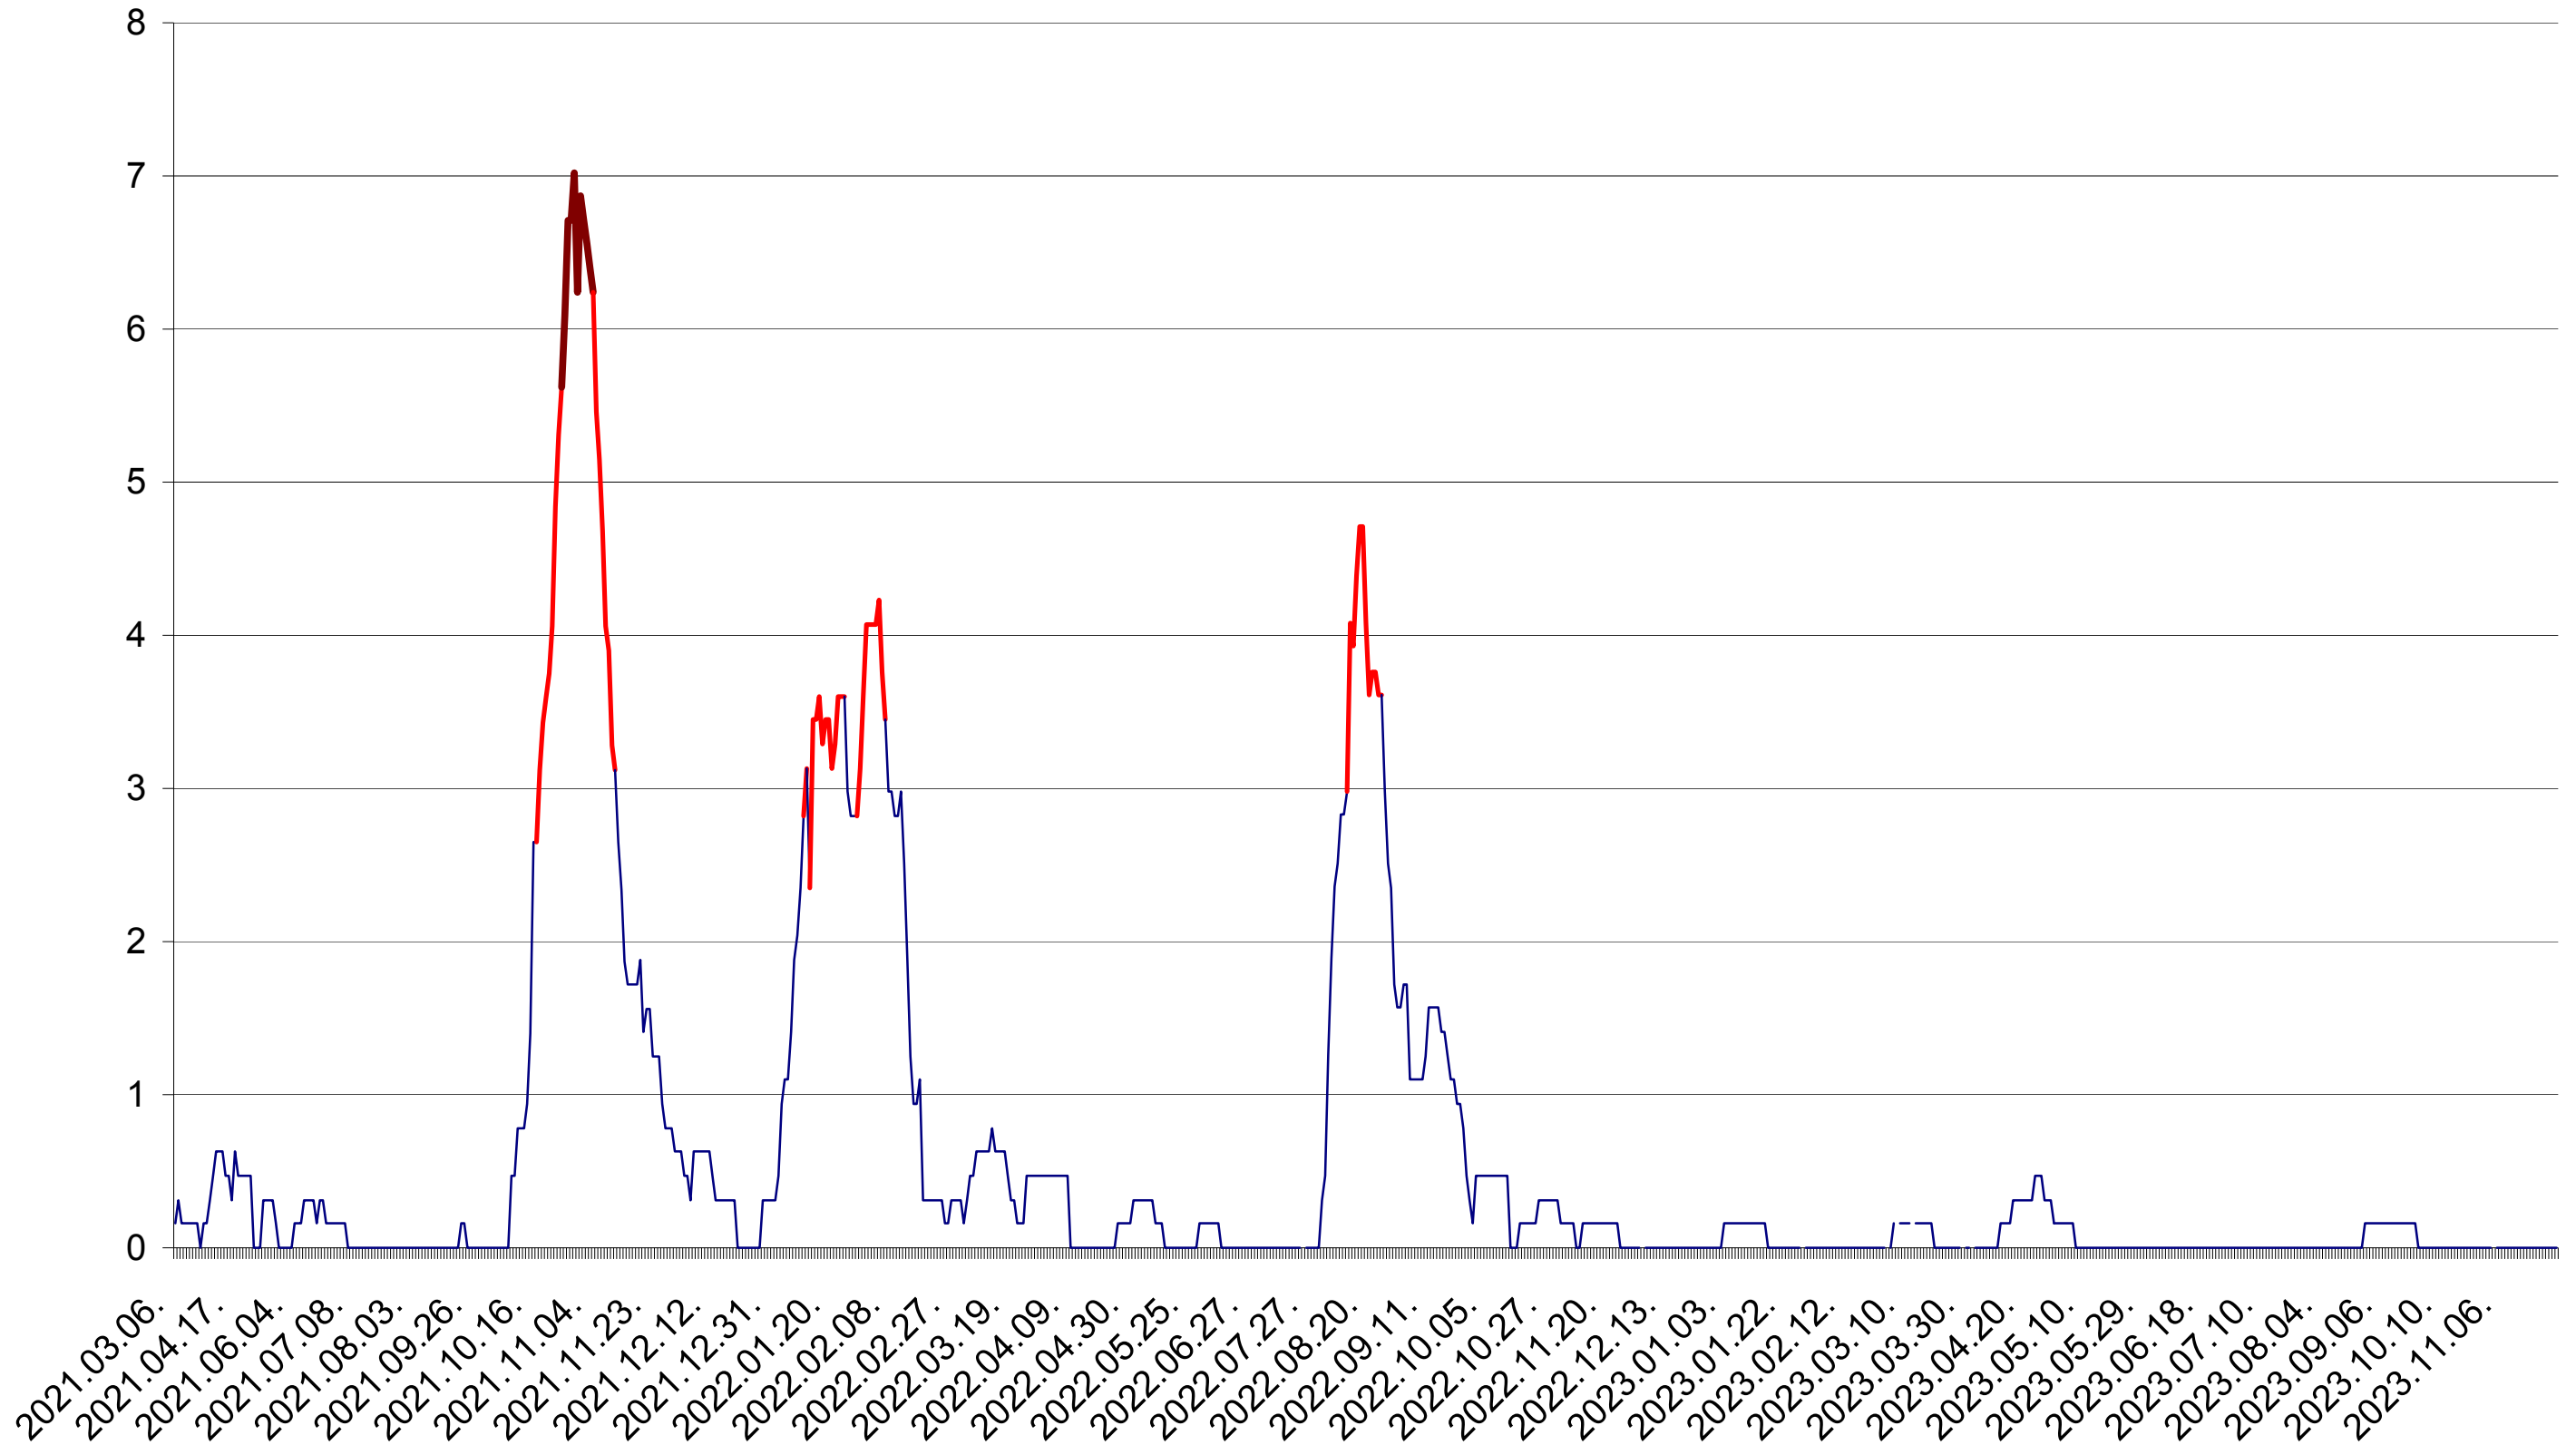

PLĂIEȘII DE JOS - Evolutia incidentei cumulate pe 14 zile la ‰ de locuitori
2021.03.07. - 2023.11.29.

PORUMBENI - Evolutia incidentei cumulate pe 14 zile la ‰ de locuitori
2021.03.07. - 2023.11.29.

PRAID - Evolutia incidentei cumulate pe 14 zile la ‰ de locuitori
2021.03.07. - 2023.11.29.

RACU - Evolutia incidentei cumulate pe 14 zile la ‰ de locuitori
2021.03.07. - 2023.11.29.

REMETEA - Evolutia incidentei cumulate pe 14 zile la ‰ de locuitori
2021.03.07. - 2023.11.29.

SĂCEL - Evolutia incidentei cumulate pe 14 zile la ‰ de locuitori
2021.03.07. - 2023.11.29.