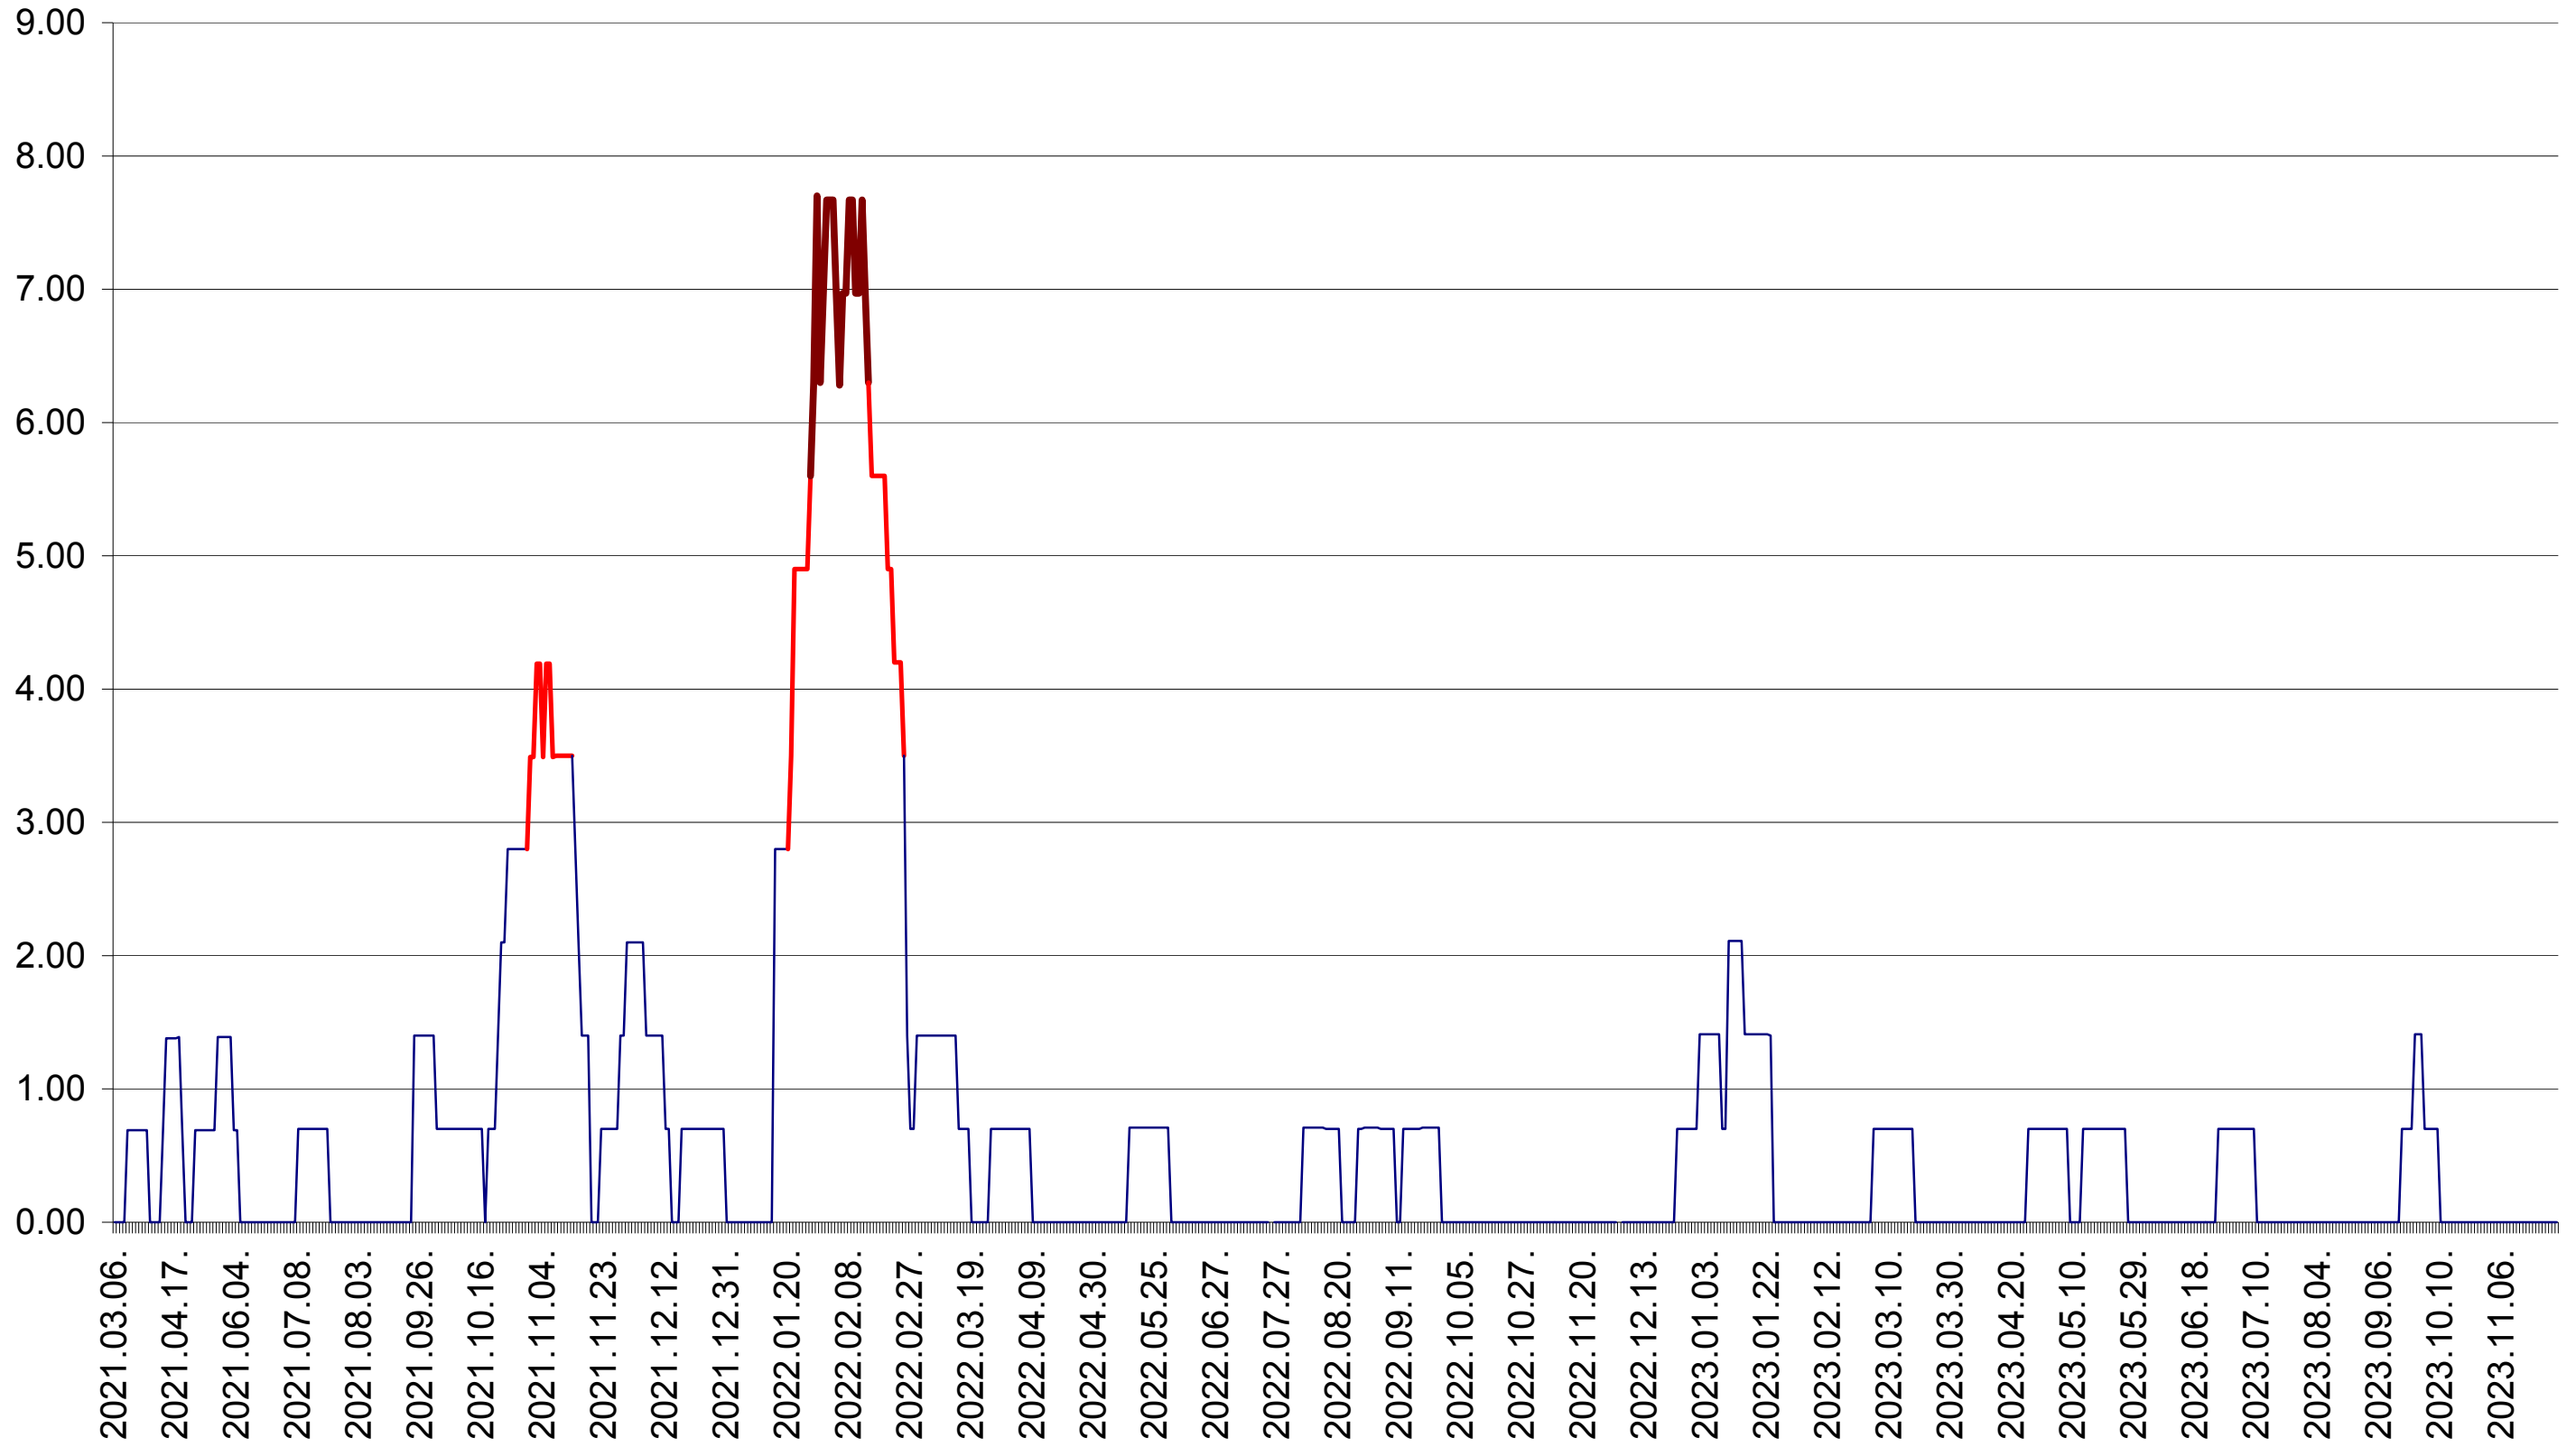

ORAȘ BĂLAN - Evolutia incidentei cumulate pe 14 zile la ‰ de locuitori
2021.03.07. - 2023.11.29.

BILBOR - Evolutia incidentei cumulate pe 14 zile la ‰ de locuitori
2021.03.07. - 2023.11.29.

ORAȘ BORSEC - Evolutia incidentei cumulate pe 14 zile la ‰ de locuitori
2021.03.07. - 2023.11.29.

BRĂDEȘTI - Evolutia incidentei cumulate pe 14 zile la ‰ de locuitori
2021.03.07. - 2023.11.29.

CĂPÂLNIȚA - Evolutia incidentei cumulate pe 14 zile la ‰ de locuitori
2021.03.07. - 2023.11.29.

CÂRȚA - Evolutia incidentei cumulate pe 14 zile la % de locuitori
2021.03.07. - 2023.11.29.

CICEU - Evolutia incidentei cumulate pe 14 zile la ‰ de locuitori
2021.03.07. - 2023.11.29.

CIUCSÂNGEORGIU - Evolutia incidentei cumulate pe 14 zile la ‰ de locuitori
2021.03.07. - 2023.11.29.

CIUMANI - Evolutia incidentei cumulate pe 14 zile la ‰ de locuitori
2021.03.07. - 2023.11.29.

CORBU - Evolutia incidentei cumulate pe 14 zile la ‰ de locuitori
2021.03.07. - 2023.11.29.

CORUND - Evolutia incidentei cumulate pe 14 zile la ‰ de locuitori
2021.03.07. - 2023.11.29.

COZMENI - Evolutia incidentei cumulate pe 14 zile la ‰ de locuitori
2021.03.07. - 2023.11.29.