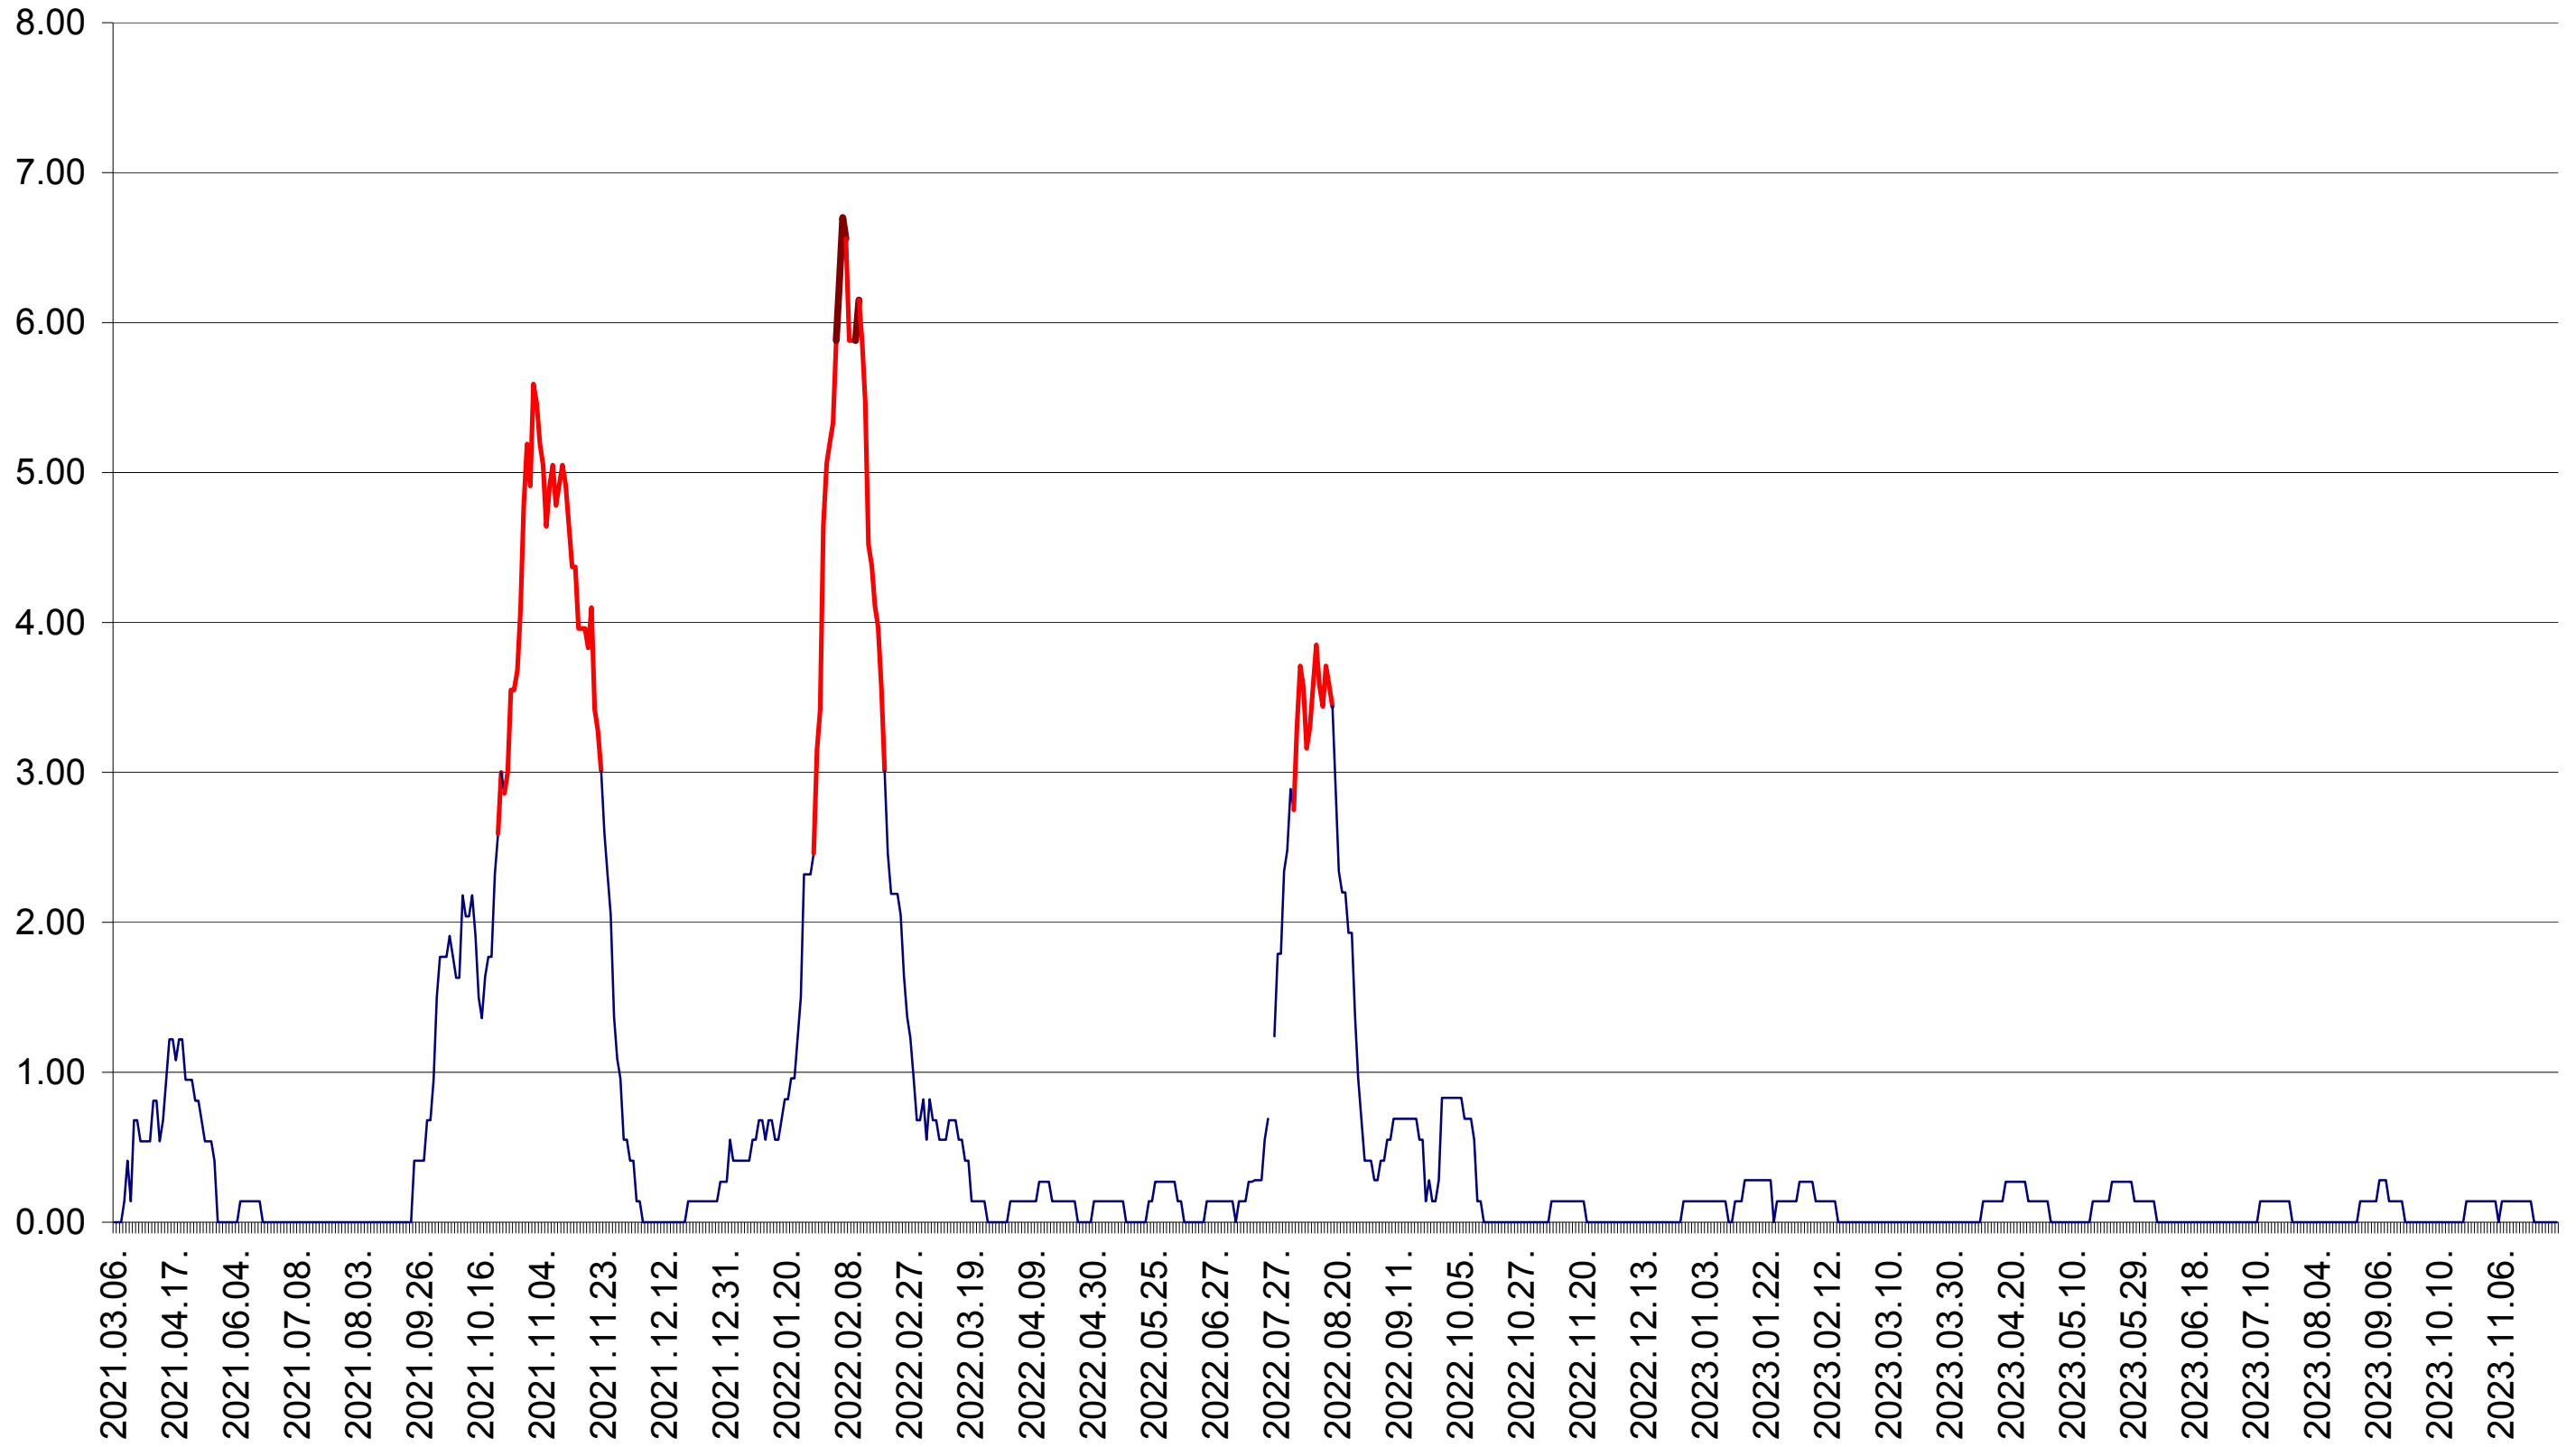

ATID - Evolutia incidentei cumulate pe 14 zile la ‰ de locuitori
2021.03.07. - 2023.11.29.

AVRĂMEȘTI - Evolutia incidentei cumulate pe 14 zile la ‰ de locuitori
2021.03.07. - 2023.11.29.

ORAȘ BĂILE TUȘNAD - Evolutia incidentei cumulate pe 14 zile la ‰ de locuitori
2021.03.07. - 2023.11.29.

ORAȘ BĂLAN - Evolutia incidentei cumulate pe 14 zile la ‰ de locuitori
2021.03.07. - 2023.11.29.

BILBOR - Evolutia incidentei cumulate pe 14 zile la ‰ de locuitori
2021.03.07. - 2023.11.29.

ORAȘ BORSEC - Evolutia incidentei cumulate pe 14 zile la ‰ de locuitori
2021.03.07. - 2023.11.29.

BRĂDEȘTI - Evolutia incidentei cumulate pe 14 zile la ‰ de locuitori
2021.03.07. - 2023.11.29.

CĂPÂLNIȚA - Evolutia incidentei cumulate pe 14 zile la ‰ de locuitori
2021.03.07. - 2023.11.29.

CÂRȚA - Evolutia incidentei cumulate pe 14 zile la % de locuitori
2021.03.07. - 2023.11.29.