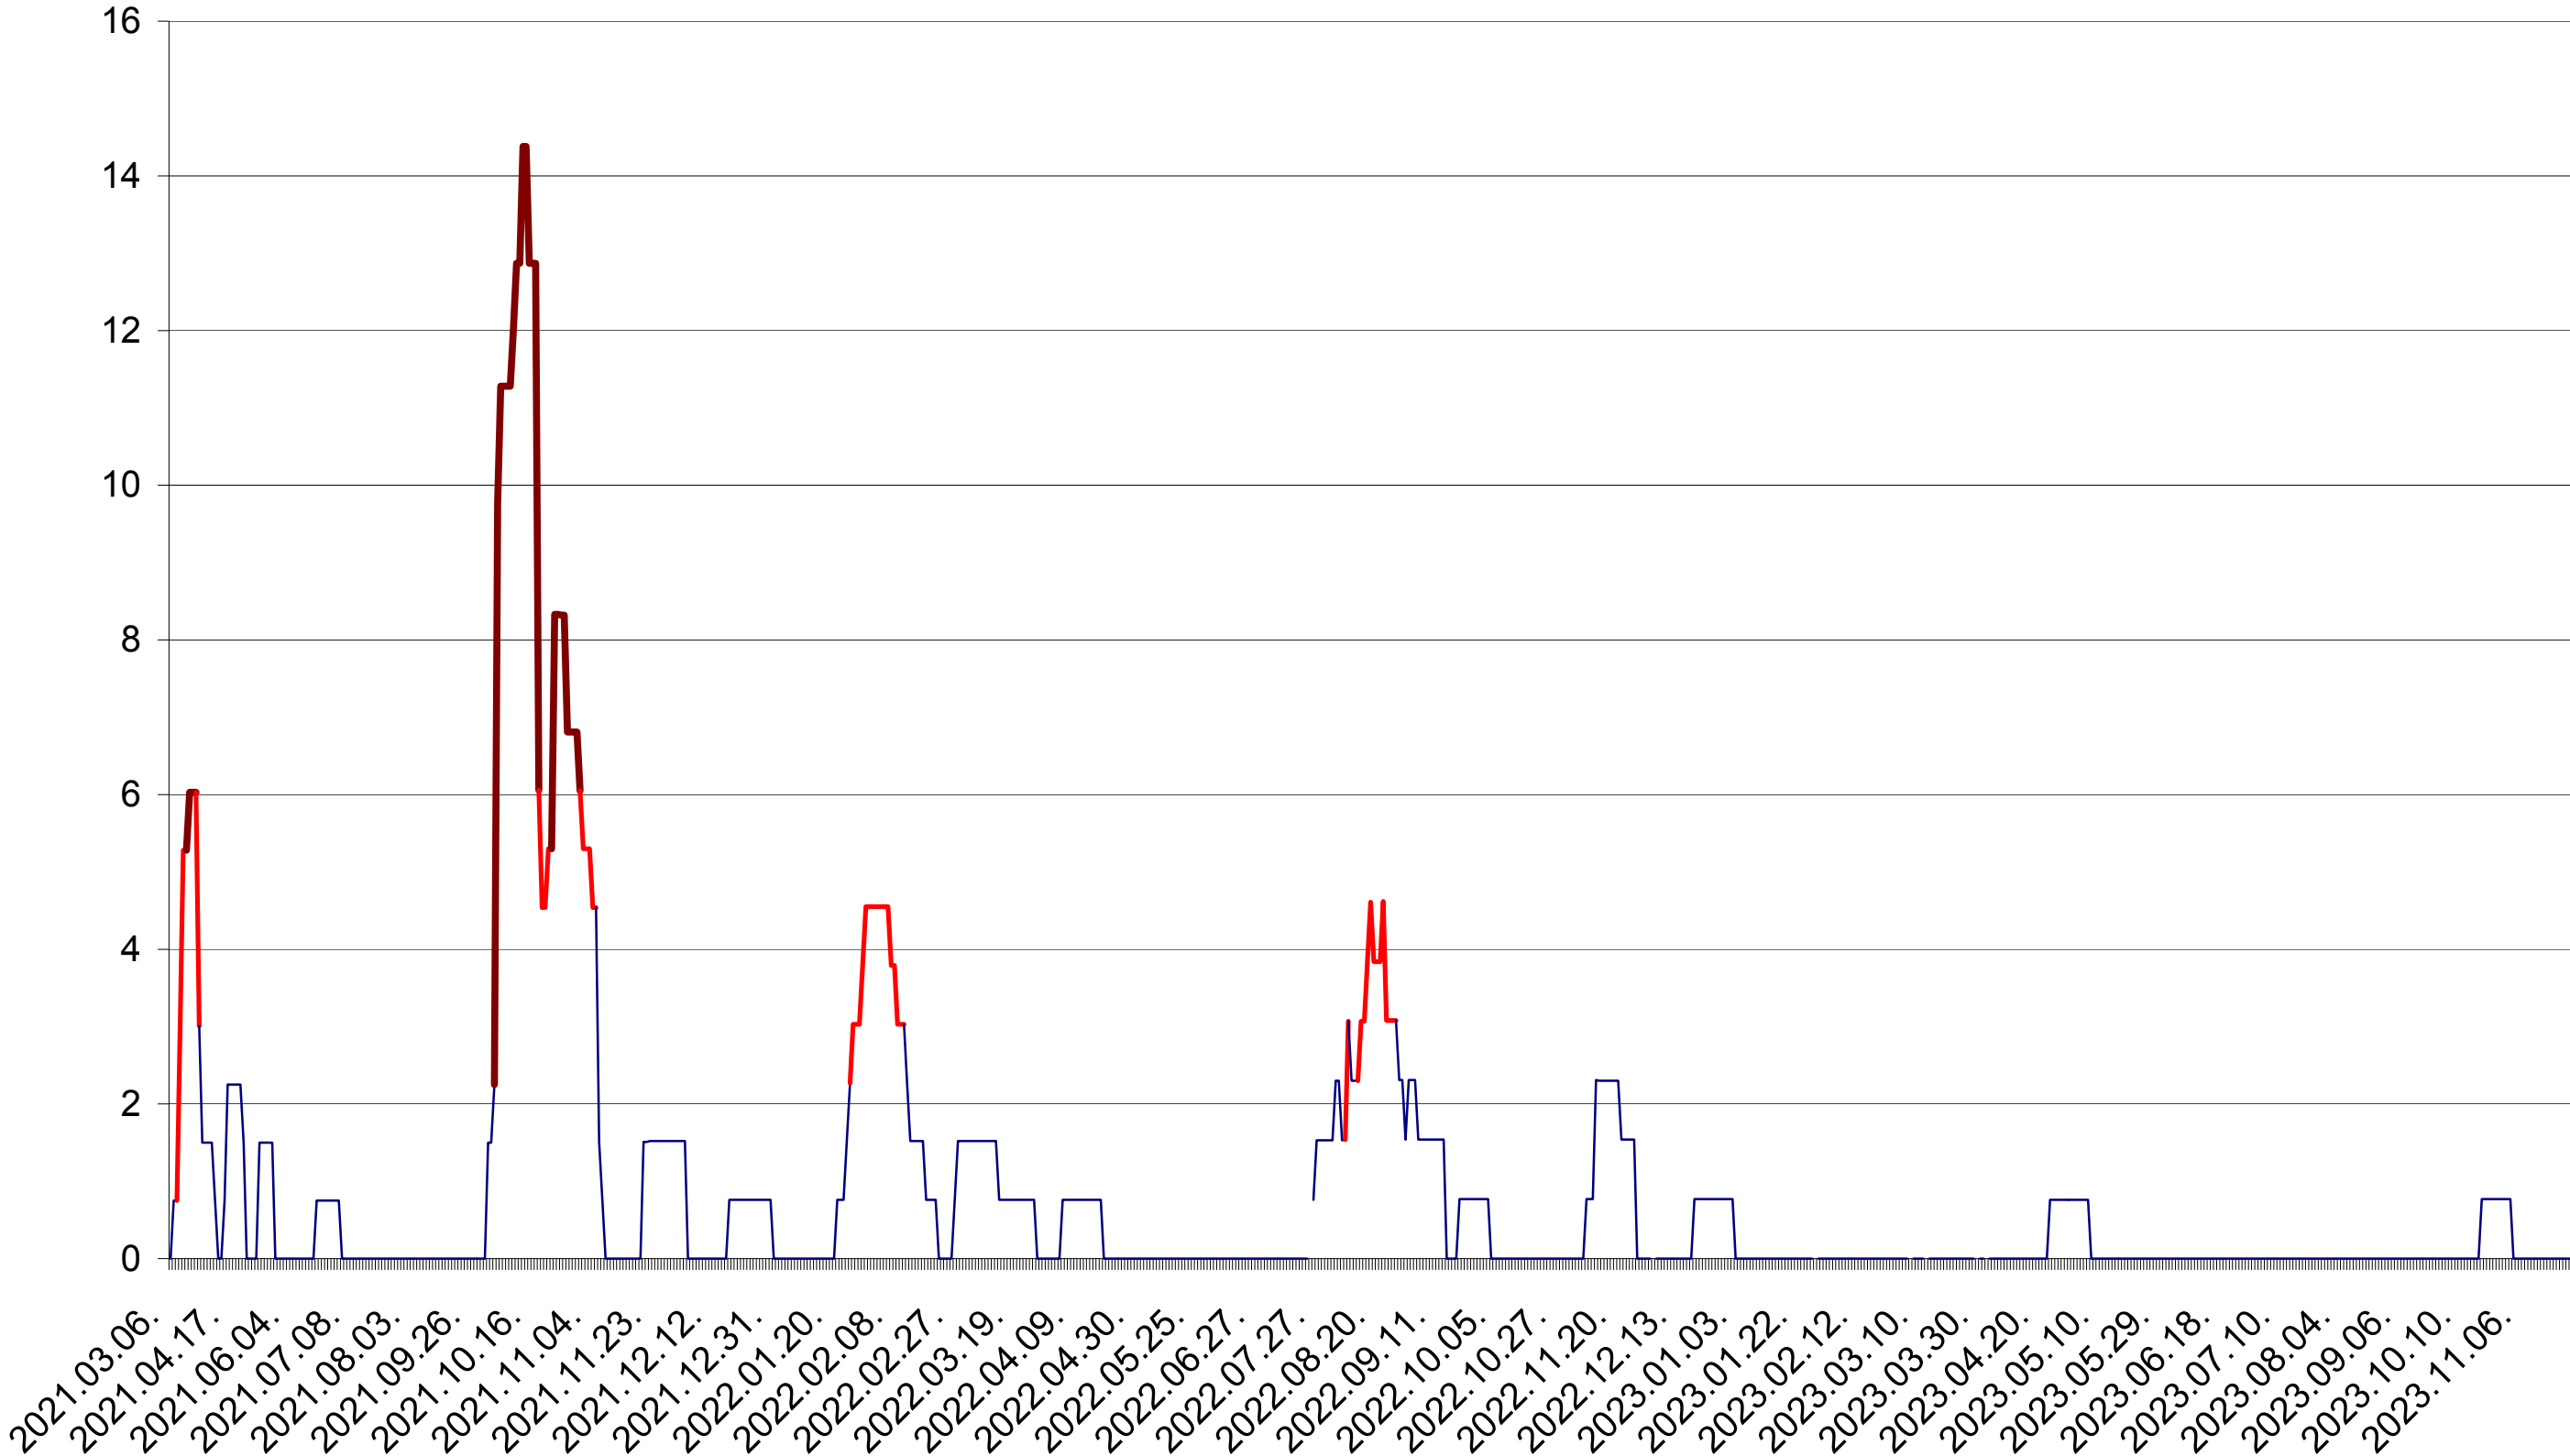

LELICENI - Evolutia incidentei cumulate pe 14 zile la ‰ de locuitori
2021.03.07. - 2023.11.29.

LUETA - Evolutia incidentei cumulate pe 14 zile la ‰ de locuitori
2021.03.07. - 2023.11.29.

LUNCA DE JOS - Evolutia incidentei cumulate pe 14 zile la ‰ de locuitori
2021.03.07. - 2023.11.29.

LUNCA DE SUS - Evolutia incidentei cumulate pe 14 zile la ‰ de locuitori
2021.03.07. - 2023.11.29.

LUPENI - Evolutia incidentei cumulate pe 14 zile la ‰ de locuitori
2021.03.07. - 2023.11.29.

MĂDĂRAȘ - Evolutia incidentei cumulate pe 14 zile la ‰ de locuitori
2021.03.07. - 2023.11.29.

MĂRTINIȘ - Evolutia incidentei cumulate pe 14 zile la ‰ de locuitori
2021.03.07. - 2023.11.29.

MEREȘTI - Evolutia incidentei cumulate pe 14 zile la ‰ de locuitori
2021.03.07. - 2023.11.29.

MUNICIPIUL MIERCUREA-CIUC - Evolutia incidentei cumulate pe 14 zile la ‰ de locuitori
2021.03.07. - 2023.11.29.

MIHĂILENI - Evolutia incidentei cumulate pe 14 zile la ‰ de locuitori
2021.03.07. - 2023.11.29.

MUGENI - Evolutia incidentei cumulate pe 14 zile la ‰ de locuitori
2021.03.07. - 2023.11.29.

OCLAND - Evolutia incidentei cumulate pe 14 zile la ‰ de locuitori
2021.03.07. - 2023.11.29.