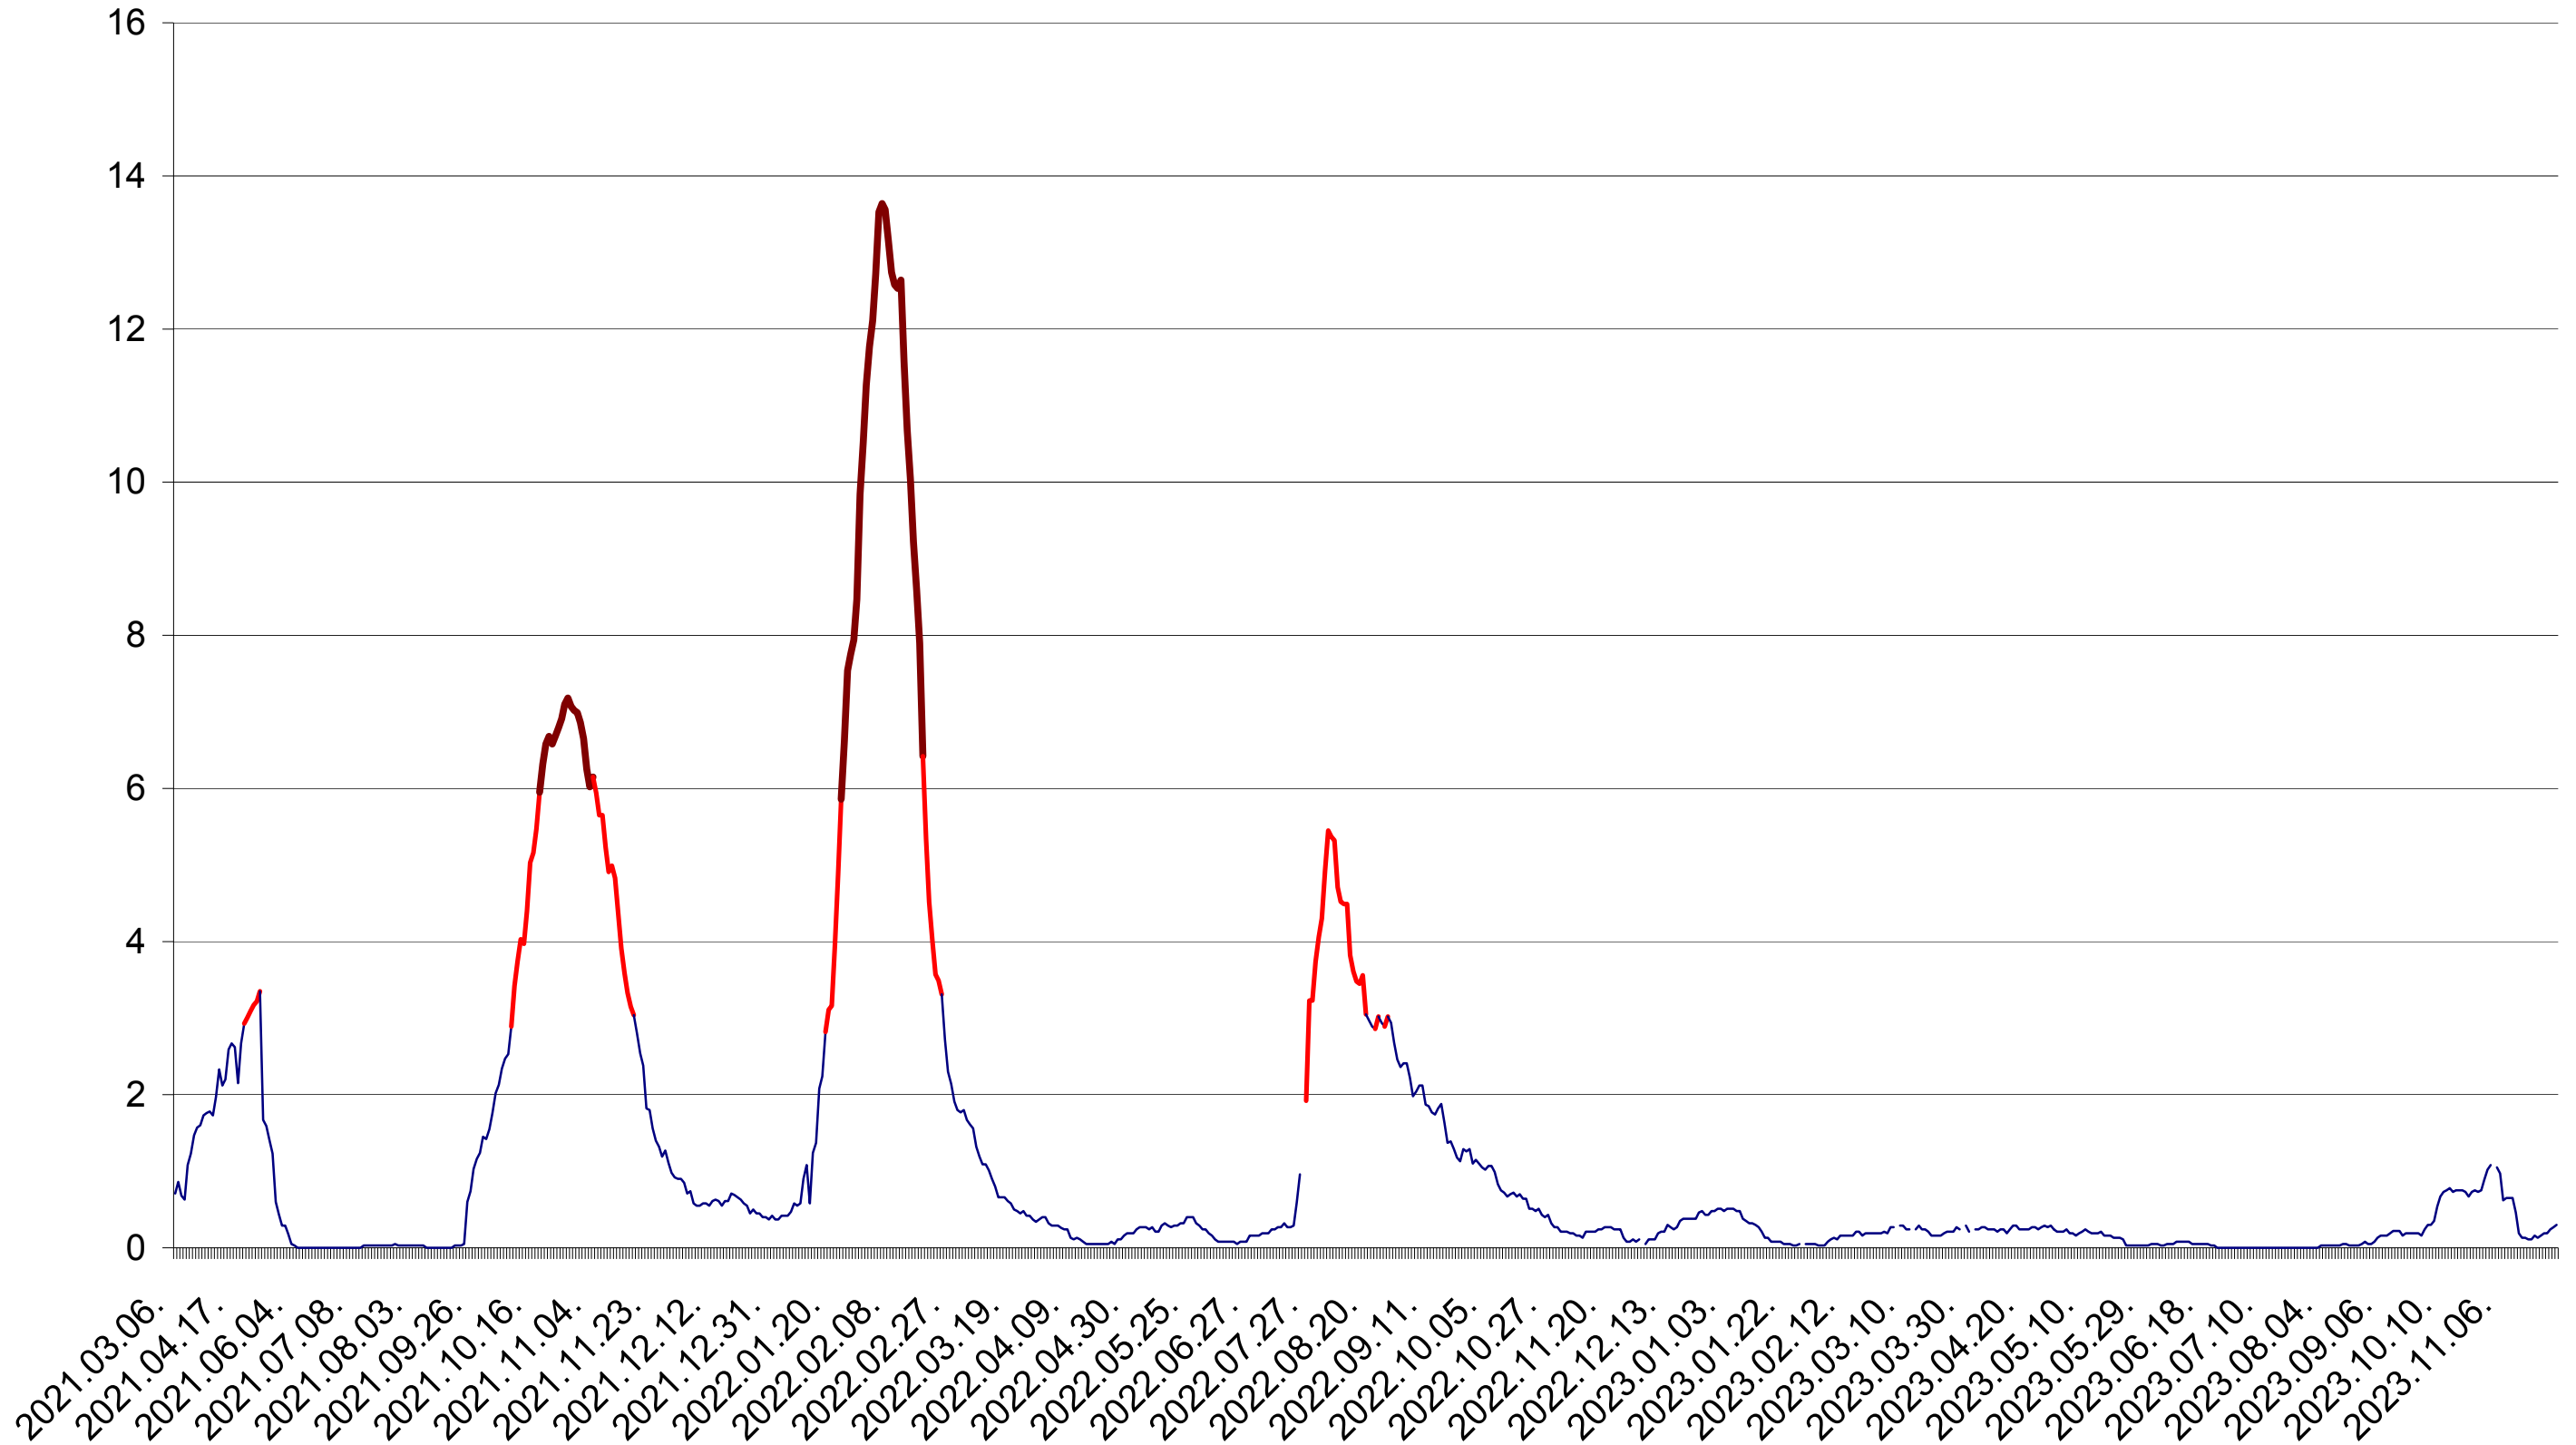

PĂULENI-CIUC - Evolutia incidentei cumulate pe 14 zile la ‰ de locuitori
2021.03.07. - 2023.11.29.

MUNICIPIUL ODORHEIU SECUIESC - Evolutia incidentei cumulate pe 14 zile la ‰ de locuitori
2021.03.07. - 2023.11.29.