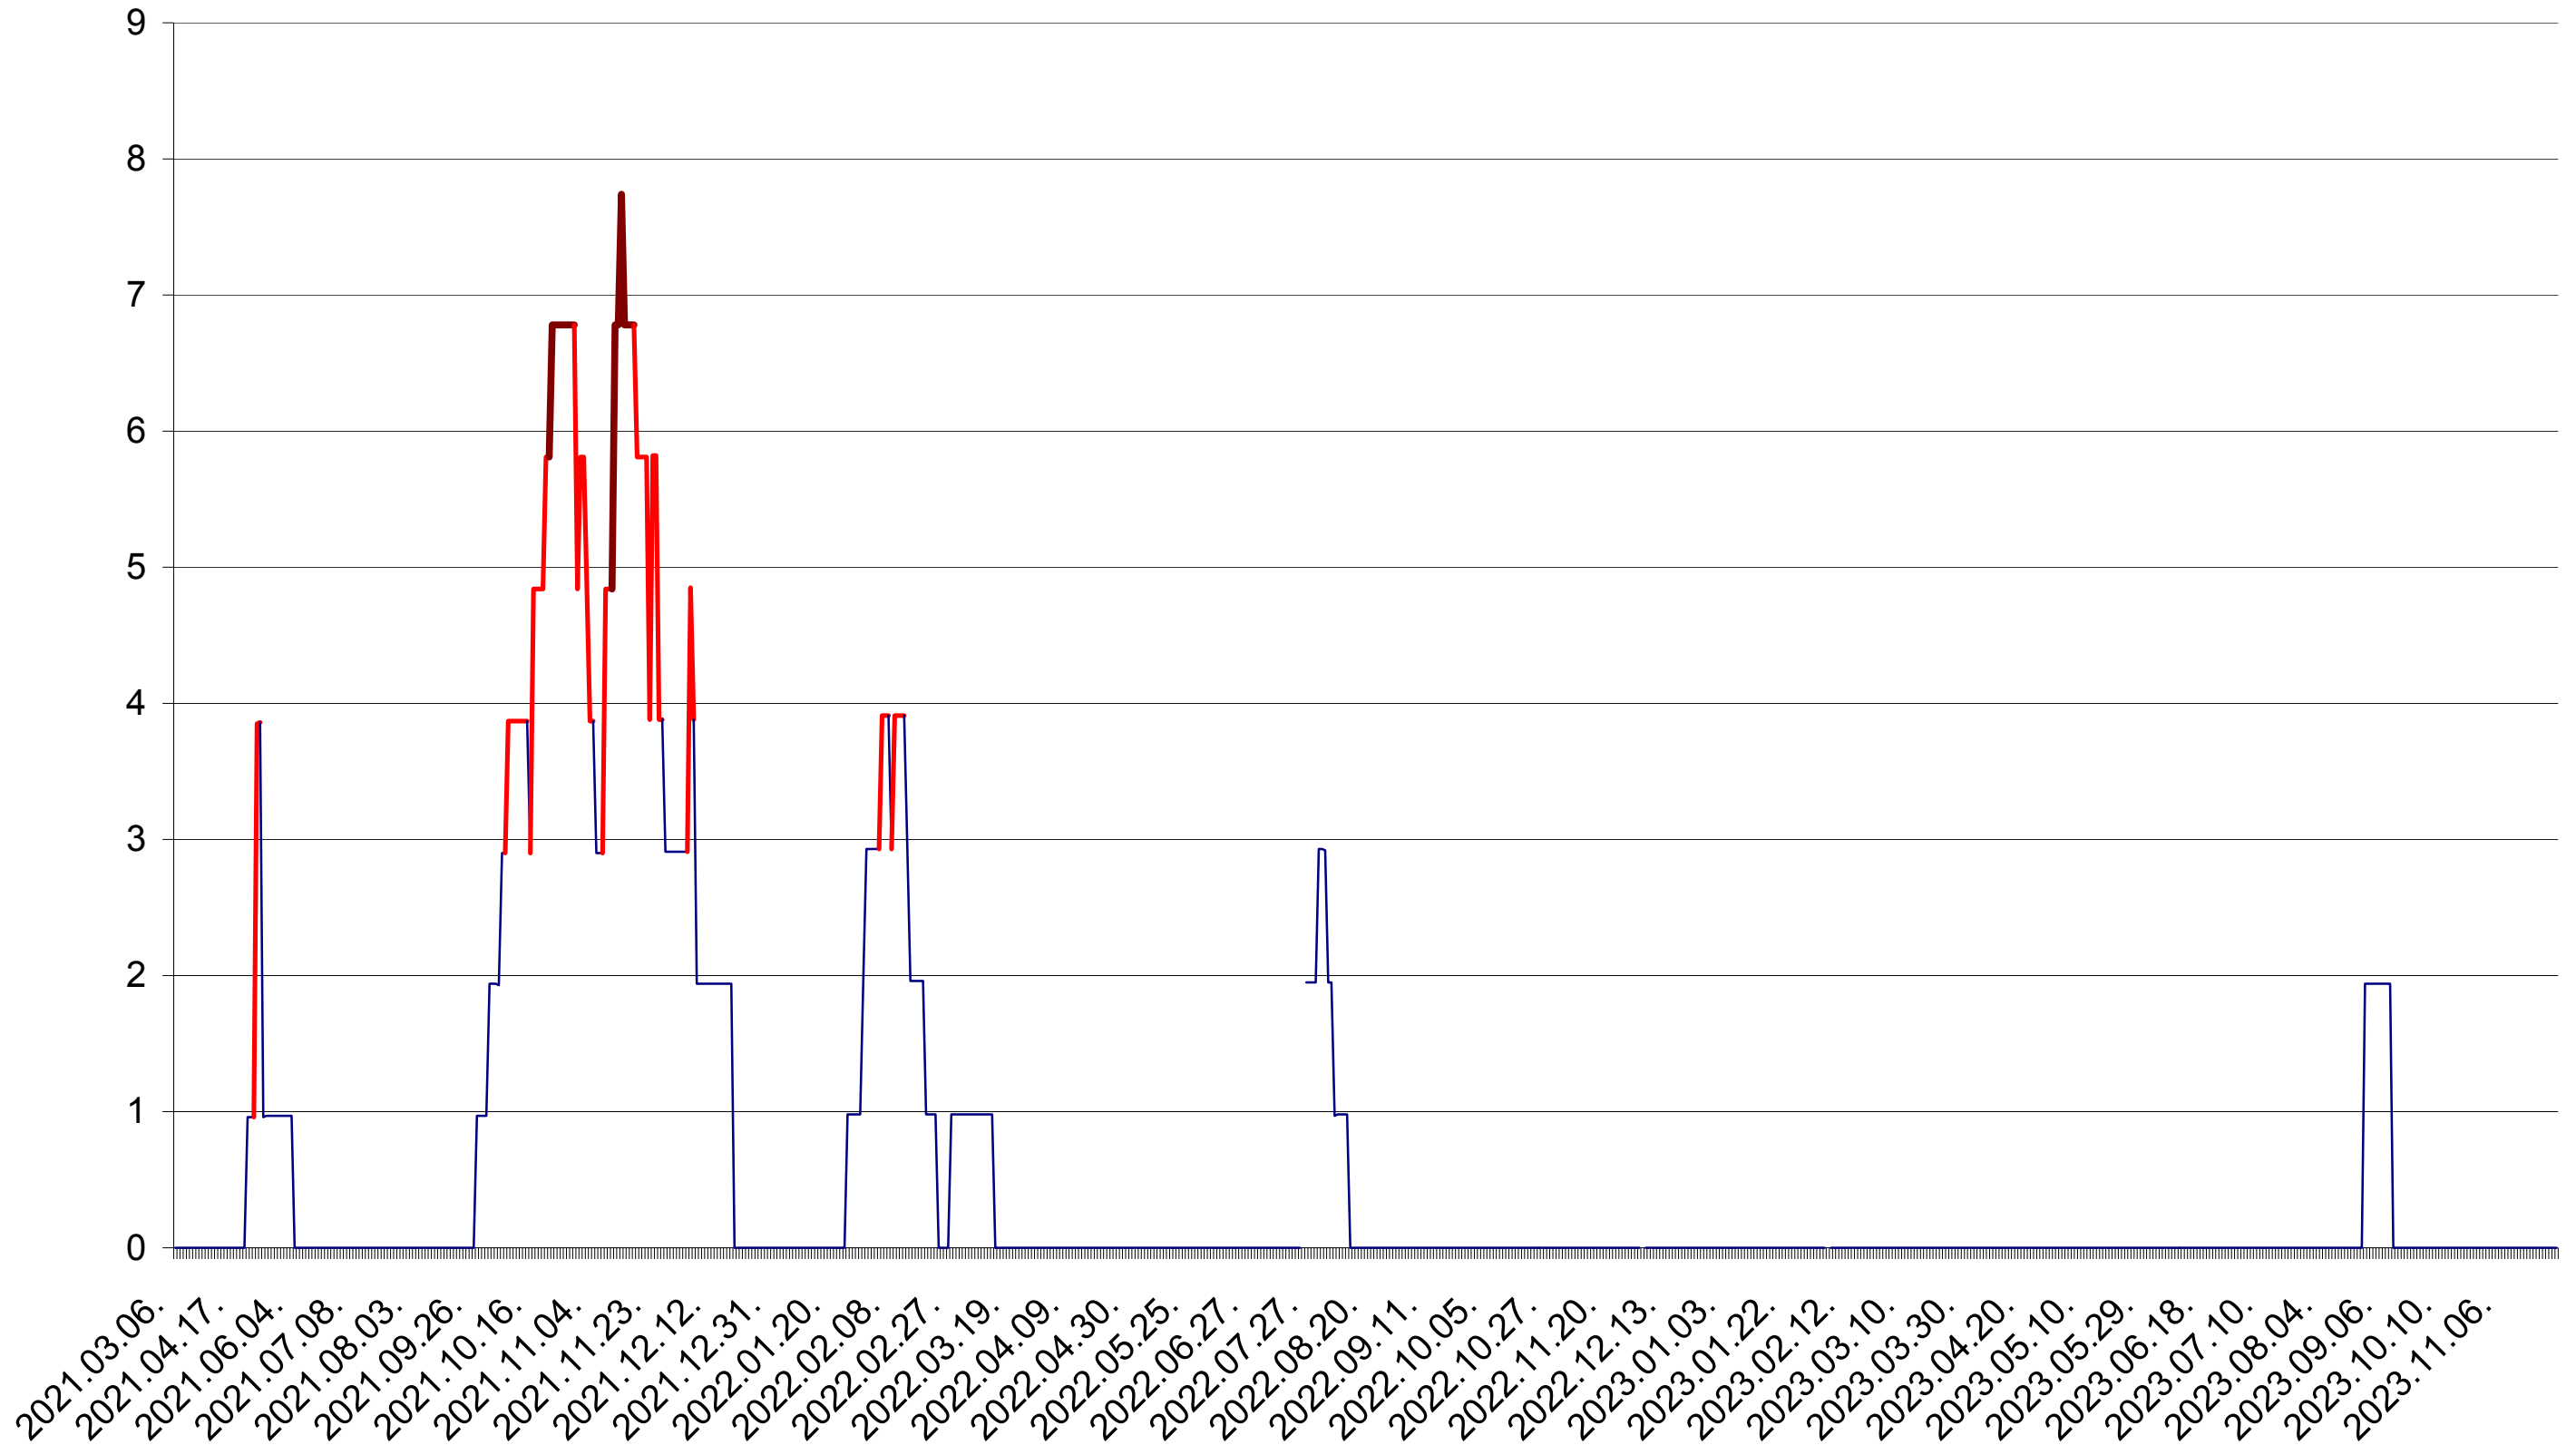

DEALU - Evolutia incidentei cumulate pe 14 zile la ‰ de locuitori
2021.03.07. - 2023.11.29.

DÂRJIU - Evolutia incidentei cumulate pe 14 zile la ‰ de locuitori
2021.03.07. - 2023.11.29.