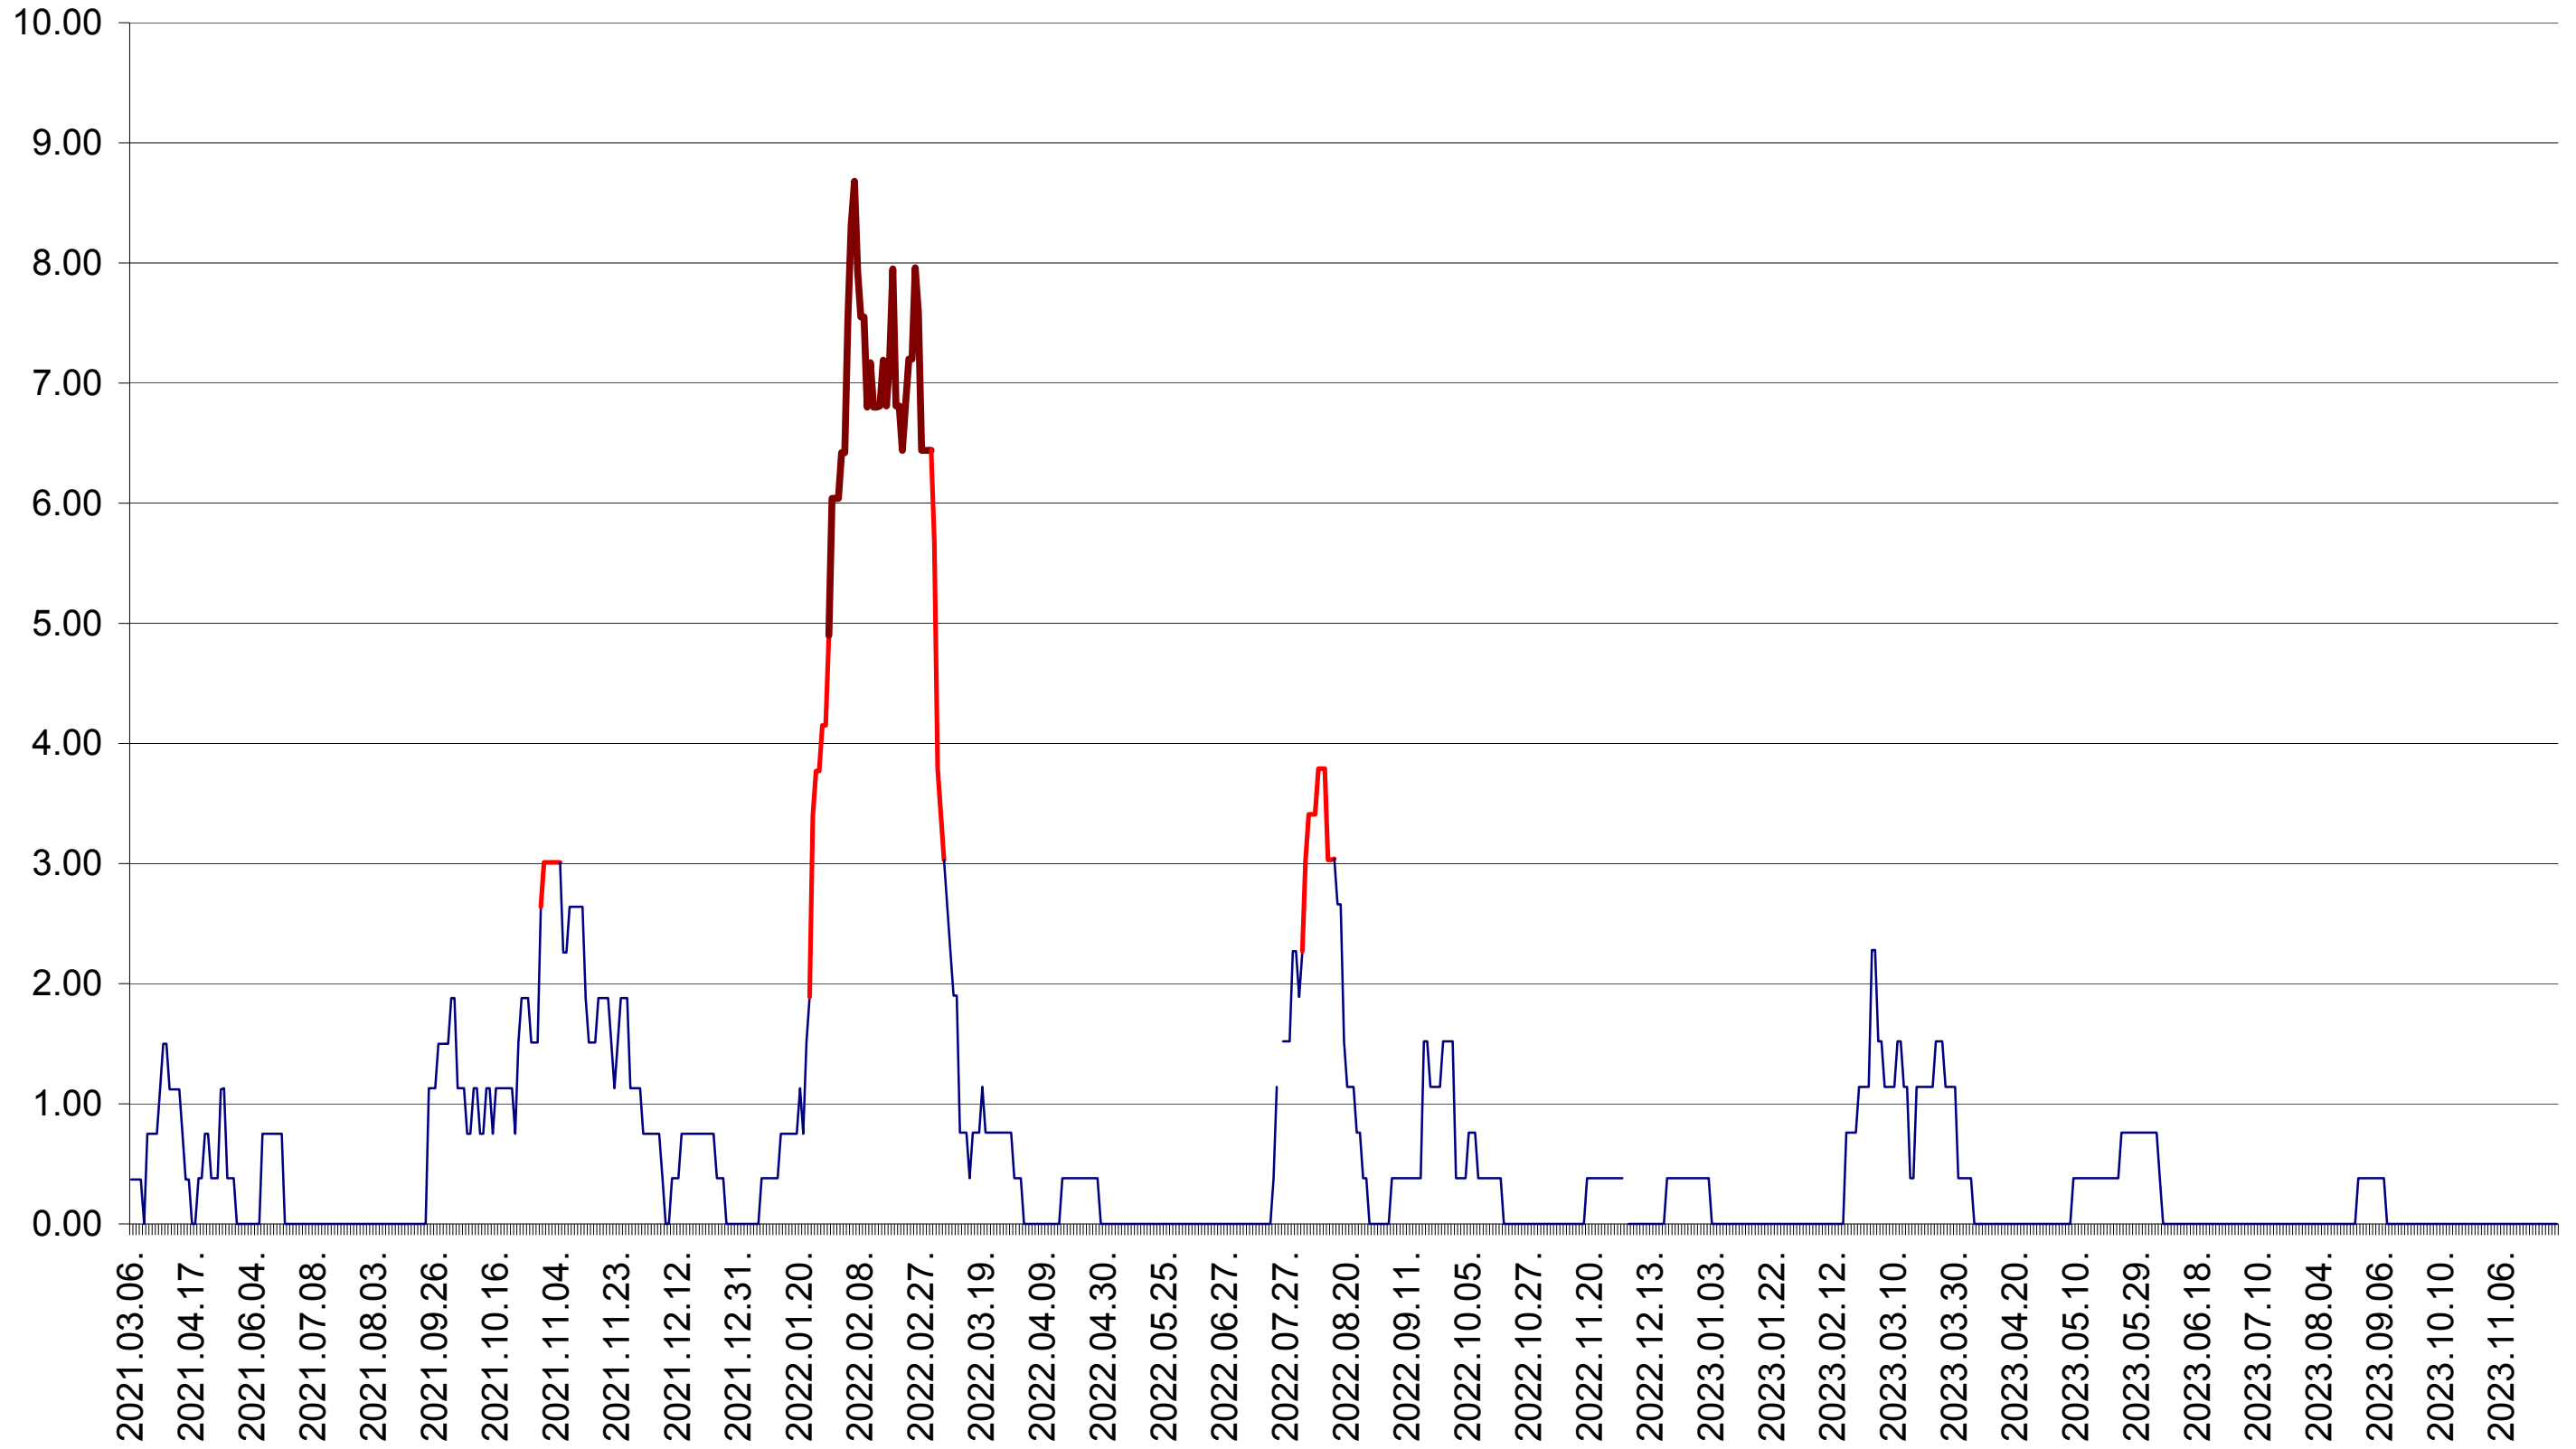

ATID - Evolutia incidentei cumulate pe 14 zile la ‰ de locuitori
2021.03.07. - 2023.11.29.

AVRĂMEȘTI - Evolutia incidentei cumulate pe 14 zile la ‰ de locuitori
2021.03.07. - 2023.11.29.

ORAȘ BĂILE TUȘNAD - Evolutia incidentei cumulate pe 14 zile la ‰ de locuitori
2021.03.07. - 2023.11.29.

ORAȘ BĂLAN - Evolutia incidentei cumulate pe 14 zile la ‰ de locuitori
2021.03.07. - 2023.11.29.

BILBOR - Evolutia incidentei cumulate pe 14 zile la ‰ de locuitori
2021.03.07. - 2023.11.29.

ORAȘ BORSEC - Evolutia incidentei cumulate pe 14 zile la ‰ de locuitori
2021.03.07. - 2023.11.29.

BRĂDEȘTI - Evolutia incidentei cumulate pe 14 zile la ‰ de locuitori
2021.03.07. - 2023.11.29.

CĂPÂLNIȚA - Evolutia incidentei cumulate pe 14 zile la ‰ de locuitori
2021.03.07. - 2023.11.29.

CÂRȚA - Evolutia incidentei cumulate pe 14 zile la % de locuitori
2021.03.07. - 2023.11.29.