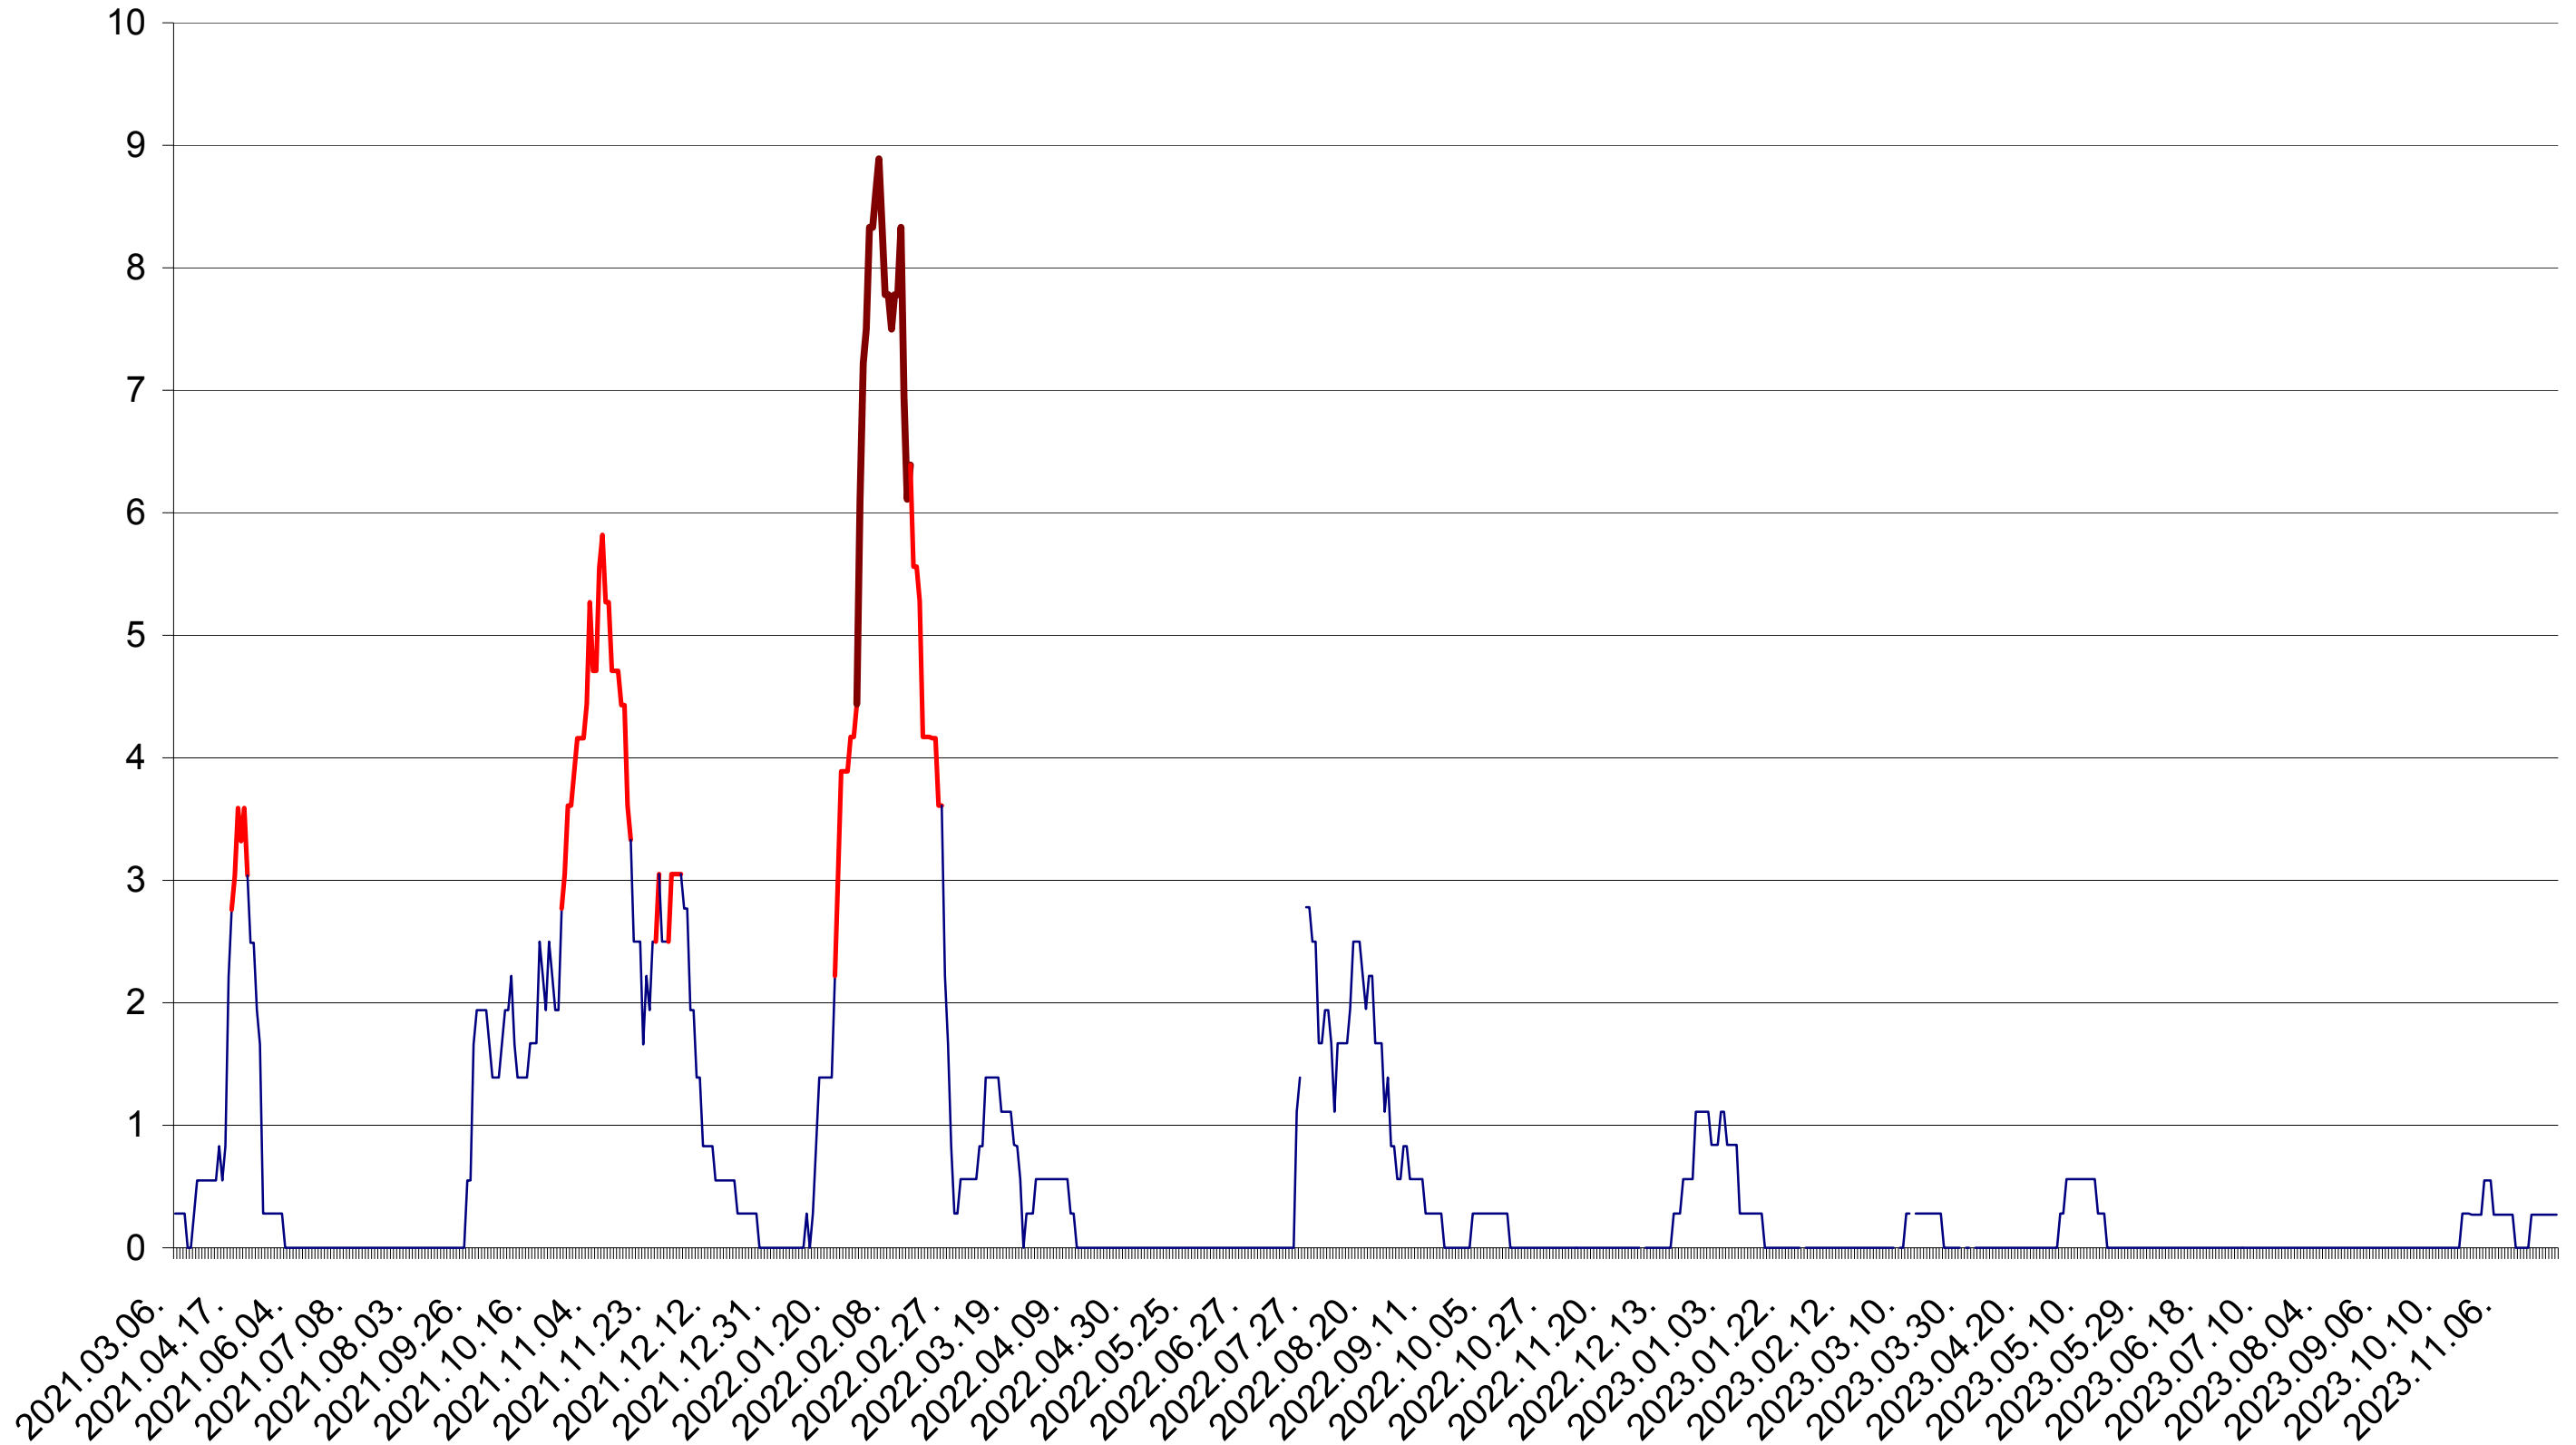

LELICENI - Evolutia incidentei cumulate pe 14 zile la ‰ de locuitori
2021.03.07. - 2023.11.29.

LUETA - Evolutia incidentei cumulate pe 14 zile la ‰ de locuitori
2021.03.07. - 2023.11.29.

LUNCA DE JOS - Evolutia incidentei cumulate pe 14 zile la ‰ de locuitori
2021.03.07. - 2023.11.29.

MĂRTINIȘ - Evolutia incidentei cumulate pe 14 zile la ‰ de locuitori
2021.03.07. - 2023.11.29.

MEREȘTI - Evolutia incidentei cumulate pe 14 zile la ‰ de locuitori
2021.03.07. - 2023.11.29.

MUNICIPIUL MIERCUREA-CIUC - Evolutia incidentei cumulate pe 14 zile la ‰ de locuitori
2021.03.07. - 2023.11.29.

MIHĂILENI - Evolutia incidentei cumulate pe 14 zile la ‰ de locuitori
2021.03.07. - 2023.11.29.

MUGENI - Evolutia incidentei cumulate pe 14 zile la ‰ de locuitori
2021.03.07. - 2023.11.29.

OCLAND - Evolutia incidentei cumulate pe 14 zile la ‰ de locuitori
2021.03.07. - 2023.11.29.