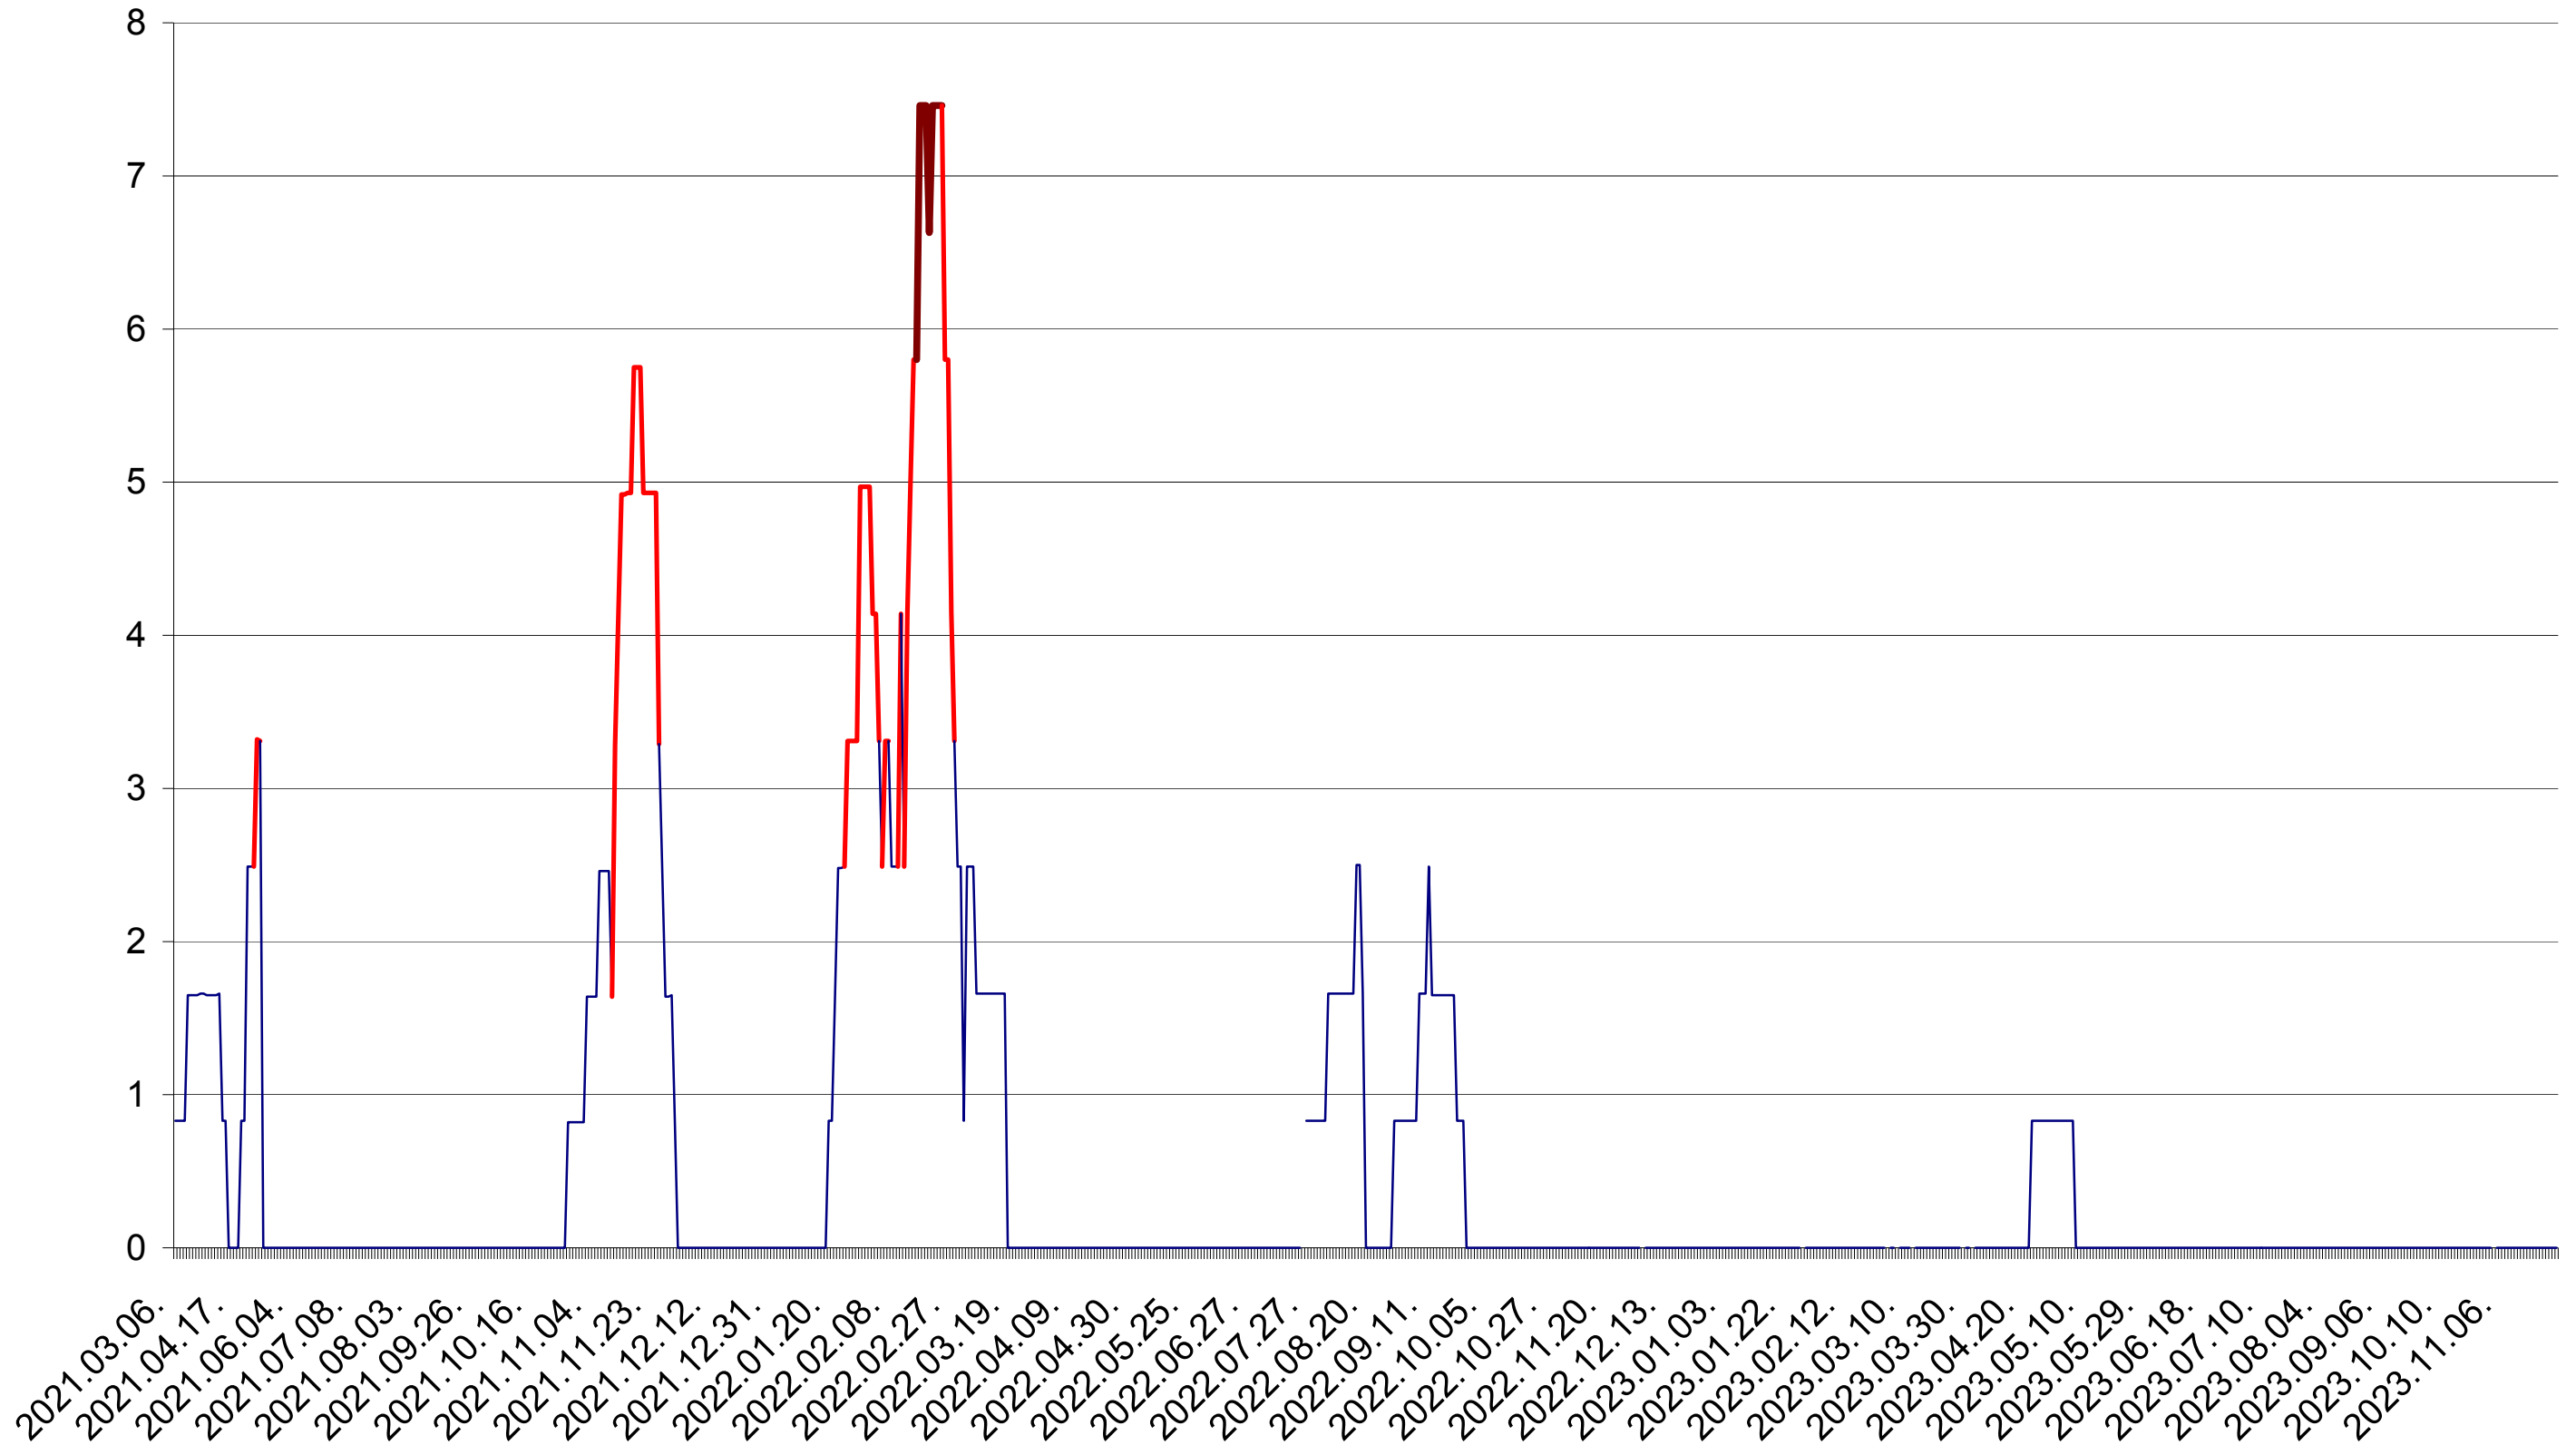

PLĂIEȘII DE JOS - Evolutia incidentei cumulate pe 14 zile la ‰ de locuitori
2021.03.07. - 2023.11.29.

PORUMBENI - Evolutia incidentei cumulate pe 14 zile la ‰ de locuitori
2021.03.07. - 2023.11.29.

PRAID - Evolutia incidentei cumulate pe 14 zile la ‰ de locuitori
2021.03.07. - 2023.11.29.

RACU - Evolutia incidentei cumulate pe 14 zile la ‰ de locuitori
2021.03.07. - 2023.11.29.

REMETEA - Evolutia incidentei cumulate pe 14 zile la ‰ de locuitori
2021.03.07. - 2023.11.29.

SĂCEL - Evolutia incidentei cumulate pe 14 zile la ‰ de locuitori
2021.03.07. - 2023.11.29.