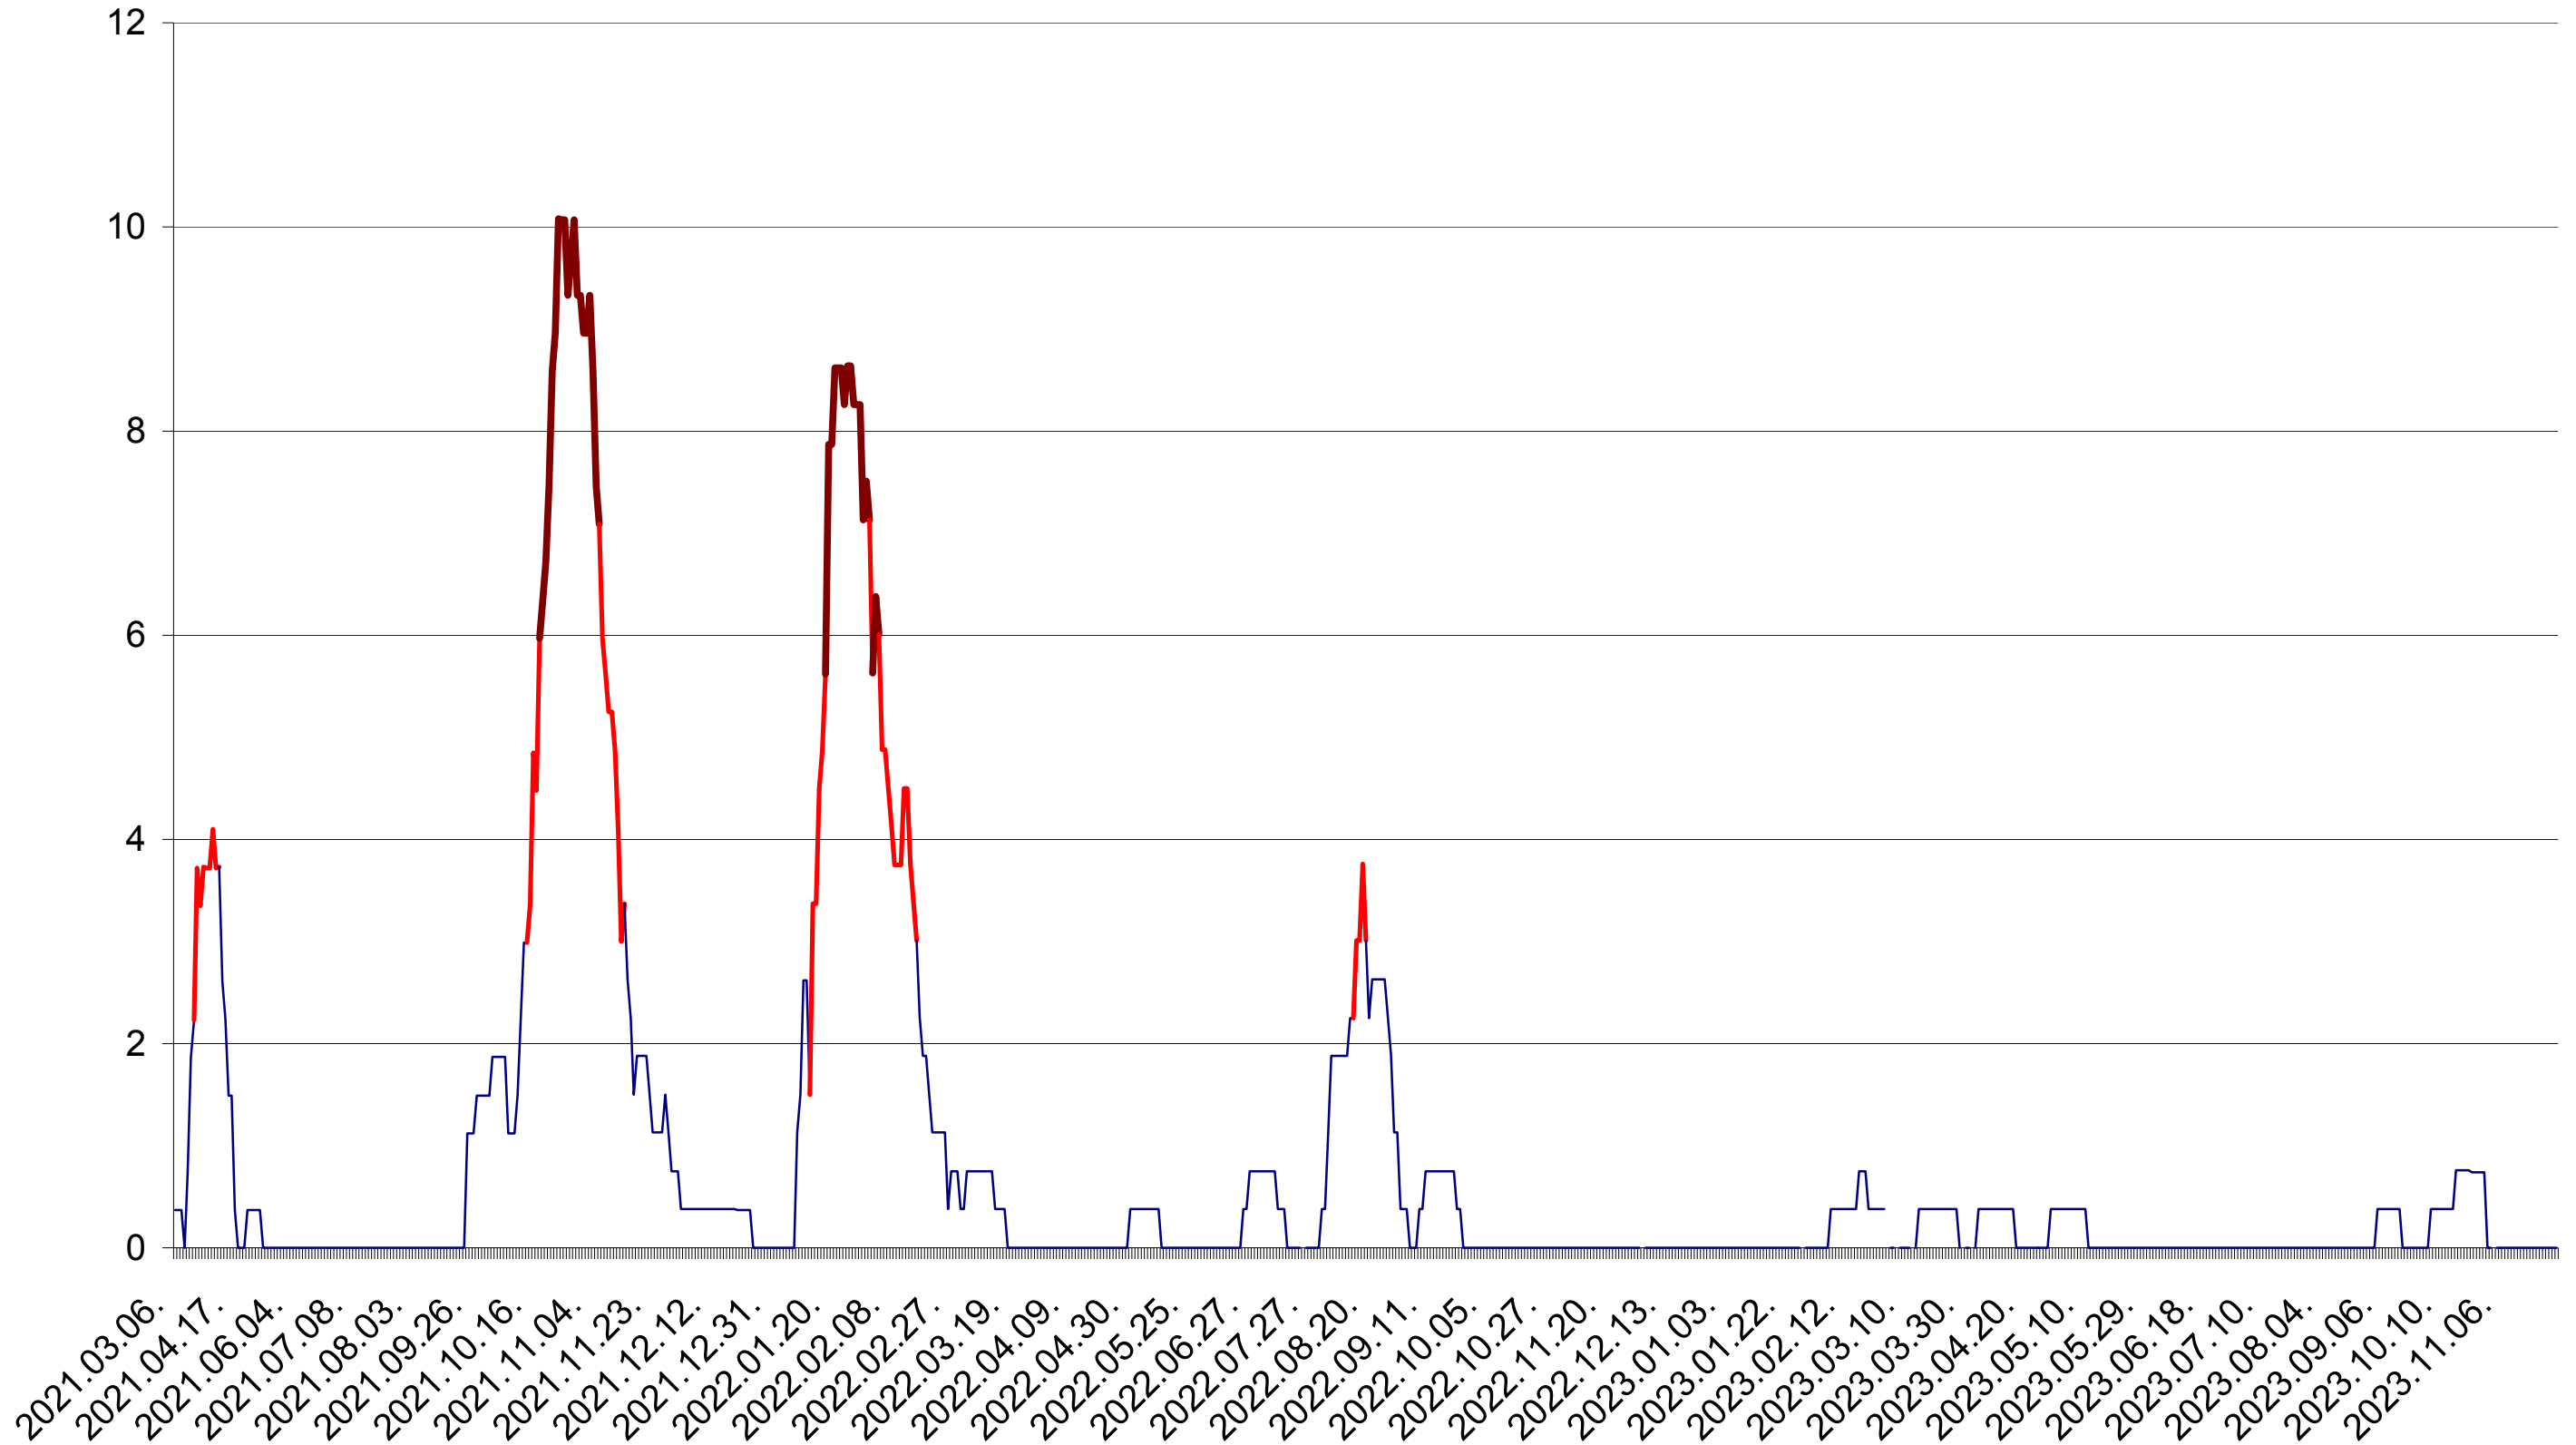

SÂNDOMINIC - Evolutia incidentei cumulate pe 14 zile la ‰ de locuitori
2021.03.07. - 2023.11.29.

SÂNCRĂIENI - Evolutia incidentei cumulate pe 14 zile la ‰ de locuitori
2021.03.07. - 2023.11.29.