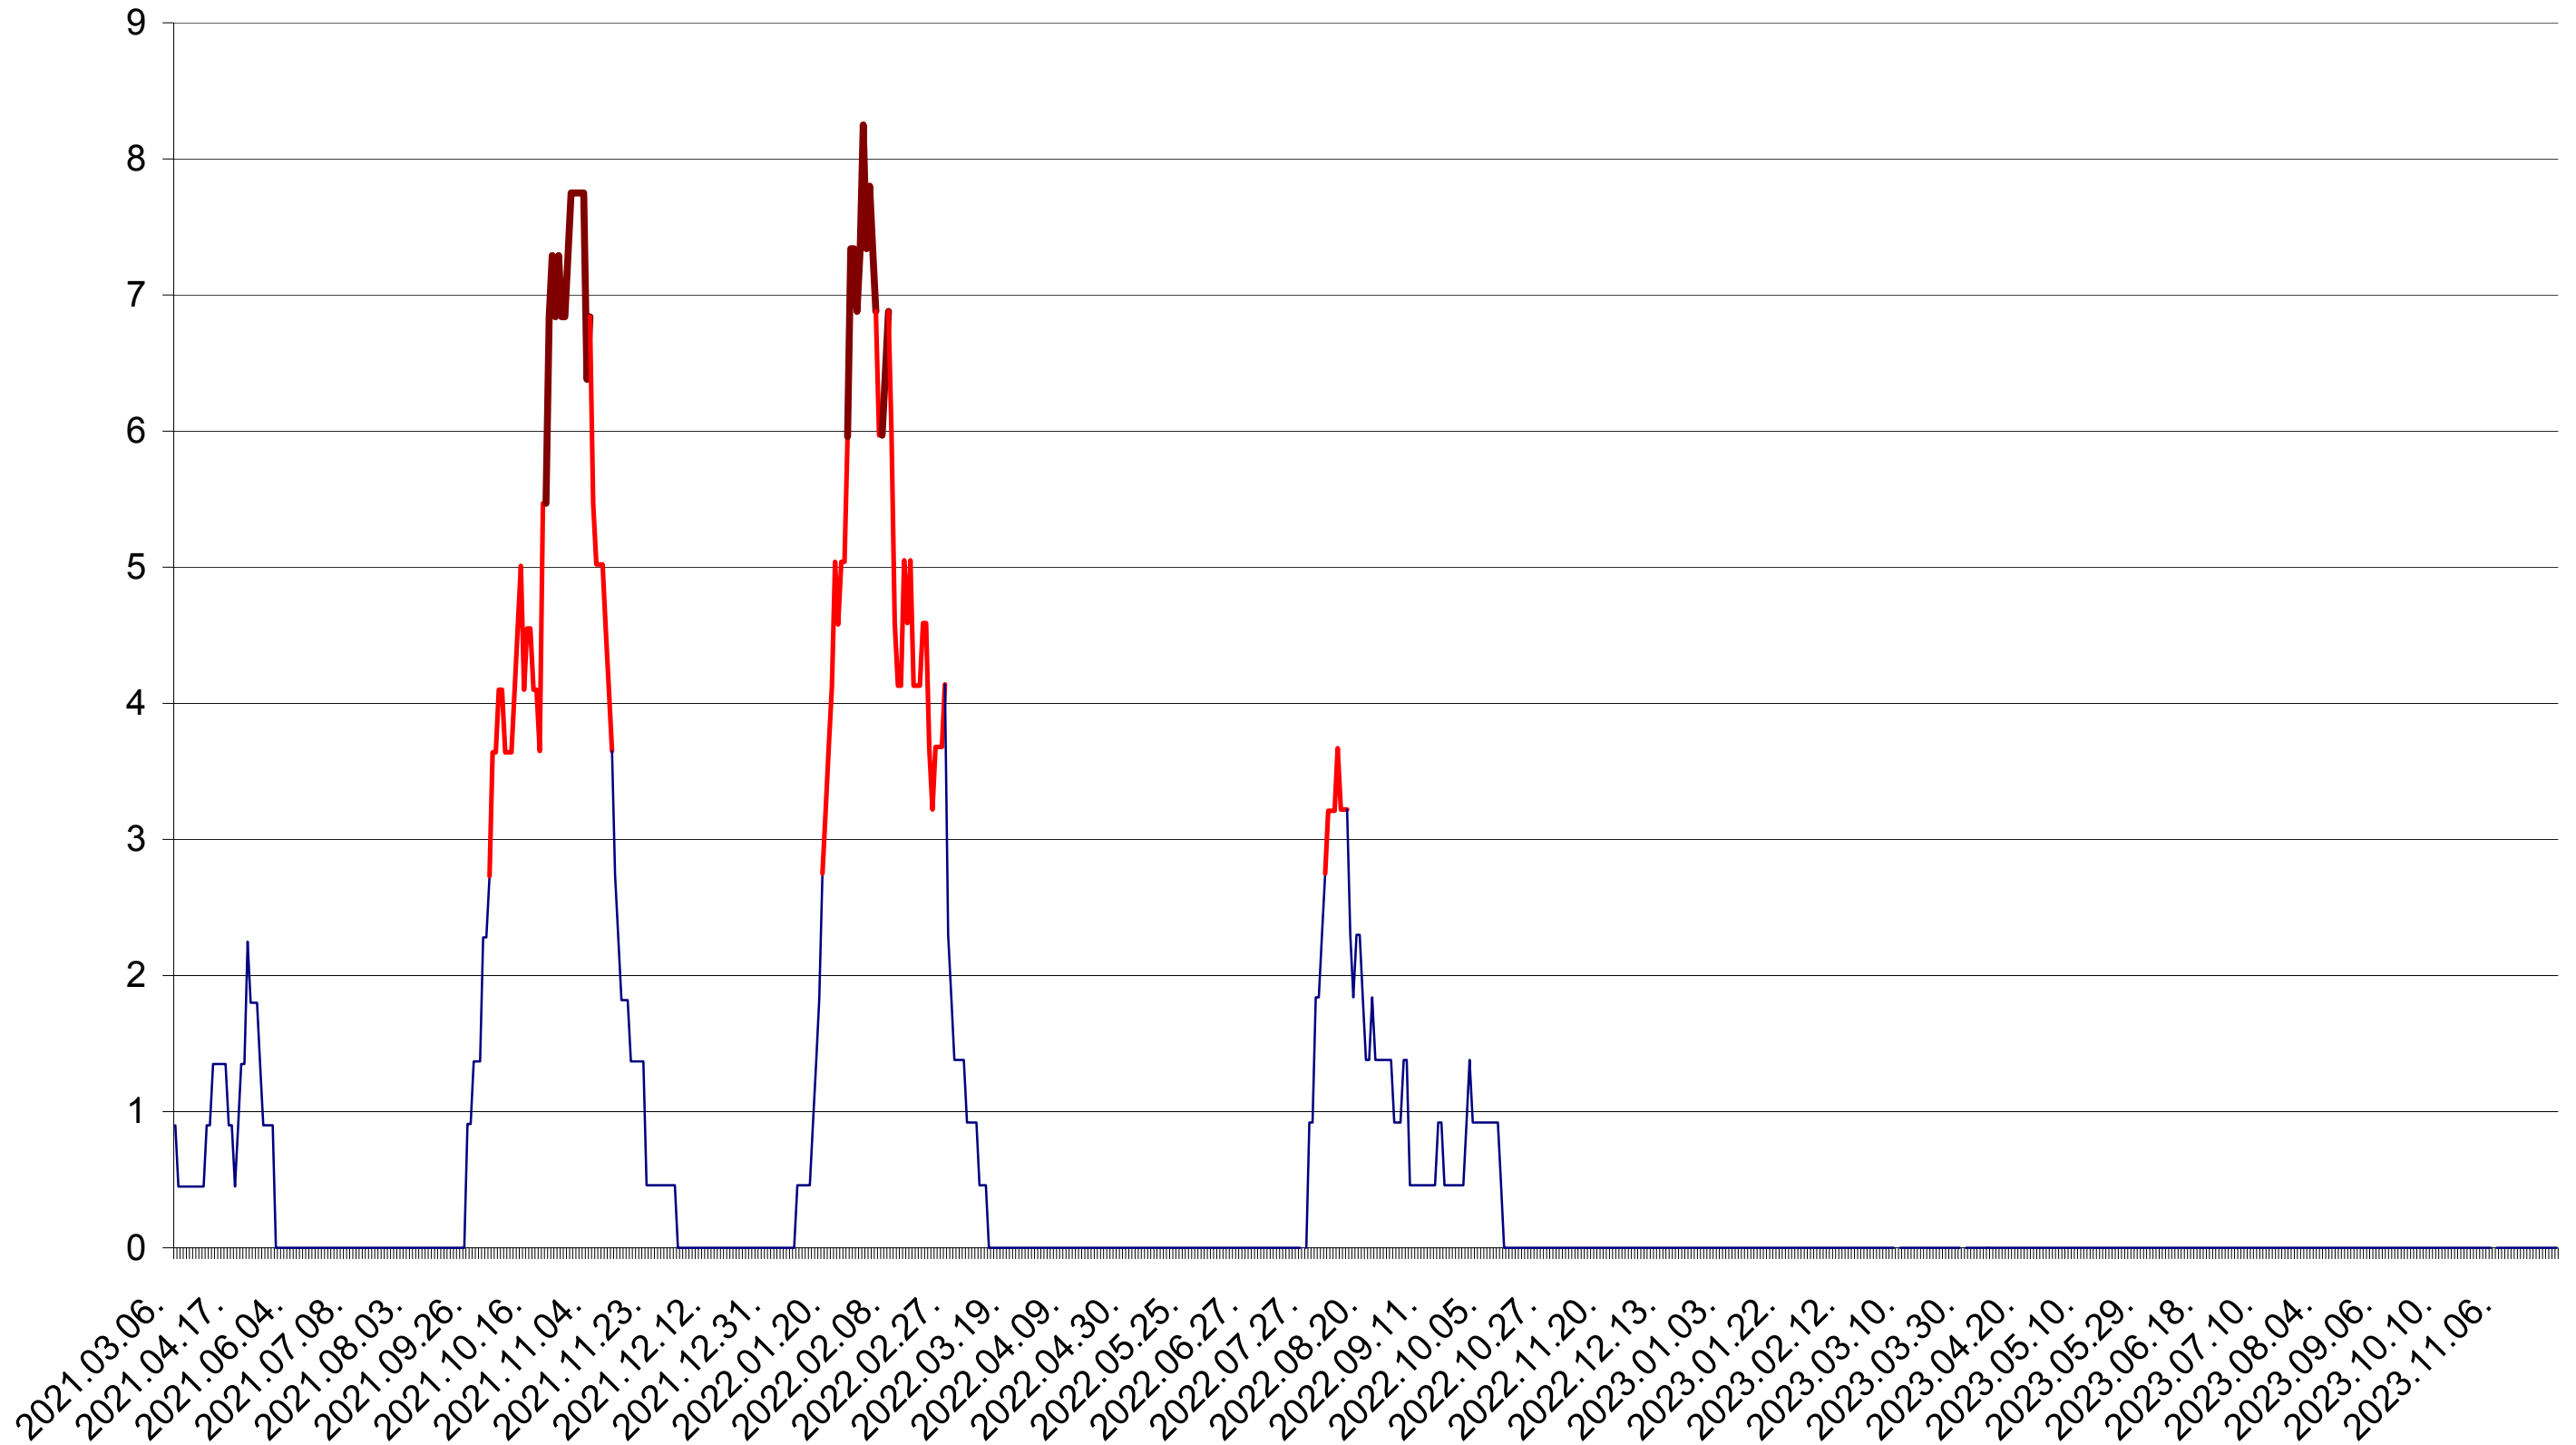

SĂRMAȘ - Evolutia incidentei cumulate pe 14 zile la ‰ de locuitori
2021.03.07. - 2023.11.29.

SÂNTIMBRU - Evolutia incidentei cumulate pe 14 zile la ‰ de locuitori
2021.03.07. - 2023.11.29.