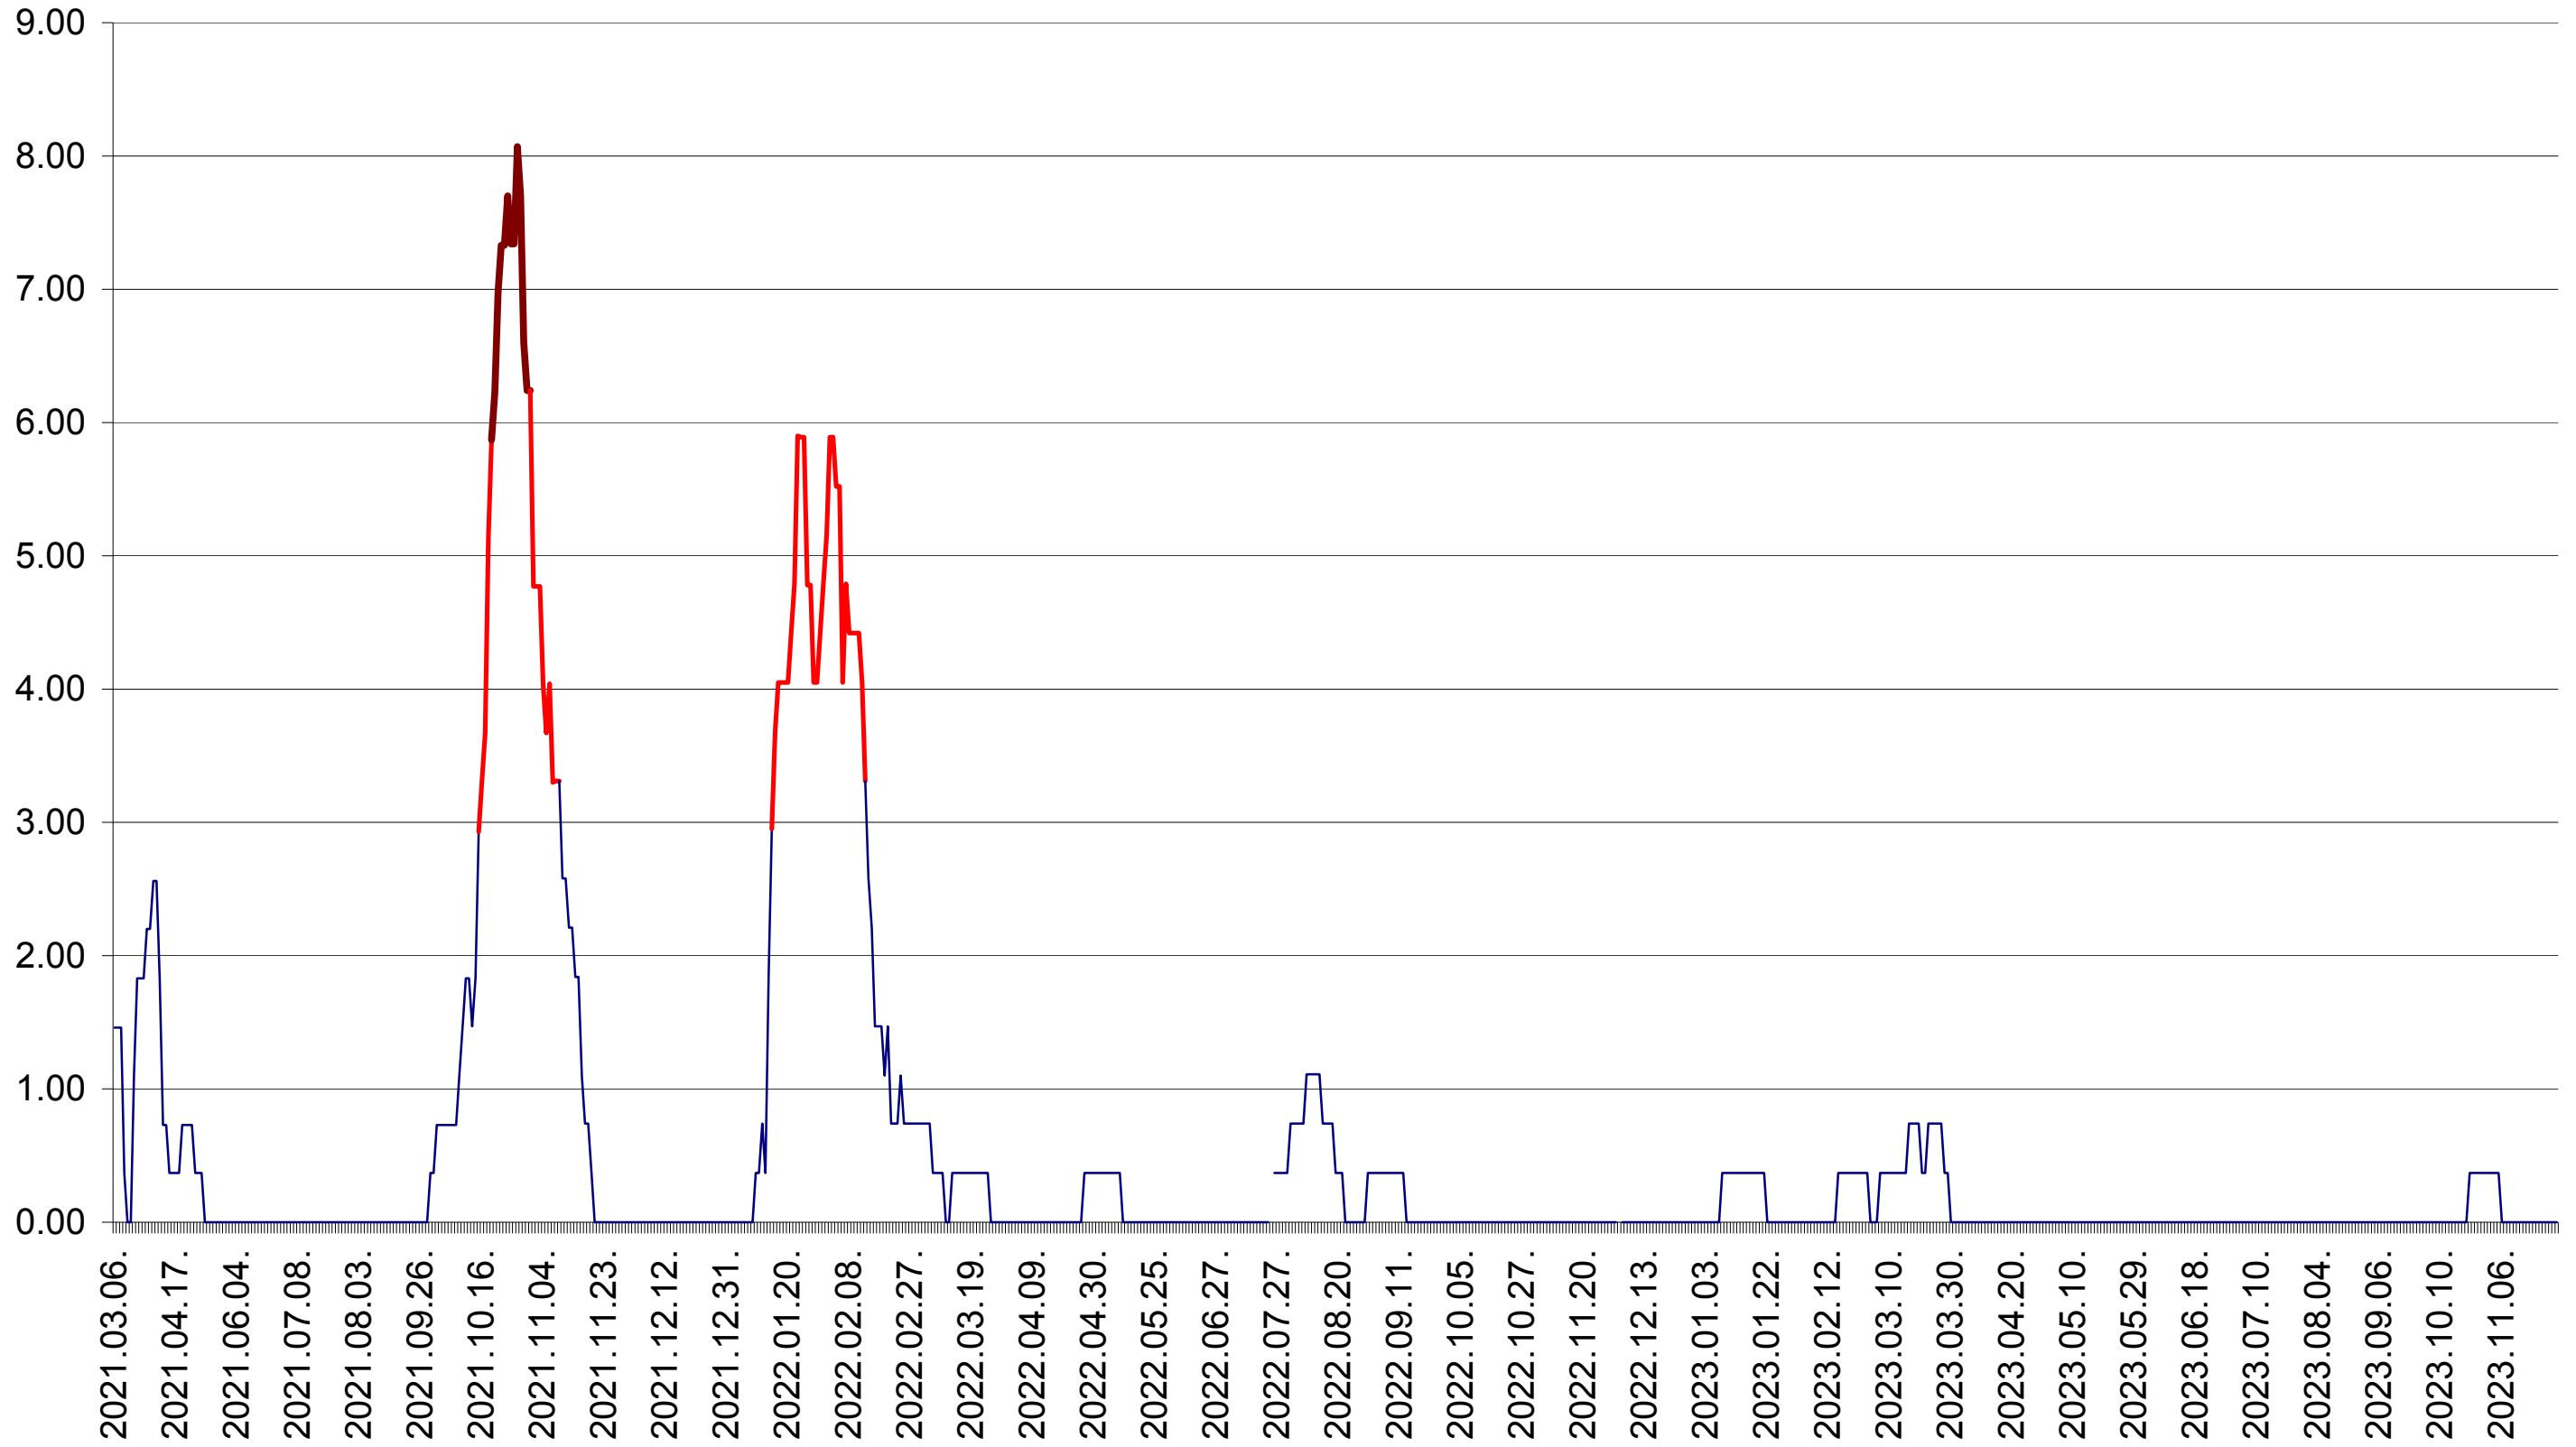

ATID - Evolutia incidentei cumulate pe 14 zile la ‰ de locuitori
2021.03.07. - 2023.11.29.

AVRĂMEȘTI - Evolutia incidentei cumulate pe 14 zile la ‰ de locuitori
2021.03.07. - 2023.11.29.

ORAȘ BĂILE TUȘNAD - Evolutia incidentei cumulate pe 14 zile la ‰ de locuitori
2021.03.07. - 2023.11.29.

ORAȘ BĂLAN - Evolutia incidentei cumulate pe 14 zile la ‰ de locuitori
2021.03.07. - 2023.11.29.

BILBOR - Evolutia incidentei cumulate pe 14 zile la ‰ de locuitori
2021.03.07. - 2023.11.29.

ORAȘ BORSEC - Evolutia incidentei cumulate pe 14 zile la ‰ de locuitori
2021.03.07. - 2023.11.29.

BRĂDEȘTI - Evolutia incidentei cumulate pe 14 zile la ‰ de locuitori
2021.03.07. - 2023.11.29.

CĂPÂLNIȚA - Evolutia incidentei cumulate pe 14 zile la ‰ de locuitori
2021.03.07. - 2023.11.29.

CÂRȚA - Evolutia incidentei cumulate pe 14 zile la % de locuitori
2021.03.07. - 2023.11.29.