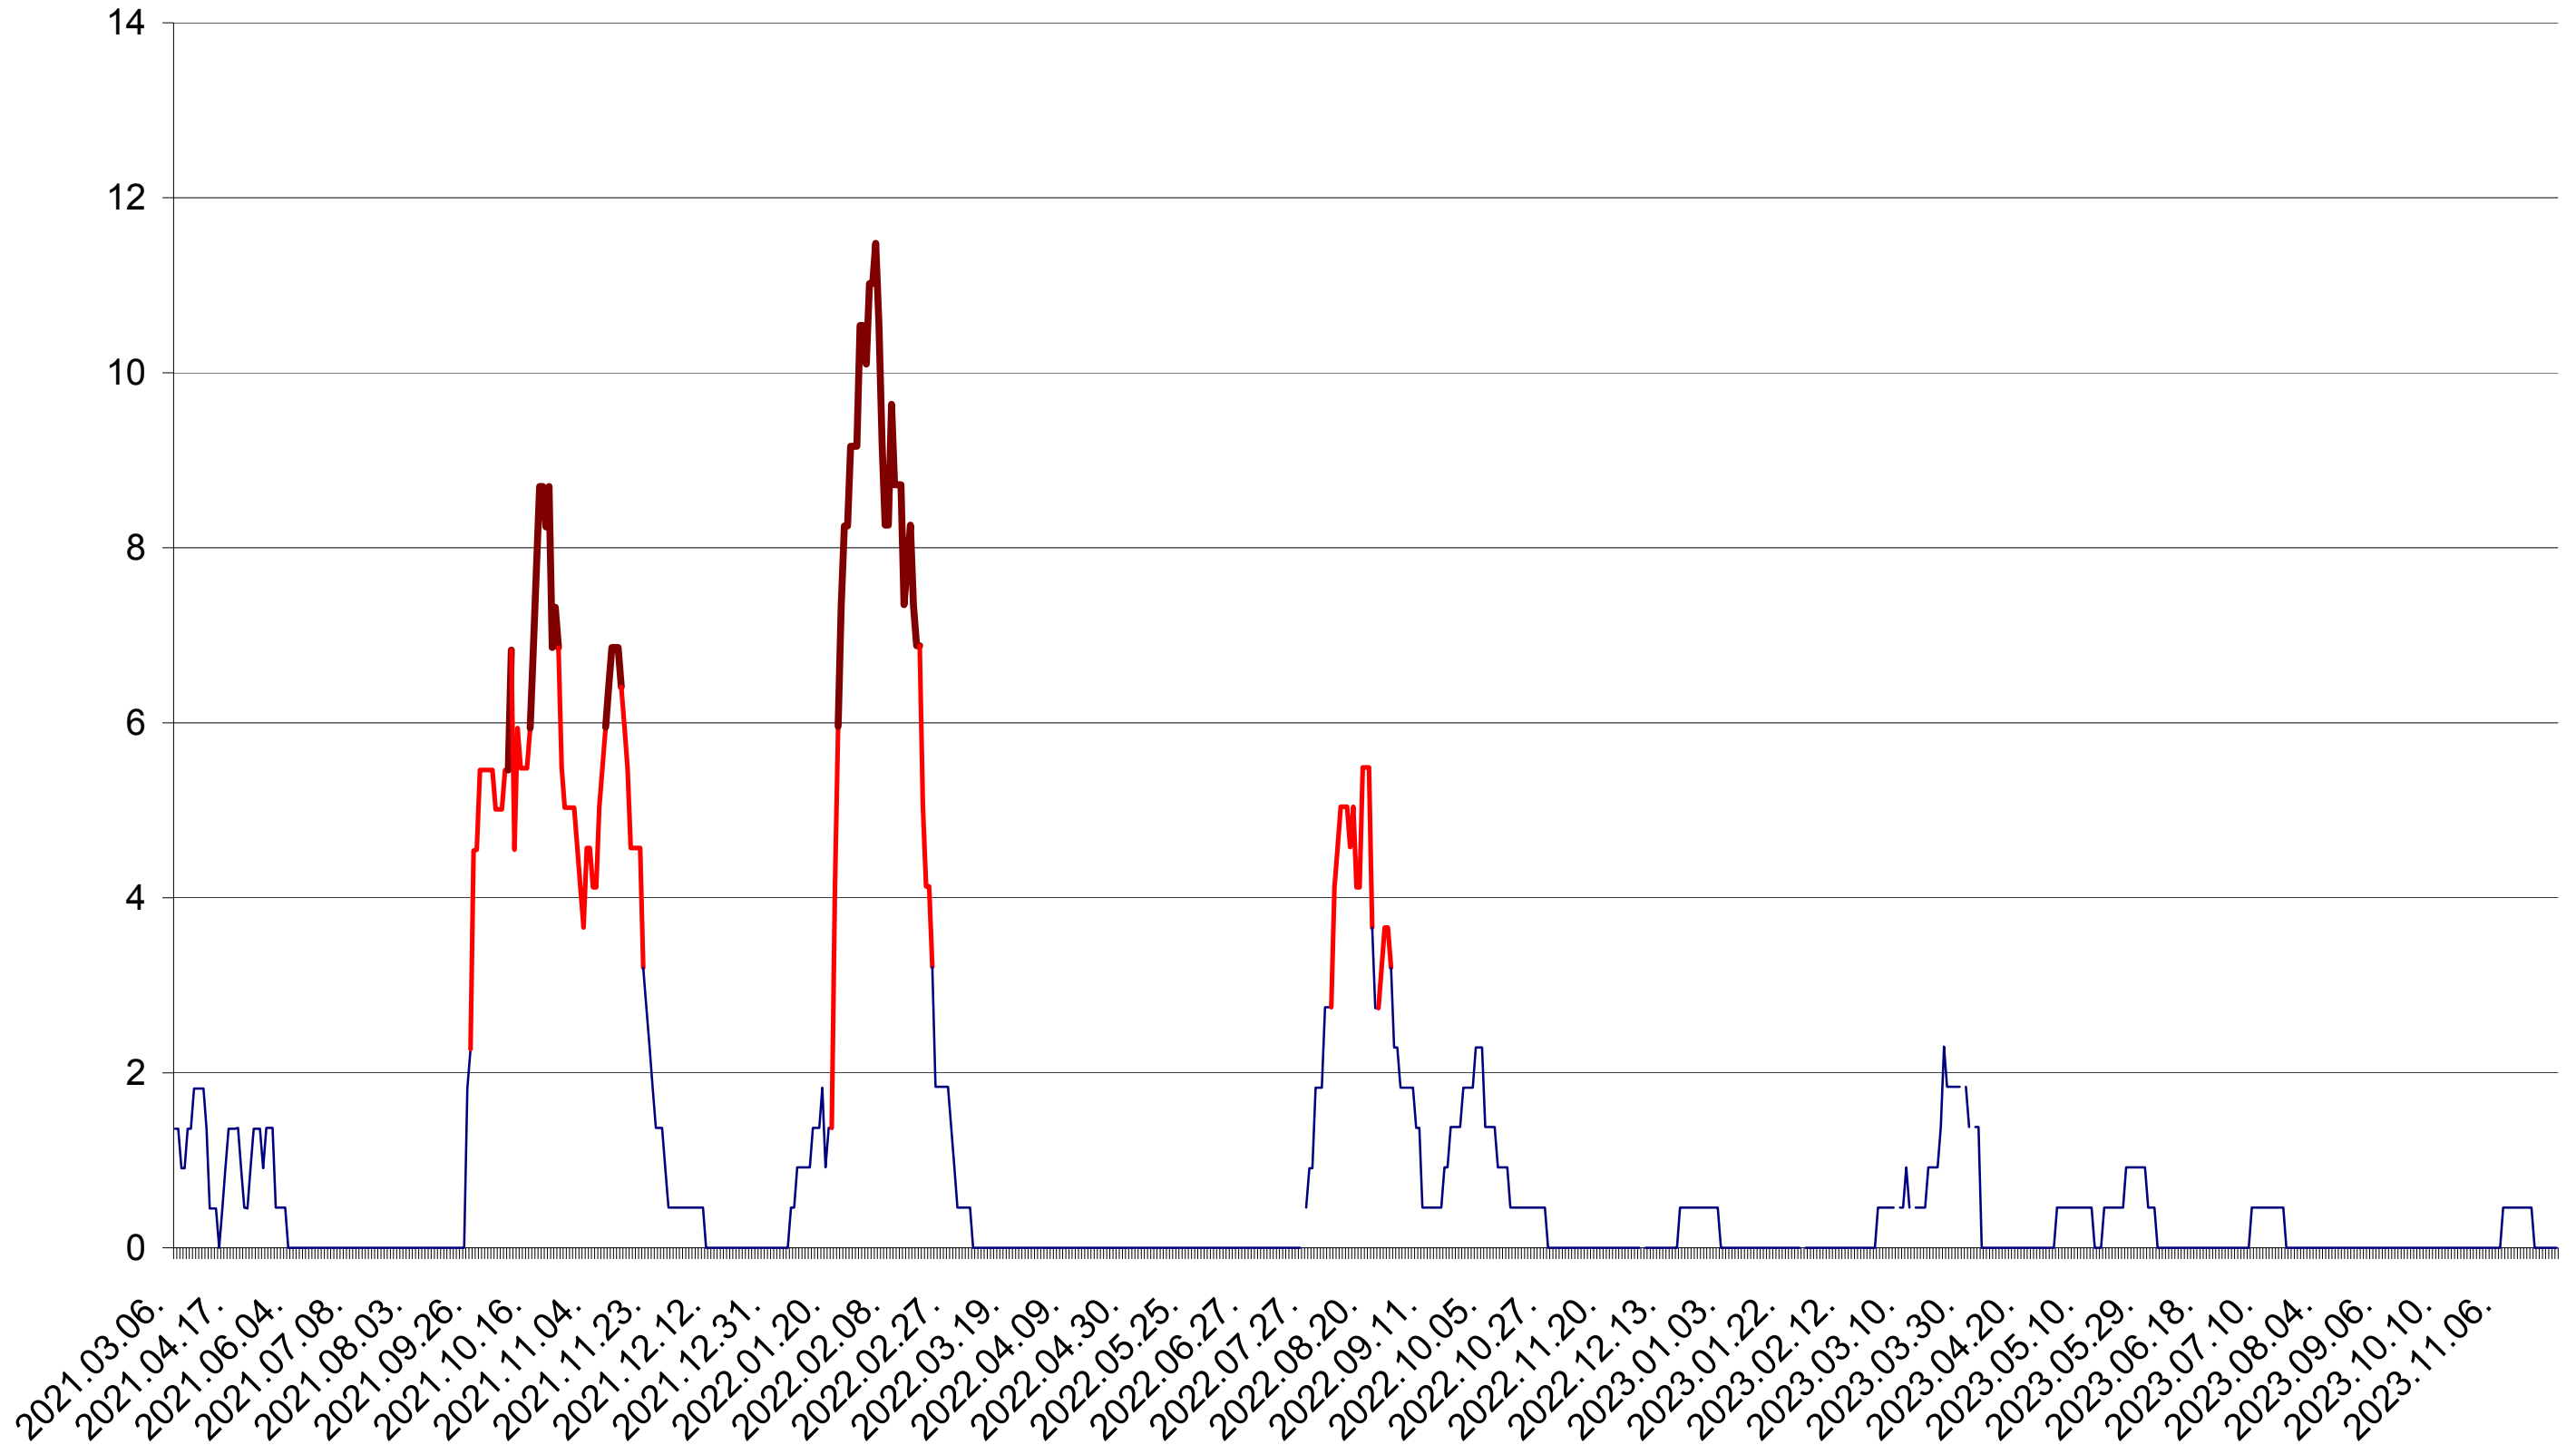

MUNICIPIUL GHEORGHENI - Evolutia incidentei cumulate pe 14 zile la ‰ de locuitori
2021.03.07. - 2023.11.29.

JOSENI - Evolutia incidentei cumulate pe 14 zile la ‰ de locuitori
2021.03.07. - 2023.11.29.

LĂZAREA - Evolutia incidentei cumulate pe 14 zile la ‰ de locuitori
2021.03.07. - 2023.11.29.

LELICENI - Evolutia incidentei cumulate pe 14 zile la ‰ de locuitori
2021.03.07. - 2023.11.29.

LUETA - Evolutia incidentei cumulate pe 14 zile la ‰ de locuitori
2021.03.07. - 2023.11.29.

LUNCA DE JOS - Evolutia incidentei cumulate pe 14 zile la ‰ de locuitori
2021.03.07. - 2023.11.29.

LUNCA DE SUS - Evolutia incidentei cumulate pe 14 zile la ‰ de locuitori
2021.03.07. - 2023.11.29.

LUPENI - Evolutia incidentei cumulate pe 14 zile la ‰ de locuitori
2021.03.07. - 2023.11.29.

MĂDĂRAȘ - Evolutia incidentei cumulate pe 14 zile la ‰ de locuitori
2021.03.07. - 2023.11.29.