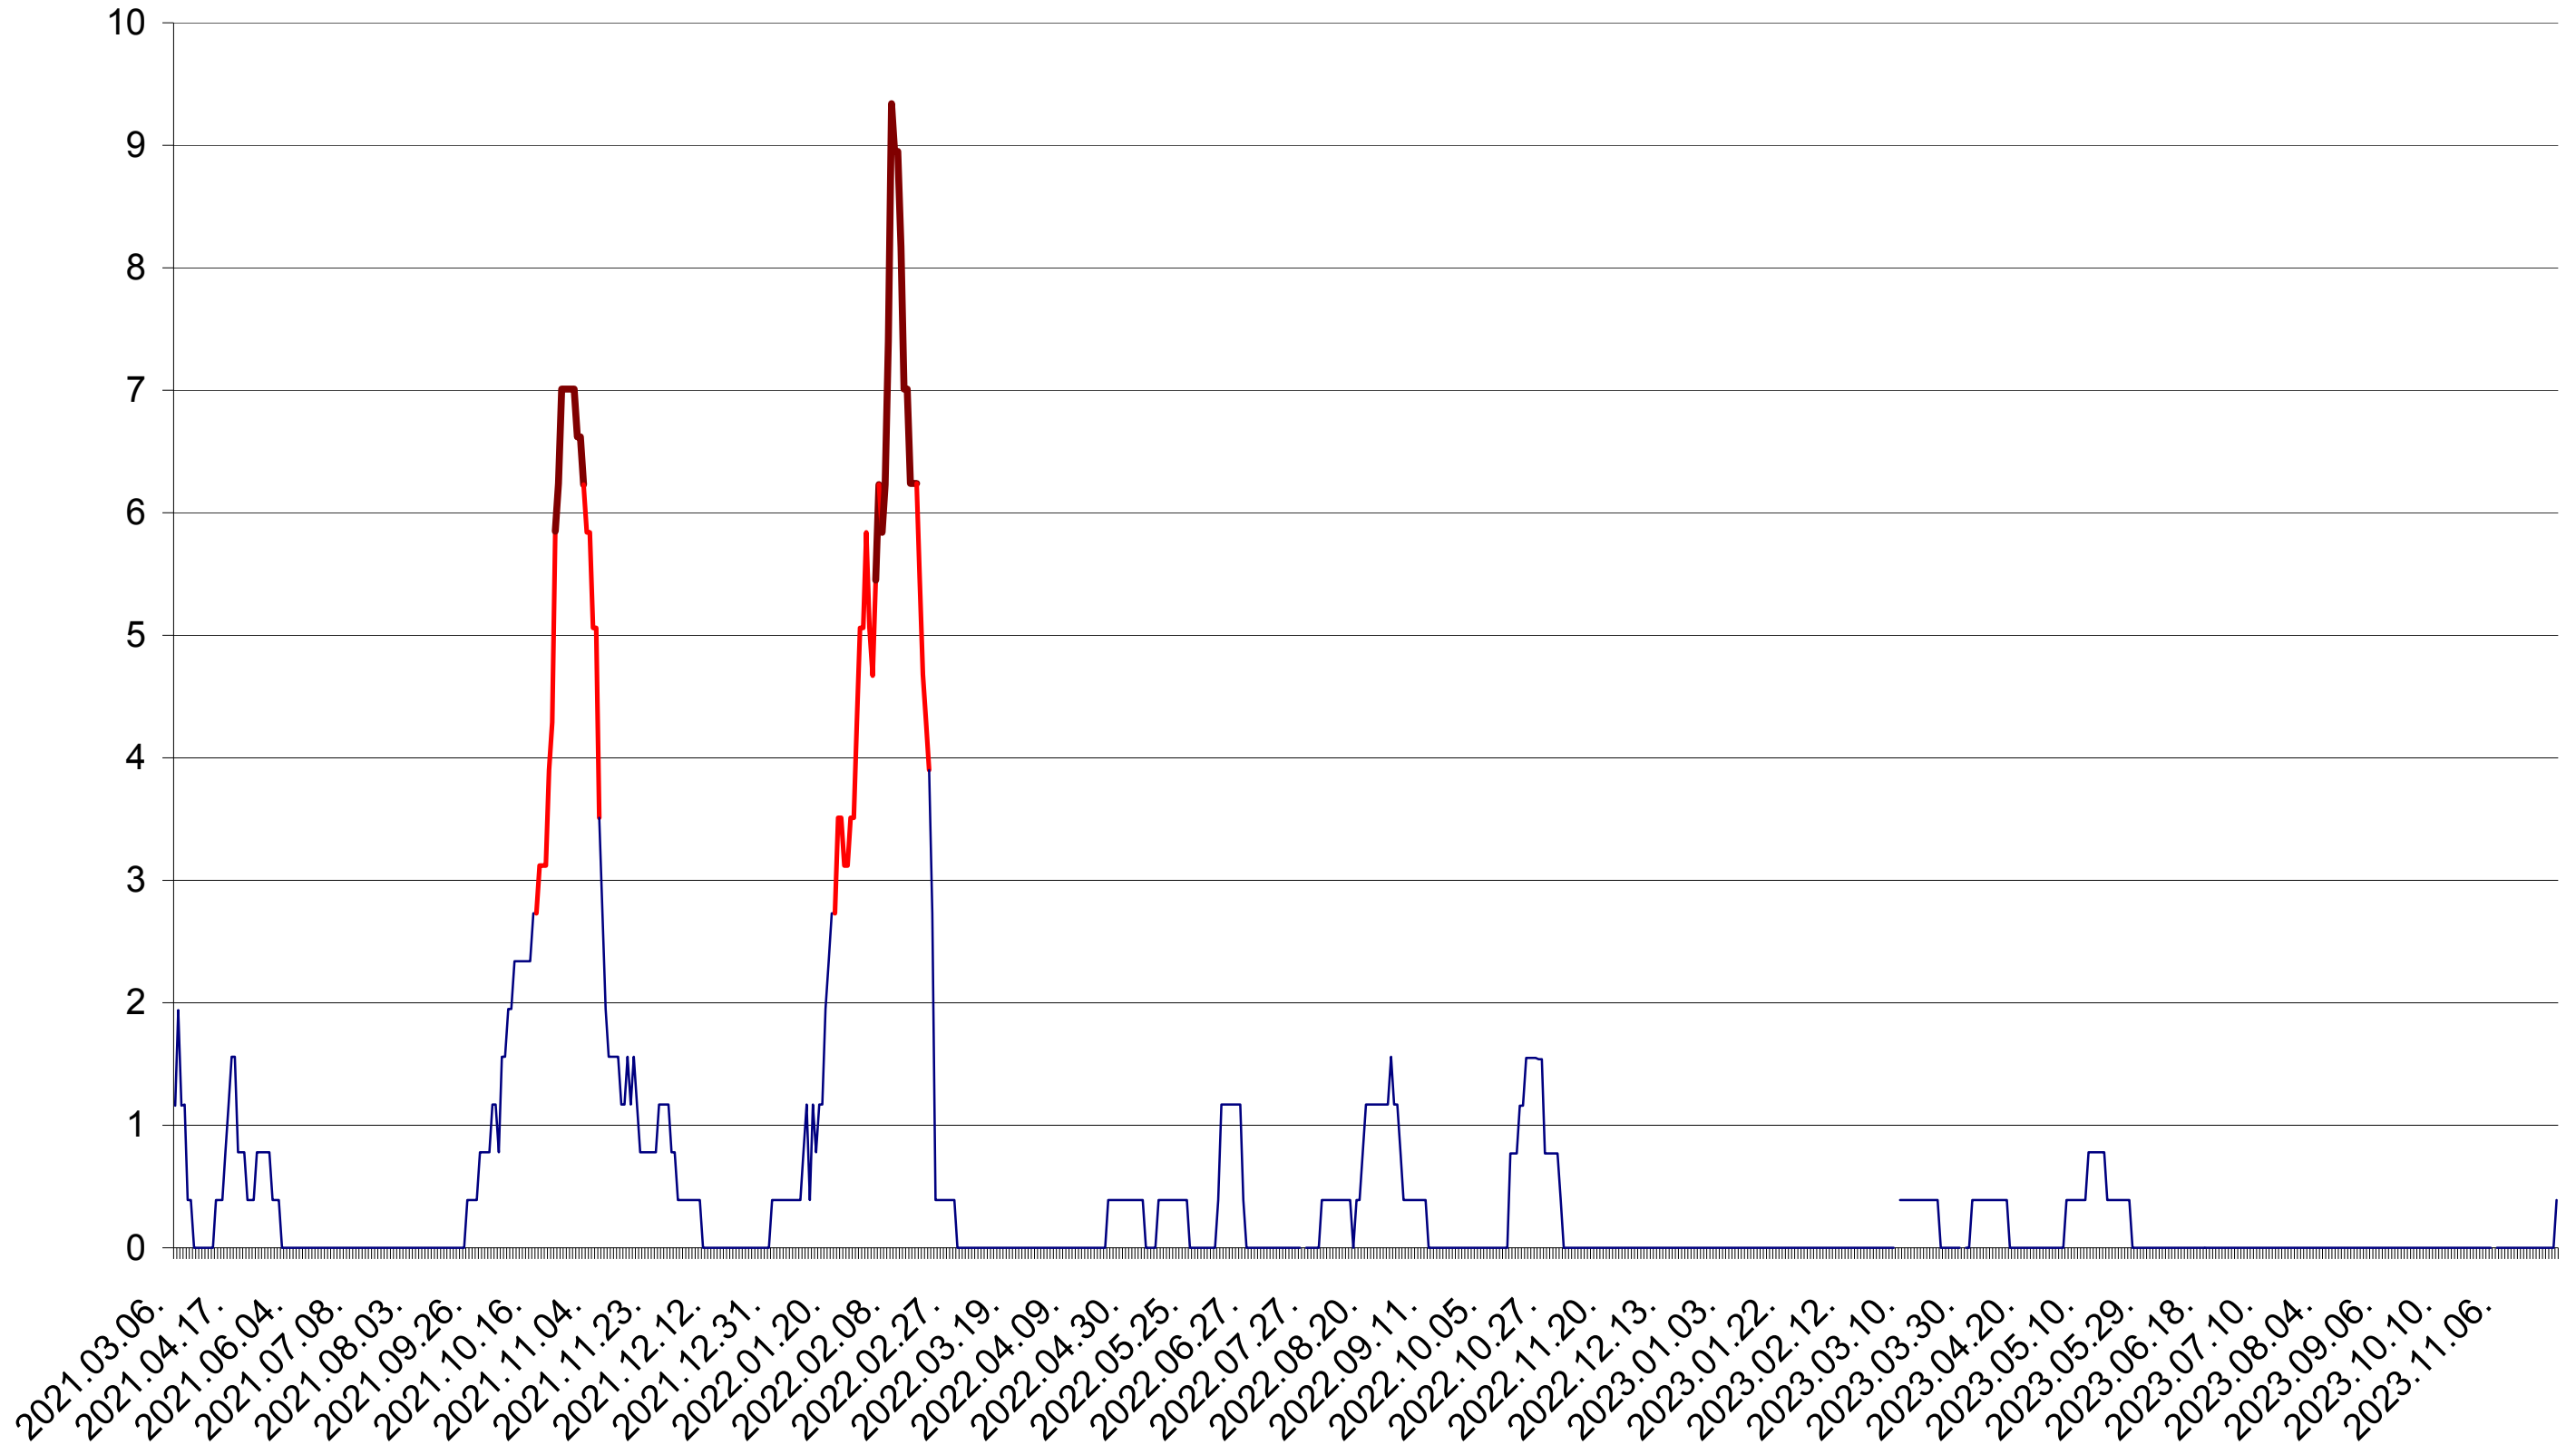

MUNICIPIUL TOPLIȚA - Evolutia incidentei cumulate pe 14 zile la ‰ de locuitori
2021.03.07. - 2023.11.29.

TOMEȘTI - Evolutia incidentei cumulate pe 14 zile la ‰ de locuitori
2021.03.07. - 2023.11.29.