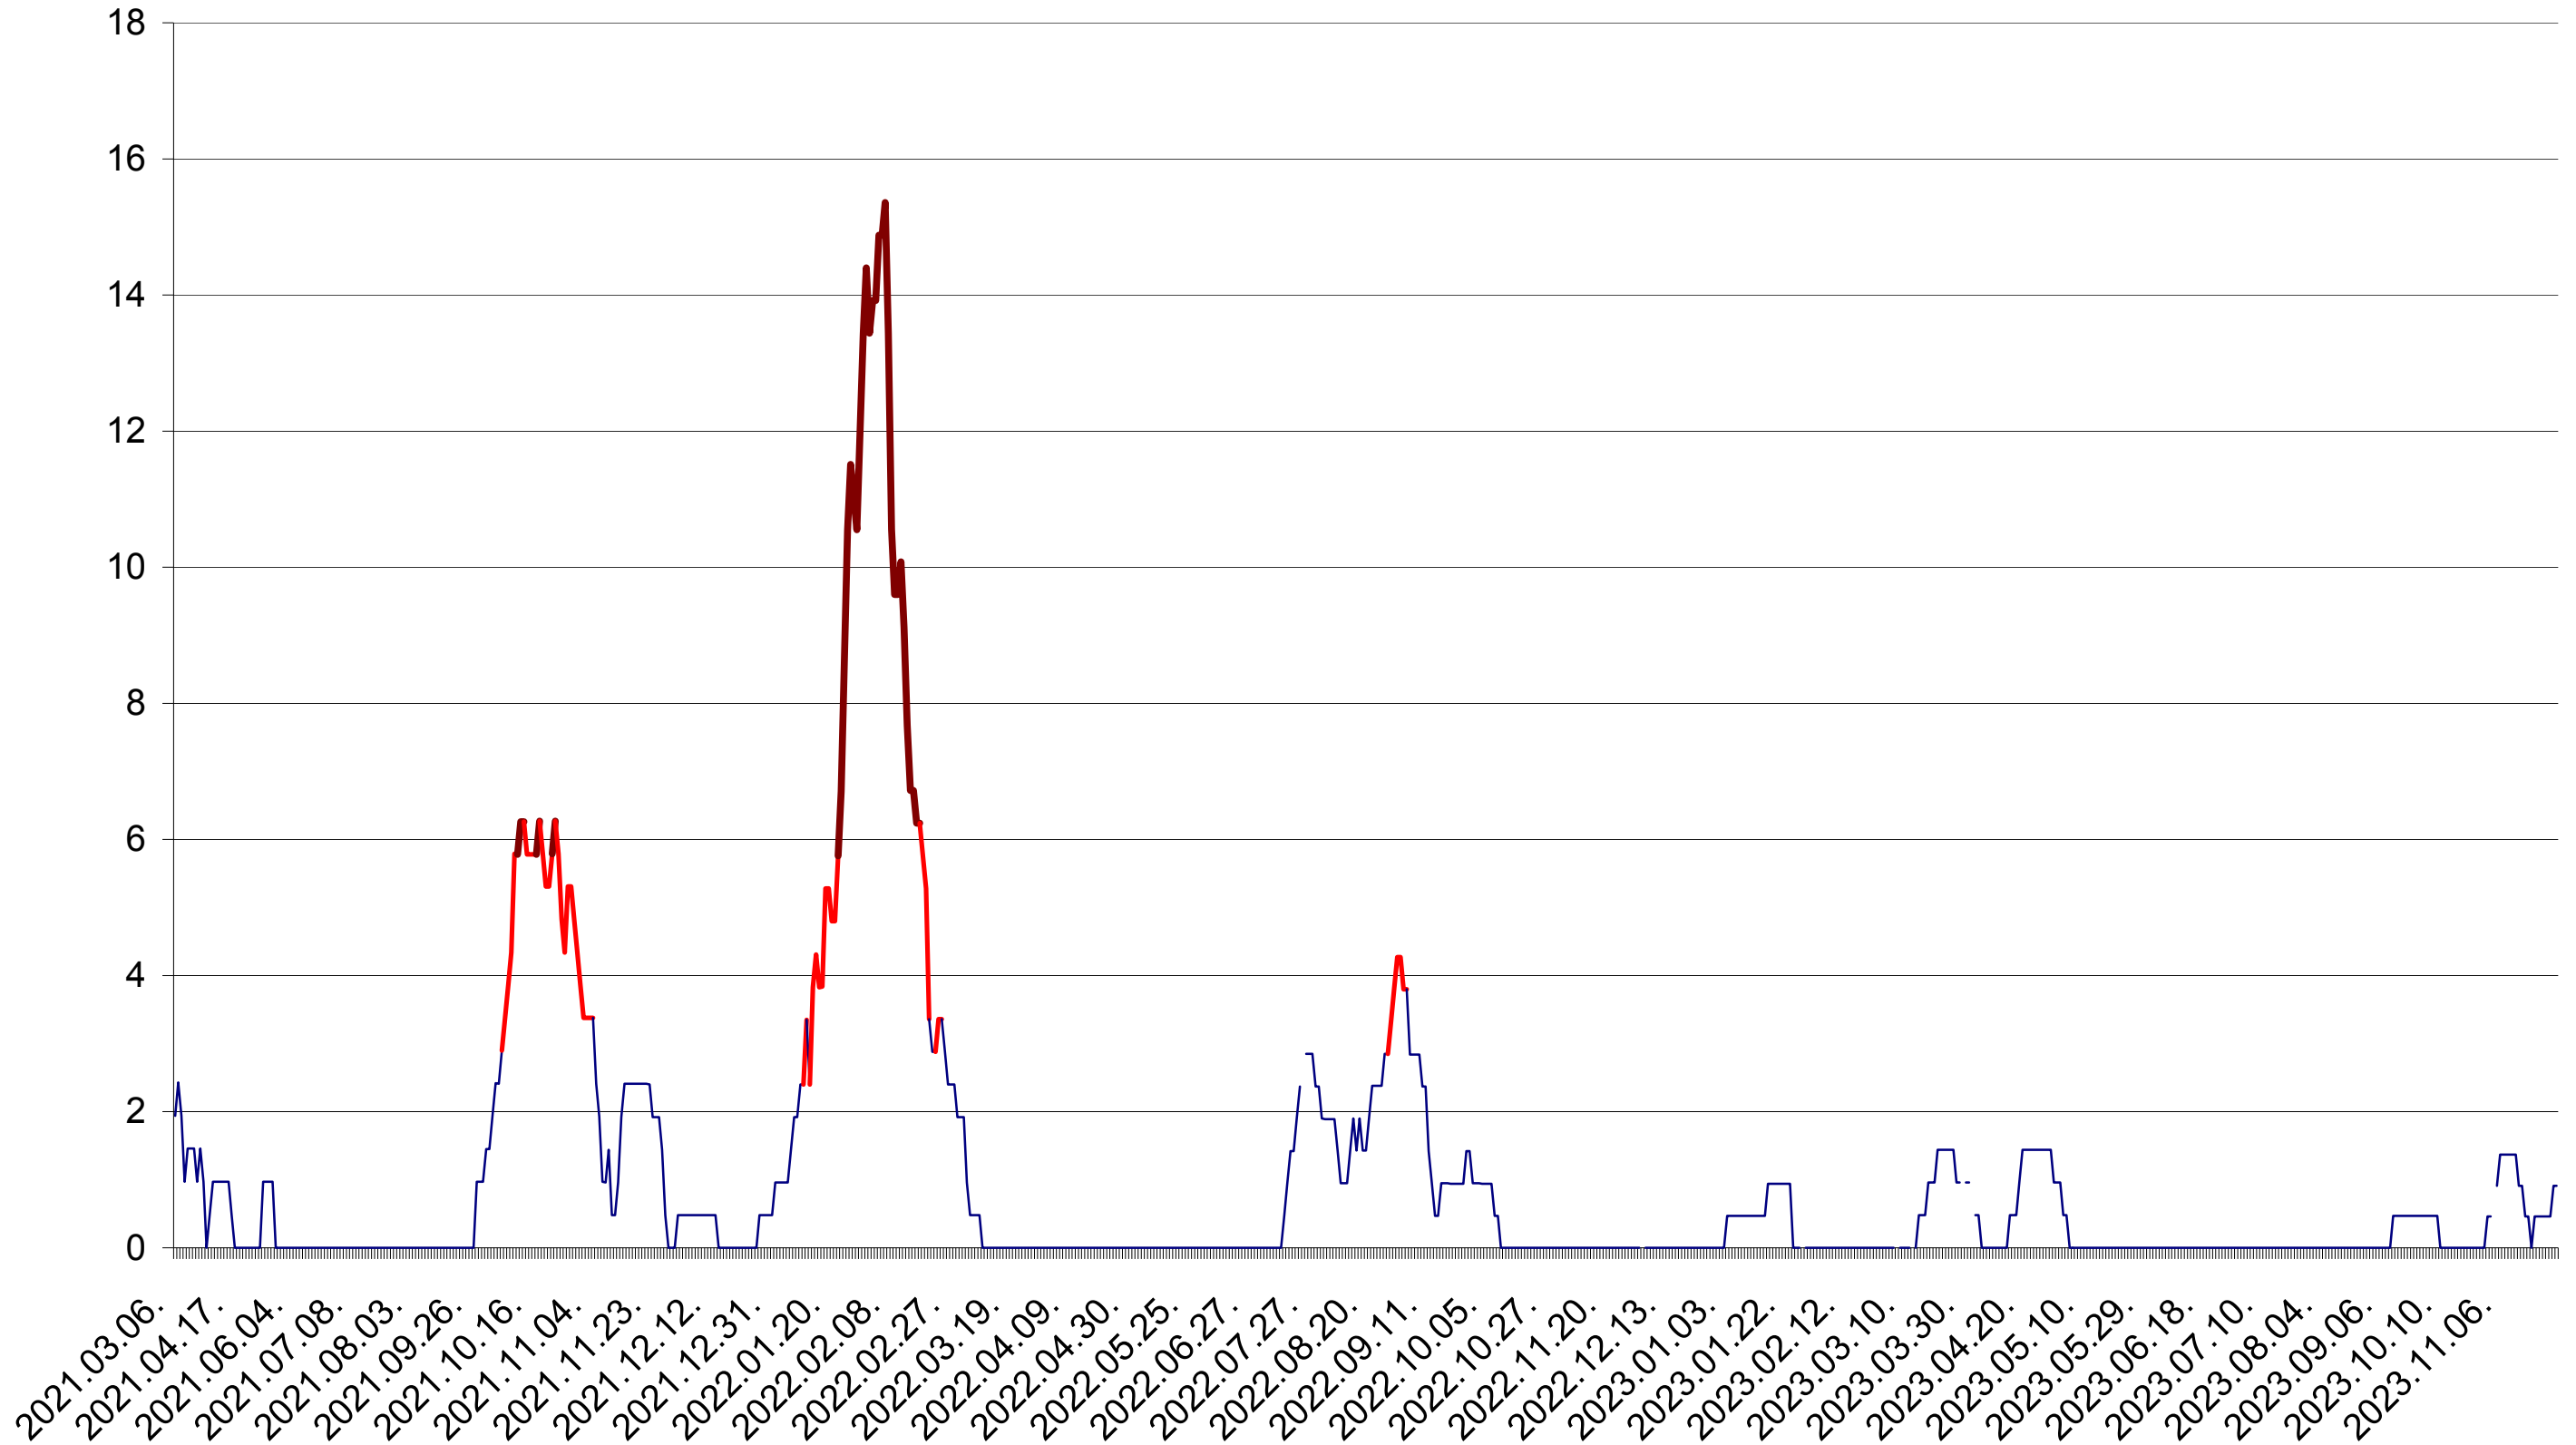

PLĂIEȘII DE JOS - Evolutia incidentei cumulate pe 14 zile la ‰ de locuitori
2021.03.07. - 2023.11.29.

PĂULENI-CIUC - Evolutia incidentei cumulate pe 14 zile la ‰ de locuitori
2021.03.07. - 2023.11.29.