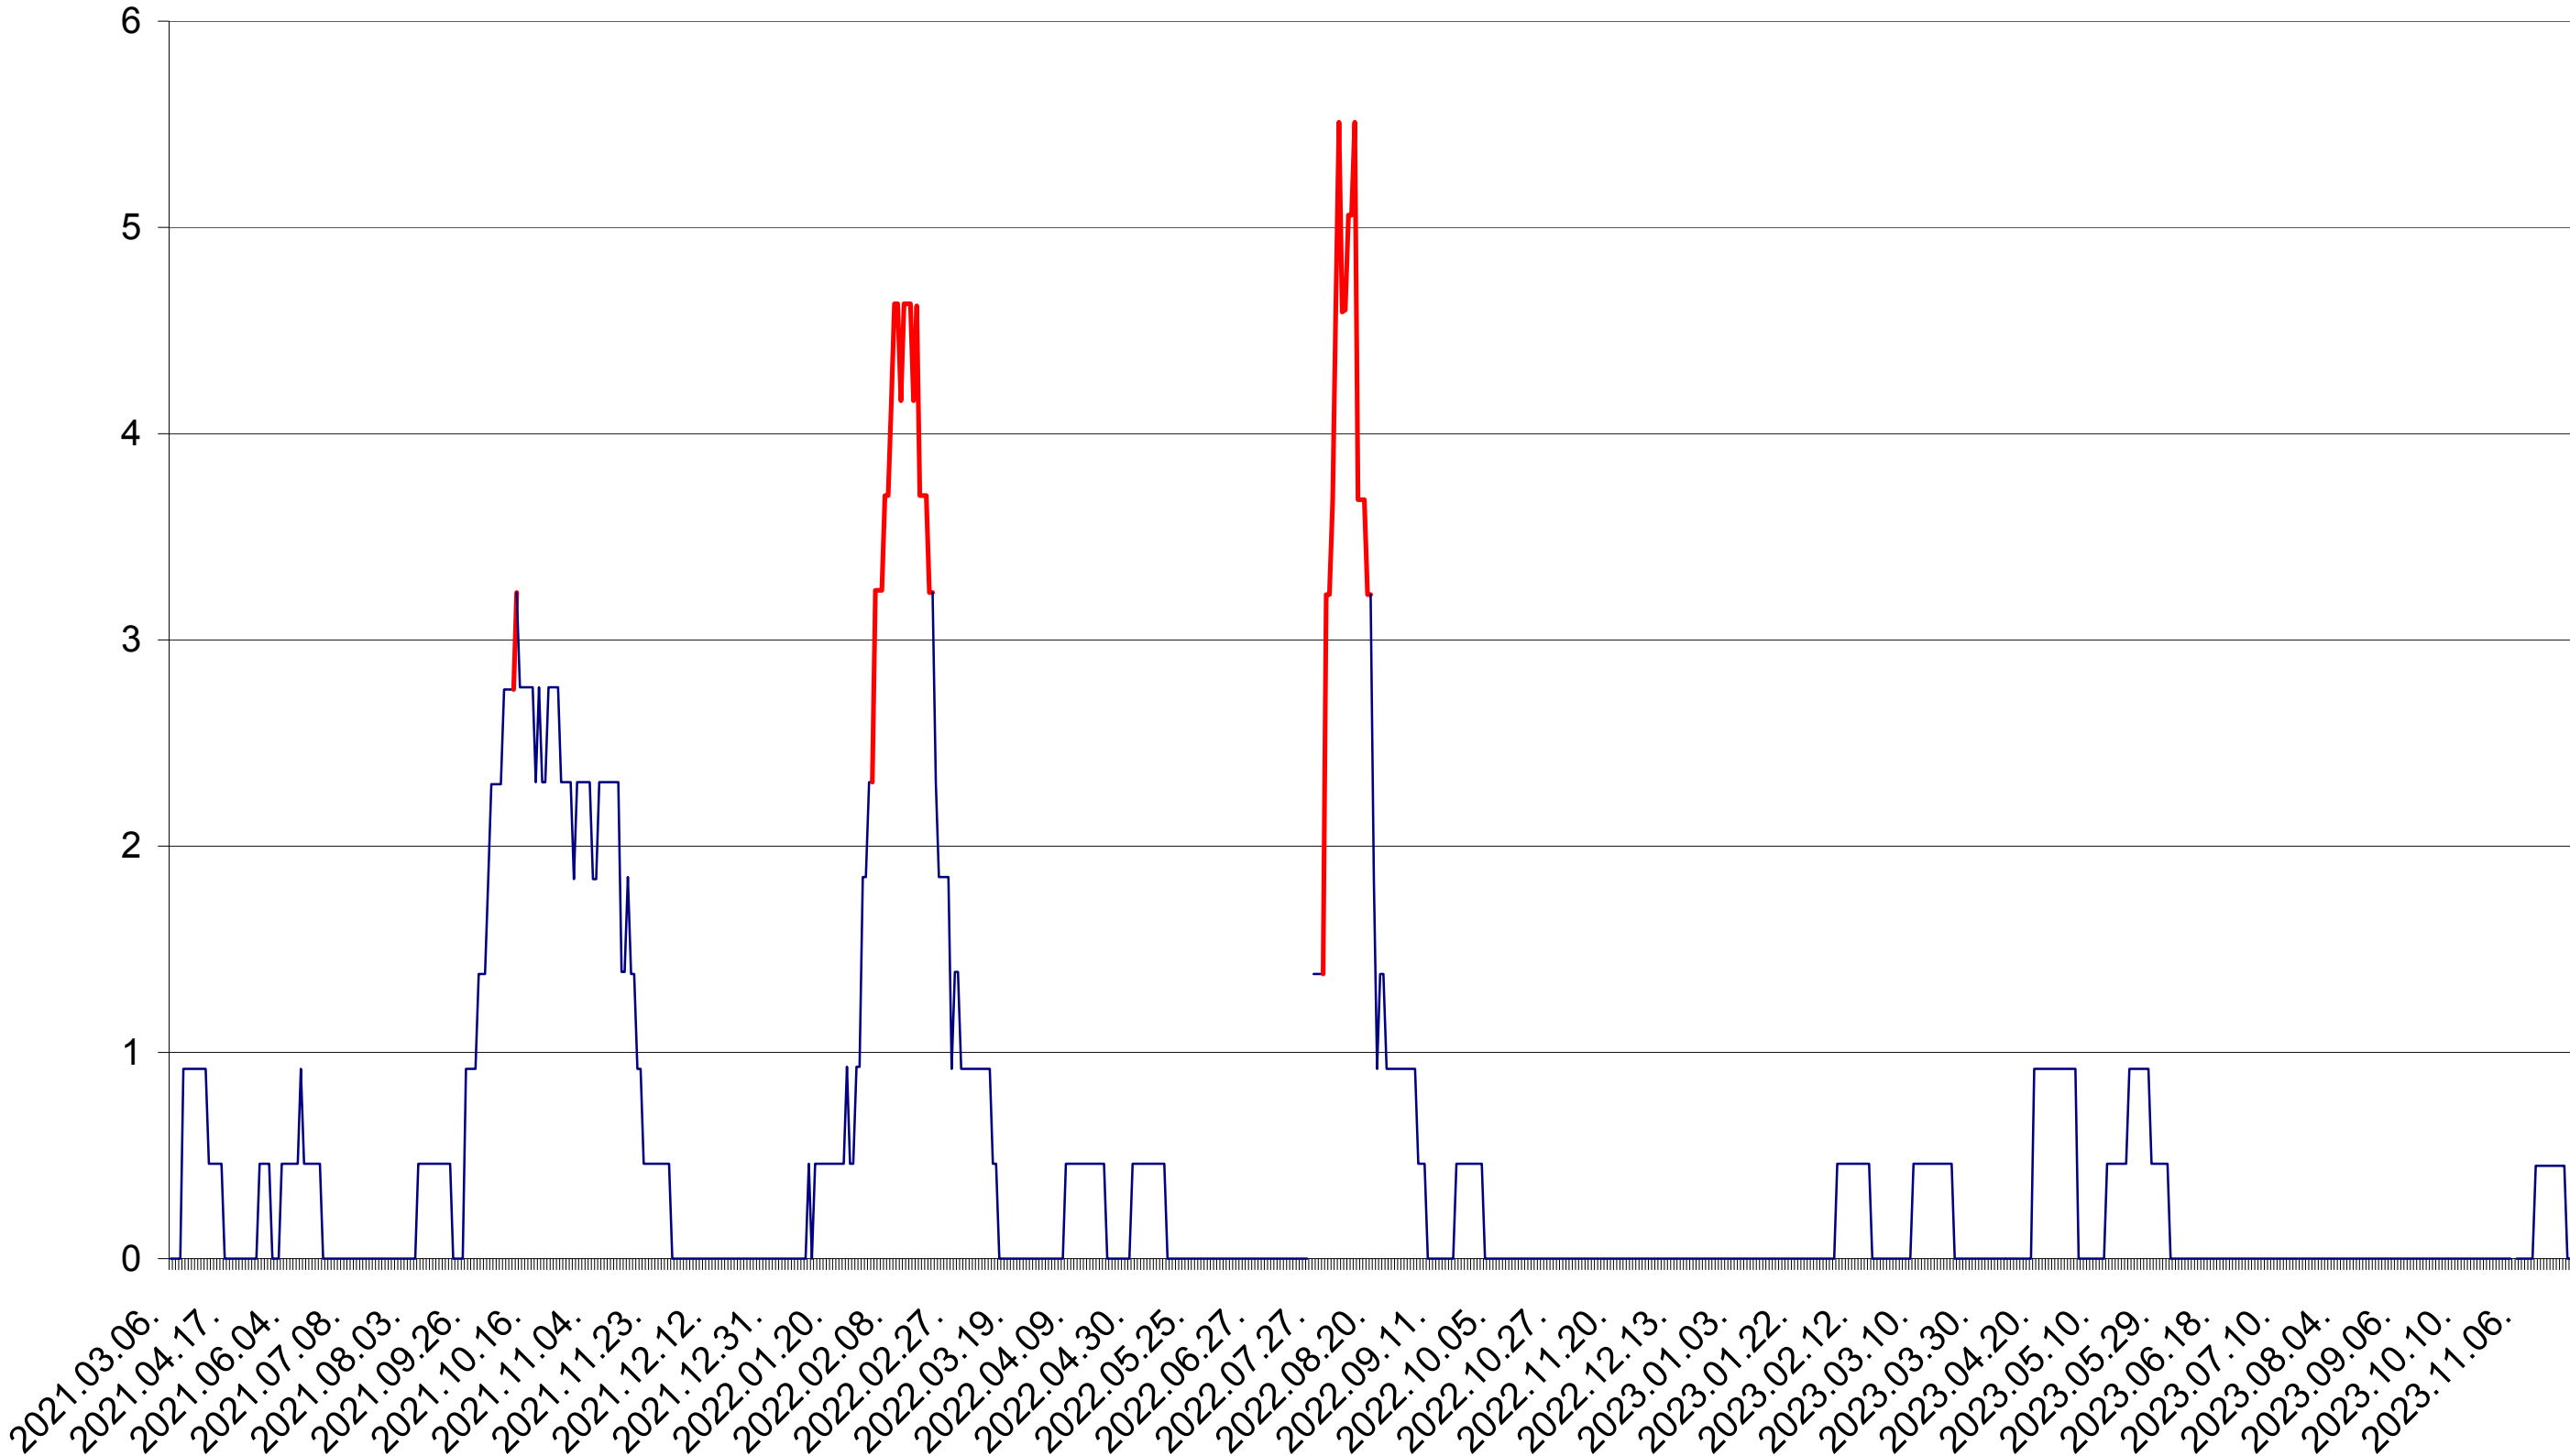

ULIEȘ - Evolutia incidentei cumulate pe 14 zile la ‰ de locuitori
2021.03.07. - 2023.11.29.