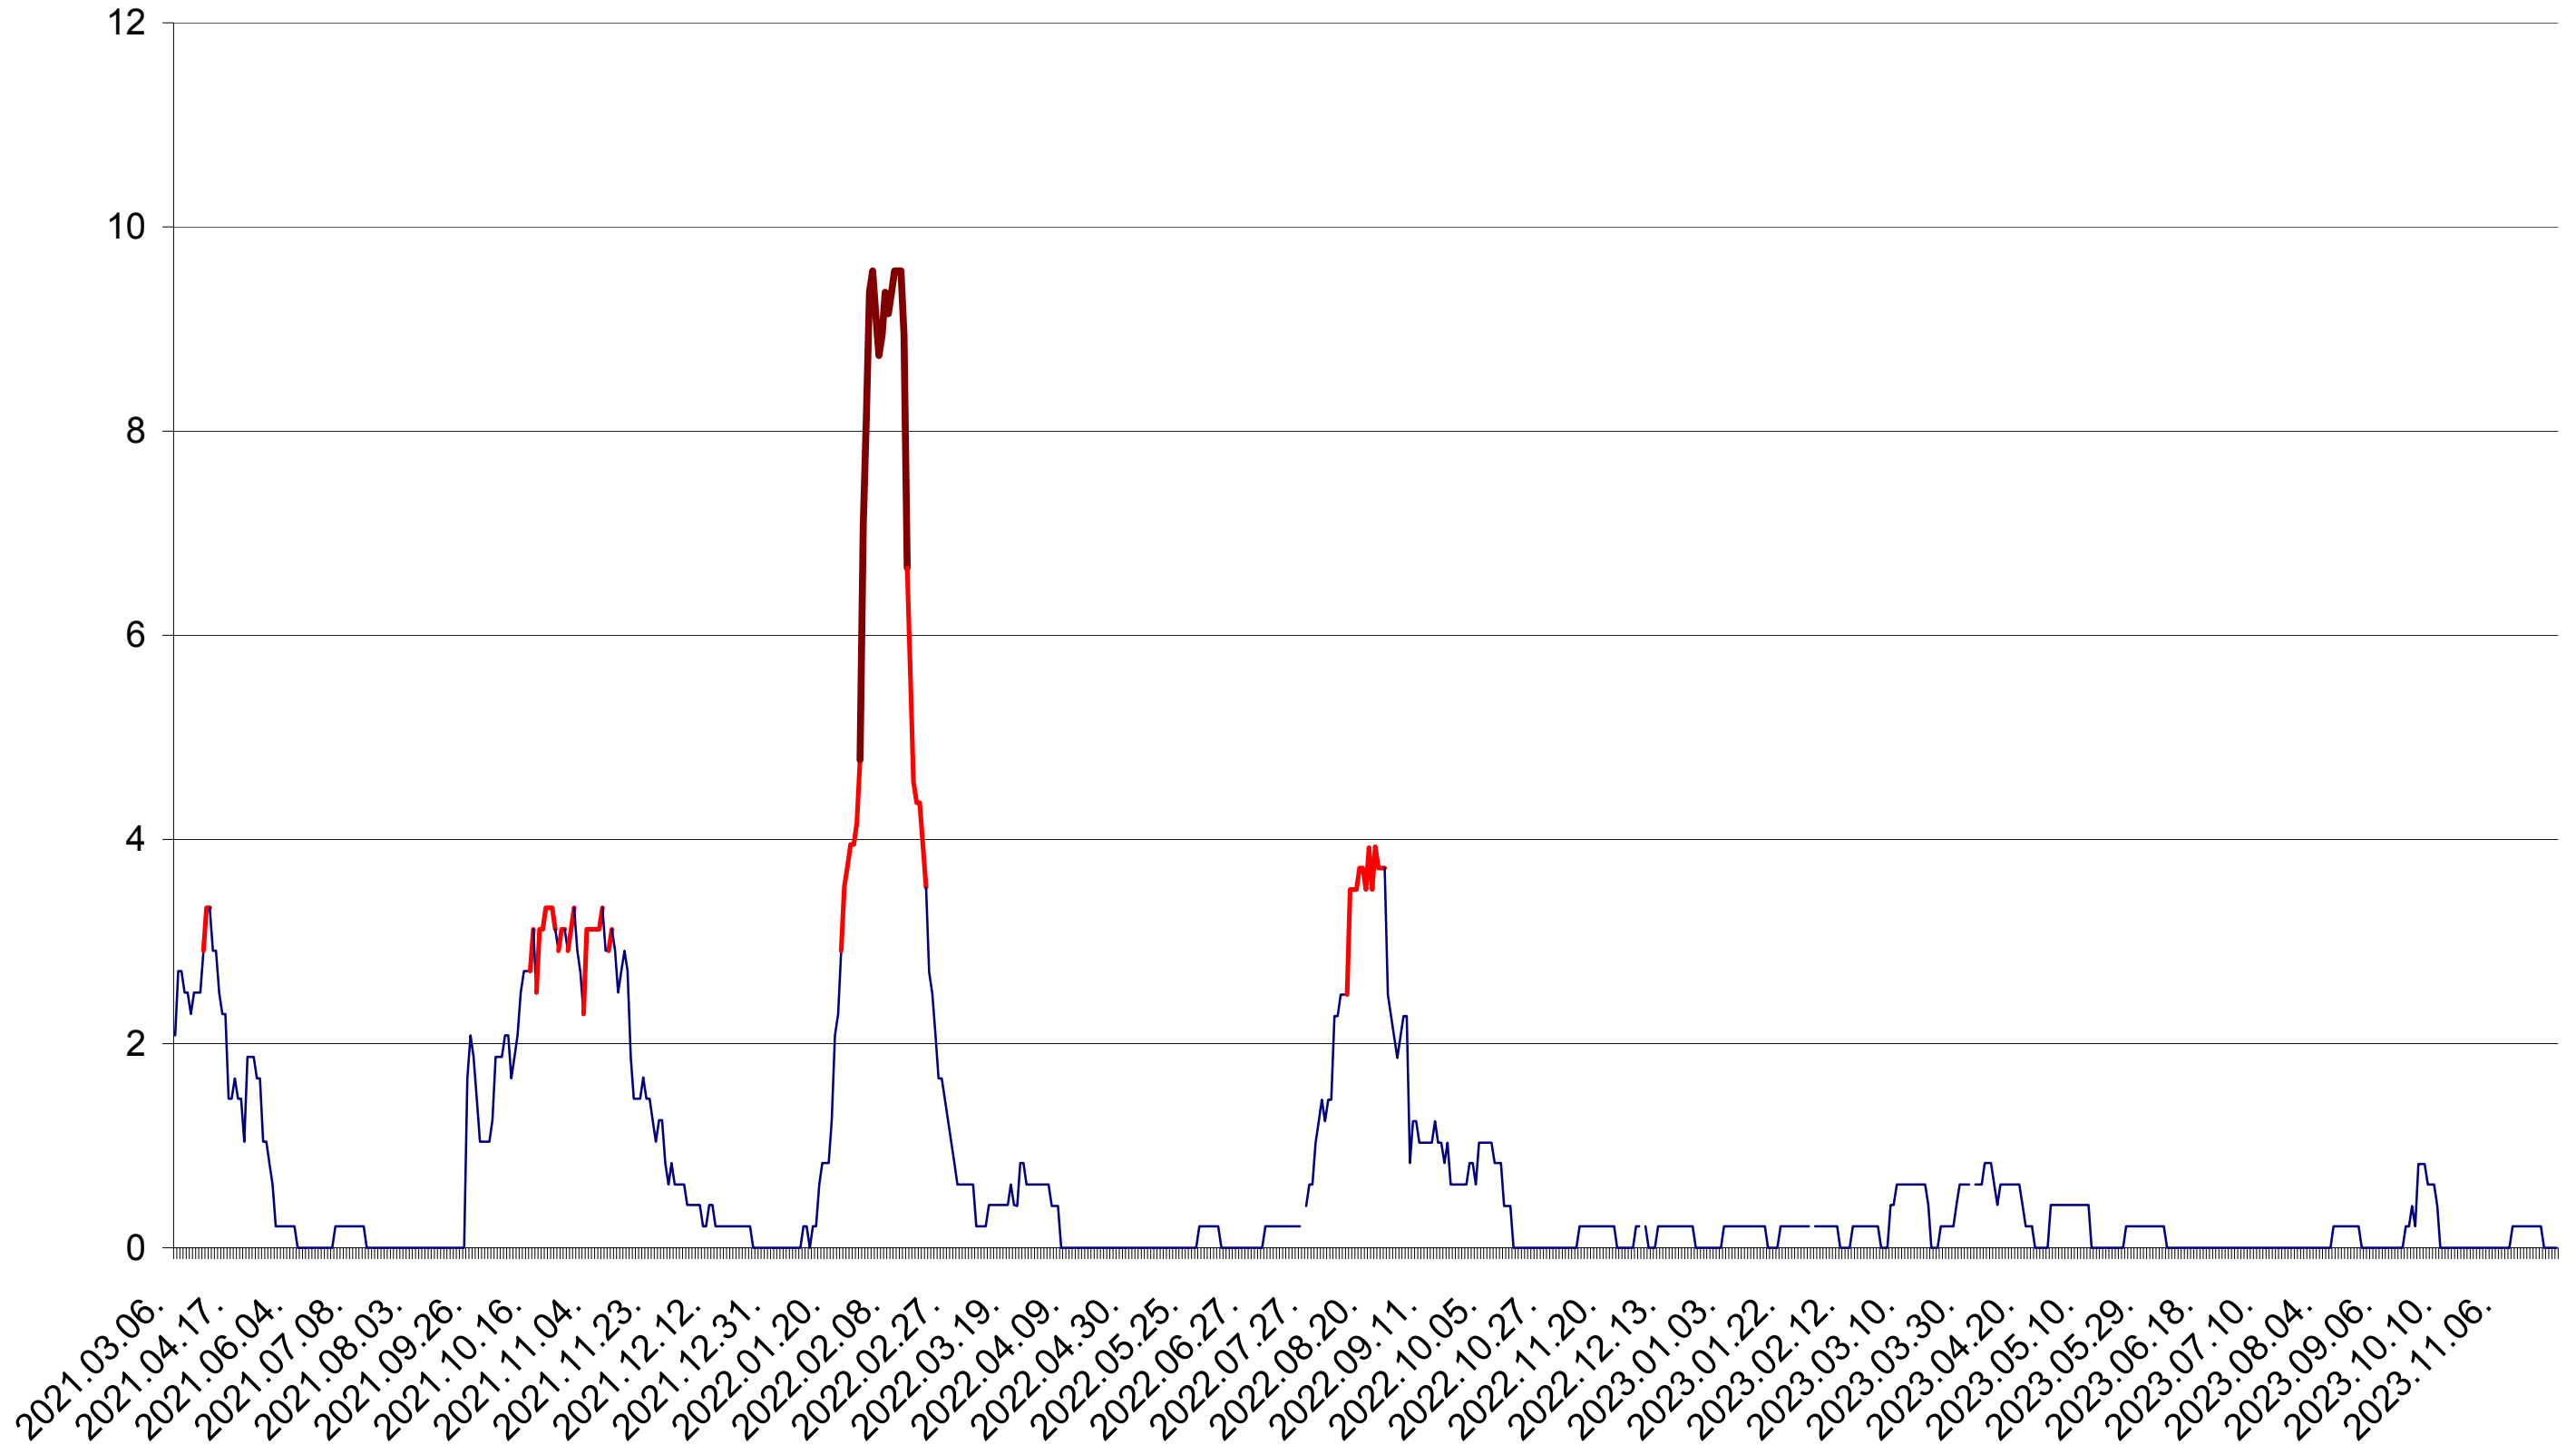

MUNICIPIUL GHEORGHENI - Evolutia incidentei cumulate pe 14 zile la ‰ de locuitori
2021.03.07. - 2023.11.29.

JOSENI - Evolutia incidentei cumulate pe 14 zile la ‰ de locuitori
2021.03.07. - 2023.11.29.

LĂZAREA - Evolutia incidentei cumulate pe 14 zile la ‰ de locuitori
2021.03.07. - 2023.11.29.

LELICENI - Evolutia incidentei cumulate pe 14 zile la ‰ de locuitori
2021.03.07. - 2023.11.29.

LUETA - Evolutia incidentei cumulate pe 14 zile la ‰ de locuitori
2021.03.07. - 2023.11.29.

LUNCA DE JOS - Evolutia incidentei cumulate pe 14 zile la ‰ de locuitori
2021.03.07. - 2023.11.29.

LUNCA DE SUS - Evolutia incidentei cumulate pe 14 zile la ‰ de locuitori
2021.03.07. - 2023.11.29.

LUPENI - Evolutia incidentei cumulate pe 14 zile la ‰ de locuitori
2021.03.07. - 2023.11.29.

MĂDĂRAȘ - Evolutia incidentei cumulate pe 14 zile la ‰ de locuitori
2021.03.07. - 2023.11.29.