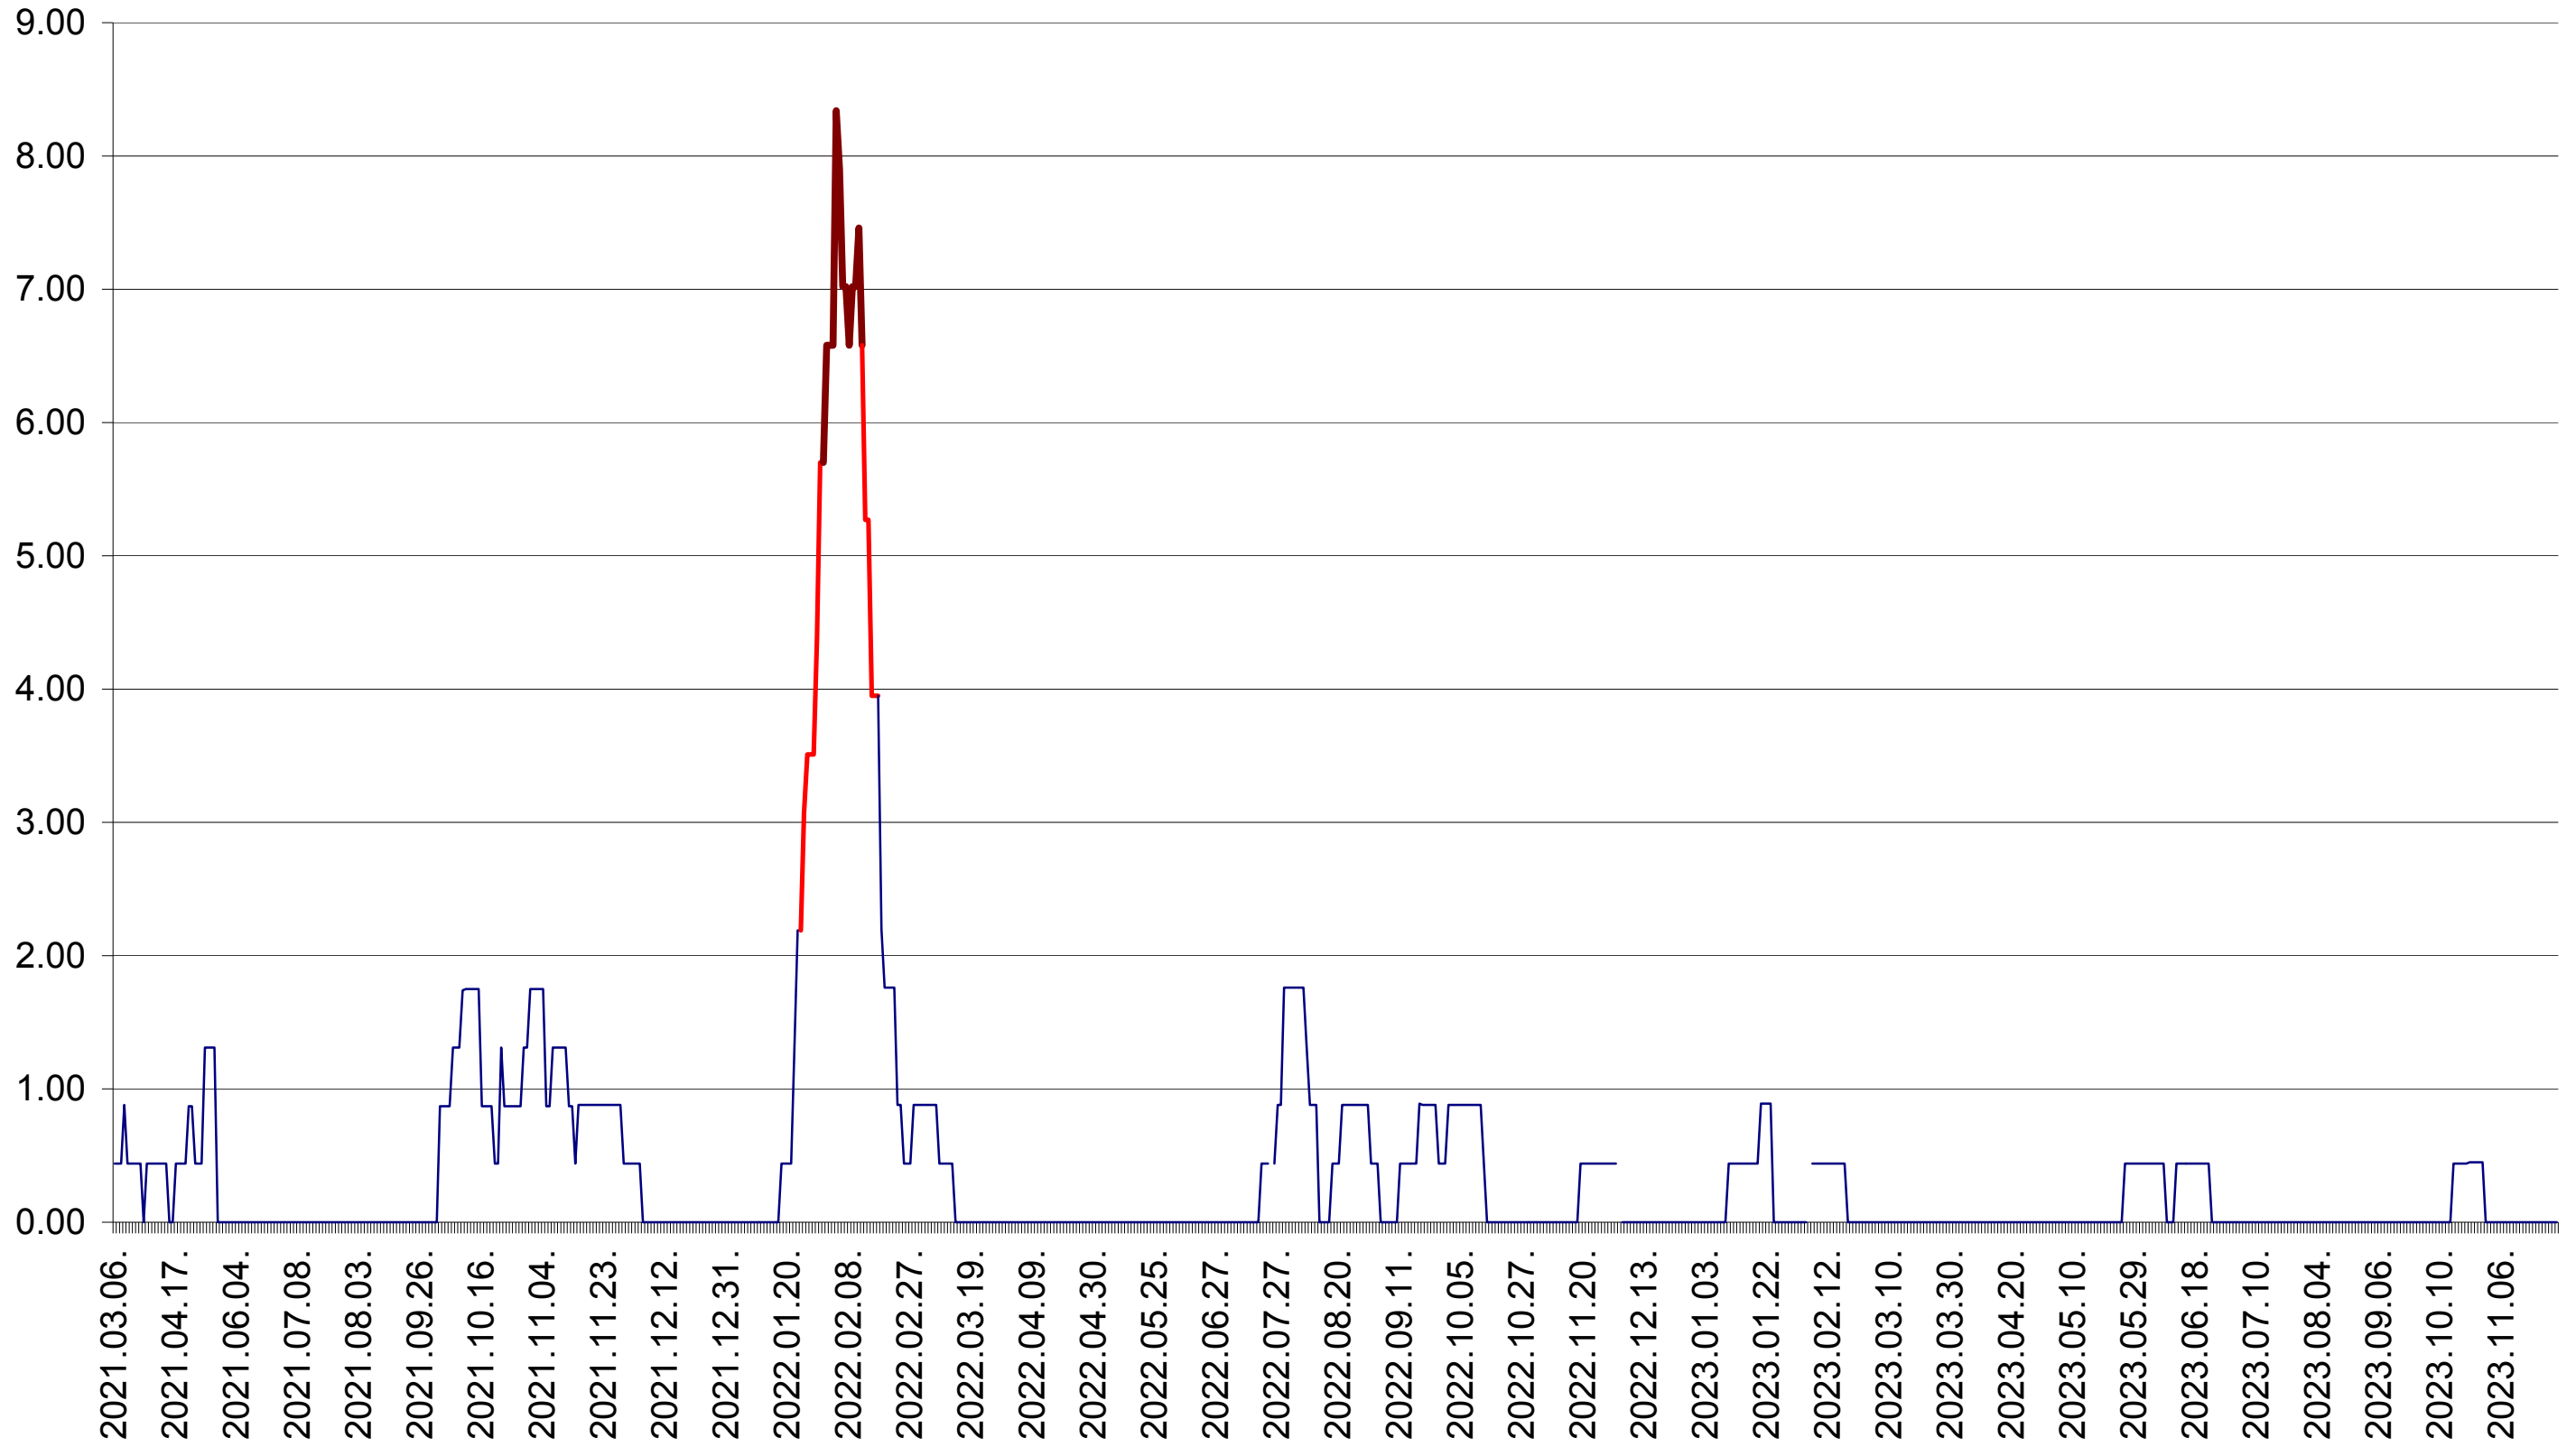

ORAȘ BĂLAN - Evolutia incidentei cumulate pe 14 zile la ‰ de locuitori
2021.03.07. - 2023.11.29.

BILBOR - Evolutia incidentei cumulate pe 14 zile la ‰ de locuitori
2021.03.07. - 2023.11.29.

ORAȘ BORSEC - Evolutia incidentei cumulate pe 14 zile la ‰ de locuitori
2021.03.07. - 2023.11.29.

BRĂDEȘTI - Evolutia incidentei cumulate pe 14 zile la ‰ de locuitori
2021.03.07. - 2023.11.29.

CĂPÂLNIȚA - Evolutia incidentei cumulate pe 14 zile la ‰ de locuitori
2021.03.07. - 2023.11.29.

CÂRȚA - Evolutia incidentei cumulate pe 14 zile la % de locuitori
2021.03.07. - 2023.11.29.

CICEU - Evolutia incidentei cumulate pe 14 zile la ‰ de locuitori
2021.03.07. - 2023.11.29.

CIUCSÂNGEORGIU - Evolutia incidentei cumulate pe 14 zile la ‰ de locuitori
2021.03.07. - 2023.11.29.

CIUMANI - Evolutia incidentei cumulate pe 14 zile la ‰ de locuitori
2021.03.07. - 2023.11.29.

CORBU - Evolutia incidentei cumulate pe 14 zile la ‰ de locuitori
2021.03.07. - 2023.11.29.

CORUND - Evolutia incidentei cumulate pe 14 zile la ‰ de locuitori
2021.03.07. - 2023.11.29.

COZMENI - Evolutia incidentei cumulate pe 14 zile la ‰ de locuitori
2021.03.07. - 2023.11.29.