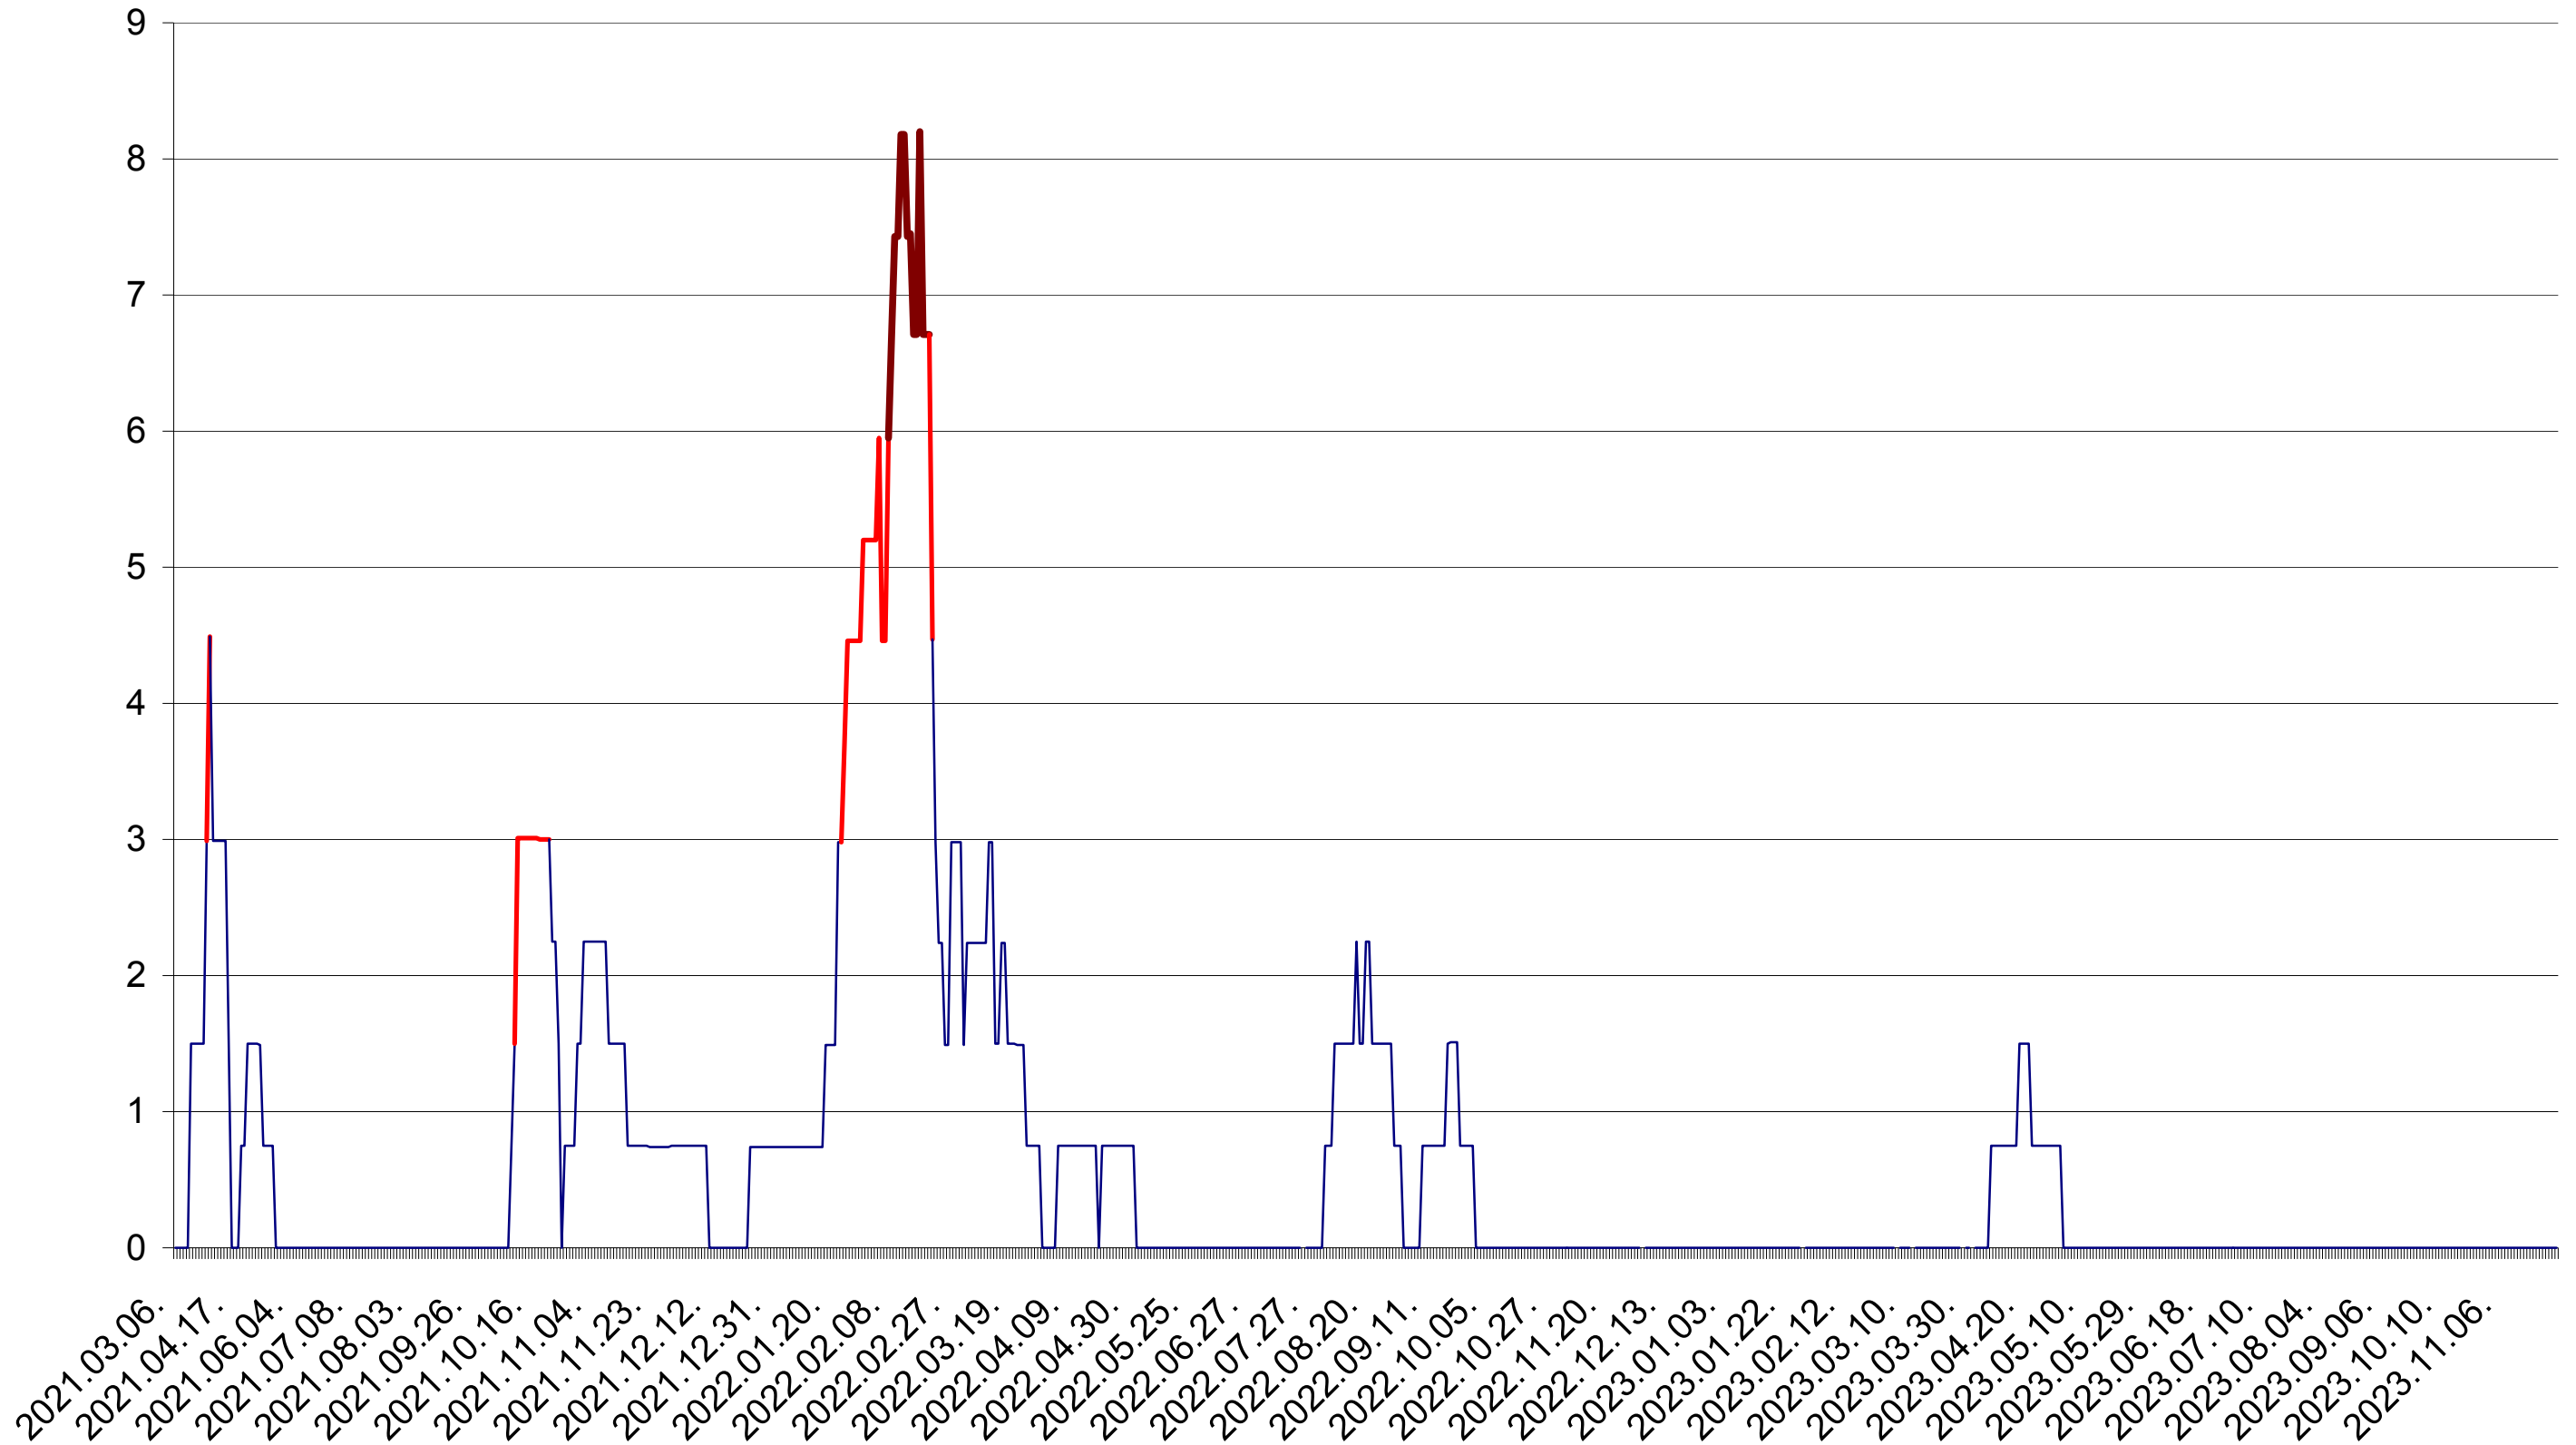

LELICENI - Evolutia incidentei cumulate pe 14 zile la ‰ de locuitori
2021.03.07. - 2023.11.29.

LUETA - Evolutia incidentei cumulate pe 14 zile la ‰ de locuitori
2021.03.07. - 2023.11.29.

LUNCA DE JOS - Evolutia incidentei cumulate pe 14 zile la ‰ de locuitori
2021.03.07. - 2023.11.29.

LUNCA DE SUS - Evolutia incidentei cumulate pe 14 zile la ‰ de locuitori
2021.03.07. - 2023.11.29.

LUPENI - Evolutia incidentei cumulate pe 14 zile la ‰ de locuitori
2021.03.07. - 2023.11.29.

MĂDĂRAȘ - Evolutia incidentei cumulate pe 14 zile la ‰ de locuitori
2021.03.07. - 2023.11.29.

MĂRTINIȘ - Evolutia incidentei cumulate pe 14 zile la ‰ de locuitori
2021.03.07. - 2023.11.29.

MEREȘTI - Evolutia incidentei cumulate pe 14 zile la ‰ de locuitori
2021.03.07. - 2023.11.29.

MUNICIPIUL MIERCUREA-CIUC - Evolutia incidentei cumulate pe 14 zile la ‰ de locuitori
2021.03.07. - 2023.11.29.