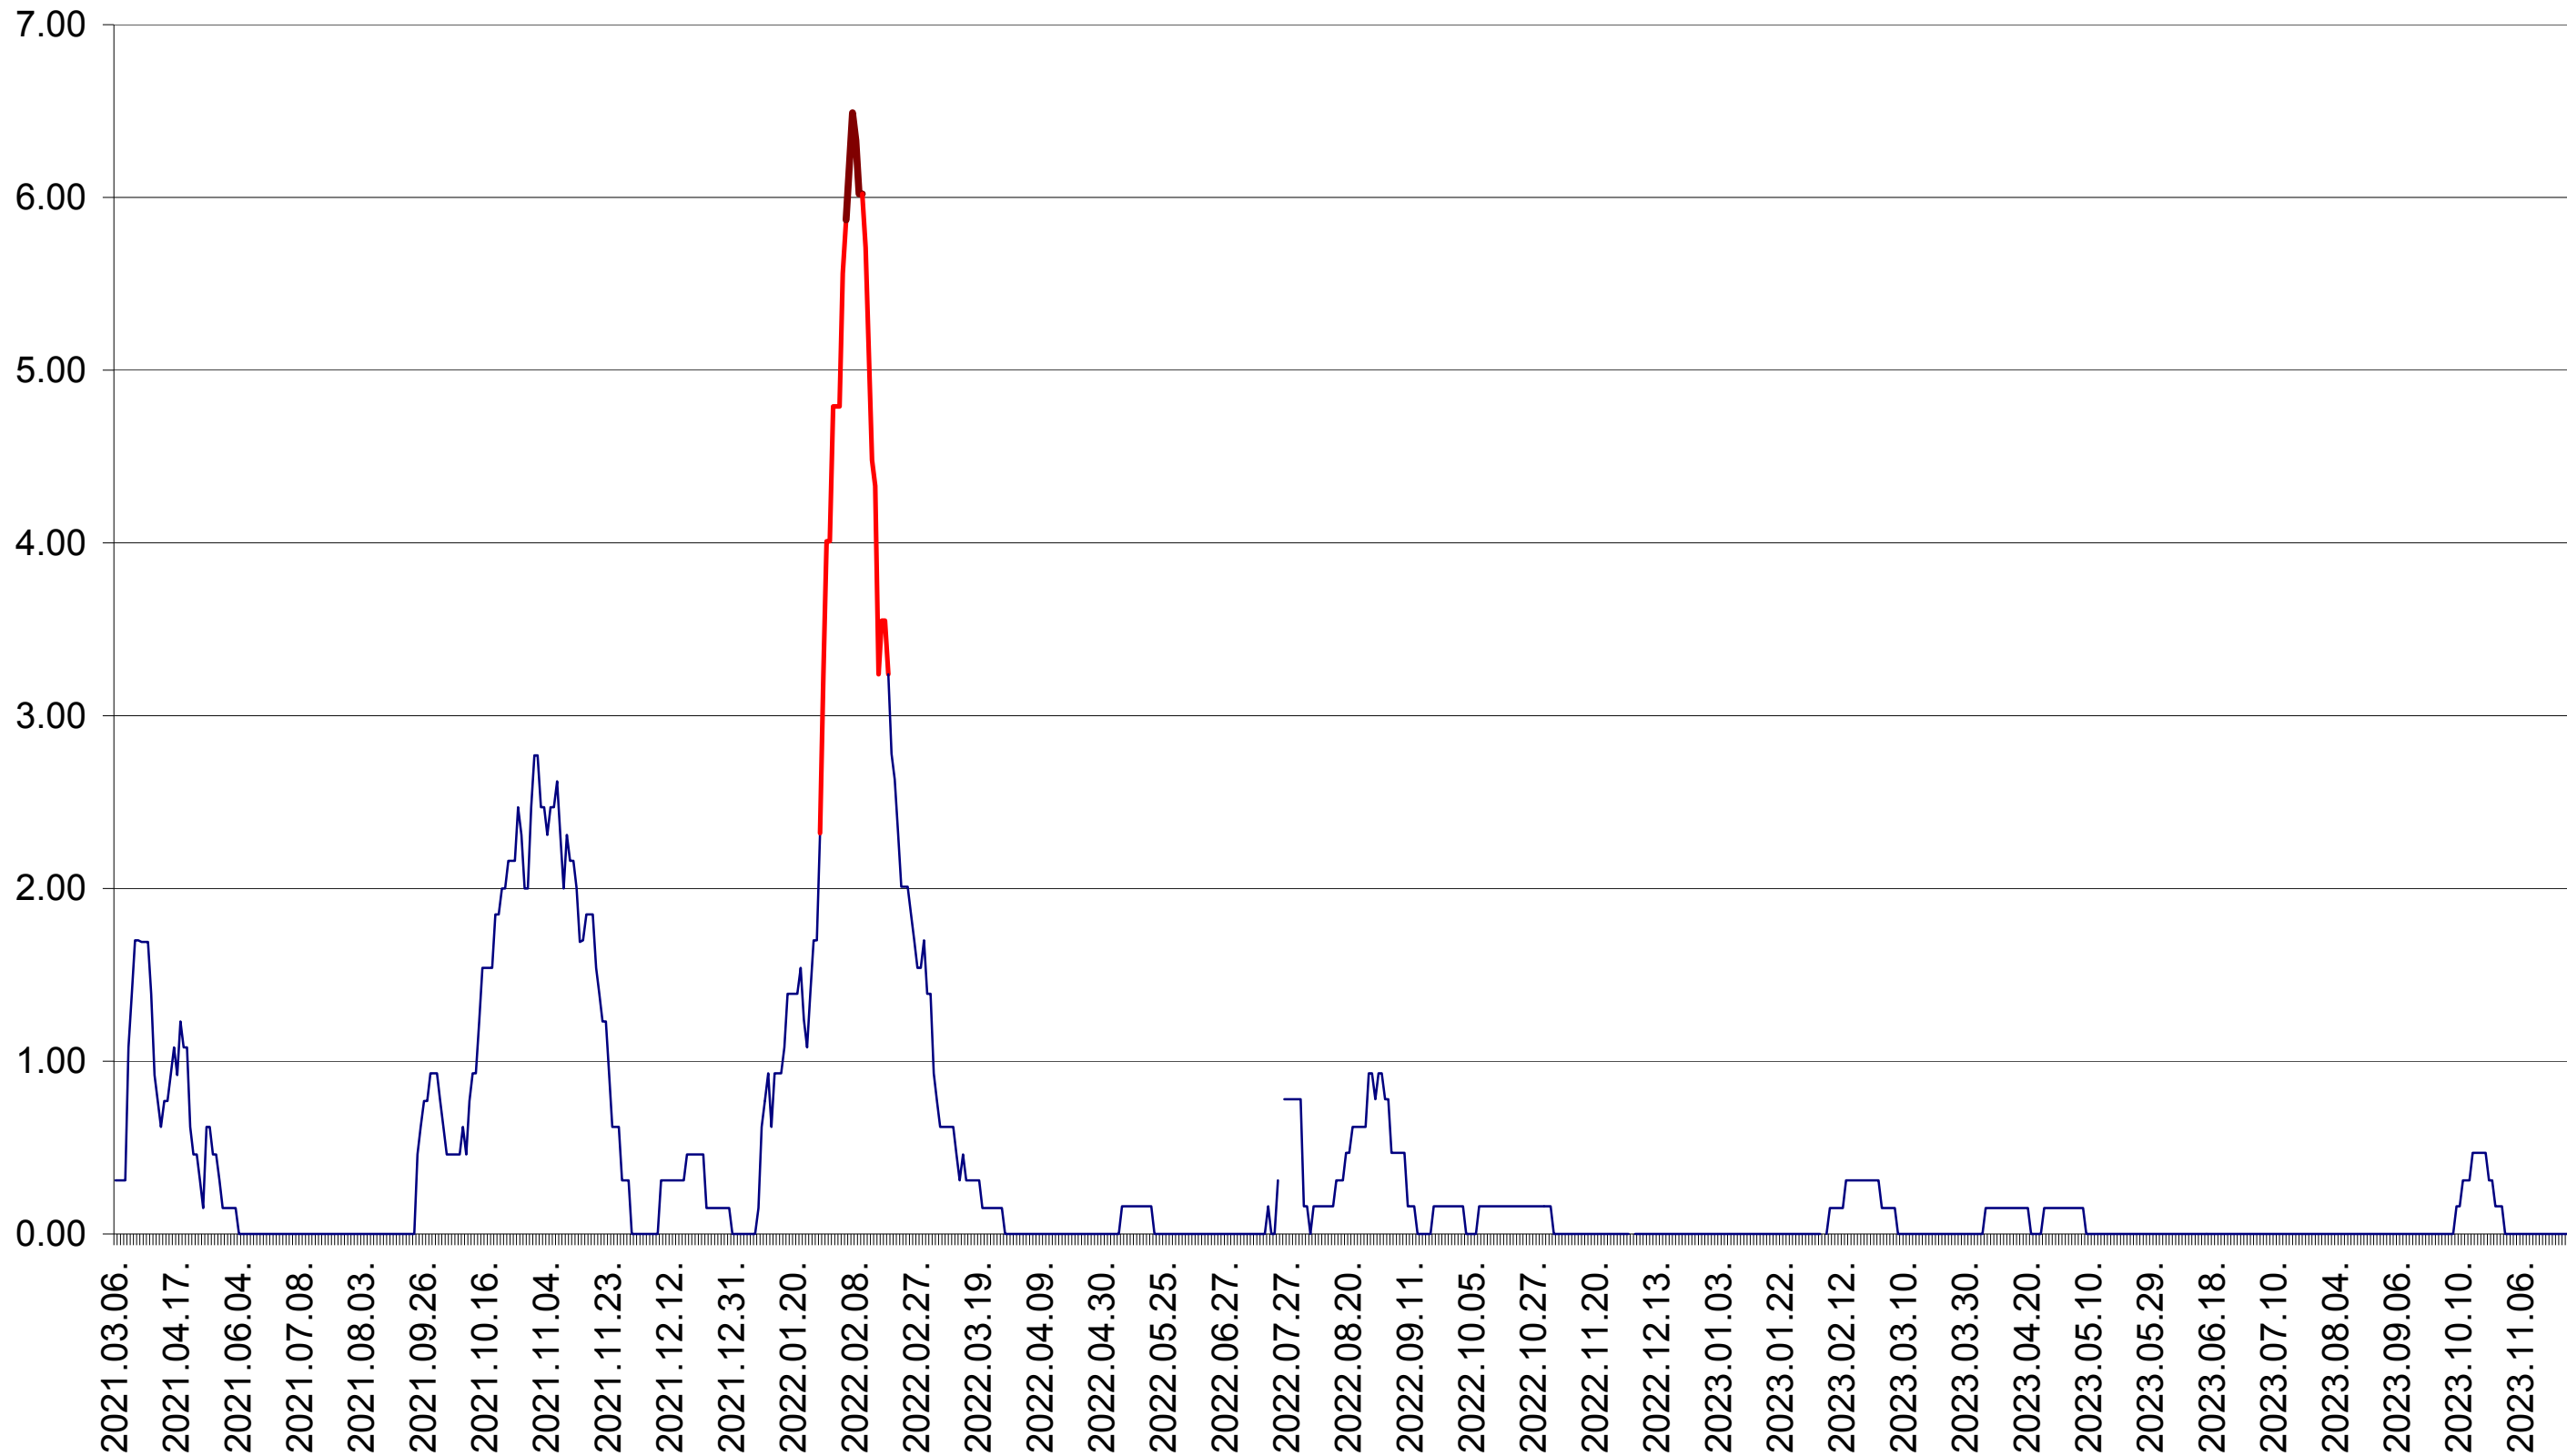

ORAȘ BĂLAN - Evolutia incidentei cumulate pe 14 zile la ‰ de locuitori
2021.03.07. - 2023.11.29.

BILBOR - Evolutia incidentei cumulate pe 14 zile la ‰ de locuitori
2021.03.07. - 2023.11.29.

ORAȘ BORSEC - Evolutia incidentei cumulate pe 14 zile la ‰ de locuitori
2021.03.07. - 2023.11.29.

BRĂDEȘTI - Evolutia incidentei cumulate pe 14 zile la ‰ de locuitori
2021.03.07. - 2023.11.29.

CĂPÂLNIȚA - Evolutia incidentei cumulate pe 14 zile la ‰ de locuitori
2021.03.07. - 2023.11.29.

CÂRȚA - Evolutia incidentei cumulate pe 14 zile la % de locuitori
2021.03.07. - 2023.11.29.

CICEU - Evolutia incidentei cumulate pe 14 zile la ‰ de locuitori
2021.03.07. - 2023.11.29.

CIUCSÂNGEORGIU - Evolutia incidentei cumulate pe 14 zile la ‰ de locuitori
2021.03.07. - 2023.11.29.

CIUMANI - Evolutia incidentei cumulate pe 14 zile la ‰ de locuitori
2021.03.07. - 2023.11.29.

CORBU - Evolutia incidentei cumulate pe 14 zile la ‰ de locuitori
2021.03.07. - 2023.11.29.

CORUND - Evolutia incidentei cumulate pe 14 zile la ‰ de locuitori
2021.03.07. - 2023.11.29.

COZMENI - Evolutia incidentei cumulate pe 14 zile la ‰ de locuitori
2021.03.07. - 2023.11.29.