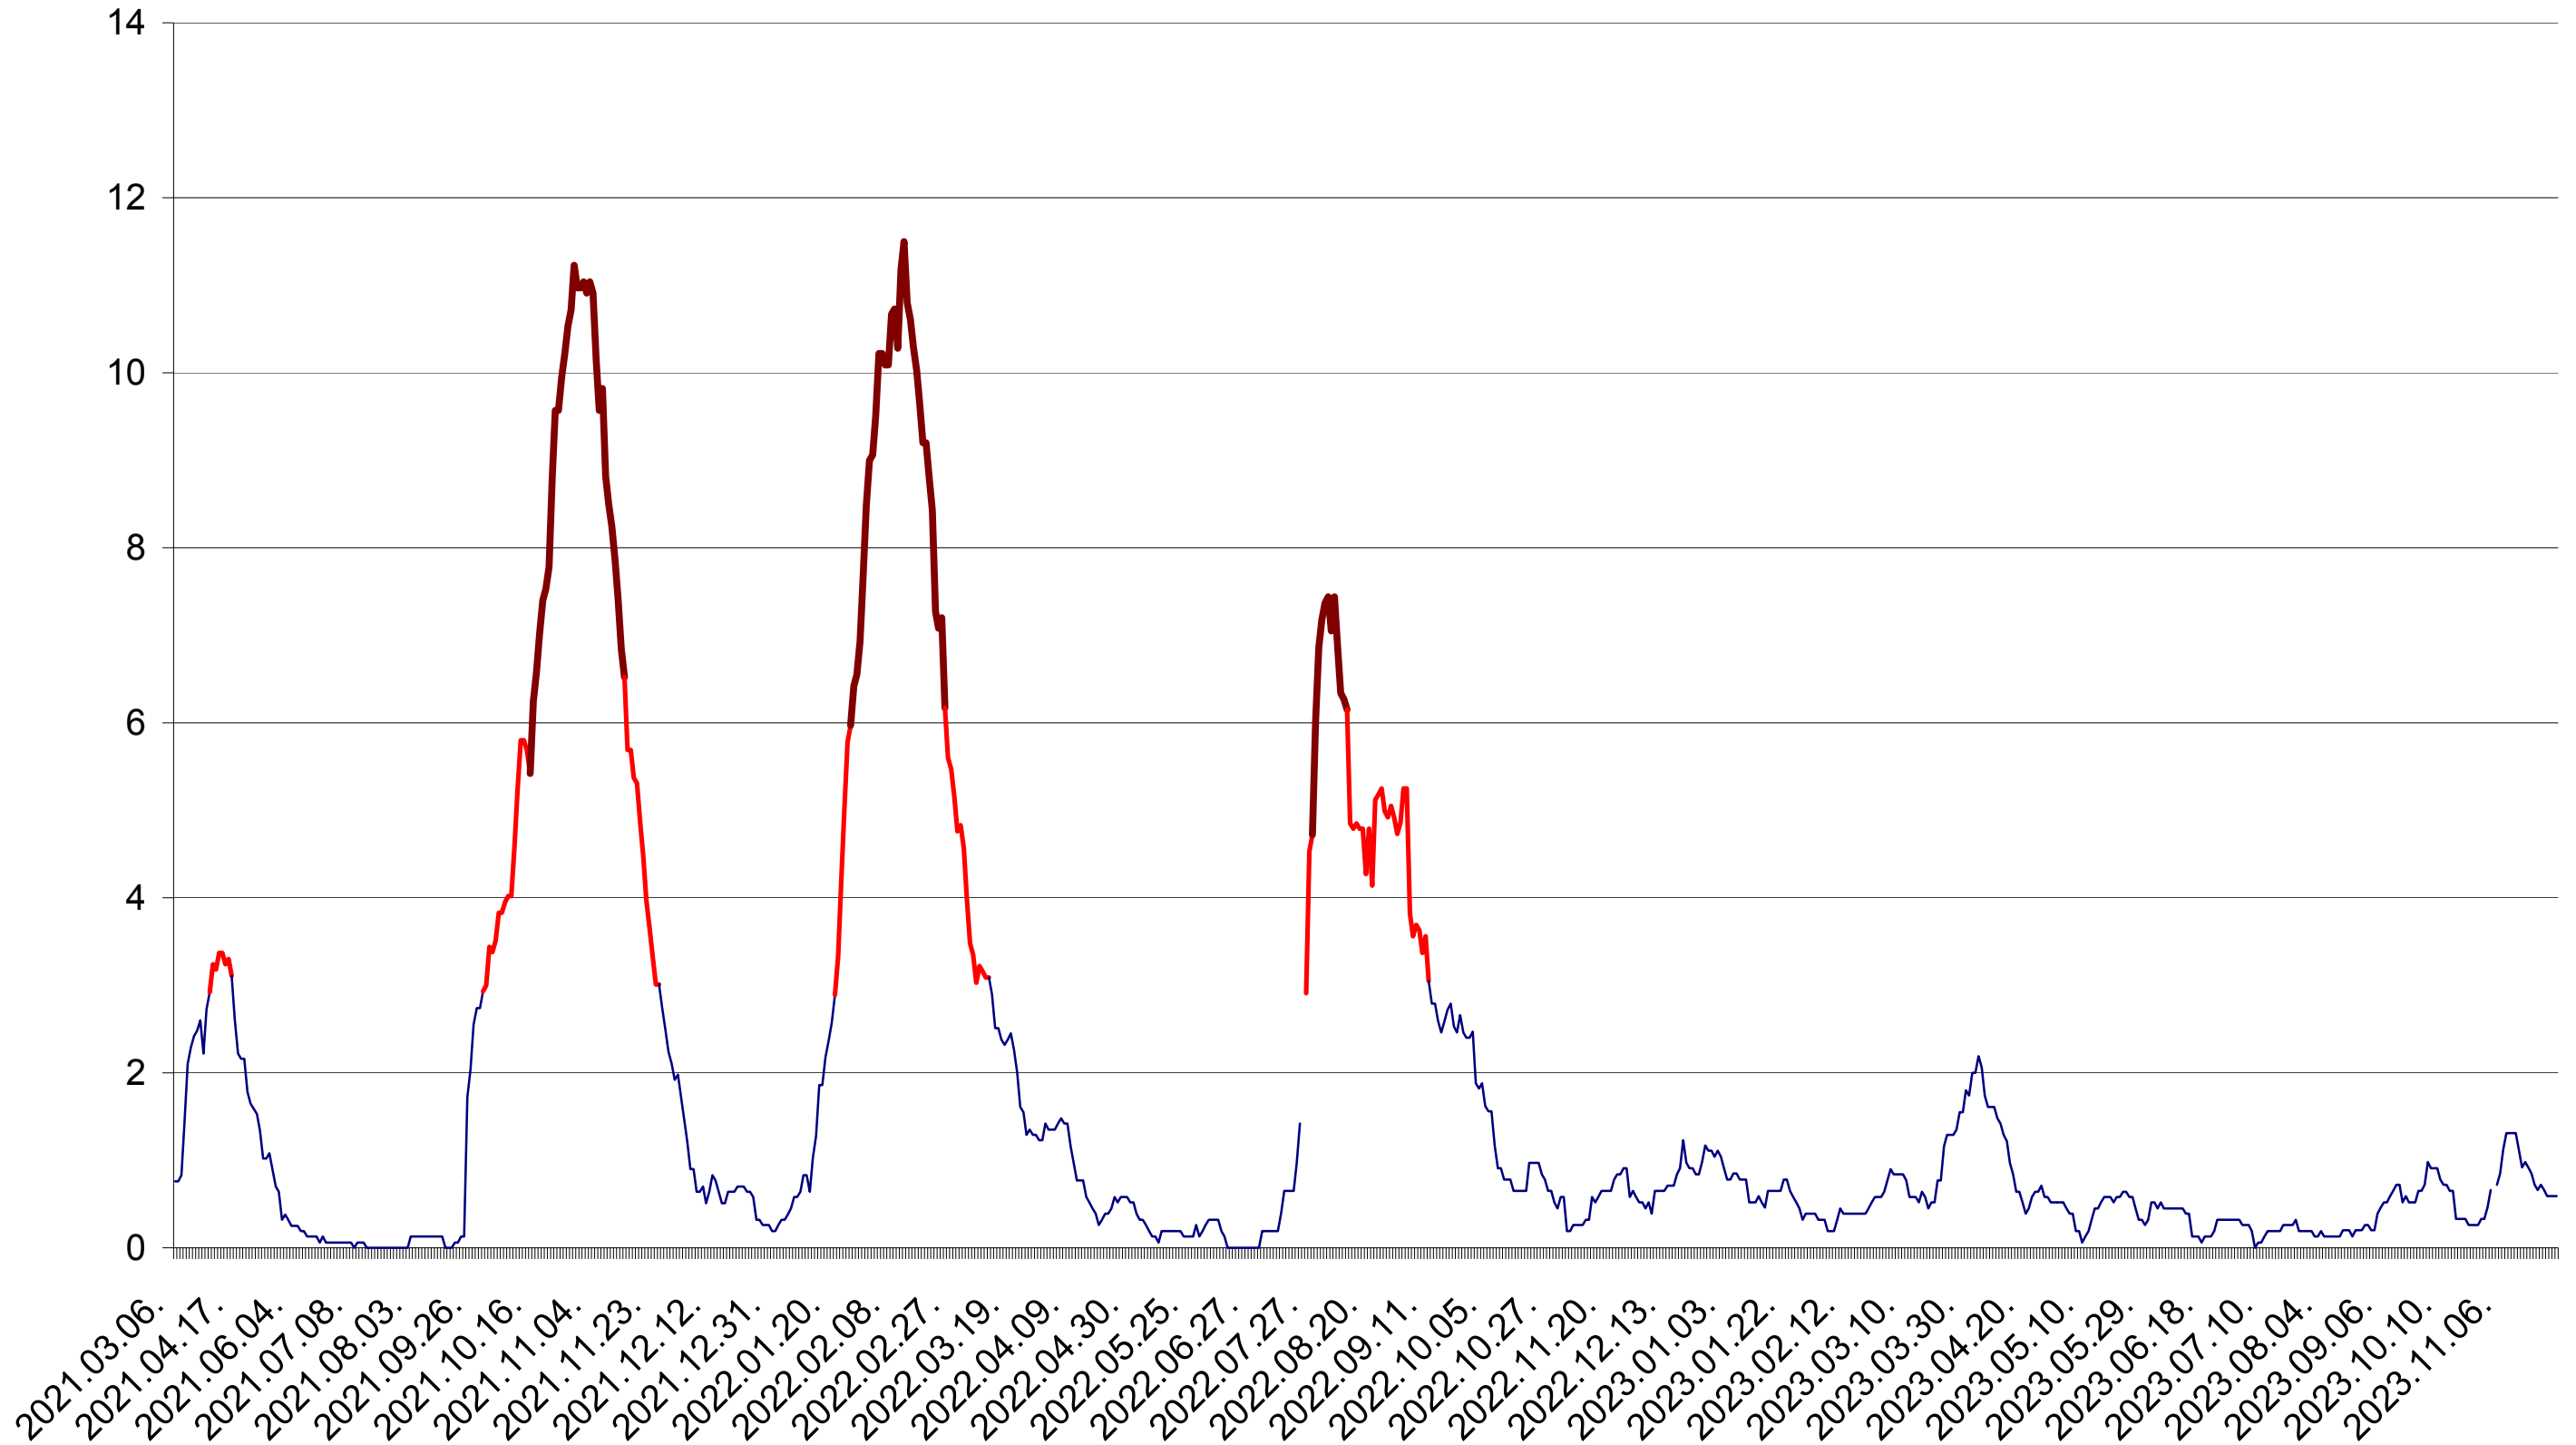

TULGHEȘ - Evolutia incidentei cumulate pe 14 zile la ‰ de locuitori
2021.03.07. - 2023.11.29.

MUNICIPIUL TOPLIȚA - Evolutia incidentei cumulate pe 14 zile la ‰ de locuitori
2021.03.07. - 2023.11.29.