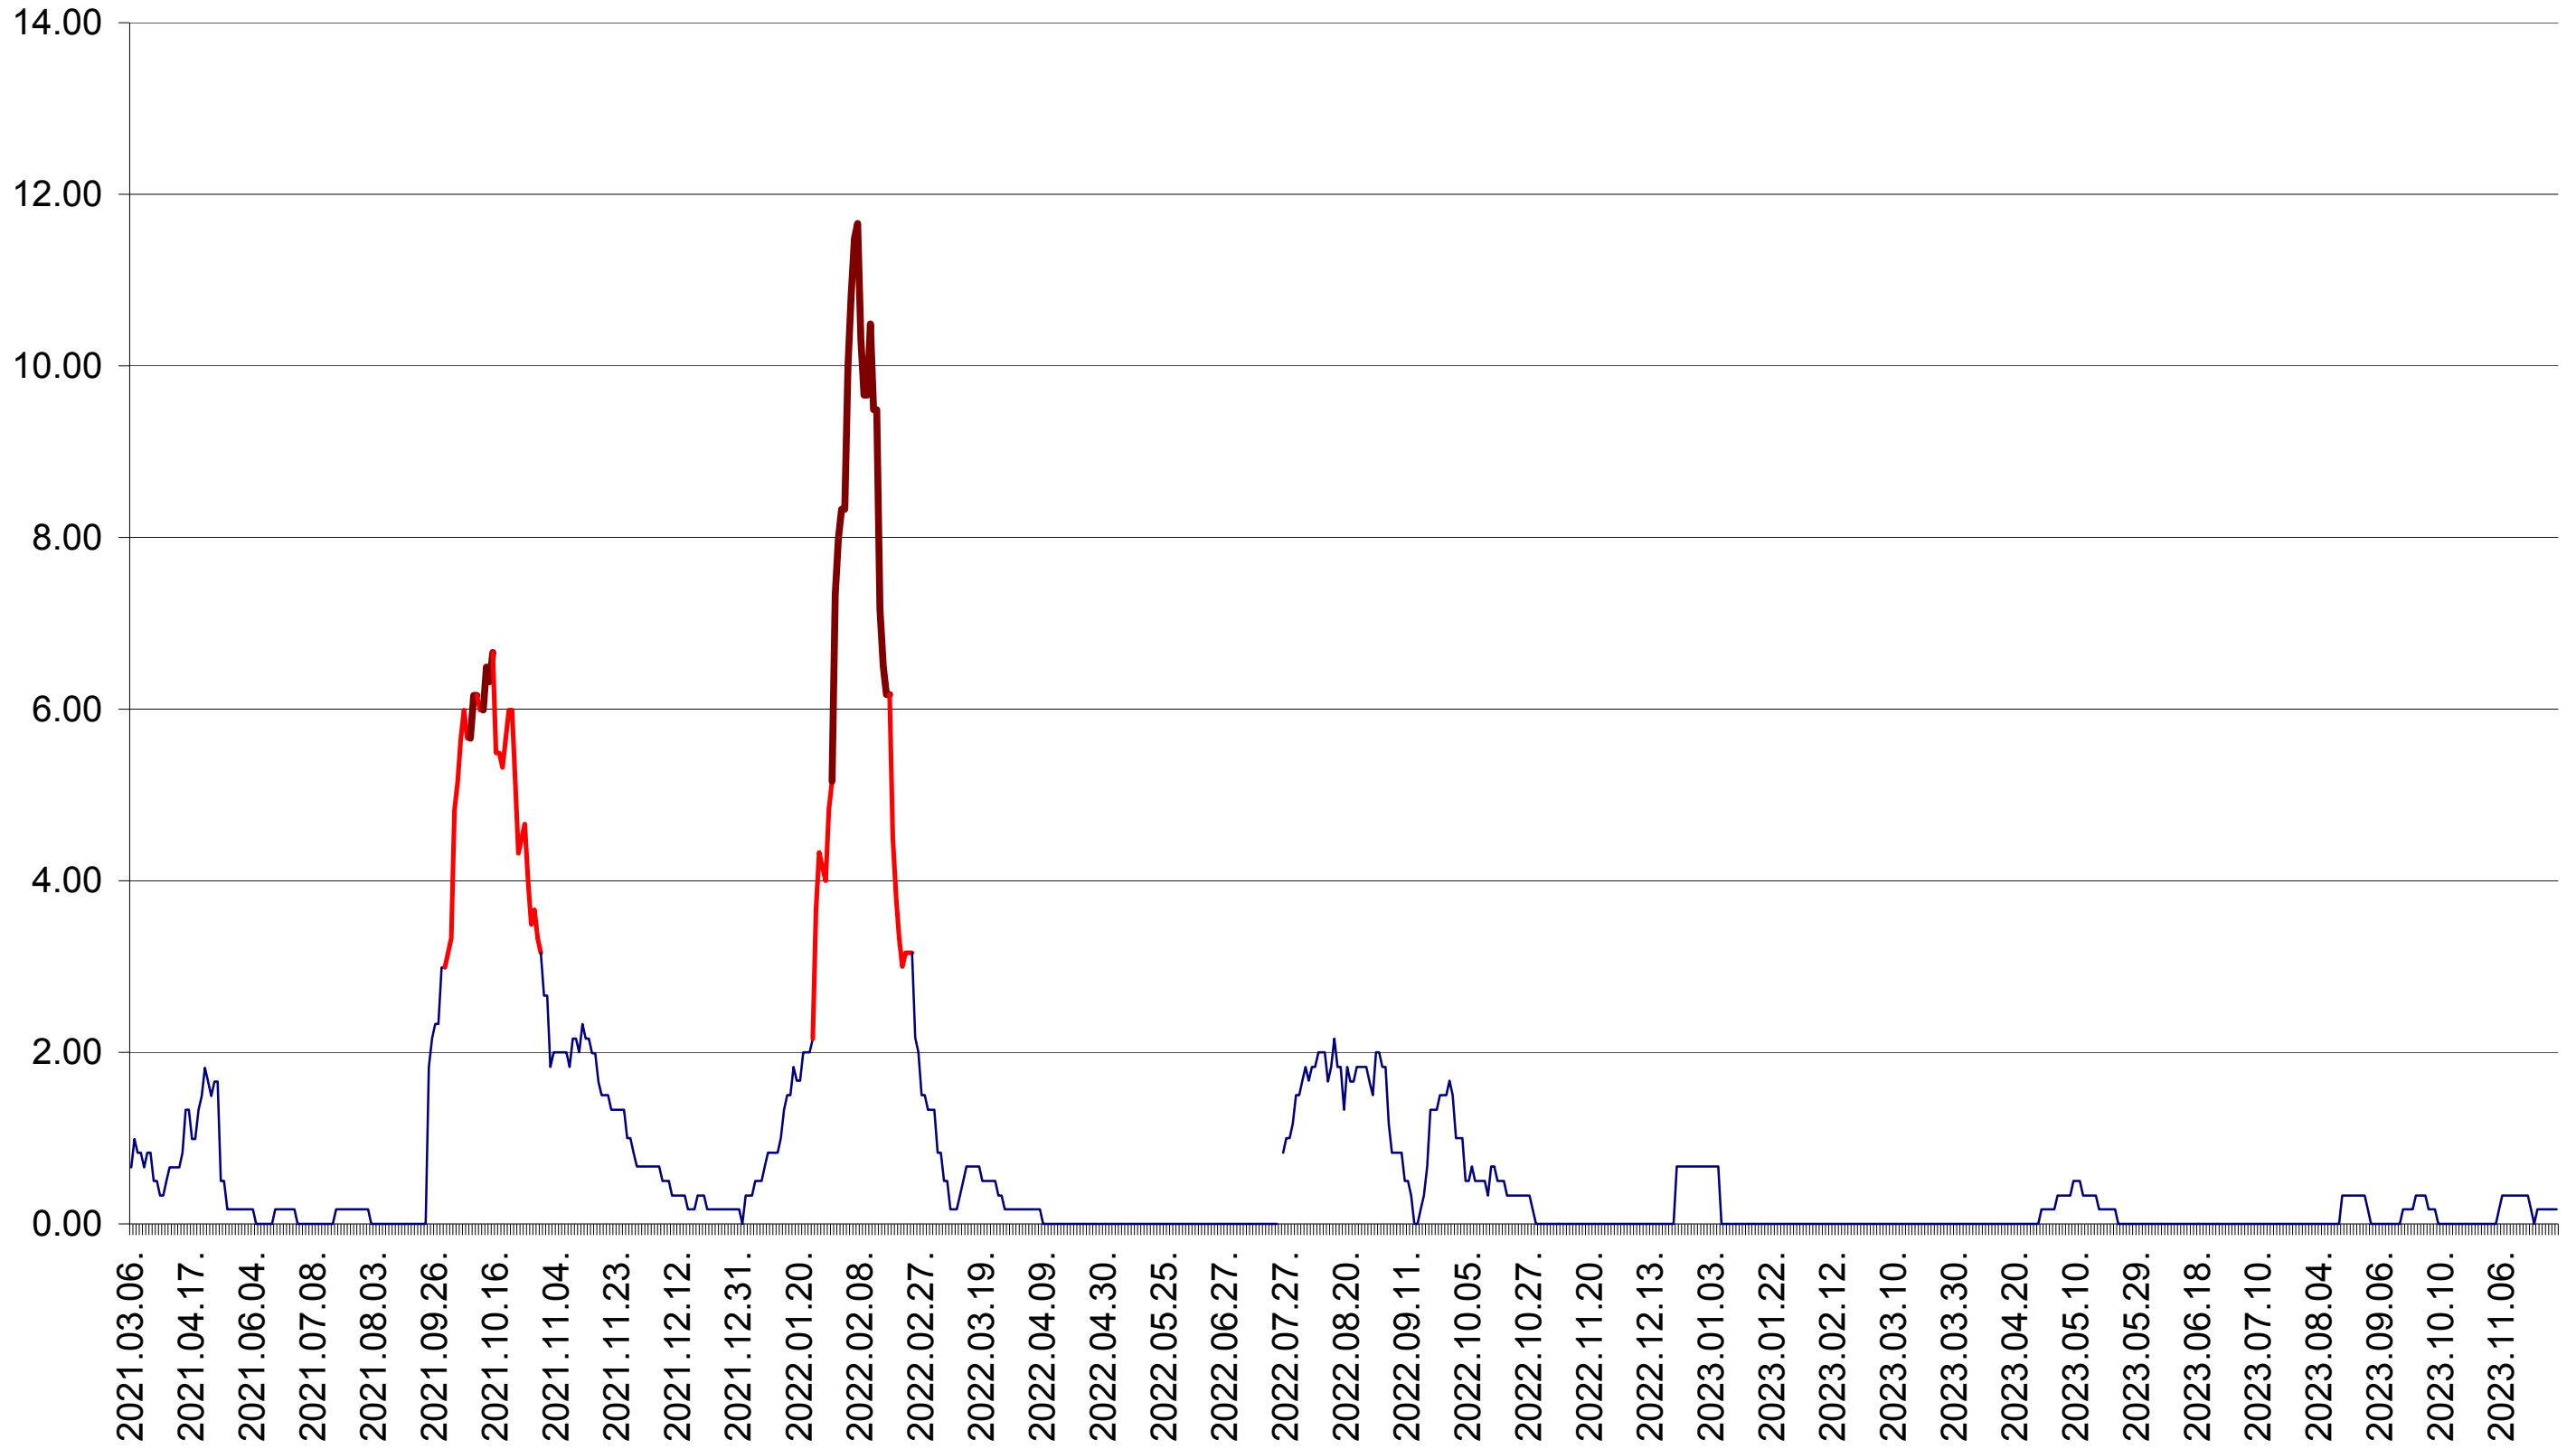

Total - Evolutia incidentei cumulate pe 14 zile la ‰ de locuitori
2021.03.07. - 2023.11.29.

ZETEA - Evolutia incidentei cumulate pe 14 zile la ‰ de locuitori
2021.03.07. - 2023.11.29.