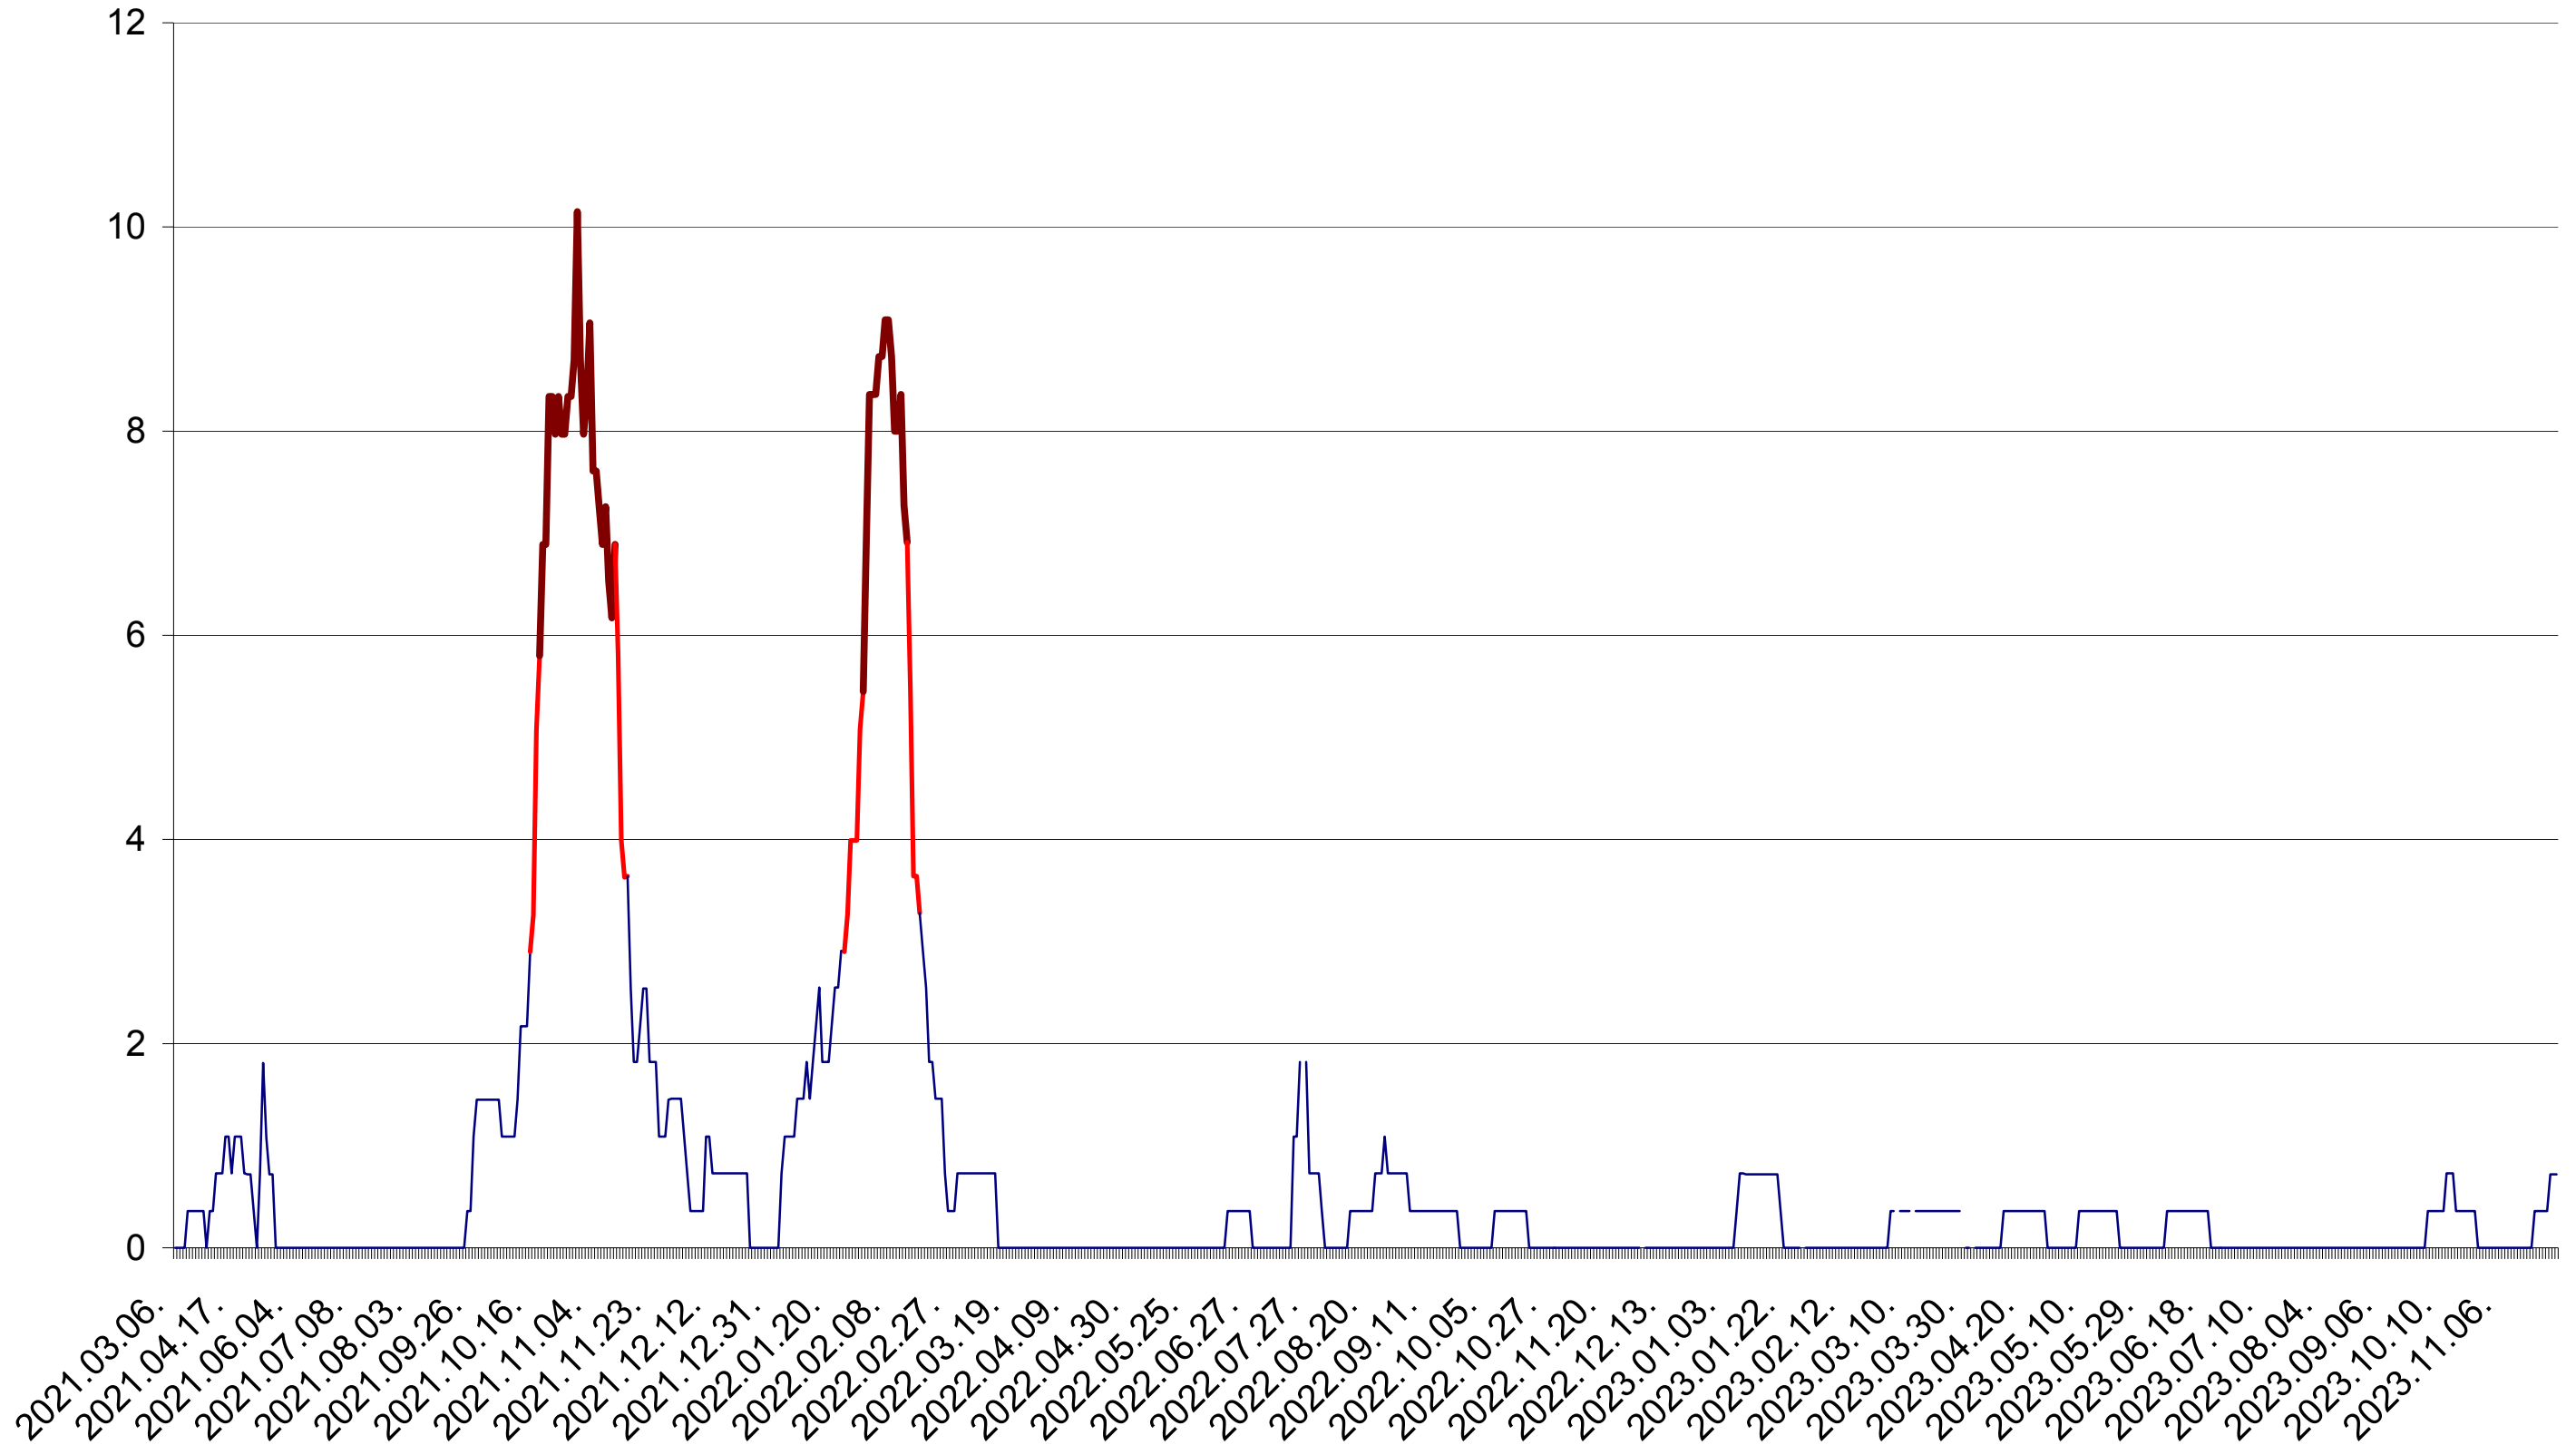

LELICENI - Evolutia incidentei cumulate pe 14 zile la ‰ de locuitori
2021.03.07. - 2023.11.29.

LUETA - Evolutia incidentei cumulate pe 14 zile la ‰ de locuitori
2021.03.07. - 2023.11.29.

LUNCA DE JOS - Evolutia incidentei cumulate pe 14 zile la ‰ de locuitori
2021.03.07. - 2023.11.29.

LUNCA DE SUS - Evolutia incidentei cumulate pe 14 zile la ‰ de locuitori
2021.03.07. - 2023.11.29.

LUPENI - Evolutia incidentei cumulate pe 14 zile la ‰ de locuitori
2021.03.07. - 2023.11.29.

MĂDĂRAȘ - Evolutia incidentei cumulate pe 14 zile la ‰ de locuitori
2021.03.07. - 2023.11.29.

MĂRTINIȘ - Evolutia incidentei cumulate pe 14 zile la ‰ de locuitori
2021.03.07. - 2023.11.29.

MEREȘTI - Evolutia incidentei cumulate pe 14 zile la ‰ de locuitori
2021.03.07. - 2023.11.29.

MUNICIPIUL MIERCUREA-CIUC - Evolutia incidentei cumulate pe 14 zile la ‰ de locuitori
2021.03.07. - 2023.11.29.

MIHĂILENI - Evolutia incidentei cumulate pe 14 zile la ‰ de locuitori
2021.03.07. - 2023.11.29.

MUGENI - Evolutia incidentei cumulate pe 14 zile la ‰ de locuitori
2021.03.07. - 2023.11.29.

OCLAND - Evolutia incidentei cumulate pe 14 zile la ‰ de locuitori
2021.03.07. - 2023.11.29.