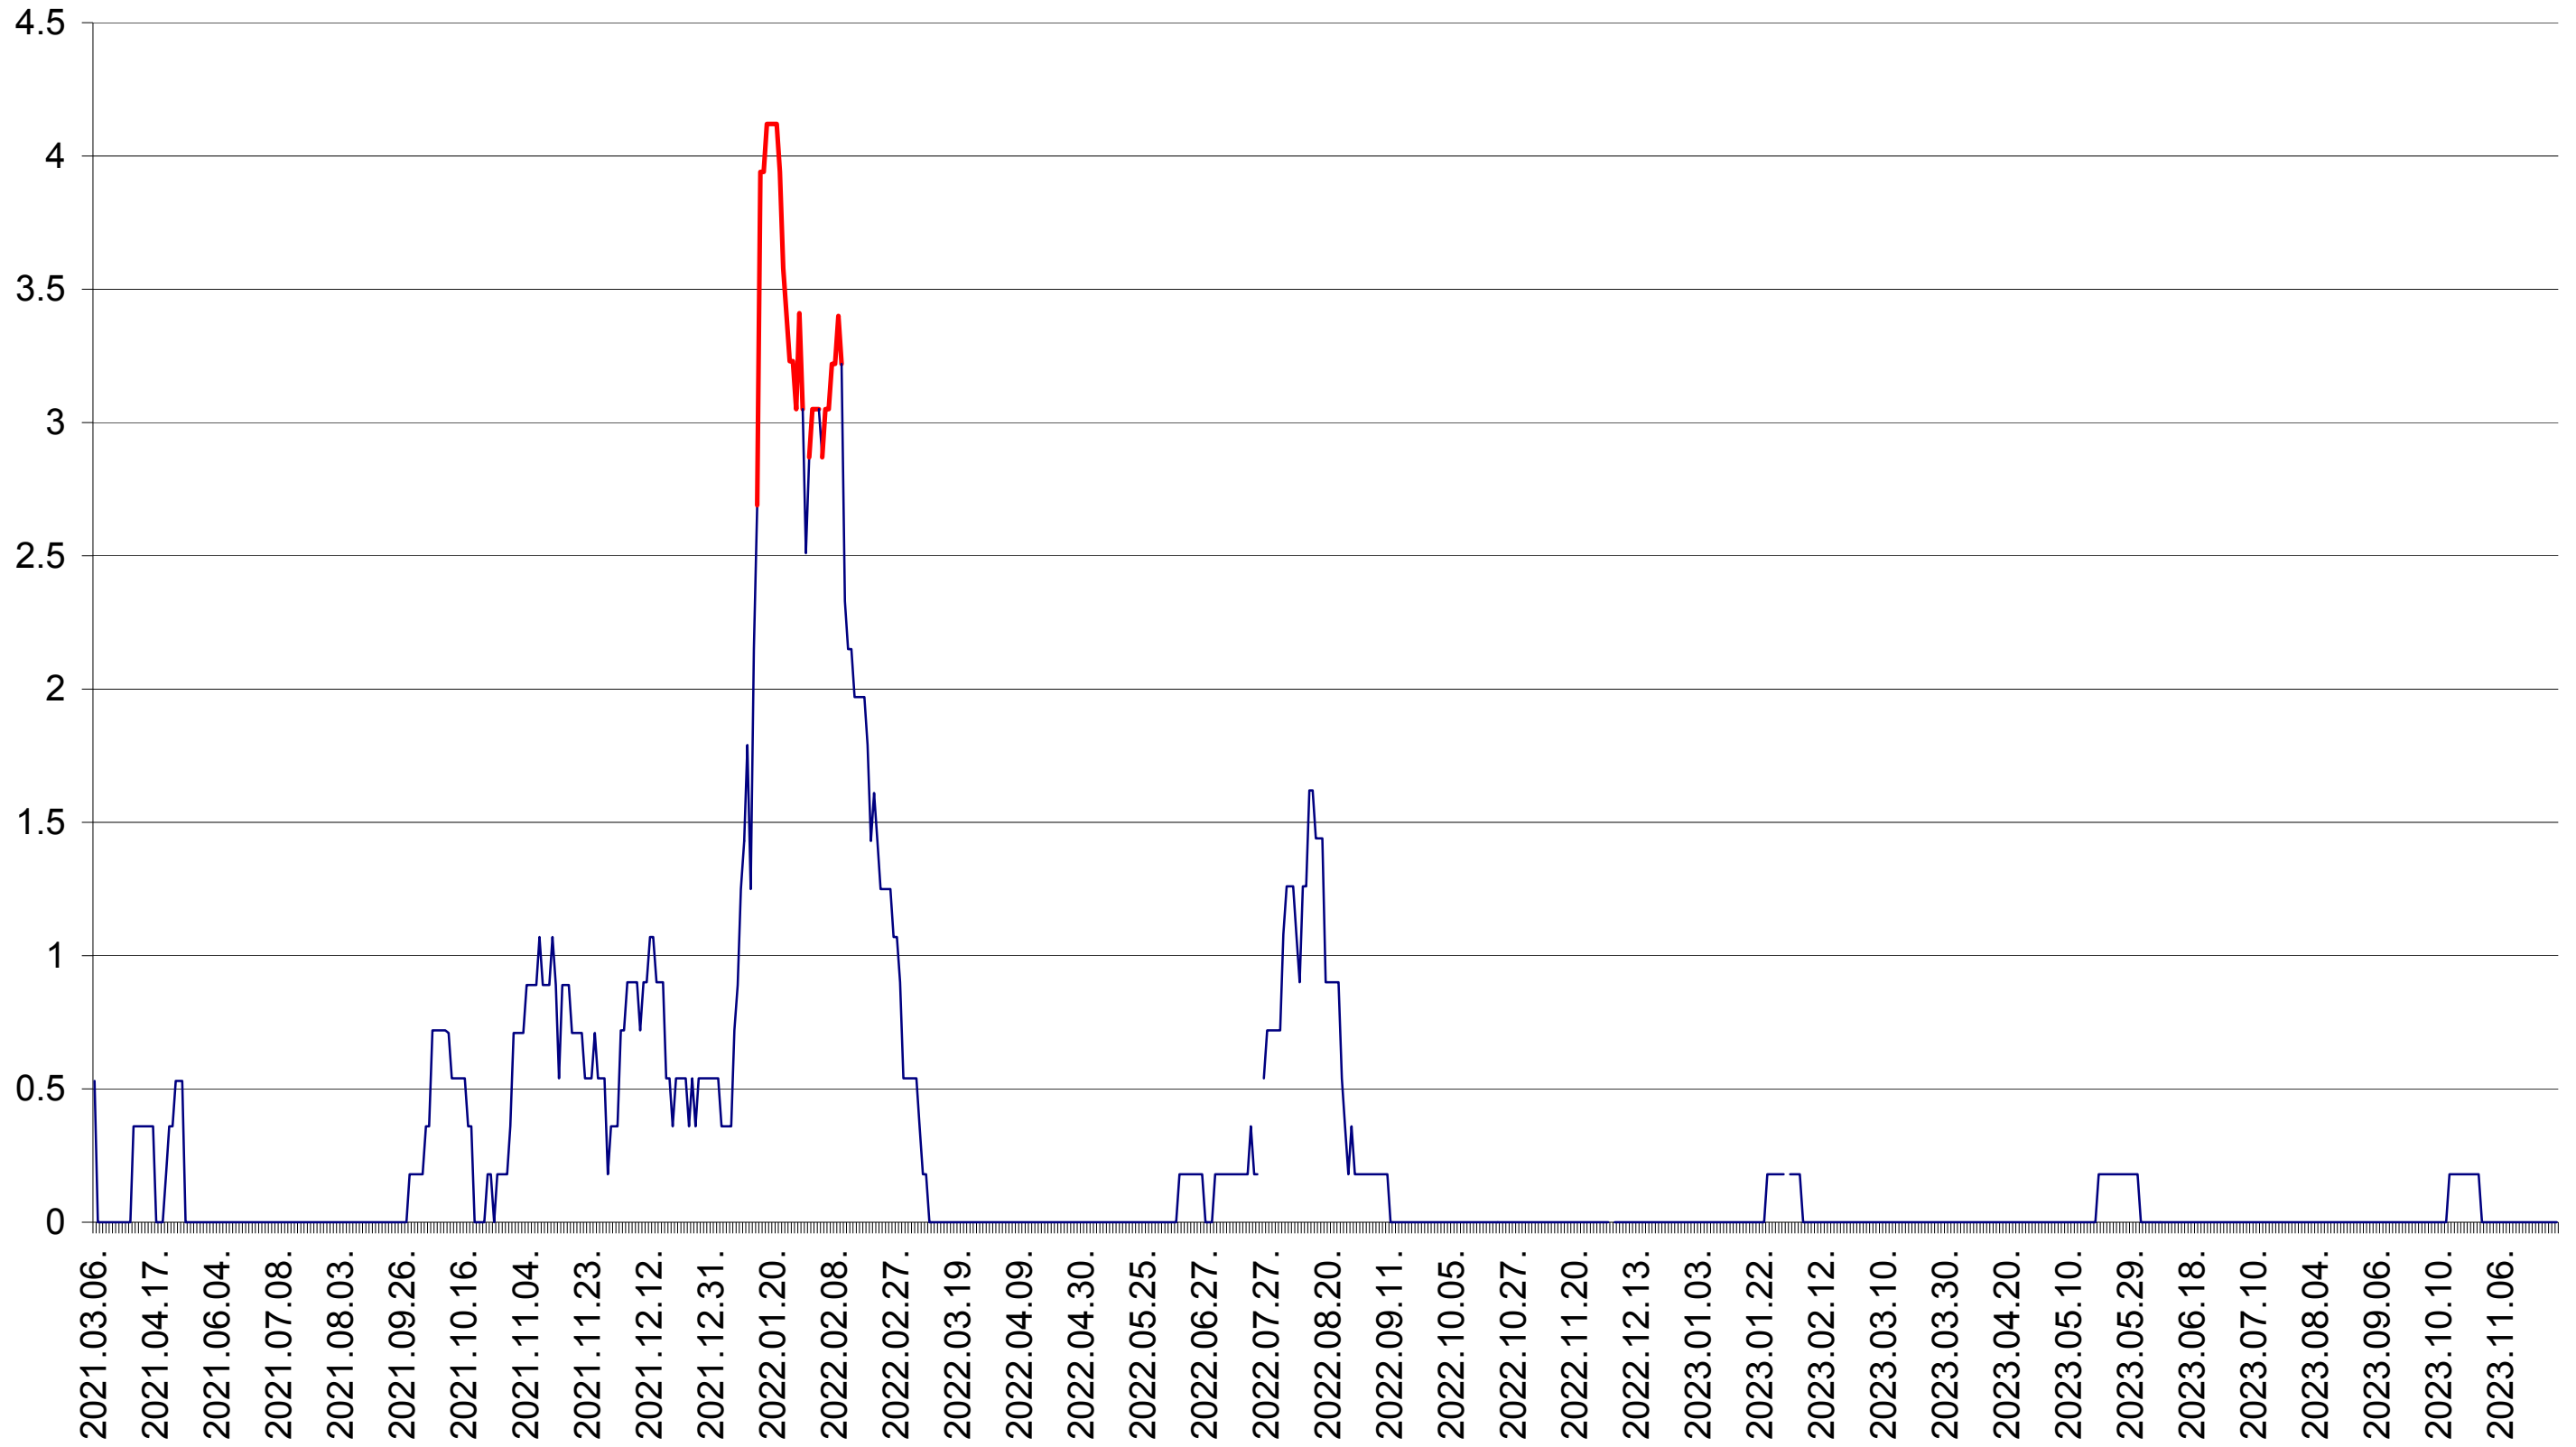

FELICENI - Evolutia incidentei cumulate pe 14 zile la ‰ de locuitori
2021.03.07. - 2023.11.29.

FRUMOASA - Evolutia incidentei cumulate pe 14 zile la ‰ de locuitori
2021.03.07. - 2023.11.29.

GĂLĂUȚAȘ - Evolutia incidentei cumulate pe 14 zile la ‰ de locuitori
2021.03.07. - 2023.11.29.

MUNICIPIUL GHEORGHENI - Evolutia incidentei cumulate pe 14 zile la ‰ de locuitori
2021.03.07. - 2023.11.29.

JOSENI - Evolutia incidentei cumulate pe 14 zile la ‰ de locuitori
2021.03.07. - 2023.11.29.

LĂZAREA - Evolutia incidentei cumulate pe 14 zile la ‰ de locuitori
2021.03.07. - 2023.11.29.

LELICENI - Evolutia incidentei cumulate pe 14 zile la ‰ de locuitori
2021.03.07. - 2023.11.29.

LUETA - Evolutia incidentei cumulate pe 14 zile la ‰ de locuitori
2021.03.07. - 2023.11.29.

LUNCA DE JOS - Evolutia incidentei cumulate pe 14 zile la ‰ de locuitori
2021.03.07. - 2023.11.29.