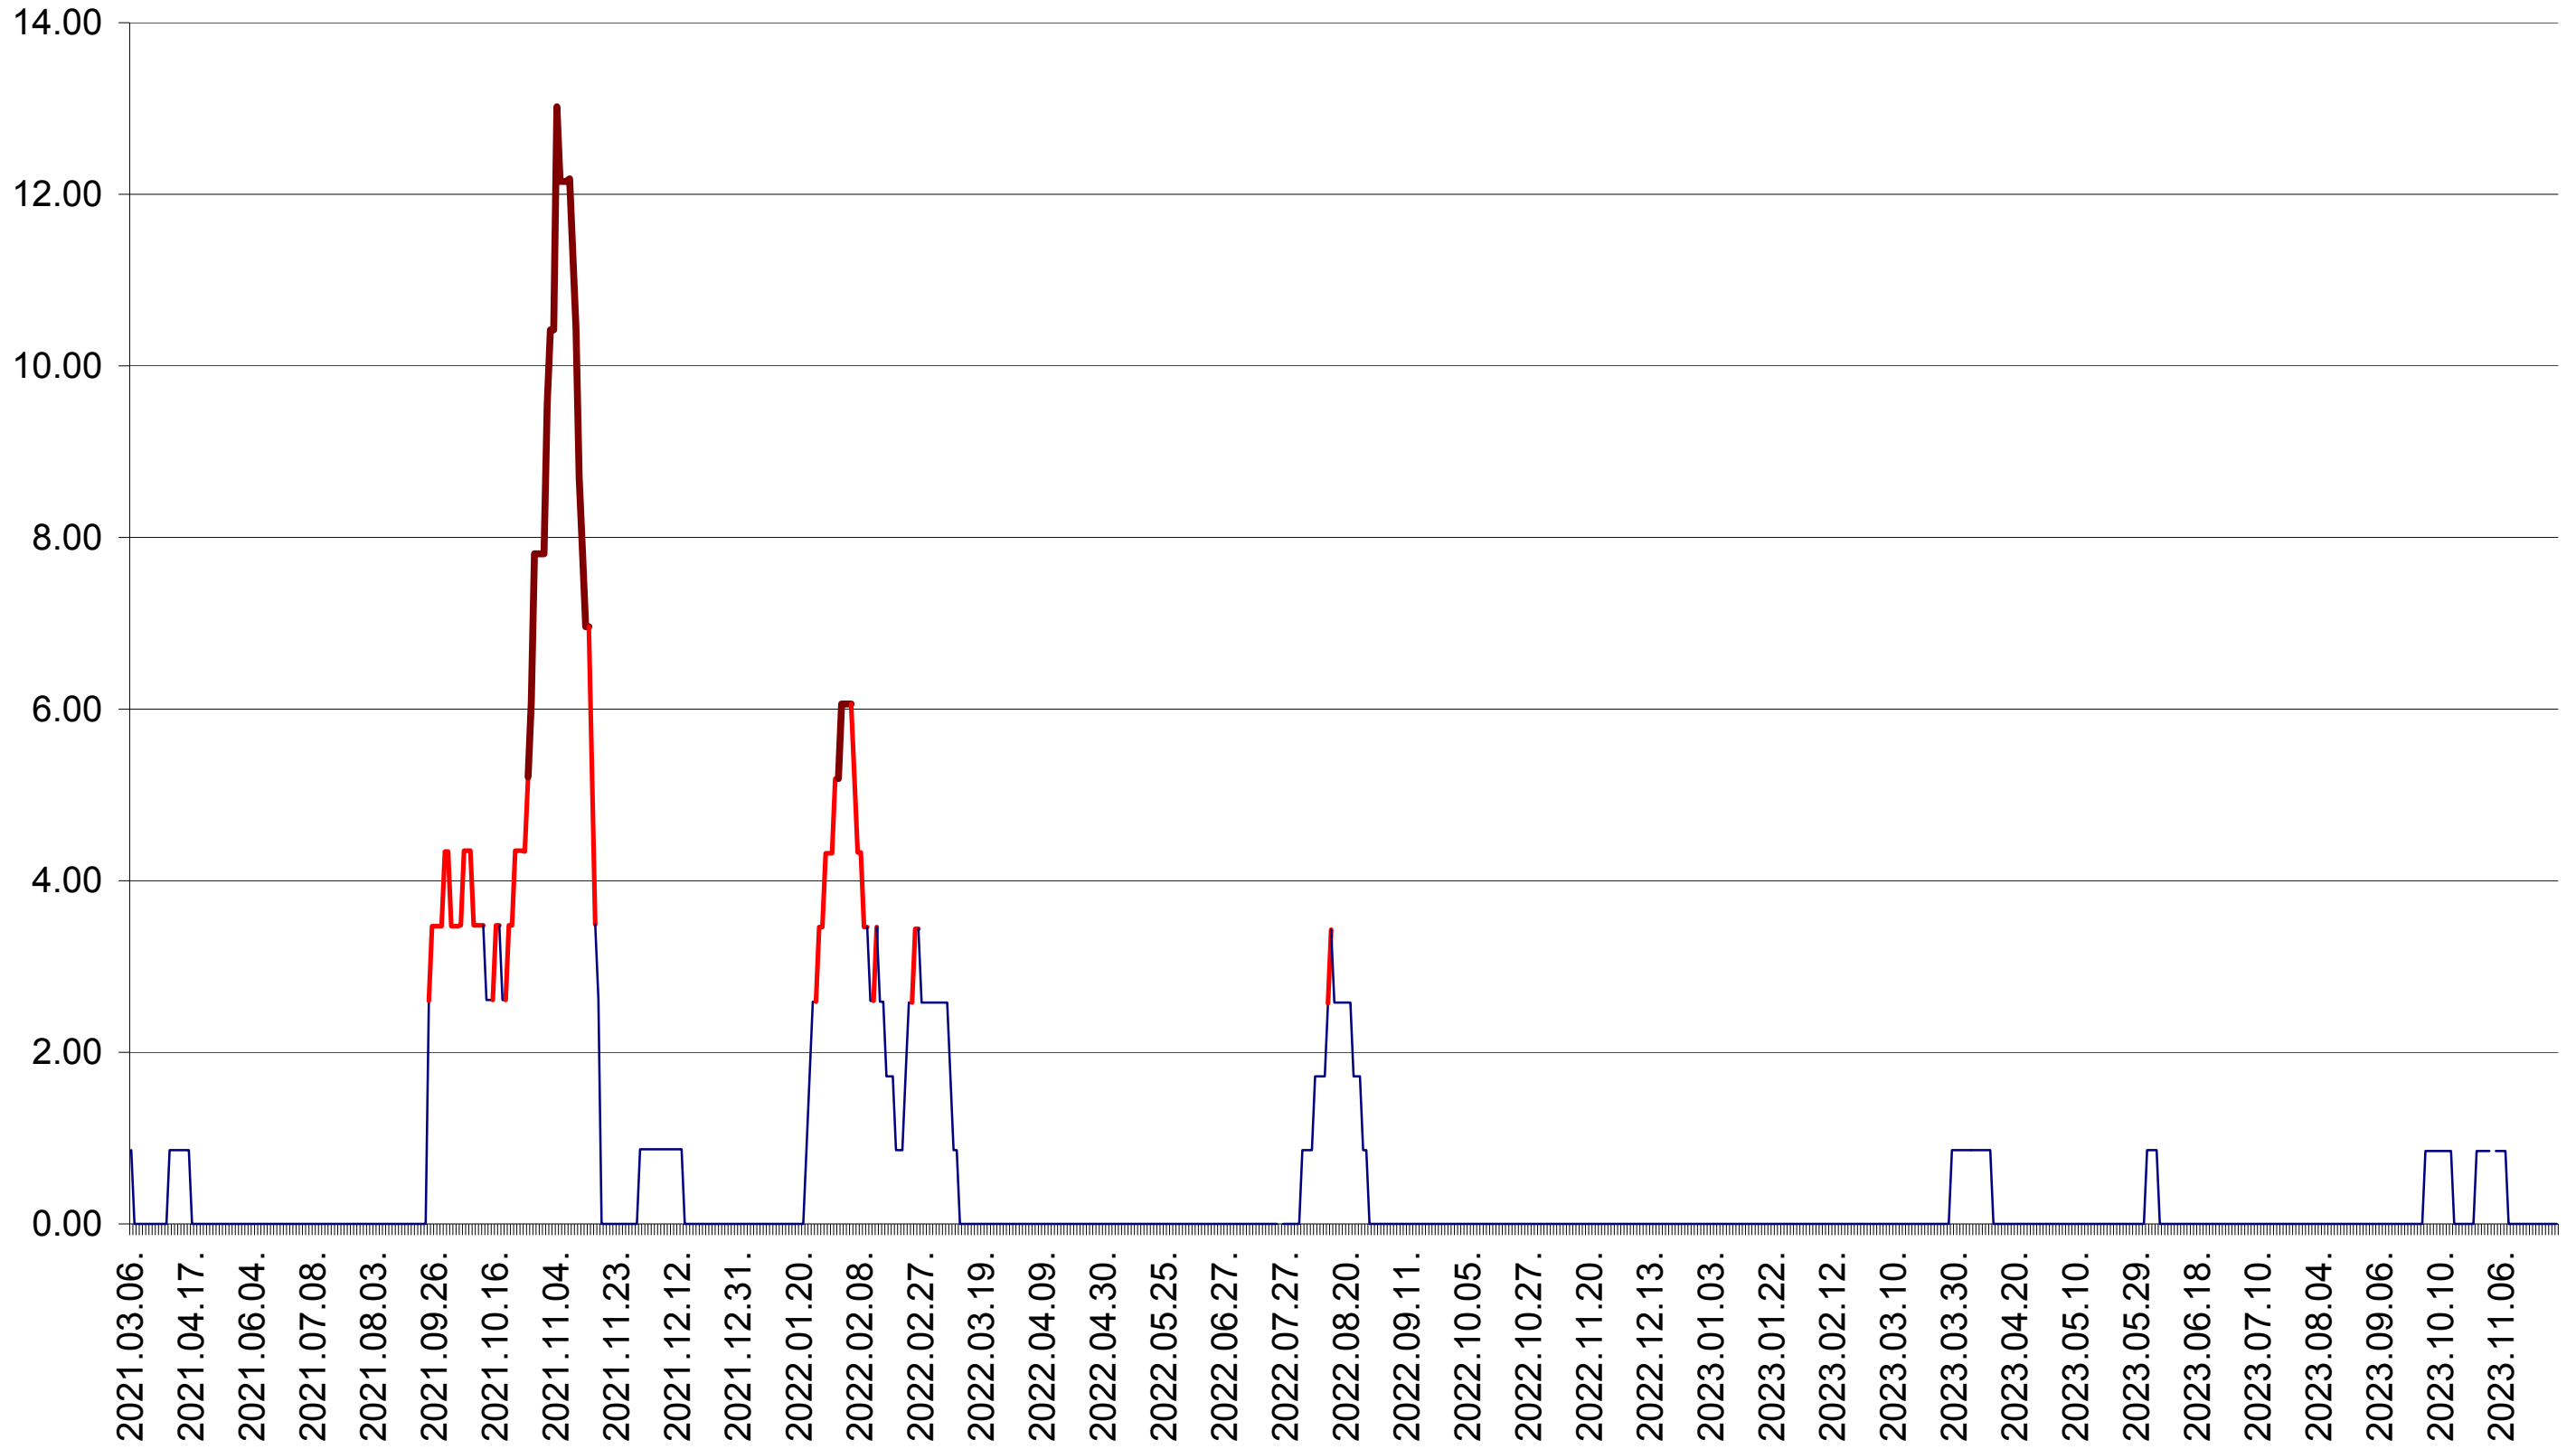

VĂRȘAG - Evolutia incidentei cumulate pe 14 zile la ‰ de locuitori
2021.03.07. - 2023.11.29.

ULIEȘ - Evolutia incidentei cumulate pe 14 zile la ‰ de locuitori
2021.03.07. - 2023.11.29.