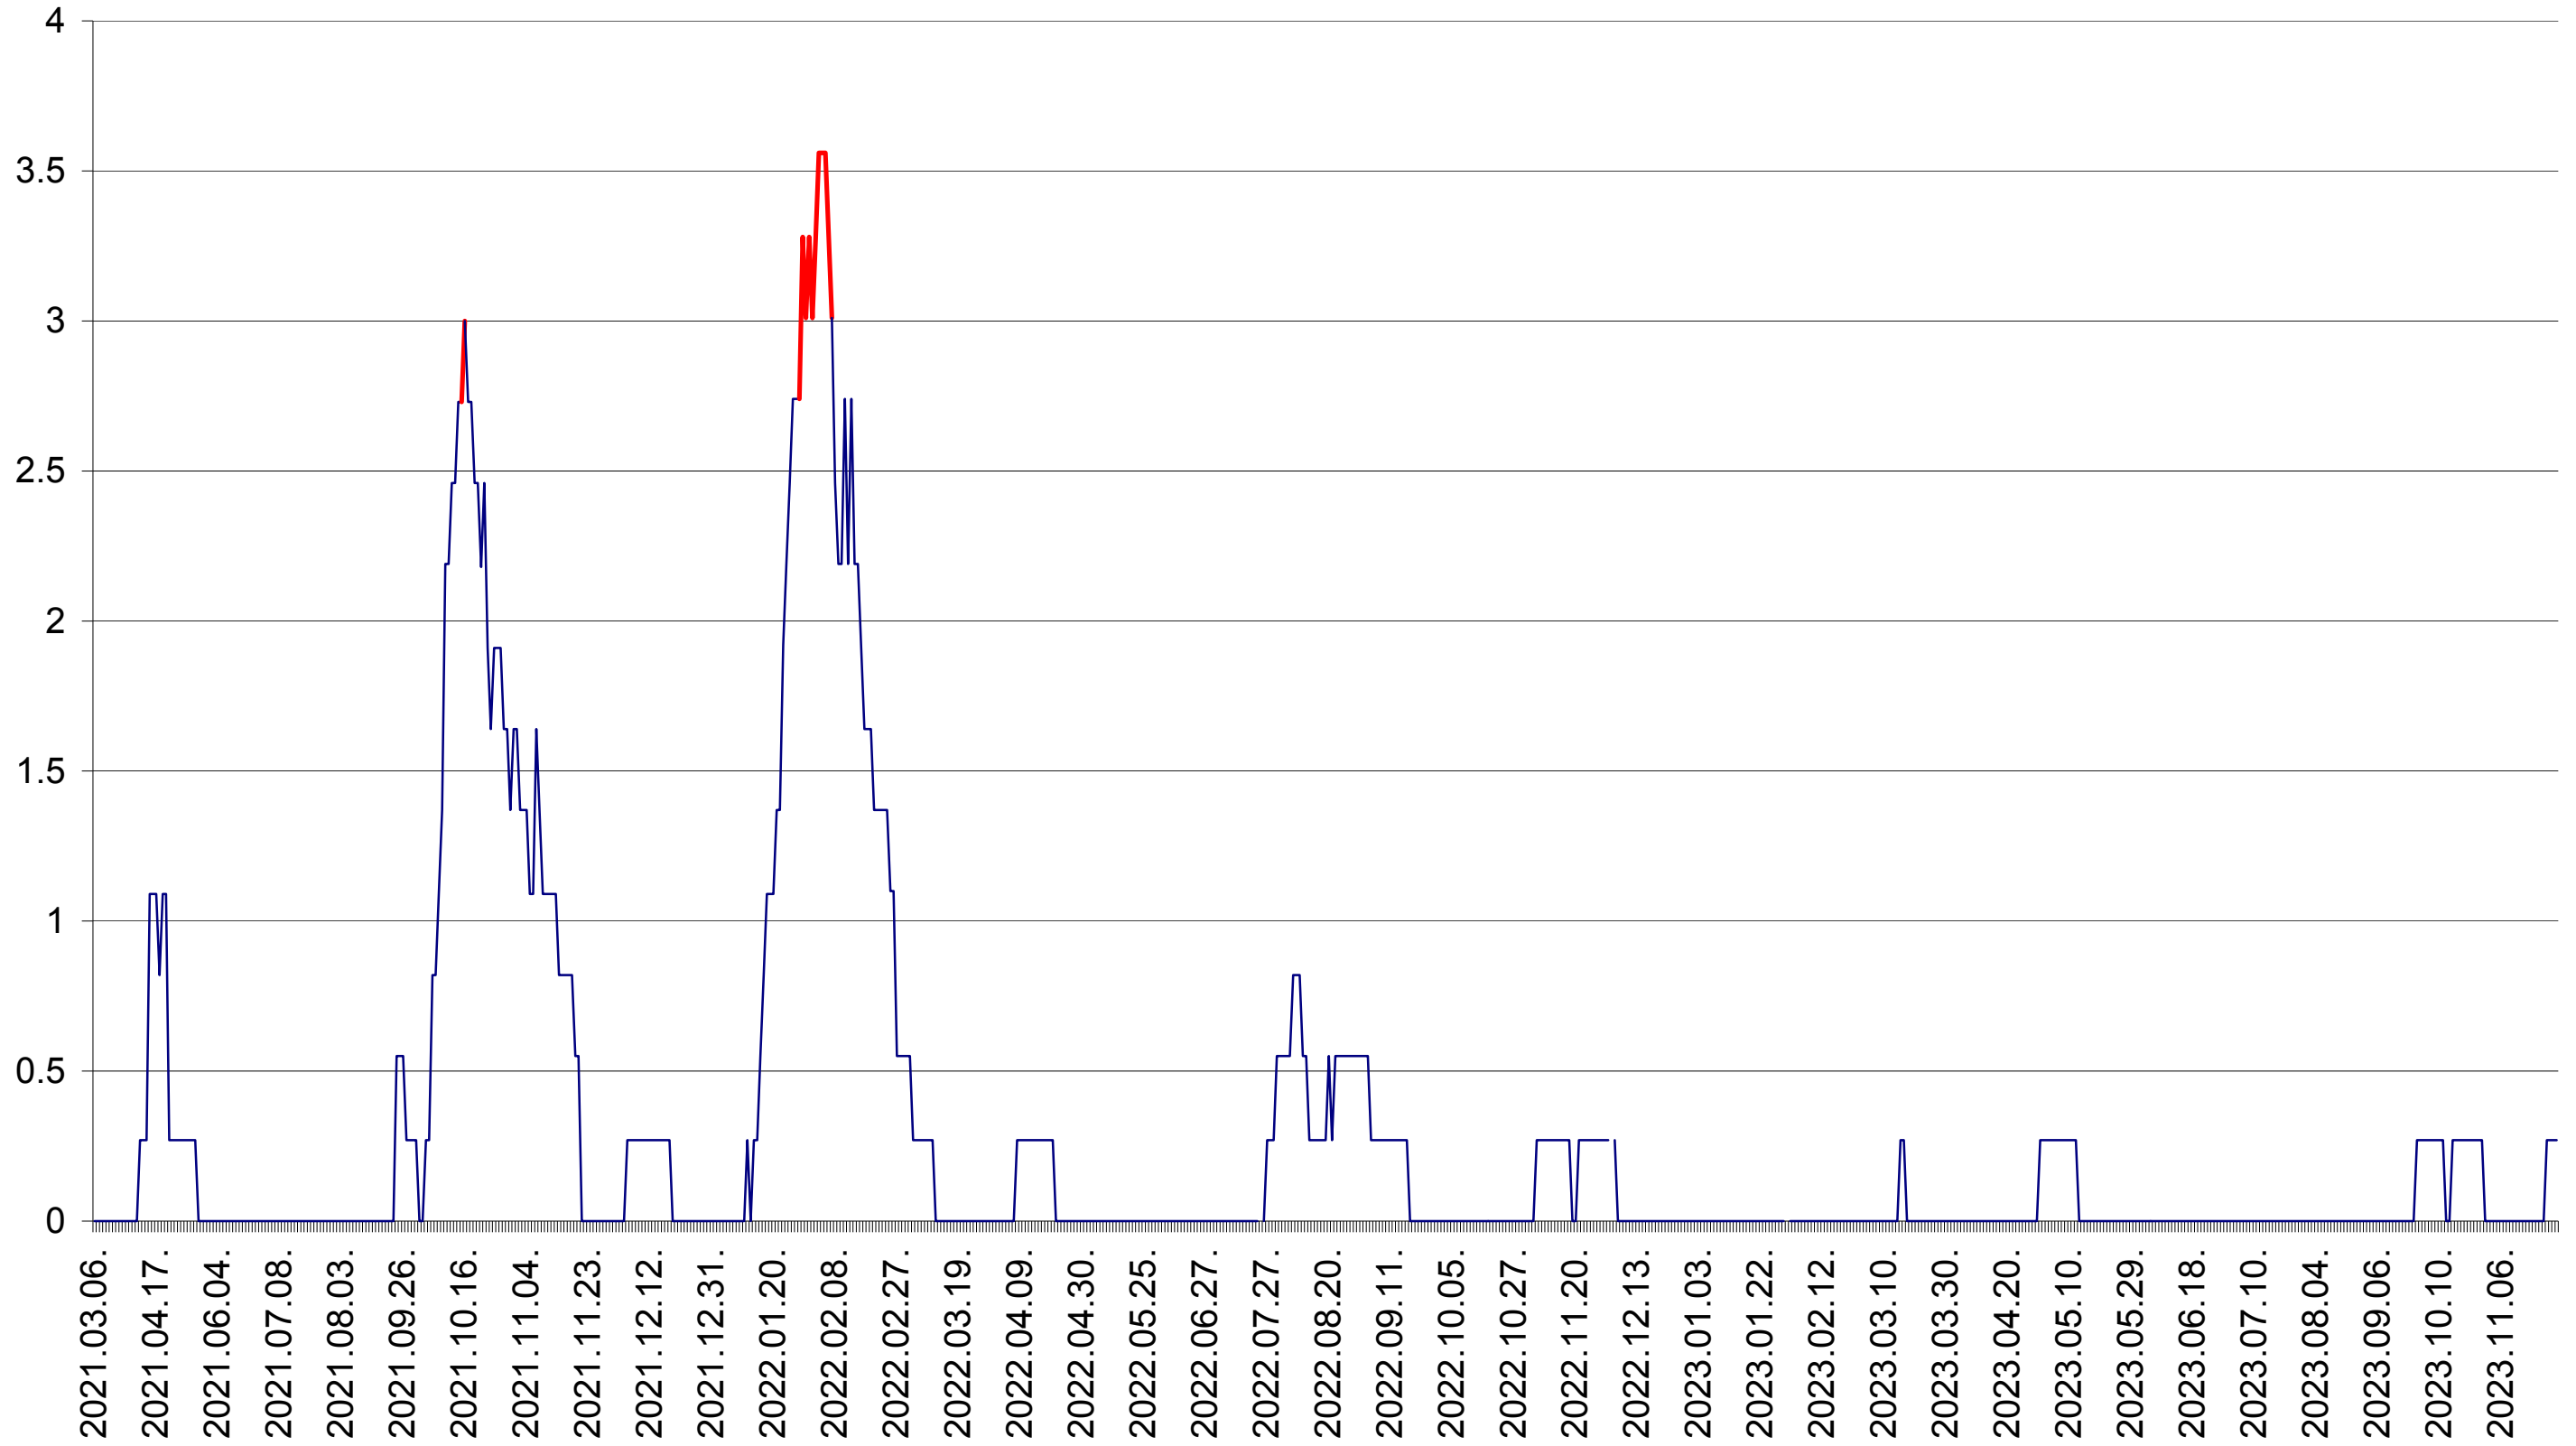

FELICENI - Evolutia incidentei cumulate pe 14 zile la ‰ de locuitori
2021.03.07. - 2023.11.29.

FRUMOASA - Evolutia incidentei cumulate pe 14 zile la ‰ de locuitori
2021.03.07. - 2023.11.29.

GĂLĂUȚAȘ - Evolutia incidentei cumulate pe 14 zile la ‰ de locuitori
2021.03.07. - 2023.11.29.

MUNICIPIUL GHEORGHENI - Evolutia incidentei cumulate pe 14 zile la ‰ de locuitori
2021.03.07. - 2023.11.29.

JOSENI - Evolutia incidentei cumulate pe 14 zile la ‰ de locuitori
2021.03.07. - 2023.11.29.

LĂZAREA - Evolutia incidentei cumulate pe 14 zile la ‰ de locuitori
2021.03.07. - 2023.11.29.

LELICENI - Evolutia incidentei cumulate pe 14 zile la ‰ de locuitori
2021.03.07. - 2023.11.29.

LUETA - Evolutia incidentei cumulate pe 14 zile la ‰ de locuitori
2021.03.07. - 2023.11.29.

LUNCA DE JOS - Evolutia incidentei cumulate pe 14 zile la ‰ de locuitori
2021.03.07. - 2023.11.29.