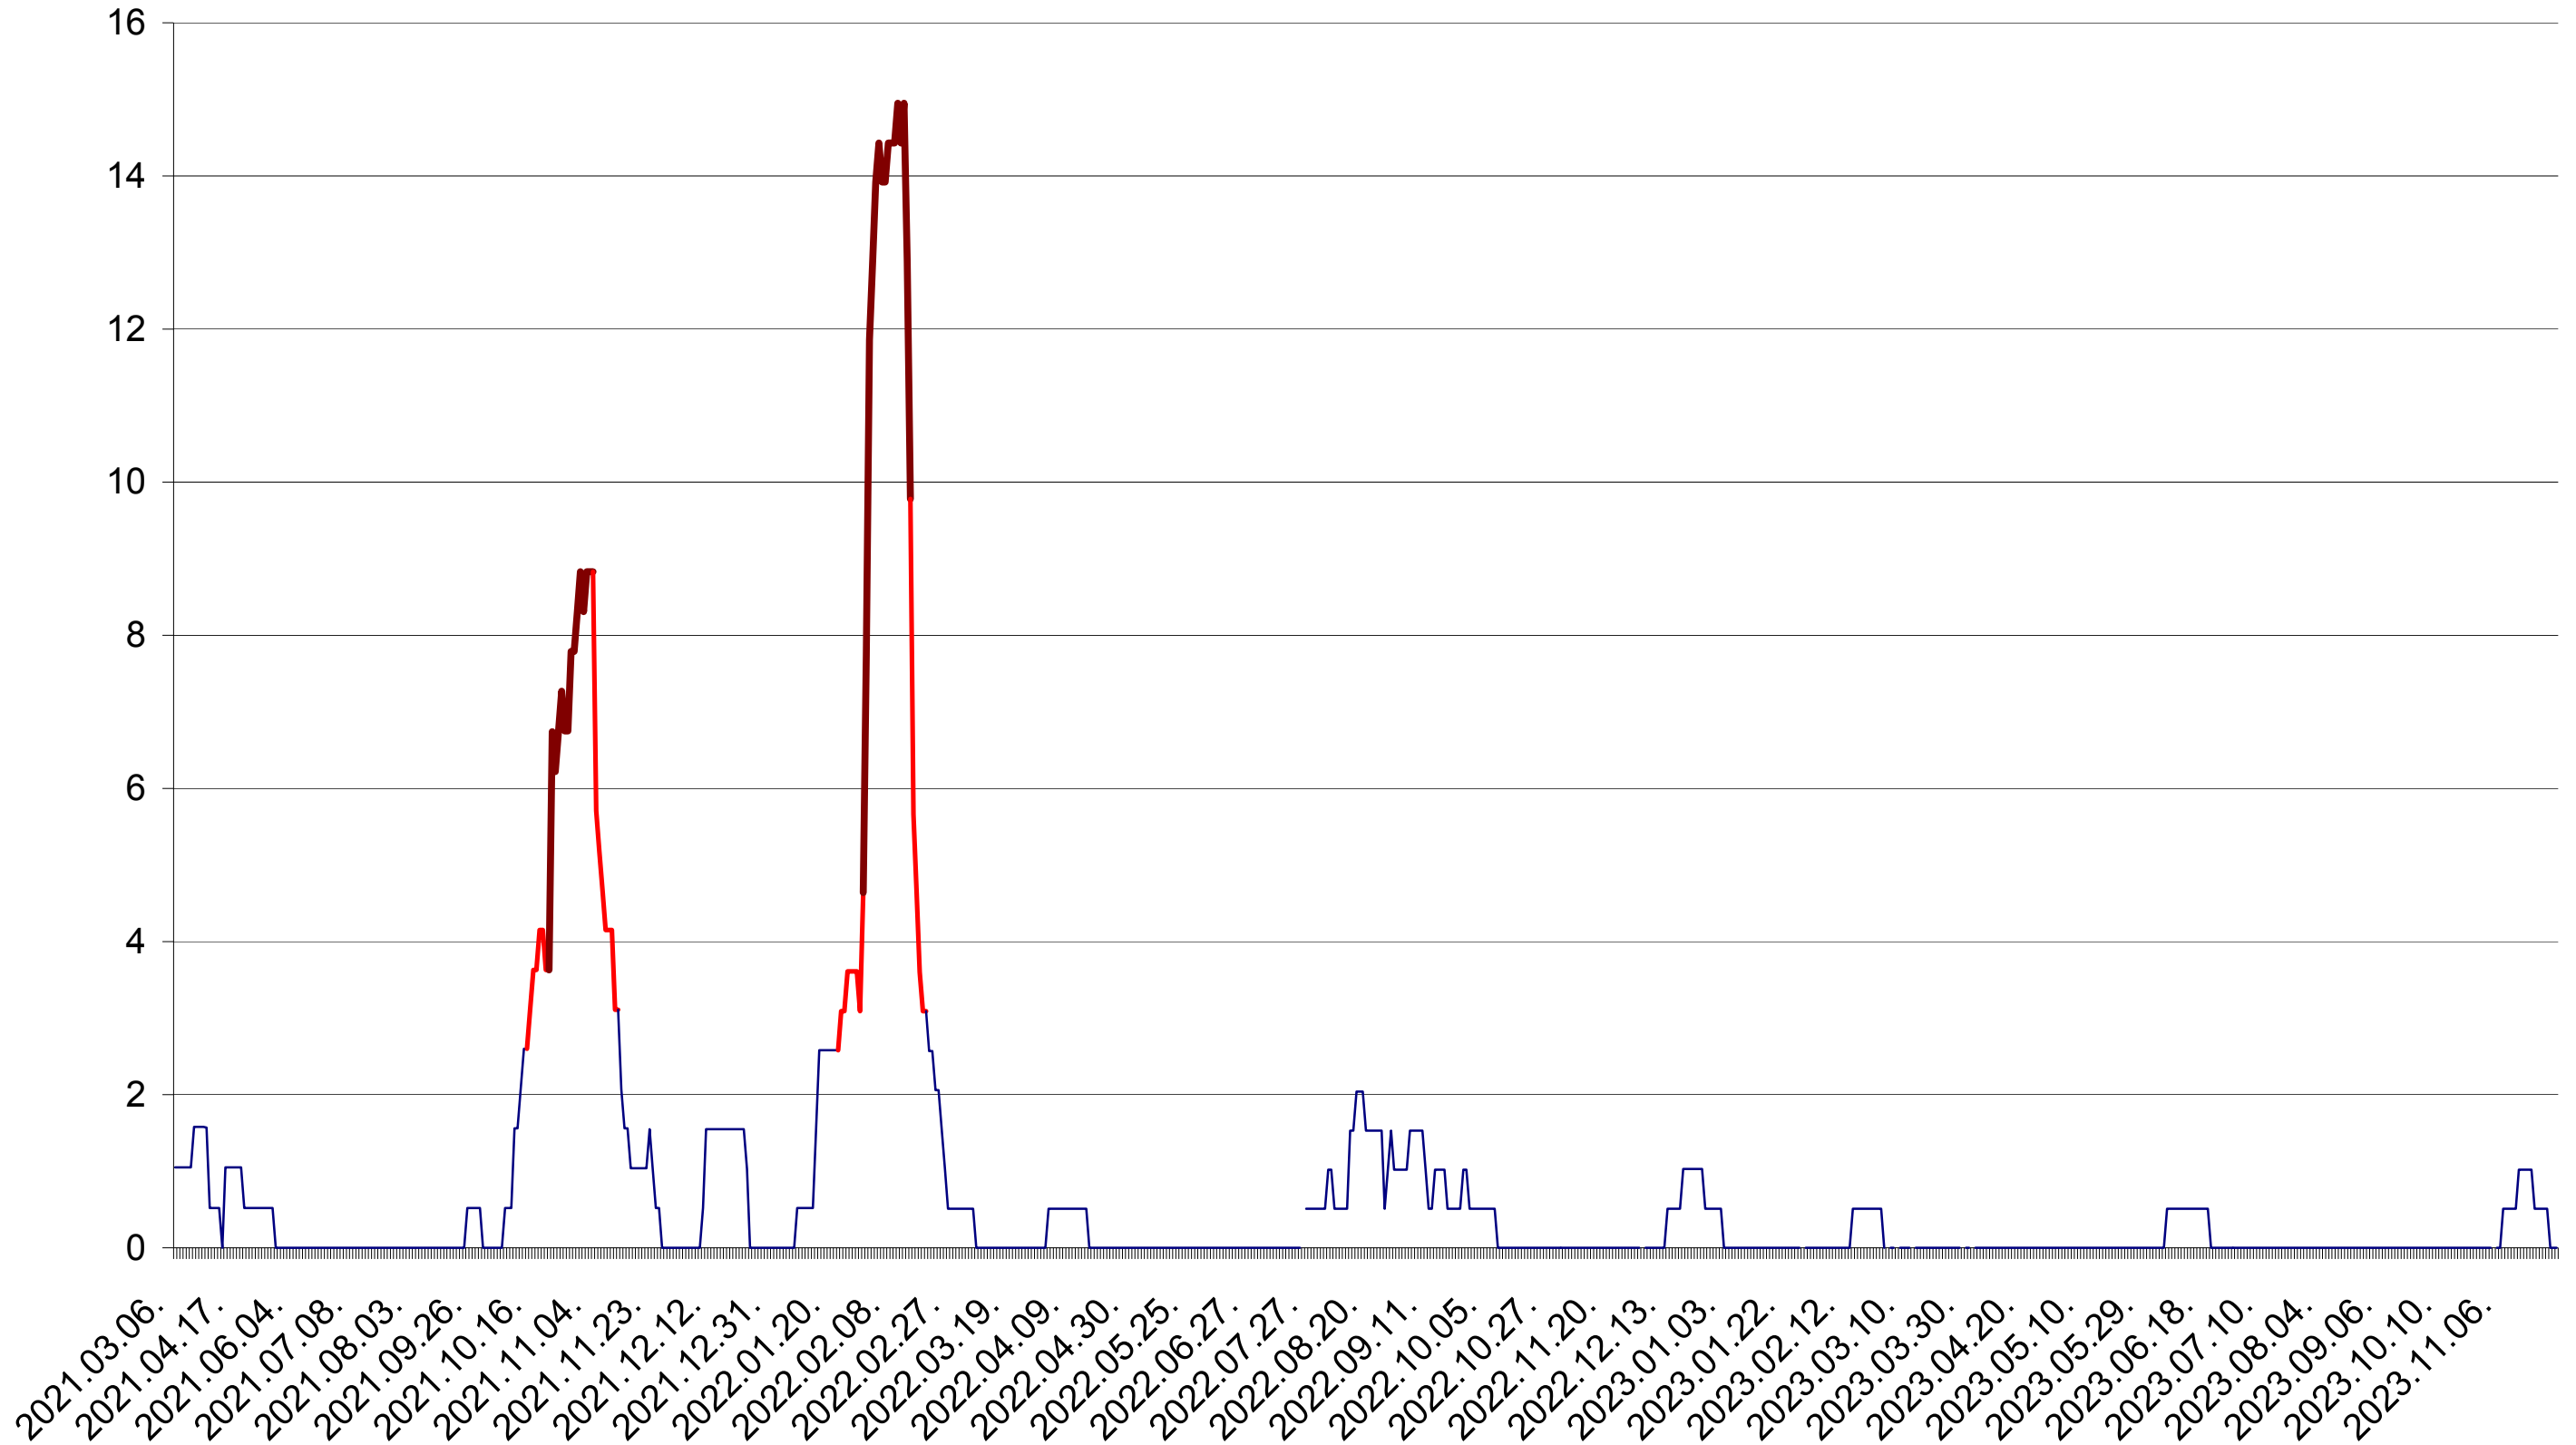

MIHĂILENI - Evolutia incidentei cumulate pe 14 zile la ‰ de locuitori
2021.03.07. - 2023.11.29.

MUGENI - Evolutia incidentei cumulate pe 14 zile la ‰ de locuitori
2021.03.07. - 2023.11.29.

OCLAND - Evolutia incidentei cumulate pe 14 zile la ‰ de locuitori
2021.03.07. - 2023.11.29.

MUNICIPIUL ODORHEIU SECUIESC - Evolutia incidentei cumulate pe 14 zile la ‰ de locuitori
2021.03.07. - 2023.11.29.

PĂULENI-CIUC - Evolutia incidentei cumulate pe 14 zile la ‰ de locuitori
2021.03.07. - 2023.11.29.

PLĂIEȘII DE JOS - Evolutia incidentei cumulate pe 14 zile la ‰ de locuitori
2021.03.07. - 2023.11.29.

PORUMBENI - Evolutia incidentei cumulate pe 14 zile la ‰ de locuitori
2021.03.07. - 2023.11.29.

PRAID - Evolutia incidentei cumulate pe 14 zile la ‰ de locuitori
2021.03.07. - 2023.11.29.