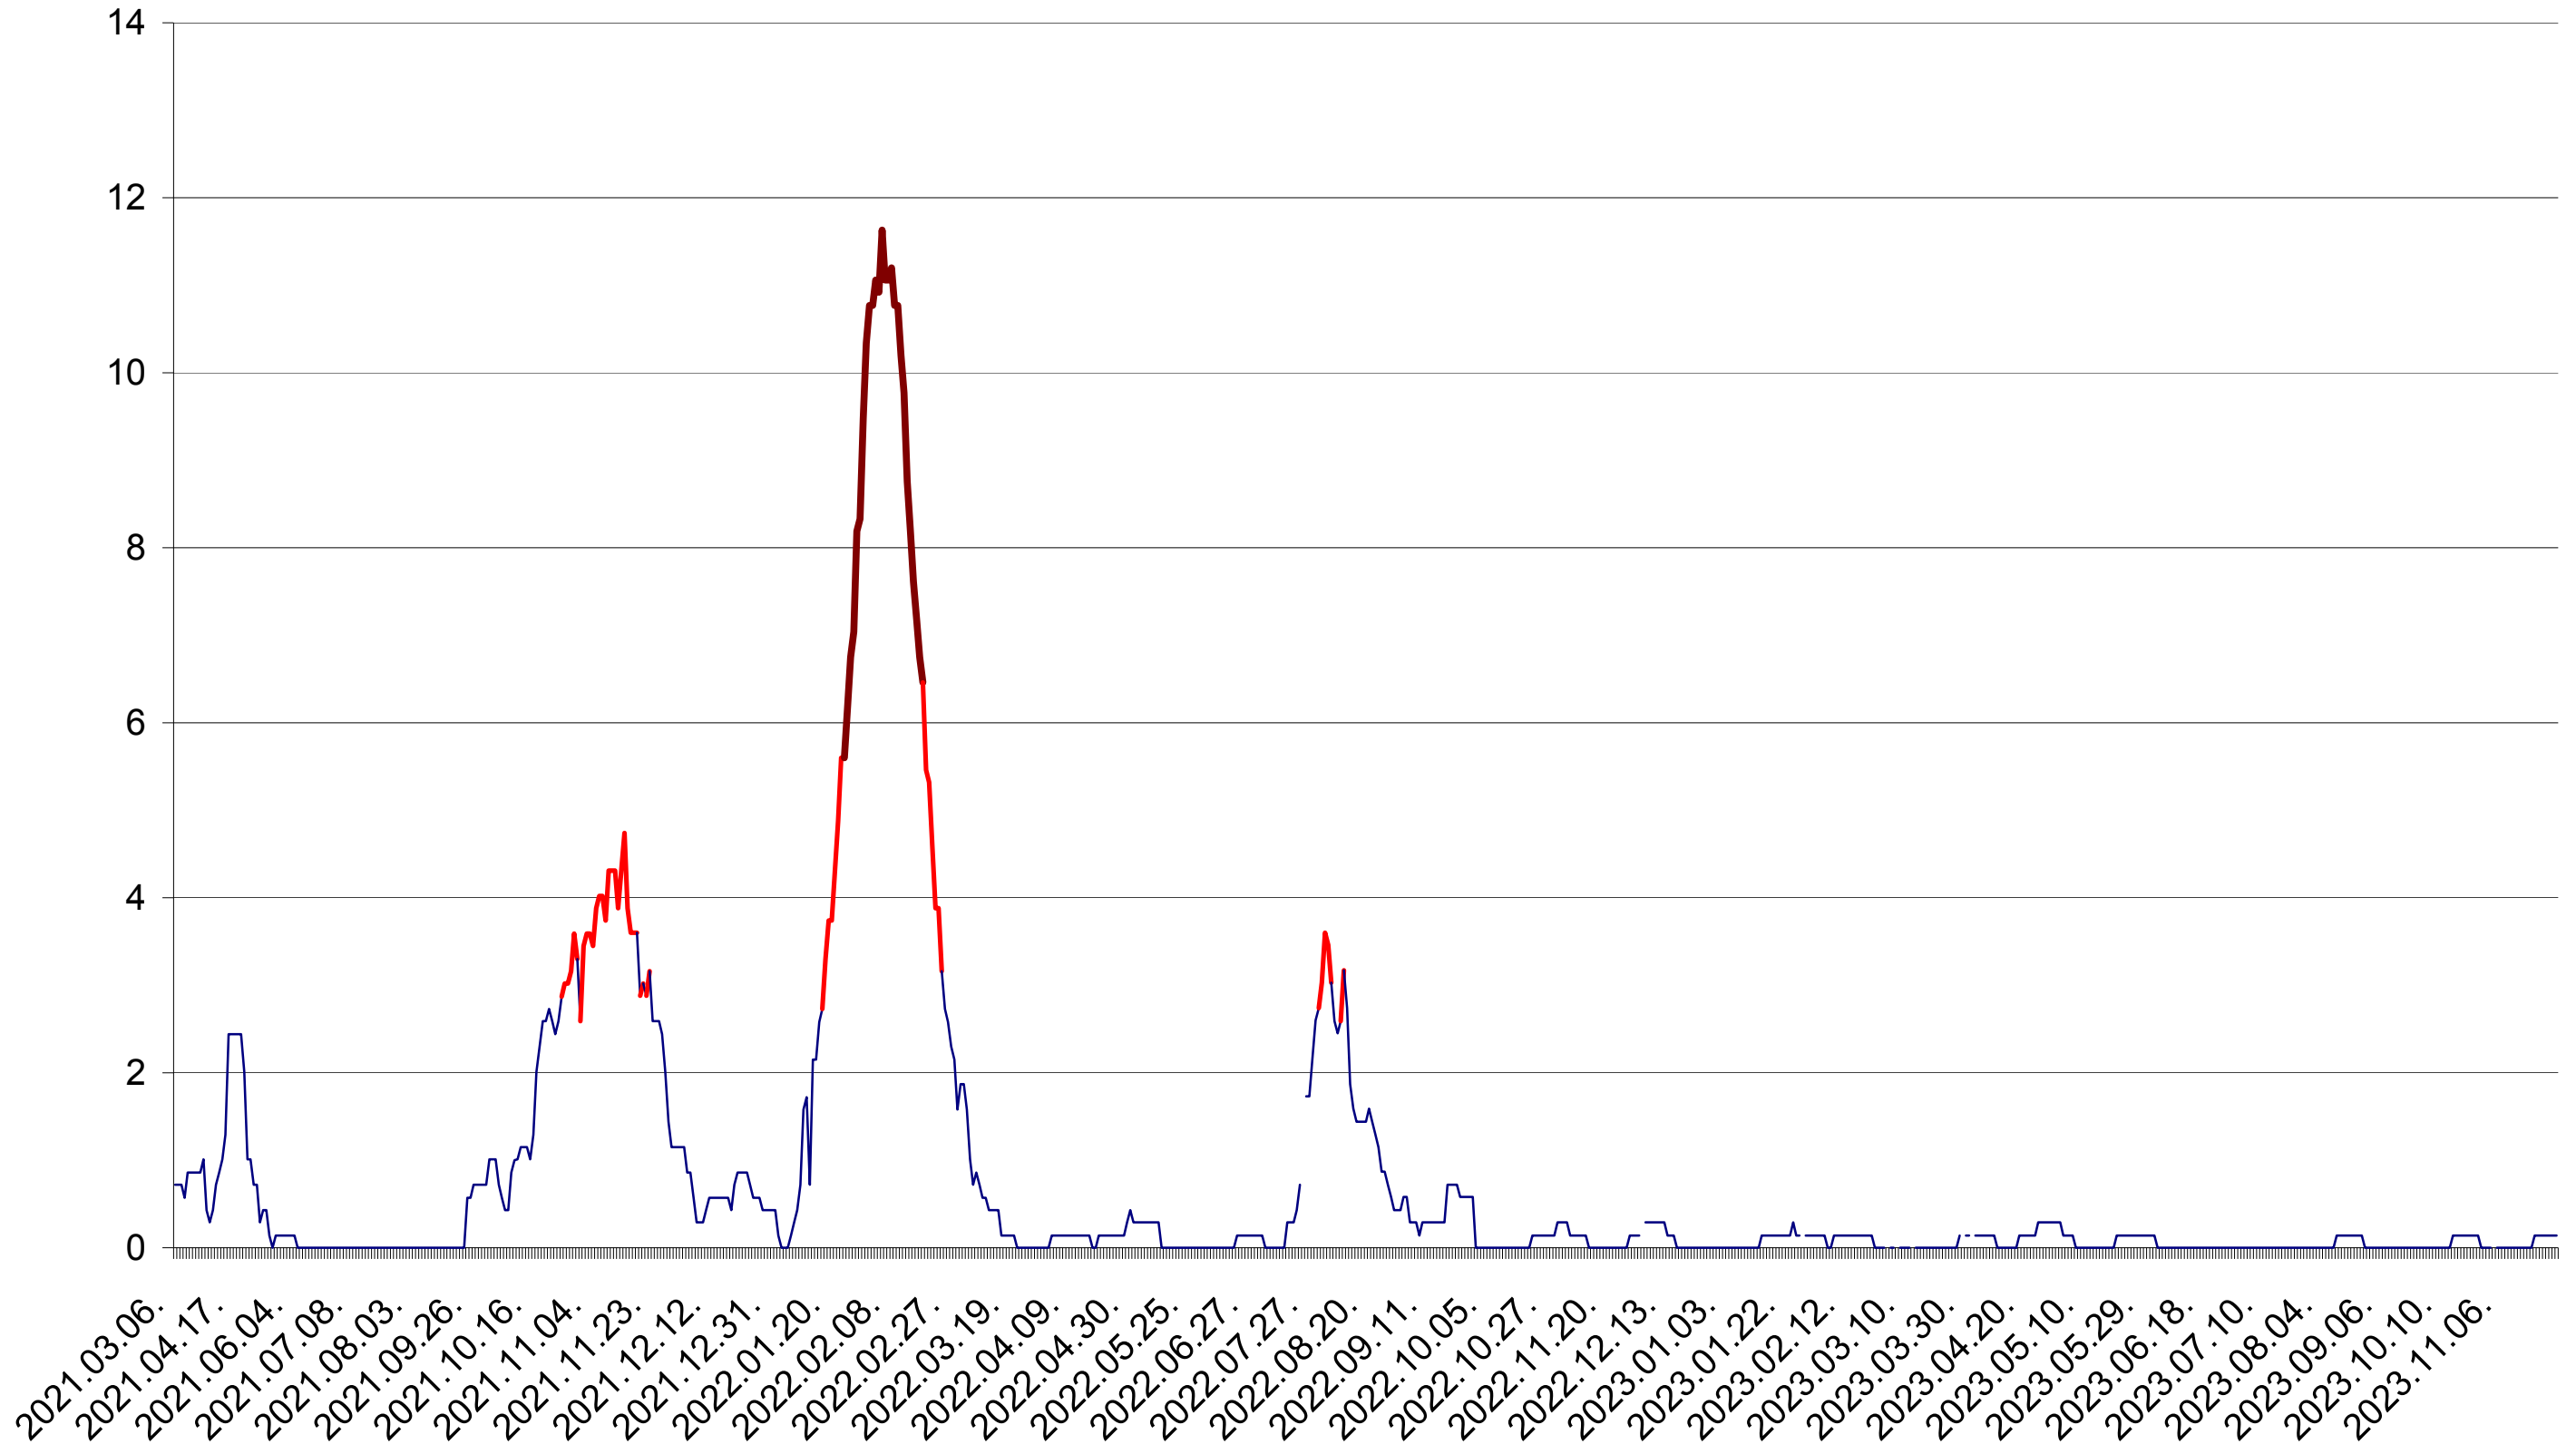

MIHĂILENI - Evolutia incidentei cumulate pe 14 zile la ‰ de locuitori
2021.03.07. - 2023.11.29.

MUGENI - Evolutia incidentei cumulate pe 14 zile la ‰ de locuitori
2021.03.07. - 2023.11.29.

OCLAND - Evolutia incidentei cumulate pe 14 zile la ‰ de locuitori
2021.03.07. - 2023.11.29.

MUNICIPIUL ODORHEIU SECUIESC - Evolutia incidentei cumulate pe 14 zile la ‰ de locuitori
2021.03.07. - 2023.11.29.

PĂULENI-CIUC - Evolutia incidentei cumulate pe 14 zile la ‰ de locuitori
2021.03.07. - 2023.11.29.

PLĂIEȘII DE JOS - Evolutia incidentei cumulate pe 14 zile la ‰ de locuitori
2021.03.07. - 2023.11.29.

PORUMBENI - Evolutia incidentei cumulate pe 14 zile la ‰ de locuitori
2021.03.07. - 2023.11.29.

PRAID - Evolutia incidentei cumulate pe 14 zile la ‰ de locuitori
2021.03.07. - 2023.11.29.