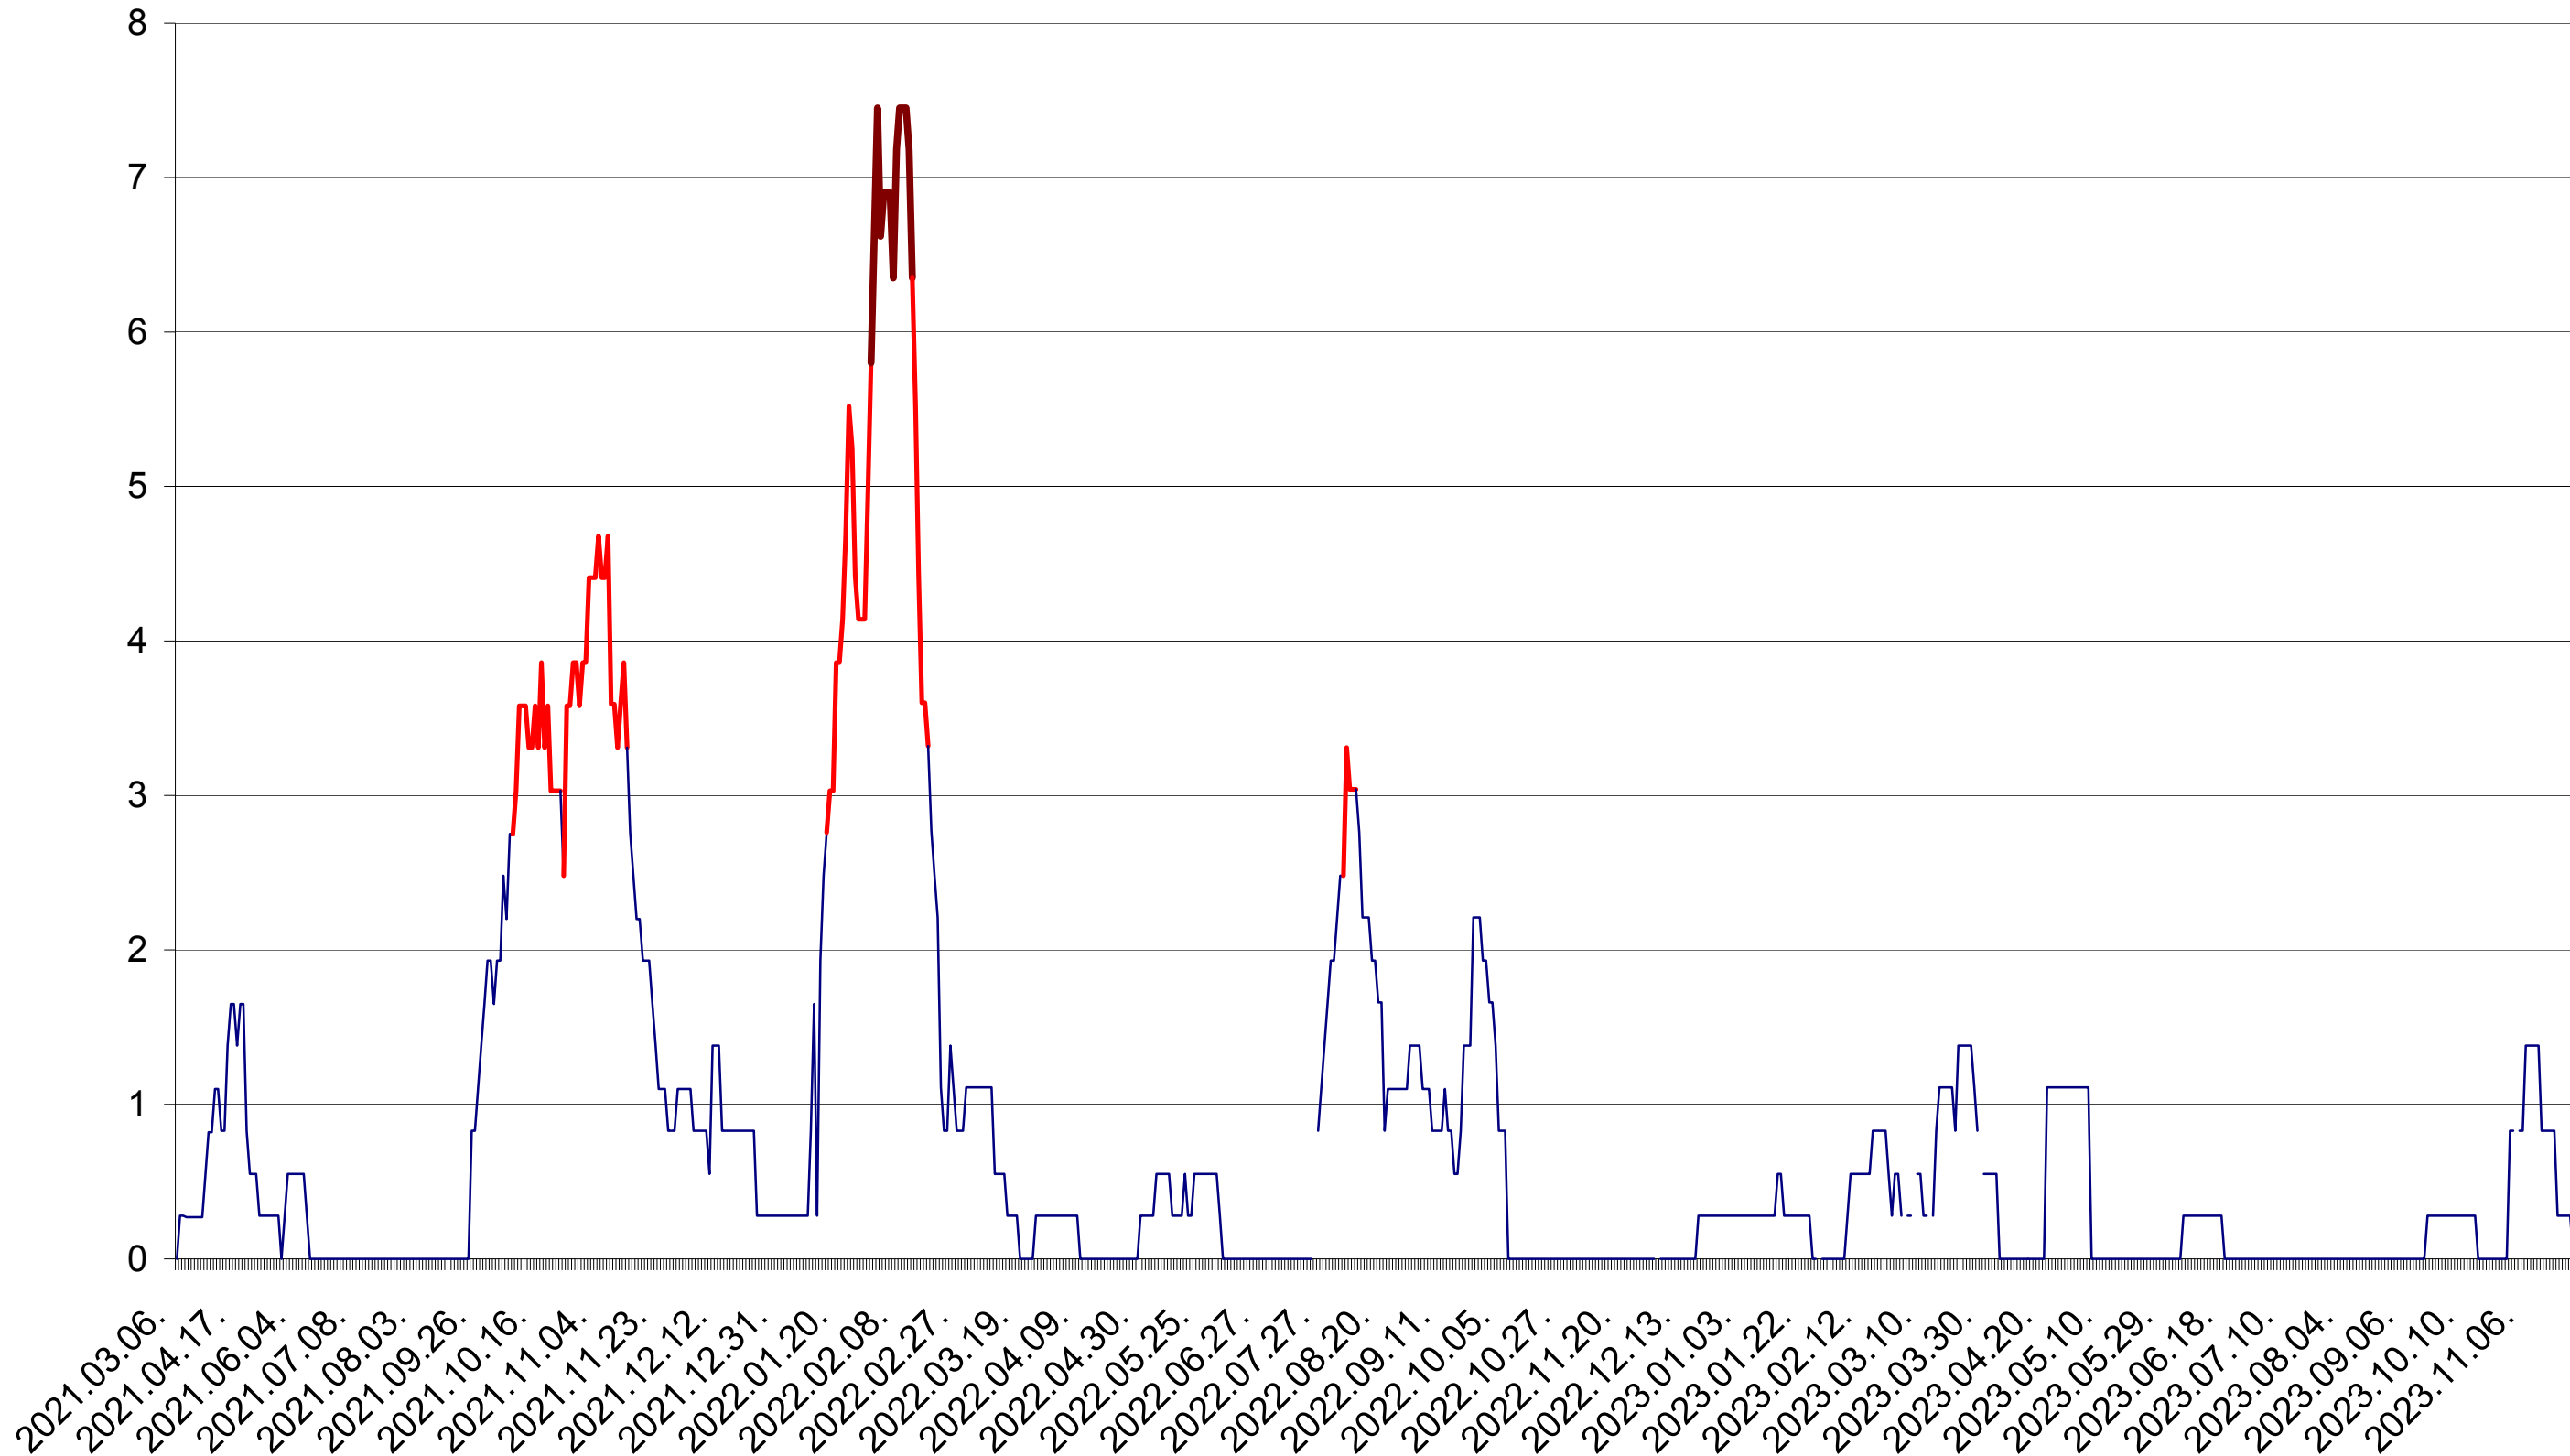

SÂNCRĂIENI - Evolutia incidentei cumulate pe 14 zile la ‰ de locuitori
2021.03.07. - 2023.11.29.

SÂNDOMINIC - Evolutia incidentei cumulate pe 14 zile la ‰ de locuitori
2021.03.07. - 2023.11.29.

SÂNMARTIN - Evolutia incidentei cumulate pe 14 zile la ‰ de locuitori
2021.03.07. - 2023.11.29.

SÂNSIMION - Evolutia incidentei cumulate pe 14 zile la ‰ de locuitori
2021.03.07. - 2023.11.29.

SÂNTIMBRU - Evolutia incidentei cumulate pe 14 zile la ‰ de locuitori
2021.03.07. - 2023.11.29.

SĂRMAȘ - Evolutia incidentei cumulate pe 14 zile la ‰ de locuitori
2021.03.07. - 2023.11.29.