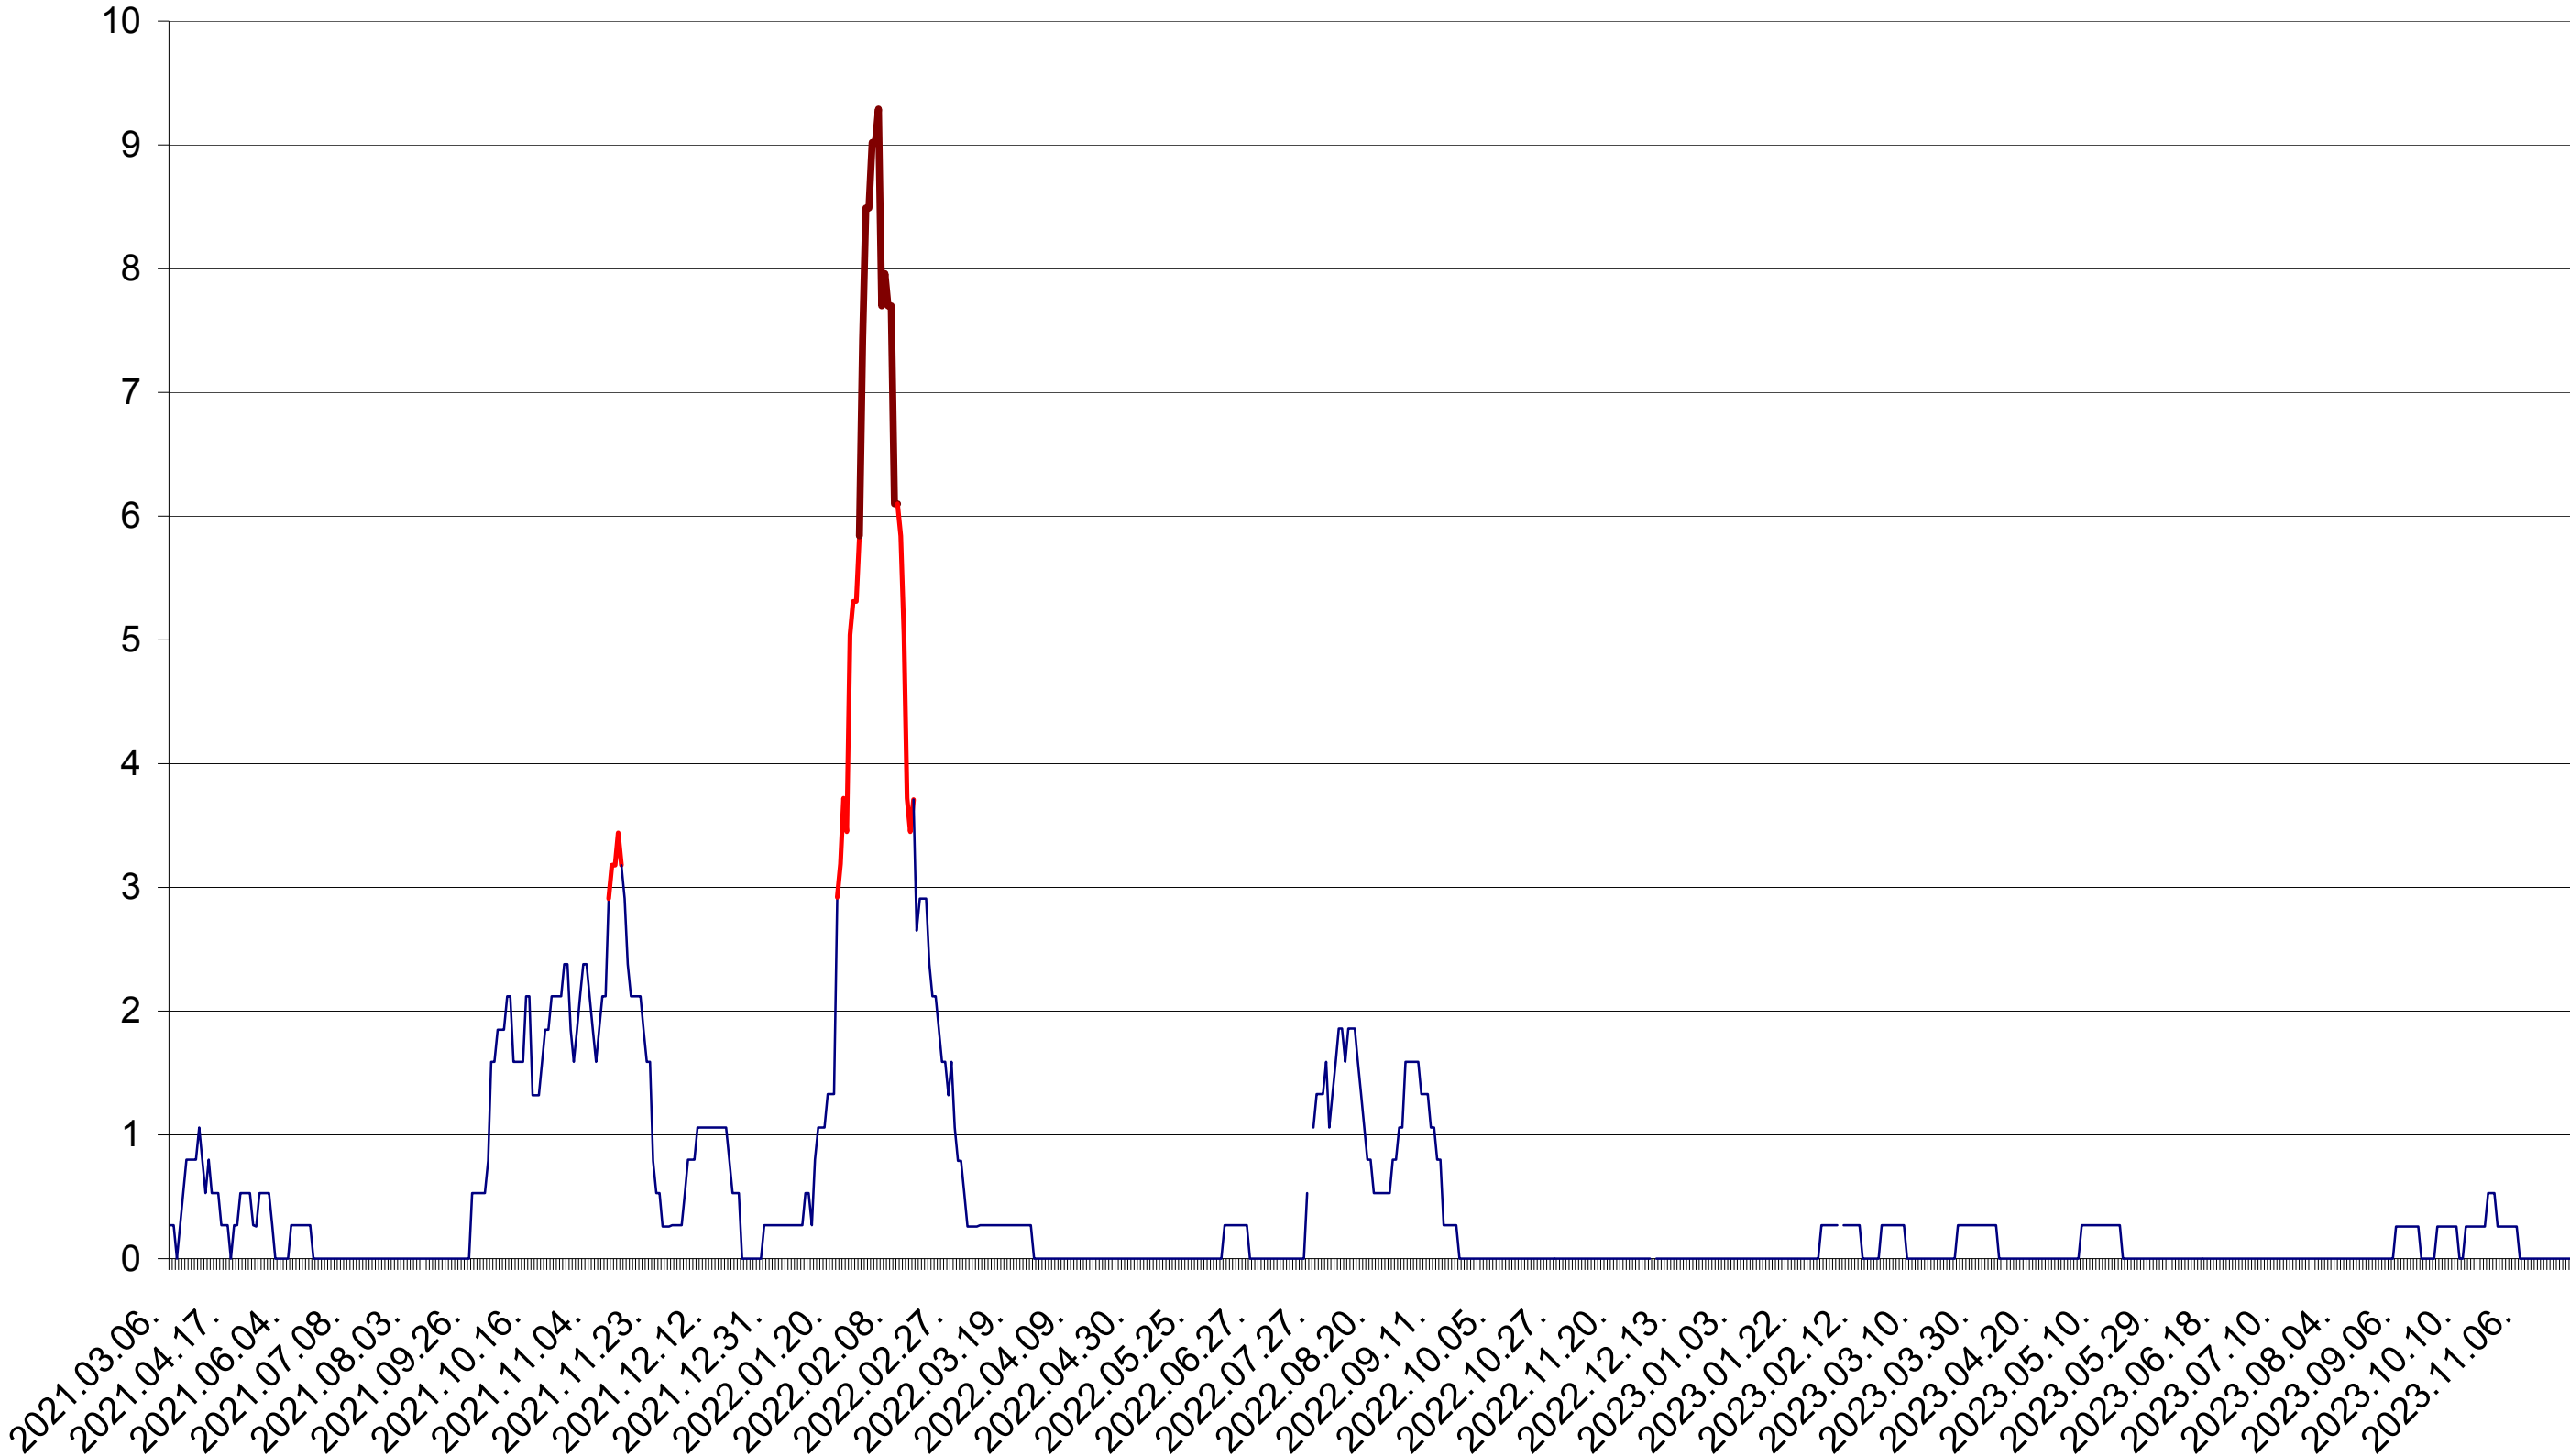

ORAȘ CRISTURU SECUIESC - Evolutia incidentei cumulate pe 14 zile la % de locuitori
2021.03.07. - 2023.11.29.

DĂNEȘTI - Evolutia incidentei cumulate pe 14 zile la ‰ de locuitori
2021.03.07. - 2023.11.29.

DÂRJIU - Evolutia incidentei cumulate pe 14 zile la ‰ de locuitori
2021.03.07. - 2023.11.29.

DEALU - Evolutia incidentei cumulate pe 14 zile la ‰ de locuitori
2021.03.07. - 2023.11.29.

DITRĂU - Evolutia incidentei cumulate pe 14 zile la ‰ de locuitori
2021.03.07. - 2023.11.29.

FELICENI - Evolutia incidentei cumulate pe 14 zile la ‰ de locuitori
2021.03.07. - 2023.11.29.

FRUMOASA - Evolutia incidentei cumulate pe 14 zile la ‰ de locuitori
2021.03.07. - 2023.11.29.

GĂLĂUȚAȘ - Evolutia incidentei cumulate pe 14 zile la ‰ de locuitori
2021.03.07. - 2023.11.29.

LELICENI - Evolutia incidentei cumulate pe 14 zile la ‰ de locuitori
2021.03.07. - 2023.11.29.

LUETA - Evolutia incidentei cumulate pe 14 zile la ‰ de locuitori
2021.03.07. - 2023.11.29.

LUNCA DE JOS - Evolutia incidentei cumulate pe 14 zile la ‰ de locuitori
2021.03.07. - 2023.11.29.