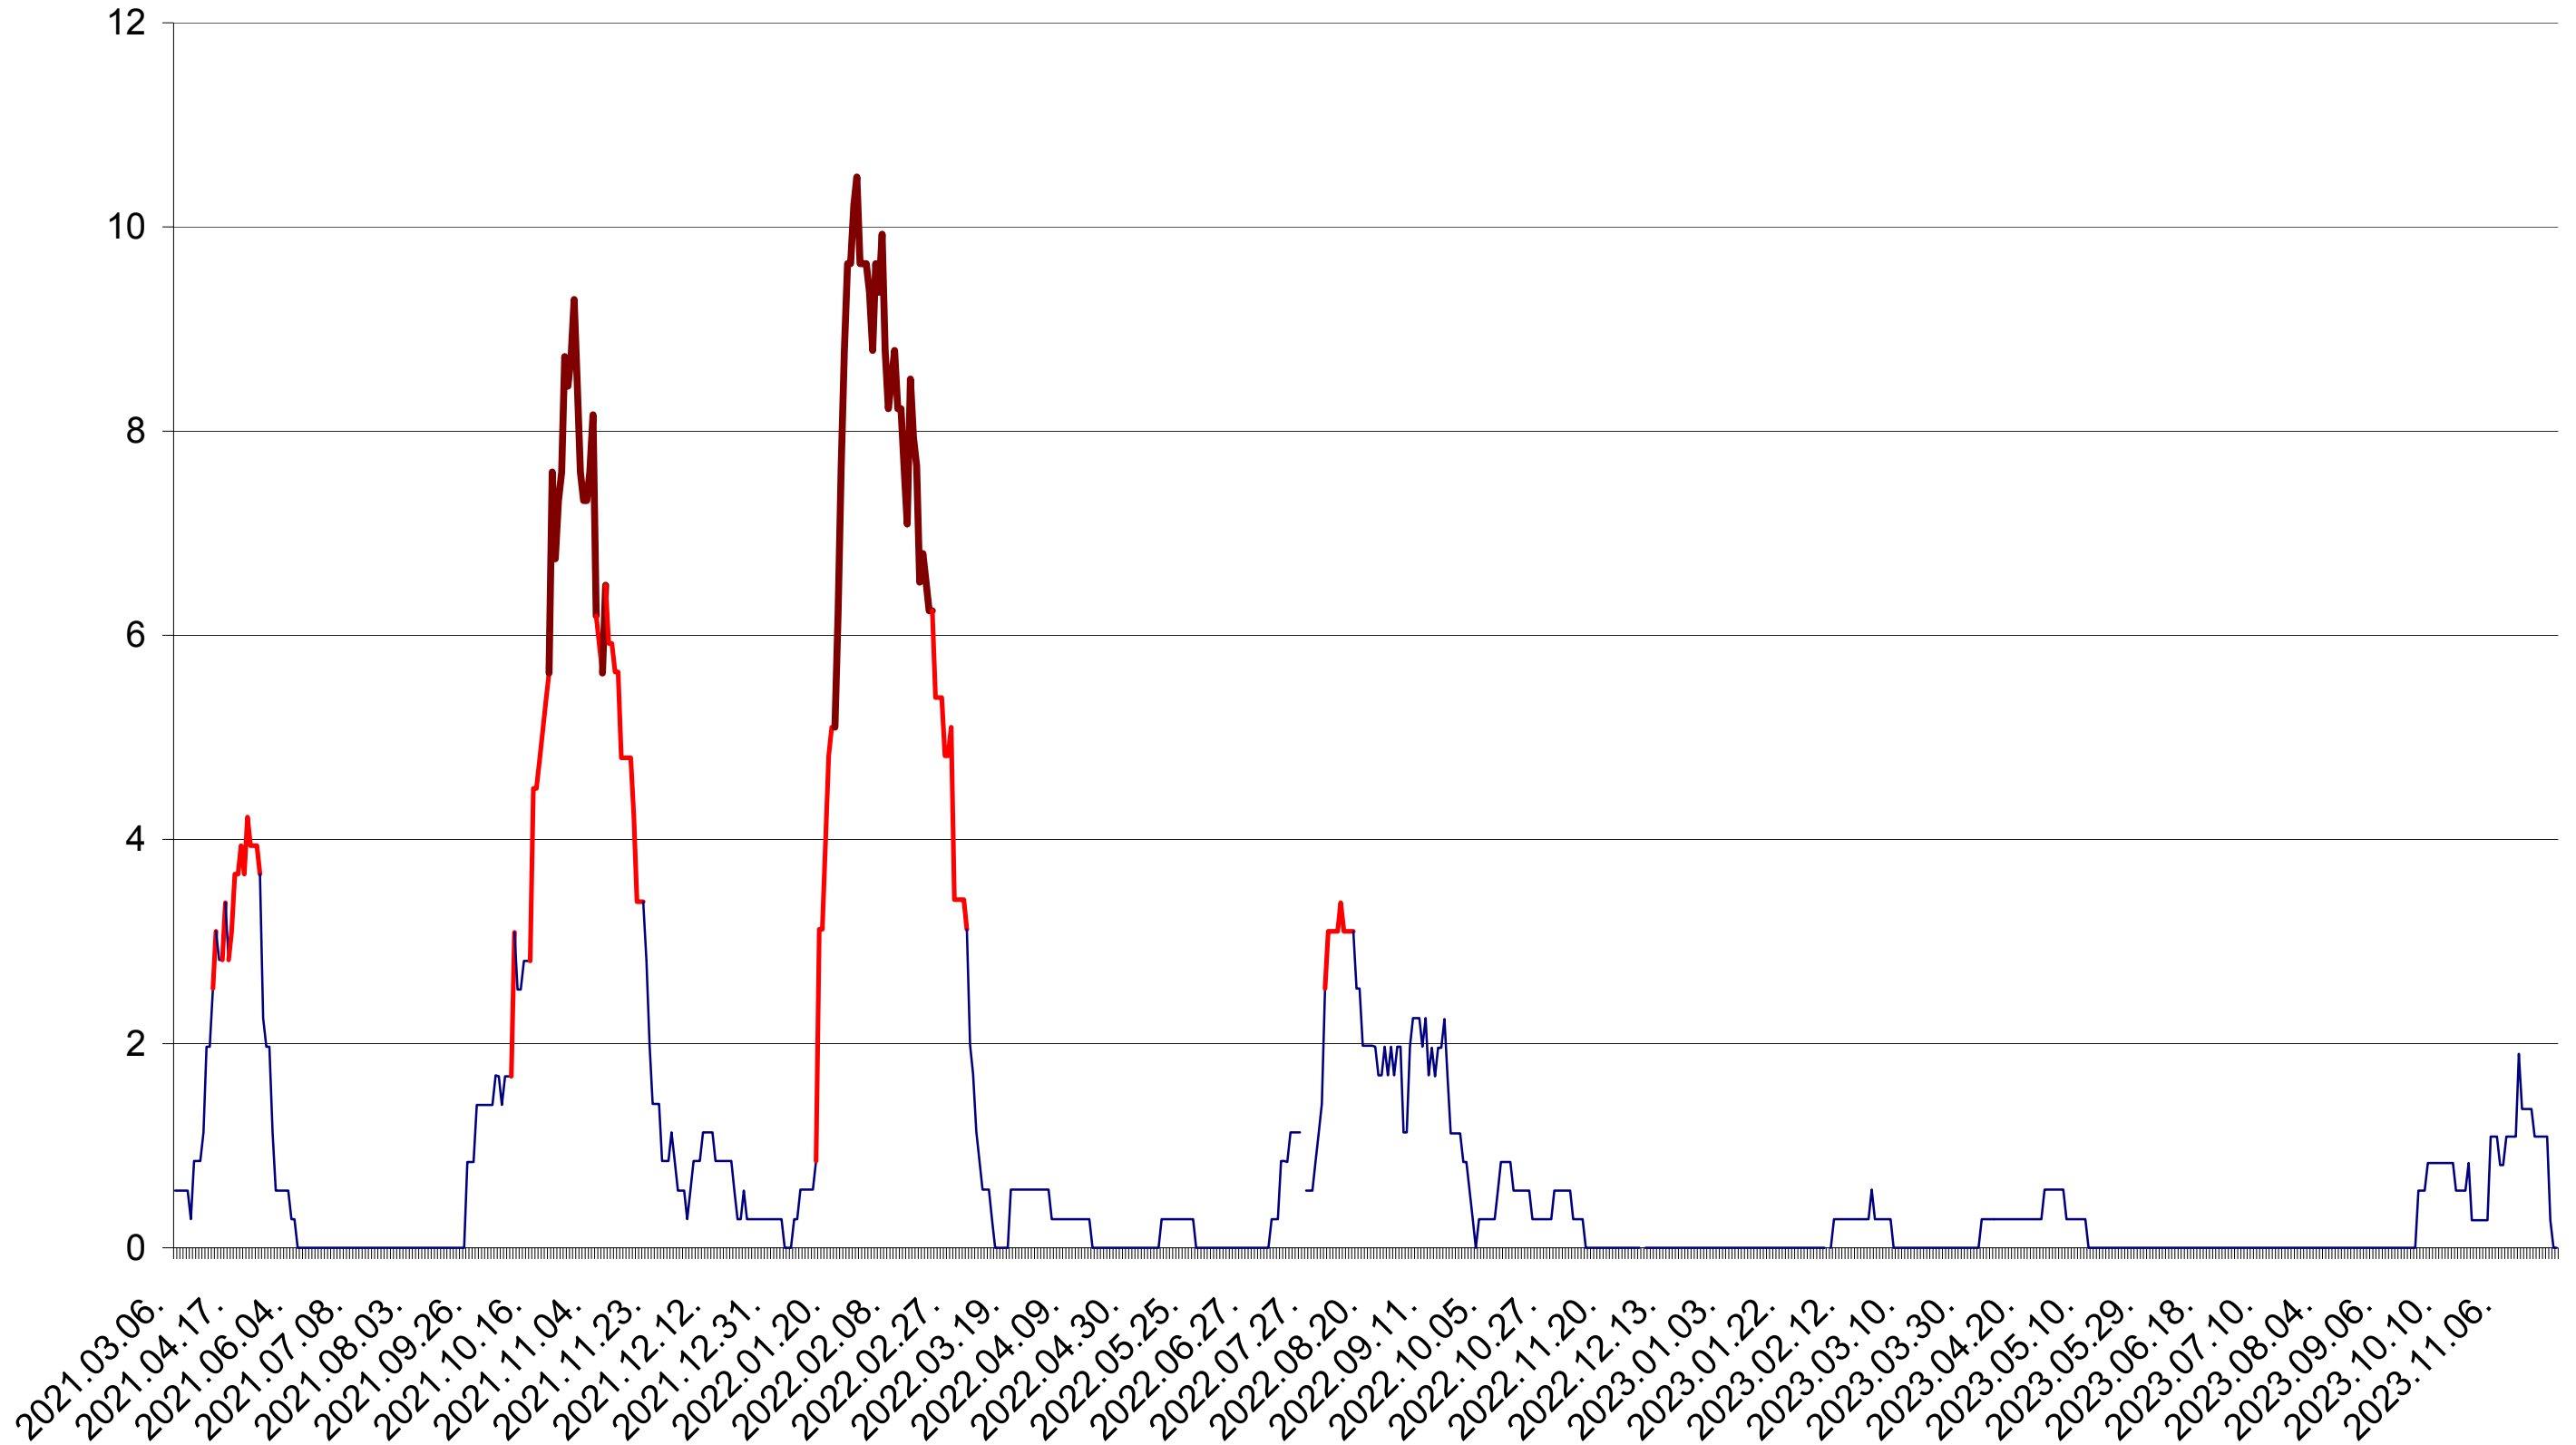

ORAȘ BĂLAN - Evolutia incidentei cumulate pe 14 zile la ‰ de locuitori
2021.03.07. - 2023.11.29.

BILBOR - Evolutia incidentei cumulate pe 14 zile la ‰ de locuitori
2021.03.07. - 2023.11.29.

ORAȘ BORSEC - Evolutia incidentei cumulate pe 14 zile la ‰ de locuitori
2021.03.07. - 2023.11.29.

ORAȘ CRISTURU SECUIESC - Evolutia incidentei cumulate pe 14 zile la % de locuitori
2021.03.07. - 2023.11.29.

DĂNEȘTI - Evolutia incidentei cumulate pe 14 zile la ‰ de locuitori
2021.03.07. - 2023.11.29.

DÂRJIU - Evolutia incidentei cumulate pe 14 zile la ‰ de locuitori
2021.03.07. - 2023.11.29.

DEALU - Evolutia incidentei cumulate pe 14 zile la ‰ de locuitori
2021.03.07. - 2023.11.29.

DITRĂU - Evolutia incidentei cumulate pe 14 zile la ‰ de locuitori
2021.03.07. - 2023.11.29.

FELICENI - Evolutia incidentei cumulate pe 14 zile la ‰ de locuitori
2021.03.07. - 2023.11.29.

FRUMOASA - Evolutia incidentei cumulate pe 14 zile la ‰ de locuitori
2021.03.07. - 2023.11.29.

GĂLĂUȚAȘ - Evolutia incidentei cumulate pe 14 zile la ‰ de locuitori
2021.03.07. - 2023.11.29.