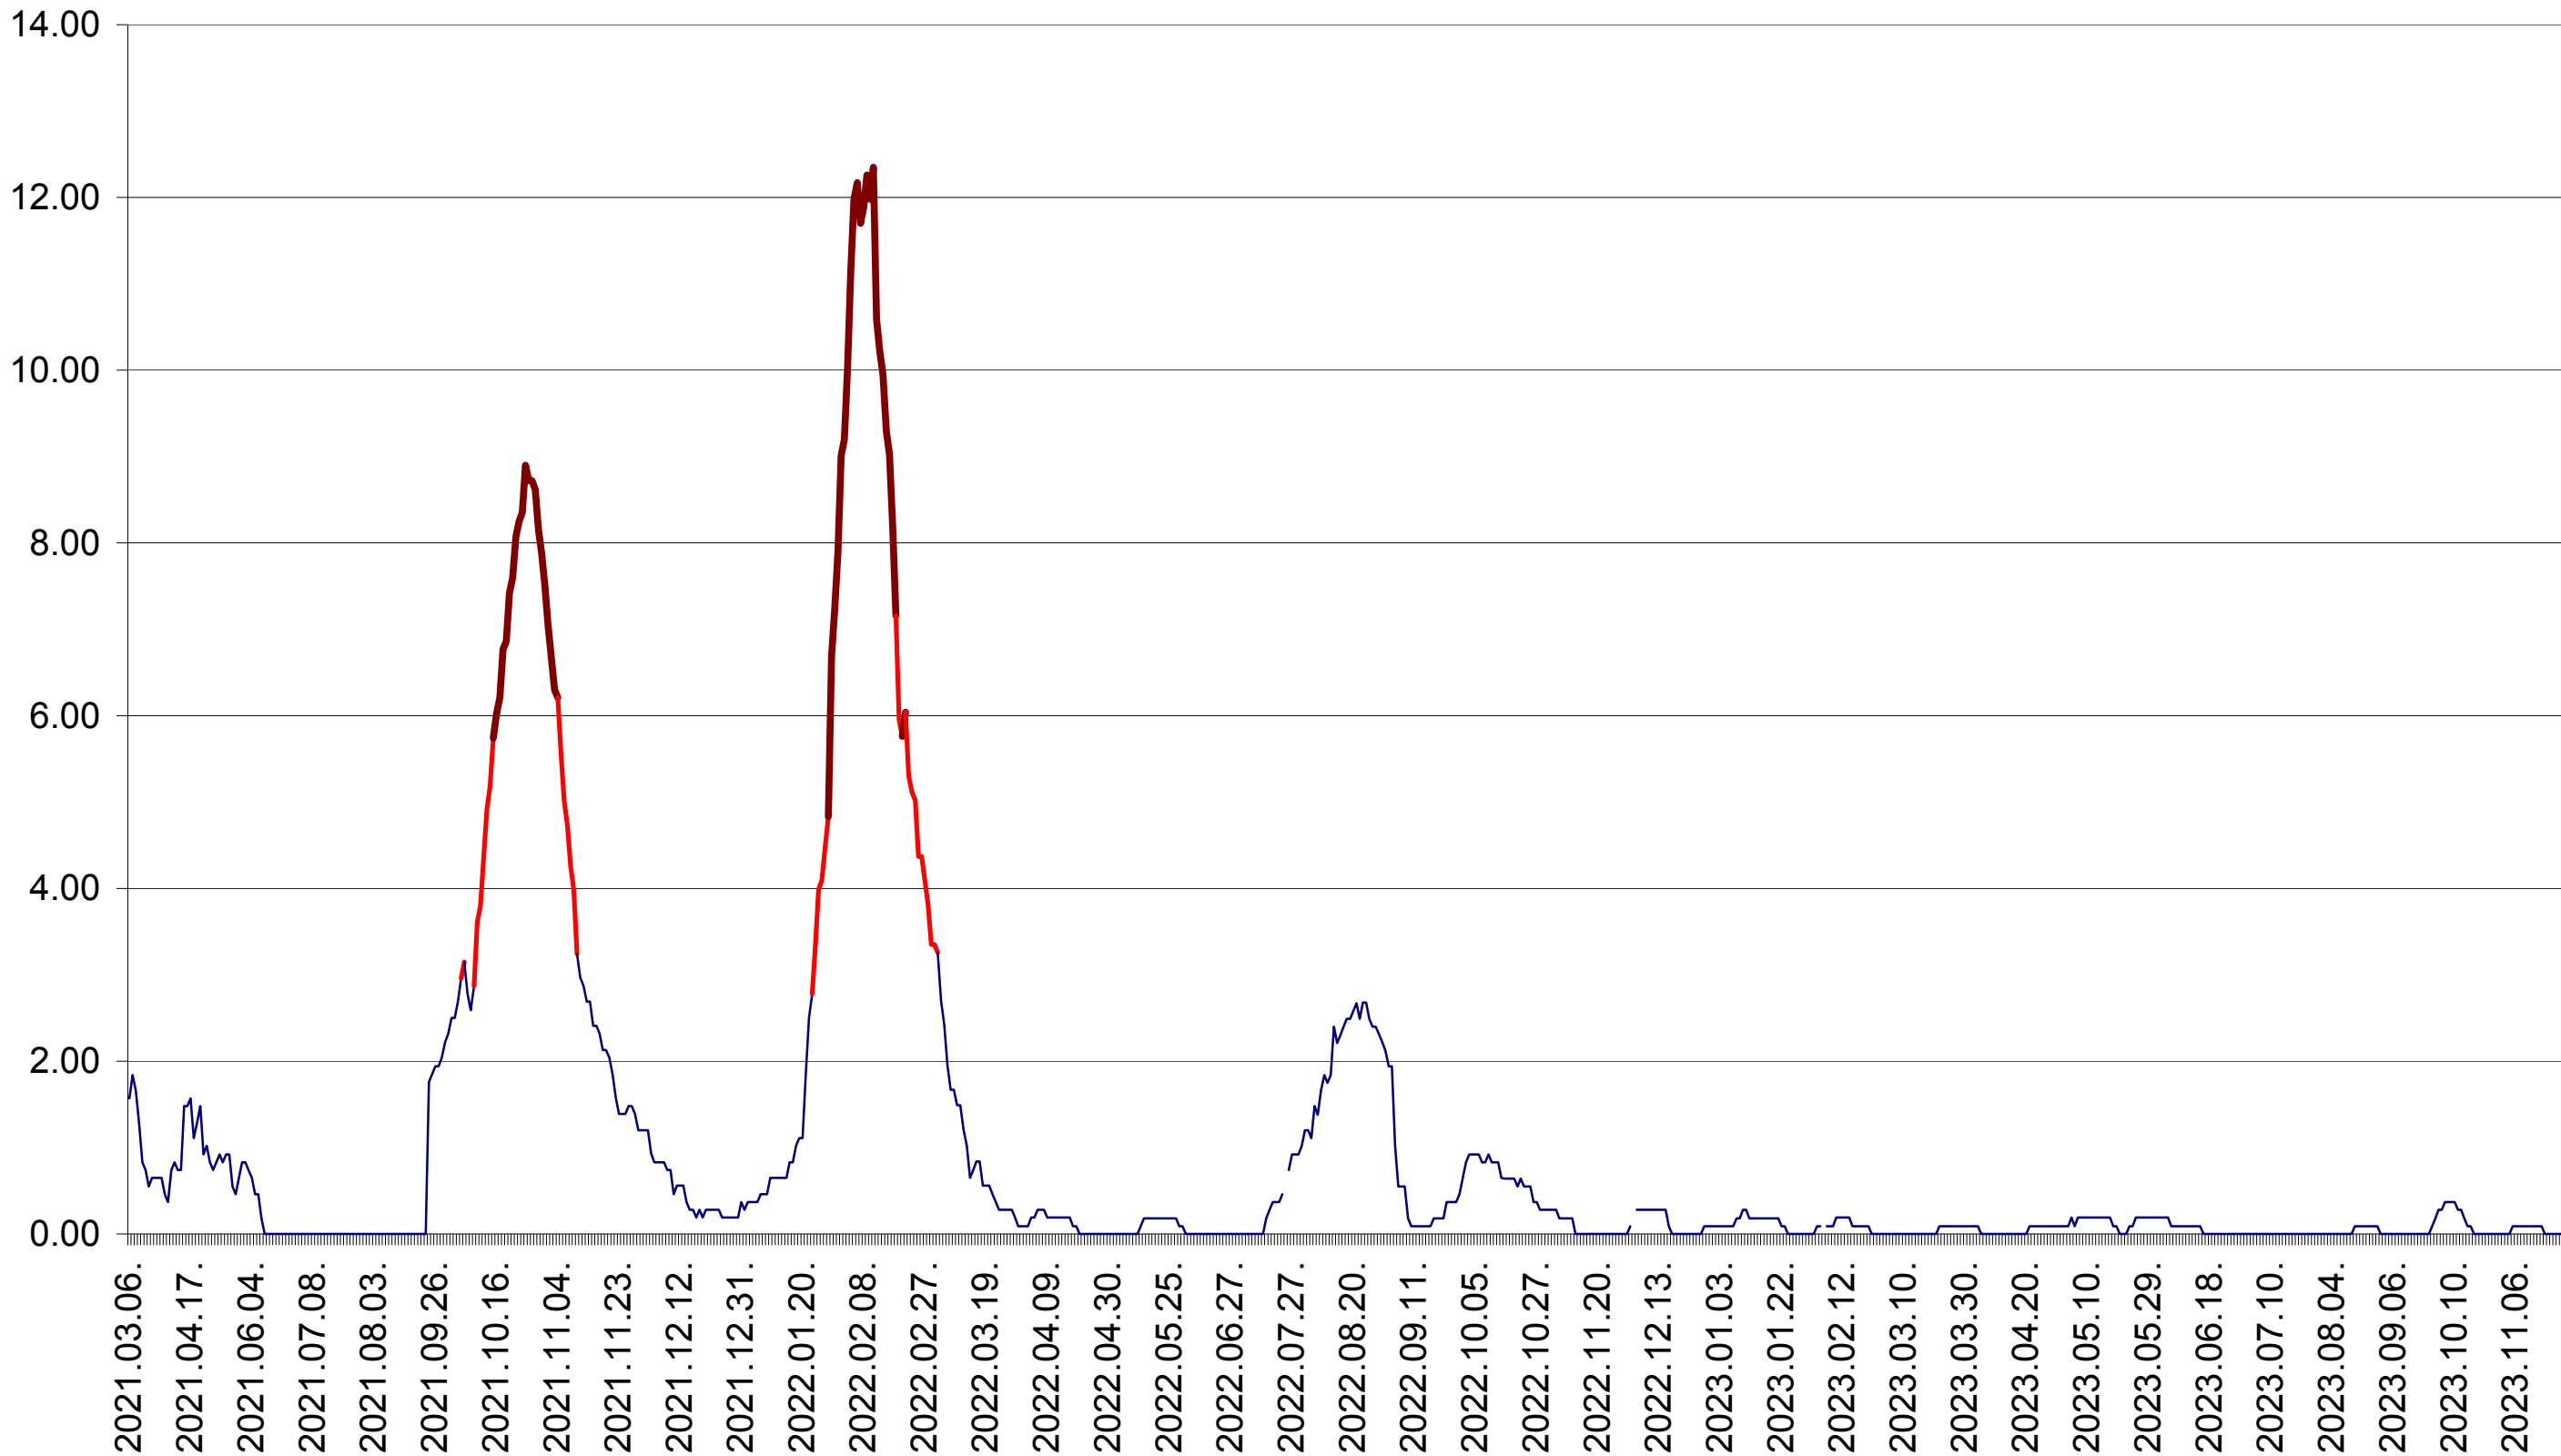

ORAȘ BĂLAN - Evolutia incidentei cumulate pe 14 zile la ‰ de locuitori
2021.03.07. - 2023.11.29.

BILBOR - Evolutia incidentei cumulate pe 14 zile la ‰ de locuitori
2021.03.07. - 2023.11.29.

ORAȘ BORSEC - Evolutia incidentei cumulate pe 14 zile la ‰ de locuitori
2021.03.07. - 2023.11.29.

CICEU - Evolutia incidentei cumulate pe 14 zile la ‰ de locuitori
2021.03.07. - 2023.11.29.

CIUCSÂNGEORGIU - Evolutia incidentei cumulate pe 14 zile la ‰ de locuitori
2021.03.07. - 2023.11.29.

CIUMANI - Evolutia incidentei cumulate pe 14 zile la ‰ de locuitori
2021.03.07. - 2023.11.29.

CORBU - Evolutia incidentei cumulate pe 14 zile la ‰ de locuitori
2021.03.07. - 2023.11.29.

CORUND - Evolutia incidentei cumulate pe 14 zile la ‰ de locuitori
2021.03.07. - 2023.11.29.

COZMENI - Evolutia incidentei cumulate pe 14 zile la ‰ de locuitori
2021.03.07. - 2023.11.29.

ORAȘ CRISTURU SECUIESC - Evolutia incidentei cumulate pe 14 zile la % de locuitori
2021.03.07. - 2023.11.29.

DĂNEȘTI - Evolutia incidentei cumulate pe 14 zile la ‰ de locuitori
2021.03.07. - 2023.11.29.