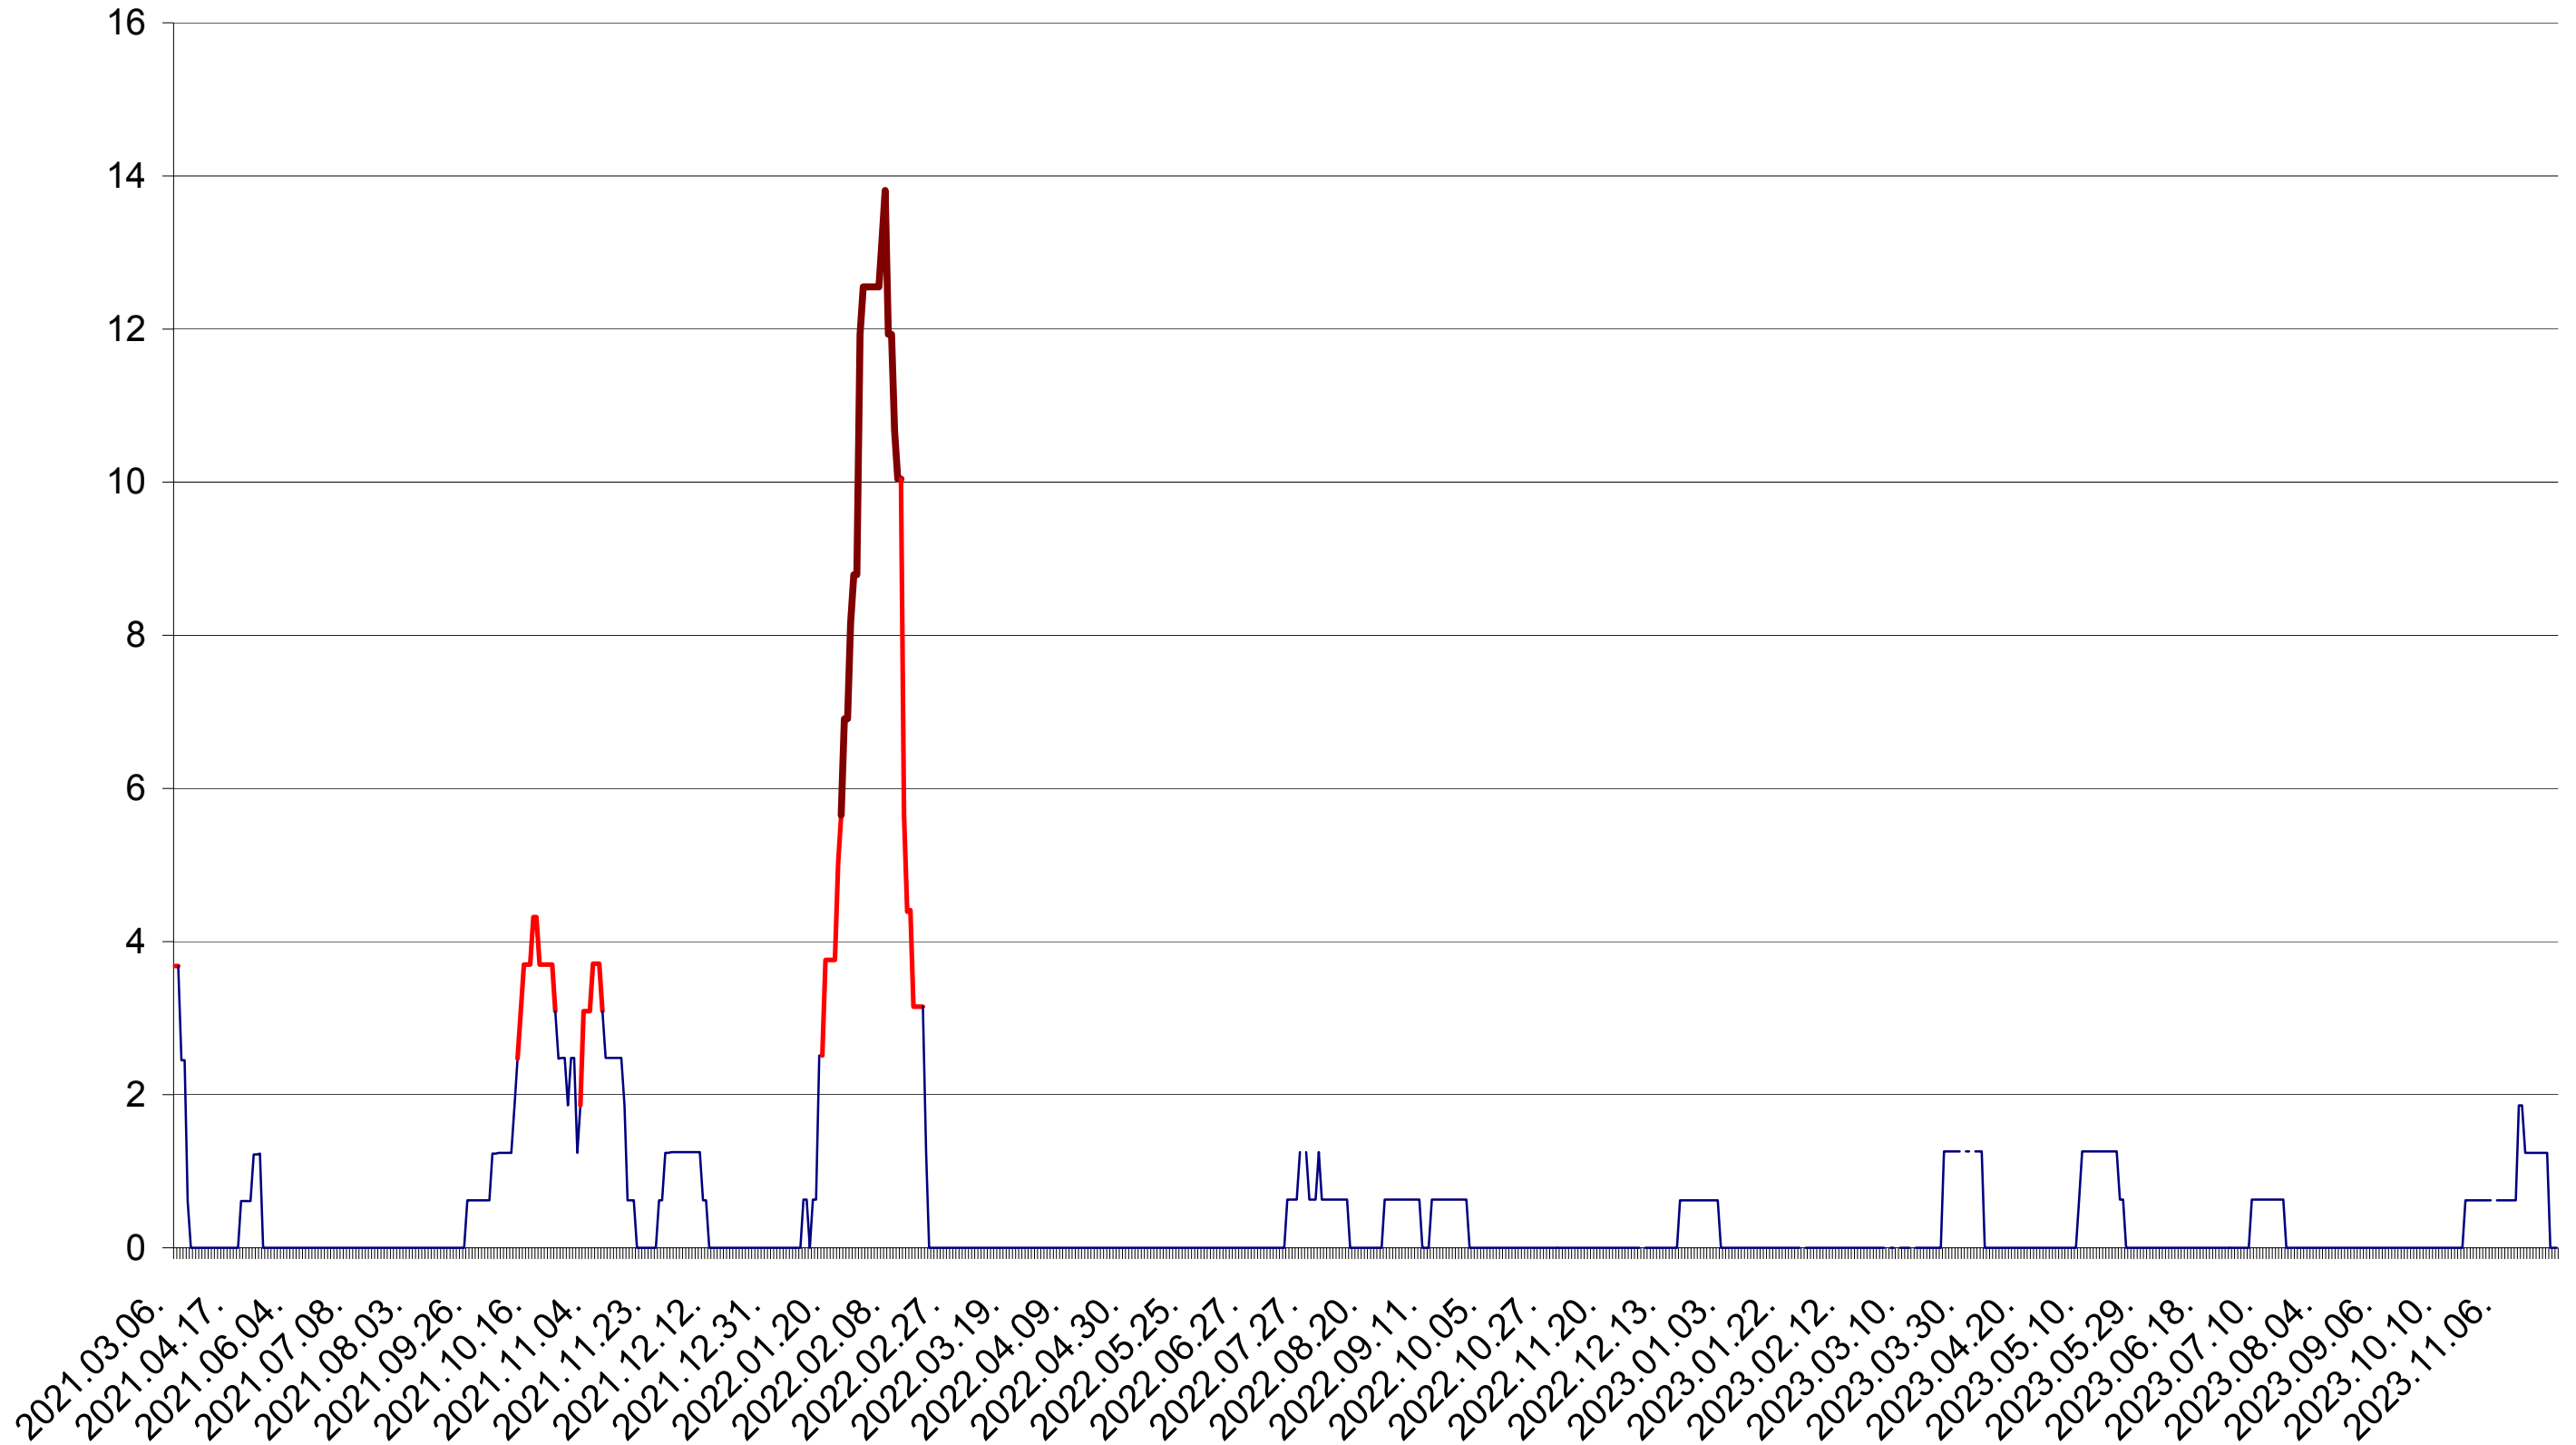

REMETEA - Evolutia incidentei cumulate pe 14 zile la ‰ de locuitori
2021.03.07. - 2023.11.29.

RACU - Evolutia incidentei cumulate pe 14 zile la ‰ de locuitori
2021.03.07. - 2023.11.29.