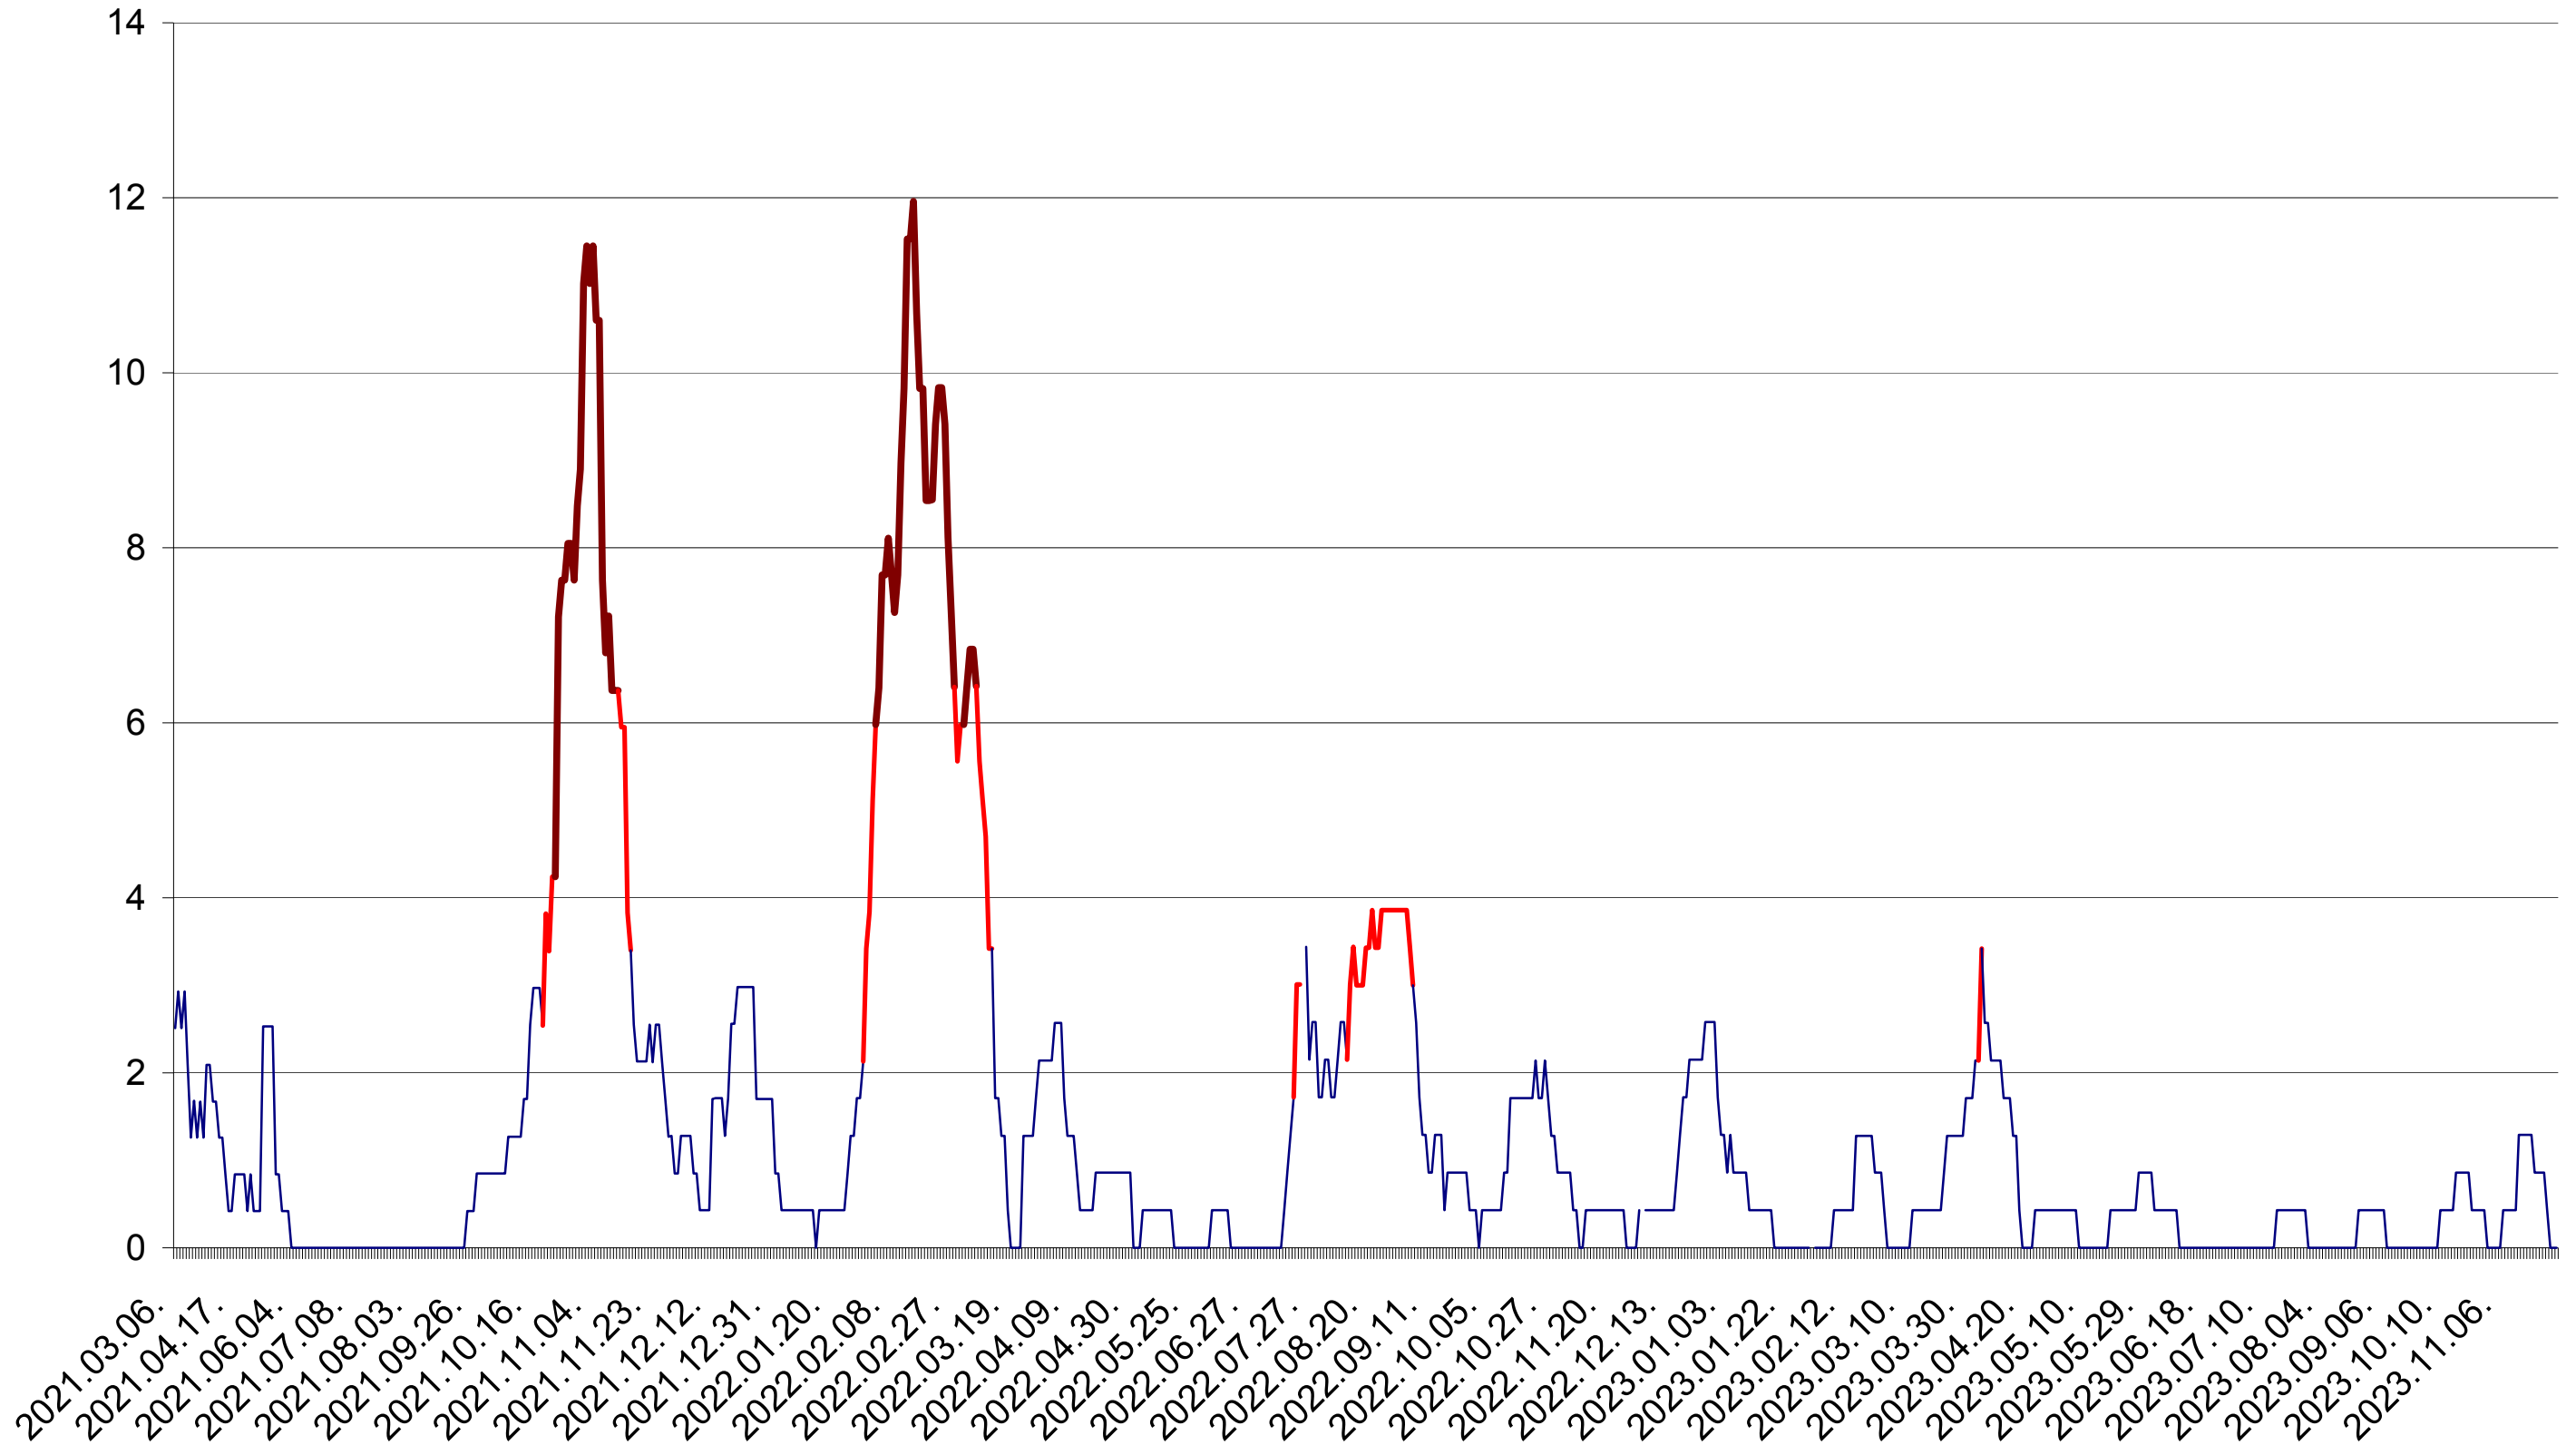

ORAȘ BĂLAN - Evolutia incidentei cumulate pe 14 zile la ‰ de locuitori
2021.03.07. - 2023.11.29.

BILBOR - Evolutia incidentei cumulate pe 14 zile la ‰ de locuitori
2021.03.07. - 2023.11.29.

ORAȘ BORSEC - Evolutia incidentei cumulate pe 14 zile la ‰ de locuitori
2021.03.07. - 2023.11.29.

ORAȘ CRISTURU SECUIESC - Evolutia incidentei cumulate pe 14 zile la % de locuitori
2021.03.07. - 2023.11.29.

DĂNEȘTI - Evolutia incidentei cumulate pe 14 zile la ‰ de locuitori
2021.03.07. - 2023.11.29.

DÂRJIU - Evolutia incidentei cumulate pe 14 zile la ‰ de locuitori
2021.03.07. - 2023.11.29.

DEALU - Evolutia incidentei cumulate pe 14 zile la ‰ de locuitori
2021.03.07. - 2023.11.29.

DITRĂU - Evolutia incidentei cumulate pe 14 zile la ‰ de locuitori
2021.03.07. - 2023.11.29.

FELICENI - Evolutia incidentei cumulate pe 14 zile la ‰ de locuitori
2021.03.07. - 2023.11.29.

FRUMOASA - Evolutia incidentei cumulate pe 14 zile la ‰ de locuitori
2021.03.07. - 2023.11.29.

GĂLĂUȚAȘ - Evolutia incidentei cumulate pe 14 zile la ‰ de locuitori
2021.03.07. - 2023.11.29.