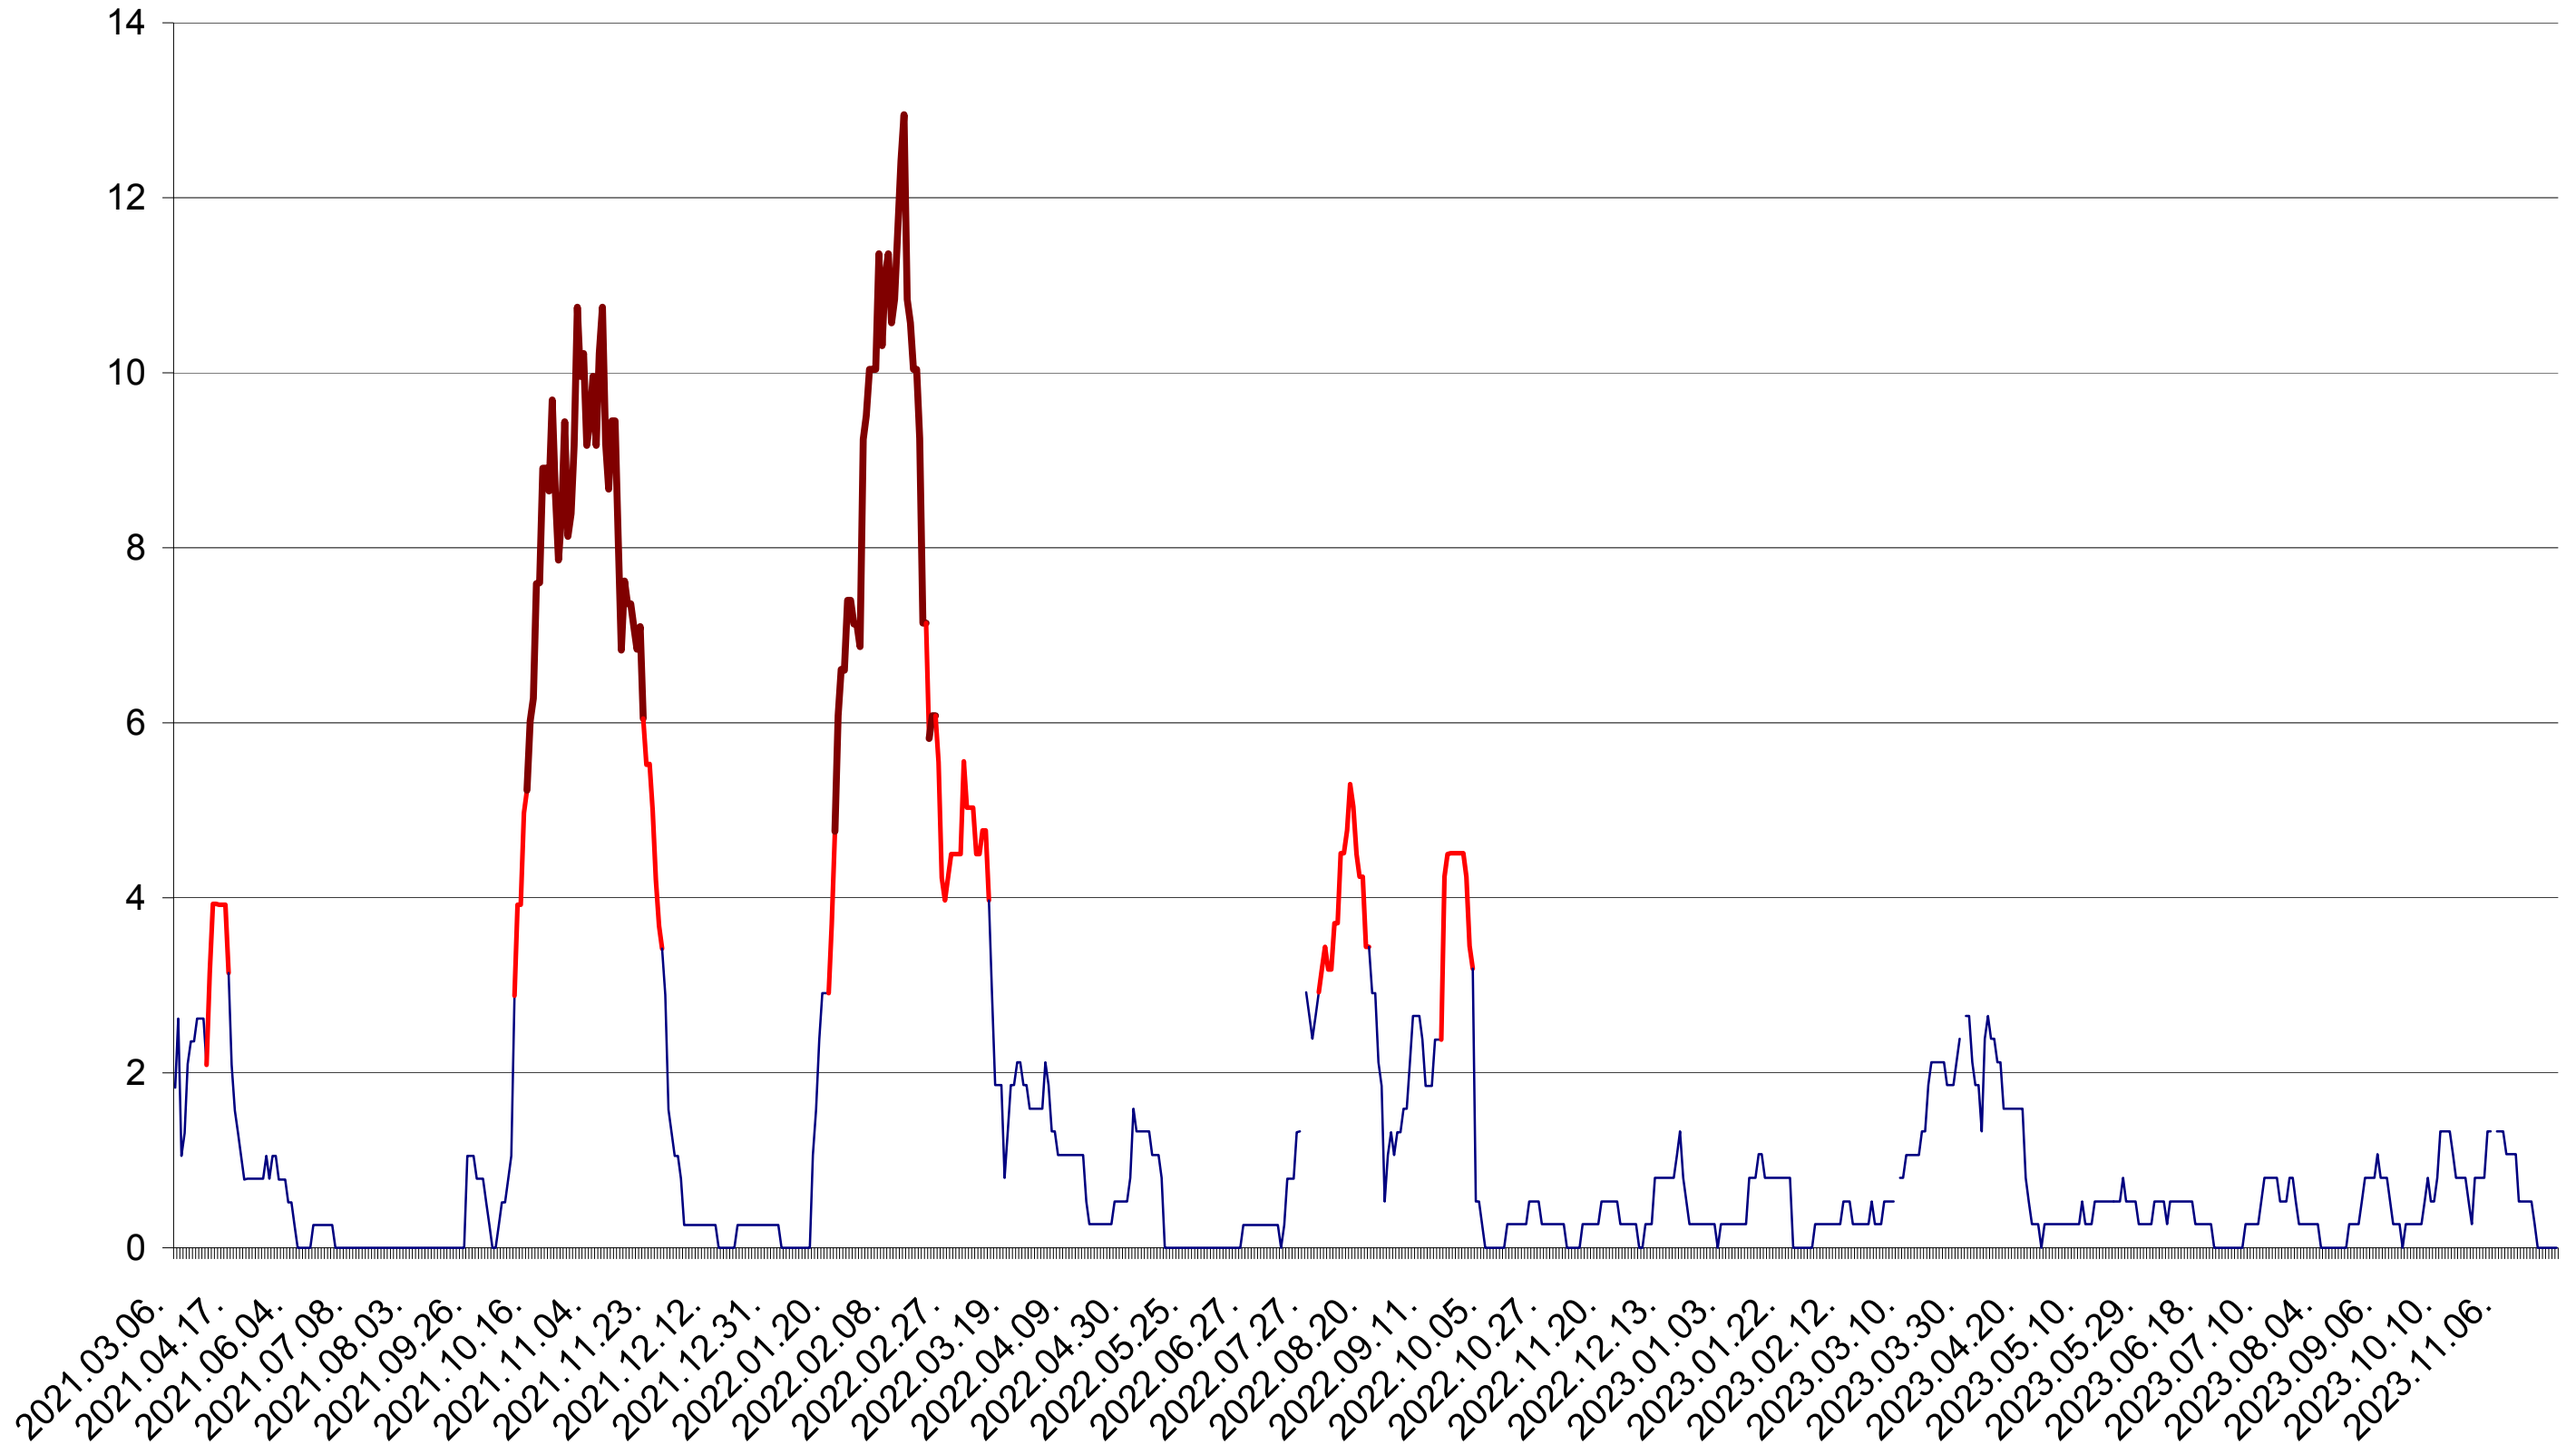

SÂNCRĂIENI - Evolutia incidentei cumulate pe 14 zile la ‰ de locuitori
2021.03.07. - 2023.11.29.

SÂNDOMINIC - Evolutia incidentei cumulate pe 14 zile la ‰ de locuitori
2021.03.07. - 2023.11.29.

SÂNMARTIN - Evolutia incidentei cumulate pe 14 zile la ‰ de locuitori
2021.03.07. - 2023.11.29.

SÂNSIMION - Evolutia incidentei cumulate pe 14 zile la ‰ de locuitori
2021.03.07. - 2023.11.29.

SÂNTIMBRU - Evolutia incidentei cumulate pe 14 zile la ‰ de locuitori
2021.03.07. - 2023.11.29.

SĂRMAȘ - Evolutia incidentei cumulate pe 14 zile la ‰ de locuitori
2021.03.07. - 2023.11.29.