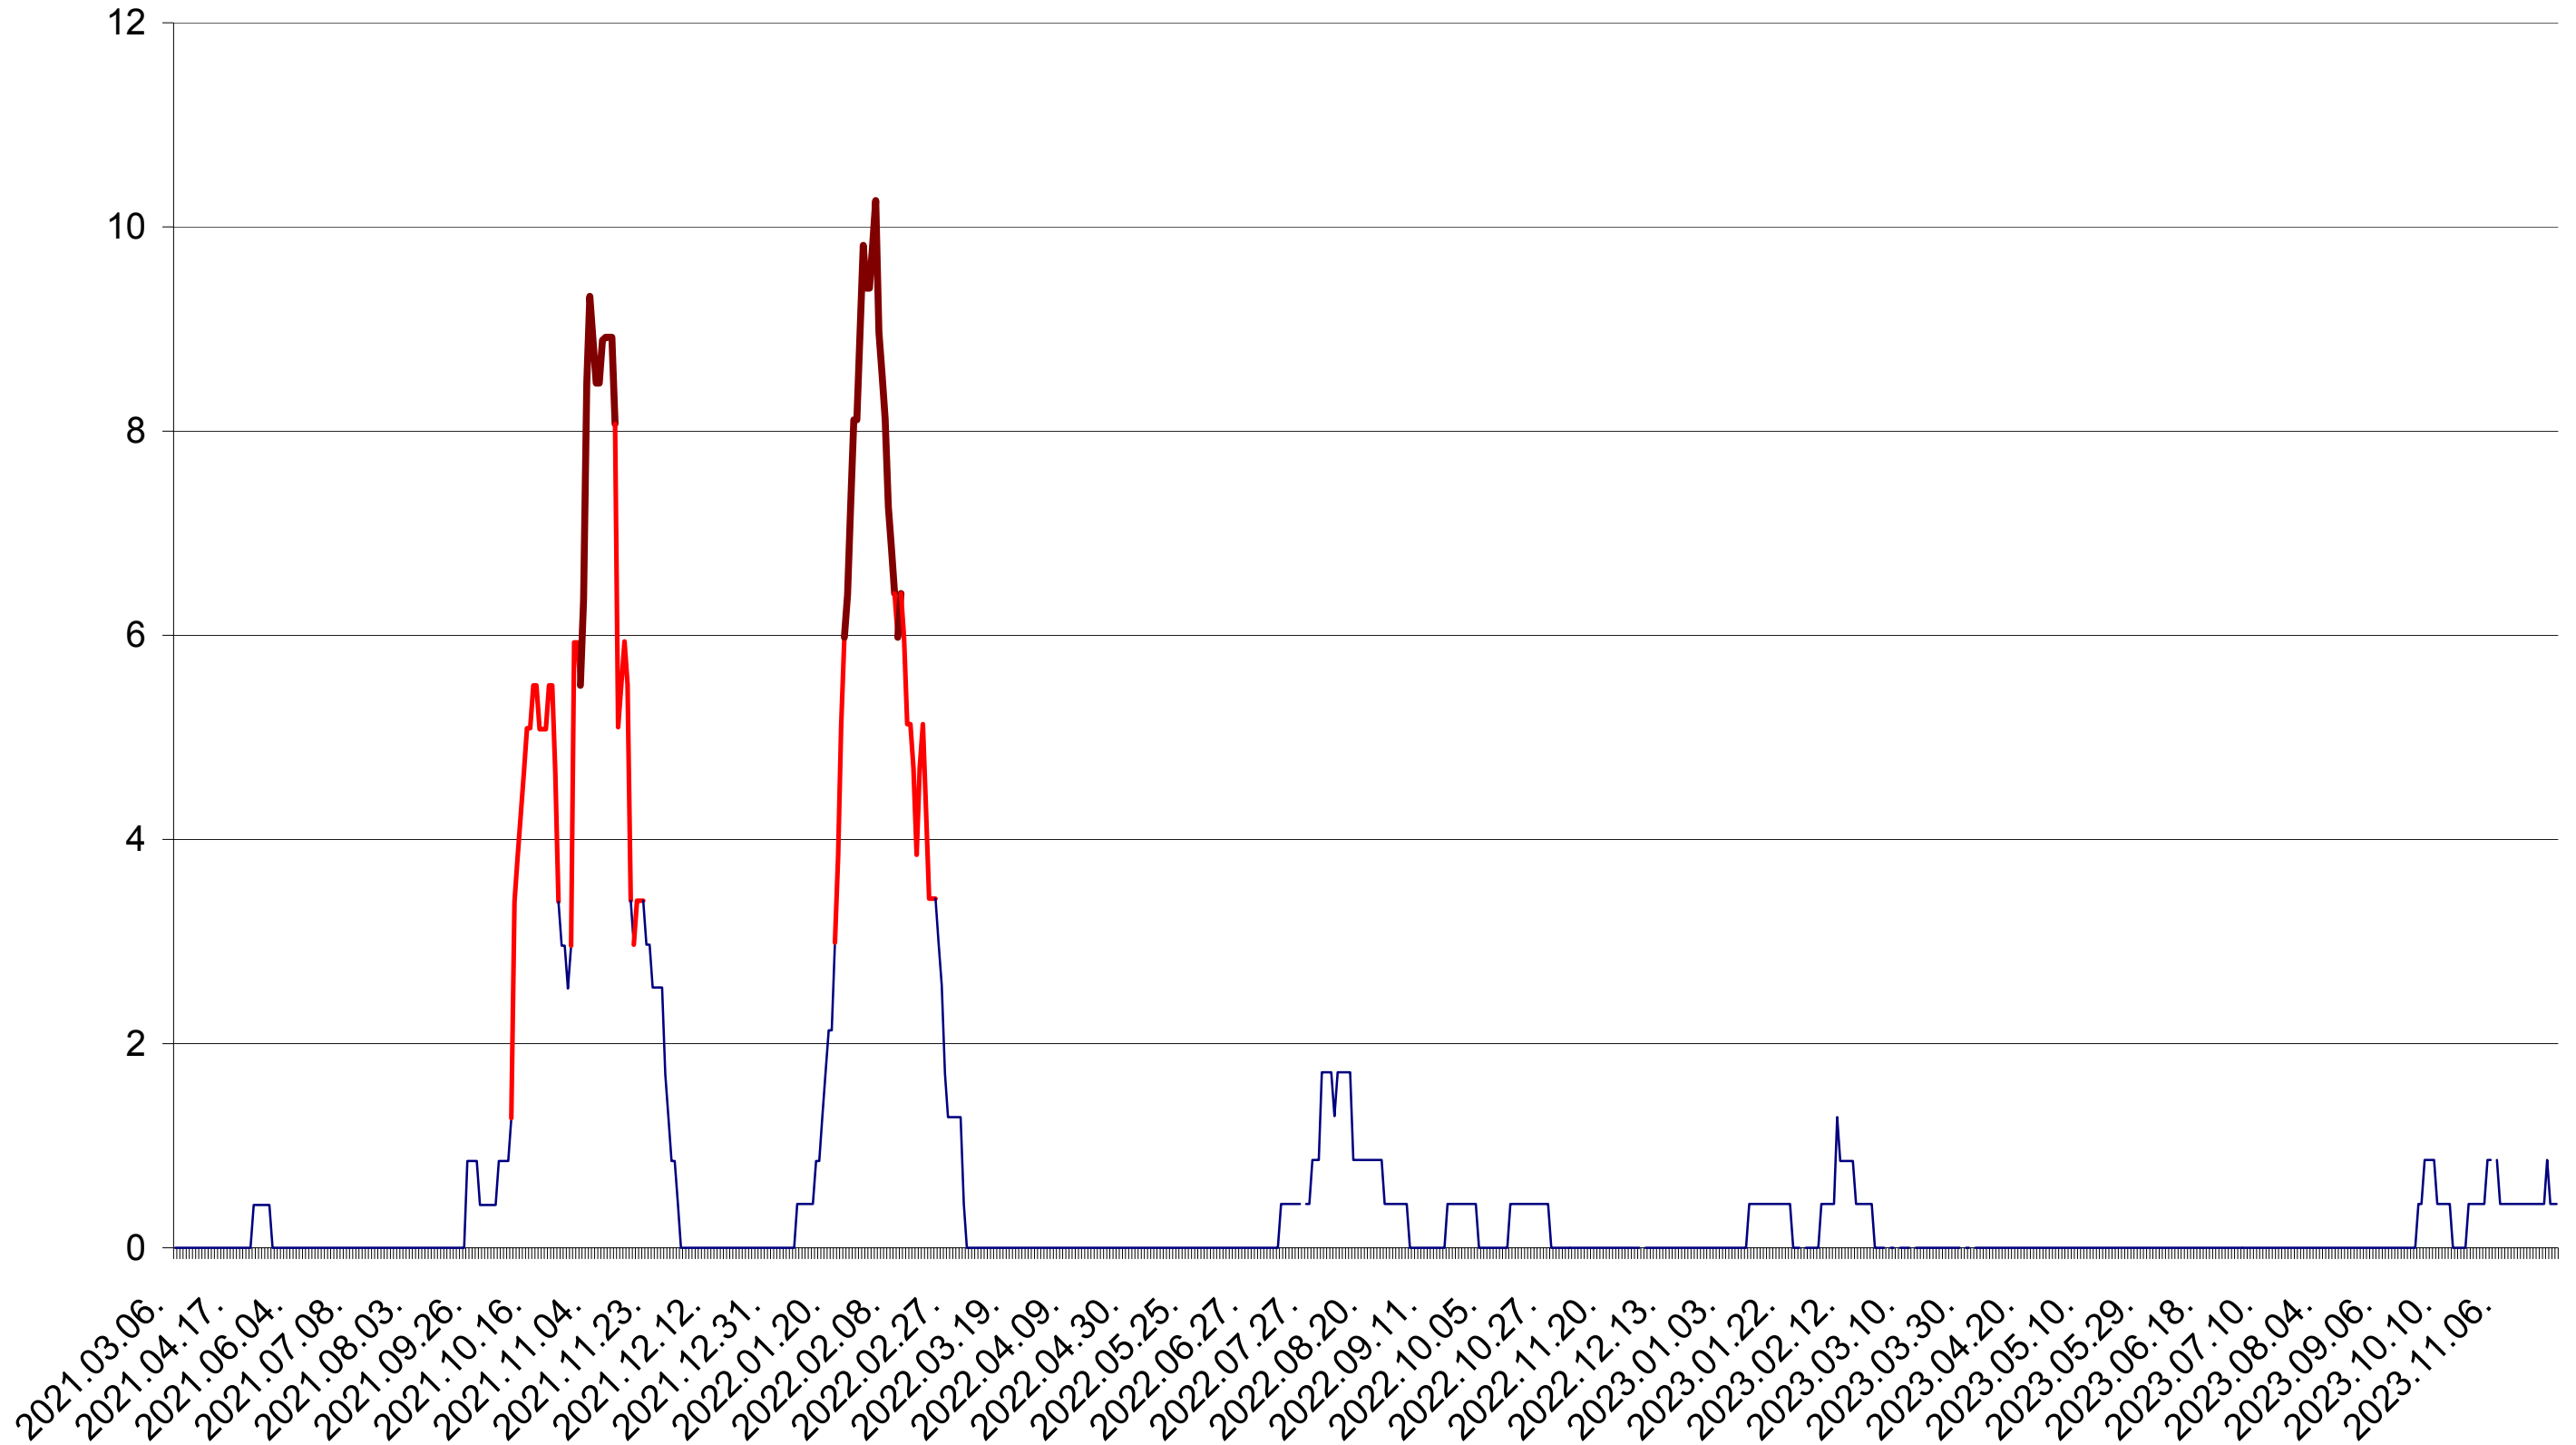

SÂNSIMION - Evolutia incidentei cumulate pe 14 zile la ‰ de locuitori
2021.03.07. - 2023.11.29.

SÂNMARTIN - Evolutia incidentei cumulate pe 14 zile la ‰ de locuitori
2021.03.07. - 2023.11.29.