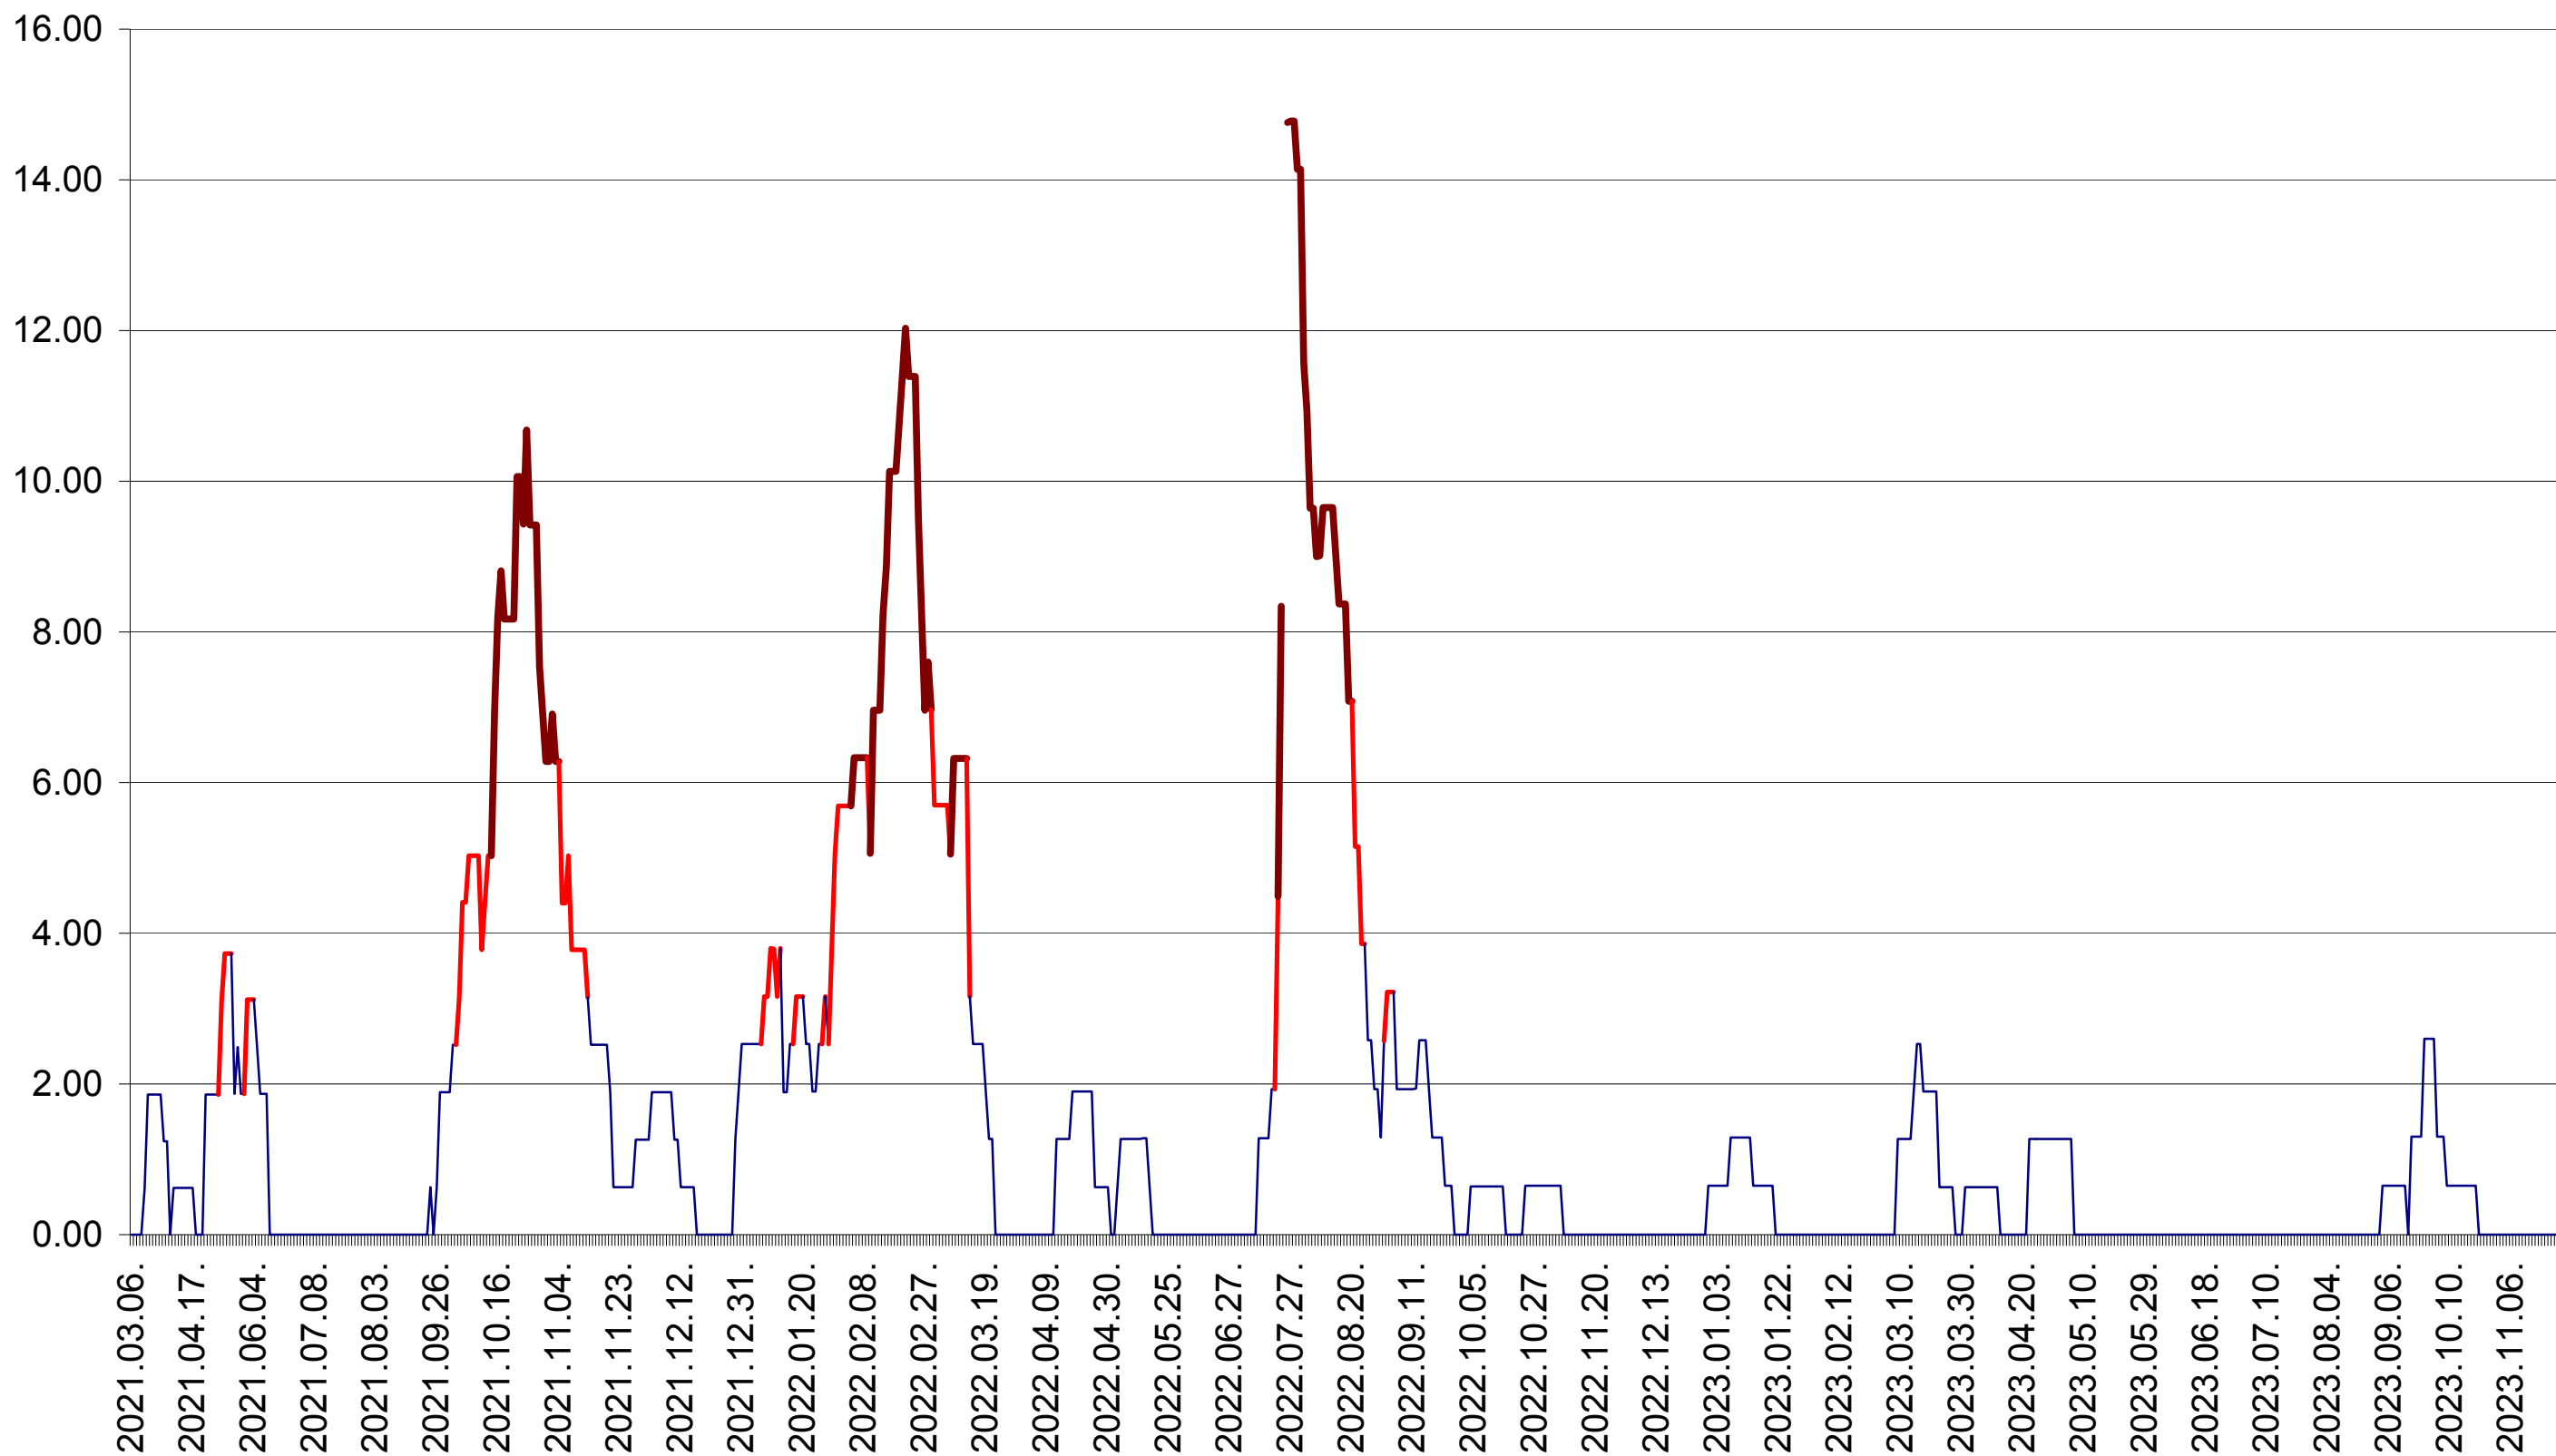

ATID - Evolutia incidentei cumulate pe 14 zile la ‰ de locuitori
2021.03.07. - 2023.11.29.

AVRĂMEȘTI - Evolutia incidentei cumulate pe 14 zile la ‰ de locuitori
2021.03.07. - 2023.11.29.

ORAȘ BĂILE TUȘNAD - Evolutia incidentei cumulate pe 14 zile la ‰ de locuitori
2021.03.07. - 2023.11.29.

ORAȘ BĂLAN - Evolutia incidentei cumulate pe 14 zile la ‰ de locuitori
2021.03.07. - 2023.11.29.

BILBOR - Evolutia incidentei cumulate pe 14 zile la ‰ de locuitori
2021.03.07. - 2023.11.29.

ORAȘ BORSEC - Evolutia incidentei cumulate pe 14 zile la ‰ de locuitori
2021.03.07. - 2023.11.29.

BRĂDEȘTI - Evolutia incidentei cumulate pe 14 zile la ‰ de locuitori
2021.03.07. - 2023.11.29.

CĂPÂLNIȚA - Evolutia incidentei cumulate pe 14 zile la ‰ de locuitori
2021.03.07. - 2023.11.29.

CÂRȚA - Evolutia incidentei cumulate pe 14 zile la % de locuitori
2021.03.07. - 2023.11.29.