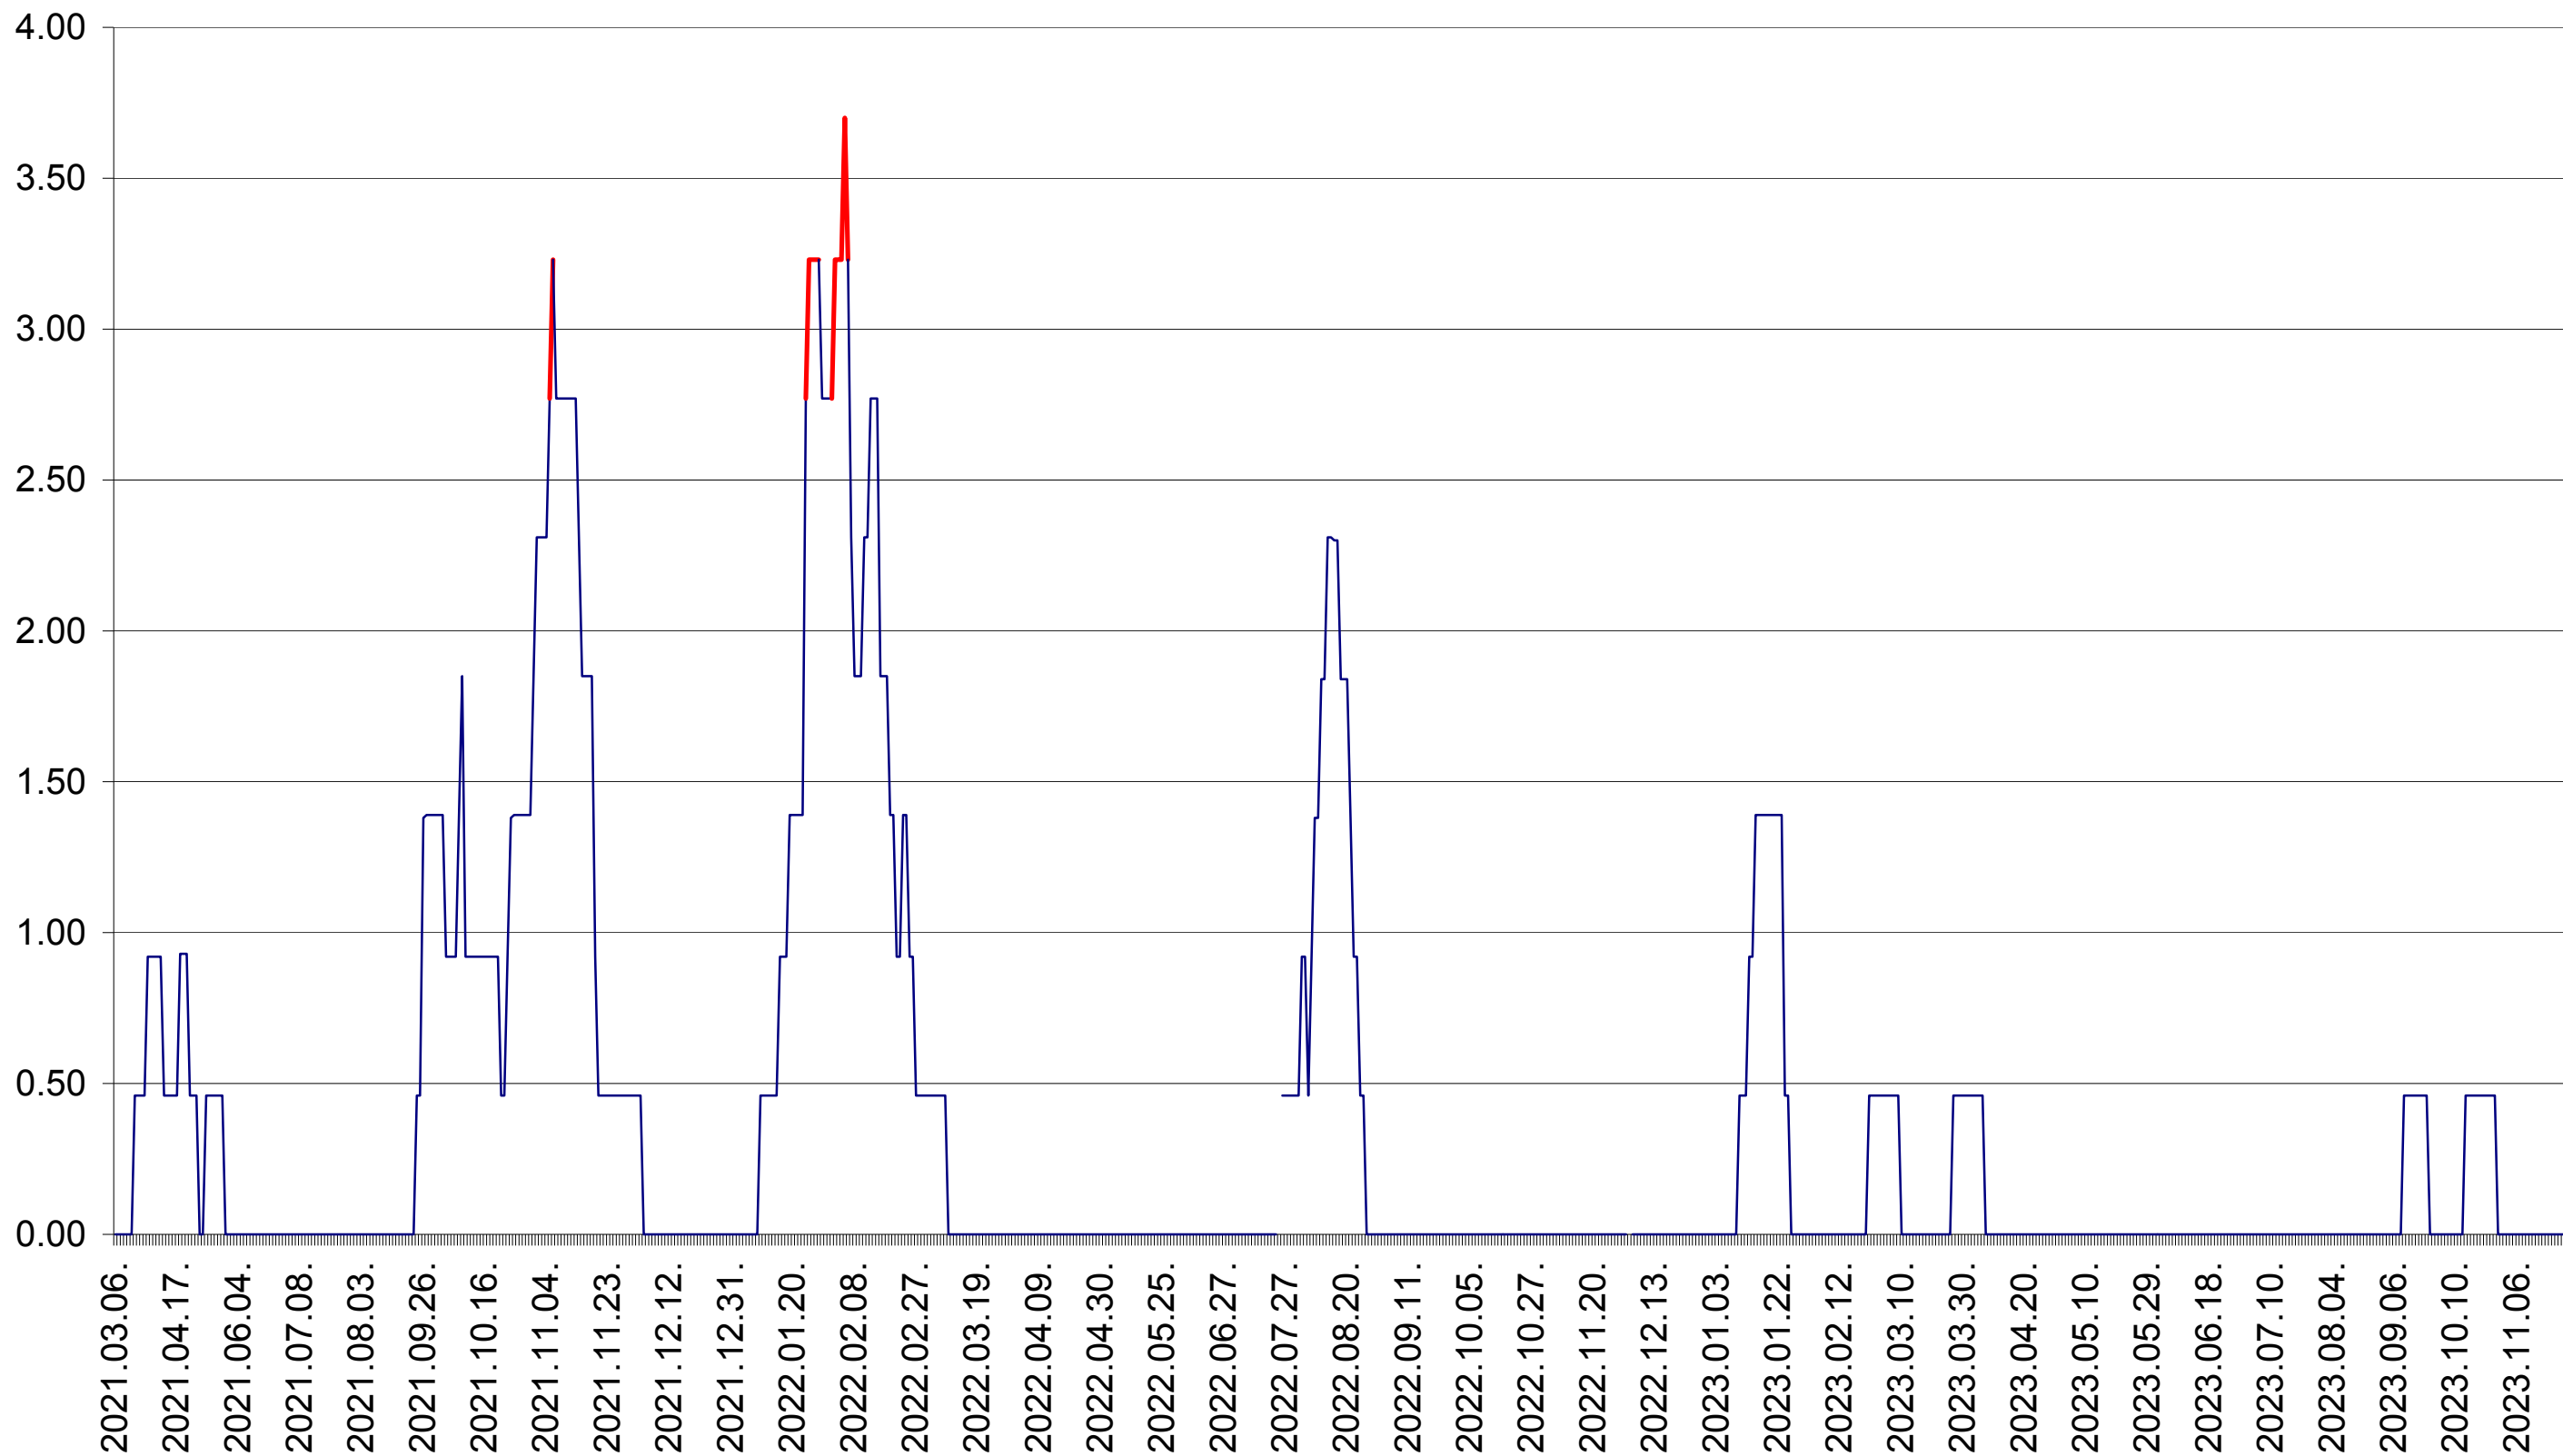

ATID - Evolutia incidentei cumulate pe 14 zile la ‰ de locuitori
2021.03.07. - 2023.11.29.

AVRĂMEȘTI - Evolutia incidentei cumulate pe 14 zile la ‰ de locuitori
2021.03.07. - 2023.11.29.

ORAȘ BĂILE TUȘNAD - Evolutia incidentei cumulate pe 14 zile la ‰ de locuitori
2021.03.07. - 2023.11.29.

ORAȘ BĂLAN - Evolutia incidentei cumulate pe 14 zile la ‰ de locuitori
2021.03.07. - 2023.11.29.

BILBOR - Evolutia incidentei cumulate pe 14 zile la ‰ de locuitori
2021.03.07. - 2023.11.29.

ORAȘ BORSEC - Evolutia incidentei cumulate pe 14 zile la ‰ de locuitori
2021.03.07. - 2023.11.29.

BRĂDEȘTI - Evolutia incidentei cumulate pe 14 zile la ‰ de locuitori
2021.03.07. - 2023.11.29.

CĂPÂLNIȚA - Evolutia incidentei cumulate pe 14 zile la ‰ de locuitori
2021.03.07. - 2023.11.29.

CÂRȚA - Evolutia incidentei cumulate pe 14 zile la % de locuitori
2021.03.07. - 2023.11.29.