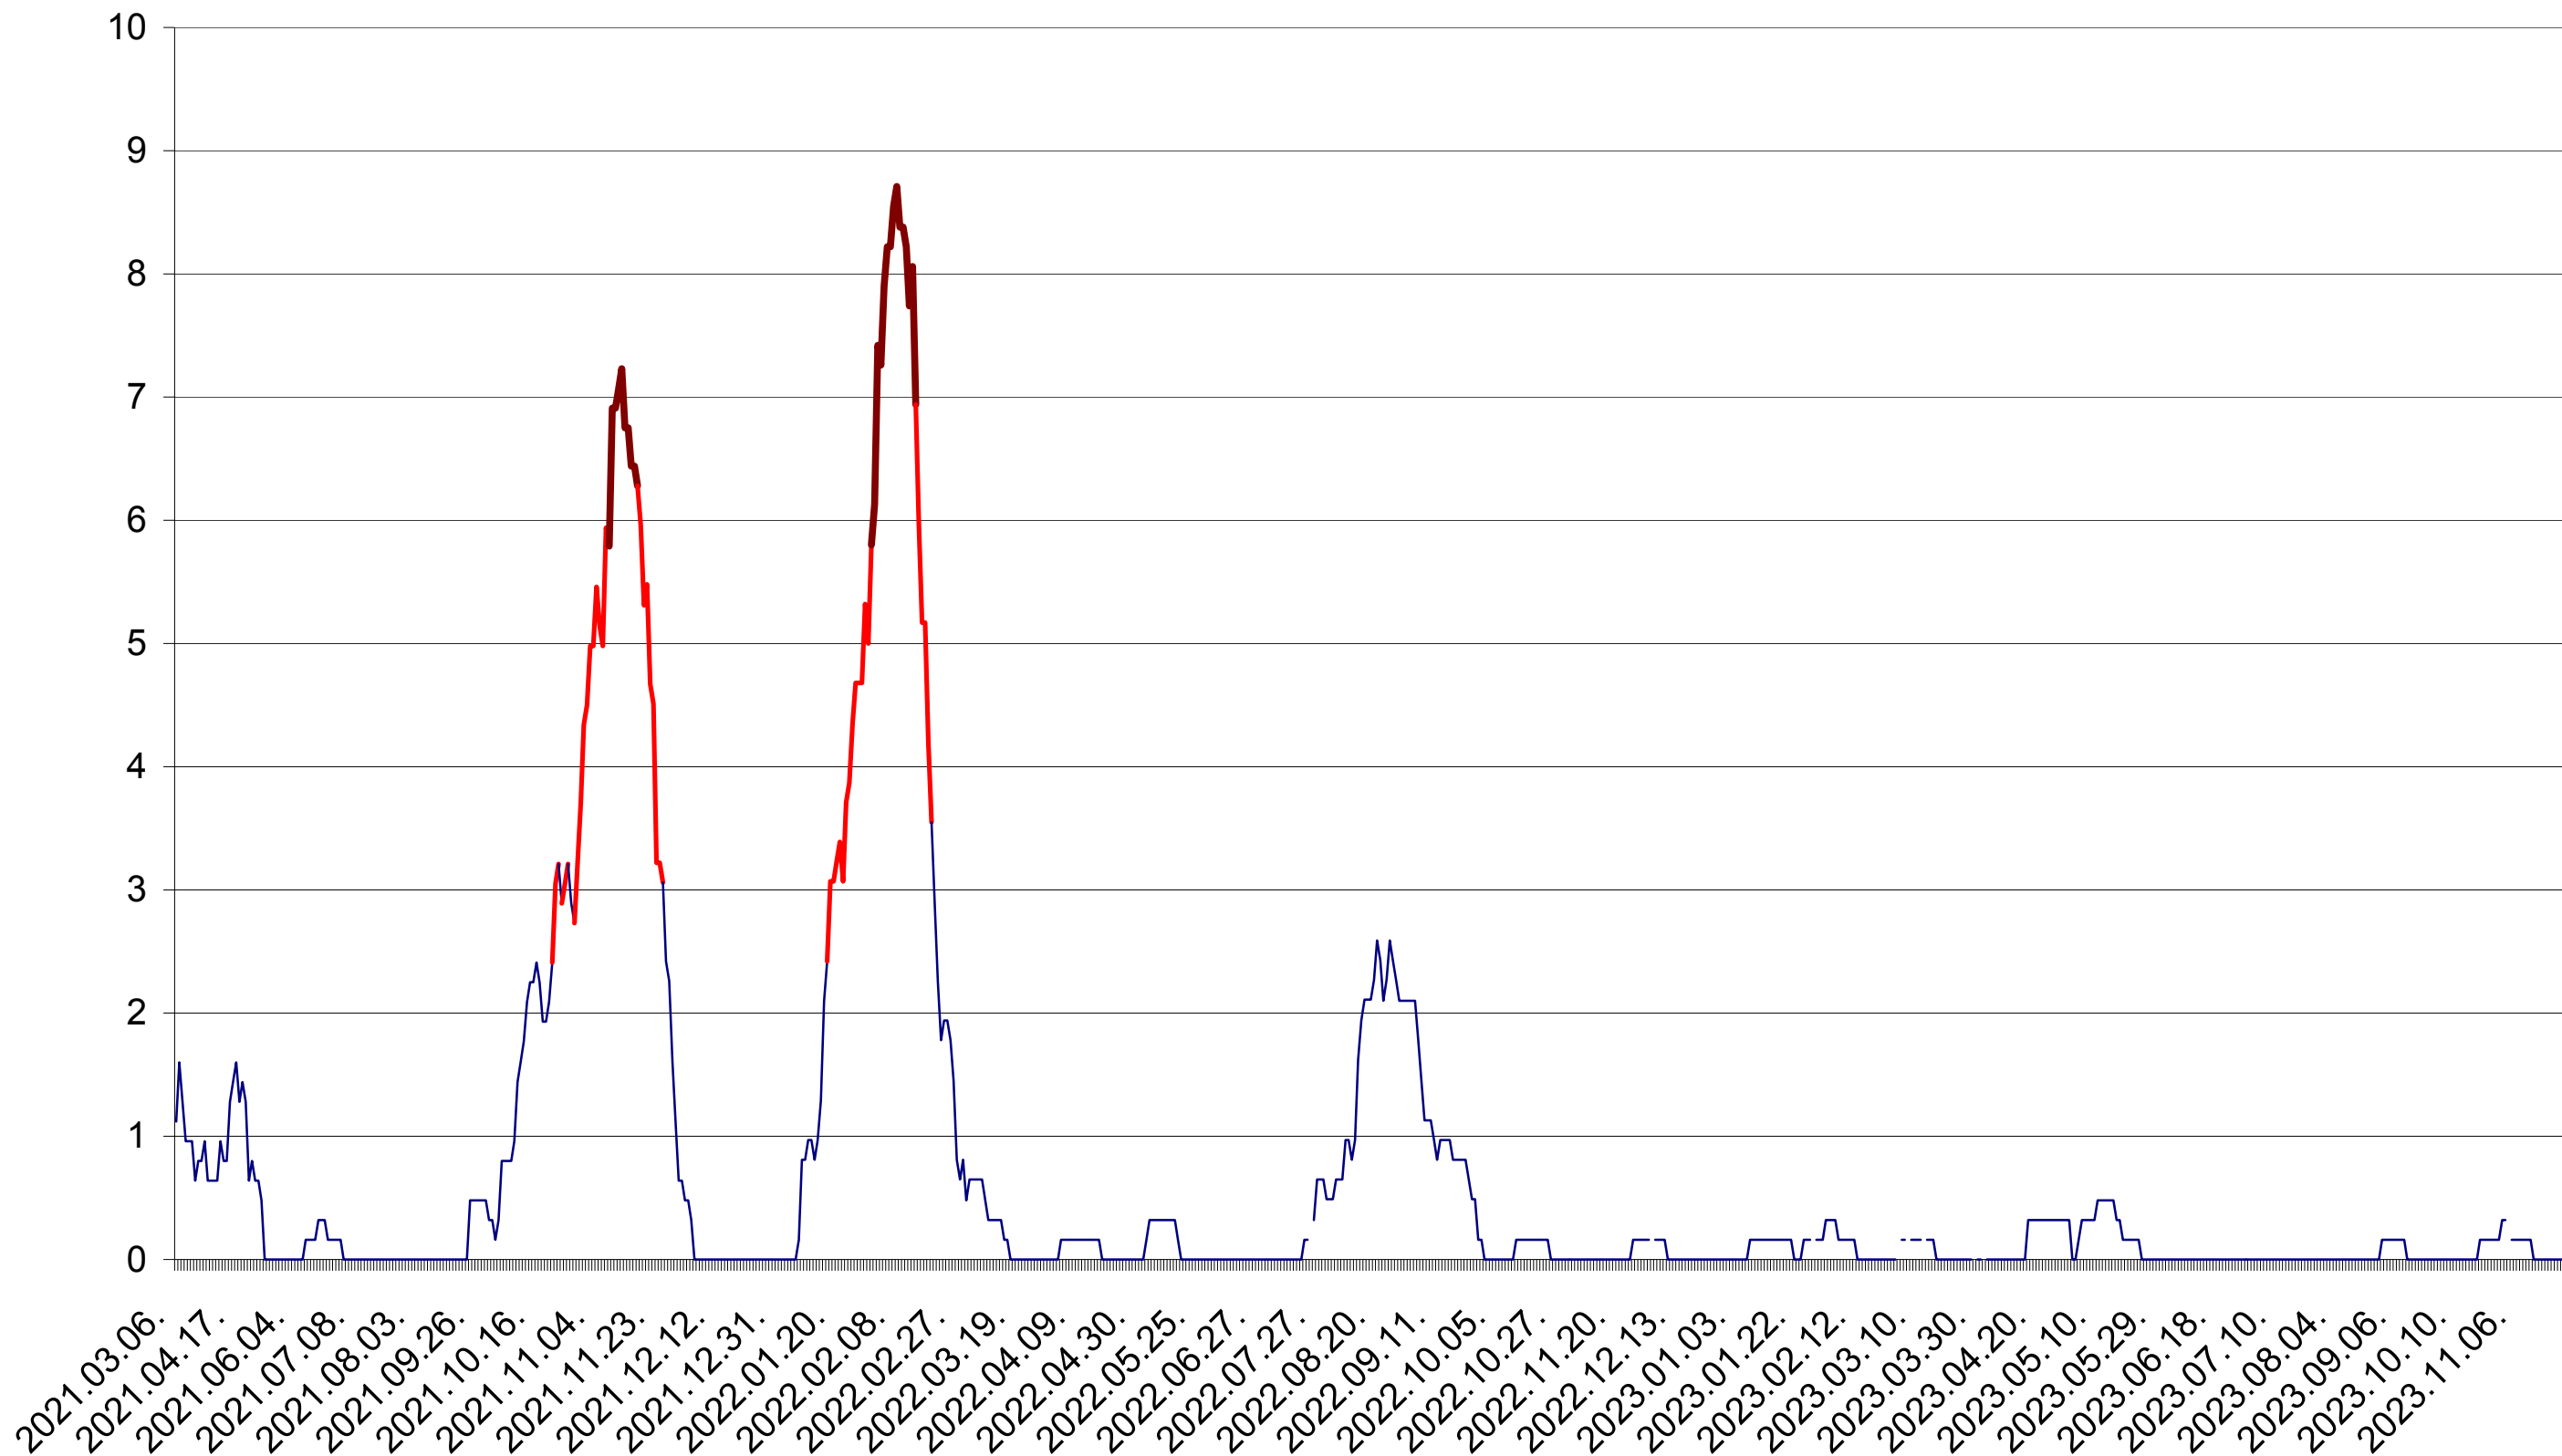

SÂNMARTIN - Evolutia incidentei cumulate pe 14 zile la ‰ de locuitori
2021.03.07. - 2023.11.29.

SÂNDOMINIC - Evolutia incidentei cumulate pe 14 zile la ‰ de locuitori
2021.03.07. - 2023.11.29.