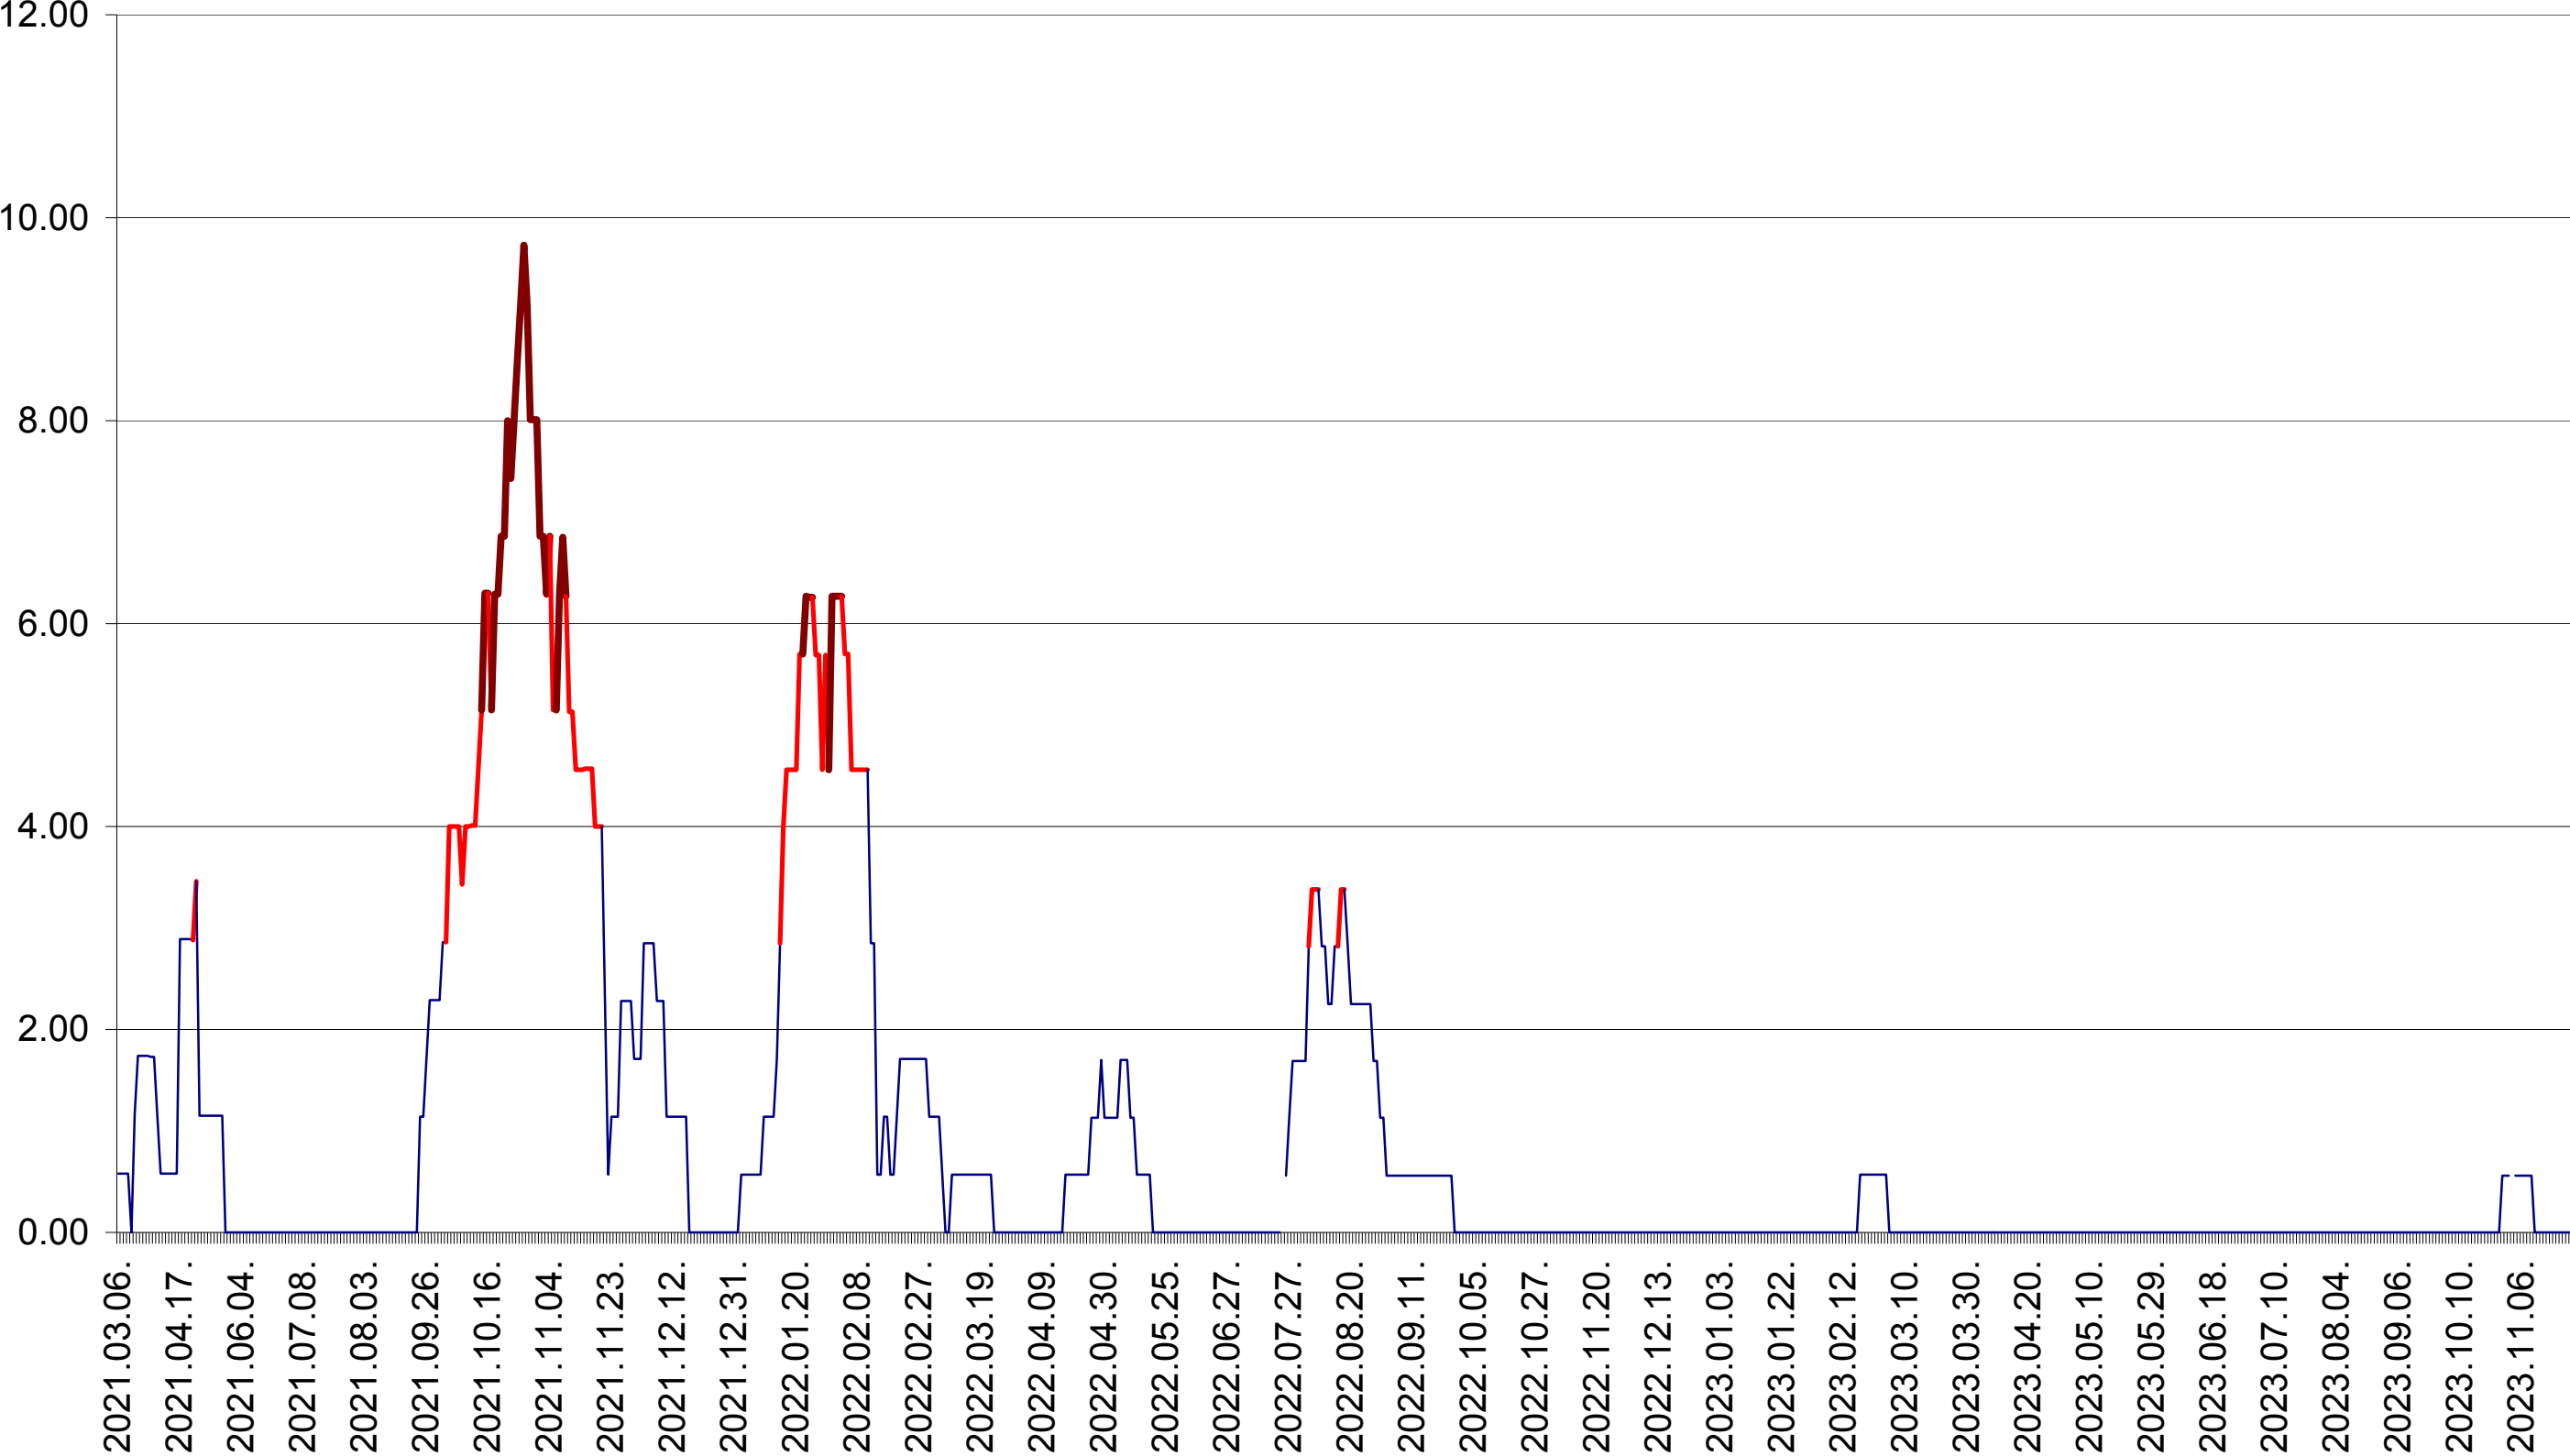

ORAȘ VLĂHIȚA - Evolutia incidentei cumulate pe 14 zile la ‰ de locuitori
2021.03.07. - 2023.11.29.