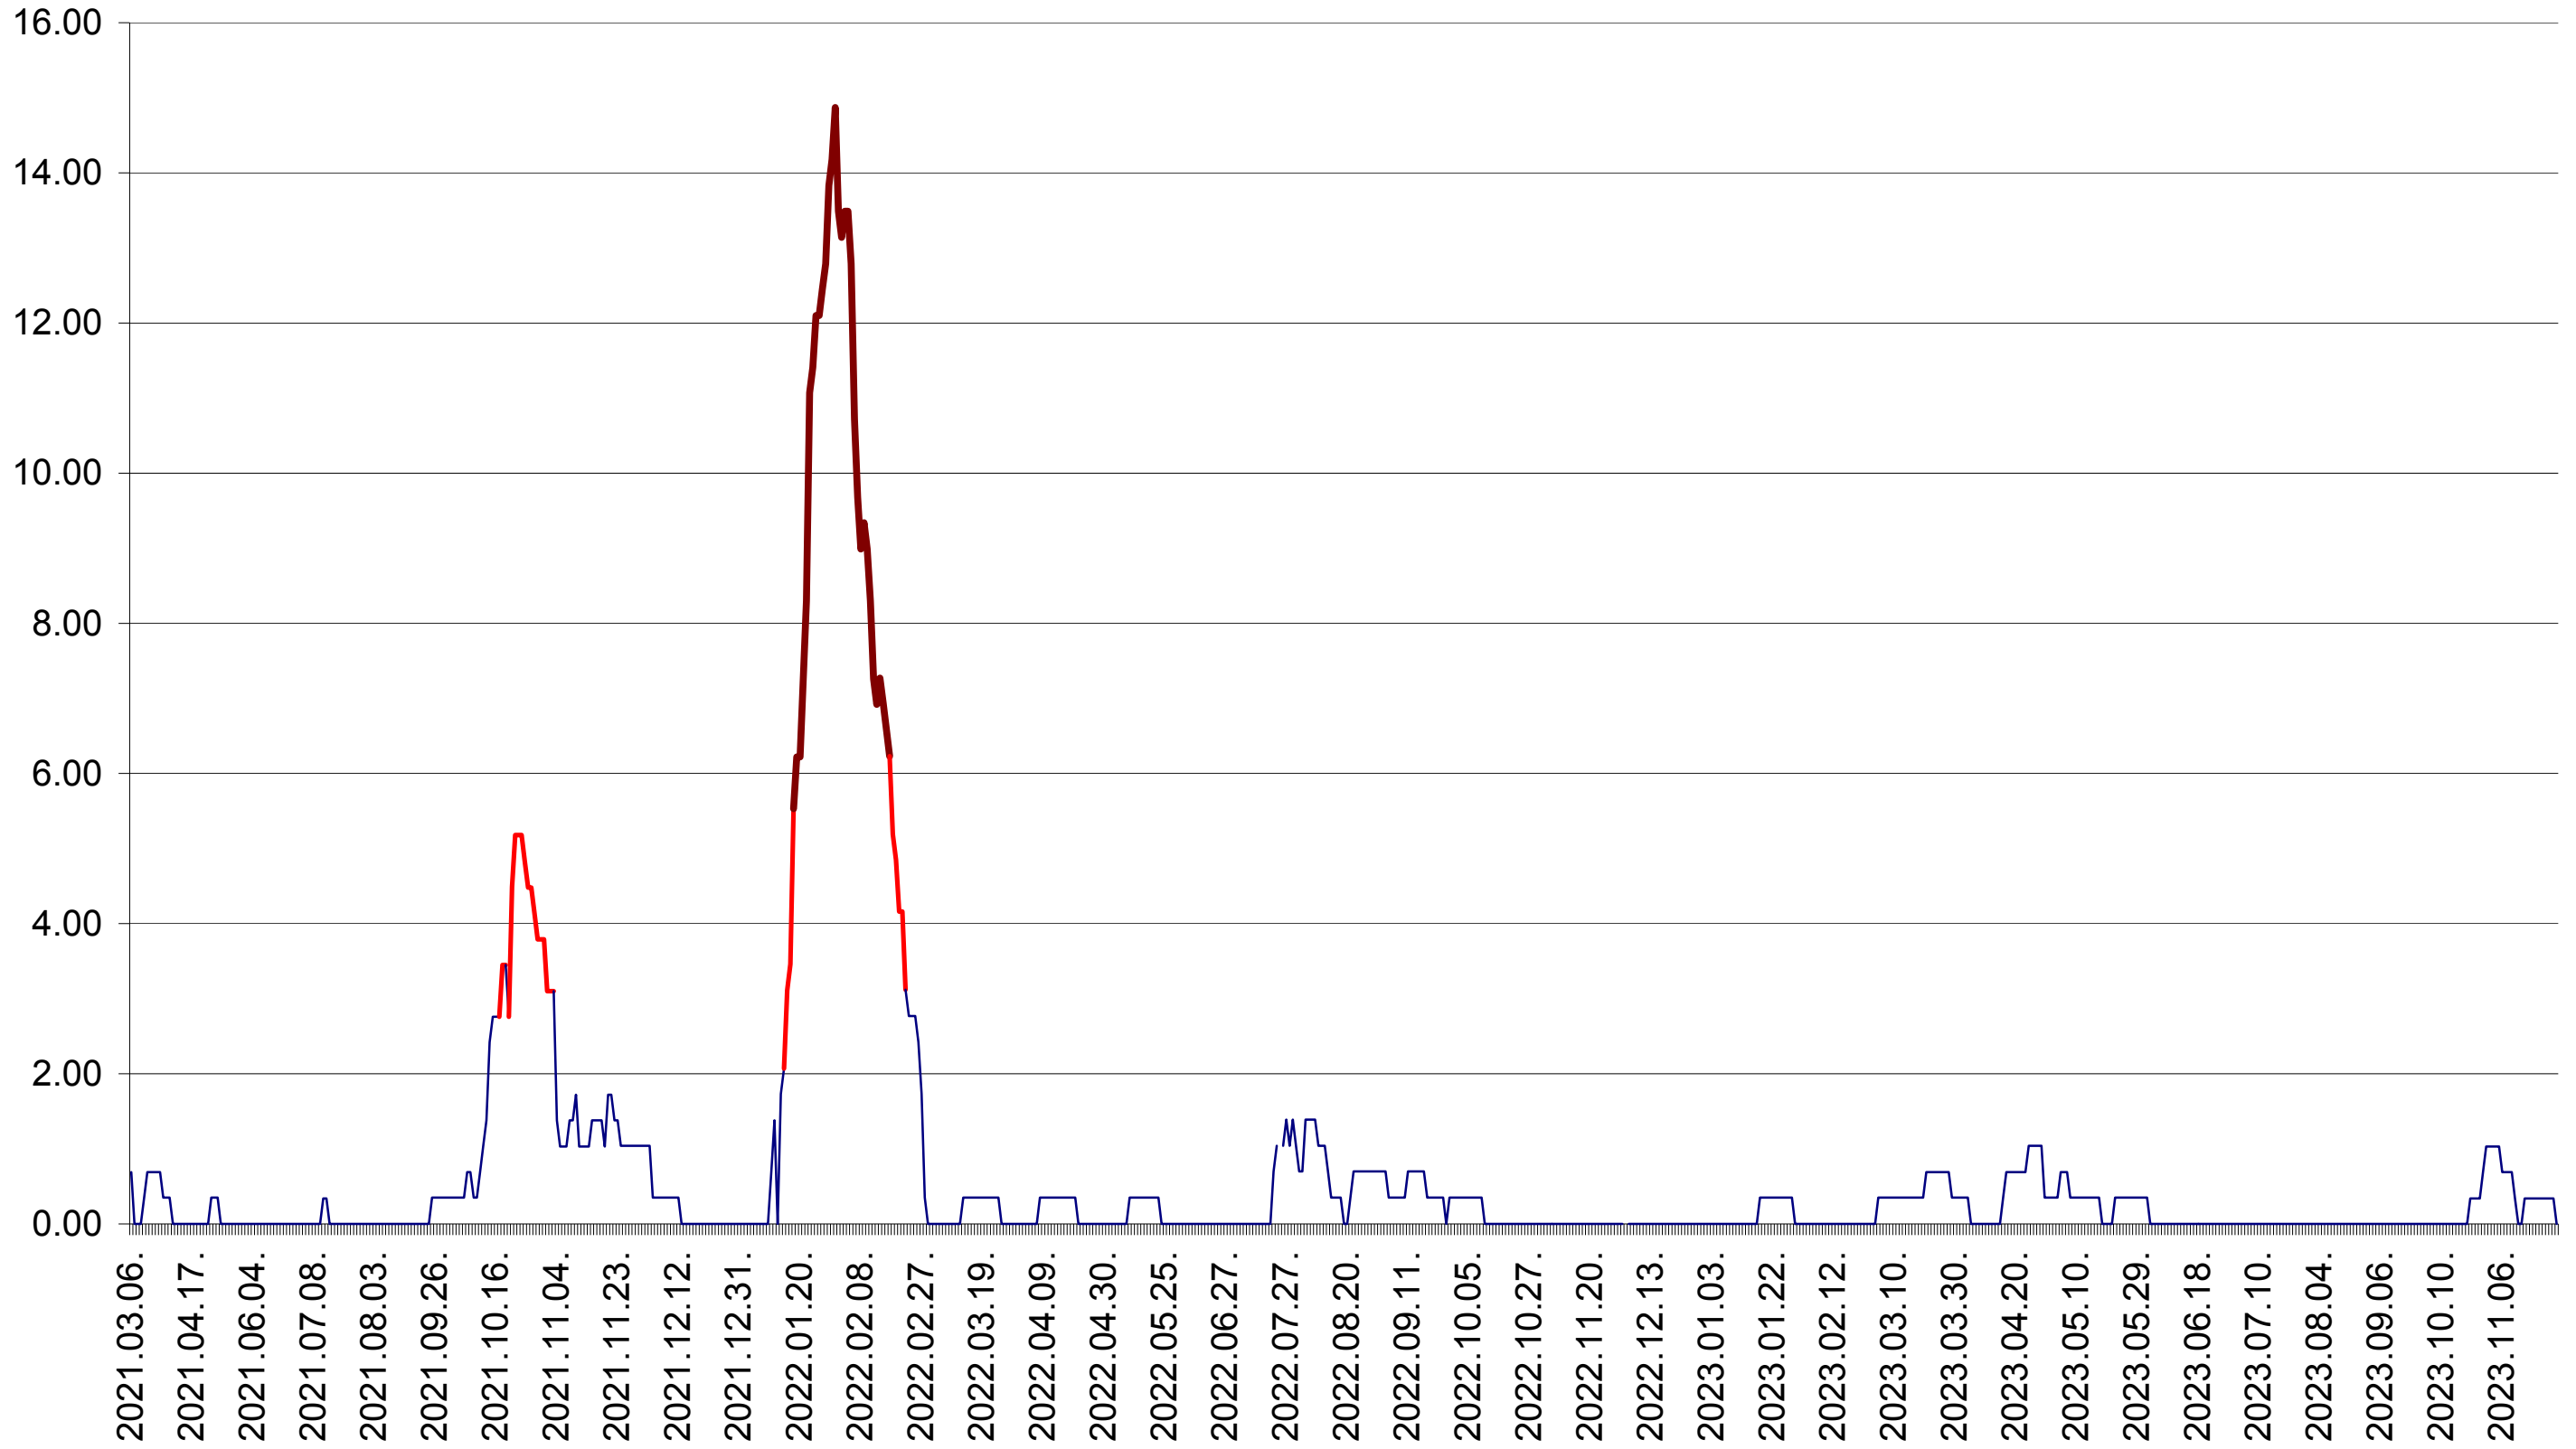

ORAȘ BĂLAN - Evolutia incidentei cumulate pe 14 zile la ‰ de locuitori
2021.03.07. - 2023.11.29.

BILBOR - Evolutia incidentei cumulate pe 14 zile la ‰ de locuitori
2021.03.07. - 2023.11.29.

ORAȘ BORSEC - Evolutia incidentei cumulate pe 14 zile la ‰ de locuitori
2021.03.07. - 2023.11.29.

BRĂDEȘTI - Evolutia incidentei cumulate pe 14 zile la ‰ de locuitori
2021.03.07. - 2023.11.29.

CĂPÂLNIȚA - Evolutia incidentei cumulate pe 14 zile la ‰ de locuitori
2021.03.07. - 2023.11.29.

CÂRȚA - Evolutia incidentei cumulate pe 14 zile la % de locuitori
2021.03.07. - 2023.11.29.

CICEU - Evolutia incidentei cumulate pe 14 zile la ‰ de locuitori
2021.03.07. - 2023.11.29.

CIUCSÂNGEORGIU - Evolutia incidentei cumulate pe 14 zile la ‰ de locuitori
2021.03.07. - 2023.11.29.

CIUMANI - Evolutia incidentei cumulate pe 14 zile la ‰ de locuitori
2021.03.07. - 2023.11.29.

CORBU - Evolutia incidentei cumulate pe 14 zile la ‰ de locuitori
2021.03.07. - 2023.11.29.

CORUND - Evolutia incidentei cumulate pe 14 zile la ‰ de locuitori
2021.03.07. - 2023.11.29.

COZMENI - Evolutia incidentei cumulate pe 14 zile la ‰ de locuitori
2021.03.07. - 2023.11.29.