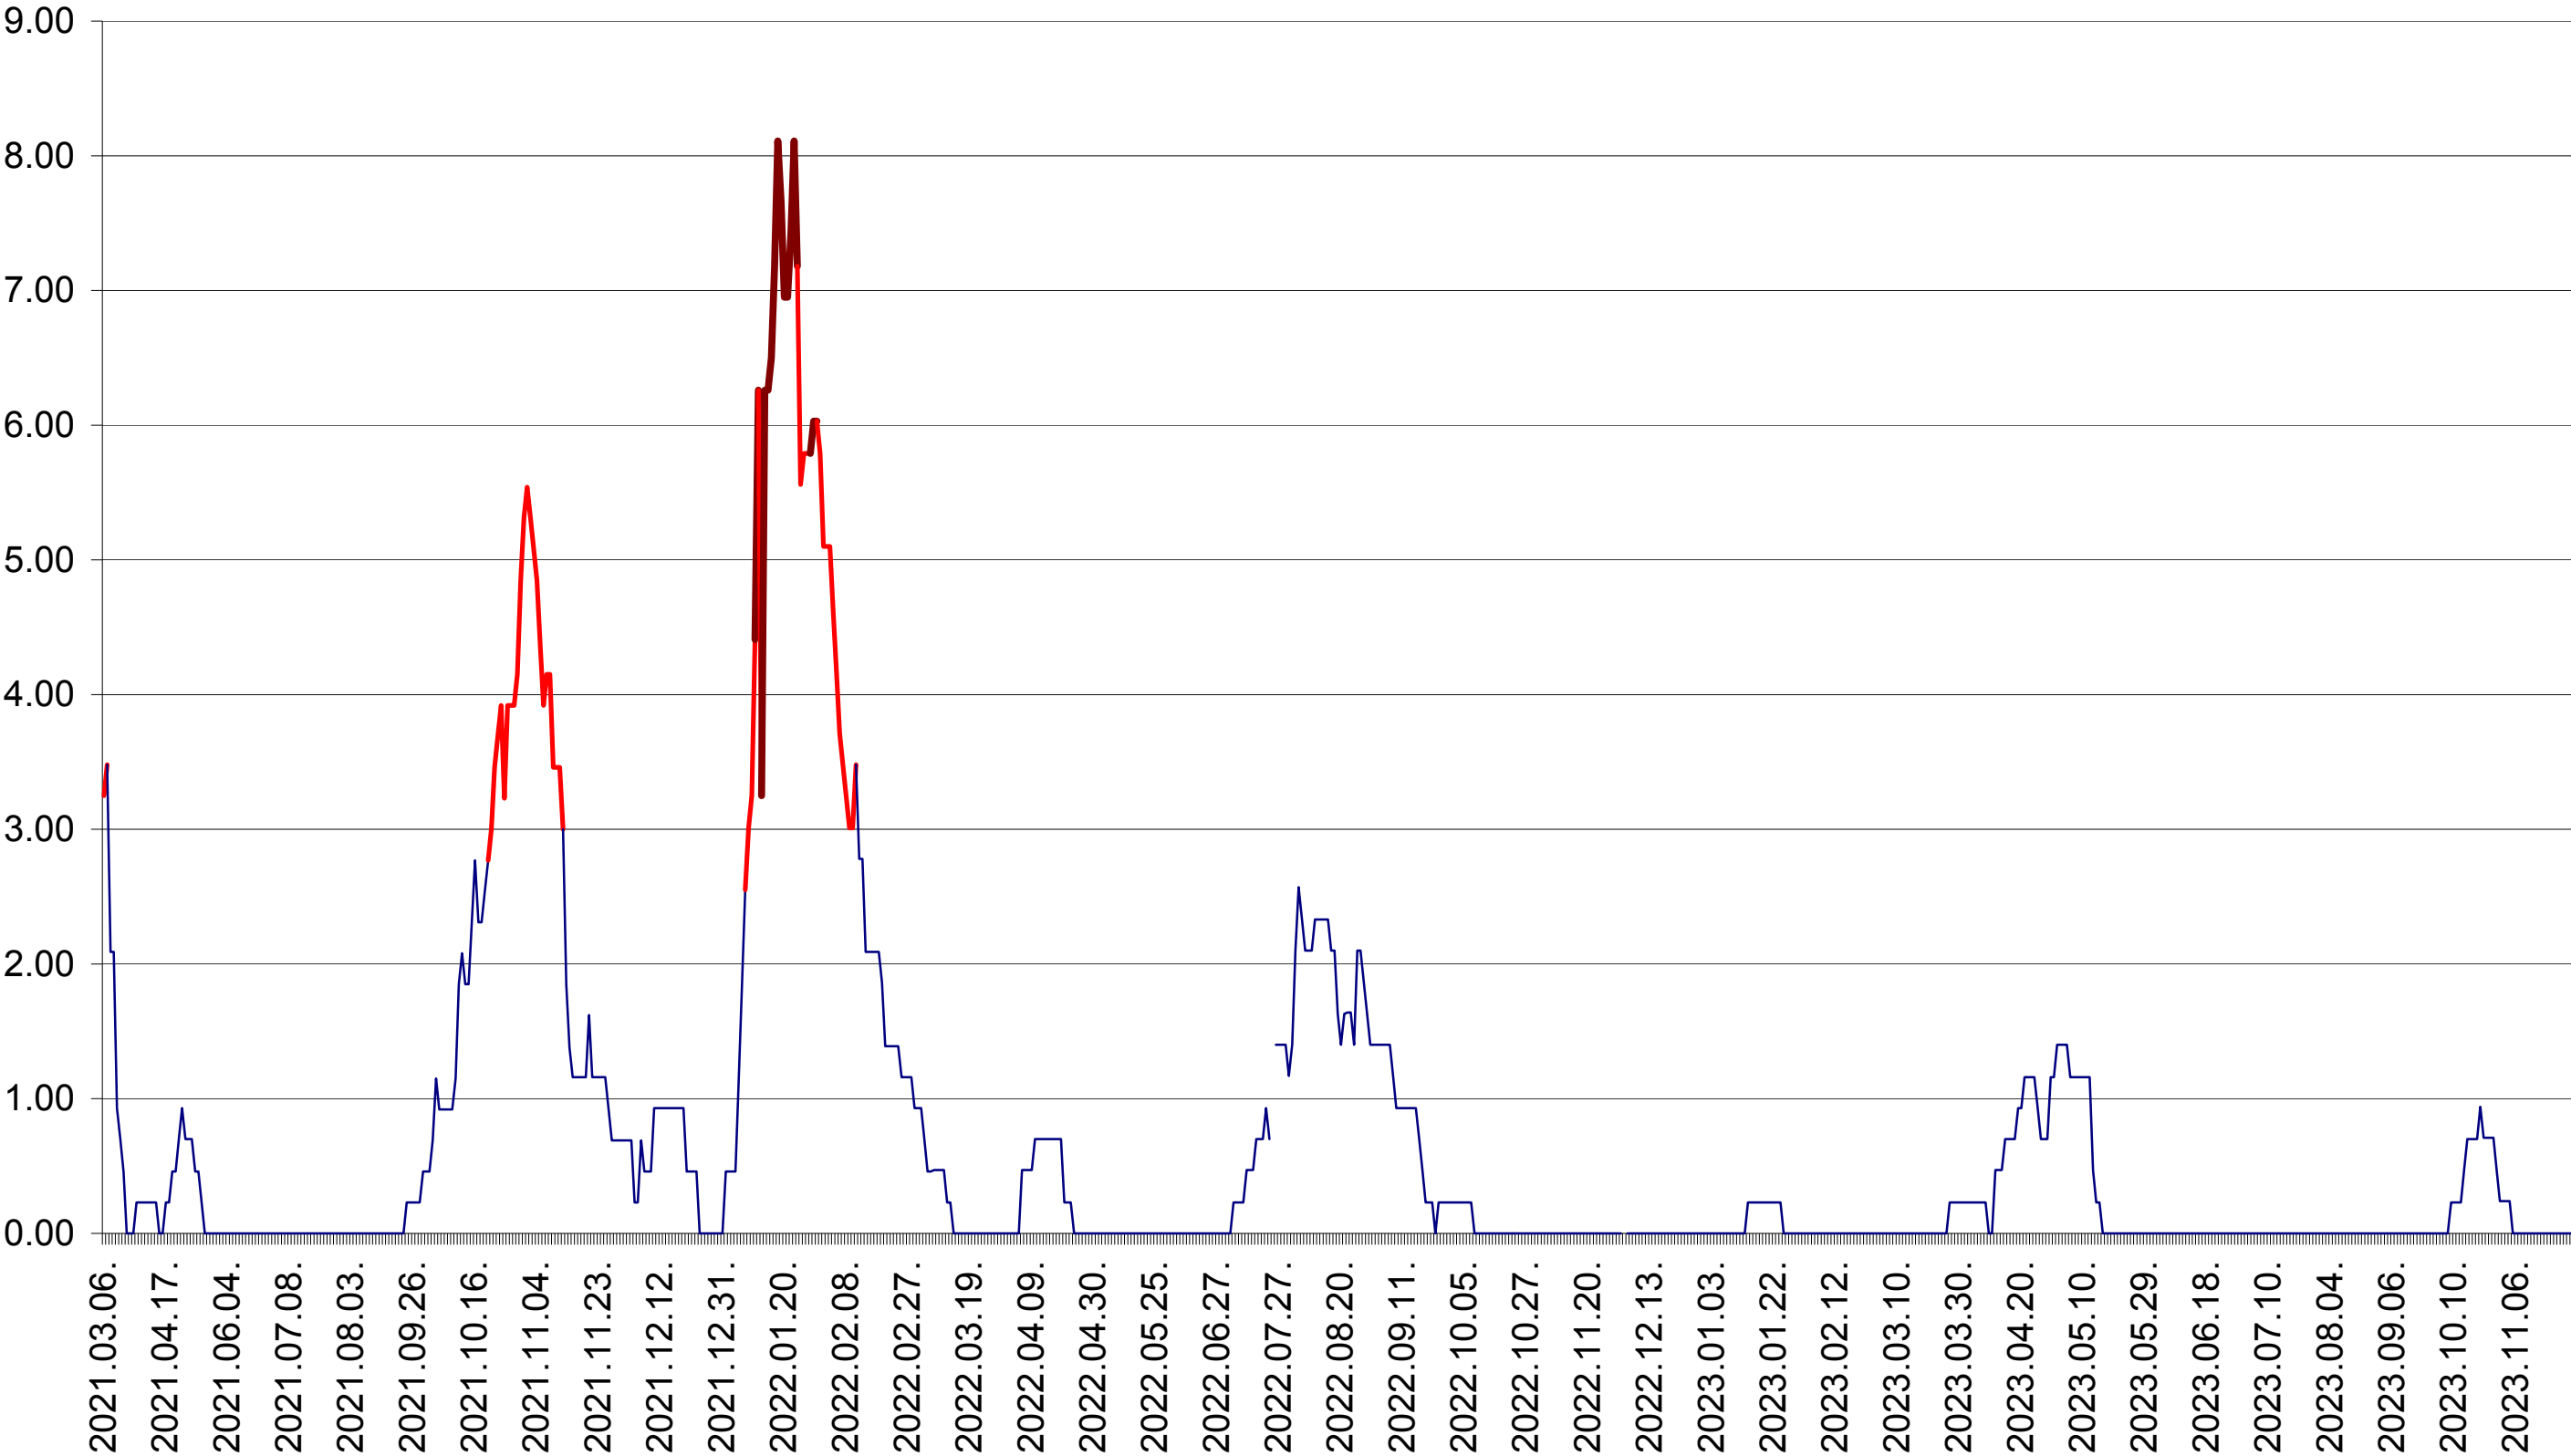

ORAȘ BĂLAN - Evolutia incidentei cumulate pe 14 zile la ‰ de locuitori
2021.03.07. - 2023.11.29.

BILBOR - Evolutia incidentei cumulate pe 14 zile la ‰ de locuitori
2021.03.07. - 2023.11.29.

ORAȘ BORSEC - Evolutia incidentei cumulate pe 14 zile la ‰ de locuitori
2021.03.07. - 2023.11.29.

BRĂDEȘTI - Evolutia incidentei cumulate pe 14 zile la ‰ de locuitori
2021.03.07. - 2023.11.29.

CĂPÂLNIȚA - Evolutia incidentei cumulate pe 14 zile la ‰ de locuitori
2021.03.07. - 2023.11.29.

CÂRȚA - Evolutia incidentei cumulate pe 14 zile la % de locuitori
2021.03.07. - 2023.11.29.

CICEU - Evolutia incidentei cumulate pe 14 zile la ‰ de locuitori
2021.03.07. - 2023.11.29.

CIUCSÂNGEORGIU - Evolutia incidentei cumulate pe 14 zile la ‰ de locuitori
2021.03.07. - 2023.11.29.

CIUMANI - Evolutia incidentei cumulate pe 14 zile la ‰ de locuitori
2021.03.07. - 2023.11.29.

CORBU - Evolutia incidentei cumulate pe 14 zile la ‰ de locuitori
2021.03.07. - 2023.11.29.

CORUND - Evolutia incidentei cumulate pe 14 zile la ‰ de locuitori
2021.03.07. - 2023.11.29.

COZMENI - Evolutia incidentei cumulate pe 14 zile la ‰ de locuitori
2021.03.07. - 2023.11.29.