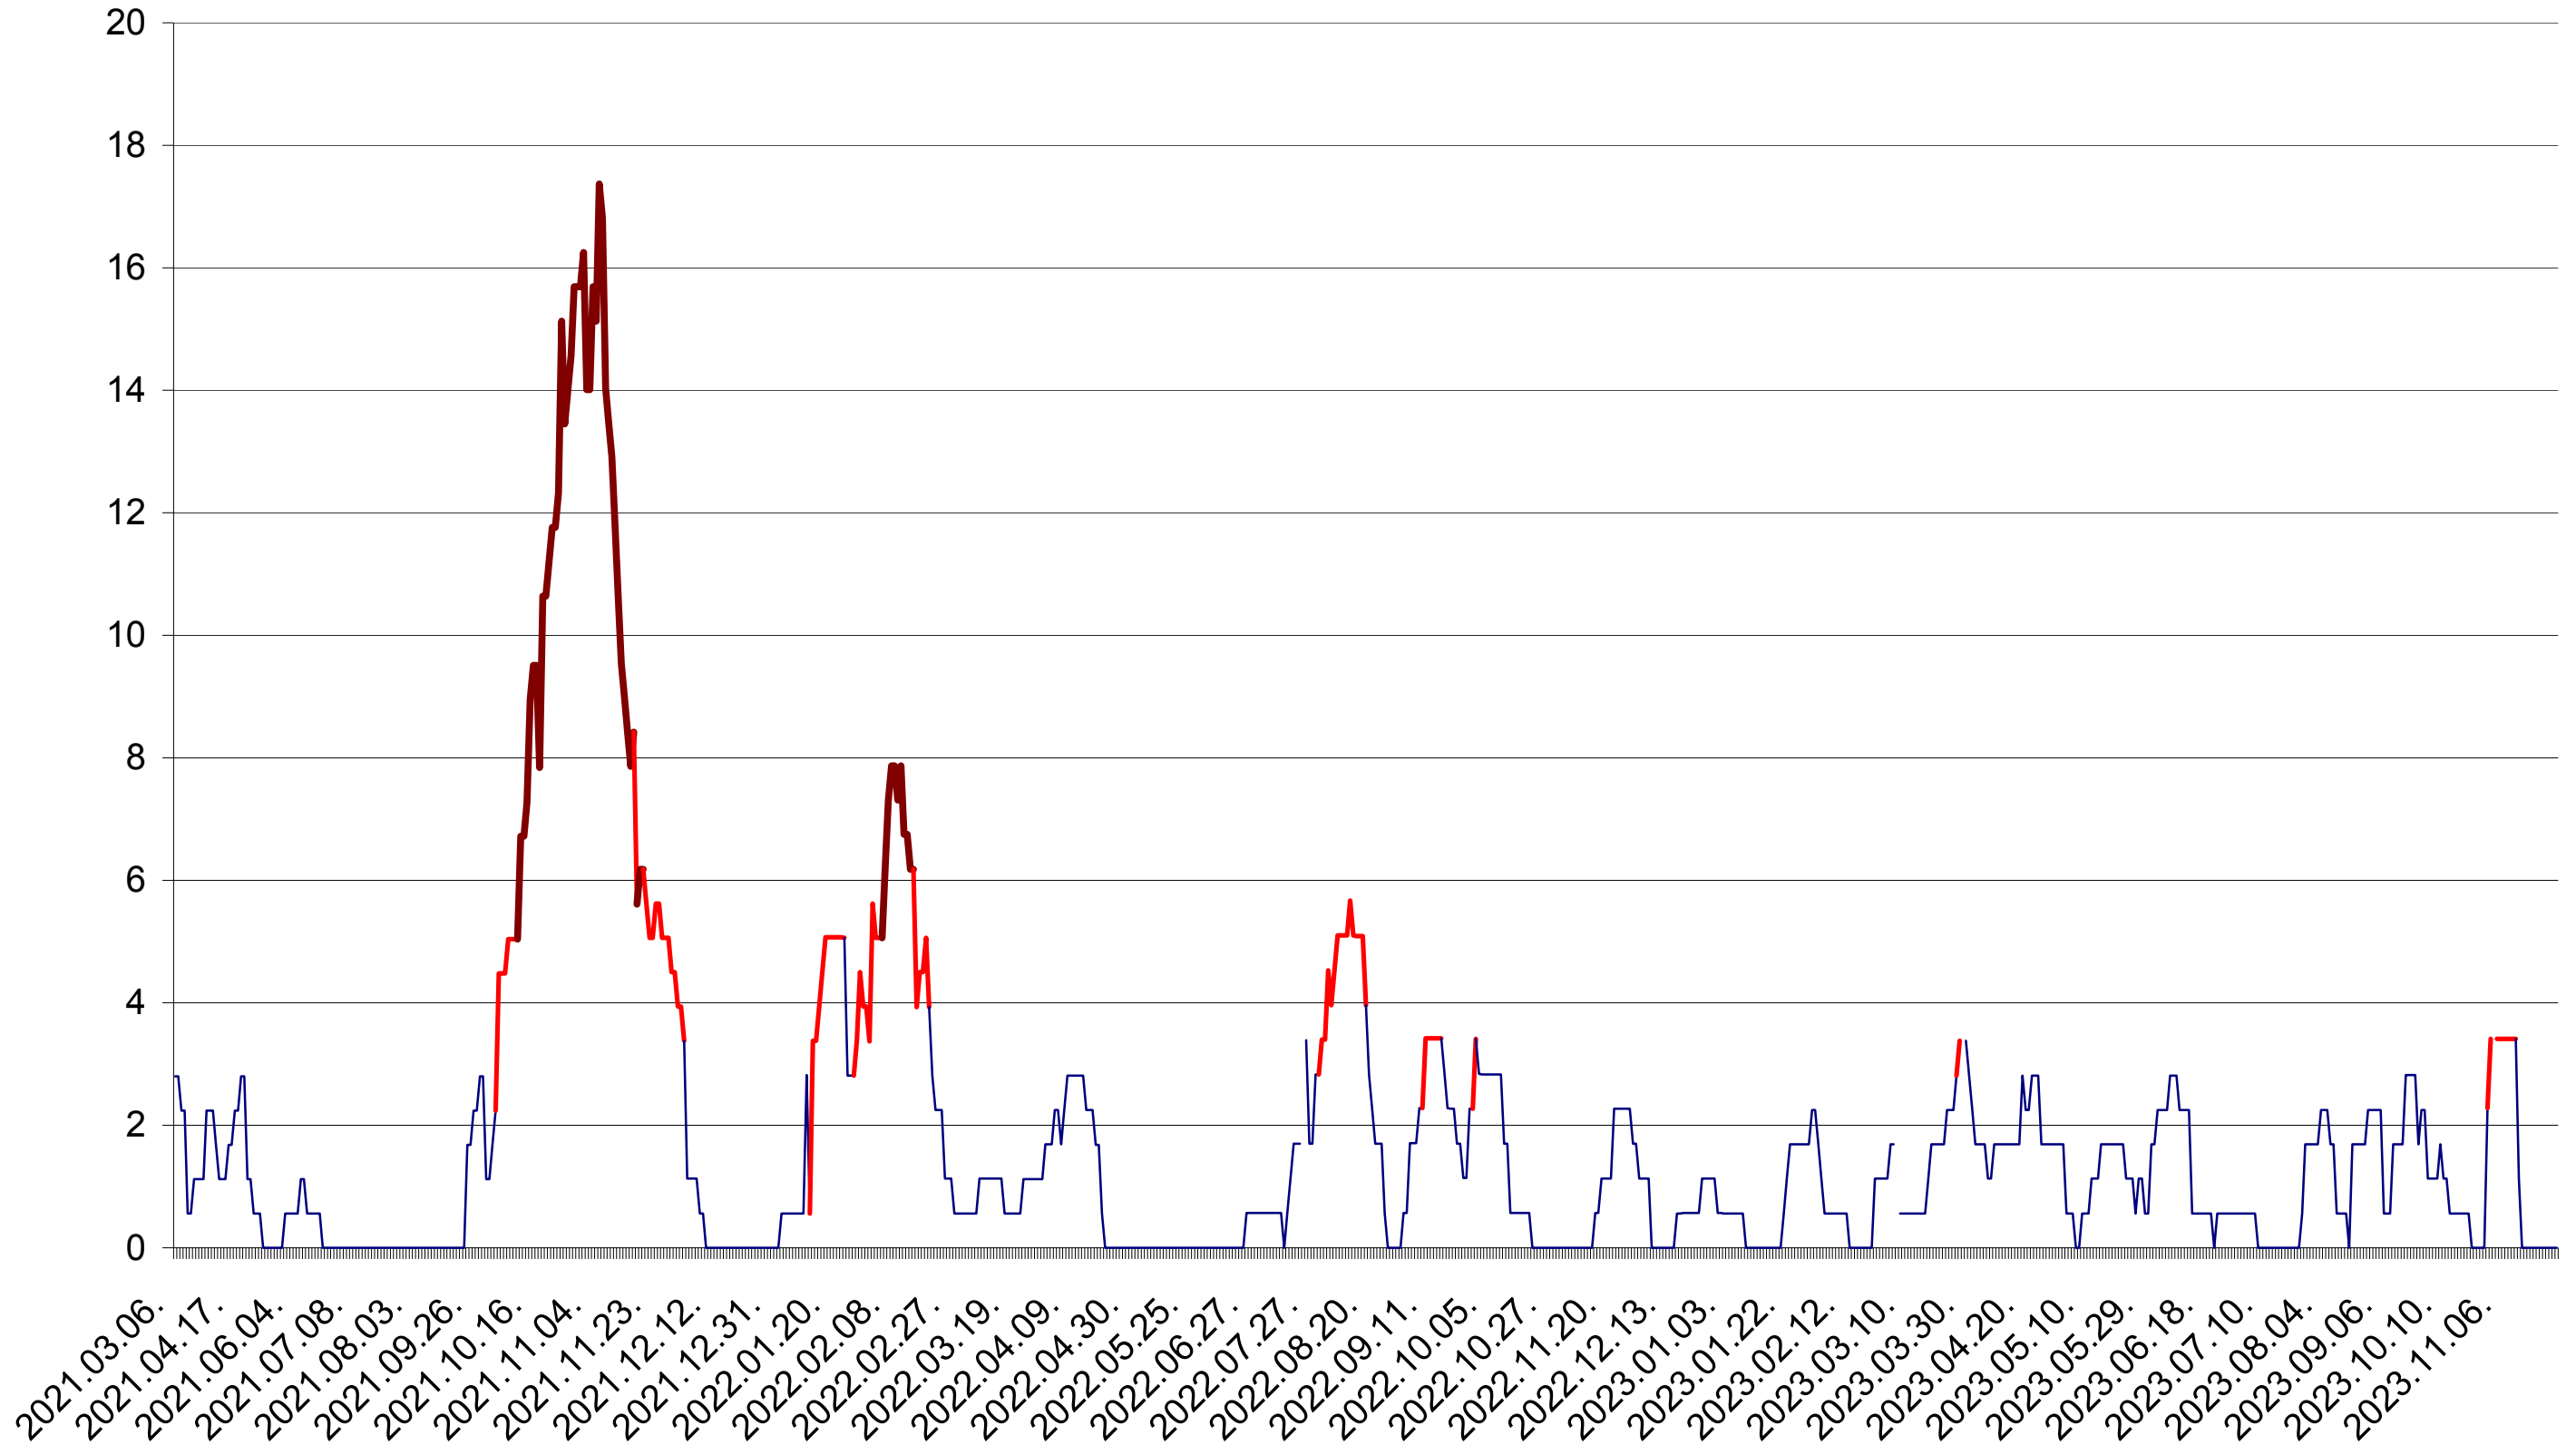

SUSENI - Evolutia incidentei cumulate pe 14 zile la ‰ de locuitori
2021.03.07. - 2023.11.29.

SUBCETATE - Evolutia incidentei cumulate pe 14 zile la % de locuitori
2021.03.07. - 2023.11.29.