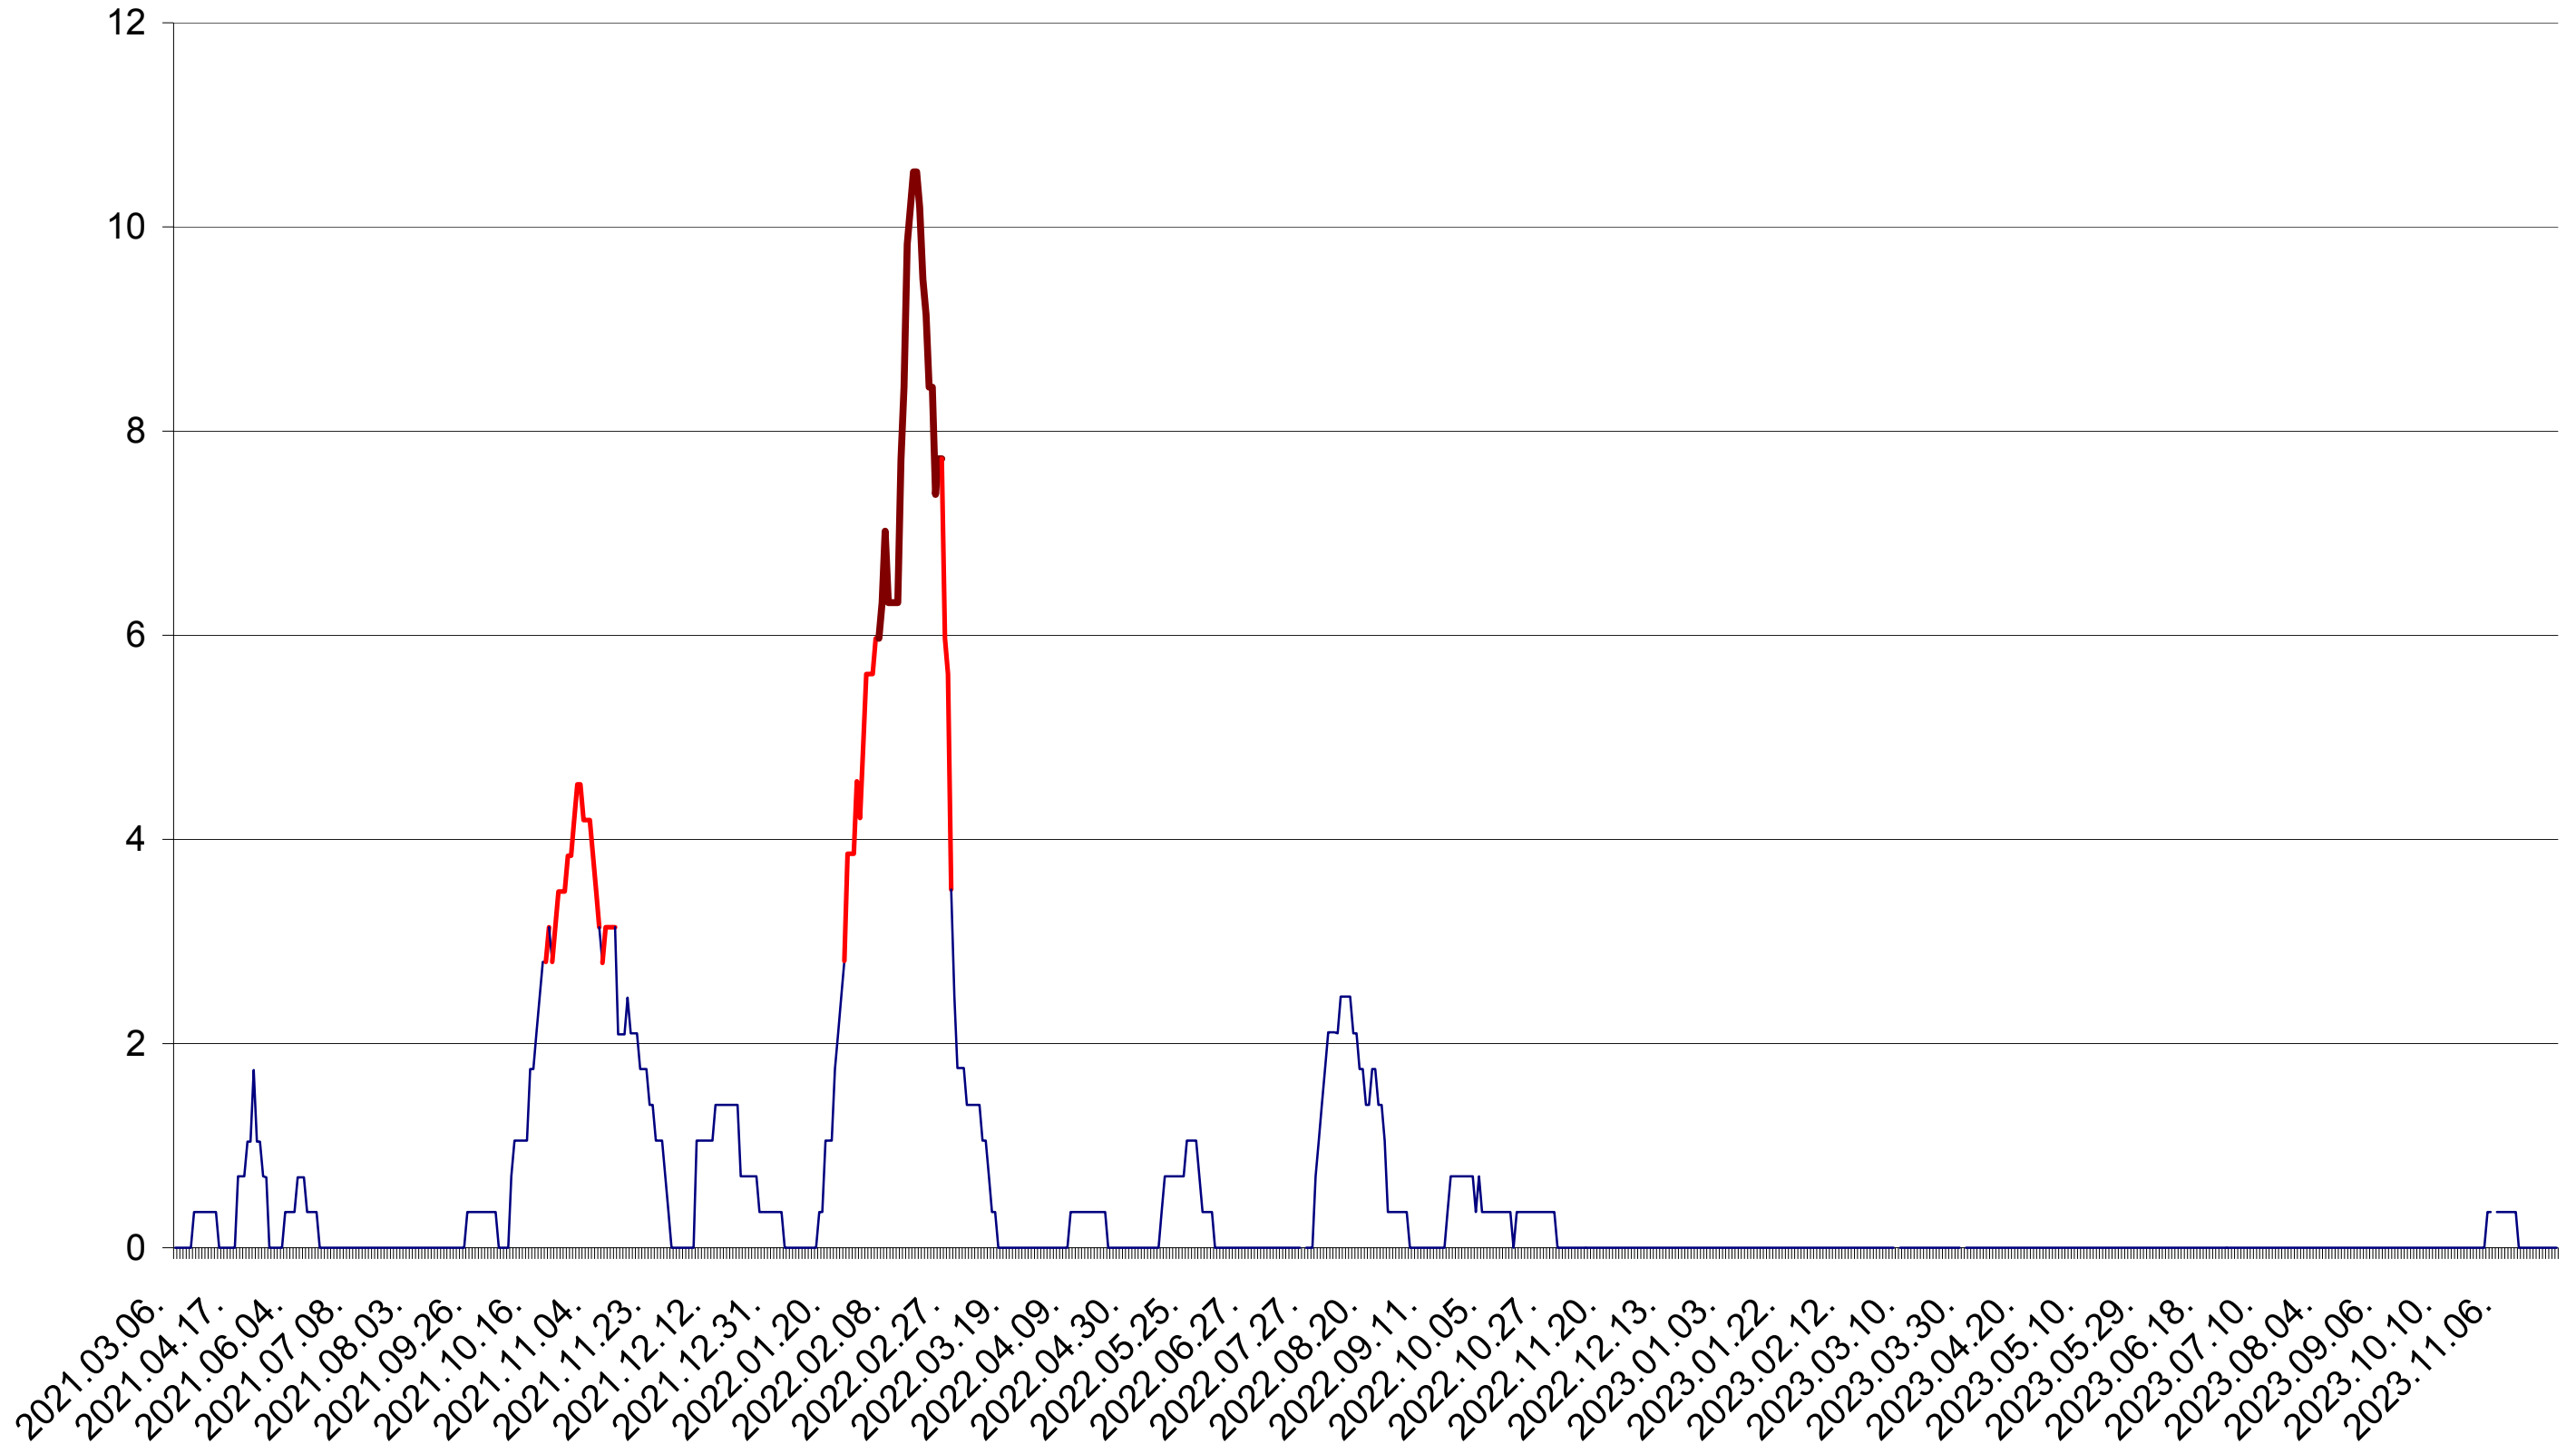

SICULENI - Evolutia incidentei cumulate pe 14 zile la ‰ de locuitori
2021.03.07. - 2023.11.29.

SECUIENI - Evolutia incidentei cumulate pe 14 zile la ‰ de locuitori
2021.03.07. - 2023.11.29.