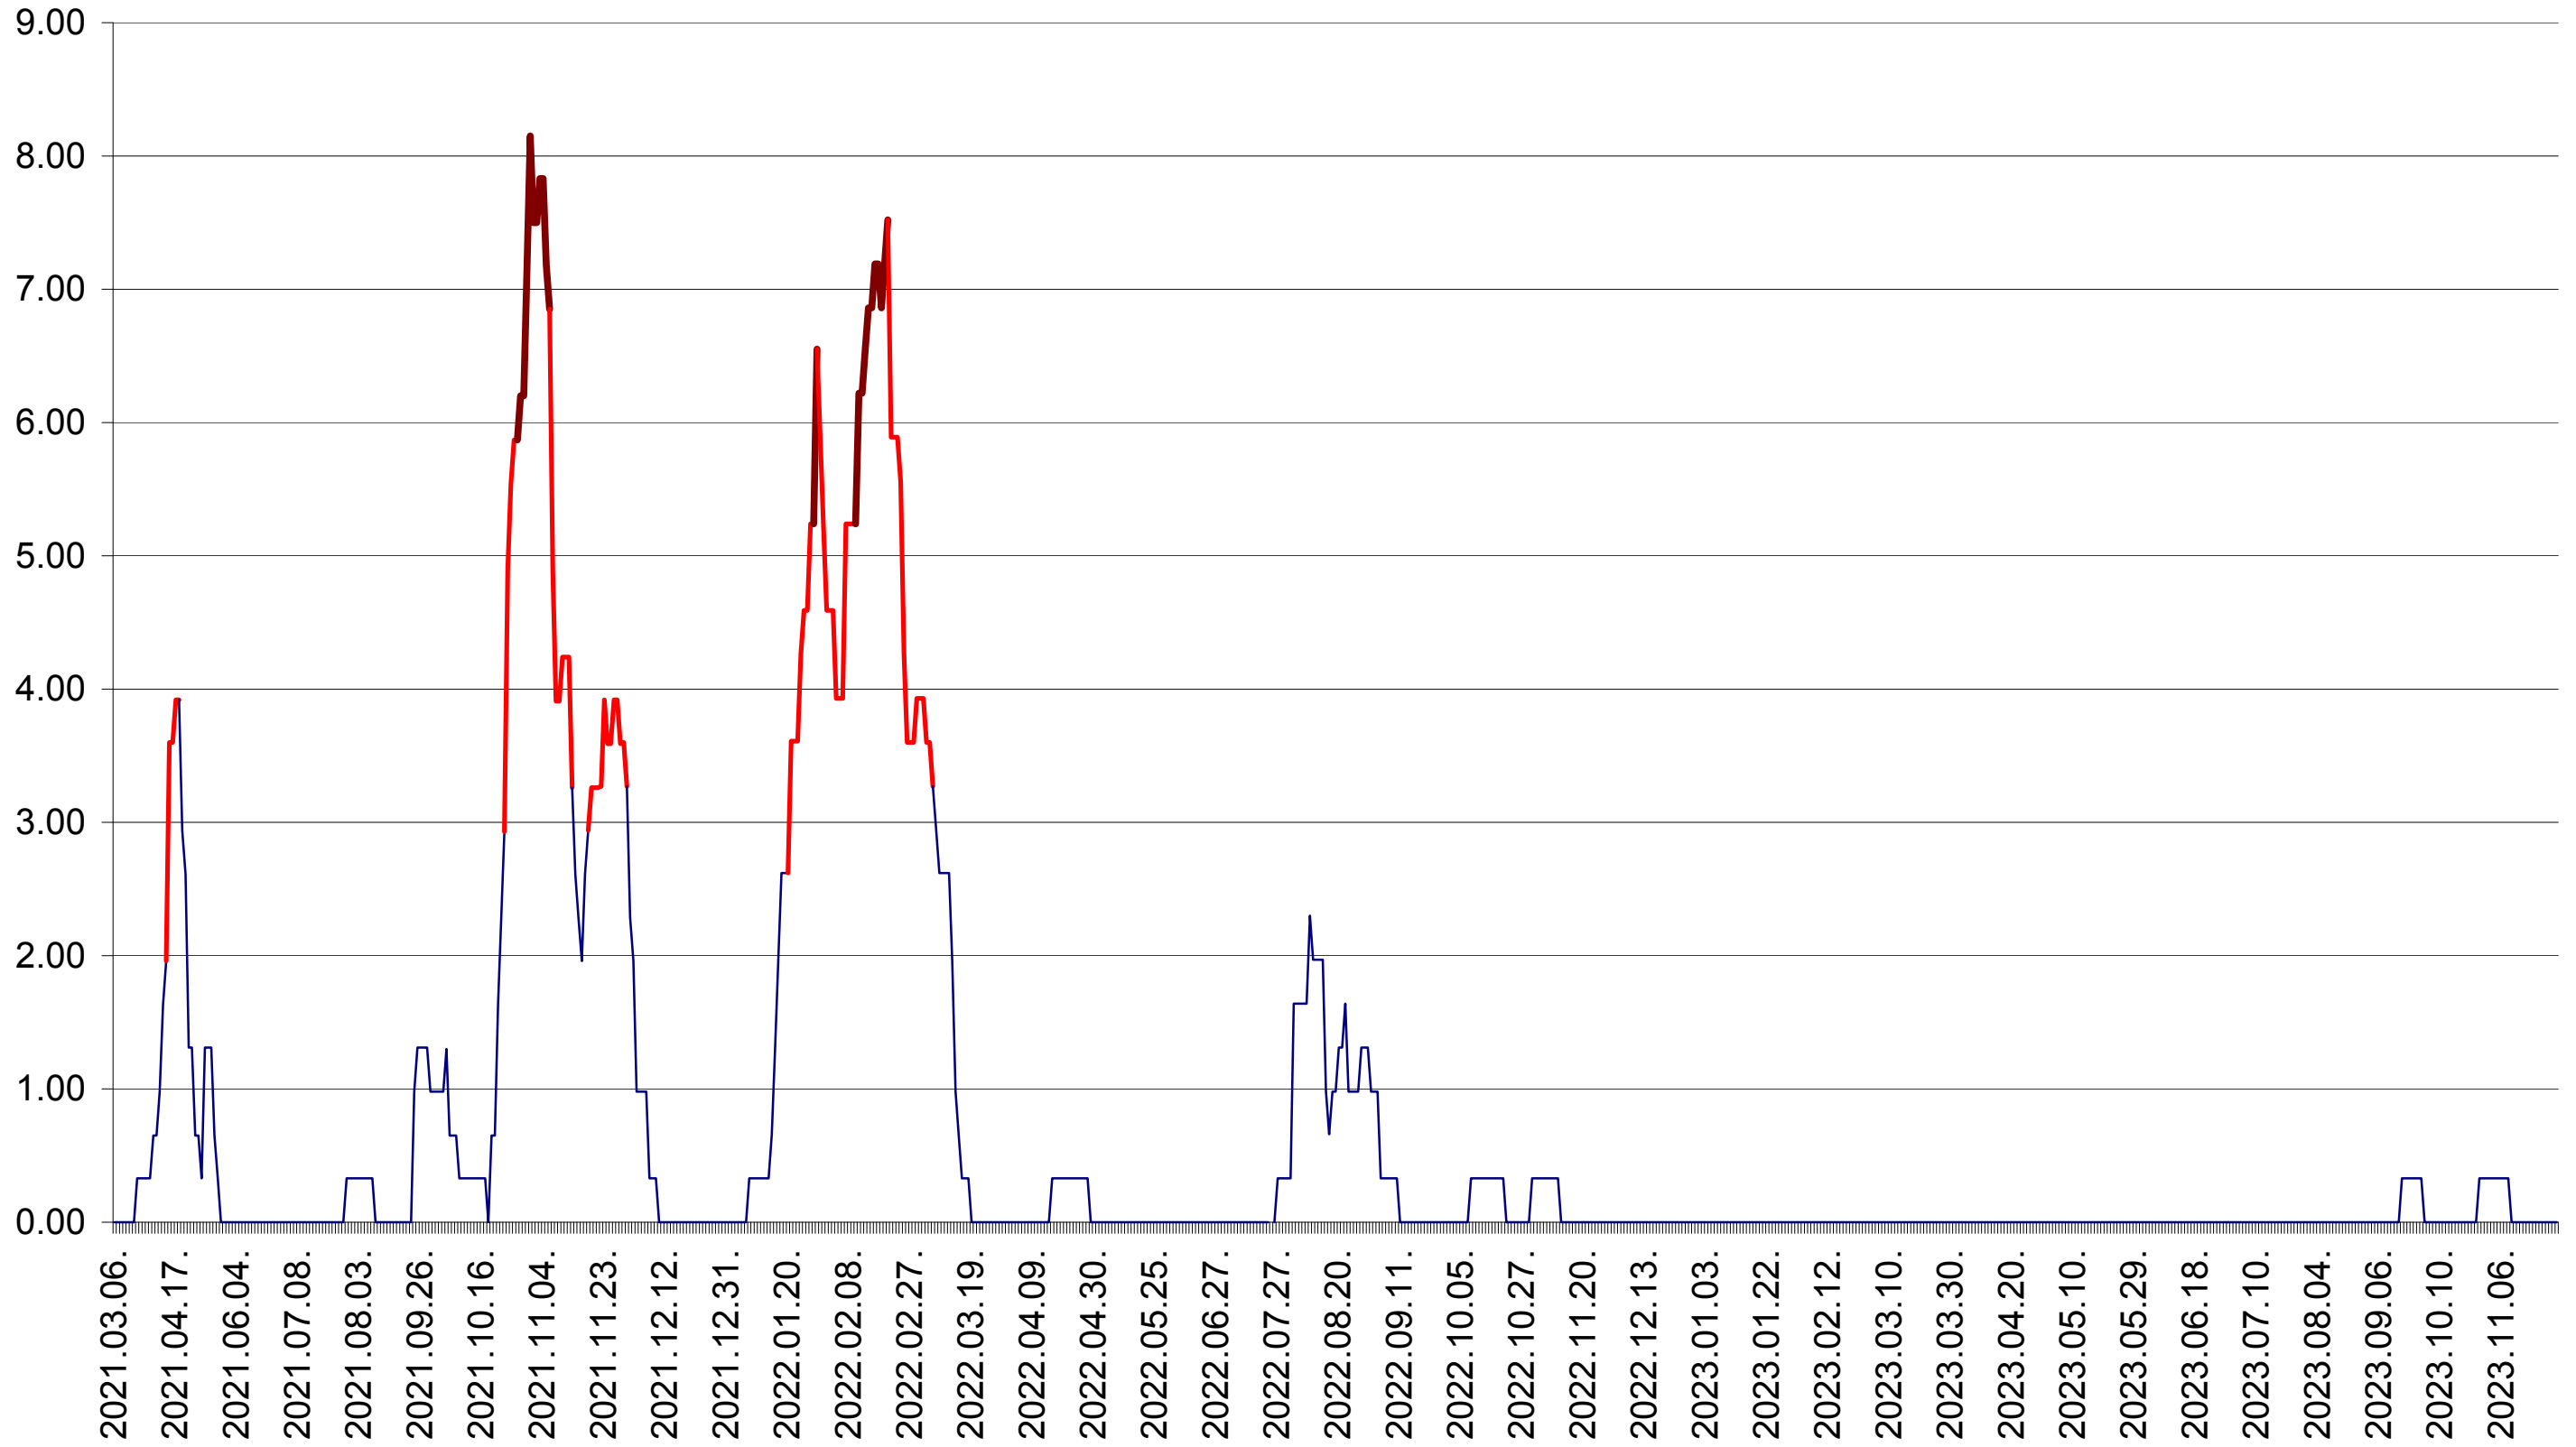

ATID - Evolutia incidentei cumulate pe 14 zile la ‰ de locuitori
2021.03.07. - 2023.11.29.

AVRĂMEȘTI - Evolutia incidentei cumulate pe 14 zile la ‰ de locuitori
2021.03.07. - 2023.11.29.

ORAȘ BĂILE TUȘNAD - Evolutia incidentei cumulate pe 14 zile la ‰ de locuitori
2021.03.07. - 2023.11.29.

ORAȘ BĂLAN - Evolutia incidentei cumulate pe 14 zile la ‰ de locuitori
2021.03.07. - 2023.11.29.

BILBOR - Evolutia incidentei cumulate pe 14 zile la ‰ de locuitori
2021.03.07. - 2023.11.29.

ORAȘ BORSEC - Evolutia incidentei cumulate pe 14 zile la ‰ de locuitori
2021.03.07. - 2023.11.29.

BRĂDEȘTI - Evolutia incidentei cumulate pe 14 zile la ‰ de locuitori
2021.03.07. - 2023.11.29.

CĂPÂLNIȚA - Evolutia incidentei cumulate pe 14 zile la ‰ de locuitori
2021.03.07. - 2023.11.29.

CÂRȚA - Evolutia incidentei cumulate pe 14 zile la % de locuitori
2021.03.07. - 2023.11.29.