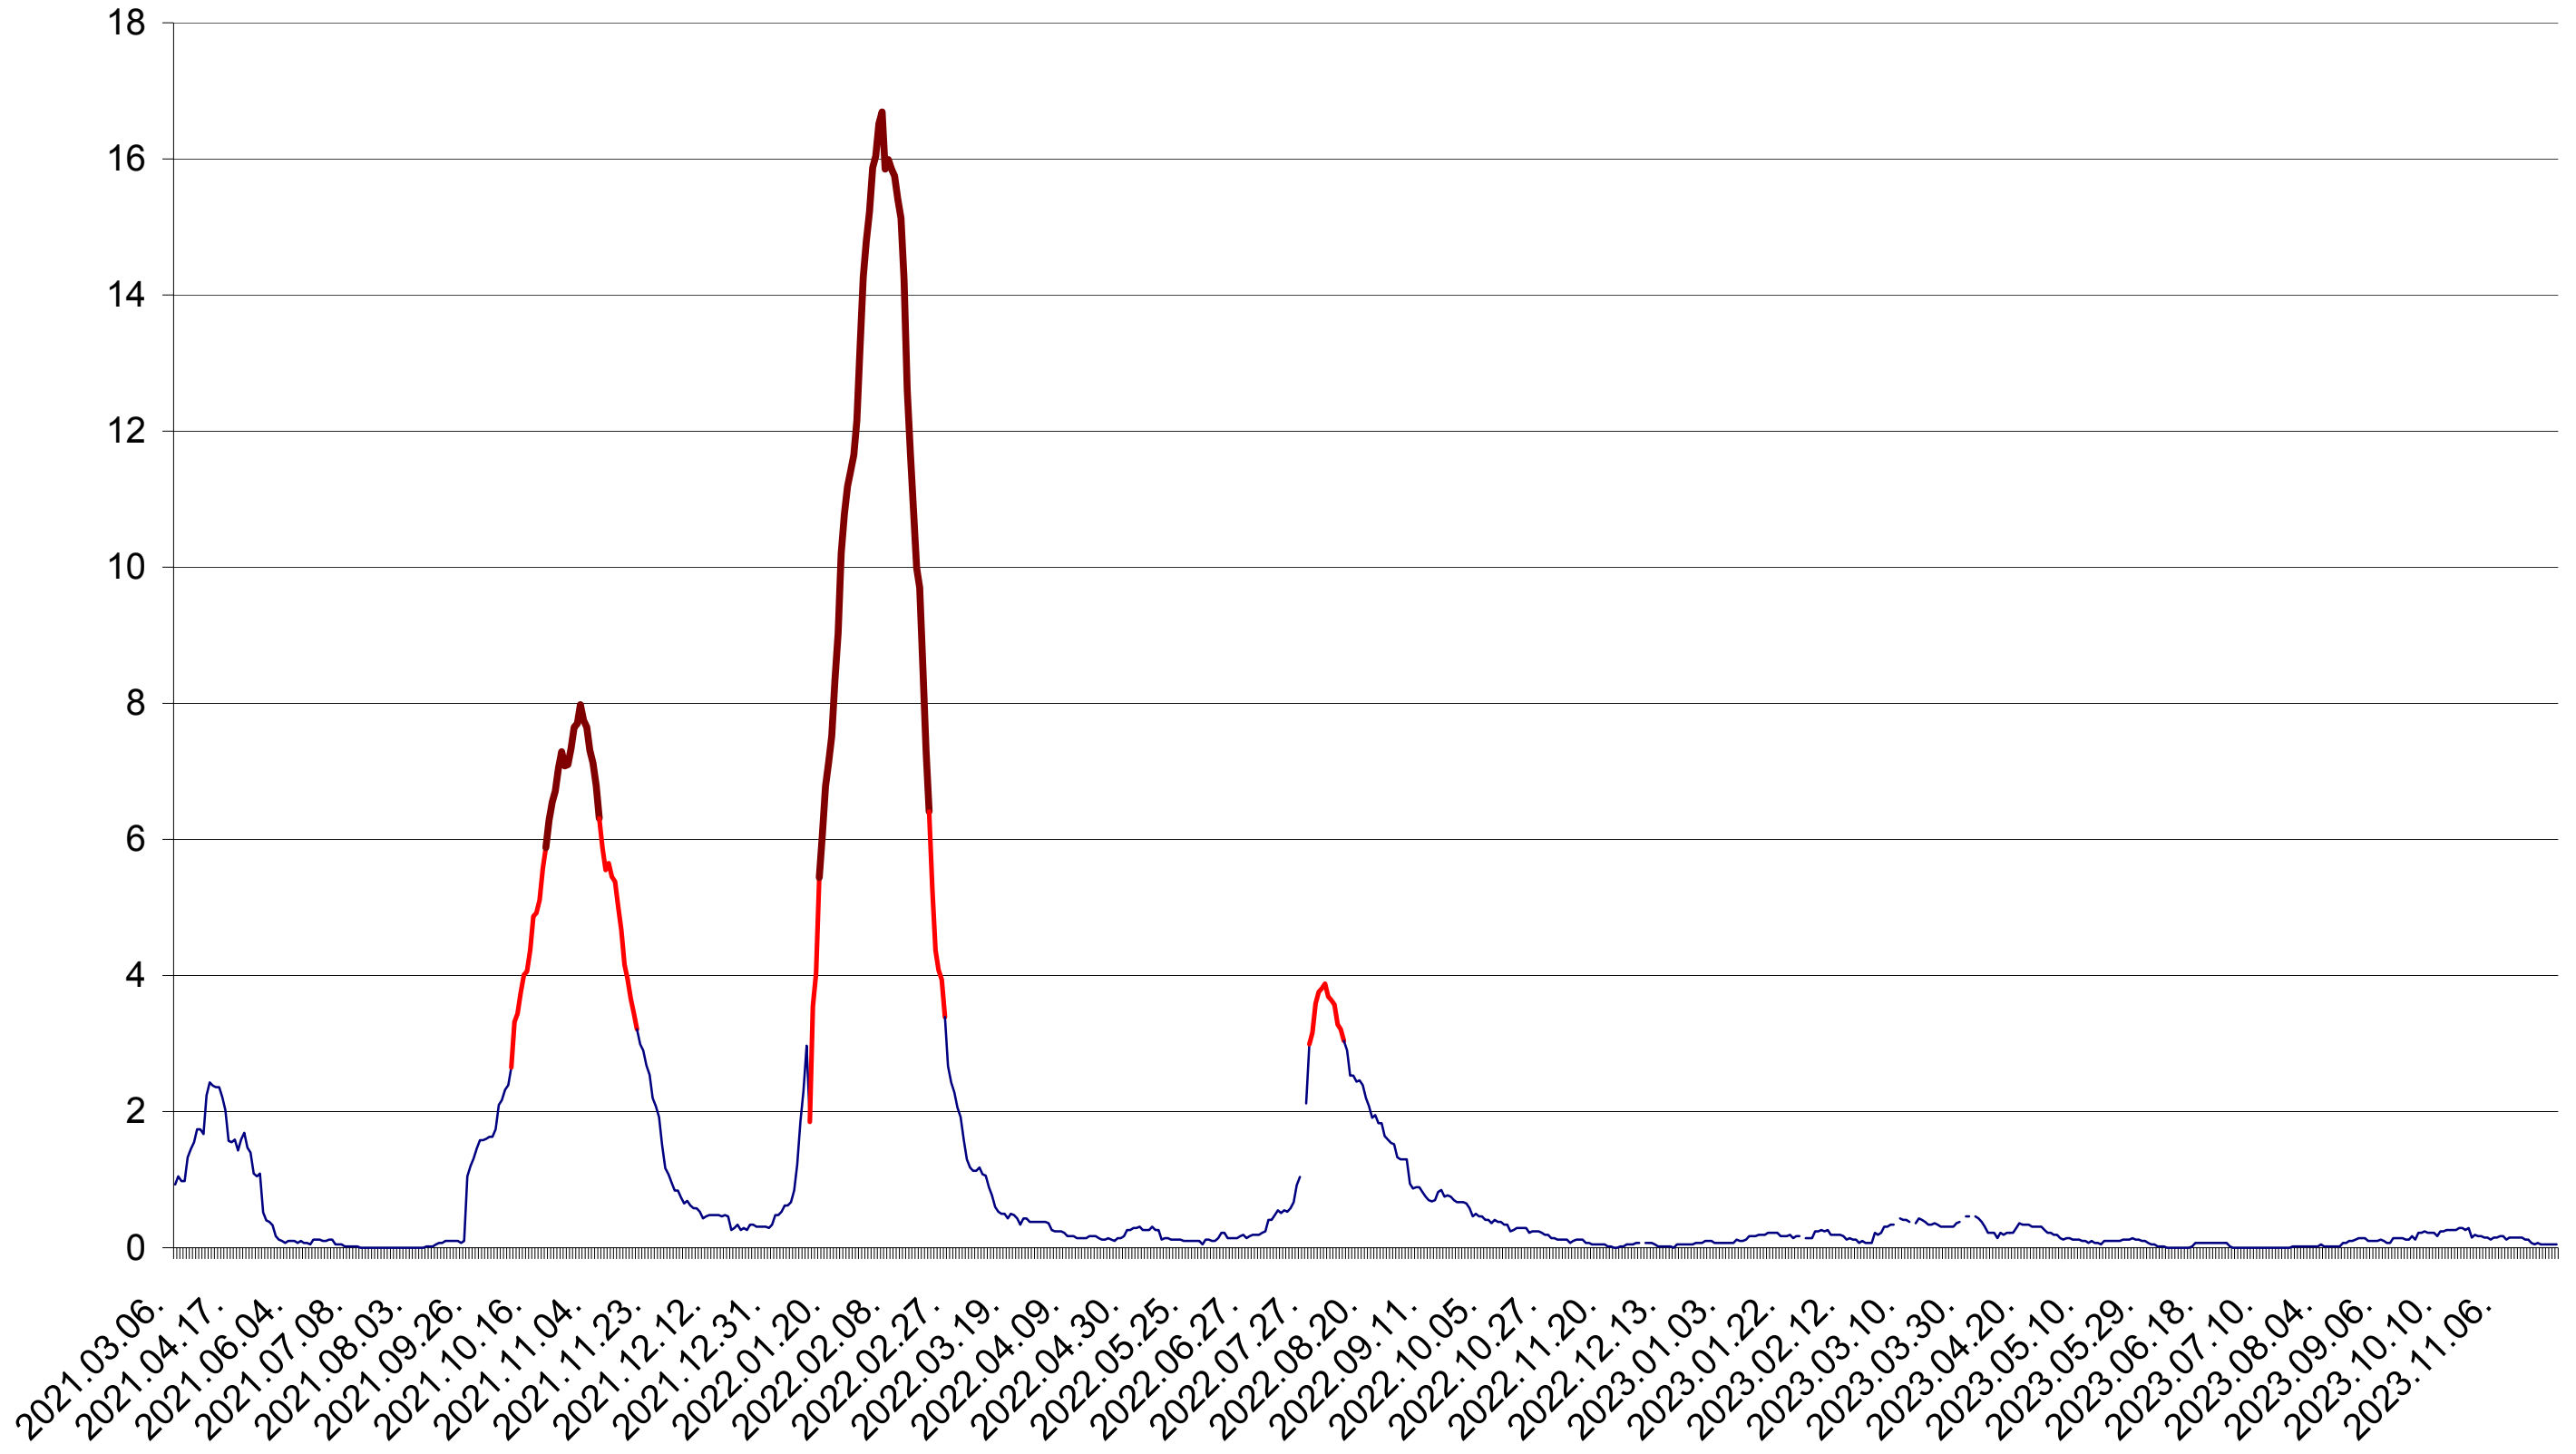

LELICENI - Evolutia incidentei cumulate pe 14 zile la ‰ de locuitori
2021.03.07. - 2023.11.29.

LUETA - Evolutia incidentei cumulate pe 14 zile la ‰ de locuitori
2021.03.07. - 2023.11.29.

LUNCA DE JOS - Evolutia incidentei cumulate pe 14 zile la ‰ de locuitori
2021.03.07. - 2023.11.29.

LUNCA DE SUS - Evolutia incidentei cumulate pe 14 zile la ‰ de locuitori
2021.03.07. - 2023.11.29.

LUPENI - Evolutia incidentei cumulate pe 14 zile la ‰ de locuitori
2021.03.07. - 2023.11.29.

MĂDĂRAȘ - Evolutia incidentei cumulate pe 14 zile la ‰ de locuitori
2021.03.07. - 2023.11.29.

MĂRTINIȘ - Evolutia incidentei cumulate pe 14 zile la ‰ de locuitori
2021.03.07. - 2023.11.29.

MEREȘTI - Evolutia incidentei cumulate pe 14 zile la ‰ de locuitori
2021.03.07. - 2023.11.29.

MUNICIPIUL MIERCUREA-CIUC - Evolutia incidentei cumulate pe 14 zile la ‰ de locuitori
2021.03.07. - 2023.11.29.