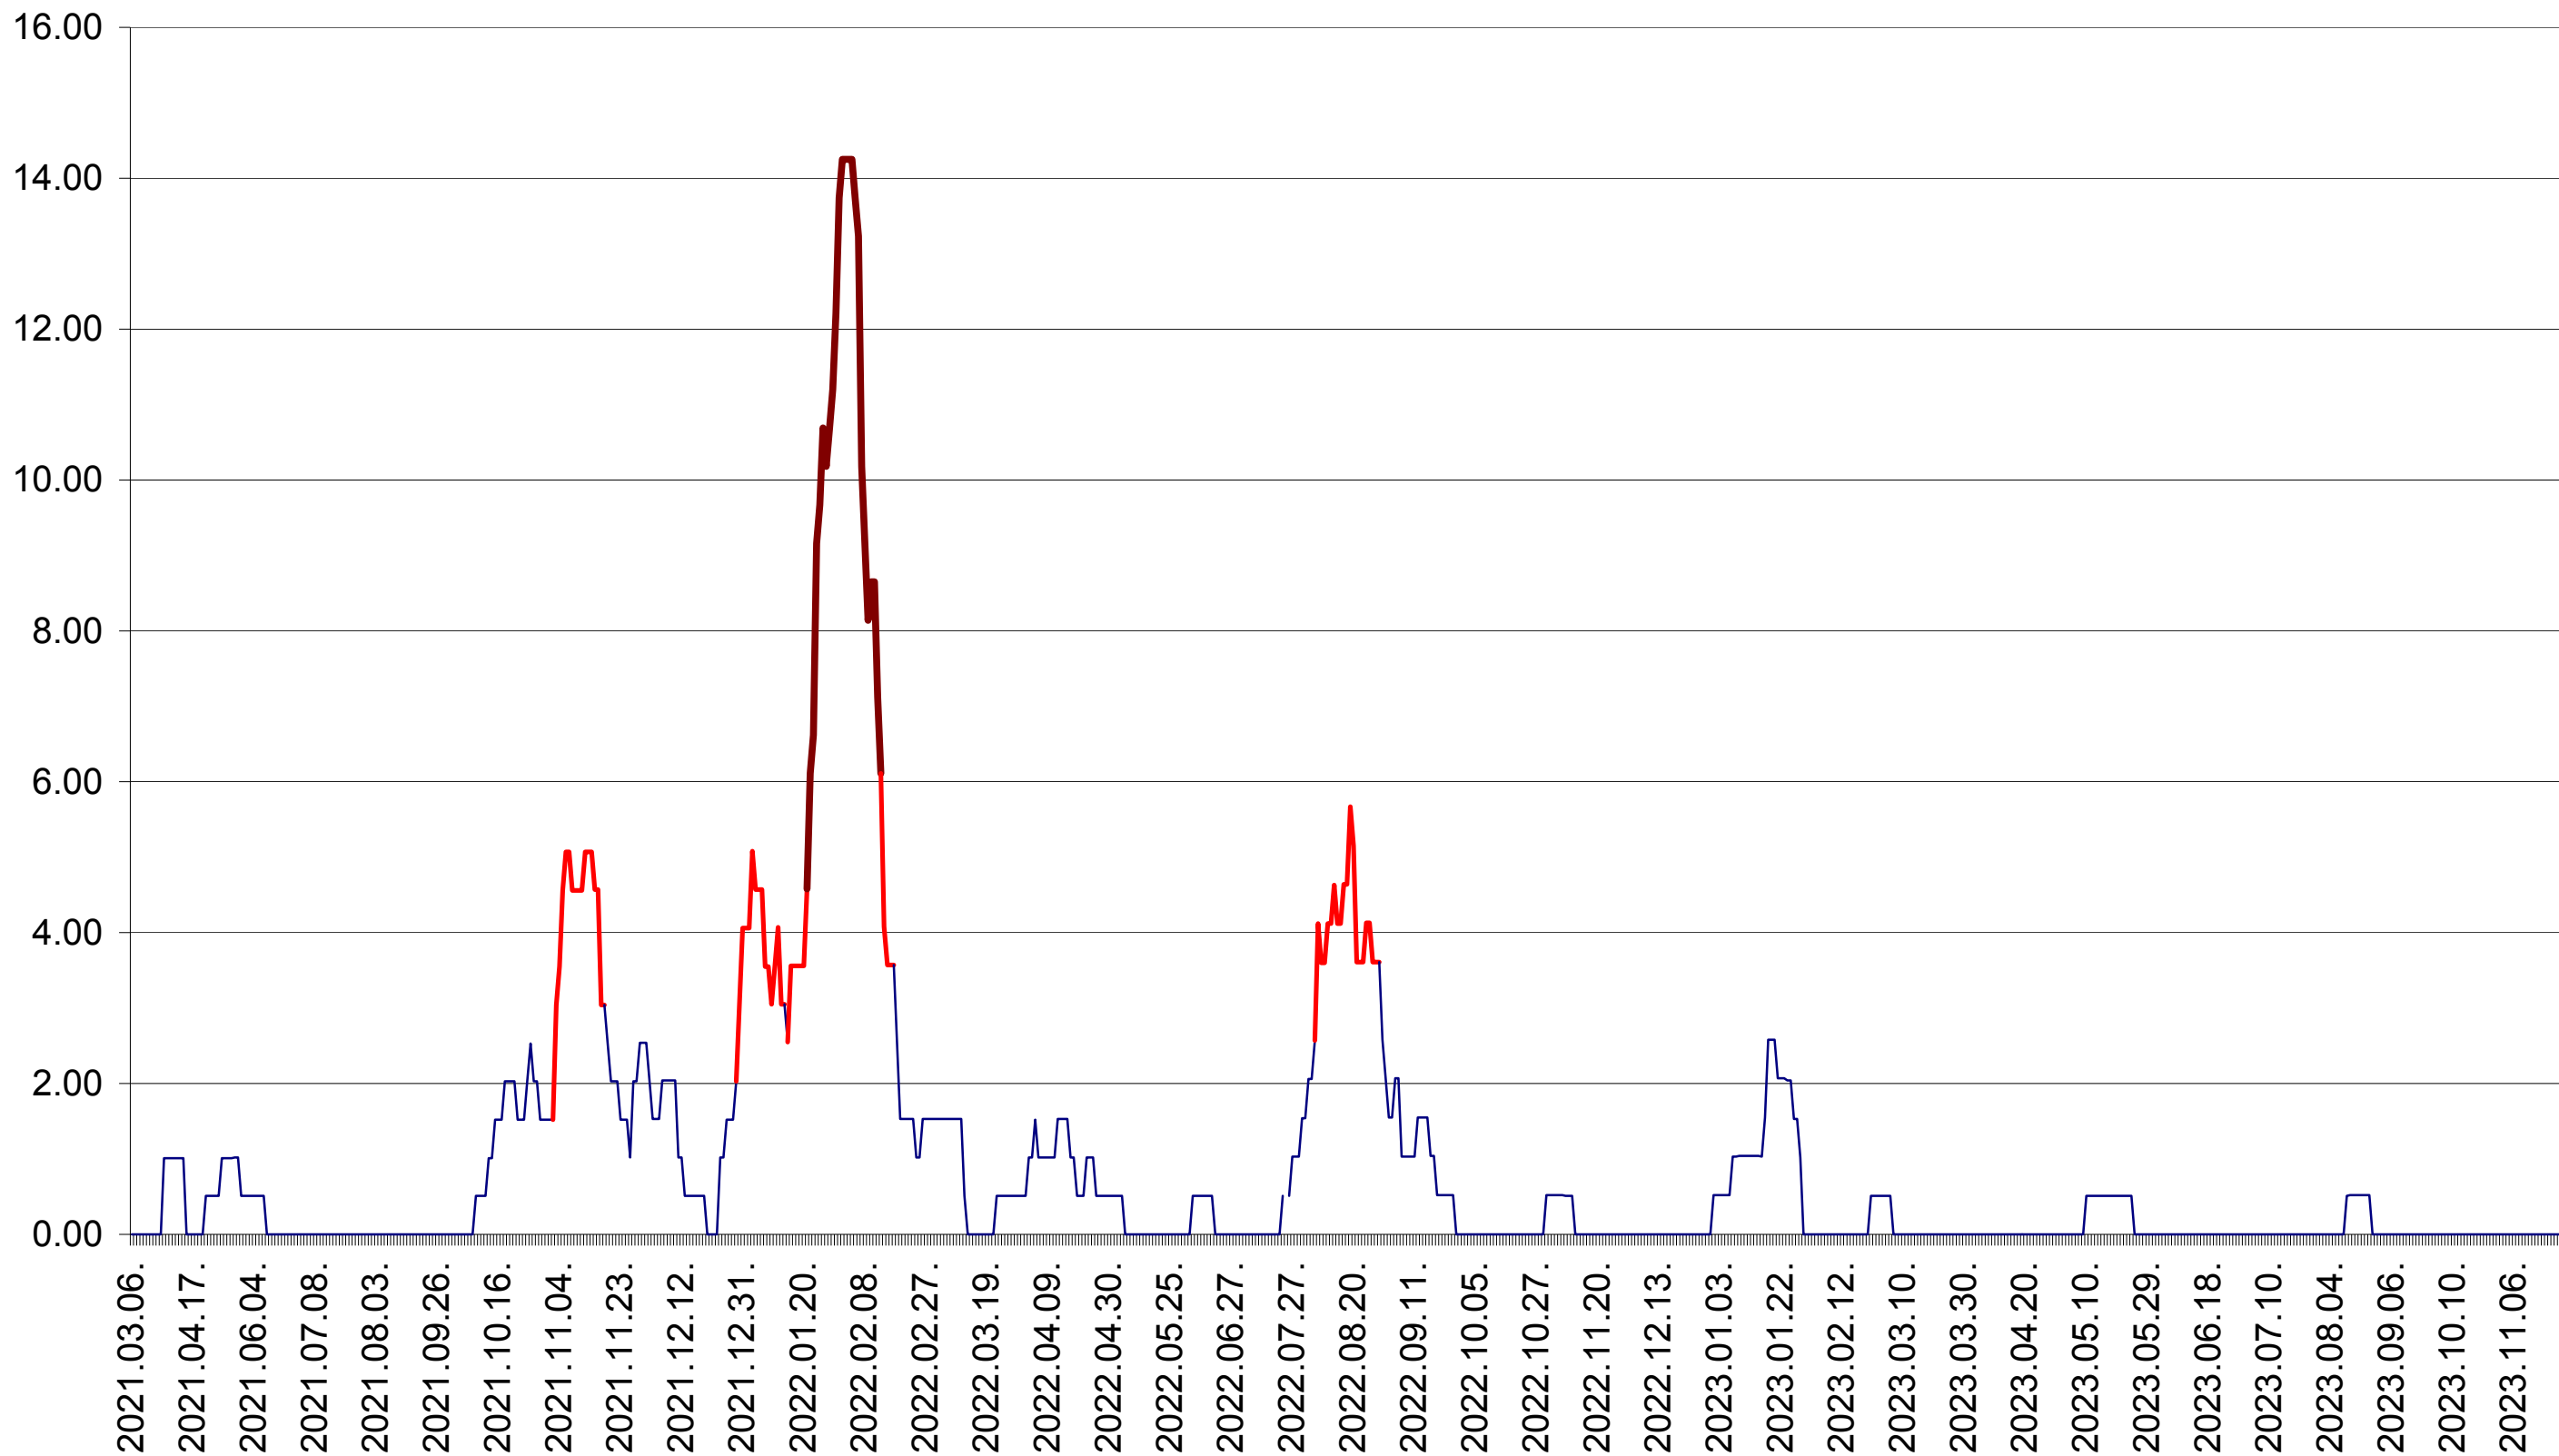

ZETEA - Evolutia incidentei cumulate pe 14 zile la ‰ de locuitori
2021.03.07. - 2023.11.29.

VOȘLĂBENI - Evolutia incidentei cumulate pe 14 zile la ‰ de locuitori
2021.03.07. - 2023.11.29.