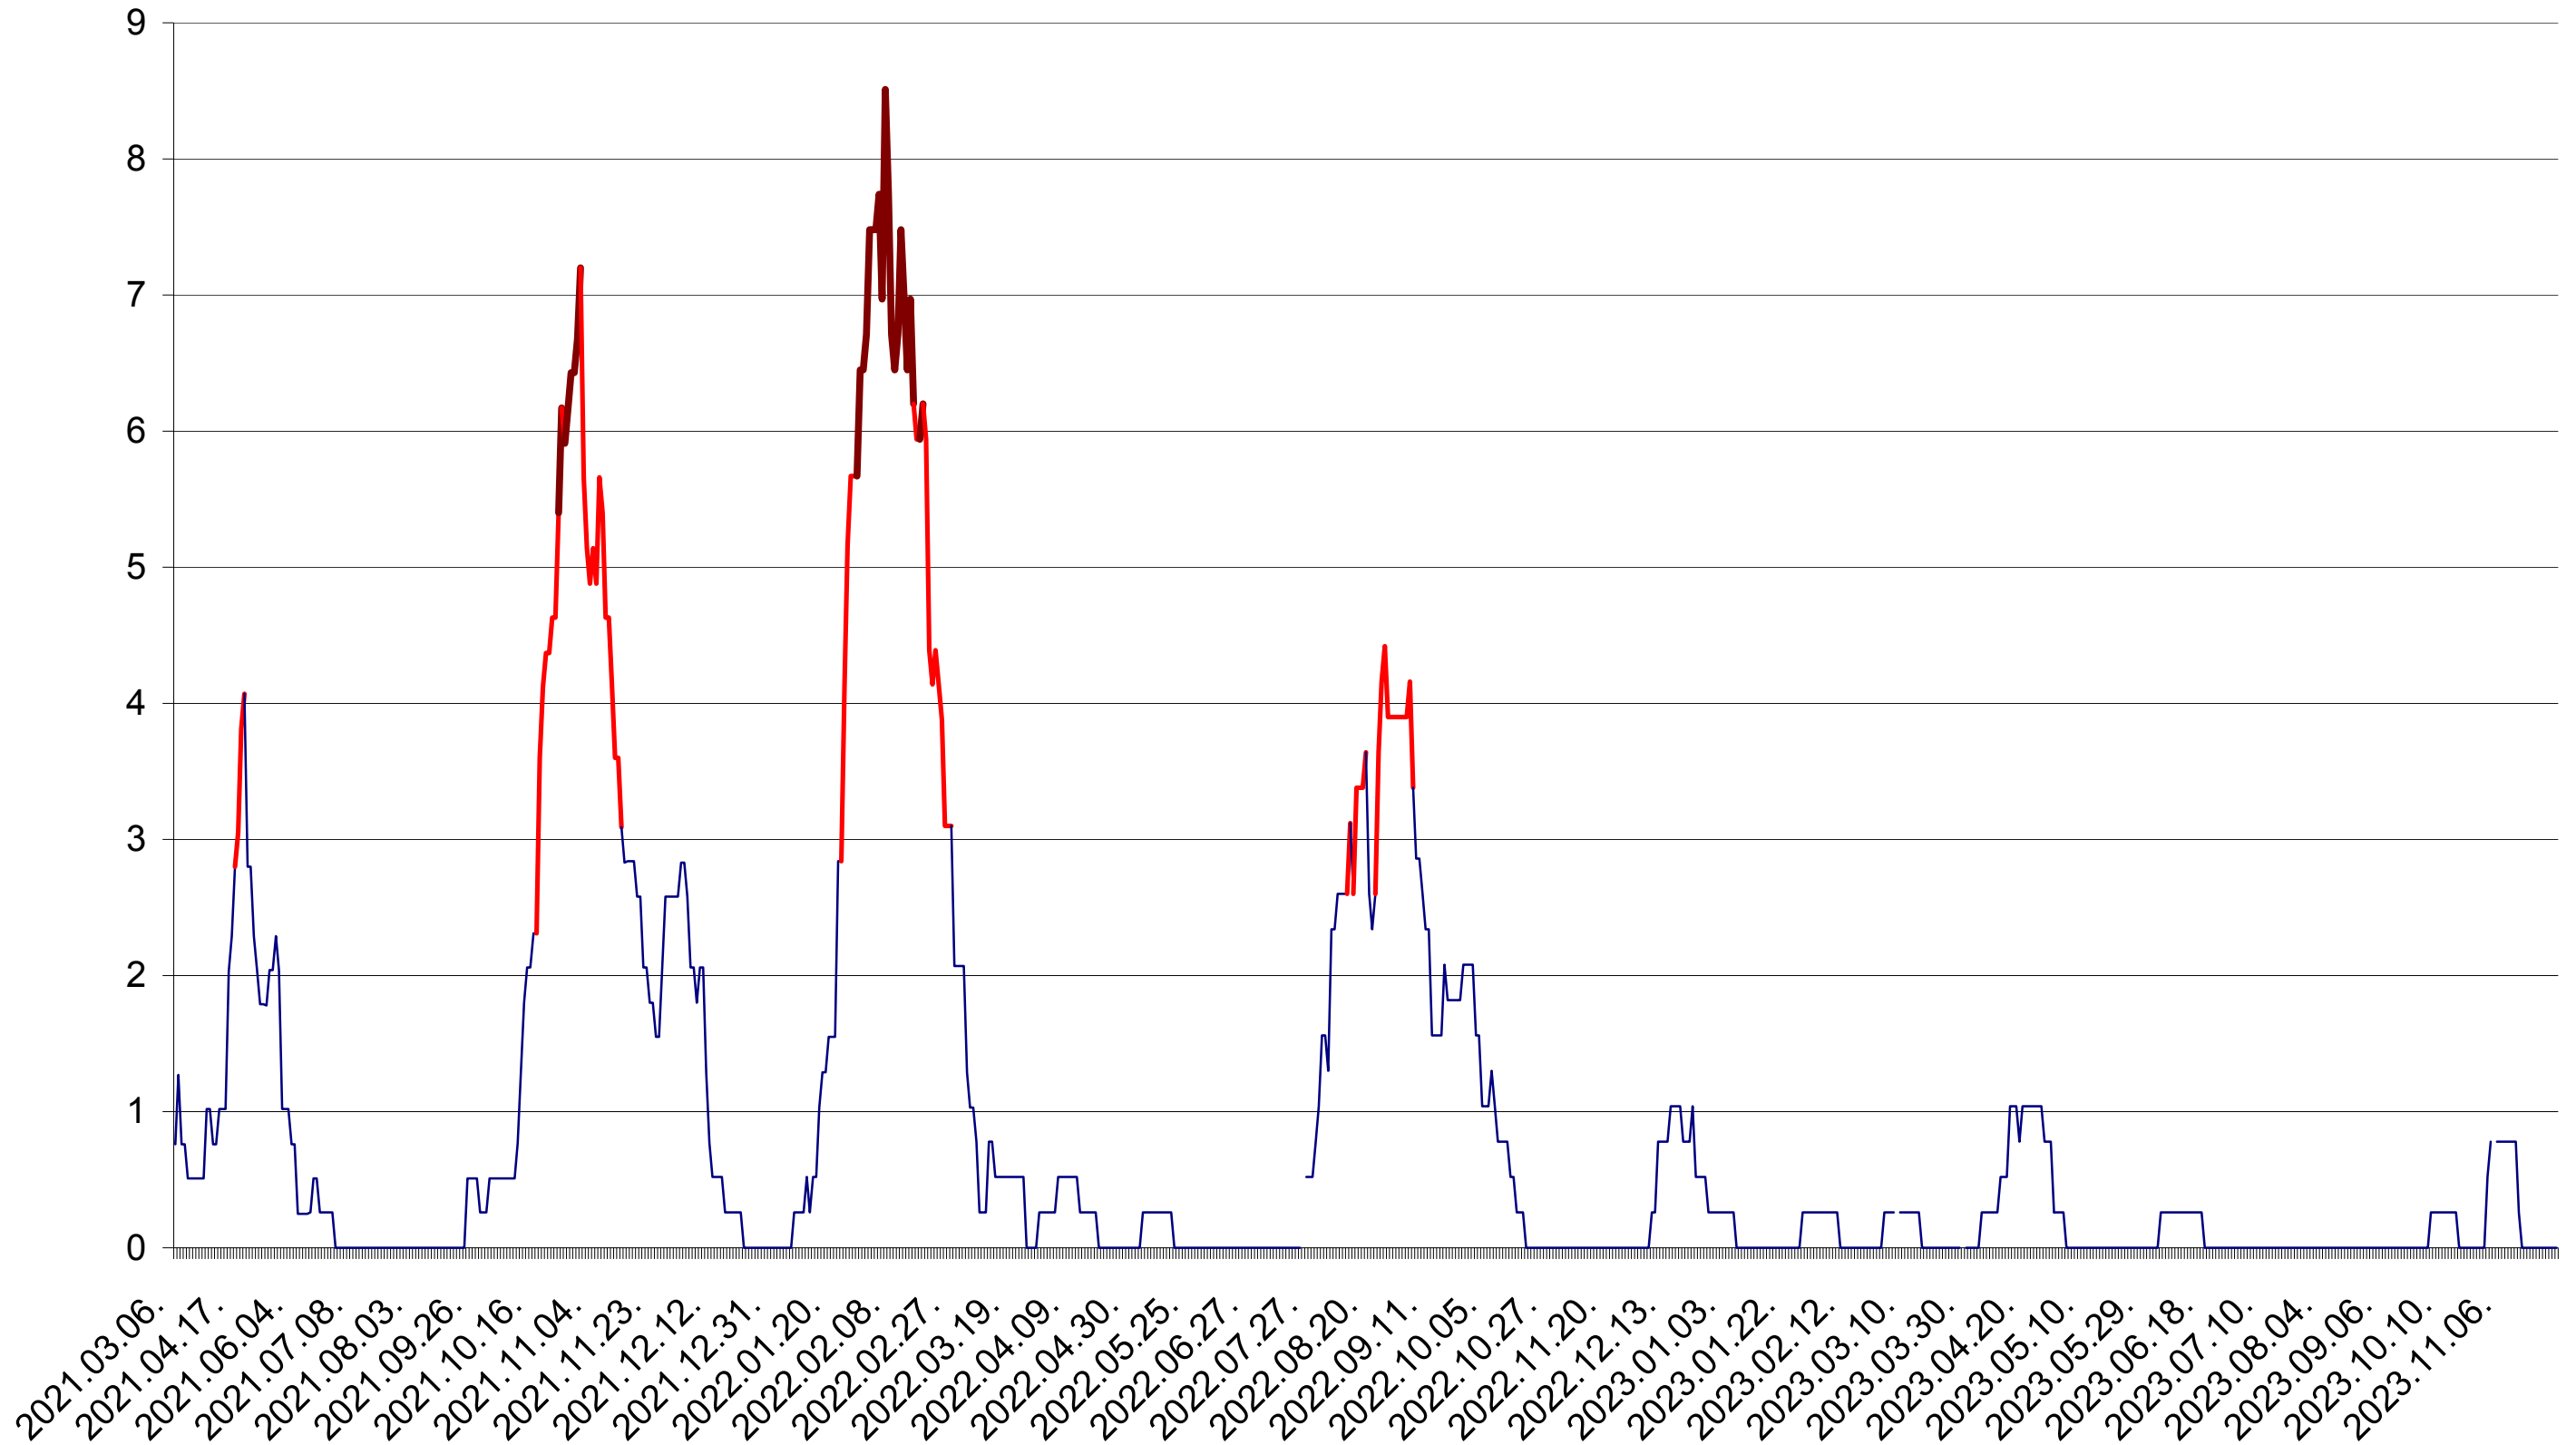

SUBCETATE - Evolutia incidentei cumulate pe 14 zile la % de locuitori
2021.03.07. - 2023.11.29.

ȘIMONEȘTI - Evolutia incidentei cumulate pe 14 zile la ‰ de locuitori
2021.03.07. - 2023.11.29.