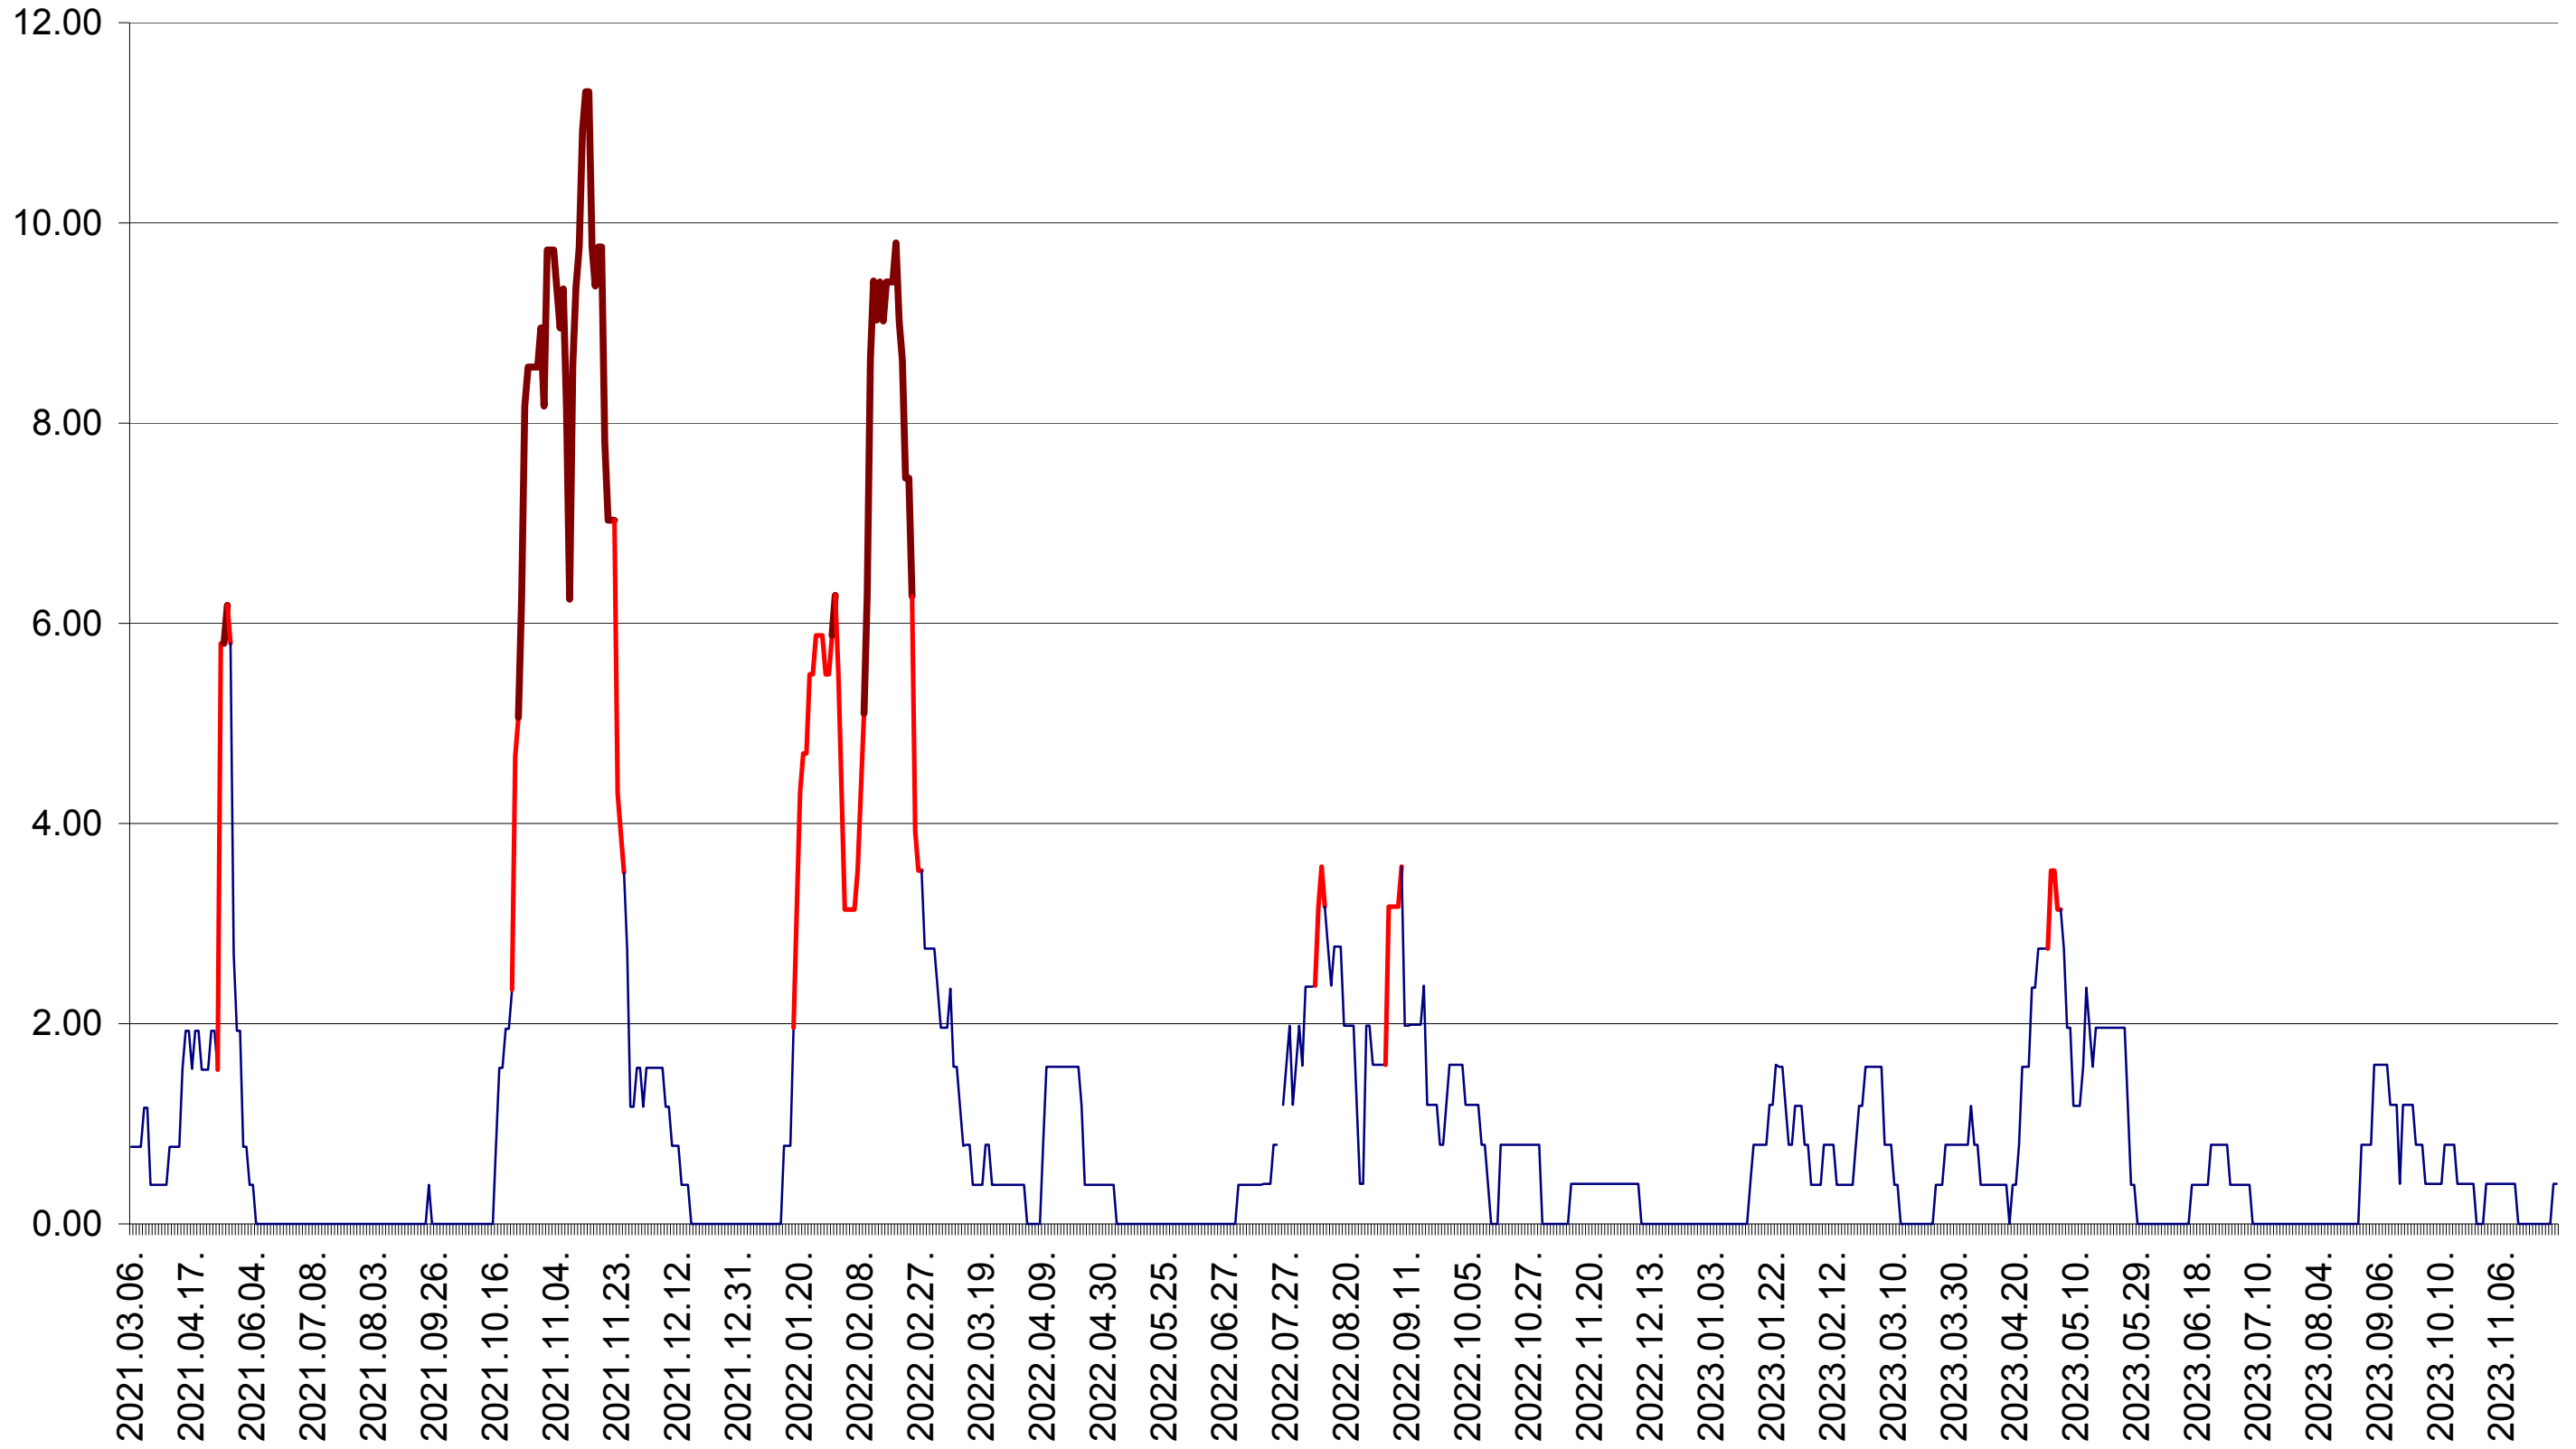

ATID - Evolutia incidentei cumulate pe 14 zile la ‰ de locuitori
2021.03.07. - 2023.11.29.

AVRĂMEȘTI - Evolutia incidentei cumulate pe 14 zile la ‰ de locuitori
2021.03.07. - 2023.11.29.

ORAȘ BĂILE TUȘNAD - Evolutia incidentei cumulate pe 14 zile la ‰ de locuitori
2021.03.07. - 2023.11.29.

ORAȘ BĂLAN - Evolutia incidentei cumulate pe 14 zile la ‰ de locuitori
2021.03.07. - 2023.11.29.

BILBOR - Evolutia incidentei cumulate pe 14 zile la ‰ de locuitori
2021.03.07. - 2023.11.29.

ORAȘ BORSEC - Evolutia incidentei cumulate pe 14 zile la ‰ de locuitori
2021.03.07. - 2023.11.29.

BRĂDEȘTI - Evolutia incidentei cumulate pe 14 zile la ‰ de locuitori
2021.03.07. - 2023.11.29.

CĂPÂLNIȚA - Evolutia incidentei cumulate pe 14 zile la ‰ de locuitori
2021.03.07. - 2023.11.29.

CÂRȚA - Evolutia incidentei cumulate pe 14 zile la % de locuitori
2021.03.07. - 2023.11.29.