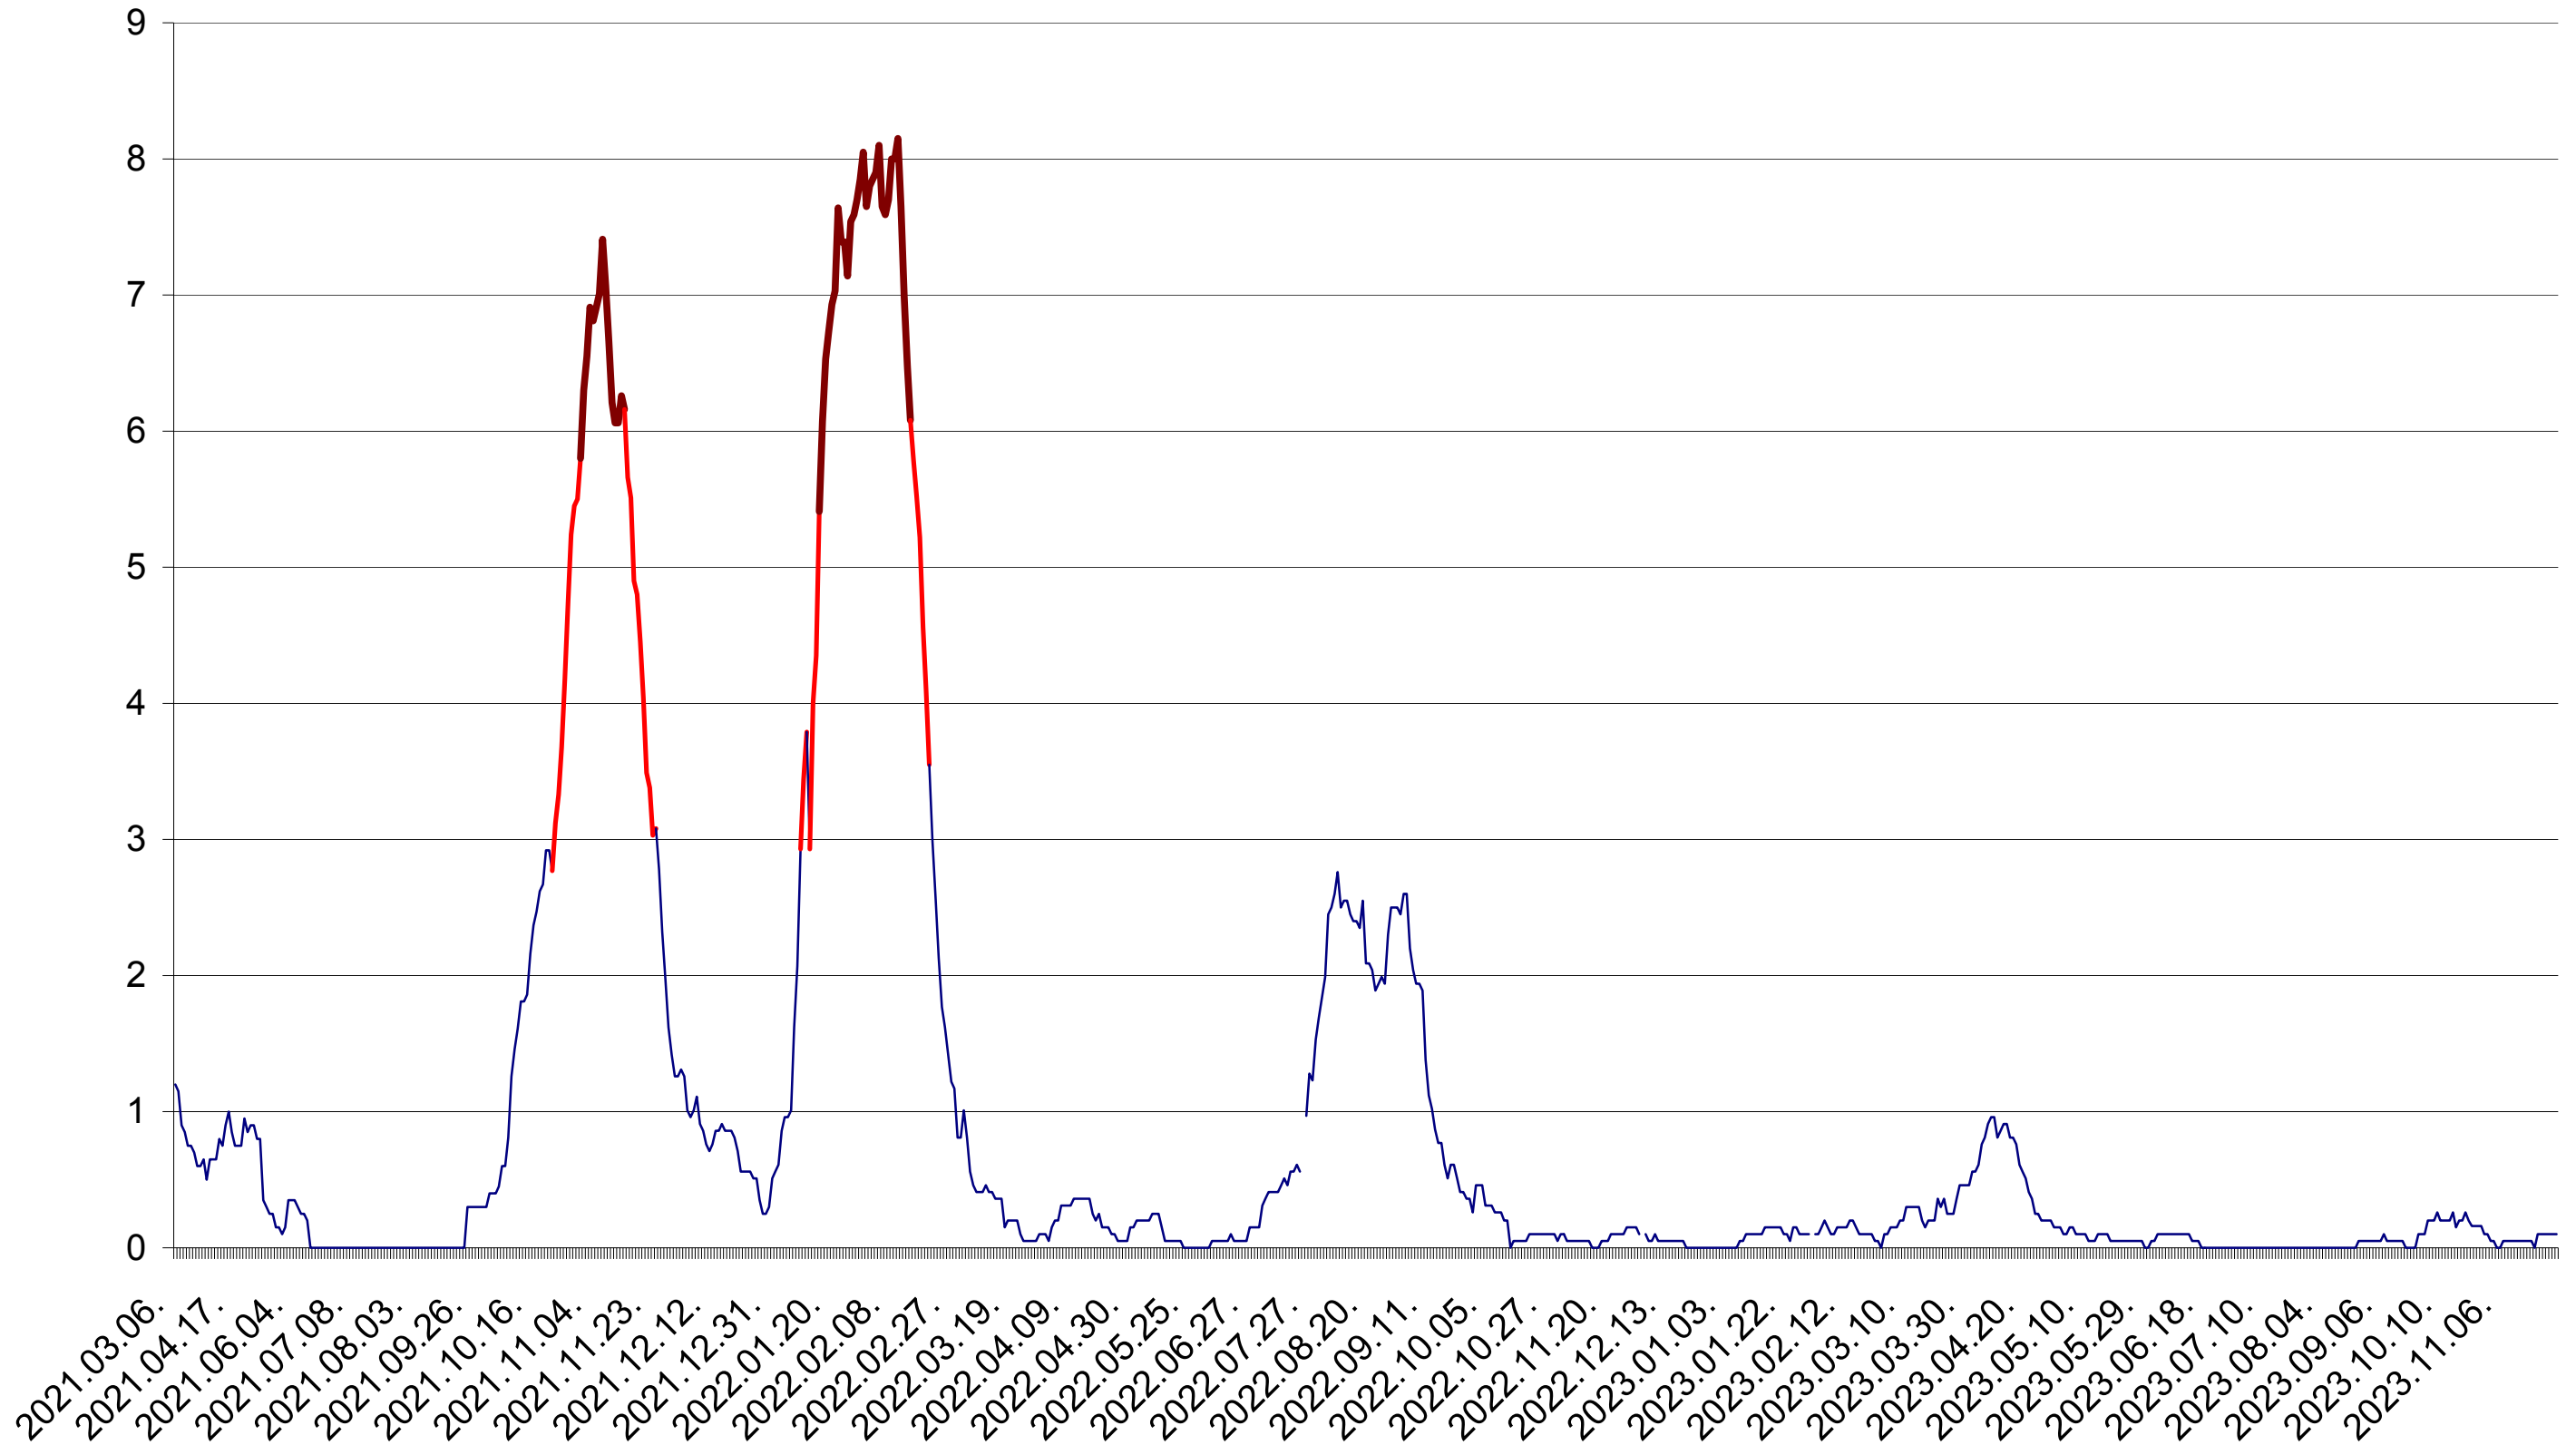

DÂRJIU - Evolutia incidentei cumulate pe 14 zile la ‰ de locuitori
2021.03.07. - 2023.11.29.

DEALU - Evolutia incidentei cumulate pe 14 zile la ‰ de locuitori
2021.03.07. - 2023.11.29.

DITRĂU - Evolutia incidentei cumulate pe 14 zile la ‰ de locuitori
2021.03.07. - 2023.11.29.

FELICENI - Evolutia incidentei cumulate pe 14 zile la ‰ de locuitori
2021.03.07. - 2023.11.29.

FRUMOASA - Evolutia incidentei cumulate pe 14 zile la ‰ de locuitori
2021.03.07. - 2023.11.29.

GĂLĂUȚAȘ - Evolutia incidentei cumulate pe 14 zile la ‰ de locuitori
2021.03.07. - 2023.11.29.

MUNICIPIUL GHEORGHENI - Evolutia incidentei cumulate pe 14 zile la ‰ de locuitori
2021.03.07. - 2023.11.29.

JOSENI - Evolutia incidentei cumulate pe 14 zile la ‰ de locuitori
2021.03.07. - 2023.11.29.

LĂZAREA - Evolutia incidentei cumulate pe 14 zile la ‰ de locuitori
2021.03.07. - 2023.11.29.

LELICENI - Evolutia incidentei cumulate pe 14 zile la ‰ de locuitori
2021.03.07. - 2023.11.29.

LUETA - Evolutia incidentei cumulate pe 14 zile la ‰ de locuitori
2021.03.07. - 2023.11.29.

LUNCA DE JOS - Evolutia incidentei cumulate pe 14 zile la ‰ de locuitori
2021.03.07. - 2023.11.29.