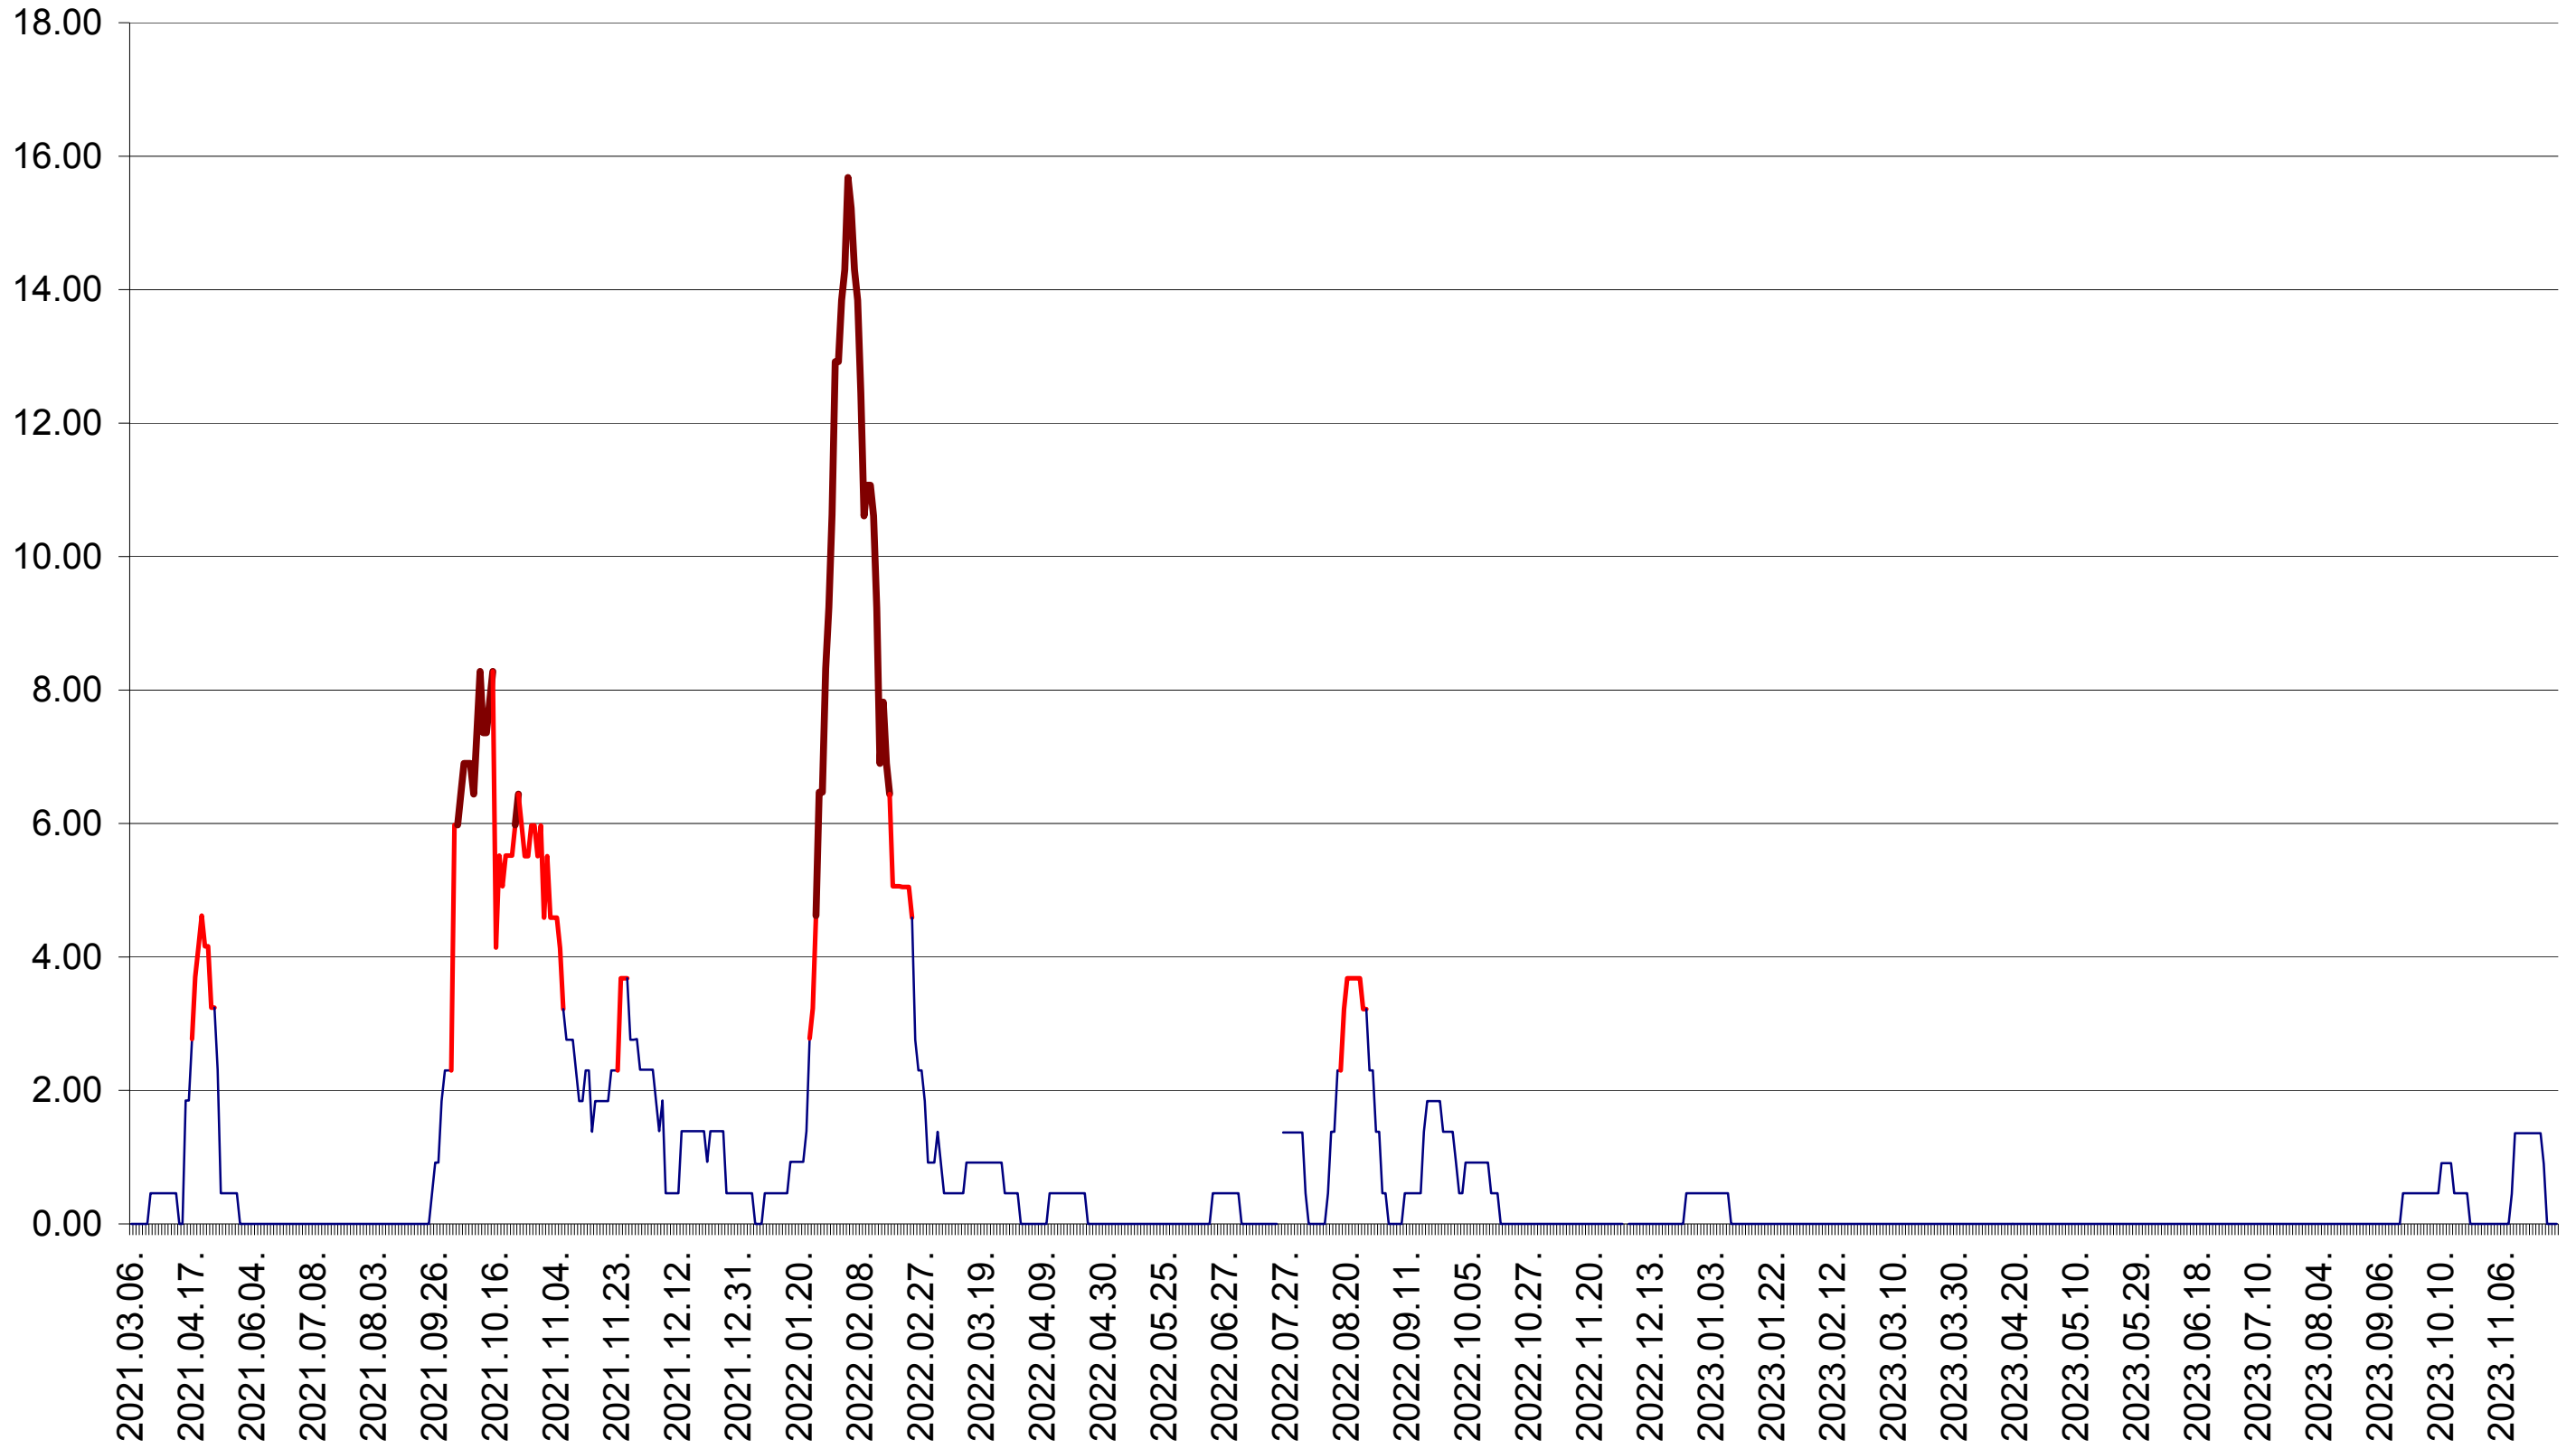

ATID - Evolutia incidentei cumulate pe 14 zile la ‰ de locuitori
2021.03.07. - 2023.11.29.

AVRĂMEȘTI - Evolutia incidentei cumulate pe 14 zile la ‰ de locuitori
2021.03.07. - 2023.11.29.

ORAȘ BĂILE TUȘNAD - Evolutia incidentei cumulate pe 14 zile la ‰ de locuitori
2021.03.07. - 2023.11.29.

ORAȘ BĂLAN - Evolutia incidentei cumulate pe 14 zile la ‰ de locuitori
2021.03.07. - 2023.11.29.

BILBOR - Evolutia incidentei cumulate pe 14 zile la ‰ de locuitori
2021.03.07. - 2023.11.29.

ORAȘ BORSEC - Evolutia incidentei cumulate pe 14 zile la ‰ de locuitori
2021.03.07. - 2023.11.29.

BRĂDEȘTI - Evolutia incidentei cumulate pe 14 zile la ‰ de locuitori
2021.03.07. - 2023.11.29.

CĂPÂLNIȚA - Evolutia incidentei cumulate pe 14 zile la ‰ de locuitori
2021.03.07. - 2023.11.29.

CÂRȚA - Evolutia incidentei cumulate pe 14 zile la % de locuitori
2021.03.07. - 2023.11.29.

CICEU - Evolutia incidentei cumulate pe 14 zile la ‰ de locuitori
2021.03.07. - 2023.11.29.

CIUCSÂNGEORGIU - Evolutia incidentei cumulate pe 14 zile la ‰ de locuitori
2021.03.07. - 2023.11.29.

CIUMANI - Evolutia incidentei cumulate pe 14 zile la ‰ de locuitori
2021.03.07. - 2023.11.29.