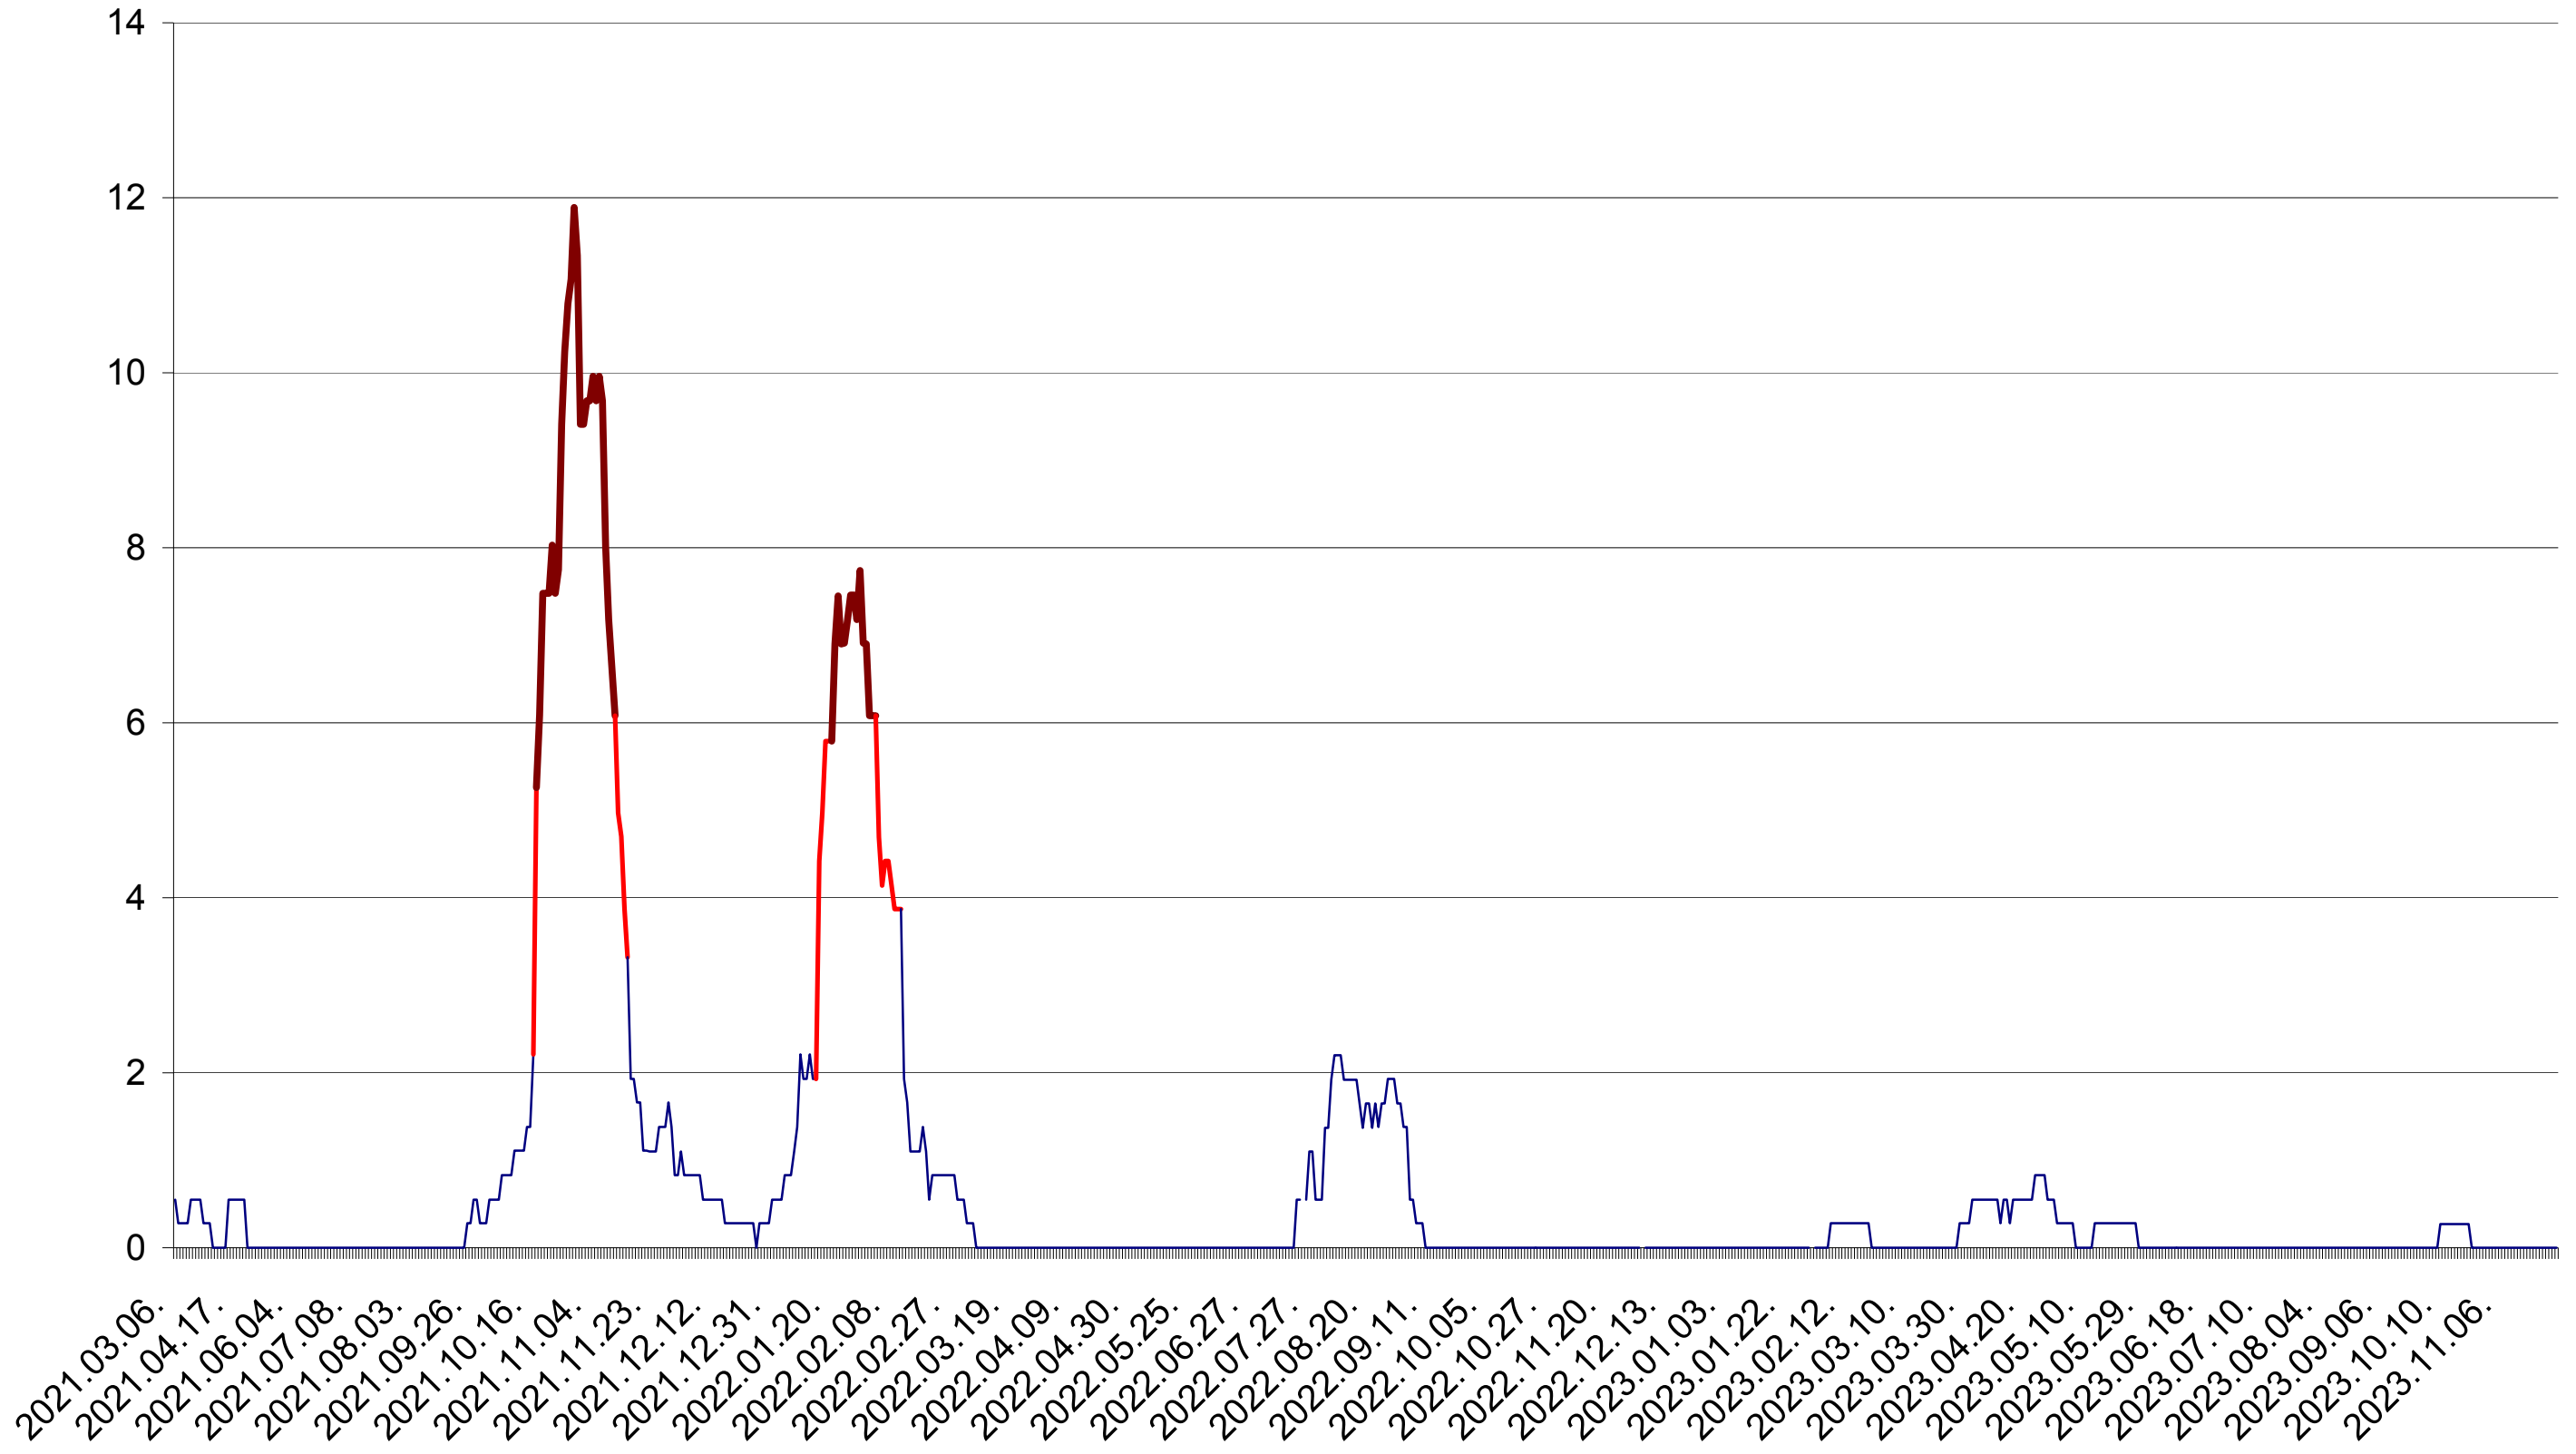

DÂRJIU - Evolutia incidentei cumulate pe 14 zile la ‰ de locuitori
2021.03.07. - 2023.11.29.

DEALU - Evolutia incidentei cumulate pe 14 zile la ‰ de locuitori
2021.03.07. - 2023.11.29.

DITRĂU - Evolutia incidentei cumulate pe 14 zile la ‰ de locuitori
2021.03.07. - 2023.11.29.

FELICENI - Evolutia incidentei cumulate pe 14 zile la ‰ de locuitori
2021.03.07. - 2023.11.29.

FRUMOASA - Evolutia incidentei cumulate pe 14 zile la ‰ de locuitori
2021.03.07. - 2023.11.29.

GĂLĂUȚAȘ - Evolutia incidentei cumulate pe 14 zile la ‰ de locuitori
2021.03.07. - 2023.11.29.

MUNICIPIUL GHEORGHENI - Evolutia incidentei cumulate pe 14 zile la ‰ de locuitori
2021.03.07. - 2023.11.29.

JOSENI - Evolutia incidentei cumulate pe 14 zile la ‰ de locuitori
2021.03.07. - 2023.11.29.

LĂZAREA - Evolutia incidentei cumulate pe 14 zile la ‰ de locuitori
2021.03.07. - 2023.11.29.

LELICENI - Evolutia incidentei cumulate pe 14 zile la ‰ de locuitori
2021.03.07. - 2023.11.29.

LUETA - Evolutia incidentei cumulate pe 14 zile la ‰ de locuitori
2021.03.07. - 2023.11.29.

LUNCA DE JOS - Evolutia incidentei cumulate pe 14 zile la ‰ de locuitori
2021.03.07. - 2023.11.29.