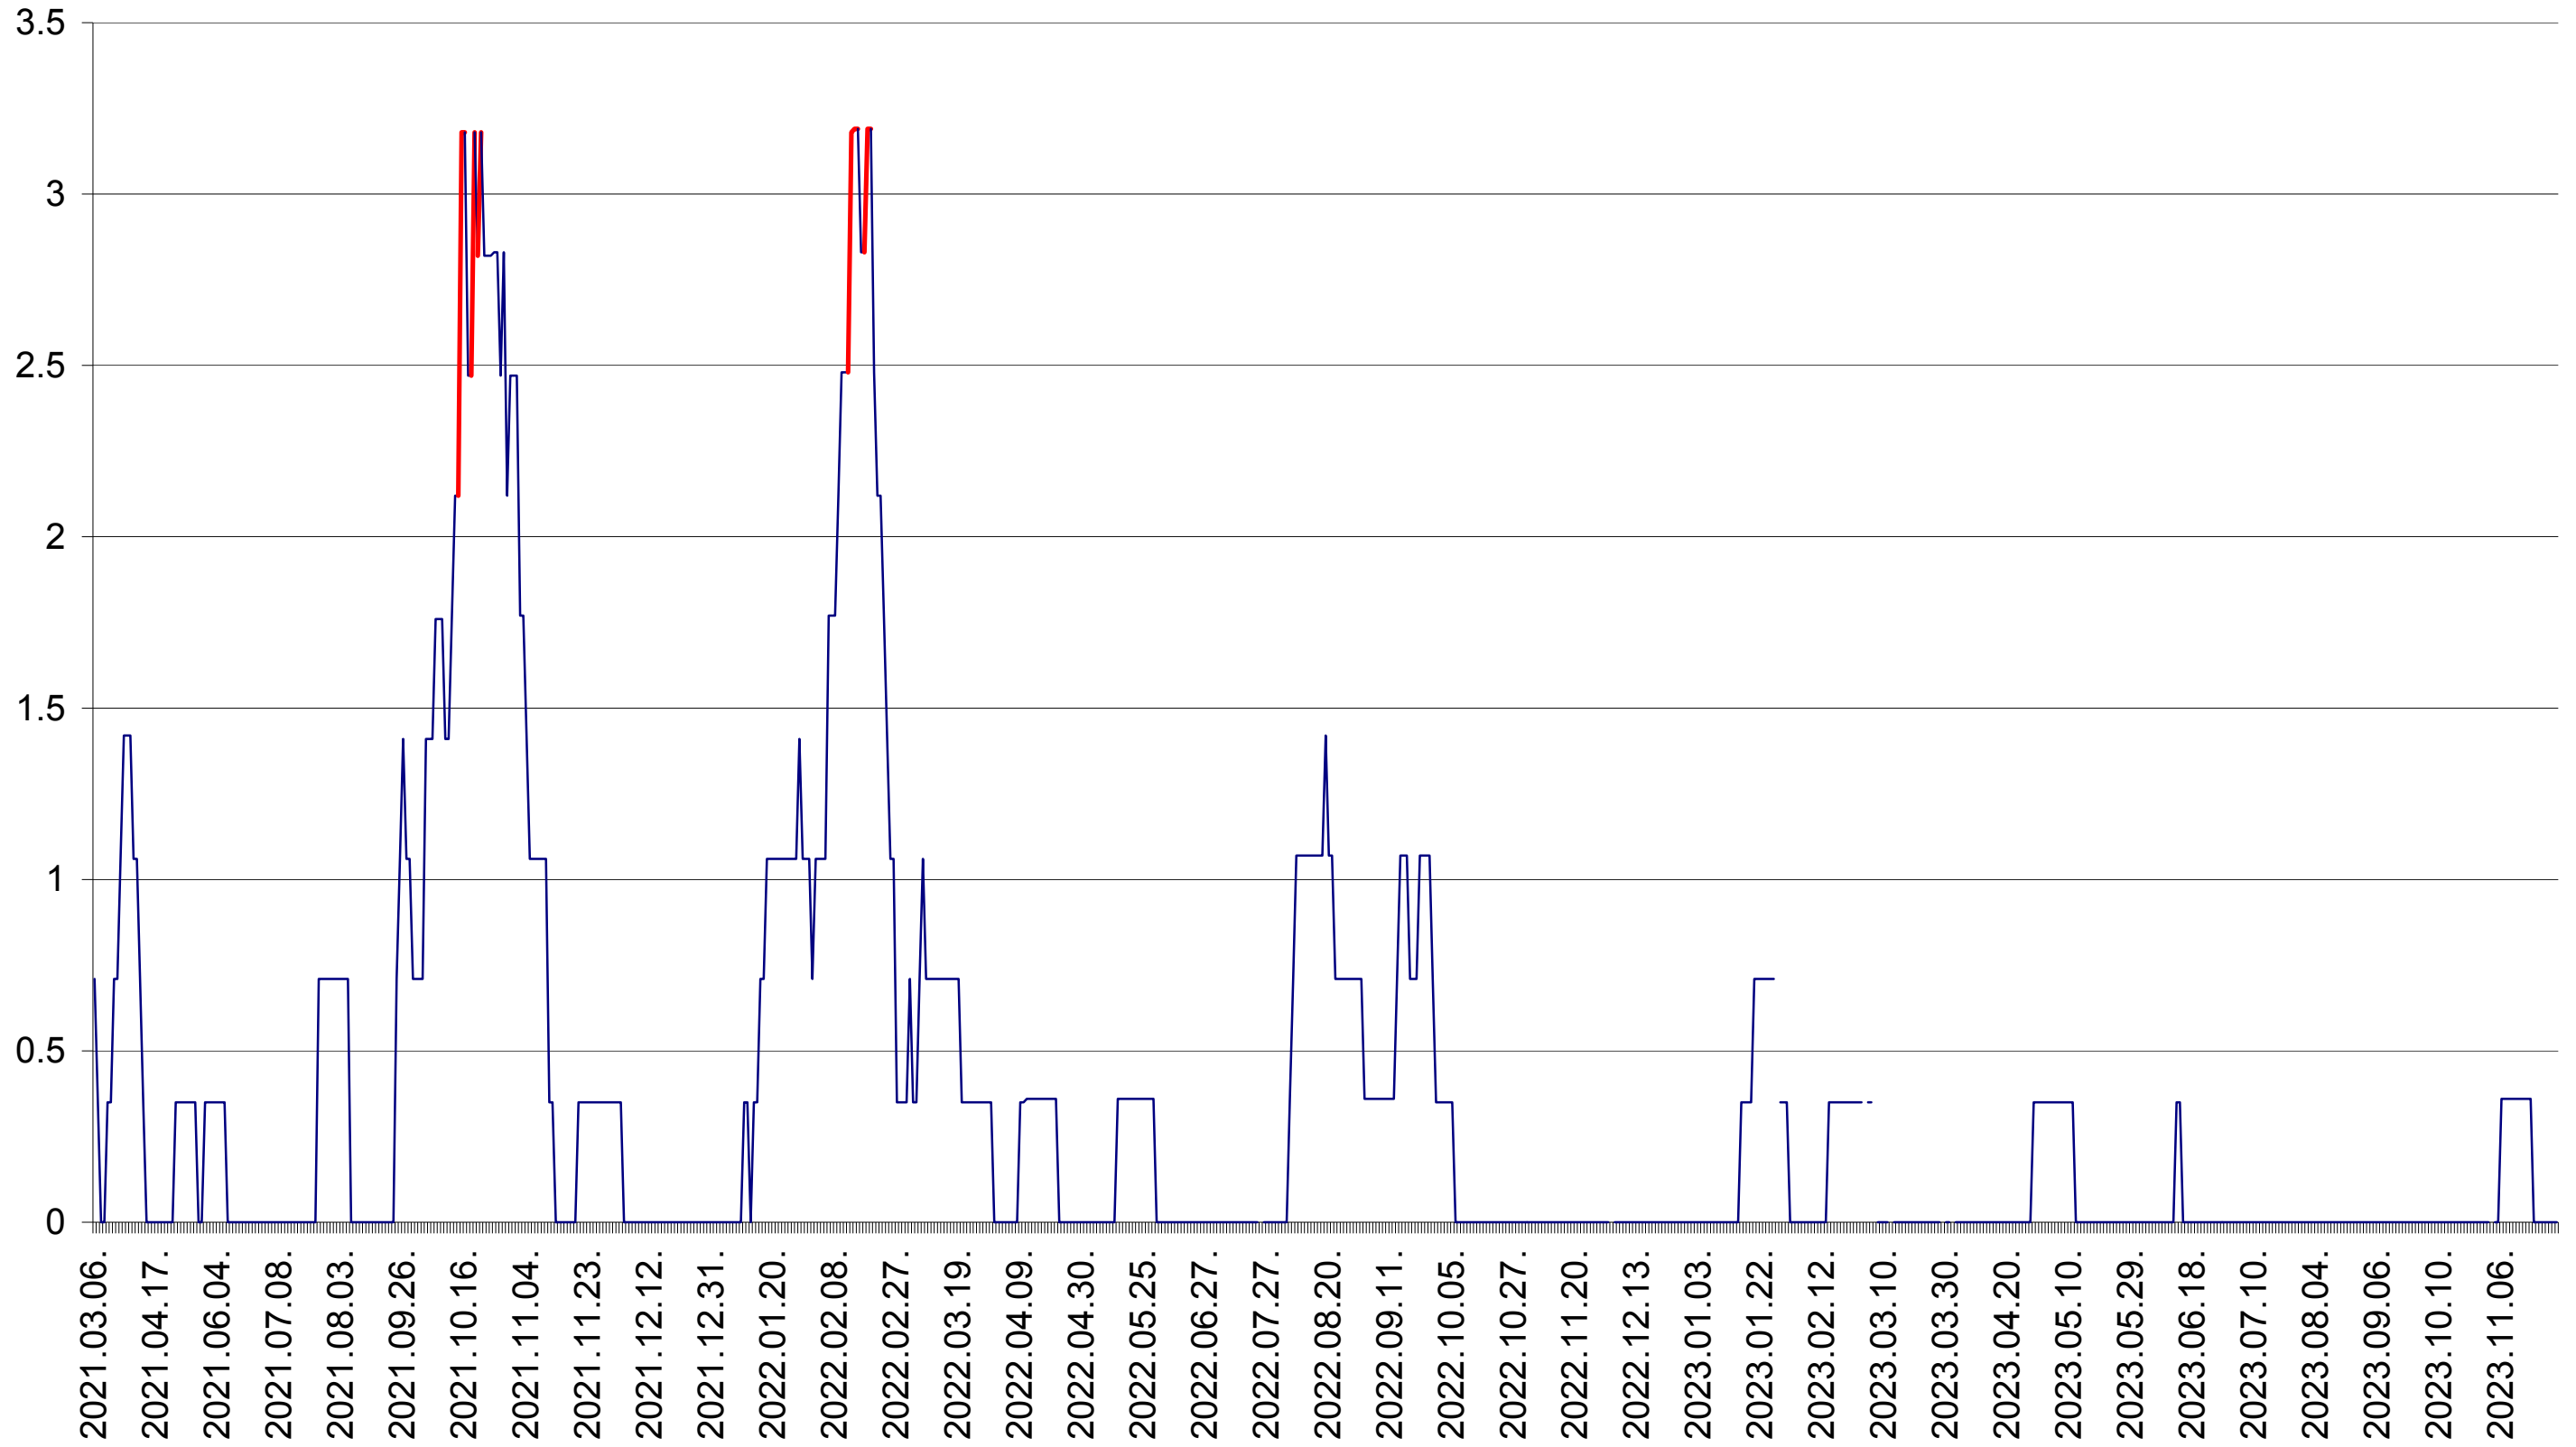

PORUMBENI - Evolutia incidentei cumulate pe 14 zile la ‰ de locuitori
2021.03.07. - 2023.11.29.

PLĂIEȘII DE JOS - Evolutia incidentei cumulate pe 14 zile la ‰ de locuitori
2021.03.07. - 2023.11.29.