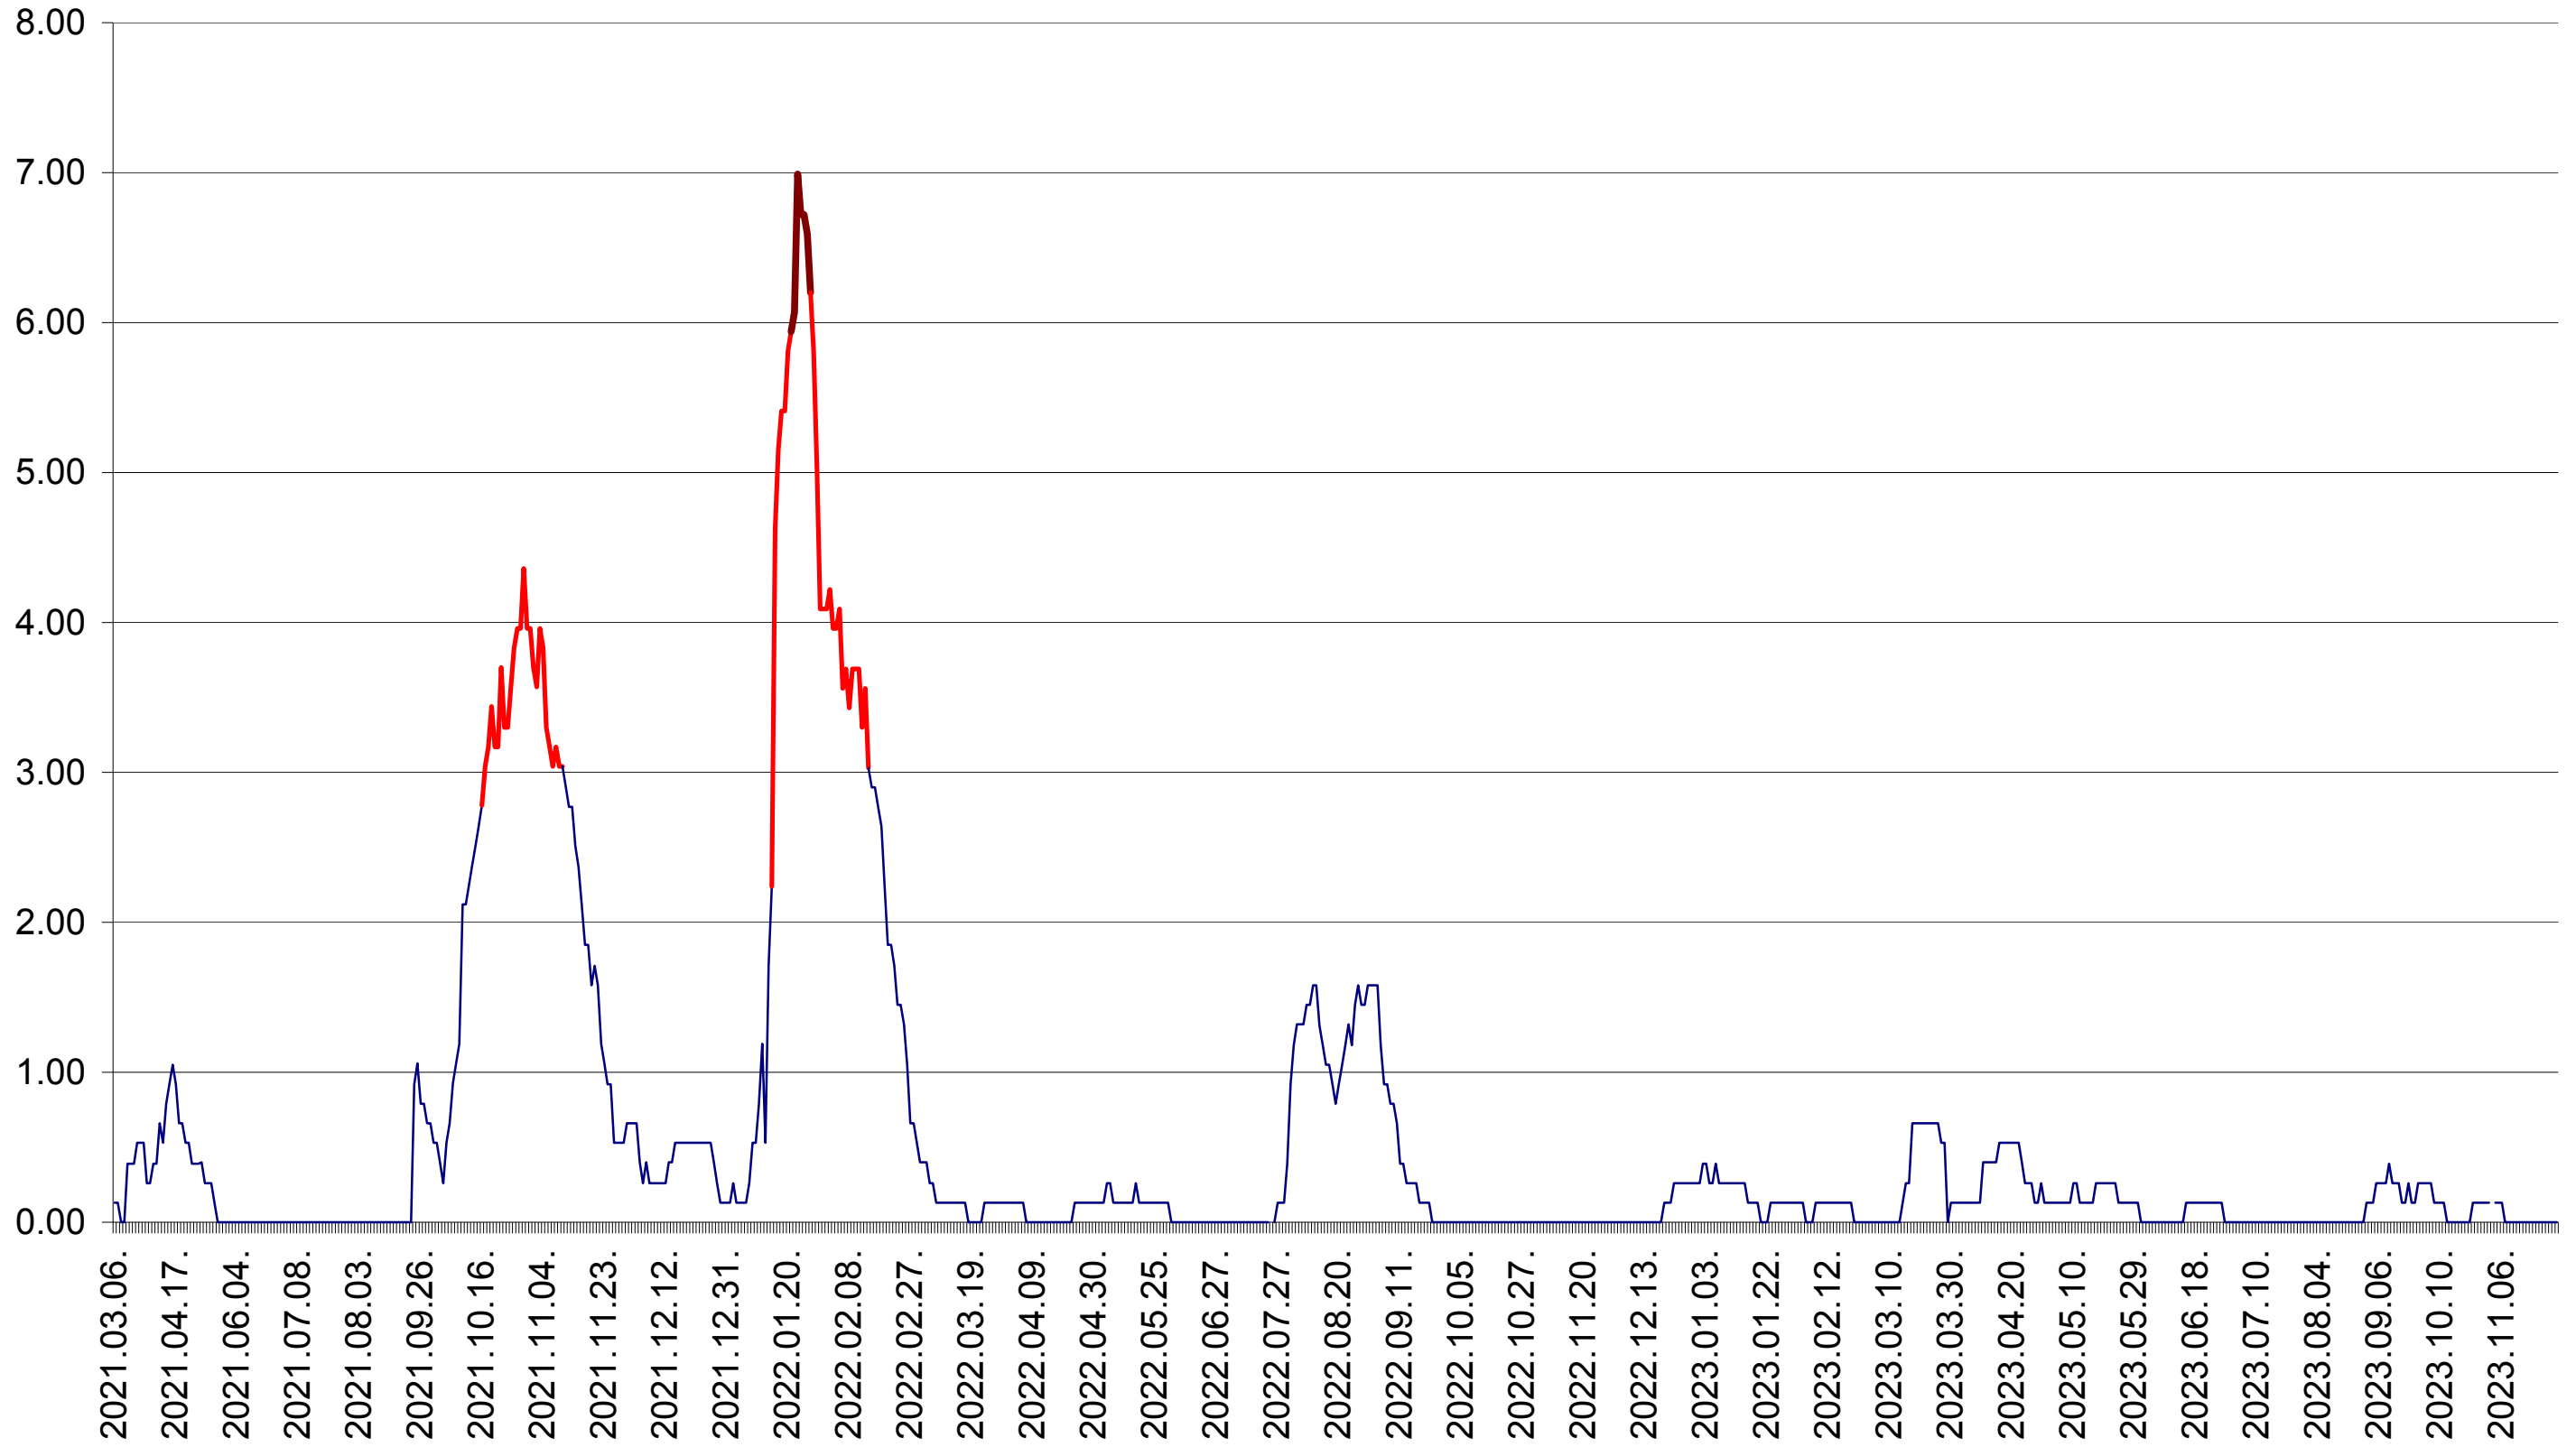

VOȘLĂBENI - Evolutia incidentei cumulate pe 14 zile la ‰ de locuitori
2021.03.07. - 2023.11.29.

ORAȘ VLĂHIȚA - Evolutia incidentei cumulate pe 14 zile la ‰ de locuitori
2021.03.07. - 2023.11.29.