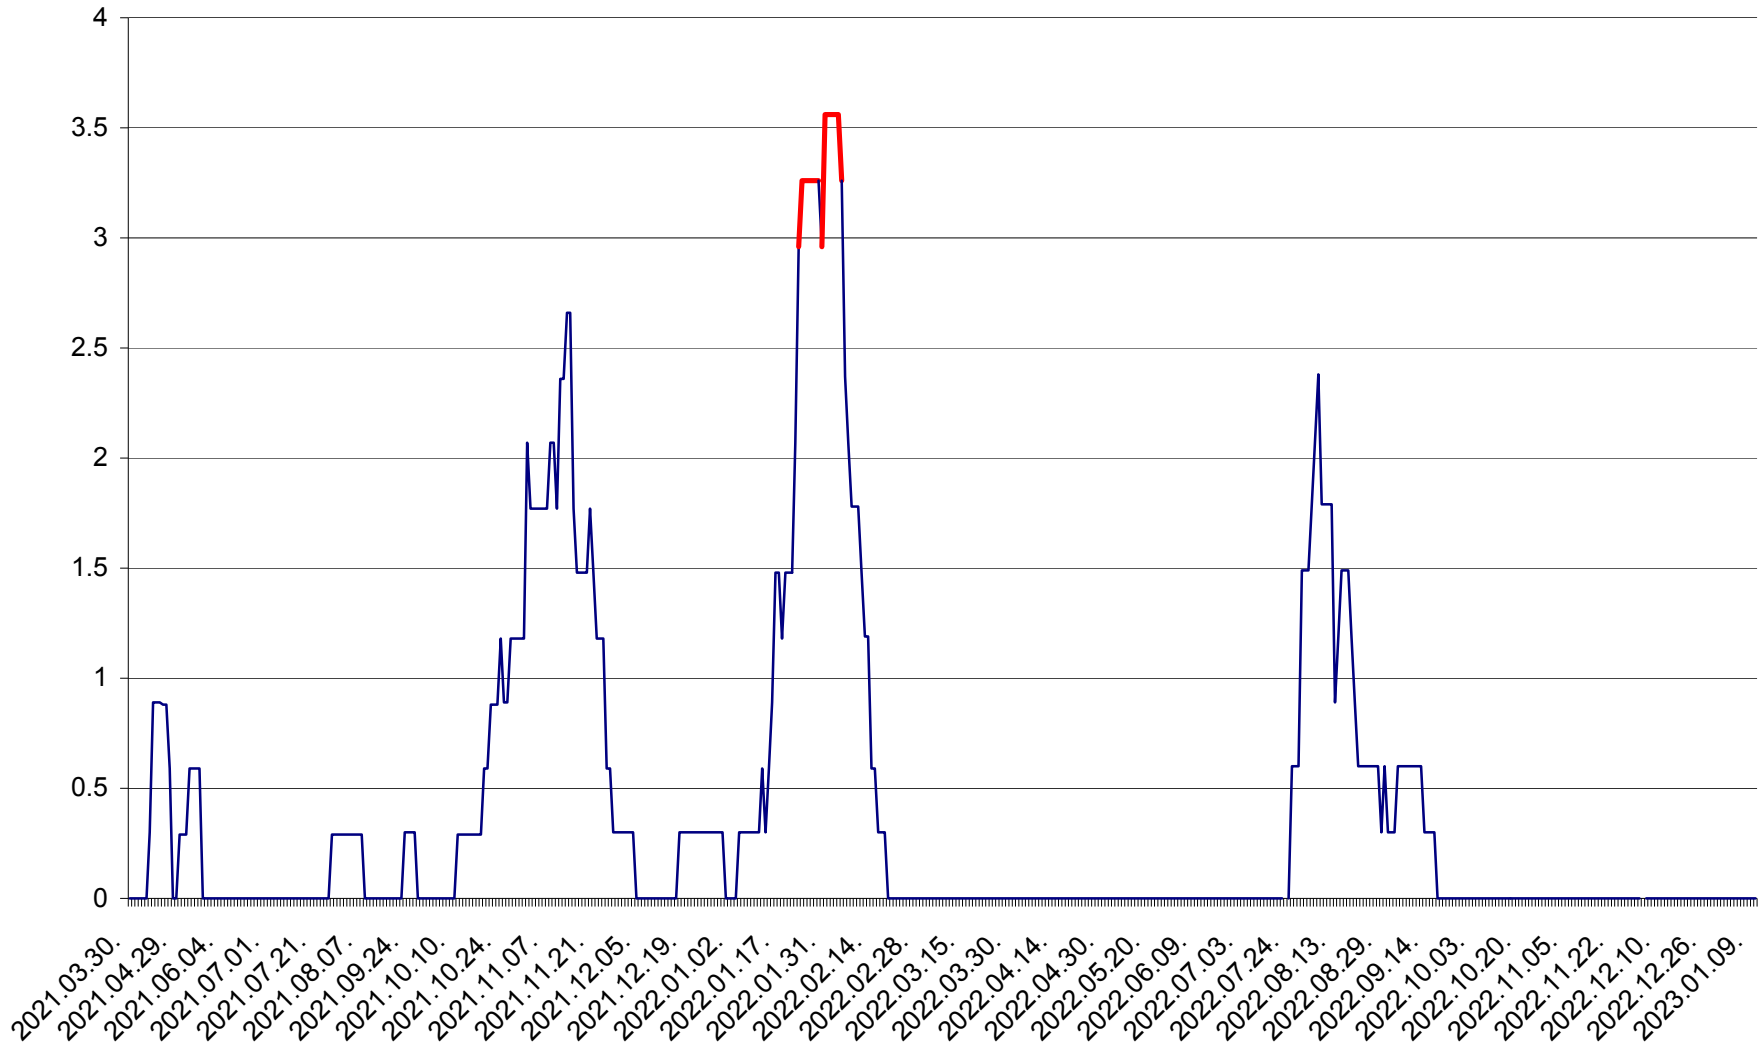

MUNICIPIUL GHEORGHENI - Evolutia incidentei cumulate pe 14 zile la % de locuitori
2021.04.01. - 2023.01.10.

JOSENI - Evolutia incidentei cumulate pe 14 zile la ‰ de locuitori
2021.04.01. - 2023.01.10.

LĂZAREA - Evolutia incidentei cumulate pe 14 zile la % de locuitori
2021.04.01. - 2023.01.10.

LELICENI - Evolutia incidentei cumulate pe 14 zile la ‰ de locuitori
2021.04.01. - 2023.01.10.

LUETA - Evolutia incidentei cumulate pe 14 zile la ‰ de locuitori
2021.04.01. - 2023.01.10.

LUNCA DE JOS - Evolutia incidentei cumulate pe 14 zile la ‰ de locuitori
2021.04.01. - 2023.01.10.

LUNCA DE SUS - Evolutia incidentei cumulate pe 14 zile la ‰ de locuitori
2021.04.01. - 2023.01.10.

LUPENI - Evolutia incidentei cumulate pe 14 zile la ‰ de locuitori
2021.04.01. - 2023.01.10.

MĂDĂRAȘ - Evolutia incidentei cumulate pe 14 zile la ‰ de locuitori
2021.04.01. - 2023.01.10.