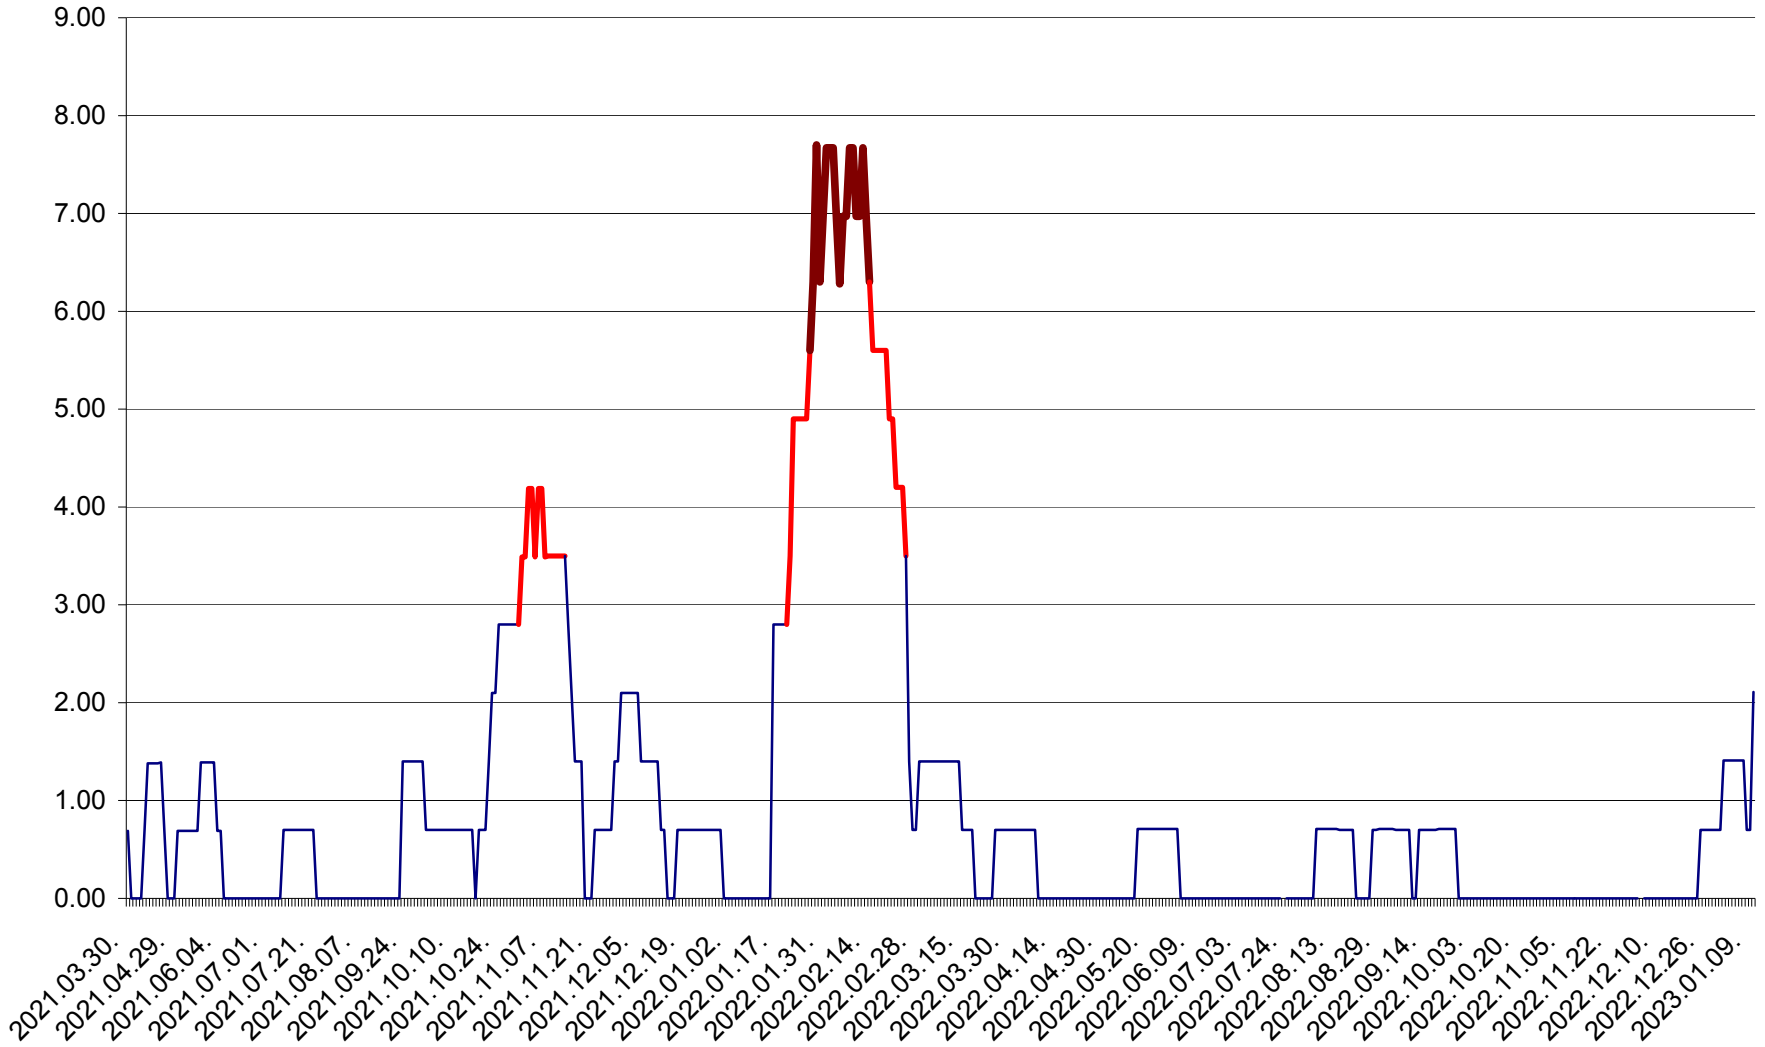

ORAȘ BĂLAN - Evoluția incidenței cumulate pe 14 zile la ‰ de locuitori
2021.04.01. - 2023.01.10.

BILBOR - Evolutia incidentei cumulate pe 14 zile la ‰ de locuitori
2021.04.01. - 2023.01.10.

ORAȘ BORSEC - Evolutia incidentei cumulate pe 14 zile la ‰ de locuitori
2021.04.01. - 2023.01.10.

BRĂDEȘTI - Evolutia incidentei cumulate pe 14 zile la ‰ de locuitori
2021.04.01. - 2023.01.10.

CĂPÂLNIȚA - Evoluția incidenței cumulate pe 14 zile la ‰ de locuitori
2021.04.01. - 2023.01.10.

CÂRȚA - Evolutia incidentei cumulate pe 14 zile la ‰ de locuitori
2021.04.01. - 2023.01.10.

CICEU - Evolutia incidentei cumulate pe 14 zile la ‰ de locuitori
2021.04.01. - 2023.01.10.

CIUCSÂNGEORGIU - Evolutia incidentei cumulate pe 14 zile la ‰ de locuitori
2021.04.01. - 2023.01.10.

CIUMANI - Evolutia incidentei cumulate pe 14 zile la ‰ de locuitori
2021.04.01. - 2023.01.10.

CORBU - Evolutia incidentei cumulate pe 14 zile la ‰ de locuitori
2021.04.01. - 2023.01.10.

CORUND - Evolutia incidentei cumulate pe 14 zile la ‰ de locuitori
2021.04.01. - 2023.01.10.

COZMENI - Evolutia incidentei cumulate pe 14 zile la ‰ de locuitori
2021.04.01. - 2023.01.10.