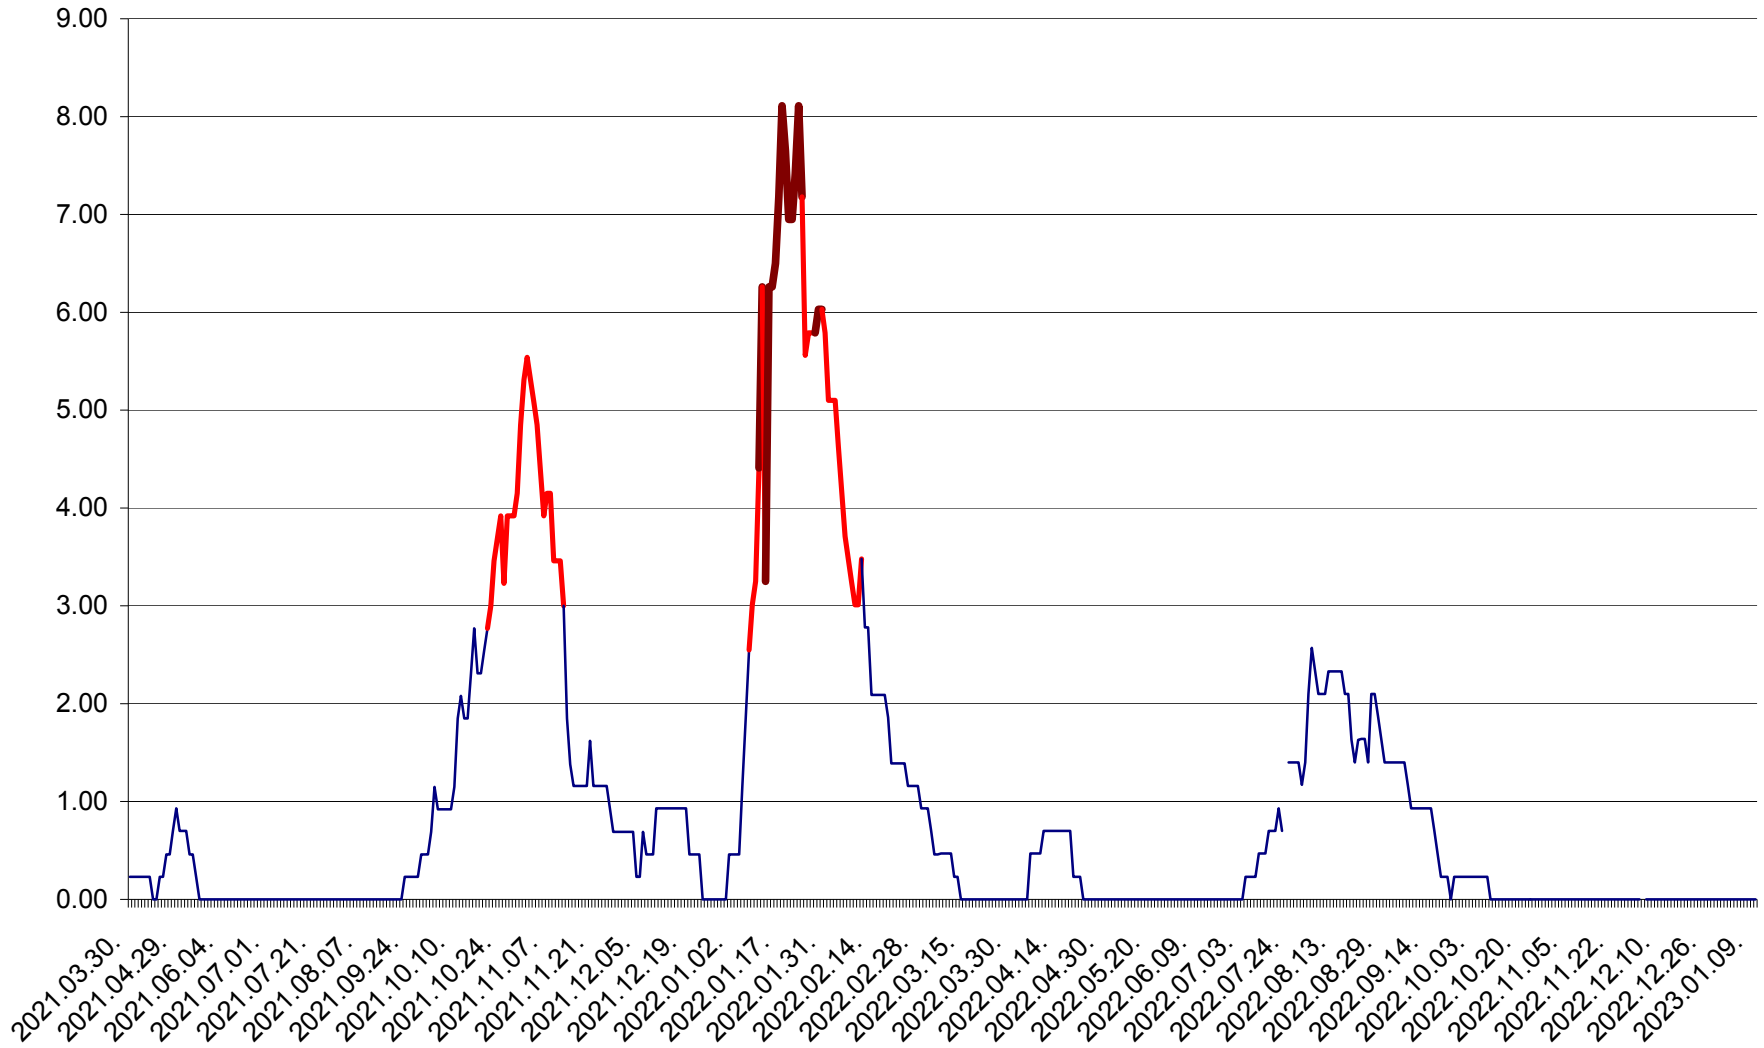

ORAȘ BĂLAN - Evoluția incidenței cumulate pe 14 zile la ‰ de locuitori
2021.04.01. - 2023.01.10.

BILBOR - Evolutia incidentei cumulate pe 14 zile la ‰ de locuitori
2021.04.01. - 2023.01.10.

ORAȘ BORSEC - Evolutia incidentei cumulate pe 14 zile la ‰ de locuitori
2021.04.01. - 2023.01.10.

BRĂDEȘTI - Evolutia incidentei cumulate pe 14 zile la ‰ de locuitori
2021.04.01. - 2023.01.10.

CĂPÂLNIȚA - Evoluția incidenței cumulate pe 14 zile la ‰ de locuitori
2021.04.01. - 2023.01.10.

CÂRȚA - Evolutia incidentei cumulate pe 14 zile la ‰ de locuitori
2021.04.01. - 2023.01.10.

CICEU - Evolutia incidentei cumulate pe 14 zile la ‰ de locuitori
2021.04.01. - 2023.01.10.

CIUCSÂNGEORGIU - Evolutia incidentei cumulate pe 14 zile la ‰ de locuitori
2021.04.01. - 2023.01.10.

CIUMANI - Evolutia incidentei cumulate pe 14 zile la ‰ de locuitori
2021.04.01. - 2023.01.10.

CORBU - Evolutia incidentei cumulate pe 14 zile la ‰ de locuitori
2021.04.01. - 2023.01.10.

CORUND - Evolutia incidentei cumulate pe 14 zile la ‰ de locuitori
2021.04.01. - 2023.01.10.

COZMENI - Evolutia incidentei cumulate pe 14 zile la ‰ de locuitori
2021.04.01. - 2023.01.10.