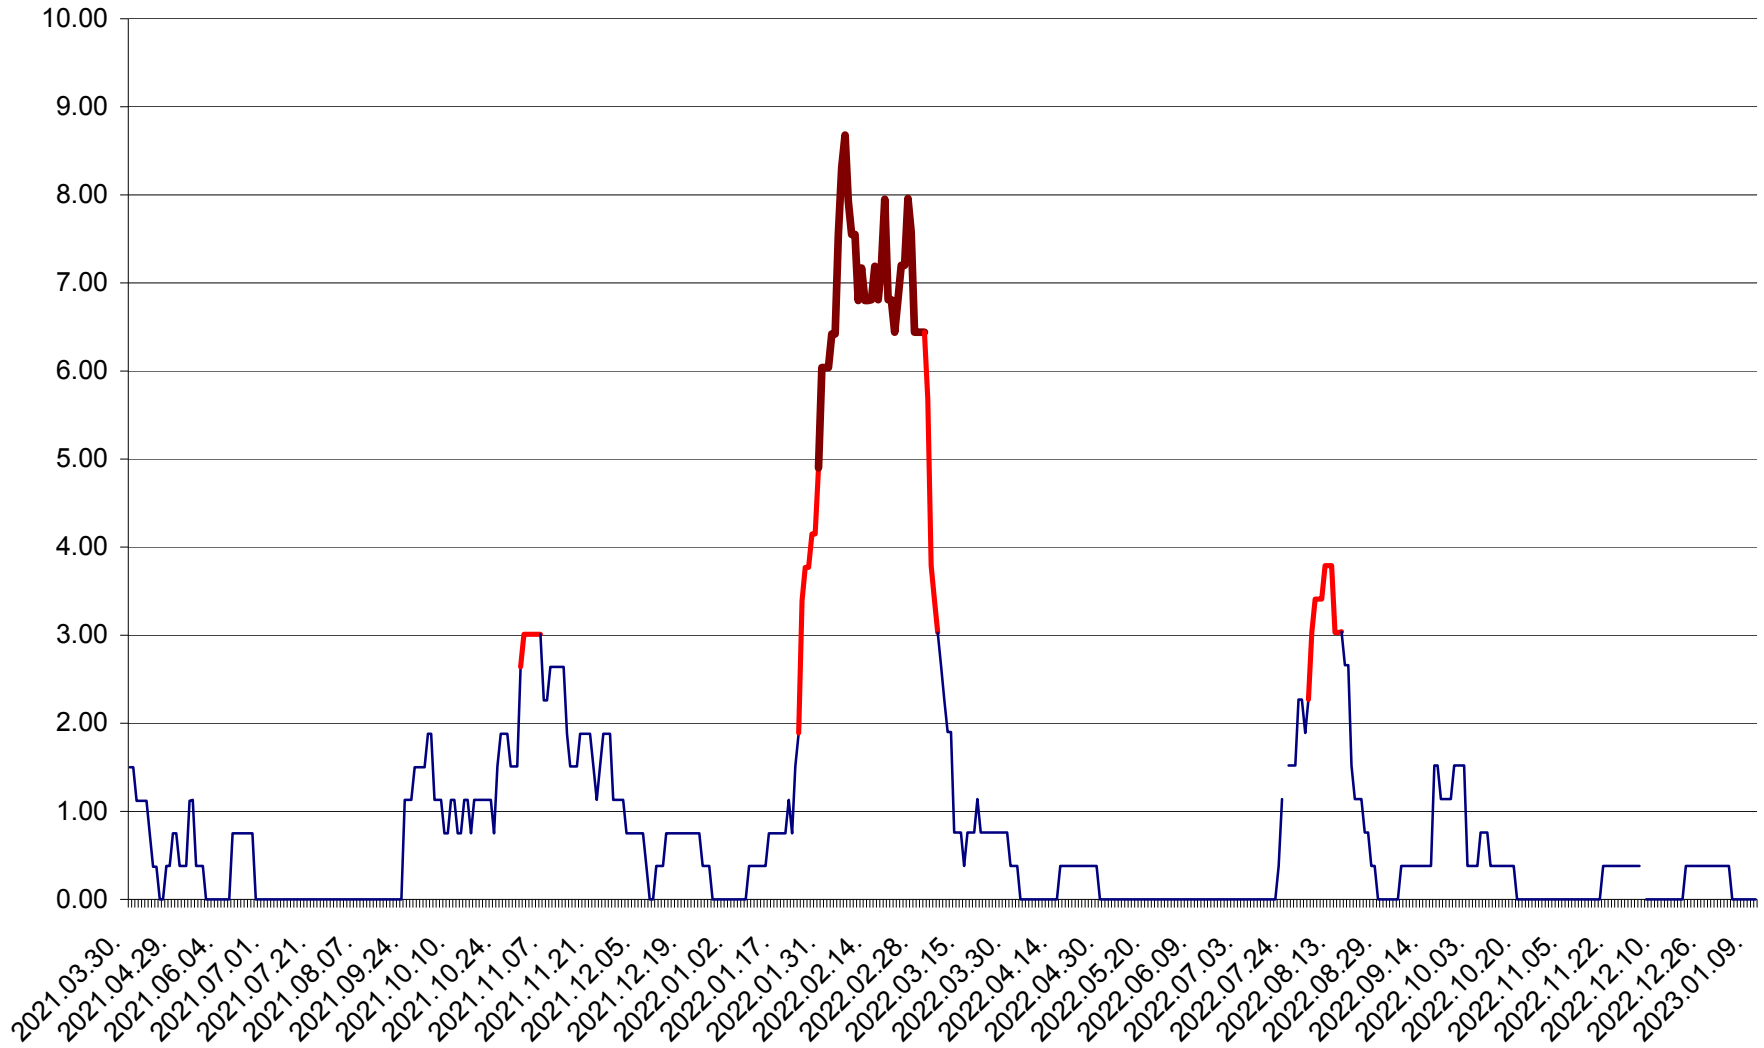

ATID - Evolutia incidentei cumulate pe 14 zile la ‰ de locuitori
2021.04.01. - 2023.01.10.

AVRĂMEȘTI - Evolutia incidentei cumulate pe 14 zile la ‰ de locuitori
2021.04.01. - 2023.01.10.

ORAȘ BĂILE TUȘNAD - Evoluția incidenței cumulate pe 14 zile la ‰ de locuitori
2021.04.01. - 2023.01.10.

ORAȘ BĂLAN - Evoluția incidenței cumulate pe 14 zile la ‰ de locuitori
2021.04.01. - 2023.01.10.

BILBOR - Evolutia incidentei cumulate pe 14 zile la ‰ de locuitori
2021.04.01. - 2023.01.10.

ORAȘ BORSEC - Evolutia incidentei cumulate pe 14 zile la ‰ de locuitori
2021.04.01. - 2023.01.10.

BRĂDEȘTI - Evolutia incidentei cumulate pe 14 zile la ‰ de locuitori
2021.04.01. - 2023.01.10.

CĂPÂLNIȚA - Evoluția incidenței cumulate pe 14 zile la ‰ de locuitori
2021.04.01. - 2023.01.10.

CÂRȚA - Evolutia incidentei cumulate pe 14 zile la ‰ de locuitori
2021.04.01. - 2023.01.10.