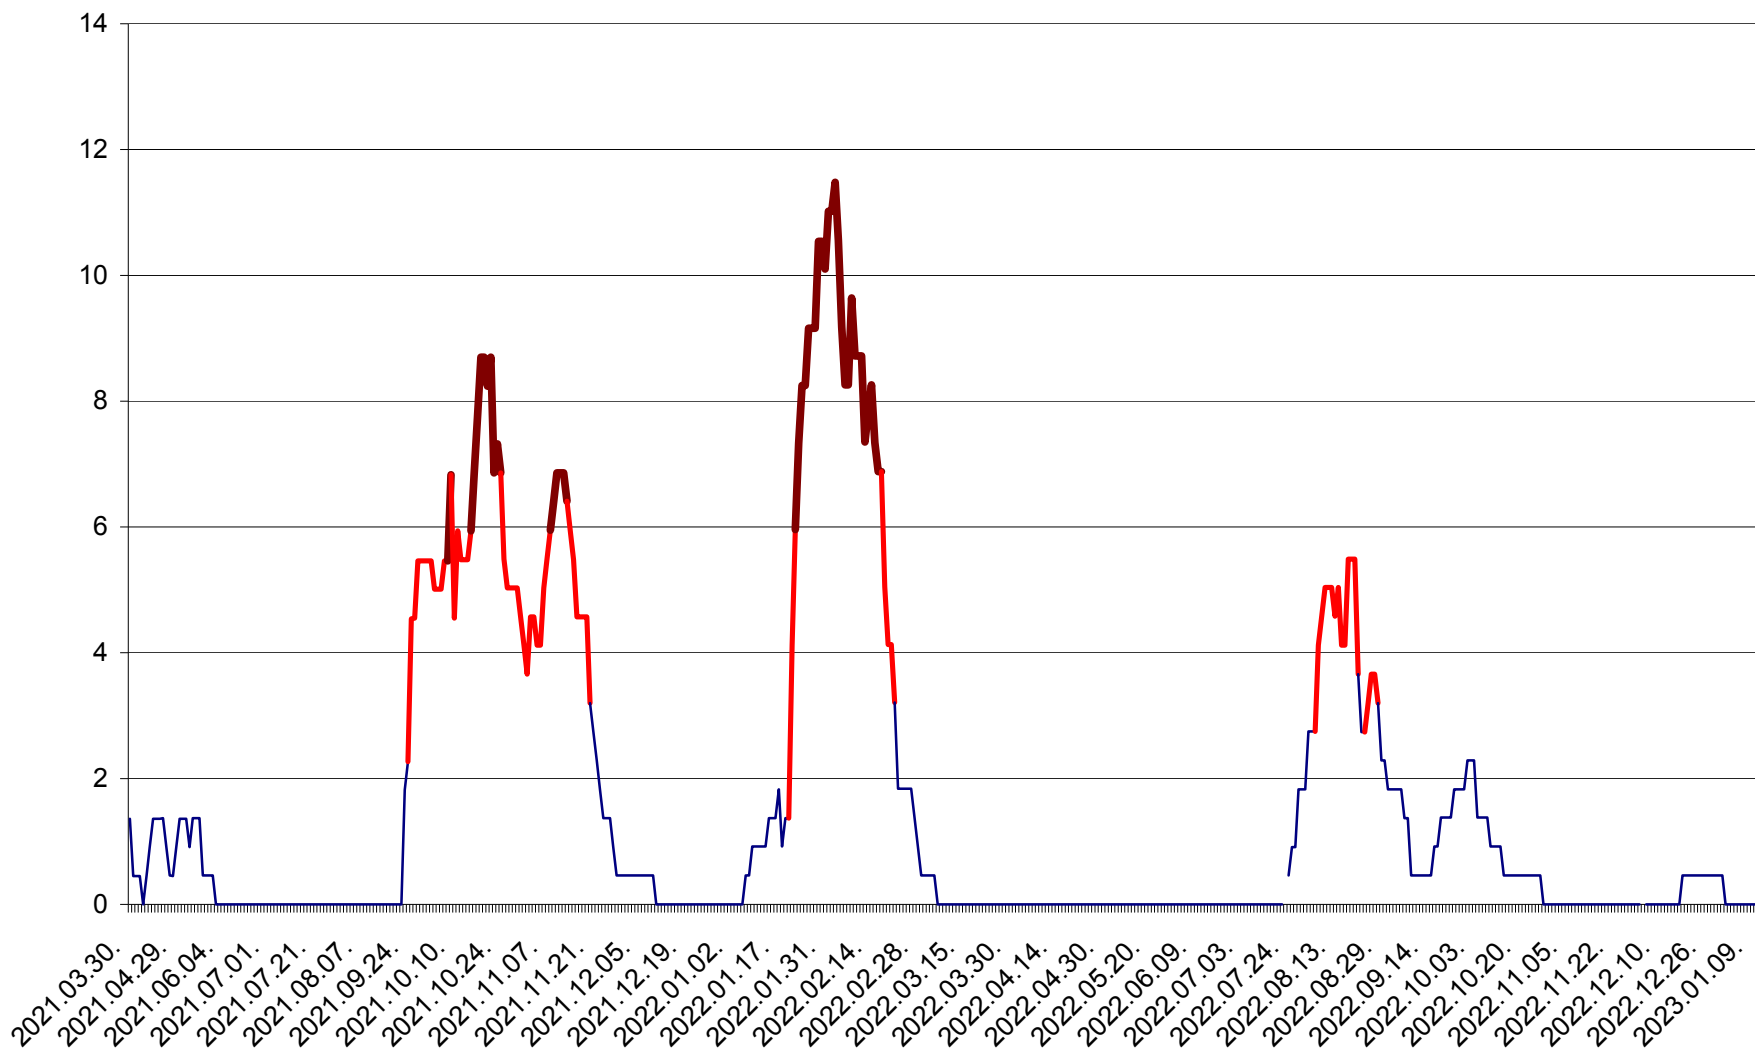

MUNICIPIUL GHEORGHENI - Evolutia incidentei cumulate pe 14 zile la % de locuitori
2021.04.01. - 2023.01.10.

JOSENI - Evolutia incidentei cumulate pe 14 zile la ‰ de locuitori
2021.04.01. - 2023.01.10.

LĂZAREA - Evolutia incidentei cumulate pe 14 zile la % de locuitori
2021.04.01. - 2023.01.10.

LELICENI - Evolutia incidentei cumulate pe 14 zile la ‰ de locuitori
2021.04.01. - 2023.01.10.

LUETA - Evolutia incidentei cumulate pe 14 zile la ‰ de locuitori
2021.04.01. - 2023.01.10.

LUNCA DE JOS - Evolutia incidentei cumulate pe 14 zile la ‰ de locuitori
2021.04.01. - 2023.01.10.

LUNCA DE SUS - Evolutia incidentei cumulate pe 14 zile la ‰ de locuitori
2021.04.01. - 2023.01.10.

LUPENI - Evolutia incidentei cumulate pe 14 zile la ‰ de locuitori
2021.04.01. - 2023.01.10.

MĂDĂRAȘ - Evolutia incidentei cumulate pe 14 zile la ‰ de locuitori
2021.04.01. - 2023.01.10.