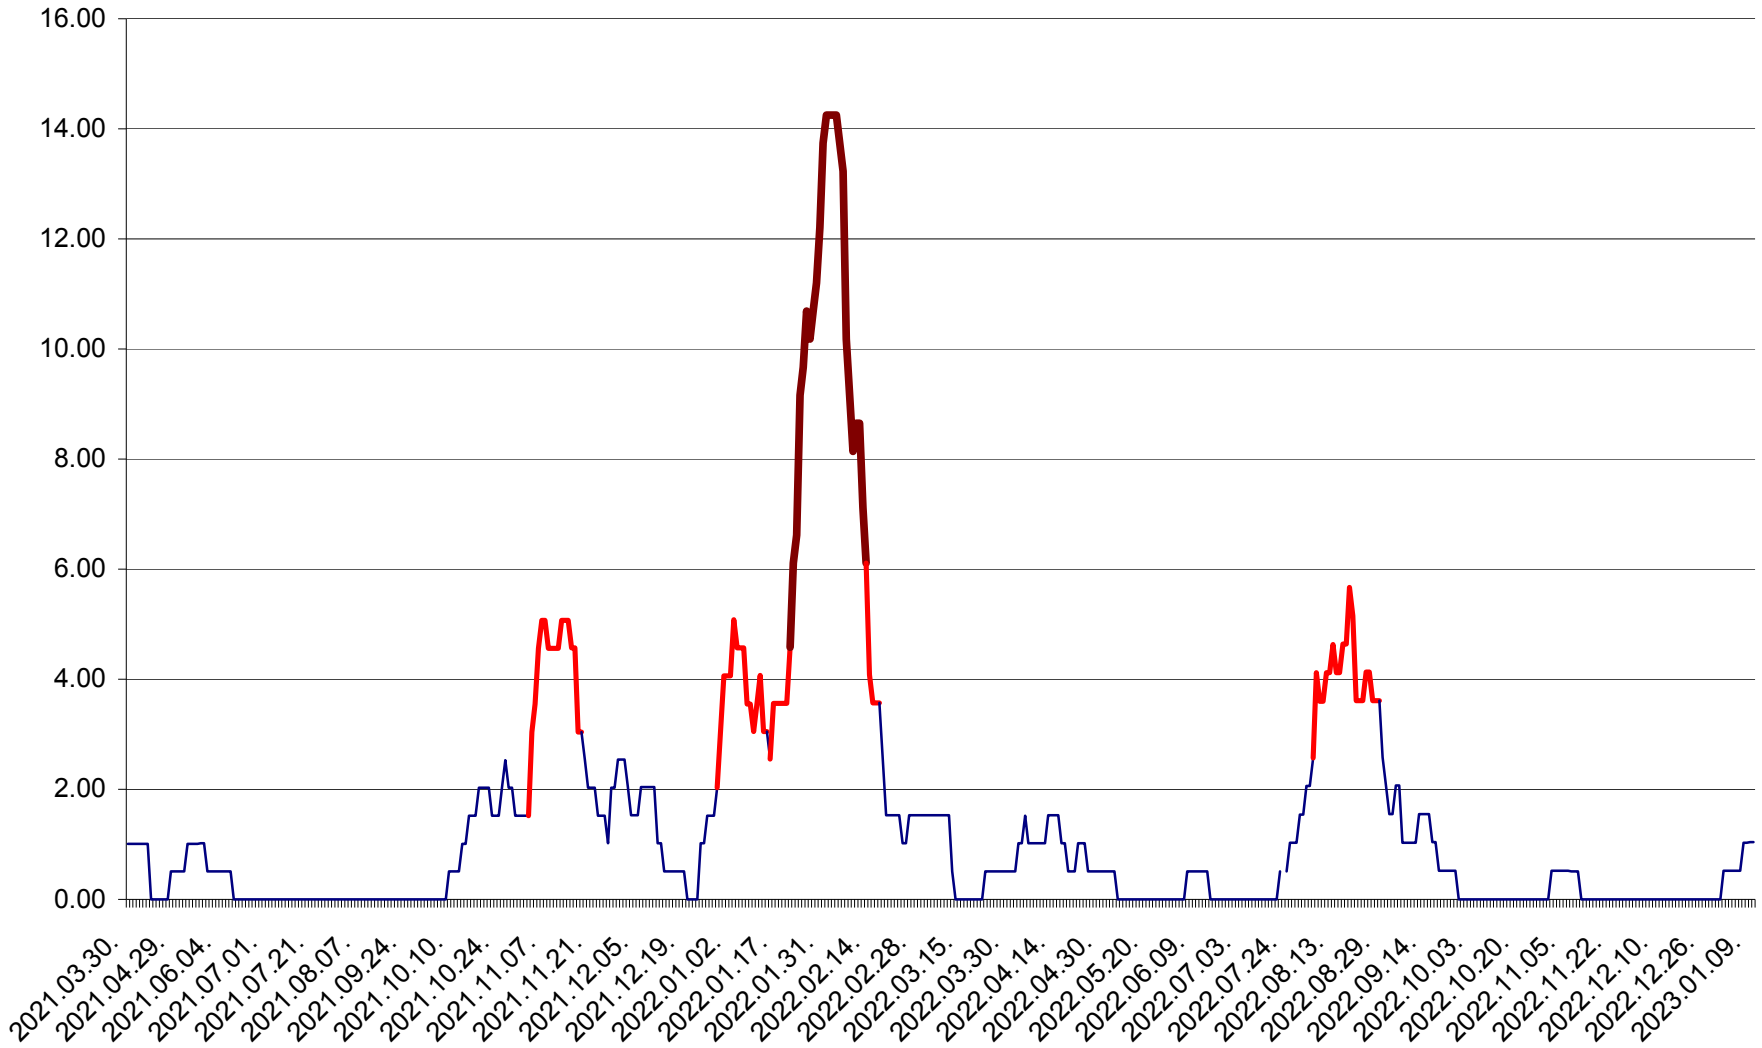

TOMEȘTI - Evolutia incidentei cumulate pe 14 zile la ‰ de locuitori
2021.04.01. - 2023.01.10.

MUNICIPIUL TOPLIȚA - Evolutia incidentei cumulate pe 14 zile la ‰ de locuitori
2021.04.01. - 2023.01.10.

TULGHEȘ - Evolutia incidentei cumulate pe 14 zile la ‰ de locuitori
2021.04.01. - 2023.01.10.

TUȘNAD - Evolutia incidentei cumulate pe 14 zile la ‰ de locuitori
2021.04.01. - 2023.01.10.

ULIEȘ - Evoluția incidenței cumulate pe 14 zile la ‰ de locuitori
2021.04.01. - 2023.01.10.

VĂRȘAG - Evolutia incidentei cumulate pe 14 zile la ‰ de locuitori
2021.04.01. - 2023.01.10.

ORAȘ VLĂHIȚA - Evolutia incidentei cumulate pe 14 zile la ‰ de locuitori
2021.04.01. - 2023.01.10.

VOȘLĂBENI - Evolutia incidentei cumulate pe 14 zile la ‰ de locuitori
2021.04.01. - 2023.01.10.

ZETEA - Evolutia incidentei cumulate pe 14 zile la ‰ de locuitori
2021.04.01. - 2023.01.10.