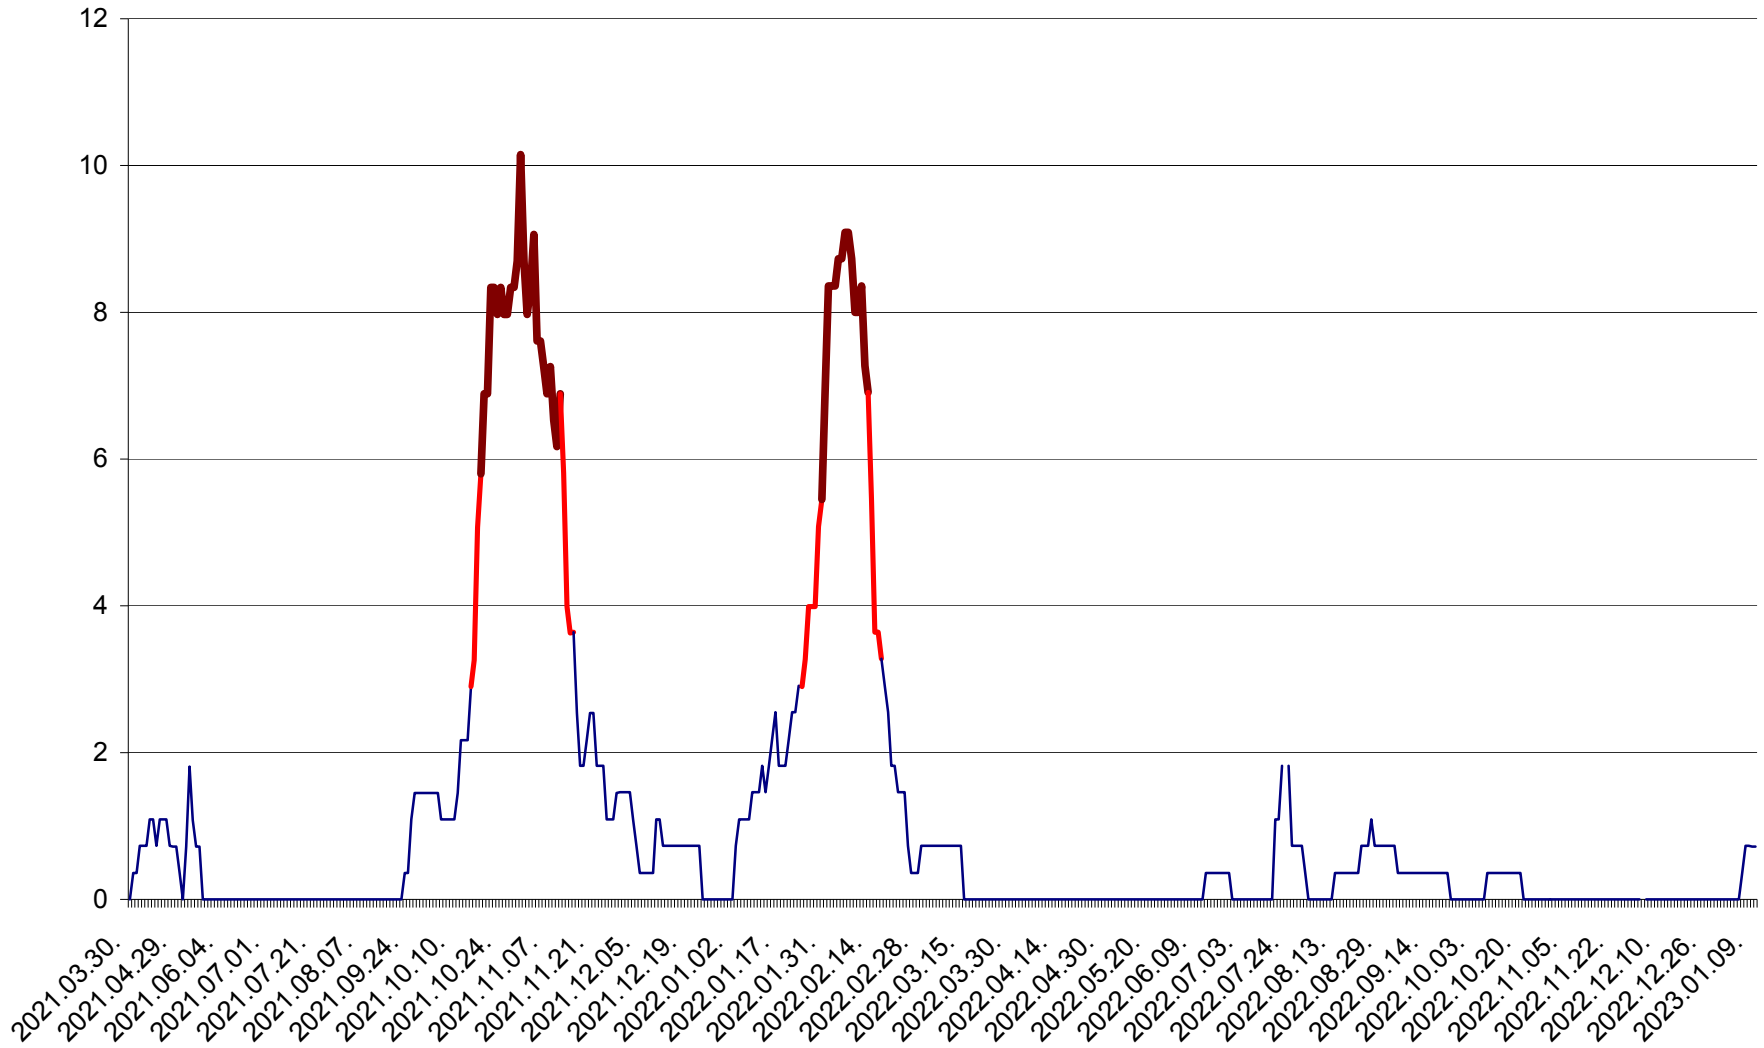

LELICENI - Evolutia incidentei cumulate pe 14 zile la ‰ de locuitori
2021.04.01. - 2023.01.10.

LUETA - Evolutia incidentei cumulate pe 14 zile la ‰ de locuitori
2021.04.01. - 2023.01.10.

LUNCA DE JOS - Evolutia incidentei cumulate pe 14 zile la ‰ de locuitori
2021.04.01. - 2023.01.10.

LUNCA DE SUS - Evolutia incidentei cumulate pe 14 zile la ‰ de locuitori
2021.04.01. - 2023.01.10.

LUPENI - Evolutia incidentei cumulate pe 14 zile la ‰ de locuitori
2021.04.01. - 2023.01.10.

MĂDĂRAȘ - Evolutia incidentei cumulate pe 14 zile la ‰ de locuitori
2021.04.01. - 2023.01.10.

MĂRTINIȘ - Evolutia incidentei cumulate pe 14 zile la ‰ de locuitori
2021.04.01. - 2023.01.10.

MEREȘTI - Evolutia incidentei cumulate pe 14 zile la ‰ de locuitori
2021.04.01. - 2023.01.10.

MUNICIPIUL MIERCUREA-CIUC - Evolutia incidentei cumulate pe 14 zile la ‰ de locuitori
2021.04.01. - 2023.01.10.

MIHĂILENI - Evolutia incidentei cumulate pe 14 zile la ‰ de locuitori
2021.04.01. - 2023.01.10.

MUGENI - Evolutia incidentei cumulate pe 14 zile la ‰ de locuitori
2021.04.01. - 2023.01.10.

OCLAND - Evolutia incidentei cumulate pe 14 zile la ‰ de locuitori
2021.04.01. - 2023.01.10.