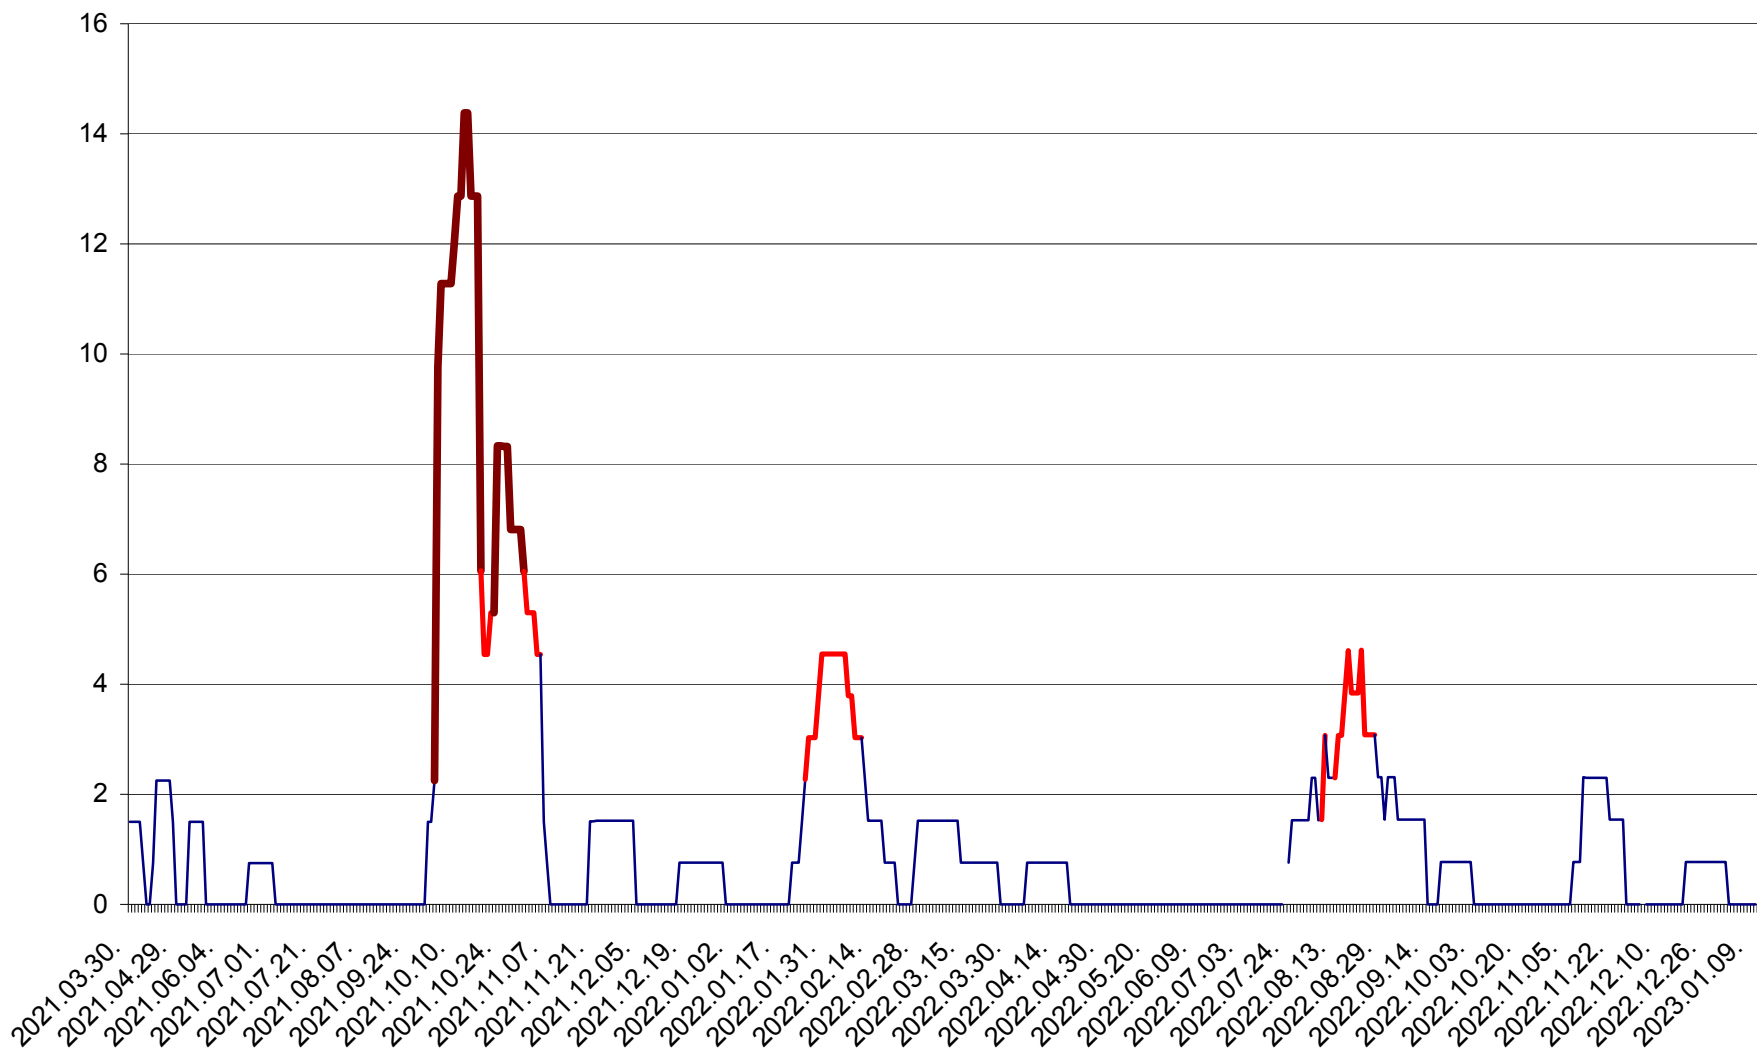

LELICENI - Evolutia incidentei cumulate pe 14 zile la ‰ de locuitori
2021.04.01. - 2023.01.10.

LUETA - Evolutia incidentei cumulate pe 14 zile la ‰ de locuitori
2021.04.01. - 2023.01.10.

LUNCA DE JOS - Evolutia incidentei cumulate pe 14 zile la ‰ de locuitori
2021.04.01. - 2023.01.10.

LUNCA DE SUS - Evolutia incidentei cumulate pe 14 zile la ‰ de locuitori
2021.04.01. - 2023.01.10.

LUPENI - Evolutia incidentei cumulate pe 14 zile la ‰ de locuitori
2021.04.01. - 2023.01.10.

MĂDĂRAȘ - Evolutia incidentei cumulate pe 14 zile la ‰ de locuitori
2021.04.01. - 2023.01.10.

MĂRTINIȘ - Evolutia incidentei cumulate pe 14 zile la ‰ de locuitori
2021.04.01. - 2023.01.10.

MEREȘTI - Evolutia incidentei cumulate pe 14 zile la ‰ de locuitori
2021.04.01. - 2023.01.10.

MUNICIPIUL MIERCUREA-CIUC - Evolutia incidentei cumulate pe 14 zile la ‰ de locuitori
2021.04.01. - 2023.01.10.

MIHĂILENI - Evolutia incidentei cumulate pe 14 zile la ‰ de locuitori
2021.04.01. - 2023.01.10.

MUGENI - Evolutia incidentei cumulate pe 14 zile la ‰ de locuitori
2021.04.01. - 2023.01.10.

OCLAND - Evolutia incidentei cumulate pe 14 zile la ‰ de locuitori
2021.04.01. - 2023.01.10.