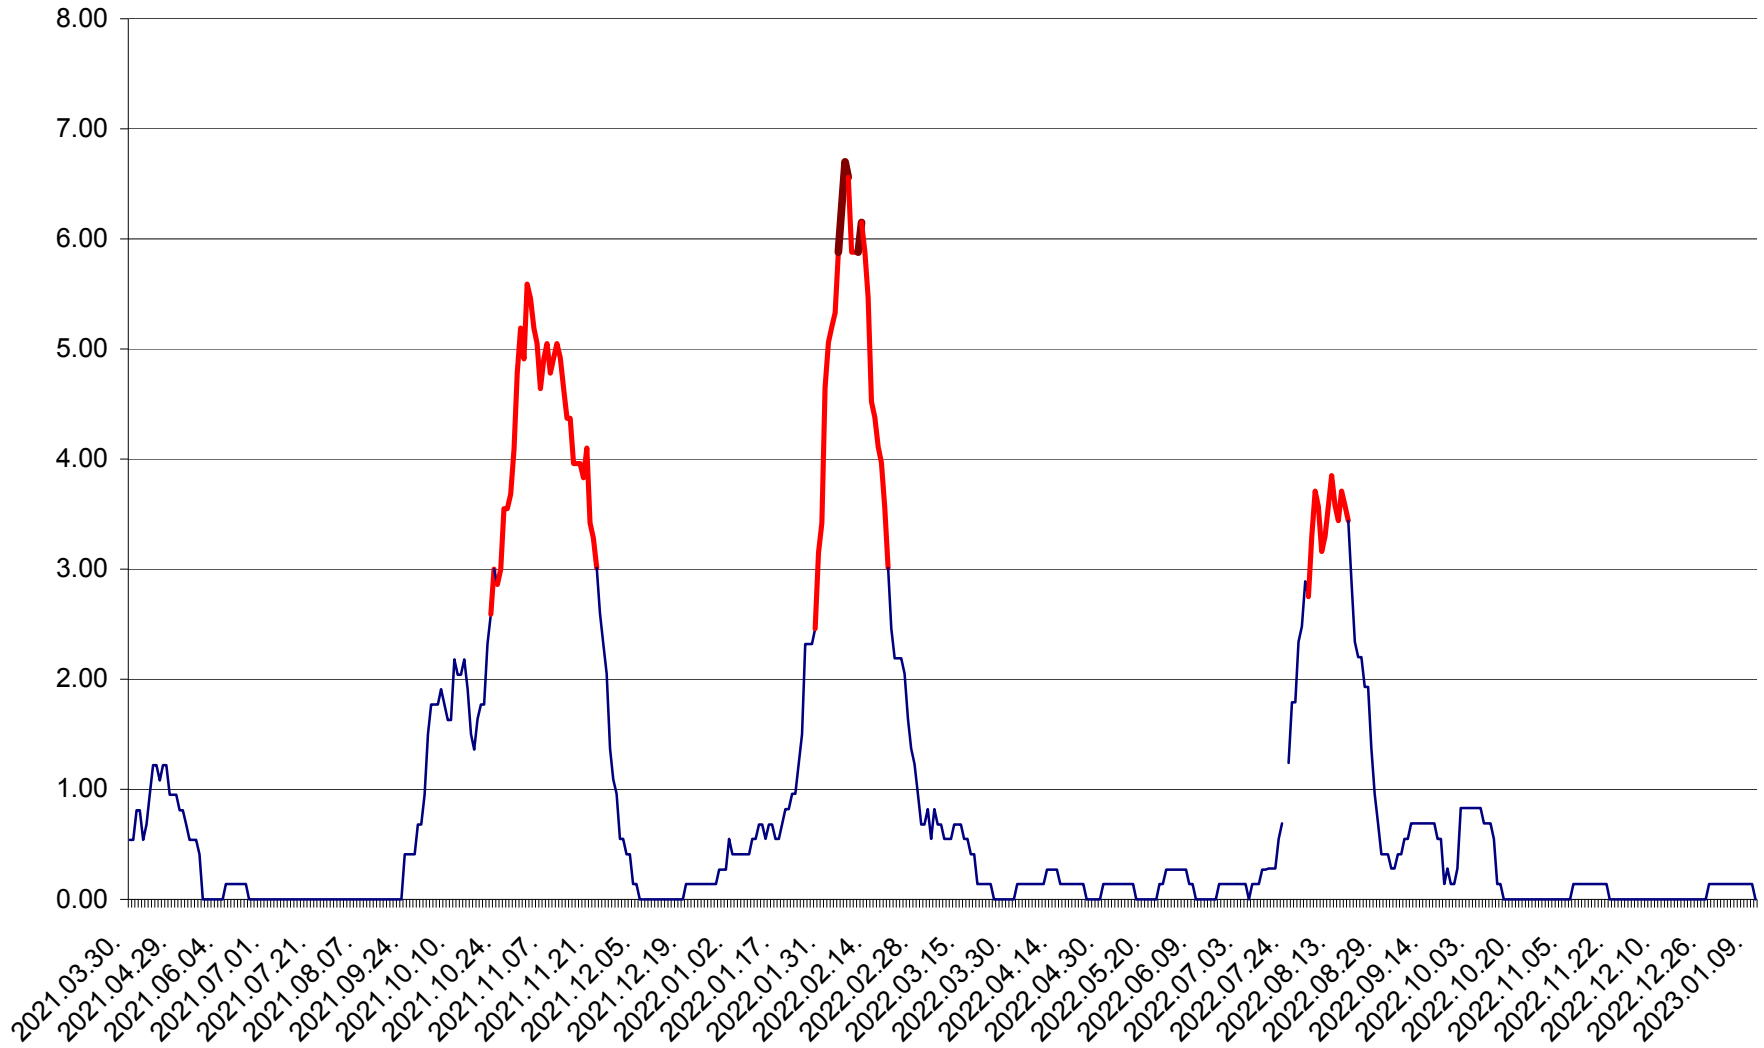

ATID - Evolutia incidentei cumulate pe 14 zile la ‰ de locuitori
2021.04.01. - 2023.01.10.

AVRĂMEȘTI - Evolutia incidentei cumulate pe 14 zile la ‰ de locuitori
2021.04.01. - 2023.01.10.

ORAȘ BĂILE TUȘNAD - Evoluția incidenței cumulate pe 14 zile la ‰ de locuitori
2021.04.01. - 2023.01.10.

ORAȘ BĂLAN - Evoluția incidenței cumulate pe 14 zile la ‰ de locuitori
2021.04.01. - 2023.01.10.

BILBOR - Evolutia incidentei cumulate pe 14 zile la ‰ de locuitori
2021.04.01. - 2023.01.10.

ORAȘ BORSEC - Evolutia incidentei cumulate pe 14 zile la ‰ de locuitori
2021.04.01. - 2023.01.10.

BRĂDEȘTI - Evolutia incidentei cumulate pe 14 zile la ‰ de locuitori
2021.04.01. - 2023.01.10.

CĂPÂLNIȚA - Evoluția incidenței cumulate pe 14 zile la ‰ de locuitori
2021.04.01. - 2023.01.10.

CÂRȚA - Evolutia incidentei cumulate pe 14 zile la ‰ de locuitori
2021.04.01. - 2023.01.10.