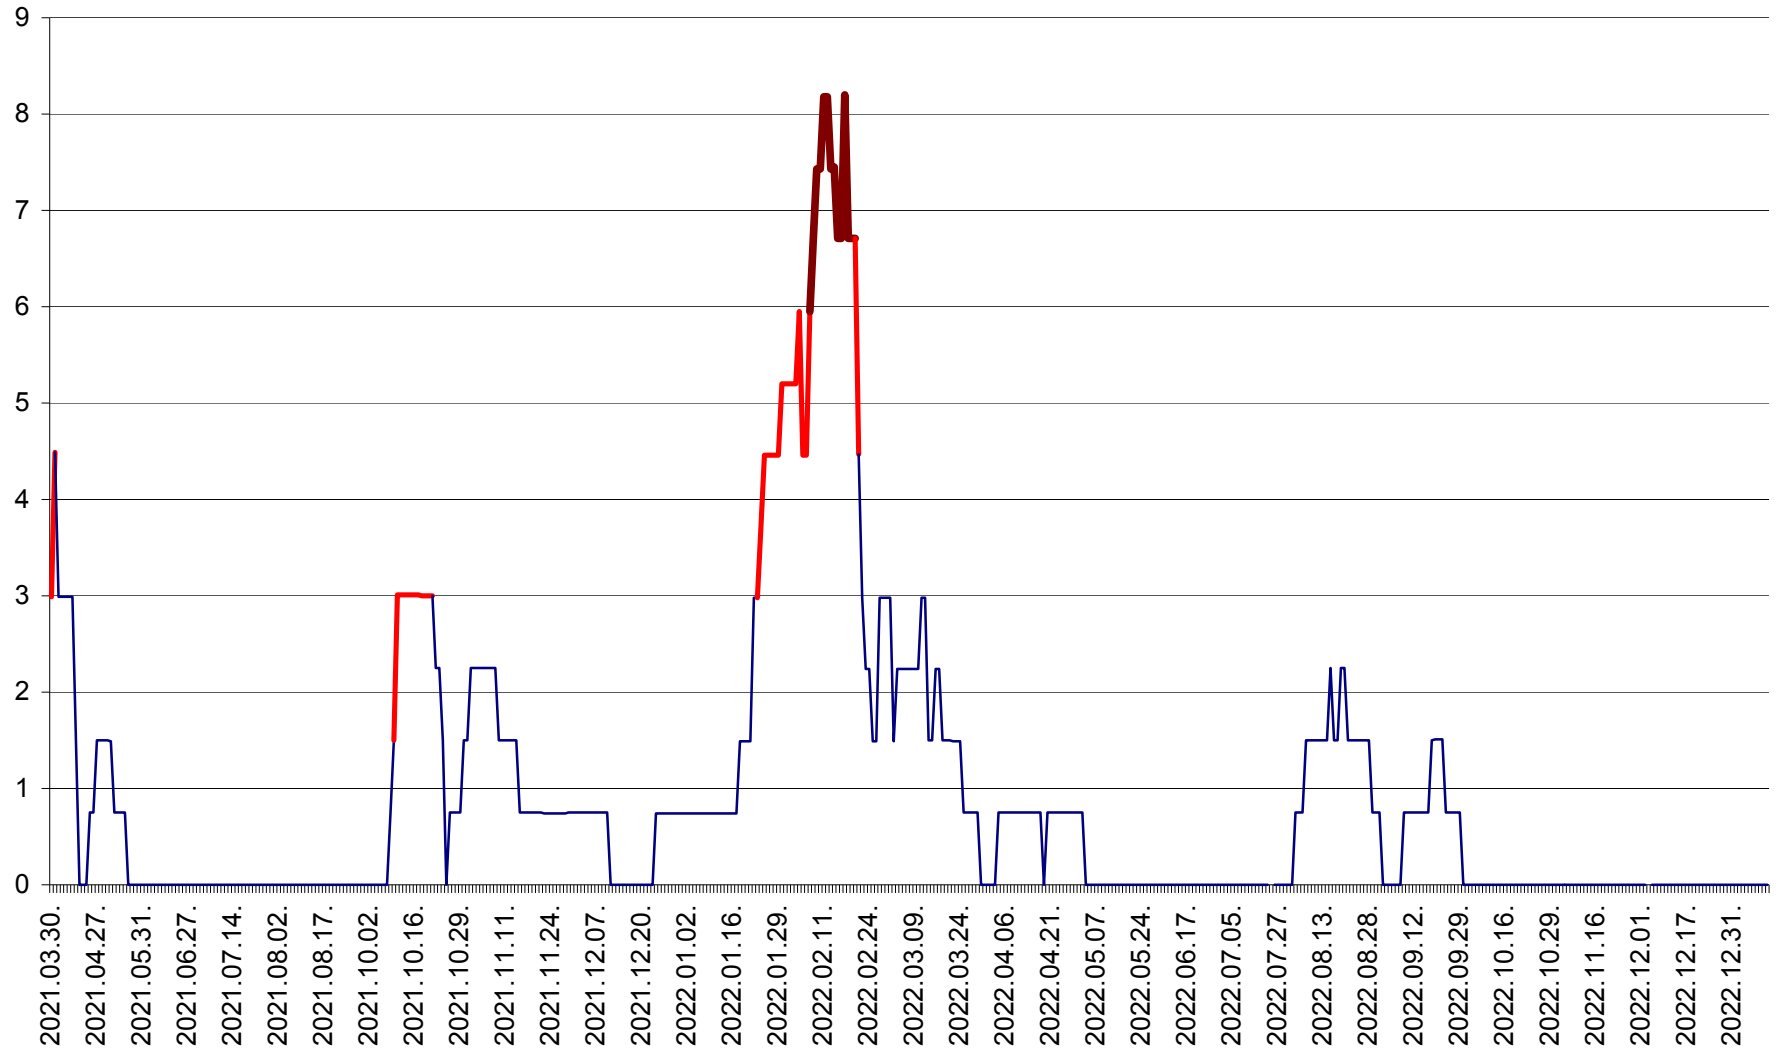

LELICENI - Evolutia incidentei cumulate pe 14 zile la ‰ de locuitori
2021.04.01. - 2023.01.10.

LUETA - Evolutia incidentei cumulate pe 14 zile la ‰ de locuitori
2021.04.01. - 2023.01.10.

LUNCA DE JOS - Evolutia incidentei cumulate pe 14 zile la ‰ de locuitori
2021.04.01. - 2023.01.10.

LUNCA DE SUS - Evolutia incidentei cumulate pe 14 zile la ‰ de locuitori
2021.04.01. - 2023.01.10.

LUPENI - Evolutia incidentei cumulate pe 14 zile la ‰ de locuitori
2021.04.01. - 2023.01.10.

MĂDĂRAȘ - Evolutia incidentei cumulate pe 14 zile la ‰ de locuitori
2021.04.01. - 2023.01.10.

MĂRTINIȘ - Evolutia incidentei cumulate pe 14 zile la ‰ de locuitori
2021.04.01. - 2023.01.10.

MEREȘTI - Evolutia incidentei cumulate pe 14 zile la ‰ de locuitori
2021.04.01. - 2023.01.10.

MUNICIPIUL MIERCUREA-CIUC - Evolutia incidentei cumulate pe 14 zile la ‰ de locuitori
2021.04.01. - 2023.01.10.