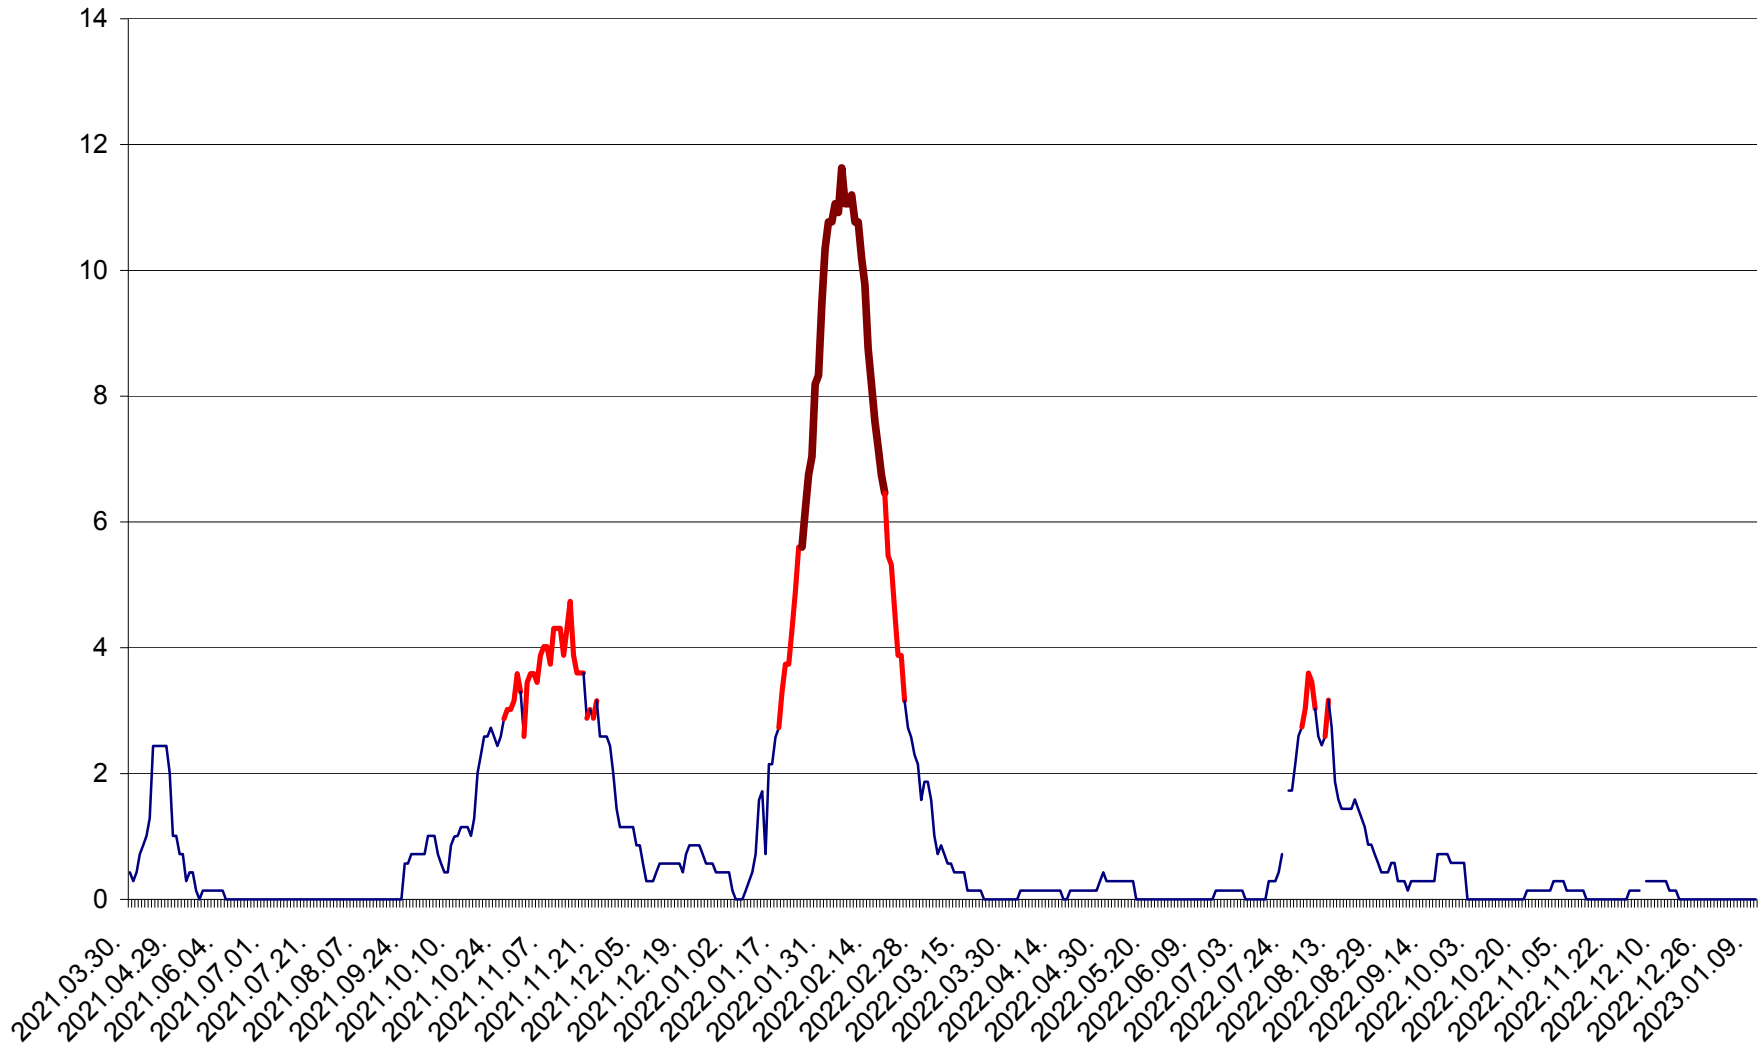

MIHĂILENI - Evolutia incidentei cumulate pe 14 zile la ‰ de locuitori
2021.04.01. - 2023.01.10.

MUGENI - Evolutia incidentei cumulate pe 14 zile la ‰ de locuitori
2021.04.01. - 2023.01.10.

OCLAND - Evolutia incidentei cumulate pe 14 zile la ‰ de locuitori
2021.04.01. - 2023.01.10.

MUNICIPIUL ODORHEIU SECUIESC - Evolutia incidentei cumulate pe 14 zile la ‰ de locuitori
2021.04.01. - 2023.01.10.

PĂULENI-CIUC - Evolutia incidentei cumulate pe 14 zile la ‰ de locuitori
2021.04.01. - 2023.01.10.

PLĂIEȘII DE JOS - Evoluția incidenței cumulate pe 14 zile la ‰ de locuitori
2021.04.01. - 2023.01.10.

PORUMBENI - Evolutia incidentei cumulate pe 14 zile la ‰ de locuitori
2021.04.01. - 2023.01.10.

PRAID - Evolutia incidentei cumulate pe 14 zile la ‰ de locuitori
2021.04.01. - 2023.01.10.