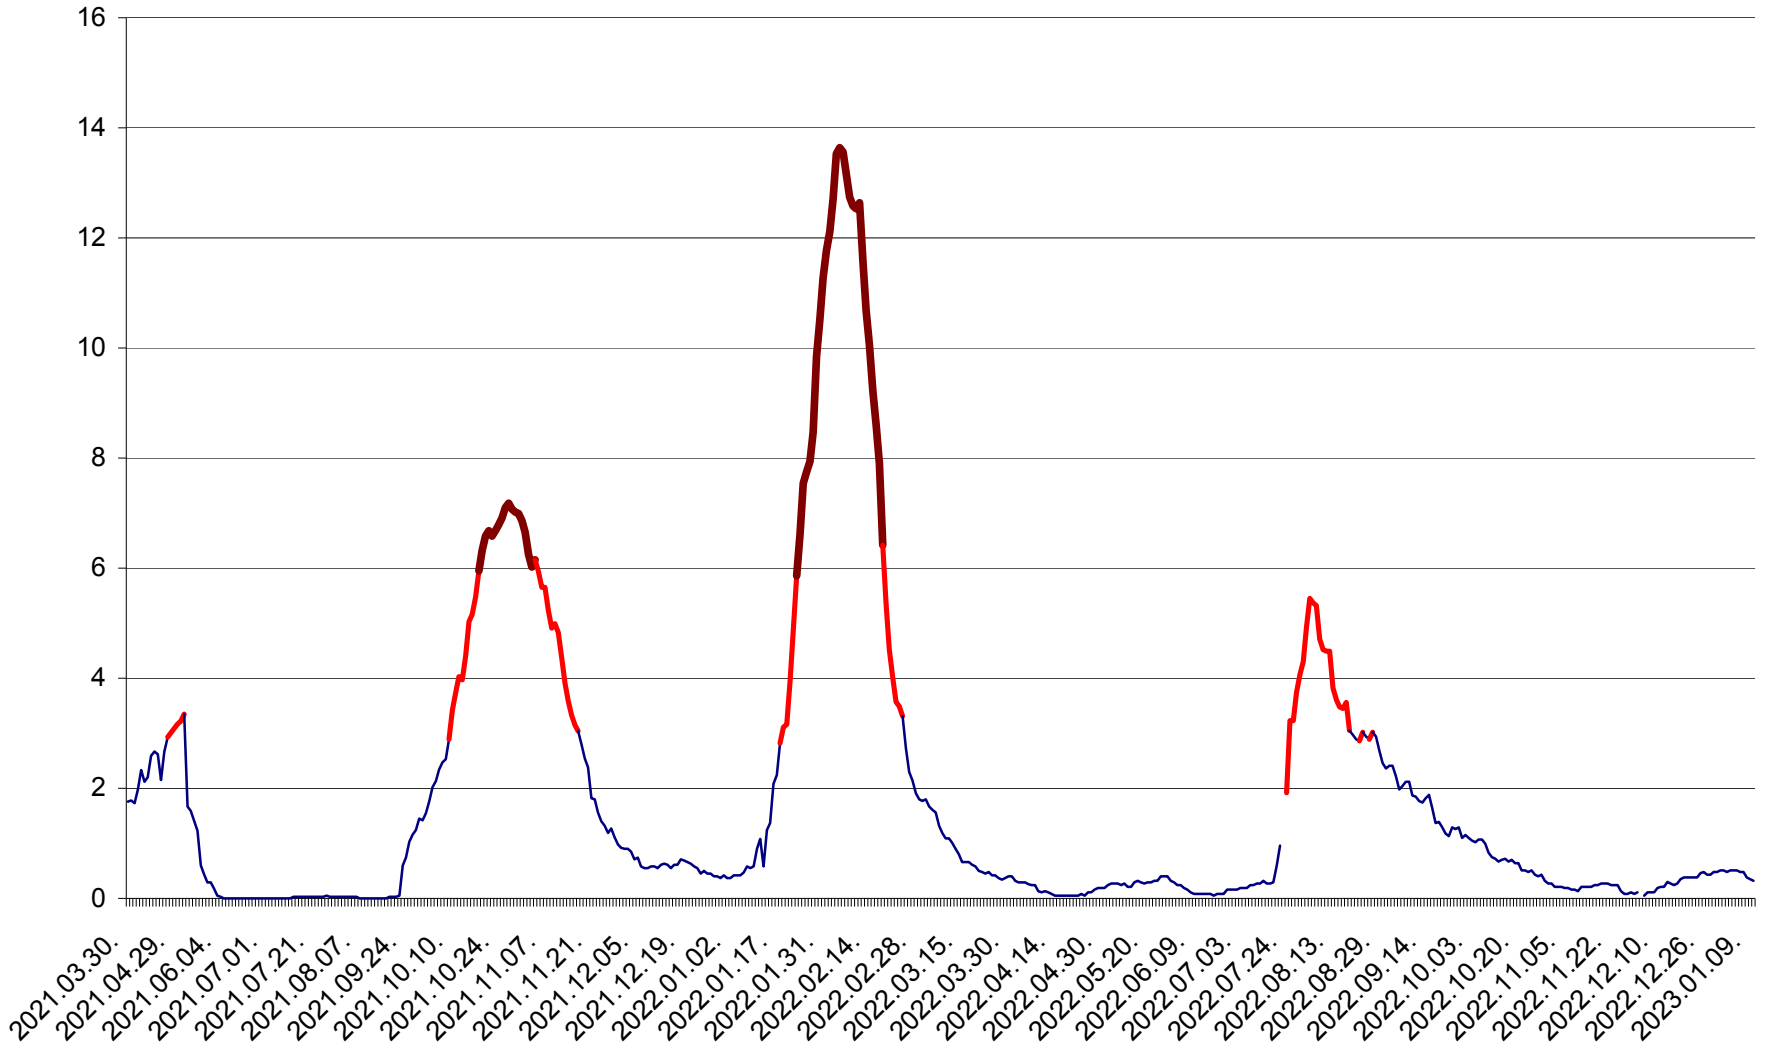

MĂRTINIȘ - Evolutia incidentei cumulate pe 14 zile la ‰ de locuitori
2021.04.01. - 2023.01.10.

MEREȘTI - Evolutia incidentei cumulate pe 14 zile la ‰ de locuitori
2021.04.01. - 2023.01.10.

MUNICIPIUL MIERCUREA-CIUC - Evolutia incidentei cumulate pe 14 zile la ‰ de locuitori
2021.04.01. - 2023.01.10.

MIHĂILENI - Evolutia incidentei cumulate pe 14 zile la ‰ de locuitori
2021.04.01. - 2023.01.10.

MUGENI - Evolutia incidentei cumulate pe 14 zile la ‰ de locuitori
2021.04.01. - 2023.01.10.

OCLAND - Evolutia incidentei cumulate pe 14 zile la ‰ de locuitori
2021.04.01. - 2023.01.10.

MUNICIPIUL ODORHEIU SECUIESC - Evolutia incidentei cumulate pe 14 zile la ‰ de locuitori
2021.04.01. - 2023.01.10.

PĂULENI-CIUC - Evolutia incidentei cumulate pe 14 zile la ‰ de locuitori
2021.04.01. - 2023.01.10.