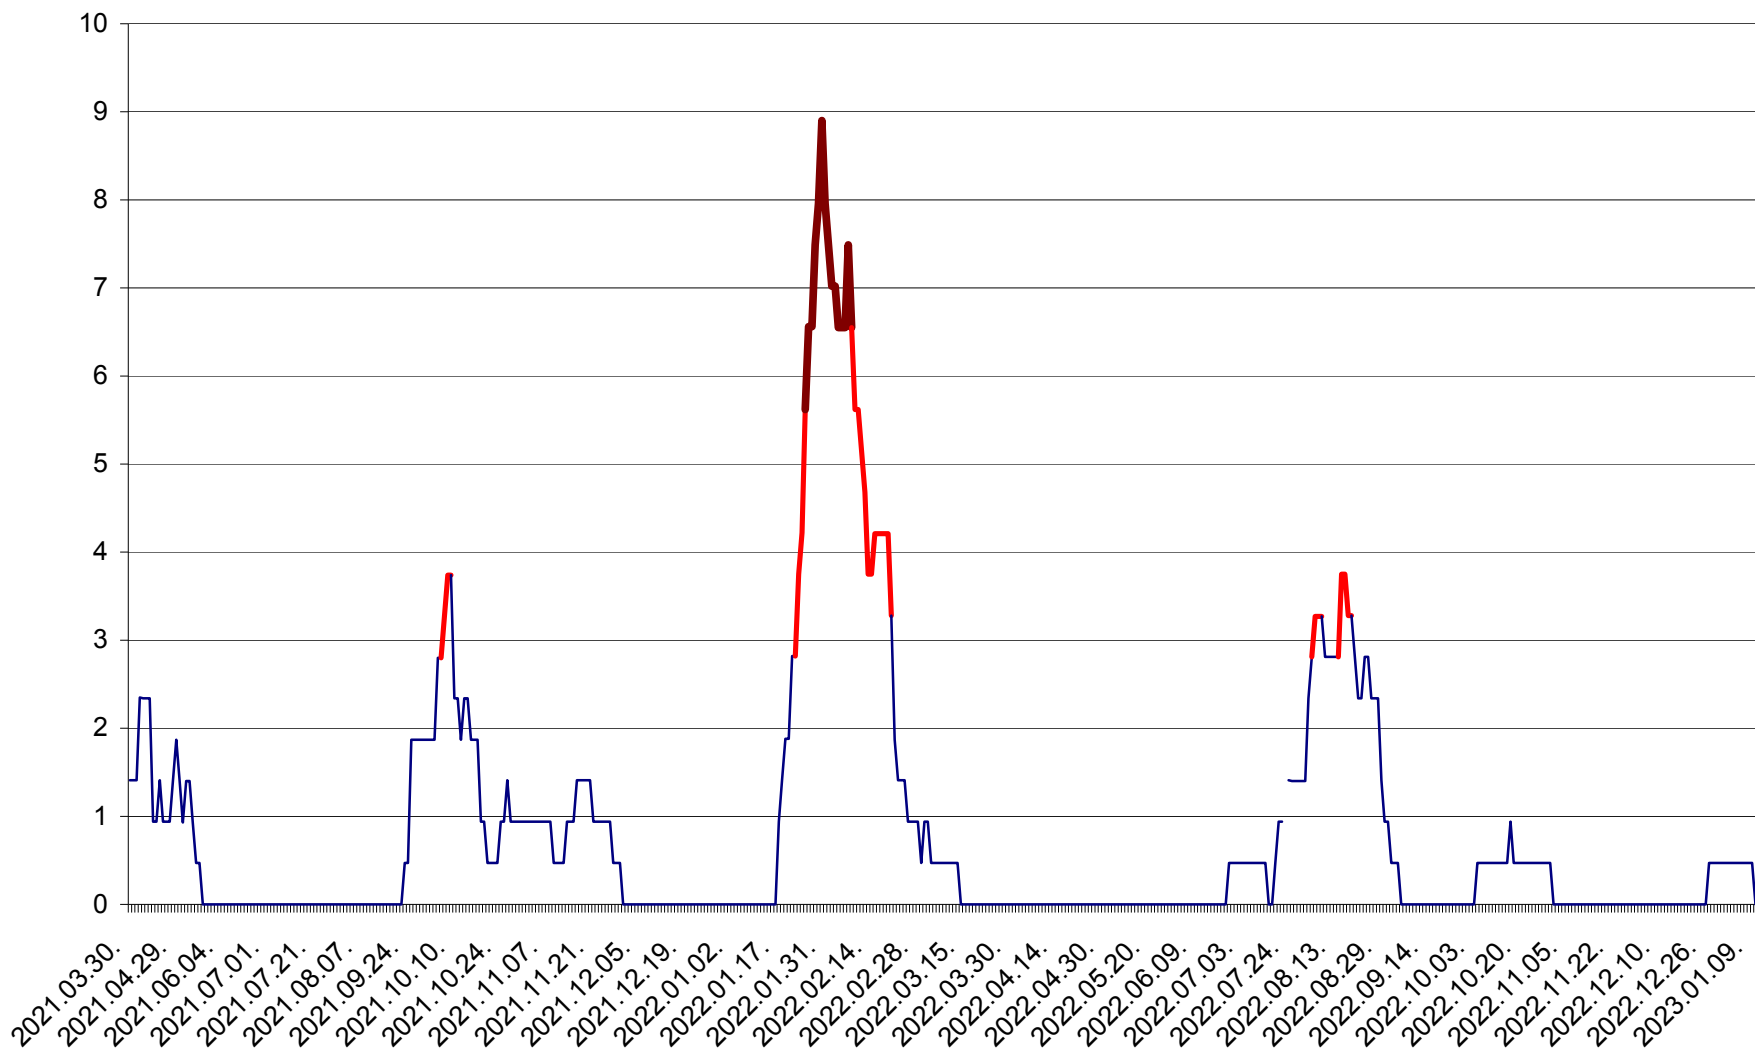

SECUIENI - Evolutia incidentei cumulate pe 14 zile la ‰ de locuitori
2021.04.01. - 2023.01.10.