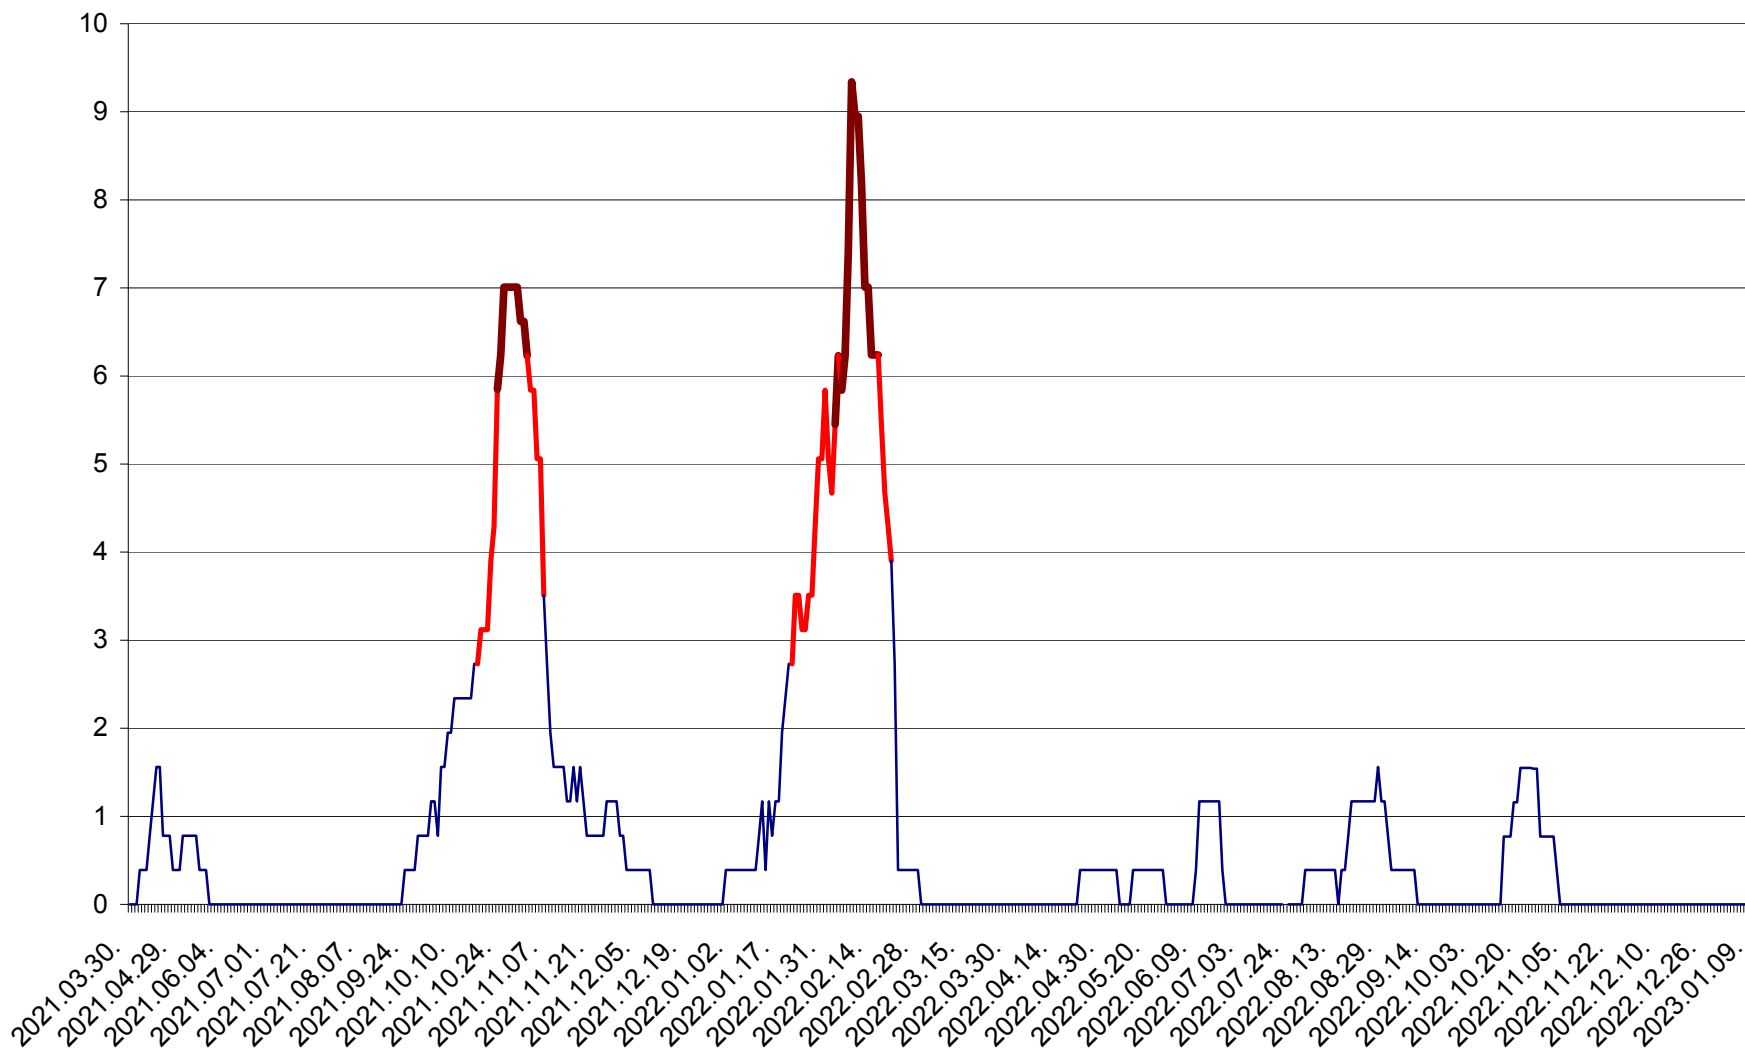

ȘIMONEȘTI - Evolutia incidentei cumulate pe 14 zile la ‰ de locuitori
2021.04.01. - 2023.01.10.

SUBCETATE - Evolutia incidentei cumulate pe 14 zile la ‰ de locuitori
2021.04.01. - 2023.01.10.

SUSENI - Evolutia incidentei cumulate pe 14 zile la ‰ de locuitori
2021.04.01. - 2023.01.10.

TOMEȘTI - Evolutia incidentei cumulate pe 14 zile la ‰ de locuitori
2021.04.01. - 2023.01.10.

MUNICIPIUL TOPLIȚA - Evolutia incidentei cumulate pe 14 zile la ‰ de locuitori
2021.04.01. - 2023.01.10.

TULGHEȘ - Evolutia incidentei cumulate pe 14 zile la ‰ de locuitori
2021.04.01. - 2023.01.10.