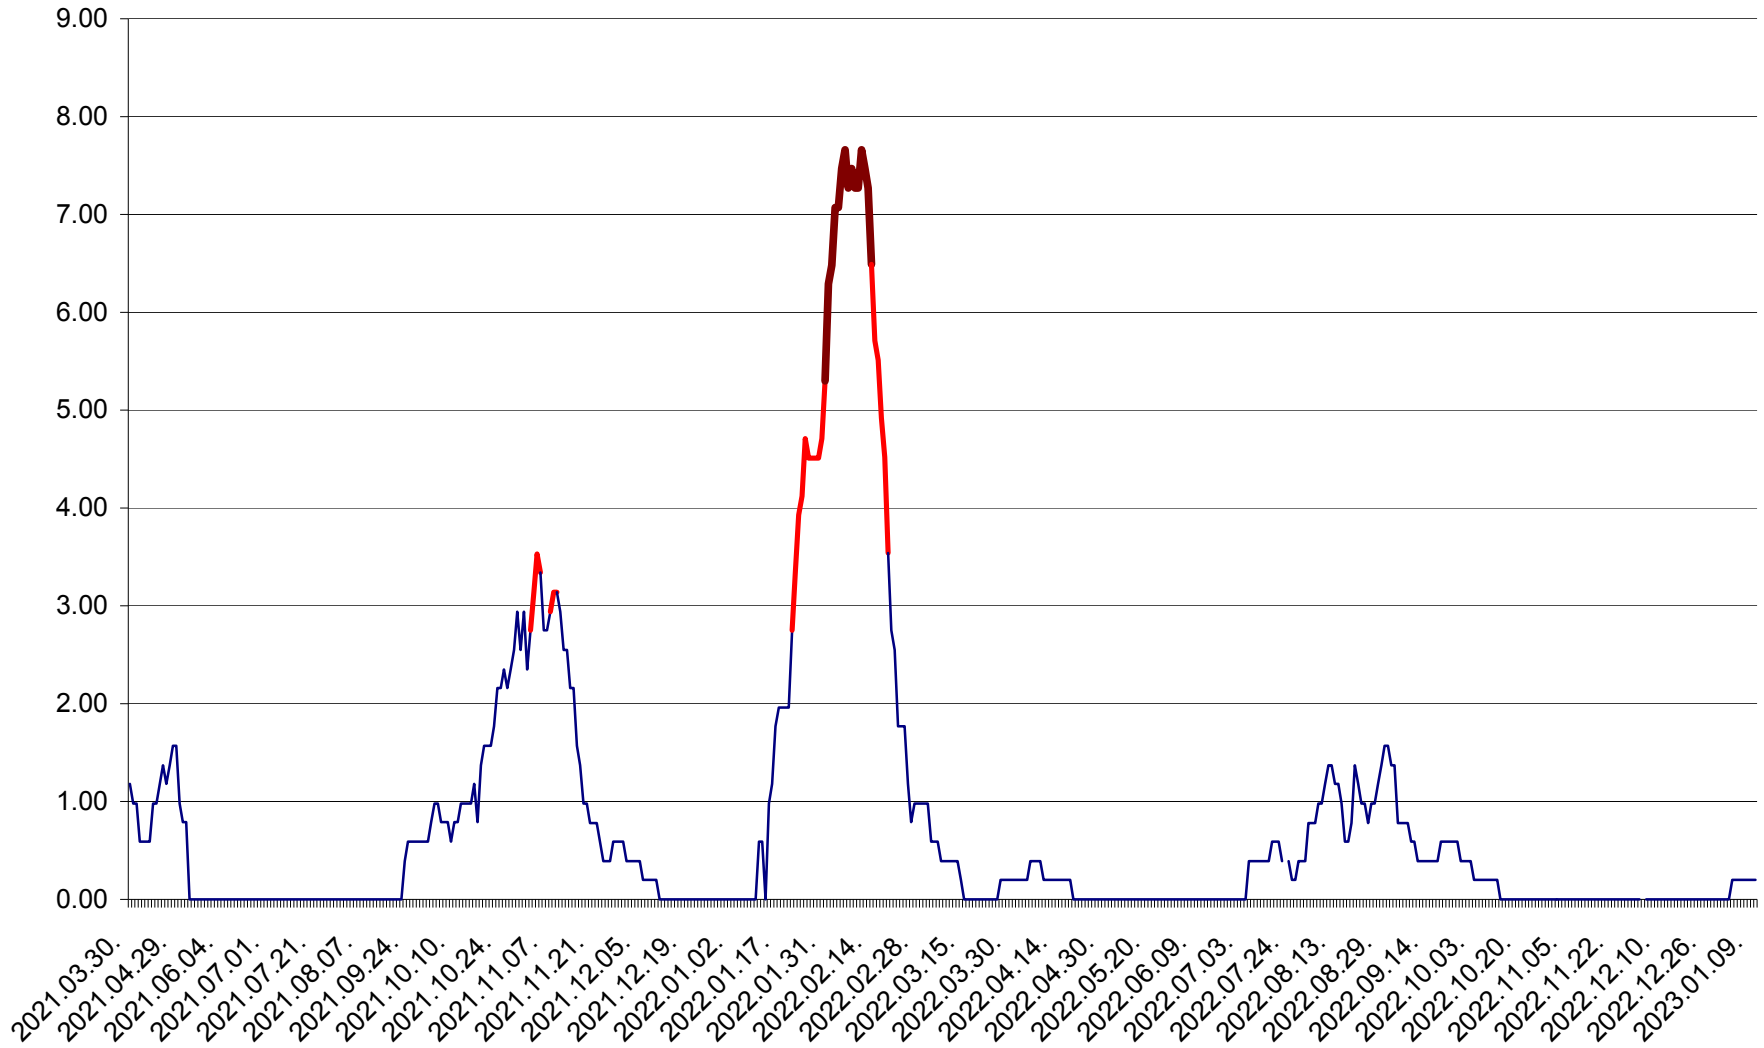

ORAȘ BĂLAN - Evoluția incidenței cumulate pe 14 zile la ‰ de locuitori
2021.04.01. - 2023.01.10.

BILBOR - Evolutia incidentei cumulate pe 14 zile la ‰ de locuitori
2021.04.01. - 2023.01.10.

ORAȘ BORSEC - Evolutia incidentei cumulate pe 14 zile la ‰ de locuitori
2021.04.01. - 2023.01.10.

BRĂDEȘTI - Evolutia incidentei cumulate pe 14 zile la ‰ de locuitori
2021.04.01. - 2023.01.10.

CĂPÂLNIȚA - Evoluția incidenței cumulate pe 14 zile la ‰ de locuitori
2021.04.01. - 2023.01.10.

CÂRȚA - Evolutia incidentei cumulate pe 14 zile la ‰ de locuitori
2021.04.01. - 2023.01.10.

CICEU - Evolutia incidentei cumulate pe 14 zile la ‰ de locuitori
2021.04.01. - 2023.01.10.

CIUCSÂNGEORGIU - Evolutia incidentei cumulate pe 14 zile la ‰ de locuitori
2021.04.01. - 2023.01.10.

CIUMANI - Evolutia incidentei cumulate pe 14 zile la ‰ de locuitori
2021.04.01. - 2023.01.10.

CORBU - Evolutia incidentei cumulate pe 14 zile la ‰ de locuitori
2021.04.01. - 2023.01.10.

CORUND - Evolutia incidentei cumulate pe 14 zile la ‰ de locuitori
2021.04.01. - 2023.01.10.

COZMENI - Evolutia incidentei cumulate pe 14 zile la ‰ de locuitori
2021.04.01. - 2023.01.10.