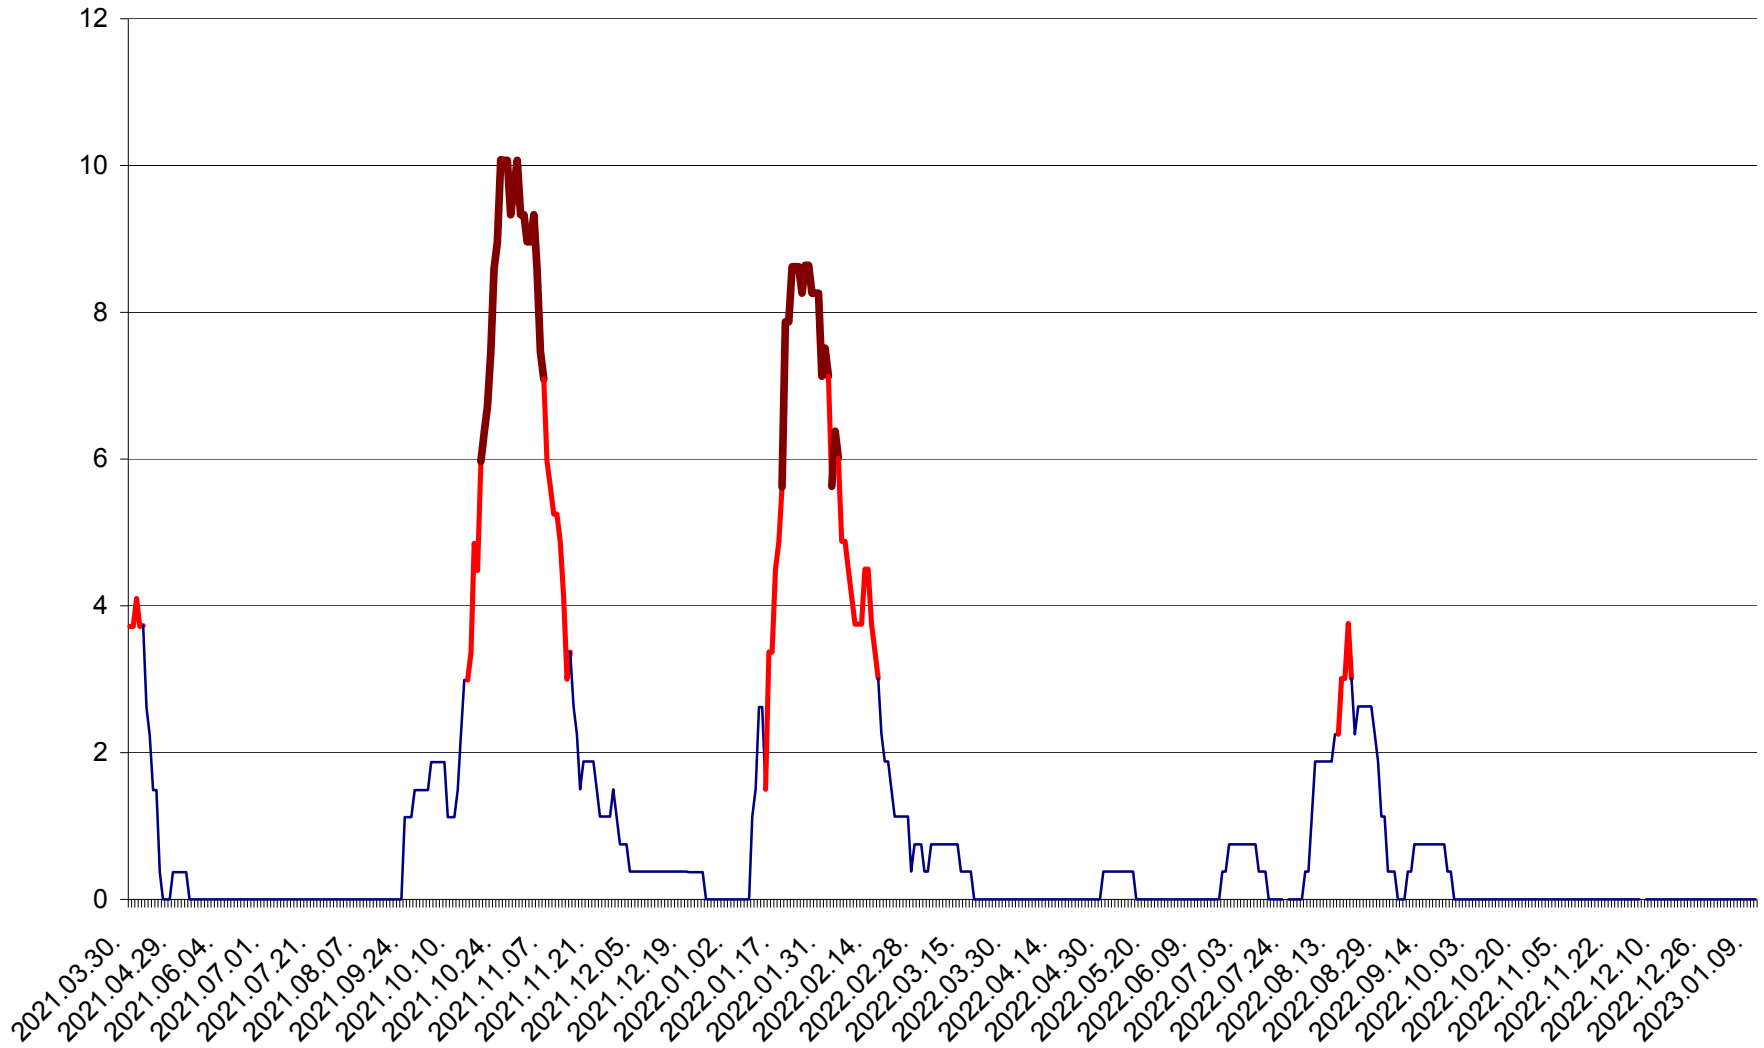

PLĂIEȘII DE JOS - Evoluția incidenței cumulate pe 14 zile la ‰ de locuitori
2021.04.01. - 2023.01.10.

PORUMBENI - Evolutia incidentei cumulate pe 14 zile la ‰ de locuitori
2021.04.01. - 2023.01.10.

PRAID - Evolutia incidentei cumulate pe 14 zile la ‰ de locuitori
2021.04.01. - 2023.01.10.

RACU - Evolutia incidentei cumulate pe 14 zile la ‰ de locuitori
2021.04.01. - 2023.01.10.

REMETEA - Evolutia incidentei cumulate pe 14 zile la ‰ de locuitori
2021.04.01. - 2023.01.10.

SĂCEL - Evolutia incidentei cumulate pe 14 zile la ‰ de locuitori
2021.04.01. - 2023.01.10.

SÂNCRĂIENI - Evolutia incidentei cumulate pe 14 zile la ‰ de locuitori
2021.04.01. - 2023.01.10.

SÂNDOMINIC - Evolutia incidentei cumulate pe 14 zile la ‰ de locuitori
2021.04.01. - 2023.01.10.

SÂNMARTIN - Evolutia incidentei cumulate pe 14 zile la ‰ de locuitori
2021.04.01. - 2023.01.10.