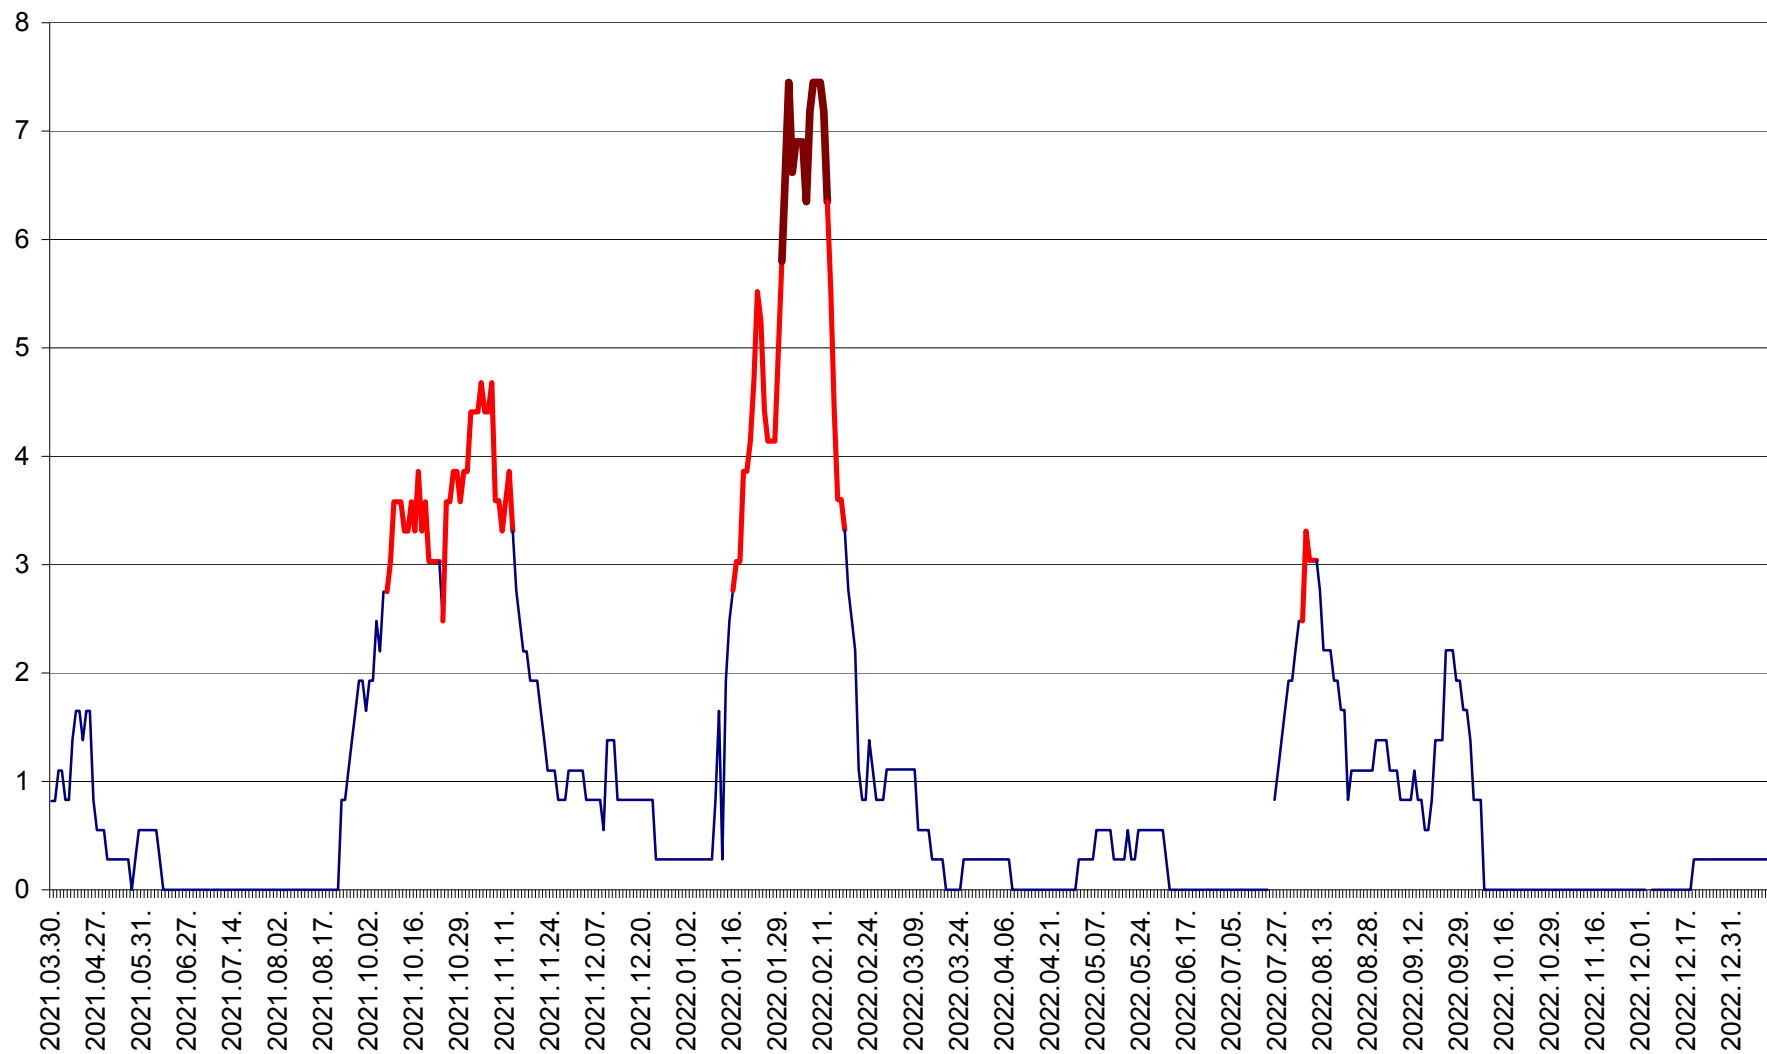

RACU - Evolutia incidentei cumulate pe 14 zile la ‰ de locuitori
2021.04.01. - 2023.01.10.

REMETEA - Evolutia incidentei cumulate pe 14 zile la ‰ de locuitori
2021.04.01. - 2023.01.10.

SĂCEL - Evolutia incidentei cumulate pe 14 zile la ‰ de locuitori
2021.04.01. - 2023.01.10.

SÂNCRĂIENI - Evolutia incidentei cumulate pe 14 zile la ‰ de locuitori
2021.04.01. - 2023.01.10.

SÂNDOMINIC - Evolutia incidentei cumulate pe 14 zile la ‰ de locuitori
2021.04.01. - 2023.01.10.

SÂNMARTIN - Evolutia incidentei cumulate pe 14 zile la ‰ de locuitori
2021.04.01. - 2023.01.10.

SÂNSIMION - Evolutia incidentei cumulate pe 14 zile la ‰ de locuitori
2021.04.01. - 2023.01.10.

SÂNTIMBRU - Evolutia incidentei cumulate pe 14 zile la ‰ de locuitori
2021.04.01. - 2023.01.10.

SĂRMAȘ - Evolutia incidentei cumulate pe 14 zile la ‰ de locuitori
2021.04.01. - 2023.01.10.