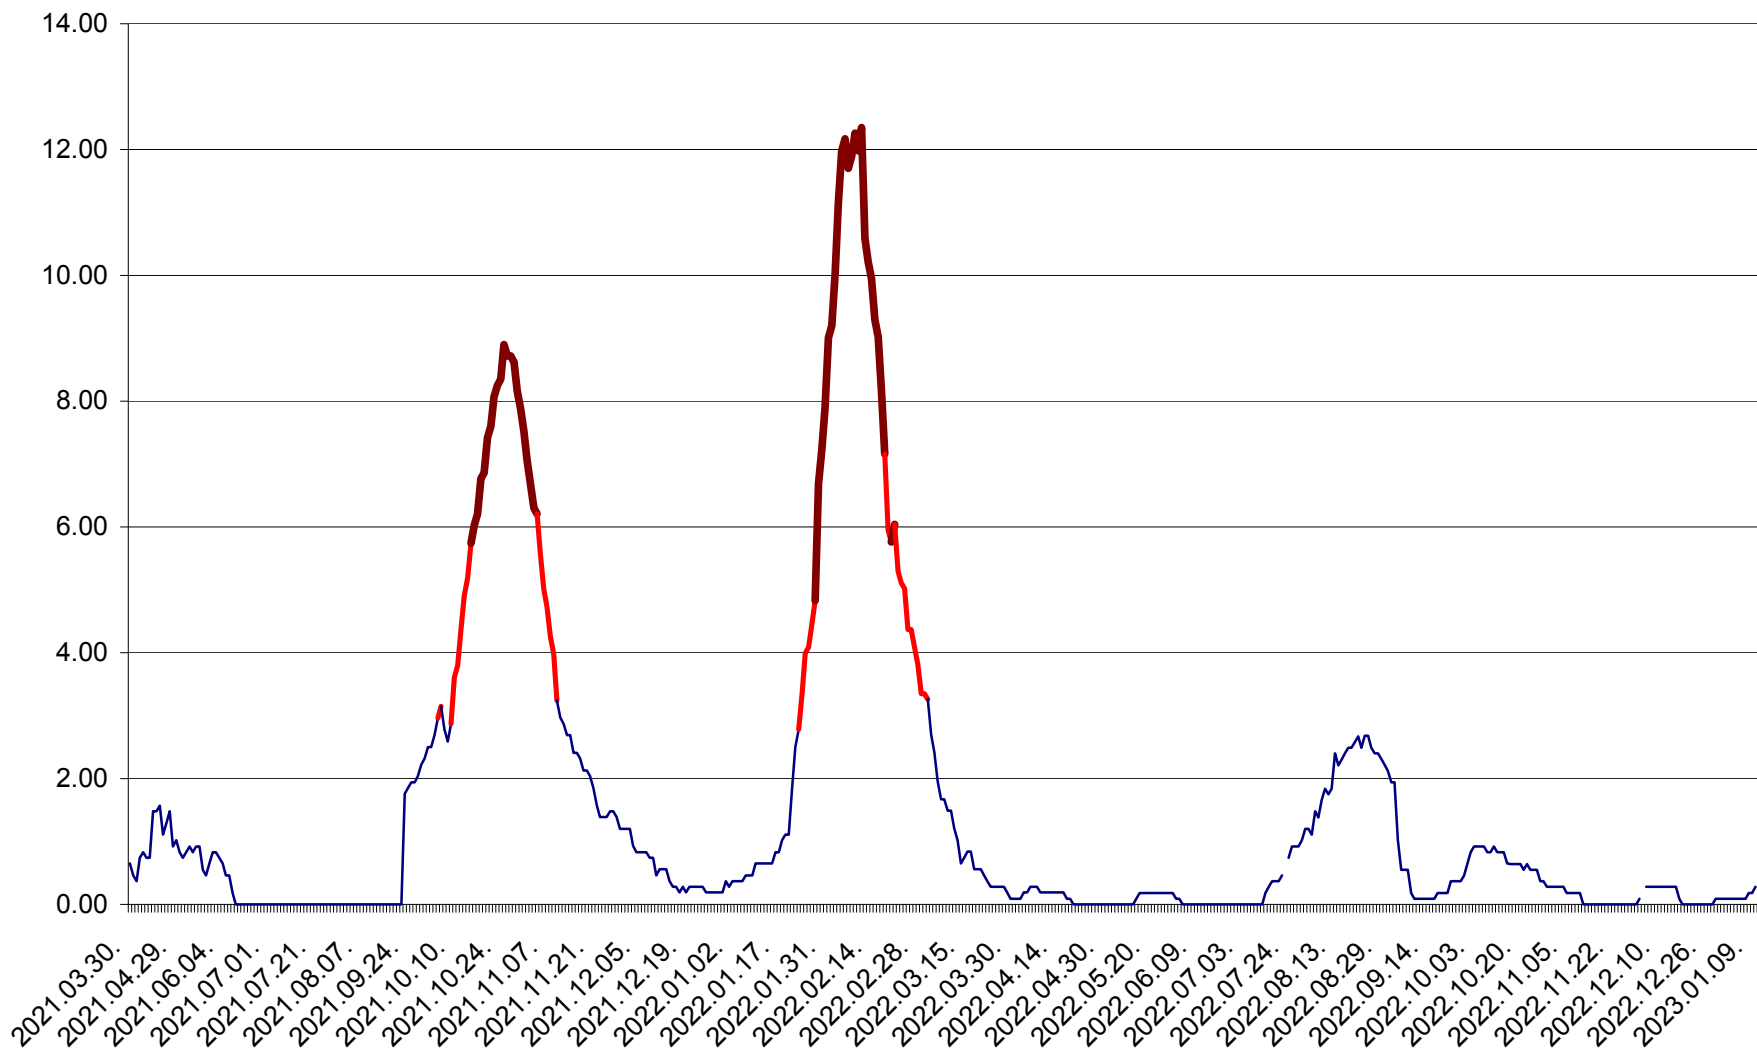

ORAȘ BĂLAN - Evoluția incidenței cumulate pe 14 zile la ‰ de locuitori
2021.04.01. - 2023.01.10.

BILBOR - Evolutia incidentei cumulate pe 14 zile la ‰ de locuitori
2021.04.01. - 2023.01.10.

ORAȘ BORSEC - Evolutia incidentei cumulate pe 14 zile la ‰ de locuitori
2021.04.01. - 2023.01.10.

CICEU - Evolutia incidentei cumulate pe 14 zile la ‰ de locuitori
2021.04.01. - 2023.01.10.

CIUCSÂNGEORGIU - Evolutia incidentei cumulate pe 14 zile la ‰ de locuitori
2021.04.01. - 2023.01.10.

CIUMANI - Evolutia incidentei cumulate pe 14 zile la ‰ de locuitori
2021.04.01. - 2023.01.10.

CORBU - Evolutia incidentei cumulate pe 14 zile la ‰ de locuitori
2021.04.01. - 2023.01.10.

CORUND - Evolutia incidentei cumulate pe 14 zile la ‰ de locuitori
2021.04.01. - 2023.01.10.

COZMENI - Evolutia incidentei cumulate pe 14 zile la ‰ de locuitori
2021.04.01. - 2023.01.10.

ORAȘ CRISTURU SECUIESC - Evolutia incidentei cumulate pe 14 zile la ‰ de locuitori
2021.04.01. - 2023.01.10.

DĂNEȘTI - Evolutia incidentei cumulate pe 14 zile la ‰ de locuitori
2021.04.01. - 2023.01.10.