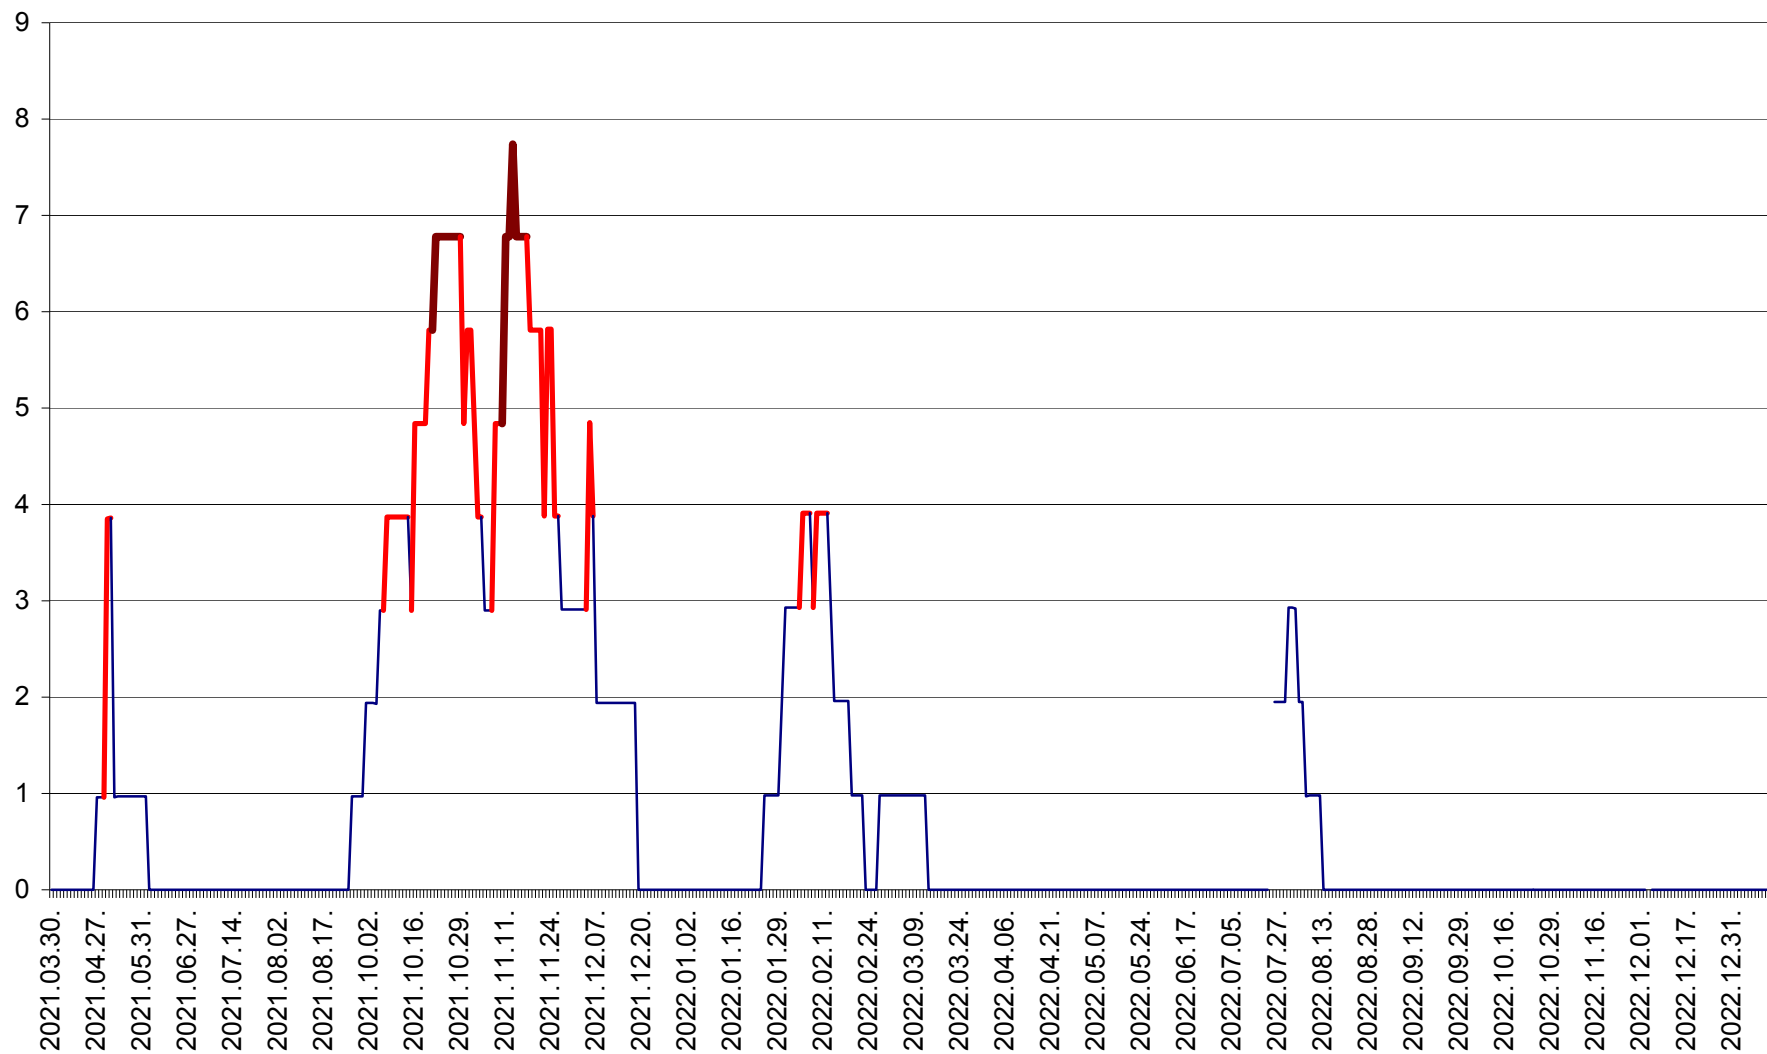

DEALU - Evolutia incidentei cumulate pe 14 zile la ‰ de locuitori
2021.04.01. - 2023.01.10.