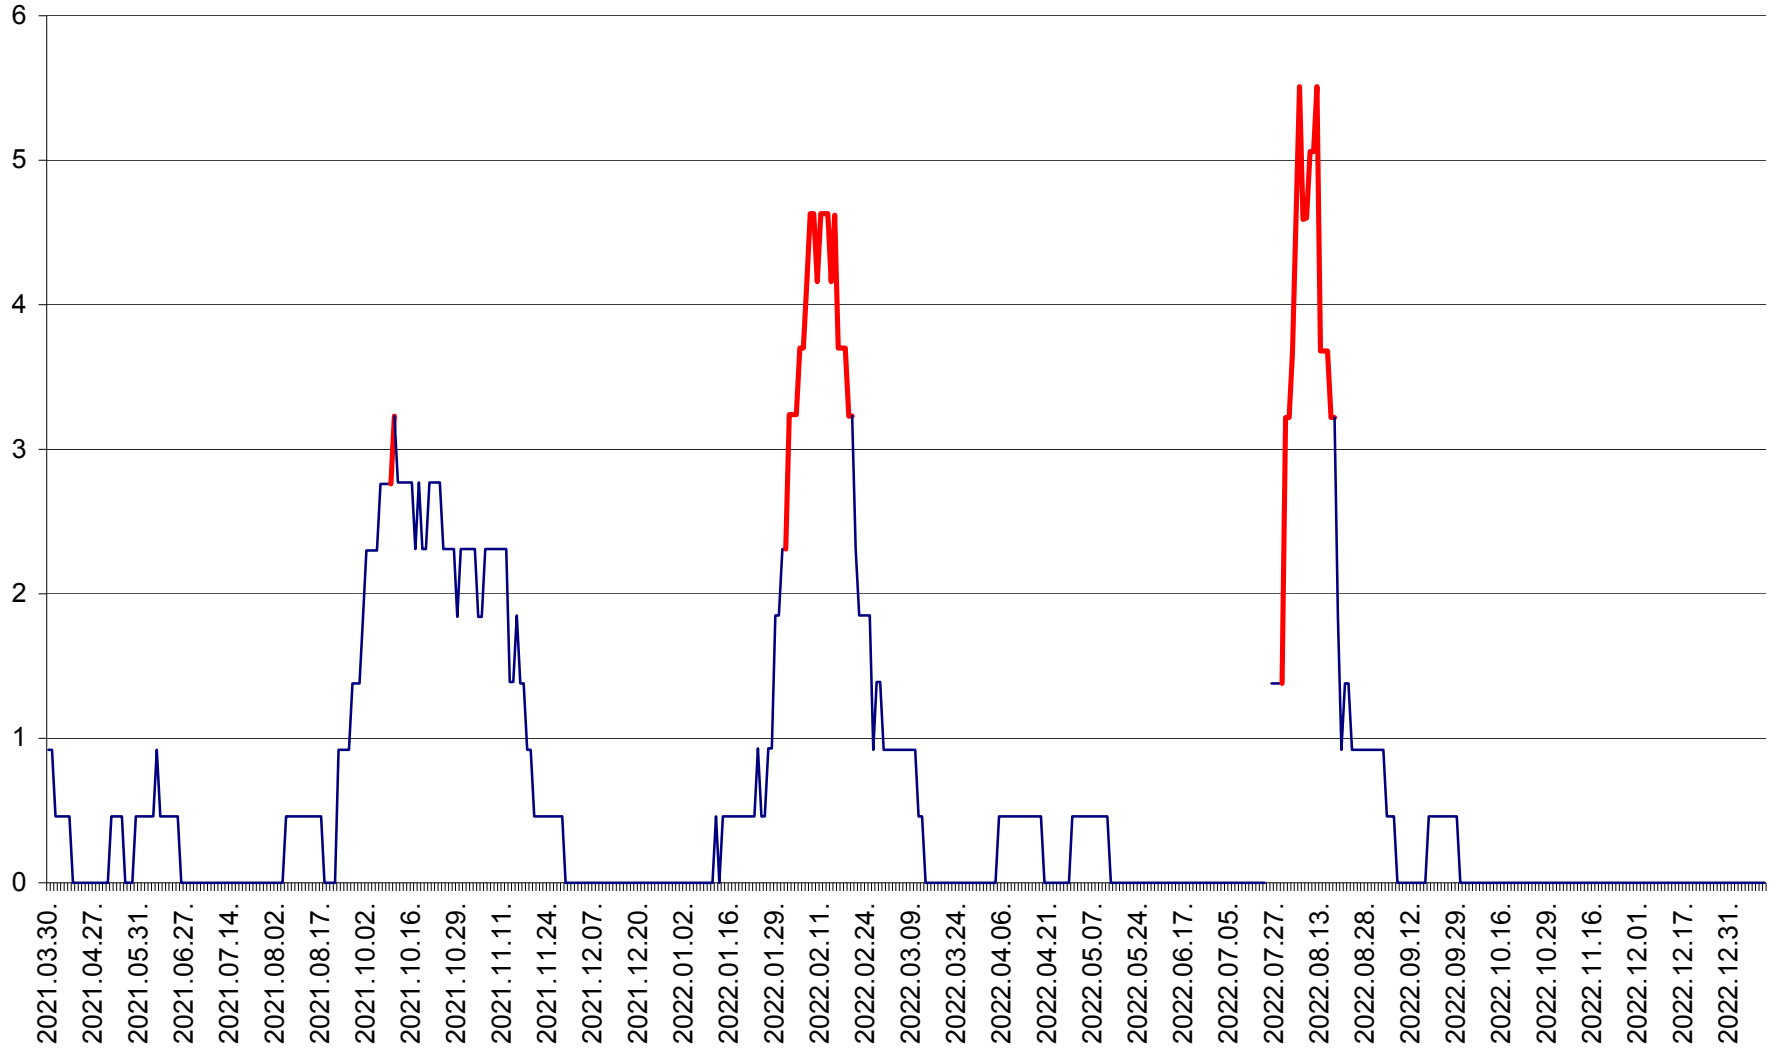

ULIEȘ - Evoluția incidenței cumulate pe 14 zile la ‰ de locuitori
2021.04.01. - 2023.01.10.