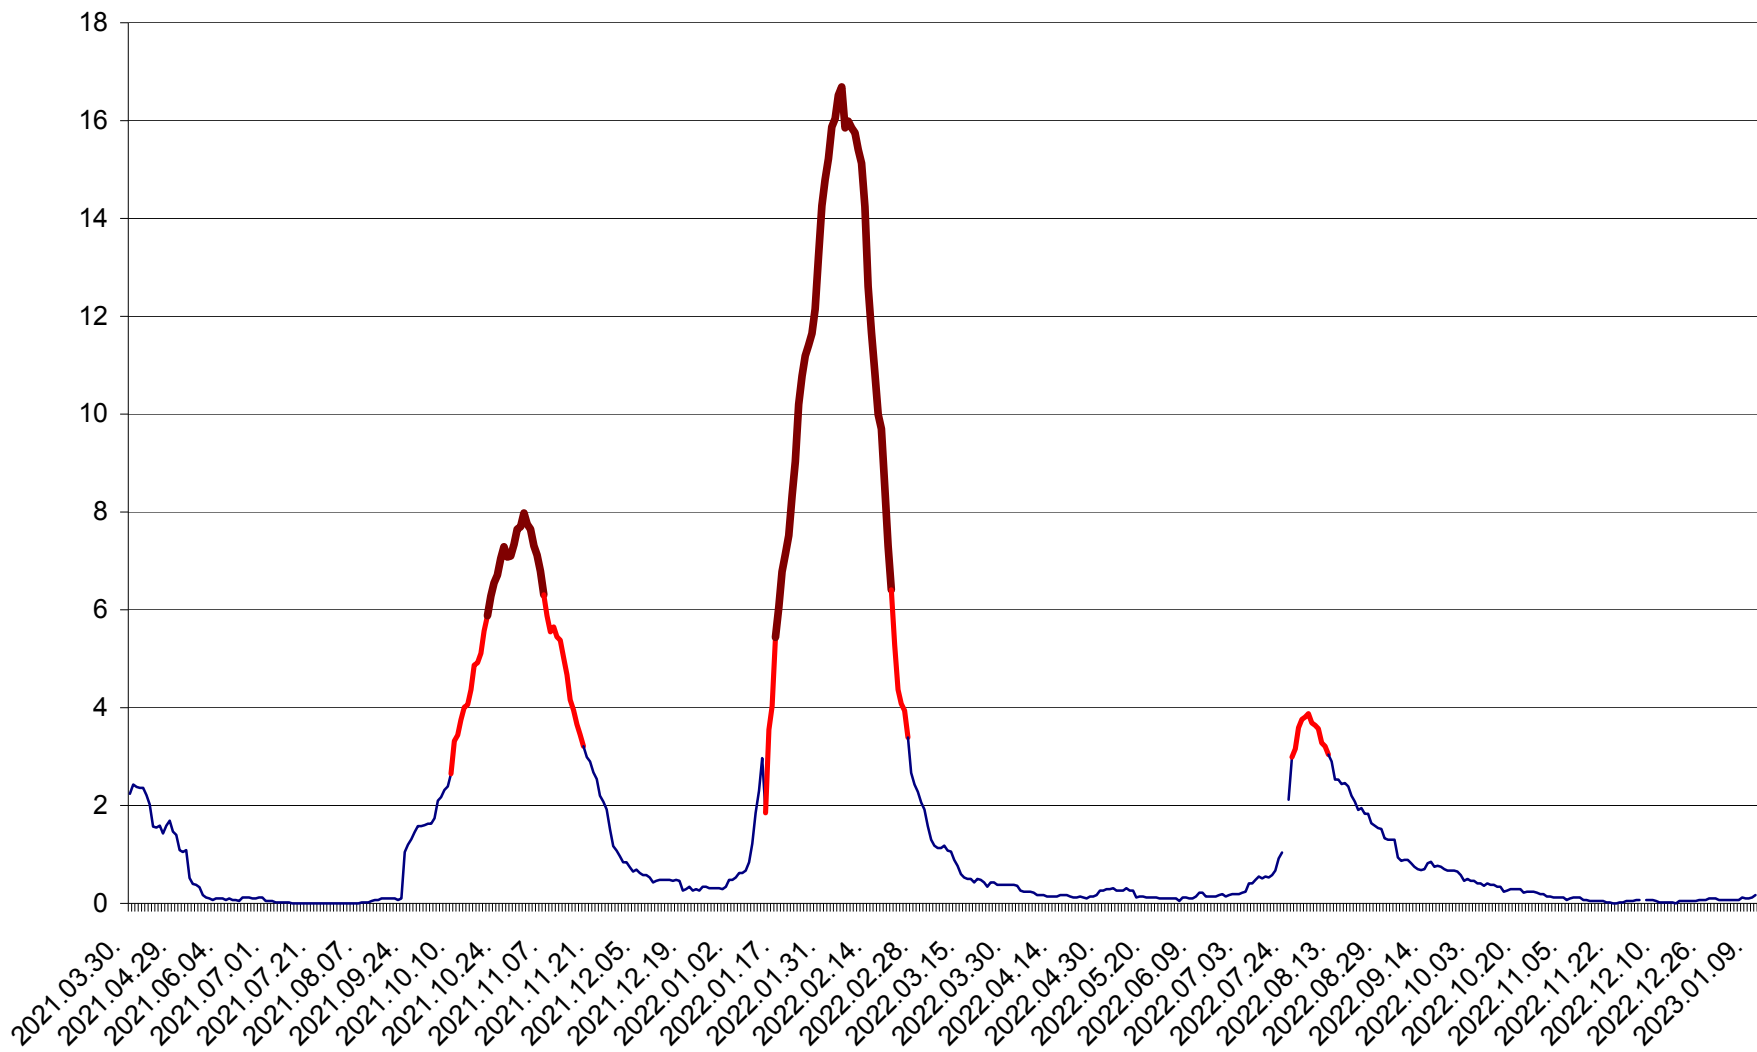

LELICENI - Evolutia incidentei cumulate pe 14 zile la ‰ de locuitori
2021.04.01. - 2023.01.10.

LUETA - Evolutia incidentei cumulate pe 14 zile la ‰ de locuitori
2021.04.01. - 2023.01.10.

LUNCA DE JOS - Evolutia incidentei cumulate pe 14 zile la ‰ de locuitori
2021.04.01. - 2023.01.10.

LUNCA DE SUS - Evolutia incidentei cumulate pe 14 zile la ‰ de locuitori
2021.04.01. - 2023.01.10.

LUPENI - Evolutia incidentei cumulate pe 14 zile la ‰ de locuitori
2021.04.01. - 2023.01.10.

MĂDĂRAȘ - Evolutia incidentei cumulate pe 14 zile la ‰ de locuitori
2021.04.01. - 2023.01.10.

MĂRTINIȘ - Evolutia incidentei cumulate pe 14 zile la ‰ de locuitori
2021.04.01. - 2023.01.10.

MEREȘTI - Evolutia incidentei cumulate pe 14 zile la ‰ de locuitori
2021.04.01. - 2023.01.10.

MUNICIPIUL MIERCUREA-CIUC - Evolutia incidentei cumulate pe 14 zile la ‰ de locuitori
2021.04.01. - 2023.01.10.