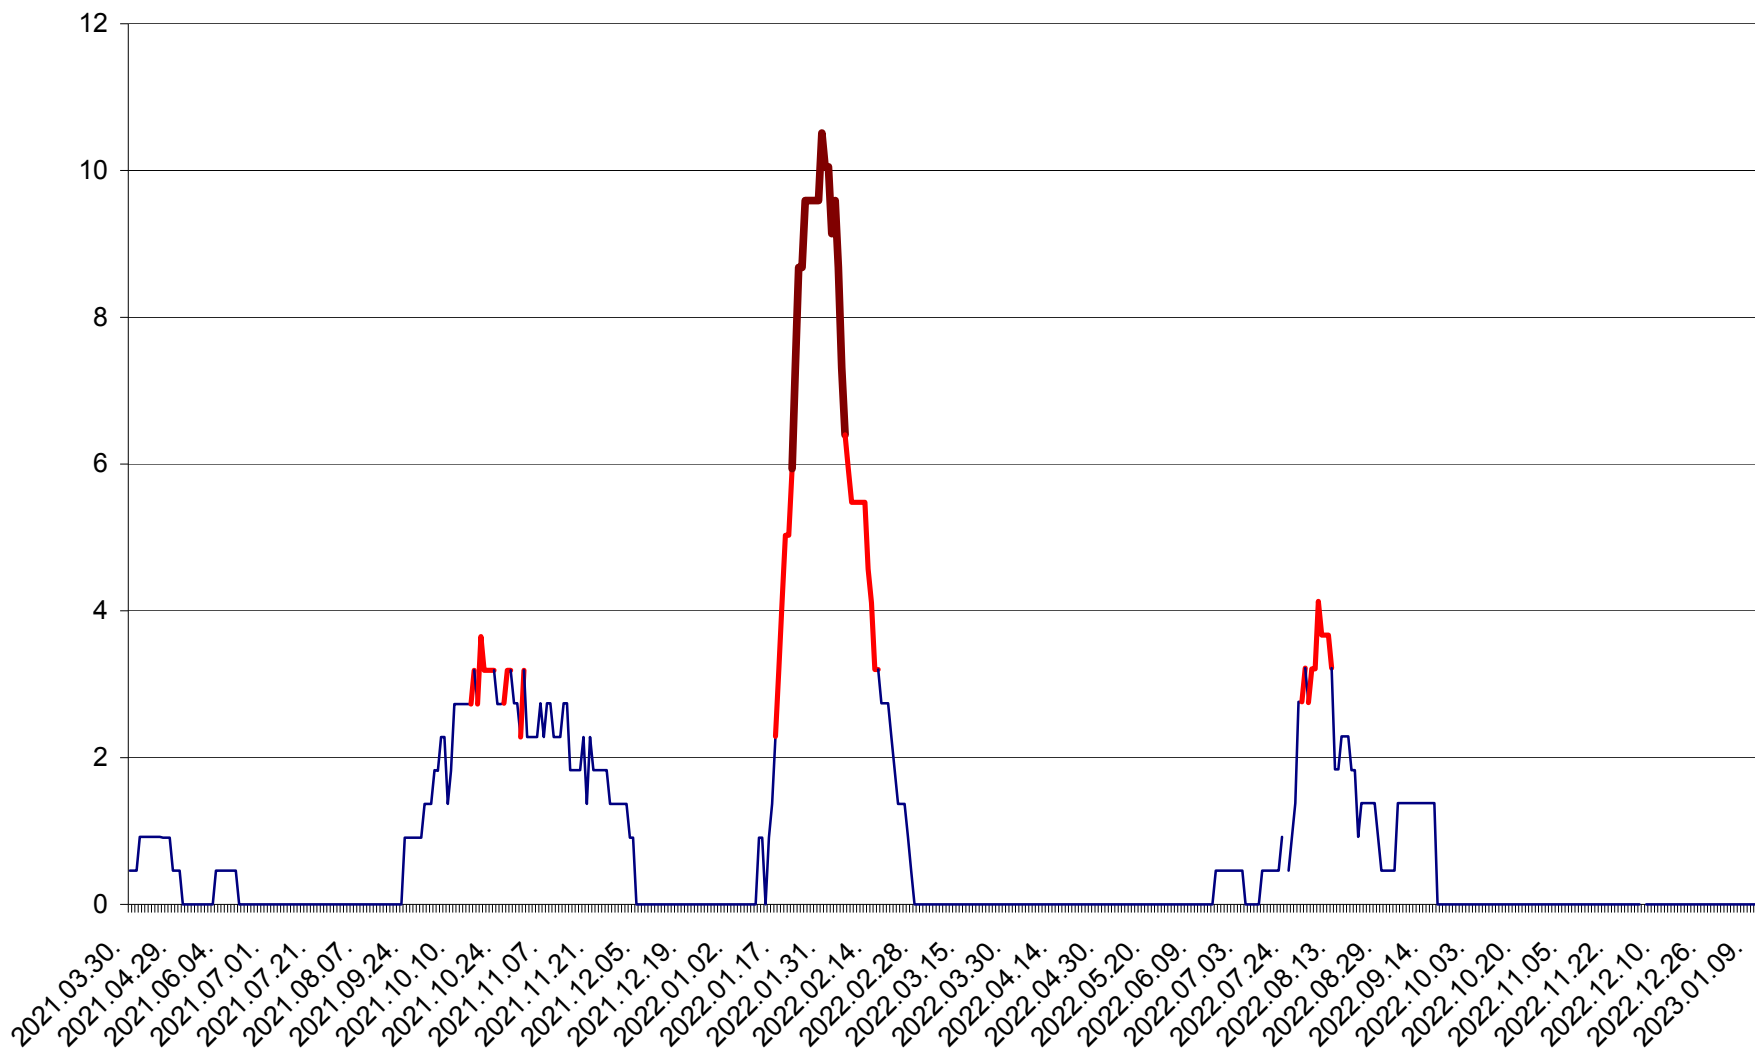

BRĂDEȘTI - Evolutia incidentei cumulate pe 14 zile la ‰ de locuitori
2021.04.01. - 2023.01.10.

CĂPÂLNIȚA - Evoluția incidenței cumulate pe 14 zile la ‰ de locuitori
2021.04.01. - 2023.01.10.

CÂRȚA - Evolutia incidentei cumulate pe 14 zile la ‰ de locuitori
2021.04.01. - 2023.01.10.

CICEU - Evolutia incidentei cumulate pe 14 zile la ‰ de locuitori
2021.04.01. - 2023.01.10.

CIUCSÂNGEORGIU - Evolutia incidentei cumulate pe 14 zile la ‰ de locuitori
2021.04.01. - 2023.01.10.

CIUMANI - Evolutia incidentei cumulate pe 14 zile la ‰ de locuitori
2021.04.01. - 2023.01.10.

CORBU - Evolutia incidentei cumulate pe 14 zile la ‰ de locuitori
2021.04.01. - 2023.01.10.

CORUND - Evolutia incidentei cumulate pe 14 zile la ‰ de locuitori
2021.04.01. - 2023.01.10.

COZMENI - Evolutia incidentei cumulate pe 14 zile la ‰ de locuitori
2021.04.01. - 2023.01.10.

ORAȘ CRISTURU SECUIESC - Evolutia incidentei cumulate pe 14 zile la ‰ de locuitori
2021.04.01. - 2023.01.10.

DĂNEȘTI - Evolutia incidentei cumulate pe 14 zile la ‰ de locuitori
2021.04.01. - 2023.01.10.