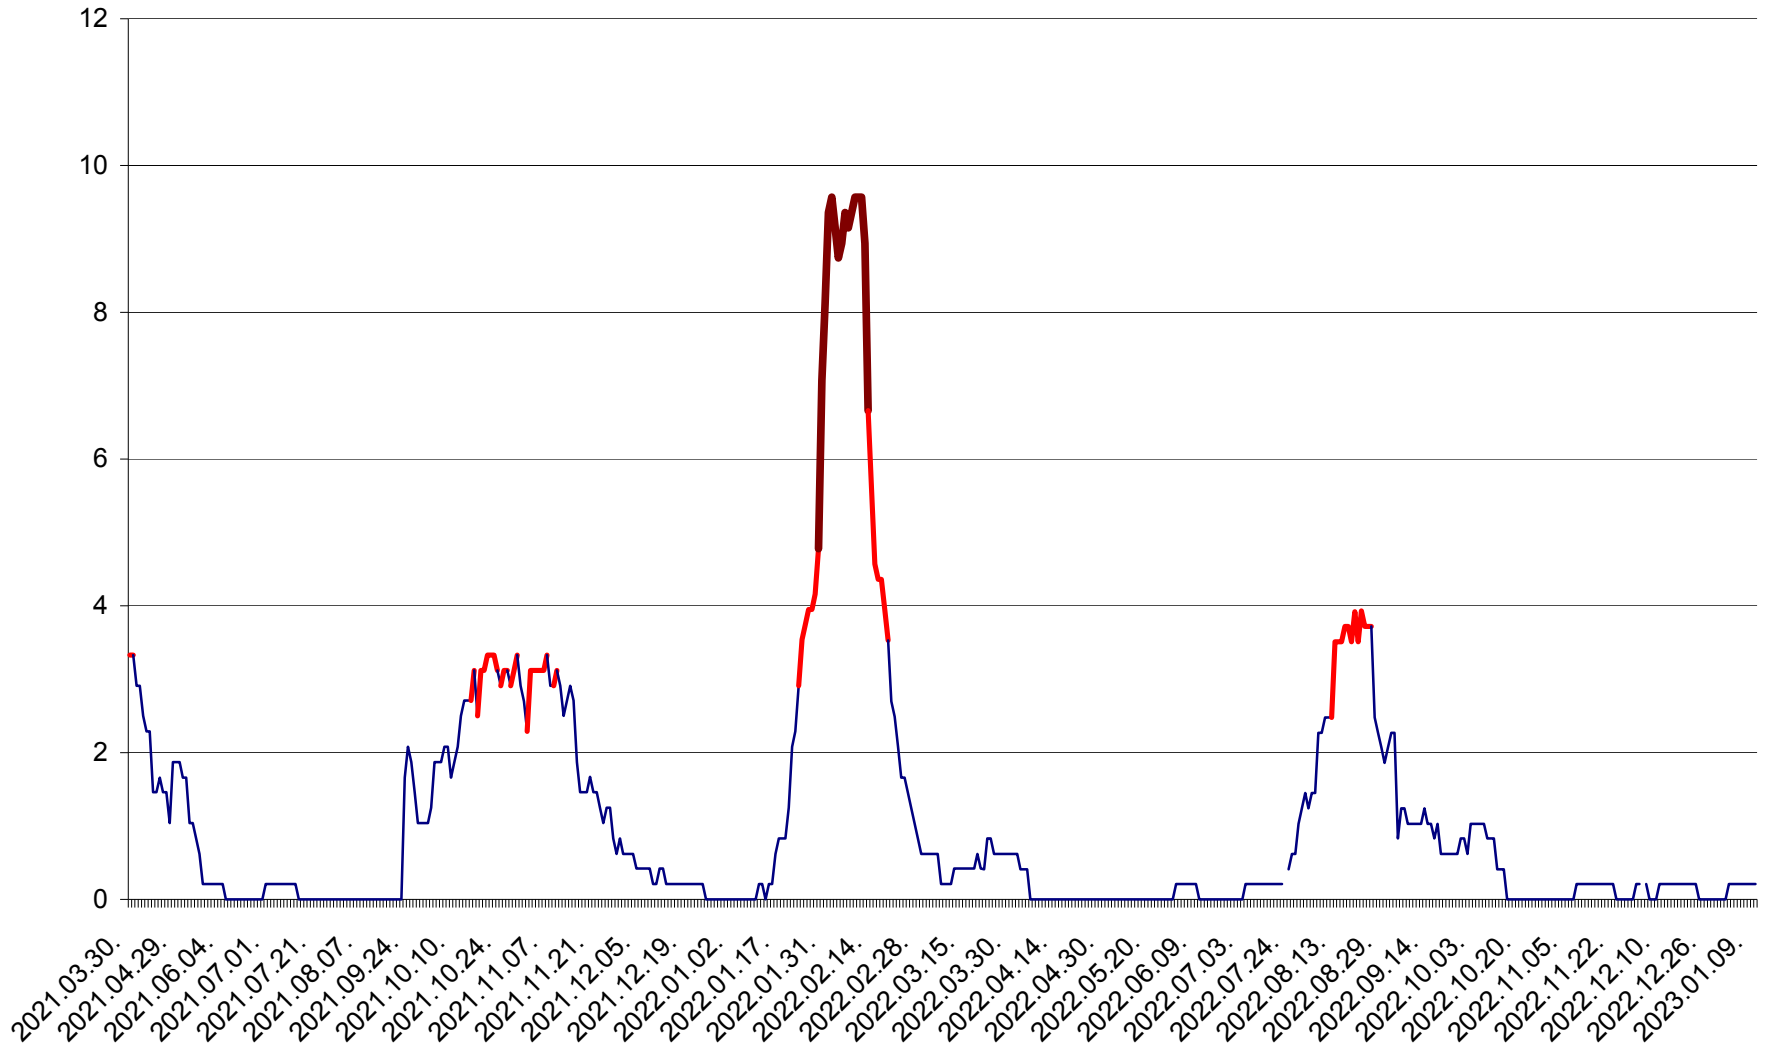

MUNICIPIUL GHEORGHENI - Evolutia incidentei cumulate pe 14 zile la % de locuitori
2021.04.01. - 2023.01.10.

JOSENI - Evolutia incidentei cumulate pe 14 zile la ‰ de locuitori
2021.04.01. - 2023.01.10.

LĂZAREA - Evolutia incidentei cumulate pe 14 zile la % de locuitori
2021.04.01. - 2023.01.10.

LELICENI - Evolutia incidentei cumulate pe 14 zile la ‰ de locuitori
2021.04.01. - 2023.01.10.

LUETA - Evolutia incidentei cumulate pe 14 zile la ‰ de locuitori
2021.04.01. - 2023.01.10.

LUNCA DE JOS - Evolutia incidentei cumulate pe 14 zile la ‰ de locuitori
2021.04.01. - 2023.01.10.

LUNCA DE SUS - Evolutia incidentei cumulate pe 14 zile la ‰ de locuitori
2021.04.01. - 2023.01.10.

LUPENI - Evolutia incidentei cumulate pe 14 zile la ‰ de locuitori
2021.04.01. - 2023.01.10.

MĂDĂRAȘ - Evolutia incidentei cumulate pe 14 zile la ‰ de locuitori
2021.04.01. - 2023.01.10.