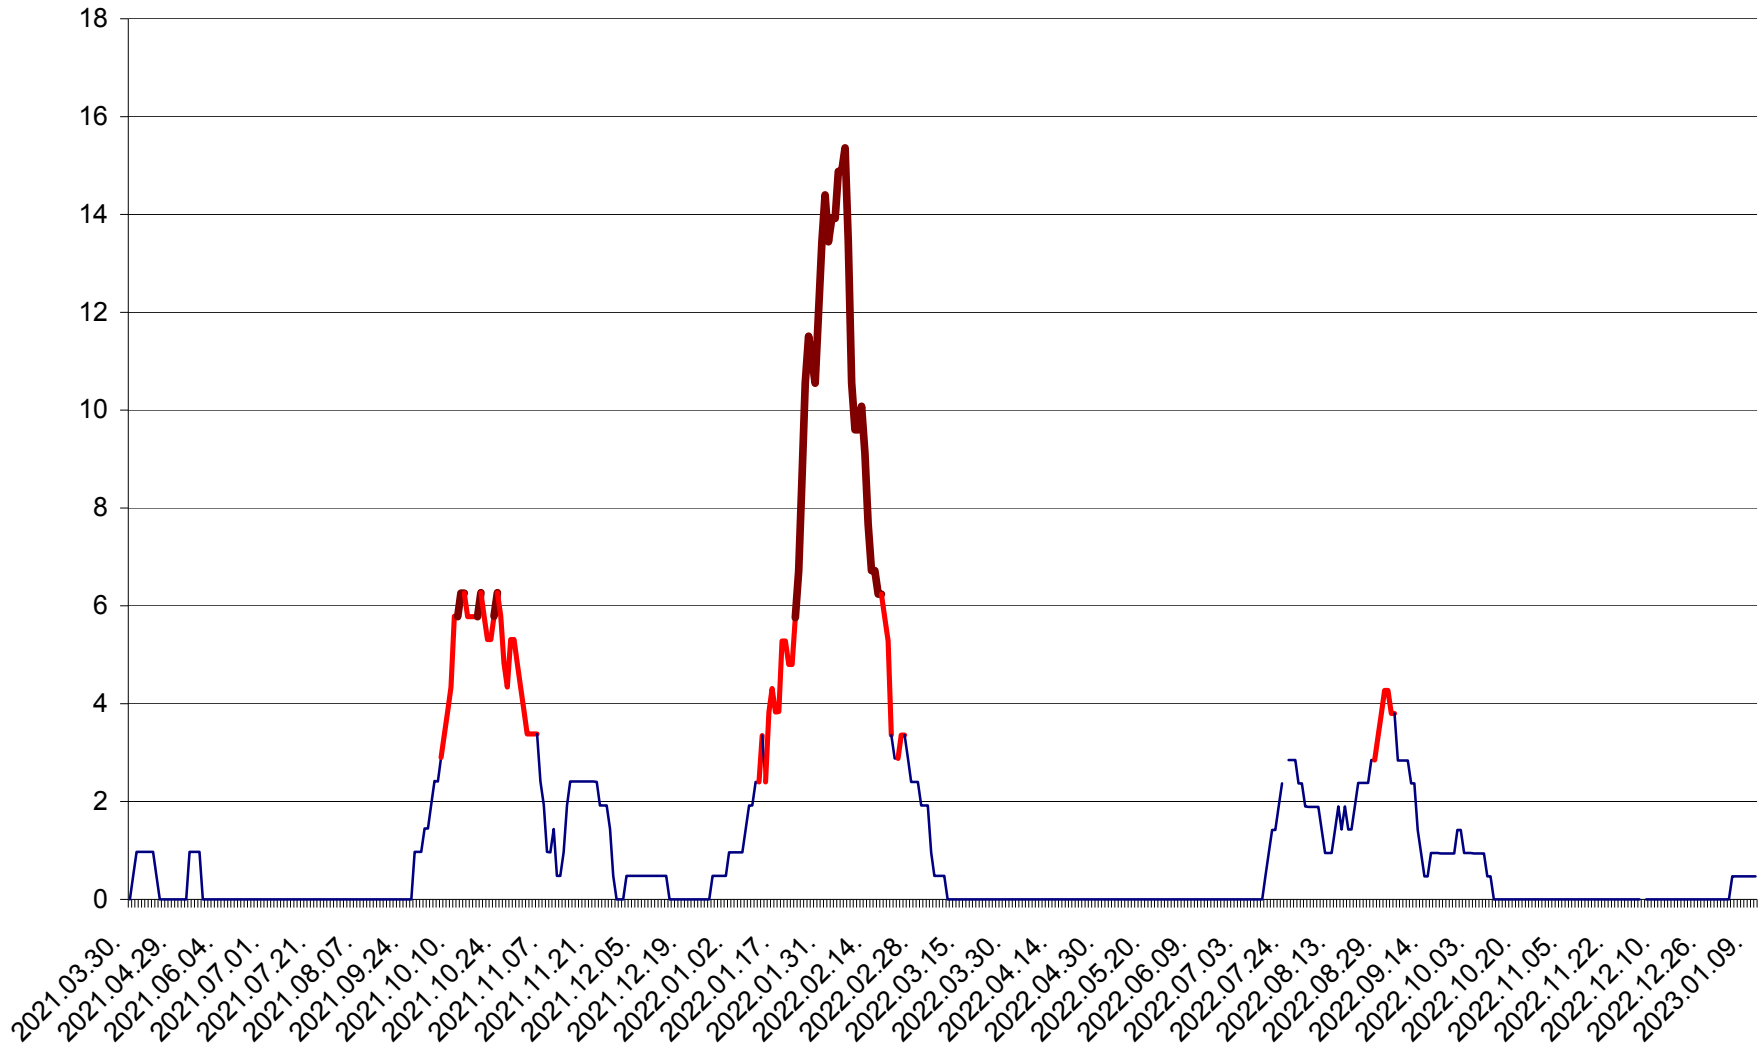

MĂRTINIȘ - Evolutia incidentei cumulate pe 14 zile la ‰ de locuitori
2021.04.01. - 2023.01.10.

MEREȘTI - Evolutia incidentei cumulate pe 14 zile la ‰ de locuitori
2021.04.01. - 2023.01.10.

MUNICIPIUL MIERCUREA-CIUC - Evolutia incidentei cumulate pe 14 zile la ‰ de locuitori
2021.04.01. - 2023.01.10.

MIHĂILENI - Evolutia incidentei cumulate pe 14 zile la ‰ de locuitori
2021.04.01. - 2023.01.10.

MUGENI - Evolutia incidentei cumulate pe 14 zile la ‰ de locuitori
2021.04.01. - 2023.01.10.

OCLAND - Evolutia incidentei cumulate pe 14 zile la ‰ de locuitori
2021.04.01. - 2023.01.10.

MUNICIPIUL ODORHEIU SECUIESC - Evolutia incidentei cumulate pe 14 zile la ‰ de locuitori
2021.04.01. - 2023.01.10.

PĂULENI-CIUC - Evolutia incidentei cumulate pe 14 zile la ‰ de locuitori
2021.04.01. - 2023.01.10.