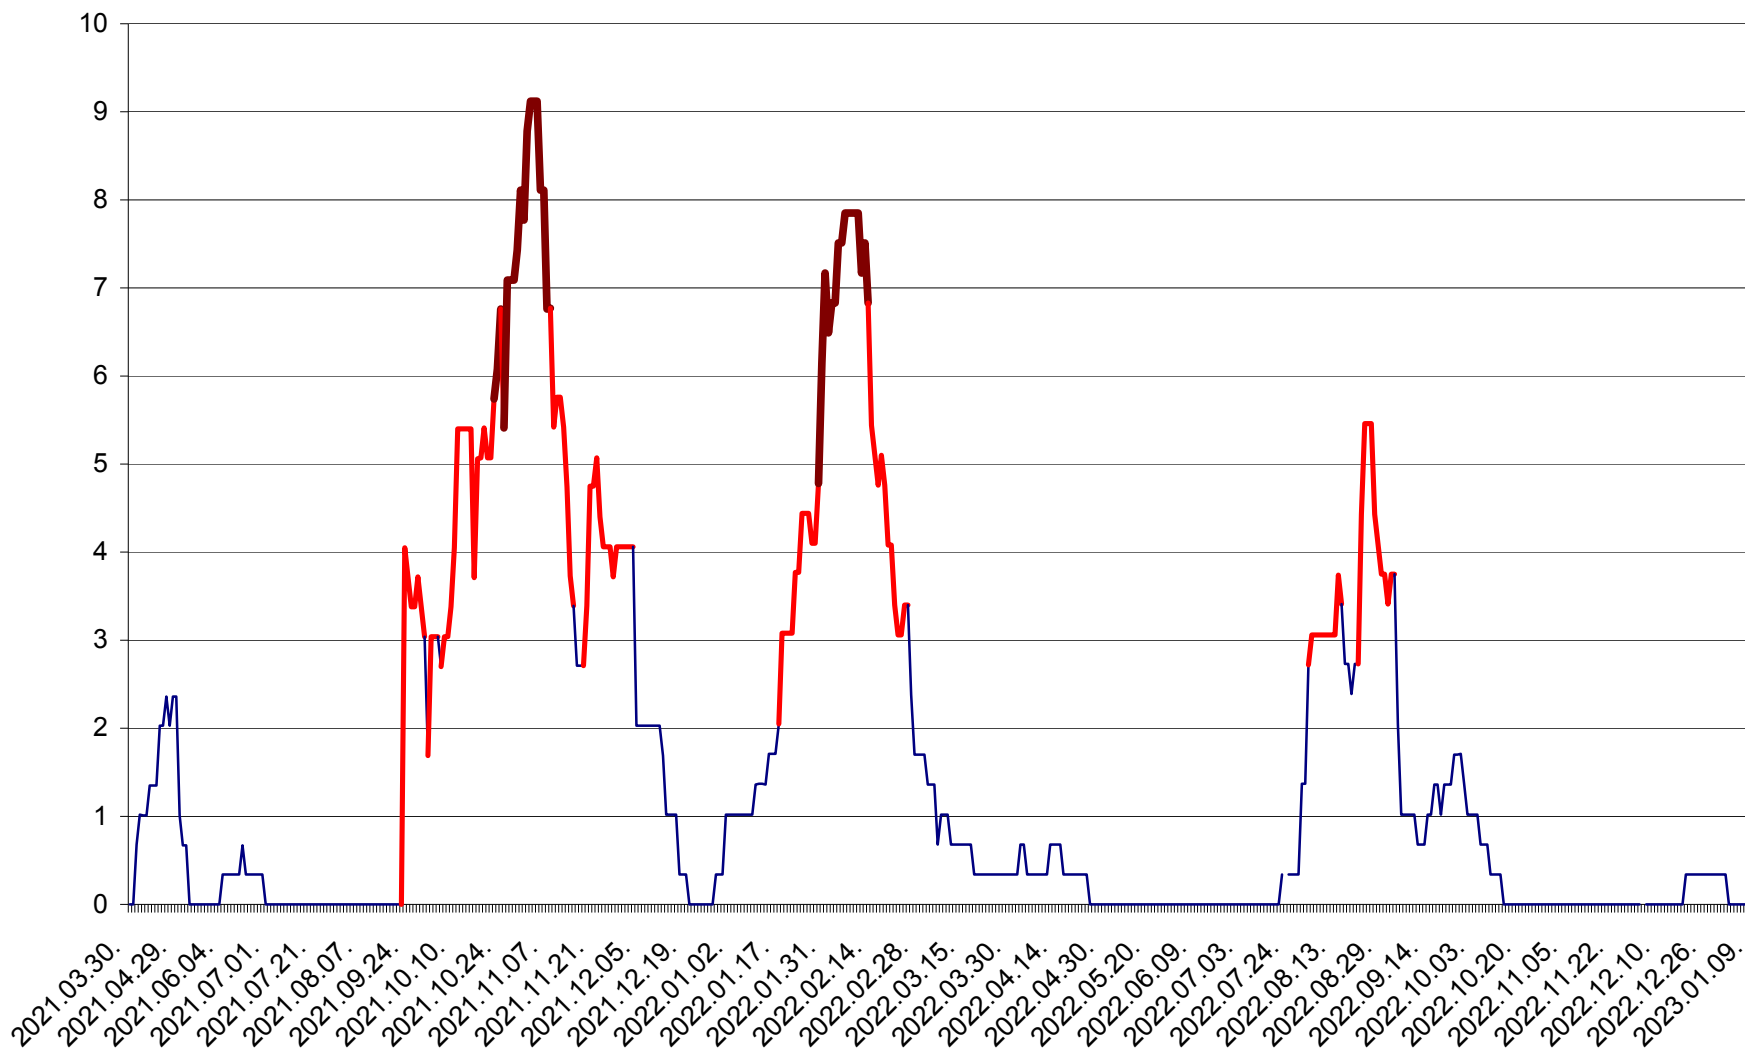

LELICENI - Evolutia incidentei cumulate pe 14 zile la ‰ de locuitori
2021.04.01. - 2023.01.10.

LUETA - Evolutia incidentei cumulate pe 14 zile la ‰ de locuitori
2021.04.01. - 2023.01.10.

LUNCA DE JOS - Evolutia incidentei cumulate pe 14 zile la ‰ de locuitori
2021.04.01. - 2023.01.10.

LUNCA DE SUS - Evolutia incidentei cumulate pe 14 zile la ‰ de locuitori
2021.04.01. - 2023.01.10.

LUPENI - Evolutia incidentei cumulate pe 14 zile la ‰ de locuitori
2021.04.01. - 2023.01.10.

MĂDĂRAȘ - Evolutia incidentei cumulate pe 14 zile la ‰ de locuitori
2021.04.01. - 2023.01.10.

MĂRTINIȘ - Evolutia incidentei cumulate pe 14 zile la ‰ de locuitori
2021.04.01. - 2023.01.10.

MEREȘTI - Evolutia incidentei cumulate pe 14 zile la ‰ de locuitori
2021.04.01. - 2023.01.10.

MUNICIPIUL MIERCUREA-CIUC - Evolutia incidentei cumulate pe 14 zile la ‰ de locuitori
2021.04.01. - 2023.01.10.