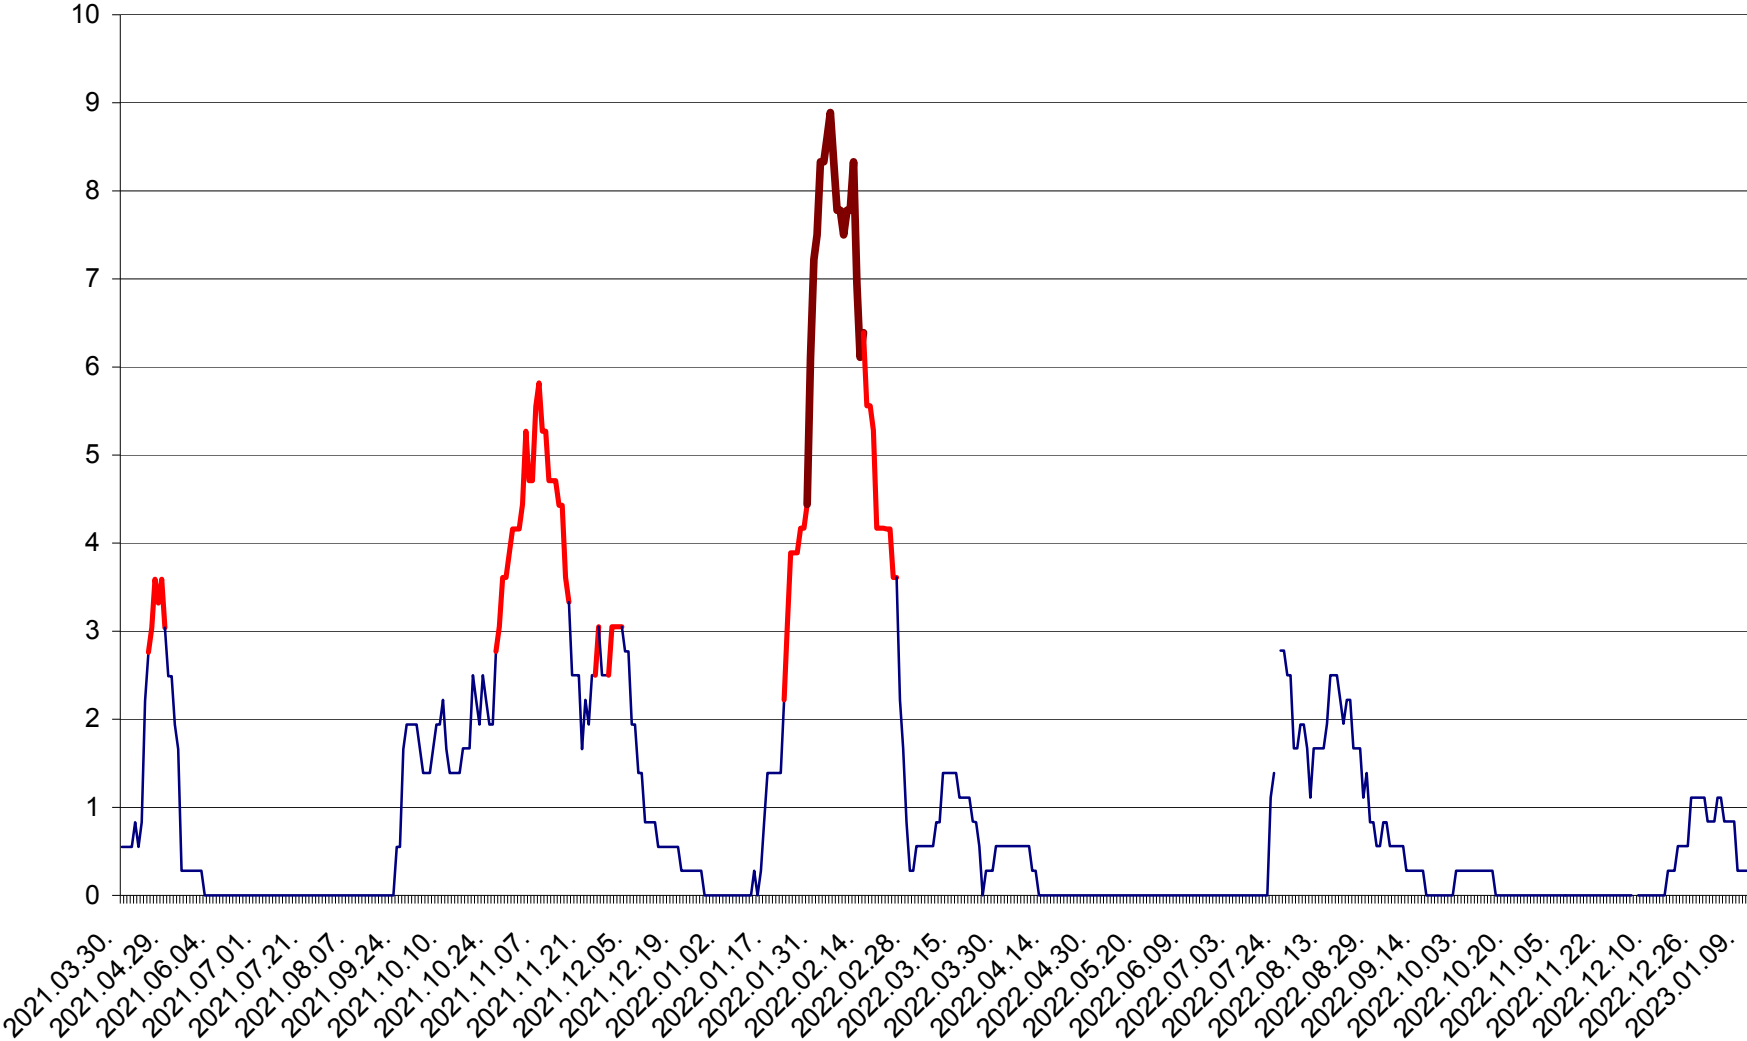

LELICENI - Evolutia incidentei cumulate pe 14 zile la ‰ de locuitori
2021.04.01. - 2023.01.10.

LUETA - Evolutia incidentei cumulate pe 14 zile la ‰ de locuitori
2021.04.01. - 2023.01.10.

LUNCA DE JOS - Evolutia incidentei cumulate pe 14 zile la ‰ de locuitori
2021.04.01. - 2023.01.10.

LUNCA DE SUS - Evolutia incidentei cumulate pe 14 zile la ‰ de locuitori
2021.04.01. - 2023.01.10.

LUPENI - Evolutia incidentei cumulate pe 14 zile la ‰ de locuitori
2021.04.01. - 2023.01.10.

MĂDĂRAȘ - Evolutia incidentei cumulate pe 14 zile la ‰ de locuitori
2021.04.01. - 2023.01.10.

MĂRTINIȘ - Evolutia incidentei cumulate pe 14 zile la ‰ de locuitori
2021.04.01. - 2023.01.10.

MEREȘTI - Evolutia incidentei cumulate pe 14 zile la ‰ de locuitori
2021.04.01. - 2023.01.10.

MUNICIPIUL MIERCUREA-CIUC - Evolutia incidentei cumulate pe 14 zile la ‰ de locuitori
2021.04.01. - 2023.01.10.

MIHĂILENI - Evolutia incidentei cumulate pe 14 zile la ‰ de locuitori
2021.04.01. - 2023.01.10.

MUGENI - Evolutia incidentei cumulate pe 14 zile la ‰ de locuitori
2021.04.01. - 2023.01.10.

OCLAND - Evolutia incidentei cumulate pe 14 zile la ‰ de locuitori
2021.04.01. - 2023.01.10.