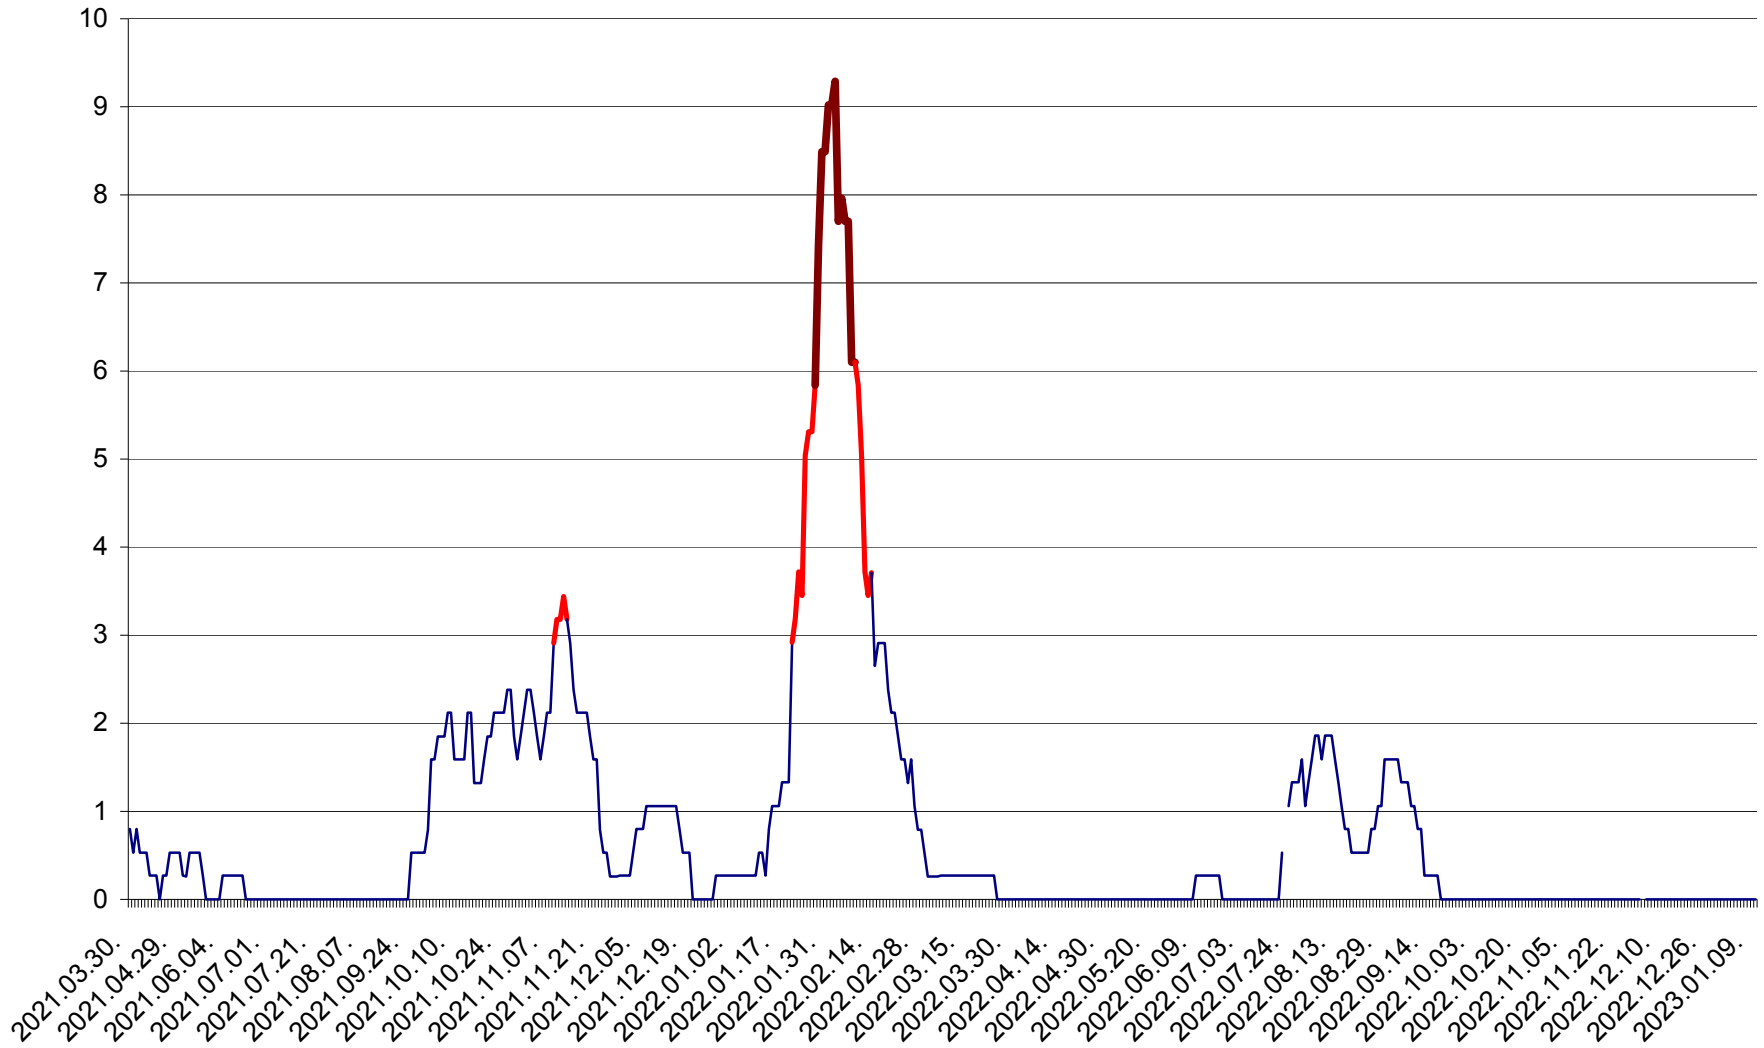

ORAȘ CRISTURU SECUIESC - Evolutia incidentei cumulate pe 14 zile la ‰ de locuitori
2021.04.01. - 2023.01.10.

DĂNEȘTI - Evolutia incidentei cumulate pe 14 zile la ‰ de locuitori
2021.04.01. - 2023.01.10.

DÂRJIU - Evolutia incidentei cumulate pe 14 zile la ‰ de locuitori
2021.04.01. - 2023.01.10.

DEALU - Evolutia incidentei cumulate pe 14 zile la ‰ de locuitori
2021.04.01. - 2023.01.10.

DITRĂU - Evolutia incidentei cumulate pe 14 zile la ‰ de locuitori
2021.04.01. - 2023.01.10.

FELICENI - Evolutia incidentei cumulate pe 14 zile la ‰ de locuitori
2021.04.01. - 2023.01.10.

FRUMOASA - Evolutia incidentei cumulate pe 14 zile la ‰ de locuitori
2021.04.01. - 2023.01.10.

GĂLĂUȚAȘ - Evoluția incidenței cumulate pe 14 zile la ‰ de locuitori
2021.04.01. - 2023.01.10.

LELICENI - Evolutia incidentei cumulate pe 14 zile la ‰ de locuitori
2021.04.01. - 2023.01.10.

LUETA - Evolutia incidentei cumulate pe 14 zile la ‰ de locuitori
2021.04.01. - 2023.01.10.

LUNCA DE JOS - Evolutia incidentei cumulate pe 14 zile la ‰ de locuitori
2021.04.01. - 2023.01.10.