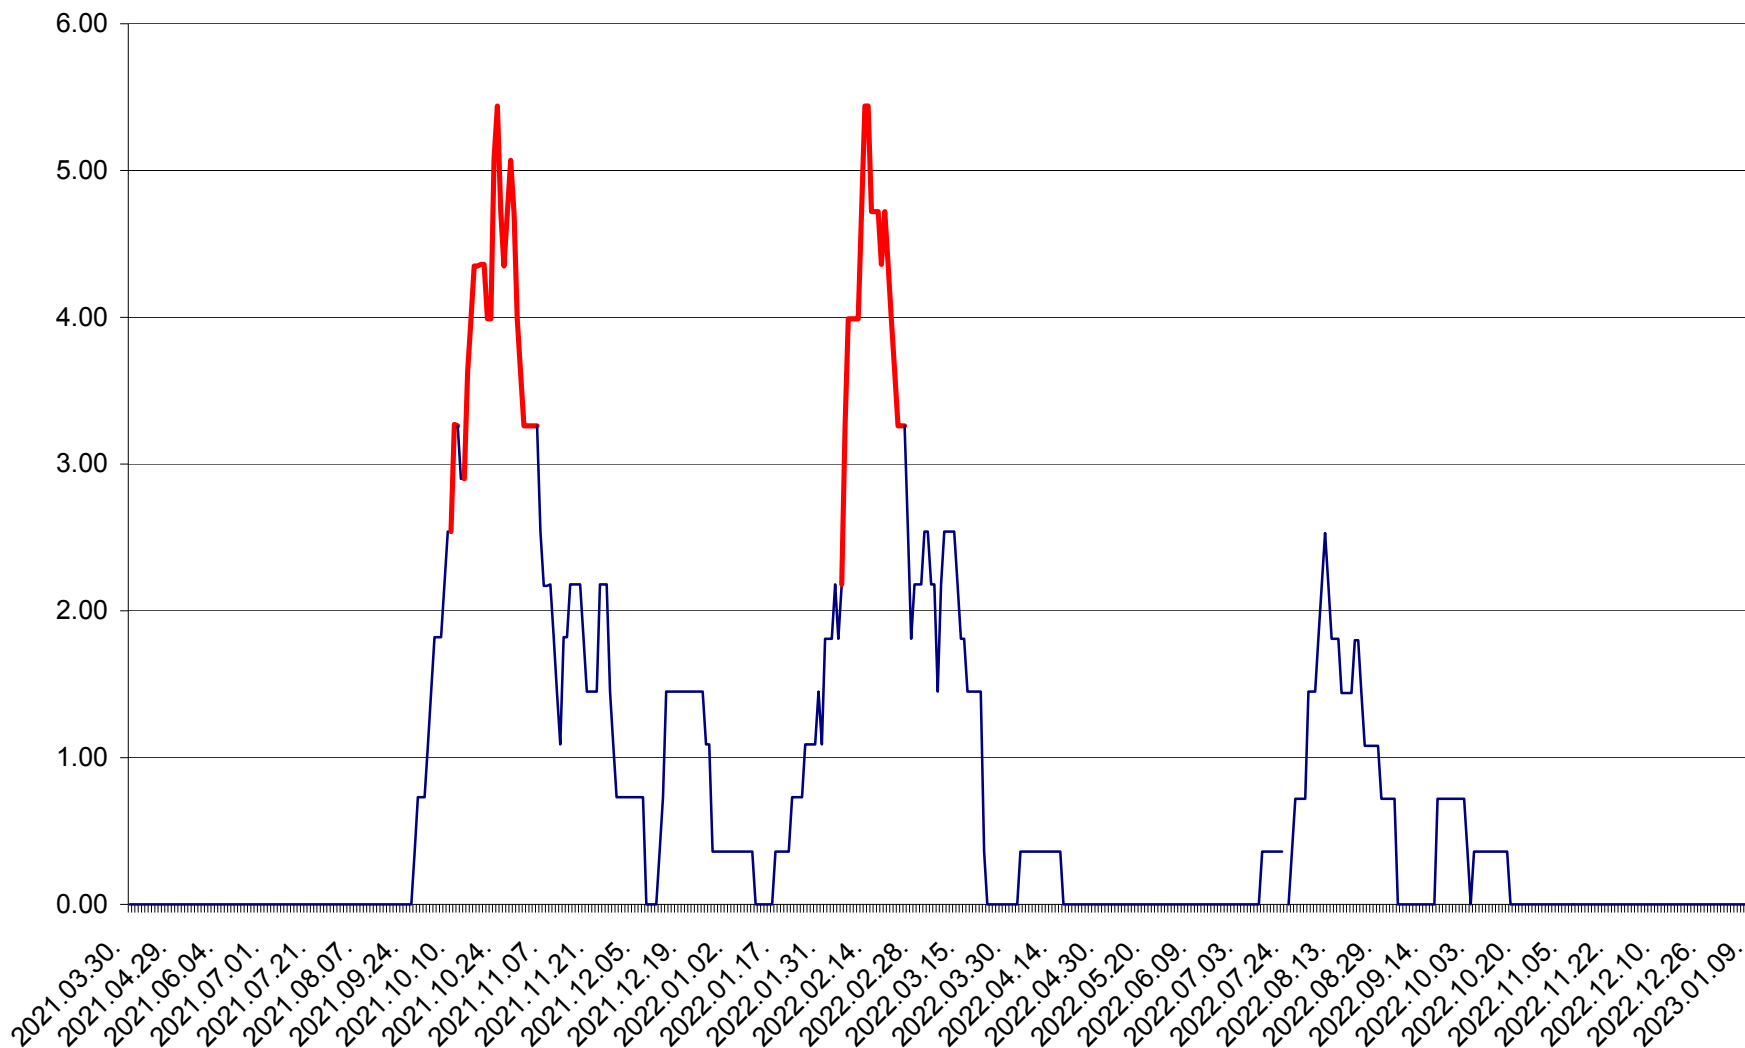

ATID - Evolutia incidentei cumulate pe 14 zile la ‰ de locuitori
2021.04.01. - 2023.01.10.

AVRĂMEȘTI - Evolutia incidentei cumulate pe 14 zile la ‰ de locuitori
2021.04.01. - 2023.01.10.

ORAȘ BĂILE TUȘNAD - Evoluția incidenței cumulate pe 14 zile la ‰ de locuitori
2021.04.01. - 2023.01.10.

ORAȘ BĂLAN - Evoluția incidenței cumulate pe 14 zile la ‰ de locuitori
2021.04.01. - 2023.01.10.

BILBOR - Evolutia incidentei cumulate pe 14 zile la ‰ de locuitori
2021.04.01. - 2023.01.10.

ORAȘ BORSEC - Evolutia incidentei cumulate pe 14 zile la ‰ de locuitori
2021.04.01. - 2023.01.10.

BRĂDEȘTI - Evolutia incidentei cumulate pe 14 zile la ‰ de locuitori
2021.04.01. - 2023.01.10.

CĂPÂLNIȚA - Evoluția incidenței cumulate pe 14 zile la ‰ de locuitori
2021.04.01. - 2023.01.10.

CÂRȚA - Evolutia incidentei cumulate pe 14 zile la ‰ de locuitori
2021.04.01. - 2023.01.10.