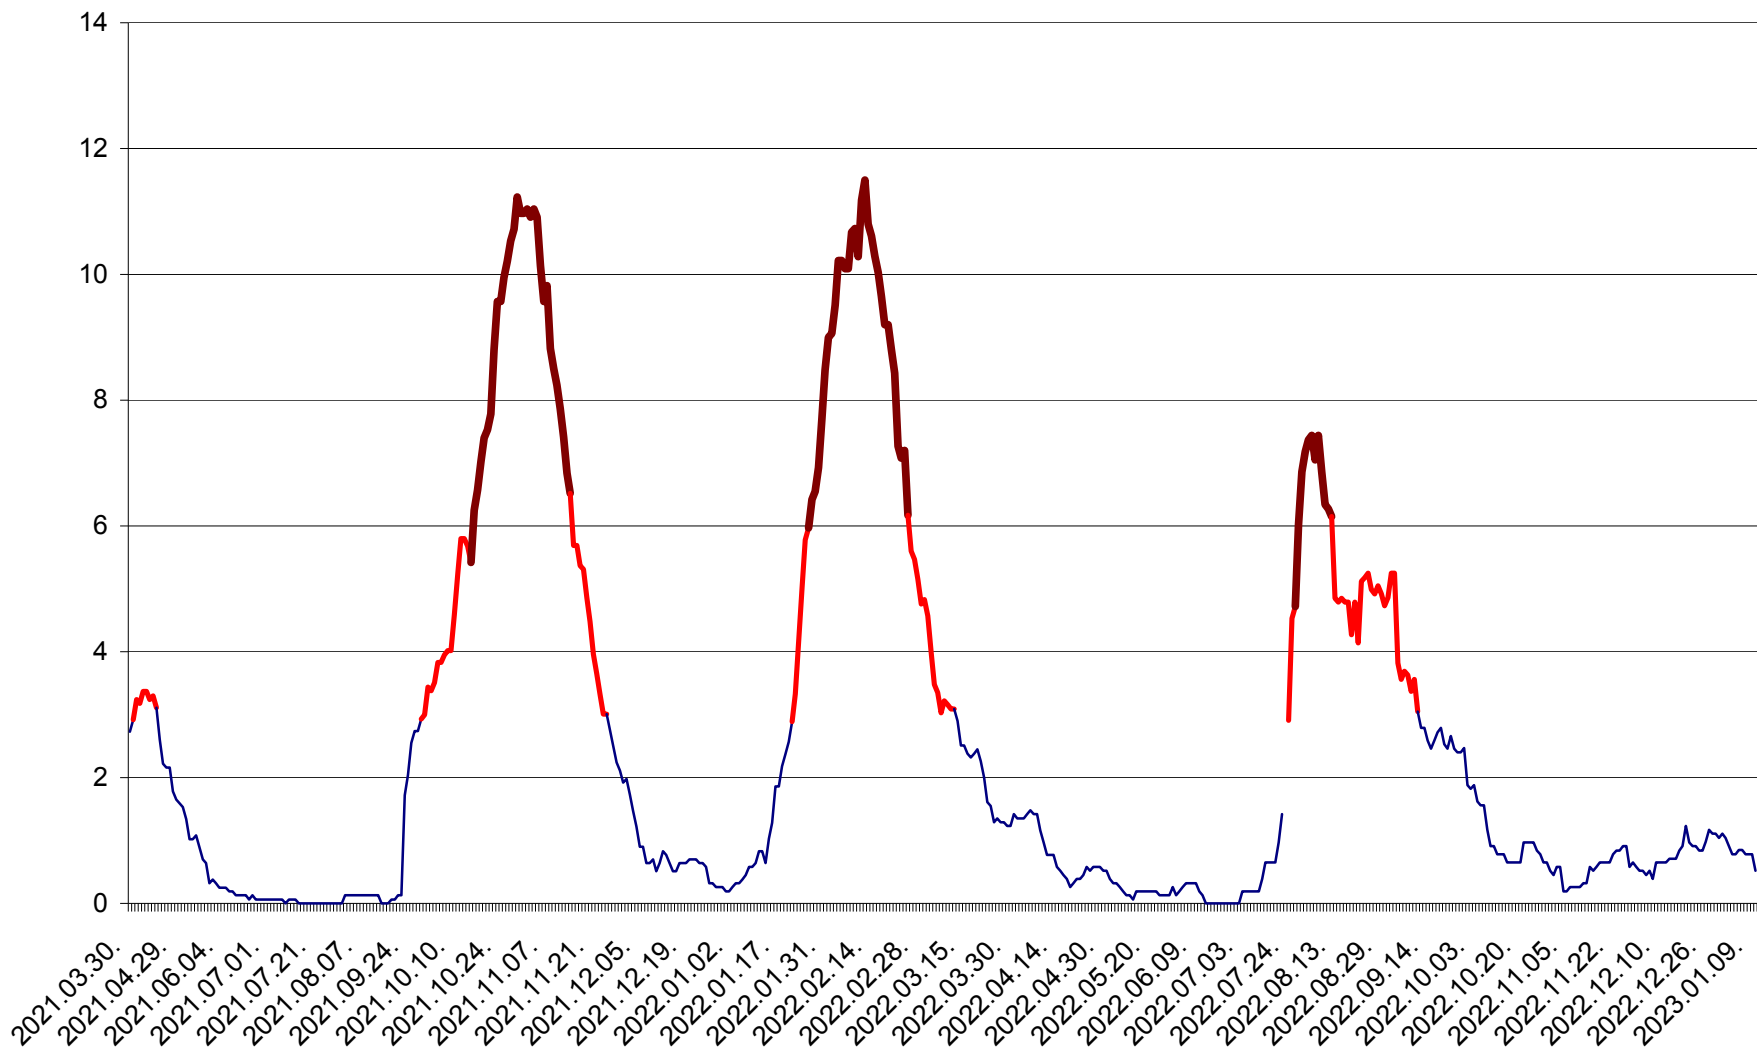

ȘIMONEȘTI - Evolutia incidentei cumulate pe 14 zile la ‰ de locuitori
2021.04.01. - 2023.01.10.

SUBCETATE - Evolutia incidentei cumulate pe 14 zile la ‰ de locuitori
2021.04.01. - 2023.01.10.

SUSENI - Evolutia incidentei cumulate pe 14 zile la ‰ de locuitori
2021.04.01. - 2023.01.10.

TOMEȘTI - Evolutia incidentei cumulate pe 14 zile la ‰ de locuitori
2021.04.01. - 2023.01.10.

MUNICIPIUL TOPLIȚA - Evolutia incidentei cumulate pe 14 zile la ‰ de locuitori
2021.04.01. - 2023.01.10.

TULGHEȘ - Evolutia incidentei cumulate pe 14 zile la ‰ de locuitori
2021.04.01. - 2023.01.10.