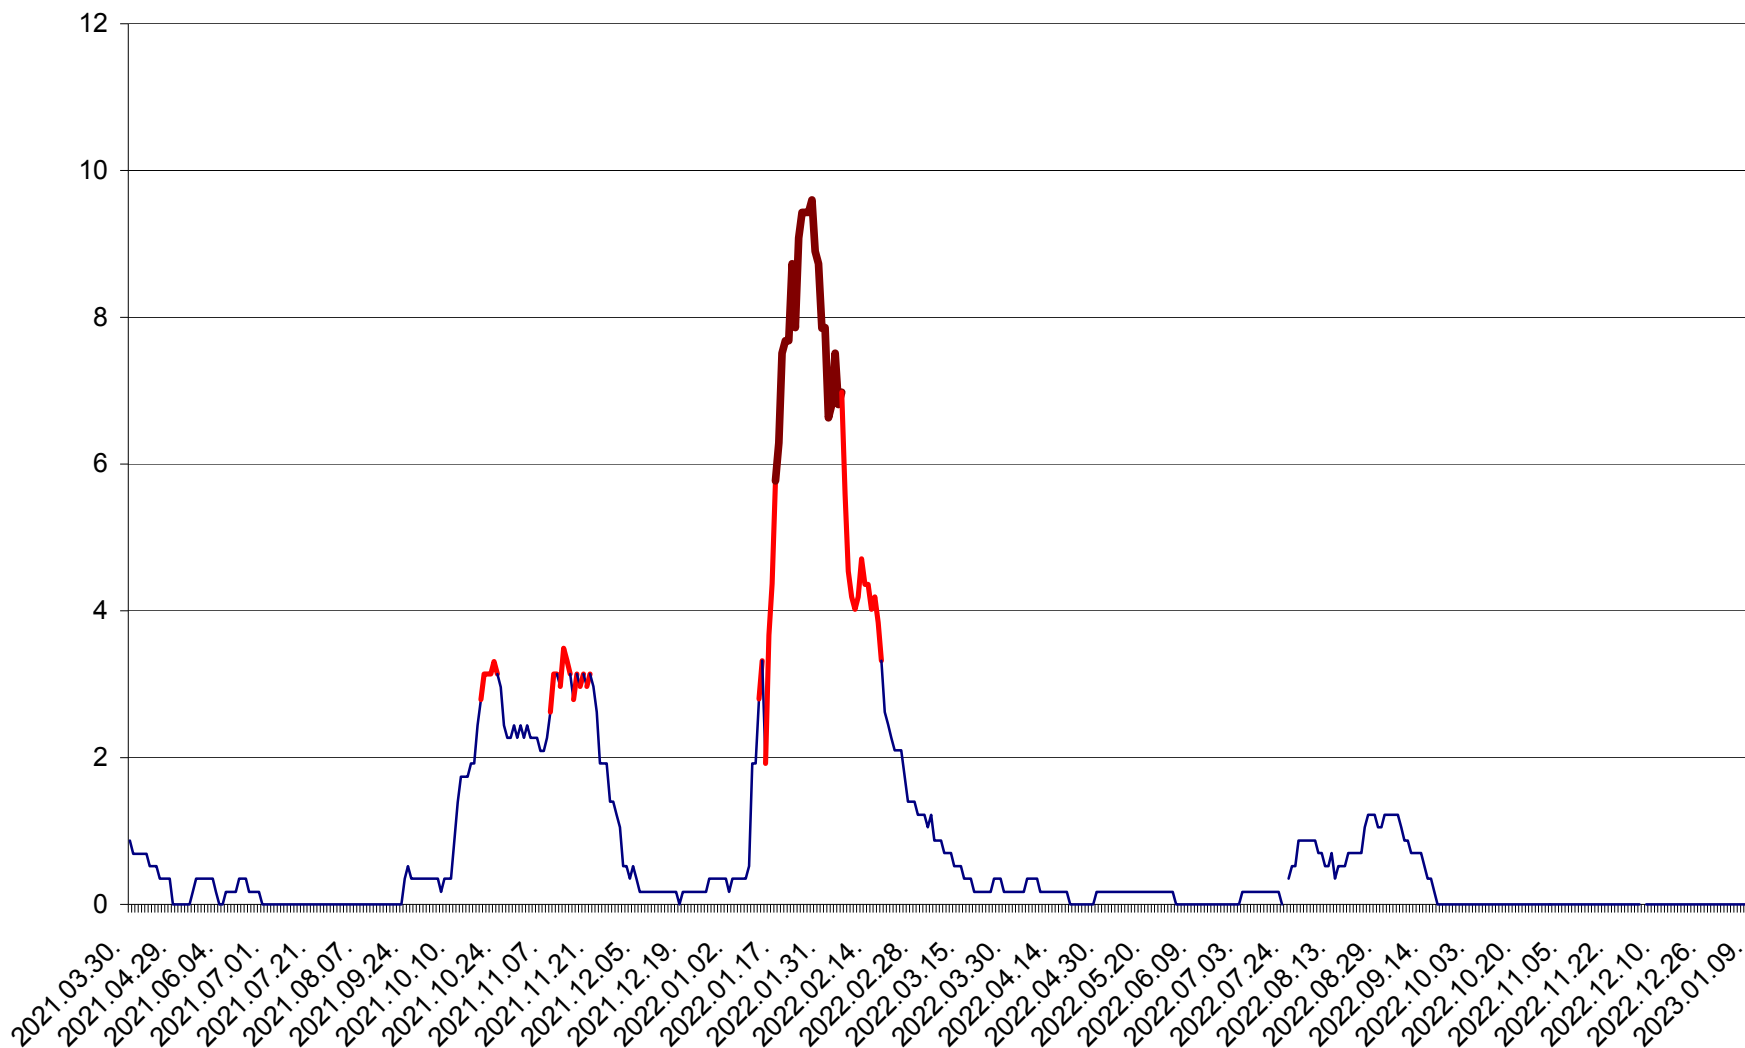

DÂRJIU - Evolutia incidentei cumulate pe 14 zile la ‰ de locuitori
2021.04.01. - 2023.01.10.

DEALU - Evolutia incidentei cumulate pe 14 zile la ‰ de locuitori
2021.04.01. - 2023.01.10.

DITRĂU - Evolutia incidentei cumulate pe 14 zile la ‰ de locuitori
2021.04.01. - 2023.01.10.

FELICENI - Evolutia incidentei cumulate pe 14 zile la ‰ de locuitori
2021.04.01. - 2023.01.10.

FRUMOASA - Evolutia incidentei cumulate pe 14 zile la ‰ de locuitori
2021.04.01. - 2023.01.10.

GĂLĂUȚAȘ - Evoluția incidenței cumulate pe 14 zile la ‰ de locuitori
2021.04.01. - 2023.01.10.

MUNICIPIUL GHEORGHENI - Evolutia incidentei cumulate pe 14 zile la % de locuitori
2021.04.01. - 2023.01.10.

JOSENI - Evolutia incidentei cumulate pe 14 zile la ‰ de locuitori
2021.04.01. - 2023.01.10.

LĂZAREA - Evolutia incidentei cumulate pe 14 zile la % de locuitori
2021.04.01. - 2023.01.10.

LELICENI - Evolutia incidentei cumulate pe 14 zile la ‰ de locuitori
2021.04.01. - 2023.01.10.

LUETA - Evolutia incidentei cumulate pe 14 zile la ‰ de locuitori
2021.04.01. - 2023.01.10.

LUNCA DE JOS - Evolutia incidentei cumulate pe 14 zile la ‰ de locuitori
2021.04.01. - 2023.01.10.