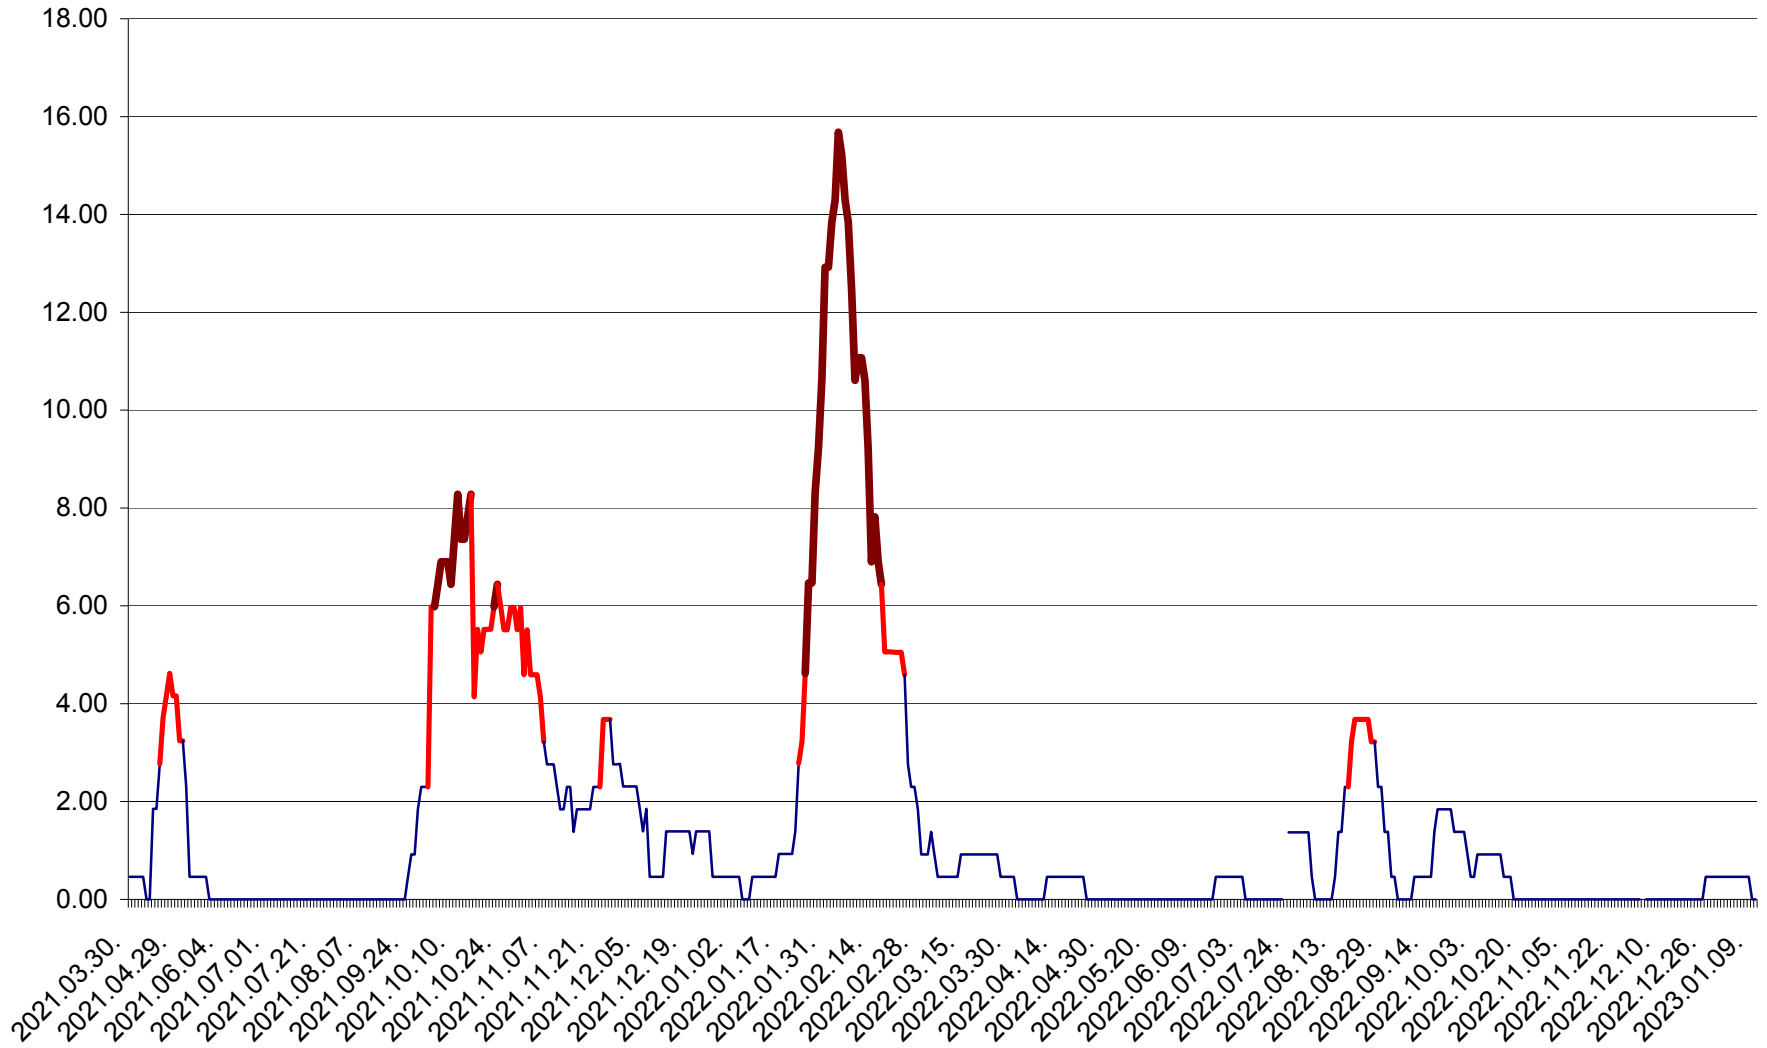

ATID - Evolutia incidentei cumulate pe 14 zile la ‰ de locuitori
2021.04.01. - 2023.01.10.

AVRĂMEȘTI - Evolutia incidentei cumulate pe 14 zile la ‰ de locuitori
2021.04.01. - 2023.01.10.

ORAȘ BĂILE TUȘNAD - Evoluția incidenței cumulate pe 14 zile la ‰ de locuitori
2021.04.01. - 2023.01.10.

ORAȘ BĂLAN - Evoluția incidenței cumulate pe 14 zile la ‰ de locuitori
2021.04.01. - 2023.01.10.

BILBOR - Evolutia incidentei cumulate pe 14 zile la ‰ de locuitori
2021.04.01. - 2023.01.10.

ORAȘ BORSEC - Evolutia incidentei cumulate pe 14 zile la ‰ de locuitori
2021.04.01. - 2023.01.10.

BRĂDEȘTI - Evolutia incidentei cumulate pe 14 zile la ‰ de locuitori
2021.04.01. - 2023.01.10.

CĂPÂLNIȚA - Evoluția incidenței cumulate pe 14 zile la ‰ de locuitori
2021.04.01. - 2023.01.10.

CÂRȚA - Evolutia incidentei cumulate pe 14 zile la ‰ de locuitori
2021.04.01. - 2023.01.10.

CICEU - Evolutia incidentei cumulate pe 14 zile la ‰ de locuitori
2021.04.01. - 2023.01.10.

CIUCSÂNGEORGIU - Evolutia incidentei cumulate pe 14 zile la ‰ de locuitori
2021.04.01. - 2023.01.10.

CIUMANI - Evolutia incidentei cumulate pe 14 zile la ‰ de locuitori
2021.04.01. - 2023.01.10.