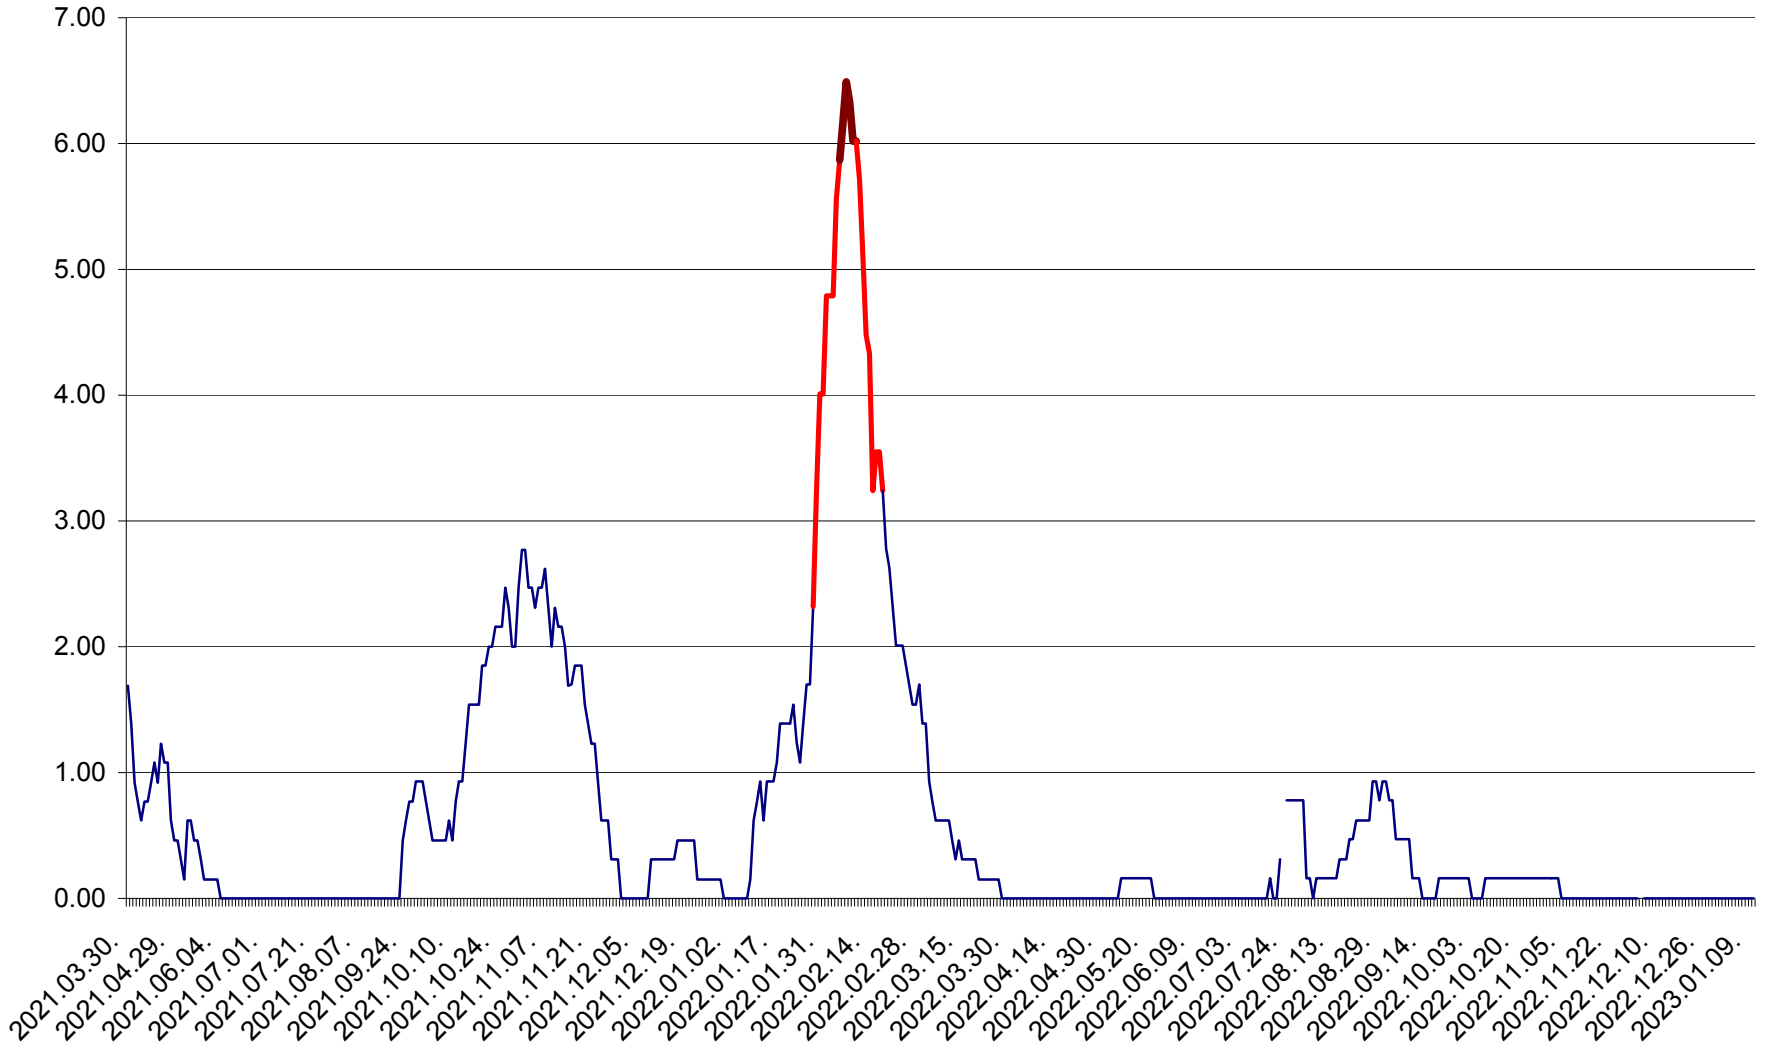

ORAȘ BĂLAN - Evoluția incidenței cumulate pe 14 zile la ‰ de locuitori
2021.04.01. - 2023.01.10.

BILBOR - Evolutia incidentei cumulate pe 14 zile la ‰ de locuitori
2021.04.01. - 2023.01.10.

ORAȘ BORSEC - Evolutia incidentei cumulate pe 14 zile la ‰ de locuitori
2021.04.01. - 2023.01.10.

BRĂDEȘTI - Evolutia incidentei cumulate pe 14 zile la ‰ de locuitori
2021.04.01. - 2023.01.10.

CĂPÂLNIȚA - Evoluția incidenței cumulate pe 14 zile la ‰ de locuitori
2021.04.01. - 2023.01.10.

CÂRȚA - Evolutia incidentei cumulate pe 14 zile la ‰ de locuitori
2021.04.01. - 2023.01.10.

CICEU - Evolutia incidentei cumulate pe 14 zile la ‰ de locuitori
2021.04.01. - 2023.01.10.

CIUCSÂNGEORGIU - Evolutia incidentei cumulate pe 14 zile la ‰ de locuitori
2021.04.01. - 2023.01.10.

CIUMANI - Evolutia incidentei cumulate pe 14 zile la ‰ de locuitori
2021.04.01. - 2023.01.10.

CORBU - Evolutia incidentei cumulate pe 14 zile la ‰ de locuitori
2021.04.01. - 2023.01.10.

CORUND - Evolutia incidentei cumulate pe 14 zile la ‰ de locuitori
2021.04.01. - 2023.01.10.

COZMENI - Evolutia incidentei cumulate pe 14 zile la ‰ de locuitori
2021.04.01. - 2023.01.10.