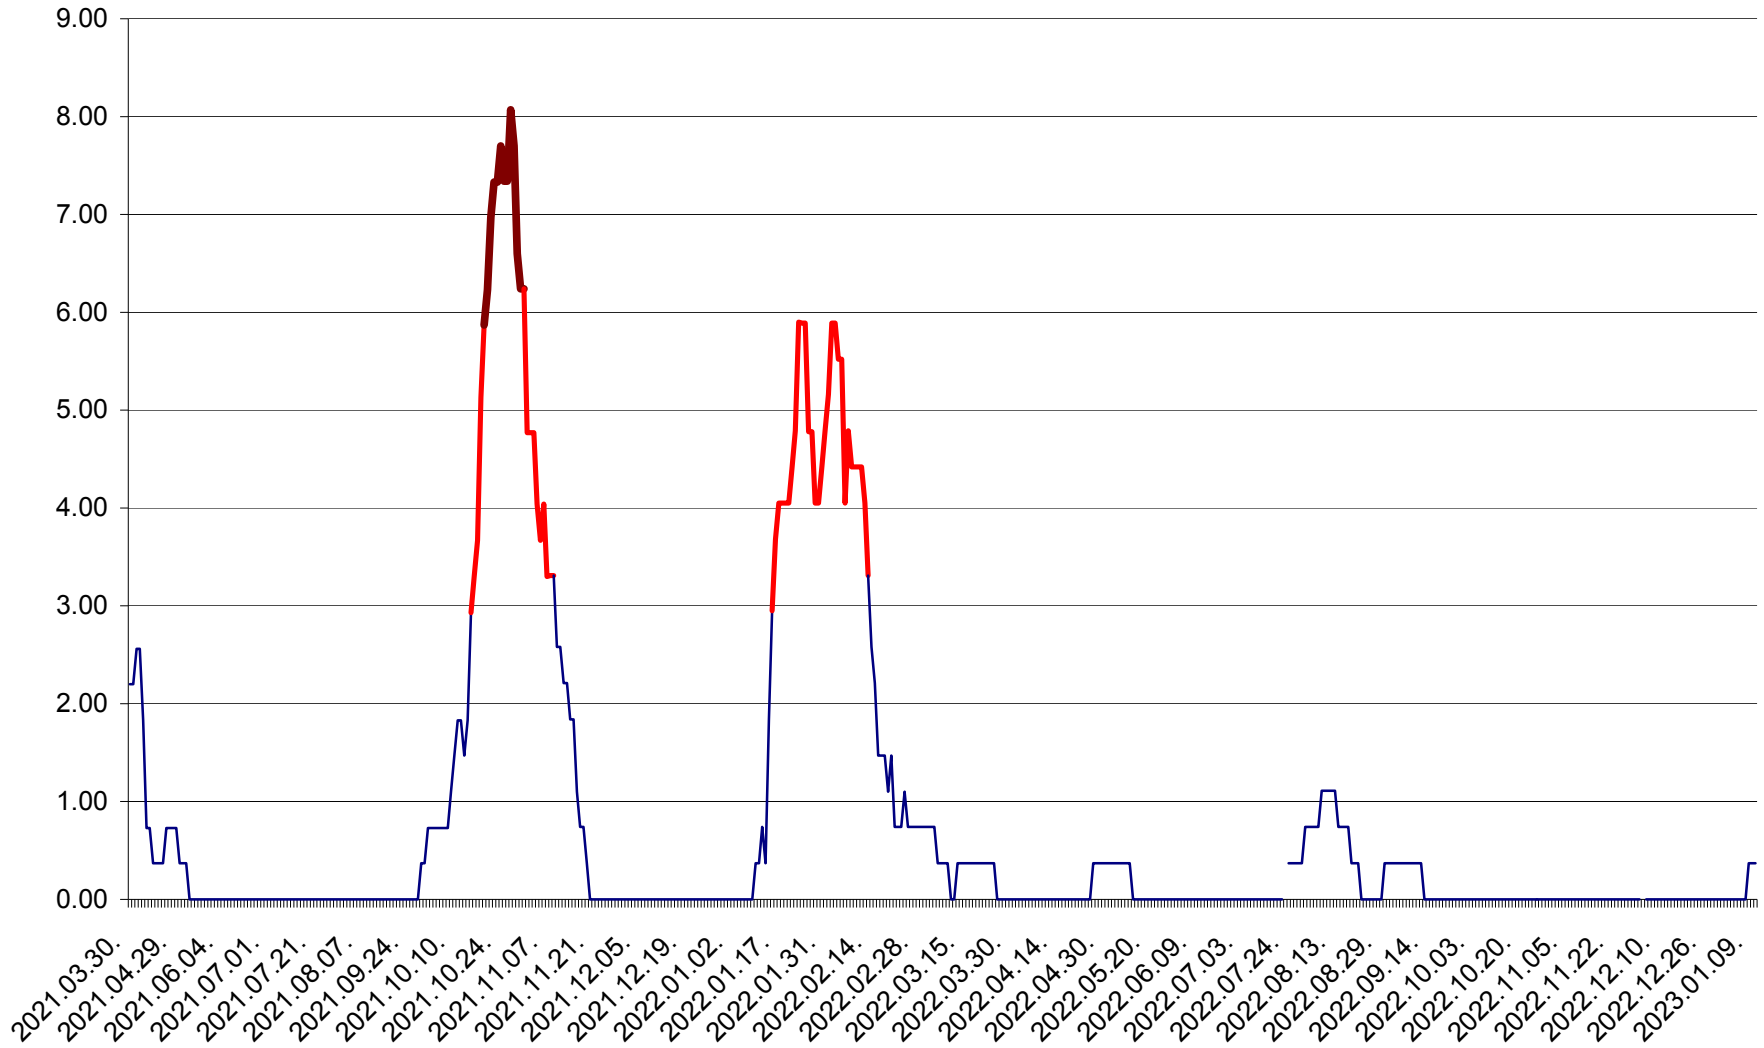

ATID - Evolutia incidentei cumulate pe 14 zile la ‰ de locuitori
2021.04.01. - 2023.01.10.

AVRĂMEȘTI - Evolutia incidentei cumulate pe 14 zile la ‰ de locuitori
2021.04.01. - 2023.01.10.

ORAȘ BĂILE TUȘNAD - Evoluția incidenței cumulate pe 14 zile la ‰ de locuitori
2021.04.01. - 2023.01.10.

ORAȘ BĂLAN - Evoluția incidenței cumulate pe 14 zile la ‰ de locuitori
2021.04.01. - 2023.01.10.

BILBOR - Evolutia incidentei cumulate pe 14 zile la ‰ de locuitori
2021.04.01. - 2023.01.10.

ORAȘ BORSEC - Evolutia incidentei cumulate pe 14 zile la ‰ de locuitori
2021.04.01. - 2023.01.10.

BRĂDEȘTI - Evolutia incidentei cumulate pe 14 zile la ‰ de locuitori
2021.04.01. - 2023.01.10.

CĂPÂLNIȚA - Evoluția incidenței cumulate pe 14 zile la ‰ de locuitori
2021.04.01. - 2023.01.10.

CÂRȚA - Evolutia incidentei cumulate pe 14 zile la ‰ de locuitori
2021.04.01. - 2023.01.10.

CICEU - Evolutia incidentei cumulate pe 14 zile la ‰ de locuitori
2021.04.01. - 2023.01.10.

CIUCSÂNGEORGIU - Evolutia incidentei cumulate pe 14 zile la ‰ de locuitori
2021.04.01. - 2023.01.10.

CIUMANI - Evolutia incidentei cumulate pe 14 zile la ‰ de locuitori
2021.04.01. - 2023.01.10.