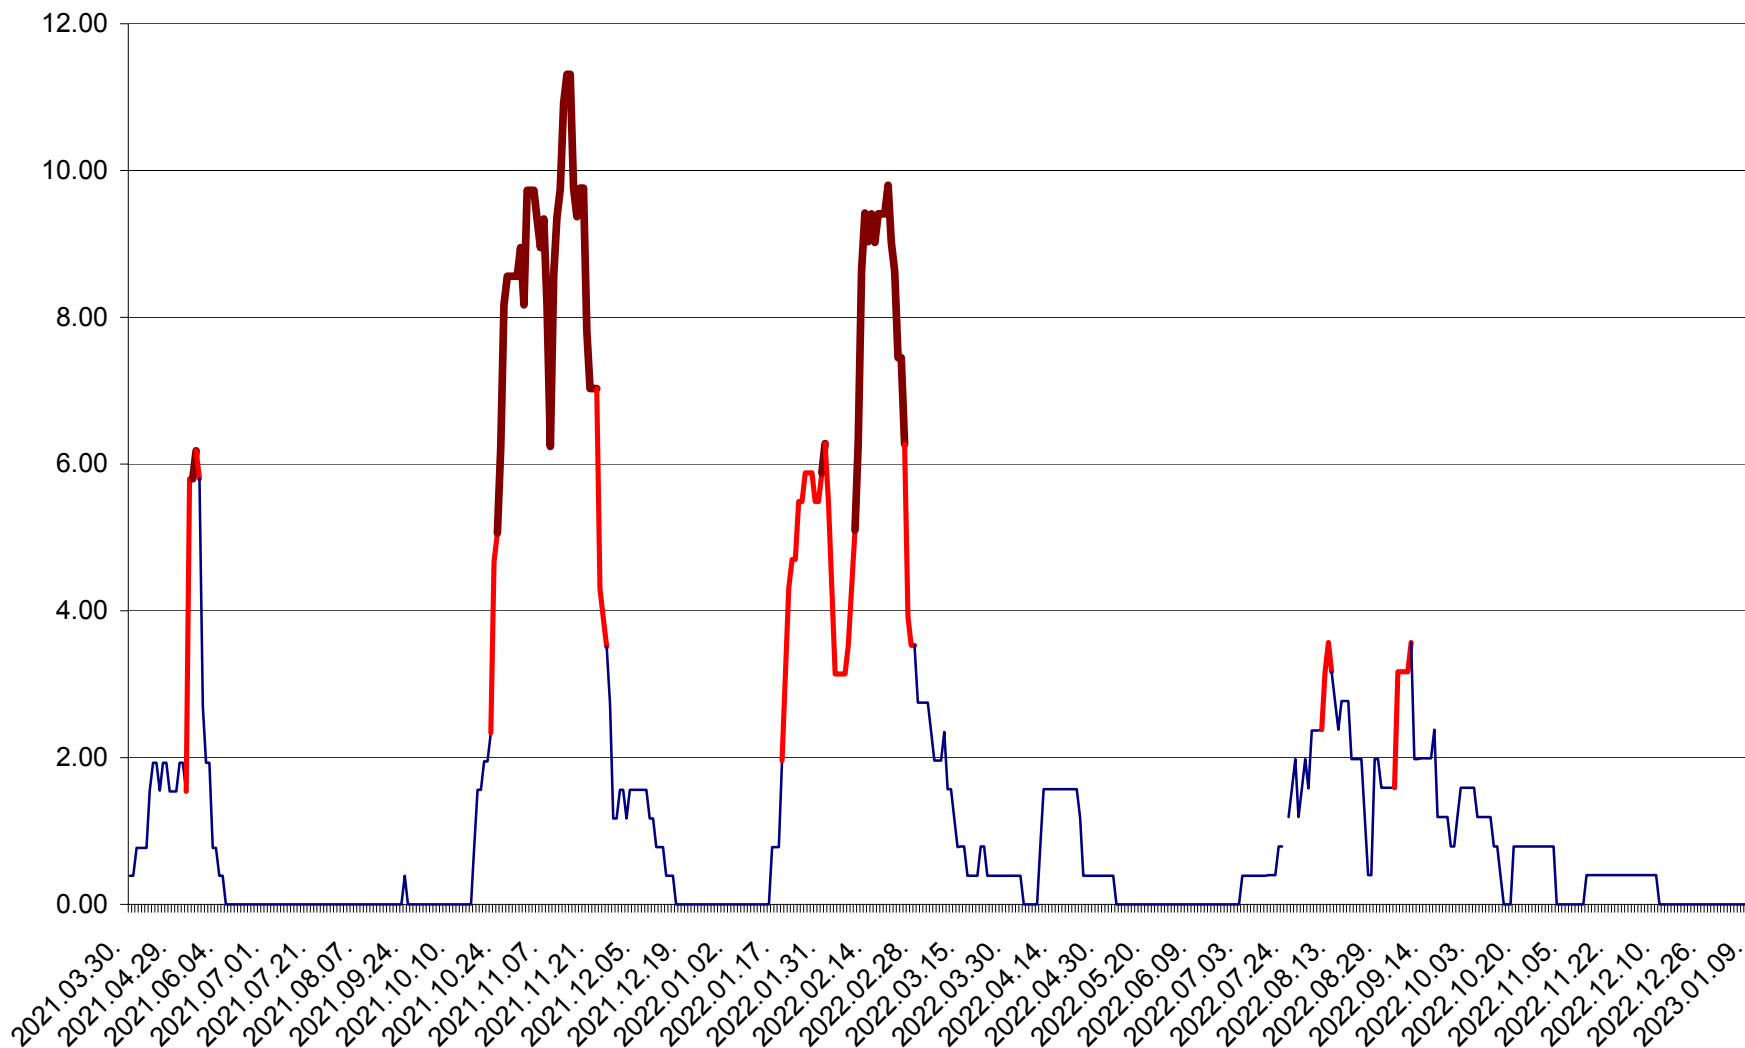

ATID - Evolutia incidentei cumulate pe 14 zile la ‰ de locuitori
2021.04.01. - 2023.01.10.

AVRĂMEȘTI - Evolutia incidentei cumulate pe 14 zile la ‰ de locuitori
2021.04.01. - 2023.01.10.

ORAȘ BĂILE TUȘNAD - Evoluția incidenței cumulate pe 14 zile la ‰ de locuitori
2021.04.01. - 2023.01.10.

ORAȘ BĂLAN - Evoluția incidenței cumulate pe 14 zile la ‰ de locuitori
2021.04.01. - 2023.01.10.

BILBOR - Evolutia incidentei cumulate pe 14 zile la ‰ de locuitori
2021.04.01. - 2023.01.10.

ORAȘ BORSEC - Evolutia incidentei cumulate pe 14 zile la ‰ de locuitori
2021.04.01. - 2023.01.10.

BRĂDEȘTI - Evolutia incidentei cumulate pe 14 zile la ‰ de locuitori
2021.04.01. - 2023.01.10.

CĂPÂLNIȚA - Evoluția incidenței cumulate pe 14 zile la ‰ de locuitori
2021.04.01. - 2023.01.10.

CÂRȚA - Evolutia incidentei cumulate pe 14 zile la ‰ de locuitori
2021.04.01. - 2023.01.10.