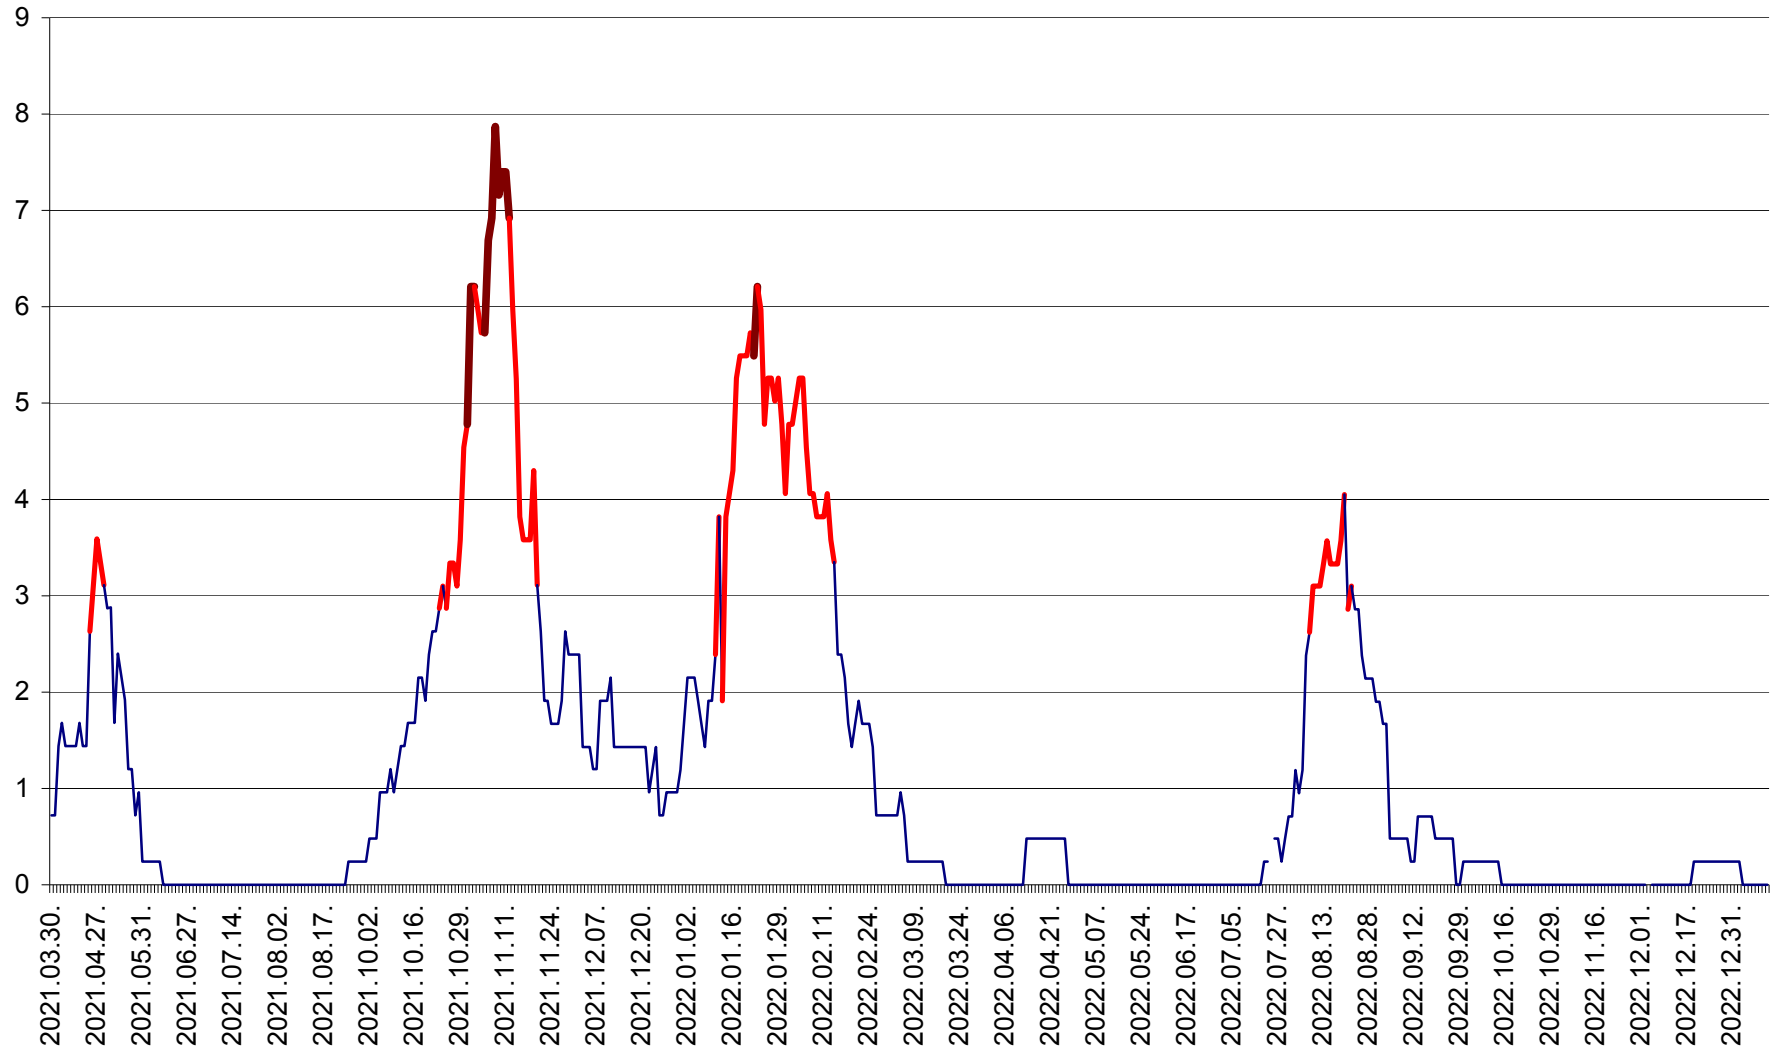

CORBU - Evolutia incidentei cumulate pe 14 zile la ‰ de locuitori
2021.04.01. - 2023.01.10.

CORUND - Evolutia incidentei cumulate pe 14 zile la ‰ de locuitori
2021.04.01. - 2023.01.10.

COZMENI - Evolutia incidentei cumulate pe 14 zile la ‰ de locuitori
2021.04.01. - 2023.01.10.

ORAȘ CRISTURU SECUIESC - Evolutia incidentei cumulate pe 14 zile la ‰ de locuitori
2021.04.01. - 2023.01.10.

DĂNEȘTI - Evolutia incidentei cumulate pe 14 zile la ‰ de locuitori
2021.04.01. - 2023.01.10.

DÂRJIU - Evolutia incidentei cumulate pe 14 zile la ‰ de locuitori
2021.04.01. - 2023.01.10.

DEALU - Evolutia incidentei cumulate pe 14 zile la ‰ de locuitori
2021.04.01. - 2023.01.10.

DITRĂU - Evolutia incidentei cumulate pe 14 zile la ‰ de locuitori
2021.04.01. - 2023.01.10.