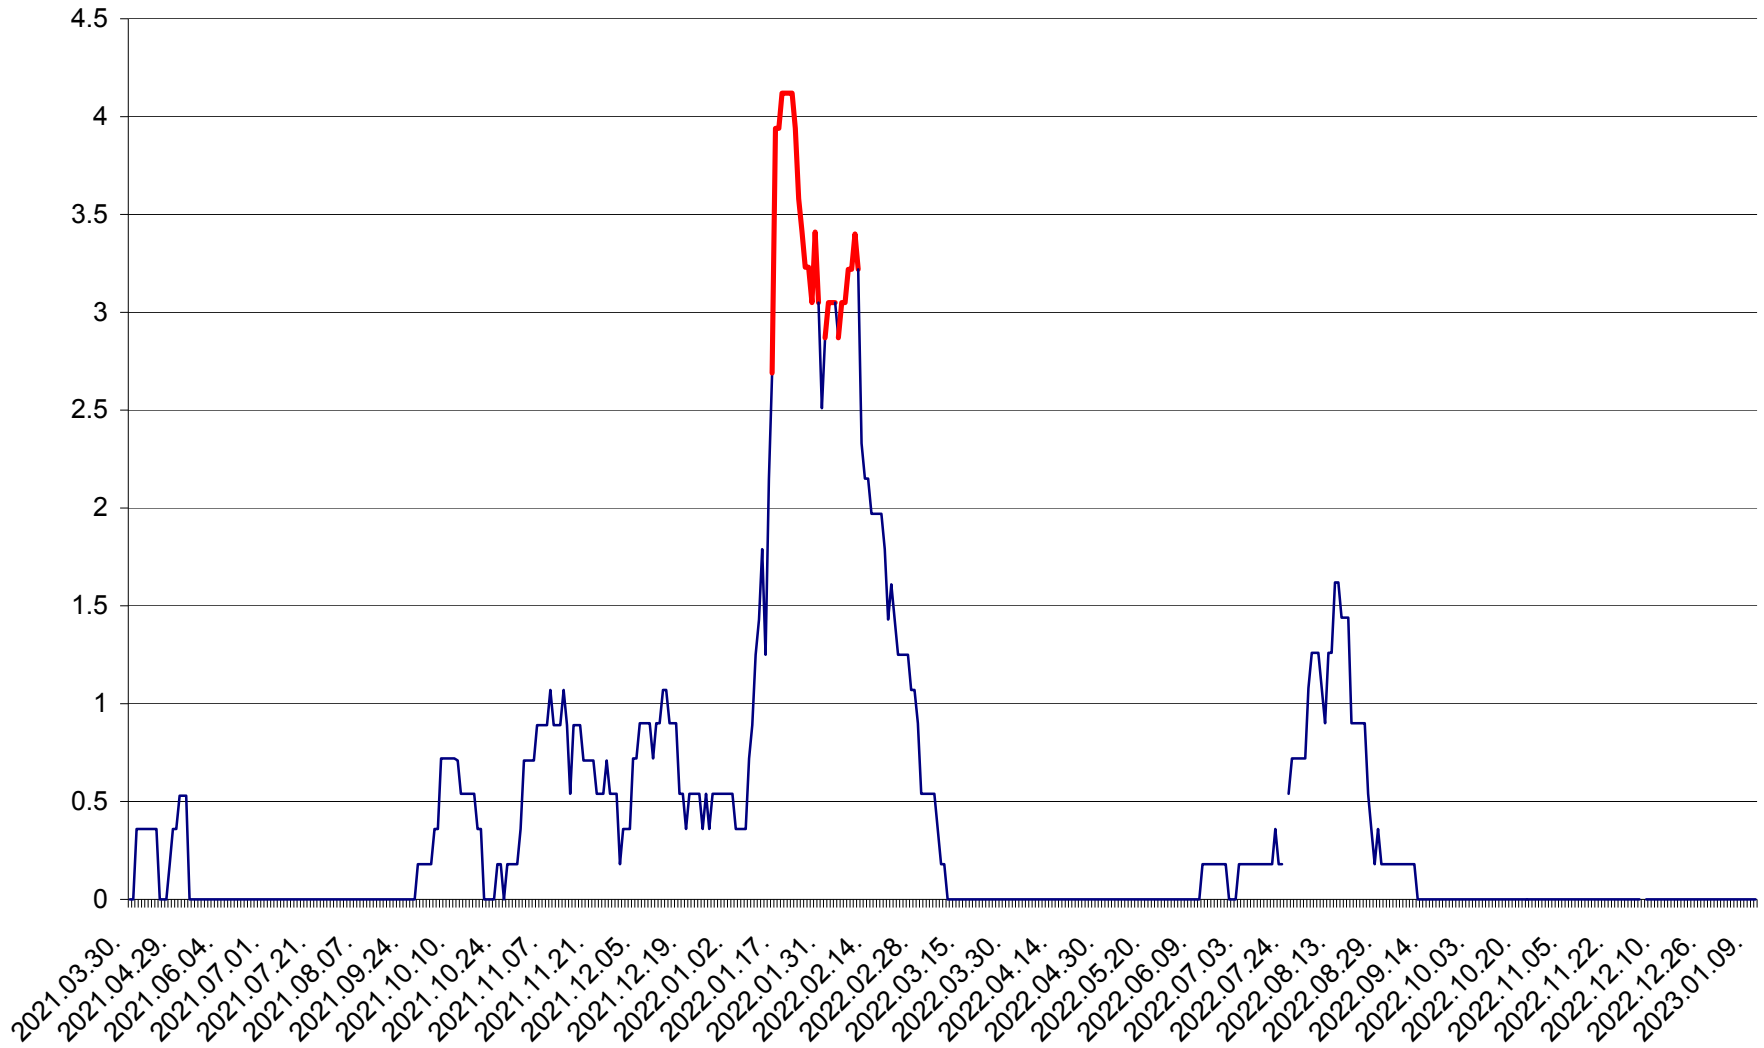

FELICENI - Evolutia incidentei cumulate pe 14 zile la ‰ de locuitori
2021.04.01. - 2023.01.10.

FRUMOASA - Evolutia incidentei cumulate pe 14 zile la ‰ de locuitori
2021.04.01. - 2023.01.10.

GĂLĂUȚAȘ - Evoluția incidenței cumulate pe 14 zile la ‰ de locuitori
2021.04.01. - 2023.01.10.

MUNICIPIUL GHEORGHENI - Evolutia incidentei cumulate pe 14 zile la % de locuitori
2021.04.01. - 2023.01.10.

JOSENI - Evolutia incidentei cumulate pe 14 zile la ‰ de locuitori
2021.04.01. - 2023.01.10.

LĂZAREA - Evolutia incidentei cumulate pe 14 zile la % de locuitori
2021.04.01. - 2023.01.10.

LELICENI - Evolutia incidentei cumulate pe 14 zile la ‰ de locuitori
2021.04.01. - 2023.01.10.

LUETA - Evolutia incidentei cumulate pe 14 zile la ‰ de locuitori
2021.04.01. - 2023.01.10.

LUNCA DE JOS - Evolutia incidentei cumulate pe 14 zile la ‰ de locuitori
2021.04.01. - 2023.01.10.