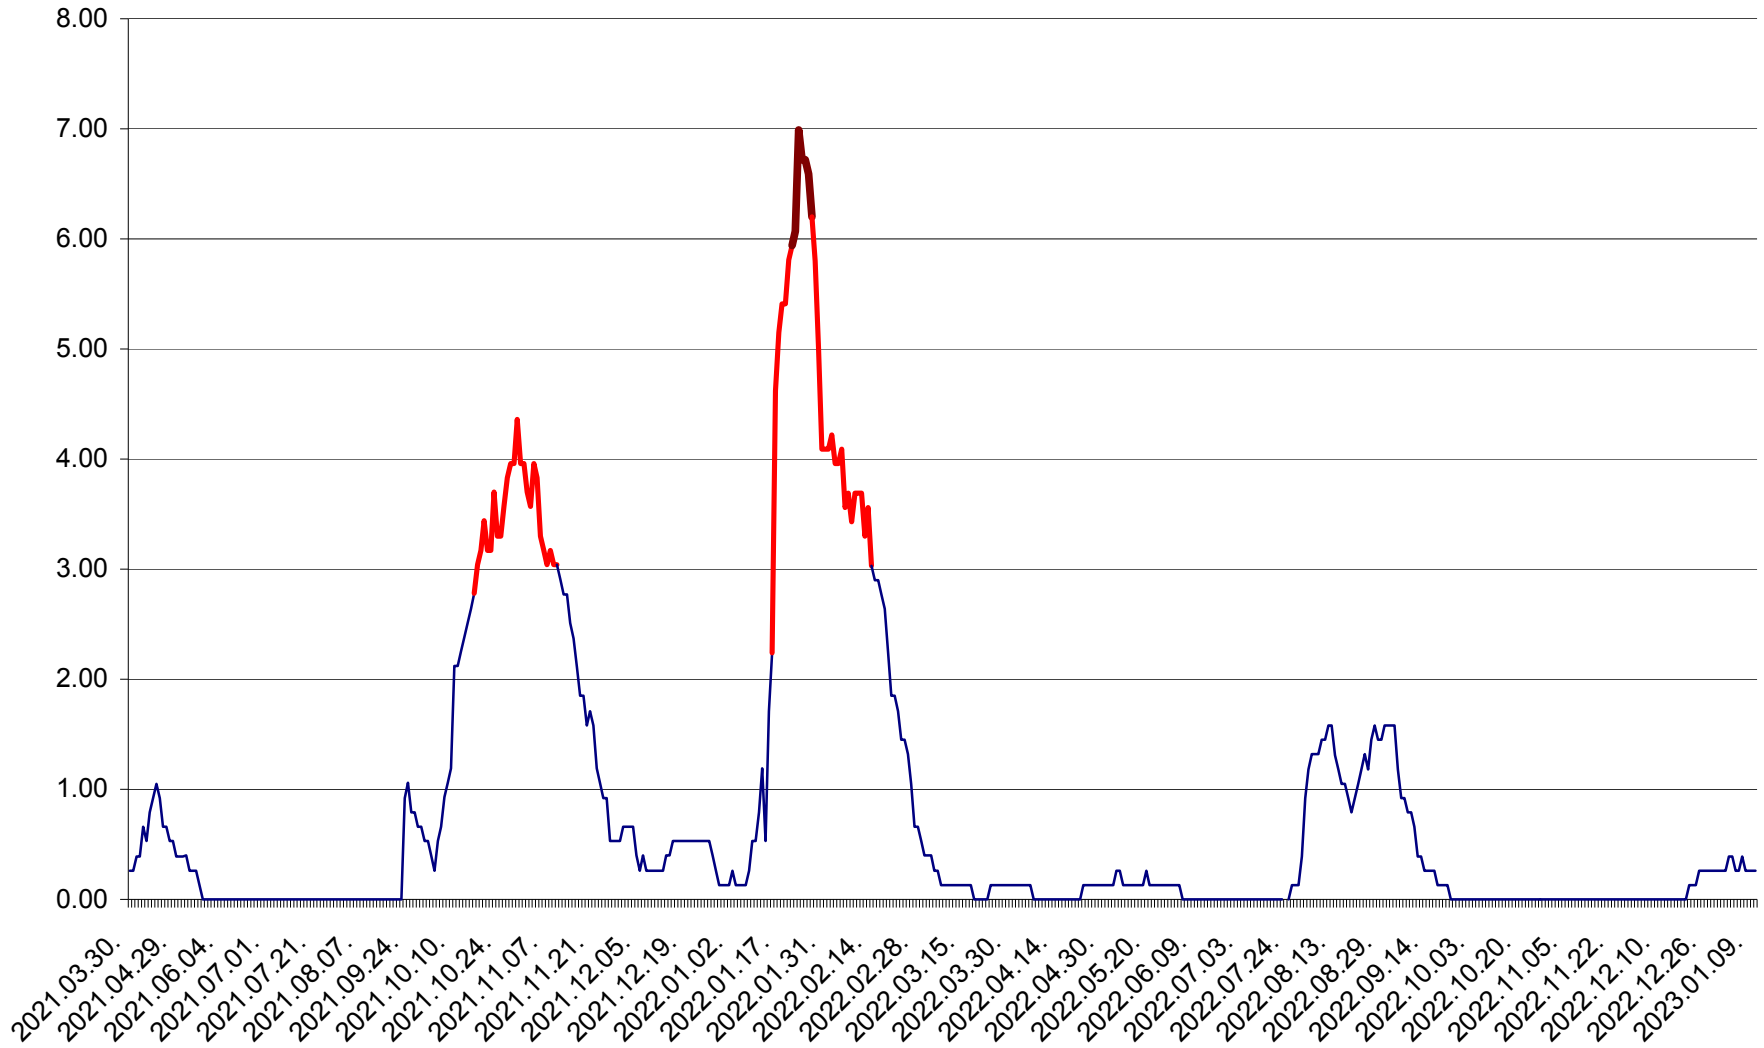

TUȘNAD - Evolutia incidentei cumulate pe 14 zile la ‰ de locuitori
2021.04.01. - 2023.01.10.

ULIEȘ - Evoluția incidenței cumulate pe 14 zile la ‰ de locuitori
2021.04.01. - 2023.01.10.

VĂRȘAG - Evolutia incidentei cumulate pe 14 zile la ‰ de locuitori
2021.04.01. - 2023.01.10.

ORAȘ VLĂHIȚA - Evolutia incidentei cumulate pe 14 zile la ‰ de locuitori
2021.04.01. - 2023.01.10.

VOȘLĂBENI - Evolutia incidentei cumulate pe 14 zile la ‰ de locuitori
2021.04.01. - 2023.01.10.

ZETEA - Evolutia incidentei cumulate pe 14 zile la ‰ de locuitori
2021.04.01. - 2023.01.10.