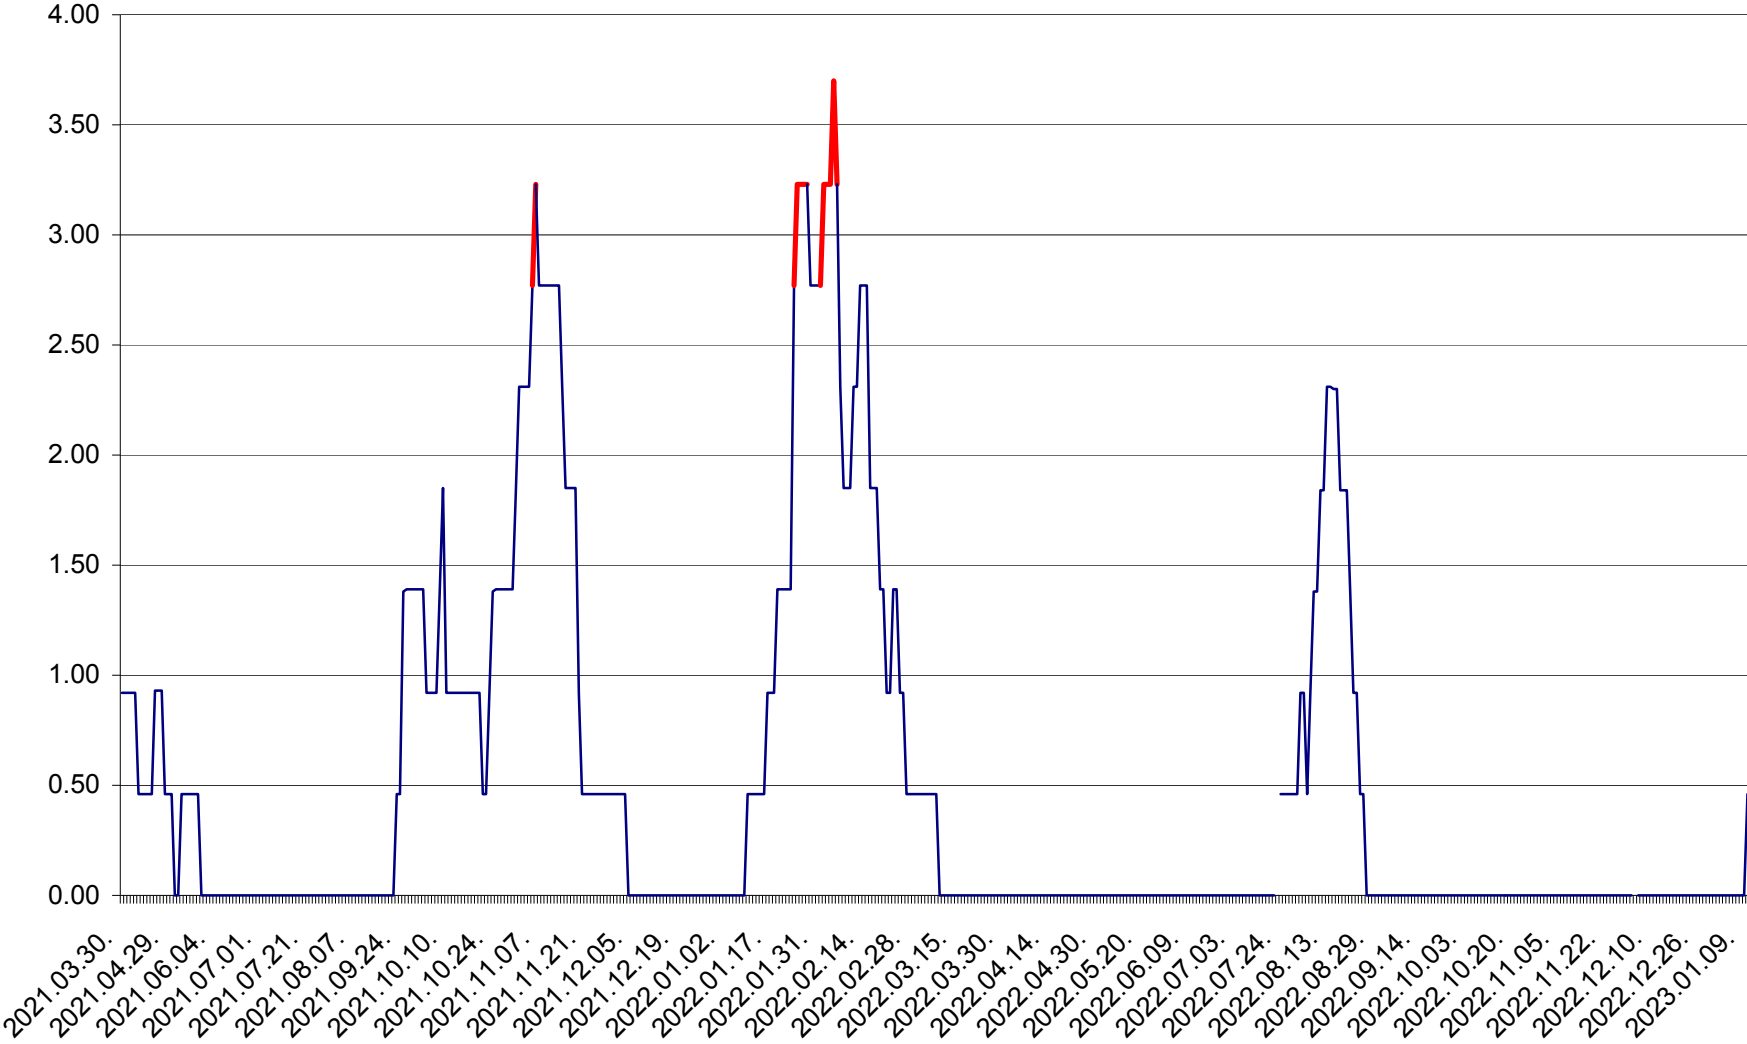

ATID - Evolutia incidentei cumulate pe 14 zile la ‰ de locuitori
2021.04.01. - 2023.01.10.

AVRĂMEȘTI - Evolutia incidentei cumulate pe 14 zile la ‰ de locuitori
2021.04.01. - 2023.01.10.

ORAȘ BĂILE TUȘNAD - Evoluția incidenței cumulate pe 14 zile la ‰ de locuitori
2021.04.01. - 2023.01.10.

ORAȘ BĂLAN - Evoluția incidenței cumulate pe 14 zile la ‰ de locuitori
2021.04.01. - 2023.01.10.

BILBOR - Evolutia incidentei cumulate pe 14 zile la ‰ de locuitori
2021.04.01. - 2023.01.10.

ORAȘ BORSEC - Evolutia incidentei cumulate pe 14 zile la ‰ de locuitori
2021.04.01. - 2023.01.10.

BRĂDEȘTI - Evolutia incidentei cumulate pe 14 zile la ‰ de locuitori
2021.04.01. - 2023.01.10.

CĂPÂLNIȚA - Evoluția incidenței cumulate pe 14 zile la ‰ de locuitori
2021.04.01. - 2023.01.10.

CÂRȚA - Evolutia incidentei cumulate pe 14 zile la ‰ de locuitori
2021.04.01. - 2023.01.10.

CICEU - Evolutia incidentei cumulate pe 14 zile la ‰ de locuitori
2021.04.01. - 2023.01.10.

CIUCSÂNGEORGIU - Evolutia incidentei cumulate pe 14 zile la ‰ de locuitori
2021.04.01. - 2023.01.10.

CIUMANI - Evolutia incidentei cumulate pe 14 zile la ‰ de locuitori
2021.04.01. - 2023.01.10.