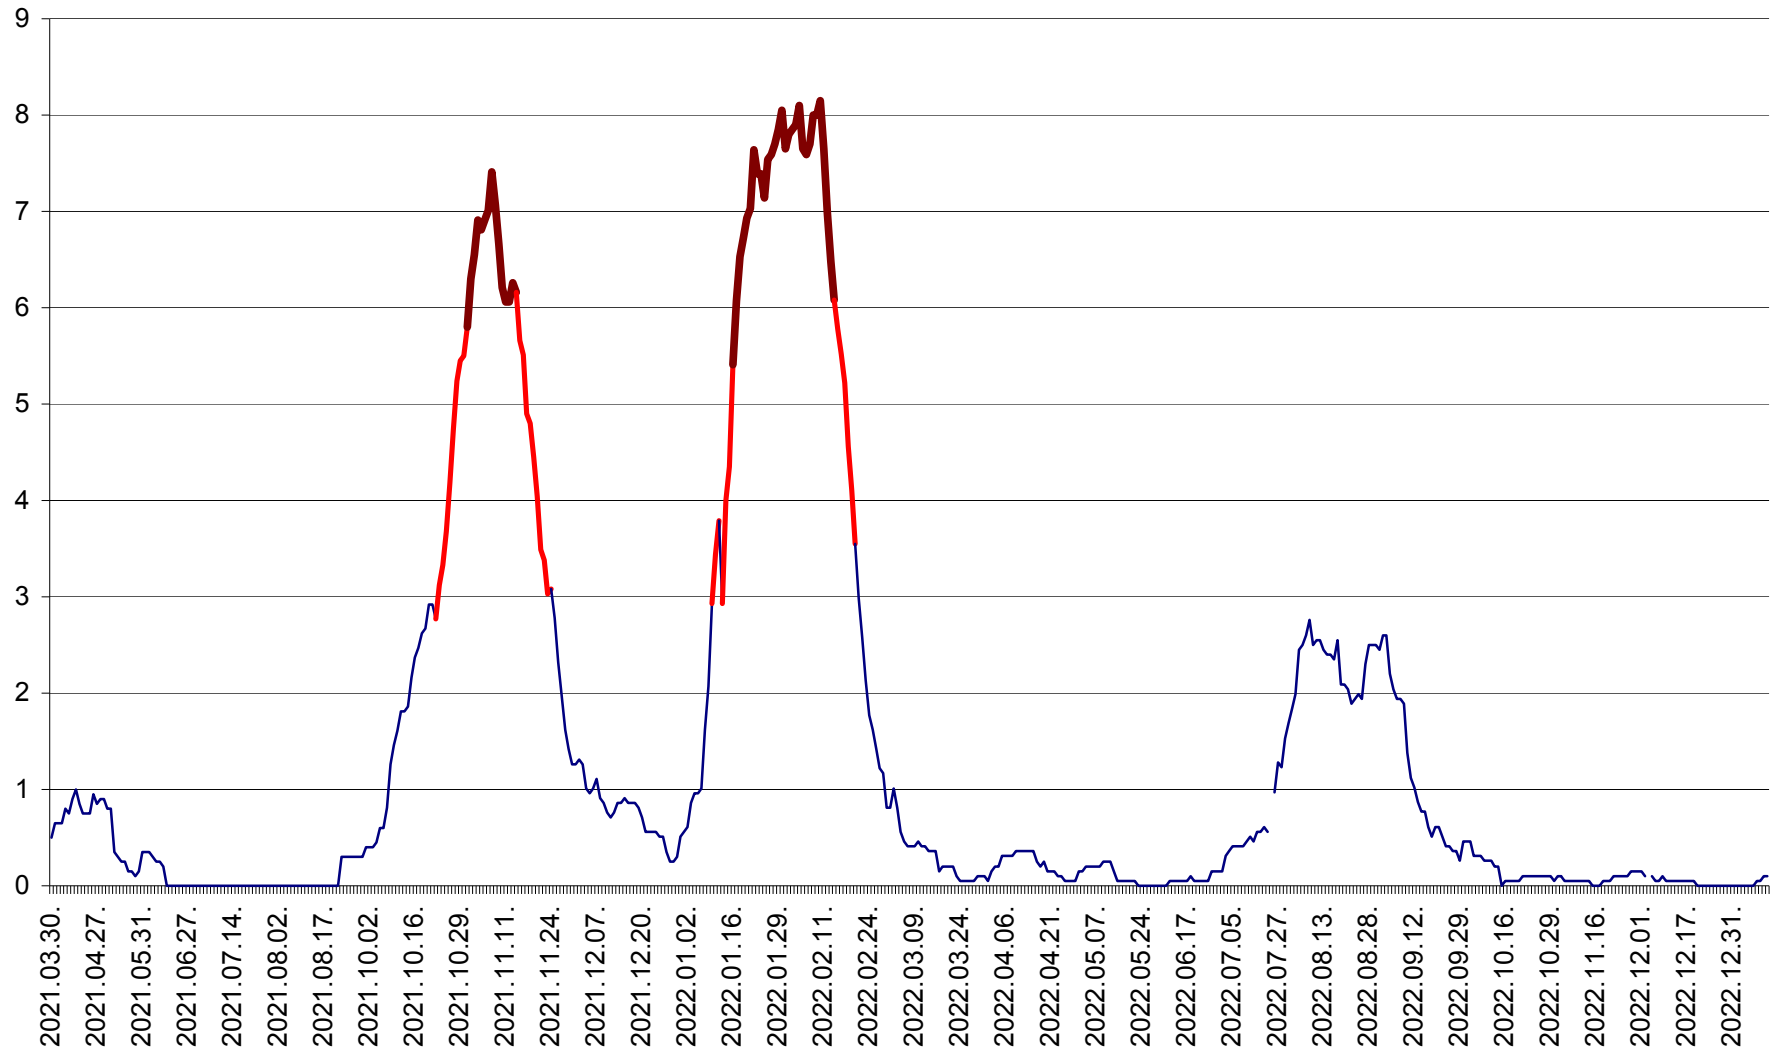

DÂRJIU - Evolutia incidentei cumulate pe 14 zile la ‰ de locuitori
2021.04.01. - 2023.01.10.

DEALU - Evolutia incidentei cumulate pe 14 zile la ‰ de locuitori
2021.04.01. - 2023.01.10.

DITRĂU - Evolutia incidentei cumulate pe 14 zile la ‰ de locuitori
2021.04.01. - 2023.01.10.

FELICENI - Evolutia incidentei cumulate pe 14 zile la ‰ de locuitori
2021.04.01. - 2023.01.10.

FRUMOASA - Evolutia incidentei cumulate pe 14 zile la ‰ de locuitori
2021.04.01. - 2023.01.10.

GĂLĂUȚAȘ - Evoluția incidenței cumulate pe 14 zile la ‰ de locuitori
2021.04.01. - 2023.01.10.

MUNICIPIUL GHEORGHENI - Evolutia incidentei cumulate pe 14 zile la % de locuitori
2021.04.01. - 2023.01.10.

JOSENI - Evolutia incidentei cumulate pe 14 zile la ‰ de locuitori
2021.04.01. - 2023.01.10.

LĂZAREA - Evolutia incidentei cumulate pe 14 zile la % de locuitori
2021.04.01. - 2023.01.10.

LELICENI - Evolutia incidentei cumulate pe 14 zile la ‰ de locuitori
2021.04.01. - 2023.01.10.

LUETA - Evolutia incidentei cumulate pe 14 zile la ‰ de locuitori
2021.04.01. - 2023.01.10.

LUNCA DE JOS - Evolutia incidentei cumulate pe 14 zile la ‰ de locuitori
2021.04.01. - 2023.01.10.