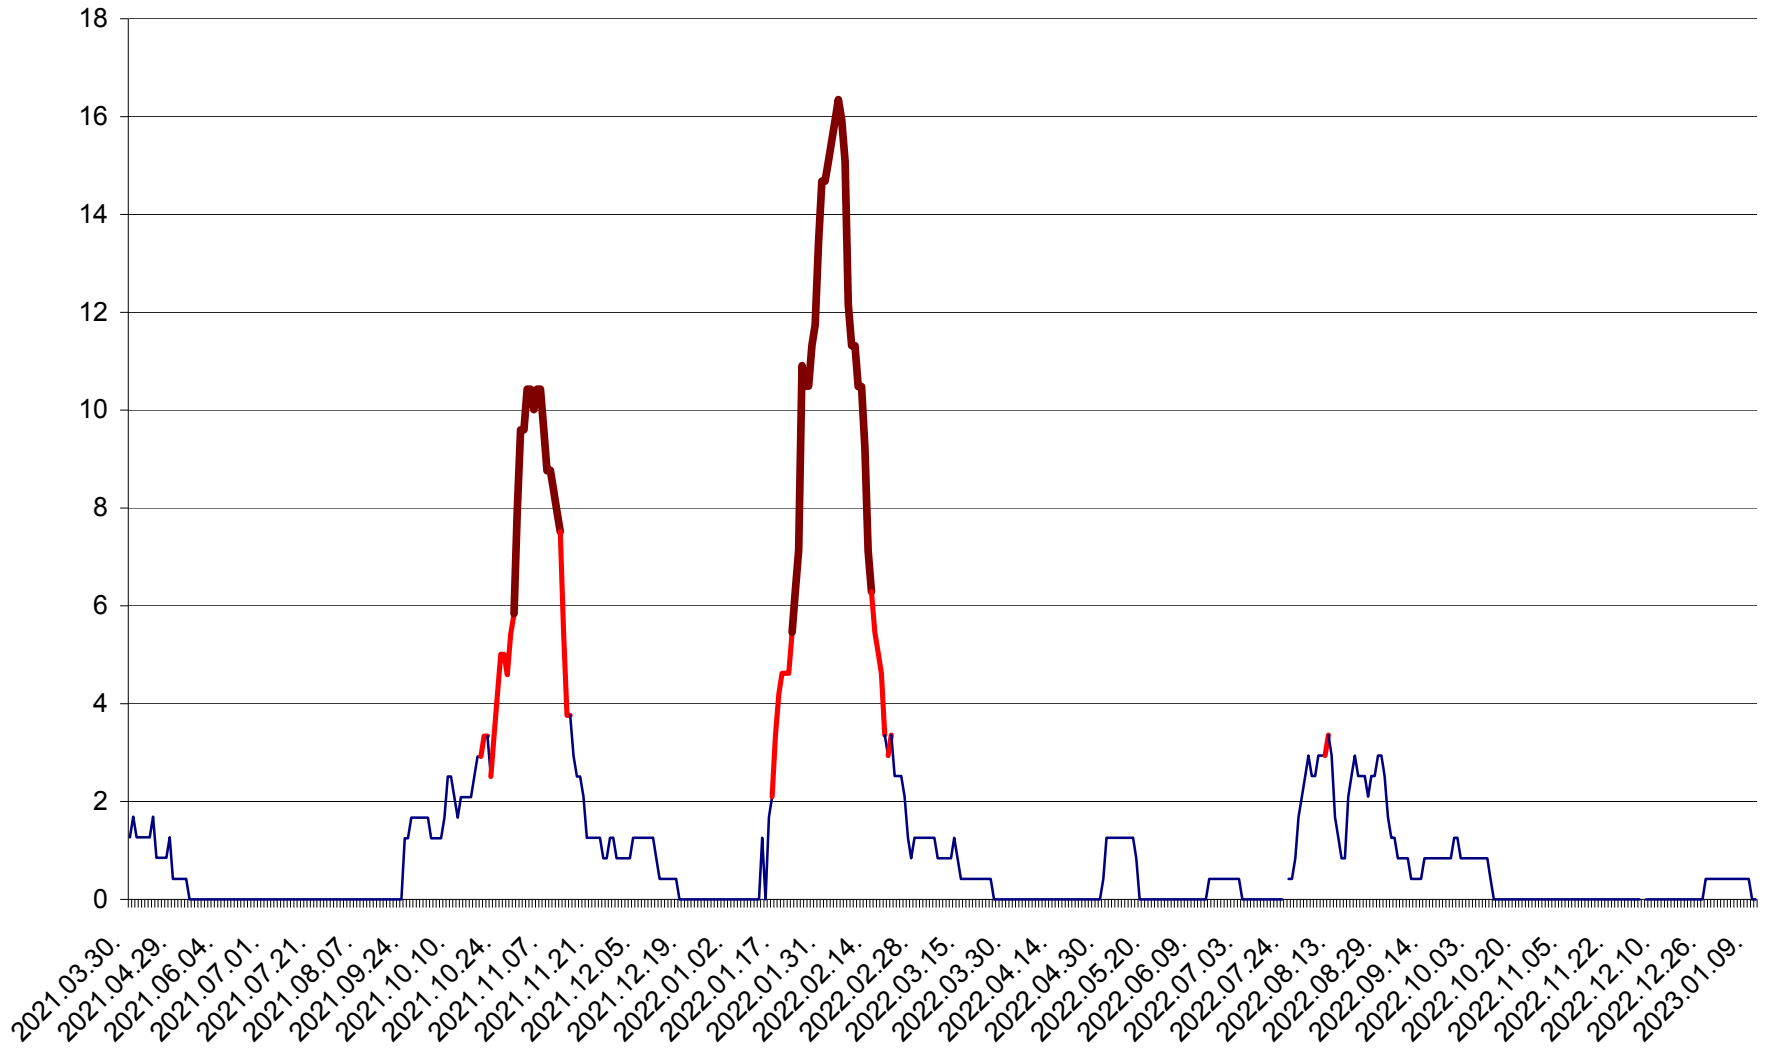

FELICENI - Evolutia incidentei cumulate pe 14 zile la ‰ de locuitori
2021.04.01. - 2023.01.10.

FRUMOASA - Evolutia incidentei cumulate pe 14 zile la ‰ de locuitori
2021.04.01. - 2023.01.10.

GĂLĂUȚAȘ - Evoluția incidenței cumulate pe 14 zile la ‰ de locuitori
2021.04.01. - 2023.01.10.

MUNICIPIUL GHEORGHENI - Evolutia incidentei cumulate pe 14 zile la % de locuitori
2021.04.01. - 2023.01.10.

JOSENI - Evolutia incidentei cumulate pe 14 zile la ‰ de locuitori
2021.04.01. - 2023.01.10.

LĂZAREA - Evolutia incidentei cumulate pe 14 zile la % de locuitori
2021.04.01. - 2023.01.10.

LELICENI - Evolutia incidentei cumulate pe 14 zile la ‰ de locuitori
2021.04.01. - 2023.01.10.

LUETA - Evolutia incidentei cumulate pe 14 zile la ‰ de locuitori
2021.04.01. - 2023.01.10.

LUNCA DE JOS - Evolutia incidentei cumulate pe 14 zile la ‰ de locuitori
2021.04.01. - 2023.01.10.