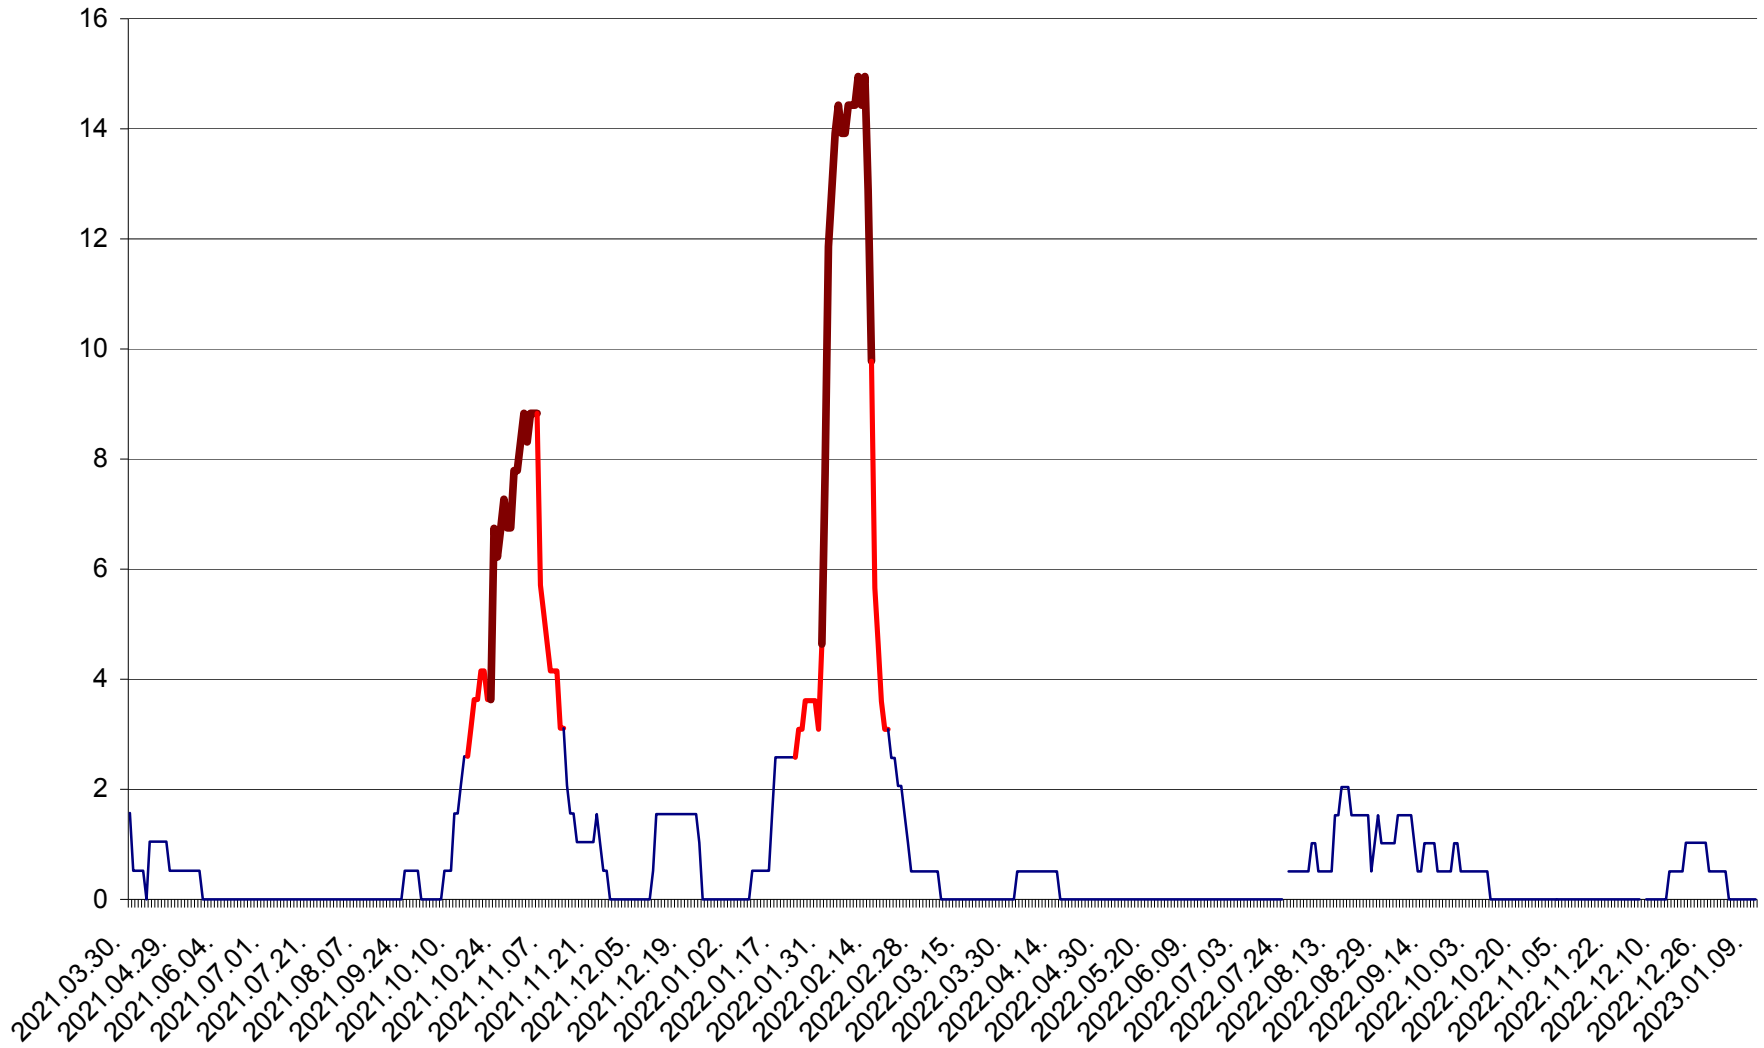

MIHĂILENI - Evolutia incidentei cumulate pe 14 zile la ‰ de locuitori
2021.04.01. - 2023.01.10.

MUGENI - Evolutia incidentei cumulate pe 14 zile la ‰ de locuitori
2021.04.01. - 2023.01.10.

OCLAND - Evolutia incidentei cumulate pe 14 zile la ‰ de locuitori
2021.04.01. - 2023.01.10.

MUNICIPIUL ODORHEIU SECUIESC - Evolutia incidentei cumulate pe 14 zile la ‰ de locuitori
2021.04.01. - 2023.01.10.

PĂULENI-CIUC - Evolutia incidentei cumulate pe 14 zile la ‰ de locuitori
2021.04.01. - 2023.01.10.

PLĂIEȘII DE JOS - Evoluția incidenței cumulate pe 14 zile la ‰ de locuitori
2021.04.01. - 2023.01.10.

PORUMBENI - Evolutia incidentei cumulate pe 14 zile la ‰ de locuitori
2021.04.01. - 2023.01.10.

PRAID - Evolutia incidentei cumulate pe 14 zile la ‰ de locuitori
2021.04.01. - 2023.01.10.