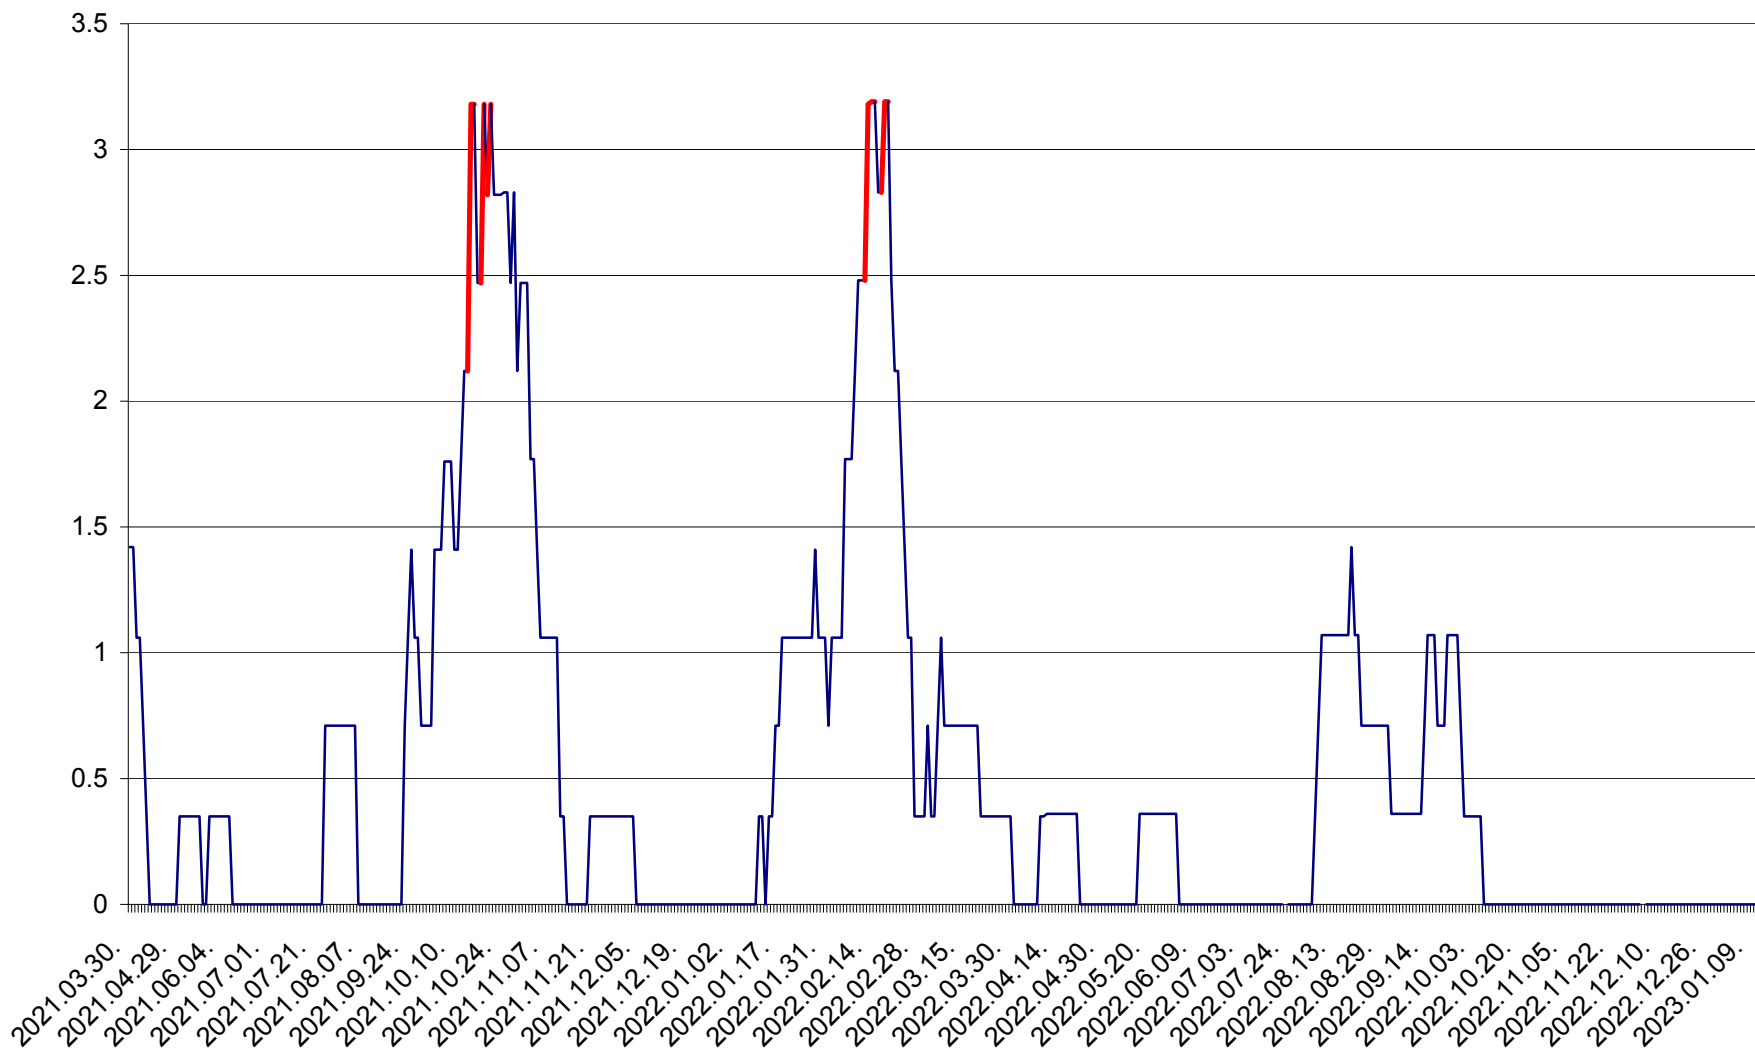

PORUMBENI - Evolutia incidentei cumulate pe 14 zile la ‰ de locuitori
2021.04.01. - 2023.01.10.