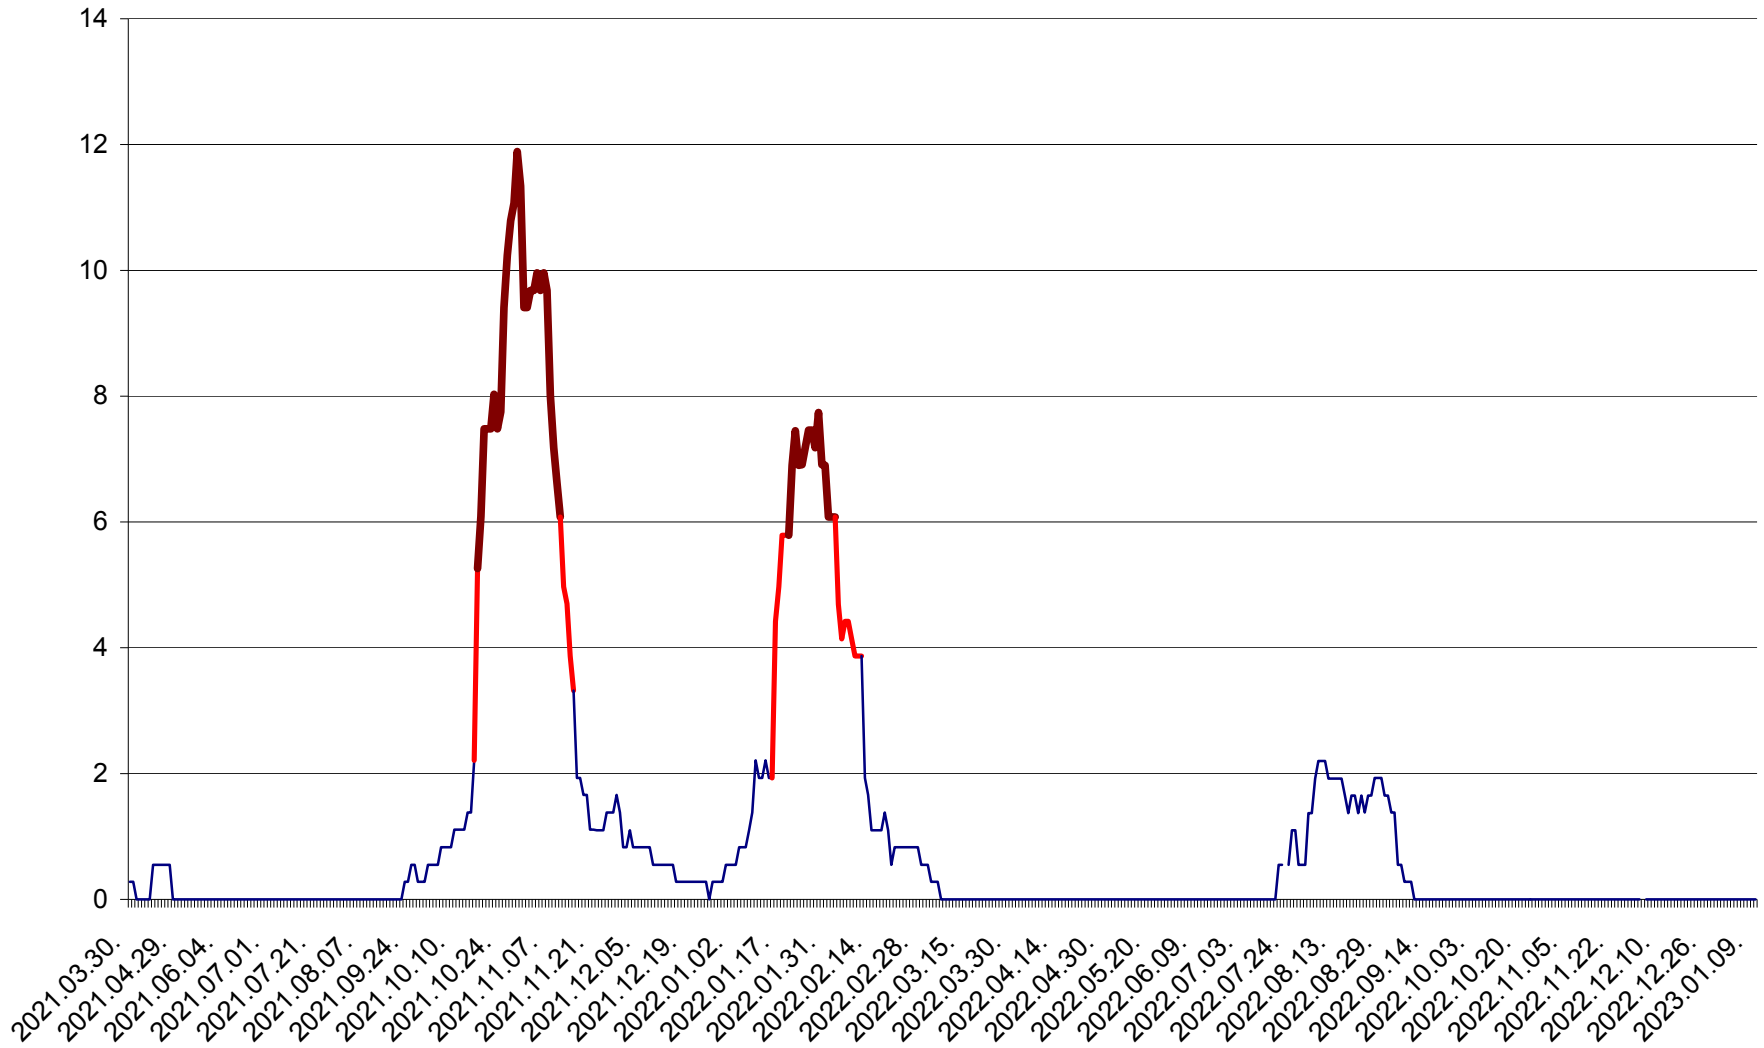

DÂRJIU - Evolutia incidentei cumulate pe 14 zile la ‰ de locuitori
2021.04.01. - 2023.01.10.

DEALU - Evolutia incidentei cumulate pe 14 zile la ‰ de locuitori
2021.04.01. - 2023.01.10.

DITRĂU - Evolutia incidentei cumulate pe 14 zile la ‰ de locuitori
2021.04.01. - 2023.01.10.

FELICENI - Evolutia incidentei cumulate pe 14 zile la ‰ de locuitori
2021.04.01. - 2023.01.10.

FRUMOASA - Evolutia incidentei cumulate pe 14 zile la ‰ de locuitori
2021.04.01. - 2023.01.10.

GĂLĂUȚAȘ - Evoluția incidenței cumulate pe 14 zile la ‰ de locuitori
2021.04.01. - 2023.01.10.

MUNICIPIUL GHEORGHENI - Evolutia incidentei cumulate pe 14 zile la % de locuitori
2021.04.01. - 2023.01.10.

JOSENI - Evolutia incidentei cumulate pe 14 zile la ‰ de locuitori
2021.04.01. - 2023.01.10.

LĂZAREA - Evolutia incidentei cumulate pe 14 zile la % de locuitori
2021.04.01. - 2023.01.10.

LELICENI - Evolutia incidentei cumulate pe 14 zile la ‰ de locuitori
2021.04.01. - 2023.01.10.

LUETA - Evolutia incidentei cumulate pe 14 zile la ‰ de locuitori
2021.04.01. - 2023.01.10.

LUNCA DE JOS - Evolutia incidentei cumulate pe 14 zile la ‰ de locuitori
2021.04.01. - 2023.01.10.