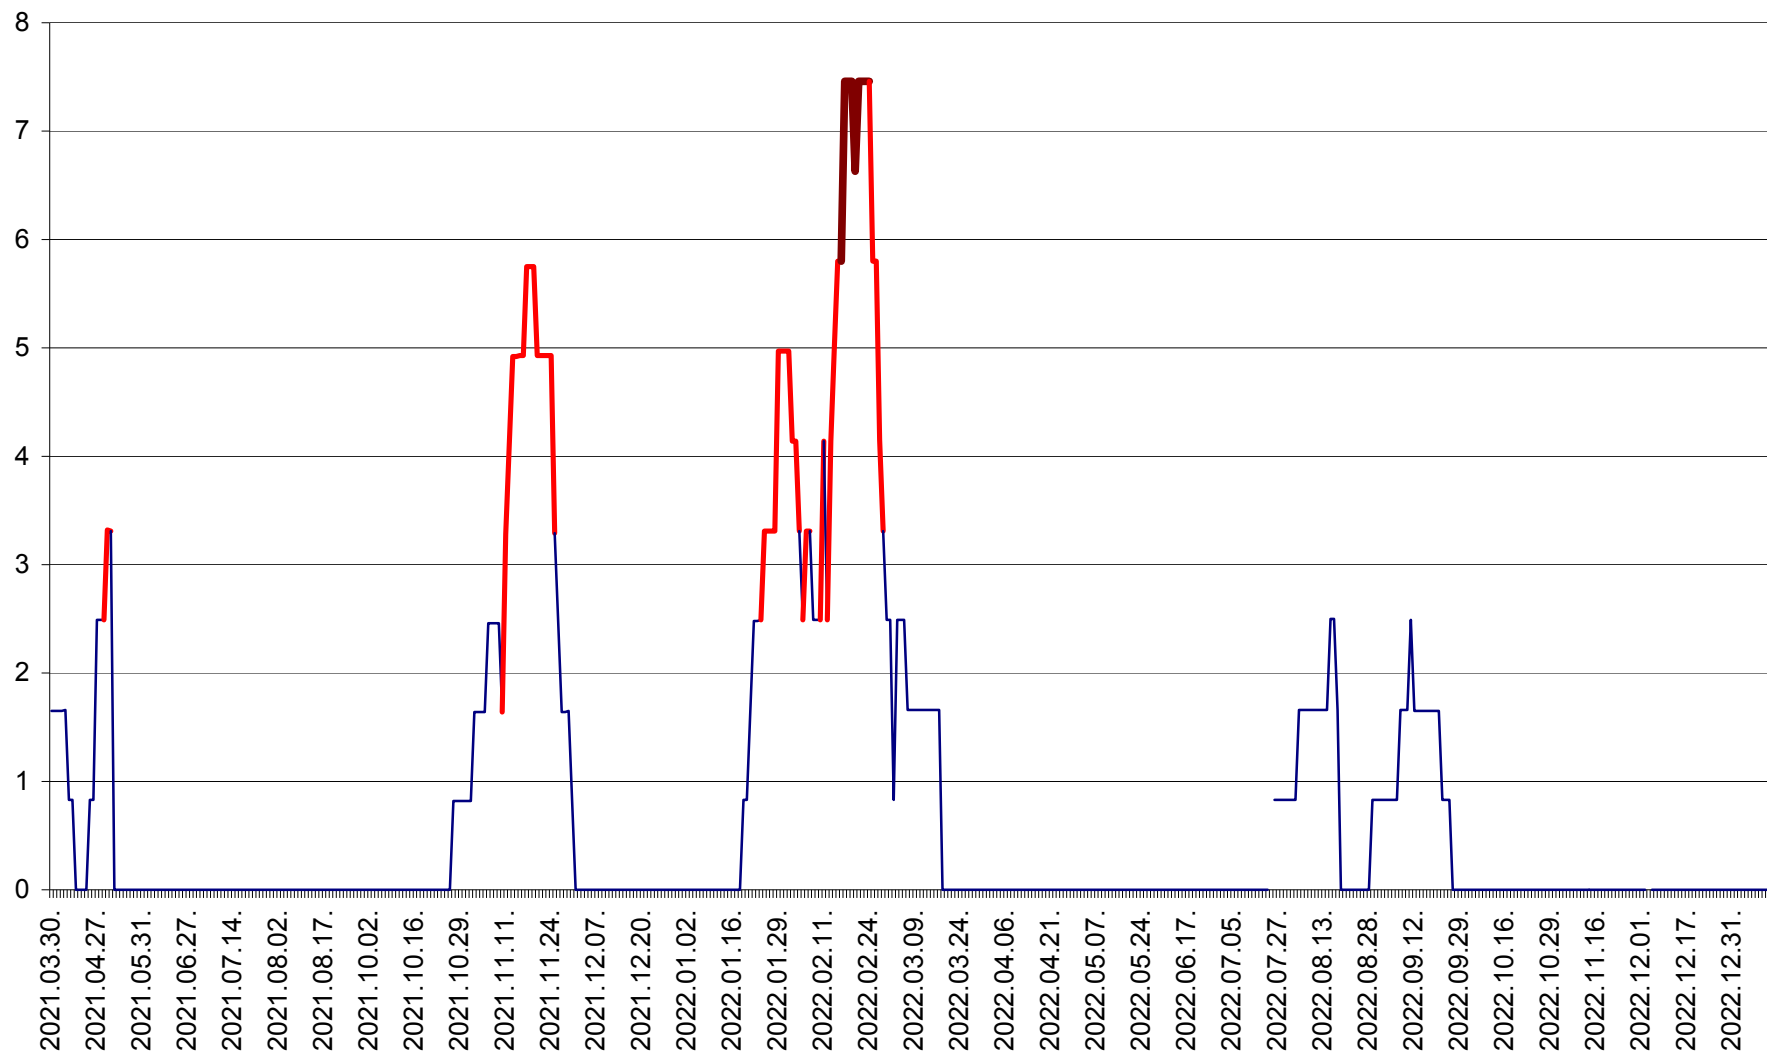

PLĂIEȘII DE JOS - Evoluția incidenței cumulate pe 14 zile la ‰ de locuitori
2021.04.01. - 2023.01.10.

PORUMBENI - Evolutia incidentei cumulate pe 14 zile la ‰ de locuitori
2021.04.01. - 2023.01.10.

PRAID - Evolutia incidentei cumulate pe 14 zile la ‰ de locuitori
2021.04.01. - 2023.01.10.

RACU - Evolutia incidentei cumulate pe 14 zile la ‰ de locuitori
2021.04.01. - 2023.01.10.

REMETEA - Evolutia incidentei cumulate pe 14 zile la ‰ de locuitori
2021.04.01. - 2023.01.10.

SĂCEL - Evolutia incidentei cumulate pe 14 zile la ‰ de locuitori
2021.04.01. - 2023.01.10.