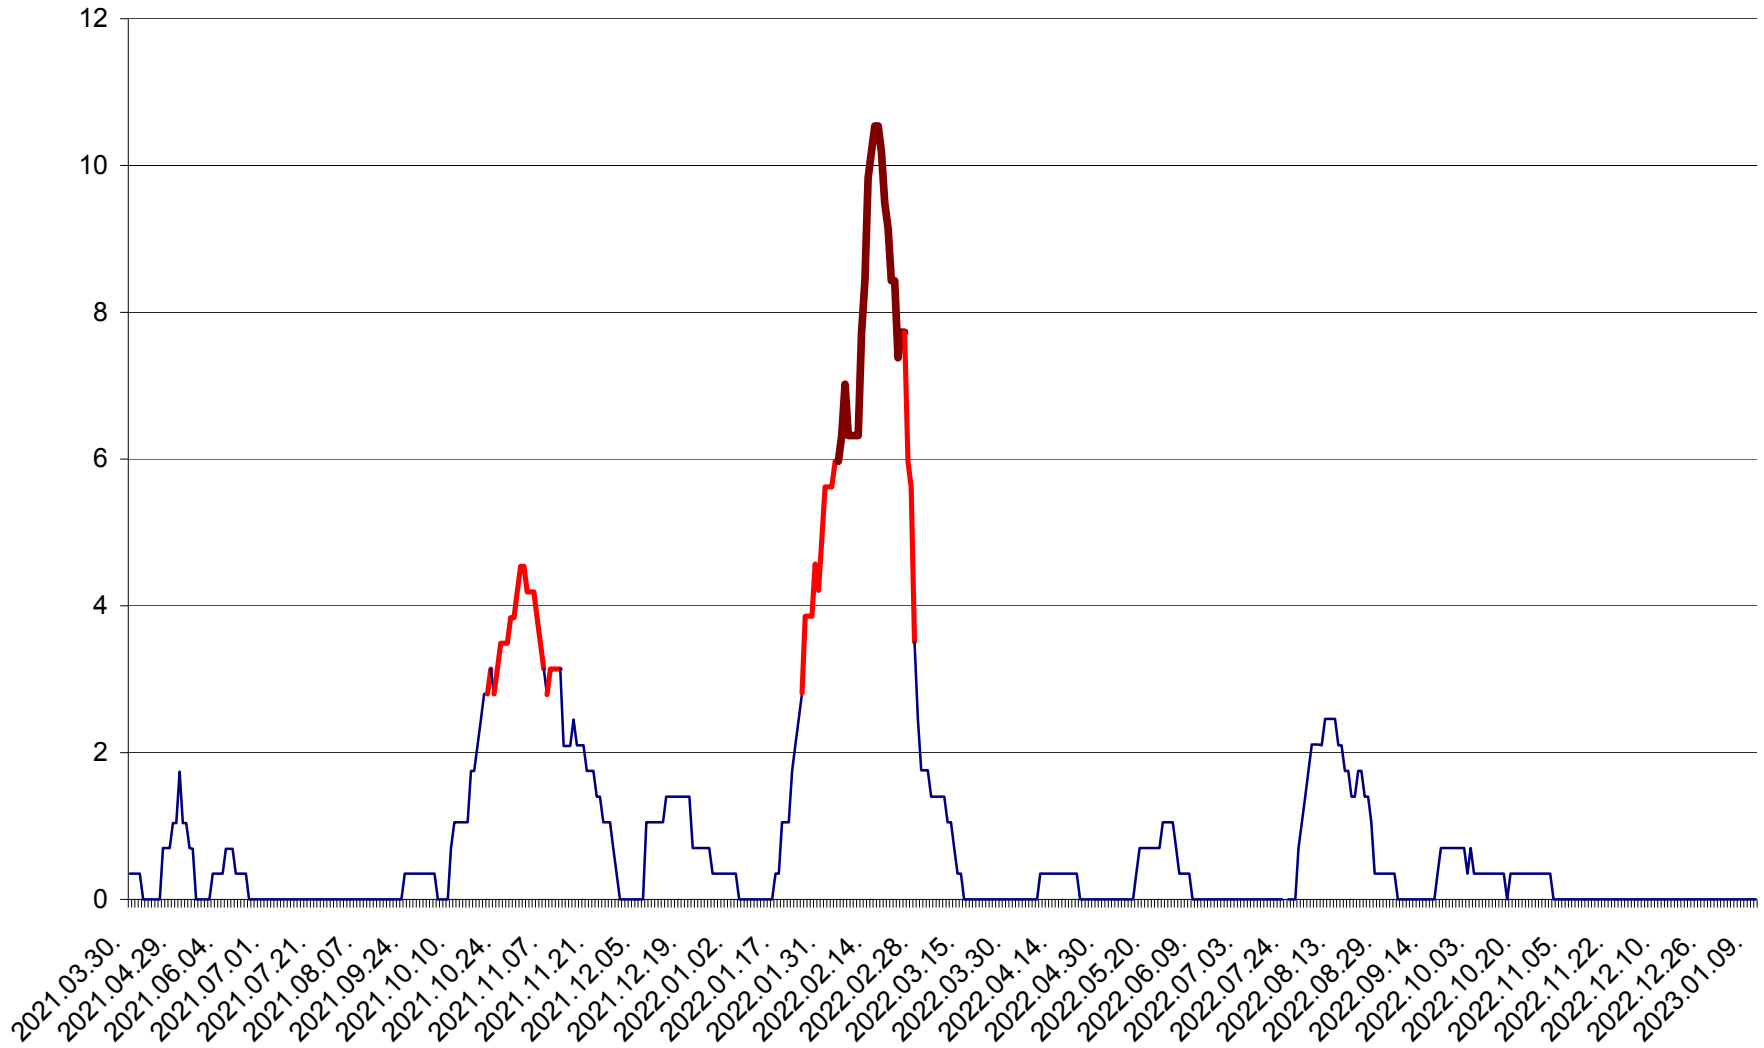

SÂNCRĂIENI - Evolutia incidentei cumulate pe 14 zile la ‰ de locuitori
2021.04.01. - 2023.01.10.

SÂNDOMINIC - Evolutia incidentei cumulate pe 14 zile la ‰ de locuitori
2021.04.01. - 2023.01.10.

SÂNMARTIN - Evolutia incidentei cumulate pe 14 zile la ‰ de locuitori
2021.04.01. - 2023.01.10.

SÂNSIMION - Evolutia incidentei cumulate pe 14 zile la ‰ de locuitori
2021.04.01. - 2023.01.10.

SÂNTIMBRU - Evolutia incidentei cumulate pe 14 zile la ‰ de locuitori
2021.04.01. - 2023.01.10.

SĂRMAȘ - Evolutia incidentei cumulate pe 14 zile la ‰ de locuitori
2021.04.01. - 2023.01.10.

SATU MARE - Evolutia incidentei cumulate pe 14 zile la ‰ de locuitori
2021.04.01. - 2023.01.10.

SECUIENI - Evolutia incidentei cumulate pe 14 zile la ‰ de locuitori
2021.04.01. - 2023.01.10.

SICULENI - Evolutia incidentei cumulate pe 14 zile la ‰ de locuitori
2021.04.01. - 2023.01.10.