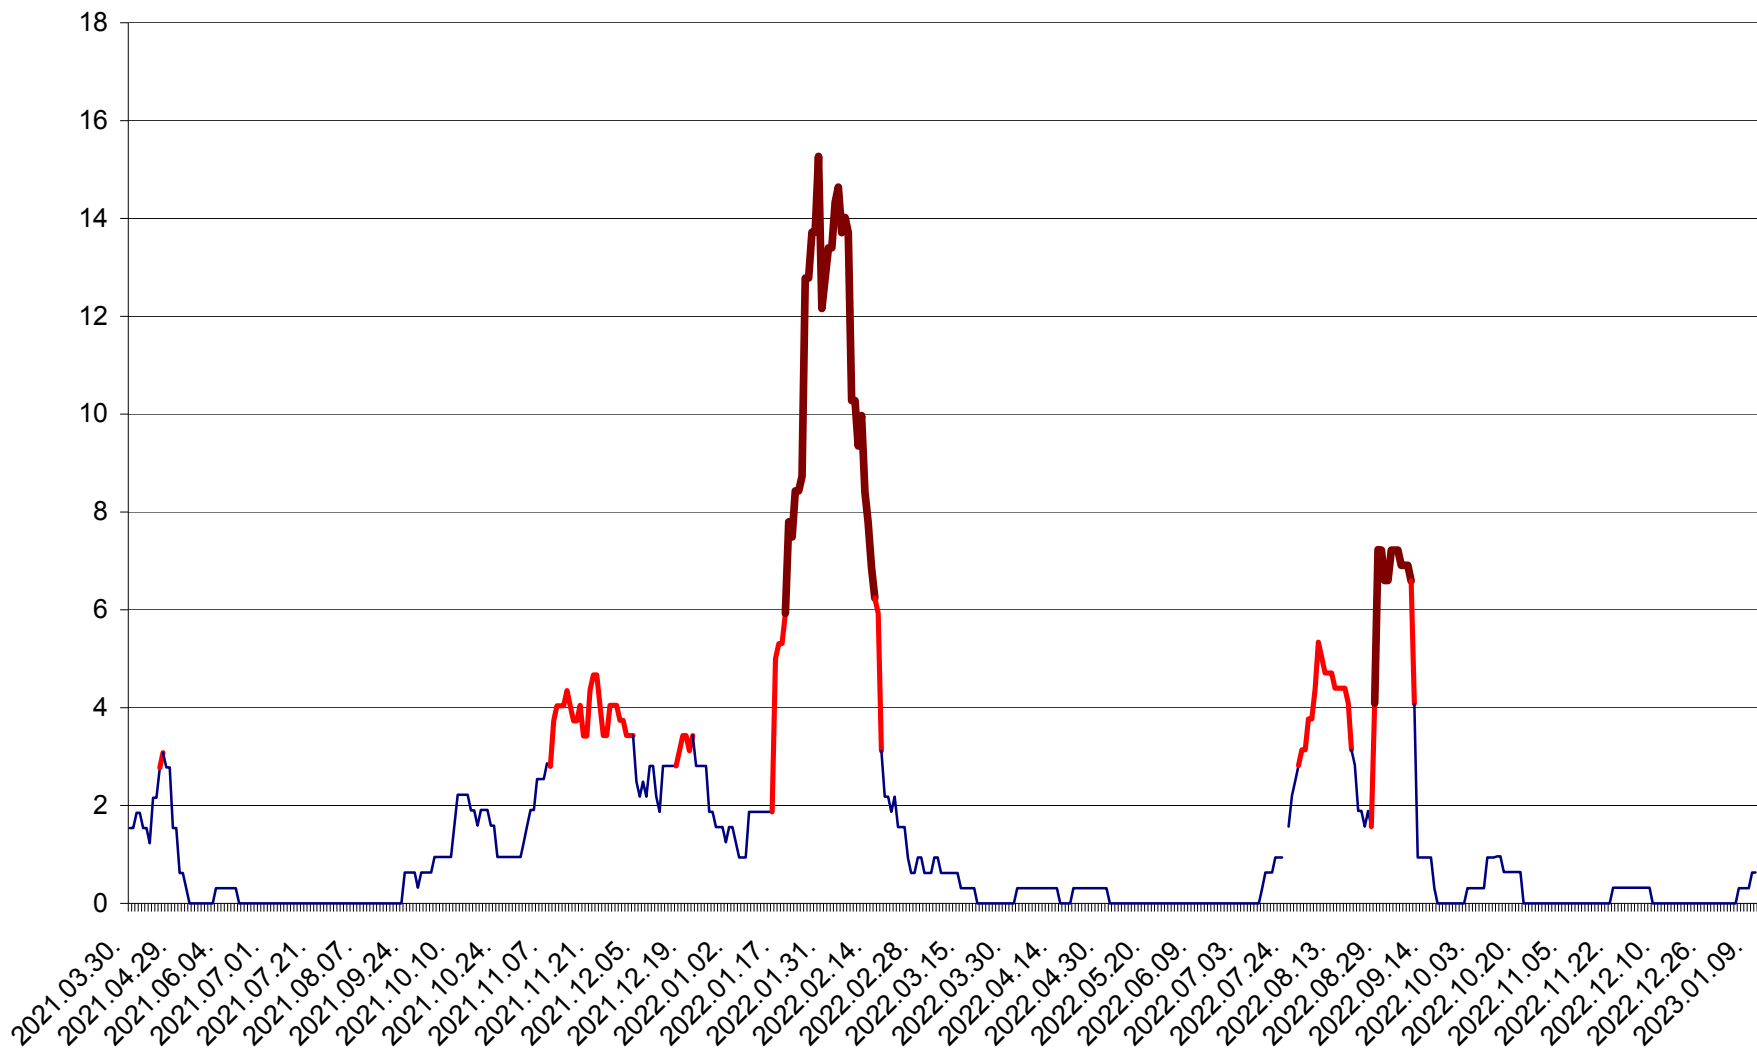

ȘIMONEȘTI - Evolutia incidentei cumulate pe 14 zile la ‰ de locuitori
2021.04.01. - 2023.01.10.

SUBCETATE - Evolutia incidentei cumulate pe 14 zile la ‰ de locuitori
2021.04.01. - 2023.01.10.

SUSENI - Evolutia incidentei cumulate pe 14 zile la ‰ de locuitori
2021.04.01. - 2023.01.10.

TOMEȘTI - Evolutia incidentei cumulate pe 14 zile la ‰ de locuitori
2021.04.01. - 2023.01.10.

MUNICIPIUL TOPLIȚA - Evolutia incidentei cumulate pe 14 zile la ‰ de locuitori
2021.04.01. - 2023.01.10.

TULGHEȘ - Evolutia incidentei cumulate pe 14 zile la ‰ de locuitori
2021.04.01. - 2023.01.10.