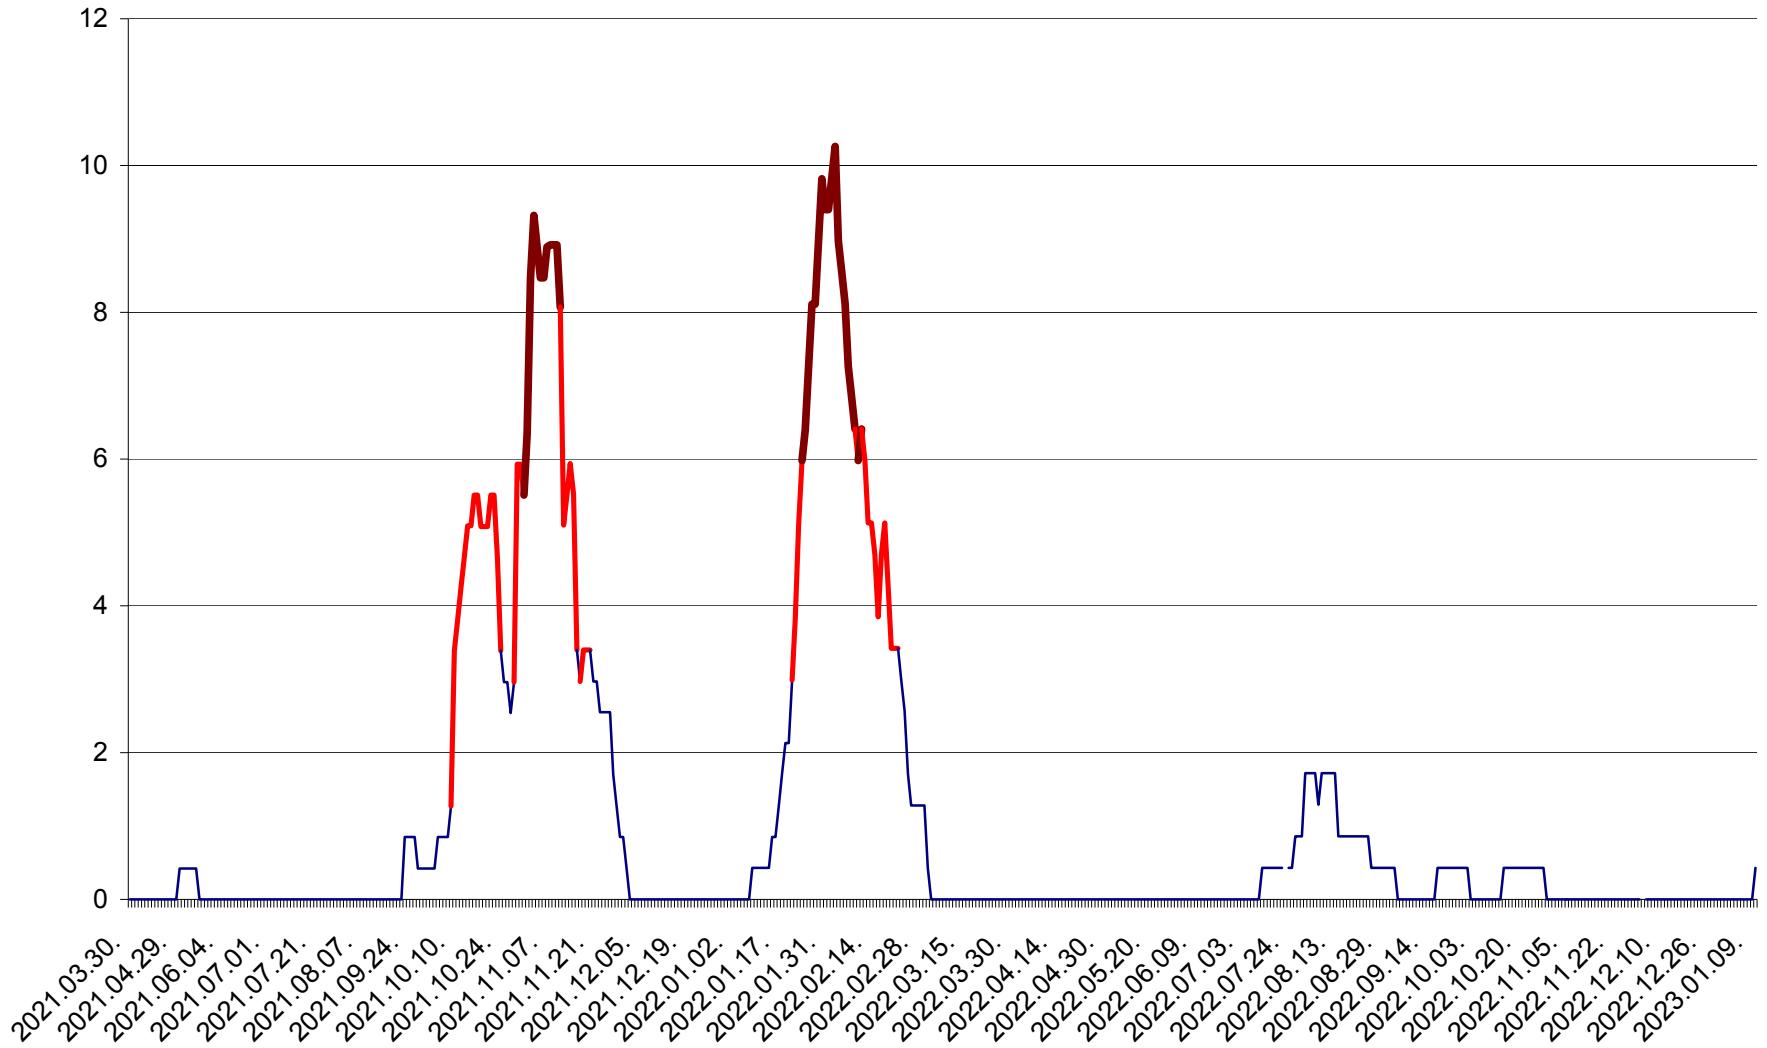

PLĂIEȘII DE JOS - Evoluția incidenței cumulate pe 14 zile la ‰ de locuitori
2021.04.01. - 2023.01.10.

PORUMBENI - Evolutia incidentei cumulate pe 14 zile la ‰ de locuitori
2021.04.01. - 2023.01.10.

PRAID - Evolutia incidentei cumulate pe 14 zile la ‰ de locuitori
2021.04.01. - 2023.01.10.

RACU - Evolutia incidentei cumulate pe 14 zile la ‰ de locuitori
2021.04.01. - 2023.01.10.

REMETEA - Evolutia incidentei cumulate pe 14 zile la ‰ de locuitori
2021.04.01. - 2023.01.10.

SĂCEL - Evolutia incidentei cumulate pe 14 zile la ‰ de locuitori
2021.04.01. - 2023.01.10.

SÂNCRĂIENI - Evolutia incidentei cumulate pe 14 zile la ‰ de locuitori
2021.04.01. - 2023.01.10.

SÂNDOMINIC - Evolutia incidentei cumulate pe 14 zile la ‰ de locuitori
2021.04.01. - 2023.01.10.

SÂNMARTIN - Evolutia incidentei cumulate pe 14 zile la ‰ de locuitori
2021.04.01. - 2023.01.10.