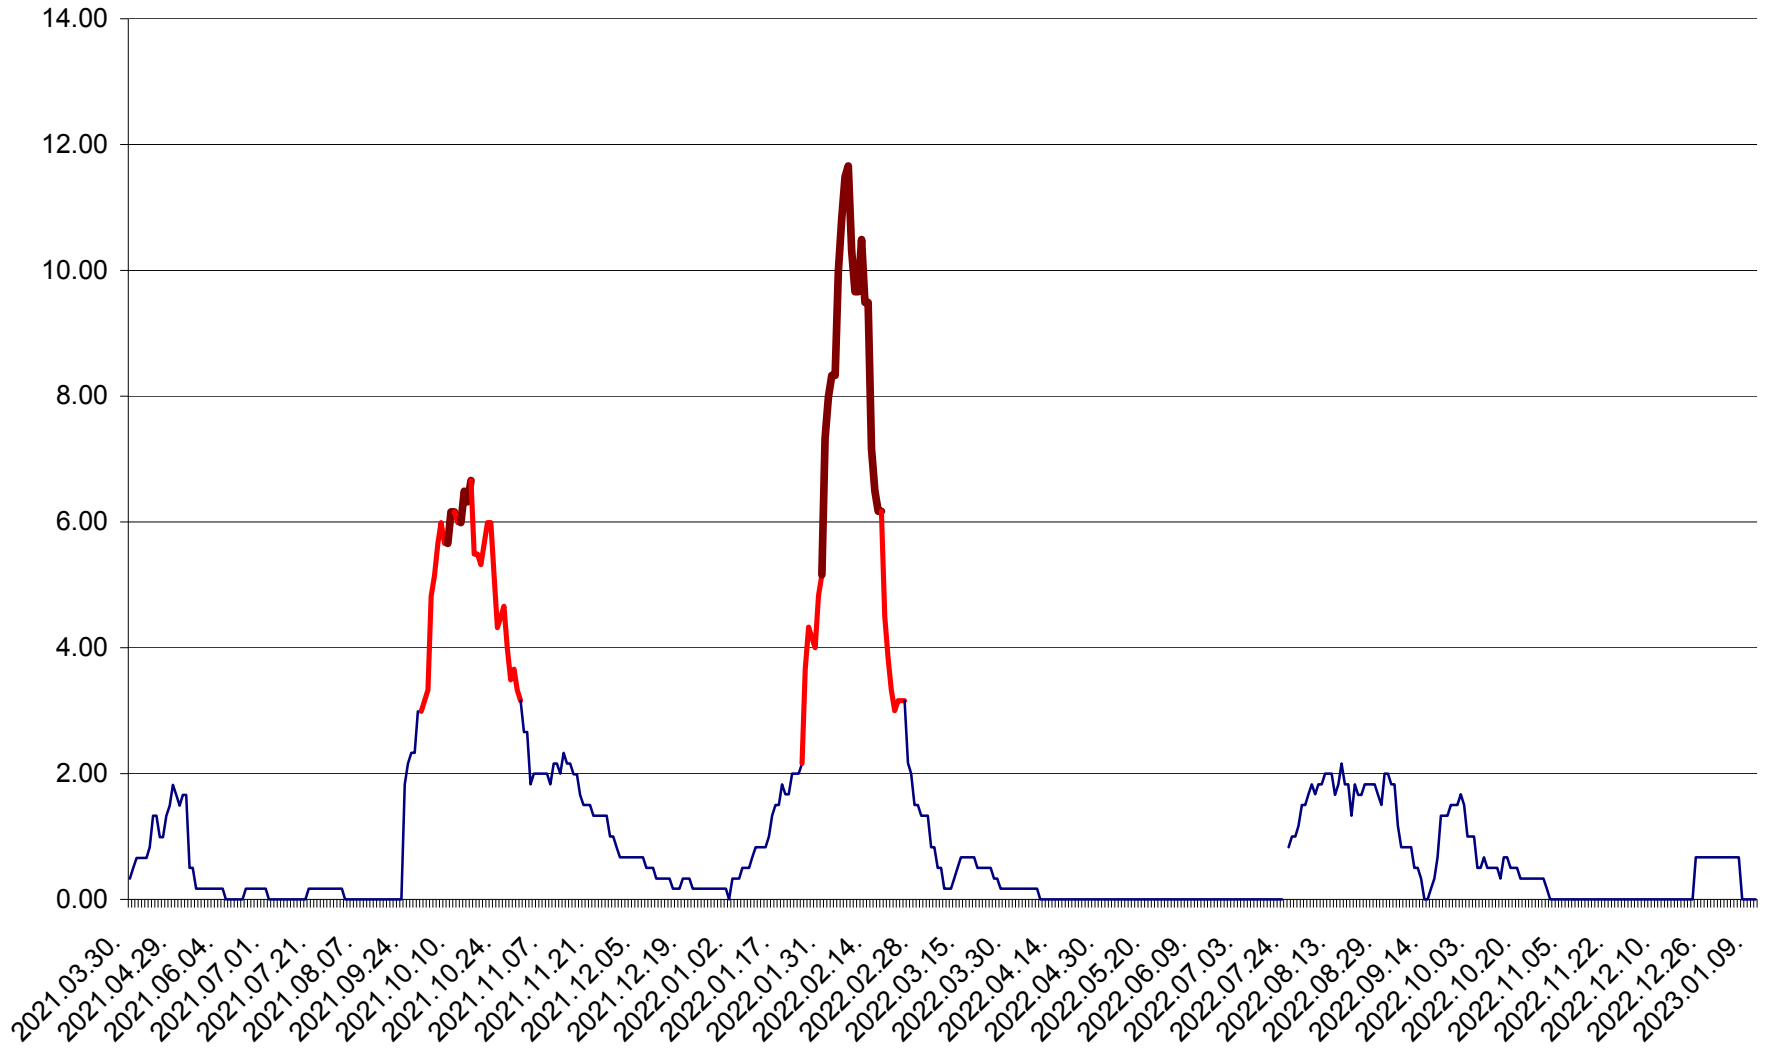

TUȘNAD - Evolutia incidentei cumulate pe 14 zile la ‰ de locuitori
2021.04.01. - 2023.01.10.

ULIEȘ - Evoluția incidenței cumulate pe 14 zile la ‰ de locuitori
2021.04.01. - 2023.01.10.

VĂRȘAG - Evolutia incidentei cumulate pe 14 zile la ‰ de locuitori
2021.04.01. - 2023.01.10.

ORAȘ VLĂHIȚA - Evolutia incidentei cumulate pe 14 zile la ‰ de locuitori
2021.04.01. - 2023.01.10.

VOȘLĂBENI - Evolutia incidentei cumulate pe 14 zile la ‰ de locuitori
2021.04.01. - 2023.01.10.

ZETEA - Evolutia incidentei cumulate pe 14 zile la ‰ de locuitori
2021.04.01. - 2023.01.10.