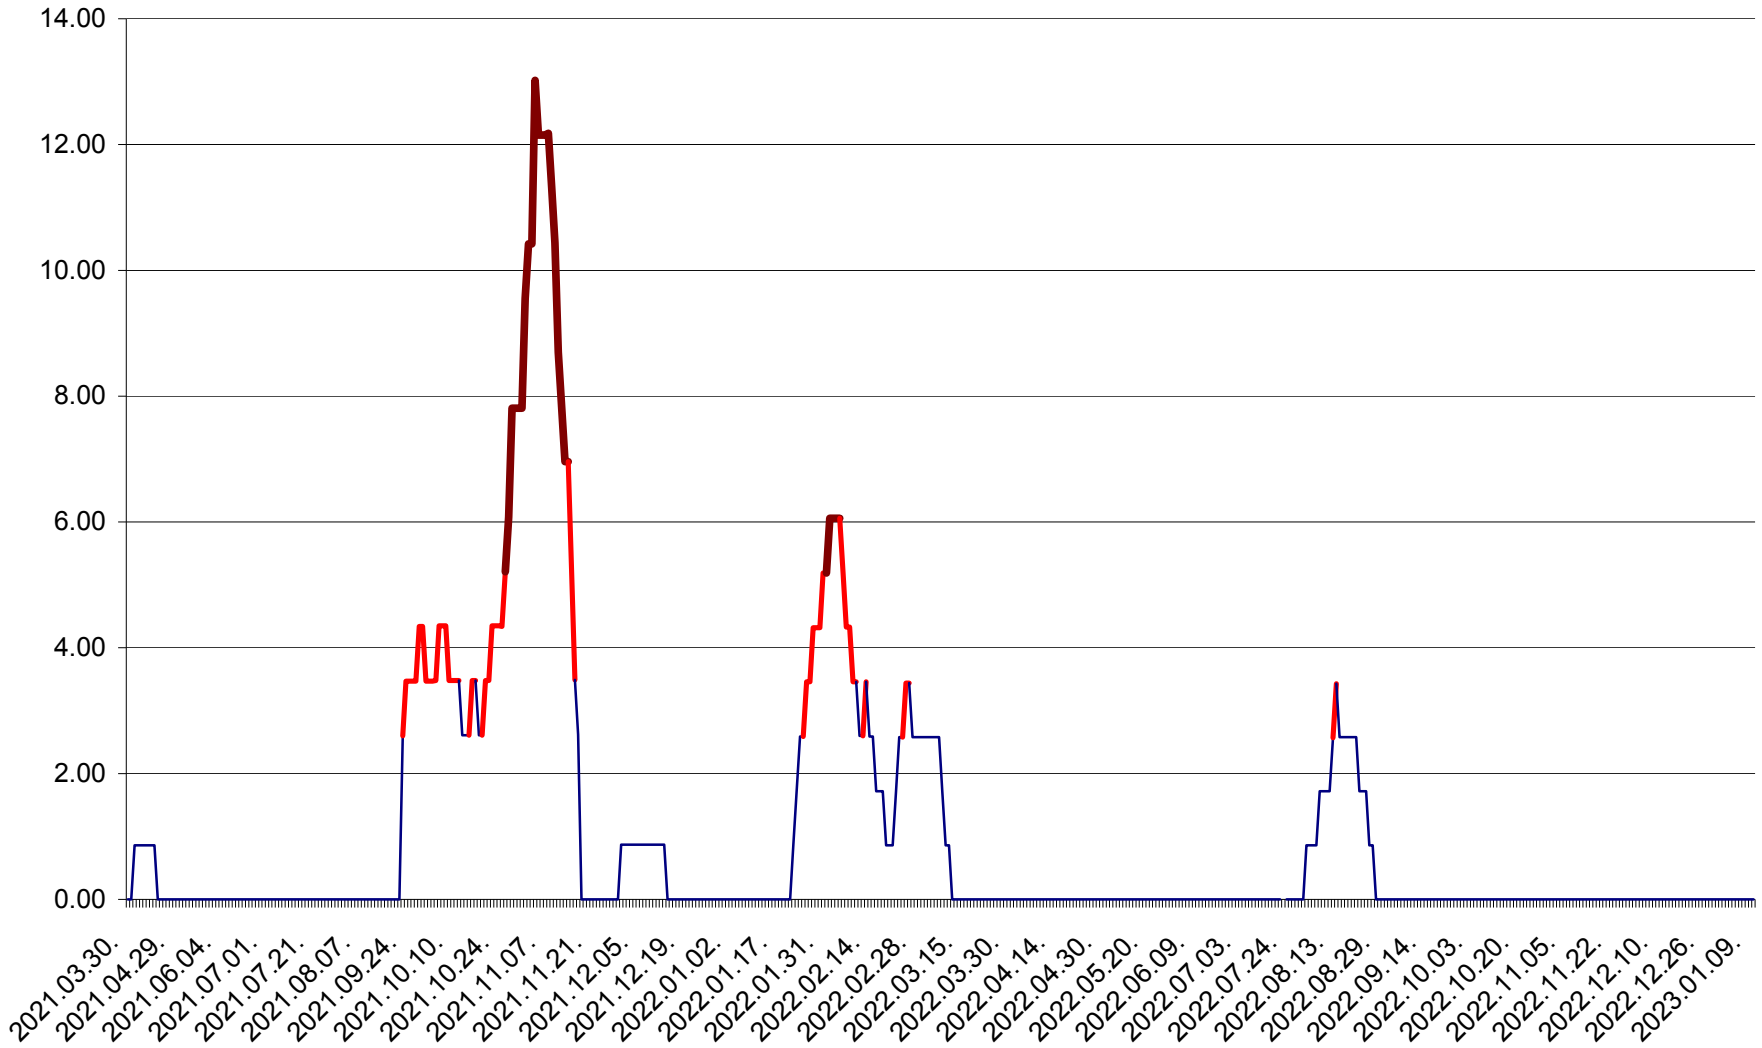

VĂRȘAG - Evolutia incidentei cumulate pe 14 zile la ‰ de locuitori
2021.04.01. - 2023.01.10.