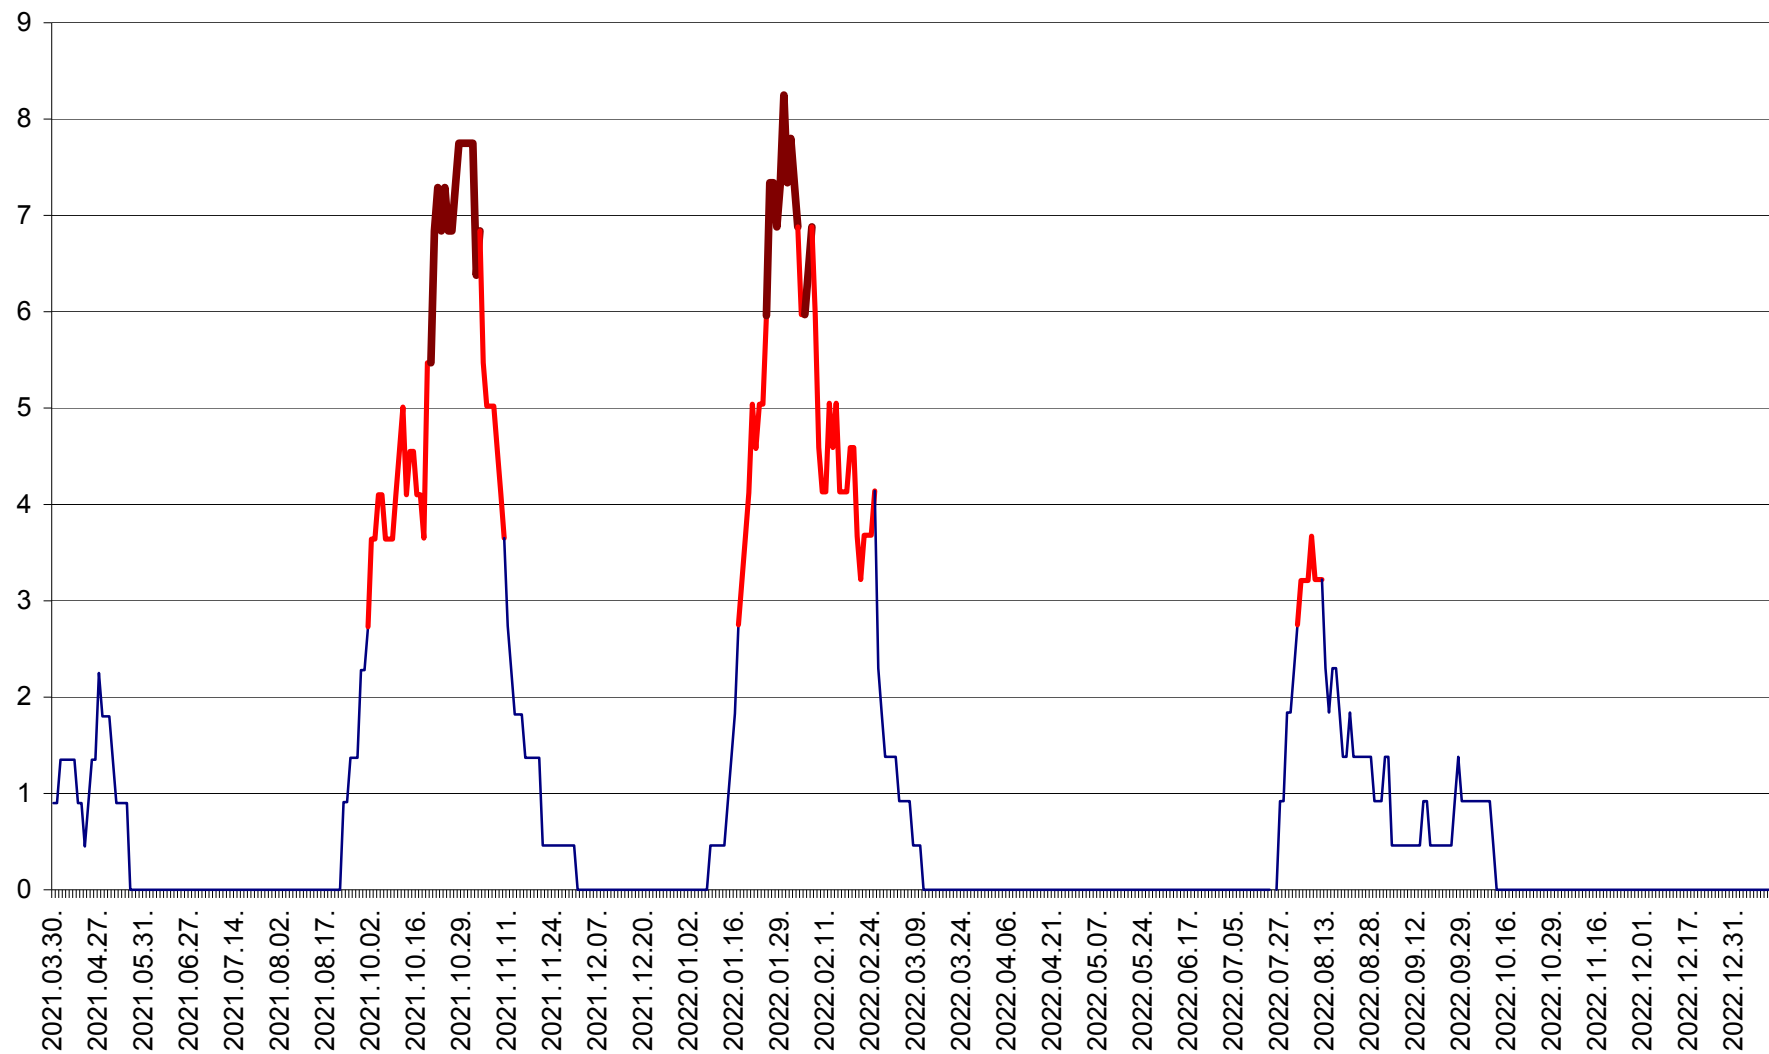

RACU - Evolutia incidentei cumulate pe 14 zile la ‰ de locuitori
2021.04.01. - 2023.01.10.

REMETEA - Evolutia incidentei cumulate pe 14 zile la ‰ de locuitori
2021.04.01. - 2023.01.10.

SĂCEL - Evolutia incidentei cumulate pe 14 zile la ‰ de locuitori
2021.04.01. - 2023.01.10.

SÂNCRĂIENI - Evolutia incidentei cumulate pe 14 zile la ‰ de locuitori
2021.04.01. - 2023.01.10.

SÂNDOMINIC - Evolutia incidentei cumulate pe 14 zile la ‰ de locuitori
2021.04.01. - 2023.01.10.

SÂNMARTIN - Evolutia incidentei cumulate pe 14 zile la ‰ de locuitori
2021.04.01. - 2023.01.10.

SÂNSIMION - Evolutia incidentei cumulate pe 14 zile la ‰ de locuitori
2021.04.01. - 2023.01.10.

SÂNTIMBRU - Evolutia incidentei cumulate pe 14 zile la ‰ de locuitori
2021.04.01. - 2023.01.10.

SĂRMAȘ - Evolutia incidentei cumulate pe 14 zile la ‰ de locuitori
2021.04.01. - 2023.01.10.