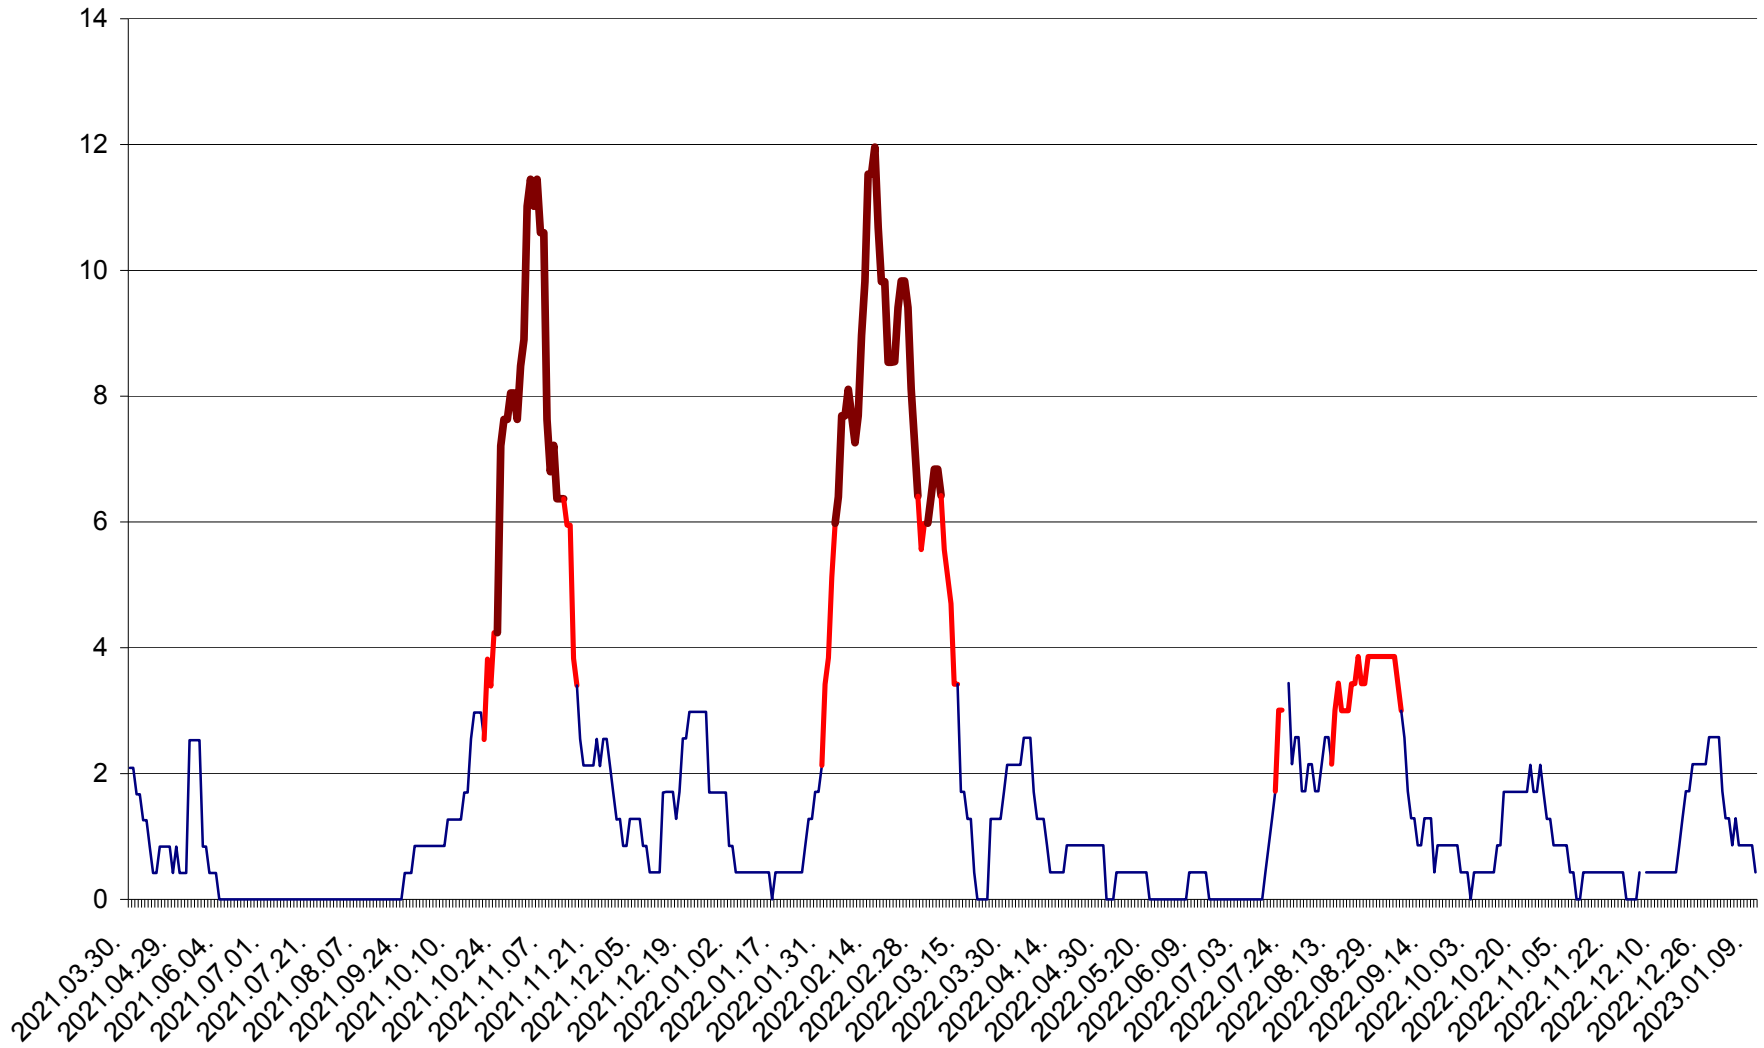

ORAȘ BĂLAN - Evoluția incidenței cumulate pe 14 zile la ‰ de locuitori
2021.04.01. - 2023.01.10.

BILBOR - Evolutia incidentei cumulate pe 14 zile la ‰ de locuitori
2021.04.01. - 2023.01.10.

ORAȘ BORSEC - Evolutia incidentei cumulate pe 14 zile la ‰ de locuitori
2021.04.01. - 2023.01.10.

ORAȘ CRISTURU SECUIESC - Evolutia incidentei cumulate pe 14 zile la ‰ de locuitori
2021.04.01. - 2023.01.10.

DĂNEȘTI - Evolutia incidentei cumulate pe 14 zile la ‰ de locuitori
2021.04.01. - 2023.01.10.

DÂRJIU - Evolutia incidentei cumulate pe 14 zile la ‰ de locuitori
2021.04.01. - 2023.01.10.

DEALU - Evolutia incidentei cumulate pe 14 zile la ‰ de locuitori
2021.04.01. - 2023.01.10.

DITRĂU - Evolutia incidentei cumulate pe 14 zile la ‰ de locuitori
2021.04.01. - 2023.01.10.

FELICENI - Evolutia incidentei cumulate pe 14 zile la ‰ de locuitori
2021.04.01. - 2023.01.10.

FRUMOASA - Evolutia incidentei cumulate pe 14 zile la ‰ de locuitori
2021.04.01. - 2023.01.10.

GĂLĂUȚAȘ - Evoluția incidenței cumulate pe 14 zile la ‰ de locuitori
2021.04.01. - 2023.01.10.