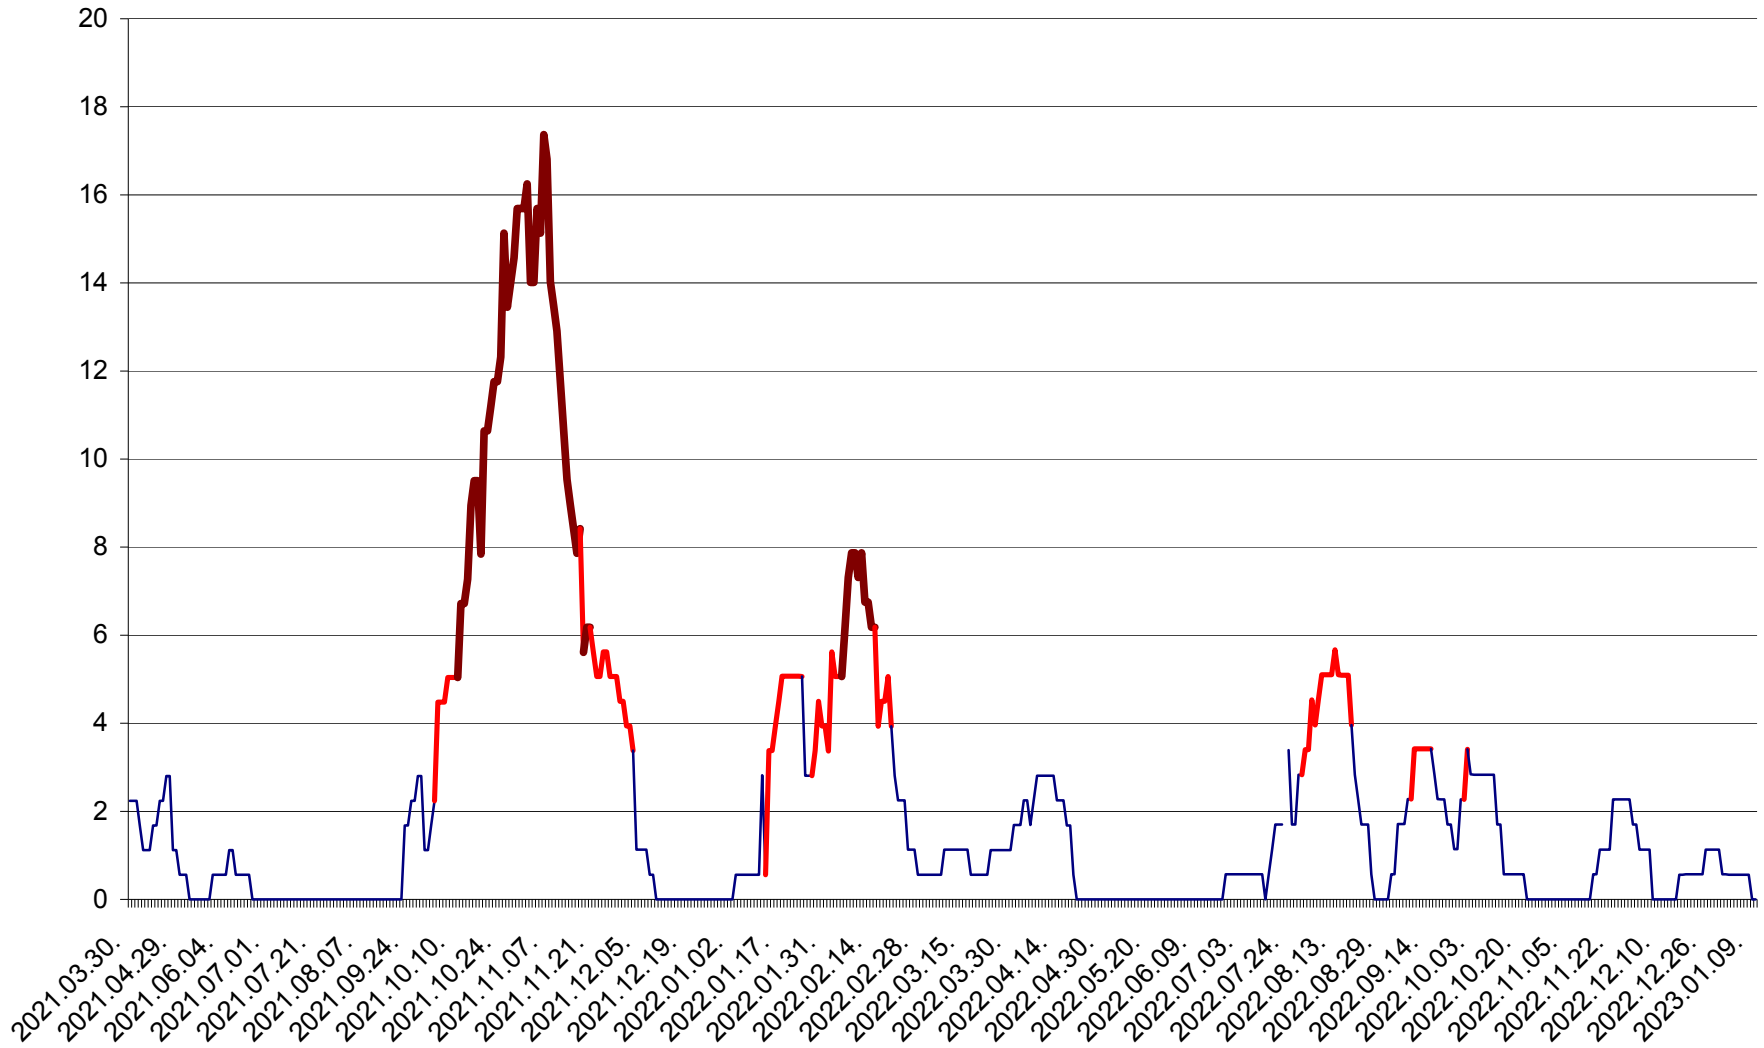

SÂNSIMION - Evolutia incidentei cumulate pe 14 zile la ‰ de locuitori
2021.04.01. - 2023.01.10.

SÂNTIMBRU - Evolutia incidentei cumulate pe 14 zile la ‰ de locuitori
2021.04.01. - 2023.01.10.

SĂRMAȘ - Evolutia incidentei cumulate pe 14 zile la ‰ de locuitori
2021.04.01. - 2023.01.10.

SATU MARE - Evolutia incidentei cumulate pe 14 zile la ‰ de locuitori
2021.04.01. - 2023.01.10.

SECUIENI - Evolutia incidentei cumulate pe 14 zile la ‰ de locuitori
2021.04.01. - 2023.01.10.

SICULENI - Evolutia incidentei cumulate pe 14 zile la ‰ de locuitori
2021.04.01. - 2023.01.10.

ȘIMONEȘTI - Evolutia incidentei cumulate pe 14 zile la ‰ de locuitori
2021.04.01. - 2023.01.10.

SUBCETATE - Evolutia incidentei cumulate pe 14 zile la ‰ de locuitori
2021.04.01. - 2023.01.10.

SUSENI - Evolutia incidentei cumulate pe 14 zile la ‰ de locuitori
2021.04.01. - 2023.01.10.