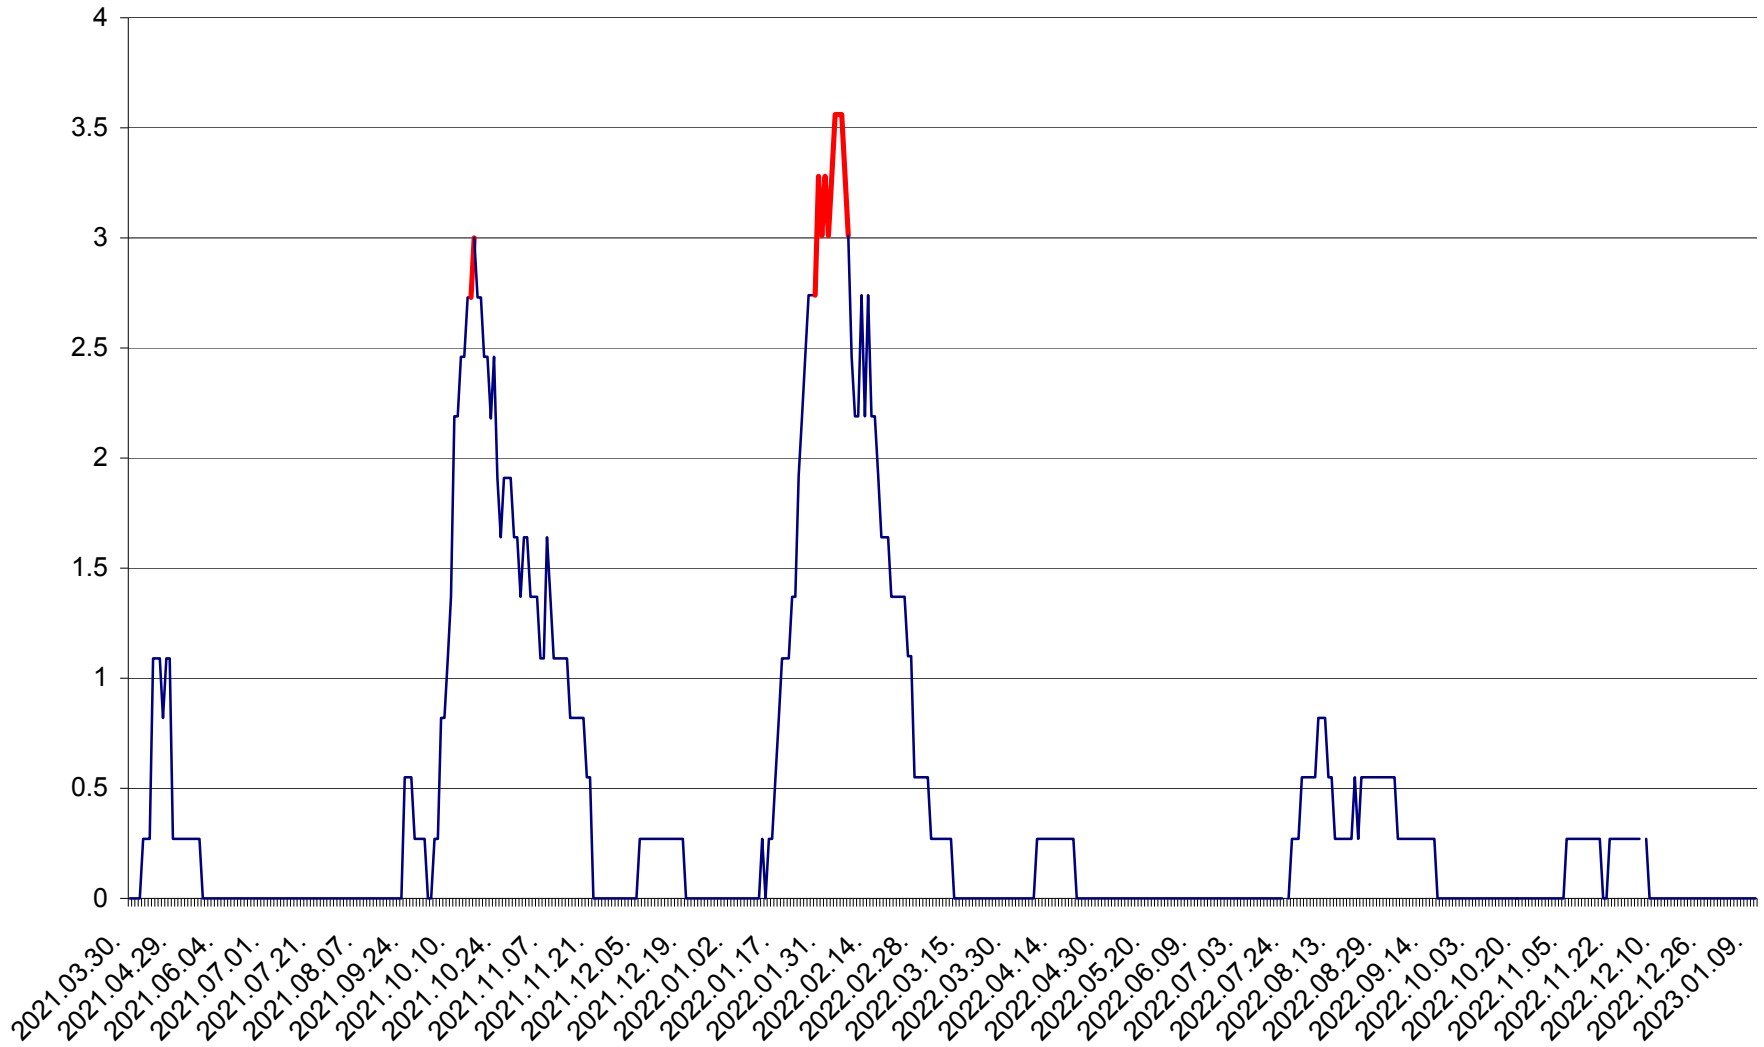

FELICENI - Evolutia incidentei cumulate pe 14 zile la ‰ de locuitori
2021.04.01. - 2023.01.10.

FRUMOASA - Evolutia incidentei cumulate pe 14 zile la ‰ de locuitori
2021.04.01. - 2023.01.10.

GĂLĂUȚAȘ - Evoluția incidenței cumulate pe 14 zile la ‰ de locuitori
2021.04.01. - 2023.01.10.

MUNICIPIUL GHEORGHENI - Evolutia incidentei cumulate pe 14 zile la % de locuitori
2021.04.01. - 2023.01.10.

JOSENI - Evolutia incidentei cumulate pe 14 zile la ‰ de locuitori
2021.04.01. - 2023.01.10.

LĂZAREA - Evolutia incidentei cumulate pe 14 zile la % de locuitori
2021.04.01. - 2023.01.10.

LELICENI - Evolutia incidentei cumulate pe 14 zile la ‰ de locuitori
2021.04.01. - 2023.01.10.

LUETA - Evolutia incidentei cumulate pe 14 zile la ‰ de locuitori
2021.04.01. - 2023.01.10.

LUNCA DE JOS - Evolutia incidentei cumulate pe 14 zile la ‰ de locuitori
2021.04.01. - 2023.01.10.