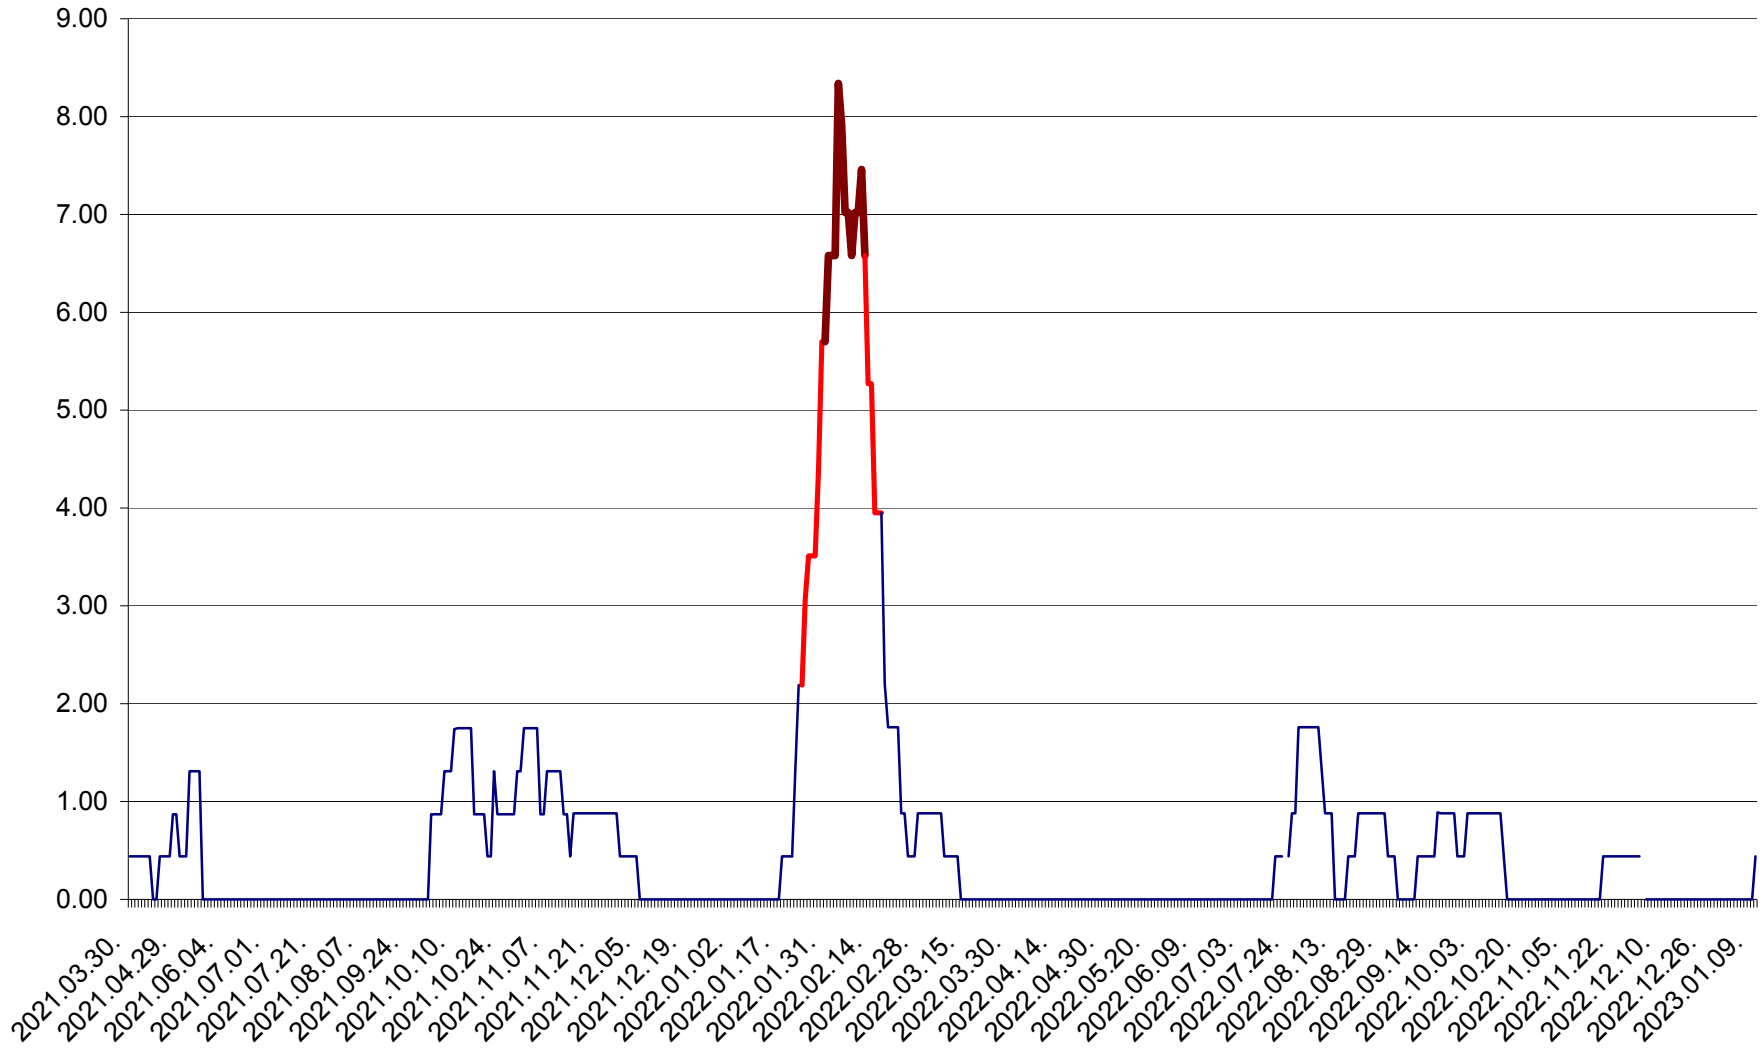

ORAȘ BĂLAN - Evoluția incidenței cumulate pe 14 zile la ‰ de locuitori
2021.04.01. - 2023.01.10.

BILBOR - Evolutia incidentei cumulate pe 14 zile la ‰ de locuitori
2021.04.01. - 2023.01.10.

ORAȘ BORSEC - Evolutia incidentei cumulate pe 14 zile la ‰ de locuitori
2021.04.01. - 2023.01.10.

BRĂDEȘTI - Evolutia incidentei cumulate pe 14 zile la ‰ de locuitori
2021.04.01. - 2023.01.10.

CĂPÂLNIȚA - Evoluția incidenței cumulate pe 14 zile la ‰ de locuitori
2021.04.01. - 2023.01.10.

CÂRȚA - Evolutia incidentei cumulate pe 14 zile la ‰ de locuitori
2021.04.01. - 2023.01.10.

CICEU - Evolutia incidentei cumulate pe 14 zile la ‰ de locuitori
2021.04.01. - 2023.01.10.

CIUCSÂNGEORGIU - Evolutia incidentei cumulate pe 14 zile la ‰ de locuitori
2021.04.01. - 2023.01.10.

CIUMANI - Evolutia incidentei cumulate pe 14 zile la ‰ de locuitori
2021.04.01. - 2023.01.10.

CORBU - Evolutia incidentei cumulate pe 14 zile la ‰ de locuitori
2021.04.01. - 2023.01.10.

CORUND - Evolutia incidentei cumulate pe 14 zile la ‰ de locuitori
2021.04.01. - 2023.01.10.

COZMENI - Evolutia incidentei cumulate pe 14 zile la ‰ de locuitori
2021.04.01. - 2023.01.10.