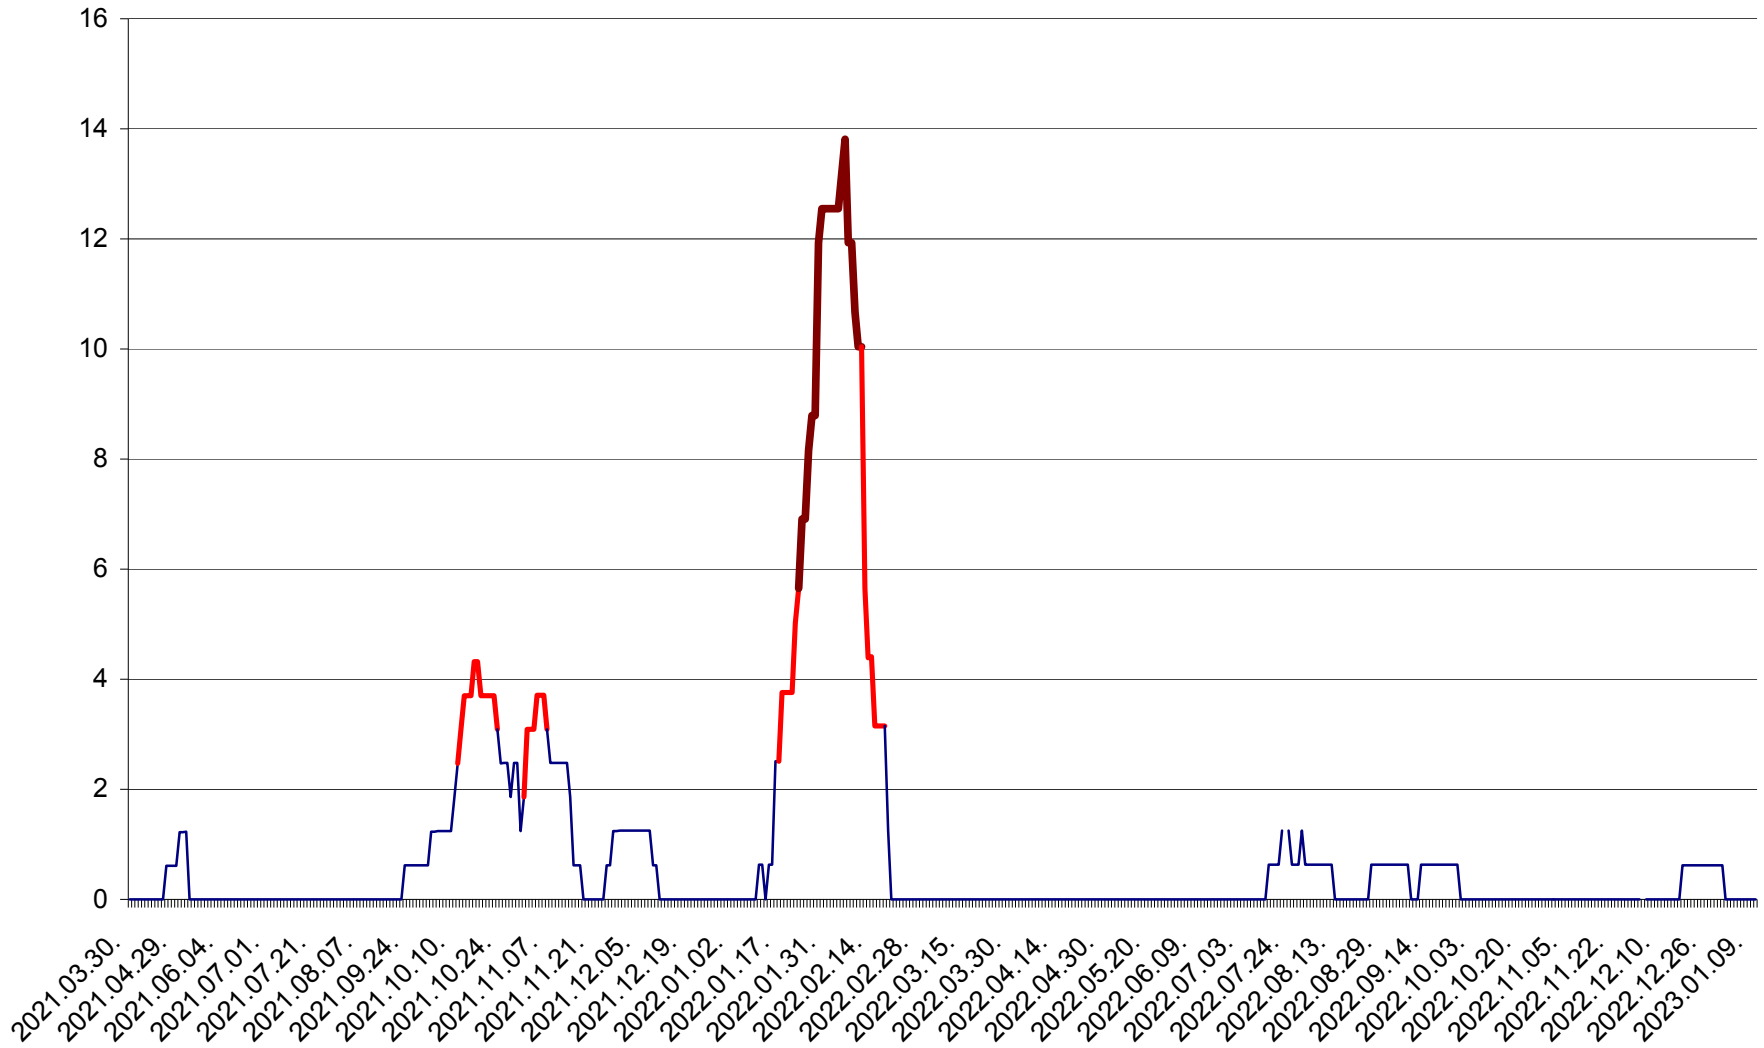

MUNICIPIUL ODORHEIU SECUIESC - Evolutia incidentei cumulate pe 14 zile la ‰ de locuitori
2021.04.01. - 2023.01.10.

PĂULENI-CIUC - Evolutia incidentei cumulate pe 14 zile la ‰ de locuitori
2021.04.01. - 2023.01.10.

PLĂIEȘII DE JOS - Evoluția incidenței cumulate pe 14 zile la ‰ de locuitori
2021.04.01. - 2023.01.10.

PORUMBENI - Evolutia incidentei cumulate pe 14 zile la ‰ de locuitori
2021.04.01. - 2023.01.10.

PRAID - Evolutia incidentei cumulate pe 14 zile la ‰ de locuitori
2021.04.01. - 2023.01.10.

RACU - Evolutia incidentei cumulate pe 14 zile la ‰ de locuitori
2021.04.01. - 2023.01.10.

REMETEA - Evolutia incidentei cumulate pe 14 zile la ‰ de locuitori
2021.04.01. - 2023.01.10.

SĂCEL - Evolutia incidentei cumulate pe 14 zile la ‰ de locuitori
2021.04.01. - 2023.01.10.