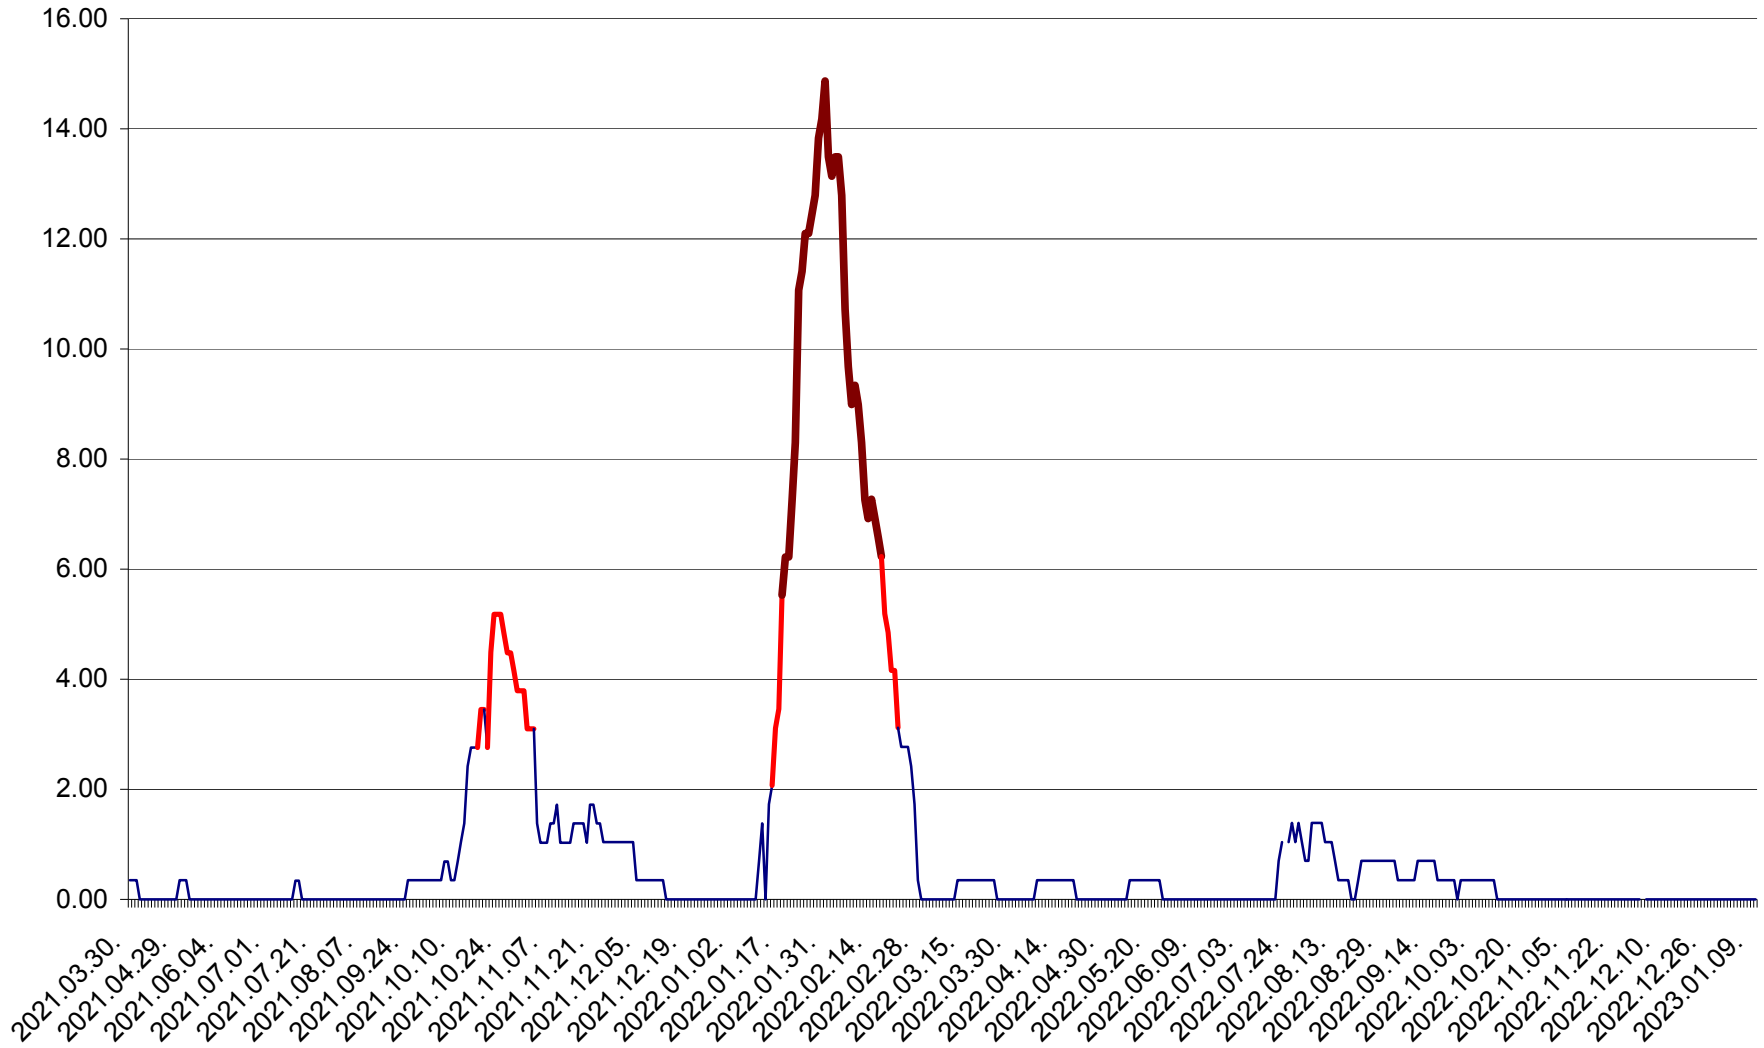

ORAȘ BĂLAN - Evoluția incidenței cumulate pe 14 zile la ‰ de locuitori
2021.04.01. - 2023.01.10.

BILBOR - Evolutia incidentei cumulate pe 14 zile la ‰ de locuitori
2021.04.01. - 2023.01.10.

ORAȘ BORSEC - Evolutia incidentei cumulate pe 14 zile la ‰ de locuitori
2021.04.01. - 2023.01.10.

BRĂDEȘTI - Evolutia incidentei cumulate pe 14 zile la ‰ de locuitori
2021.04.01. - 2023.01.10.

CĂPÂLNIȚA - Evoluția incidenței cumulate pe 14 zile la ‰ de locuitori
2021.04.01. - 2023.01.10.

CÂRȚA - Evolutia incidentei cumulate pe 14 zile la ‰ de locuitori
2021.04.01. - 2023.01.10.

CICEU - Evolutia incidentei cumulate pe 14 zile la ‰ de locuitori
2021.04.01. - 2023.01.10.

CIUCSÂNGEORGIU - Evolutia incidentei cumulate pe 14 zile la ‰ de locuitori
2021.04.01. - 2023.01.10.

CIUMANI - Evolutia incidentei cumulate pe 14 zile la ‰ de locuitori
2021.04.01. - 2023.01.10.

CORBU - Evolutia incidentei cumulate pe 14 zile la ‰ de locuitori
2021.04.01. - 2023.01.10.

CORUND - Evolutia incidentei cumulate pe 14 zile la ‰ de locuitori
2021.04.01. - 2023.01.10.

COZMENI - Evolutia incidentei cumulate pe 14 zile la ‰ de locuitori
2021.04.01. - 2023.01.10.