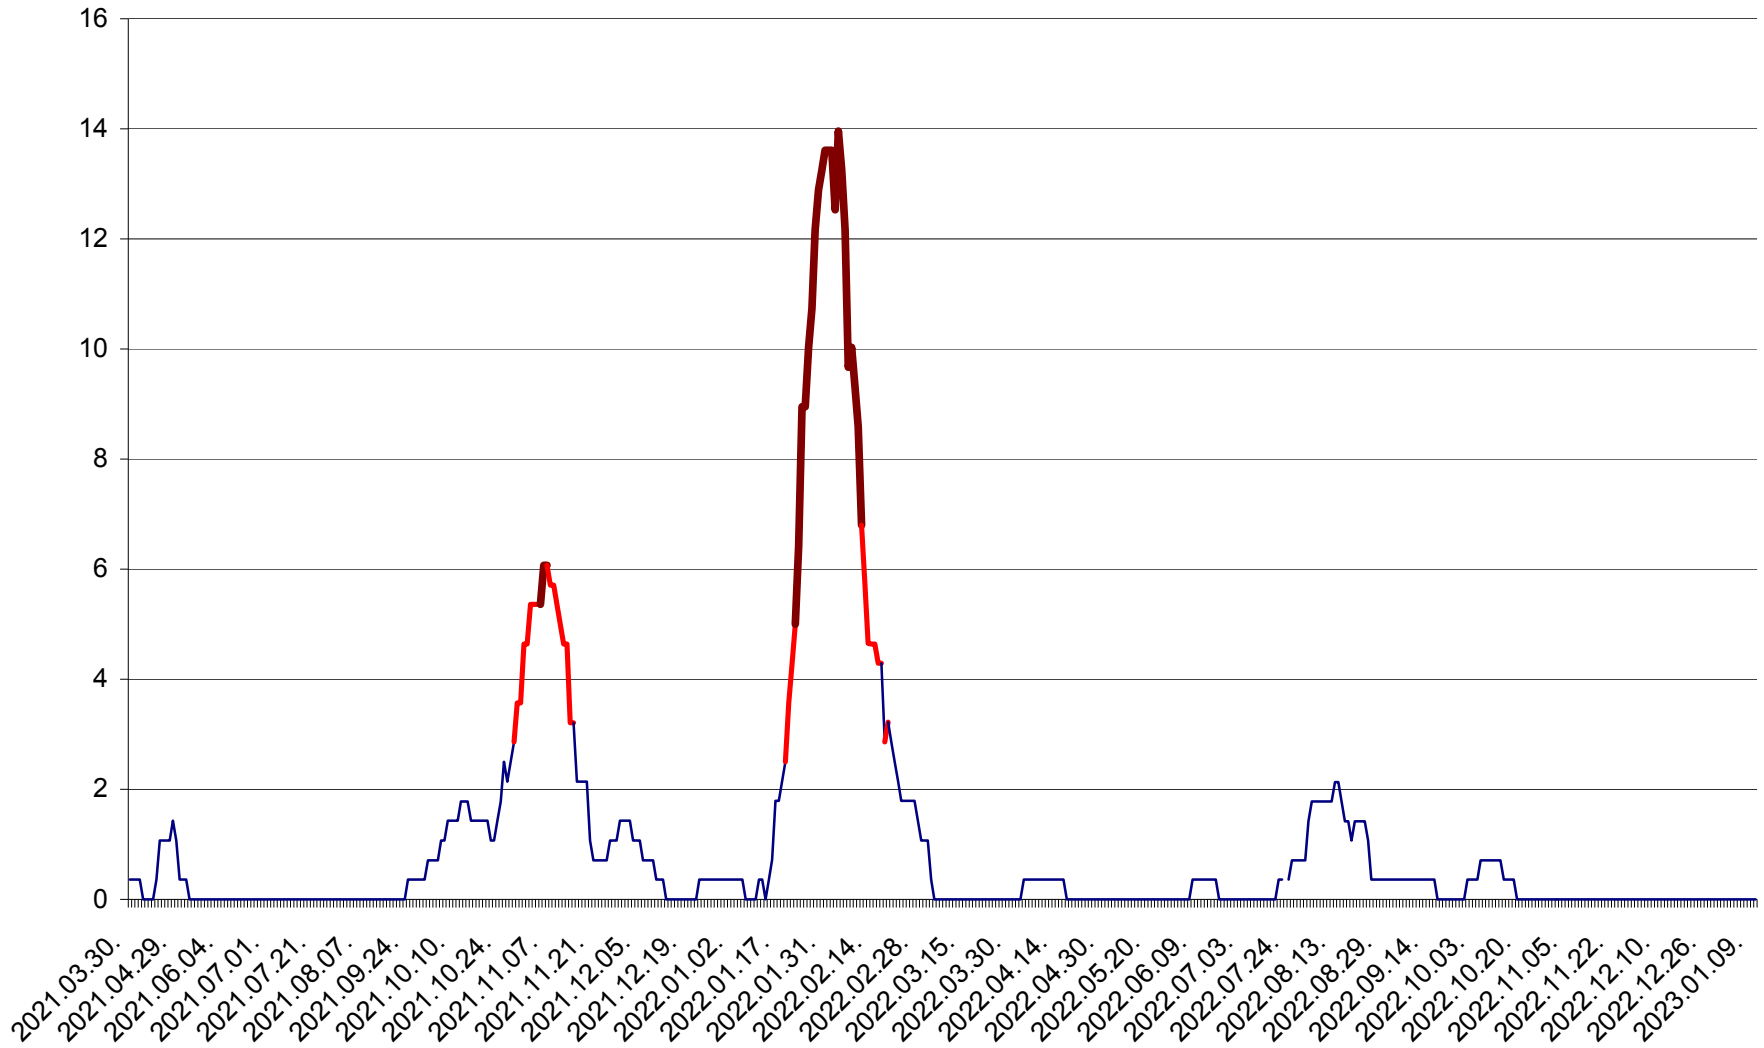

ȘIMONEȘTI - Evolutia incidentei cumulate pe 14 zile la ‰ de locuitori
2021.04.01. - 2023.01.10.