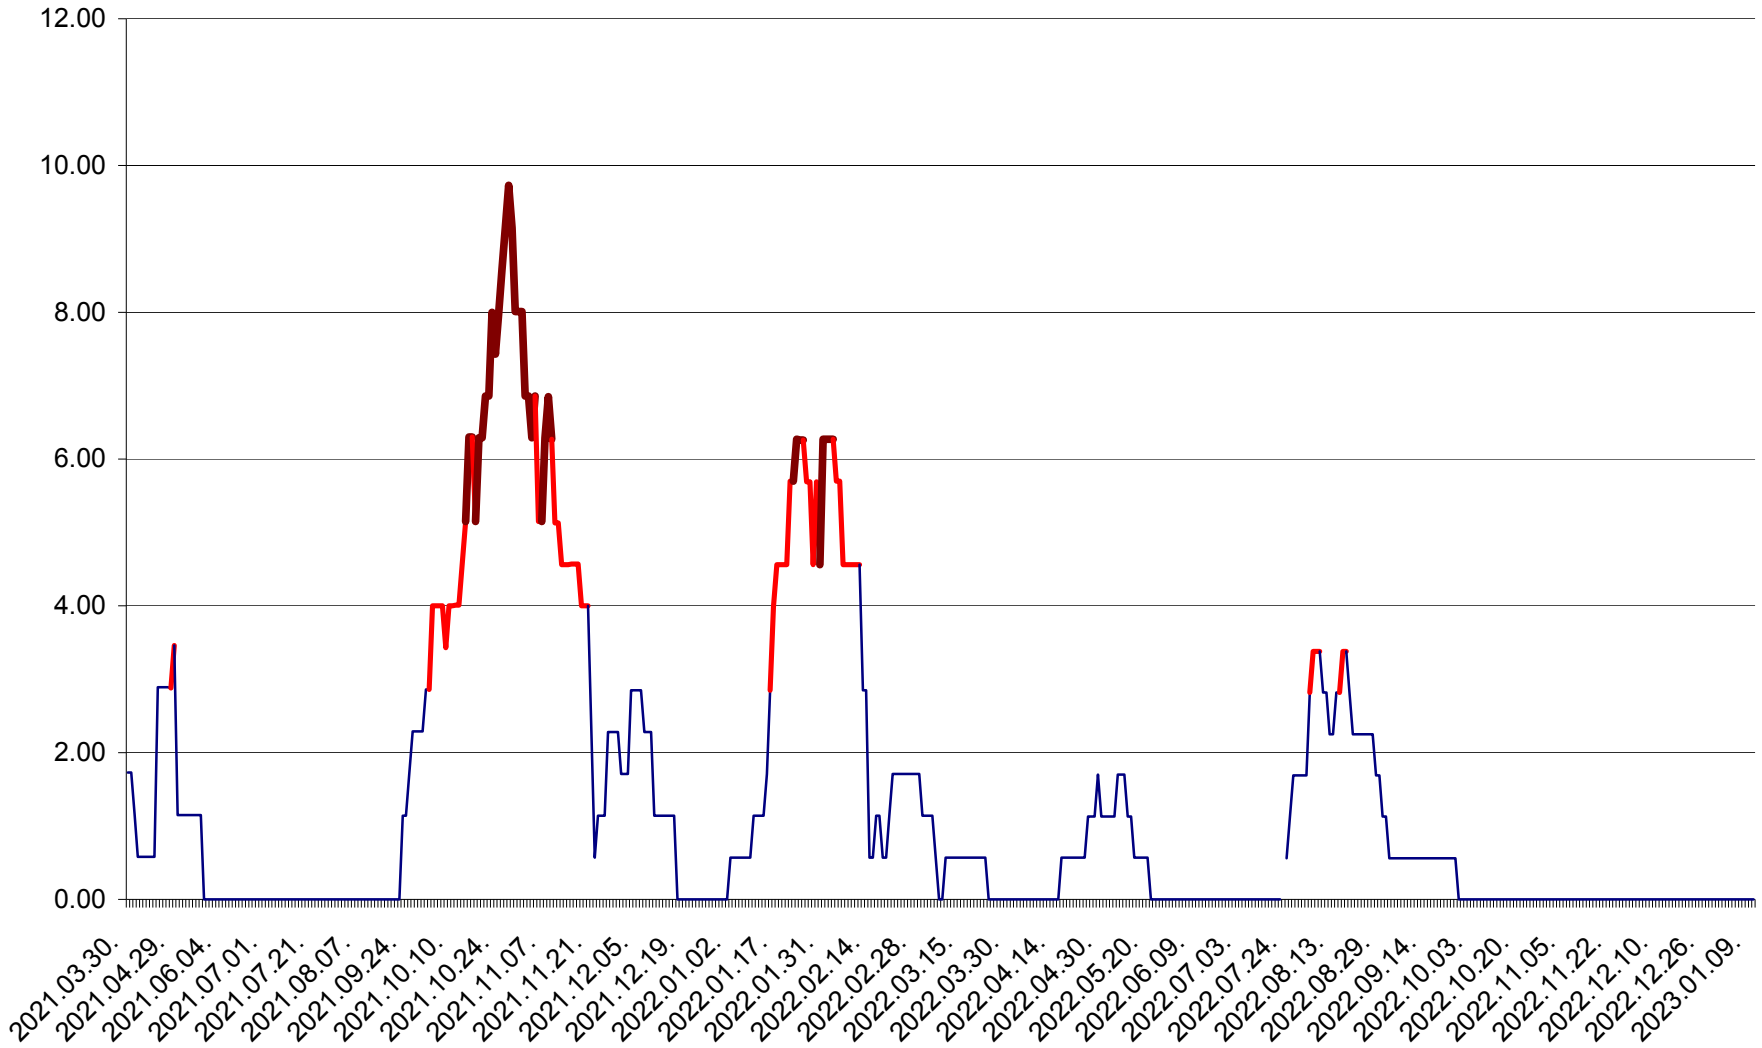

ȘIMONEȘTI - Evolutia incidentei cumulate pe 14 zile la ‰ de locuitori
2021.04.01. - 2023.01.10.

SUBCETATE - Evolutia incidentei cumulate pe 14 zile la ‰ de locuitori
2021.04.01. - 2023.01.10.

SUSENI - Evolutia incidentei cumulate pe 14 zile la ‰ de locuitori
2021.04.01. - 2023.01.10.

TOMEȘTI - Evolutia incidentei cumulate pe 14 zile la ‰ de locuitori
2021.04.01. - 2023.01.10.

MUNICIPIUL TOPLIȚA - Evolutia incidentei cumulate pe 14 zile la ‰ de locuitori
2021.04.01. - 2023.01.10.

TULGHEȘ - Evolutia incidentei cumulate pe 14 zile la ‰ de locuitori
2021.04.01. - 2023.01.10.

TUȘNAD - Evolutia incidentei cumulate pe 14 zile la ‰ de locuitori
2021.04.01. - 2023.01.10.

ULIEȘ - Evoluția incidenței cumulate pe 14 zile la ‰ de locuitori
2021.04.01. - 2023.01.10.

VĂRȘAG - Evolutia incidentei cumulate pe 14 zile la ‰ de locuitori
2021.04.01. - 2023.01.10.