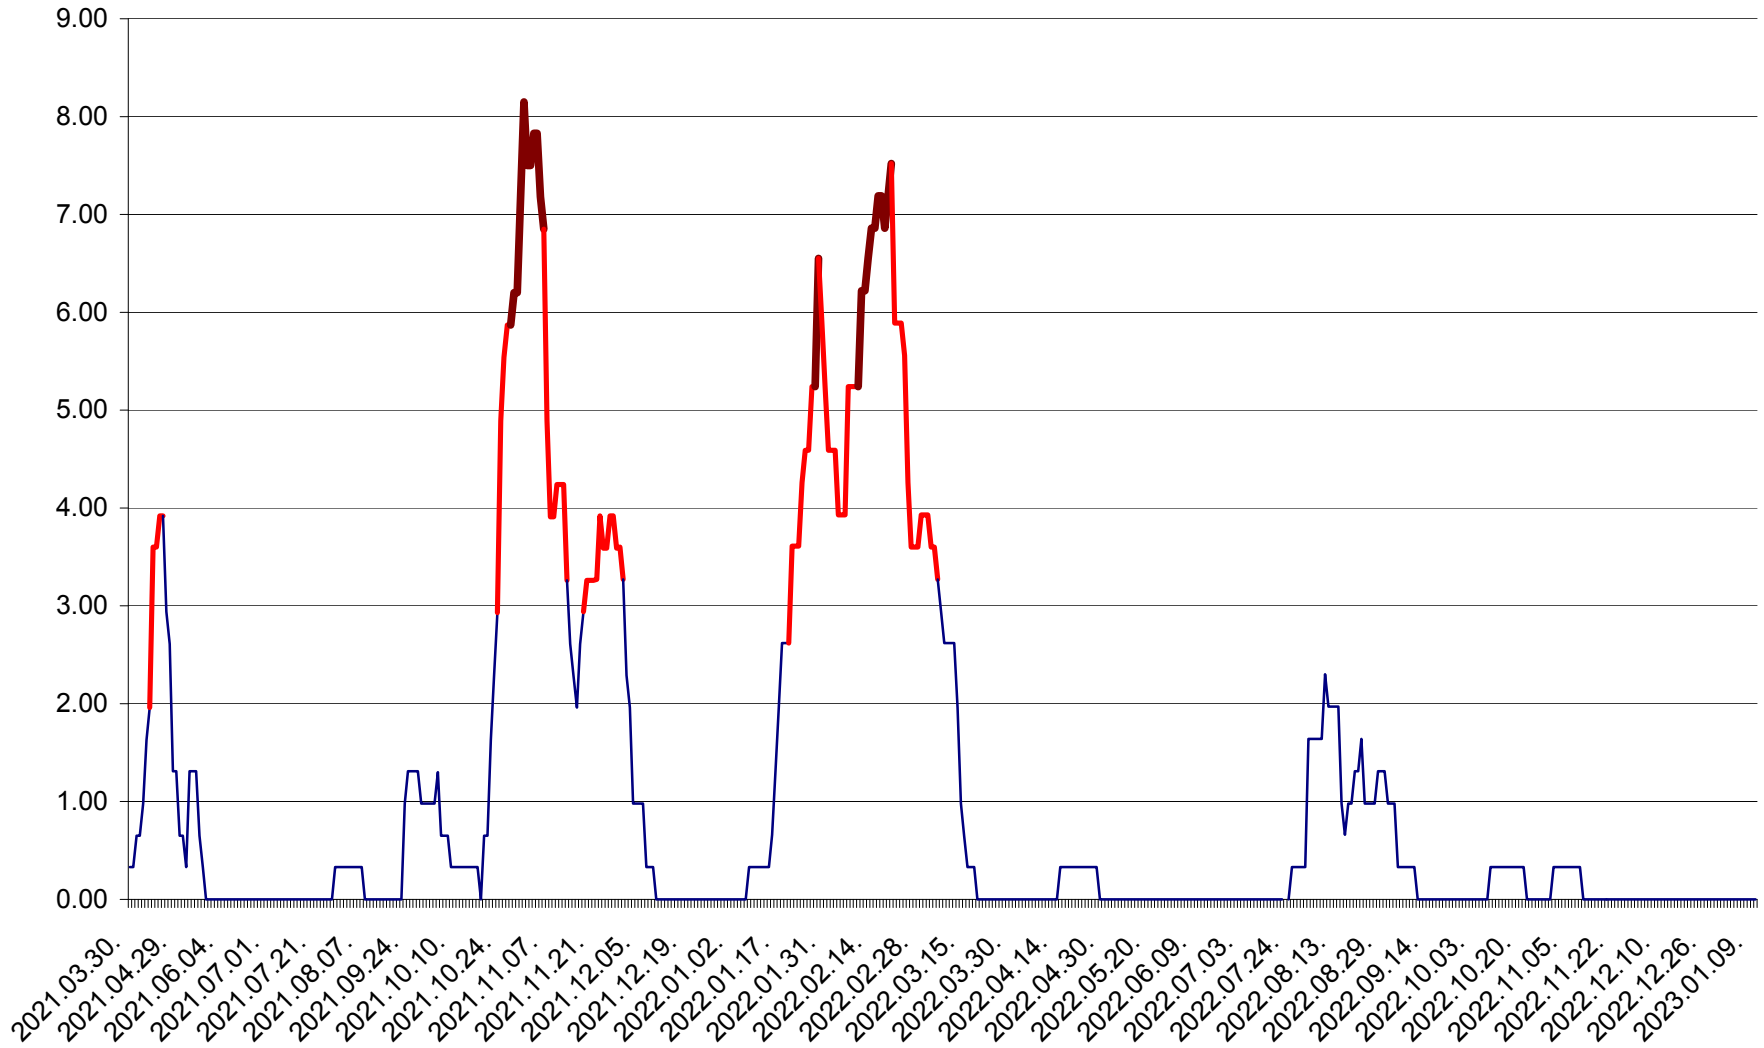

ATID - Evolutia incidentei cumulate pe 14 zile la ‰ de locuitori
2021.04.01. - 2023.01.10.

AVRĂMEȘTI - Evolutia incidentei cumulate pe 14 zile la ‰ de locuitori
2021.04.01. - 2023.01.10.

ORAȘ BĂILE TUȘNAD - Evoluția incidenței cumulate pe 14 zile la ‰ de locuitori
2021.04.01. - 2023.01.10.

ORAȘ BĂLAN - Evoluția incidenței cumulate pe 14 zile la ‰ de locuitori
2021.04.01. - 2023.01.10.

BILBOR - Evolutia incidentei cumulate pe 14 zile la ‰ de locuitori
2021.04.01. - 2023.01.10.

ORAȘ BORSEC - Evolutia incidentei cumulate pe 14 zile la ‰ de locuitori
2021.04.01. - 2023.01.10.

BRĂDEȘTI - Evolutia incidentei cumulate pe 14 zile la ‰ de locuitori
2021.04.01. - 2023.01.10.

CĂPÂLNIȚA - Evoluția incidenței cumulate pe 14 zile la ‰ de locuitori
2021.04.01. - 2023.01.10.

CÂRȚA - Evolutia incidentei cumulate pe 14 zile la ‰ de locuitori
2021.04.01. - 2023.01.10.