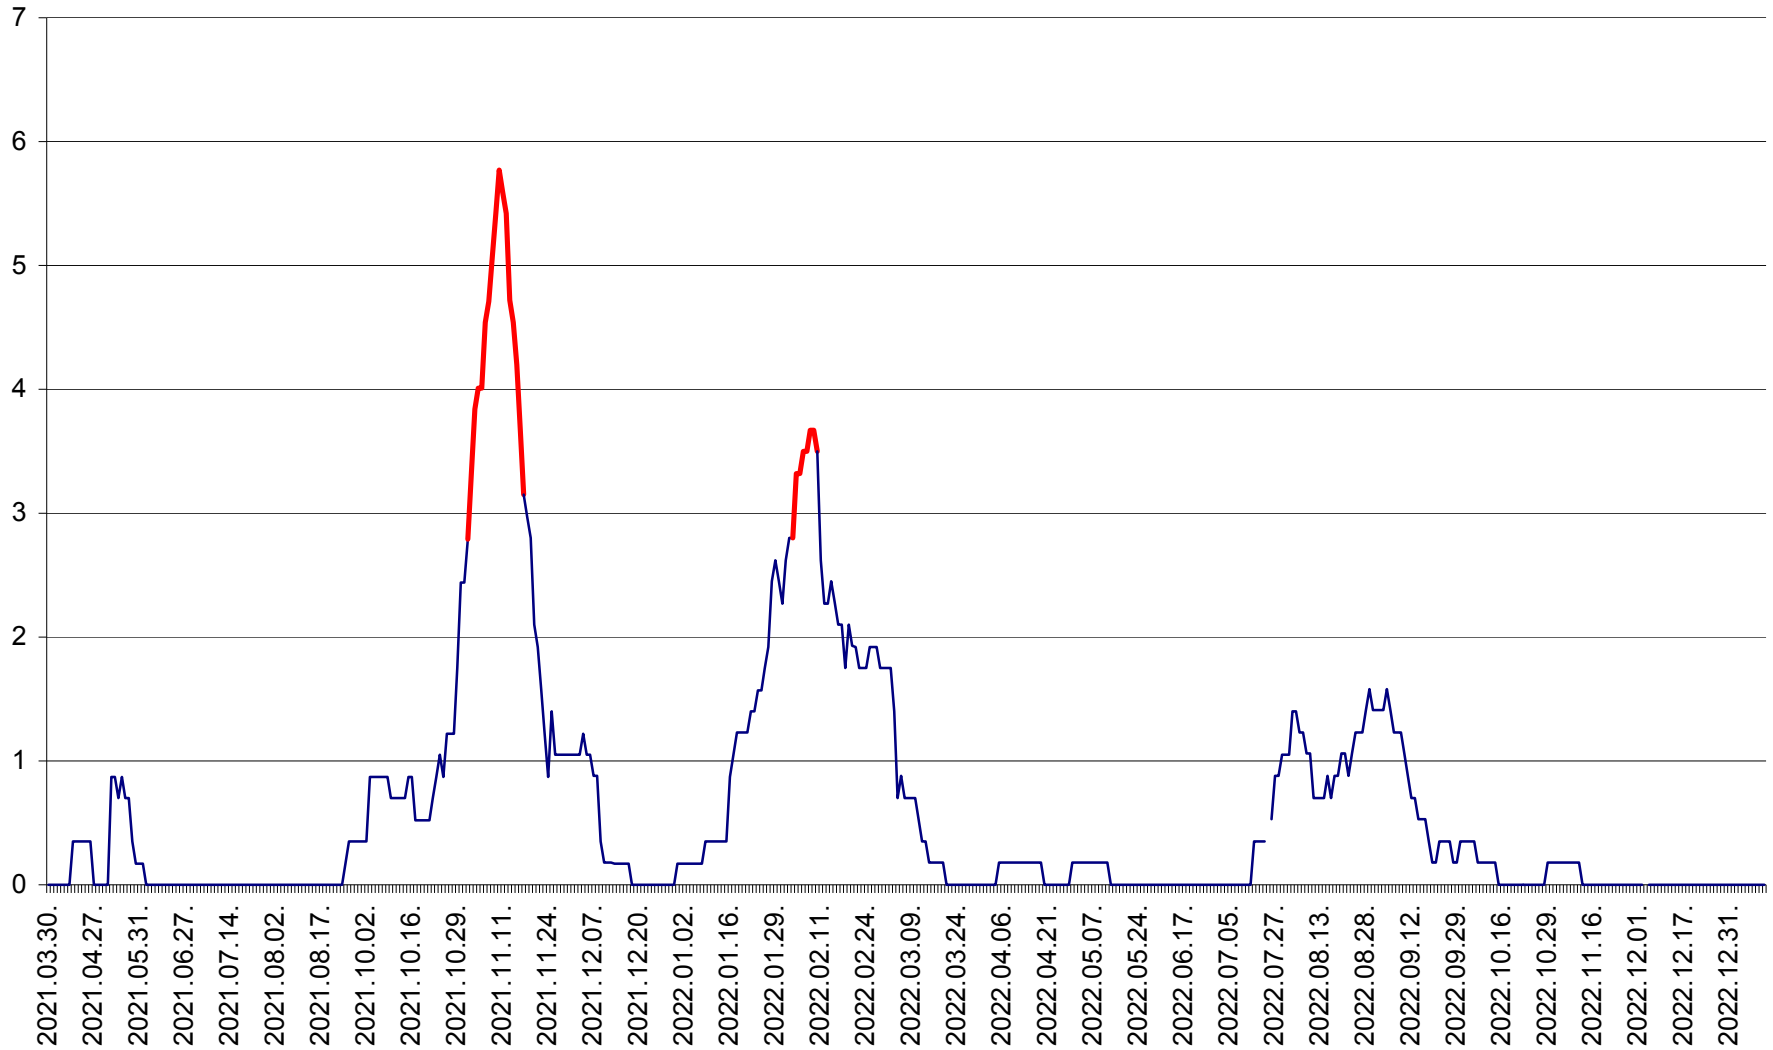

ORAȘ BĂLAN - Evoluția incidenței cumulate pe 14 zile la ‰ de locuitori
2021.04.01. - 2023.01.10.

BILBOR - Evolutia incidentei cumulate pe 14 zile la ‰ de locuitori
2021.04.01. - 2023.01.10.

ORAȘ BORSEC - Evolutia incidentei cumulate pe 14 zile la ‰ de locuitori
2021.04.01. - 2023.01.10.

CORBU - Evolutia incidentei cumulate pe 14 zile la ‰ de locuitori
2021.04.01. - 2023.01.10.

CORUND - Evolutia incidentei cumulate pe 14 zile la ‰ de locuitori
2021.04.01. - 2023.01.10.

COZMENI - Evolutia incidentei cumulate pe 14 zile la ‰ de locuitori
2021.04.01. - 2023.01.10.

ORAȘ CRISTURU SECUIESC - Evolutia incidentei cumulate pe 14 zile la ‰ de locuitori
2021.04.01. - 2023.01.10.

DĂNEȘTI - Evolutia incidentei cumulate pe 14 zile la ‰ de locuitori
2021.04.01. - 2023.01.10.

DÂRJIU - Evolutia incidentei cumulate pe 14 zile la ‰ de locuitori
2021.04.01. - 2023.01.10.

DEALU - Evolutia incidentei cumulate pe 14 zile la ‰ de locuitori
2021.04.01. - 2023.01.10.

DITRĂU - Evolutia incidentei cumulate pe 14 zile la ‰ de locuitori
2021.04.01. - 2023.01.10.