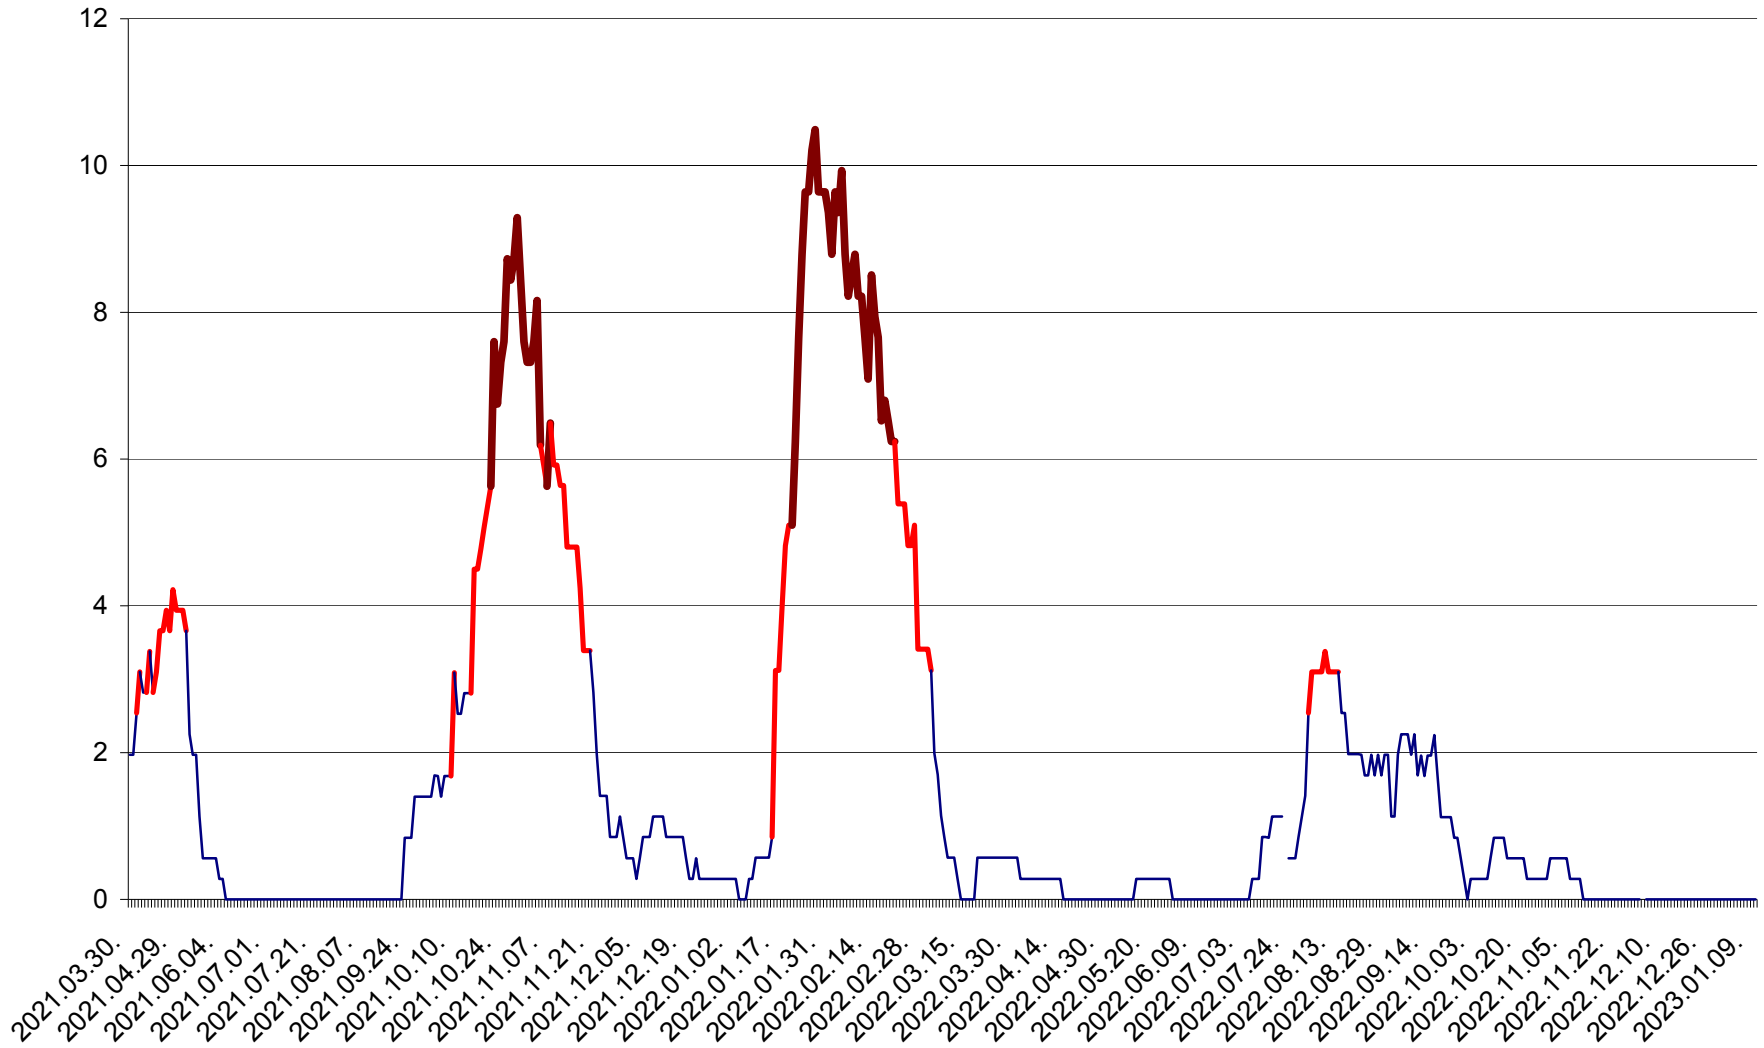

ORAȘ CRISTURU SECUIESC - Evolutia incidentei cumulate pe 14 zile la ‰ de locuitori
2021.04.01. - 2023.01.10.

DĂNEȘTI - Evolutia incidentei cumulate pe 14 zile la ‰ de locuitori
2021.04.01. - 2023.01.10.

DÂRJIU - Evolutia incidentei cumulate pe 14 zile la ‰ de locuitori
2021.04.01. - 2023.01.10.

DEALU - Evolutia incidentei cumulate pe 14 zile la ‰ de locuitori
2021.04.01. - 2023.01.10.

DITRĂU - Evolutia incidentei cumulate pe 14 zile la ‰ de locuitori
2021.04.01. - 2023.01.10.

FELICENI - Evolutia incidentei cumulate pe 14 zile la ‰ de locuitori
2021.04.01. - 2023.01.10.

FRUMOASA - Evolutia incidentei cumulate pe 14 zile la ‰ de locuitori
2021.04.01. - 2023.01.10.

GĂLĂUȚAȘ - Evoluția incidenței cumulate pe 14 zile la ‰ de locuitori
2021.04.01. - 2023.01.10.

LELICENI - Evolutia incidentei cumulate pe 14 zile la ‰ de locuitori
2021.04.01. - 2023.01.10.

LUETA - Evolutia incidentei cumulate pe 14 zile la ‰ de locuitori
2021.04.01. - 2023.01.10.

LUNCA DE JOS - Evolutia incidentei cumulate pe 14 zile la ‰ de locuitori
2021.04.01. - 2023.01.10.