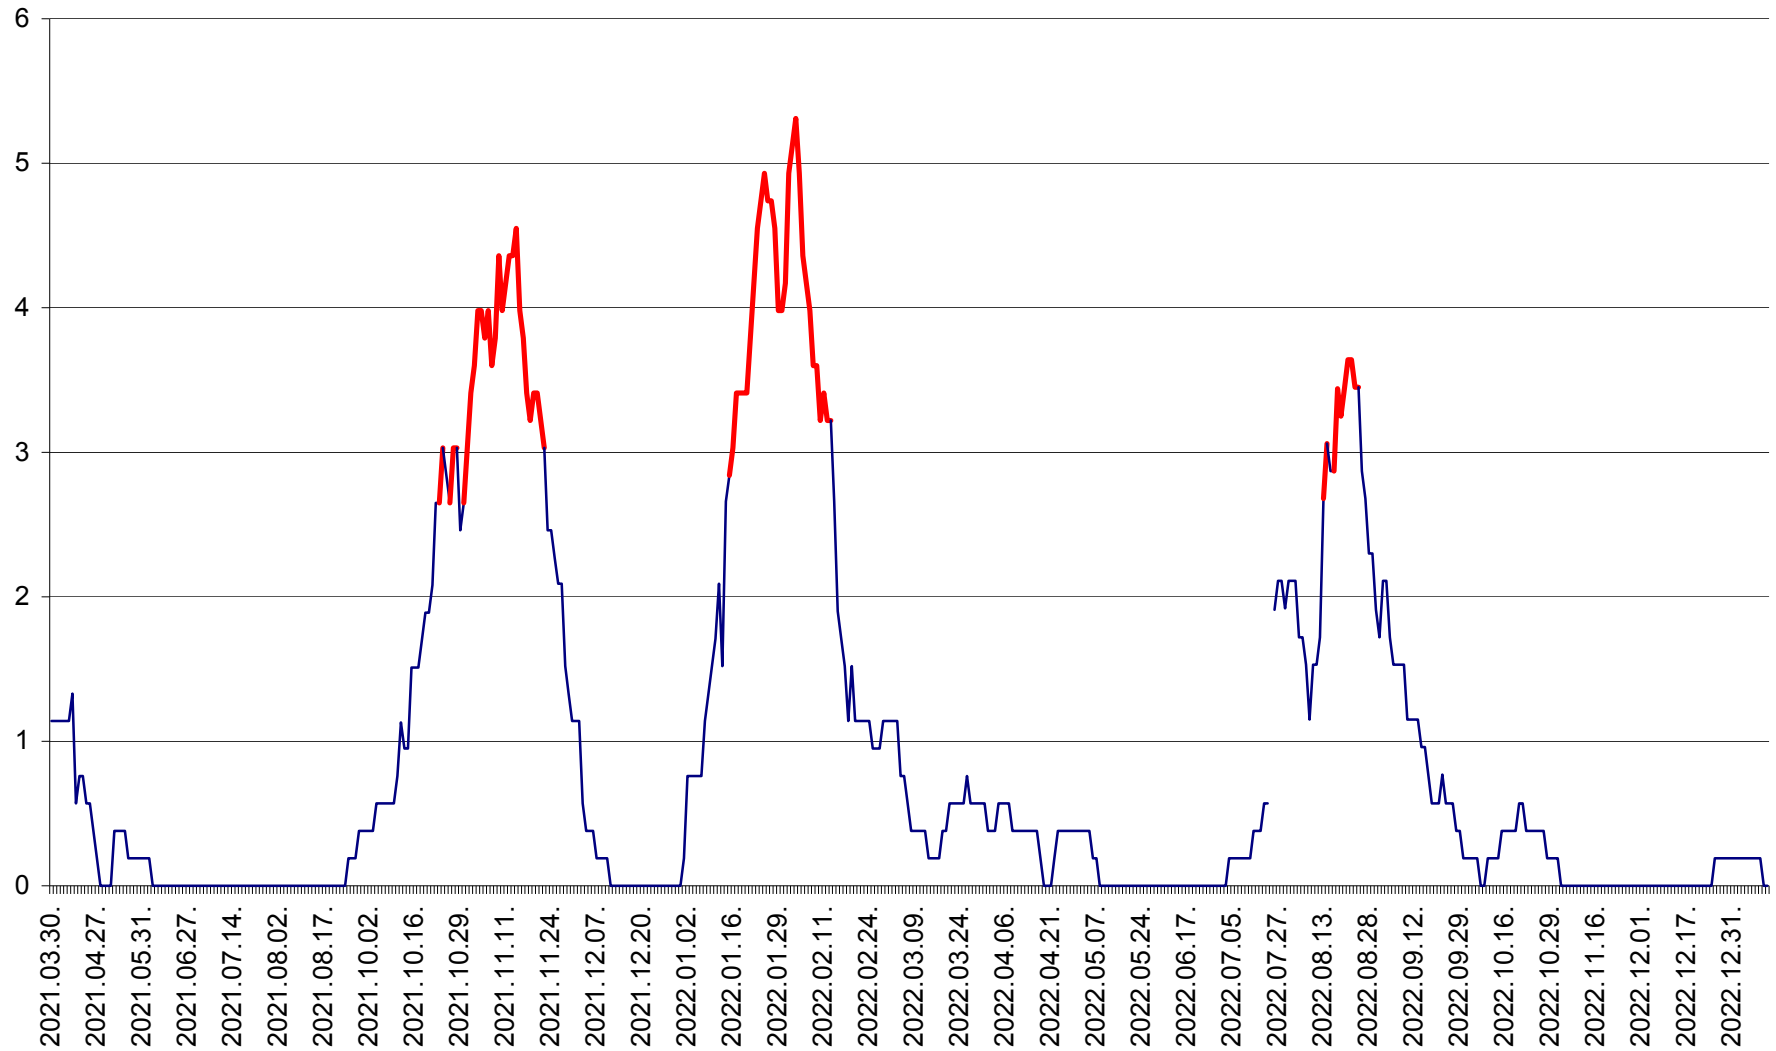

SÂNSIMION - Evolutia incidentei cumulate pe 14 zile la ‰ de locuitori
2021.04.01. - 2023.01.10.

SÂNTIMBRU - Evolutia incidentei cumulate pe 14 zile la ‰ de locuitori
2021.04.01. - 2023.01.10.

SĂRMAȘ - Evolutia incidentei cumulate pe 14 zile la ‰ de locuitori
2021.04.01. - 2023.01.10.

SATU MARE - Evolutia incidentei cumulate pe 14 zile la ‰ de locuitori
2021.04.01. - 2023.01.10.

SECUIENI - Evolutia incidentei cumulate pe 14 zile la ‰ de locuitori
2021.04.01. - 2023.01.10.

SICULENI - Evolutia incidentei cumulate pe 14 zile la ‰ de locuitori
2021.04.01. - 2023.01.10.

ȘIMONEȘTI - Evolutia incidentei cumulate pe 14 zile la ‰ de locuitori
2021.04.01. - 2023.01.10.

SUBCETATE - Evolutia incidentei cumulate pe 14 zile la ‰ de locuitori
2021.04.01. - 2023.01.10.

SUSENI - Evolutia incidentei cumulate pe 14 zile la ‰ de locuitori
2021.04.01. - 2023.01.10.