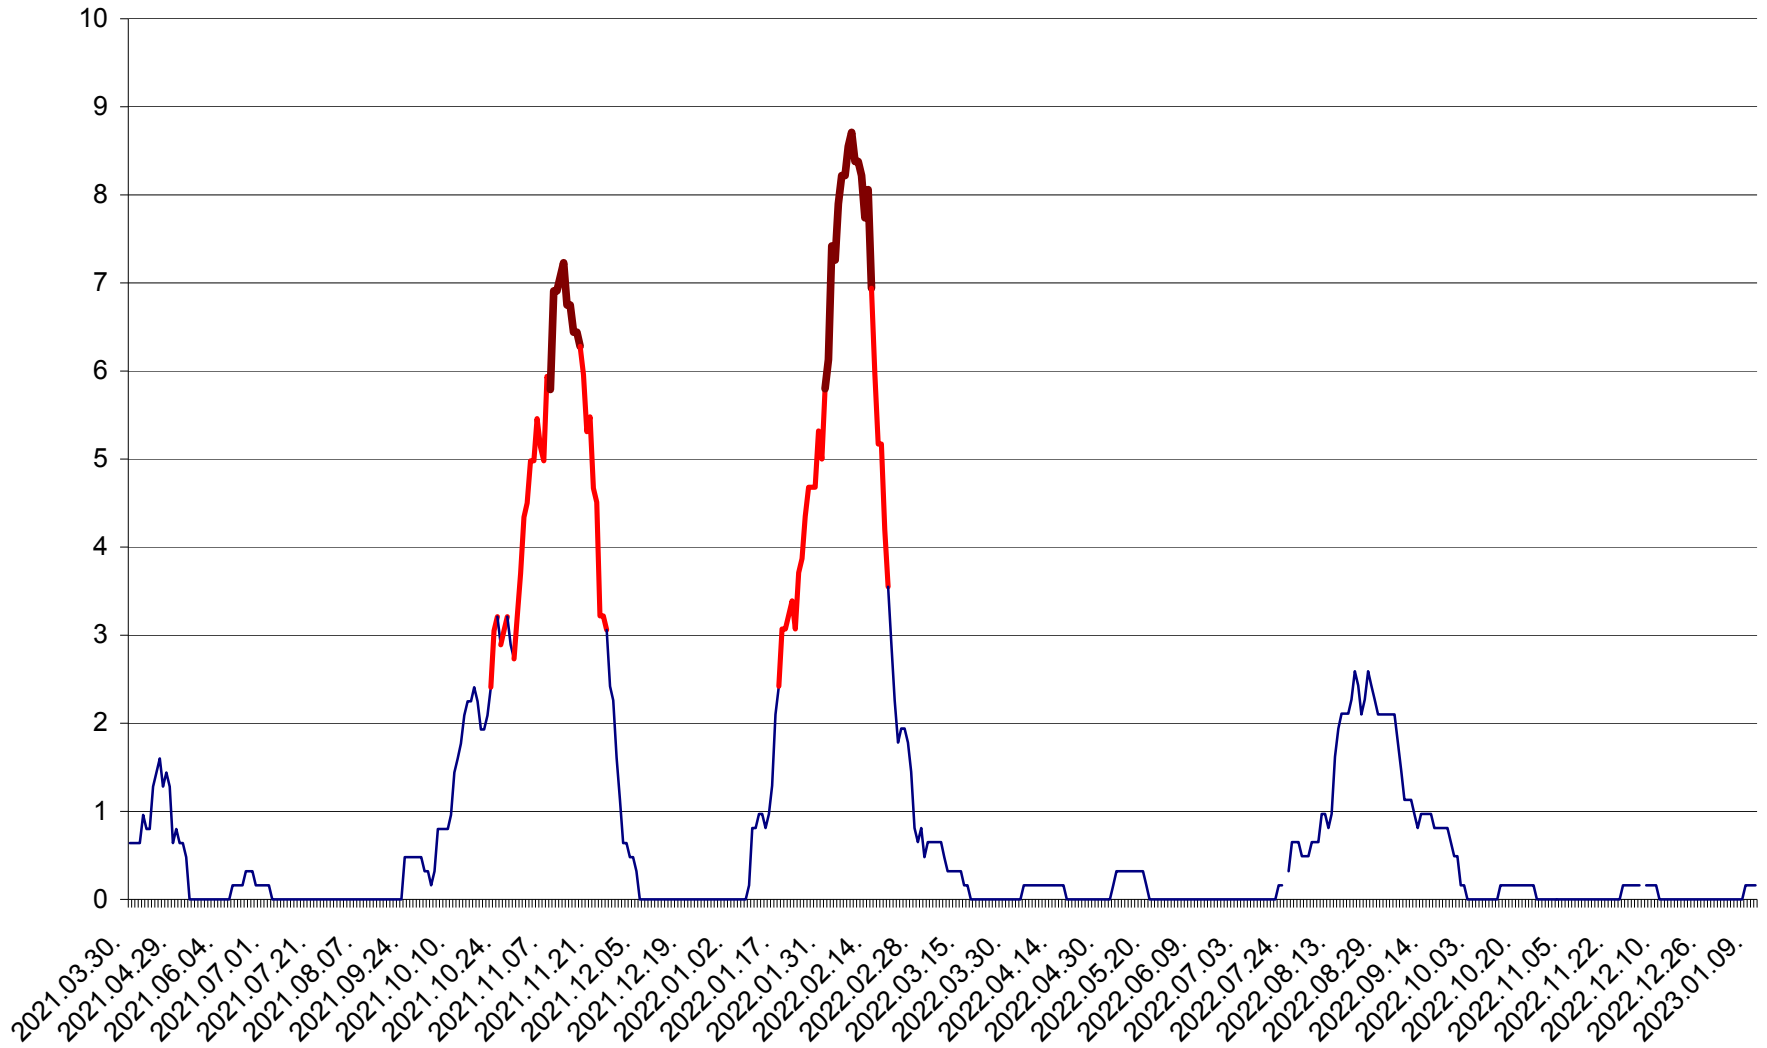

PLĂIEȘII DE JOS - Evoluția incidenței cumulate pe 14 zile la ‰ de locuitori
2021.04.01. - 2023.01.10.

PORUMBENI - Evolutia incidentei cumulate pe 14 zile la ‰ de locuitori
2021.04.01. - 2023.01.10.

PRAID - Evolutia incidentei cumulate pe 14 zile la ‰ de locuitori
2021.04.01. - 2023.01.10.

RACU - Evolutia incidentei cumulate pe 14 zile la ‰ de locuitori
2021.04.01. - 2023.01.10.

REMETEA - Evolutia incidentei cumulate pe 14 zile la ‰ de locuitori
2021.04.01. - 2023.01.10.

SĂCEL - Evolutia incidentei cumulate pe 14 zile la ‰ de locuitori
2021.04.01. - 2023.01.10.

SÂNCRĂIENI - Evolutia incidentei cumulate pe 14 zile la ‰ de locuitori
2021.04.01. - 2023.01.10.

SÂNDOMINIC - Evolutia incidentei cumulate pe 14 zile la ‰ de locuitori
2021.04.01. - 2023.01.10.

SÂNMARTIN - Evolutia incidentei cumulate pe 14 zile la ‰ de locuitori
2021.04.01. - 2023.01.10.