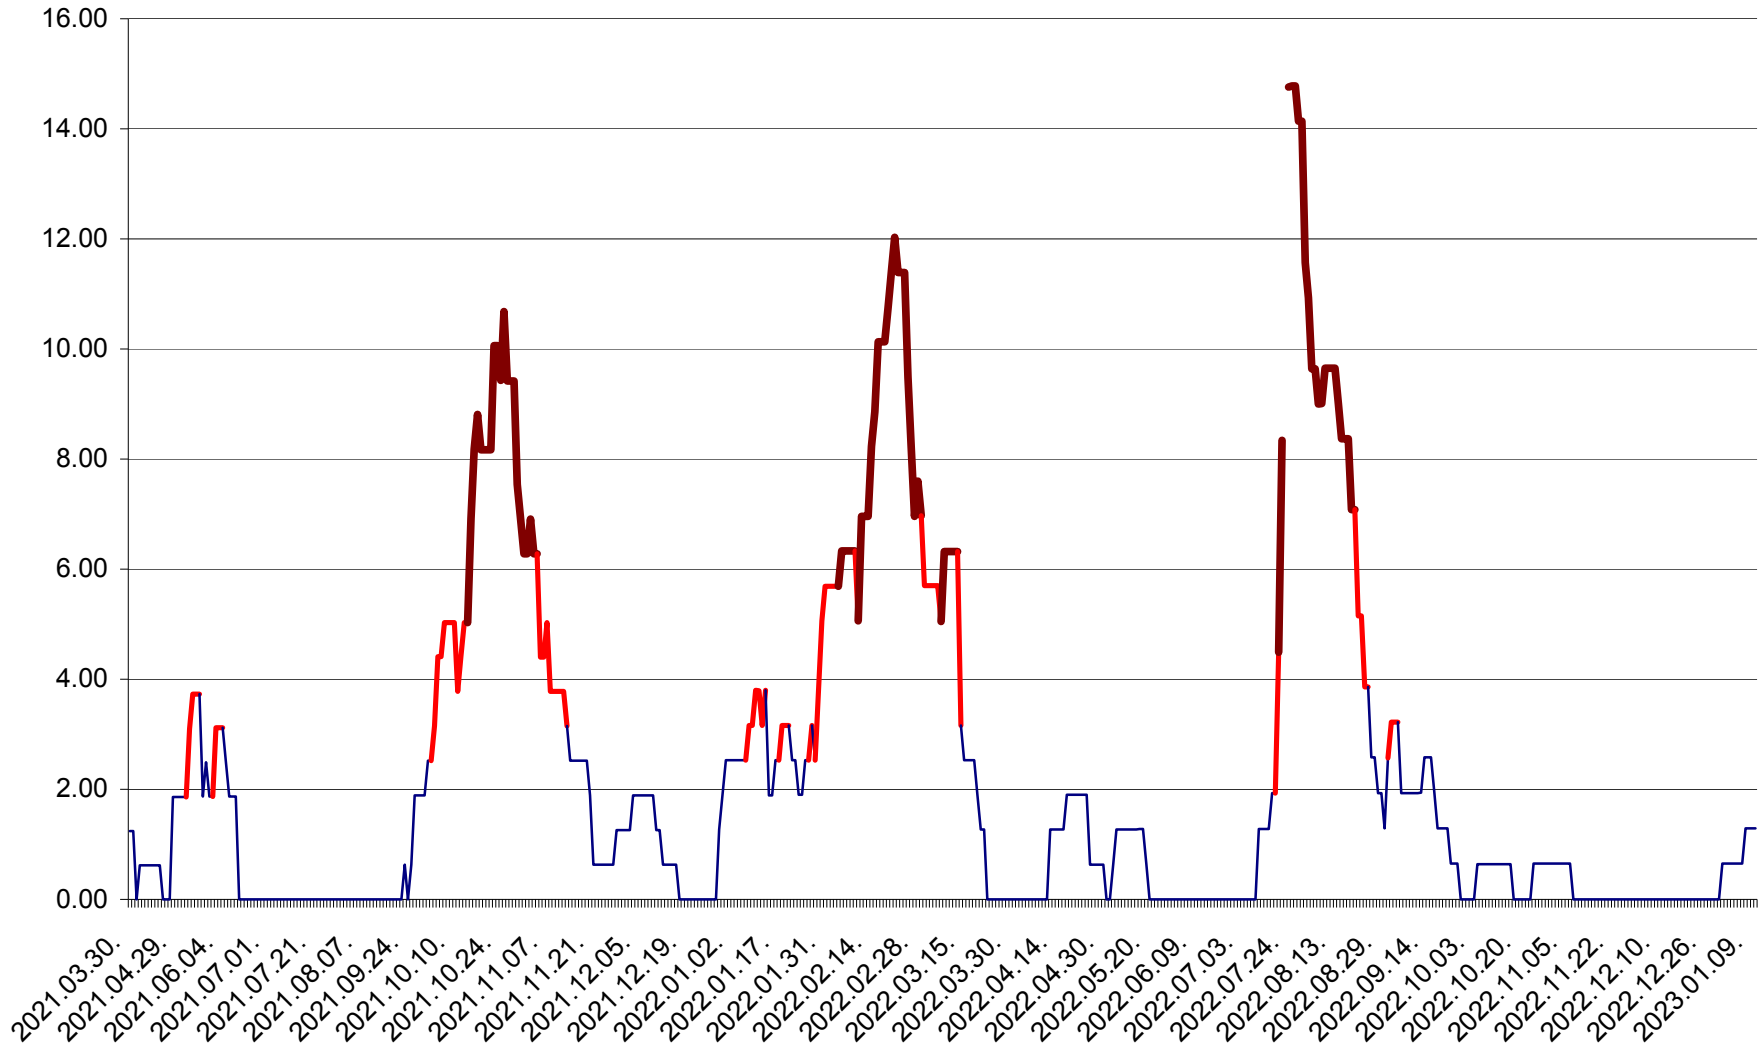

ATID - Evolutia incidentei cumulate pe 14 zile la ‰ de locuitori
2021.04.01. - 2023.01.10.

AVRĂMEȘTI - Evolutia incidentei cumulate pe 14 zile la ‰ de locuitori
2021.04.01. - 2023.01.10.

ORAȘ BĂILE TUȘNAD - Evoluția incidenței cumulate pe 14 zile la ‰ de locuitori
2021.04.01. - 2023.01.10.

ORAȘ BĂLAN - Evoluția incidenței cumulate pe 14 zile la ‰ de locuitori
2021.04.01. - 2023.01.10.

BILBOR - Evolutia incidentei cumulate pe 14 zile la ‰ de locuitori
2021.04.01. - 2023.01.10.

ORAȘ BORSEC - Evolutia incidentei cumulate pe 14 zile la ‰ de locuitori
2021.04.01. - 2023.01.10.

BRĂDEȘTI - Evolutia incidentei cumulate pe 14 zile la ‰ de locuitori
2021.04.01. - 2023.01.10.

CĂPÂLNIȚA - Evoluția incidenței cumulate pe 14 zile la ‰ de locuitori
2021.04.01. - 2023.01.10.

CÂRȚA - Evolutia incidentei cumulate pe 14 zile la ‰ de locuitori
2021.04.01. - 2023.01.10.