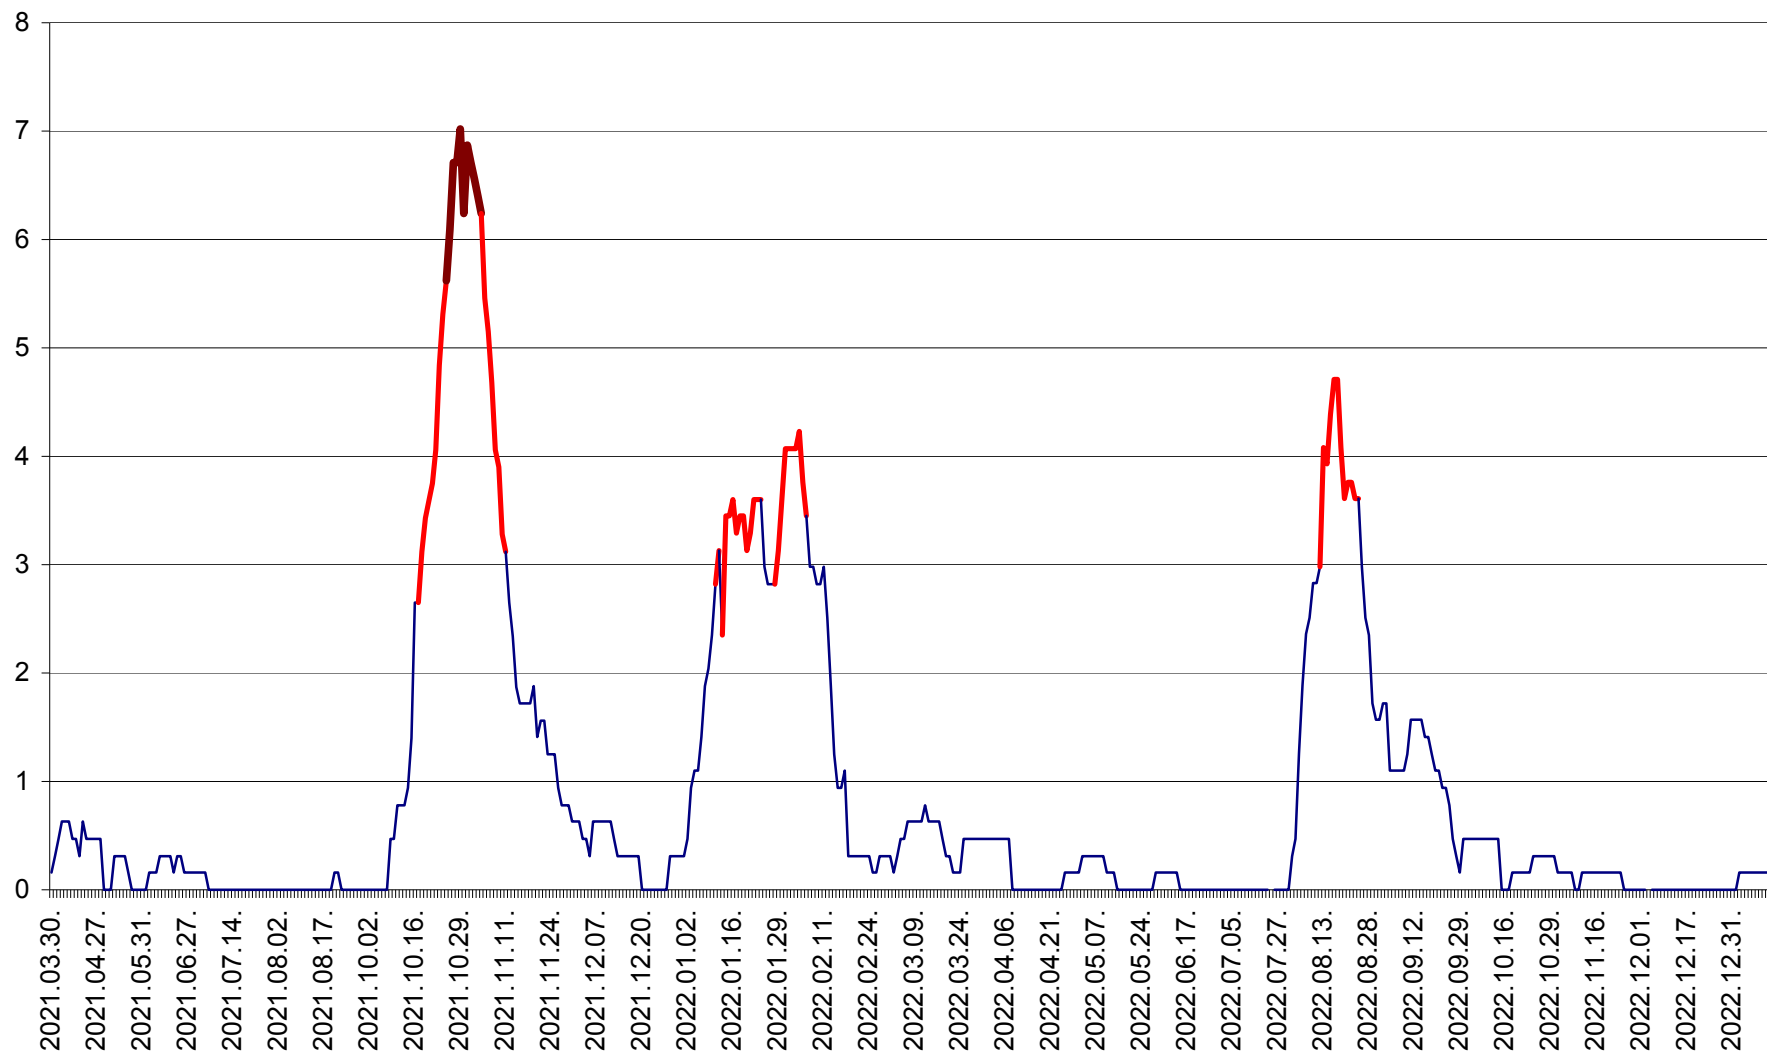

PLĂIEȘII DE JOS - Evoluția incidenței cumulate pe 14 zile la ‰ de locuitori
2021.04.01. - 2023.01.10.

PORUMBENI - Evolutia incidentei cumulate pe 14 zile la ‰ de locuitori
2021.04.01. - 2023.01.10.

PRAID - Evolutia incidentei cumulate pe 14 zile la ‰ de locuitori
2021.04.01. - 2023.01.10.

RACU - Evolutia incidentei cumulate pe 14 zile la ‰ de locuitori
2021.04.01. - 2023.01.10.

REMETEA - Evolutia incidentei cumulate pe 14 zile la ‰ de locuitori
2021.04.01. - 2023.01.10.

SĂCEL - Evolutia incidentei cumulate pe 14 zile la ‰ de locuitori
2021.04.01. - 2023.01.10.