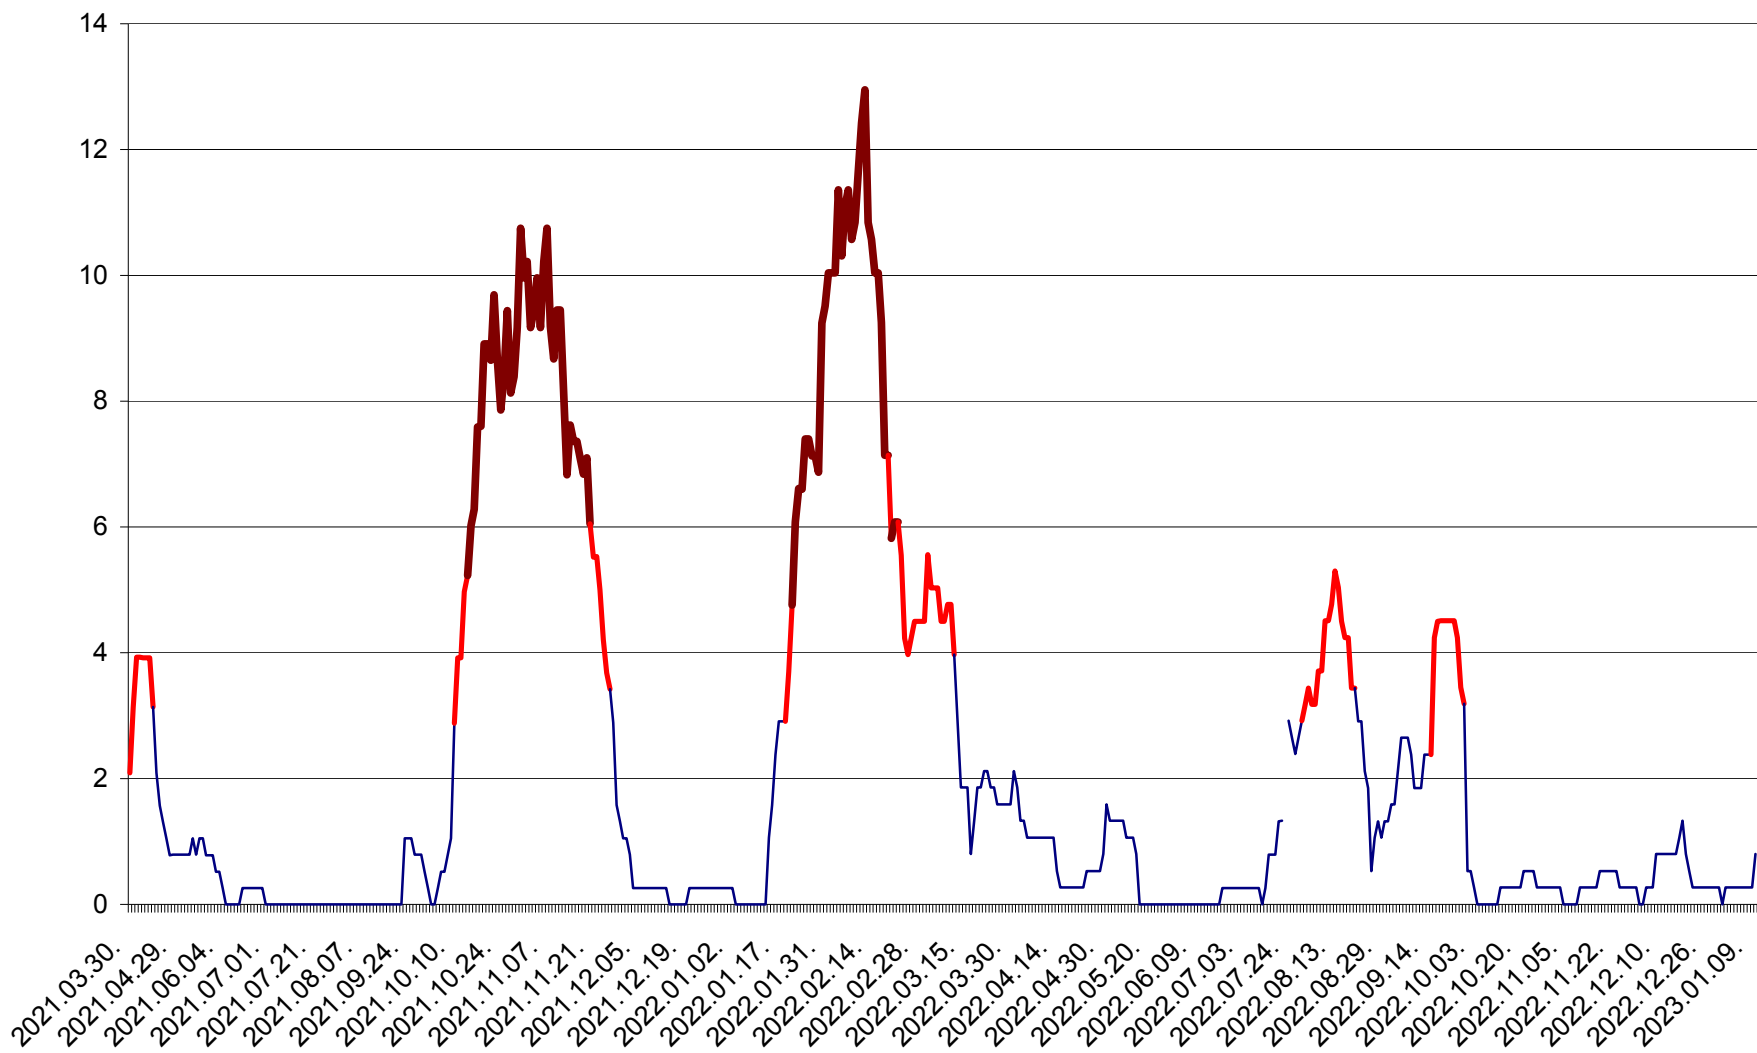

RACU - Evolutia incidentei cumulate pe 14 zile la ‰ de locuitori
2021.04.01. - 2023.01.10.

REMETEA - Evolutia incidentei cumulate pe 14 zile la ‰ de locuitori
2021.04.01. - 2023.01.10.

SĂCEL - Evolutia incidentei cumulate pe 14 zile la ‰ de locuitori
2021.04.01. - 2023.01.10.

SÂNCRĂIENI - Evolutia incidentei cumulate pe 14 zile la ‰ de locuitori
2021.04.01. - 2023.01.10.

SÂNDOMINIC - Evolutia incidentei cumulate pe 14 zile la ‰ de locuitori
2021.04.01. - 2023.01.10.

SÂNMARTIN - Evolutia incidentei cumulate pe 14 zile la ‰ de locuitori
2021.04.01. - 2023.01.10.

SÂNSIMION - Evolutia incidentei cumulate pe 14 zile la ‰ de locuitori
2021.04.01. - 2023.01.10.

SÂNTIMBRU - Evolutia incidentei cumulate pe 14 zile la ‰ de locuitori
2021.04.01. - 2023.01.10.

SĂRMAȘ - Evolutia incidentei cumulate pe 14 zile la ‰ de locuitori
2021.04.01. - 2023.01.10.