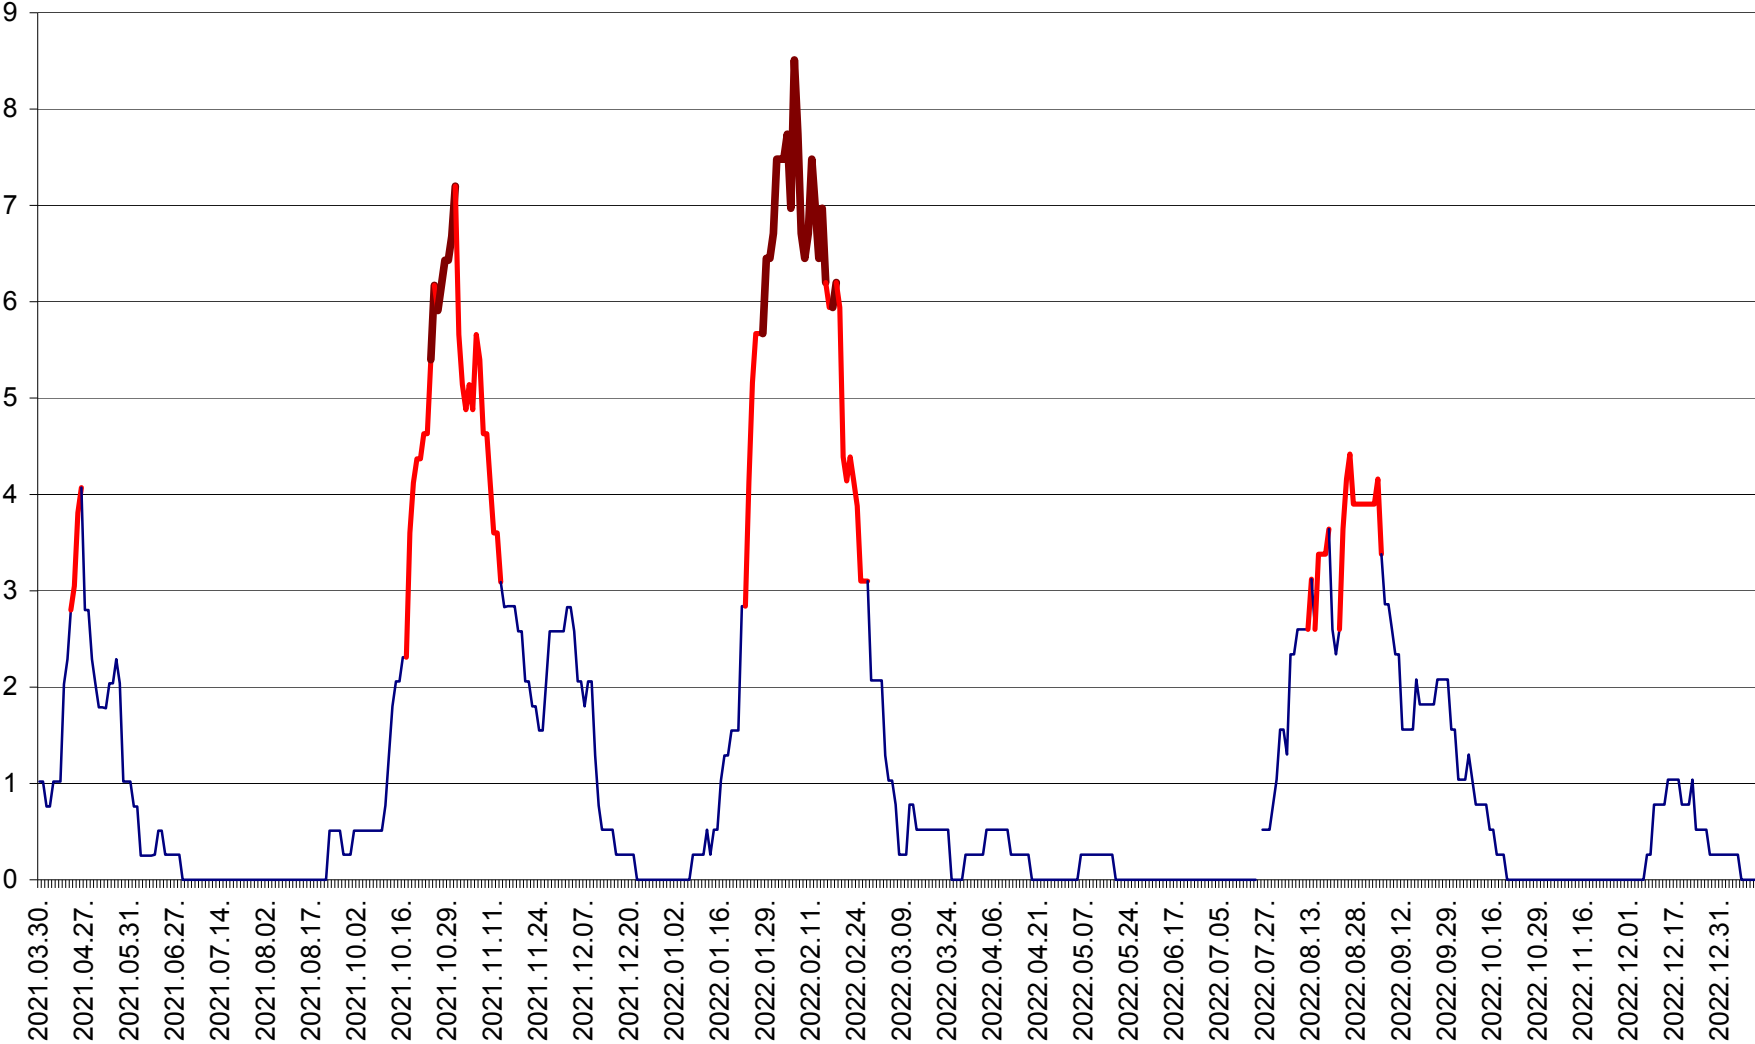

SÂNSIMION - Evolutia incidentei cumulate pe 14 zile la ‰ de locuitori
2021.04.01. - 2023.01.10.

SÂNTIMBRU - Evolutia incidentei cumulate pe 14 zile la ‰ de locuitori
2021.04.01. - 2023.01.10.

SĂRMAȘ - Evolutia incidentei cumulate pe 14 zile la ‰ de locuitori
2021.04.01. - 2023.01.10.

SATU MARE - Evolutia incidentei cumulate pe 14 zile la ‰ de locuitori
2021.04.01. - 2023.01.10.

SECUIENI - Evolutia incidentei cumulate pe 14 zile la ‰ de locuitori
2021.04.01. - 2023.01.10.

SICULENI - Evolutia incidentei cumulate pe 14 zile la ‰ de locuitori
2021.04.01. - 2023.01.10.

ȘIMONEȘTI - Evolutia incidentei cumulate pe 14 zile la ‰ de locuitori
2021.04.01. - 2023.01.10.

SUBCETATE - Evolutia incidentei cumulate pe 14 zile la ‰ de locuitori
2021.04.01. - 2023.01.10.

SUSENI - Evolutia incidentei cumulate pe 14 zile la ‰ de locuitori
2021.04.01. - 2023.01.10.