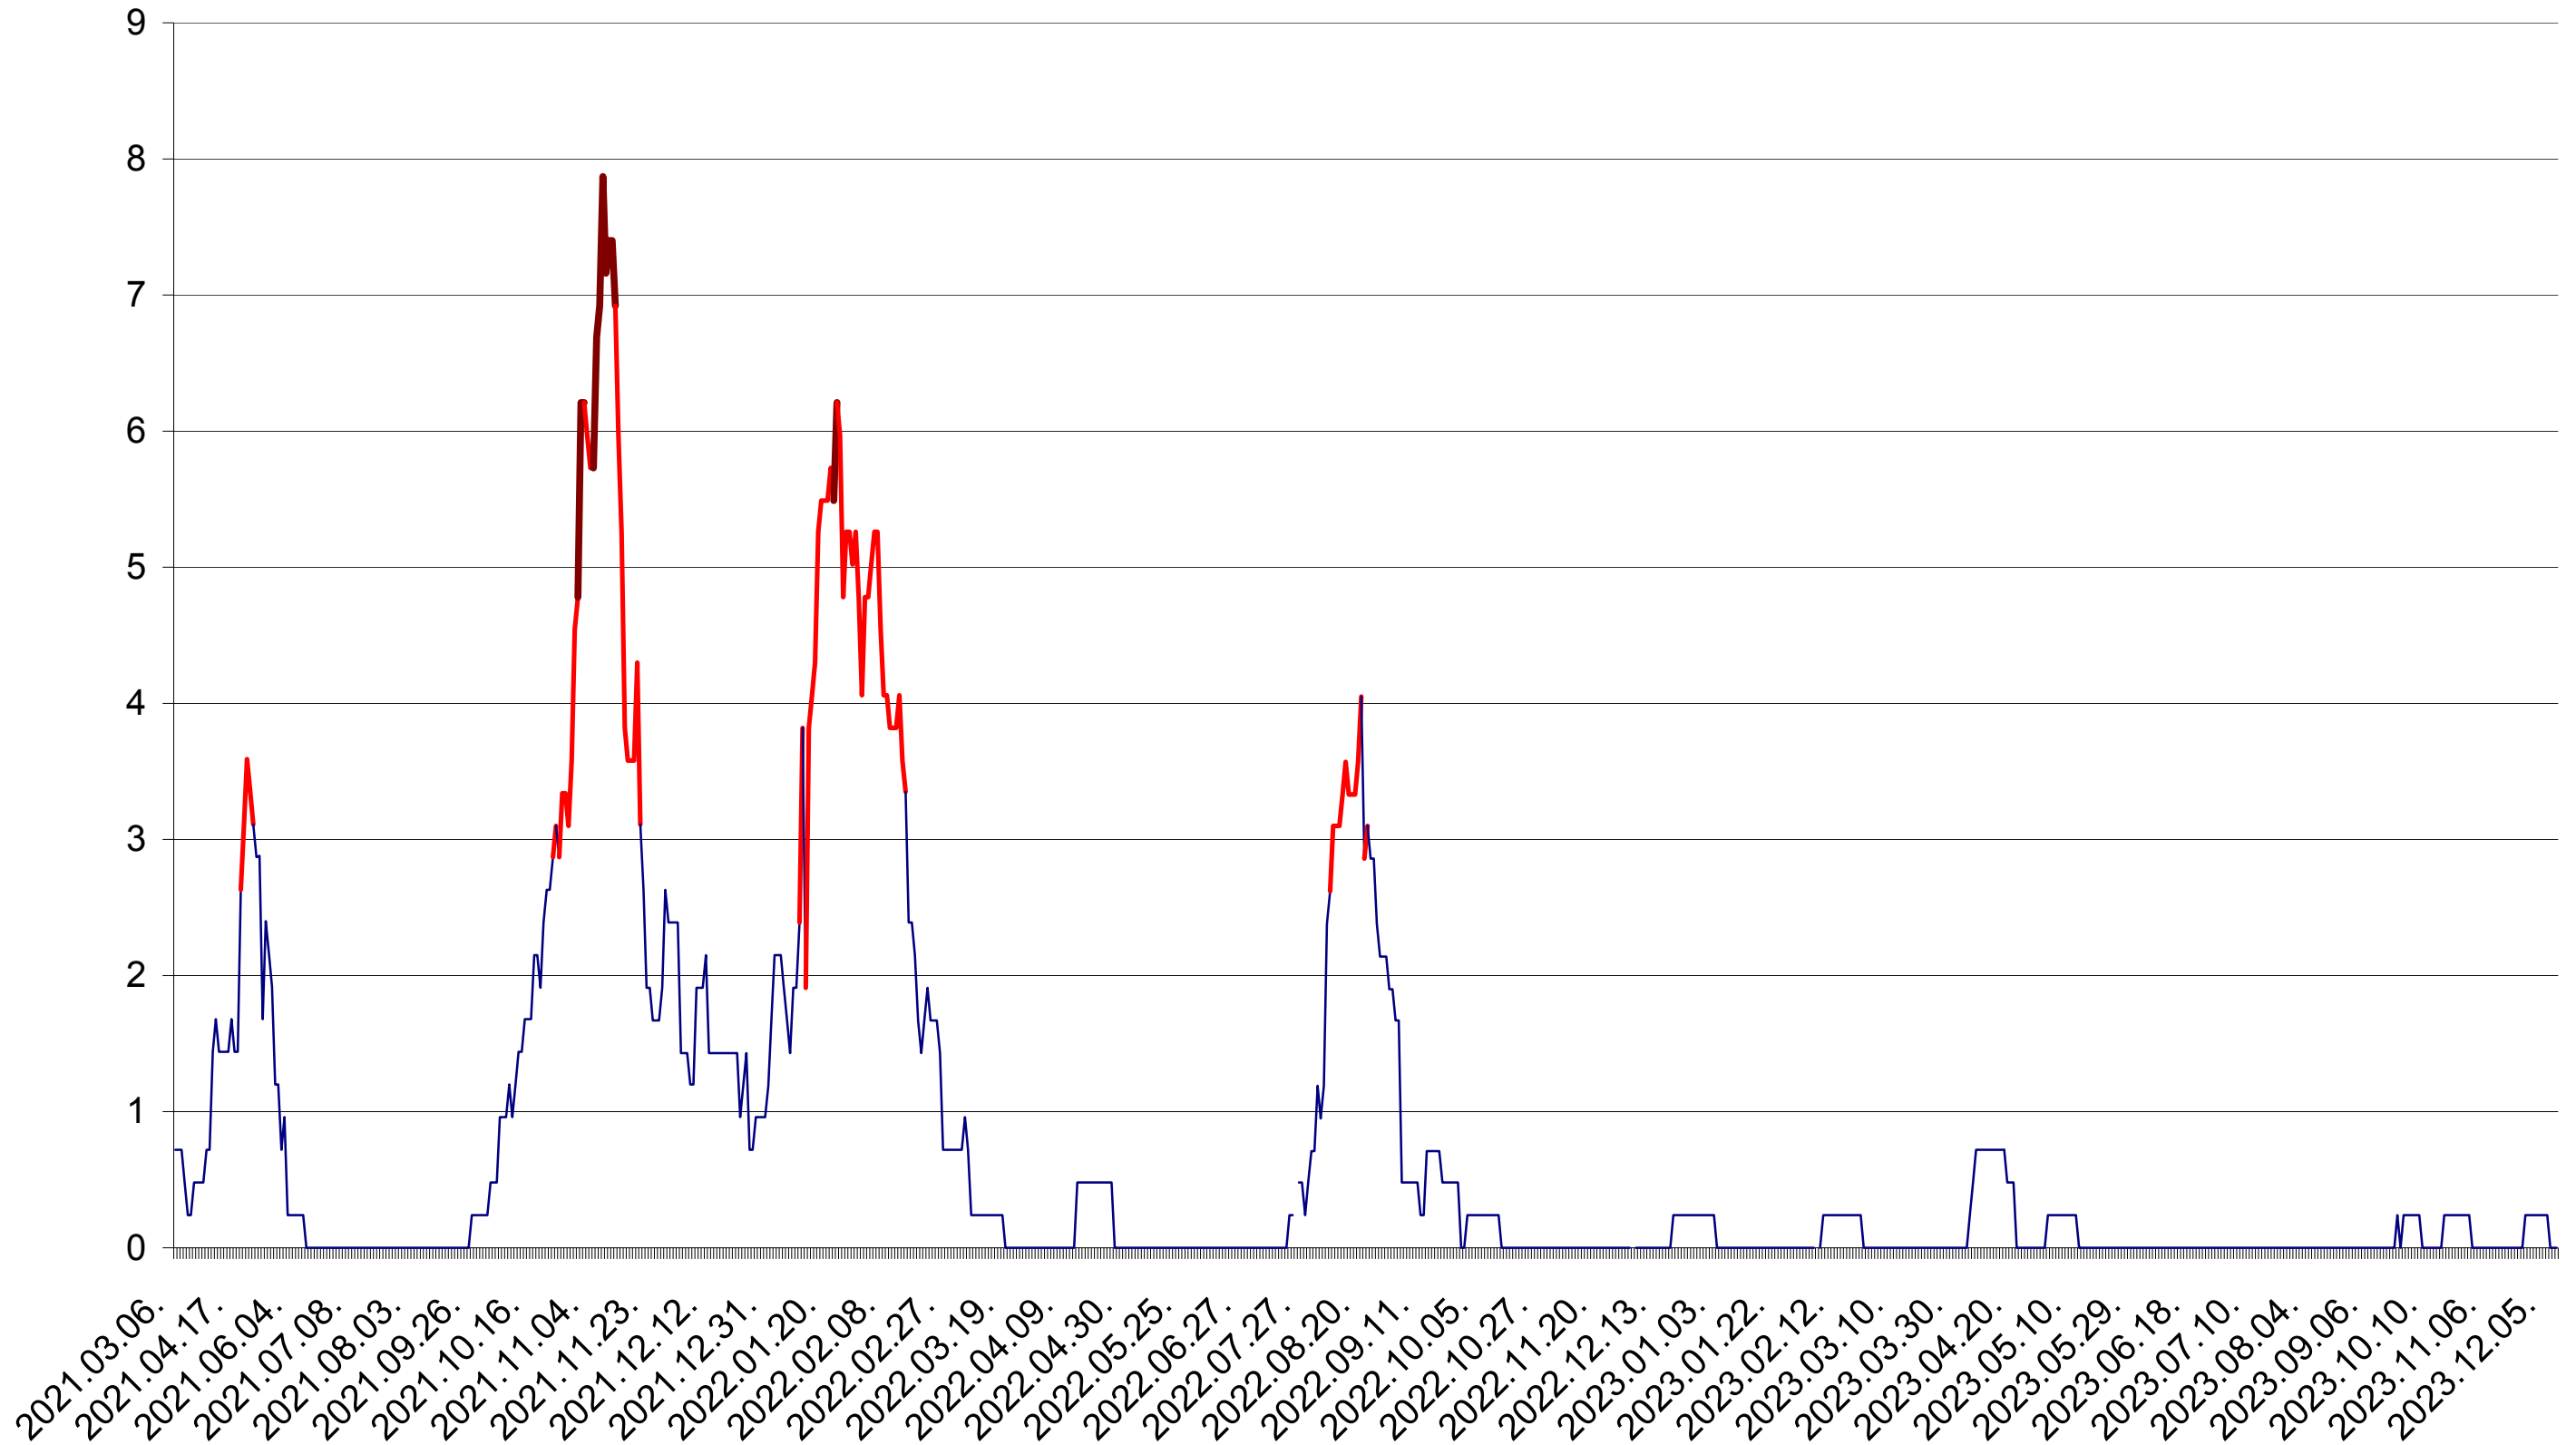

ORAȘ BĂLAN - Evolutia incidentei cumulate pe 14 zile la ‰ de locuitori
2021.03.07. - 2023.12.12.

BILBOR - Evolutia incidentei cumulate pe 14 zile la ‰ de locuitori
2021.03.07. - 2023.12.12.

ORAȘ BORSEC - Evolutia incidentei cumulate pe 14 zile la ‰ de locuitori
2021.03.07. - 2023.12.12.

CORBU - Evolutia incidentei cumulate pe 14 zile la ‰ de locuitori
2021.03.07. - 2023.12.12.

CORUND - Evolutia incidentei cumulate pe 14 zile la ‰ de locuitori
2021.03.07. - 2023.12.12.

COZMENI - Evolutia incidentei cumulate pe 14 zile la ‰ de locuitori
2021.03.07. - 2023.12.12.

ORAȘ CRISTURU SECUIESC - Evolutia incidentei cumulate pe 14 zile la ‰ de locuitori
2021.03.07. - 2023.12.12.

DĂNEȘTI - Evolutia incidentei cumulate pe 14 zile la ‰ de locuitori
2021.03.07. - 2023.12.12.

DÂRJIU - Evolutia incidentei cumulate pe 14 zile la ‰ de locuitori
2021.03.07. - 2023.12.12.

DEALU - Evolutia incidentei cumulate pe 14 zile la ‰ de locuitori
2021.03.07. - 2023.12.12.

DITRĂU - Evolutia incidentei cumulate pe 14 zile la ‰ de locuitori
2021.03.07. - 2023.12.12.