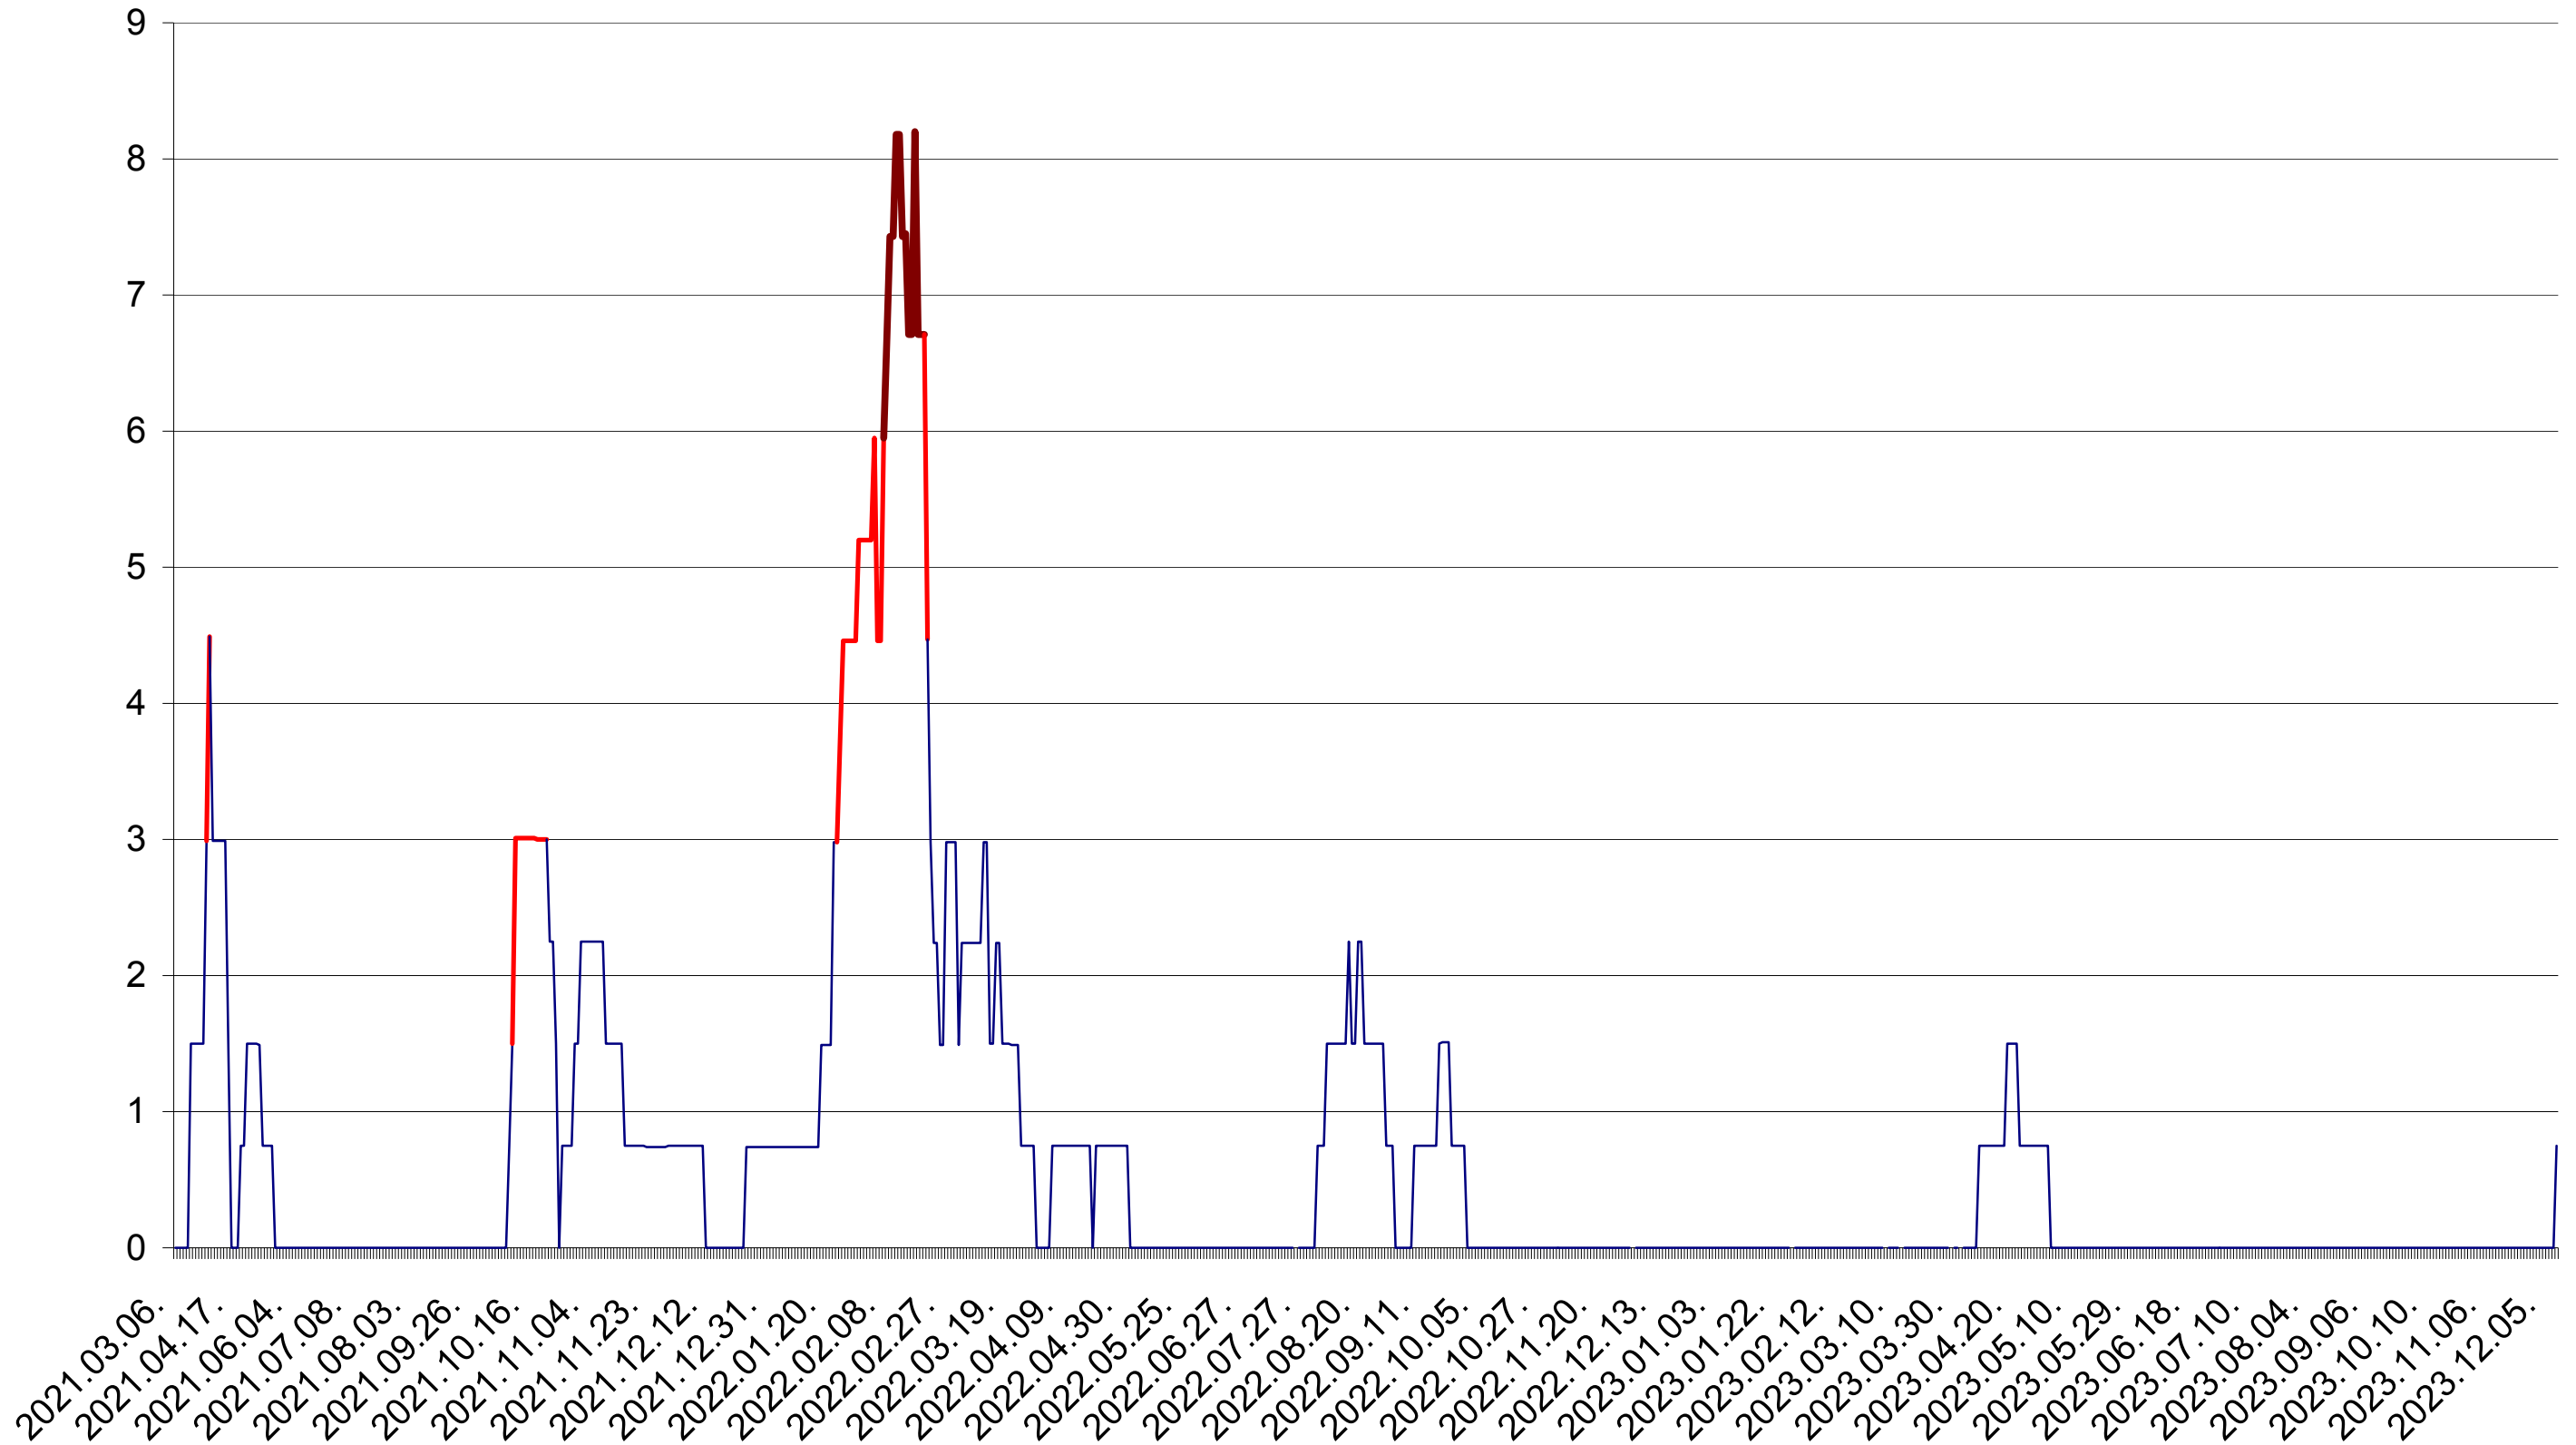

LELICENI - Evolutia incidentei cumulate pe 14 zile la ‰ de locuitori
2021.03.07. - 2023.12.12.

LUETA - Evolutia incidentei cumulate pe 14 zile la ‰ de locuitori
2021.03.07. - 2023.12.12.

LUNCA DE JOS - Evolutia incidentei cumulate pe 14 zile la ‰ de locuitori
2021.03.07. - 2023.12.12.

LUNCA DE SUS - Evolutia incidentei cumulate pe 14 zile la ‰ de locuitori
2021.03.07. - 2023.12.12.

LUPENI - Evolutia incidentei cumulate pe 14 zile la ‰ de locuitori
2021.03.07. - 2023.12.12.

MĂDĂRAȘ - Evolutia incidentei cumulate pe 14 zile la ‰ de locuitori
2021.03.07. - 2023.12.12.

MĂRTINIȘ - Evolutia incidentei cumulate pe 14 zile la ‰ de locuitori
2021.03.07. - 2023.12.12.

MEREȘTI - Evolutia incidentei cumulate pe 14 zile la ‰ de locuitori
2021.03.07. - 2023.12.12.

MUNICIPIUL MIERCUREA-CIUC - Evolutia incidentei cumulate pe 14 zile la ‰ de locuitori
2021.03.07. - 2023.12.12.