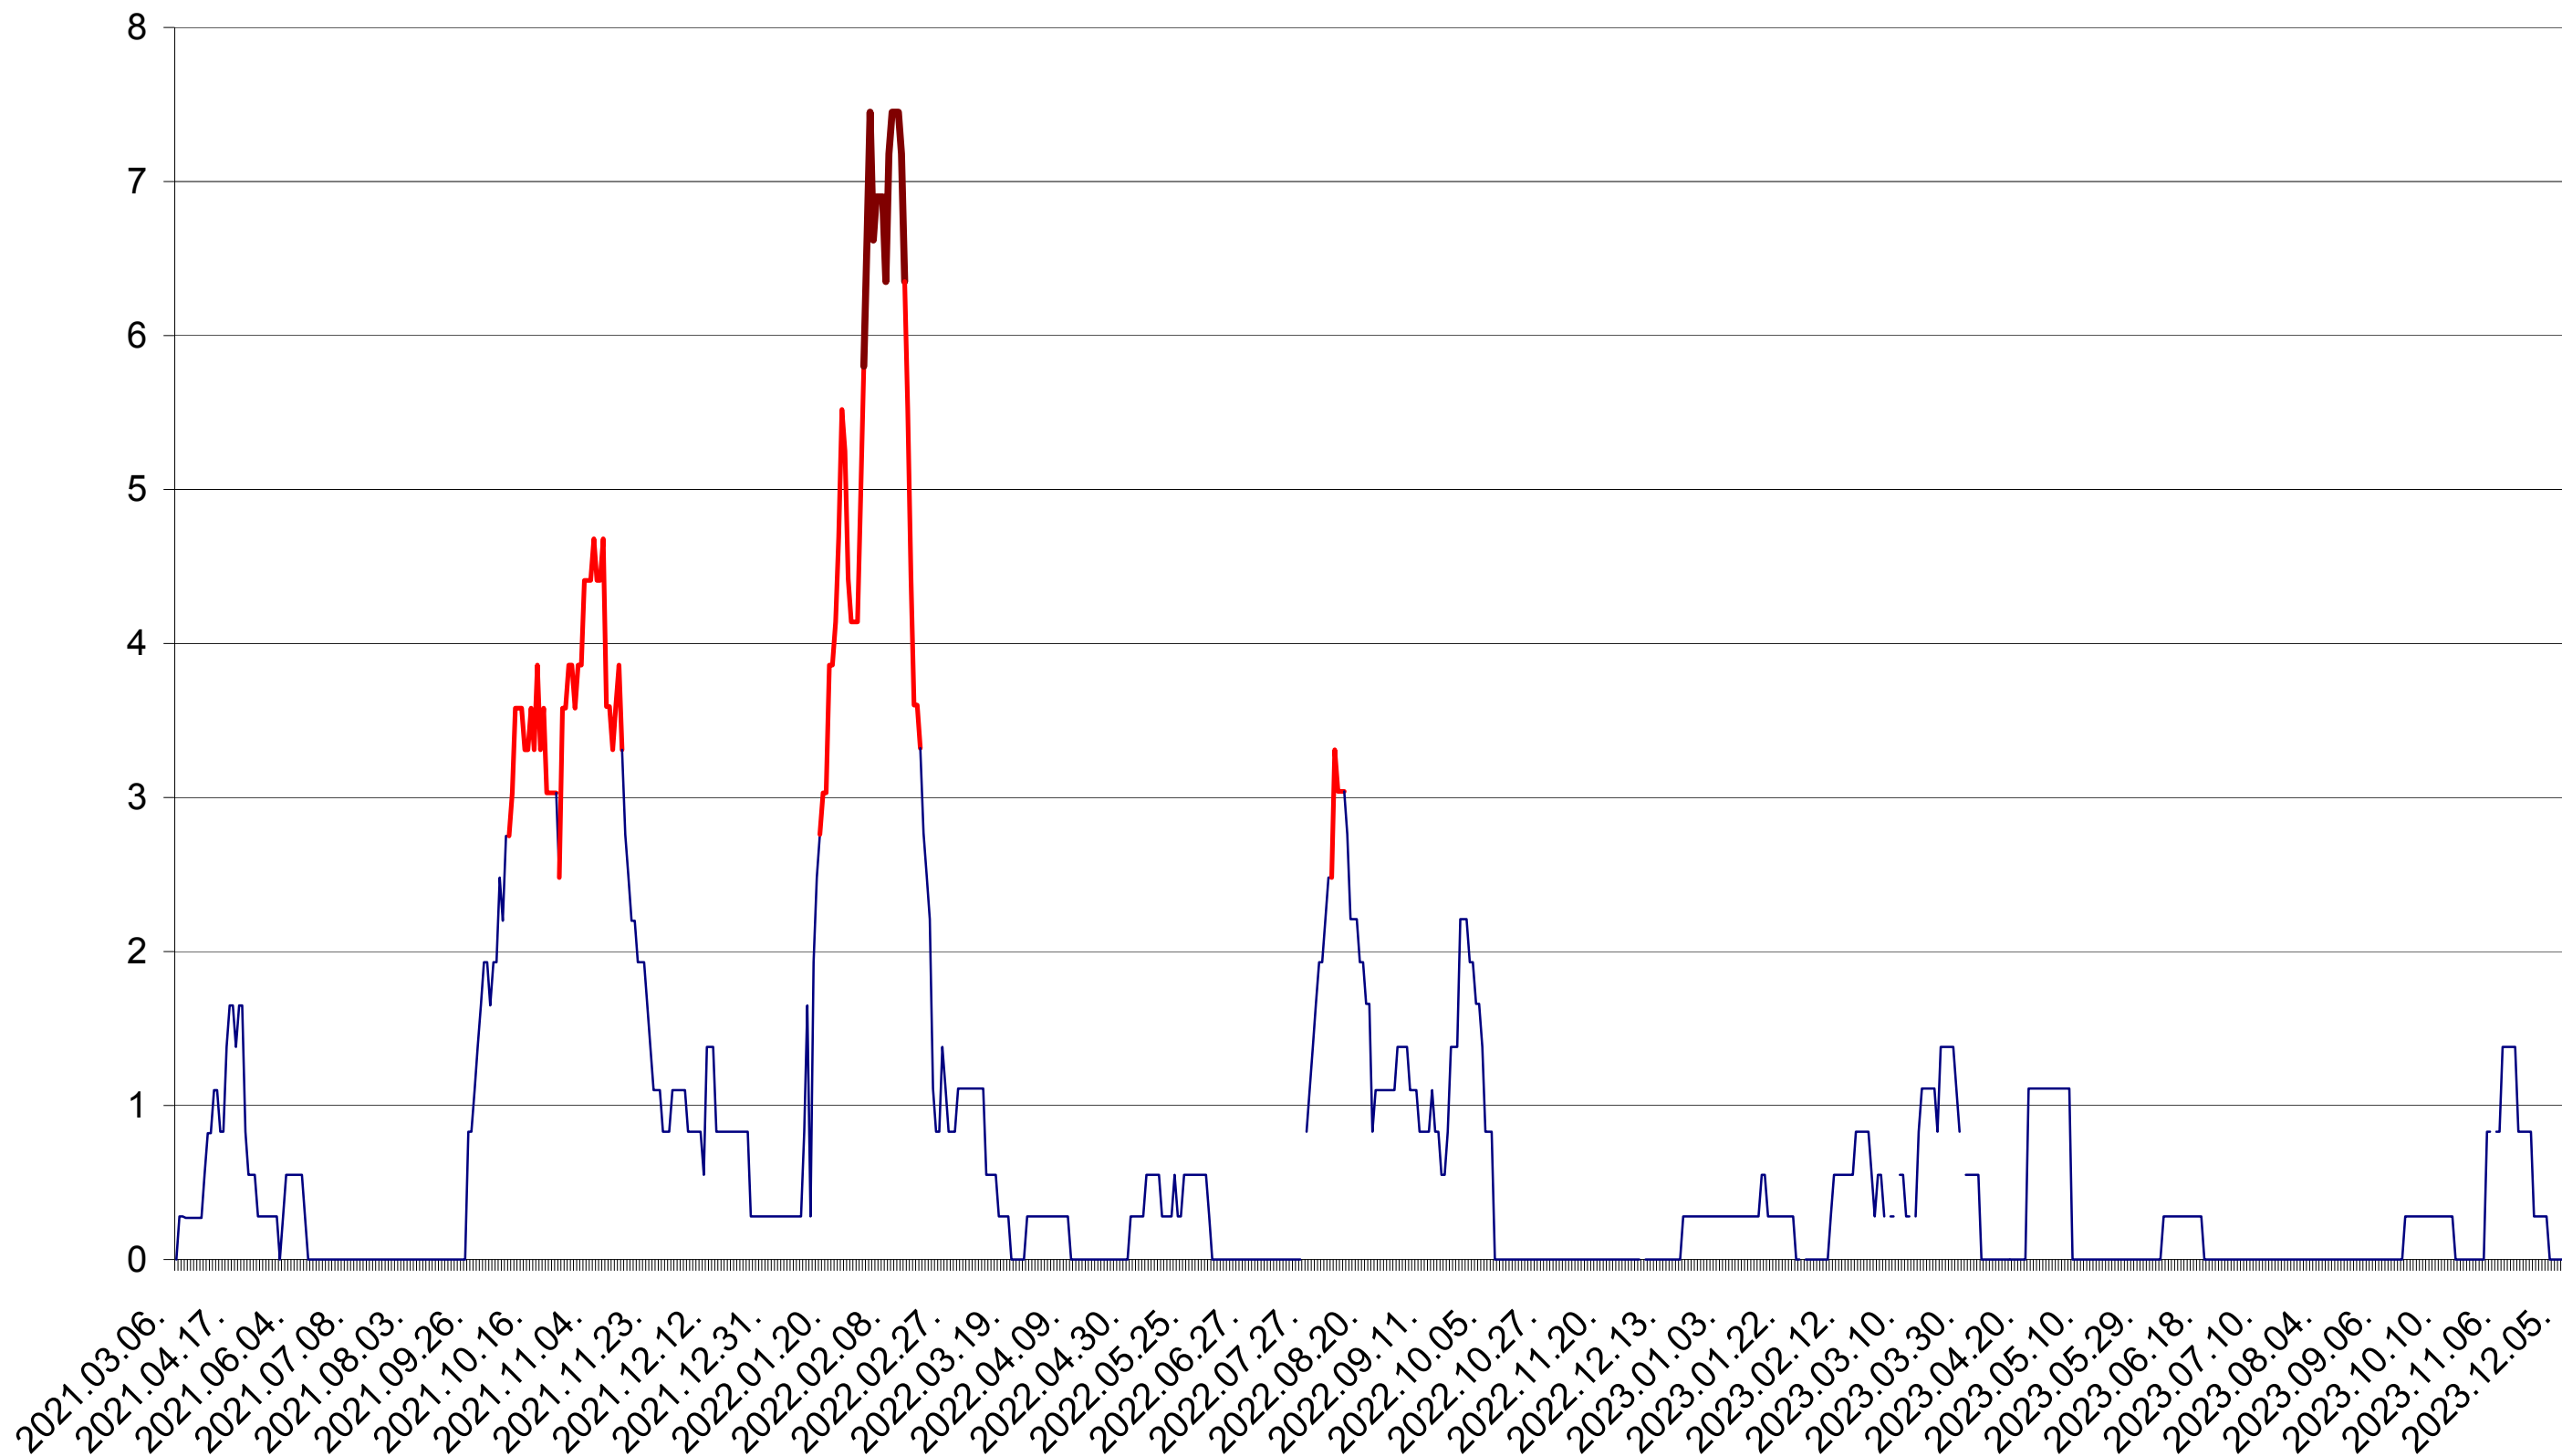

SÂNCRĂIENI - Evolutia incidentei cumulate pe 14 zile la ‰ de locuitori
2021.03.07. - 2023.12.12.

SÂNDOMINIC - Evolutia incidentei cumulate pe 14 zile la ‰ de locuitori
2021.03.07. - 2023.12.12.

SÂNMARTIN - Evolutia incidentei cumulate pe 14 zile la ‰ de locuitori
2021.03.07. - 2023.12.12.

SÂNSIMION - Evolutia incidentei cumulate pe 14 zile la ‰ de locuitori
2021.03.07. - 2023.12.12.

SÂNTIMBRU - Evolutia incidentei cumulate pe 14 zile la ‰ de locuitori
2021.03.07. - 2023.12.12.

SĂRMAȘ - Evolutia incidentei cumulate pe 14 zile la ‰ de locuitori
2021.03.07. - 2023.12.12.