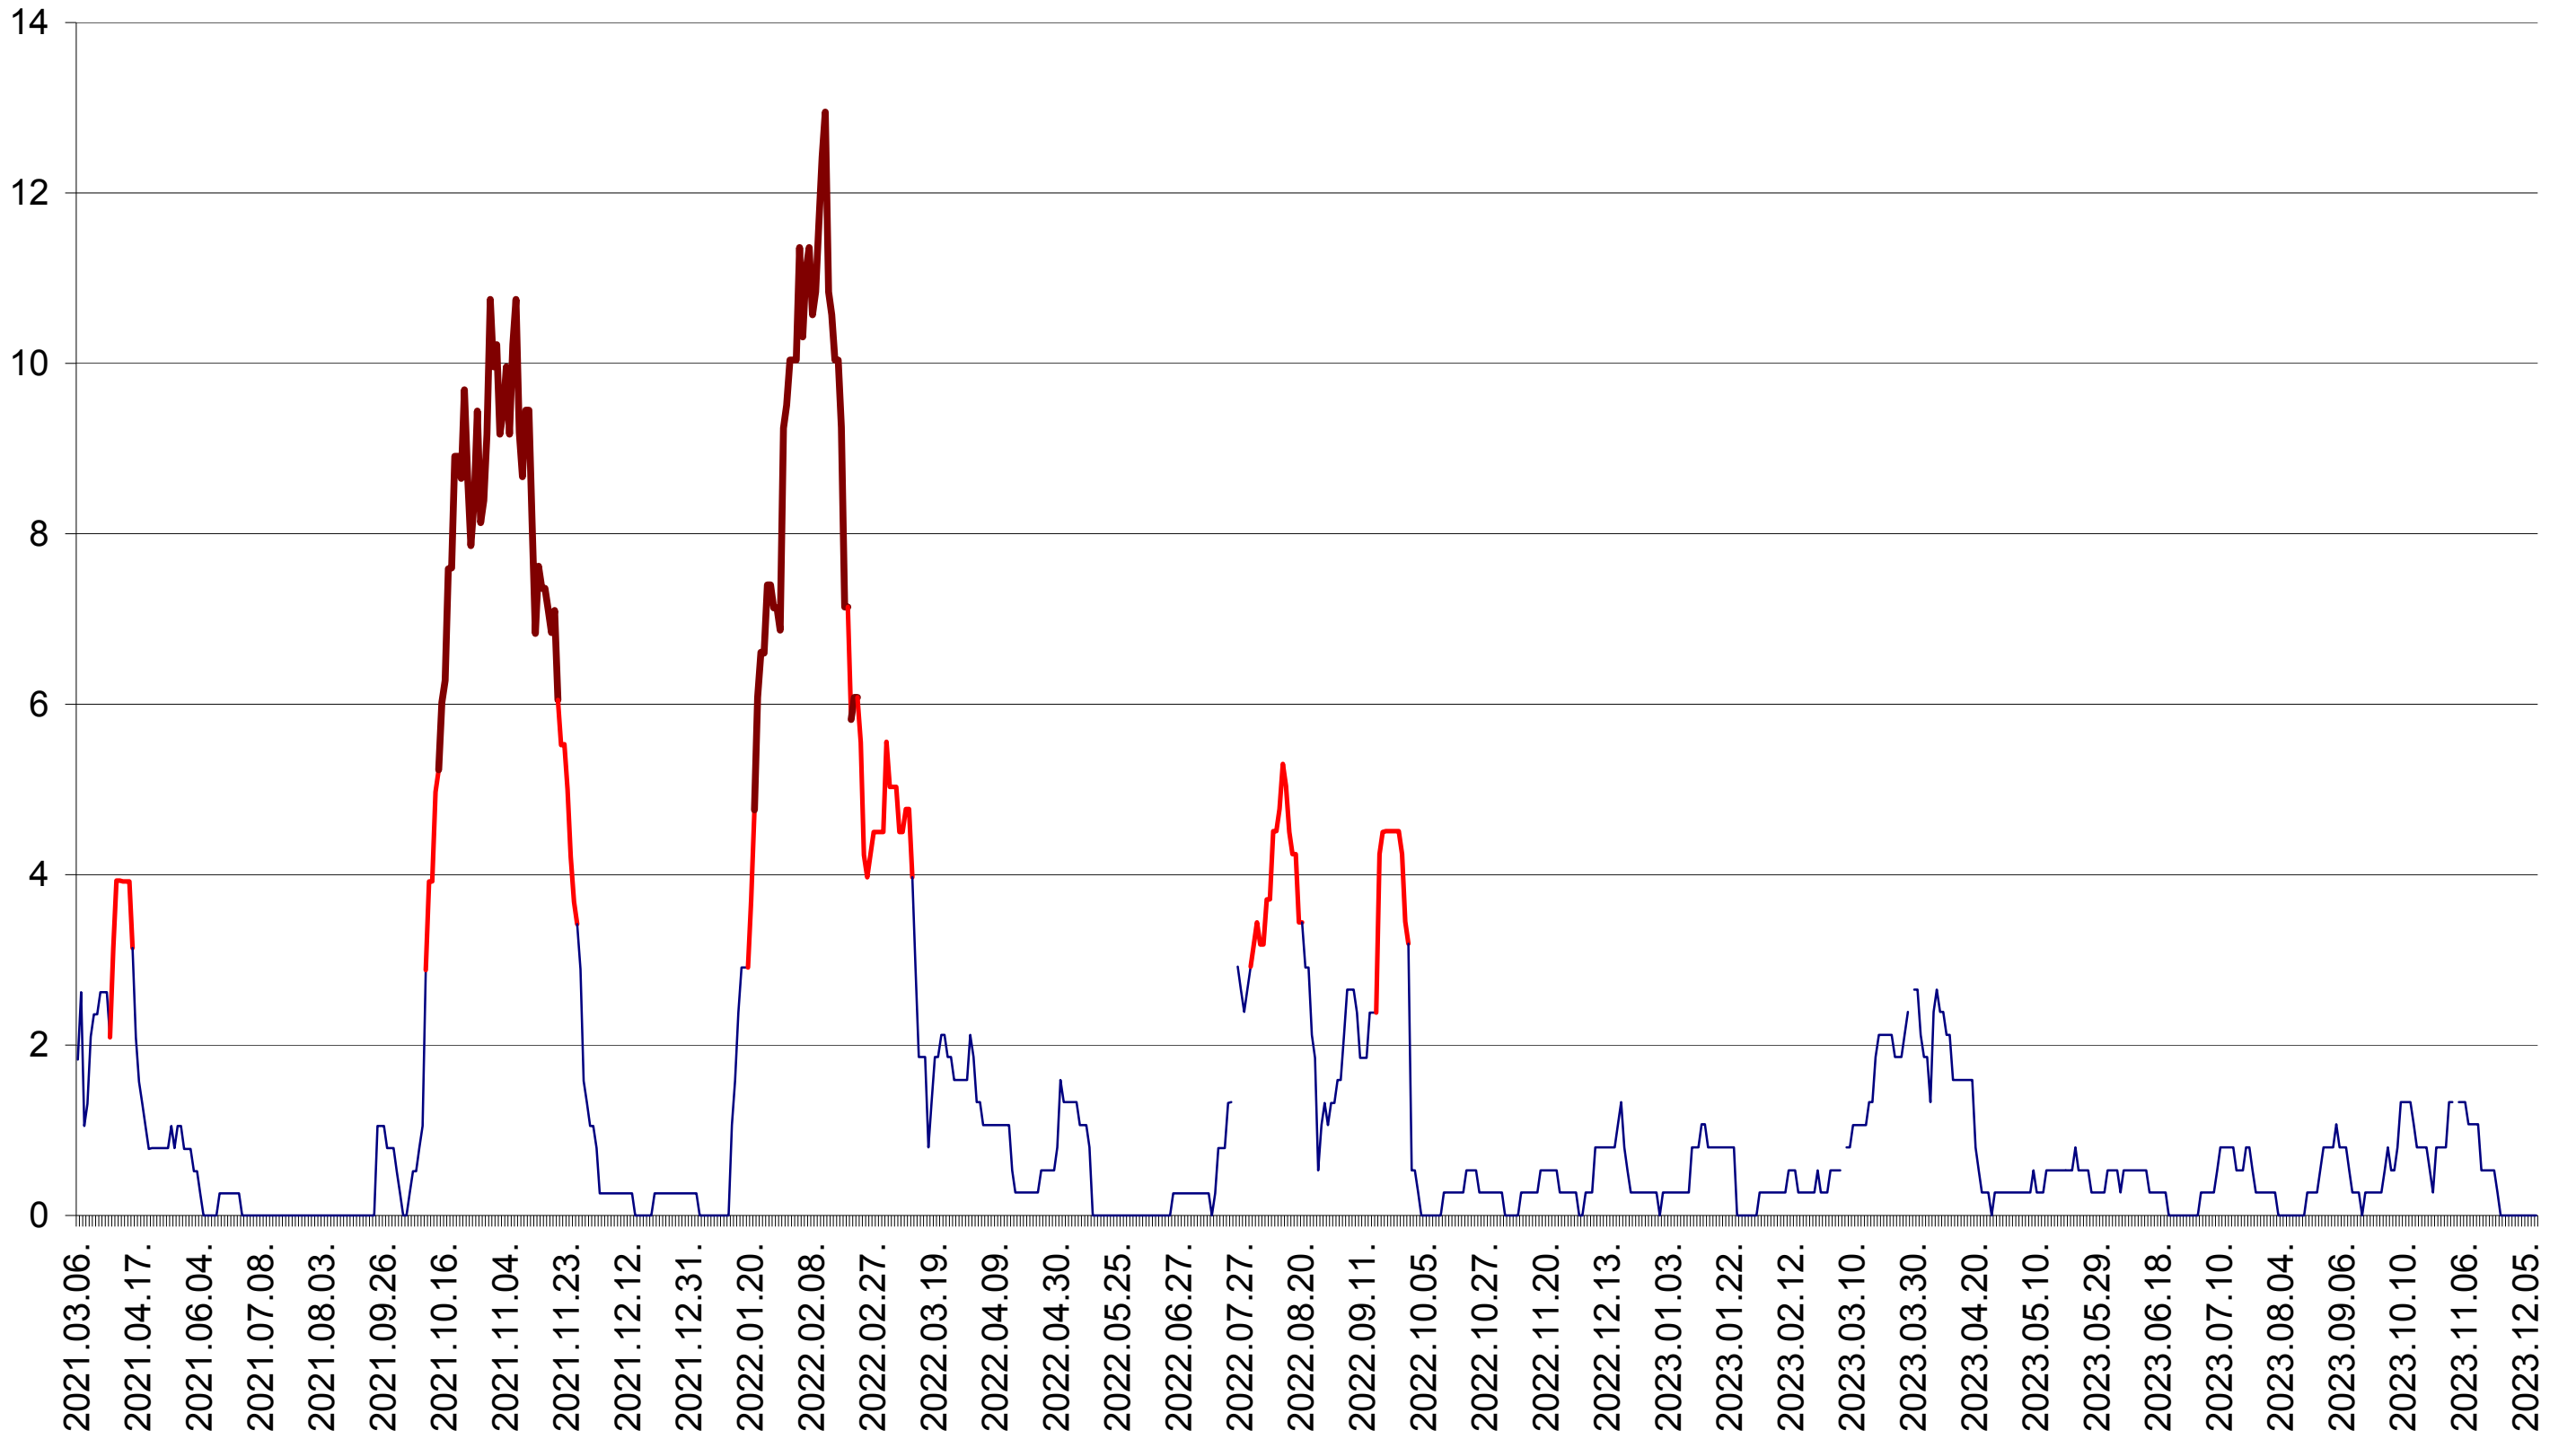

SÂNCRĂIENI - Evolutia incidentei cumulate pe 14 zile la ‰ de locuitori
2021.03.07. - 2023.12.12.

SÂNDOMINIC - Evolutia incidentei cumulate pe 14 zile la ‰ de locuitori
2021.03.07. - 2023.12.12.

SÂNMARTIN - Evolutia incidentei cumulate pe 14 zile la ‰ de locuitori
2021.03.07. - 2023.12.12.

SÂNSIMION - Evolutia incidentei cumulate pe 14 zile la ‰ de locuitori
2021.03.07. - 2023.12.12.

SÂNTIMBRU - Evolutia incidentei cumulate pe 14 zile la ‰ de locuitori
2021.03.07. - 2023.12.12.

SĂRMAȘ - Evolutia incidentei cumulate pe 14 zile la ‰ de locuitori
2021.03.07. - 2023.12.12.