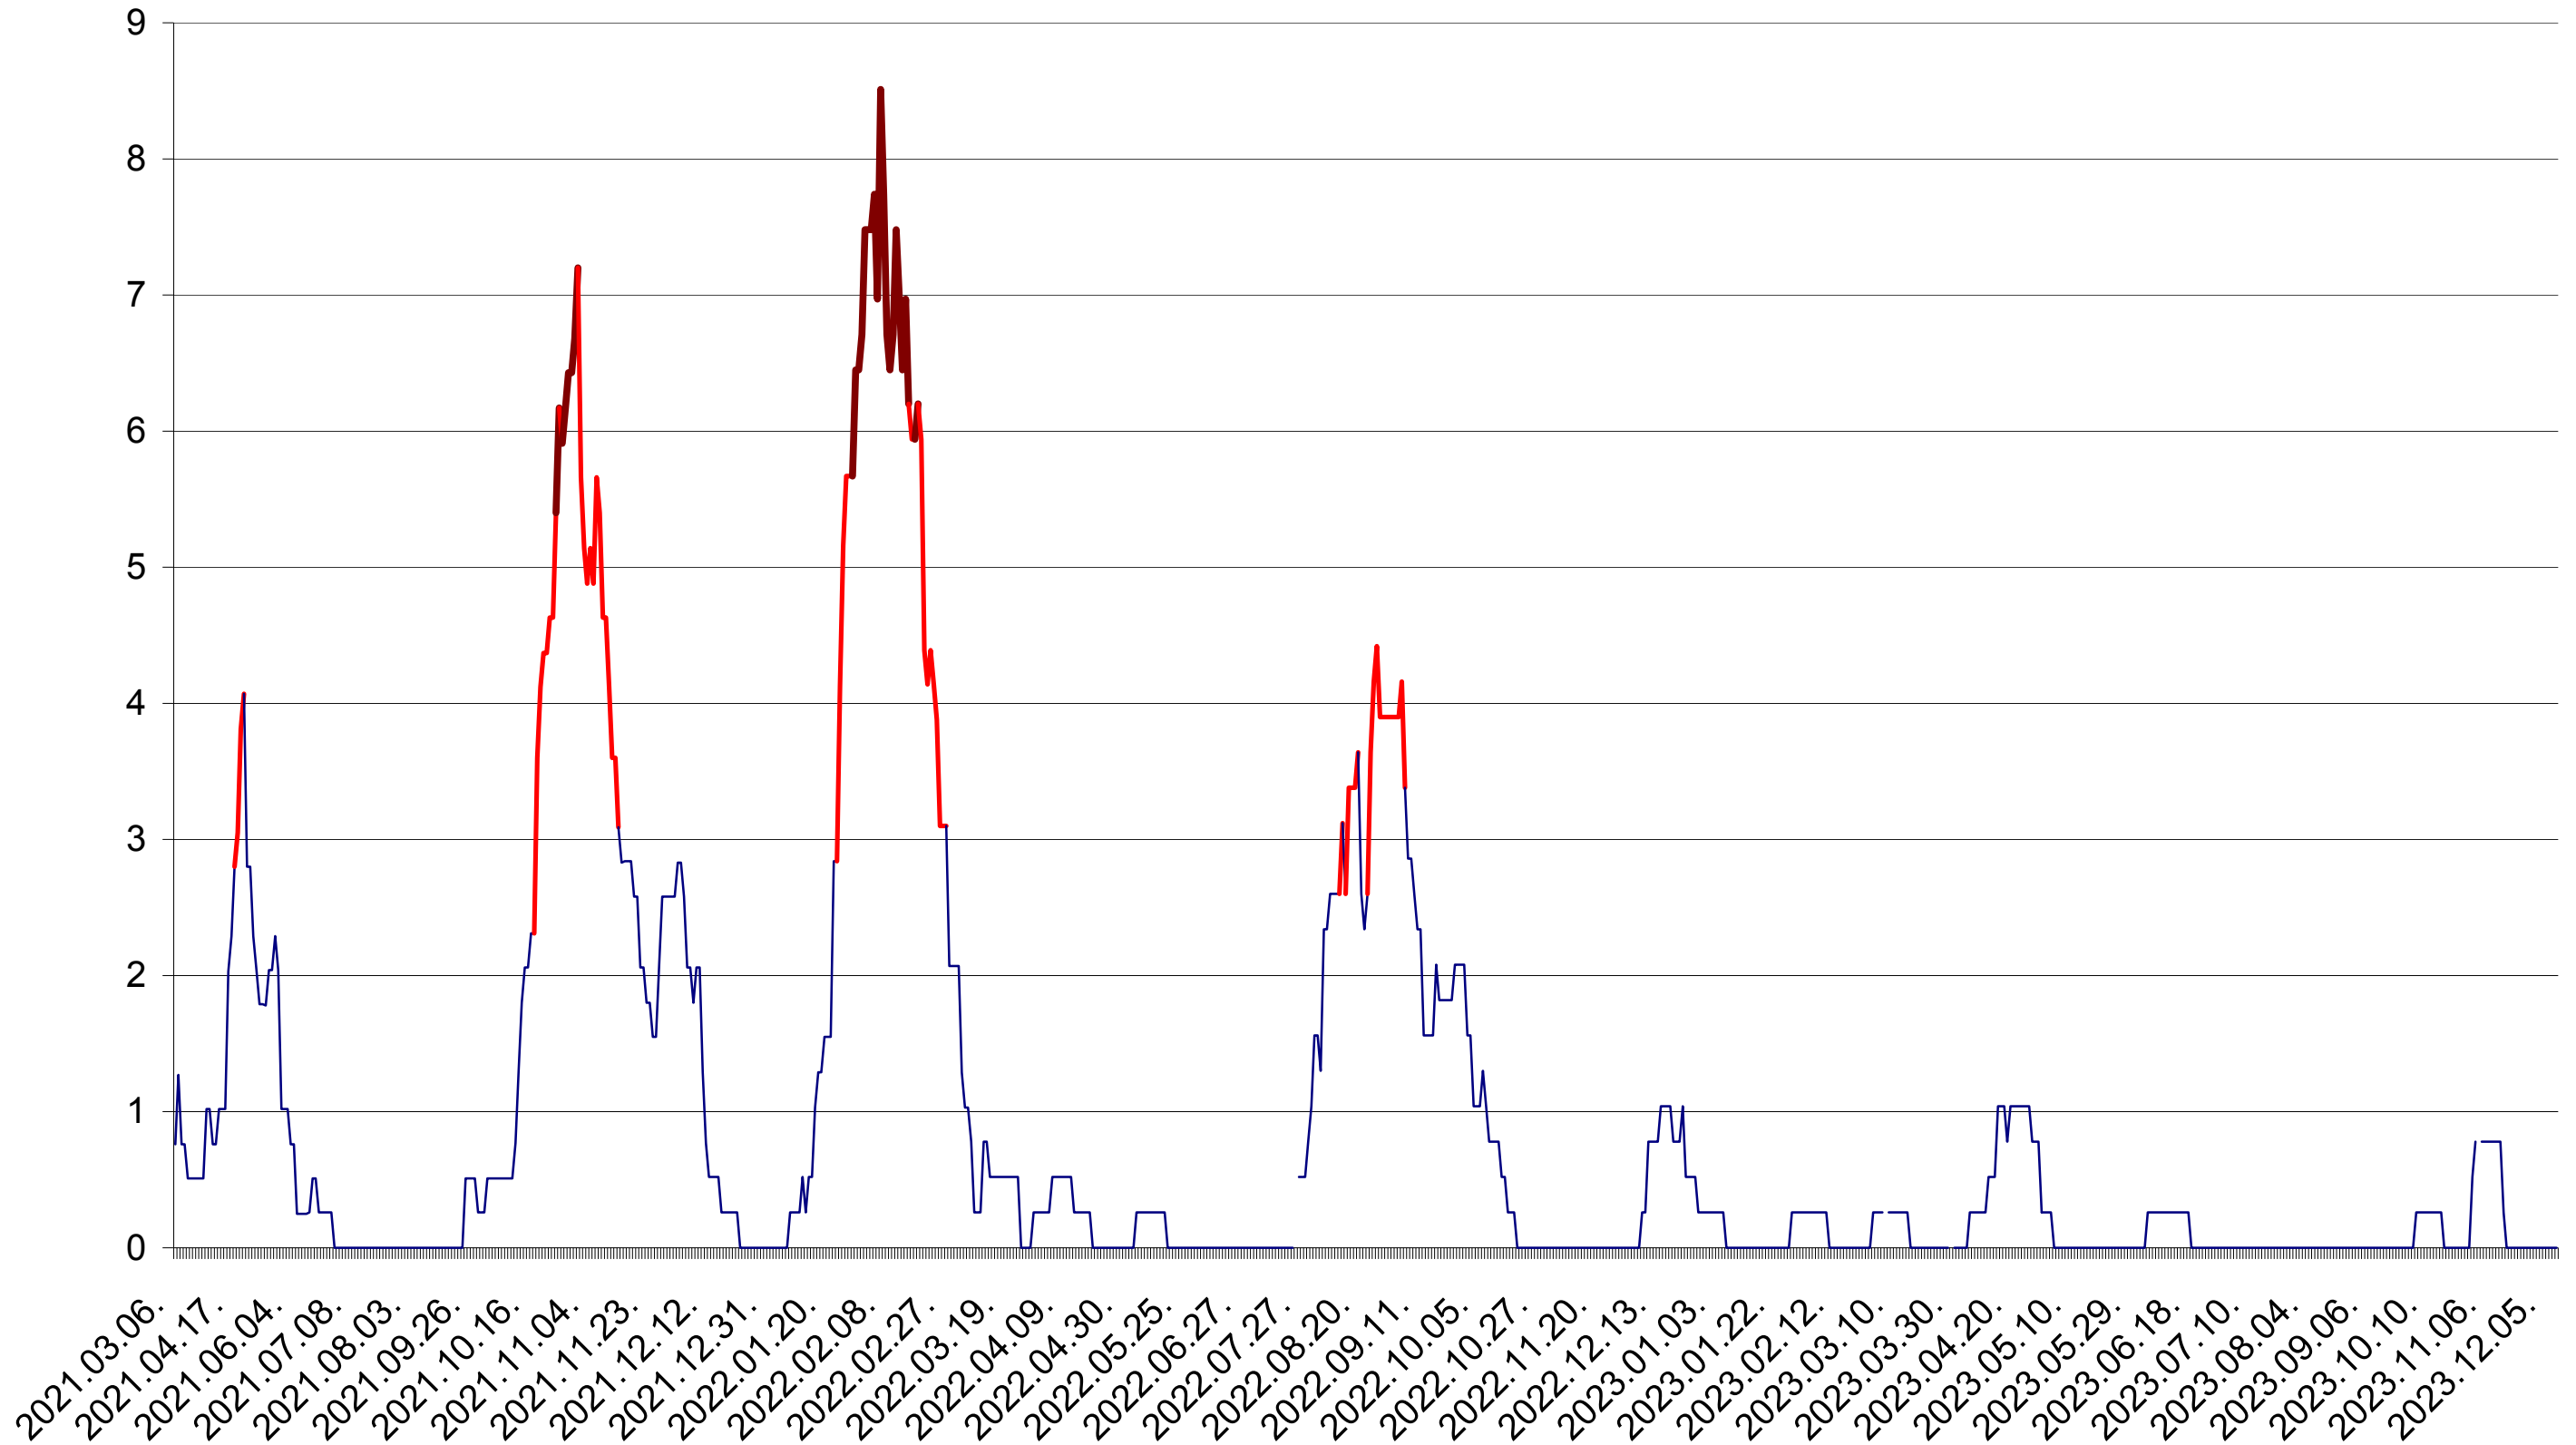

SUBCETATE - Evolutia incidentei cumulate pe 14 zile la % de locuitori
2021.03.07. - 2023.12.12.

ȘIMONEȘTI - Evolutia incidentei cumulate pe 14 zile la ‰ de locuitori
2021.03.07. - 2023.12.12.