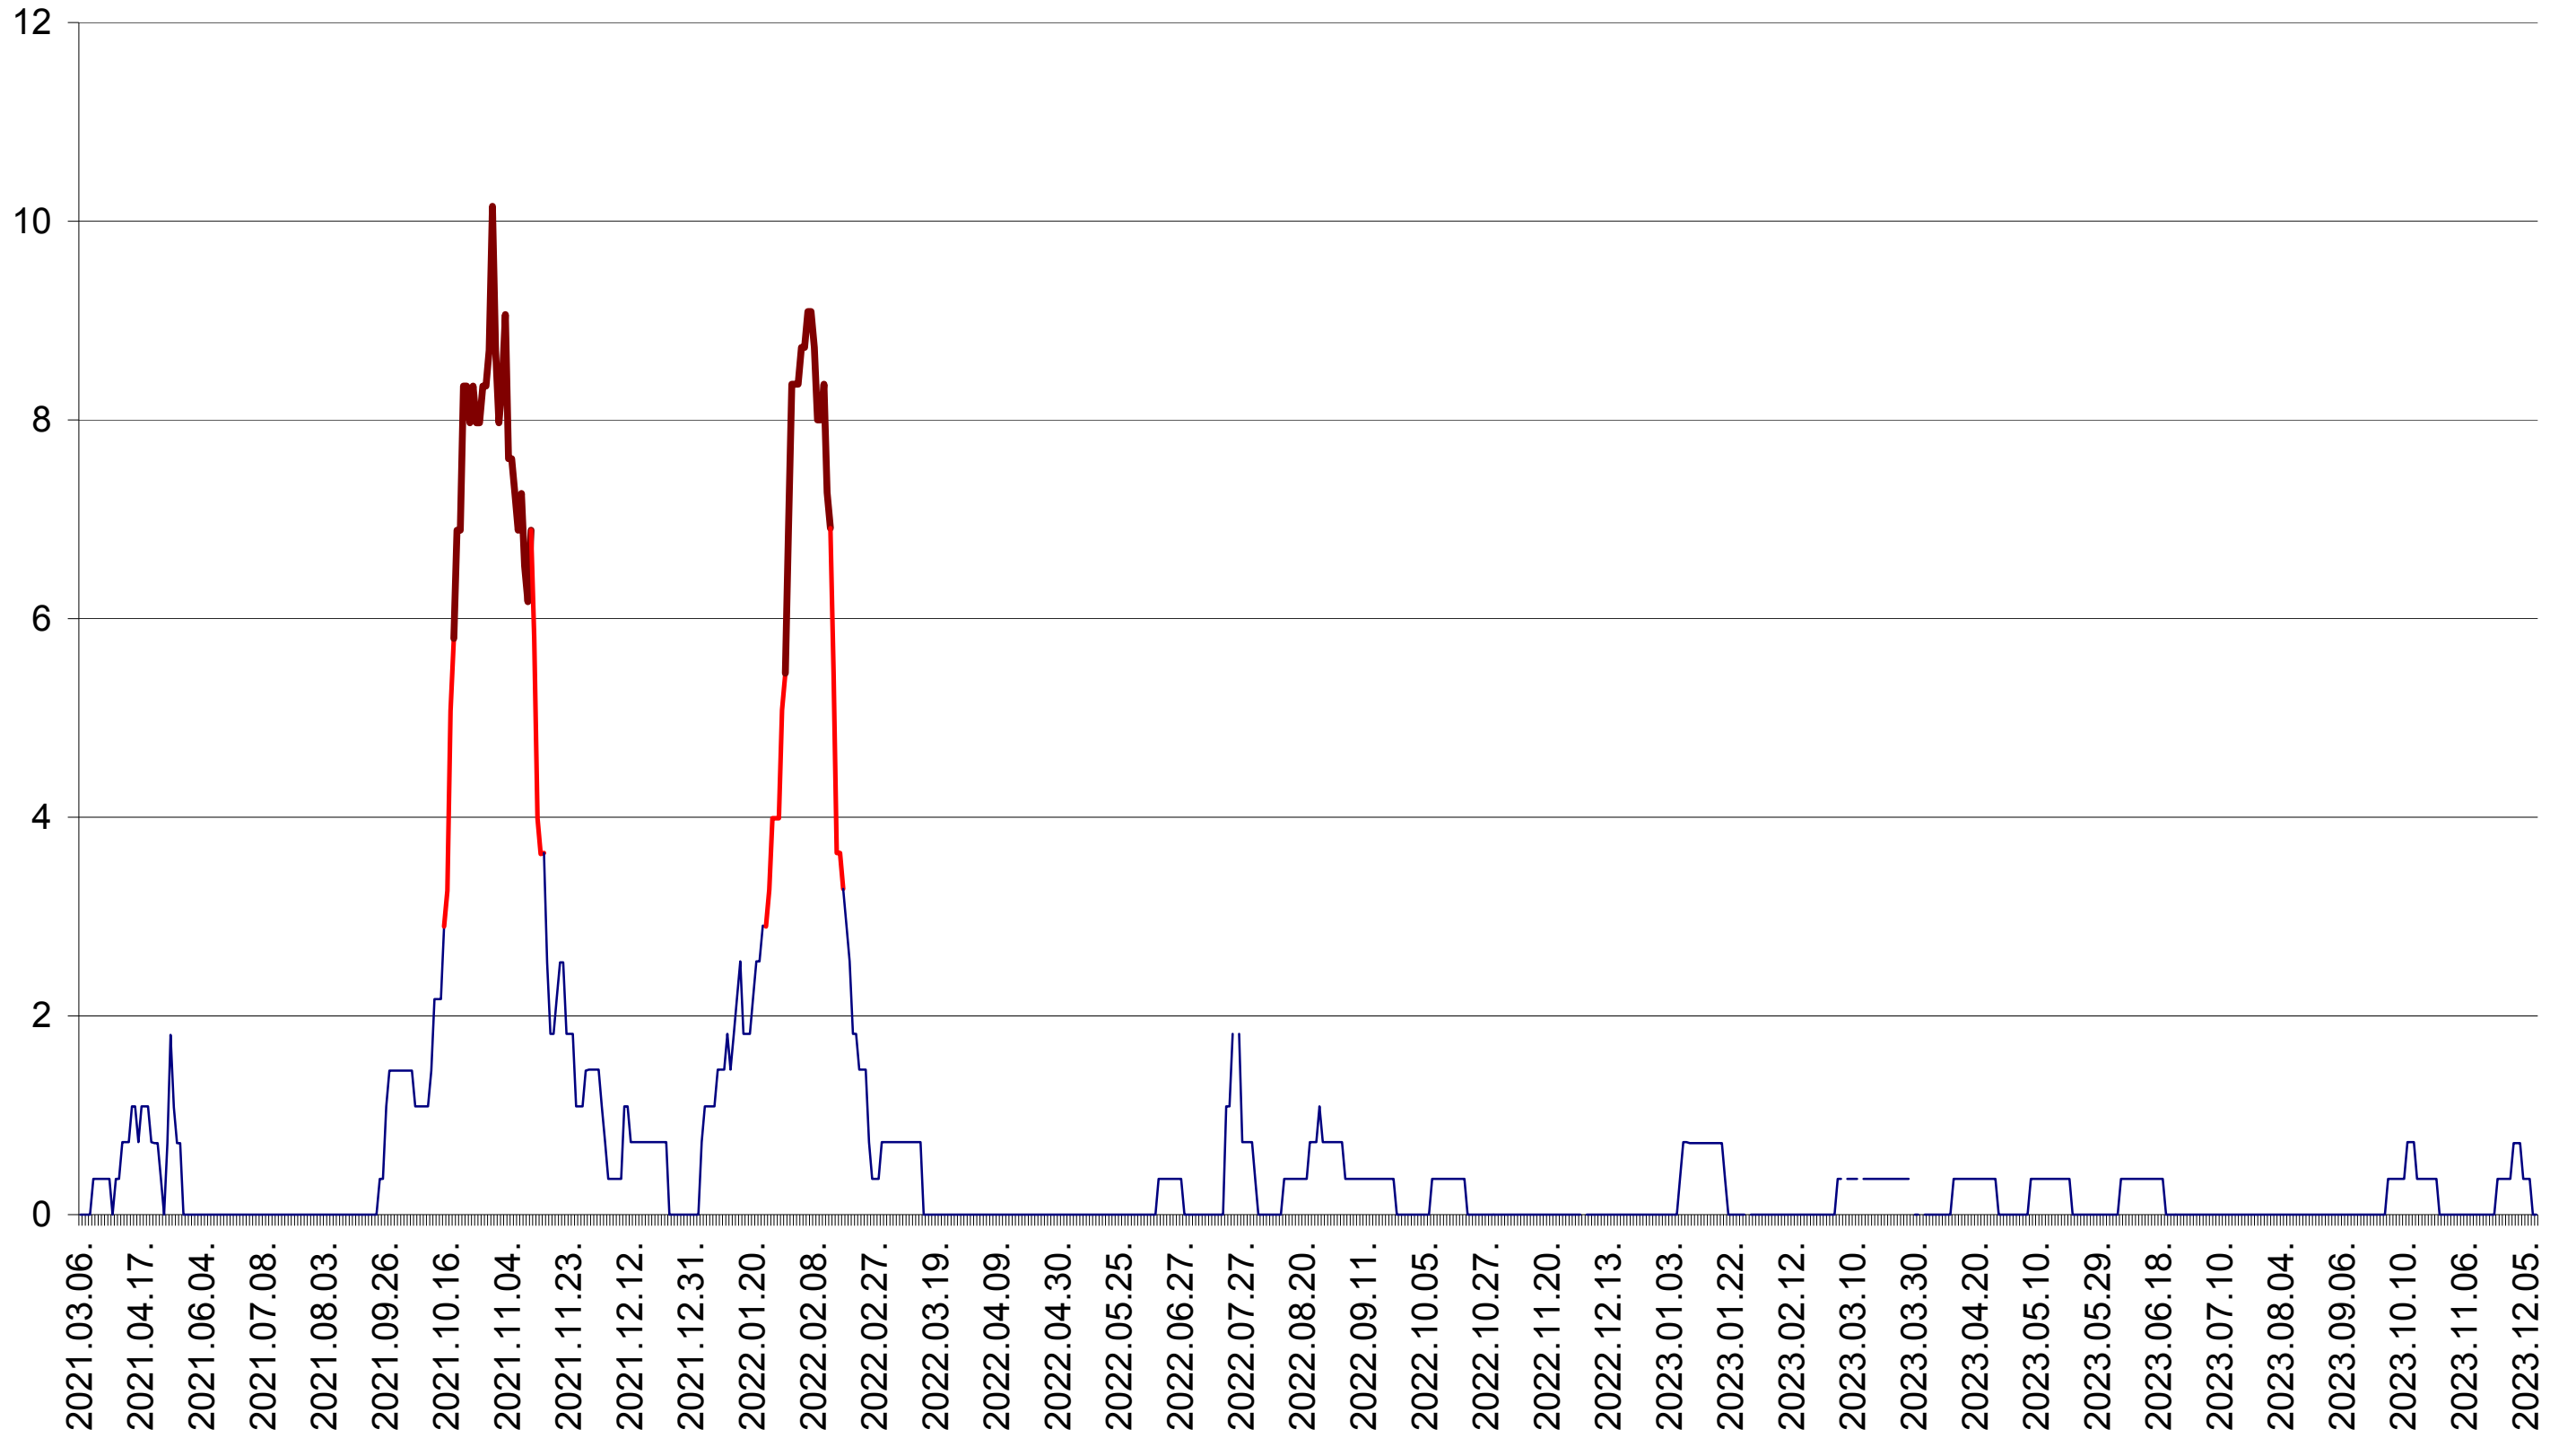

LELICENI - Evolutia incidentei cumulate pe 14 zile la ‰ de locuitori
2021.03.07. - 2023.12.12.

LUETA - Evolutia incidentei cumulate pe 14 zile la ‰ de locuitori
2021.03.07. - 2023.12.12.

LUNCA DE JOS - Evolutia incidentei cumulate pe 14 zile la ‰ de locuitori
2021.03.07. - 2023.12.12.

MĂRTINIȘ - Evolutia incidentei cumulate pe 14 zile la ‰ de locuitori
2021.03.07. - 2023.12.12.

MEREȘTI - Evolutia incidentei cumulate pe 14 zile la ‰ de locuitori
2021.03.07. - 2023.12.12.

MUNICIPIUL MIERCUREA-CIUC - Evolutia incidentei cumulate pe 14 zile la ‰ de locuitori
2021.03.07. - 2023.12.12.

MIHĂILENI - Evolutia incidentei cumulate pe 14 zile la ‰ de locuitori
2021.03.07. - 2023.12.12.

MUGENI - Evolutia incidentei cumulate pe 14 zile la ‰ de locuitori
2021.03.07. - 2023.12.12.

OCLAND - Evolutia incidentei cumulate pe 14 zile la ‰ de locuitori
2021.03.07. - 2023.12.12.