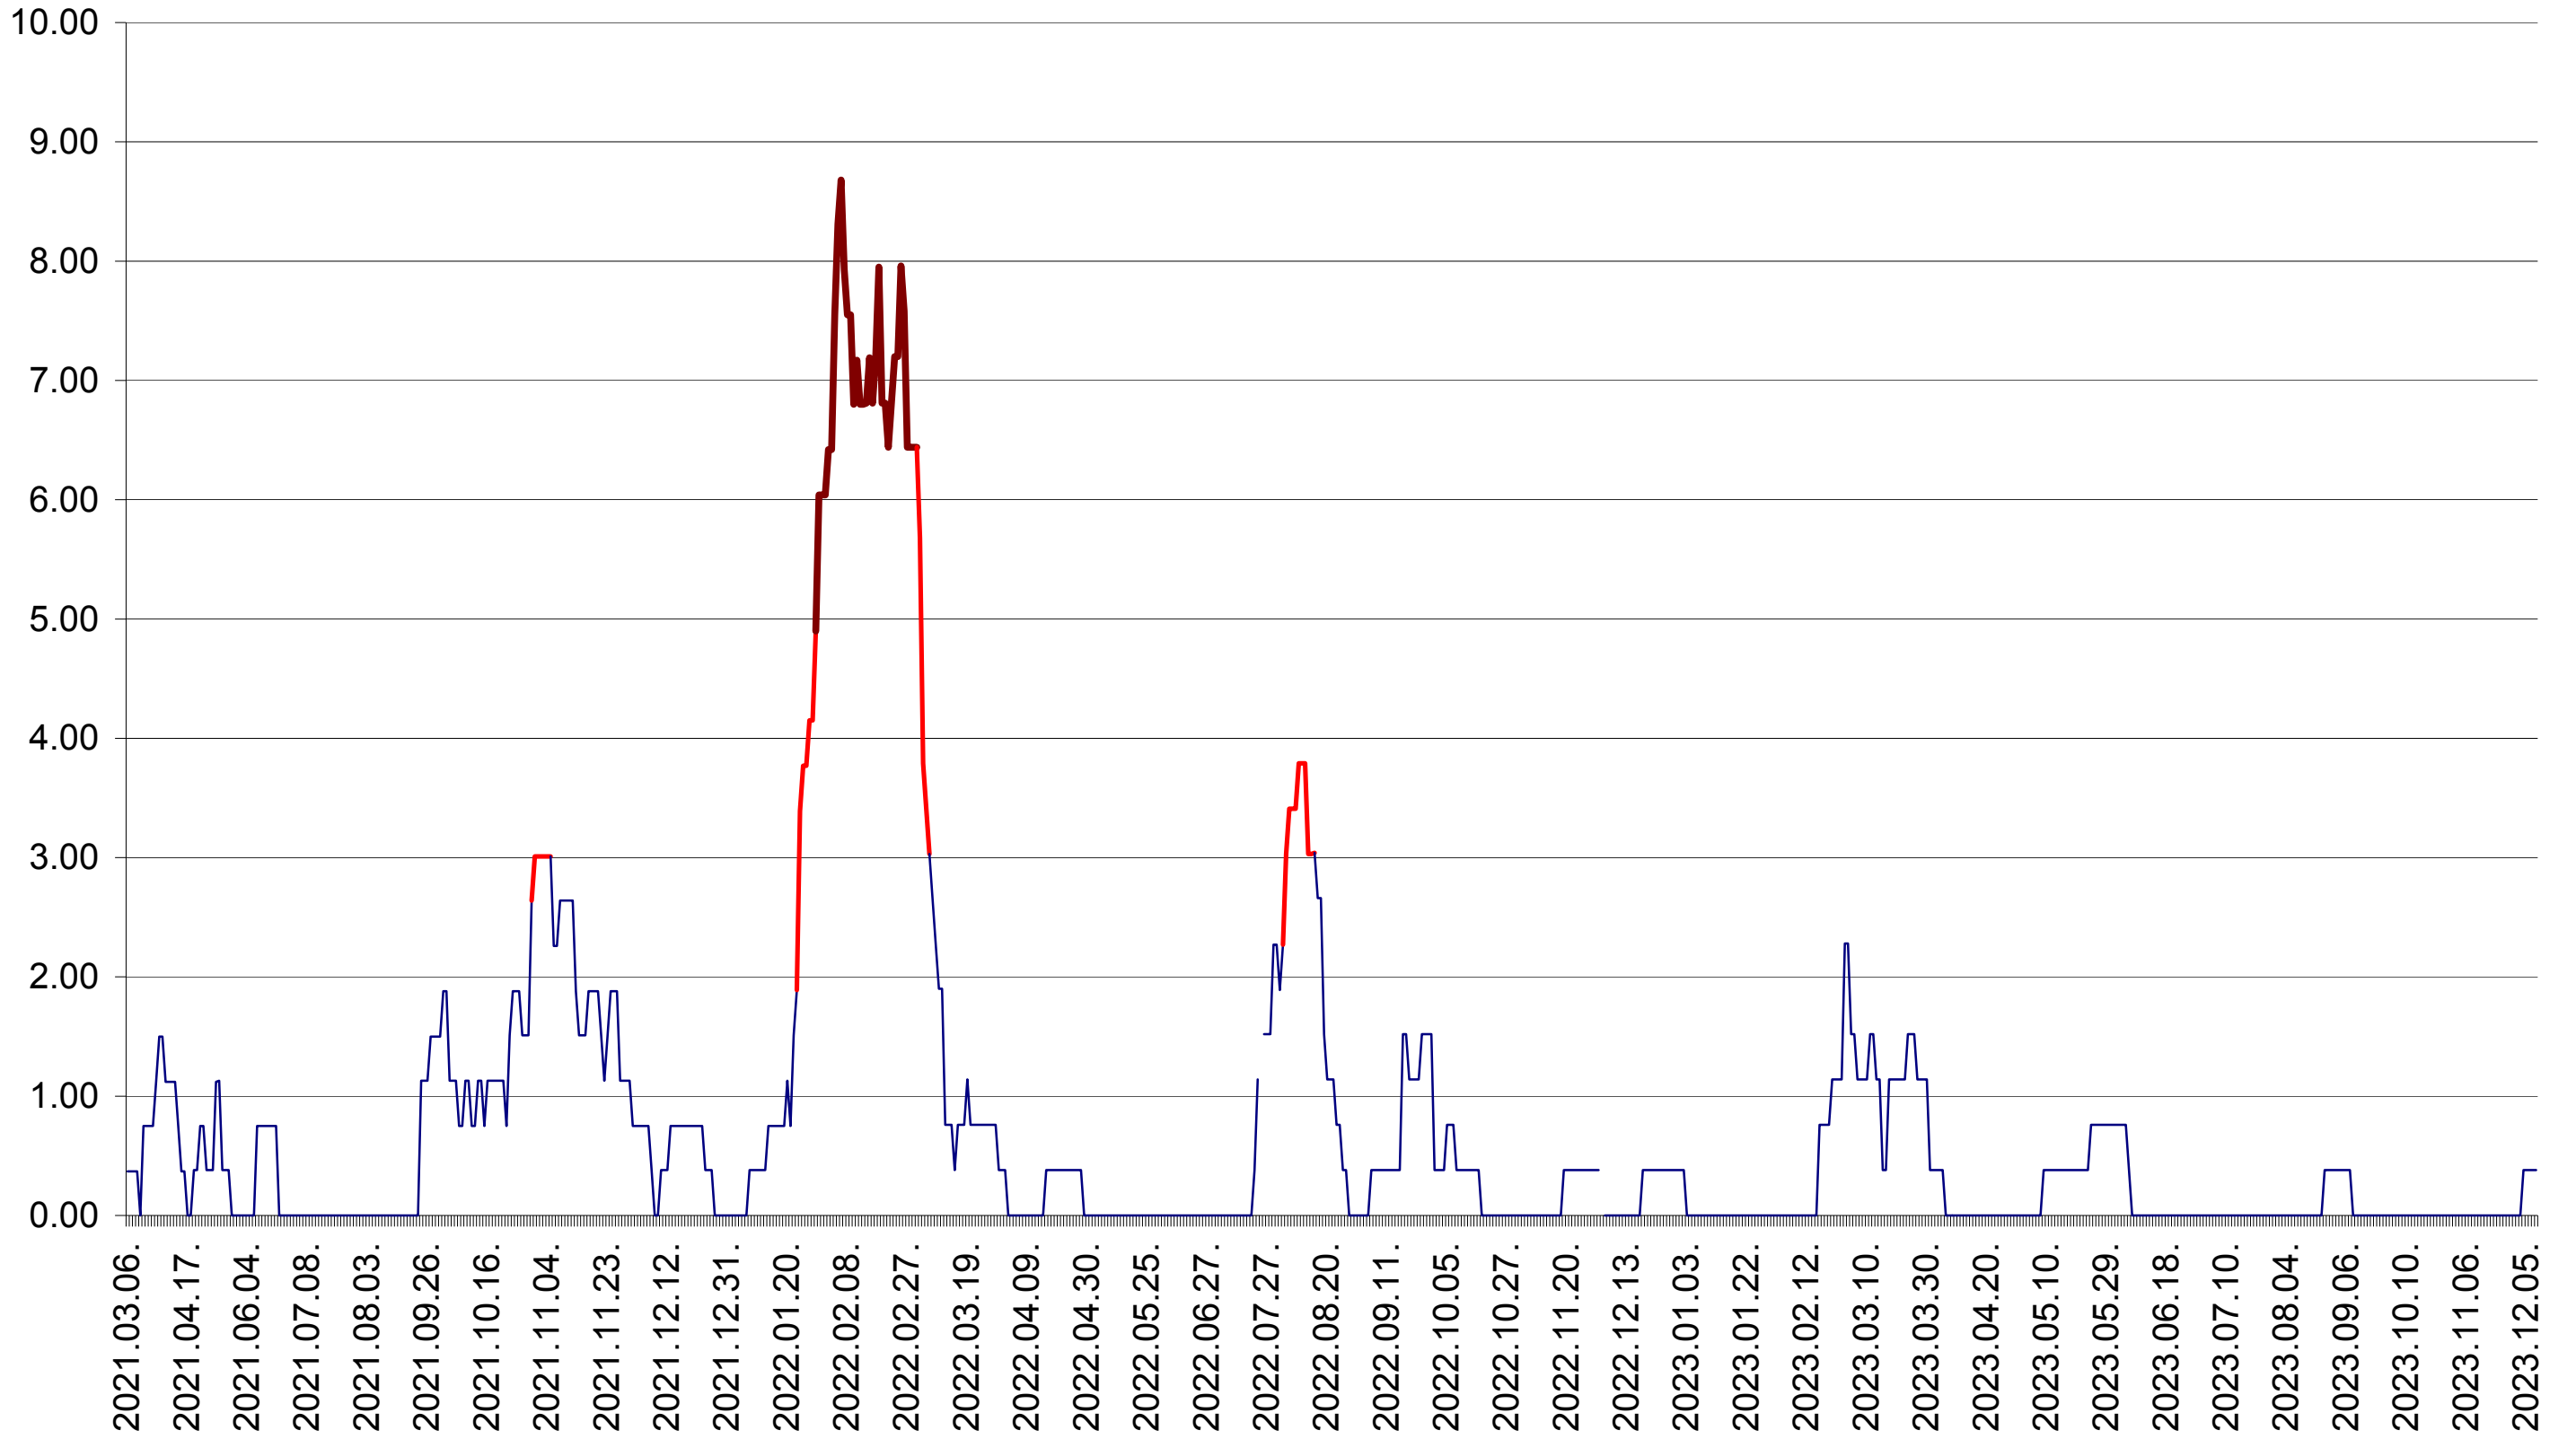

ATID - Evolutia incidentei cumulate pe 14 zile la ‰ de locuitori
2021.03.07. - 2023.12.12.

AVRĂMEȘTI - Evolutia incidentei cumulate pe 14 zile la ‰ de locuitori
2021.03.07. - 2023.12.12.

ORAȘ BĂILE TUȘNAD - Evolutia incidentei cumulate pe 14 zile la ‰ de locuitori
2021.03.07. - 2023.12.12.

ORAȘ BĂLAN - Evolutia incidentei cumulate pe 14 zile la ‰ de locuitori
2021.03.07. - 2023.12.12.

BILBOR - Evolutia incidentei cumulate pe 14 zile la ‰ de locuitori
2021.03.07. - 2023.12.12.

ORAȘ BORSEC - Evolutia incidentei cumulate pe 14 zile la ‰ de locuitori
2021.03.07. - 2023.12.12.

BRĂDEȘTI - Evolutia incidentei cumulate pe 14 zile la ‰ de locuitori
2021.03.07. - 2023.12.12.

CĂPÂLNIȚA - Evolutia incidentei cumulate pe 14 zile la ‰ de locuitori
2021.03.07. - 2023.12.12.

CÂRȚA - Evolutia incidentei cumulate pe 14 zile la ‰ de locuitori
2021.03.07. - 2023.12.12.