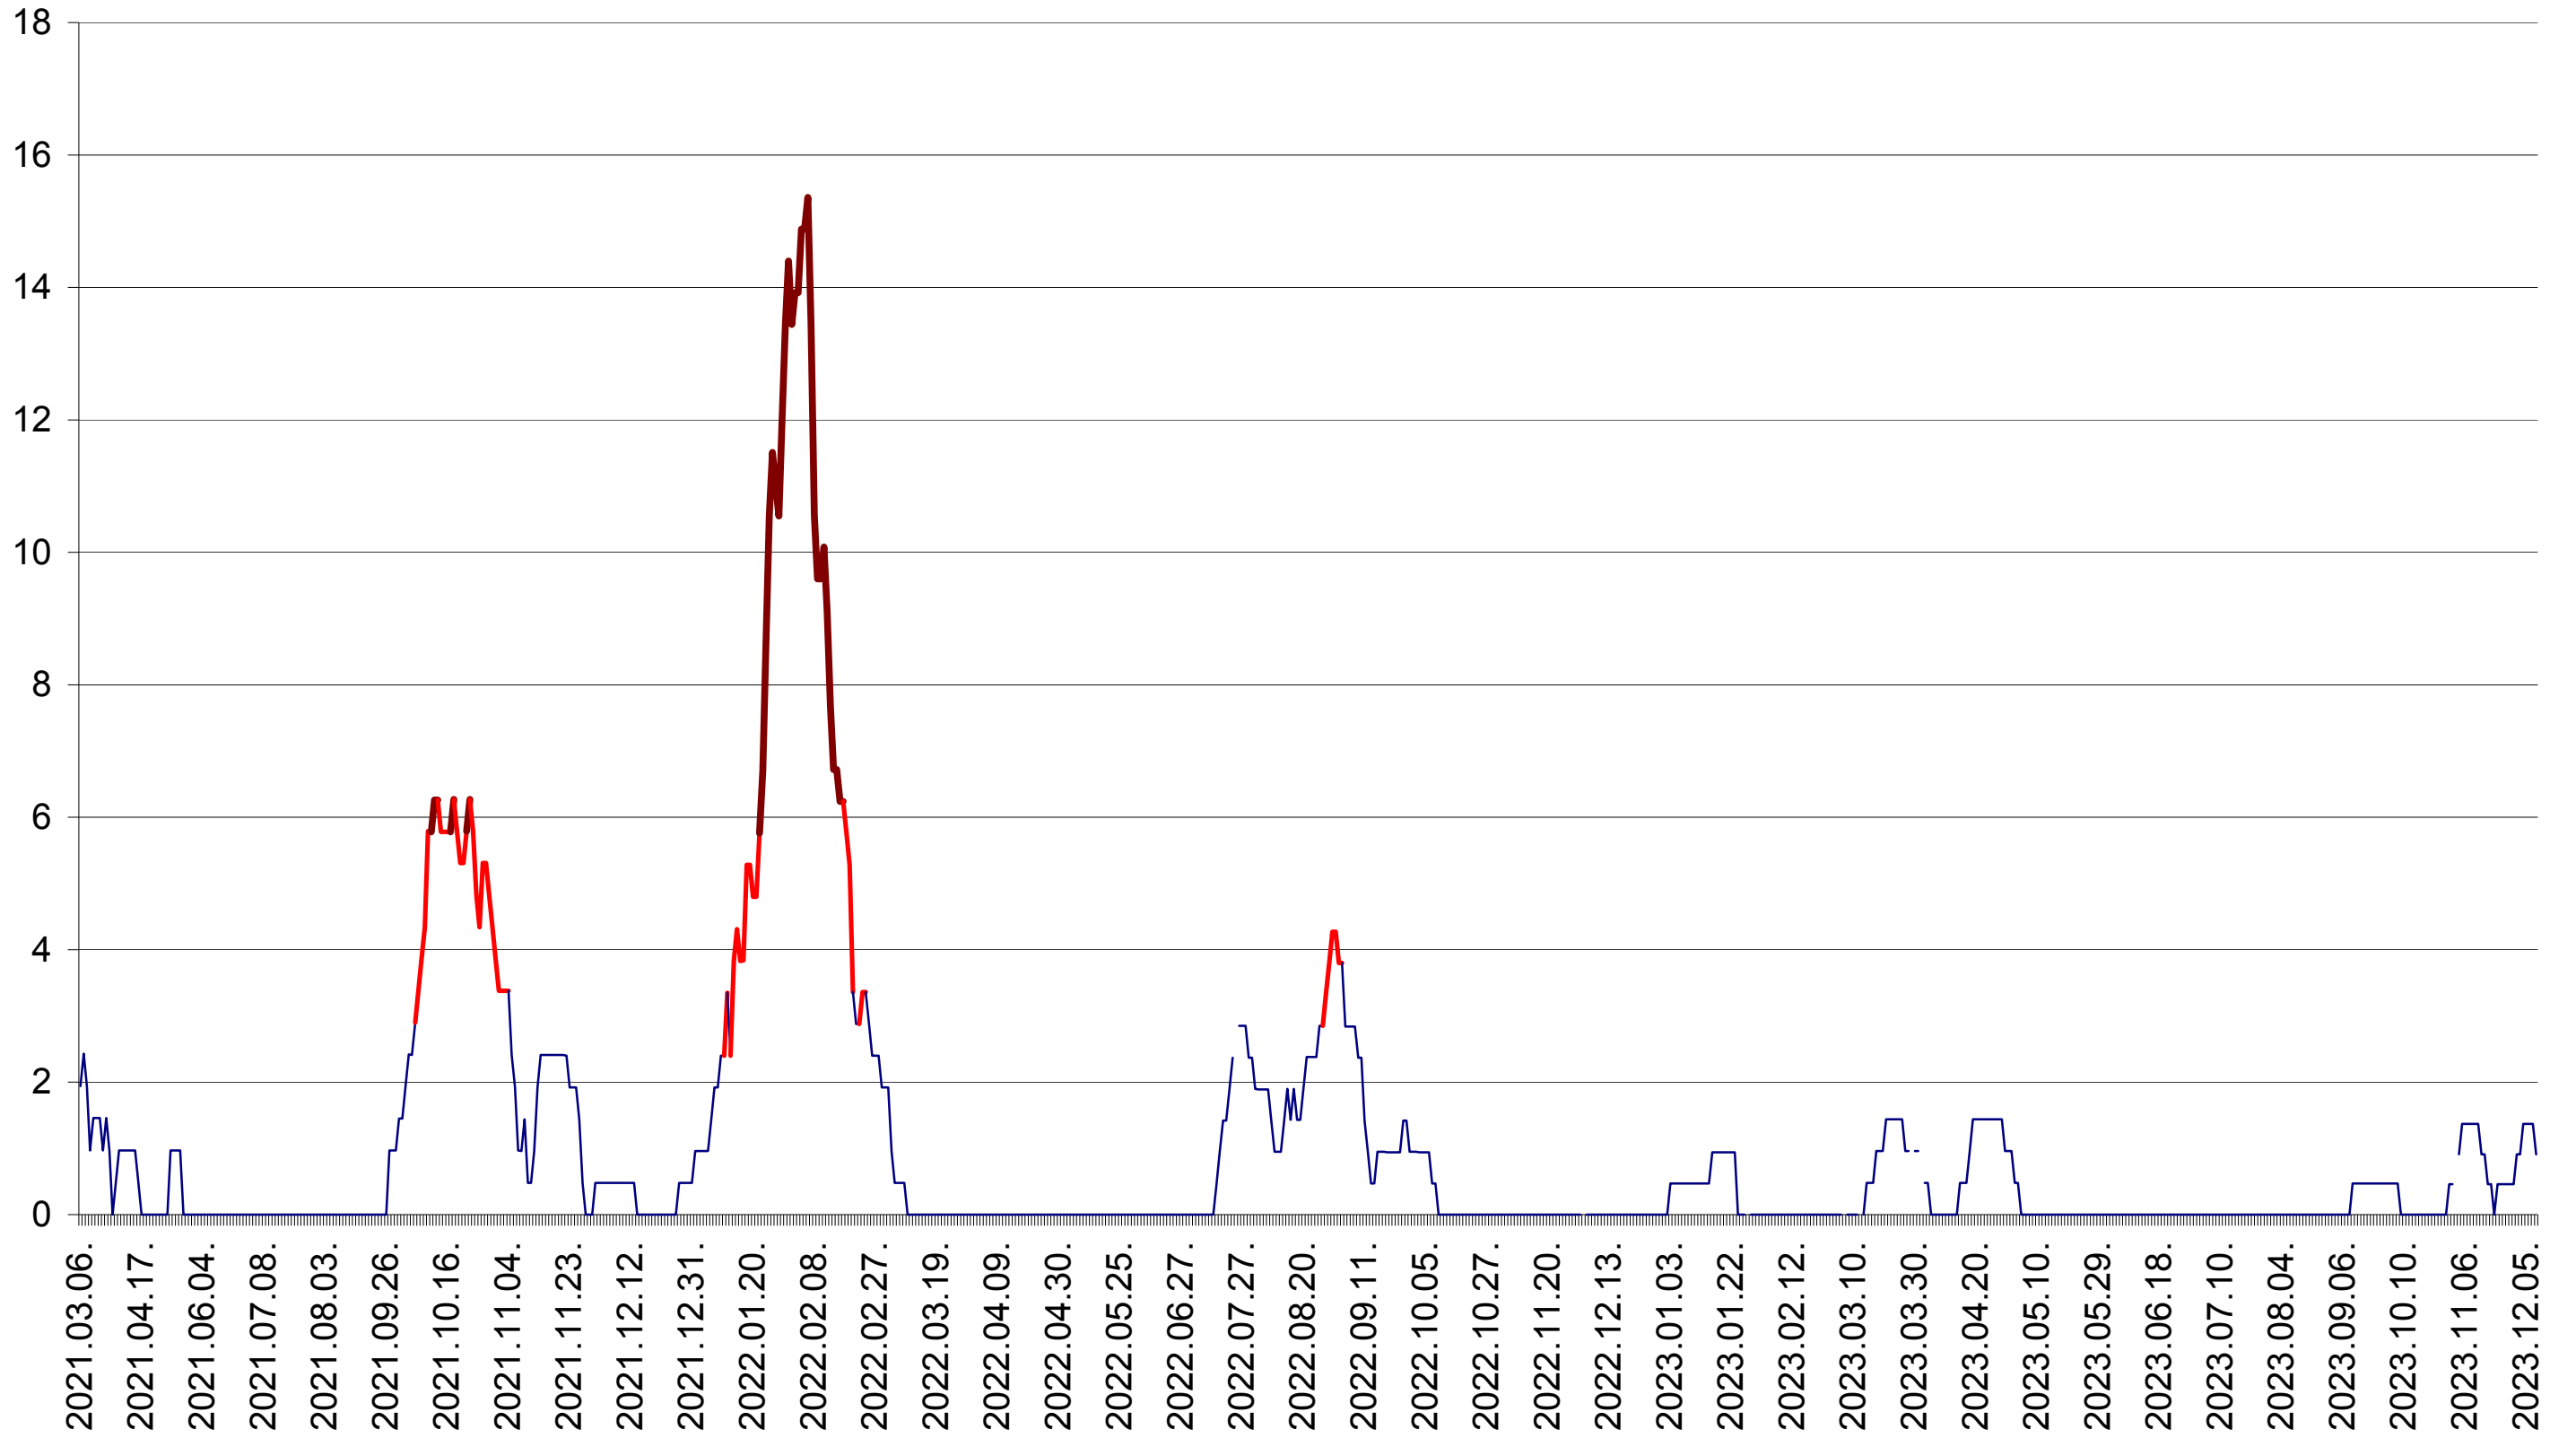

PLĂIEȘII DE JOS - Evolutia incidentei cumulate pe 14 zile la ‰ de locuitori
2021.03.07. - 2023.12.12.

PĂULENI-CIUC - Evolutia incidentei cumulate pe 14 zile la ‰ de locuitori
2021.03.07. - 2023.12.12.