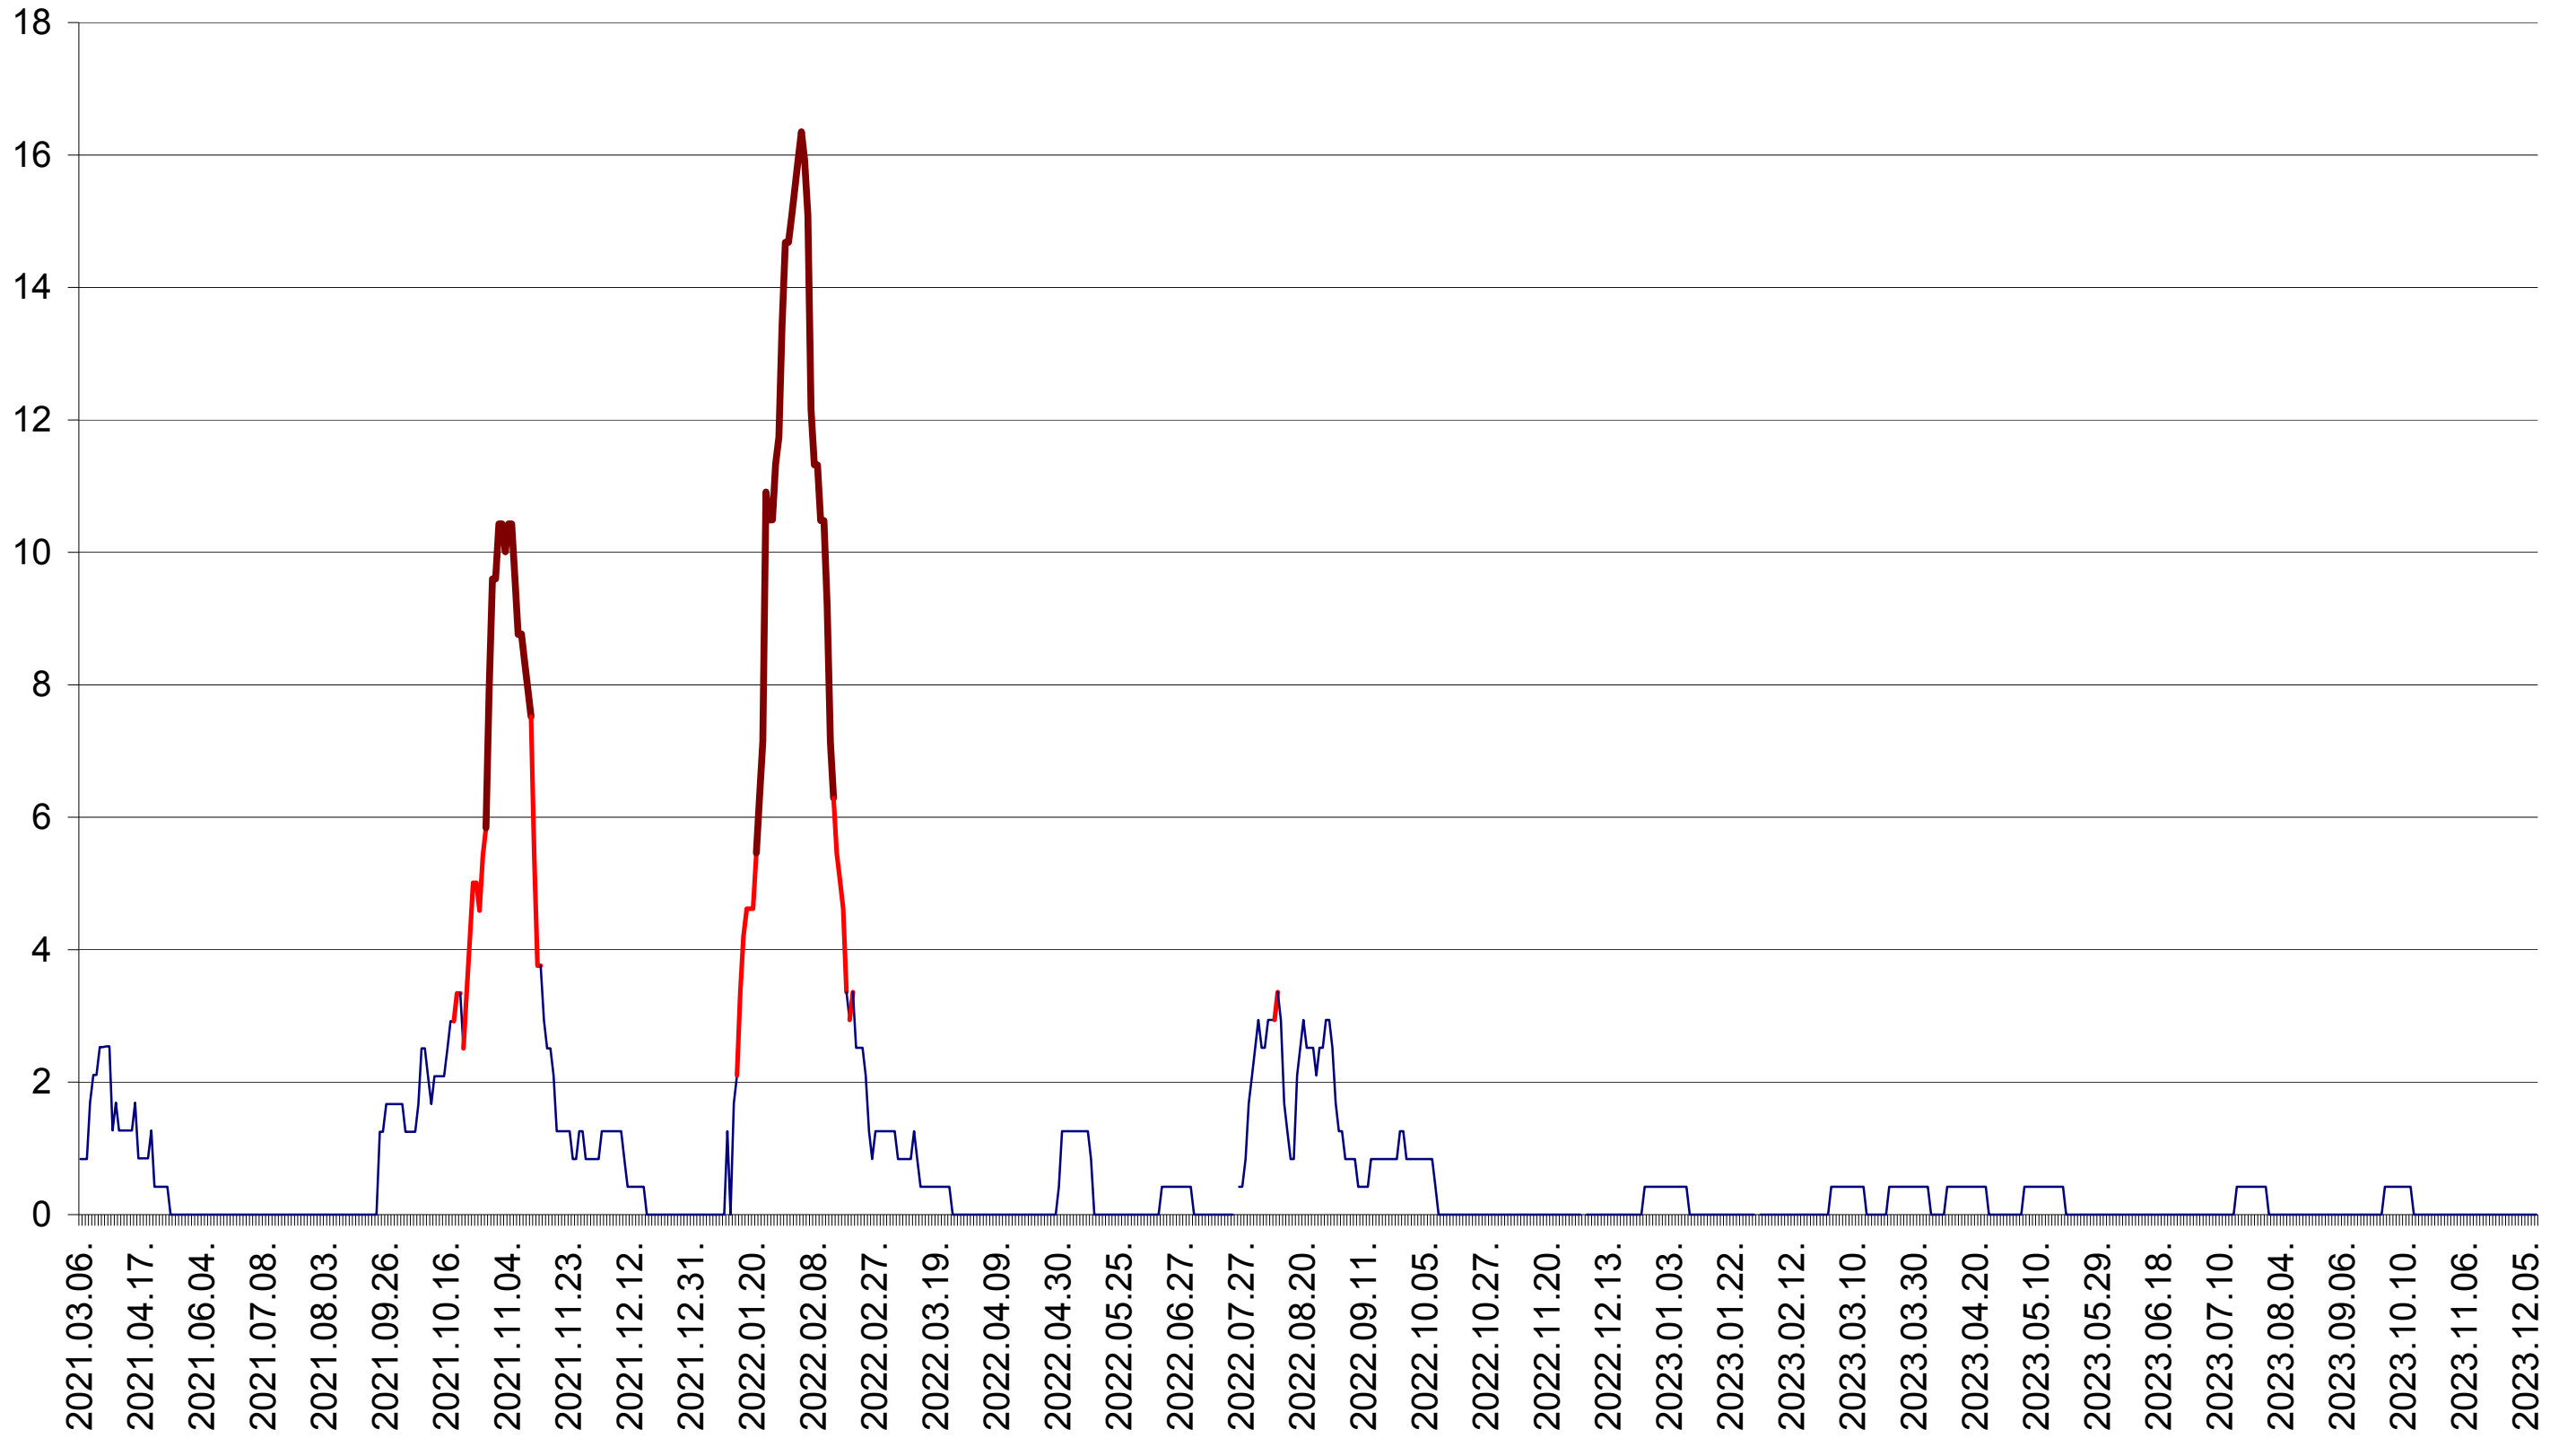

FELICENI - Evolutia incidentei cumulate pe 14 zile la ‰ de locuitori
2021.03.07. - 2023.12.12.

FRUMOASA - Evolutia incidentei cumulate pe 14 zile la ‰ de locuitori
2021.03.07. - 2023.12.12.

GĂLĂUȚAȘ - Evolutia incidentei cumulate pe 14 zile la ‰ de locuitori
2021.03.07. - 2023.12.12.

MUNICIPIUL GHEORGHENI - Evolutia incidentei cumulate pe 14 zile la ‰ de locuitori
2021.03.07. - 2023.12.12.

JOSENI - Evolutia incidentei cumulate pe 14 zile la ‰ de locuitori
2021.03.07. - 2023.12.12.

LĂZAREA - Evolutia incidentei cumulate pe 14 zile la ‰ de locuitori
2021.03.07. - 2023.12.12.

LELICENI - Evolutia incidentei cumulate pe 14 zile la ‰ de locuitori
2021.03.07. - 2023.12.12.

LUETA - Evolutia incidentei cumulate pe 14 zile la ‰ de locuitori
2021.03.07. - 2023.12.12.

LUNCA DE JOS - Evolutia incidentei cumulate pe 14 zile la ‰ de locuitori
2021.03.07. - 2023.12.12.