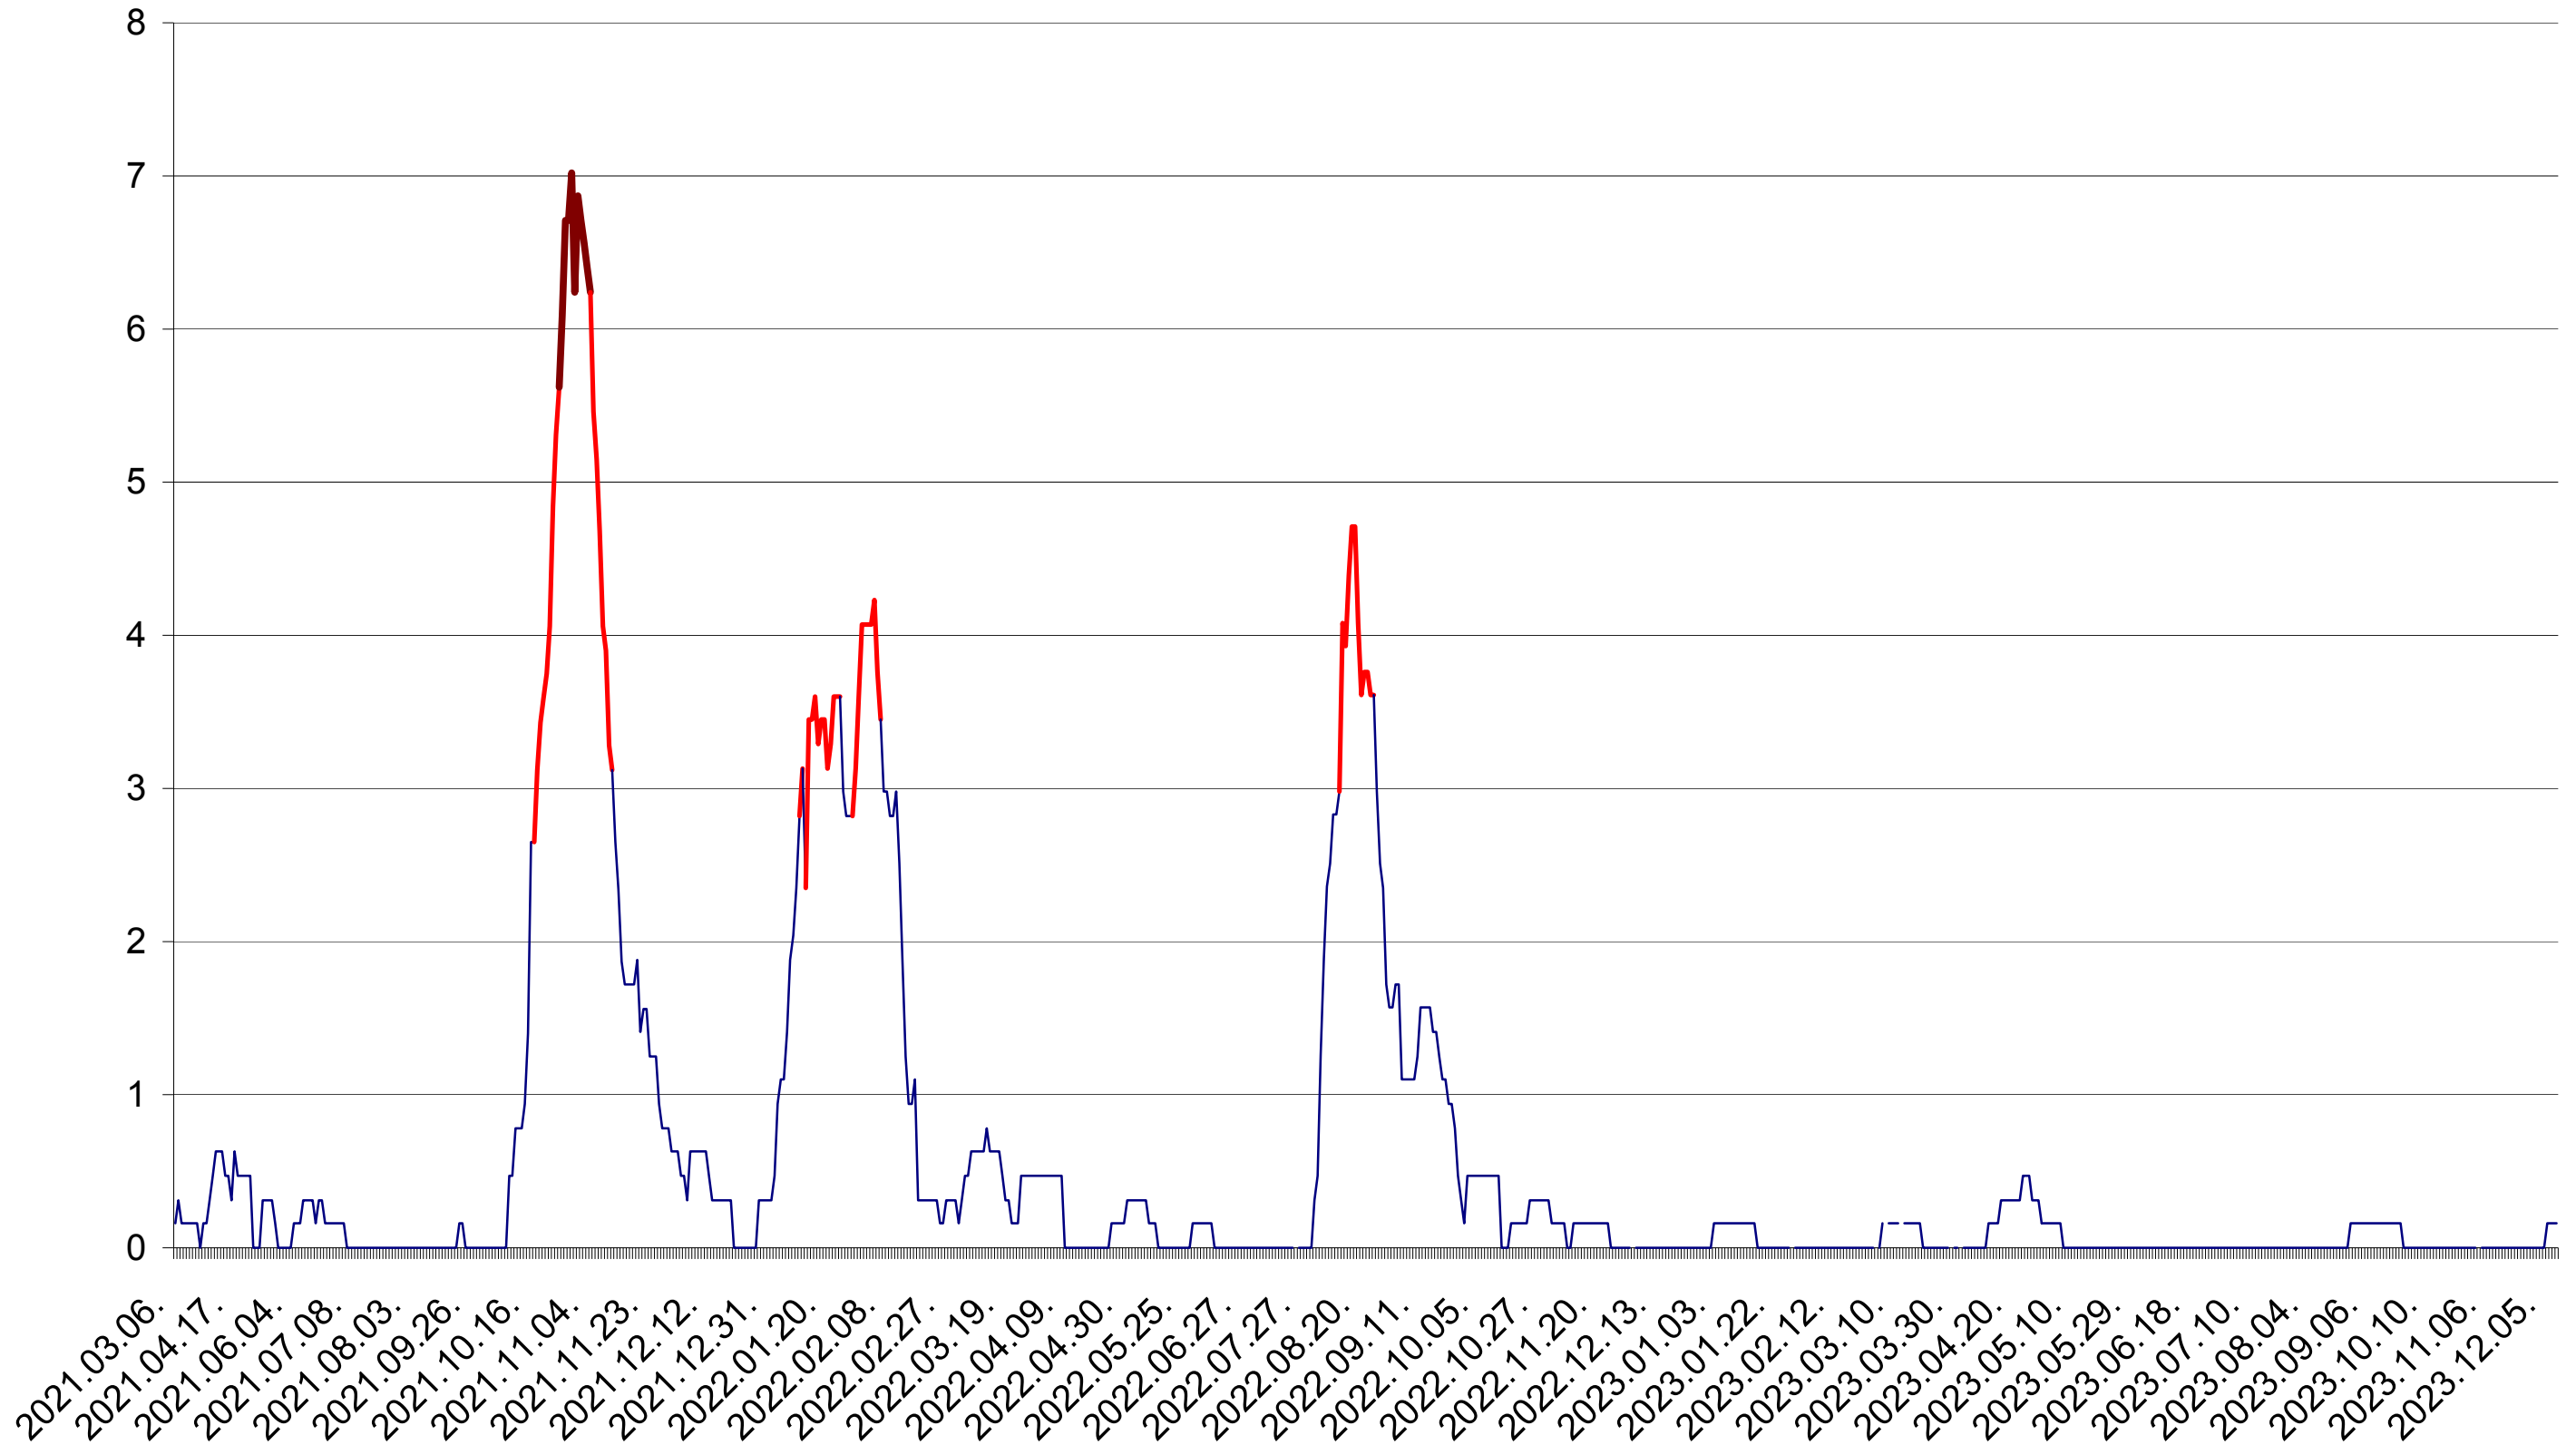

PLĂIEȘII DE JOS - Evolutia incidentei cumulate pe 14 zile la ‰ de locuitori
2021.03.07. - 2023.12.12.

PORUMBENI - Evolutia incidentei cumulate pe 14 zile la ‰ de locuitori
2021.03.07. - 2023.12.12.

PRAID - Evolutia incidentei cumulate pe 14 zile la ‰ de locuitori
2021.03.07. - 2023.12.12.

RACU - Evolutia incidentei cumulate pe 14 zile la ‰ de locuitori
2021.03.07. - 2023.12.12.

REMETEA - Evolutia incidentei cumulate pe 14 zile la ‰ de locuitori
2021.03.07. - 2023.12.12.

SĂCEL - Evolutia incidentei cumulate pe 14 zile la ‰ de locuitori
2021.03.07. - 2023.12.12.