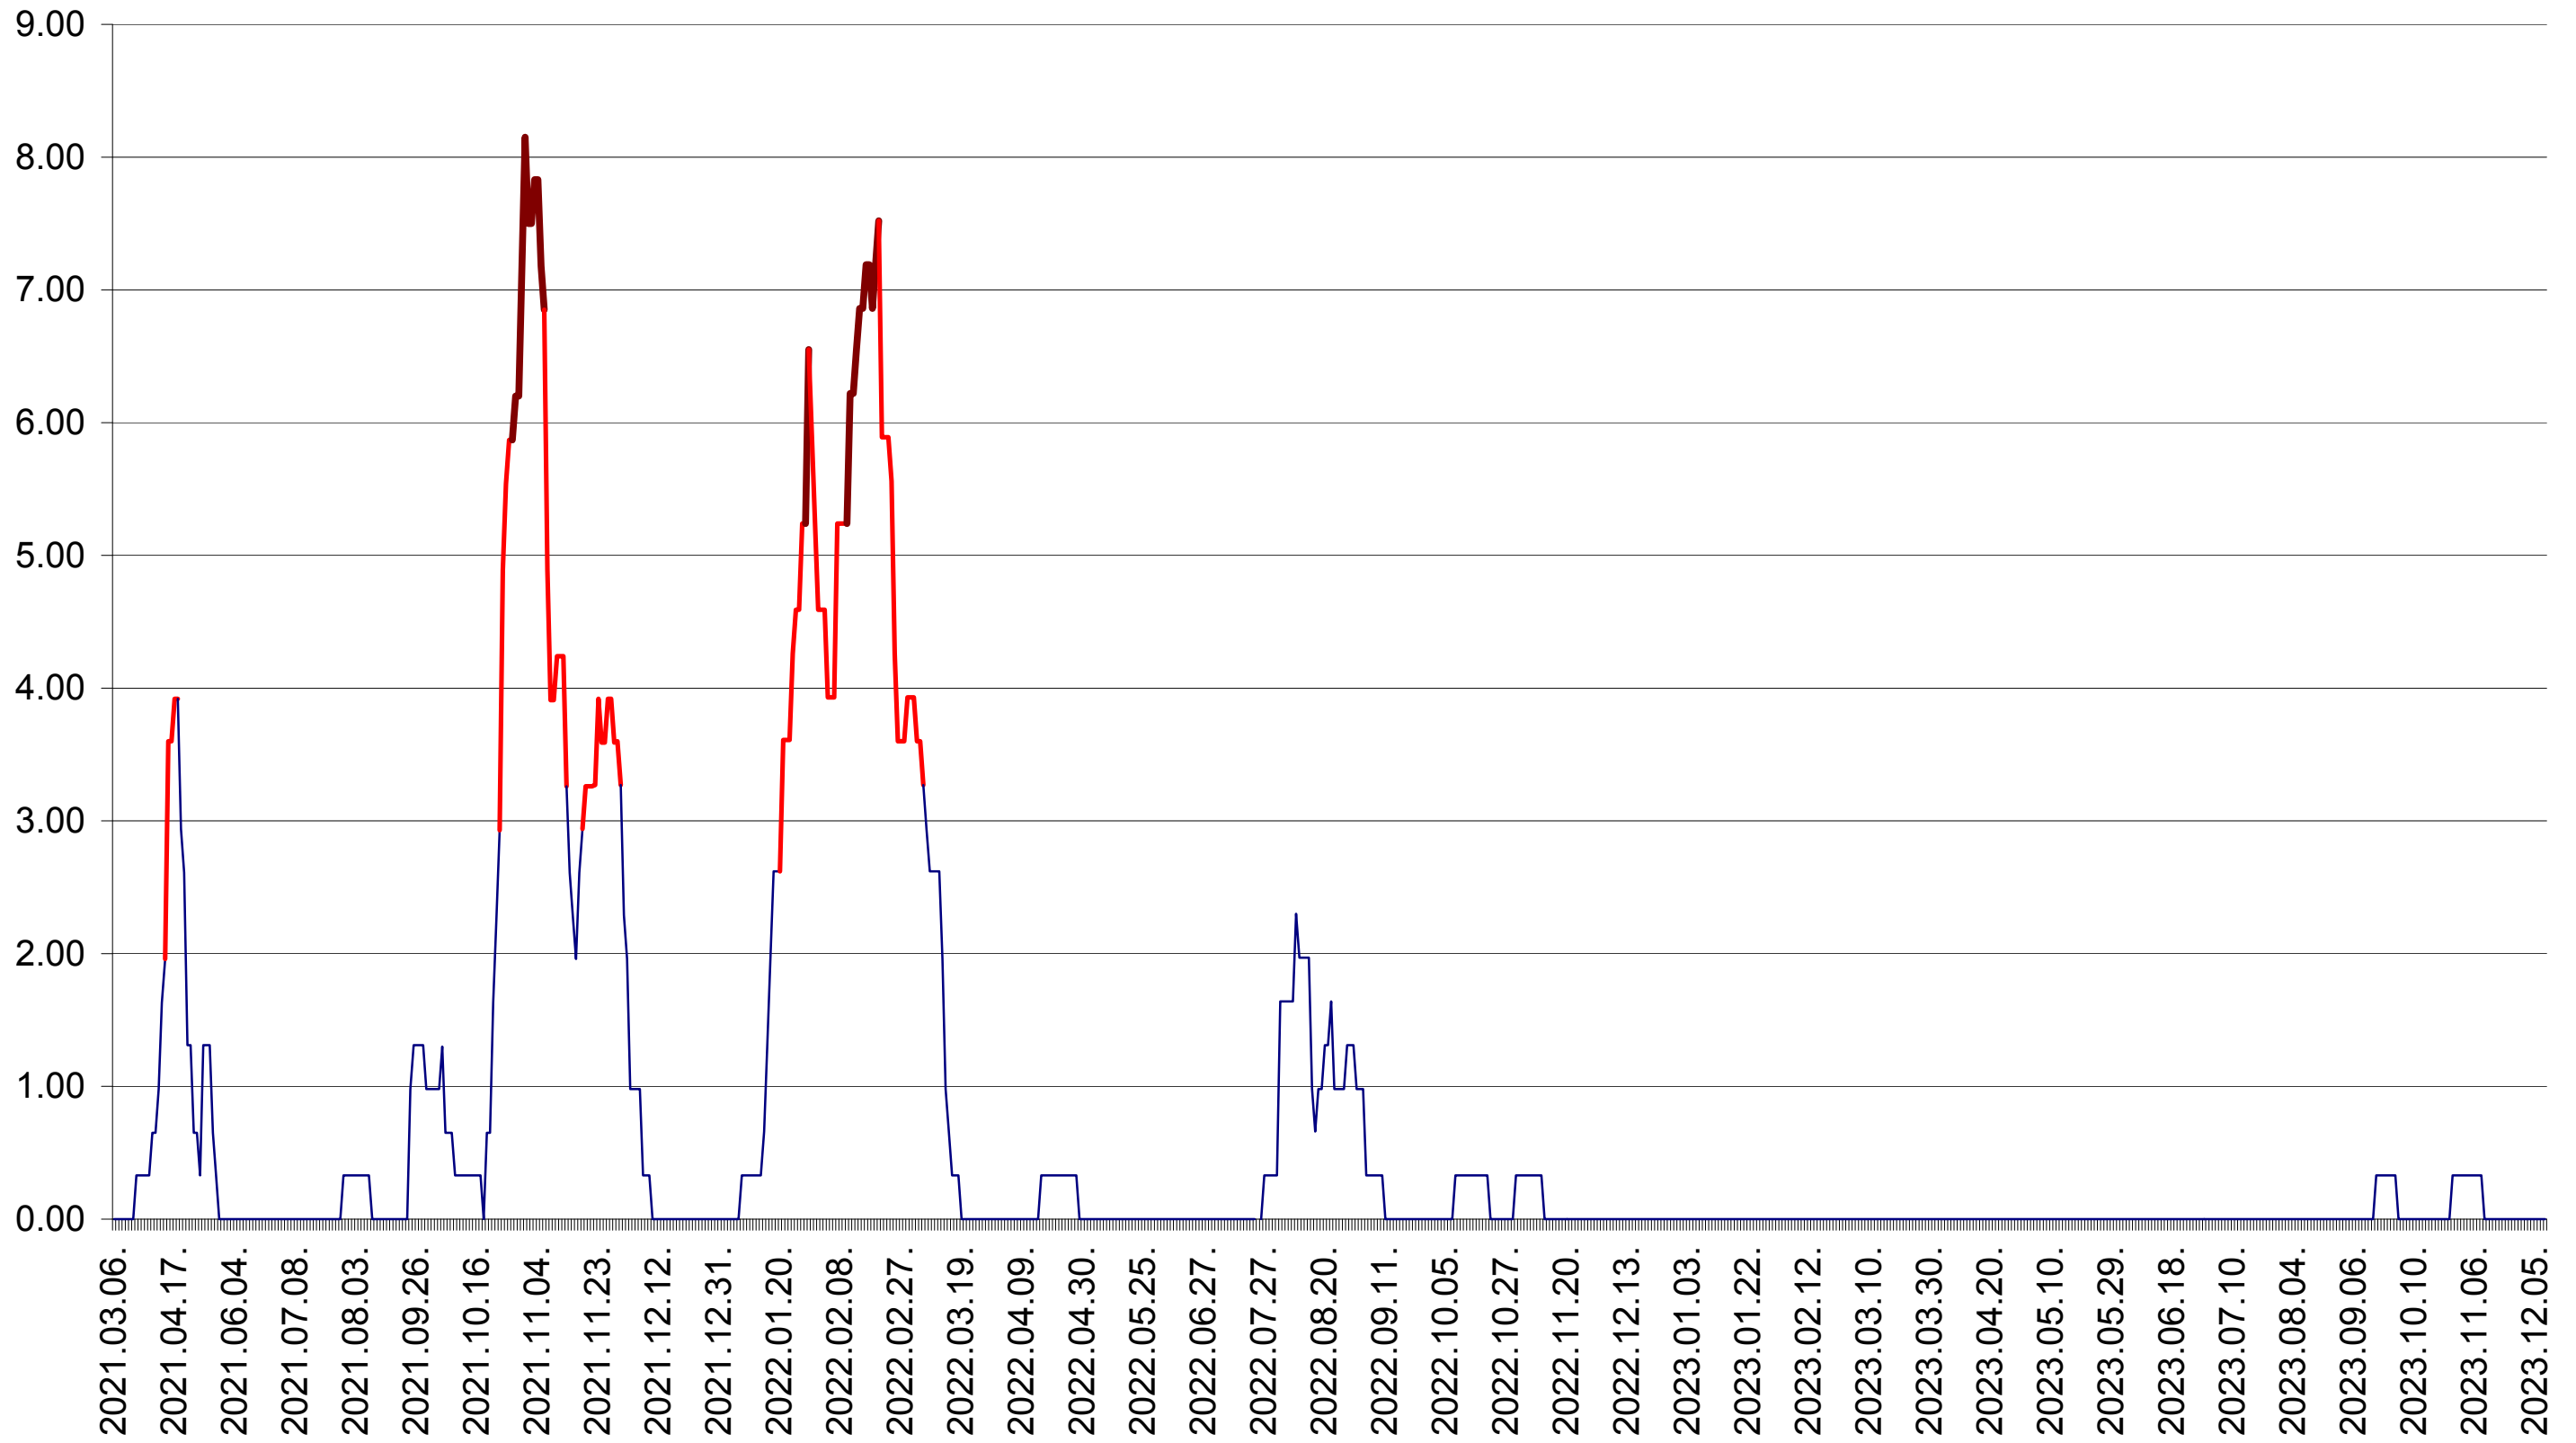

ATID - Evolutia incidentei cumulate pe 14 zile la ‰ de locuitori
2021.03.07. - 2023.12.12.

AVRĂMEȘTI - Evolutia incidentei cumulate pe 14 zile la ‰ de locuitori
2021.03.07. - 2023.12.12.

ORAȘ BĂILE TUȘNAD - Evolutia incidentei cumulate pe 14 zile la ‰ de locuitori
2021.03.07. - 2023.12.12.

ORAȘ BĂLAN - Evolutia incidentei cumulate pe 14 zile la ‰ de locuitori
2021.03.07. - 2023.12.12.

BILBOR - Evolutia incidentei cumulate pe 14 zile la ‰ de locuitori
2021.03.07. - 2023.12.12.

ORAȘ BORSEC - Evolutia incidentei cumulate pe 14 zile la ‰ de locuitori
2021.03.07. - 2023.12.12.

BRĂDEȘTI - Evolutia incidentei cumulate pe 14 zile la ‰ de locuitori
2021.03.07. - 2023.12.12.

CĂPÂLNIȚA - Evolutia incidentei cumulate pe 14 zile la ‰ de locuitori
2021.03.07. - 2023.12.12.

CÂRȚA - Evolutia incidentei cumulate pe 14 zile la ‰ de locuitori
2021.03.07. - 2023.12.12.