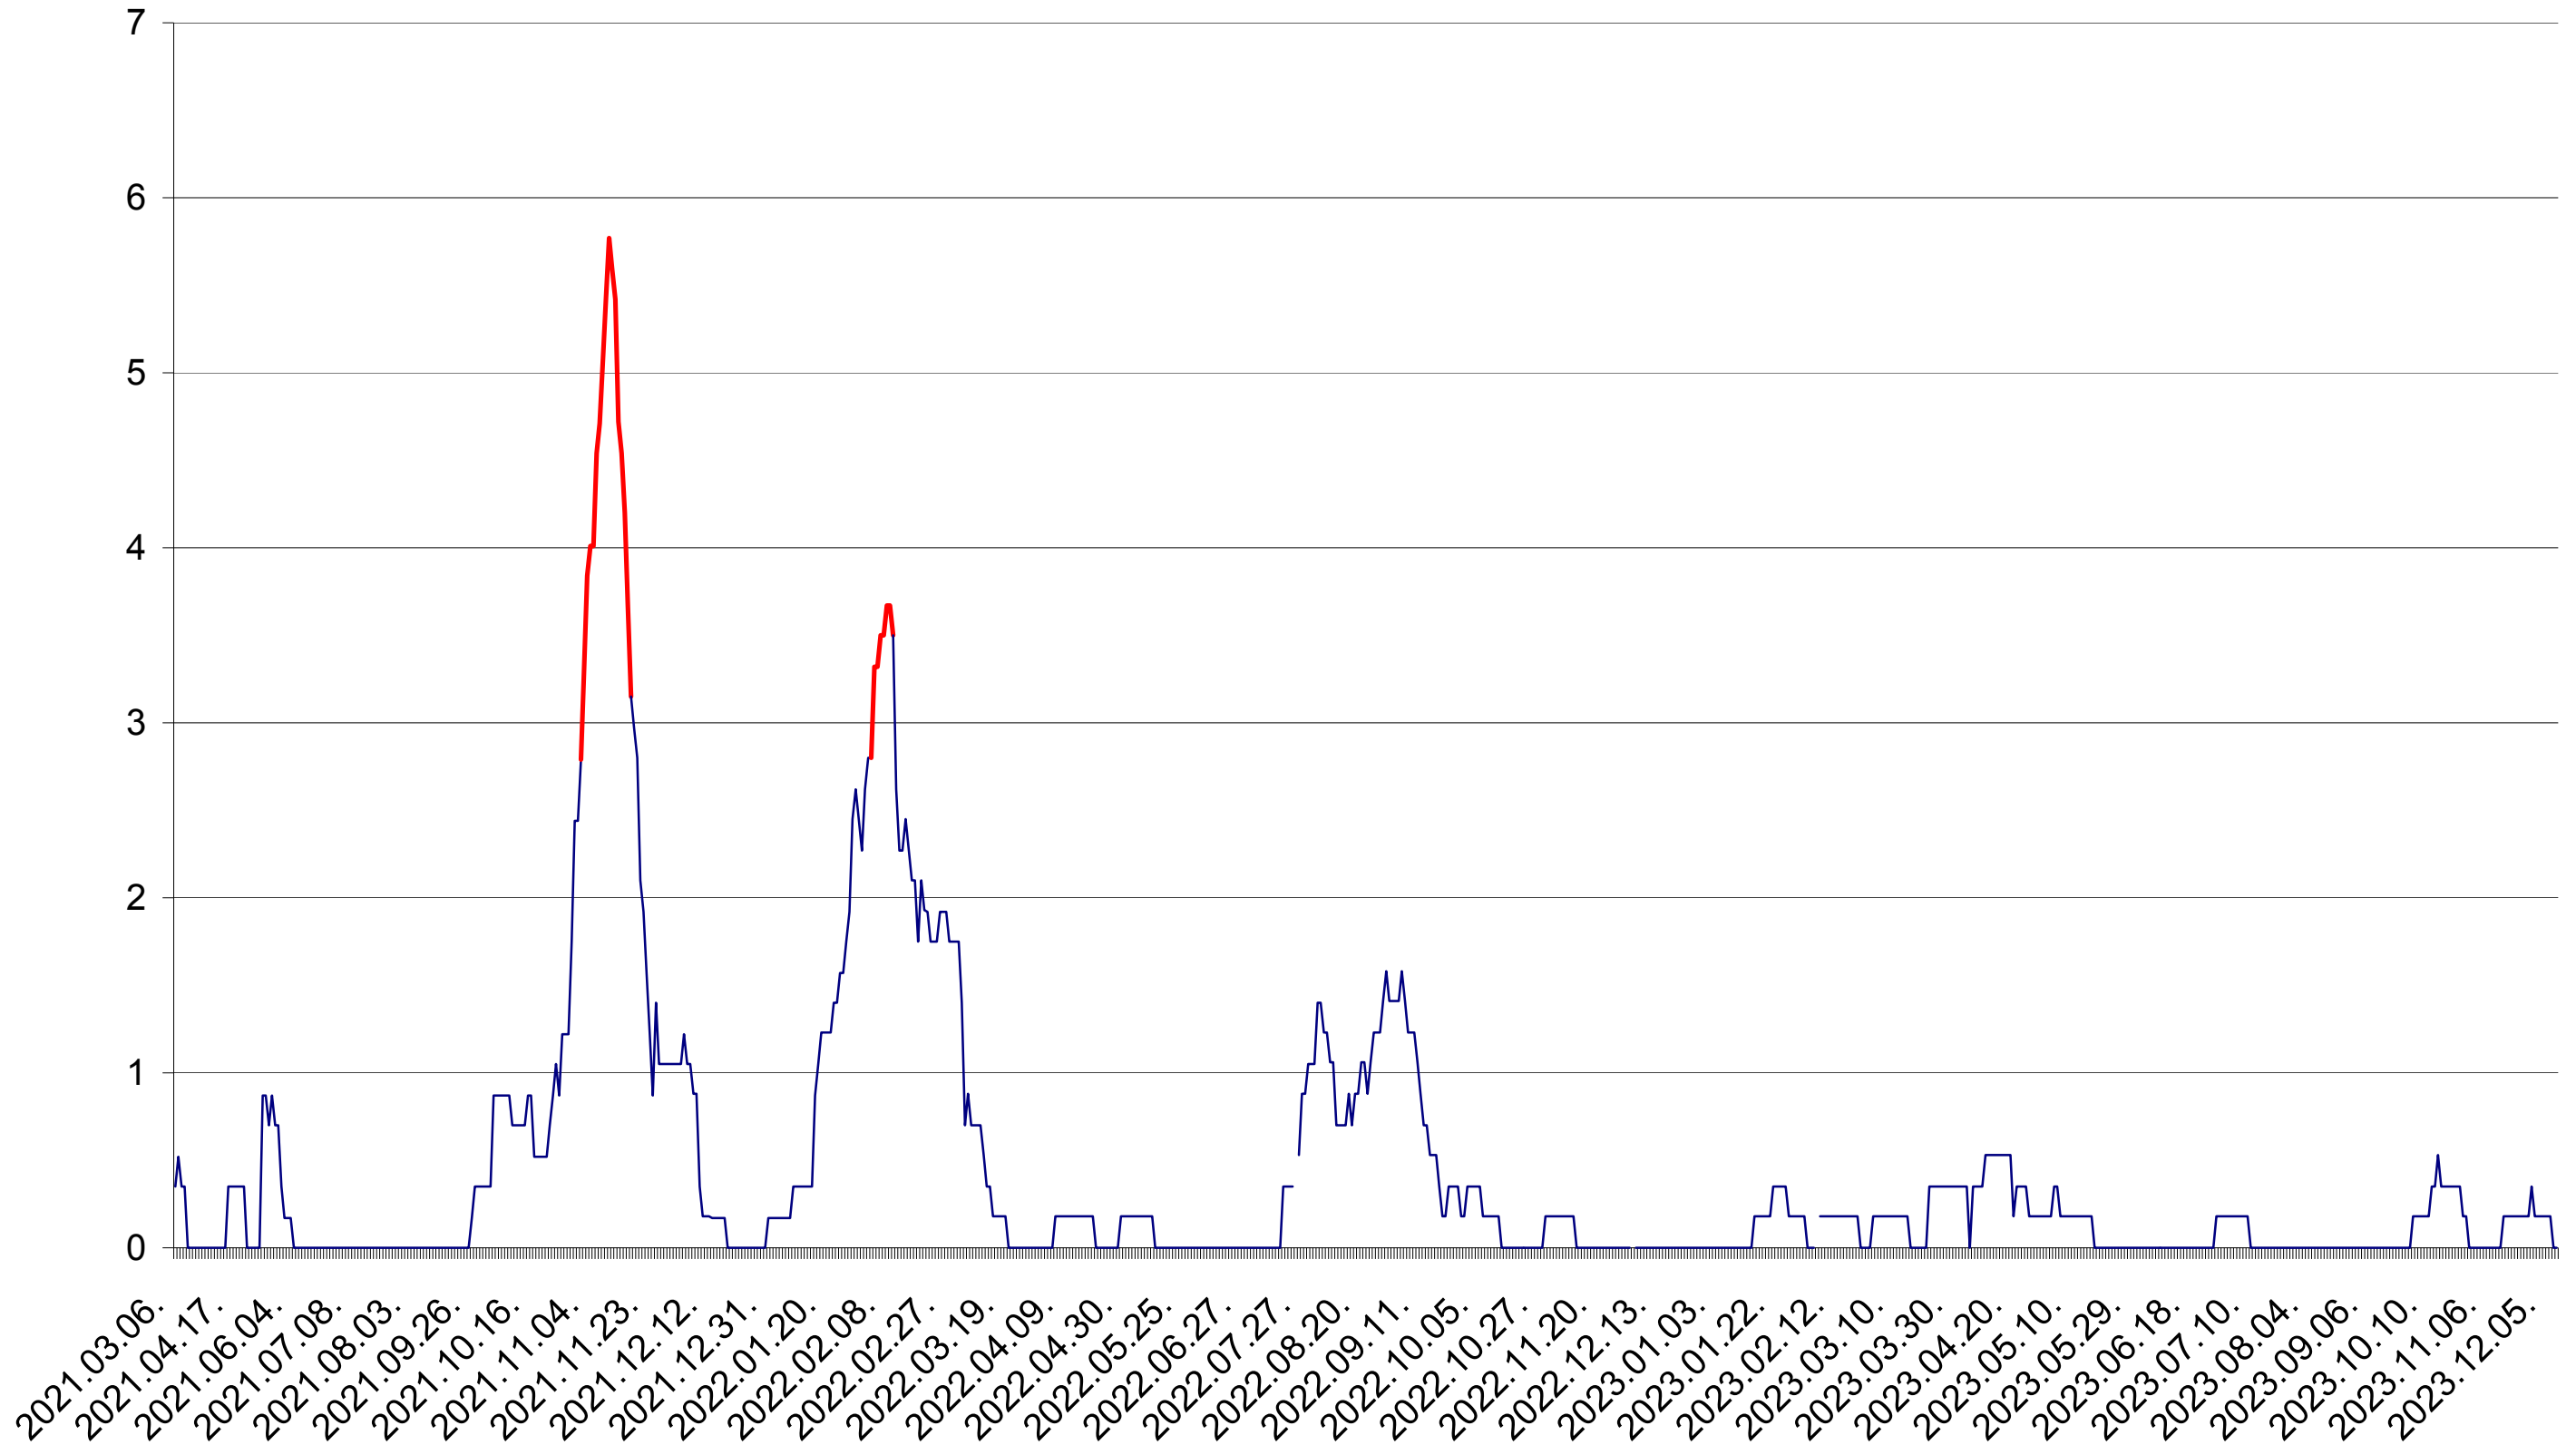

ORAȘ BĂLAN - Evolutia incidentei cumulate pe 14 zile la ‰ de locuitori
2021.03.07. - 2023.12.12.

BILBOR - Evolutia incidentei cumulate pe 14 zile la ‰ de locuitori
2021.03.07. - 2023.12.12.

ORAȘ BORSEC - Evolutia incidentei cumulate pe 14 zile la ‰ de locuitori
2021.03.07. - 2023.12.12.

CORBU - Evolutia incidentei cumulate pe 14 zile la ‰ de locuitori
2021.03.07. - 2023.12.12.

CORUND - Evolutia incidentei cumulate pe 14 zile la ‰ de locuitori
2021.03.07. - 2023.12.12.

COZMENI - Evolutia incidentei cumulate pe 14 zile la ‰ de locuitori
2021.03.07. - 2023.12.12.

ORAȘ CRISTURU SECUIESC - Evolutia incidentei cumulate pe 14 zile la ‰ de locuitori
2021.03.07. - 2023.12.12.

DĂNEȘTI - Evolutia incidentei cumulate pe 14 zile la ‰ de locuitori
2021.03.07. - 2023.12.12.

DÂRJIU - Evolutia incidentei cumulate pe 14 zile la ‰ de locuitori
2021.03.07. - 2023.12.12.

DEALU - Evolutia incidentei cumulate pe 14 zile la ‰ de locuitori
2021.03.07. - 2023.12.12.

DITRĂU - Evolutia incidentei cumulate pe 14 zile la ‰ de locuitori
2021.03.07. - 2023.12.12.