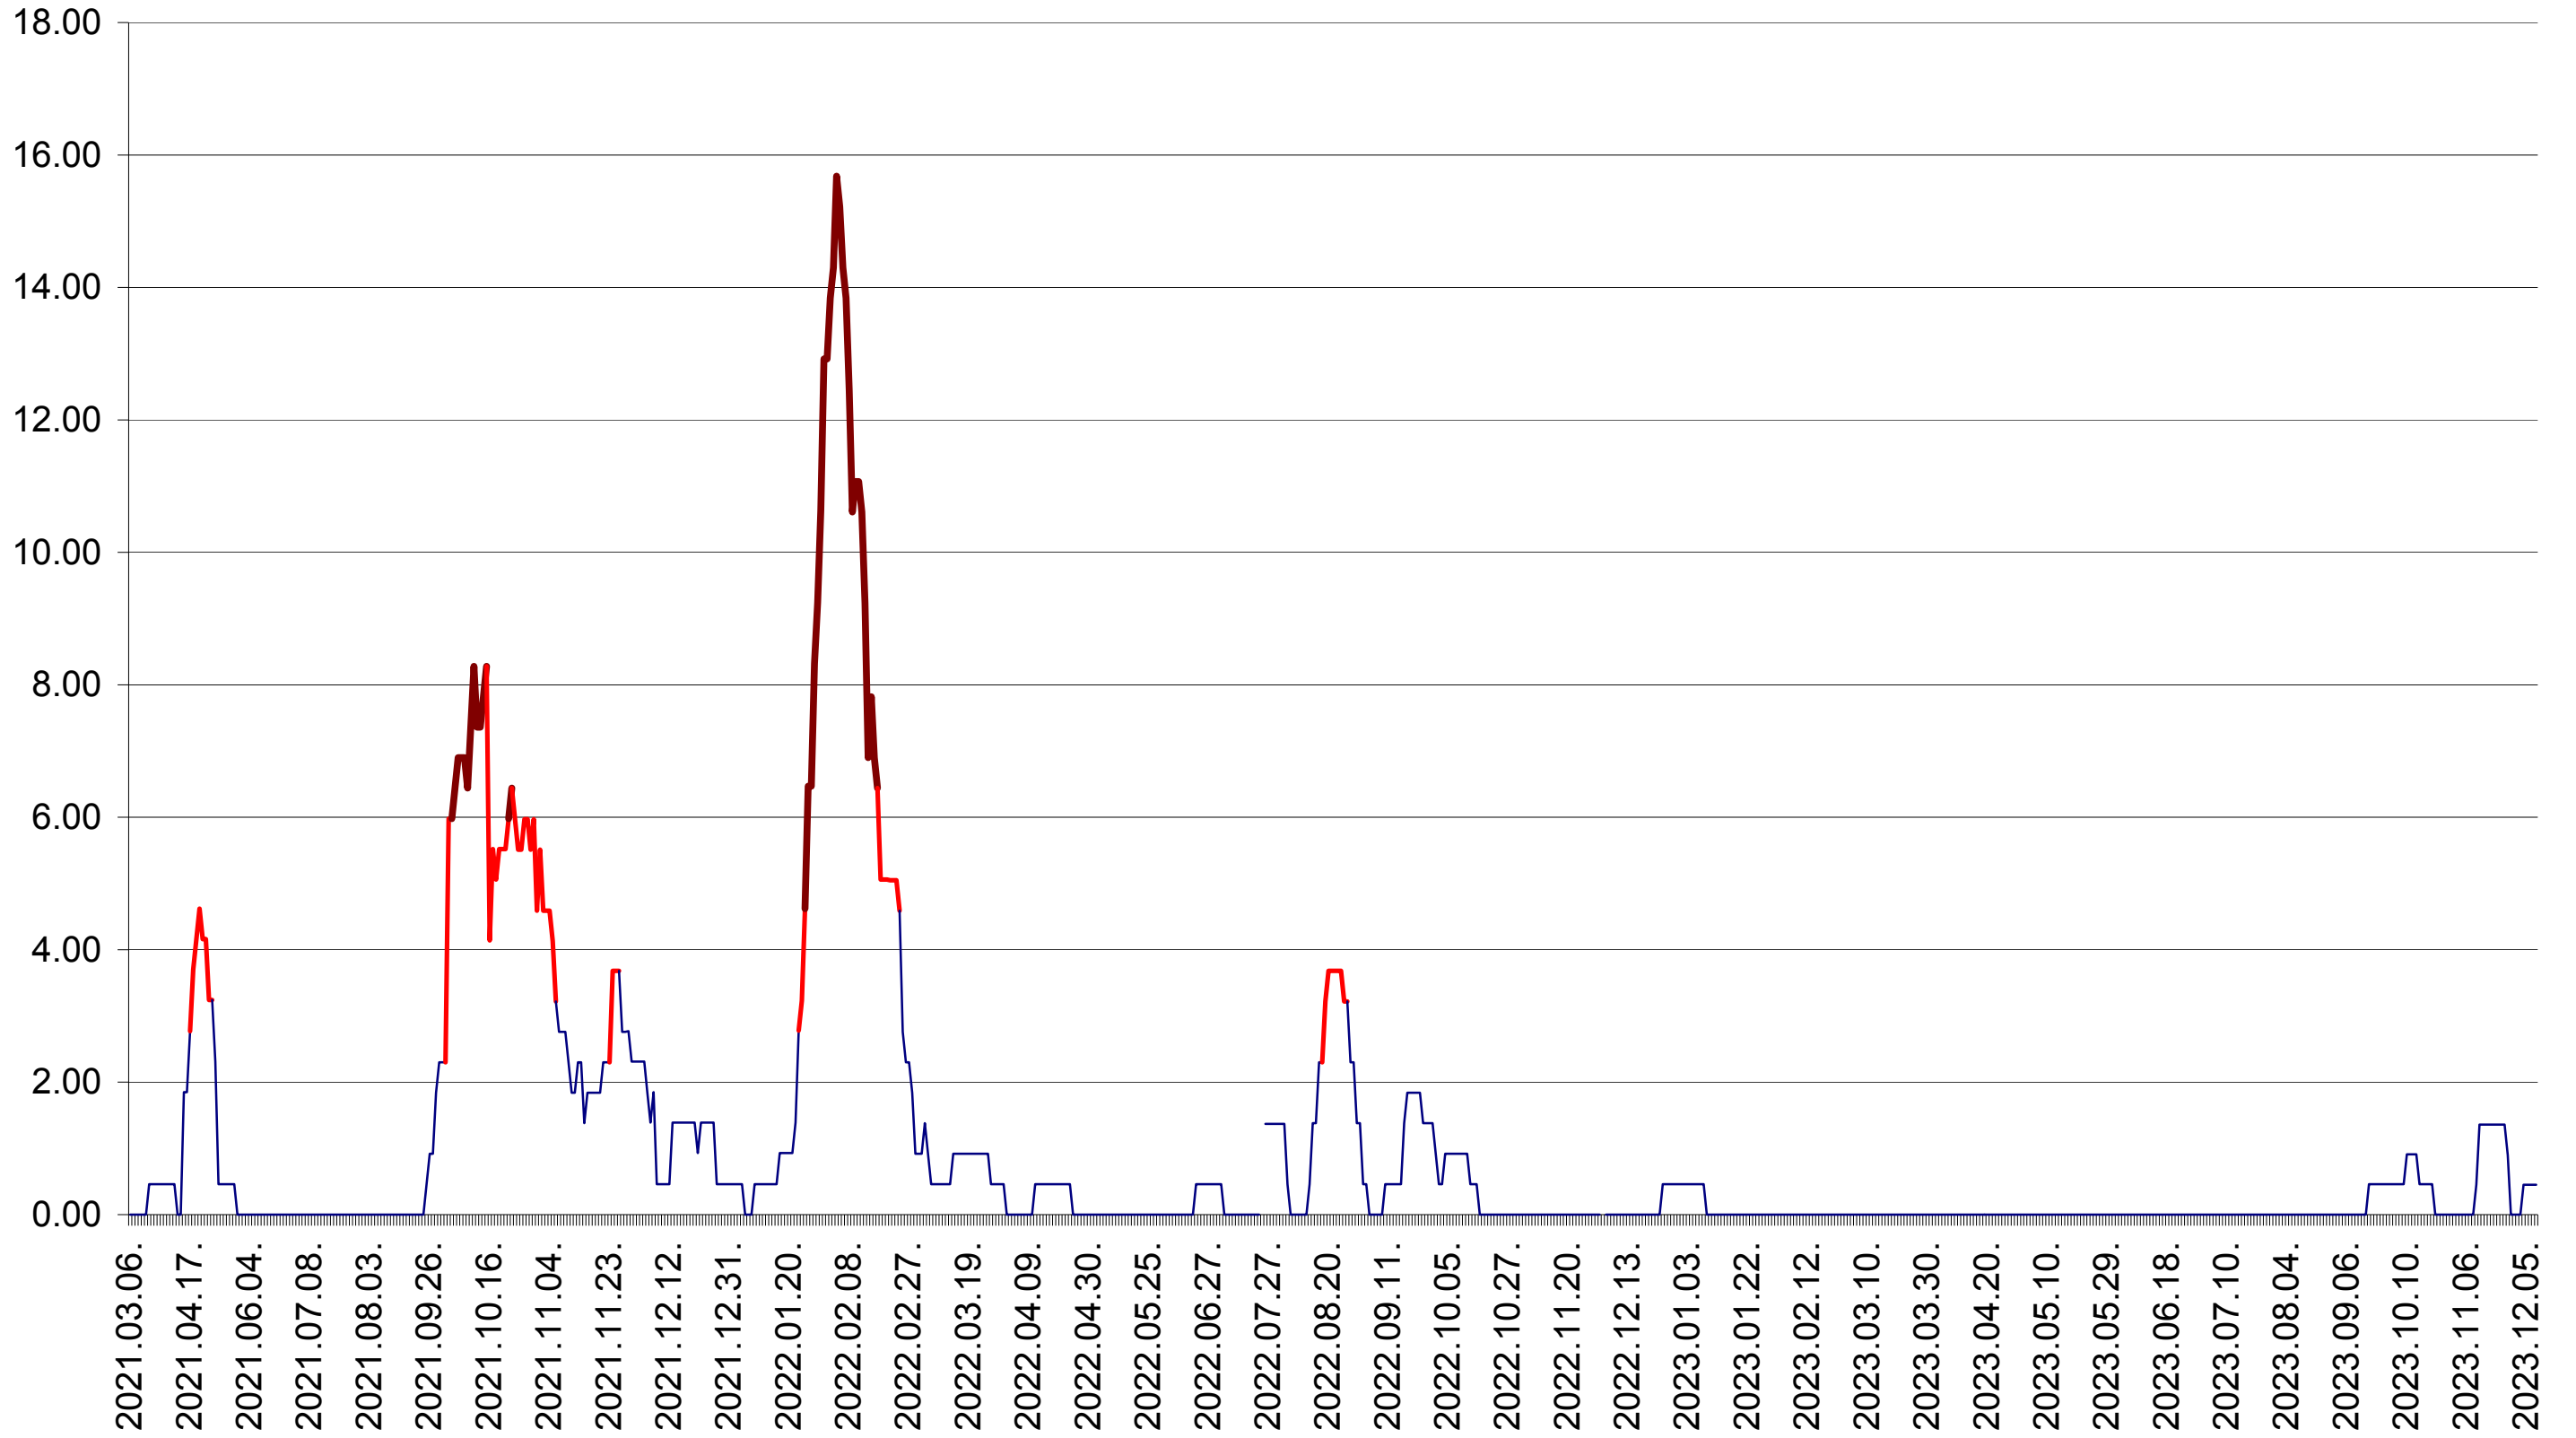

ATID - Evolutia incidentei cumulate pe 14 zile la ‰ de locuitori
2021.03.07. - 2023.12.12.

AVRĂMEȘTI - Evolutia incidentei cumulate pe 14 zile la ‰ de locuitori
2021.03.07. - 2023.12.12.

ORAȘ BĂILE TUȘNAD - Evolutia incidentei cumulate pe 14 zile la ‰ de locuitori
2021.03.07. - 2023.12.12.

ORAȘ BĂLAN - Evolutia incidentei cumulate pe 14 zile la ‰ de locuitori
2021.03.07. - 2023.12.12.

BILBOR - Evolutia incidentei cumulate pe 14 zile la ‰ de locuitori
2021.03.07. - 2023.12.12.

ORAȘ BORSEC - Evolutia incidentei cumulate pe 14 zile la ‰ de locuitori
2021.03.07. - 2023.12.12.

BRĂDEȘTI - Evolutia incidentei cumulate pe 14 zile la ‰ de locuitori
2021.03.07. - 2023.12.12.

CĂPÂLNIȚA - Evolutia incidentei cumulate pe 14 zile la ‰ de locuitori
2021.03.07. - 2023.12.12.

CÂRȚA - Evolutia incidentei cumulate pe 14 zile la ‰ de locuitori
2021.03.07. - 2023.12.12.

CICEU - Evolutia incidentei cumulate pe 14 zile la ‰ de locuitori
2021.03.07. - 2023.12.12.

CIUCSÂNGEORGIU - Evolutia incidentei cumulate pe 14 zile la ‰ de locuitori
2021.03.07. - 2023.12.12.

CIUMANI - Evolutia incidentei cumulate pe 14 zile la ‰ de locuitori
2021.03.07. - 2023.12.12.