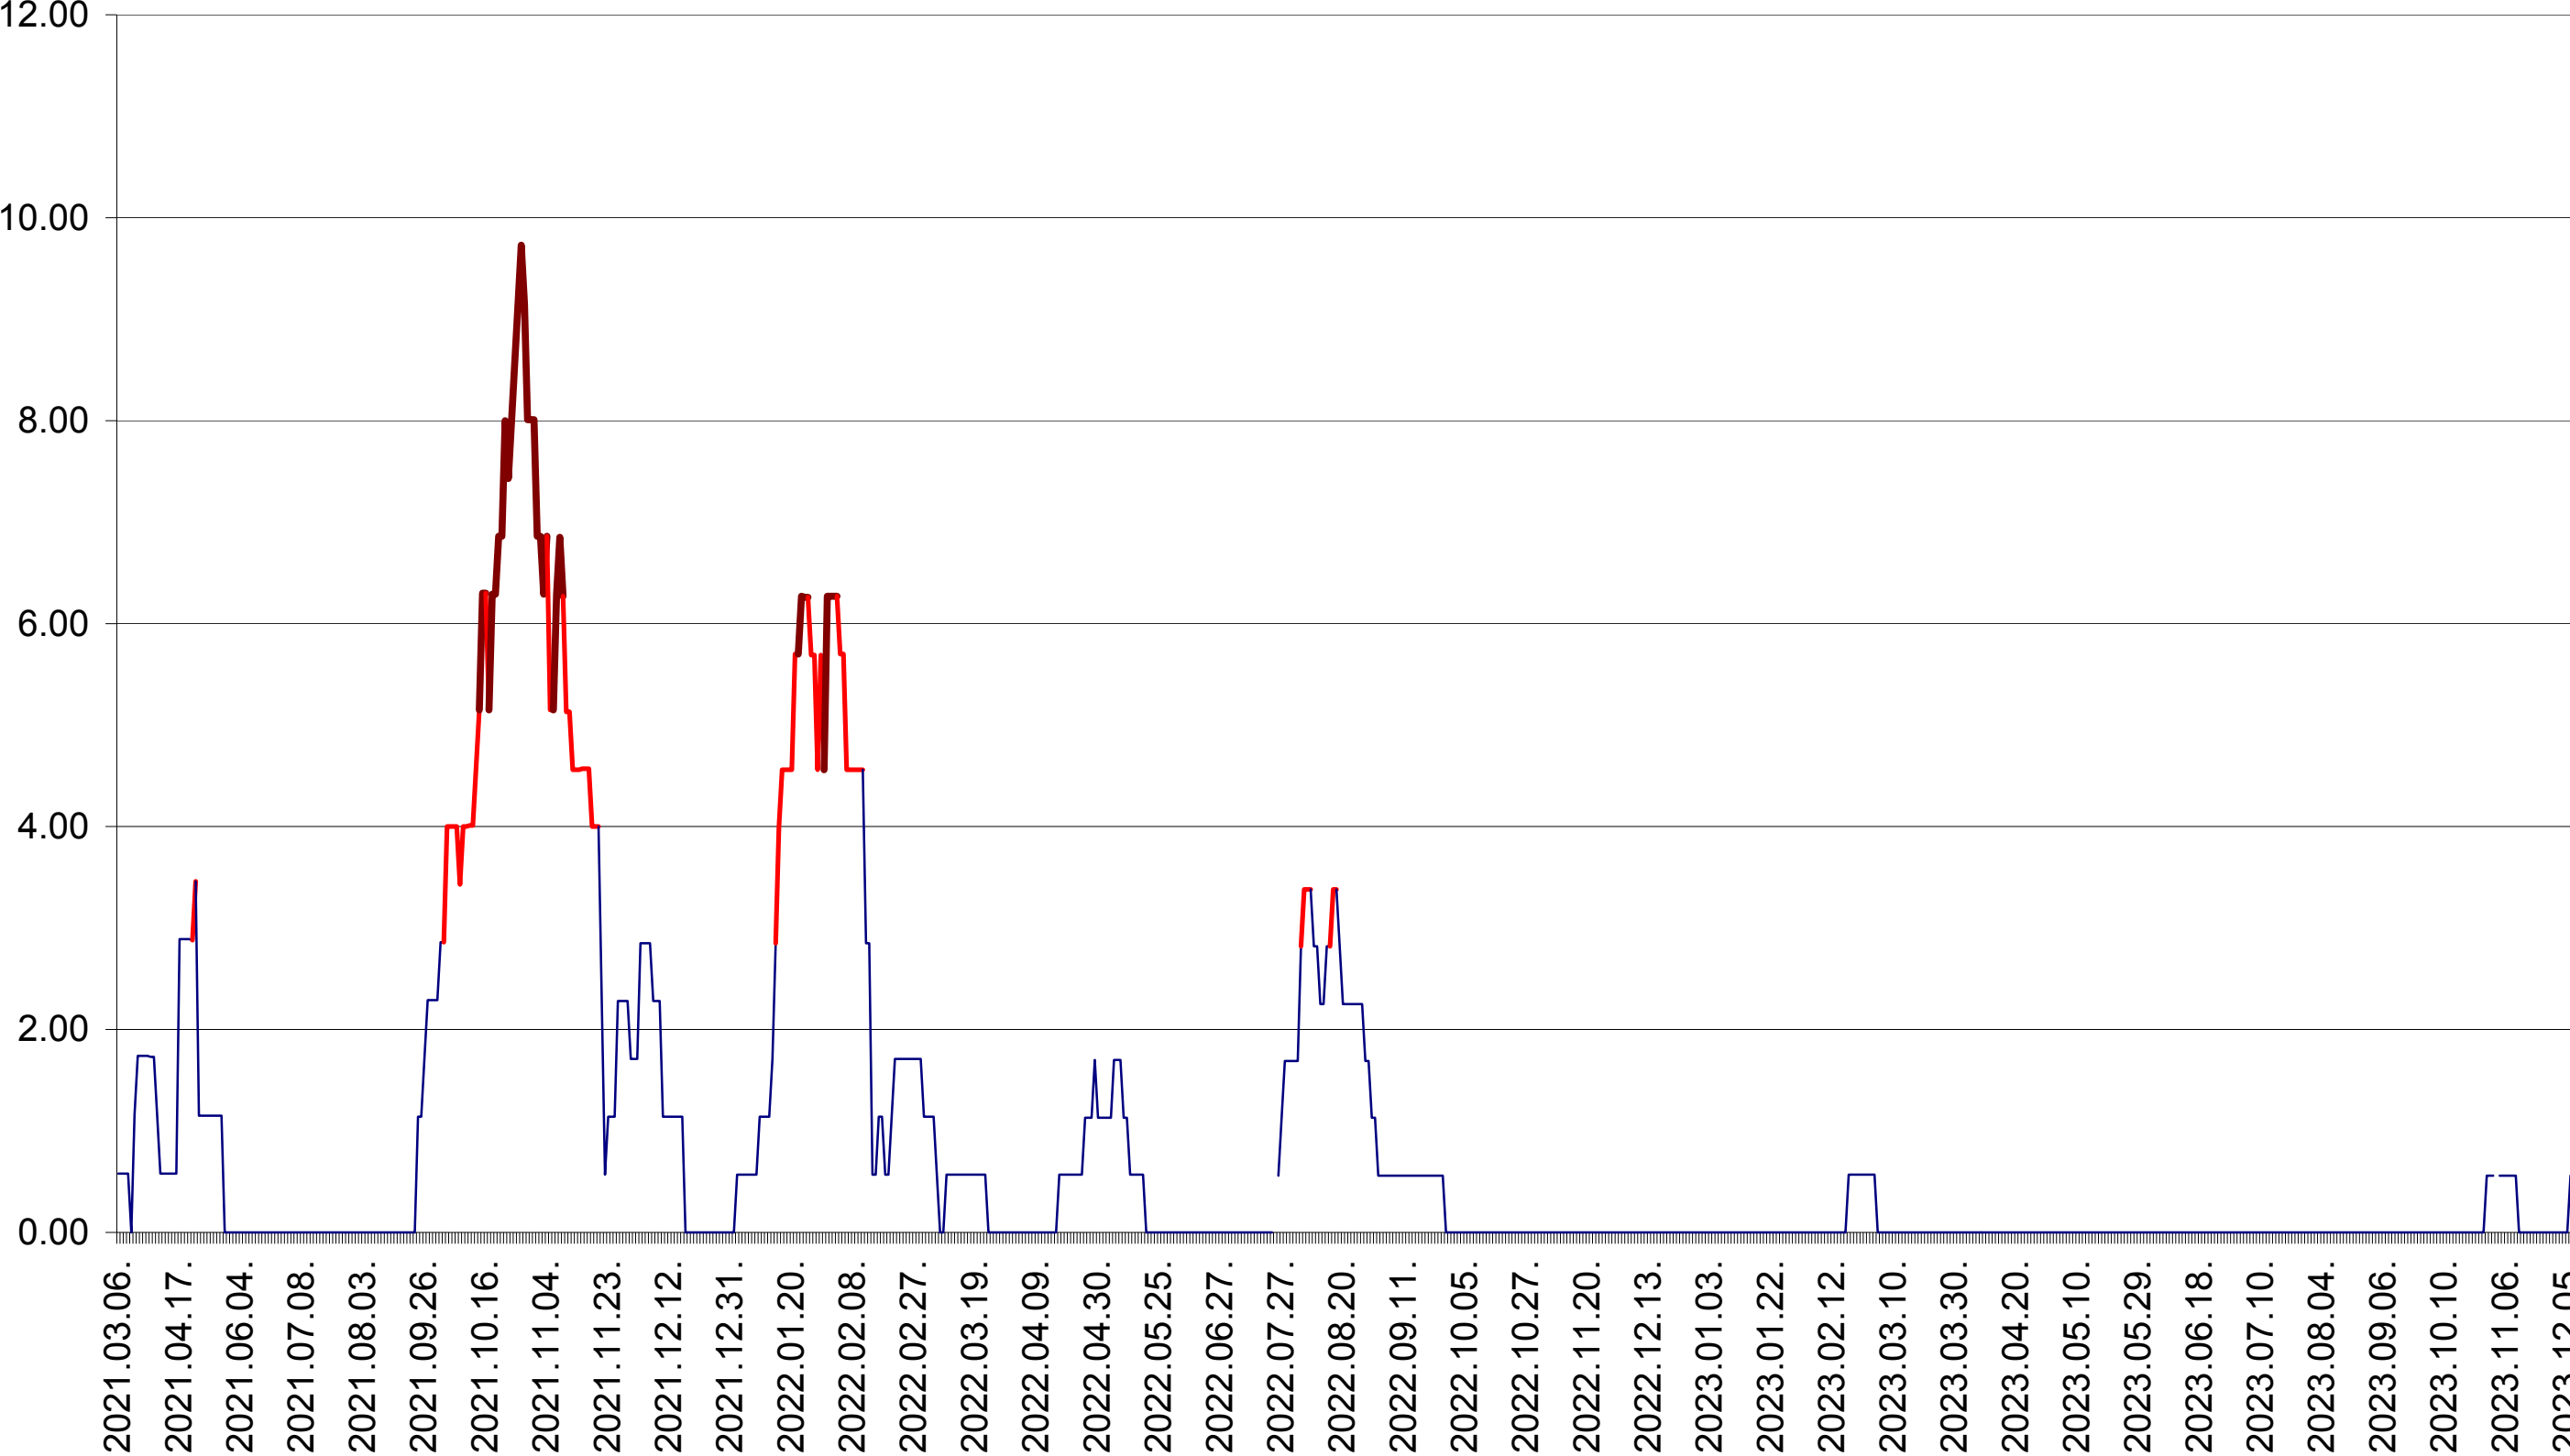

ORAȘ VLĂHIȚA - Evolutia incidentei cumulate pe 14 zile la ‰ de locuitori
2021.03.07. - 2023.12.12.