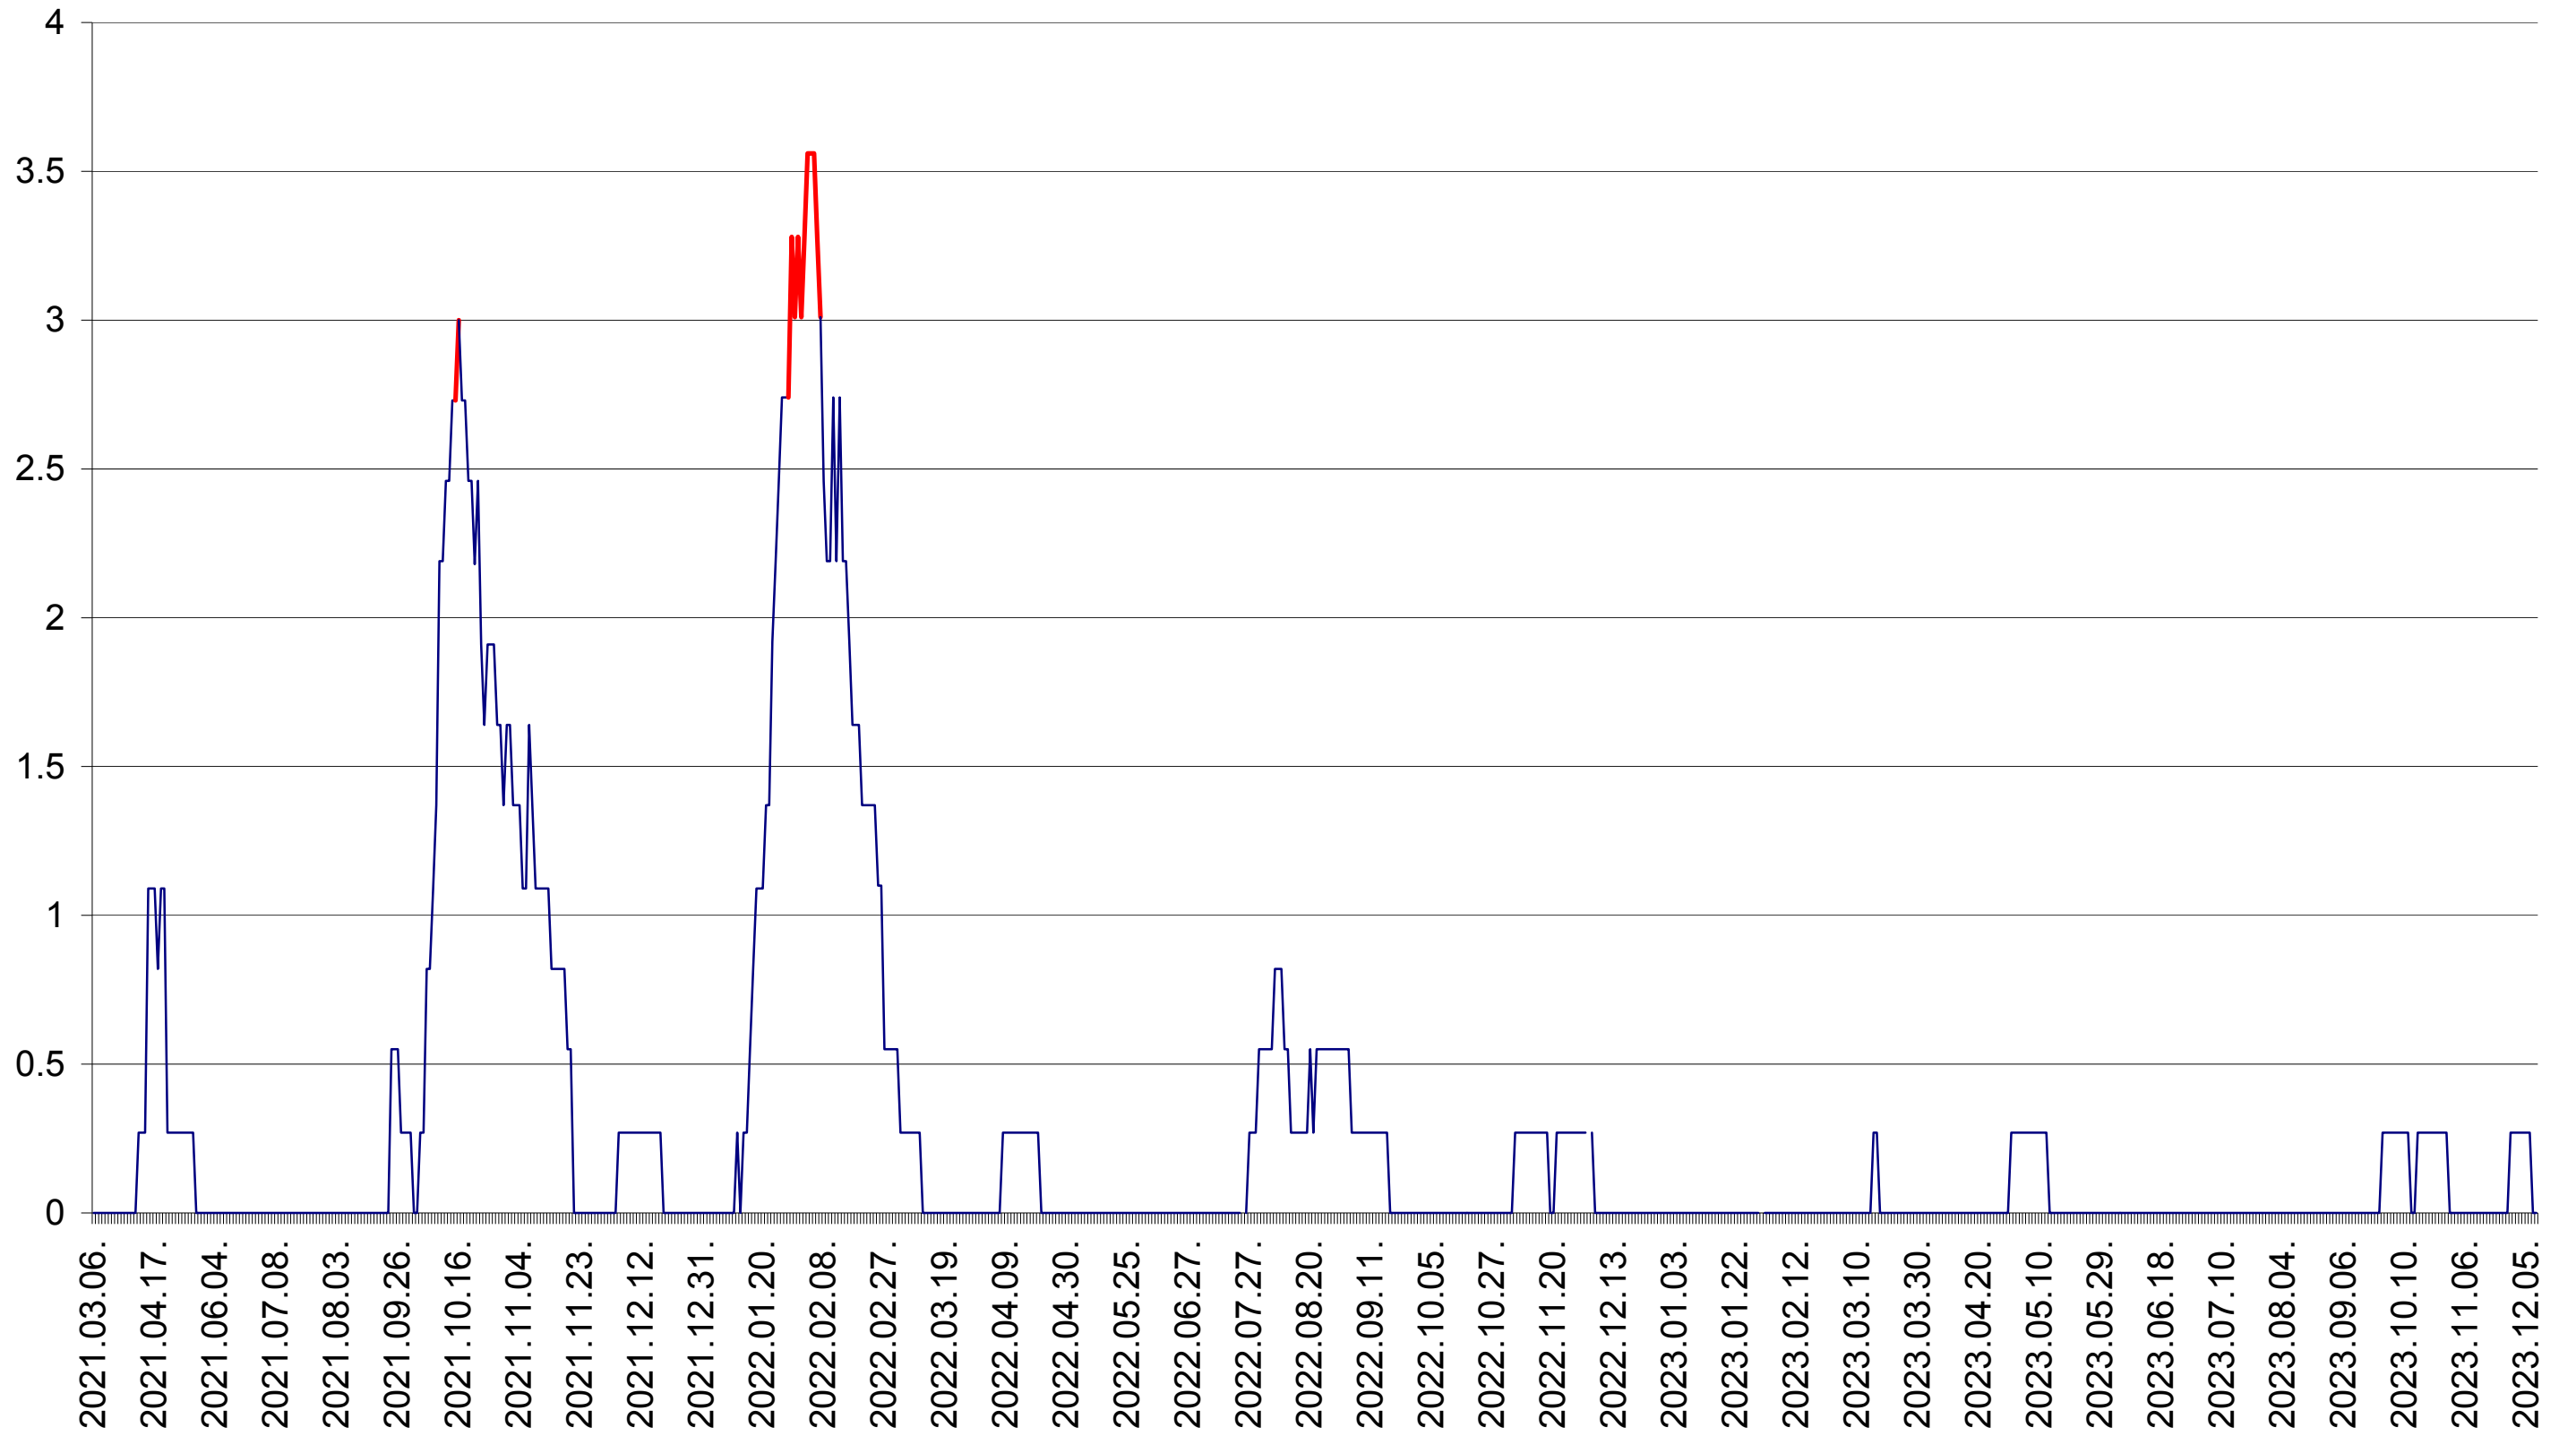

FELICENI - Evolutia incidentei cumulate pe 14 zile la ‰ de locuitori
2021.03.07. - 2023.12.12.

FRUMOASA - Evolutia incidentei cumulate pe 14 zile la ‰ de locuitori
2021.03.07. - 2023.12.12.

GĂLĂUȚAȘ - Evolutia incidentei cumulate pe 14 zile la ‰ de locuitori
2021.03.07. - 2023.12.12.

MUNICIPIUL GHEORGHENI - Evolutia incidentei cumulate pe 14 zile la ‰ de locuitori
2021.03.07. - 2023.12.12.

JOSENI - Evolutia incidentei cumulate pe 14 zile la ‰ de locuitori
2021.03.07. - 2023.12.12.

LĂZAREA - Evolutia incidentei cumulate pe 14 zile la ‰ de locuitori
2021.03.07. - 2023.12.12.

LELICENI - Evolutia incidentei cumulate pe 14 zile la ‰ de locuitori
2021.03.07. - 2023.12.12.

LUETA - Evolutia incidentei cumulate pe 14 zile la ‰ de locuitori
2021.03.07. - 2023.12.12.

LUNCA DE JOS - Evolutia incidentei cumulate pe 14 zile la ‰ de locuitori
2021.03.07. - 2023.12.12.