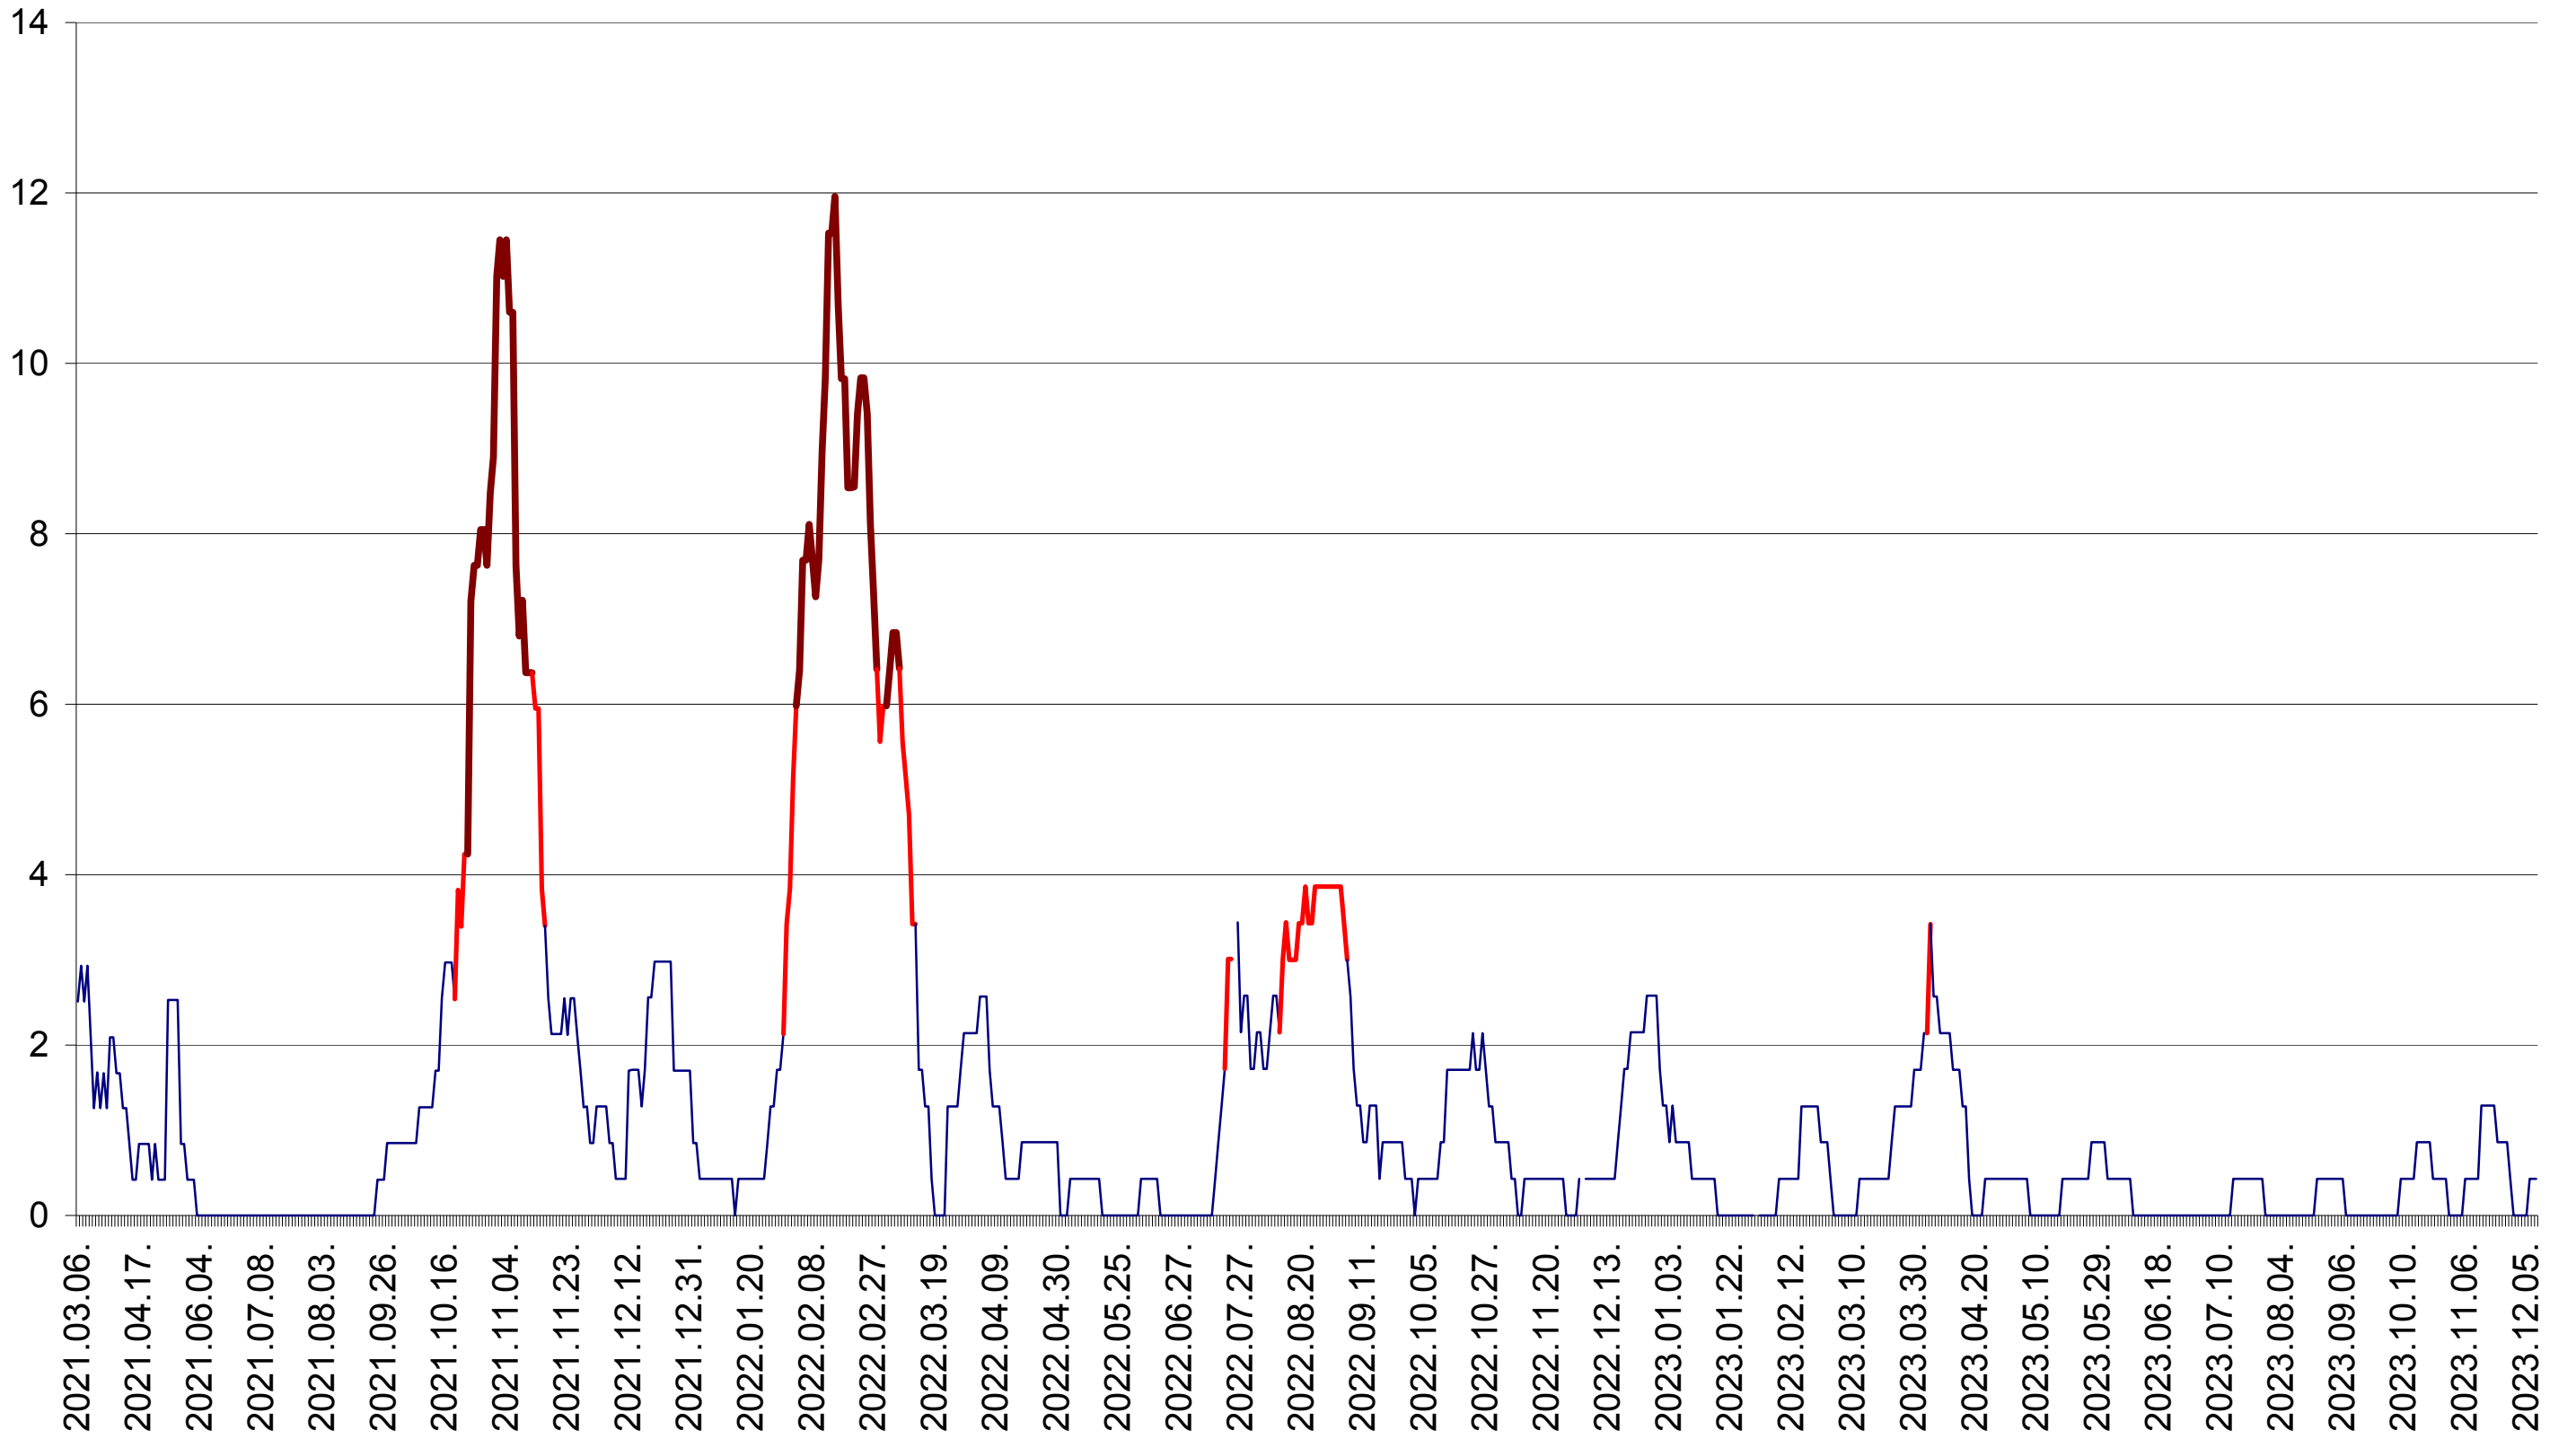

ORAȘ BĂLAN - Evolutia incidentei cumulate pe 14 zile la ‰ de locuitori
2021.03.07. - 2023.12.12.

BILBOR - Evolutia incidentei cumulate pe 14 zile la ‰ de locuitori
2021.03.07. - 2023.12.12.

ORAȘ BORSEC - Evolutia incidentei cumulate pe 14 zile la ‰ de locuitori
2021.03.07. - 2023.12.12.

ORAȘ CRISTURU SECUIESC - Evolutia incidentei cumulate pe 14 zile la ‰ de locuitori
2021.03.07. - 2023.12.12.

DĂNEȘTI - Evolutia incidentei cumulate pe 14 zile la ‰ de locuitori
2021.03.07. - 2023.12.12.

DÂRJIU - Evolutia incidentei cumulate pe 14 zile la ‰ de locuitori
2021.03.07. - 2023.12.12.

DEALU - Evolutia incidentei cumulate pe 14 zile la ‰ de locuitori
2021.03.07. - 2023.12.12.

DITRĂU - Evolutia incidentei cumulate pe 14 zile la ‰ de locuitori
2021.03.07. - 2023.12.12.

FELICENI - Evolutia incidentei cumulate pe 14 zile la ‰ de locuitori
2021.03.07. - 2023.12.12.

FRUMOASA - Evolutia incidentei cumulate pe 14 zile la ‰ de locuitori
2021.03.07. - 2023.12.12.

GĂLĂUȚAȘ - Evolutia incidentei cumulate pe 14 zile la ‰ de locuitori
2021.03.07. - 2023.12.12.