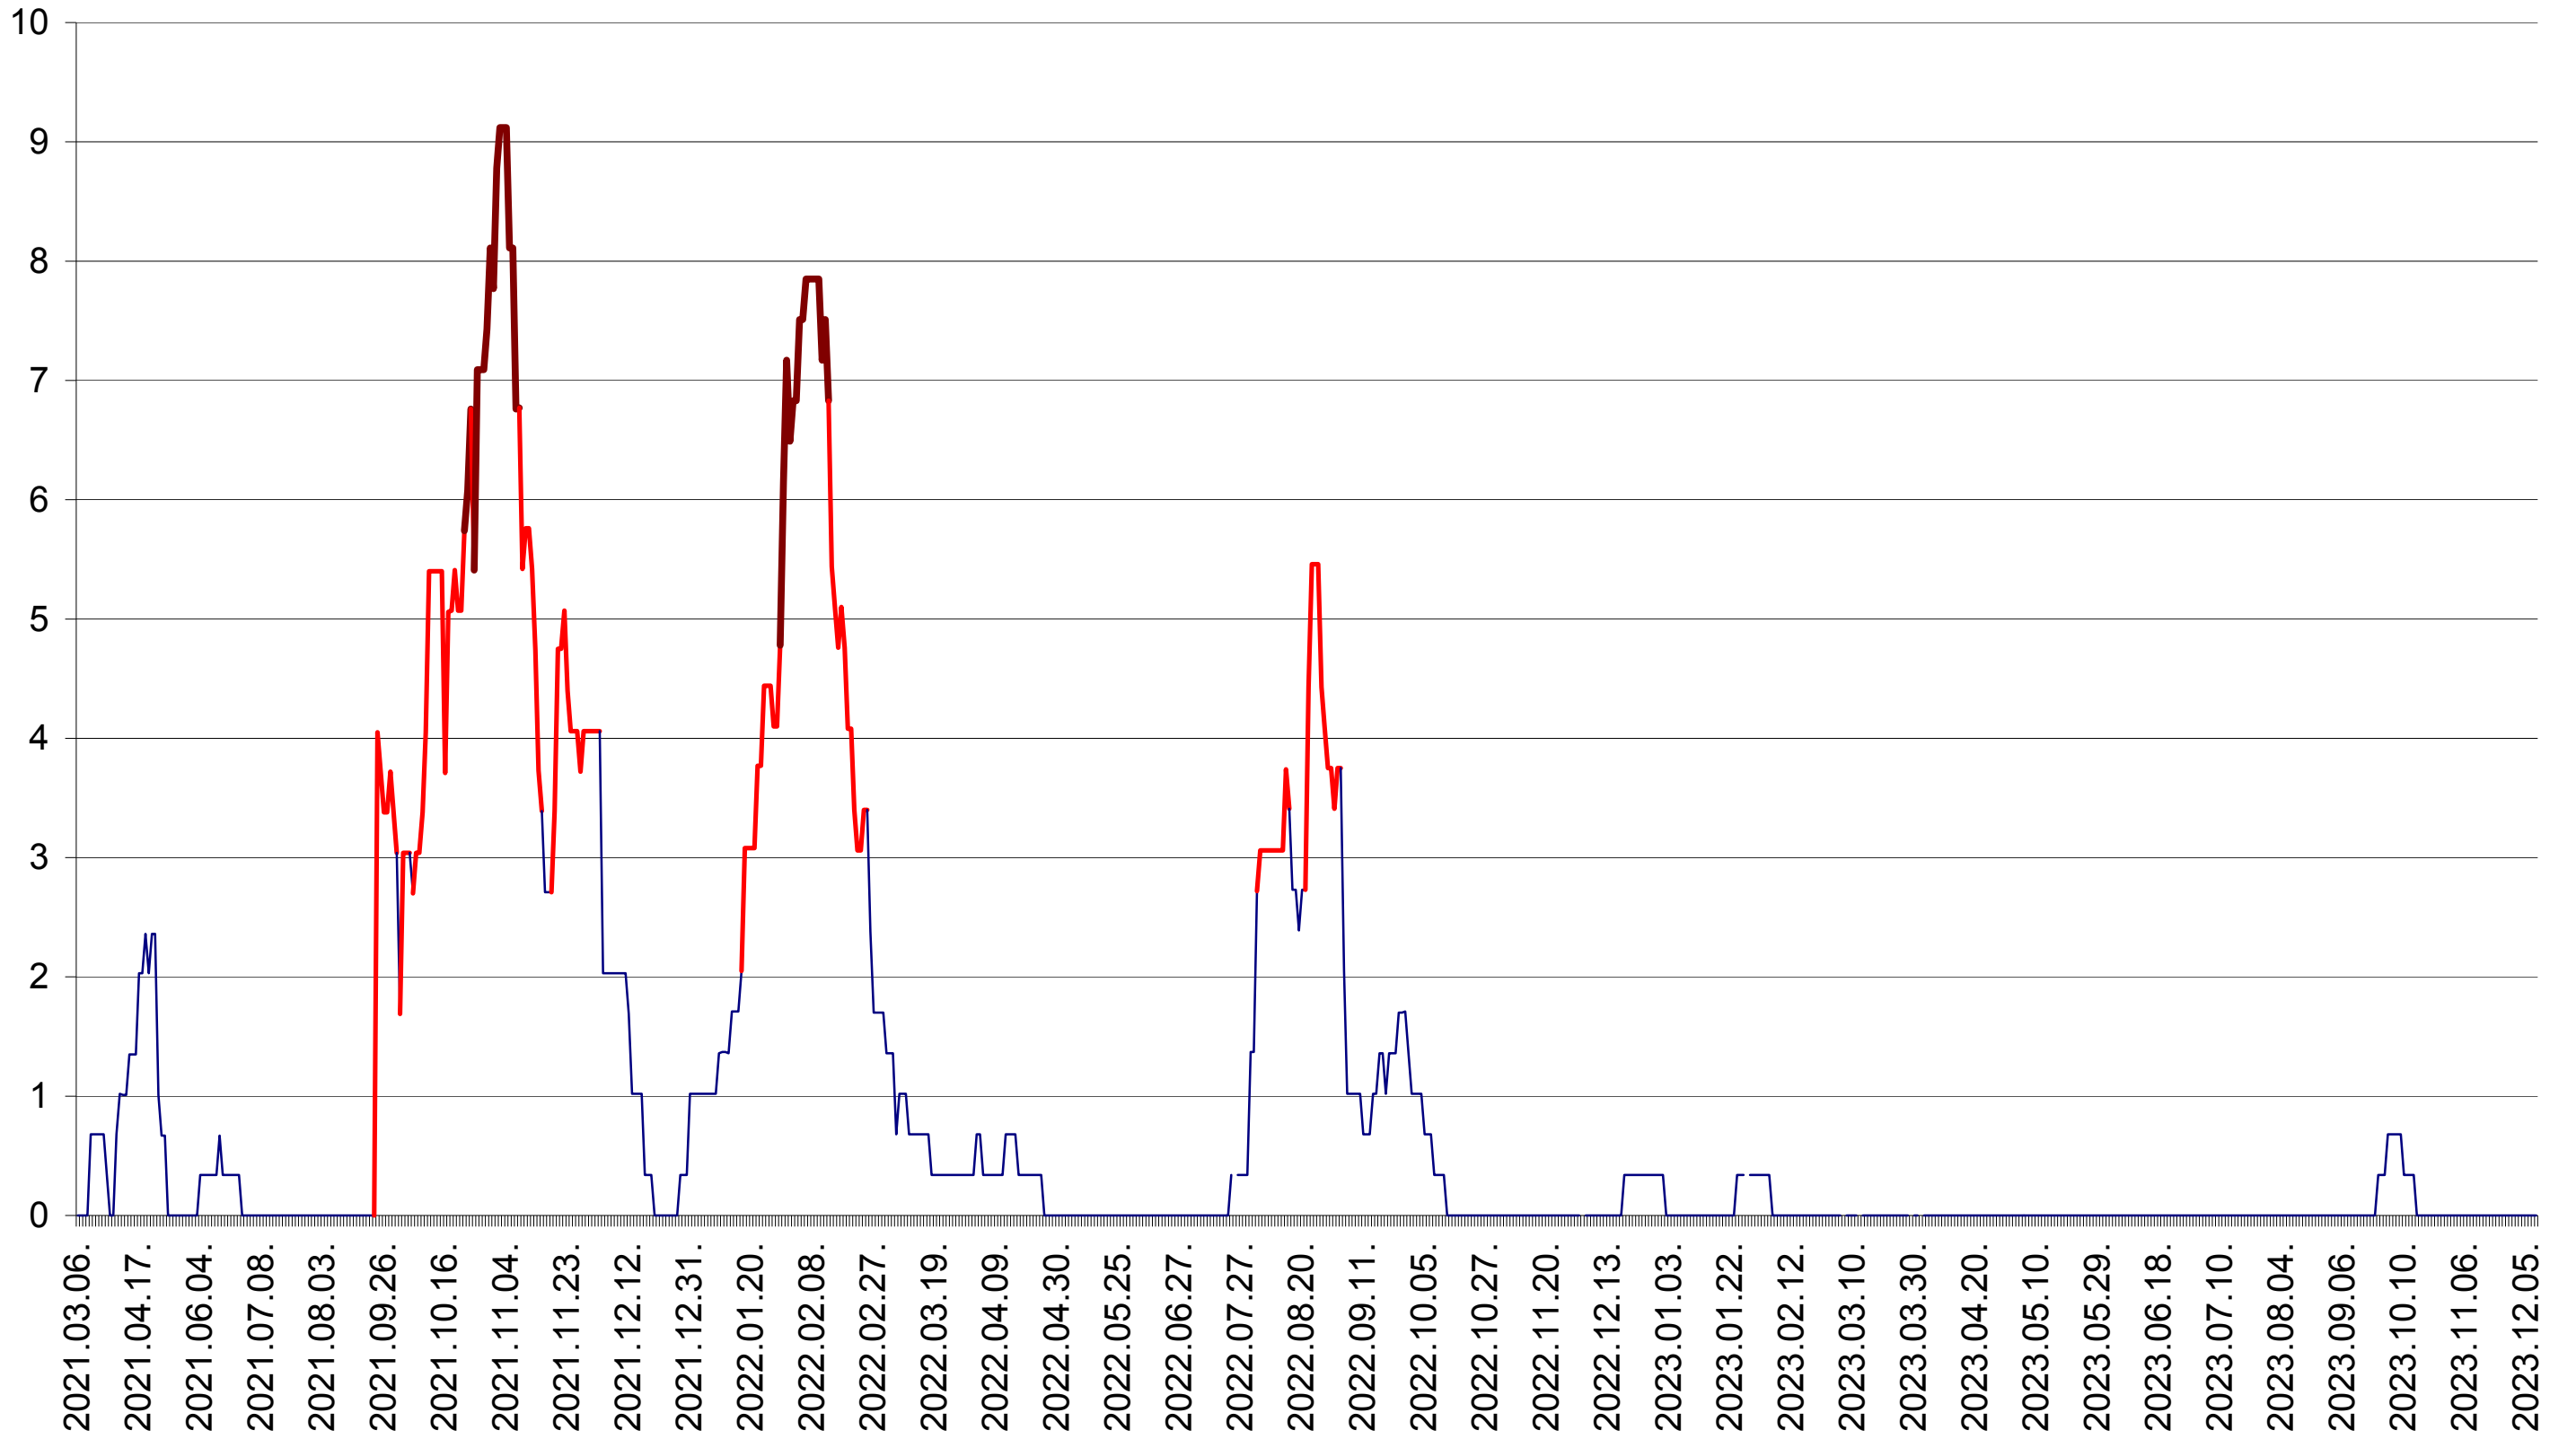

LELICENI - Evolutia incidentei cumulate pe 14 zile la ‰ de locuitori
2021.03.07. - 2023.12.12.

LUETA - Evolutia incidentei cumulate pe 14 zile la ‰ de locuitori
2021.03.07. - 2023.12.12.

LUNCA DE JOS - Evolutia incidentei cumulate pe 14 zile la ‰ de locuitori
2021.03.07. - 2023.12.12.

LUNCA DE SUS - Evolutia incidentei cumulate pe 14 zile la ‰ de locuitori
2021.03.07. - 2023.12.12.

LUPENI - Evolutia incidentei cumulate pe 14 zile la ‰ de locuitori
2021.03.07. - 2023.12.12.

MĂDĂRAȘ - Evolutia incidentei cumulate pe 14 zile la ‰ de locuitori
2021.03.07. - 2023.12.12.

MĂRTINIȘ - Evolutia incidentei cumulate pe 14 zile la ‰ de locuitori
2021.03.07. - 2023.12.12.

MEREȘTI - Evolutia incidentei cumulate pe 14 zile la ‰ de locuitori
2021.03.07. - 2023.12.12.

MUNICIPIUL MIERCUREA-CIUC - Evolutia incidentei cumulate pe 14 zile la ‰ de locuitori
2021.03.07. - 2023.12.12.