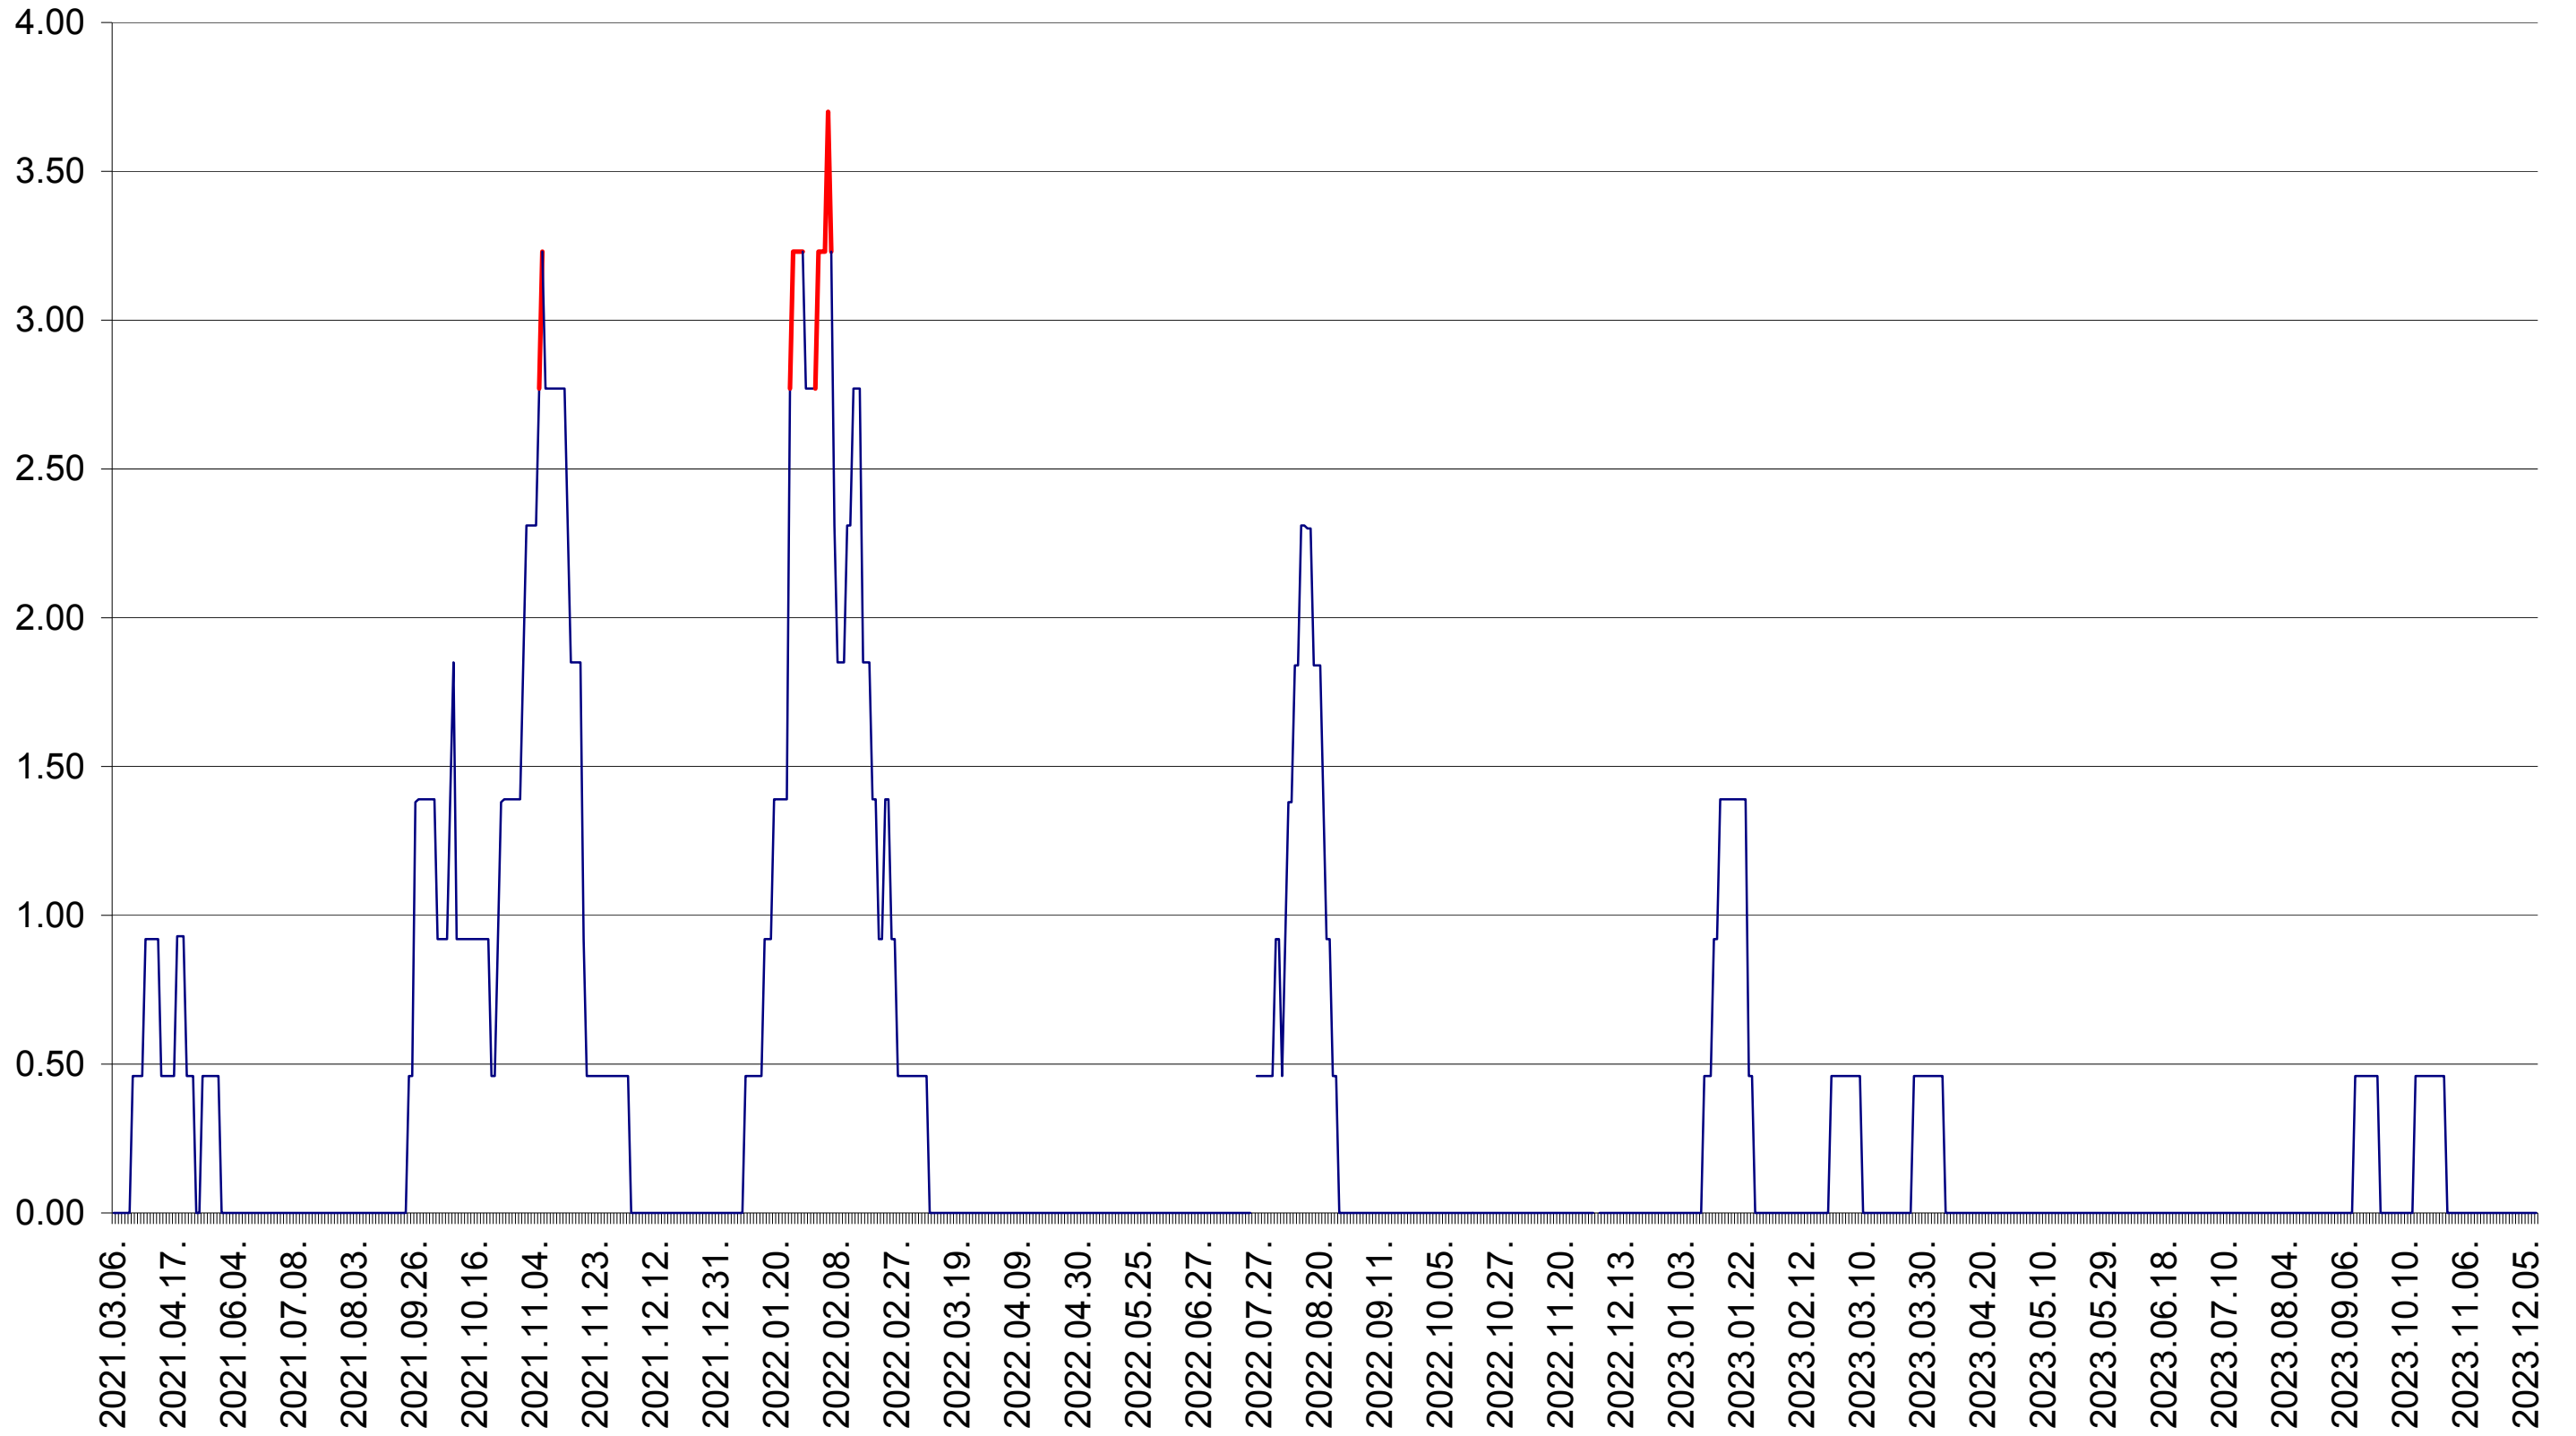

ATID - Evolutia incidentei cumulate pe 14 zile la ‰ de locuitori
2021.03.07. - 2023.12.12.

AVRĂMEȘTI - Evolutia incidentei cumulate pe 14 zile la ‰ de locuitori
2021.03.07. - 2023.12.12.

ORAȘ BĂILE TUȘNAD - Evolutia incidentei cumulate pe 14 zile la ‰ de locuitori
2021.03.07. - 2023.12.12.

ORAȘ BĂLAN - Evolutia incidentei cumulate pe 14 zile la ‰ de locuitori
2021.03.07. - 2023.12.12.

BILBOR - Evolutia incidentei cumulate pe 14 zile la ‰ de locuitori
2021.03.07. - 2023.12.12.

ORAȘ BORSEC - Evolutia incidentei cumulate pe 14 zile la ‰ de locuitori
2021.03.07. - 2023.12.12.

BRĂDEȘTI - Evolutia incidentei cumulate pe 14 zile la ‰ de locuitori
2021.03.07. - 2023.12.12.

CĂPÂLNIȚA - Evolutia incidentei cumulate pe 14 zile la ‰ de locuitori
2021.03.07. - 2023.12.12.

CÂRȚA - Evolutia incidentei cumulate pe 14 zile la ‰ de locuitori
2021.03.07. - 2023.12.12.