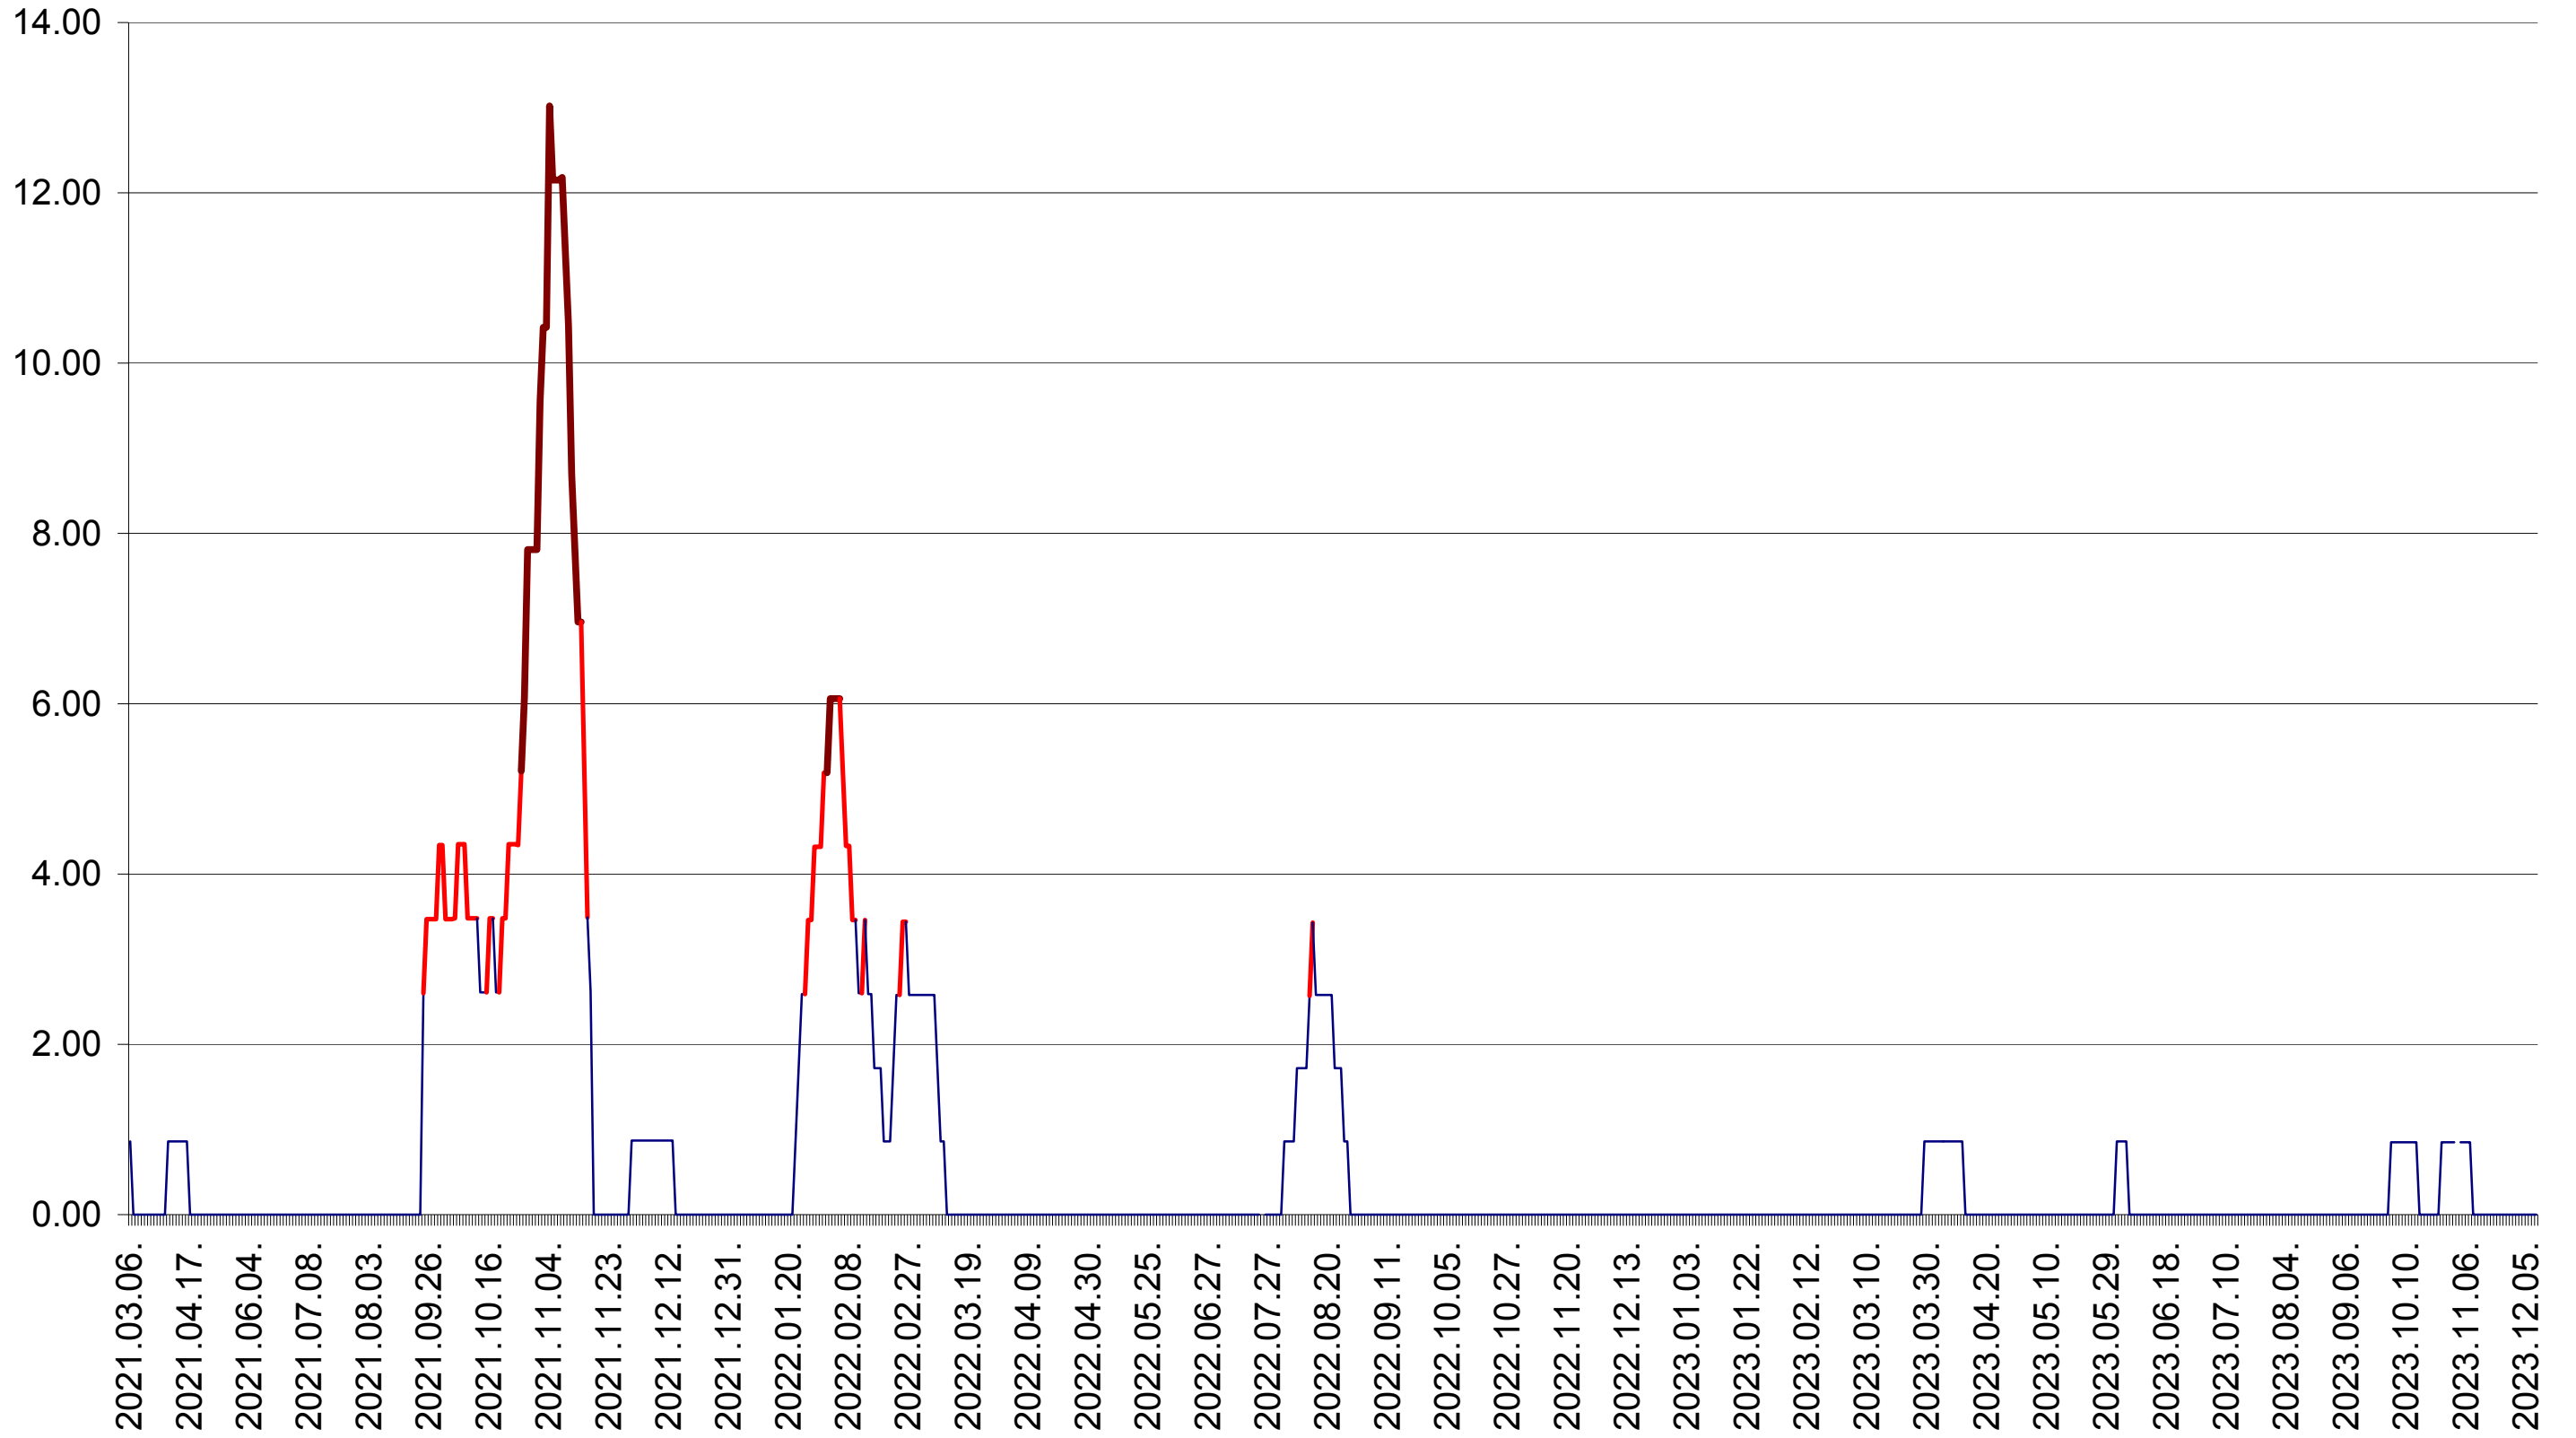

VĂRȘAG - Evolutia incidentei cumulate pe 14 zile la ‰ de locuitori
2021.03.07. - 2023.12.12.

ULIEȘ - Evolutia incidentei cumulate pe 14 zile la ‰ de locuitori
2021.03.07. - 2023.12.12.