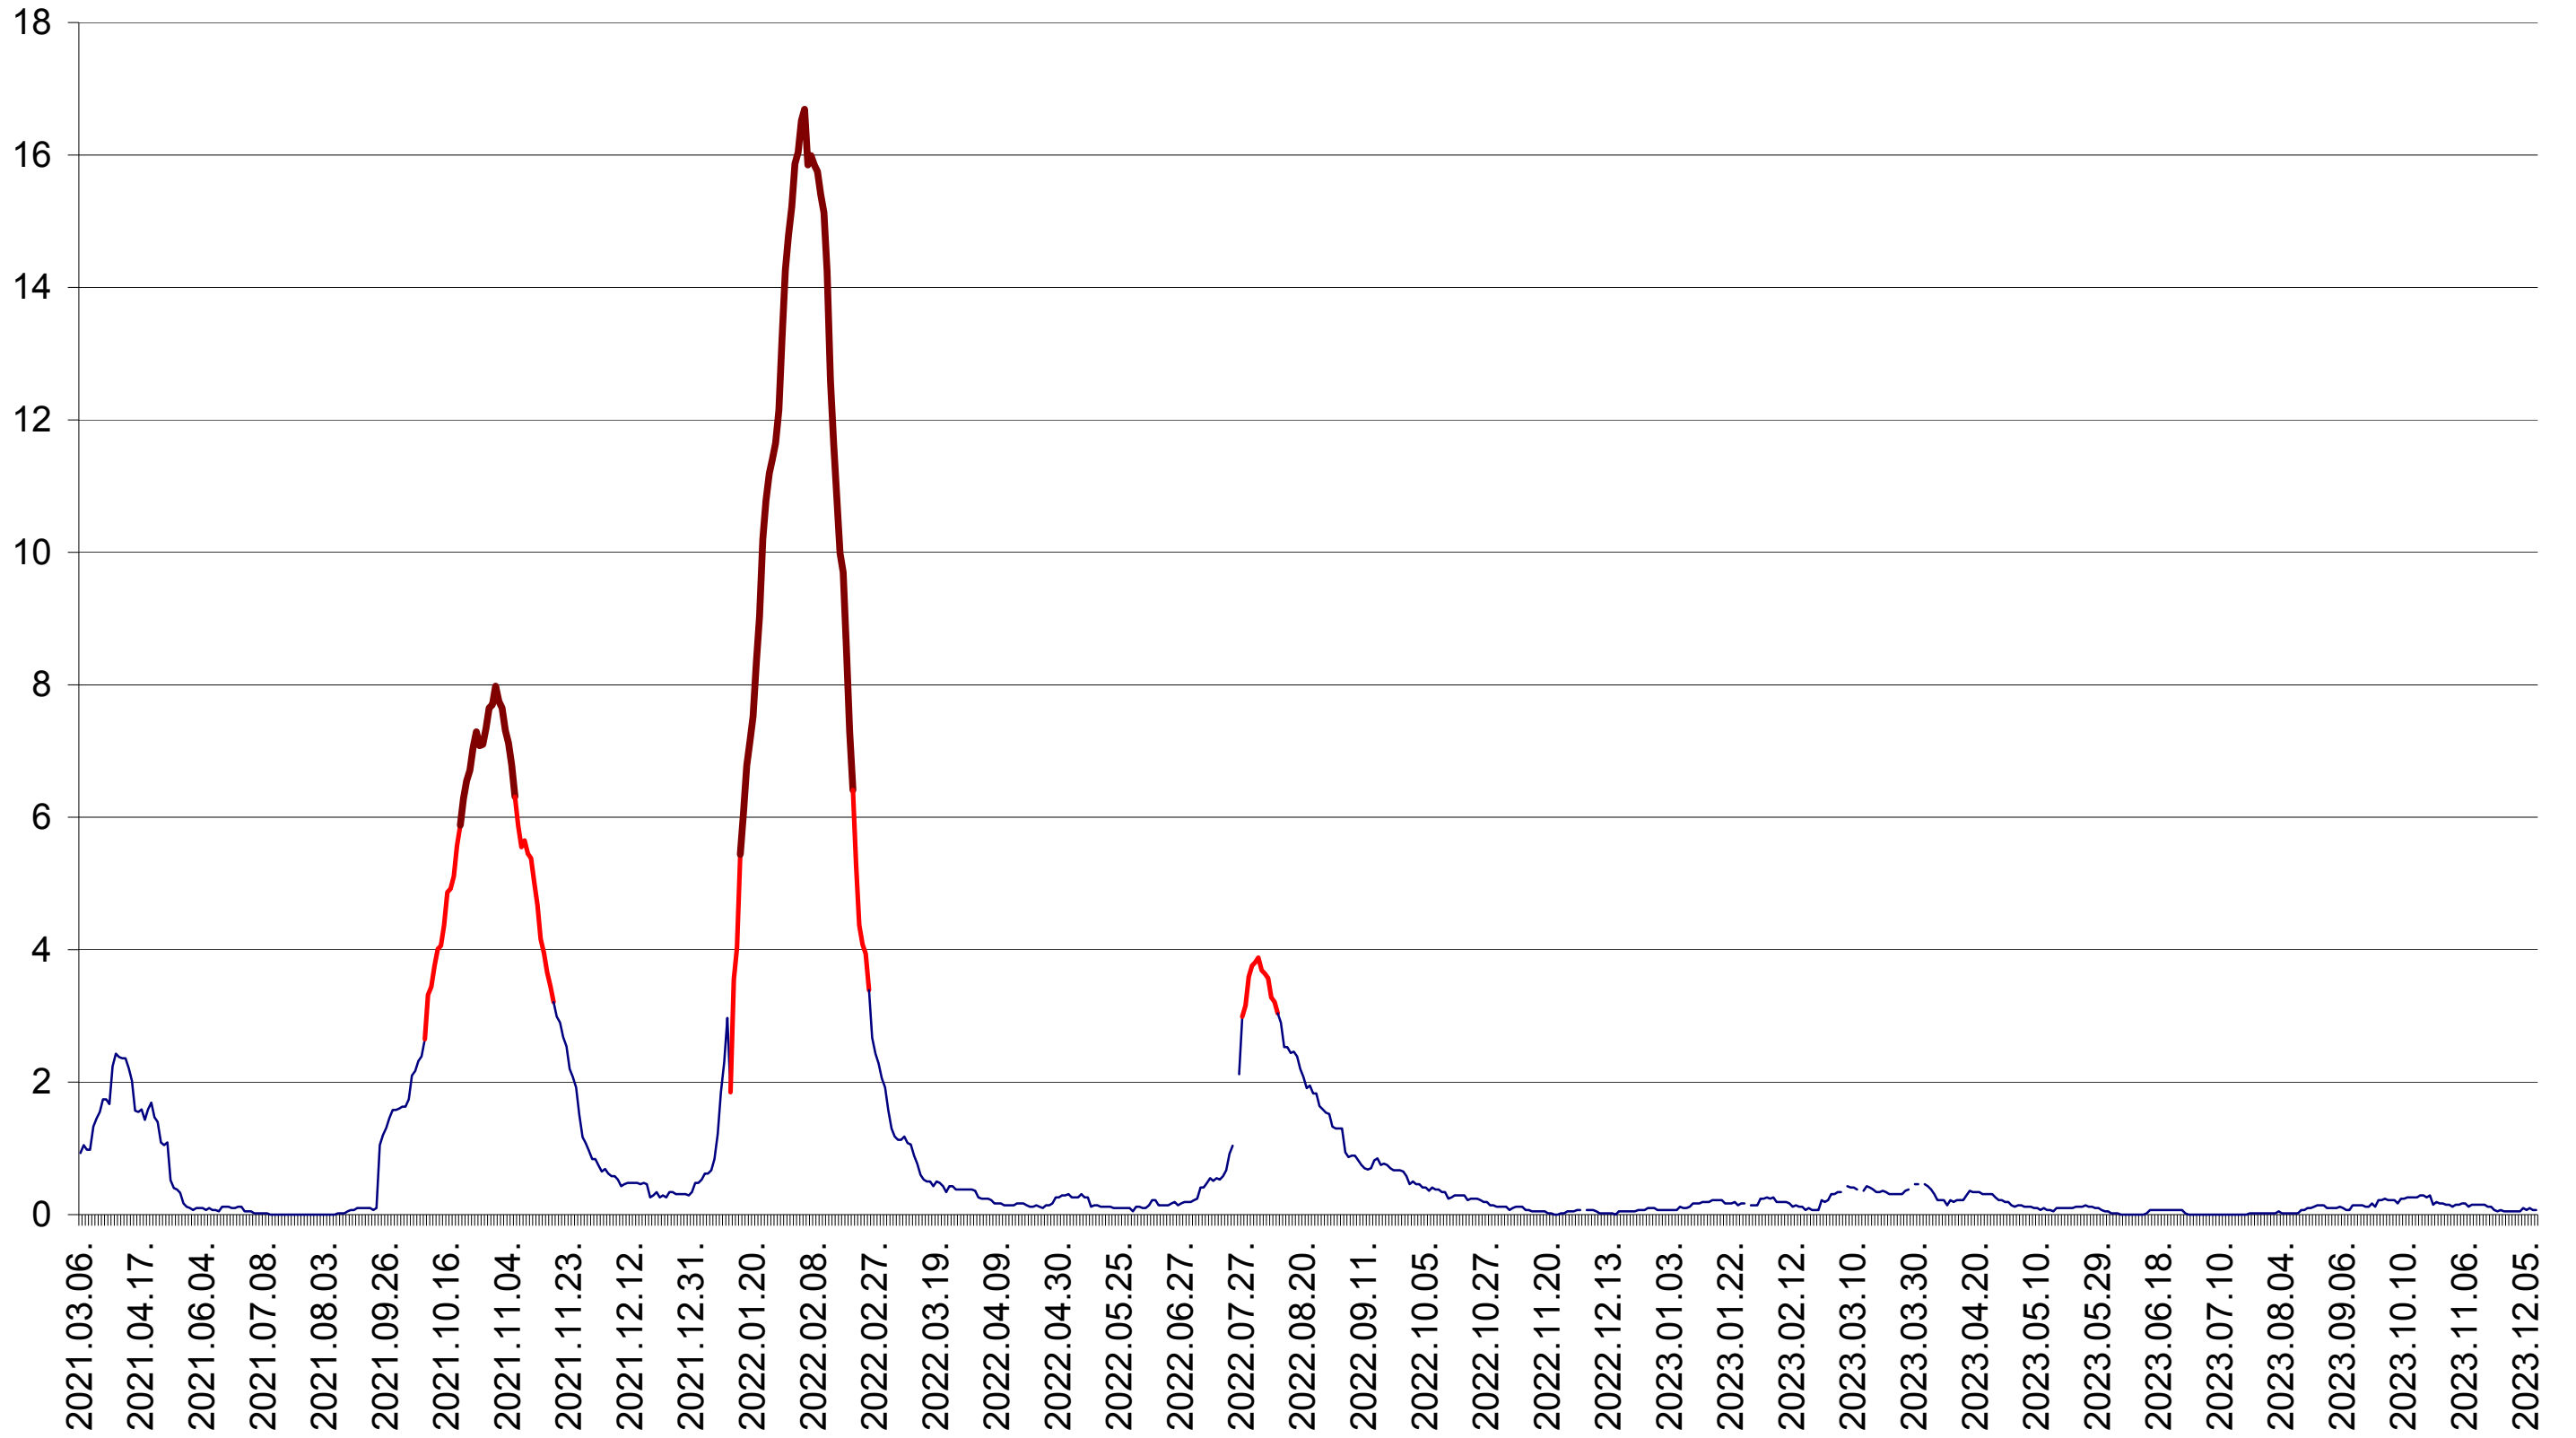

LELICENI - Evolutia incidentei cumulate pe 14 zile la ‰ de locuitori
2021.03.07. - 2023.12.12.

LUETA - Evolutia incidentei cumulate pe 14 zile la ‰ de locuitori
2021.03.07. - 2023.12.12.

LUNCA DE JOS - Evolutia incidentei cumulate pe 14 zile la ‰ de locuitori
2021.03.07. - 2023.12.12.

LUNCA DE SUS - Evolutia incidentei cumulate pe 14 zile la ‰ de locuitori
2021.03.07. - 2023.12.12.

LUPENI - Evolutia incidentei cumulate pe 14 zile la ‰ de locuitori
2021.03.07. - 2023.12.12.

MĂDĂRAȘ - Evolutia incidentei cumulate pe 14 zile la ‰ de locuitori
2021.03.07. - 2023.12.12.

MĂRTINIȘ - Evolutia incidentei cumulate pe 14 zile la ‰ de locuitori
2021.03.07. - 2023.12.12.

MEREȘTI - Evolutia incidentei cumulate pe 14 zile la ‰ de locuitori
2021.03.07. - 2023.12.12.

MUNICIPIUL MIERCUREA-CIUC - Evolutia incidentei cumulate pe 14 zile la ‰ de locuitori
2021.03.07. - 2023.12.12.