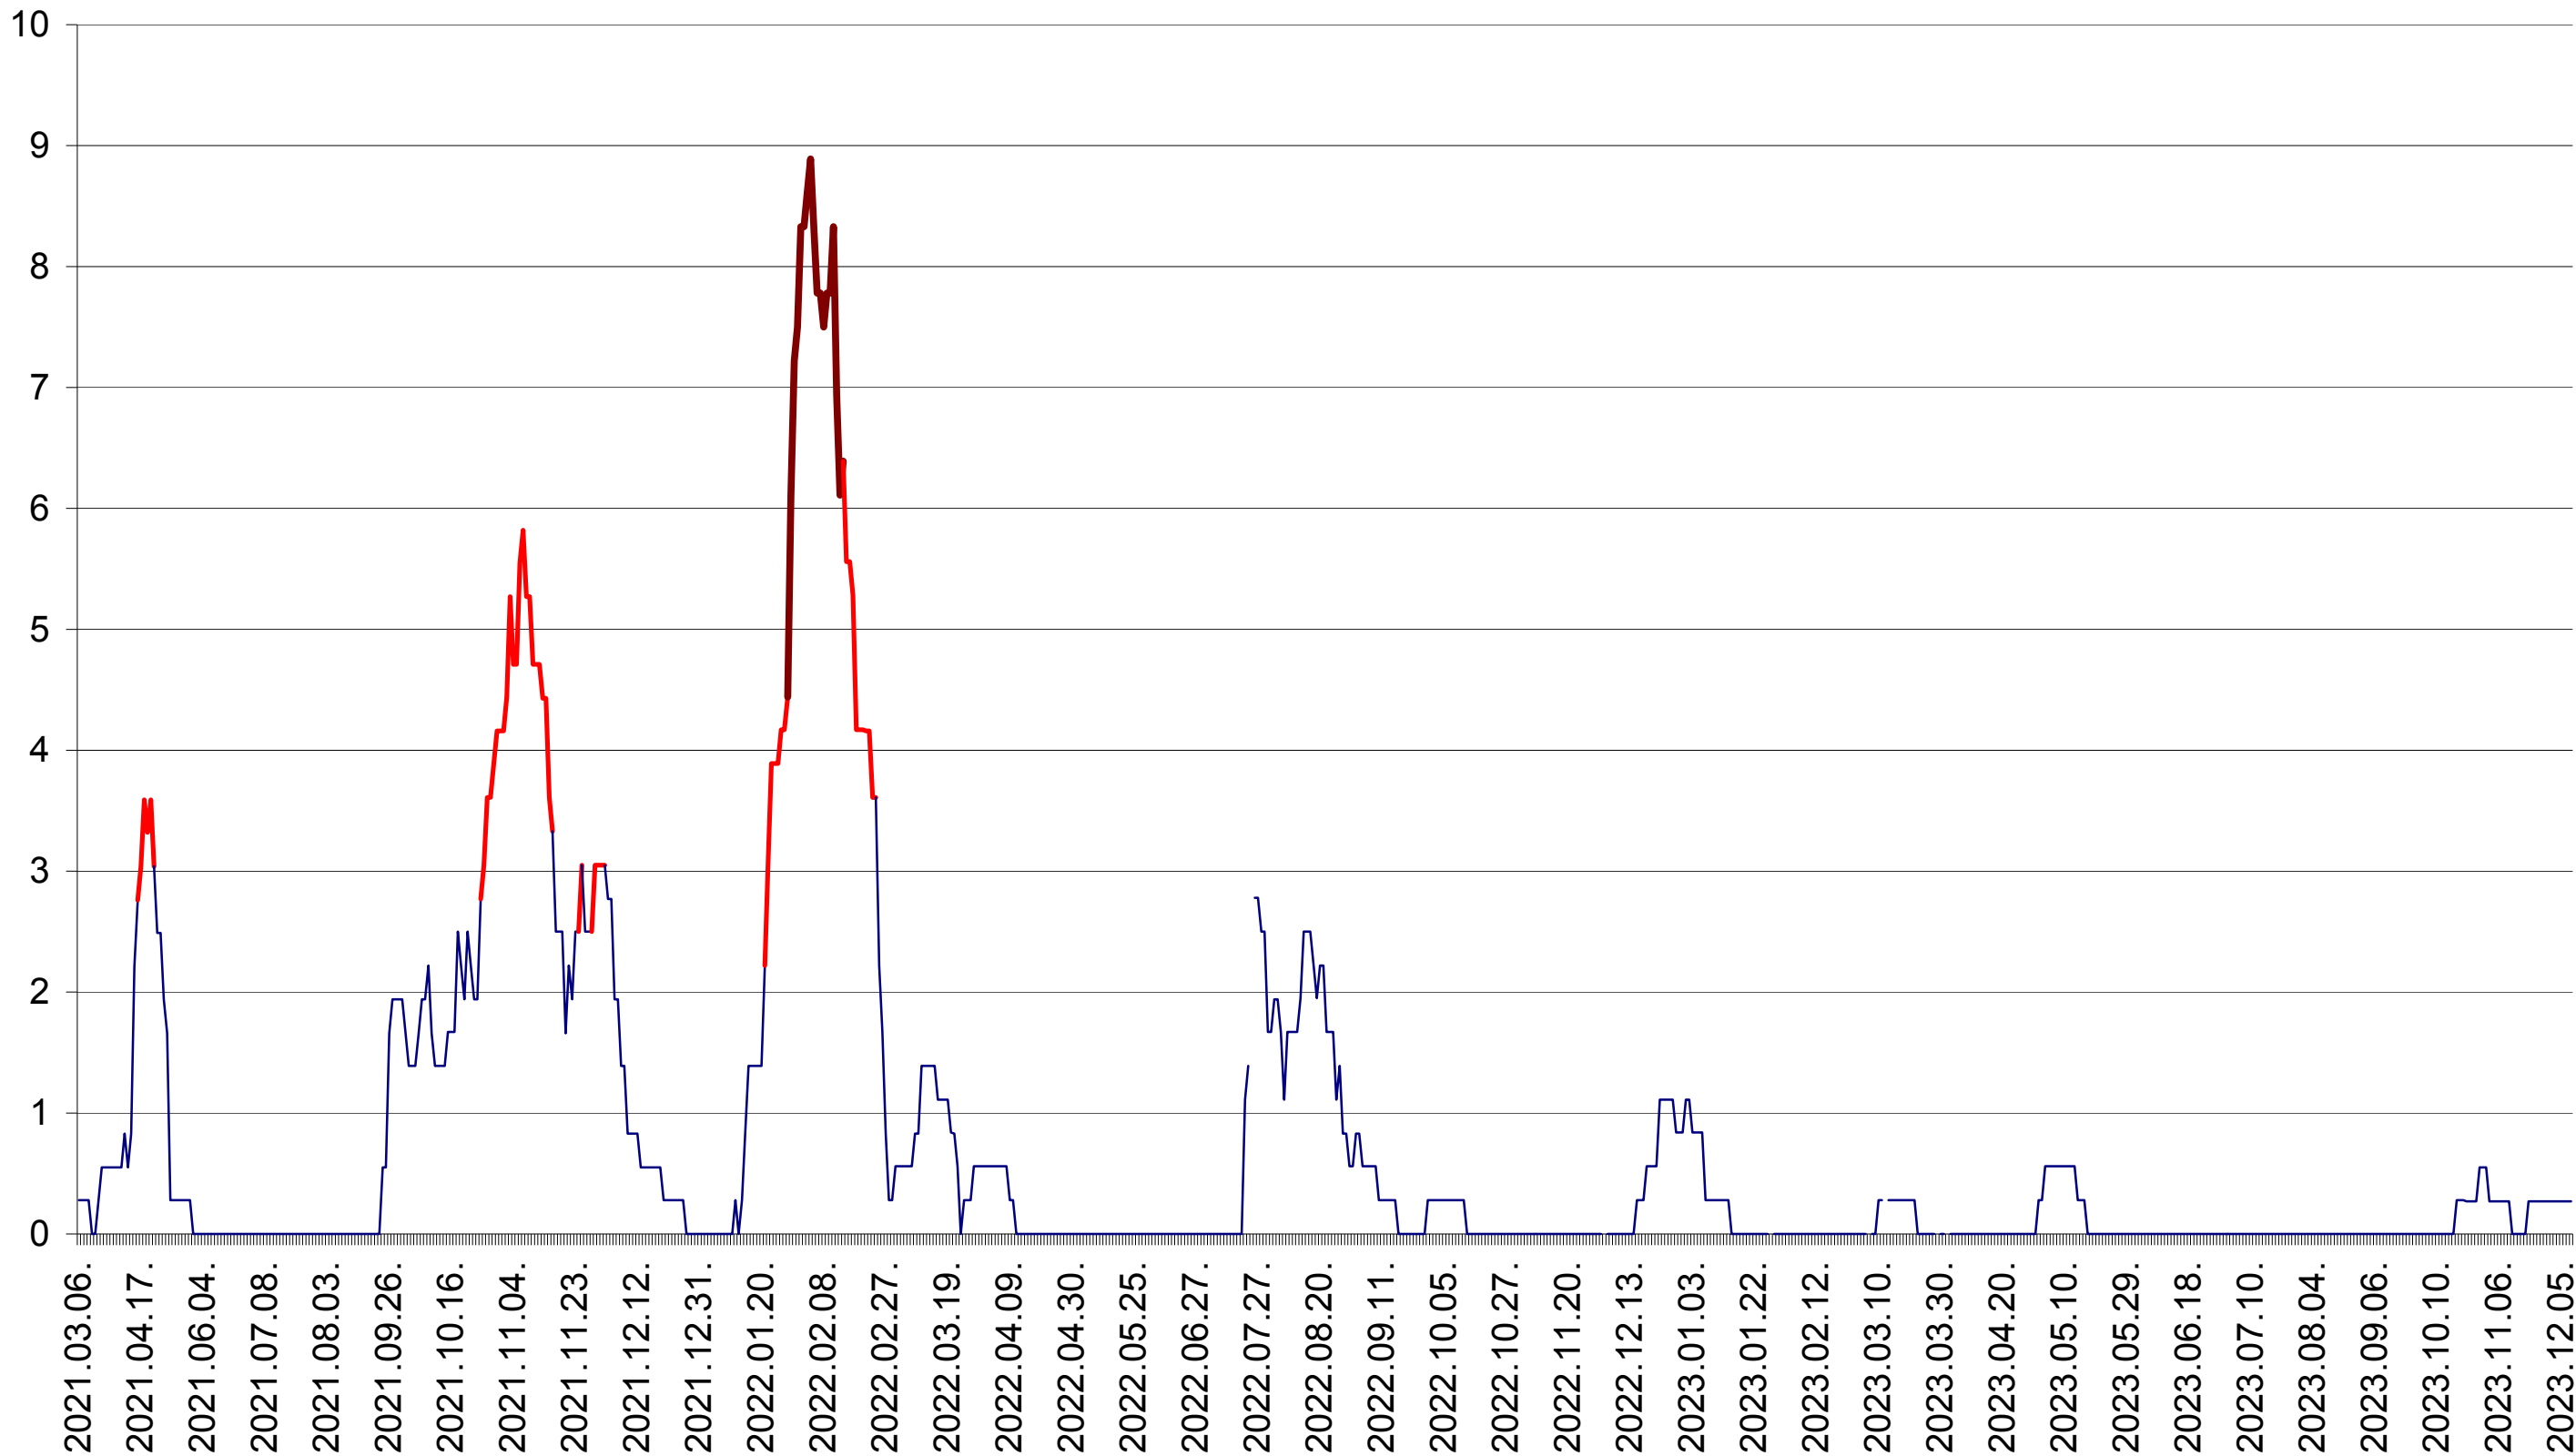

MĂRTINIȘ - Evolutia incidentei cumulate pe 14 zile la ‰ de locuitori
2021.03.07. - 2023.12.12.

MEREȘTI - Evolutia incidentei cumulate pe 14 zile la ‰ de locuitori
2021.03.07. - 2023.12.12.

MUNICIPIUL MIERCUREA-CIUC - Evolutia incidentei cumulate pe 14 zile la ‰ de locuitori
2021.03.07. - 2023.12.12.

MIHĂILENI - Evolutia incidentei cumulate pe 14 zile la ‰ de locuitori
2021.03.07. - 2023.12.12.

MUGENI - Evolutia incidentei cumulate pe 14 zile la ‰ de locuitori
2021.03.07. - 2023.12.12.

OCLAND - Evolutia incidentei cumulate pe 14 zile la ‰ de locuitori
2021.03.07. - 2023.12.12.