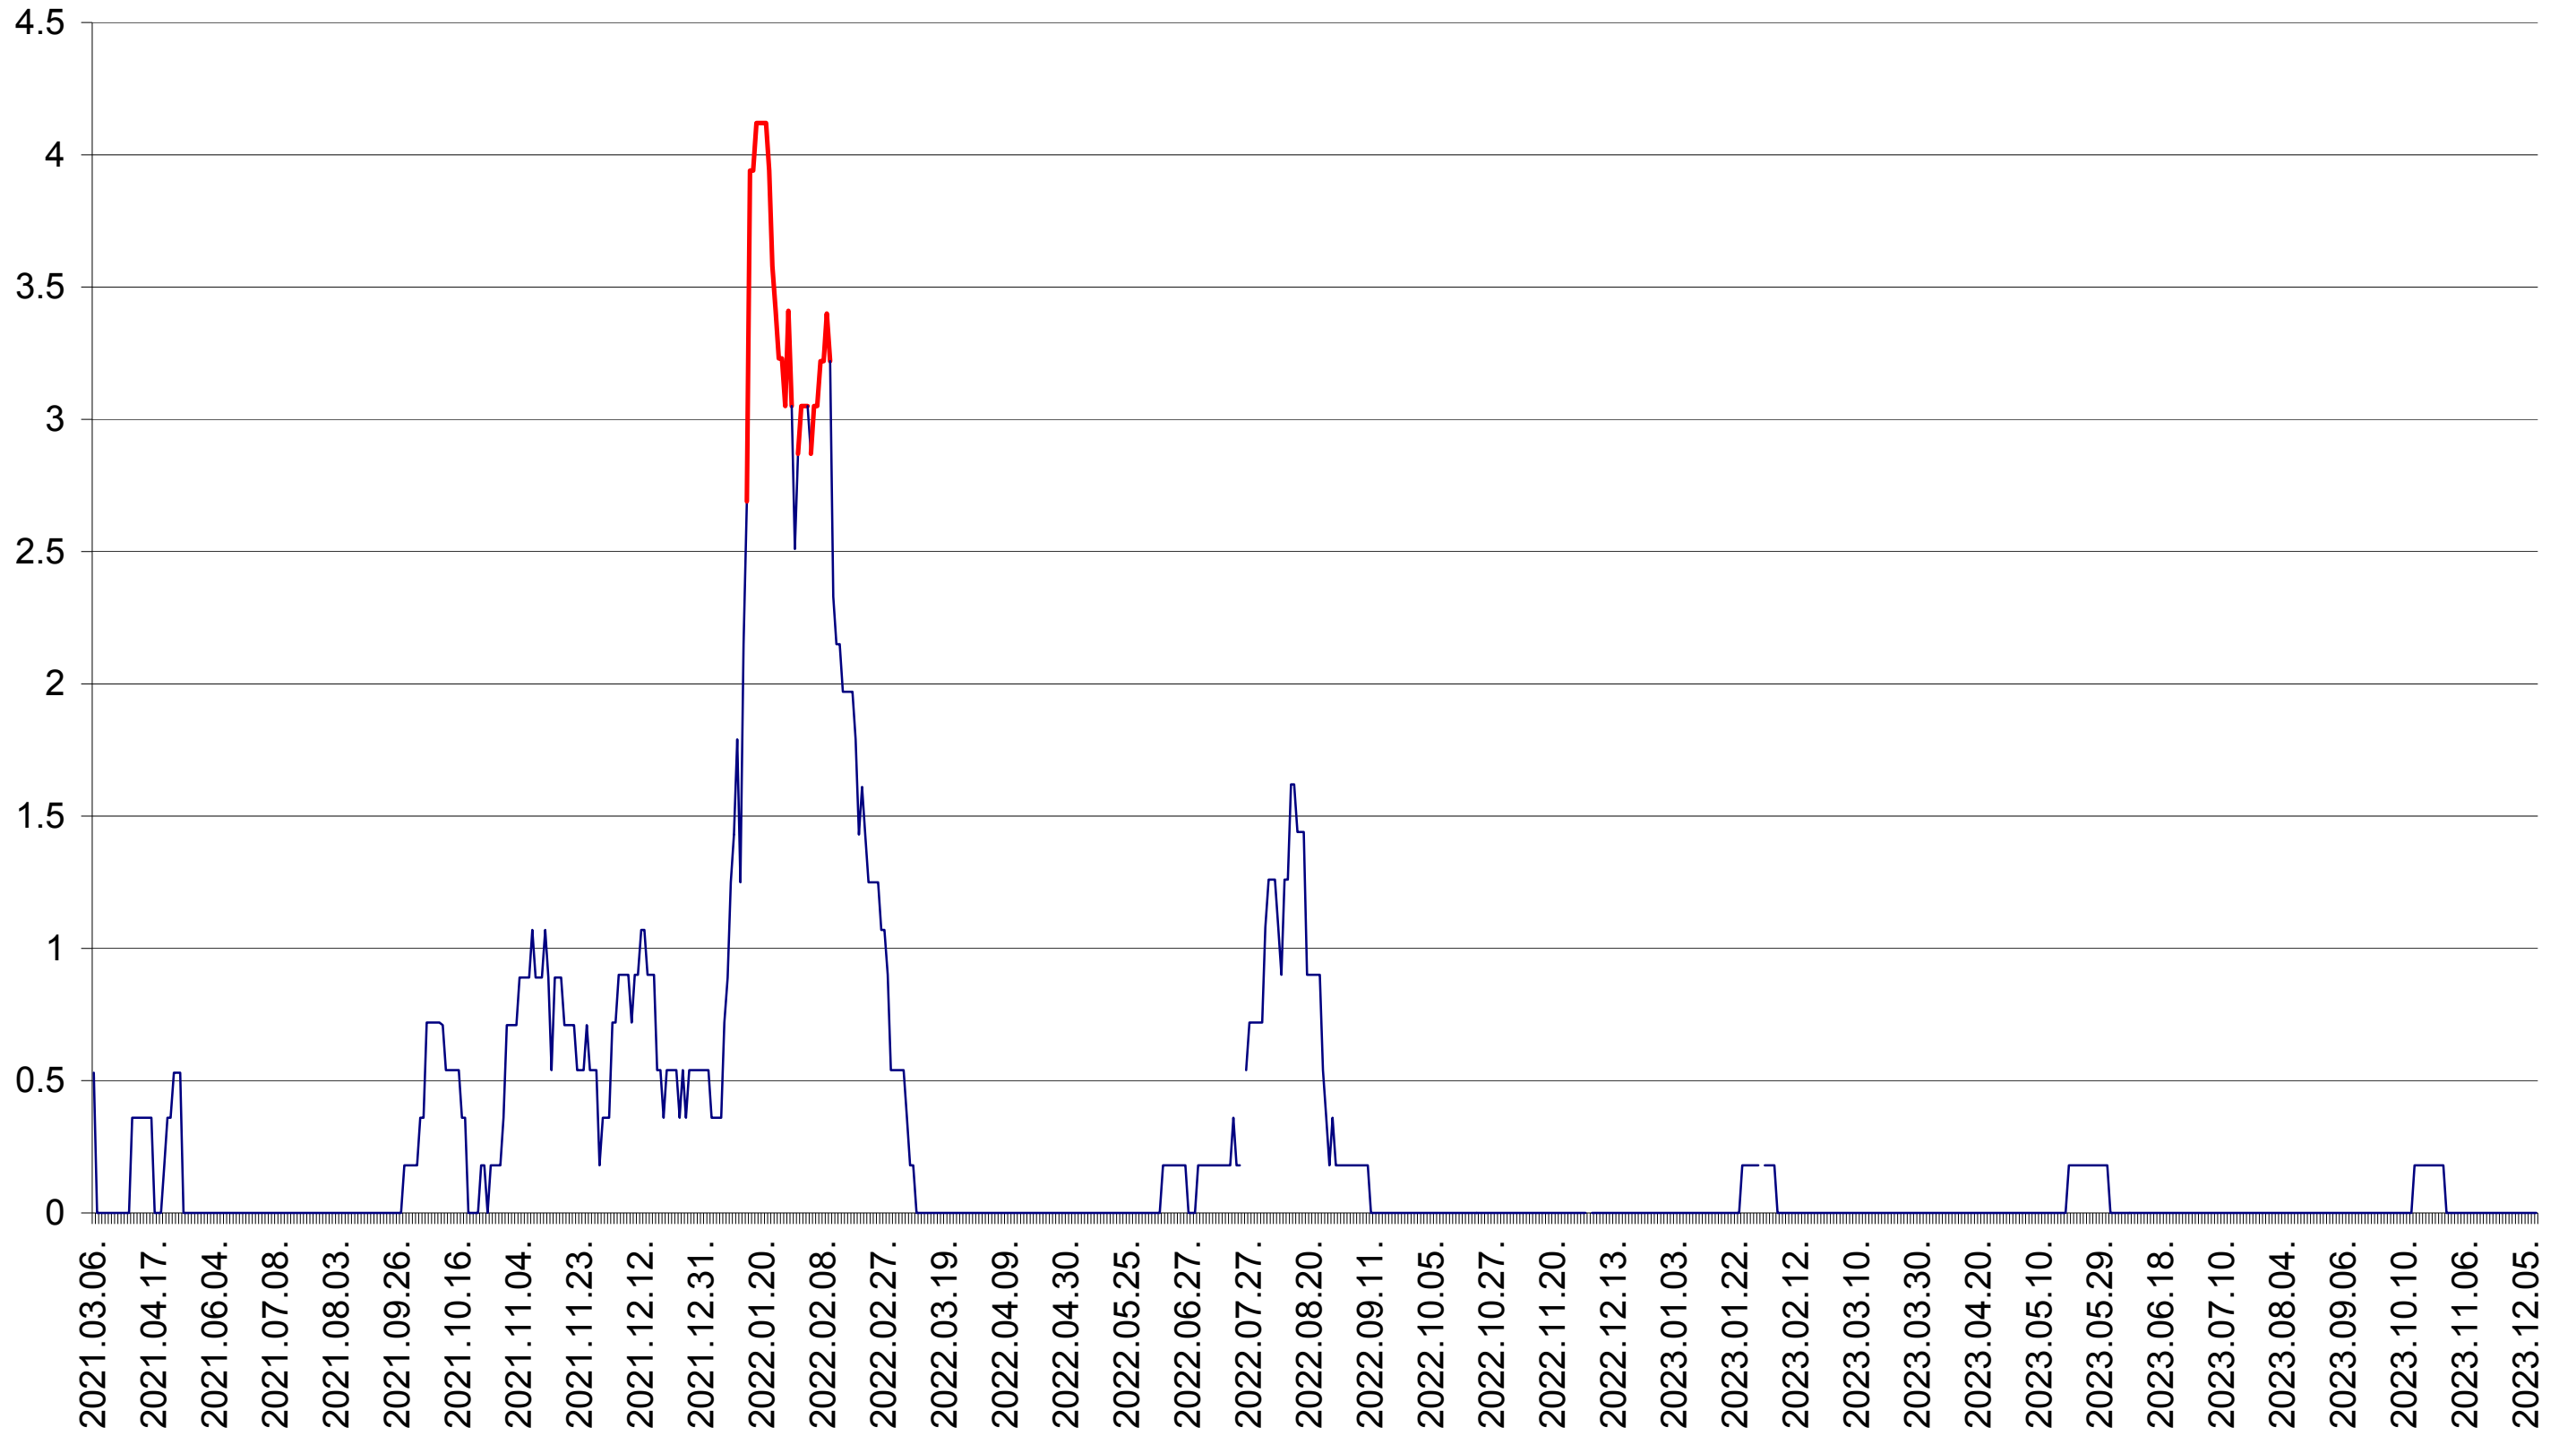

FELICENI - Evolutia incidentei cumulate pe 14 zile la ‰ de locuitori
2021.03.07. - 2023.12.12.

FRUMOASA - Evolutia incidentei cumulate pe 14 zile la ‰ de locuitori
2021.03.07. - 2023.12.12.

GĂLĂUȚAȘ - Evolutia incidentei cumulate pe 14 zile la ‰ de locuitori
2021.03.07. - 2023.12.12.

MUNICIPIUL GHEORGHENI - Evolutia incidentei cumulate pe 14 zile la ‰ de locuitori
2021.03.07. - 2023.12.12.

JOSENI - Evolutia incidentei cumulate pe 14 zile la ‰ de locuitori
2021.03.07. - 2023.12.12.

LĂZAREA - Evolutia incidentei cumulate pe 14 zile la ‰ de locuitori
2021.03.07. - 2023.12.12.

LELICENI - Evolutia incidentei cumulate pe 14 zile la ‰ de locuitori
2021.03.07. - 2023.12.12.

LUETA - Evolutia incidentei cumulate pe 14 zile la ‰ de locuitori
2021.03.07. - 2023.12.12.

LUNCA DE JOS - Evolutia incidentei cumulate pe 14 zile la ‰ de locuitori
2021.03.07. - 2023.12.12.