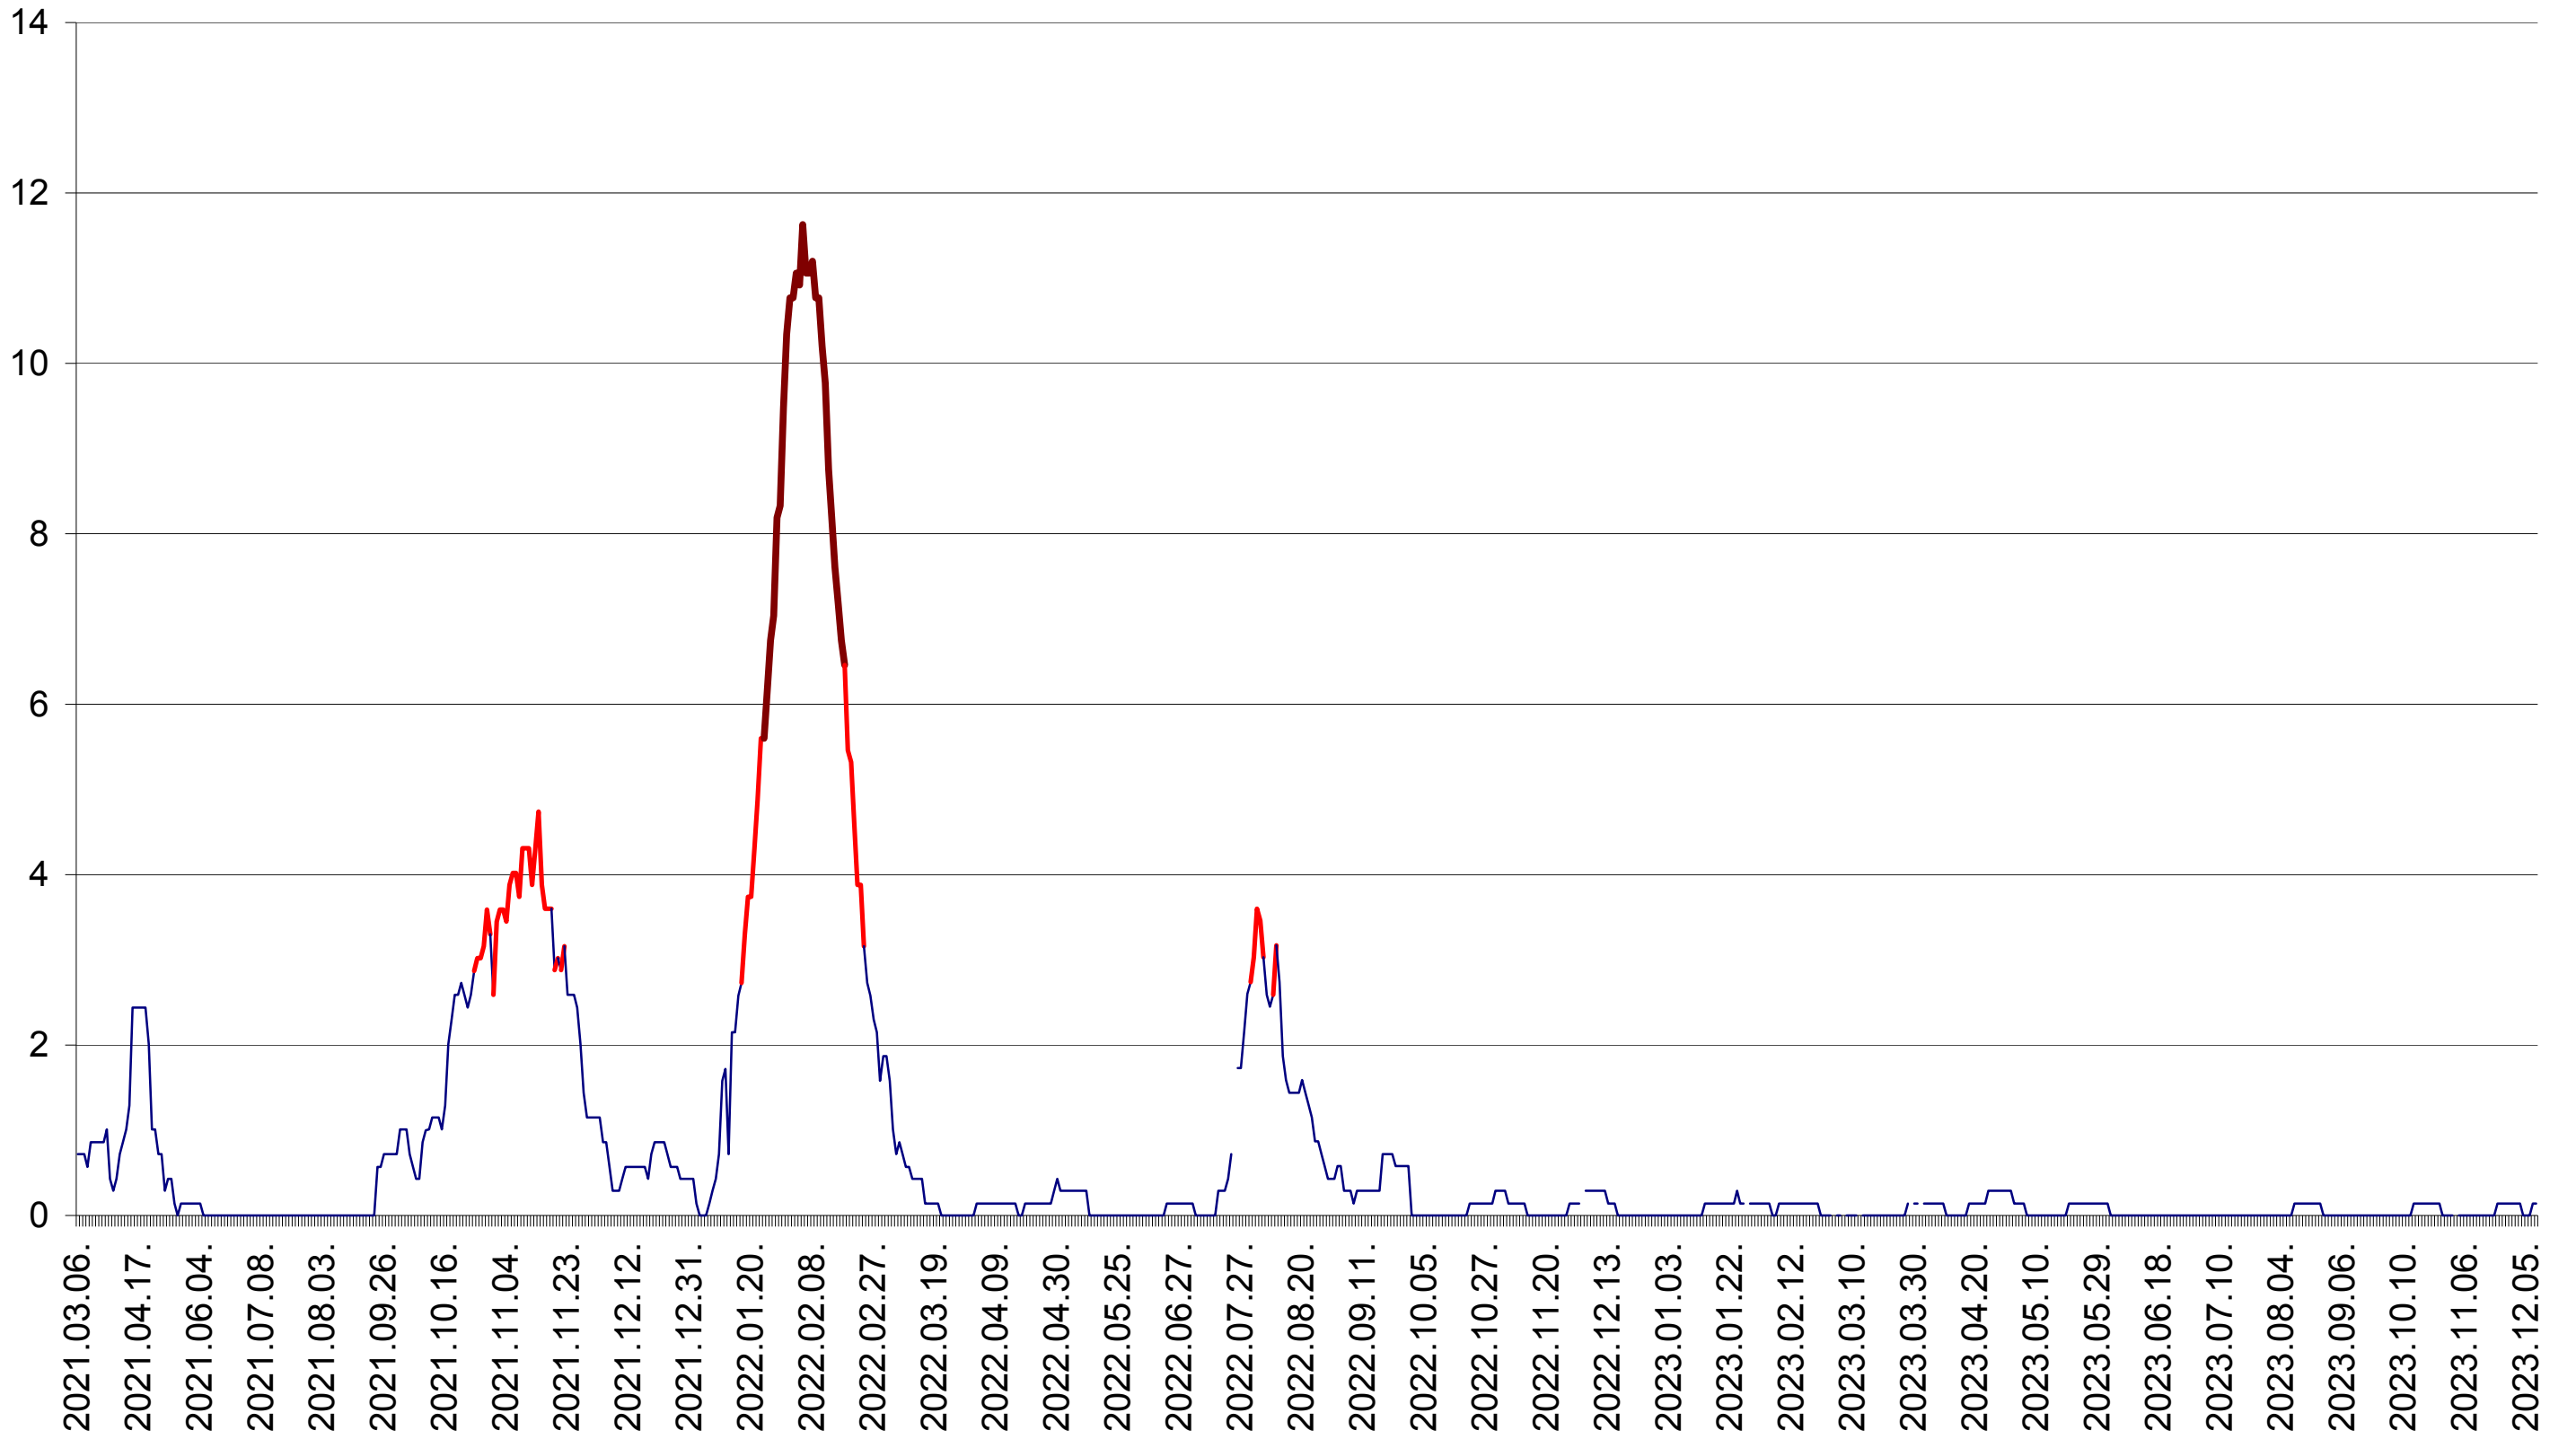

RACU - Evolutia incidentei cumulate pe 14 zile la ‰ de locuitori
2021.03.07. - 2023.12.12.

PRAID - Evolutia incidentei cumulate pe 14 zile la ‰ de locuitori
2021.03.07. - 2023.12.12.