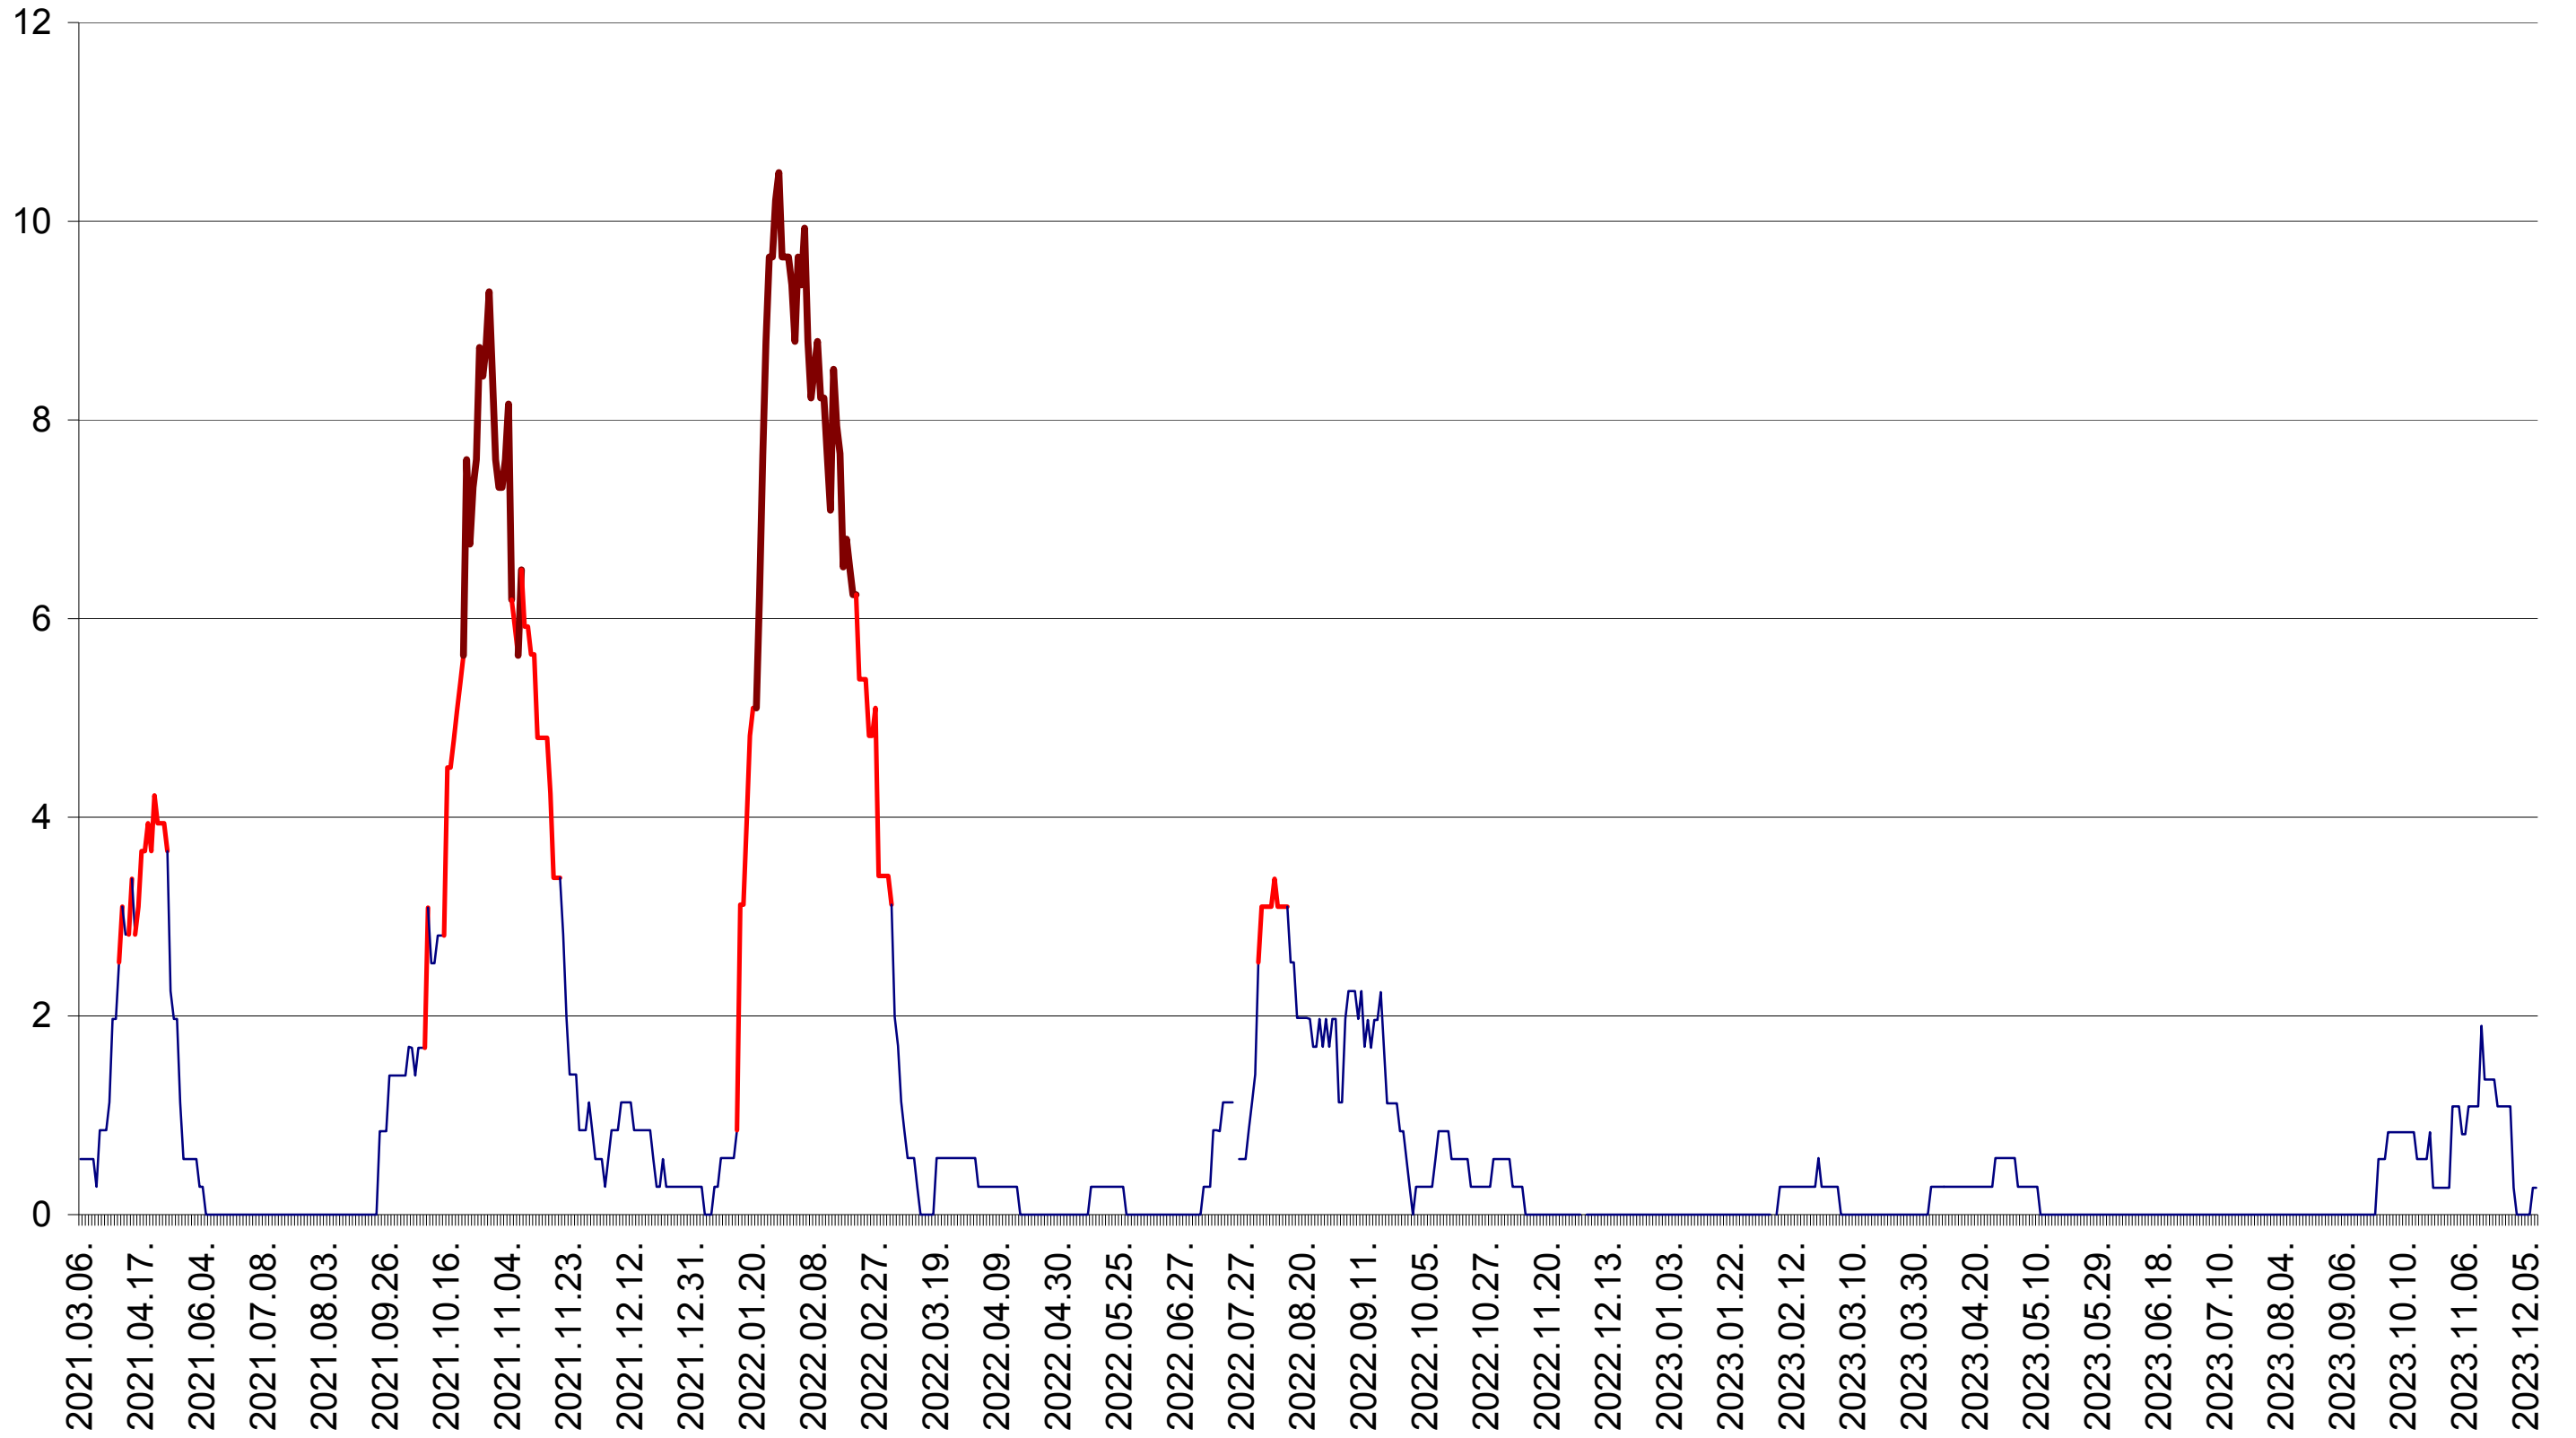

ORAȘ CRISTURU SECUIESC - Evolutia incidentei cumulate pe 14 zile la ‰ de locuitori
2021.03.07. - 2023.12.12.

DĂNEȘTI - Evolutia incidentei cumulate pe 14 zile la ‰ de locuitori
2021.03.07. - 2023.12.12.

DÂRJIU - Evolutia incidentei cumulate pe 14 zile la ‰ de locuitori
2021.03.07. - 2023.12.12.

DEALU - Evolutia incidentei cumulate pe 14 zile la ‰ de locuitori
2021.03.07. - 2023.12.12.

DITRĂU - Evolutia incidentei cumulate pe 14 zile la ‰ de locuitori
2021.03.07. - 2023.12.12.

FELICENI - Evolutia incidentei cumulate pe 14 zile la ‰ de locuitori
2021.03.07. - 2023.12.12.

FRUMOASA - Evolutia incidentei cumulate pe 14 zile la ‰ de locuitori
2021.03.07. - 2023.12.12.

GĂLĂUȚAȘ - Evolutia incidentei cumulate pe 14 zile la ‰ de locuitori
2021.03.07. - 2023.12.12.