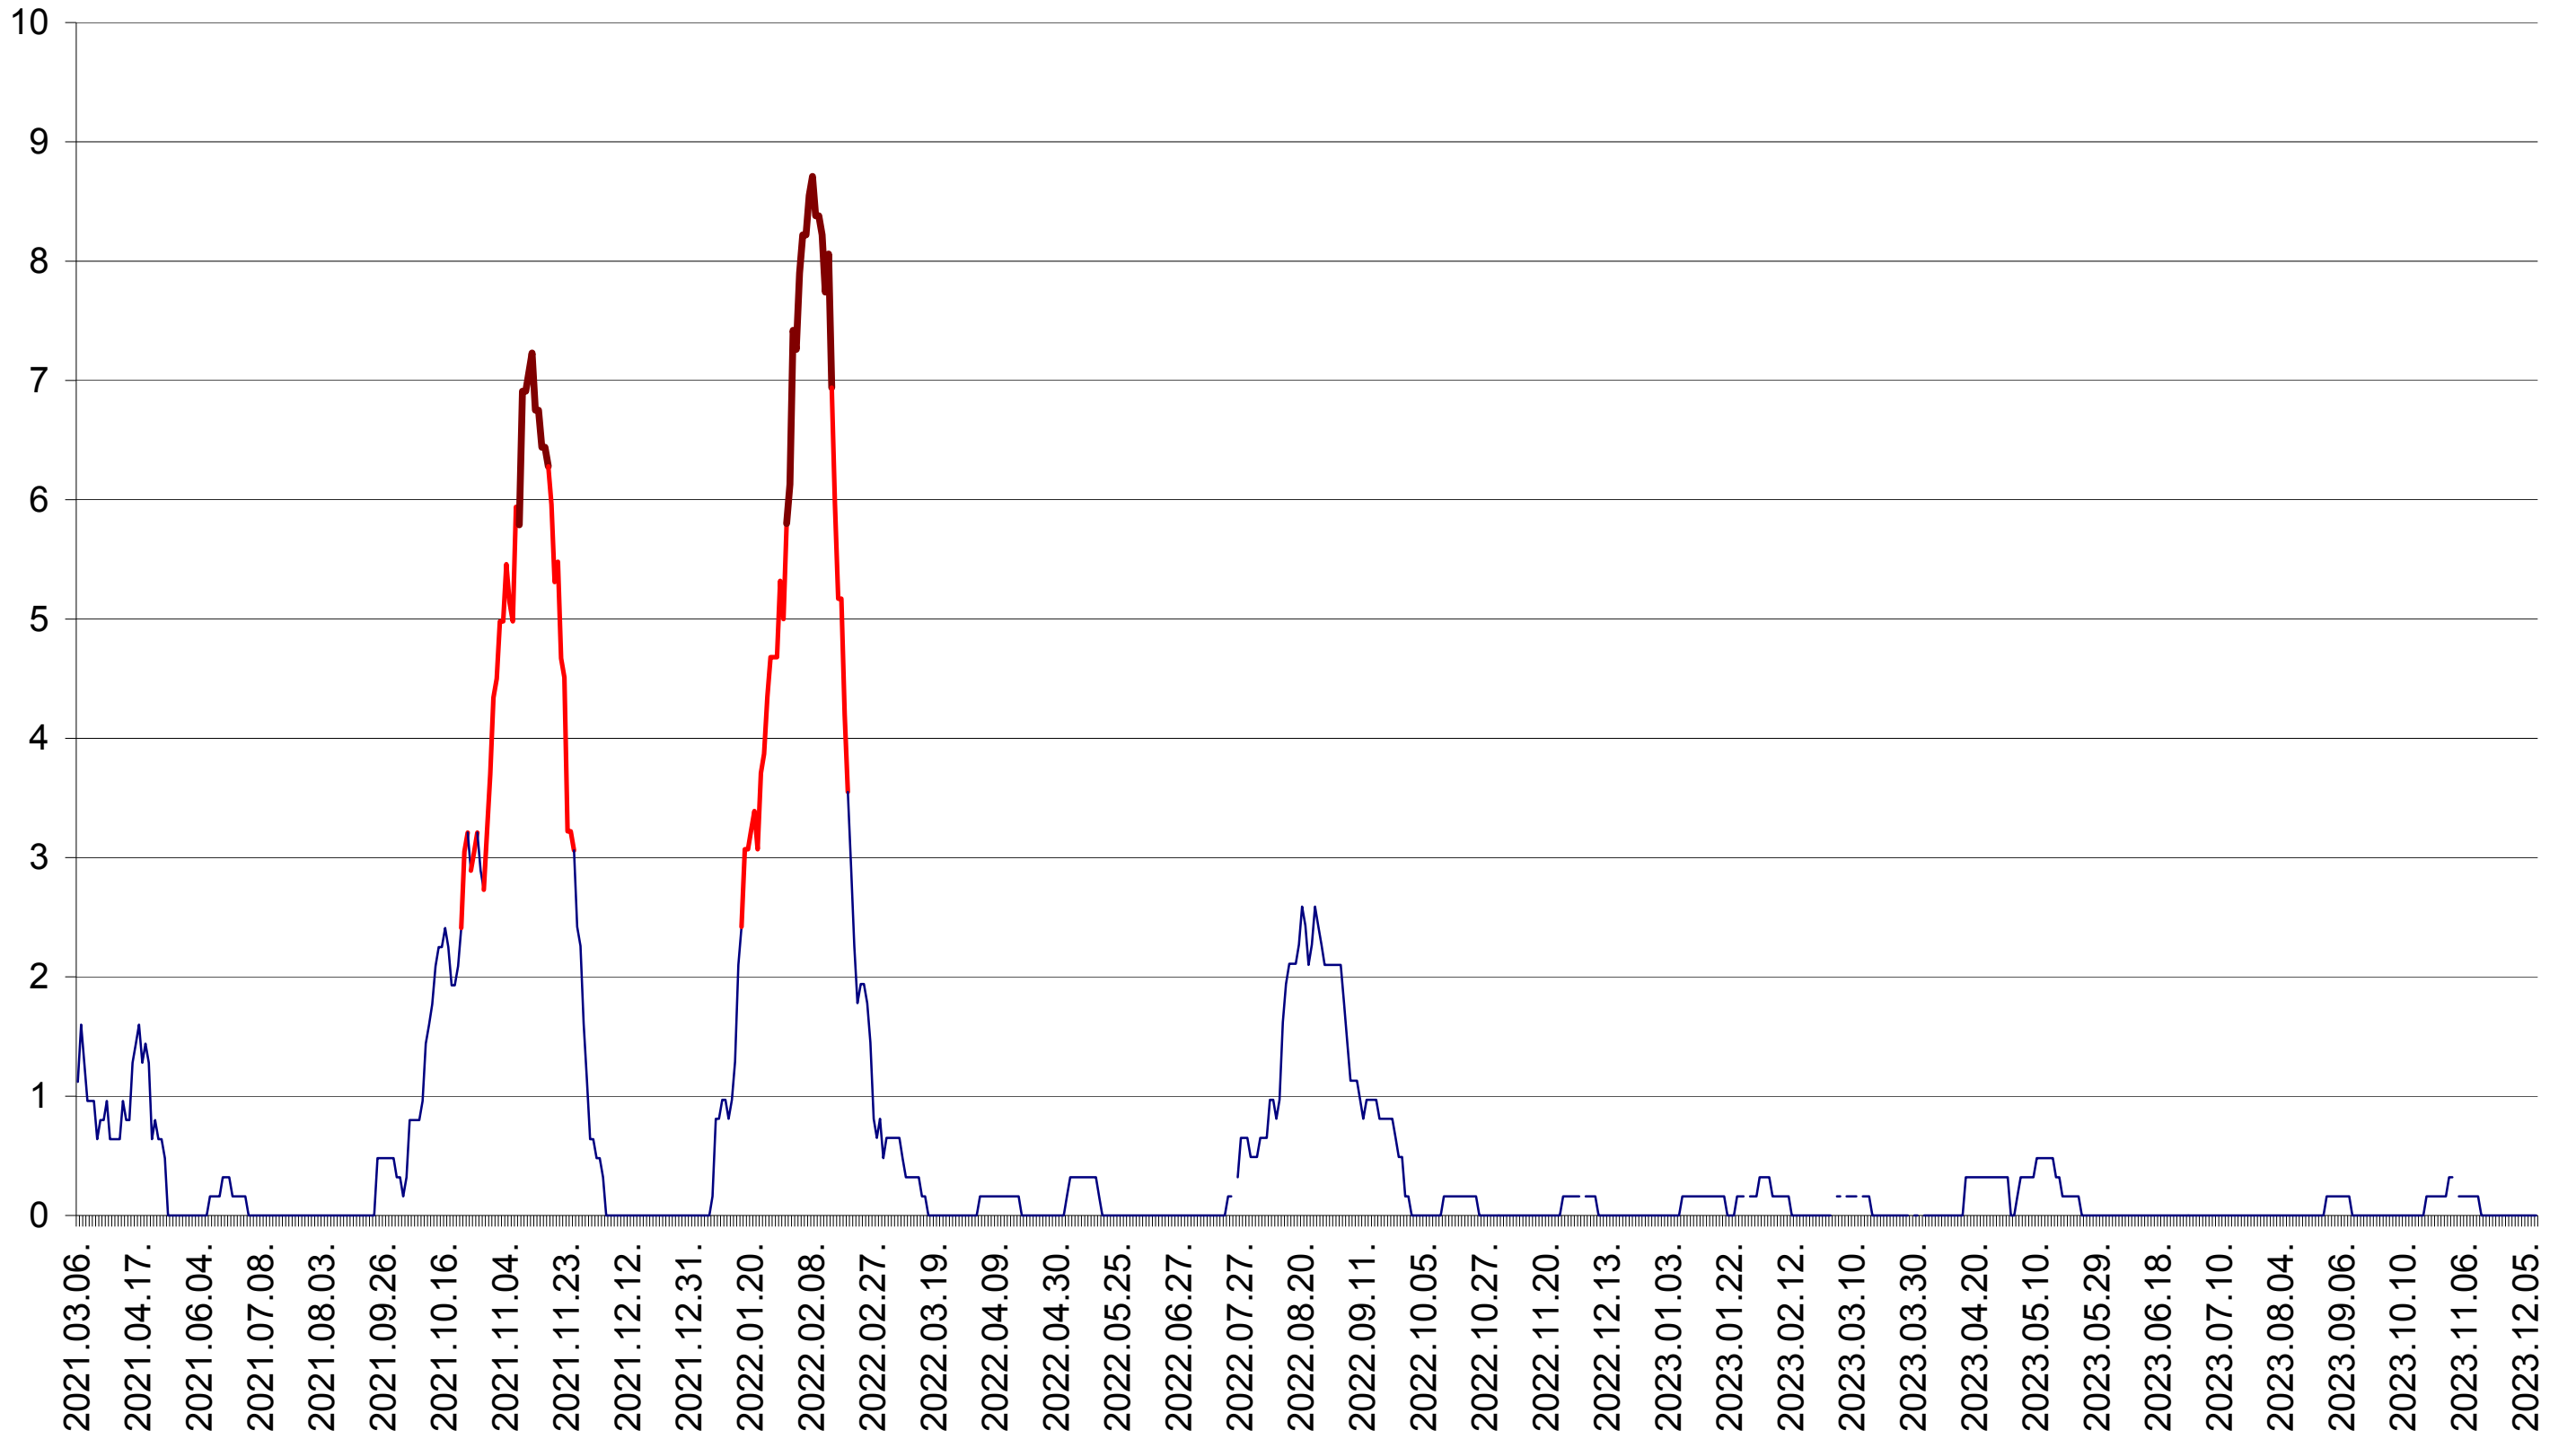

SÂNMARTIN - Evolutia incidentei cumulate pe 14 zile la ‰ de locuitori
2021.03.07. - 2023.12.12.

SÂNDOMINIC - Evolutia incidentei cumulate pe 14 zile la ‰ de locuitori
2021.03.07. - 2023.12.12.