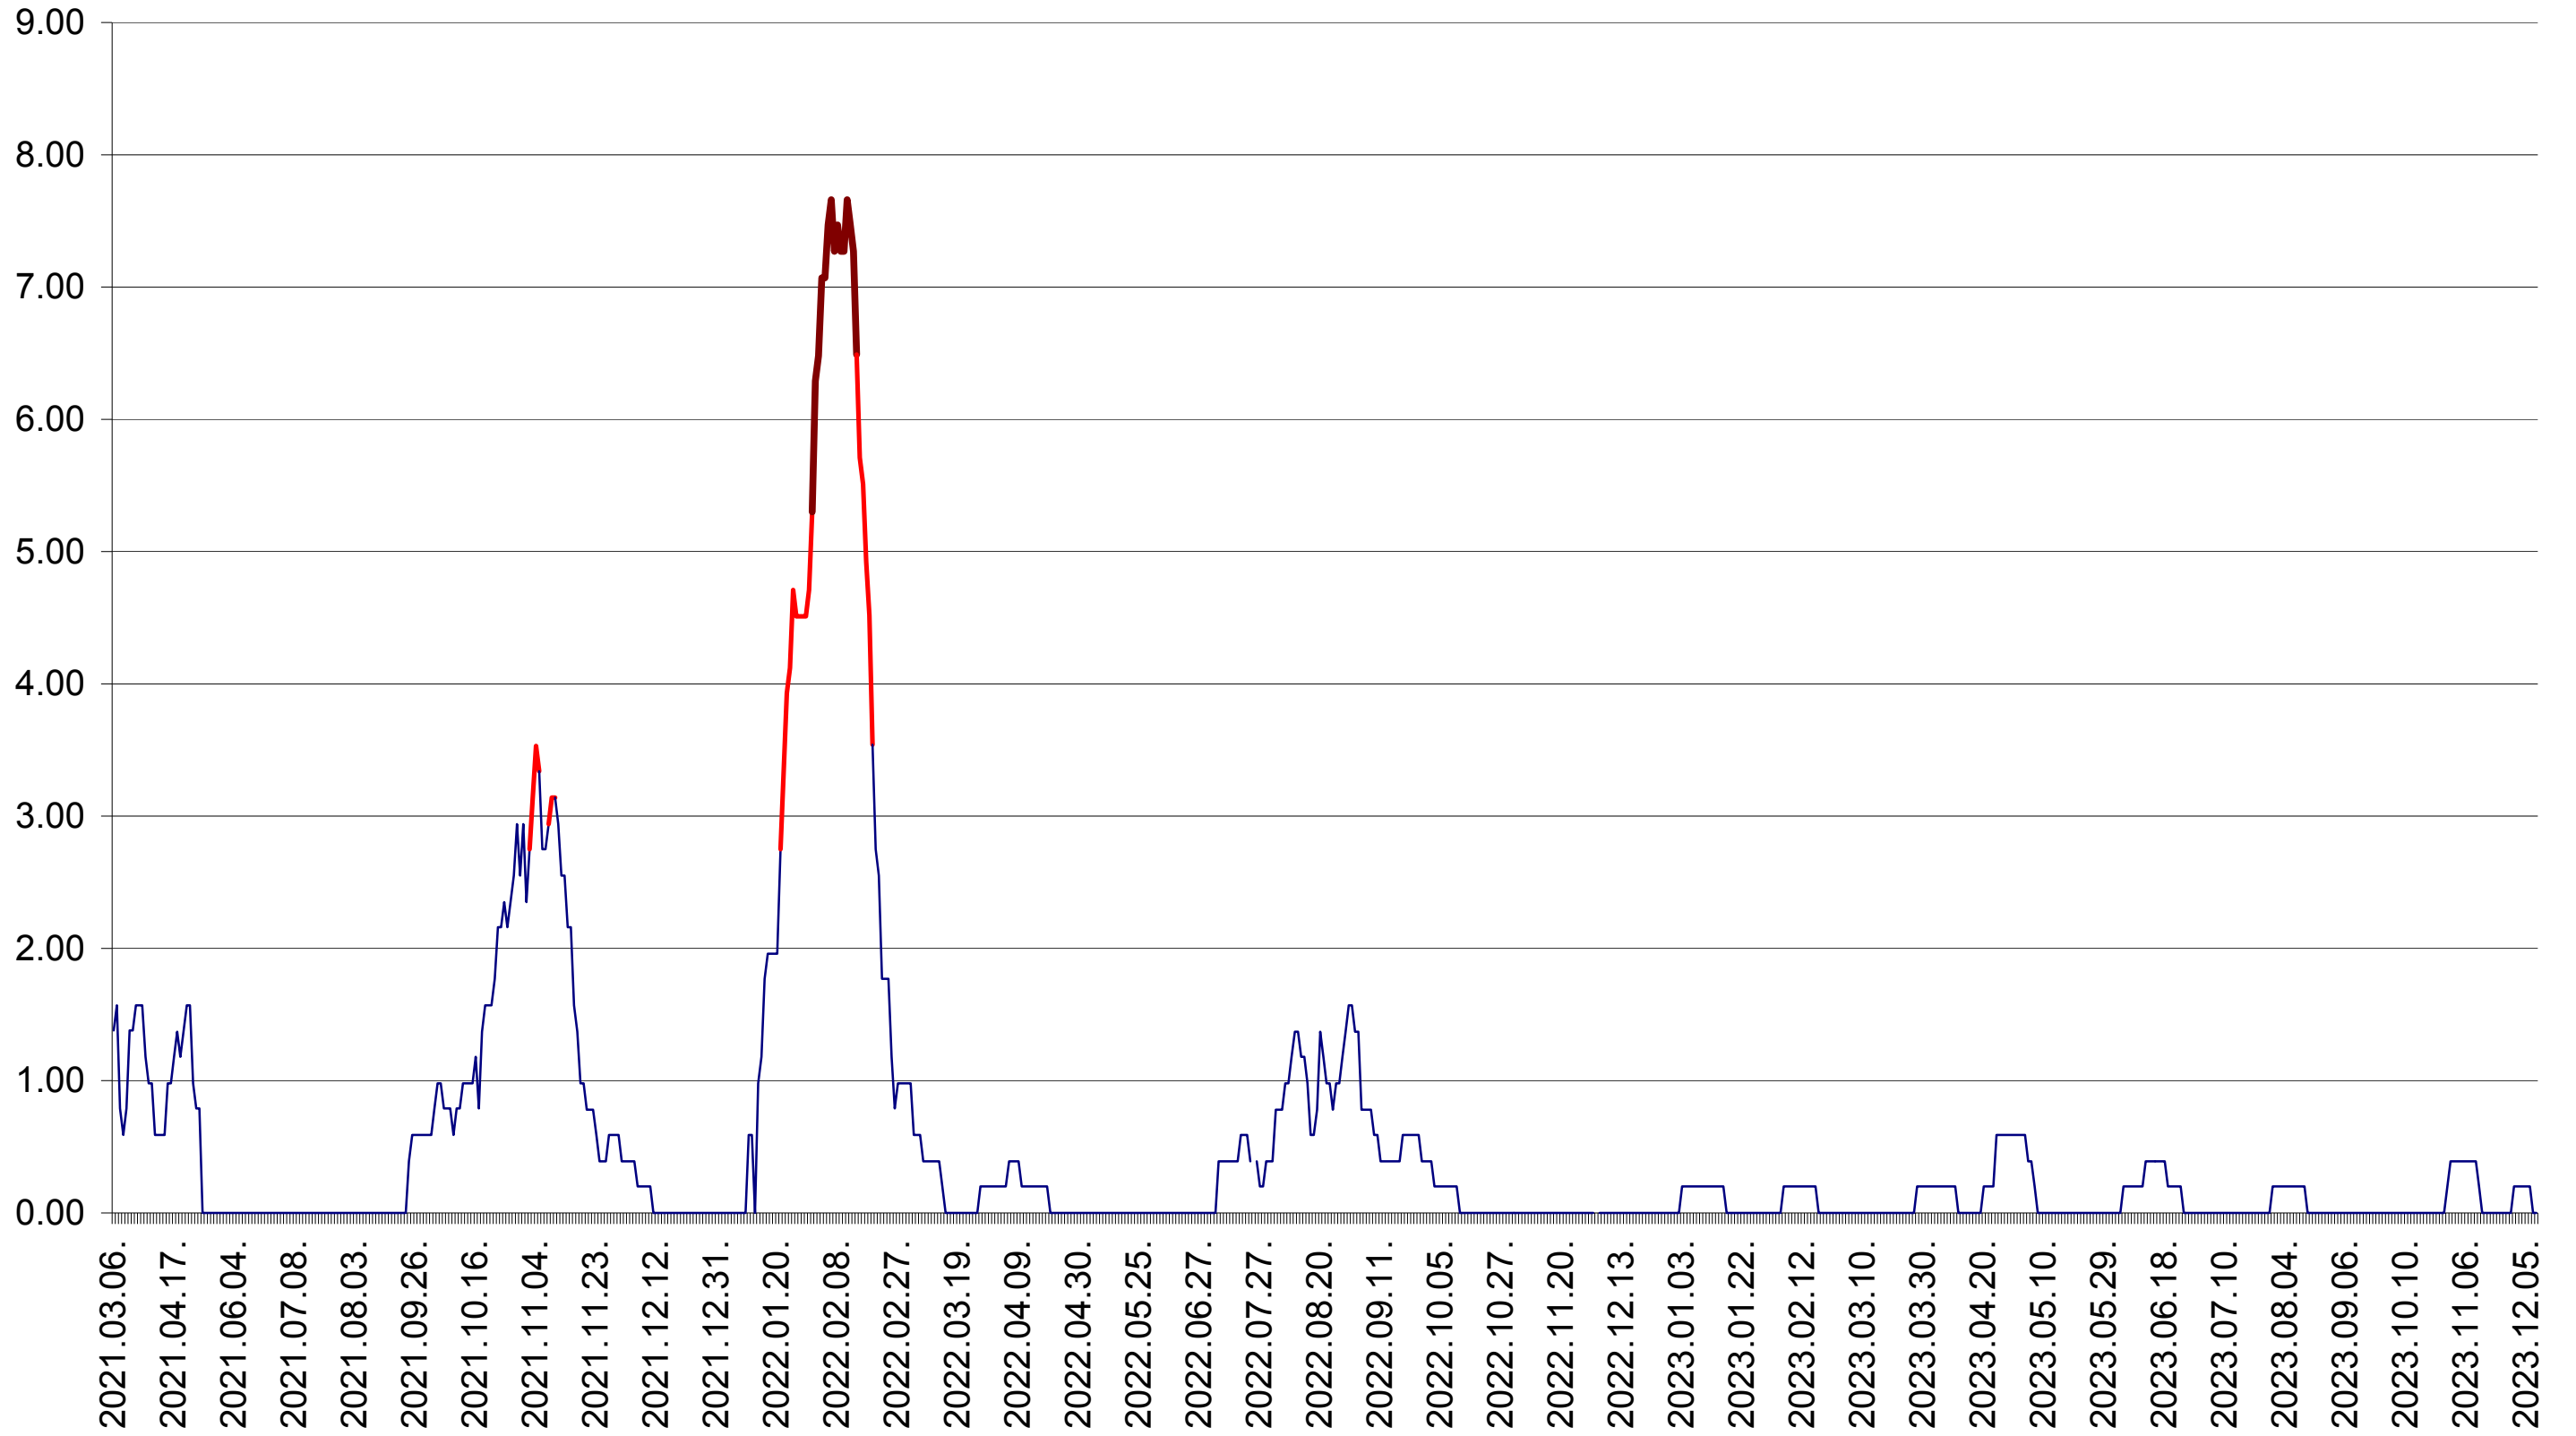

ORAȘ BĂLAN - Evolutia incidentei cumulate pe 14 zile la ‰ de locuitori
2021.03.07. - 2023.12.12.

BILBOR - Evolutia incidentei cumulate pe 14 zile la ‰ de locuitori
2021.03.07. - 2023.12.12.

ORAȘ BORSEC - Evolutia incidentei cumulate pe 14 zile la ‰ de locuitori
2021.03.07. - 2023.12.12.

BRĂDEȘTI - Evolutia incidentei cumulate pe 14 zile la ‰ de locuitori
2021.03.07. - 2023.12.12.

CĂPÂLNIȚA - Evolutia incidentei cumulate pe 14 zile la ‰ de locuitori
2021.03.07. - 2023.12.12.

CÂRȚA - Evolutia incidentei cumulate pe 14 zile la ‰ de locuitori
2021.03.07. - 2023.12.12.

CICEU - Evolutia incidentei cumulate pe 14 zile la ‰ de locuitori
2021.03.07. - 2023.12.12.

CIUCSÂNGEORGIU - Evolutia incidentei cumulate pe 14 zile la ‰ de locuitori
2021.03.07. - 2023.12.12.

CIUMANI - Evolutia incidentei cumulate pe 14 zile la ‰ de locuitori
2021.03.07. - 2023.12.12.

CORBU - Evolutia incidentei cumulate pe 14 zile la ‰ de locuitori
2021.03.07. - 2023.12.12.

CORUND - Evolutia incidentei cumulate pe 14 zile la ‰ de locuitori
2021.03.07. - 2023.12.12.

COZMENI - Evolutia incidentei cumulate pe 14 zile la ‰ de locuitori
2021.03.07. - 2023.12.12.