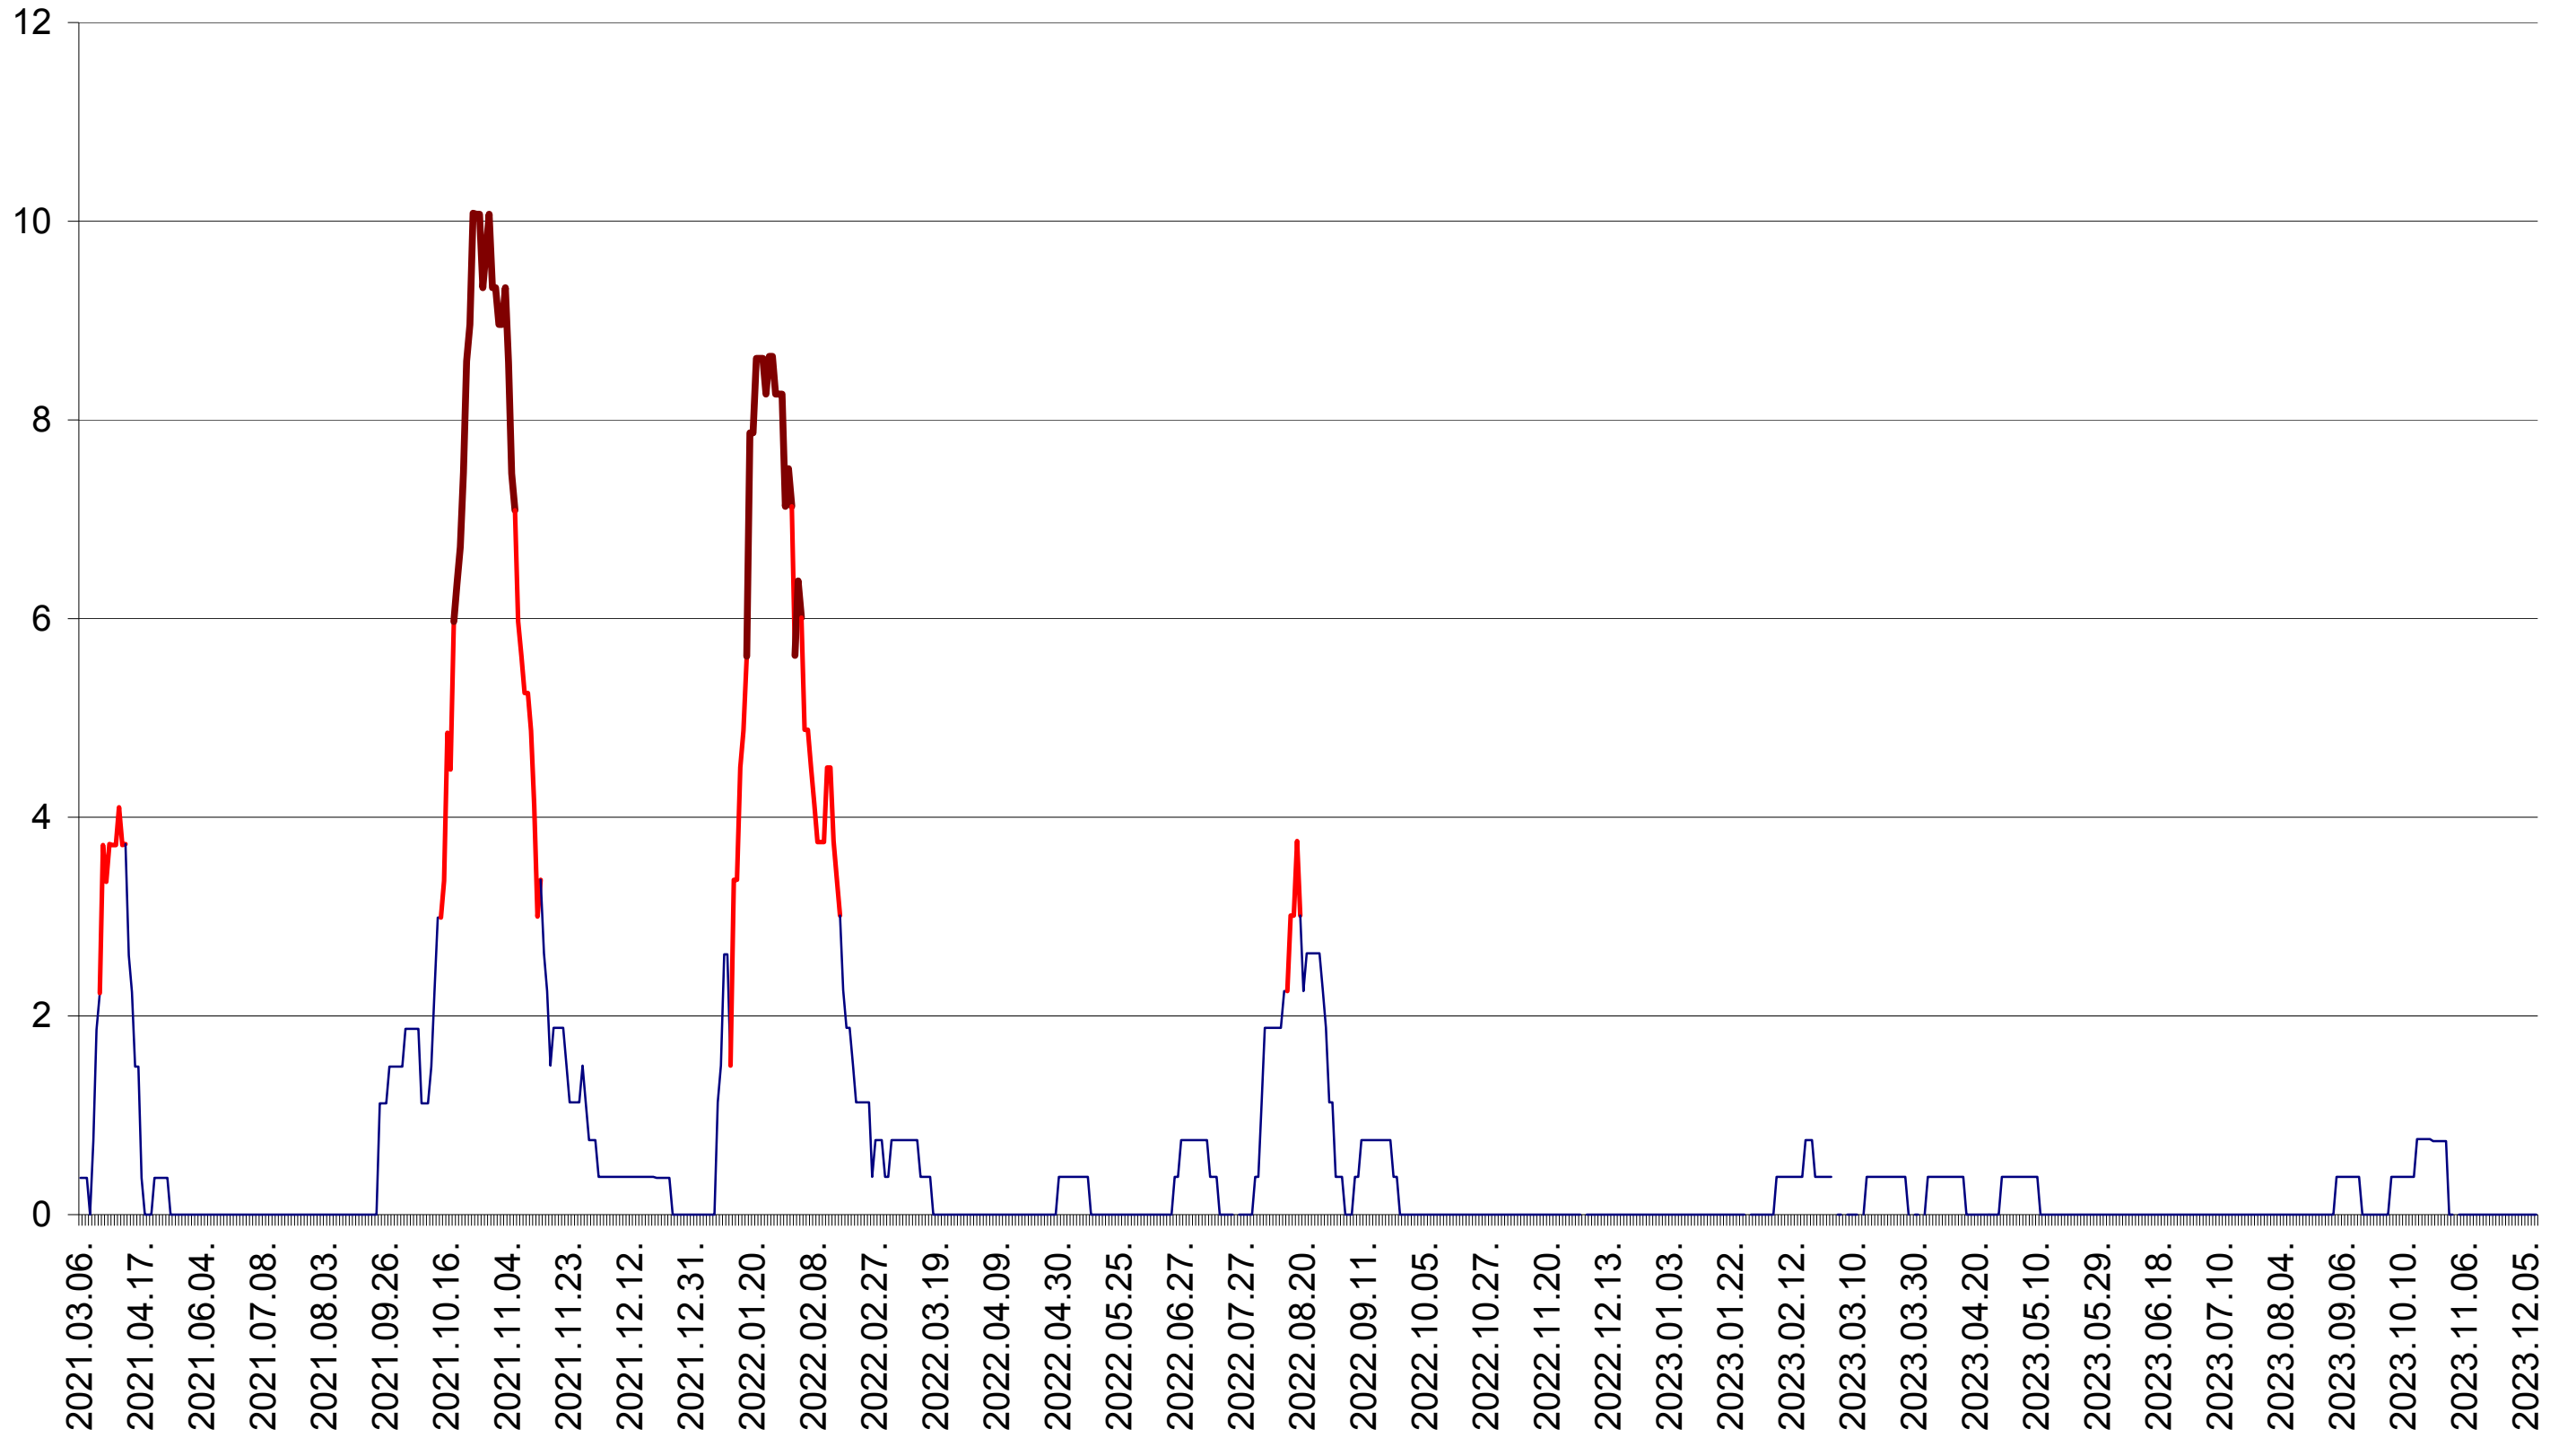

SÂNDOMINIC - Evolutia incidentei cumulate pe 14 zile la ‰ de locuitori
2021.03.07. - 2023.12.12.

SÂNCRĂIENI - Evolutia incidentei cumulate pe 14 zile la ‰ de locuitori
2021.03.07. - 2023.12.12.