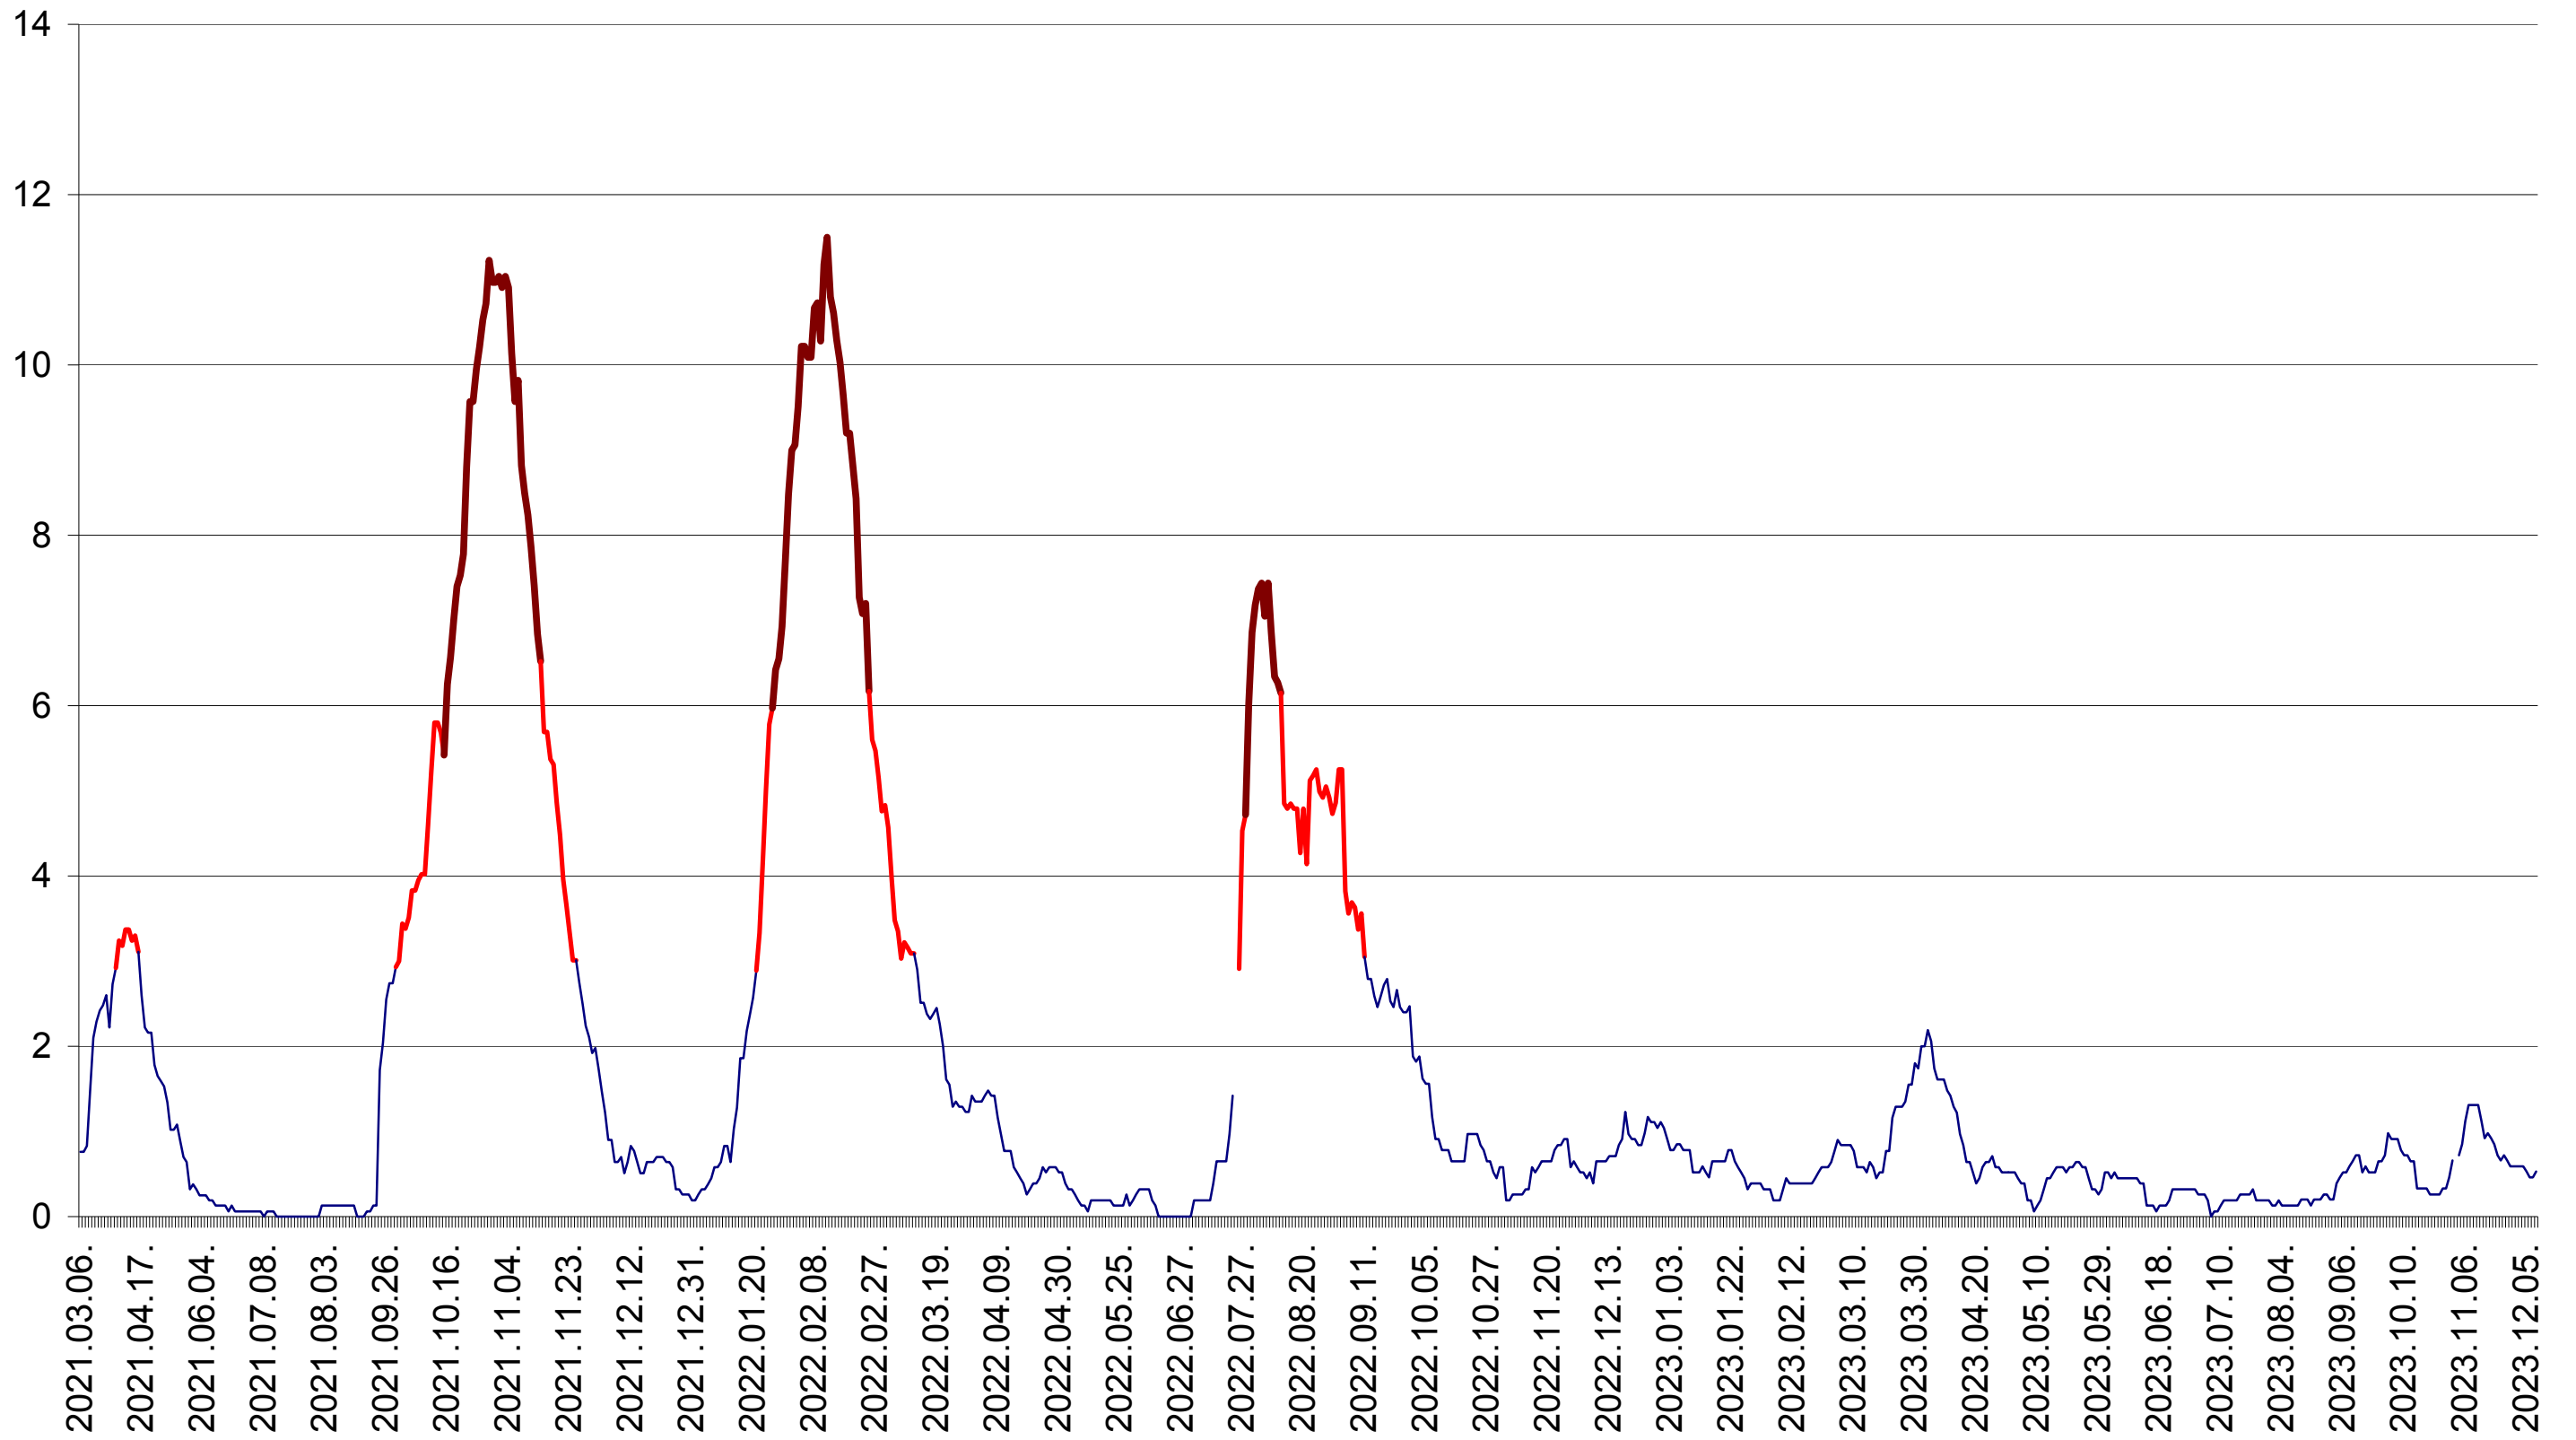

TULGHEȘ - Evolutia incidentei cumulate pe 14 zile la ‰ de locuitori
2021.03.07. - 2023.12.12.

MUNICIPIUL TOPLIȚA - Evolutia incidentei cumulate pe 14 zile la ‰ de locuitori
2021.03.07. - 2023.12.12.