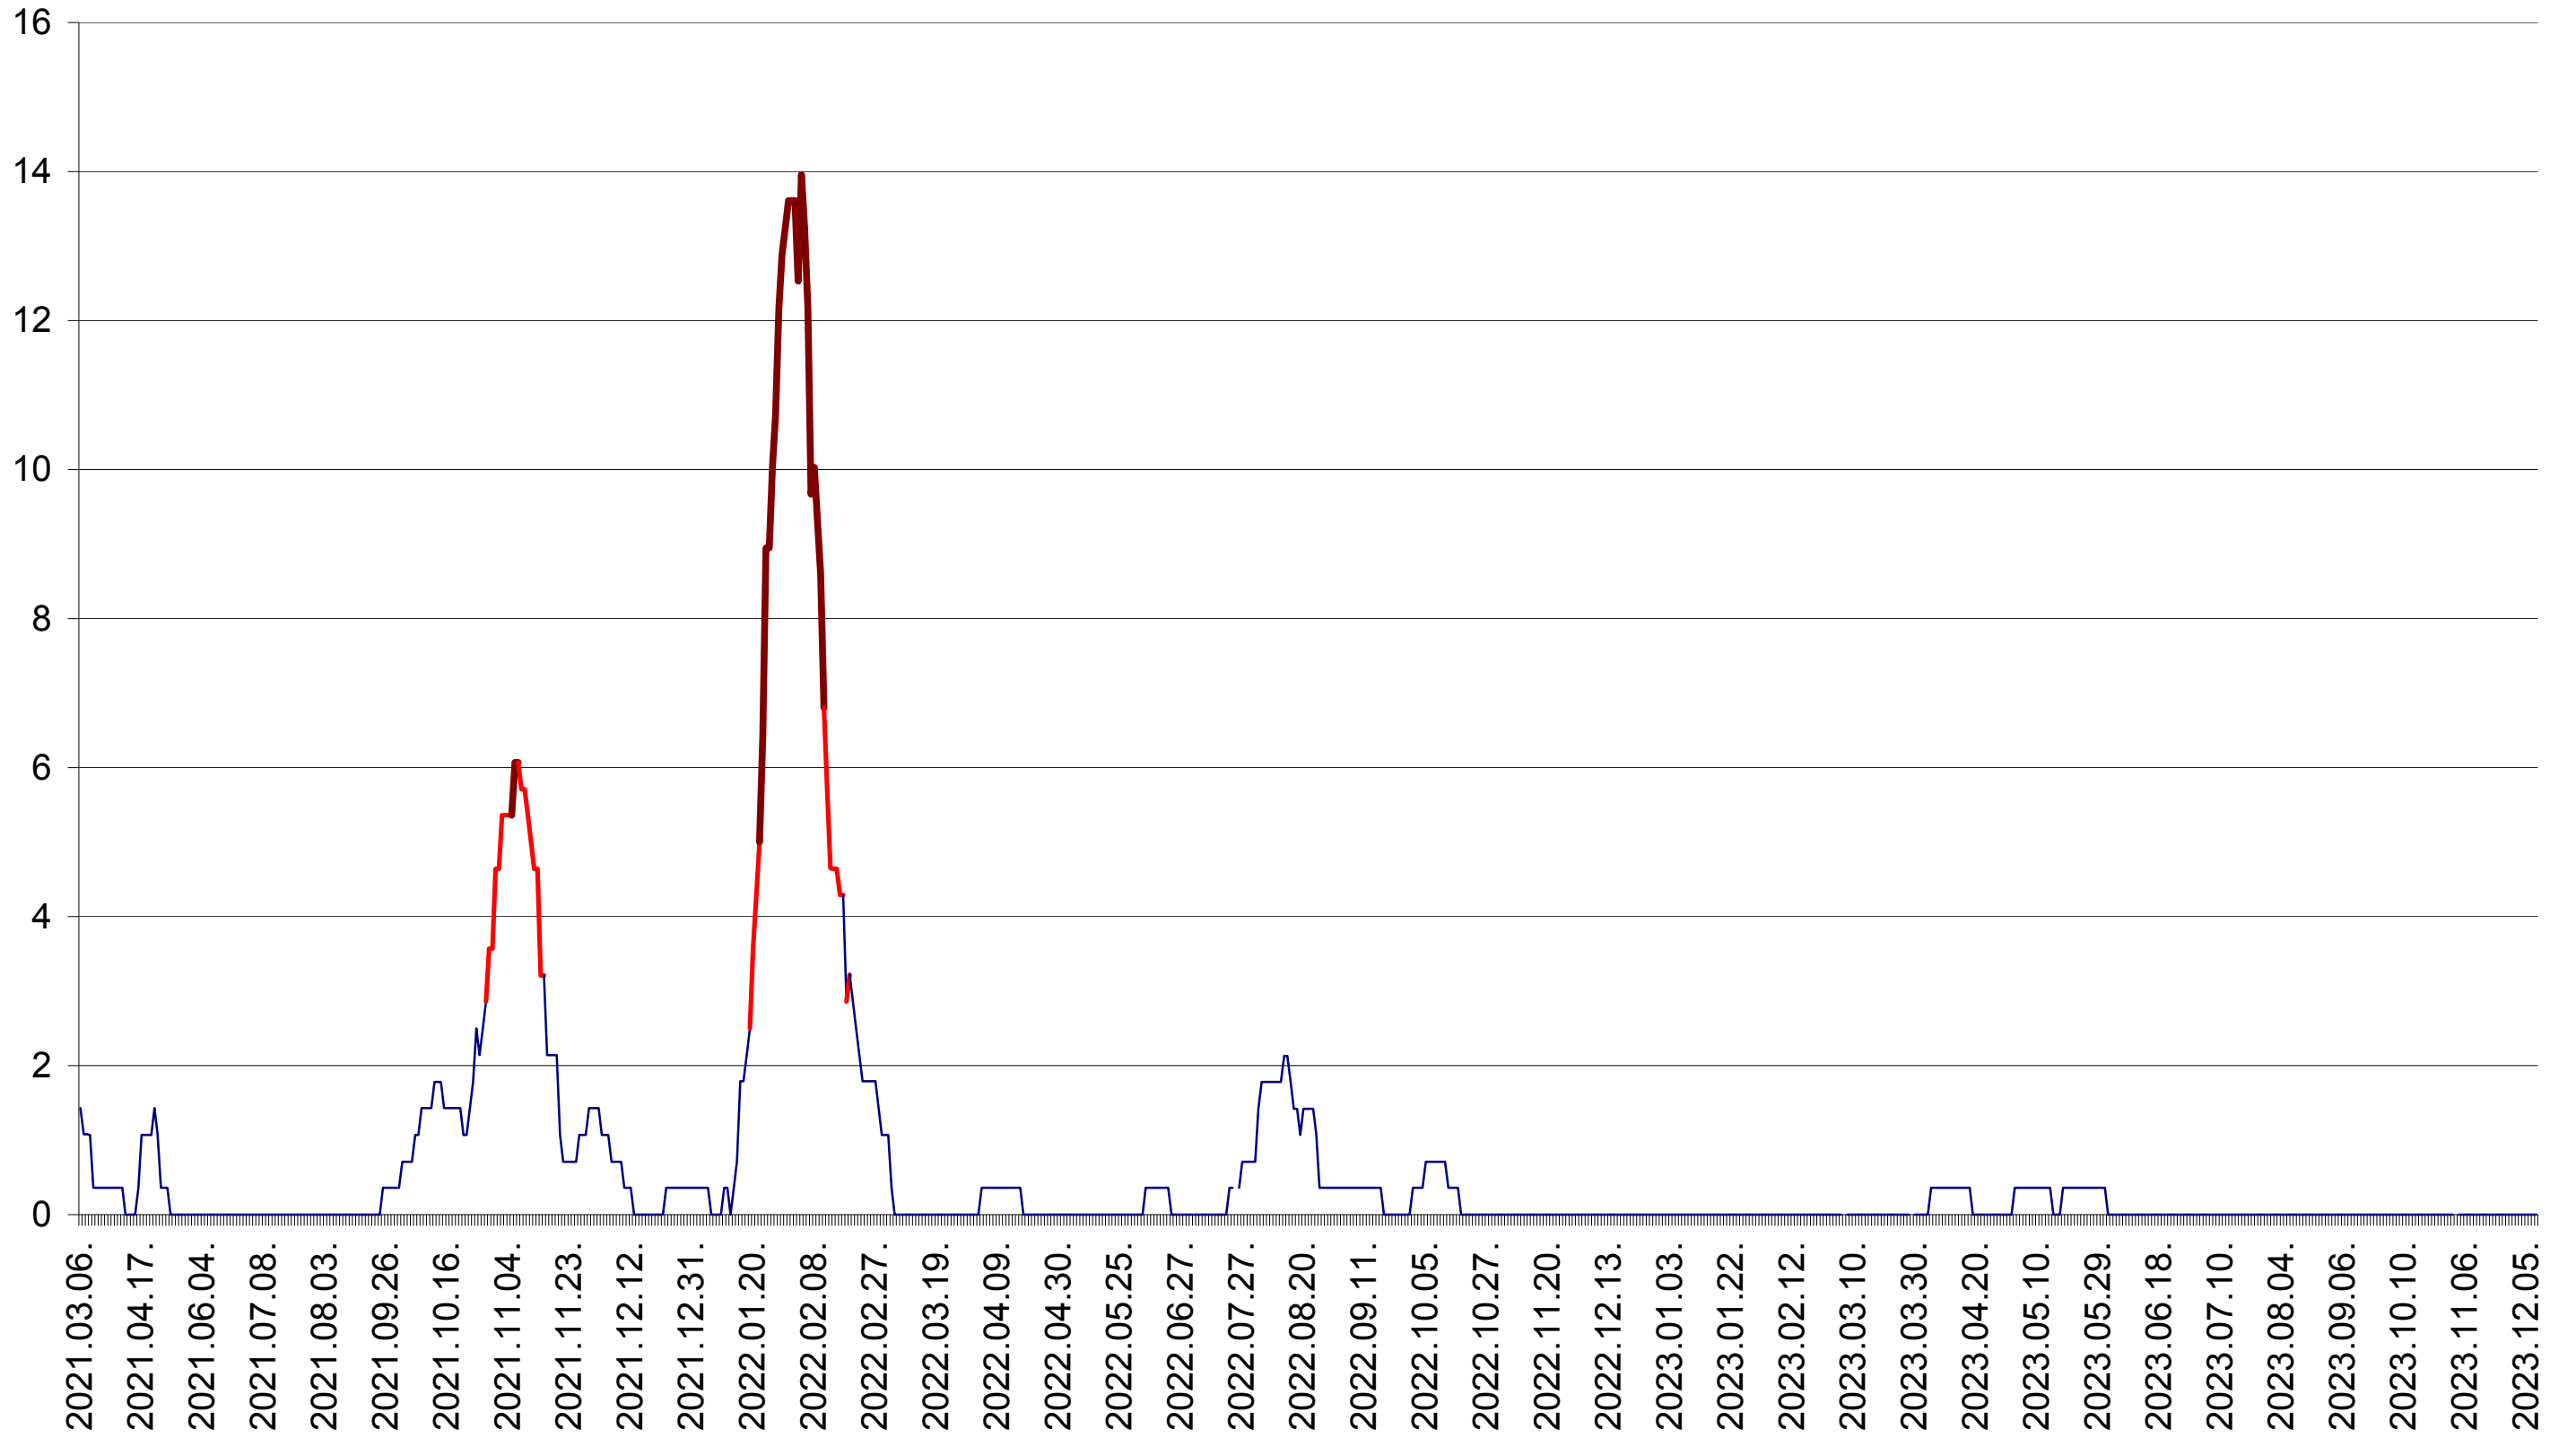

ȘIMONEȘTI - Evolutia incidentei cumulate pe 14 zile la ‰ de locuitori
2021.03.07. - 2023.12.12.

SICULENI - Evolutia incidentei cumulate pe 14 zile la ‰ de locuitori
2021.03.07. - 2023.12.12.