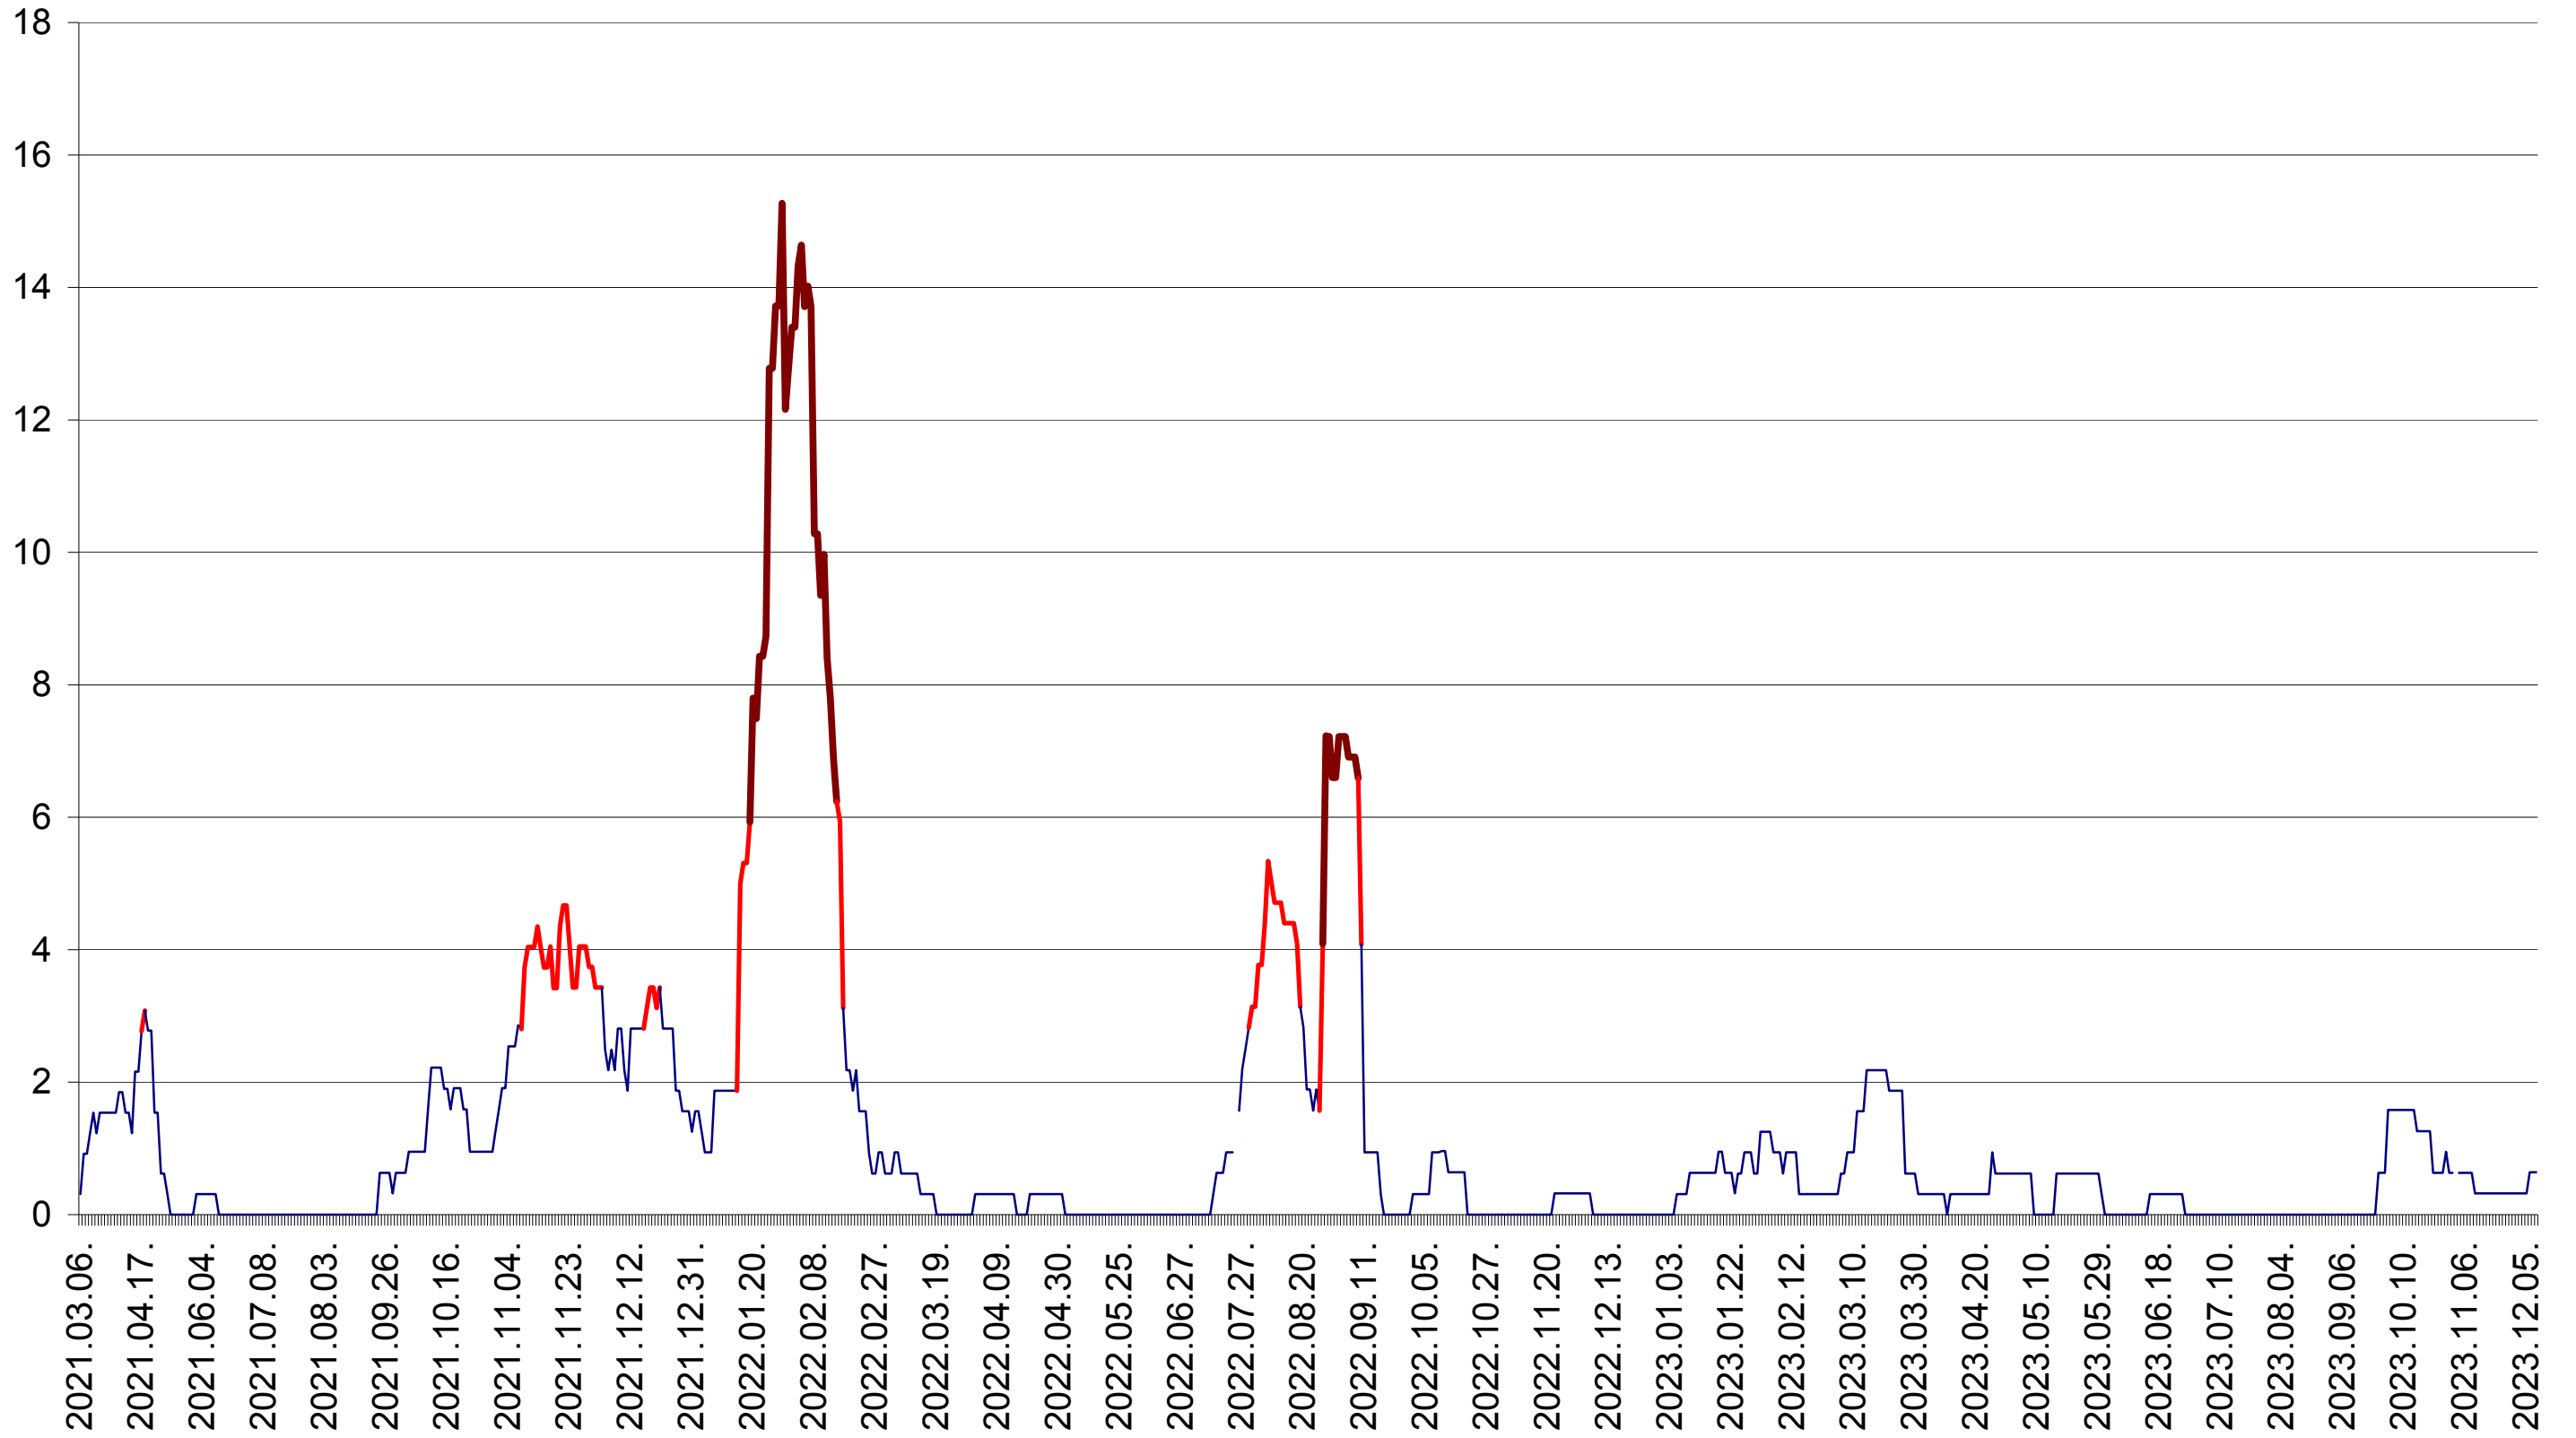

TUȘNAD - Evolutia incidentei cumulate pe 14 zile la ‰ de locuitori
2021.03.07. - 2023.12.12.

TULGHEȘ - Evolutia incidentei cumulate pe 14 zile la ‰ de locuitori
2021.03.07. - 2023.12.12.