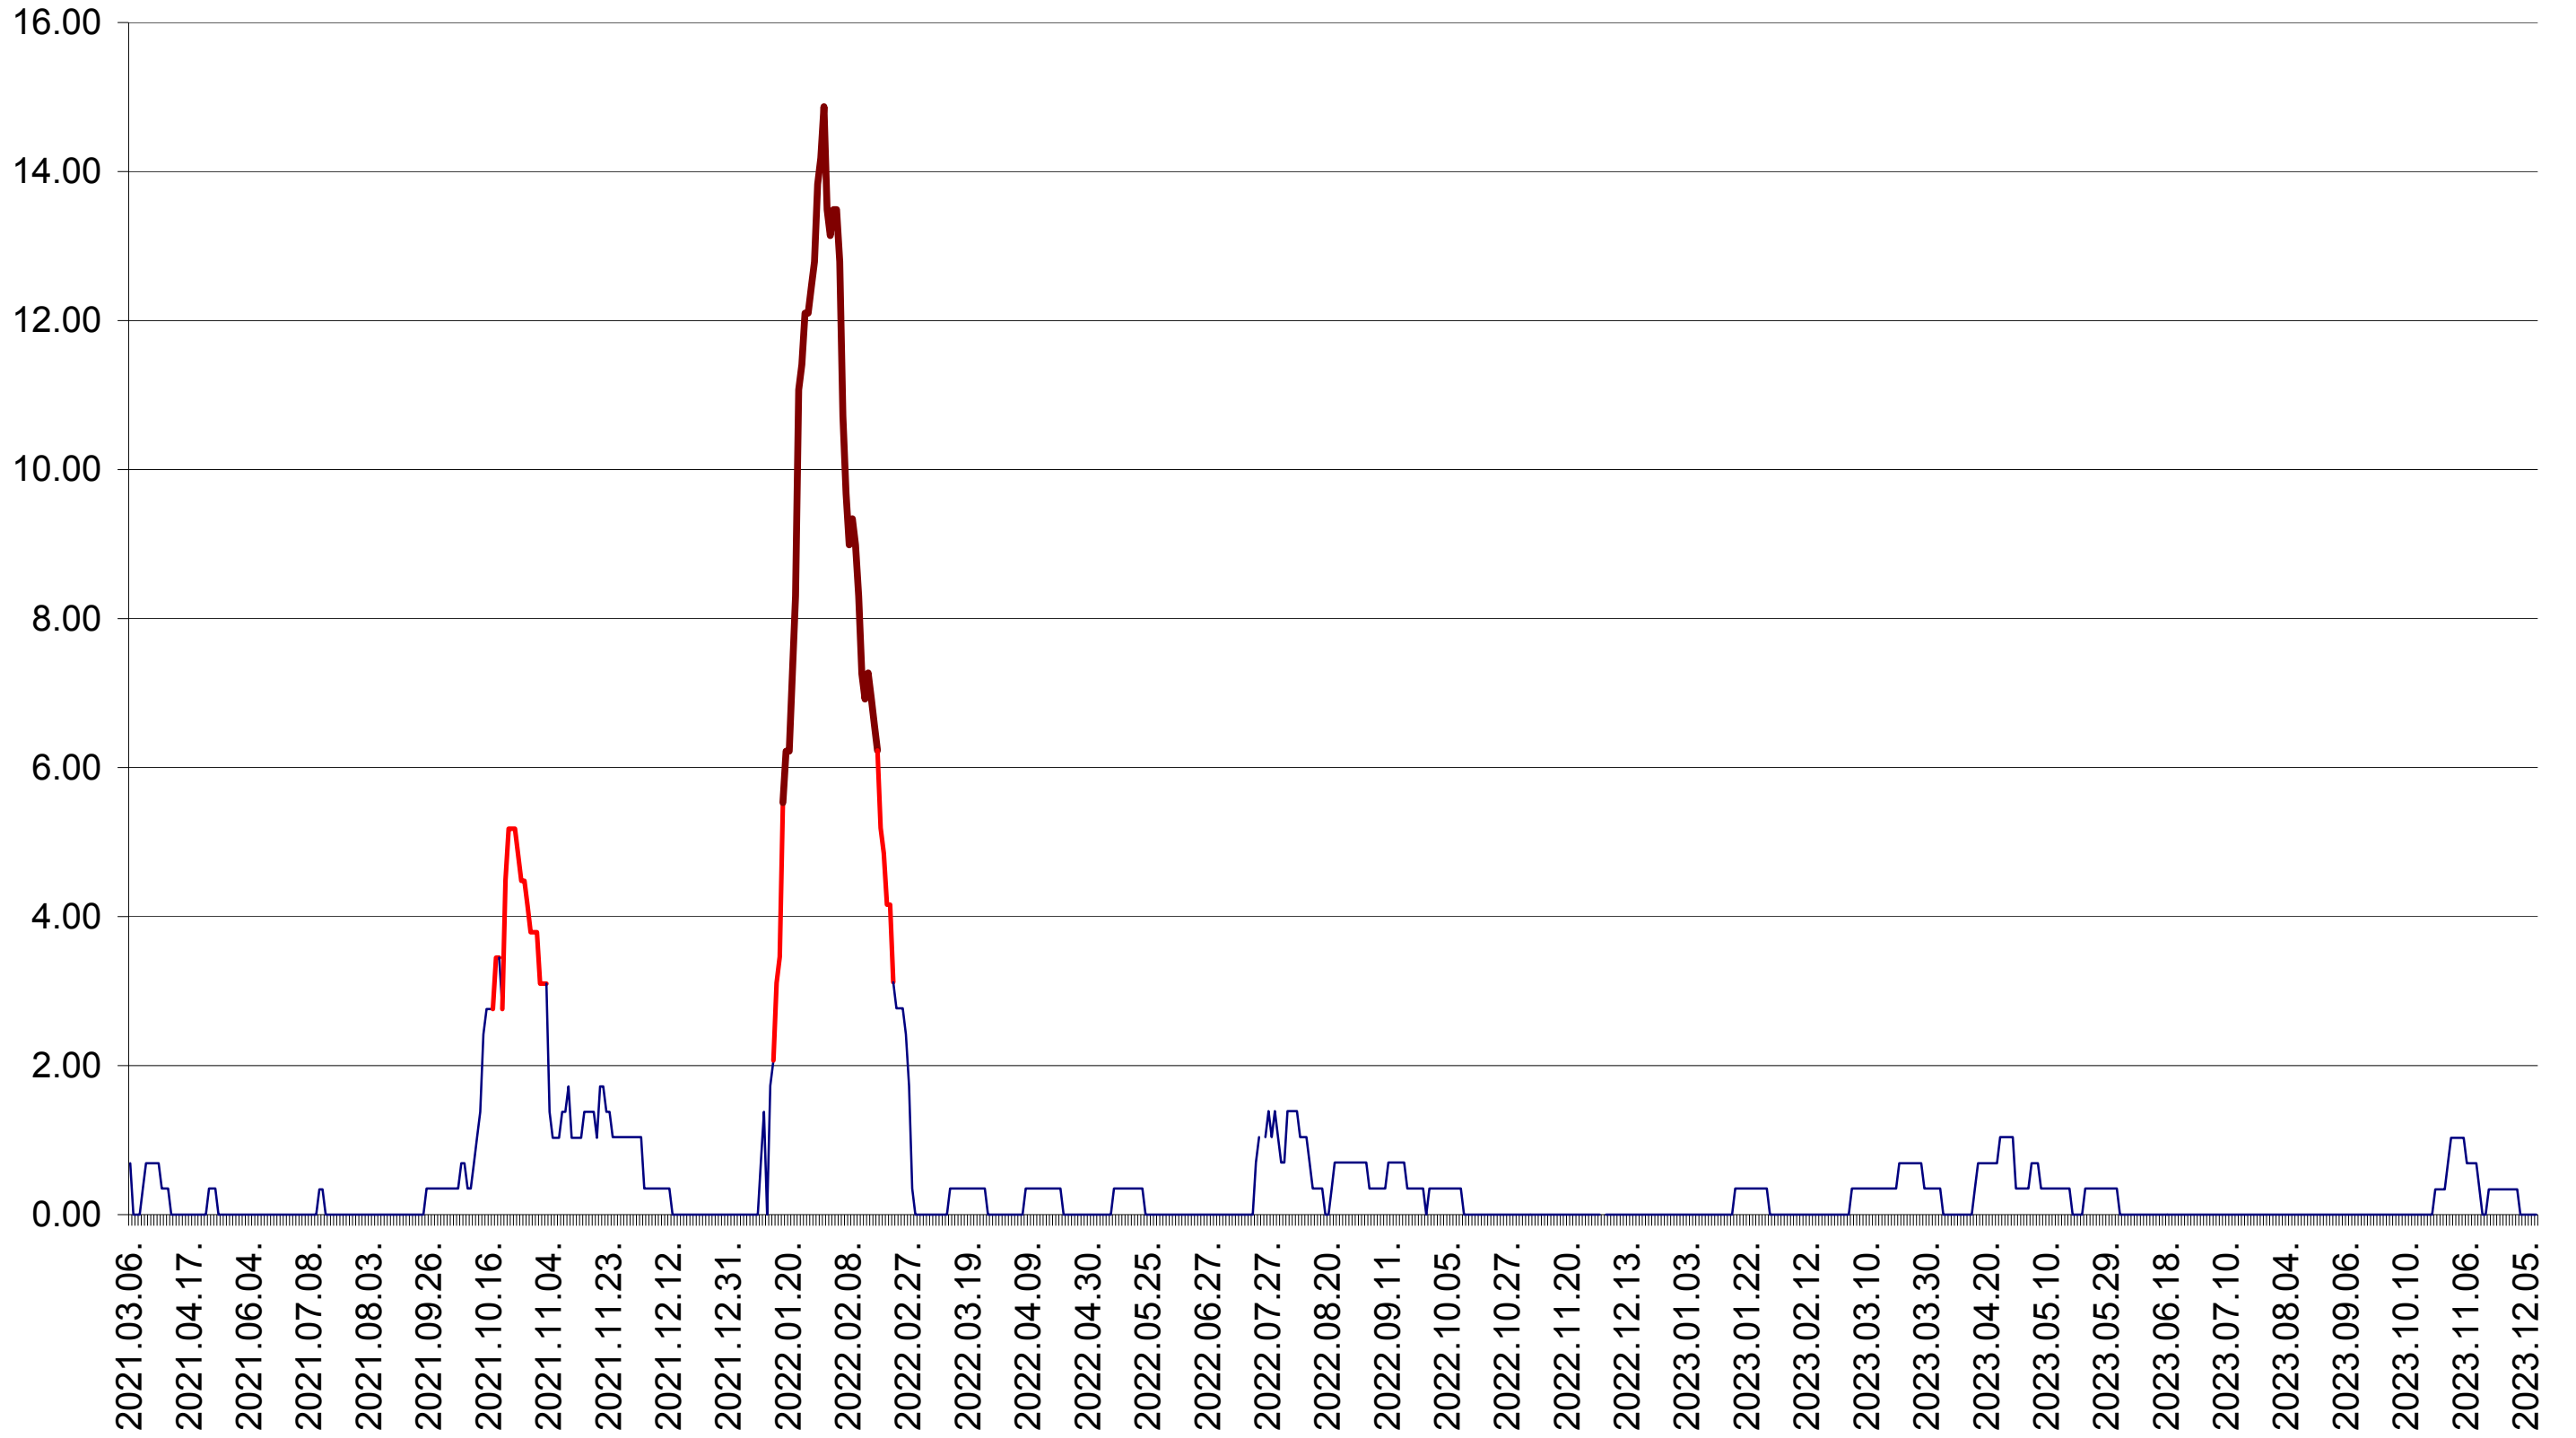

ORAȘ BĂLAN - Evolutia incidentei cumulate pe 14 zile la ‰ de locuitori
2021.03.07. - 2023.12.12.

BILBOR - Evolutia incidentei cumulate pe 14 zile la ‰ de locuitori
2021.03.07. - 2023.12.12.

ORAȘ BORSEC - Evolutia incidentei cumulate pe 14 zile la ‰ de locuitori
2021.03.07. - 2023.12.12.

BRĂDEȘTI - Evolutia incidentei cumulate pe 14 zile la ‰ de locuitori
2021.03.07. - 2023.12.12.

CĂPÂLNIȚA - Evolutia incidentei cumulate pe 14 zile la ‰ de locuitori
2021.03.07. - 2023.12.12.

CÂRȚA - Evolutia incidentei cumulate pe 14 zile la ‰ de locuitori
2021.03.07. - 2023.12.12.

CICEU - Evolutia incidentei cumulate pe 14 zile la ‰ de locuitori
2021.03.07. - 2023.12.12.

CIUCSÂNGEORGIU - Evolutia incidentei cumulate pe 14 zile la ‰ de locuitori
2021.03.07. - 2023.12.12.

CIUMANI - Evolutia incidentei cumulate pe 14 zile la ‰ de locuitori
2021.03.07. - 2023.12.12.

CORBU - Evolutia incidentei cumulate pe 14 zile la ‰ de locuitori
2021.03.07. - 2023.12.12.

CORUND - Evolutia incidentei cumulate pe 14 zile la ‰ de locuitori
2021.03.07. - 2023.12.12.

COZMENI - Evolutia incidentei cumulate pe 14 zile la ‰ de locuitori
2021.03.07. - 2023.12.12.