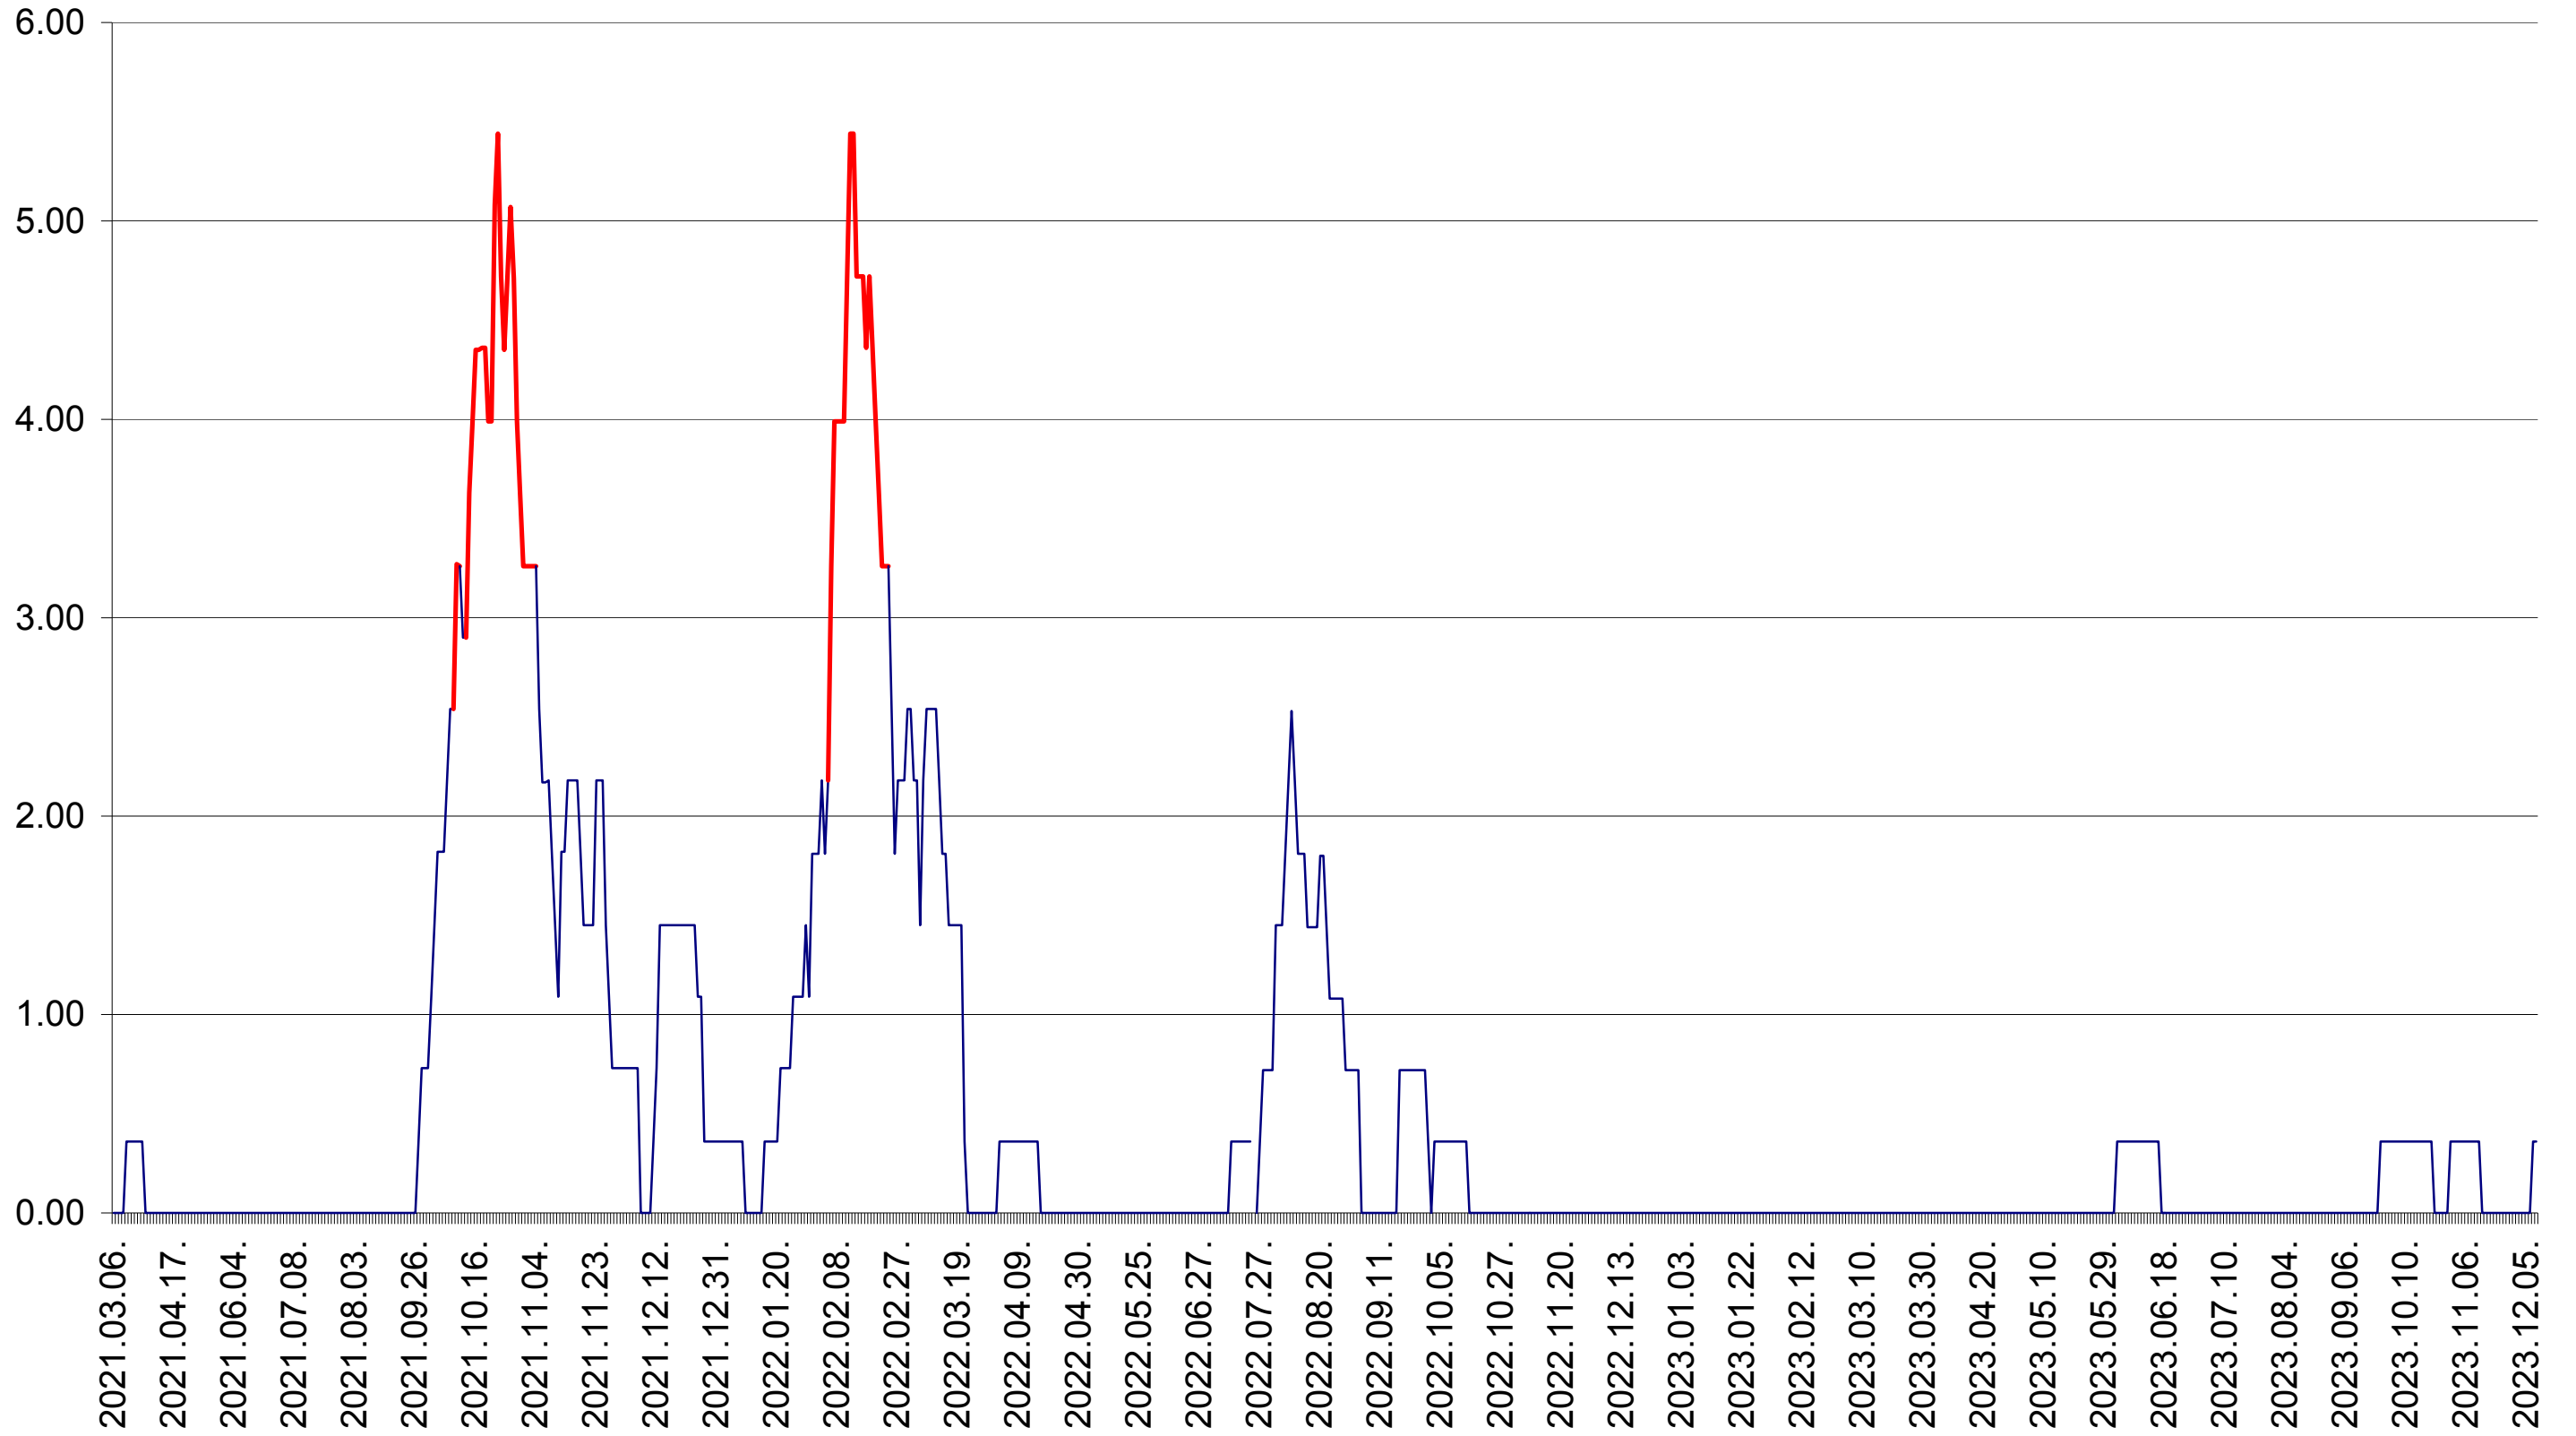

ATID - Evolutia incidentei cumulate pe 14 zile la ‰ de locuitori
2021.03.07. - 2023.12.12.

AVRĂMEȘTI - Evolutia incidentei cumulate pe 14 zile la ‰ de locuitori
2021.03.07. - 2023.12.12.

ORAȘ BĂILE TUȘNAD - Evolutia incidentei cumulate pe 14 zile la ‰ de locuitori
2021.03.07. - 2023.12.12.

ORAȘ BĂLAN - Evolutia incidentei cumulate pe 14 zile la ‰ de locuitori
2021.03.07. - 2023.12.12.

BILBOR - Evolutia incidentei cumulate pe 14 zile la ‰ de locuitori
2021.03.07. - 2023.12.12.

ORAȘ BORSEC - Evolutia incidentei cumulate pe 14 zile la ‰ de locuitori
2021.03.07. - 2023.12.12.

BRĂDEȘTI - Evolutia incidentei cumulate pe 14 zile la ‰ de locuitori
2021.03.07. - 2023.12.12.

CĂPÂLNIȚA - Evolutia incidentei cumulate pe 14 zile la ‰ de locuitori
2021.03.07. - 2023.12.12.

CÂRȚA - Evolutia incidentei cumulate pe 14 zile la ‰ de locuitori
2021.03.07. - 2023.12.12.