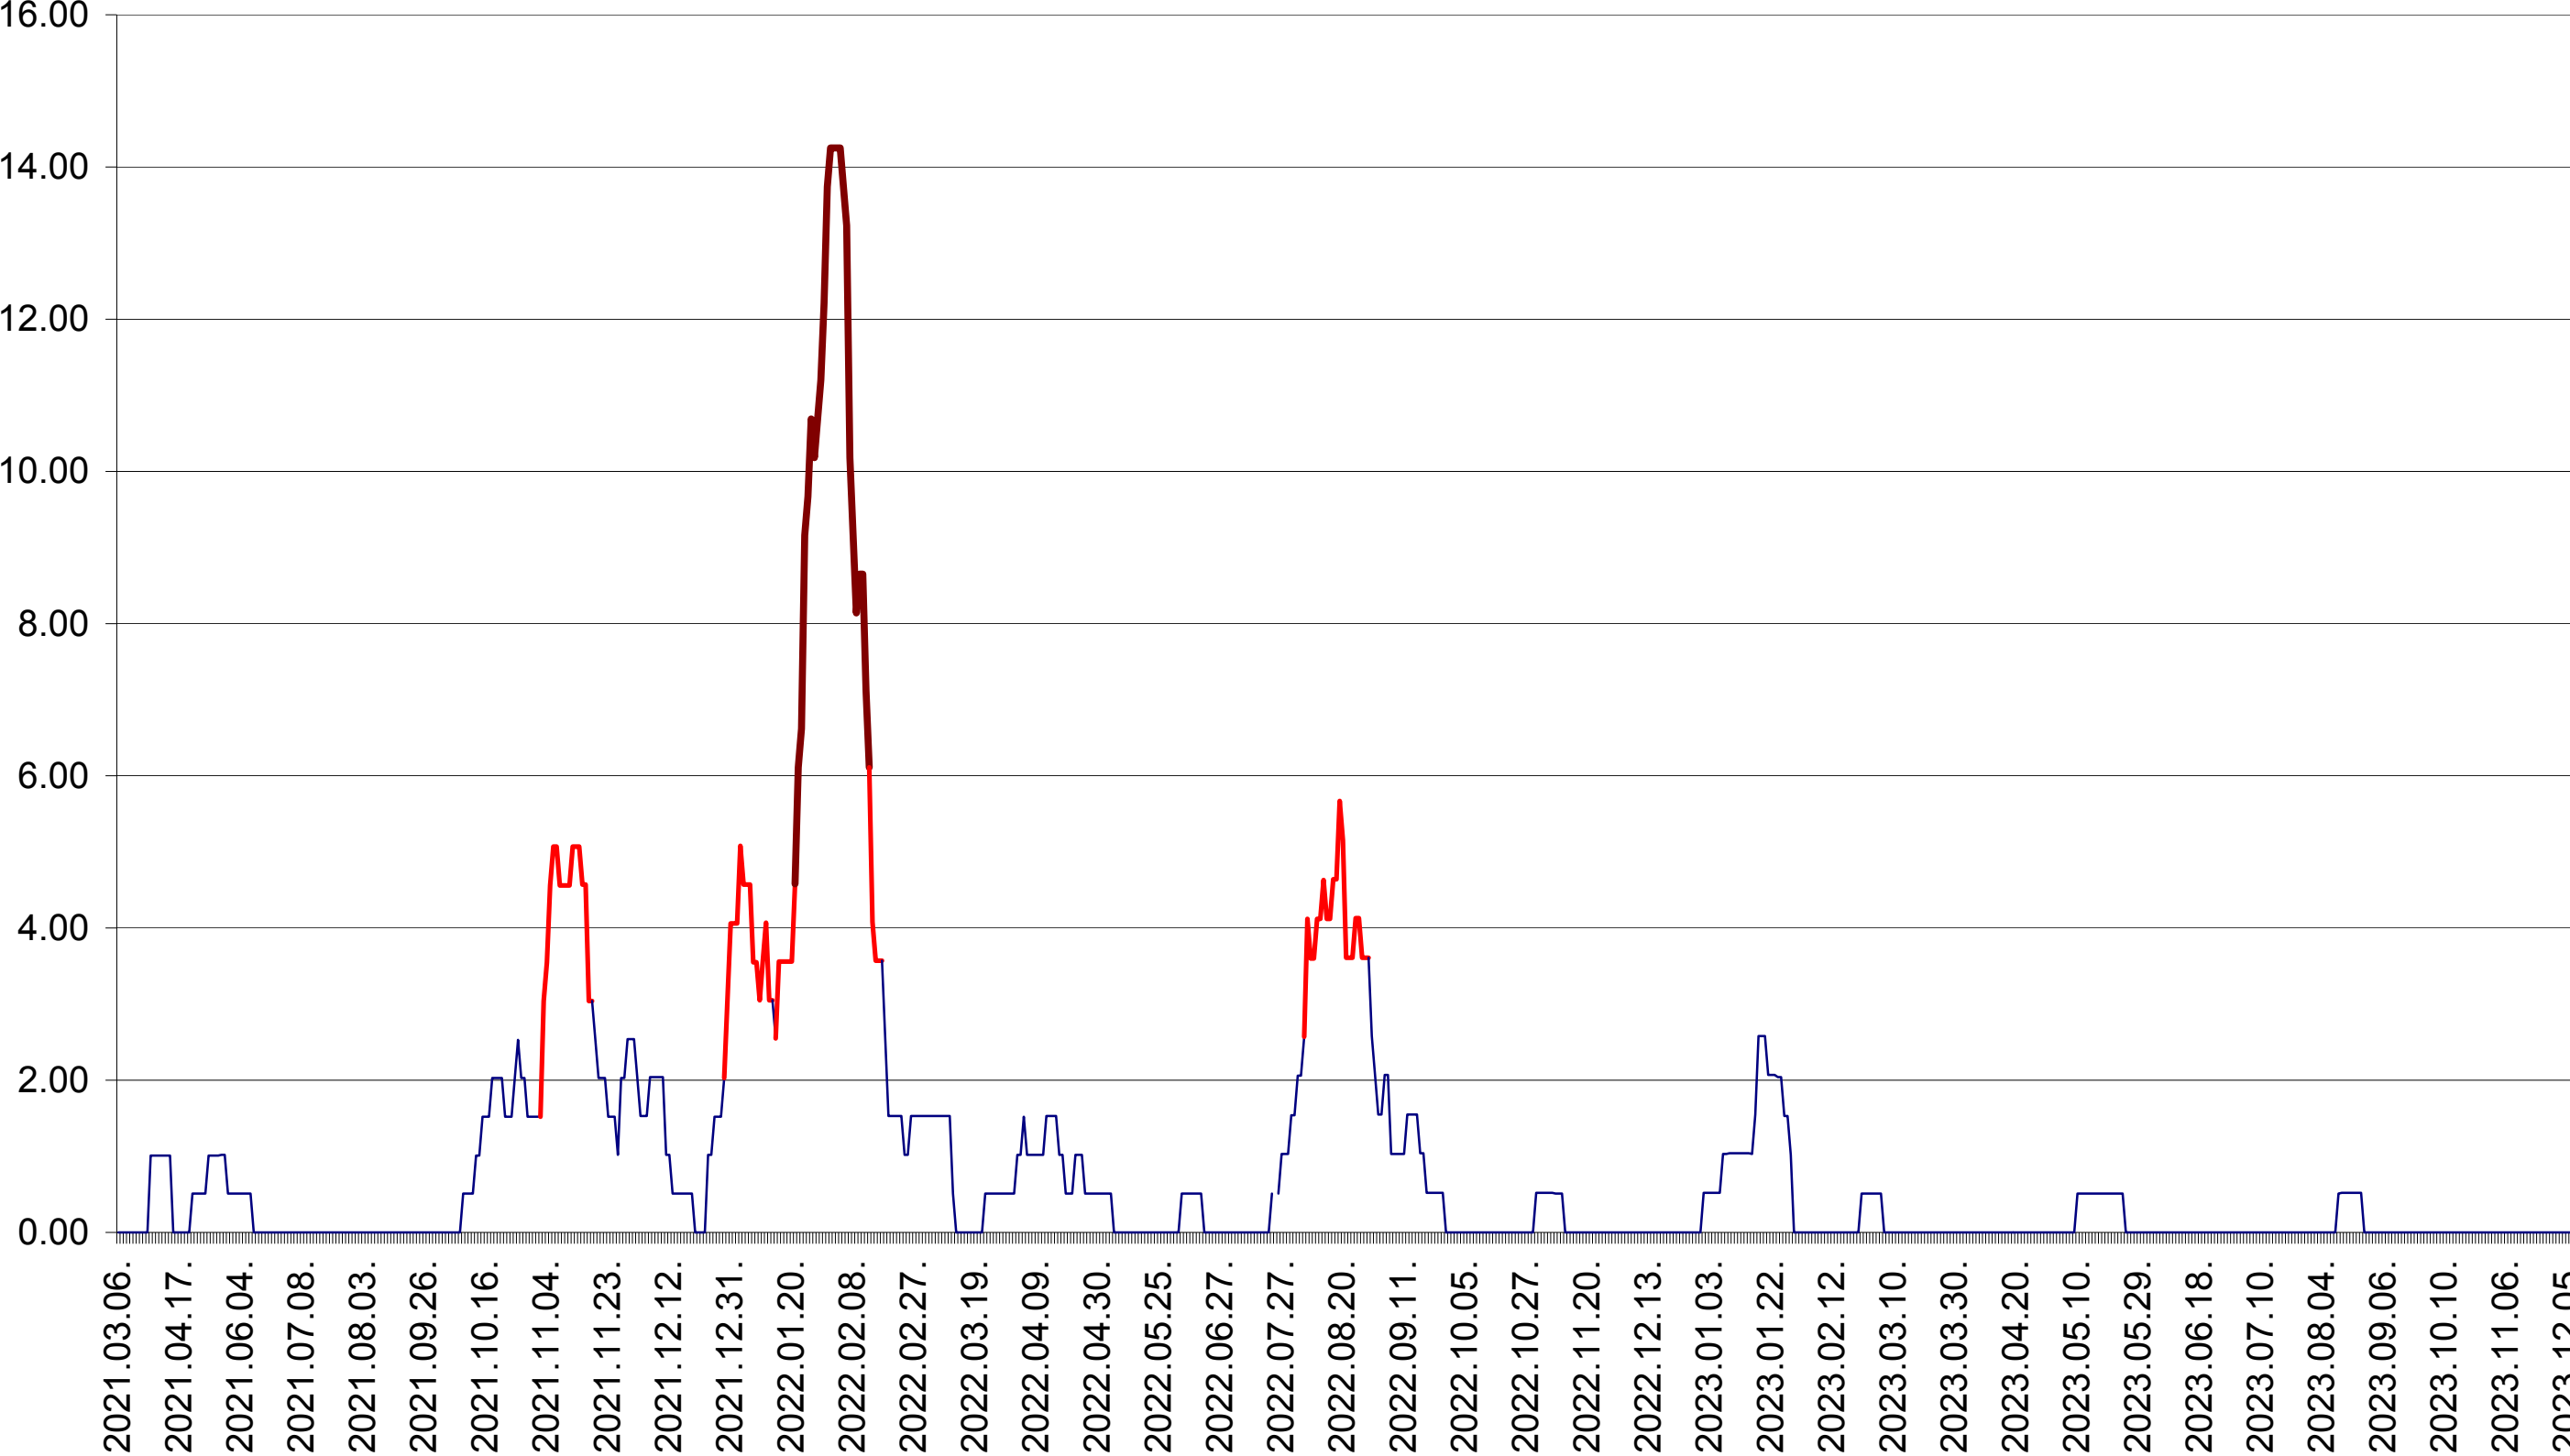

ZETEA - Evolutia incidentei cumulate pe 14 zile la ‰ de locuitori
2021.03.07. - 2023.12.12.