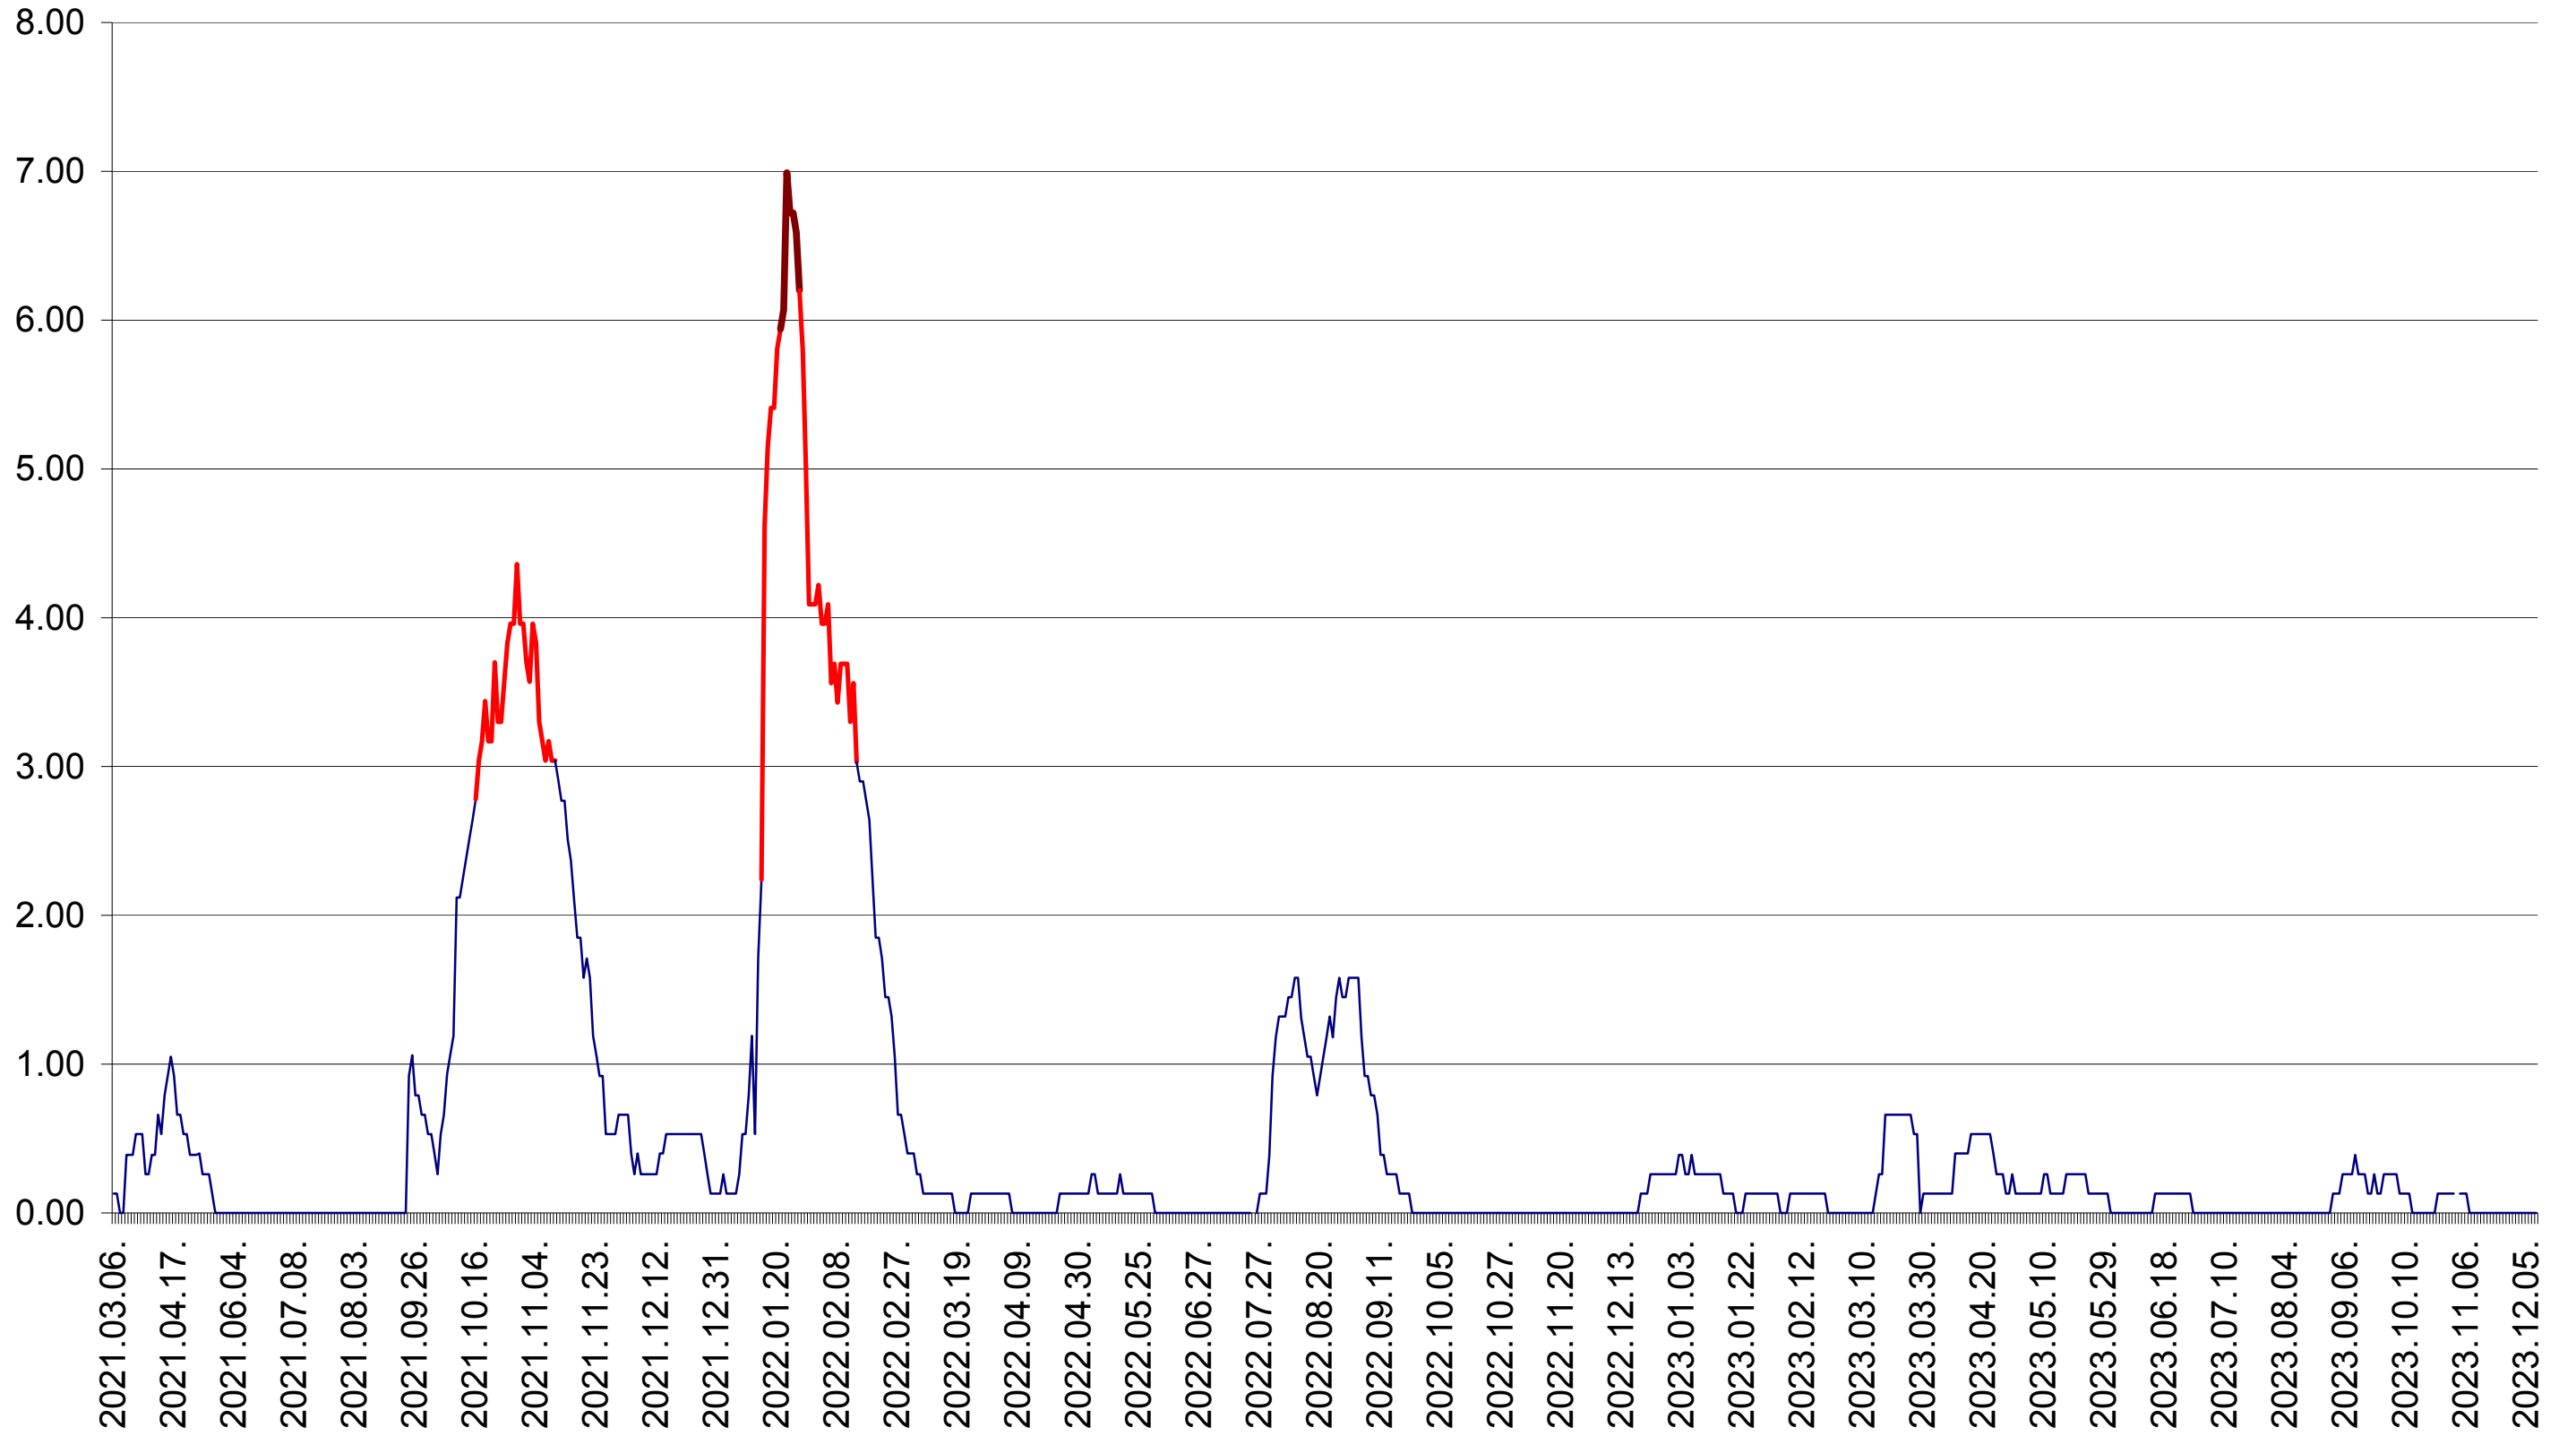

VOȘLĂBENI - Evolutia incidentei cumulate pe 14 zile la ‰ de locuitori
2021.03.07. - 2023.12.12.

ORAȘ VLĂHIȚA - Evolutia incidentei cumulate pe 14 zile la ‰ de locuitori
2021.03.07. - 2023.12.12.