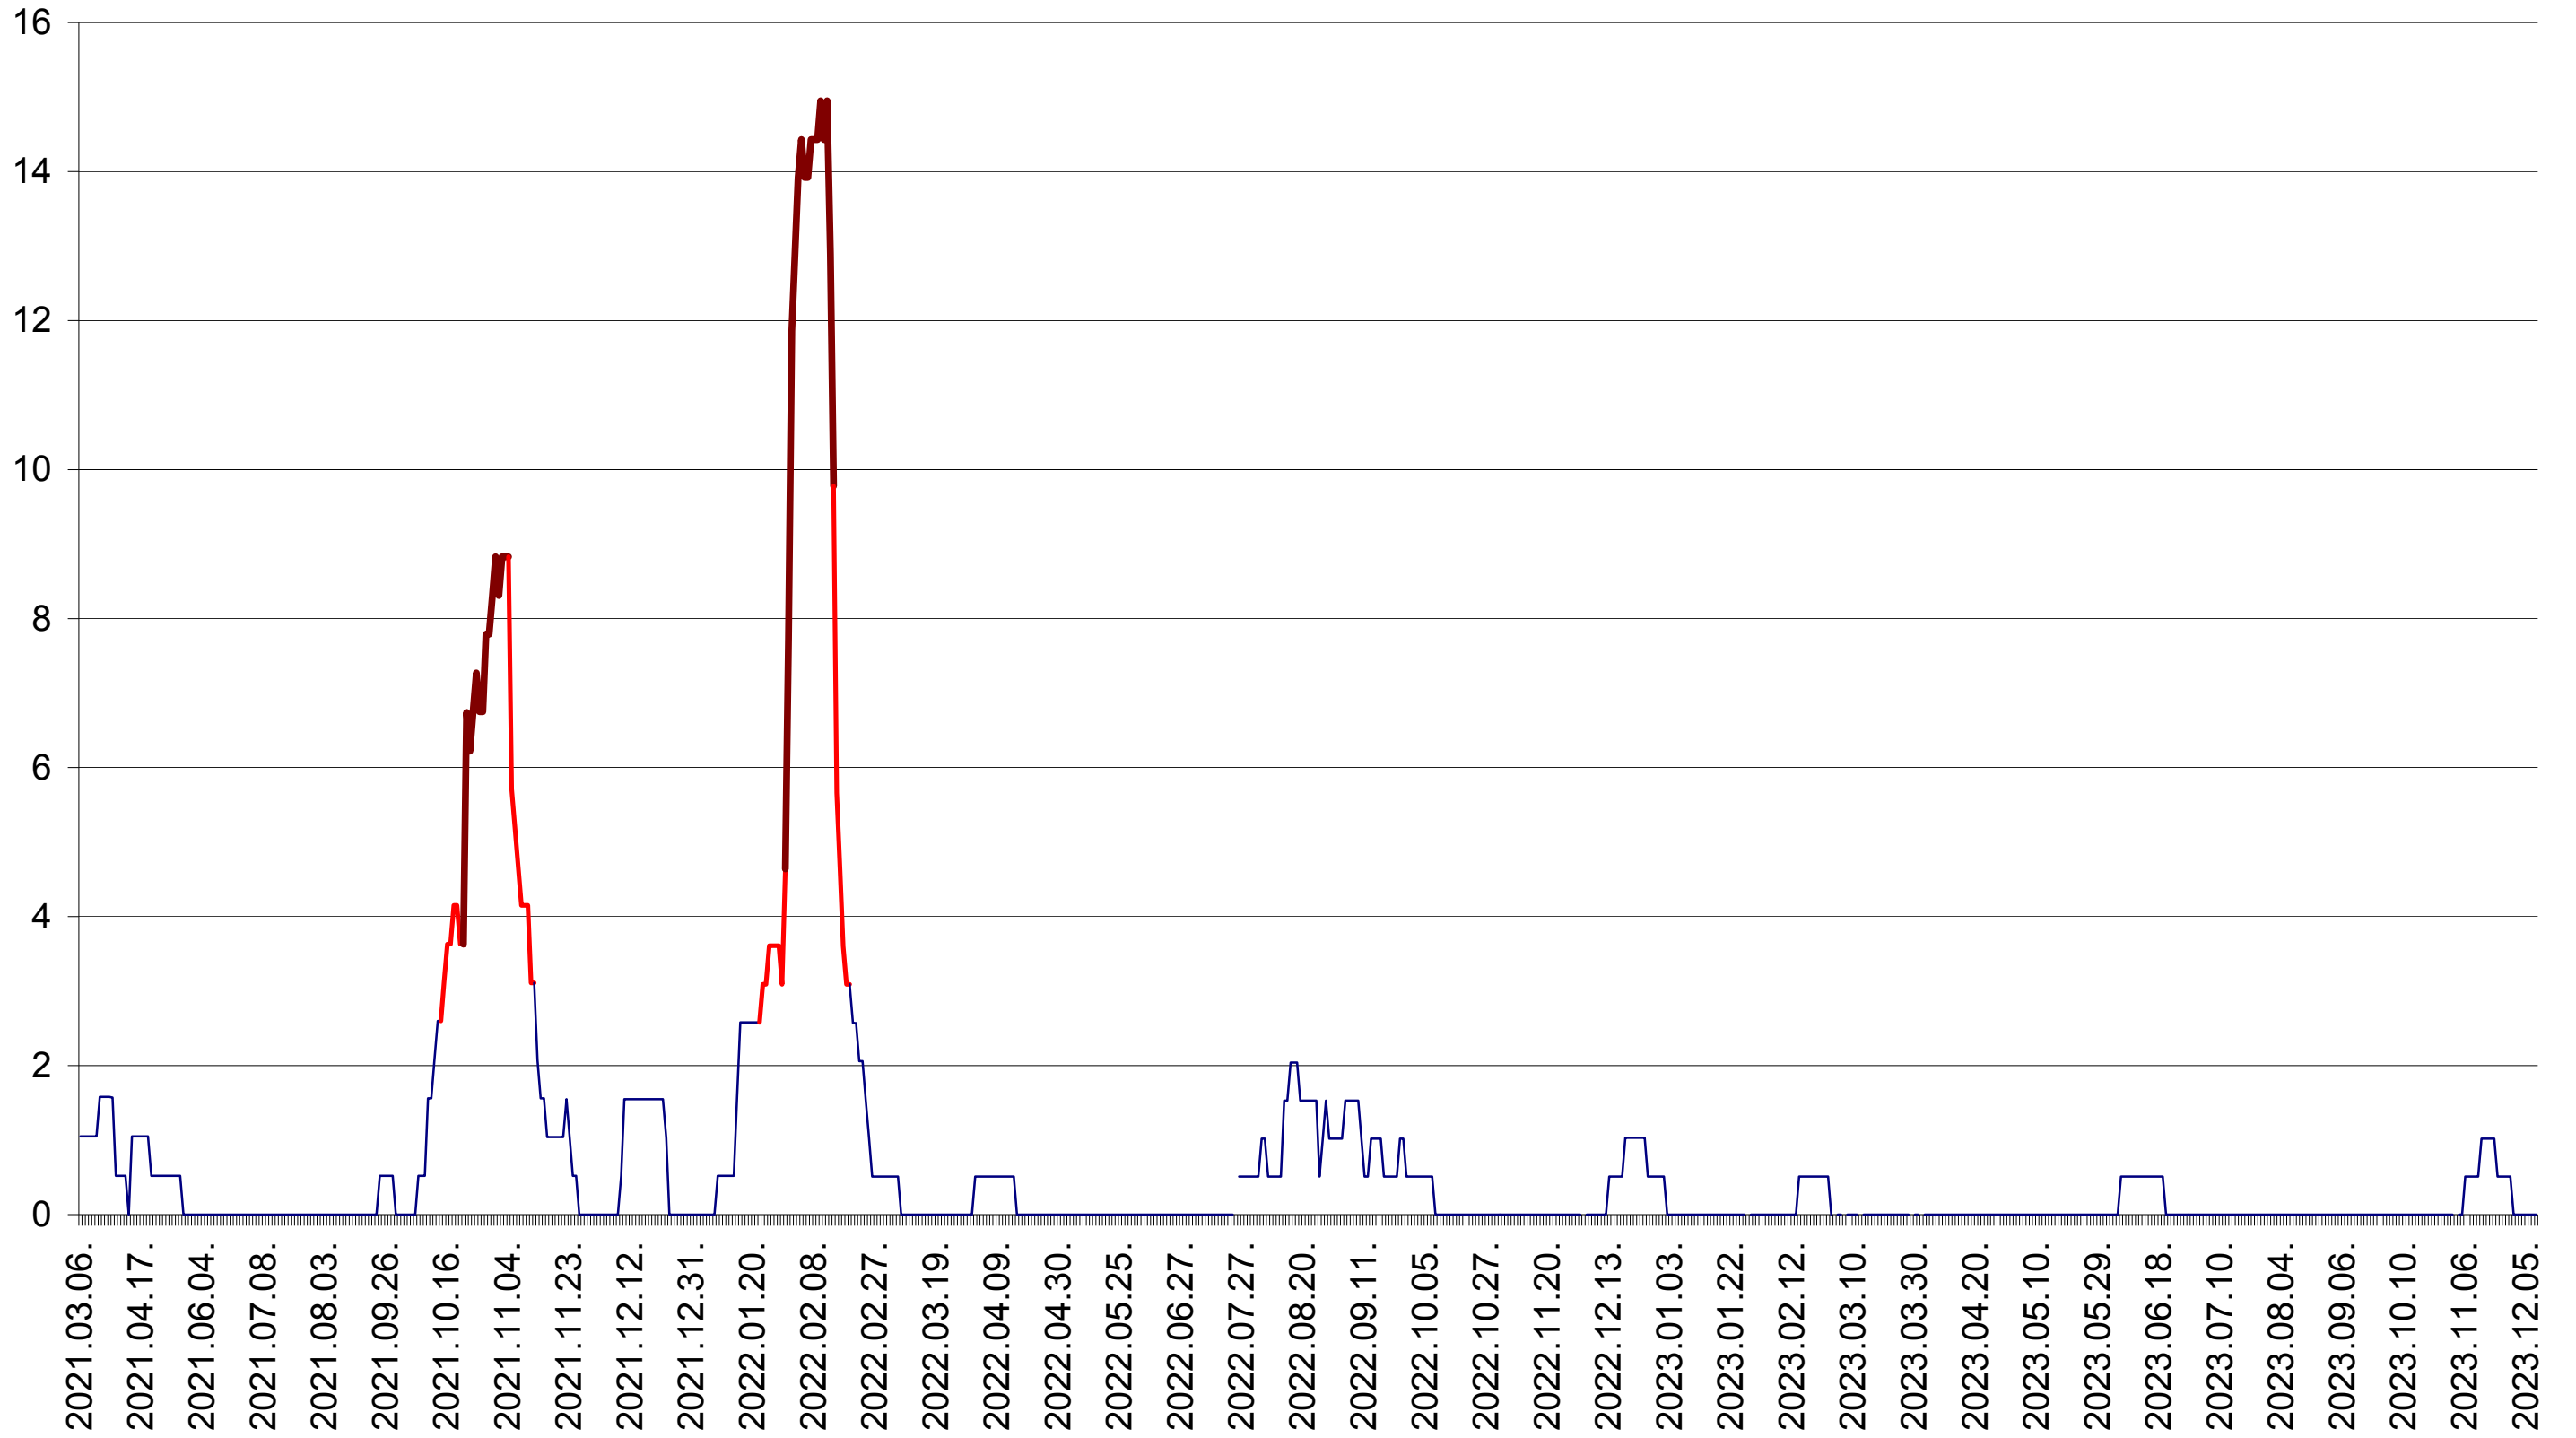

PRAID - Evolutia incidentei cumulate pe 14 zile la ‰ de locuitori
2021.03.07. - 2023.12.12.

PORUMBENI - Evolutia incidentei cumulate pe 14 zile la ‰ de locuitori
2021.03.07. - 2023.12.12.