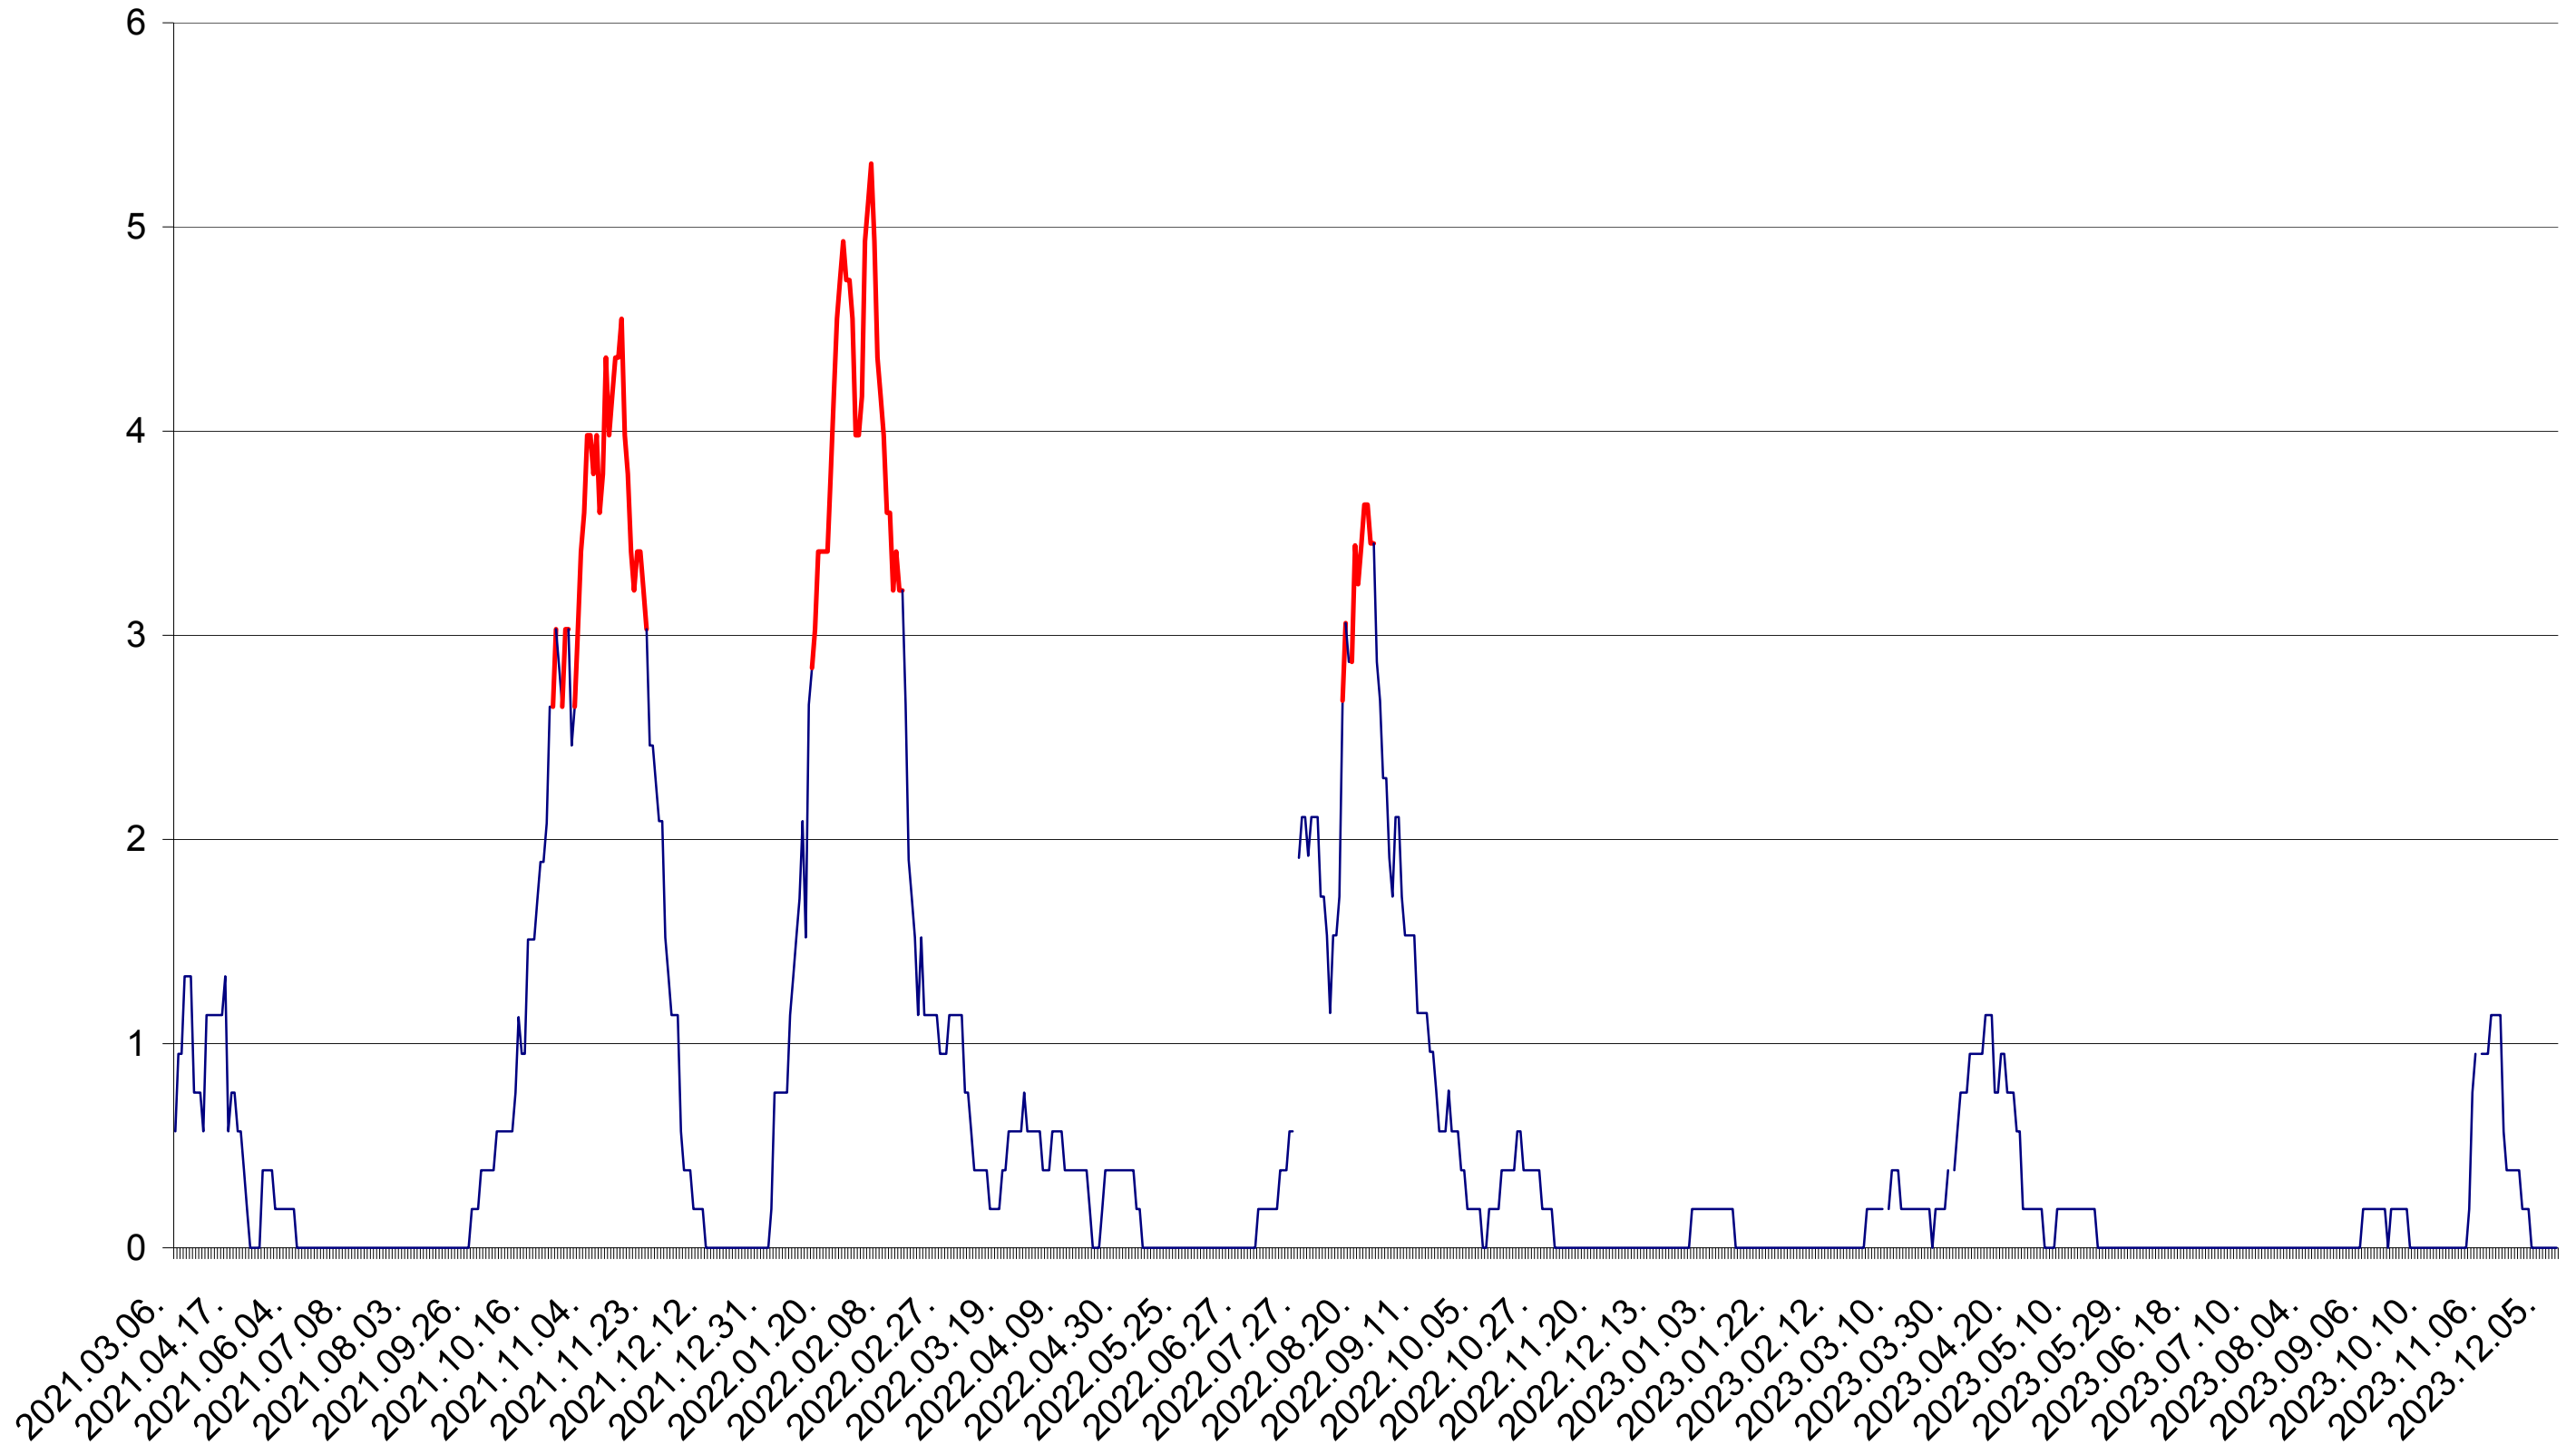

TOMEȘTI - Evolutia incidentei cumulate pe 14 zile la ‰ de locuitori
2021.03.07. - 2023.12.12.

SUSENI - Evolutia incidentei cumulate pe 14 zile la ‰ de locuitori
2021.03.07. - 2023.12.12.