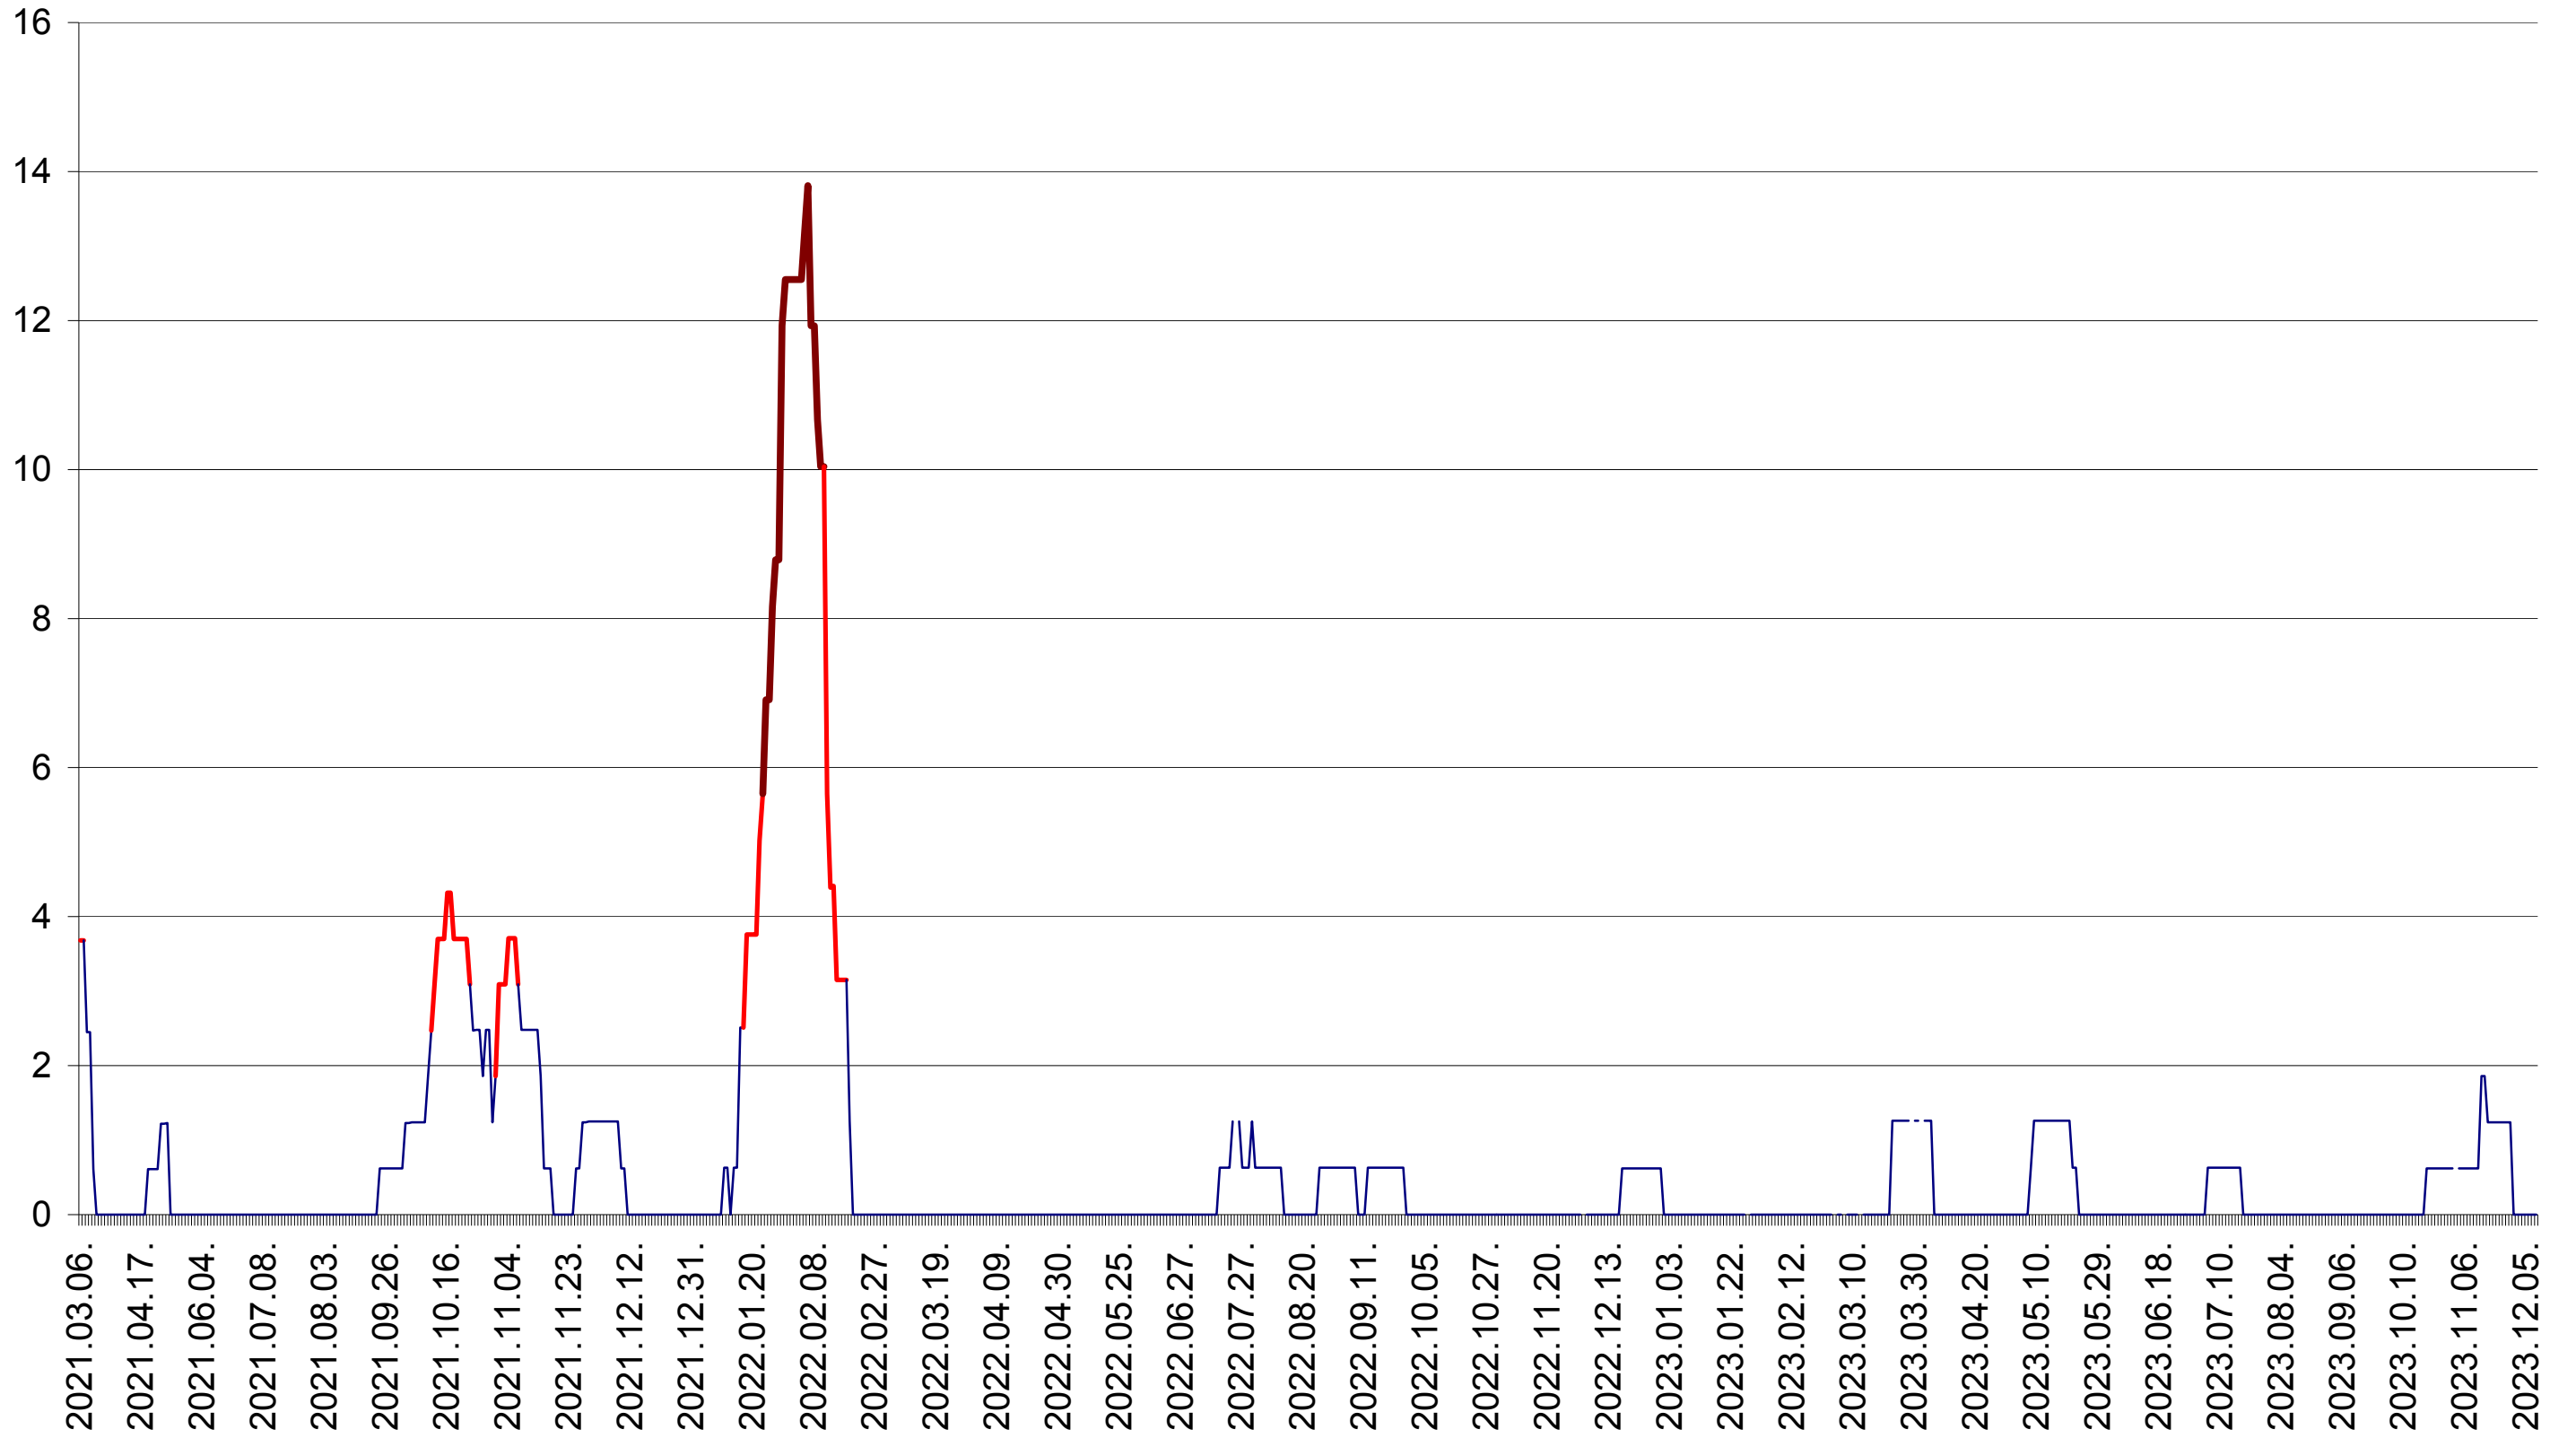

REMETEA - Evolutia incidentei cumulate pe 14 zile la ‰ de locuitori
2021.03.07. - 2023.12.12.

RACU - Evolutia incidentei cumulate pe 14 zile la ‰ de locuitori
2021.03.07. - 2023.12.12.