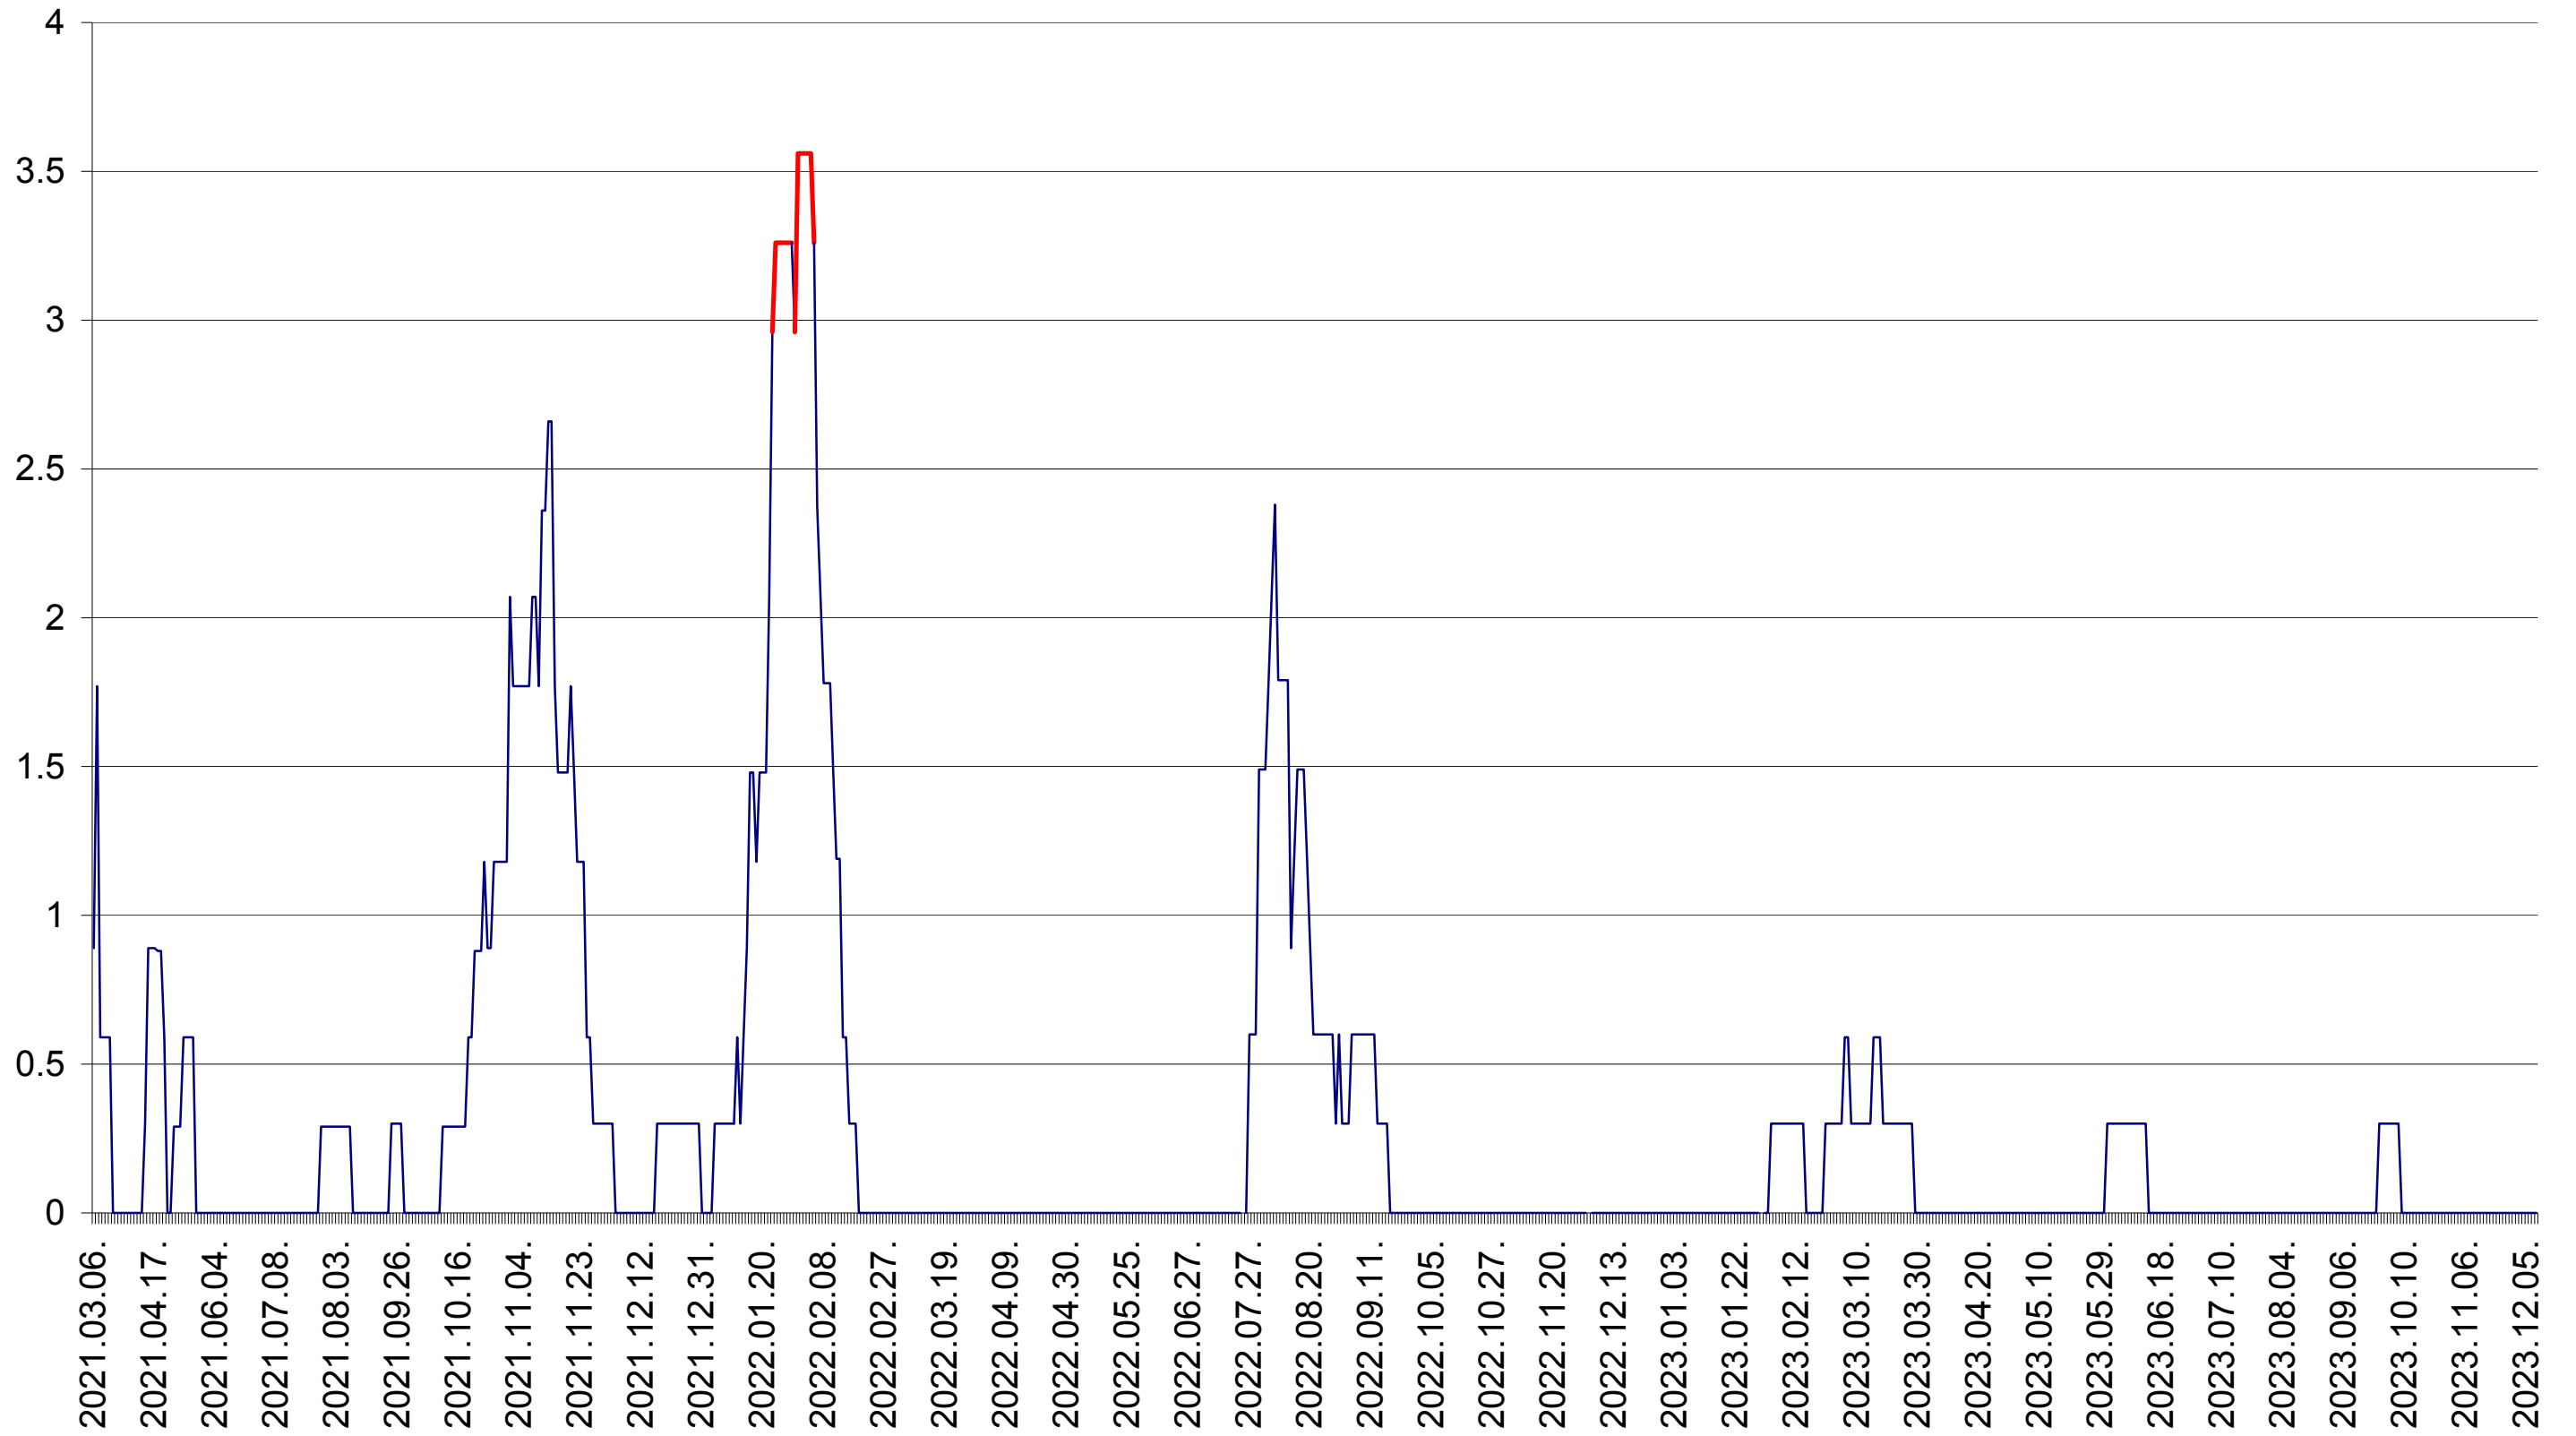

LUPENI - Evolutia incidentei cumulate pe 14 zile la ‰ de locuitori
2021.03.07. - 2023.12.12.

LUNCA DE SUS - Evolutia incidentei cumulate pe 14 zile la ‰ de locuitori
2021.03.07. - 2023.12.12.