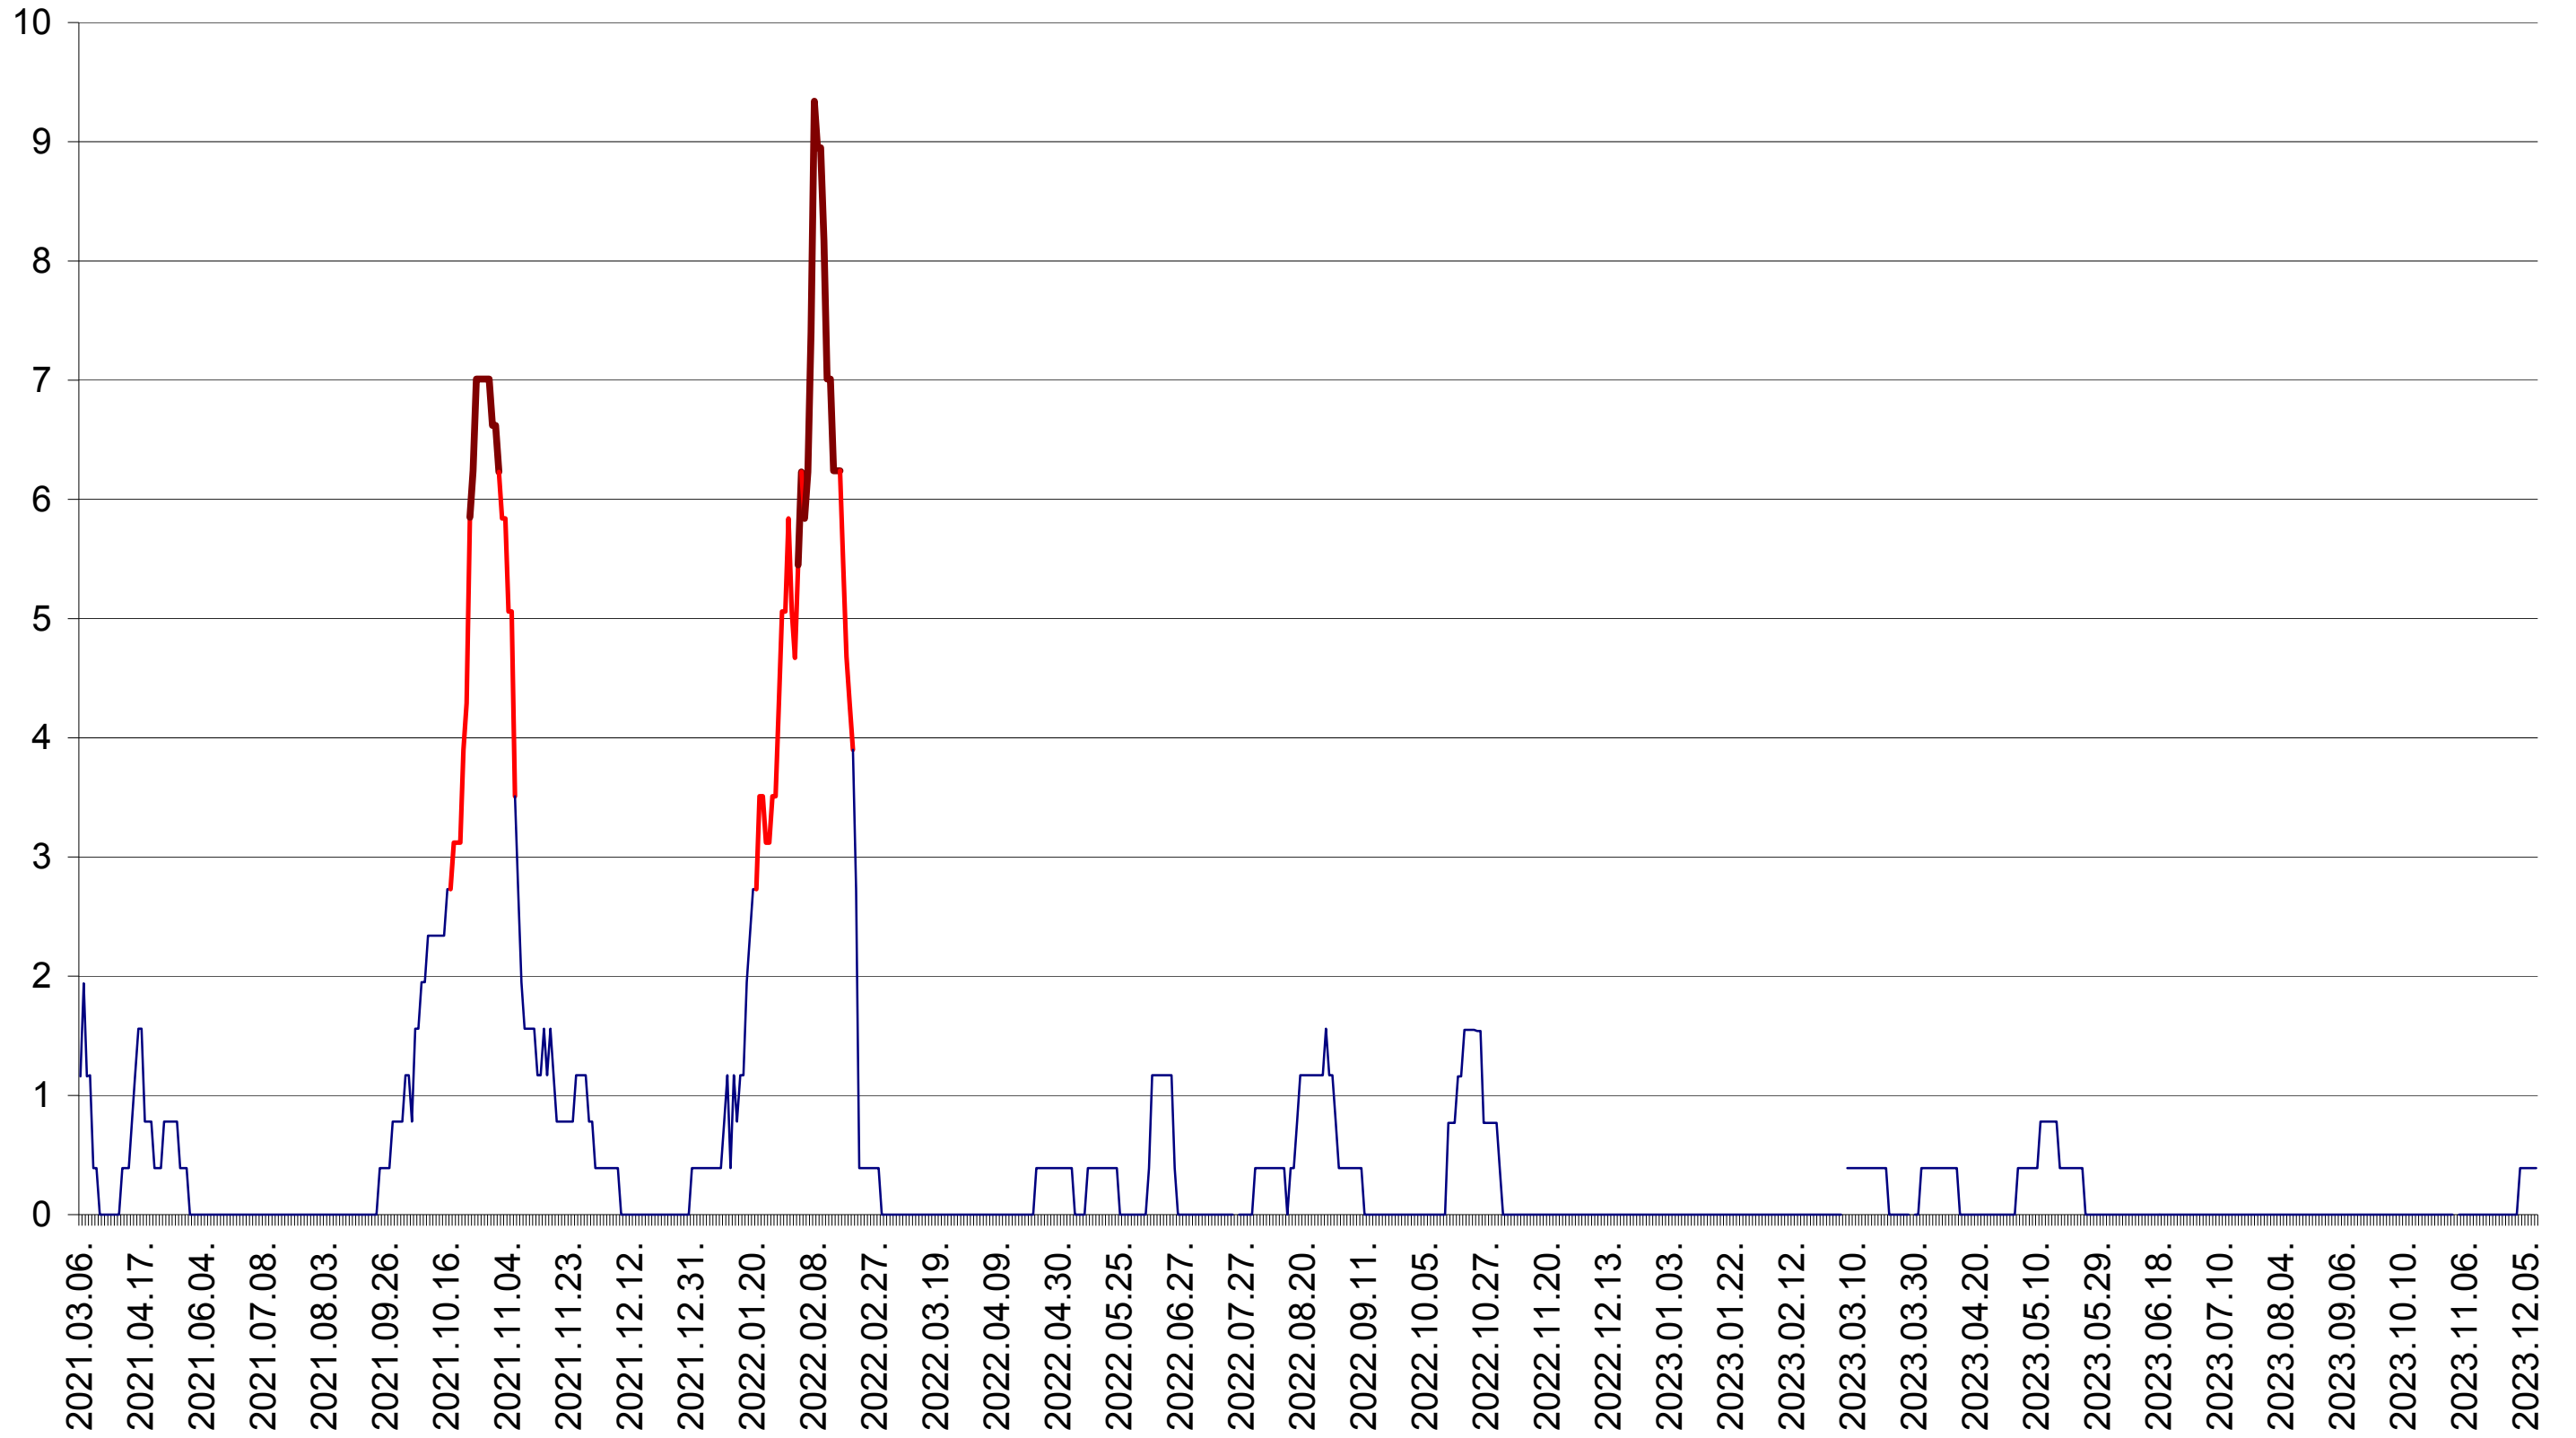

MUNICIPIUL TOPLIȚA - Evolutia incidentei cumulate pe 14 zile la ‰ de locuitori
2021.03.07. - 2023.12.12.

TOMEȘTI - Evolutia incidentei cumulate pe 14 zile la ‰ de locuitori
2021.03.07. - 2023.12.12.