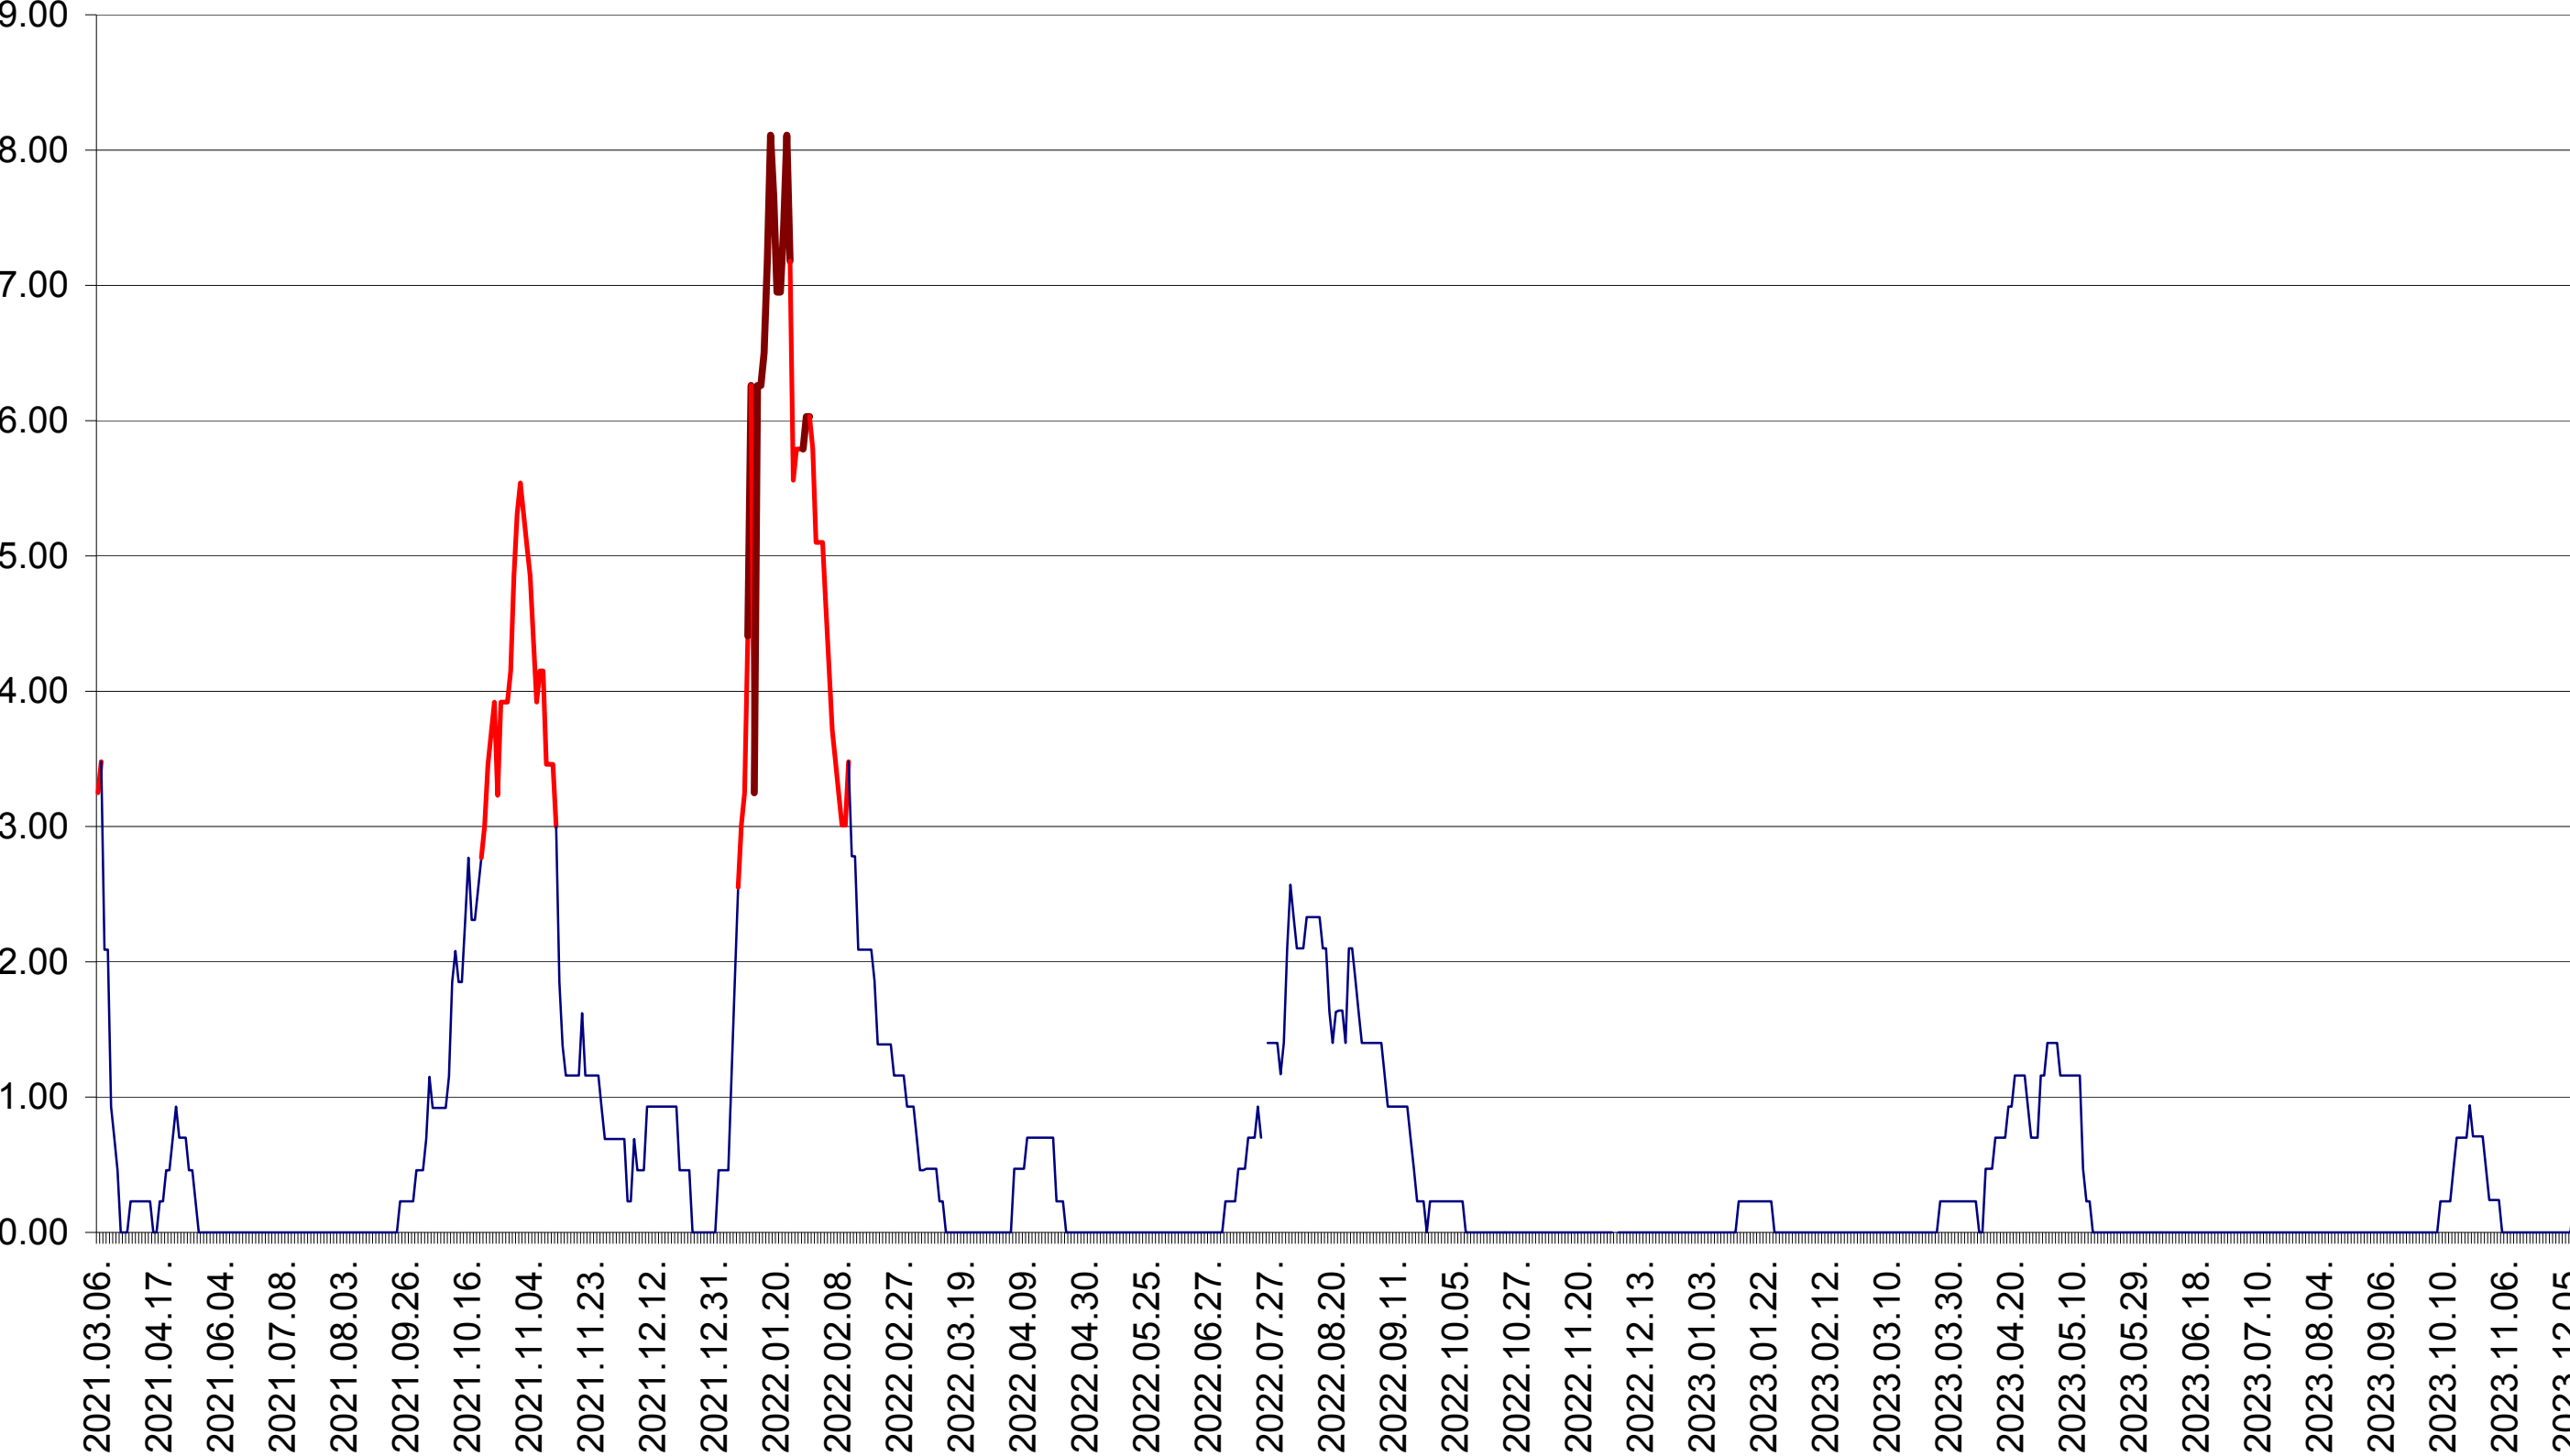

ORAȘ BĂLAN - Evolutia incidentei cumulate pe 14 zile la ‰ de locuitori
2021.03.07. - 2023.12.12.

BILBOR - Evolutia incidentei cumulate pe 14 zile la ‰ de locuitori
2021.03.07. - 2023.12.12.

ORAȘ BORSEC - Evolutia incidentei cumulate pe 14 zile la ‰ de locuitori
2021.03.07. - 2023.12.12.

BRĂDEȘTI - Evolutia incidentei cumulate pe 14 zile la ‰ de locuitori
2021.03.07. - 2023.12.12.

CĂPÂLNIȚA - Evolutia incidentei cumulate pe 14 zile la ‰ de locuitori
2021.03.07. - 2023.12.12.

CÂRȚA - Evolutia incidentei cumulate pe 14 zile la ‰ de locuitori
2021.03.07. - 2023.12.12.

CICEU - Evolutia incidentei cumulate pe 14 zile la ‰ de locuitori
2021.03.07. - 2023.12.12.

CIUCSÂNGEORGIU - Evolutia incidentei cumulate pe 14 zile la ‰ de locuitori
2021.03.07. - 2023.12.12.

CIUMANI - Evolutia incidentei cumulate pe 14 zile la ‰ de locuitori
2021.03.07. - 2023.12.12.

CORBU - Evolutia incidentei cumulate pe 14 zile la ‰ de locuitori
2021.03.07. - 2023.12.12.

CORUND - Evolutia incidentei cumulate pe 14 zile la ‰ de locuitori
2021.03.07. - 2023.12.12.

COZMENI - Evolutia incidentei cumulate pe 14 zile la ‰ de locuitori
2021.03.07. - 2023.12.12.