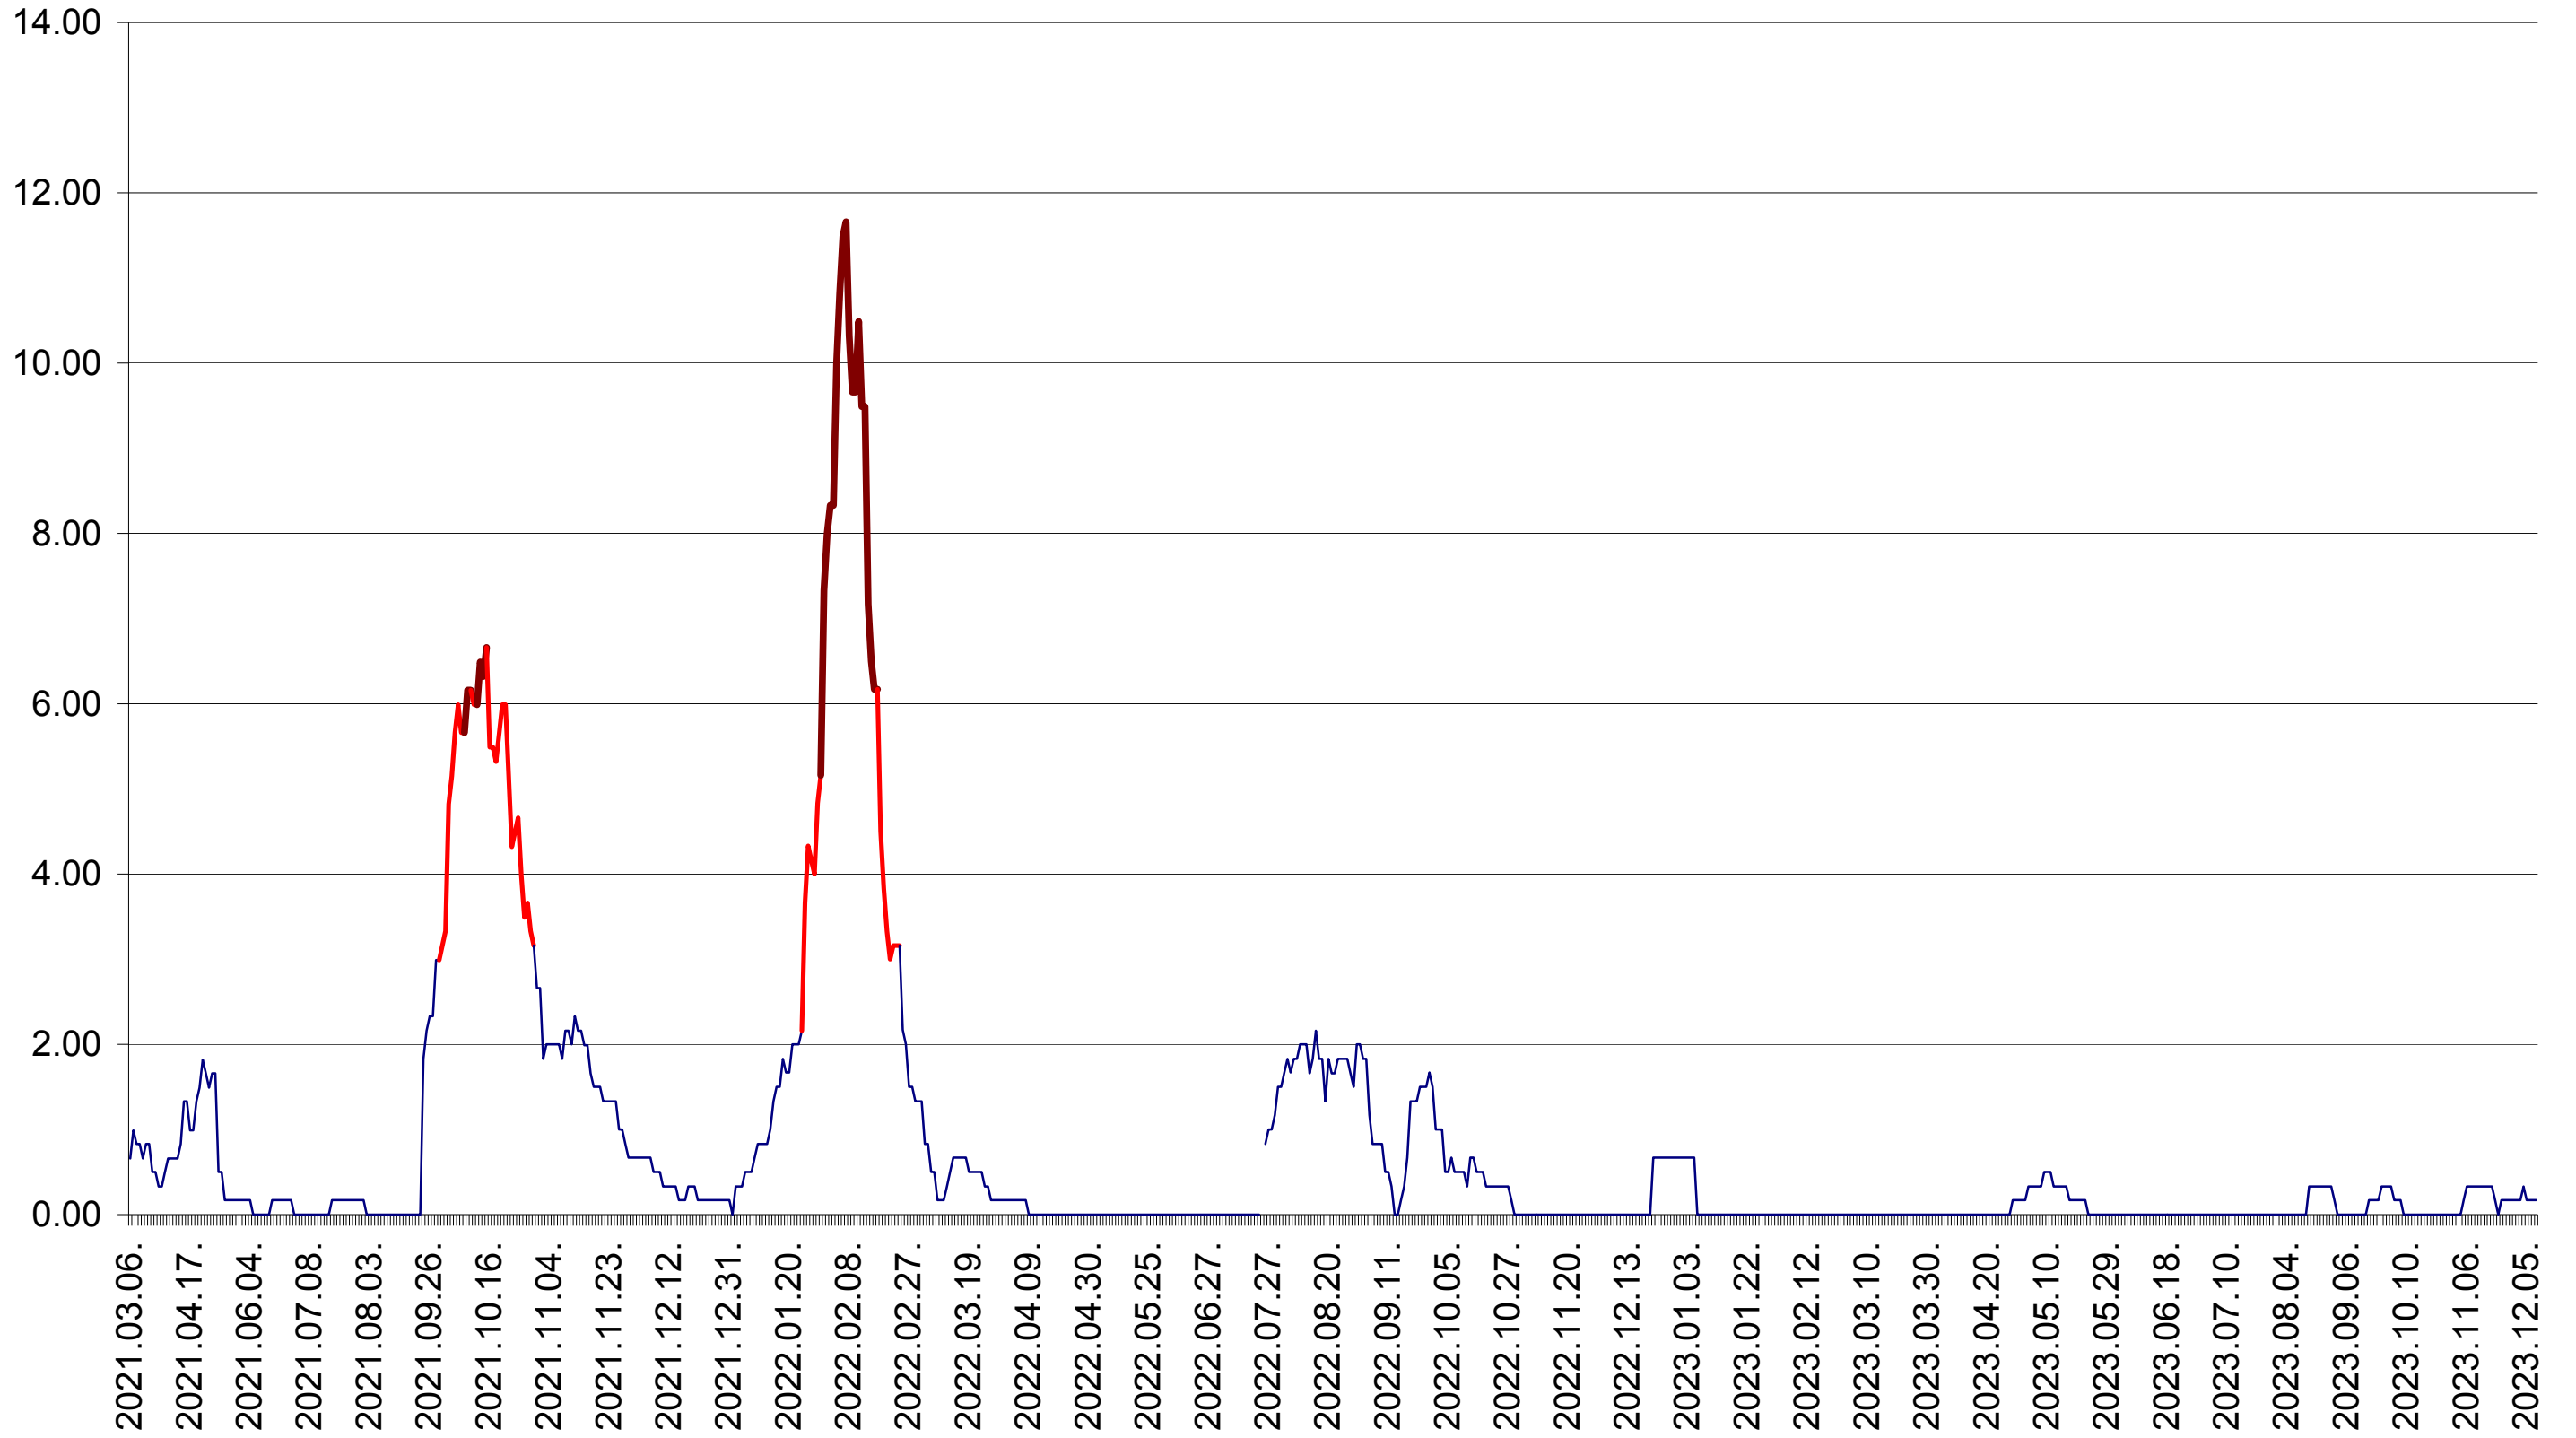

Total - Evolutia incidentei cumulate pe 14 zile la ‰ de locuitori
2021.03.07. - 2023.12.12.

ZETEA - Evolutia incidentei cumulate pe 14 zile la ‰ de locuitori
2021.03.07. - 2023.12.12.