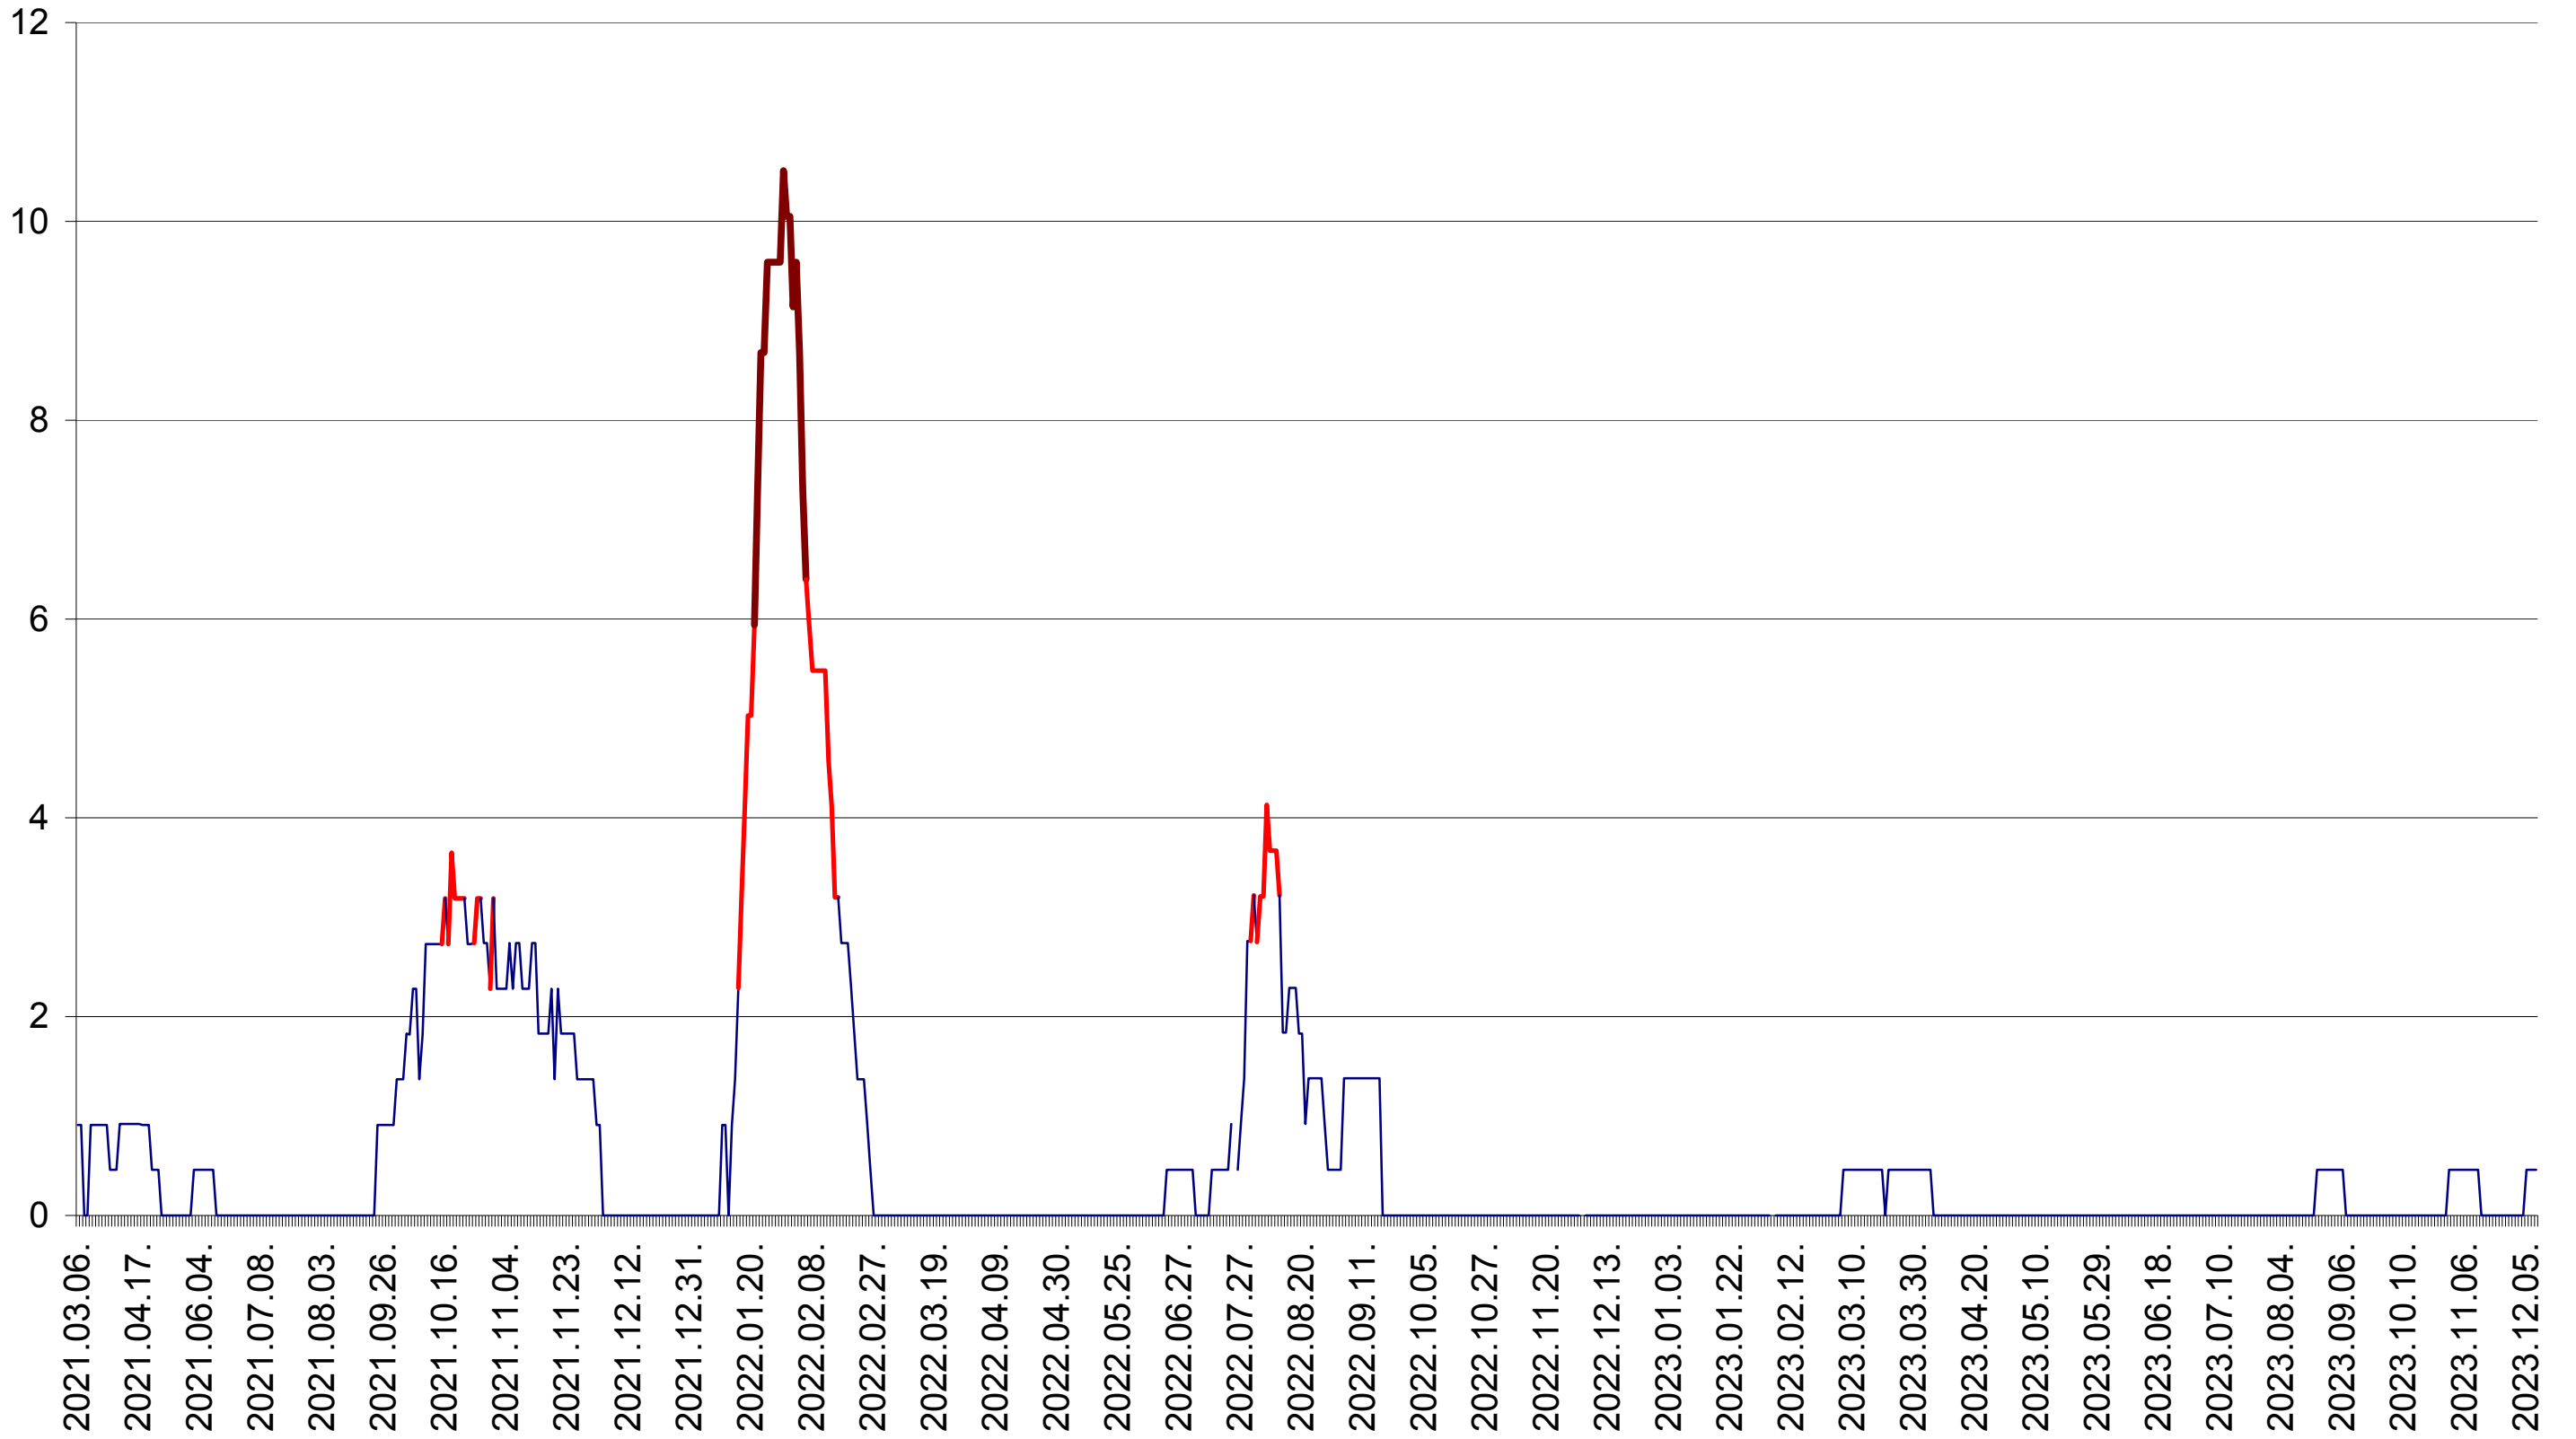

ORAȘ BĂLAN - Evolutia incidentei cumulate pe 14 zile la ‰ de locuitori
2021.03.07. - 2023.12.12.

BILBOR - Evolutia incidentei cumulate pe 14 zile la ‰ de locuitori
2021.03.07. - 2023.12.12.

ORAȘ BORSEC - Evolutia incidentei cumulate pe 14 zile la ‰ de locuitori
2021.03.07. - 2023.12.12.

CICEU - Evolutia incidentei cumulate pe 14 zile la ‰ de locuitori
2021.03.07. - 2023.12.12.

CIUCSÂNGEORGIU - Evolutia incidentei cumulate pe 14 zile la ‰ de locuitori
2021.03.07. - 2023.12.12.

CIUMANI - Evolutia incidentei cumulate pe 14 zile la ‰ de locuitori
2021.03.07. - 2023.12.12.

CORBU - Evolutia incidentei cumulate pe 14 zile la ‰ de locuitori
2021.03.07. - 2023.12.12.

CORUND - Evolutia incidentei cumulate pe 14 zile la ‰ de locuitori
2021.03.07. - 2023.12.12.

COZMENI - Evolutia incidentei cumulate pe 14 zile la ‰ de locuitori
2021.03.07. - 2023.12.12.

ORAȘ CRISTURU SECUIESC - Evolutia incidentei cumulate pe 14 zile la ‰ de locuitori
2021.03.07. - 2023.12.12.

DĂNEȘTI - Evolutia incidentei cumulate pe 14 zile la ‰ de locuitori
2021.03.07. - 2023.12.12.