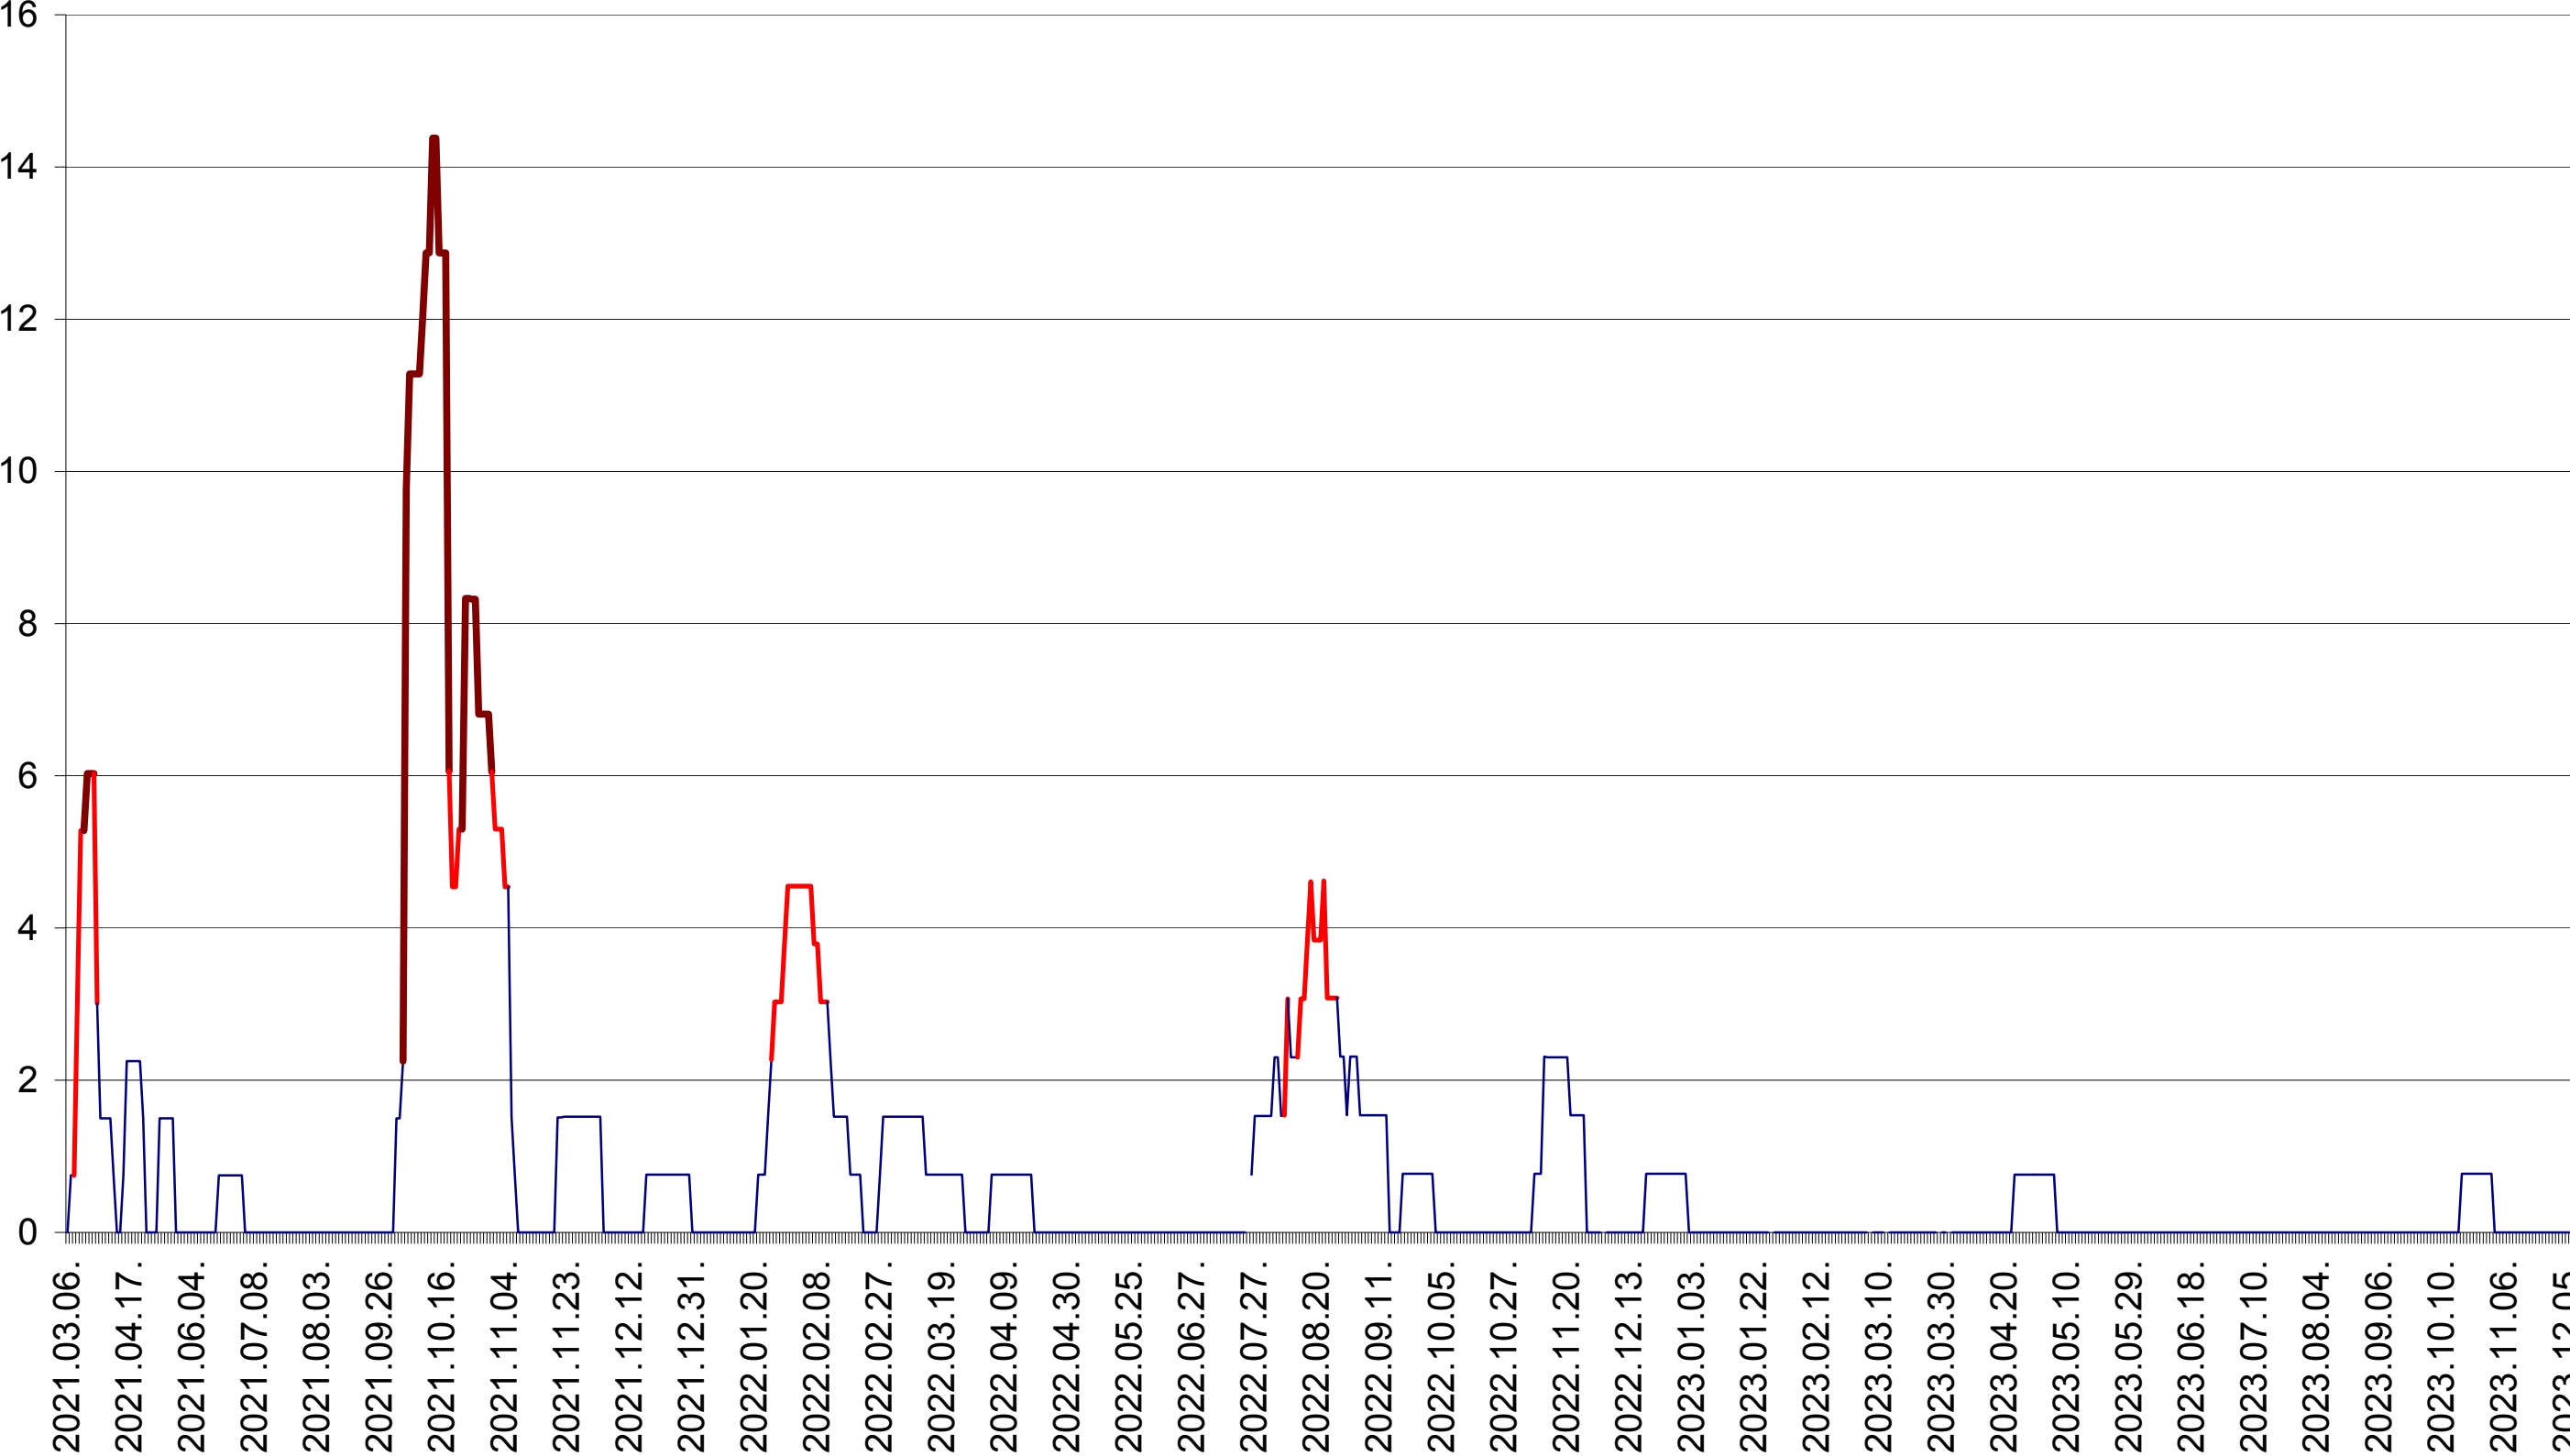

MĂRTINIȘ - Evolutia incidentei cumulate pe 14 zile la ‰ de locuitori
2021.03.07. - 2023.12.12.

MEREȘTI - Evolutia incidentei cumulate pe 14 zile la ‰ de locuitori
2021.03.07. - 2023.12.12.

MUNICIPIUL MIERCUREA-CIUC - Evolutia incidentei cumulate pe 14 zile la ‰ de locuitori
2021.03.07. - 2023.12.12.

MIHĂILENI - Evolutia incidentei cumulate pe 14 zile la ‰ de locuitori
2021.03.07. - 2023.12.12.

MUGENI - Evolutia incidentei cumulate pe 14 zile la ‰ de locuitori
2021.03.07. - 2023.12.12.

OCLAND - Evolutia incidentei cumulate pe 14 zile la ‰ de locuitori
2021.03.07. - 2023.12.12.