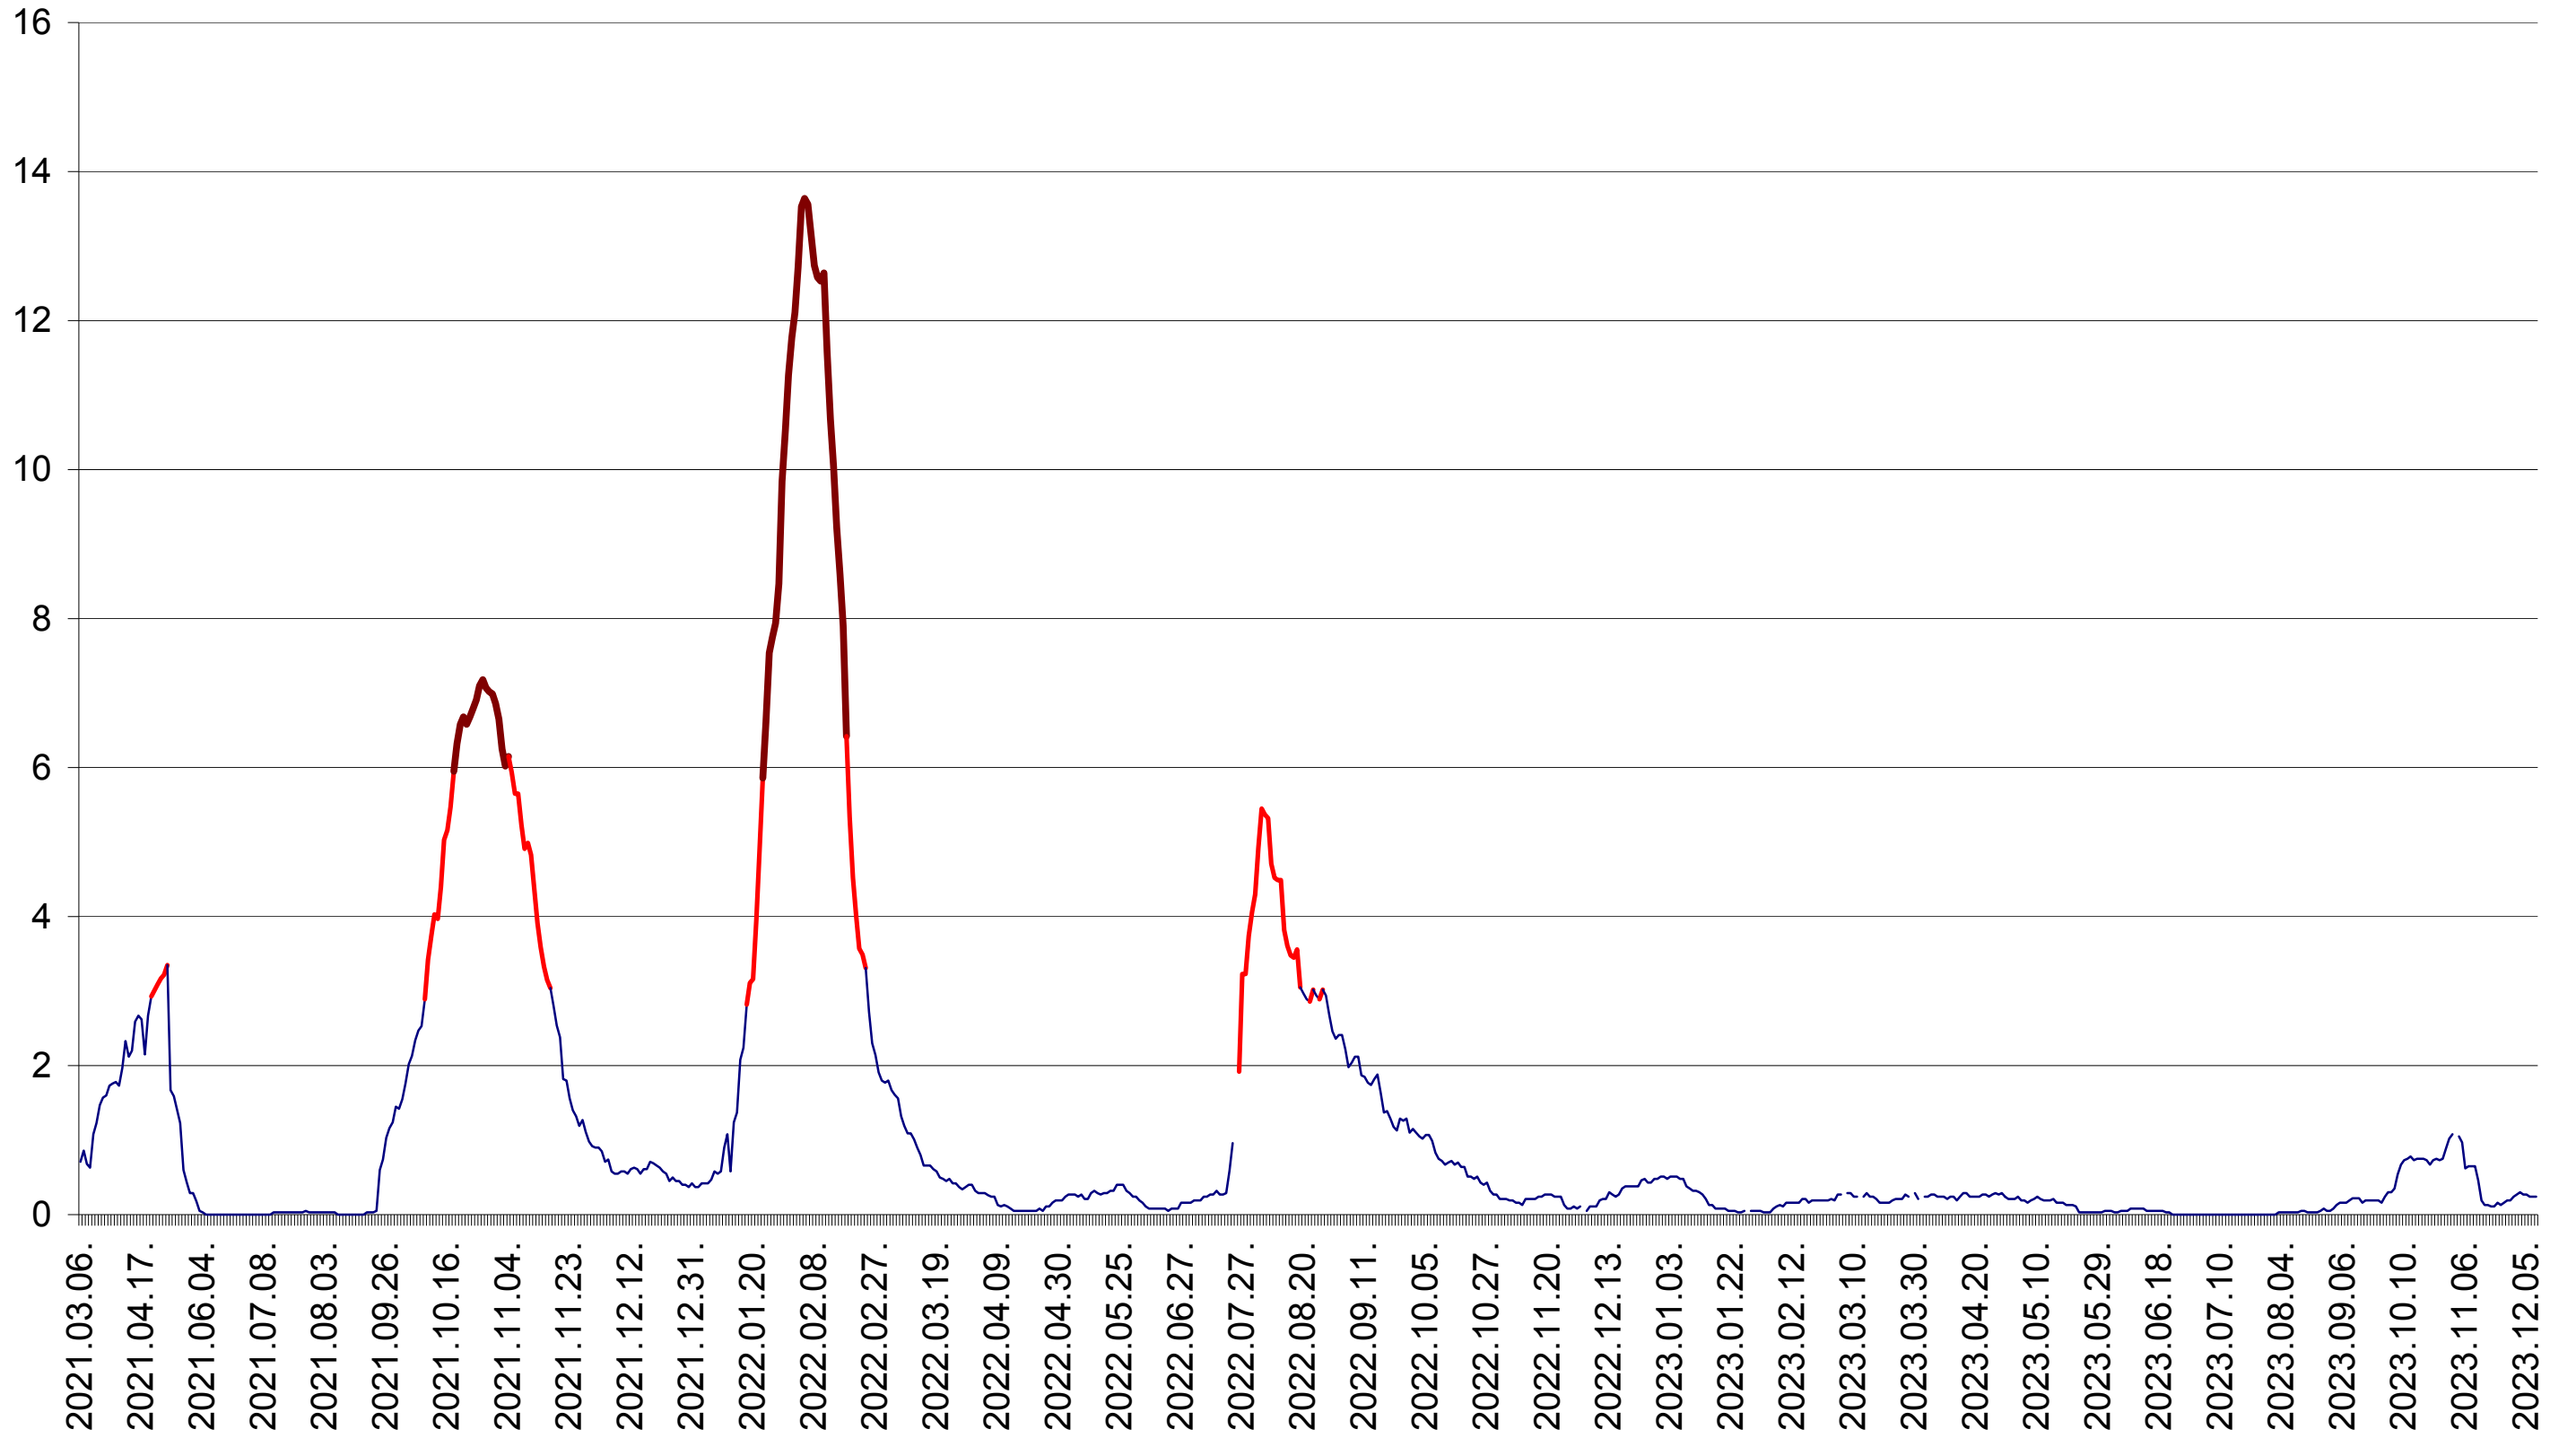

PĂULENI-CIUC - Evolutia incidentei cumulate pe 14 zile la ‰ de locuitori
2021.03.07. - 2023.12.12.

MUNICIPIUL ODORHEIU SECUIESC - Evolutia incidentei cumulate pe 14 zile la ‰ de locuitori
2021.03.07. - 2023.12.12.