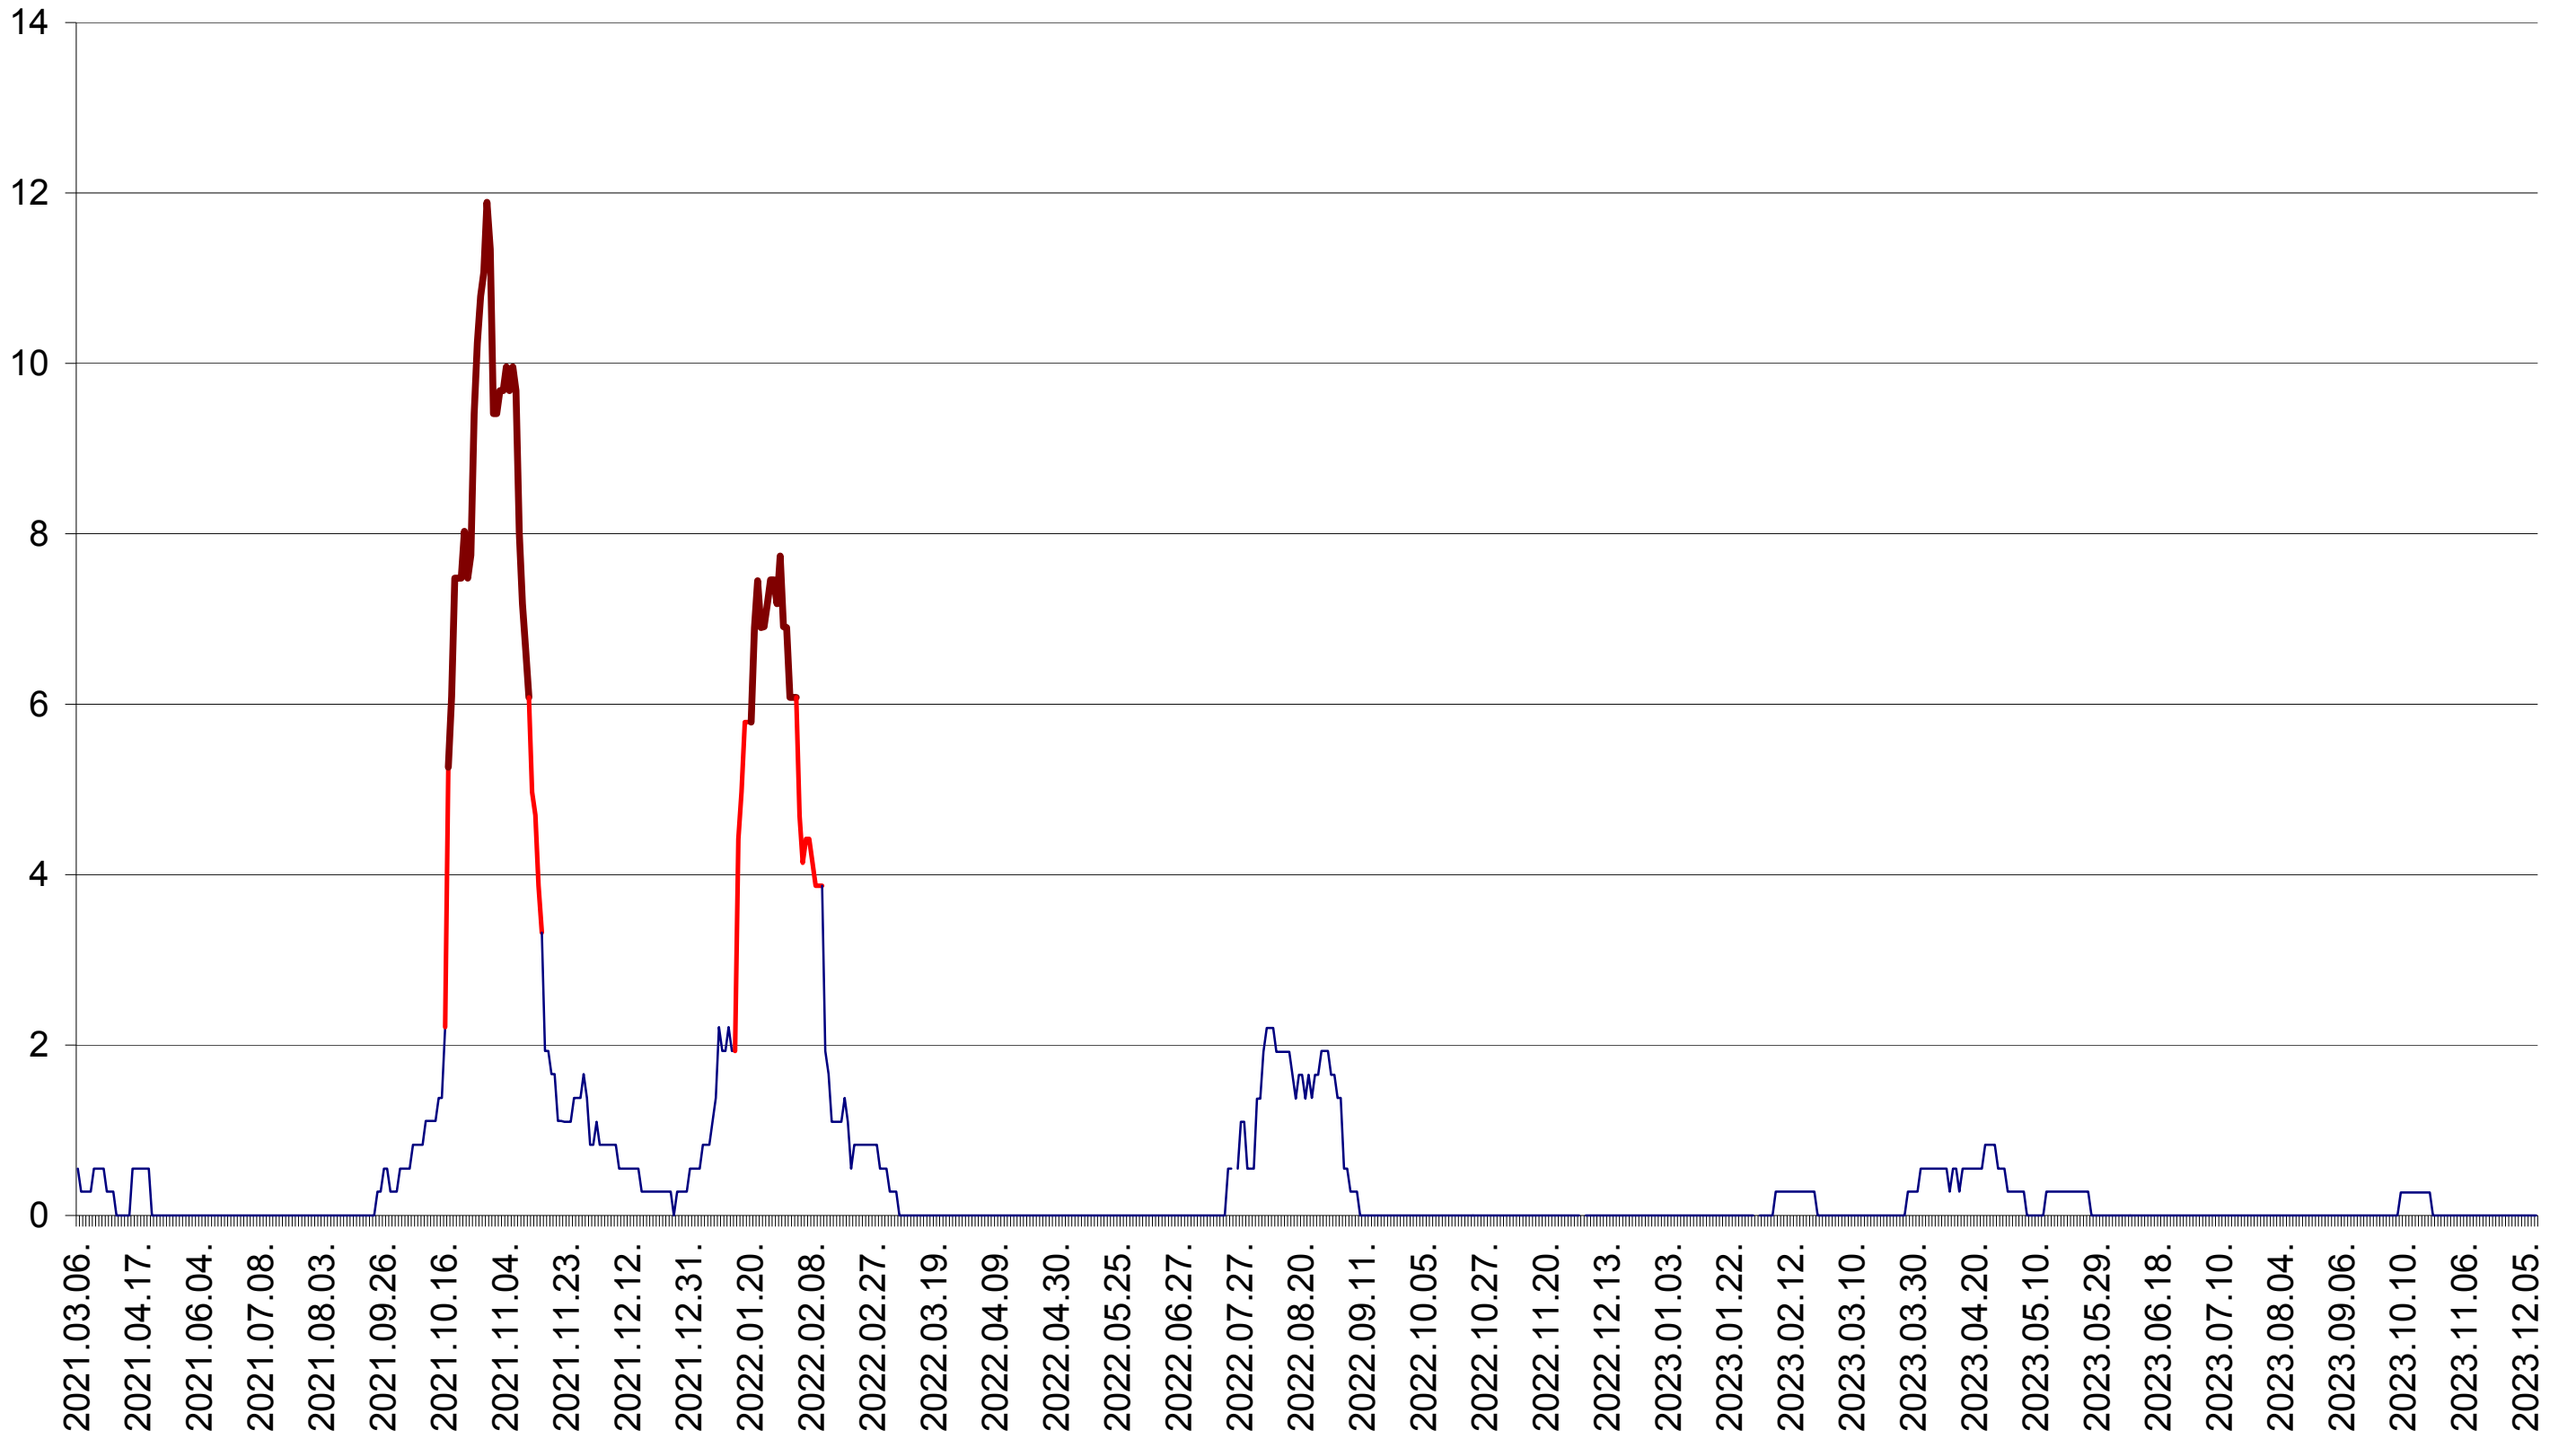

DÂRJIU - Evolutia incidentei cumulate pe 14 zile la ‰ de locuitori
2021.03.07. - 2023.12.12.

DEALU - Evolutia incidentei cumulate pe 14 zile la ‰ de locuitori
2021.03.07. - 2023.12.12.

DITRĂU - Evolutia incidentei cumulate pe 14 zile la ‰ de locuitori
2021.03.07. - 2023.12.12.

FELICENI - Evolutia incidentei cumulate pe 14 zile la ‰ de locuitori
2021.03.07. - 2023.12.12.

FRUMOASA - Evolutia incidentei cumulate pe 14 zile la ‰ de locuitori
2021.03.07. - 2023.12.12.

GĂLĂUȚAȘ - Evolutia incidentei cumulate pe 14 zile la ‰ de locuitori
2021.03.07. - 2023.12.12.

MUNICIPIUL GHEORGHENI - Evolutia incidentei cumulate pe 14 zile la ‰ de locuitori
2021.03.07. - 2023.12.12.

JOSENI - Evolutia incidentei cumulate pe 14 zile la ‰ de locuitori
2021.03.07. - 2023.12.12.

LĂZAREA - Evolutia incidentei cumulate pe 14 zile la ‰ de locuitori
2021.03.07. - 2023.12.12.

LELICENI - Evolutia incidentei cumulate pe 14 zile la ‰ de locuitori
2021.03.07. - 2023.12.12.

LUETA - Evolutia incidentei cumulate pe 14 zile la ‰ de locuitori
2021.03.07. - 2023.12.12.

LUNCA DE JOS - Evolutia incidentei cumulate pe 14 zile la ‰ de locuitori
2021.03.07. - 2023.12.12.