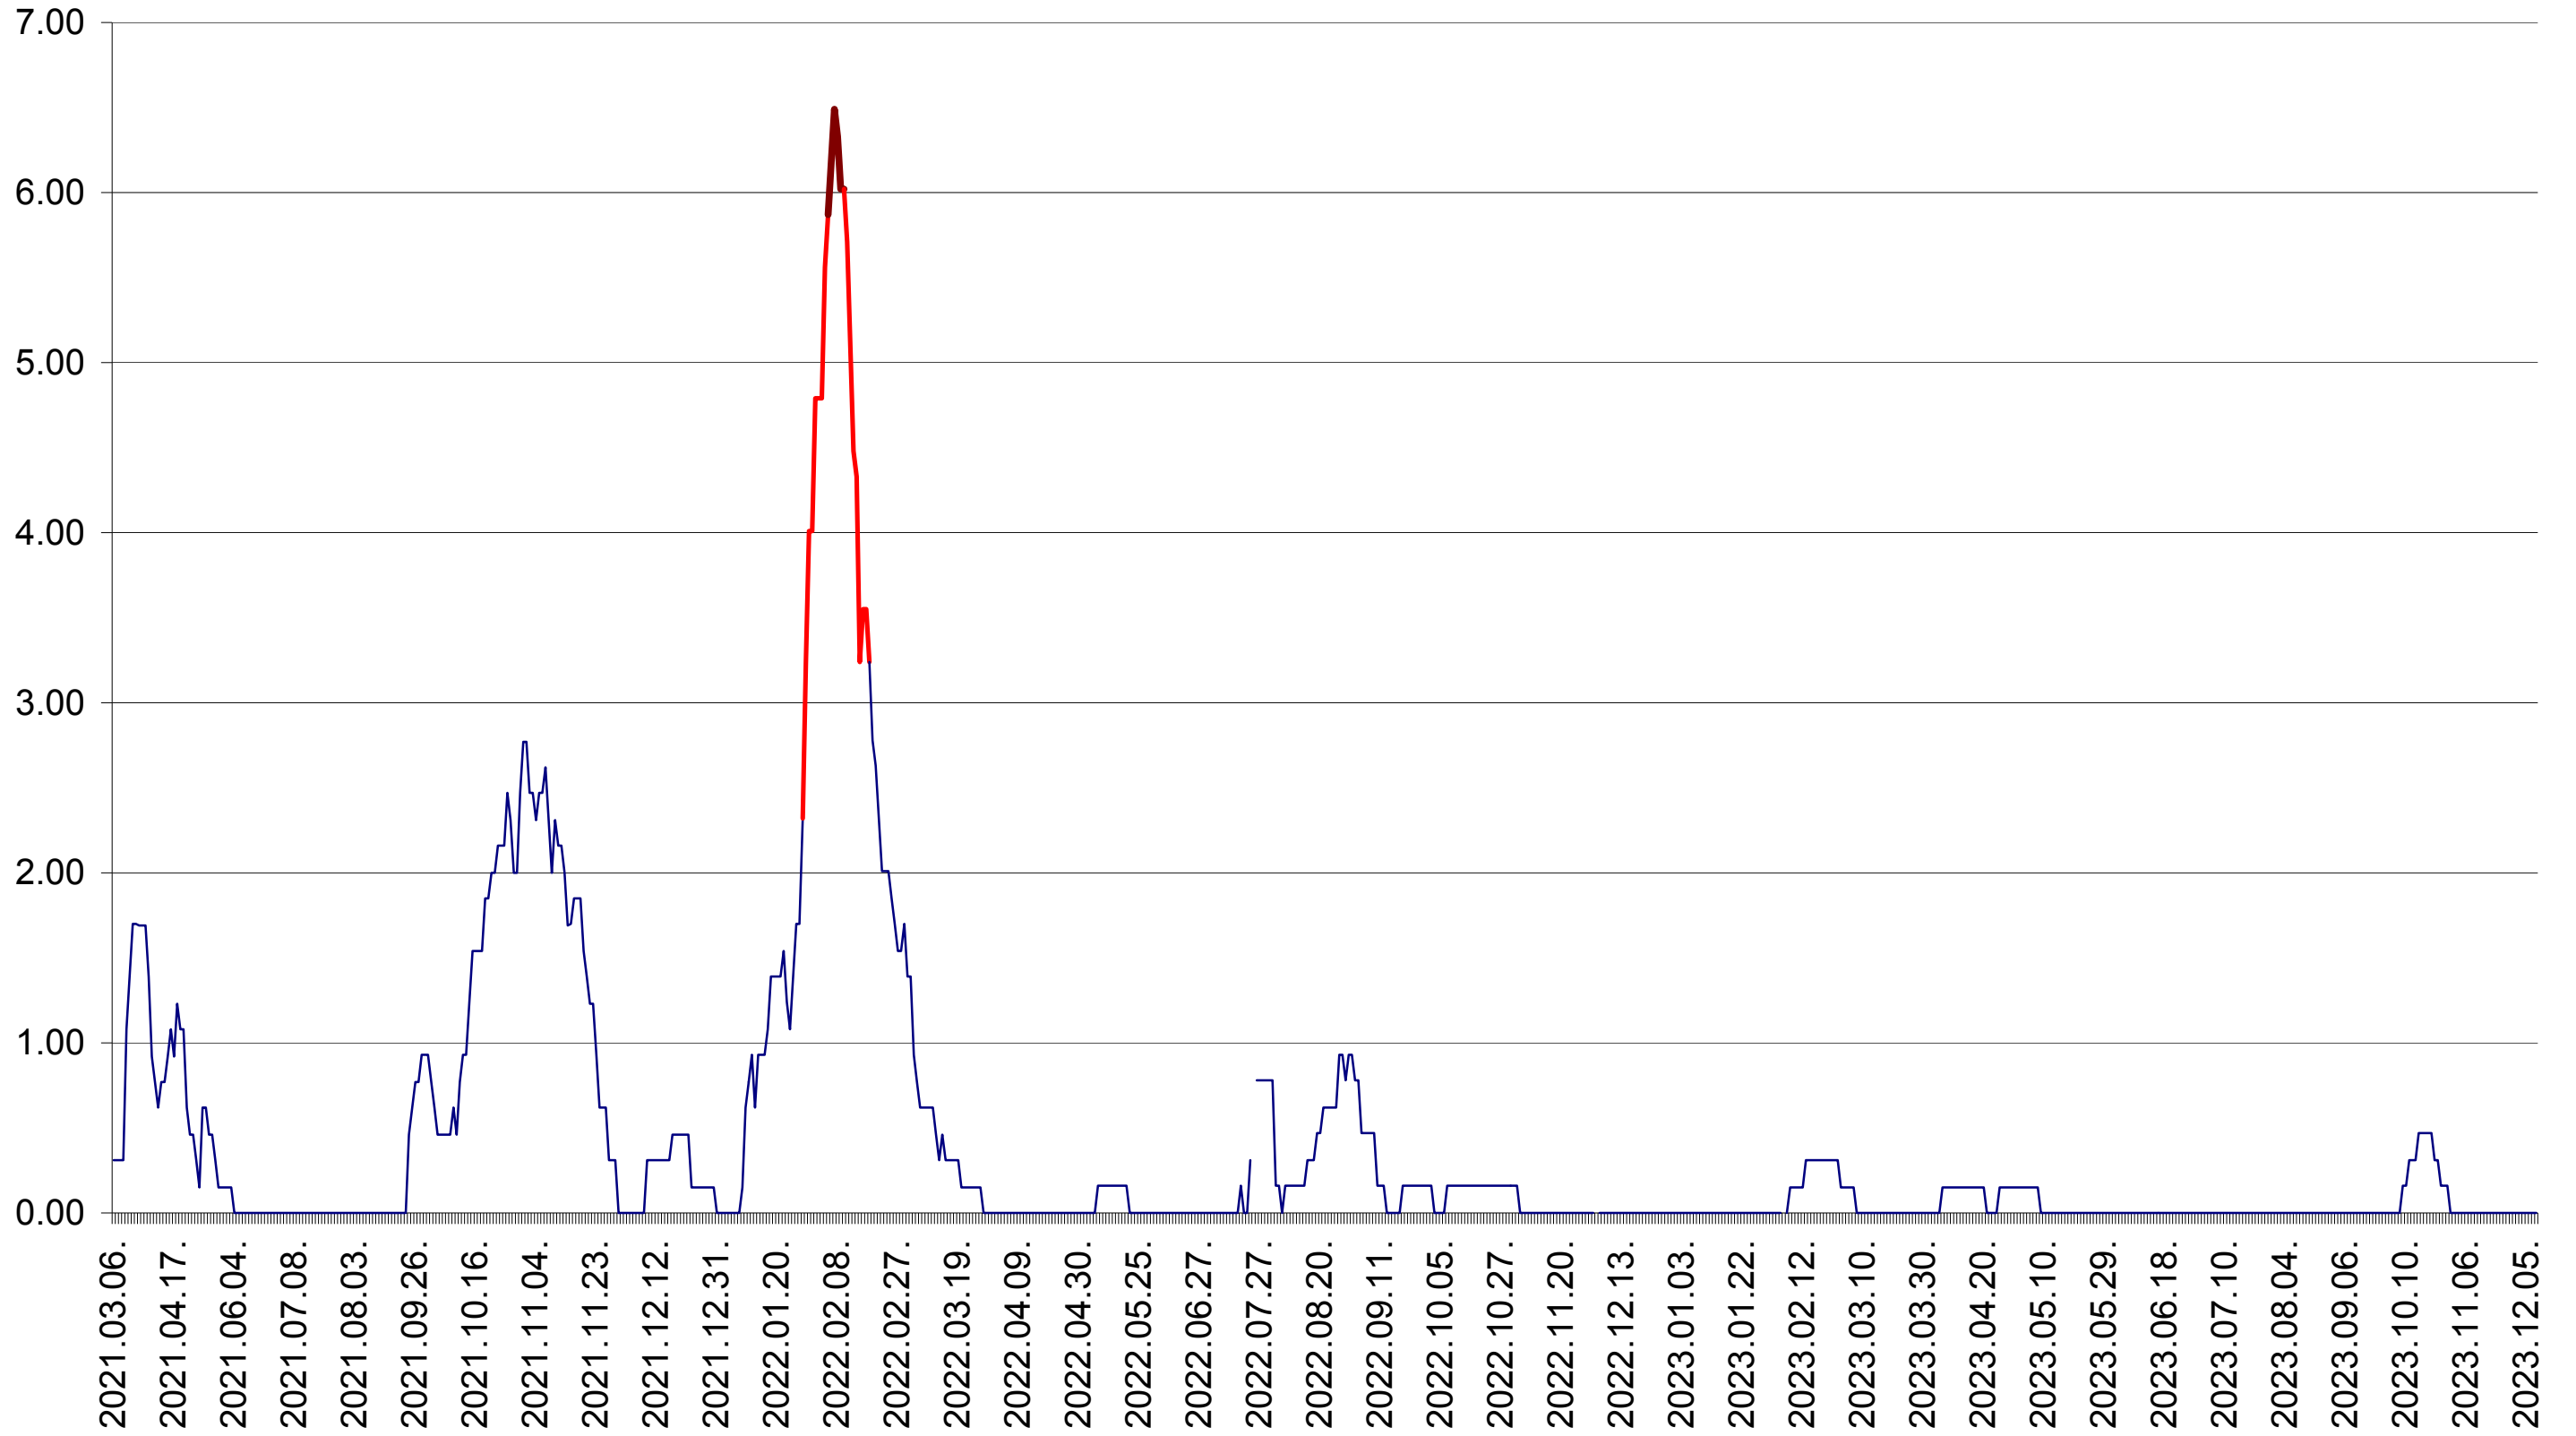

ORAȘ BĂLAN - Evolutia incidentei cumulate pe 14 zile la ‰ de locuitori
2021.03.07. - 2023.12.12.

BILBOR - Evolutia incidentei cumulate pe 14 zile la ‰ de locuitori
2021.03.07. - 2023.12.12.

ORAȘ BORSEC - Evolutia incidentei cumulate pe 14 zile la ‰ de locuitori
2021.03.07. - 2023.12.12.

BRĂDEȘTI - Evolutia incidentei cumulate pe 14 zile la ‰ de locuitori
2021.03.07. - 2023.12.12.

CĂPÂLNIȚA - Evolutia incidentei cumulate pe 14 zile la ‰ de locuitori
2021.03.07. - 2023.12.12.

CÂRȚA - Evolutia incidentei cumulate pe 14 zile la ‰ de locuitori
2021.03.07. - 2023.12.12.

CICEU - Evolutia incidentei cumulate pe 14 zile la ‰ de locuitori
2021.03.07. - 2023.12.12.

CIUCSÂNGEORGIU - Evolutia incidentei cumulate pe 14 zile la ‰ de locuitori
2021.03.07. - 2023.12.12.

CIUMANI - Evolutia incidentei cumulate pe 14 zile la ‰ de locuitori
2021.03.07. - 2023.12.12.

CORBU - Evolutia incidentei cumulate pe 14 zile la ‰ de locuitori
2021.03.07. - 2023.12.12.

CORUND - Evolutia incidentei cumulate pe 14 zile la ‰ de locuitori
2021.03.07. - 2023.12.12.

COZMENI - Evolutia incidentei cumulate pe 14 zile la ‰ de locuitori
2021.03.07. - 2023.12.12.