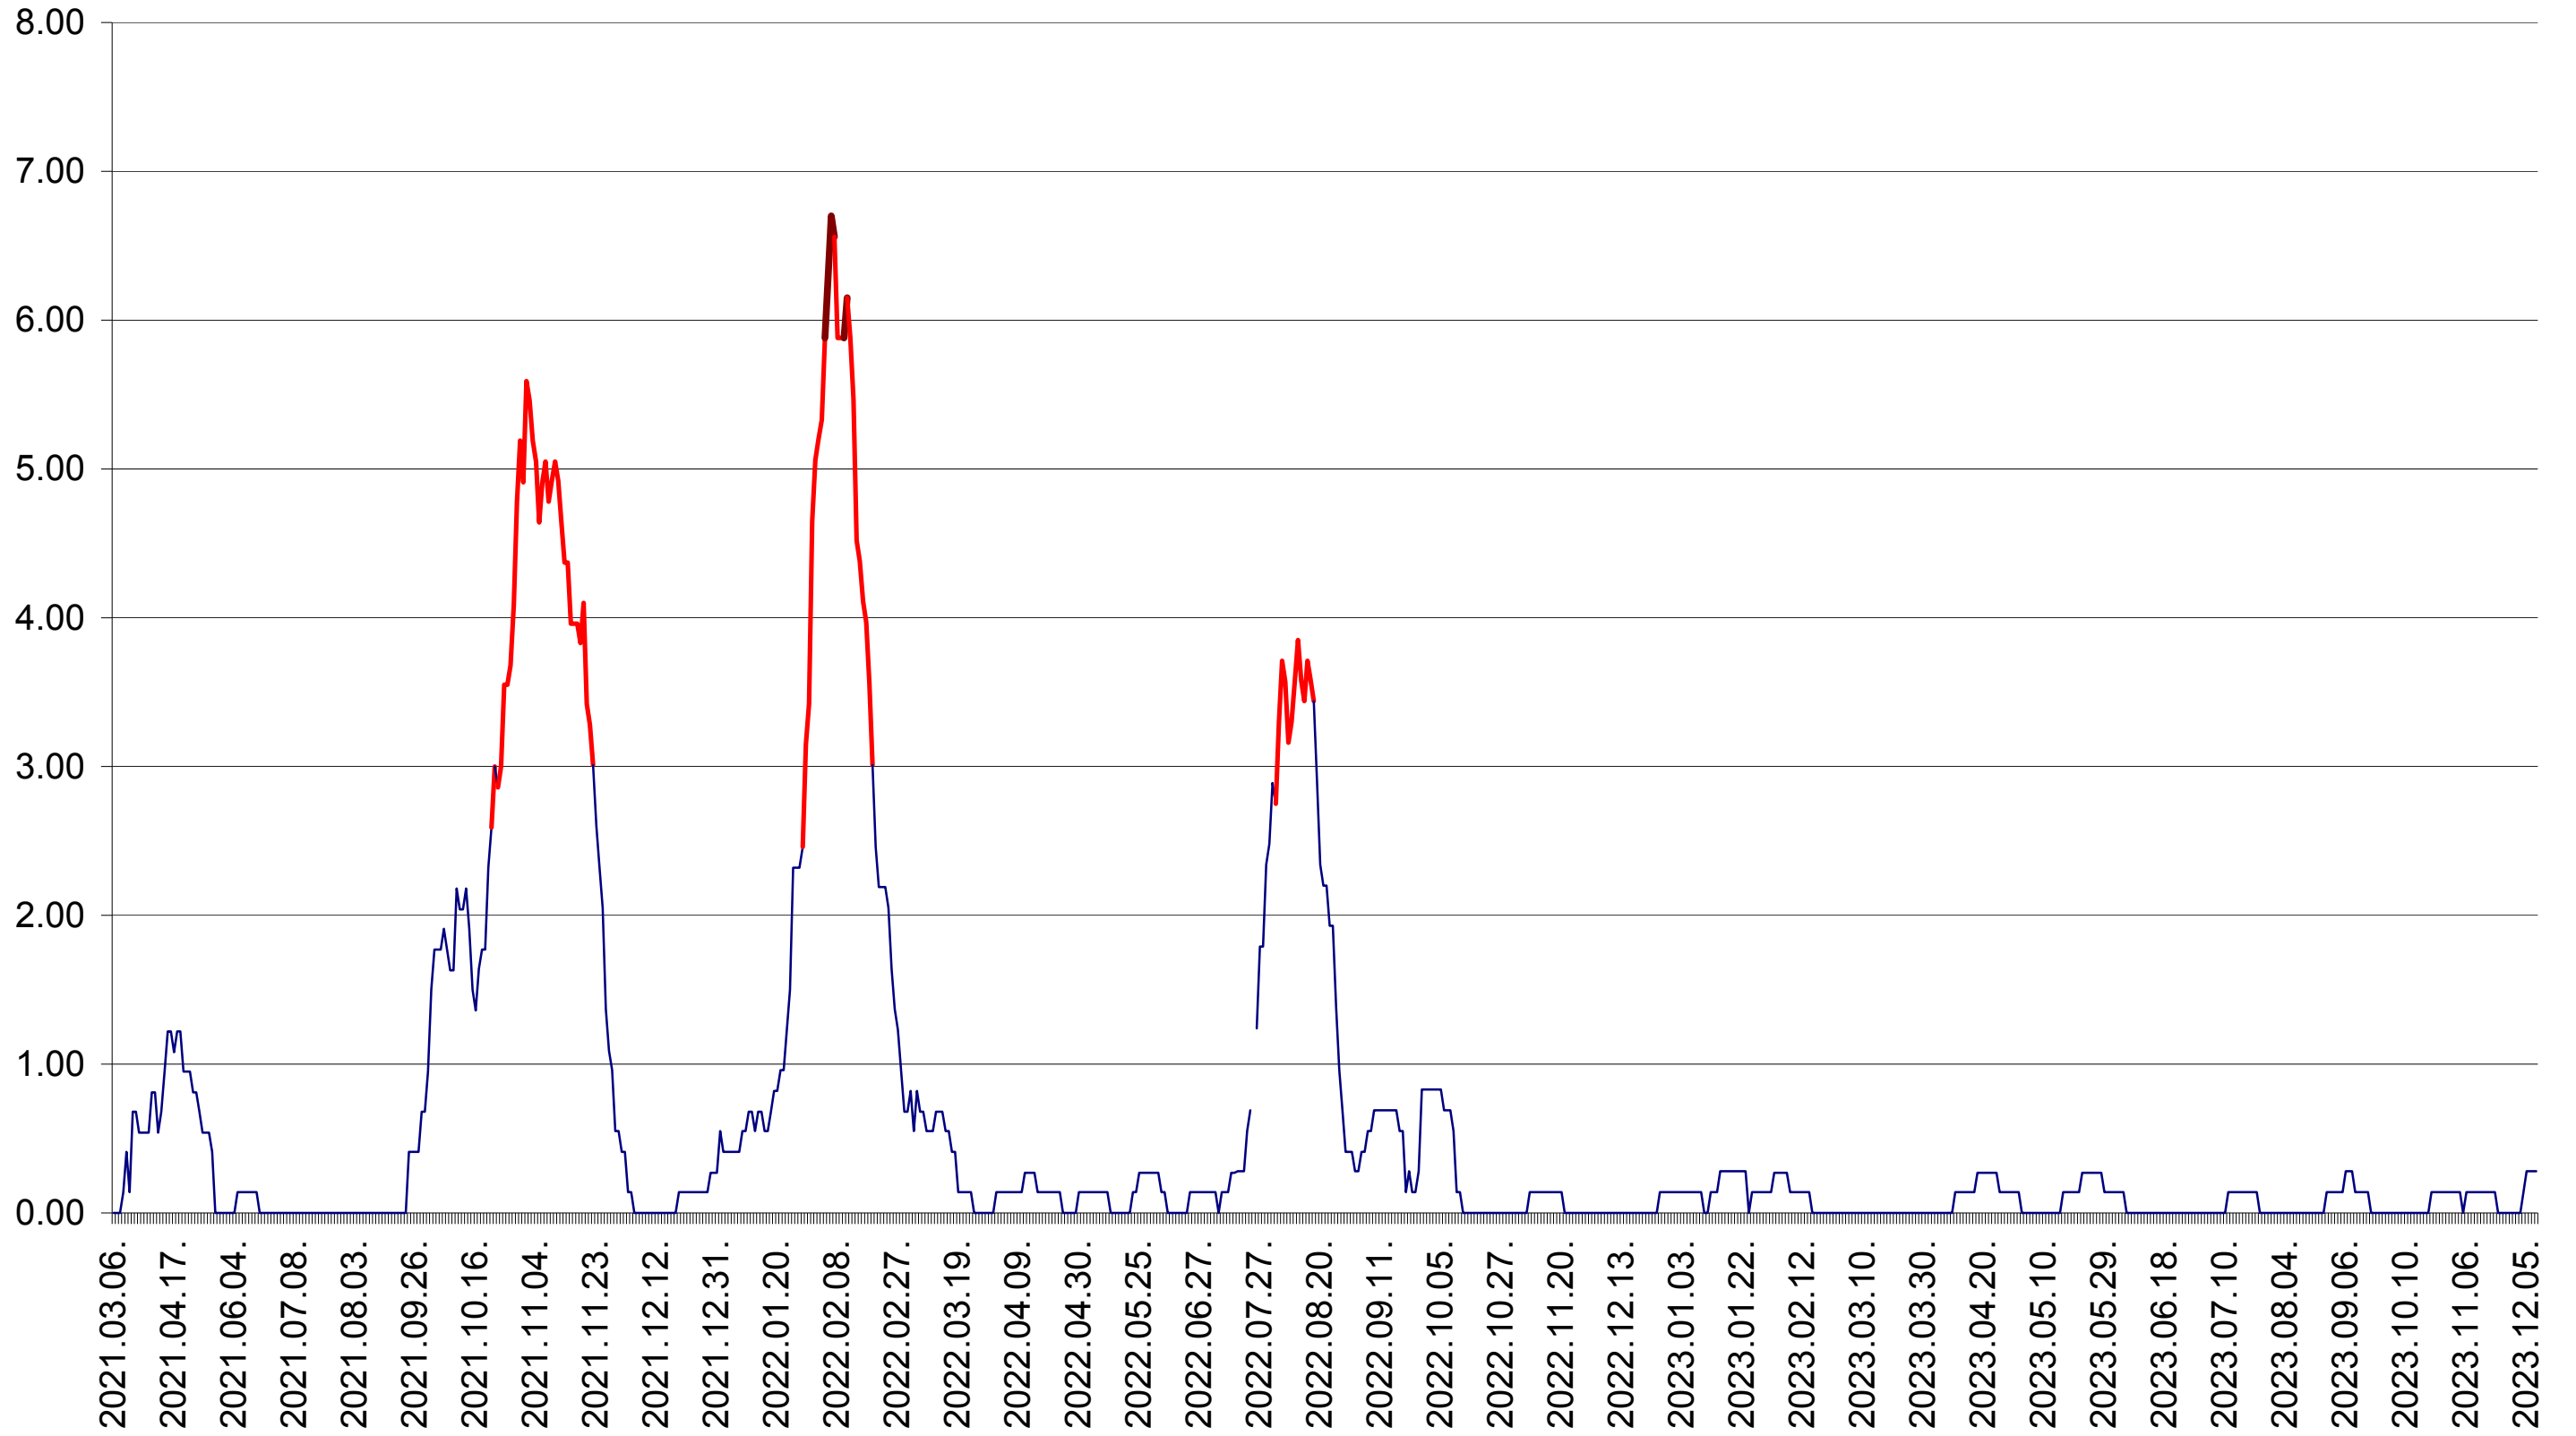

ATID - Evolutia incidentei cumulate pe 14 zile la ‰ de locuitori
2021.03.07. - 2023.12.12.

AVRĂMEȘTI - Evolutia incidentei cumulate pe 14 zile la ‰ de locuitori
2021.03.07. - 2023.12.12.

ORAȘ BĂILE TUȘNAD - Evolutia incidentei cumulate pe 14 zile la ‰ de locuitori
2021.03.07. - 2023.12.12.

ORAȘ BĂLAN - Evolutia incidentei cumulate pe 14 zile la ‰ de locuitori
2021.03.07. - 2023.12.12.

BILBOR - Evolutia incidentei cumulate pe 14 zile la ‰ de locuitori
2021.03.07. - 2023.12.12.

ORAȘ BORSEC - Evolutia incidentei cumulate pe 14 zile la ‰ de locuitori
2021.03.07. - 2023.12.12.

BRĂDEȘTI - Evolutia incidentei cumulate pe 14 zile la ‰ de locuitori
2021.03.07. - 2023.12.12.

CĂPÂLNIȚA - Evolutia incidentei cumulate pe 14 zile la ‰ de locuitori
2021.03.07. - 2023.12.12.

CÂRȚA - Evolutia incidentei cumulate pe 14 zile la ‰ de locuitori
2021.03.07. - 2023.12.12.