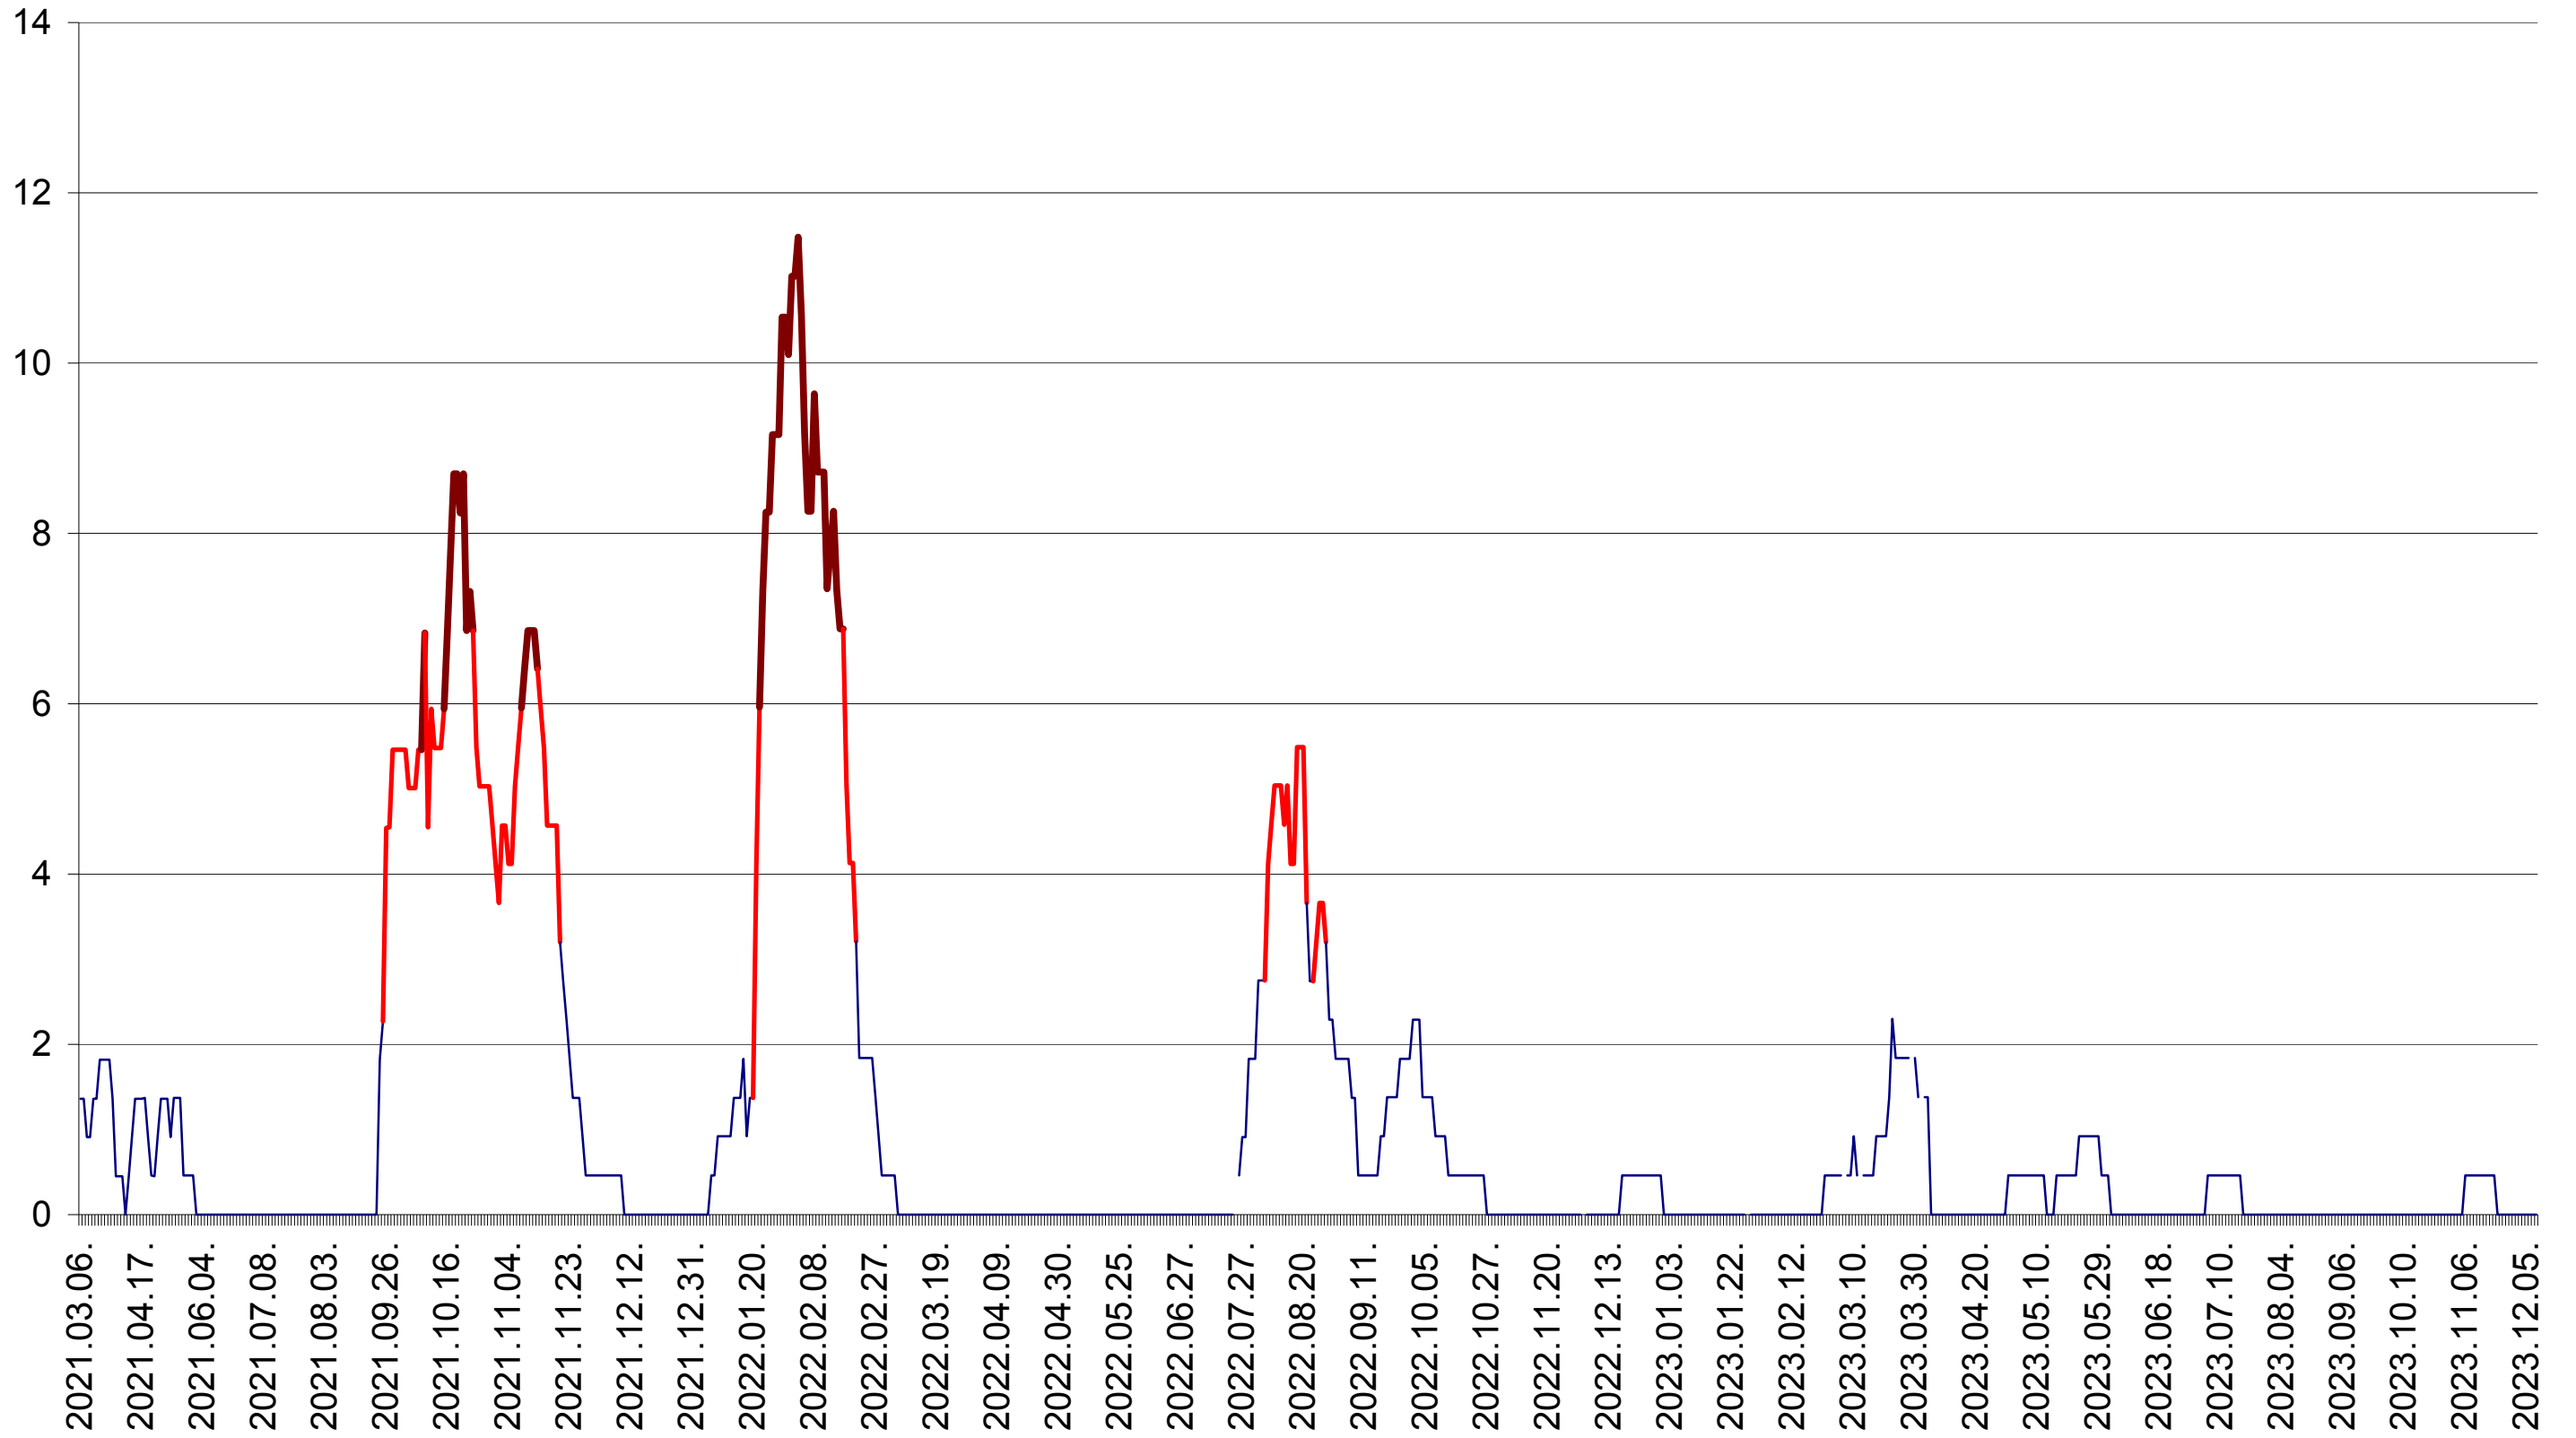

MUNICIPIUL GHEORGHENI - Evolutia incidentei cumulate pe 14 zile la ‰ de locuitori
2021.03.07. - 2023.12.12.

JOSENI - Evolutia incidentei cumulate pe 14 zile la ‰ de locuitori
2021.03.07. - 2023.12.12.

LĂZAREA - Evolutia incidentei cumulate pe 14 zile la ‰ de locuitori
2021.03.07. - 2023.12.12.

LELICENI - Evolutia incidentei cumulate pe 14 zile la ‰ de locuitori
2021.03.07. - 2023.12.12.

LUETA - Evolutia incidentei cumulate pe 14 zile la ‰ de locuitori
2021.03.07. - 2023.12.12.

LUNCA DE JOS - Evolutia incidentei cumulate pe 14 zile la ‰ de locuitori
2021.03.07. - 2023.12.12.

LUNCA DE SUS - Evolutia incidentei cumulate pe 14 zile la ‰ de locuitori
2021.03.07. - 2023.12.12.

LUPENI - Evolutia incidentei cumulate pe 14 zile la ‰ de locuitori
2021.03.07. - 2023.12.12.

MĂDĂRAȘ - Evolutia incidentei cumulate pe 14 zile la ‰ de locuitori
2021.03.07. - 2023.12.12.