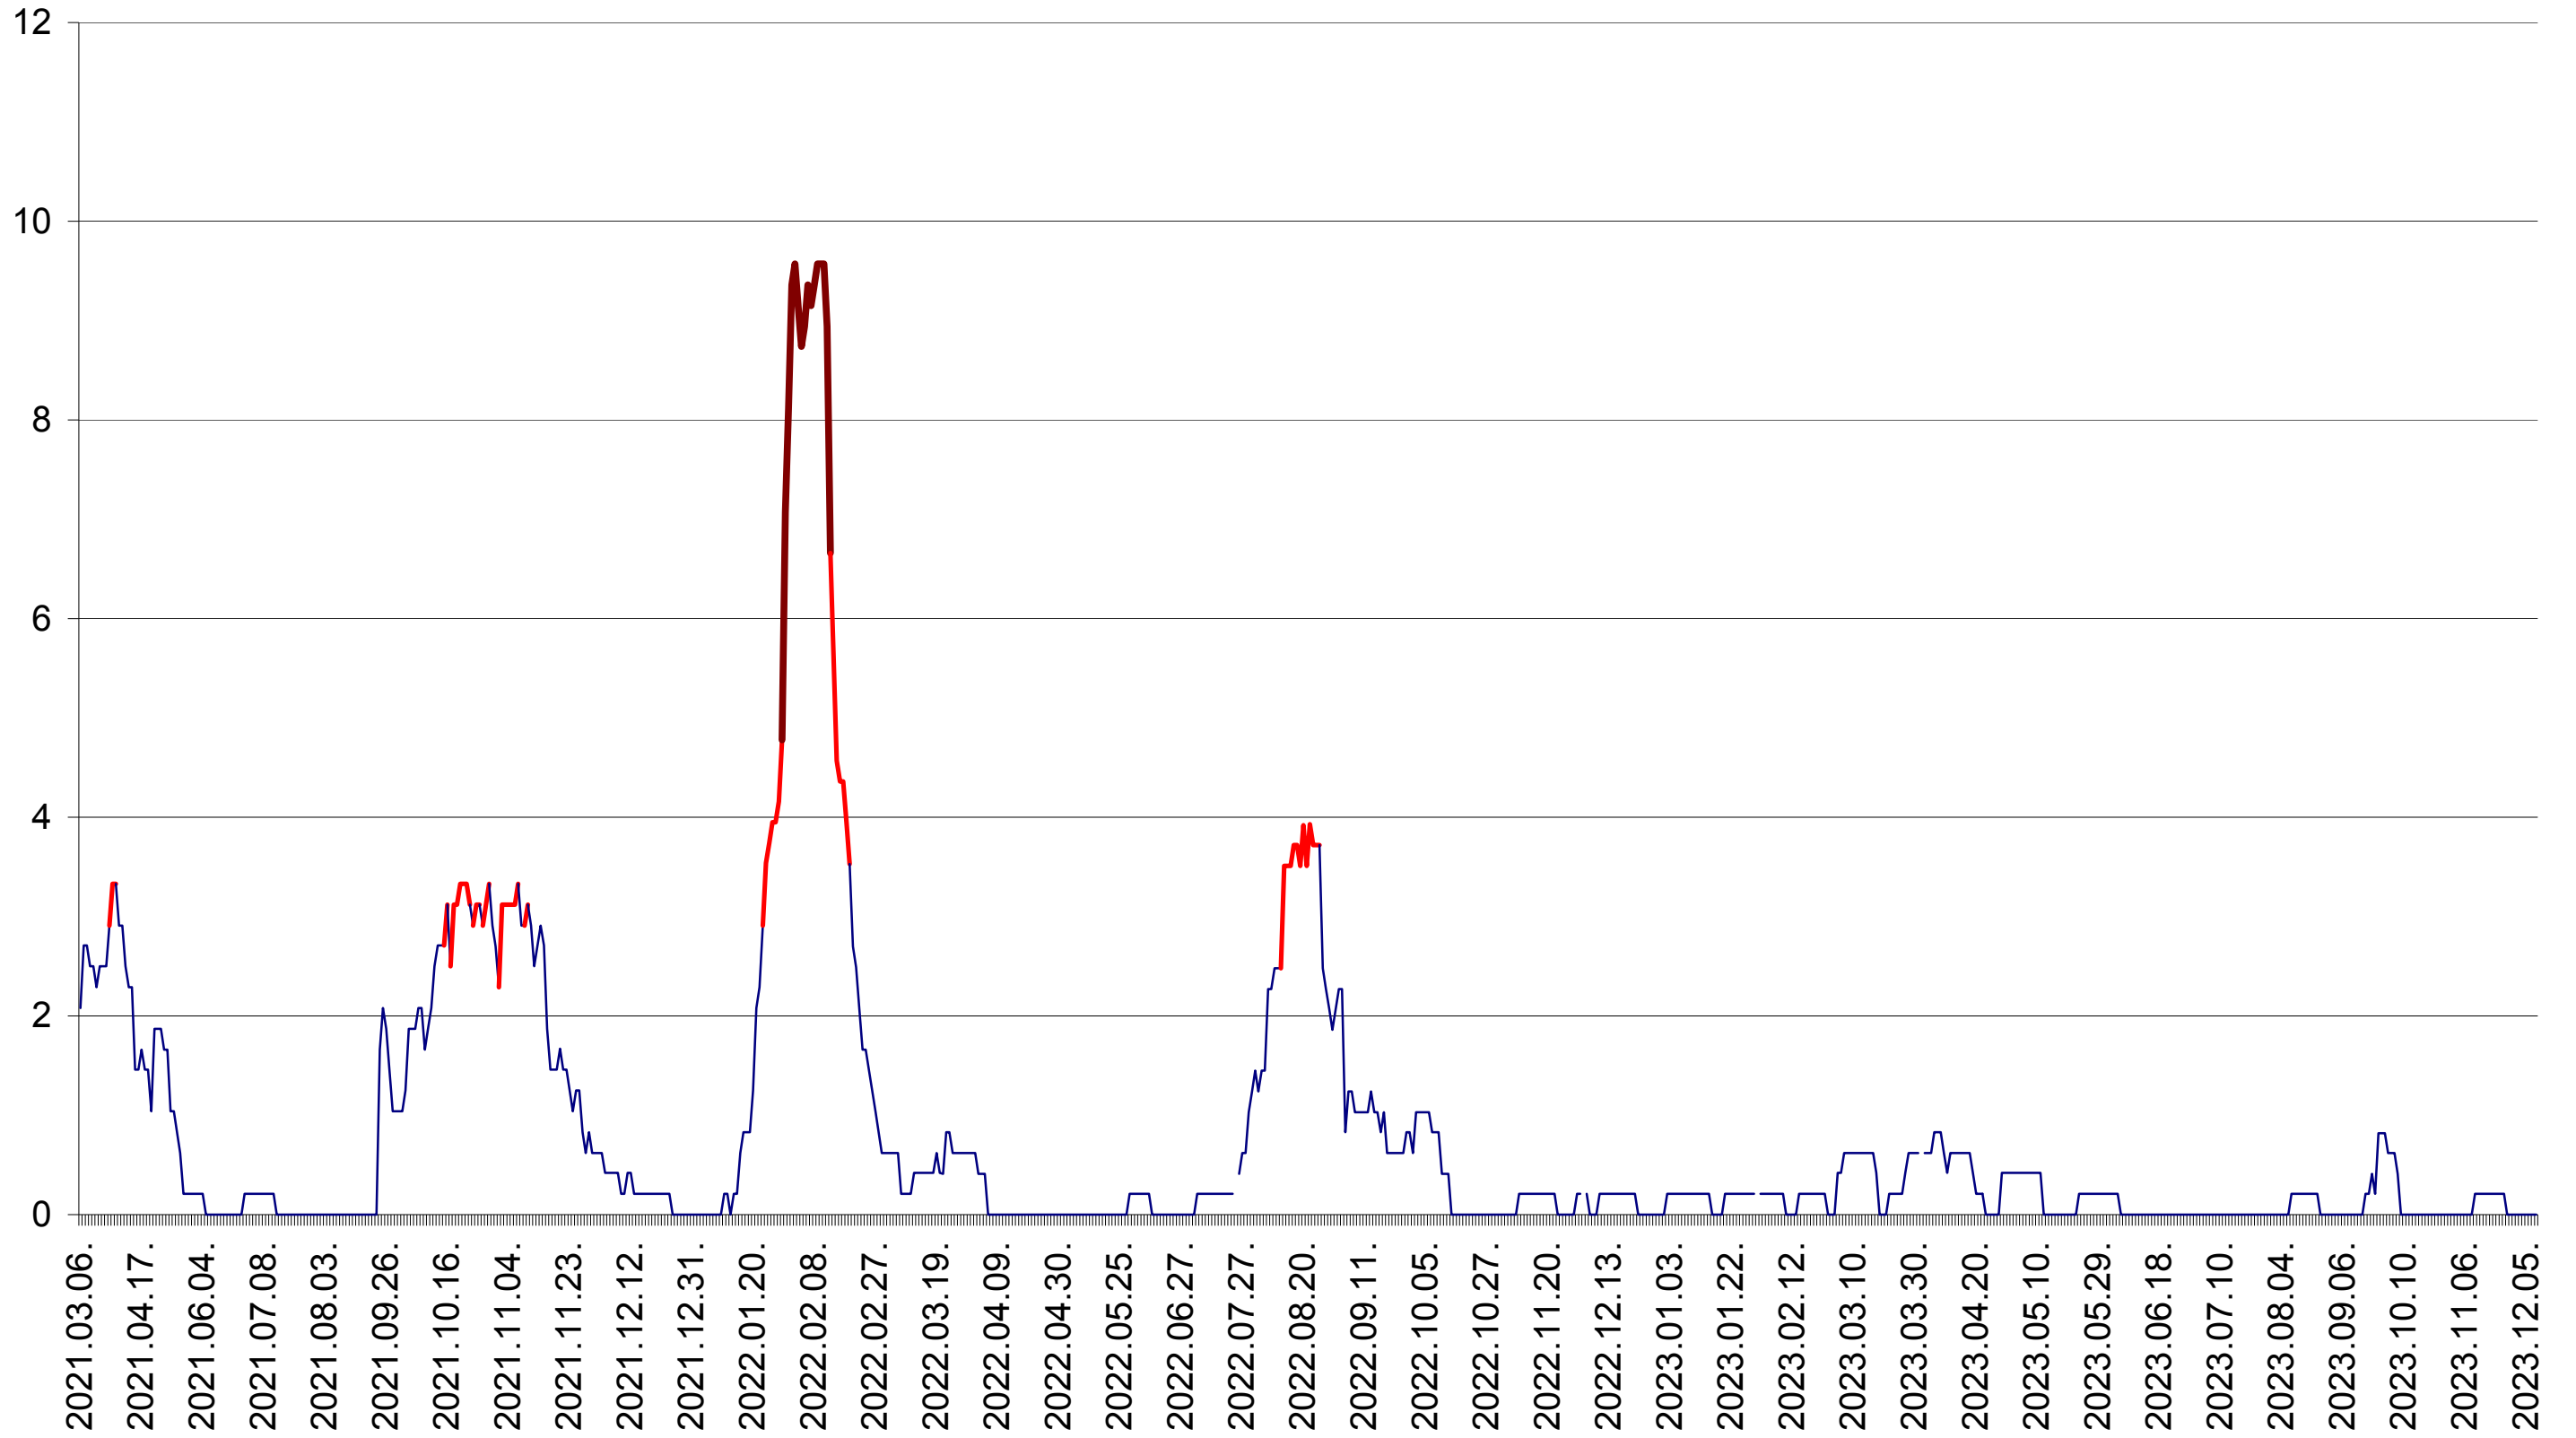

MUNICIPIUL GHEORGHENI - Evolutia incidentei cumulate pe 14 zile la ‰ de locuitori
2021.03.07. - 2023.12.12.

JOSENI - Evolutia incidentei cumulate pe 14 zile la ‰ de locuitori
2021.03.07. - 2023.12.12.

LĂZAREA - Evolutia incidentei cumulate pe 14 zile la ‰ de locuitori
2021.03.07. - 2023.12.12.

LELICENI - Evolutia incidentei cumulate pe 14 zile la ‰ de locuitori
2021.03.07. - 2023.12.12.

LUETA - Evolutia incidentei cumulate pe 14 zile la ‰ de locuitori
2021.03.07. - 2023.12.12.

LUNCA DE JOS - Evolutia incidentei cumulate pe 14 zile la ‰ de locuitori
2021.03.07. - 2023.12.12.

LUNCA DE SUS - Evolutia incidentei cumulate pe 14 zile la ‰ de locuitori
2021.03.07. - 2023.12.12.

LUPENI - Evolutia incidentei cumulate pe 14 zile la ‰ de locuitori
2021.03.07. - 2023.12.12.

MĂDĂRAȘ - Evolutia incidentei cumulate pe 14 zile la ‰ de locuitori
2021.03.07. - 2023.12.12.