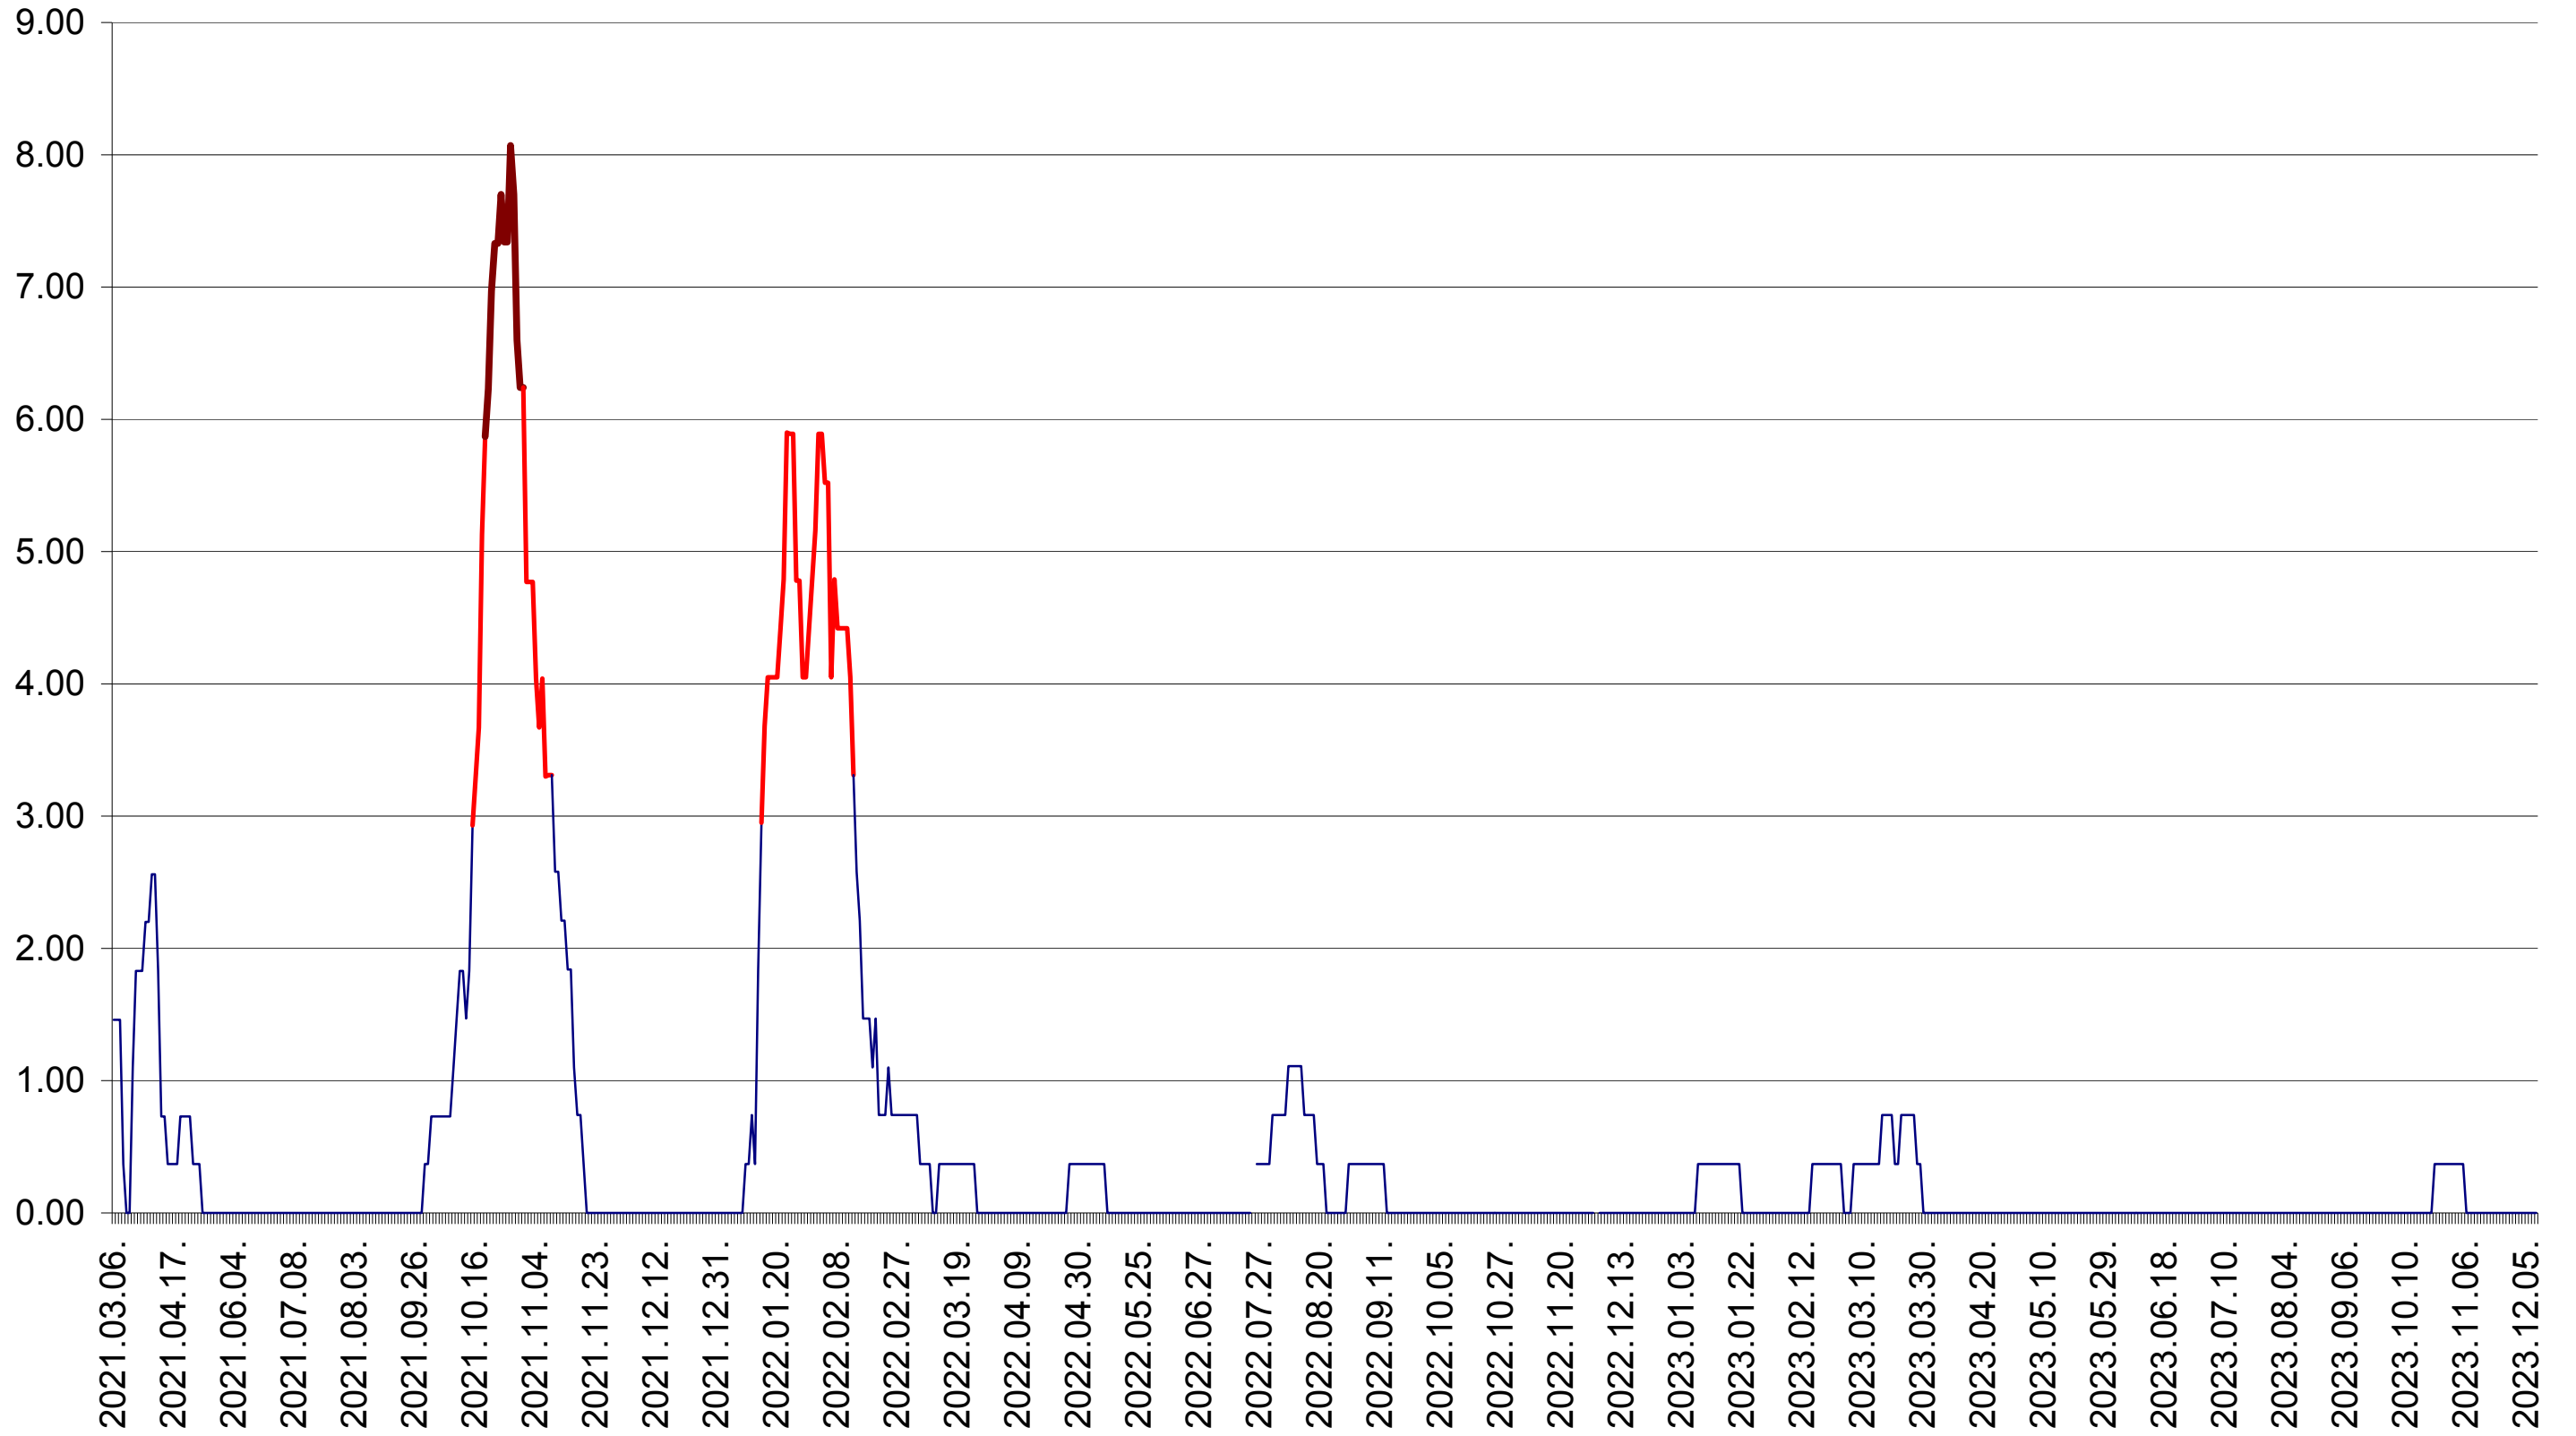

ATID - Evolutia incidentei cumulate pe 14 zile la ‰ de locuitori
2021.03.07. - 2023.12.12.

AVRĂMEȘTI - Evolutia incidentei cumulate pe 14 zile la ‰ de locuitori
2021.03.07. - 2023.12.12.

ORAȘ BĂILE TUȘNAD - Evolutia incidentei cumulate pe 14 zile la ‰ de locuitori
2021.03.07. - 2023.12.12.

ORAȘ BĂLAN - Evolutia incidentei cumulate pe 14 zile la ‰ de locuitori
2021.03.07. - 2023.12.12.

BILBOR - Evolutia incidentei cumulate pe 14 zile la ‰ de locuitori
2021.03.07. - 2023.12.12.

ORAȘ BORSEC - Evolutia incidentei cumulate pe 14 zile la ‰ de locuitori
2021.03.07. - 2023.12.12.

BRĂDEȘTI - Evolutia incidentei cumulate pe 14 zile la ‰ de locuitori
2021.03.07. - 2023.12.12.

CĂPÂLNIȚA - Evolutia incidentei cumulate pe 14 zile la ‰ de locuitori
2021.03.07. - 2023.12.12.

CÂRȚA - Evolutia incidentei cumulate pe 14 zile la ‰ de locuitori
2021.03.07. - 2023.12.12.