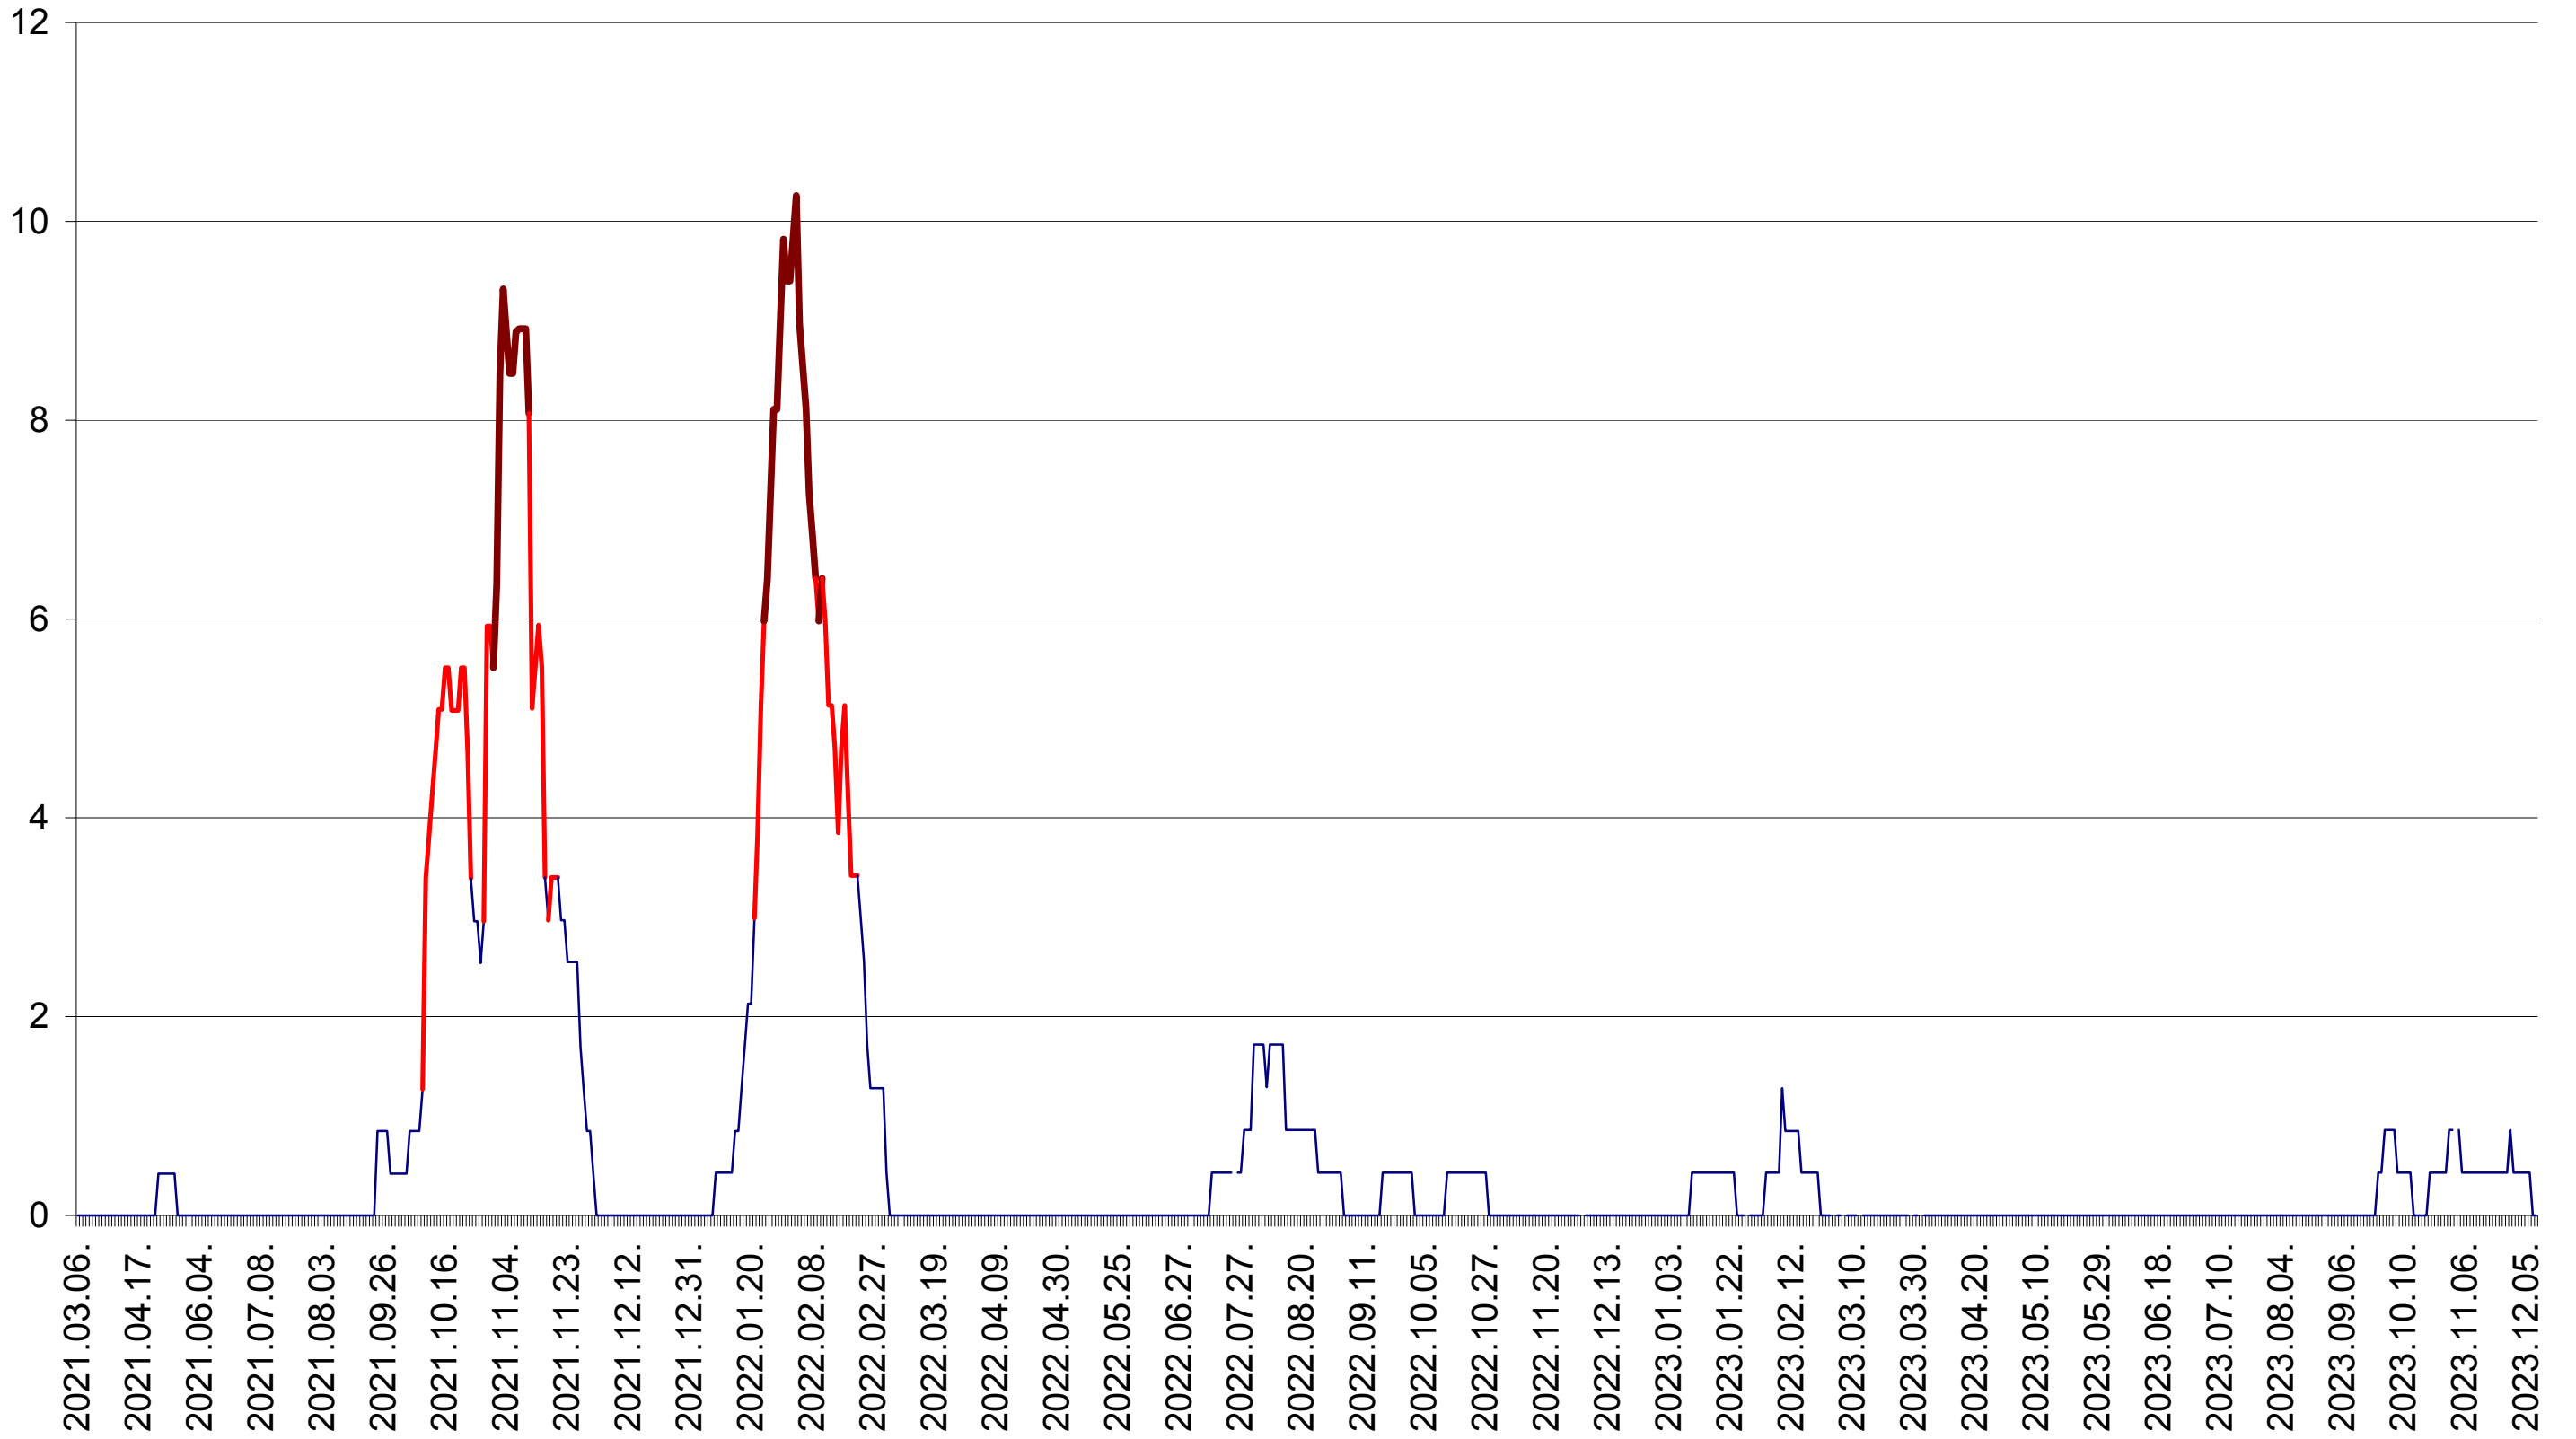

SÂNSIMION - Evolutia incidentei cumulate pe 14 zile la ‰ de locuitori
2021.03.07. - 2023.12.12.

SÂNMARTIN - Evolutia incidentei cumulate pe 14 zile la ‰ de locuitori
2021.03.07. - 2023.12.12.