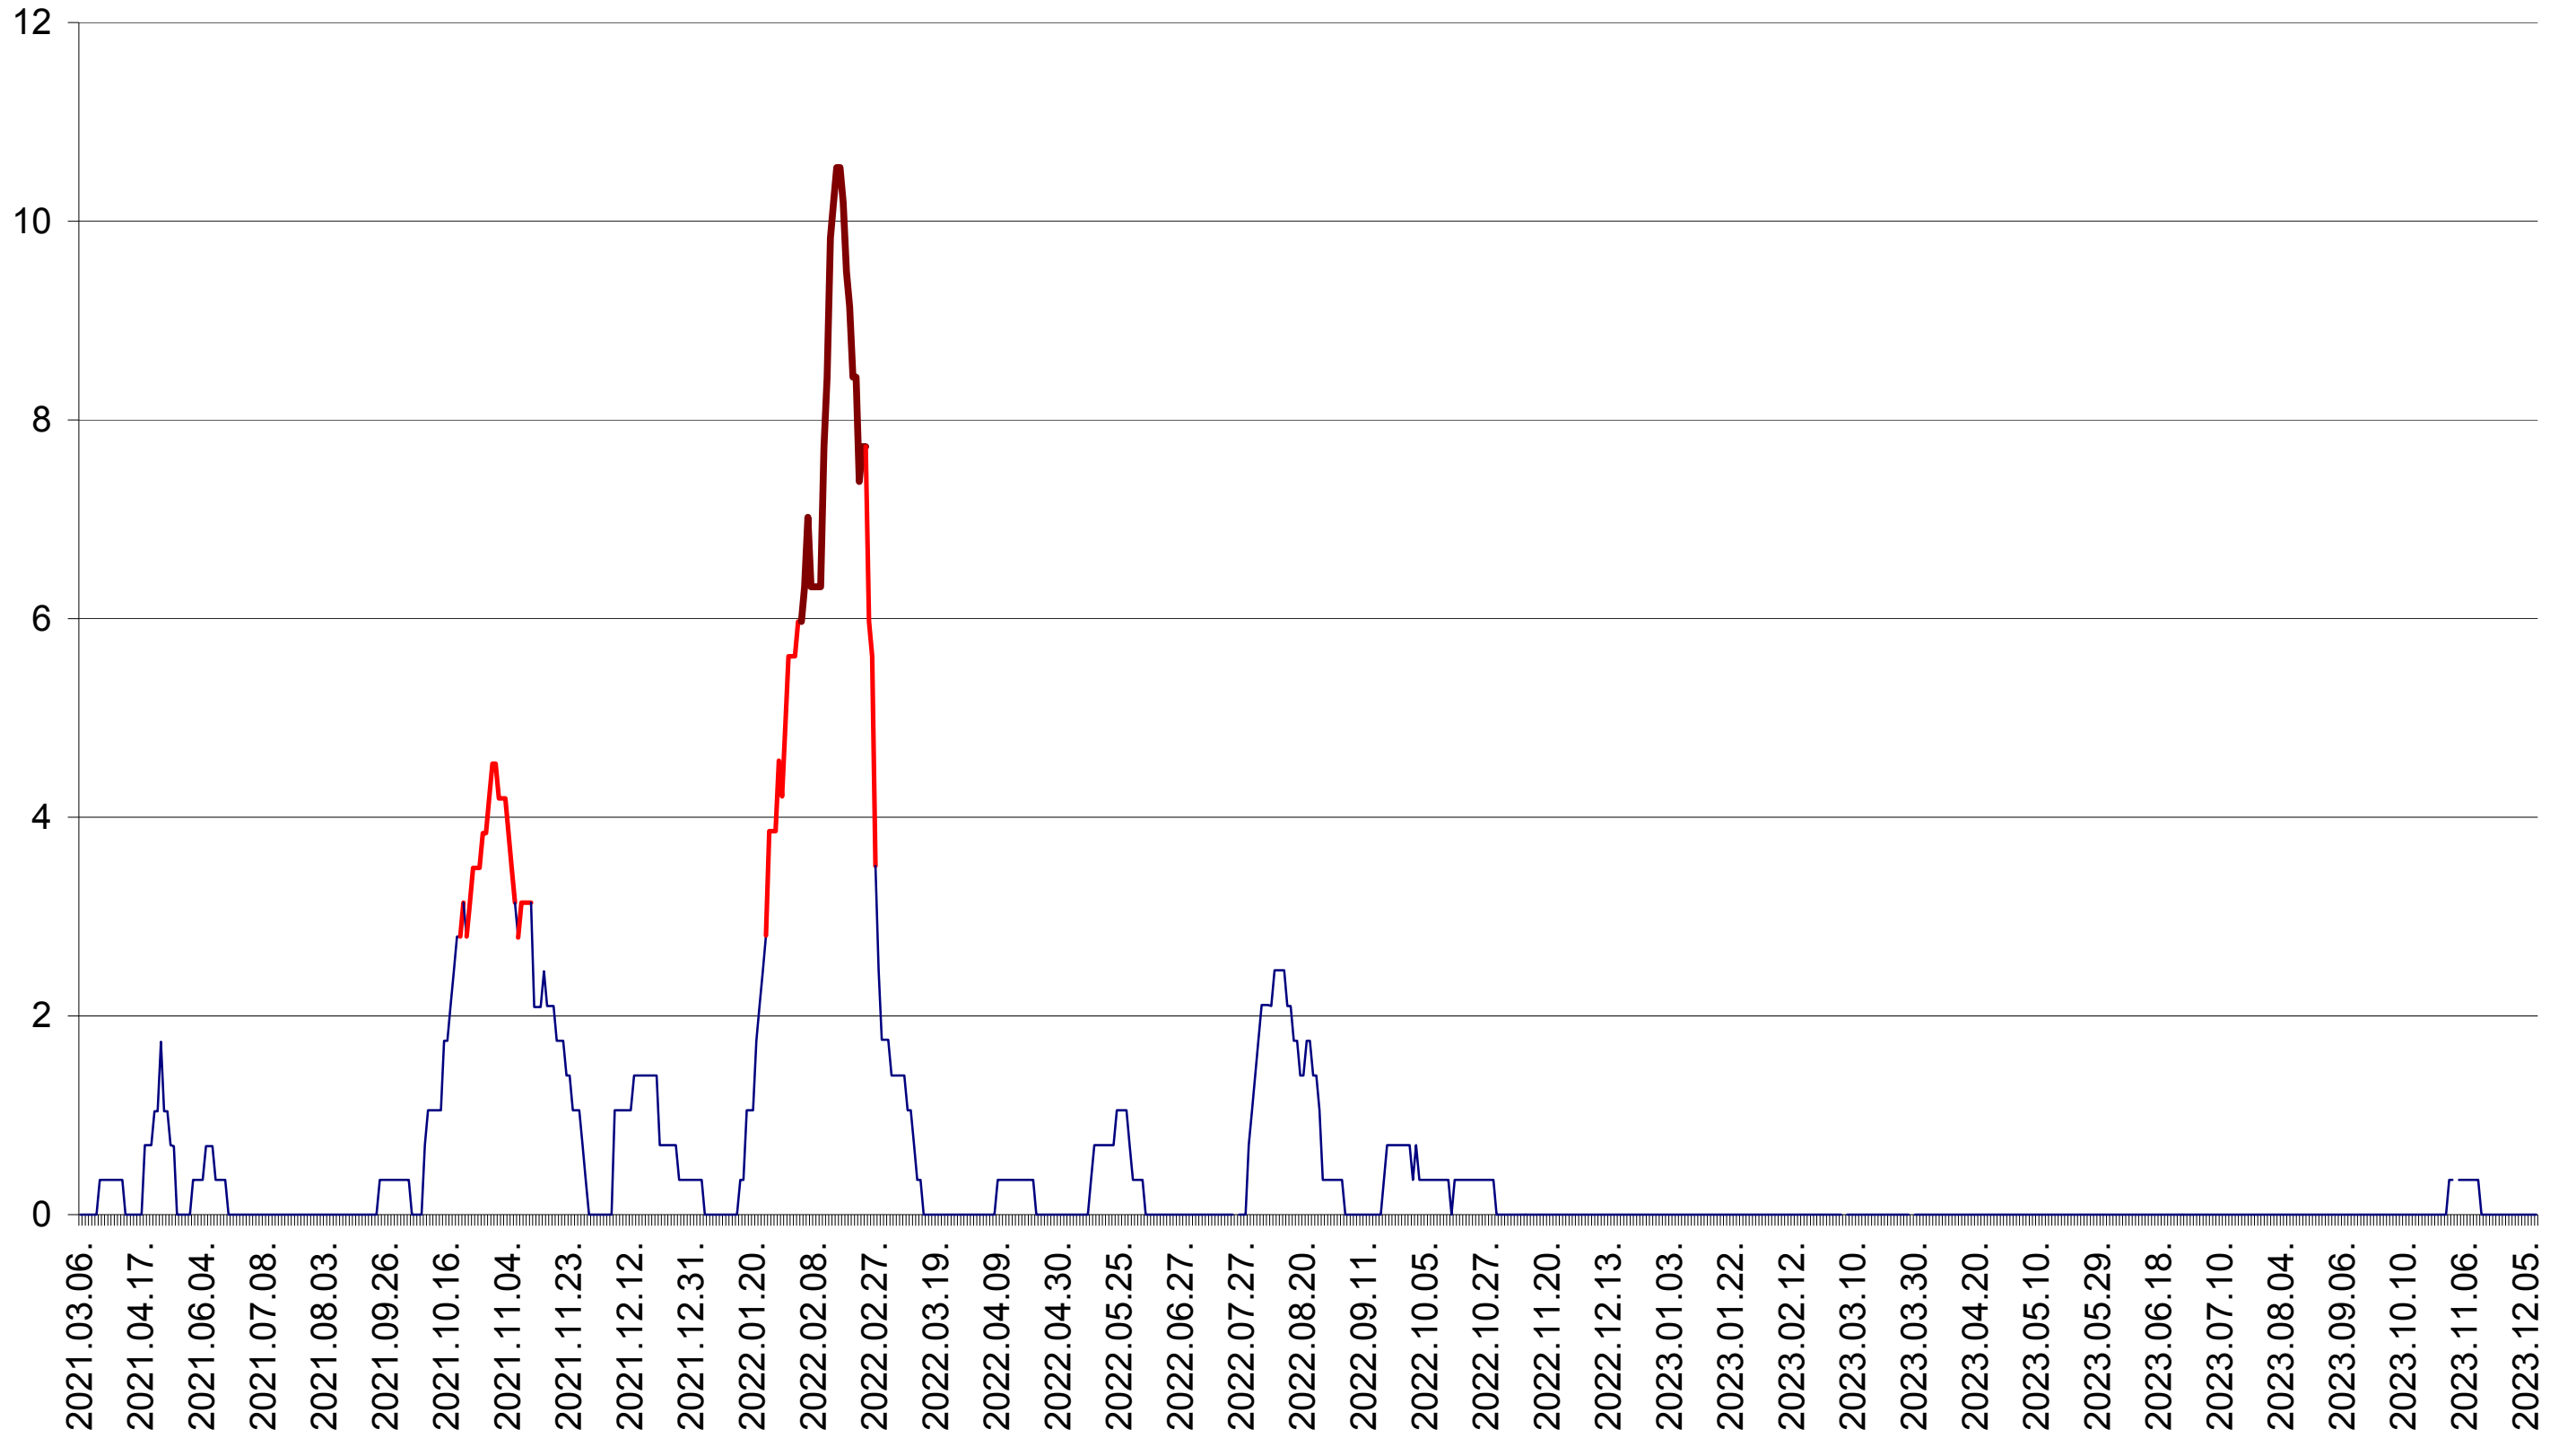

SICULENI - Evolutia incidentei cumulate pe 14 zile la ‰ de locuitori
2021.03.07. - 2023.12.12.

SECUIENI - Evolutia incidentei cumulate pe 14 zile la ‰ de locuitori
2021.03.07. - 2023.12.12.