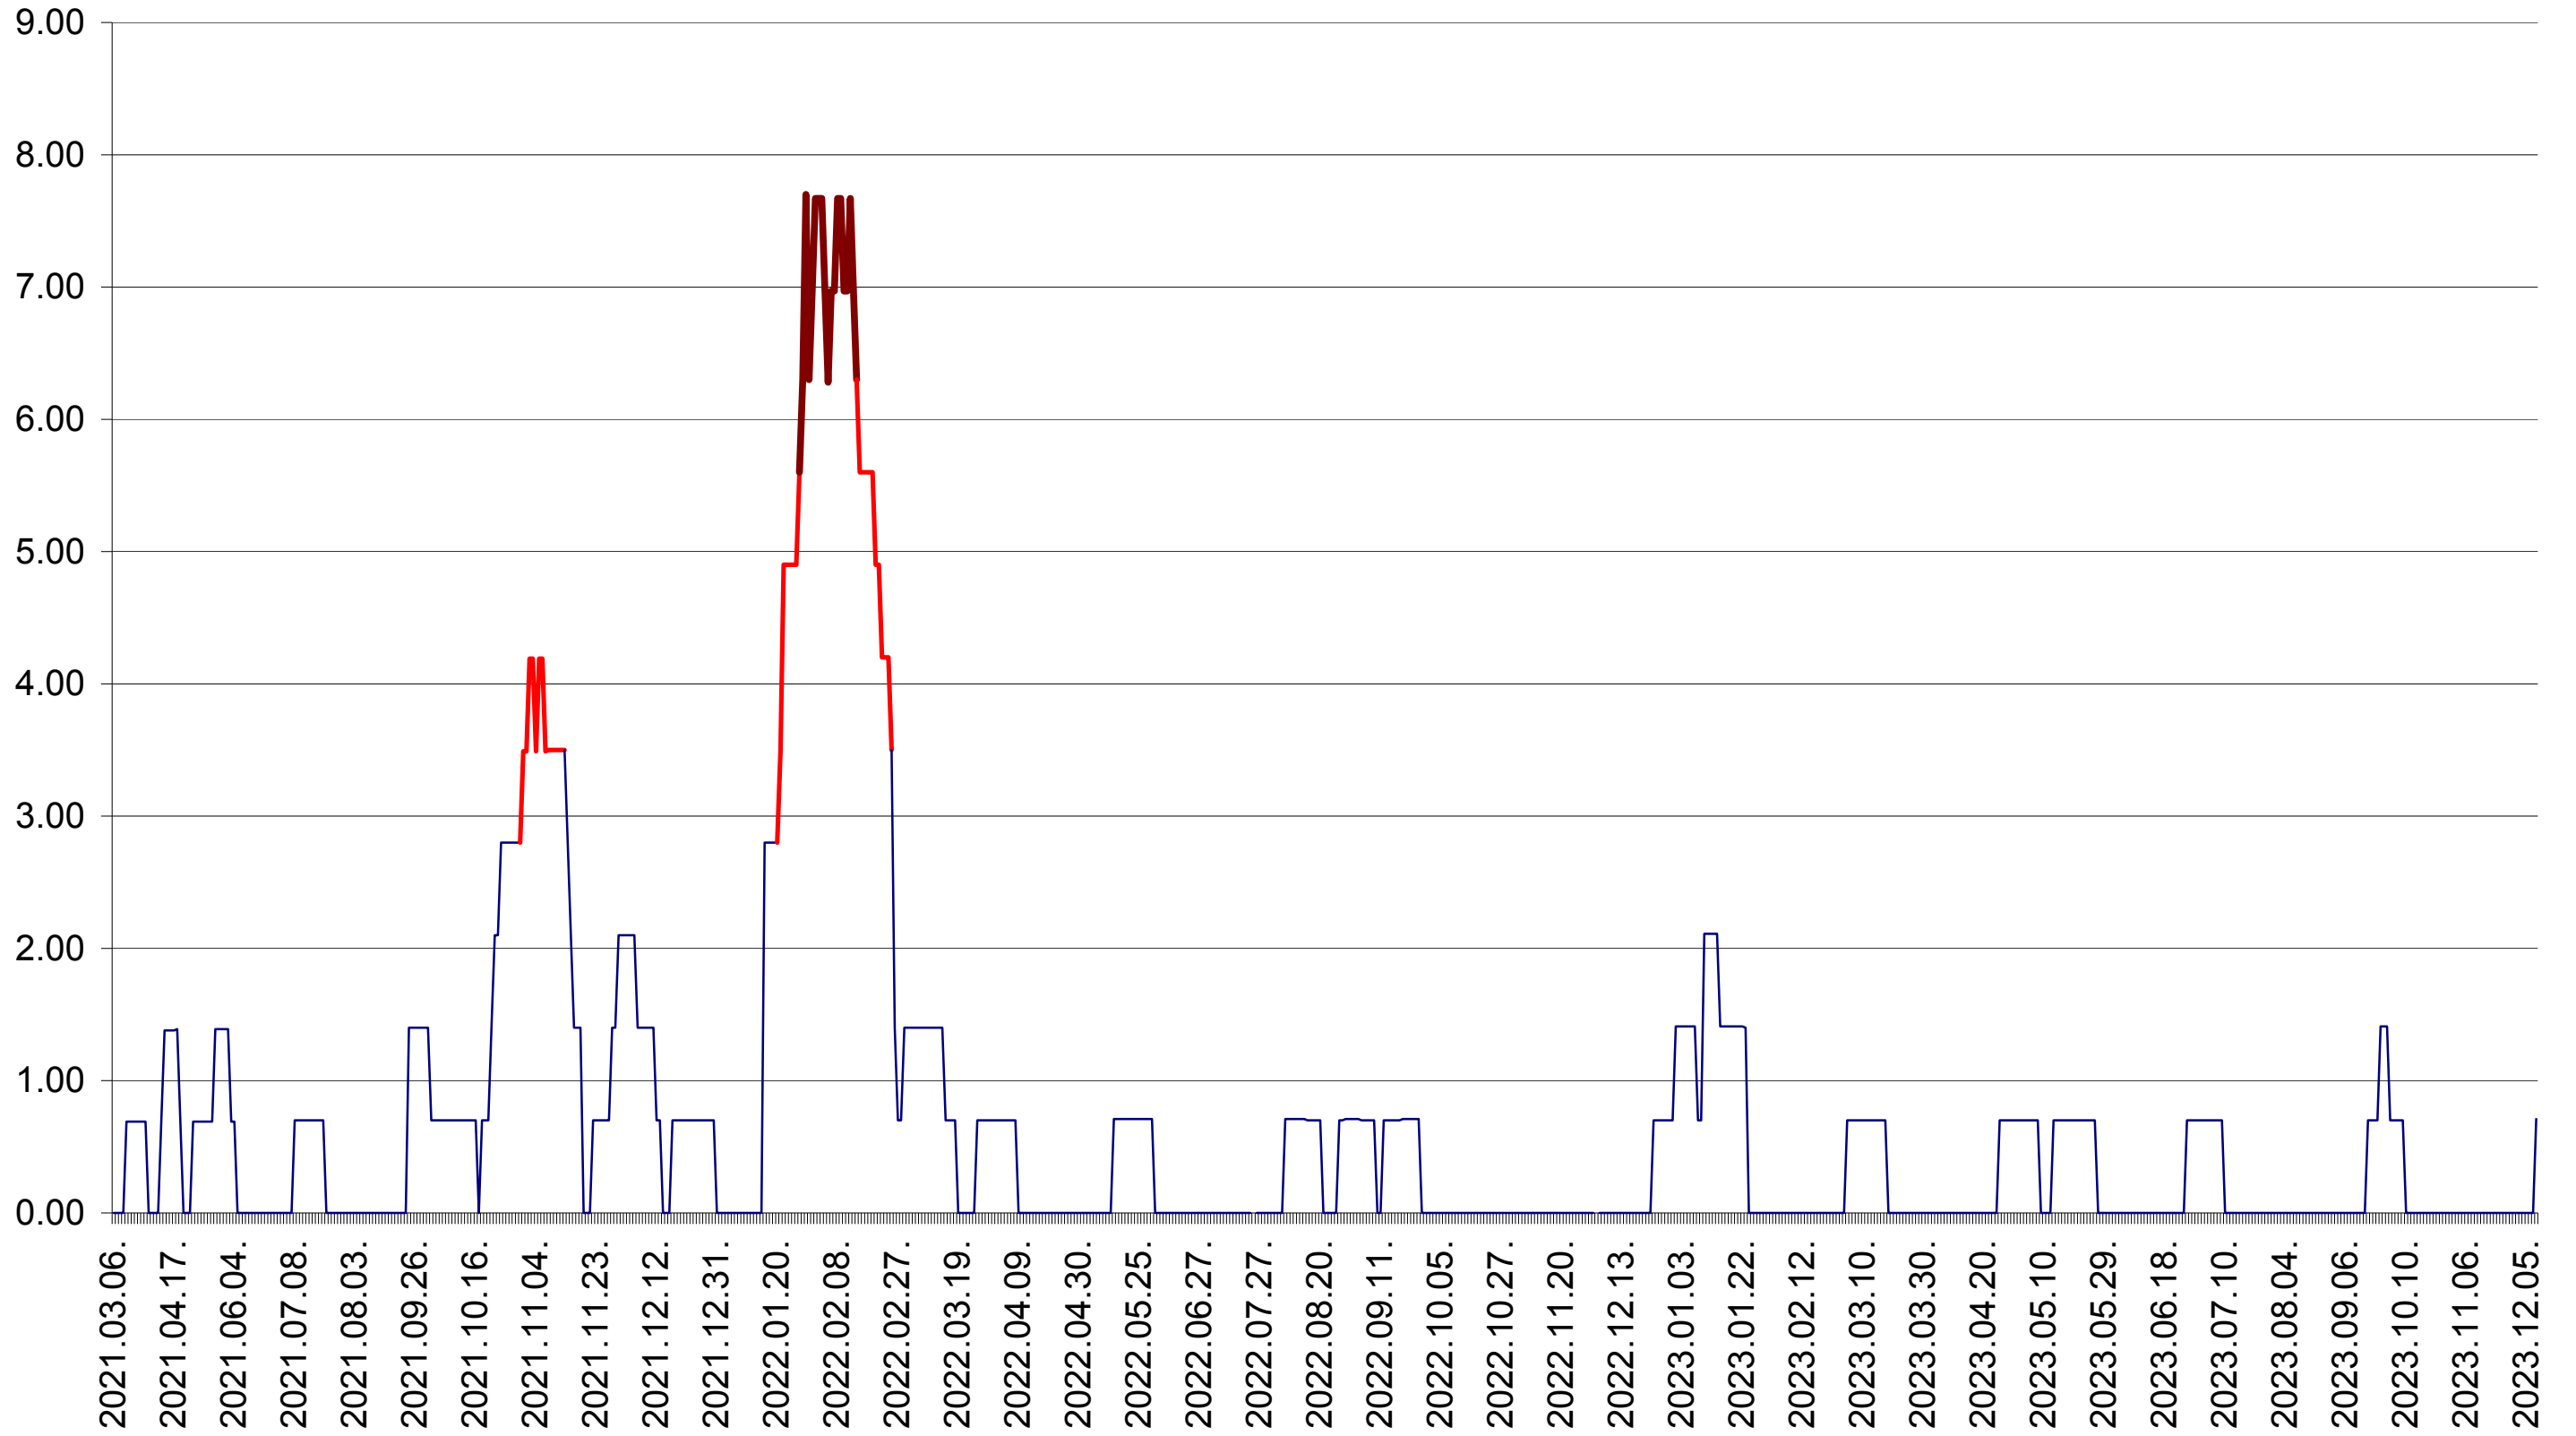

ORAȘ BĂLAN - Evolutia incidentei cumulate pe 14 zile la ‰ de locuitori
2021.03.07. - 2023.12.12.

BILBOR - Evolutia incidentei cumulate pe 14 zile la ‰ de locuitori
2021.03.07. - 2023.12.12.

ORAȘ BORSEC - Evolutia incidentei cumulate pe 14 zile la ‰ de locuitori
2021.03.07. - 2023.12.12.

BRĂDEȘTI - Evolutia incidentei cumulate pe 14 zile la ‰ de locuitori
2021.03.07. - 2023.12.12.

CĂPÂLNIȚA - Evolutia incidentei cumulate pe 14 zile la ‰ de locuitori
2021.03.07. - 2023.12.12.

CÂRȚA - Evolutia incidentei cumulate pe 14 zile la ‰ de locuitori
2021.03.07. - 2023.12.12.

CICEU - Evolutia incidentei cumulate pe 14 zile la ‰ de locuitori
2021.03.07. - 2023.12.12.

CIUCSÂNGEORGIU - Evolutia incidentei cumulate pe 14 zile la ‰ de locuitori
2021.03.07. - 2023.12.12.

CIUMANI - Evolutia incidentei cumulate pe 14 zile la ‰ de locuitori
2021.03.07. - 2023.12.12.

CORBU - Evolutia incidentei cumulate pe 14 zile la ‰ de locuitori
2021.03.07. - 2023.12.12.

CORUND - Evolutia incidentei cumulate pe 14 zile la ‰ de locuitori
2021.03.07. - 2023.12.12.

COZMENI - Evolutia incidentei cumulate pe 14 zile la ‰ de locuitori
2021.03.07. - 2023.12.12.