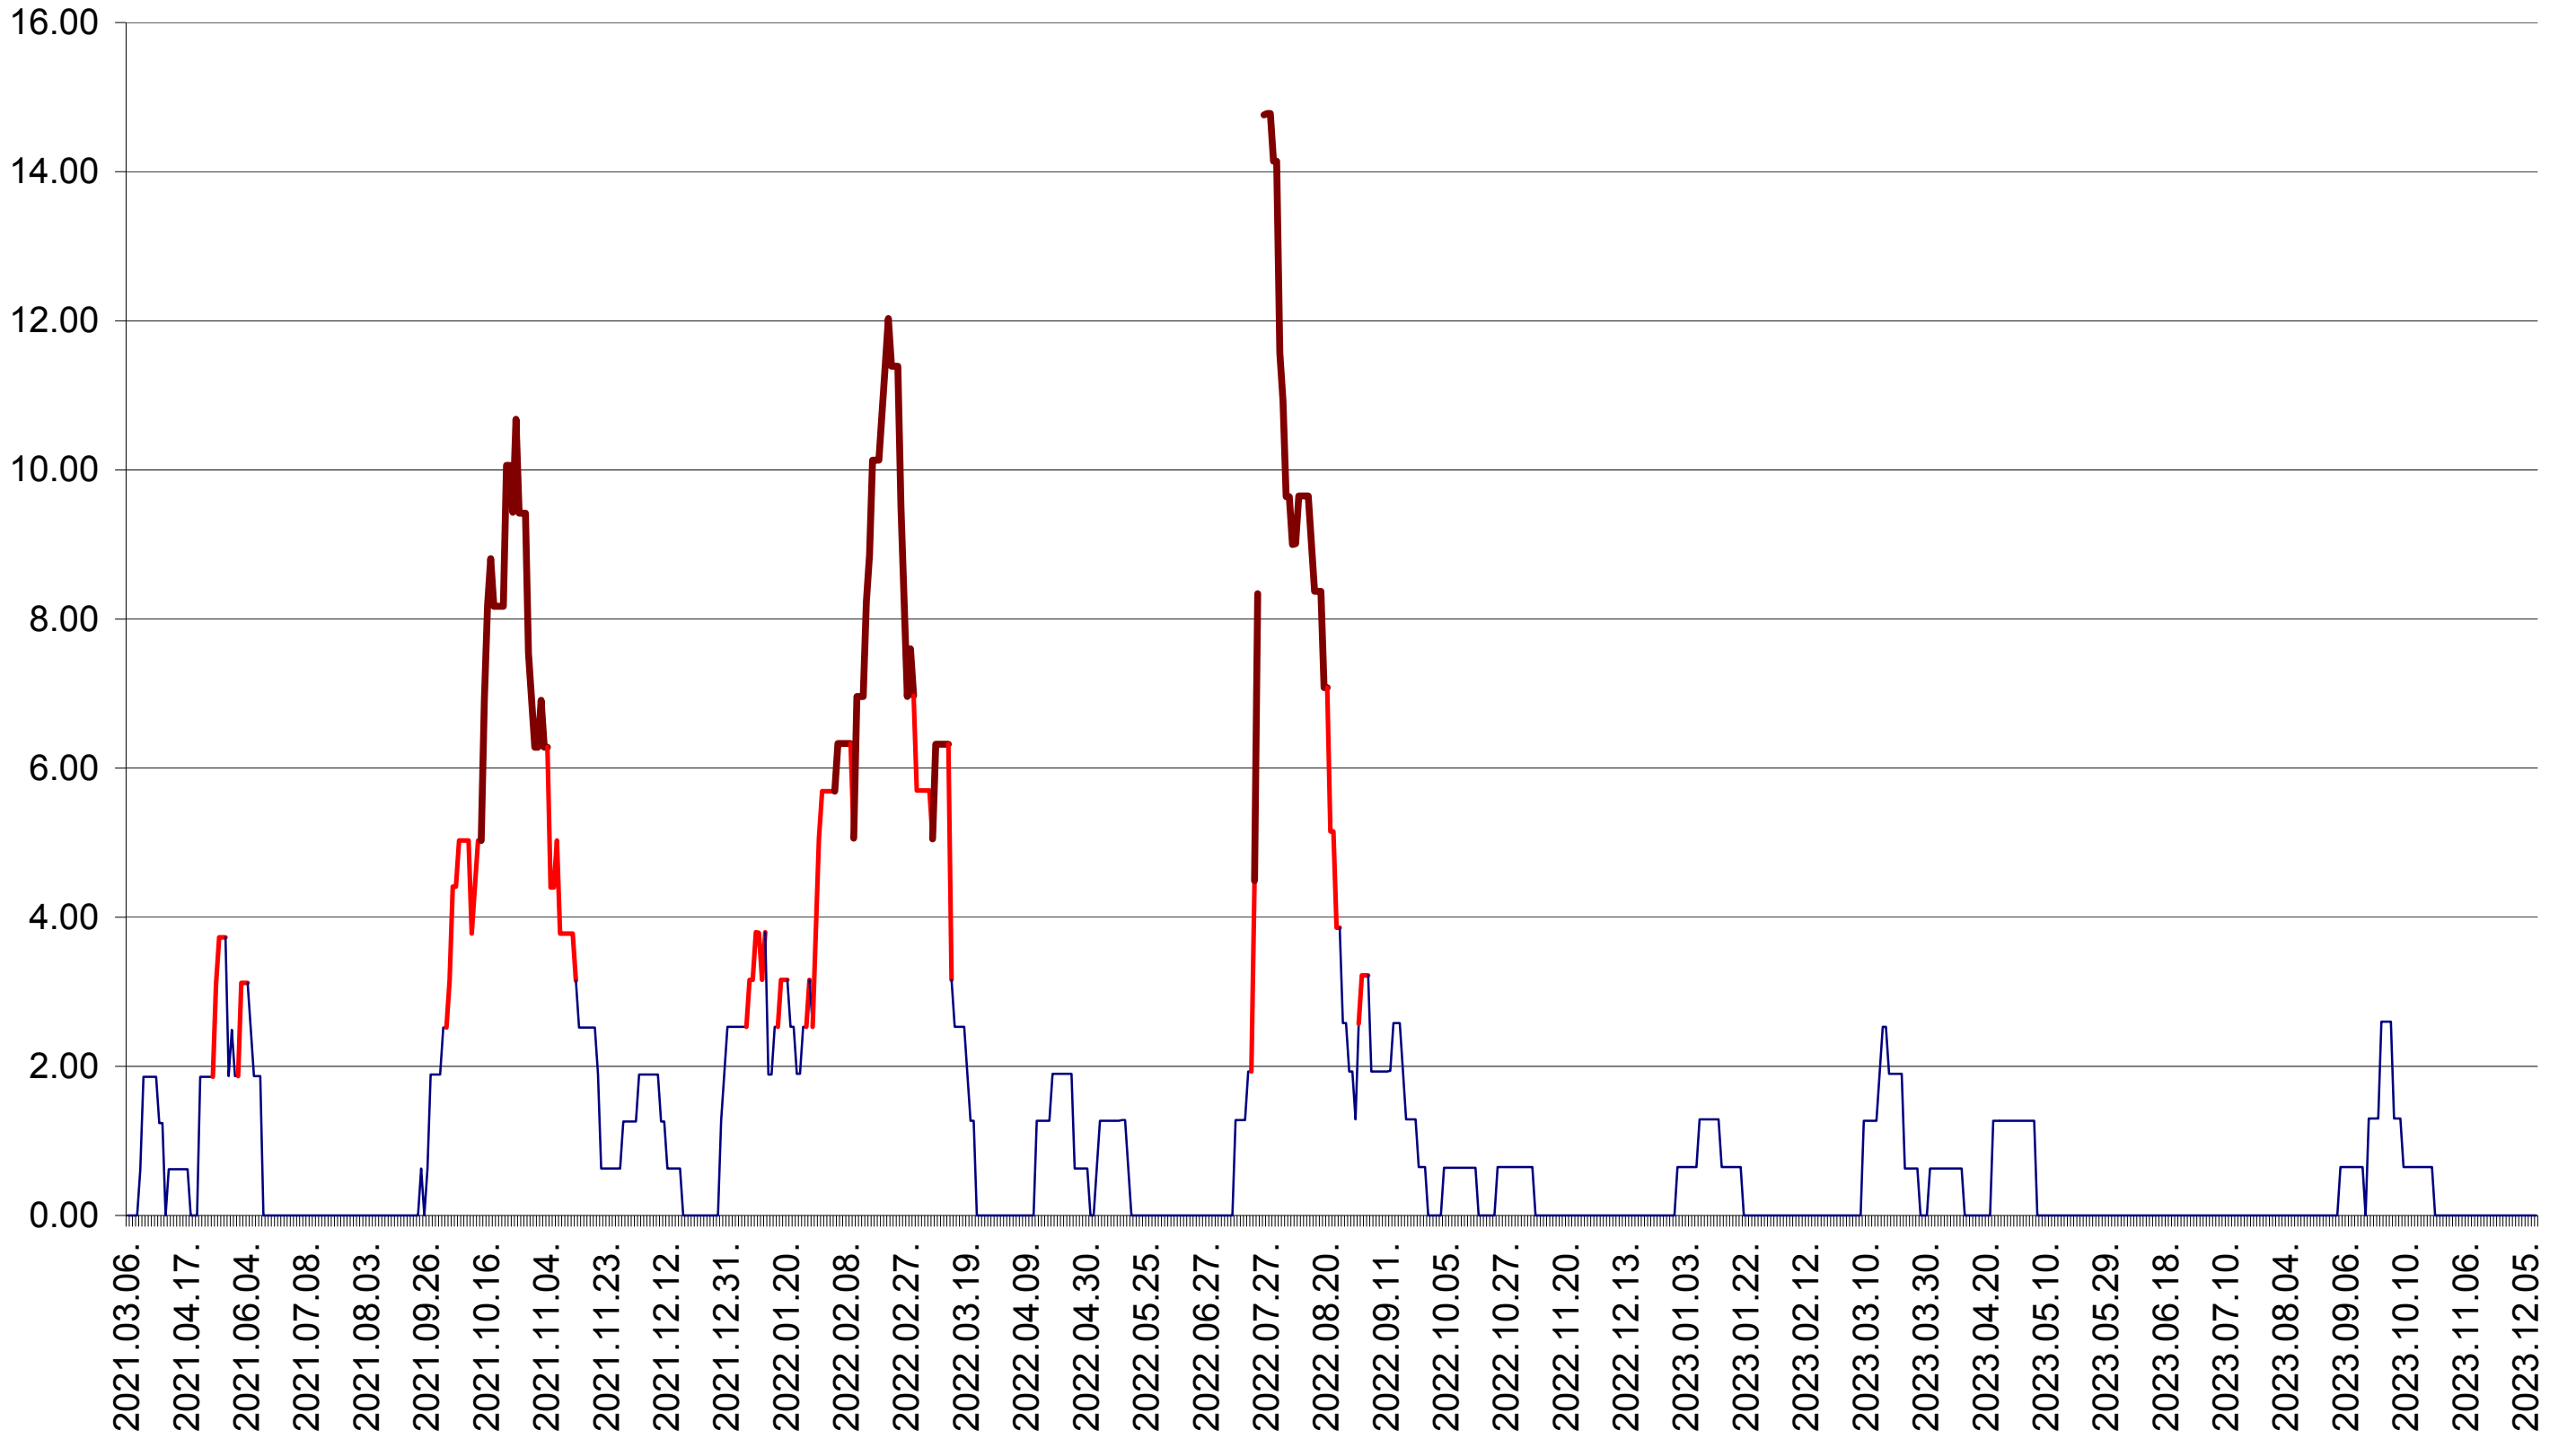

ATID - Evolutia incidentei cumulate pe 14 zile la ‰ de locuitori
2021.03.07. - 2023.12.12.

AVRĂMEȘTI - Evolutia incidentei cumulate pe 14 zile la ‰ de locuitori
2021.03.07. - 2023.12.12.

ORAȘ BĂILE TUȘNAD - Evolutia incidentei cumulate pe 14 zile la ‰ de locuitori
2021.03.07. - 2023.12.12.

ORAȘ BĂLAN - Evolutia incidentei cumulate pe 14 zile la ‰ de locuitori
2021.03.07. - 2023.12.12.

BILBOR - Evolutia incidentei cumulate pe 14 zile la ‰ de locuitori
2021.03.07. - 2023.12.12.

ORAȘ BORSEC - Evolutia incidentei cumulate pe 14 zile la ‰ de locuitori
2021.03.07. - 2023.12.12.

BRĂDEȘTI - Evolutia incidentei cumulate pe 14 zile la ‰ de locuitori
2021.03.07. - 2023.12.12.

CĂPÂLNIȚA - Evolutia incidentei cumulate pe 14 zile la ‰ de locuitori
2021.03.07. - 2023.12.12.

CÂRȚA - Evolutia incidentei cumulate pe 14 zile la ‰ de locuitori
2021.03.07. - 2023.12.12.