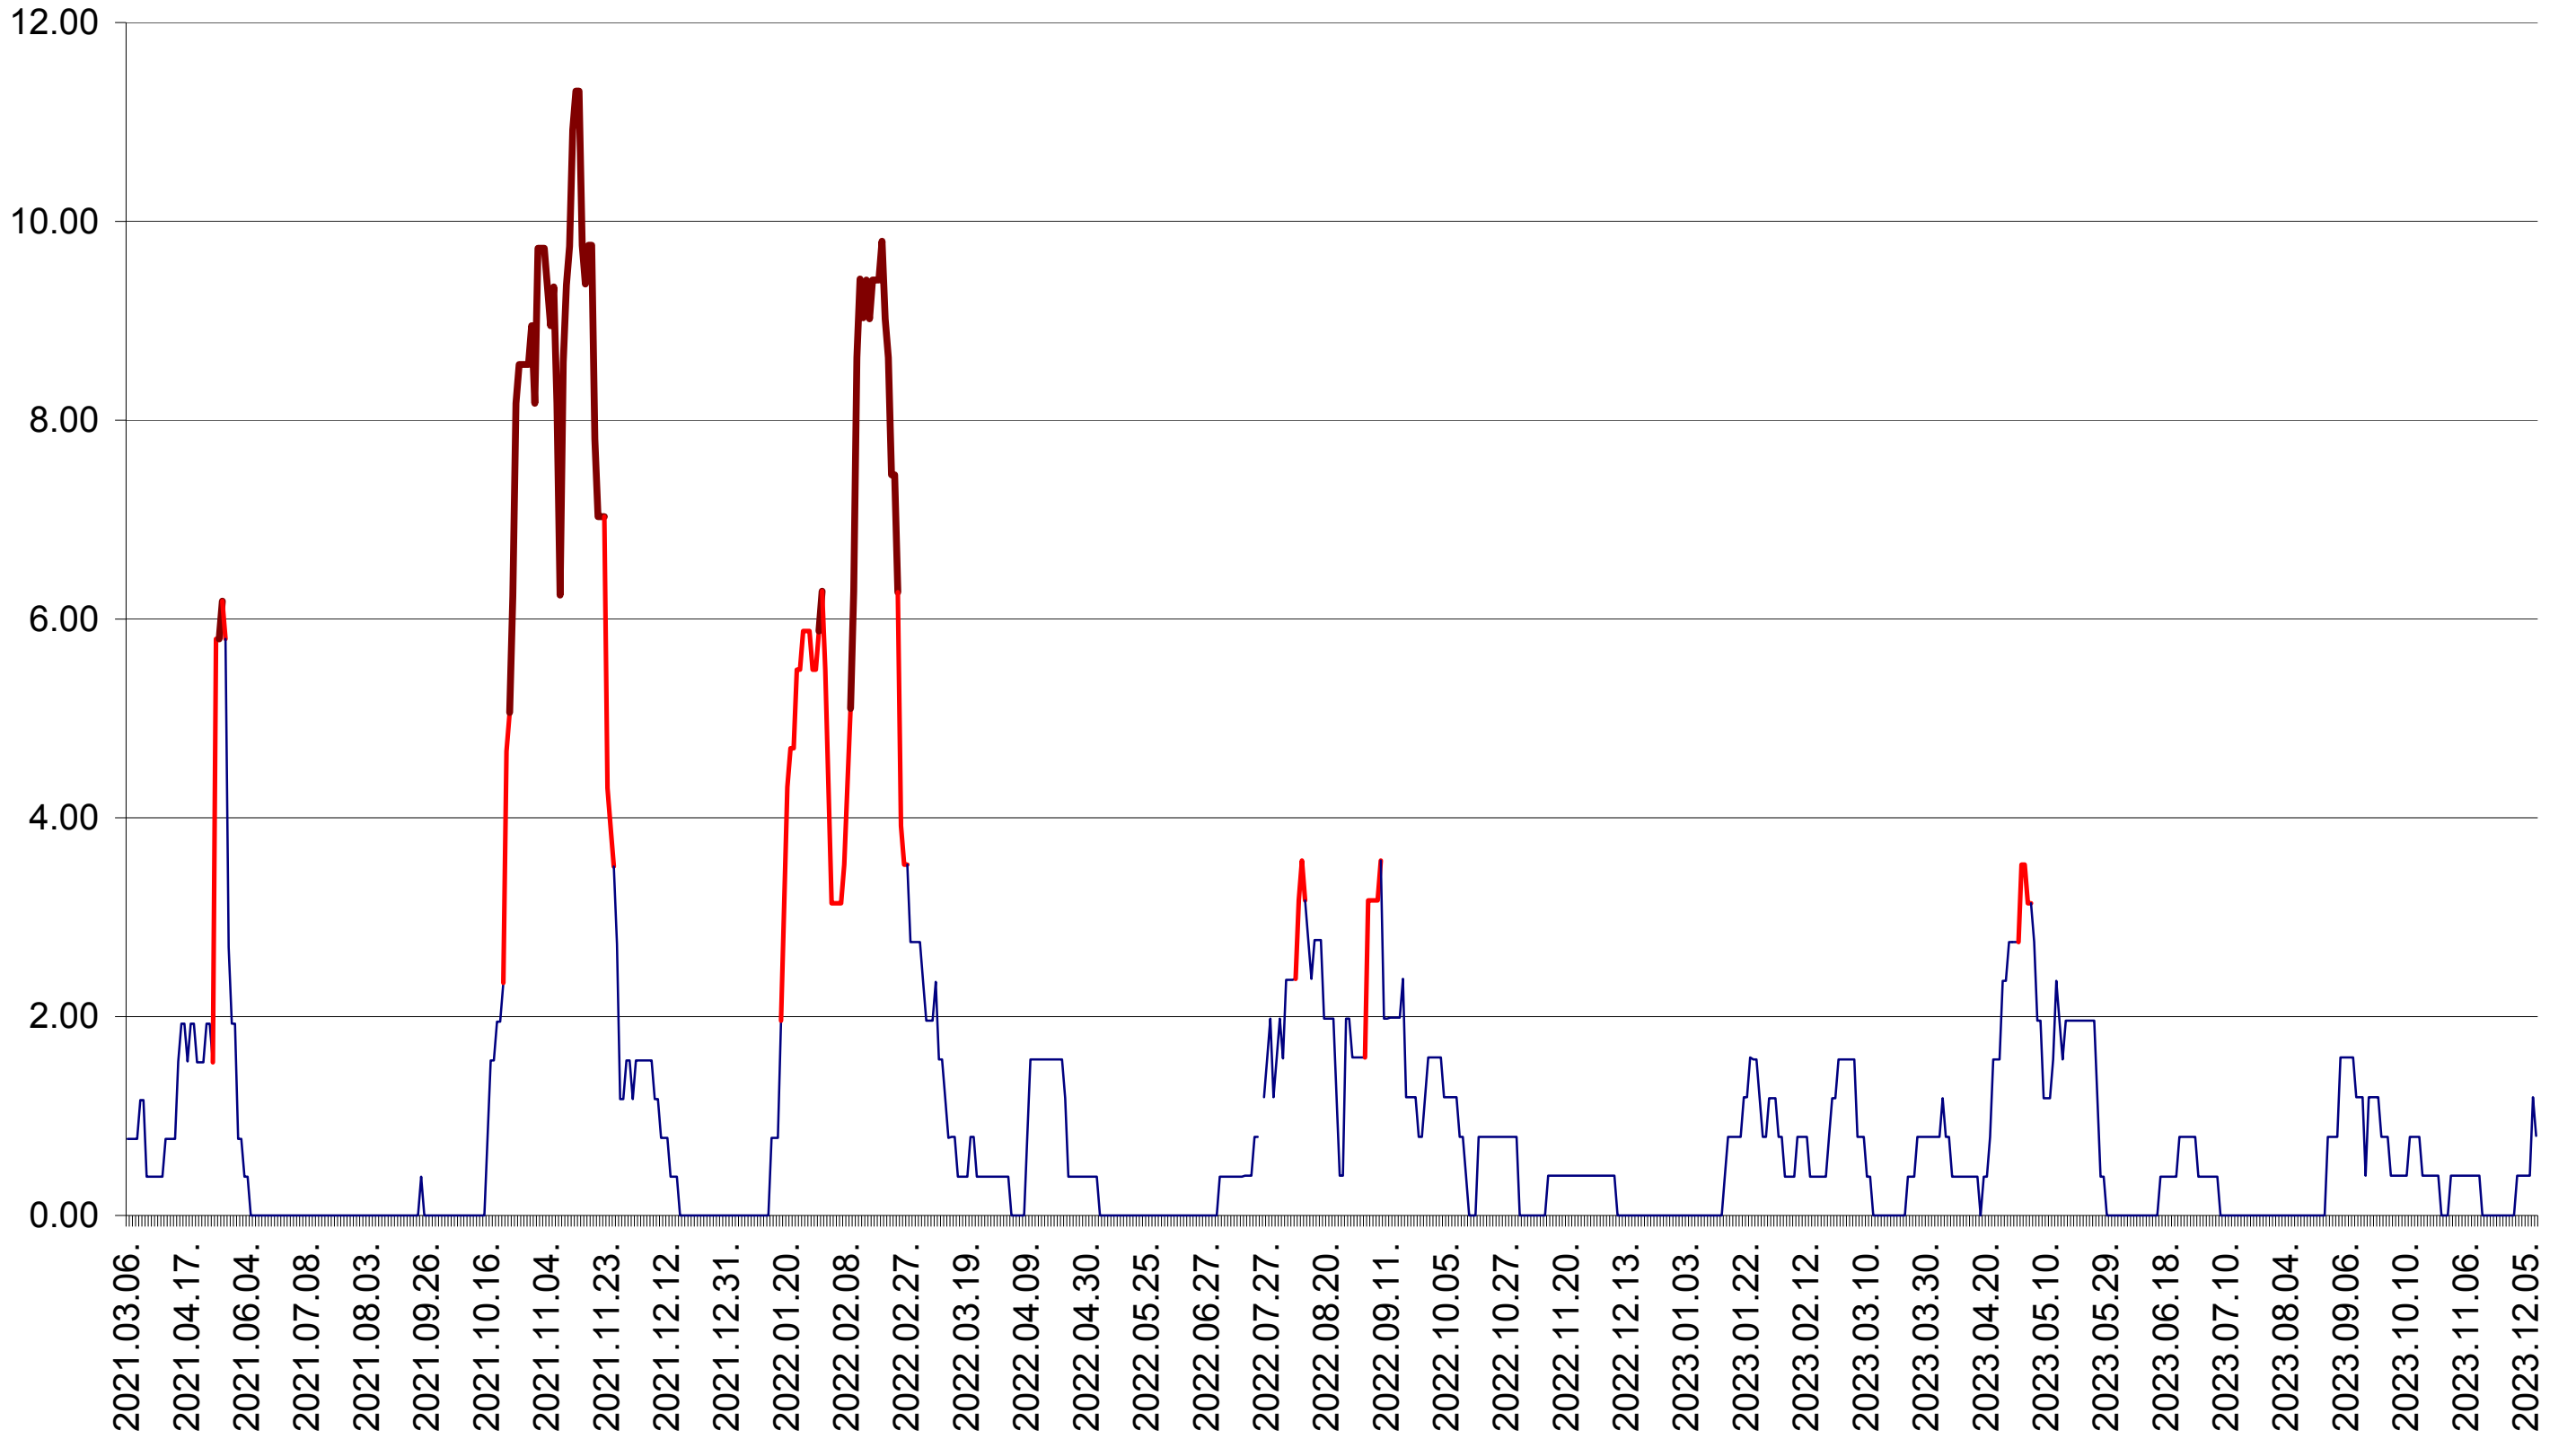

ATID - Evolutia incidentei cumulate pe 14 zile la ‰ de locuitori
2021.03.07. - 2023.12.12.

AVRĂMEȘTI - Evolutia incidentei cumulate pe 14 zile la ‰ de locuitori
2021.03.07. - 2023.12.12.

ORAȘ BĂILE TUȘNAD - Evolutia incidentei cumulate pe 14 zile la ‰ de locuitori
2021.03.07. - 2023.12.12.

ORAȘ BĂLAN - Evolutia incidentei cumulate pe 14 zile la ‰ de locuitori
2021.03.07. - 2023.12.12.

BILBOR - Evolutia incidentei cumulate pe 14 zile la ‰ de locuitori
2021.03.07. - 2023.12.12.

ORAȘ BORSEC - Evolutia incidentei cumulate pe 14 zile la ‰ de locuitori
2021.03.07. - 2023.12.12.

BRĂDEȘTI - Evolutia incidentei cumulate pe 14 zile la ‰ de locuitori
2021.03.07. - 2023.12.12.

CĂPÂLNIȚA - Evolutia incidentei cumulate pe 14 zile la ‰ de locuitori
2021.03.07. - 2023.12.12.

CÂRȚA - Evolutia incidentei cumulate pe 14 zile la ‰ de locuitori
2021.03.07. - 2023.12.12.