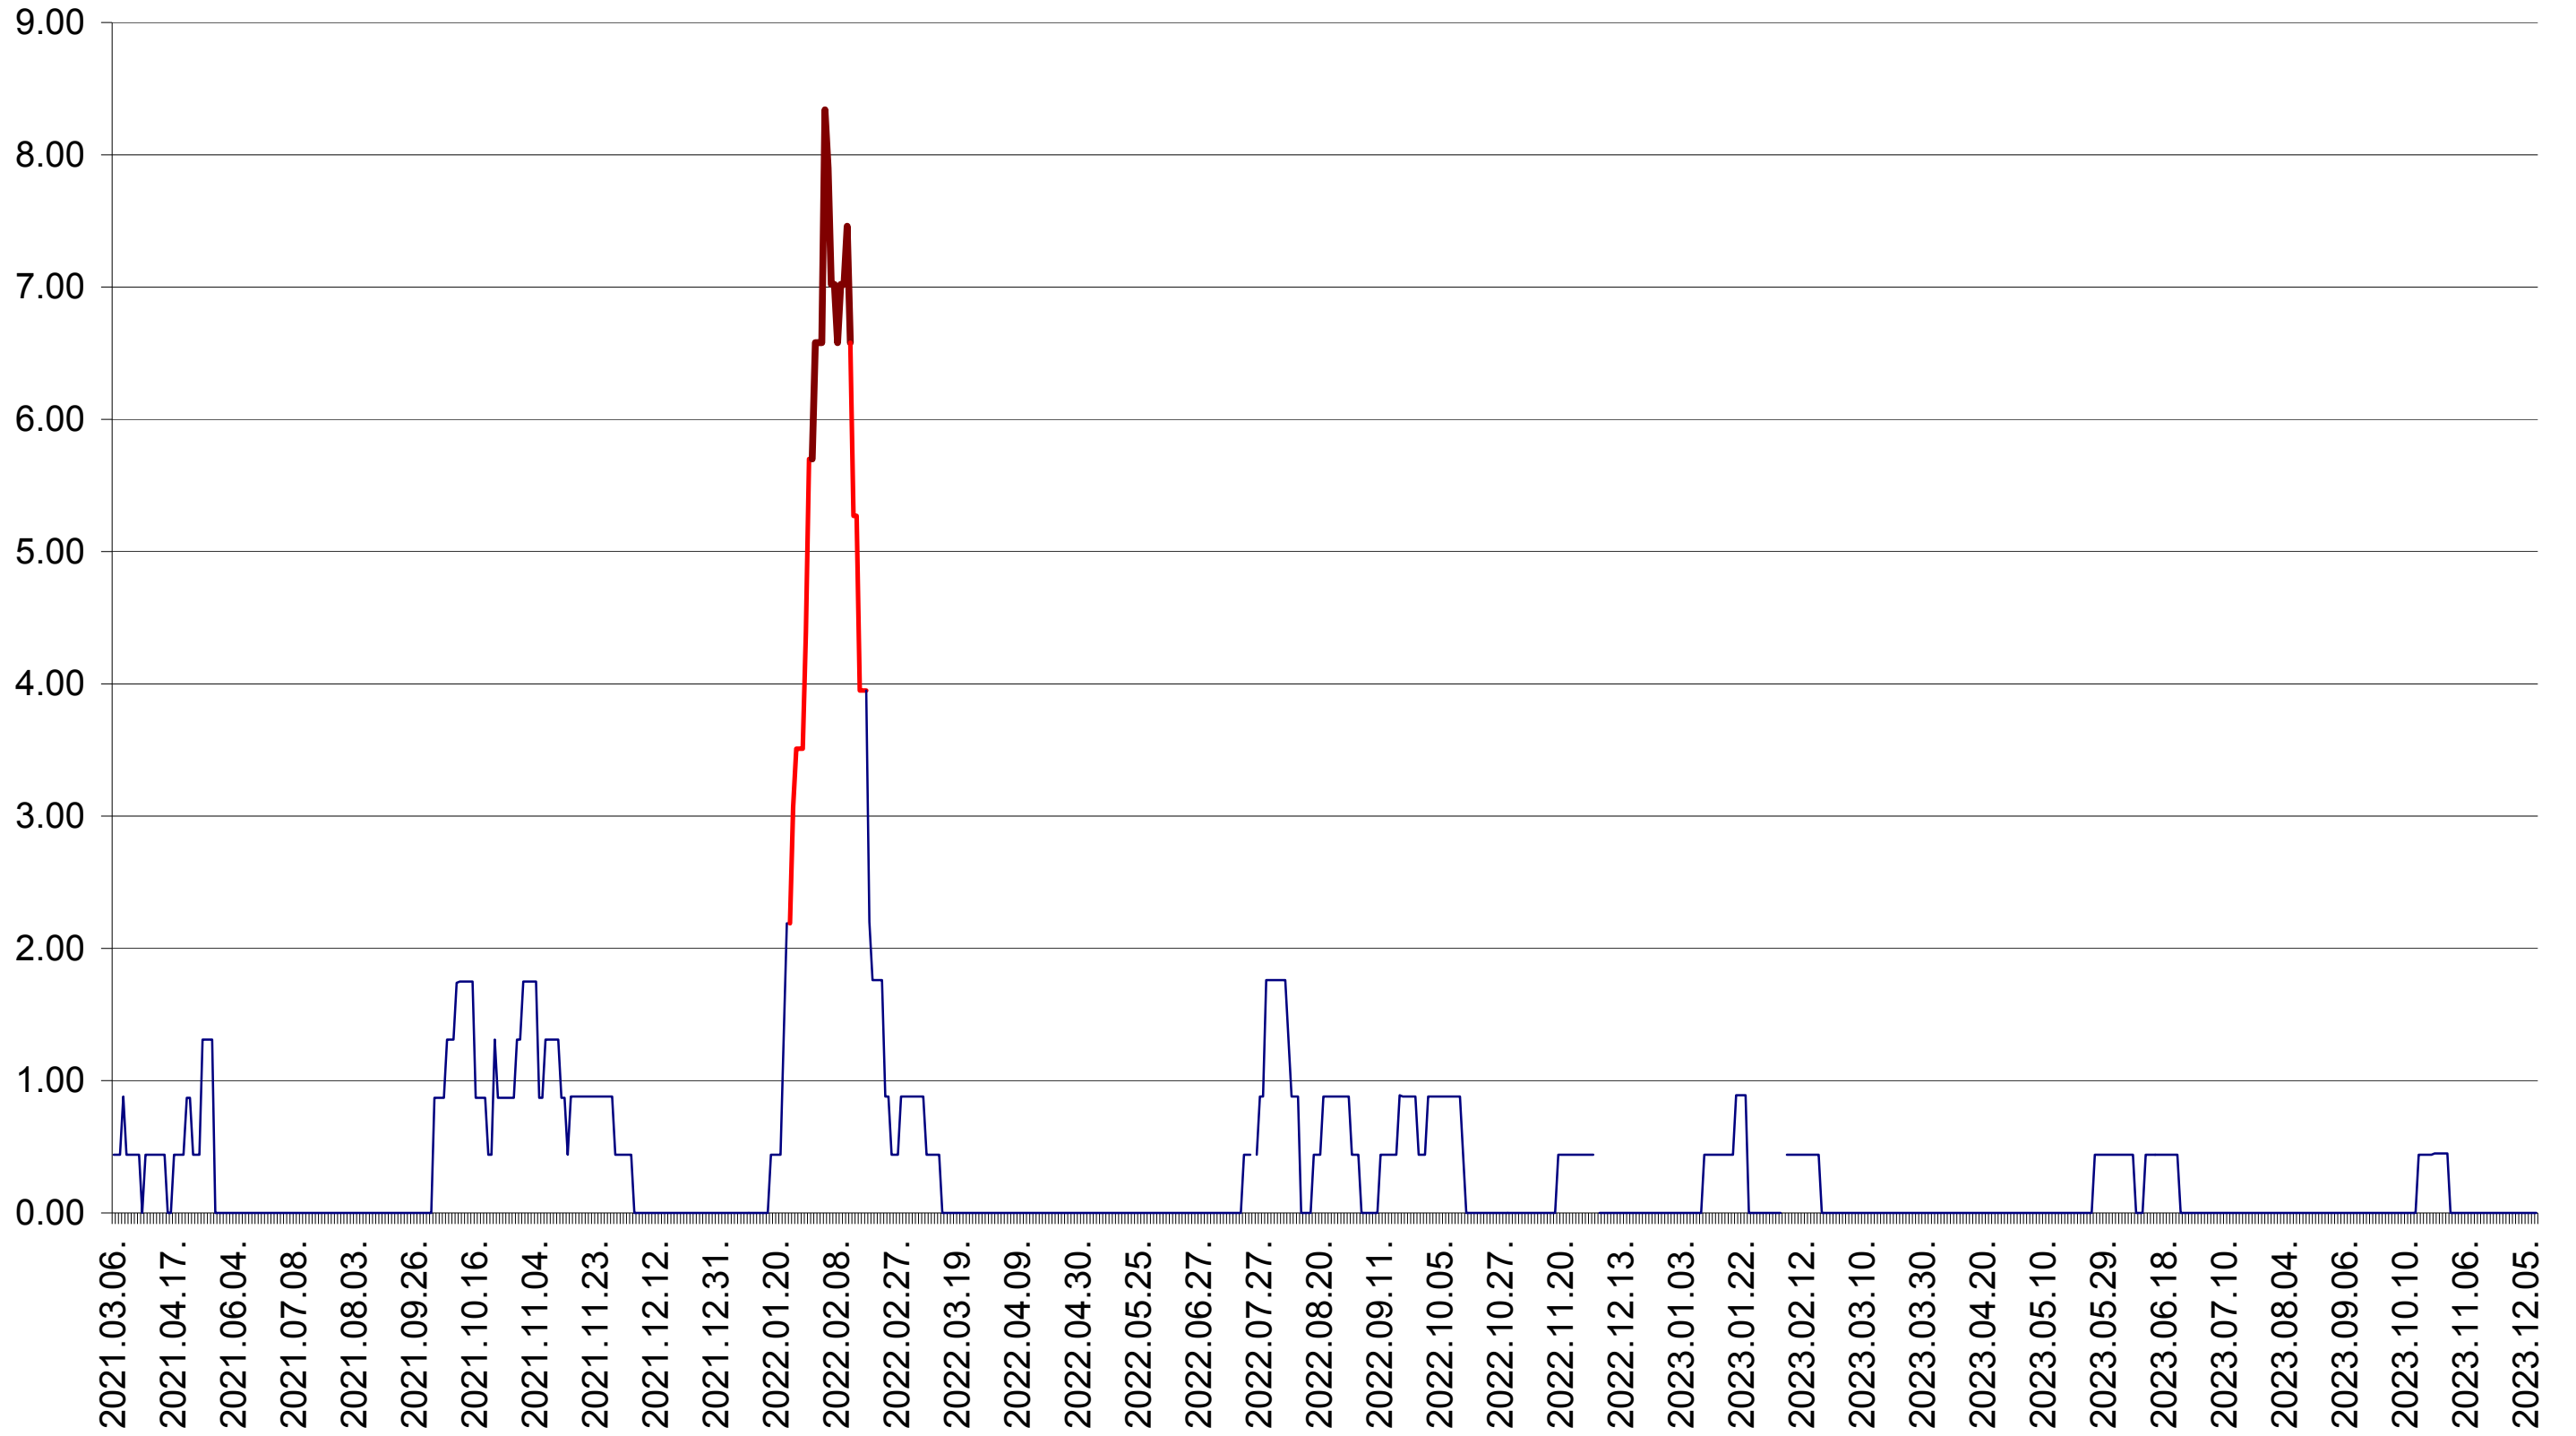

ORAȘ BĂLAN - Evolutia incidentei cumulate pe 14 zile la ‰ de locuitori
2021.03.07. - 2023.12.12.

BILBOR - Evolutia incidentei cumulate pe 14 zile la ‰ de locuitori
2021.03.07. - 2023.12.12.

ORAȘ BORSEC - Evolutia incidentei cumulate pe 14 zile la ‰ de locuitori
2021.03.07. - 2023.12.12.

BRĂDEȘTI - Evolutia incidentei cumulate pe 14 zile la ‰ de locuitori
2021.03.07. - 2023.12.12.

CĂPÂLNIȚA - Evolutia incidentei cumulate pe 14 zile la ‰ de locuitori
2021.03.07. - 2023.12.12.

CÂRȚA - Evolutia incidentei cumulate pe 14 zile la ‰ de locuitori
2021.03.07. - 2023.12.12.

CICEU - Evolutia incidentei cumulate pe 14 zile la ‰ de locuitori
2021.03.07. - 2023.12.12.

CIUCSÂNGEORGIU - Evolutia incidentei cumulate pe 14 zile la ‰ de locuitori
2021.03.07. - 2023.12.12.

CIUMANI - Evolutia incidentei cumulate pe 14 zile la ‰ de locuitori
2021.03.07. - 2023.12.12.

CORBU - Evolutia incidentei cumulate pe 14 zile la ‰ de locuitori
2021.03.07. - 2023.12.12.

CORUND - Evolutia incidentei cumulate pe 14 zile la ‰ de locuitori
2021.03.07. - 2023.12.12.

COZMENI - Evolutia incidentei cumulate pe 14 zile la ‰ de locuitori
2021.03.07. - 2023.12.12.