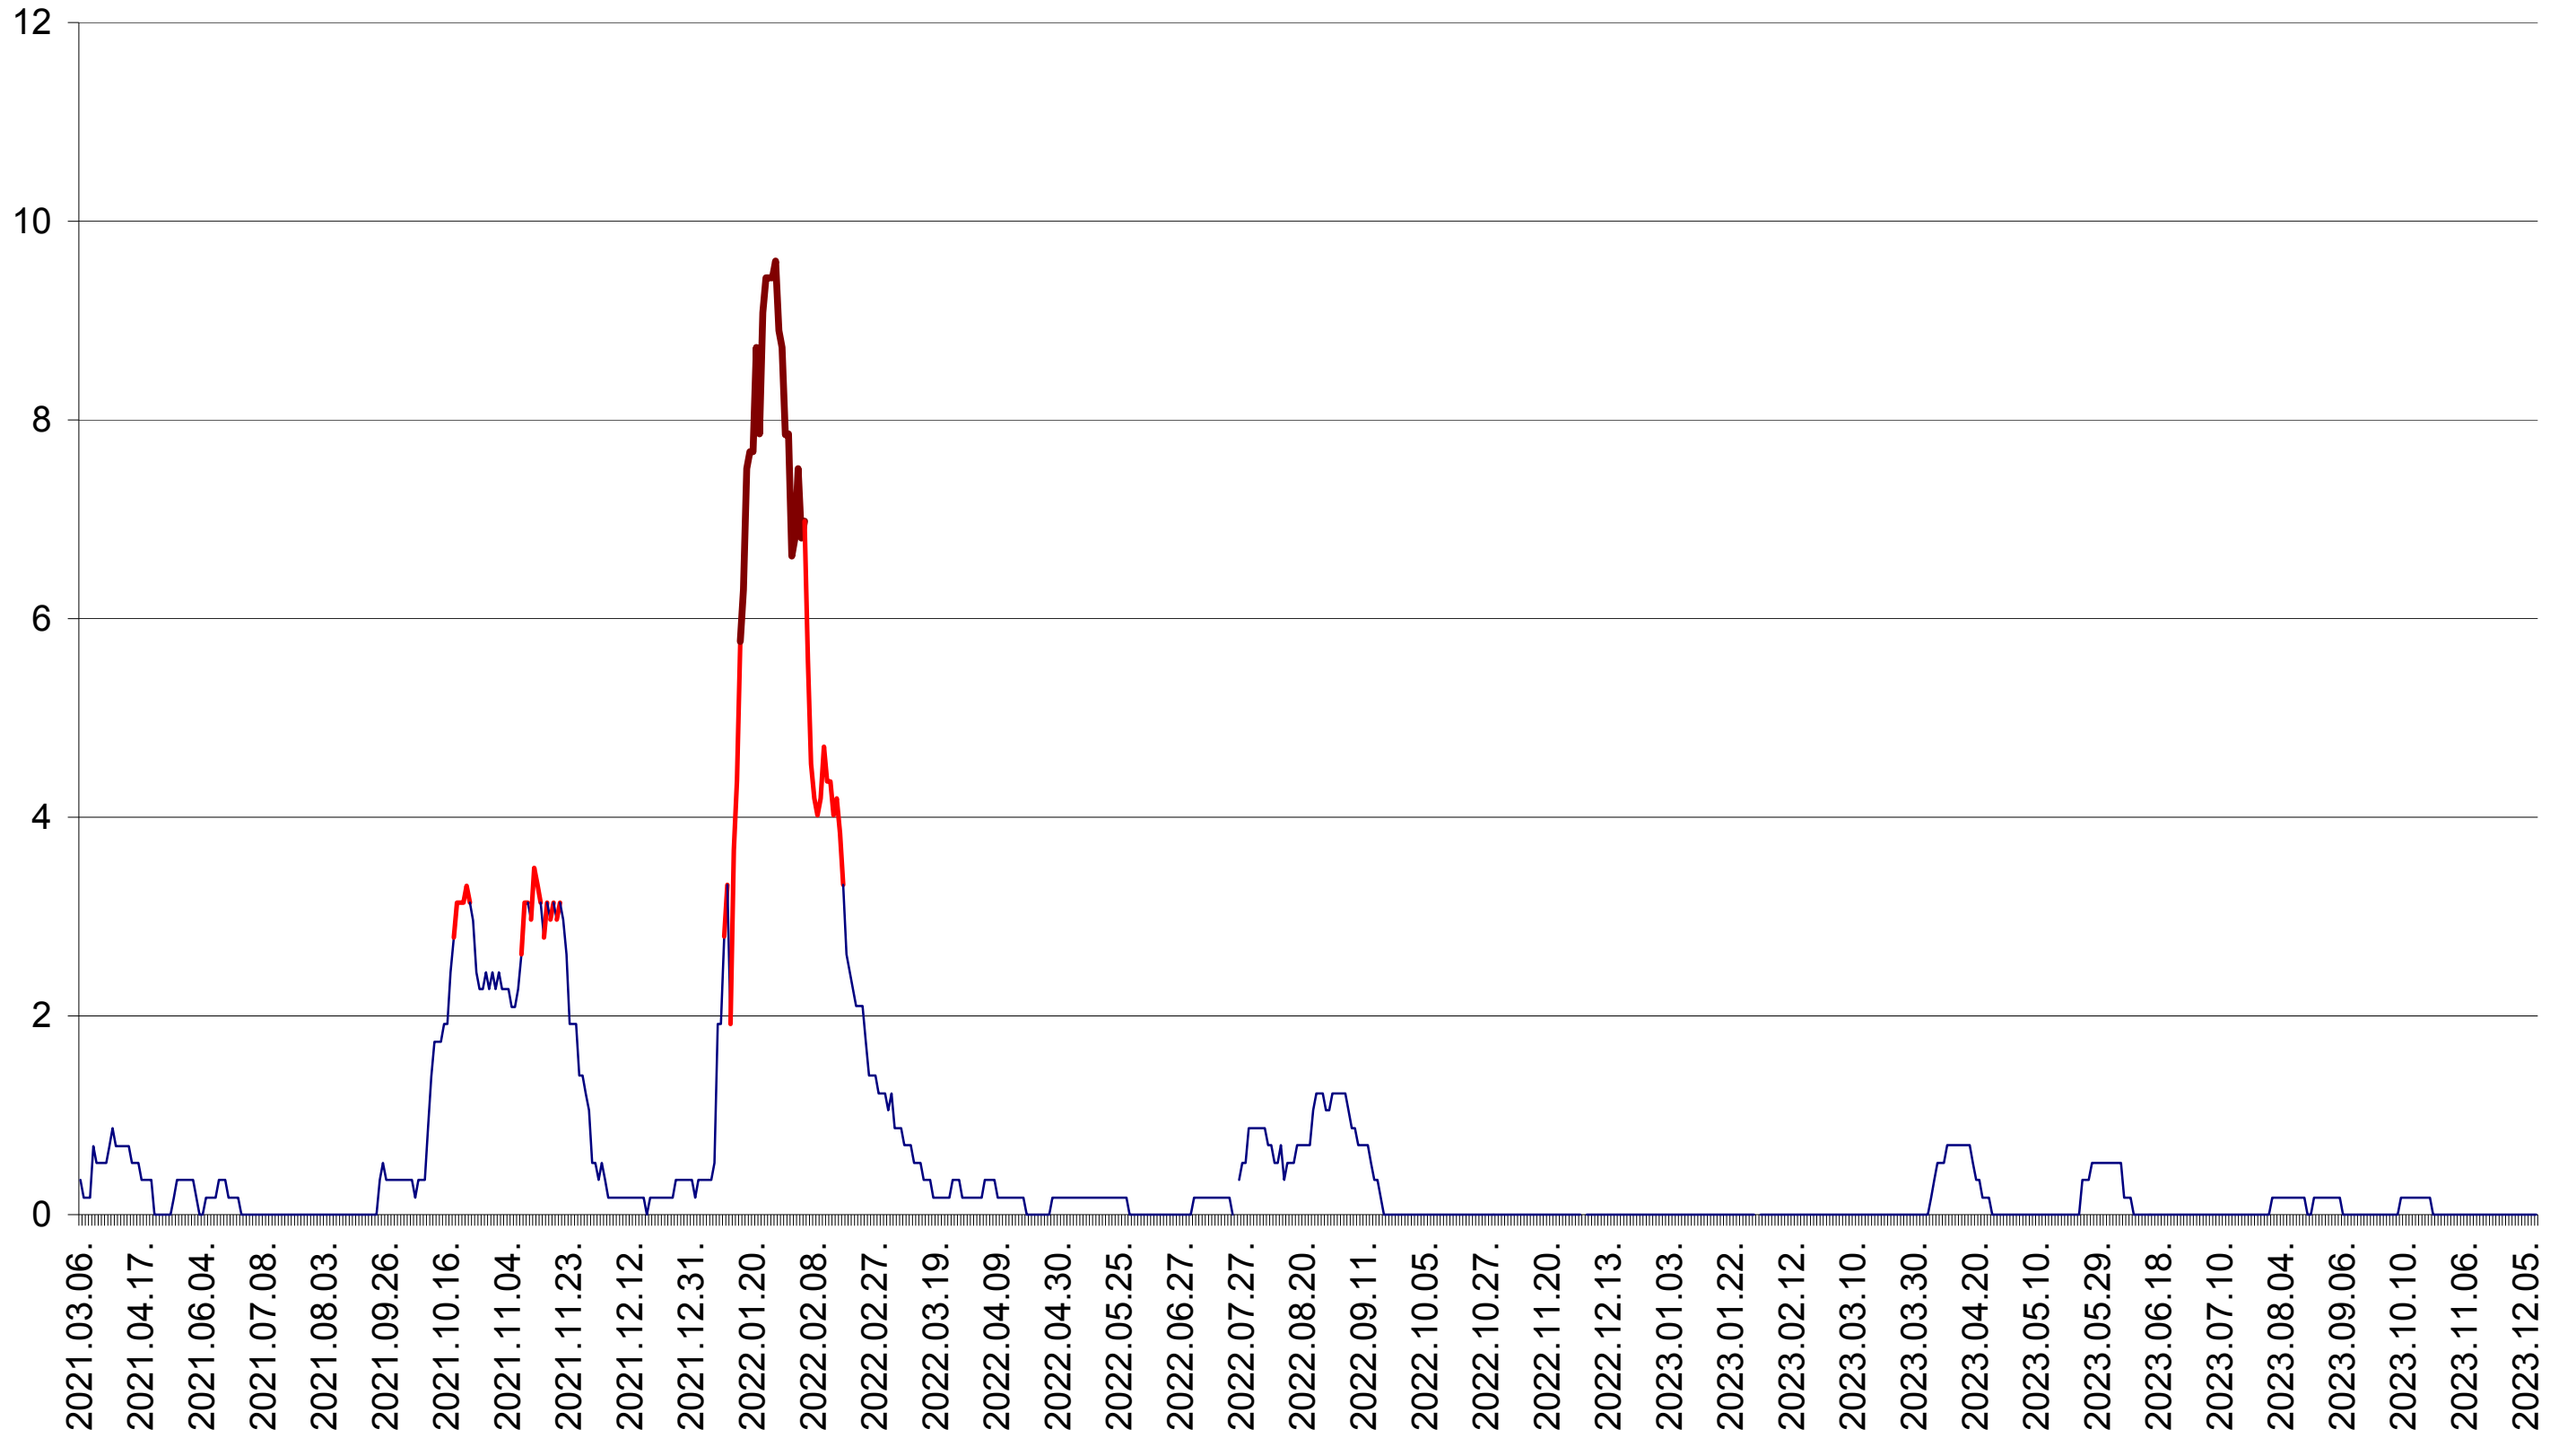

DÂRJIU - Evolutia incidentei cumulate pe 14 zile la ‰ de locuitori
2021.03.07. - 2023.12.12.

DEALU - Evolutia incidentei cumulate pe 14 zile la ‰ de locuitori
2021.03.07. - 2023.12.12.

DITRĂU - Evolutia incidentei cumulate pe 14 zile la ‰ de locuitori
2021.03.07. - 2023.12.12.

FELICENI - Evolutia incidentei cumulate pe 14 zile la ‰ de locuitori
2021.03.07. - 2023.12.12.

FRUMOASA - Evolutia incidentei cumulate pe 14 zile la ‰ de locuitori
2021.03.07. - 2023.12.12.

GĂLĂUȚAȘ - Evolutia incidentei cumulate pe 14 zile la ‰ de locuitori
2021.03.07. - 2023.12.12.

MUNICIPIUL GHEORGHENI - Evolutia incidentei cumulate pe 14 zile la ‰ de locuitori
2021.03.07. - 2023.12.12.

JOSENI - Evolutia incidentei cumulate pe 14 zile la ‰ de locuitori
2021.03.07. - 2023.12.12.

LĂZAREA - Evolutia incidentei cumulate pe 14 zile la ‰ de locuitori
2021.03.07. - 2023.12.12.

LELICENI - Evolutia incidentei cumulate pe 14 zile la ‰ de locuitori
2021.03.07. - 2023.12.12.

LUETA - Evolutia incidentei cumulate pe 14 zile la ‰ de locuitori
2021.03.07. - 2023.12.12.

LUNCA DE JOS - Evolutia incidentei cumulate pe 14 zile la ‰ de locuitori
2021.03.07. - 2023.12.12.