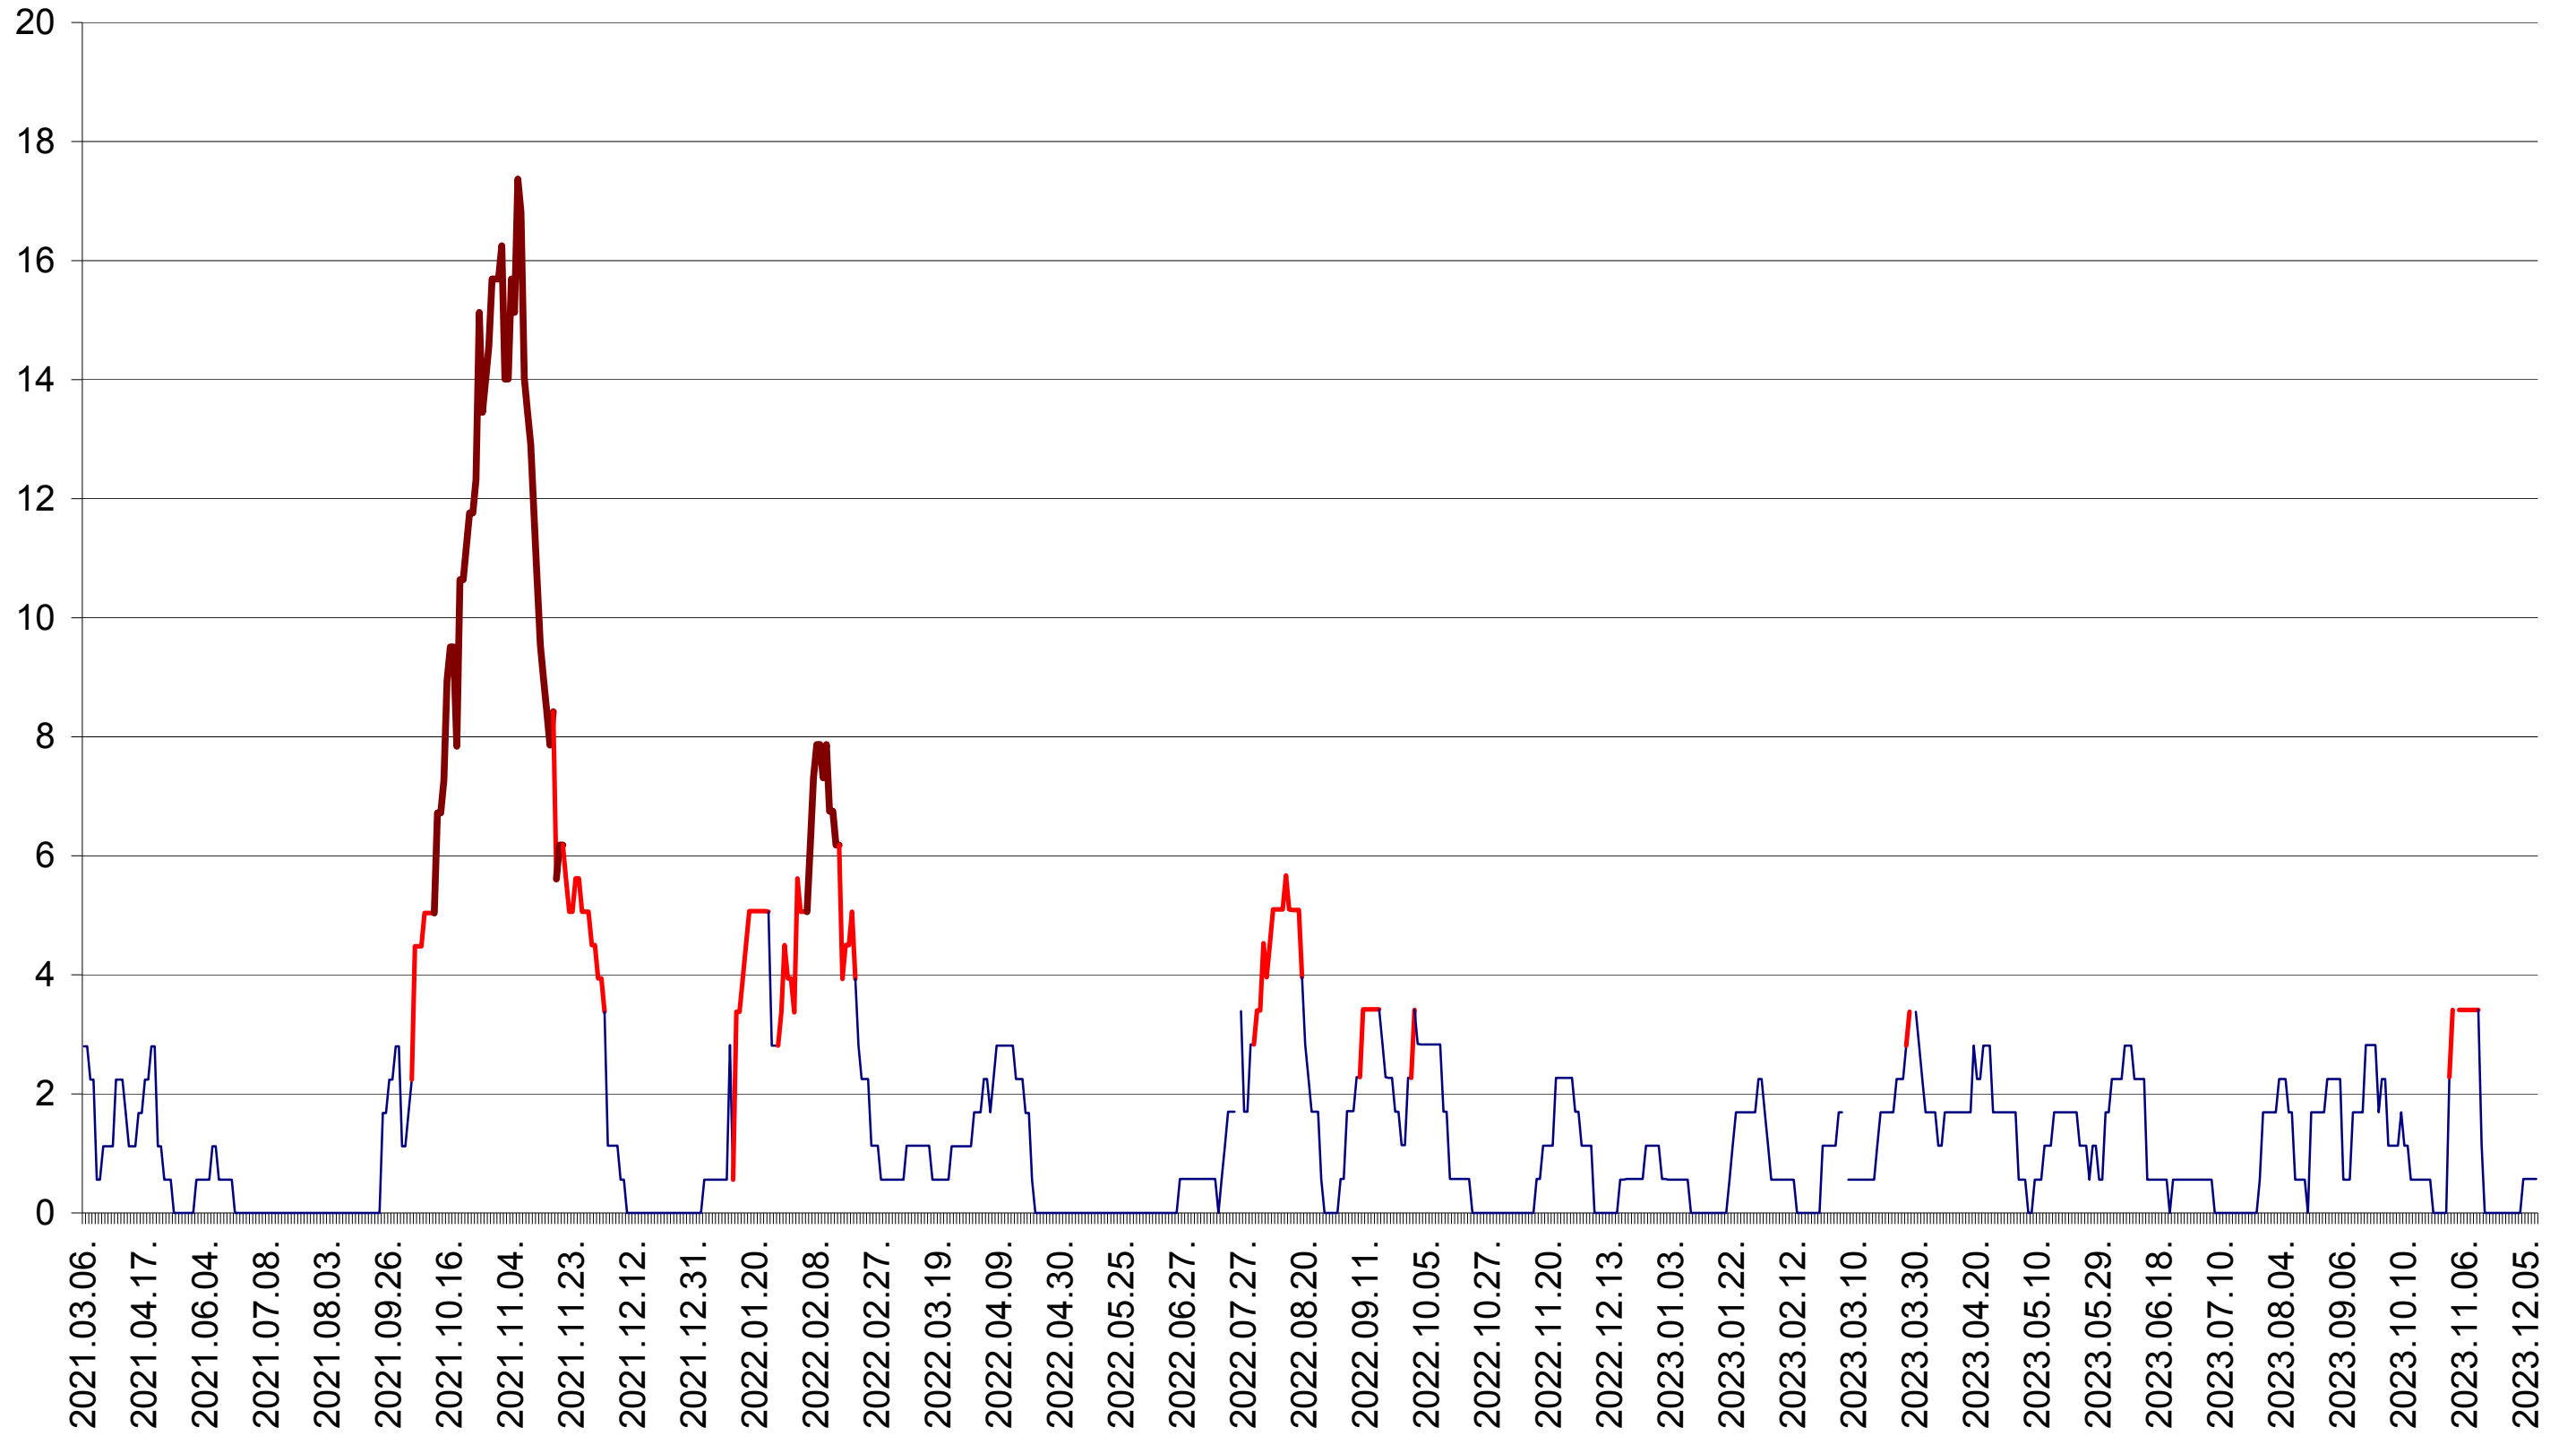

SUSENI - Evolutia incidentei cumulate pe 14 zile la ‰ de locuitori
2021.03.07. - 2023.12.12.

SUBCETATE - Evolutia incidentei cumulate pe 14 zile la % de locuitori
2021.03.07. - 2023.12.12.