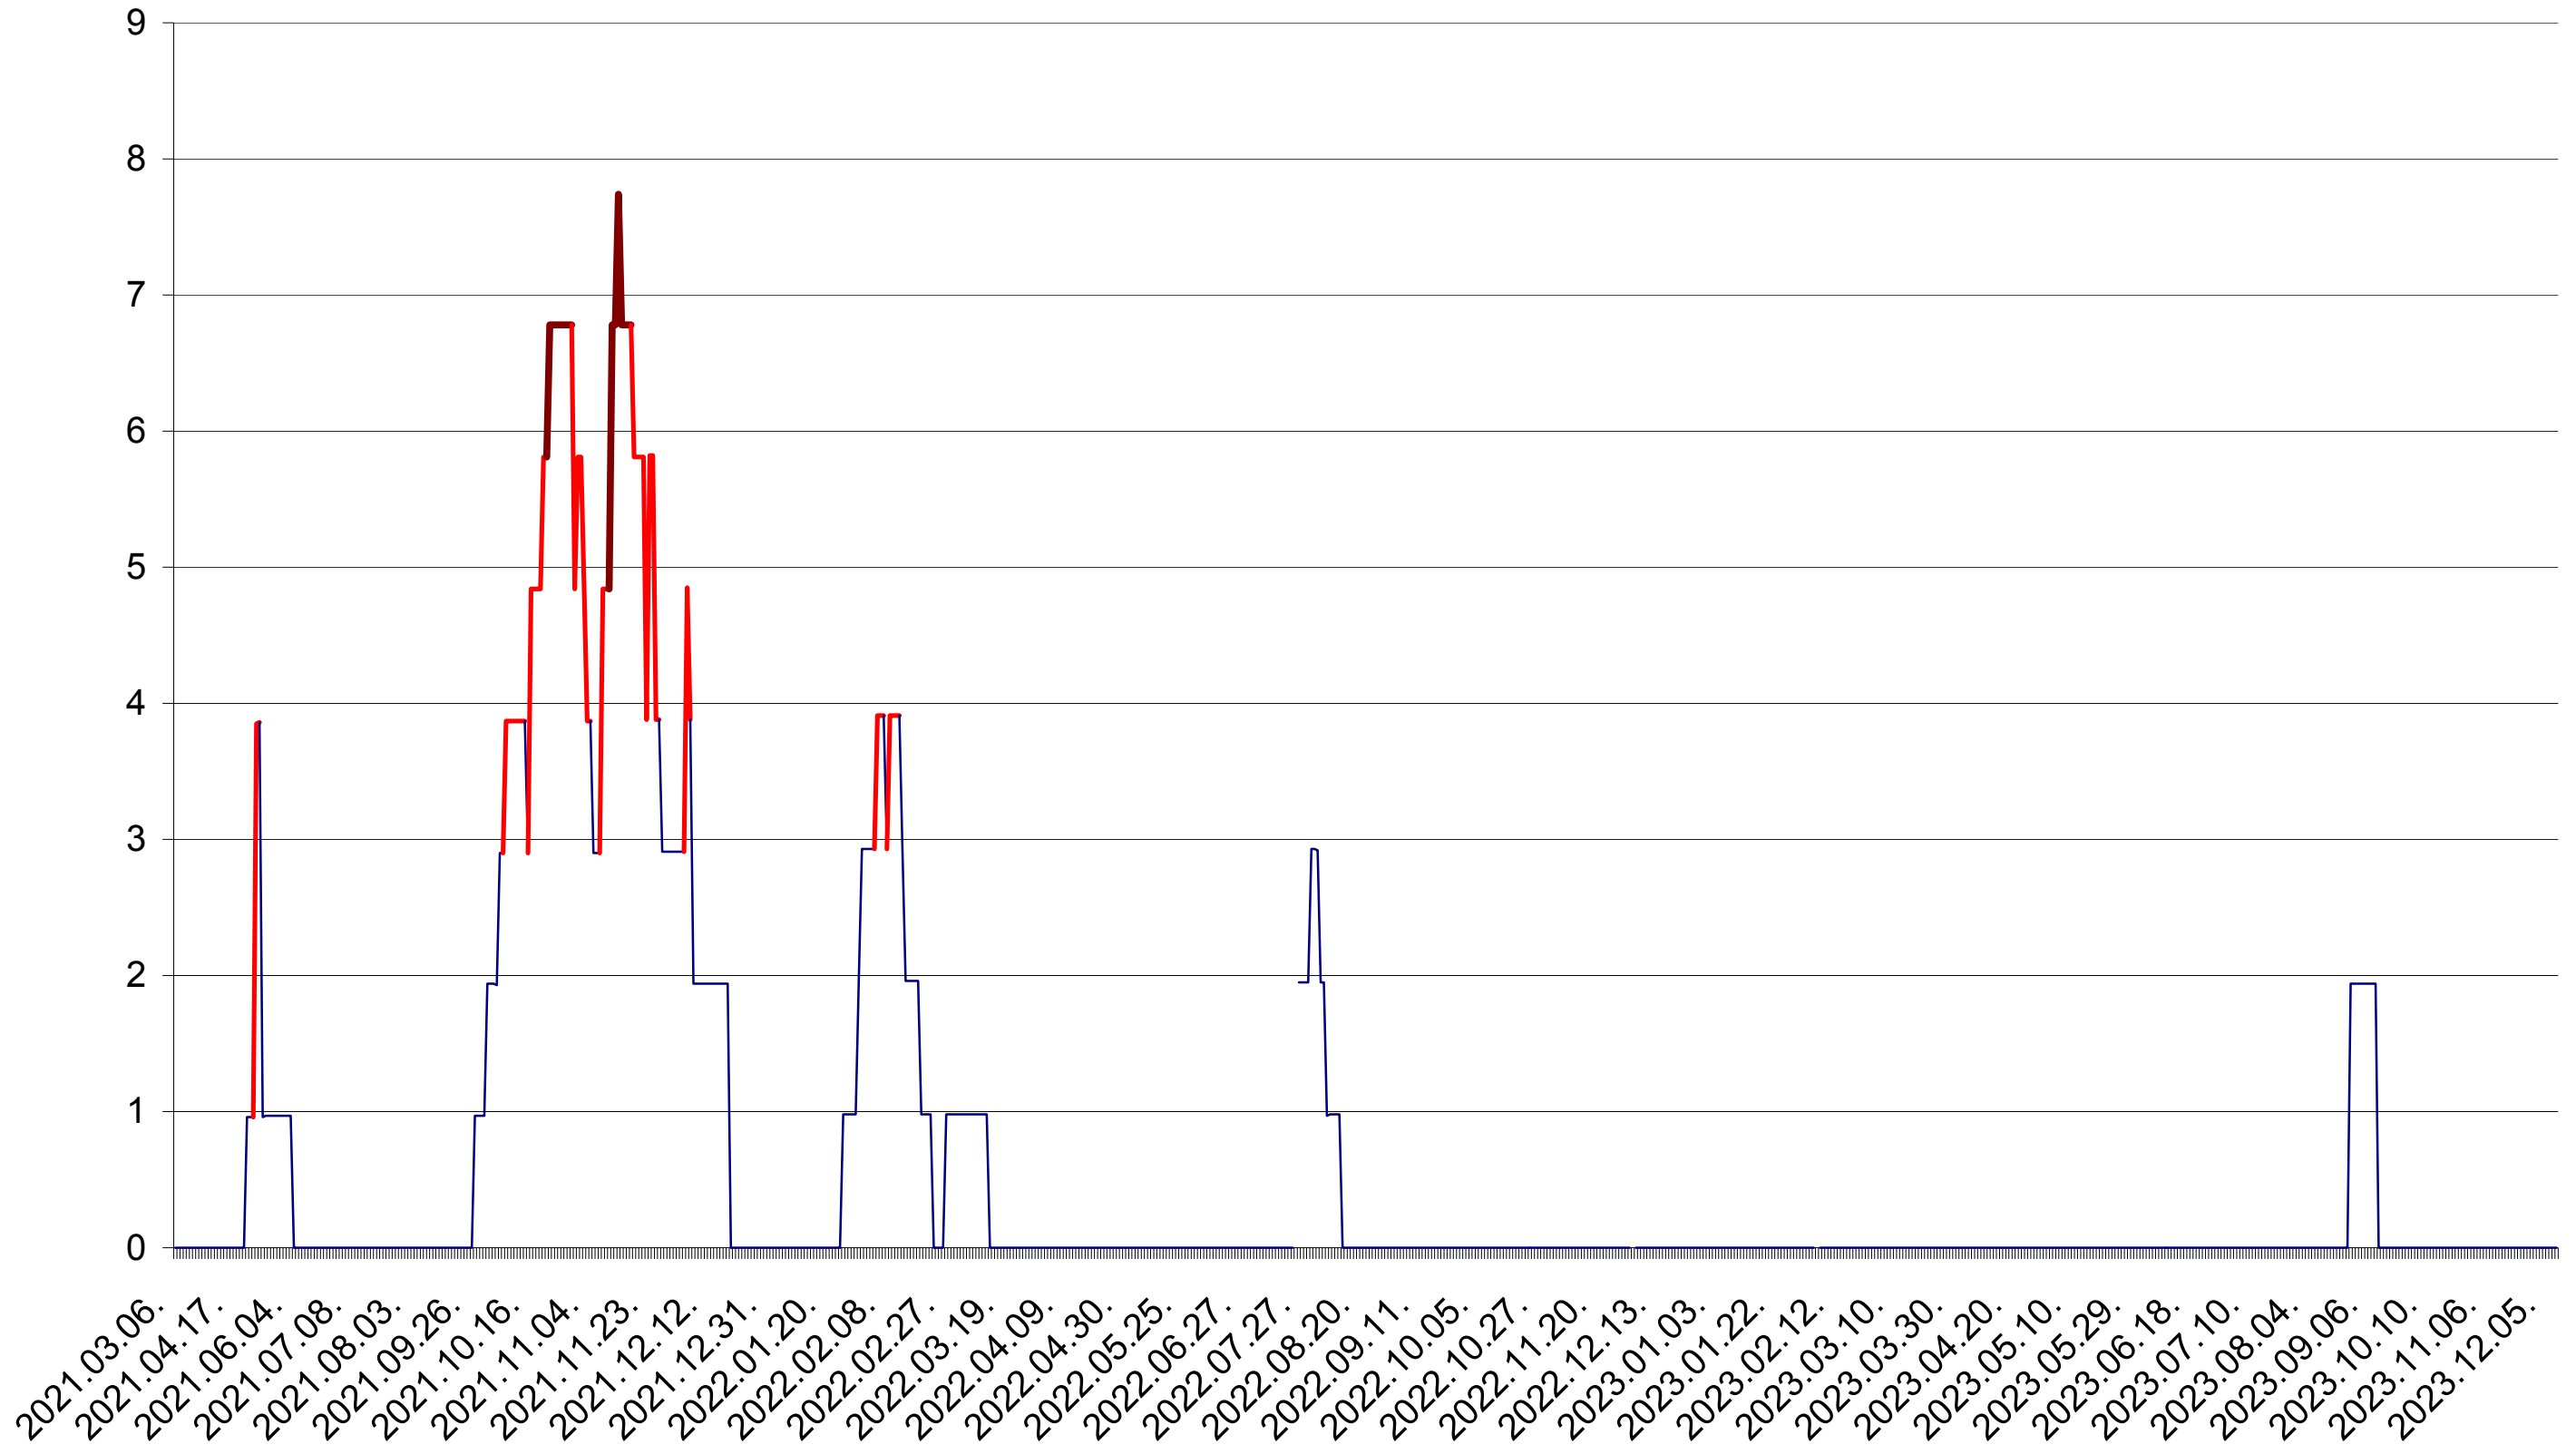

DEALU - Evolutia incidentei cumulate pe 14 zile la ‰ de locuitori
2021.03.07. - 2023.12.12.

DÂRJIU - Evolutia incidentei cumulate pe 14 zile la ‰ de locuitori
2021.03.07. - 2023.12.12.