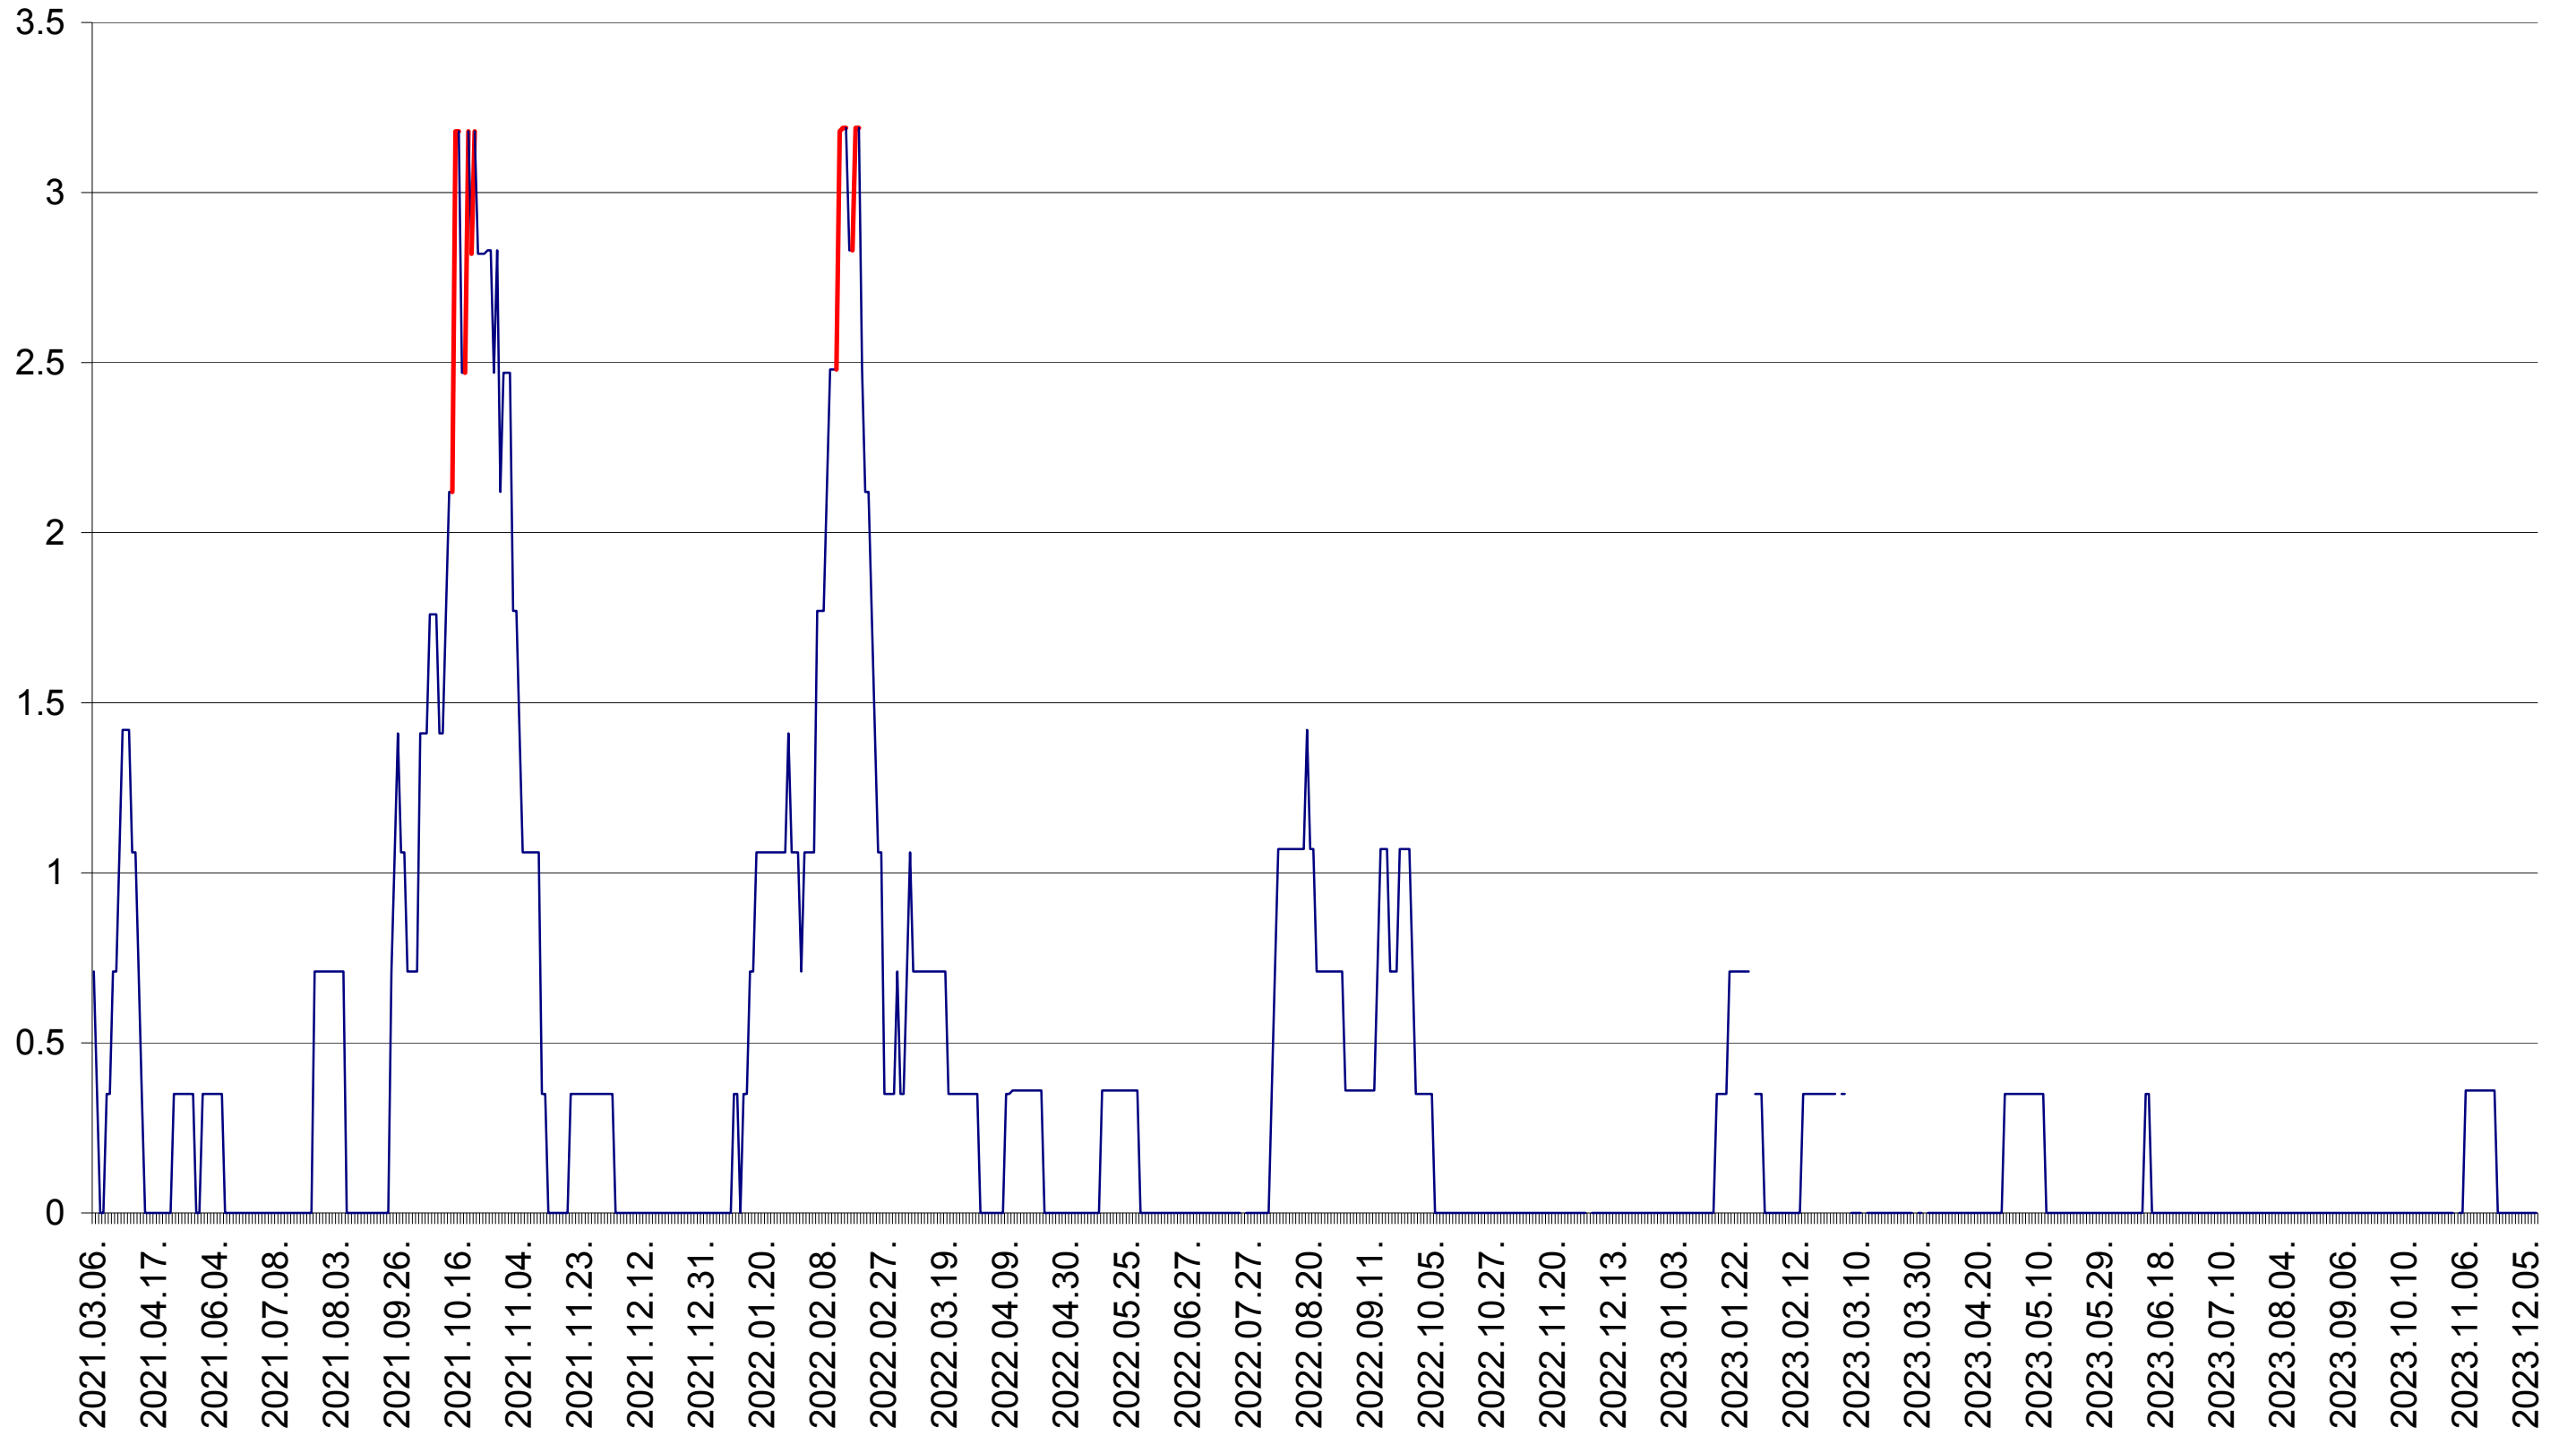

PORUMBENI - Evolutia incidentei cumulate pe 14 zile la ‰ de locuitori
2021.03.07. - 2023.12.12.

PLĂIEȘII DE JOS - Evolutia incidentei cumulate pe 14 zile la ‰ de locuitori
2021.03.07. - 2023.12.12.