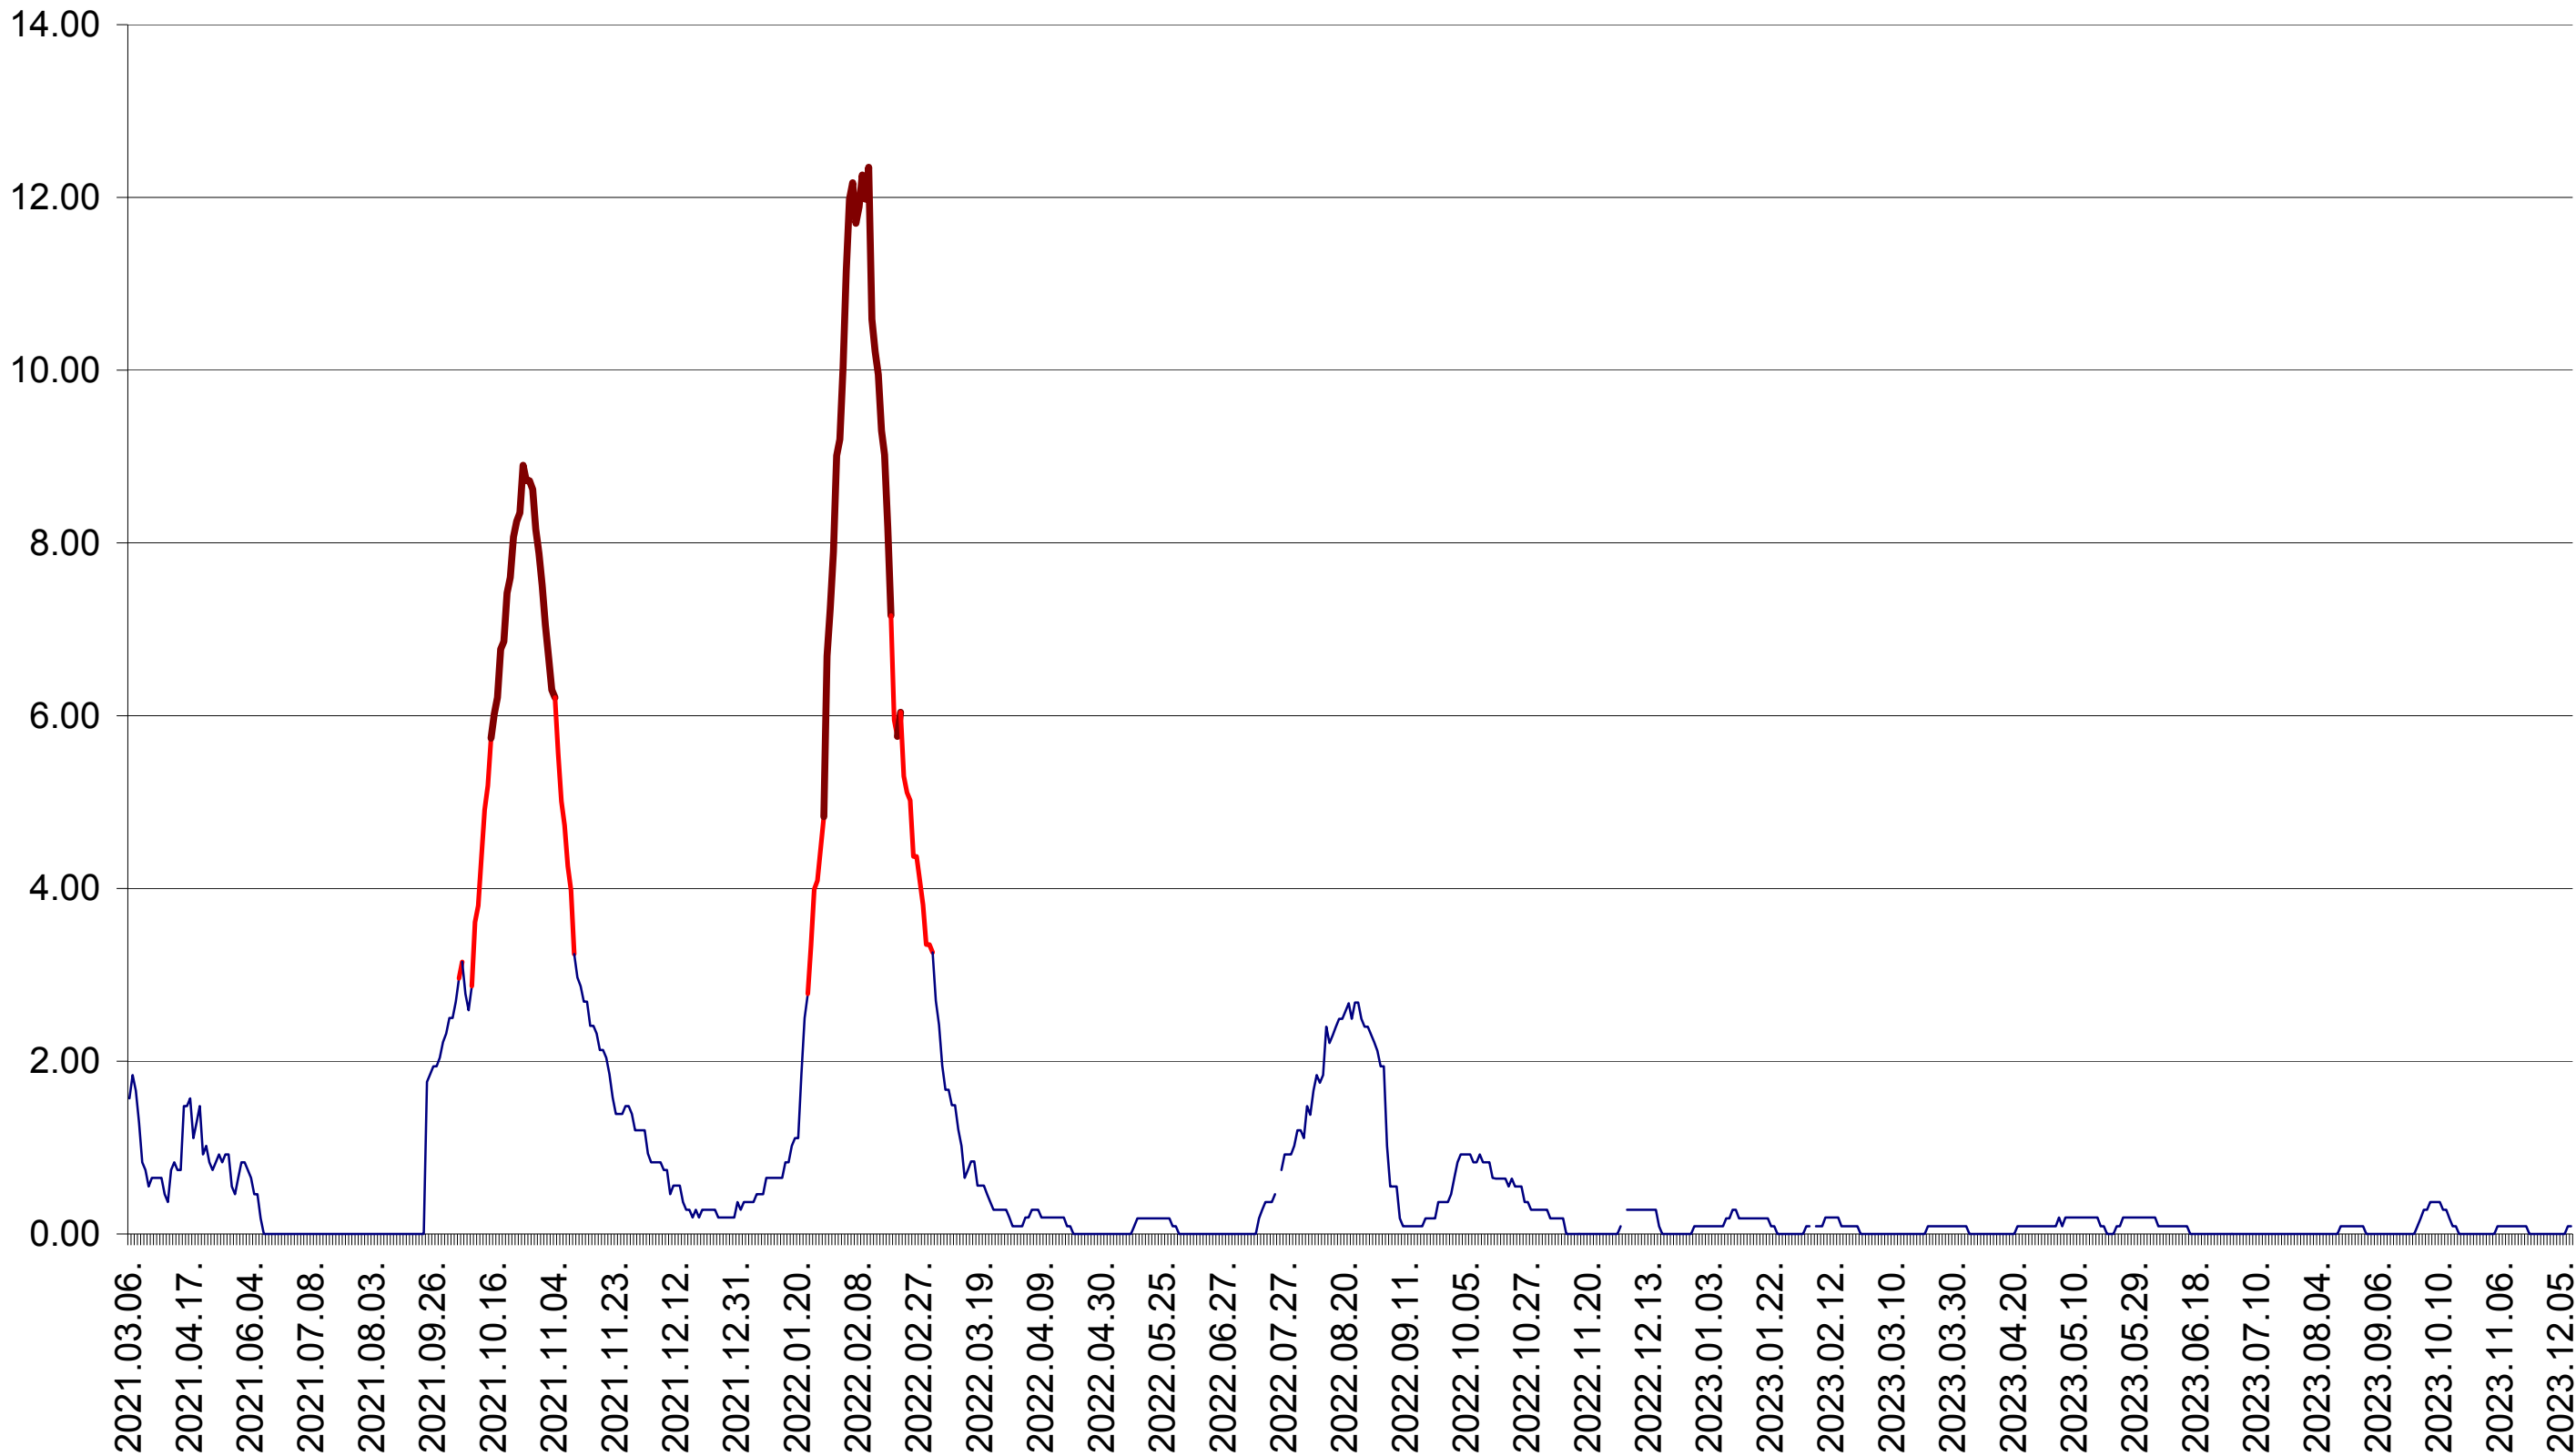

ORAȘ BĂLAN - Evolutia incidentei cumulate pe 14 zile la ‰ de locuitori
2021.03.07. - 2023.12.12.

BILBOR - Evolutia incidentei cumulate pe 14 zile la ‰ de locuitori
2021.03.07. - 2023.12.12.

ORAȘ BORSEC - Evolutia incidentei cumulate pe 14 zile la ‰ de locuitori
2021.03.07. - 2023.12.12.

CICEU - Evolutia incidentei cumulate pe 14 zile la ‰ de locuitori
2021.03.07. - 2023.12.12.

CIUCSÂNGEORGIU - Evolutia incidentei cumulate pe 14 zile la ‰ de locuitori
2021.03.07. - 2023.12.12.

CIUMANI - Evolutia incidentei cumulate pe 14 zile la ‰ de locuitori
2021.03.07. - 2023.12.12.

CORBU - Evolutia incidentei cumulate pe 14 zile la ‰ de locuitori
2021.03.07. - 2023.12.12.

CORUND - Evolutia incidentei cumulate pe 14 zile la ‰ de locuitori
2021.03.07. - 2023.12.12.

COZMENI - Evolutia incidentei cumulate pe 14 zile la ‰ de locuitori
2021.03.07. - 2023.12.12.

ORAȘ CRISTURU SECUIESC - Evolutia incidentei cumulate pe 14 zile la ‰ de locuitori
2021.03.07. - 2023.12.12.

DĂNEȘTI - Evolutia incidentei cumulate pe 14 zile la ‰ de locuitori
2021.03.07. - 2023.12.12.