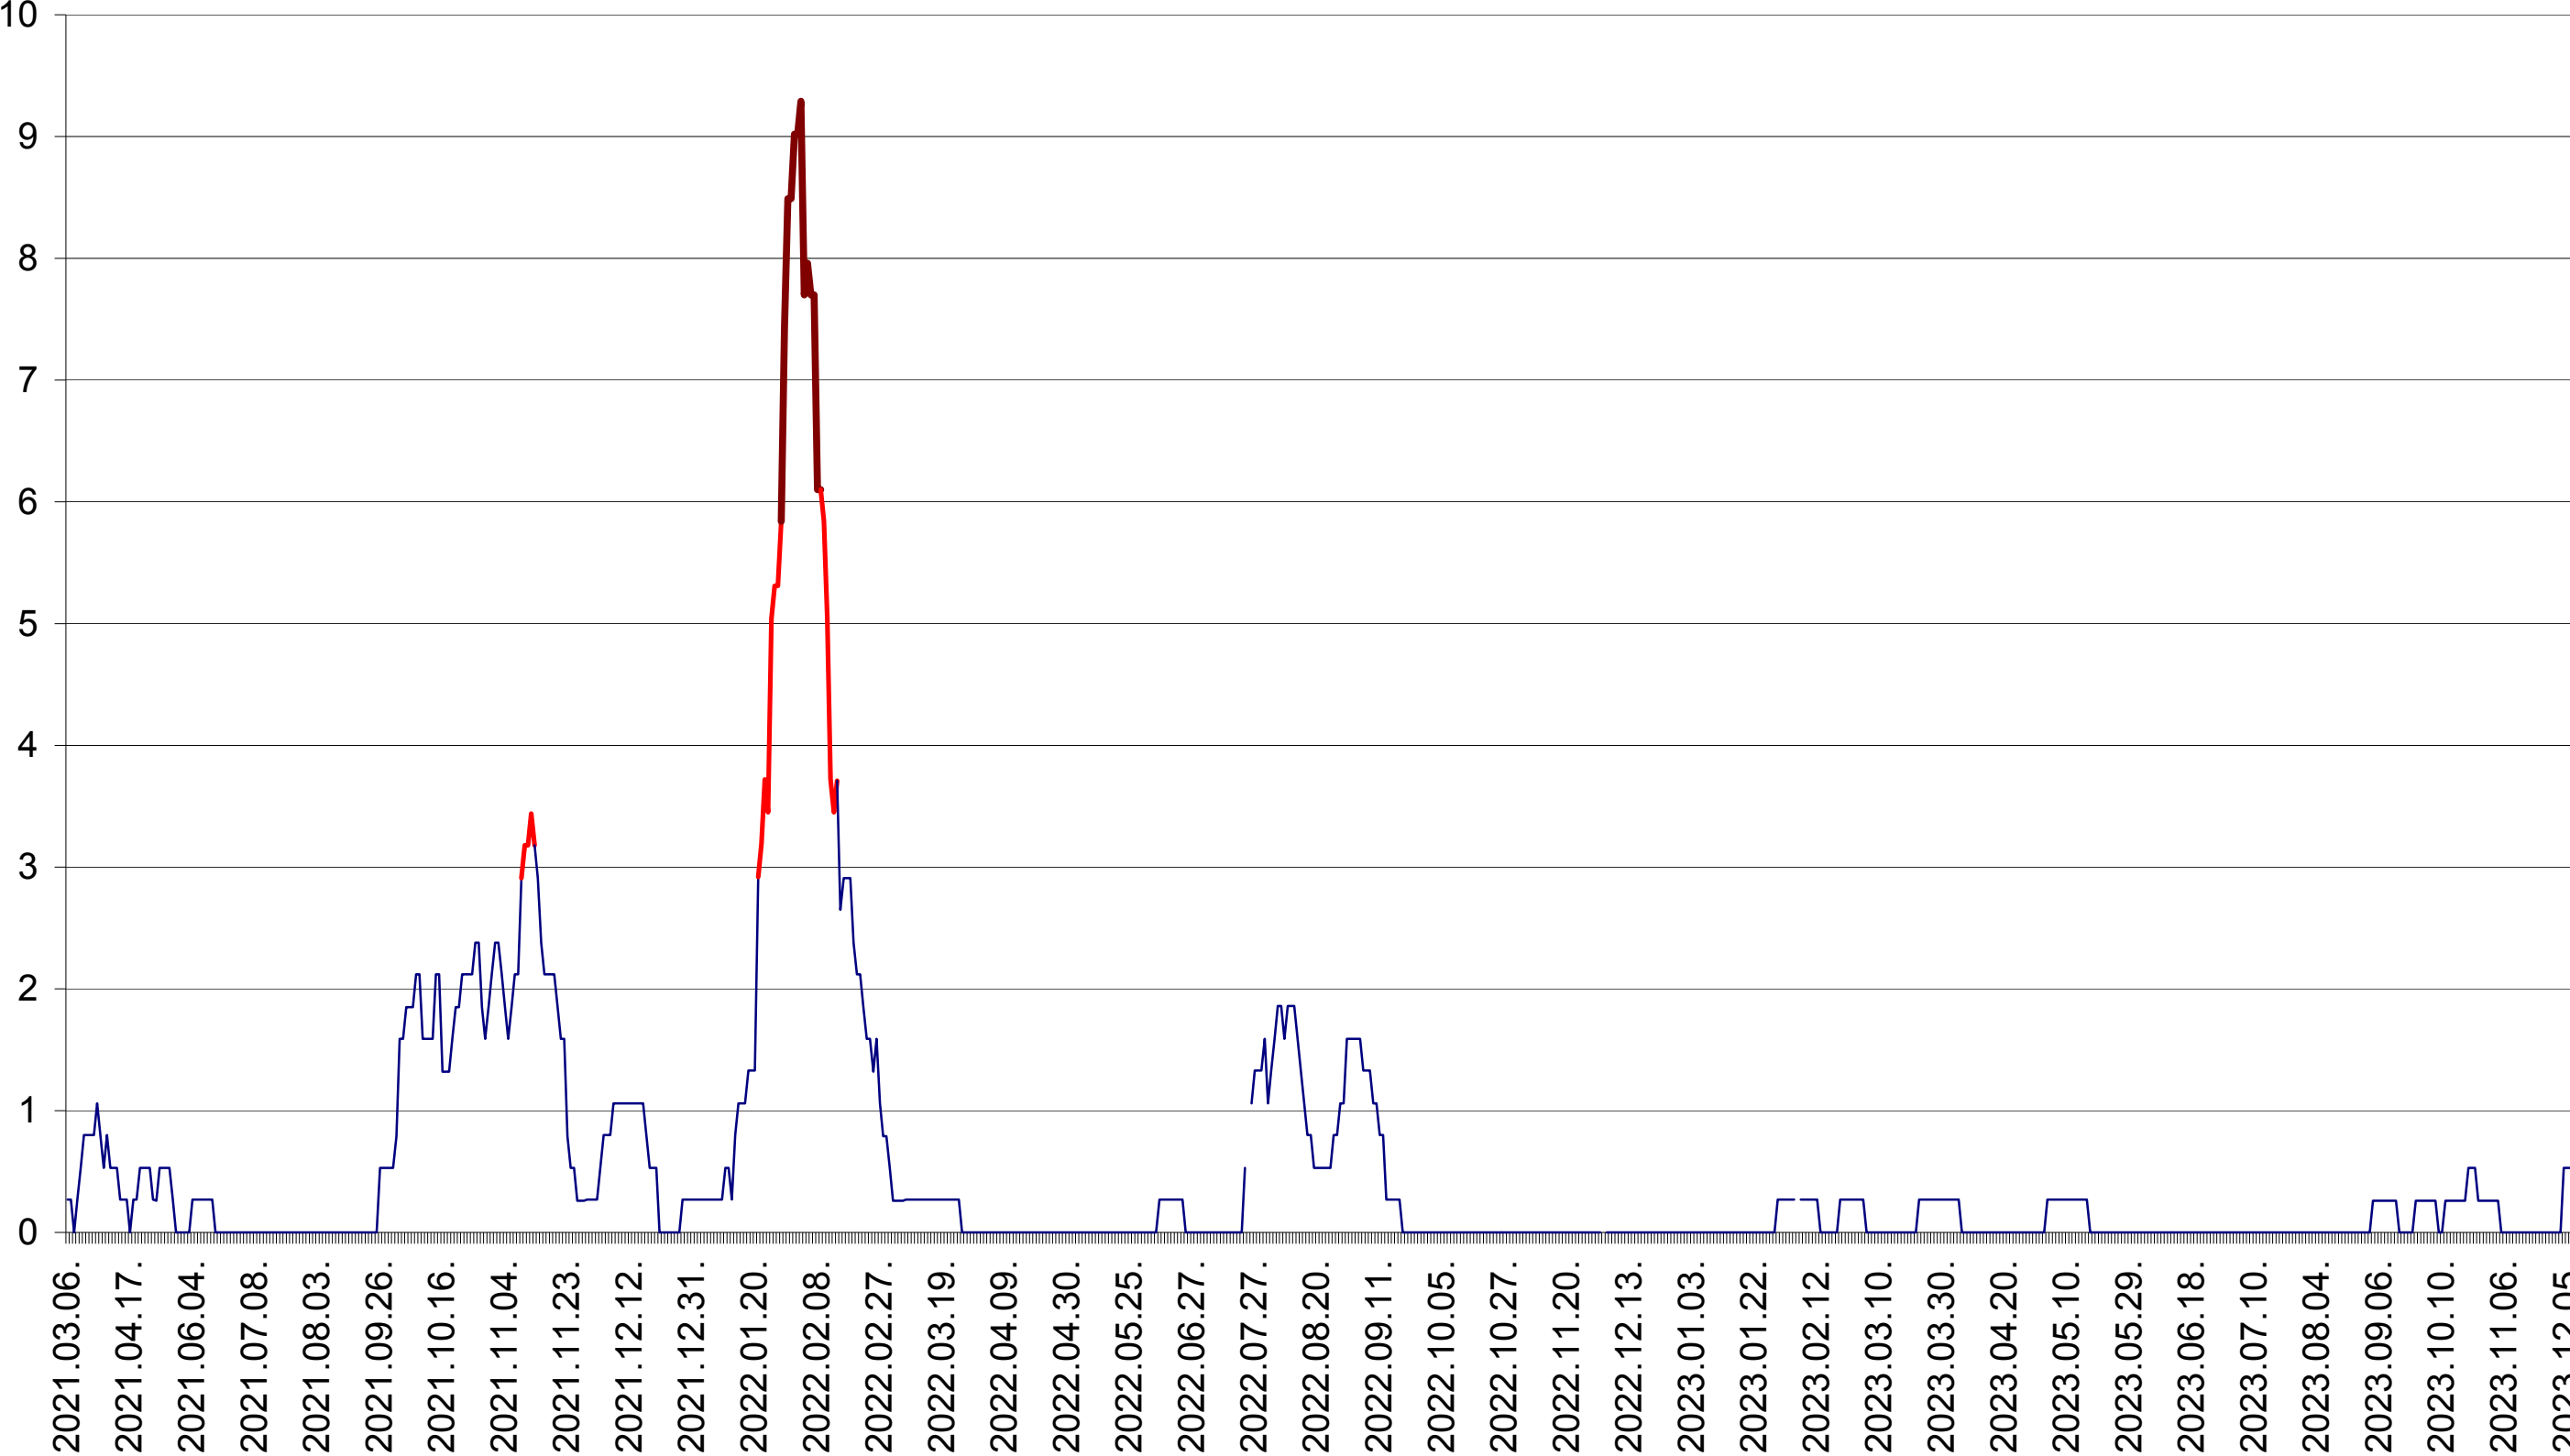

ORAȘ CRISTURU SECUIESC - Evolutia incidentei cumulate pe 14 zile la ‰ de locuitori
2021.03.07. - 2023.12.12.

DĂNEȘTI - Evolutia incidentei cumulate pe 14 zile la ‰ de locuitori
2021.03.07. - 2023.12.12.

DÂRJIU - Evolutia incidentei cumulate pe 14 zile la ‰ de locuitori
2021.03.07. - 2023.12.12.

DEALU - Evolutia incidentei cumulate pe 14 zile la ‰ de locuitori
2021.03.07. - 2023.12.12.

DITRĂU - Evolutia incidentei cumulate pe 14 zile la ‰ de locuitori
2021.03.07. - 2023.12.12.

FELICENI - Evolutia incidentei cumulate pe 14 zile la ‰ de locuitori
2021.03.07. - 2023.12.12.

FRUMOASA - Evolutia incidentei cumulate pe 14 zile la ‰ de locuitori
2021.03.07. - 2023.12.12.

GĂLĂUȚAȘ - Evolutia incidentei cumulate pe 14 zile la ‰ de locuitori
2021.03.07. - 2023.12.12.