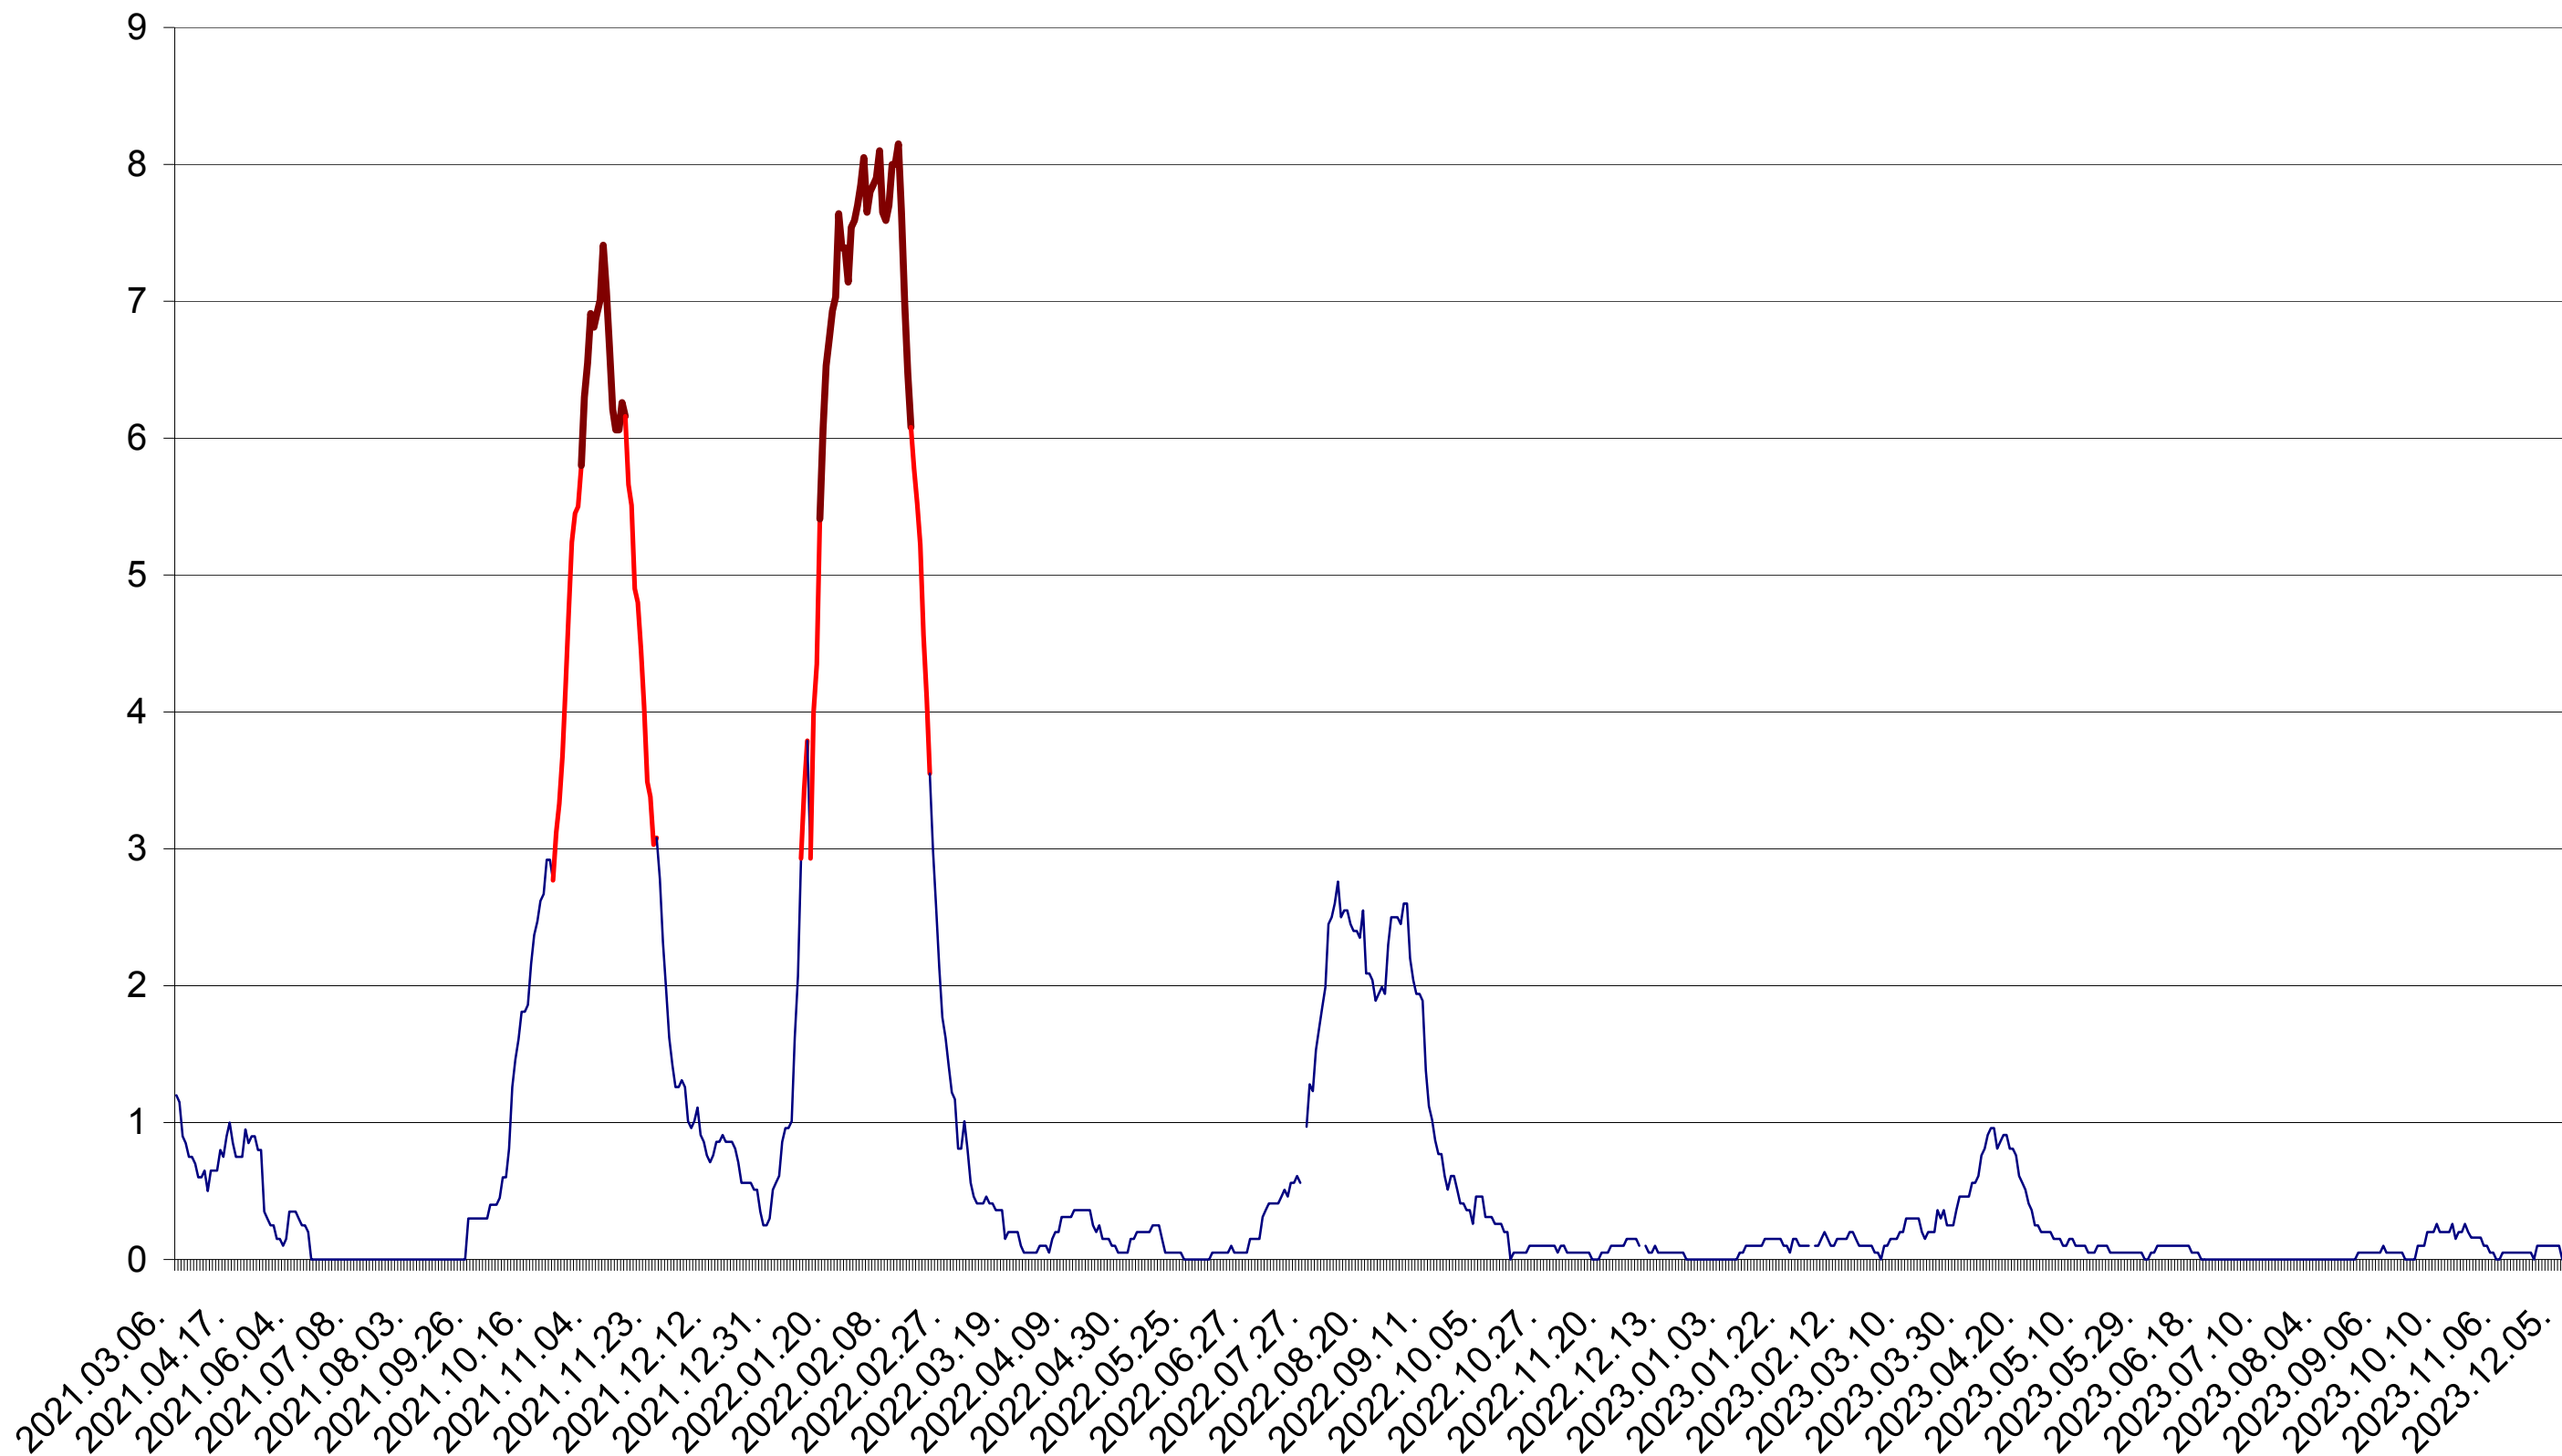

DÂRJIU - Evolutia incidentei cumulate pe 14 zile la ‰ de locuitori
2021.03.07. - 2023.12.12.

DEALU - Evolutia incidentei cumulate pe 14 zile la ‰ de locuitori
2021.03.07. - 2023.12.12.

DITRĂU - Evolutia incidentei cumulate pe 14 zile la ‰ de locuitori
2021.03.07. - 2023.12.12.

FELICENI - Evolutia incidentei cumulate pe 14 zile la ‰ de locuitori
2021.03.07. - 2023.12.12.

FRUMOASA - Evolutia incidentei cumulate pe 14 zile la ‰ de locuitori
2021.03.07. - 2023.12.12.

GĂLĂUȚAȘ - Evolutia incidentei cumulate pe 14 zile la ‰ de locuitori
2021.03.07. - 2023.12.12.

MUNICIPIUL GHEORGHENI - Evolutia incidentei cumulate pe 14 zile la ‰ de locuitori
2021.03.07. - 2023.12.12.

JOSENI - Evolutia incidentei cumulate pe 14 zile la ‰ de locuitori
2021.03.07. - 2023.12.12.

LĂZAREA - Evolutia incidentei cumulate pe 14 zile la ‰ de locuitori
2021.03.07. - 2023.12.12.

LELICENI - Evolutia incidentei cumulate pe 14 zile la ‰ de locuitori
2021.03.07. - 2023.12.12.

LUETA - Evolutia incidentei cumulate pe 14 zile la ‰ de locuitori
2021.03.07. - 2023.12.12.

LUNCA DE JOS - Evolutia incidentei cumulate pe 14 zile la ‰ de locuitori
2021.03.07. - 2023.12.12.