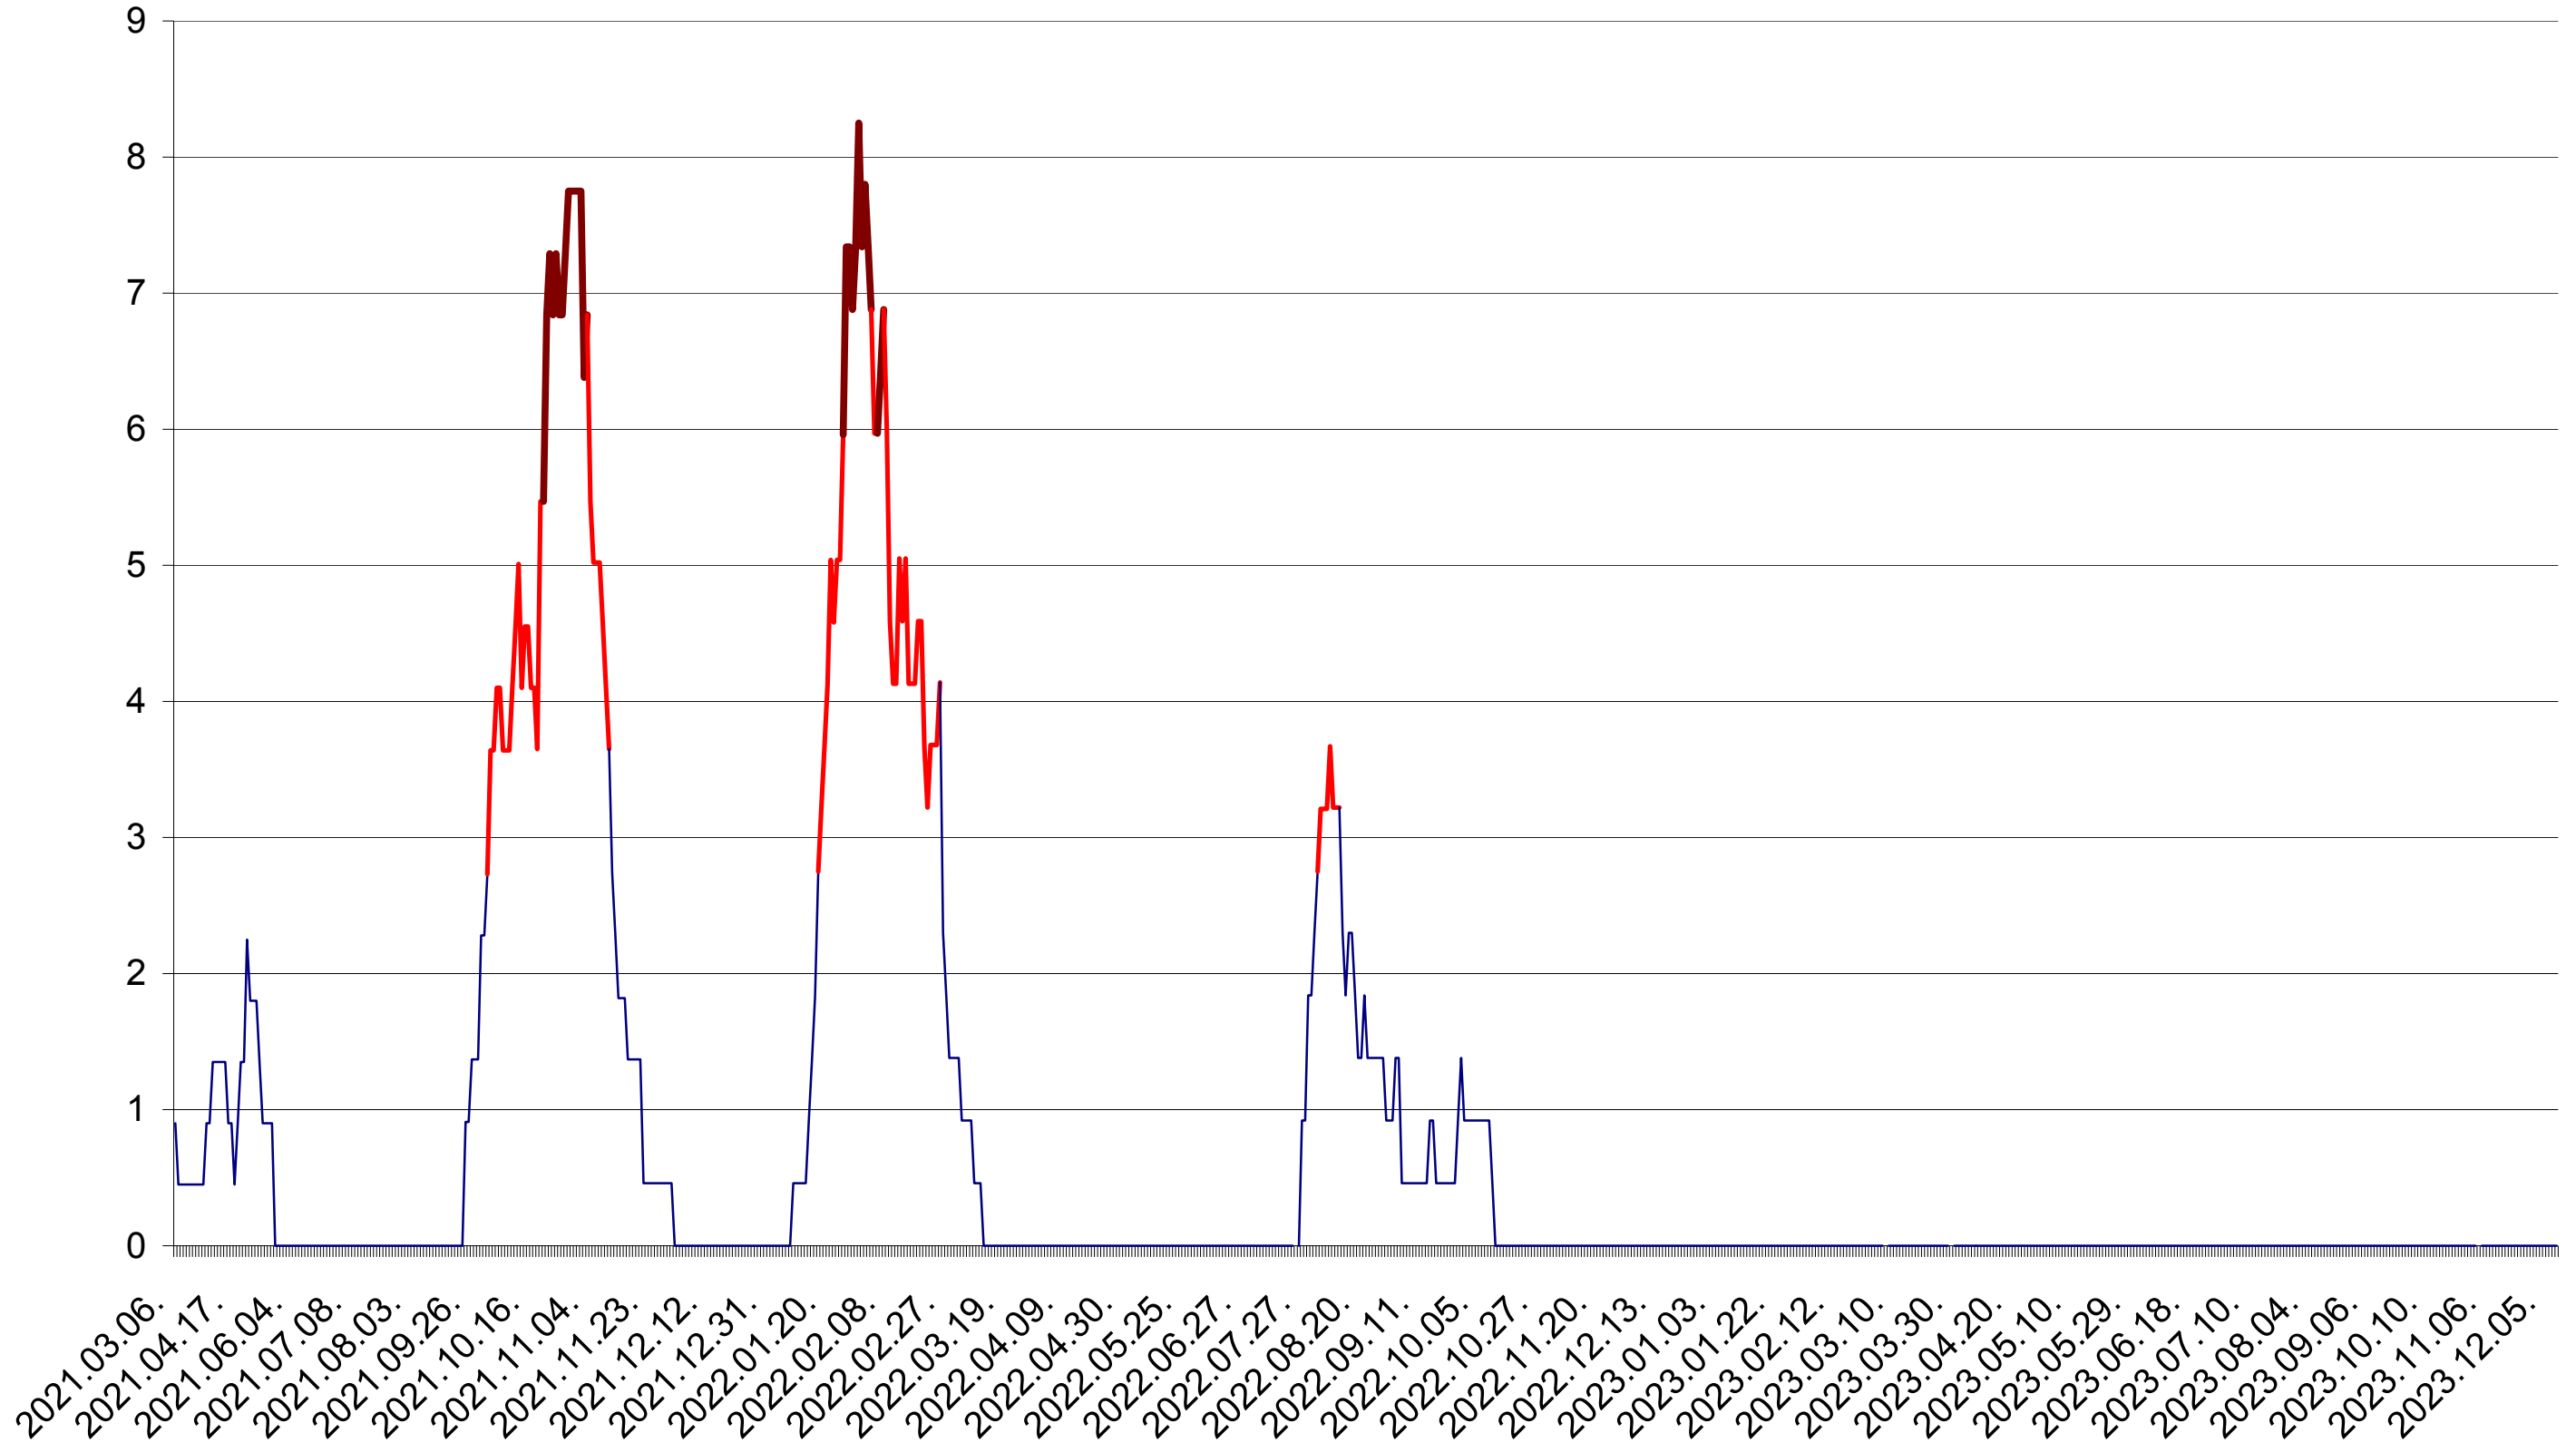

SÂNCRĂIENI - Evolutia incidentei cumulate pe 14 zile la ‰ de locuitori
2021.03.07. - 2023.12.12.

SÂNDOMINIC - Evolutia incidentei cumulate pe 14 zile la ‰ de locuitori
2021.03.07. - 2023.12.12.

SÂNMARTIN - Evolutia incidentei cumulate pe 14 zile la ‰ de locuitori
2021.03.07. - 2023.12.12.

SÂNSIMION - Evolutia incidentei cumulate pe 14 zile la ‰ de locuitori
2021.03.07. - 2023.12.12.

SÂNTIMBRU - Evolutia incidentei cumulate pe 14 zile la ‰ de locuitori
2021.03.07. - 2023.12.12.

SĂRMAȘ - Evolutia incidentei cumulate pe 14 zile la ‰ de locuitori
2021.03.07. - 2023.12.12.