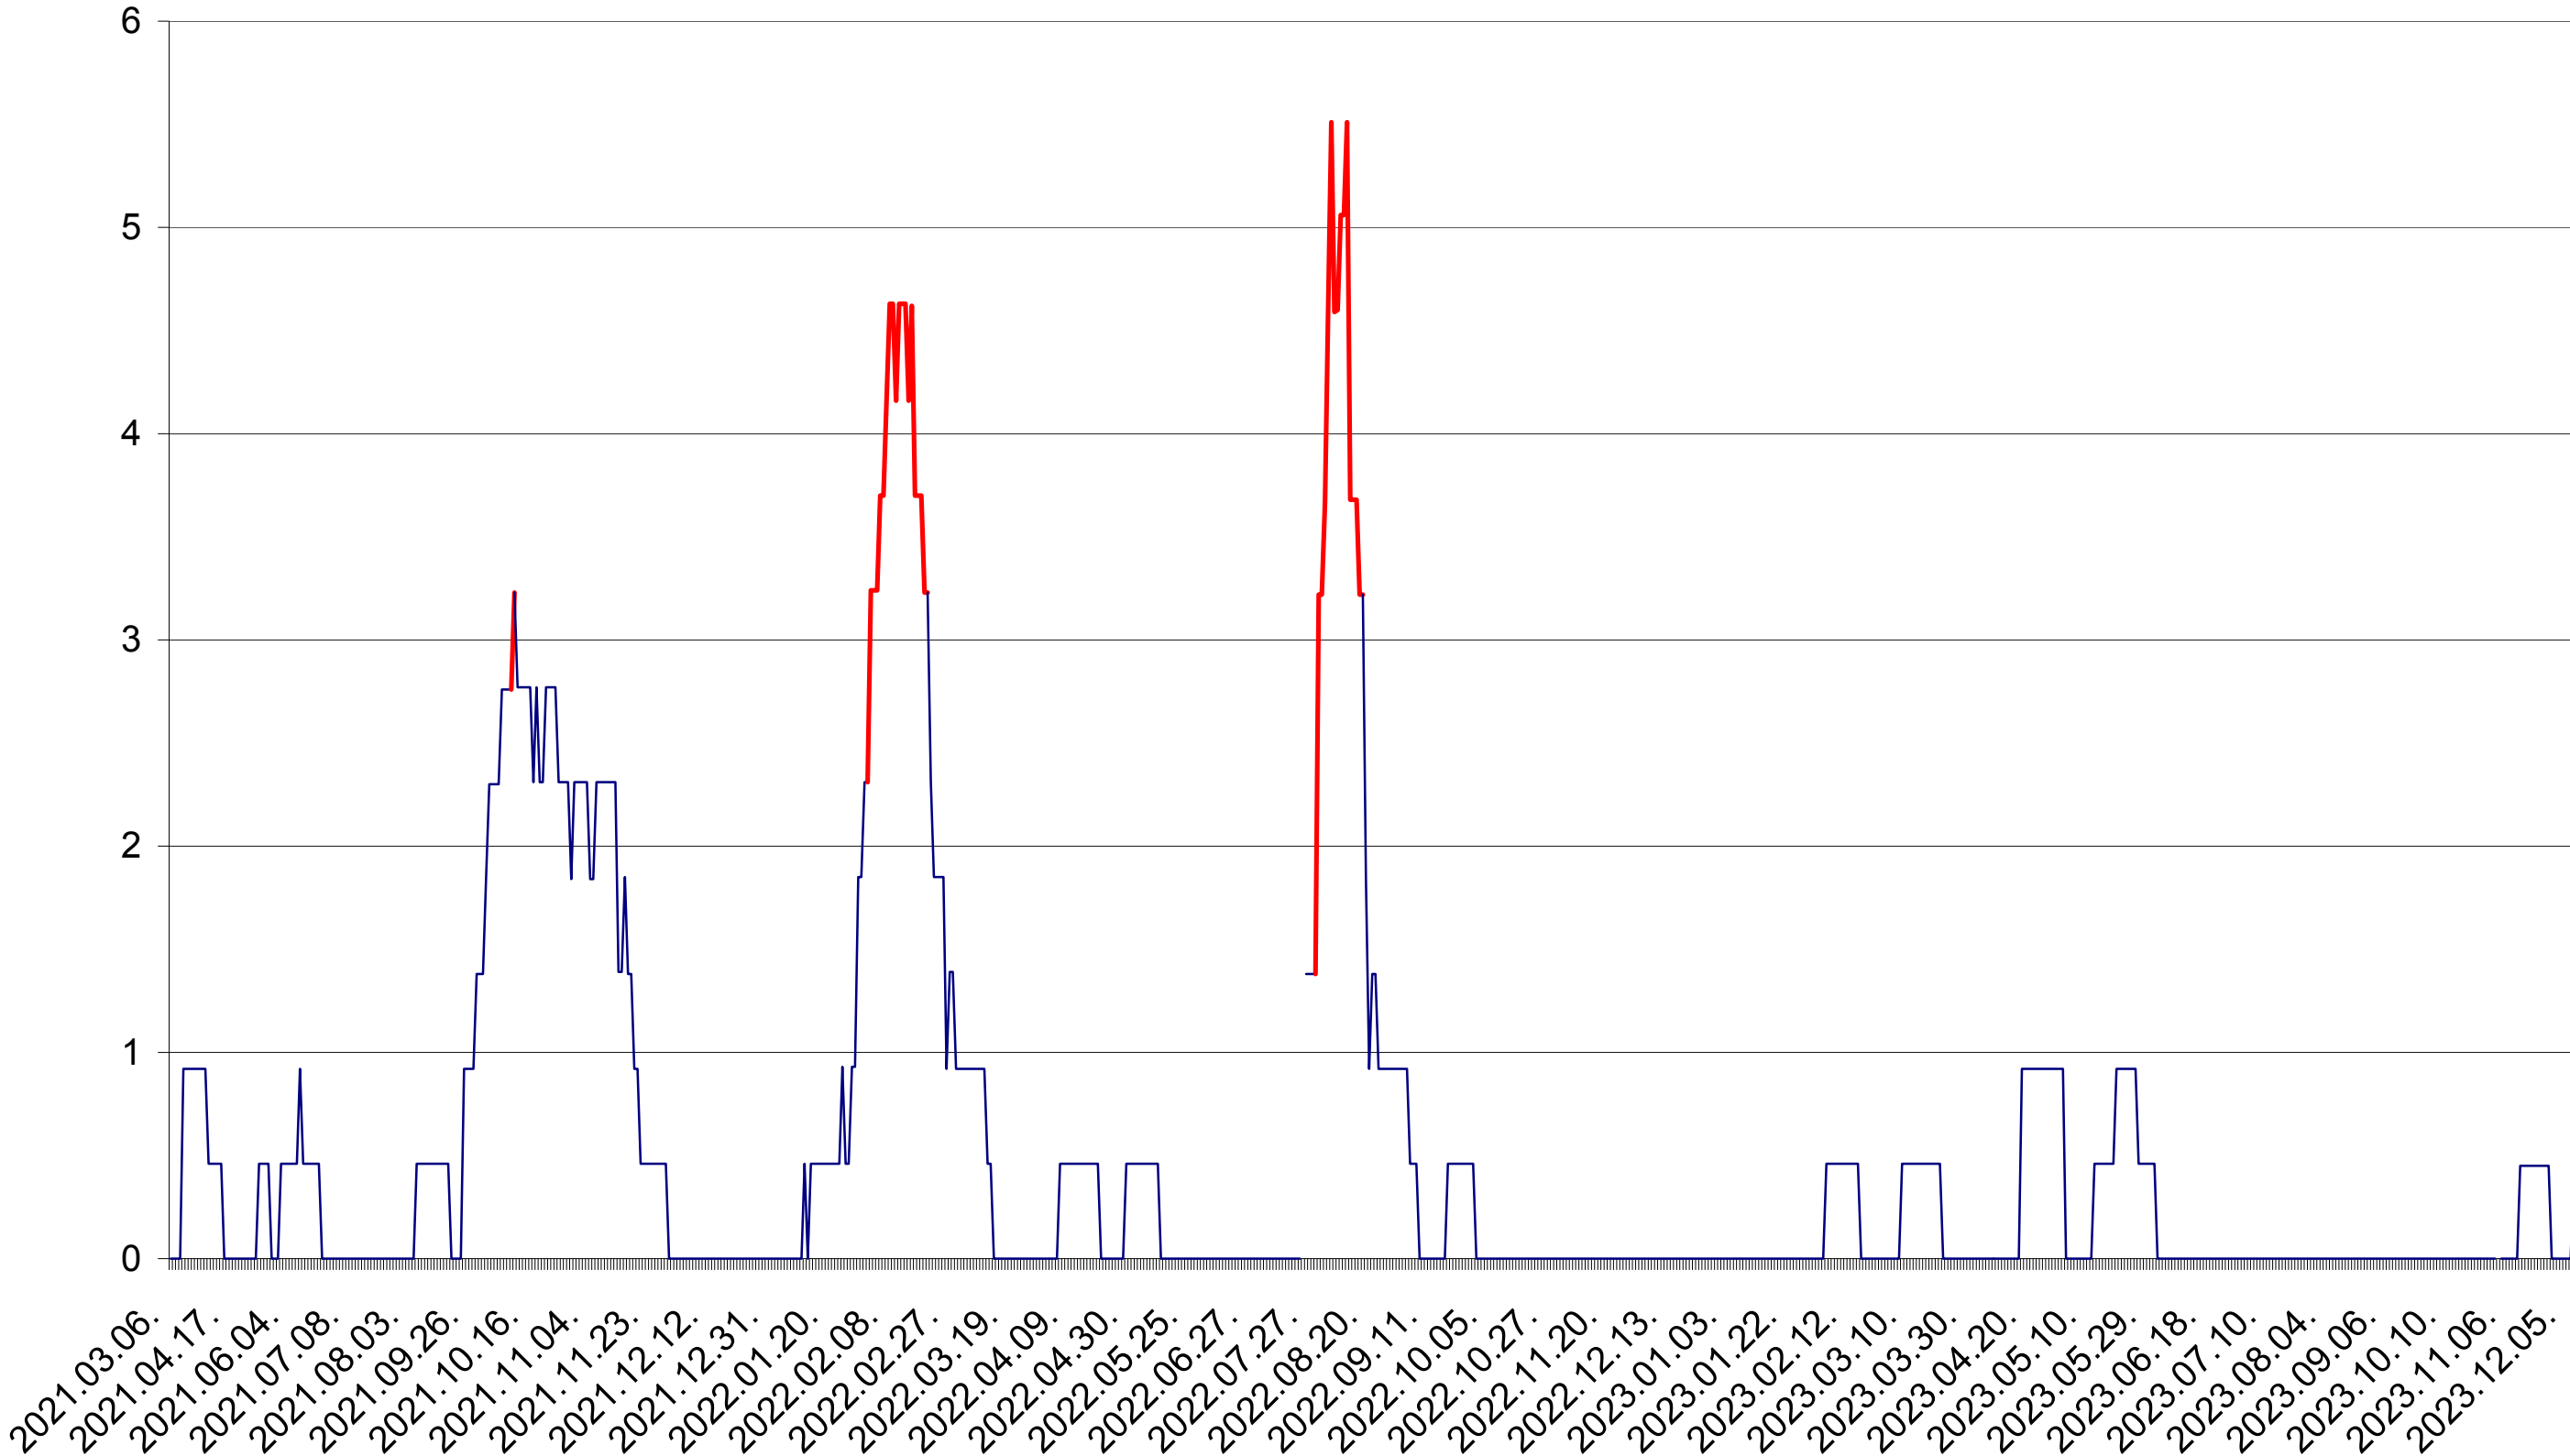

ULIEȘ - Evolutia incidentei cumulate pe 14 zile la ‰ de locuitori
2021.03.07. - 2023.12.12.