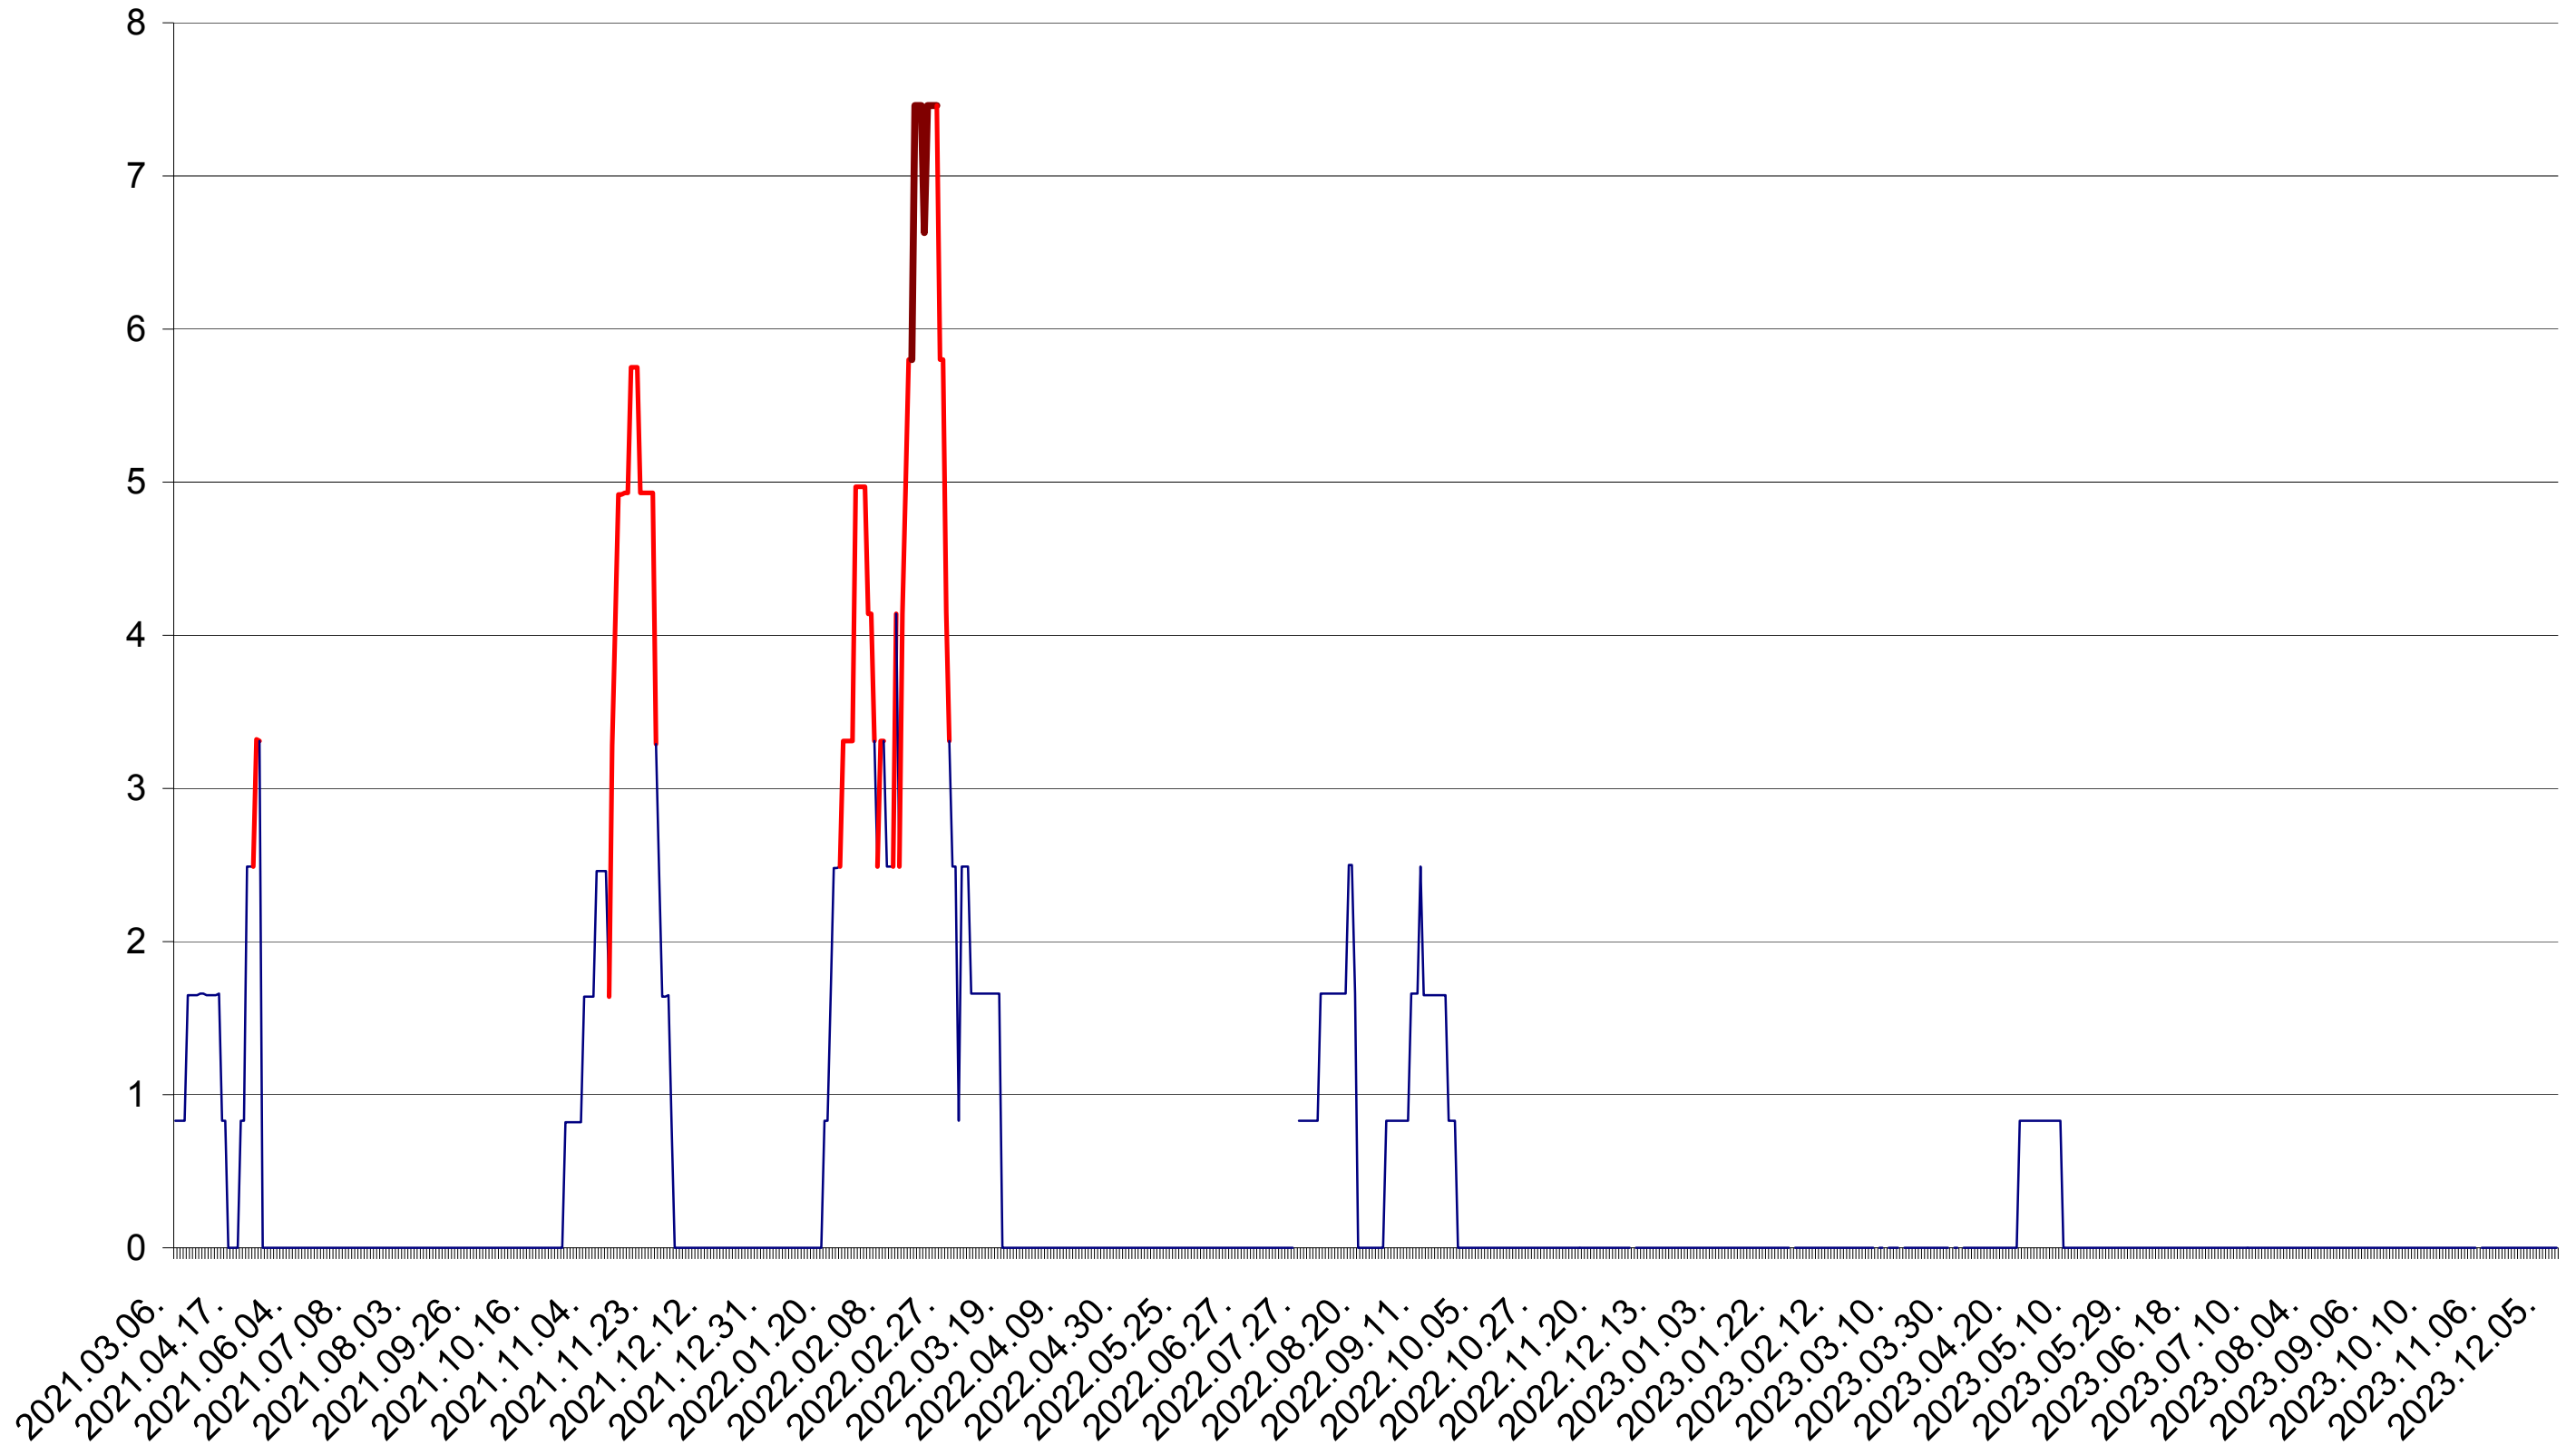

SÂNCRĂIENI - Evolutia incidentei cumulate pe 14 zile la ‰ de locuitori
2021.03.07. - 2023.12.12.

SĂCEL - Evolutia incidentei cumulate pe 14 zile la ‰ de locuitori
2021.03.07. - 2023.12.12.