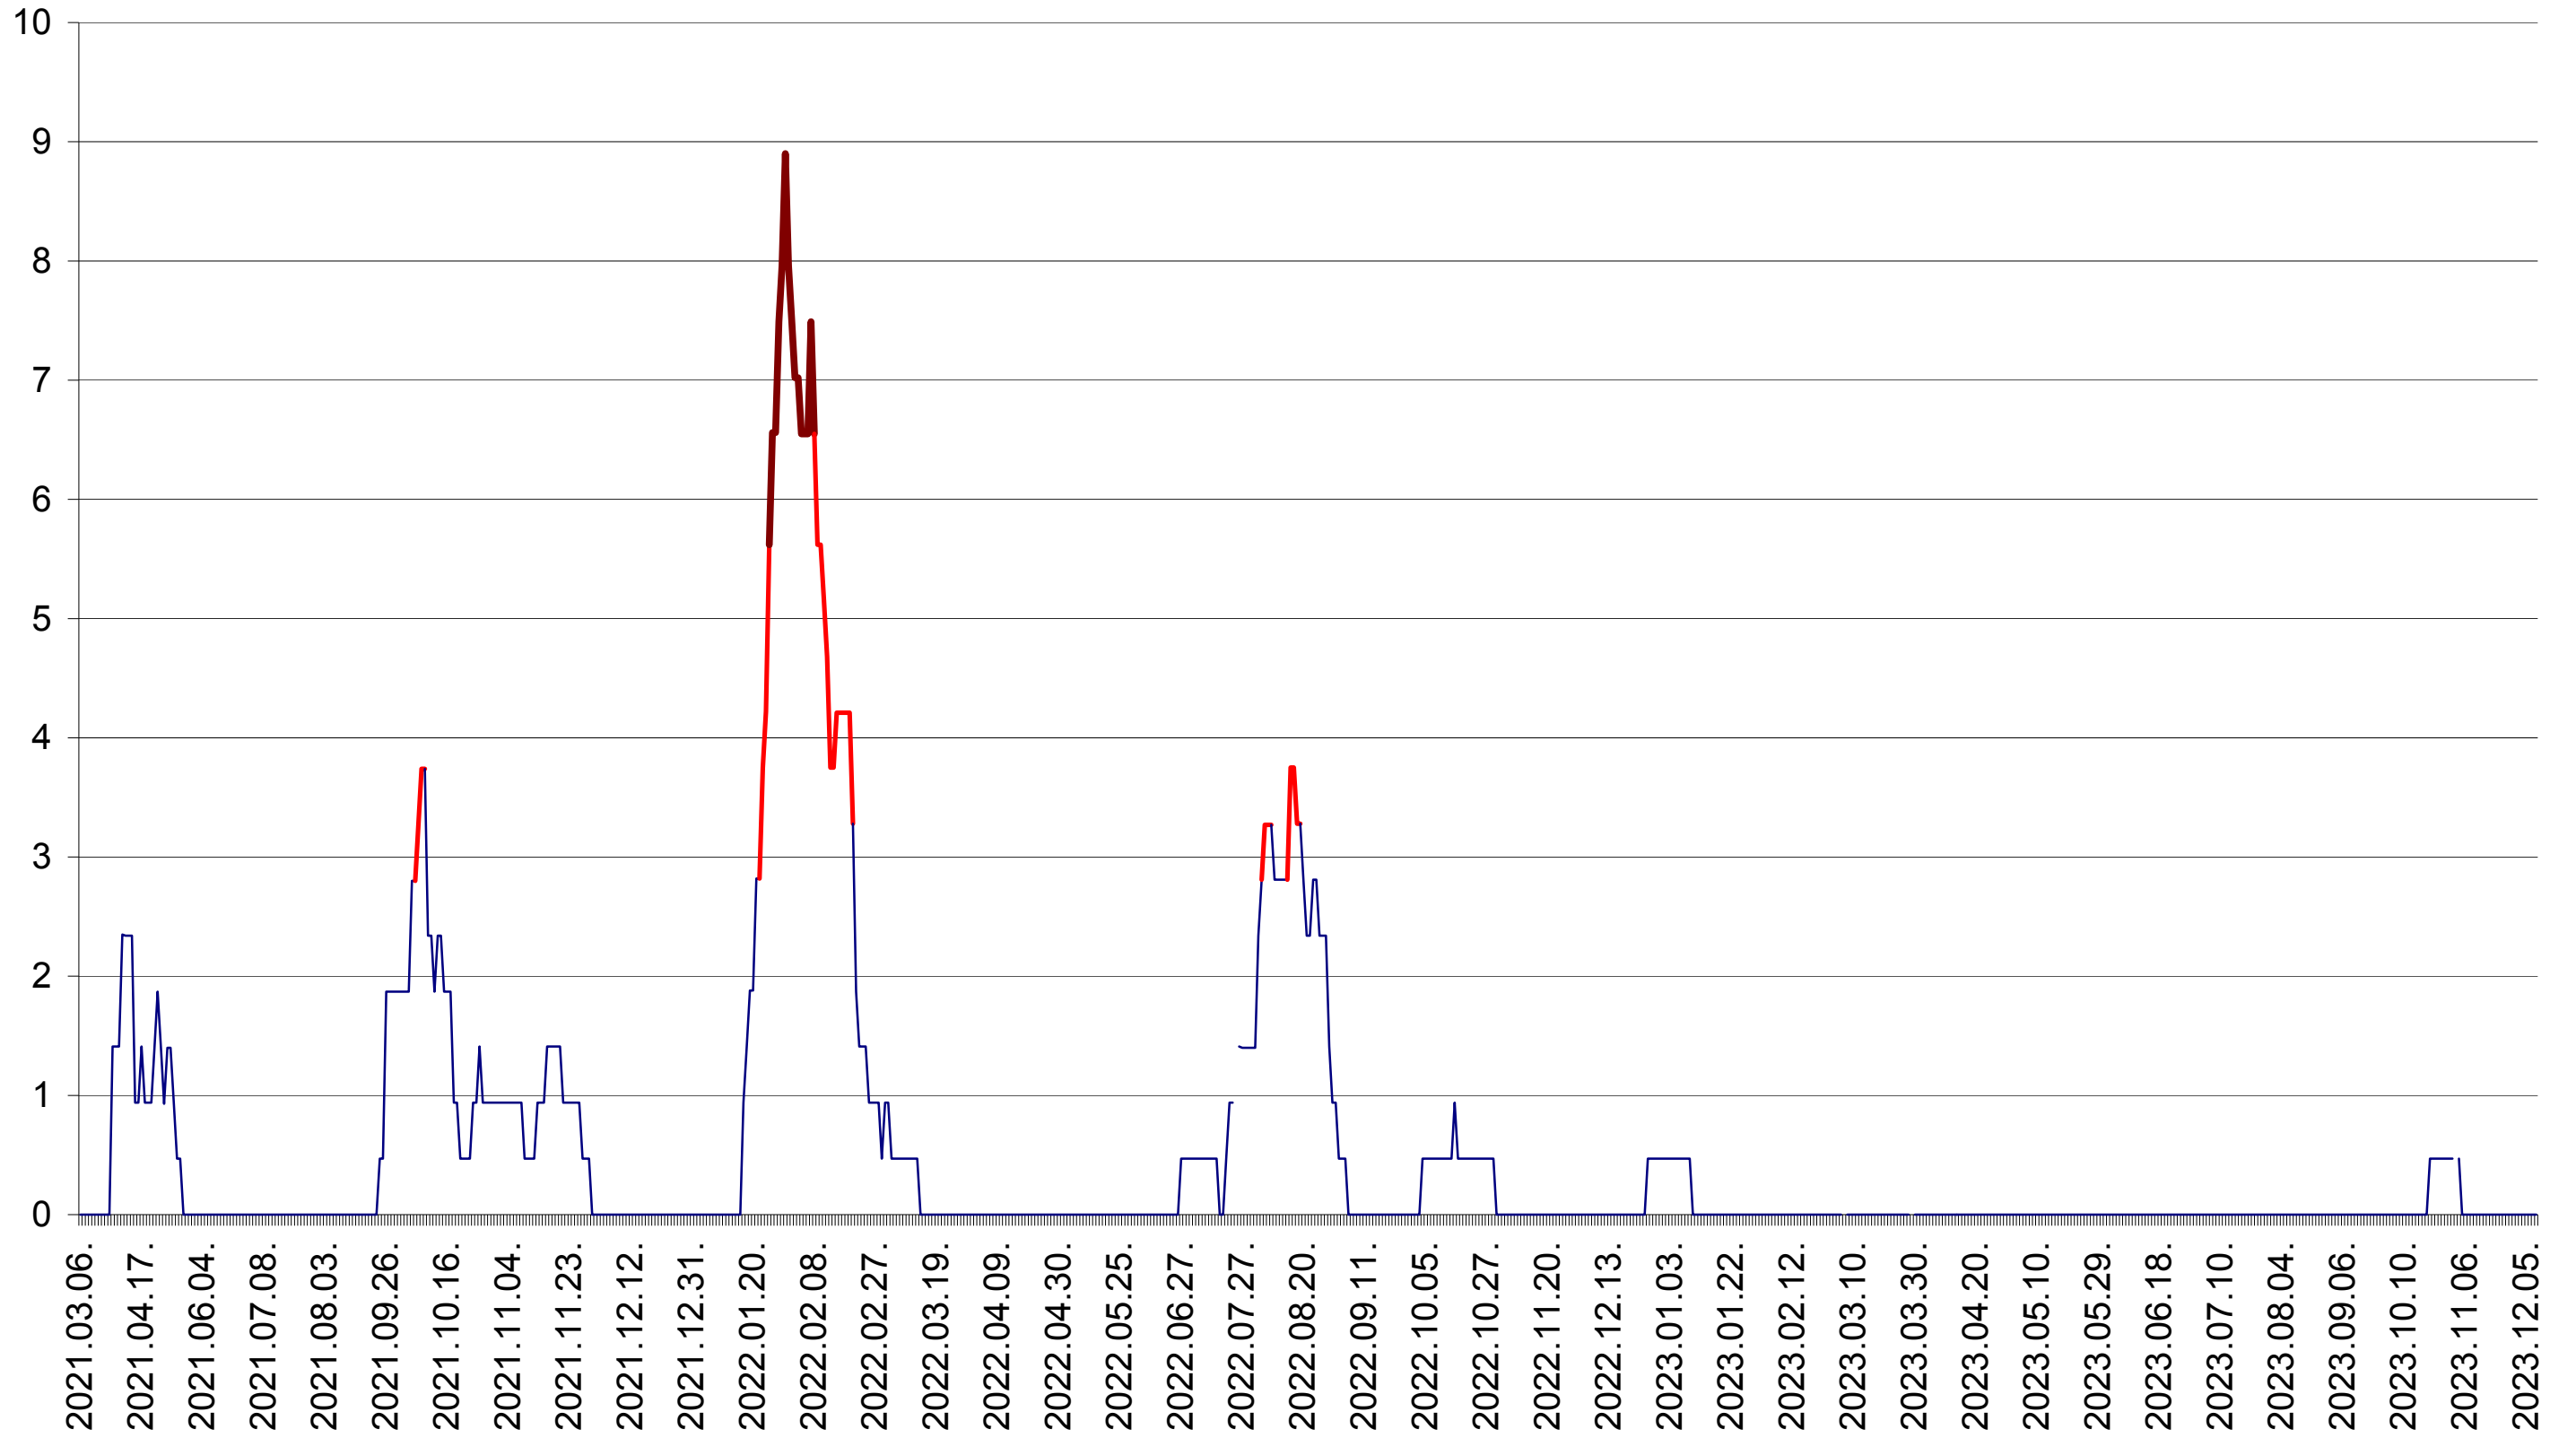

SECUIENI - Evolutia incidentei cumulate pe 14 zile la ‰ de locuitori
2021.03.07. - 2023.12.12.

SATU MARE - Evolutia incidentei cumulate pe 14 zile la ‰ de locuitori
2021.03.07. - 2023.12.12.