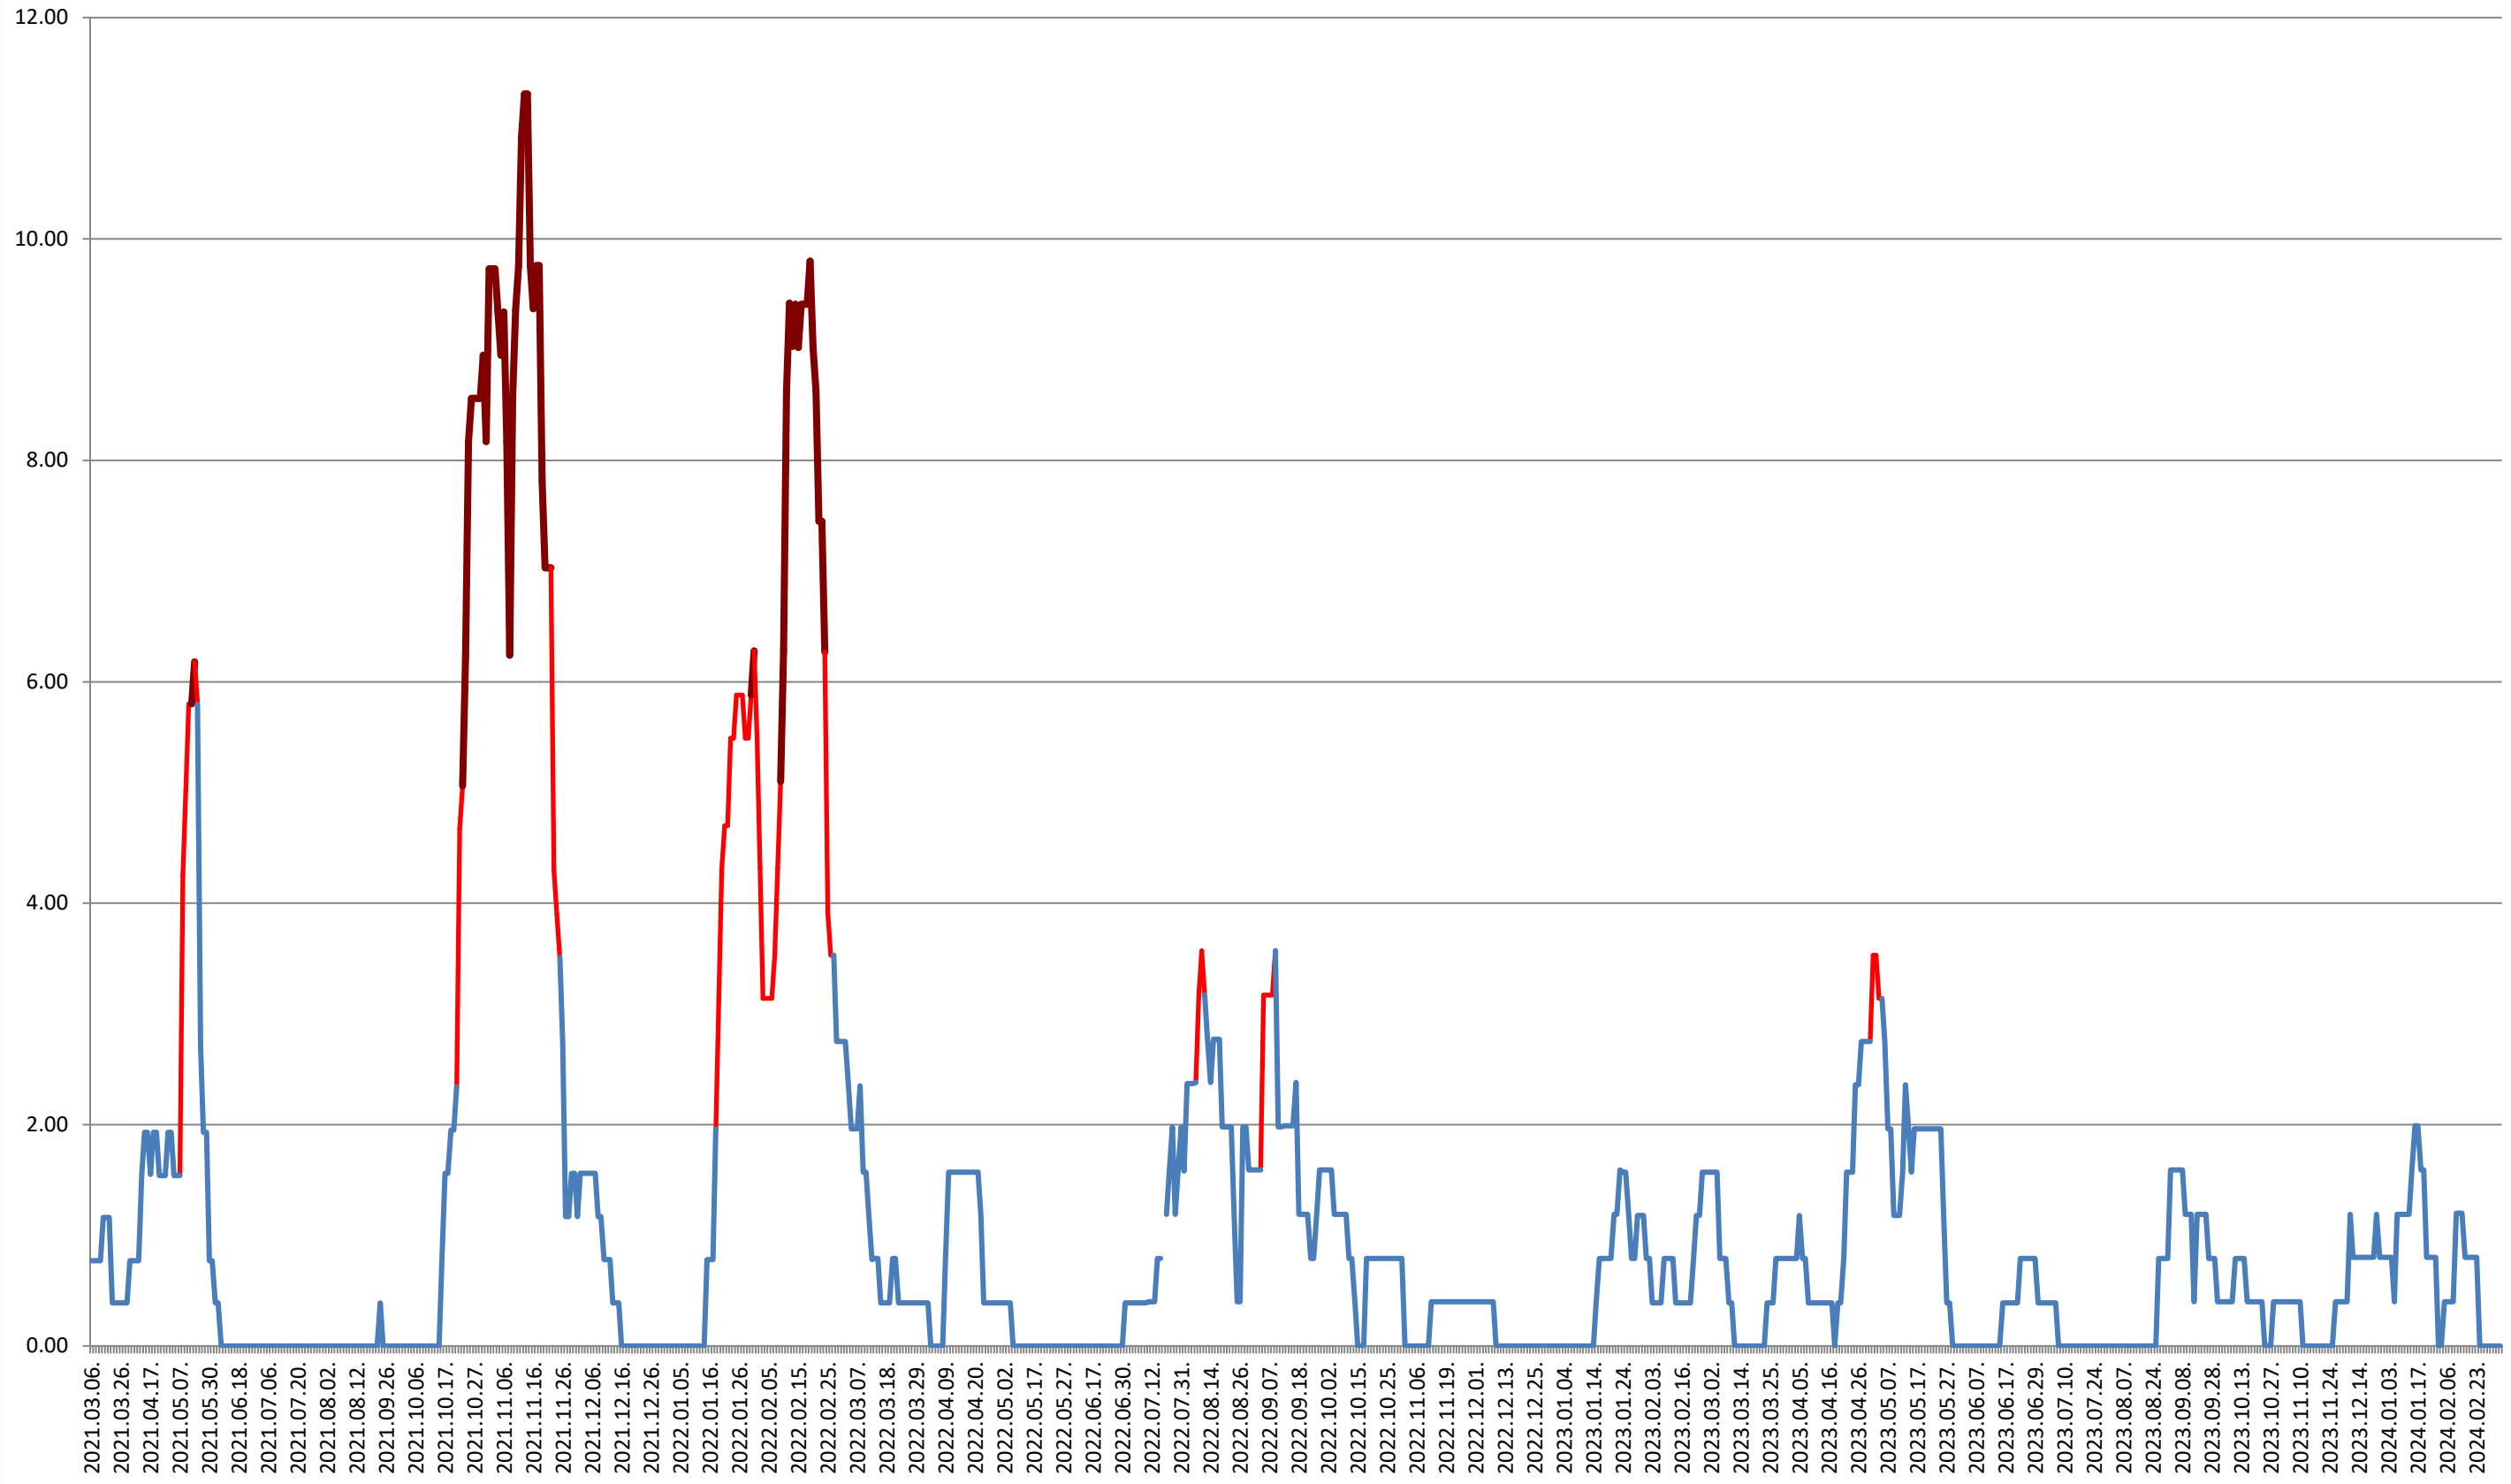

ATID - Evolutia incidentei cumulate pe 14 zile la ‰ de locuitori 2021.03.07. - 2024.03.06.

AVRĂMEȘTI - Evolutia incidentei cumulate pe 14 zile la % de locuitori 2021.03.07. - 2024.03.06.

ORAȘ BĂILE TUȘNAD - Evolutia incidentei cumulate pe 14 zile la ‰ de locuitori

2021.03.07. - 2024.03.06.

ORAȘ BĂLAN - Evolutia incidentei cumulate pe 14 zile la ‰ de locuitori
2021.03.07. - 2024.03.06.

BILBOR - Evolutia incidentei cumulate pe 14 zile la ‰ de locuitori 2021.03.07. - 2024.03.06.

ORAȘ BORSEC - Evolutia incidentei cumulate pe 14 zile la ‰ de locuitori 2021.03.07. - 2024.03.06.

BRĂDEȘTI - Evolutia incidentei cumulate pe 14 zile la % de locuitori
2021.03.07. - 2024.03.06.

CĂPĂLNIȚA - Evolutia incidentei cumulate pe 14 zile la ‰ de locuitori 2021.03.07. - 2024.03.06.

CÂRȚA - Evolutia incidentei cumulate pe 14 zile la % de locuitori 2021.03.07. - 2024.03.06.

CICEU - Evolutia incidentei cumulate pe 14 zile la ‰ de locuitori 2021.03.07. - 2024.03.06.

CIUCSÂNGEORGIU - Evolutia incidentei cumulate pe 14 zile la ‰ de locuitori