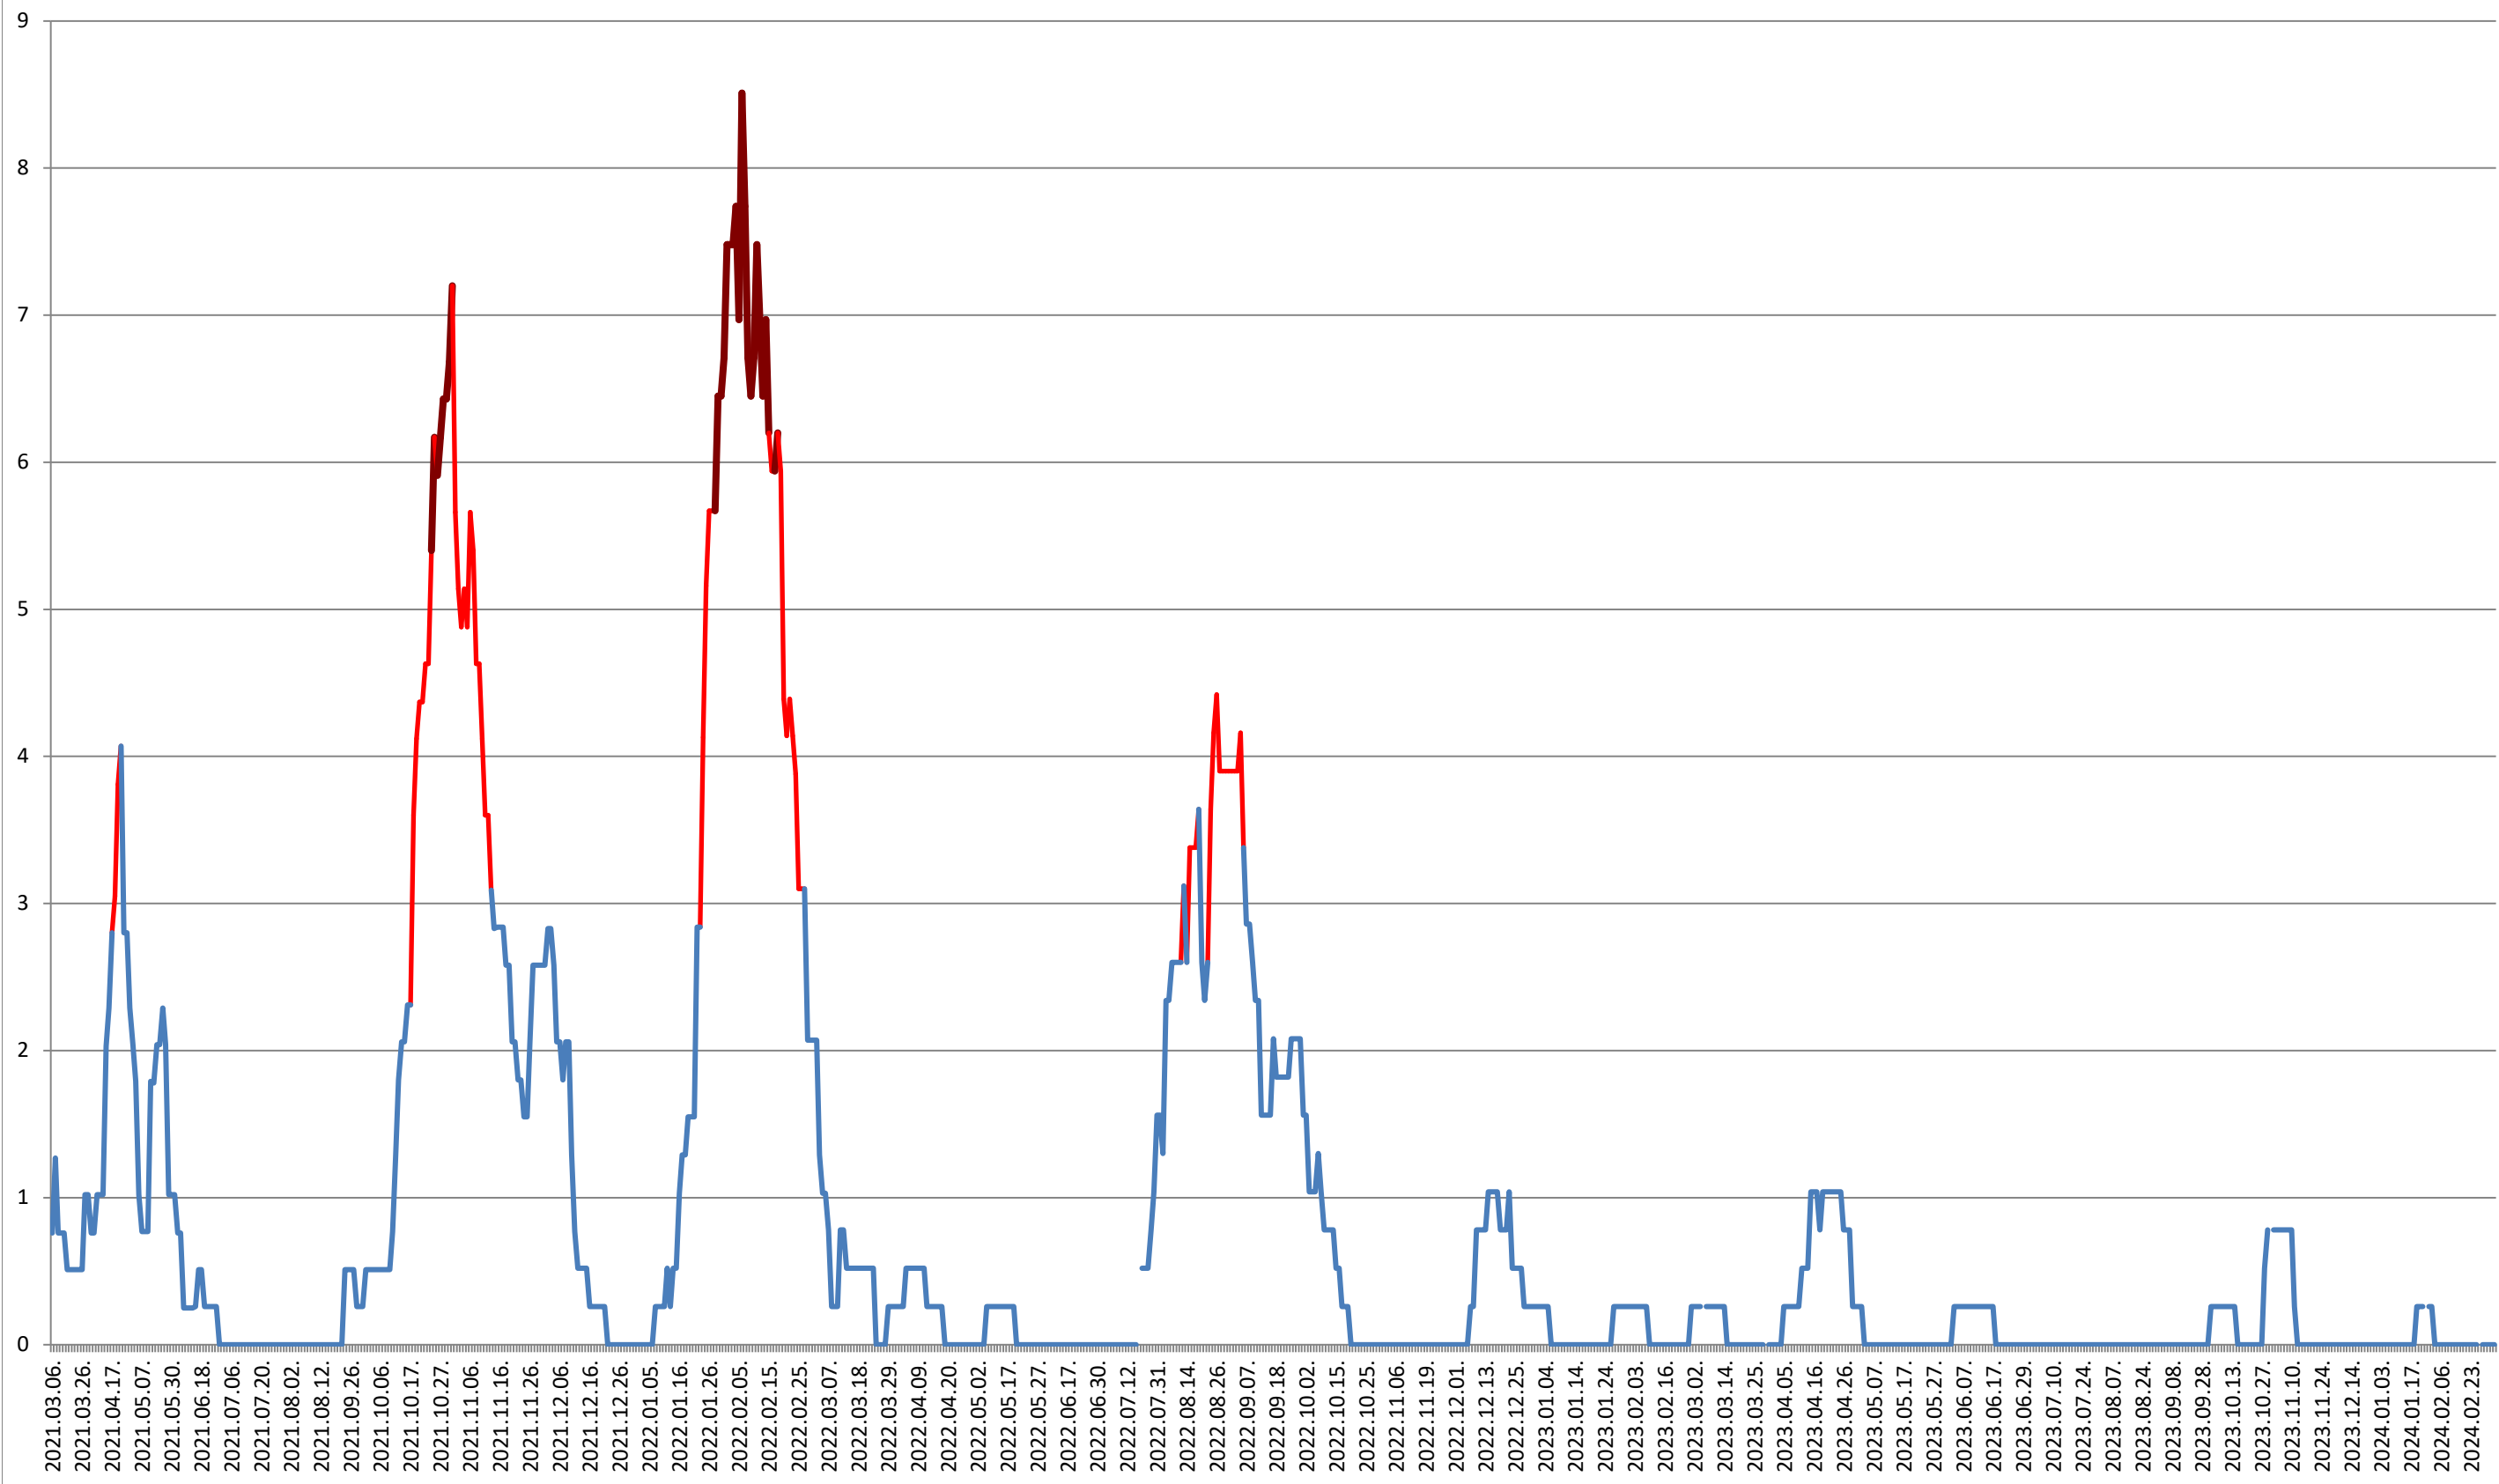

SATU MARE - Evolutia incidentei cumulate pe 14 zile la % de locuitori 2021.03.07. - 2024.03.06.

SECUIENI - Evolutia incidentei cumulate pe 14 zile la ‰ de locuitori

2021.03.07. - 2024.03.06.

SICULENI - Evolutia incidentei cumulate pe 14 zile la ‰ de locuitori 2021.03.07. - 2024.03.06.

ȘIMONEȘTI - Evolutia incidentei cumulate pe 14 zile la ‰ de locuitori 2021.03.07. - 2024.03.06.

SUBCETATE - Evolutia incidentei cumulate pe 14 zile la ‰ de locuitori
2021.03.07. - 2024.03.06.

SUSENI - Evolutia incidentei cumulate pe 14 zile la ‰ de locuitori 2021.03.07. - 2024.03.06.