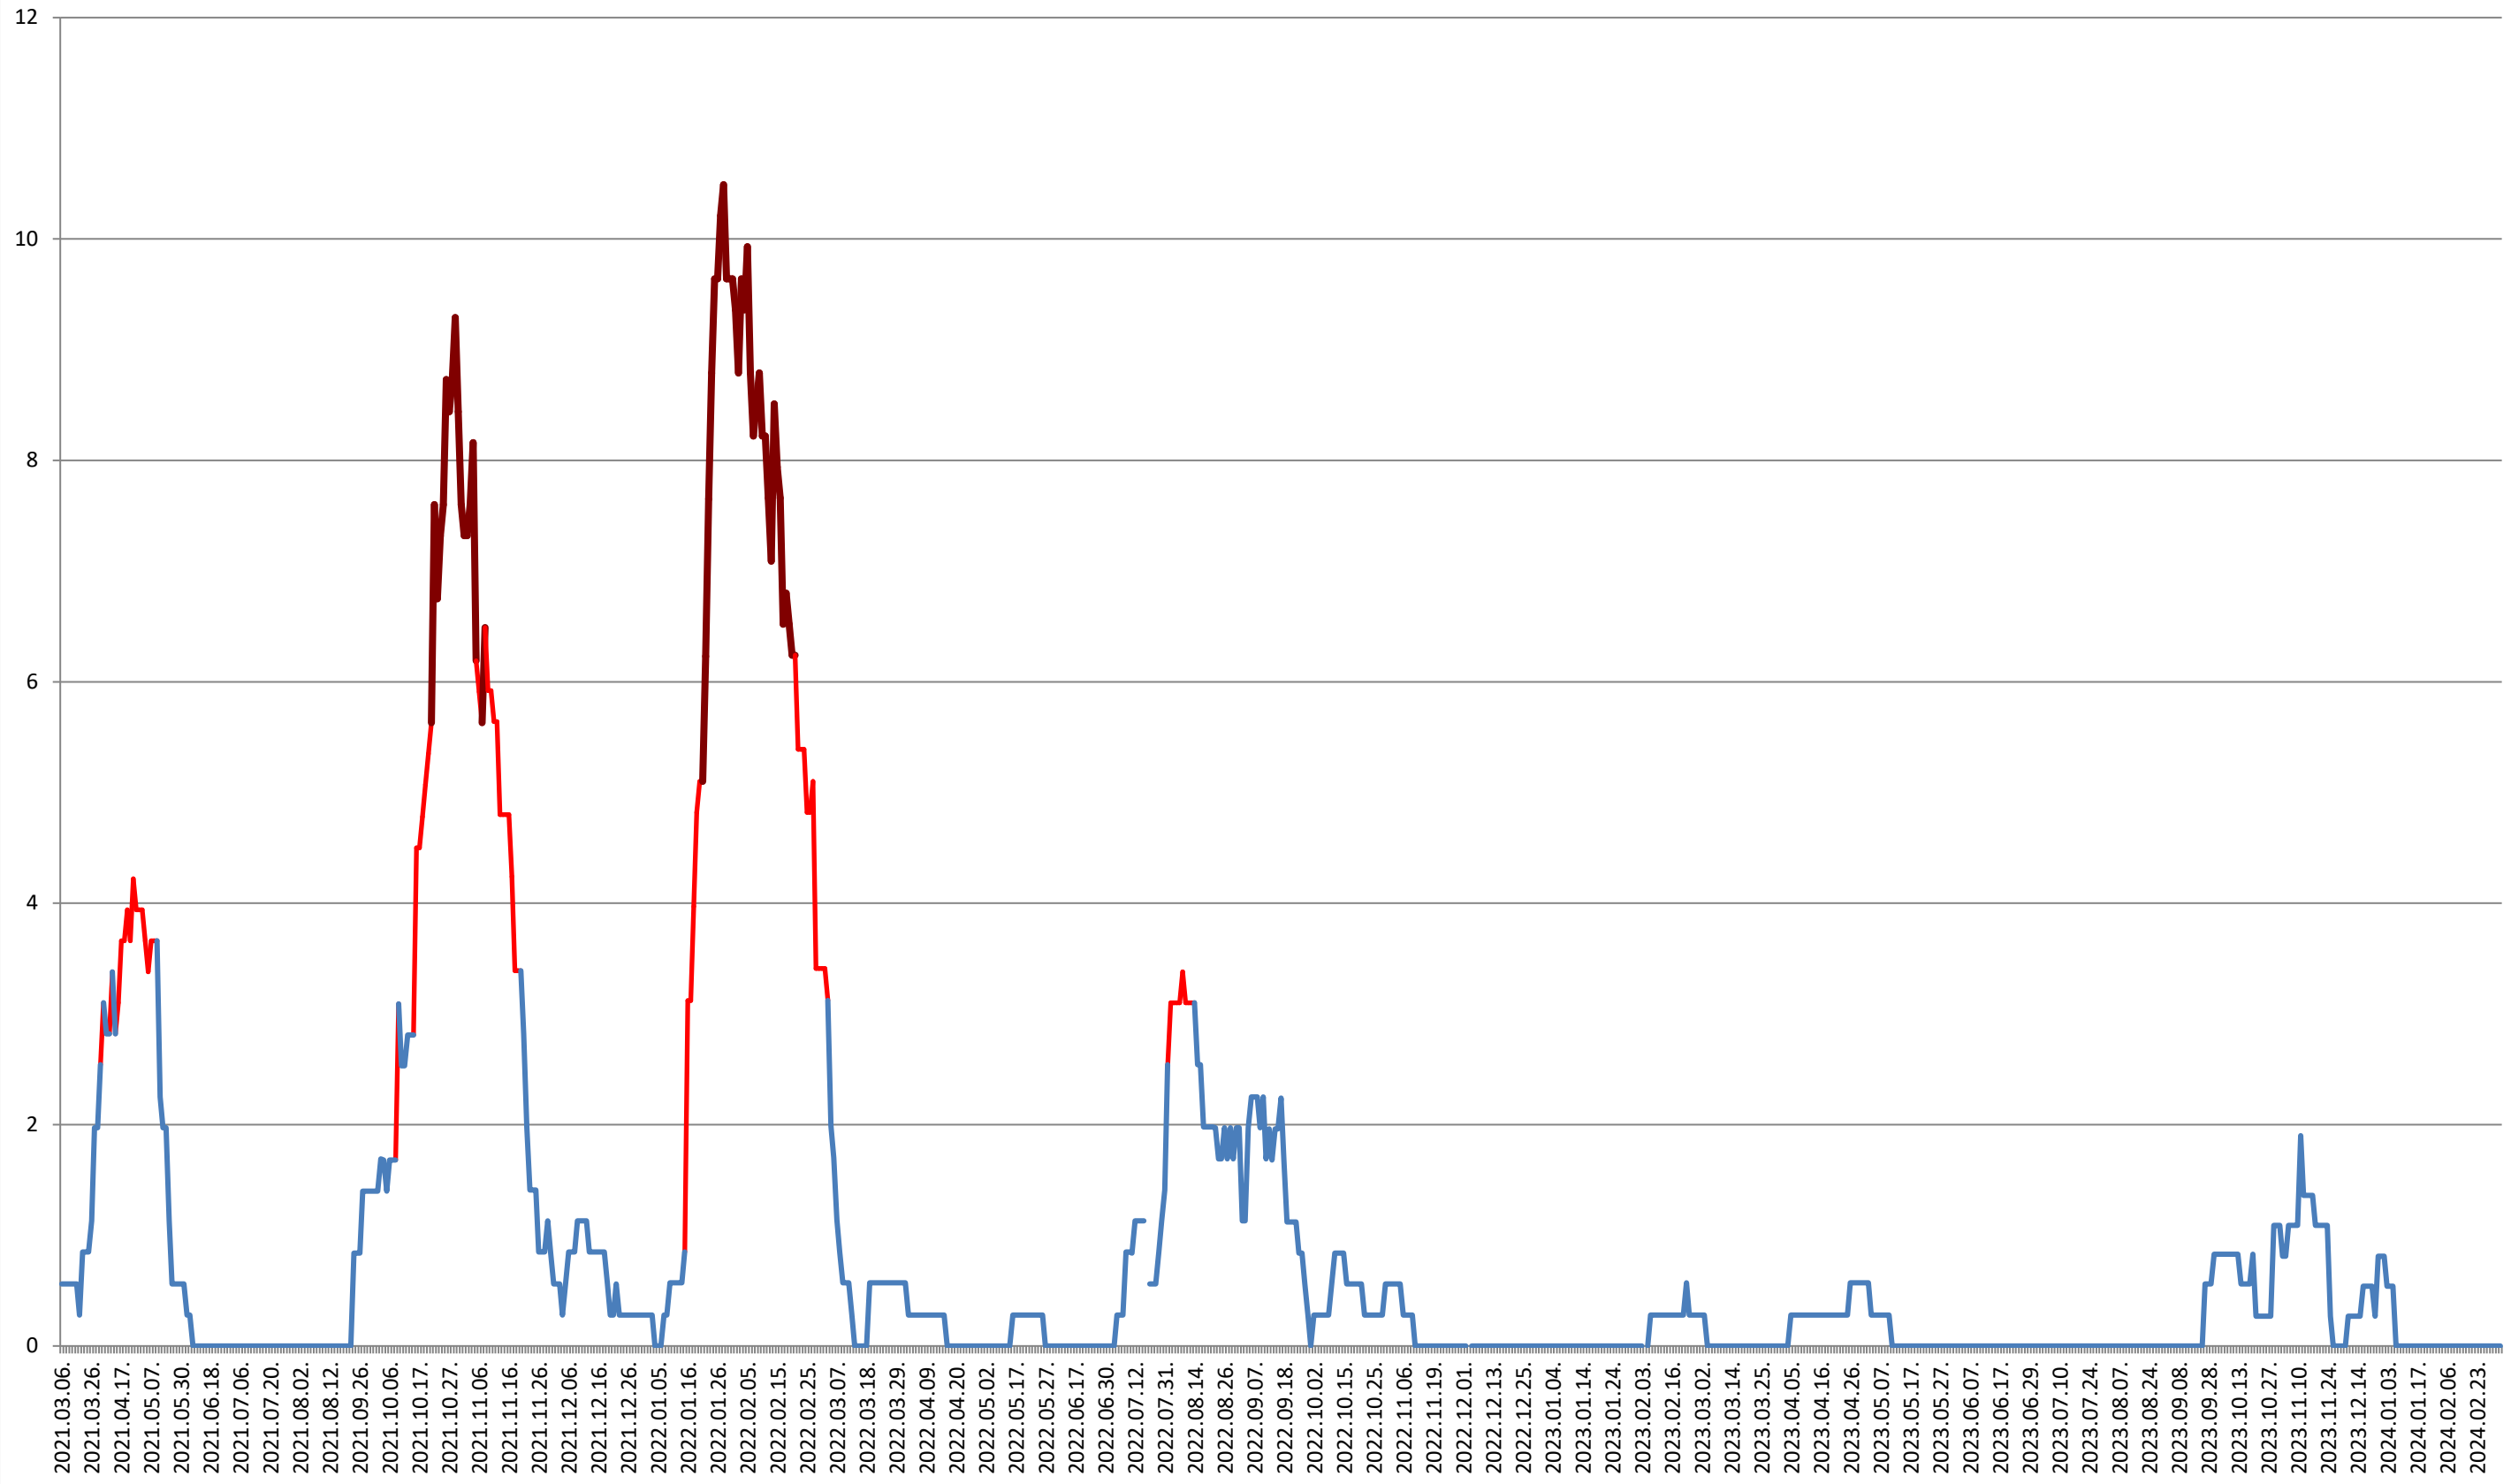

2021.03.07. - 2024.03.06.

ORAȘ BĂLAN - Evolutia incidentei cumulate pe 14 zile la ‰ de locuitori
2021.03.07. - 2024.03.06.

BILBOR - Evolutia incidentei cumulate pe 14 zile la ‰ de locuitori 2021.03.07. - 2024.03.06.

CORUND - Evolutia incidentei cumulate pe 14 zile la ‰ de locuitori 2021.03.07. - 2024.03.06.

COZMENI - Evolutia incidentei cumulate pe 14 zile la % de locuitori 2021.03.07. - 2024.03.06.

ORAȘ CRISTURU SECUIESC - Evolutia incidentei cumulate pe 14 zile la ‰ de locuitori
2021.03.07. - 2024.03.06.

DĂNEȘTI - Evolutia incidentei cumulate pe 14 zile la % de locuitori 2021.03.07. - 2024.03.06.

DÂRJIU - Evolutia incidentei cumulate pe 14 zile la ‰ de locuitori 2021.03.07. - 2024.03.06.

DEALU - Evolutia incidentei cumulate pe 14 zile la % de locuitori 2021.03.07. - 2024.03.06.

DITRĂU - Evolutia incidentei cumulate pe 14 zile la ‰ de locuitori 2021.03.07. - 2024.03.06.

FELICENI - Evolutia incidentei cumulate pe 14 zile la % de locuitori 2021.03.07. - 2024.03.06.

FRUMOASA - Evolutia incidentei cumulate pe 14 zile la % de locuitori 2021.03.07. - 2024.03.06.