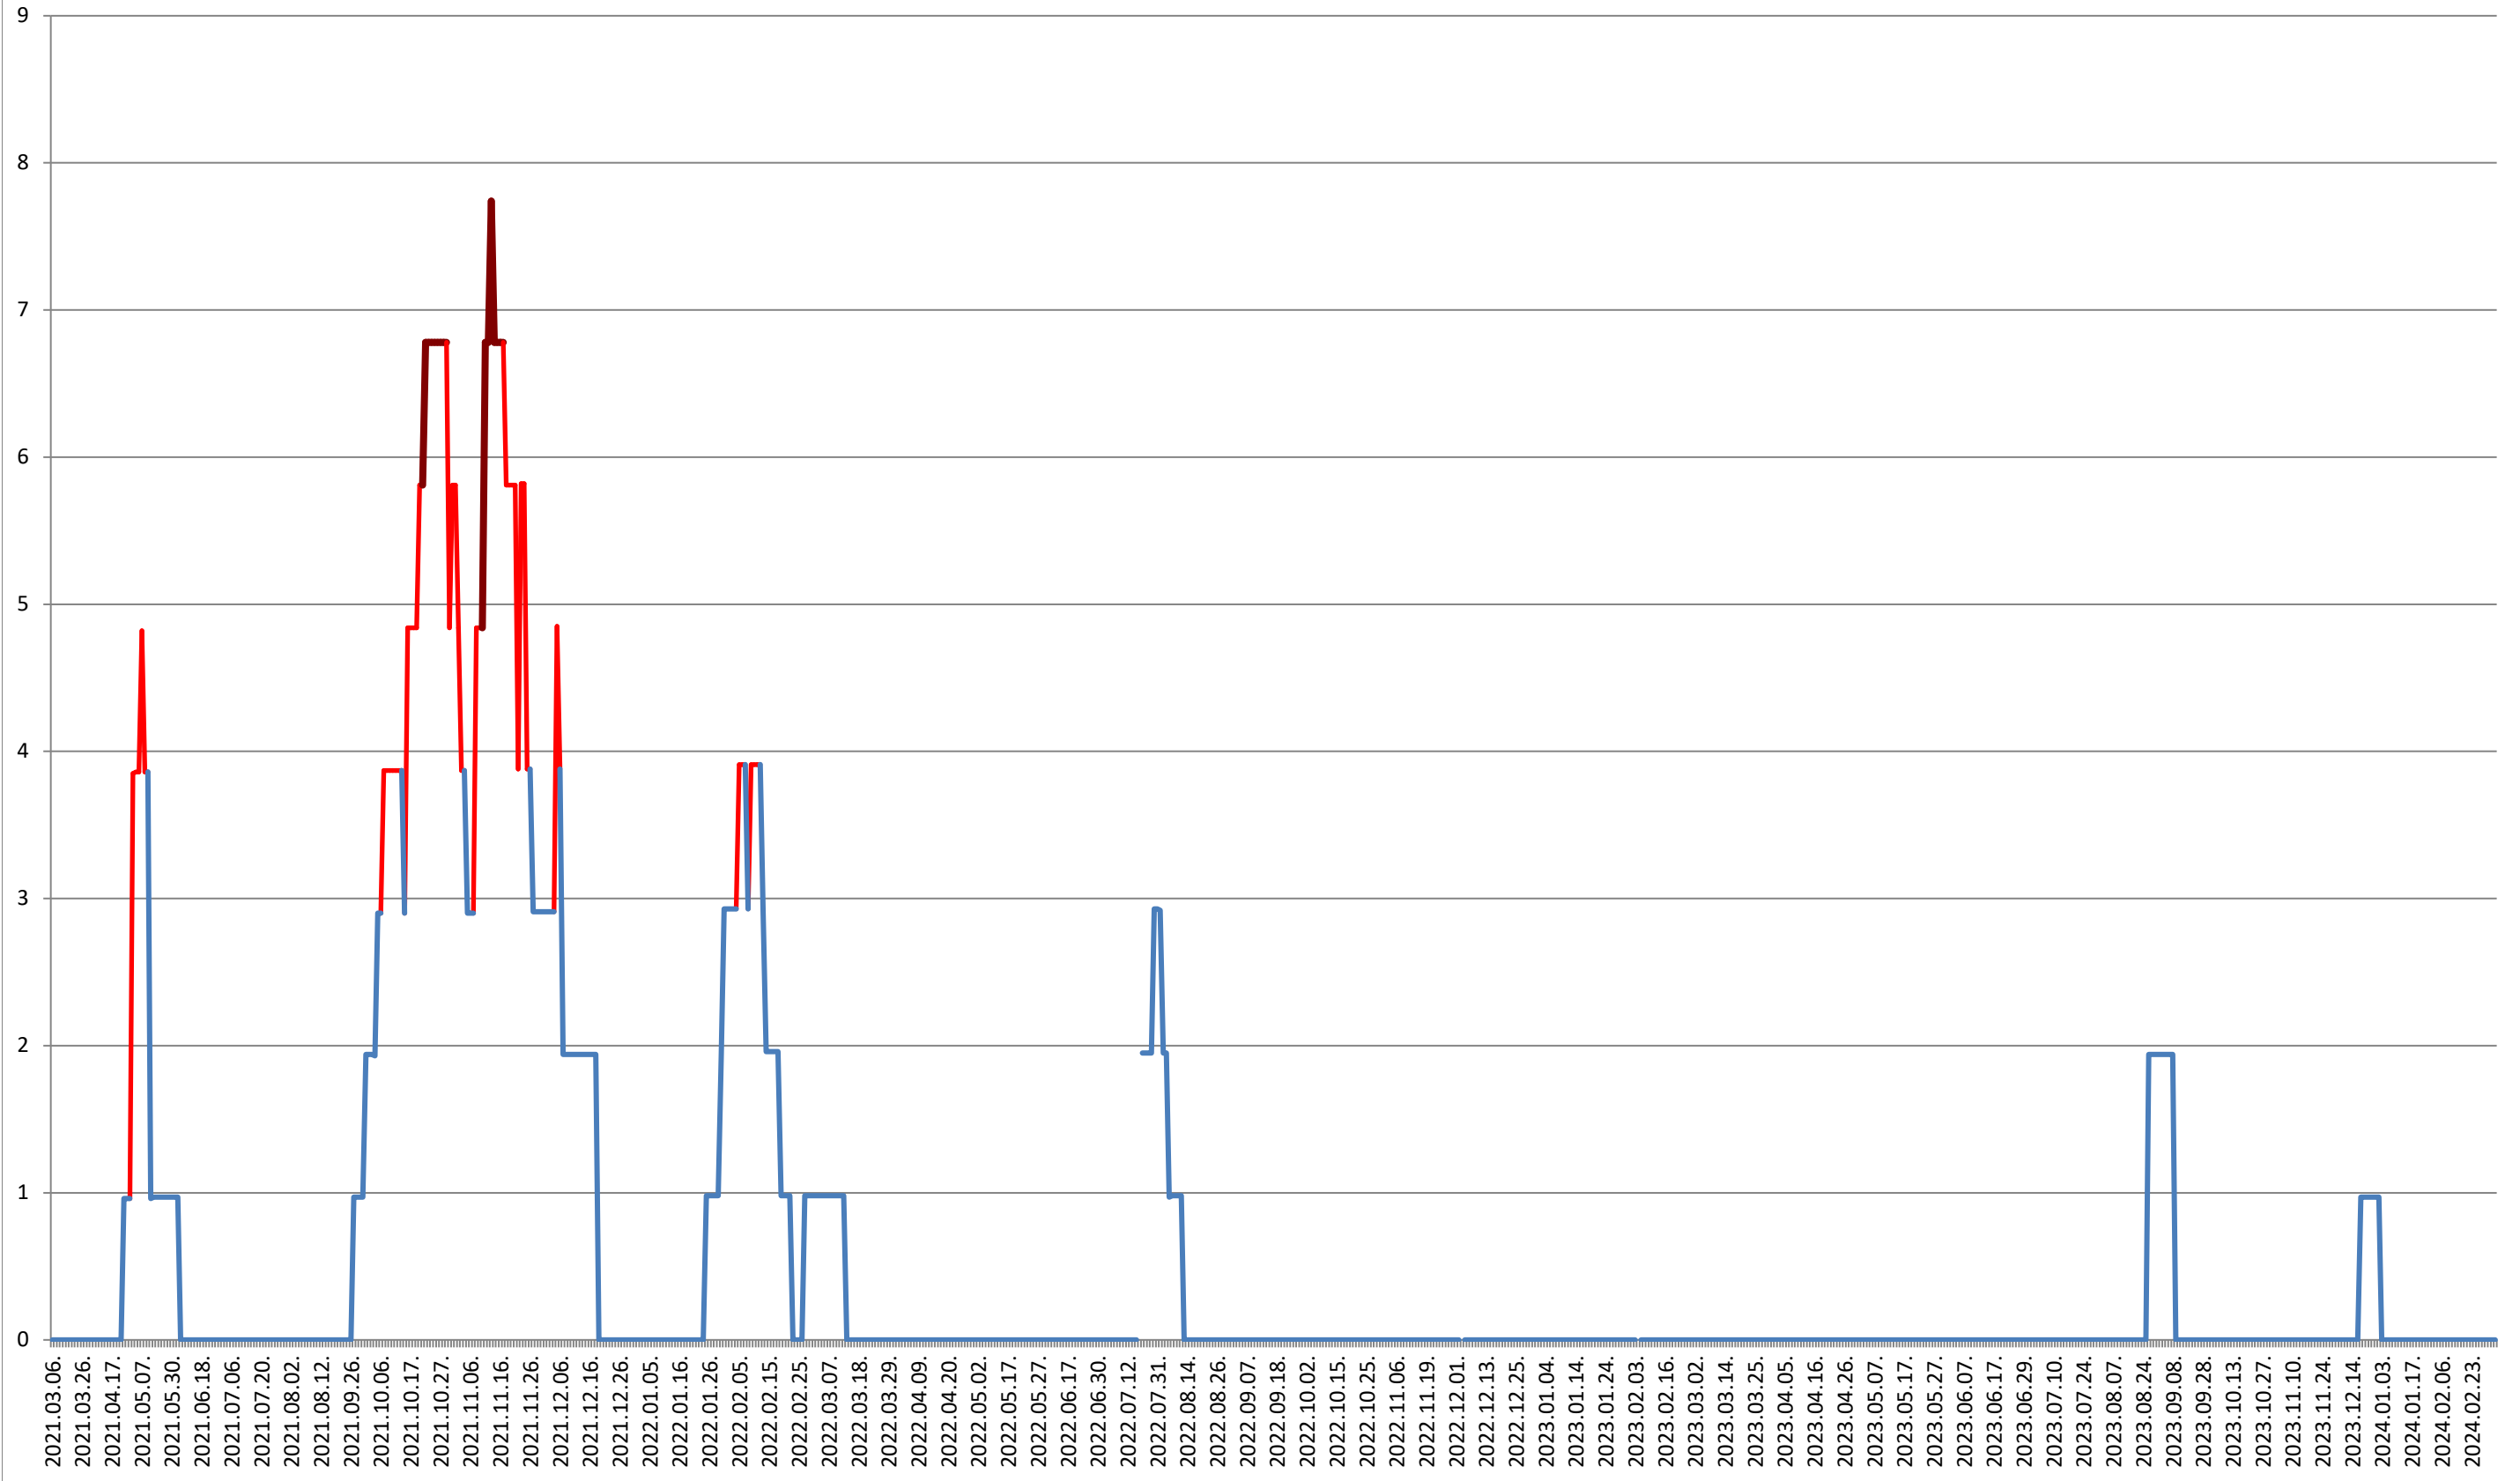

2021.03.07. - 2024.03.06.

ORAȘ BĂLAN - Evolutia incidentei cumulate pe 14 zile la ‰ de locuitori
2021.03.07. - 2024.03.06.

BILBOR - Evolutia incidentei cumulate pe 14 zile la ‰ de locuitori 2021.03.07. - 2024.03.06.

2021.03.07. - 2024.03.06.

CIUMANI - Evolutia incidentei cumulate pe 14 zile la ‰ de locuitori 2021.03.07. - 2024.03.06.

CORBU - Evolutia incidentei cumulate pe 14 zile la ‰ de locuitori 2021.03.07. - 2024.03.06.

CORUND - Evolutia incidentei cumulate pe 14 zile la ‰ de locuitori 2021.03.07. - 2024.03.06.

COZMENI - Evolutia incidentei cumulate pe 14 zile la % de locuitori 2021.03.07. - 2024.03.06.

ORAȘ CRISTURU SECUIESC - Evolutia incidentei cumulate pe 14 zile la ‰ de locuitori
2021.03.07. - 2024.03.06.

DĂNEȘTI - Evolutia incidentei cumulate pe 14 zile la % de locuitori 2021.03.07. - 2024.03.06.

DÂRJIU - Evolutia incidentei cumulate pe 14 zile la ‰ de locuitori 2021.03.07. - 2024.03.06.

DEALU - Evolutia incidentei cumulate pe 14 zile la % de locuitori 2021.03.07. - 2024.03.06.