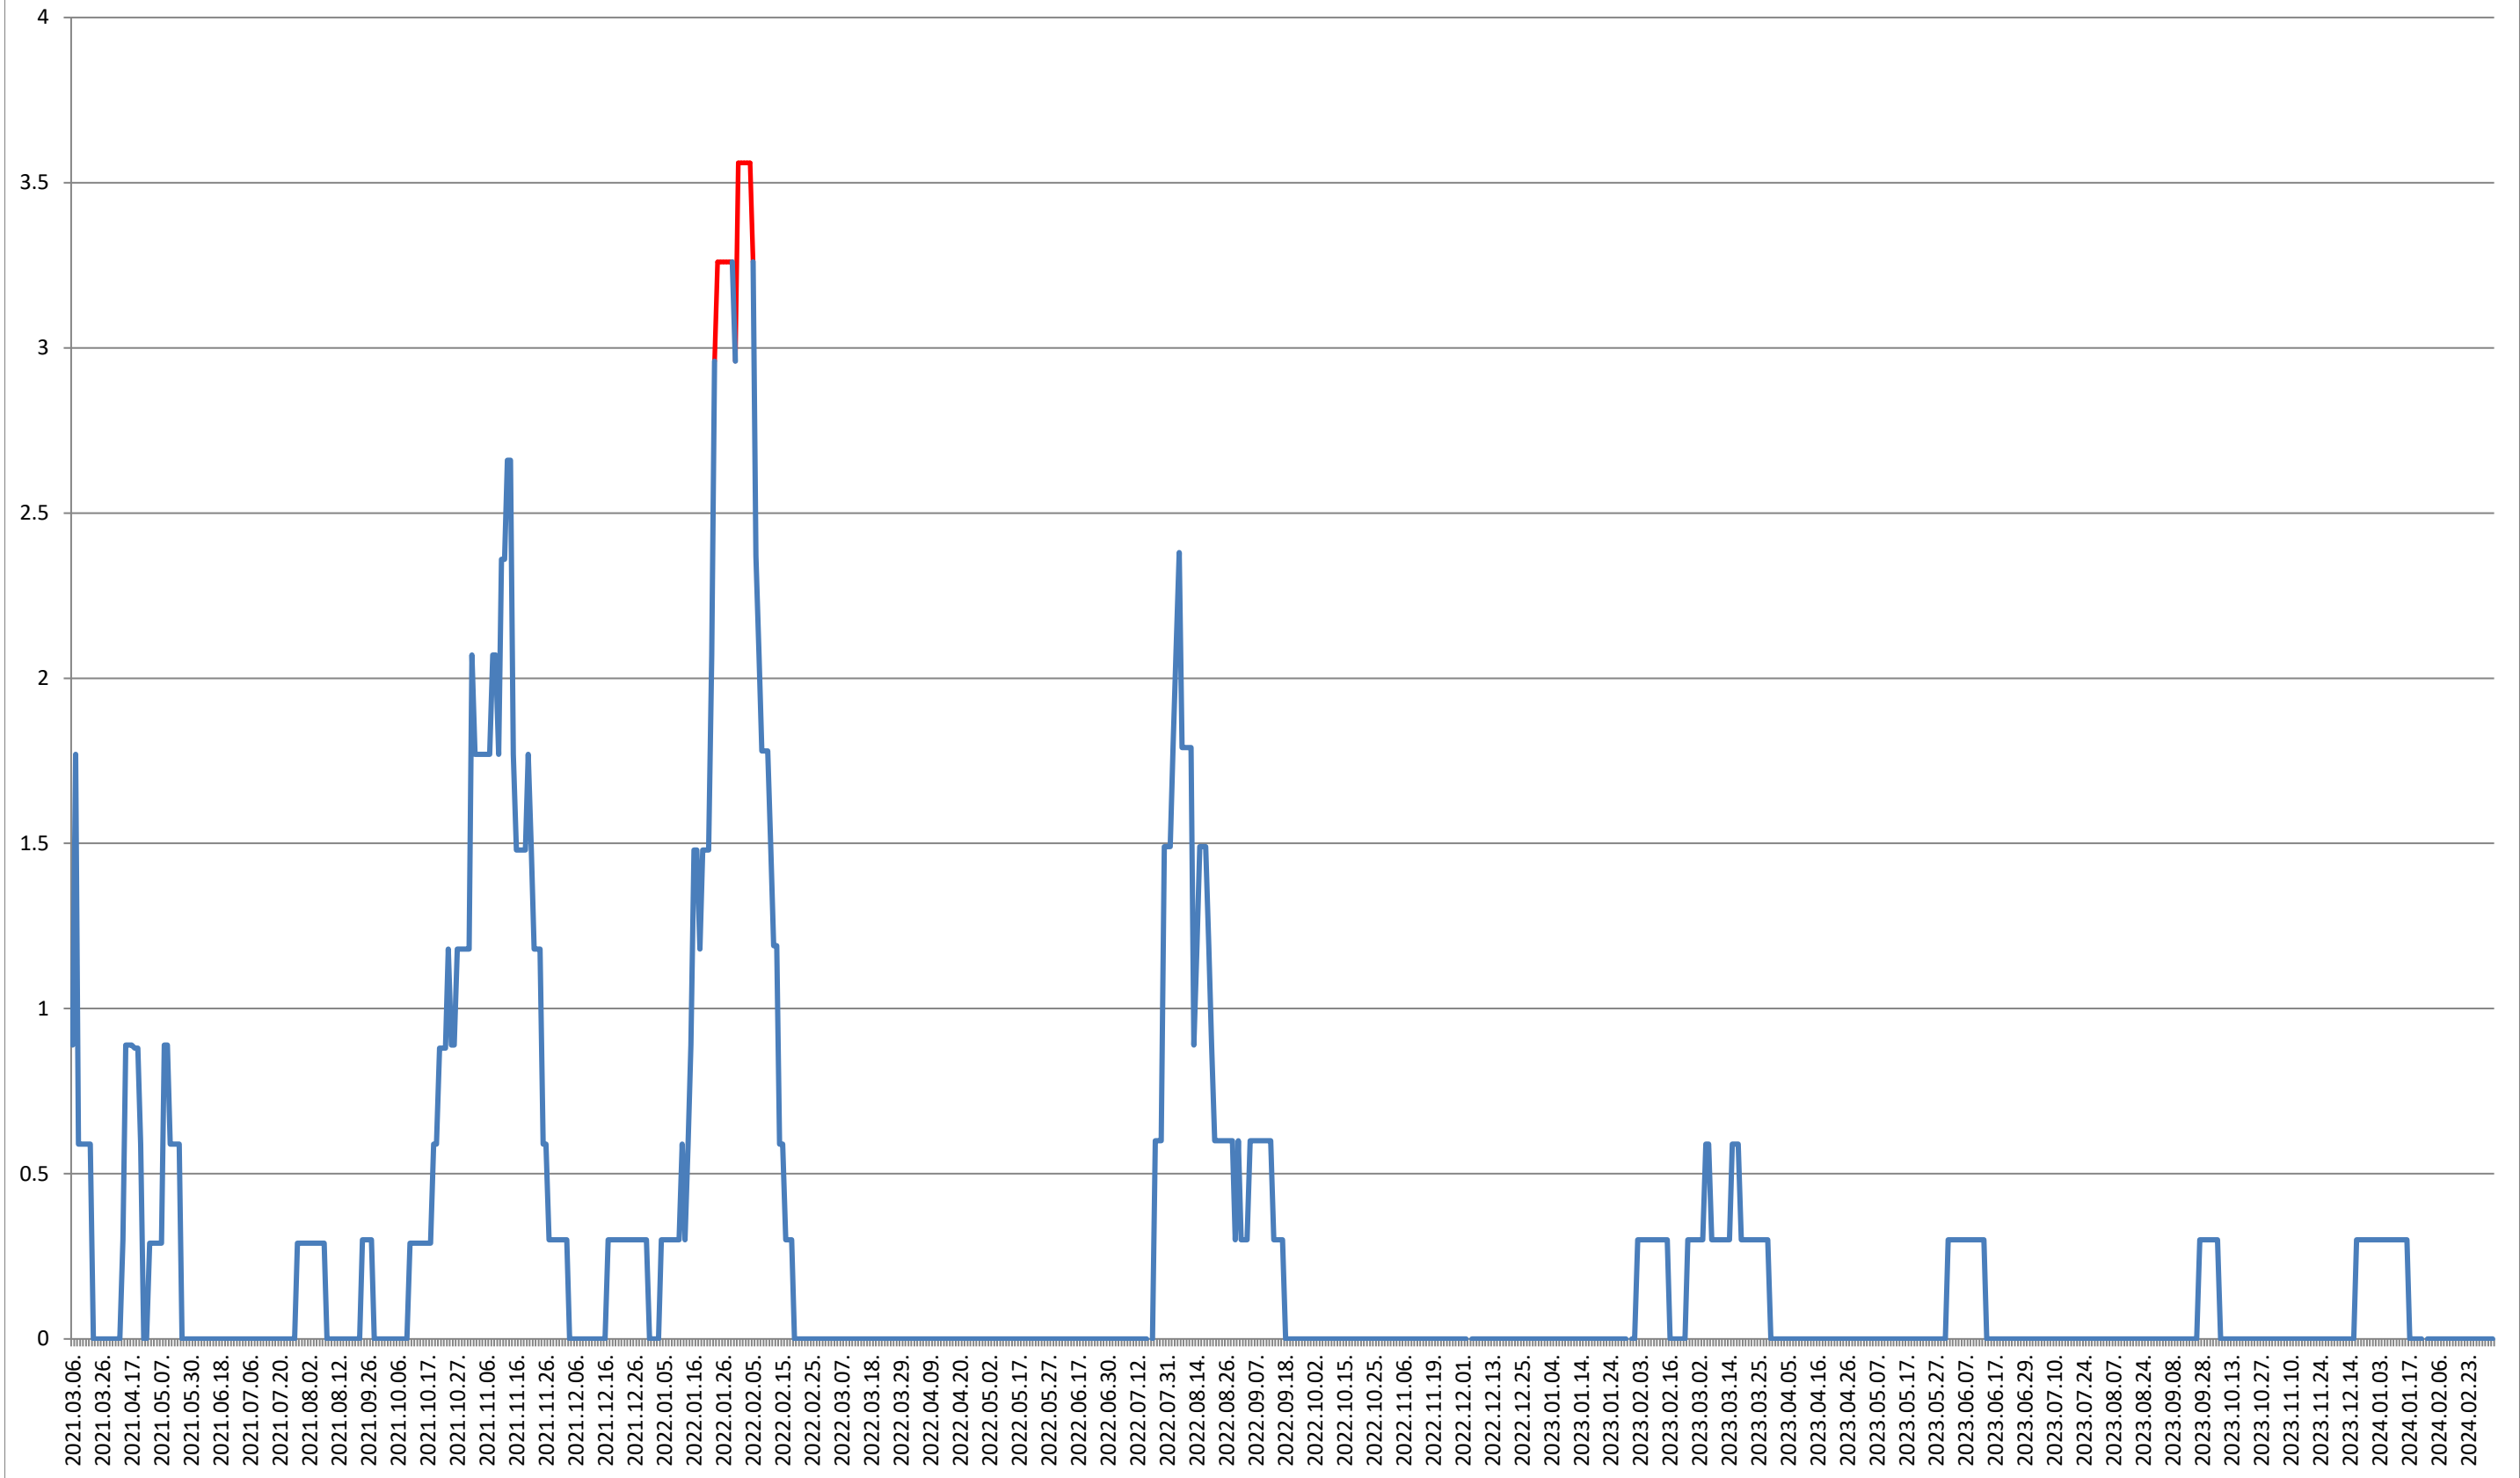

LUNCA DE SUS - Evolutia incidentei cumulate pe 14 zile la ‰ de locuitori

2021.03.07. - 2024.03.06.