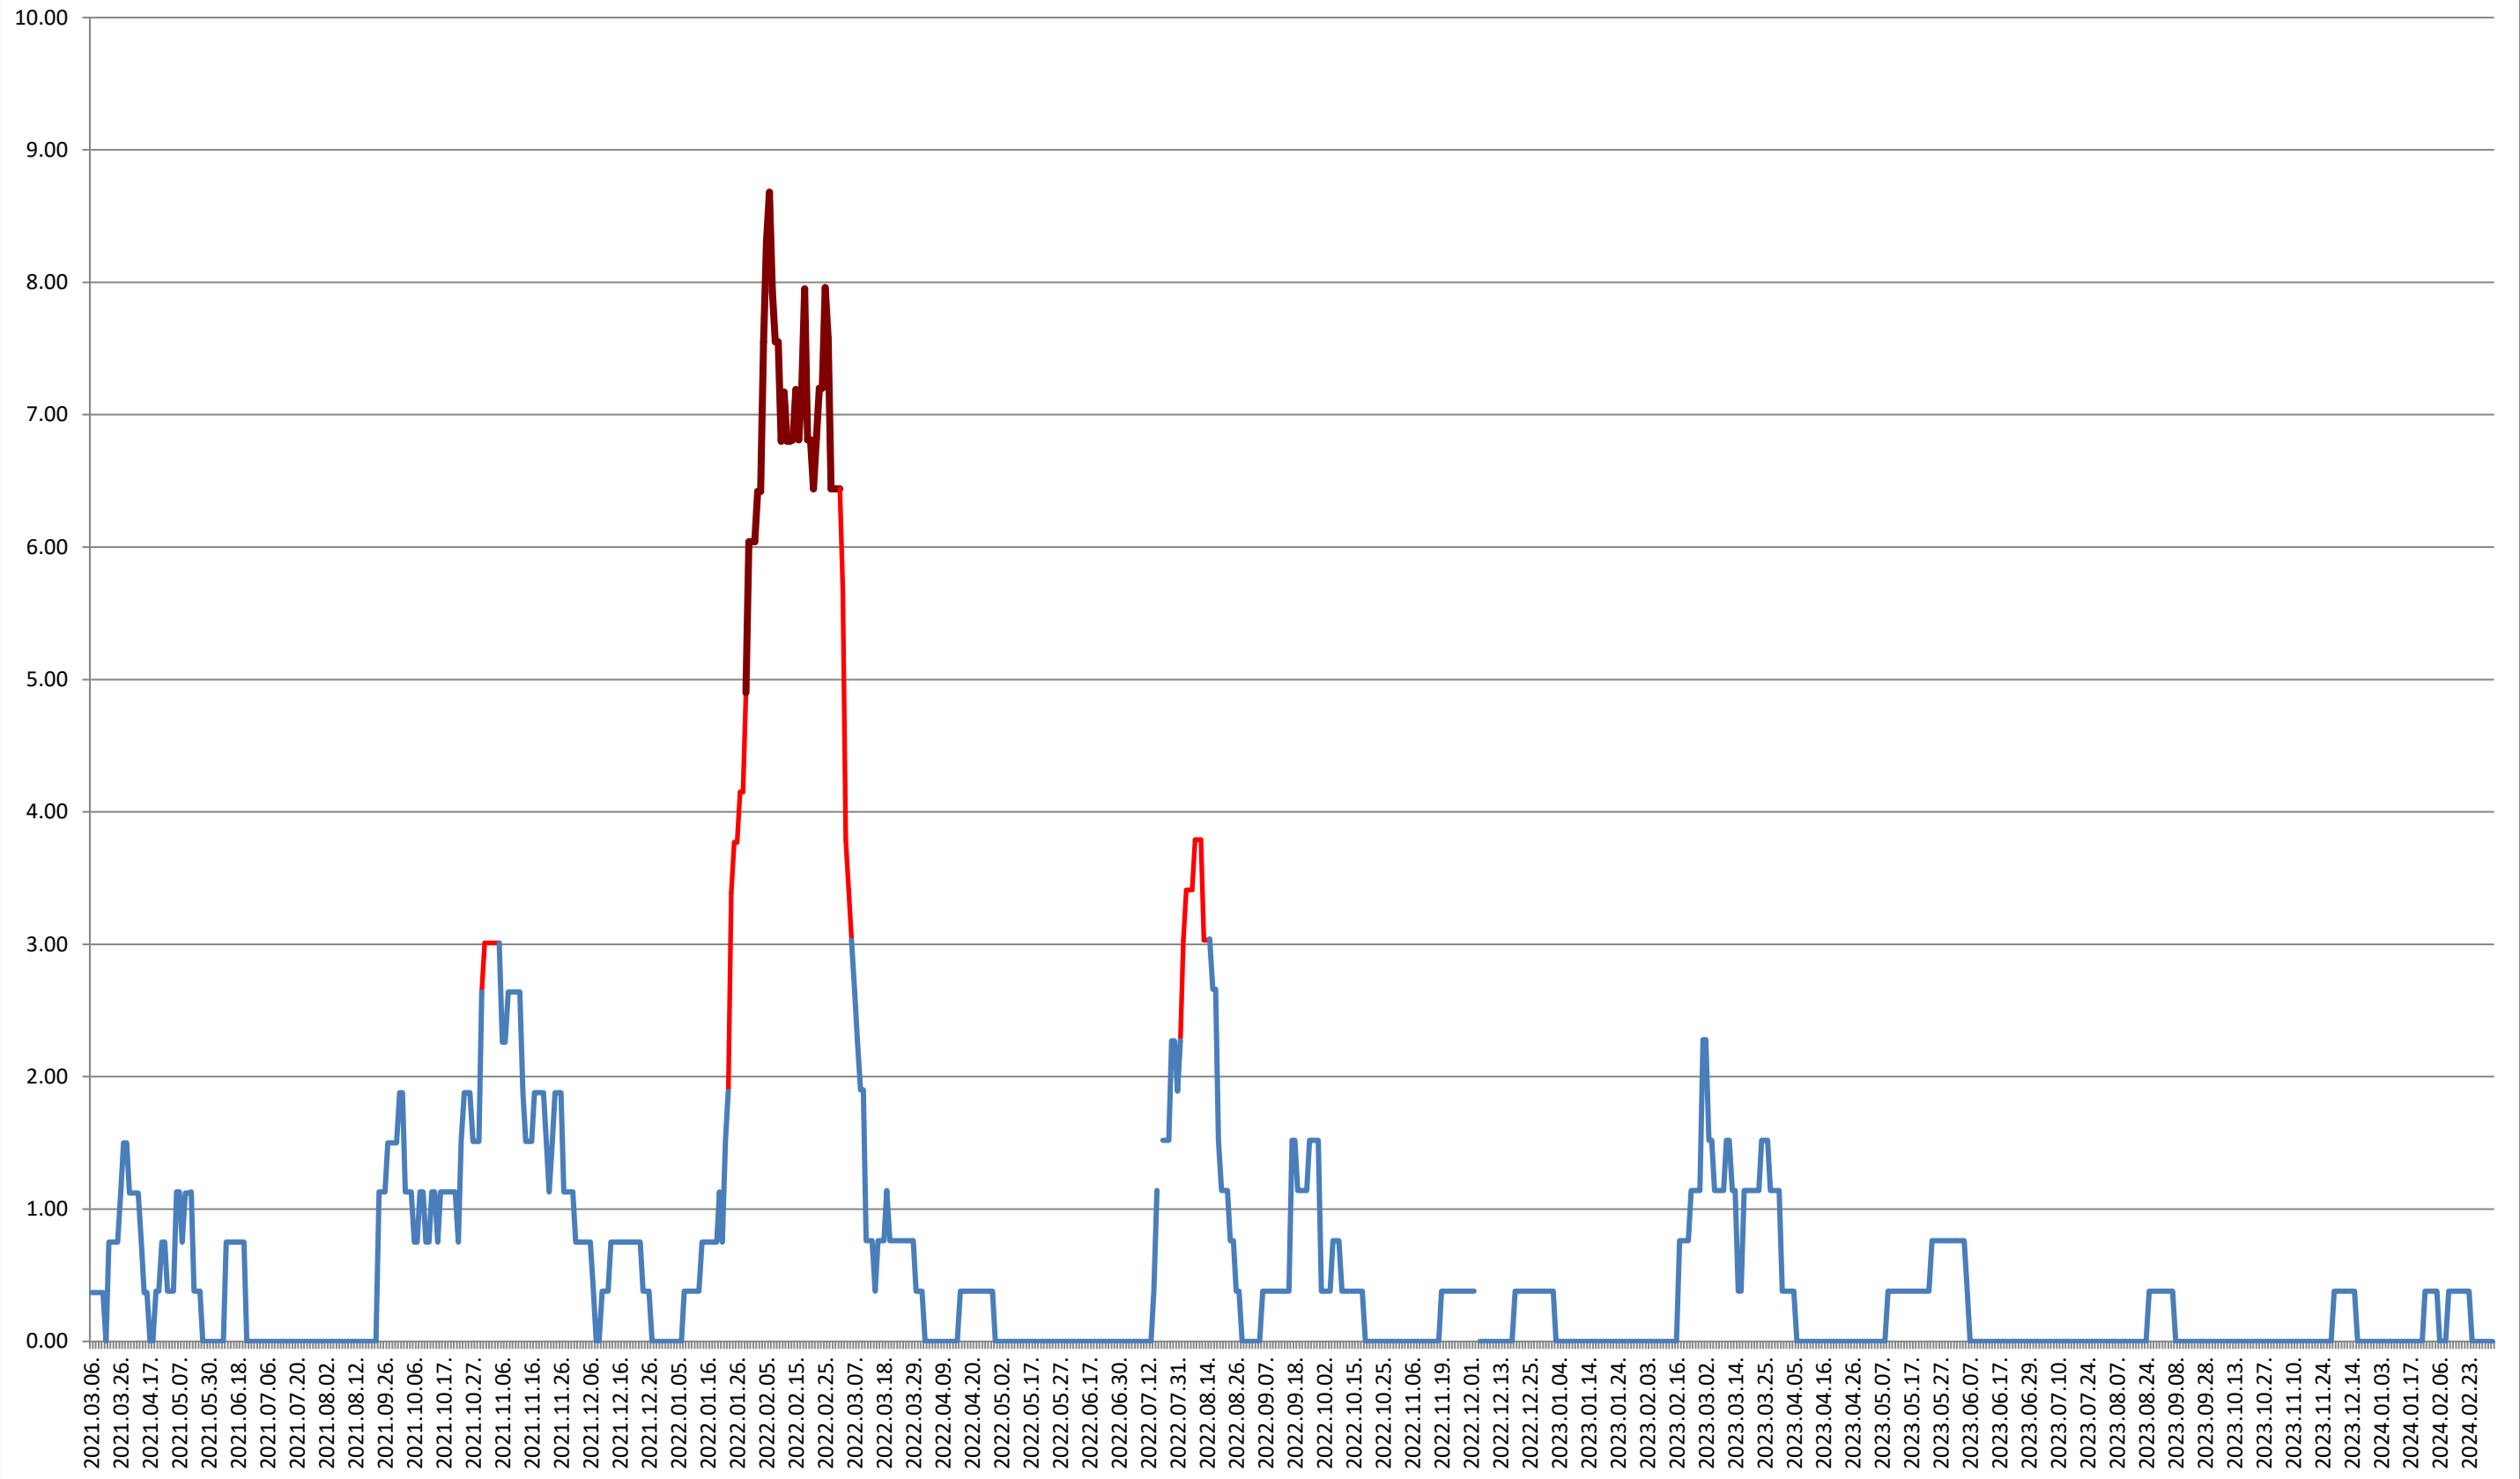

ATID - Evolutia incidentei cumulate pe 14 zile la ‰ de locuitori 2021.03.07. - 2024.03.06.

AVRĂMEȘTI - Evolutia incidentei cumulate pe 14 zile la % de locuitori 2021.03.07. - 2024.03.06.

ORAȘ BĂILE TUȘNAD - Evolutia incidentei cumulate pe 14 zile la ‰ de locuitori

2021.03.07. - 2024.03.06.

ORAȘ BĂLAN - Evolutia incidentei cumulate pe 14 zile la ‰ de locuitori
2021.03.07. - 2024.03.06.

BILBOR - Evolutia incidentei cumulate pe 14 zile la ‰ de locuitori 2021.03.07. - 2024.03.06.

ORAȘ BORSEC - Evolutia incidentei cumulate pe 14 zile la ‰ de locuitori 2021.03.07. - 2024.03.06.

BRĂDEȘTI - Evolutia incidentei cumulate pe 14 zile la % de locuitori
2021.03.07. - 2024.03.06.

CĂPĂLNIȚA - Evolutia incidentei cumulate pe 14 zile la ‰ de locuitori 2021.03.07. - 2024.03.06.

CÂRȚA - Evolutia incidentei cumulate pe 14 zile la % de locuitori 2021.03.07. - 2024.03.06.

CICEU - Evolutia incidentei cumulate pe 14 zile la ‰ de locuitori 2021.03.07. - 2024.03.06.

CIUCSÂNGEORGIU - Evolutia incidentei cumulate pe 14 zile la ‰ de locuitori