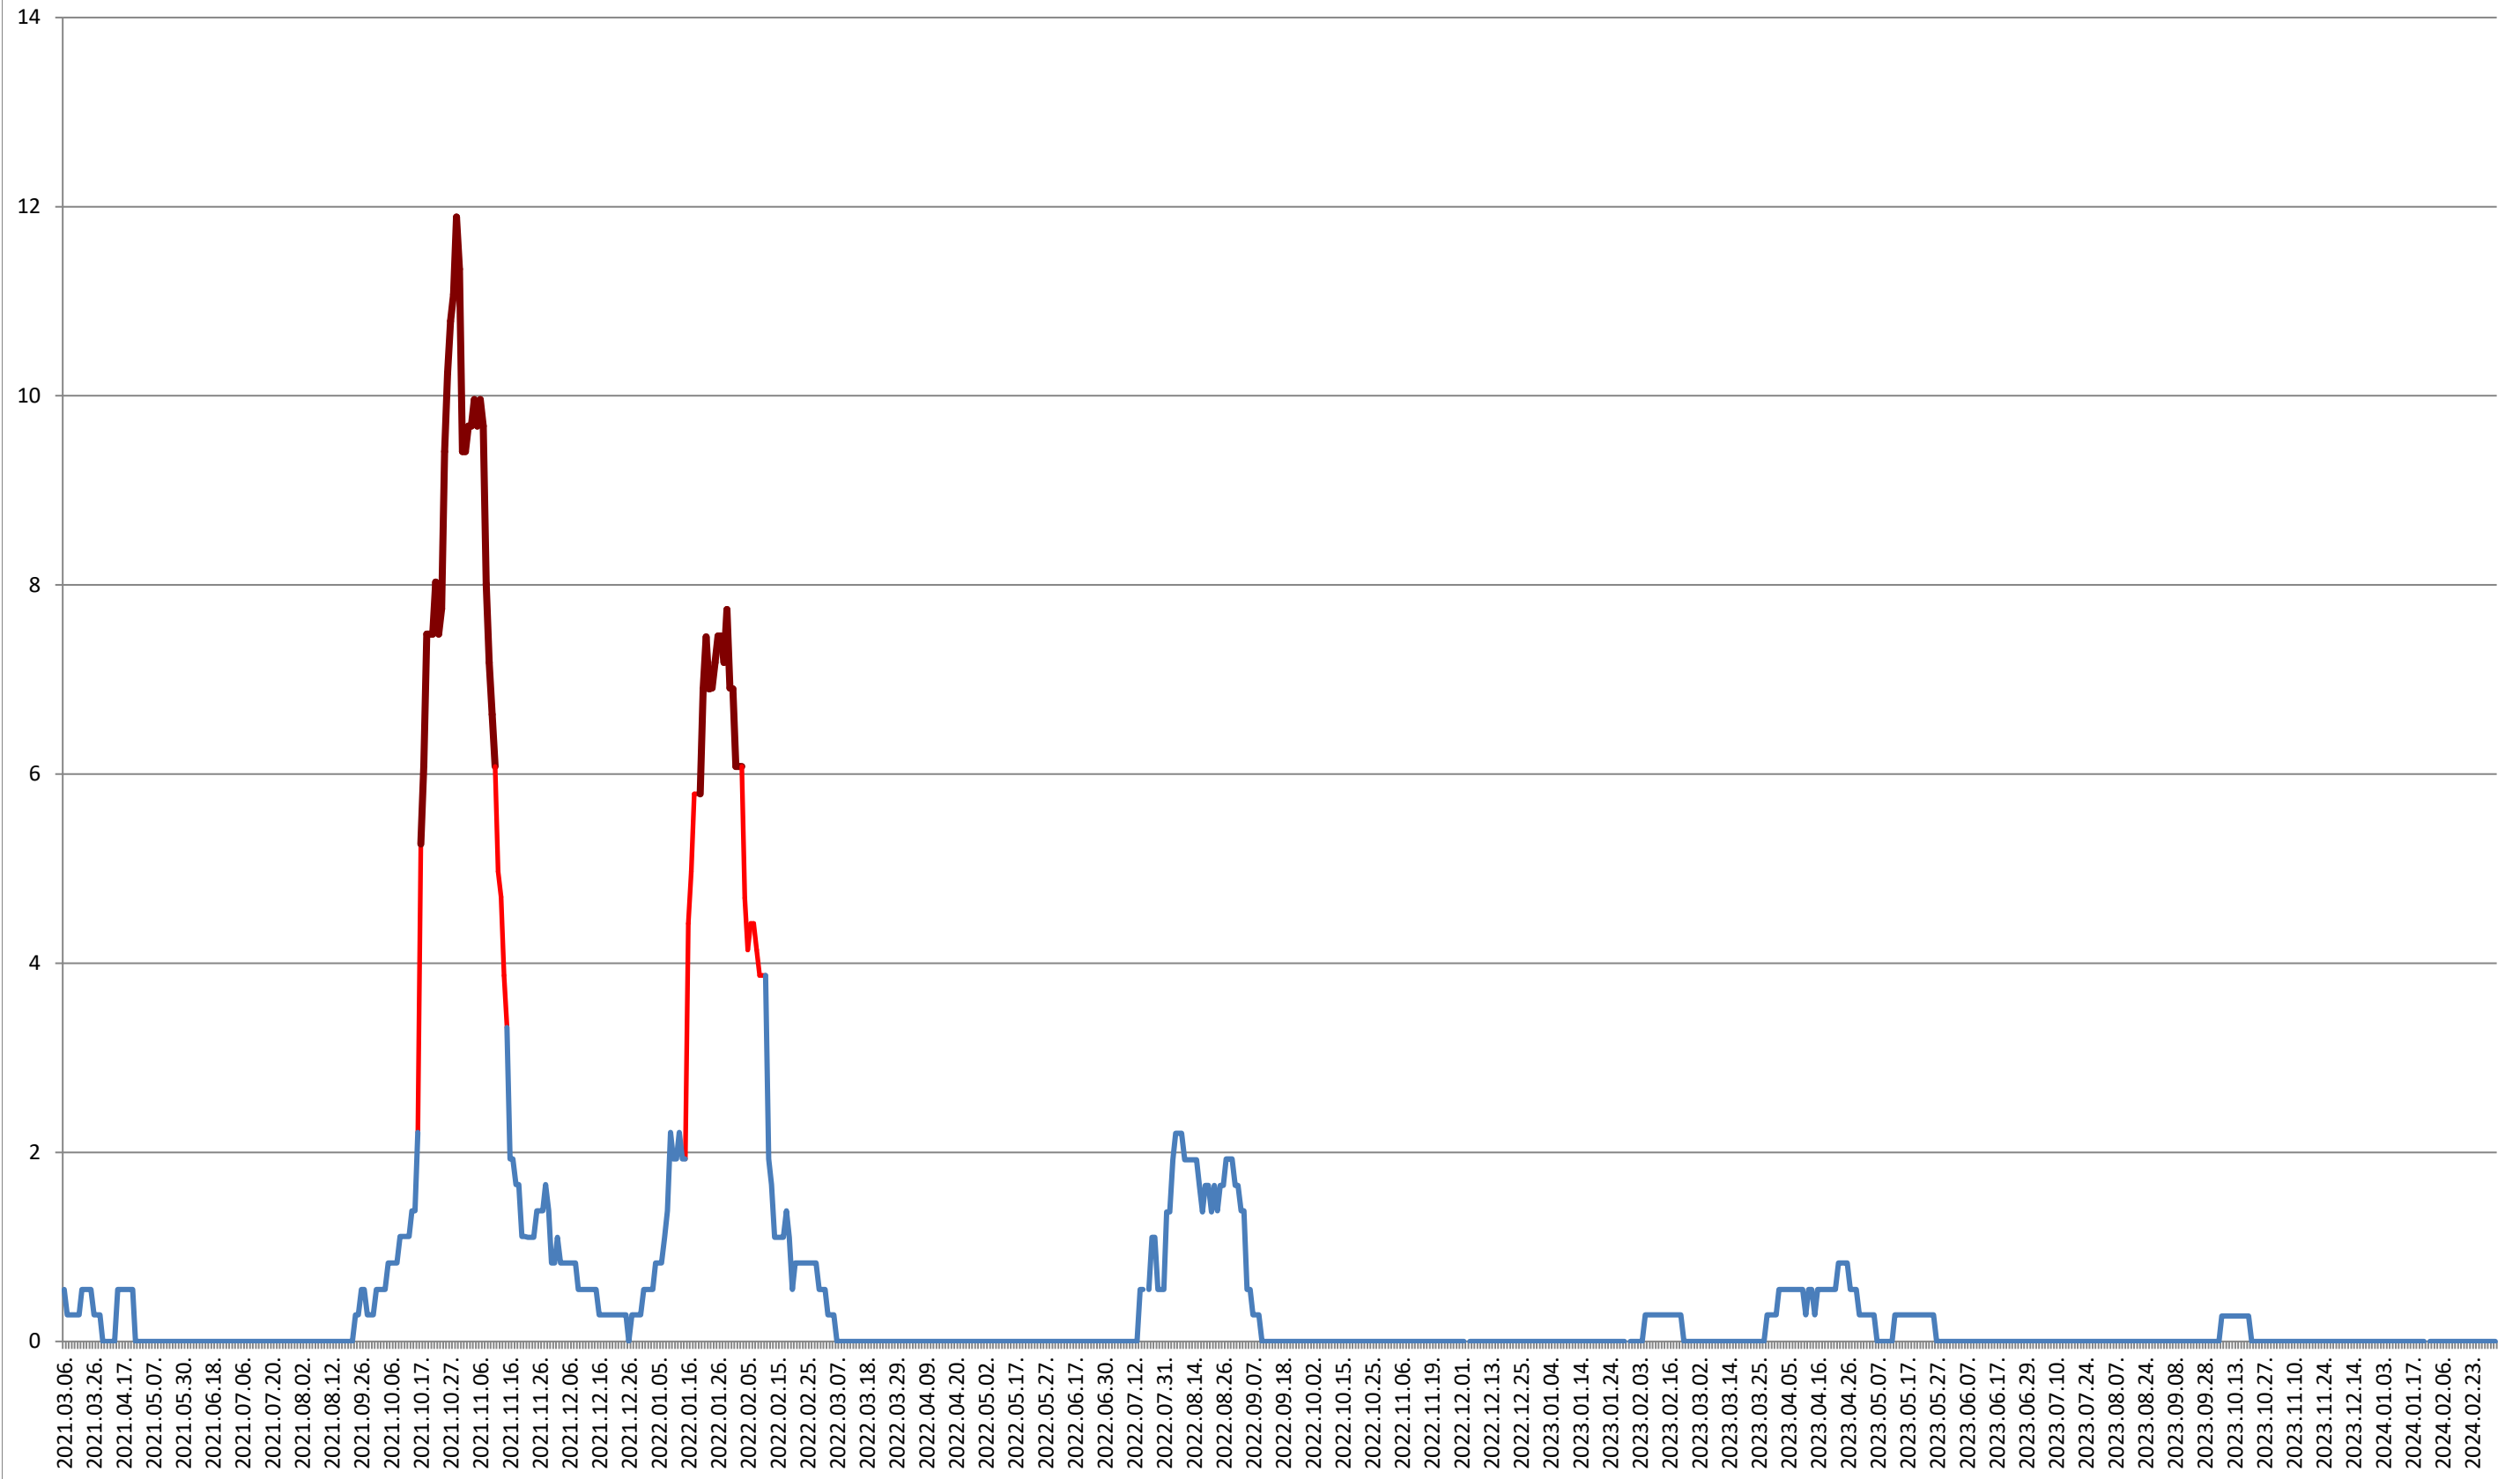

DITRĂU - Evolutia incidentei cumulate pe 14 zile la ‰ de locuitori 2021.03.07. - 2024.03.06.

FELICENI - Evolutia incidentei cumulate pe 14 zile la % de locuitori 2021.03.07. - 2024.03.06.

FRUMOASA - Evolutia incidentei cumulate pe 14 zile la % de locuitori 2021.03.07. - 2024.03.06.

GĂLĂUȚAȘ - Evolutia incidentei cumulate pe 14 zile la ‰ de locuitori 2021.03.07. - 2024.03.06.

MUNICIPIUL GHEORGHENI - Evolutia incidentei cumulate pe 14 zile la ‰ de locuitori 2021.03.07. - 2024.03.06.

JOSENI - Evolutia incidentei cumulate pe 14 zile la % de locuitori 2021.03.07. - 2024.03.06.

LĂZAREA - Evolutia incidentei cumulate pe 14 zile la ‰ de locuitori

2021.03.07. - 2024.03.06.

LELICENI - Evolutia incidentei cumulate pe 14 zile la % de locuitori 2021.03.07. - 2024.03.06.

LUETA - Evolutia incidentei cumulate pe 14 zile la ‰ de locuitori 2021.03.07. - 2024.03.06.

LUNCA DE JOS - Evolutia incidentei cumulate pe 14 zile la ‰ de locuitori 2021.03.07. - 2024.03.06.

LUNCA DE SUS - Evolutia incidentei cumulate pe 14 zile la ‰ de locuitori