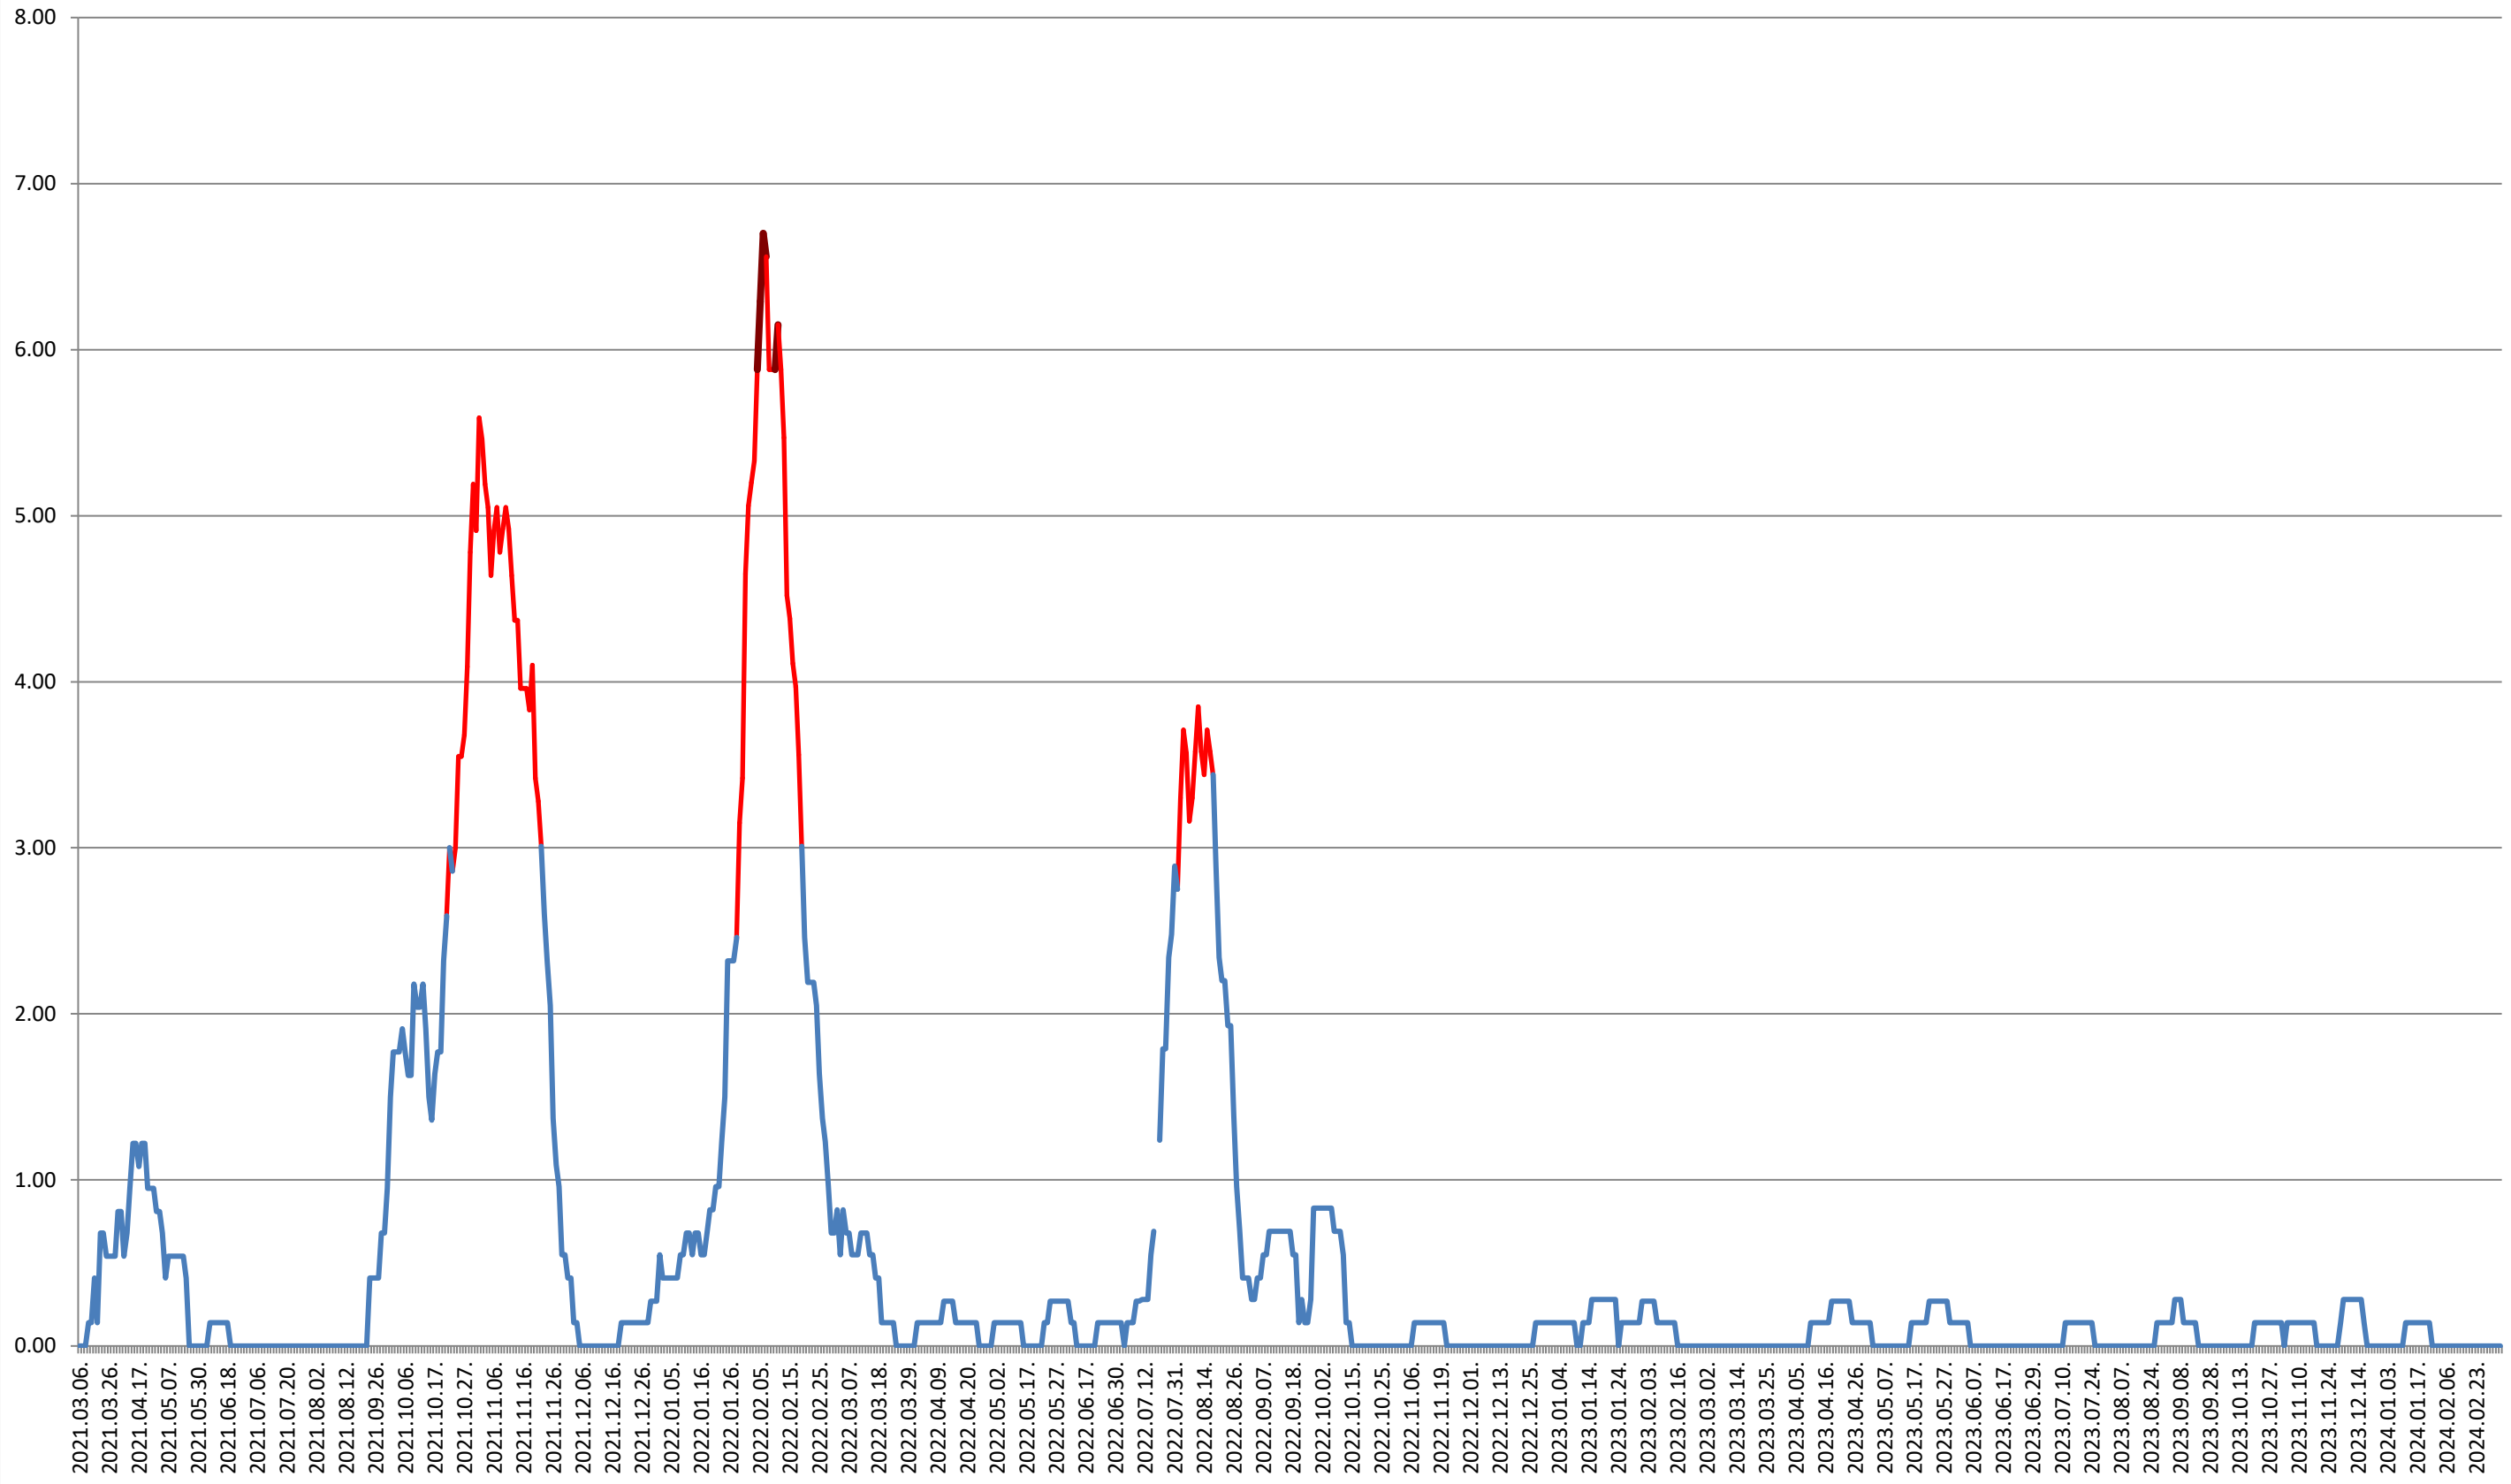

ATID - Evolutia incidentei cumulate pe 14 zile la ‰ de locuitori 2021.03.07. - 2024.03.06.

AVRĂMEȘTI - Evolutia incidentei cumulate pe 14 zile la % de locuitori 2021.03.07. - 2024.03.06.

ORAȘ BĂILE TUȘNAD - Evolutia incidentei cumulate pe 14 zile la ‰ de locuitori

2021.03.07. - 2024.03.06.

ORAȘ BĂLAN - Evolutia incidentei cumulate pe 14 zile la ‰ de locuitori
2021.03.07. - 2024.03.06.

BILBOR - Evolutia incidentei cumulate pe 14 zile la ‰ de locuitori 2021.03.07. - 2024.03.06.

ORAȘ BORSEC - Evolutia incidentei cumulate pe 14 zile la ‰ de locuitori 2021.03.07. - 2024.03.06.

BRĂDEȘTI - Evolutia incidentei cumulate pe 14 zile la % de locuitori
2021.03.07. - 2024.03.06.

CĂPĂLNIȚA - Evolutia incidentei cumulate pe 14 zile la ‰ de locuitori 2021.03.07. - 2024.03.06.

CÂRȚA - Evolutia incidentei cumulate pe 14 zile la % de locuitori 2021.03.07. - 2024.03.06.

CICEU - Evolutia incidentei cumulate pe 14 zile la ‰ de locuitori 2021.03.07. - 2024.03.06.

CIUCSÂNGEORGIU - Evolutia incidentei cumulate pe 14 zile la ‰ de locuitori