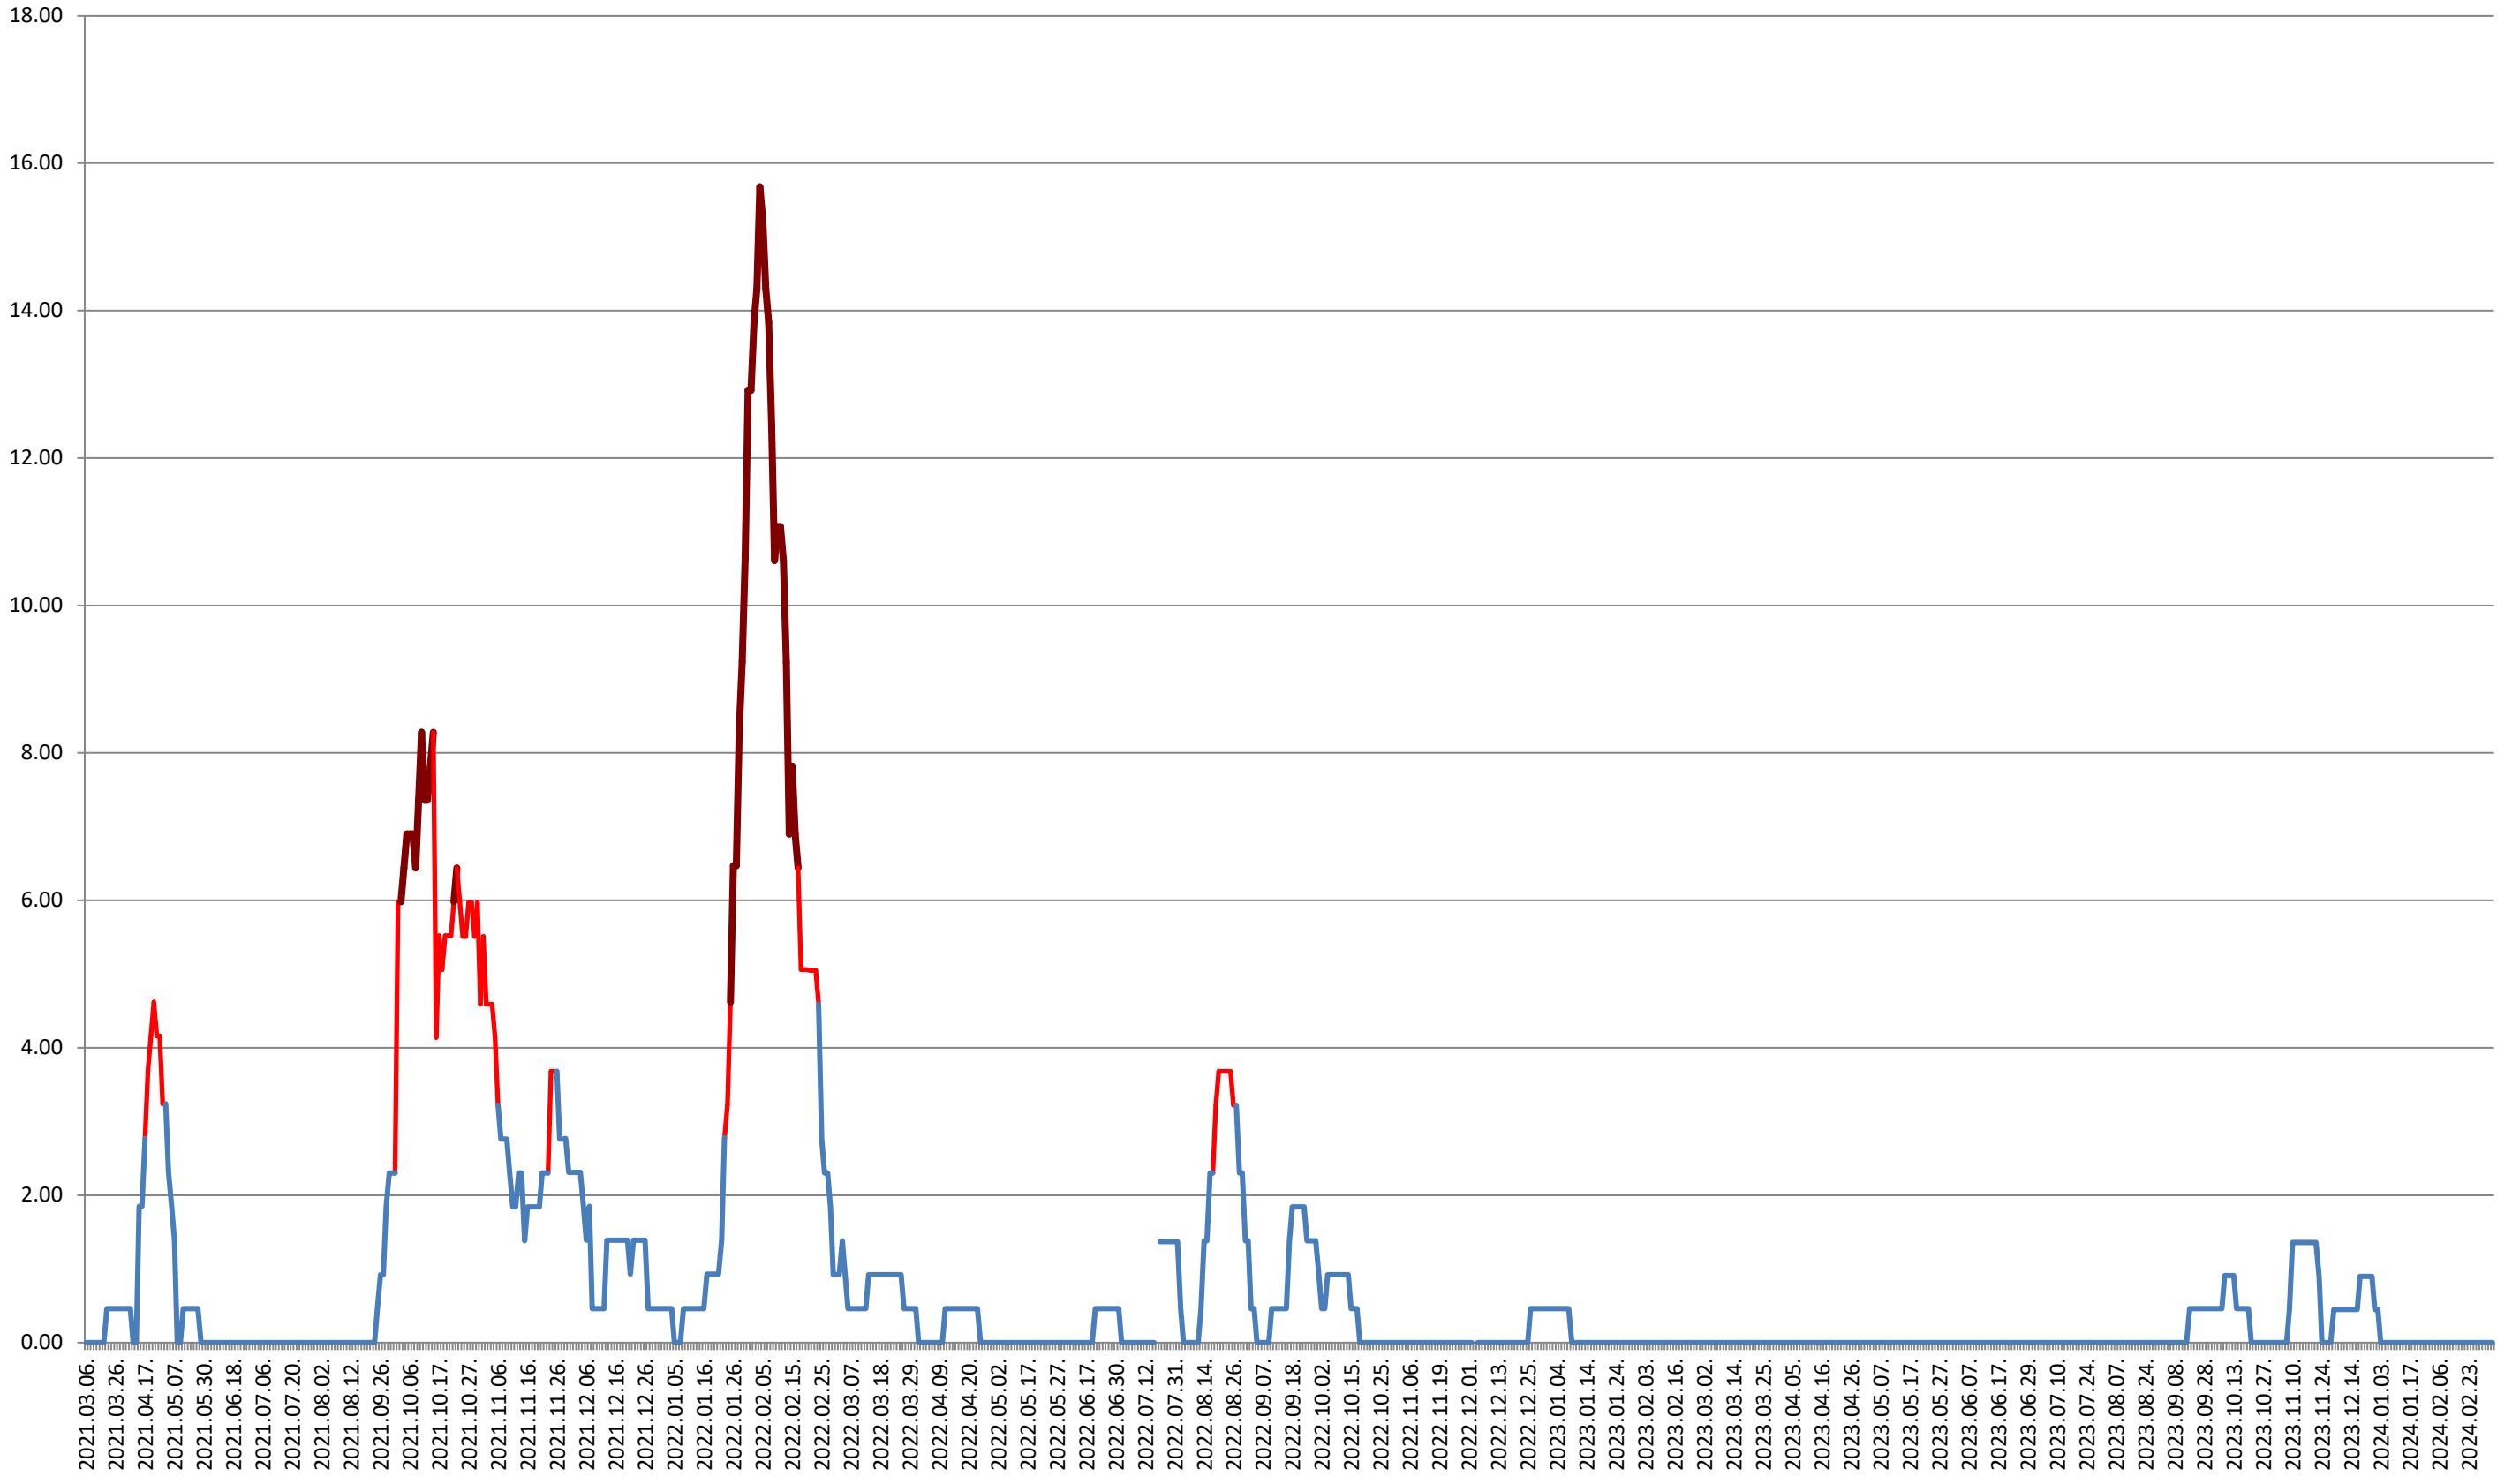

ATID - Evolutia incidentei cumulate pe 14 zile la ‰ de locuitori 2021.03.07. - 2024.03.06.

AVRĂMEȘTI - Evolutia incidentei cumulate pe 14 zile la % de locuitori 2021.03.07. - 2024.03.06.

ORAȘ BĂILE TUȘNAD - Evolutia incidentei cumulate pe 14 zile la ‰ de locuitori

2021.03.07. - 2024.03.06.

ORAȘ BĂLAN - Evolutia incidentei cumulate pe 14 zile la ‰ de locuitori
2021.03.07. - 2024.03.06.

BILBOR - Evolutia incidentei cumulate pe 14 zile la ‰ de locuitori 2021.03.07. - 2024.03.06.

ORAȘ BORSEC - Evolutia incidentei cumulate pe 14 zile la ‰ de locuitori 2021.03.07. - 2024.03.06.

BRĂDEȘTI - Evolutia incidentei cumulate pe 14 zile la % de locuitori
2021.03.07. - 2024.03.06.

CĂPĂLNIȚA - Evolutia incidentei cumulate pe 14 zile la ‰ de locuitori 2021.03.07. - 2024.03.06.

CÂRȚA - Evolutia incidentei cumulate pe 14 zile la % de locuitori 2021.03.07. - 2024.03.06.

CICEU - Evolutia incidentei cumulate pe 14 zile la ‰ de locuitori 2021.03.07. - 2024.03.06.

CIUCSÂNGEORGIU - Evolutia incidentei cumulate pe 14 zile la ‰ de locuitori