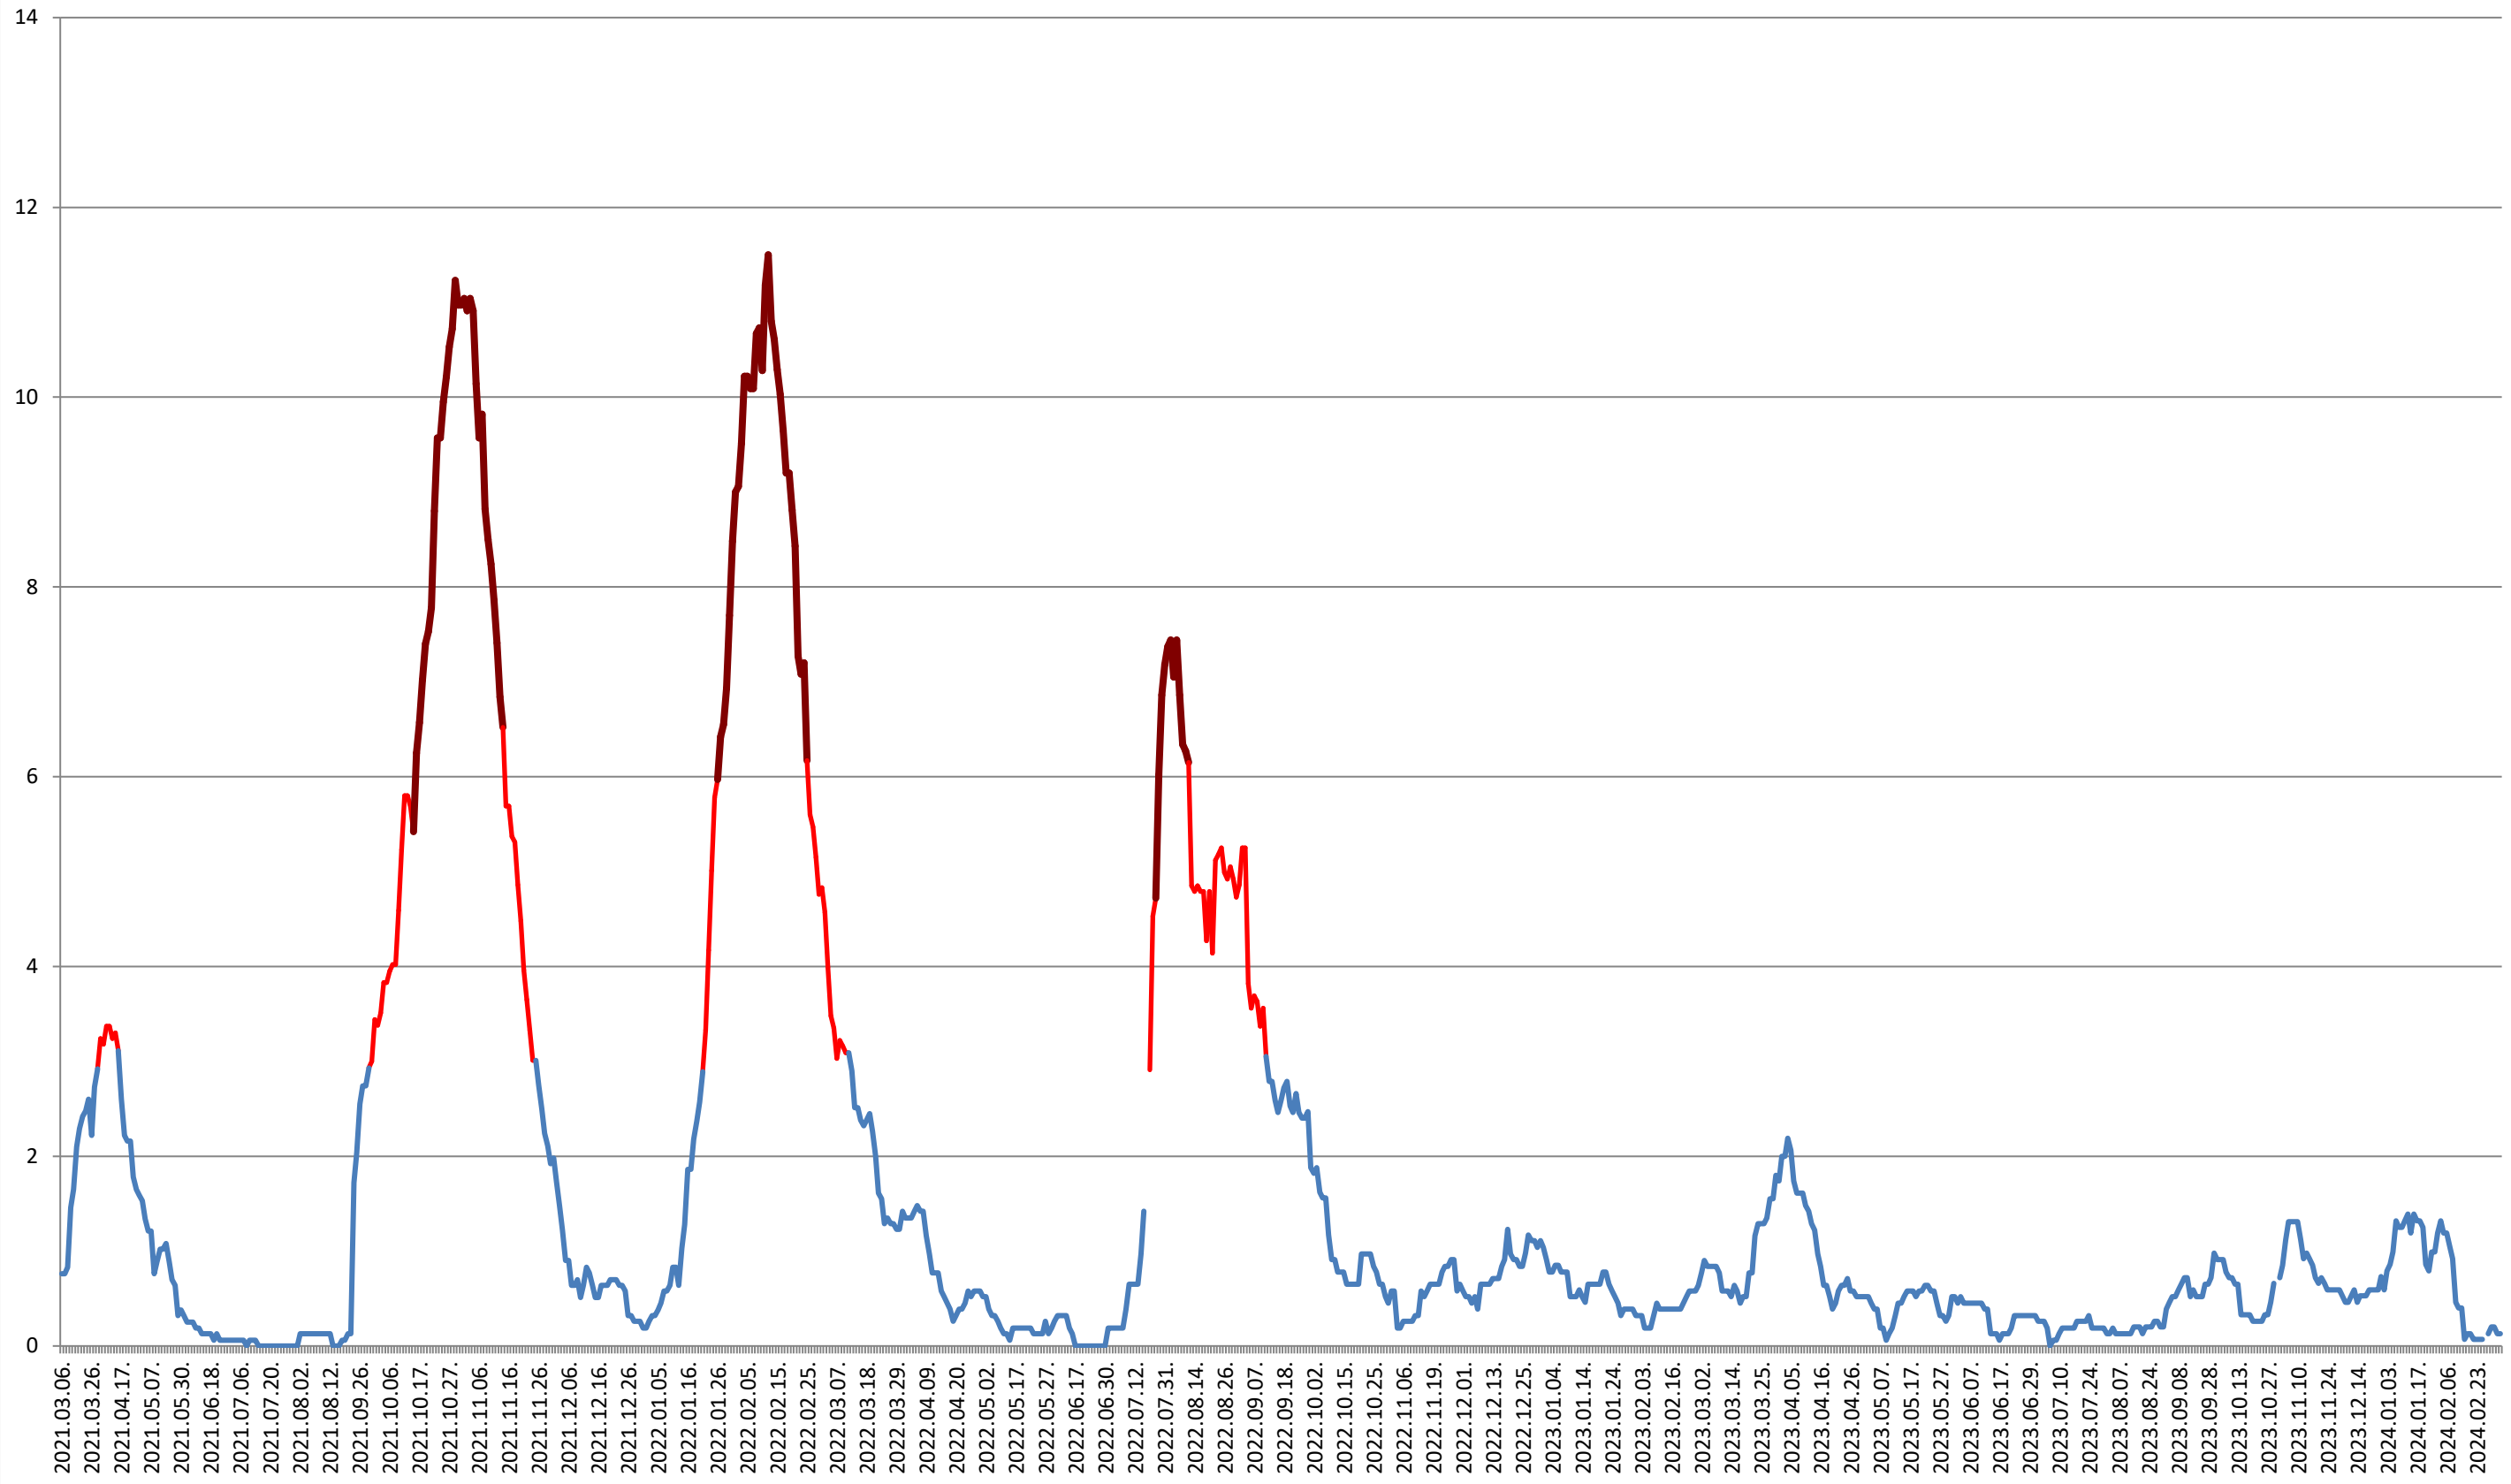

MUNICIPIUL TOPLIȚA - Evolutia incidentei cumulate pe 14 zile la ‰ de locuitori 2021.03.07. - 2024.03.06.