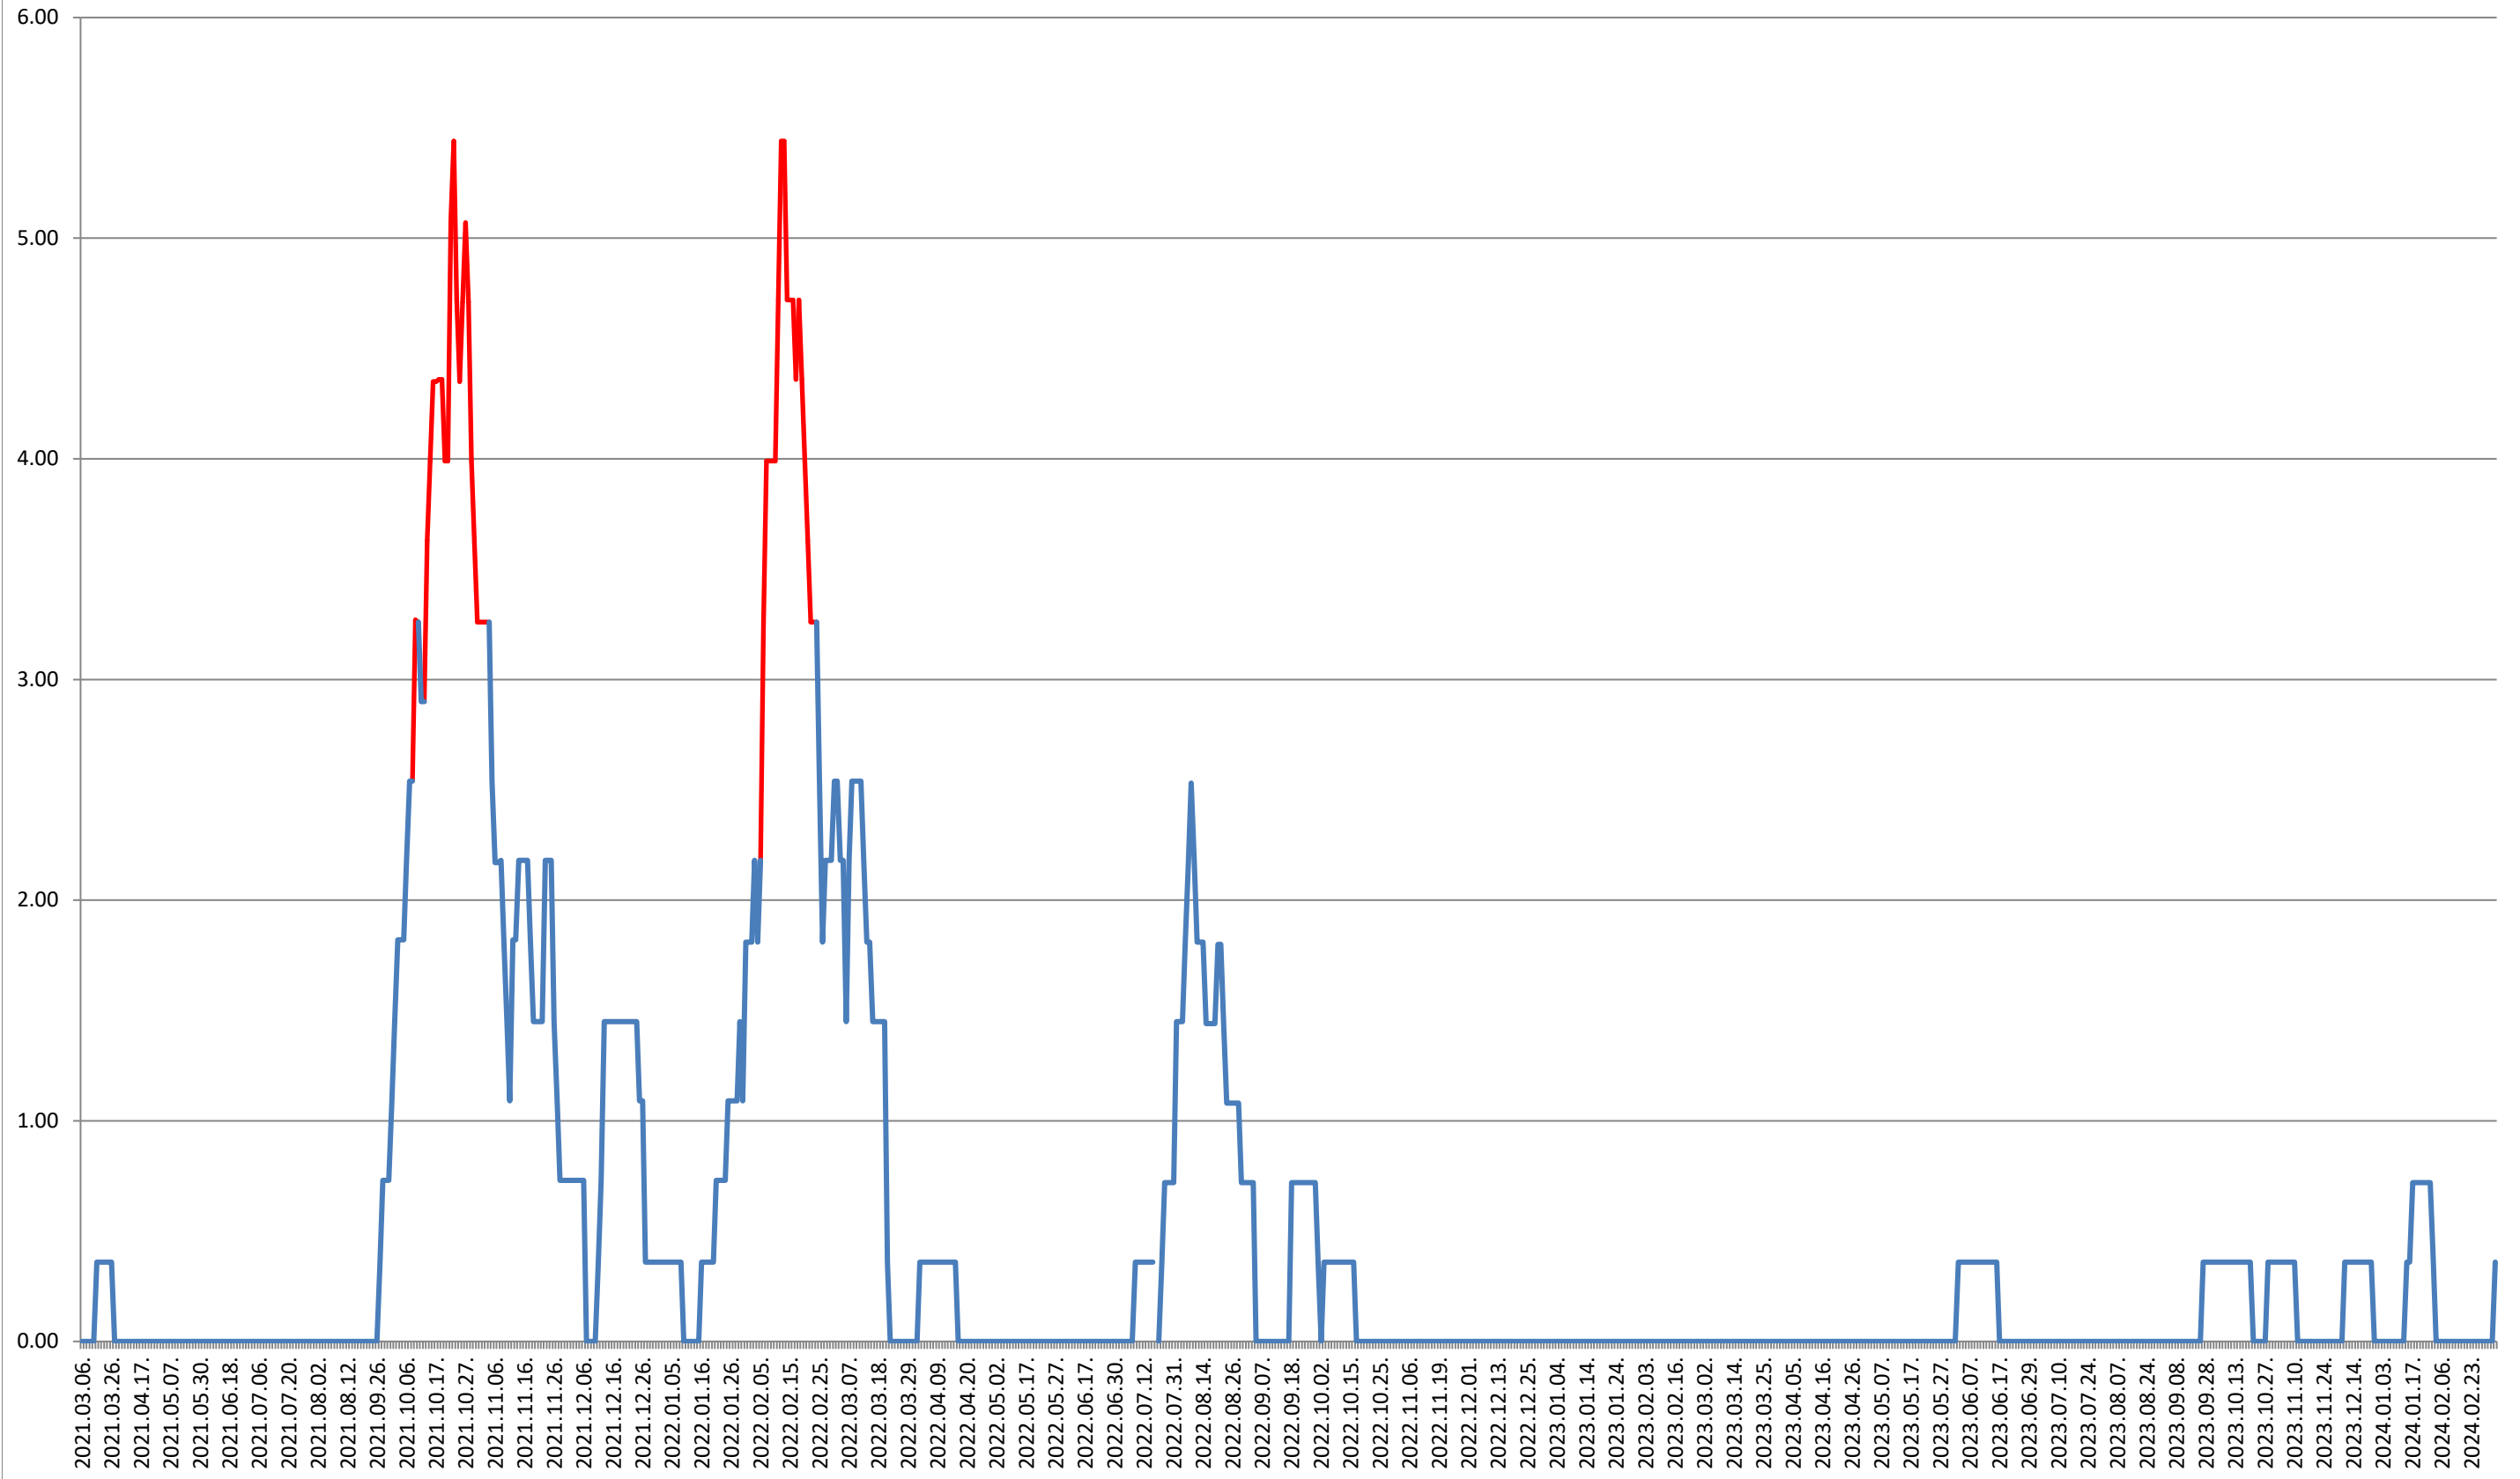

ATID - Evolutia incidentei cumulate pe 14 zile la ‰ de locuitori 2021.03.07. - 2024.03.06.

AVRĂMEȘTI - Evolutia incidentei cumulate pe 14 zile la % de locuitori 2021.03.07. - 2024.03.06.

ORAȘ BĂILE TUȘNAD - Evolutia incidentei cumulate pe 14 zile la ‰ de locuitori

2021.03.07. - 2024.03.06.

ORAȘ BĂLAN - Evolutia incidentei cumulate pe 14 zile la ‰ de locuitori
2021.03.07. - 2024.03.06.

BILBOR - Evolutia incidentei cumulate pe 14 zile la ‰ de locuitori 2021.03.07. - 2024.03.06.

ORAȘ BORSEC - Evolutia incidentei cumulate pe 14 zile la ‰ de locuitori 2021.03.07. - 2024.03.06.

BRĂDEȘTI - Evolutia incidentei cumulate pe 14 zile la % de locuitori
2021.03.07. - 2024.03.06.

CĂPĂLNIȚA - Evolutia incidentei cumulate pe 14 zile la ‰ de locuitori 2021.03.07. - 2024.03.06.

CÂRȚA - Evolutia incidentei cumulate pe 14 zile la % de locuitori 2021.03.07. - 2024.03.06.

CICEU - Evolutia incidentei cumulate pe 14 zile la ‰ de locuitori 2021.03.07. - 2024.03.06.

CIUCSÂNGEORGIU - Evolutia incidentei cumulate pe 14 zile la ‰ de locuitori