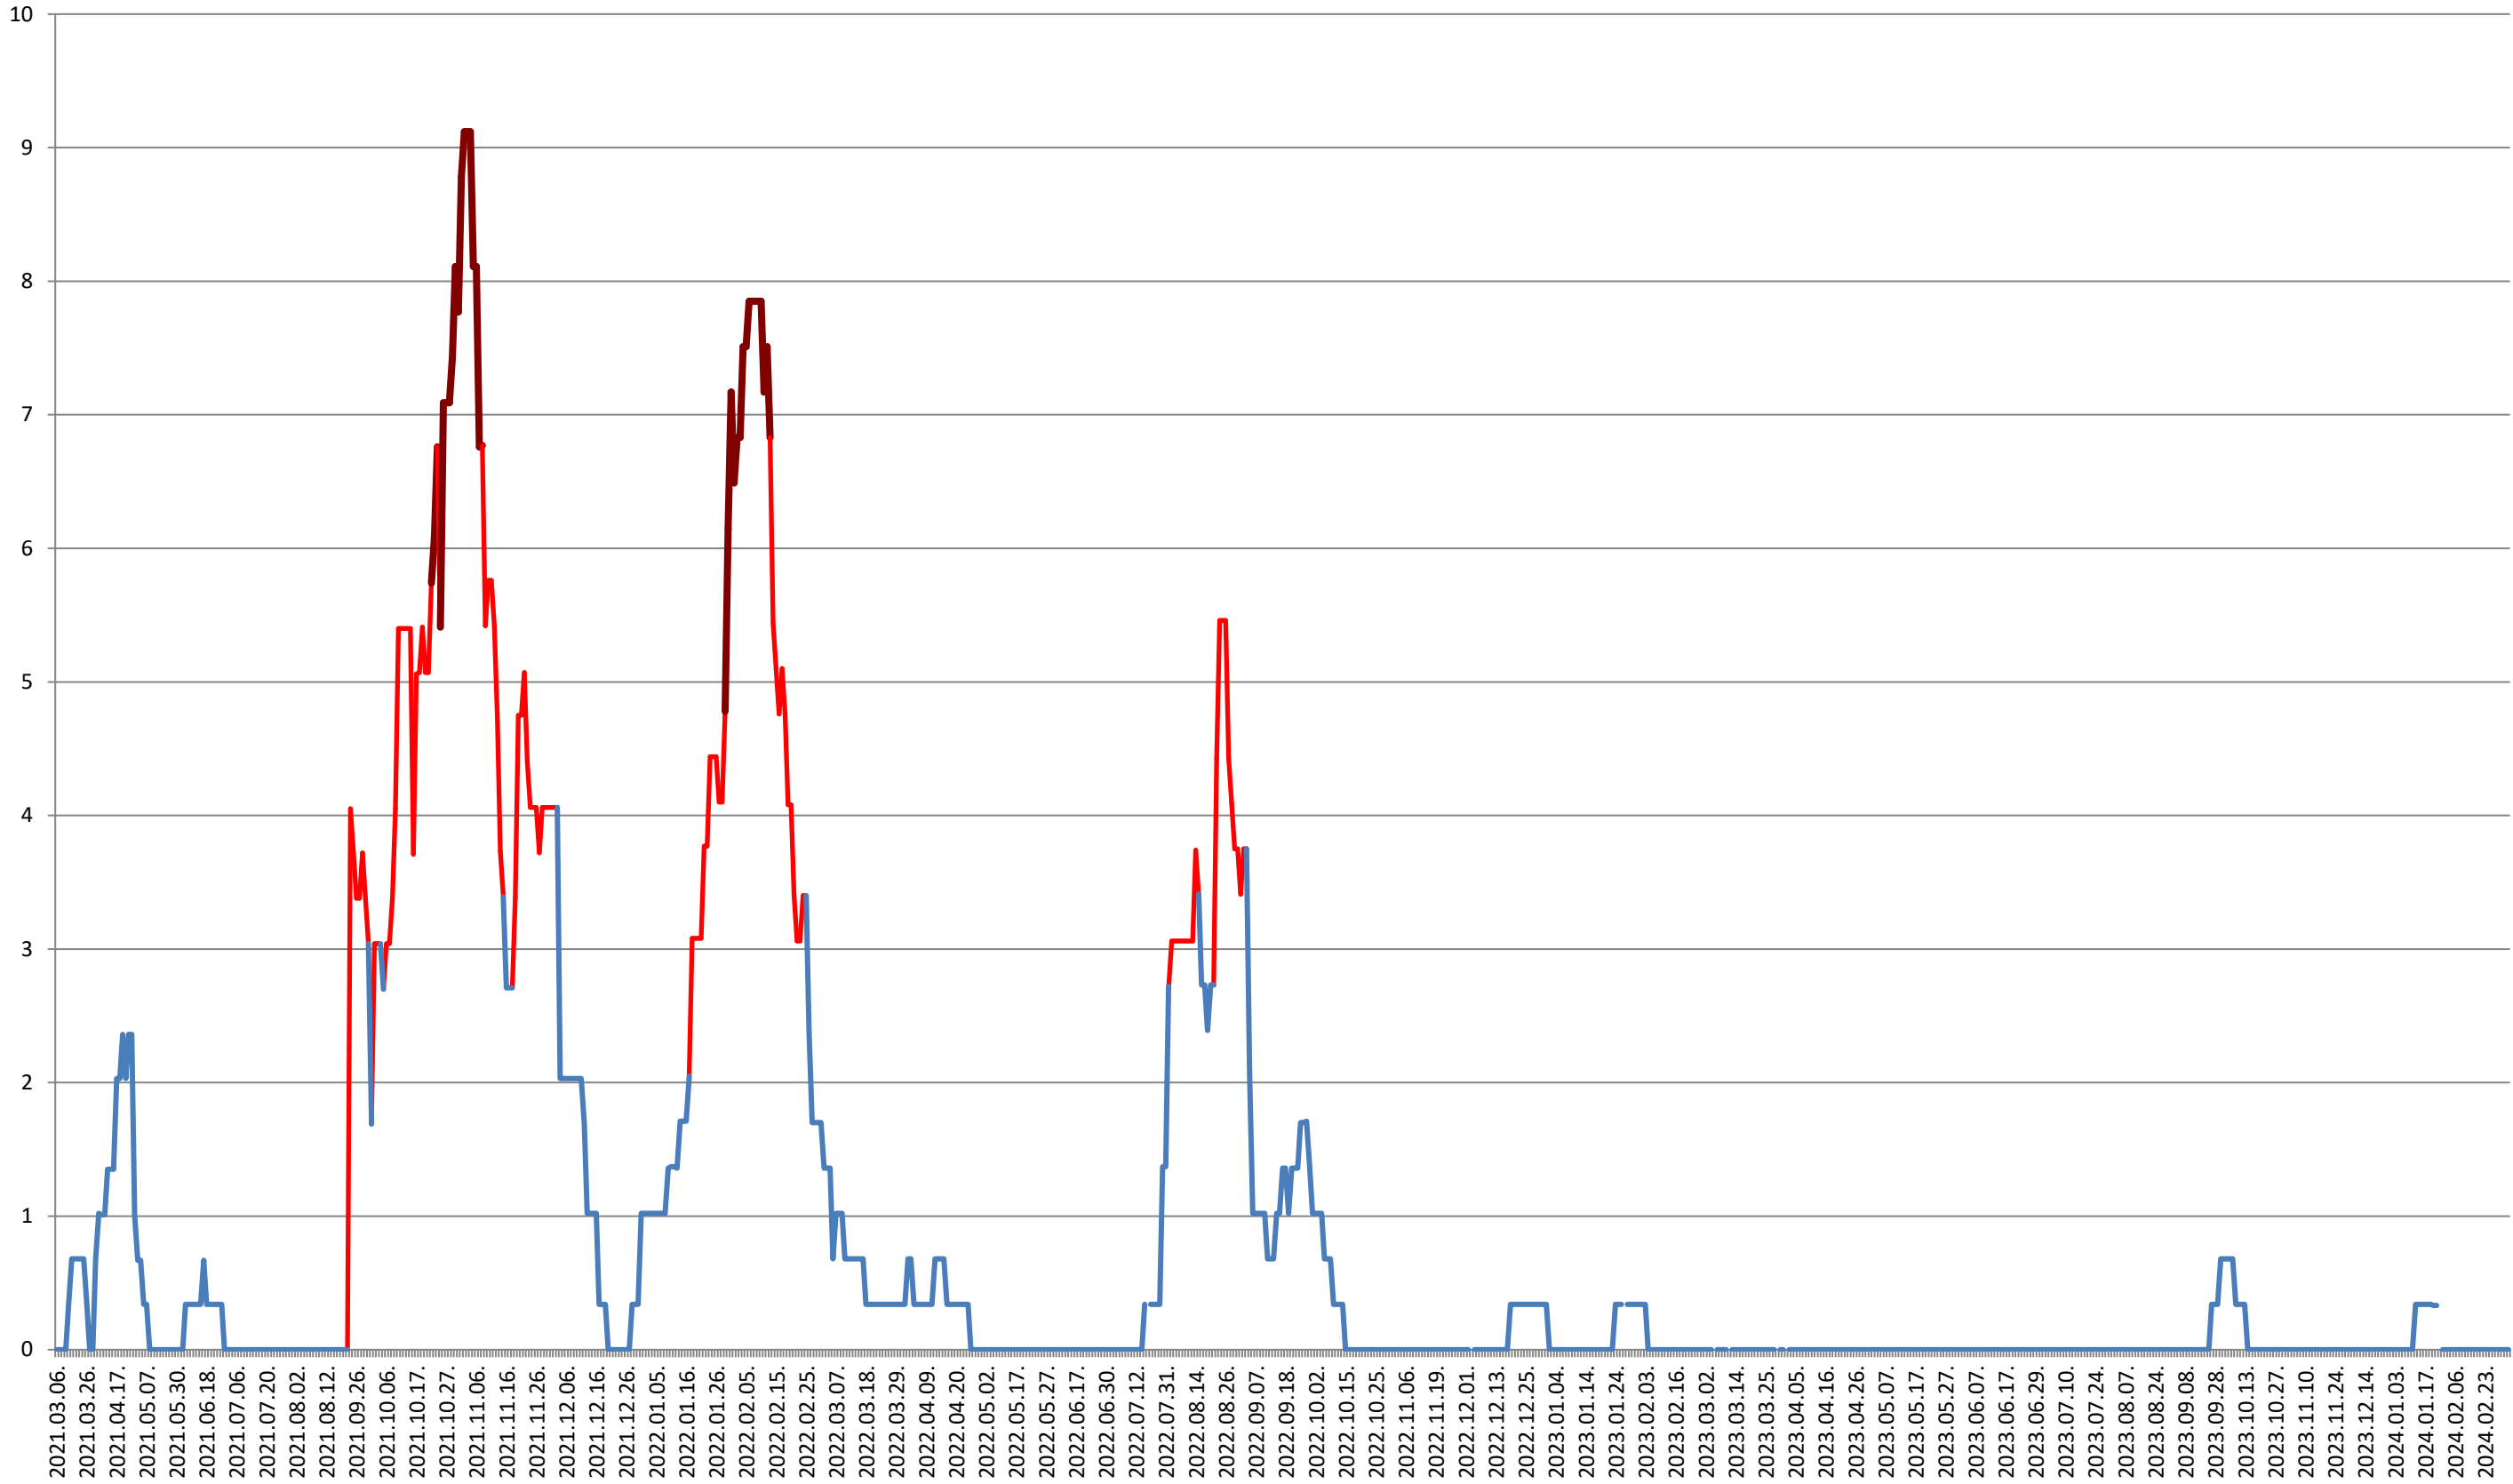

MĂRTINIȘ - Evolutia incidentei cumulate pe 14 zile la % de locuitori
2021.03.07. - 2024.03.06.