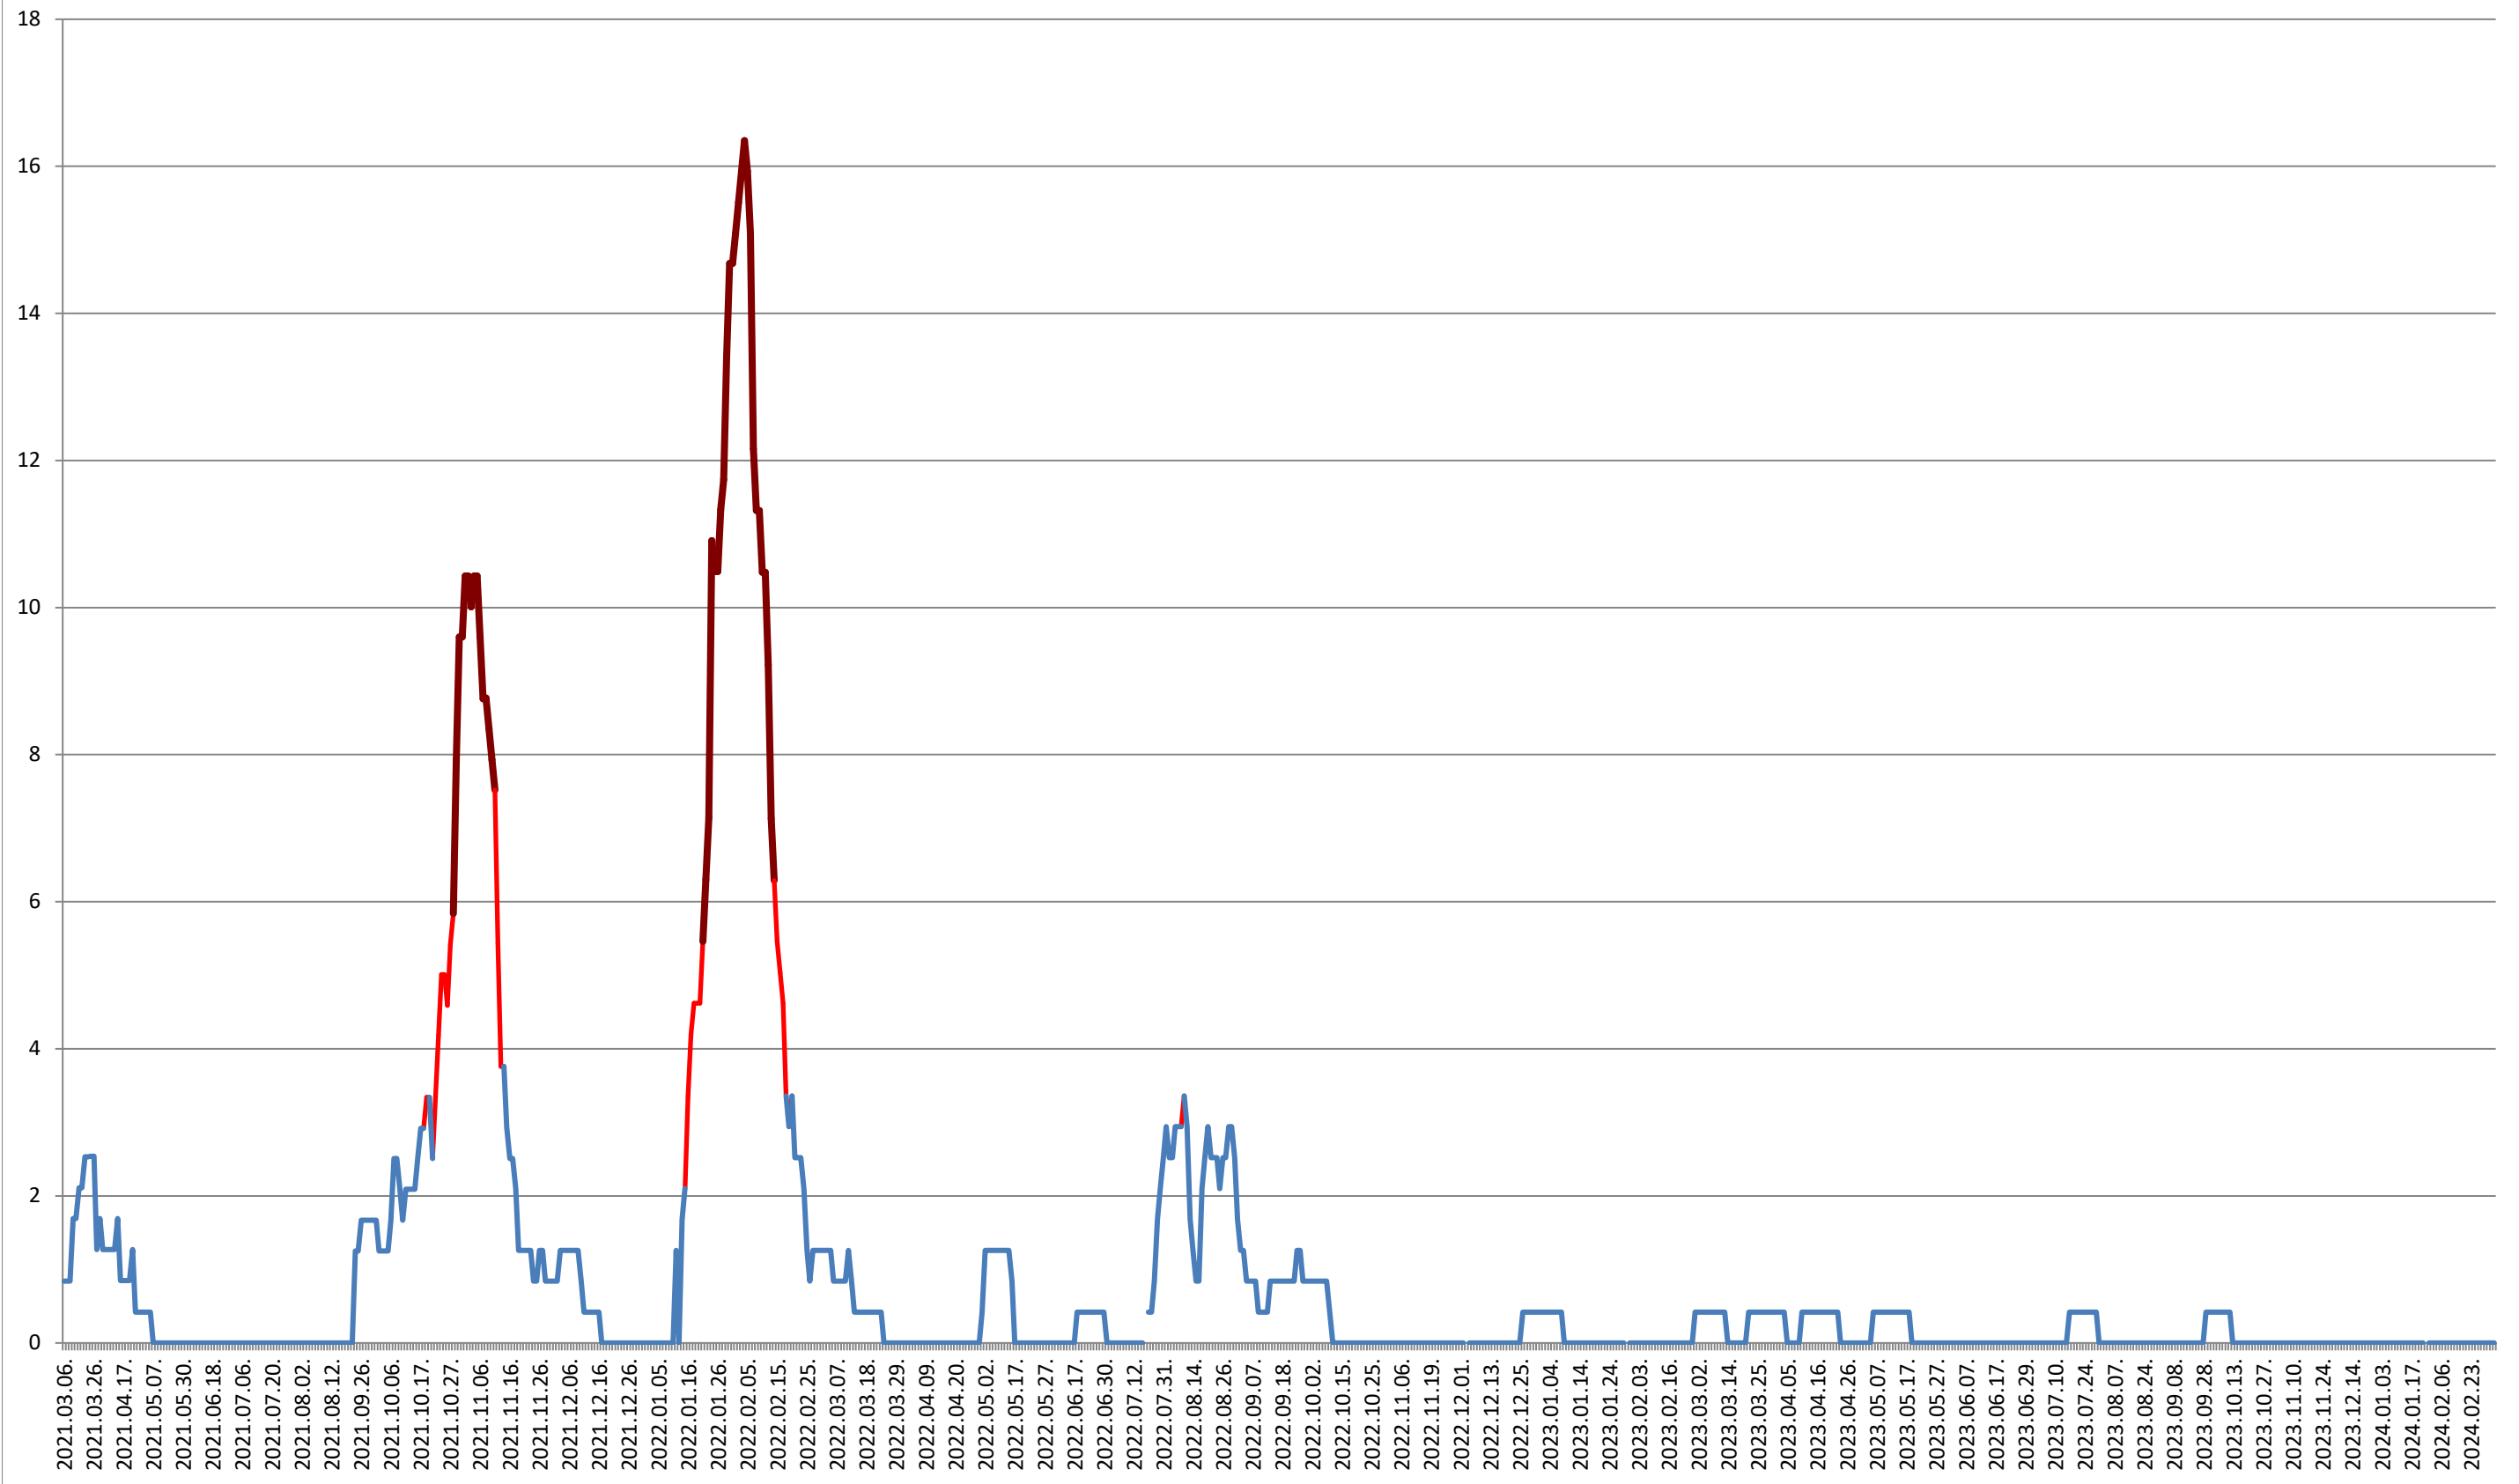

JOSENI - Evolutia incidentei cumulate pe 14 zile la % de locuitori 2021.03.07. - 2024.03.06.

LĂZAREA - Evolutia incidentei cumulate pe 14 zile la ‰ de locuitori

2021.03.07. - 2024.03.06.

LELICENI - Evolutia incidentei cumulate pe 14 zile la % de locuitori 2021.03.07. - 2024.03.06.

LUETA - Evolutia incidentei cumulate pe 14 zile la ‰ de locuitori 2021.03.07. - 2024.03.06.

LUNCA DE JOS - Evolutia incidentei cumulate pe 14 zile la ‰ de locuitori 2021.03.07. - 2024.03.06.

LUNCA DE SUS - Evolutia incidentei cumulate pe 14 zile la ‰ de locuitori