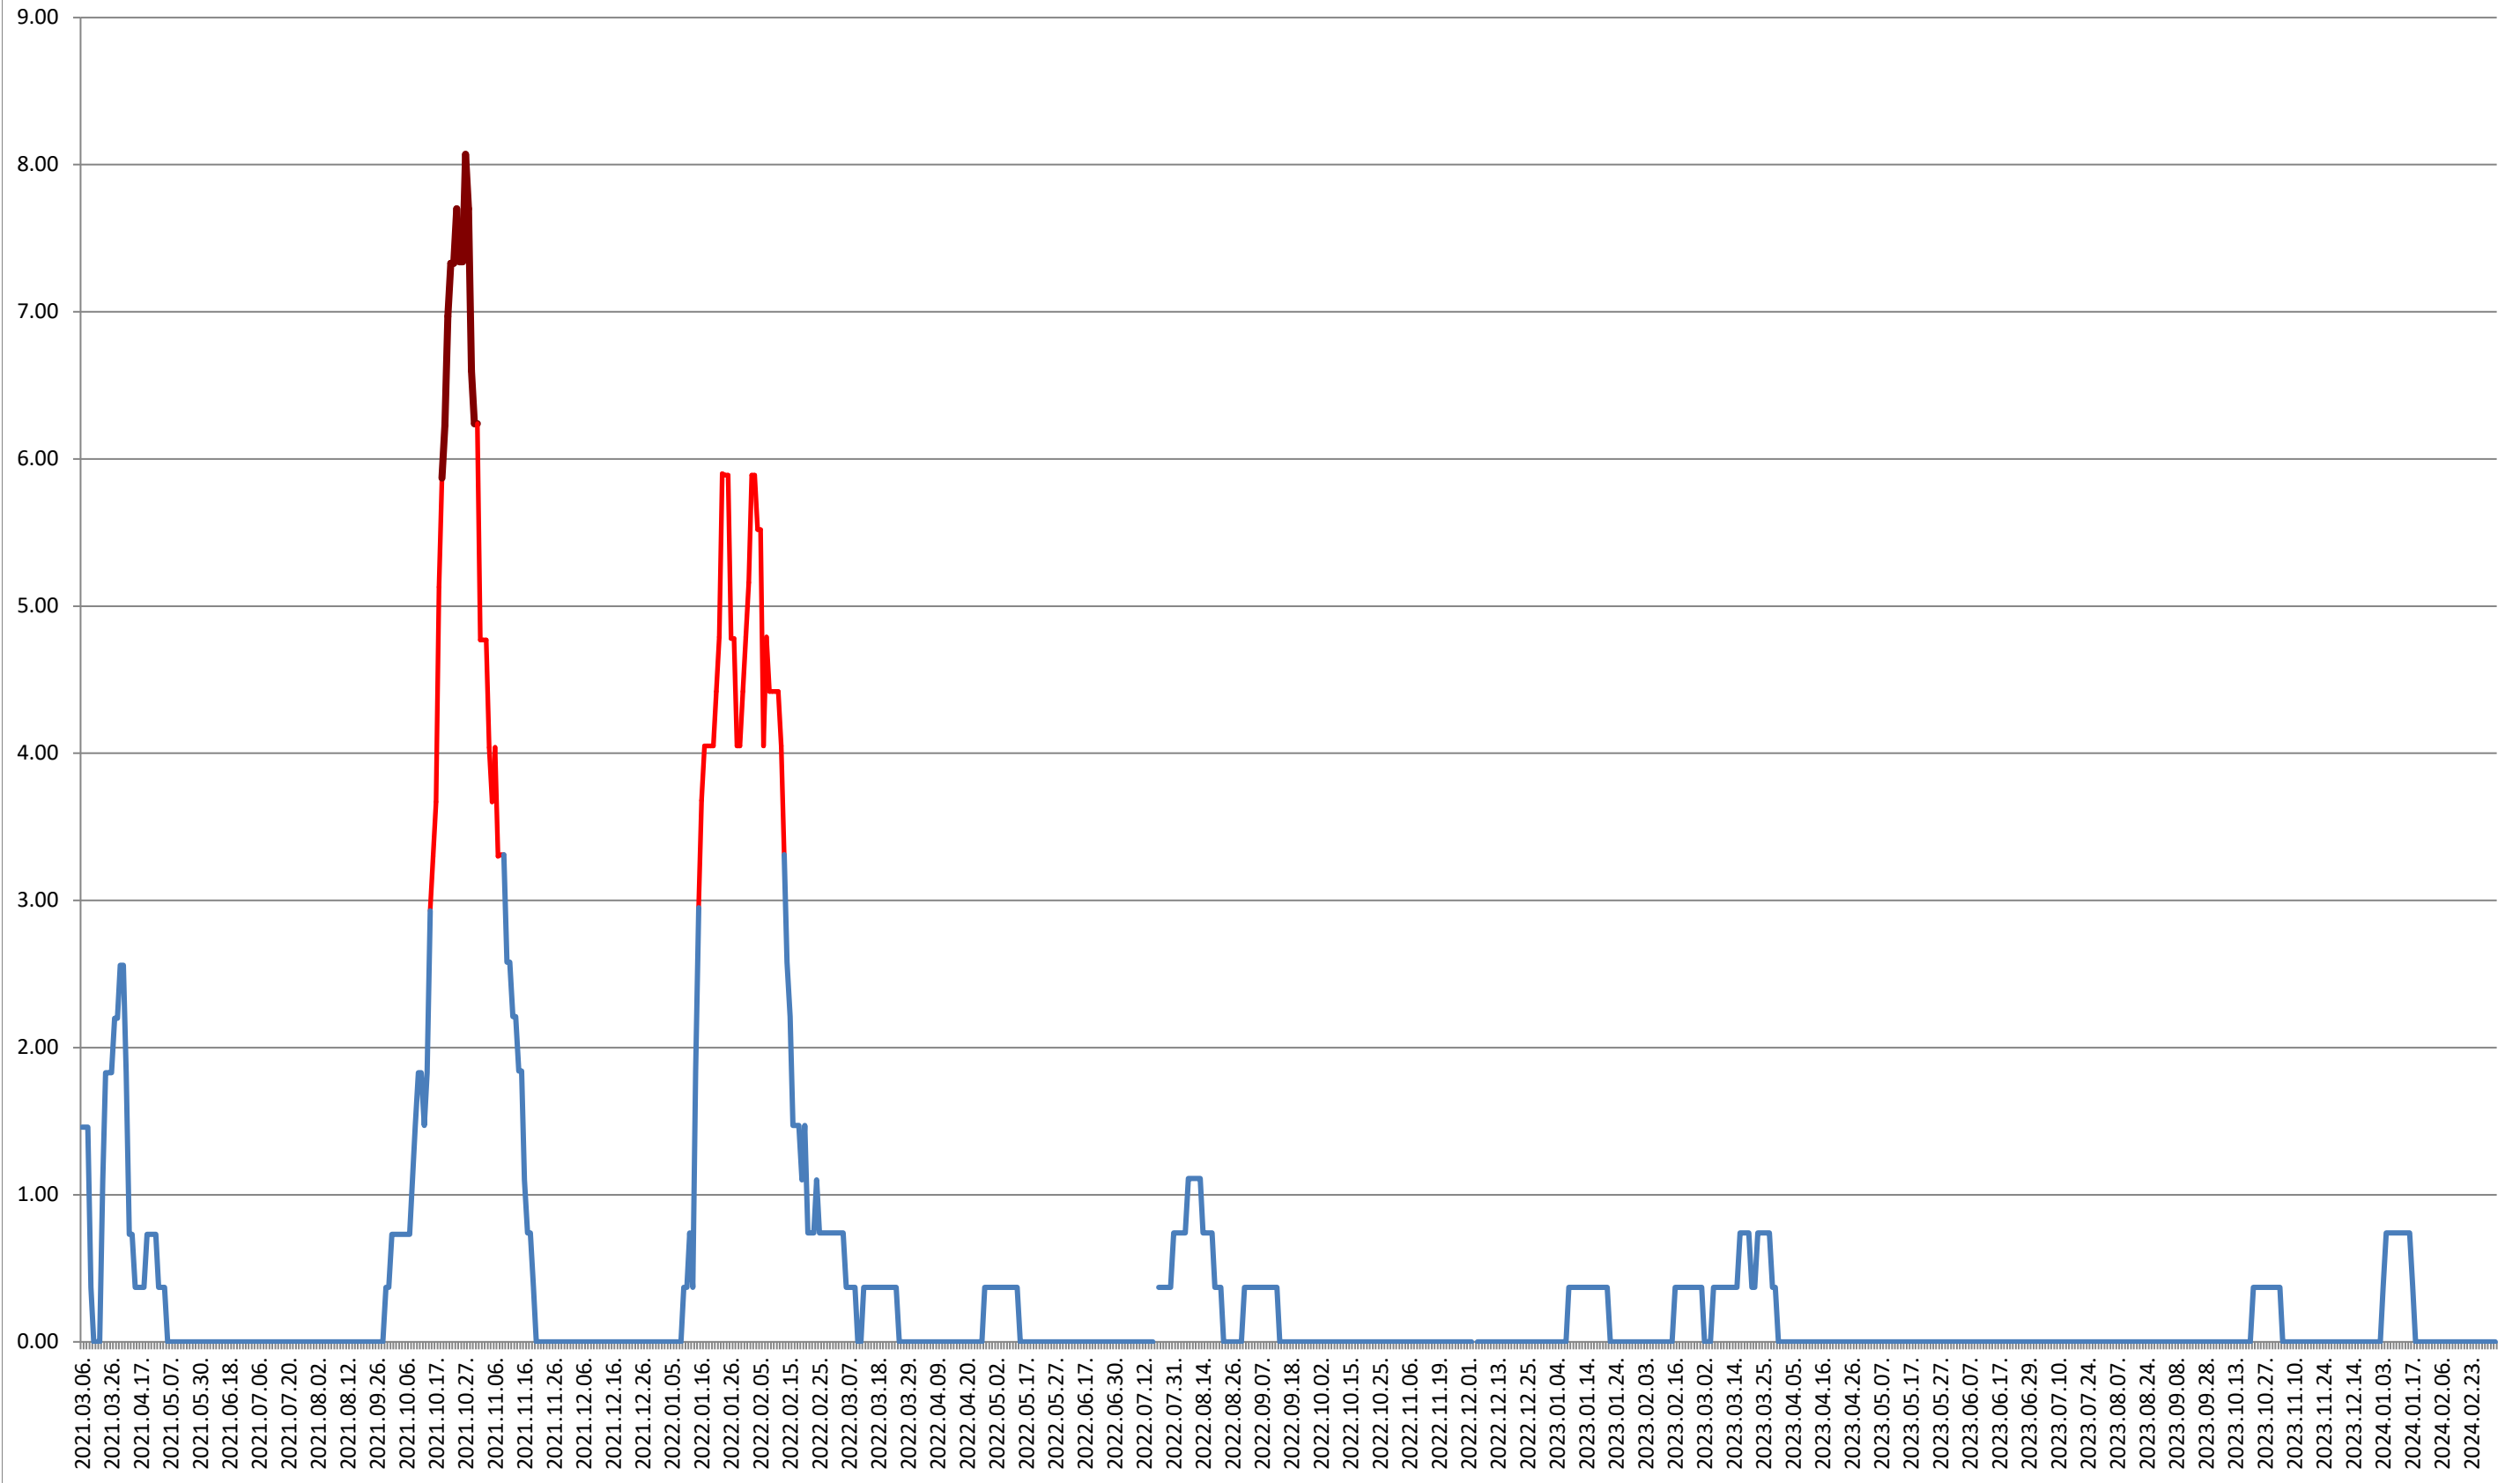

2021.03.07. - 2024.03.06.

ORAȘ BĂLAN - Evolutia incidentei cumulate pe 14 zile la ‰ de locuitori
2021.03.07. - 2024.03.06.

BILBOR - Evolutia incidentei cumulate pe 14 zile la ‰ de locuitori 2021.03.07. - 2024.03.06.

ORAȘ BORSEC - Evolutia incidentei cumulate pe 14 zile la ‰ de locuitori 2021.03.07. - 2024.03.06.

BRĂDEȘTI - Evolutia incidentei cumulate pe 14 zile la % de locuitori
2021.03.07. - 2024.03.06.

CĂPĂLNIȚA - Evolutia incidentei cumulate pe 14 zile la ‰ de locuitori 2021.03.07. - 2024.03.06.

CÂRȚA - Evolutia incidentei cumulate pe 14 zile la % de locuitori 2021.03.07. - 2024.03.06.

CICEU - Evolutia incidentei cumulate pe 14 zile la ‰ de locuitori 2021.03.07. - 2024.03.06.

CIUCSÂNGEORGIU - Evolutia incidentei cumulate pe 14 zile la ‰ de locuitori

2021.03.07. - 2024.03.06.

CIUMANI - Evolutia incidentei cumulate pe 14 zile la ‰ de locuitori 2021.03.07. - 2024.03.06.

CORBU - Evolutia incidentei cumulate pe 14 zile la ‰ de locuitori 2021.03.07. - 2024.03.06.