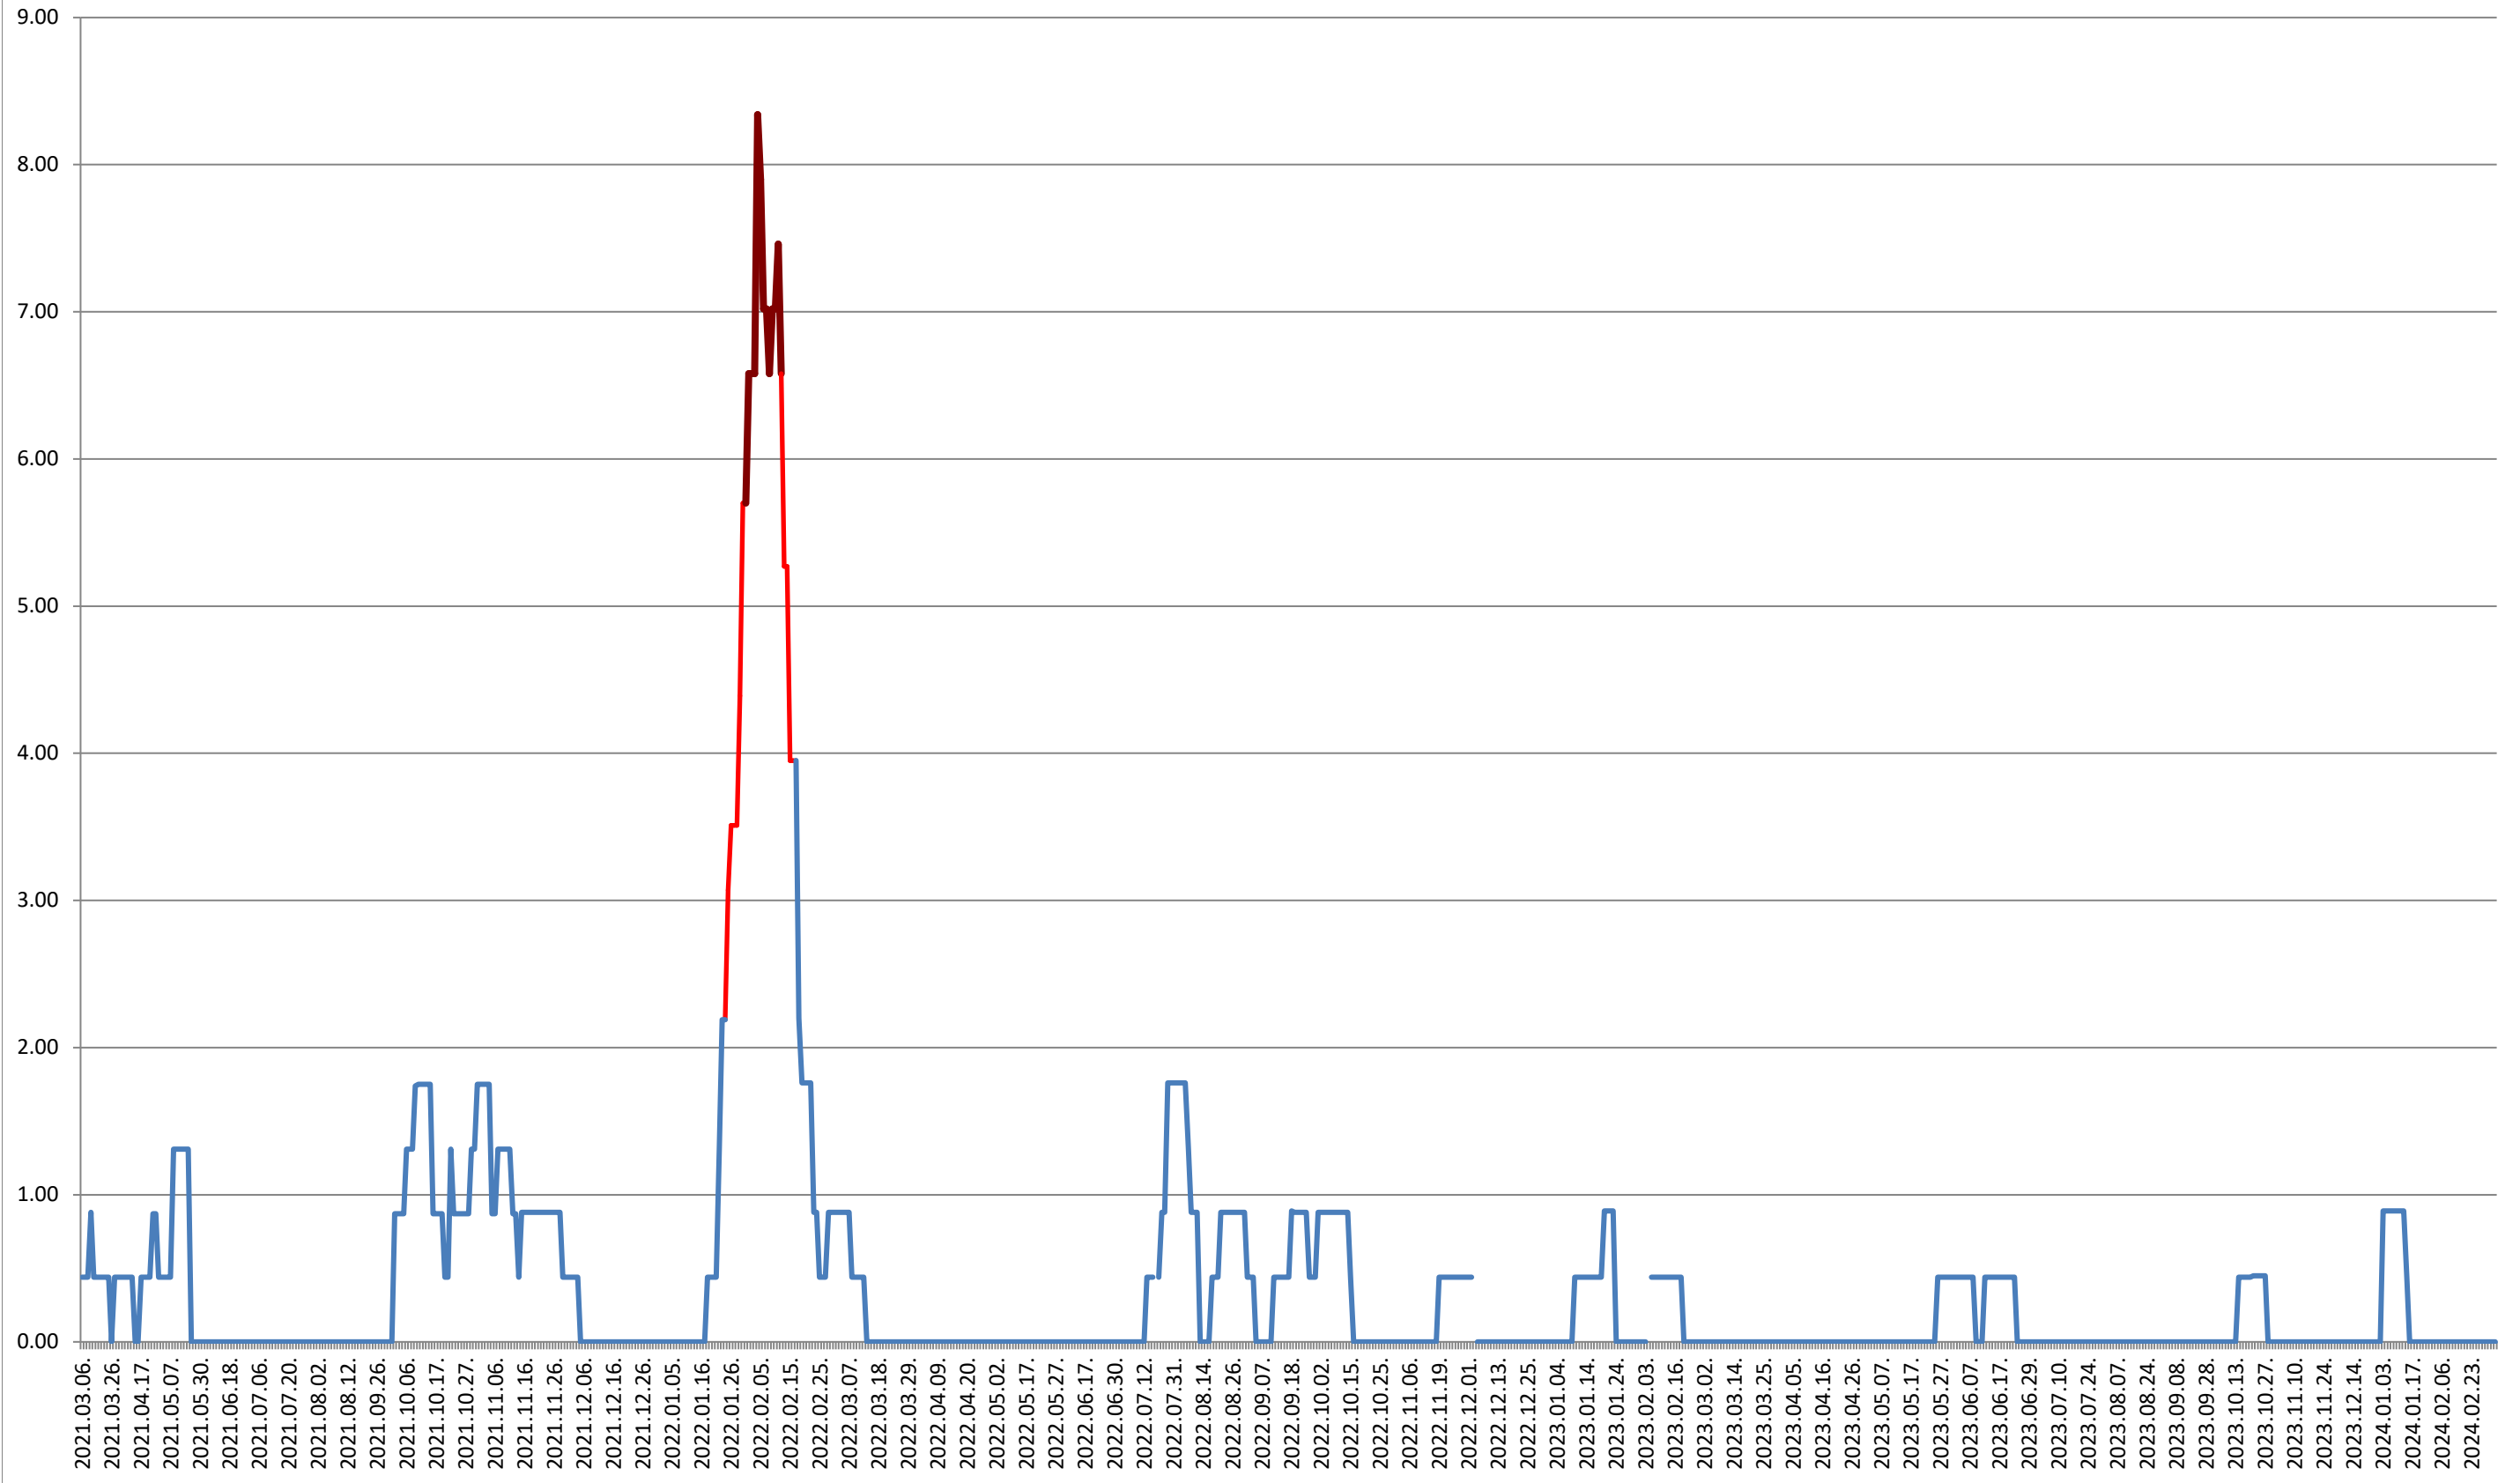

2021.03.07. - 2024.03.06.

ORAȘ BĂLAN - Evolutia incidentei cumulate pe 14 zile la ‰ de locuitori
2021.03.07. - 2024.03.06.

BILBOR - Evolutia incidentei cumulate pe 14 zile la ‰ de locuitori 2021.03.07. - 2024.03.06.

CÂRȚA - Evolutia incidentei cumulate pe 14 zile la % de locuitori 2021.03.07. - 2024.03.06.

CICEU - Evolutia incidentei cumulate pe 14 zile la ‰ de locuitori 2021.03.07. - 2024.03.06.

CIUCSÂNGEORGIU - Evolutia incidentei cumulate pe 14 zile la ‰ de locuitori

2021.03.07. - 2024.03.06.

CIUMANI - Evolutia incidentei cumulate pe 14 zile la ‰ de locuitori 2021.03.07. - 2024.03.06.

CORBU - Evolutia incidentei cumulate pe 14 zile la ‰ de locuitori 2021.03.07. - 2024.03.06.

CORUND - Evolutia incidentei cumulate pe 14 zile la ‰ de locuitori 2021.03.07. - 2024.03.06.

COZMENI - Evolutia incidentei cumulate pe 14 zile la % de locuitori 2021.03.07. - 2024.03.06.

ORAȘ CRISTURU SECUIESC - Evolutia incidentei cumulate pe 14 zile la ‰ de locuitori
2021.03.07. - 2024.03.06.