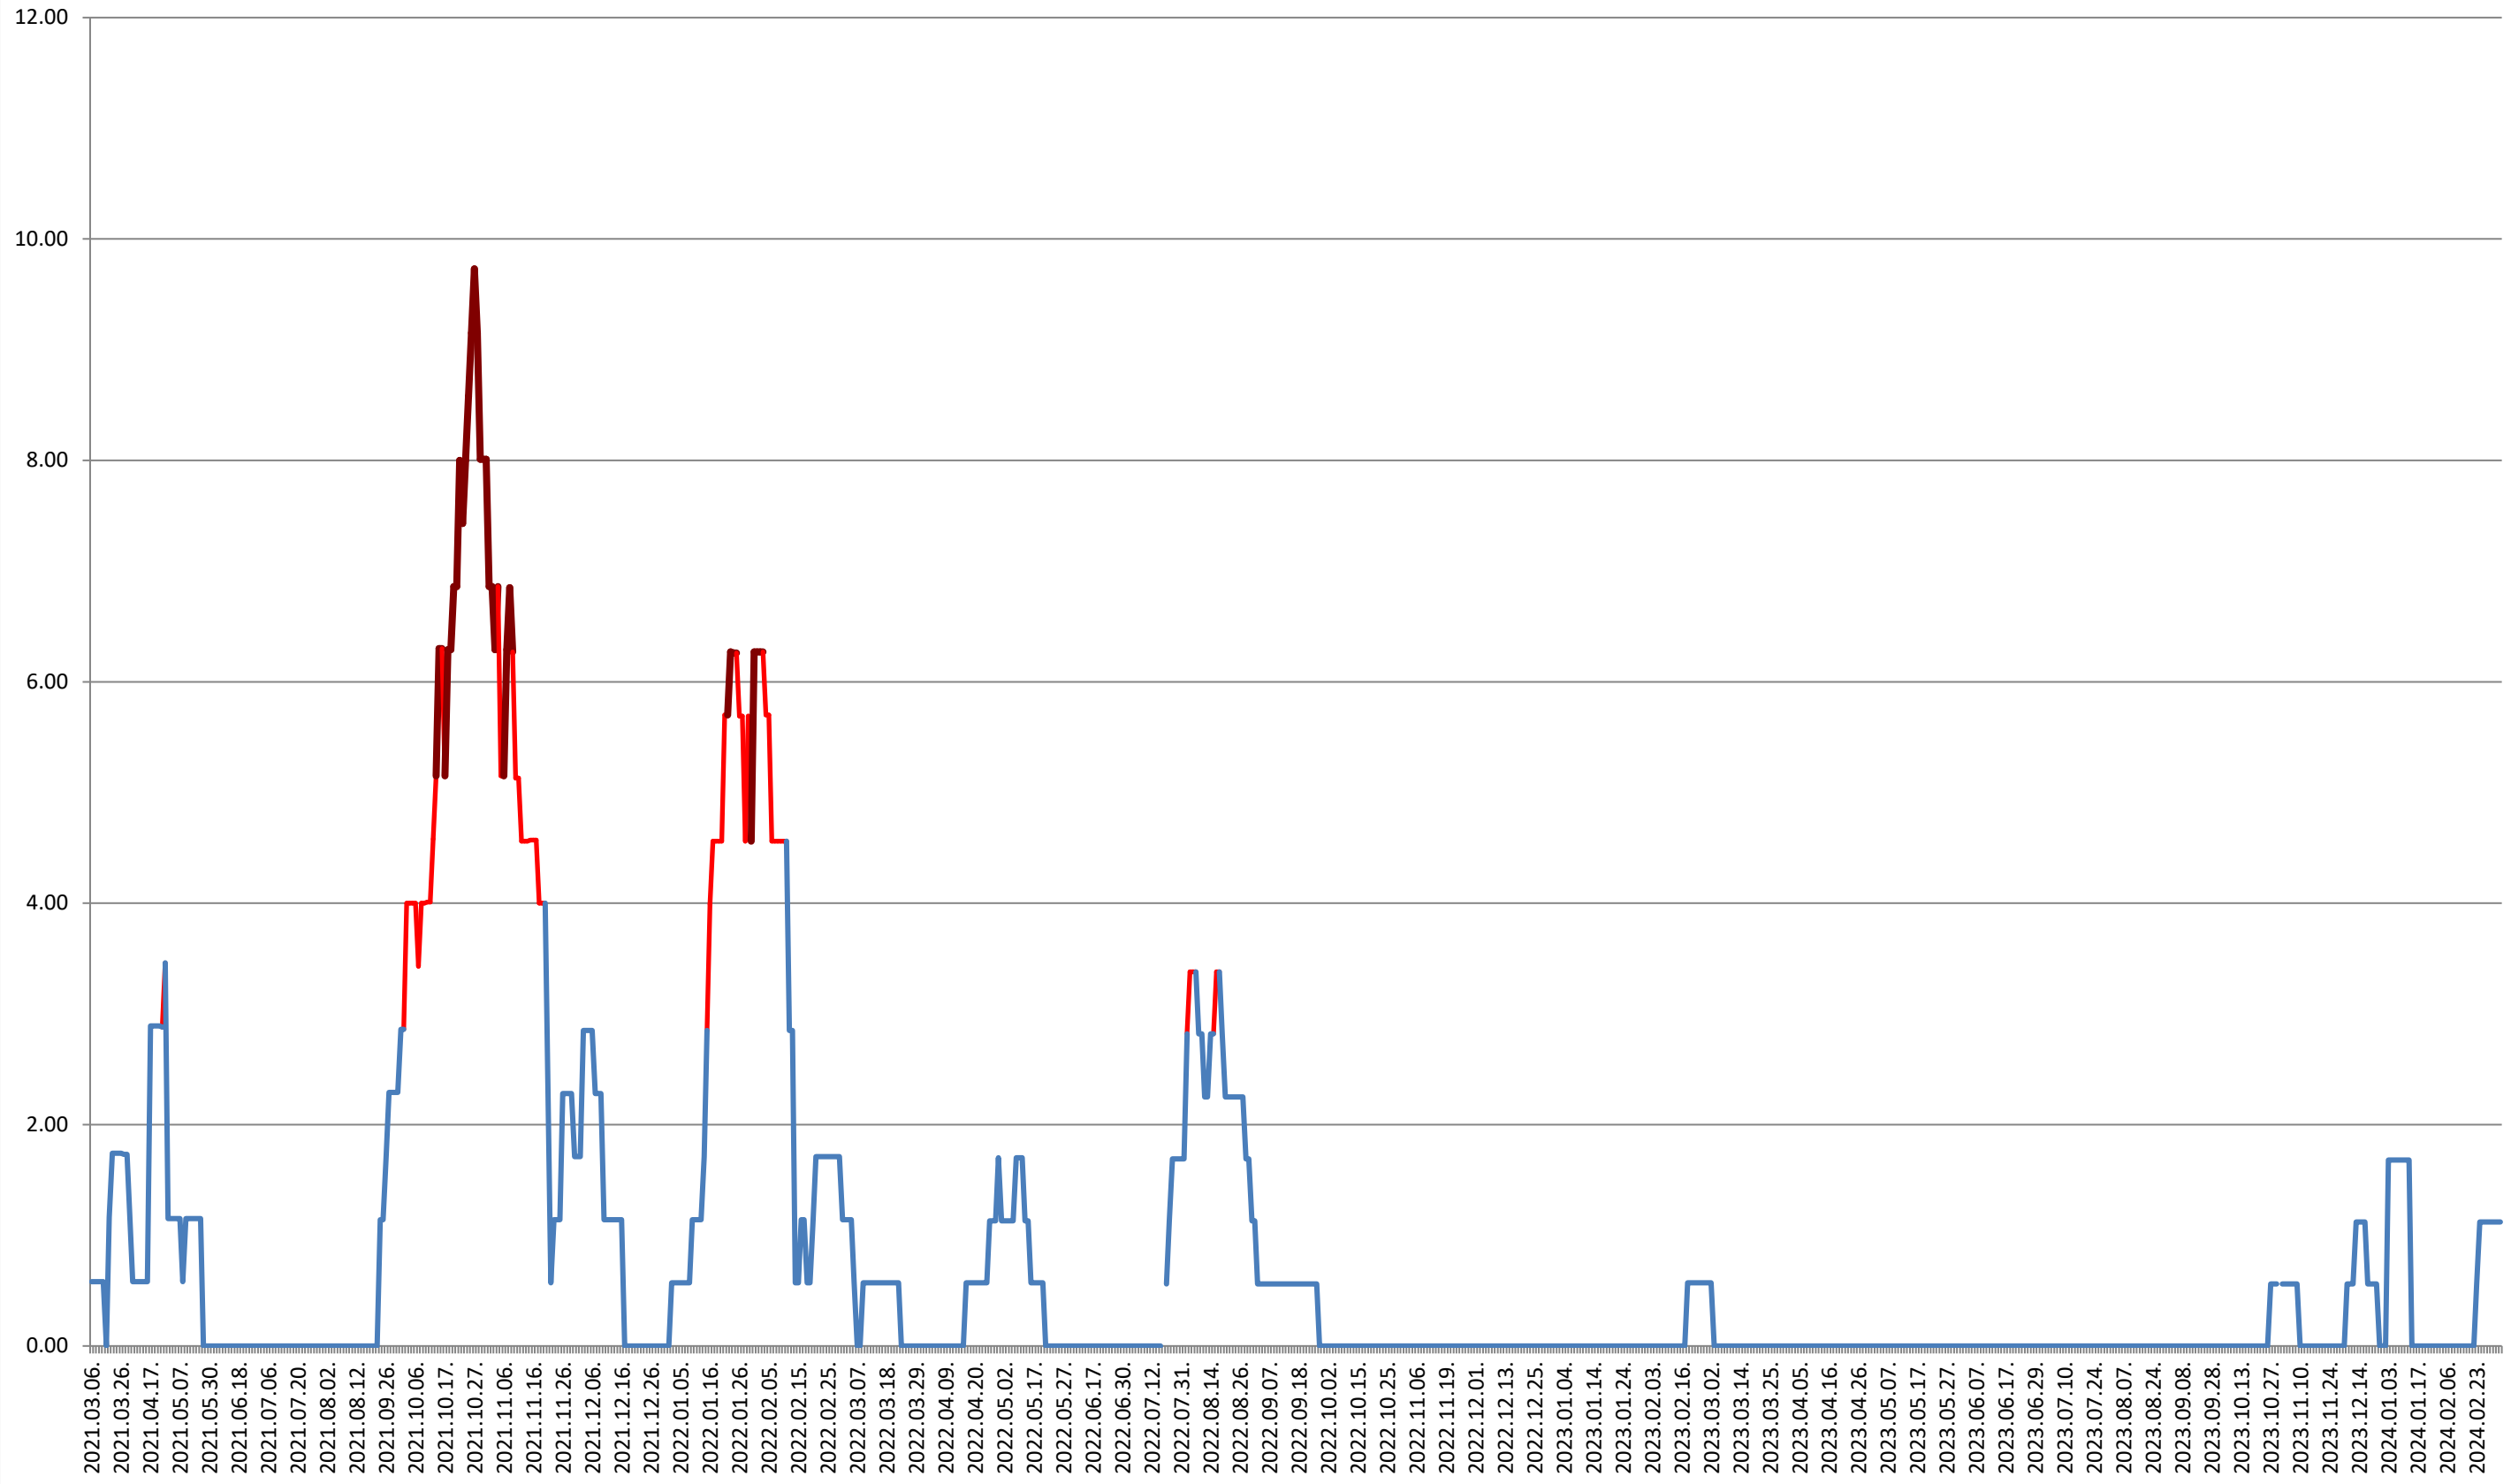

VĂRȘAG - Evolutia incidentei cumulate pe 14 zile la ‰ de locuitori 2021.03.07. - 2024.03.06.