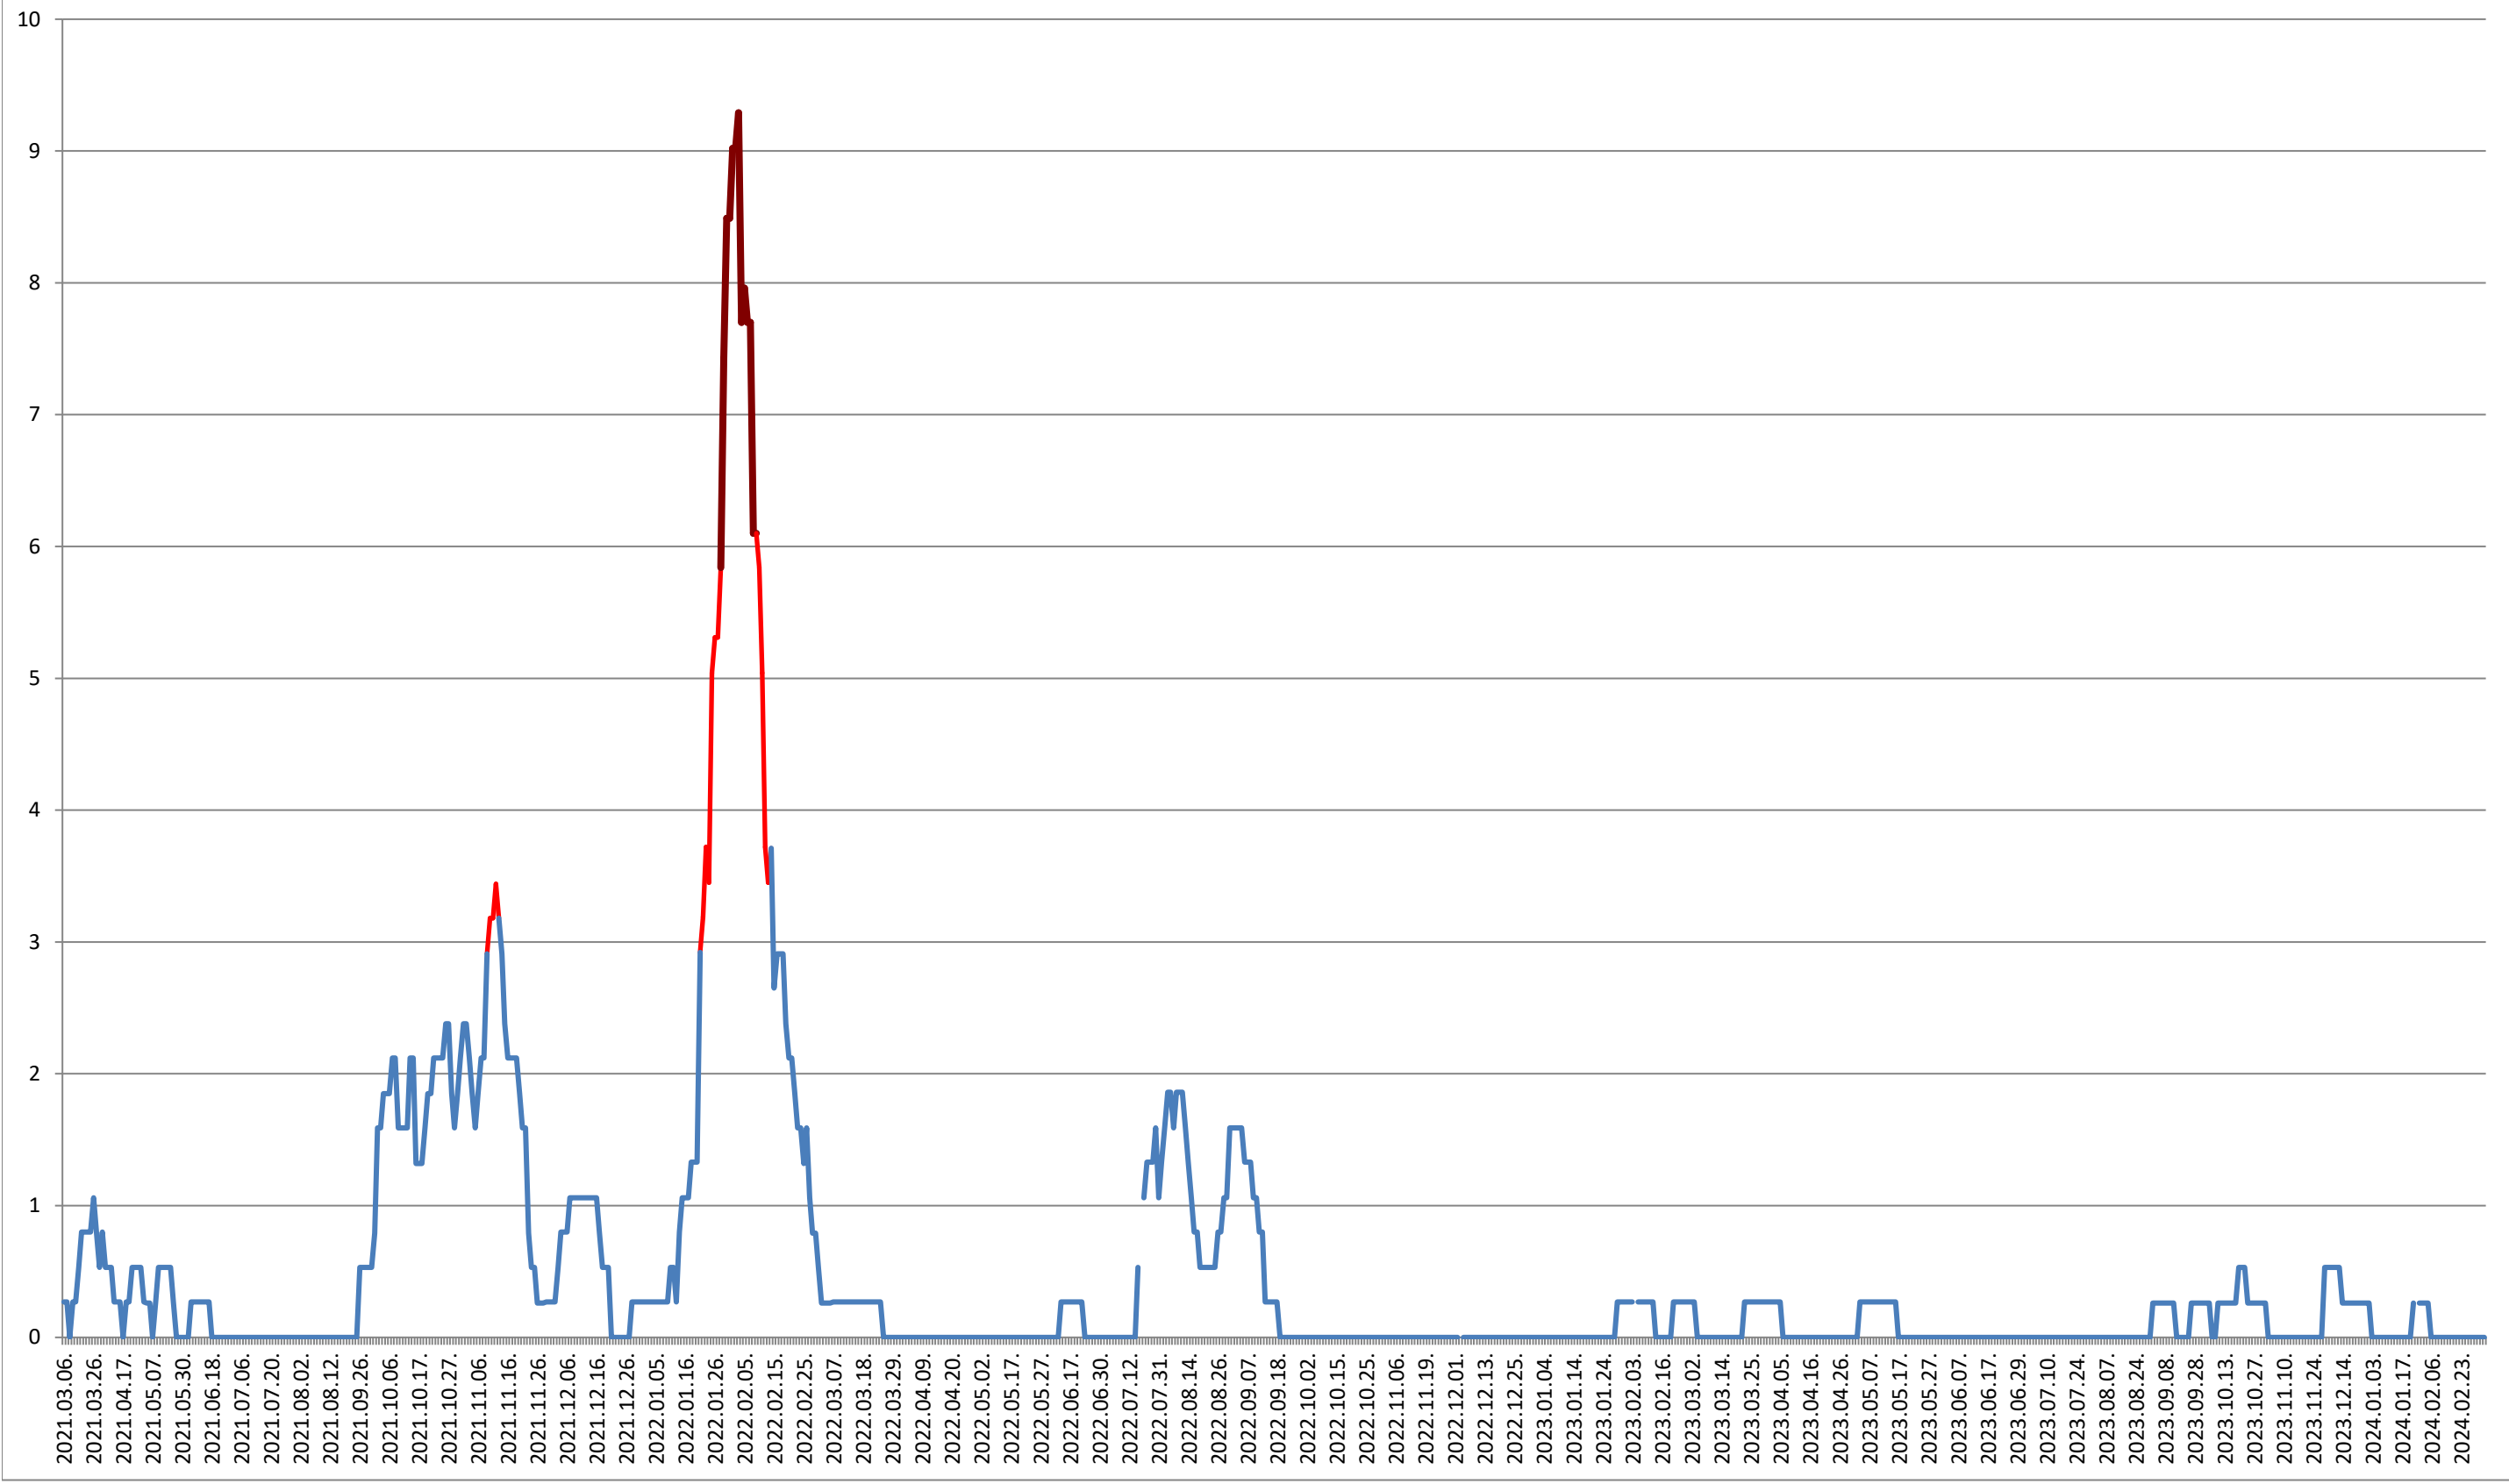

2021.03.07. - 2024.03.06.

ORAȘ BĂLAN - Evolutia incidentei cumulate pe 14 zile la ‰ de locuitori
2021.03.07. - 2024.03.06.

BILBOR - Evolutia incidentei cumulate pe 14 zile la ‰ de locuitori 2021.03.07. - 2024.03.06.

CORUND - Evolutia incidentei cumulate pe 14 zile la ‰ de locuitori 2021.03.07. - 2024.03.06.

COZMENI - Evolutia incidentei cumulate pe 14 zile la % de locuitori 2021.03.07. - 2024.03.06.

ORAȘ CRISTURU SECUIESC - Evolutia incidentei cumulate pe 14 zile la ‰ de locuitori
2021.03.07. - 2024.03.06.

DĂNEȘTI - Evolutia incidentei cumulate pe 14 zile la % de locuitori 2021.03.07. - 2024.03.06.

DÂRJIU - Evolutia incidentei cumulate pe 14 zile la ‰ de locuitori 2021.03.07. - 2024.03.06.

DEALU - Evolutia incidentei cumulate pe 14 zile la % de locuitori 2021.03.07. - 2024.03.06.

DITRĂU - Evolutia incidentei cumulate pe 14 zile la ‰ de locuitori 2021.03.07. - 2024.03.06.

FELICENI - Evolutia incidentei cumulate pe 14 zile la % de locuitori 2021.03.07. - 2024.03.06.

FRUMOASA - Evolutia incidentei cumulate pe 14 zile la % de locuitori 2021.03.07. - 2024.03.06.