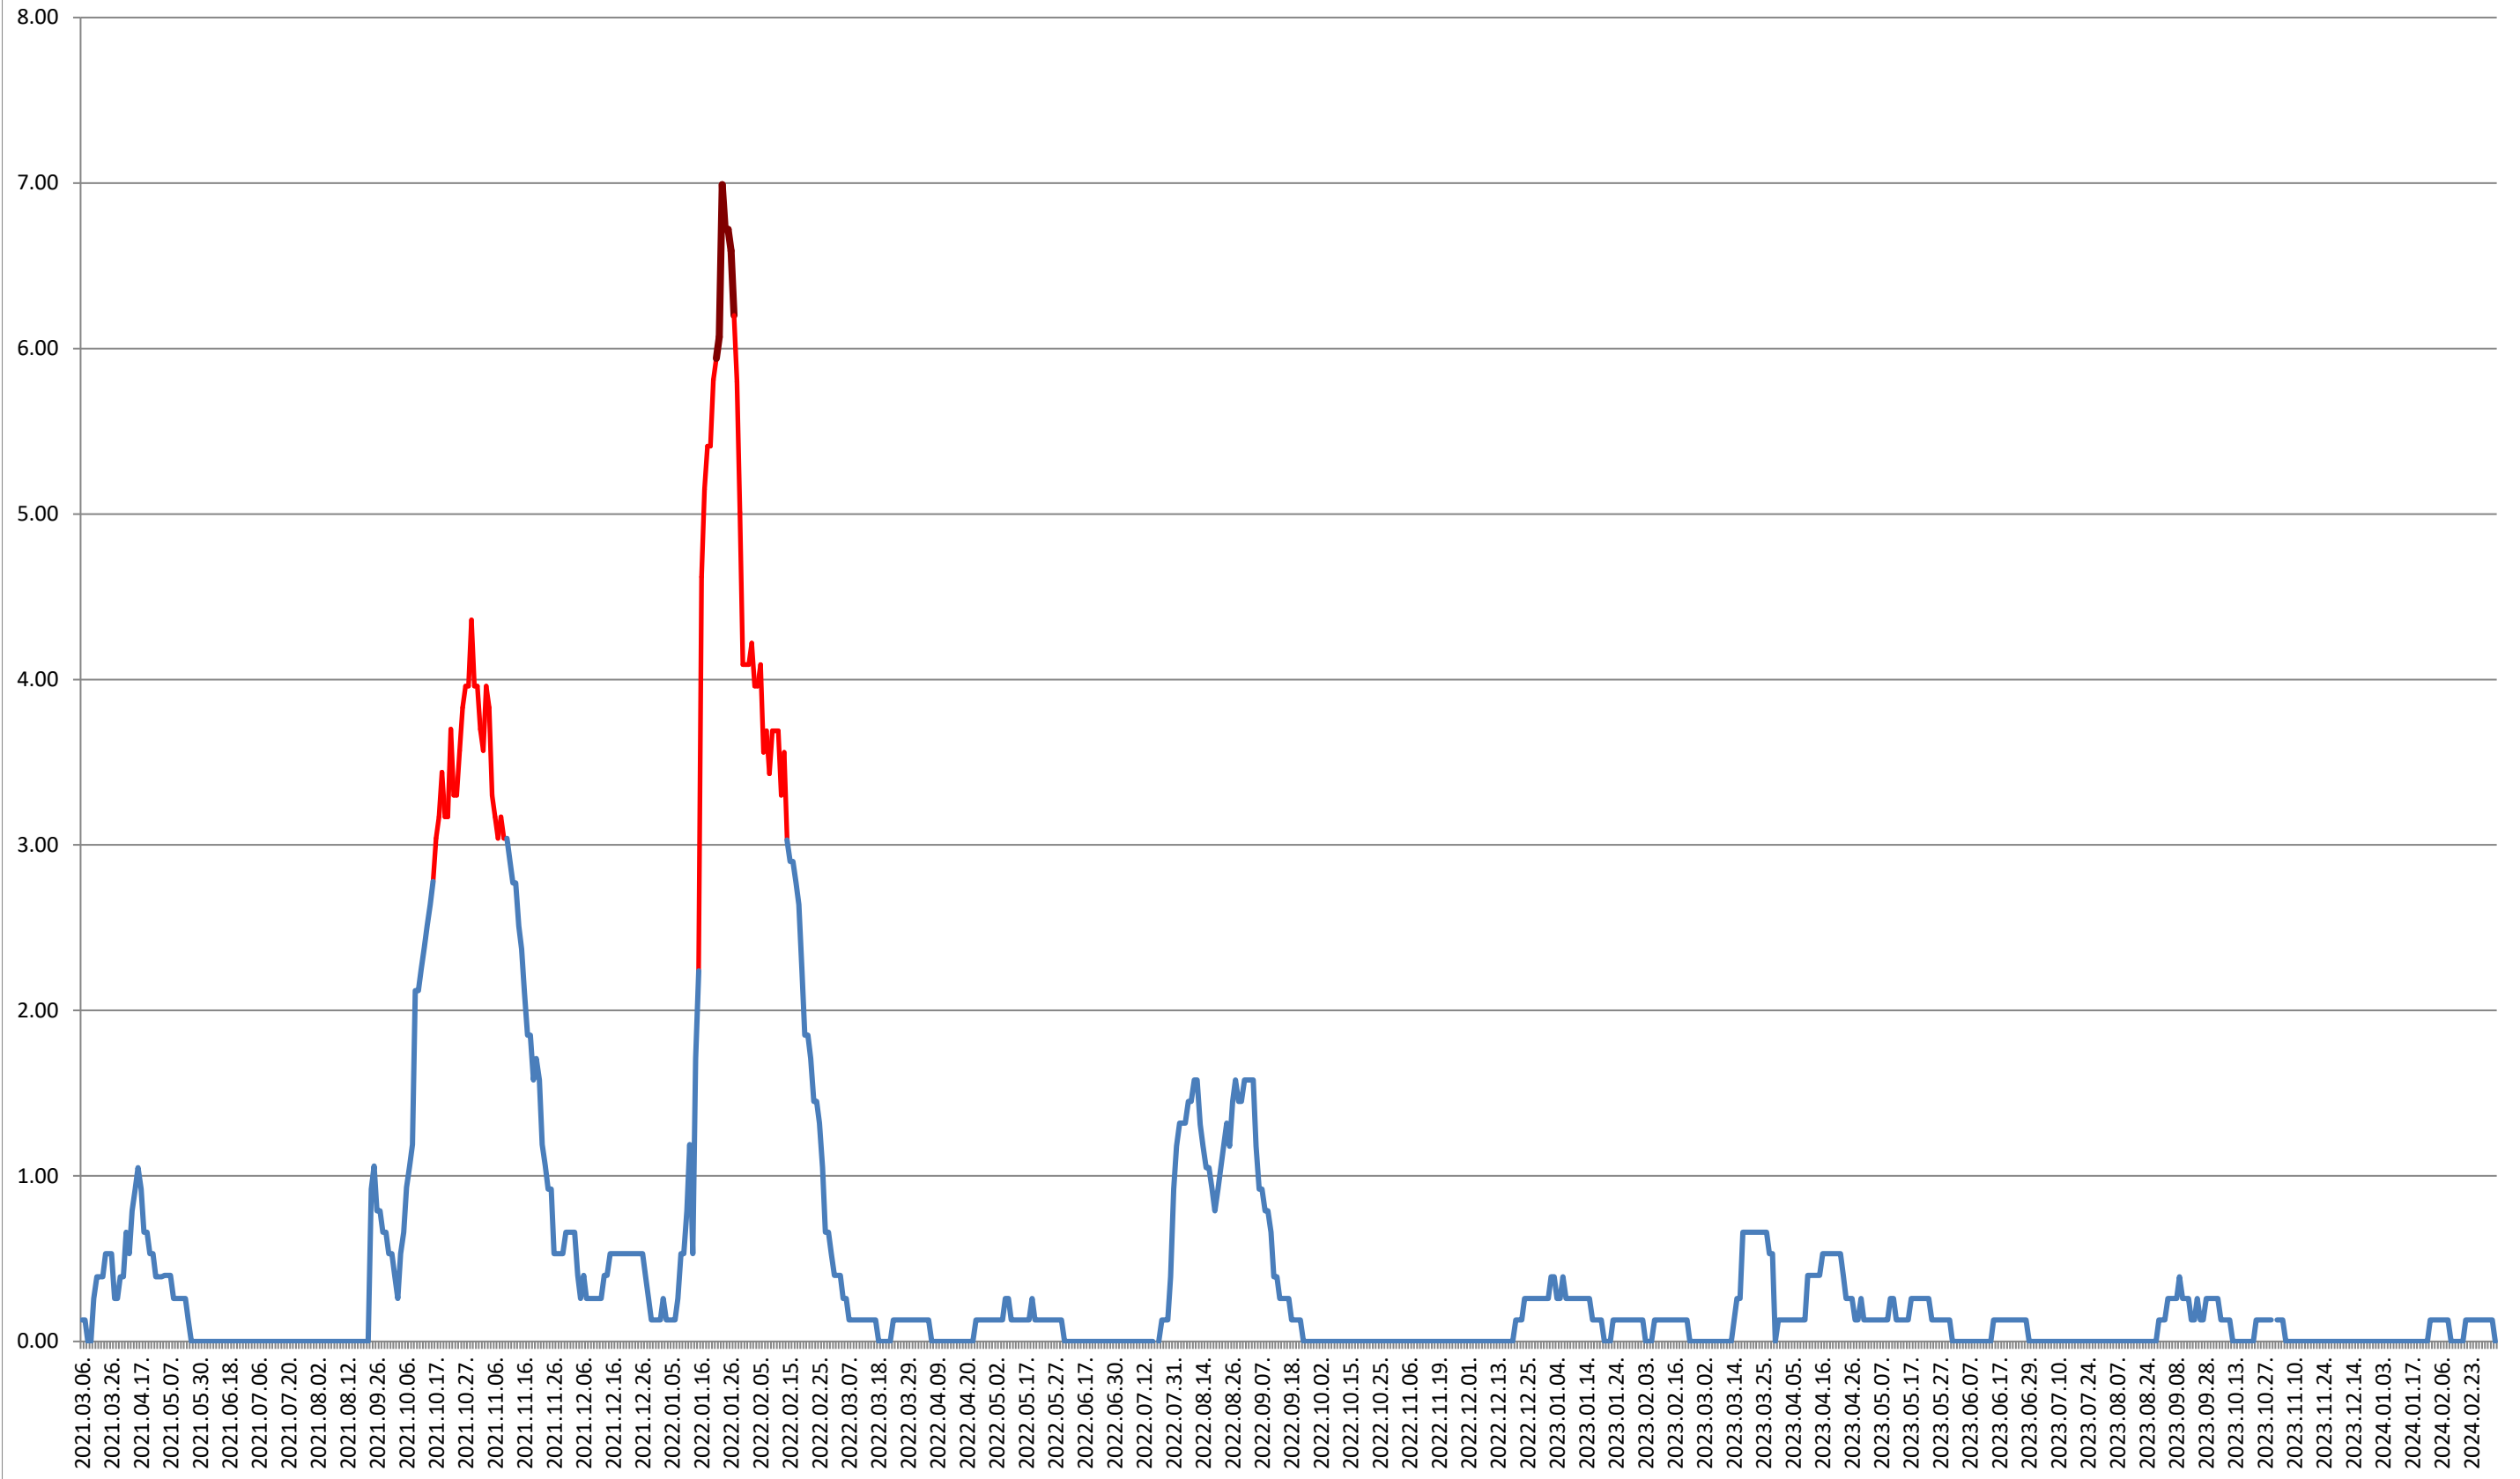

ORAȘ VLĂHIȚA - Evolutia incidentei cumulate pe 14 zile la ‰ de locuitori
2021.03.07. - 2024.03.06.