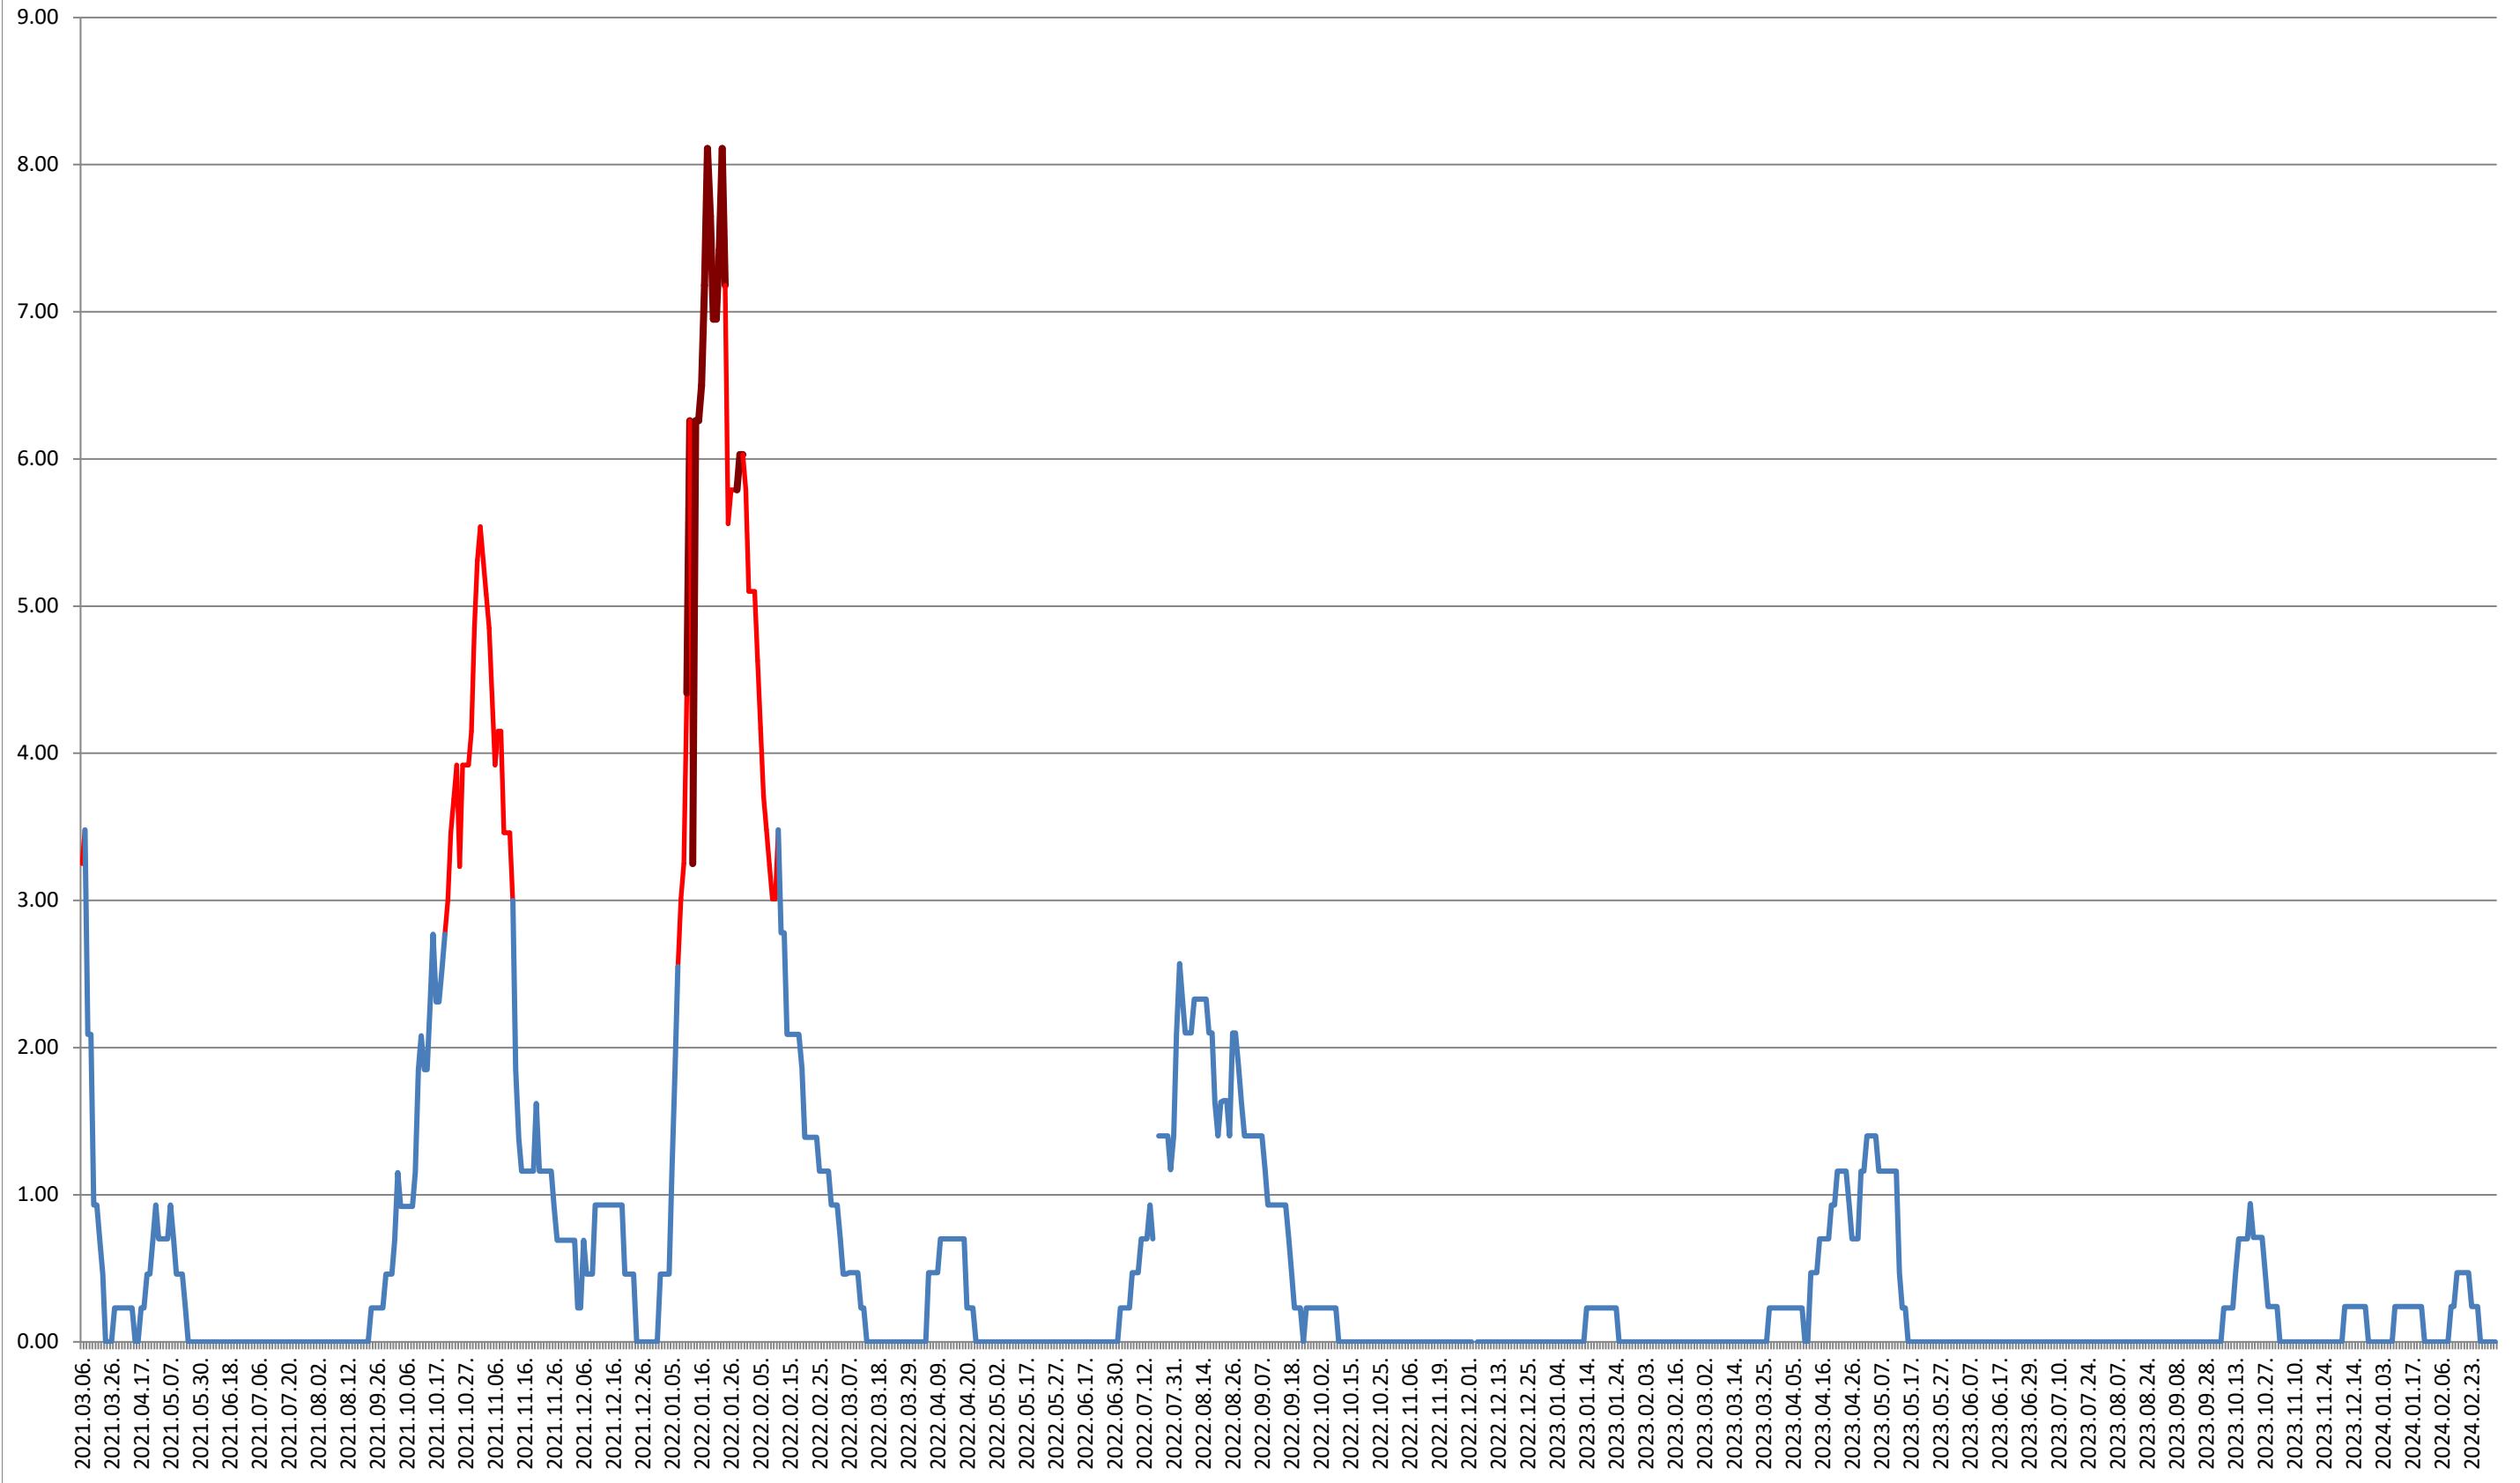

2021.03.07. - 2024.03.06.

ORAȘ BĂLAN - Evolutia incidentei cumulate pe 14 zile la ‰ de locuitori
2021.03.07. - 2024.03.06.

BILBOR - Evolutia incidentei cumulate pe 14 zile la ‰ de locuitori 2021.03.07. - 2024.03.06.

ORAȘ BORSEC - Evolutia incidentei cumulate pe 14 zile la ‰ de locuitori 2021.03.07. - 2024.03.06.

BRĂDEȘTI - Evolutia incidentei cumulate pe 14 zile la % de locuitori
2021.03.07. - 2024.03.06.

CĂPĂLNIȚA - Evolutia incidentei cumulate pe 14 zile la ‰ de locuitori 2021.03.07. - 2024.03.06.

CÂRȚA - Evolutia incidentei cumulate pe 14 zile la % de locuitori 2021.03.07. - 2024.03.06.

CICEU - Evolutia incidentei cumulate pe 14 zile la ‰ de locuitori 2021.03.07. - 2024.03.06.

CIUCSÂNGEORGIU - Evolutia incidentei cumulate pe 14 zile la ‰ de locuitori

2021.03.07. - 2024.03.06.

CIUMANI - Evolutia incidentei cumulate pe 14 zile la ‰ de locuitori 2021.03.07. - 2024.03.06.

CORBU - Evolutia incidentei cumulate pe 14 zile la ‰ de locuitori 2021.03.07. - 2024.03.06.