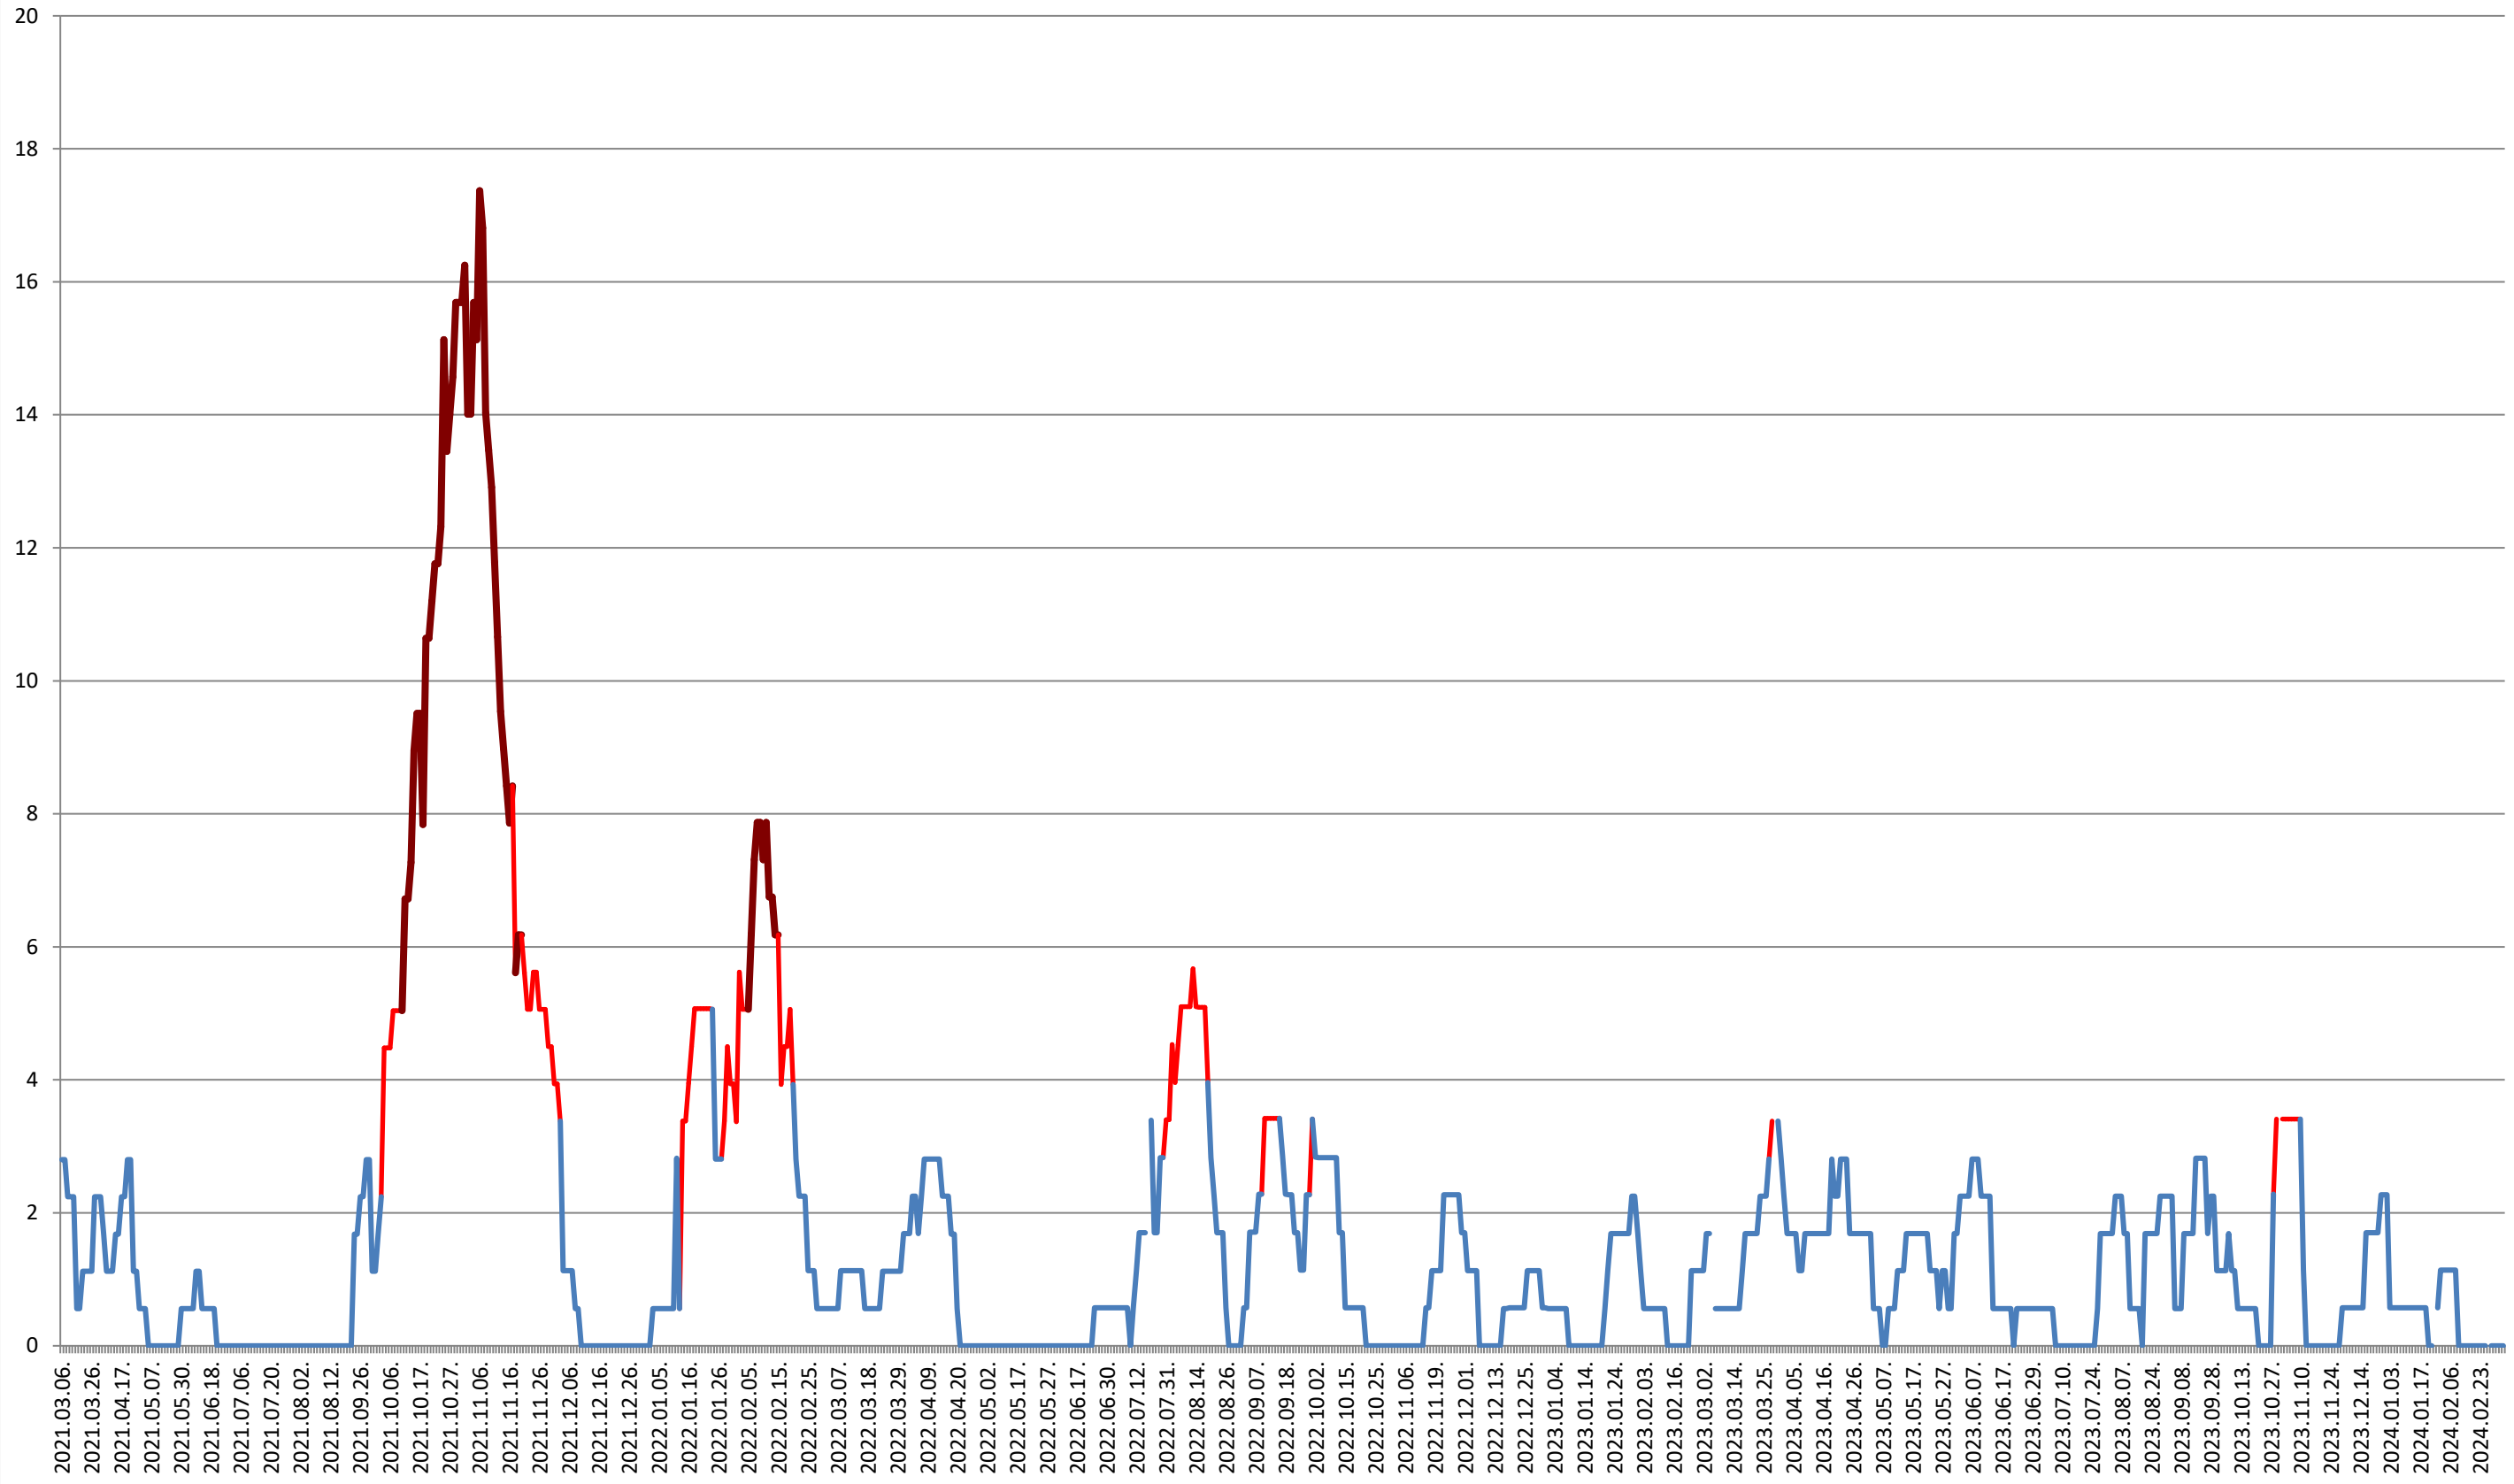

SATU MARE - Evolutia incidentei cumulate pe 14 zile la % de locuitori 2021.03.07. - 2024.03.06.

SECUIENI - Evolutia incidentei cumulate pe 14 zile la ‰ de locuitori

2021.03.07. - 2024.03.06.

SICULENI - Evolutia incidentei cumulate pe 14 zile la ‰ de locuitori 2021.03.07. - 2024.03.06.

ȘIMONEȘTI - Evolutia incidentei cumulate pe 14 zile la ‰ de locuitori 2021.03.07. - 2024.03.06.

SUBCETATE - Evolutia incidentei cumulate pe 14 zile la ‰ de locuitori
2021.03.07. - 2024.03.06.

SUSENI - Evolutia incidentei cumulate pe 14 zile la ‰ de locuitori 2021.03.07. - 2024.03.06.