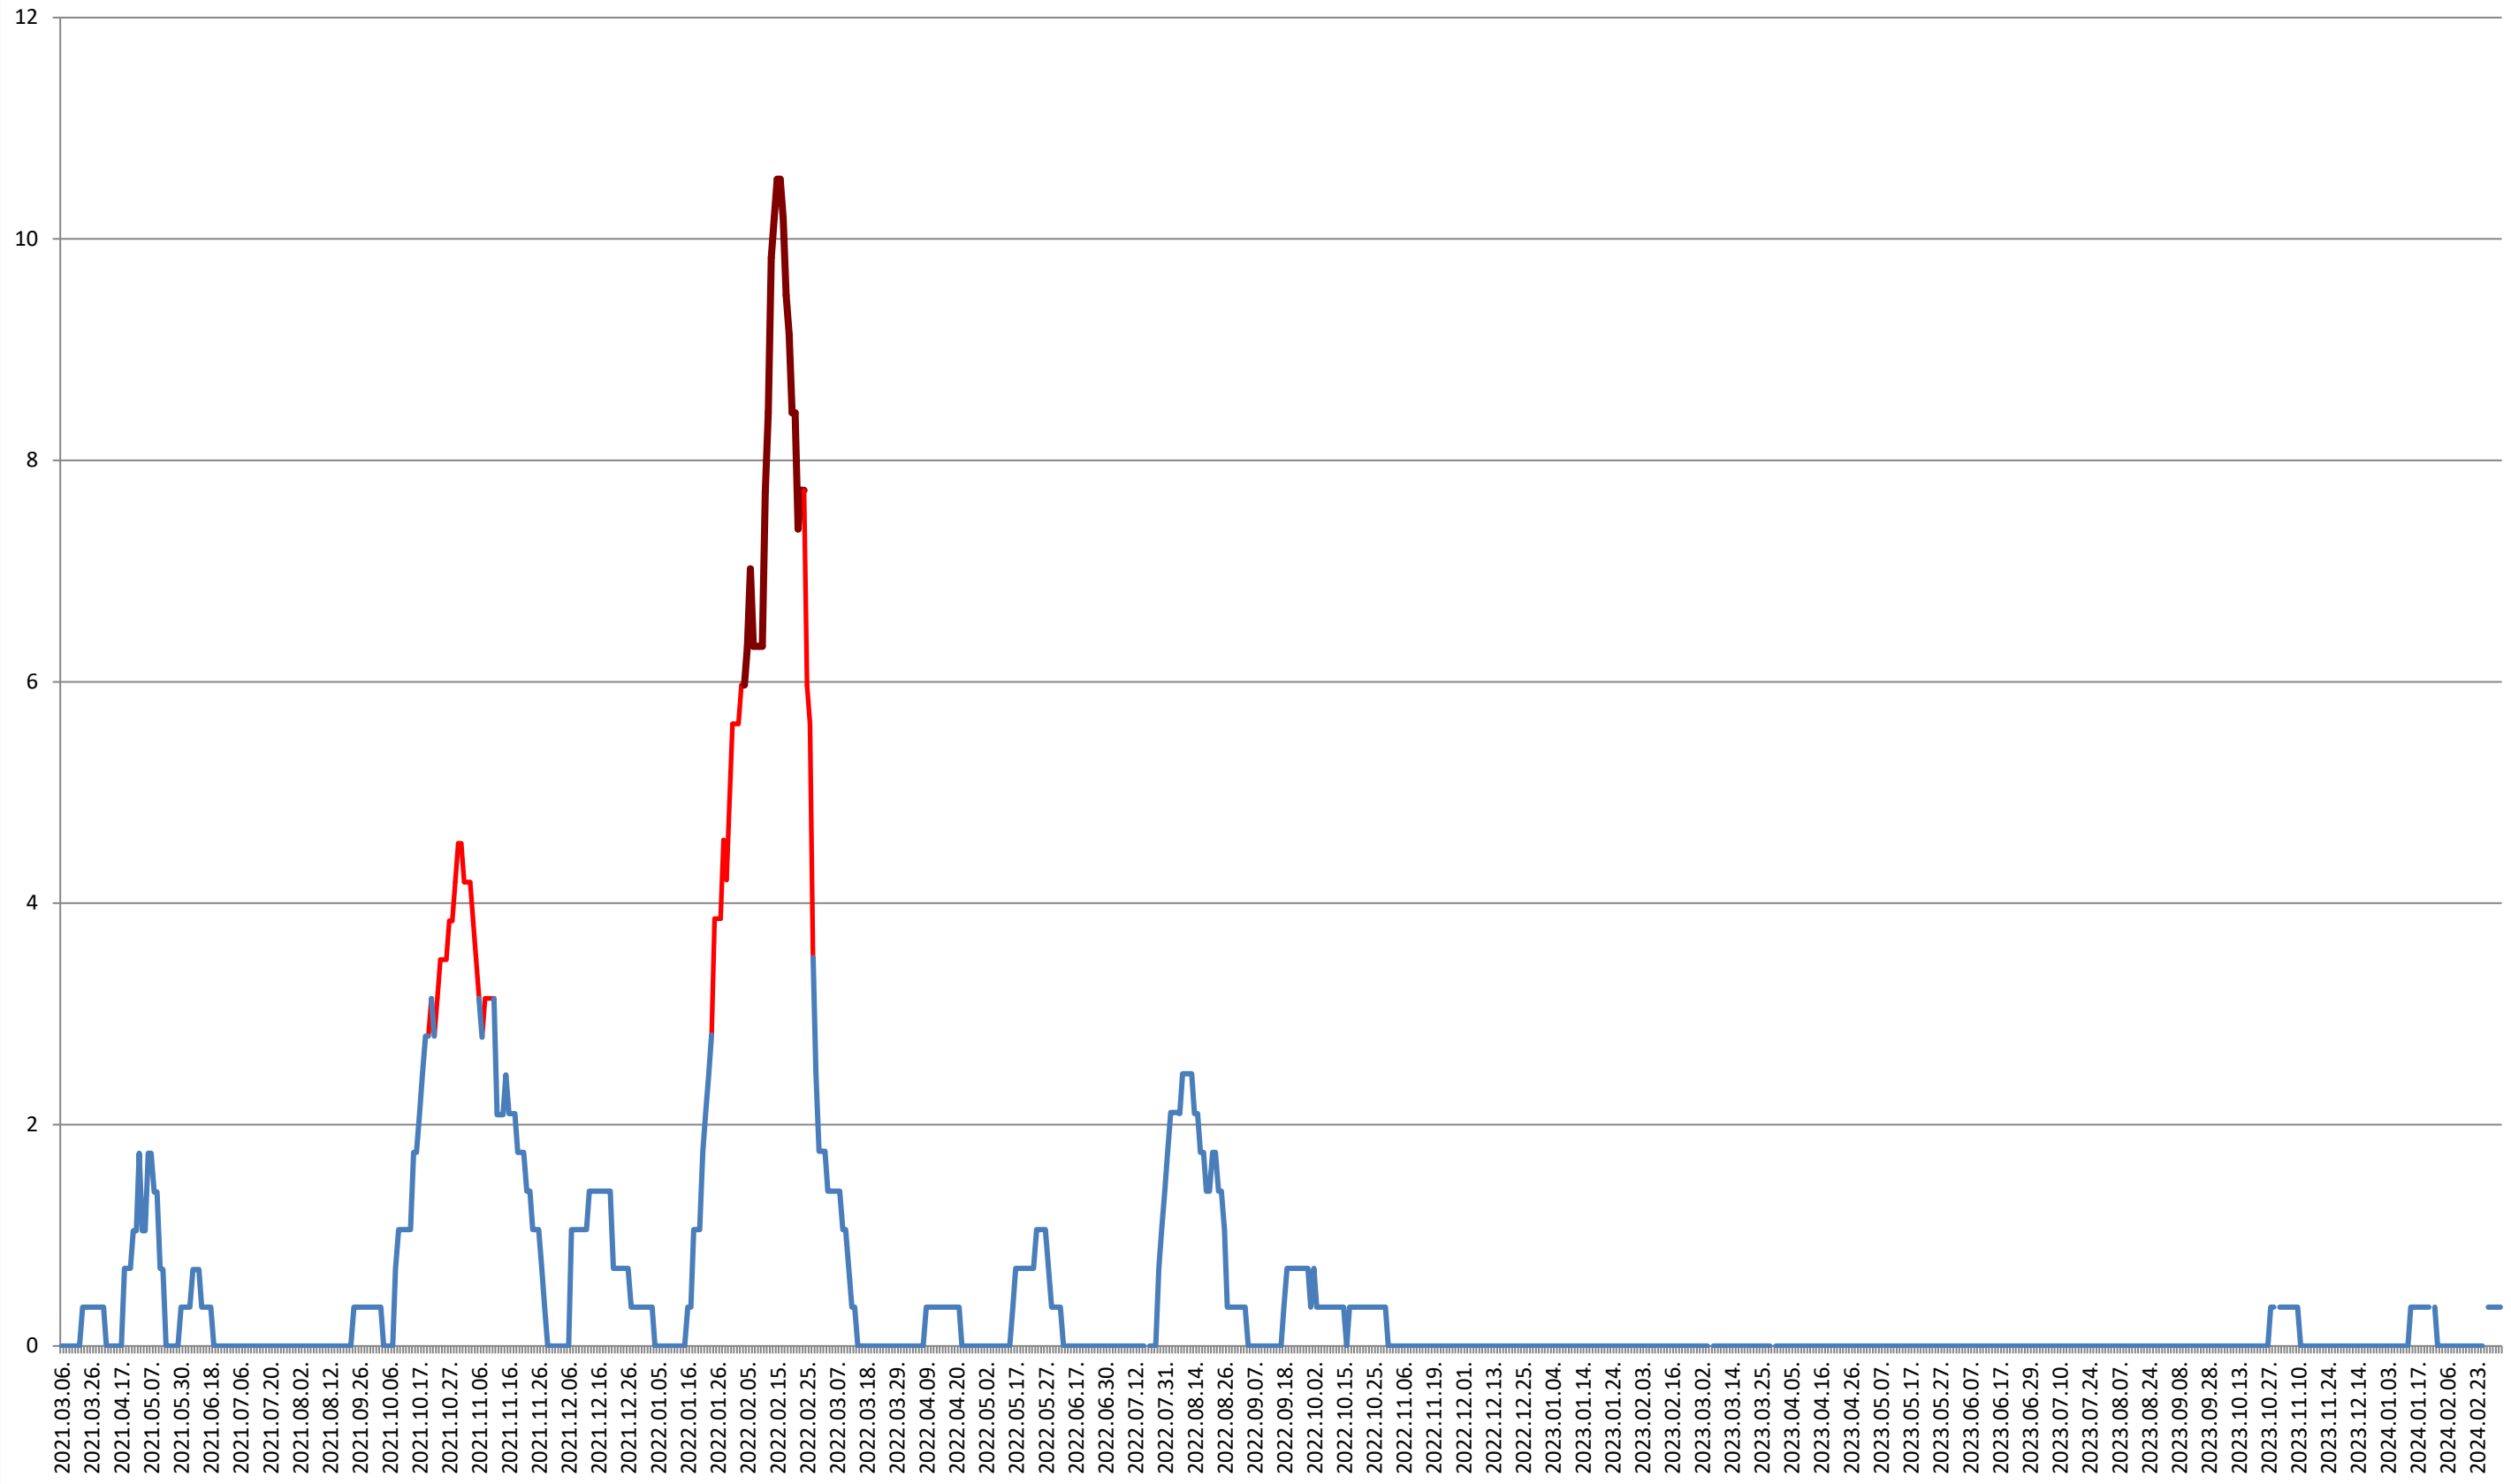

SECUIENI - Evolutia incidentei cumulate pe 14 zile la ‰ de locuitori

2021.03.07. - 2024.03.06.