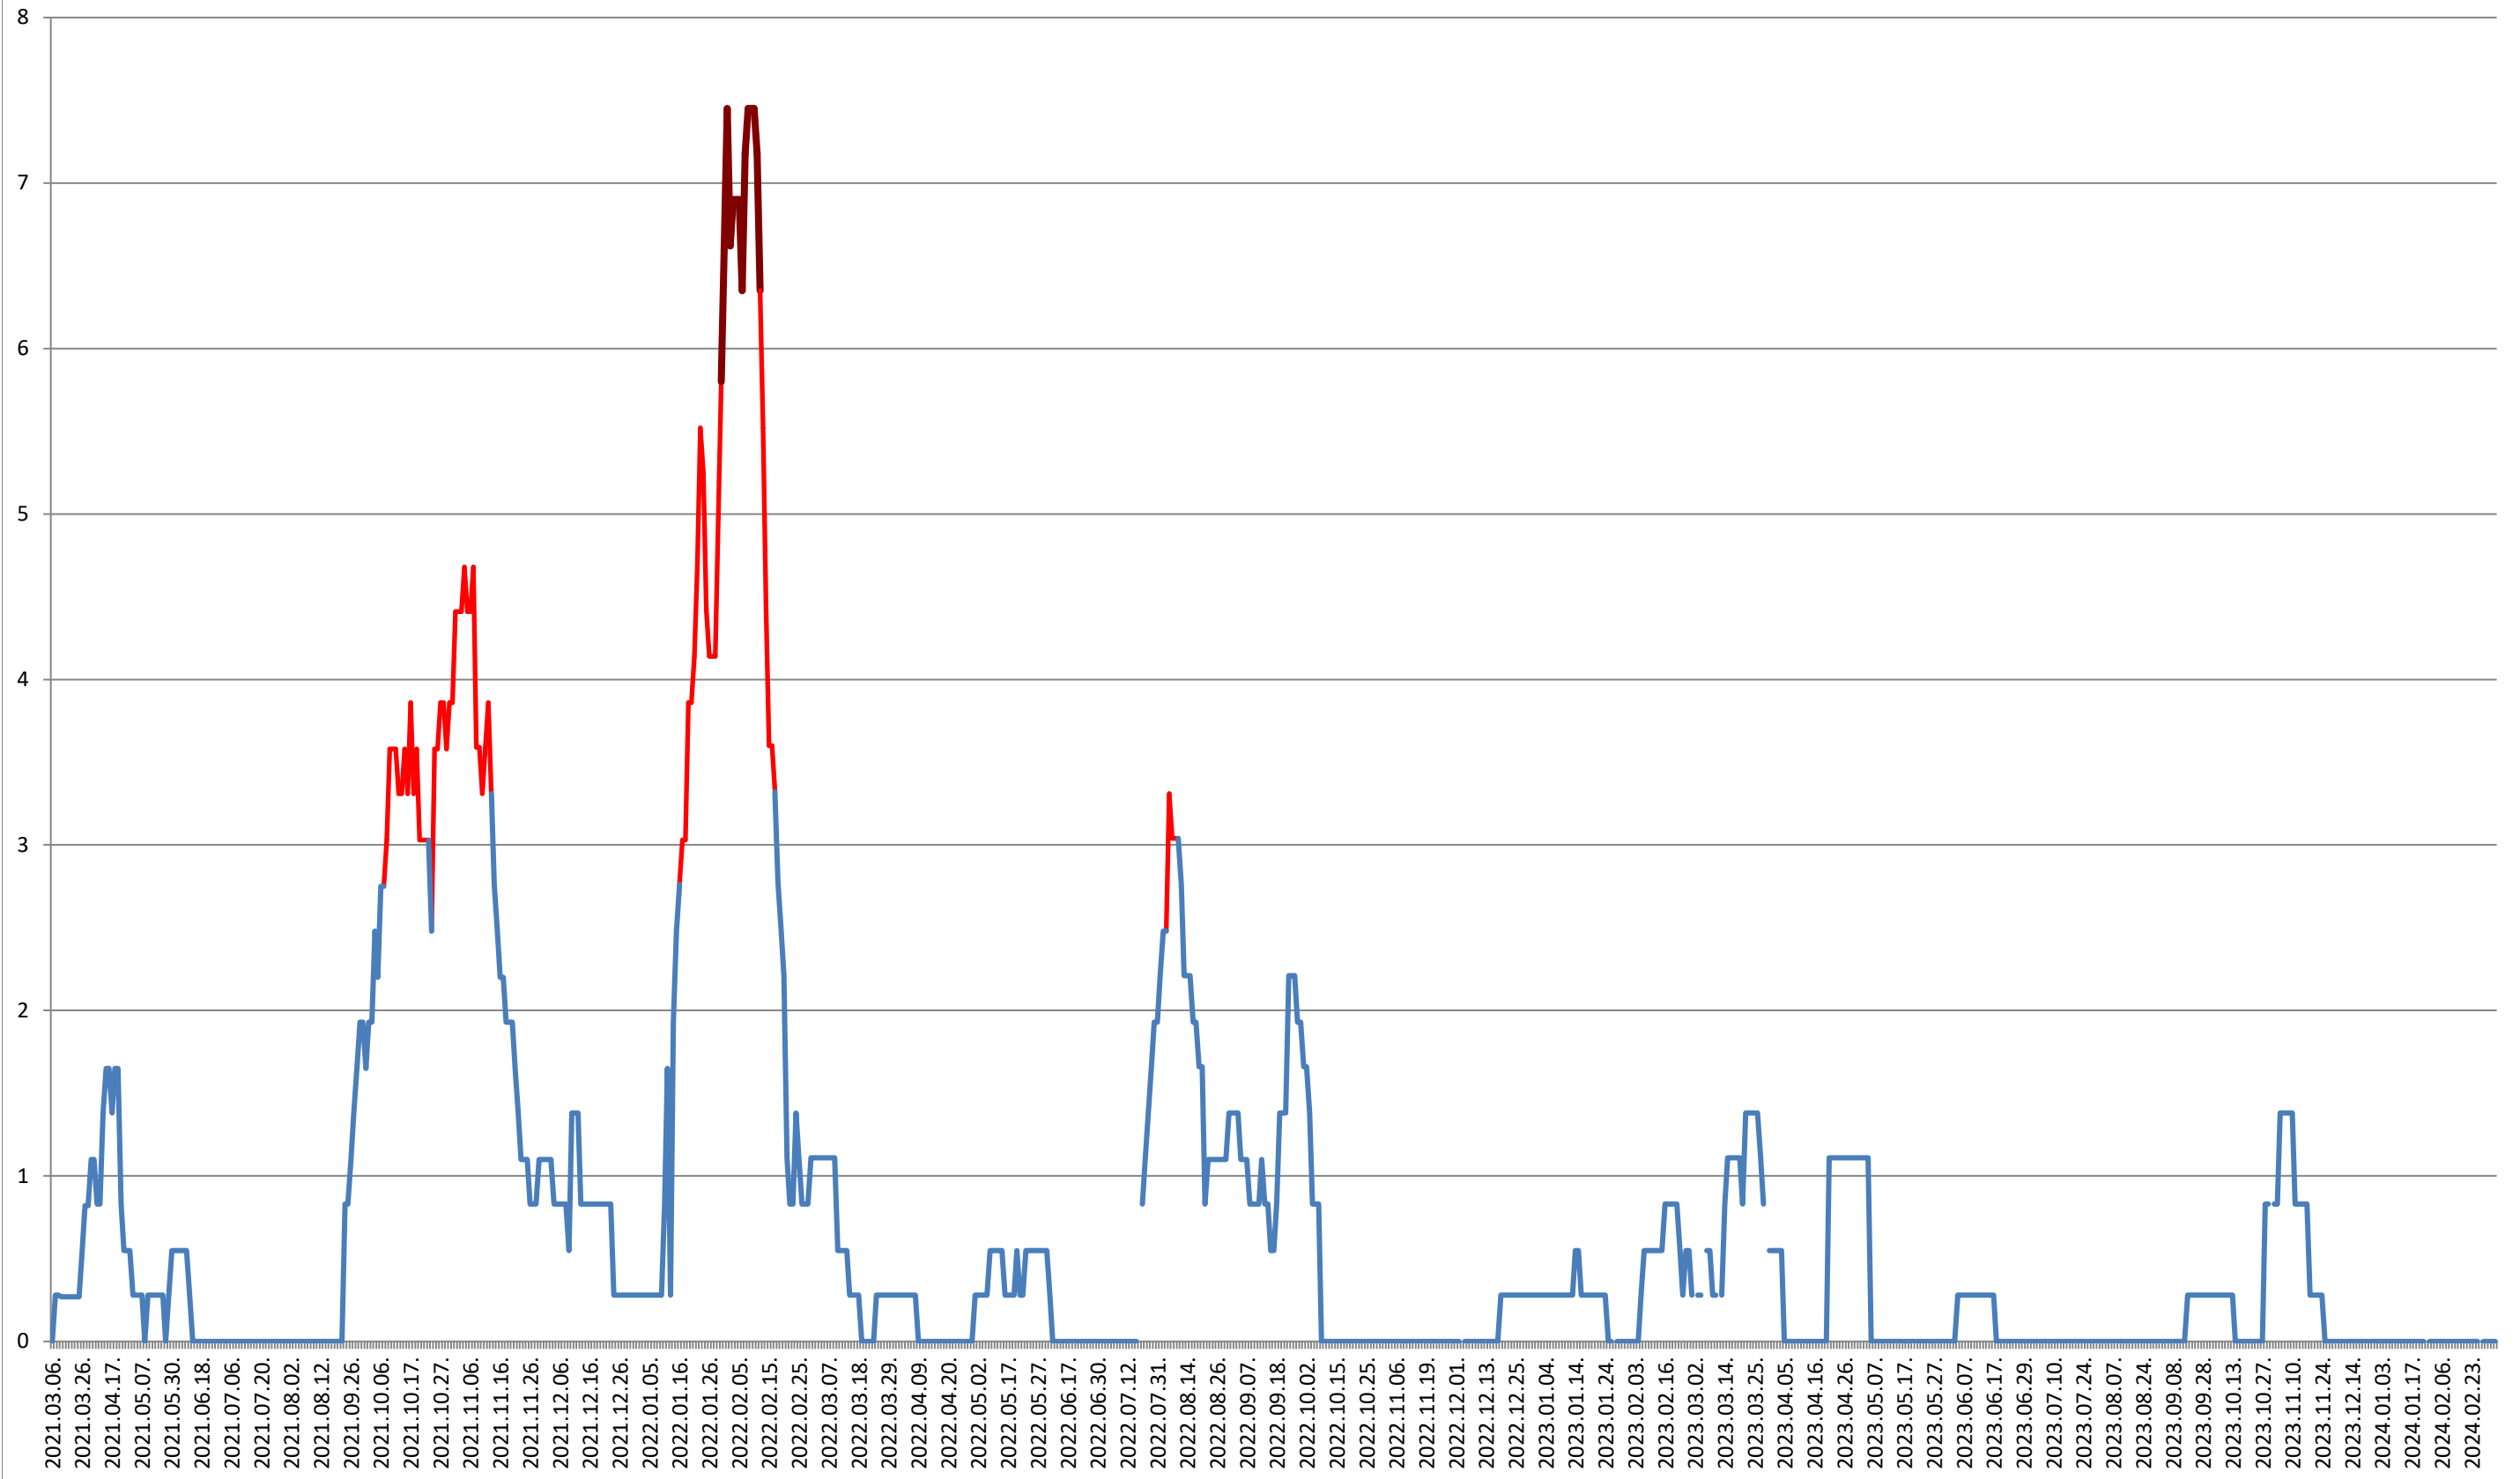

SÂNSIMION - Evolutia incidentei cumulate pe 14 zile la ‰ de locuitori 2021.03.07. - 2024.03.06.