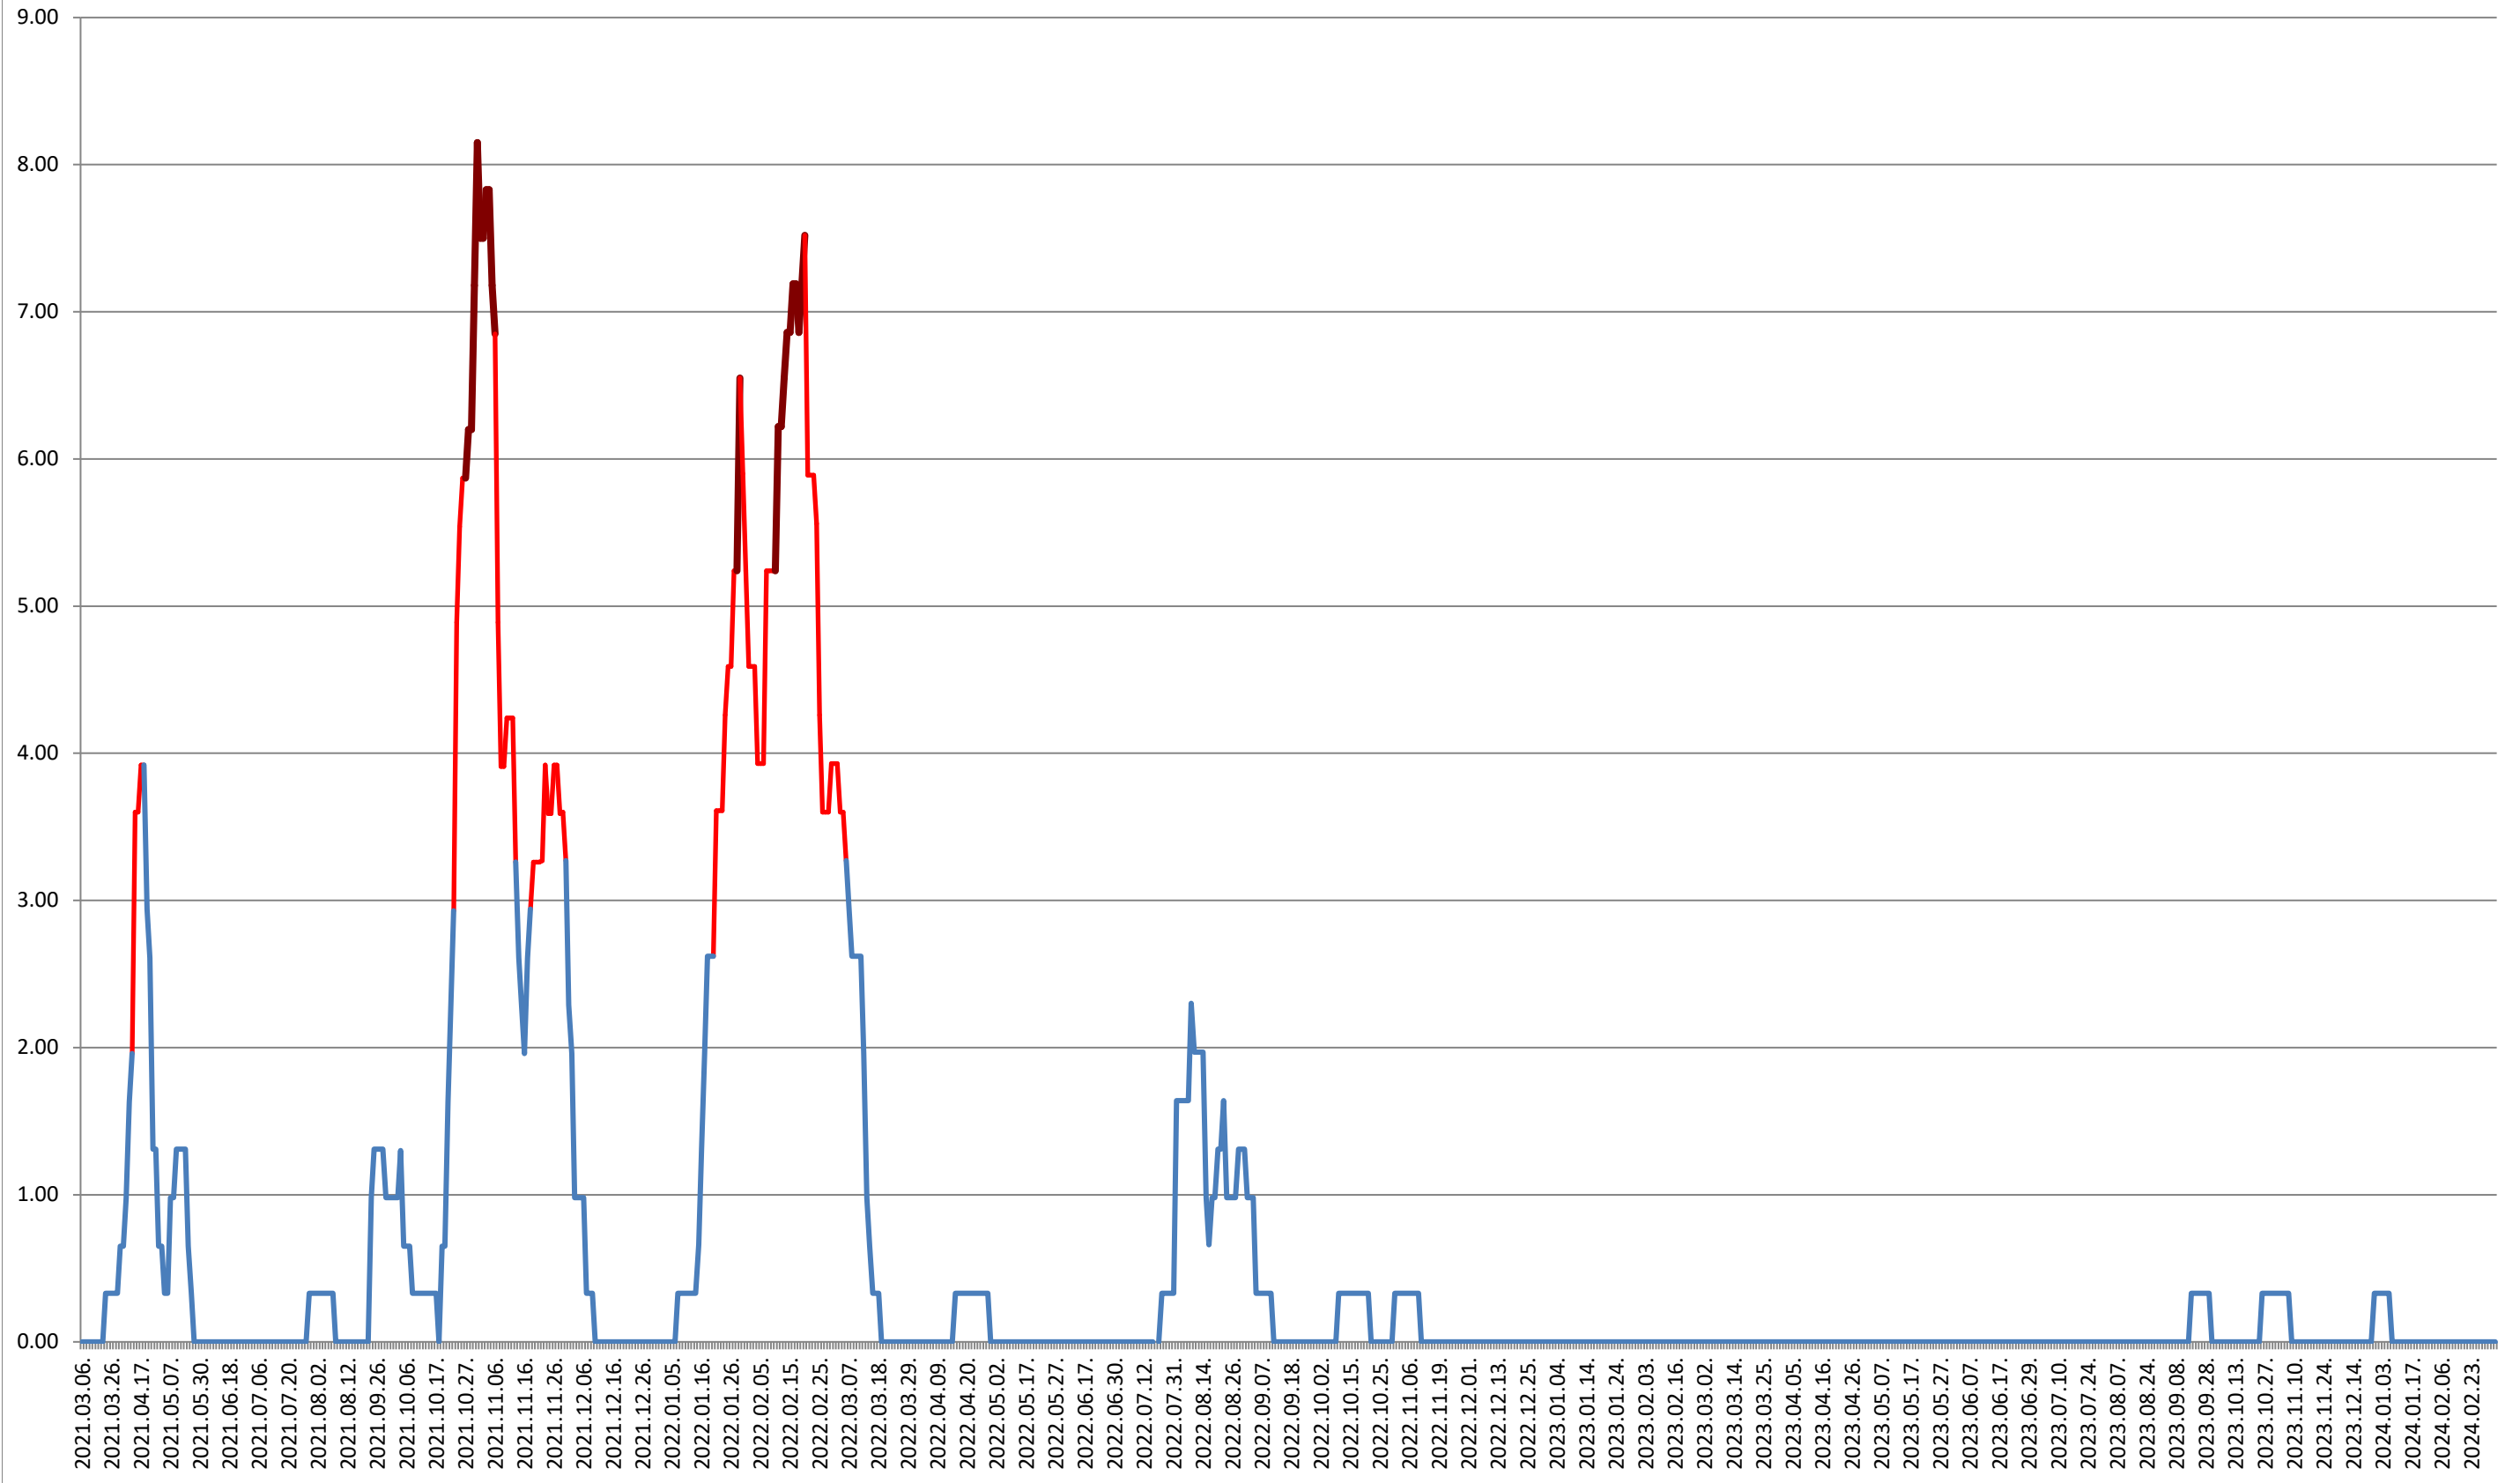

ATID - Evolutia incidentei cumulate pe 14 zile la ‰ de locuitori 2021.03.07. - 2024.03.06.

AVRĂMEȘTI - Evolutia incidentei cumulate pe 14 zile la % de locuitori 2021.03.07. - 2024.03.06.

ORAȘ BĂILE TUȘNAD - Evolutia incidentei cumulate pe 14 zile la ‰ de locuitori

2021.03.07. - 2024.03.06.

ORAȘ BĂLAN - Evolutia incidentei cumulate pe 14 zile la ‰ de locuitori
2021.03.07. - 2024.03.06.

BILBOR - Evolutia incidentei cumulate pe 14 zile la ‰ de locuitori 2021.03.07. - 2024.03.06.

ORAȘ BORSEC - Evolutia incidentei cumulate pe 14 zile la ‰ de locuitori 2021.03.07. - 2024.03.06.

BRĂDEȘTI - Evolutia incidentei cumulate pe 14 zile la % de locuitori
2021.03.07. - 2024.03.06.

CĂPĂLNIȚA - Evolutia incidentei cumulate pe 14 zile la ‰ de locuitori 2021.03.07. - 2024.03.06.

CÂRȚA - Evolutia incidentei cumulate pe 14 zile la % de locuitori 2021.03.07. - 2024.03.06.

CICEU - Evolutia incidentei cumulate pe 14 zile la ‰ de locuitori 2021.03.07. - 2024.03.06.

CIUCSÂNGEORGIU - Evolutia incidentei cumulate pe 14 zile la ‰ de locuitori