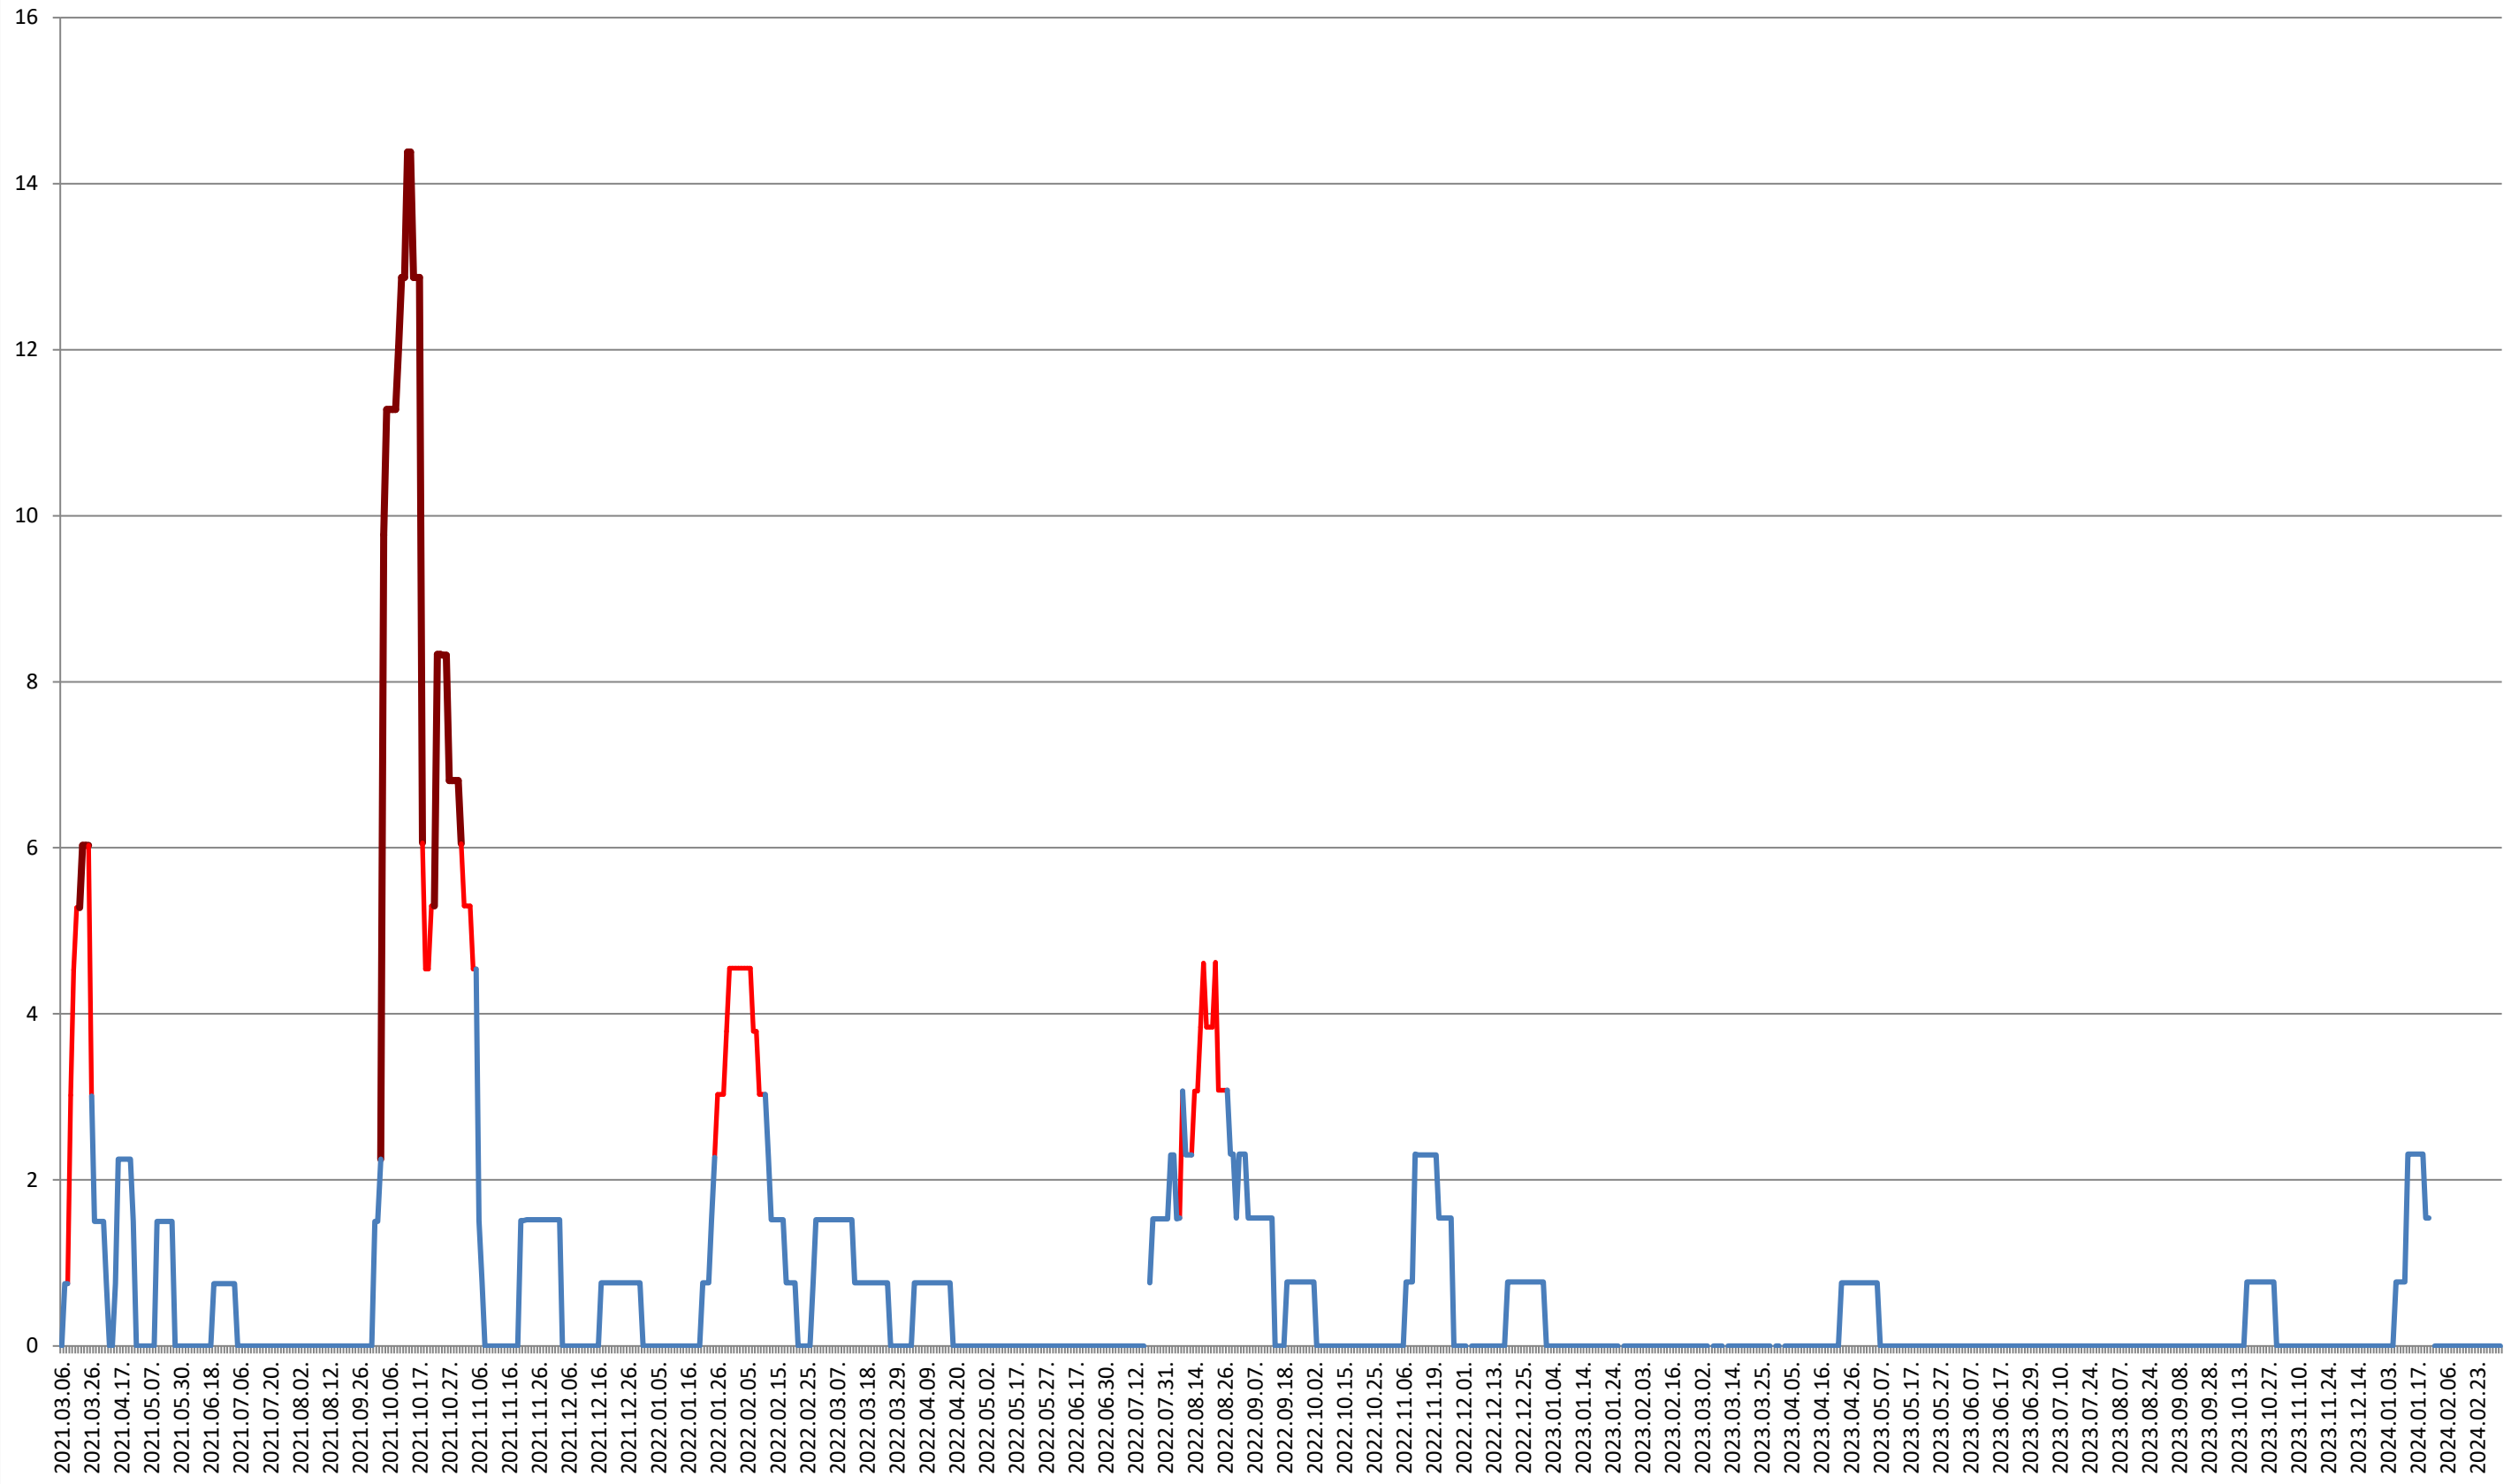

OCLAND - Evolutia incidentei cumulate pe 14 zile la % de locuitori 2021.03.07. - 2024.03.06.