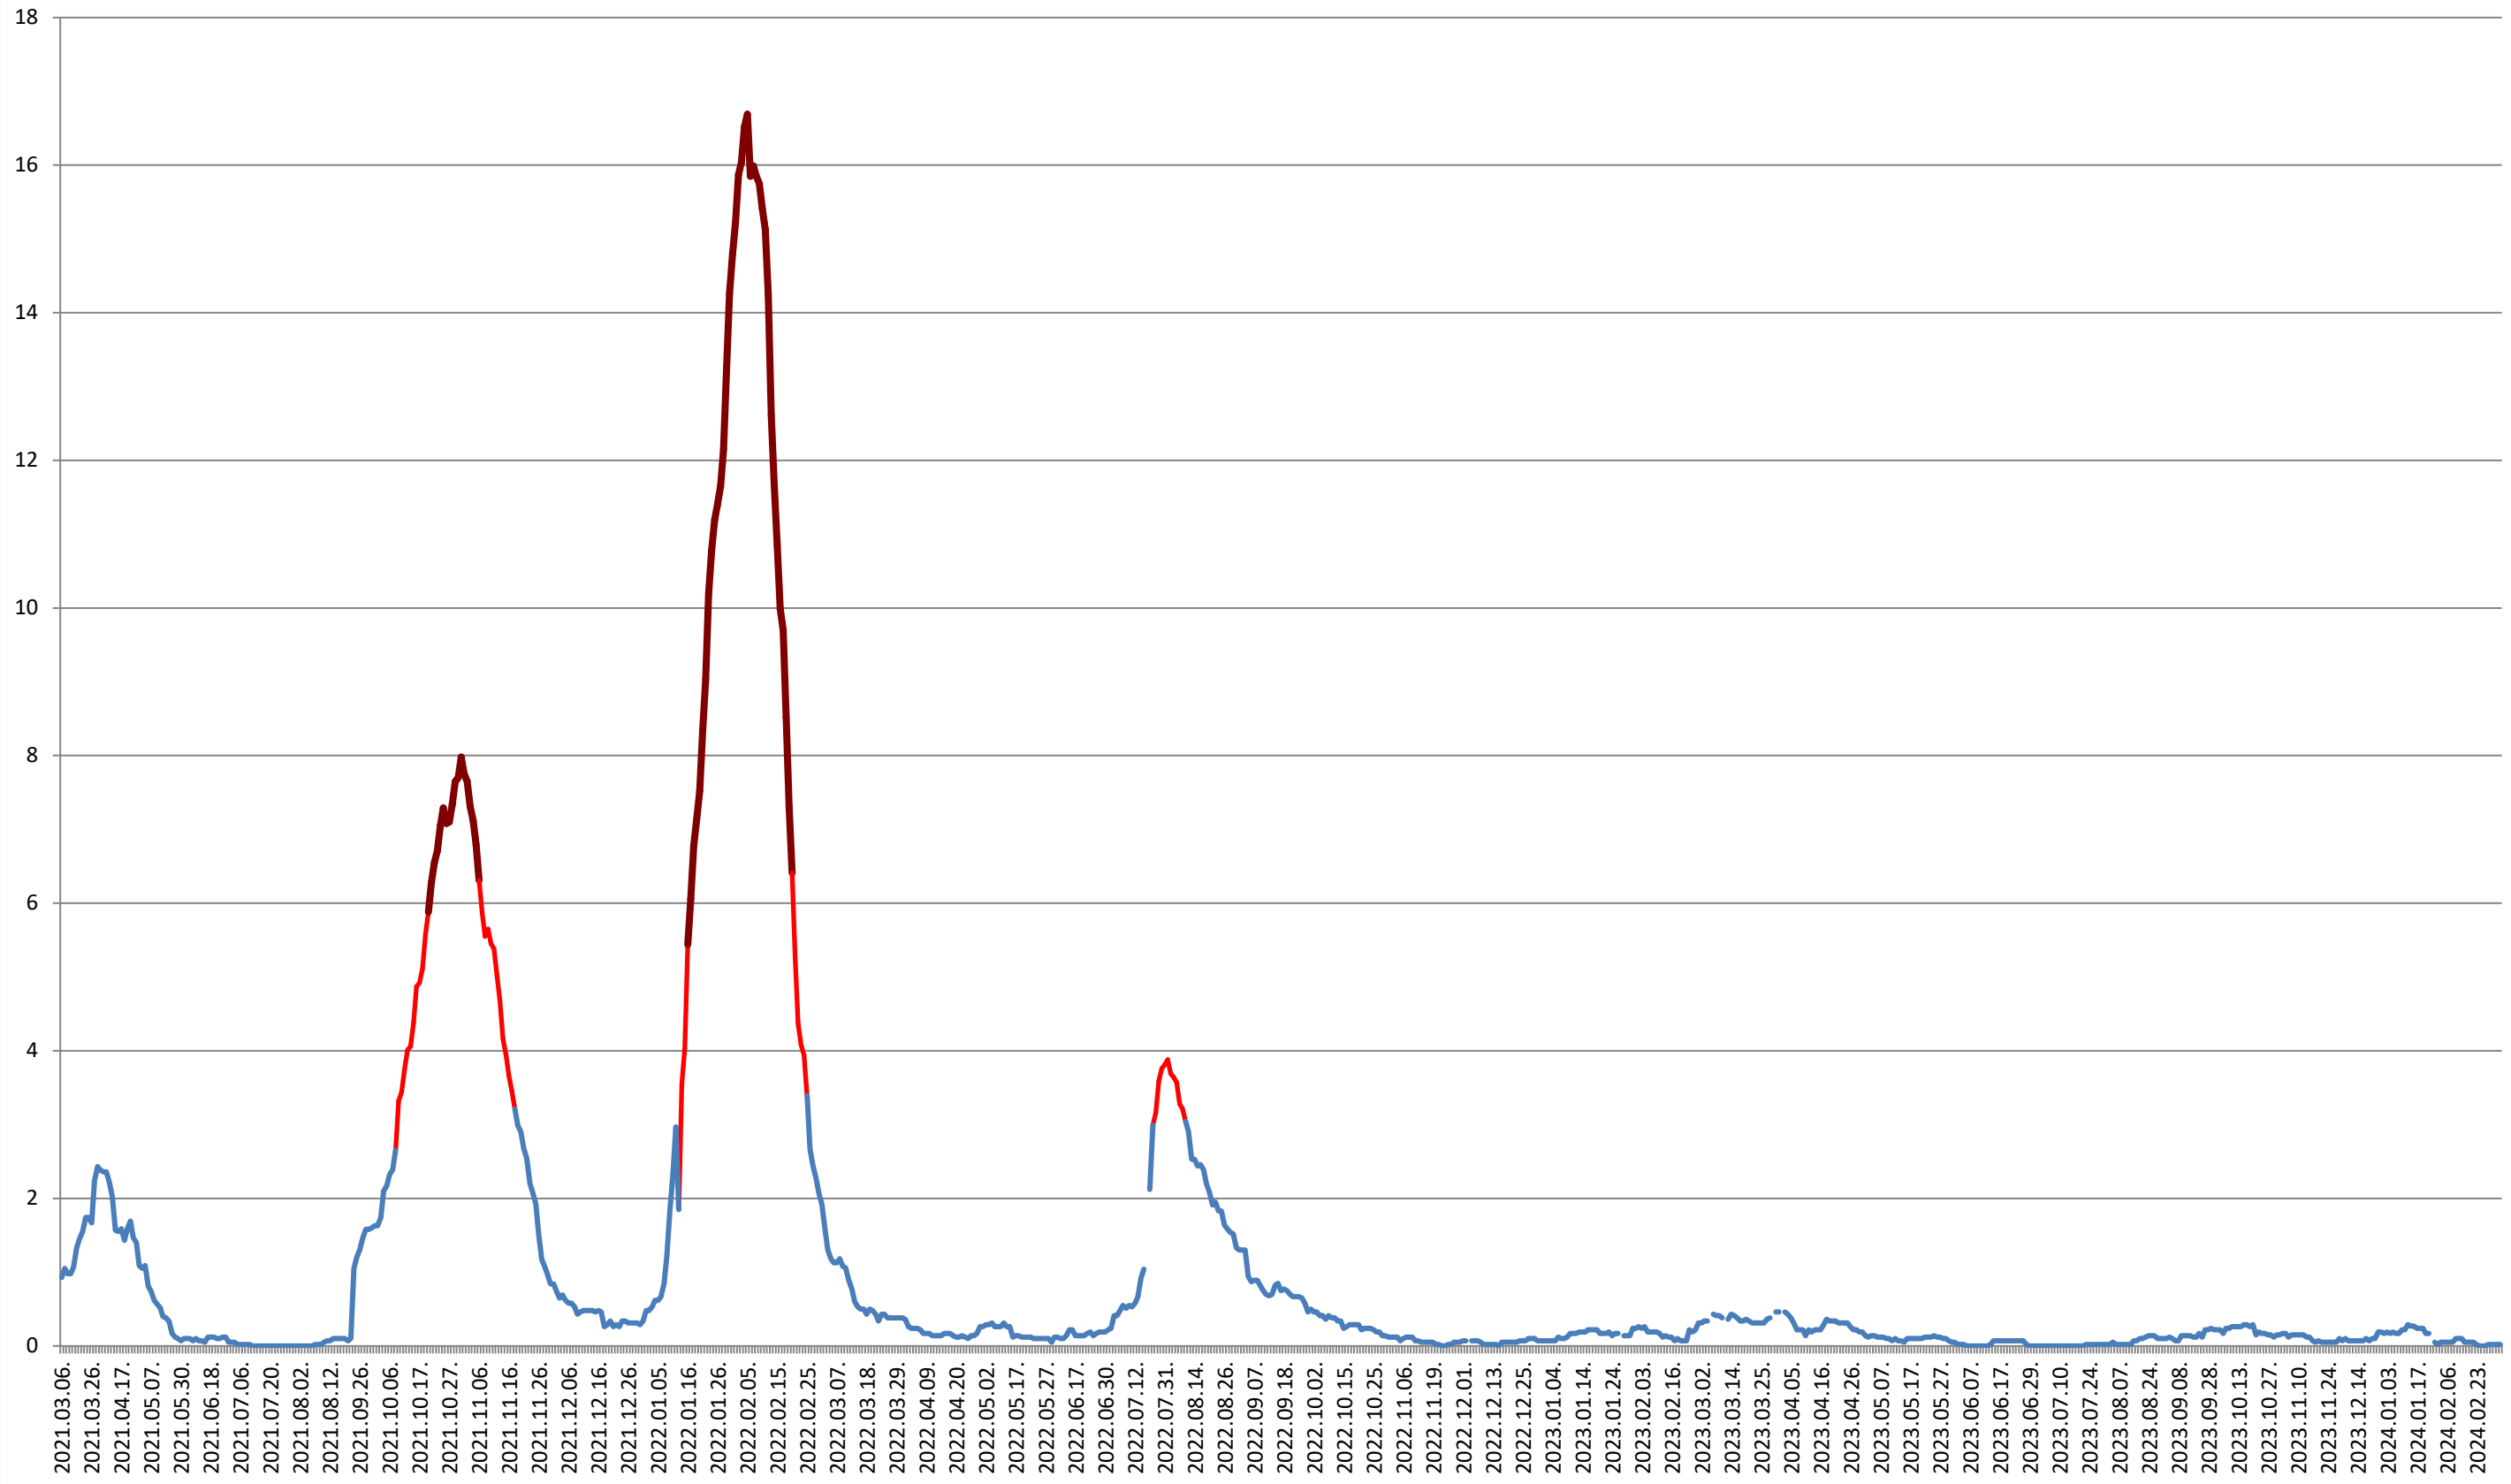

MUNICIPIUL MIERCUREA-CIUC - Evolutia incidentei cumulate pe 14 zile la % de locuitori 2021.03.07. - 2024.03.06.