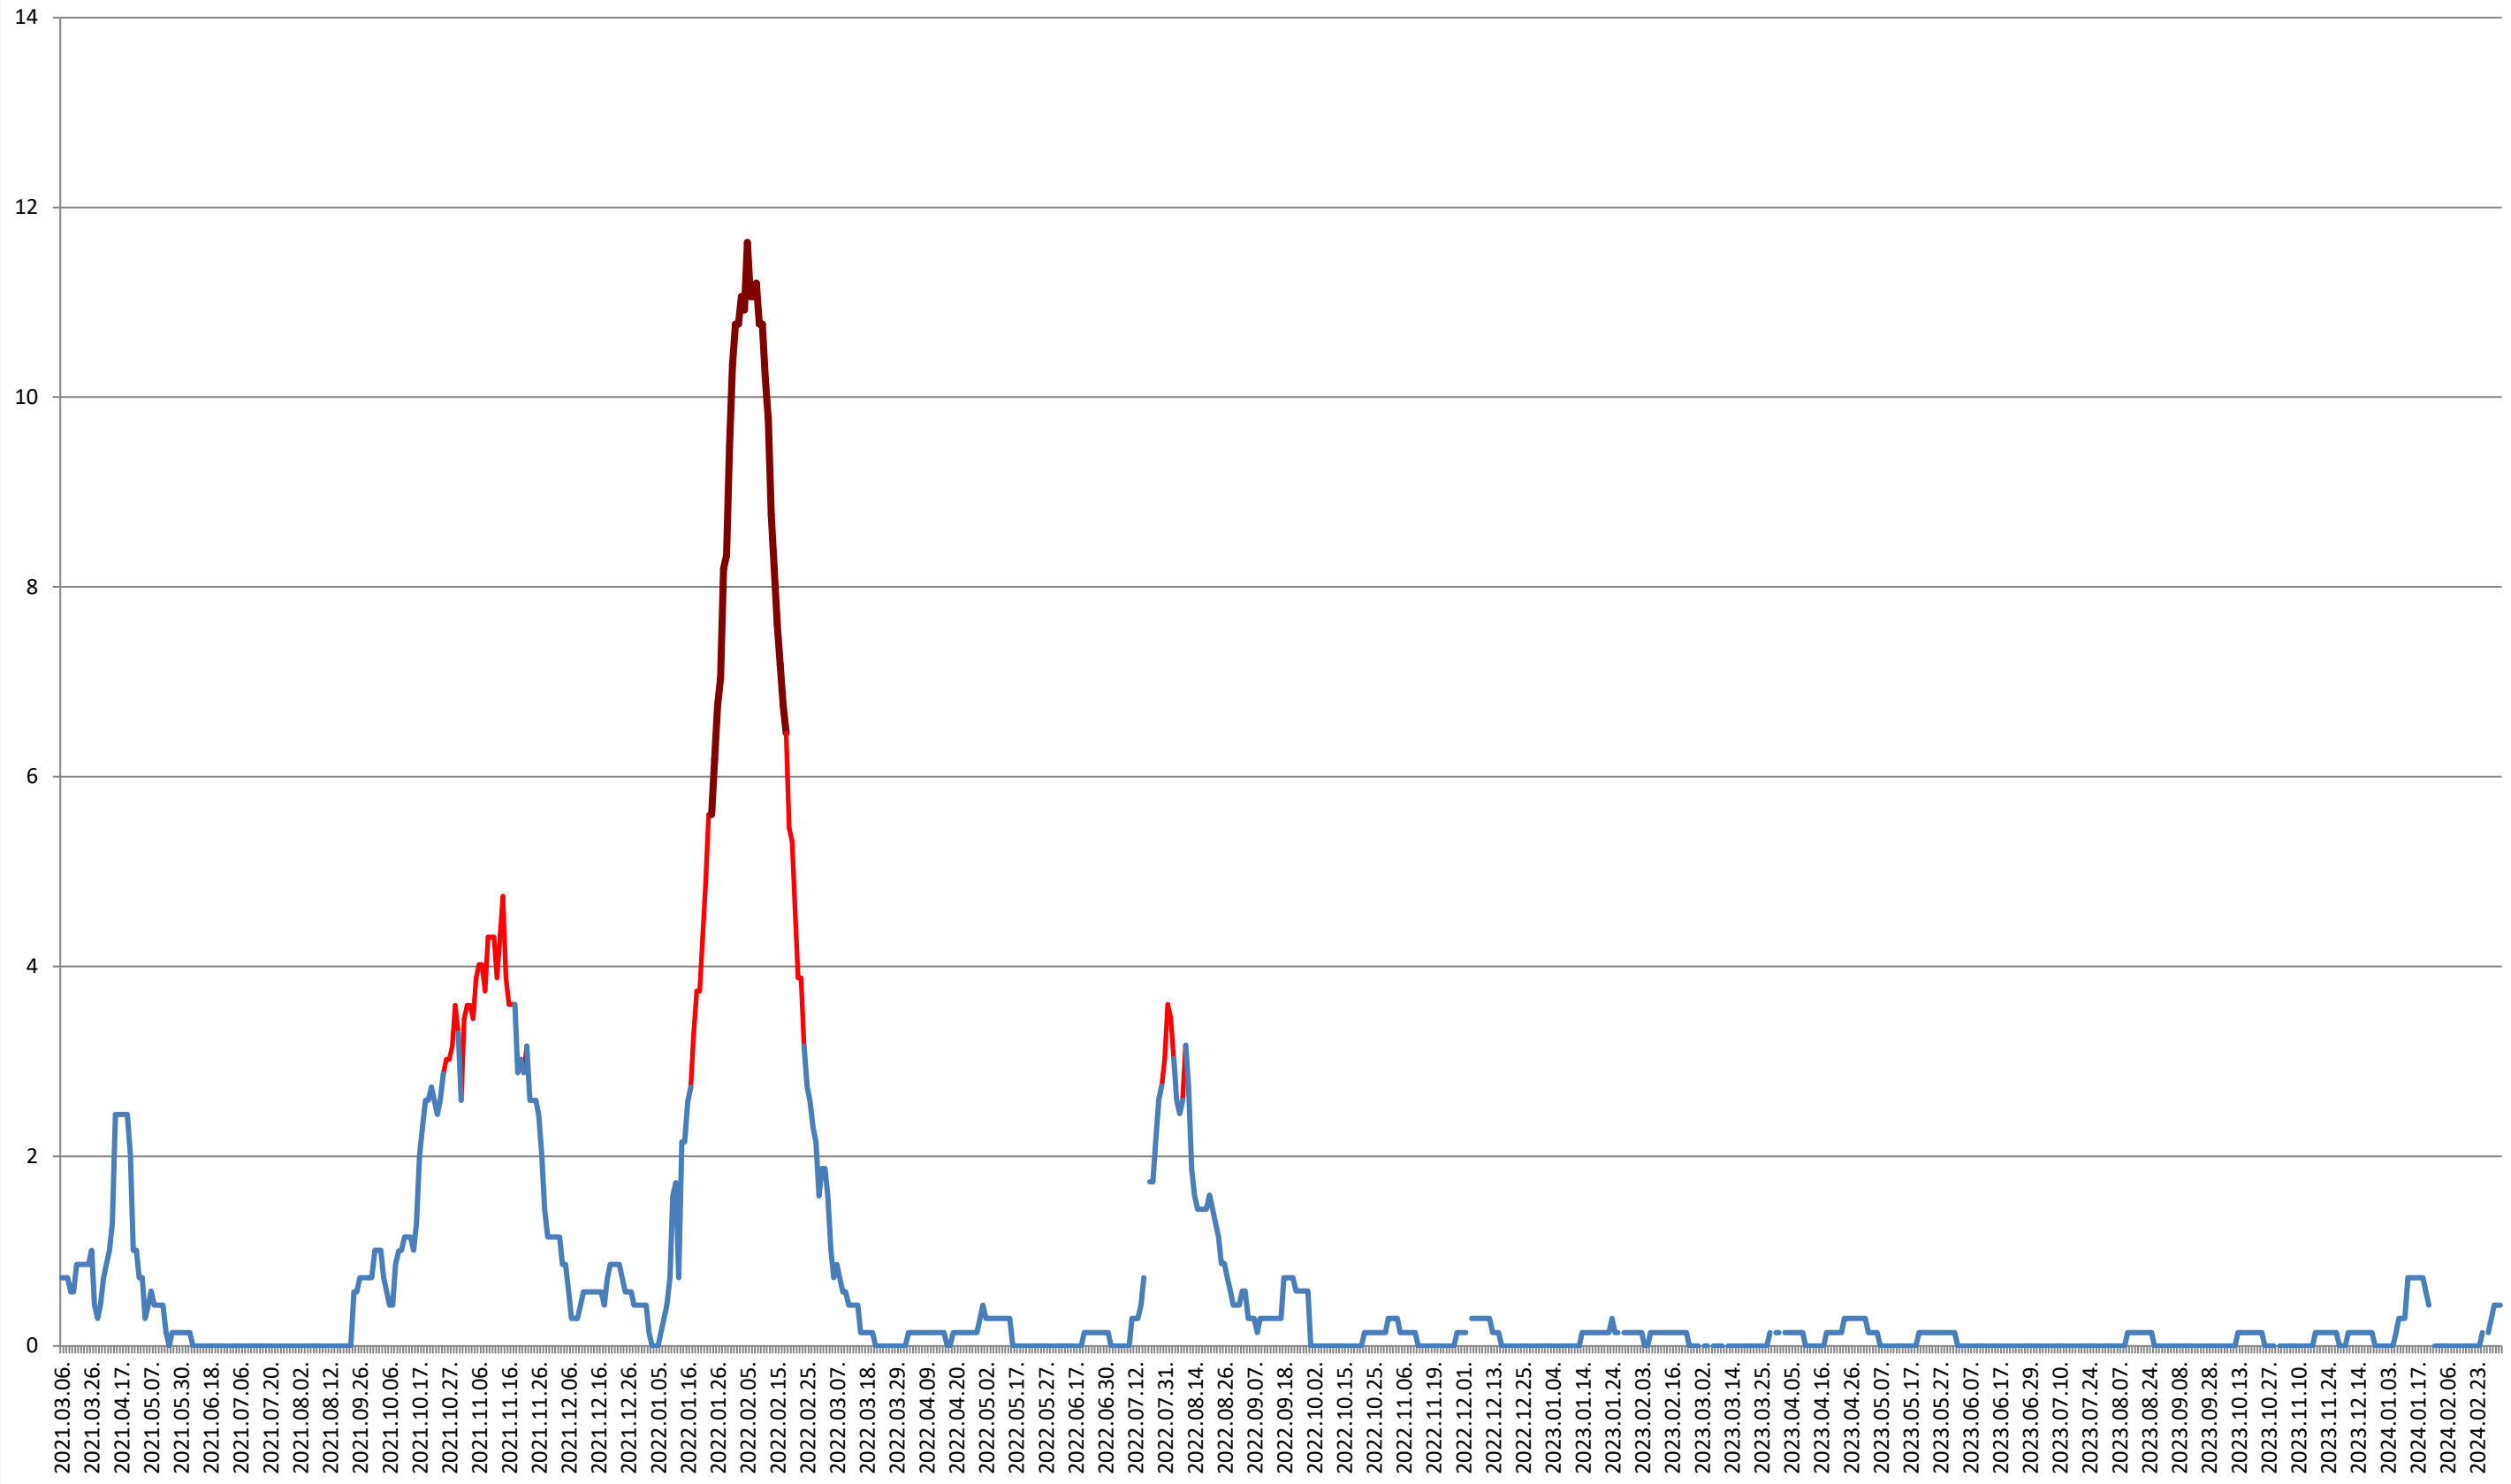

PLĂIEȘII DE JOS - Evolutia incidentei cumulate pe 14 zile la % de locuitori 2021.03.07. - 2024.03.06.

PORUMBENI - Evolutia incidentei cumulate pe 14 zile la ‰ de locuitori

2021.03.07. - 2024.03.06.

PRAID - Evolutia incidentei cumulate pe 14 zile la ‰ de locuitori
2021.03.07. - 2024.03.06.