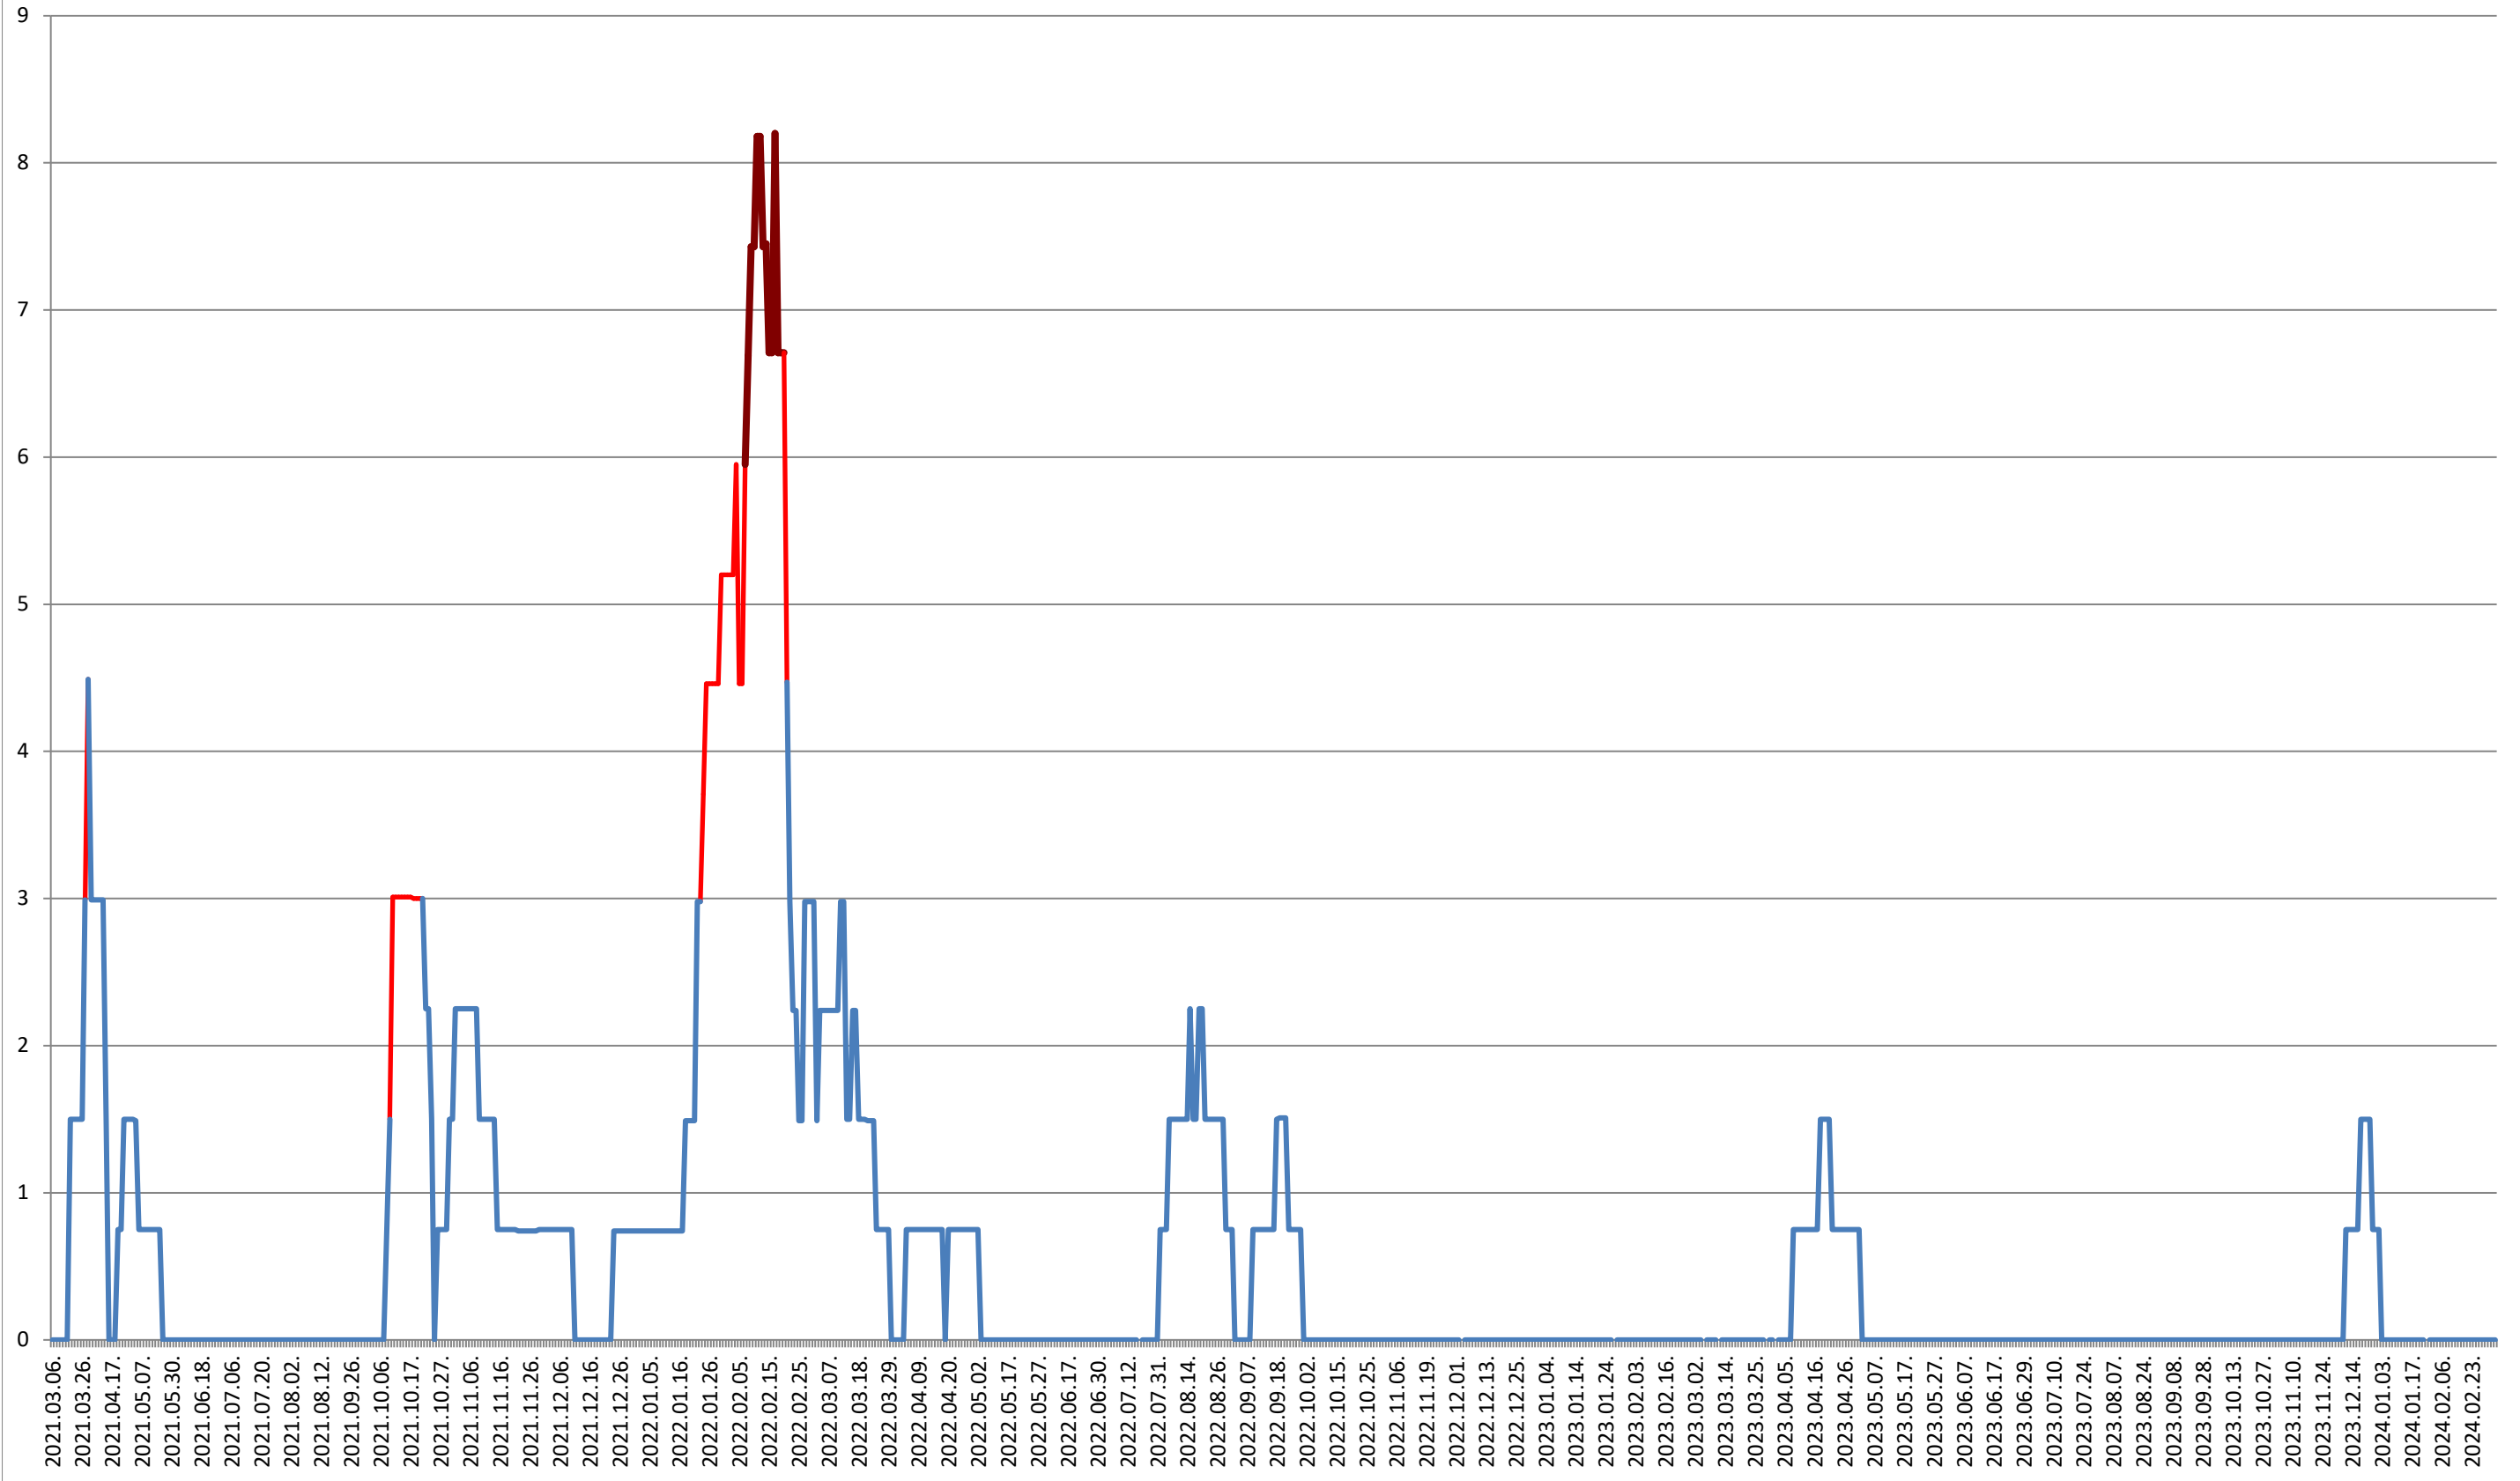

MEREȘTI - Evolutia incidentei cumulate pe 14 zile la ‰ de locuitori 2021.03.07. - 2024.03.06.