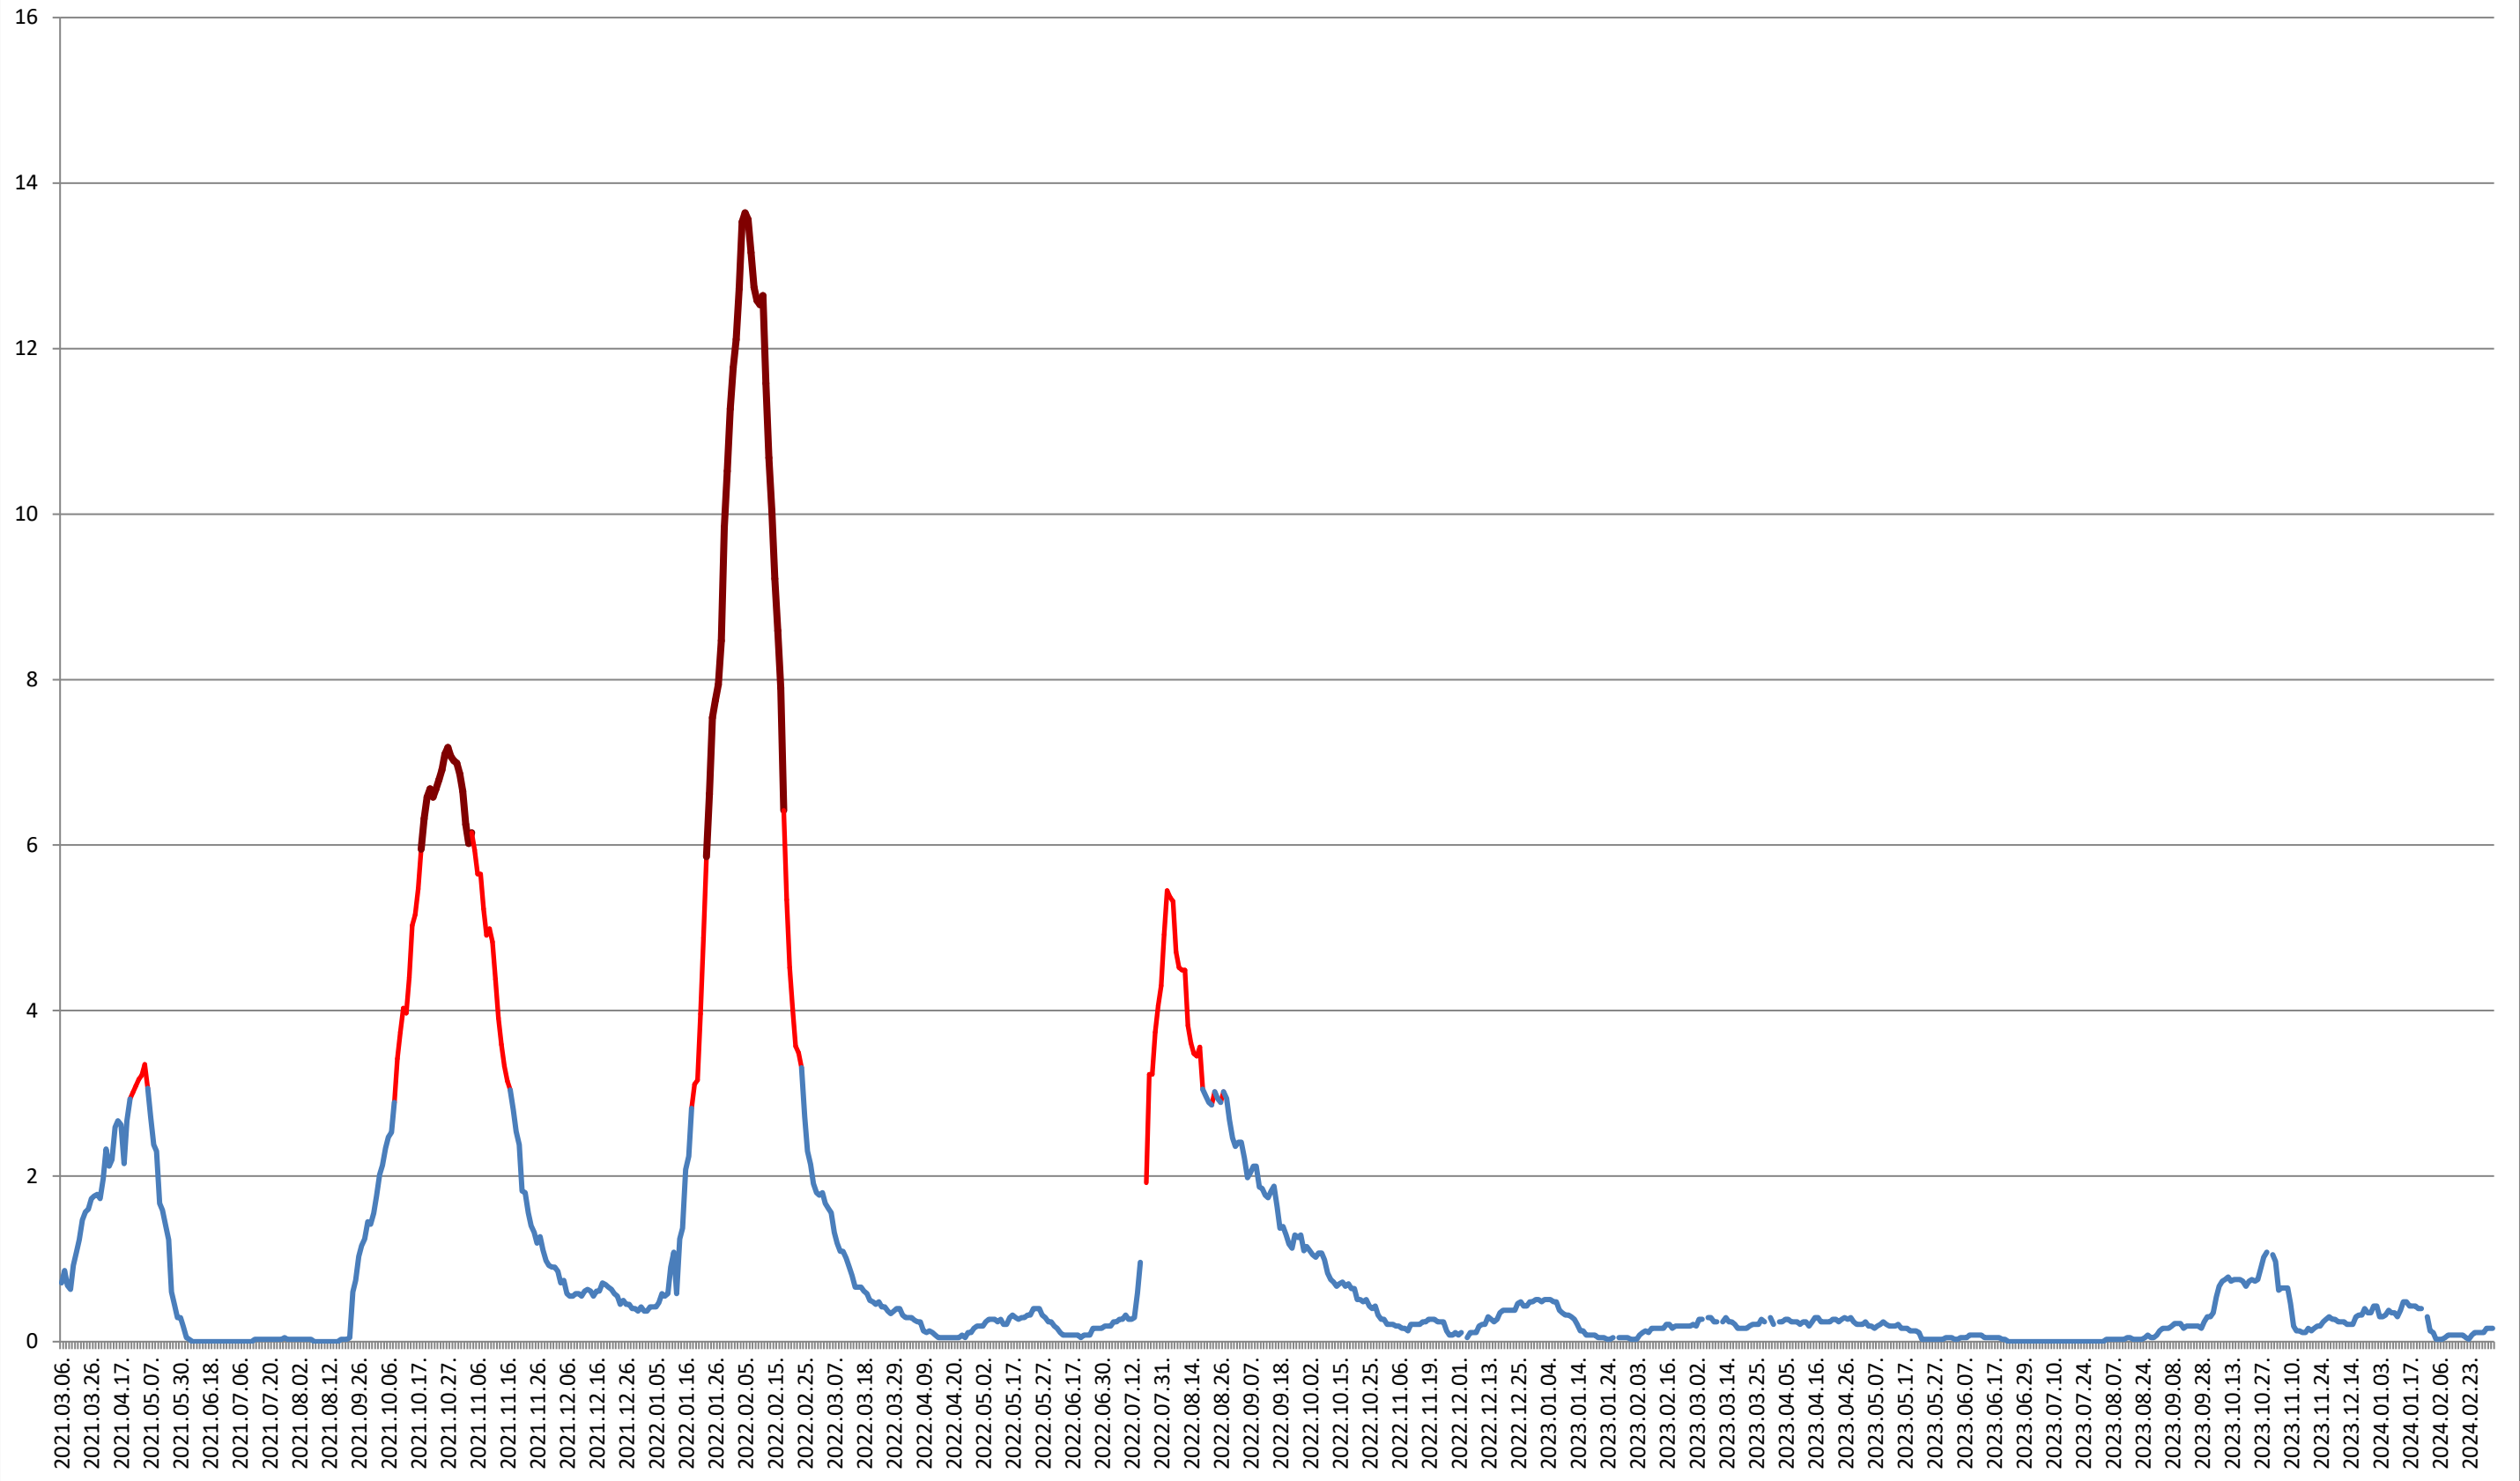

MUNICIPIUL ODORHEIU SECUIESC - Evolutia incidentei cumulate pe 14 zile la % de locuitori 2021.03.07. - 2024.03.06.