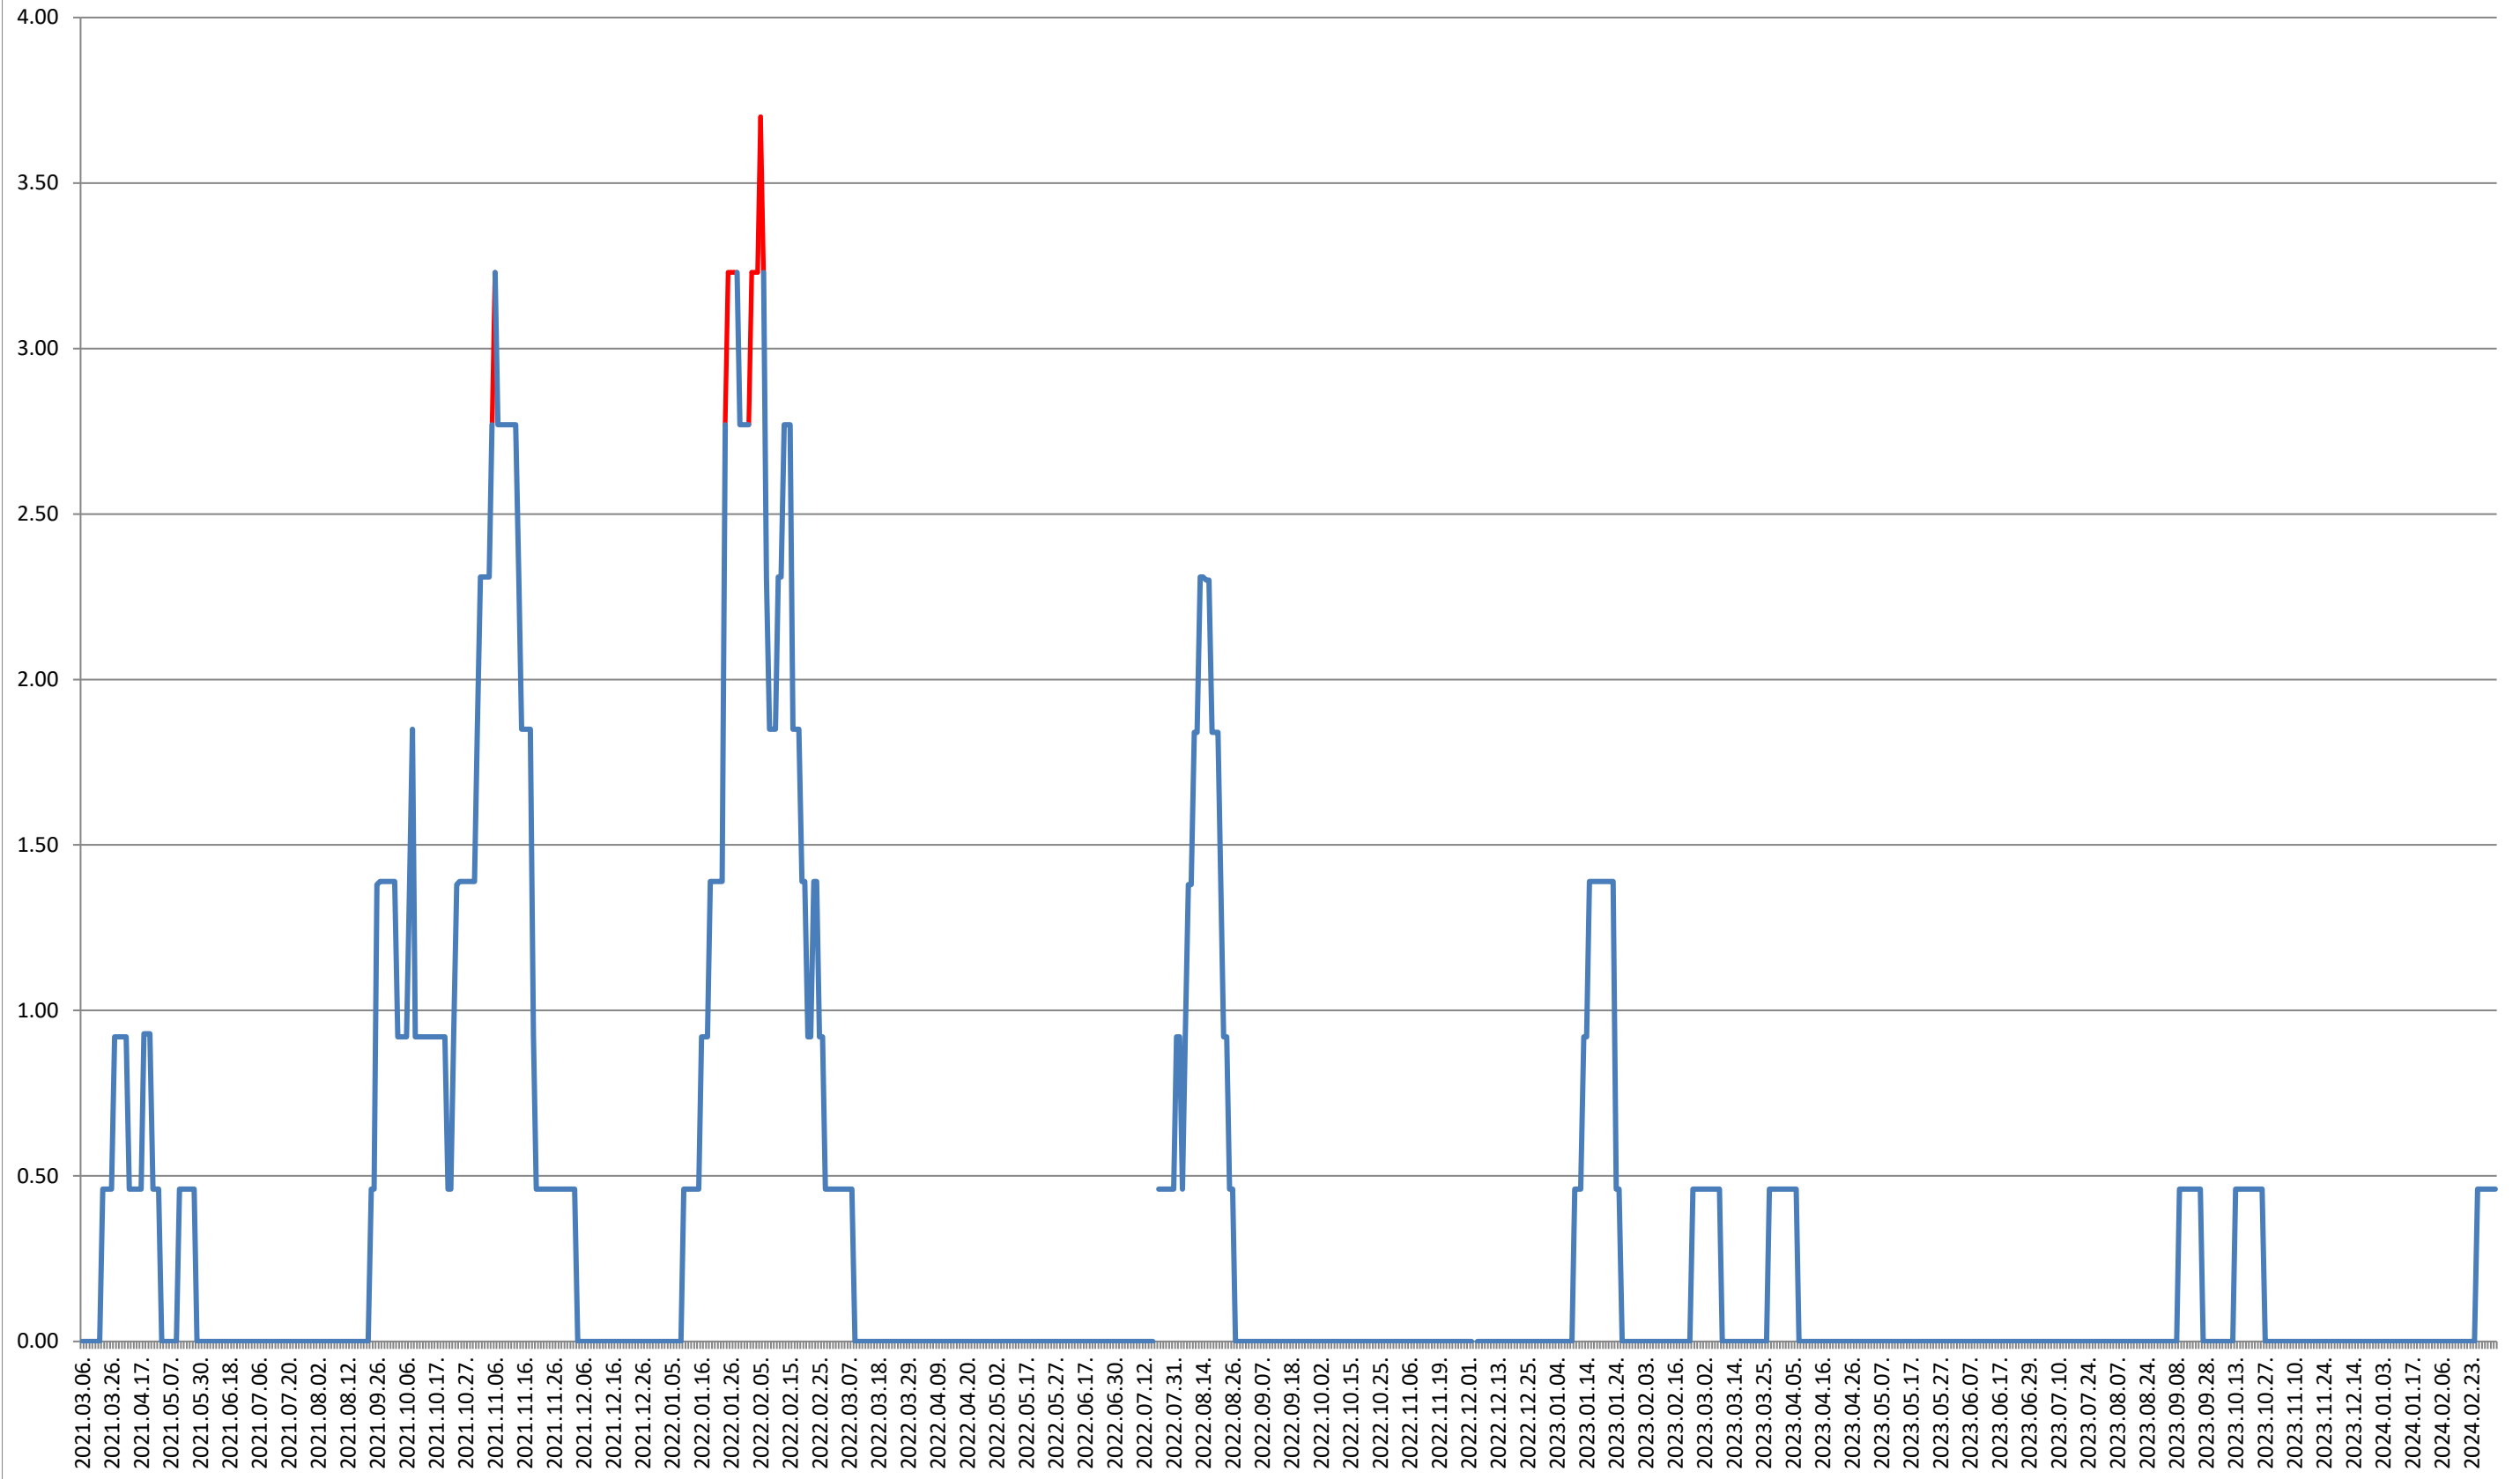

ATID - Evolutia incidentei cumulate pe 14 zile la ‰ de locuitori 2021.03.07. - 2024.03.06.

AVRĂMEȘTI - Evolutia incidentei cumulate pe 14 zile la % de locuitori 2021.03.07. - 2024.03.06.

ORAȘ BĂILE TUȘNAD - Evolutia incidentei cumulate pe 14 zile la ‰ de locuitori

2021.03.07. - 2024.03.06.

ORAȘ BĂLAN - Evolutia incidentei cumulate pe 14 zile la ‰ de locuitori
2021.03.07. - 2024.03.06.

BILBOR - Evolutia incidentei cumulate pe 14 zile la ‰ de locuitori 2021.03.07. - 2024.03.06.

ORAȘ BORSEC - Evolutia incidentei cumulate pe 14 zile la ‰ de locuitori 2021.03.07. - 2024.03.06.

BRĂDEȘTI - Evolutia incidentei cumulate pe 14 zile la % de locuitori
2021.03.07. - 2024.03.06.

CĂPĂLNIȚA - Evolutia incidentei cumulate pe 14 zile la ‰ de locuitori 2021.03.07. - 2024.03.06.

CÂRȚA - Evolutia incidentei cumulate pe 14 zile la % de locuitori 2021.03.07. - 2024.03.06.

CICEU - Evolutia incidentei cumulate pe 14 zile la ‰ de locuitori 2021.03.07. - 2024.03.06.

CIUCSÂNGEORGIU - Evolutia incidentei cumulate pe 14 zile la ‰ de locuitori