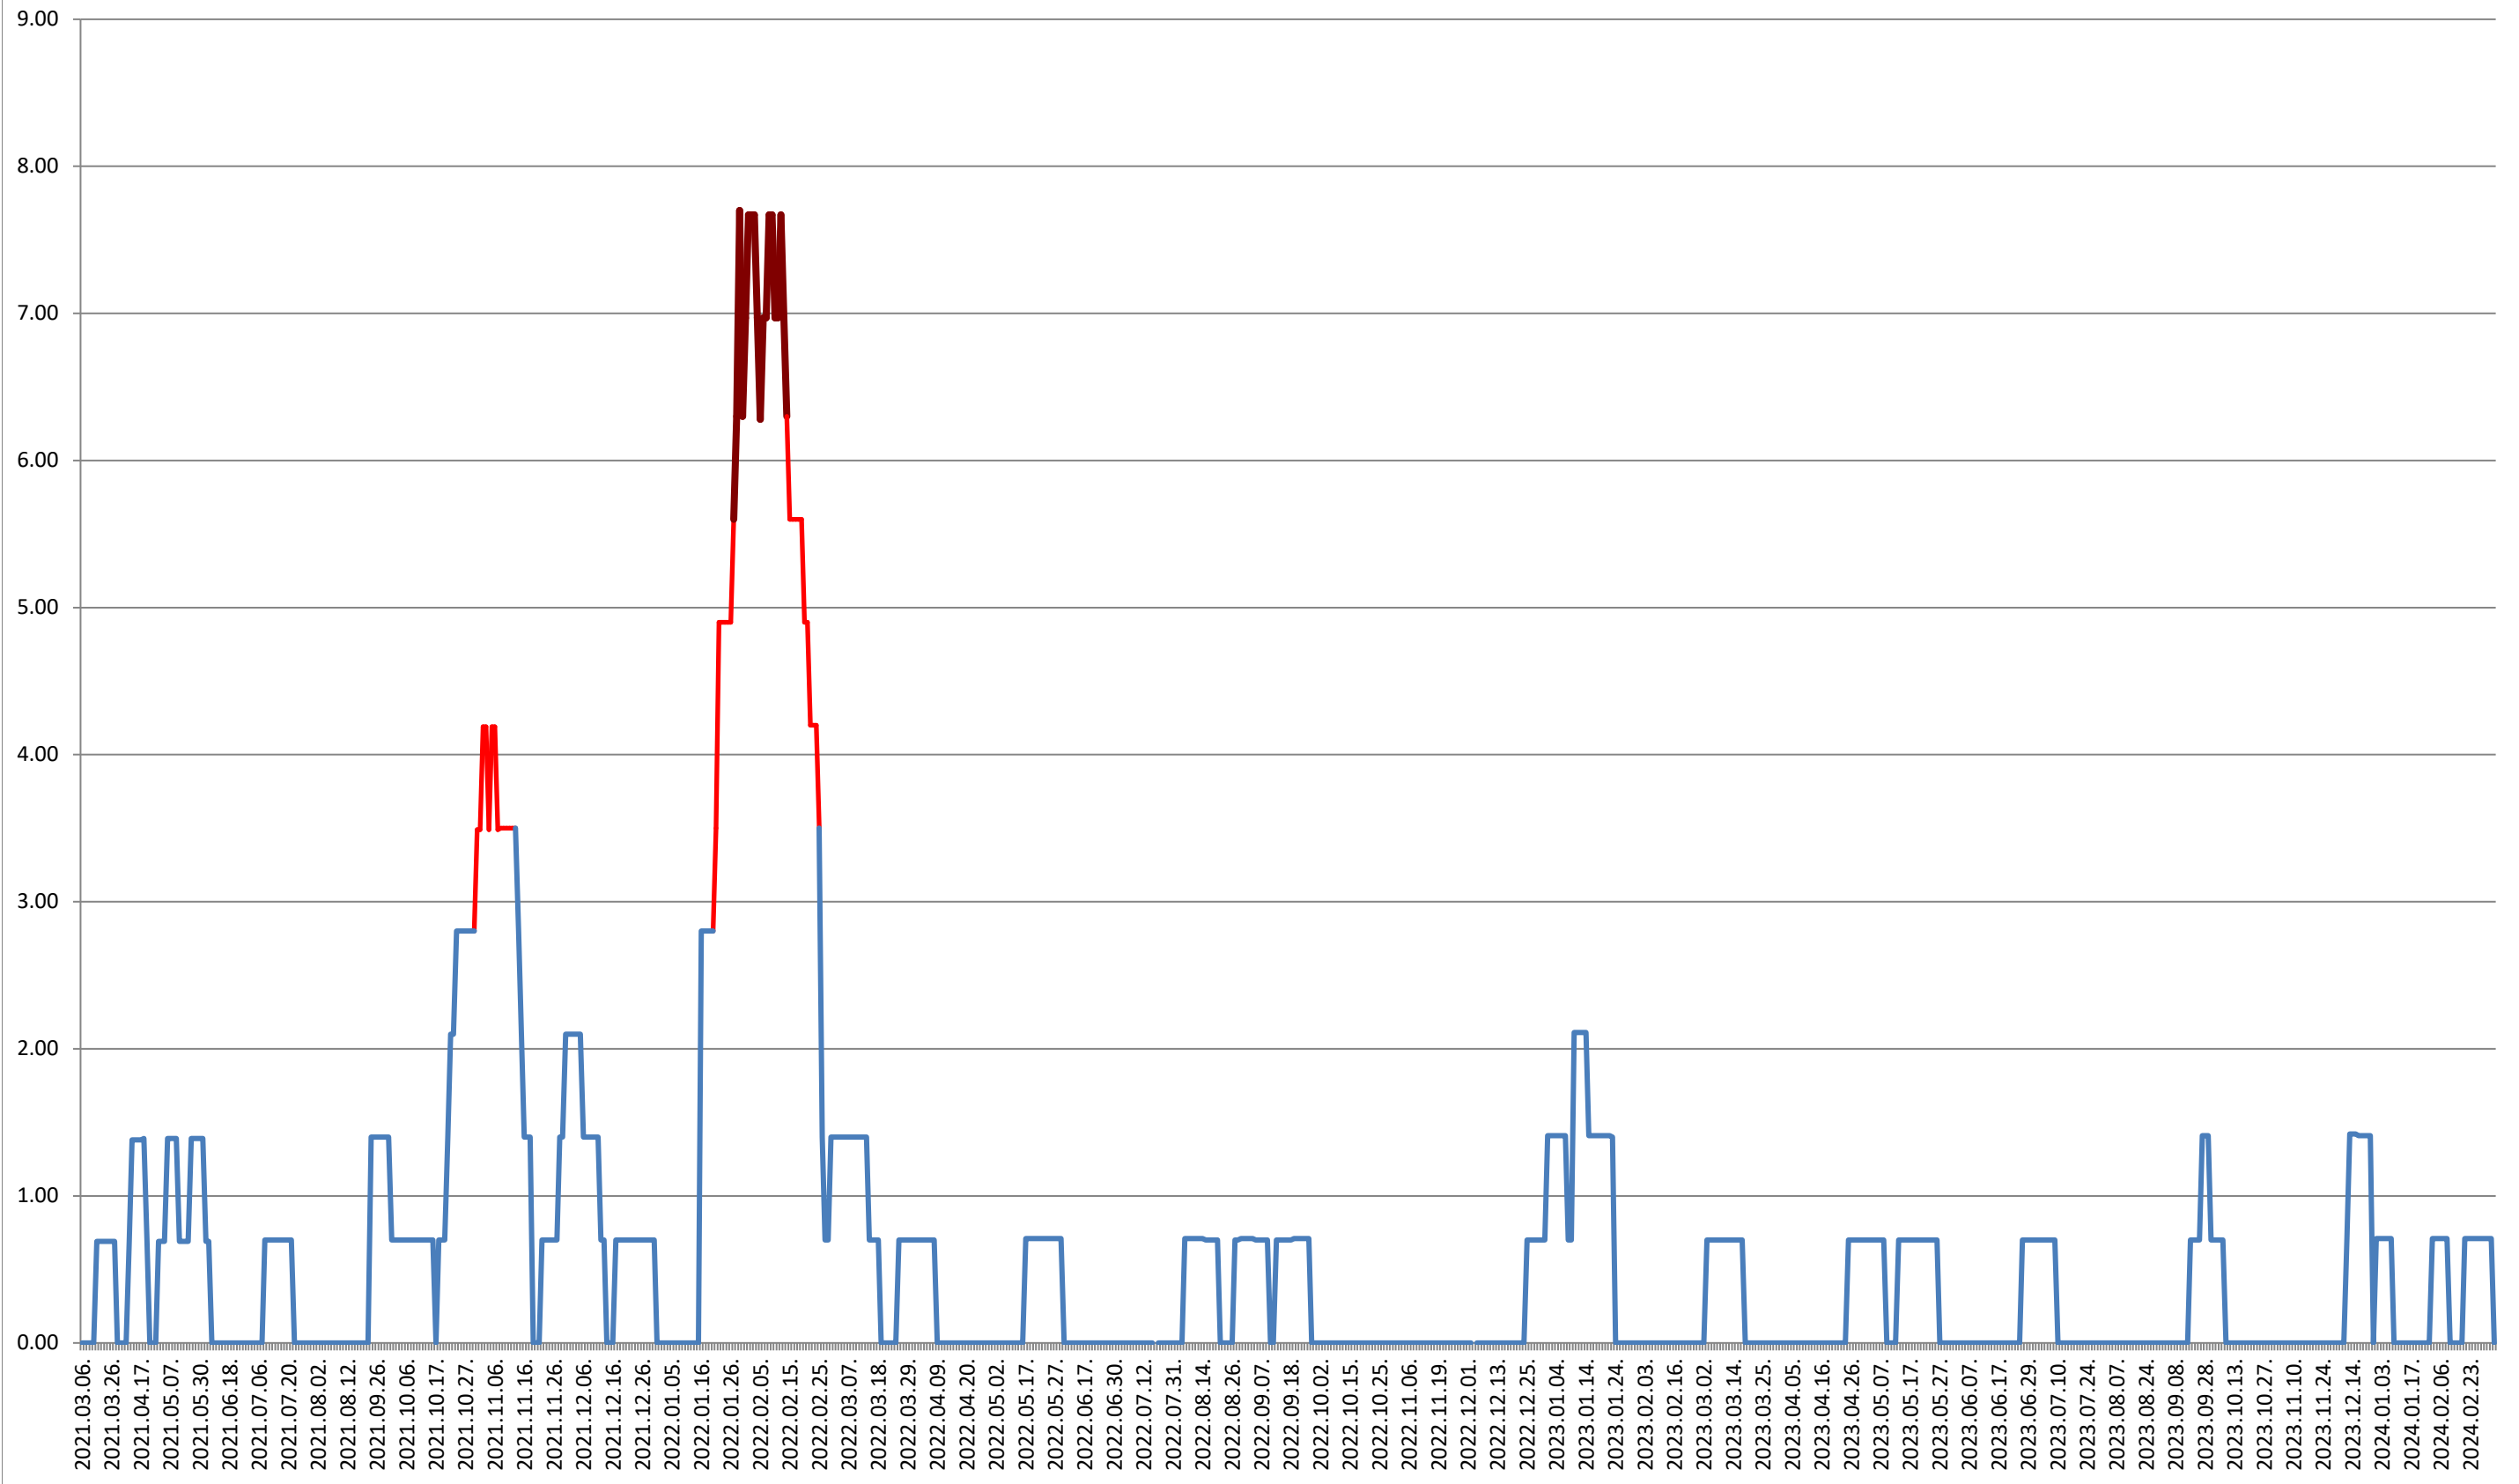

2021.03.07. - 2024.03.06.

ORAȘ BĂLAN - Evolutia incidentei cumulate pe 14 zile la ‰ de locuitori
2021.03.07. - 2024.03.06.

BILBOR - Evolutia incidentei cumulate pe 14 zile la ‰ de locuitori 2021.03.07. - 2024.03.06.

ORAȘ BORSEC - Evolutia incidentei cumulate pe 14 zile la ‰ de locuitori 2021.03.07. - 2024.03.06.

BRĂDEȘTI - Evolutia incidentei cumulate pe 14 zile la % de locuitori
2021.03.07. - 2024.03.06.

CĂPĂLNIȚA - Evolutia incidentei cumulate pe 14 zile la ‰ de locuitori 2021.03.07. - 2024.03.06.

CÂRȚA - Evolutia incidentei cumulate pe 14 zile la % de locuitori 2021.03.07. - 2024.03.06.

CICEU - Evolutia incidentei cumulate pe 14 zile la ‰ de locuitori 2021.03.07. - 2024.03.06.

CIUCSÂNGEORGIU - Evolutia incidentei cumulate pe 14 zile la ‰ de locuitori

2021.03.07. - 2024.03.06.

CIUMANI - Evolutia incidentei cumulate pe 14 zile la ‰ de locuitori 2021.03.07. - 2024.03.06.

CORBU - Evolutia incidentei cumulate pe 14 zile la ‰ de locuitori 2021.03.07. - 2024.03.06.