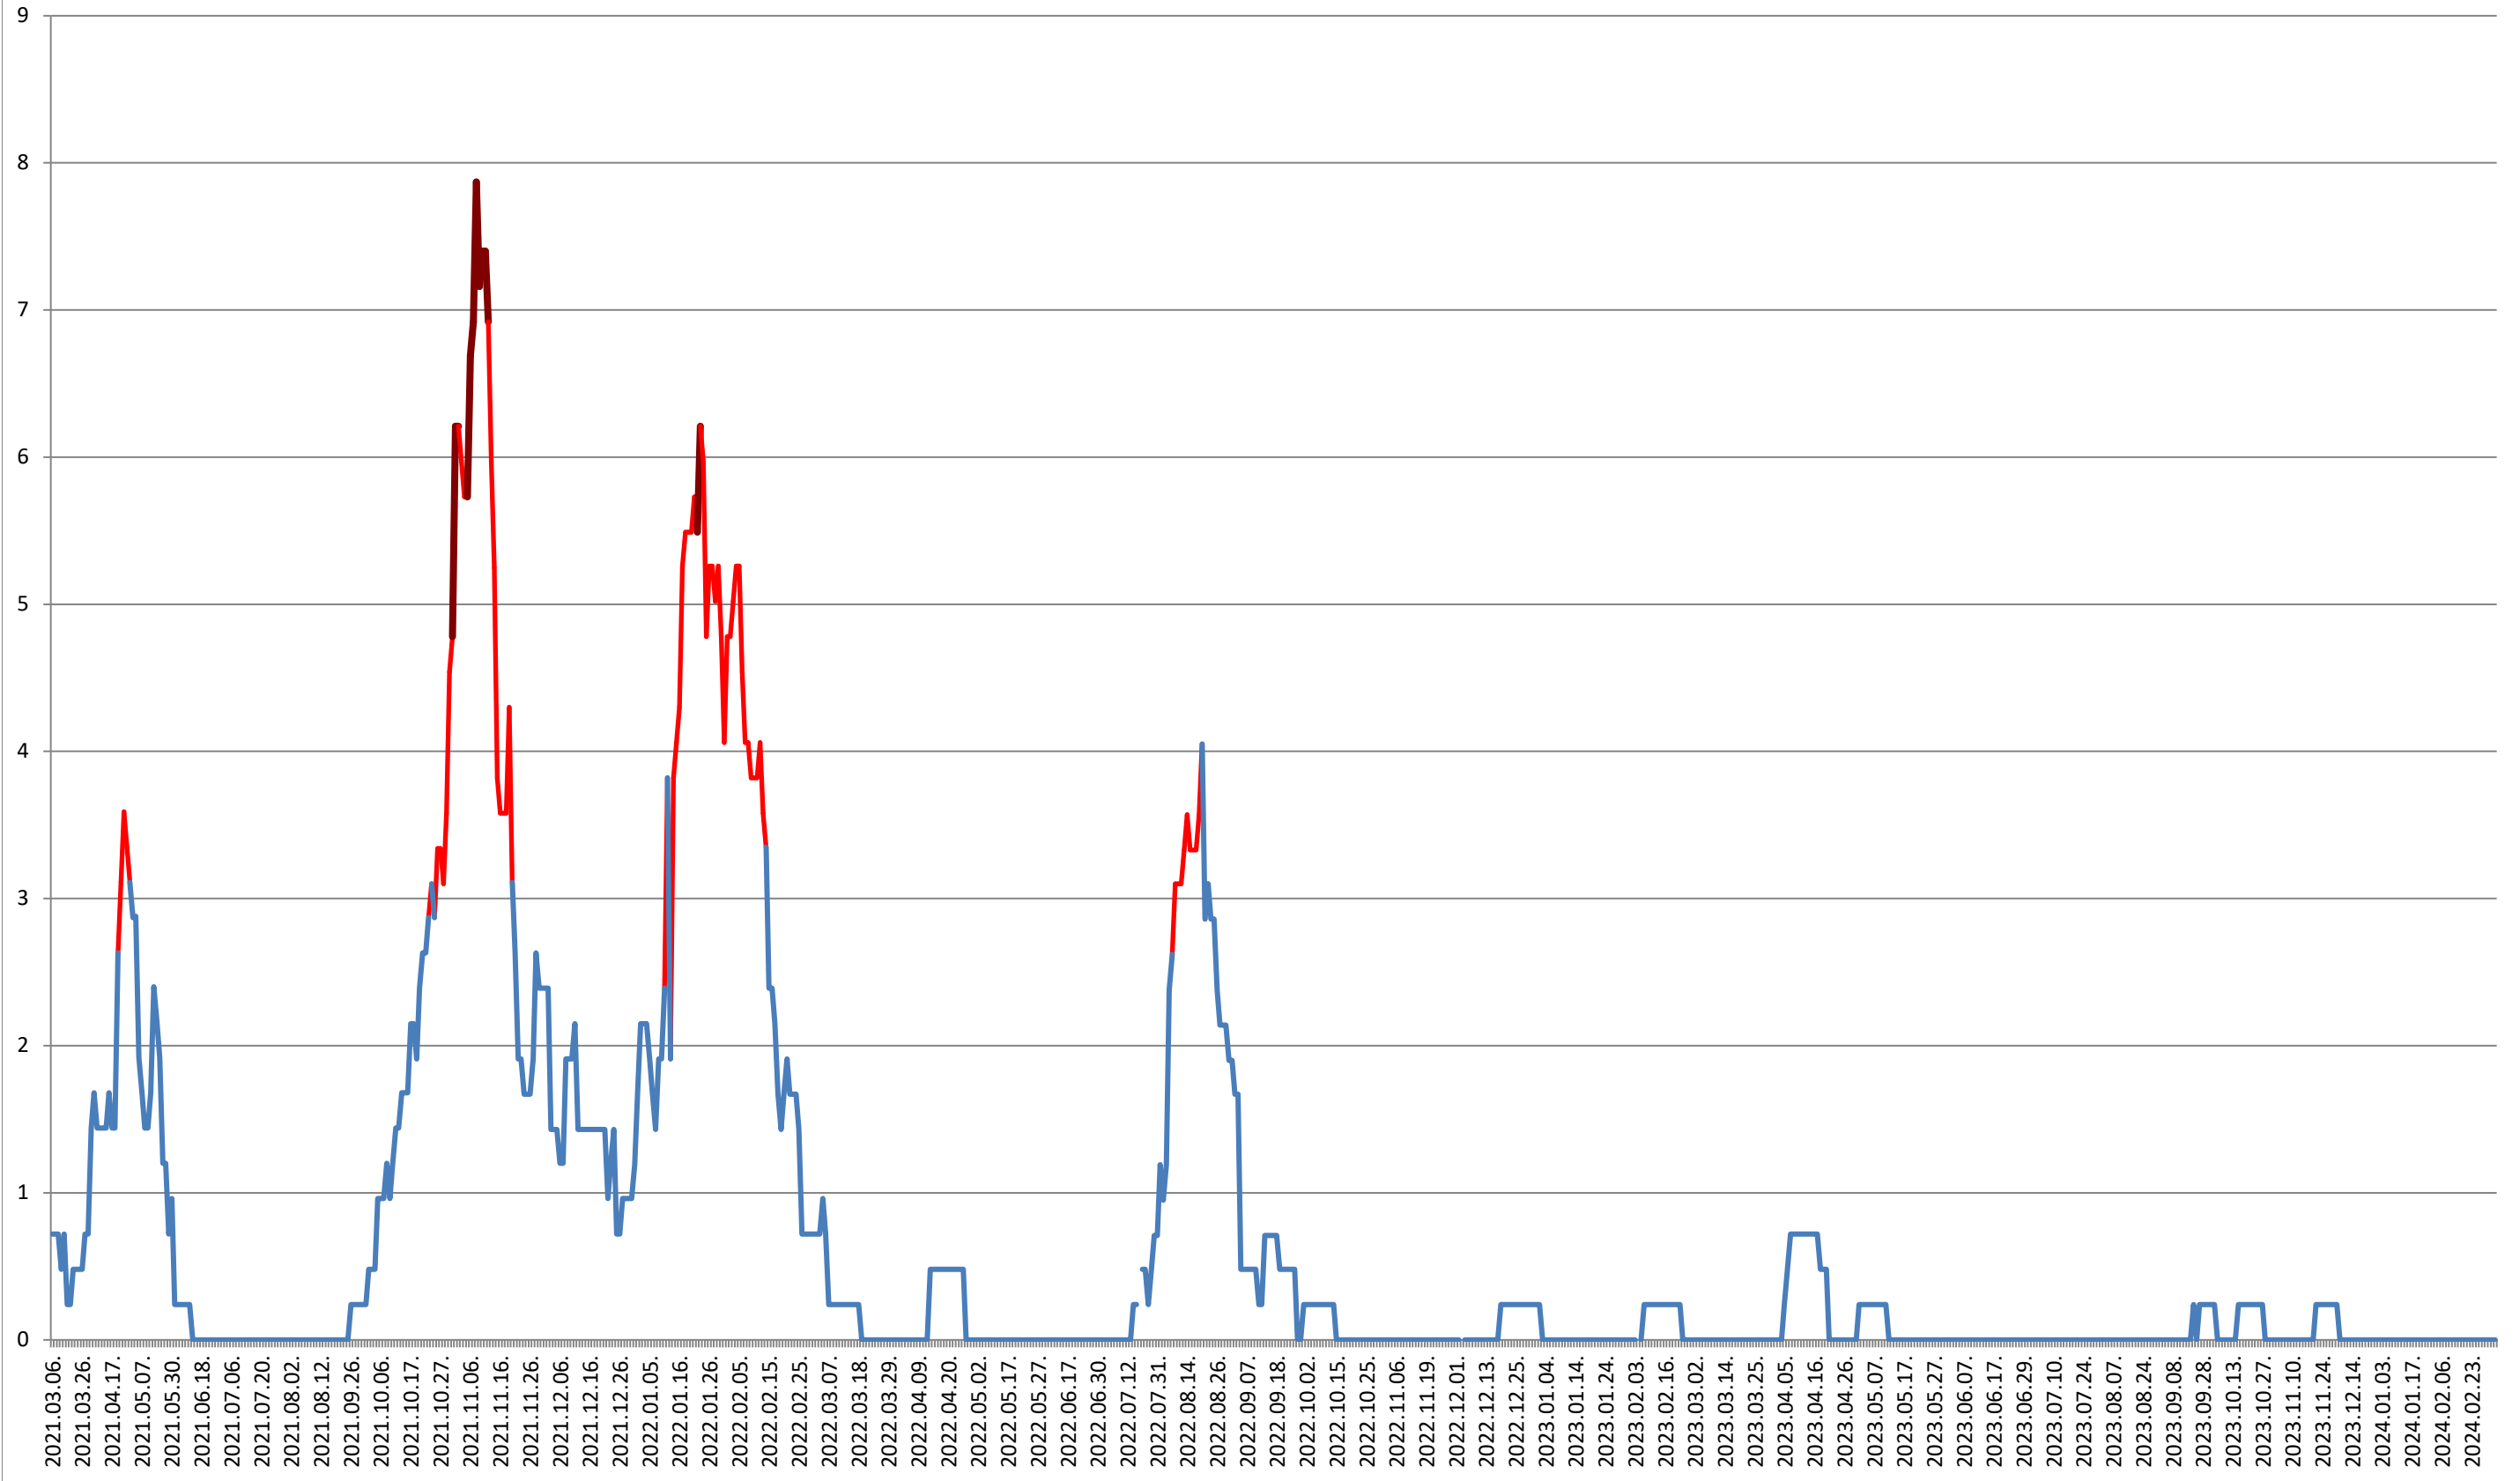

2021.03.07. - 2024.03.06.

ORAȘ BĂLAN - Evolutia incidentei cumulate pe 14 zile la ‰ de locuitori
2021.03.07. - 2024.03.06.

BILBOR - Evolutia incidentei cumulate pe 14 zile la ‰ de locuitori 2021.03.07. - 2024.03.06.

2021.03.07. - 2024.03.06.

CIUMANI - Evolutia incidentei cumulate pe 14 zile la ‰ de locuitori 2021.03.07. - 2024.03.06.

CORBU - Evolutia incidentei cumulate pe 14 zile la ‰ de locuitori 2021.03.07. - 2024.03.06.

CORUND - Evolutia incidentei cumulate pe 14 zile la ‰ de locuitori 2021.03.07. - 2024.03.06.

COZMENI - Evolutia incidentei cumulate pe 14 zile la % de locuitori 2021.03.07. - 2024.03.06.

ORAȘ CRISTURU SECUIESC - Evolutia incidentei cumulate pe 14 zile la ‰ de locuitori
2021.03.07. - 2024.03.06.

DĂNEȘTI - Evolutia incidentei cumulate pe 14 zile la % de locuitori 2021.03.07. - 2024.03.06.

DÂRJIU - Evolutia incidentei cumulate pe 14 zile la ‰ de locuitori 2021.03.07. - 2024.03.06.

DEALU - Evolutia incidentei cumulate pe 14 zile la % de locuitori 2021.03.07. - 2024.03.06.