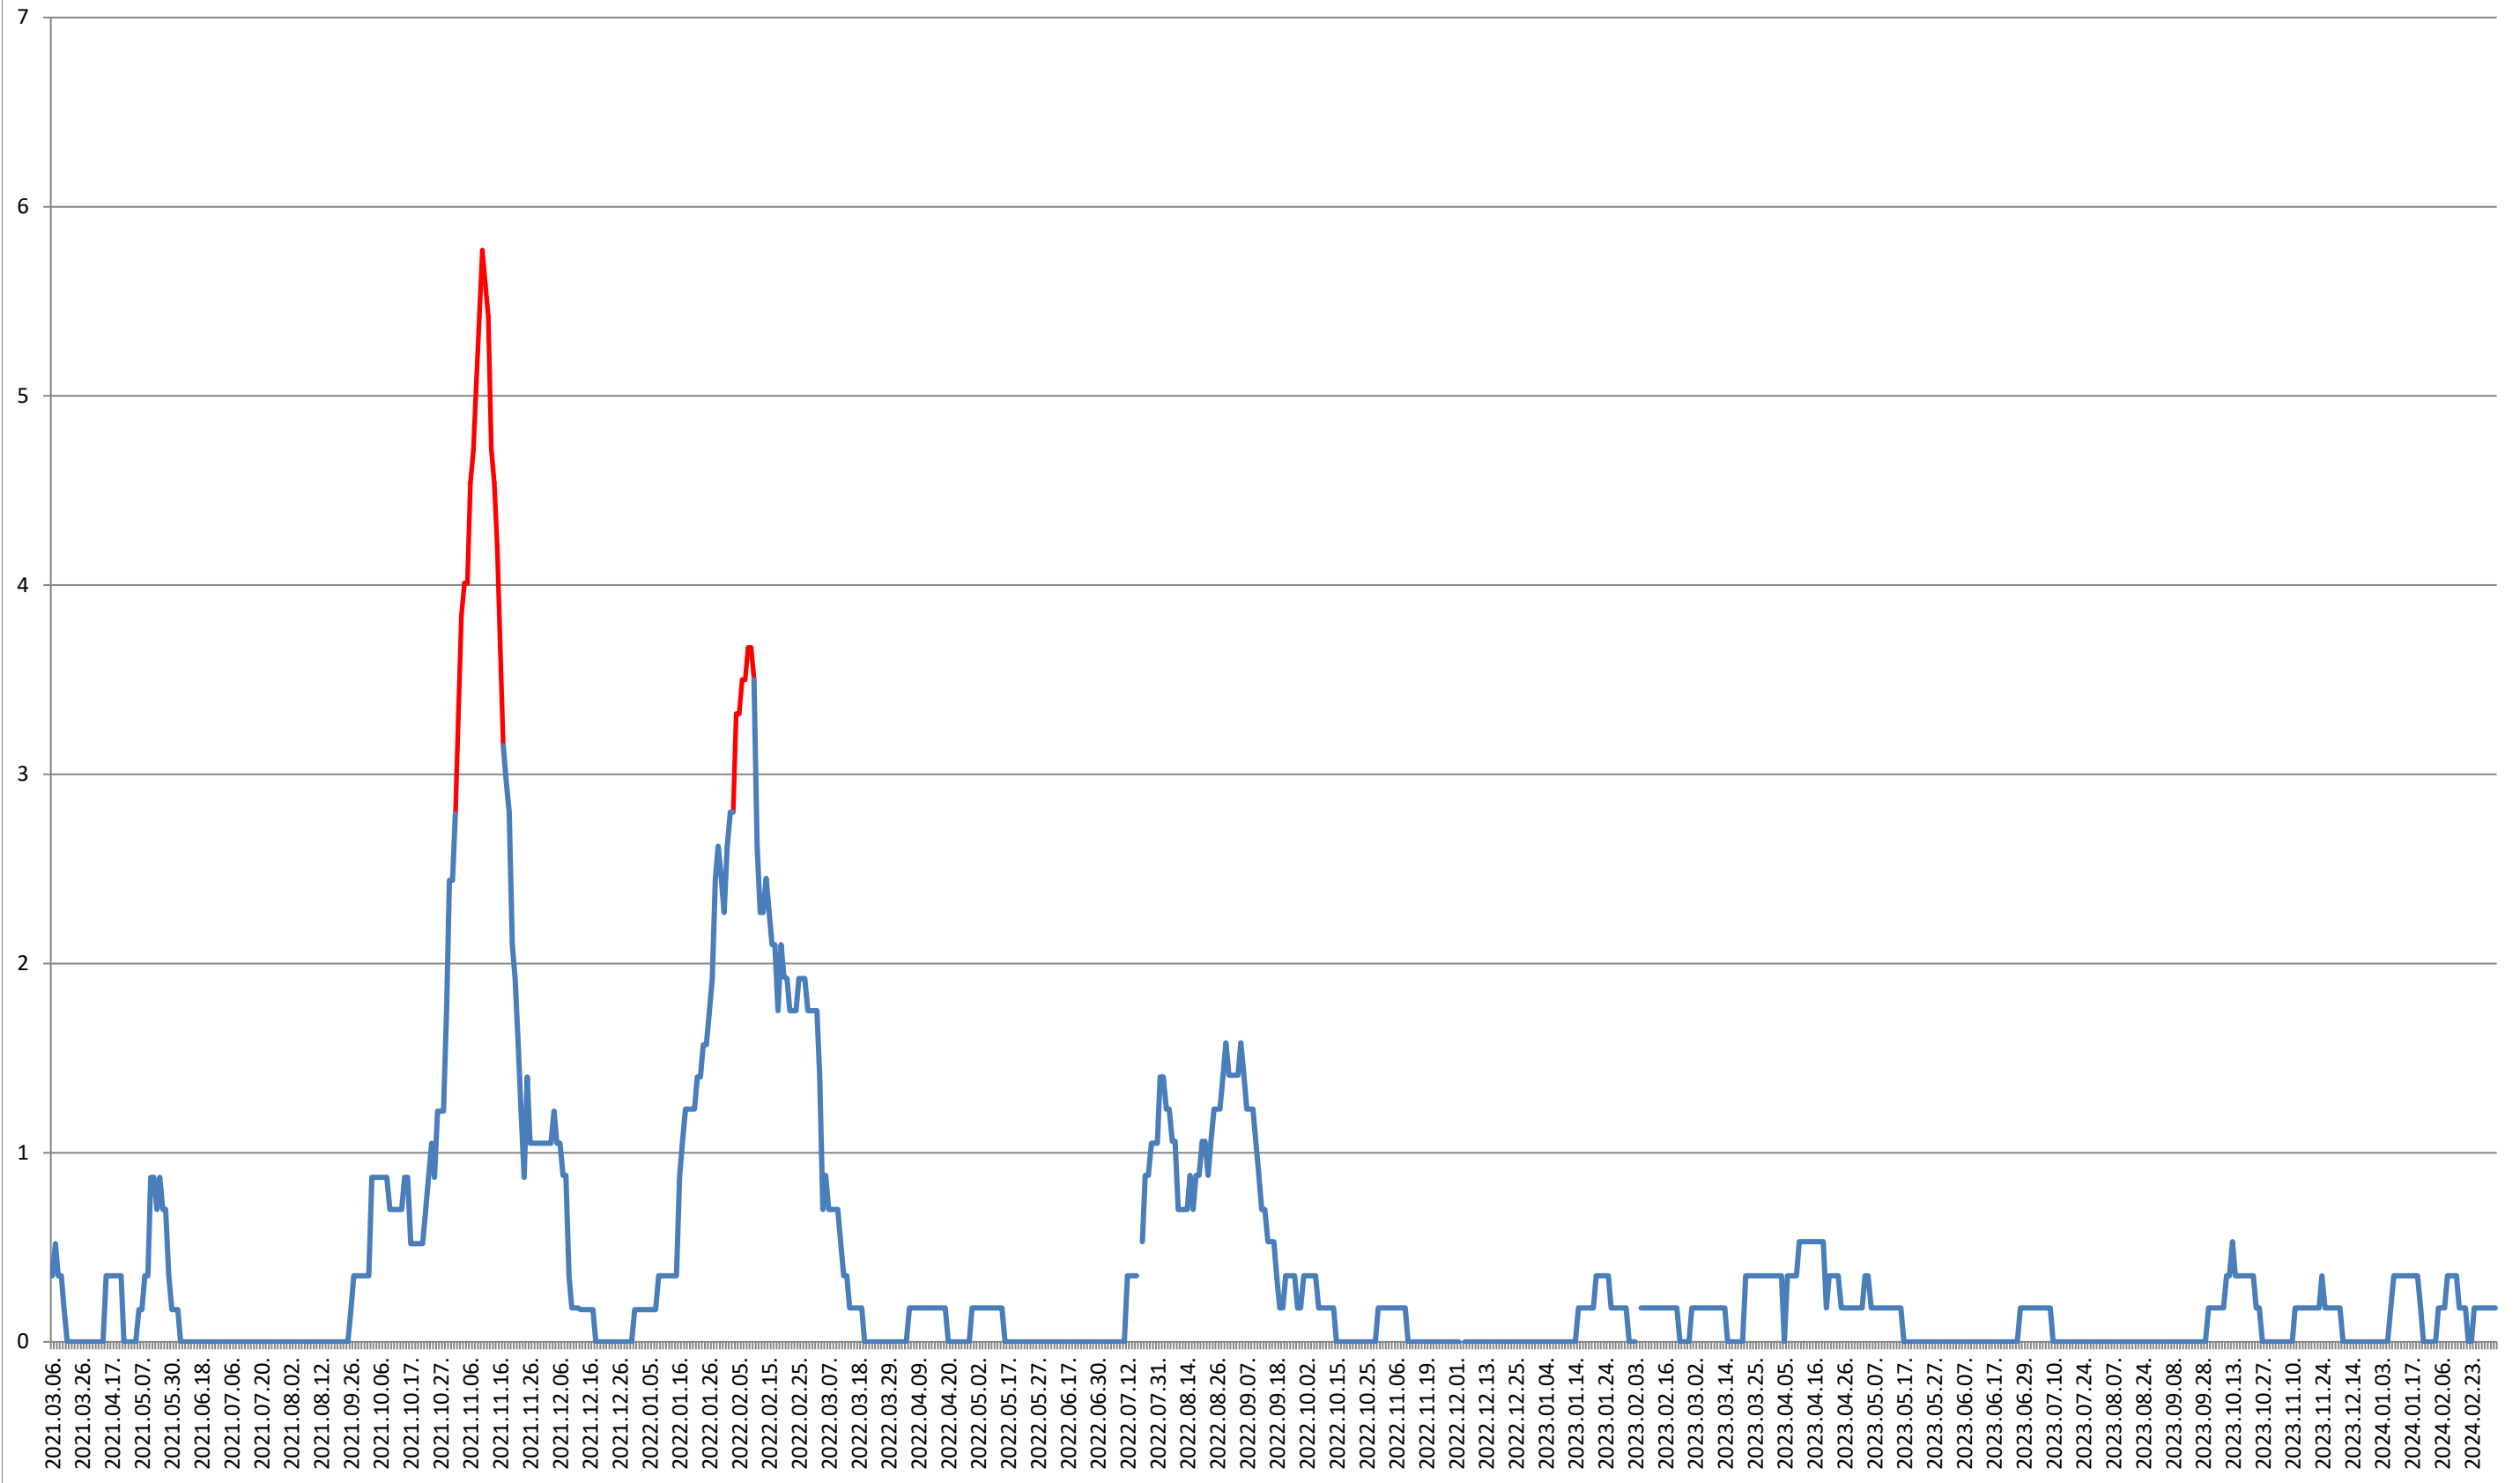

2021.03.07. - 2024.03.06.

ORAȘ BĂLAN - Evolutia incidentei cumulate pe 14 zile la ‰ de locuitori
2021.03.07. - 2024.03.06.

BILBOR - Evolutia incidentei cumulate pe 14 zile la ‰ de locuitori 2021.03.07. - 2024.03.06.

CORUND - Evolutia incidentei cumulate pe 14 zile la ‰ de locuitori 2021.03.07. - 2024.03.06.

COZMENI - Evolutia incidentei cumulate pe 14 zile la % de locuitori 2021.03.07. - 2024.03.06.

ORAȘ CRISTURU SECUIESC - Evolutia incidentei cumulate pe 14 zile la ‰ de locuitori
2021.03.07. - 2024.03.06.

DĂNEȘTI - Evolutia incidentei cumulate pe 14 zile la % de locuitori 2021.03.07. - 2024.03.06.

DÂRJIU - Evolutia incidentei cumulate pe 14 zile la ‰ de locuitori 2021.03.07. - 2024.03.06.

DEALU - Evolutia incidentei cumulate pe 14 zile la % de locuitori 2021.03.07. - 2024.03.06.

DITRĂU - Evolutia incidentei cumulate pe 14 zile la ‰ de locuitori 2021.03.07. - 2024.03.06.

FELICENI - Evolutia incidentei cumulate pe 14 zile la % de locuitori 2021.03.07. - 2024.03.06.

FRUMOASA - Evolutia incidentei cumulate pe 14 zile la % de locuitori 2021.03.07. - 2024.03.06.