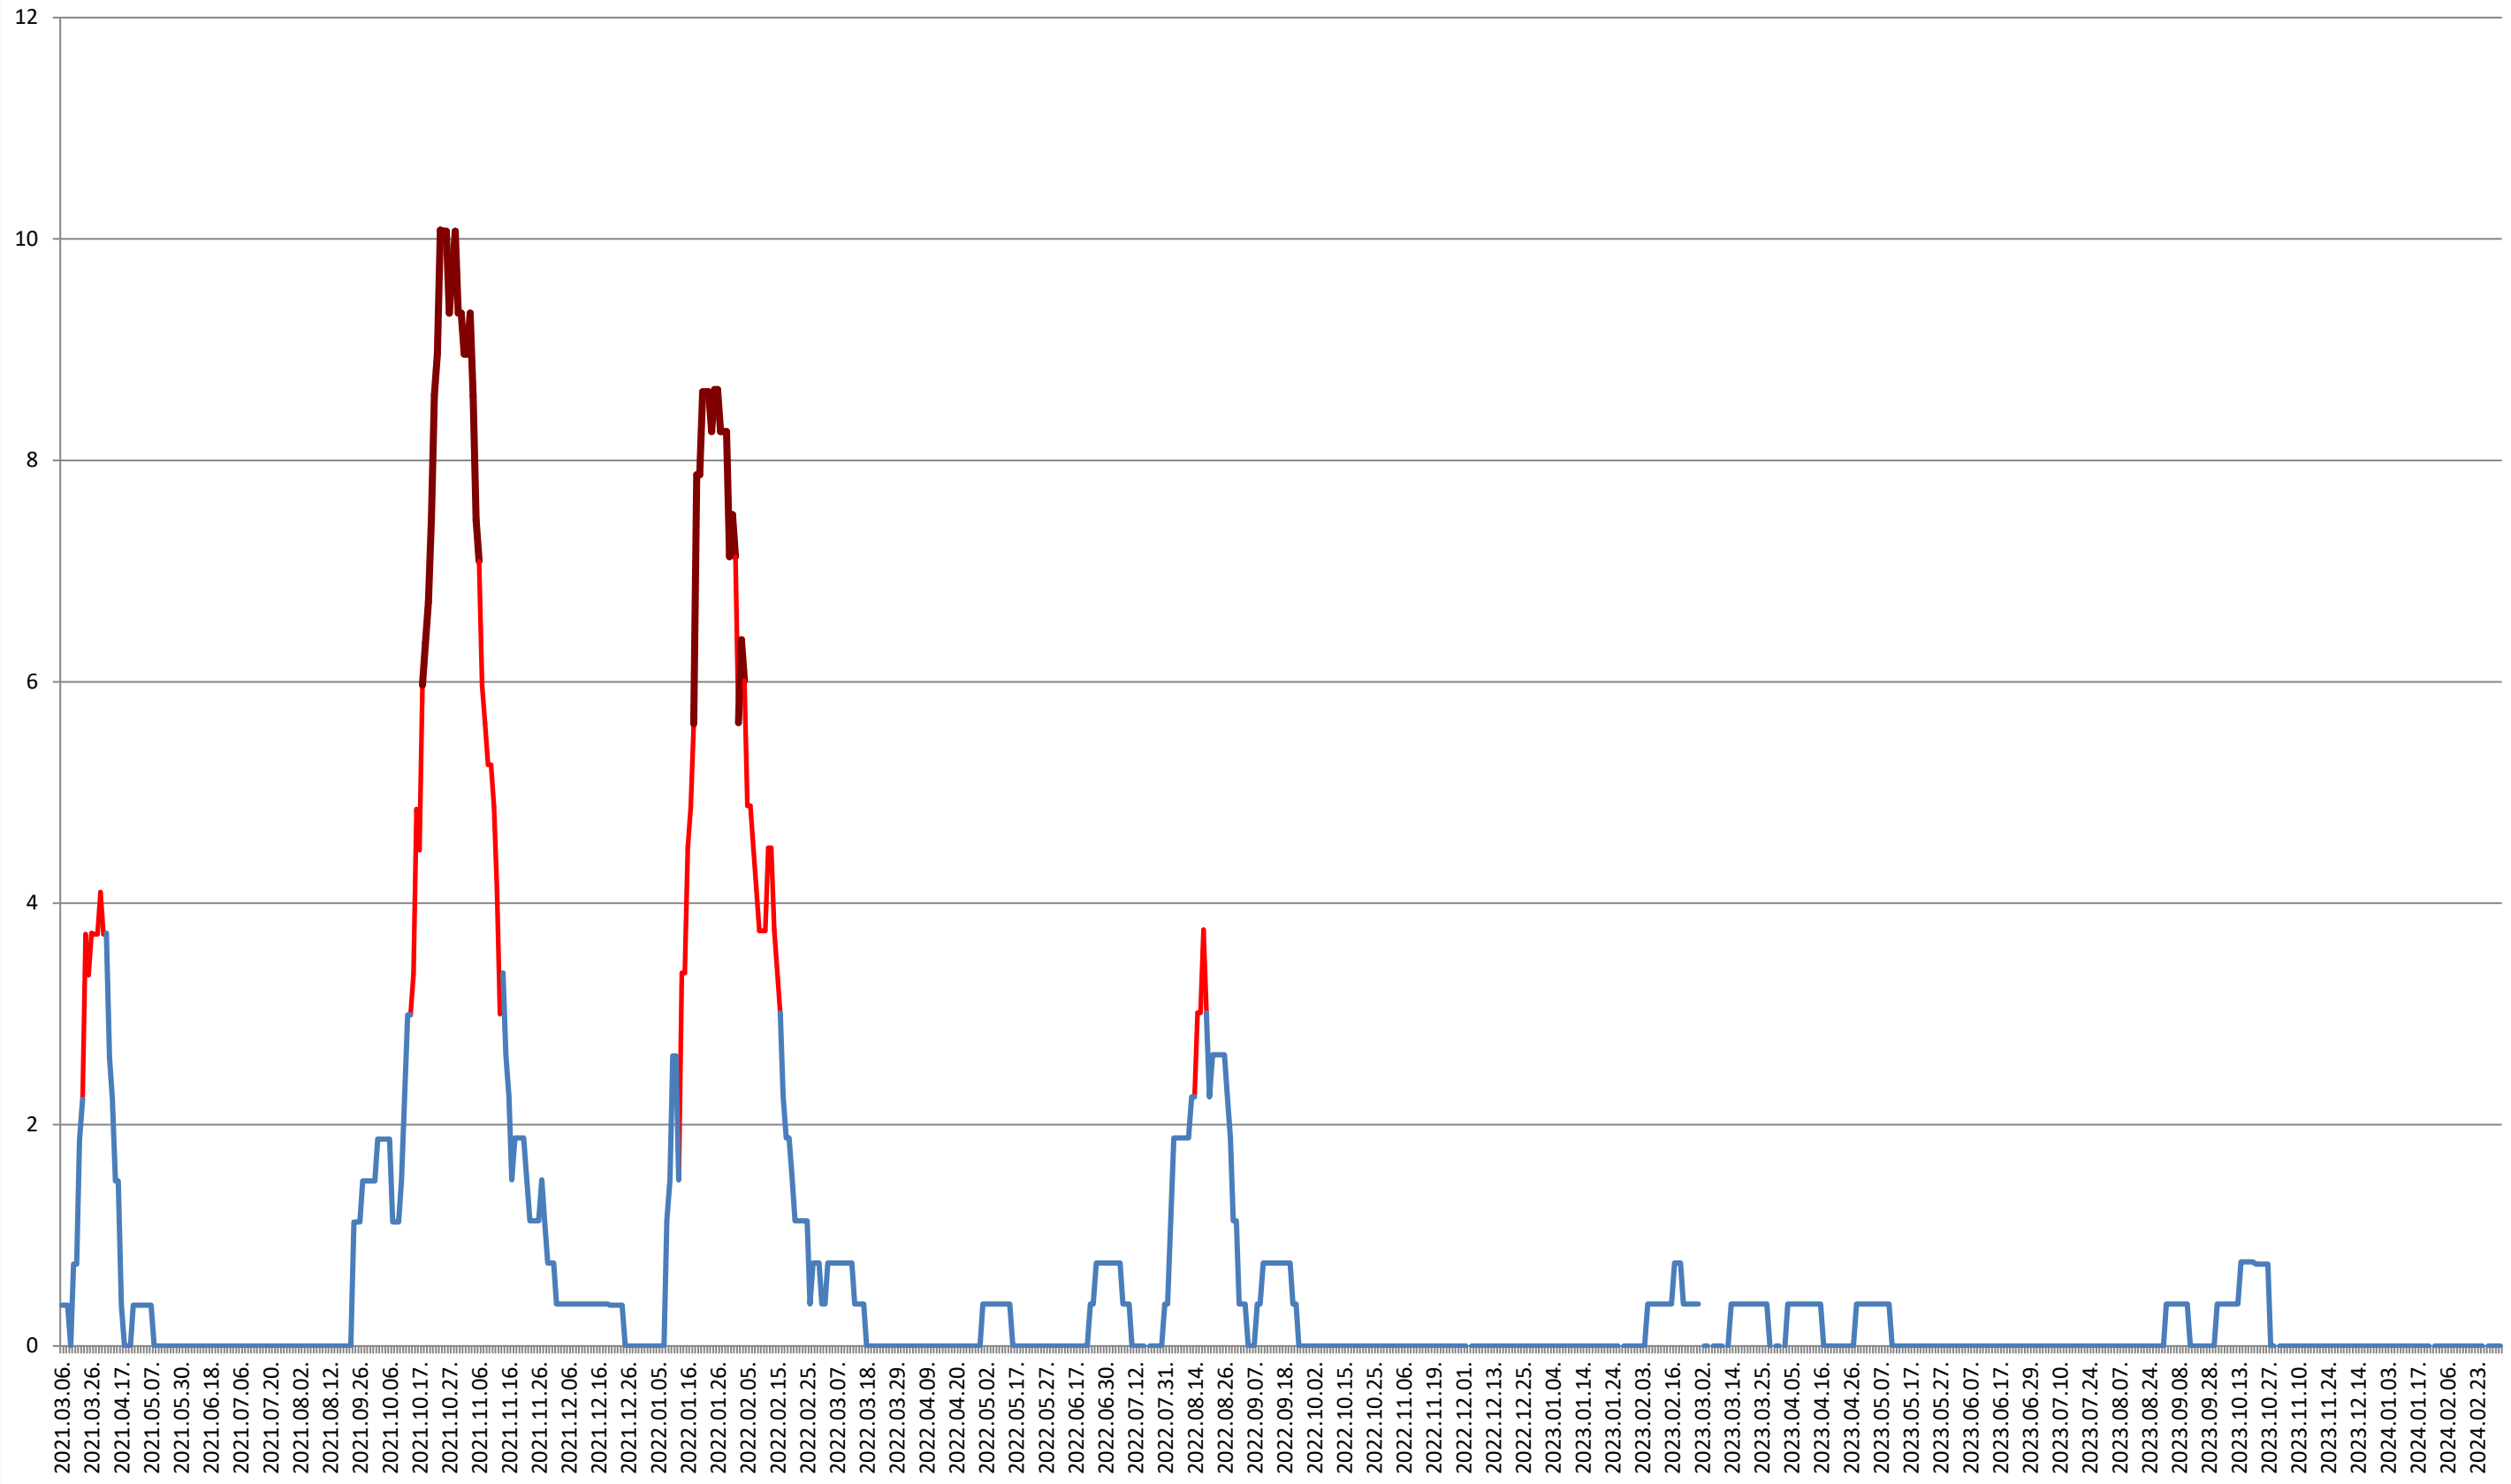

SÂNCRĂIENI - Evolutia incidentei cumulate pe 14 zile la ‰ de locuitori

2021.03.07. - 2024.03.06.