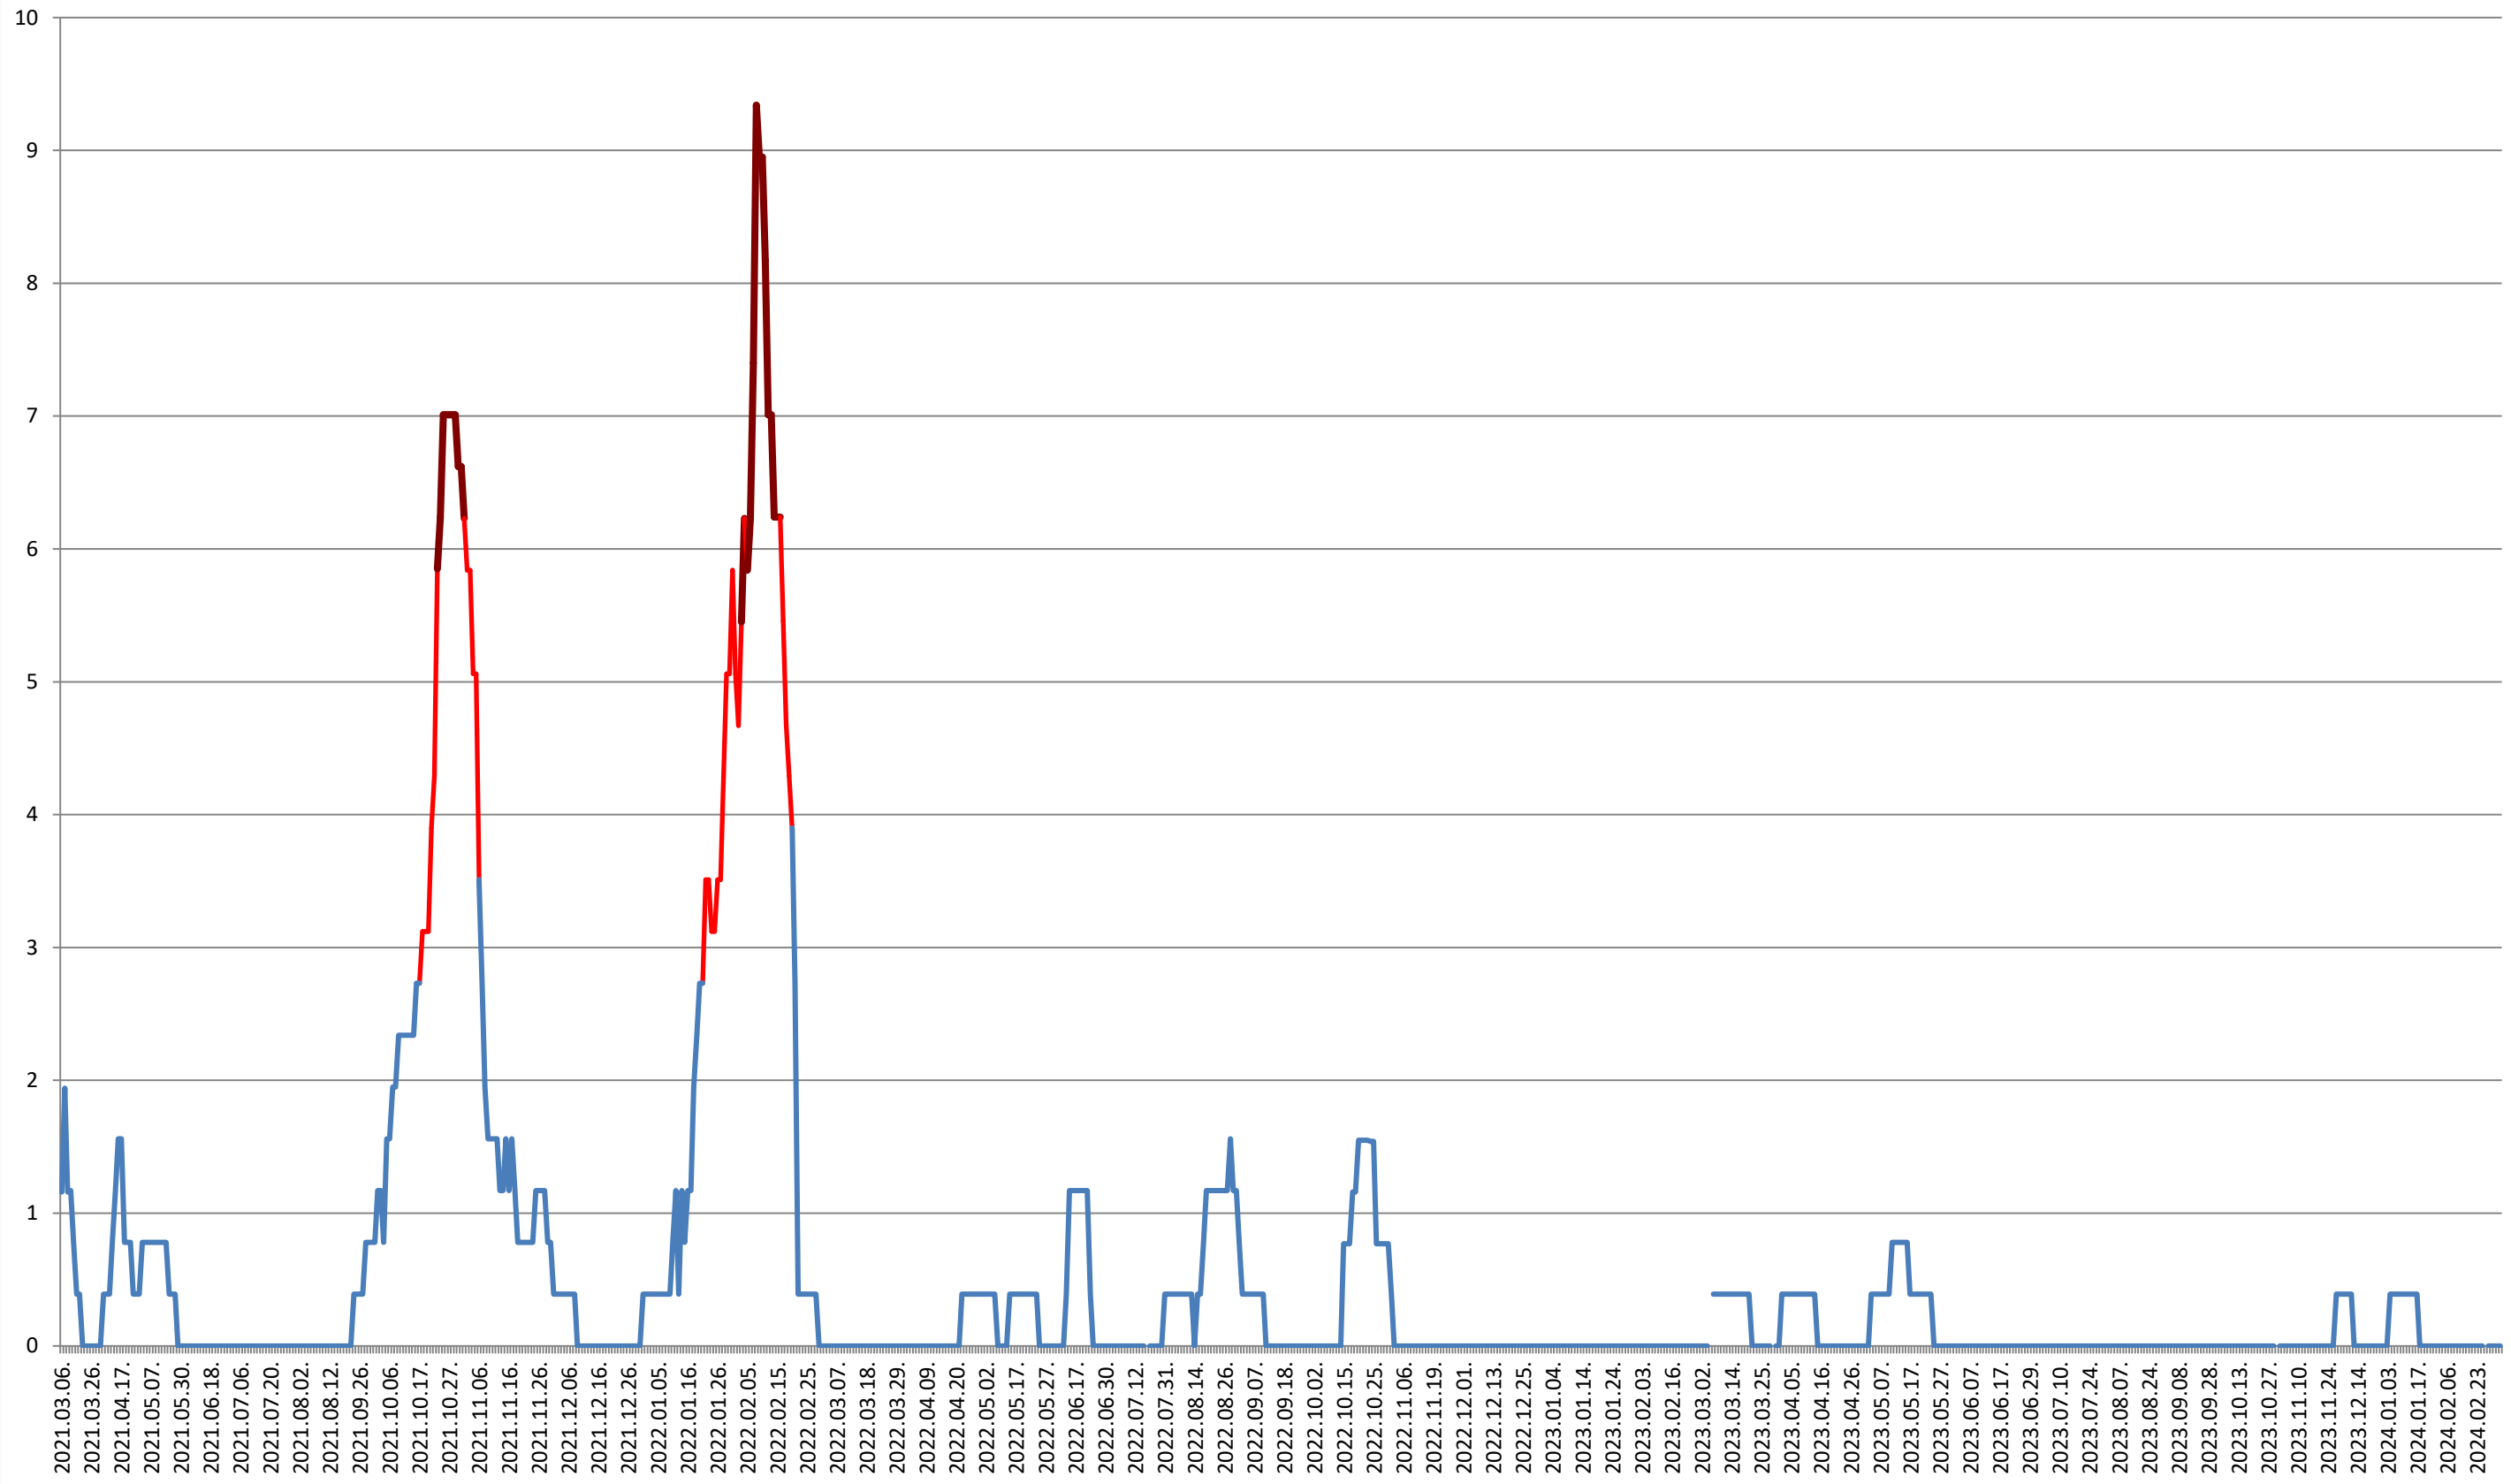

TOMEȘTI - Evolutia incidentei cumulate pe 14 zile la ‰ de locuitori 2021.03.07. - 2024.03.06.