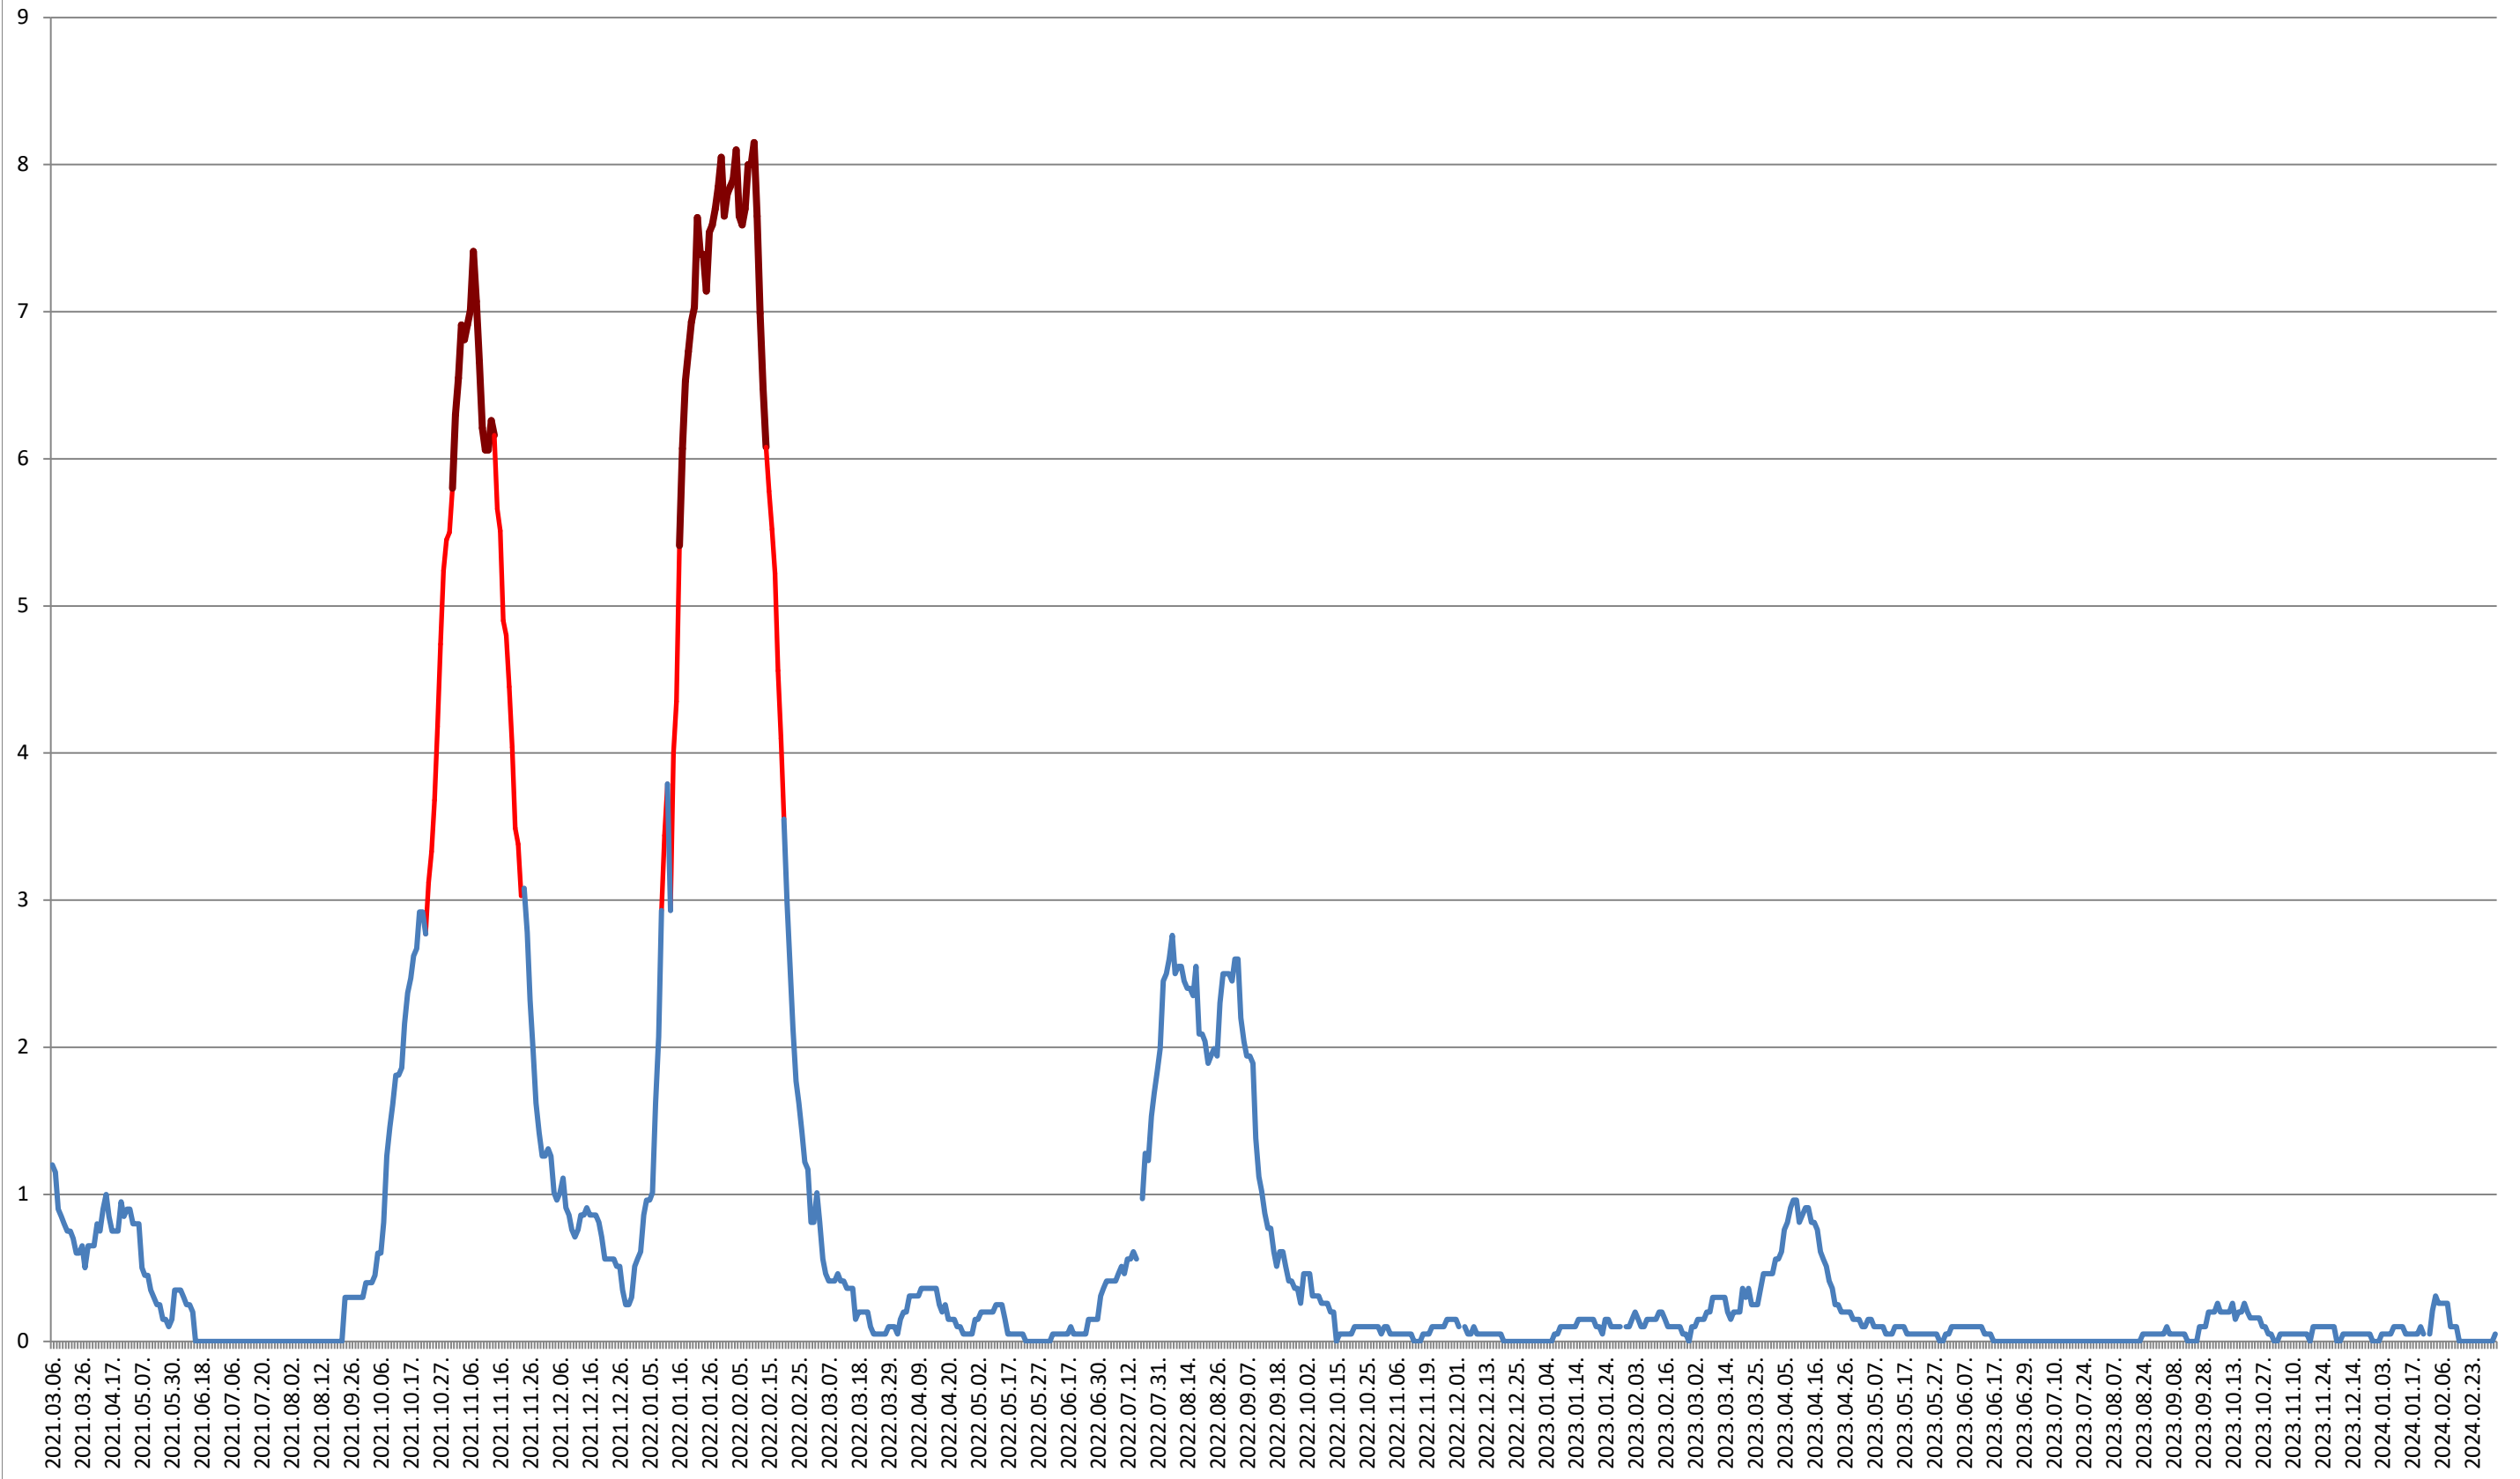

MUNICIPIUL GHEORGHENI - Evolutia incidentei cumulate pe 14 zile la ‰ de locuitori 2021.03.07. - 2024.03.06.