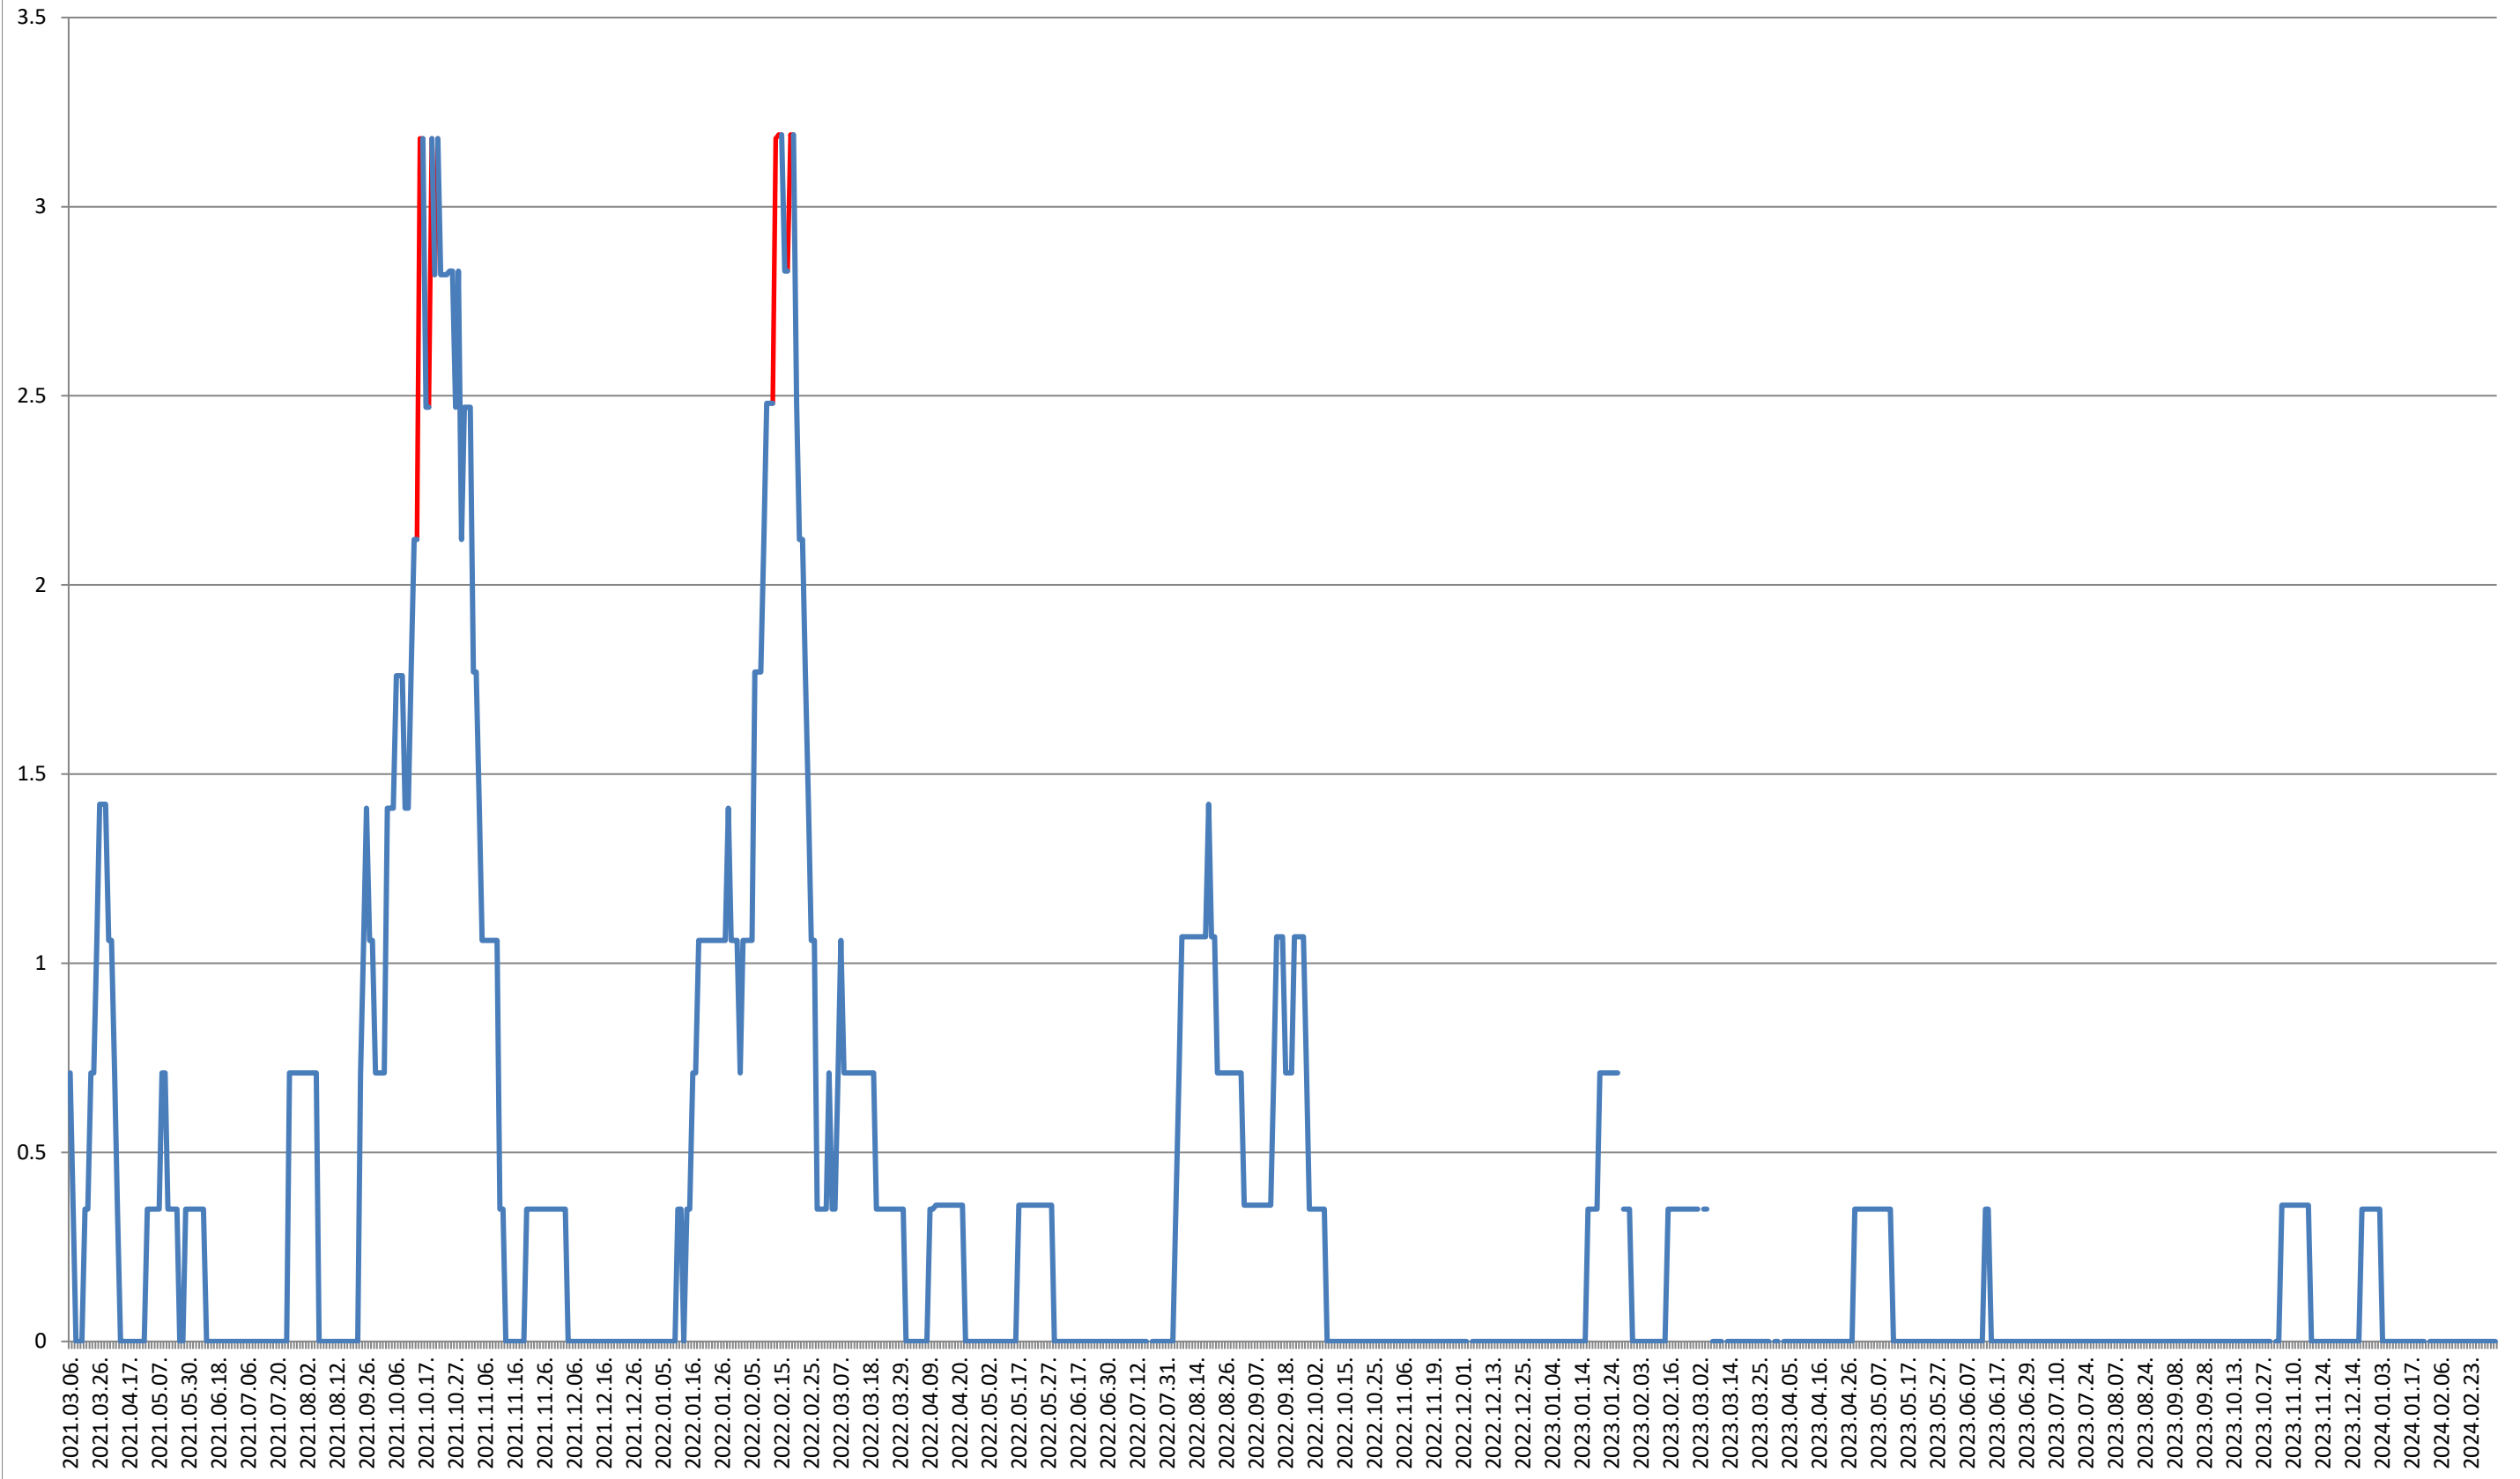

PLĂIEȘII DE JOS - Evolutia incidentei cumulate pe 14 zile la % de locuitori 2021.03.07. - 2024.03.06.