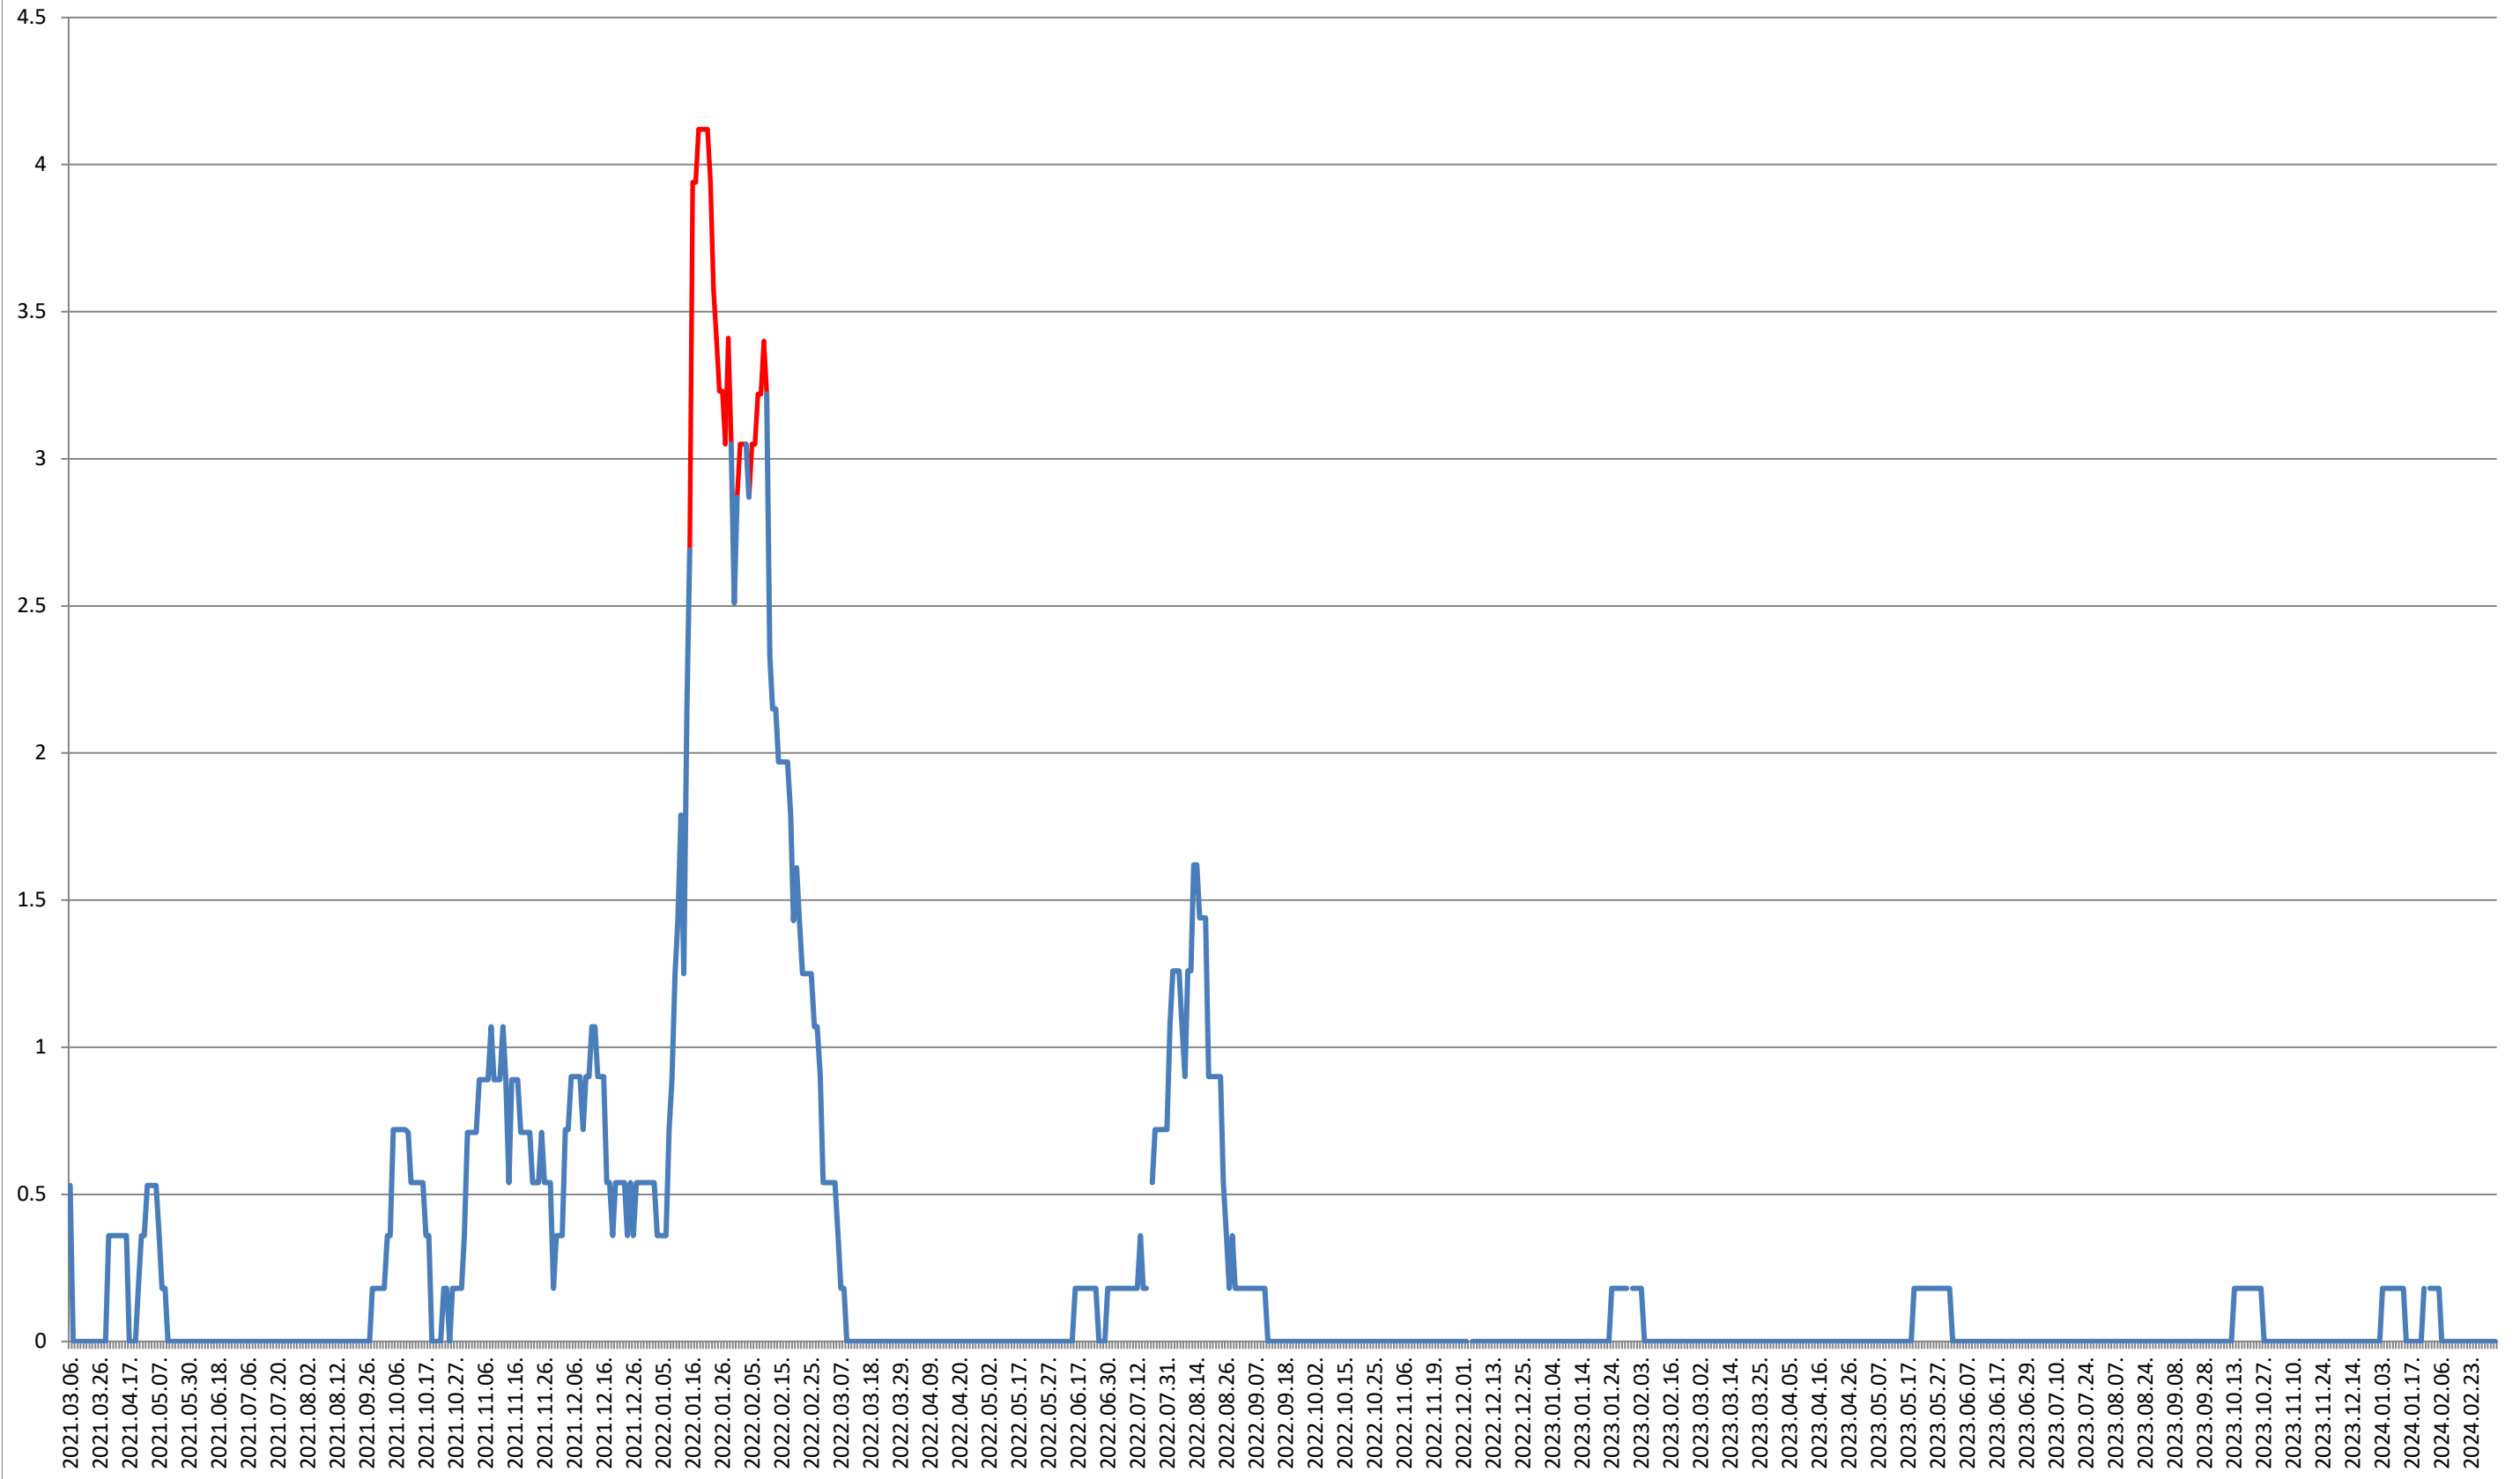

JOSENI - Evolutia incidentei cumulate pe 14 zile la % de locuitori 2021.03.07. - 2024.03.06.

LĂZAREA - Evolutia incidentei cumulate pe 14 zile la ‰ de locuitori

2021.03.07. - 2024.03.06.

LELICENI - Evolutia incidentei cumulate pe 14 zile la % de locuitori 2021.03.07. - 2024.03.06.

LUETA - Evolutia incidentei cumulate pe 14 zile la ‰ de locuitori 2021.03.07. - 2024.03.06.

LUNCA DE JOS - Evolutia incidentei cumulate pe 14 zile la ‰ de locuitori 2021.03.07. - 2024.03.06.

LUNCA DE SUS - Evolutia incidentei cumulate pe 14 zile la ‰ de locuitori