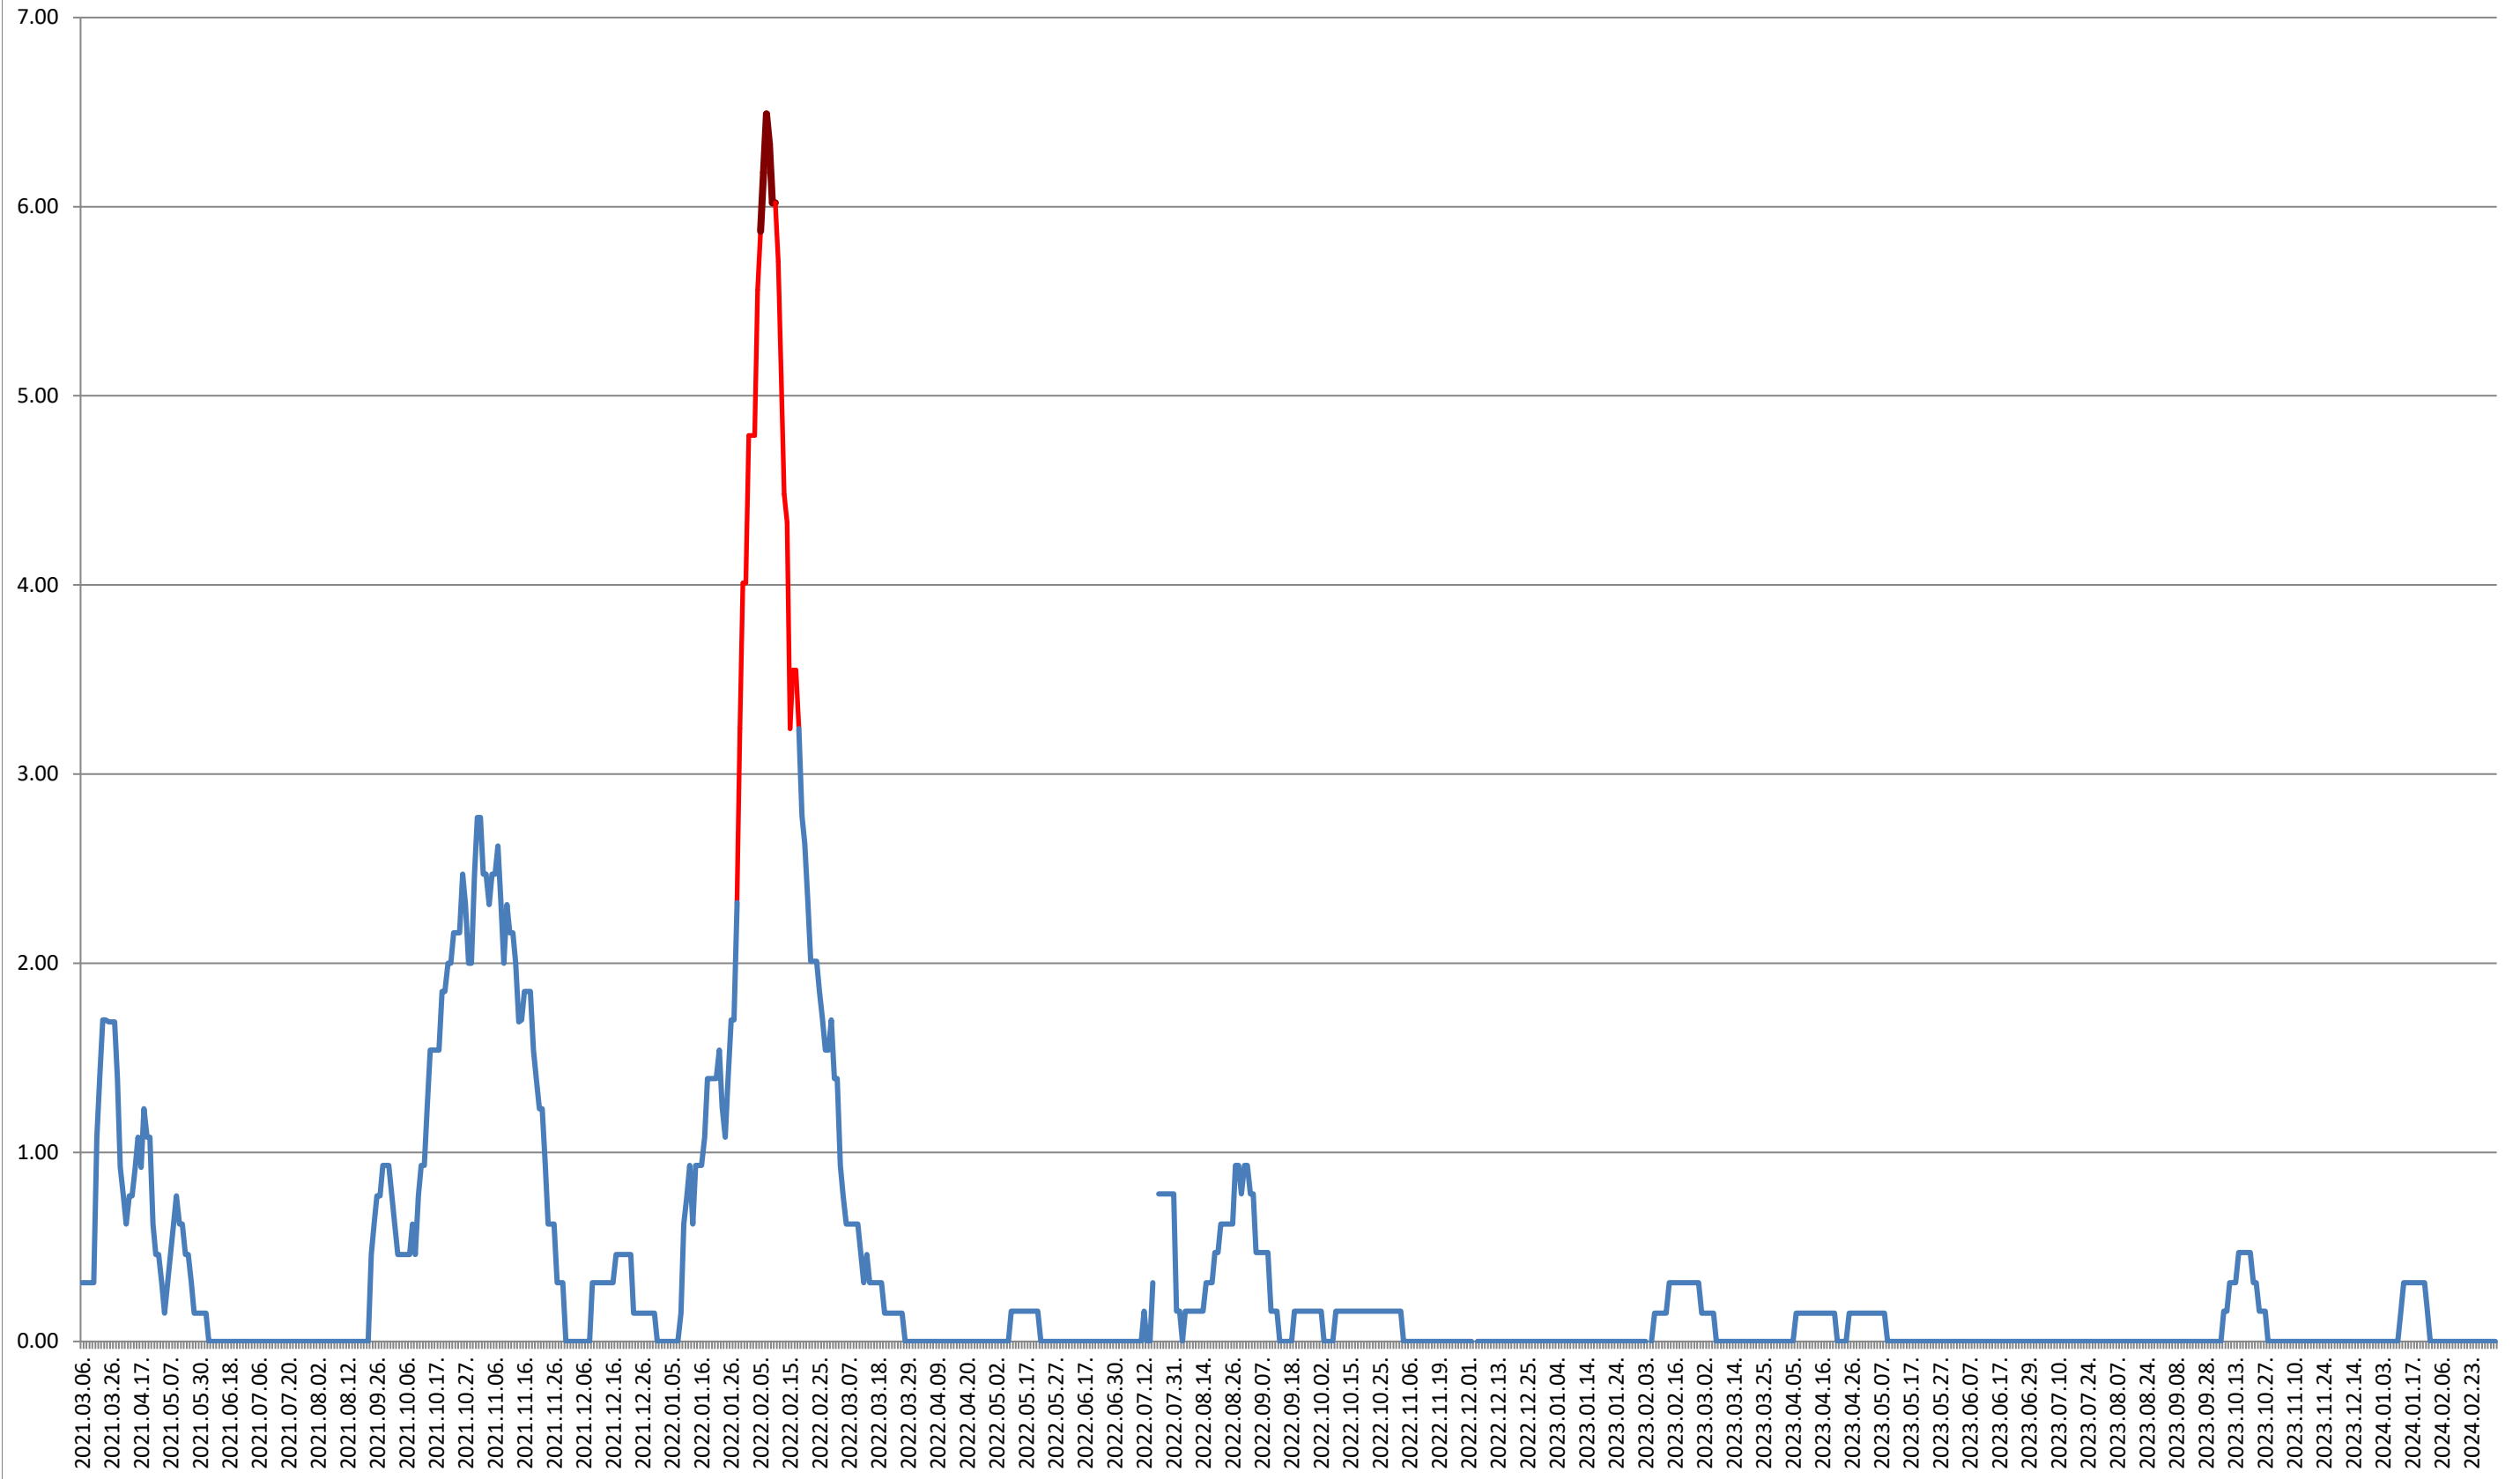

2021.03.07. - 2024.03.06.

ORAȘ BĂLAN - Evolutia incidentei cumulate pe 14 zile la ‰ de locuitori
2021.03.07. - 2024.03.06.

BILBOR - Evolutia incidentei cumulate pe 14 zile la ‰ de locuitori 2021.03.07. - 2024.03.06.

CÂRȚA - Evolutia incidentei cumulate pe 14 zile la % de locuitori 2021.03.07. - 2024.03.06.

CICEU - Evolutia incidentei cumulate pe 14 zile la ‰ de locuitori 2021.03.07. - 2024.03.06.

CIUCSÂNGEORGIU - Evolutia incidentei cumulate pe 14 zile la ‰ de locuitori

2021.03.07. - 2024.03.06.

CIUMANI - Evolutia incidentei cumulate pe 14 zile la ‰ de locuitori 2021.03.07. - 2024.03.06.

CORBU - Evolutia incidentei cumulate pe 14 zile la ‰ de locuitori 2021.03.07. - 2024.03.06.

CORUND - Evolutia incidentei cumulate pe 14 zile la ‰ de locuitori 2021.03.07. - 2024.03.06.

COZMENI - Evolutia incidentei cumulate pe 14 zile la % de locuitori 2021.03.07. - 2024.03.06.

ORAȘ CRISTURU SECUIESC - Evolutia incidentei cumulate pe 14 zile la ‰ de locuitori
2021.03.07. - 2024.03.06.