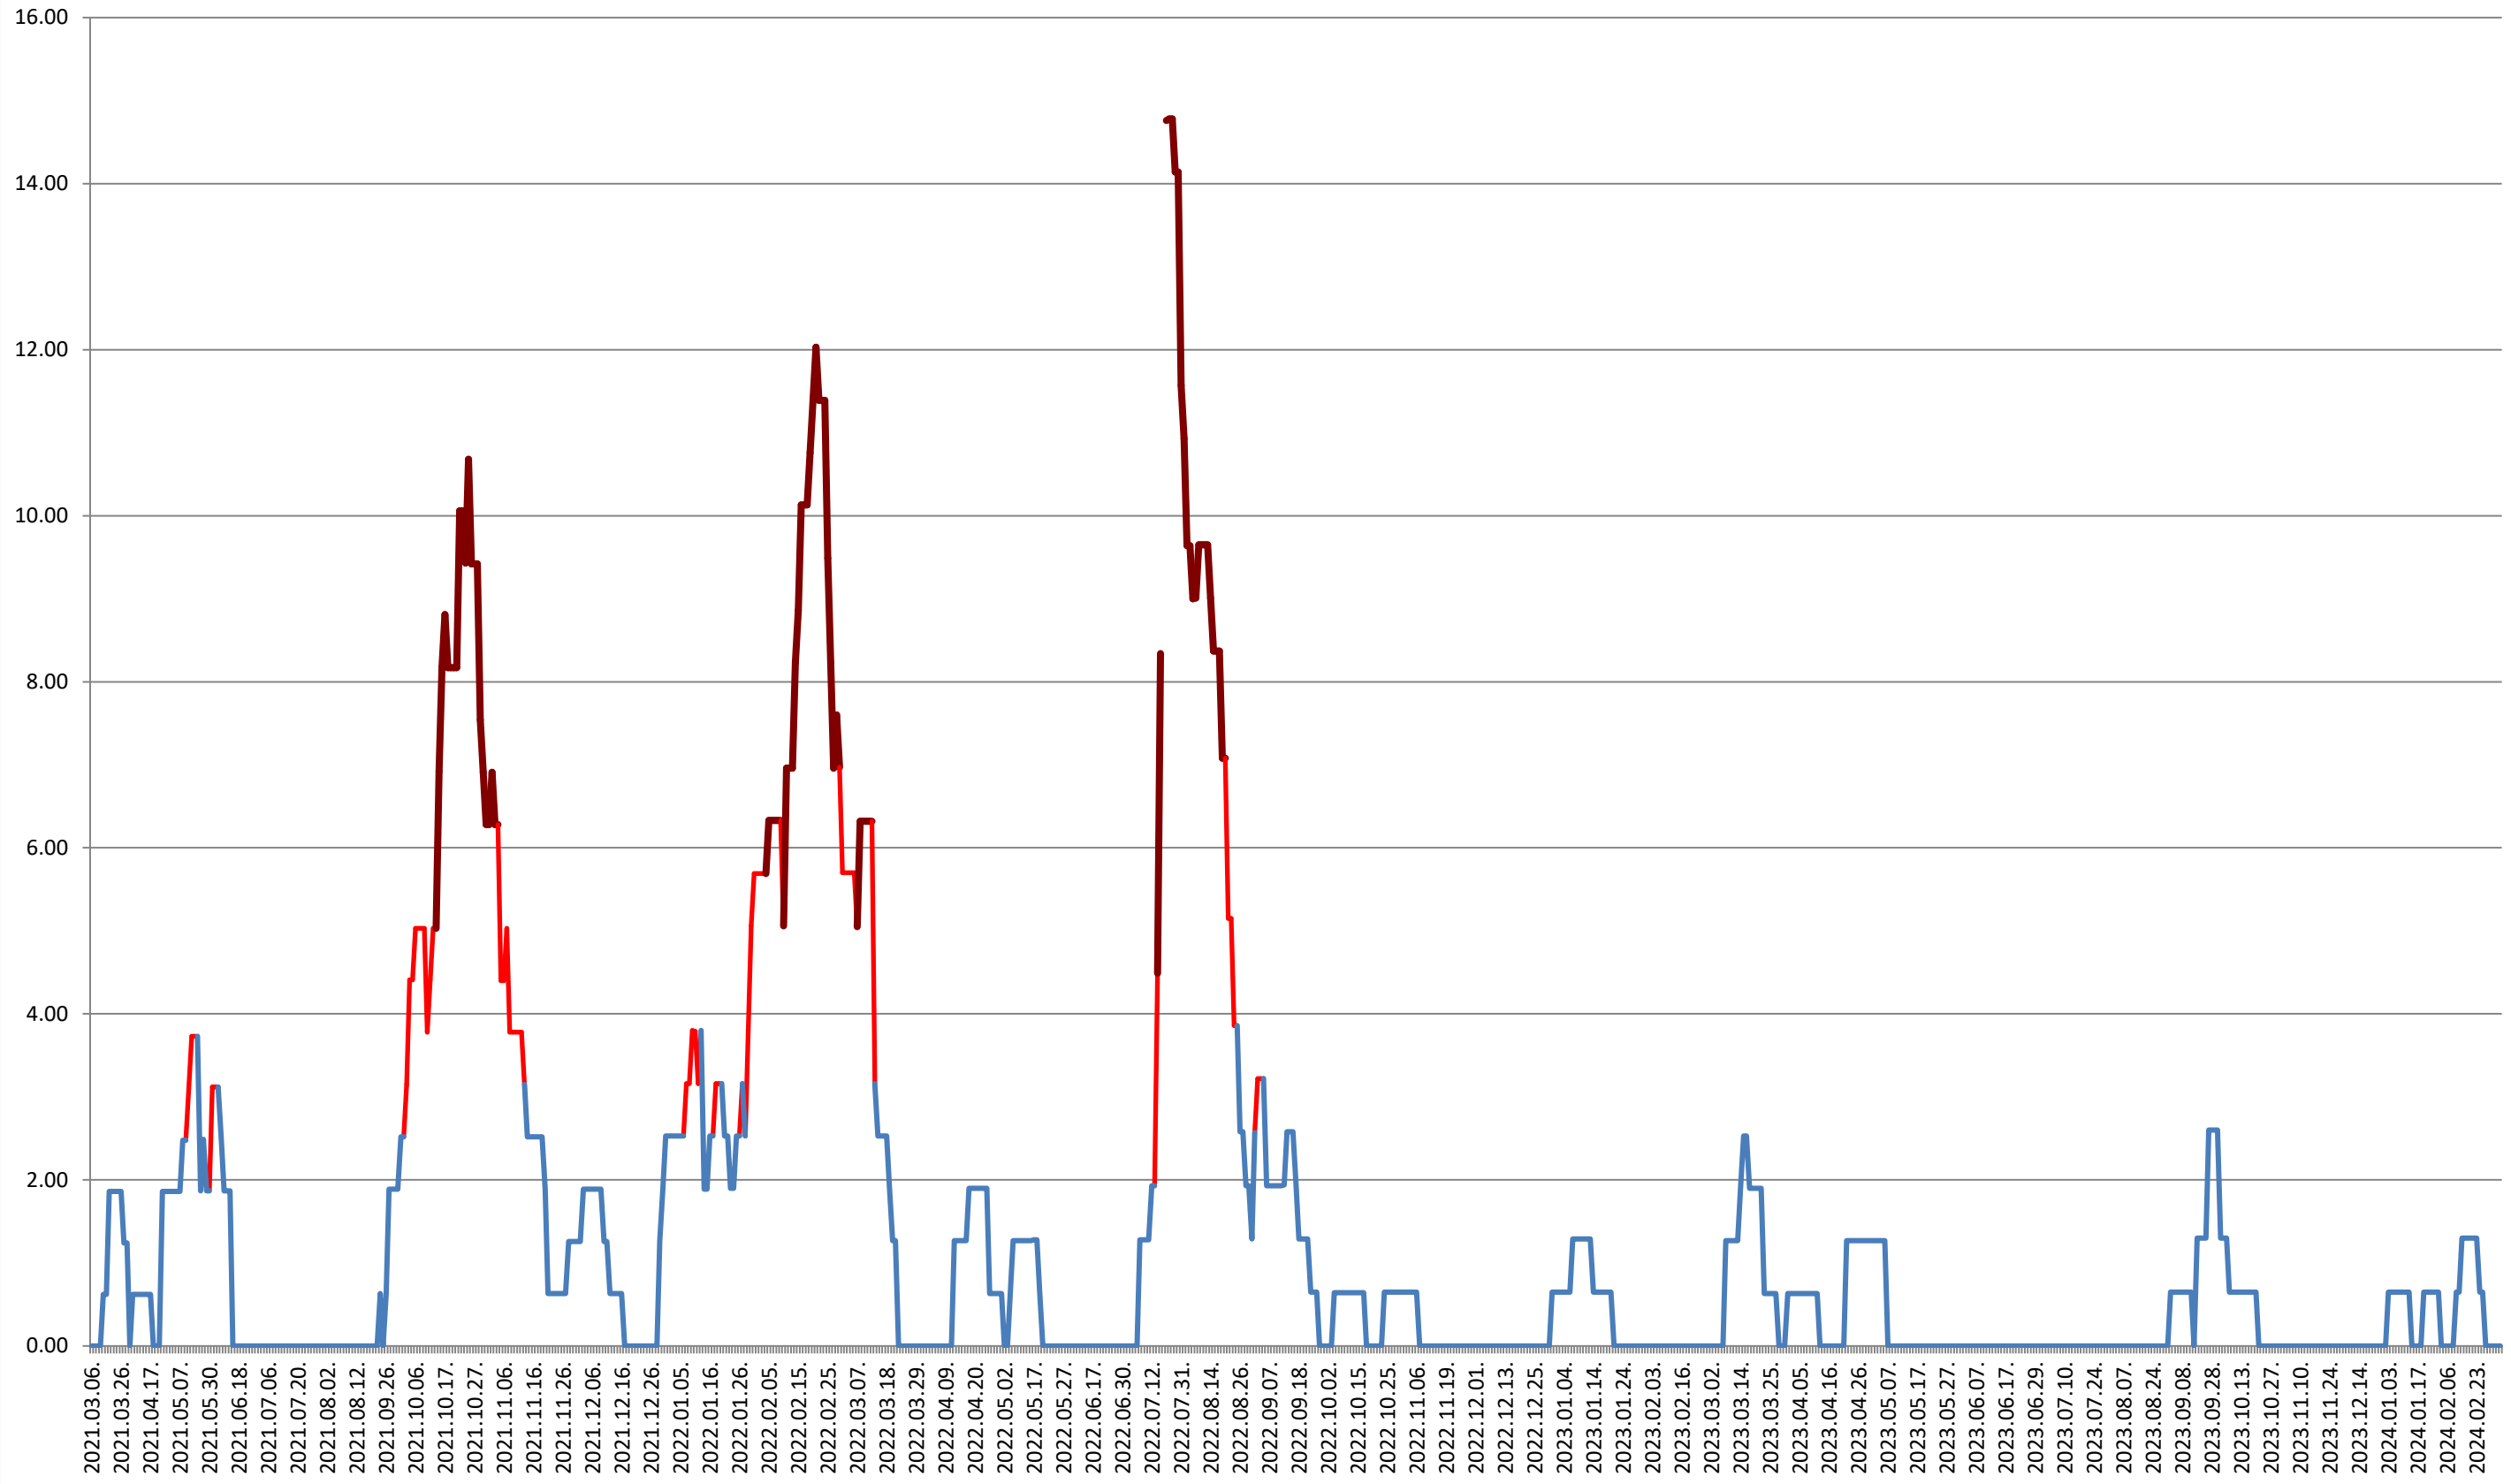

ATID - Evolutia incidentei cumulate pe 14 zile la ‰ de locuitori 2021.03.07. - 2024.03.06.

AVRĂMEȘTI - Evolutia incidentei cumulate pe 14 zile la % de locuitori 2021.03.07. - 2024.03.06.

ORAȘ BĂILE TUȘNAD - Evolutia incidentei cumulate pe 14 zile la ‰ de locuitori

2021.03.07. - 2024.03.06.

ORAȘ BĂLAN - Evolutia incidentei cumulate pe 14 zile la ‰ de locuitori
2021.03.07. - 2024.03.06.

BILBOR - Evolutia incidentei cumulate pe 14 zile la ‰ de locuitori 2021.03.07. - 2024.03.06.

ORAȘ BORSEC - Evolutia incidentei cumulate pe 14 zile la ‰ de locuitori 2021.03.07. - 2024.03.06.

BRĂDEȘTI - Evolutia incidentei cumulate pe 14 zile la % de locuitori
2021.03.07. - 2024.03.06.

CĂPĂLNIȚA - Evolutia incidentei cumulate pe 14 zile la ‰ de locuitori 2021.03.07. - 2024.03.06.

CÂRȚA - Evolutia incidentei cumulate pe 14 zile la % de locuitori 2021.03.07. - 2024.03.06.

CICEU - Evolutia incidentei cumulate pe 14 zile la ‰ de locuitori 2021.03.07. - 2024.03.06.

CIUCSÂNGEORGIU - Evolutia incidentei cumulate pe 14 zile la ‰ de locuitori