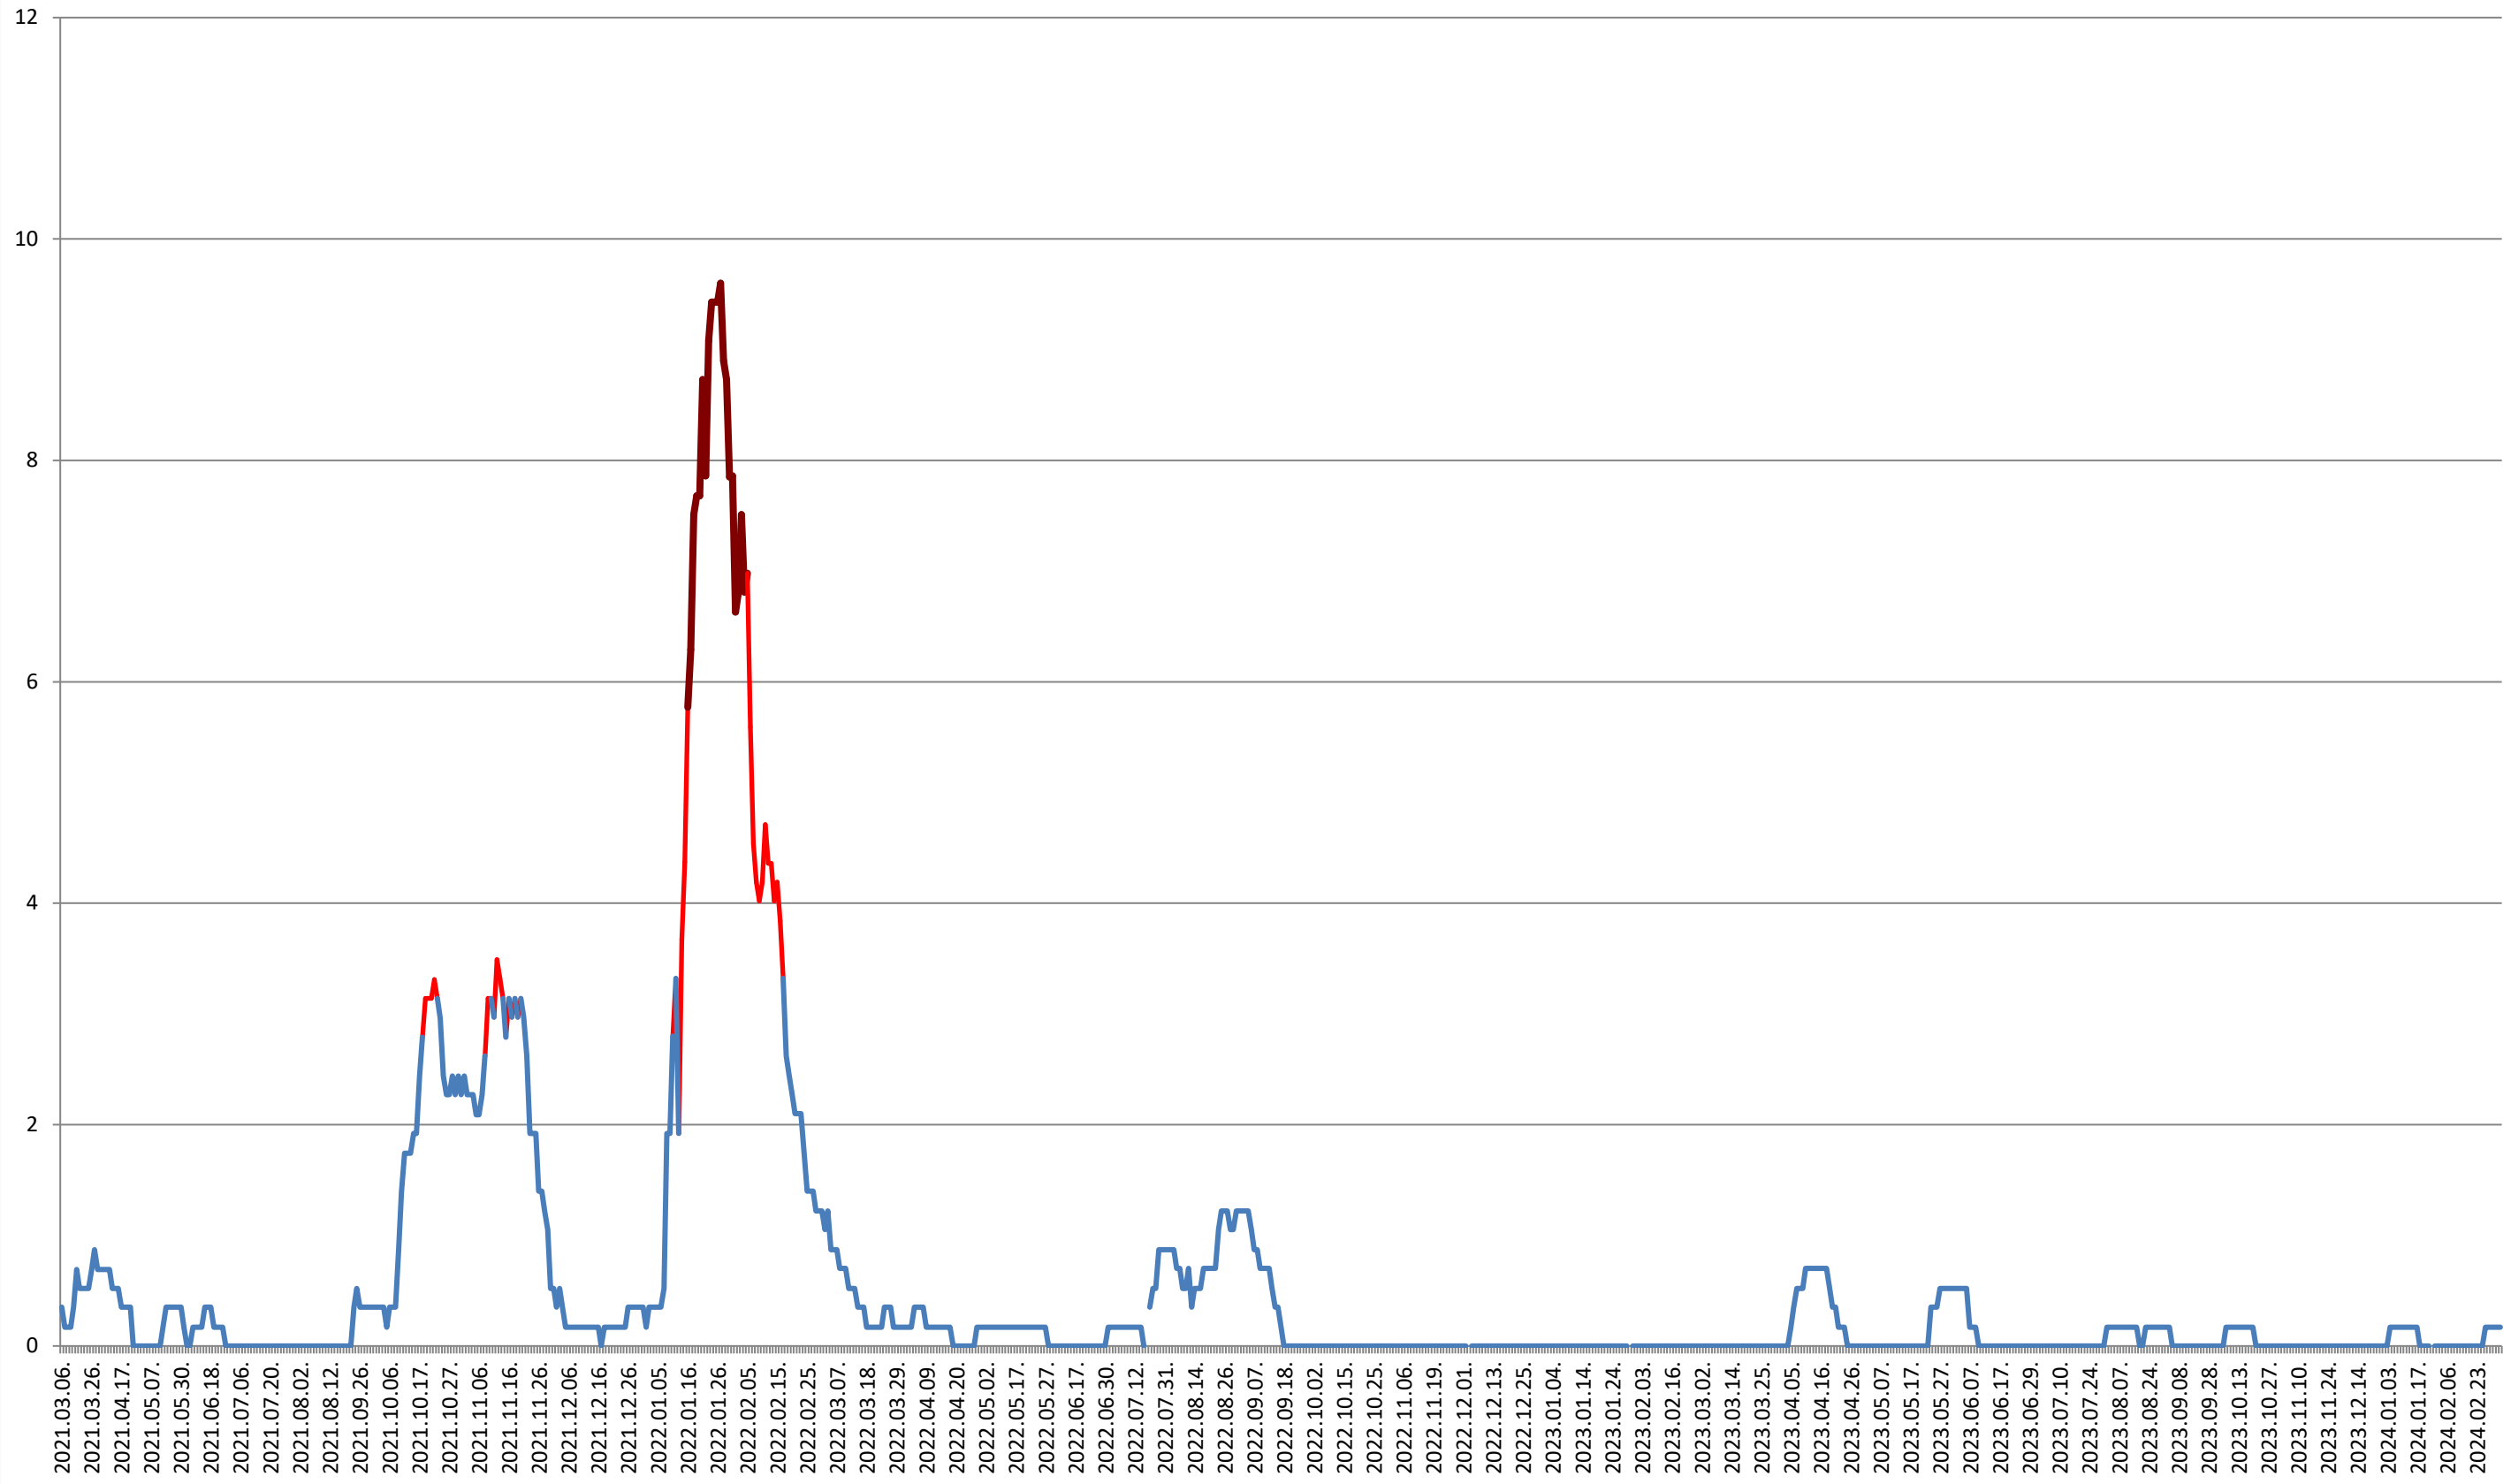

JOSENI - Evolutia incidentei cumulate pe 14 zile la % de locuitori 2021.03.07. - 2024.03.06.