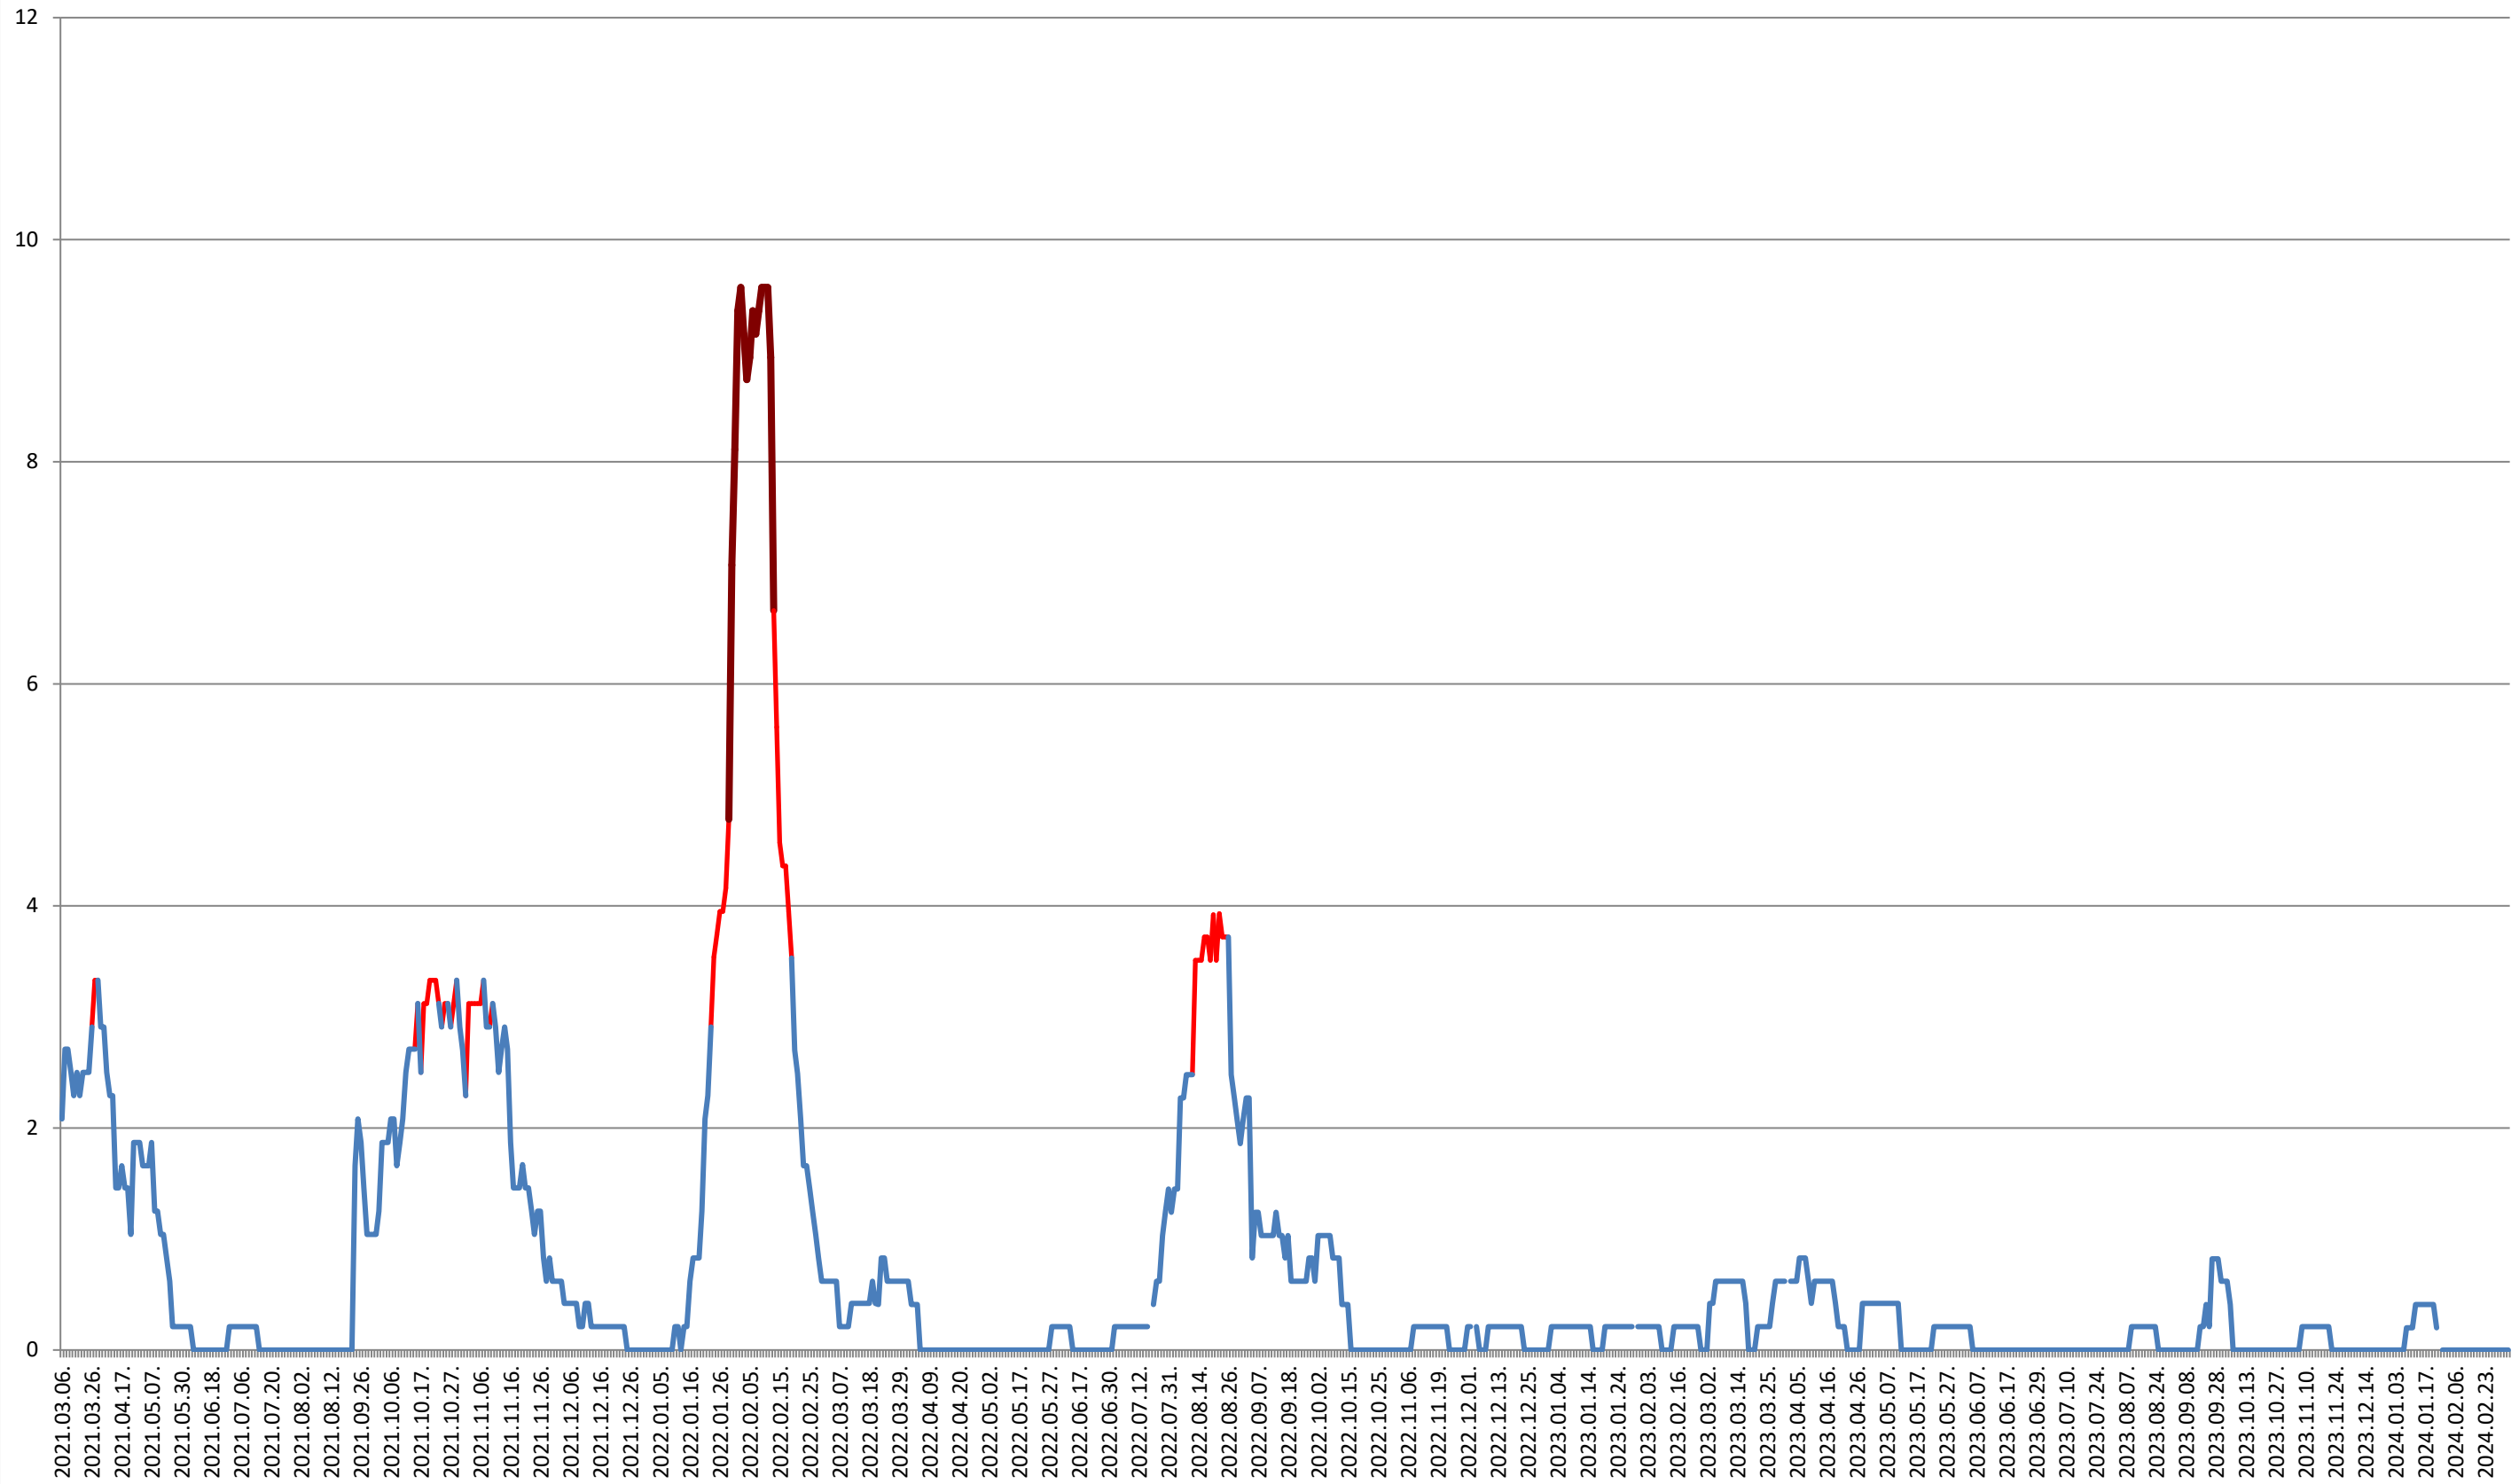

JOSENI - Evolutia incidentei cumulate pe 14 zile la % de locuitori 2021.03.07. - 2024.03.06.

LĂZAREA - Evolutia incidentei cumulate pe 14 zile la ‰ de locuitori

2021.03.07. - 2024.03.06.

LELICENI - Evolutia incidentei cumulate pe 14 zile la % de locuitori 2021.03.07. - 2024.03.06.

LUETA - Evolutia incidentei cumulate pe 14 zile la ‰ de locuitori 2021.03.07. - 2024.03.06.

LUNCA DE JOS - Evolutia incidentei cumulate pe 14 zile la ‰ de locuitori 2021.03.07. - 2024.03.06.

LUNCA DE SUS - Evolutia incidentei cumulate pe 14 zile la ‰ de locuitori

2021.03.07. - 2024.03.06.

LUPENI - Evolutia incidentei cumulate pe 14 zile la ‰ de locuitori
2021.03.07. - 2024.03.06.

MĂDĂRAȘ - Evolutia incidentei cumulate pe 14 zile la ‰ de locuitori 2021.03.07. - 2024.03.06.