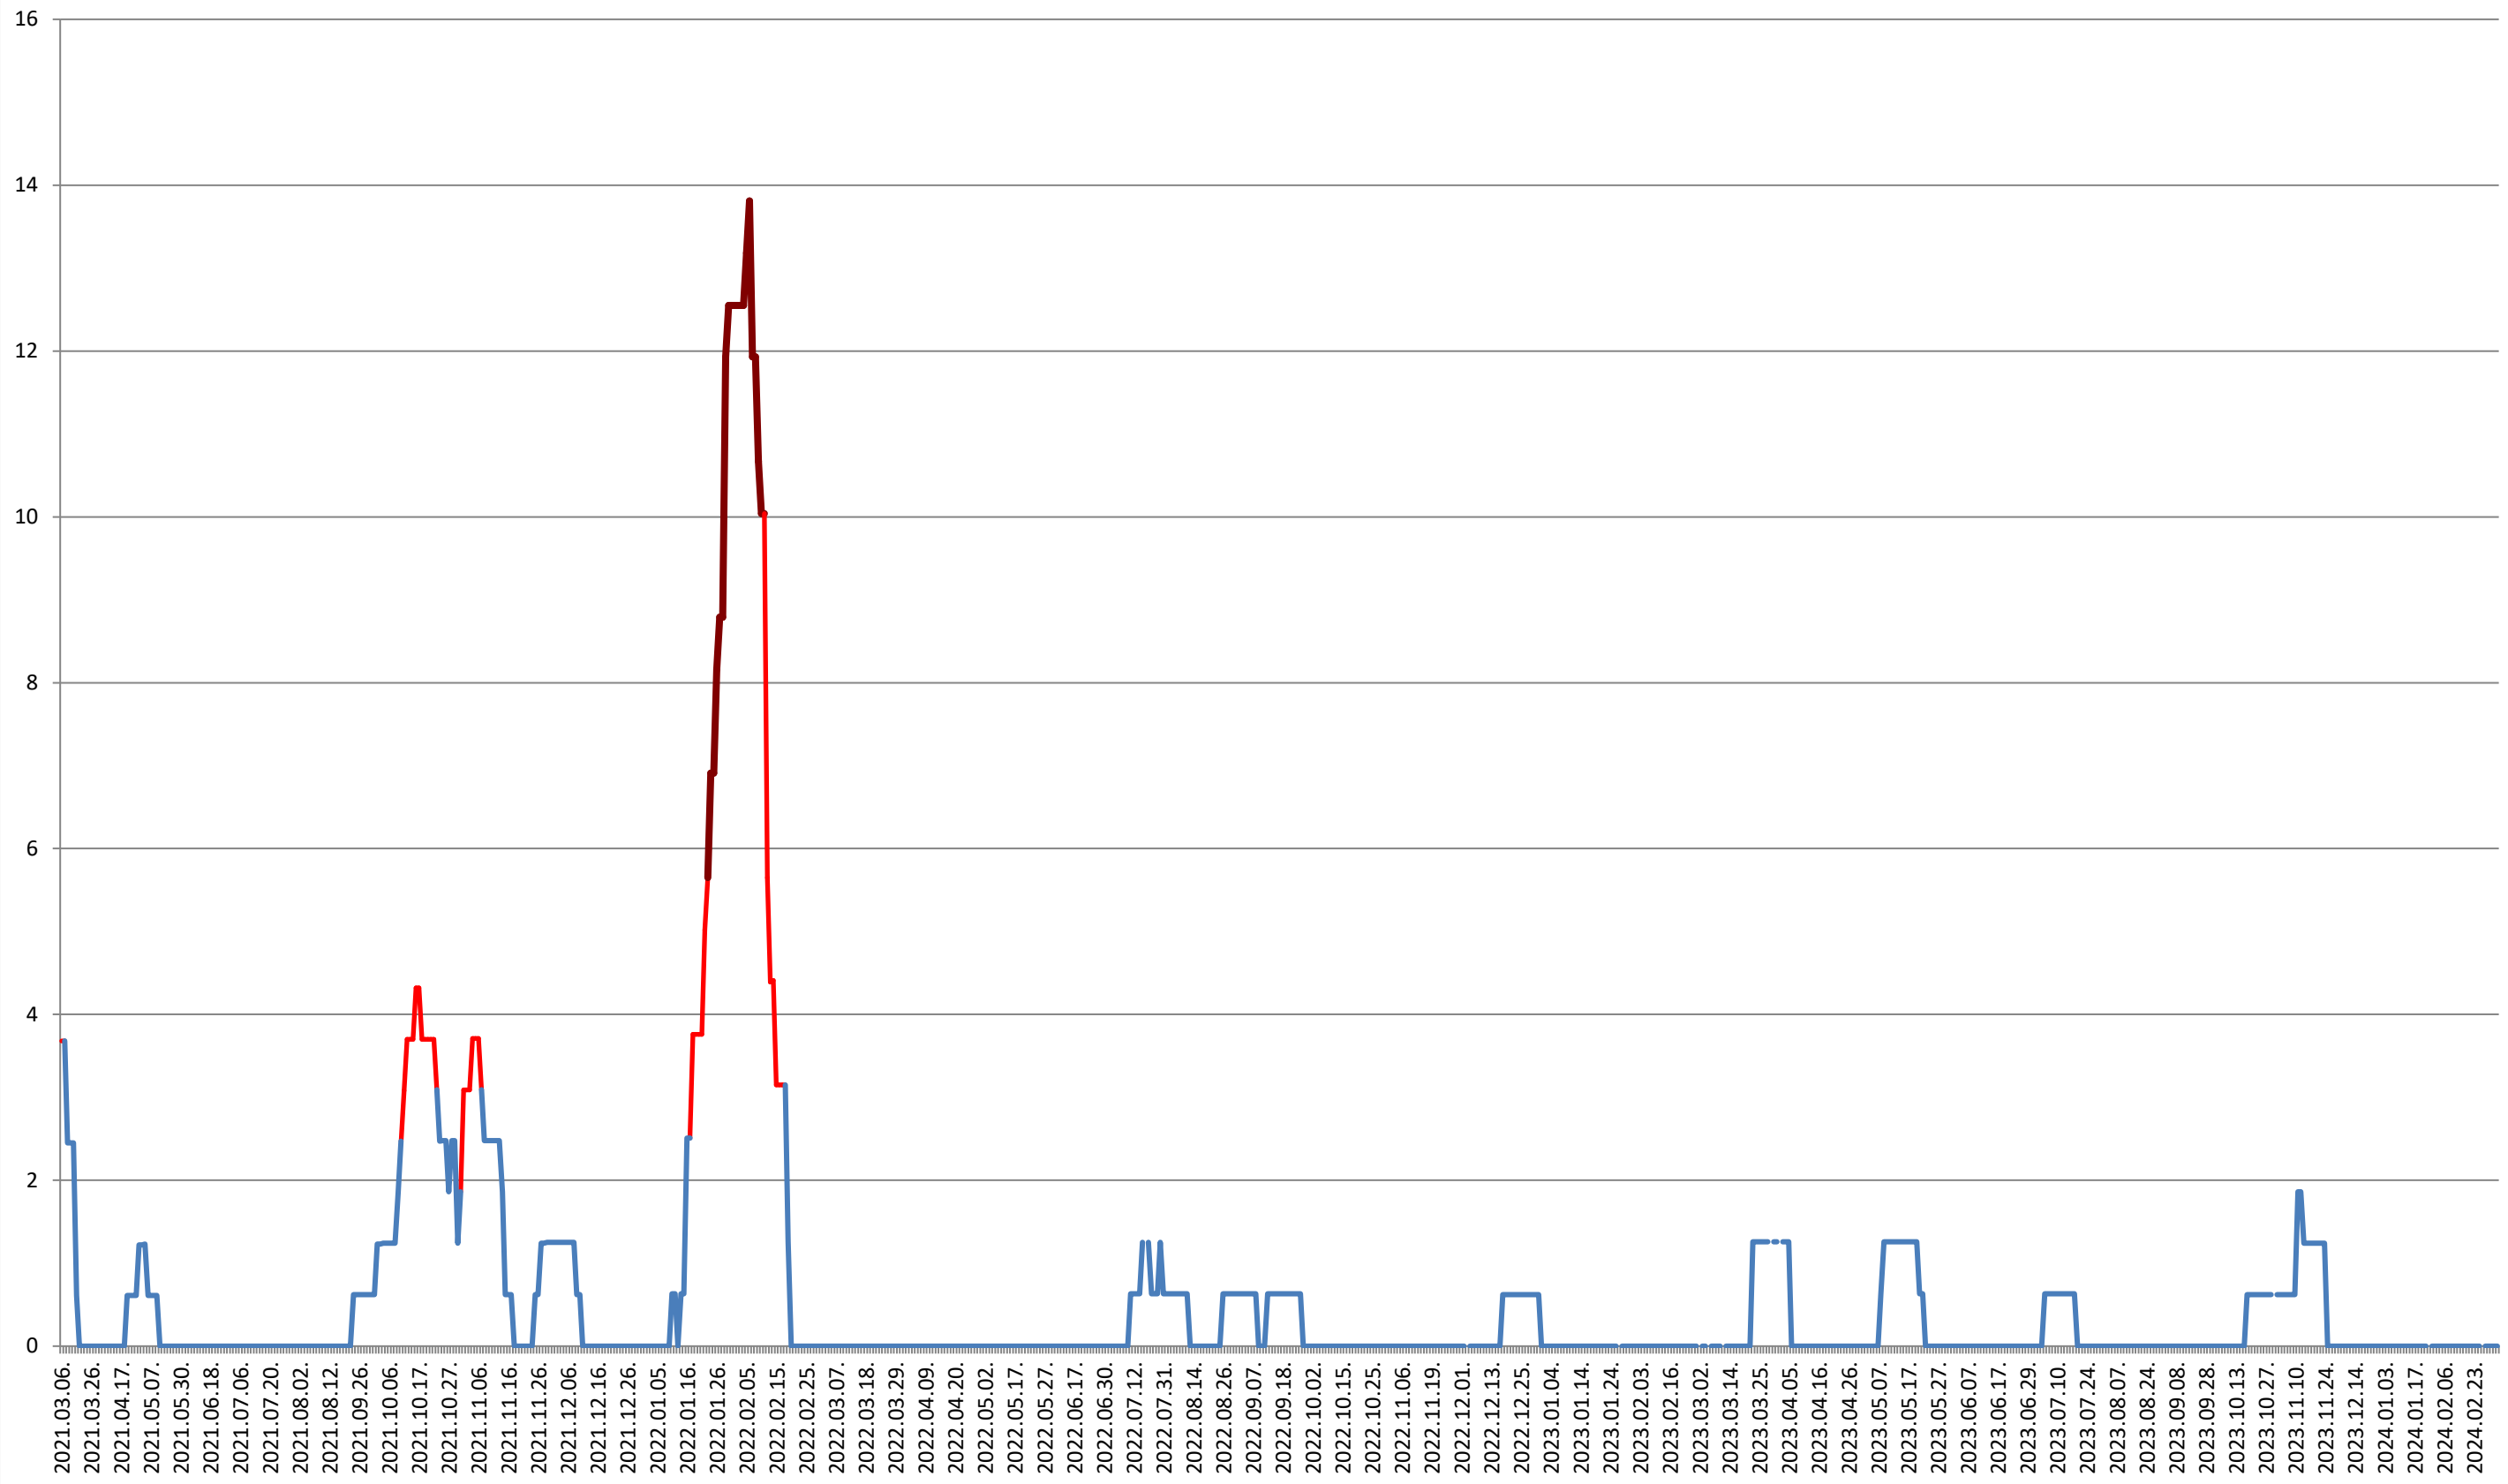

RACU - Evolutia incidentei cumulate pe 14 zile la ‰ de locuitori 2021.03.07. - 2024.03.06.