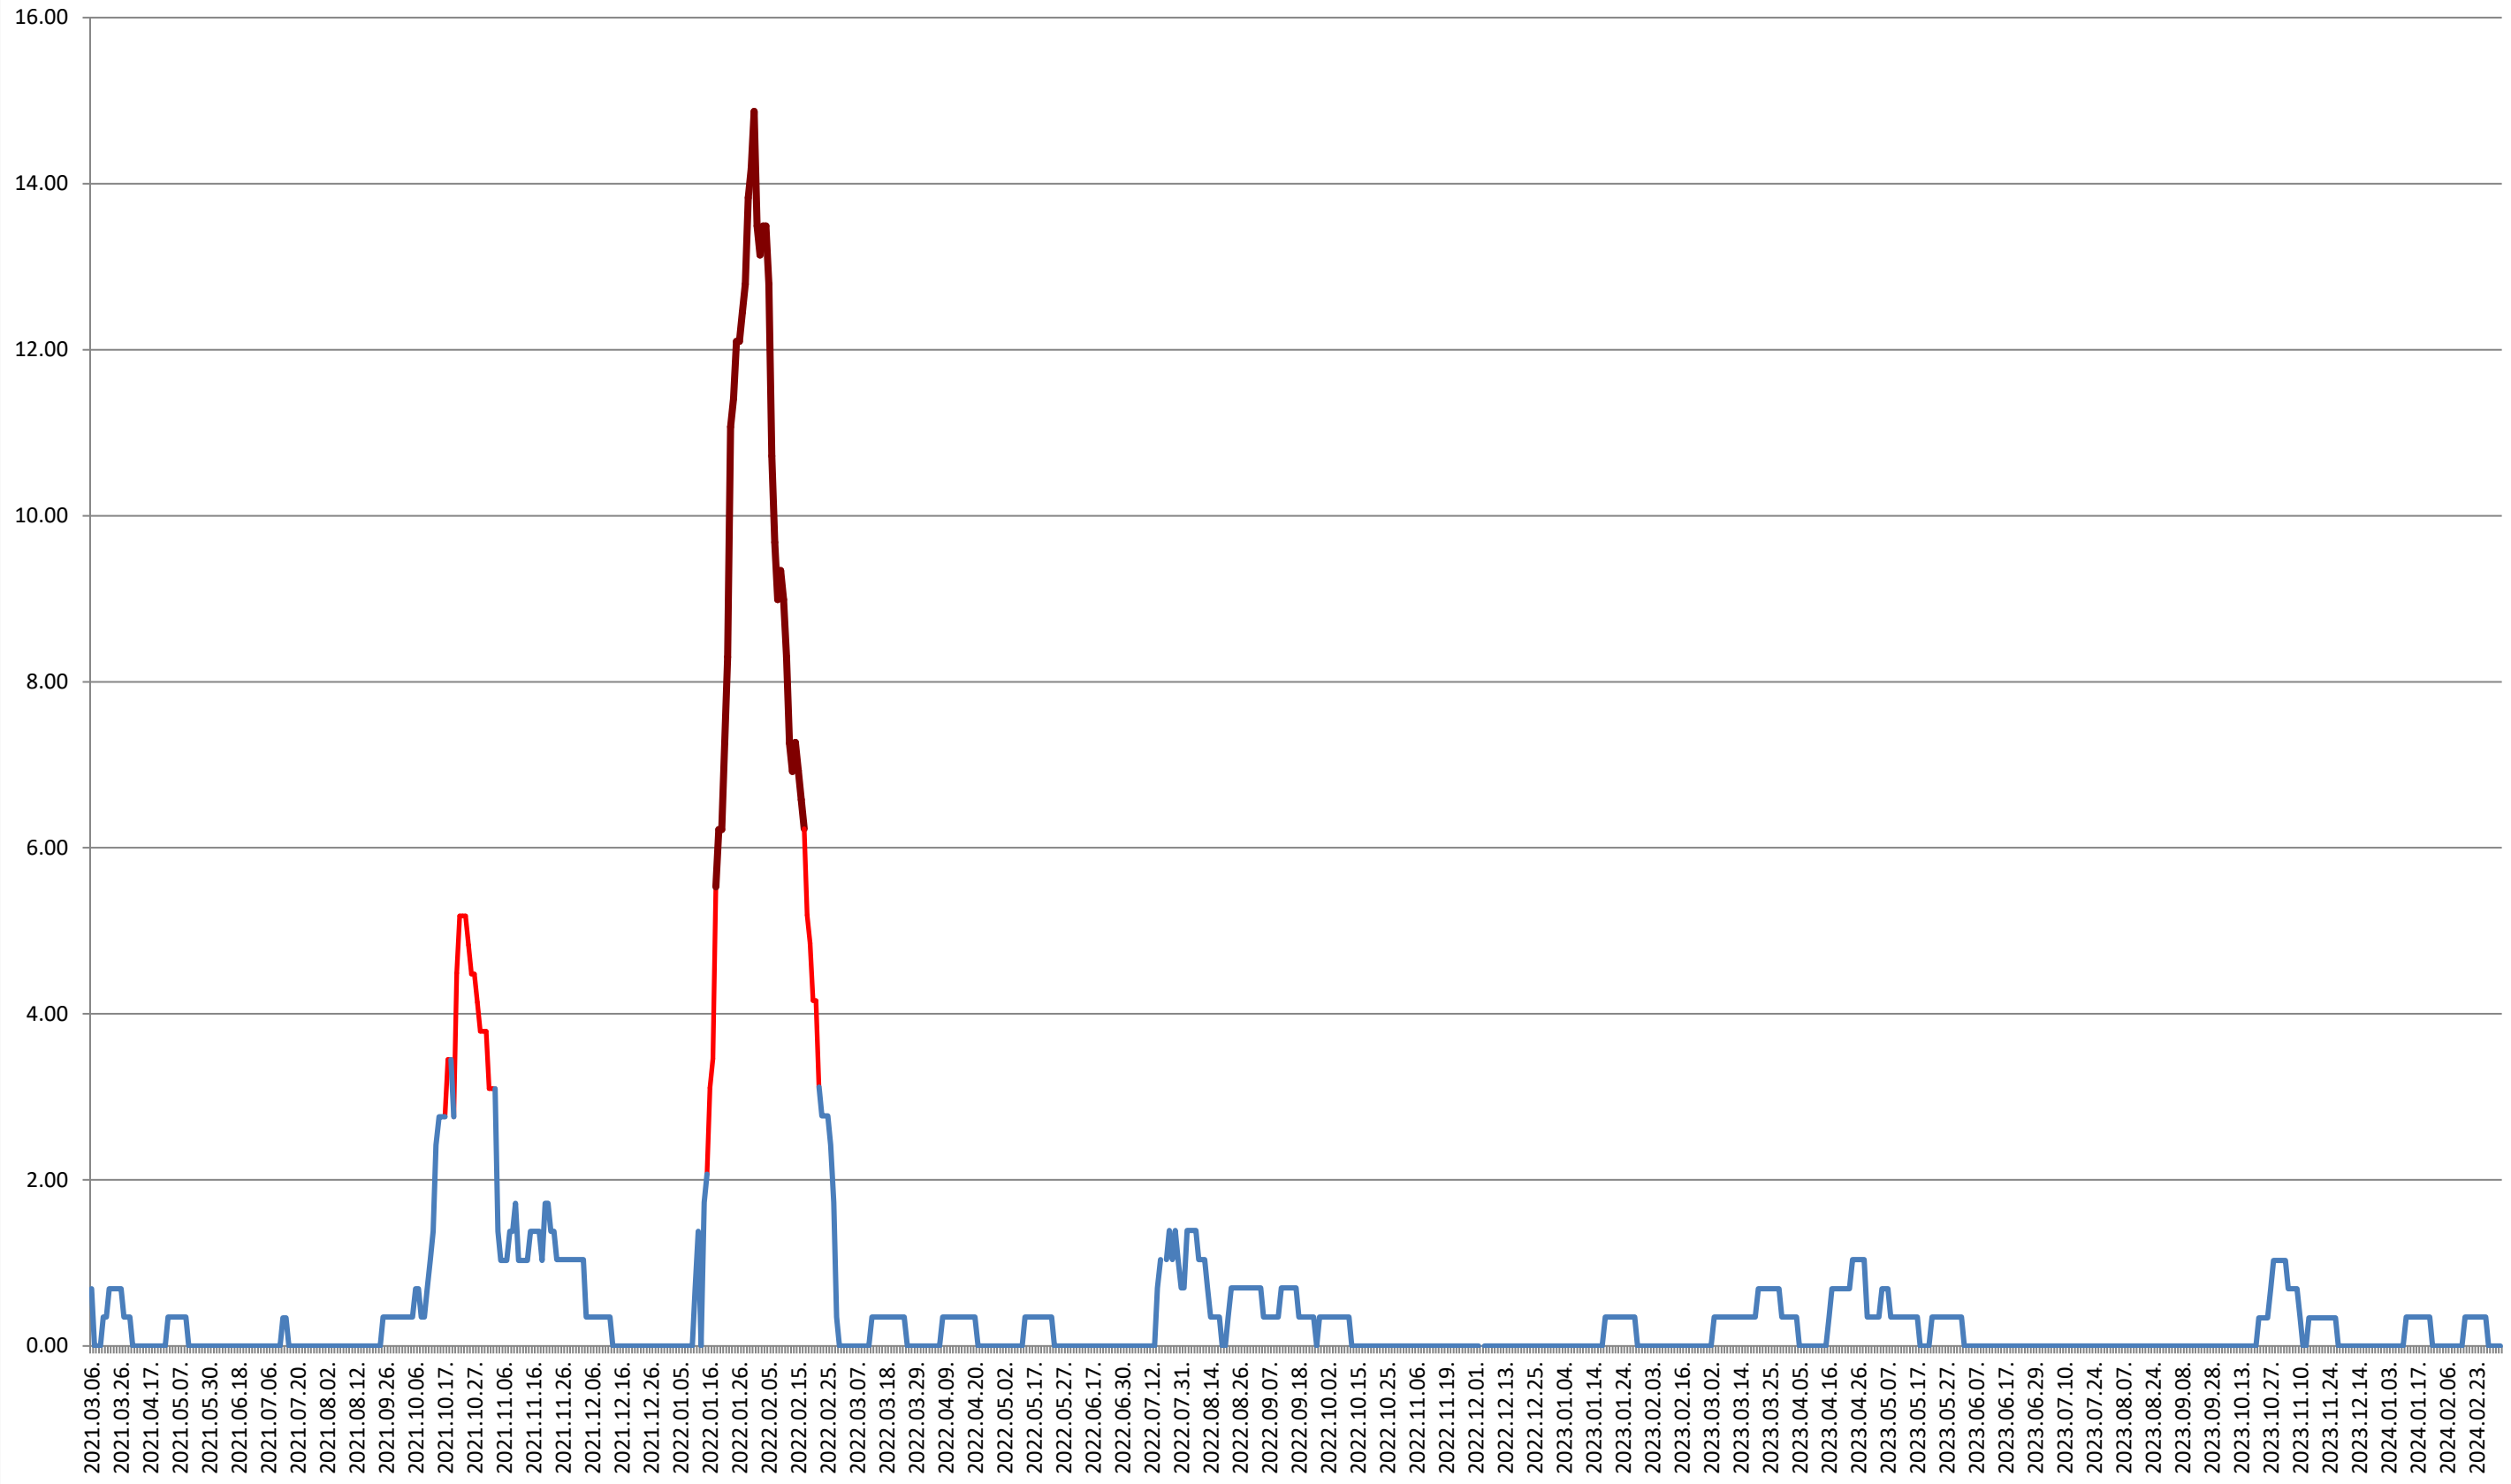

2021.03.07. - 2024.03.06.

ORAȘ BĂLAN - Evolutia incidentei cumulate pe 14 zile la ‰ de locuitori
2021.03.07. - 2024.03.06.

BILBOR - Evolutia incidentei cumulate pe 14 zile la ‰ de locuitori 2021.03.07. - 2024.03.06.

ORAȘ BORSEC - Evolutia incidentei cumulate pe 14 zile la ‰ de locuitori 2021.03.07. - 2024.03.06.

BRĂDEȘTI - Evolutia incidentei cumulate pe 14 zile la % de locuitori
2021.03.07. - 2024.03.06.

CĂPĂLNIȚA - Evolutia incidentei cumulate pe 14 zile la ‰ de locuitori 2021.03.07. - 2024.03.06.

CÂRȚA - Evolutia incidentei cumulate pe 14 zile la % de locuitori 2021.03.07. - 2024.03.06.

CICEU - Evolutia incidentei cumulate pe 14 zile la ‰ de locuitori 2021.03.07. - 2024.03.06.

CIUCSÂNGEORGIU - Evolutia incidentei cumulate pe 14 zile la ‰ de locuitori

2021.03.07. - 2024.03.06.

CIUMANI - Evolutia incidentei cumulate pe 14 zile la ‰ de locuitori 2021.03.07. - 2024.03.06.

CORBU - Evolutia incidentei cumulate pe 14 zile la ‰ de locuitori 2021.03.07. - 2024.03.06.