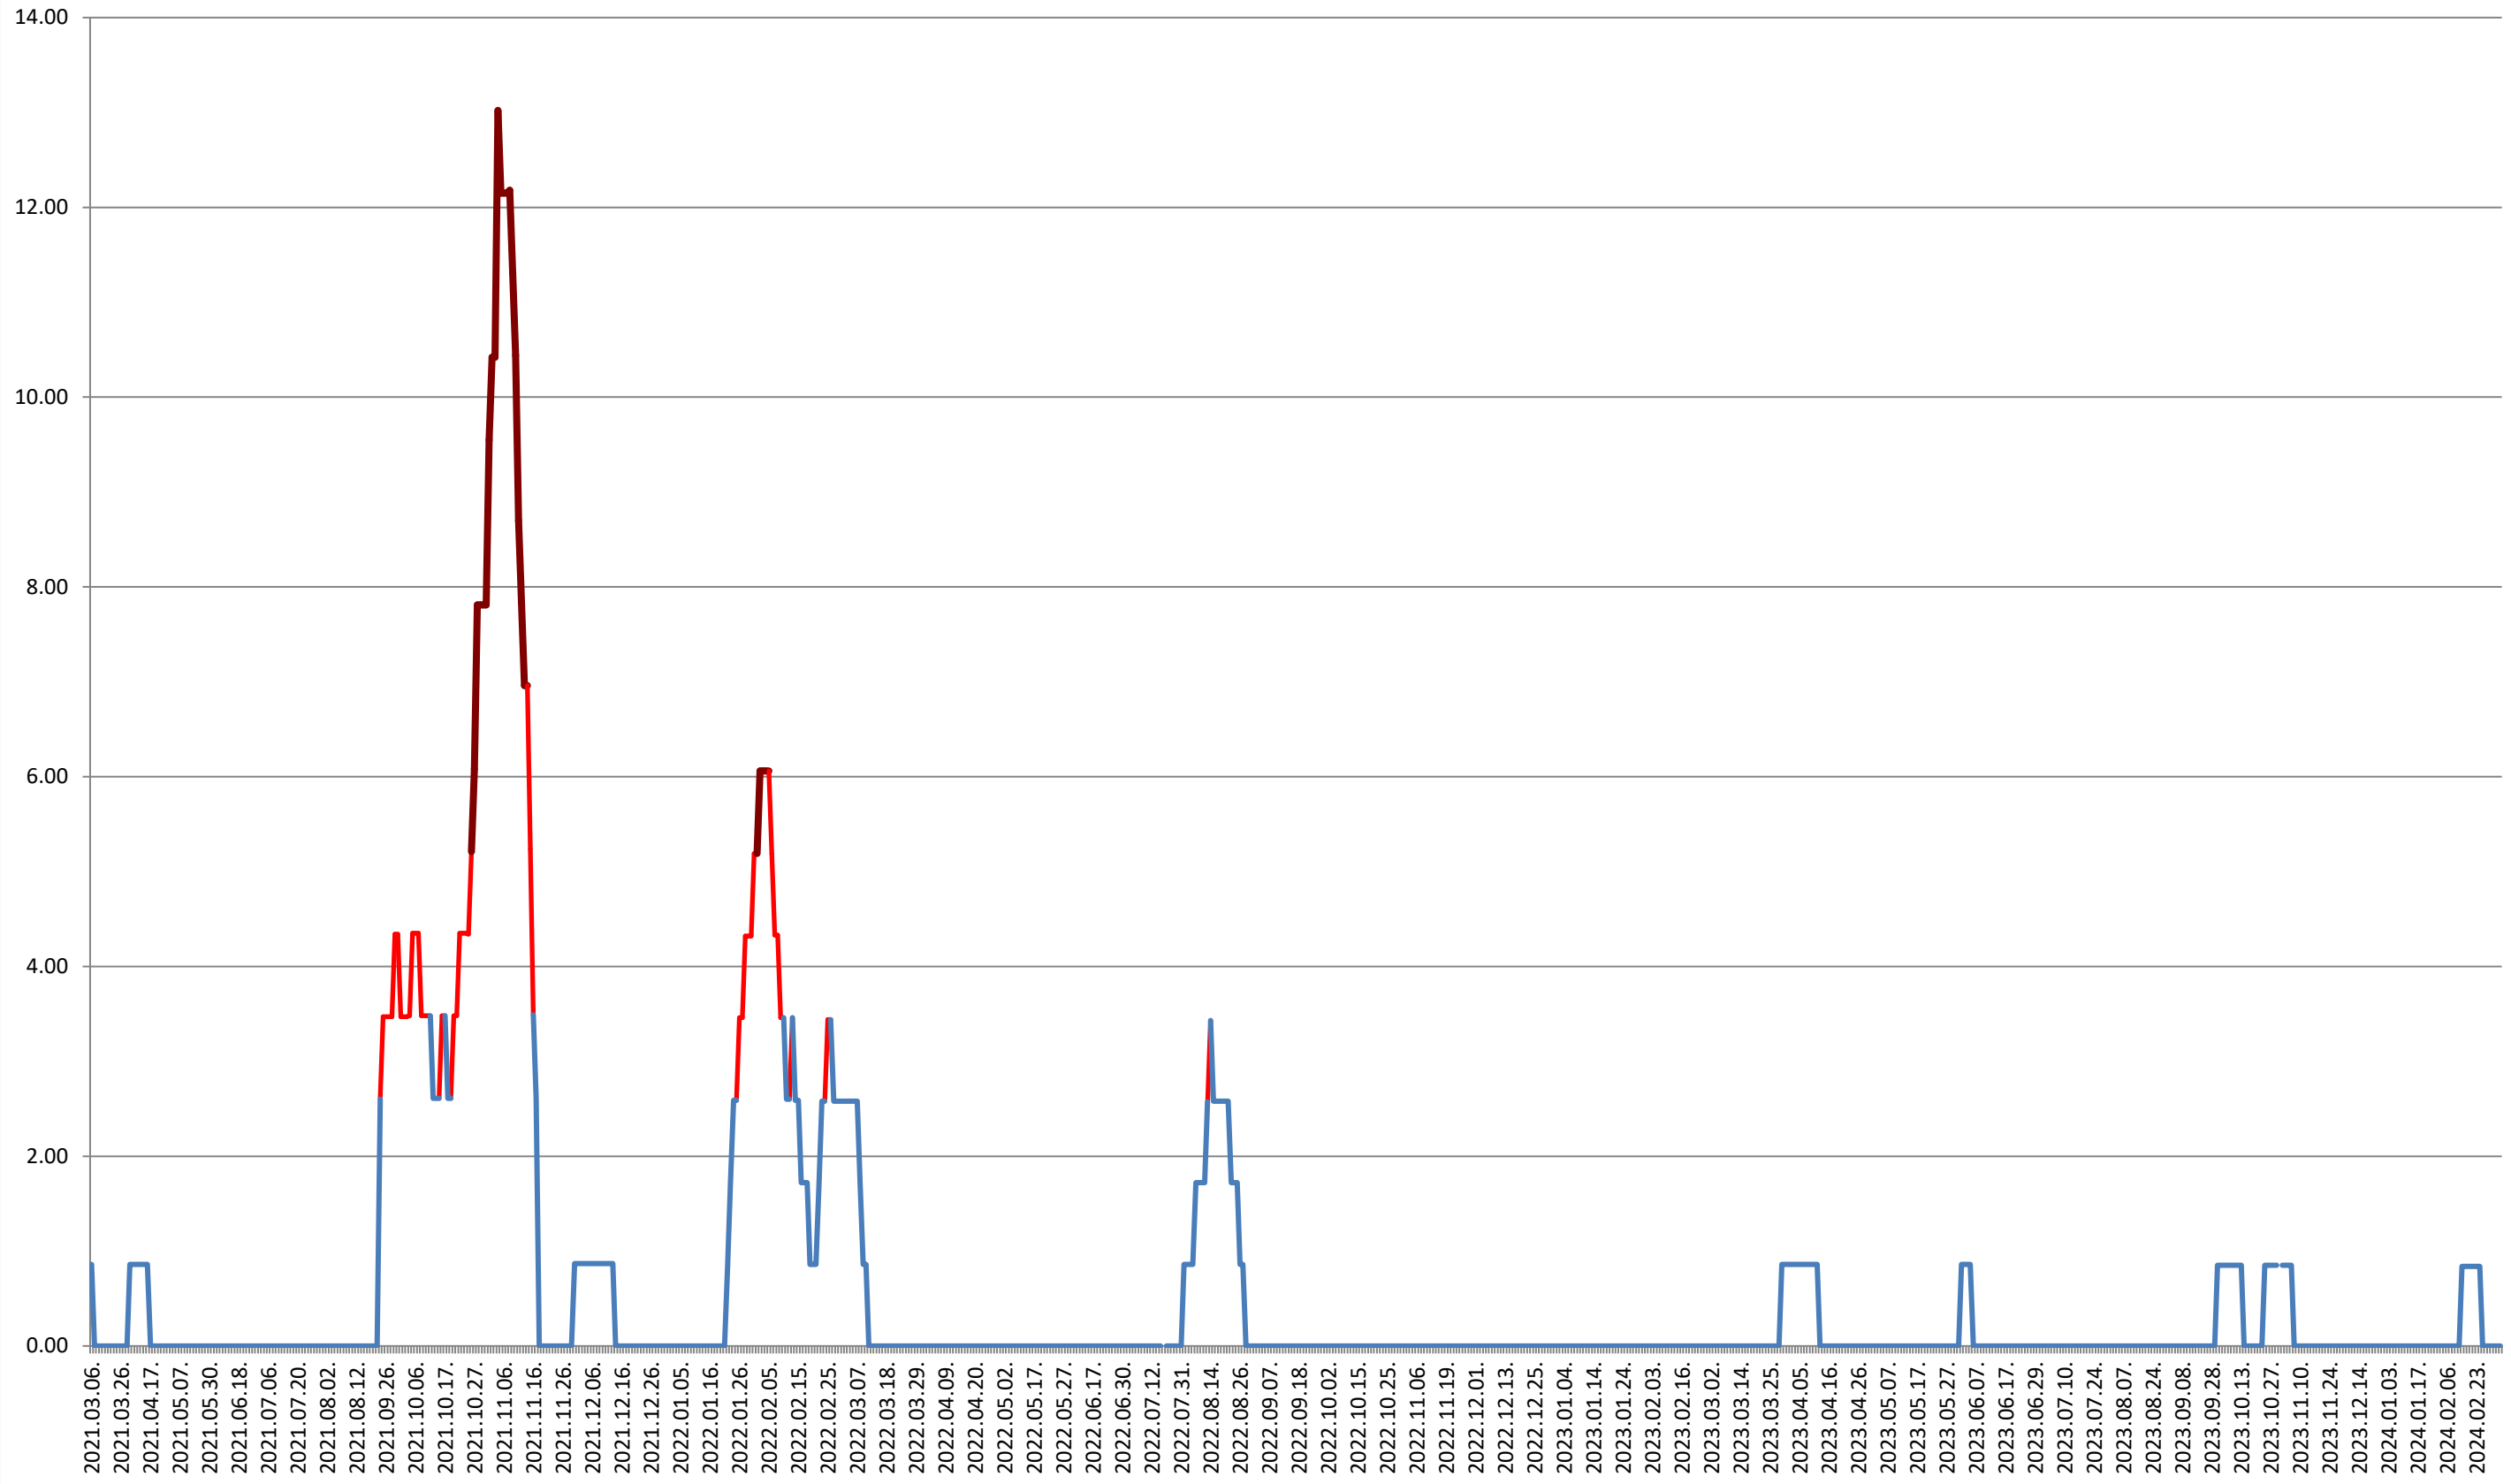

ULIEȘ - Evolutia incidentei cumulate pe 14 zile la ‰ de locuitori 2021.03.07. - 2024.03.06.