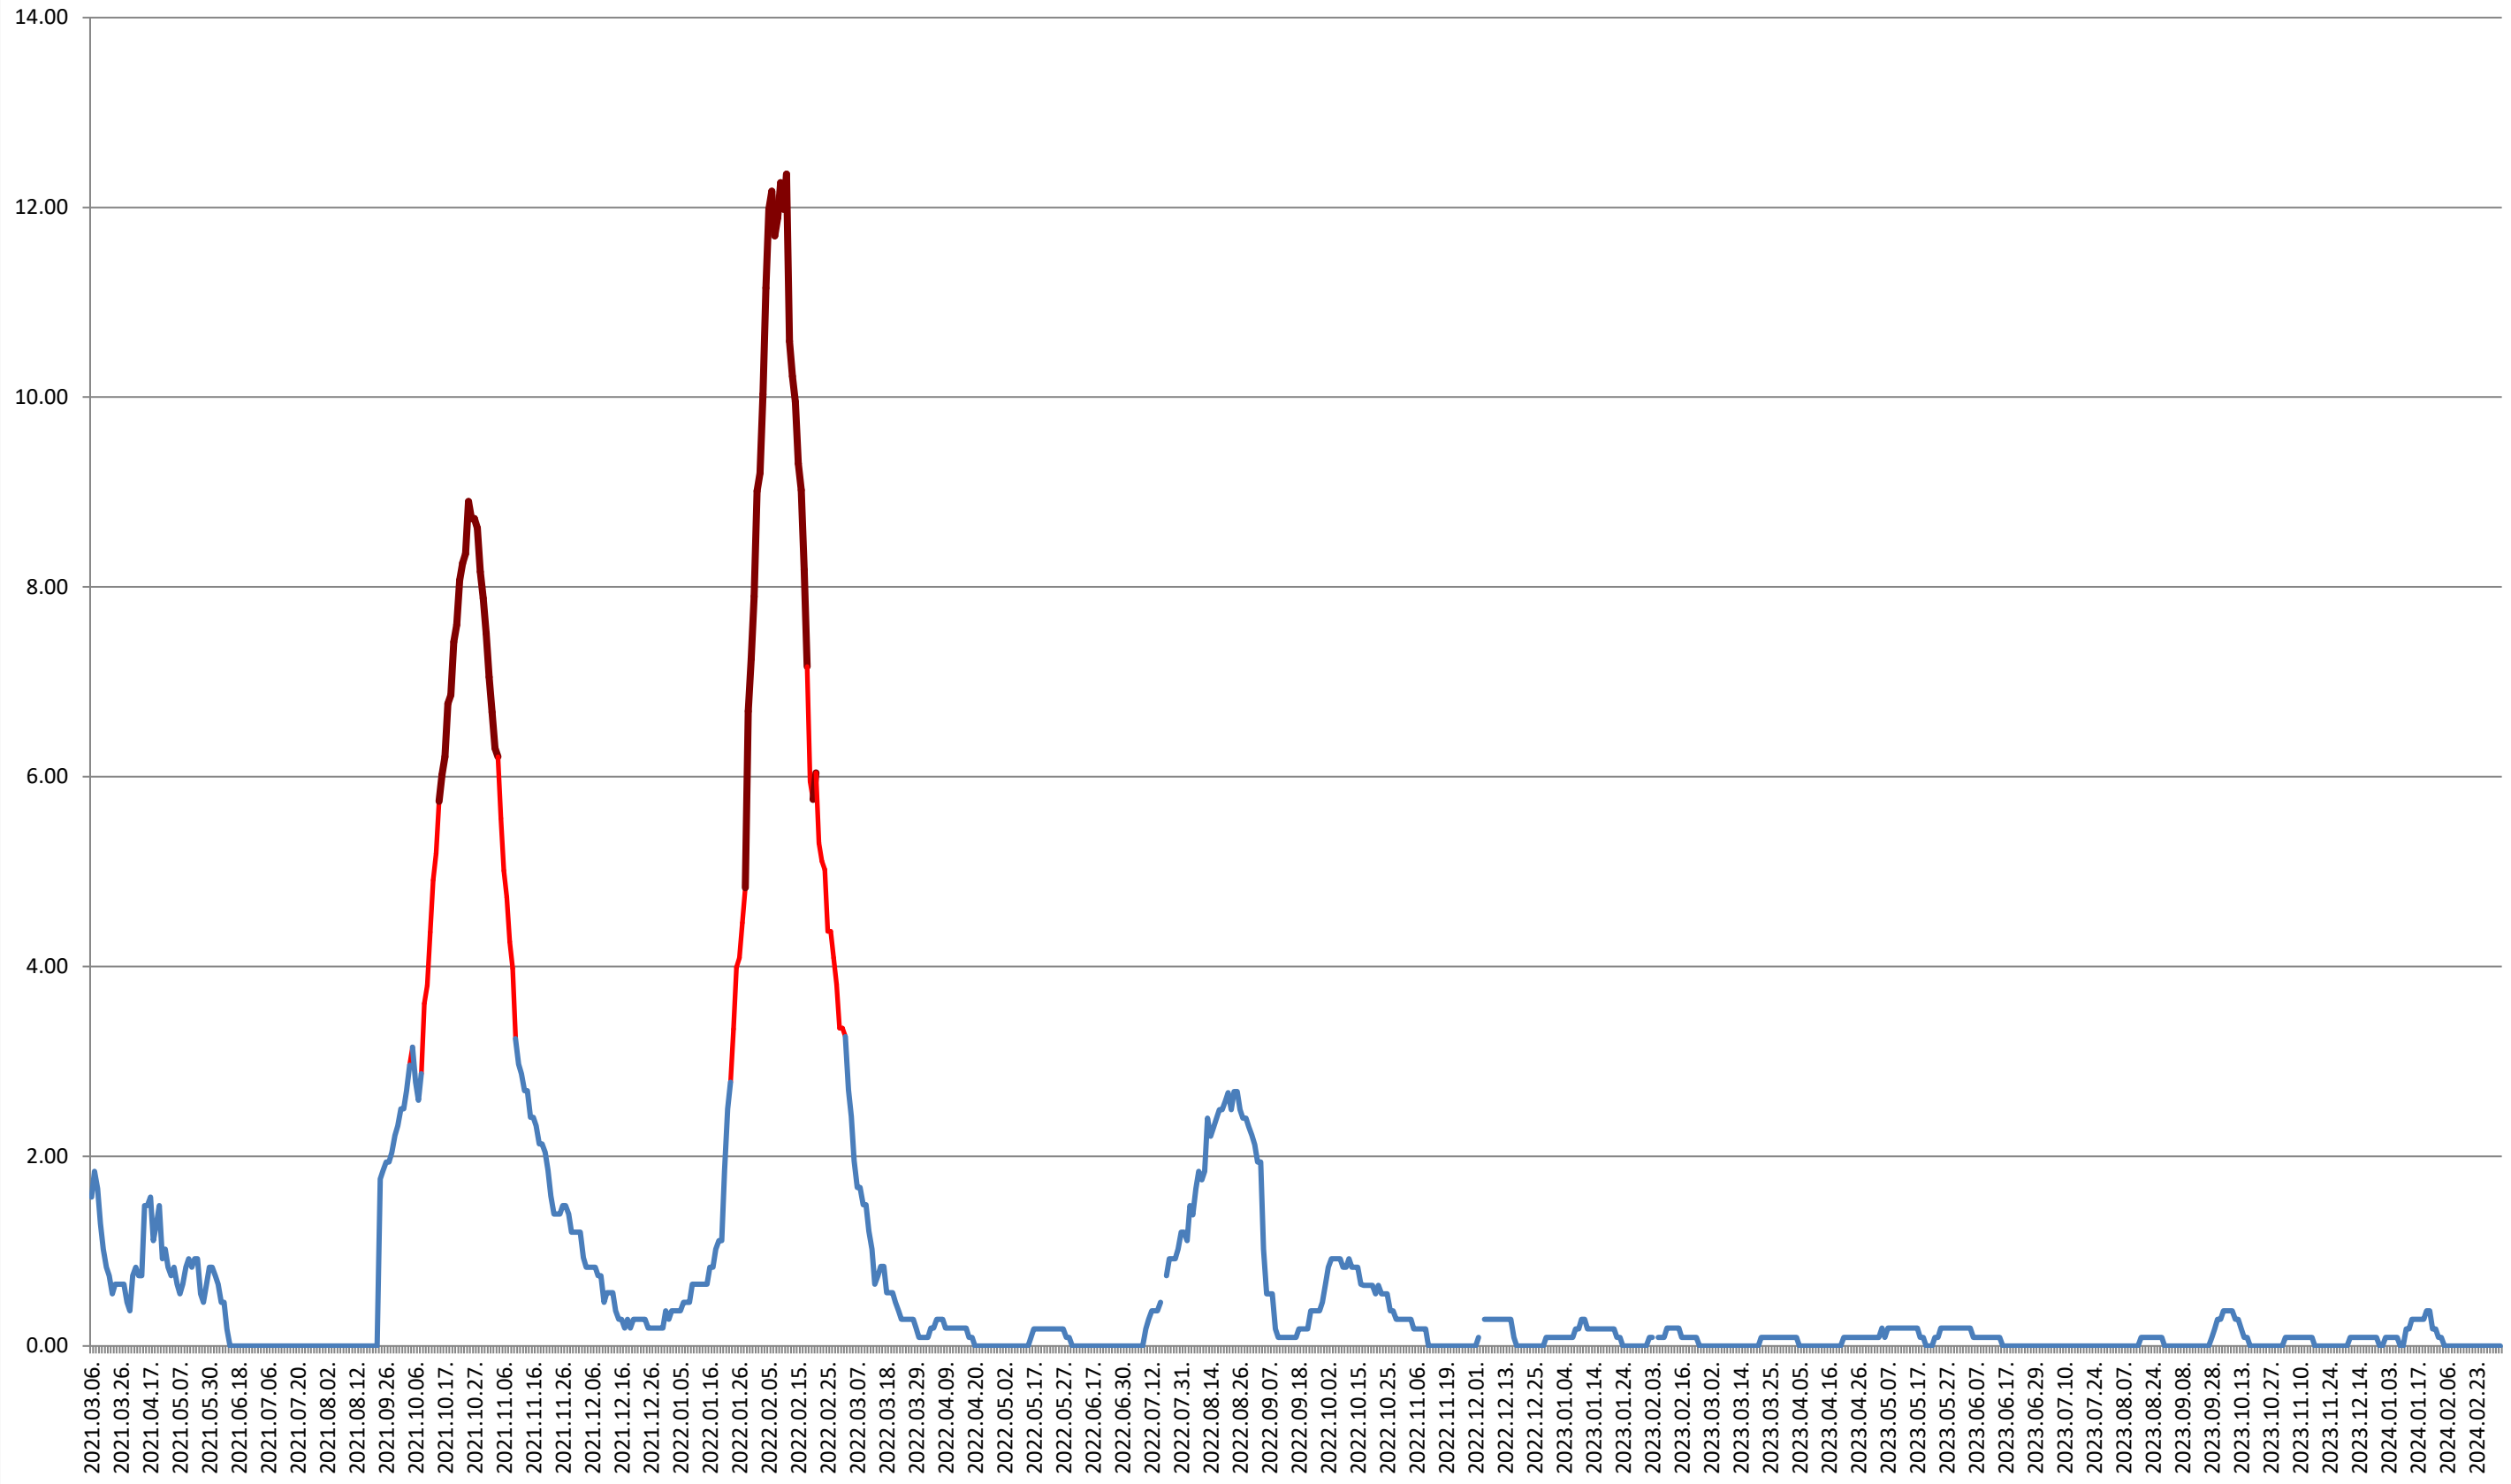

2021.03.07. - 2024.03.06.

ORAȘ BĂLAN - Evolutia incidentei cumulate pe 14 zile la ‰ de locuitori
2021.03.07. - 2024.03.06.

BILBOR - Evolutia incidentei cumulate pe 14 zile la ‰ de locuitori 2021.03.07. - 2024.03.06.

CÂRȚA - Evolutia incidentei cumulate pe 14 zile la % de locuitori 2021.03.07. - 2024.03.06.

CICEU - Evolutia incidentei cumulate pe 14 zile la ‰ de locuitori 2021.03.07. - 2024.03.06.

CIUCSÂNGEORGIU - Evolutia incidentei cumulate pe 14 zile la ‰ de locuitori

2021.03.07. - 2024.03.06.

CIUMANI - Evolutia incidentei cumulate pe 14 zile la ‰ de locuitori 2021.03.07. - 2024.03.06.

CORBU - Evolutia incidentei cumulate pe 14 zile la ‰ de locuitori 2021.03.07. - 2024.03.06.

CORUND - Evolutia incidentei cumulate pe 14 zile la ‰ de locuitori 2021.03.07. - 2024.03.06.

COZMENI - Evolutia incidentei cumulate pe 14 zile la % de locuitori 2021.03.07. - 2024.03.06.

ORAȘ CRISTURU SECUIESC - Evolutia incidentei cumulate pe 14 zile la ‰ de locuitori
2021.03.07. - 2024.03.06.