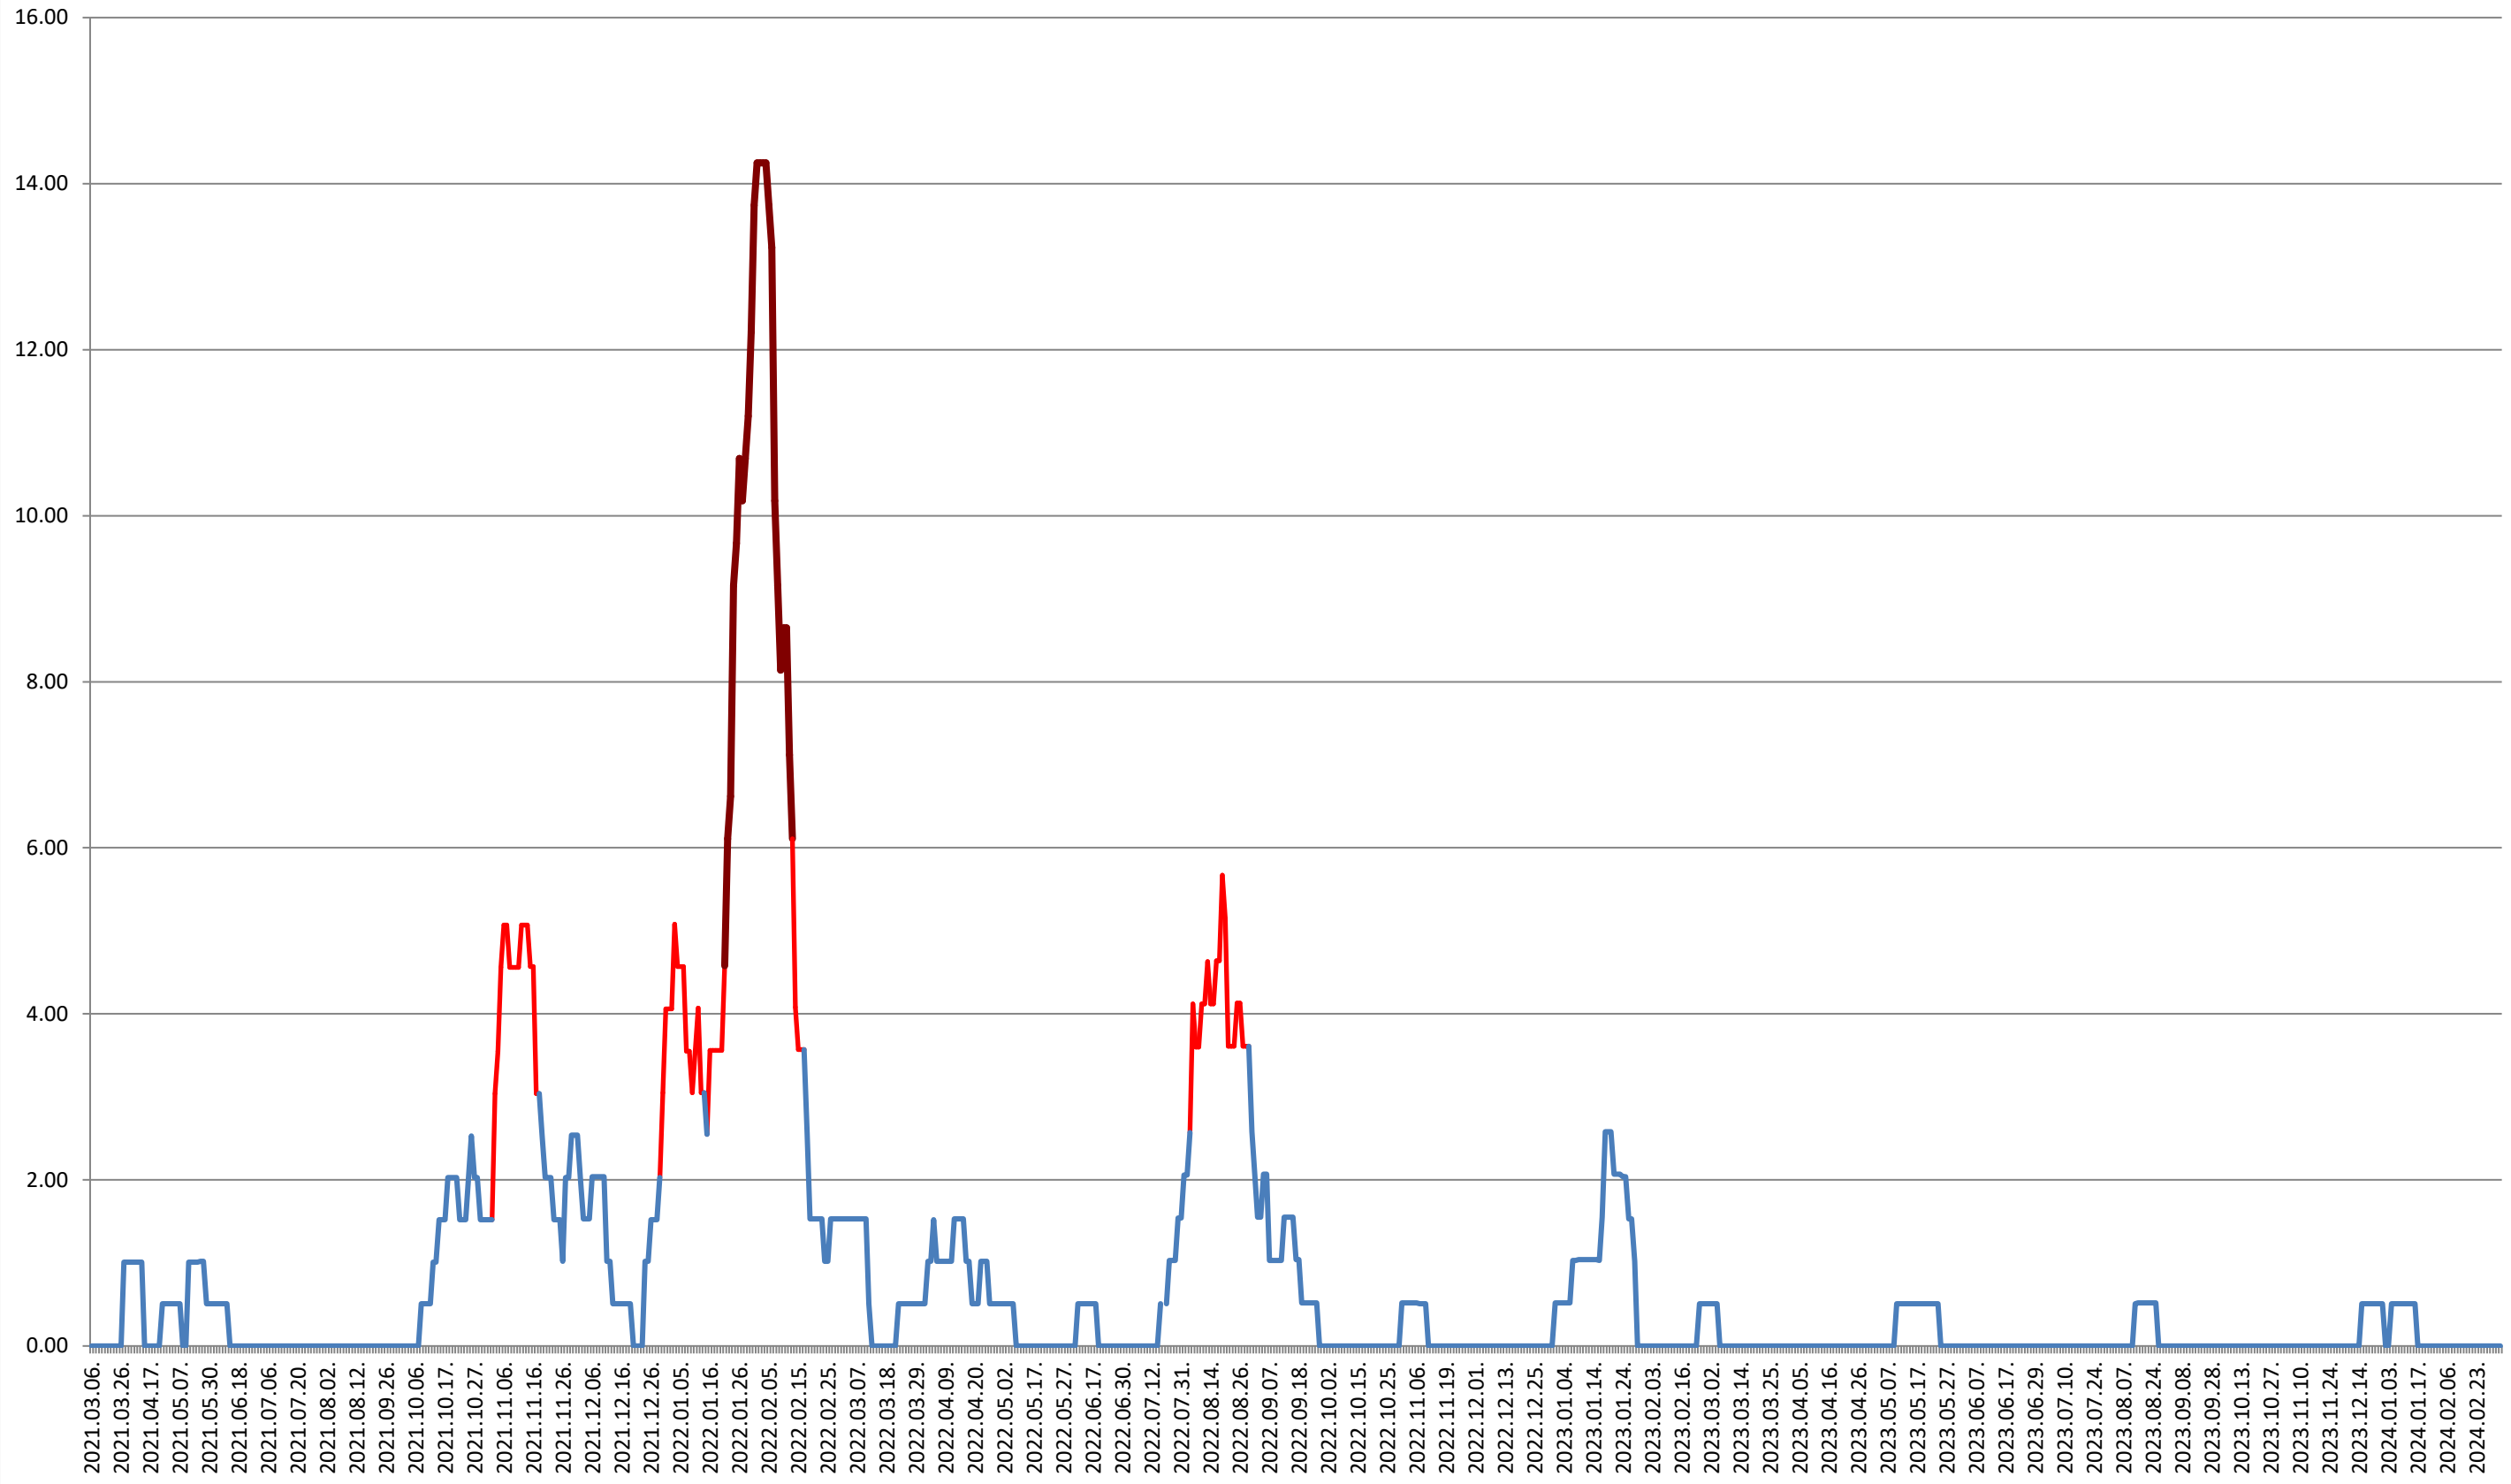

TUȘNAD - Evolutia incidentei cumulate pe 14 zile la % de locuitori 2021.03.07. - 2024.03.06.

ULIEȘ - Evolutia incidentei cumulate pe 14 zile la ‰ de locuitori 2021.03.07. - 2024.03.06.

VĂRȘAG - Evolutia incidentei cumulate pe 14 zile la ‰ de locuitori 2021.03.07. - 2024.03.06.

ORAȘ VLĂHIȚA - Evolutia incidentei cumulate pe 14 zile la ‰ de locuitori
2021.03.07. - 2024.03.06.

VOȘLĂBENI - Evolutia incidentei cumulate pe 14 zile la ‰ de locuitori 2021.03.07. - 2024.03.06.

ZETEA - Evolutia incidentei cumulate pe 14 zile la ‰ de locuitori
2021.03.07. - 2024.03.06.