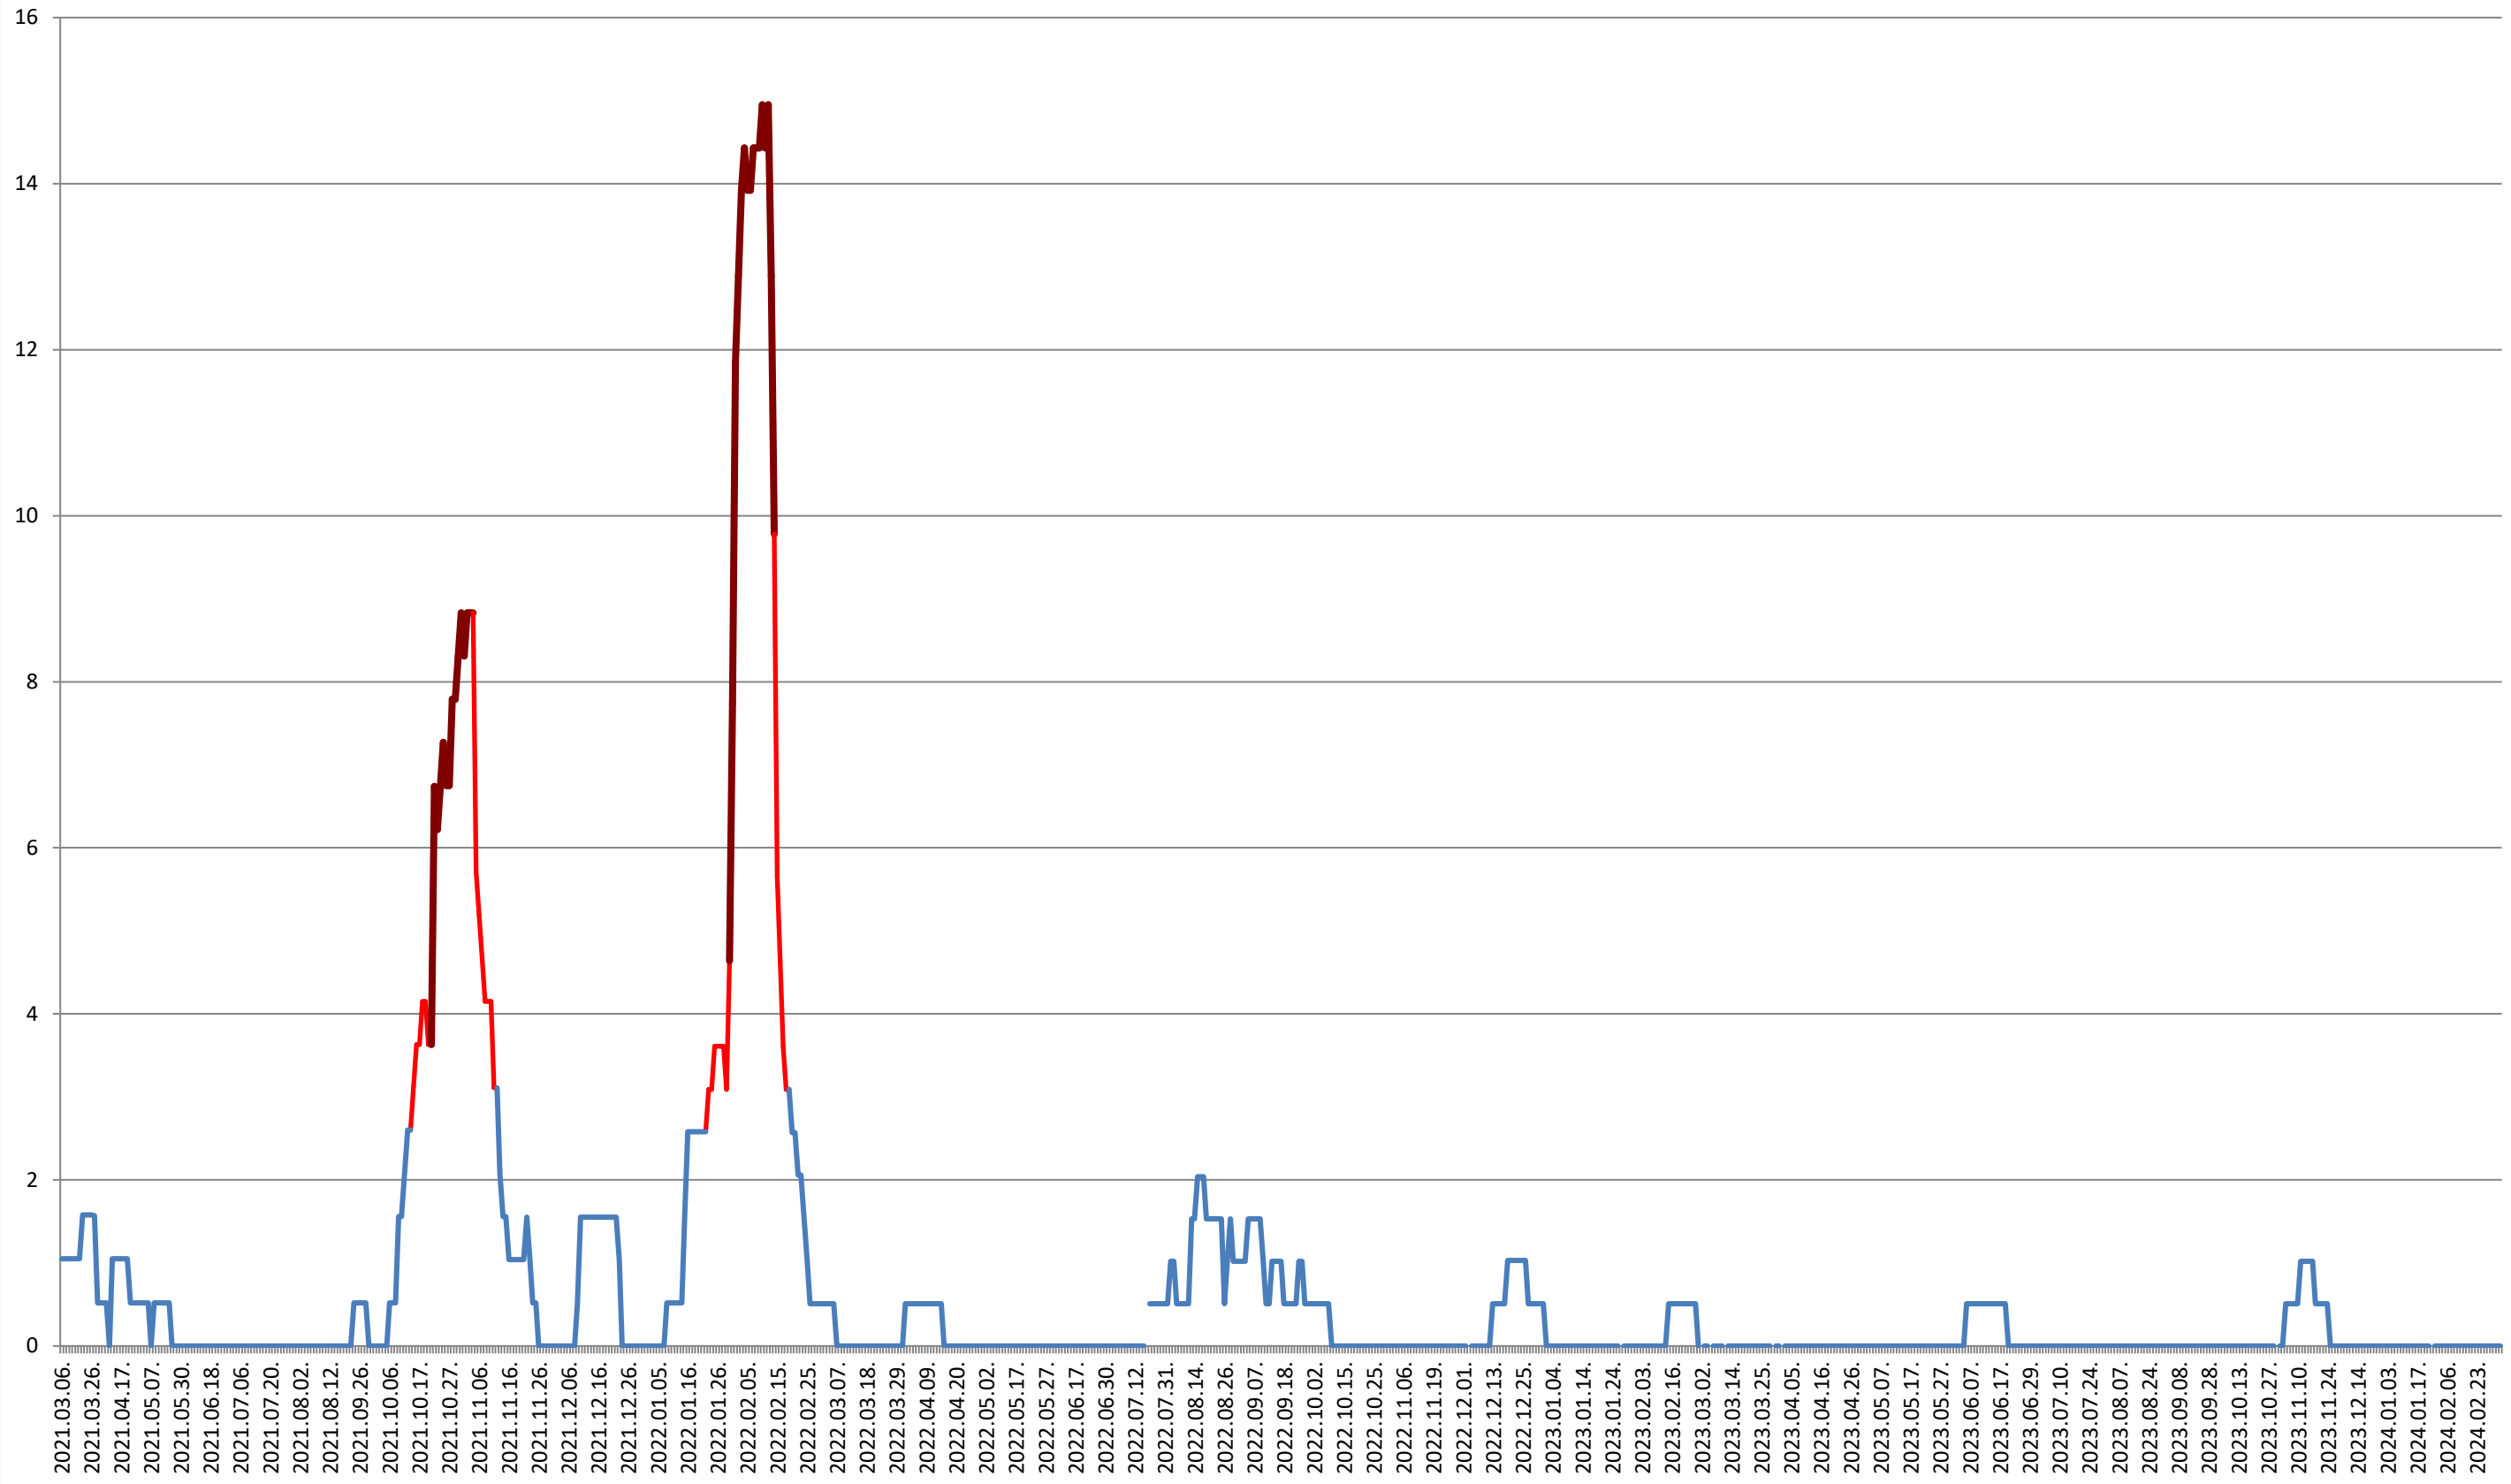

PORUMBENI - Evolutia incidentei cumulate pe 14 zile la ‰ de locuitori

2021.03.07. - 2024.03.06.