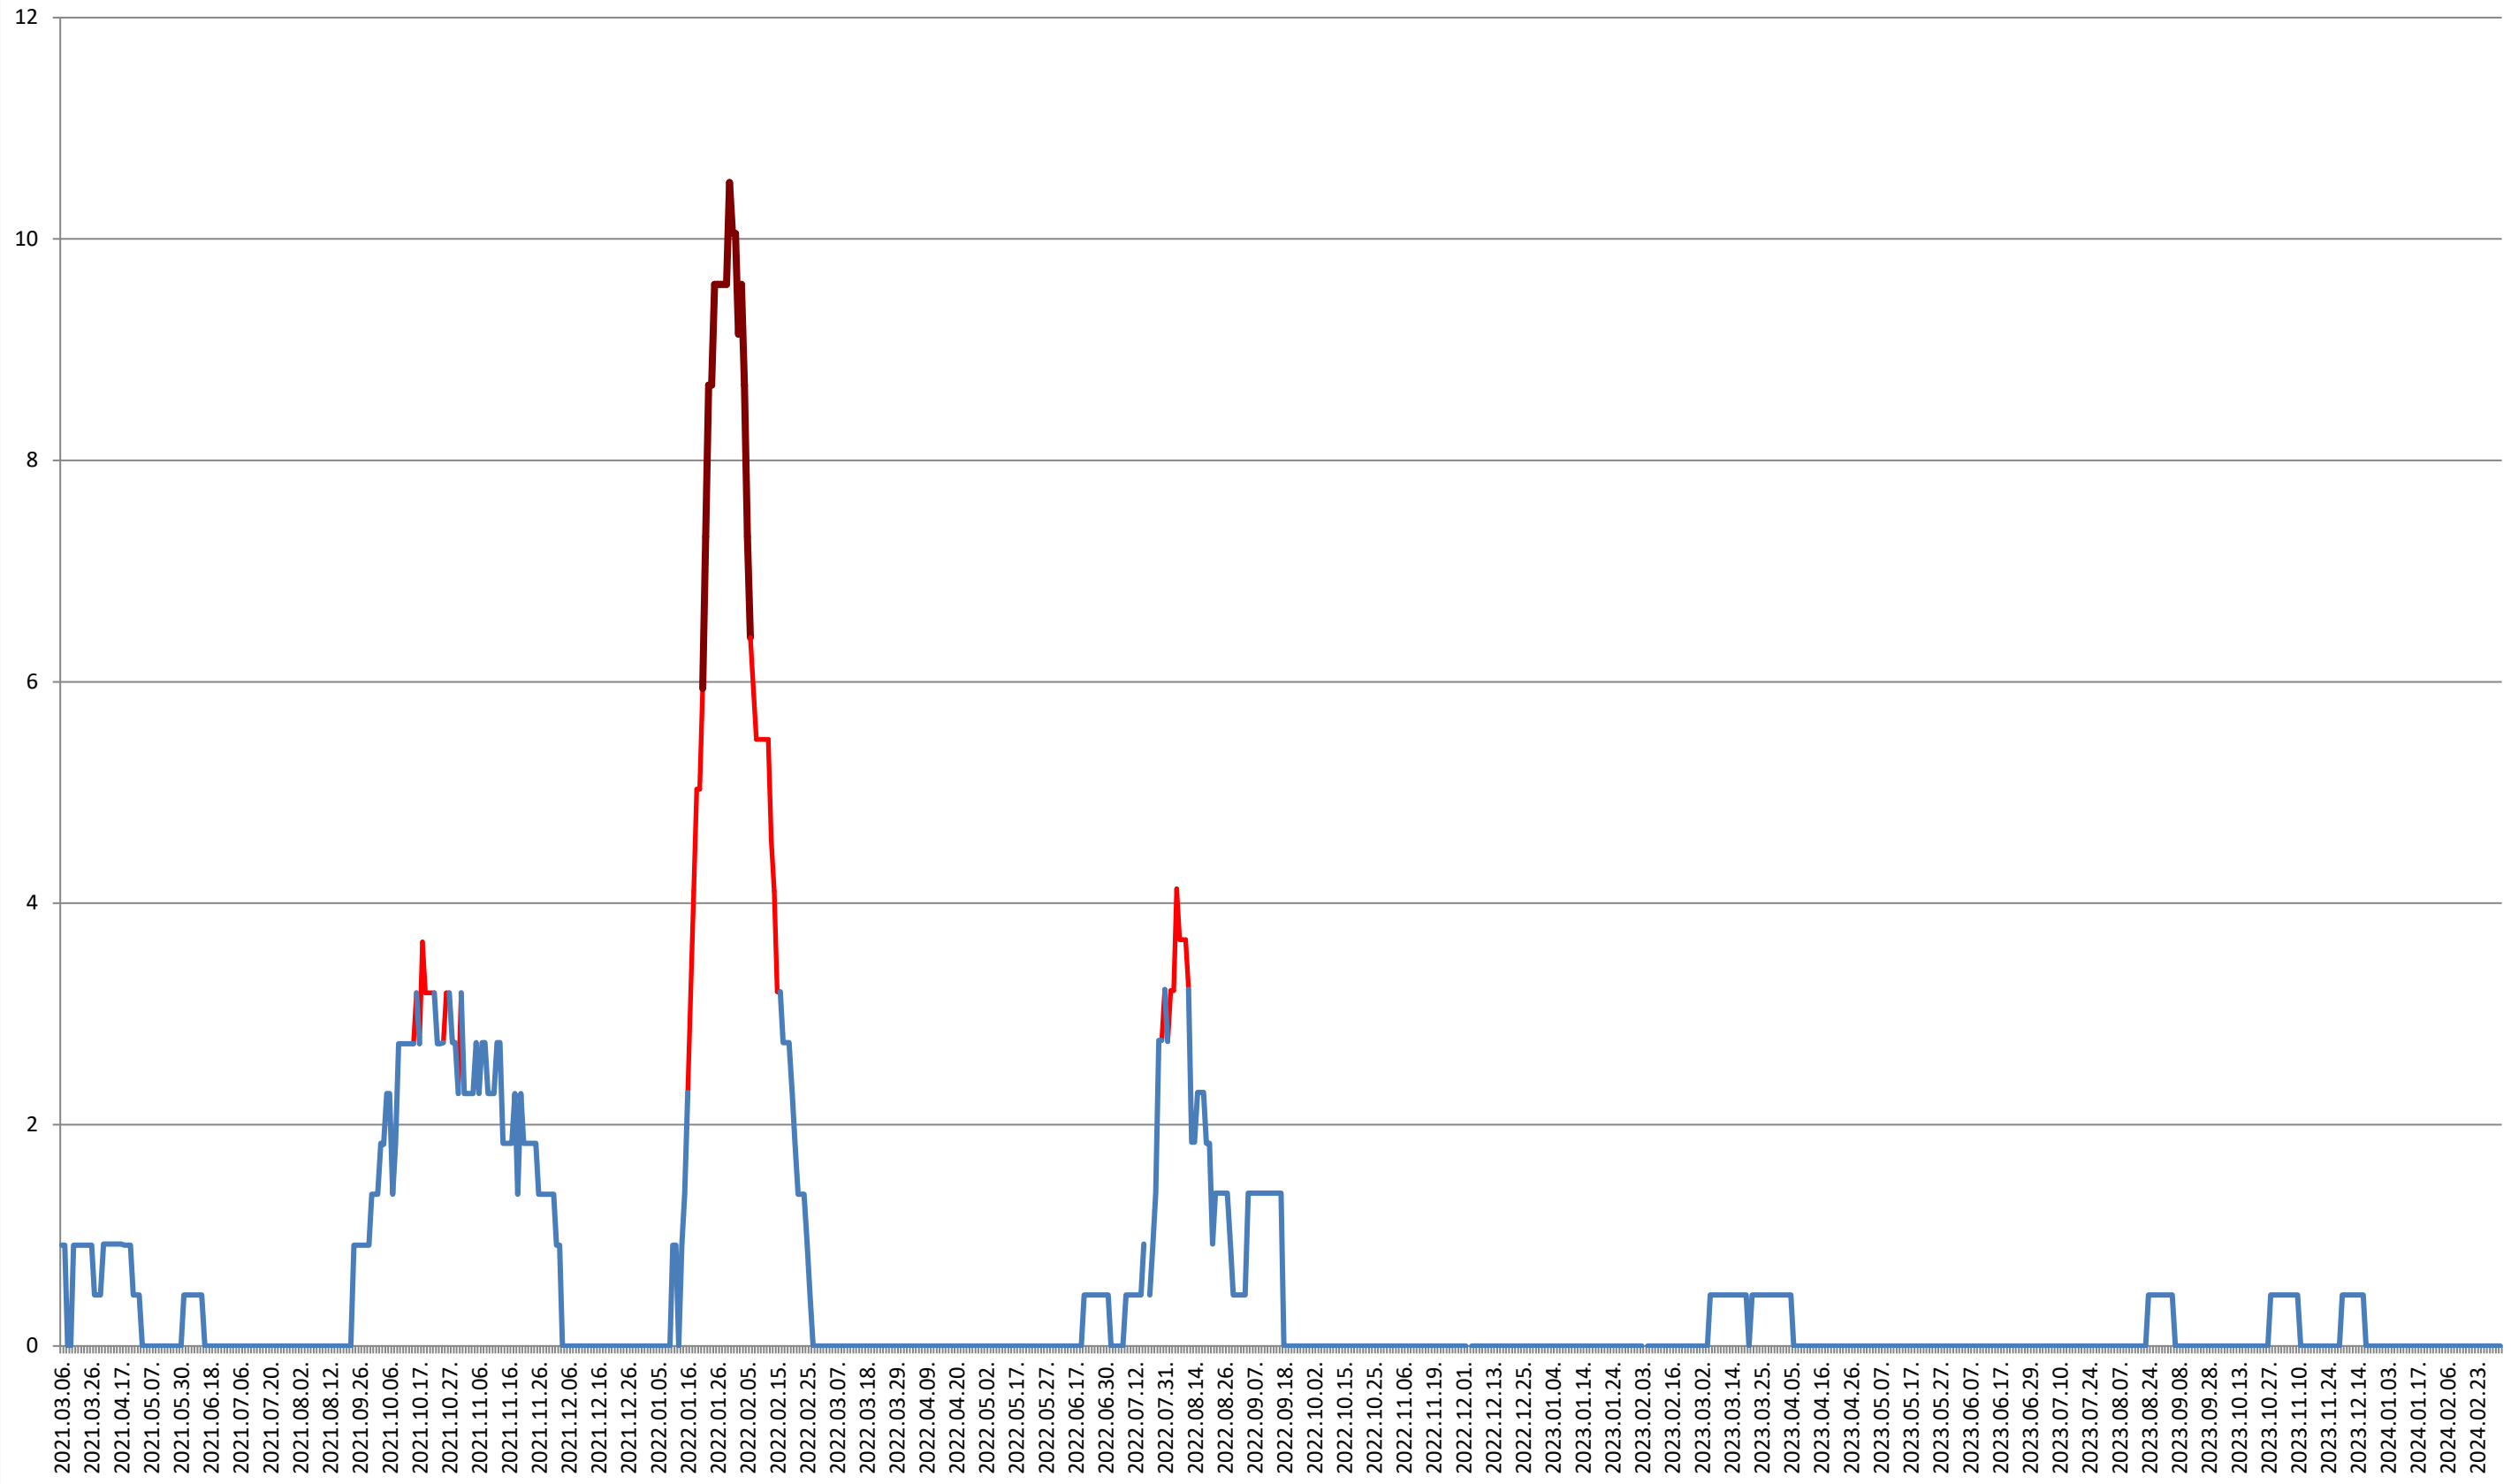

2021.03.07. - 2024.03.06.

ORAȘ BĂLAN - Evolutia incidentei cumulate pe 14 zile la ‰ de locuitori
2021.03.07. - 2024.03.06.

BILBOR - Evolutia incidentei cumulate pe 14 zile la ‰ de locuitori 2021.03.07. - 2024.03.06.

2021.03.07. - 2024.03.06.

CIUMANI - Evolutia incidentei cumulate pe 14 zile la ‰ de locuitori 2021.03.07. - 2024.03.06.

CORBU - Evolutia incidentei cumulate pe 14 zile la ‰ de locuitori 2021.03.07. - 2024.03.06.

CORUND - Evolutia incidentei cumulate pe 14 zile la ‰ de locuitori 2021.03.07. - 2024.03.06.

COZMENI - Evolutia incidentei cumulate pe 14 zile la % de locuitori 2021.03.07. - 2024.03.06.

ORAȘ CRISTURU SECUIESC - Evolutia incidentei cumulate pe 14 zile la ‰ de locuitori
2021.03.07. - 2024.03.06.

DĂNEȘTI - Evolutia incidentei cumulate pe 14 zile la % de locuitori 2021.03.07. - 2024.03.06.

DÂRJIU - Evolutia incidentei cumulate pe 14 zile la ‰ de locuitori 2021.03.07. - 2024.03.06.

DEALU - Evolutia incidentei cumulate pe 14 zile la % de locuitori 2021.03.07. - 2024.03.06.