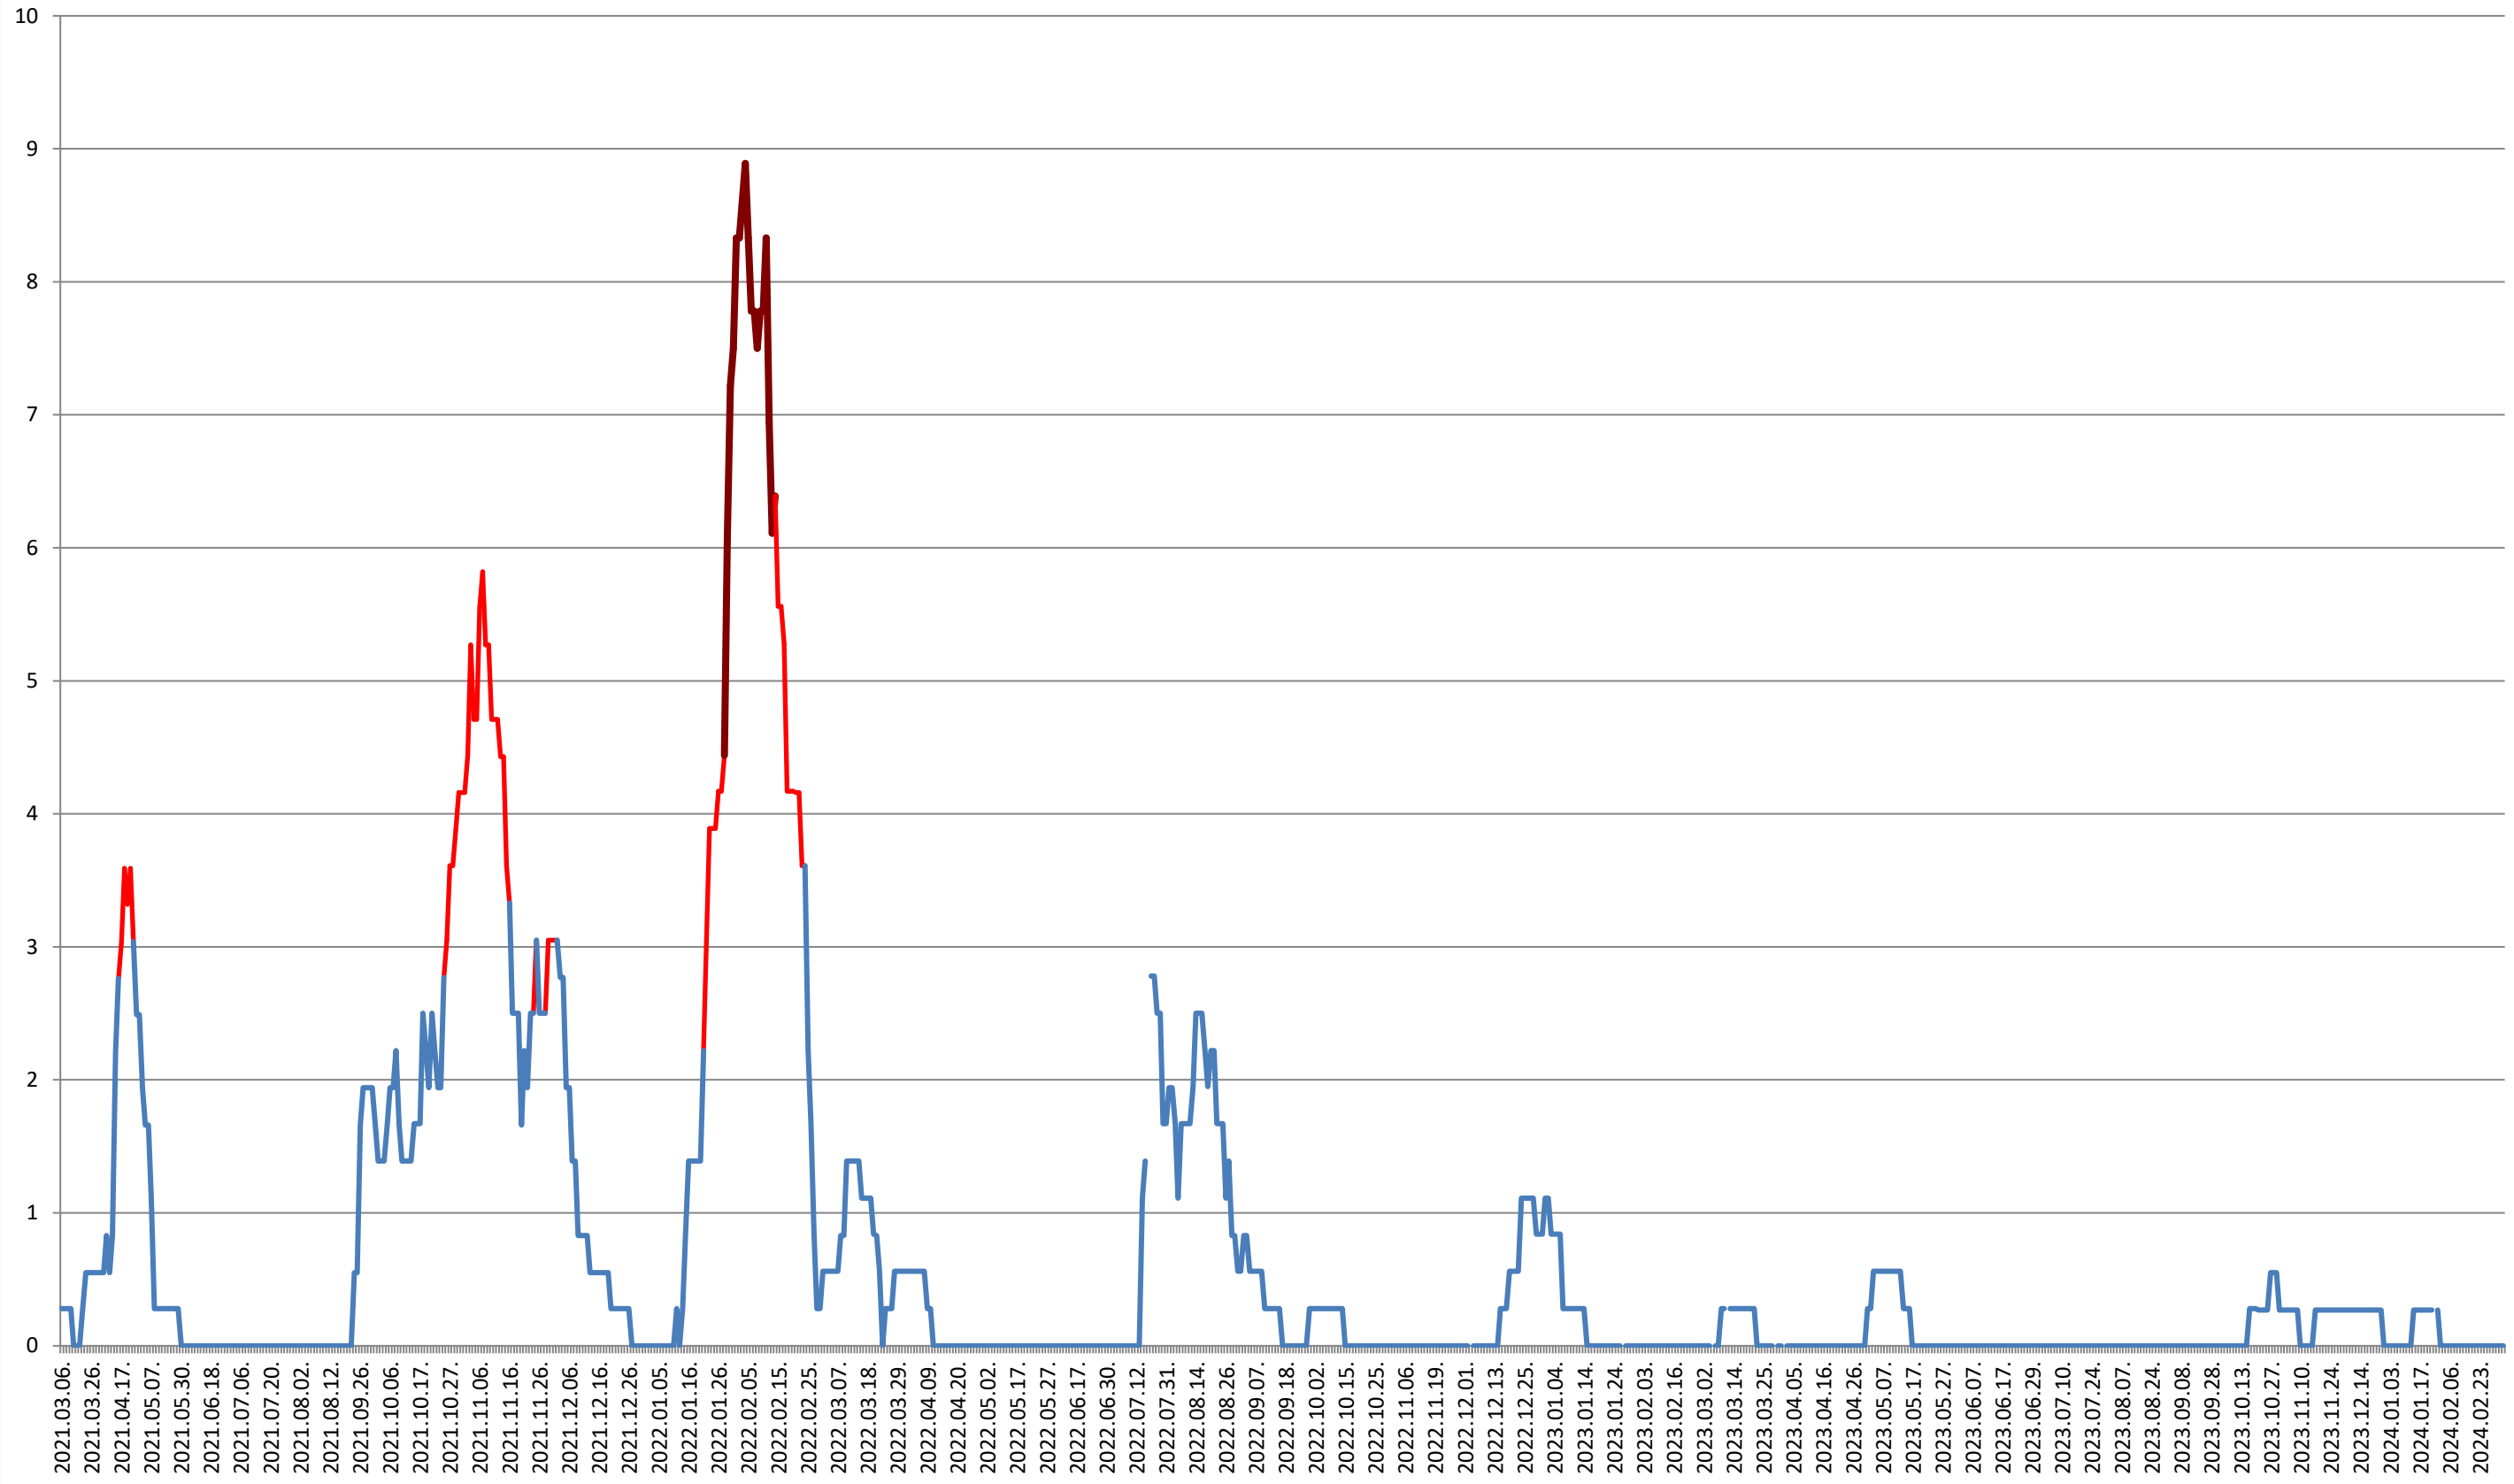

MUGENI - Evolutia incidentei cumulate pe 14 zile la % de locuitori 2021.03.07. - 2024.03.06.