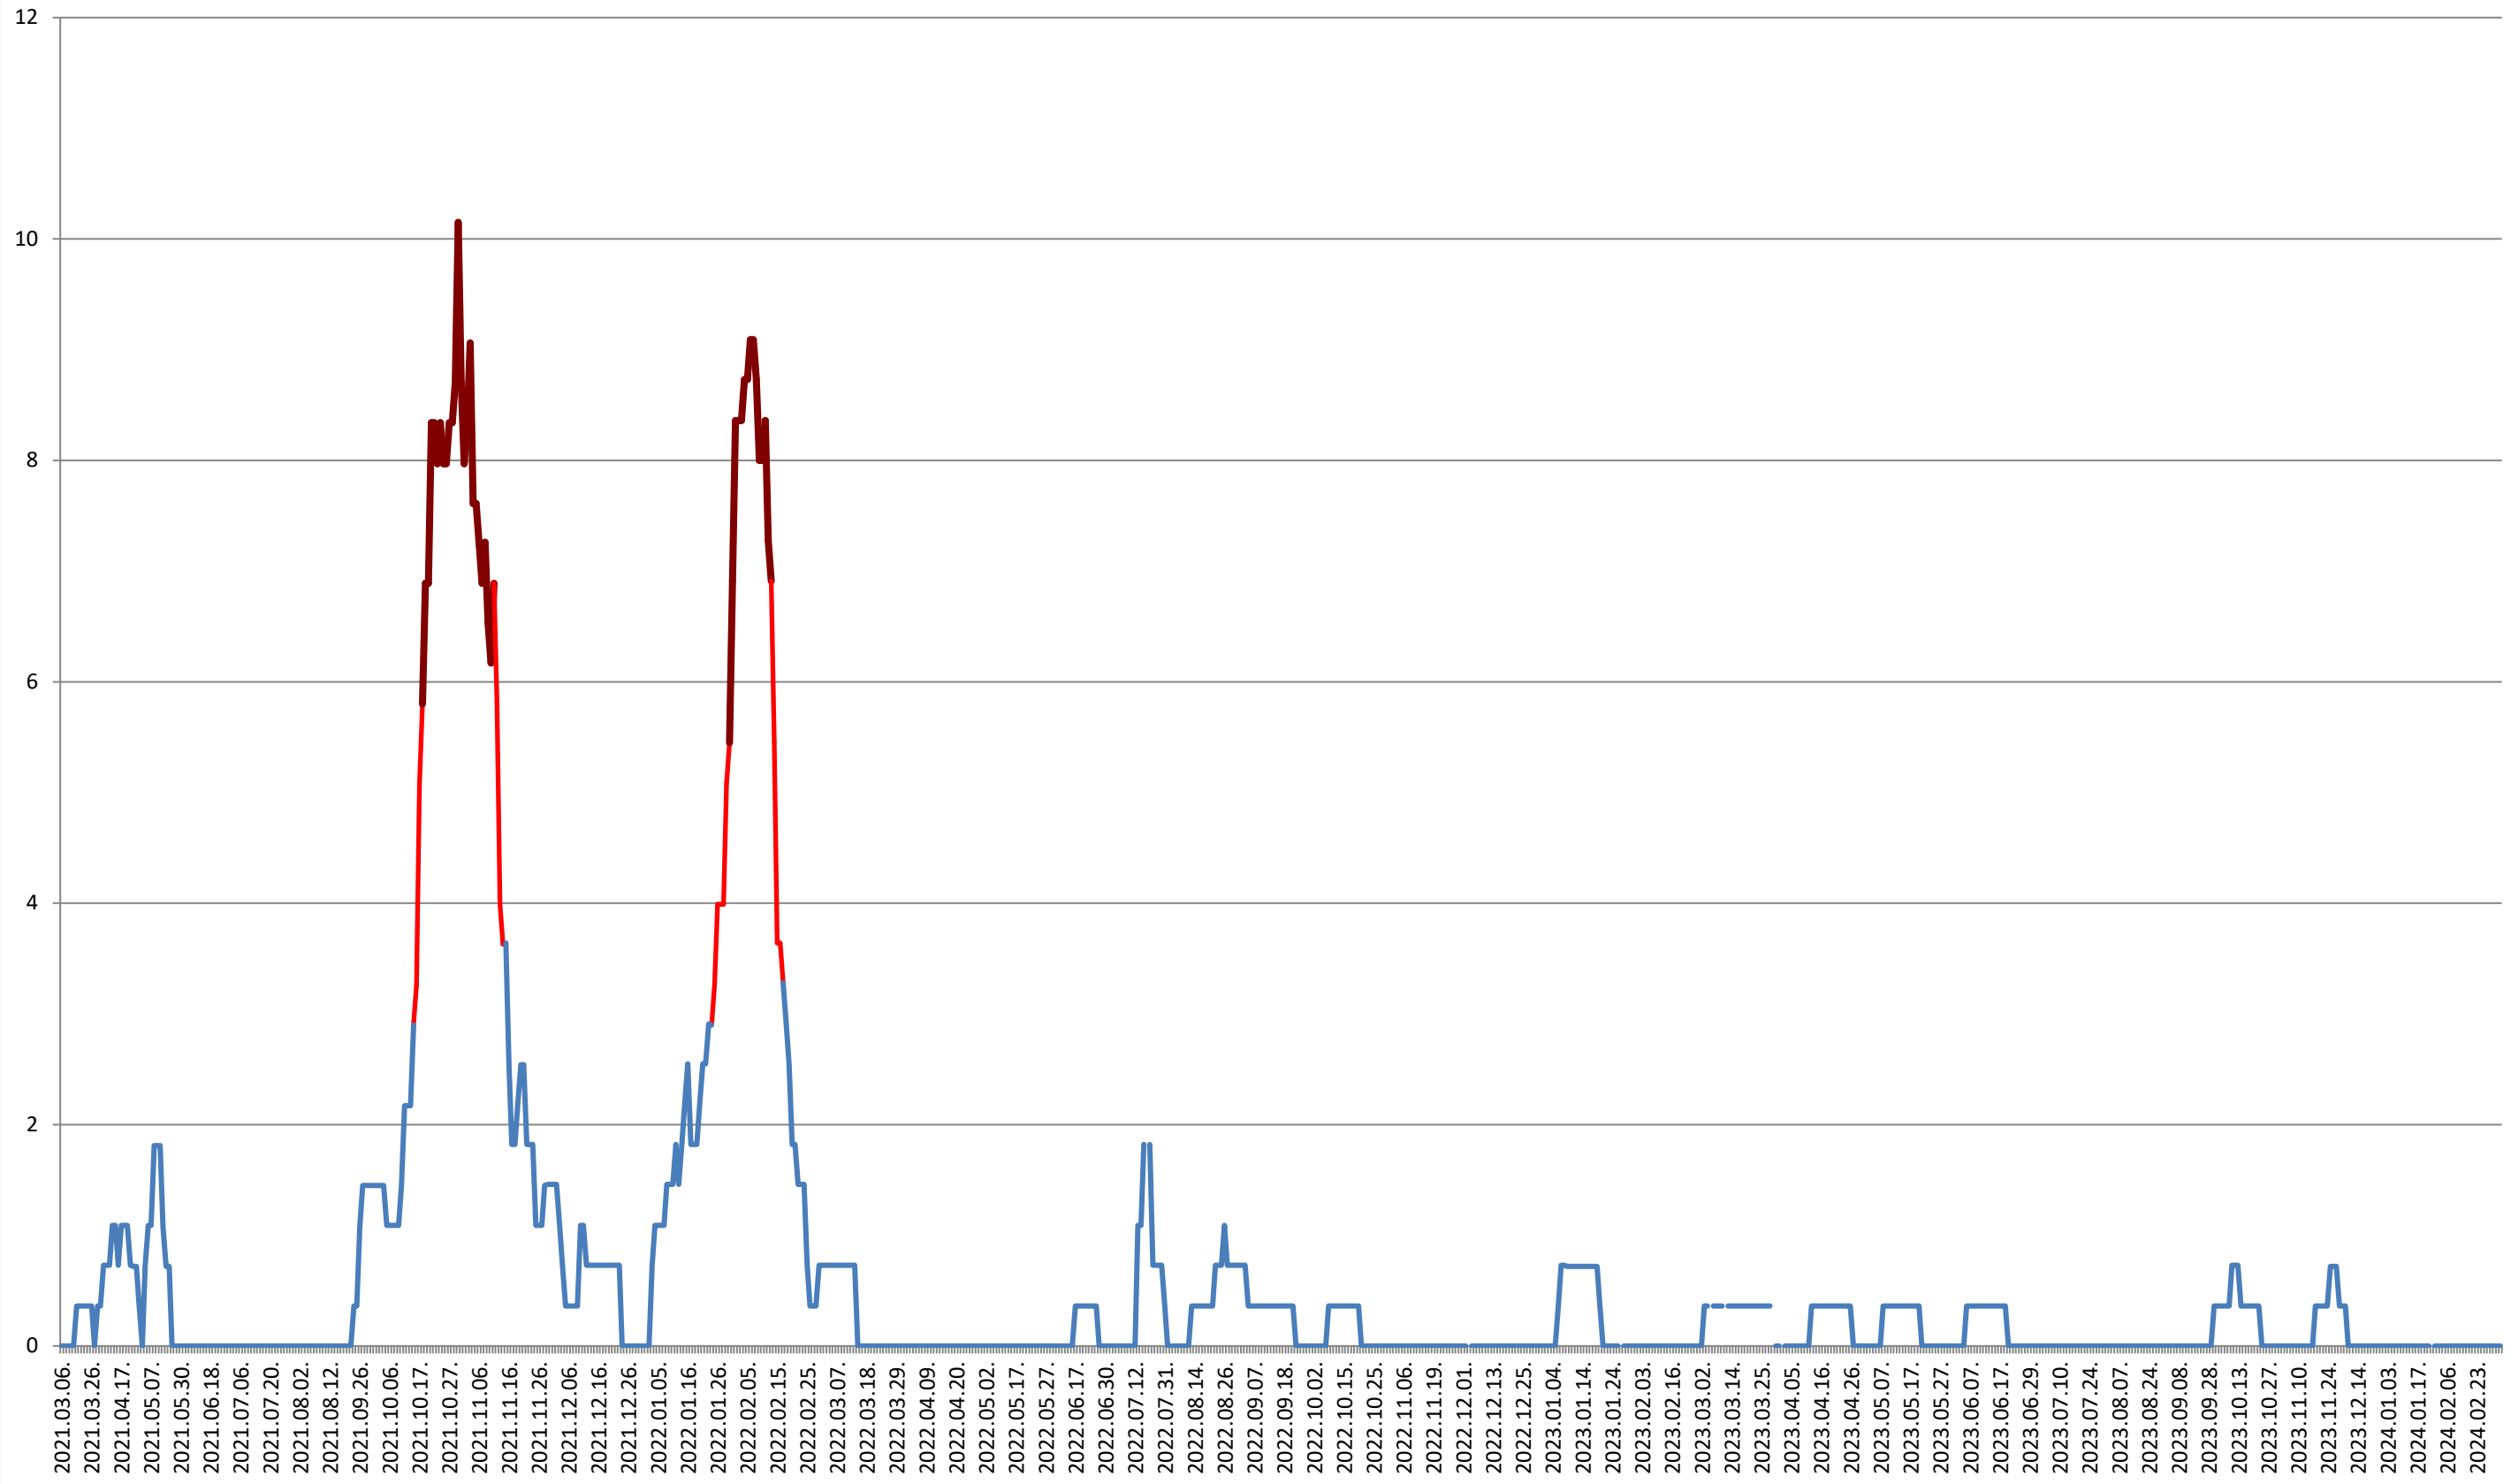

MIHĂILENI - Evolutia incidentei cumulate pe 14 zile la ‰ de locuitori 2021.03.07. - 2024.03.06.