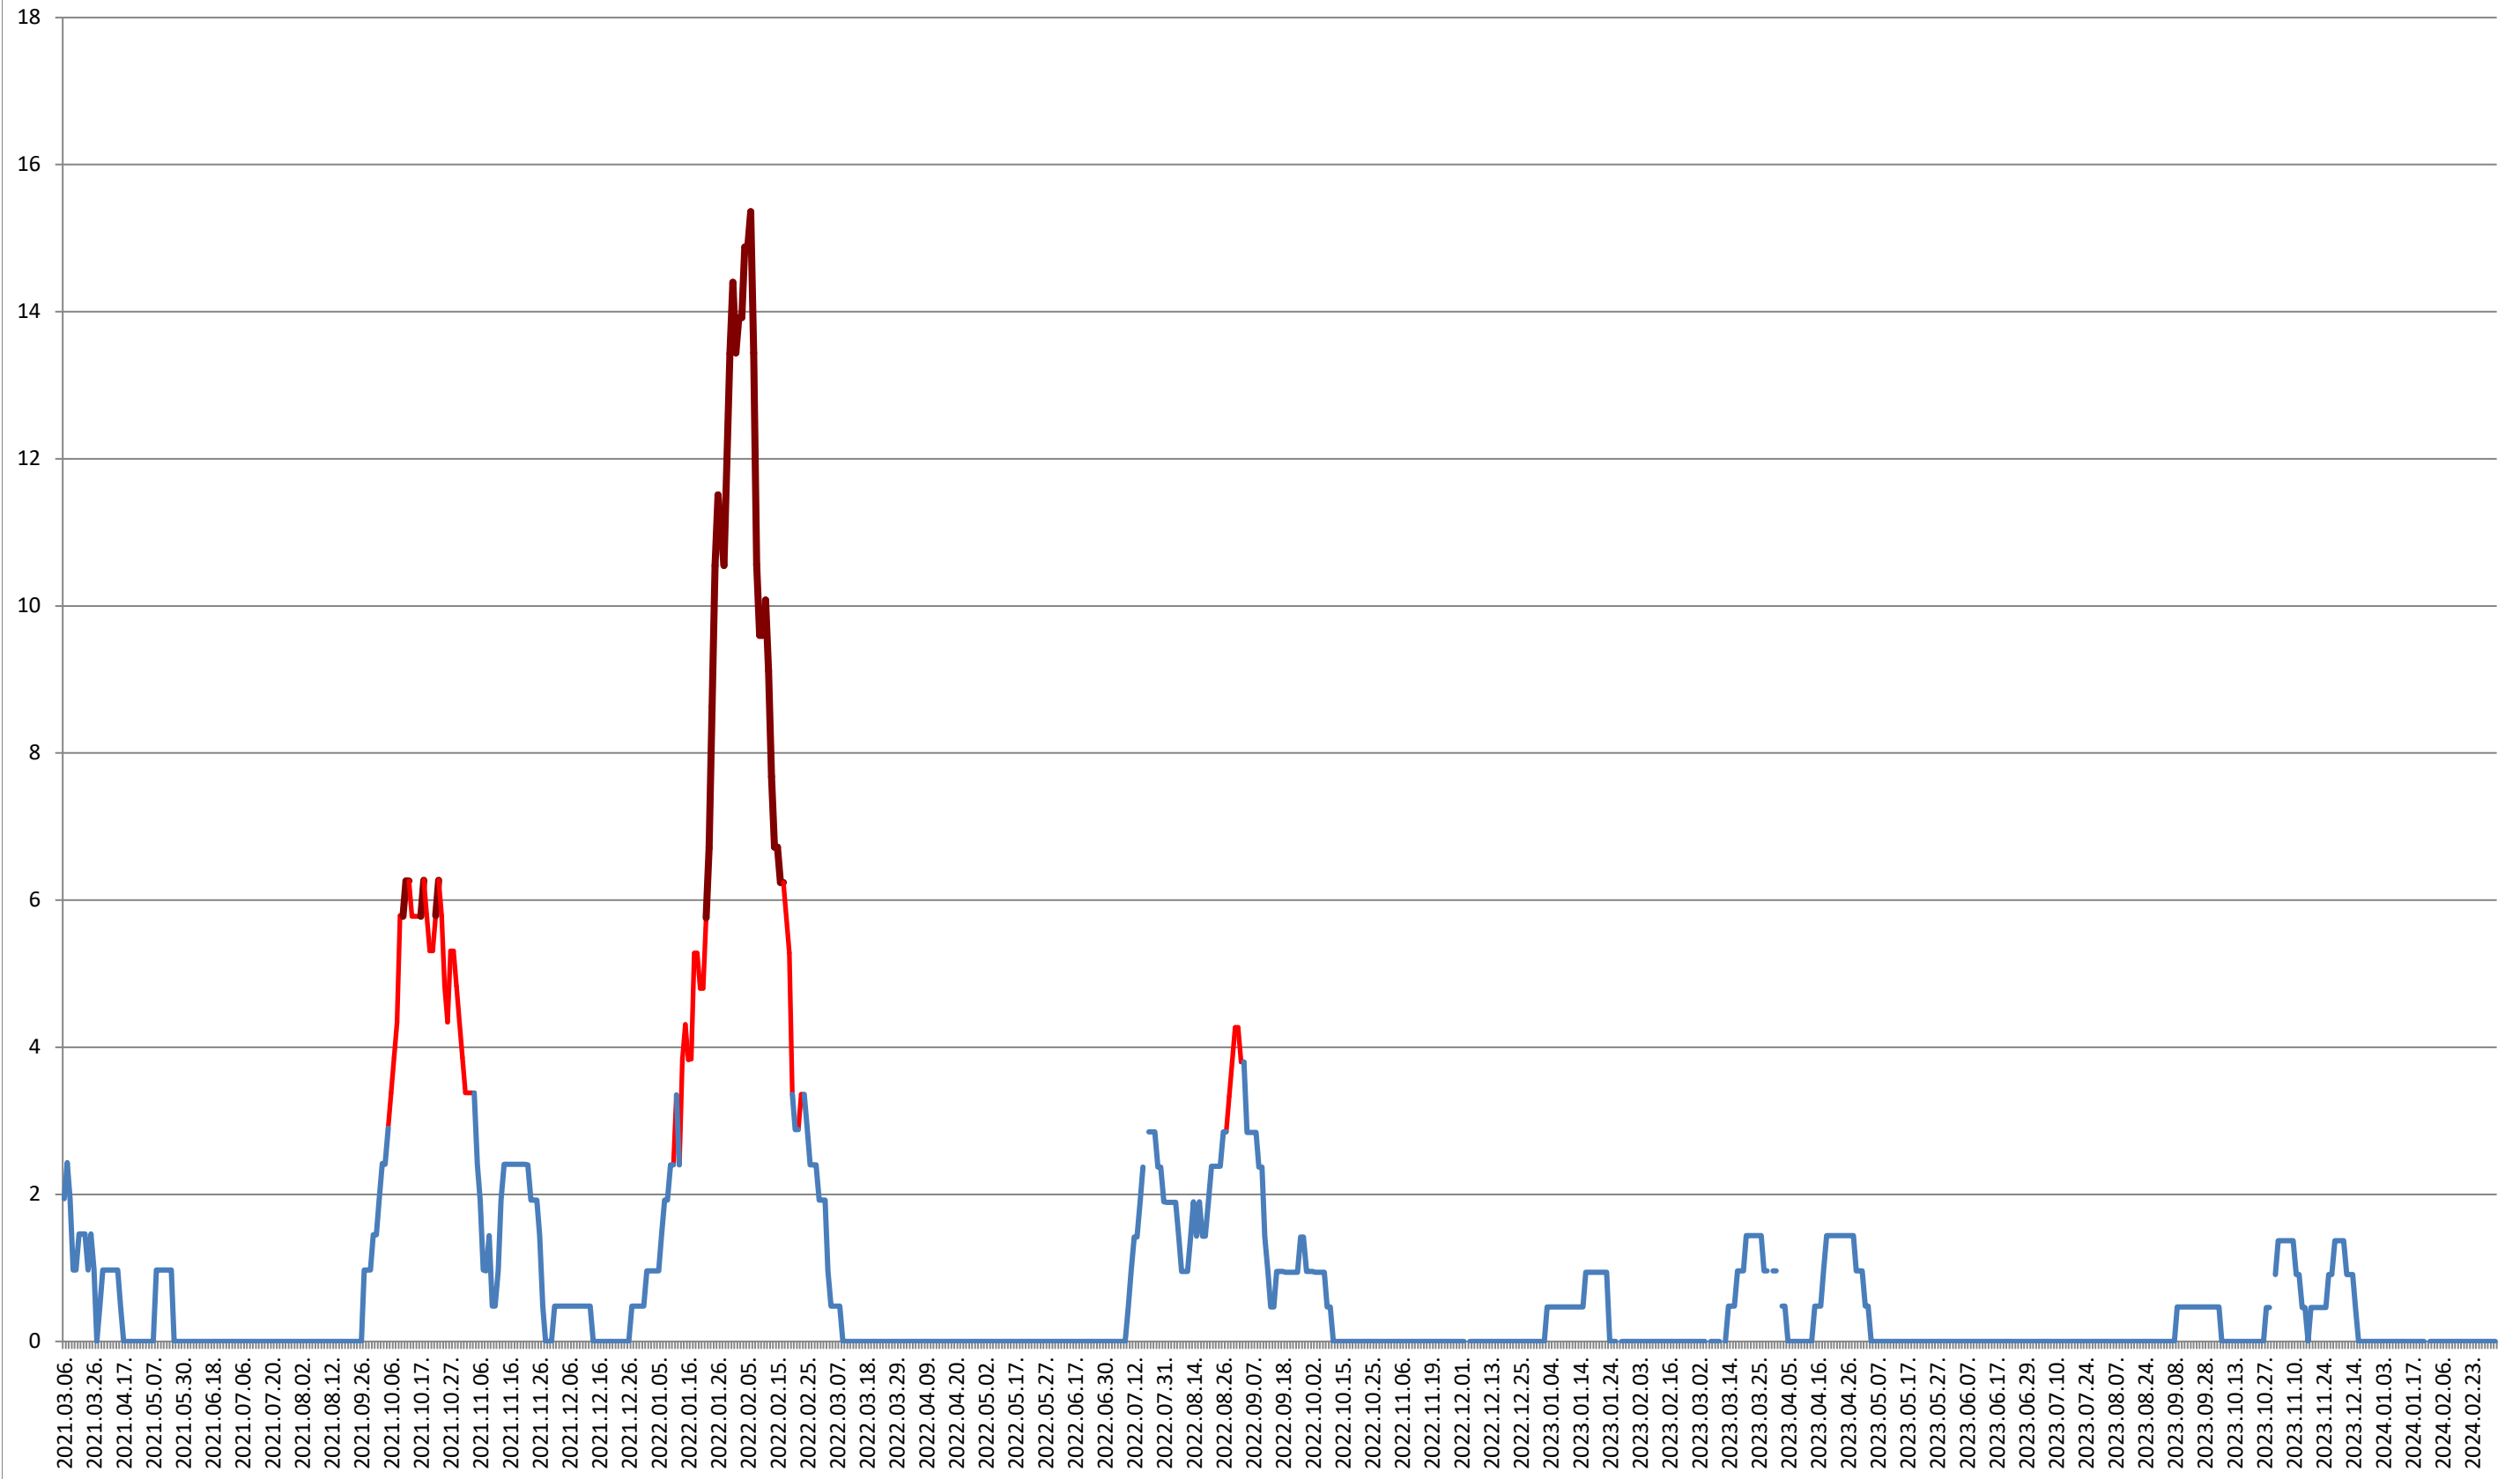

PĂULENI-CIUC - Evolutia incidentei cumulate pe 14 zile la ‰ de locuitori 2021.03.07. - 2024.03.06.