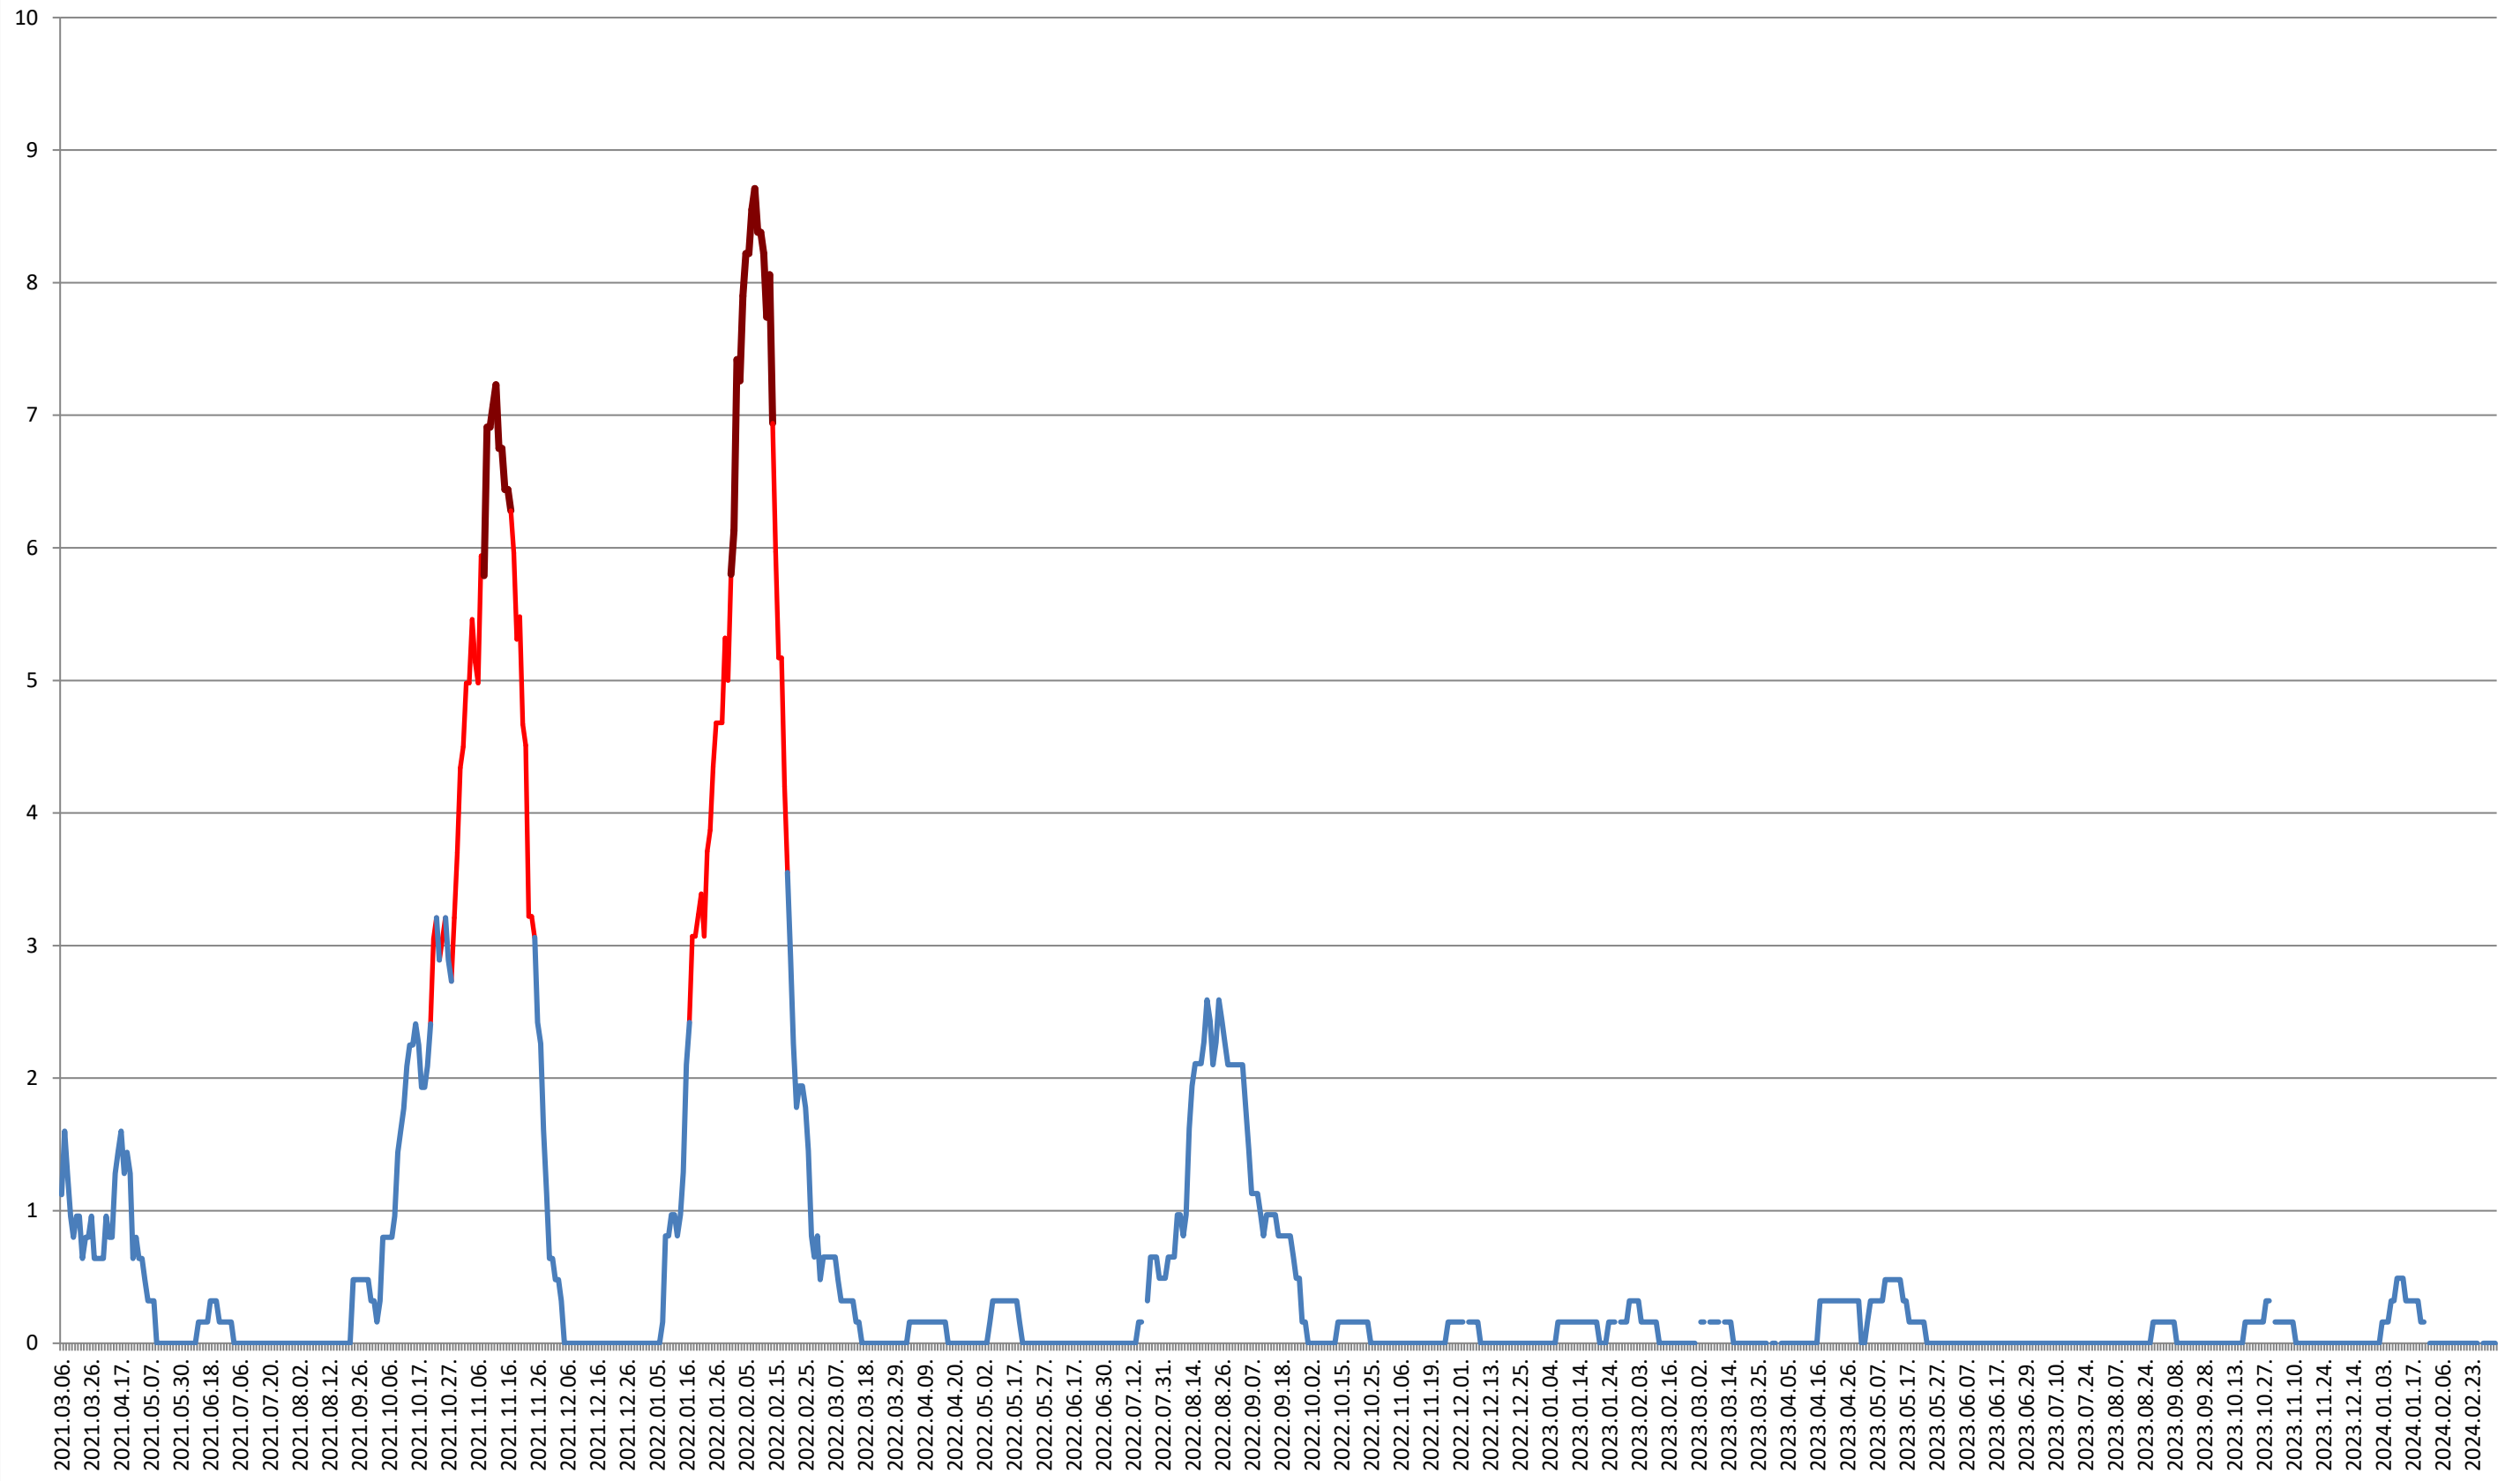

SÂNDOMIC - Evolutia incidentei cumulate pe 14 zile la % de locuitori 2021.03.07. - 2024.03.06.