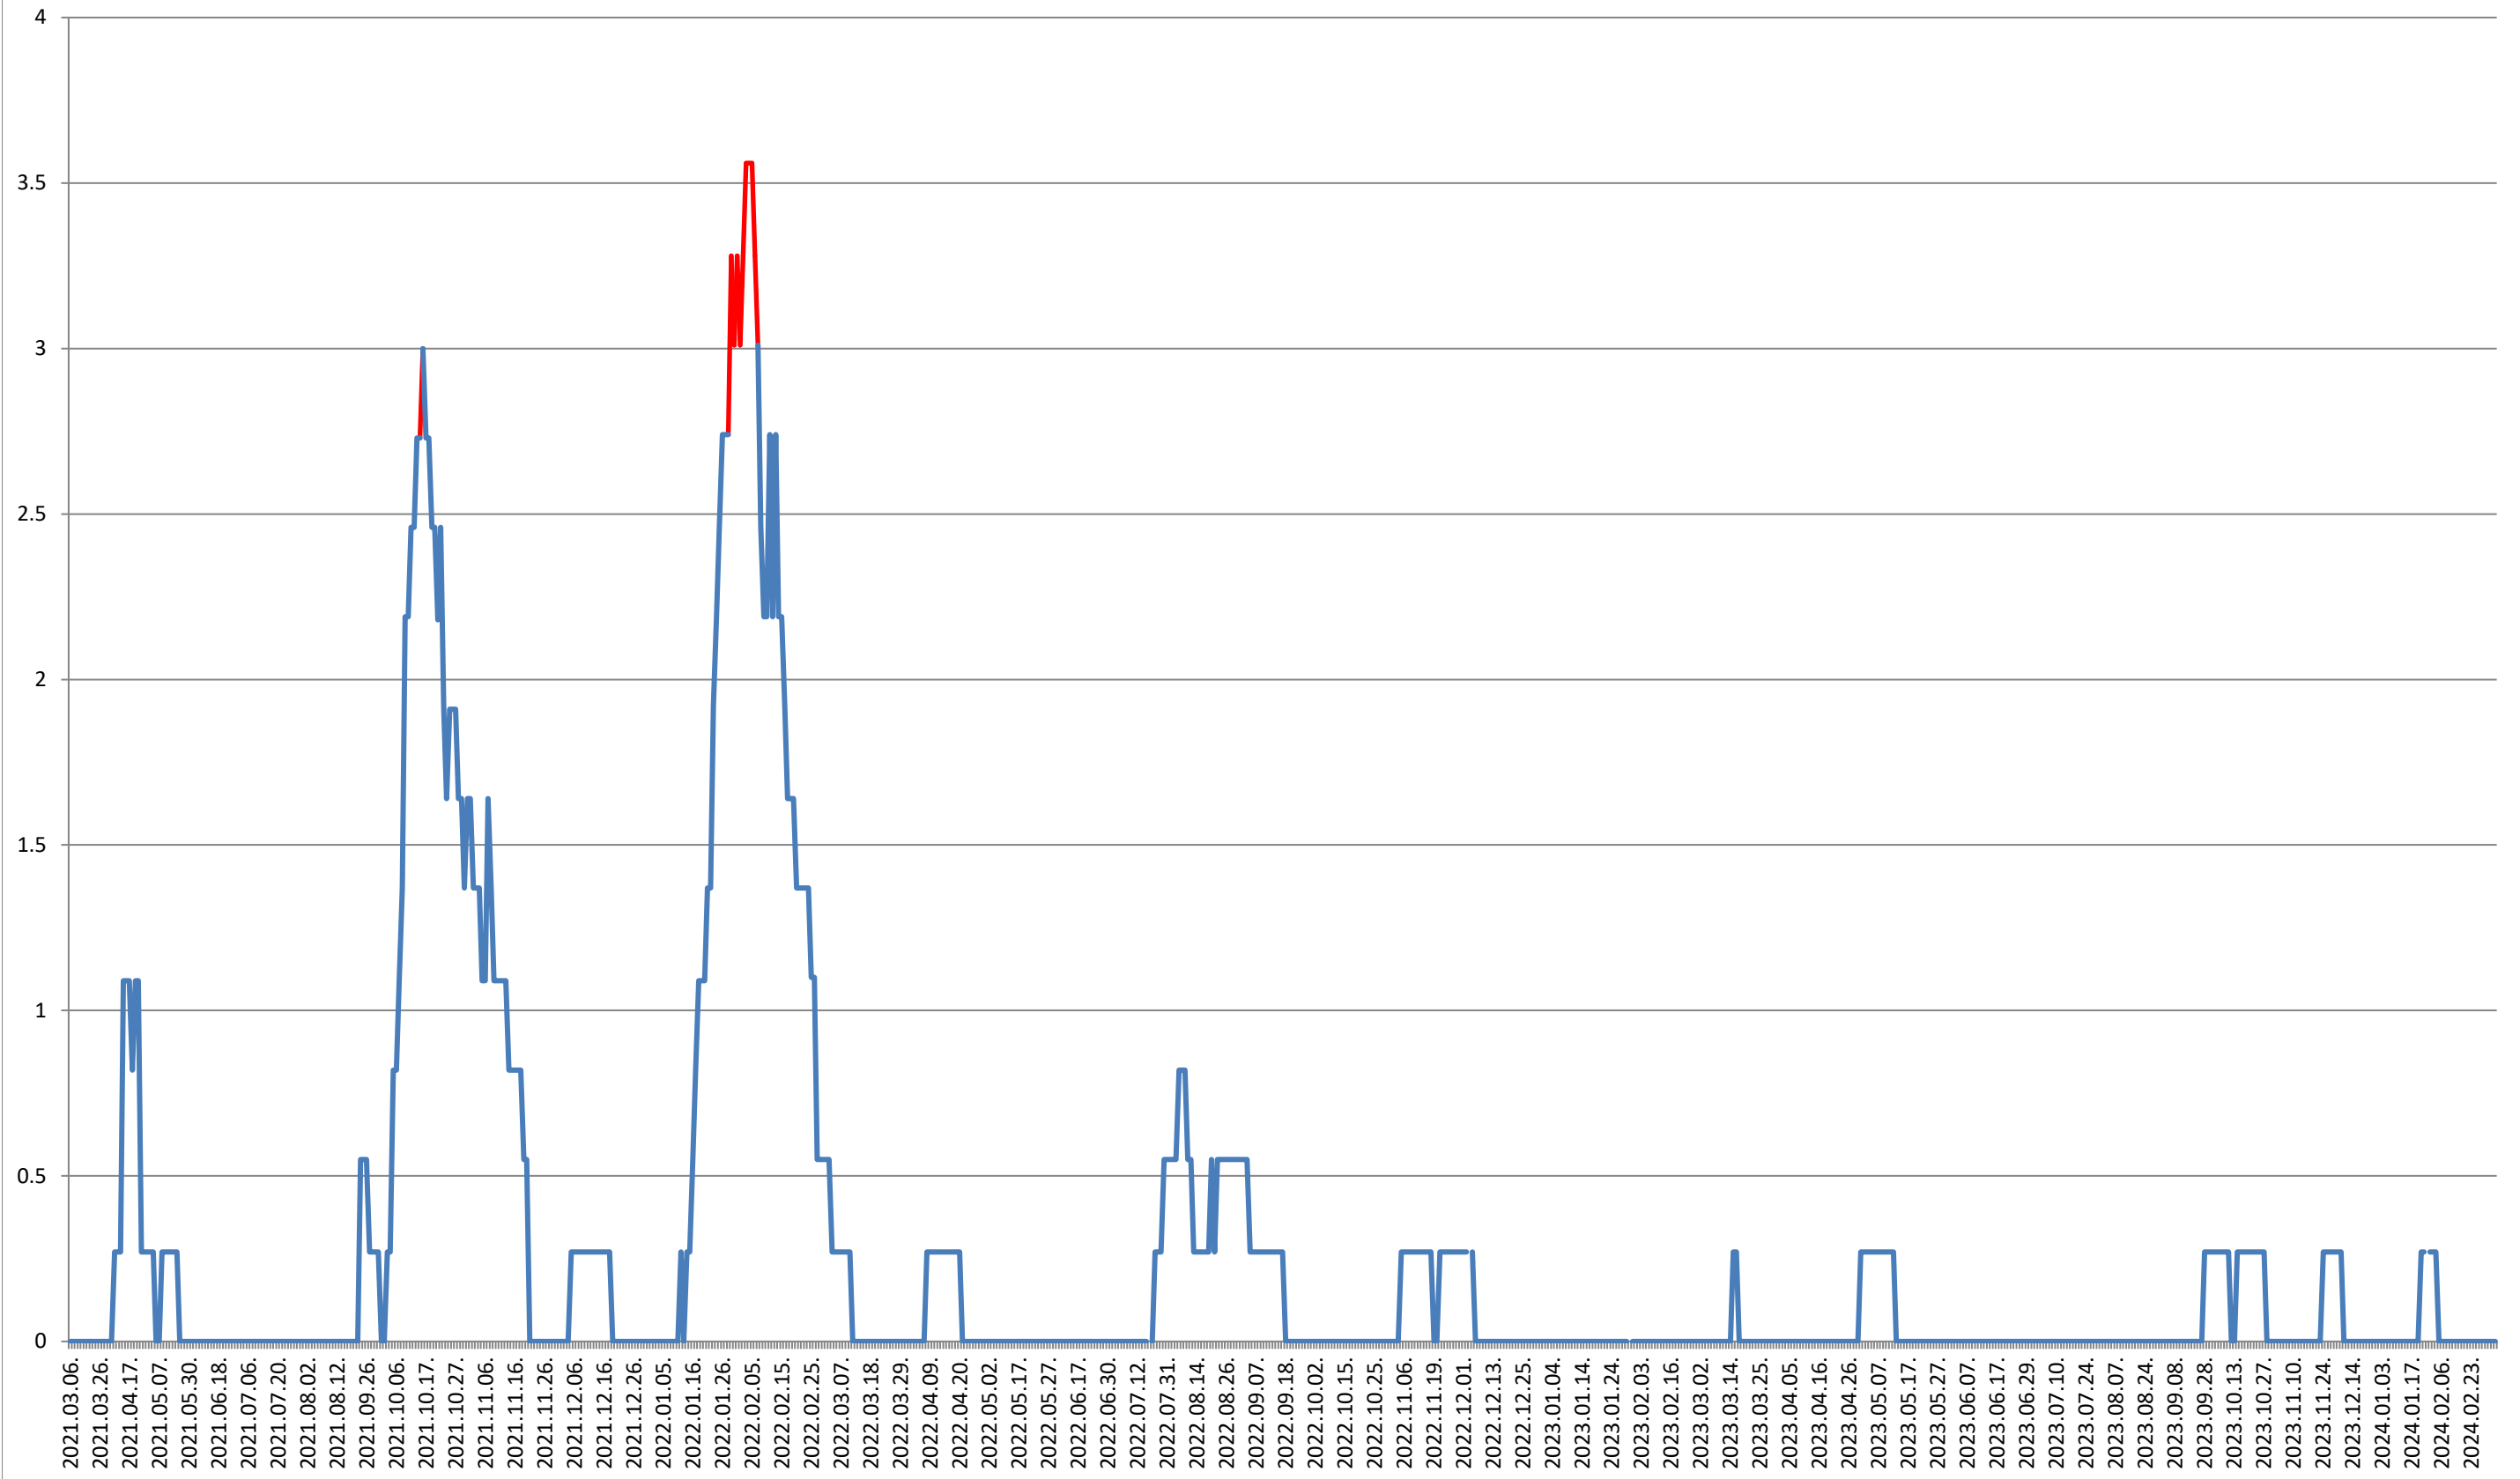

JOSENI - Evolutia incidentei cumulate pe 14 zile la % de locuitori 2021.03.07. - 2024.03.06.

LĂZAREA - Evolutia incidentei cumulate pe 14 zile la ‰ de locuitori

2021.03.07. - 2024.03.06.

LELICENI - Evolutia incidentei cumulate pe 14 zile la % de locuitori 2021.03.07. - 2024.03.06.

LUETA - Evolutia incidentei cumulate pe 14 zile la ‰ de locuitori 2021.03.07. - 2024.03.06.

LUNCA DE JOS - Evolutia incidentei cumulate pe 14 zile la ‰ de locuitori 2021.03.07. - 2024.03.06.

LUNCA DE SUS - Evolutia incidentei cumulate pe 14 zile la ‰ de locuitori