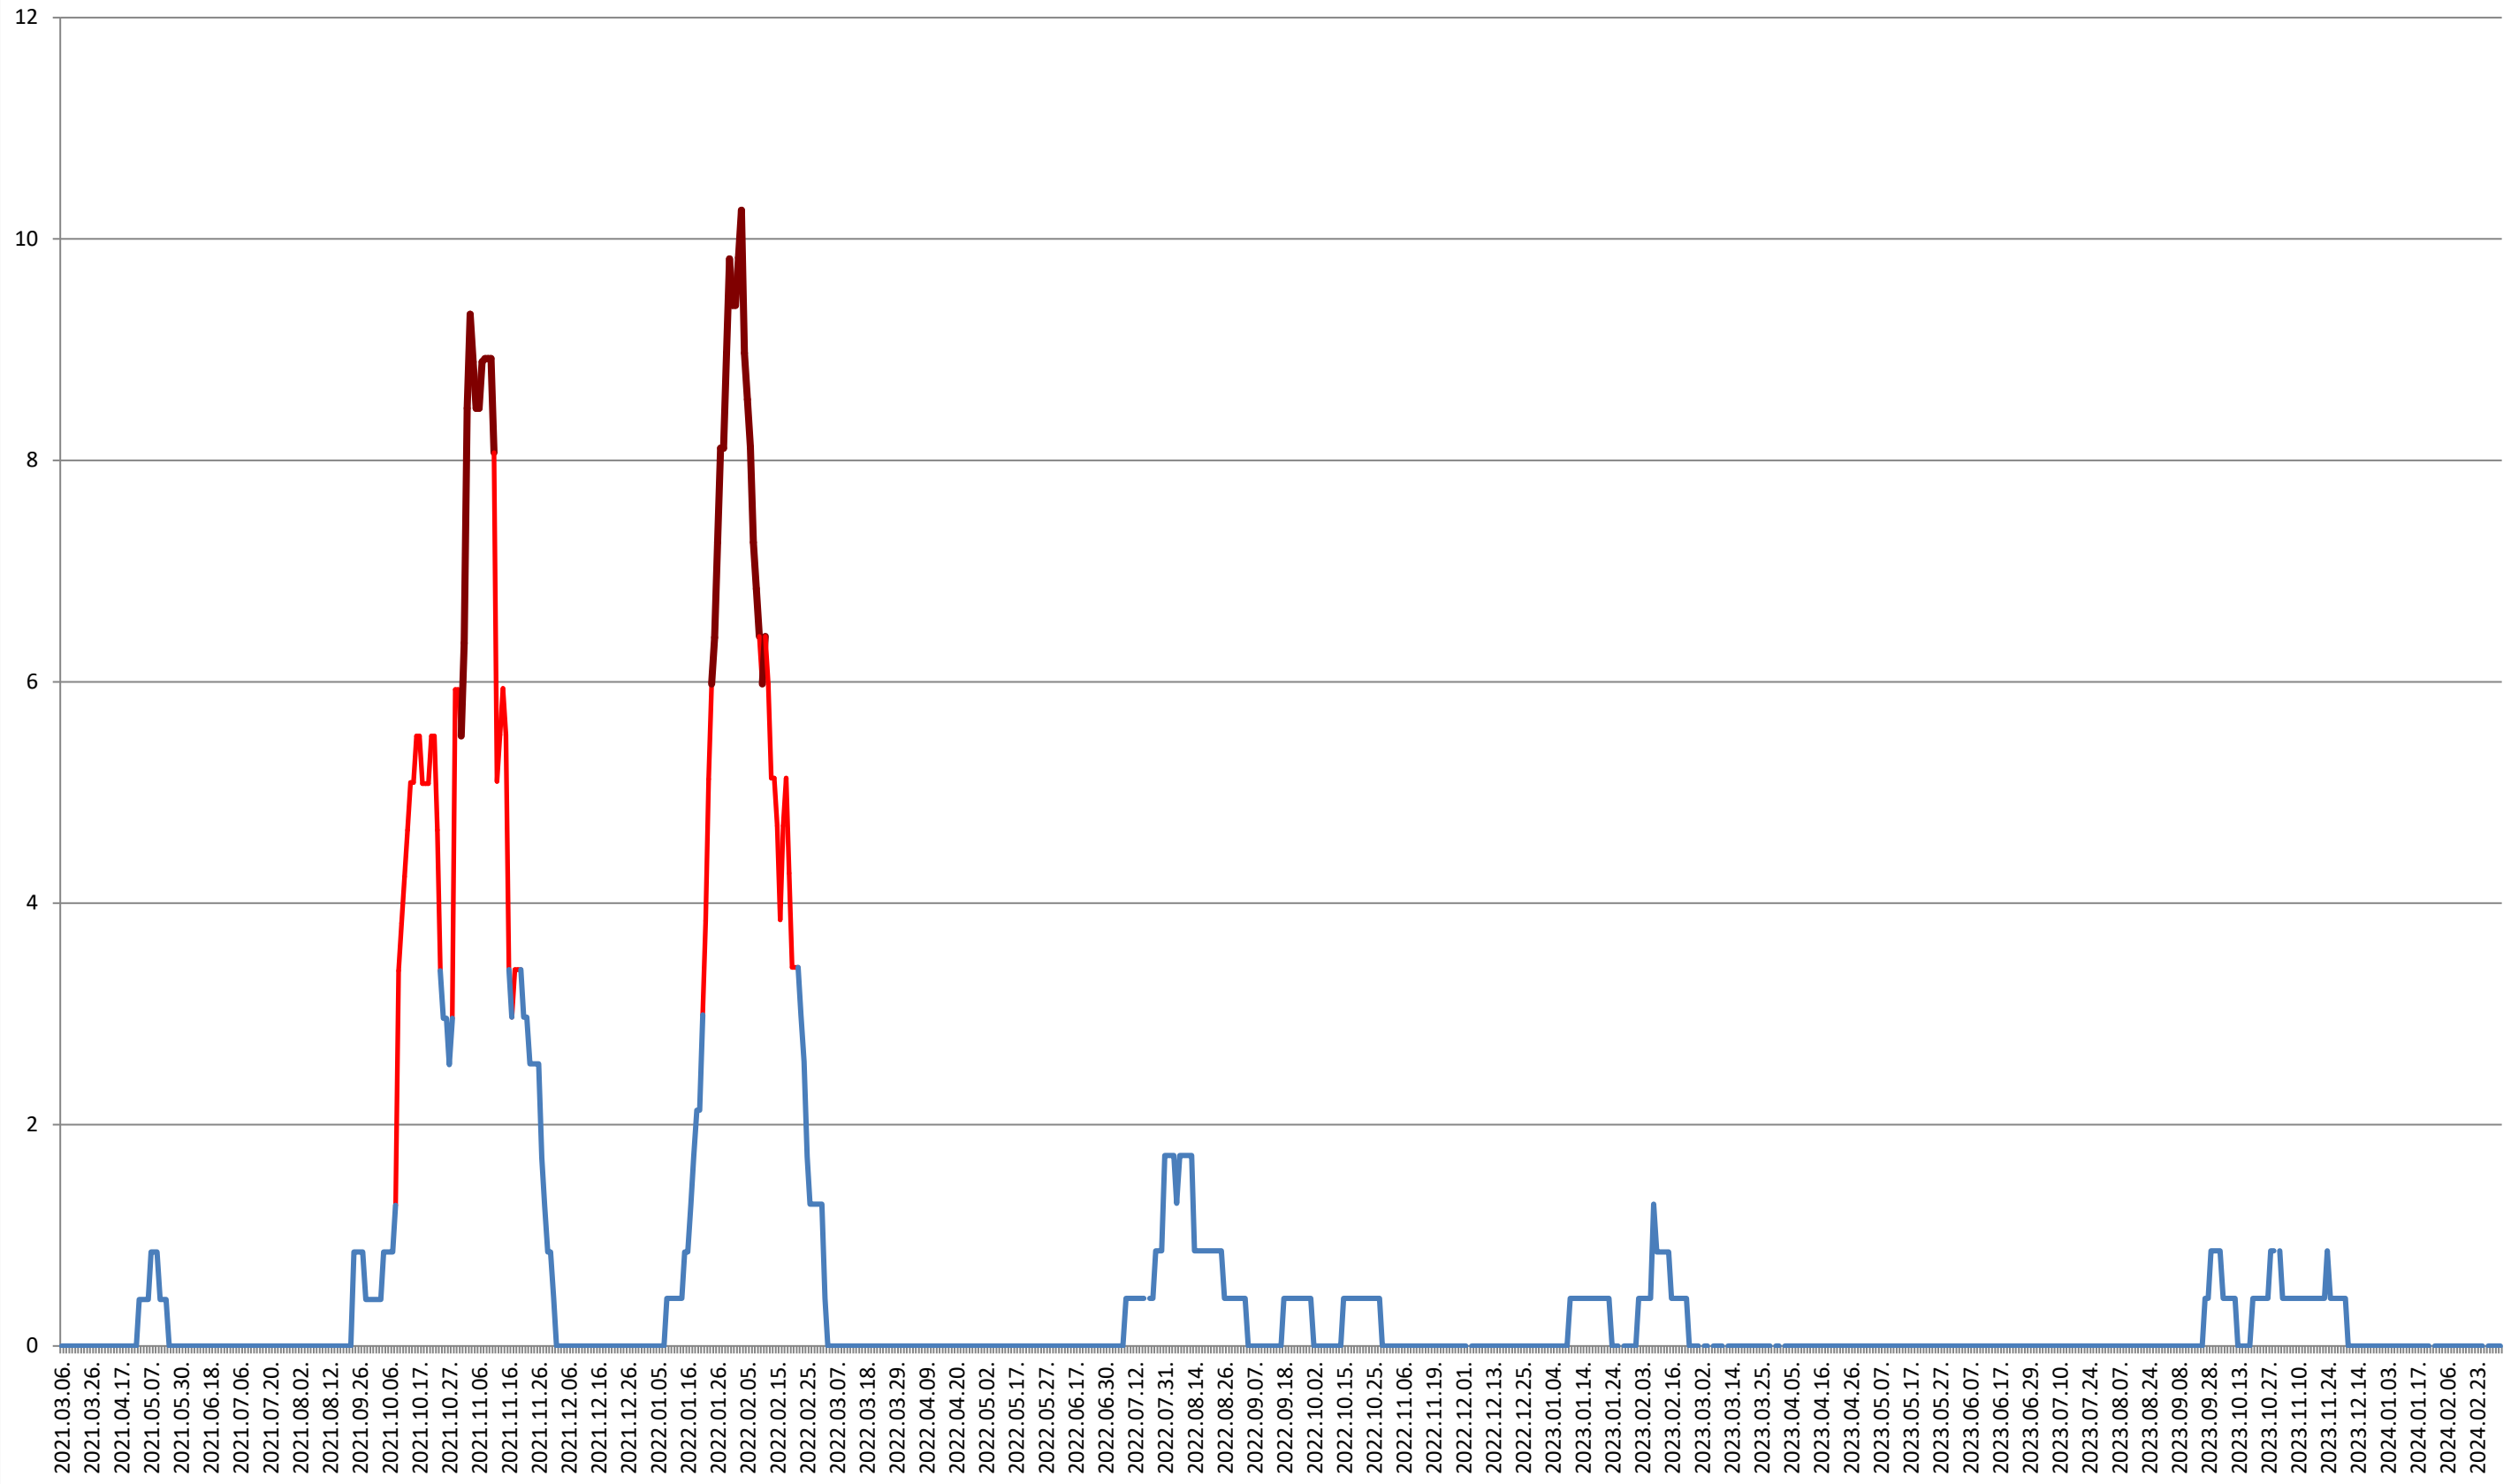

SÂNCRĂIENI - Evolutia incidentei cumulate pe 14 zile la ‰ de locuitori

2021.03.07. - 2024.03.06.

SÂNDOMIC - Evolutia incidentei cumulate pe 14 zile la % de locuitori 2021.03.07. - 2024.03.06.

SÂNMARTIN - Evolutia incidentei cumulate pe 14 zile la ‰ de locuitori 2021.03.07. - 2024.03.06.