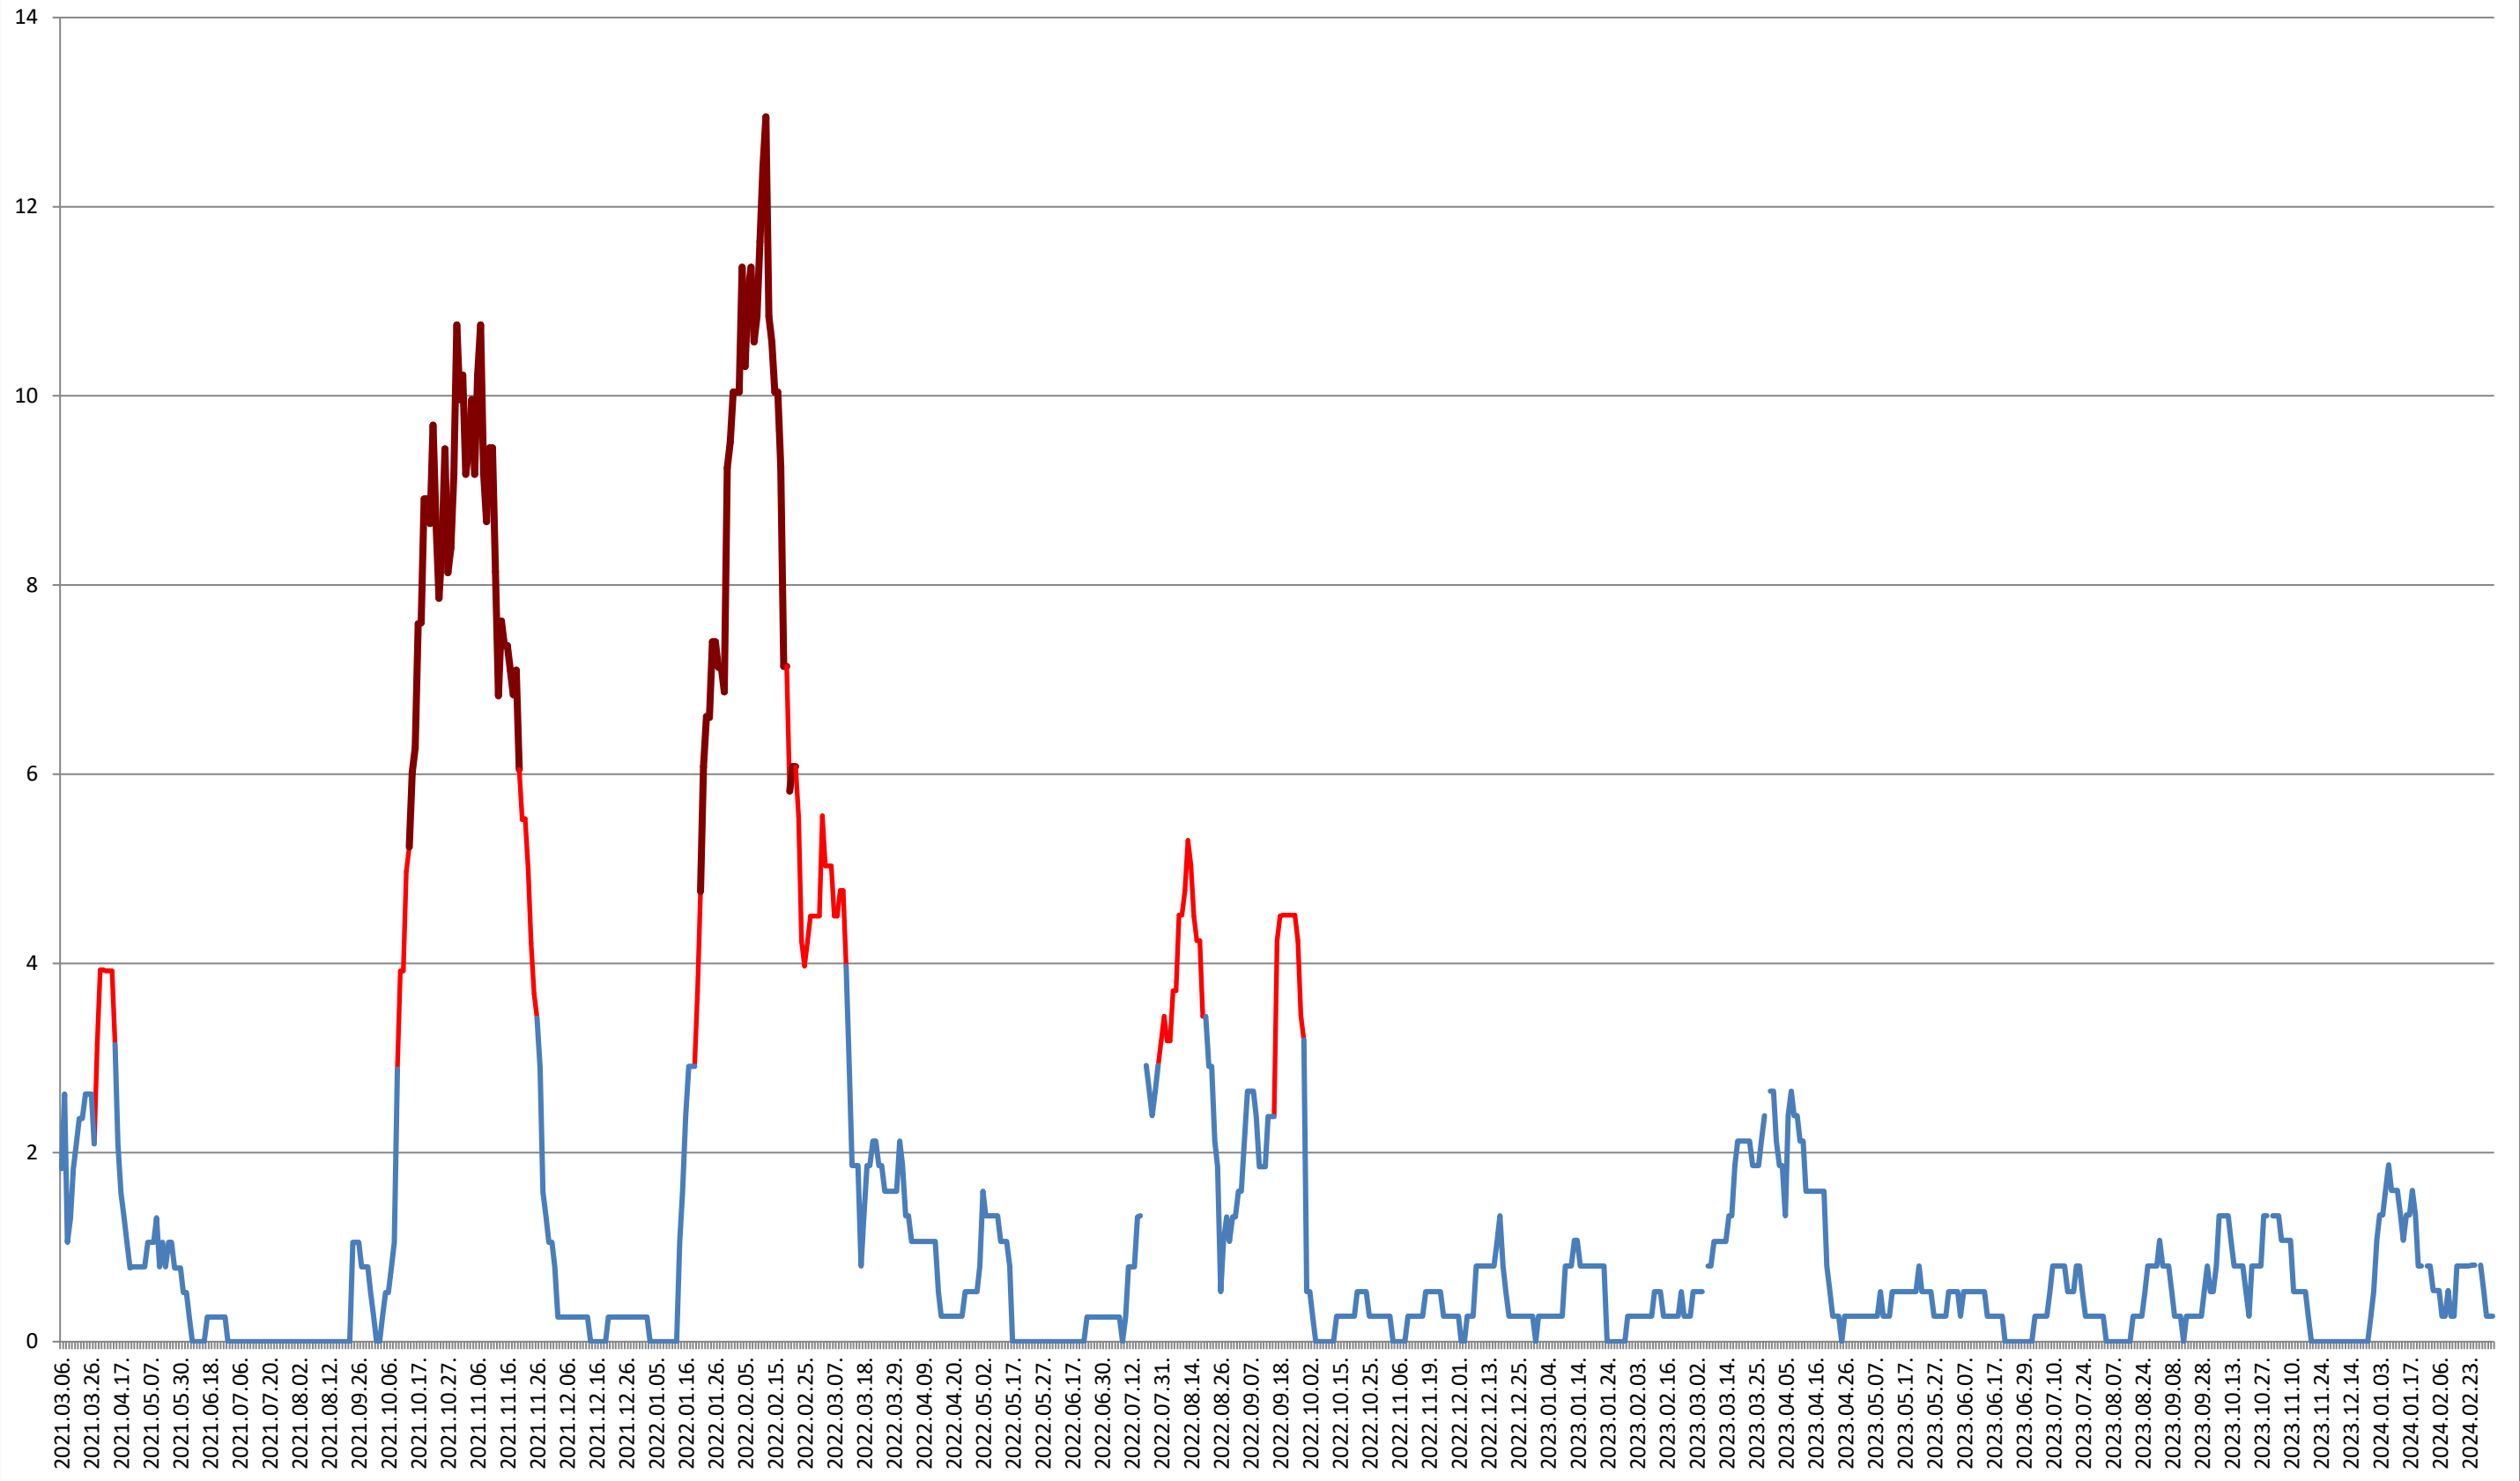

SÂNCRĂIENI - Evolutia incidentei cumulate pe 14 zile la ‰ de locuitori

2021.03.07. - 2024.03.06.

SÂNDOMIC - Evolutia incidentei cumulate pe 14 zile la % de locuitori 2021.03.07. - 2024.03.06.

SÂNMARTIN - Evolutia incidentei cumulate pe 14 zile la ‰ de locuitori 2021.03.07. - 2024.03.06.

SÂNSIMION - Evolutia incidentei cumulate pe 14 zile la ‰ de locuitori 2021.03.07. - 2024.03.06.

SÂNTIMBRU - Evolutia incidentei cumulate pe 14 zile la ‰ de locuitori 2021.03.07. - 2024.03.06.

SĂRMAȘ - Evolutia incidentei cumulate pe 14 zile la % de locuitori 2021.03.07. - 2024.03.06.