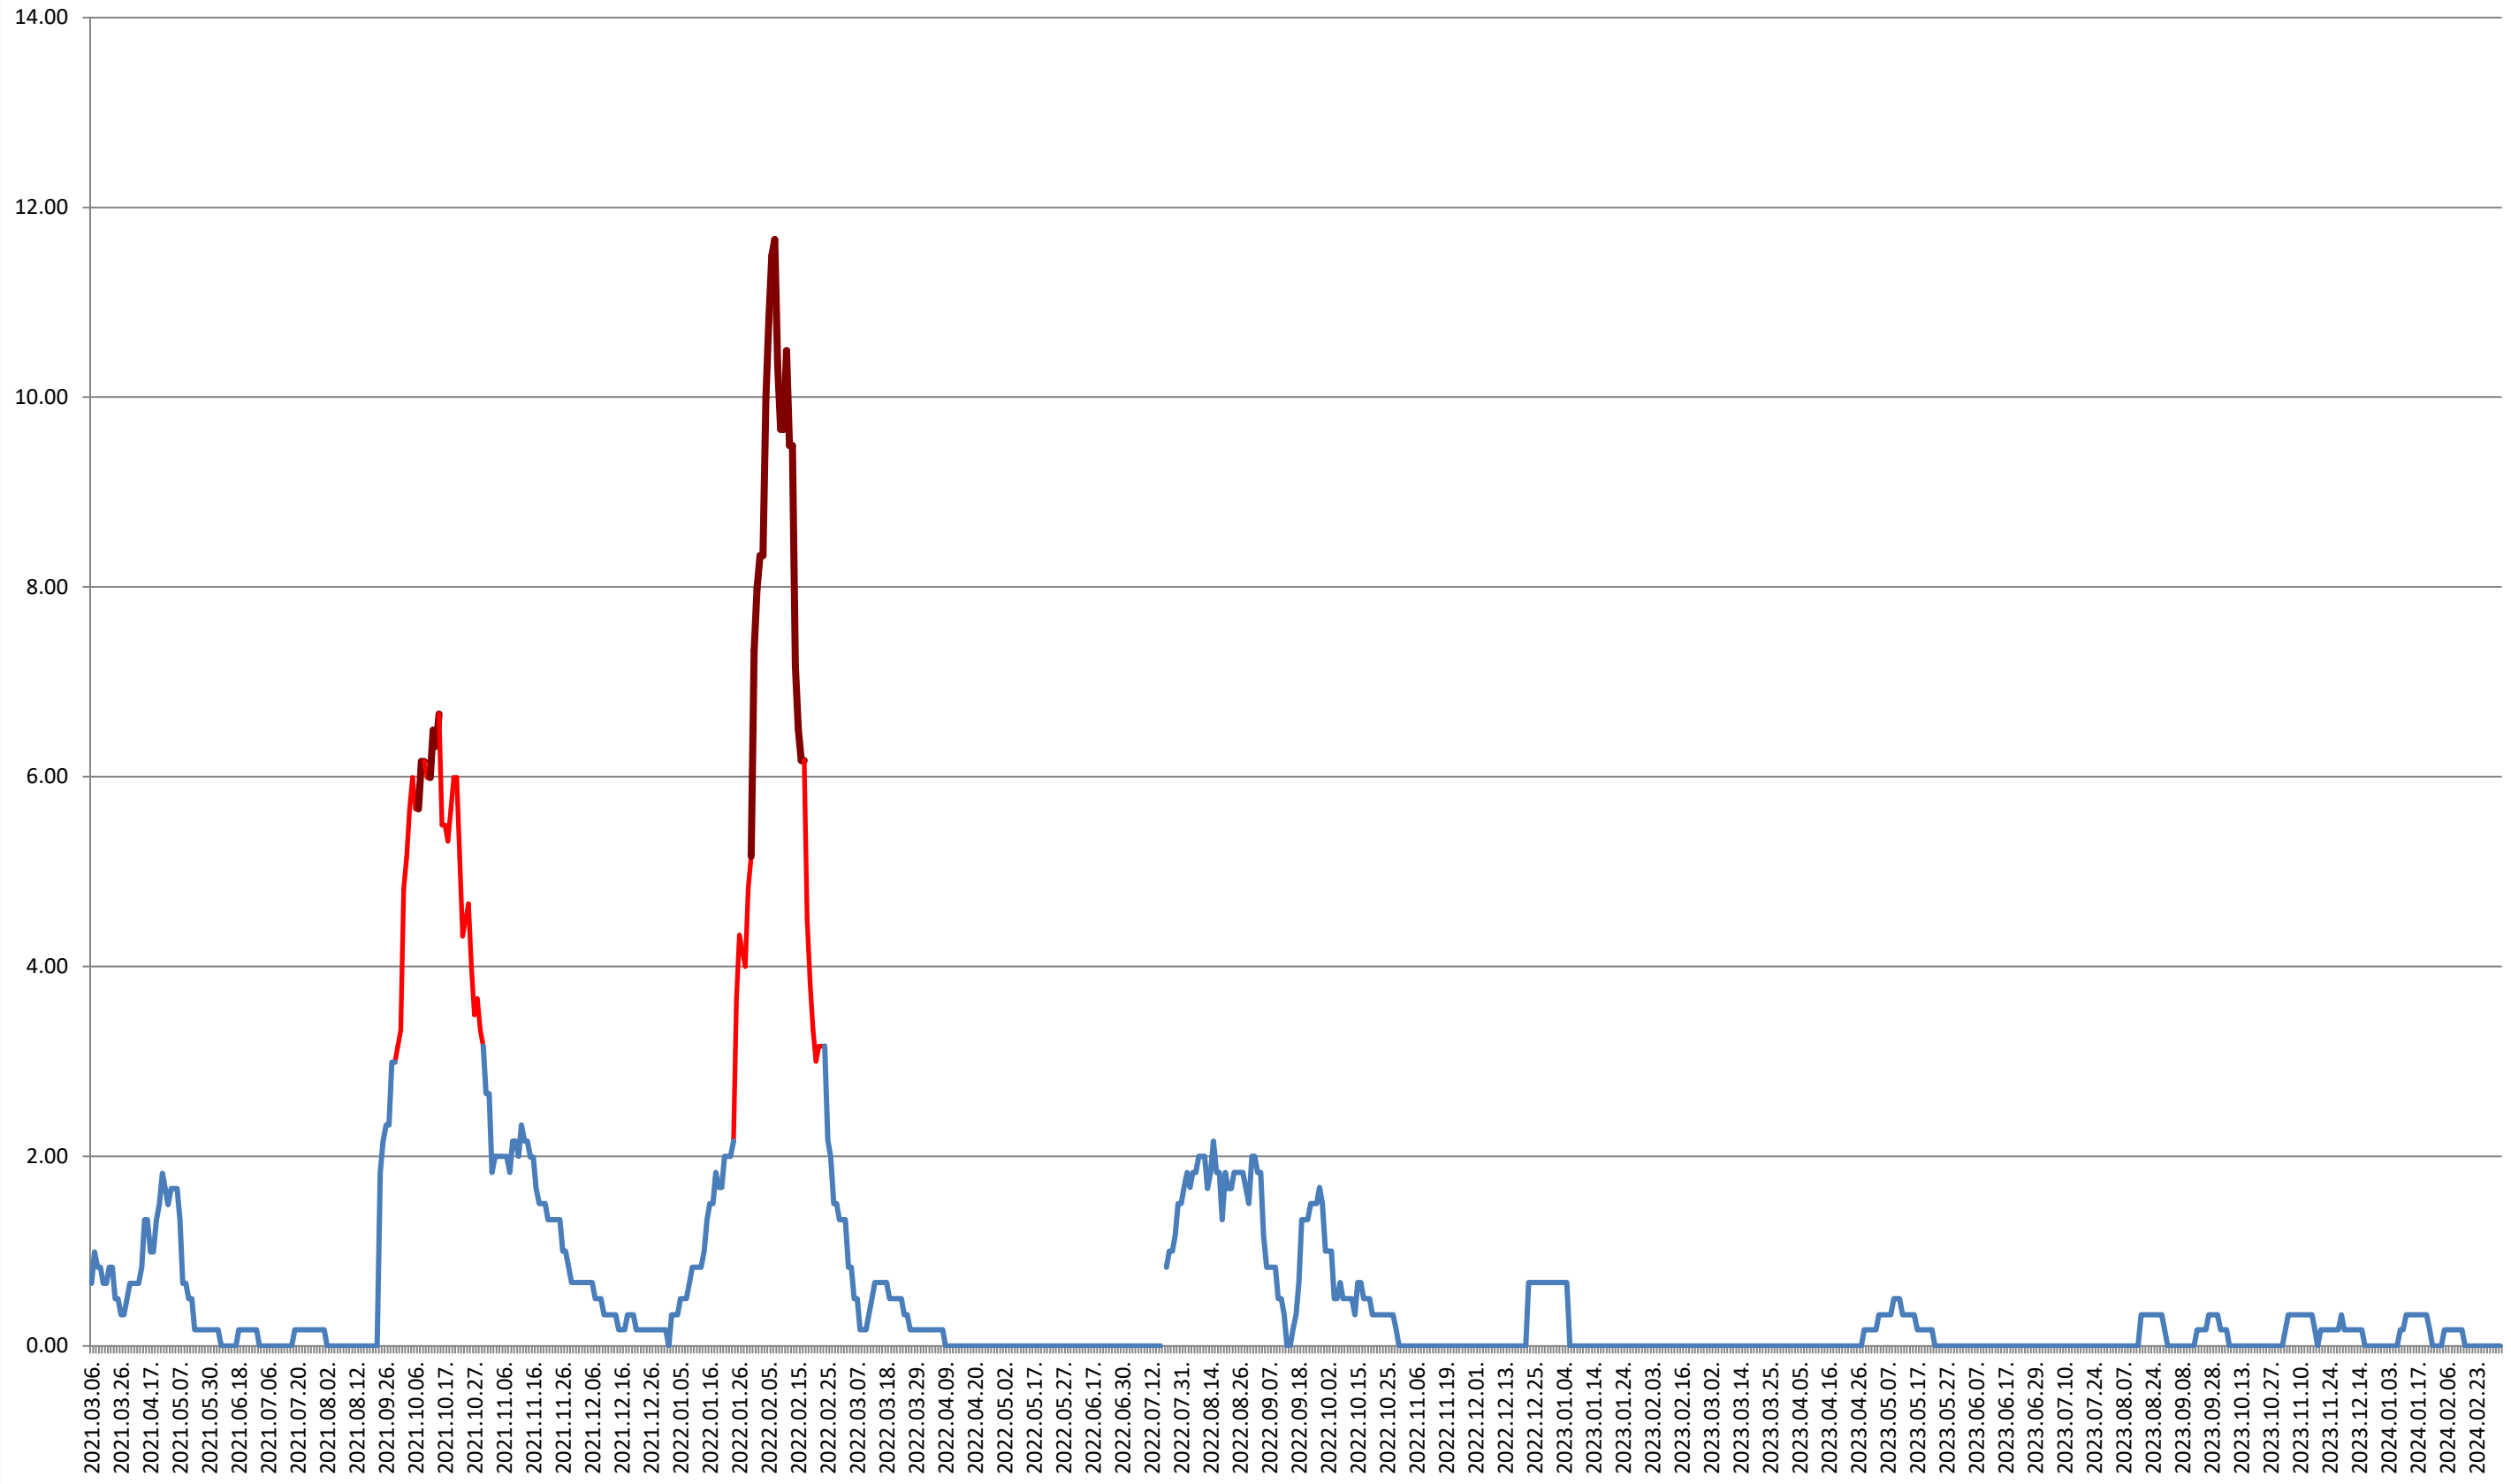

ZETEA - Evolutia incidentei cumulate pe 14 zile la ‰ de locuitori
2021.03.07. - 2024.03.06.