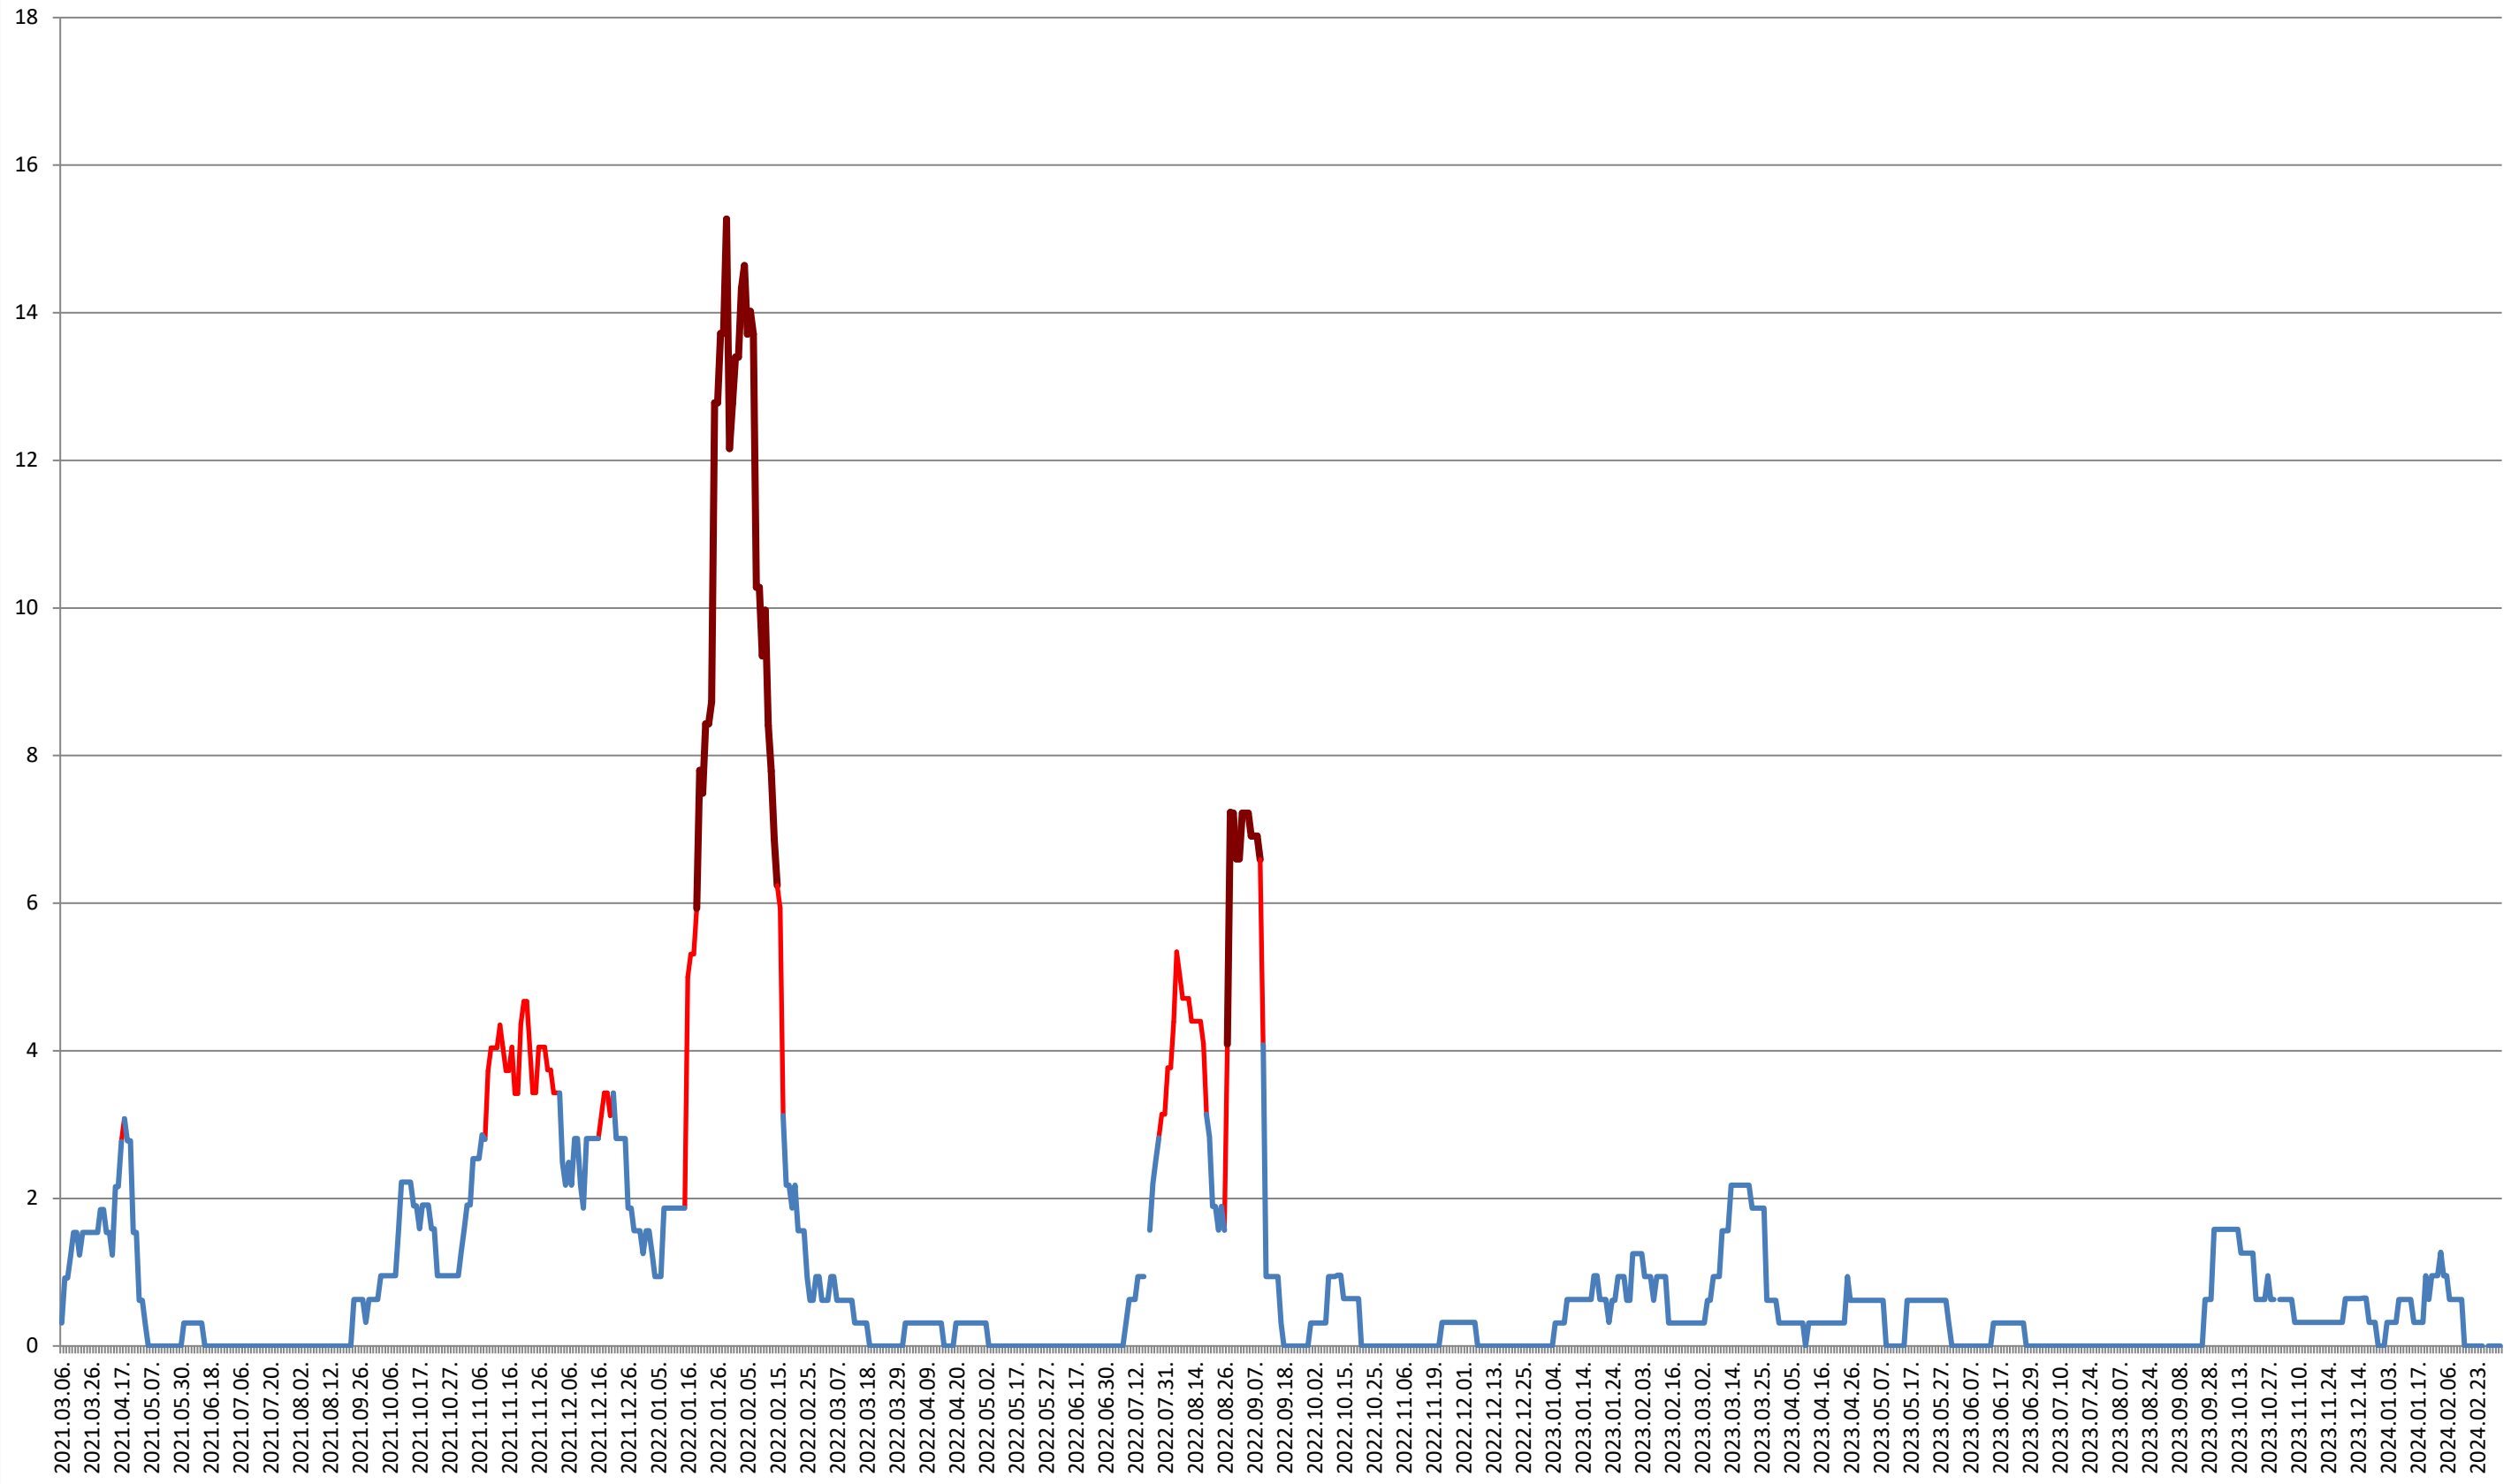

TULGHEȘ - Evolutia incidentei cumulate pe 14 zile la ‰ de locuitori 2021.03.07. - 2024.03.06.