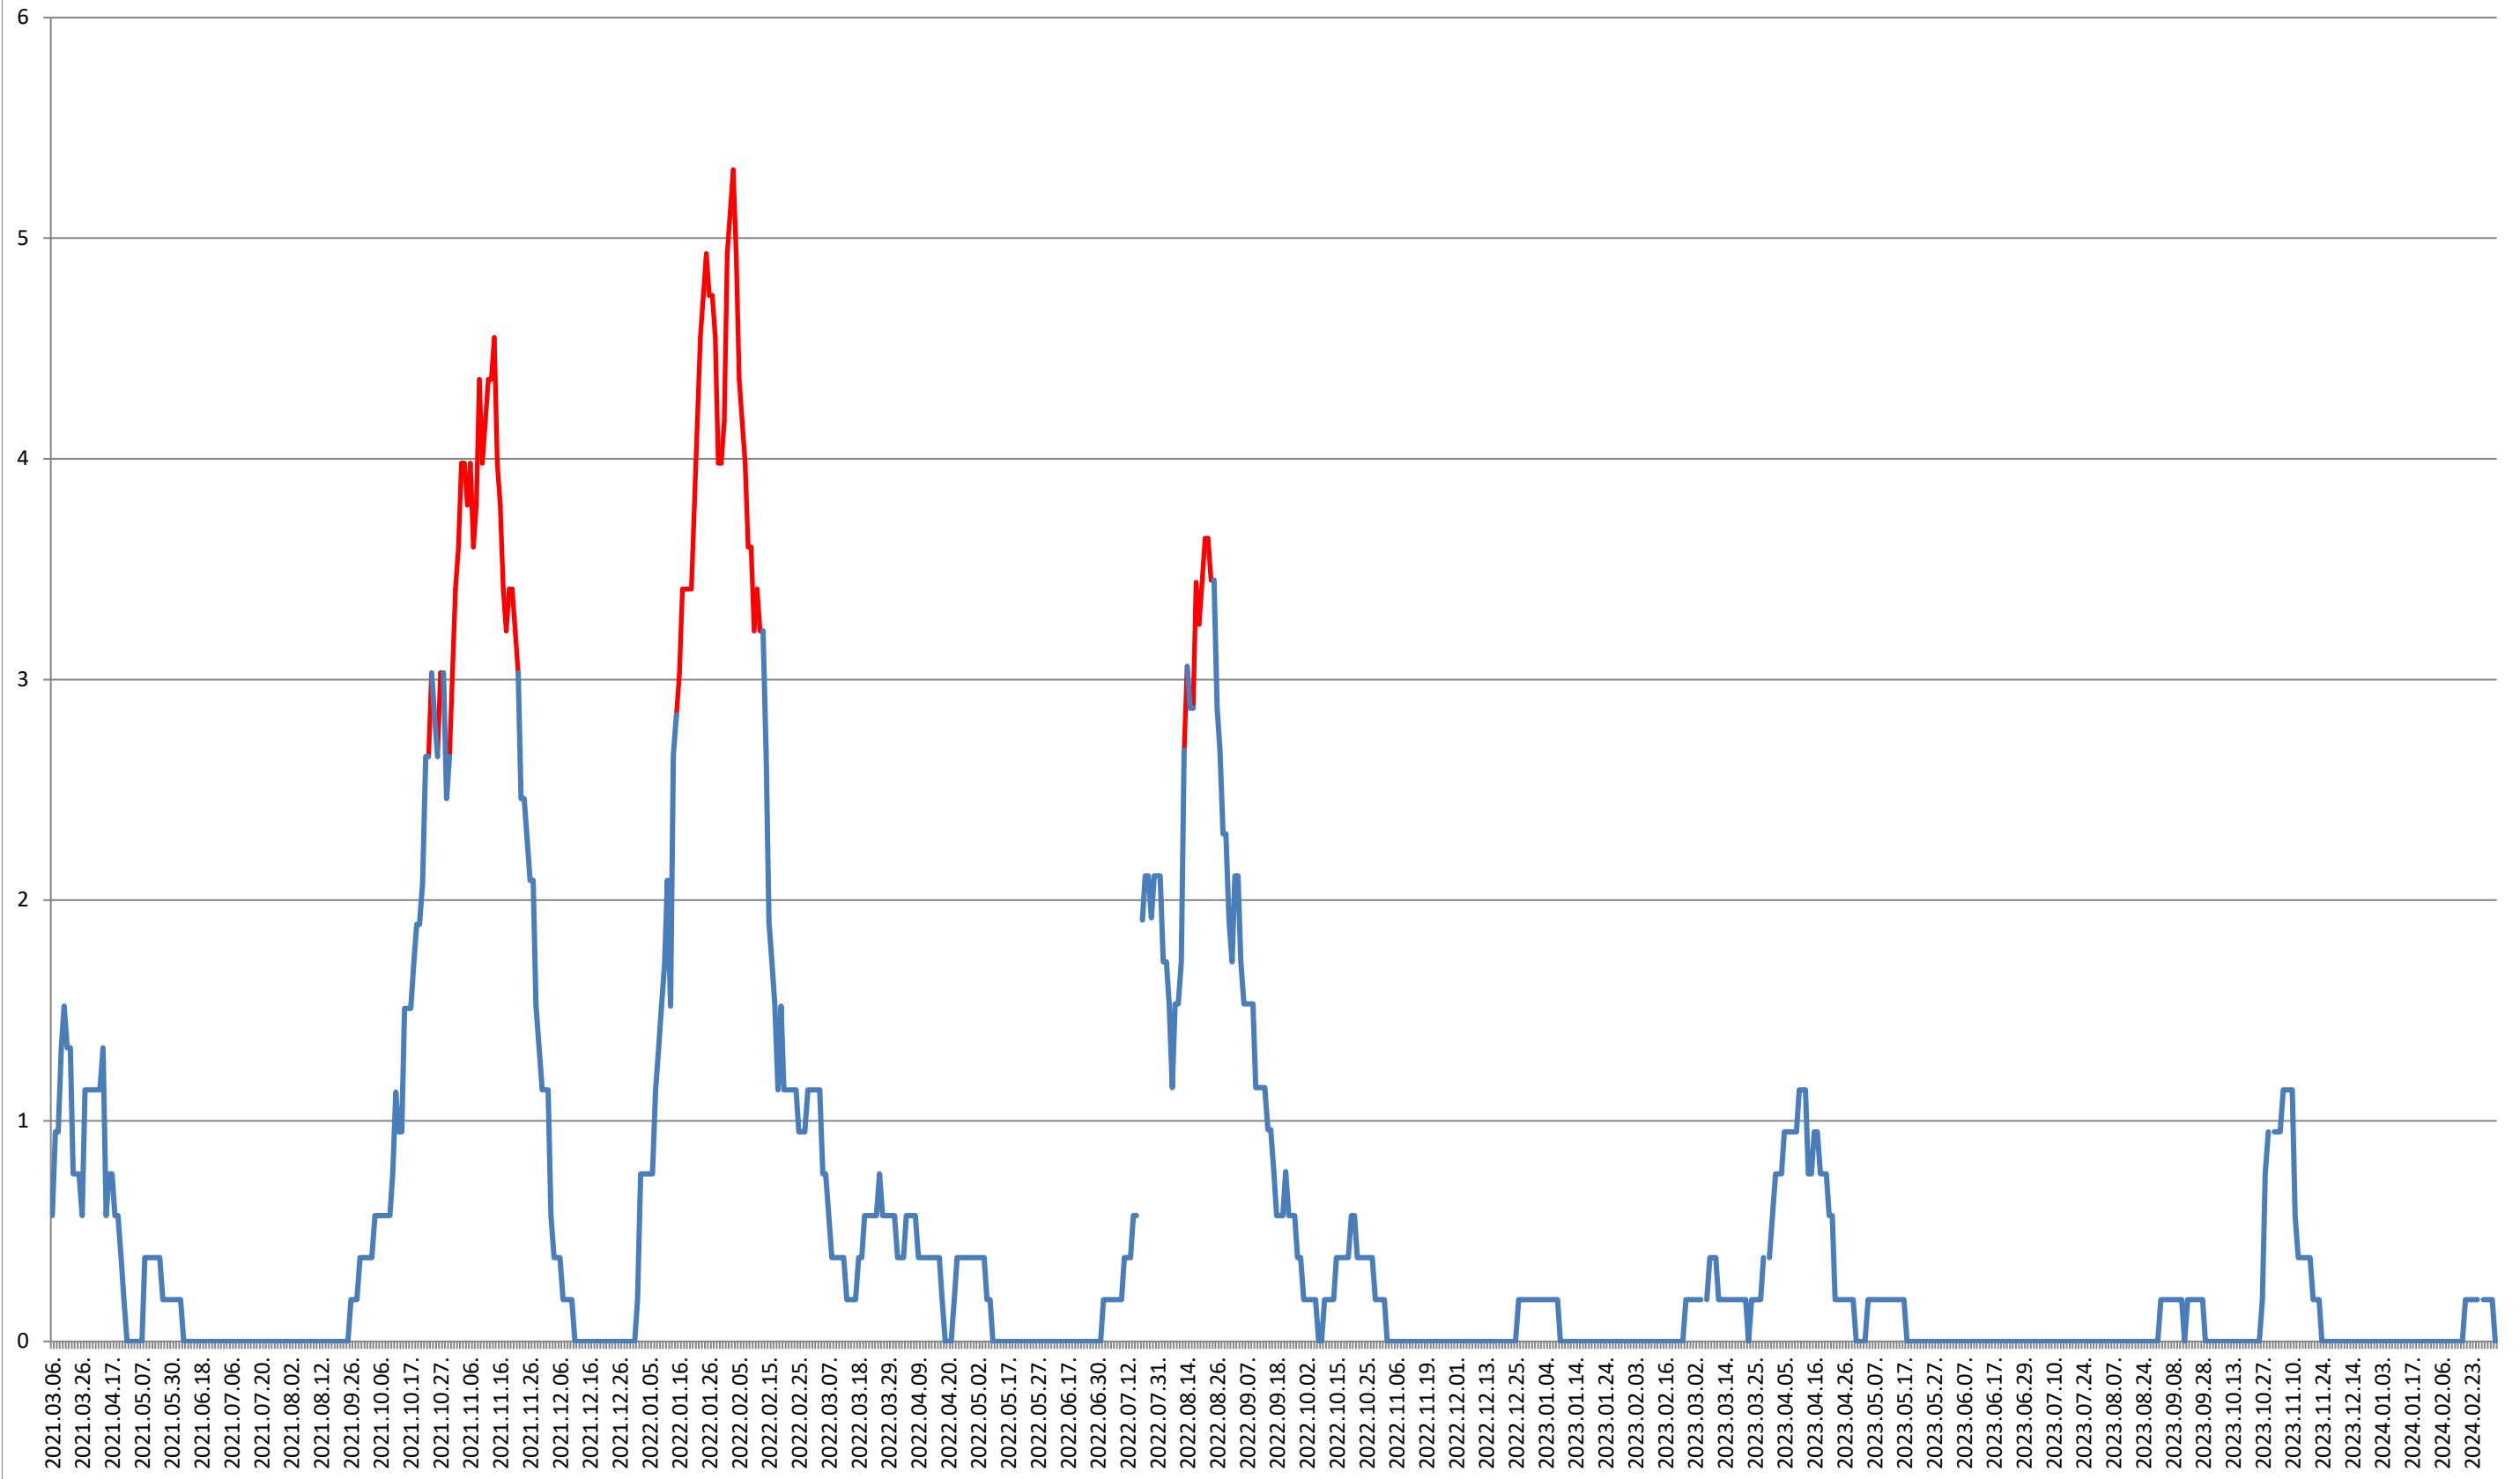

SATU MARE - Evolutia incidentei cumulate pe 14 zile la % de locuitori 2021.03.07. - 2024.03.06.

SECUIENI - Evolutia incidentei cumulate pe 14 zile la ‰ de locuitori

2021.03.07. - 2024.03.06.

SICULENI - Evolutia incidentei cumulate pe 14 zile la ‰ de locuitori 2021.03.07. - 2024.03.06.

ȘIMONEȘTI - Evolutia incidentei cumulate pe 14 zile la ‰ de locuitori 2021.03.07. - 2024.03.06.

SUBCETATE - Evolutia incidentei cumulate pe 14 zile la ‰ de locuitori
2021.03.07. - 2024.03.06.

SUSENI - Evolutia incidentei cumulate pe 14 zile la ‰ de locuitori 2021.03.07. - 2024.03.06.