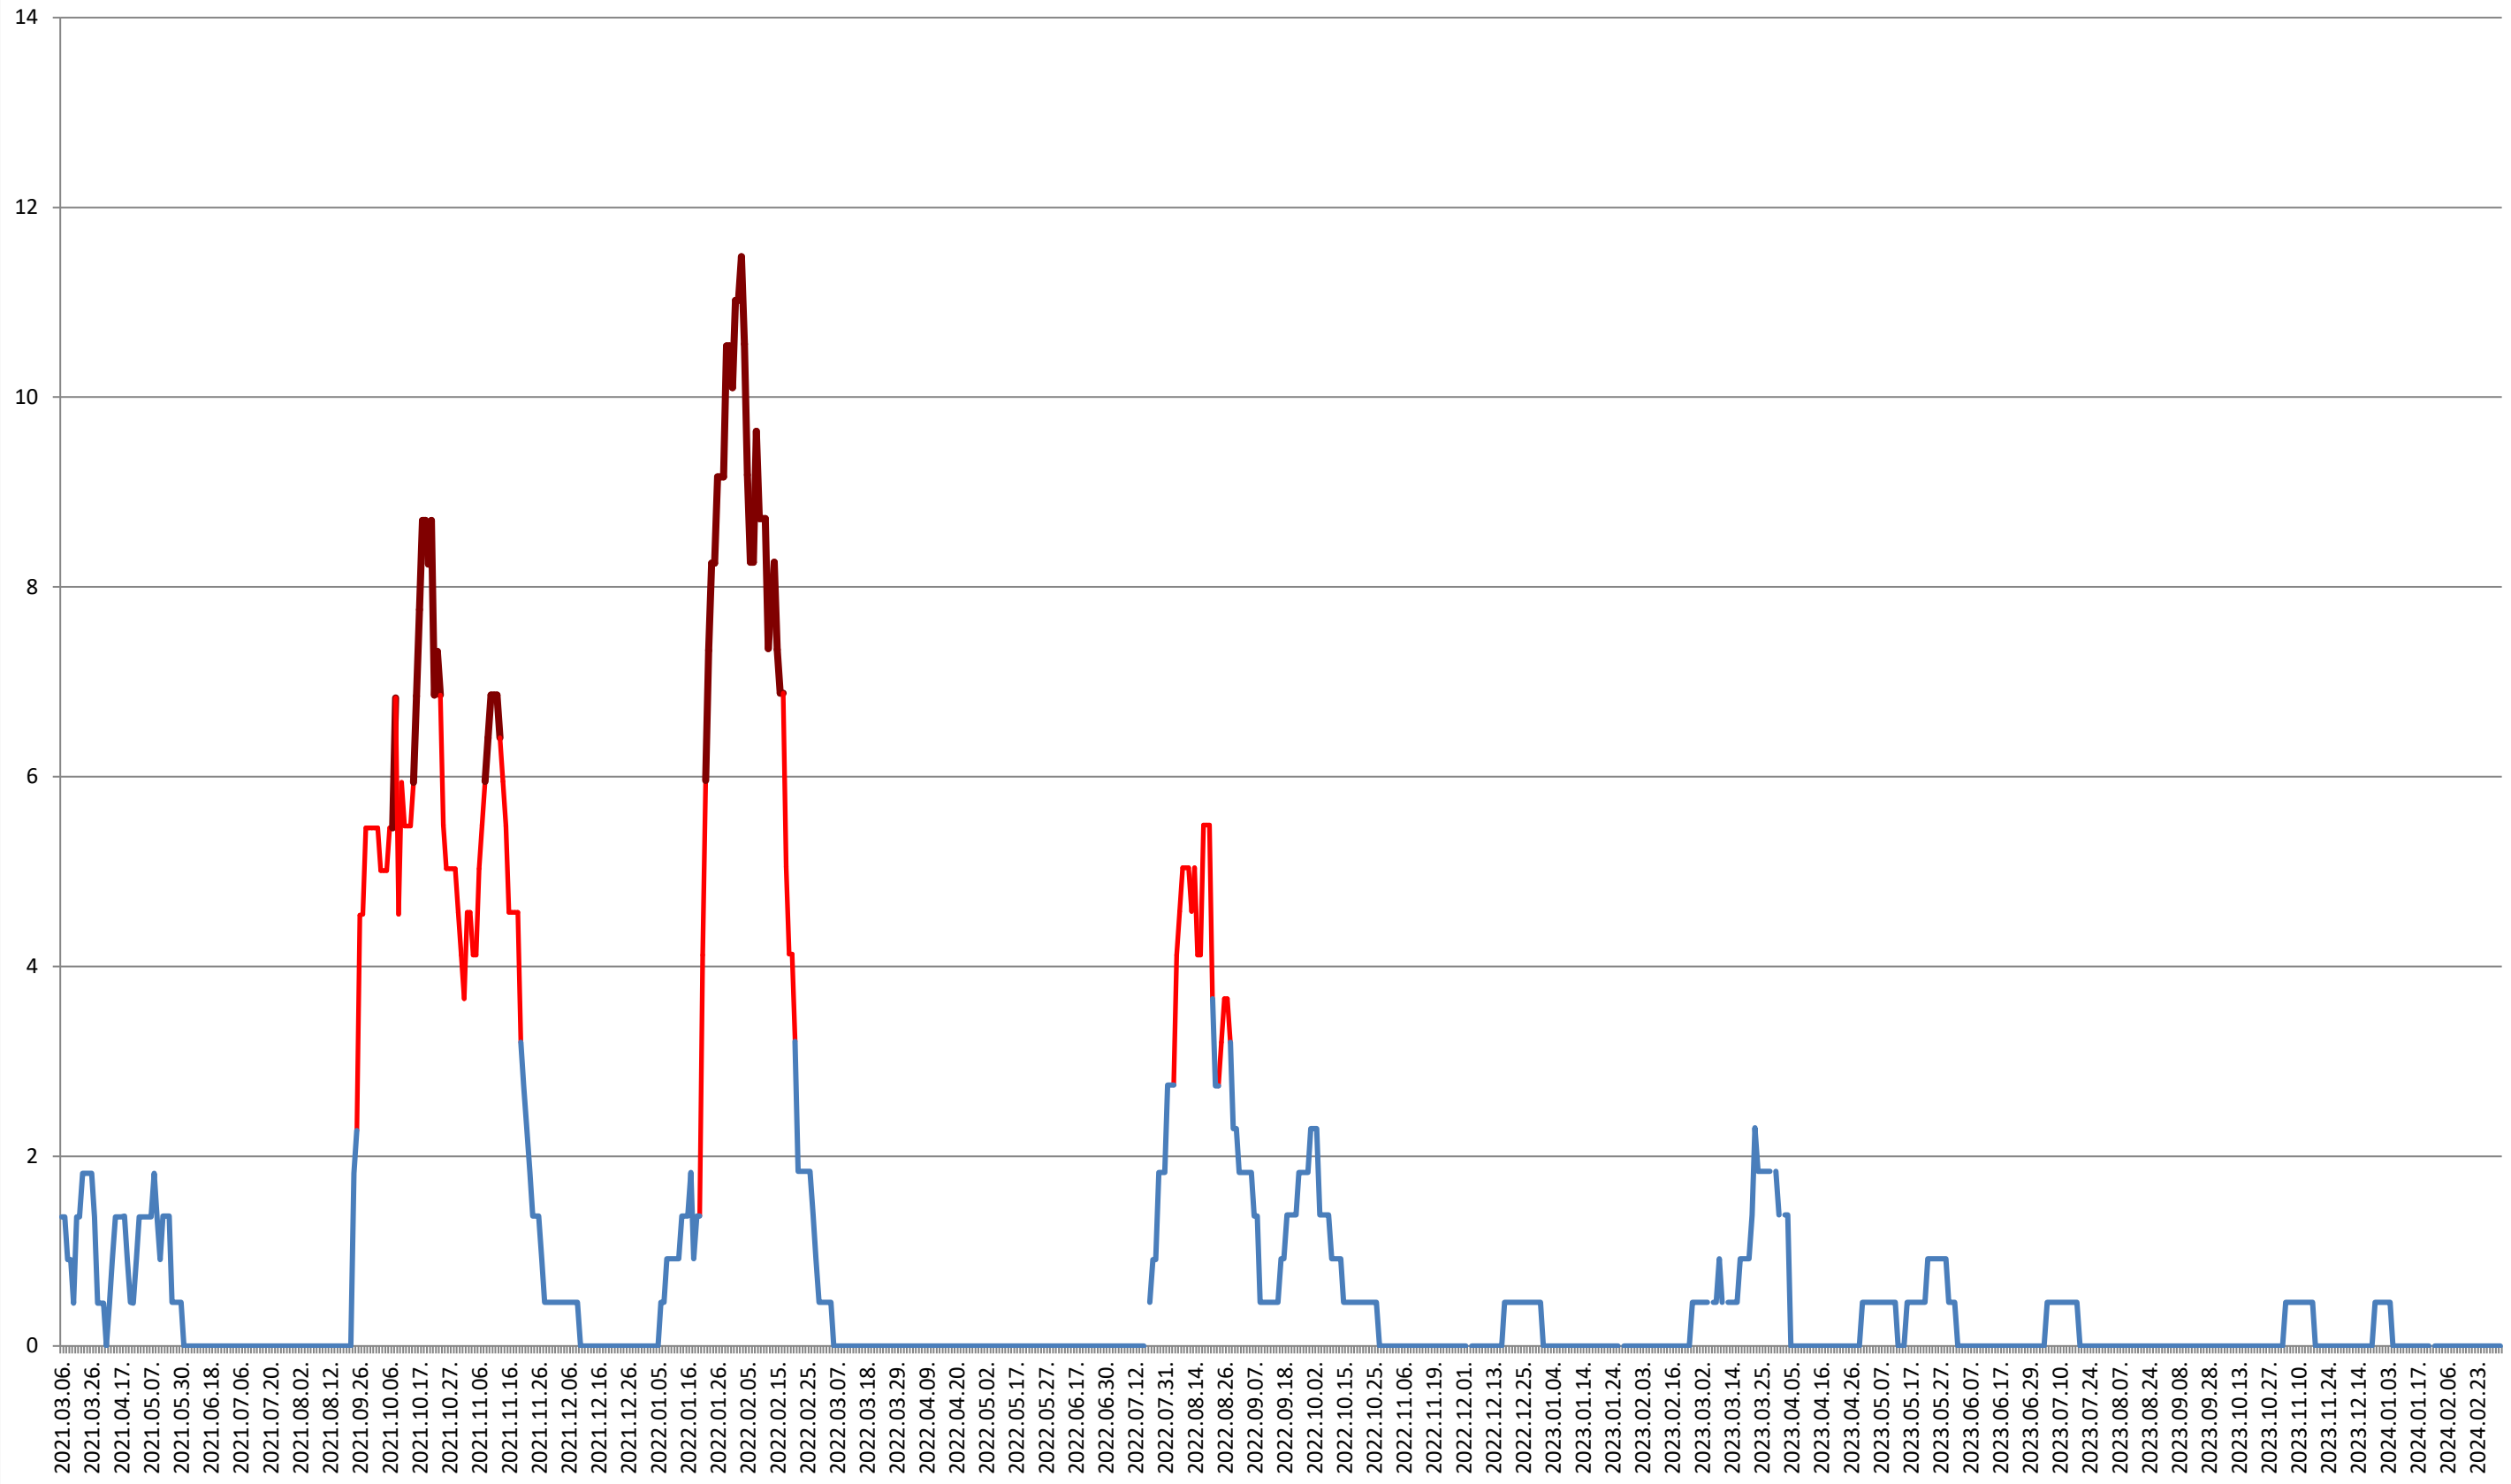

JOSENI - Evolutia incidentei cumulate pe 14 zile la % de locuitori 2021.03.07. - 2024.03.06.

LĂZAREA - Evolutia incidentei cumulate pe 14 zile la ‰ de locuitori

2021.03.07. - 2024.03.06.

LELICENI - Evolutia incidentei cumulate pe 14 zile la % de locuitori 2021.03.07. - 2024.03.06.

LUETA - Evolutia incidentei cumulate pe 14 zile la ‰ de locuitori 2021.03.07. - 2024.03.06.

LUNCA DE JOS - Evolutia incidentei cumulate pe 14 zile la ‰ de locuitori 2021.03.07. - 2024.03.06.

LUNCA DE SUS - Evolutia incidentei cumulate pe 14 zile la ‰ de locuitori

2021.03.07. - 2024.03.06.

LUPENI - Evolutia incidentei cumulate pe 14 zile la ‰ de locuitori
2021.03.07. - 2024.03.06.

MĂDĂRAȘ - Evolutia incidentei cumulate pe 14 zile la ‰ de locuitori 2021.03.07. - 2024.03.06.