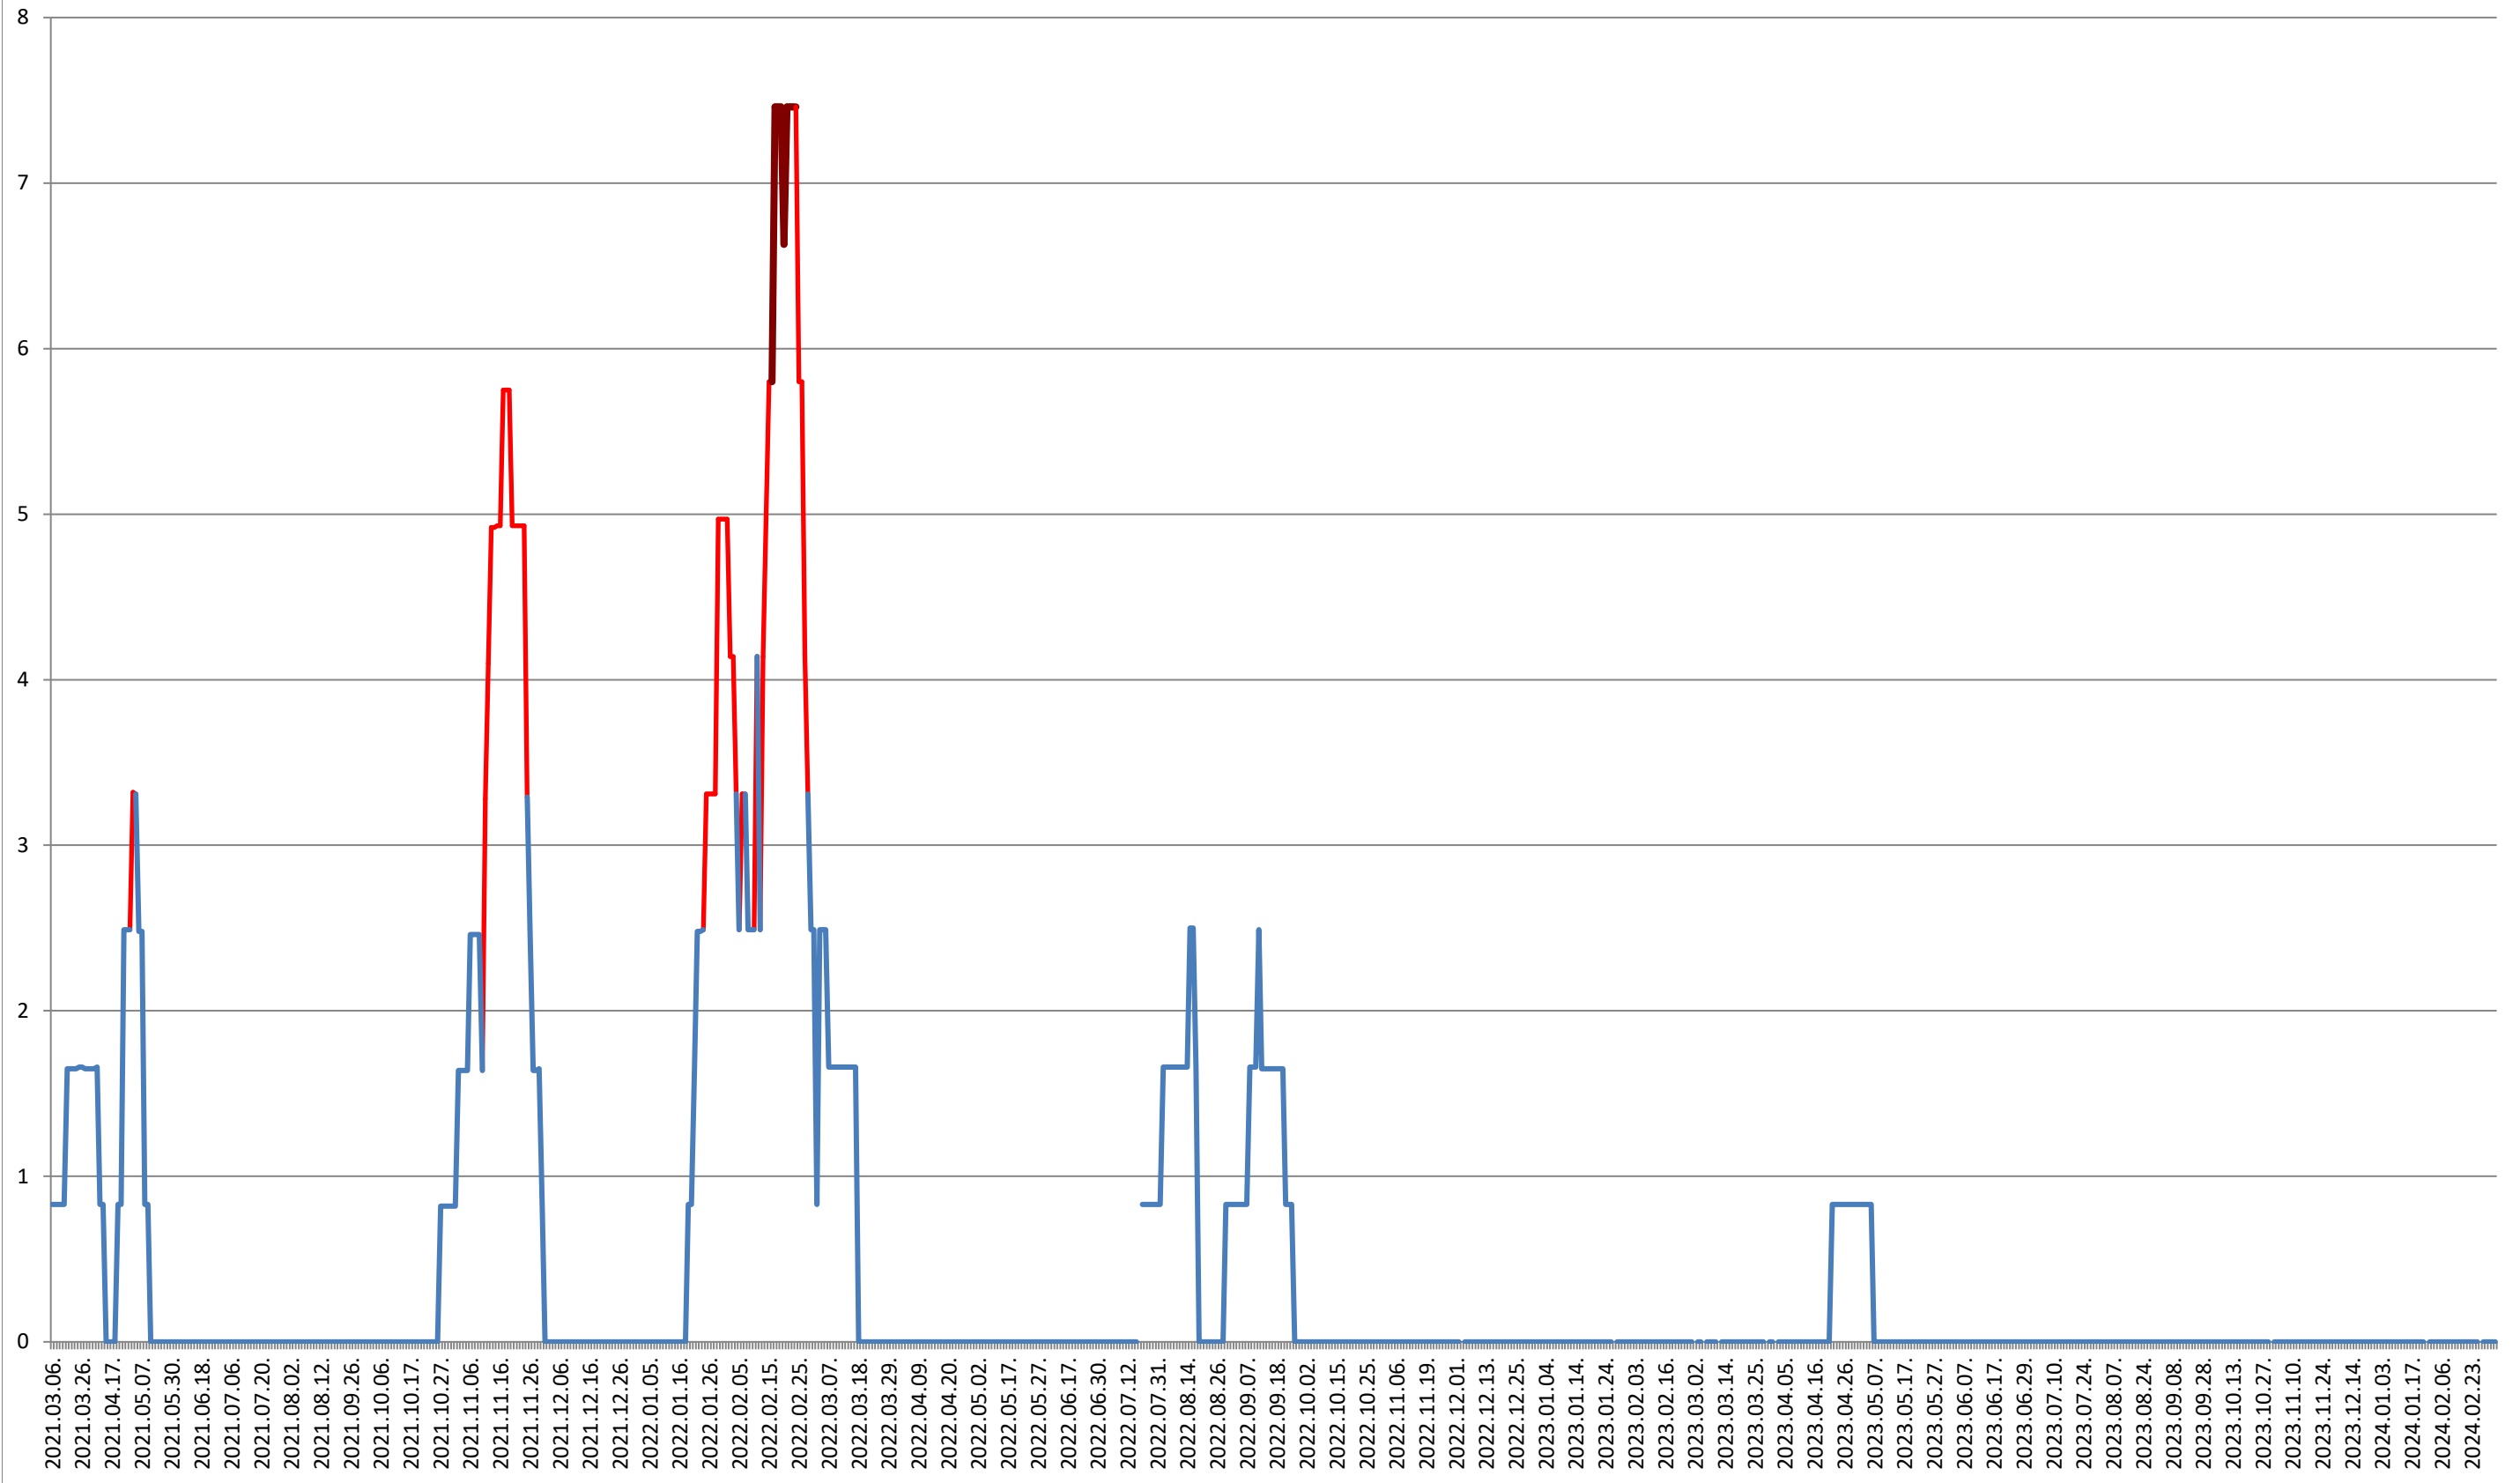

SĂCEL - Evolutia incidentei cumulate pe 14 zile la ‰ de locuitori 2021.03.07. - 2024.03.06.