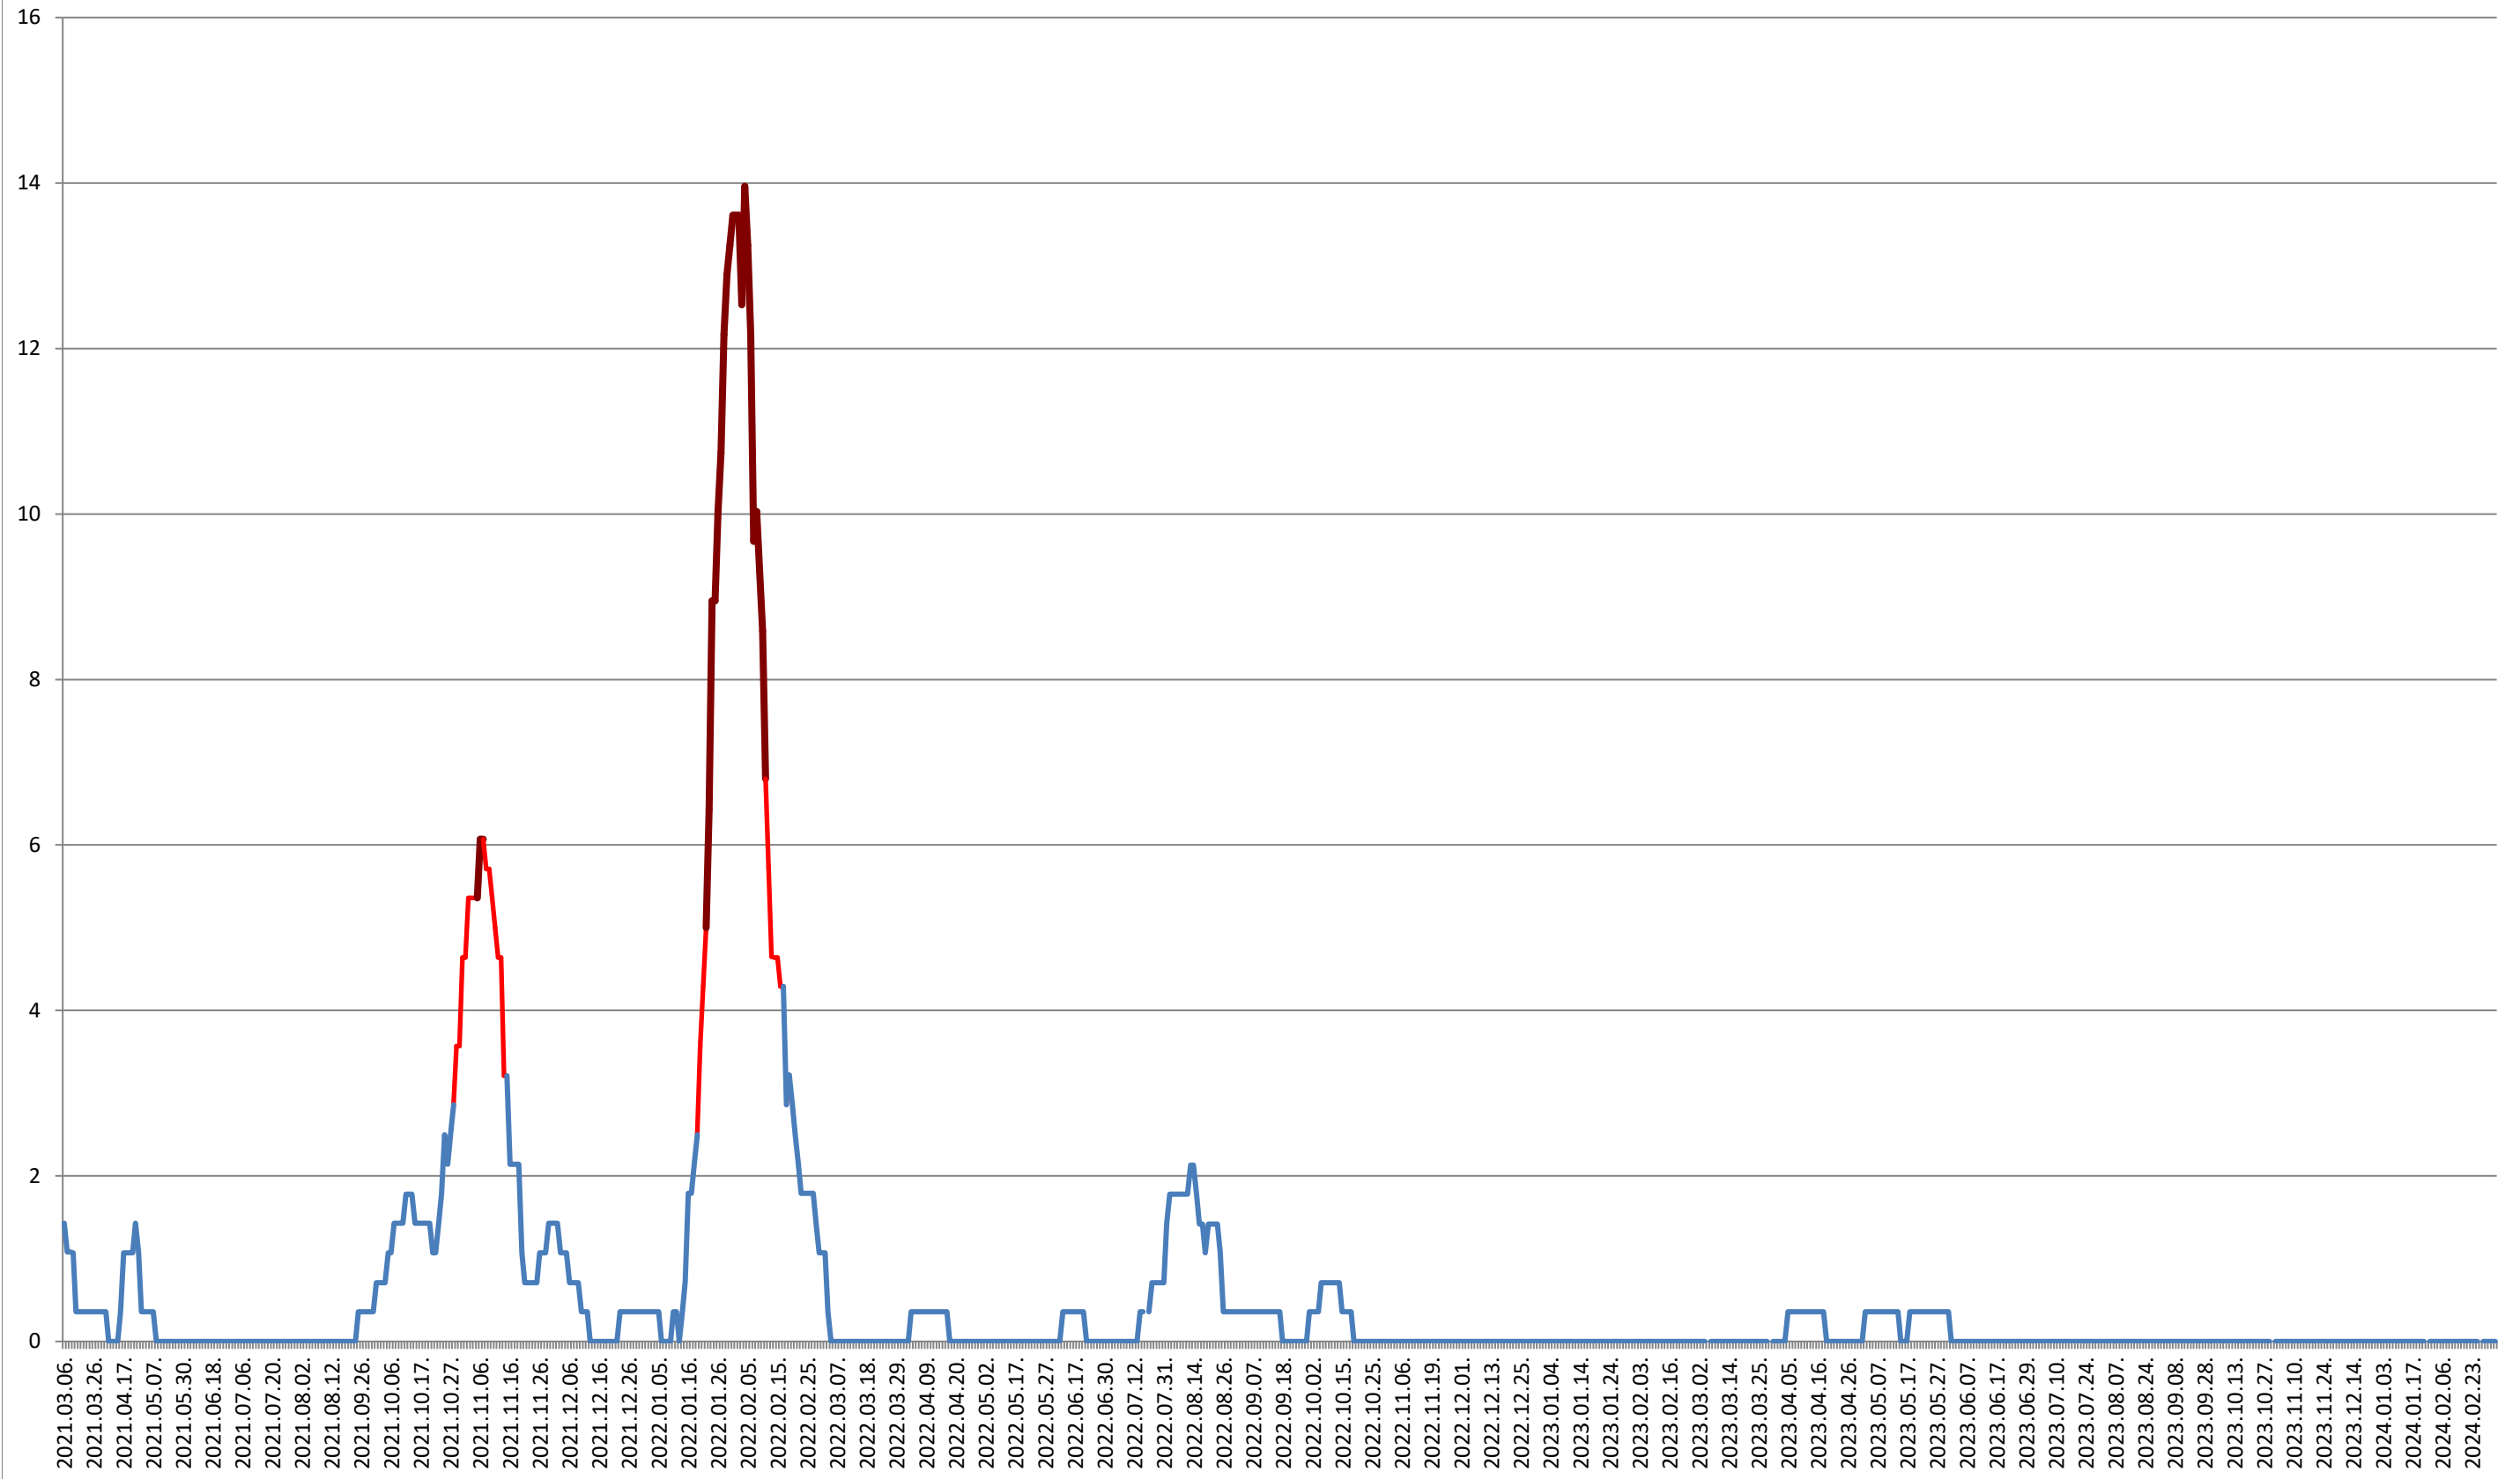

ȘIMONEȘTI - Evolutia incidentei cumulate pe 14 zile la ‰ de locuitori 2021.03.07. - 2024.03.06.

SUBCETATE - Evolutia incidentei cumulate pe 14 zile la ‰ de locuitori
2021.03.07. - 2024.03.06.

SUSENI - Evolutia incidentei cumulate pe 14 zile la ‰ de locuitori 2021.03.07. - 2024.03.06.