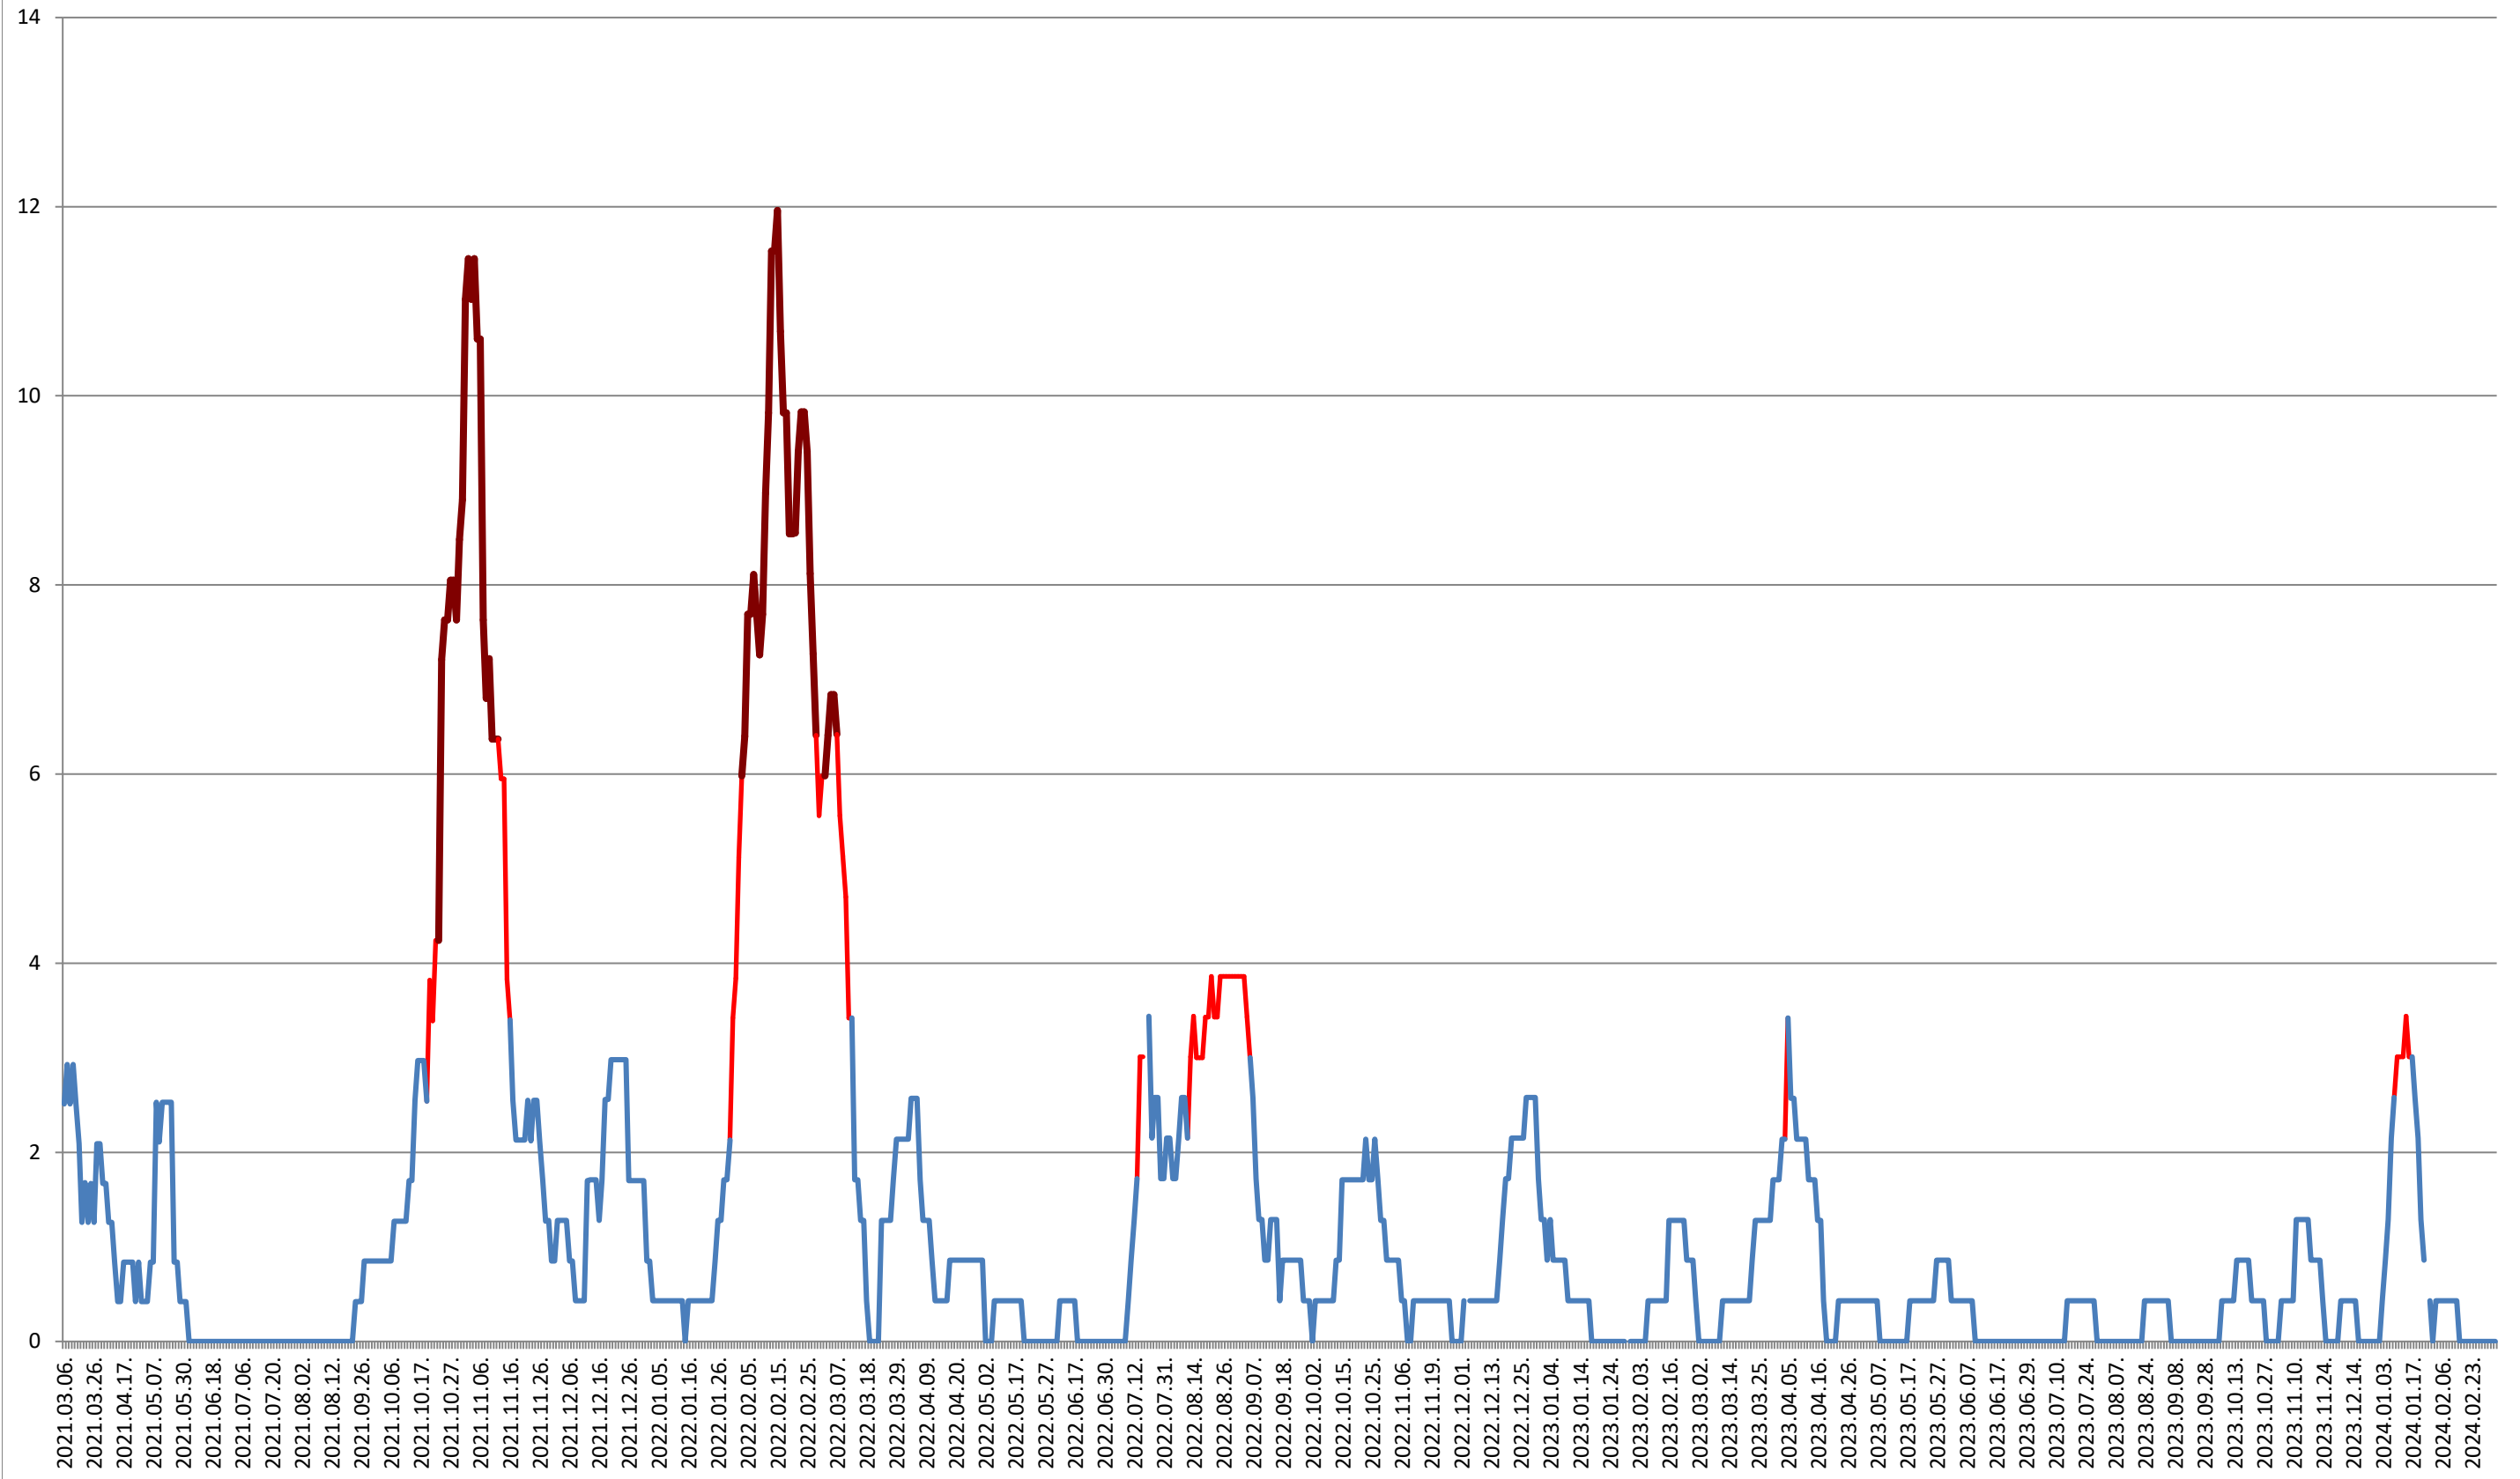

DĂNEȘTI - Evolutia incidentei cumulate pe 14 zile la % de locuitori 2021.03.07. - 2024.03.06.

DÂRJIU - Evolutia incidentei cumulate pe 14 zile la ‰ de locuitori 2021.03.07. - 2024.03.06.

DEALU - Evolutia incidentei cumulate pe 14 zile la % de locuitori 2021.03.07. - 2024.03.06.

DITRĂU - Evolutia incidentei cumulate pe 14 zile la ‰ de locuitori 2021.03.07. - 2024.03.06.

FELICENI - Evolutia incidentei cumulate pe 14 zile la % de locuitori 2021.03.07. - 2024.03.06.

FRUMOASA - Evolutia incidentei cumulate pe 14 zile la % de locuitori 2021.03.07. - 2024.03.06.

GĂLĂUȚAȘ - Evolutia incidentei cumulate pe 14 zile la ‰ de locuitori 2021.03.07. - 2024.03.06.

MUNICIPIUL GHEORGHENI - Evolutia incidentei cumulate pe 14 zile la ‰ de locuitori 2021.03.07. - 2024.03.06.

JOSENI - Evolutia incidentei cumulate pe 14 zile la % de locuitori 2021.03.07. - 2024.03.06.

LĂZAREA - Evolutia incidentei cumulate pe 14 zile la ‰ de locuitori

2021.03.07. - 2024.03.06.

LELICENI - Evolutia incidentei cumulate pe 14 zile la % de locuitori 2021.03.07. - 2024.03.06.