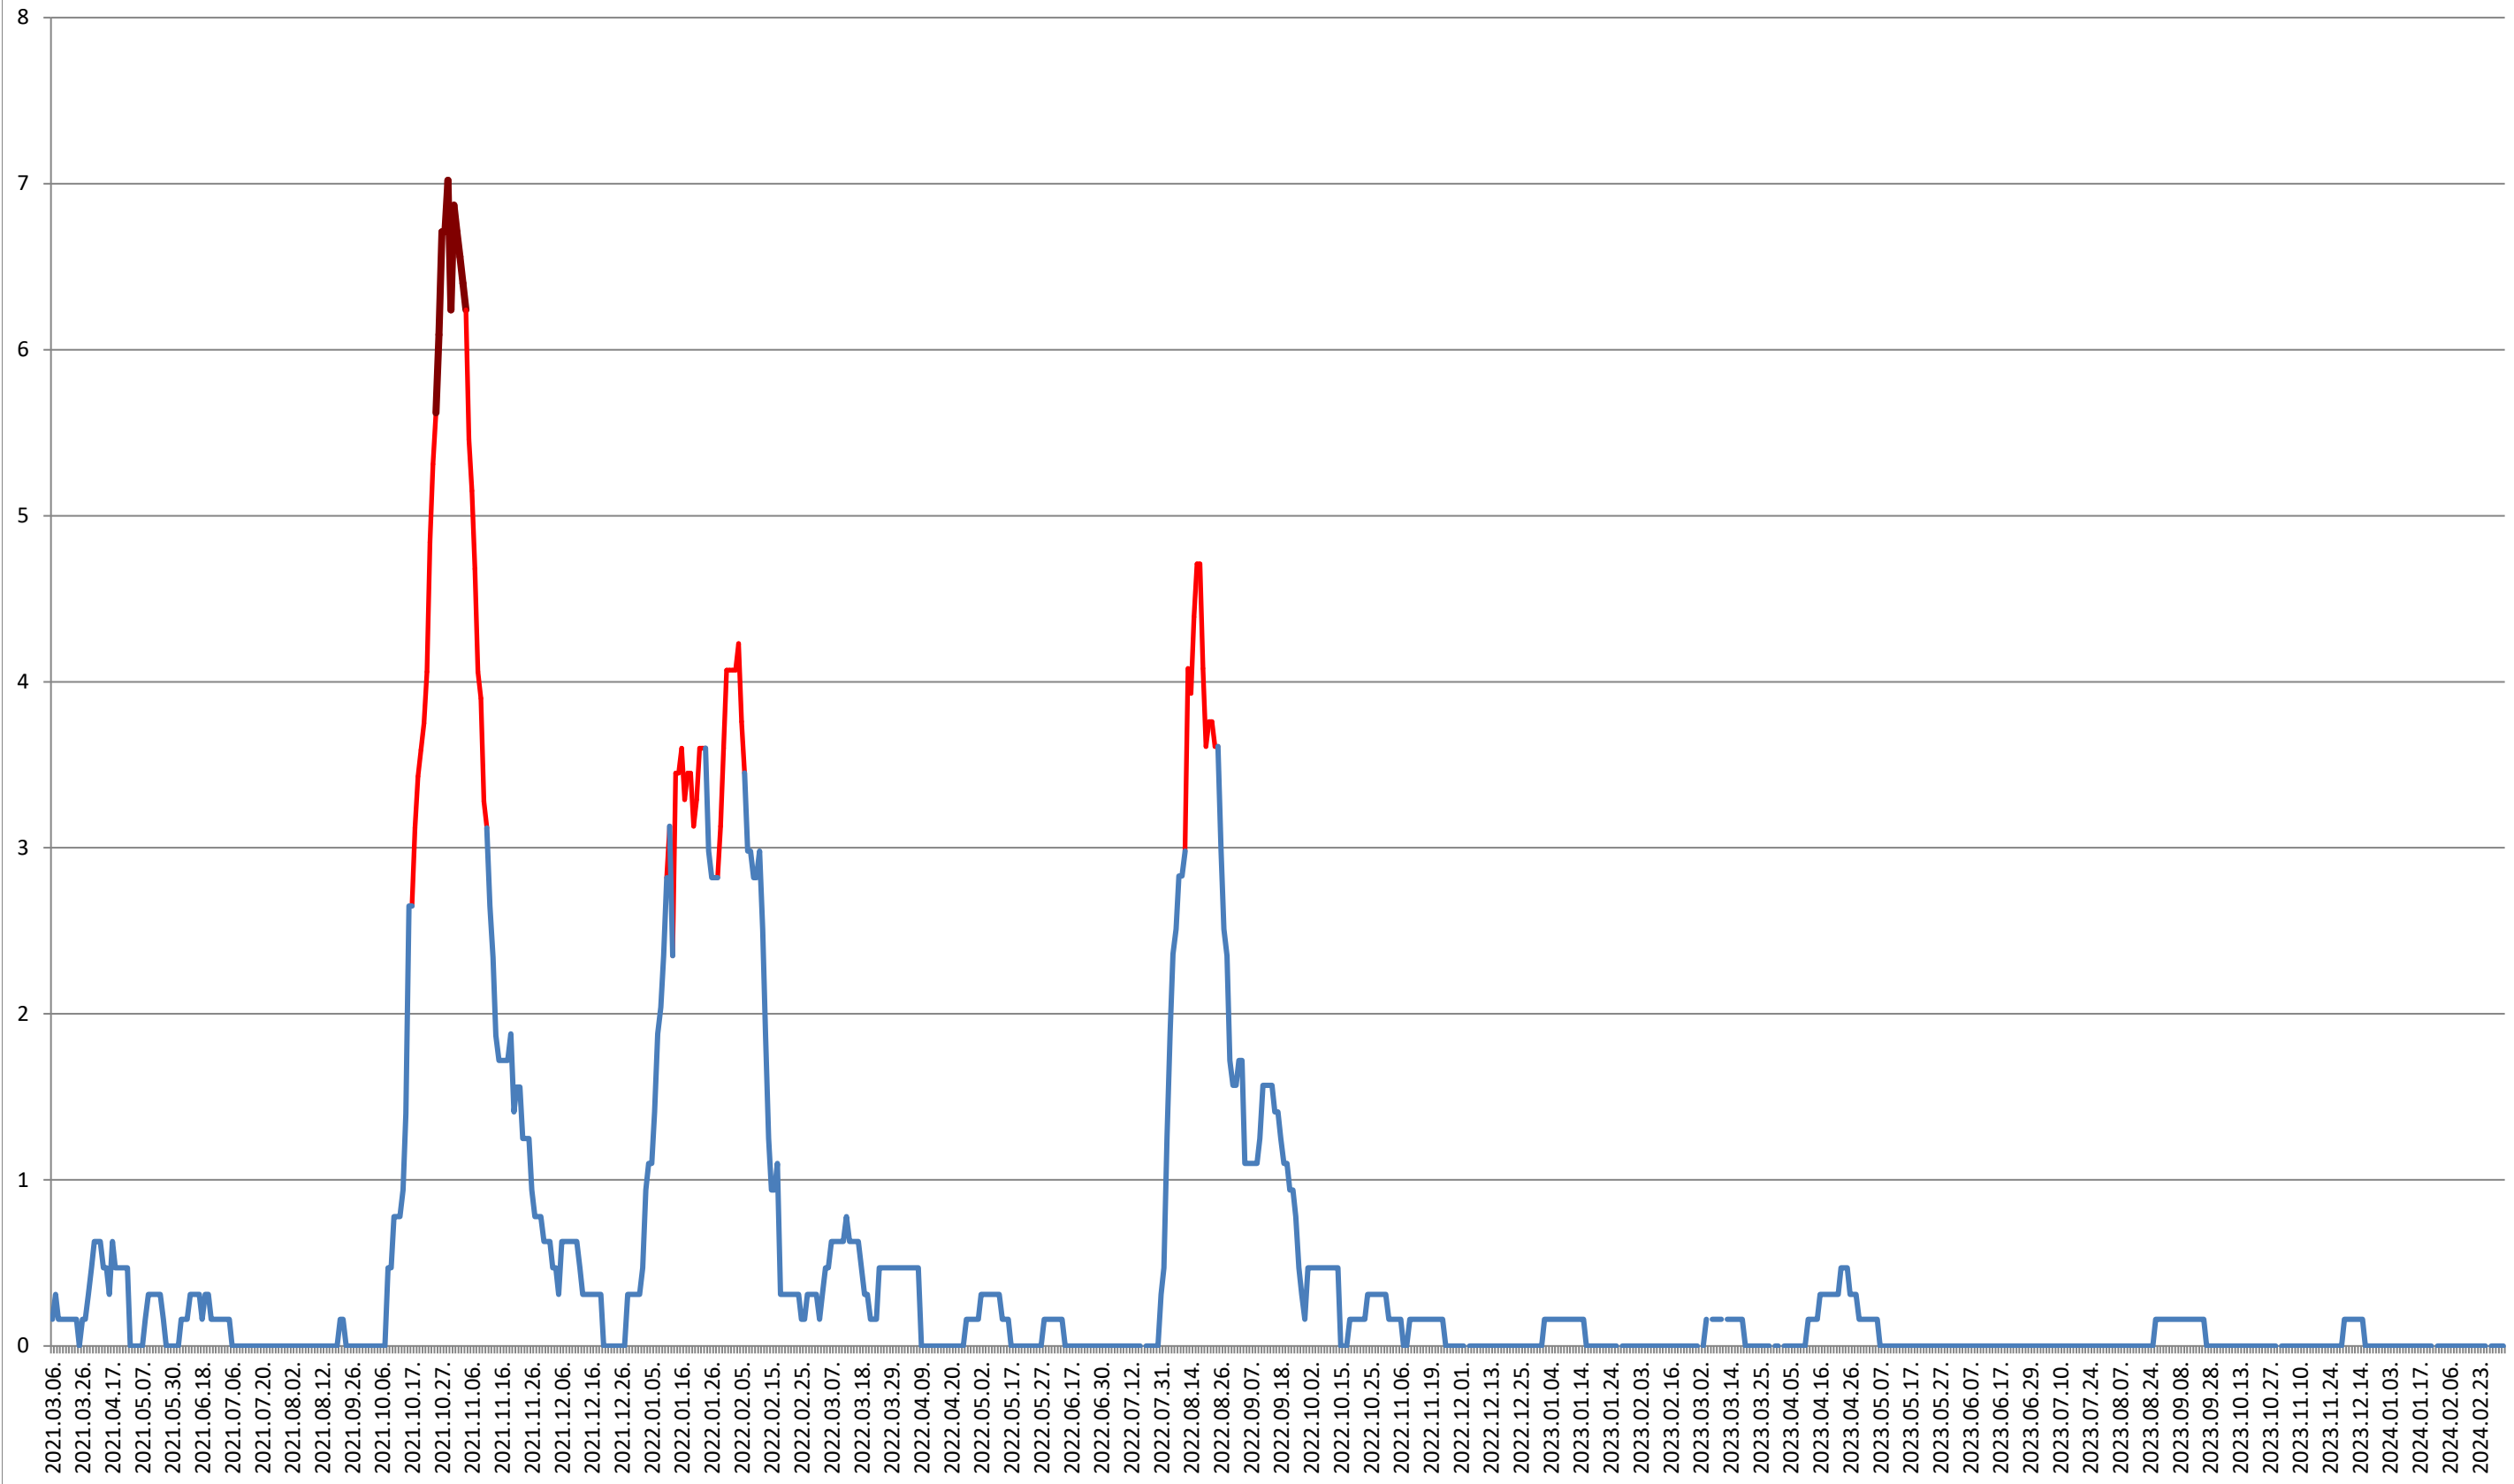

REMETEA - Evolutia incidentei cumulate pe 14 zile la % de locuitori
2021.03.07. - 2024.03.06.