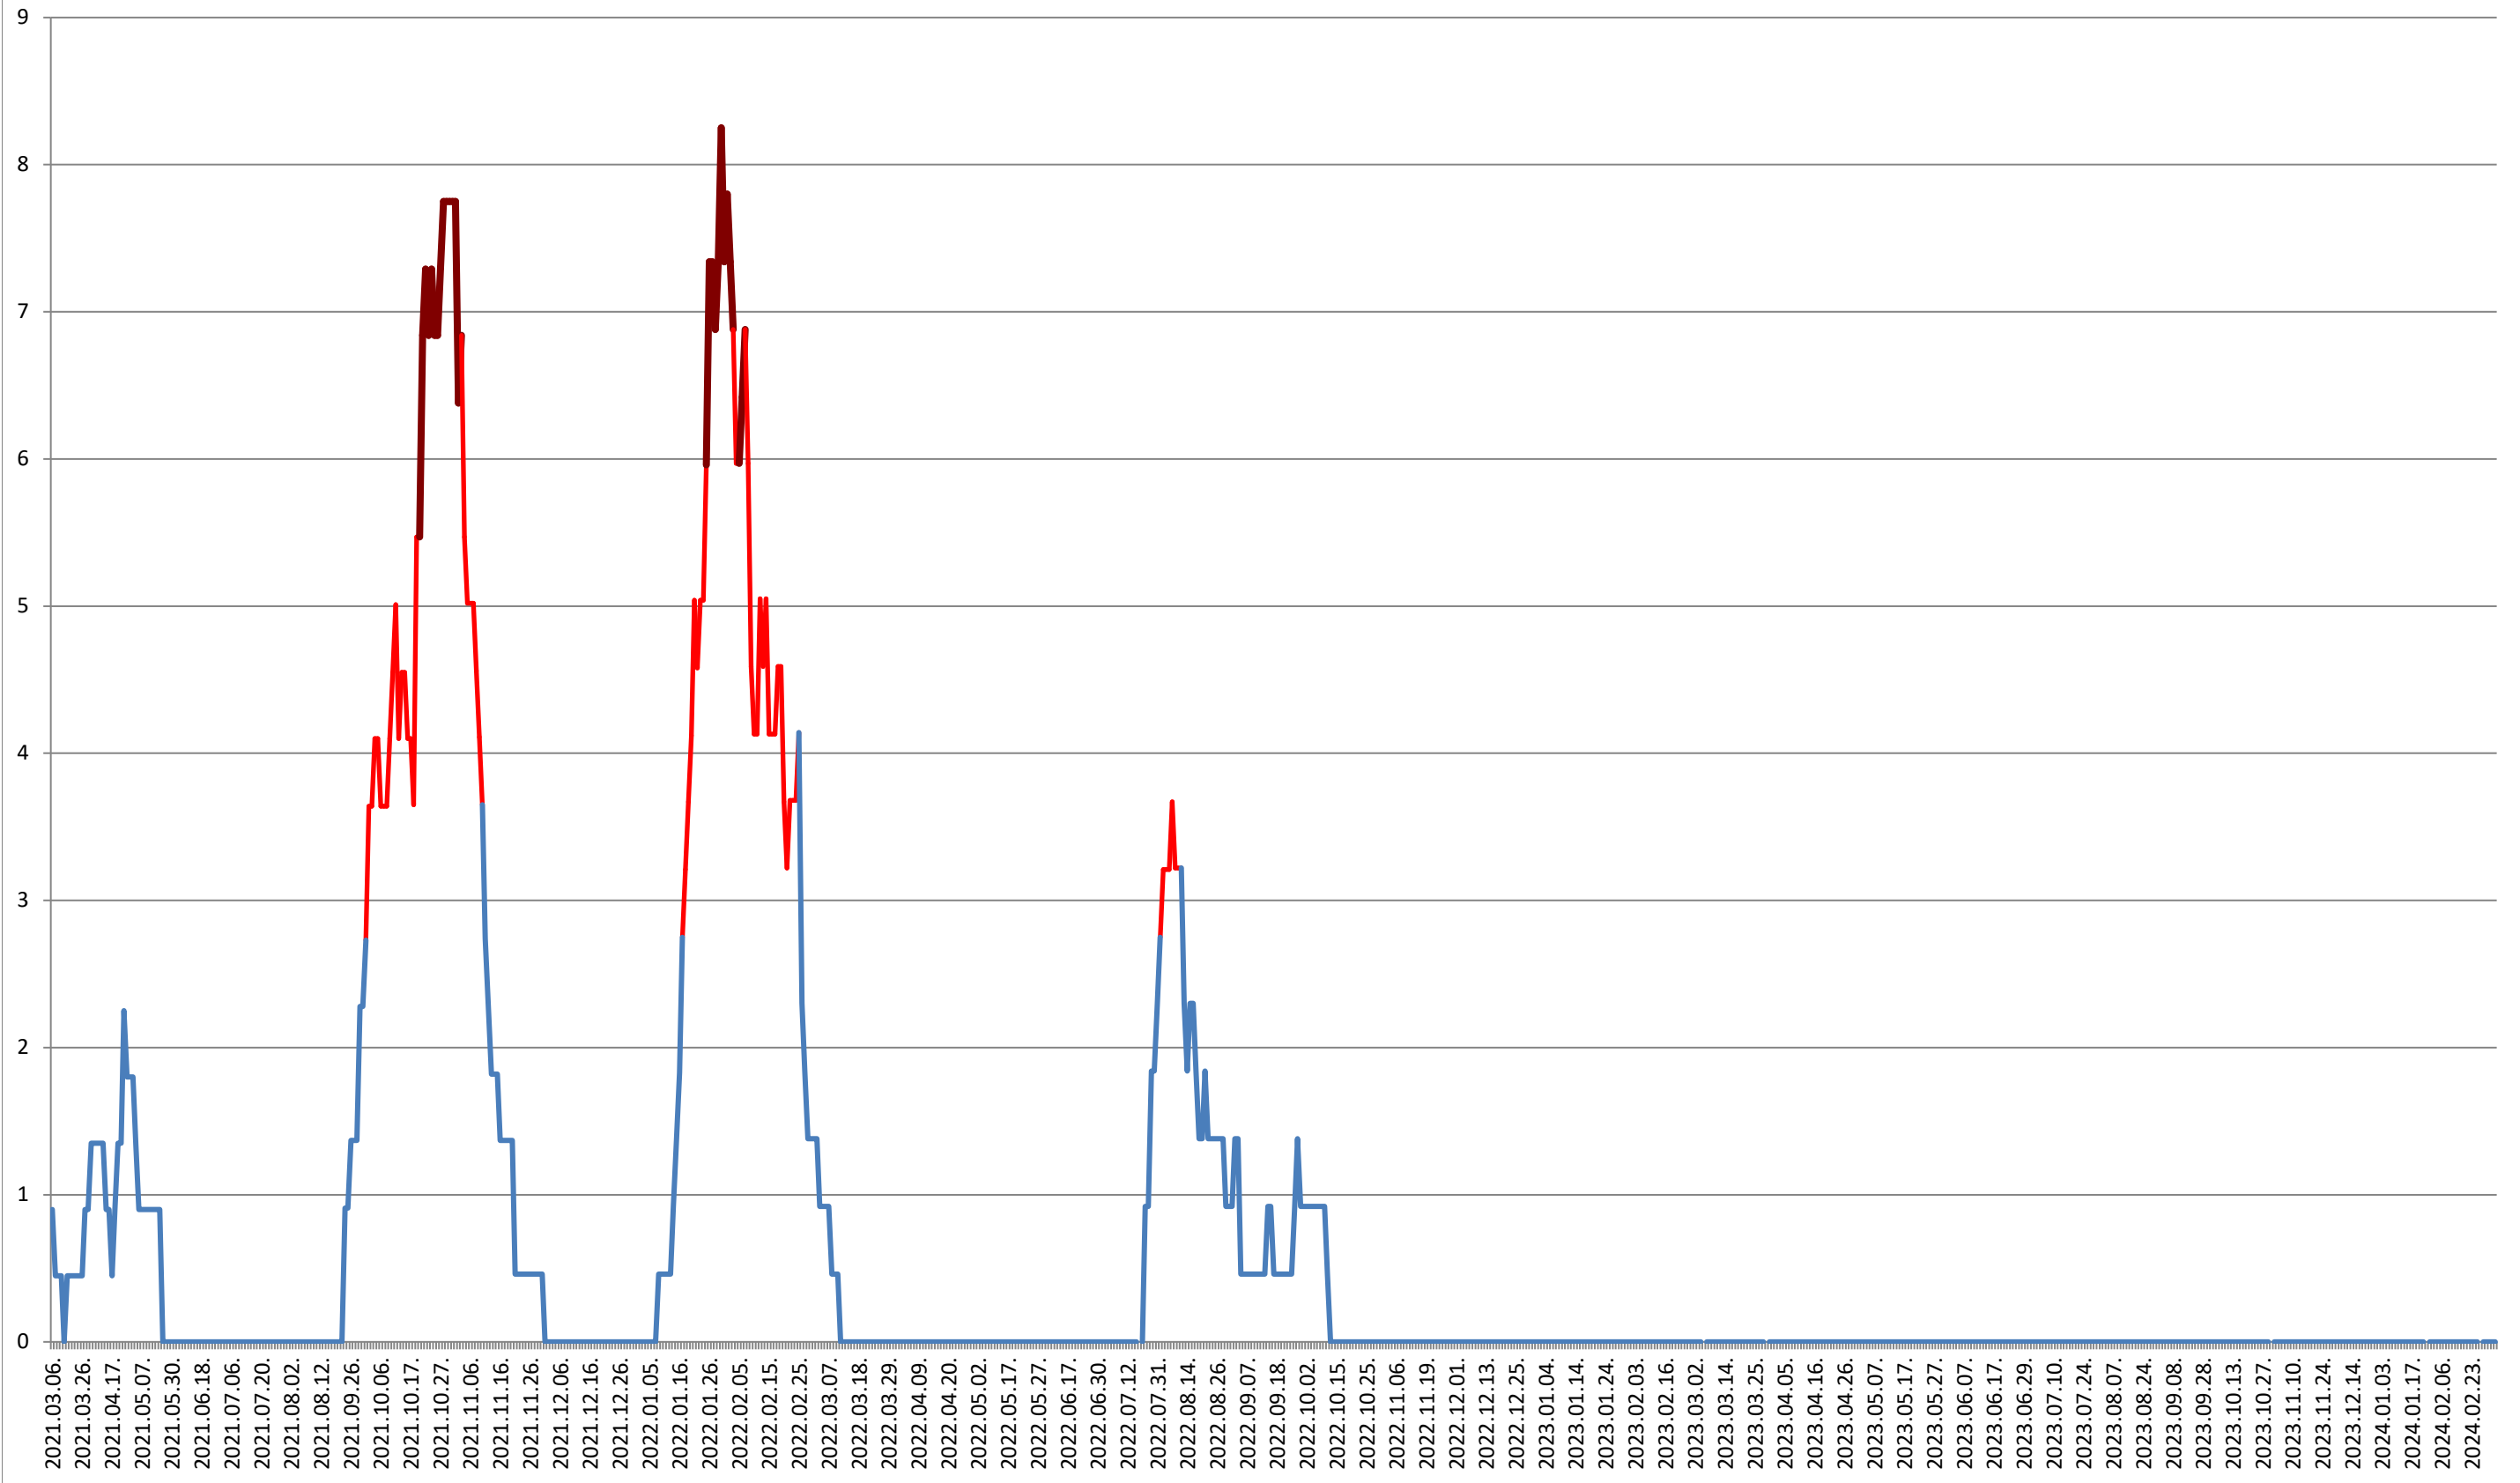

SÂNTIMBRU - Evolutia incidentei cumulate pe 14 zile la ‰ de locuitori 2021.03.07. - 2024.03.06.