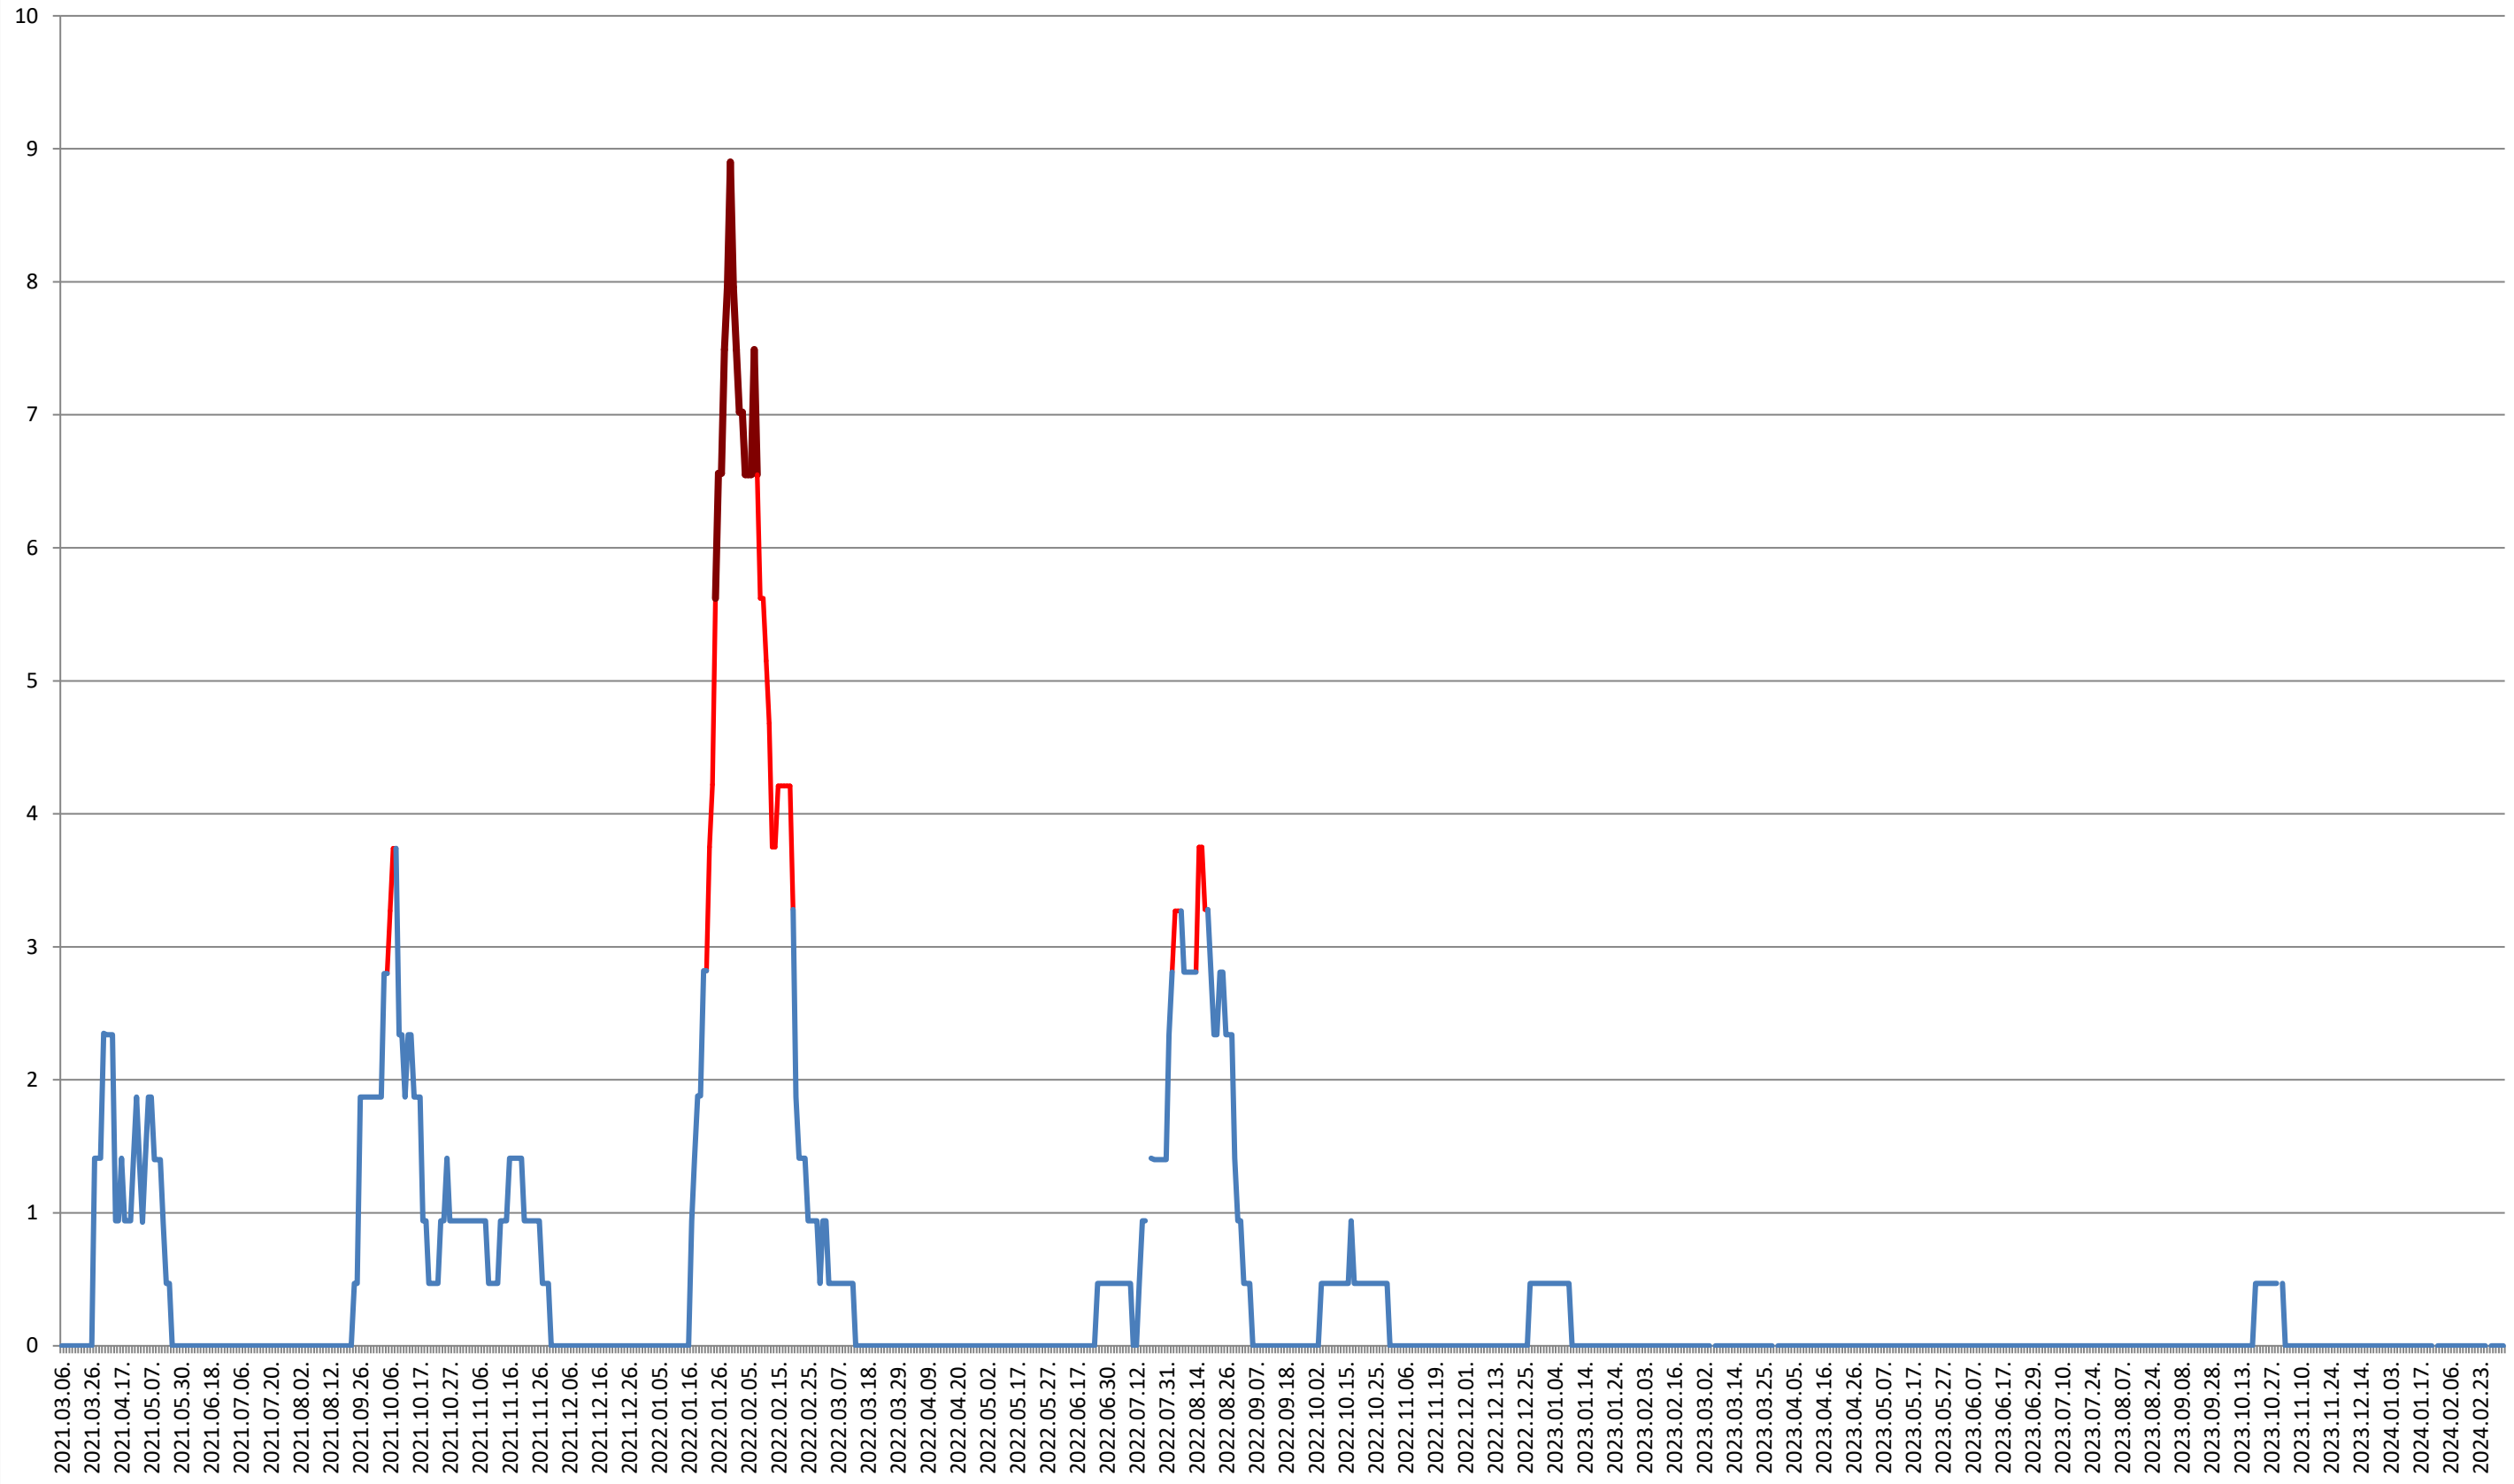

SATU MARE - Evolutia incidentei cumulate pe 14 zile la % de locuitori 2021.03.07. - 2024.03.06.