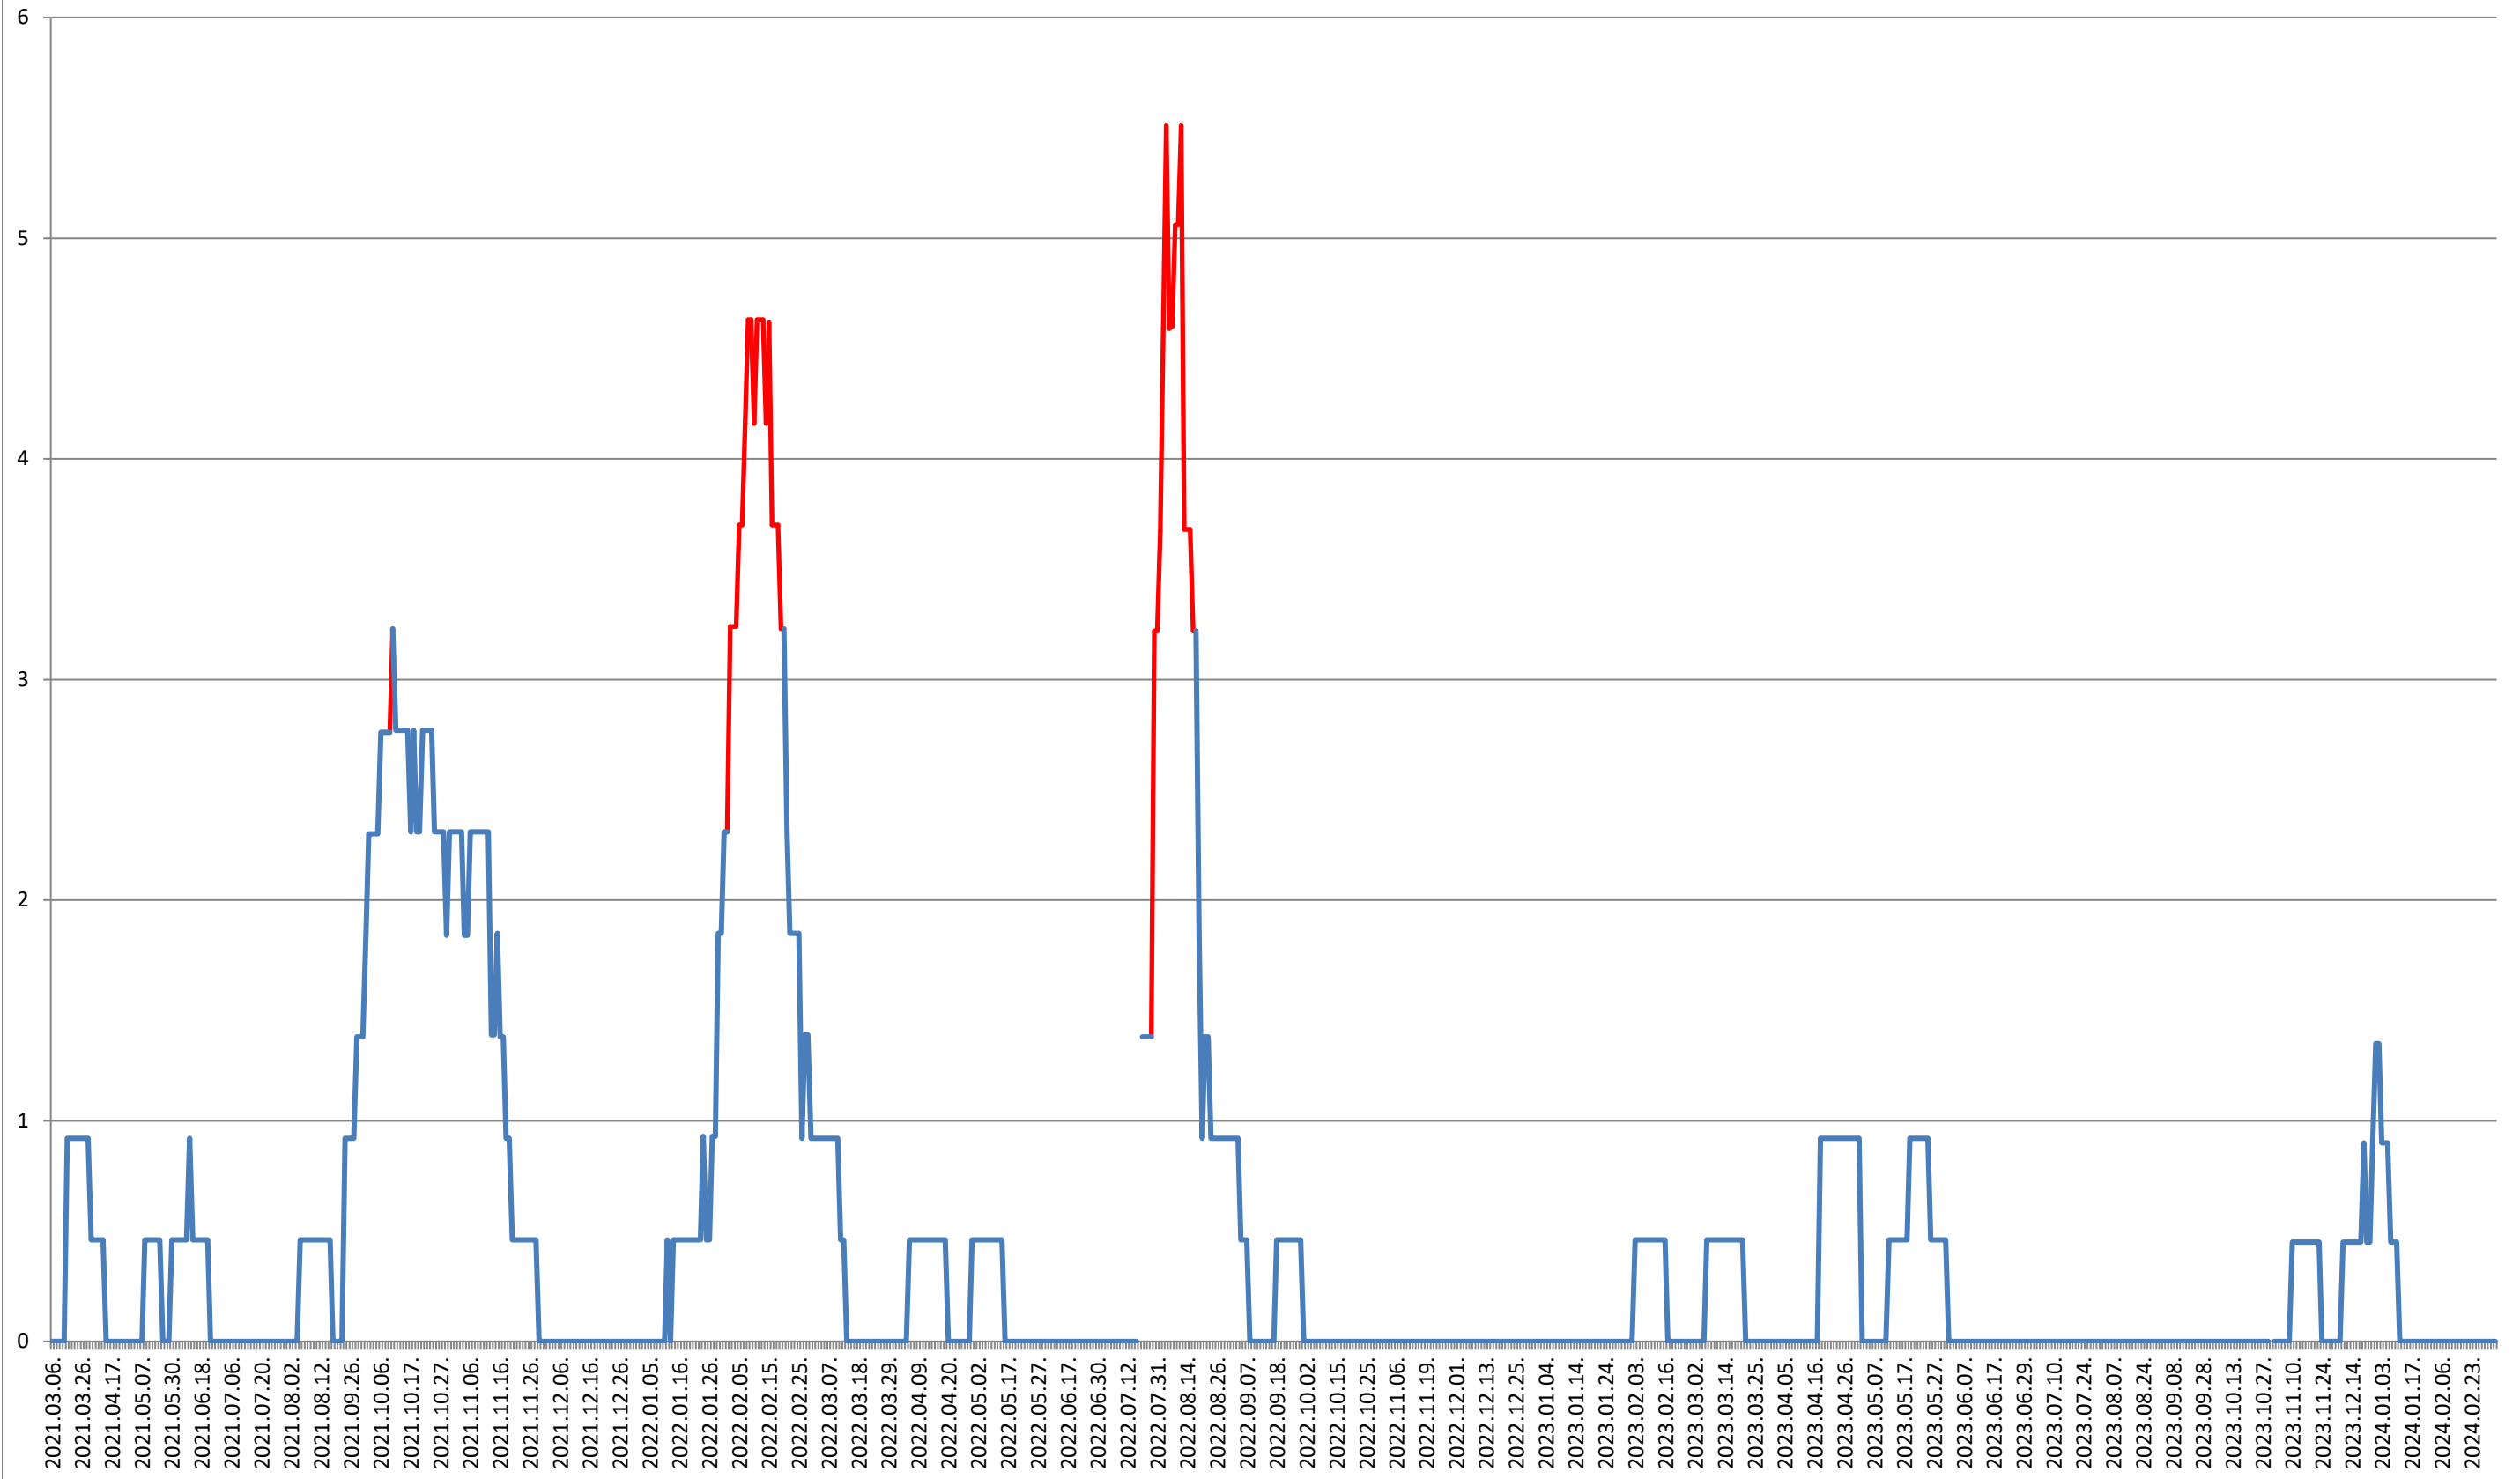

TUȘNAD - Evolutia incidentei cumulate pe 14 zile la % de locuitori 2021.03.07. - 2024.03.06.