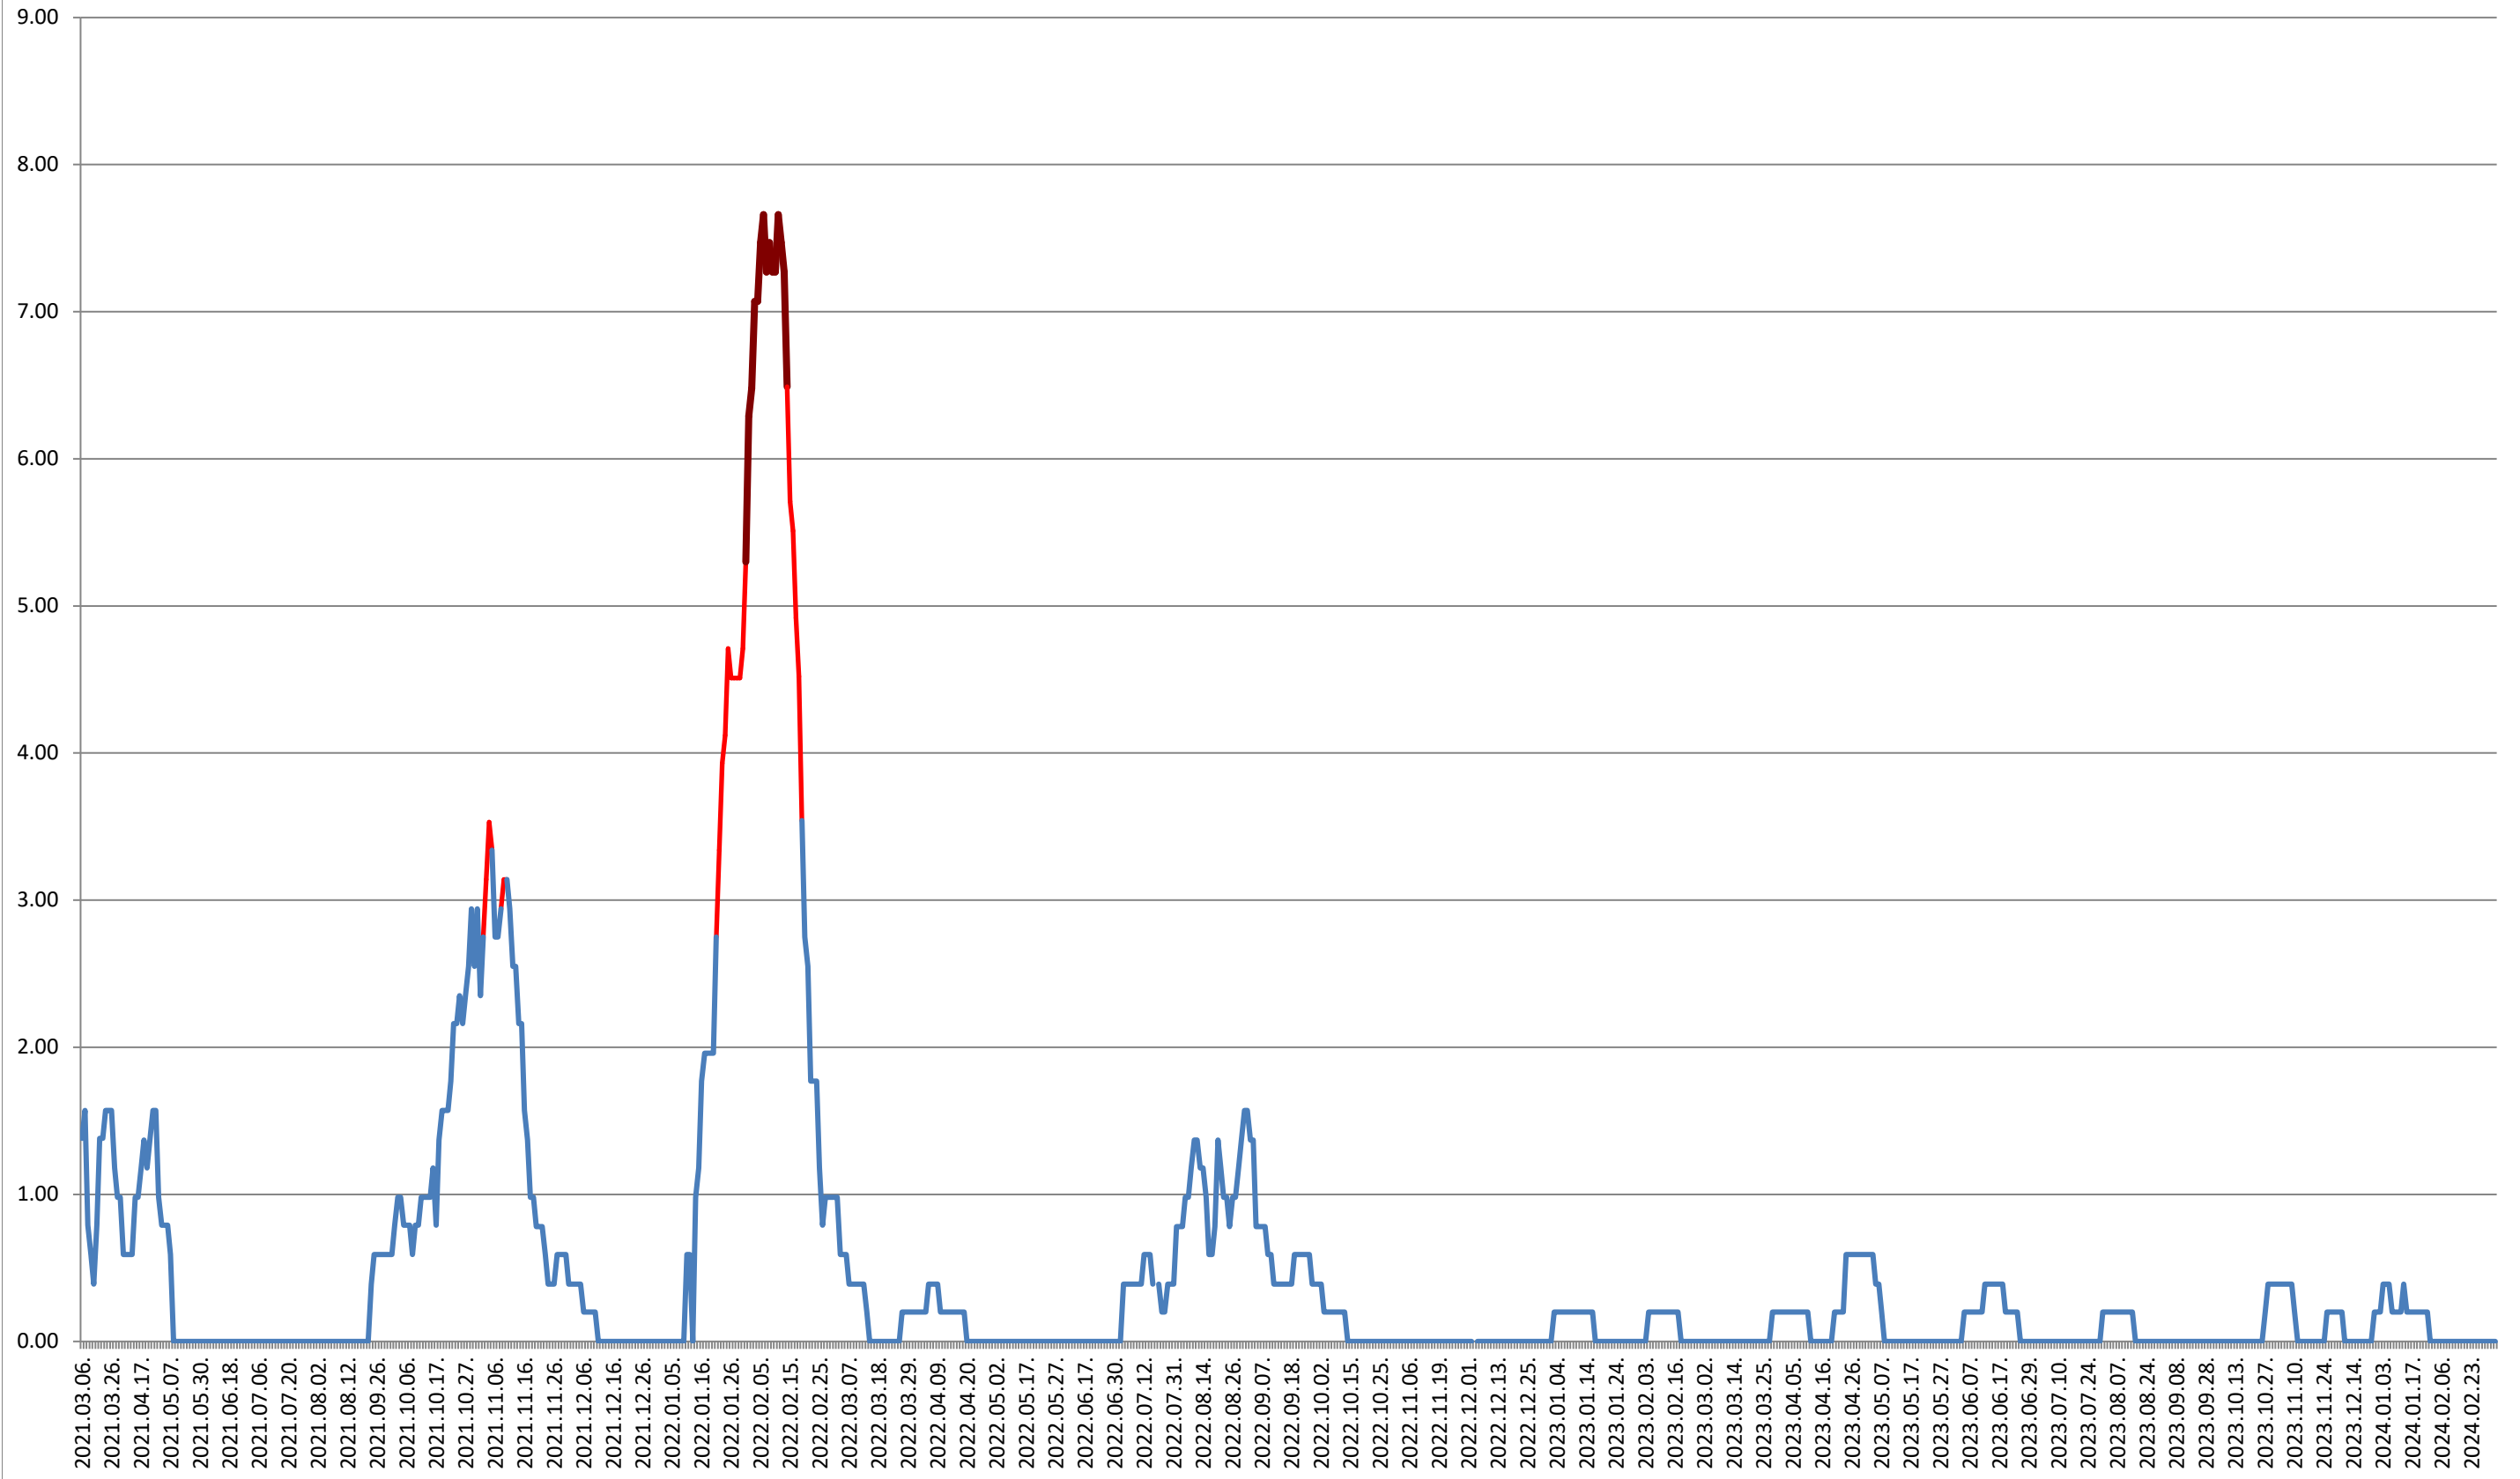

2021.03.07. - 2024.03.06.

ORAȘ BĂLAN - Evolutia incidentei cumulate pe 14 zile la ‰ de locuitori
2021.03.07. - 2024.03.06.

BILBOR - Evolutia incidentei cumulate pe 14 zile la ‰ de locuitori 2021.03.07. - 2024.03.06.

ORAȘ BORSEC - Evolutia incidentei cumulate pe 14 zile la ‰ de locuitori 2021.03.07. - 2024.03.06.

BRĂDEȘTI - Evolutia incidentei cumulate pe 14 zile la % de locuitori
2021.03.07. - 2024.03.06.

CĂPĂLNIȚA - Evolutia incidentei cumulate pe 14 zile la ‰ de locuitori 2021.03.07. - 2024.03.06.

CÂRȚA - Evolutia incidentei cumulate pe 14 zile la % de locuitori 2021.03.07. - 2024.03.06.

CICEU - Evolutia incidentei cumulate pe 14 zile la ‰ de locuitori 2021.03.07. - 2024.03.06.

CIUCSÂNGEORGIU - Evolutia incidentei cumulate pe 14 zile la ‰ de locuitori

2021.03.07. - 2024.03.06.

CIUMANI - Evolutia incidentei cumulate pe 14 zile la ‰ de locuitori 2021.03.07. - 2024.03.06.

CORBU - Evolutia incidentei cumulate pe 14 zile la ‰ de locuitori 2021.03.07. - 2024.03.06.