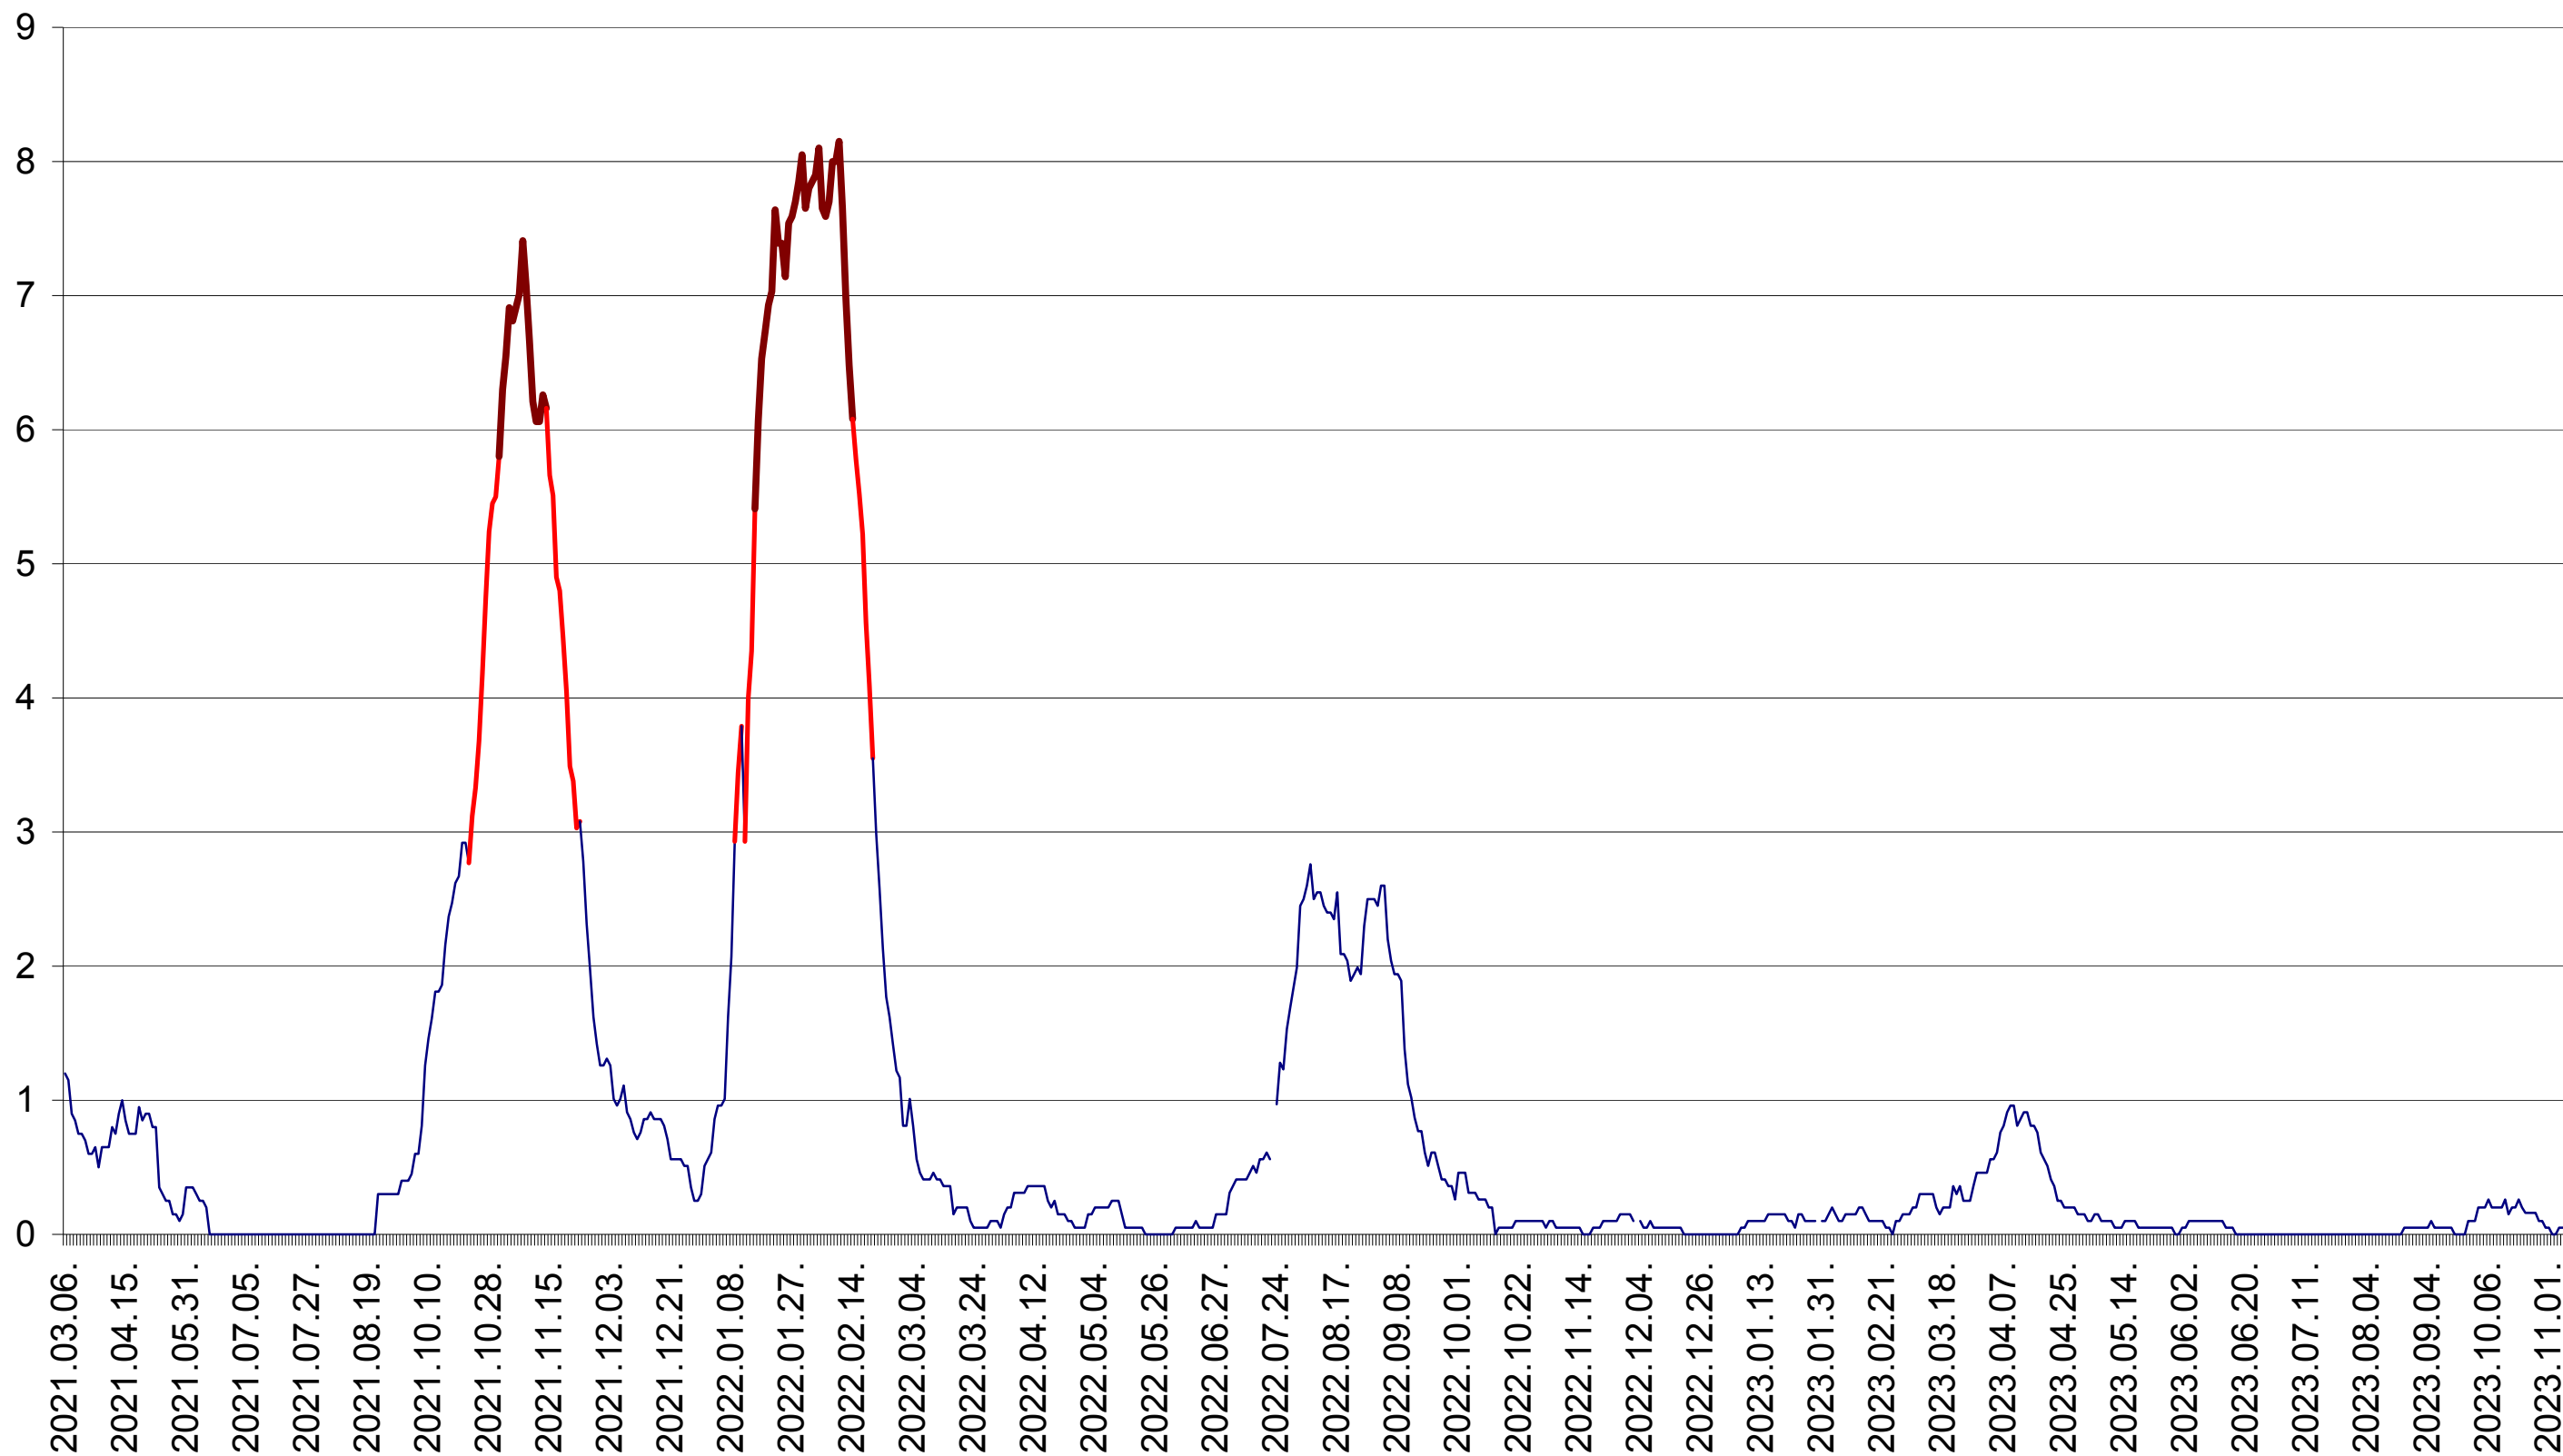

DÂRJIU - Evolutia incidentei cumulate pe 14 zile la ‰ de locuitori
2021.03.07. - 2023.11.10.

DEALU - Evolutia incidentei cumulate pe 14 zile la ‰ de locuitori
2021.03.07. - 2023.11.10.

DITRĂU - Evolutia incidentei cumulate pe 14 zile la ‰ de locuitori
2021.03.07. - 2023.11.10.

FELICENI - Evolutia incidentei cumulate pe 14 zile la ‰ de locuitori
2021.03.07. - 2023.11.10.

FRUMOASA - Evolutia incidentei cumulate pe 14 zile la ‰ de locuitori
2021.03.07. - 2023.11.10.

GĂLĂUȚAȘ - Evolutia incidentei cumulate pe 14 zile la ‰ de locuitori
2021.03.07. - 2023.11.10.

MUNICIPIUL GHEORGHENI - Evolutia incidentei cumulate pe 14 zile la ‰ de locuitori
2021.03.07. - 2023.11.10.

JOSENI - Evolutia incidentei cumulate pe 14 zile la ‰ de locuitori
2021.03.07. - 2023.11.10.

LĂZAREA - Evolutia incidentei cumulate pe 14 zile la ‰ de locuitori
2021.03.07. - 2023.11.10.

LELICENI - Evolutia incidentei cumulate pe 14 zile la ‰ de locuitori
2021.03.07. - 2023.11.10.

LUETA - Evolutia incidentei cumulate pe 14 zile la ‰ de locuitori
2021.03.07. - 2023.11.10.

LUNCA DE JOS - Evolutia incidentei cumulate pe 14 zile la ‰ de locuitori
2021.03.07. - 2023.11.10.