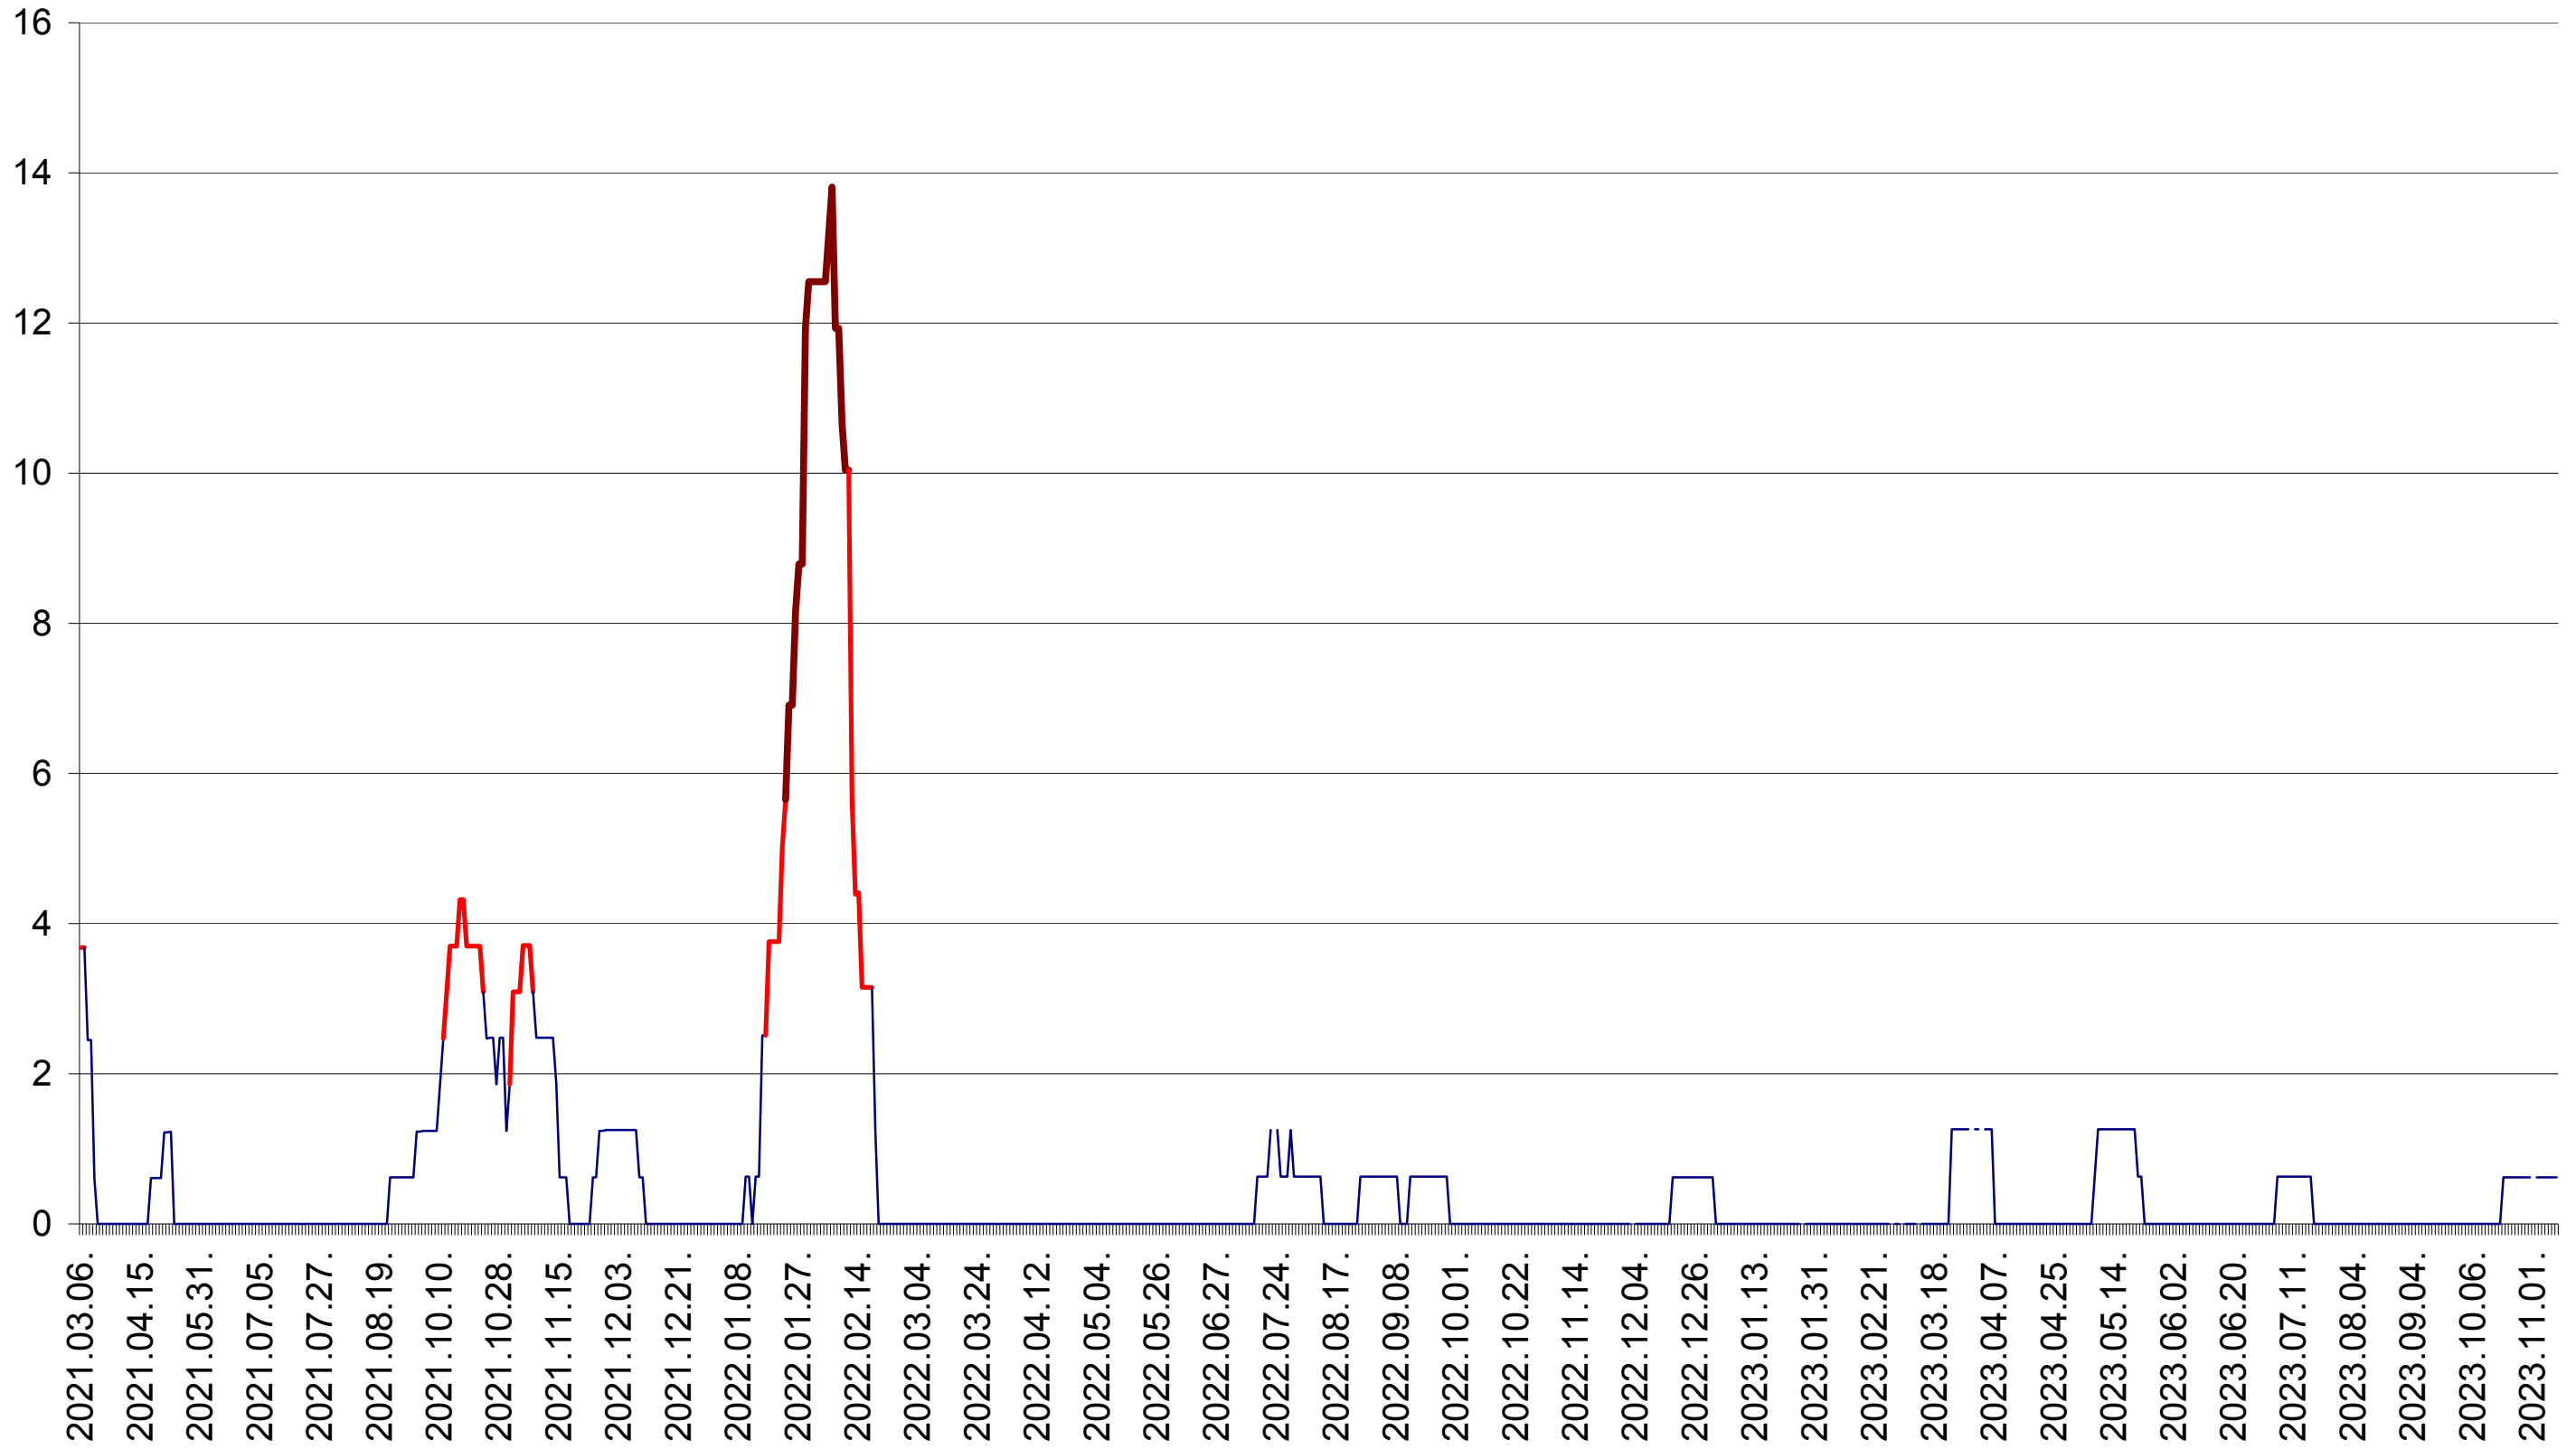

REMETEA - Evolutia incidentei cumulate pe 14 zile la ‰ de locuitori
2021.03.07. - 2023.11.10.

RACU - Evolutia incidentei cumulate pe 14 zile la ‰ de locuitori
2021.03.07. - 2023.11.10.