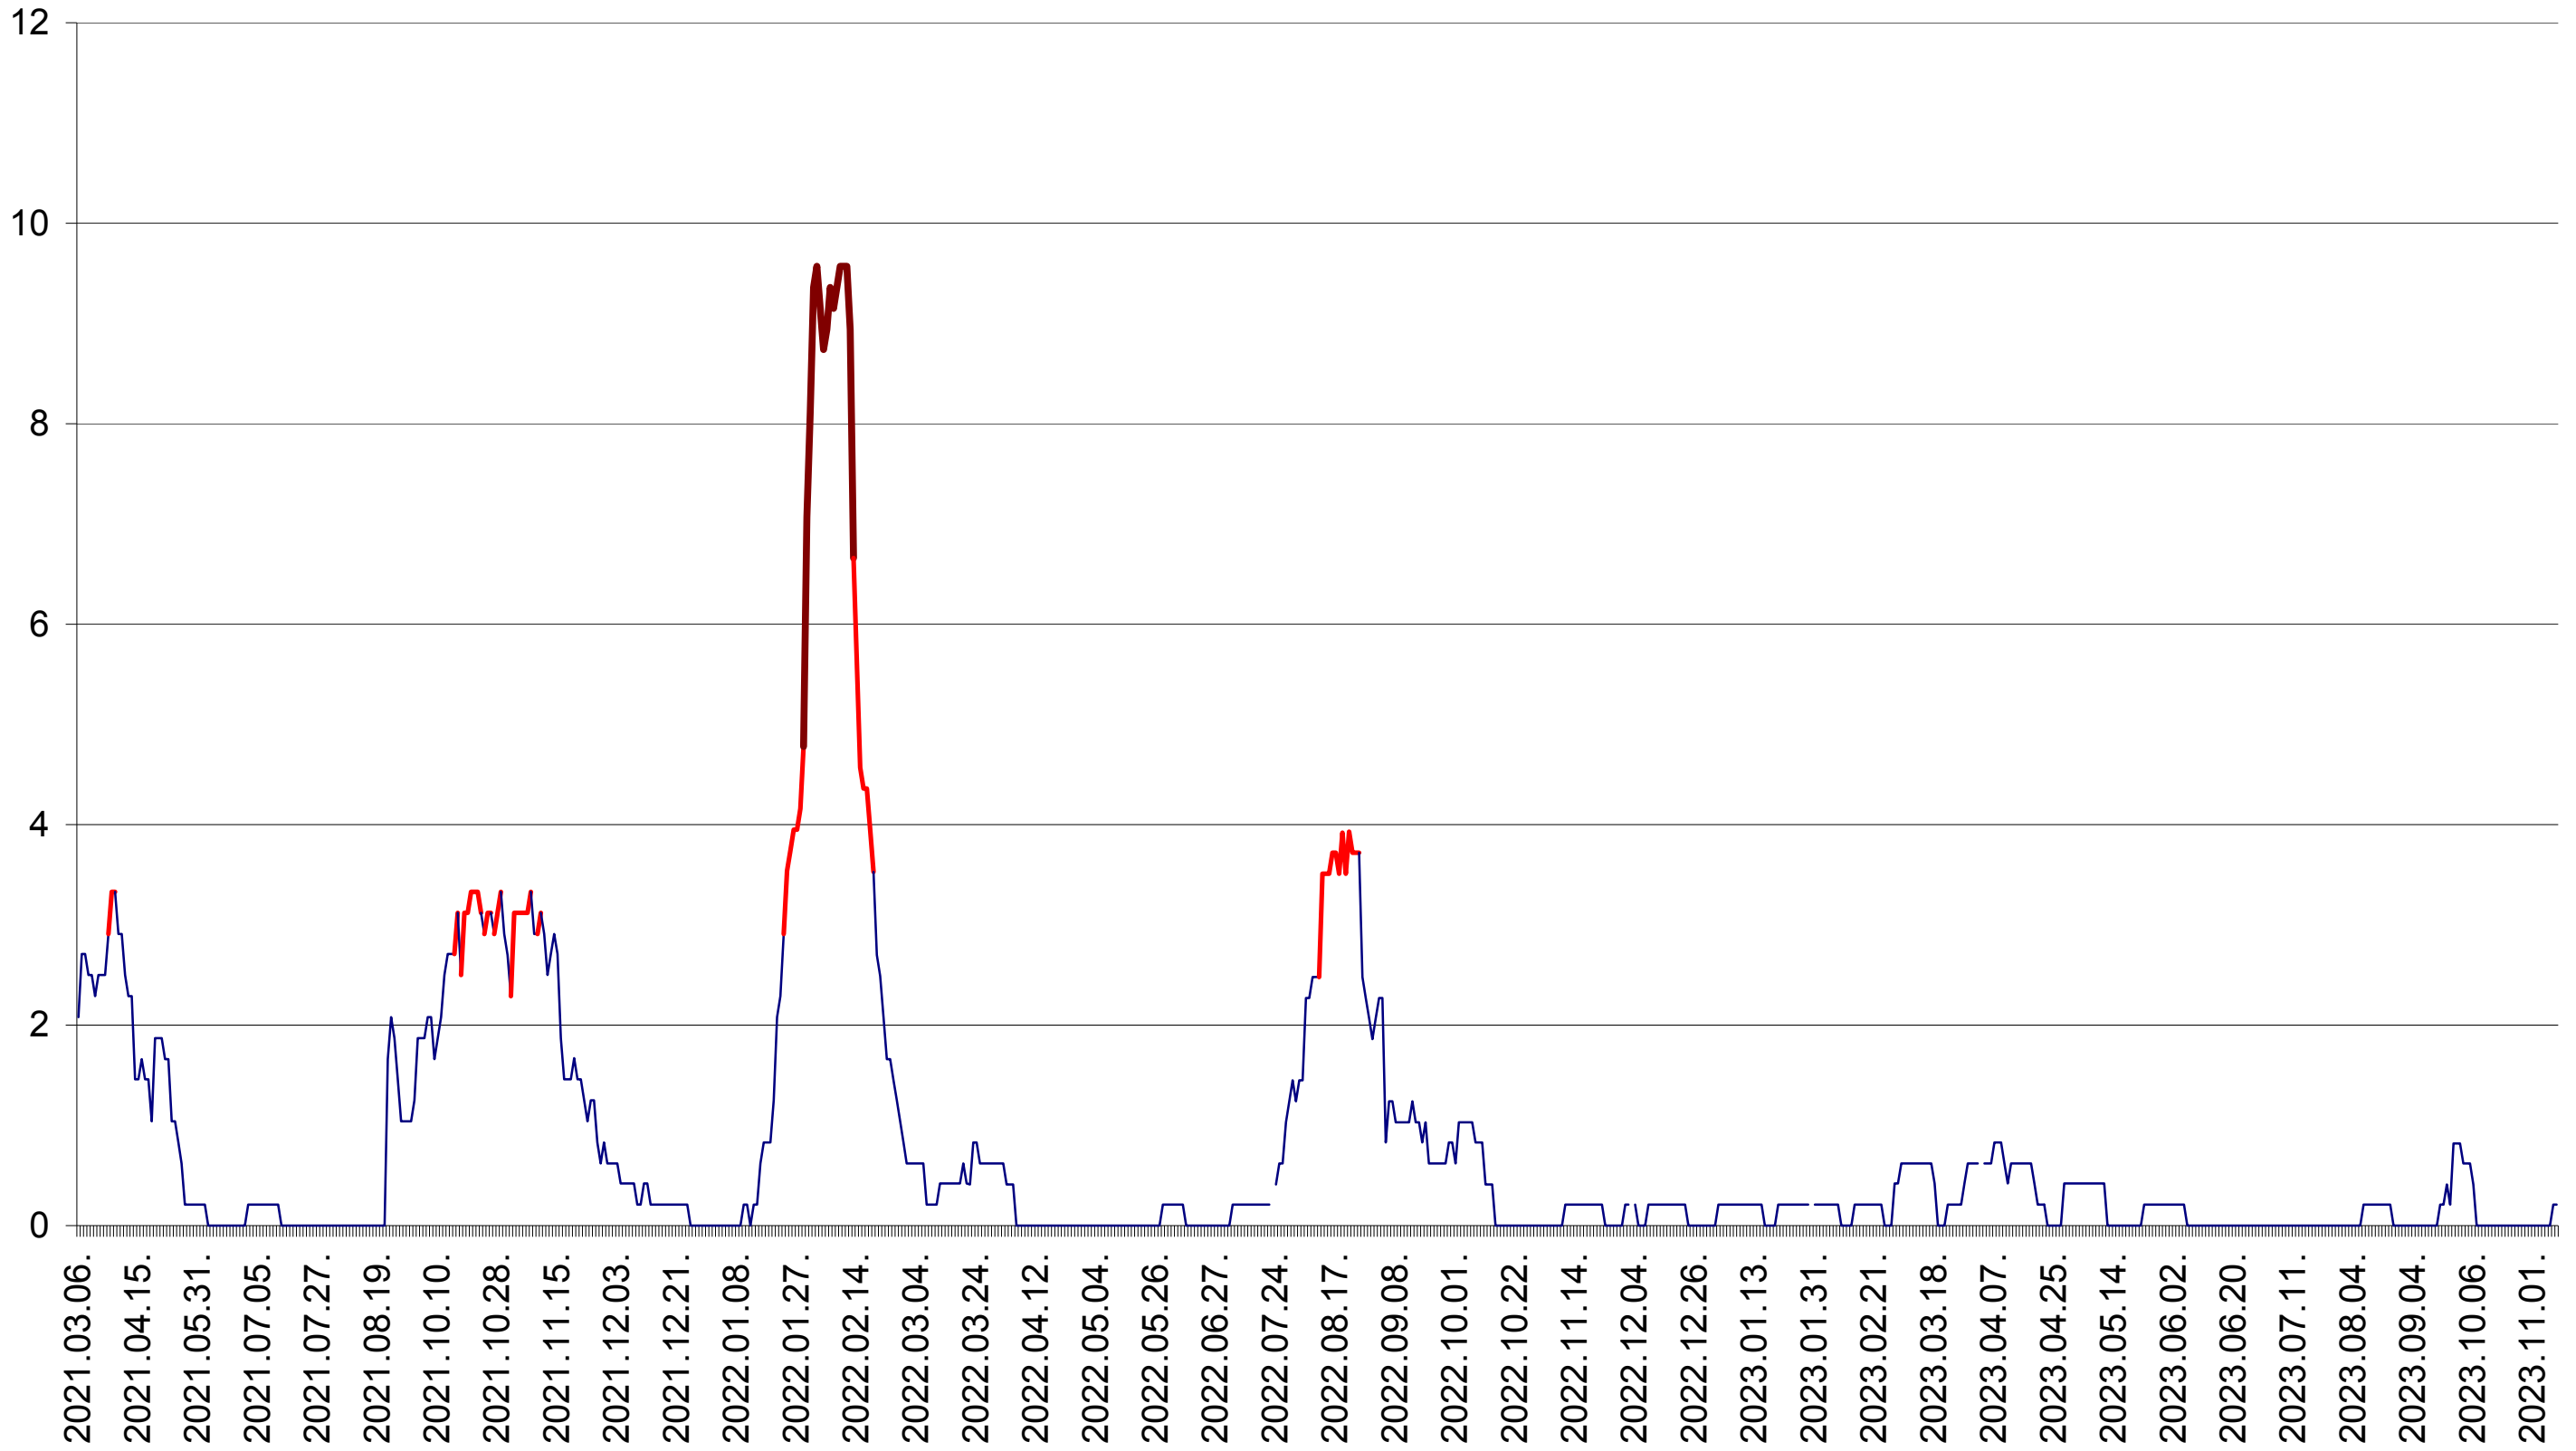

MUNICIPIUL GHEORGHENI - Evolutia incidentei cumulate pe 14 zile la ‰ de locuitori
2021.03.07. - 2023.11.10.

JOSENI - Evolutia incidentei cumulate pe 14 zile la ‰ de locuitori
2021.03.07. - 2023.11.10.

LĂZAREA - Evolutia incidentei cumulate pe 14 zile la ‰ de locuitori
2021.03.07. - 2023.11.10.

LELICENI - Evolutia incidentei cumulate pe 14 zile la ‰ de locuitori
2021.03.07. - 2023.11.10.

LUETA - Evolutia incidentei cumulate pe 14 zile la ‰ de locuitori
2021.03.07. - 2023.11.10.

LUNCA DE JOS - Evolutia incidentei cumulate pe 14 zile la ‰ de locuitori
2021.03.07. - 2023.11.10.

LUNCA DE SUS - Evolutia incidentei cumulate pe 14 zile la ‰ de locuitori
2021.03.07. - 2023.11.10.

LUPENI - Evolutia incidentei cumulate pe 14 zile la ‰ de locuitori
2021.03.07. - 2023.11.10.

MĂDĂRAȘ - Evolutia incidentei cumulate pe 14 zile la ‰ de locuitori
2021.03.07. - 2023.11.10.