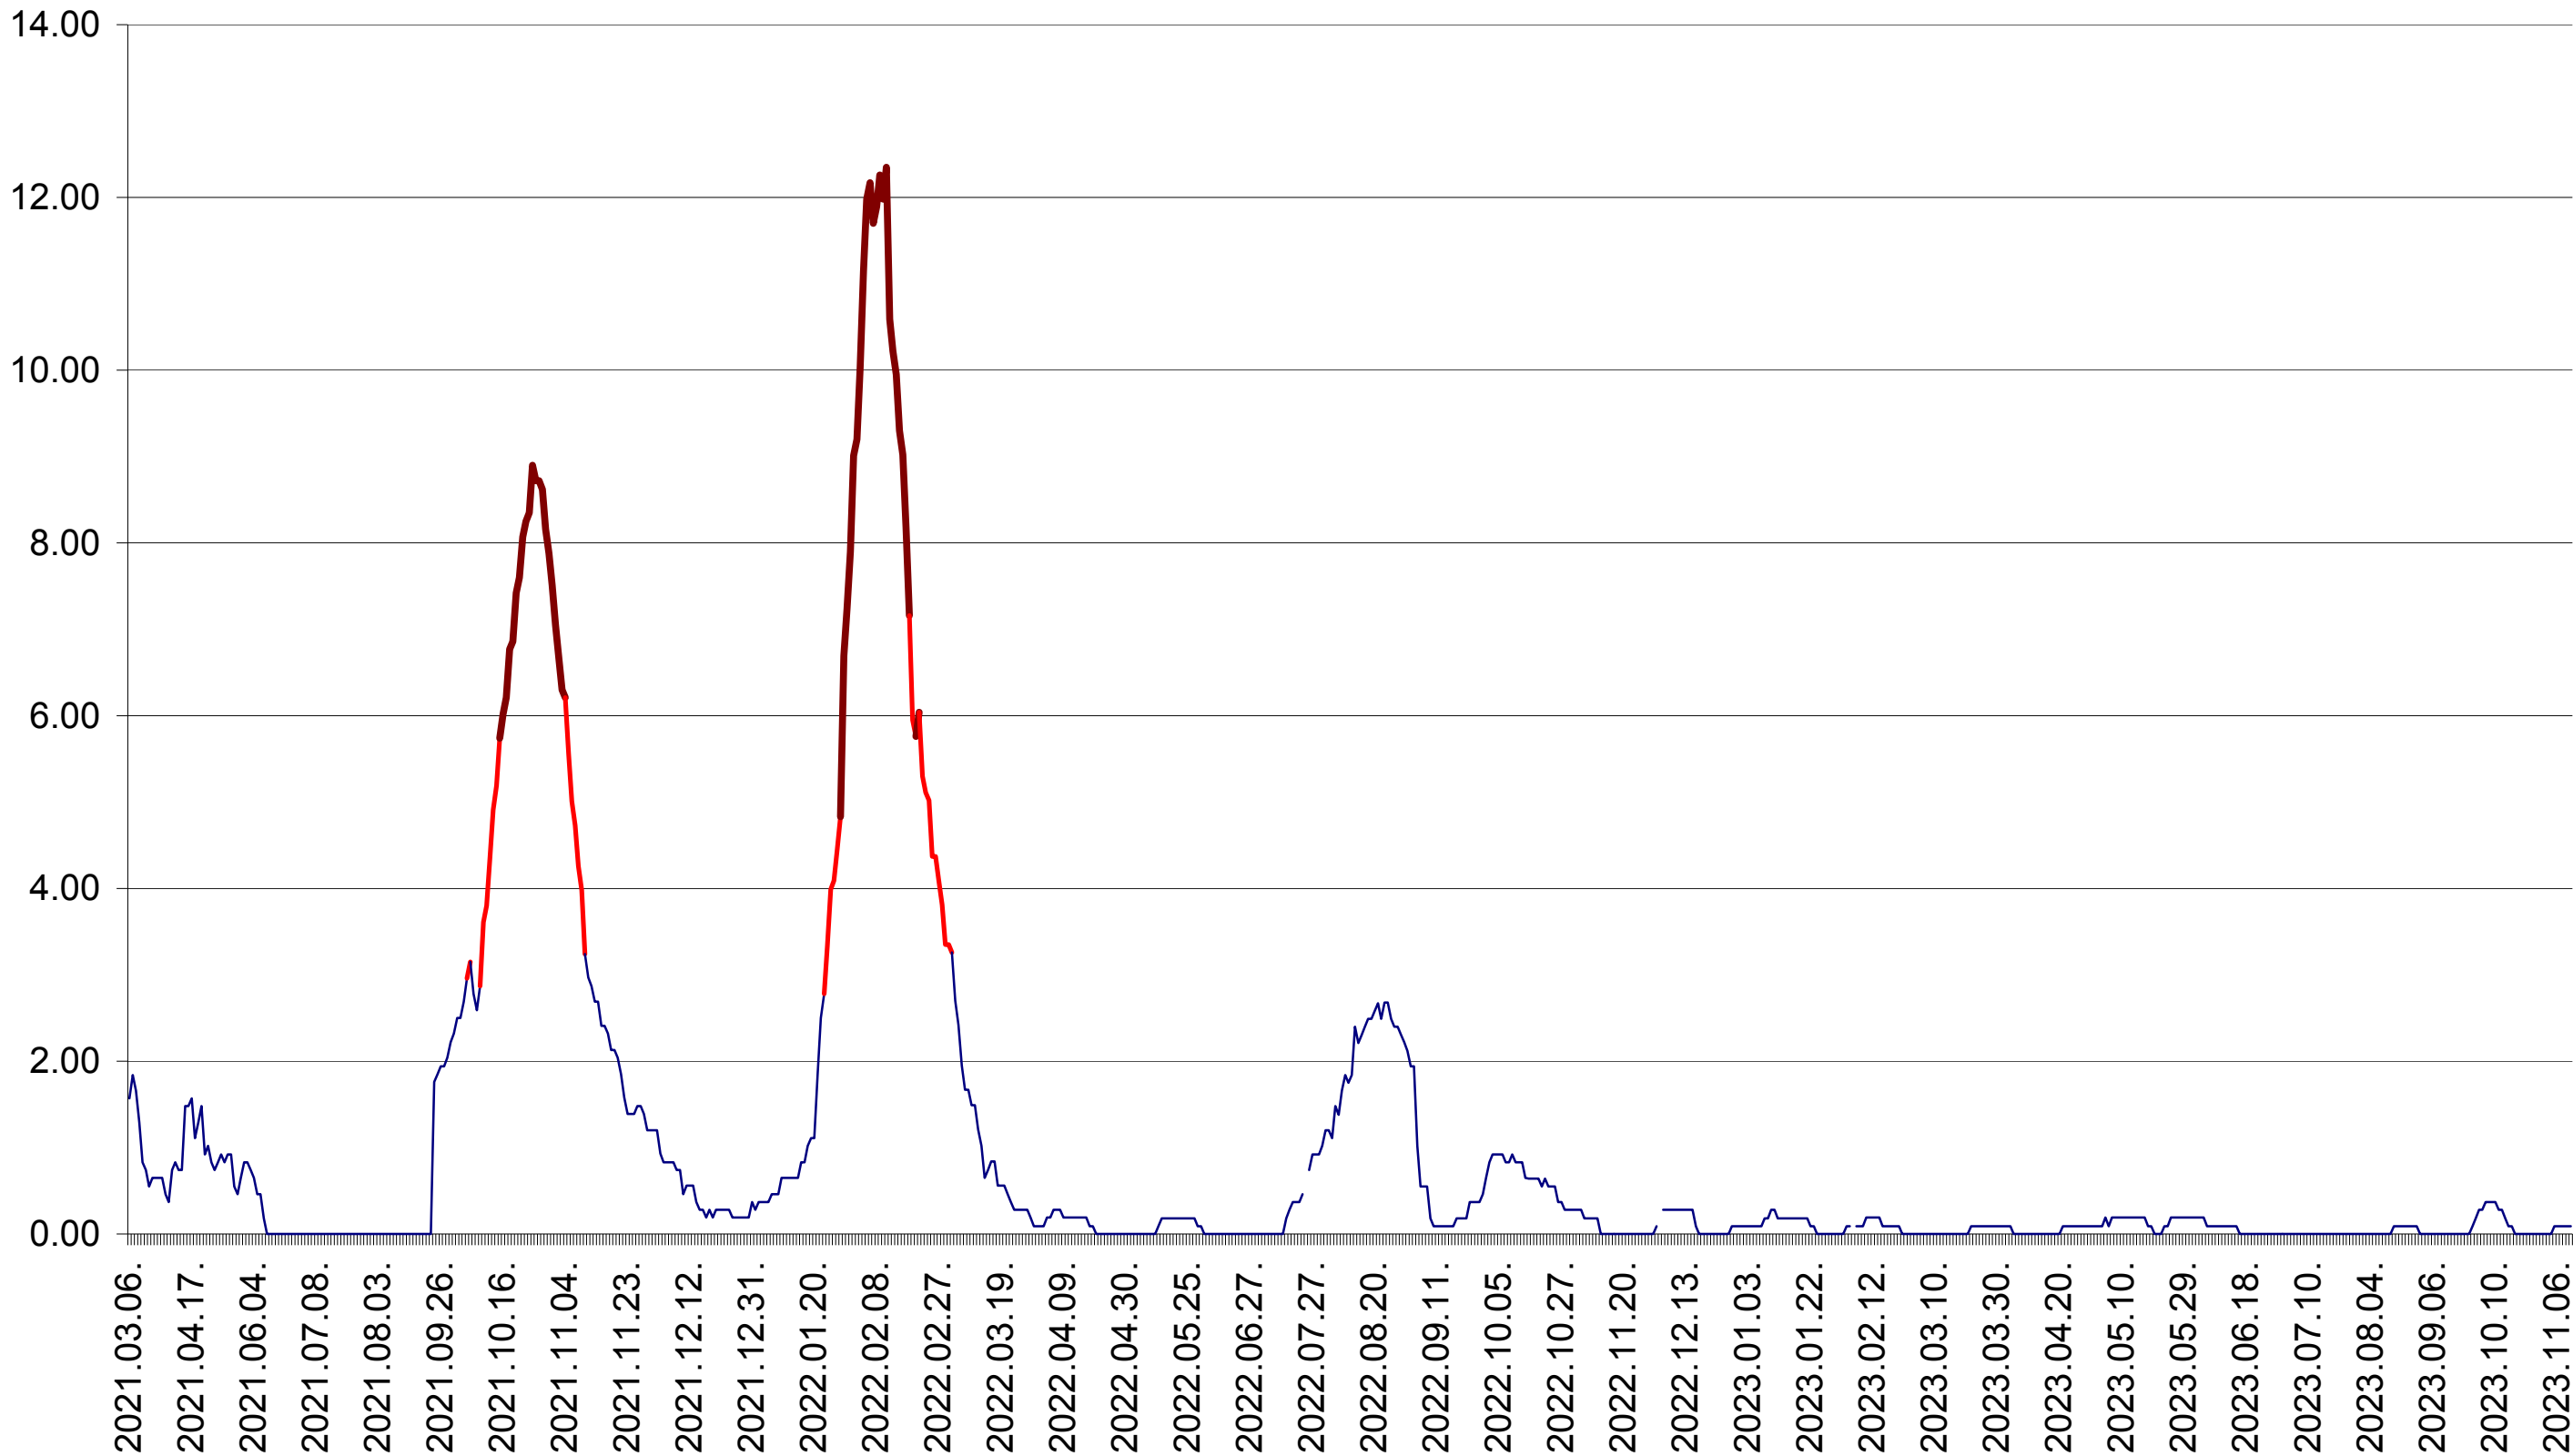

ORAȘ BĂLAN - Evolutia incidentei cumulate pe 14 zile la ‰ de locuitori
2021.03.07. - 2023.11.10.

BILBOR - Evolutia incidentei cumulate pe 14 zile la ‰ de locuitori
2021.03.07. - 2023.11.10.

ORAȘ BORSEC - Evolutia incidentei cumulate pe 14 zile la ‰ de locuitori
2021.03.07. - 2023.11.10.

CICEU - Evolutia incidentei cumulate pe 14 zile la ‰ de locuitori
2021.03.07. - 2023.11.10.

CIUCSÂNGEORGIU - Evolutia incidentei cumulate pe 14 zile la ‰ de locuitori
2021.03.07. - 2023.11.10.

CIUMANI - Evolutia incidentei cumulate pe 14 zile la ‰ de locuitori
2021.03.07. - 2023.11.10.

CORBU - Evolutia incidentei cumulate pe 14 zile la ‰ de locuitori
2021.03.07. - 2023.11.10.

CORUND - Evolutia incidentei cumulate pe 14 zile la ‰ de locuitori
2021.03.07. - 2023.11.10.

COZMENI - Evolutia incidentei cumulate pe 14 zile la ‰ de locuitori
2021.03.07. - 2023.11.10.

ORAȘ CRISTURU SECUIESC - Evolutia incidentei cumulate pe 14 zile la ‰ de locuitori
2021.03.07. - 2023.11.10.

DĂNEȘTI - Evolutia incidentei cumulate pe 14 zile la ‰ de locuitori
2021.03.07. - 2023.11.10.