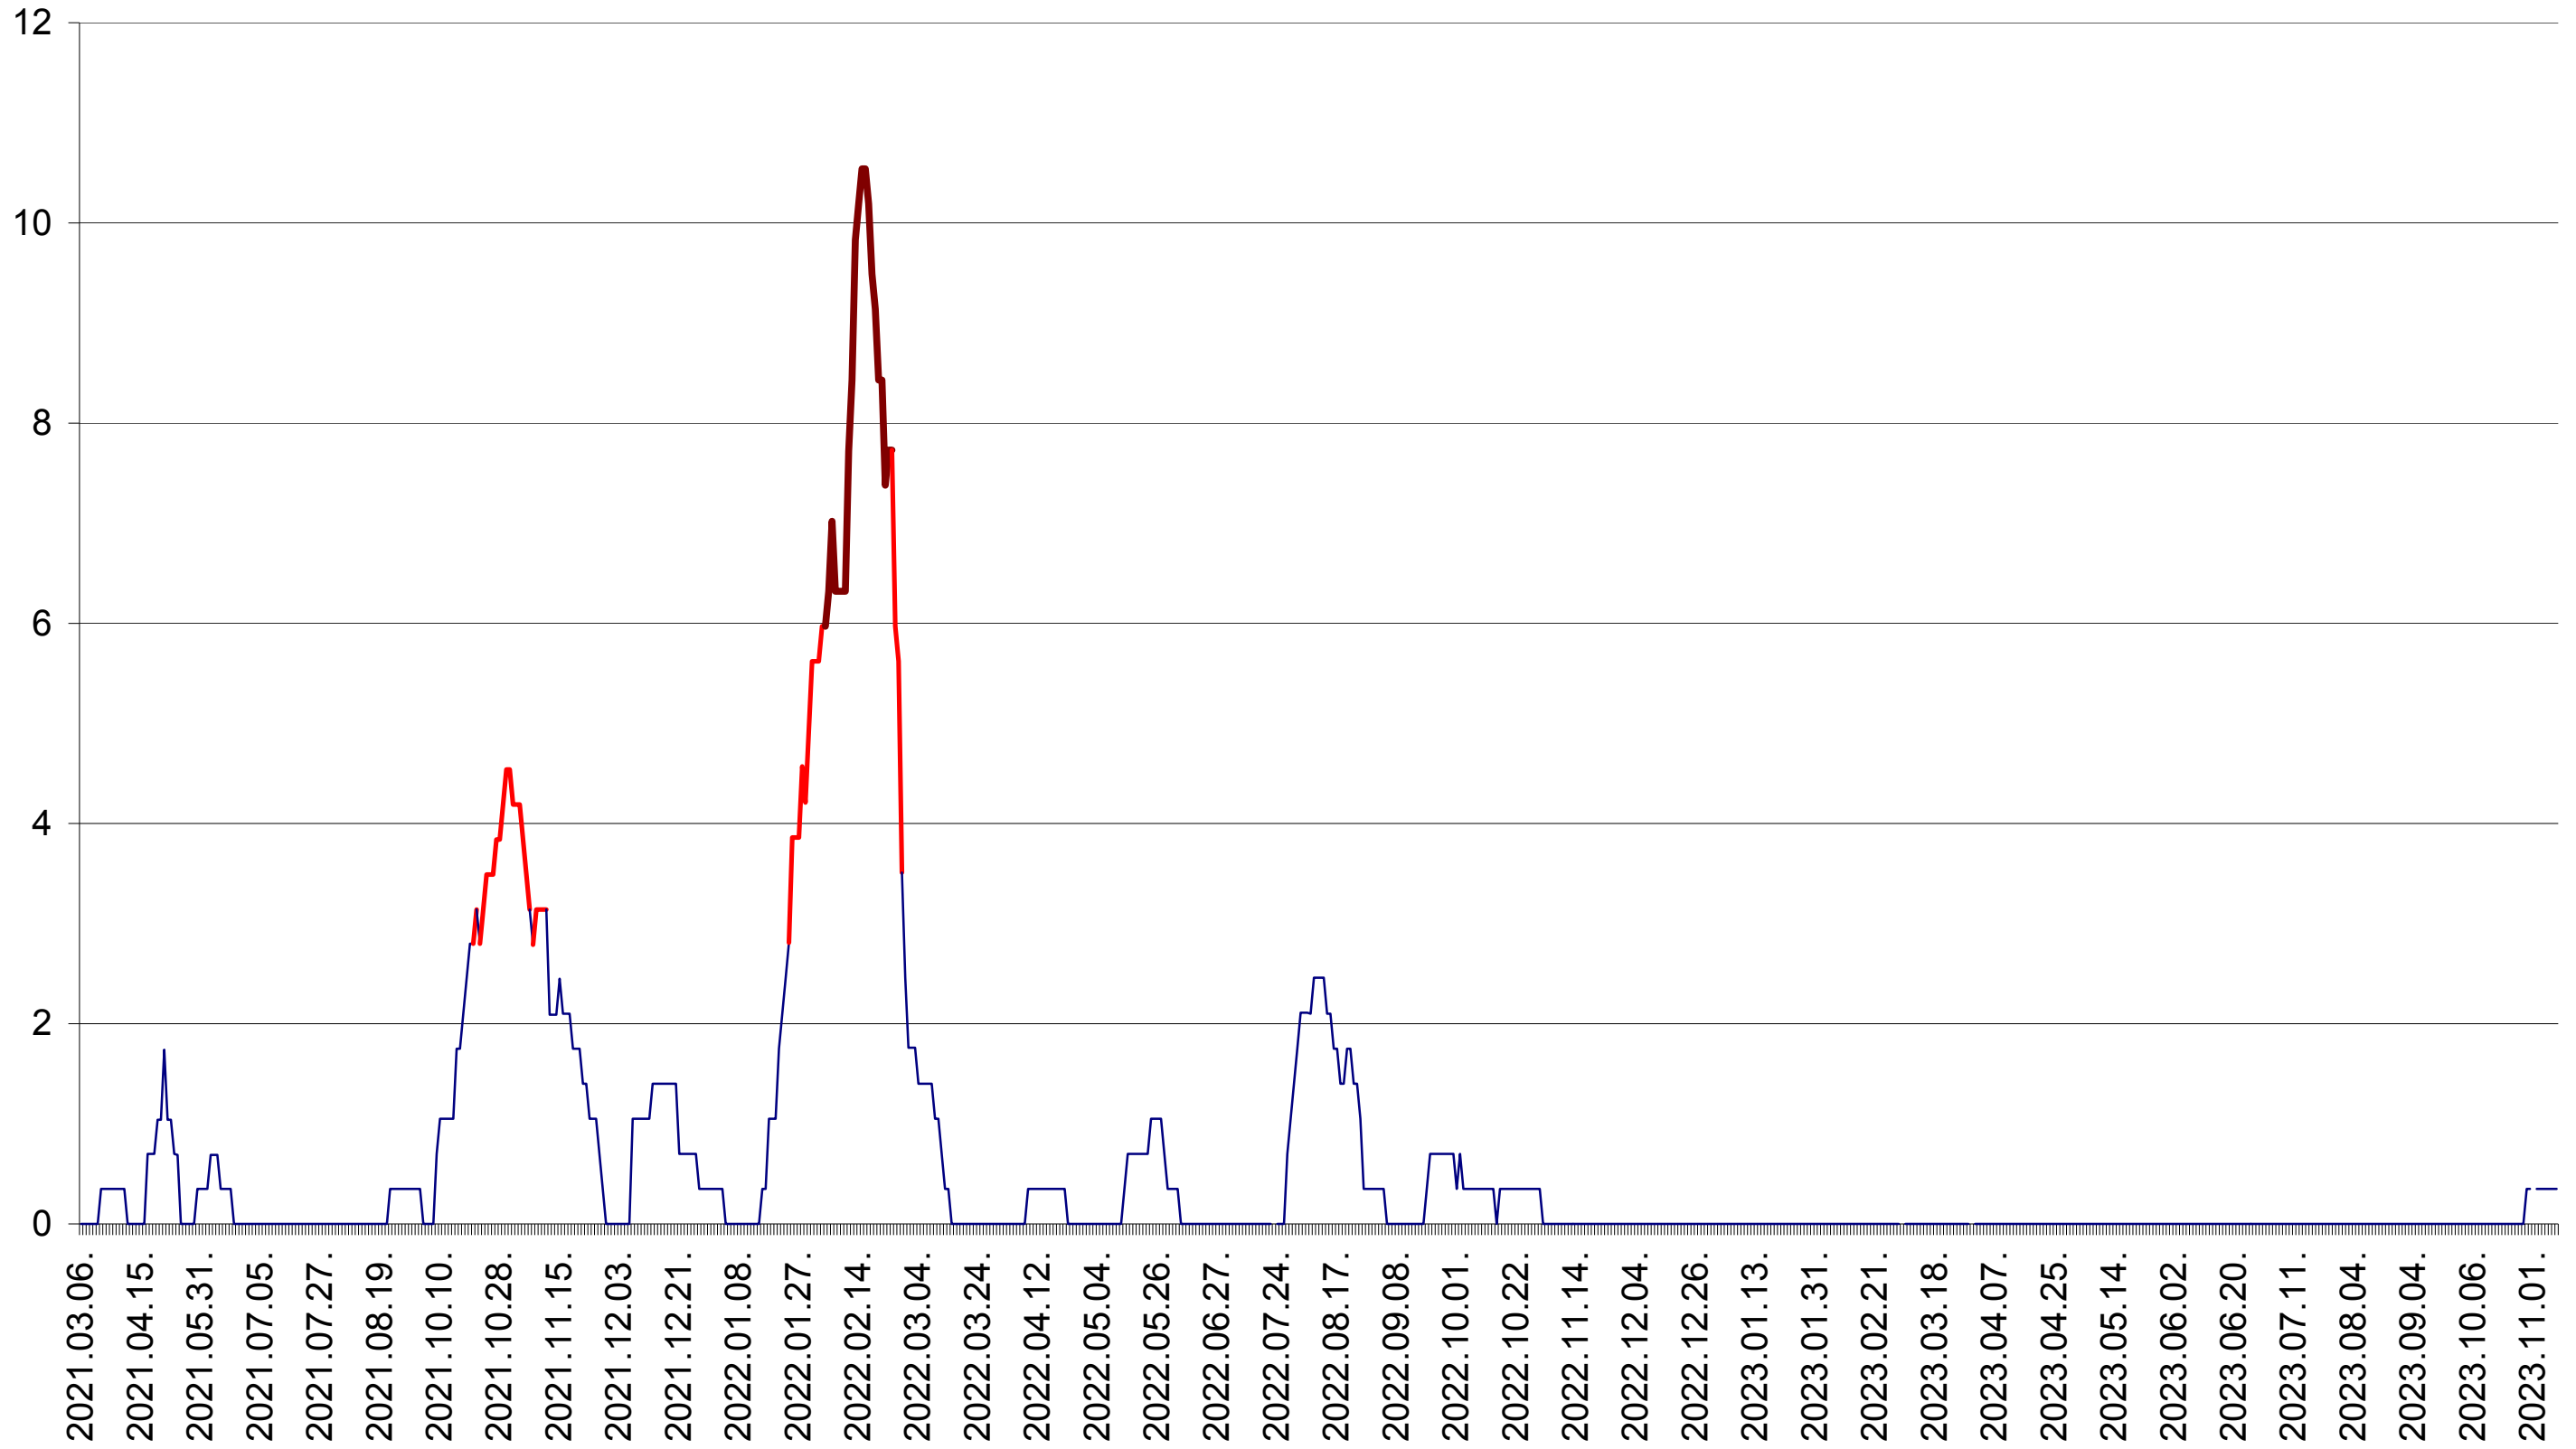

SICULENI - Evolutia incidentei cumulate pe 14 zile la ‰ de locuitori
2021.03.07. - 2023.11.10.

SECUIENI - Evolutia incidentei cumulate pe 14 zile la ‰ de locuitori
2021.03.07. - 2023.11.10.