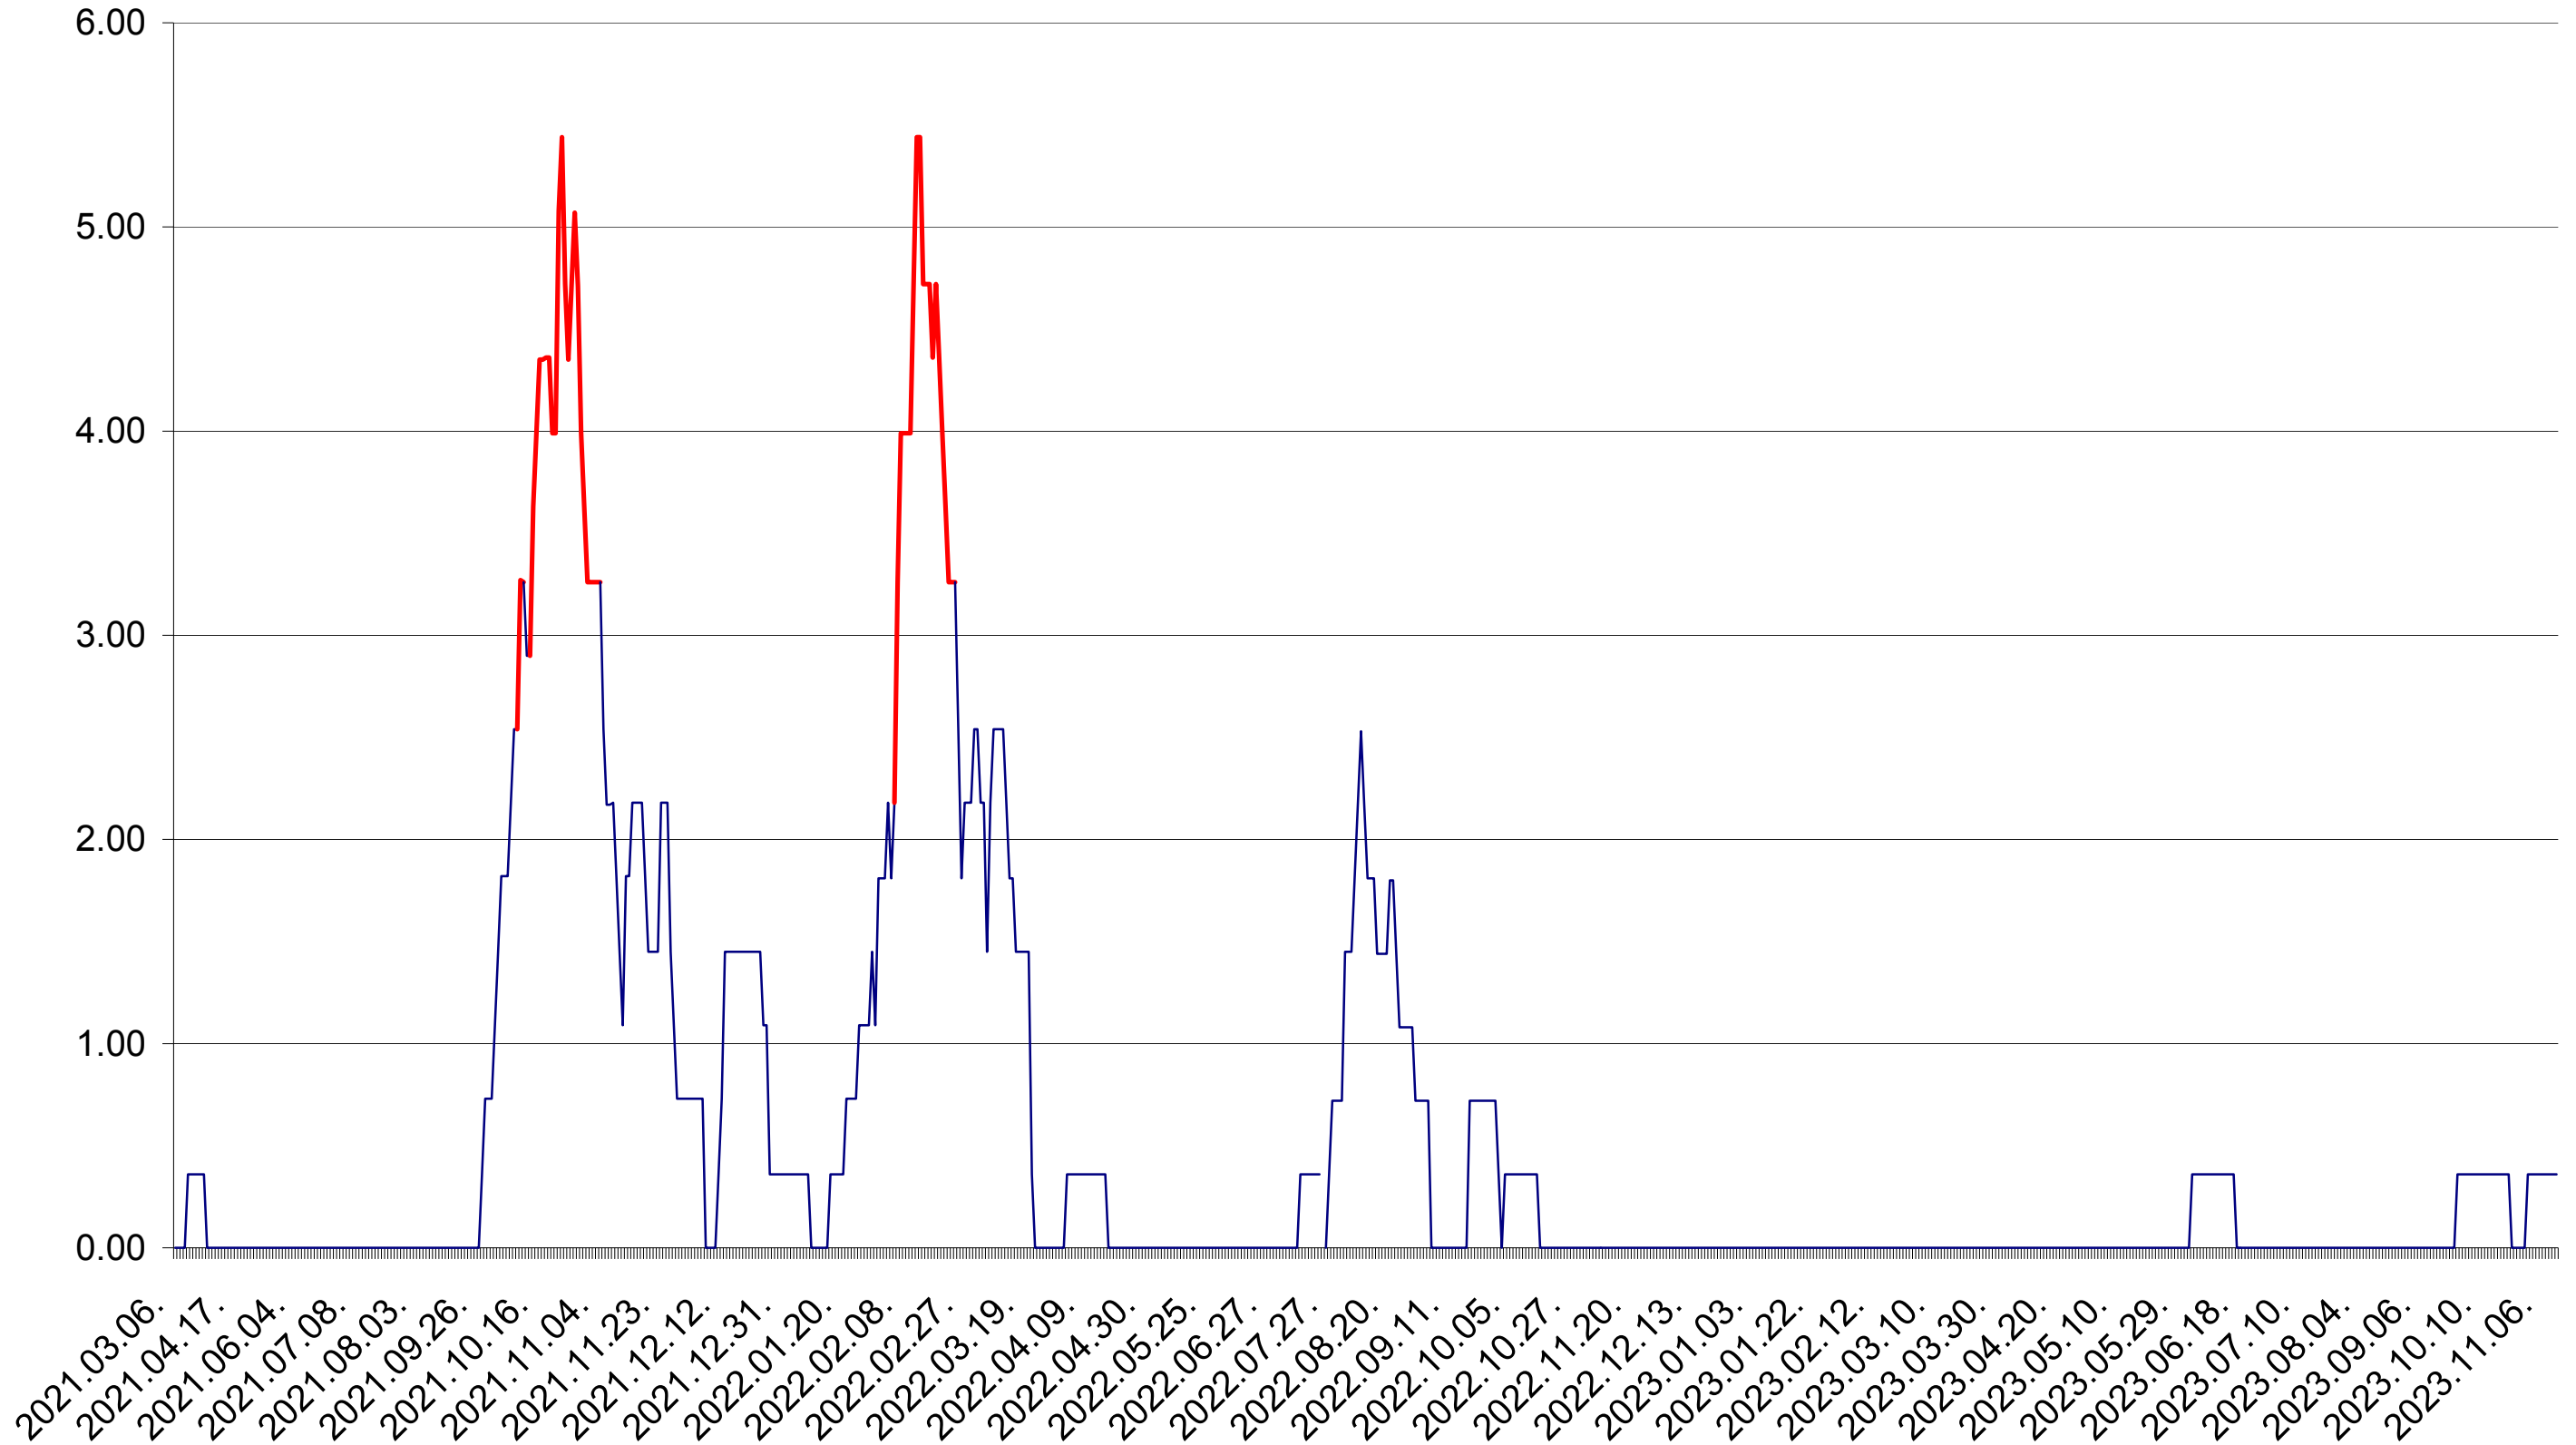

ATID - Evolutia incidentei cumulate pe 14 zile la ‰ de locuitori
2021.03.07. - 2023.11.10.

AVRĂMEȘTI - Evolutia incidentei cumulate pe 14 zile la ‰ de locuitori
2021.03.07. - 2023.11.10.

ORAȘ BĂILE TUȘNAD - Evolutia incidentei cumulate pe 14 zile la ‰ de locuitori
2021.03.07. - 2023.11.10.

ORAȘ BĂLAN - Evolutia incidentei cumulate pe 14 zile la ‰ de locuitori
2021.03.07. - 2023.11.10.

BILBOR - Evolutia incidentei cumulate pe 14 zile la ‰ de locuitori
2021.03.07. - 2023.11.10.

ORAȘ BORSEC - Evolutia incidentei cumulate pe 14 zile la ‰ de locuitori
2021.03.07. - 2023.11.10.

BRĂDEȘTI - Evolutia incidentei cumulate pe 14 zile la ‰ de locuitori
2021.03.07. - 2023.11.10.

CĂPĂLNIȚA - Evolutia incidentei cumulate pe 14 zile la ‰ de locuitori
2021.03.07. - 2023.11.10.

CÂRȚA - Evolutia incidentei cumulate pe 14 zile la ‰ de locuitori
2021.03.07. - 2023.11.10.