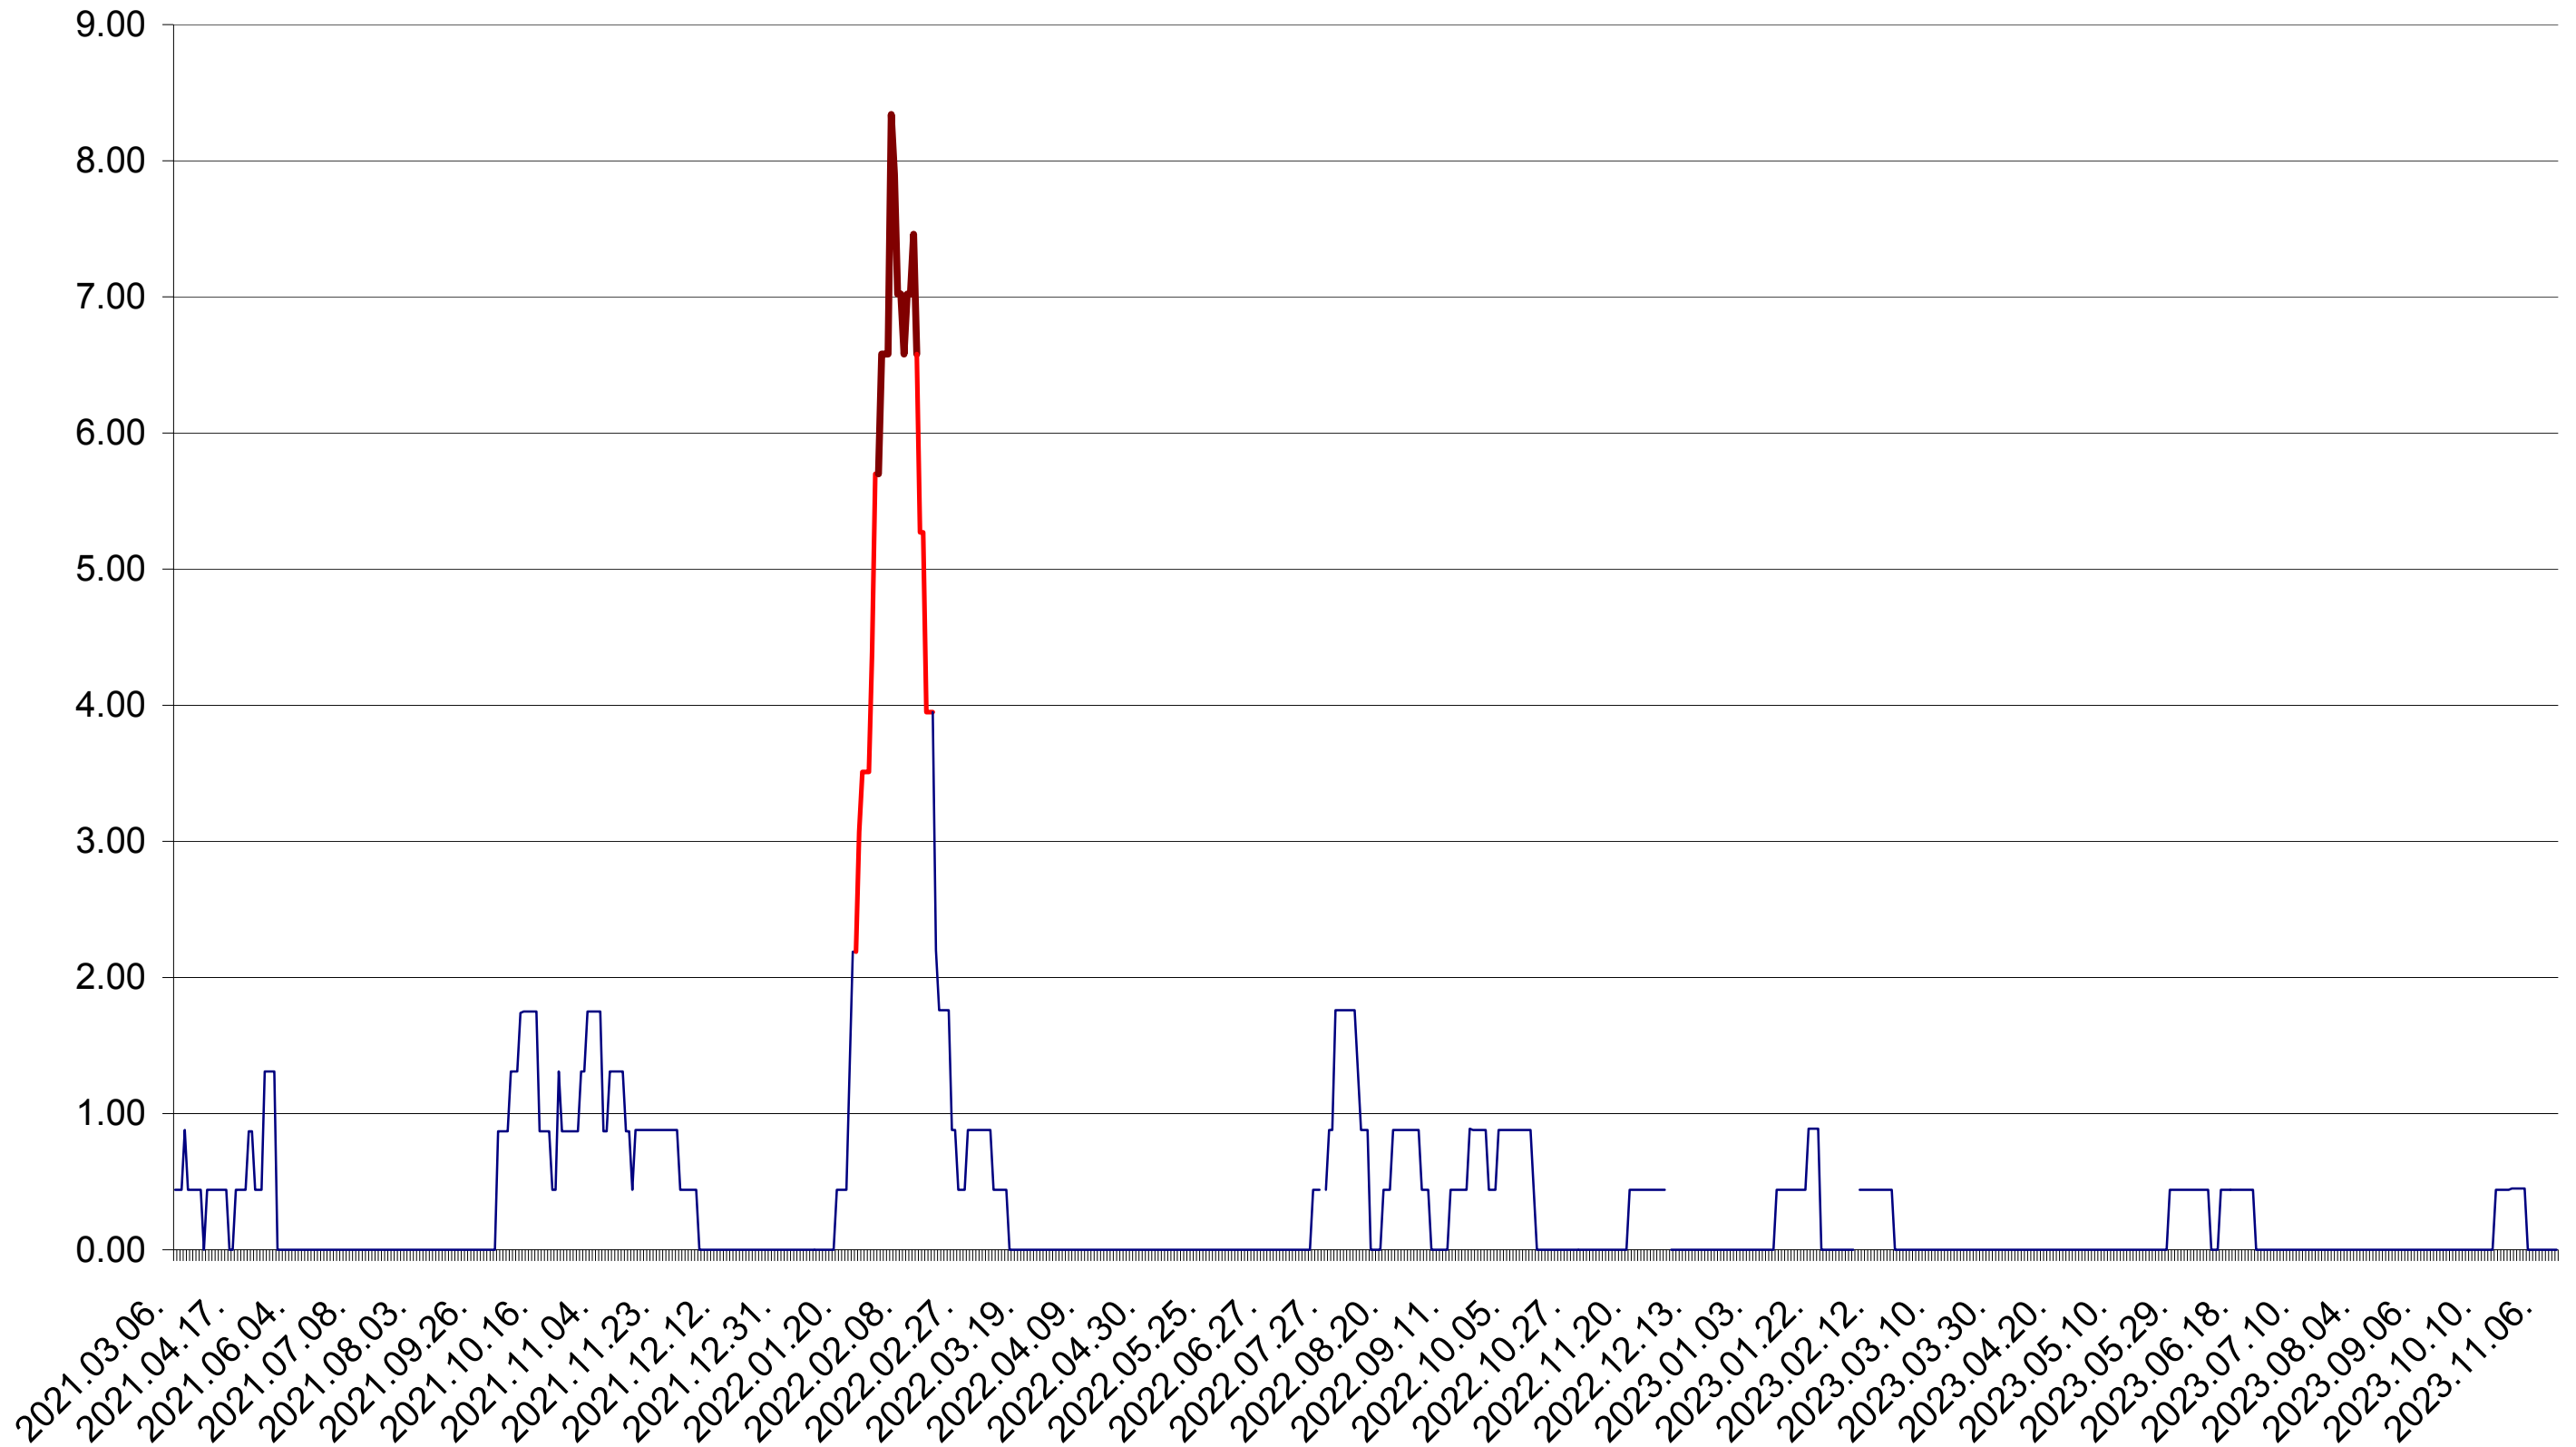

ORAȘ BĂLAN - Evolutia incidentei cumulate pe 14 zile la ‰ de locuitori
2021.03.07. - 2023.11.10.

BILBOR - Evolutia incidentei cumulate pe 14 zile la ‰ de locuitori
2021.03.07. - 2023.11.10.

ORAȘ BORSEC - Evolutia incidentei cumulate pe 14 zile la ‰ de locuitori
2021.03.07. - 2023.11.10.

BRĂDEȘTI - Evolutia incidentei cumulate pe 14 zile la ‰ de locuitori
2021.03.07. - 2023.11.10.

CĂPĂLNIȚA - Evolutia incidentei cumulate pe 14 zile la ‰ de locuitori
2021.03.07. - 2023.11.10.

CÂRȚA - Evolutia incidentei cumulate pe 14 zile la ‰ de locuitori
2021.03.07. - 2023.11.10.

CICEU - Evolutia incidentei cumulate pe 14 zile la ‰ de locuitori
2021.03.07. - 2023.11.10.

CIUCSÂNGEORGIU - Evolutia incidentei cumulate pe 14 zile la ‰ de locuitori
2021.03.07. - 2023.11.10.

CIUMANI - Evolutia incidentei cumulate pe 14 zile la ‰ de locuitori
2021.03.07. - 2023.11.10.

CORBU - Evolutia incidentei cumulate pe 14 zile la ‰ de locuitori
2021.03.07. - 2023.11.10.

CORUND - Evolutia incidentei cumulate pe 14 zile la ‰ de locuitori
2021.03.07. - 2023.11.10.

COZMENI - Evolutia incidentei cumulate pe 14 zile la ‰ de locuitori
2021.03.07. - 2023.11.10.