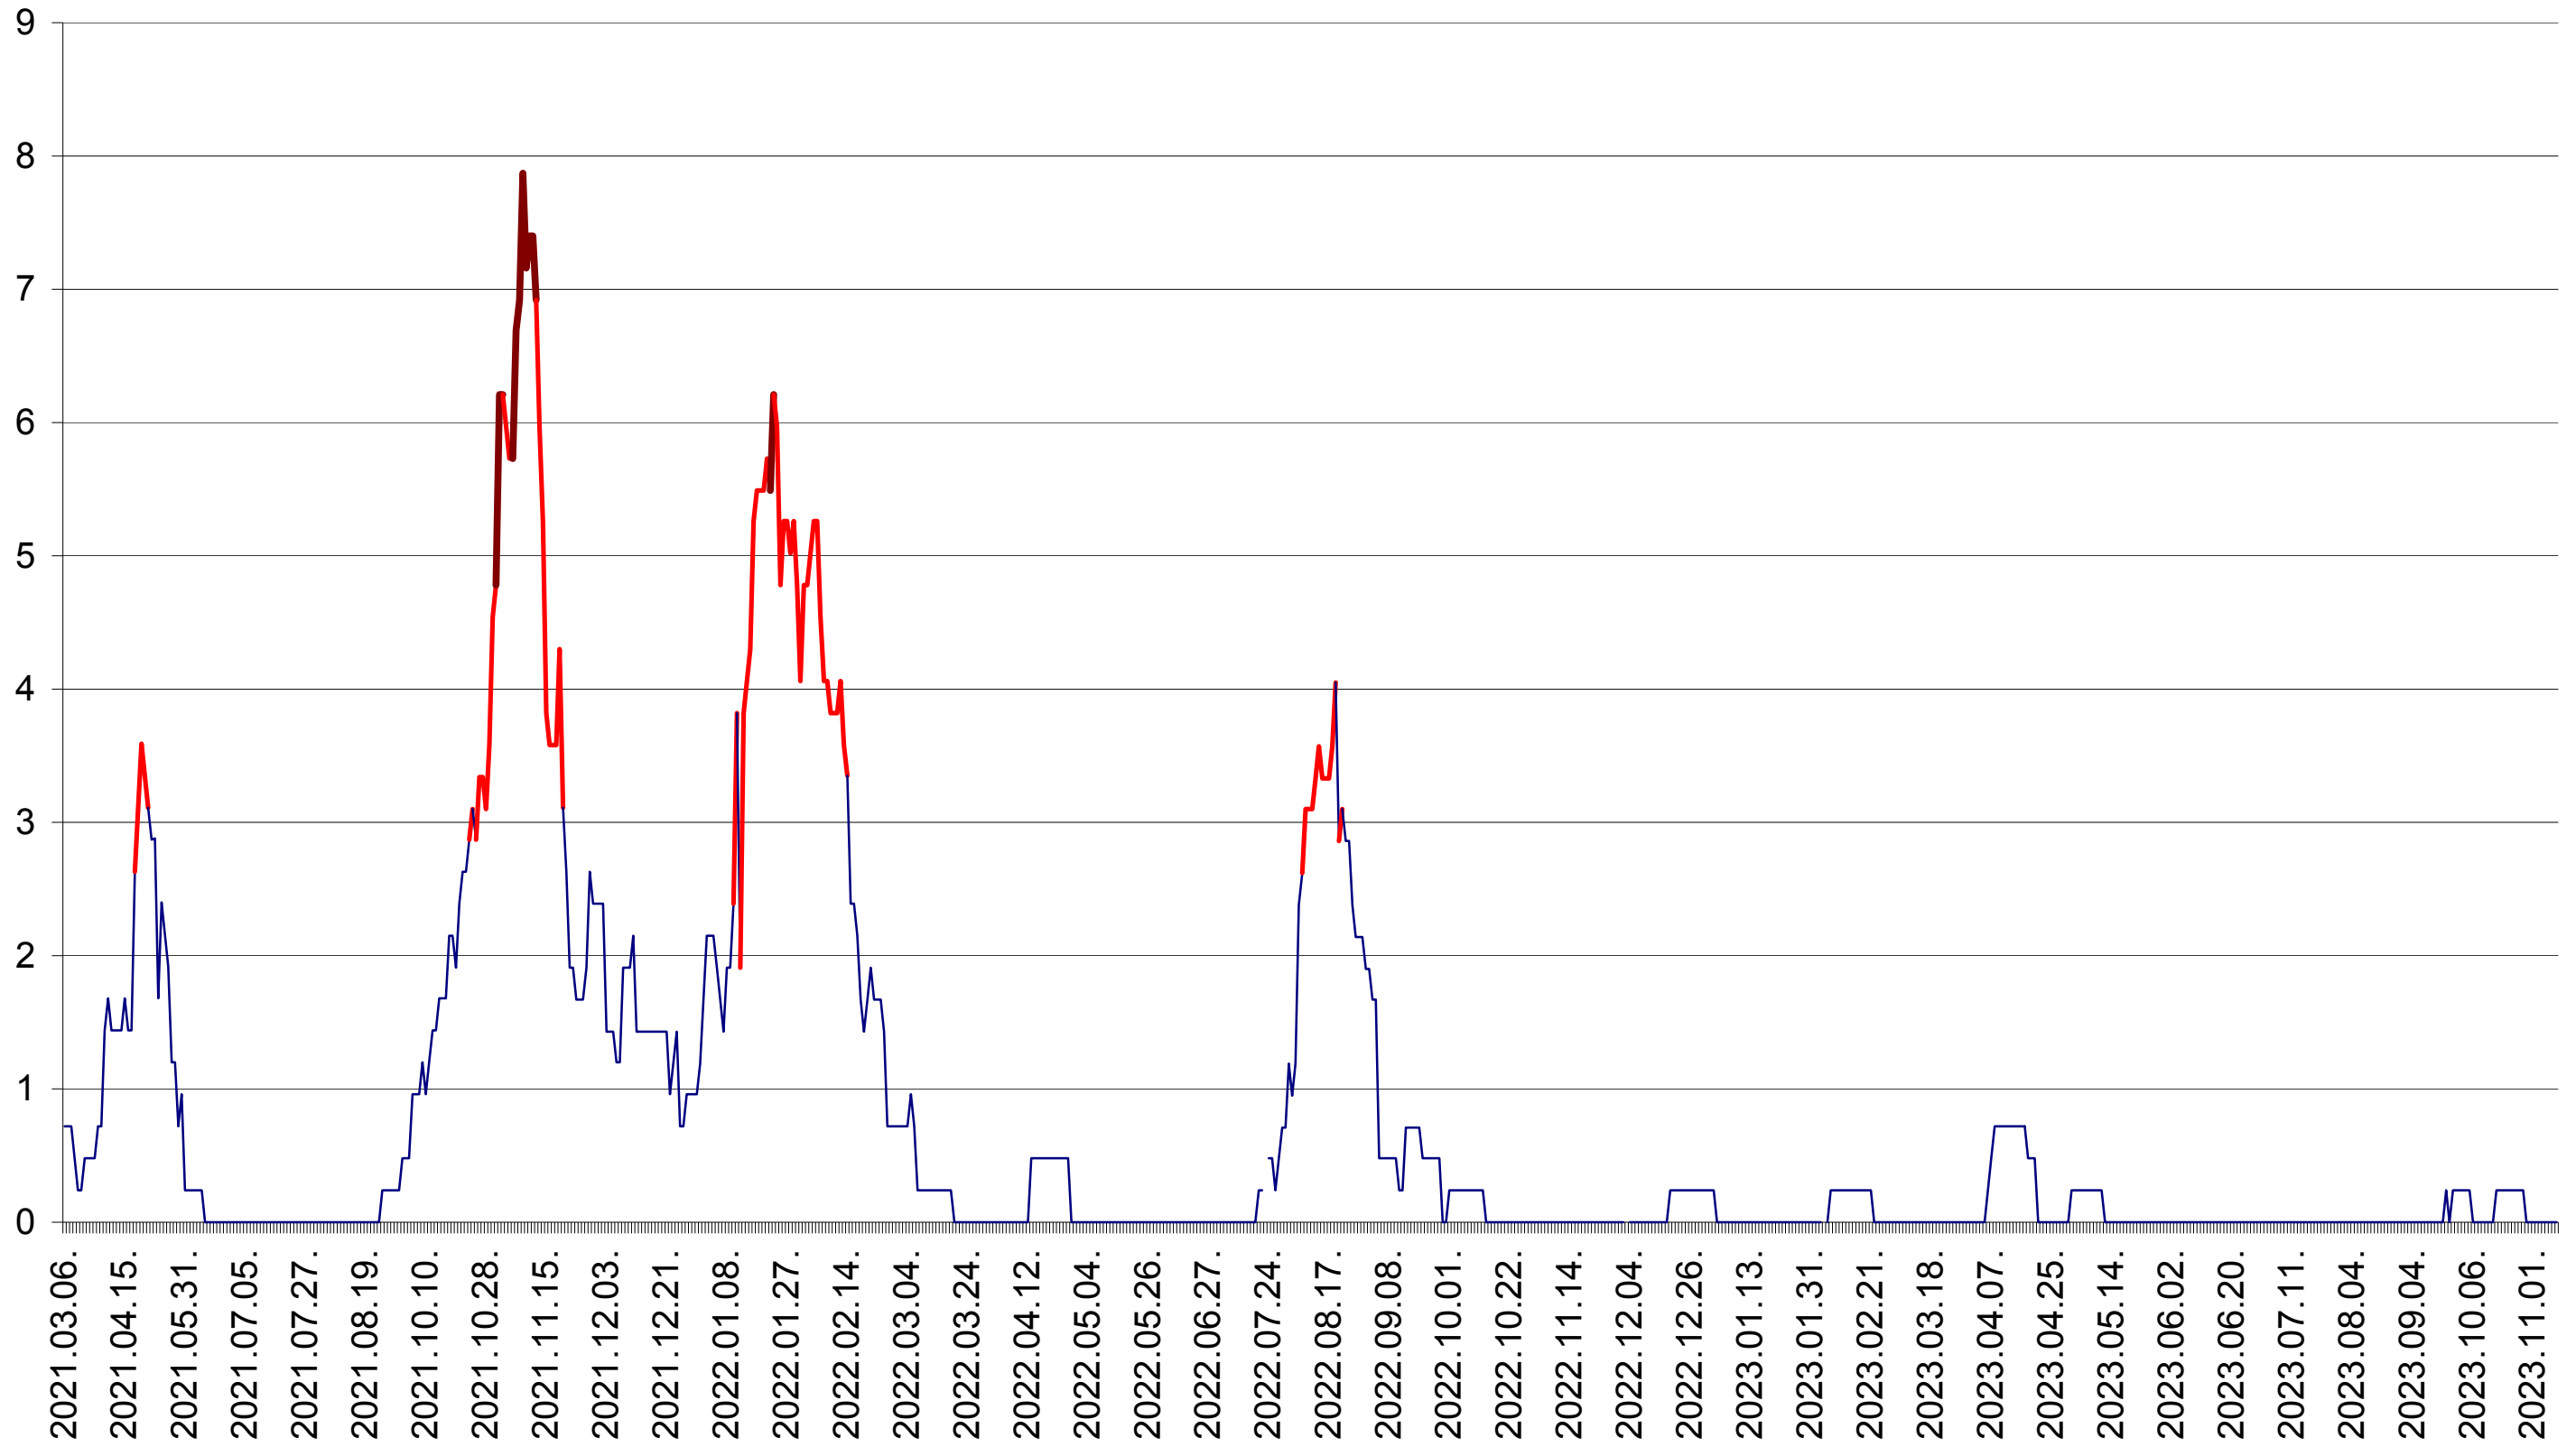

ORAȘ BĂLAN - Evolutia incidentei cumulate pe 14 zile la ‰ de locuitori
2021.03.07. - 2023.11.10.

BILBOR - Evolutia incidentei cumulate pe 14 zile la ‰ de locuitori
2021.03.07. - 2023.11.10.

ORAȘ BORSEC - Evolutia incidentei cumulate pe 14 zile la ‰ de locuitori
2021.03.07. - 2023.11.10.

CORBU - Evolutia incidentei cumulate pe 14 zile la ‰ de locuitori
2021.03.07. - 2023.11.10.

CORUND - Evolutia incidentei cumulate pe 14 zile la ‰ de locuitori
2021.03.07. - 2023.11.10.

COZMENI - Evolutia incidentei cumulate pe 14 zile la ‰ de locuitori
2021.03.07. - 2023.11.10.

ORAȘ CRISTURU SECUIESC - Evolutia incidentei cumulate pe 14 zile la ‰ de locuitori
2021.03.07. - 2023.11.10.

DĂNEȘTI - Evolutia incidentei cumulate pe 14 zile la ‰ de locuitori
2021.03.07. - 2023.11.10.

DÂRJIU - Evolutia incidentei cumulate pe 14 zile la ‰ de locuitori
2021.03.07. - 2023.11.10.

DEALU - Evolutia incidentei cumulate pe 14 zile la ‰ de locuitori
2021.03.07. - 2023.11.10.

DITRĂU - Evolutia incidentei cumulate pe 14 zile la ‰ de locuitori
2021.03.07. - 2023.11.10.