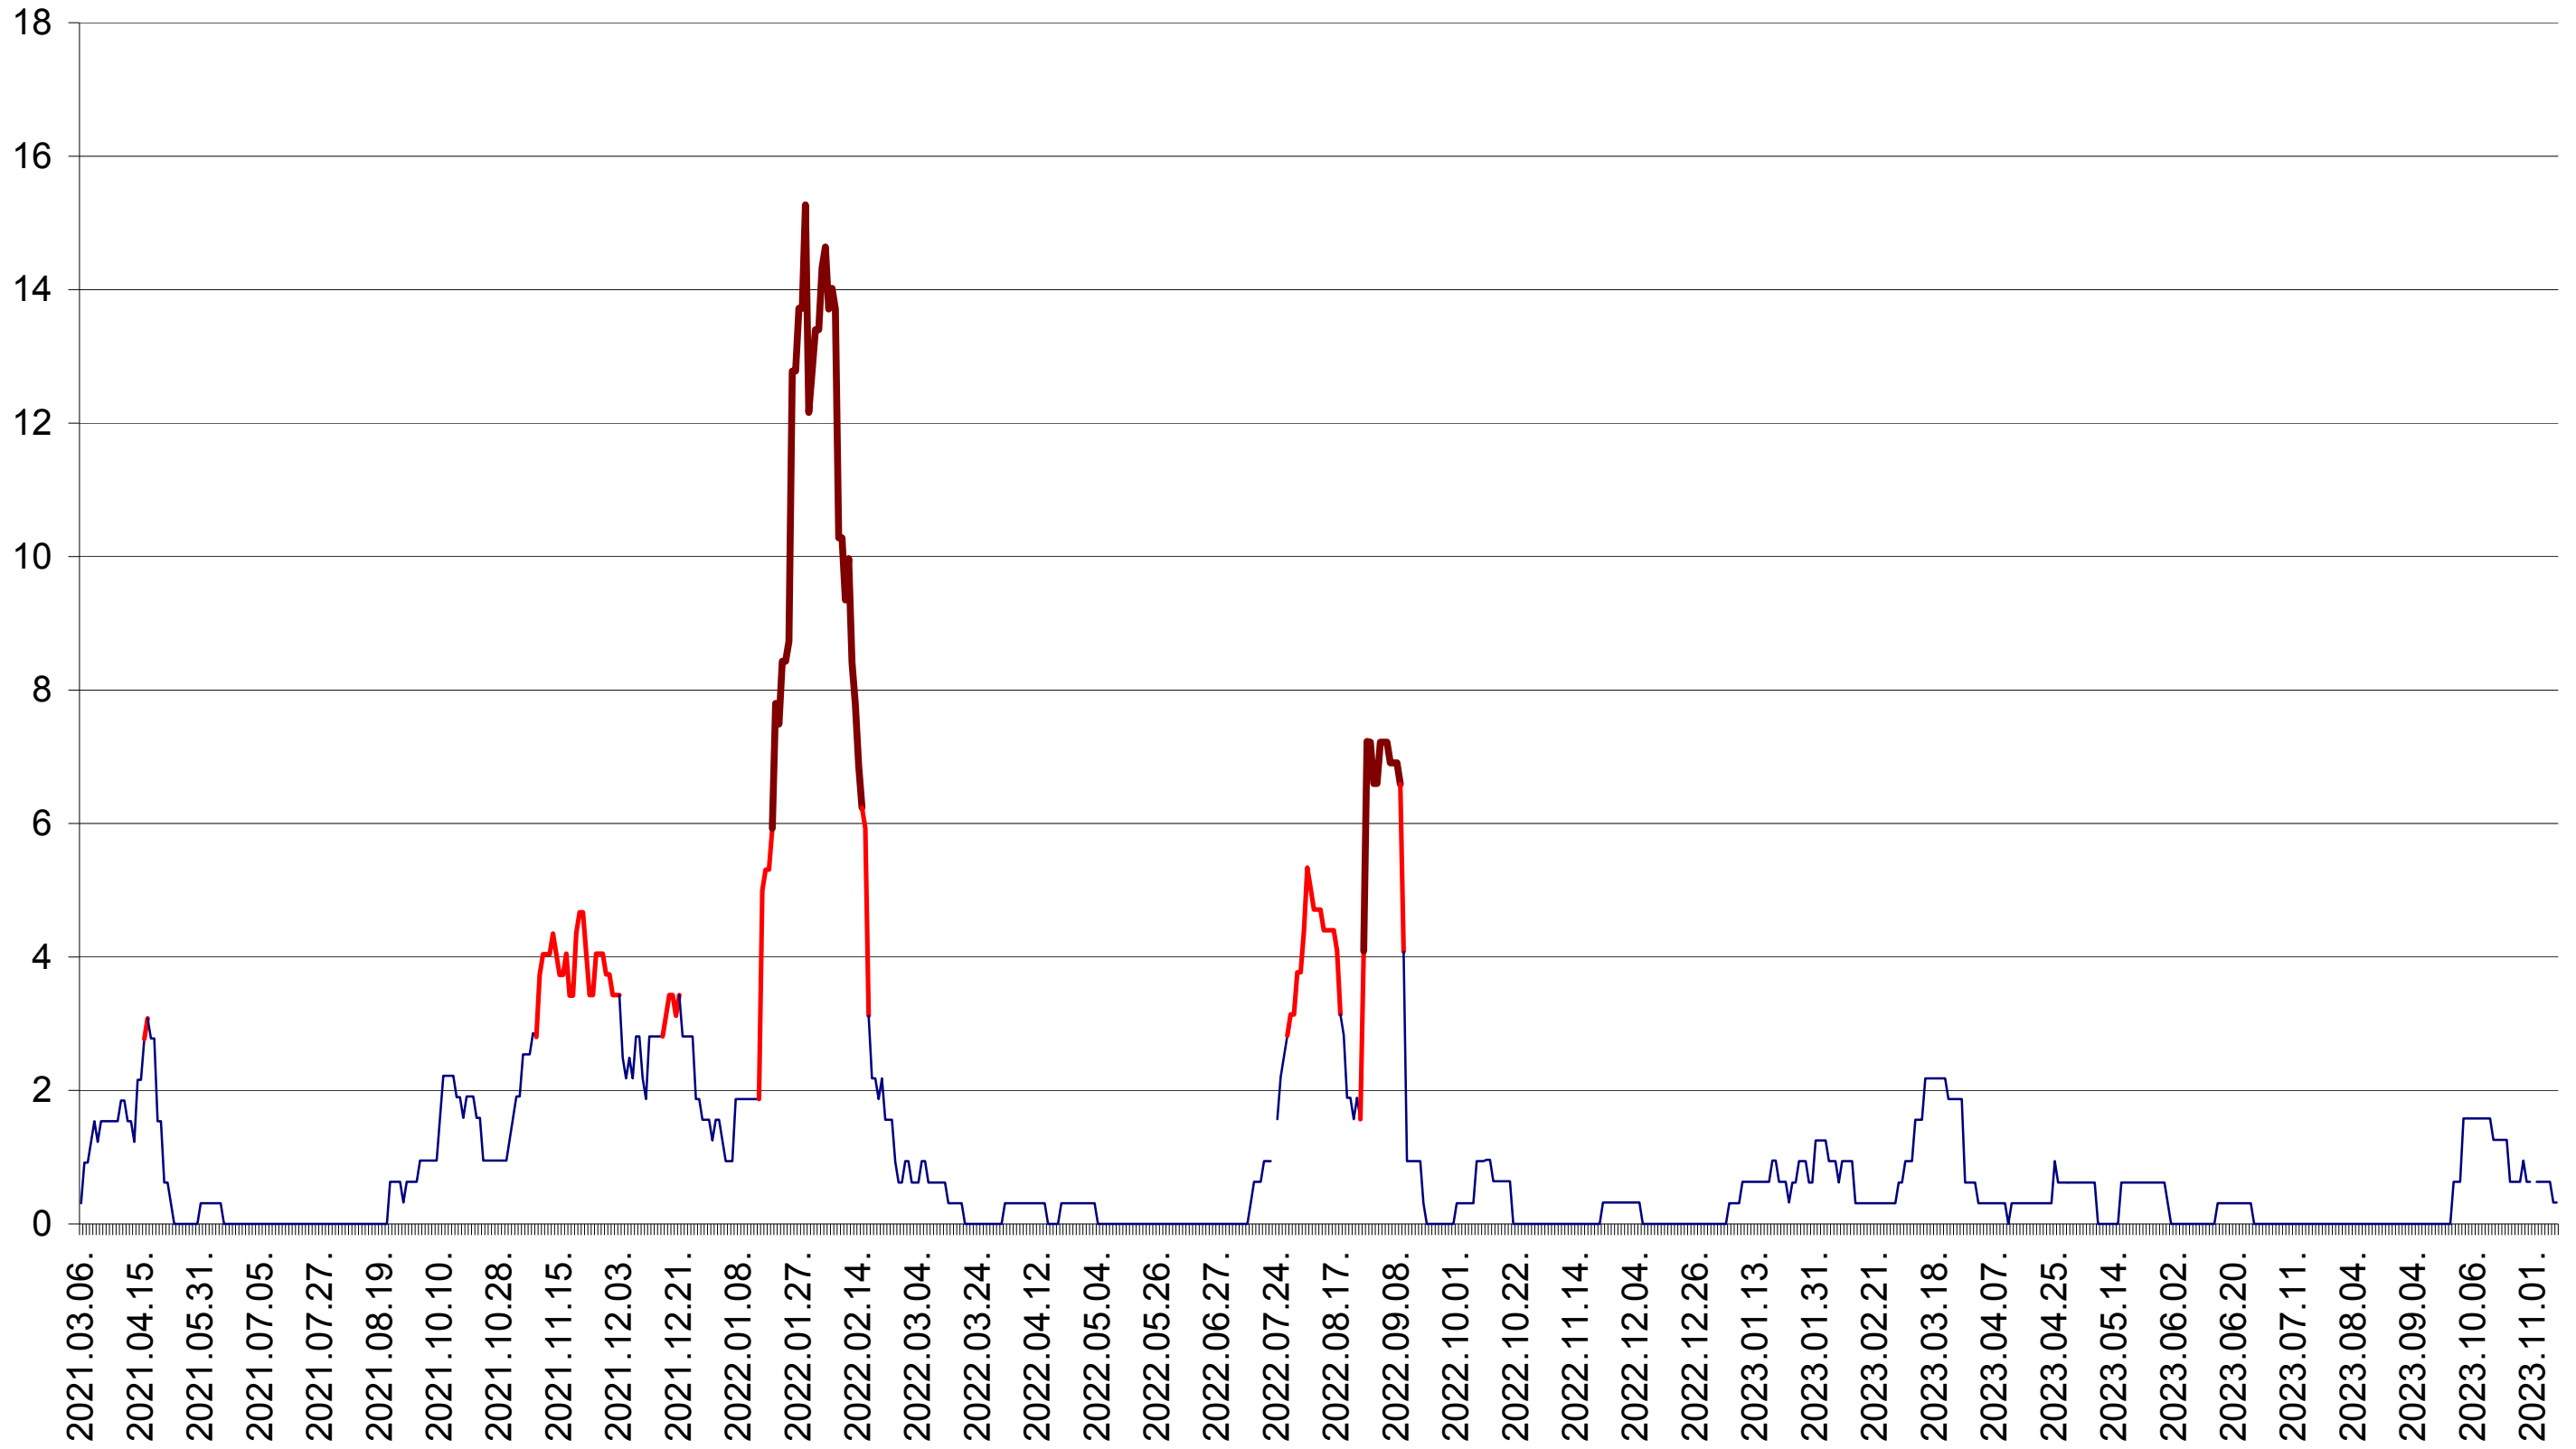

TUȘNAD - Evolutia incidentei cumulate pe 14 zile la ‰ de locuitori
2021.03.07. - 2023.11.10.

TULGHEȘ - Evolutia incidentei cumulate pe 14 zile la ‰ de locuitori
2021.03.07. - 2023.11.10.