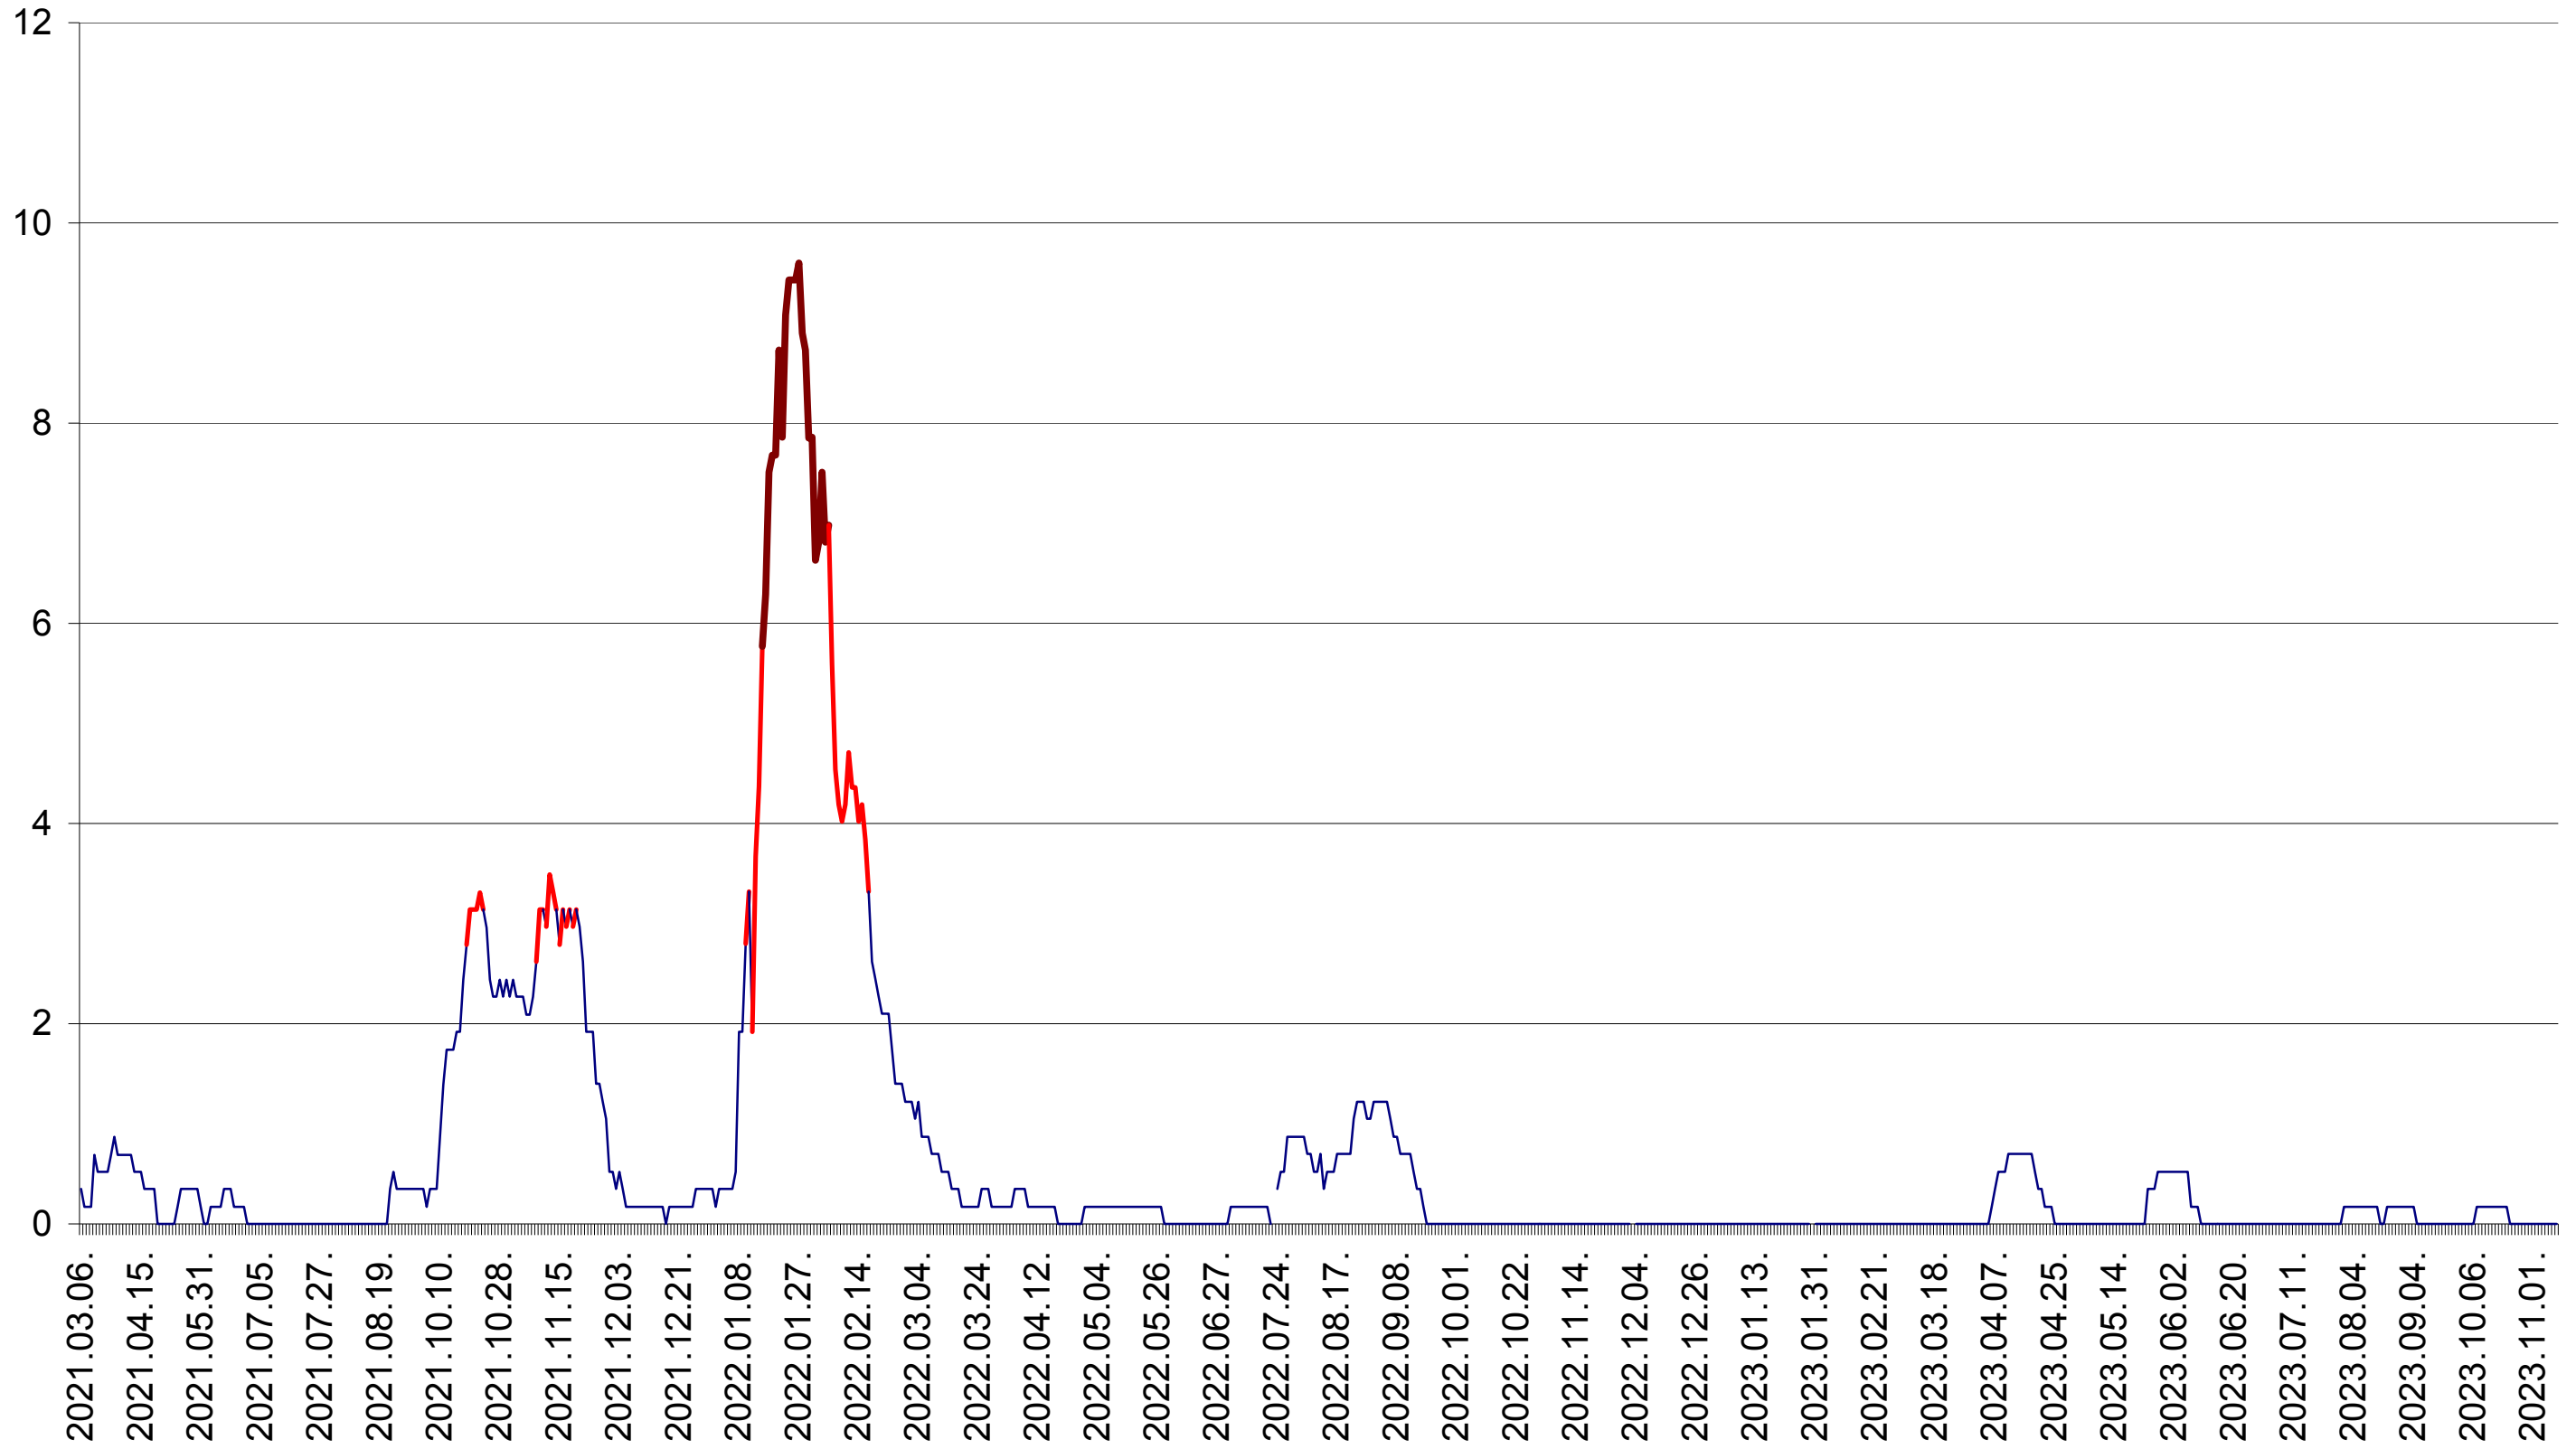

DÂRJIU - Evolutia incidentei cumulate pe 14 zile la ‰ de locuitori
2021.03.07. - 2023.11.10.

DEALU - Evolutia incidentei cumulate pe 14 zile la ‰ de locuitori
2021.03.07. - 2023.11.10.

DITRĂU - Evolutia incidentei cumulate pe 14 zile la ‰ de locuitori
2021.03.07. - 2023.11.10.

FELICENI - Evolutia incidentei cumulate pe 14 zile la ‰ de locuitori
2021.03.07. - 2023.11.10.

FRUMOASA - Evolutia incidentei cumulate pe 14 zile la ‰ de locuitori
2021.03.07. - 2023.11.10.

GĂLĂUȚAȘ - Evolutia incidentei cumulate pe 14 zile la ‰ de locuitori
2021.03.07. - 2023.11.10.

MUNICIPIUL GHEORGHENI - Evolutia incidentei cumulate pe 14 zile la ‰ de locuitori
2021.03.07. - 2023.11.10.

JOSENI - Evolutia incidentei cumulate pe 14 zile la ‰ de locuitori
2021.03.07. - 2023.11.10.

LĂZAREA - Evolutia incidentei cumulate pe 14 zile la ‰ de locuitori
2021.03.07. - 2023.11.10.

LELICENI - Evolutia incidentei cumulate pe 14 zile la ‰ de locuitori
2021.03.07. - 2023.11.10.

LUETA - Evolutia incidentei cumulate pe 14 zile la ‰ de locuitori
2021.03.07. - 2023.11.10.

LUNCA DE JOS - Evolutia incidentei cumulate pe 14 zile la ‰ de locuitori
2021.03.07. - 2023.11.10.