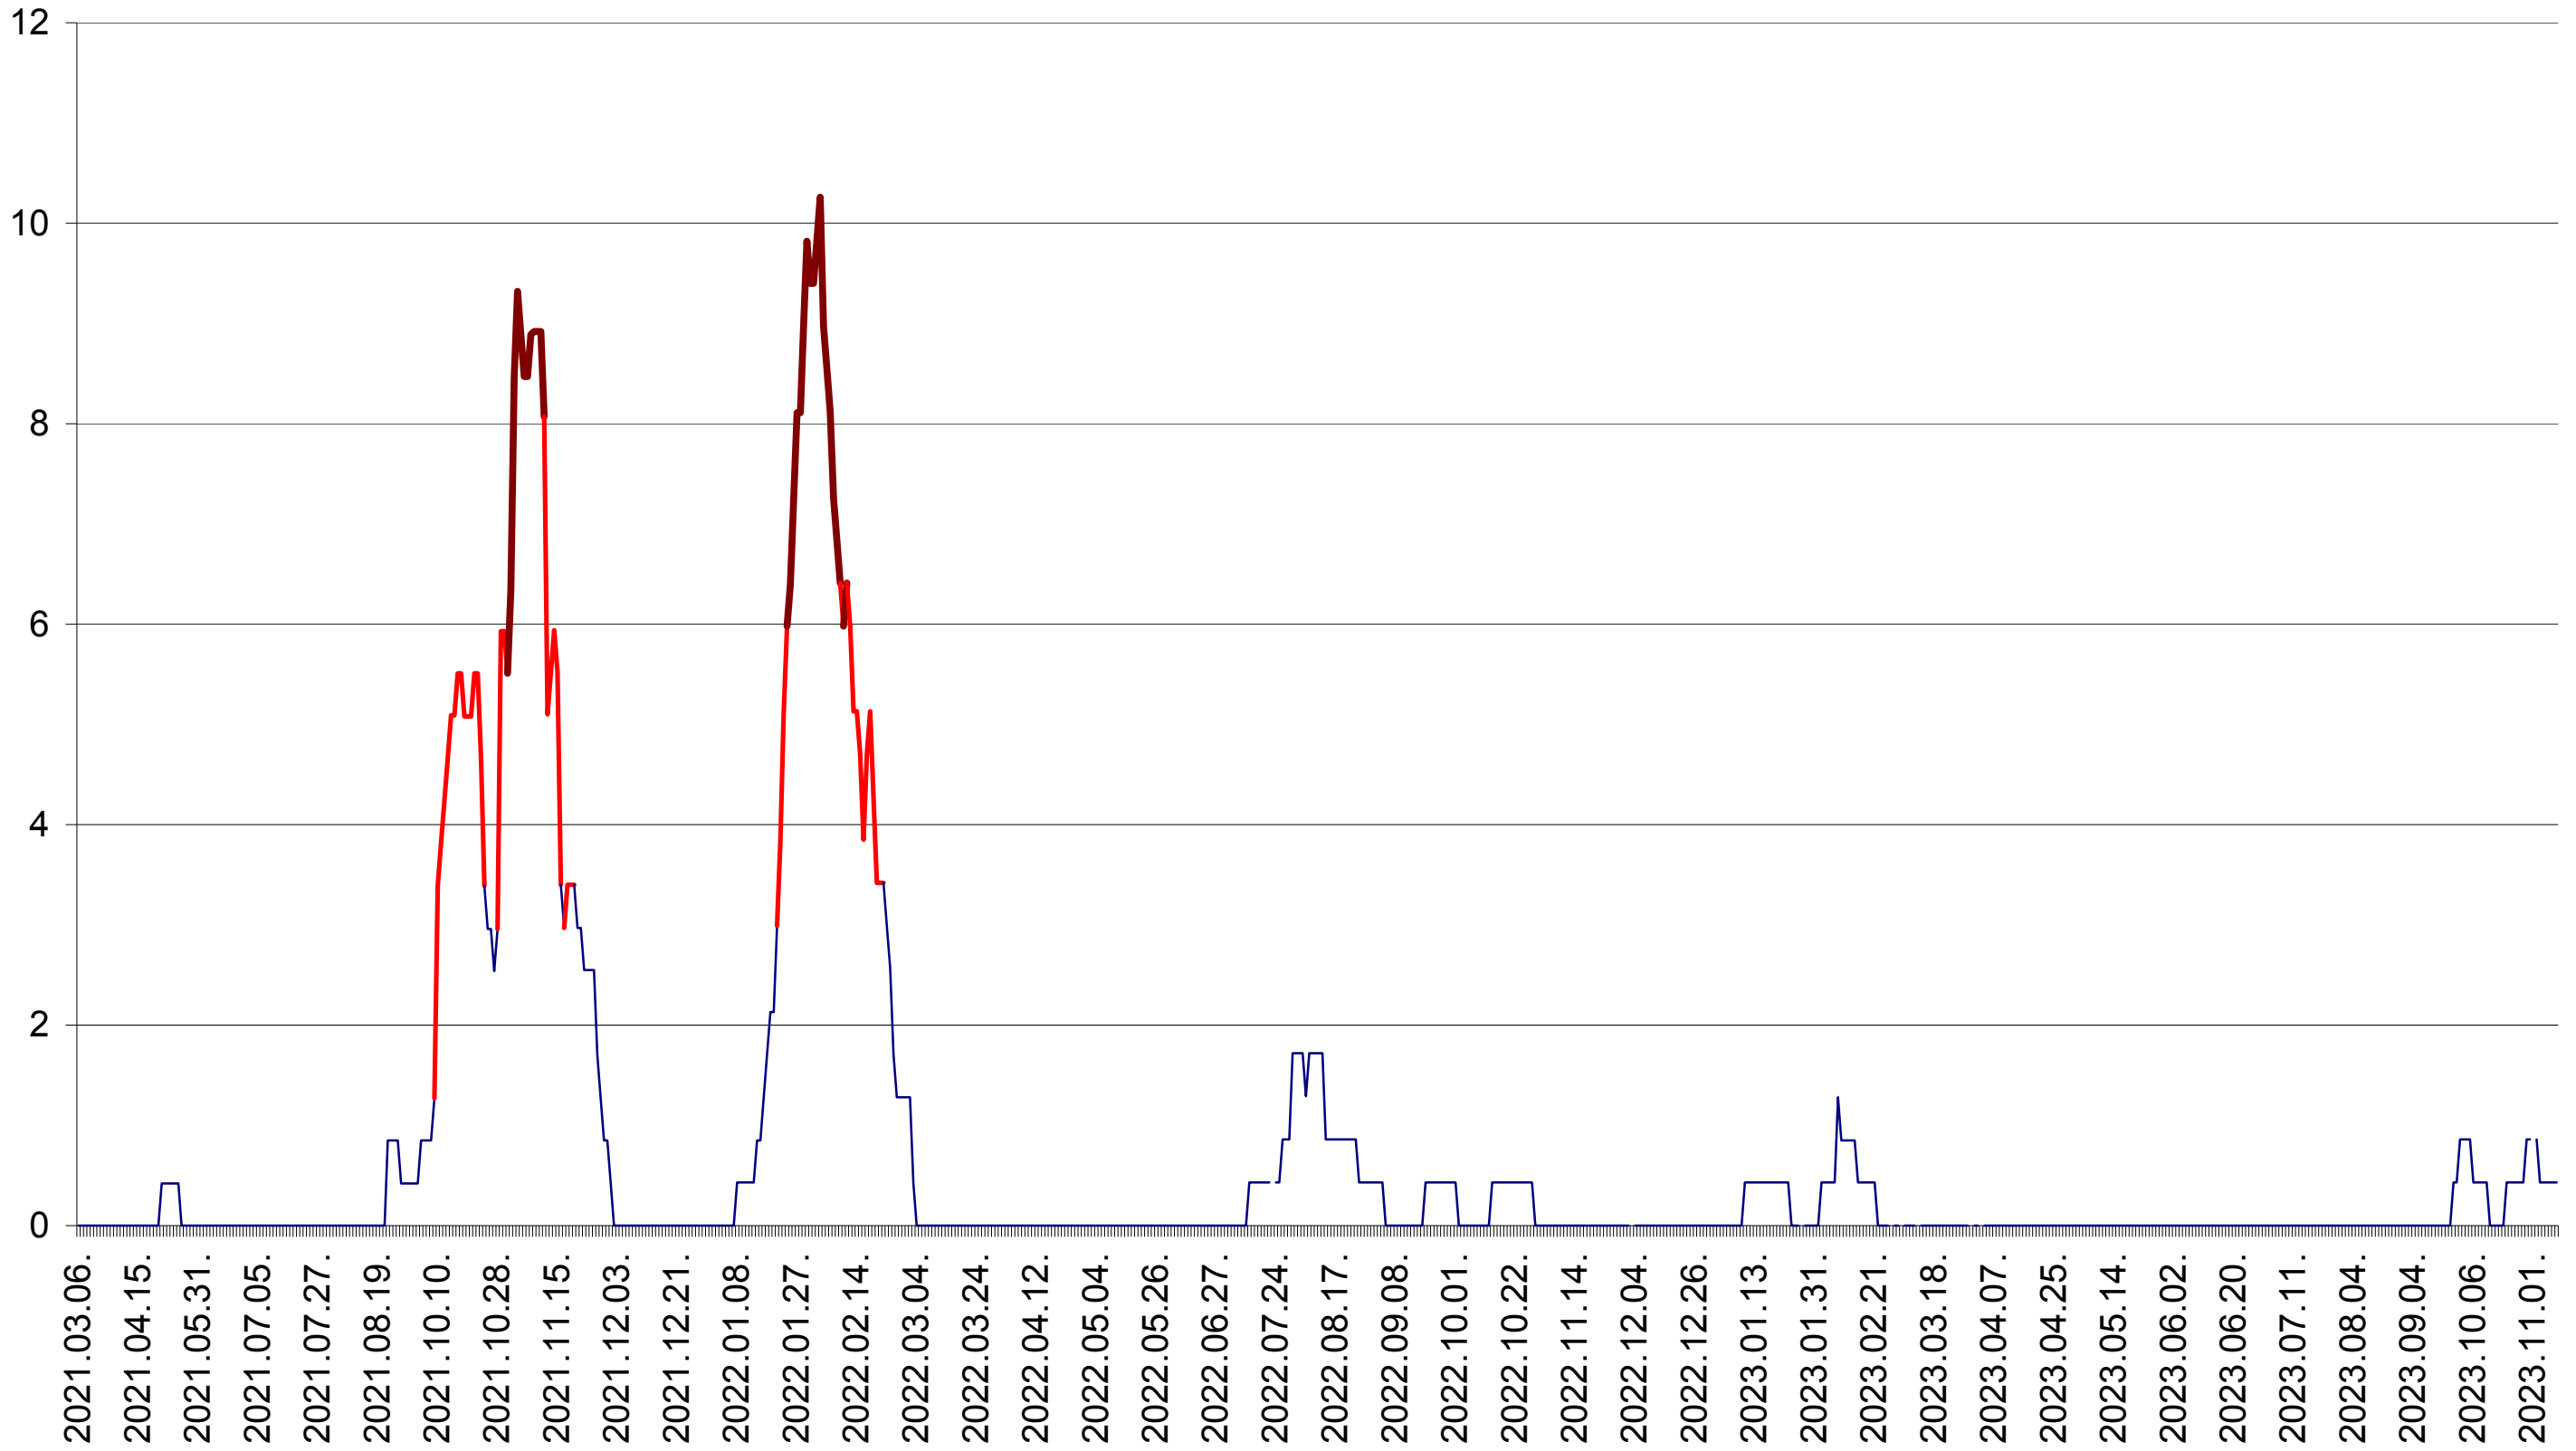

SÂNSIMION - Evolutia incidentei cumulate pe 14 zile la ‰ de locuitori
2021.03.07. - 2023.11.10.

SÂNMARTIN - Evolutia incidentei cumulate pe 14 zile la ‰ de locuitori
2021.03.07. - 2023.11.10.