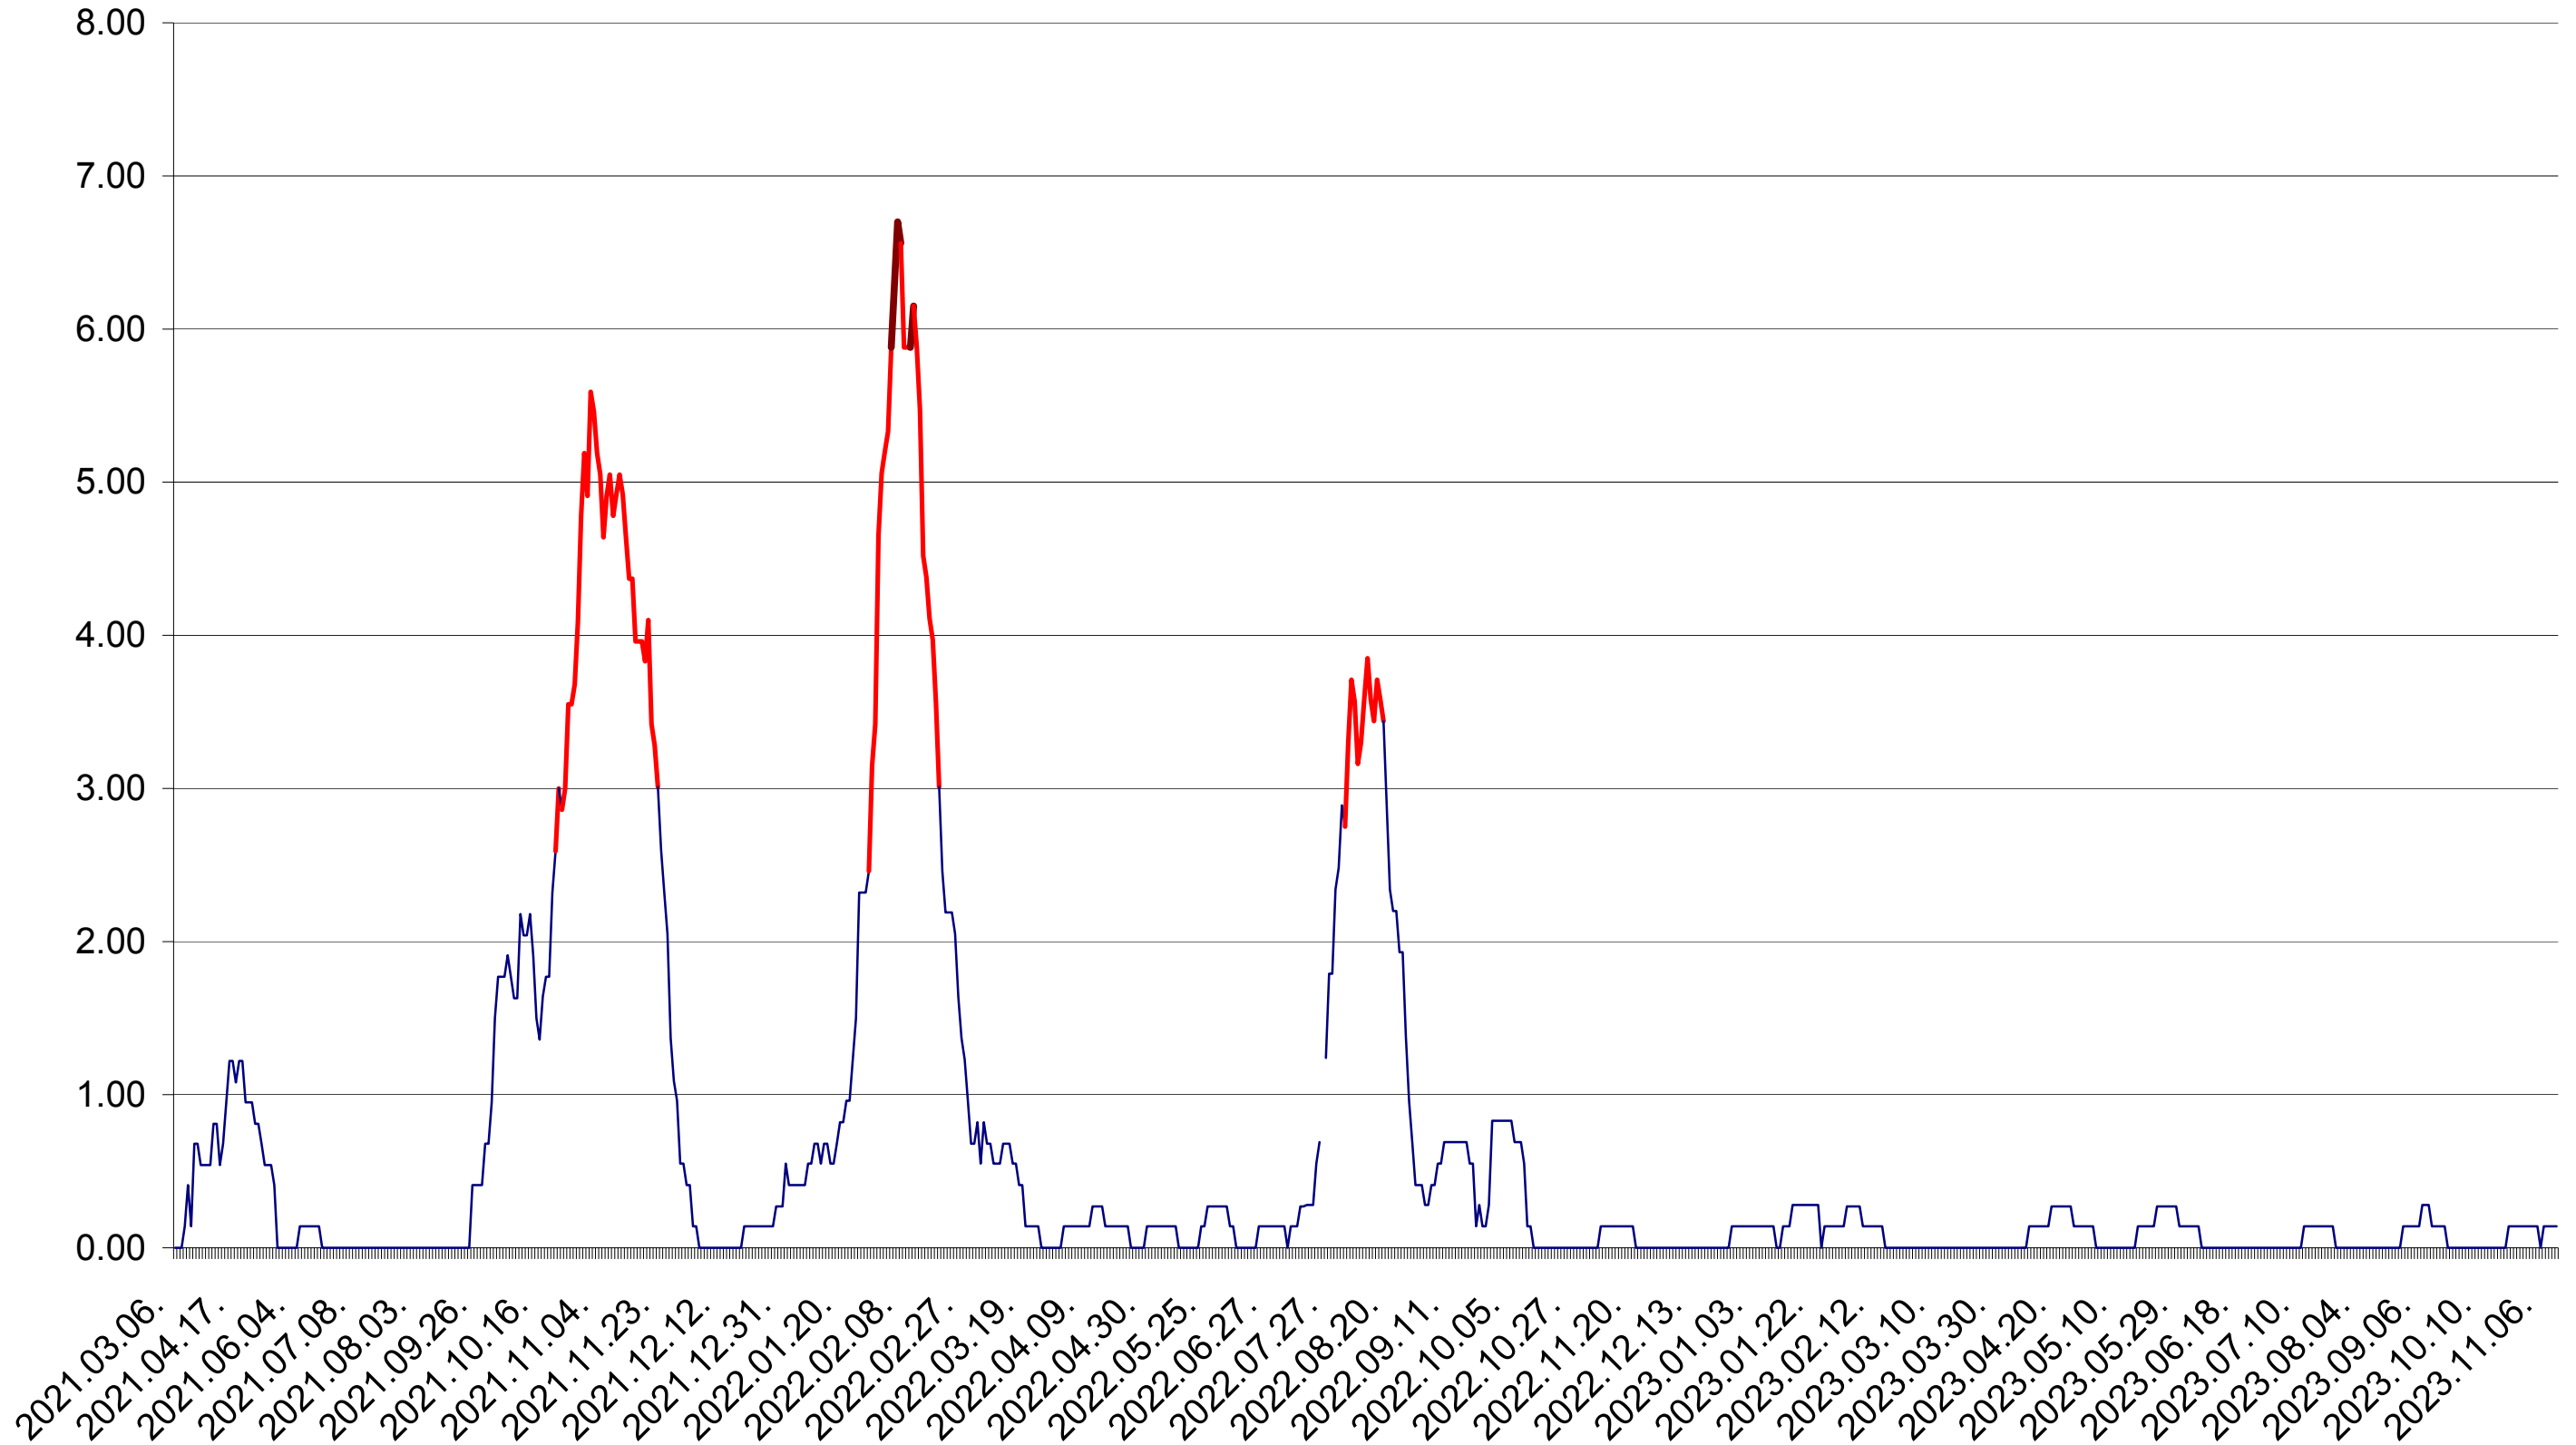

ATID - Evolutia incidentei cumulate pe 14 zile la ‰ de locuitori
2021.03.07. - 2023.11.10.

AVRĂMEȘTI - Evolutia incidentei cumulate pe 14 zile la ‰ de locuitori
2021.03.07. - 2023.11.10.

ORAȘ BĂILE TUȘNAD - Evolutia incidentei cumulate pe 14 zile la ‰ de locuitori
2021.03.07. - 2023.11.10.

ORAȘ BĂLAN - Evolutia incidentei cumulate pe 14 zile la ‰ de locuitori
2021.03.07. - 2023.11.10.

BILBOR - Evolutia incidentei cumulate pe 14 zile la ‰ de locuitori
2021.03.07. - 2023.11.10.

ORAȘ BORSEC - Evolutia incidentei cumulate pe 14 zile la ‰ de locuitori
2021.03.07. - 2023.11.10.

BRĂDEȘTI - Evolutia incidentei cumulate pe 14 zile la ‰ de locuitori
2021.03.07. - 2023.11.10.

CĂPĂLNIȚA - Evolutia incidentei cumulate pe 14 zile la ‰ de locuitori
2021.03.07. - 2023.11.10.

CÂRȚA - Evolutia incidentei cumulate pe 14 zile la ‰ de locuitori
2021.03.07. - 2023.11.10.