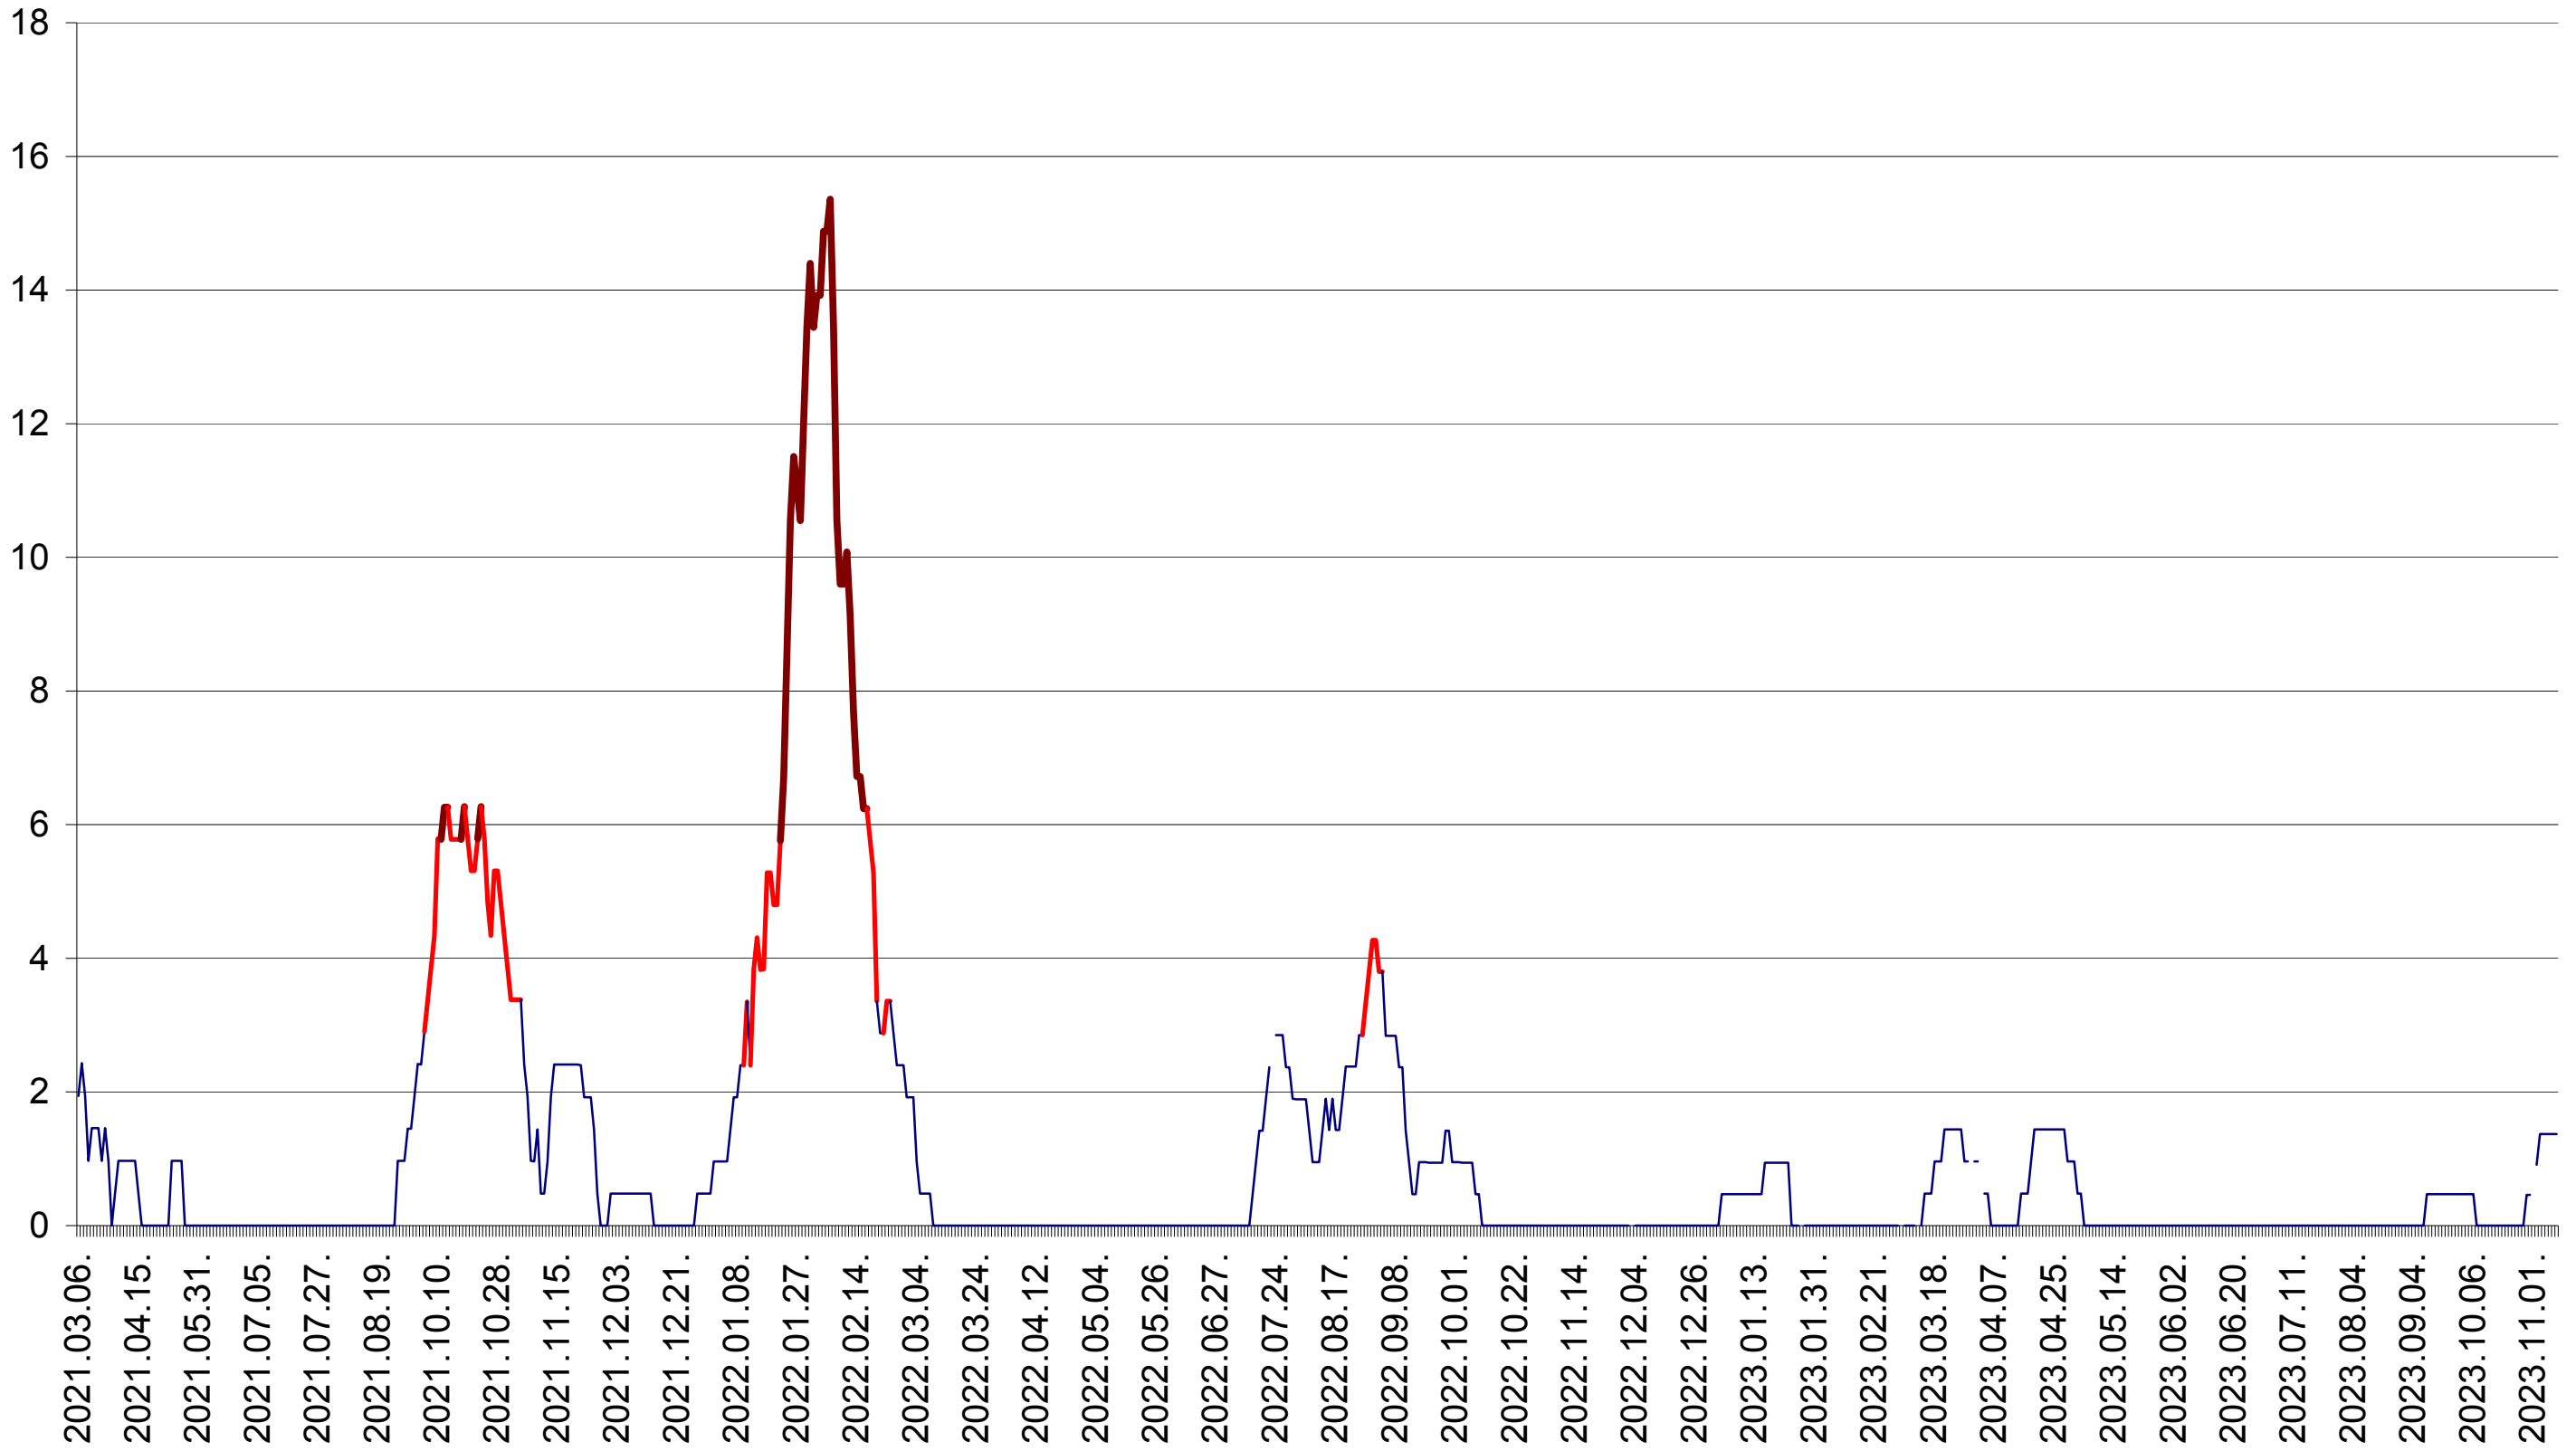

PLĂIEȘII DE JOS - Evolutia incidentei cumulate pe 14 zile la ‰ de locuitori
2021.03.07. - 2023.11.10.

PĂULENI-CIUC - Evolutia incidentei cumulate pe 14 zile la ‰ de locuitori
2021.03.07. - 2023.11.10.