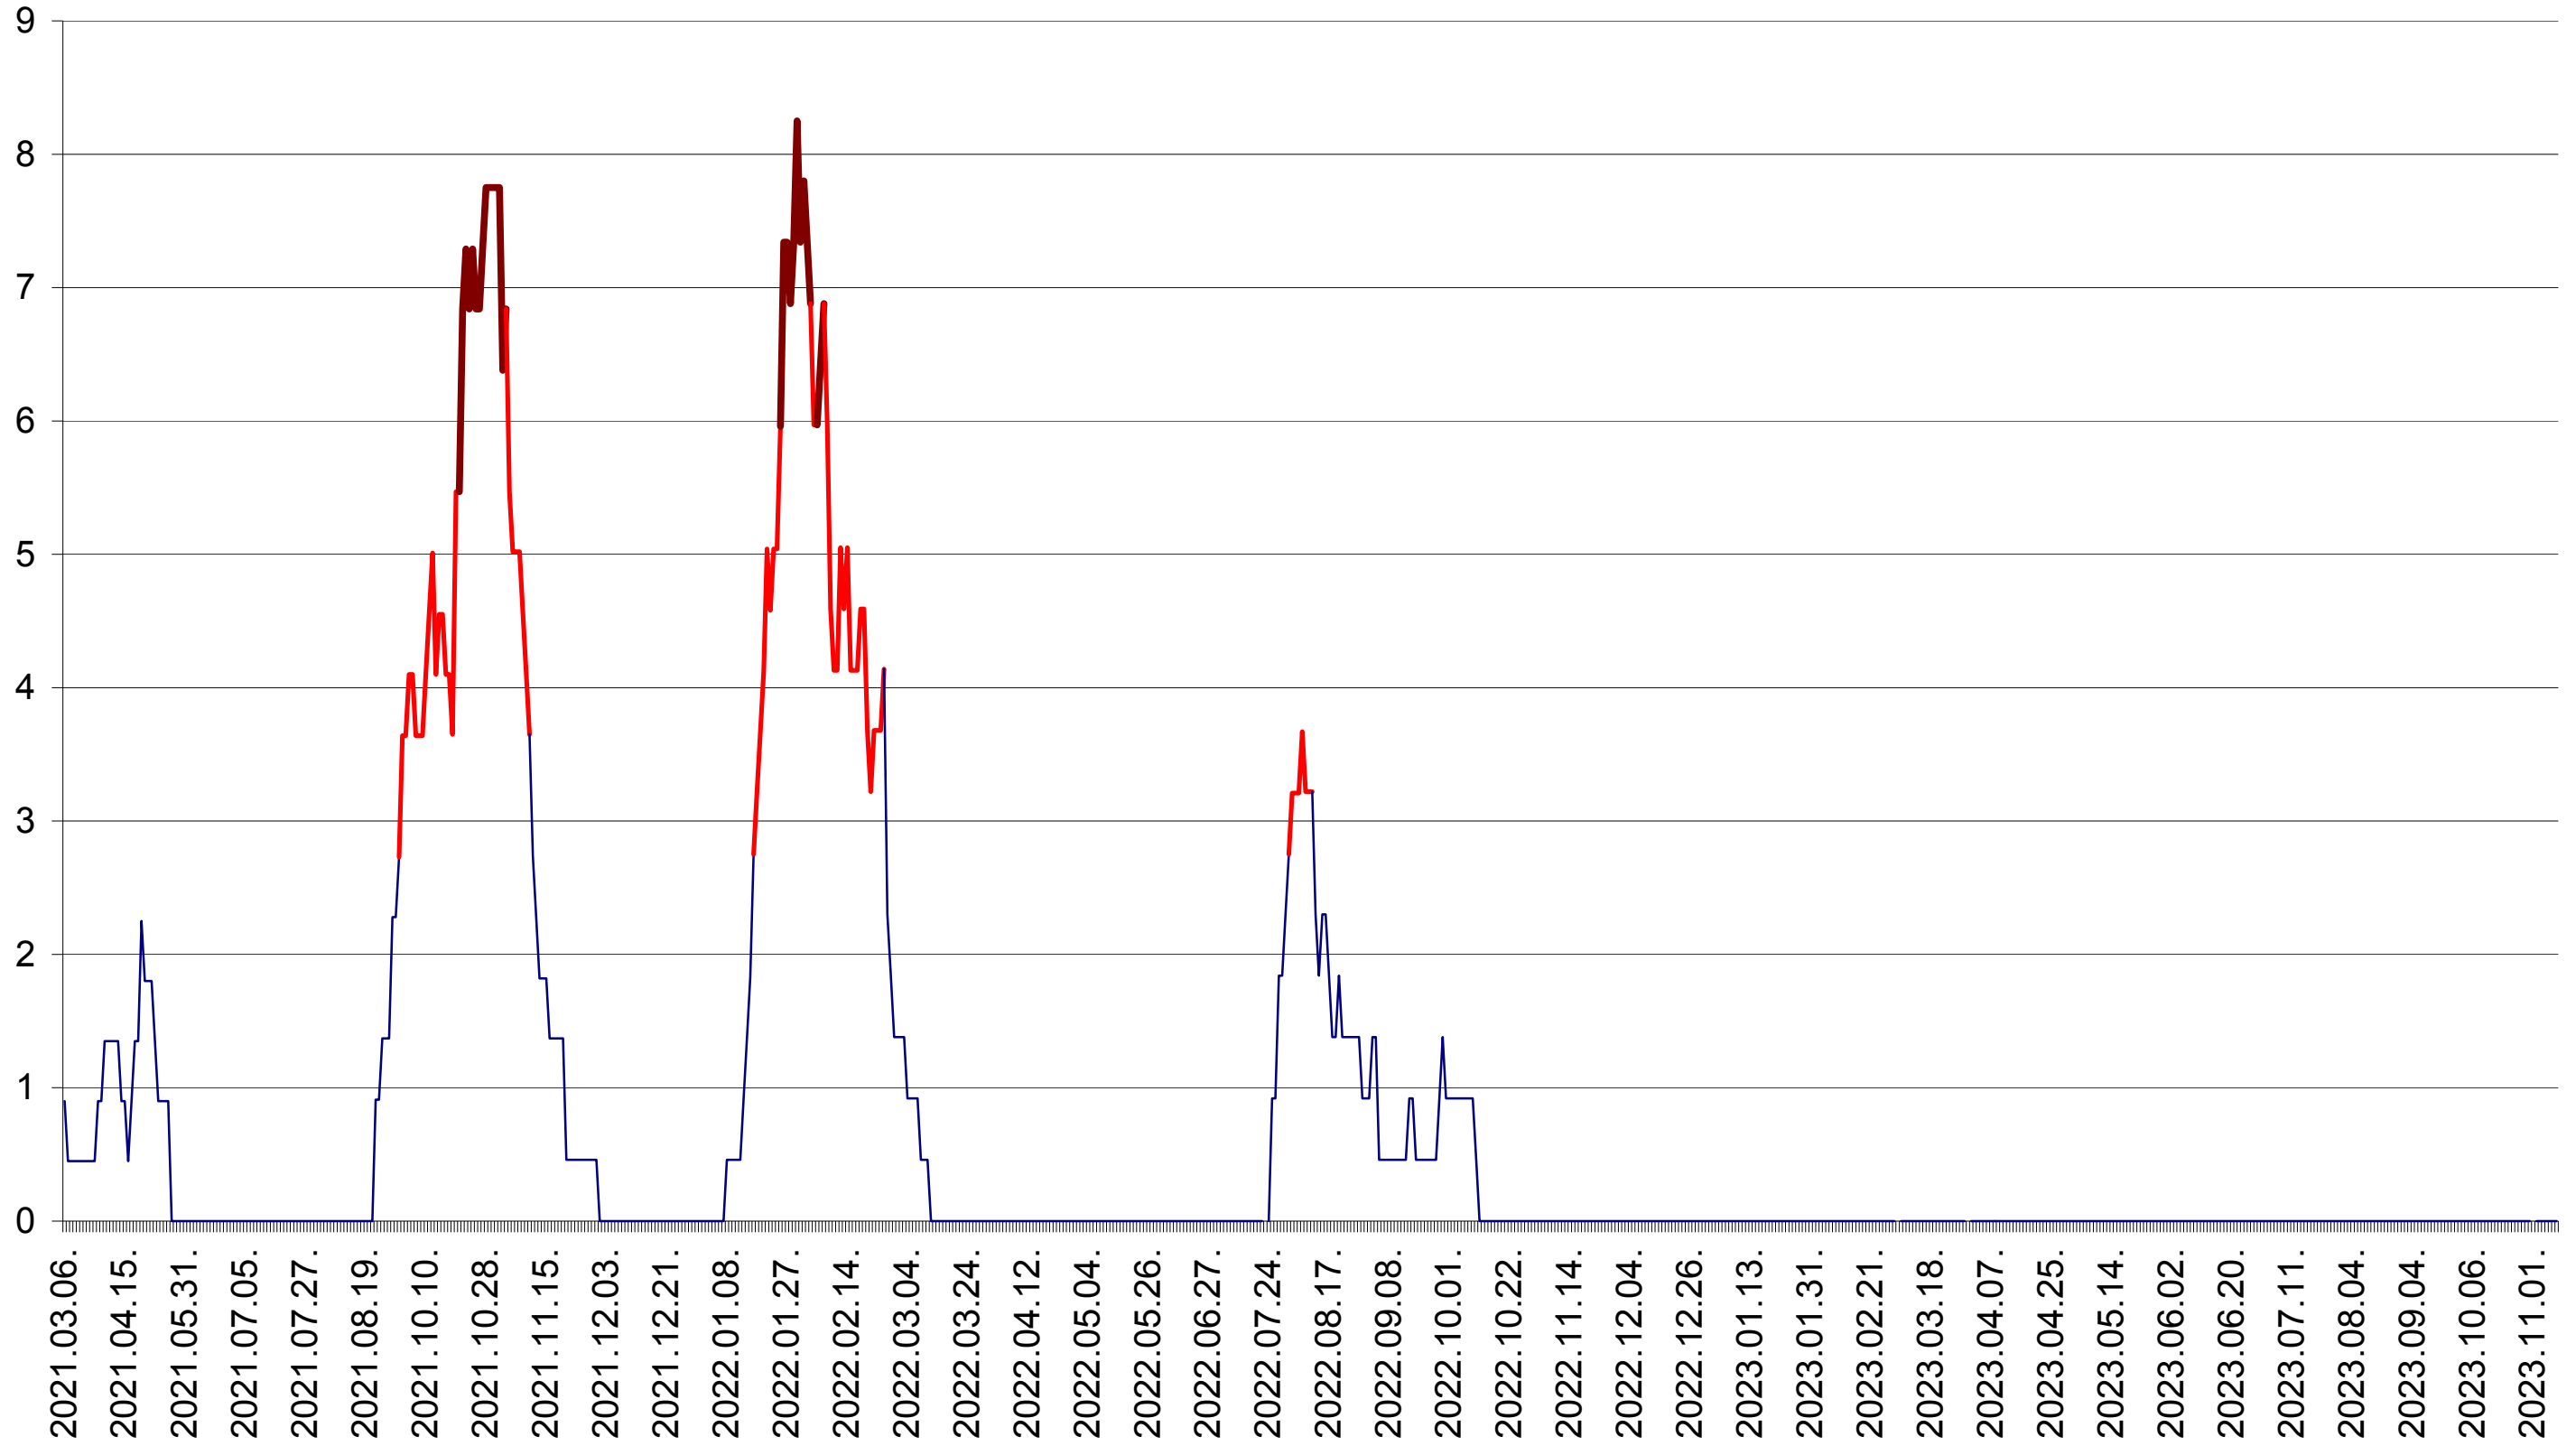

SĂRMAȘ - Evolutia incidentei cumulate pe 14 zile la ‰ de locuitori
2021.03.07. - 2023.11.10.

SÂNTIMBRU - Evolutia incidentei cumulate pe 14 zile la ‰ de locuitori
2021.03.07. - 2023.11.10.