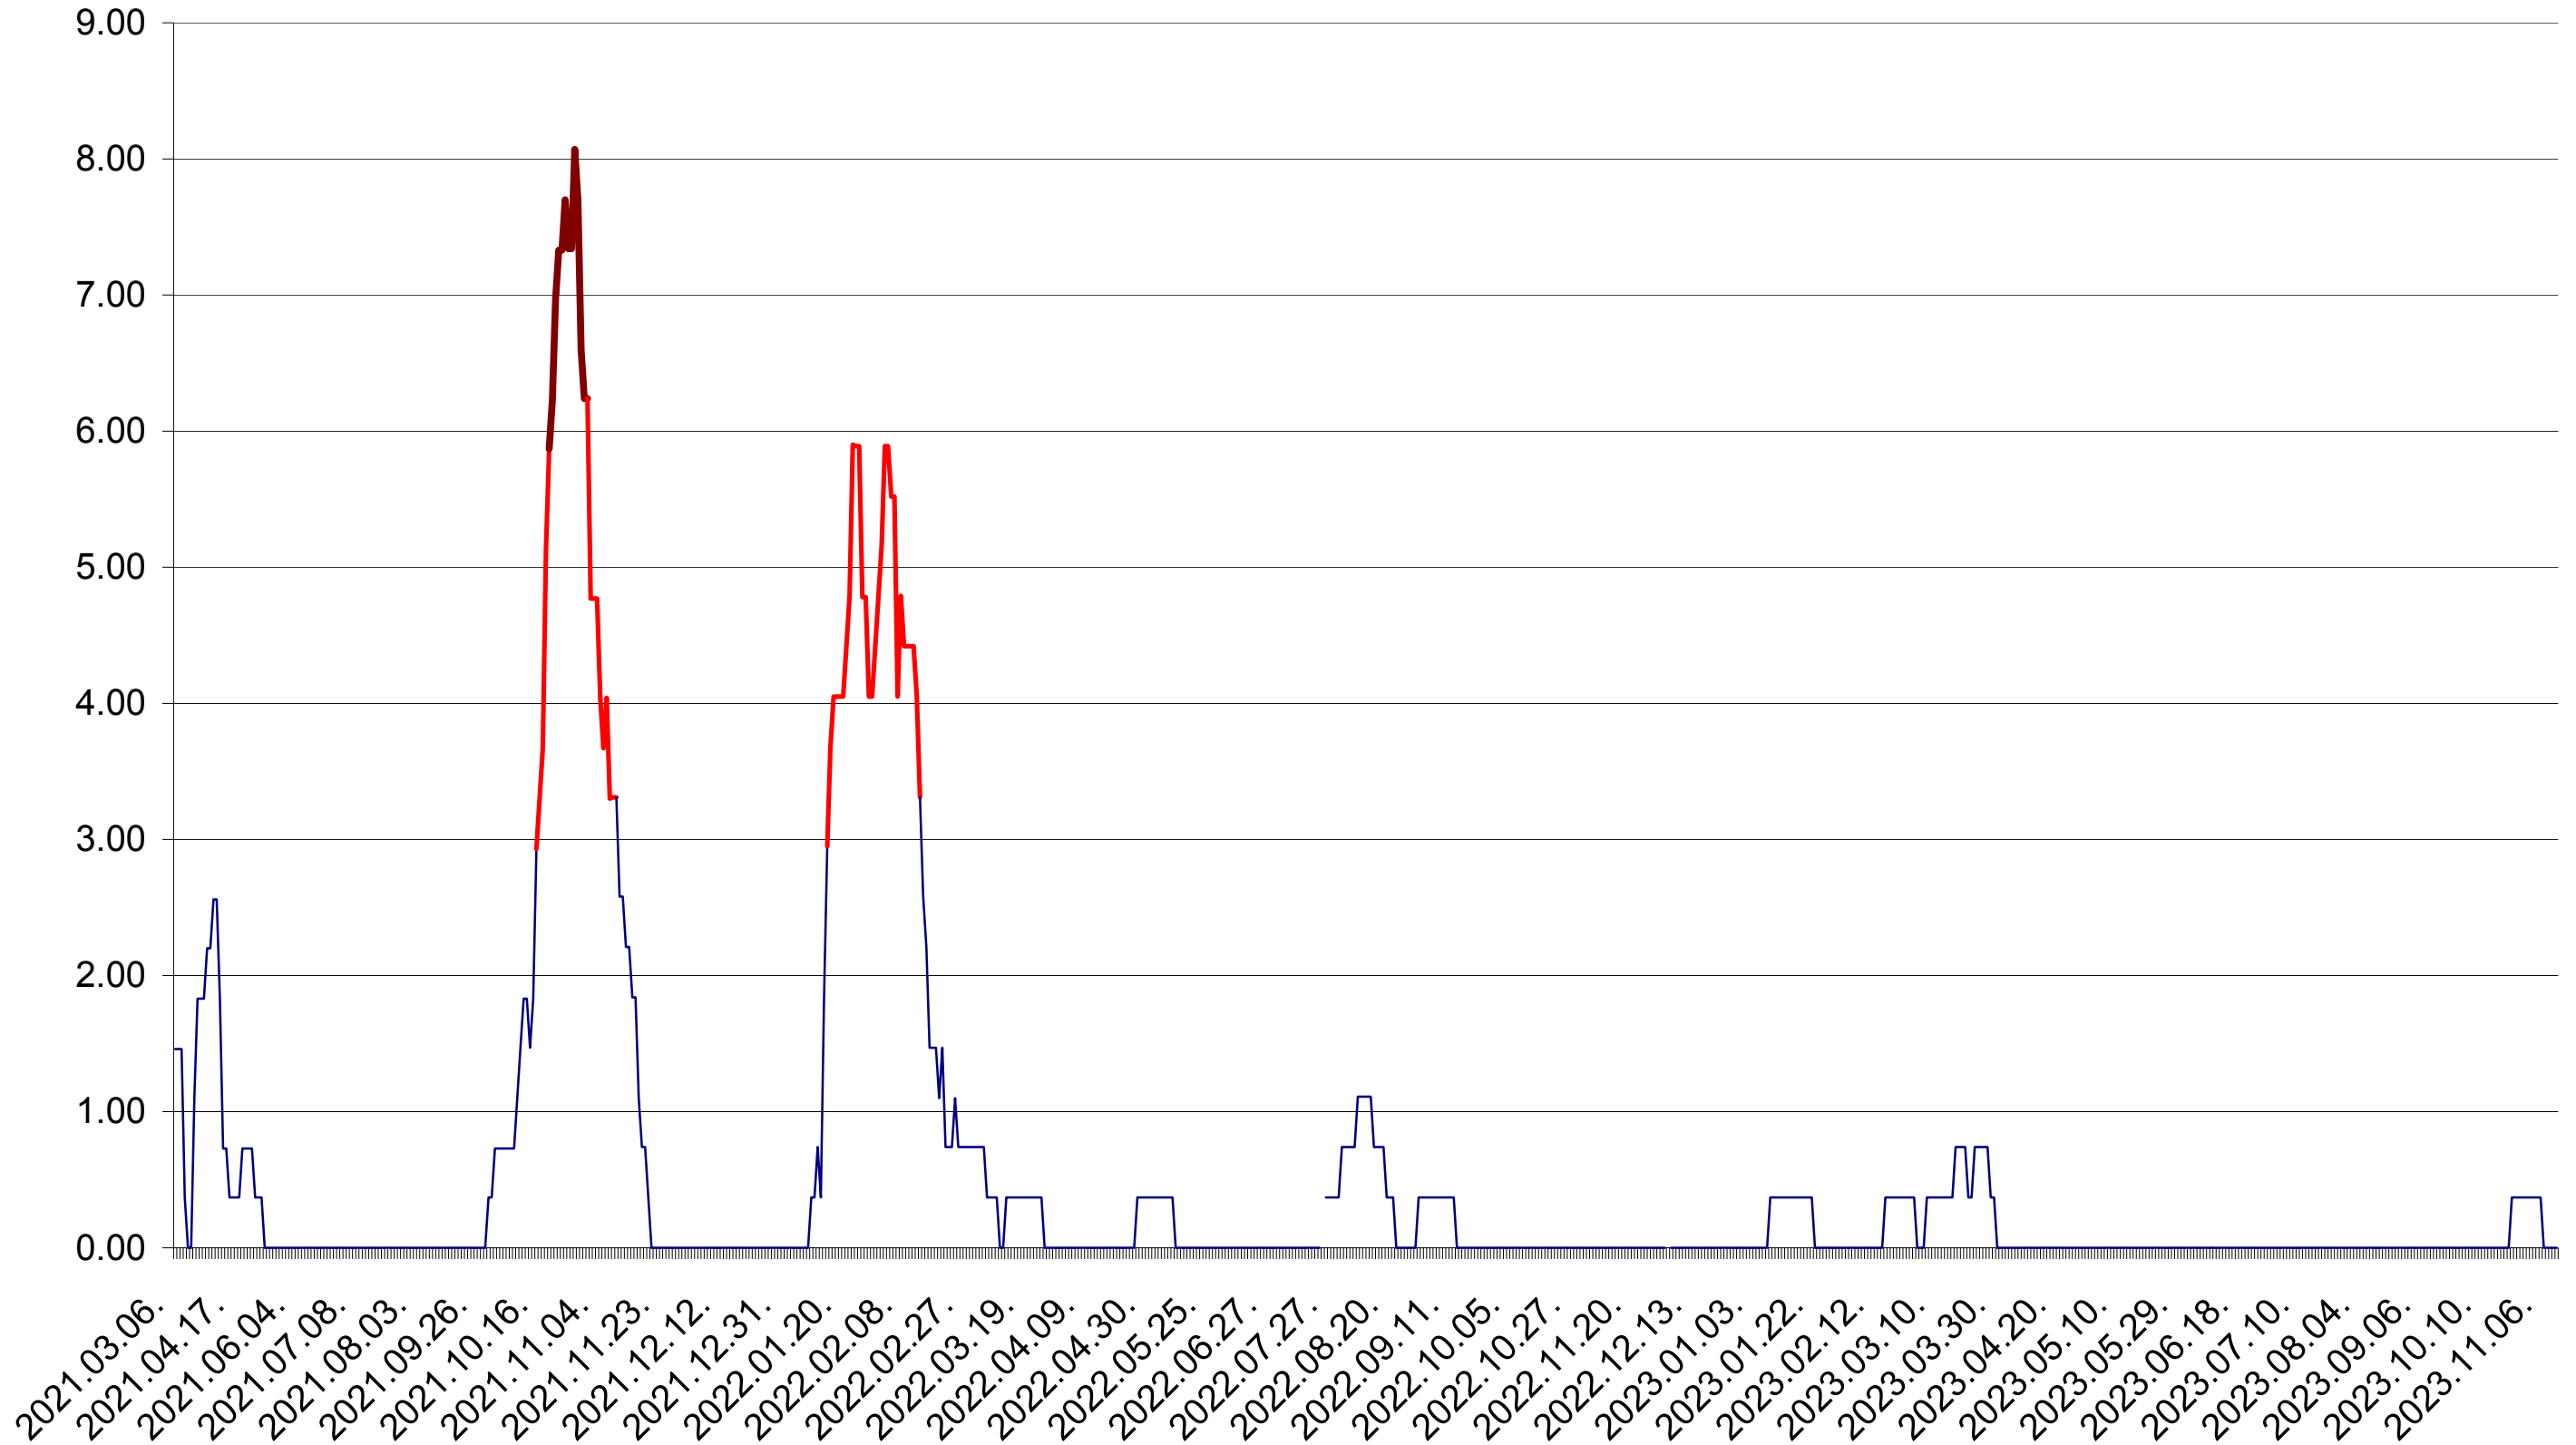

ATID - Evolutia incidentei cumulate pe 14 zile la ‰ de locuitori
2021.03.07. - 2023.11.10.

AVRĂMEȘTI - Evolutia incidentei cumulate pe 14 zile la ‰ de locuitori
2021.03.07. - 2023.11.10.

ORAȘ BĂILE TUȘNAD - Evolutia incidentei cumulate pe 14 zile la ‰ de locuitori
2021.03.07. - 2023.11.10.

ORAȘ BĂLAN - Evolutia incidentei cumulate pe 14 zile la ‰ de locuitori
2021.03.07. - 2023.11.10.

BILBOR - Evolutia incidentei cumulate pe 14 zile la ‰ de locuitori
2021.03.07. - 2023.11.10.

ORAȘ BORSEC - Evolutia incidentei cumulate pe 14 zile la ‰ de locuitori
2021.03.07. - 2023.11.10.

BRĂDEȘTI - Evolutia incidentei cumulate pe 14 zile la ‰ de locuitori
2021.03.07. - 2023.11.10.

CĂPĂLNIȚA - Evolutia incidentei cumulate pe 14 zile la ‰ de locuitori
2021.03.07. - 2023.11.10.

CÂRȚA - Evolutia incidentei cumulate pe 14 zile la ‰ de locuitori
2021.03.07. - 2023.11.10.

CICEU - Evolutia incidentei cumulate pe 14 zile la ‰ de locuitori
2021.03.07. - 2023.11.10.

CIUCSÂNGEORGIU - Evolutia incidentei cumulate pe 14 zile la ‰ de locuitori
2021.03.07. - 2023.11.10.

CIUMANI - Evolutia incidentei cumulate pe 14 zile la ‰ de locuitori
2021.03.07. - 2023.11.10.