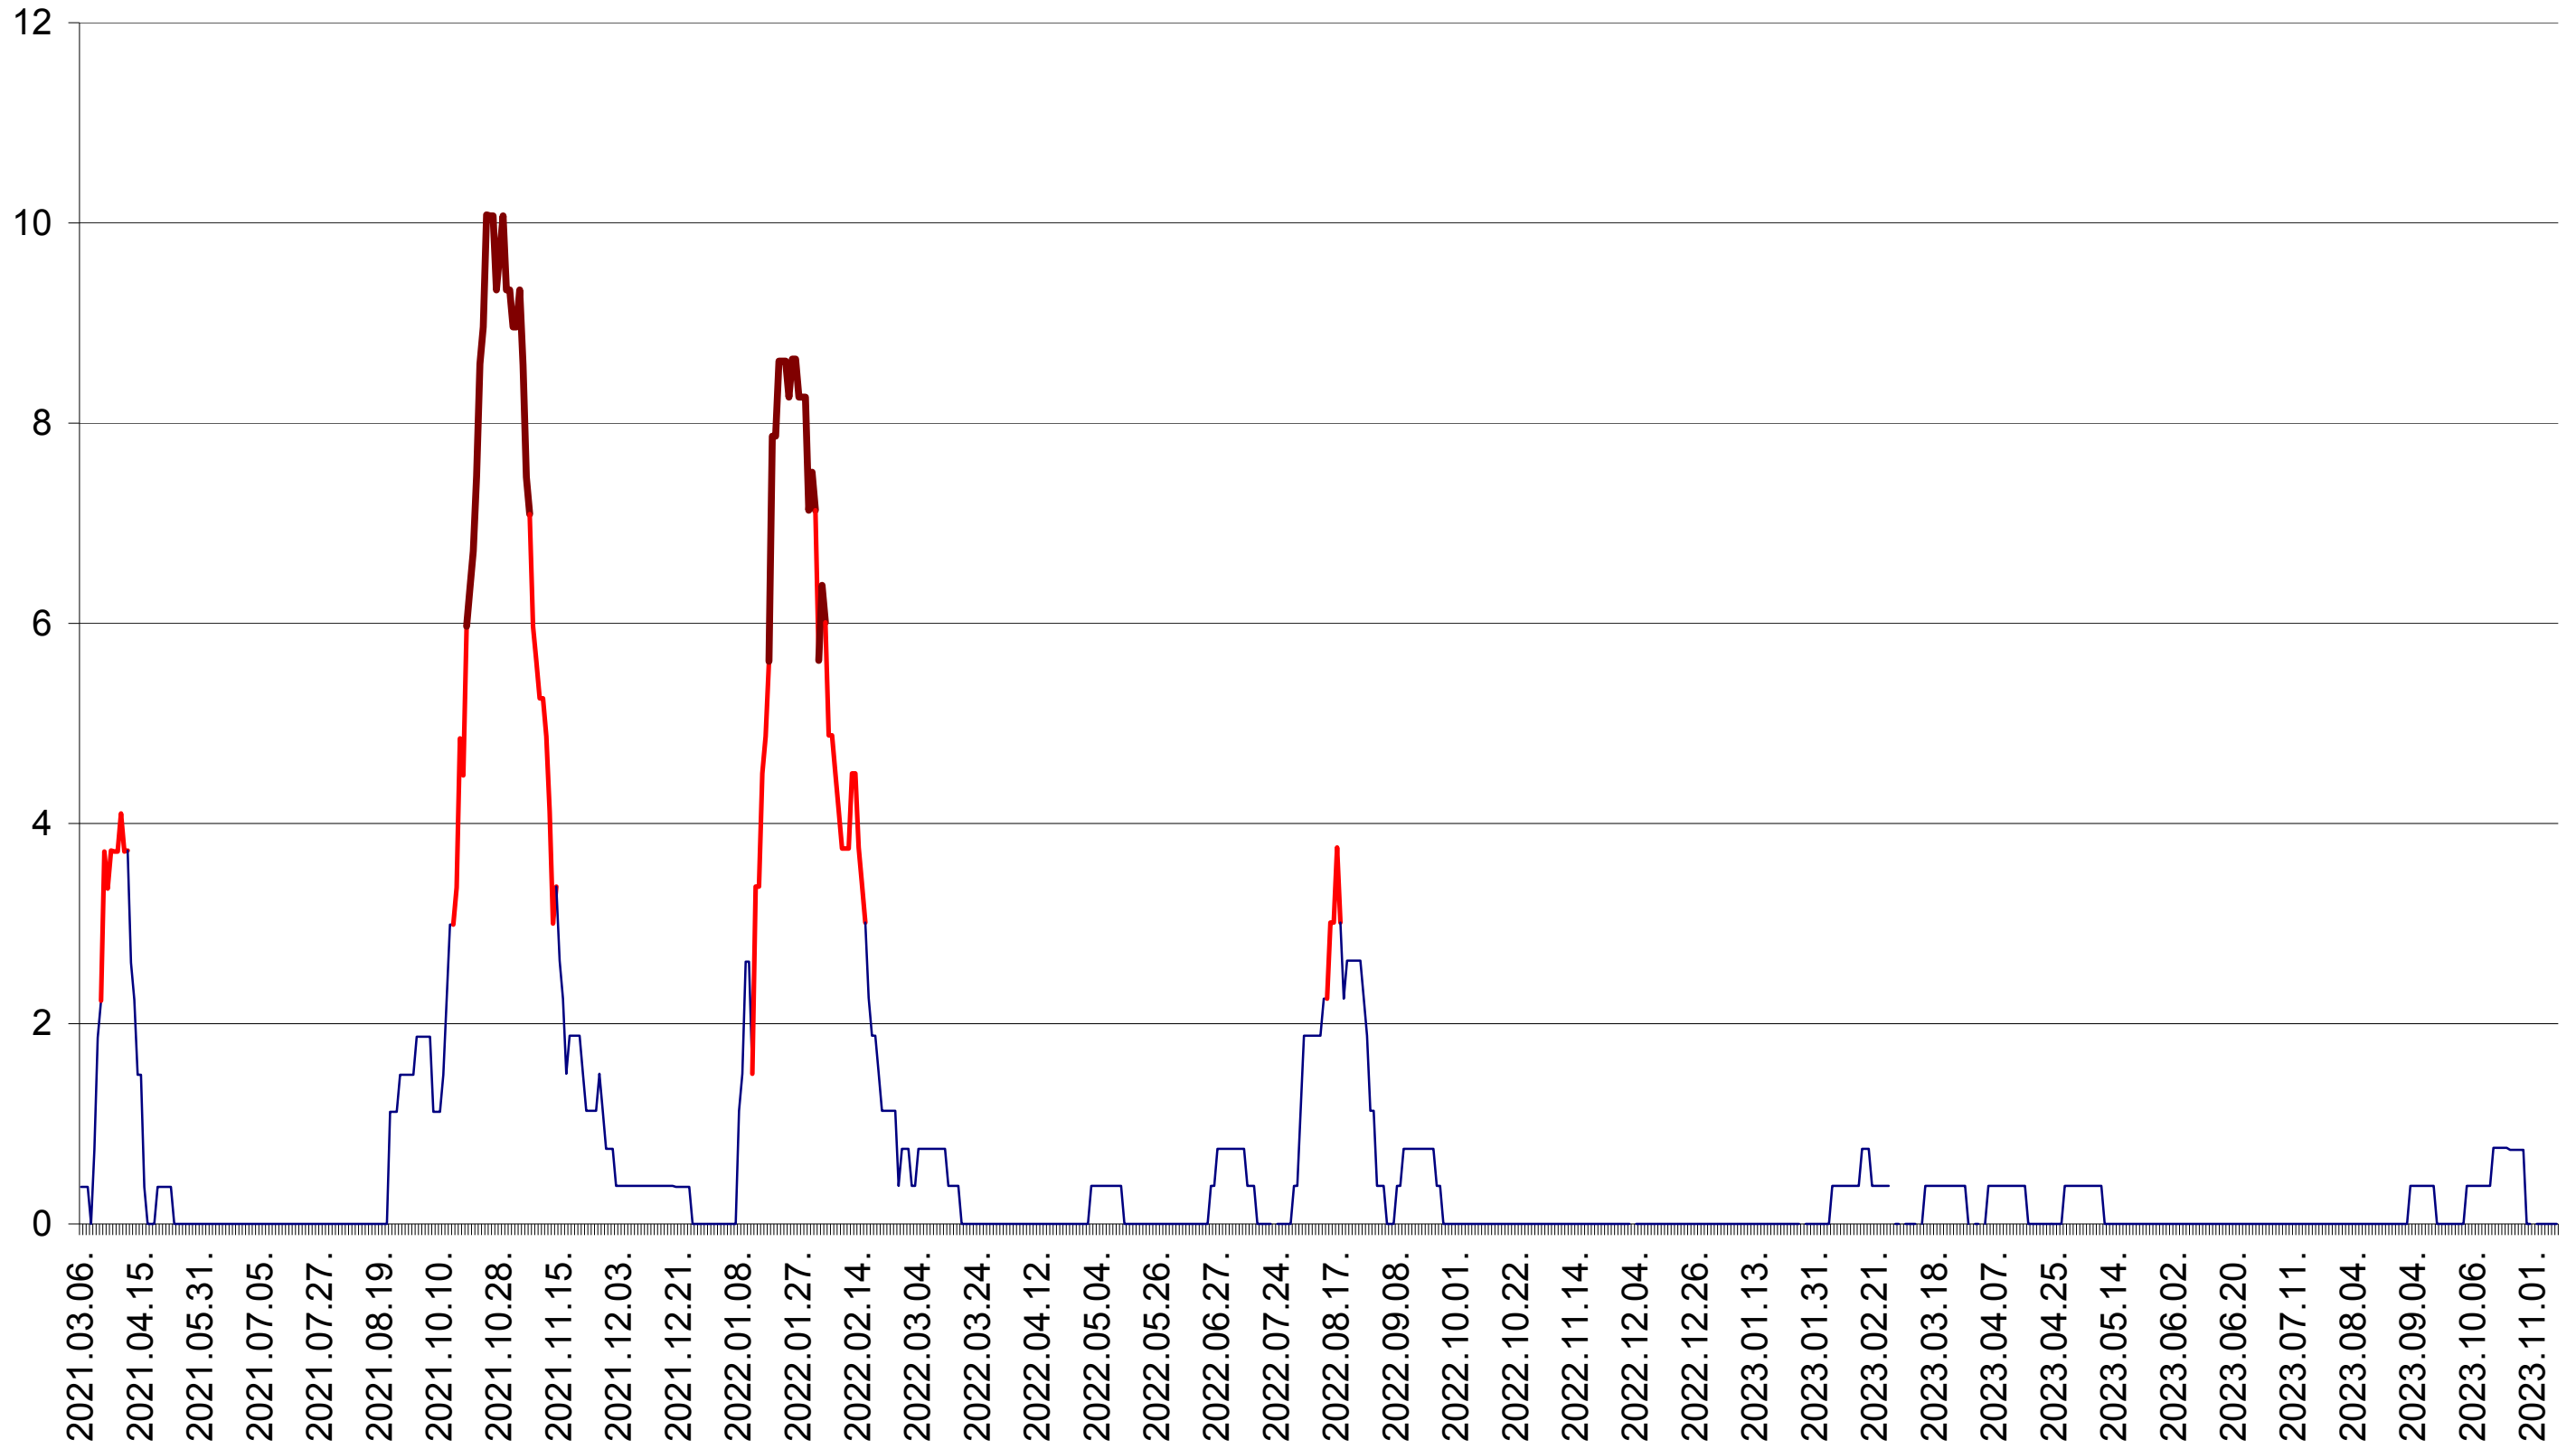

SÂNDOMINIC - Evolutia incidentei cumulate pe 14 zile la ‰ de locuitori
2021.03.07. - 2023.11.10.

SÂNCRĂIENI - Evolutia incidentei cumulate pe 14 zile la ‰ de locuitori
2021.03.07. - 2023.11.10.