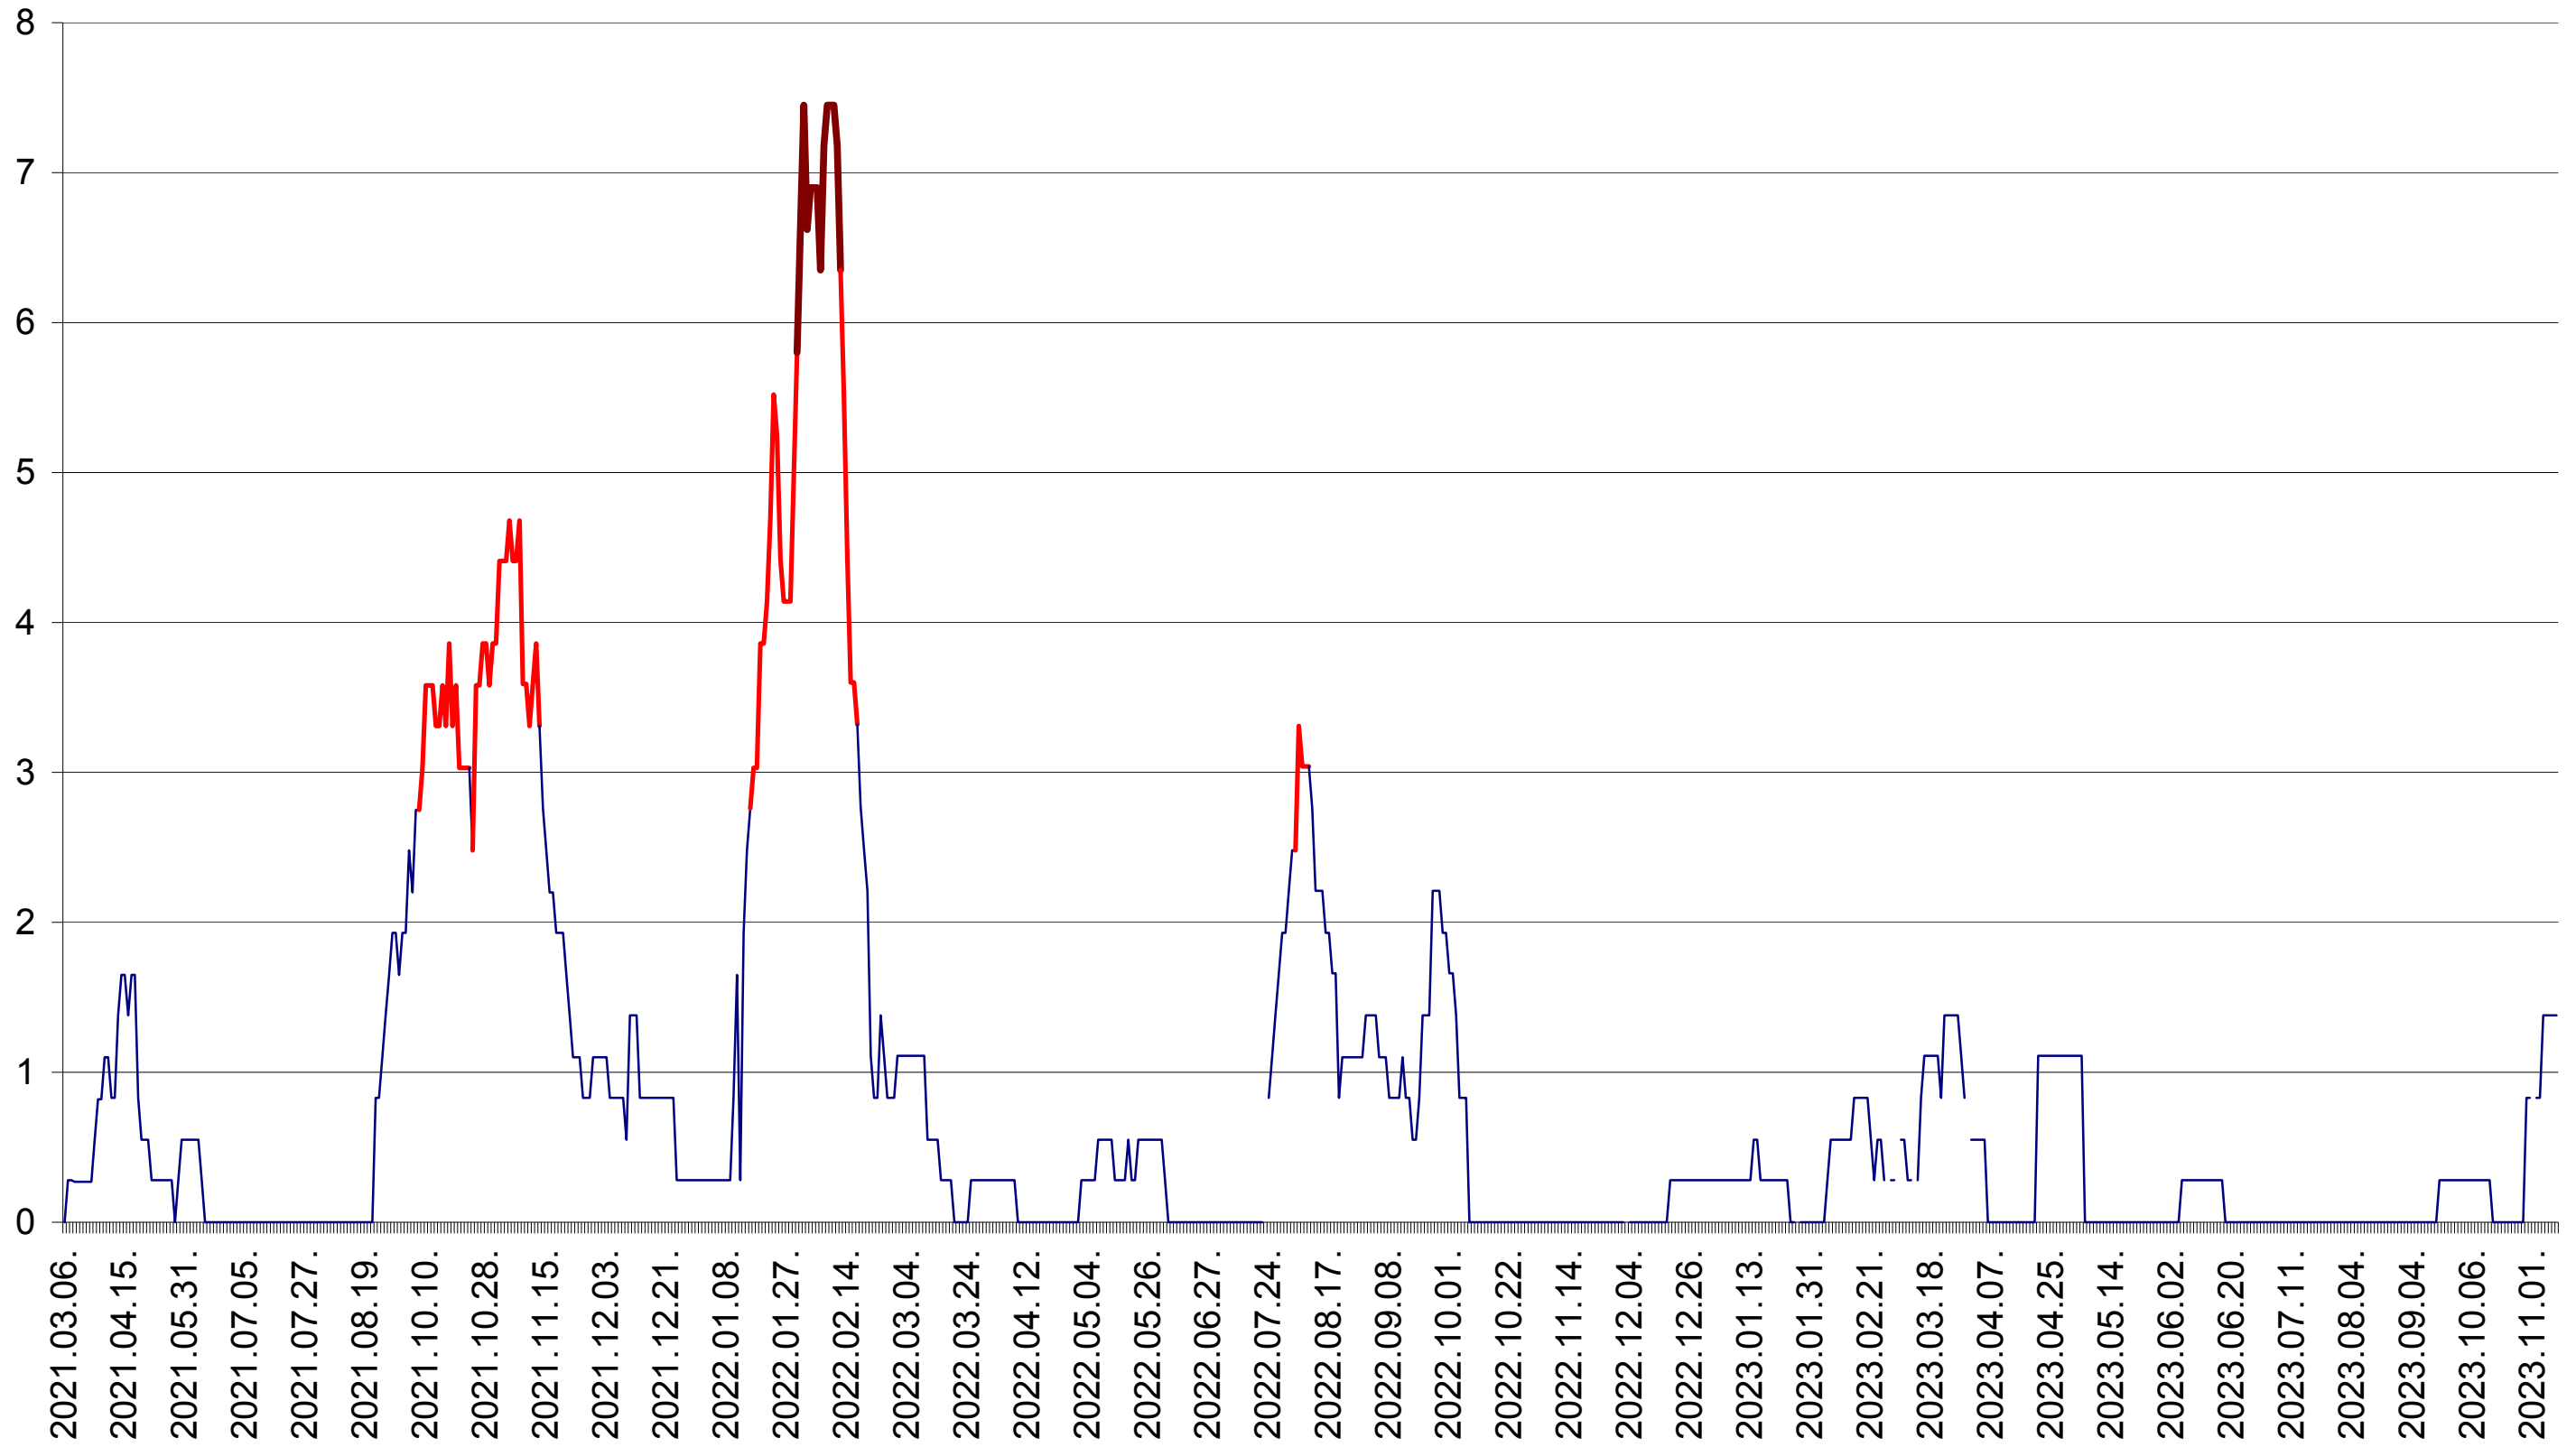

SÂNTIMBRU - Evolutia incidentei cumulate pe 14 zile la ‰ de locuitori
2021.03.07. - 2023.11.10.

SÂNSIMION - Evolutia incidentei cumulate pe 14 zile la ‰ de locuitori
2021.03.07. - 2023.11.10.