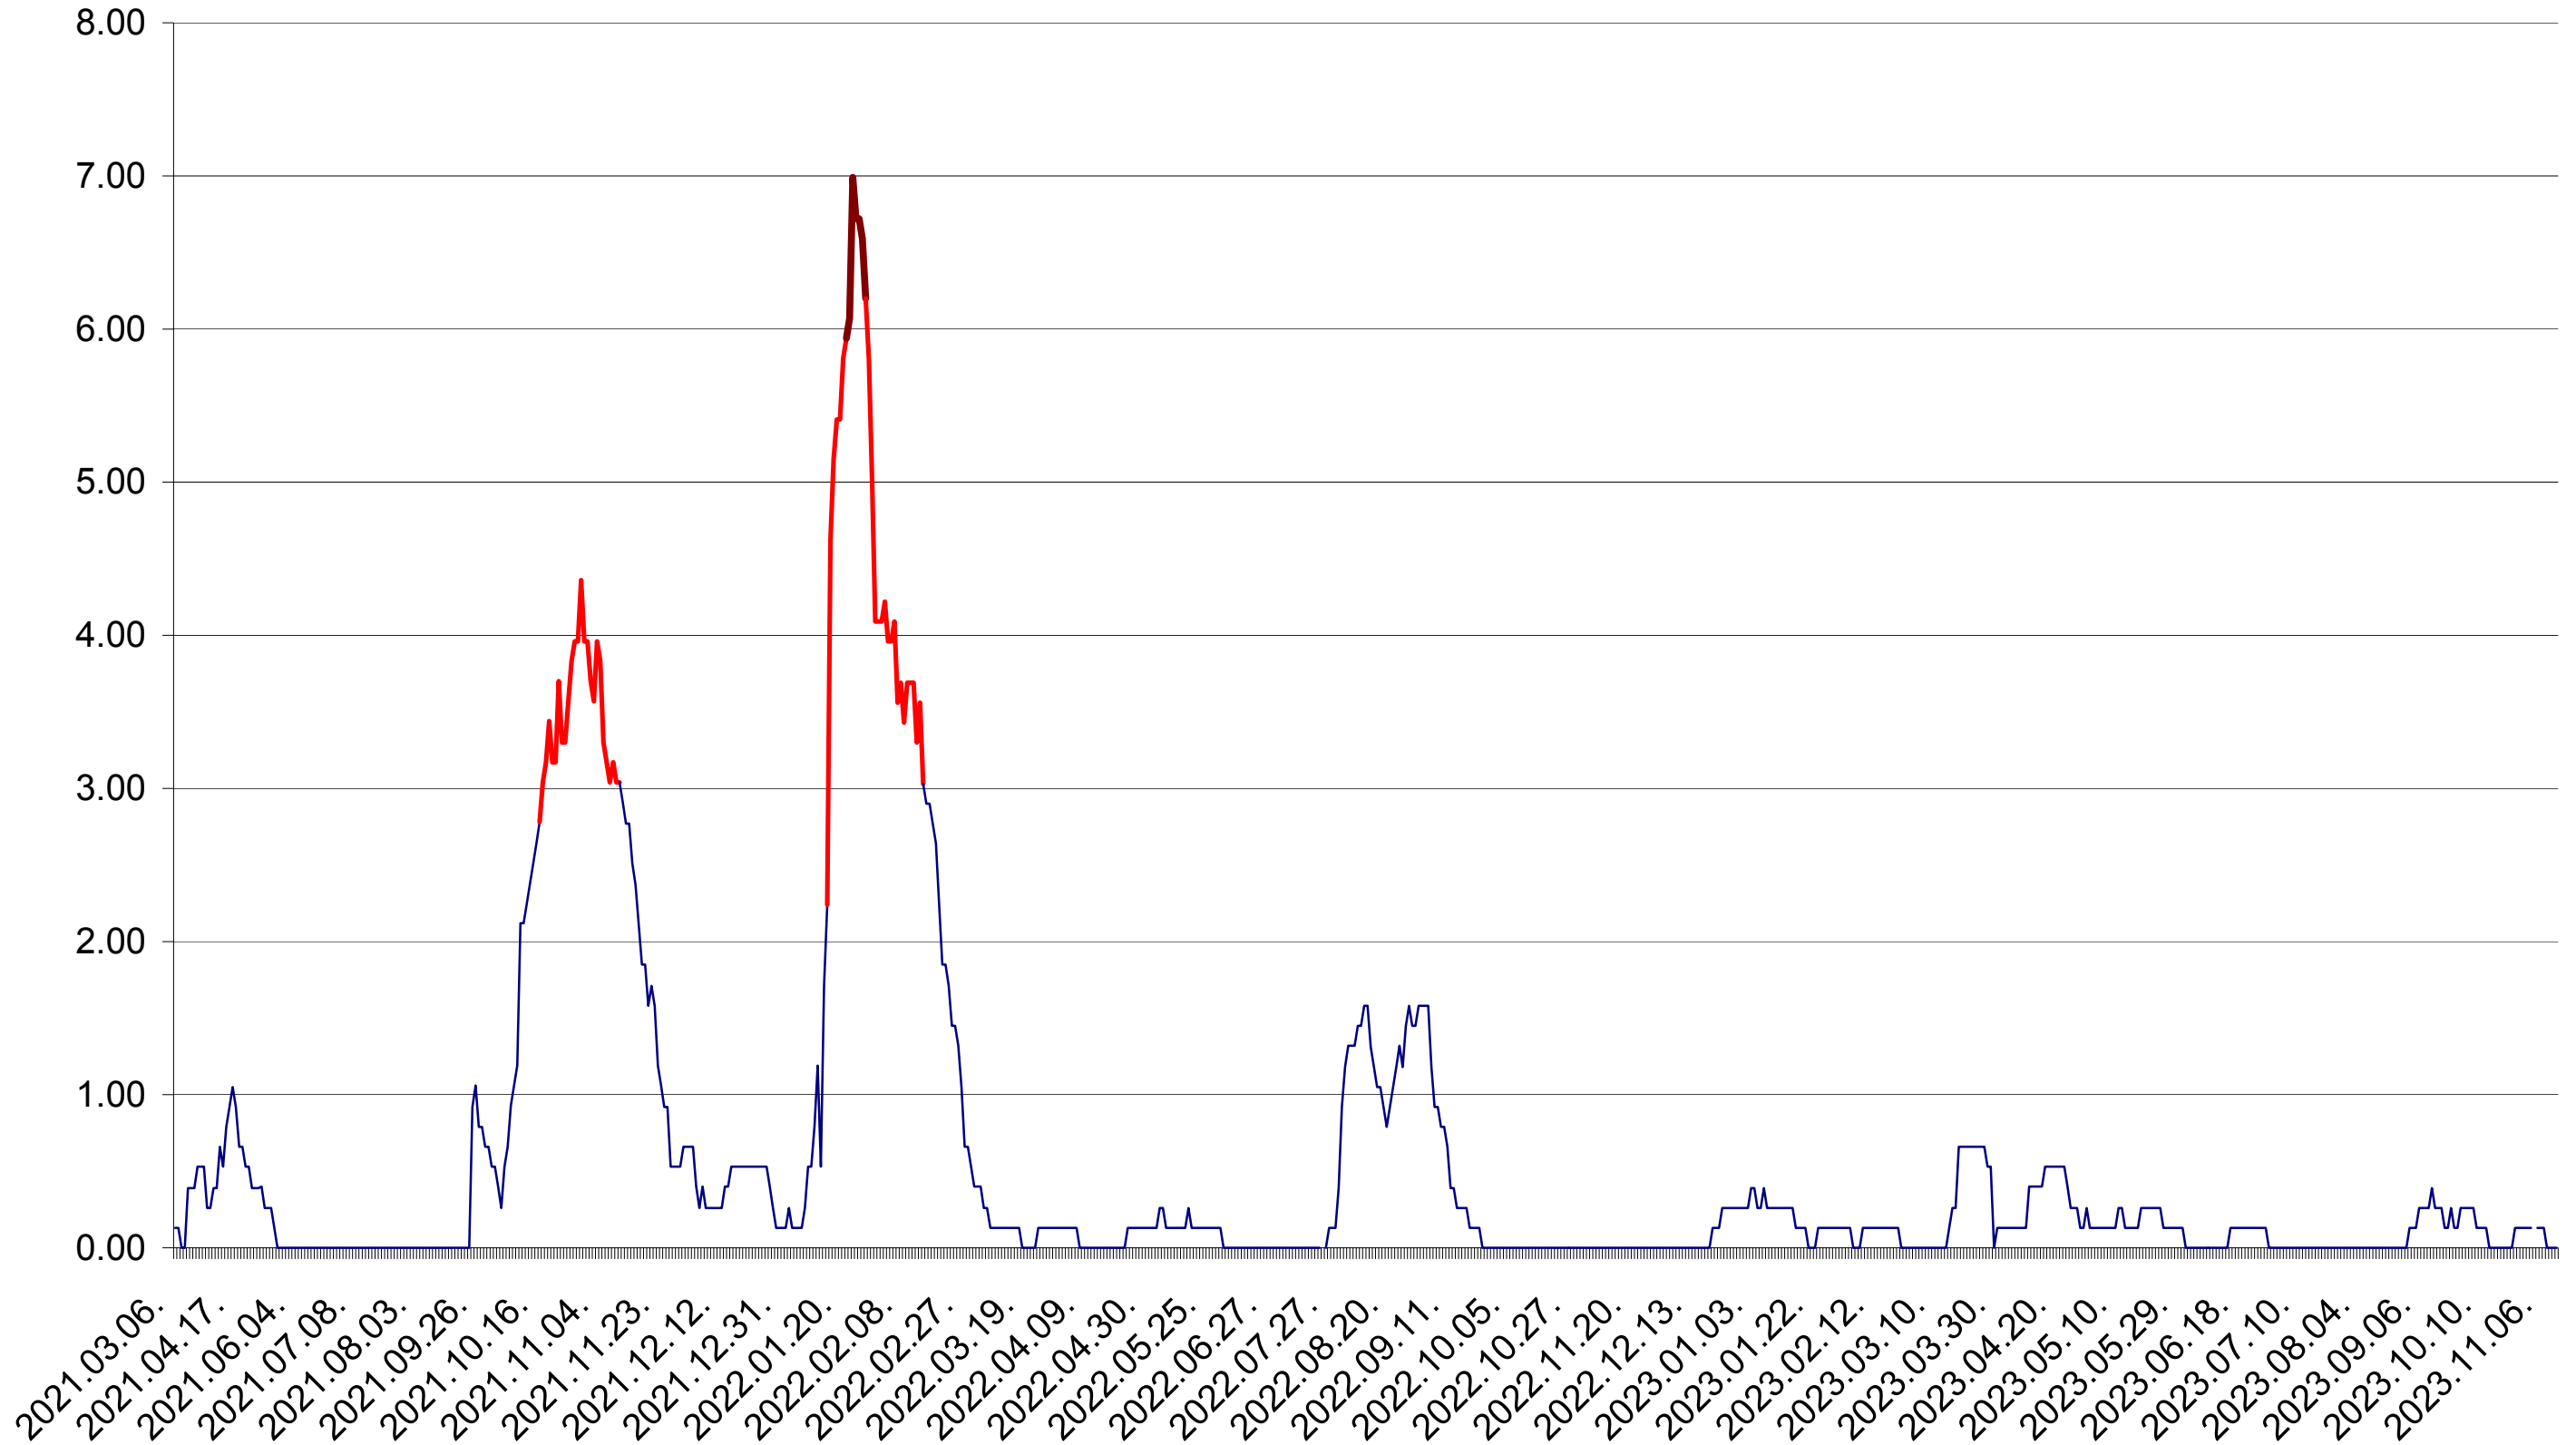

VOȘLĂBENI - Evolutia incidentei cumulate pe 14 zile la ‰ de locuitori
2021.03.07. - 2023.11.10.

ORAȘ VLĂHIȚA - Evolutia incidentei cumulate pe 14 zile la ‰ de locuitori
2021.03.07. - 2023.11.10.