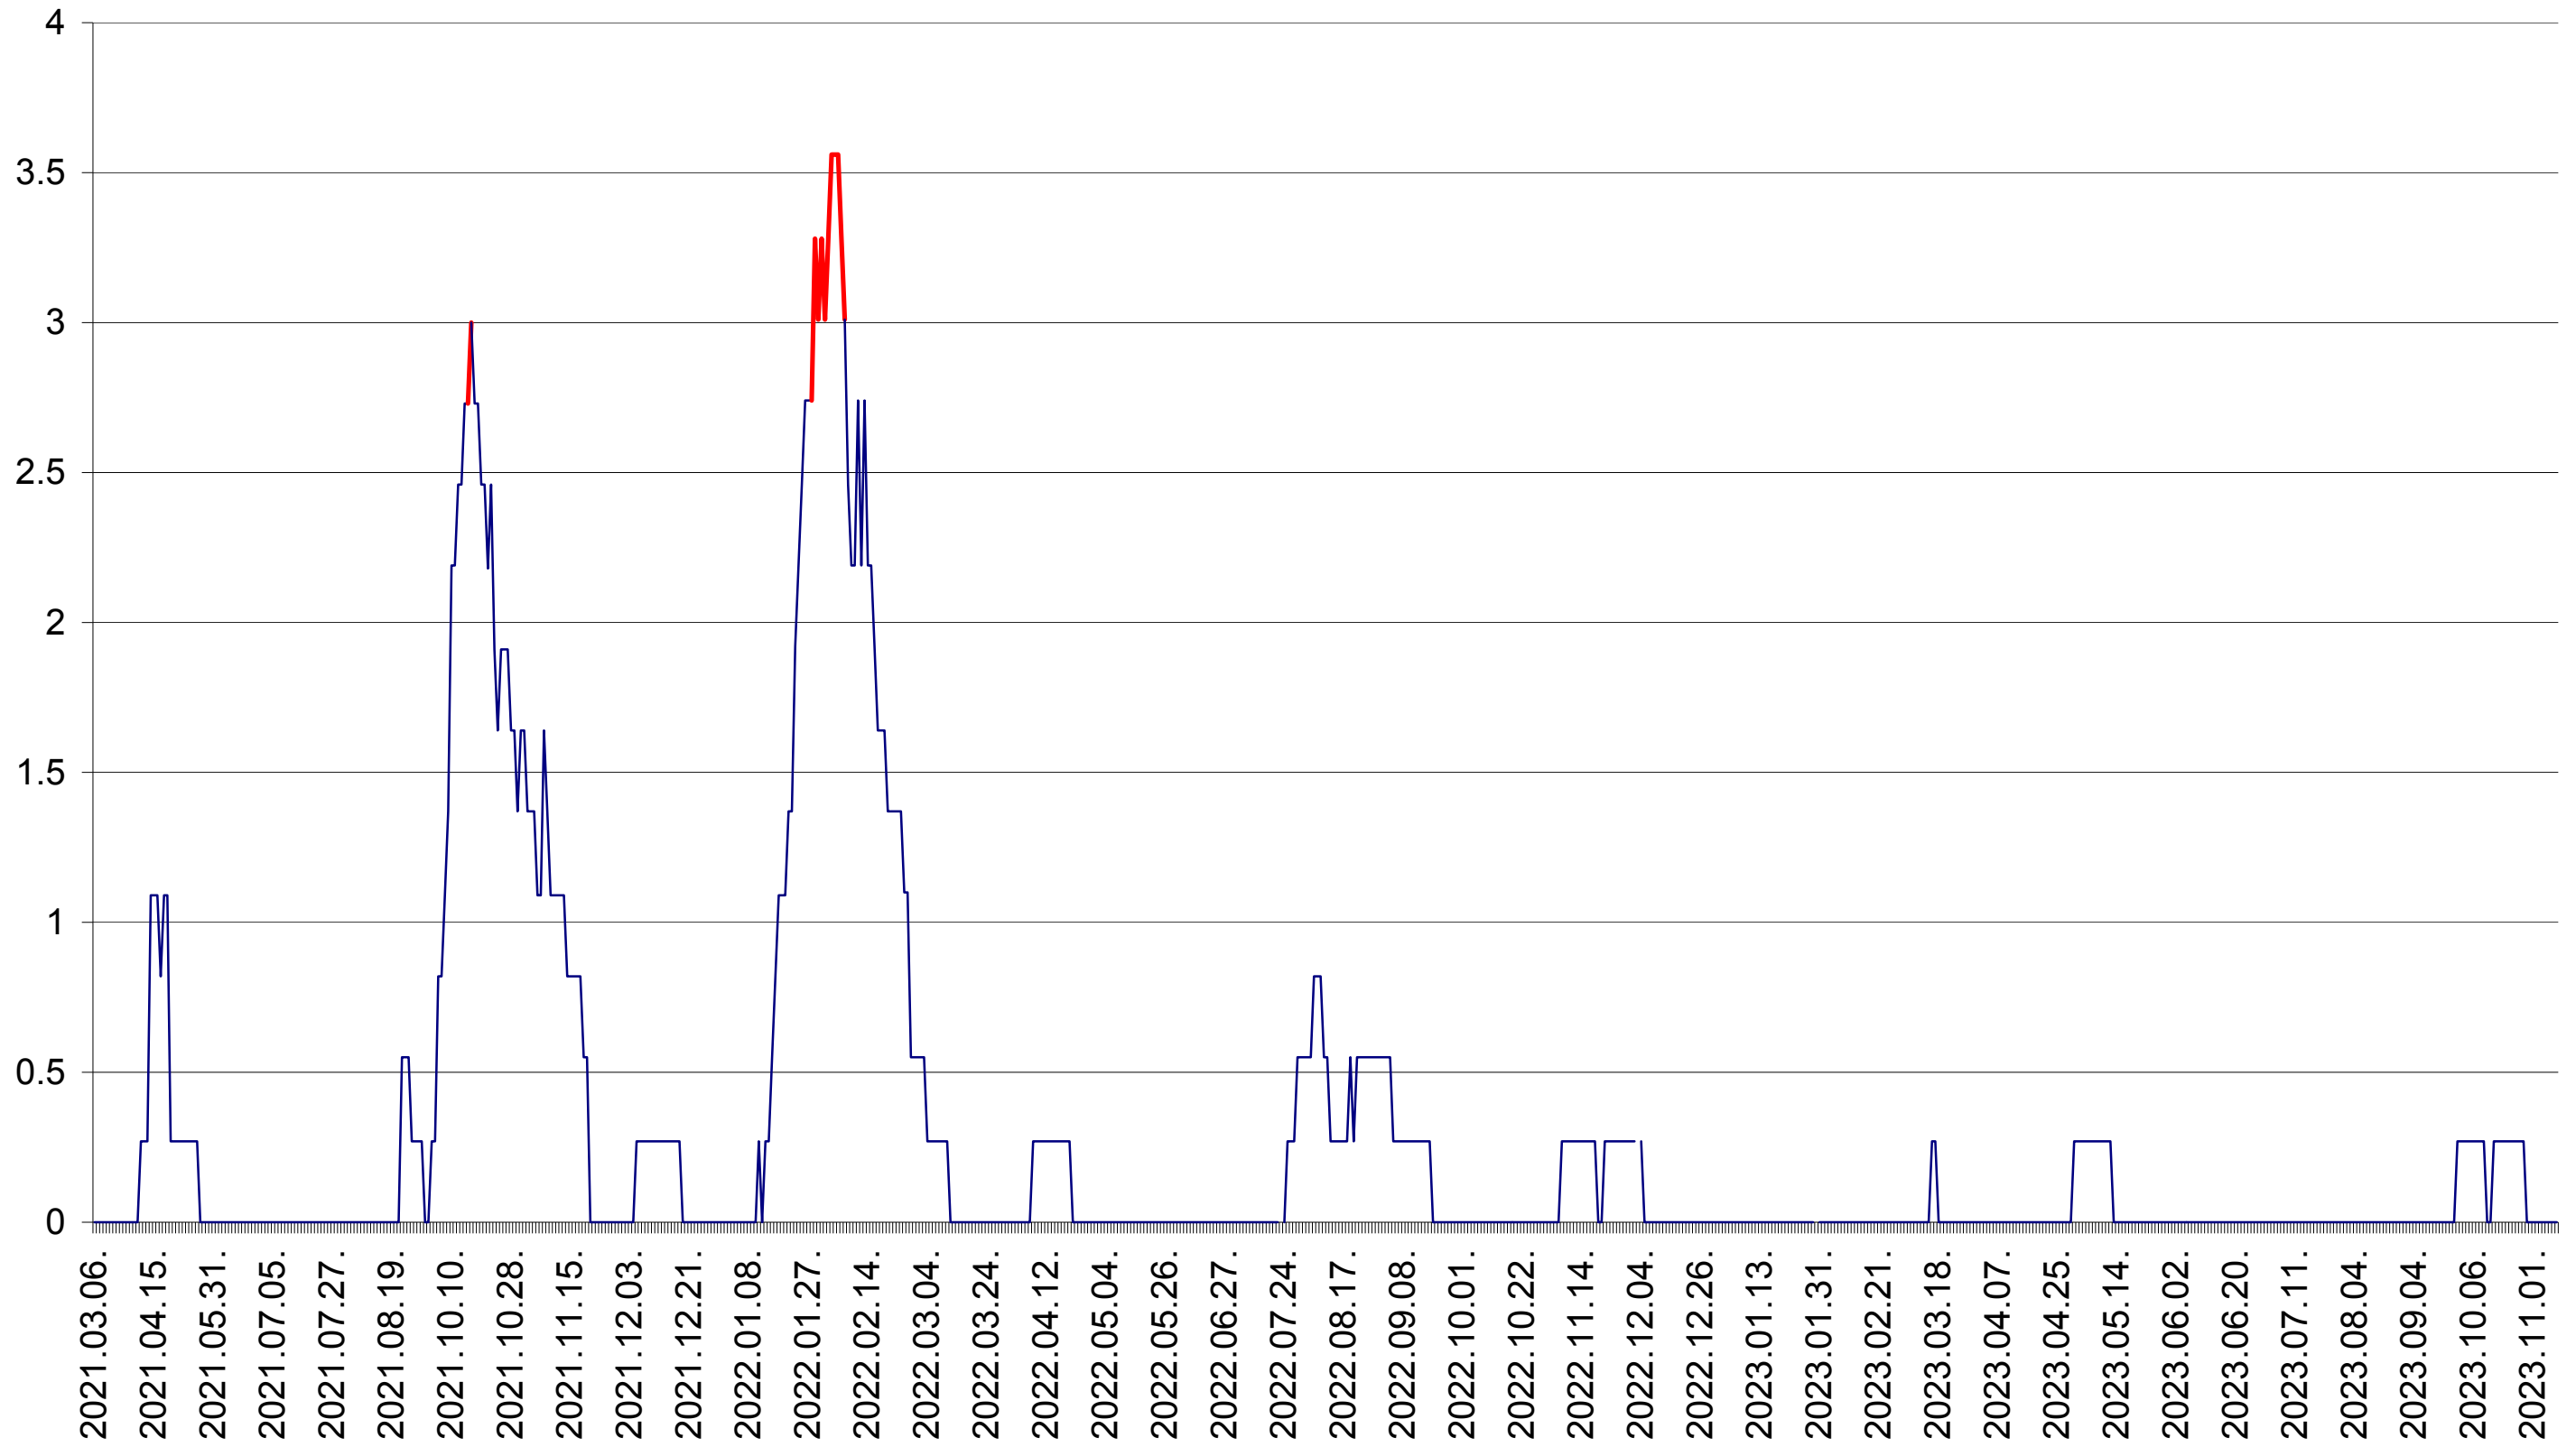

FELICENI - Evolutia incidentei cumulate pe 14 zile la ‰ de locuitori
2021.03.07. - 2023.11.10.

FRUMOASA - Evolutia incidentei cumulate pe 14 zile la ‰ de locuitori
2021.03.07. - 2023.11.10.

GĂLĂUȚAȘ - Evolutia incidentei cumulate pe 14 zile la ‰ de locuitori
2021.03.07. - 2023.11.10.

MUNICIPIUL GHEORGHENI - Evolutia incidentei cumulate pe 14 zile la ‰ de locuitori
2021.03.07. - 2023.11.10.

JOSENI - Evolutia incidentei cumulate pe 14 zile la ‰ de locuitori
2021.03.07. - 2023.11.10.

LĂZAREA - Evolutia incidentei cumulate pe 14 zile la ‰ de locuitori
2021.03.07. - 2023.11.10.

LELICENI - Evolutia incidentei cumulate pe 14 zile la ‰ de locuitori
2021.03.07. - 2023.11.10.

LUETA - Evolutia incidentei cumulate pe 14 zile la ‰ de locuitori
2021.03.07. - 2023.11.10.

LUNCA DE JOS - Evolutia incidentei cumulate pe 14 zile la ‰ de locuitori
2021.03.07. - 2023.11.10.