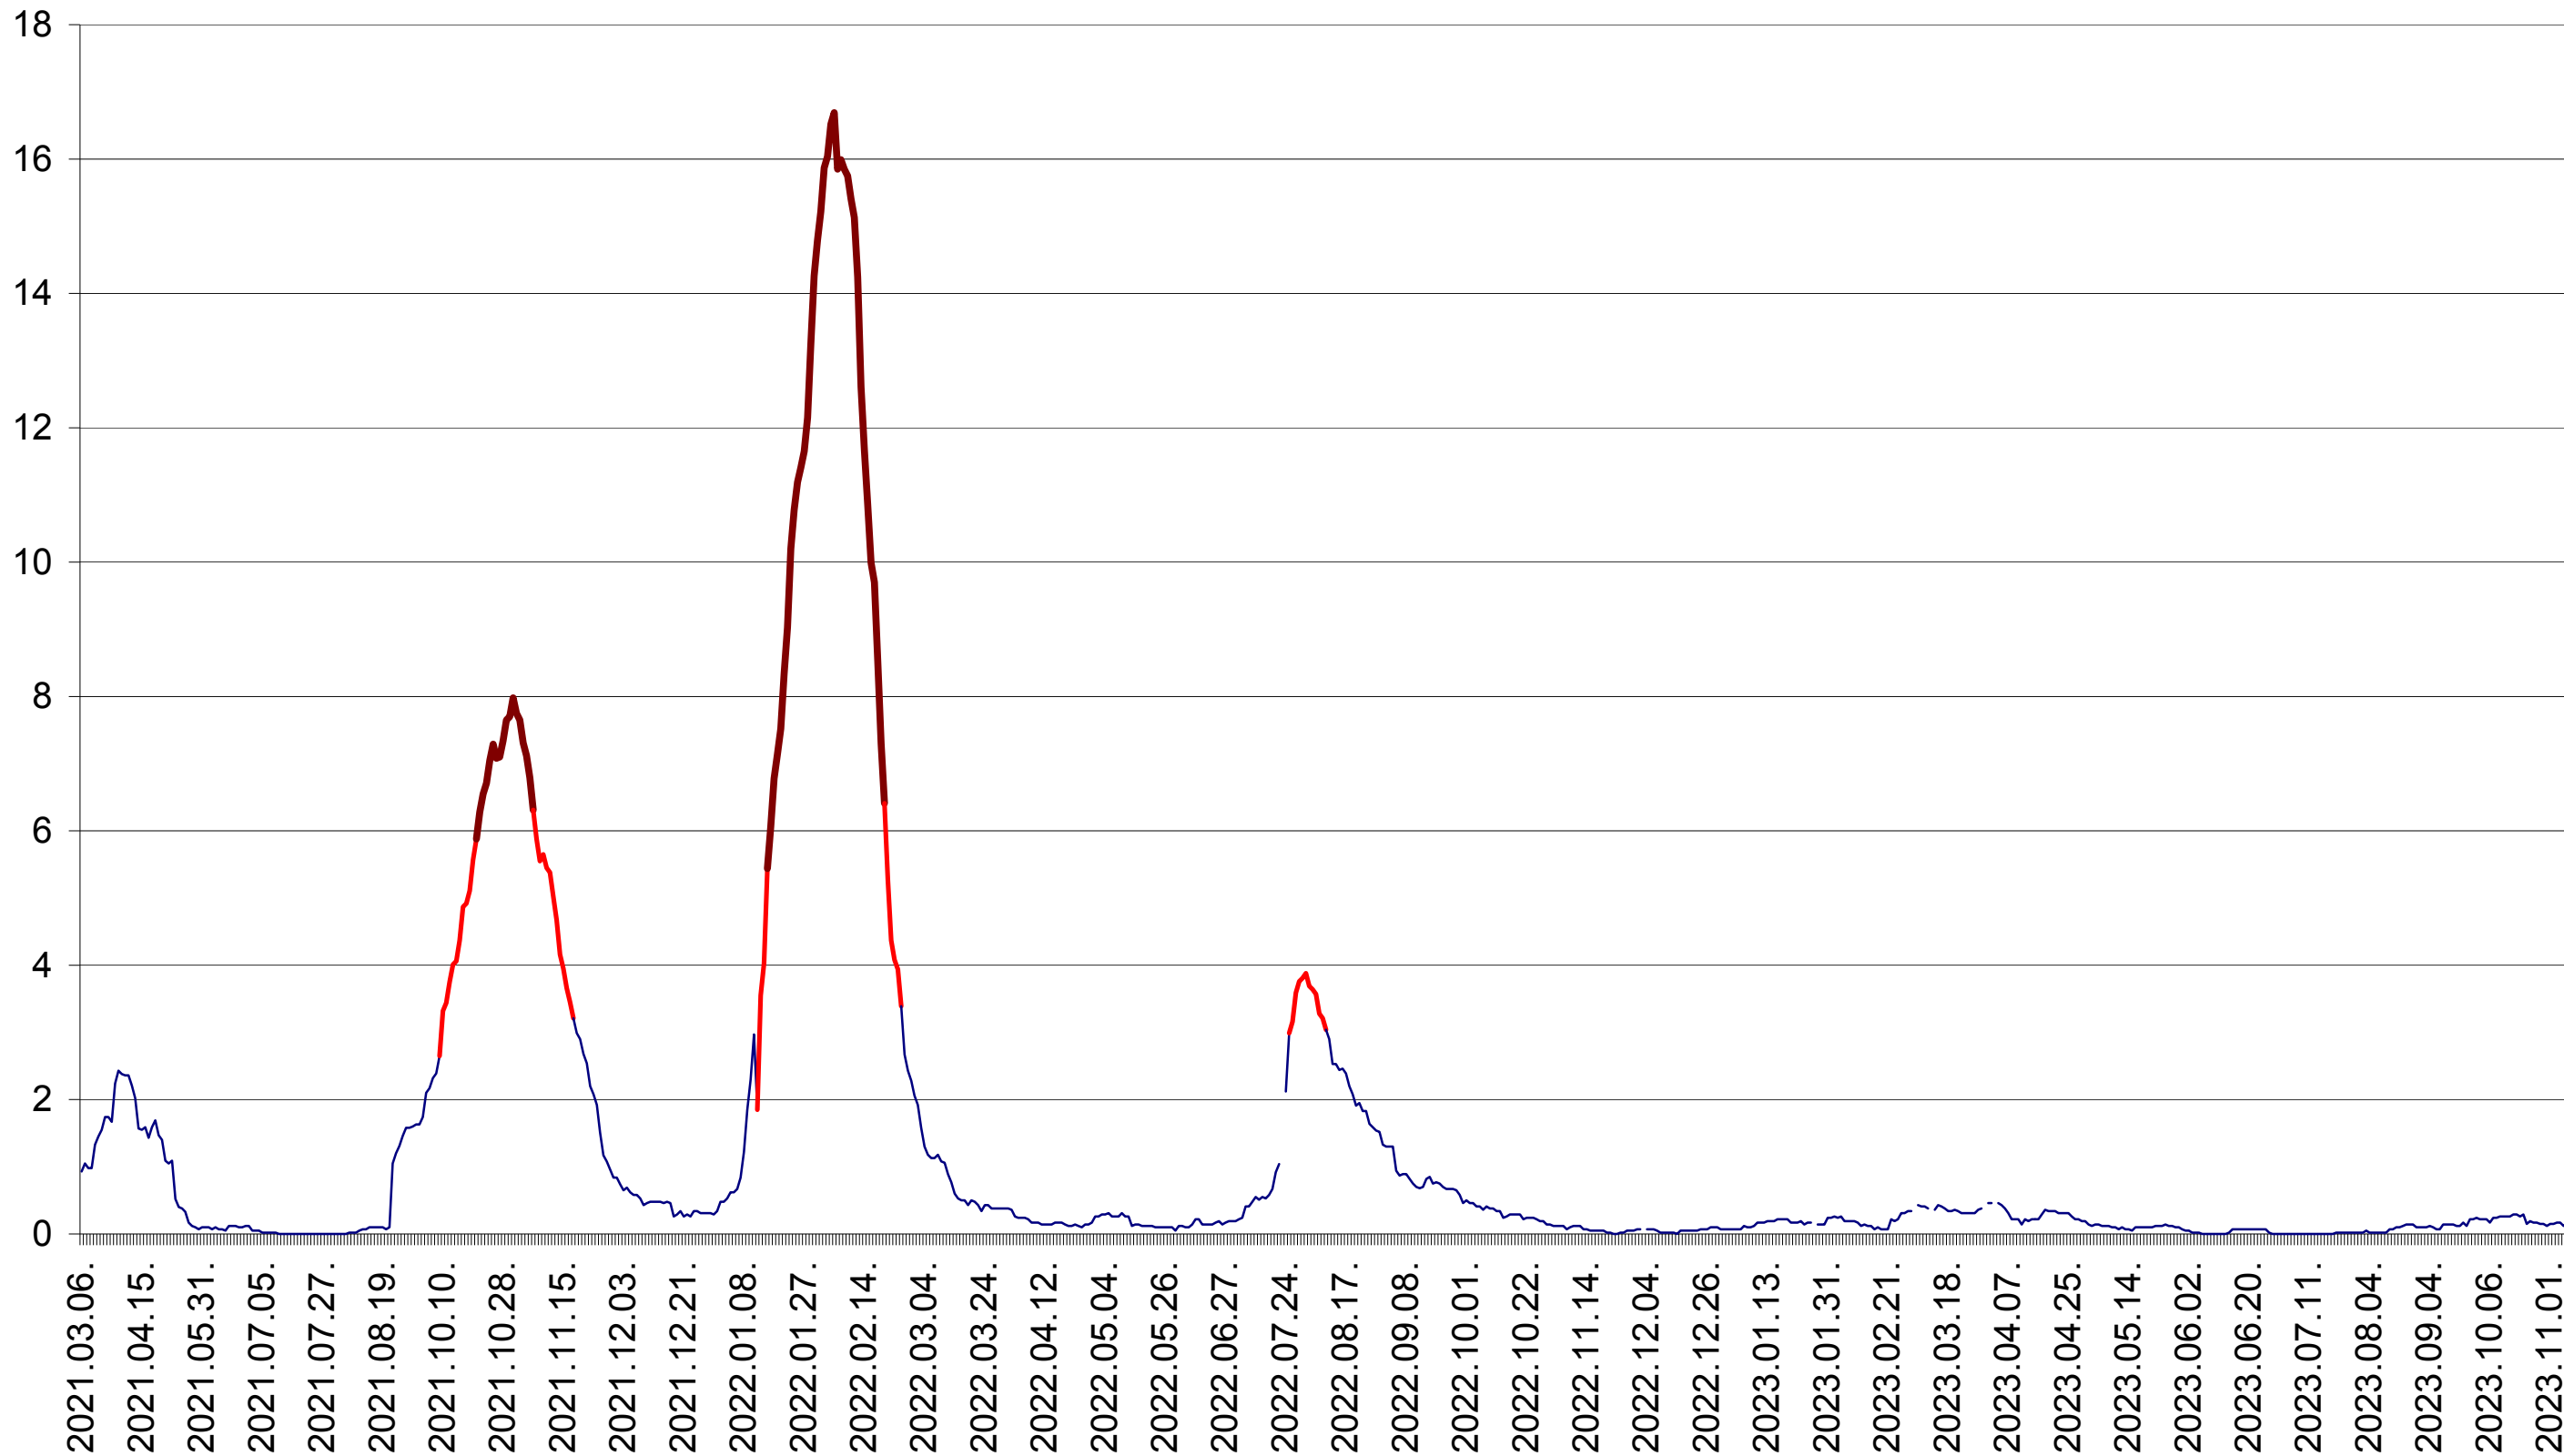

LELICENI - Evolutia incidentei cumulate pe 14 zile la ‰ de locuitori
2021.03.07. - 2023.11.10.

LUETA - Evolutia incidentei cumulate pe 14 zile la ‰ de locuitori
2021.03.07. - 2023.11.10.

LUNCA DE JOS - Evolutia incidentei cumulate pe 14 zile la ‰ de locuitori
2021.03.07. - 2023.11.10.

LUNCA DE SUS - Evolutia incidentei cumulate pe 14 zile la ‰ de locuitori
2021.03.07. - 2023.11.10.

LUPENI - Evolutia incidentei cumulate pe 14 zile la ‰ de locuitori
2021.03.07. - 2023.11.10.

MĂDĂRAȘ - Evolutia incidentei cumulate pe 14 zile la ‰ de locuitori
2021.03.07. - 2023.11.10.

MĂRTINIȘ - Evolutia incidentei cumulate pe 14 zile la ‰ de locuitori
2021.03.07. - 2023.11.10.

MEREȘTI - Evolutia incidentei cumulate pe 14 zile la ‰ de locuitori
2021.03.07. - 2023.11.10.

MUNICIPIUL MIERCUREA-CIUC - Evolutia incidentei cumulate pe 14 zile la ‰ de locuitori
2021.03.07. - 2023.11.10.