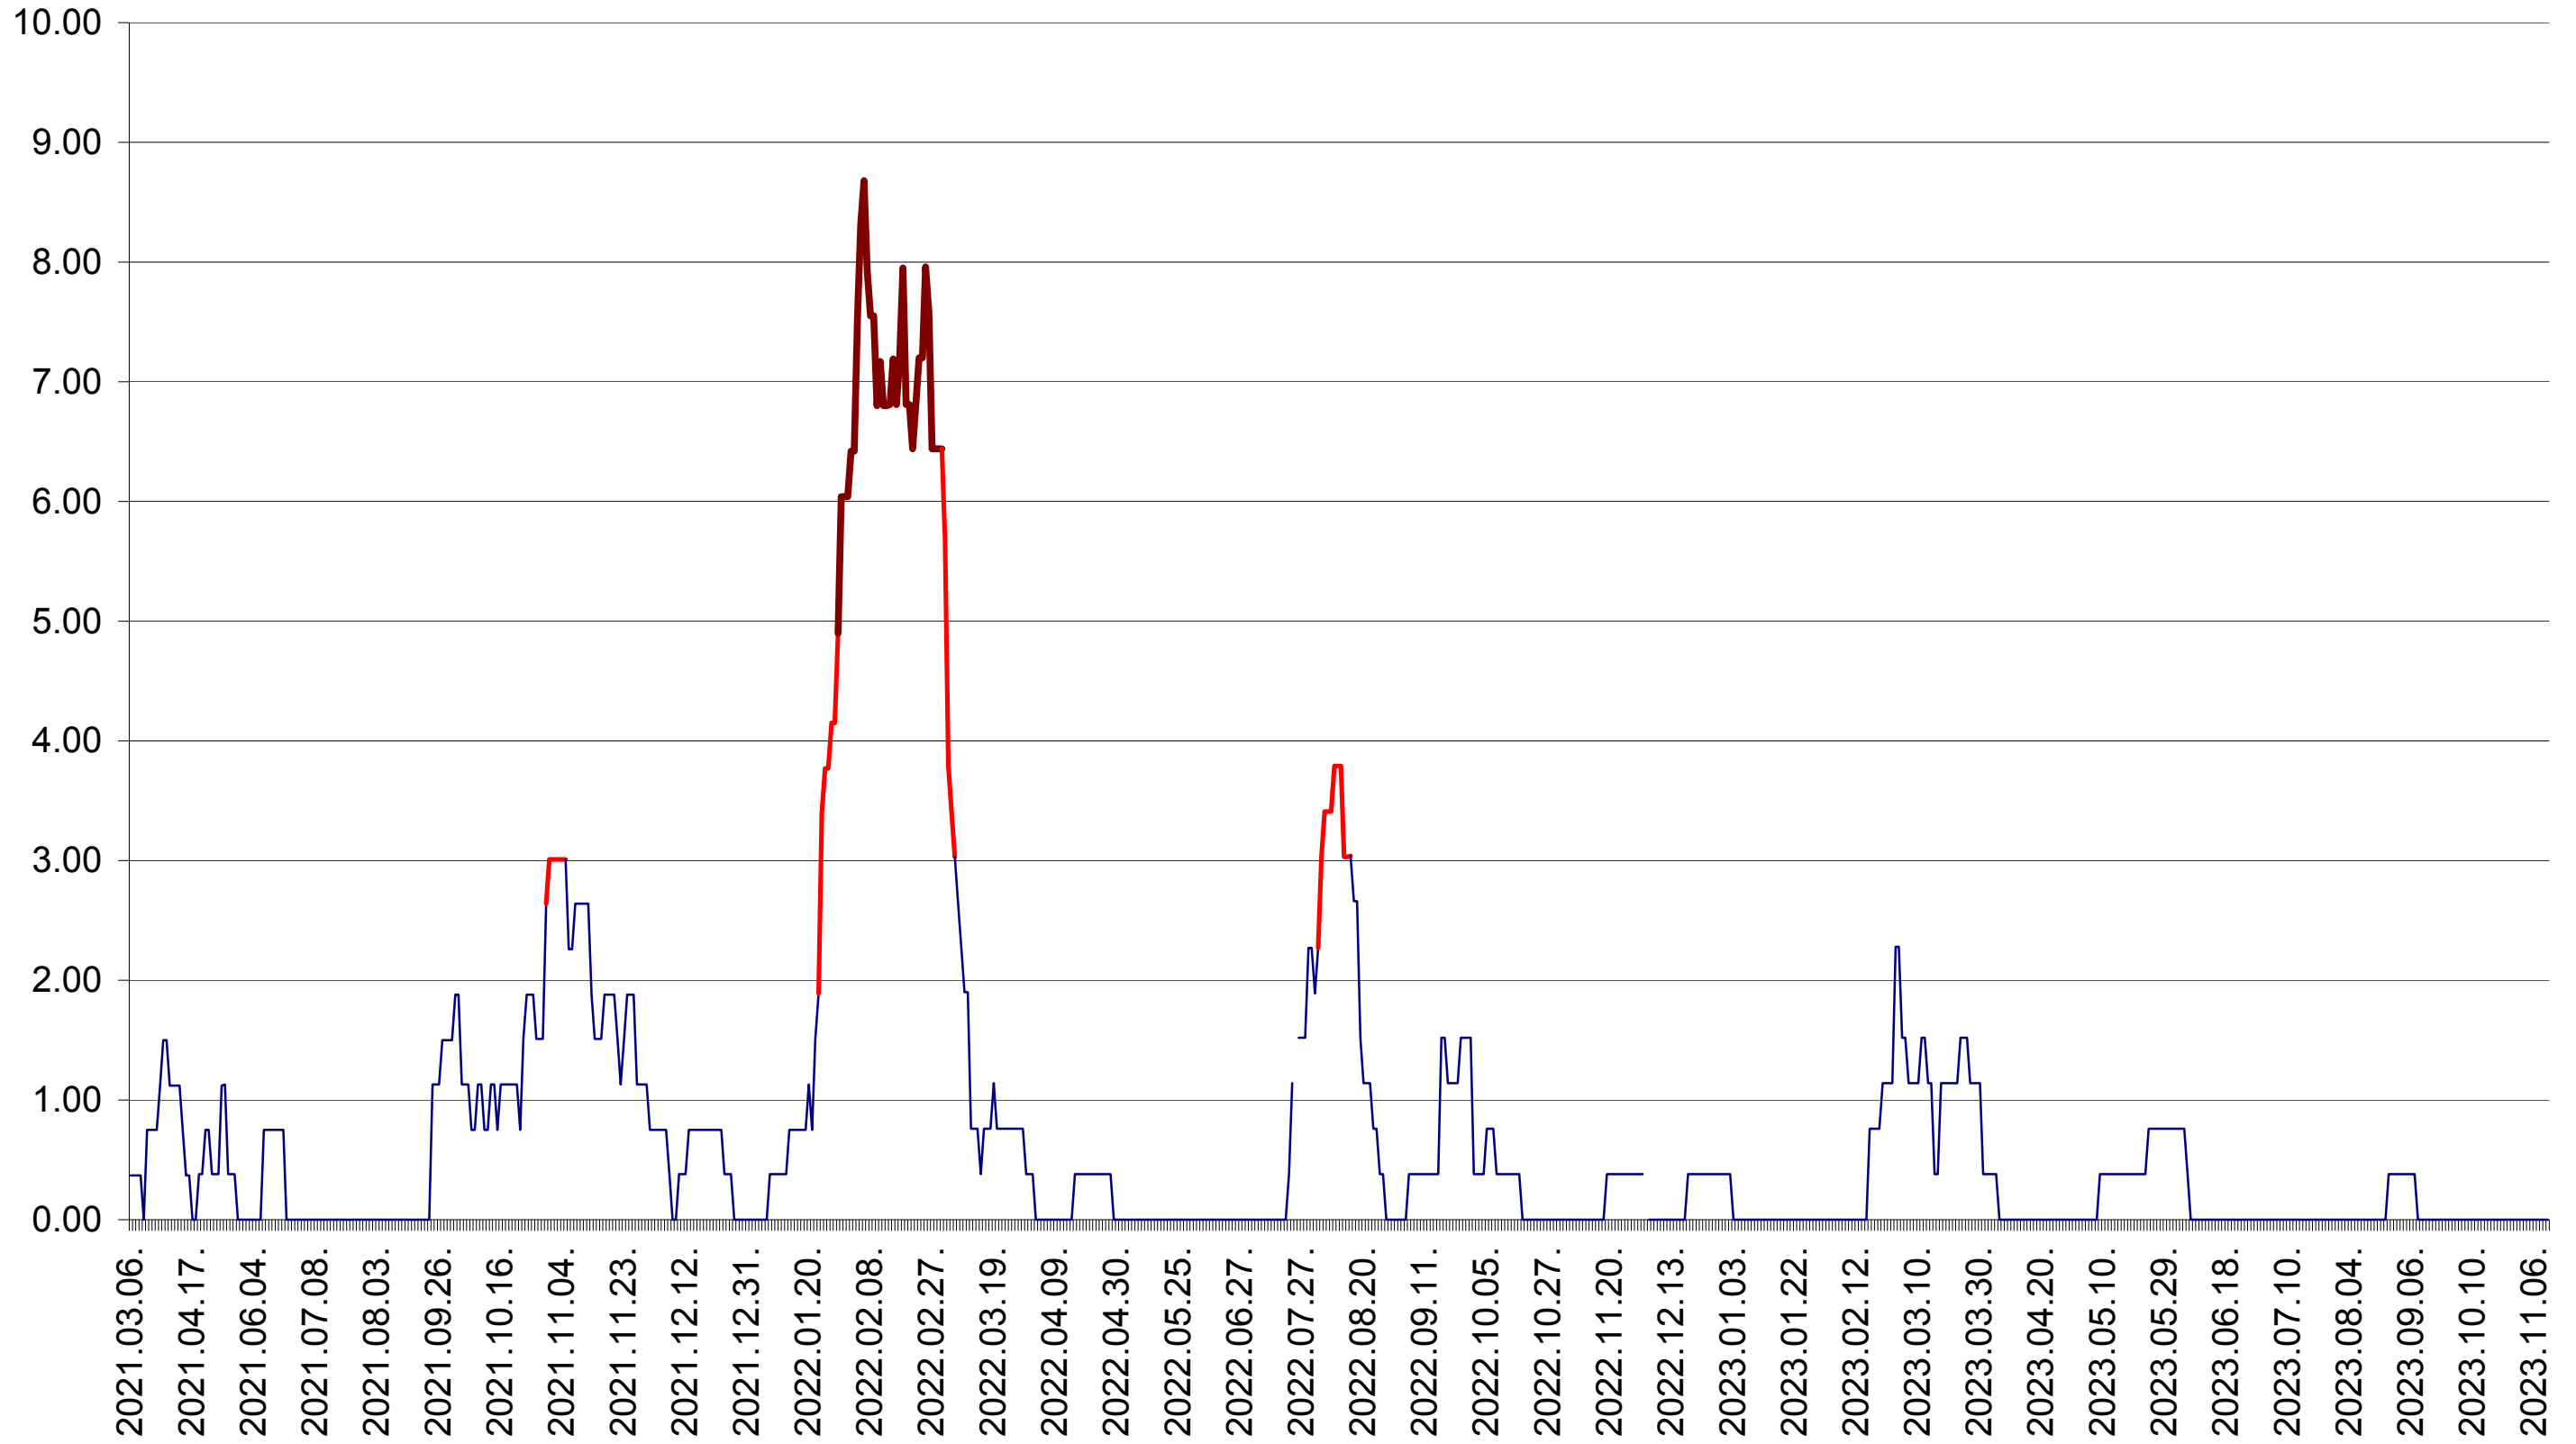

ATID - Evolutia incidentei cumulate pe 14 zile la ‰ de locuitori
2021.03.07. - 2023.11.10.

AVRĂMEȘTI - Evolutia incidentei cumulate pe 14 zile la ‰ de locuitori
2021.03.07. - 2023.11.10.

ORAȘ BĂILE TUȘNAD - Evolutia incidentei cumulate pe 14 zile la ‰ de locuitori
2021.03.07. - 2023.11.10.

ORAȘ BĂLAN - Evolutia incidentei cumulate pe 14 zile la ‰ de locuitori
2021.03.07. - 2023.11.10.

BILBOR - Evolutia incidentei cumulate pe 14 zile la ‰ de locuitori
2021.03.07. - 2023.11.10.

ORAȘ BORSEC - Evolutia incidentei cumulate pe 14 zile la ‰ de locuitori
2021.03.07. - 2023.11.10.

BRĂDEȘTI - Evolutia incidentei cumulate pe 14 zile la ‰ de locuitori
2021.03.07. - 2023.11.10.

CĂPĂLNIȚA - Evolutia incidentei cumulate pe 14 zile la ‰ de locuitori
2021.03.07. - 2023.11.10.

CÂRȚA - Evolutia incidentei cumulate pe 14 zile la ‰ de locuitori
2021.03.07. - 2023.11.10.