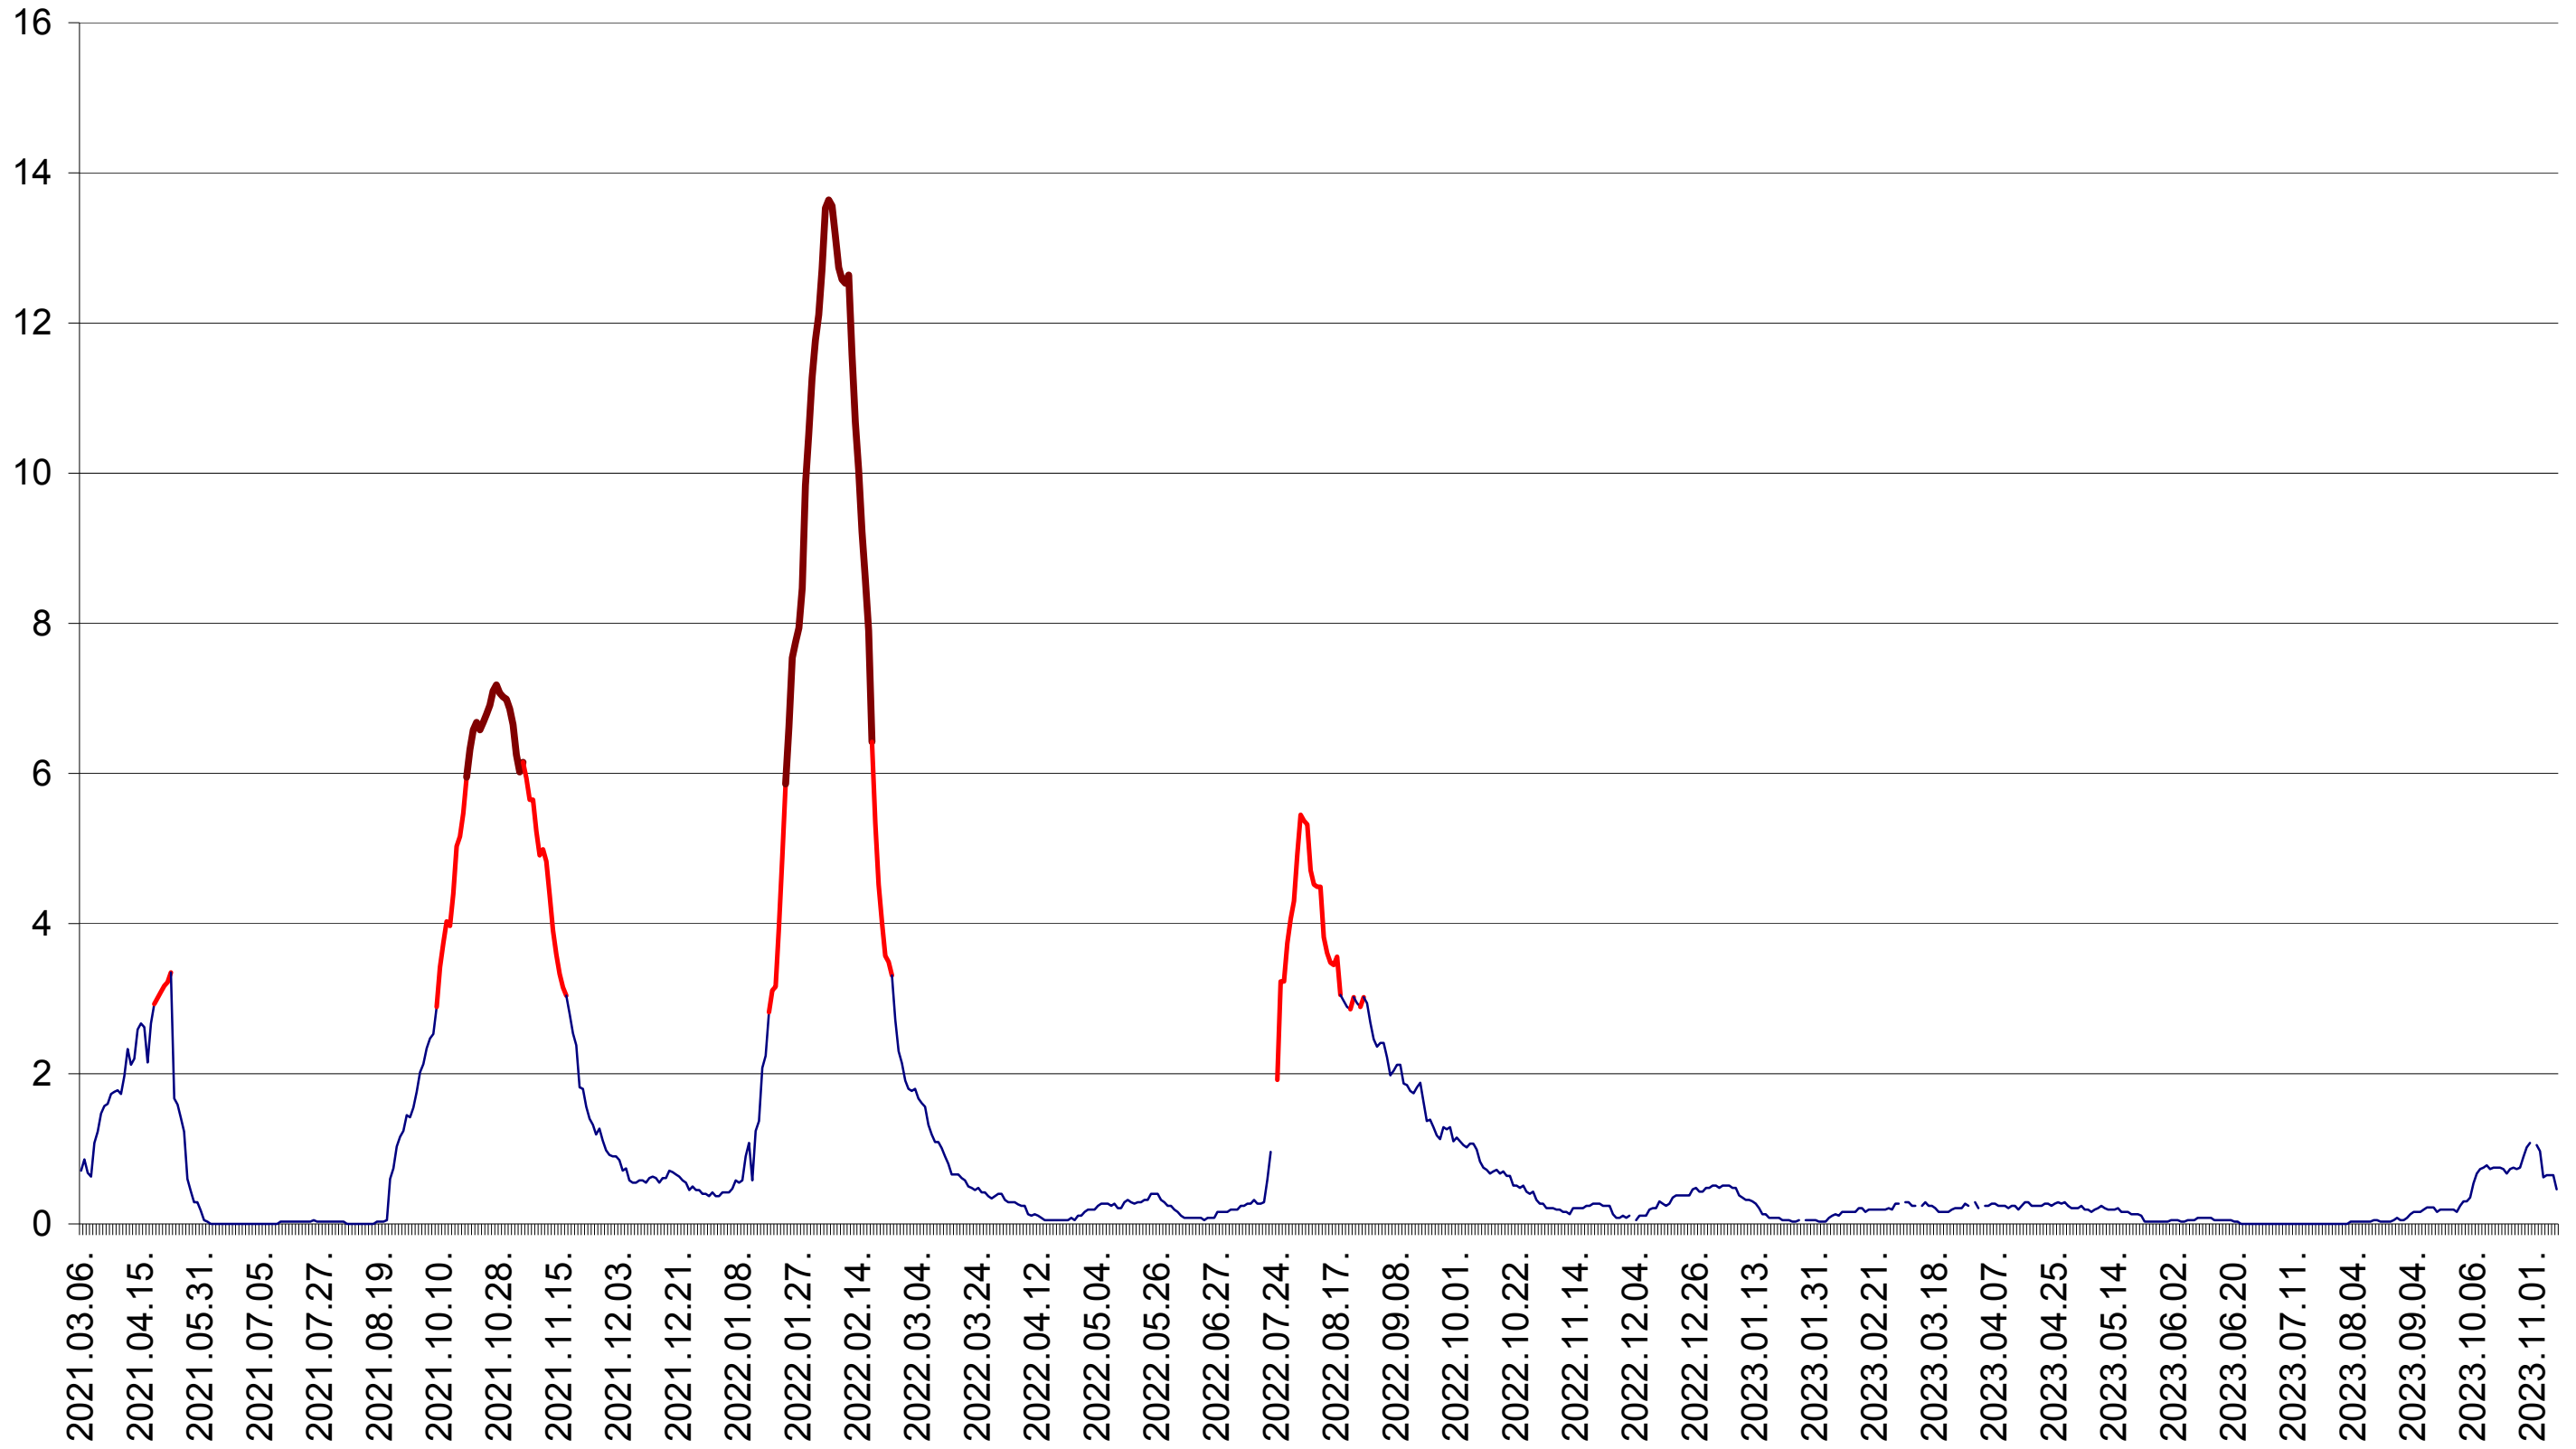

PĂULENI-CIUC - Evolutia incidentei cumulate pe 14 zile la ‰ de locuitori
2021.03.07. - 2023.11.10.

MUNICIPIUL ODORHEIU SECUIESC - Evolutia incidentei cumulate pe 14 zile la ‰ de locuitori
2021.03.07. - 2023.11.10.