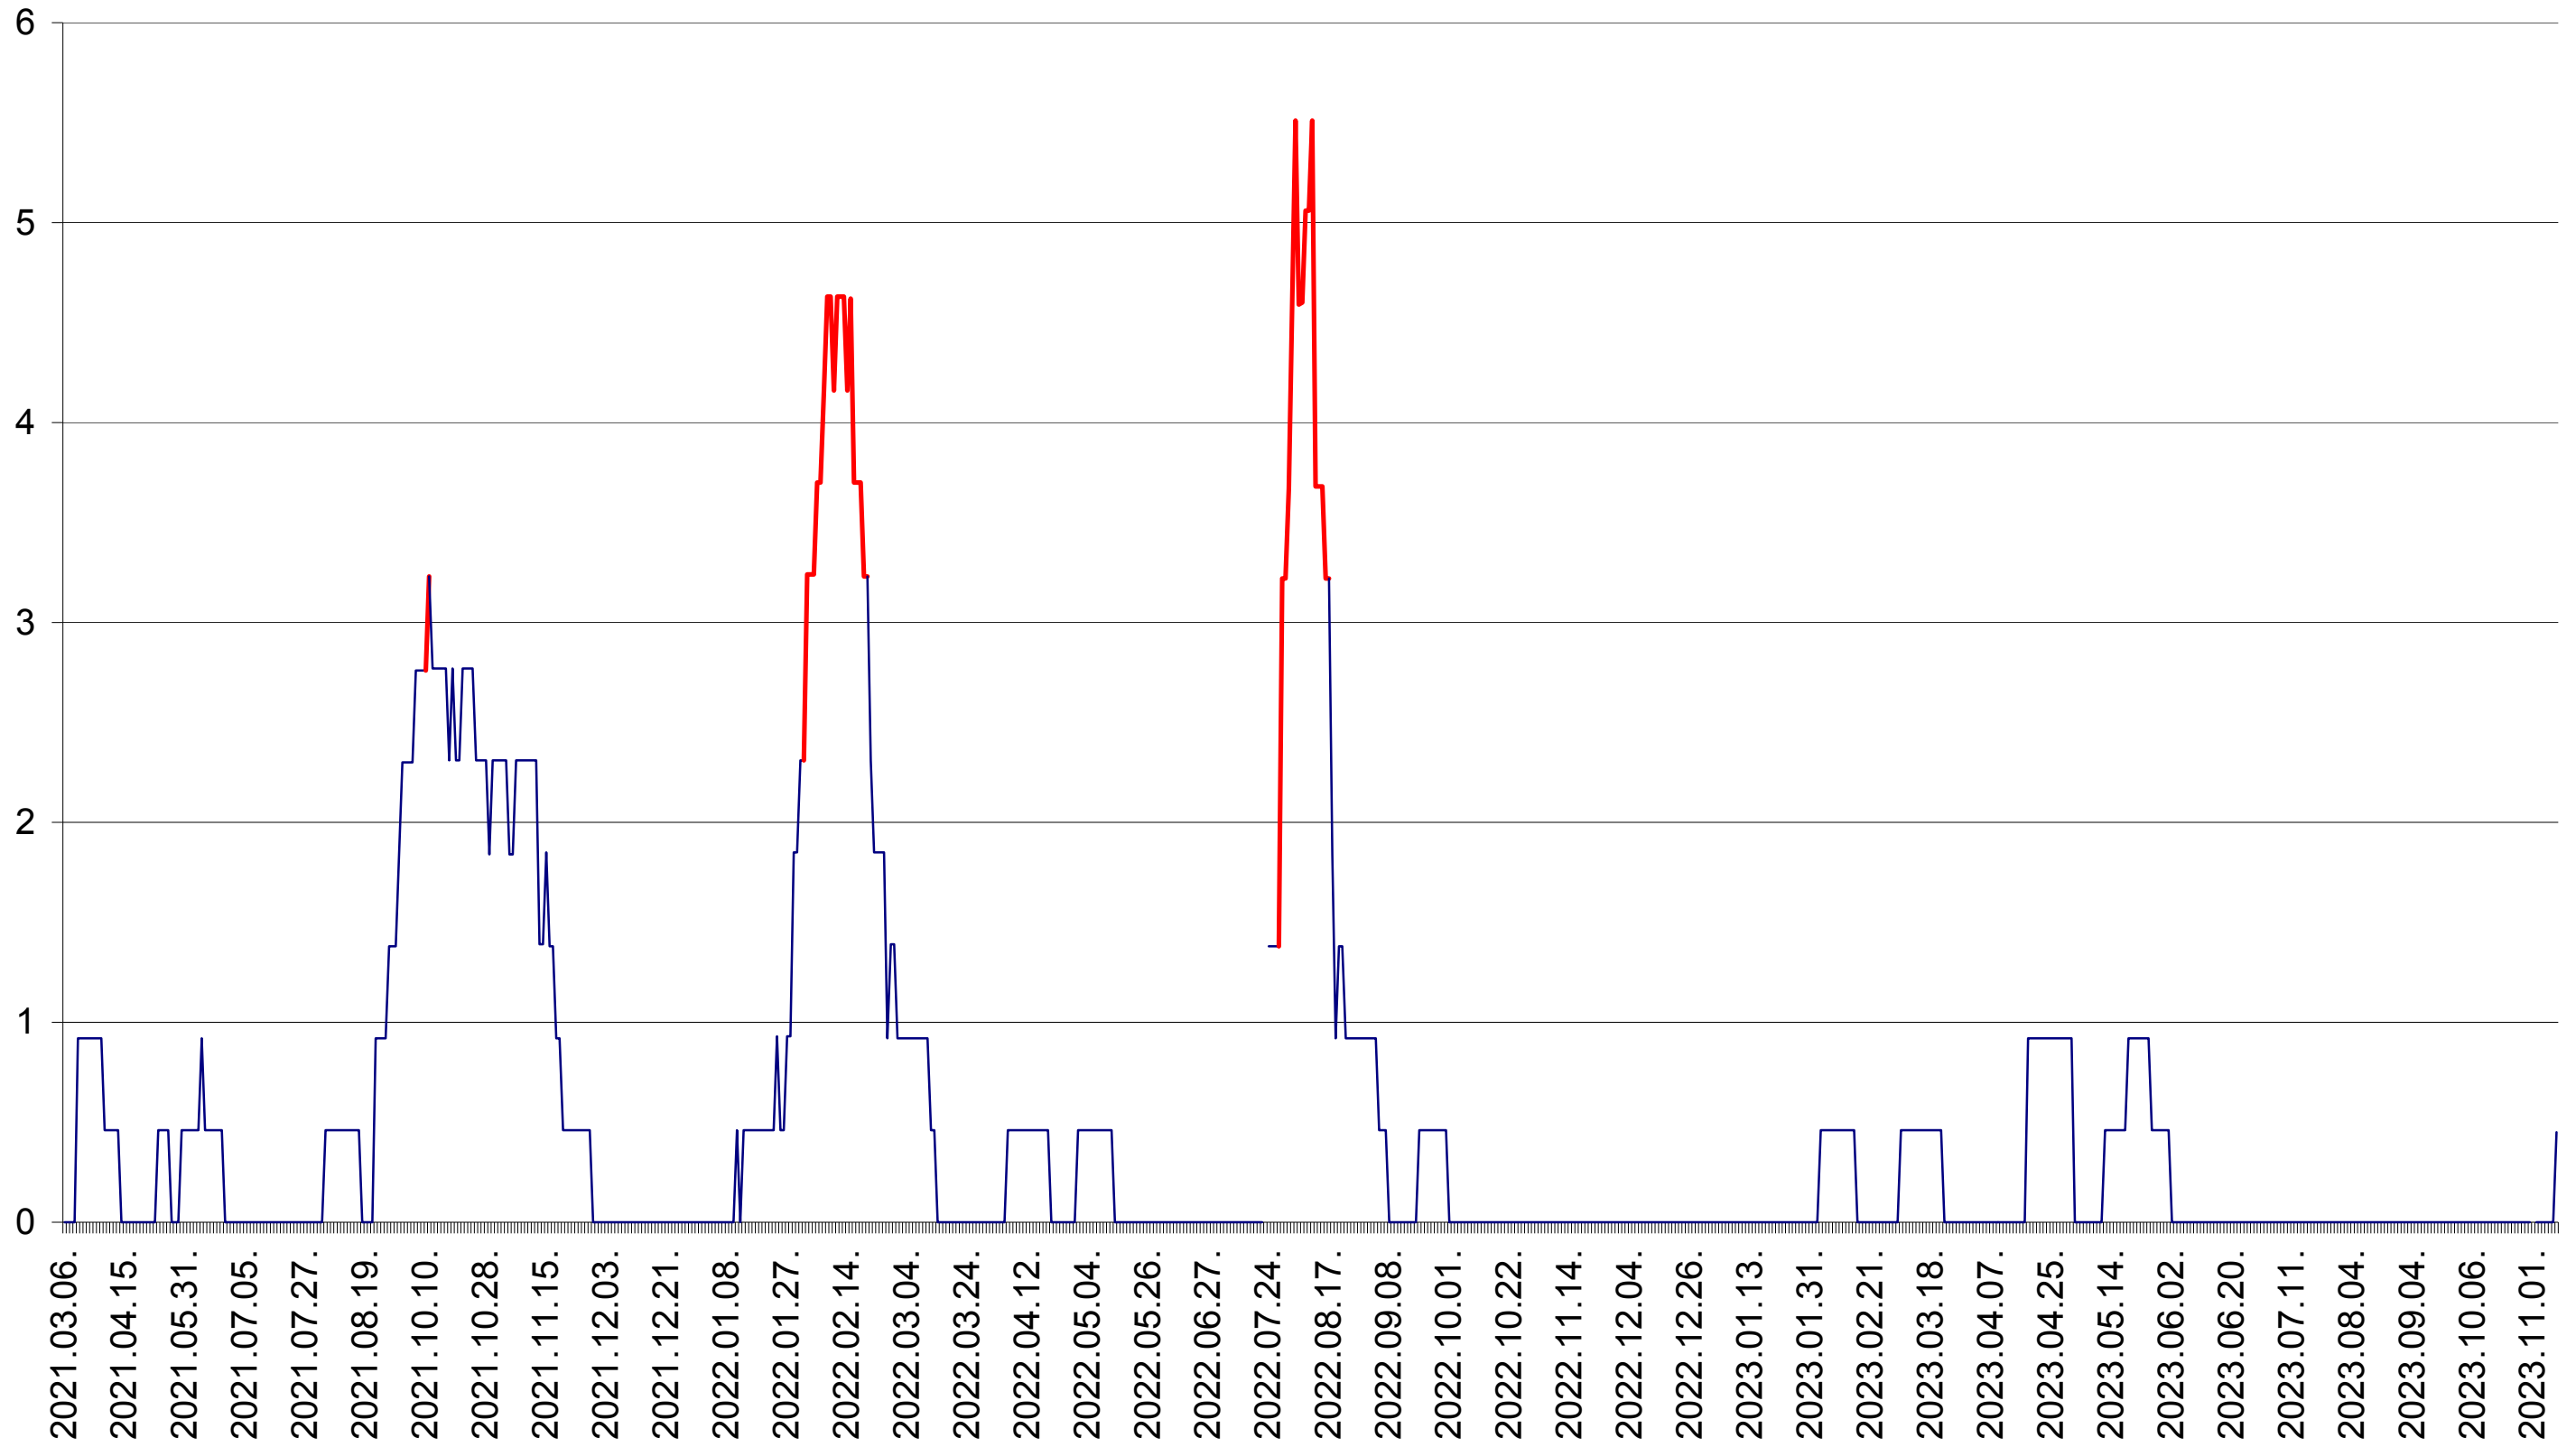

ULIEȘ - Evolutia incidentei cumulate pe 14 zile la ‰ de locuitori
2021.03.07. - 2023.11.10.

TUȘNAD - Evolutia incidentei cumulate pe 14 zile la ‰ de locuitori
2021.03.07. - 2023.11.10.