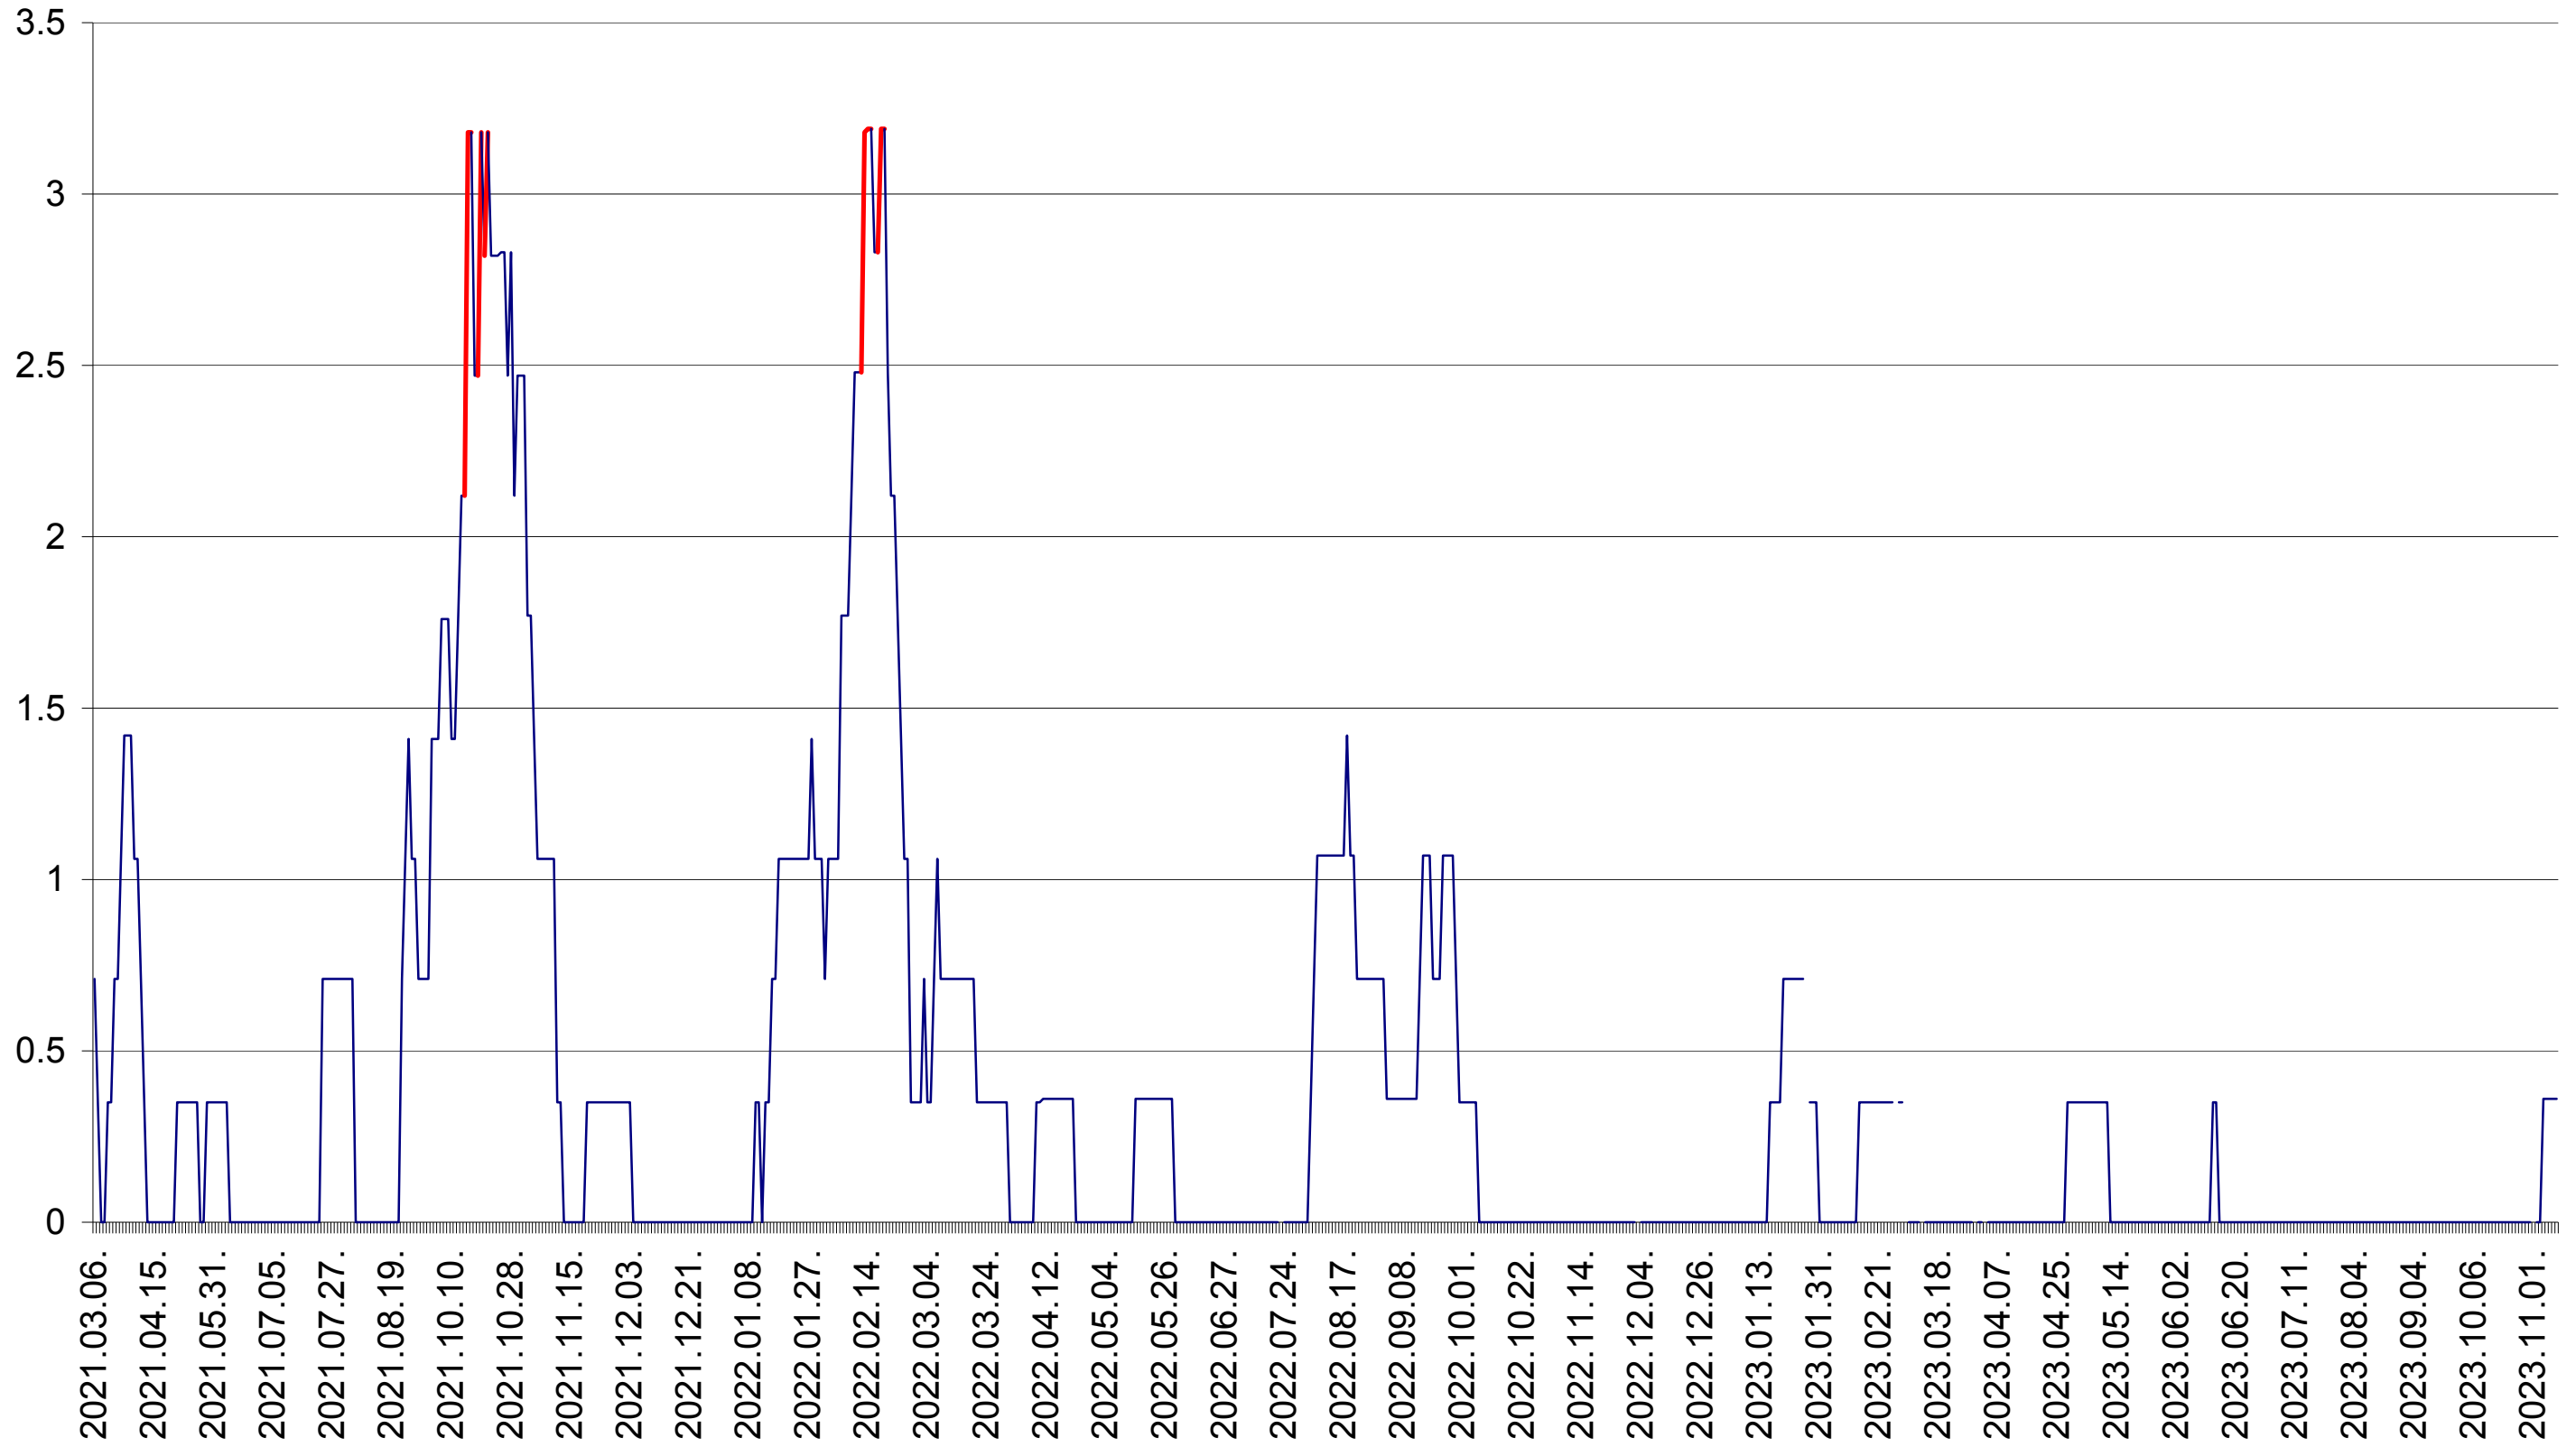

PORUMBENI - Evolutia incidentei cumulate pe 14 zile la ‰ de locuitori
2021.03.07. - 2023.11.10.

PLĂIEȘII DE JOS - Evolutia incidentei cumulate pe 14 zile la ‰ de locuitori
2021.03.07. - 2023.11.10.