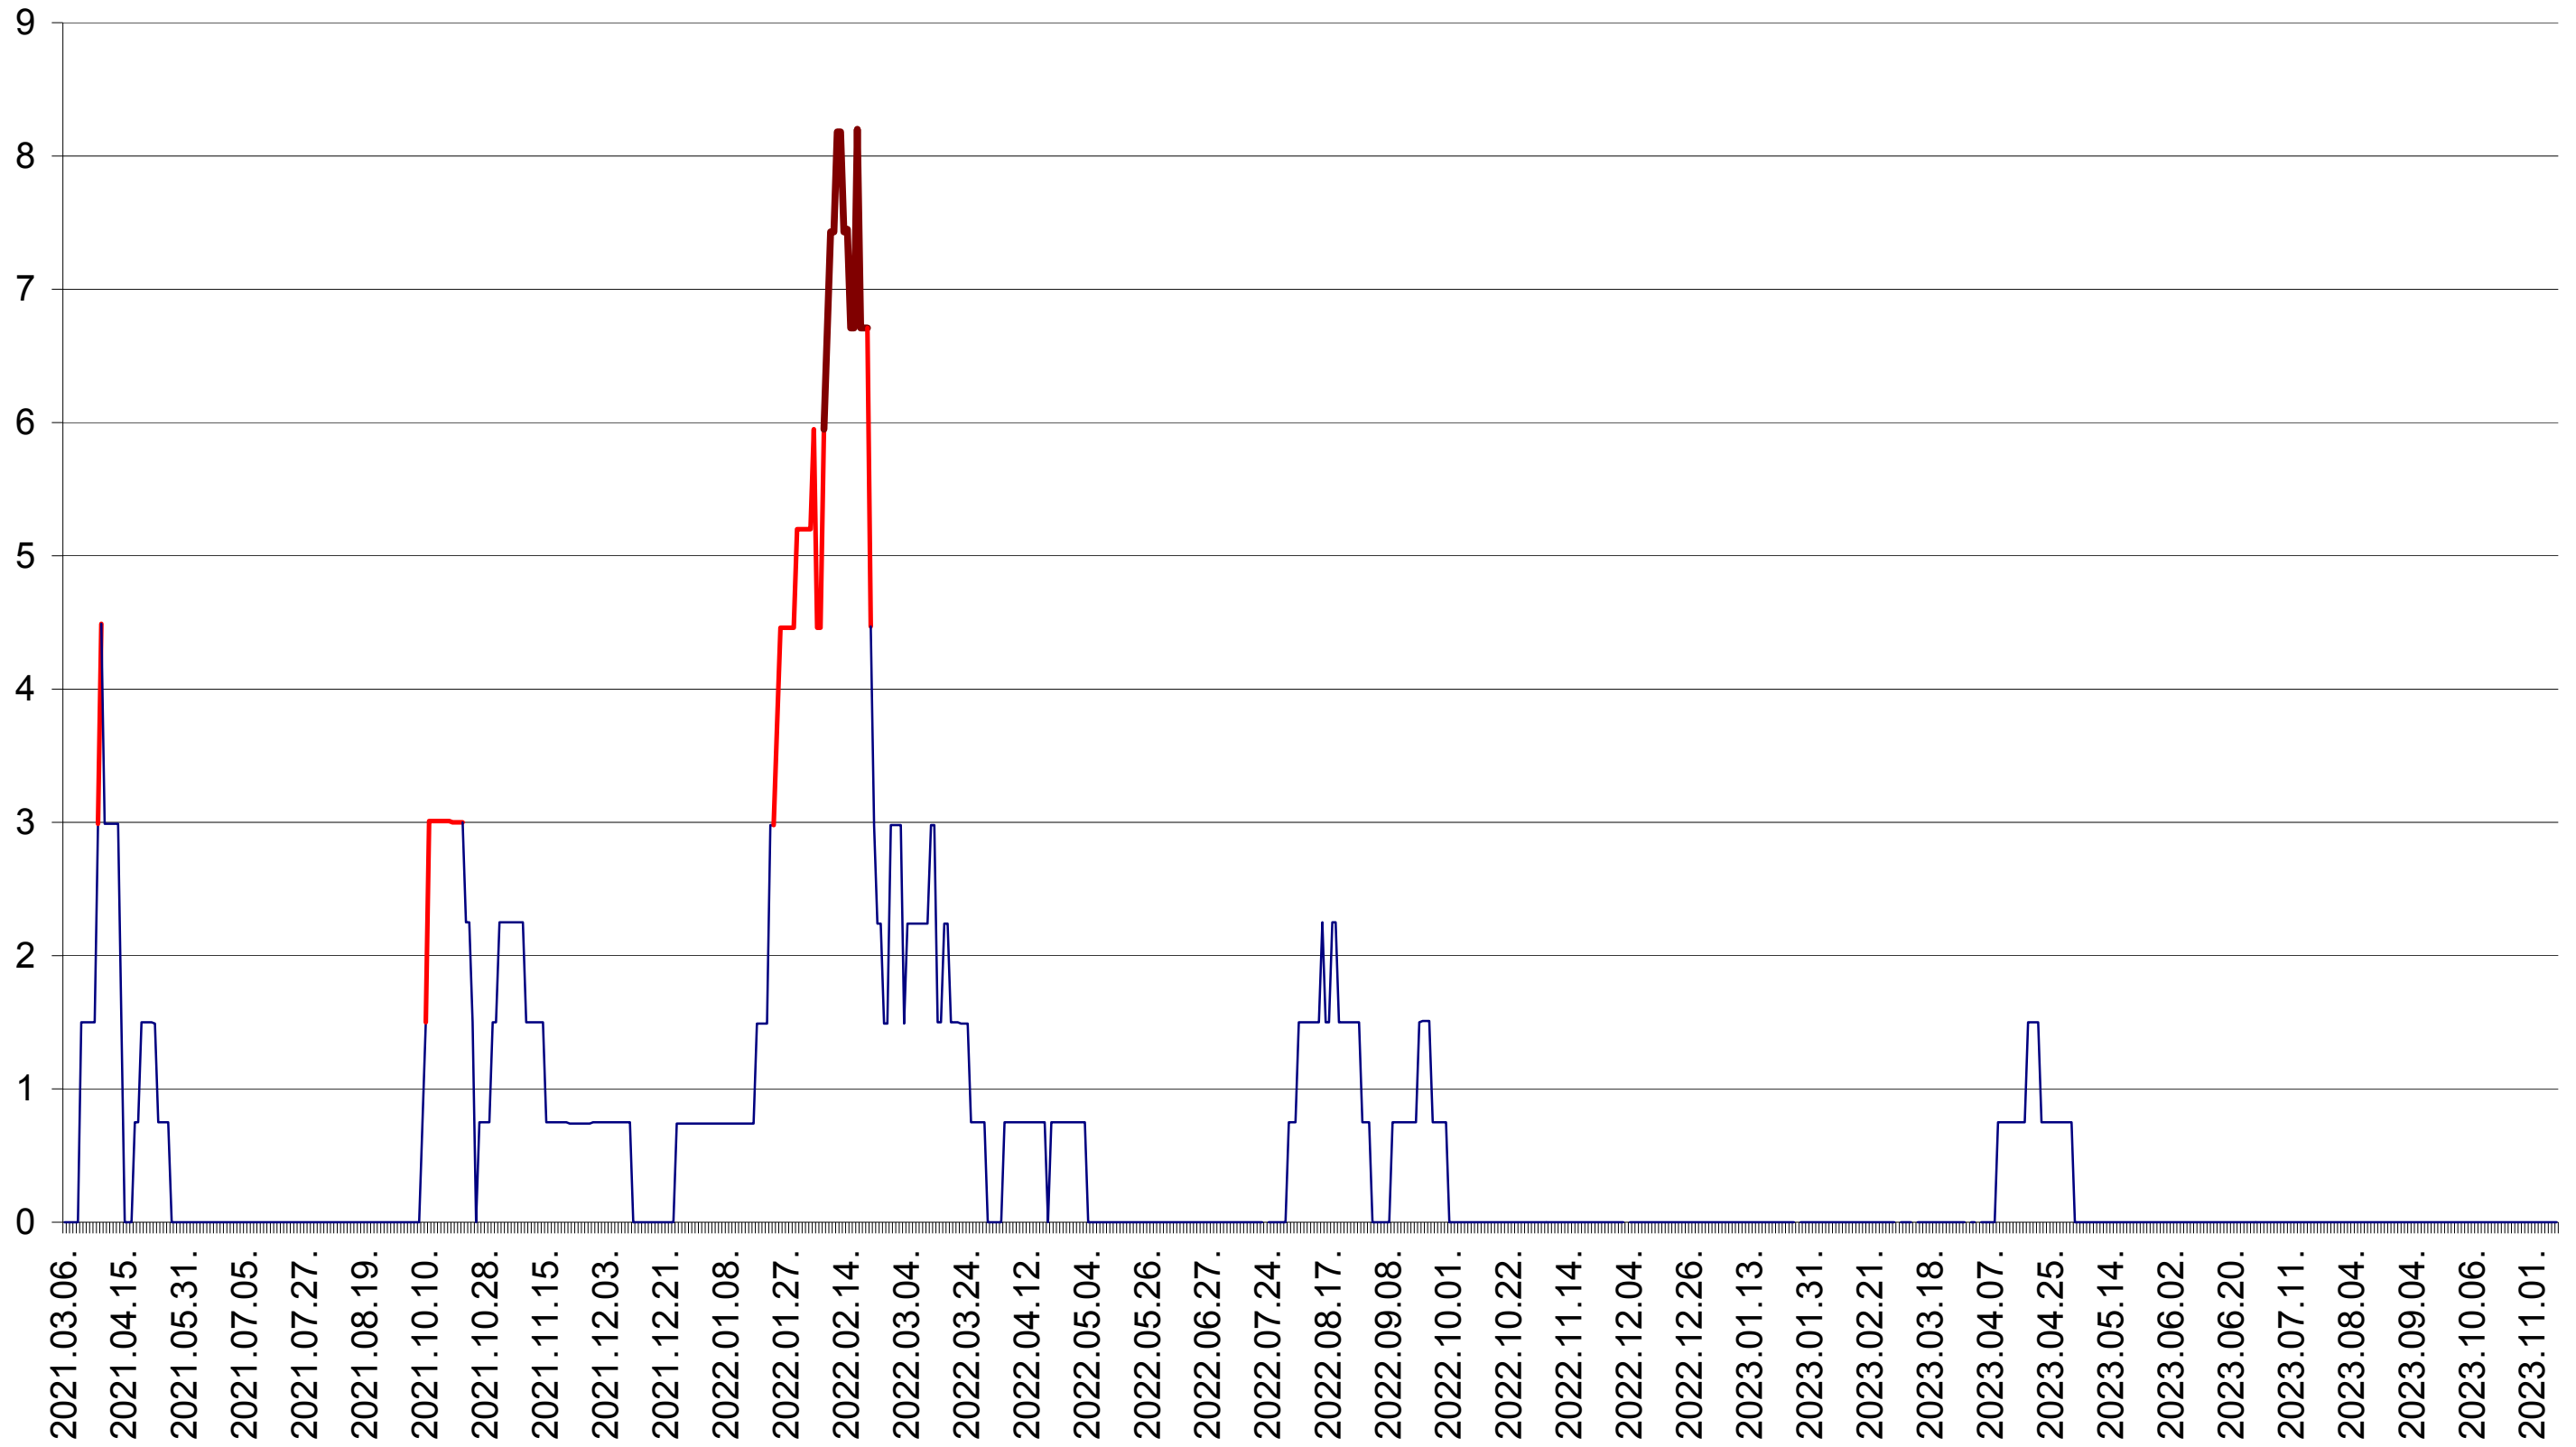

MUNICIPIUL MIERCUREA-CIUC - Evolutia incidentei cumulate pe 14 zile la ‰ de locuitori
2021.03.07. - 2023.11.10.

MEREȘTI - Evolutia incidentei cumulate pe 14 zile la ‰ de locuitori
2021.03.07. - 2023.11.10.