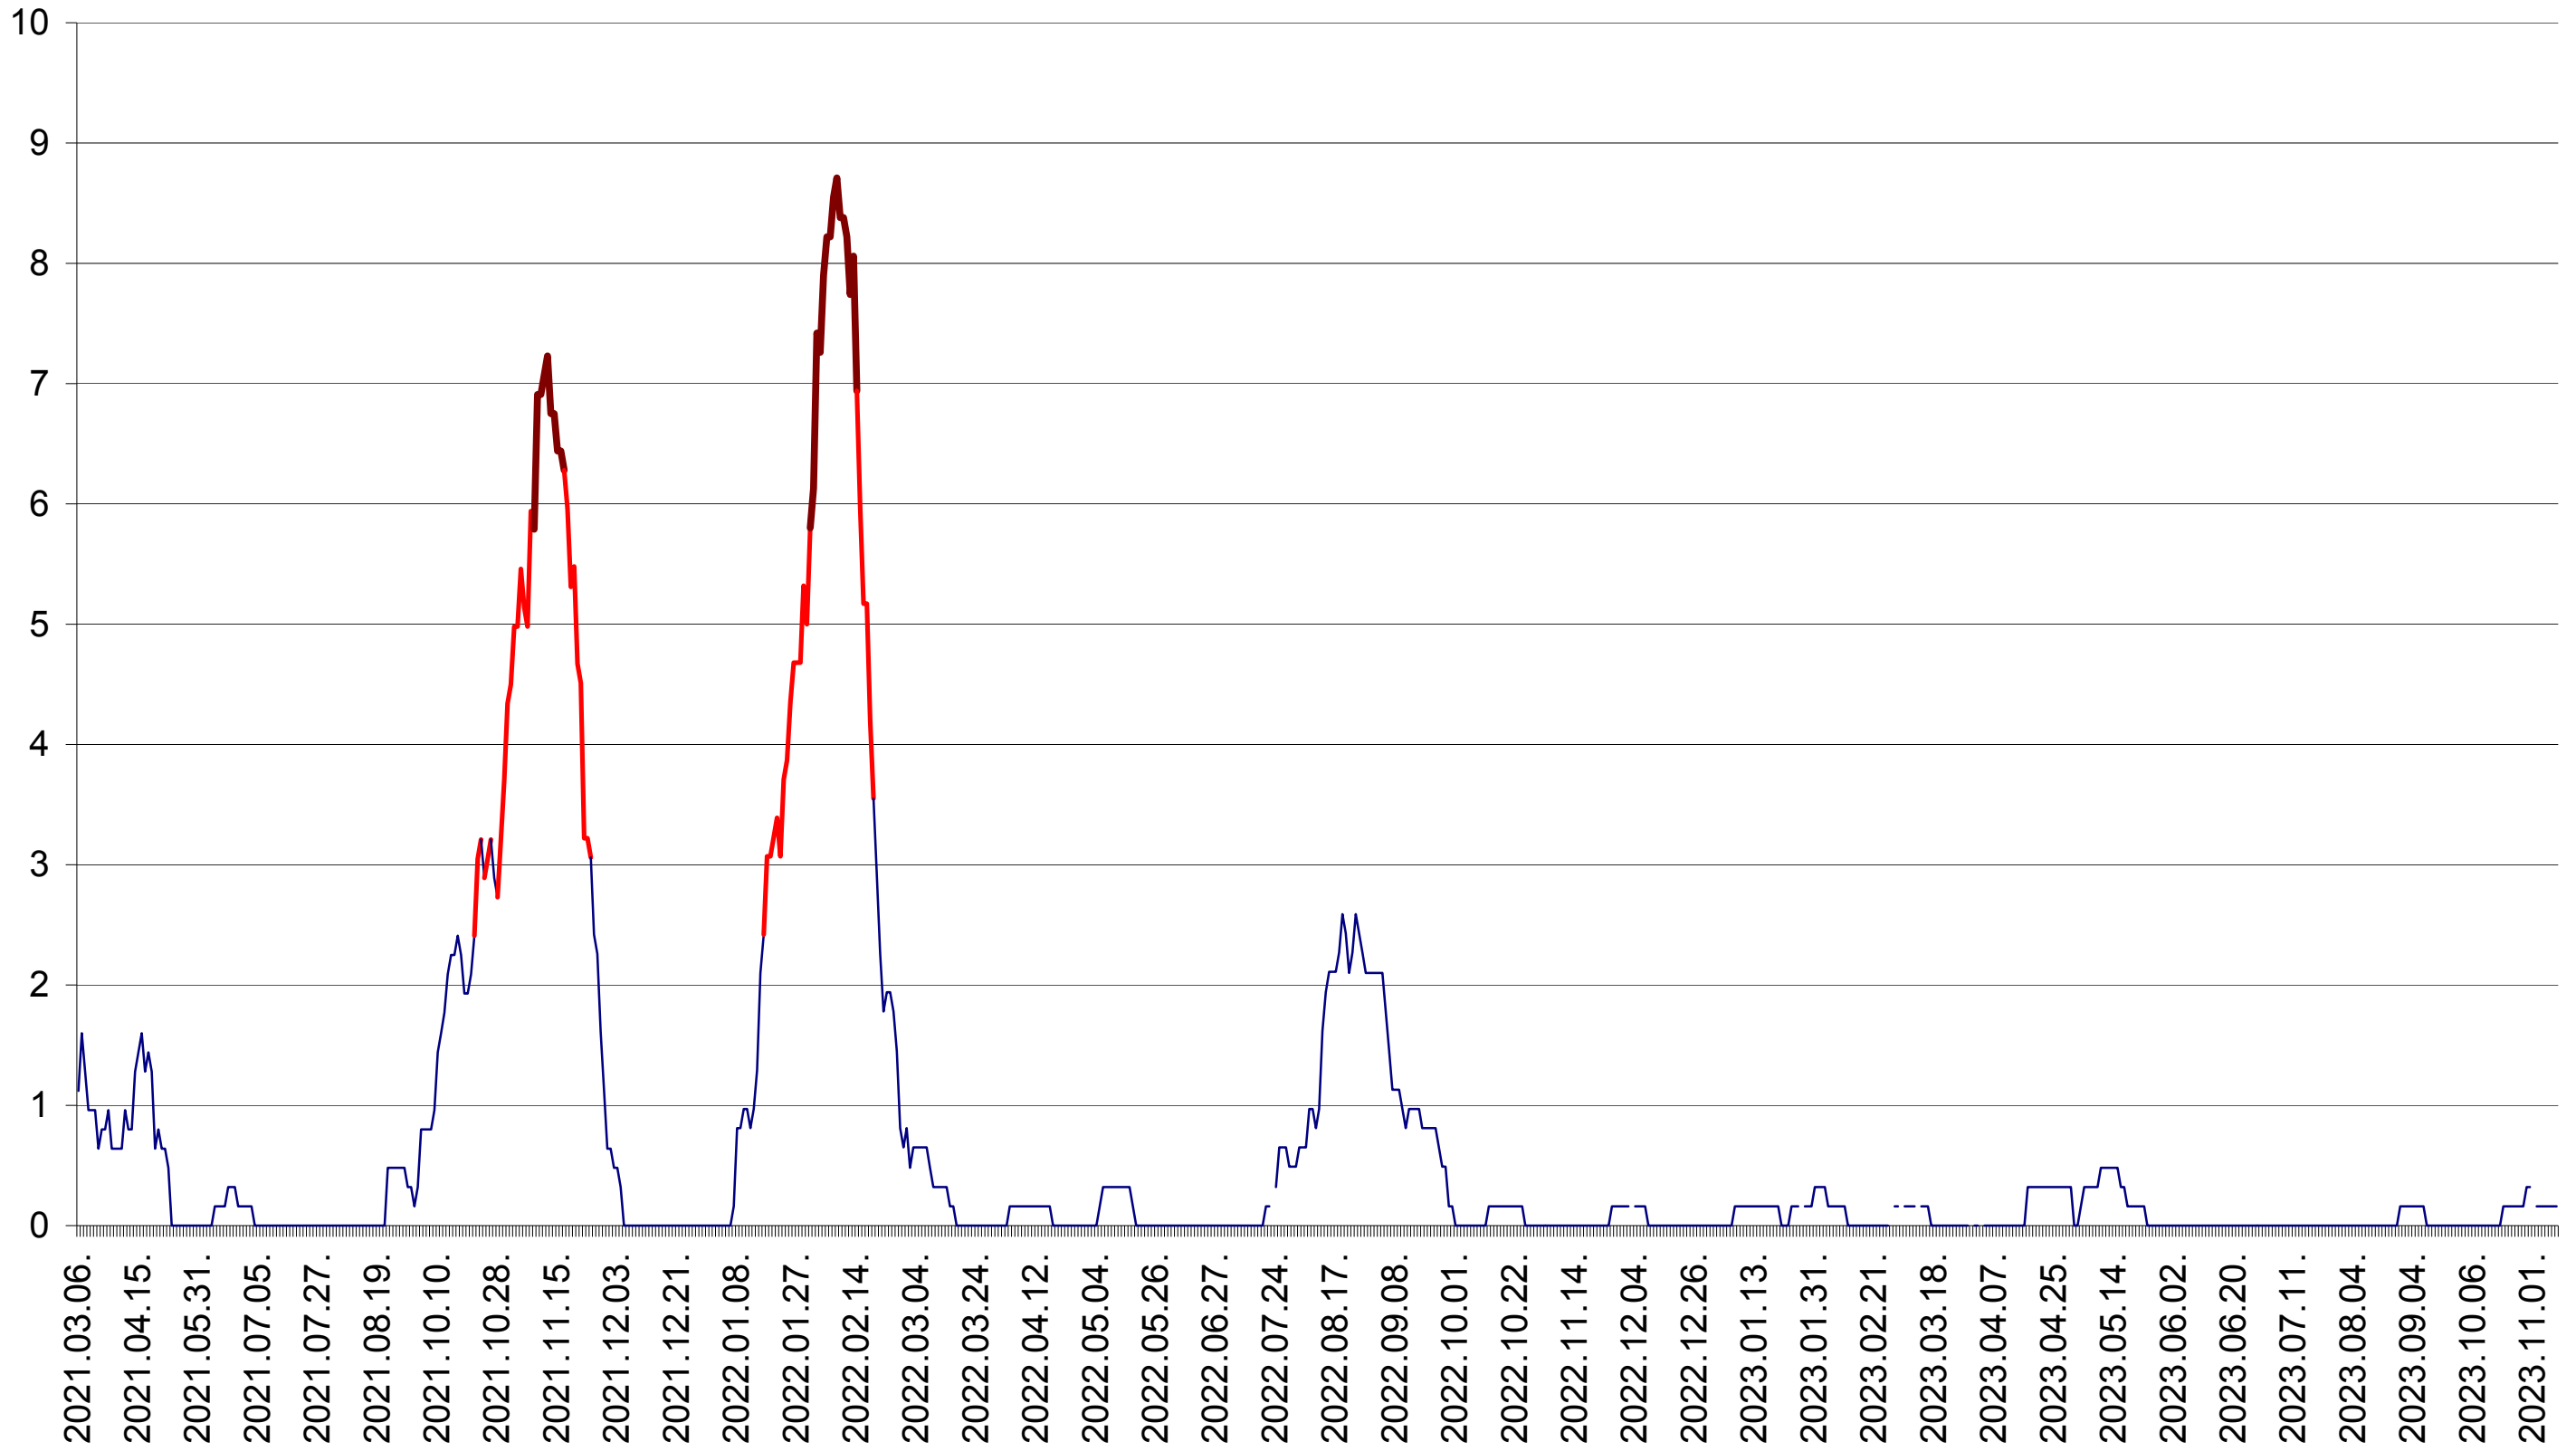

SÂNMARTIN - Evolutia incidentei cumulate pe 14 zile la ‰ de locuitori
2021.03.07. - 2023.11.10.

SÂNDOMINIC - Evolutia incidentei cumulate pe 14 zile la ‰ de locuitori
2021.03.07. - 2023.11.10.