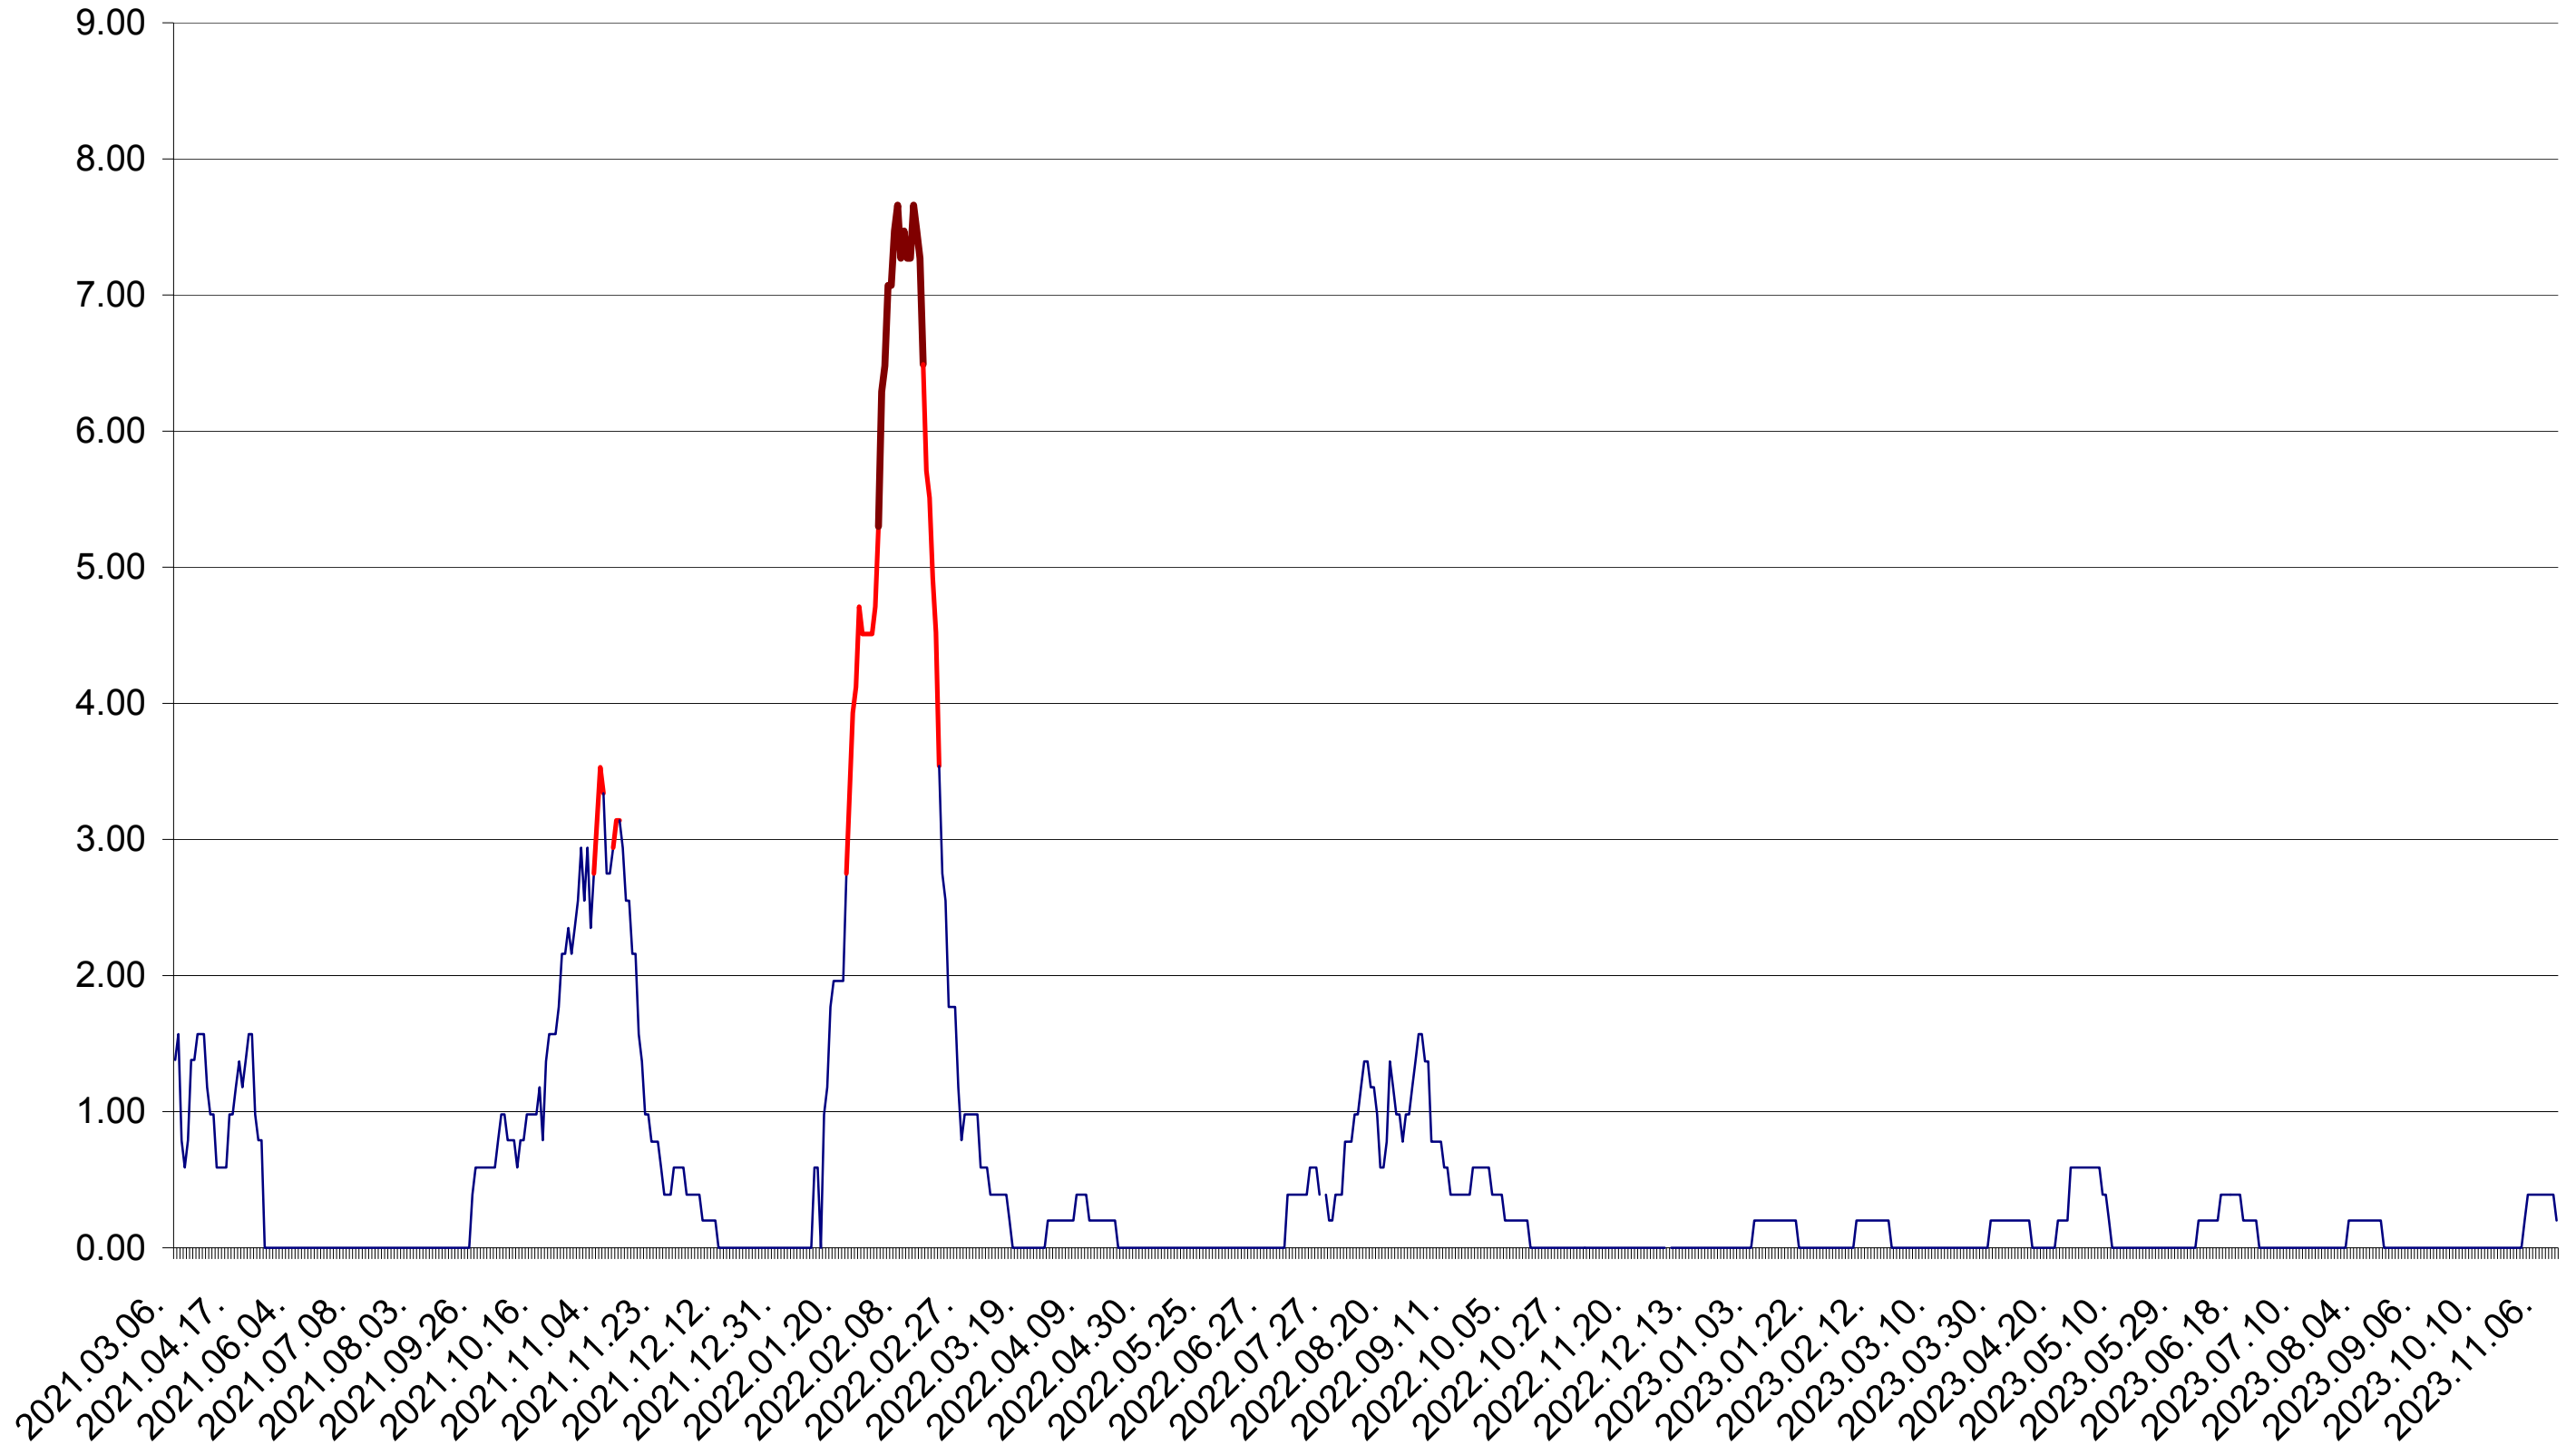

ORAȘ BĂLAN - Evolutia incidentei cumulate pe 14 zile la ‰ de locuitori
2021.03.07. - 2023.11.10.

BILBOR - Evolutia incidentei cumulate pe 14 zile la ‰ de locuitori
2021.03.07. - 2023.11.10.

ORAȘ BORSEC - Evolutia incidentei cumulate pe 14 zile la ‰ de locuitori
2021.03.07. - 2023.11.10.

BRĂDEȘTI - Evolutia incidentei cumulate pe 14 zile la ‰ de locuitori
2021.03.07. - 2023.11.10.

CĂPĂLNIȚA - Evolutia incidentei cumulate pe 14 zile la ‰ de locuitori
2021.03.07. - 2023.11.10.

CÂRȚA - Evolutia incidentei cumulate pe 14 zile la ‰ de locuitori
2021.03.07. - 2023.11.10.

CICEU - Evolutia incidentei cumulate pe 14 zile la ‰ de locuitori
2021.03.07. - 2023.11.10.

CIUCSÂNGEORGIU - Evolutia incidentei cumulate pe 14 zile la ‰ de locuitori
2021.03.07. - 2023.11.10.

CIUMANI - Evolutia incidentei cumulate pe 14 zile la ‰ de locuitori
2021.03.07. - 2023.11.10.

CORBU - Evolutia incidentei cumulate pe 14 zile la ‰ de locuitori
2021.03.07. - 2023.11.10.

CORUND - Evolutia incidentei cumulate pe 14 zile la ‰ de locuitori
2021.03.07. - 2023.11.10.

COZMENI - Evolutia incidentei cumulate pe 14 zile la ‰ de locuitori
2021.03.07. - 2023.11.10.