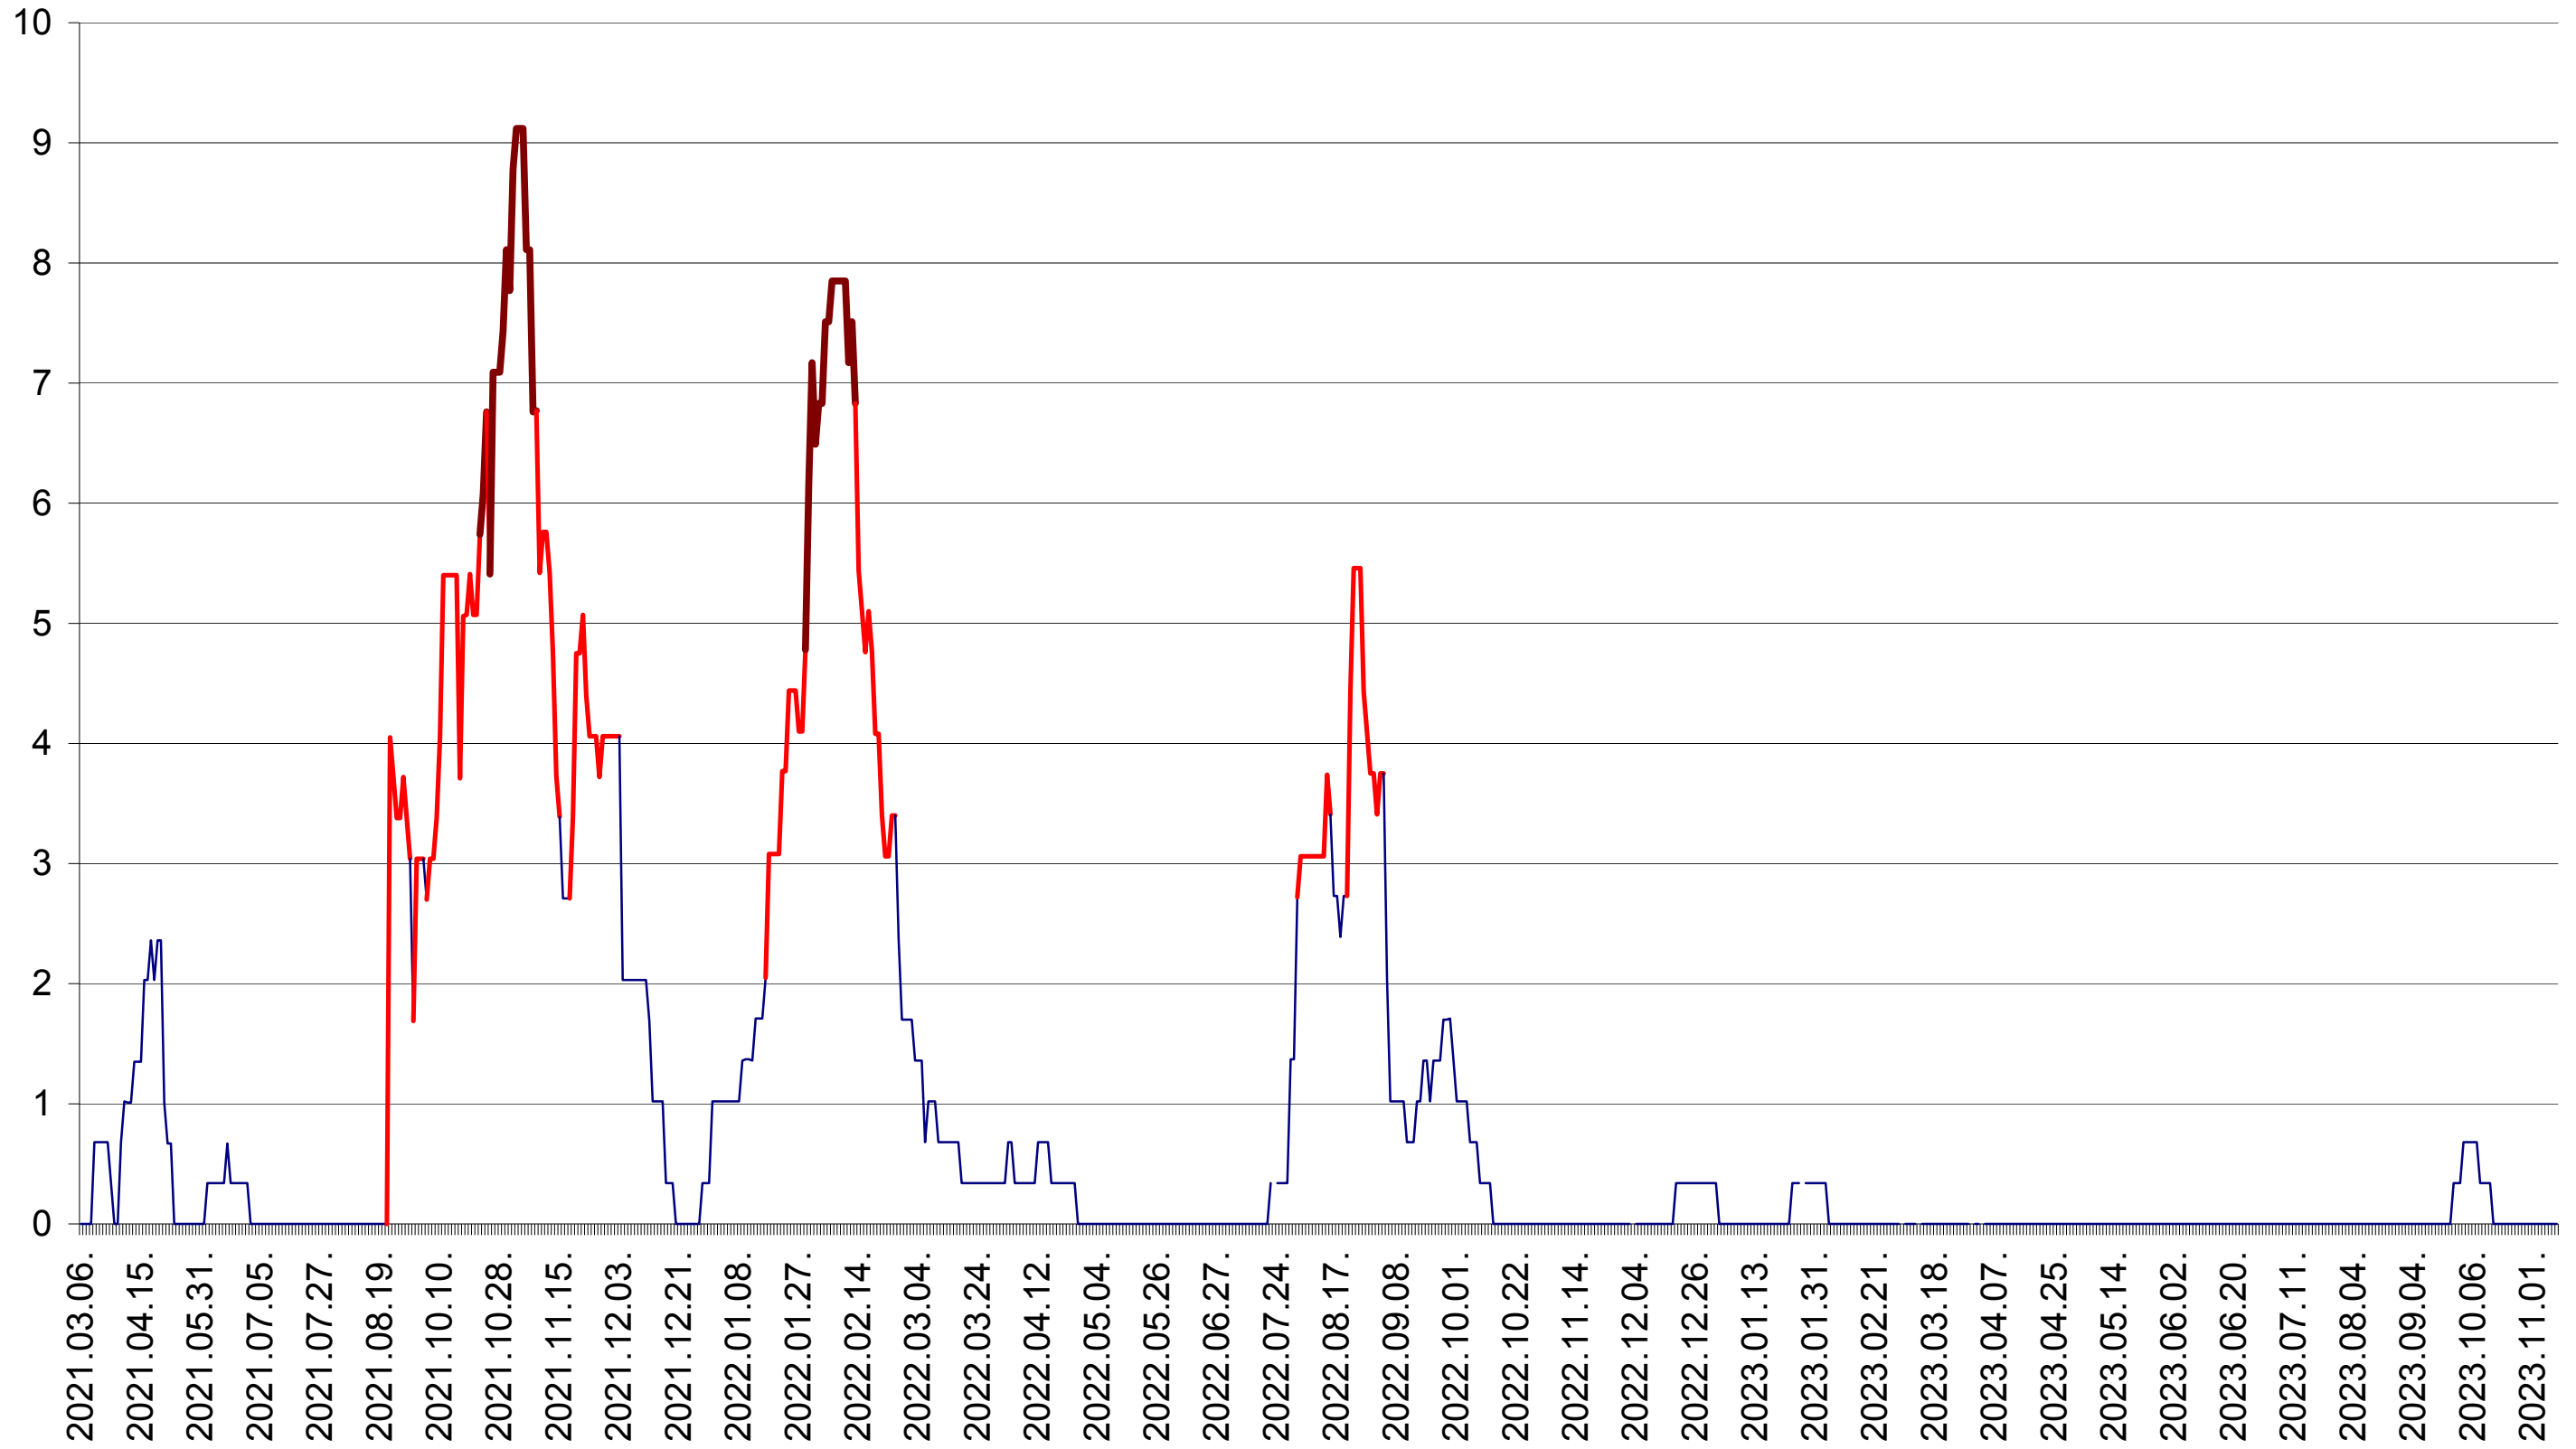

LELICENI - Evolutia incidentei cumulate pe 14 zile la ‰ de locuitori
2021.03.07. - 2023.11.10.

LUETA - Evolutia incidentei cumulate pe 14 zile la ‰ de locuitori
2021.03.07. - 2023.11.10.

LUNCA DE JOS - Evolutia incidentei cumulate pe 14 zile la ‰ de locuitori
2021.03.07. - 2023.11.10.

LUNCA DE SUS - Evolutia incidentei cumulate pe 14 zile la ‰ de locuitori
2021.03.07. - 2023.11.10.

LUPENI - Evolutia incidentei cumulate pe 14 zile la ‰ de locuitori
2021.03.07. - 2023.11.10.

MĂDĂRAȘ - Evolutia incidentei cumulate pe 14 zile la ‰ de locuitori
2021.03.07. - 2023.11.10.

MĂRTINIȘ - Evolutia incidentei cumulate pe 14 zile la ‰ de locuitori
2021.03.07. - 2023.11.10.

MEREȘTI - Evolutia incidentei cumulate pe 14 zile la ‰ de locuitori
2021.03.07. - 2023.11.10.

MUNICIPIUL MIERCUREA-CIUC - Evolutia incidentei cumulate pe 14 zile la ‰ de locuitori
2021.03.07. - 2023.11.10.