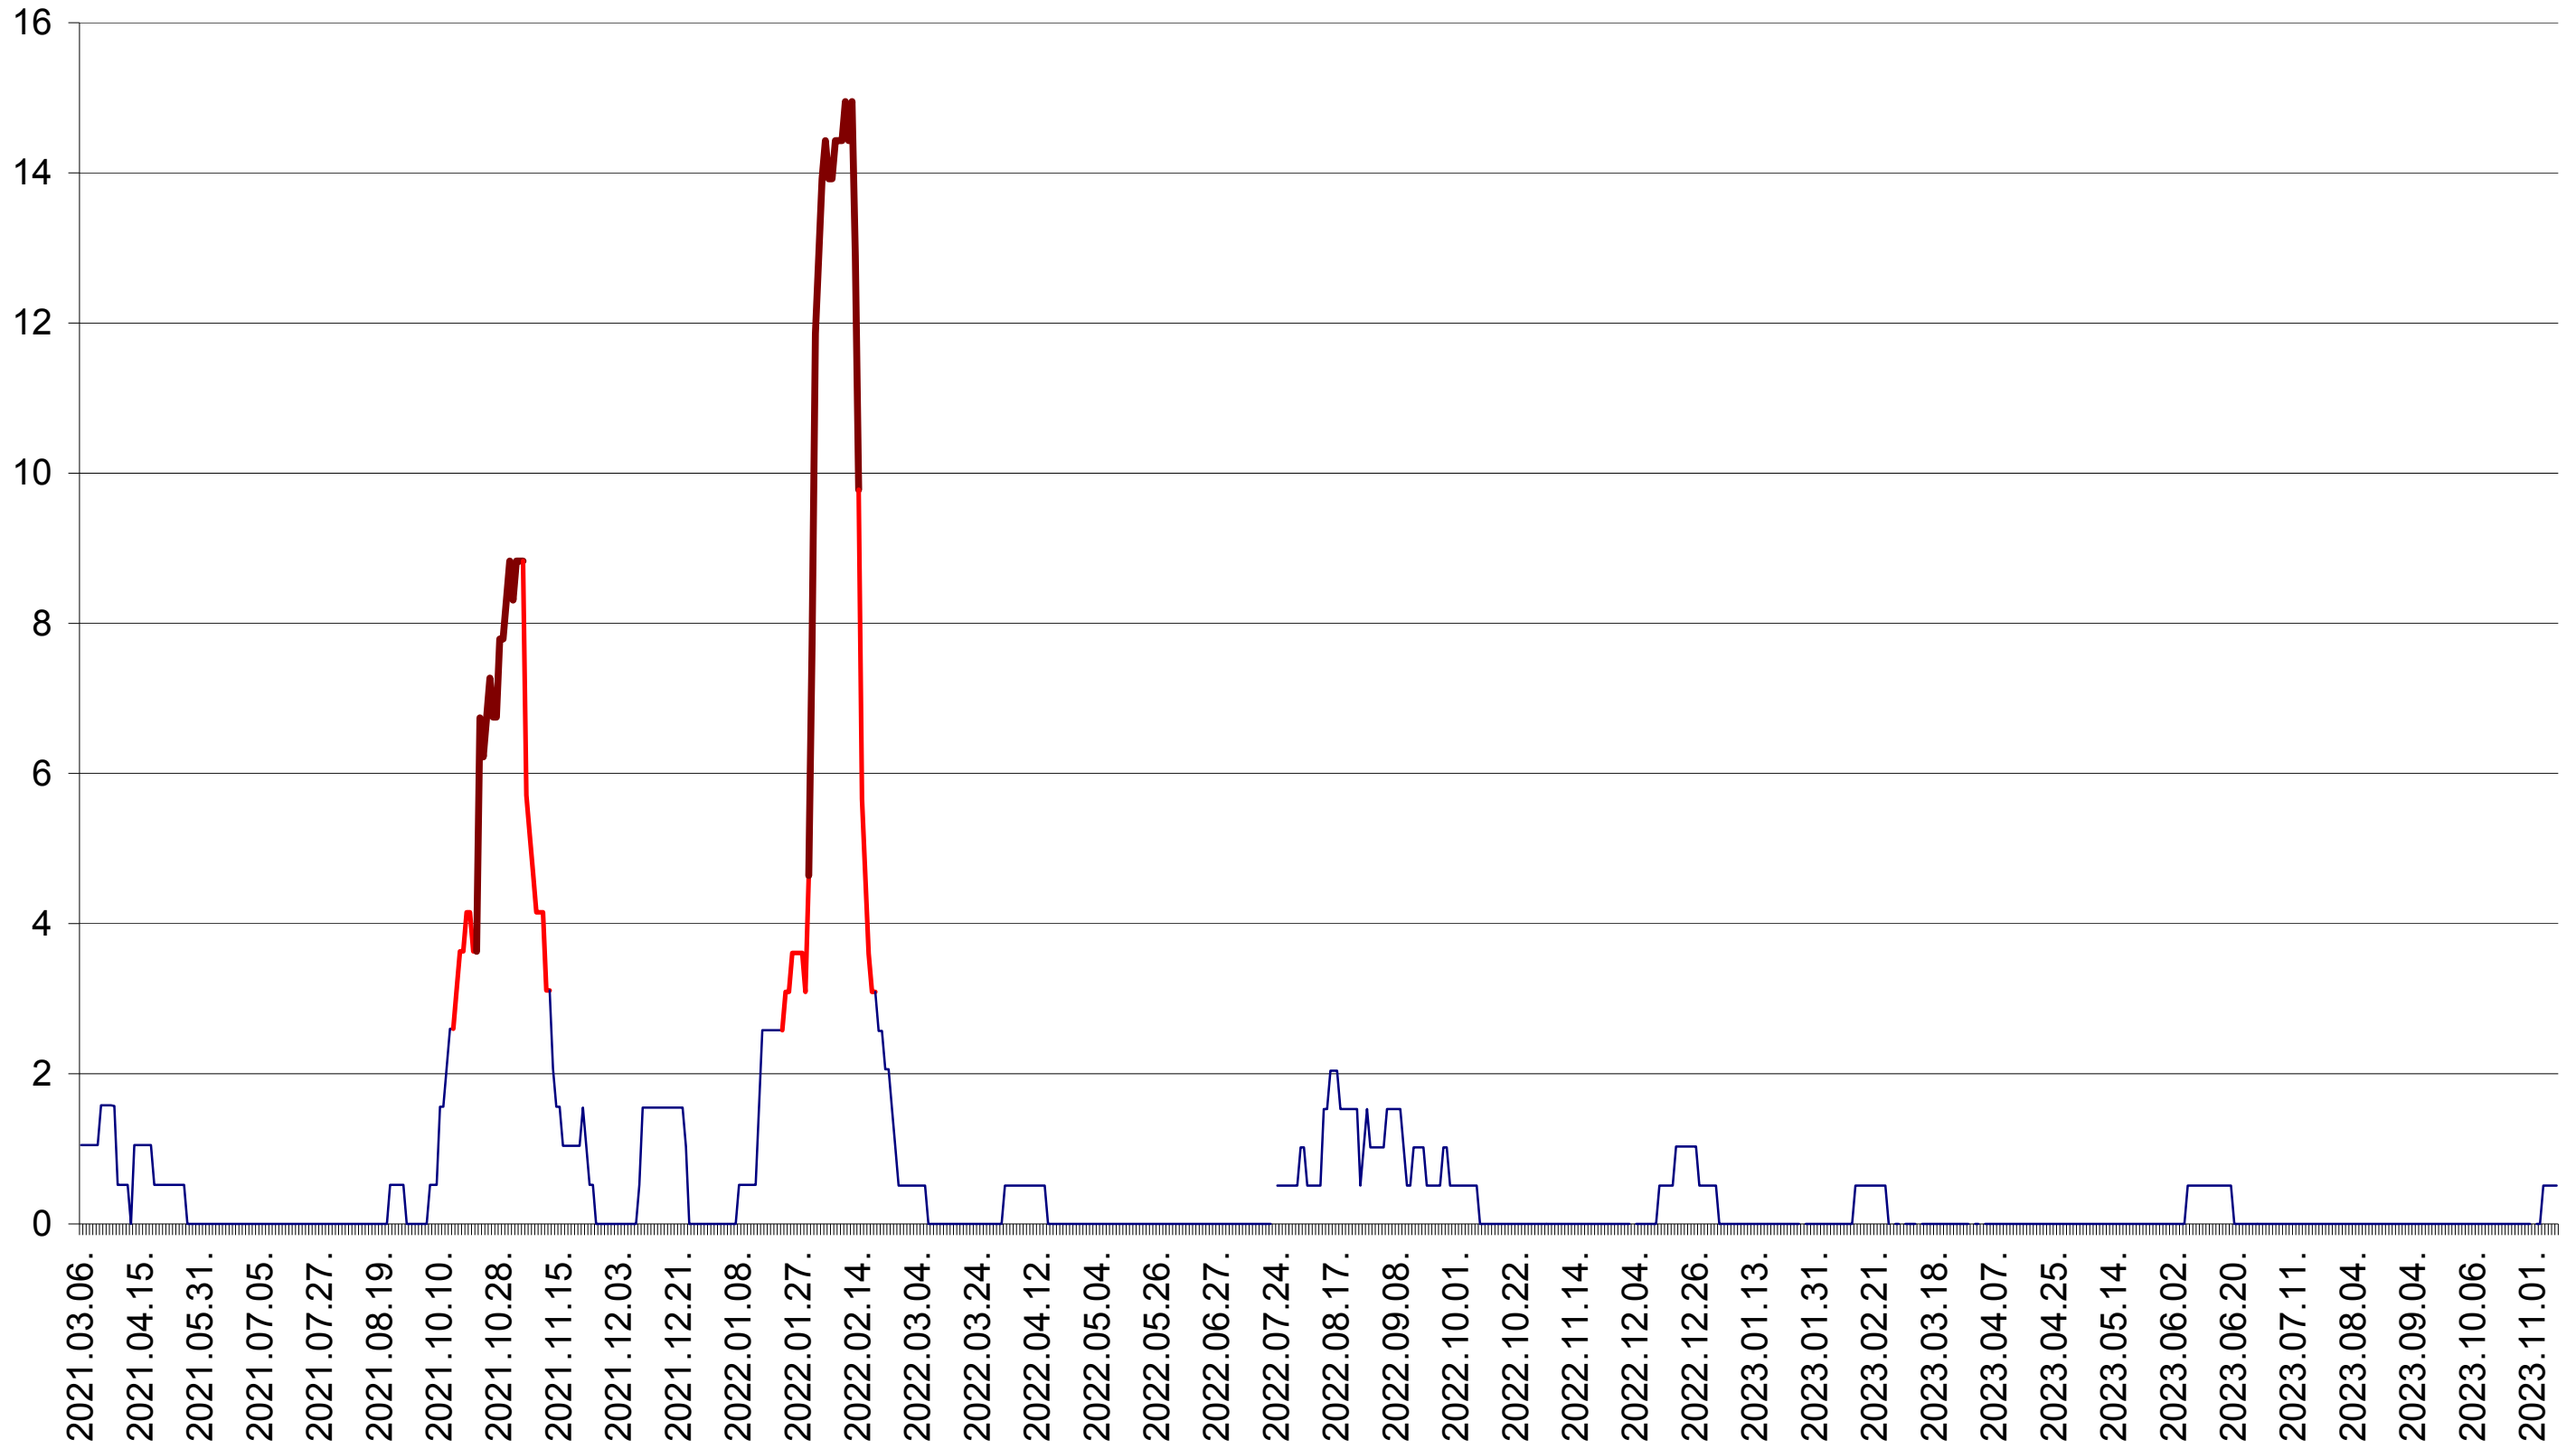

PRAID - Evolutia incidentei cumulate pe 14 zile la ‰ de locuitori
2021.03.07. - 2023.11.10.

PORUMBENI - Evolutia incidentei cumulate pe 14 zile la ‰ de locuitori
2021.03.07. - 2023.11.10.