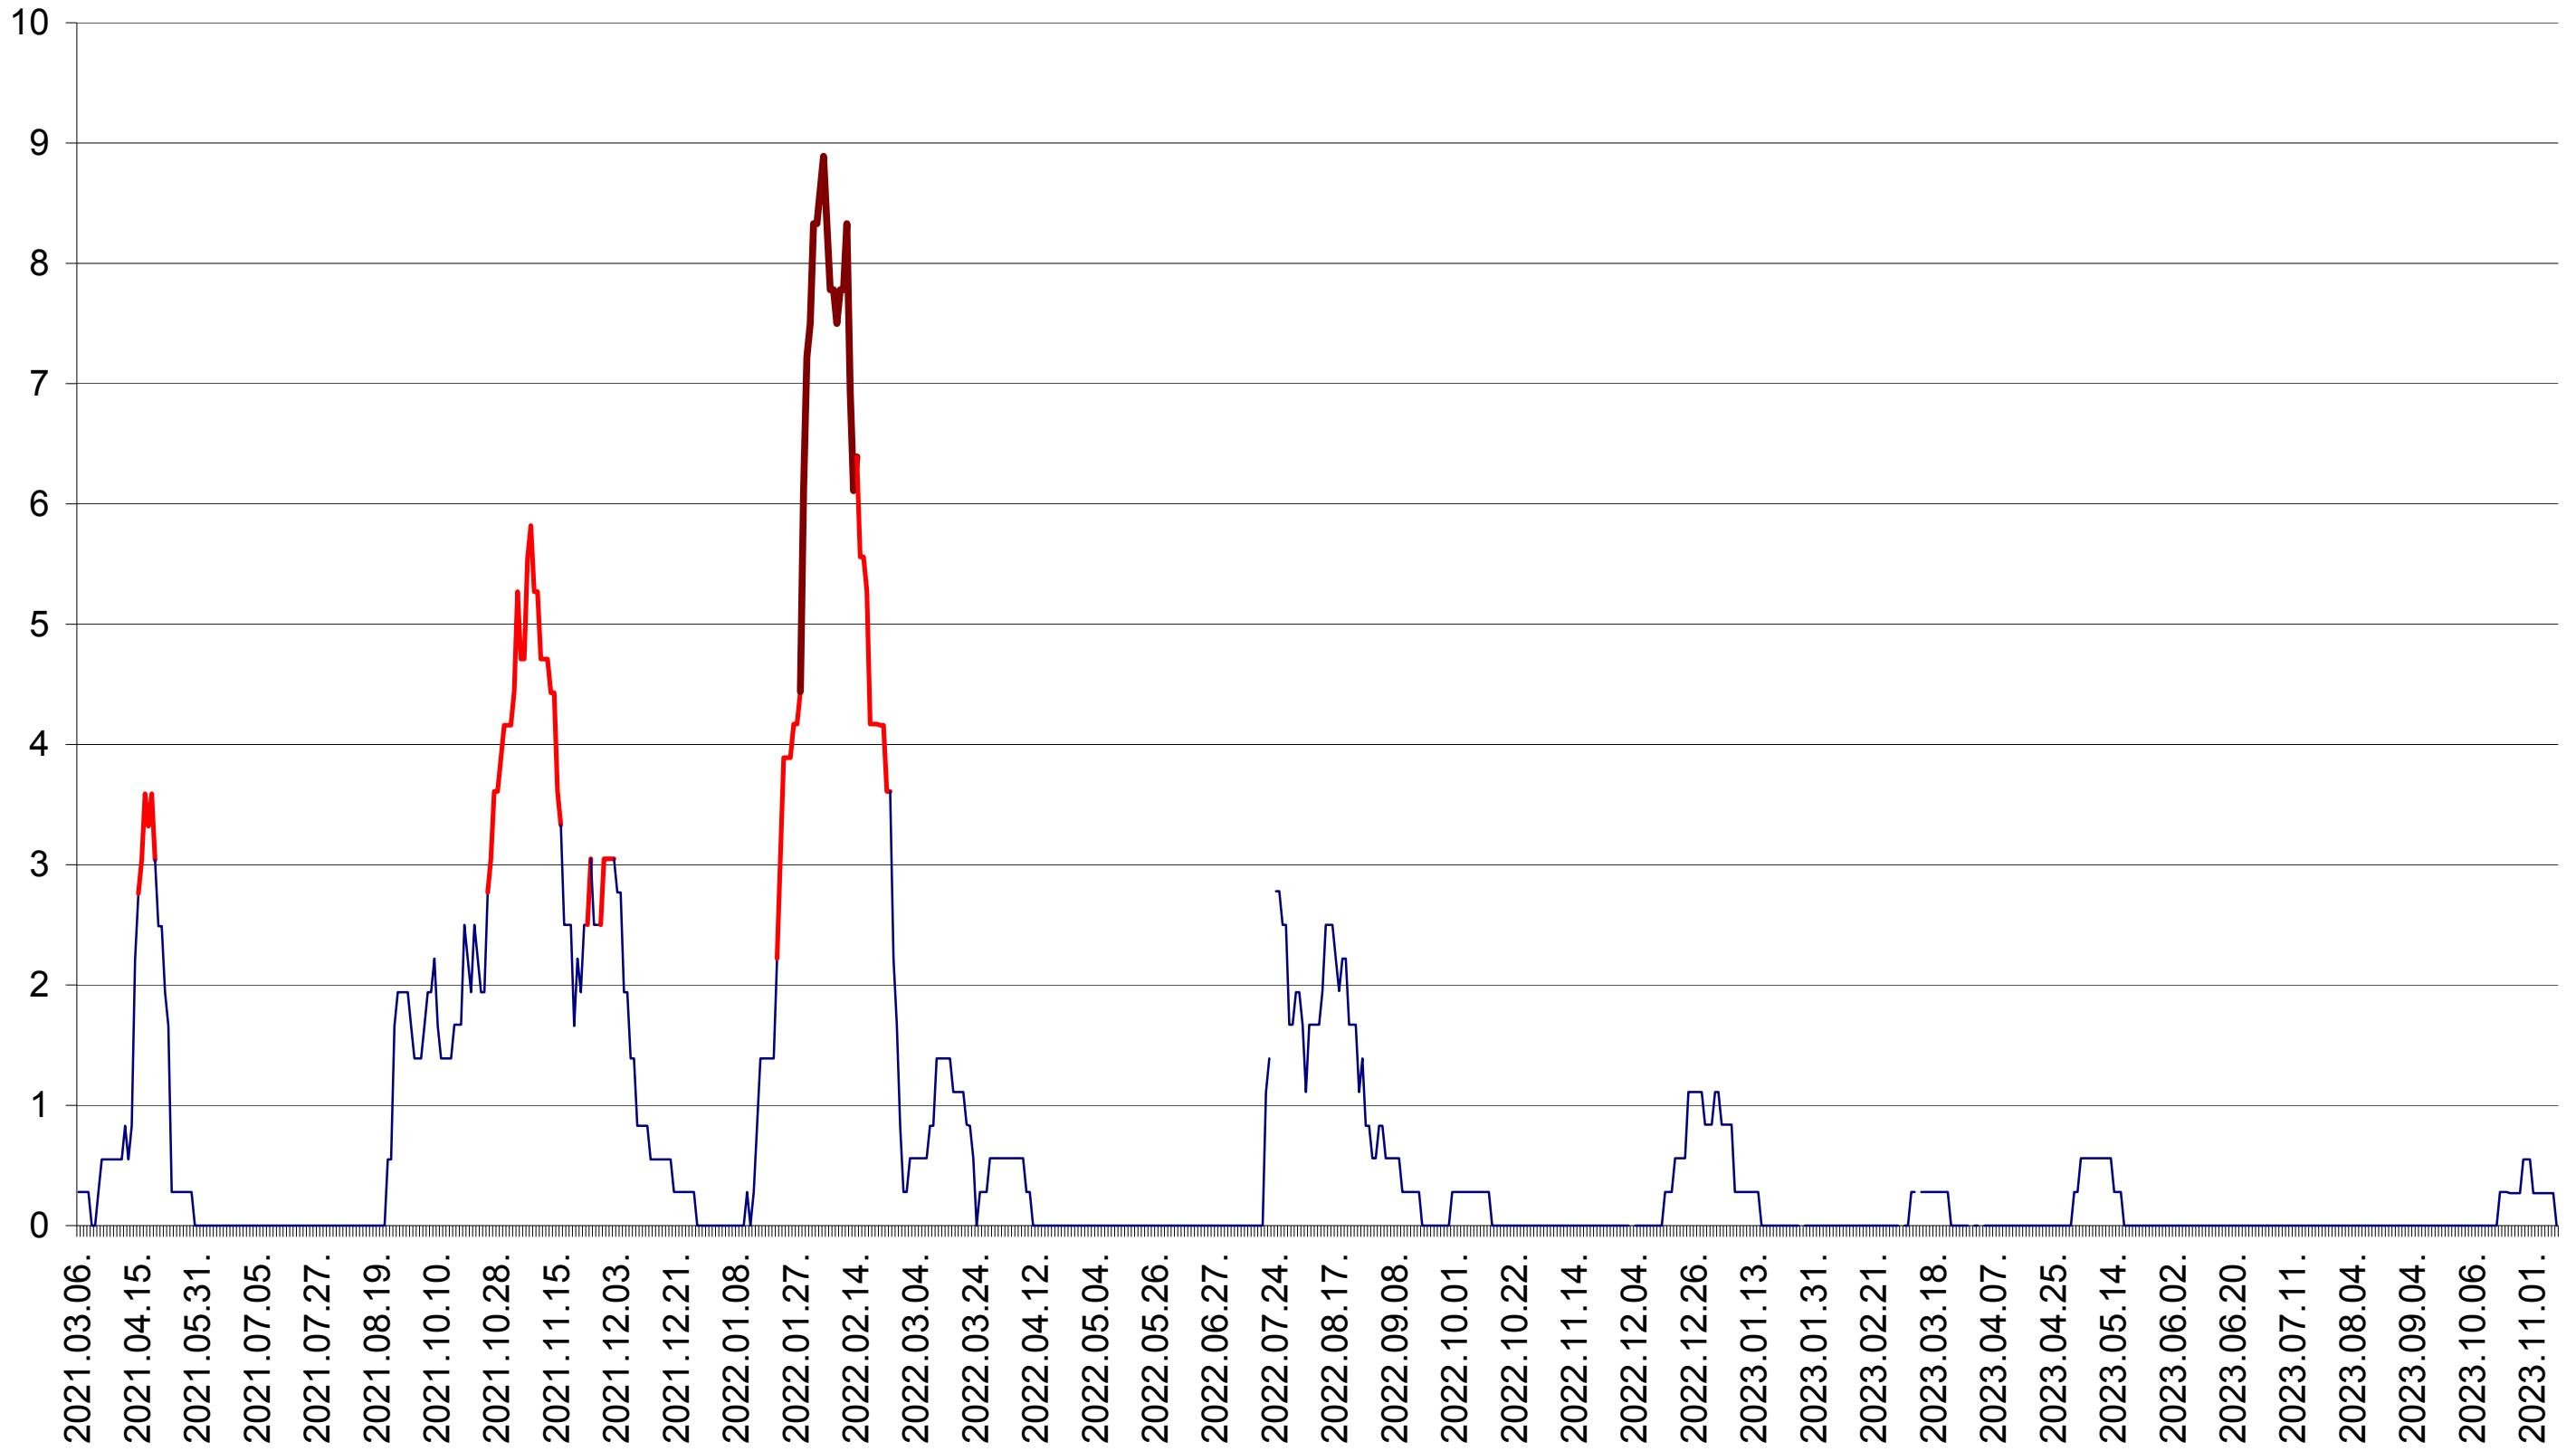

MĂRTINIȘ - Evolutia incidentei cumulate pe 14 zile la ‰ de locuitori
2021.03.07. - 2023.11.10.

MEREȘTI - Evolutia incidentei cumulate pe 14 zile la ‰ de locuitori
2021.03.07. - 2023.11.10.

MUNICIPIUL MIERCUREA-CIUC - Evolutia incidentei cumulate pe 14 zile la ‰ de locuitori
2021.03.07. - 2023.11.10.

MIHĂILENI - Evolutia incidentei cumulate pe 14 zile la ‰ de locuitori
2021.03.07. - 2023.11.10.

MUGENI - Evolutia incidentei cumulate pe 14 zile la ‰ de locuitori
2021.03.07. - 2023.11.10.

OCLAND - Evolutia incidentei cumulate pe 14 zile la ‰ de locuitori
2021.03.07. - 2023.11.10.