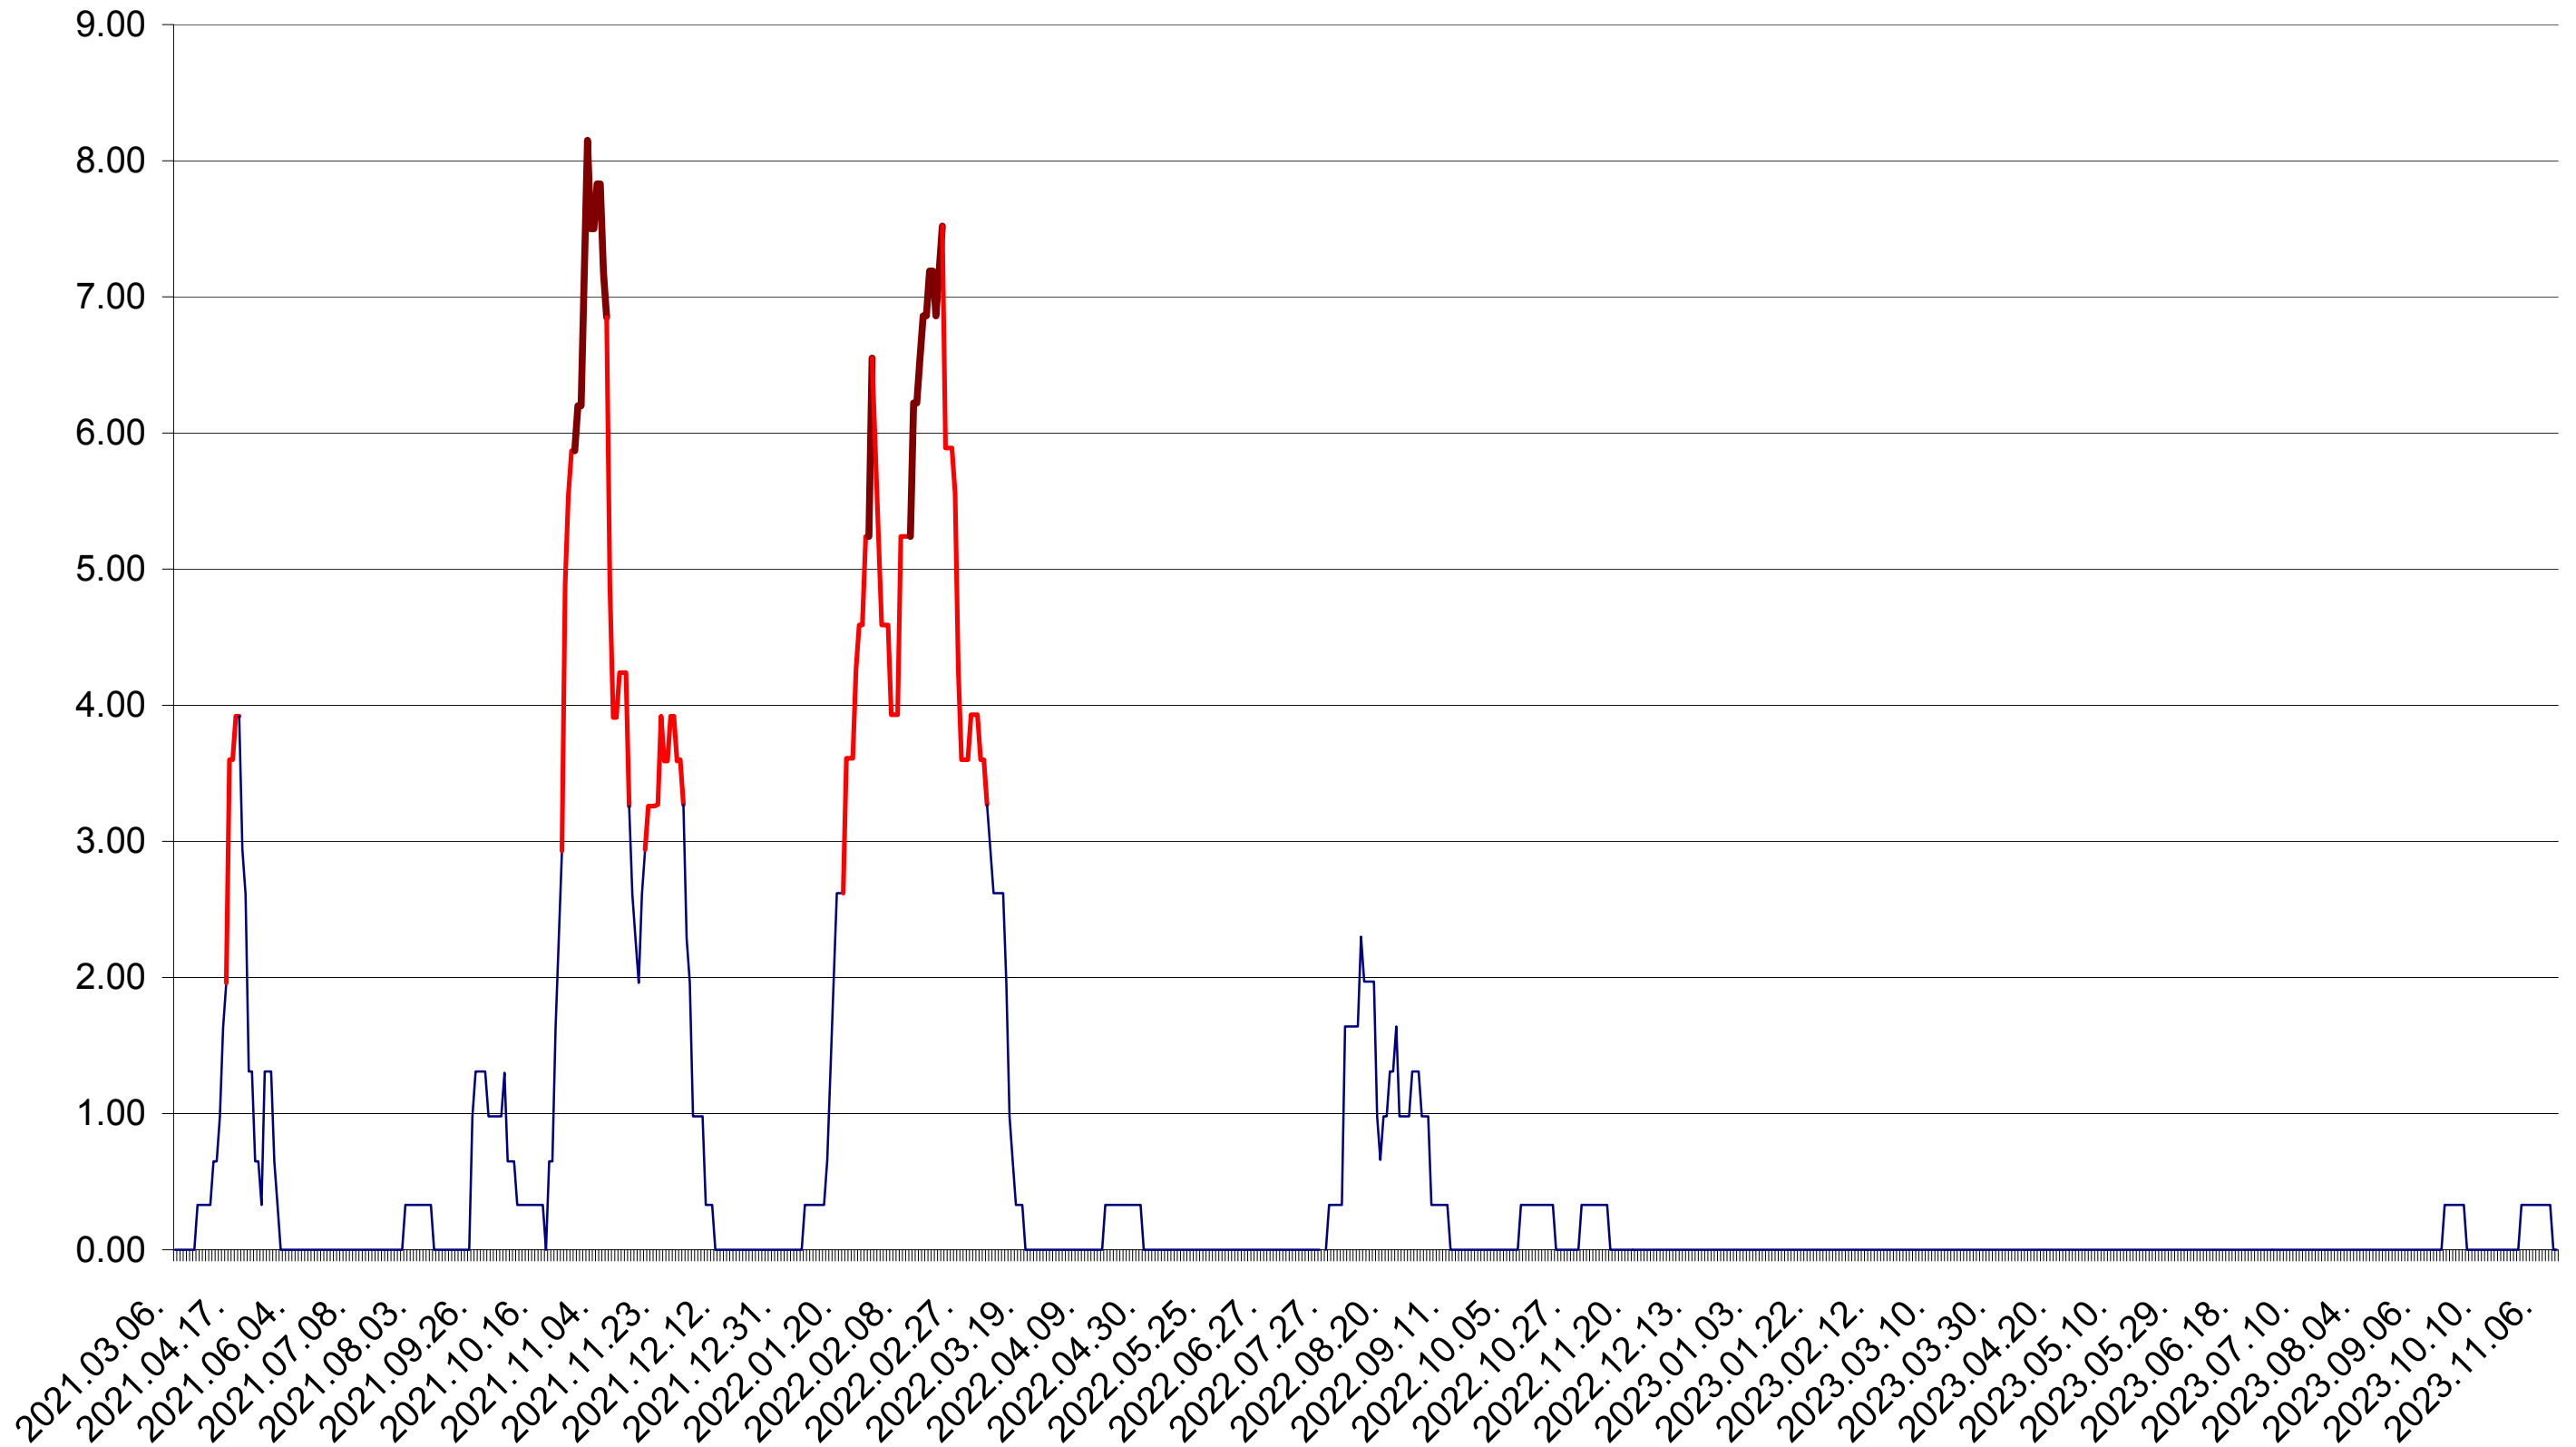

ATID - Evolutia incidentei cumulate pe 14 zile la ‰ de locuitori
2021.03.07. - 2023.11.10.

AVRĂMEȘTI - Evolutia incidentei cumulate pe 14 zile la ‰ de locuitori
2021.03.07. - 2023.11.10.

ORAȘ BĂILE TUȘNAD - Evolutia incidentei cumulate pe 14 zile la ‰ de locuitori
2021.03.07. - 2023.11.10.

ORAȘ BĂLAN - Evolutia incidentei cumulate pe 14 zile la ‰ de locuitori
2021.03.07. - 2023.11.10.

BILBOR - Evolutia incidentei cumulate pe 14 zile la ‰ de locuitori
2021.03.07. - 2023.11.10.

ORAȘ BORSEC - Evolutia incidentei cumulate pe 14 zile la ‰ de locuitori
2021.03.07. - 2023.11.10.

BRĂDEȘTI - Evolutia incidentei cumulate pe 14 zile la ‰ de locuitori
2021.03.07. - 2023.11.10.

CĂPĂLNIȚA - Evolutia incidentei cumulate pe 14 zile la ‰ de locuitori
2021.03.07. - 2023.11.10.

CÂRȚA - Evolutia incidentei cumulate pe 14 zile la ‰ de locuitori
2021.03.07. - 2023.11.10.