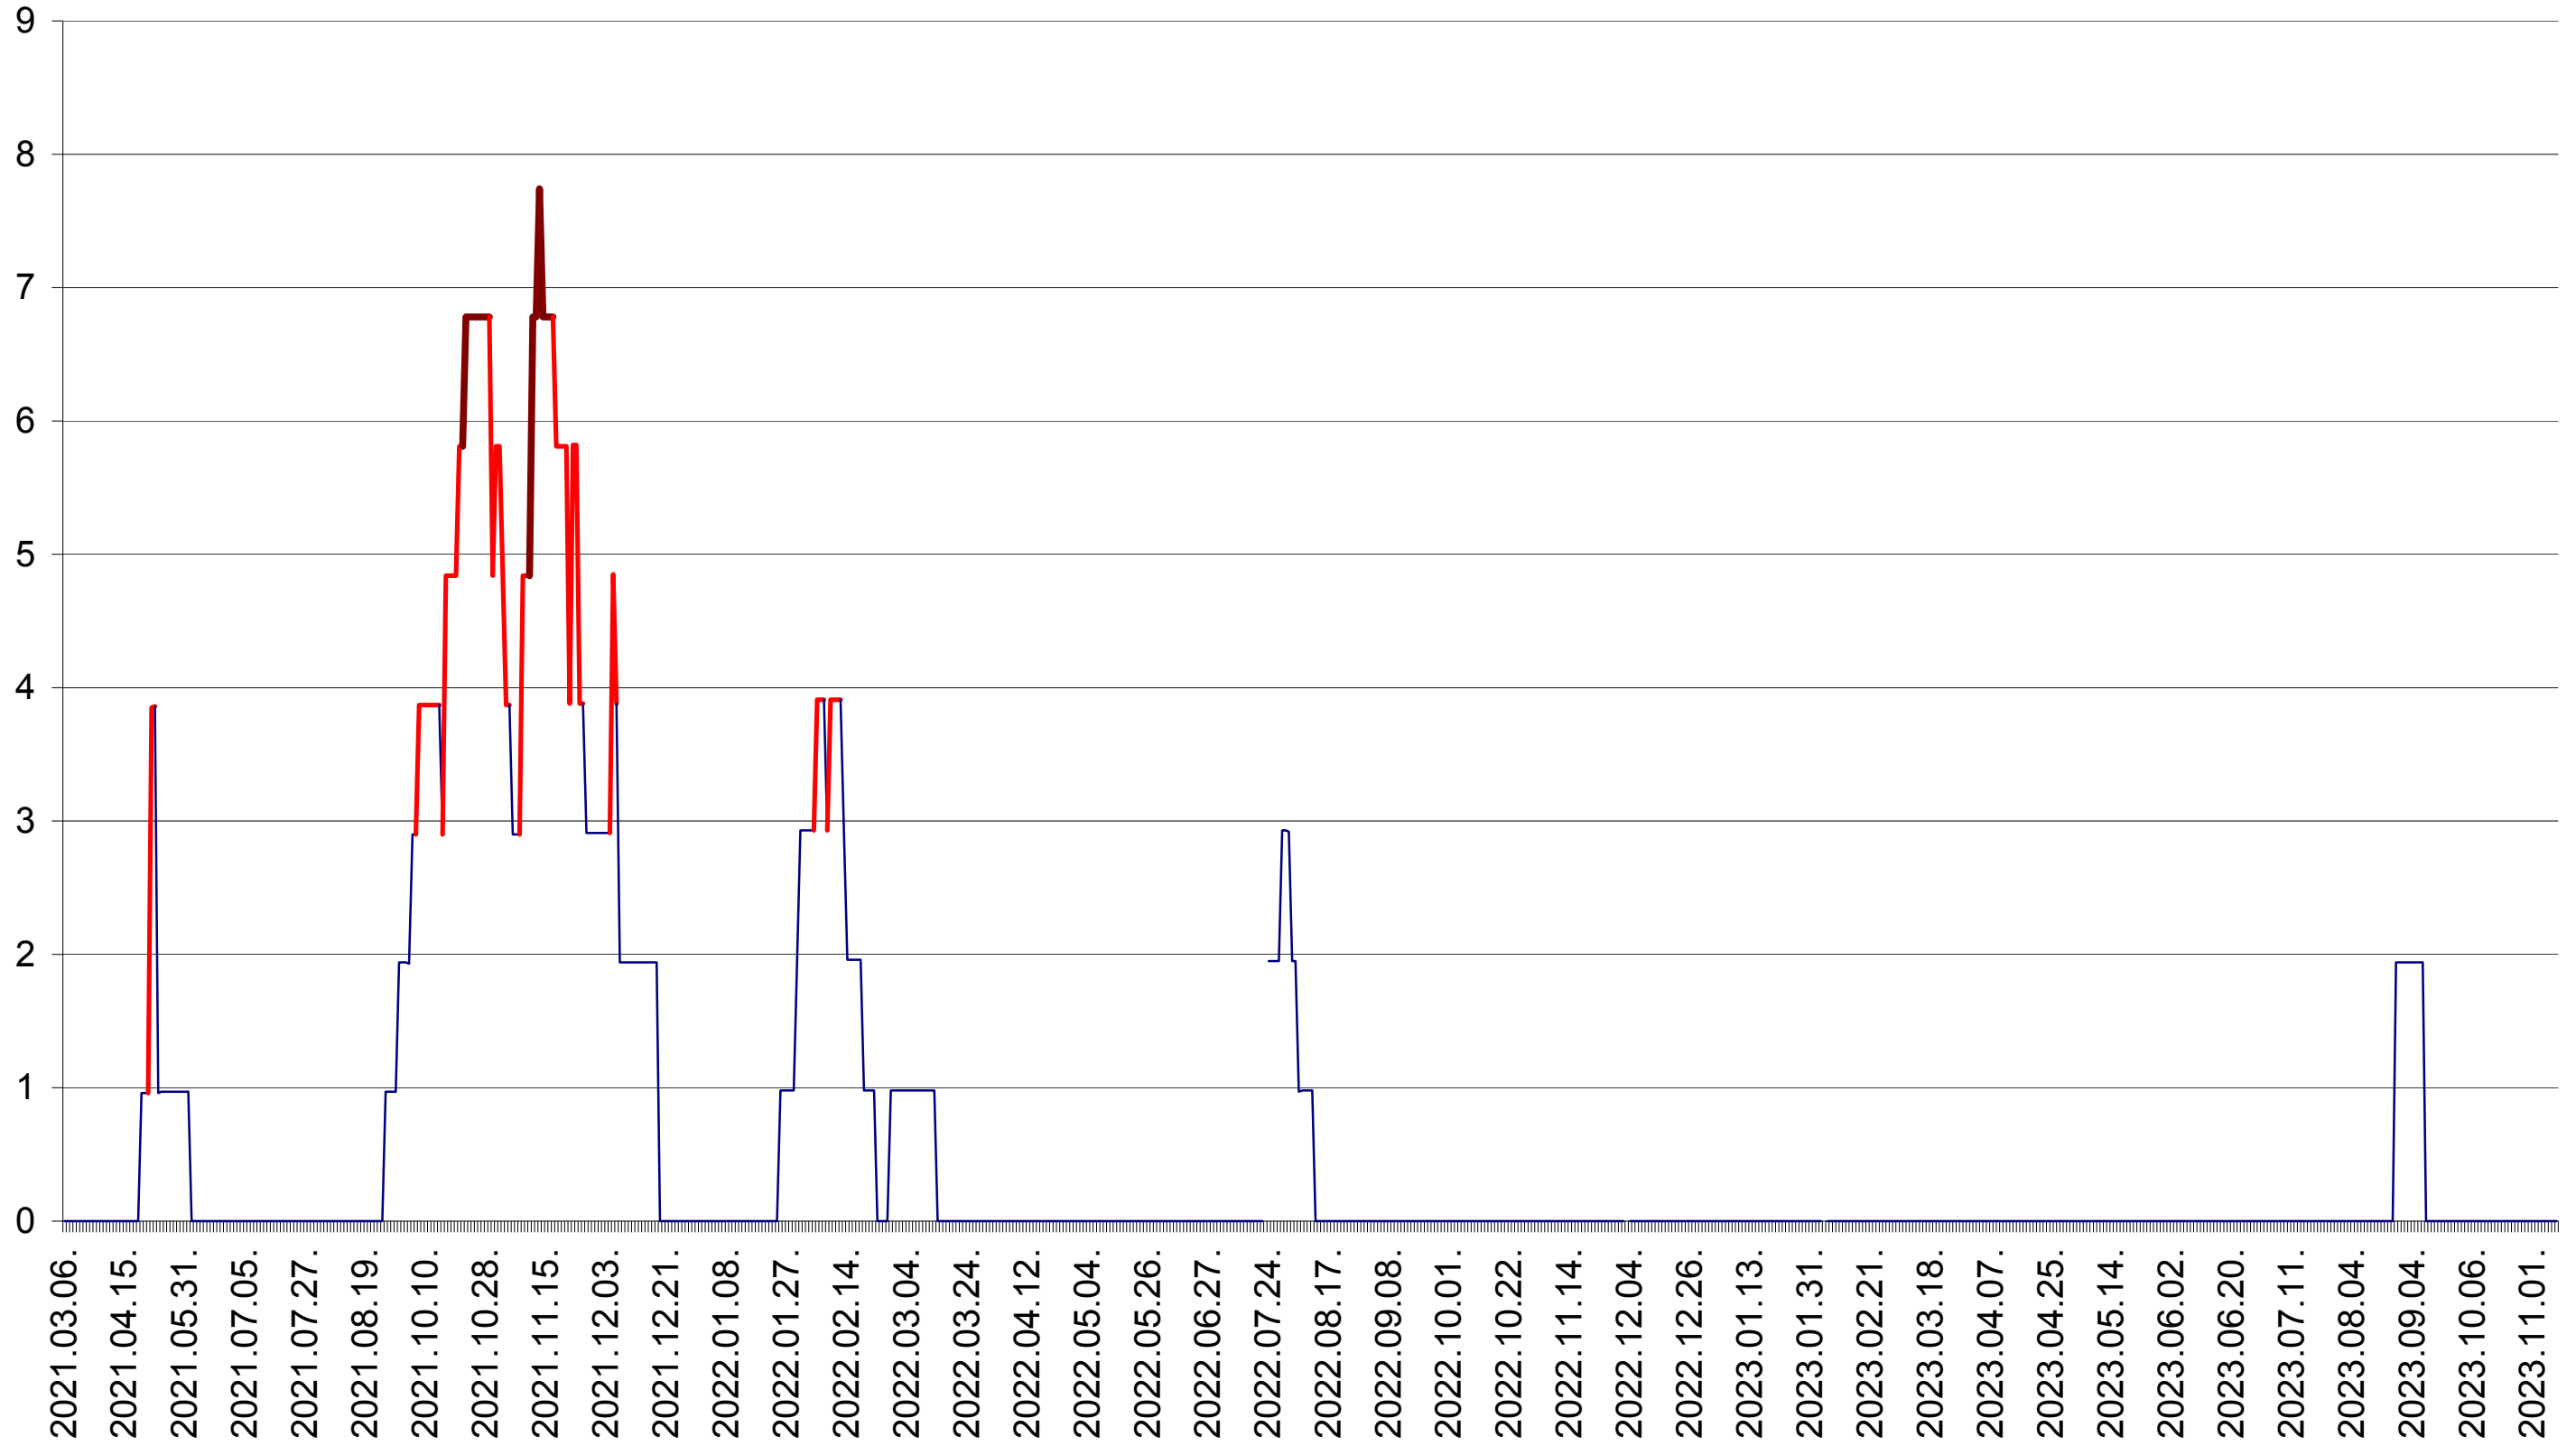

DEALU - Evolutia incidentei cumulate pe 14 zile la ‰ de locuitori
2021.03.07. - 2023.11.10.

DÂRJIU - Evolutia incidentei cumulate pe 14 zile la ‰ de locuitori
2021.03.07. - 2023.11.10.