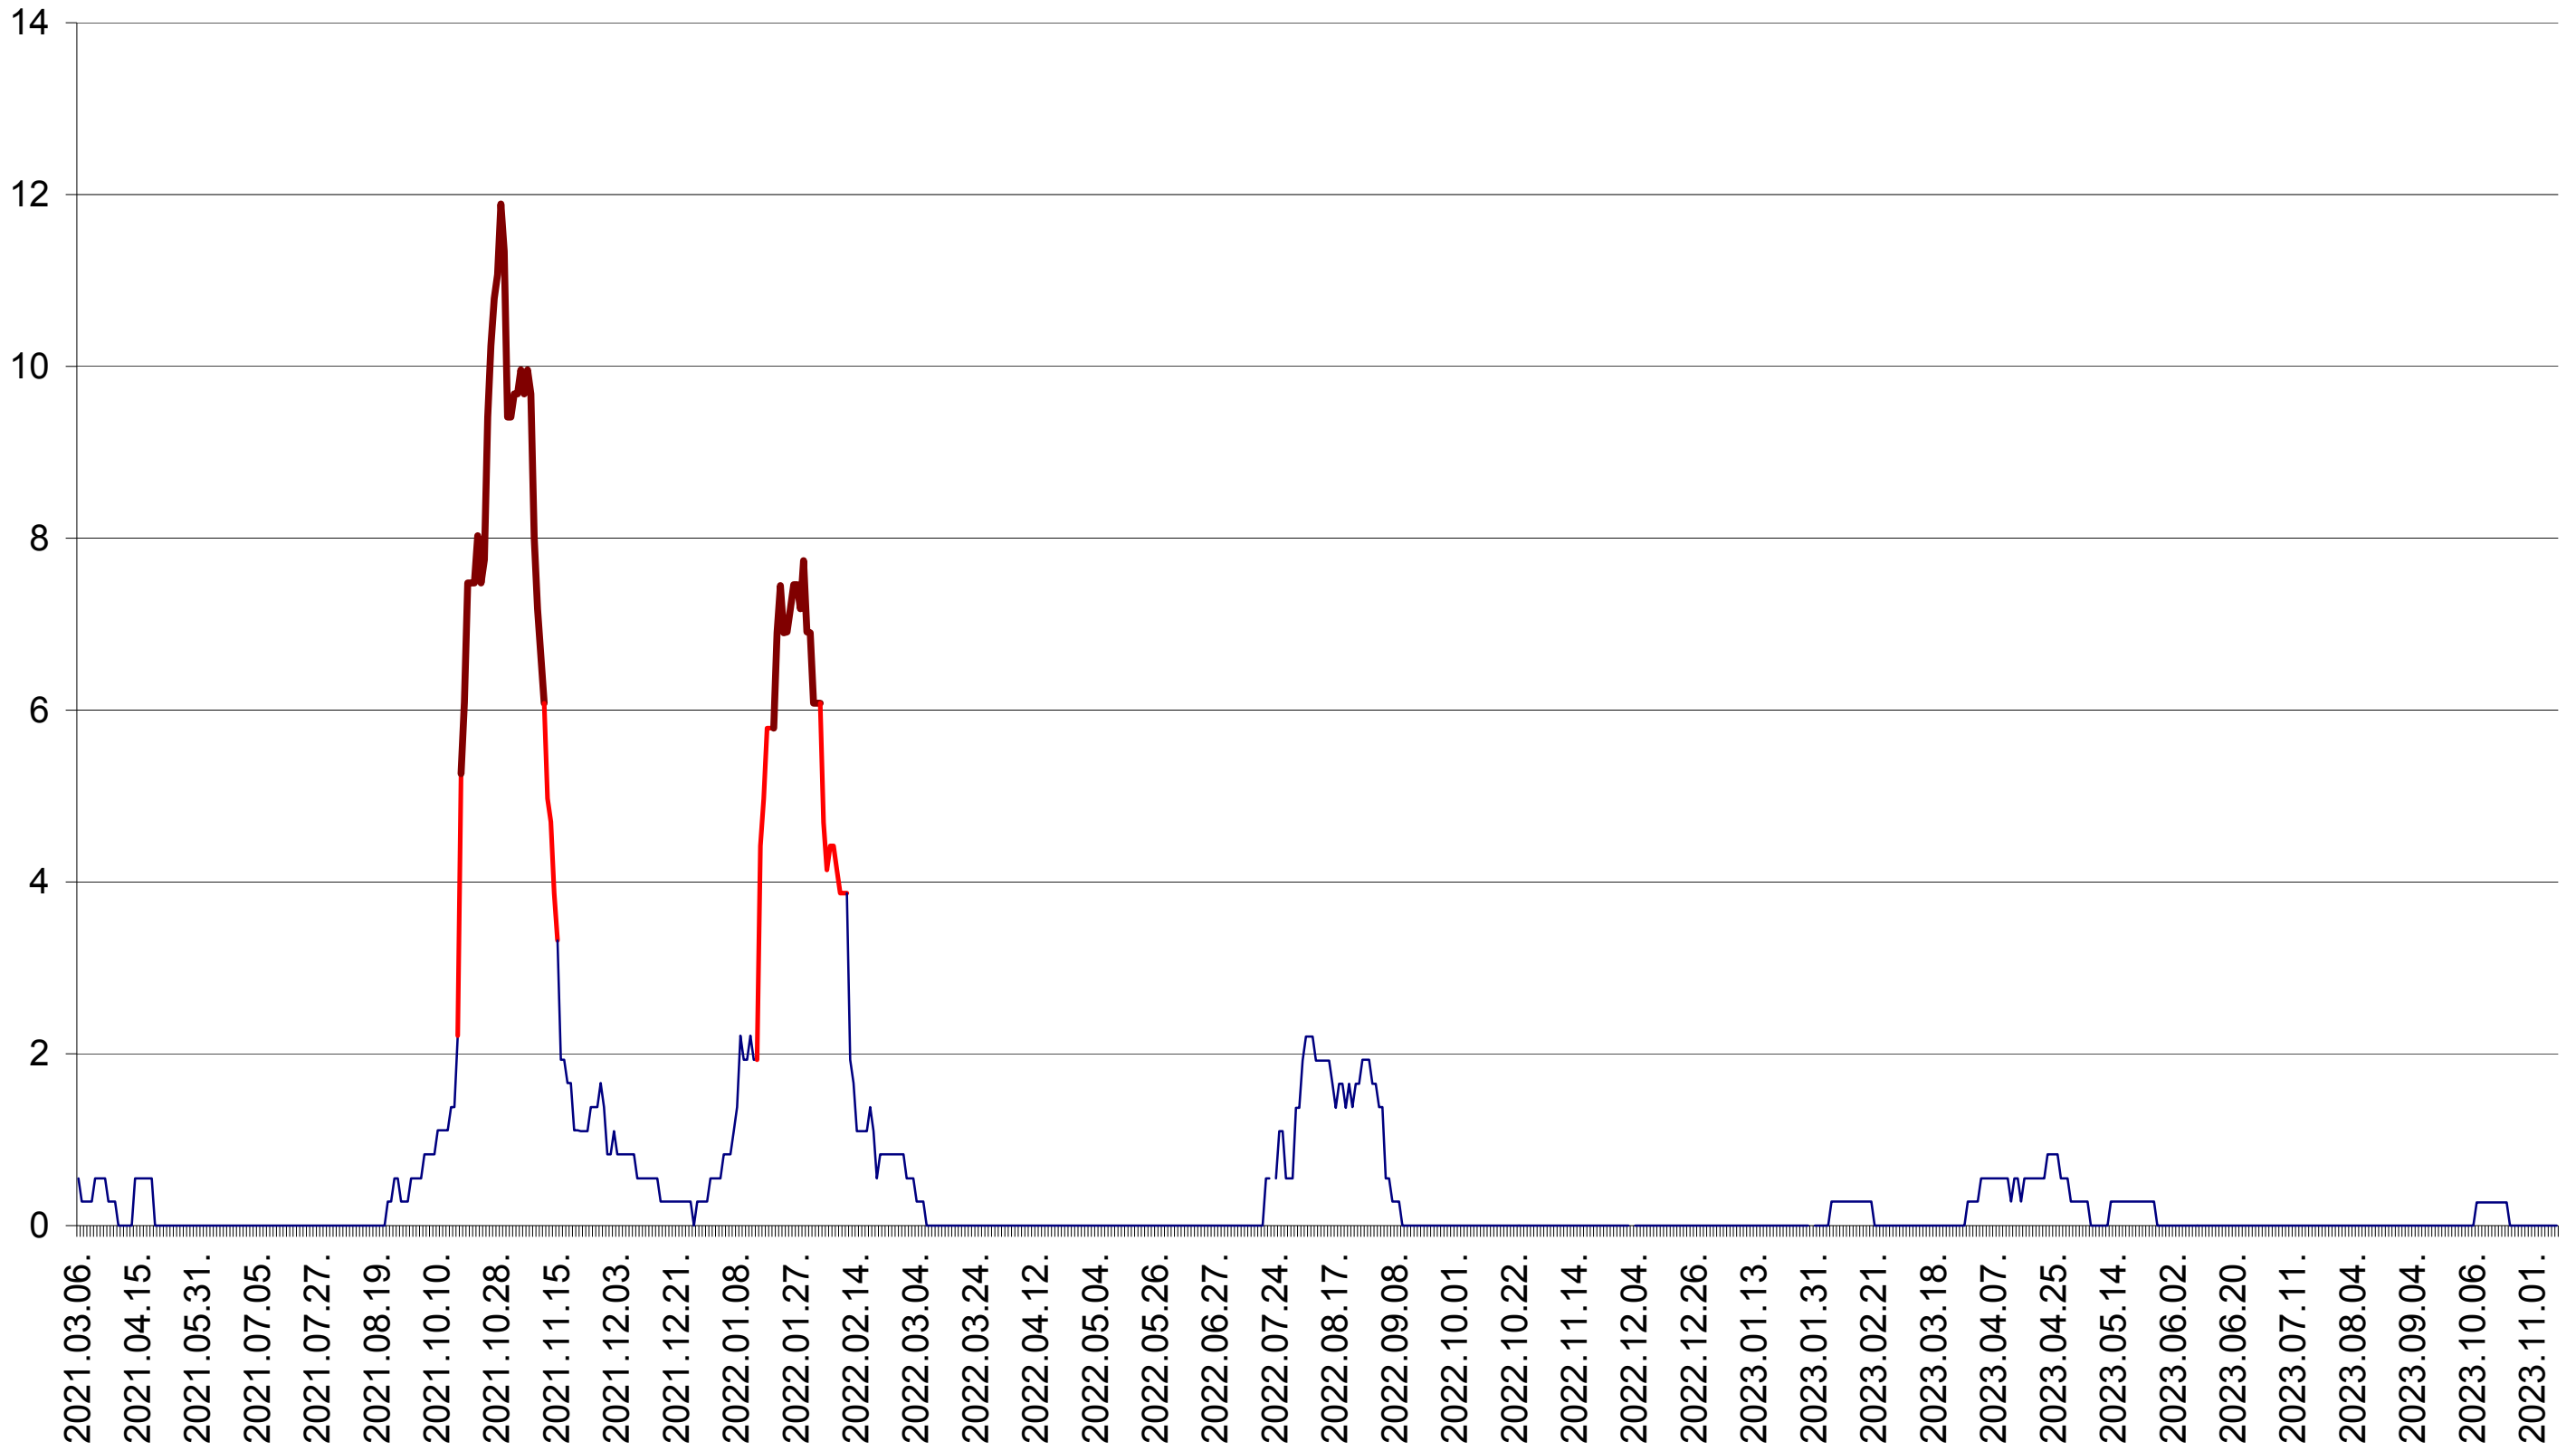

DÂRJIU - Evolutia incidentei cumulate pe 14 zile la ‰ de locuitori
2021.03.07. - 2023.11.10.

DEALU - Evolutia incidentei cumulate pe 14 zile la ‰ de locuitori
2021.03.07. - 2023.11.10.

DITRĂU - Evolutia incidentei cumulate pe 14 zile la ‰ de locuitori
2021.03.07. - 2023.11.10.

FELICENI - Evolutia incidentei cumulate pe 14 zile la ‰ de locuitori
2021.03.07. - 2023.11.10.

FRUMOASA - Evolutia incidentei cumulate pe 14 zile la ‰ de locuitori
2021.03.07. - 2023.11.10.

GĂLĂUȚAȘ - Evolutia incidentei cumulate pe 14 zile la ‰ de locuitori
2021.03.07. - 2023.11.10.

MUNICIPIUL GHEORGHENI - Evolutia incidentei cumulate pe 14 zile la ‰ de locuitori
2021.03.07. - 2023.11.10.

JOSENI - Evolutia incidentei cumulate pe 14 zile la ‰ de locuitori
2021.03.07. - 2023.11.10.

LĂZAREA - Evolutia incidentei cumulate pe 14 zile la ‰ de locuitori
2021.03.07. - 2023.11.10.

LELICENI - Evolutia incidentei cumulate pe 14 zile la ‰ de locuitori
2021.03.07. - 2023.11.10.

LUETA - Evolutia incidentei cumulate pe 14 zile la ‰ de locuitori
2021.03.07. - 2023.11.10.

LUNCA DE JOS - Evolutia incidentei cumulate pe 14 zile la ‰ de locuitori
2021.03.07. - 2023.11.10.