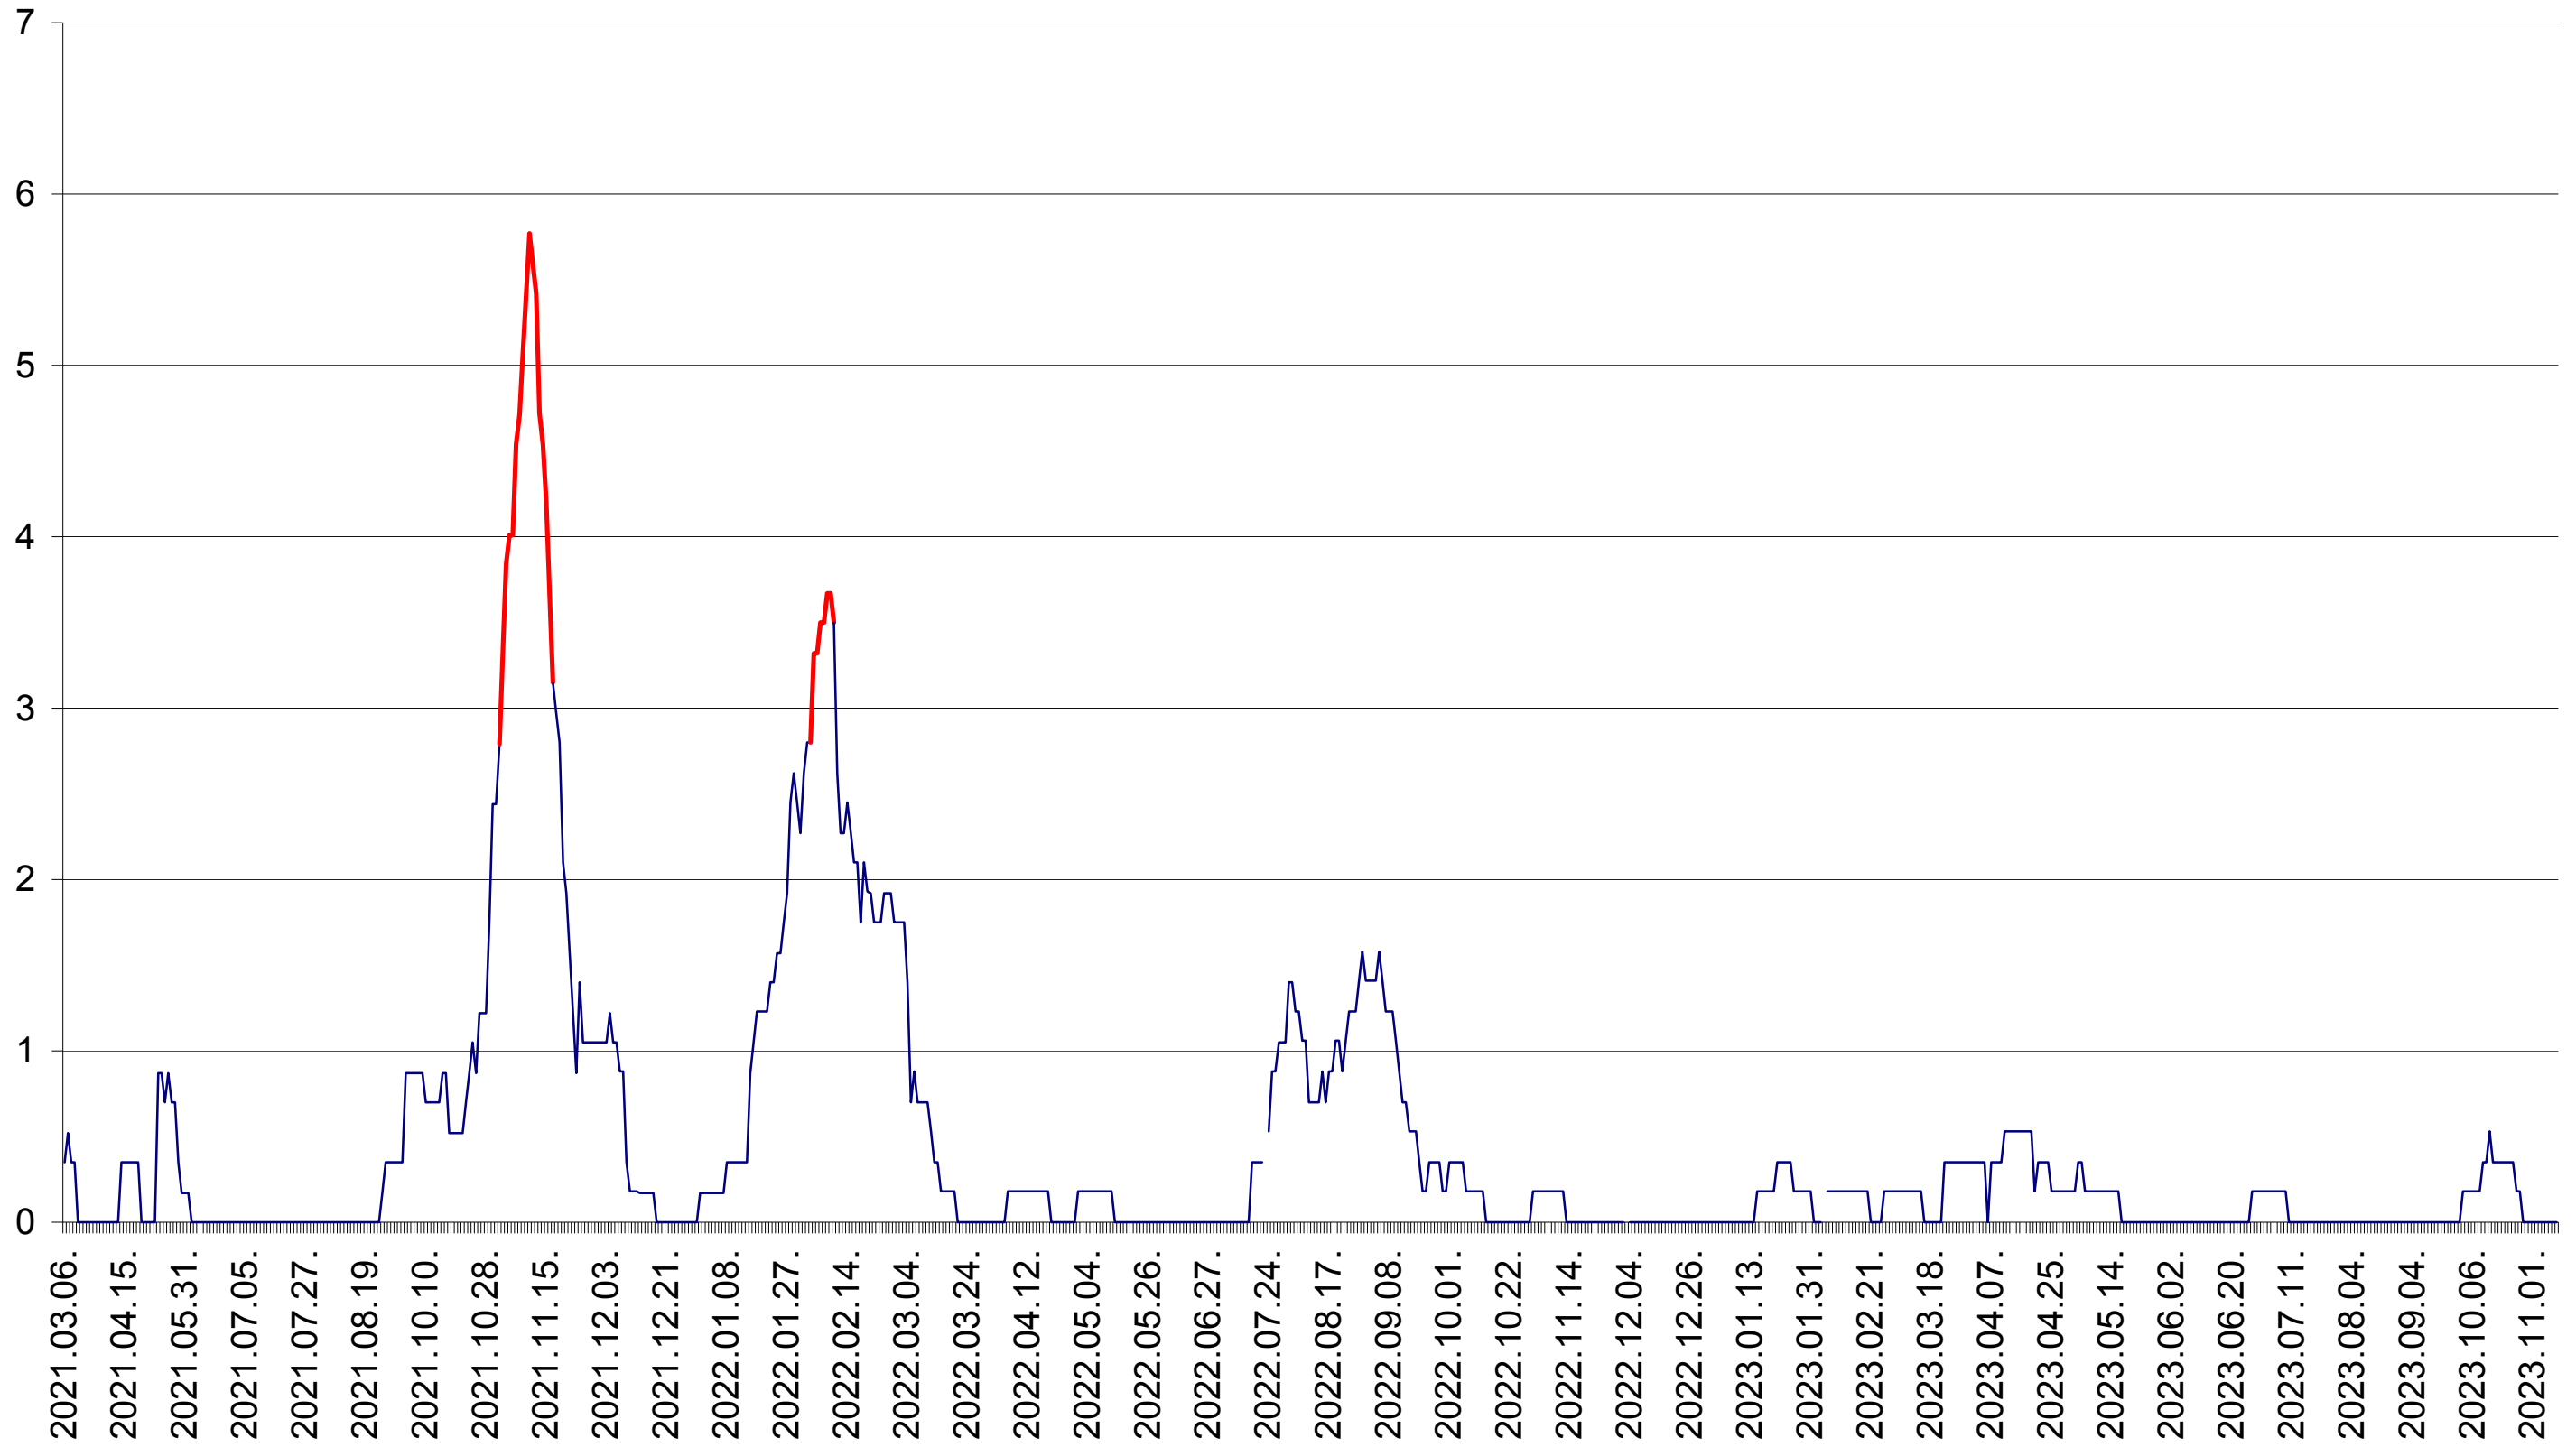

ORAȘ BĂLAN - Evolutia incidentei cumulate pe 14 zile la ‰ de locuitori
2021.03.07. - 2023.11.10.

BILBOR - Evolutia incidentei cumulate pe 14 zile la ‰ de locuitori
2021.03.07. - 2023.11.10.

ORAȘ BORSEC - Evolutia incidentei cumulate pe 14 zile la ‰ de locuitori
2021.03.07. - 2023.11.10.

CORBU - Evolutia incidentei cumulate pe 14 zile la ‰ de locuitori
2021.03.07. - 2023.11.10.

CORUND - Evolutia incidentei cumulate pe 14 zile la ‰ de locuitori
2021.03.07. - 2023.11.10.

COZMENI - Evolutia incidentei cumulate pe 14 zile la ‰ de locuitori
2021.03.07. - 2023.11.10.

ORAȘ CRISTURU SECUIESC - Evolutia incidentei cumulate pe 14 zile la ‰ de locuitori
2021.03.07. - 2023.11.10.

DĂNEȘTI - Evolutia incidentei cumulate pe 14 zile la ‰ de locuitori
2021.03.07. - 2023.11.10.

DÂRJIU - Evolutia incidentei cumulate pe 14 zile la ‰ de locuitori
2021.03.07. - 2023.11.10.

DEALU - Evolutia incidentei cumulate pe 14 zile la ‰ de locuitori
2021.03.07. - 2023.11.10.

DITRĂU - Evolutia incidentei cumulate pe 14 zile la ‰ de locuitori
2021.03.07. - 2023.11.10.