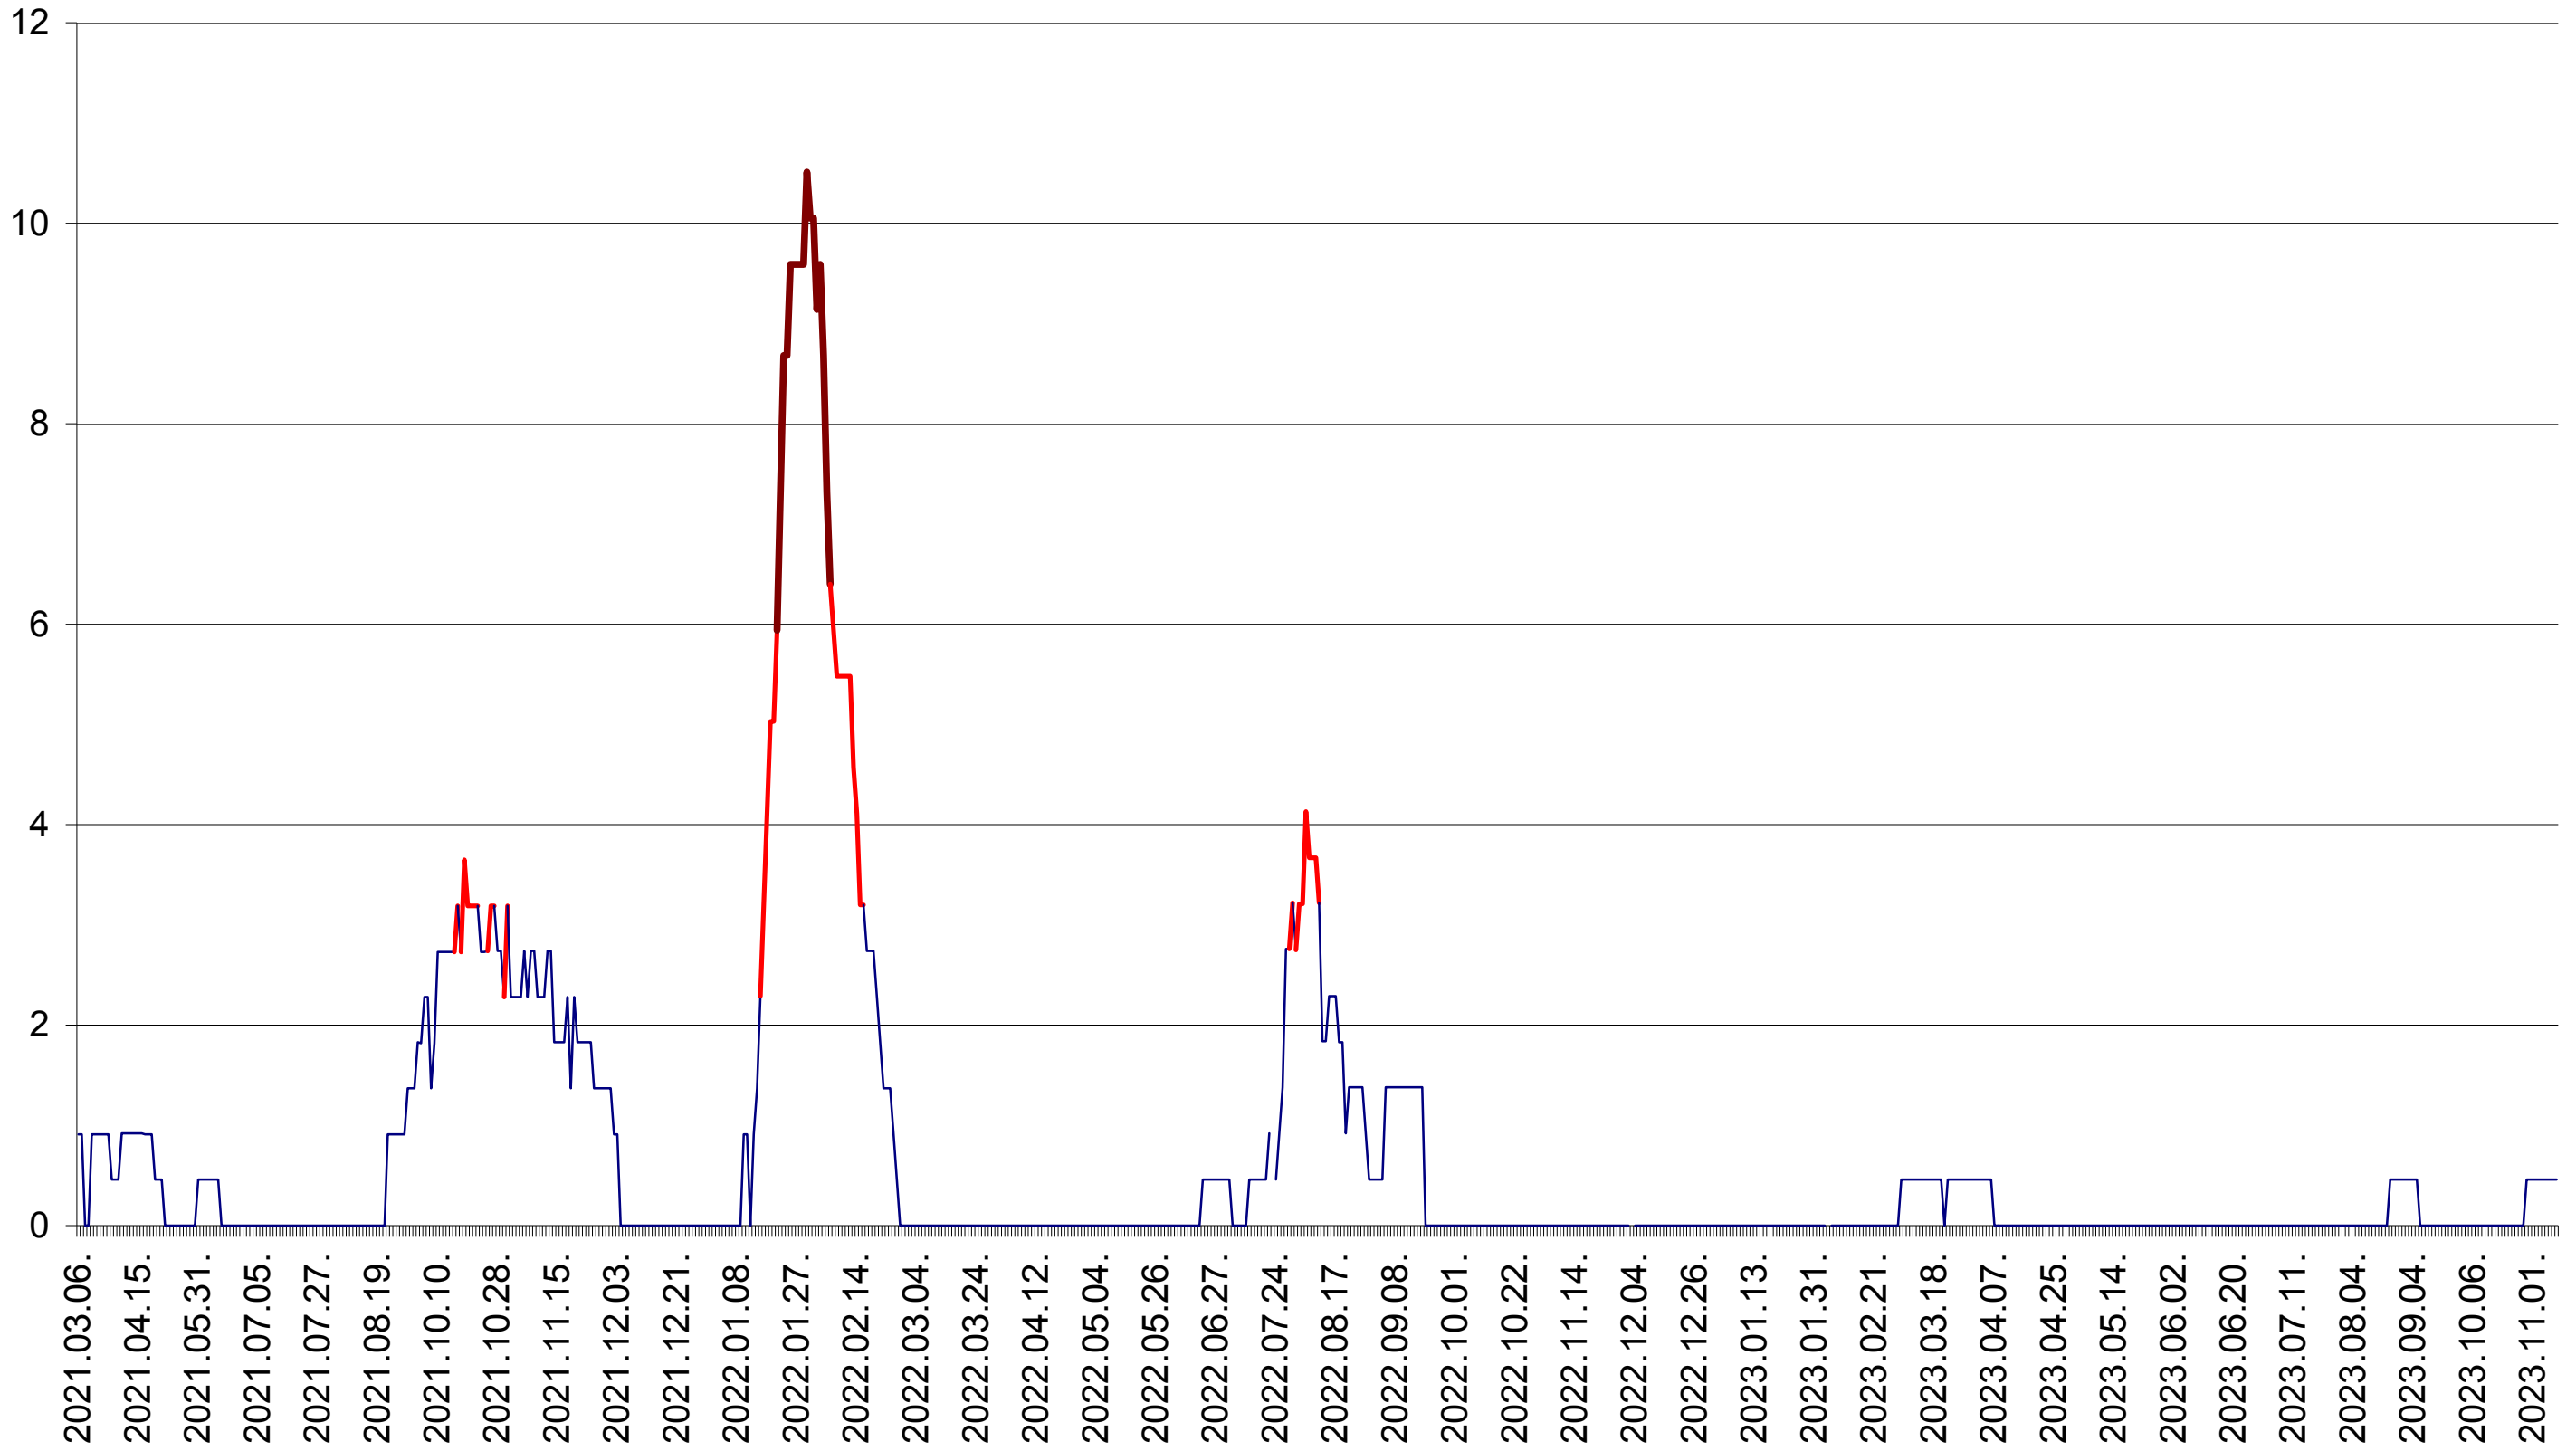

ORAȘ BĂLAN - Evolutia incidentei cumulate pe 14 zile la ‰ de locuitori
2021.03.07. - 2023.11.10.

BILBOR - Evolutia incidentei cumulate pe 14 zile la ‰ de locuitori
2021.03.07. - 2023.11.10.

ORAȘ BORSEC - Evolutia incidentei cumulate pe 14 zile la ‰ de locuitori
2021.03.07. - 2023.11.10.

CICEU - Evolutia incidentei cumulate pe 14 zile la ‰ de locuitori
2021.03.07. - 2023.11.10.

CIUCSÂNGEORGIU - Evolutia incidentei cumulate pe 14 zile la ‰ de locuitori
2021.03.07. - 2023.11.10.

CIUMANI - Evolutia incidentei cumulate pe 14 zile la ‰ de locuitori
2021.03.07. - 2023.11.10.

CORBU - Evolutia incidentei cumulate pe 14 zile la ‰ de locuitori
2021.03.07. - 2023.11.10.

CORUND - Evolutia incidentei cumulate pe 14 zile la ‰ de locuitori
2021.03.07. - 2023.11.10.

COZMENI - Evolutia incidentei cumulate pe 14 zile la ‰ de locuitori
2021.03.07. - 2023.11.10.

ORAȘ CRISTURU SECUIESC - Evolutia incidentei cumulate pe 14 zile la ‰ de locuitori
2021.03.07. - 2023.11.10.

DĂNEȘTI - Evolutia incidentei cumulate pe 14 zile la ‰ de locuitori
2021.03.07. - 2023.11.10.