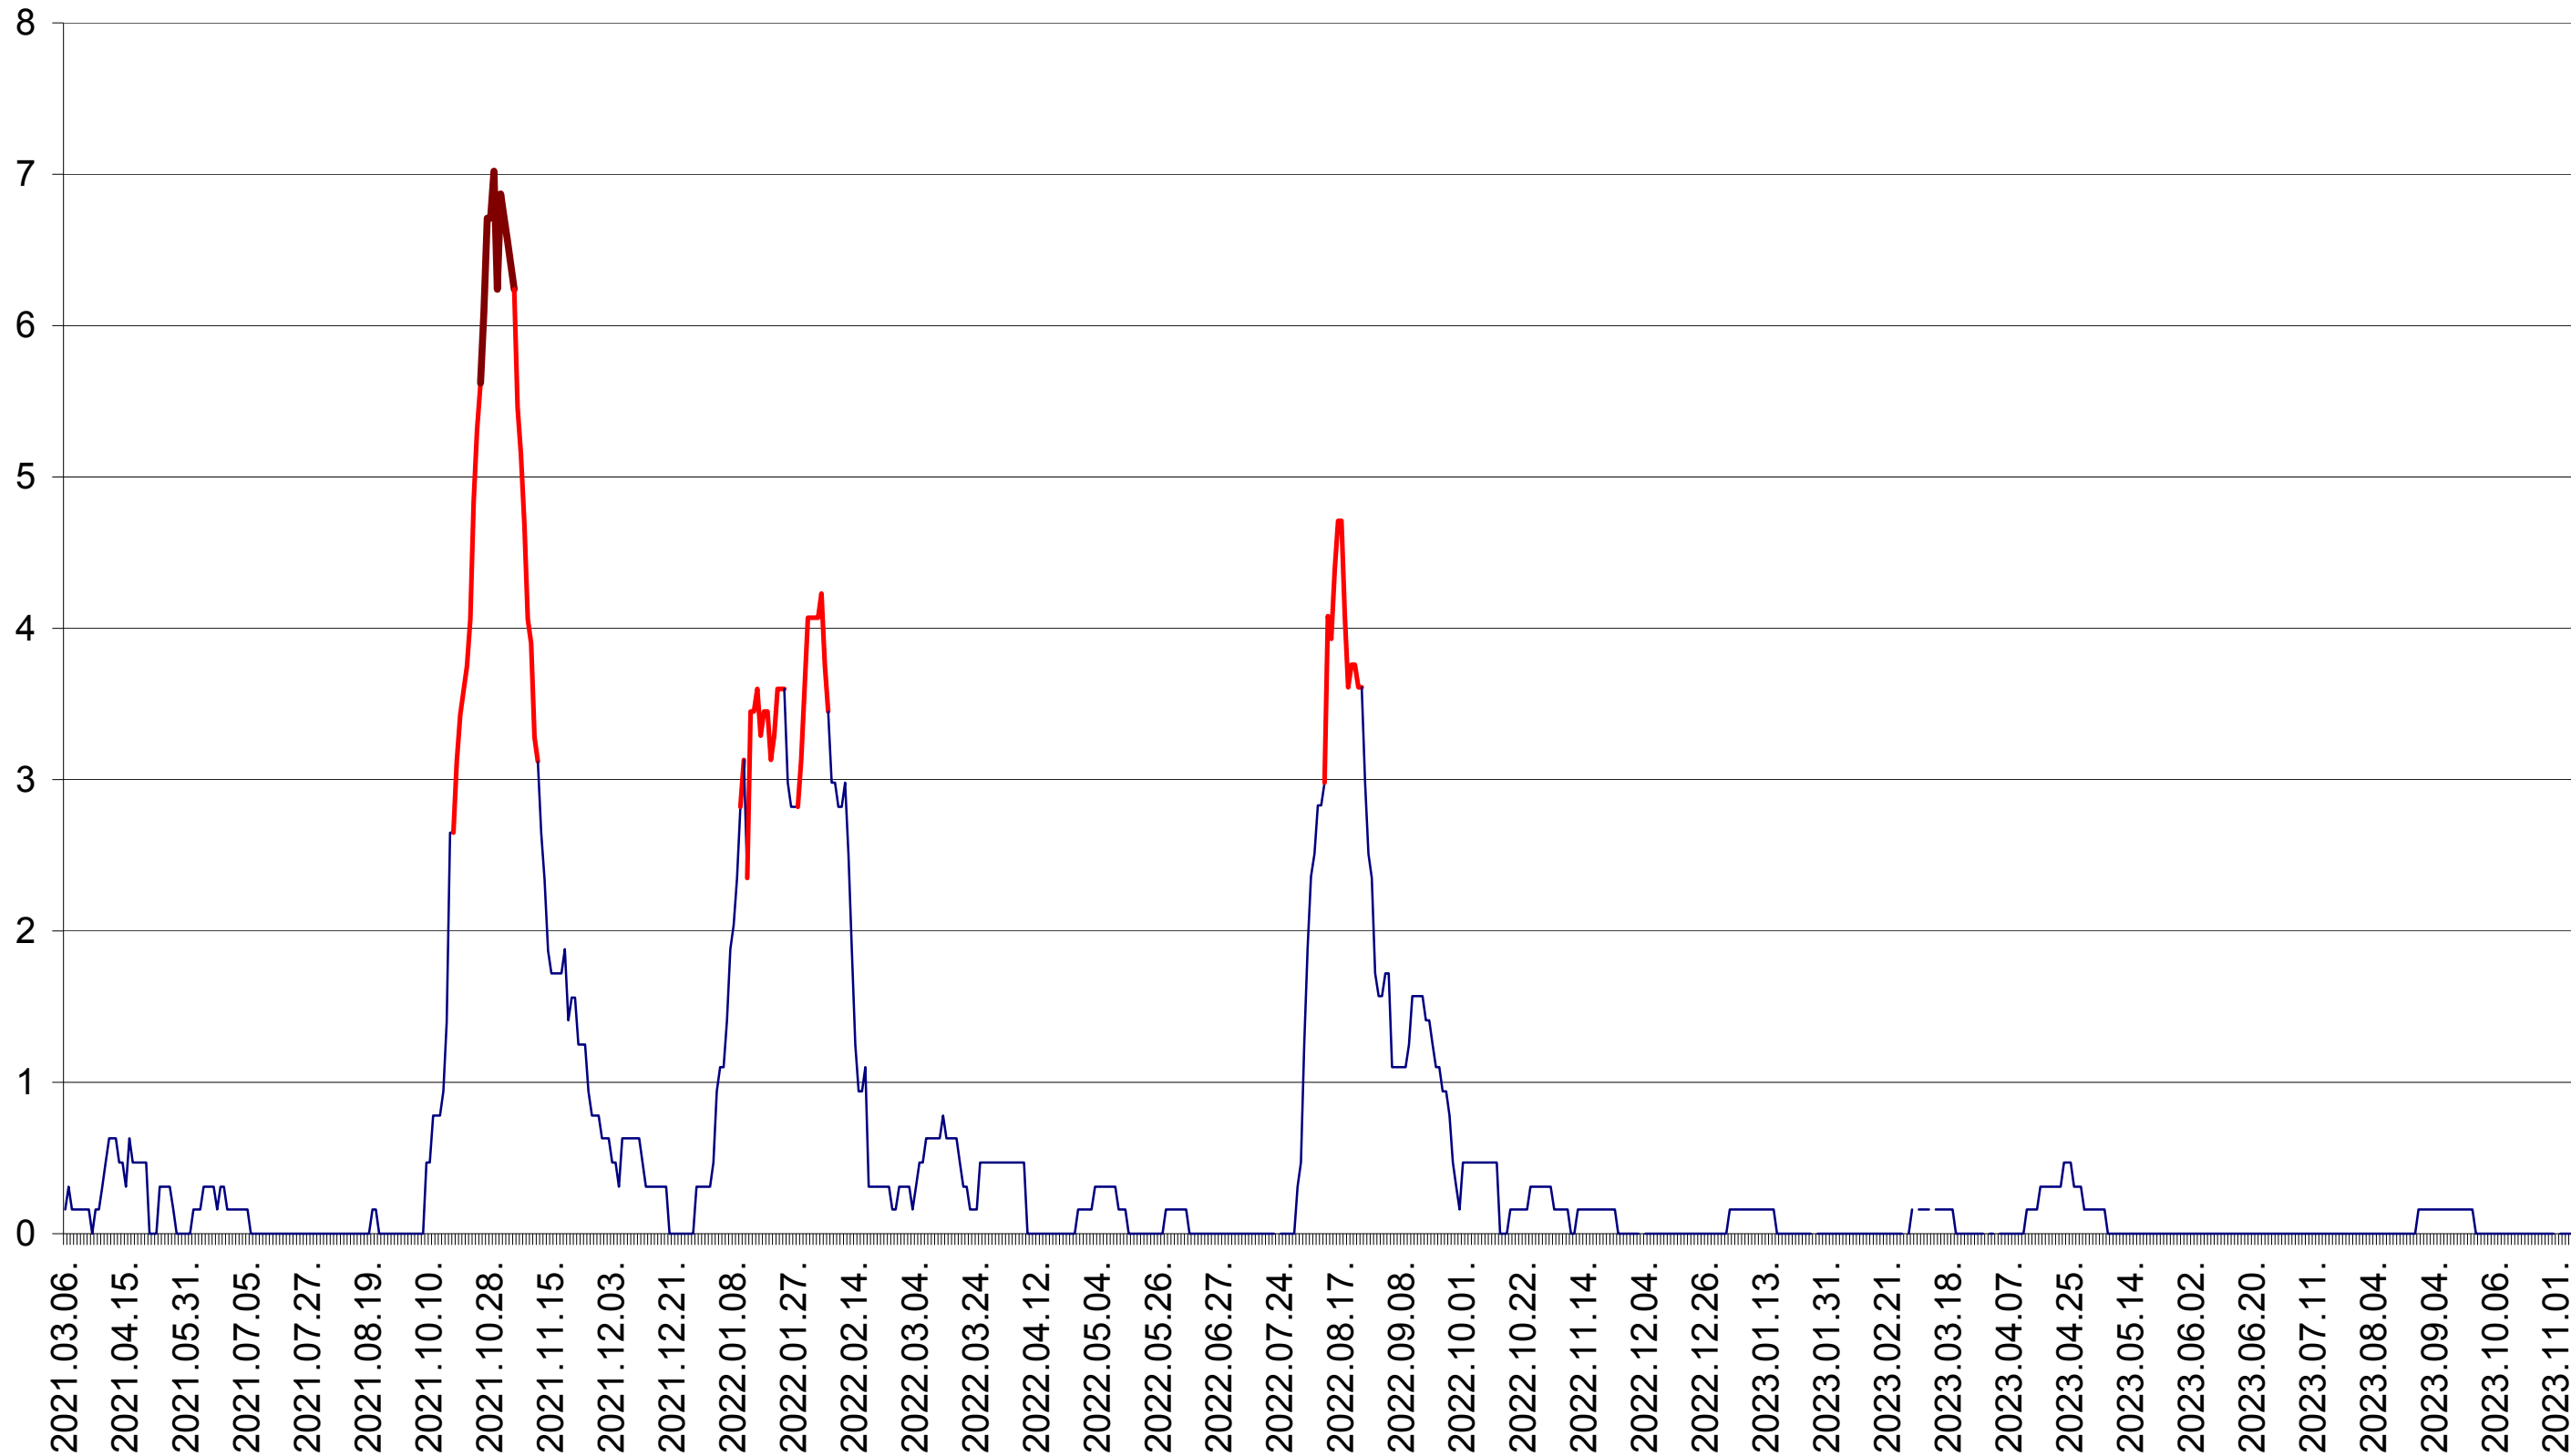

SĂCEL - Evolutia incidentei cumulate pe 14 zile la ‰ de locuitori
2021.03.07. - 2023.11.10.

REMETEA - Evolutia incidentei cumulate pe 14 zile la ‰ de locuitori
2021.03.07. - 2023.11.10.