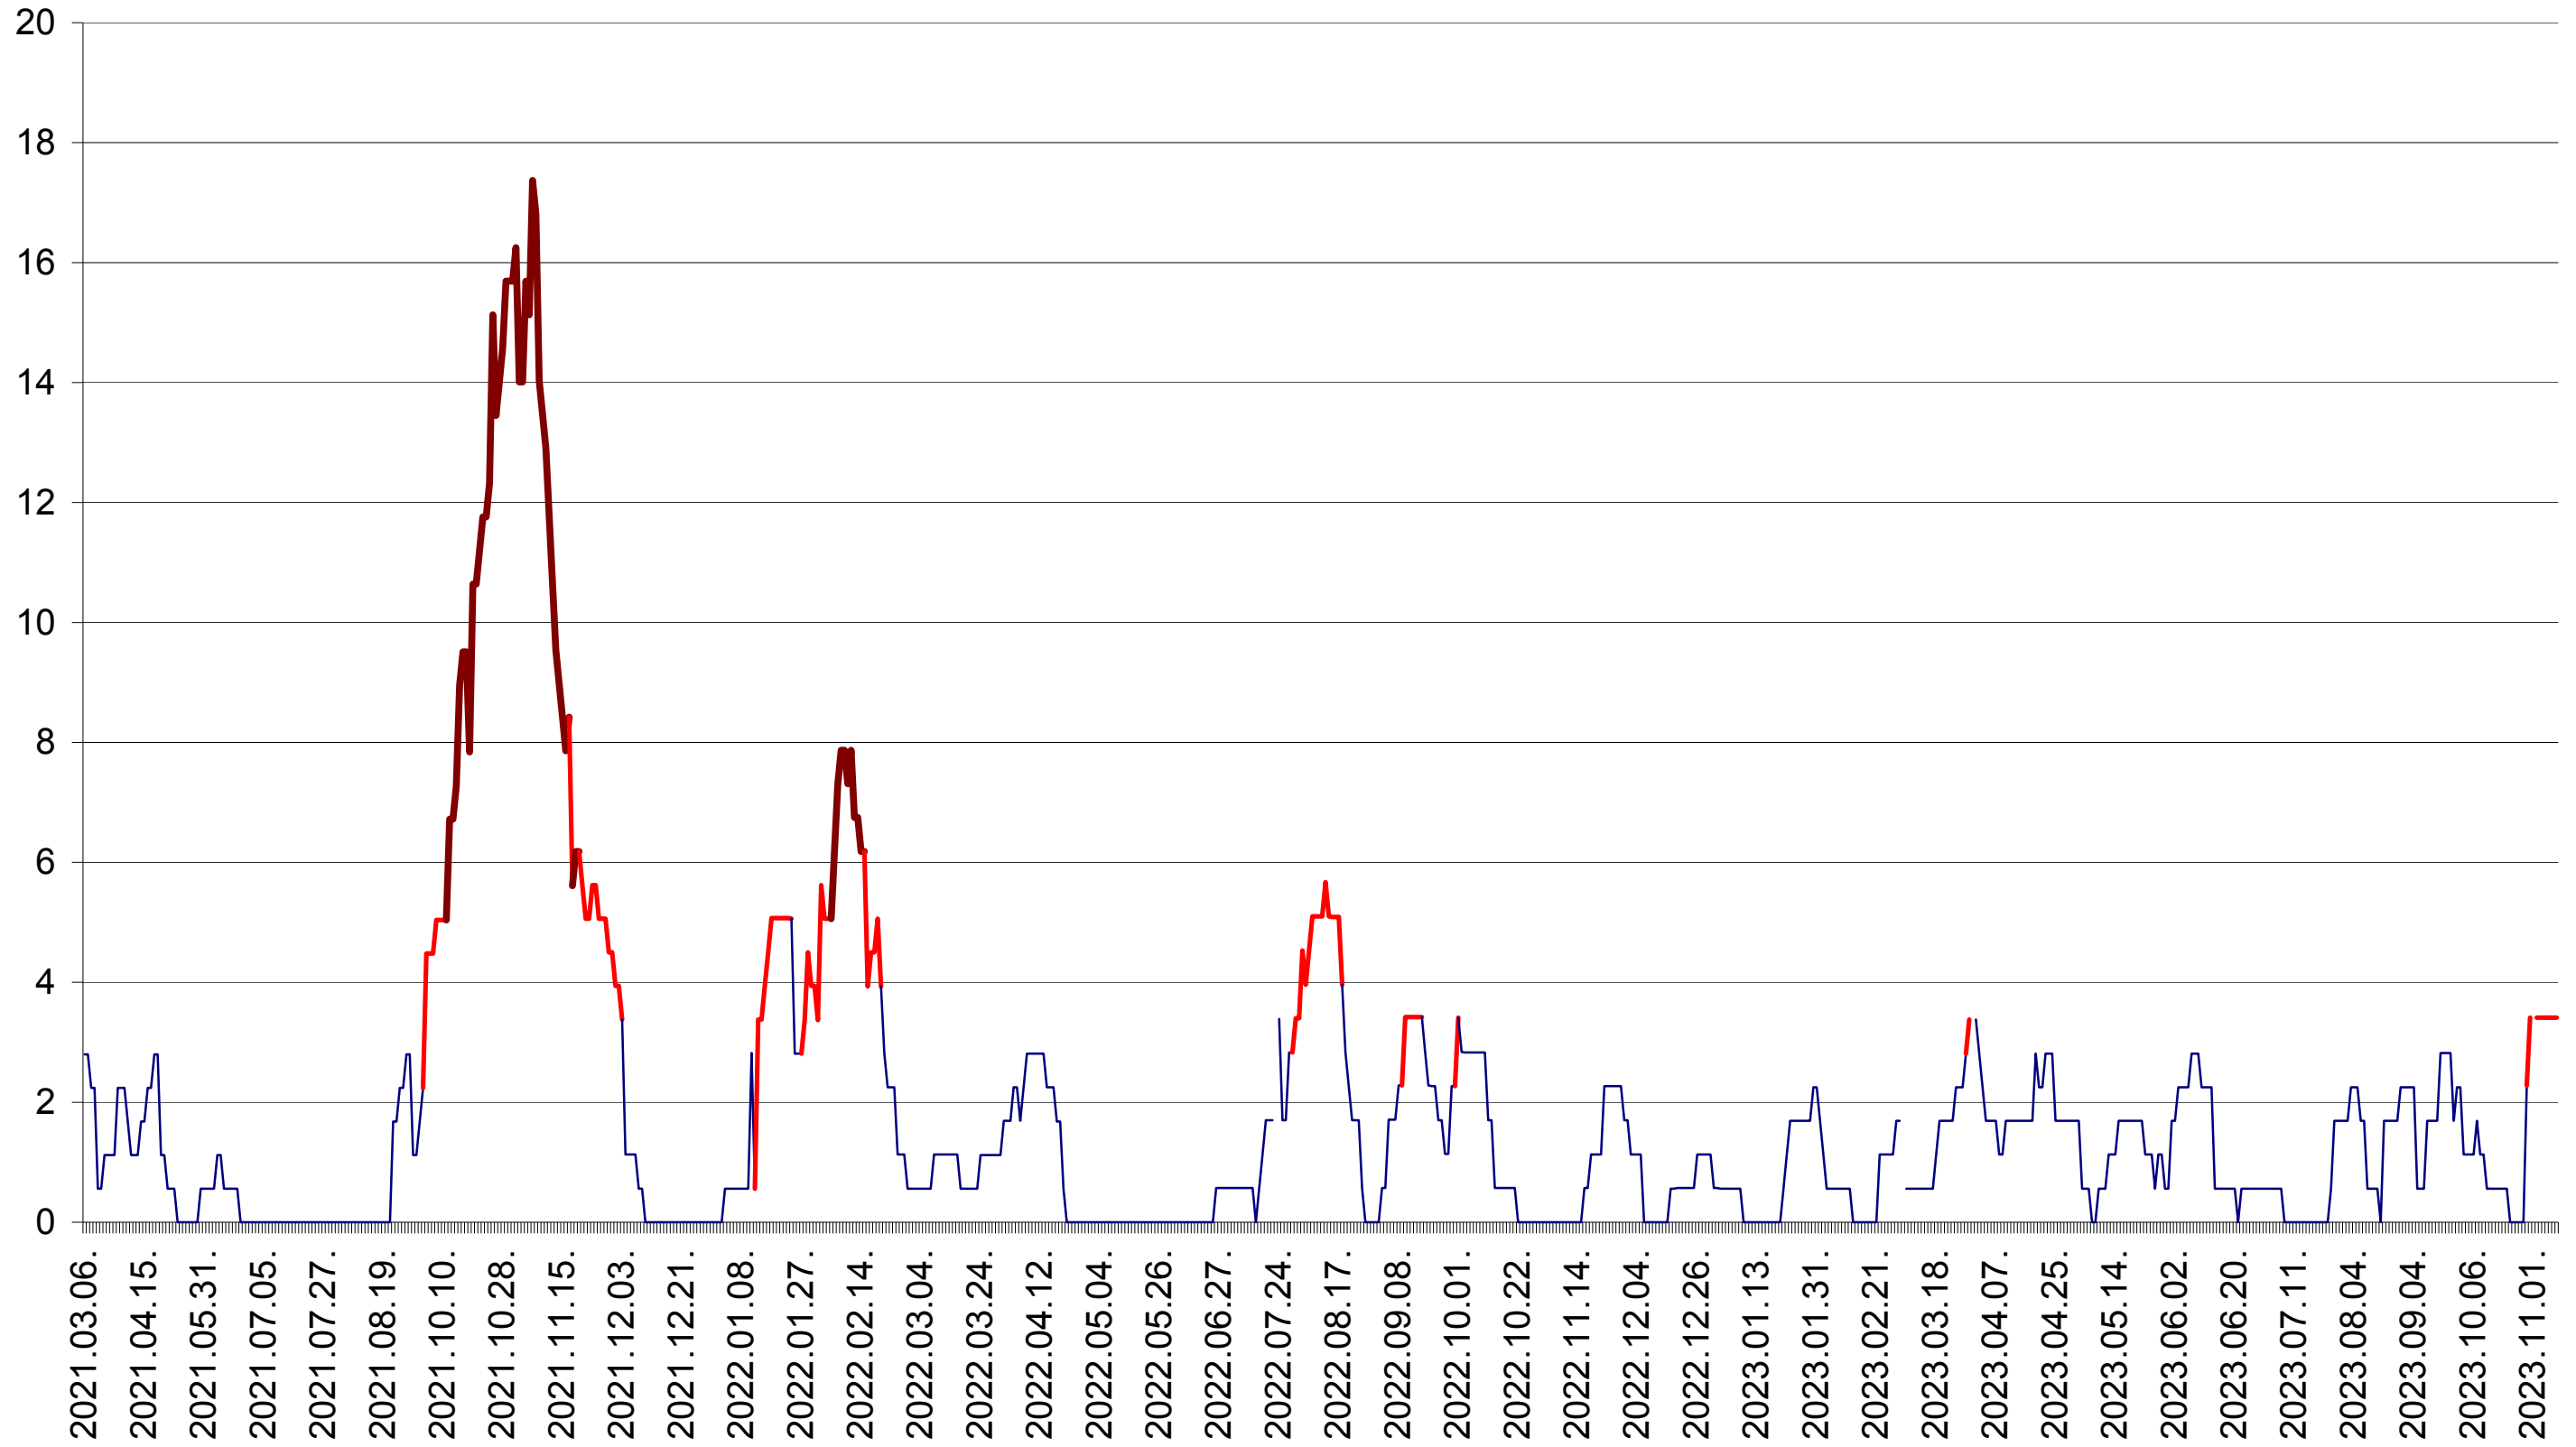

SUSENI - Evolutia incidentei cumulate pe 14 zile la ‰ de locuitori
2021.03.07. - 2023.11.10.

SUBCETATE - Evolutia incidentei cumulate pe 14 zile la ‰ de locuitori
2021.03.07. - 2023.11.10.