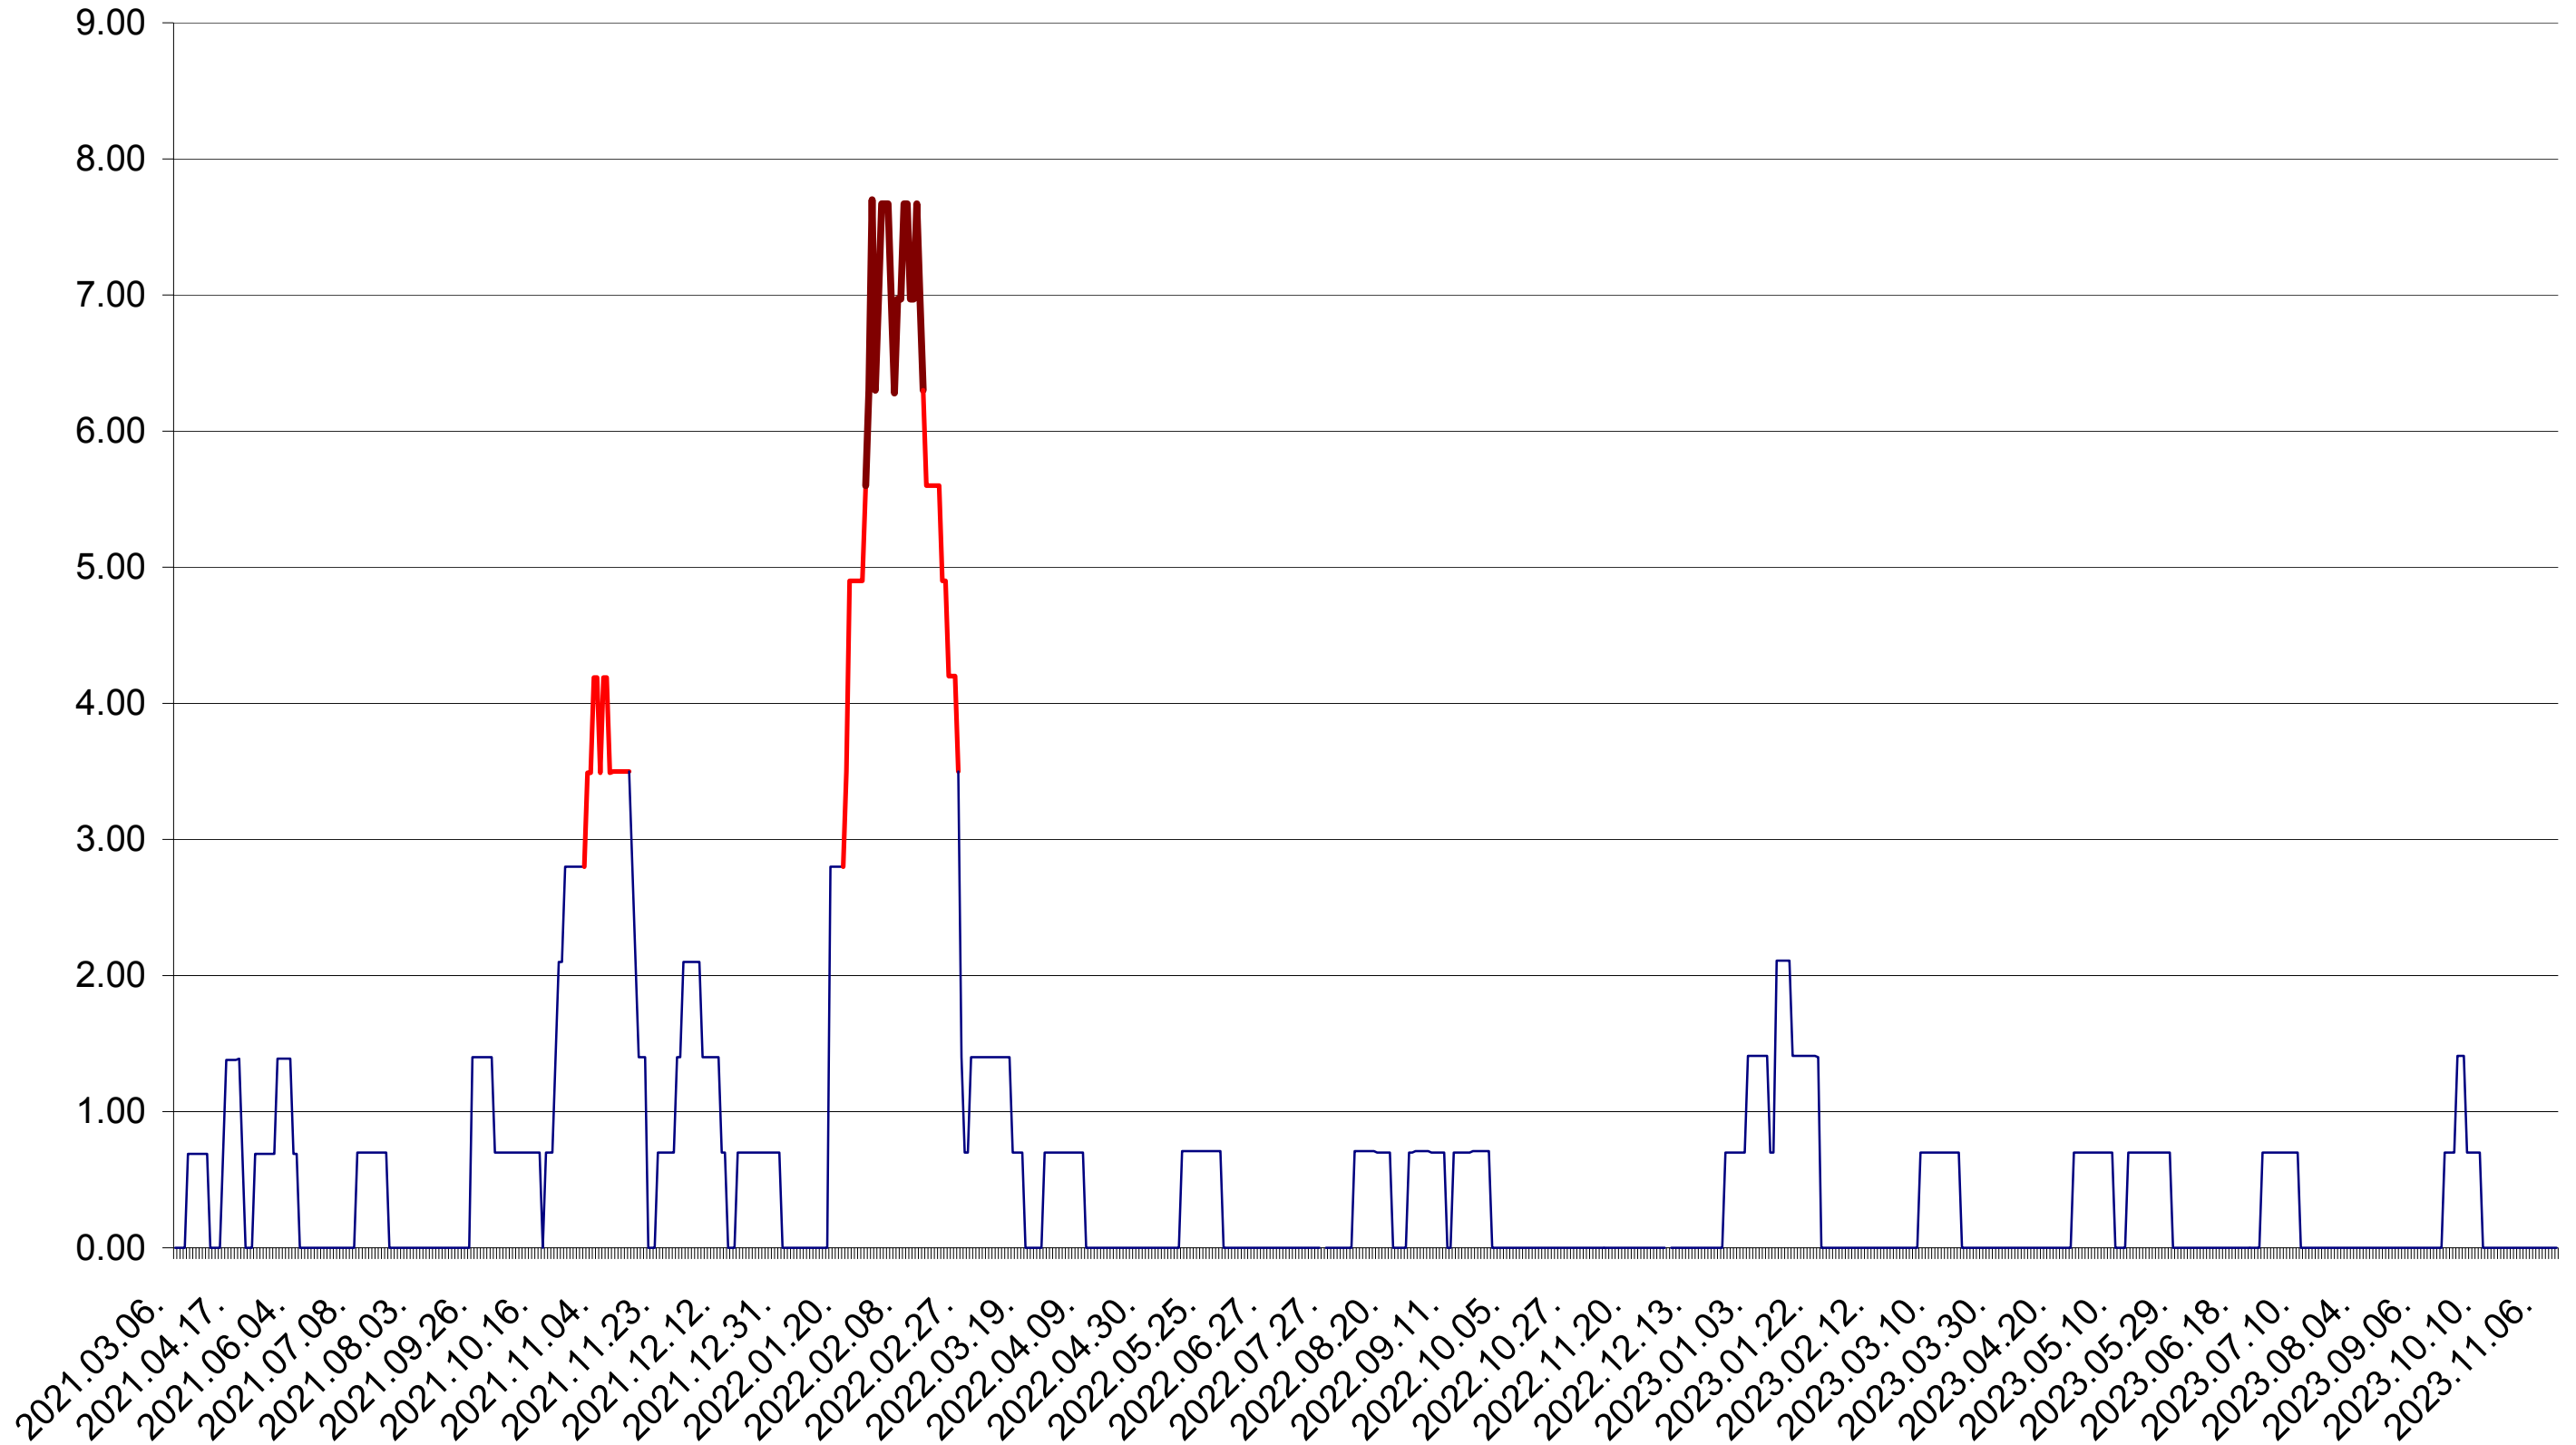

ORAȘ BĂLAN - Evolutia incidentei cumulate pe 14 zile la ‰ de locuitori
2021.03.07. - 2023.11.10.

BILBOR - Evolutia incidentei cumulate pe 14 zile la ‰ de locuitori
2021.03.07. - 2023.11.10.

ORAȘ BORSEC - Evolutia incidentei cumulate pe 14 zile la ‰ de locuitori
2021.03.07. - 2023.11.10.

BRĂDEȘTI - Evolutia incidentei cumulate pe 14 zile la ‰ de locuitori
2021.03.07. - 2023.11.10.

CĂPĂLNIȚA - Evolutia incidentei cumulate pe 14 zile la ‰ de locuitori
2021.03.07. - 2023.11.10.

CÂRȚA - Evolutia incidentei cumulate pe 14 zile la ‰ de locuitori
2021.03.07. - 2023.11.10.

CICEU - Evolutia incidentei cumulate pe 14 zile la ‰ de locuitori
2021.03.07. - 2023.11.10.

CIUCSÂNGEORGIU - Evolutia incidentei cumulate pe 14 zile la ‰ de locuitori
2021.03.07. - 2023.11.10.

CIUMANI - Evolutia incidentei cumulate pe 14 zile la ‰ de locuitori
2021.03.07. - 2023.11.10.

CORBU - Evolutia incidentei cumulate pe 14 zile la ‰ de locuitori
2021.03.07. - 2023.11.10.

CORUND - Evolutia incidentei cumulate pe 14 zile la ‰ de locuitori
2021.03.07. - 2023.11.10.

COZMENI - Evolutia incidentei cumulate pe 14 zile la ‰ de locuitori
2021.03.07. - 2023.11.10.