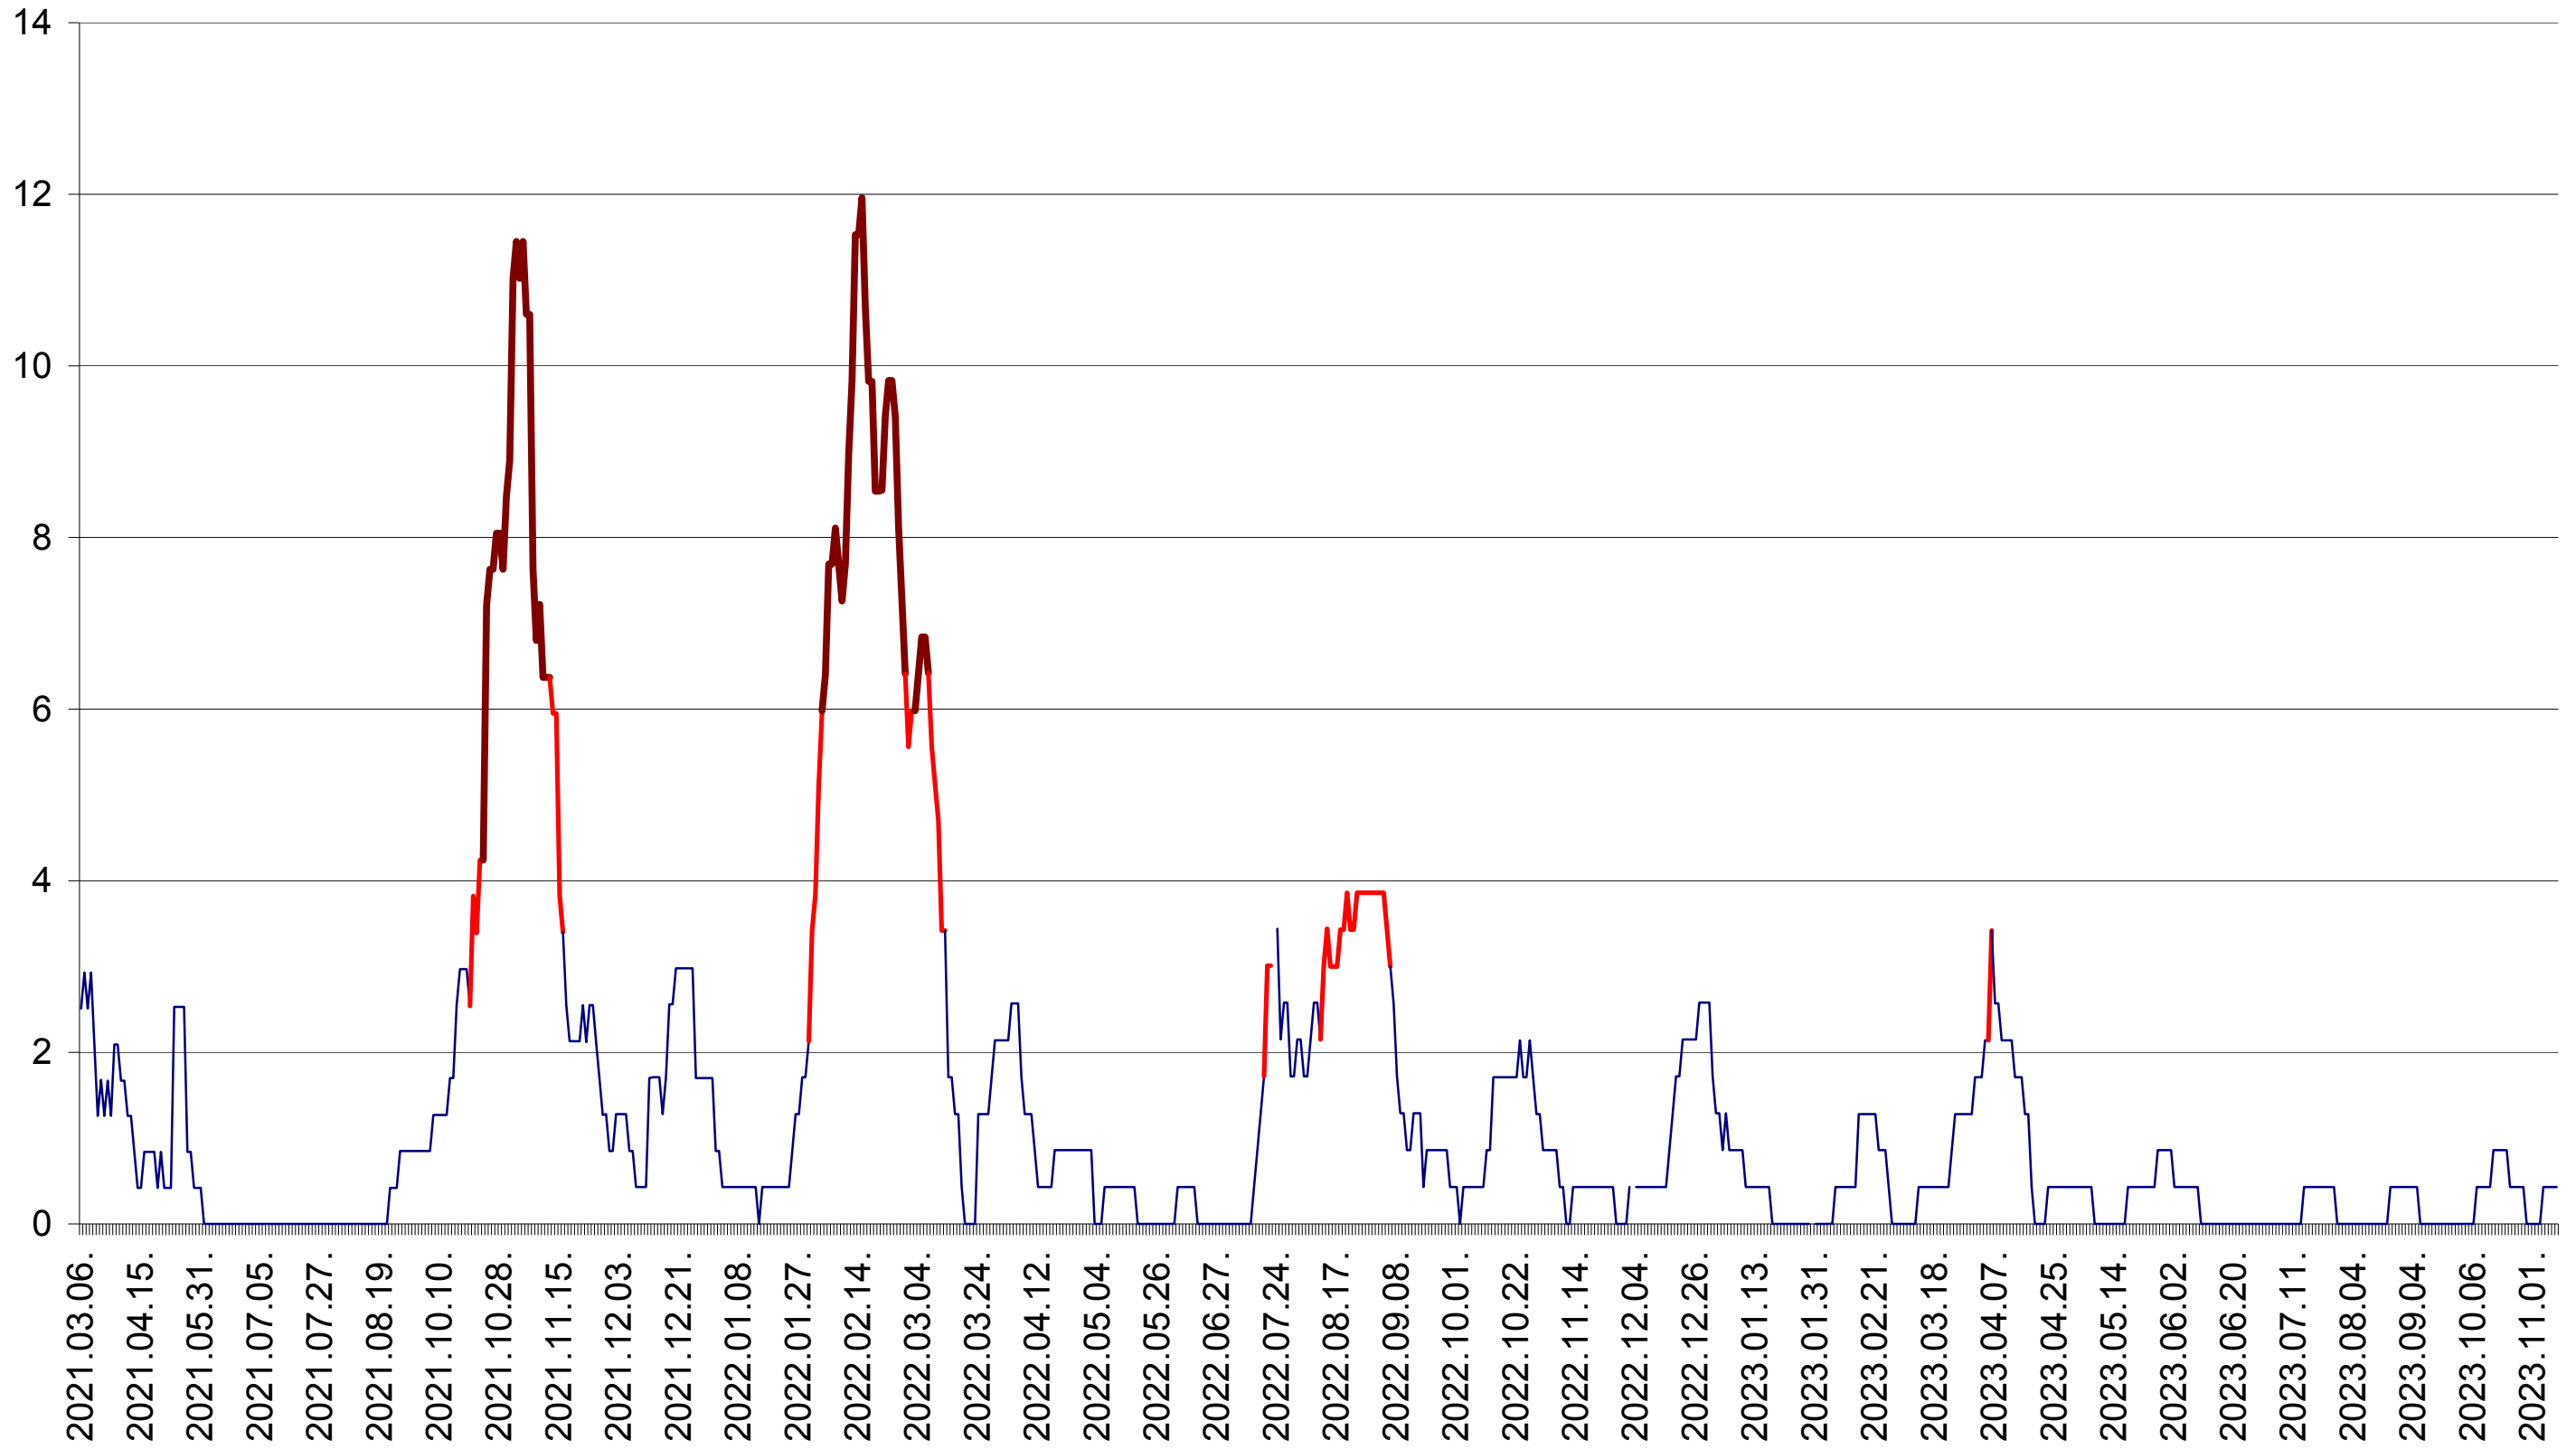

ORAȘ BĂLAN - Evolutia incidentei cumulate pe 14 zile la ‰ de locuitori
2021.03.07. - 2023.11.10.

BILBOR - Evolutia incidentei cumulate pe 14 zile la ‰ de locuitori
2021.03.07. - 2023.11.10.

ORAȘ BORSEC - Evolutia incidentei cumulate pe 14 zile la ‰ de locuitori
2021.03.07. - 2023.11.10.

ORAȘ CRISTURU SECUIESC - Evolutia incidentei cumulate pe 14 zile la ‰ de locuitori
2021.03.07. - 2023.11.10.

DĂNEȘTI - Evolutia incidentei cumulate pe 14 zile la ‰ de locuitori
2021.03.07. - 2023.11.10.

DÂRJIU - Evolutia incidentei cumulate pe 14 zile la ‰ de locuitori
2021.03.07. - 2023.11.10.

DEALU - Evolutia incidentei cumulate pe 14 zile la ‰ de locuitori
2021.03.07. - 2023.11.10.

DITRĂU - Evolutia incidentei cumulate pe 14 zile la ‰ de locuitori
2021.03.07. - 2023.11.10.

FELICENI - Evolutia incidentei cumulate pe 14 zile la ‰ de locuitori
2021.03.07. - 2023.11.10.

FRUMOASA - Evolutia incidentei cumulate pe 14 zile la ‰ de locuitori
2021.03.07. - 2023.11.10.

GĂLĂUȚAȘ - Evolutia incidentei cumulate pe 14 zile la ‰ de locuitori
2021.03.07. - 2023.11.10.