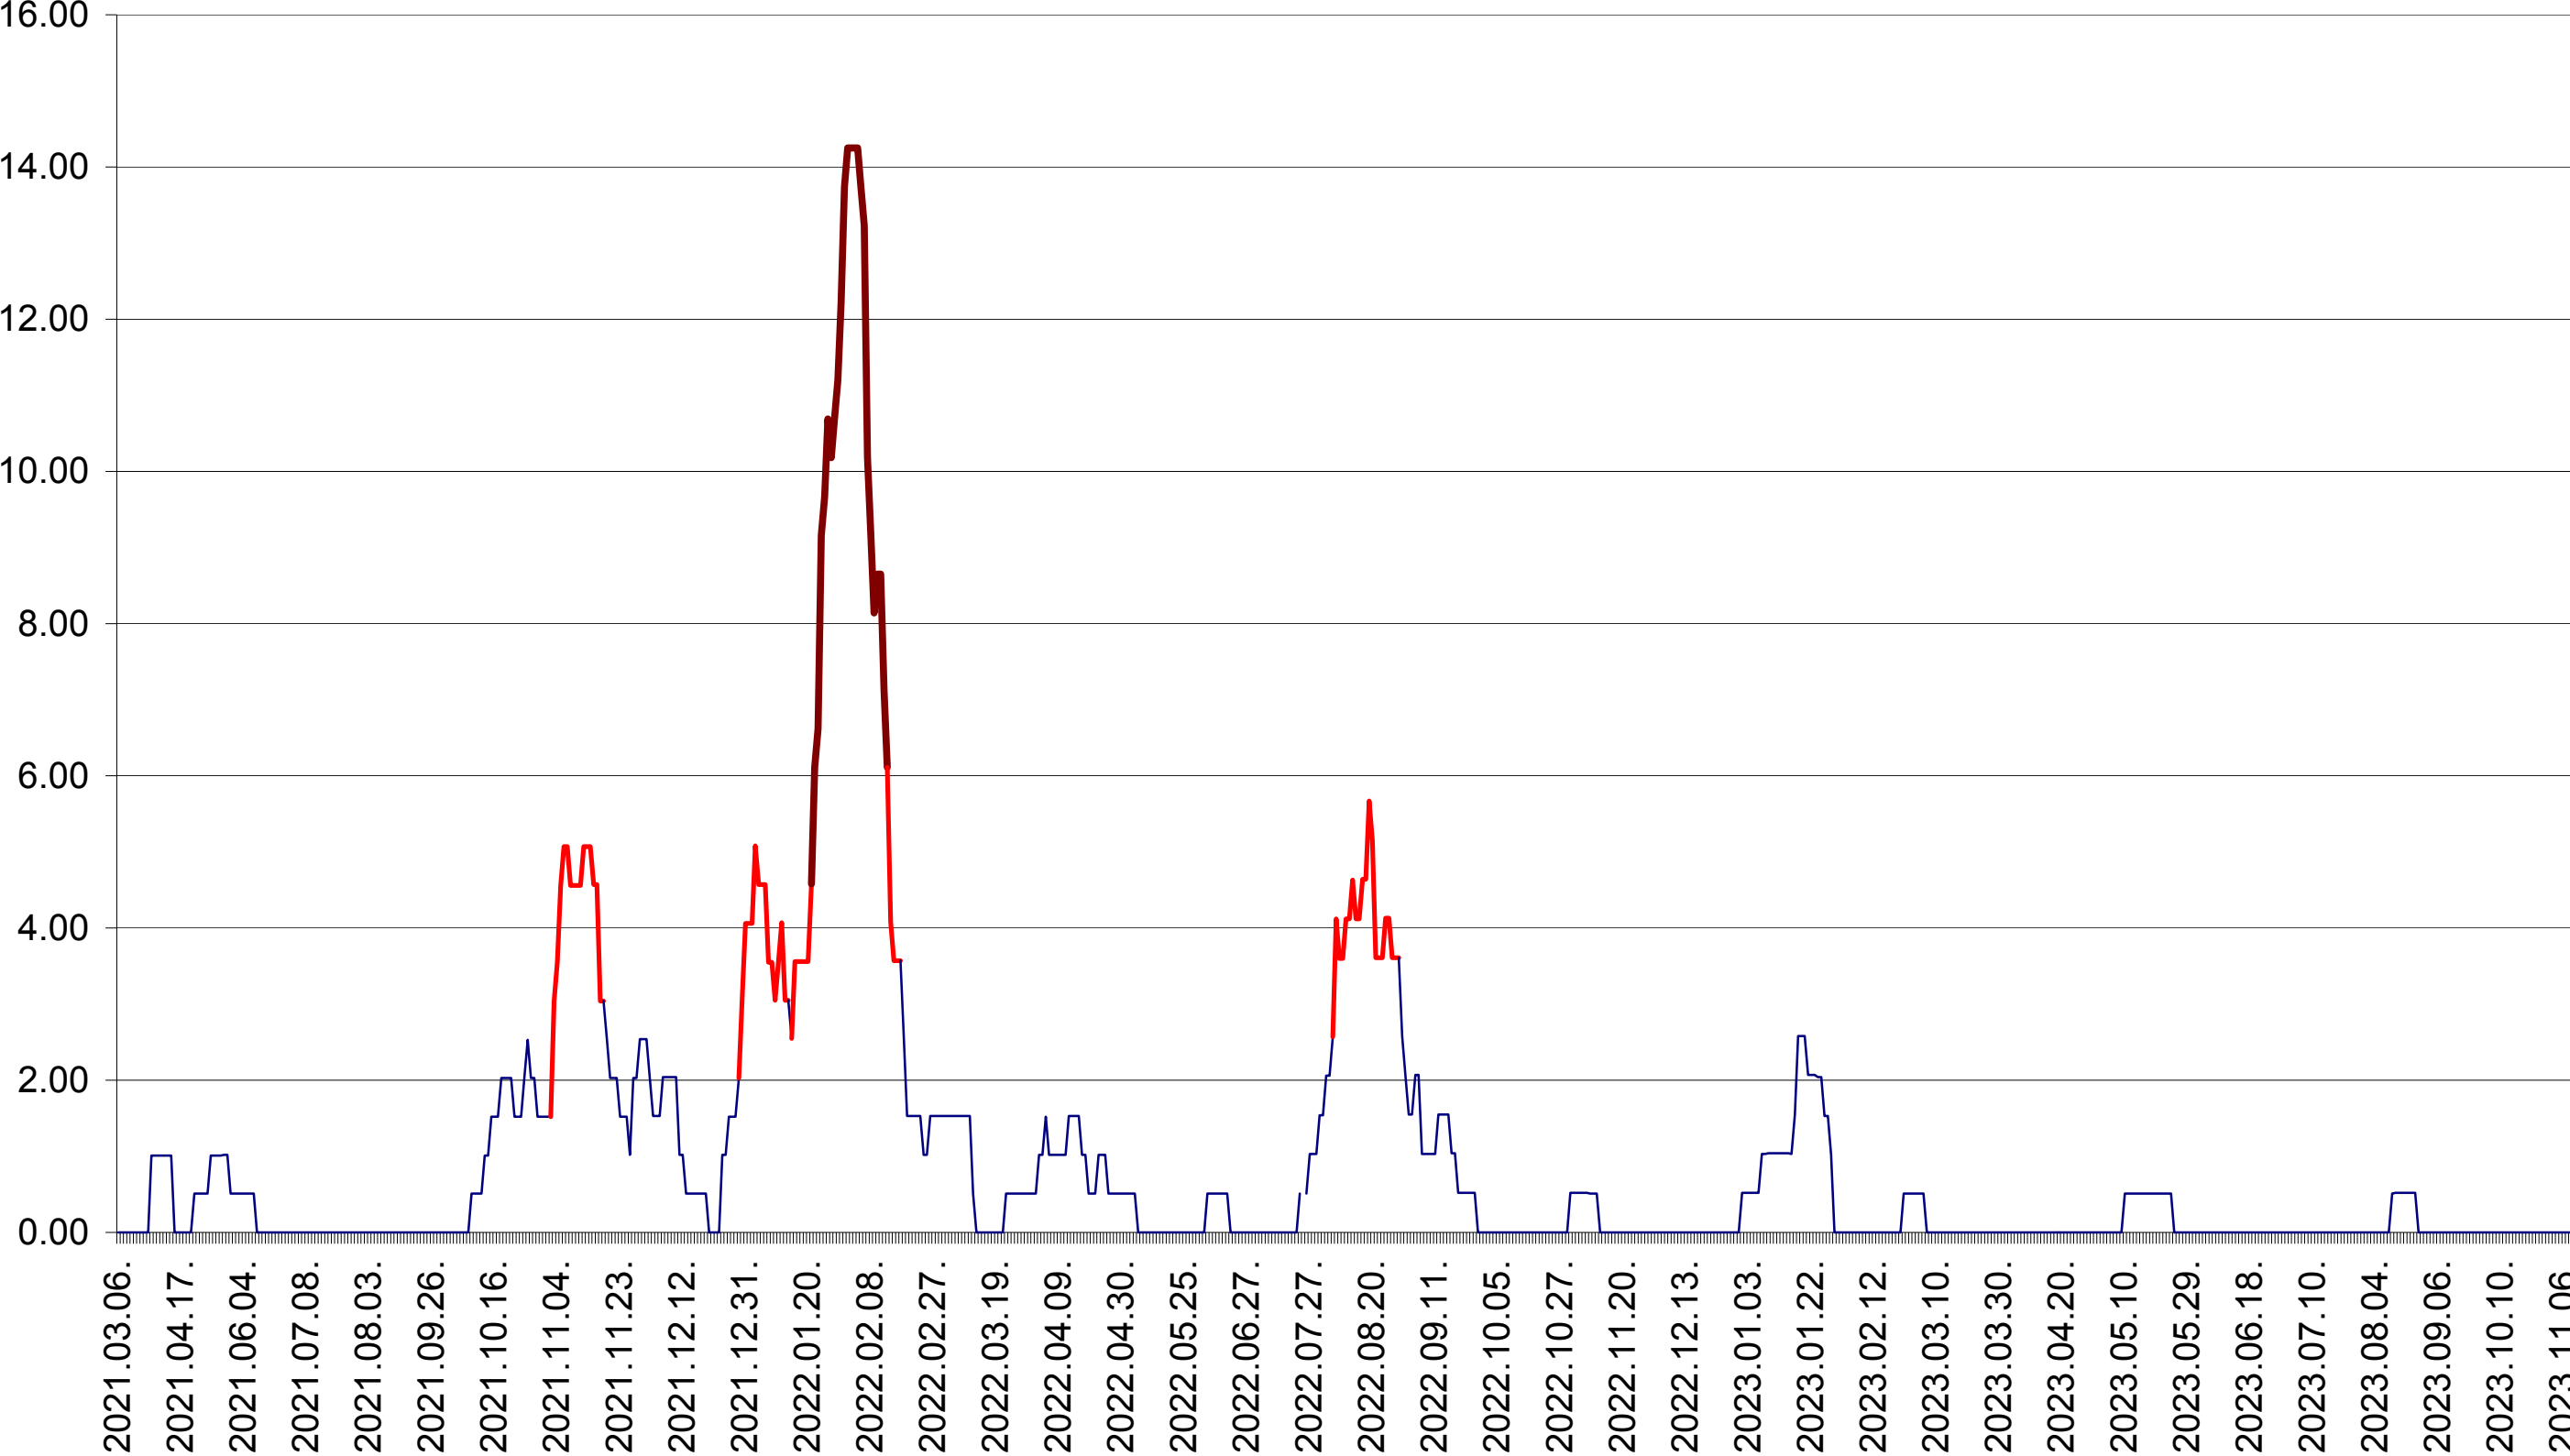

ZETEA - Evolutia incidentei cumulate pe 14 zile la ‰ de locuitori
2021.03.07. - 2023.11.10.