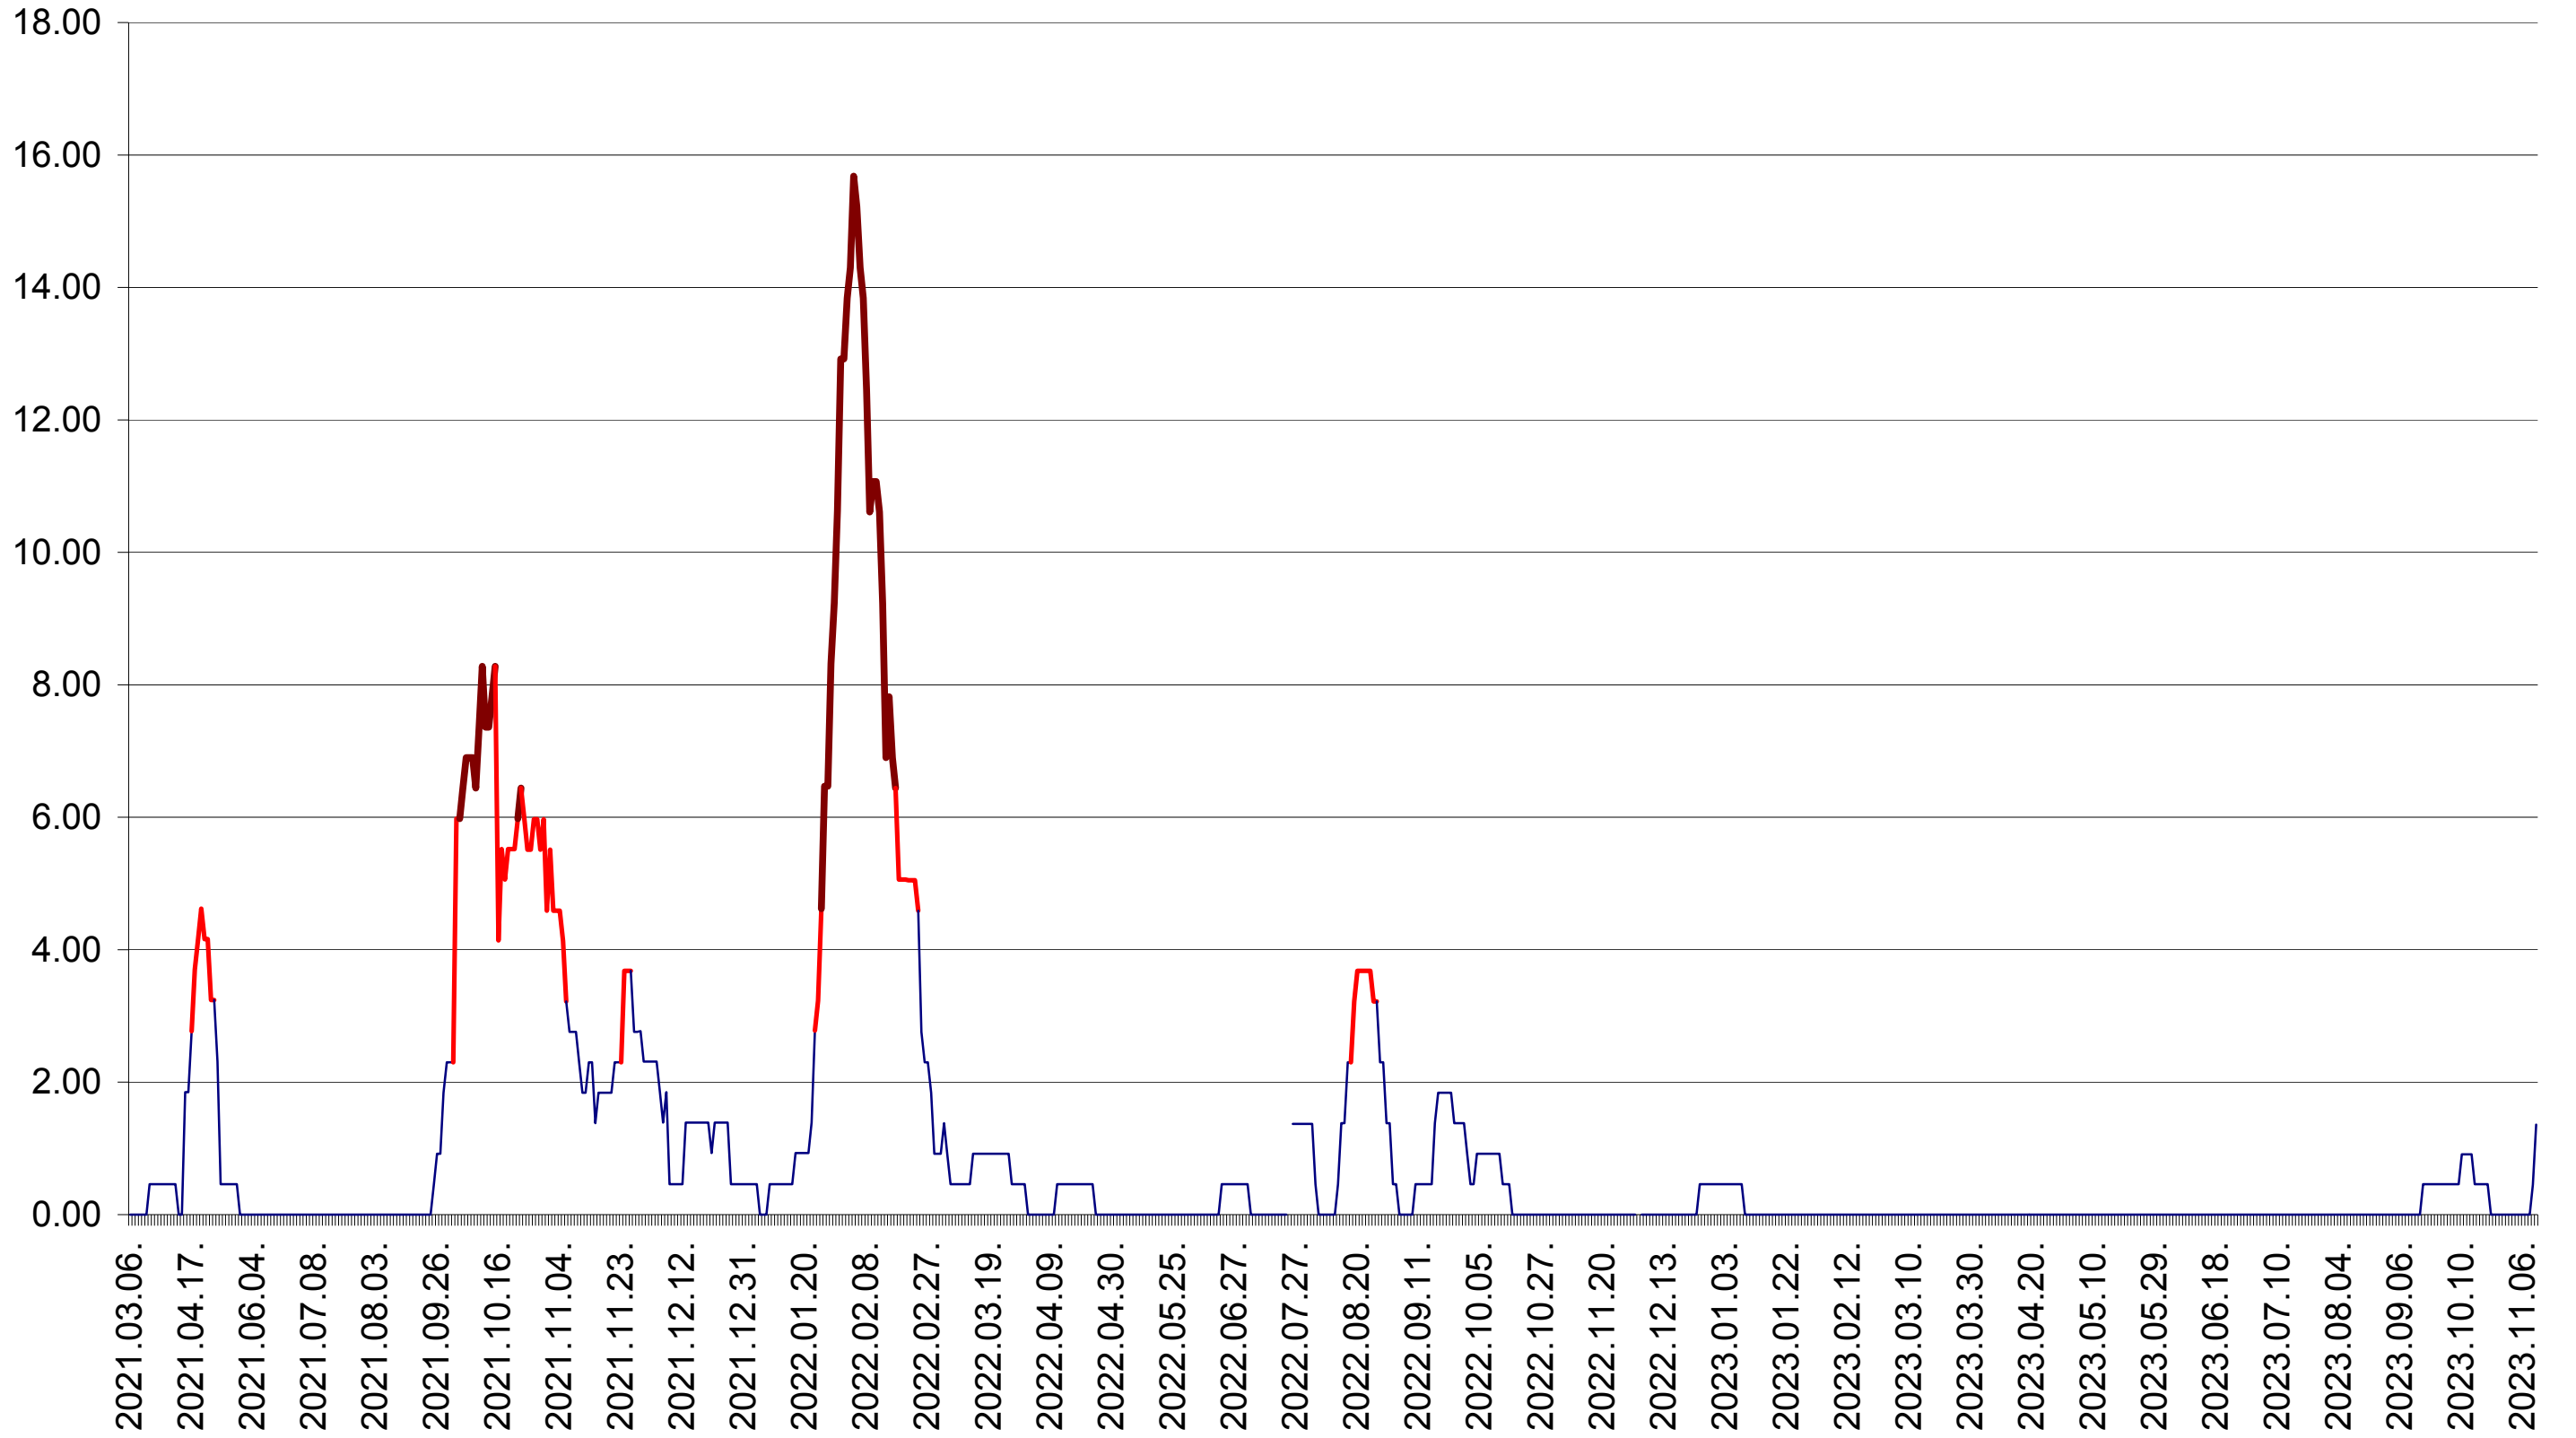

ATID - Evolutia incidentei cumulate pe 14 zile la ‰ de locuitori
2021.03.07. - 2023.11.10.

AVRĂMEȘTI - Evolutia incidentei cumulate pe 14 zile la ‰ de locuitori
2021.03.07. - 2023.11.10.

ORAȘ BĂILE TUȘNAD - Evolutia incidentei cumulate pe 14 zile la ‰ de locuitori
2021.03.07. - 2023.11.10.

ORAȘ BĂLAN - Evolutia incidentei cumulate pe 14 zile la ‰ de locuitori
2021.03.07. - 2023.11.10.

BILBOR - Evolutia incidentei cumulate pe 14 zile la ‰ de locuitori
2021.03.07. - 2023.11.10.

ORAȘ BORSEC - Evolutia incidentei cumulate pe 14 zile la ‰ de locuitori
2021.03.07. - 2023.11.10.

BRĂDEȘTI - Evolutia incidentei cumulate pe 14 zile la ‰ de locuitori
2021.03.07. - 2023.11.10.

CĂPĂLNIȚA - Evolutia incidentei cumulate pe 14 zile la ‰ de locuitori
2021.03.07. - 2023.11.10.

CÂRȚA - Evolutia incidentei cumulate pe 14 zile la ‰ de locuitori
2021.03.07. - 2023.11.10.

CICEU - Evolutia incidentei cumulate pe 14 zile la ‰ de locuitori
2021.03.07. - 2023.11.10.

CIUCSÂNGEORGIU - Evolutia incidentei cumulate pe 14 zile la ‰ de locuitori
2021.03.07. - 2023.11.10.

CIUMANI - Evolutia incidentei cumulate pe 14 zile la ‰ de locuitori
2021.03.07. - 2023.11.10.