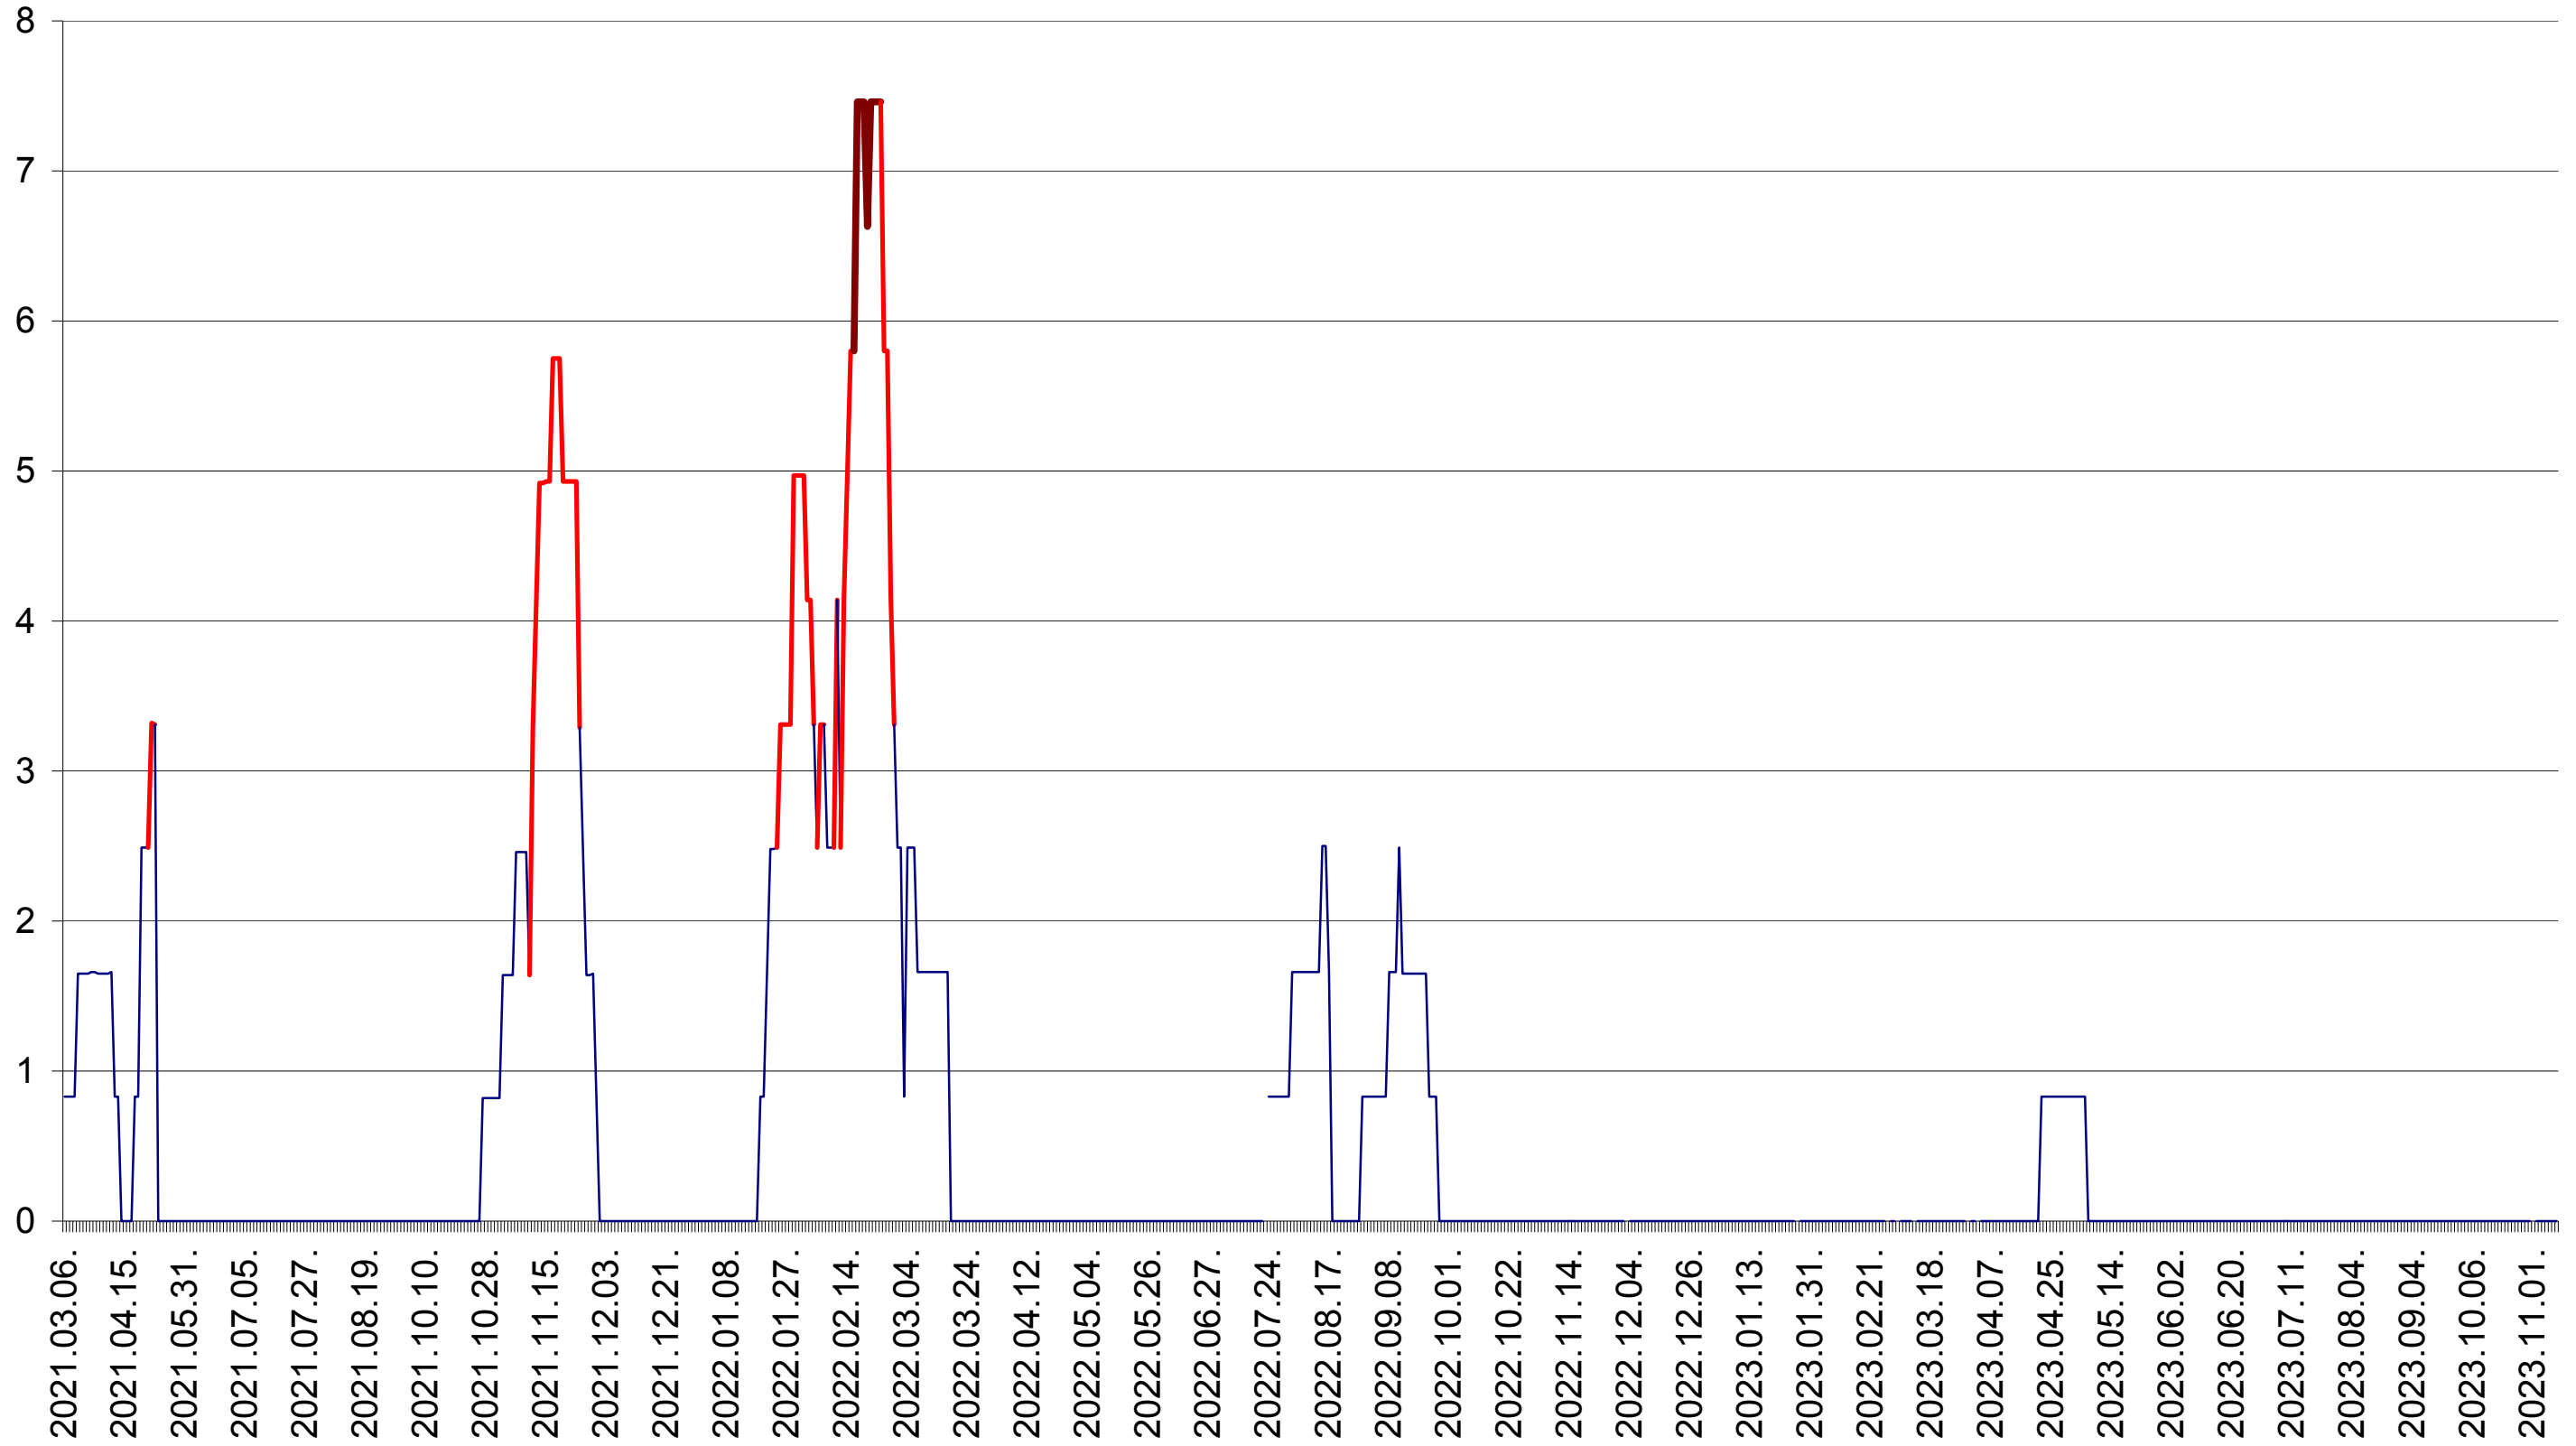

SÂNCRĂIENI - Evolutia incidentei cumulate pe 14 zile la ‰ de locuitori
2021.03.07. - 2023.11.10.

SĂCEL - Evolutia incidentei cumulate pe 14 zile la ‰ de locuitori
2021.03.07. - 2023.11.10.