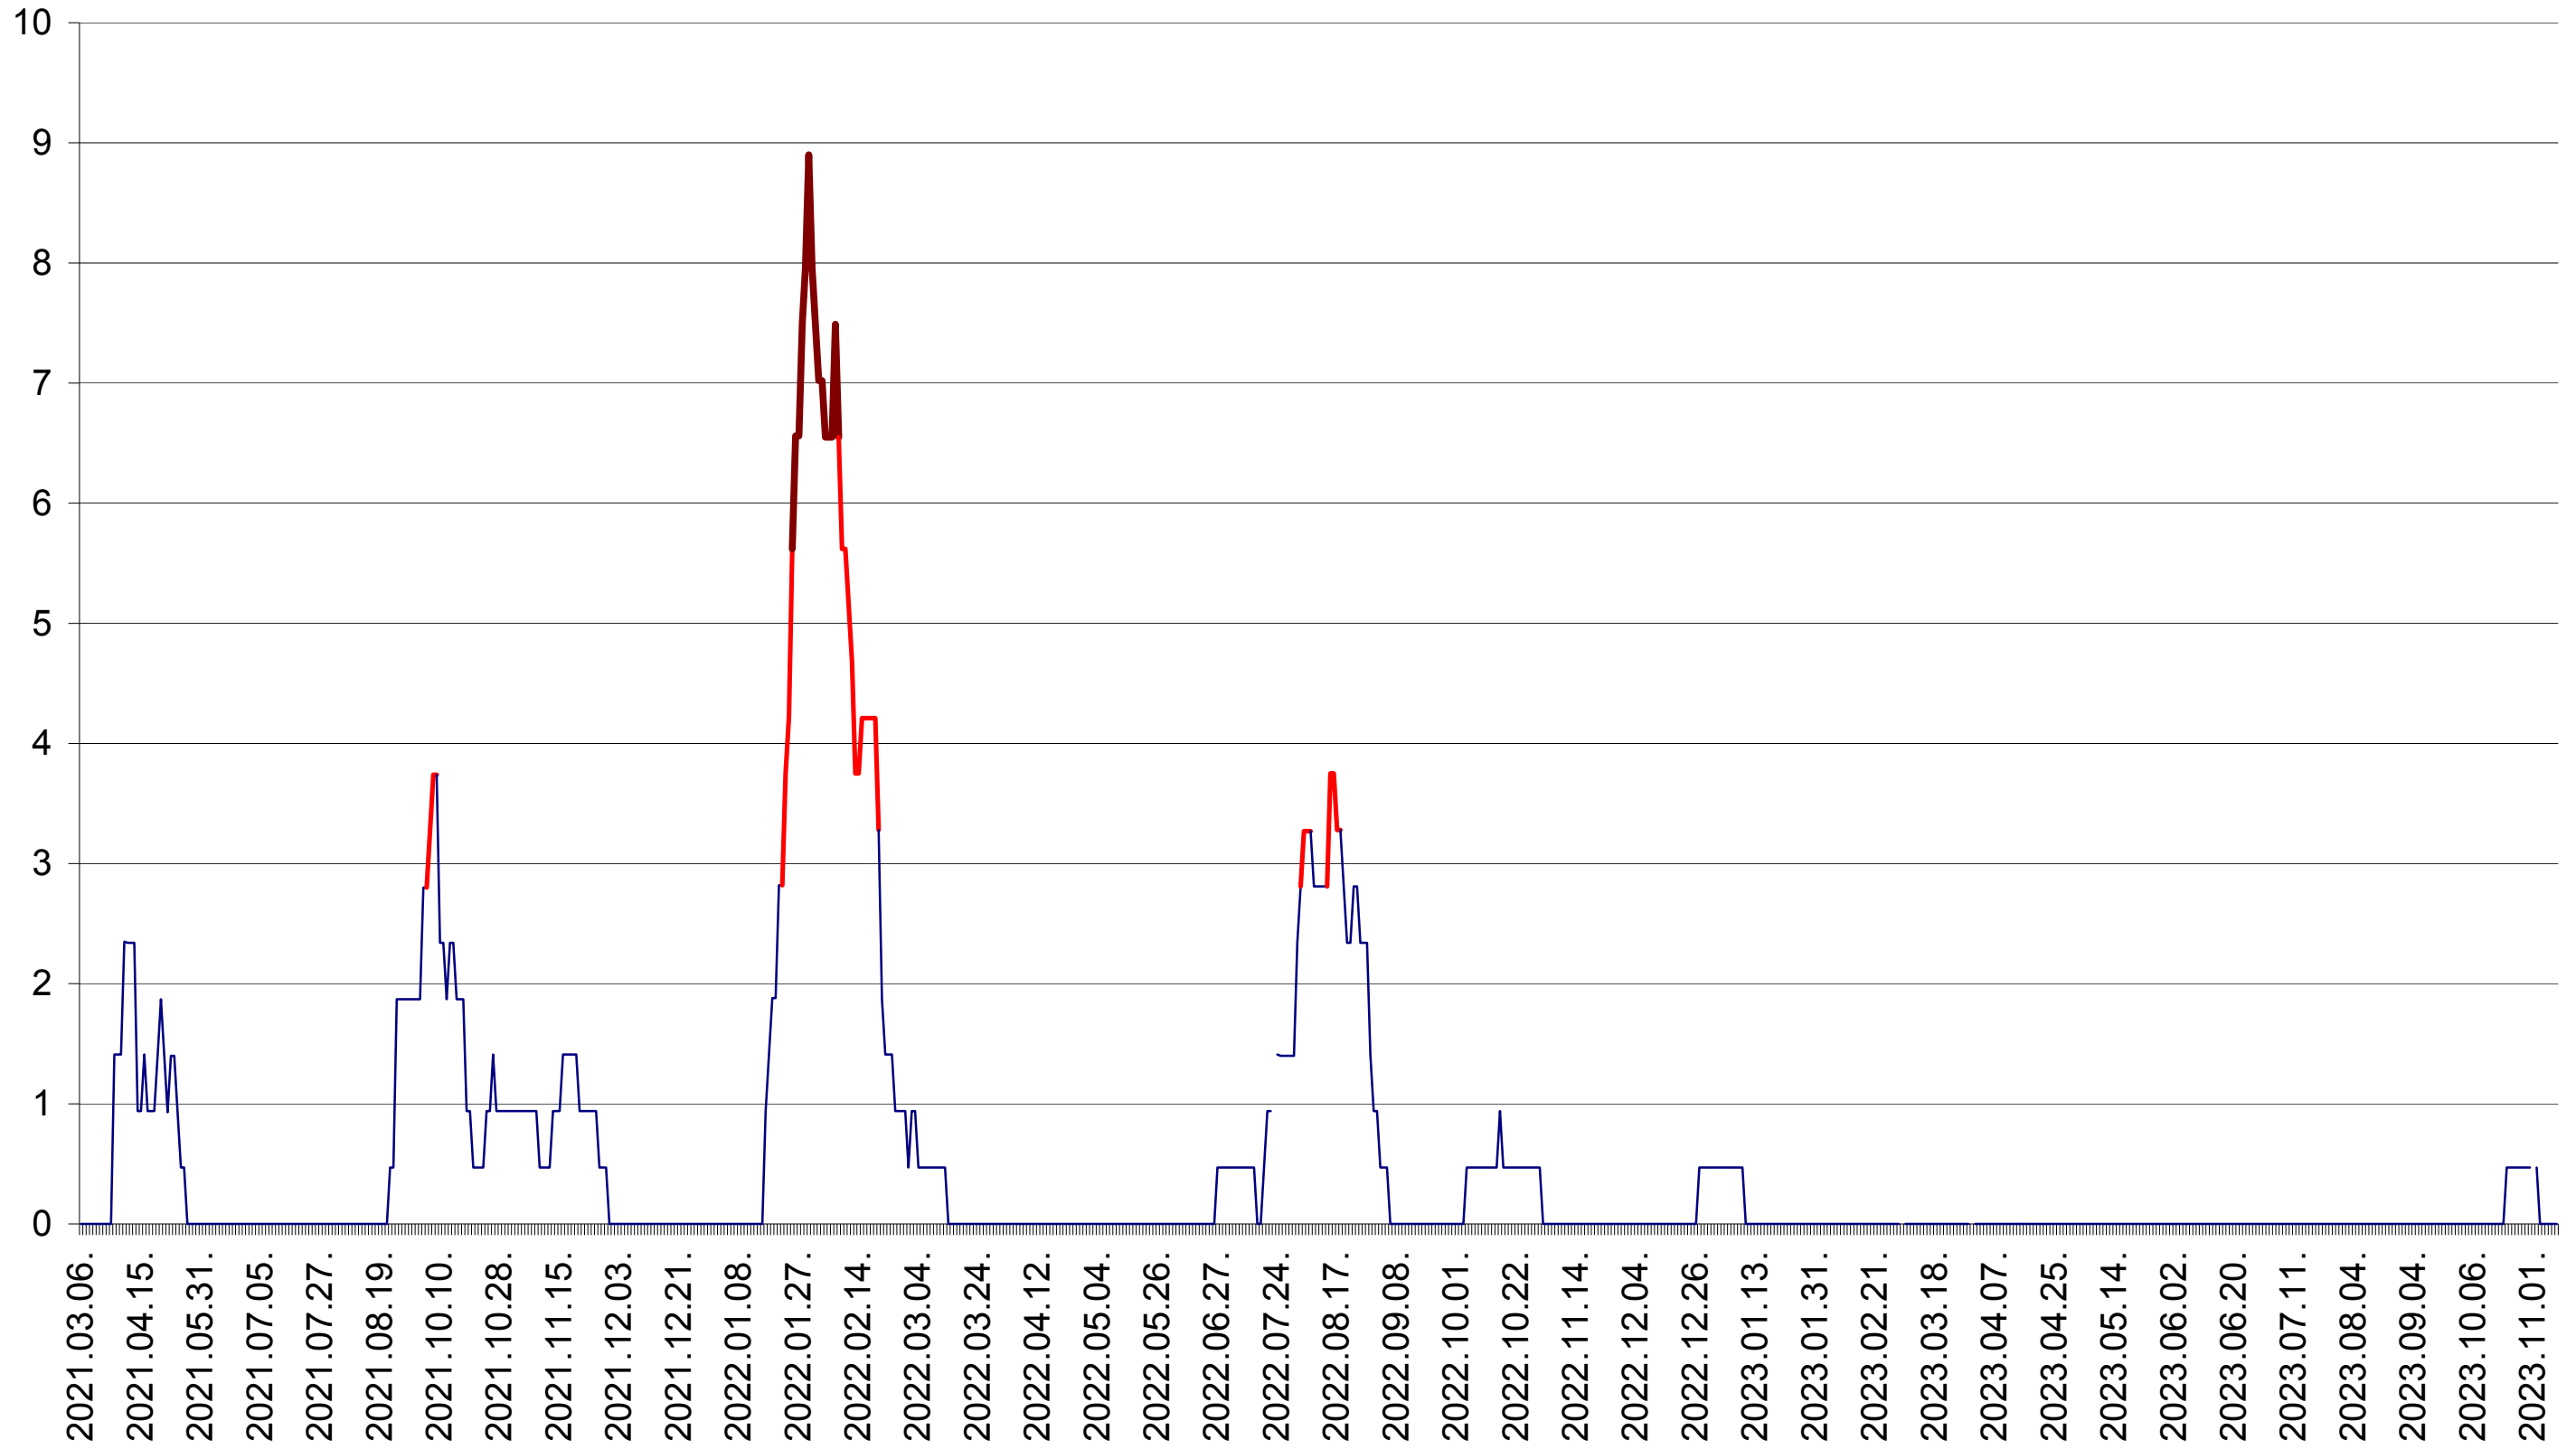

SECUIENI - Evolutia incidentei cumulate pe 14 zile la ‰ de locuitori
2021.03.07. - 2023.11.10.

SATU MARE - Evolutia incidentei cumulate pe 14 zile la ‰ de locuitori
2021.03.07. - 2023.11.10.