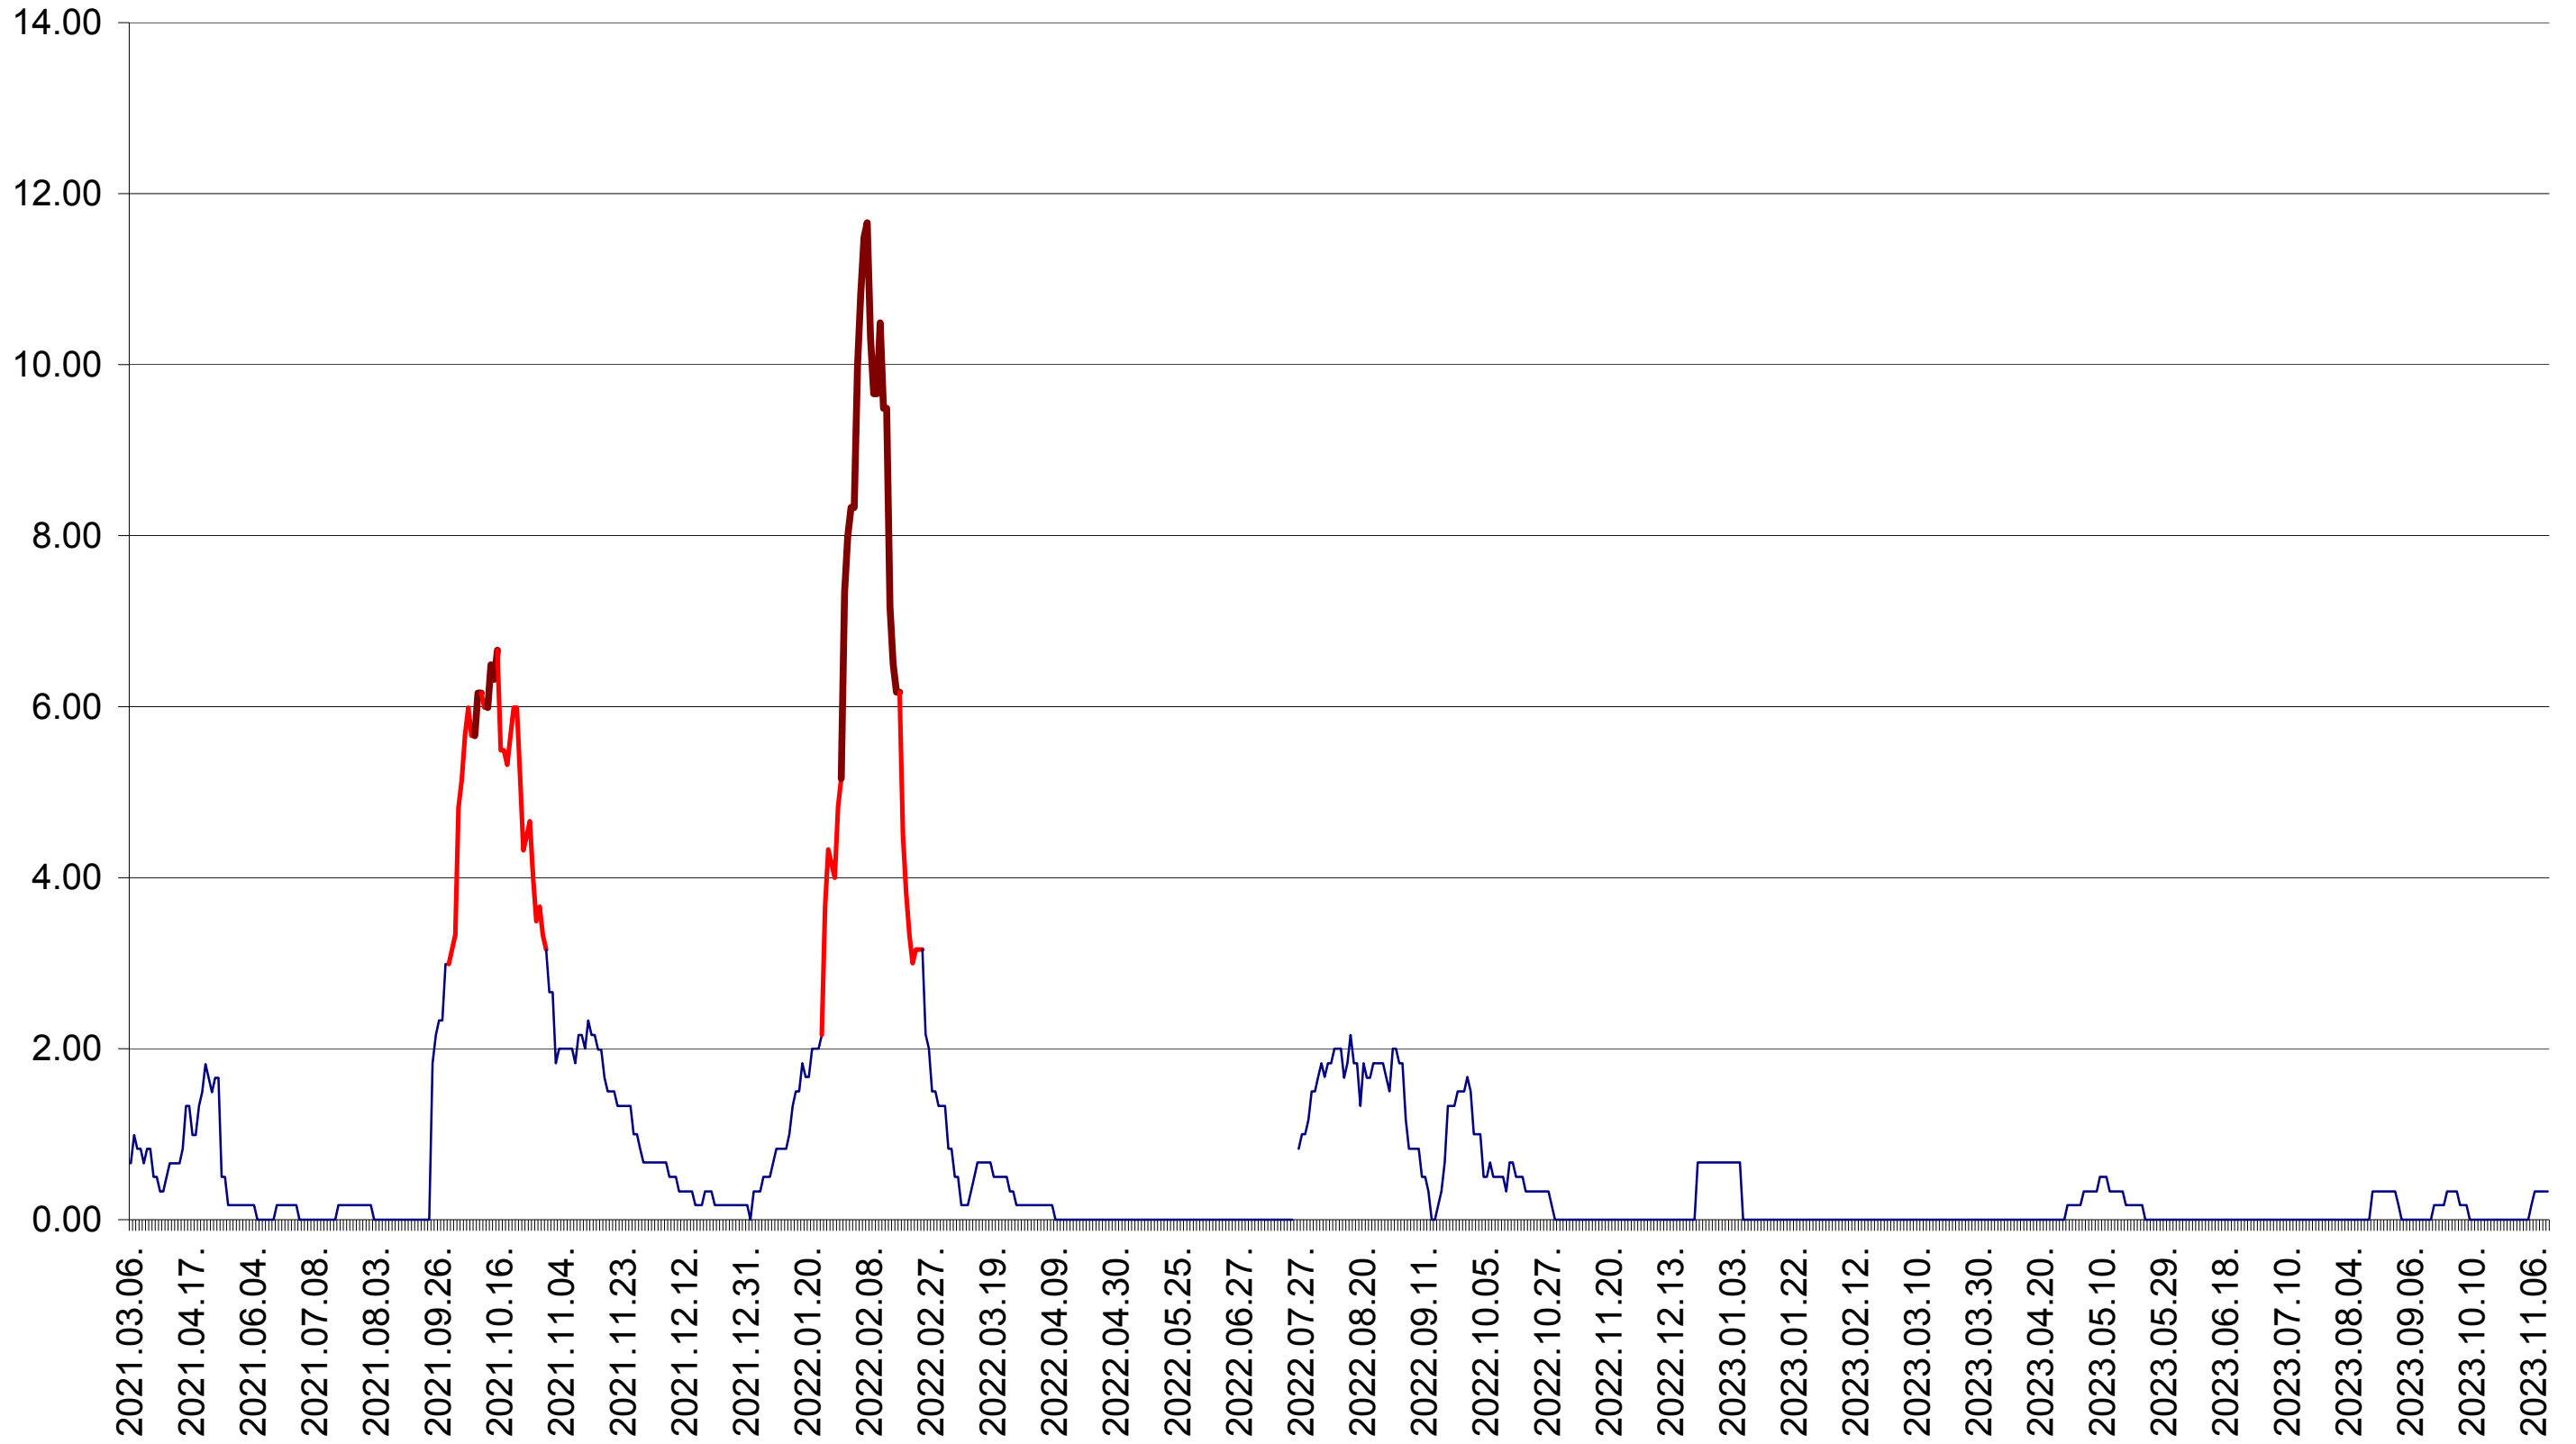

Total - Evolutia incidentei cumulate pe 14 zile la ‰ de locuitori
2021.03.07. - 2023.11.10.

ZETEA - Evolutia incidentei cumulate pe 14 zile la ‰ de locuitori
2021.03.07. - 2023.11.10.