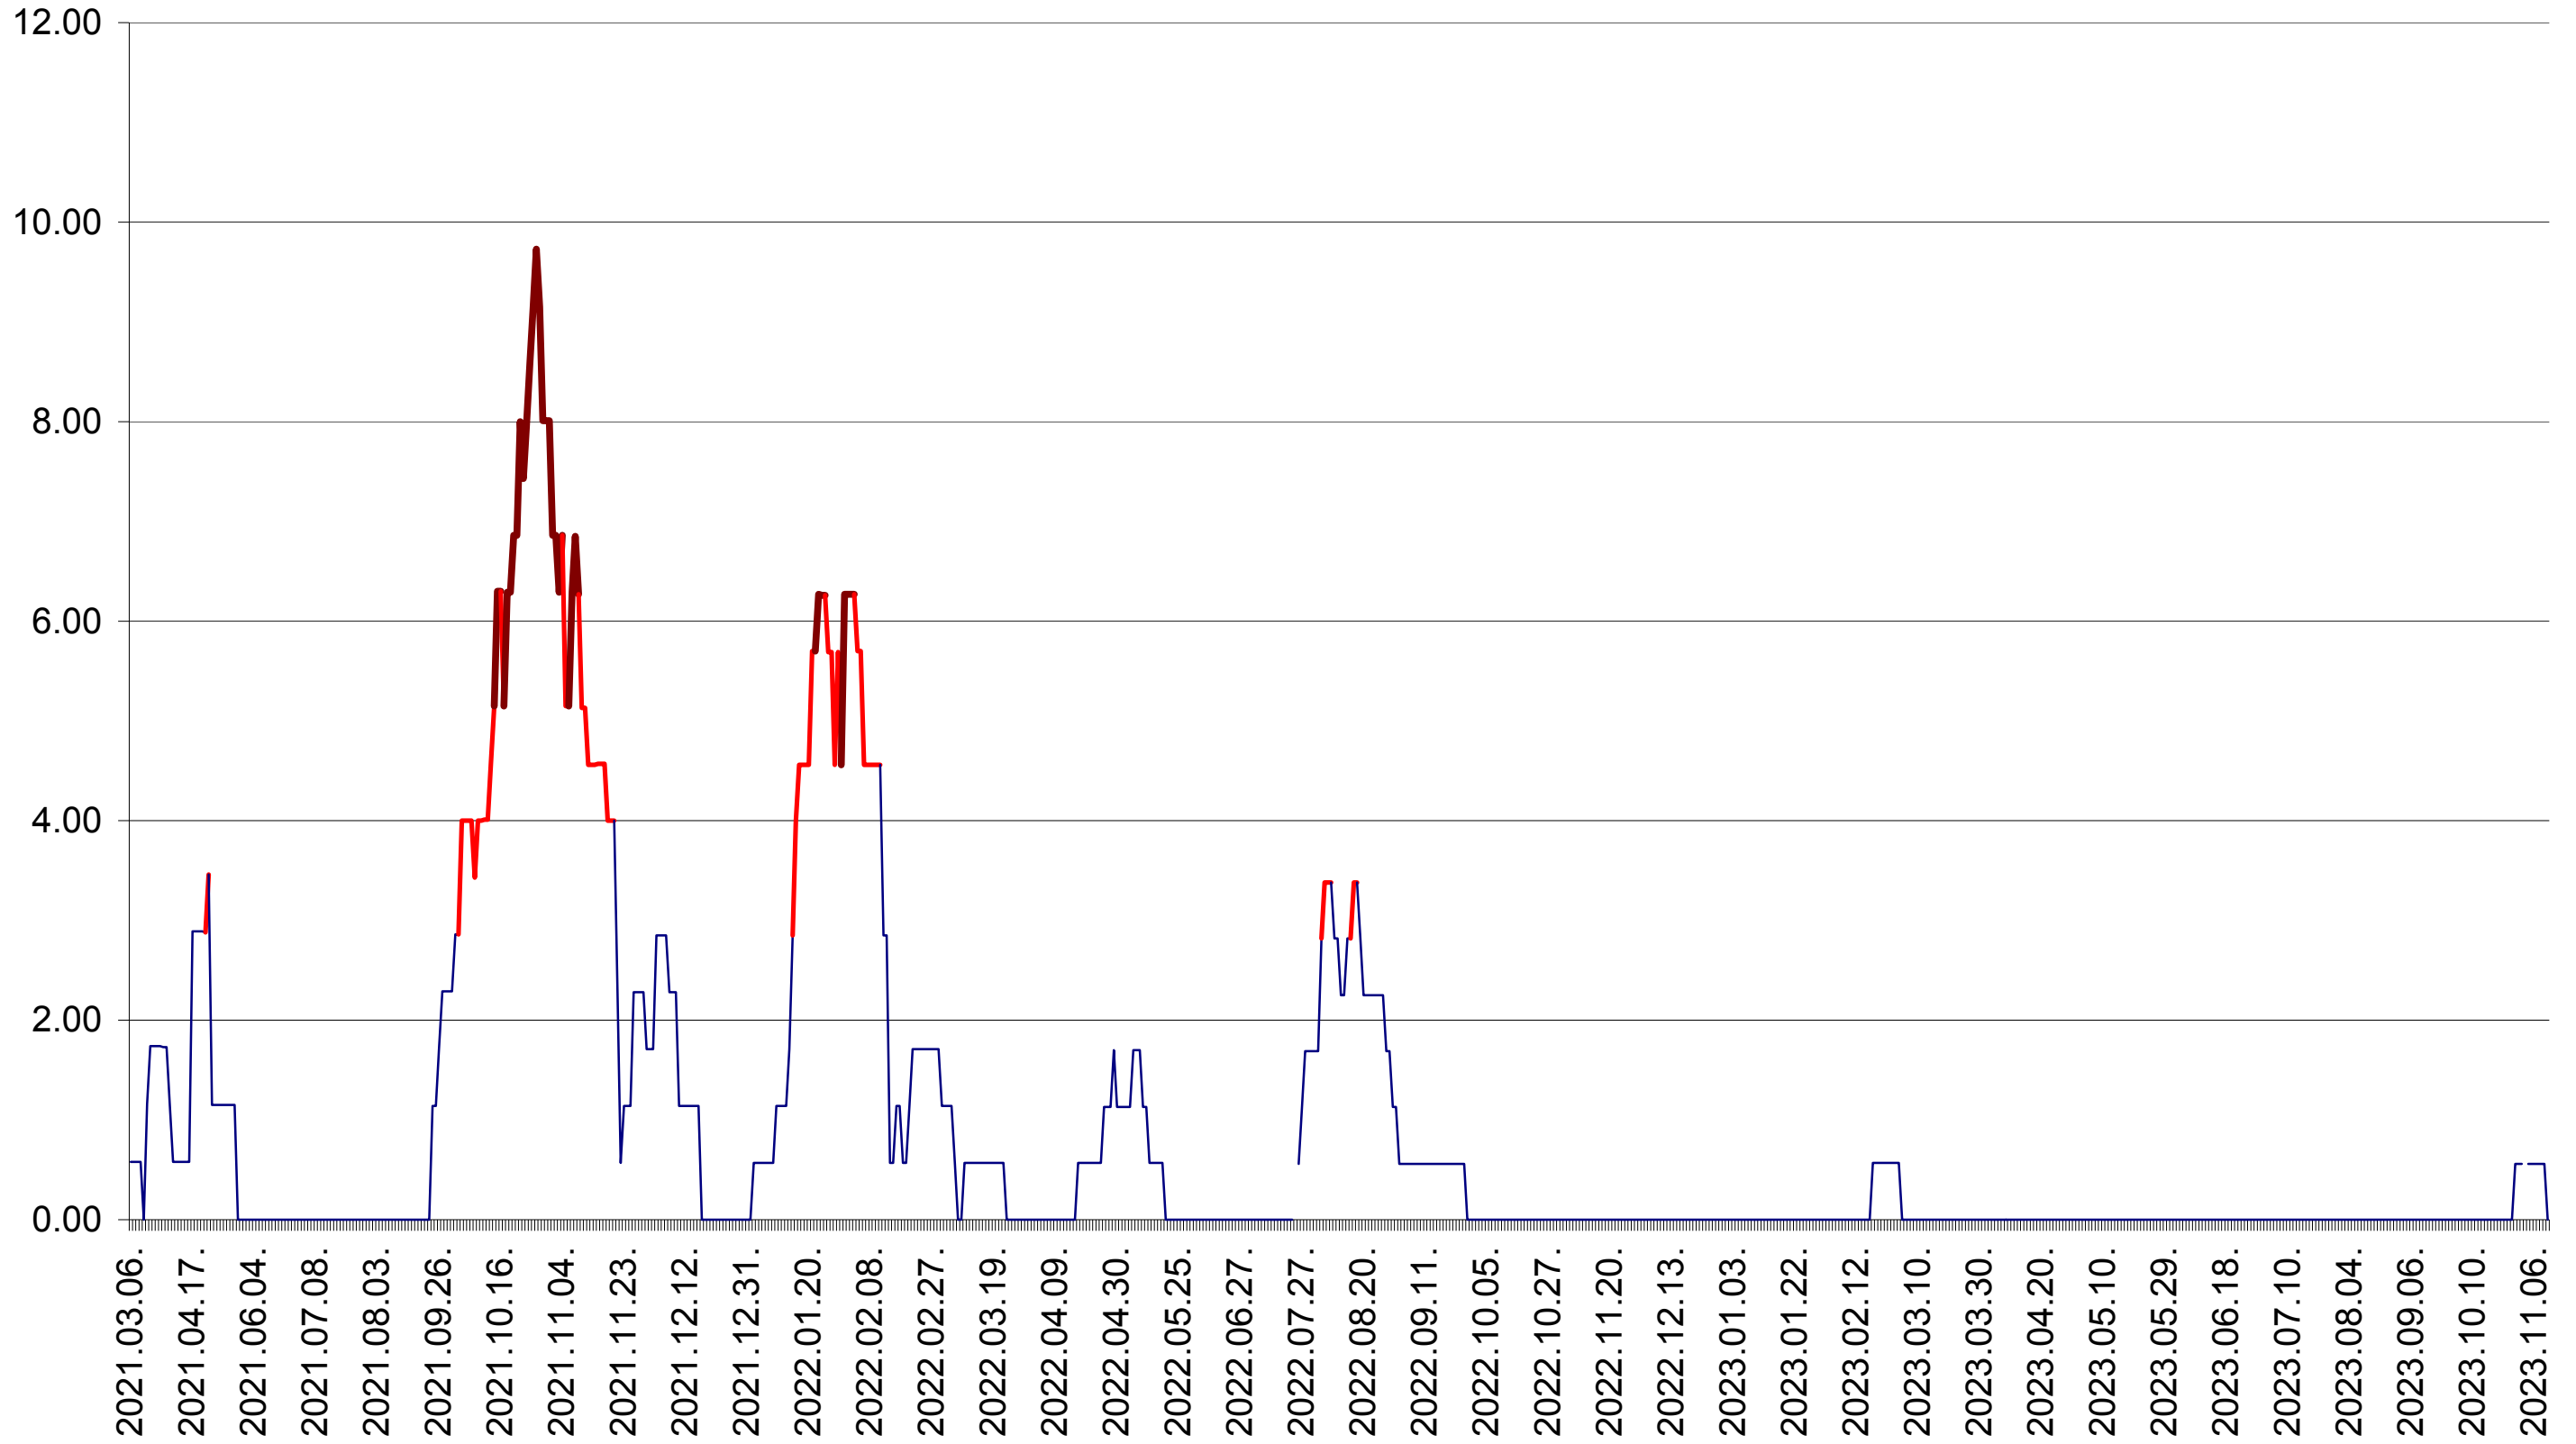

ORAȘ VLĂHIȚA - Evolutia incidentei cumulate pe 14 zile la ‰ de locuitori
2021.03.07. - 2023.11.10.

VĂRȘAG - Evolutia incidentei cumulate pe 14 zile la ‰ de locuitori
2021.03.07. - 2023.11.10.