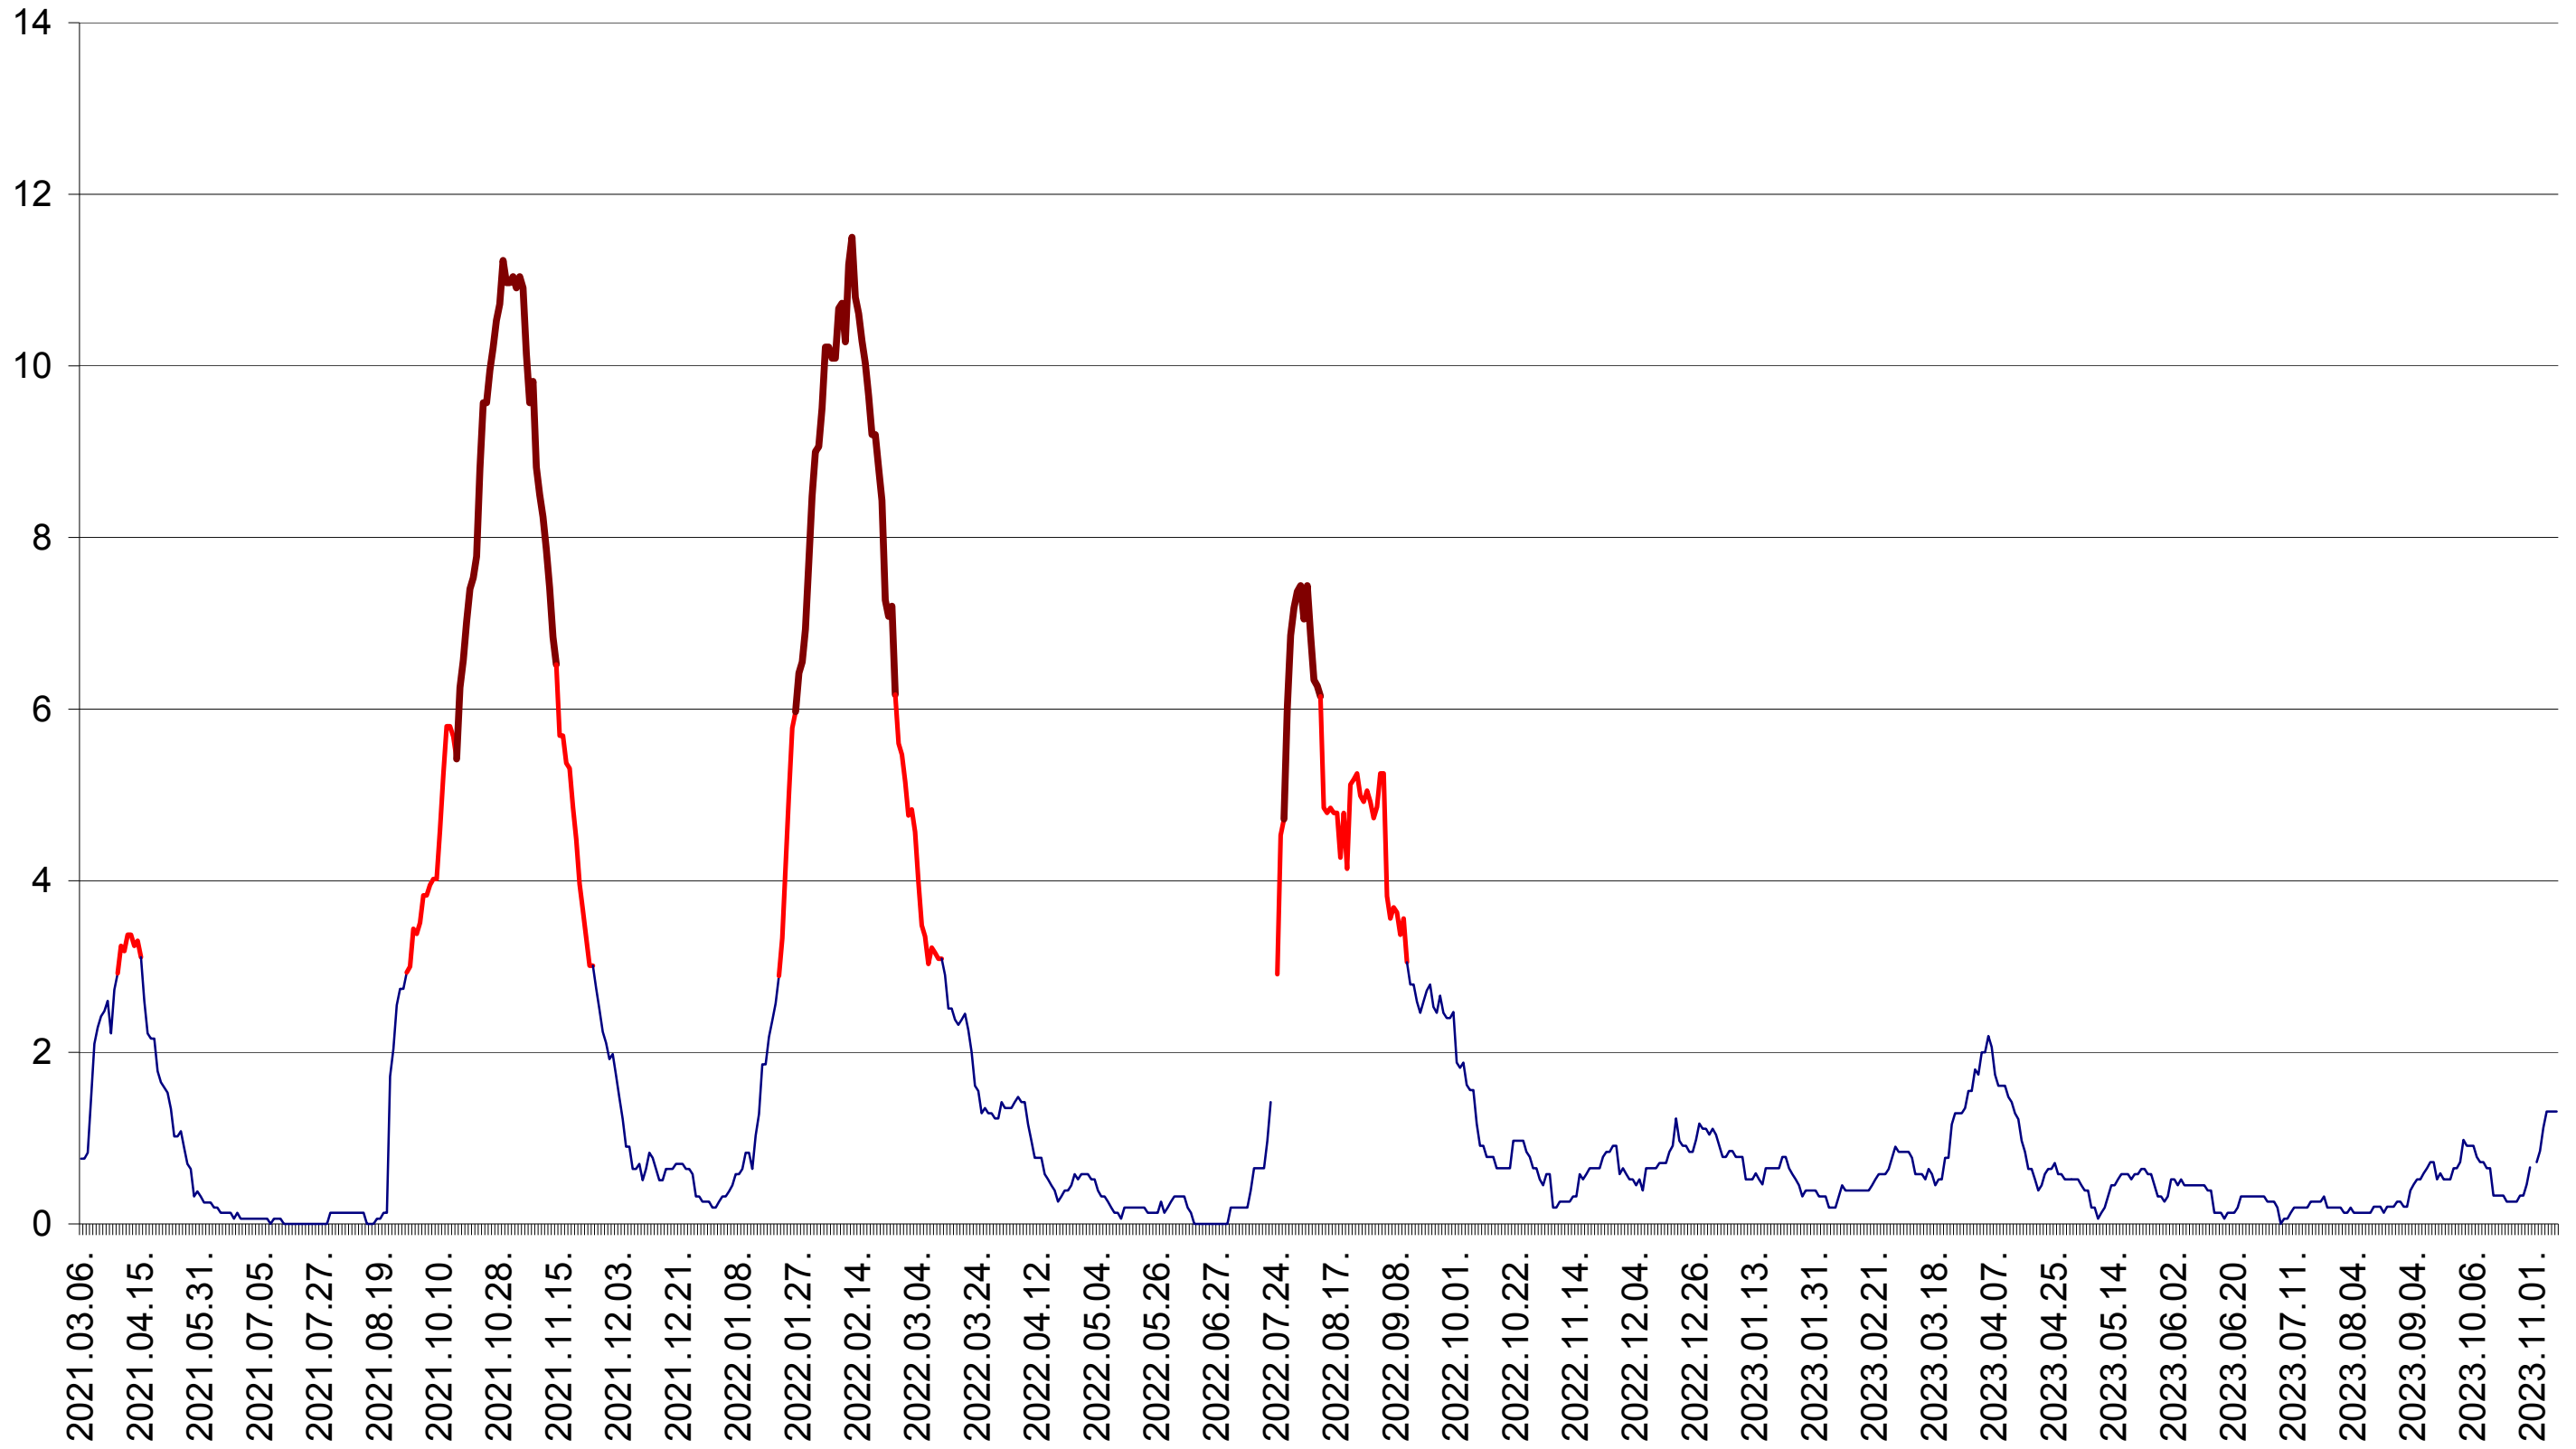

TULGHEȘ - Evolutia incidentei cumulate pe 14 zile la ‰ de locuitori
2021.03.07. - 2023.11.10.

MUNICIPIUL TOPLIȚA - Evolutia incidentei cumulate pe 14 zile la ‰ de locuitori
2021.03.07. - 2023.11.10.