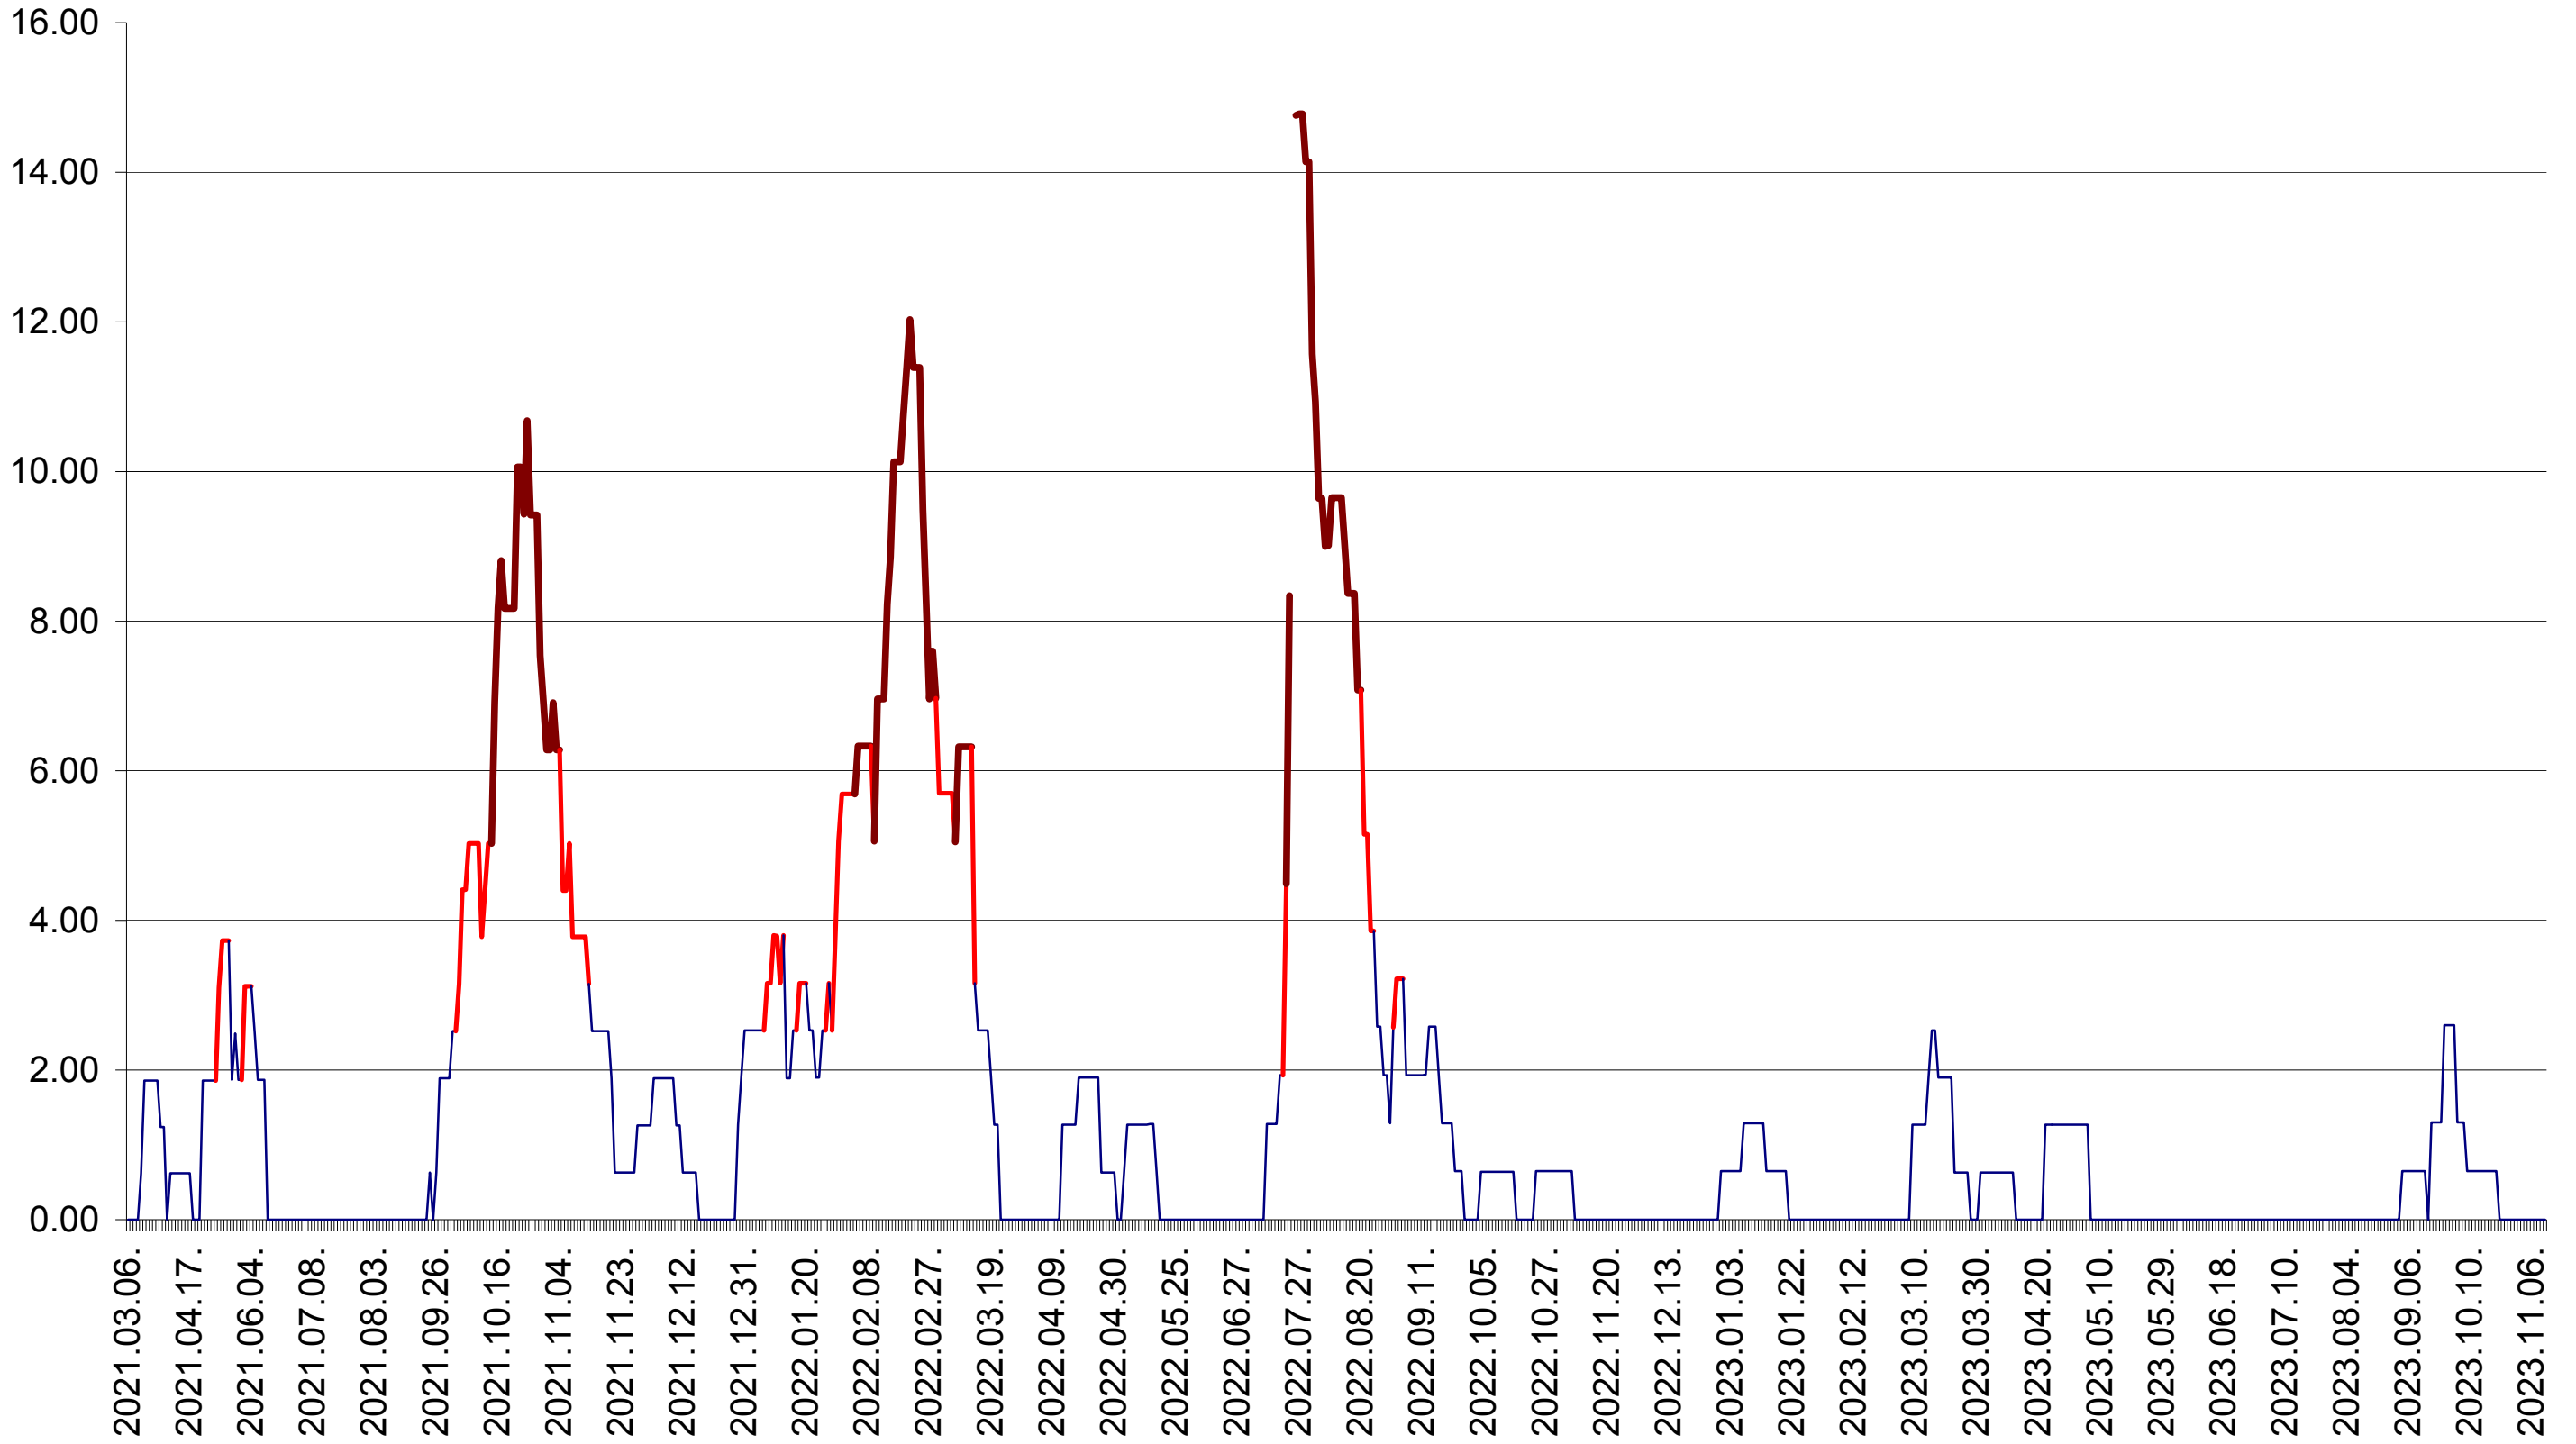

ATID - Evolutia incidentei cumulate pe 14 zile la ‰ de locuitori
2021.03.07. - 2023.11.10.

AVRĂMEȘTI - Evolutia incidentei cumulate pe 14 zile la ‰ de locuitori
2021.03.07. - 2023.11.10.

ORAȘ BĂILE TUȘNAD - Evolutia incidentei cumulate pe 14 zile la ‰ de locuitori
2021.03.07. - 2023.11.10.

ORAȘ BĂLAN - Evolutia incidentei cumulate pe 14 zile la ‰ de locuitori
2021.03.07. - 2023.11.10.

BILBOR - Evolutia incidentei cumulate pe 14 zile la ‰ de locuitori
2021.03.07. - 2023.11.10.

ORAȘ BORSEC - Evolutia incidentei cumulate pe 14 zile la ‰ de locuitori
2021.03.07. - 2023.11.10.

BRĂDEȘTI - Evolutia incidentei cumulate pe 14 zile la ‰ de locuitori
2021.03.07. - 2023.11.10.

CĂPĂLNIȚA - Evolutia incidentei cumulate pe 14 zile la ‰ de locuitori
2021.03.07. - 2023.11.10.

CÂRȚA - Evolutia incidentei cumulate pe 14 zile la ‰ de locuitori
2021.03.07. - 2023.11.10.