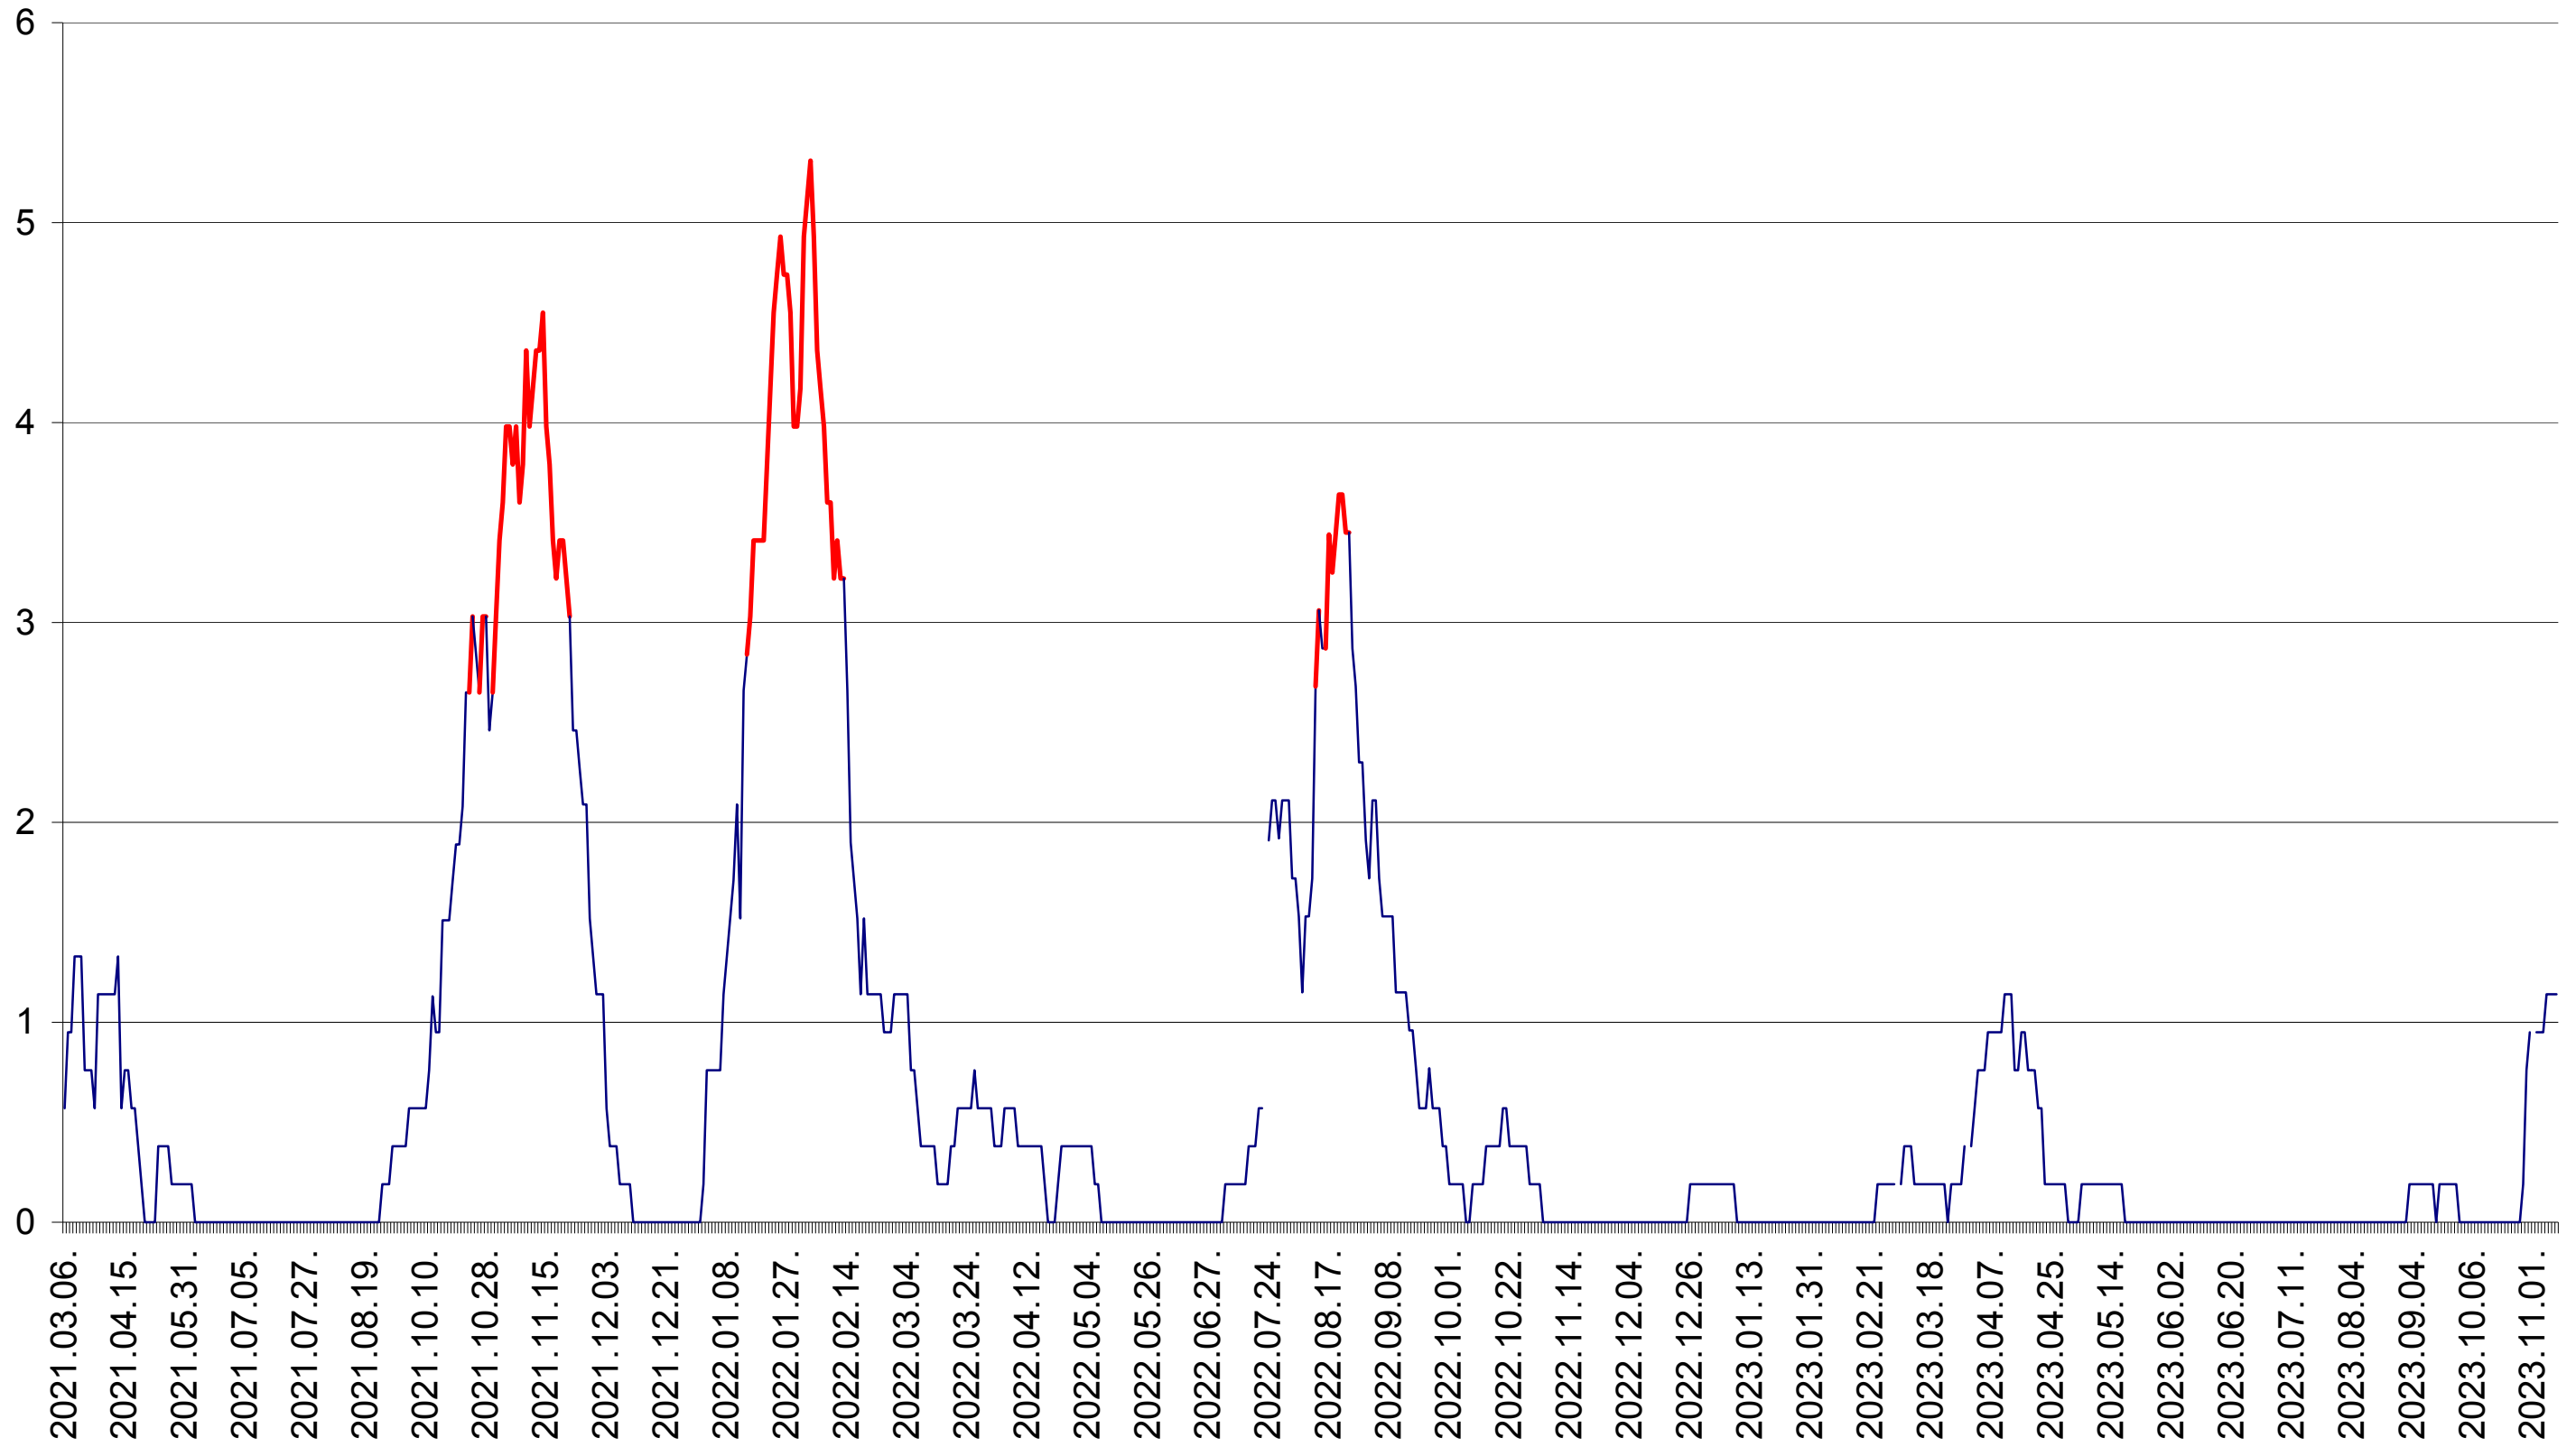

TOMEȘTI - Evolutia incidentei cumulate pe 14 zile la ‰ de locuitori
2021.03.07. - 2023.11.10.

SUSENI - Evolutia incidentei cumulate pe 14 zile la ‰ de locuitori
2021.03.07. - 2023.11.10.