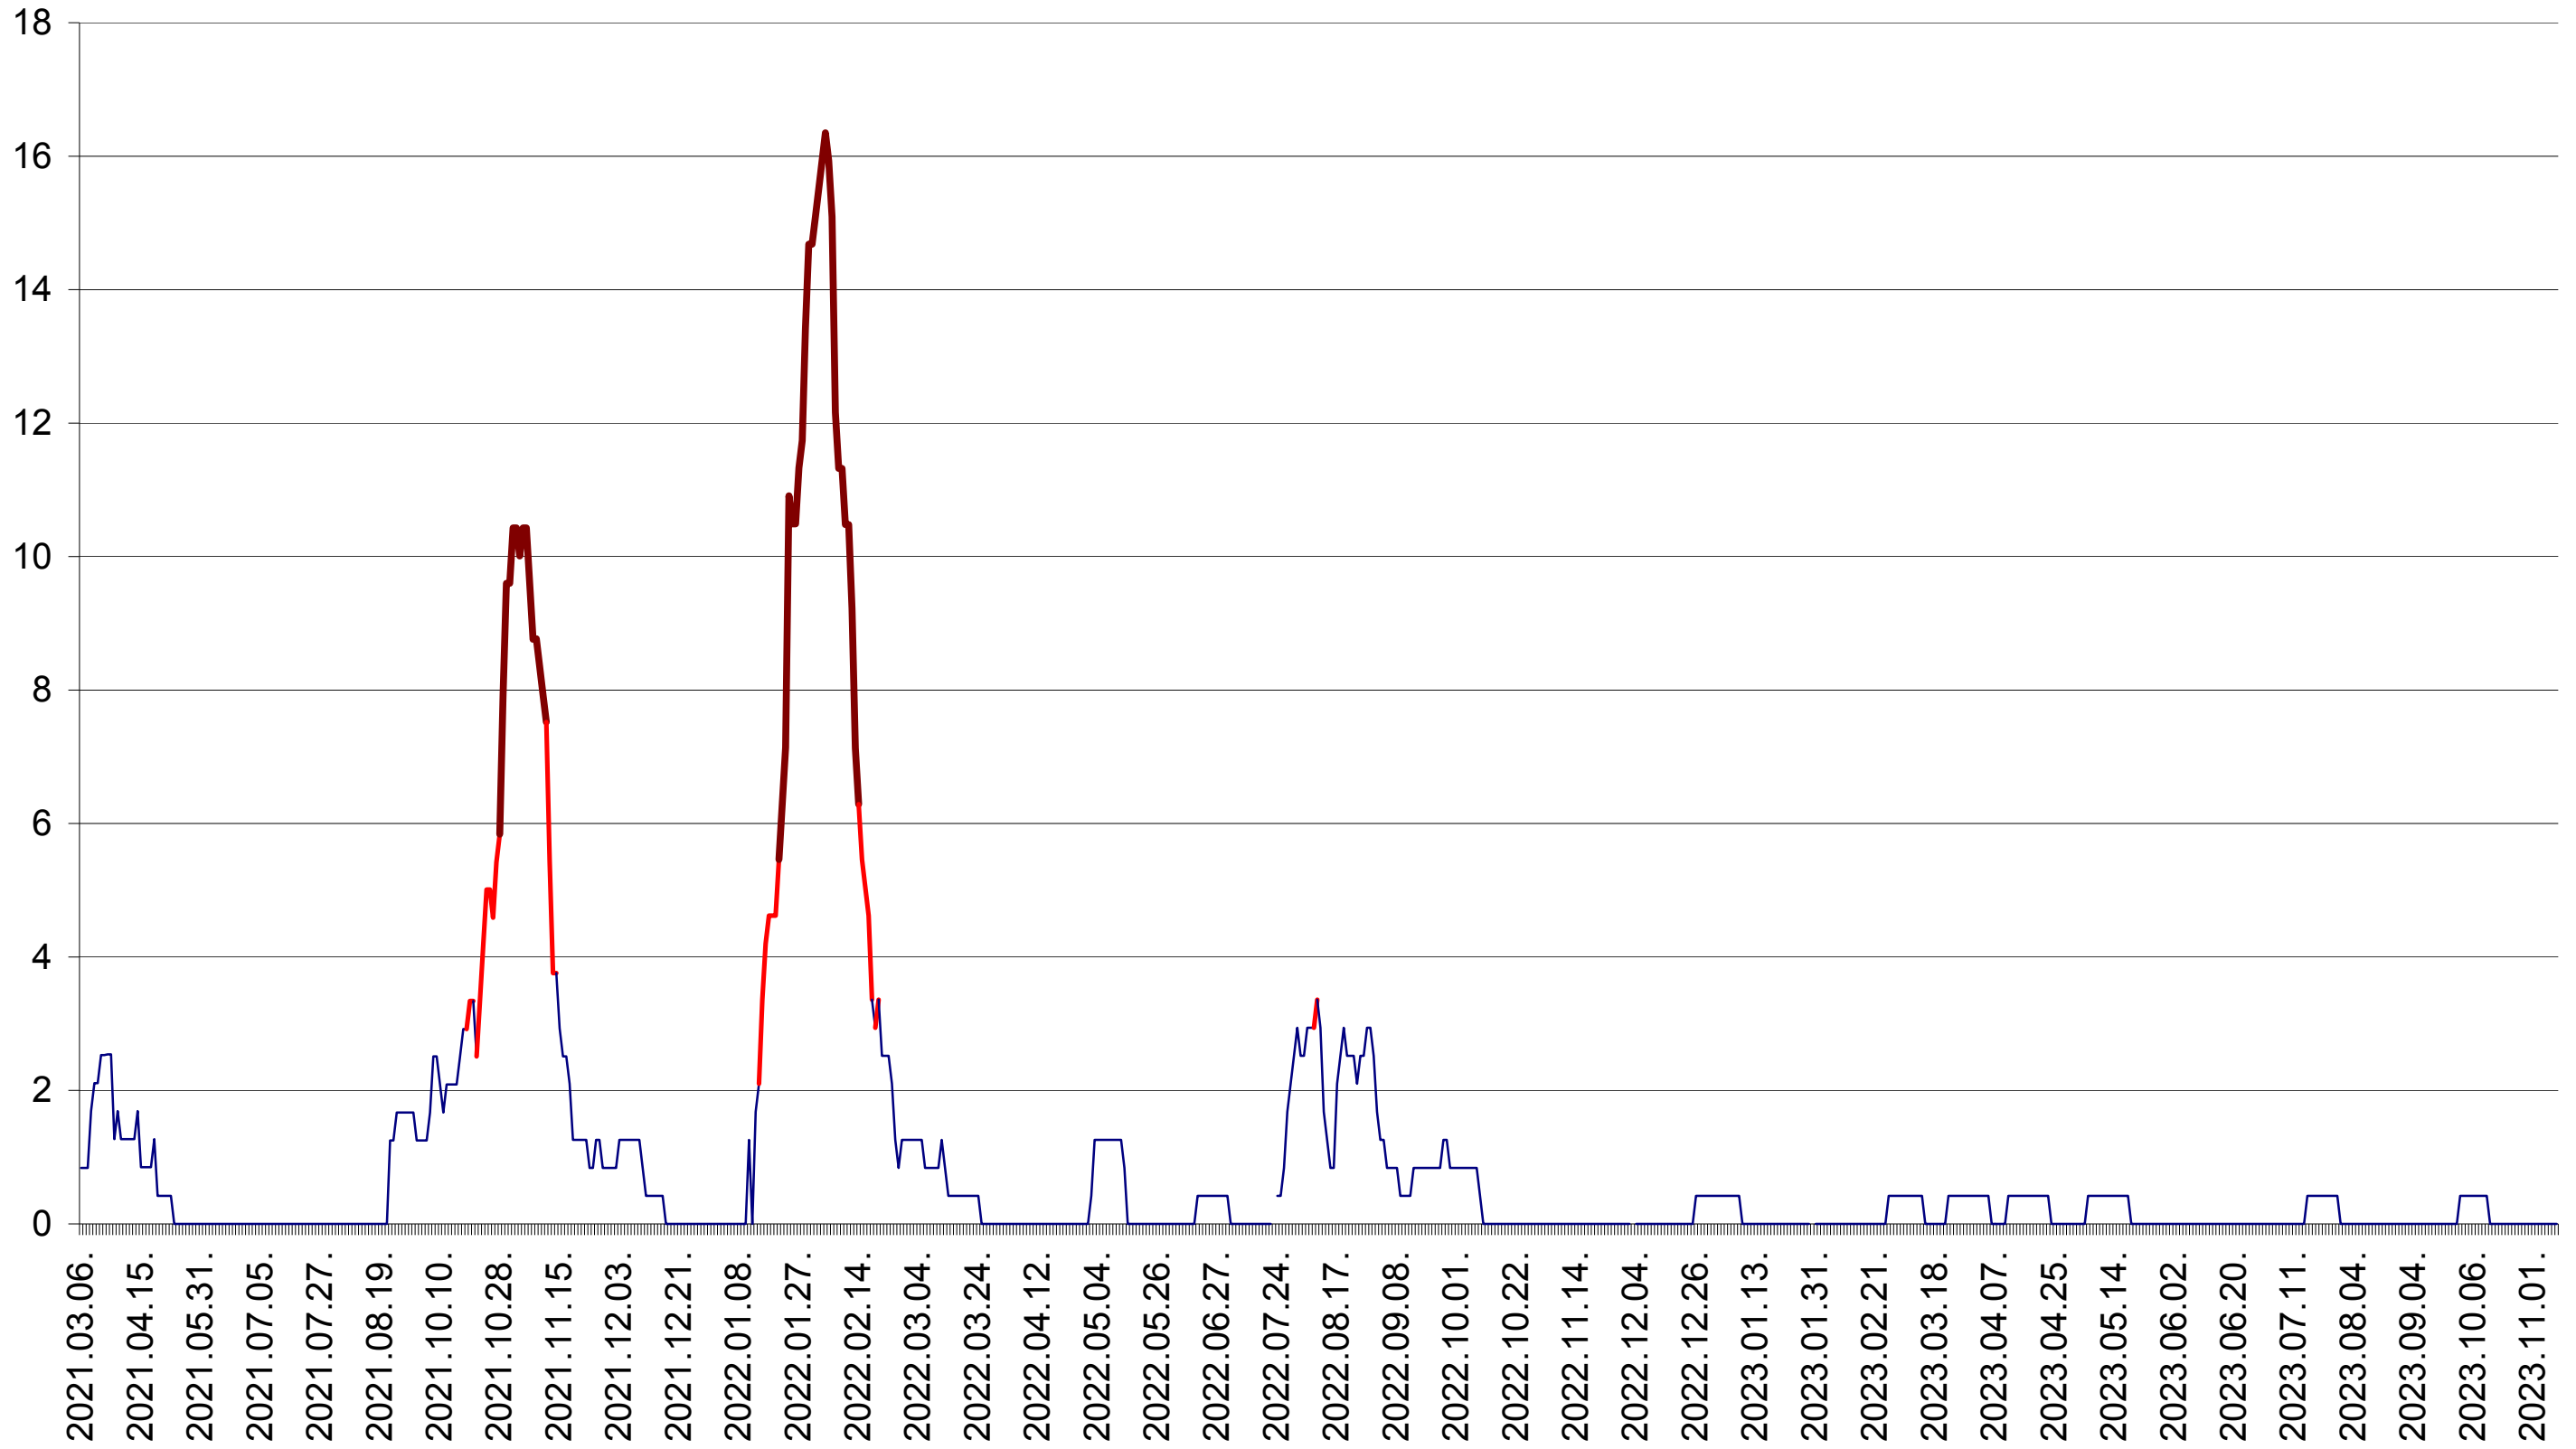

FELICENI - Evolutia incidentei cumulate pe 14 zile la ‰ de locuitori
2021.03.07. - 2023.11.10.

FRUMOASA - Evolutia incidentei cumulate pe 14 zile la ‰ de locuitori
2021.03.07. - 2023.11.10.

GĂLĂUȚAȘ - Evolutia incidentei cumulate pe 14 zile la ‰ de locuitori
2021.03.07. - 2023.11.10.

MUNICIPIUL GHEORGHENI - Evolutia incidentei cumulate pe 14 zile la ‰ de locuitori
2021.03.07. - 2023.11.10.

JOSENI - Evolutia incidentei cumulate pe 14 zile la ‰ de locuitori
2021.03.07. - 2023.11.10.

LĂZAREA - Evolutia incidentei cumulate pe 14 zile la ‰ de locuitori
2021.03.07. - 2023.11.10.

LELICENI - Evolutia incidentei cumulate pe 14 zile la ‰ de locuitori
2021.03.07. - 2023.11.10.

LUETA - Evolutia incidentei cumulate pe 14 zile la ‰ de locuitori
2021.03.07. - 2023.11.10.

LUNCA DE JOS - Evolutia incidentei cumulate pe 14 zile la ‰ de locuitori
2021.03.07. - 2023.11.10.