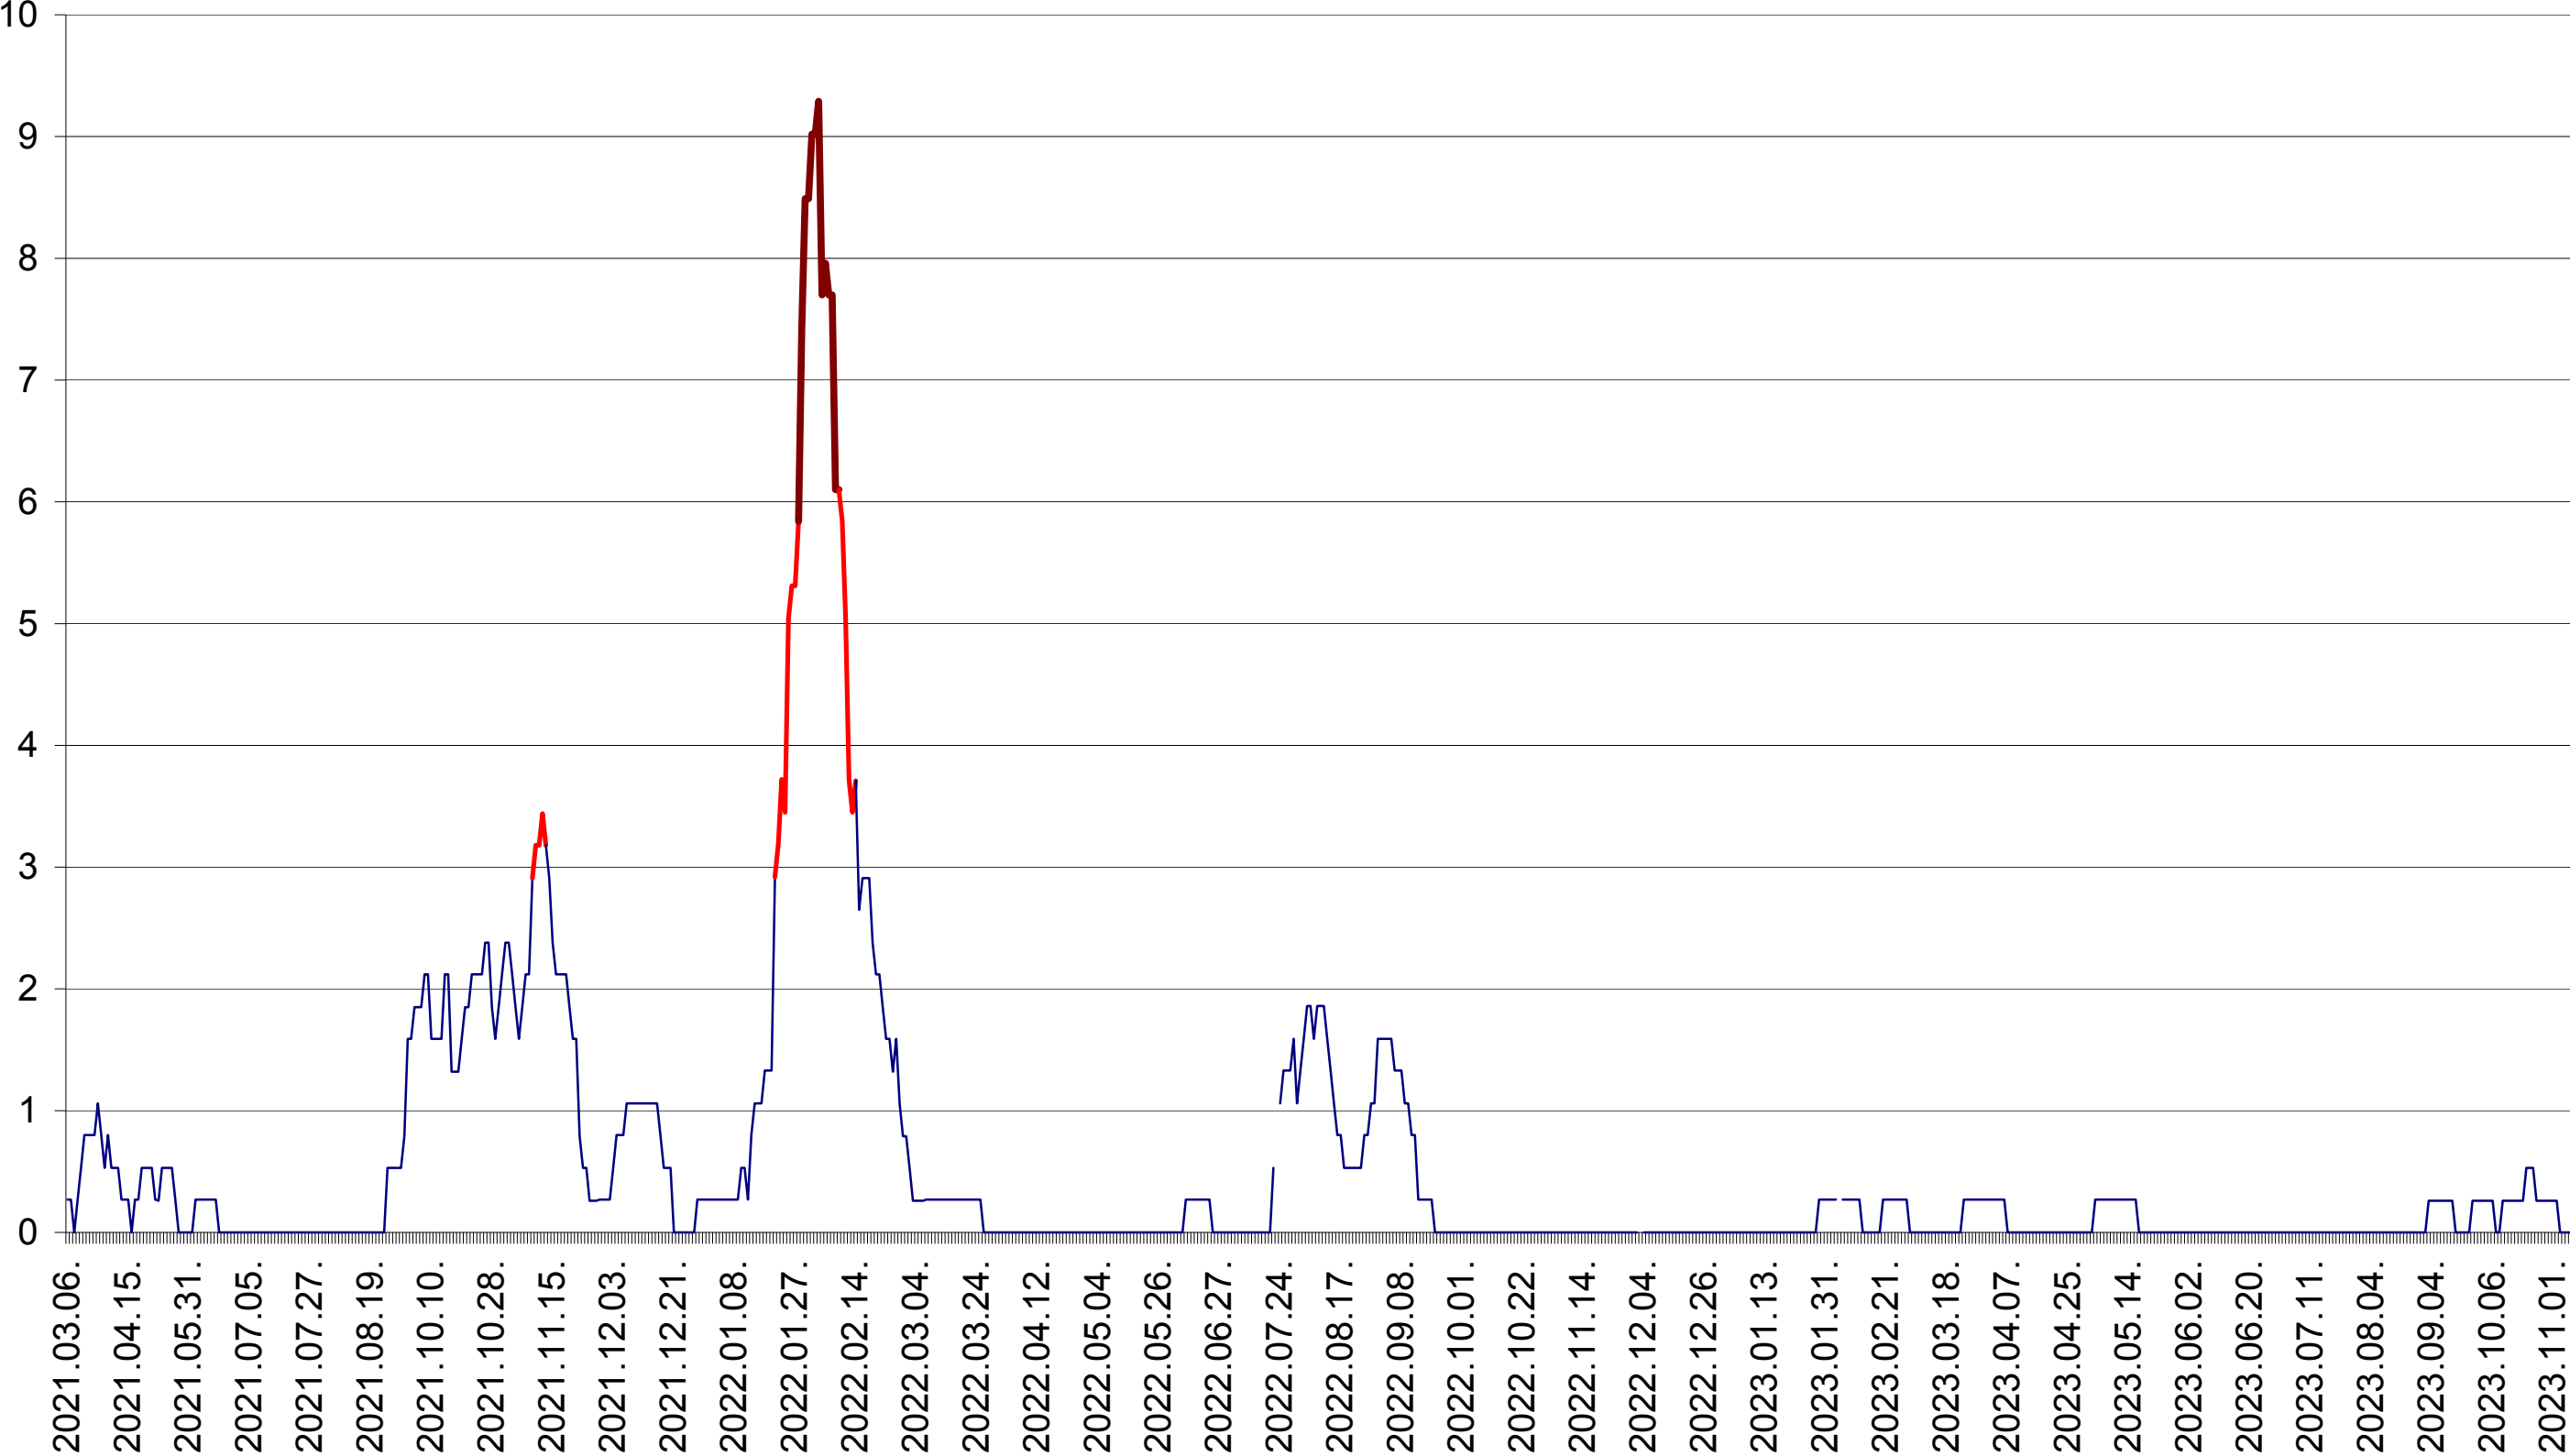

ORAȘ CRISTURU SECUIESC - Evolutia incidentei cumulate pe 14 zile la ‰ de locuitori
2021.03.07. - 2023.11.10.

DĂNEȘTI - Evolutia incidentei cumulate pe 14 zile la ‰ de locuitori
2021.03.07. - 2023.11.10.

DÂRJIU - Evolutia incidentei cumulate pe 14 zile la ‰ de locuitori
2021.03.07. - 2023.11.10.

DEALU - Evolutia incidentei cumulate pe 14 zile la ‰ de locuitori
2021.03.07. - 2023.11.10.

DITRĂU - Evolutia incidentei cumulate pe 14 zile la ‰ de locuitori
2021.03.07. - 2023.11.10.

FELICENI - Evolutia incidentei cumulate pe 14 zile la ‰ de locuitori
2021.03.07. - 2023.11.10.

FRUMOASA - Evolutia incidentei cumulate pe 14 zile la ‰ de locuitori
2021.03.07. - 2023.11.10.

GĂLĂUȚAȘ - Evolutia incidentei cumulate pe 14 zile la ‰ de locuitori
2021.03.07. - 2023.11.10.