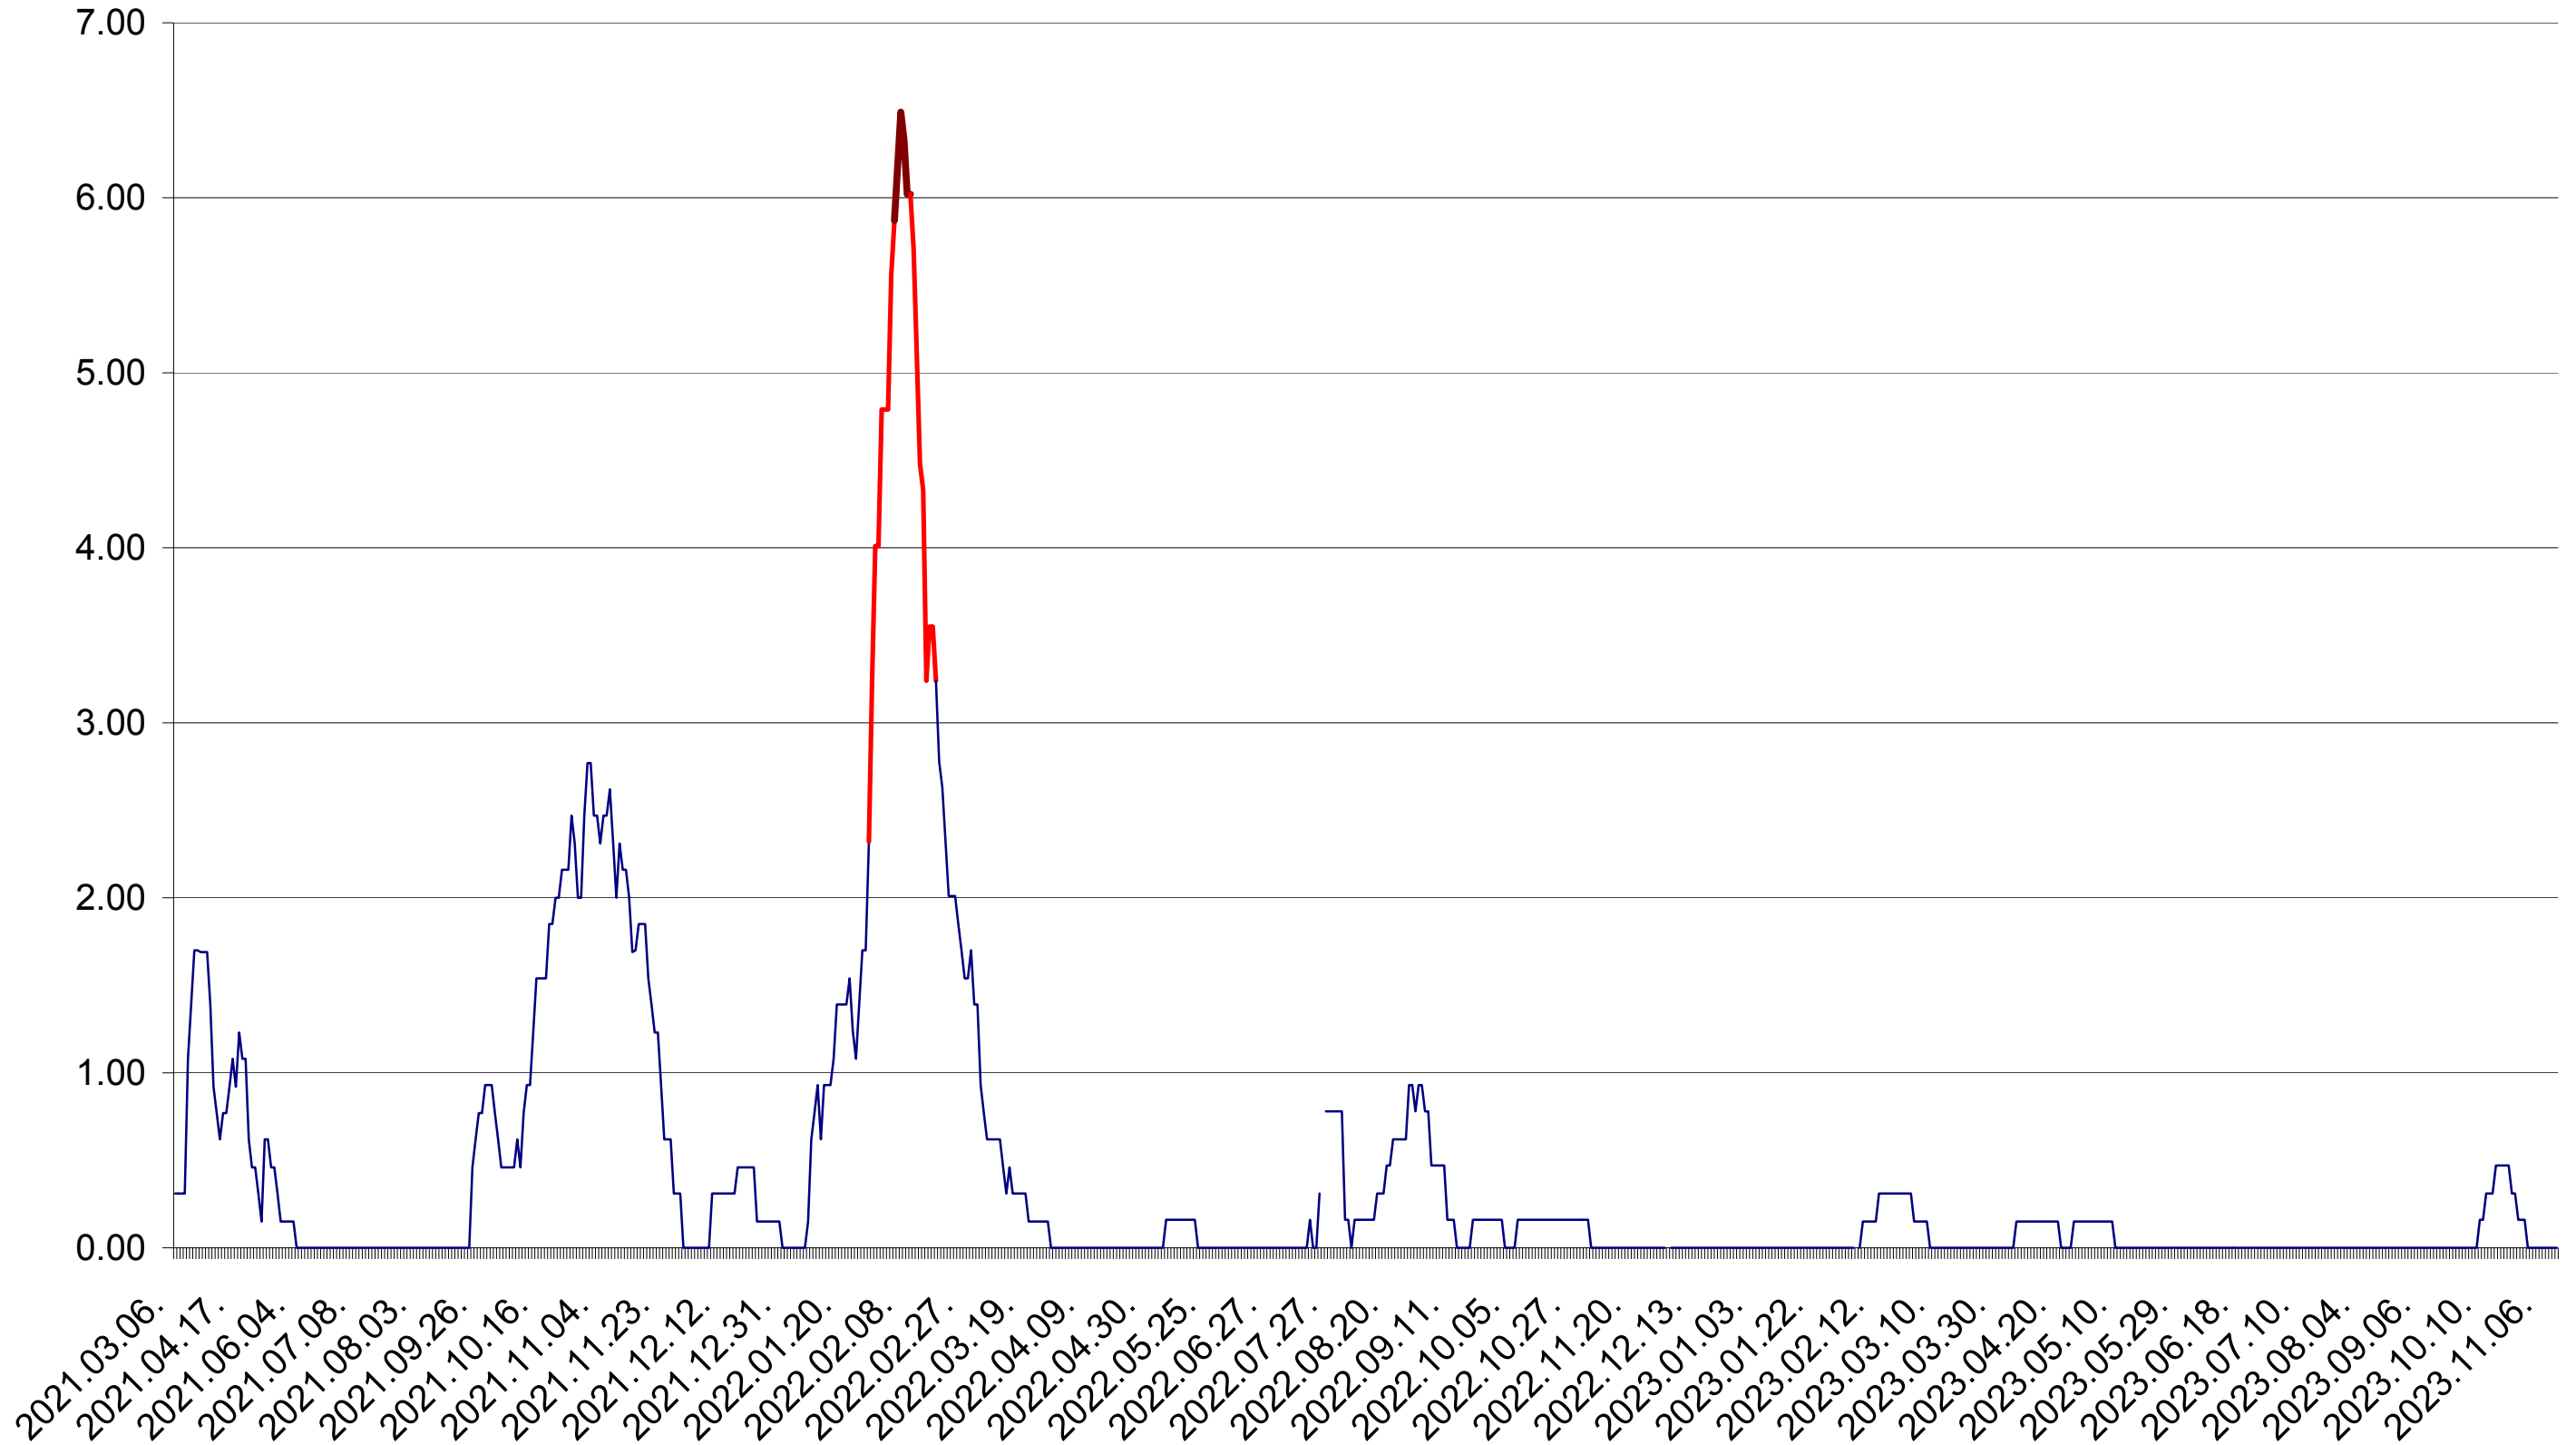

ORAȘ BĂLAN - Evolutia incidentei cumulate pe 14 zile la ‰ de locuitori
2021.03.07. - 2023.11.10.

BILBOR - Evolutia incidentei cumulate pe 14 zile la ‰ de locuitori
2021.03.07. - 2023.11.10.

ORAȘ BORSEC - Evolutia incidentei cumulate pe 14 zile la ‰ de locuitori
2021.03.07. - 2023.11.10.

BRĂDEȘTI - Evolutia incidentei cumulate pe 14 zile la ‰ de locuitori
2021.03.07. - 2023.11.10.

CĂPĂLNIȚA - Evolutia incidentei cumulate pe 14 zile la ‰ de locuitori
2021.03.07. - 2023.11.10.

CÂRȚA - Evolutia incidentei cumulate pe 14 zile la ‰ de locuitori
2021.03.07. - 2023.11.10.

CICEU - Evolutia incidentei cumulate pe 14 zile la ‰ de locuitori
2021.03.07. - 2023.11.10.

CIUCSÂNGEORGIU - Evolutia incidentei cumulate pe 14 zile la ‰ de locuitori
2021.03.07. - 2023.11.10.

CIUMANI - Evolutia incidentei cumulate pe 14 zile la ‰ de locuitori
2021.03.07. - 2023.11.10.

CORBU - Evolutia incidentei cumulate pe 14 zile la ‰ de locuitori
2021.03.07. - 2023.11.10.

CORUND - Evolutia incidentei cumulate pe 14 zile la ‰ de locuitori
2021.03.07. - 2023.11.10.

COZMENI - Evolutia incidentei cumulate pe 14 zile la ‰ de locuitori
2021.03.07. - 2023.11.10.