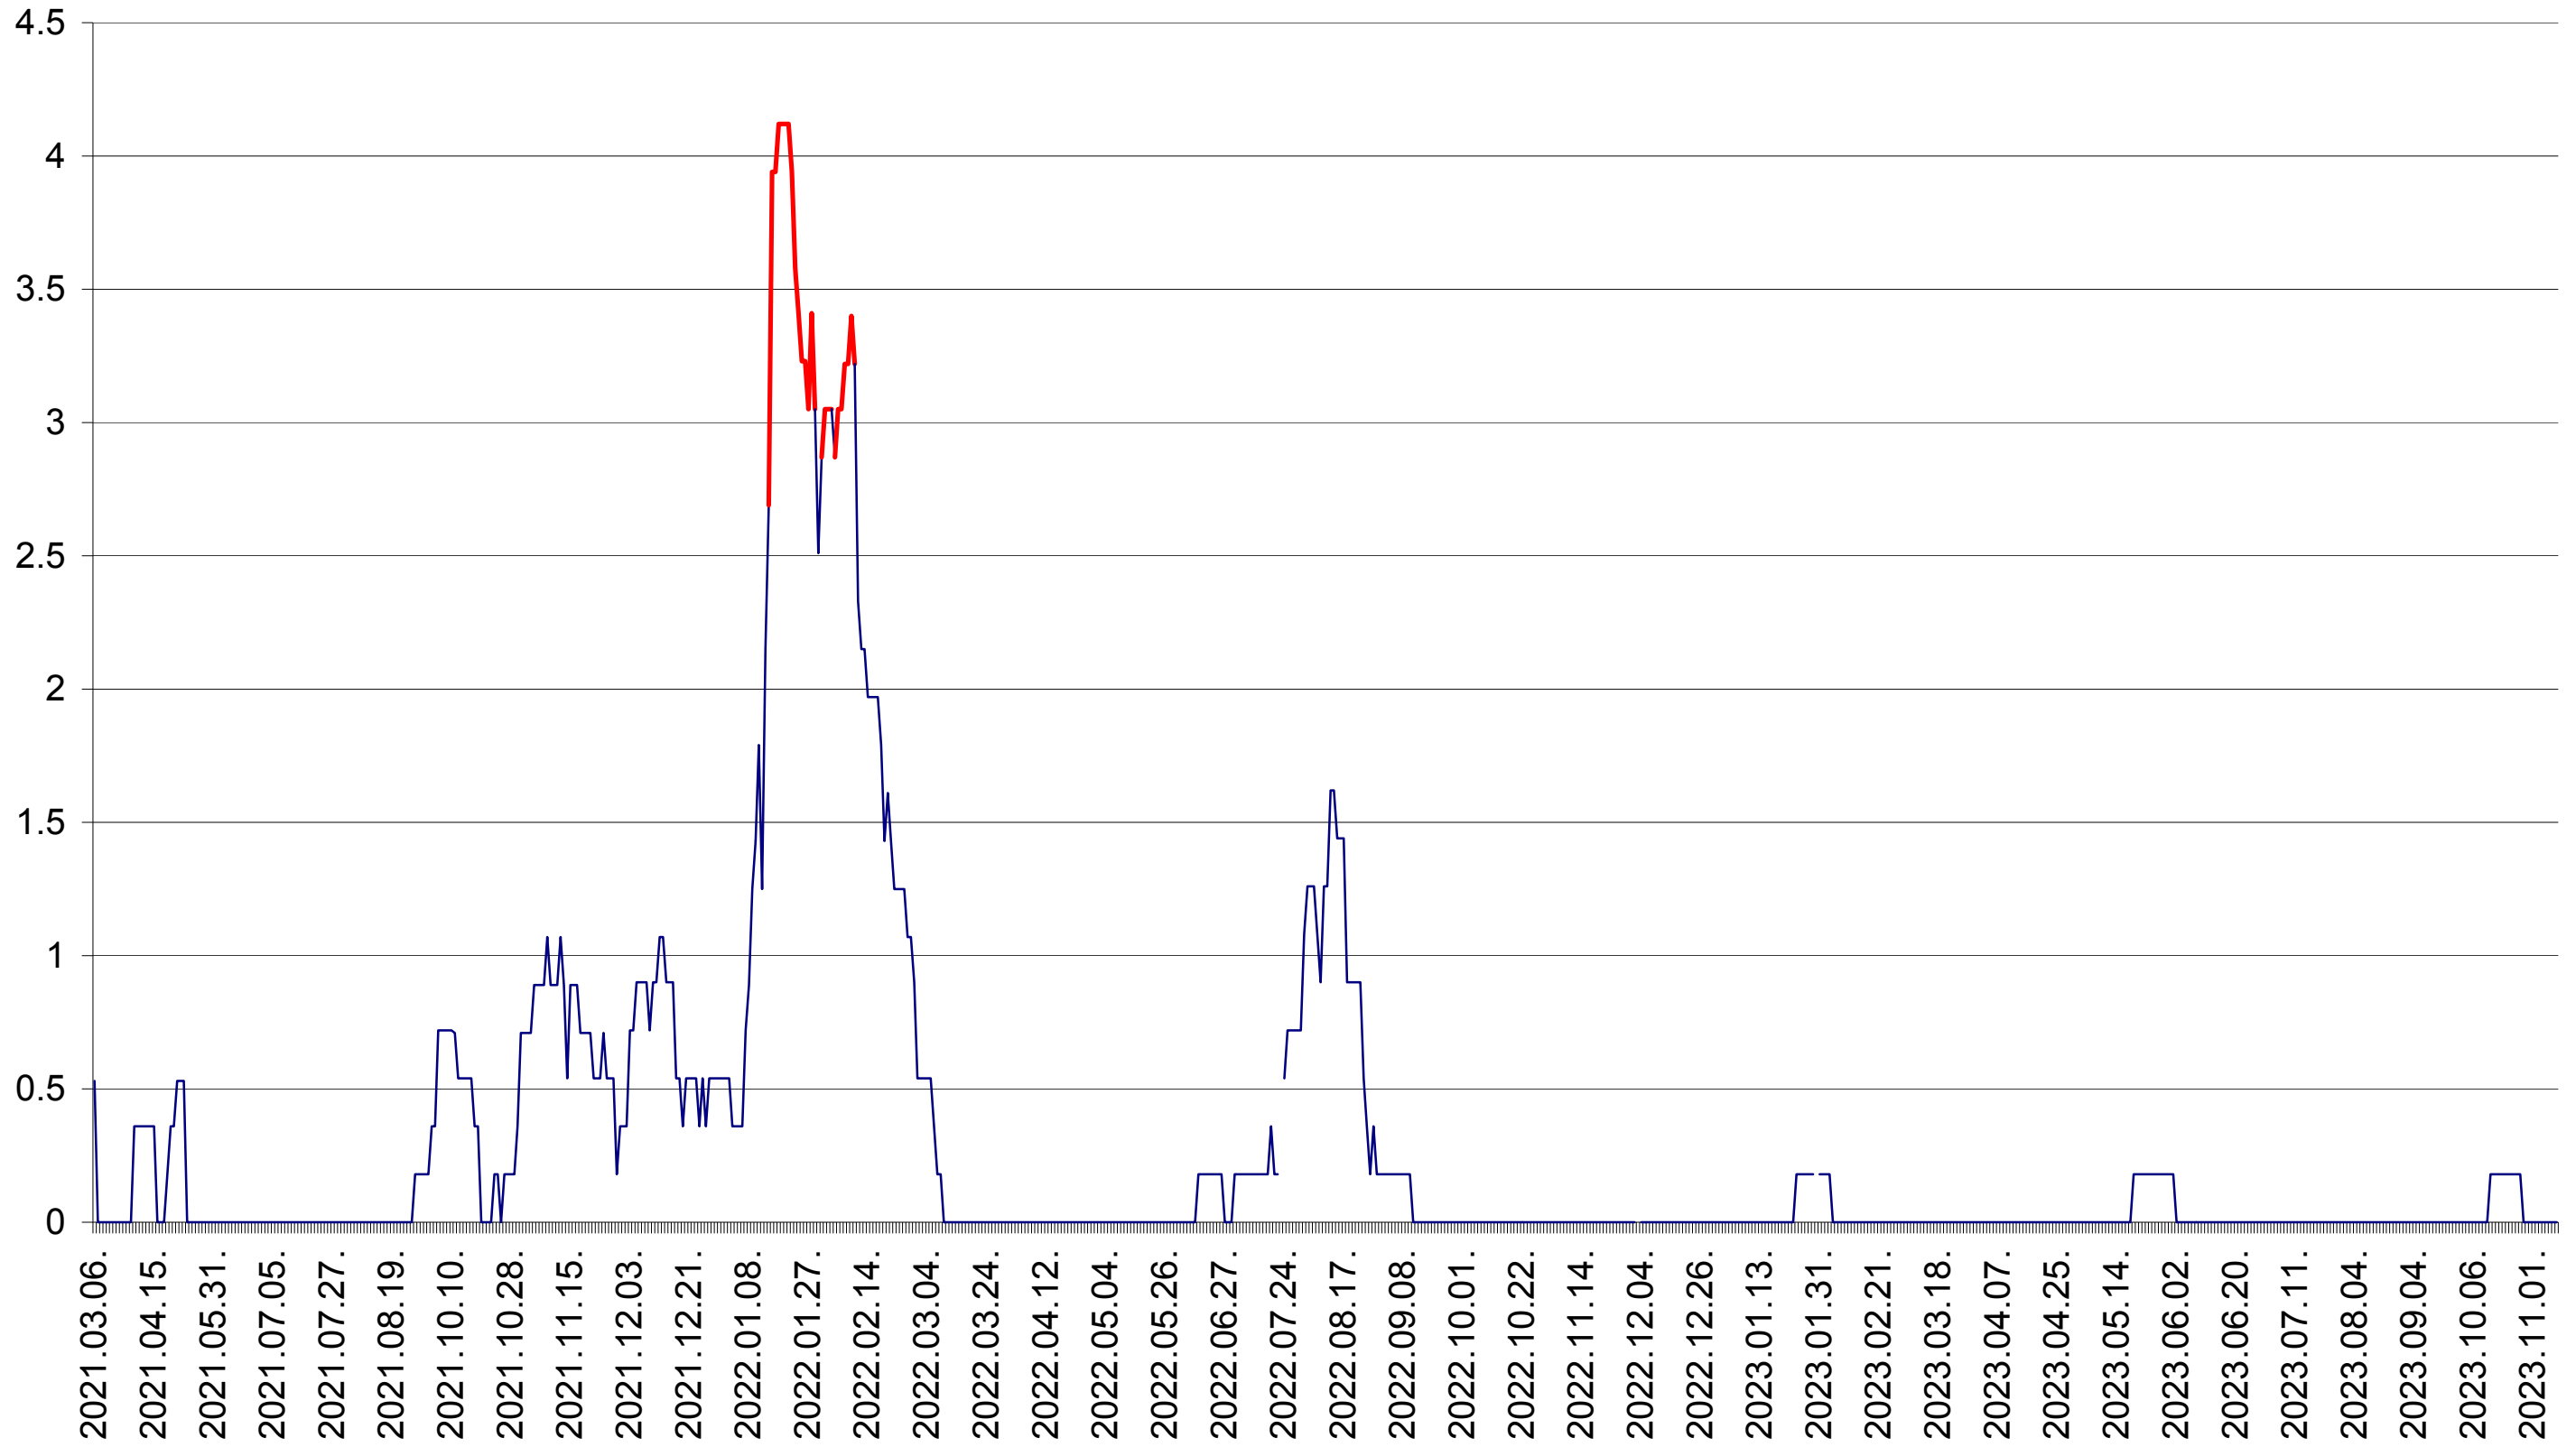

FELICENI - Evolutia incidentei cumulate pe 14 zile la ‰ de locuitori
2021.03.07. - 2023.11.10.

FRUMOASA - Evolutia incidentei cumulate pe 14 zile la ‰ de locuitori
2021.03.07. - 2023.11.10.

GĂLĂUȚAȘ - Evolutia incidentei cumulate pe 14 zile la ‰ de locuitori
2021.03.07. - 2023.11.10.

MUNICIPIUL GHEORGHENI - Evolutia incidentei cumulate pe 14 zile la ‰ de locuitori
2021.03.07. - 2023.11.10.

JOSENI - Evolutia incidentei cumulate pe 14 zile la ‰ de locuitori
2021.03.07. - 2023.11.10.

LĂZAREA - Evolutia incidentei cumulate pe 14 zile la ‰ de locuitori
2021.03.07. - 2023.11.10.

LELICENI - Evolutia incidentei cumulate pe 14 zile la ‰ de locuitori
2021.03.07. - 2023.11.10.

LUETA - Evolutia incidentei cumulate pe 14 zile la ‰ de locuitori
2021.03.07. - 2023.11.10.

LUNCA DE JOS - Evolutia incidentei cumulate pe 14 zile la ‰ de locuitori
2021.03.07. - 2023.11.10.