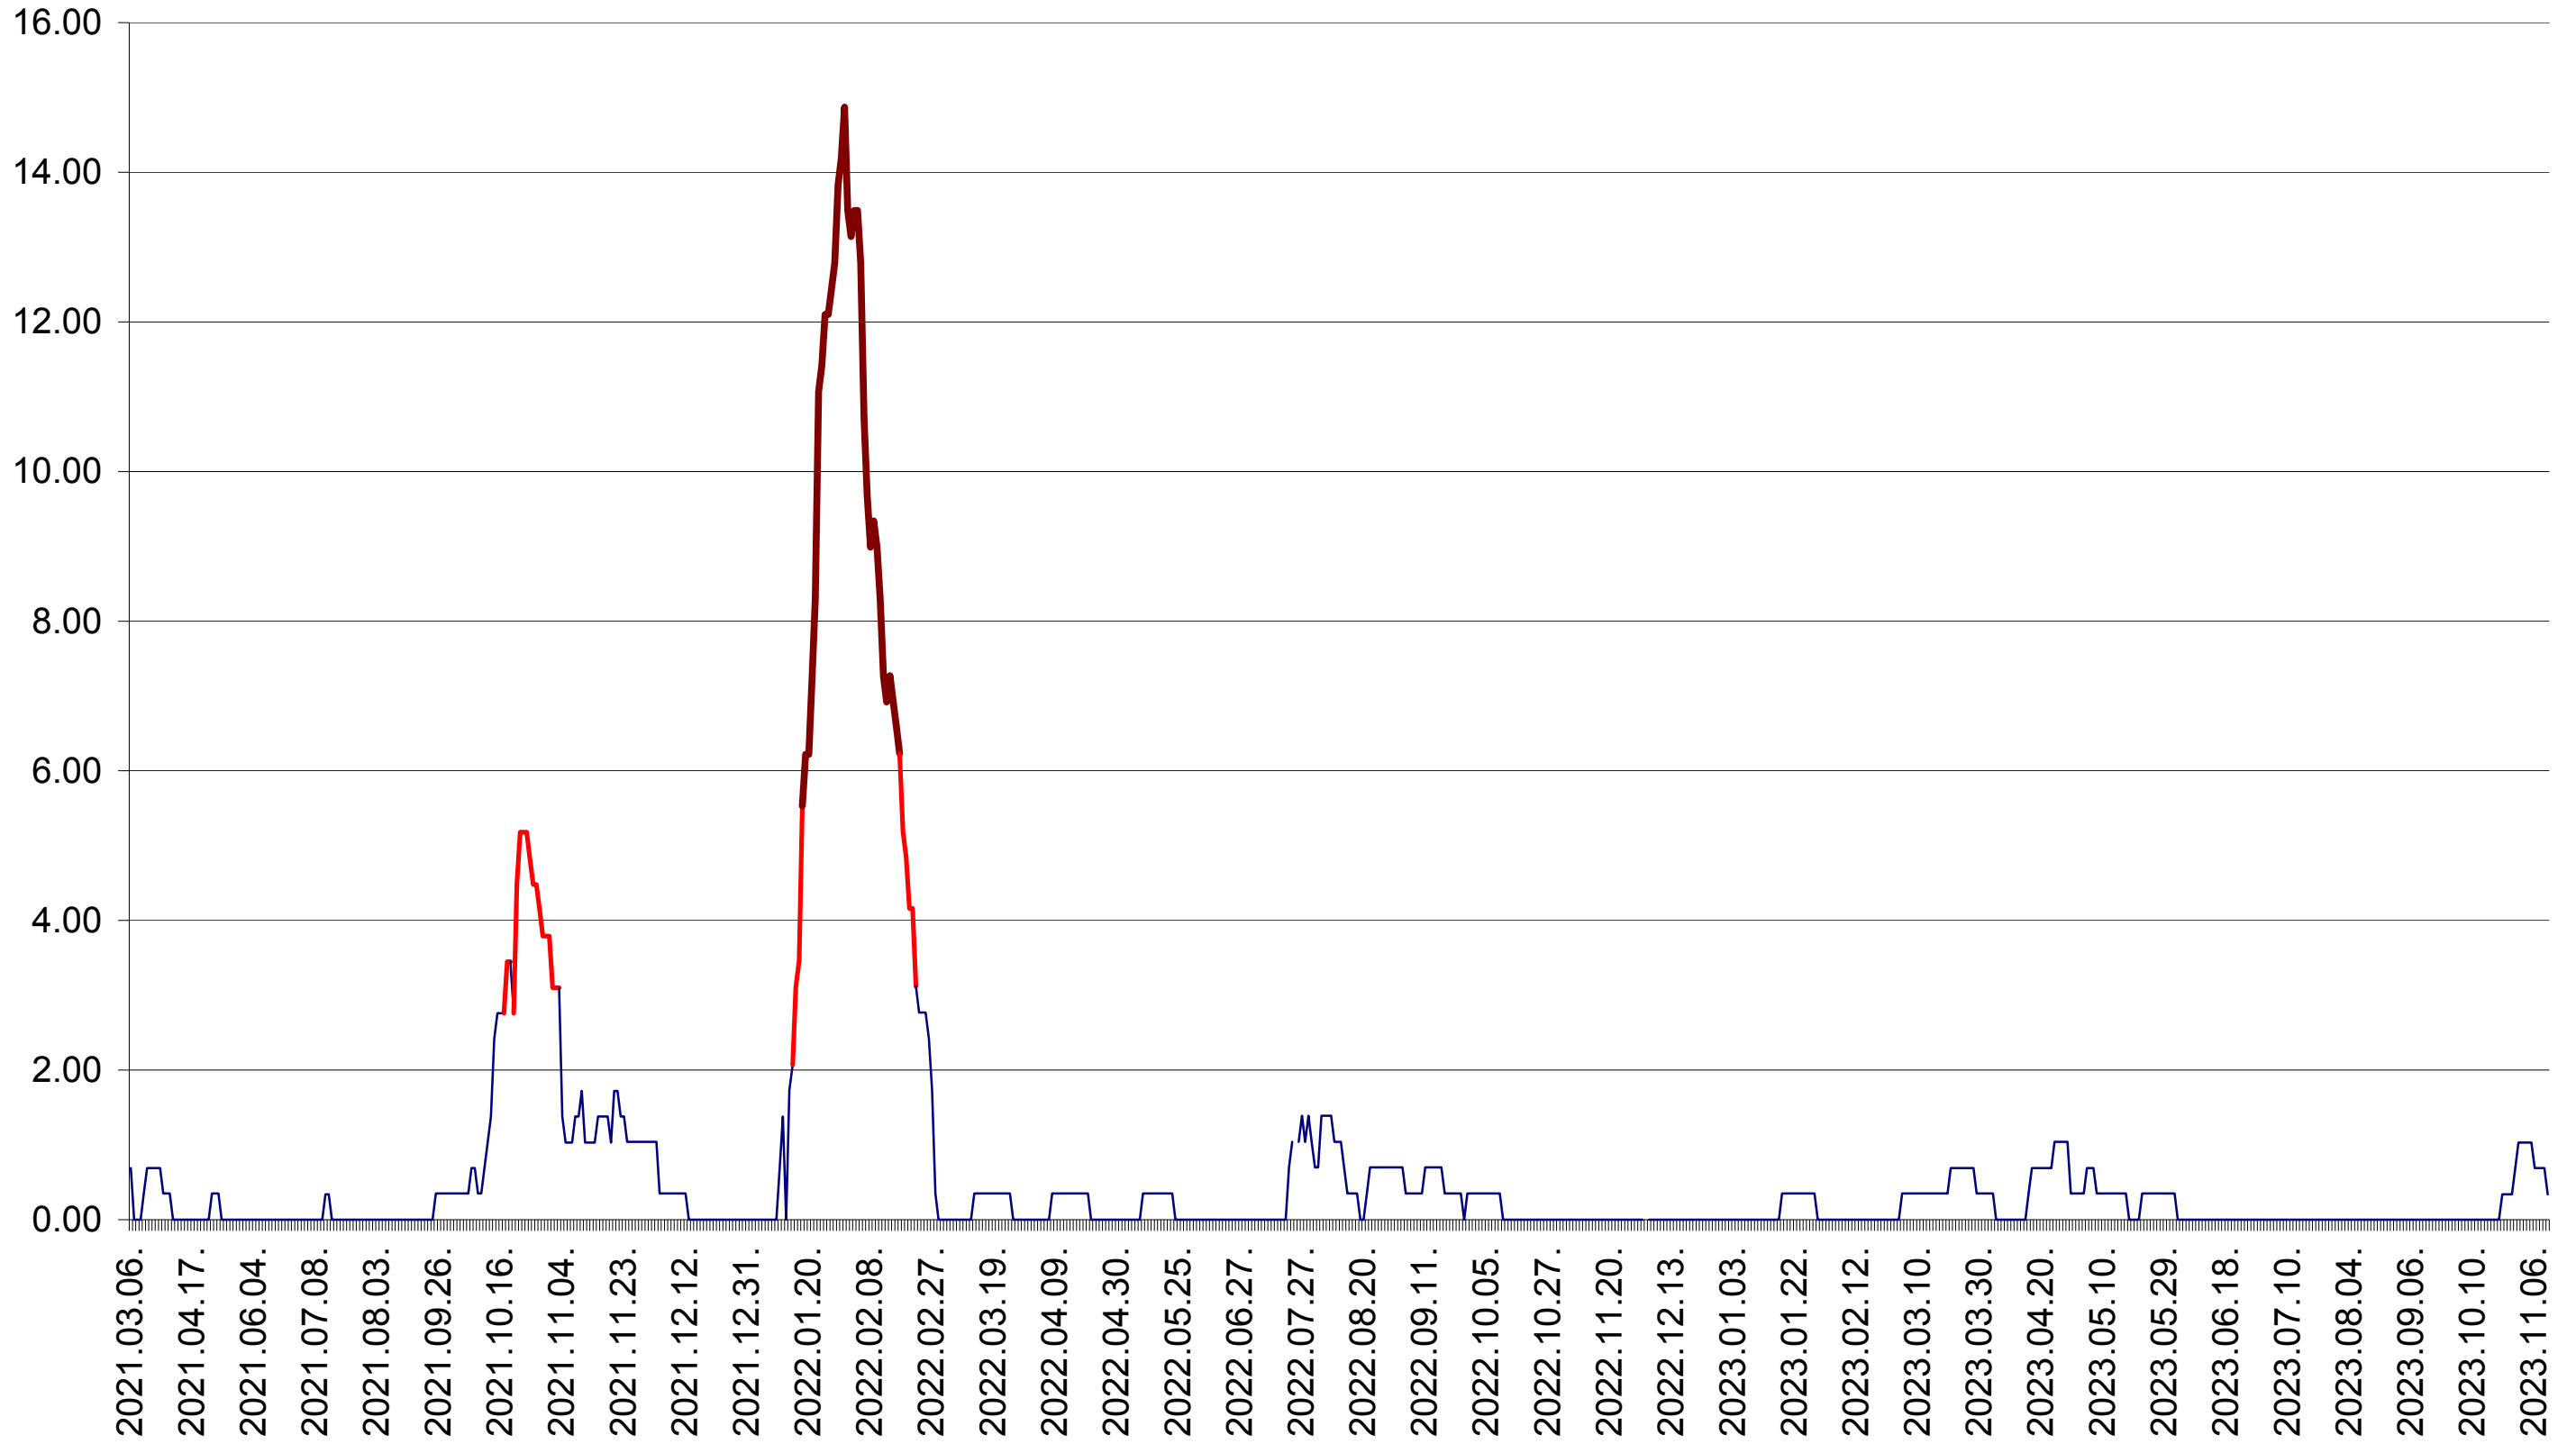

ORAȘ BĂLAN - Evolutia incidentei cumulate pe 14 zile la ‰ de locuitori
2021.03.07. - 2023.11.10.

BILBOR - Evolutia incidentei cumulate pe 14 zile la ‰ de locuitori
2021.03.07. - 2023.11.10.

ORAȘ BORSEC - Evolutia incidentei cumulate pe 14 zile la ‰ de locuitori
2021.03.07. - 2023.11.10.

BRĂDEȘTI - Evolutia incidentei cumulate pe 14 zile la ‰ de locuitori
2021.03.07. - 2023.11.10.

CĂPĂLNIȚA - Evolutia incidentei cumulate pe 14 zile la ‰ de locuitori
2021.03.07. - 2023.11.10.

CÂRȚA - Evolutia incidentei cumulate pe 14 zile la ‰ de locuitori
2021.03.07. - 2023.11.10.

CICEU - Evolutia incidentei cumulate pe 14 zile la ‰ de locuitori
2021.03.07. - 2023.11.10.

CIUCSÂNGEORGIU - Evolutia incidentei cumulate pe 14 zile la ‰ de locuitori
2021.03.07. - 2023.11.10.

CIUMANI - Evolutia incidentei cumulate pe 14 zile la ‰ de locuitori
2021.03.07. - 2023.11.10.

CORBU - Evolutia incidentei cumulate pe 14 zile la ‰ de locuitori
2021.03.07. - 2023.11.10.

CORUND - Evolutia incidentei cumulate pe 14 zile la ‰ de locuitori
2021.03.07. - 2023.11.10.

COZMENI - Evolutia incidentei cumulate pe 14 zile la ‰ de locuitori
2021.03.07. - 2023.11.10.