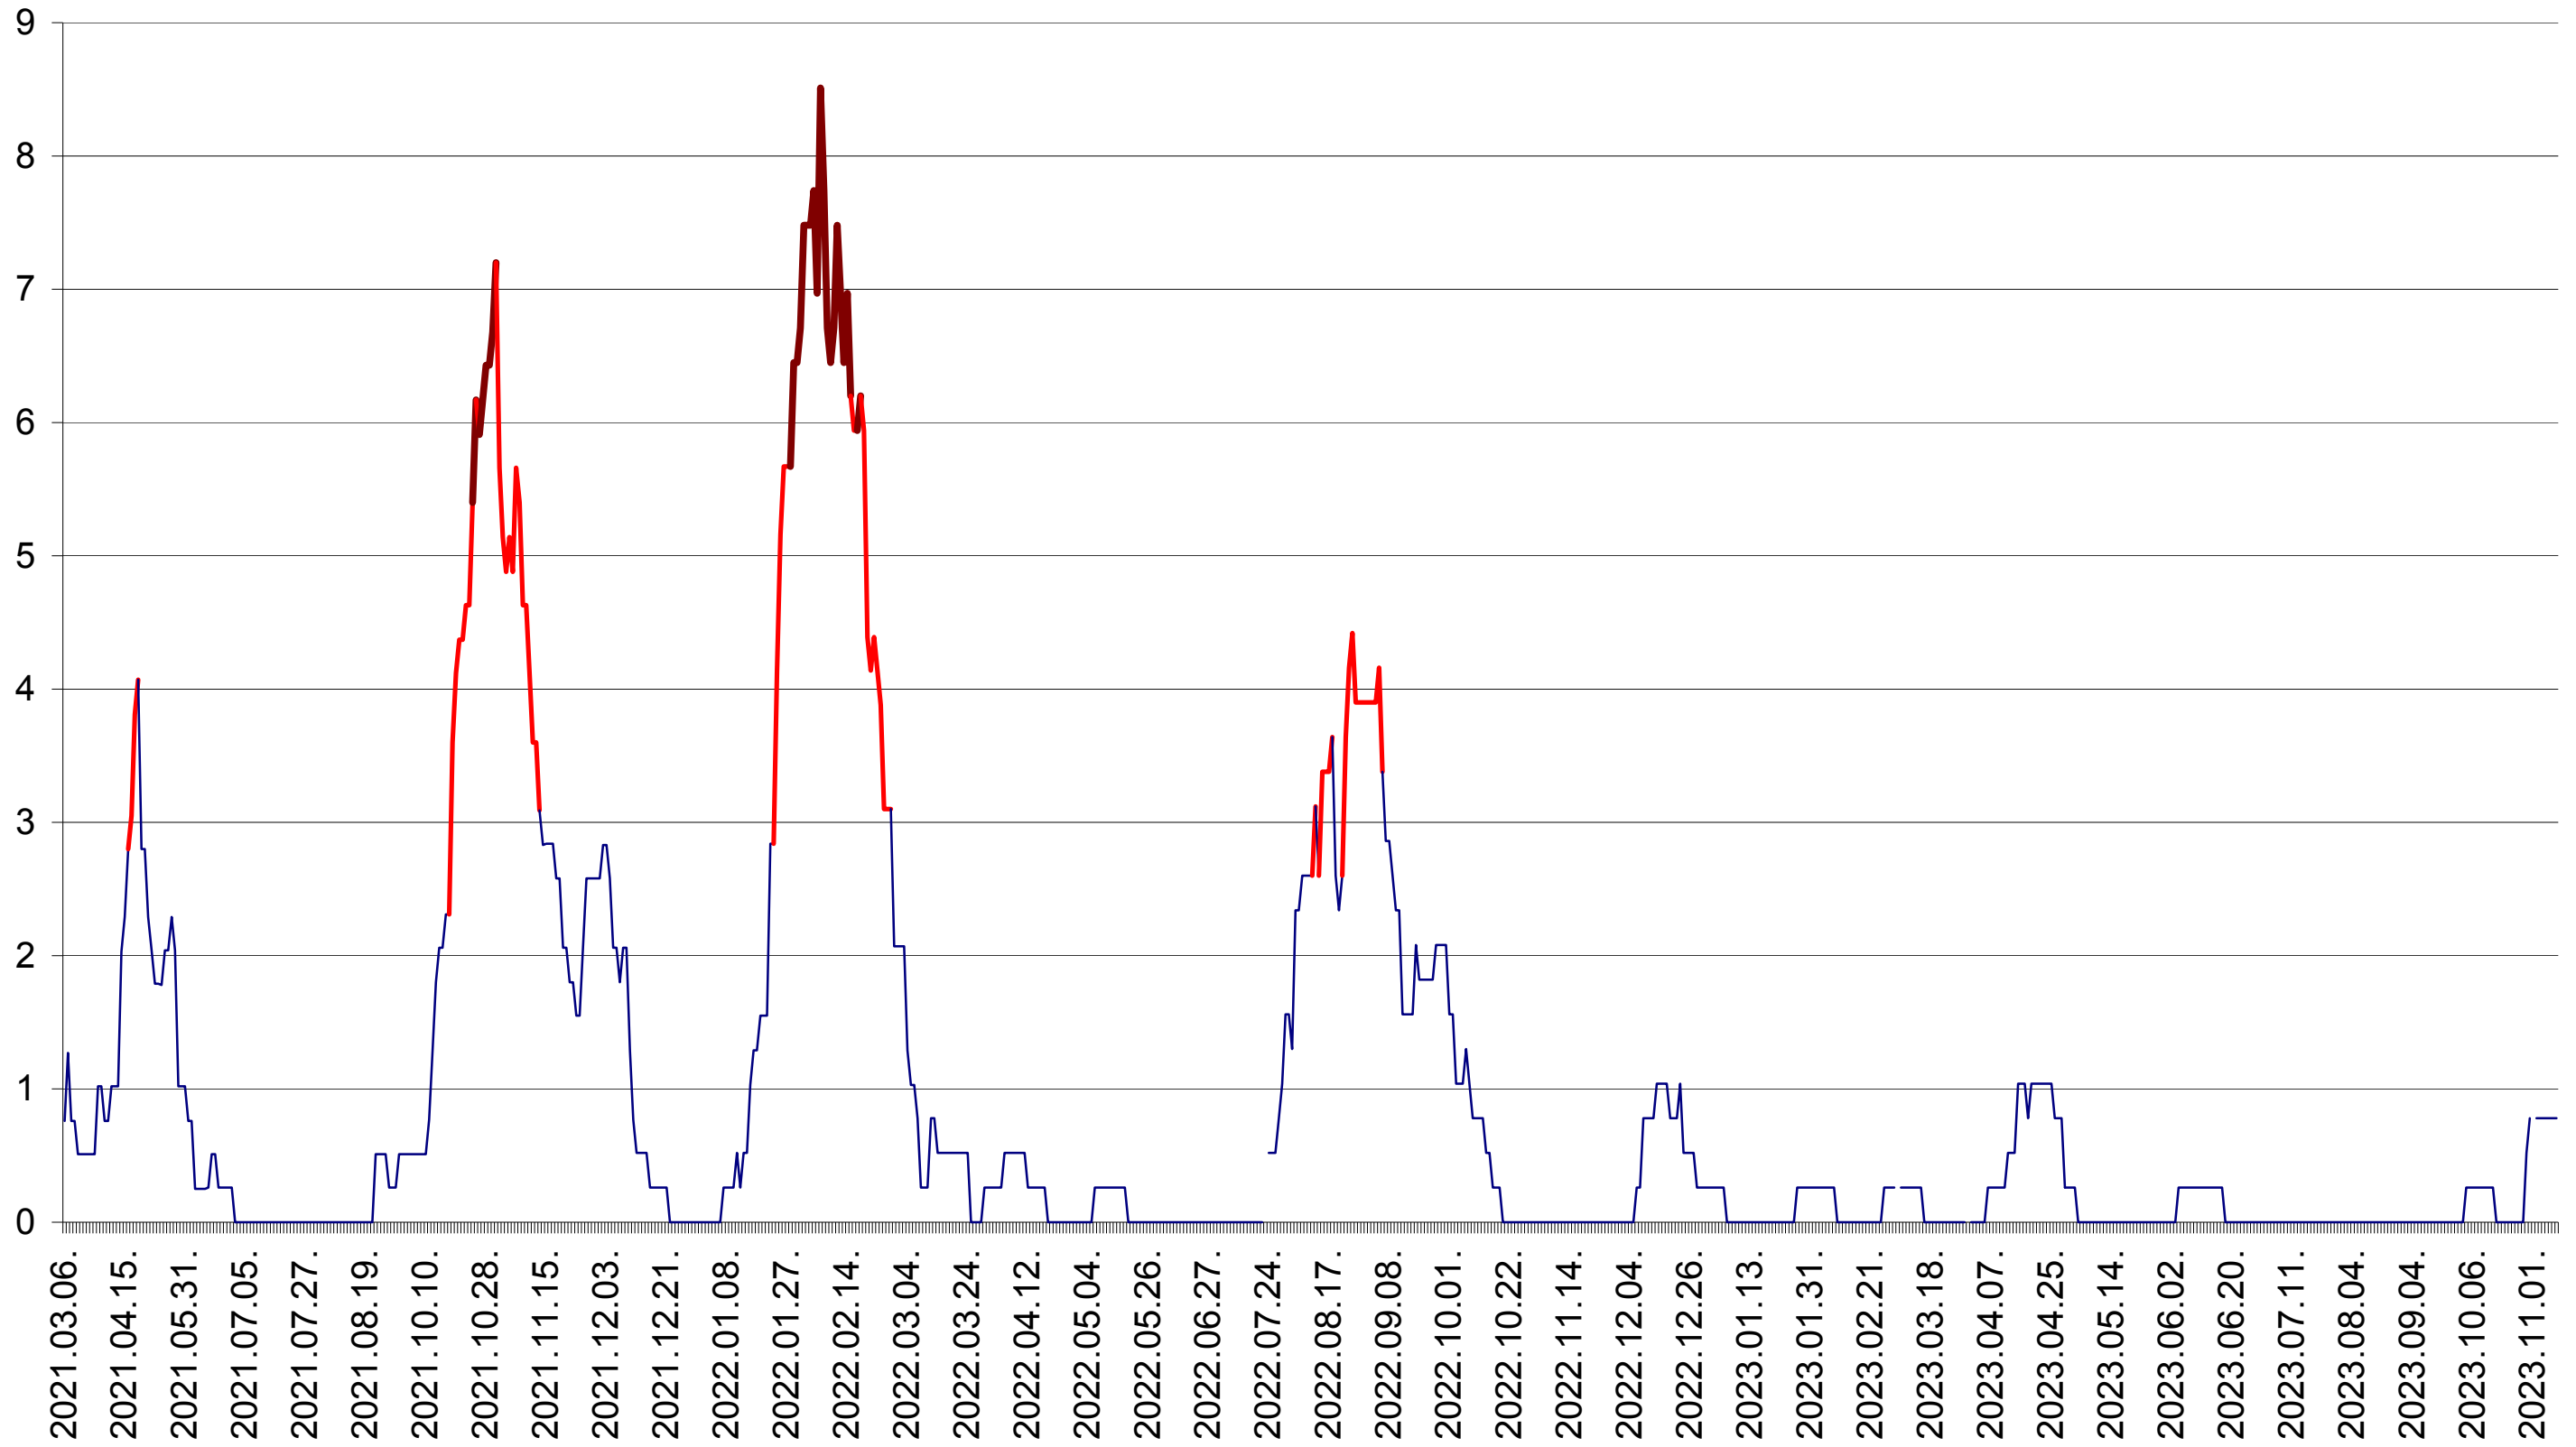

SUBCETATE - Evolutia incidentei cumulate pe 14 zile la ‰ de locuitori
2021.03.07. - 2023.11.10.

ȘIMONEȘTI - Evolutia incidentei cumulate pe 14 zile la ‰ de locuitori
2021.03.07. - 2023.11.10.