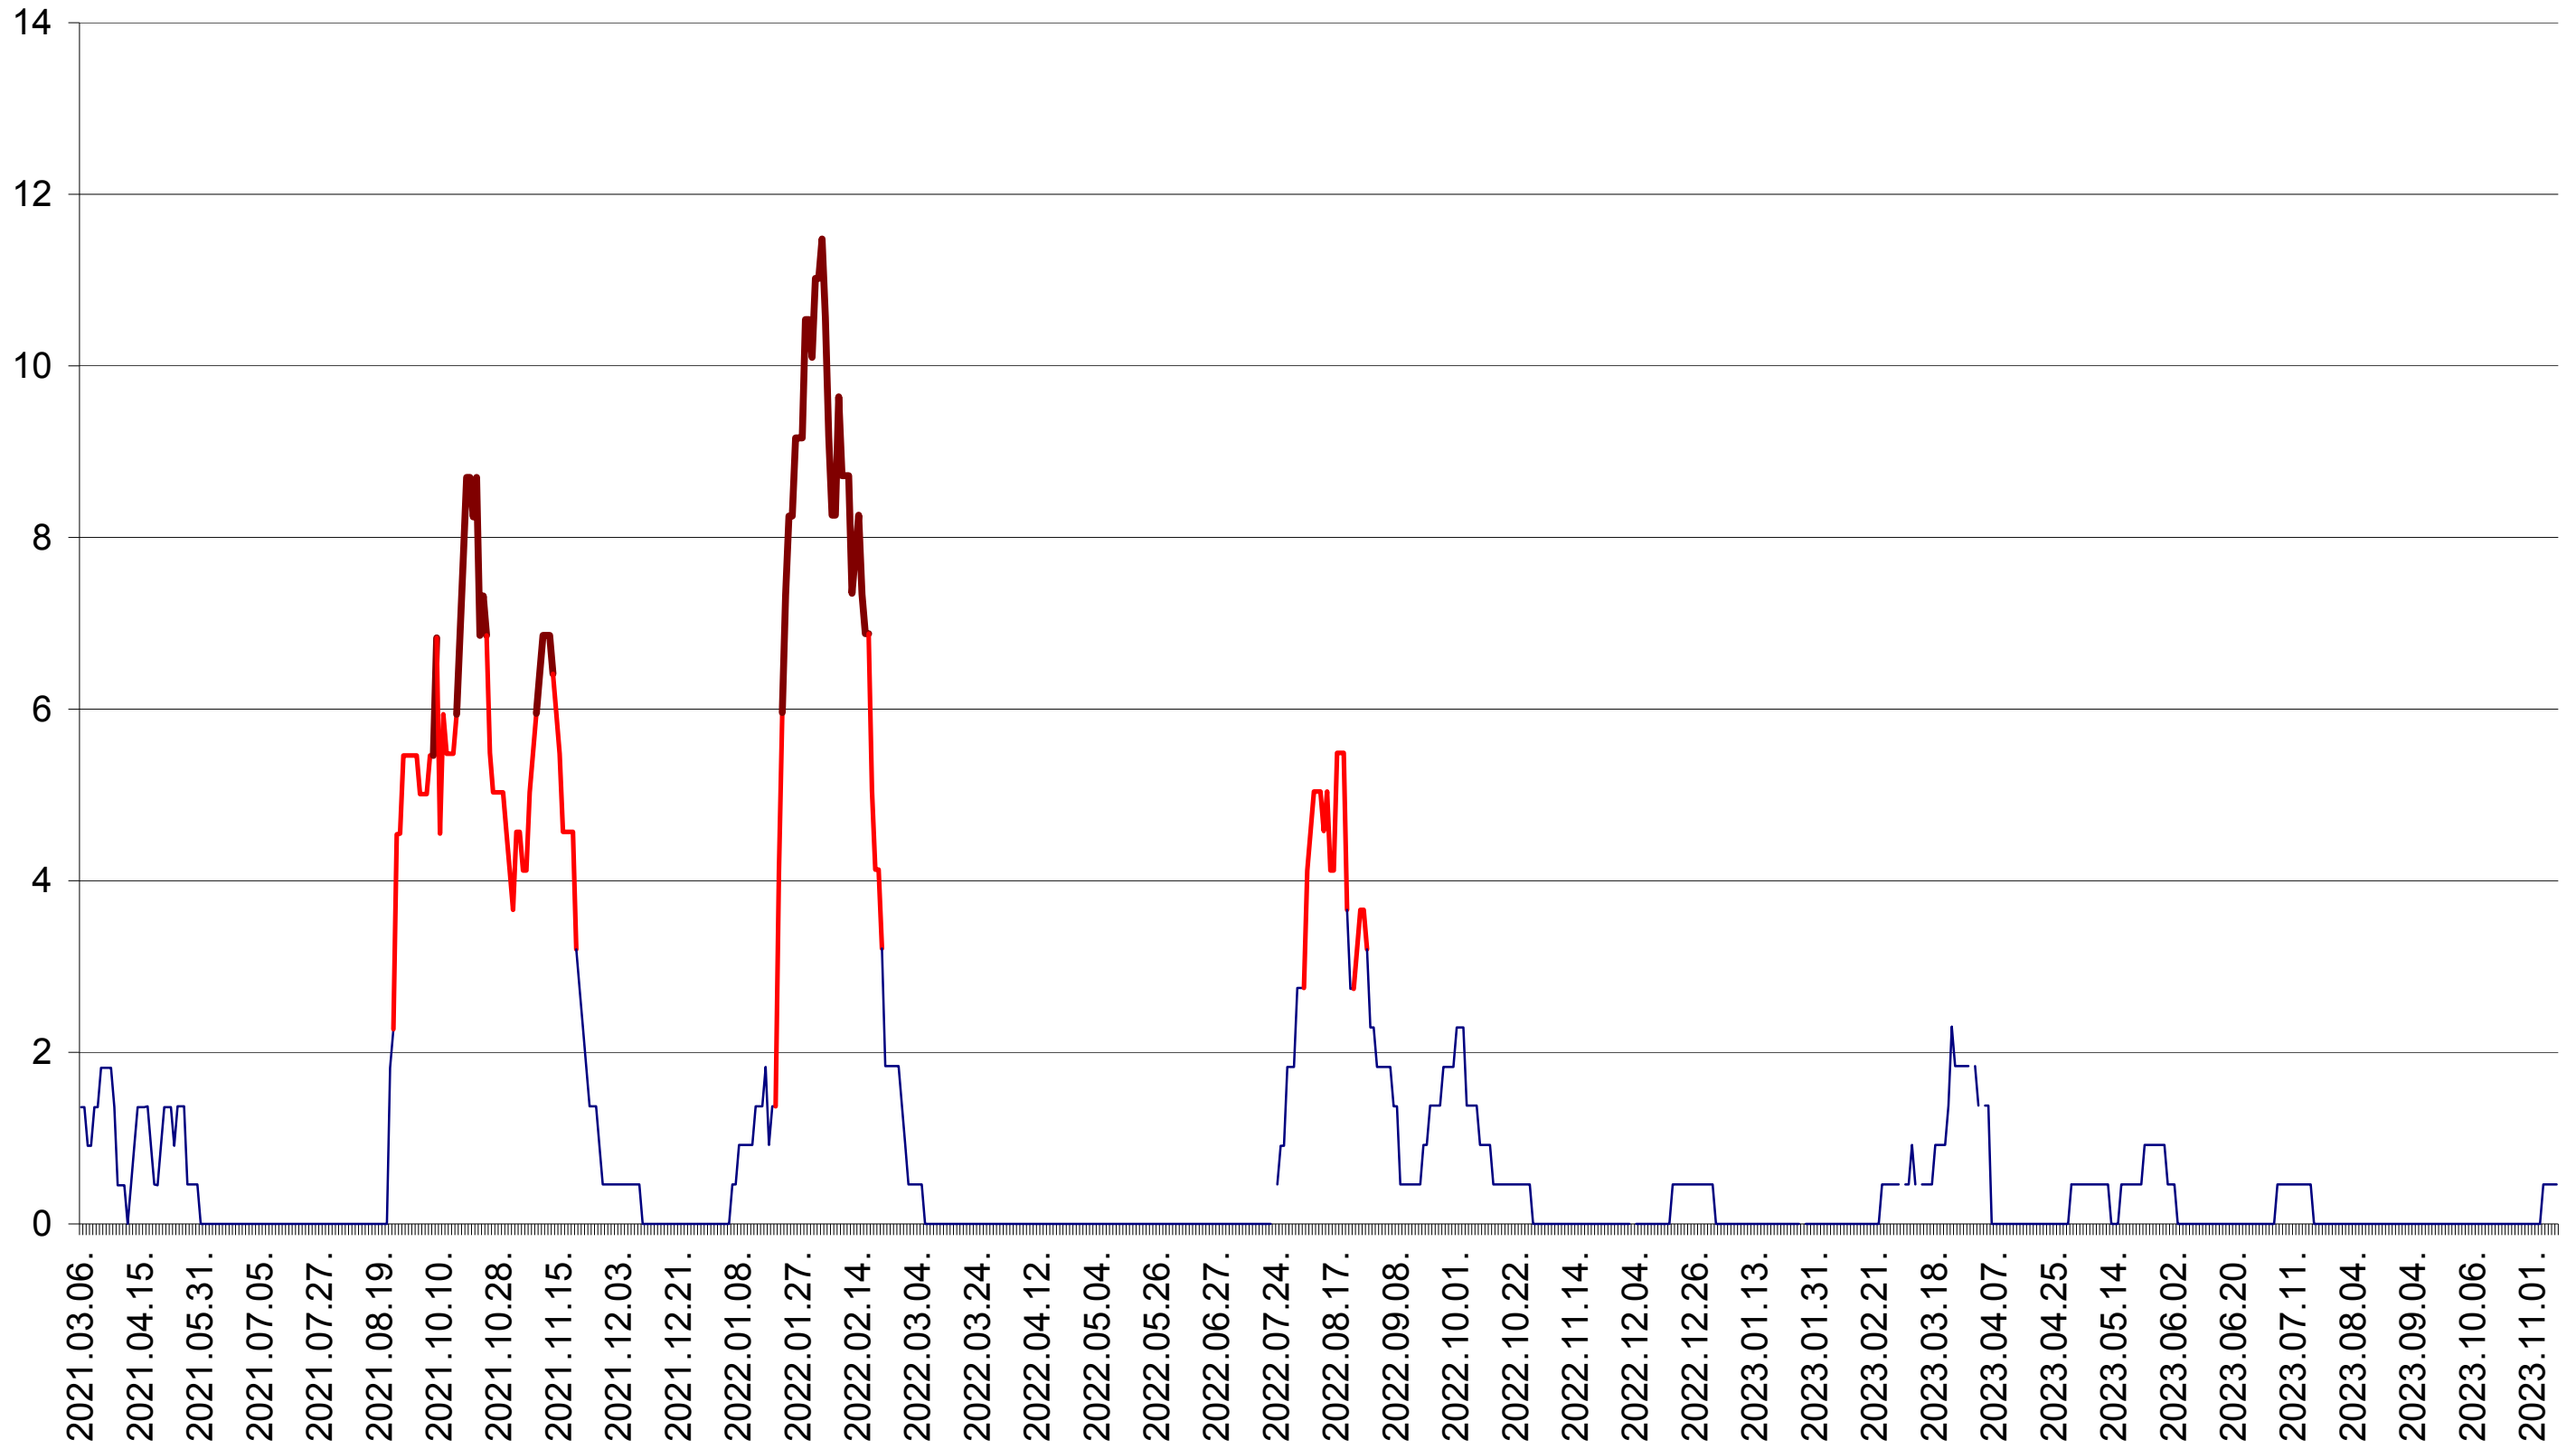

MUNICIPIUL GHEORGHENI - Evolutia incidentei cumulate pe 14 zile la ‰ de locuitori
2021.03.07. - 2023.11.10.

JOSENI - Evolutia incidentei cumulate pe 14 zile la ‰ de locuitori
2021.03.07. - 2023.11.10.

LĂZAREA - Evolutia incidentei cumulate pe 14 zile la ‰ de locuitori
2021.03.07. - 2023.11.10.

LELICENI - Evolutia incidentei cumulate pe 14 zile la ‰ de locuitori
2021.03.07. - 2023.11.10.

LUETA - Evolutia incidentei cumulate pe 14 zile la ‰ de locuitori
2021.03.07. - 2023.11.10.

LUNCA DE JOS - Evolutia incidentei cumulate pe 14 zile la ‰ de locuitori
2021.03.07. - 2023.11.10.

LUNCA DE SUS - Evolutia incidentei cumulate pe 14 zile la ‰ de locuitori
2021.03.07. - 2023.11.10.

LUPENI - Evolutia incidentei cumulate pe 14 zile la ‰ de locuitori
2021.03.07. - 2023.11.10.

MĂDĂRAȘ - Evolutia incidentei cumulate pe 14 zile la ‰ de locuitori
2021.03.07. - 2023.11.10.