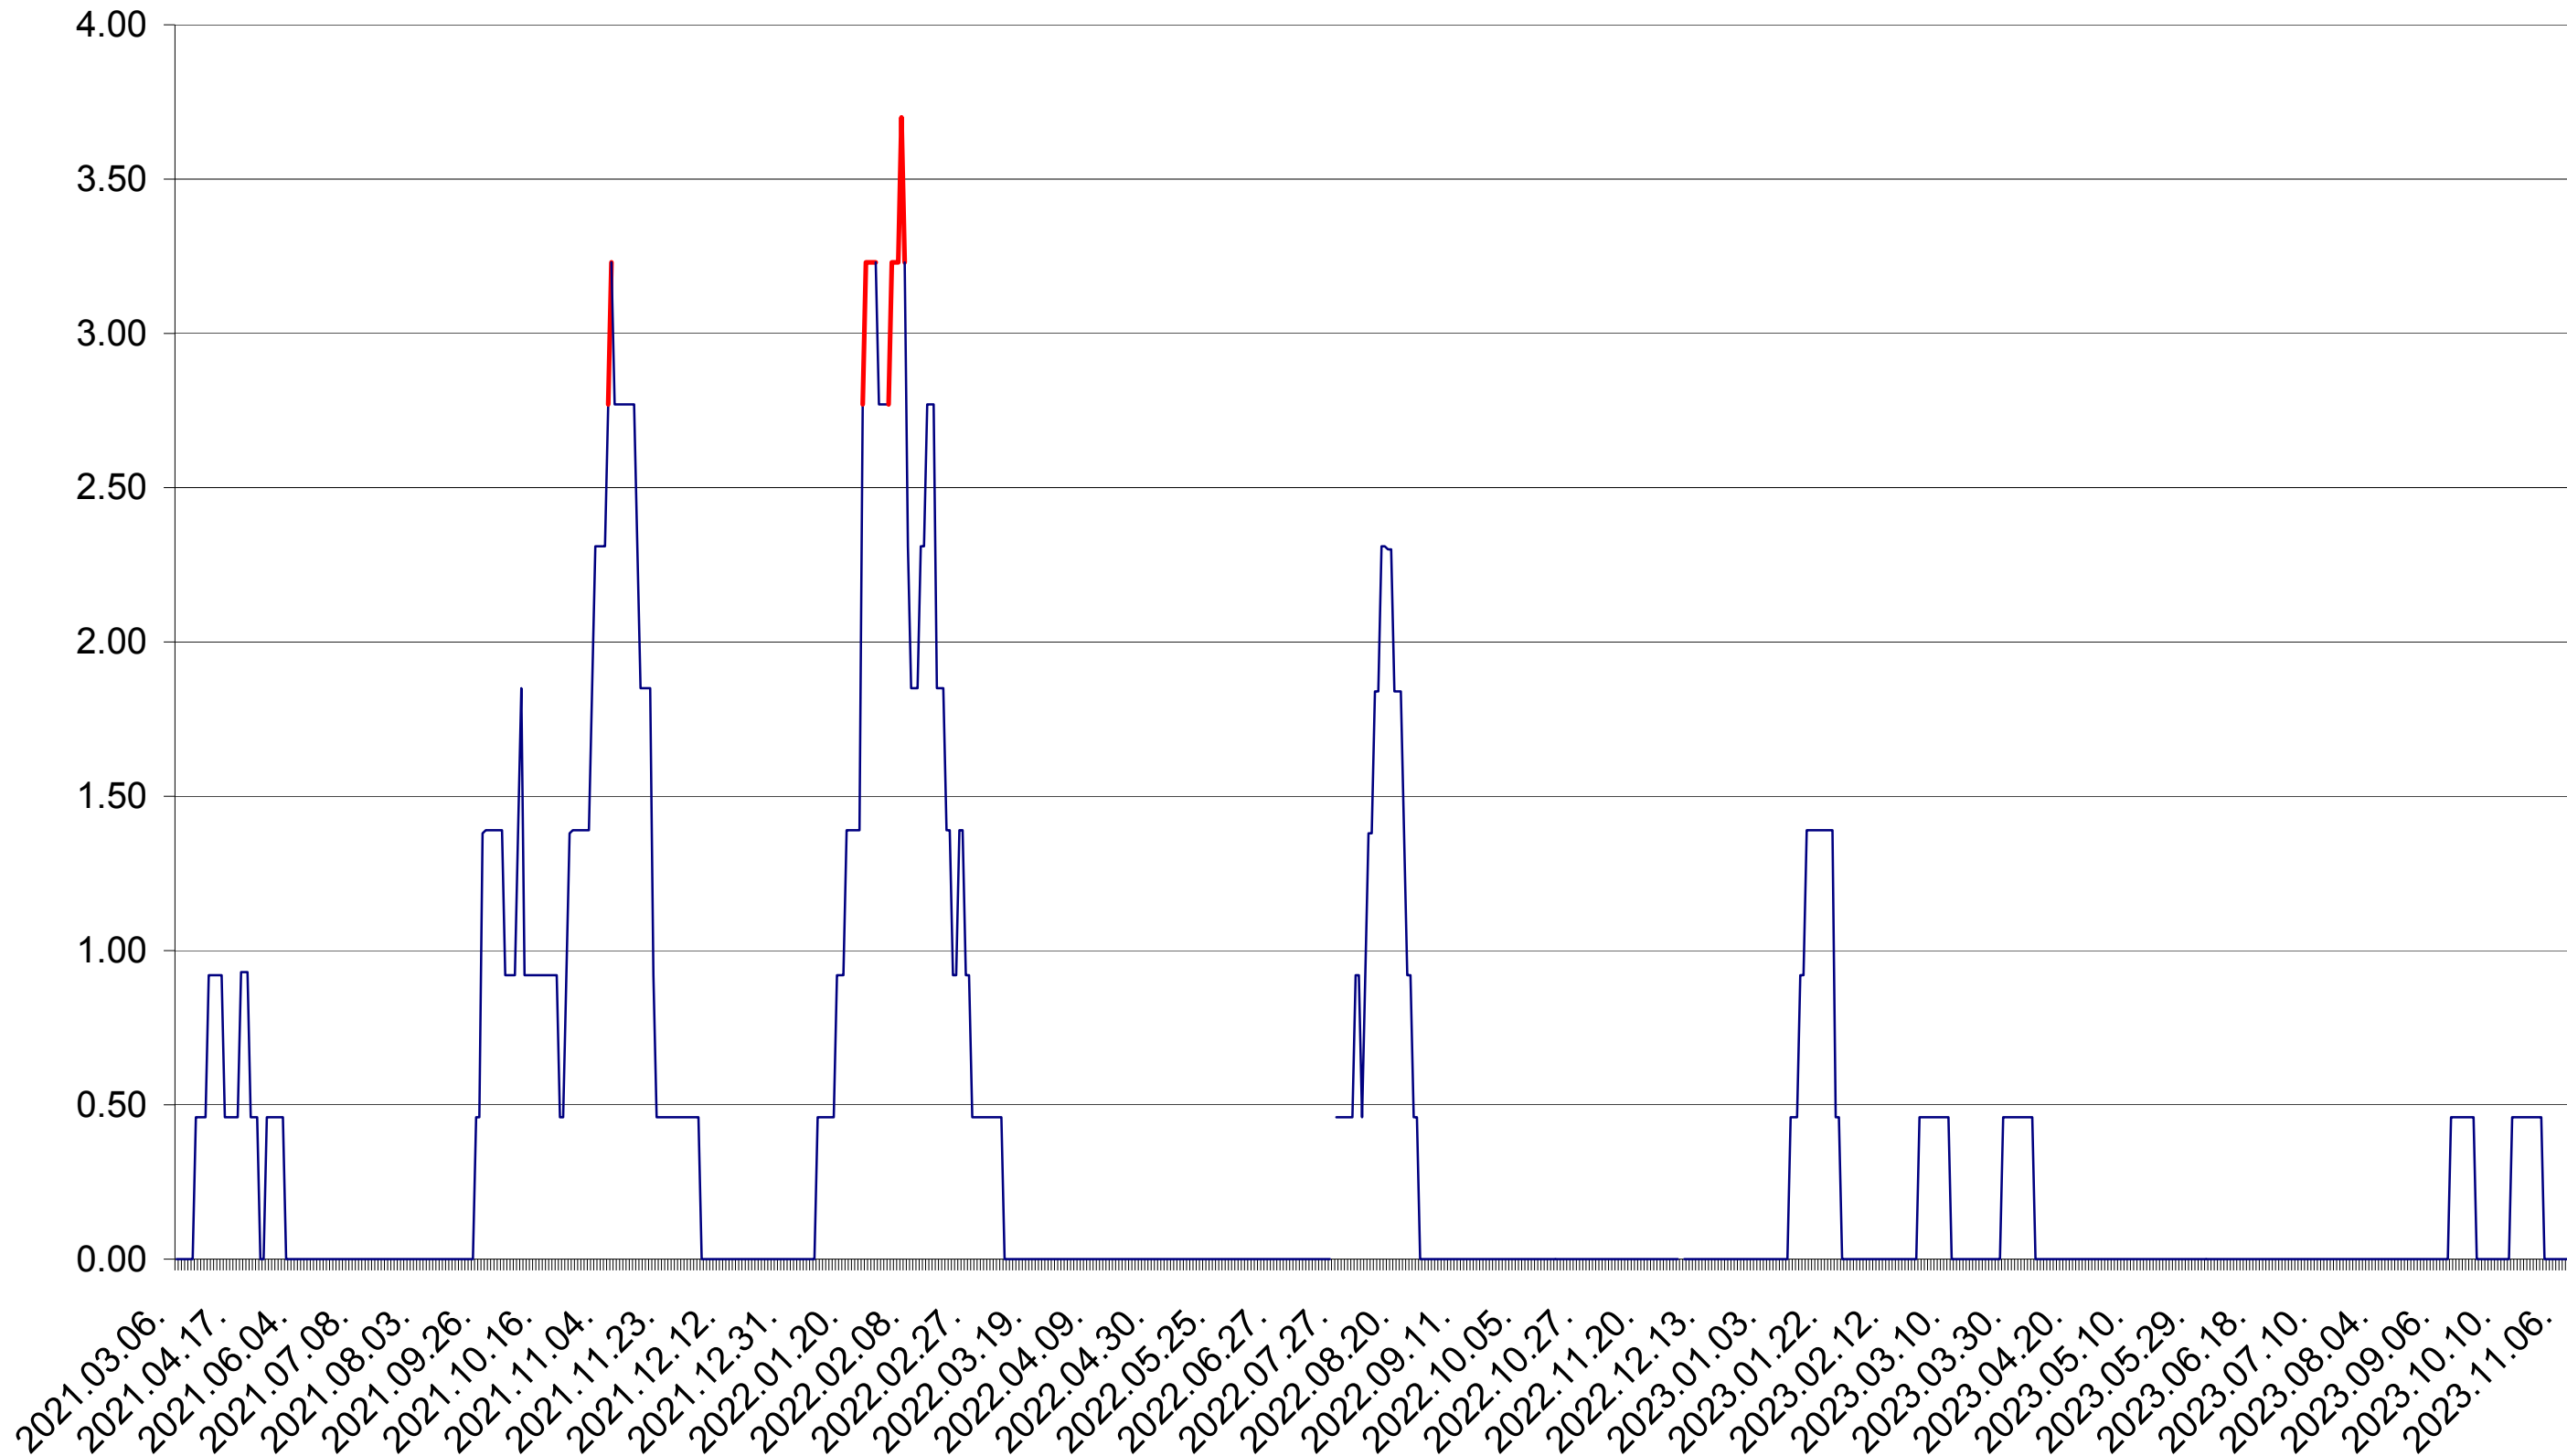

ATID - Evolutia incidentei cumulate pe 14 zile la ‰ de locuitori
2021.03.07. - 2023.11.10.

AVRĂMEȘTI - Evolutia incidentei cumulate pe 14 zile la ‰ de locuitori
2021.03.07. - 2023.11.10.

ORAȘ BĂILE TUȘNAD - Evolutia incidentei cumulate pe 14 zile la ‰ de locuitori
2021.03.07. - 2023.11.10.

ORAȘ BĂLAN - Evolutia incidentei cumulate pe 14 zile la ‰ de locuitori
2021.03.07. - 2023.11.10.

BILBOR - Evolutia incidentei cumulate pe 14 zile la ‰ de locuitori
2021.03.07. - 2023.11.10.

ORAȘ BORSEC - Evolutia incidentei cumulate pe 14 zile la ‰ de locuitori
2021.03.07. - 2023.11.10.

BRĂDEȘTI - Evolutia incidentei cumulate pe 14 zile la ‰ de locuitori
2021.03.07. - 2023.11.10.

CĂPĂLNIȚA - Evolutia incidentei cumulate pe 14 zile la ‰ de locuitori
2021.03.07. - 2023.11.10.

CÂRȚA - Evolutia incidentei cumulate pe 14 zile la ‰ de locuitori
2021.03.07. - 2023.11.10.

CICEU - Evolutia incidentei cumulate pe 14 zile la ‰ de locuitori
2021.03.07. - 2023.11.10.

CIUCSÂNGEORGIU - Evolutia incidentei cumulate pe 14 zile la ‰ de locuitori
2021.03.07. - 2023.11.10.

CIUMANI - Evolutia incidentei cumulate pe 14 zile la ‰ de locuitori
2021.03.07. - 2023.11.10.