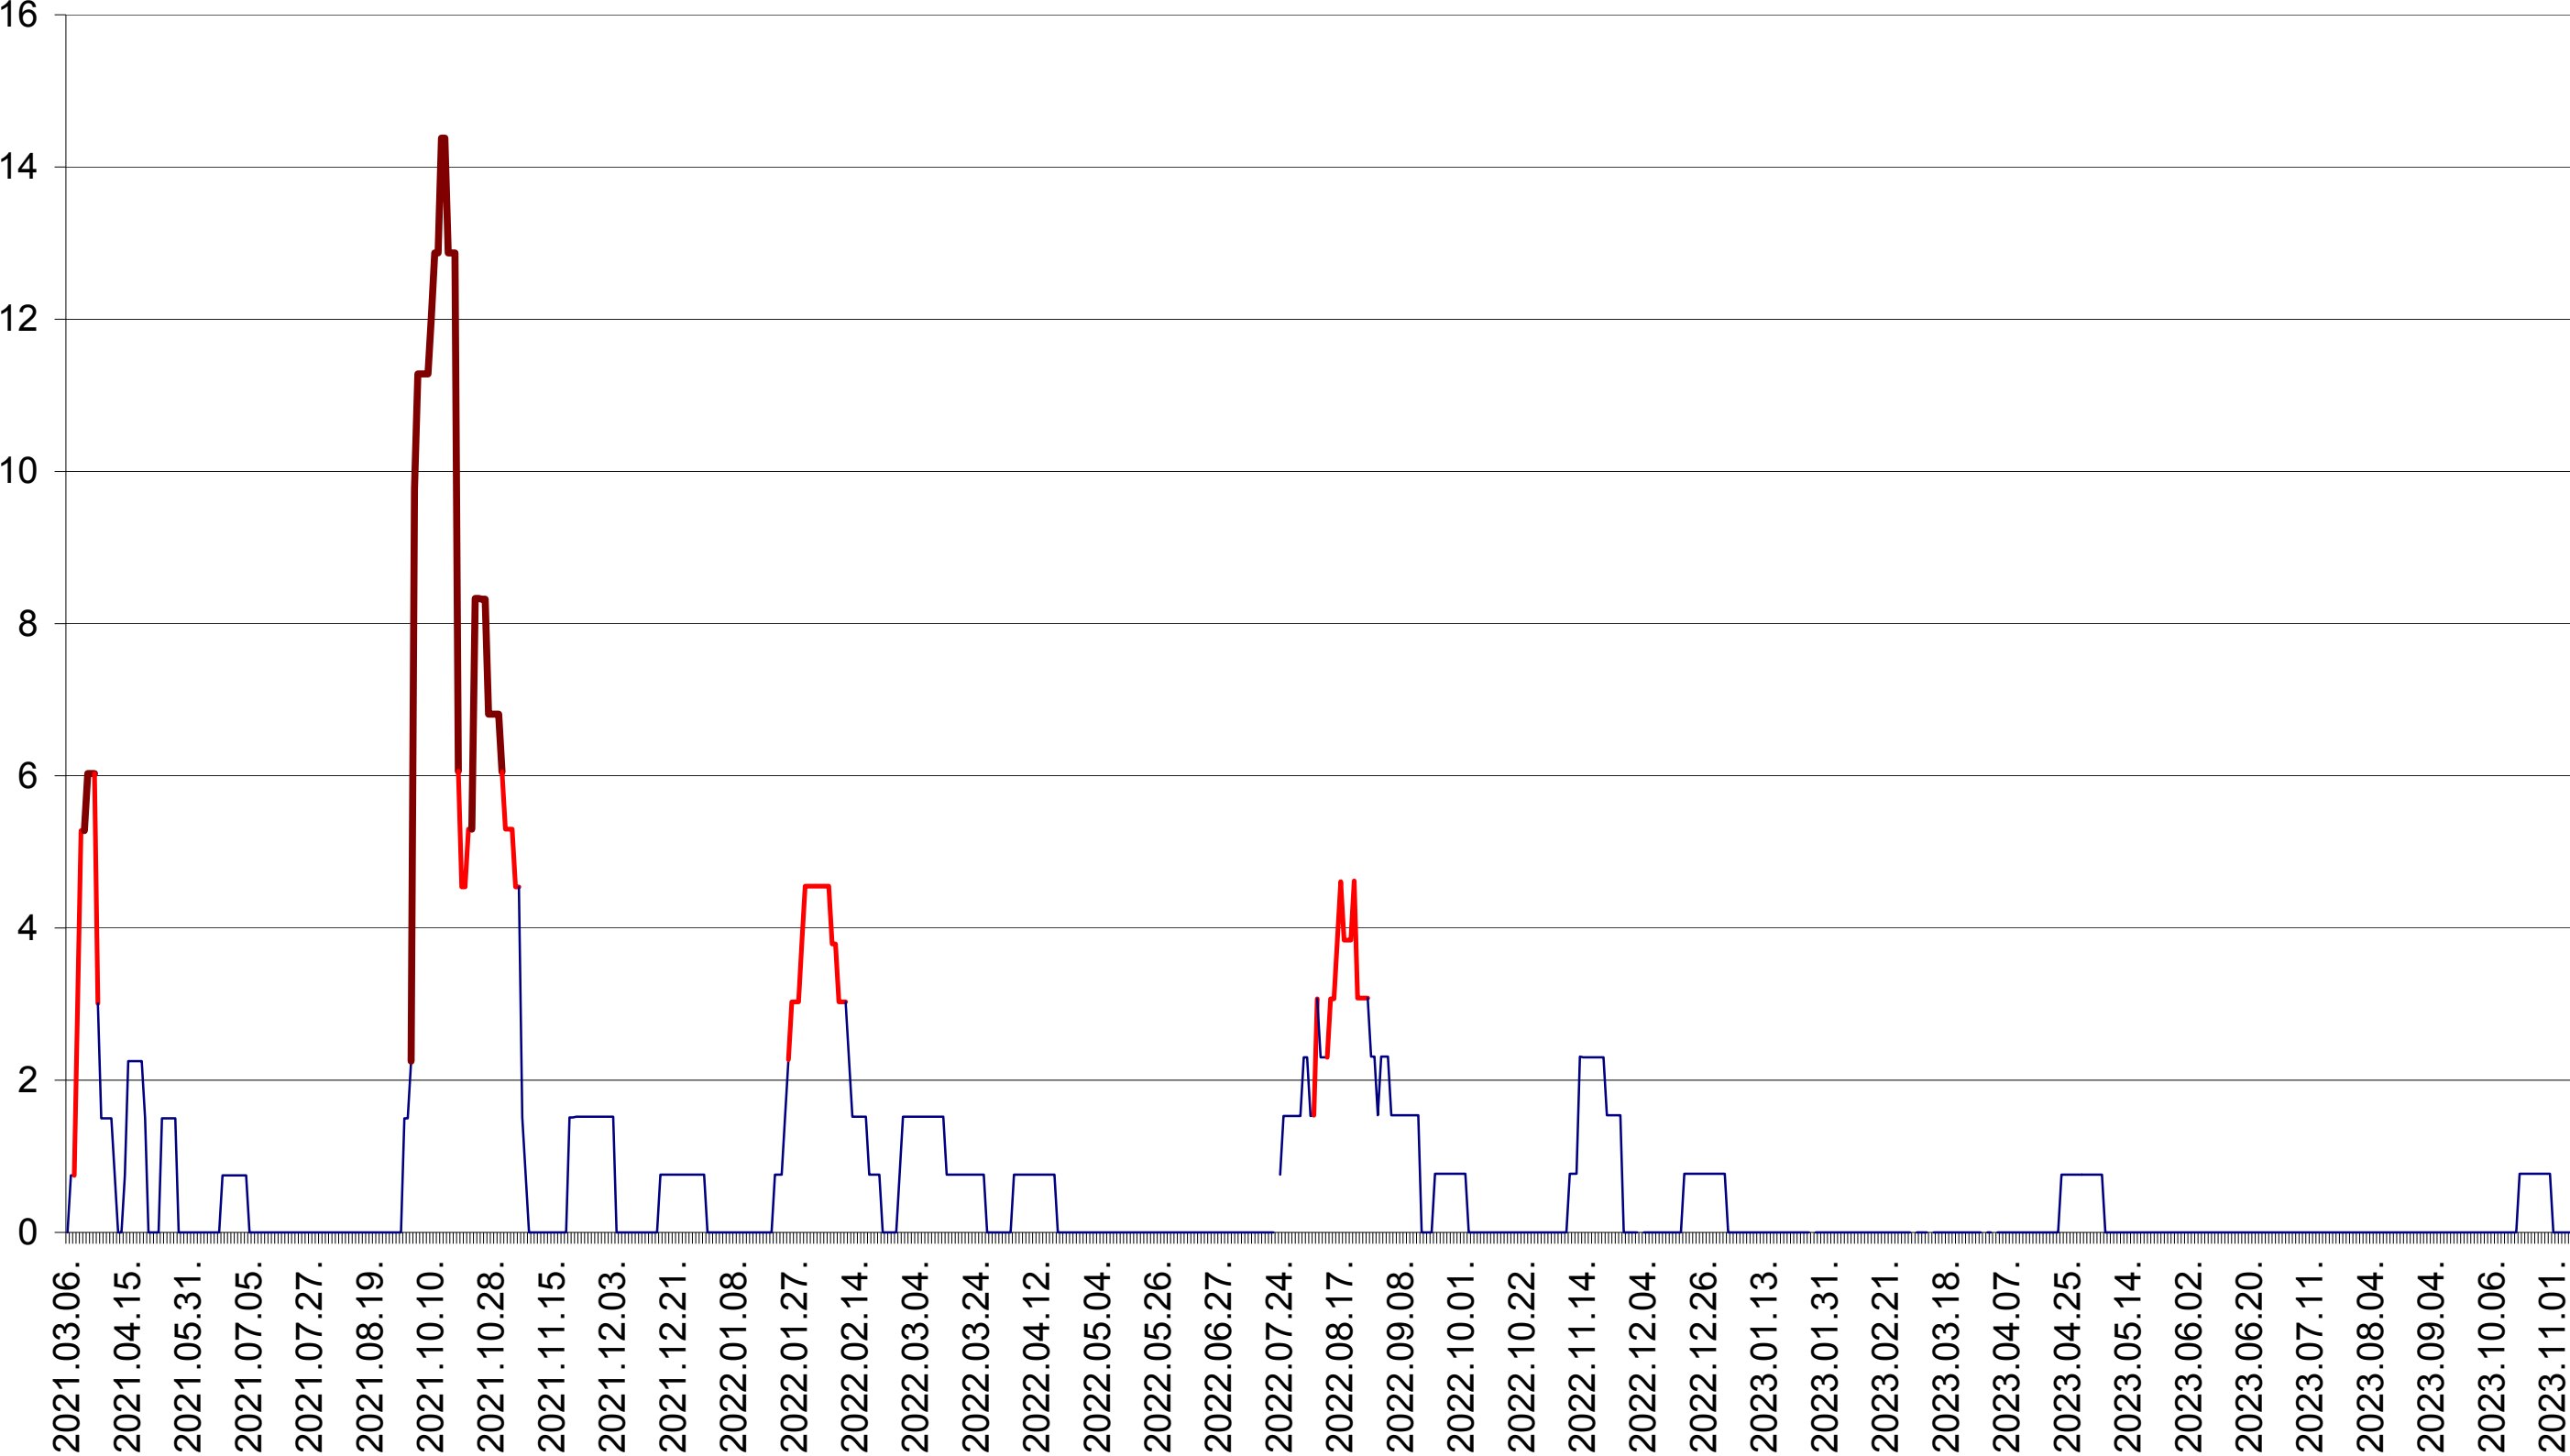

MĂRTINIȘ - Evolutia incidentei cumulate pe 14 zile la ‰ de locuitori
2021.03.07. - 2023.11.10.

MEREȘTI - Evolutia incidentei cumulate pe 14 zile la ‰ de locuitori
2021.03.07. - 2023.11.10.

MUNICIPIUL MIERCUREA-CIUC - Evolutia incidentei cumulate pe 14 zile la ‰ de locuitori
2021.03.07. - 2023.11.10.

MIHĂILENI - Evolutia incidentei cumulate pe 14 zile la ‰ de locuitori
2021.03.07. - 2023.11.10.

MUGENI - Evolutia incidentei cumulate pe 14 zile la ‰ de locuitori
2021.03.07. - 2023.11.10.

OCLAND - Evolutia incidentei cumulate pe 14 zile la ‰ de locuitori
2021.03.07. - 2023.11.10.