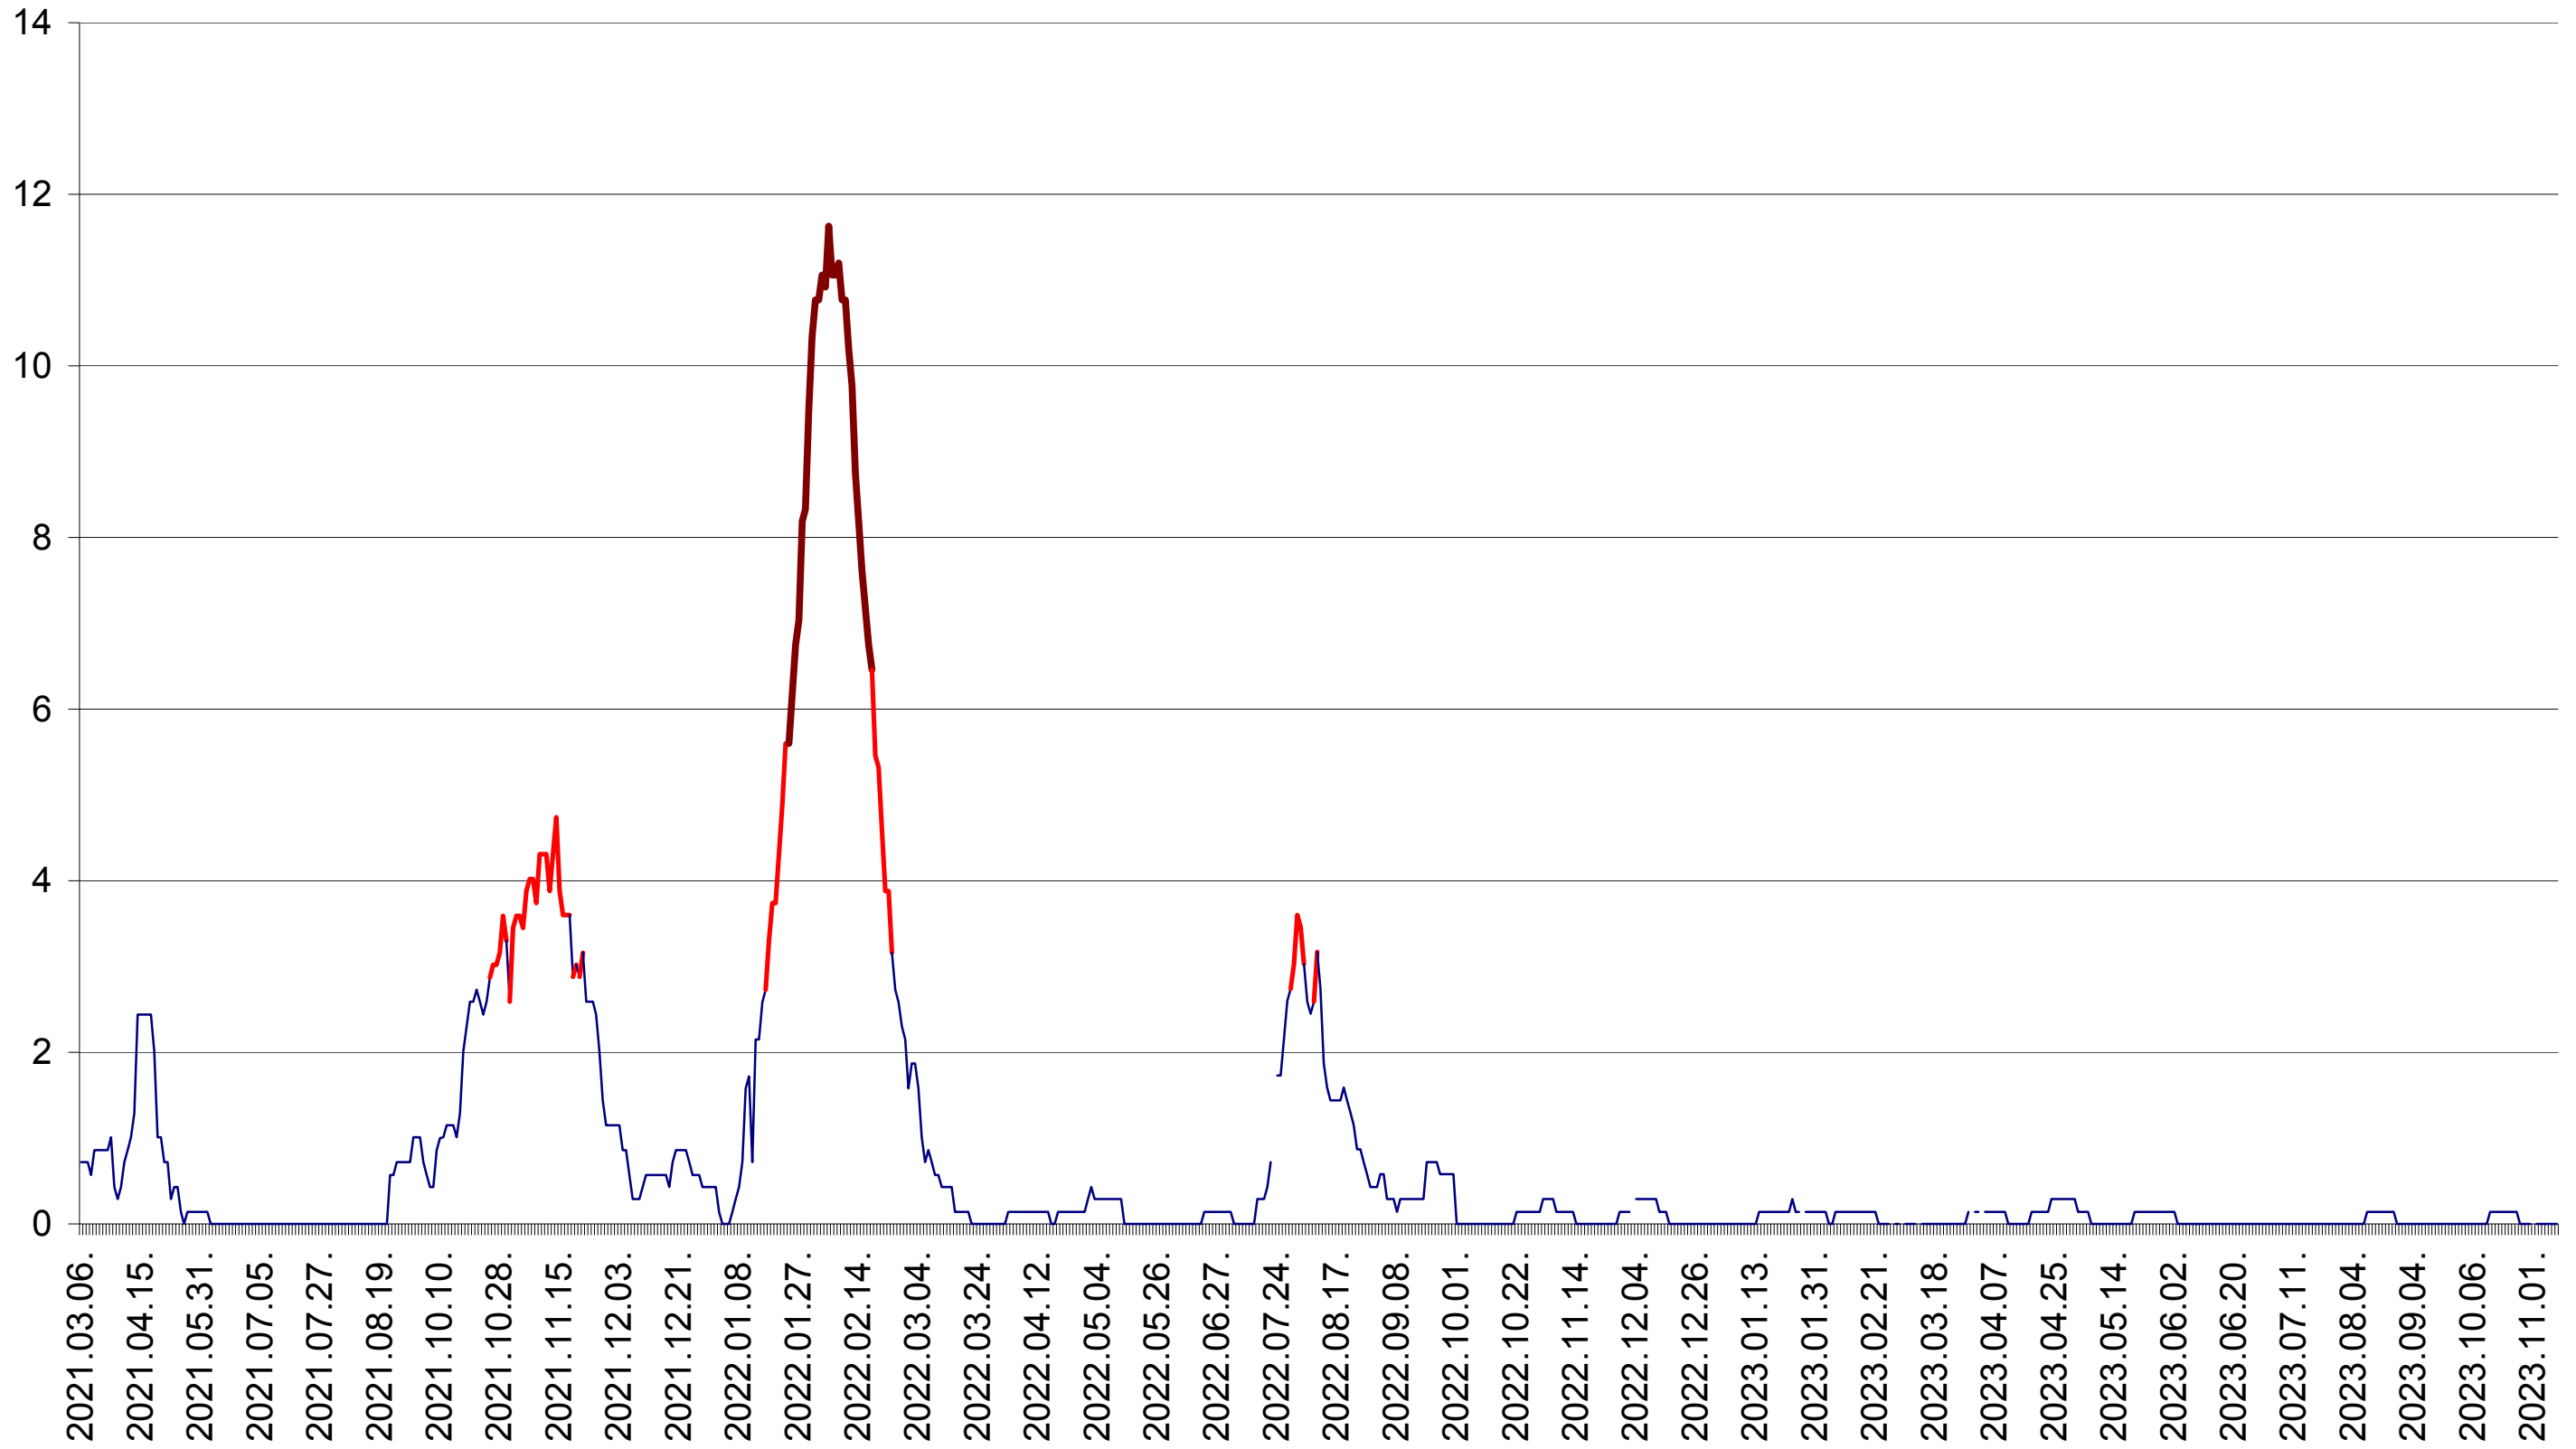

RACU - Evolutia incidentei cumulate pe 14 zile la ‰ de locuitori
2021.03.07. - 2023.11.10.

PRAID - Evolutia incidentei cumulate pe 14 zile la ‰ de locuitori
2021.03.07. - 2023.11.10.