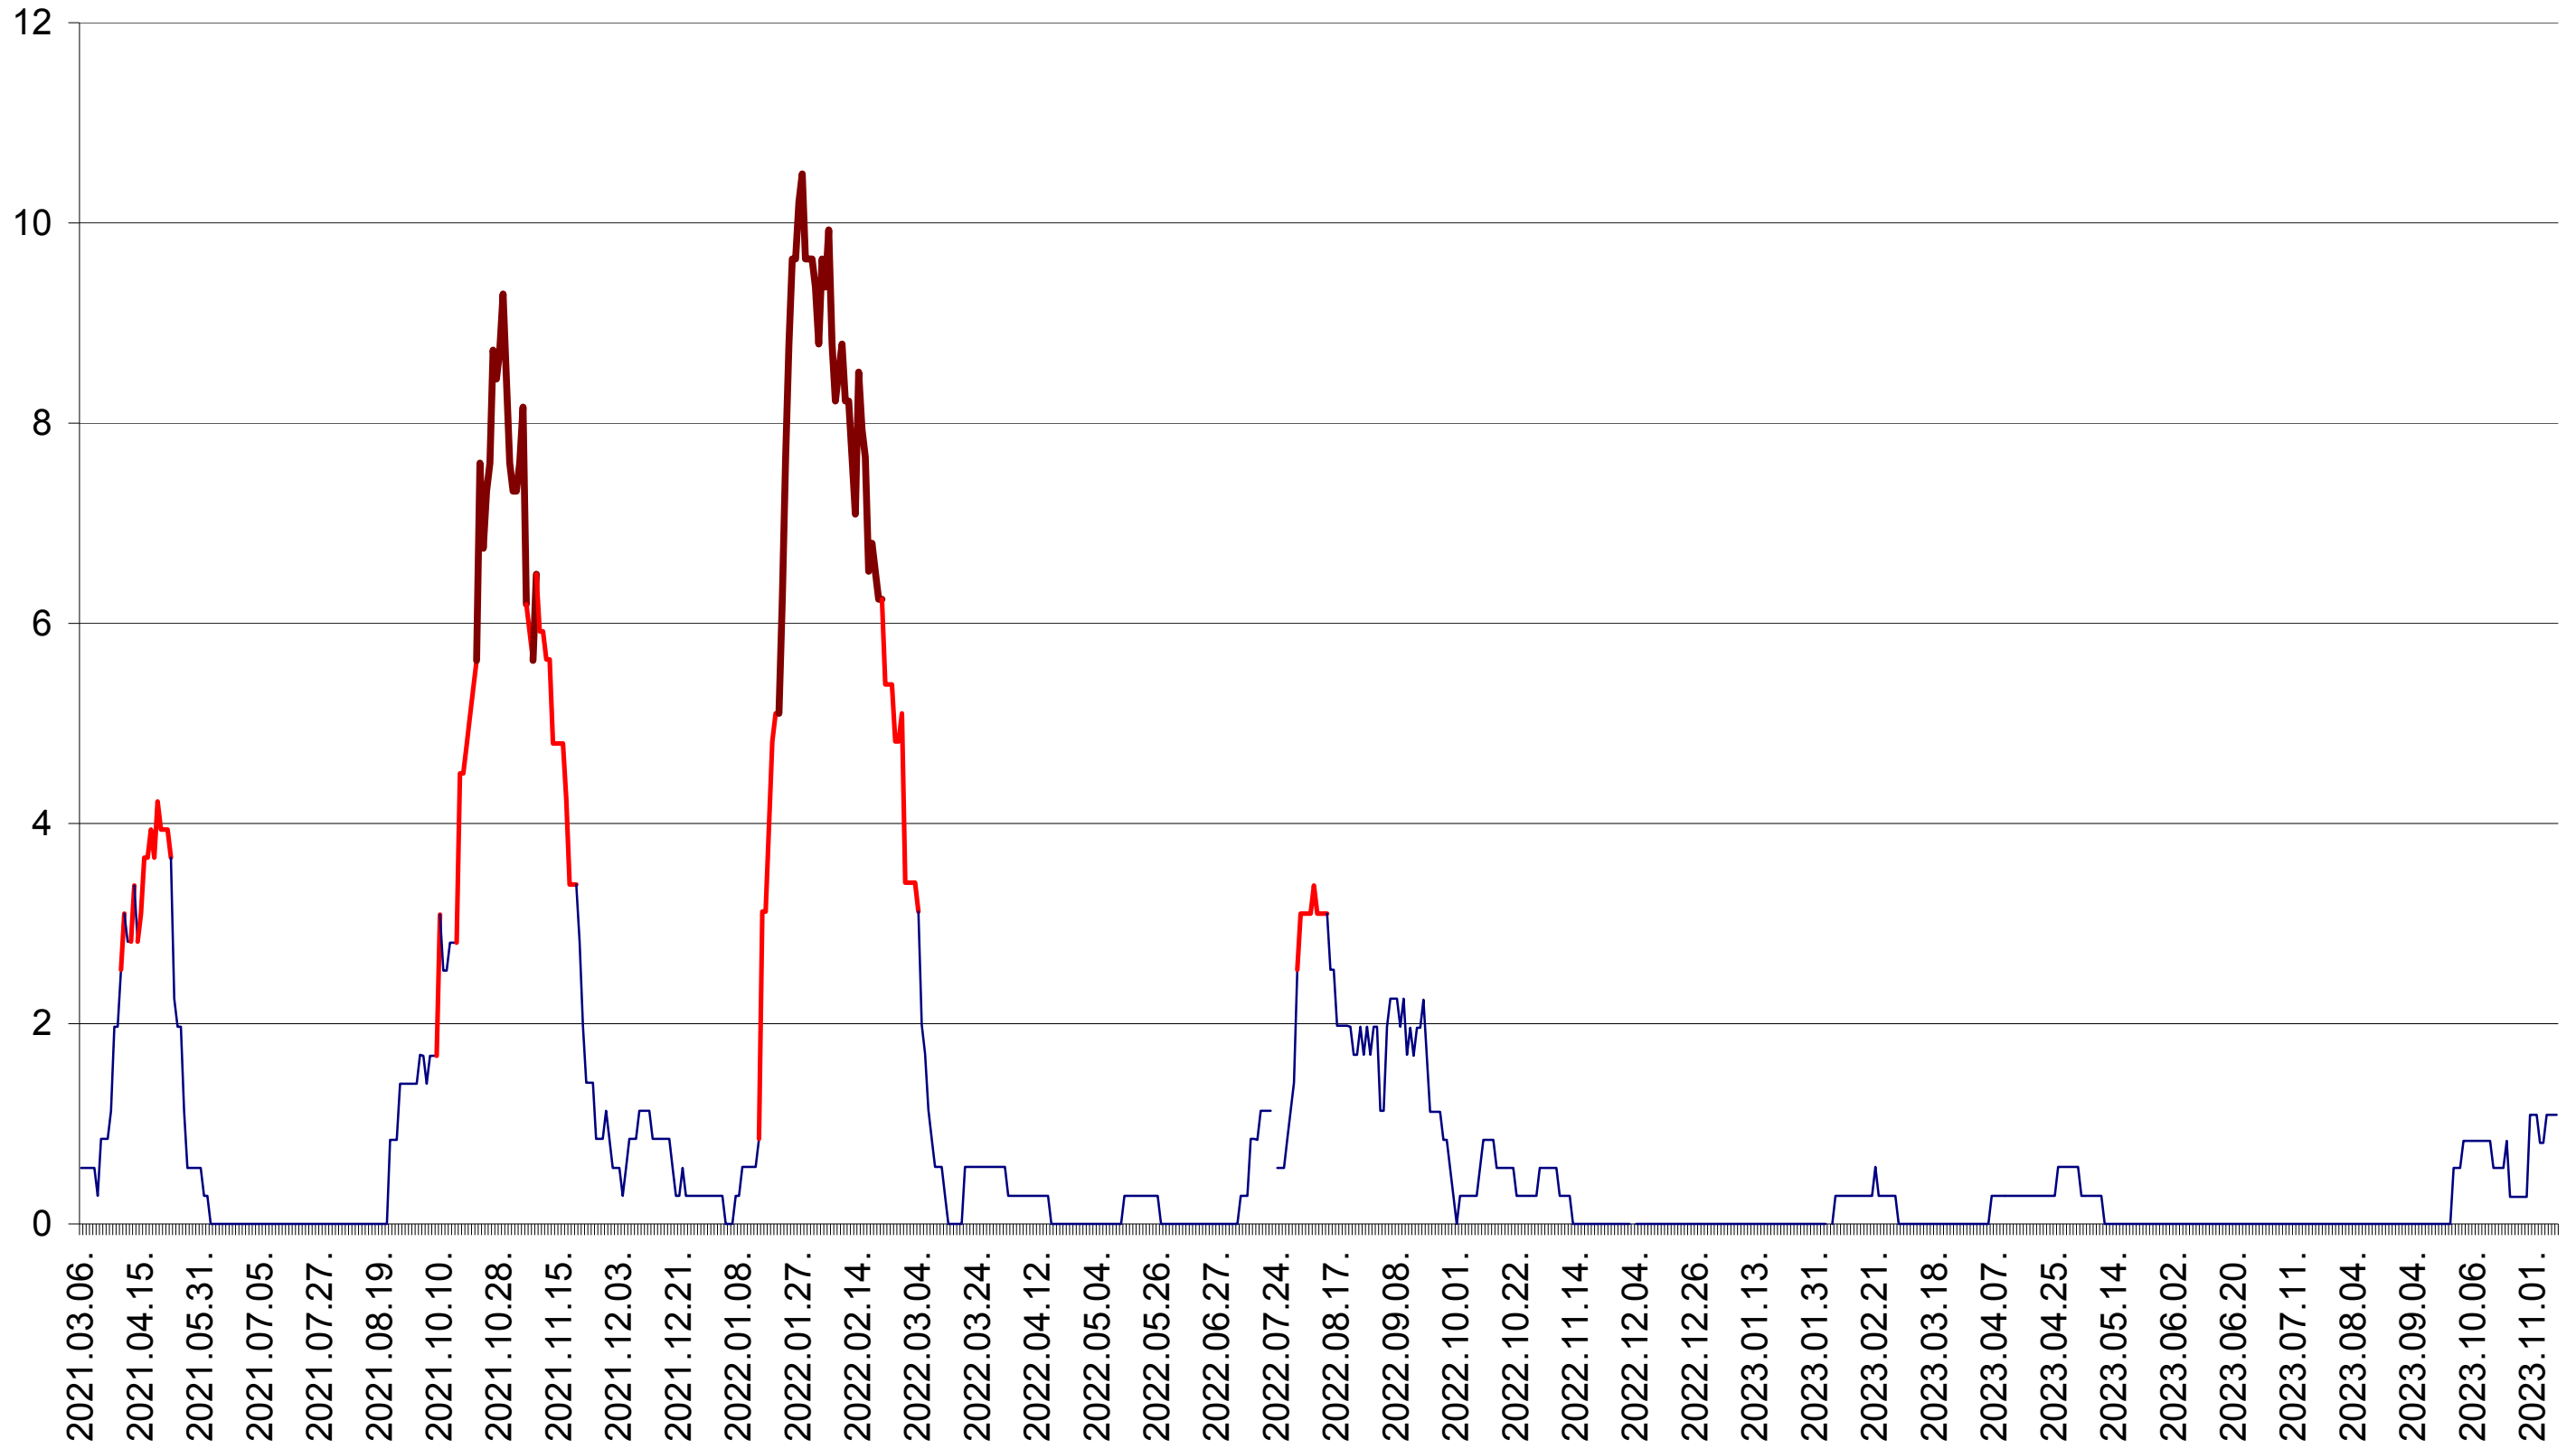

ORAȘ CRISTURU SECUIESC - Evolutia incidentei cumulate pe 14 zile la ‰ de locuitori
2021.03.07. - 2023.11.10.

DĂNEȘTI - Evolutia incidentei cumulate pe 14 zile la ‰ de locuitori
2021.03.07. - 2023.11.10.

DÂRJIU - Evolutia incidentei cumulate pe 14 zile la ‰ de locuitori
2021.03.07. - 2023.11.10.

DEALU - Evolutia incidentei cumulate pe 14 zile la ‰ de locuitori
2021.03.07. - 2023.11.10.

DITRĂU - Evolutia incidentei cumulate pe 14 zile la ‰ de locuitori
2021.03.07. - 2023.11.10.

FELICENI - Evolutia incidentei cumulate pe 14 zile la ‰ de locuitori
2021.03.07. - 2023.11.10.

FRUMOASA - Evolutia incidentei cumulate pe 14 zile la ‰ de locuitori
2021.03.07. - 2023.11.10.

GĂLĂUȚAȘ - Evolutia incidentei cumulate pe 14 zile la ‰ de locuitori
2021.03.07. - 2023.11.10.