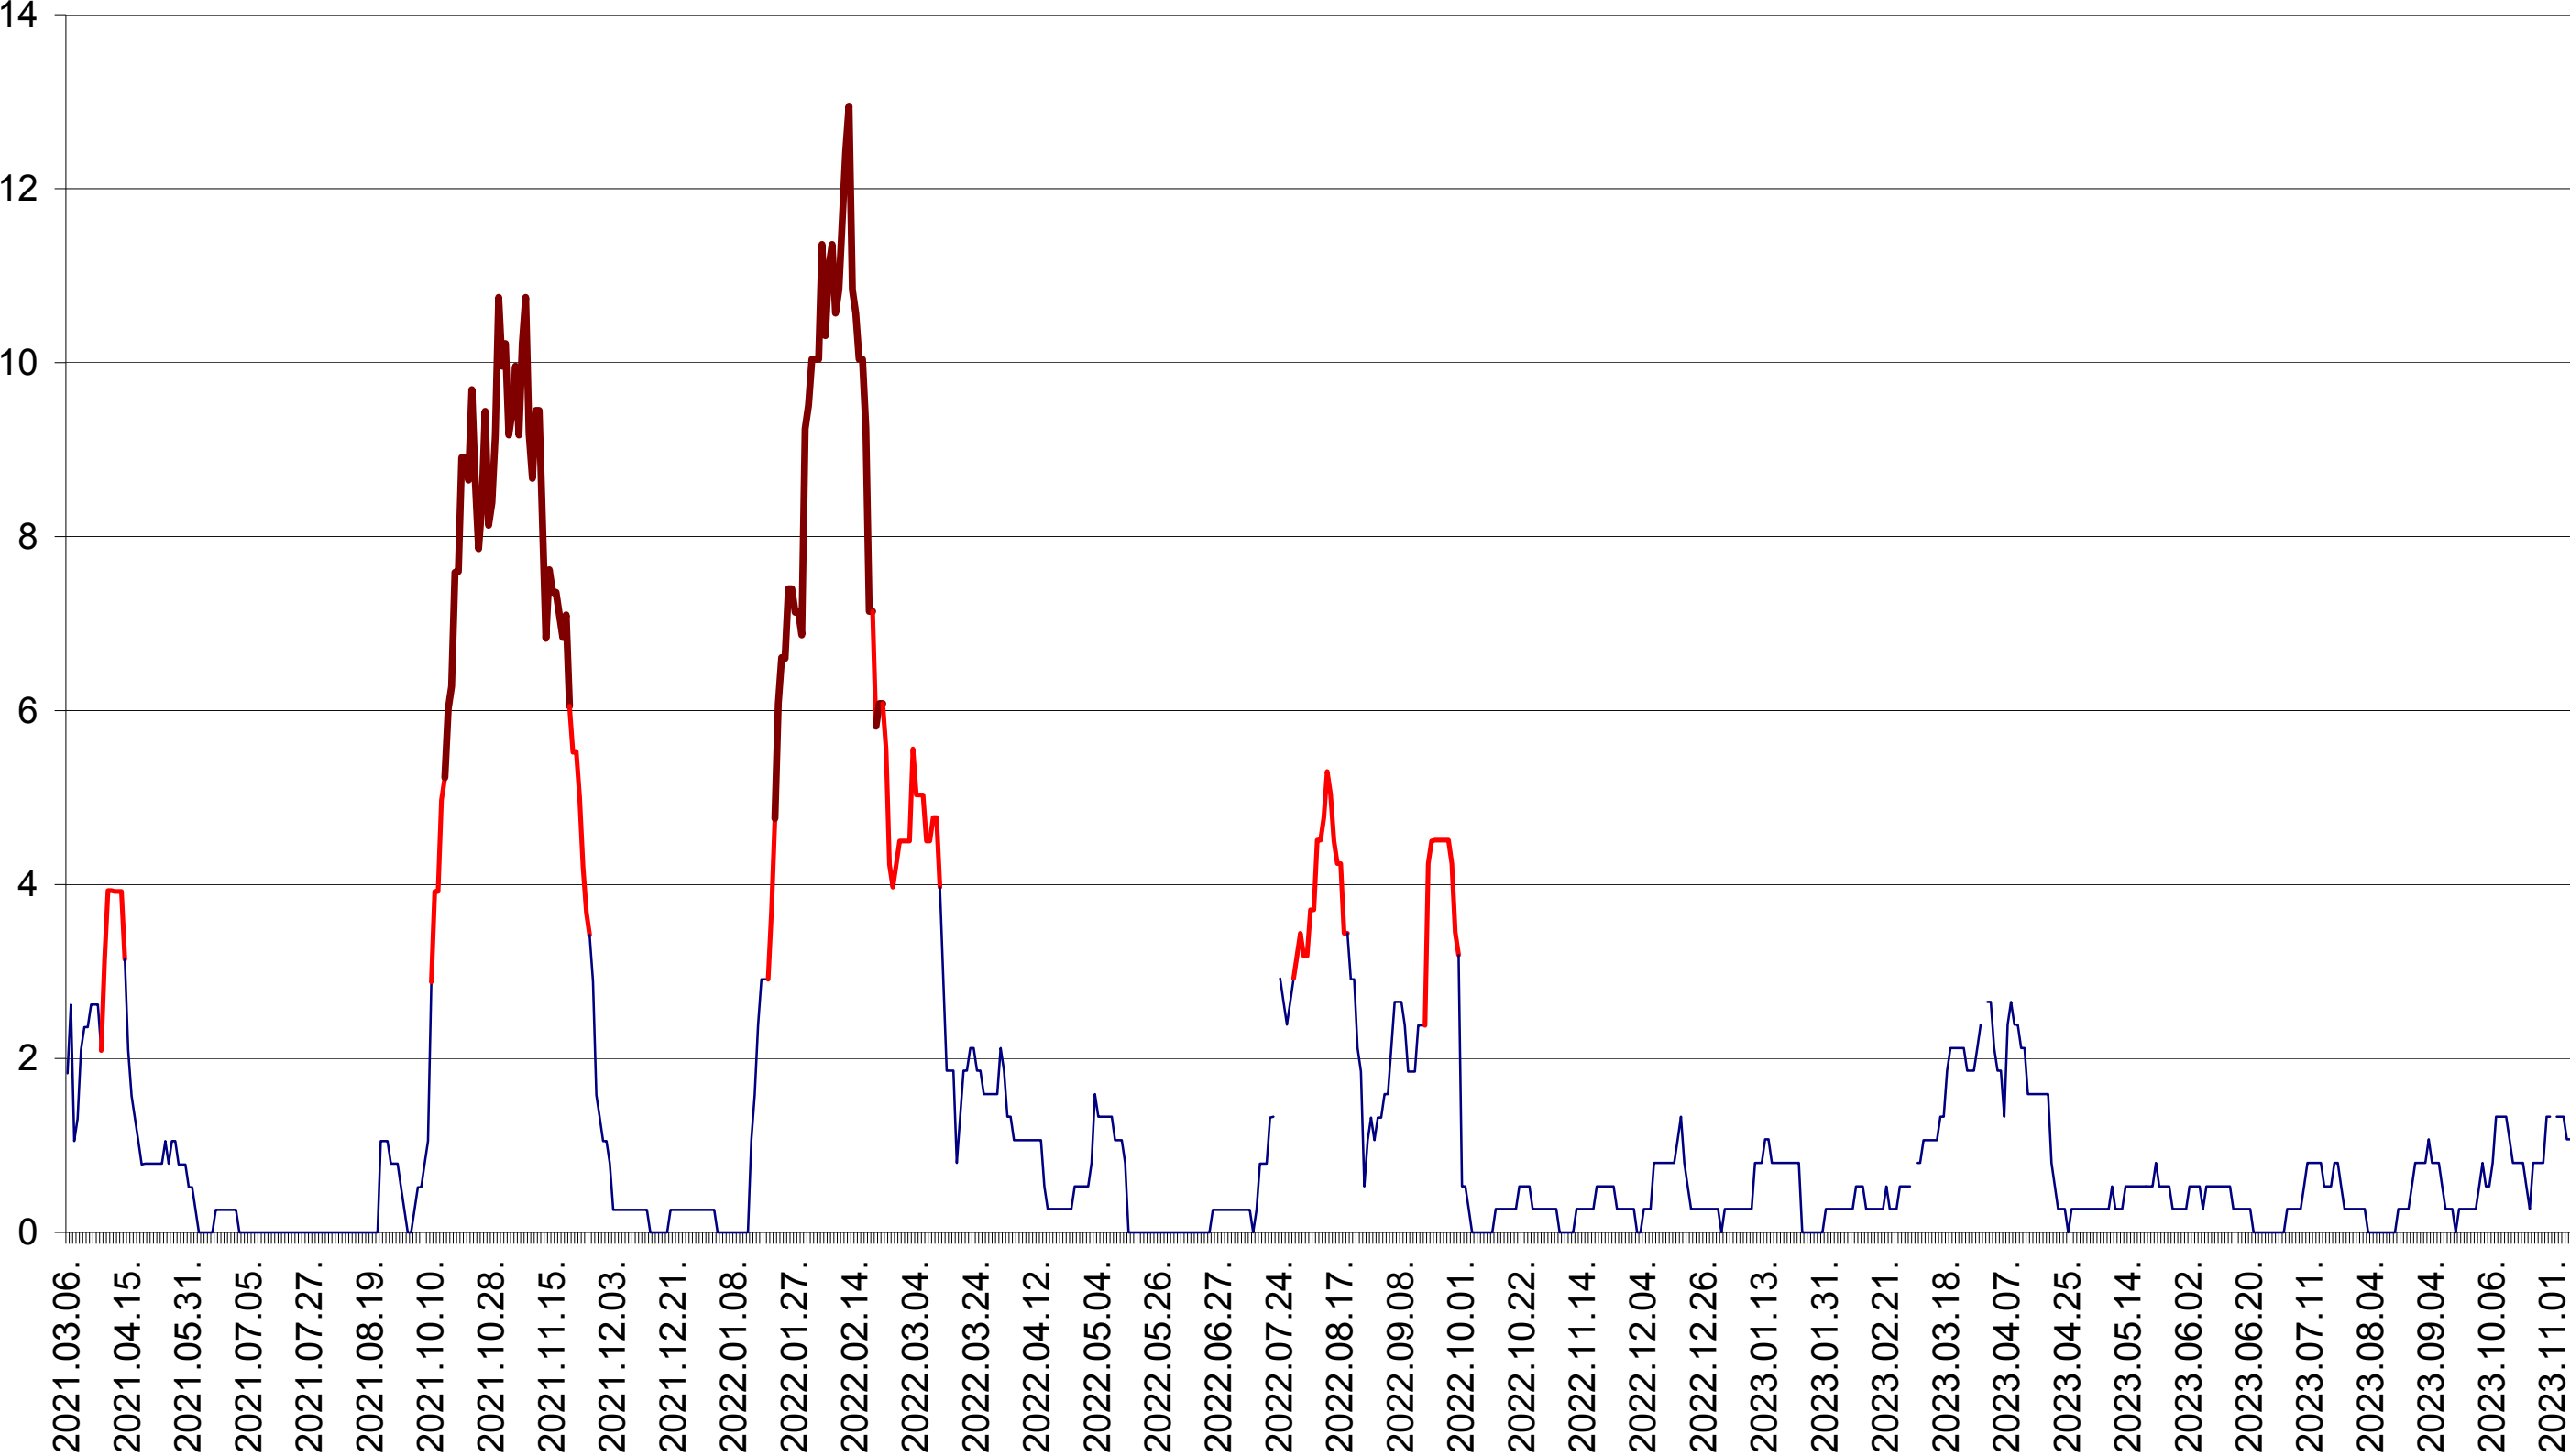

SATU MARE - Evolutia incidentei cumulate pe 14 zile la ‰ de locuitori
2021.03.07. - 2023.11.10.