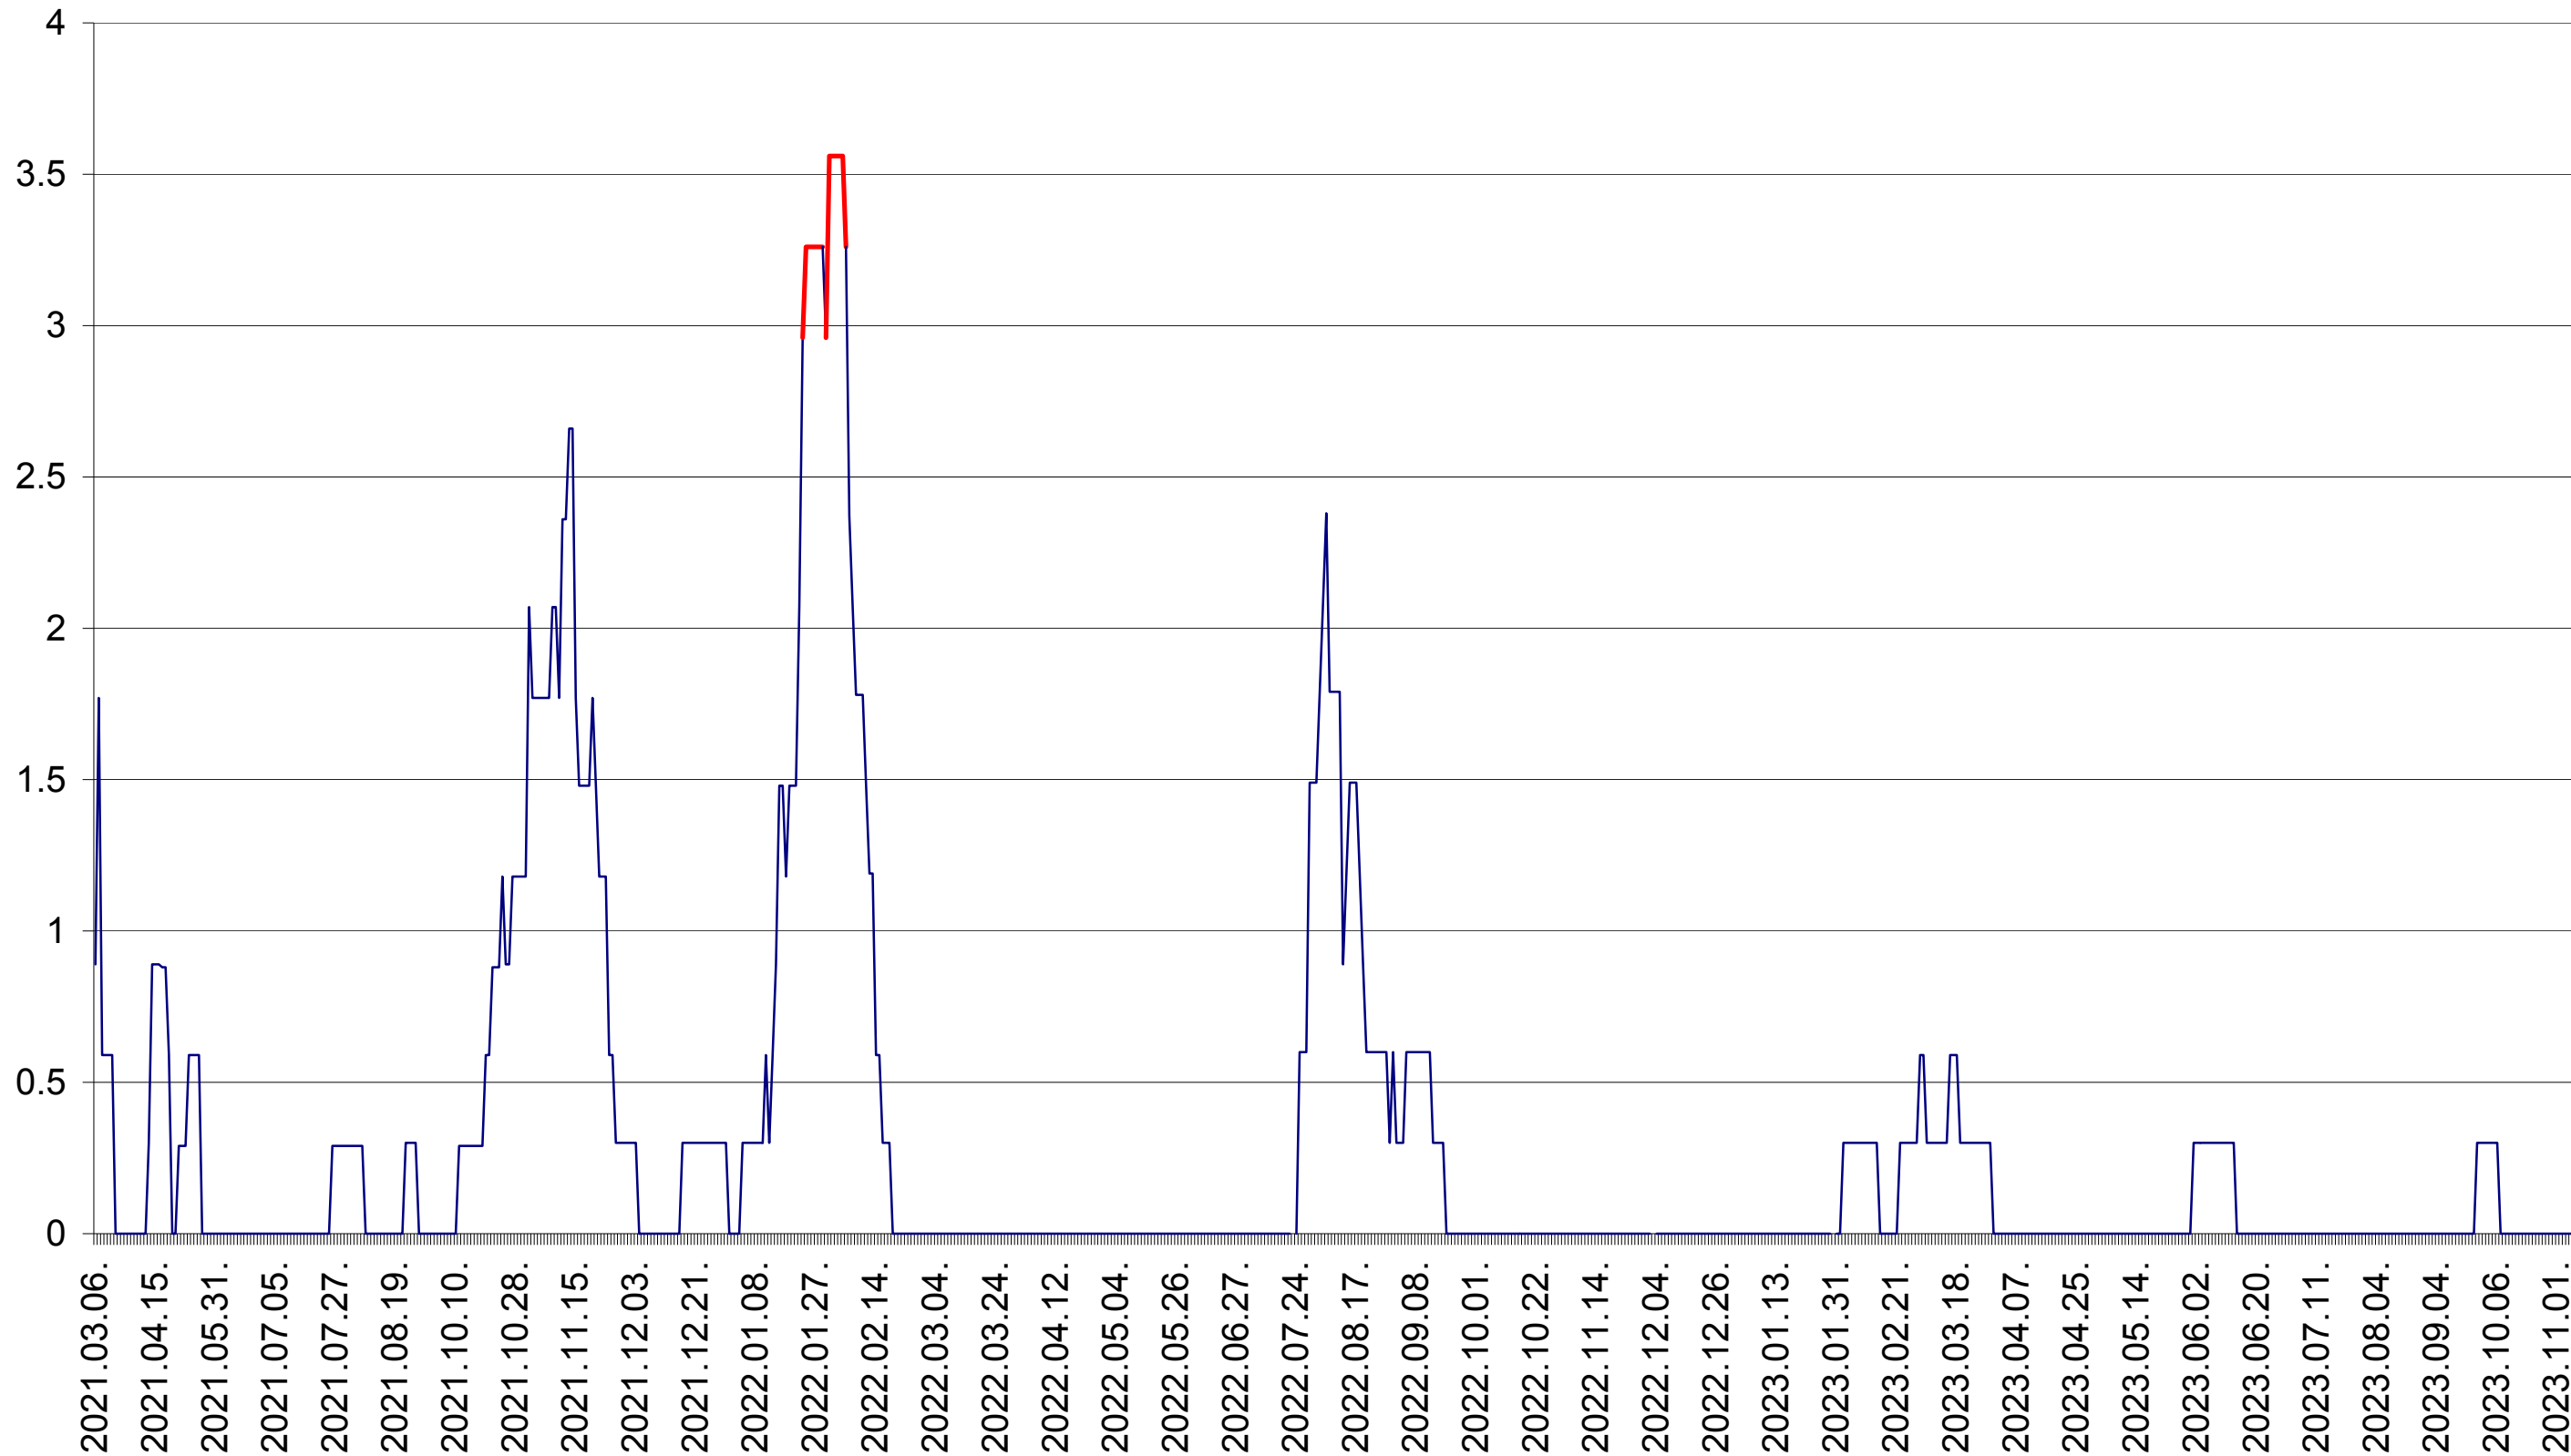

LUPENI - Evolutia incidentei cumulate pe 14 zile la ‰ de locuitori
2021.03.07. - 2023.11.10.

LUNCA DE SUS - Evolutia incidentei cumulate pe 14 zile la ‰ de locuitori
2021.03.07. - 2023.11.10.