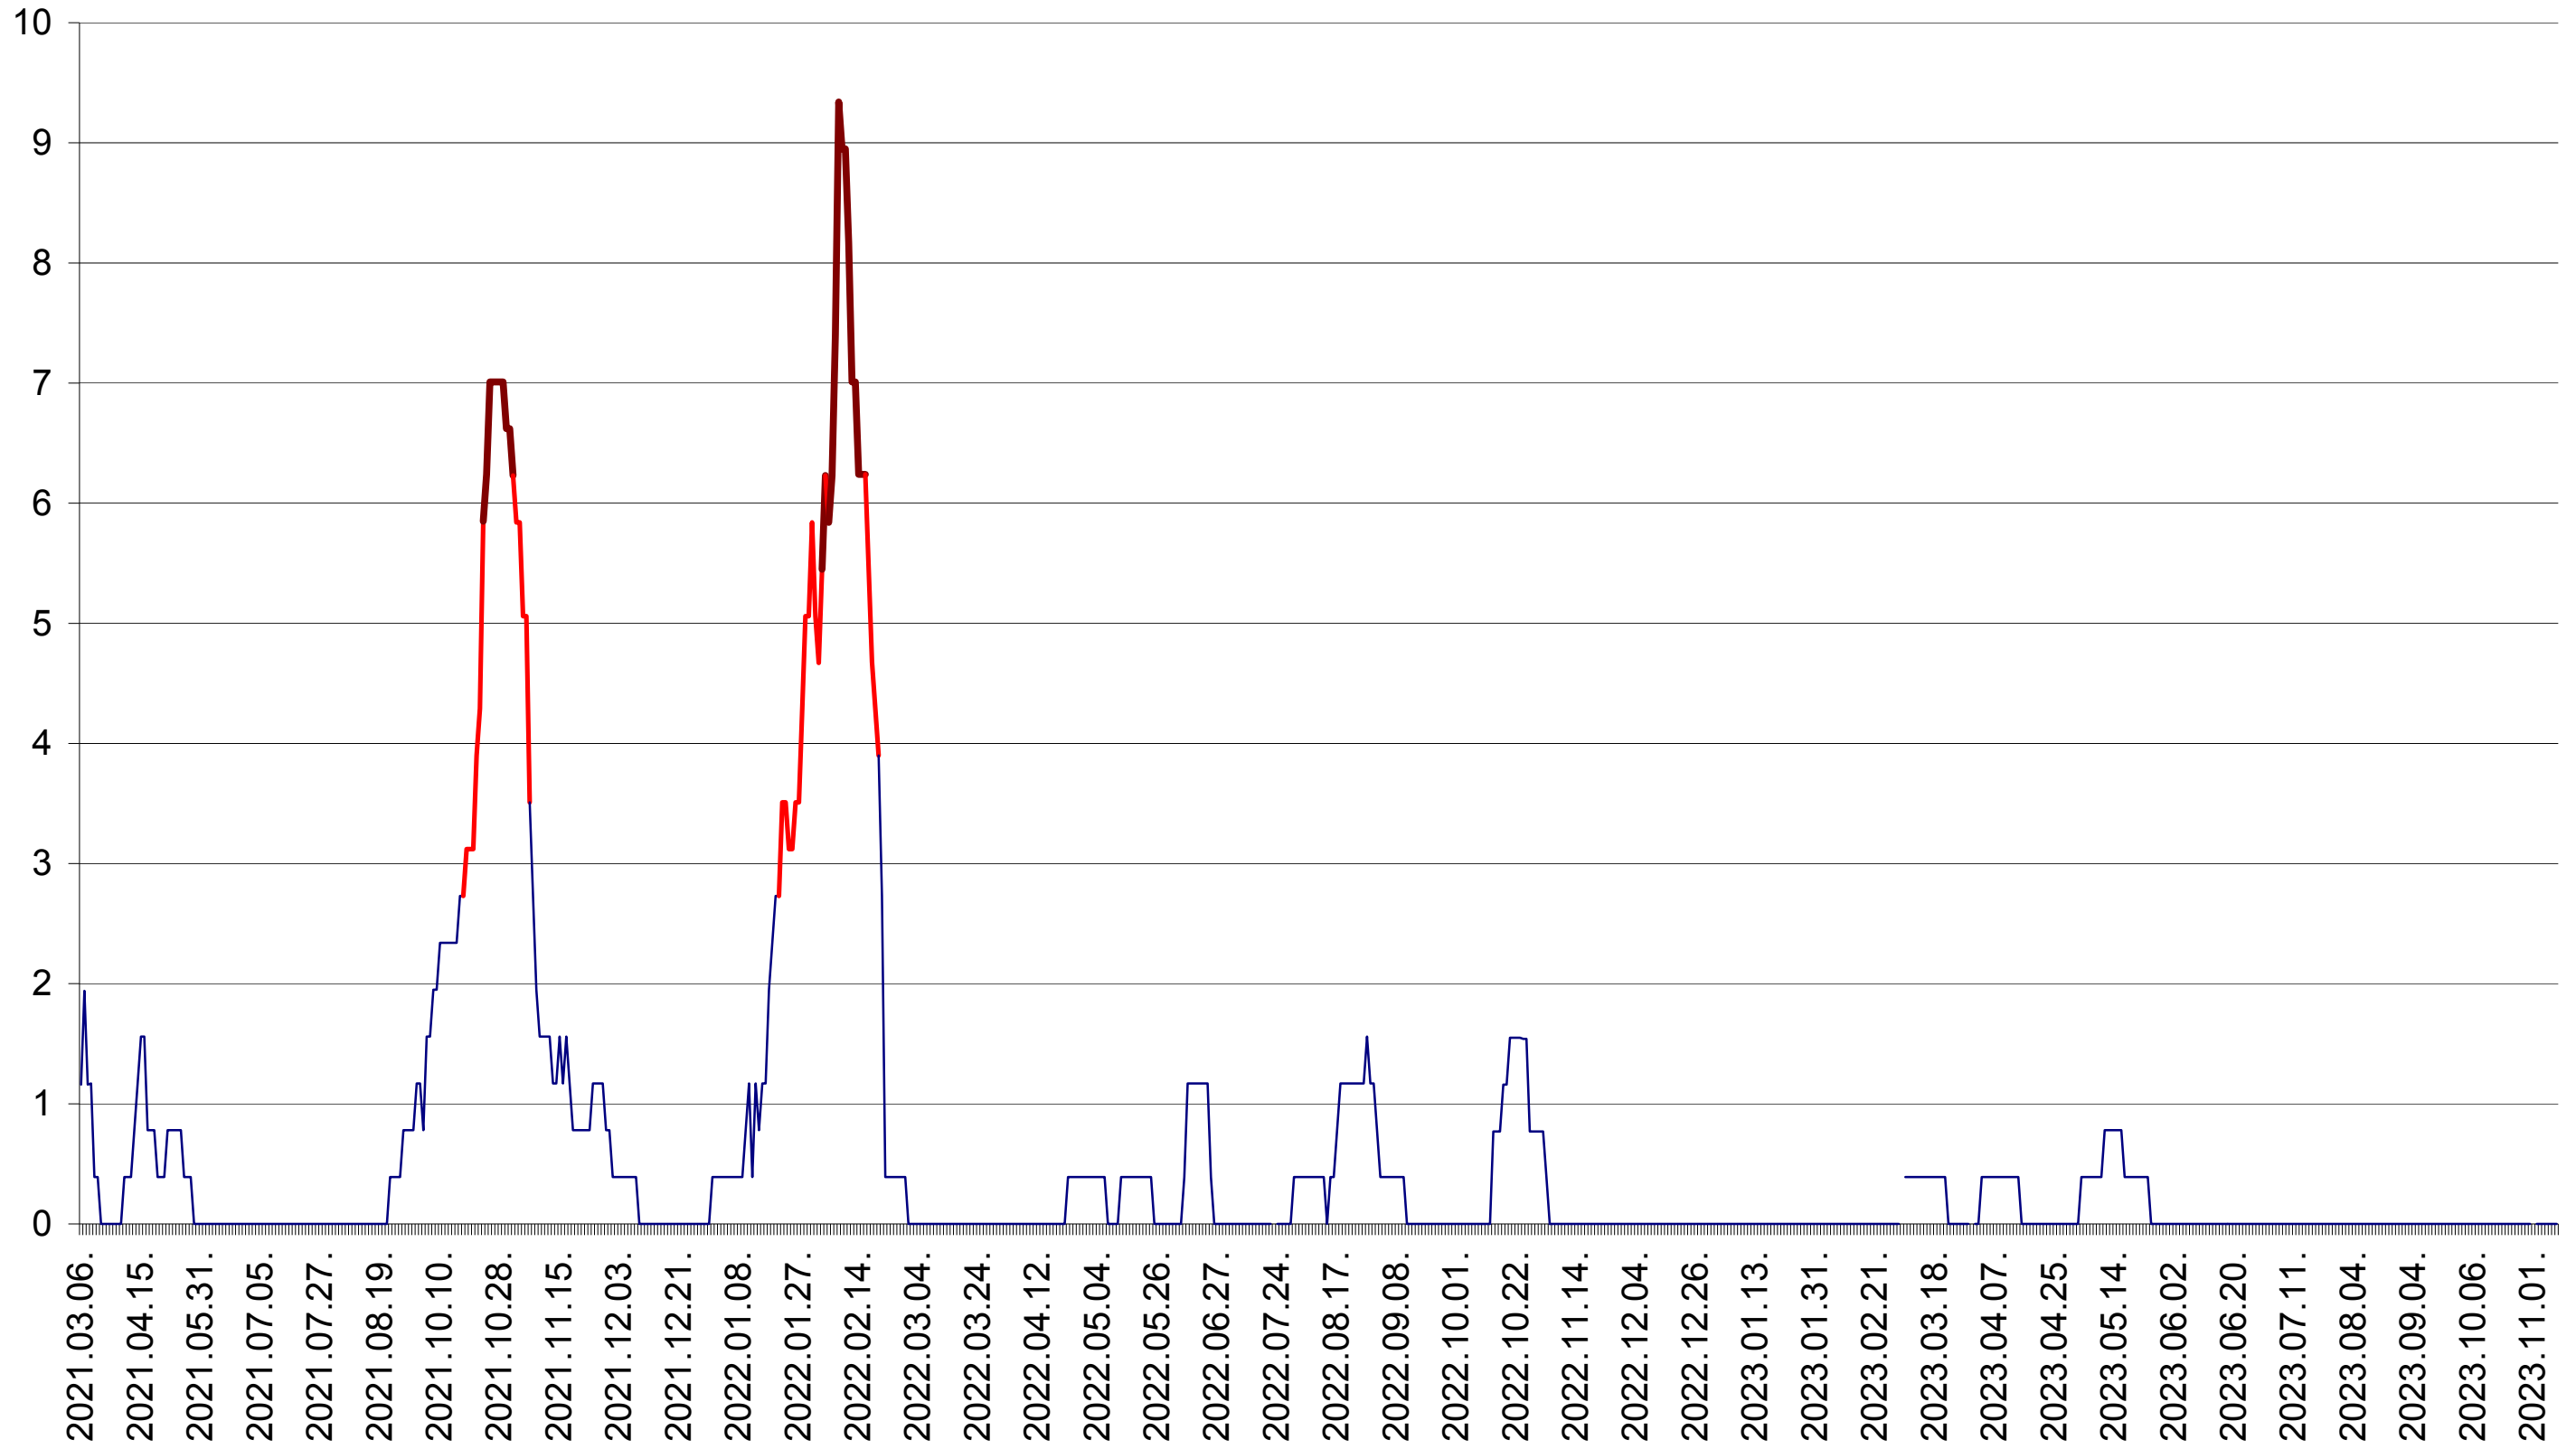

MUNICIPIUL TOPLIȚA - Evolutia incidentei cumulate pe 14 zile la ‰ de locuitori
2021.03.07. - 2023.11.10.

TOMEȘTI - Evolutia incidentei cumulate pe 14 zile la ‰ de locuitori
2021.03.07. - 2023.11.10.