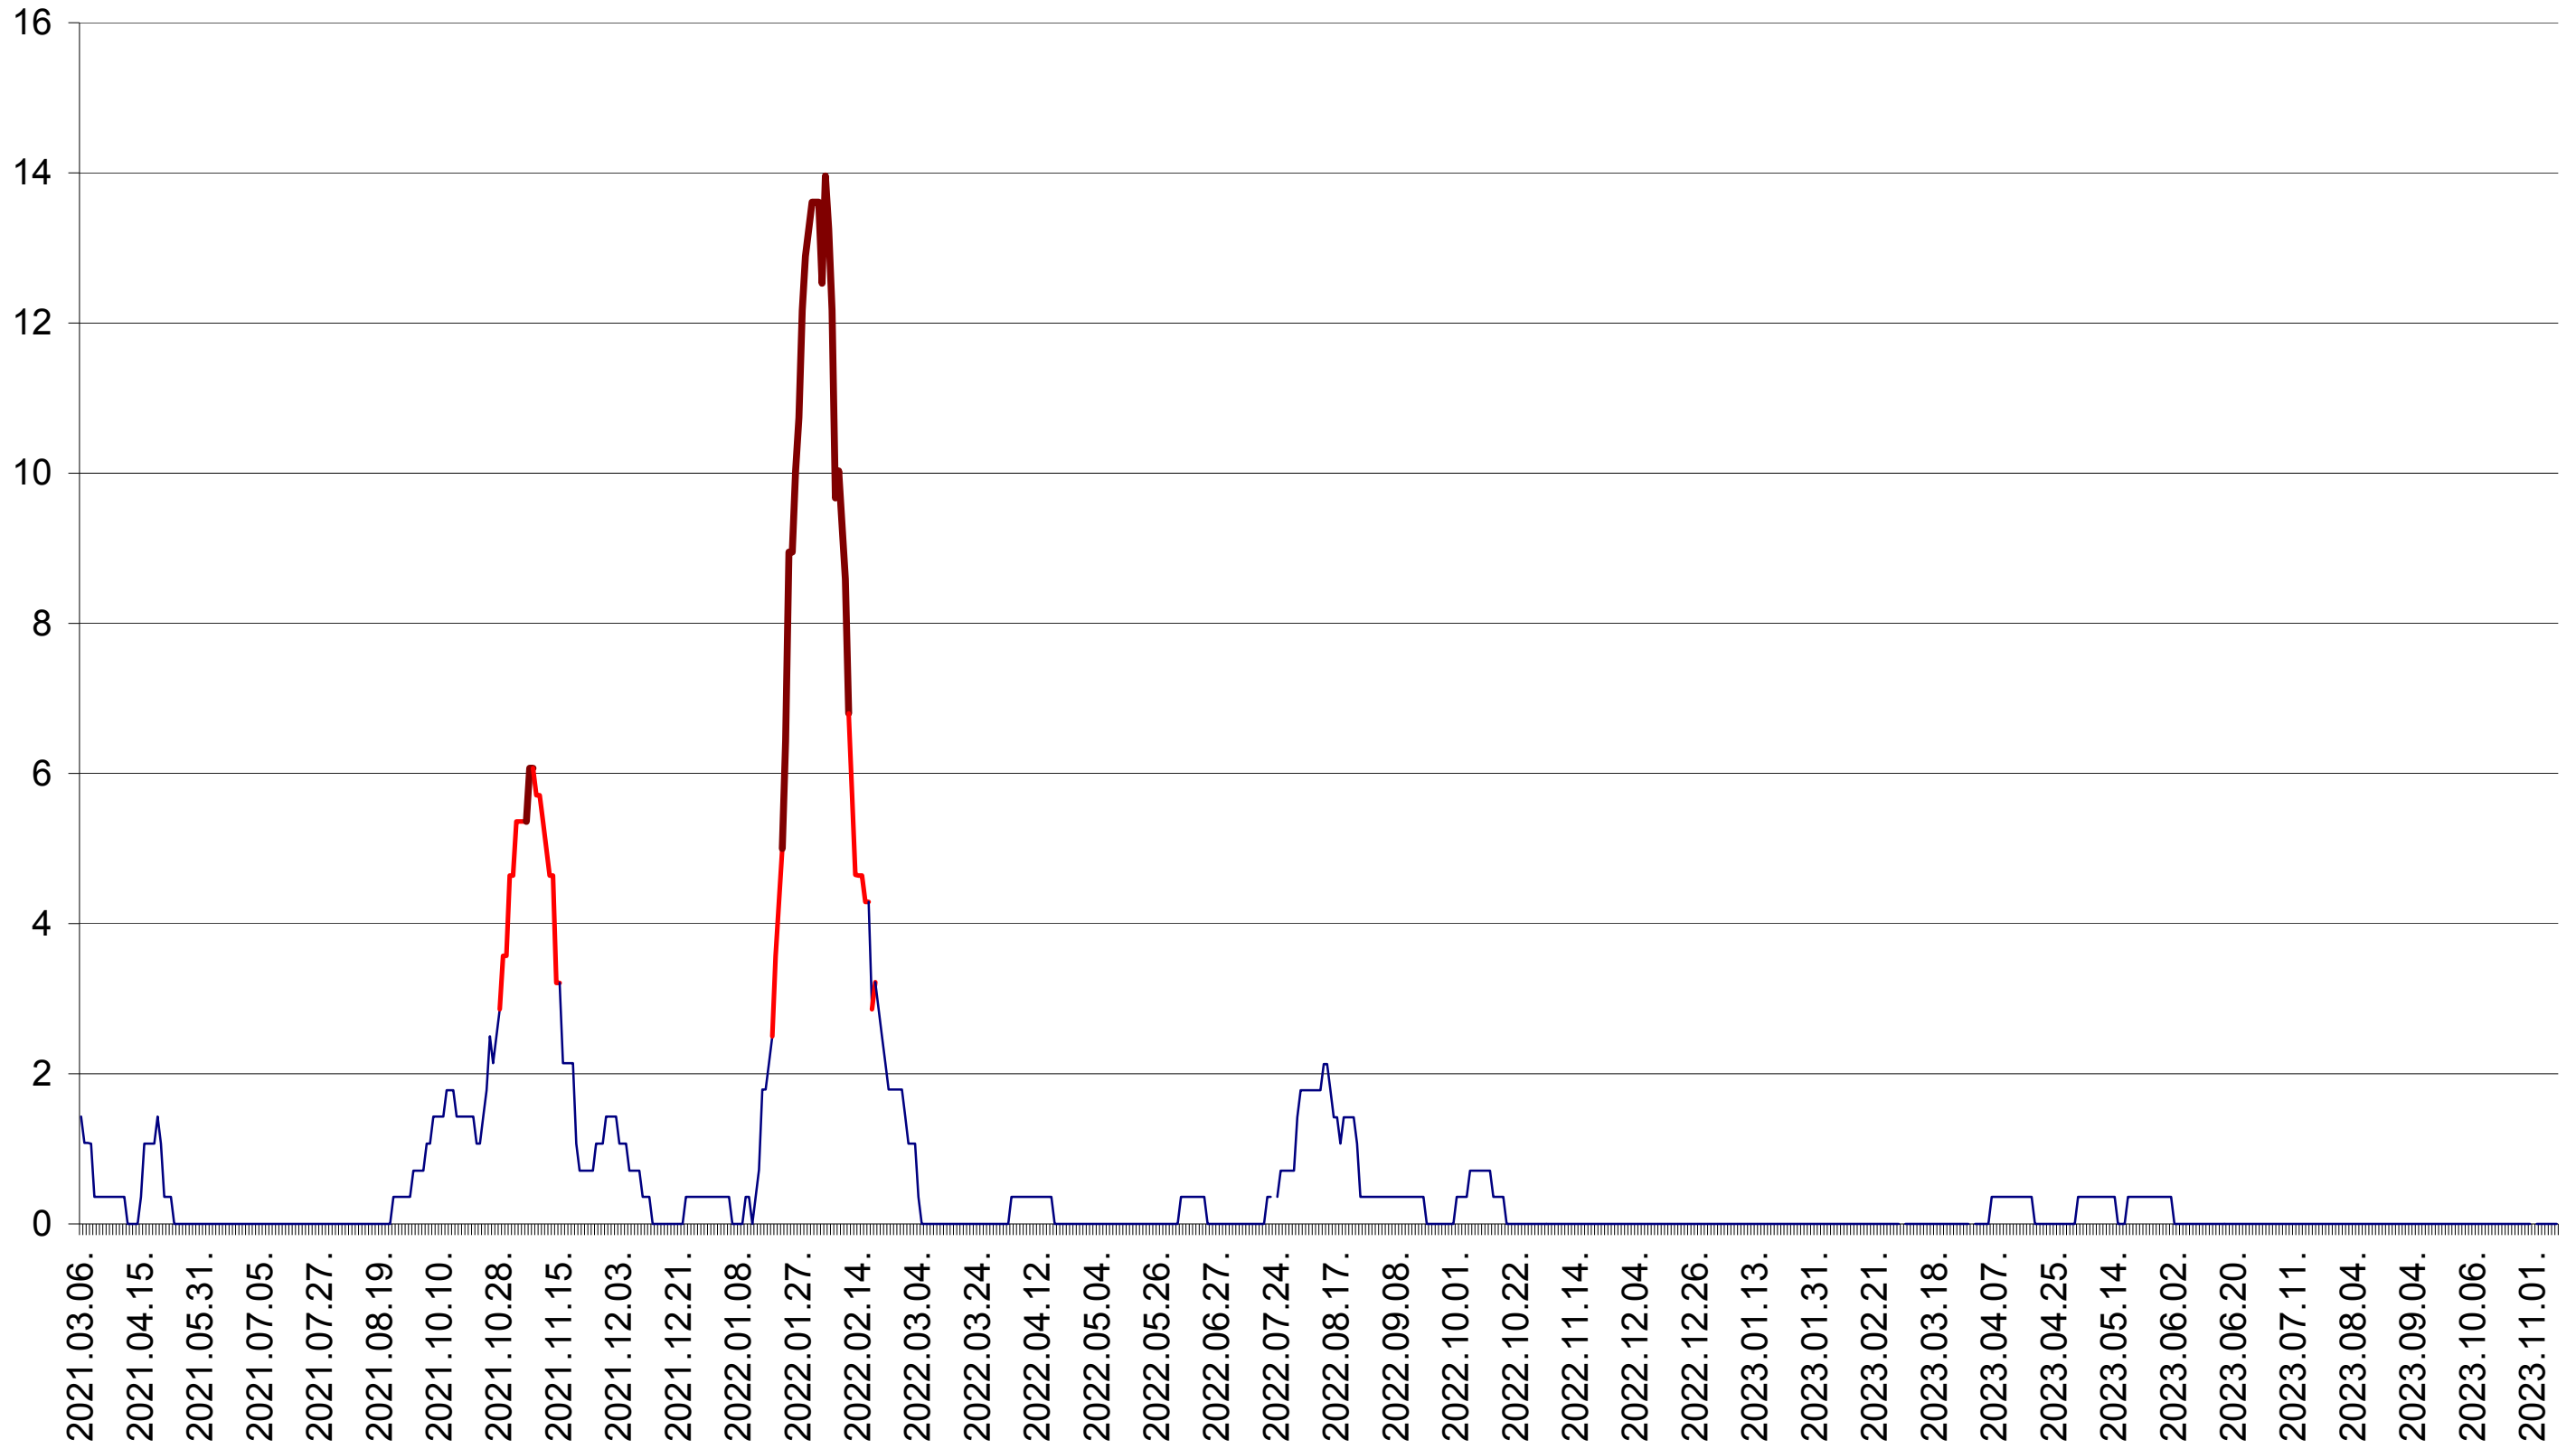

ȘIMONEȘTI - Evolutia incidentei cumulate pe 14 zile la ‰ de locuitori
2021.03.07. - 2023.11.10.

SICULENI - Evolutia incidentei cumulate pe 14 zile la ‰ de locuitori
2021.03.07. - 2023.11.10.