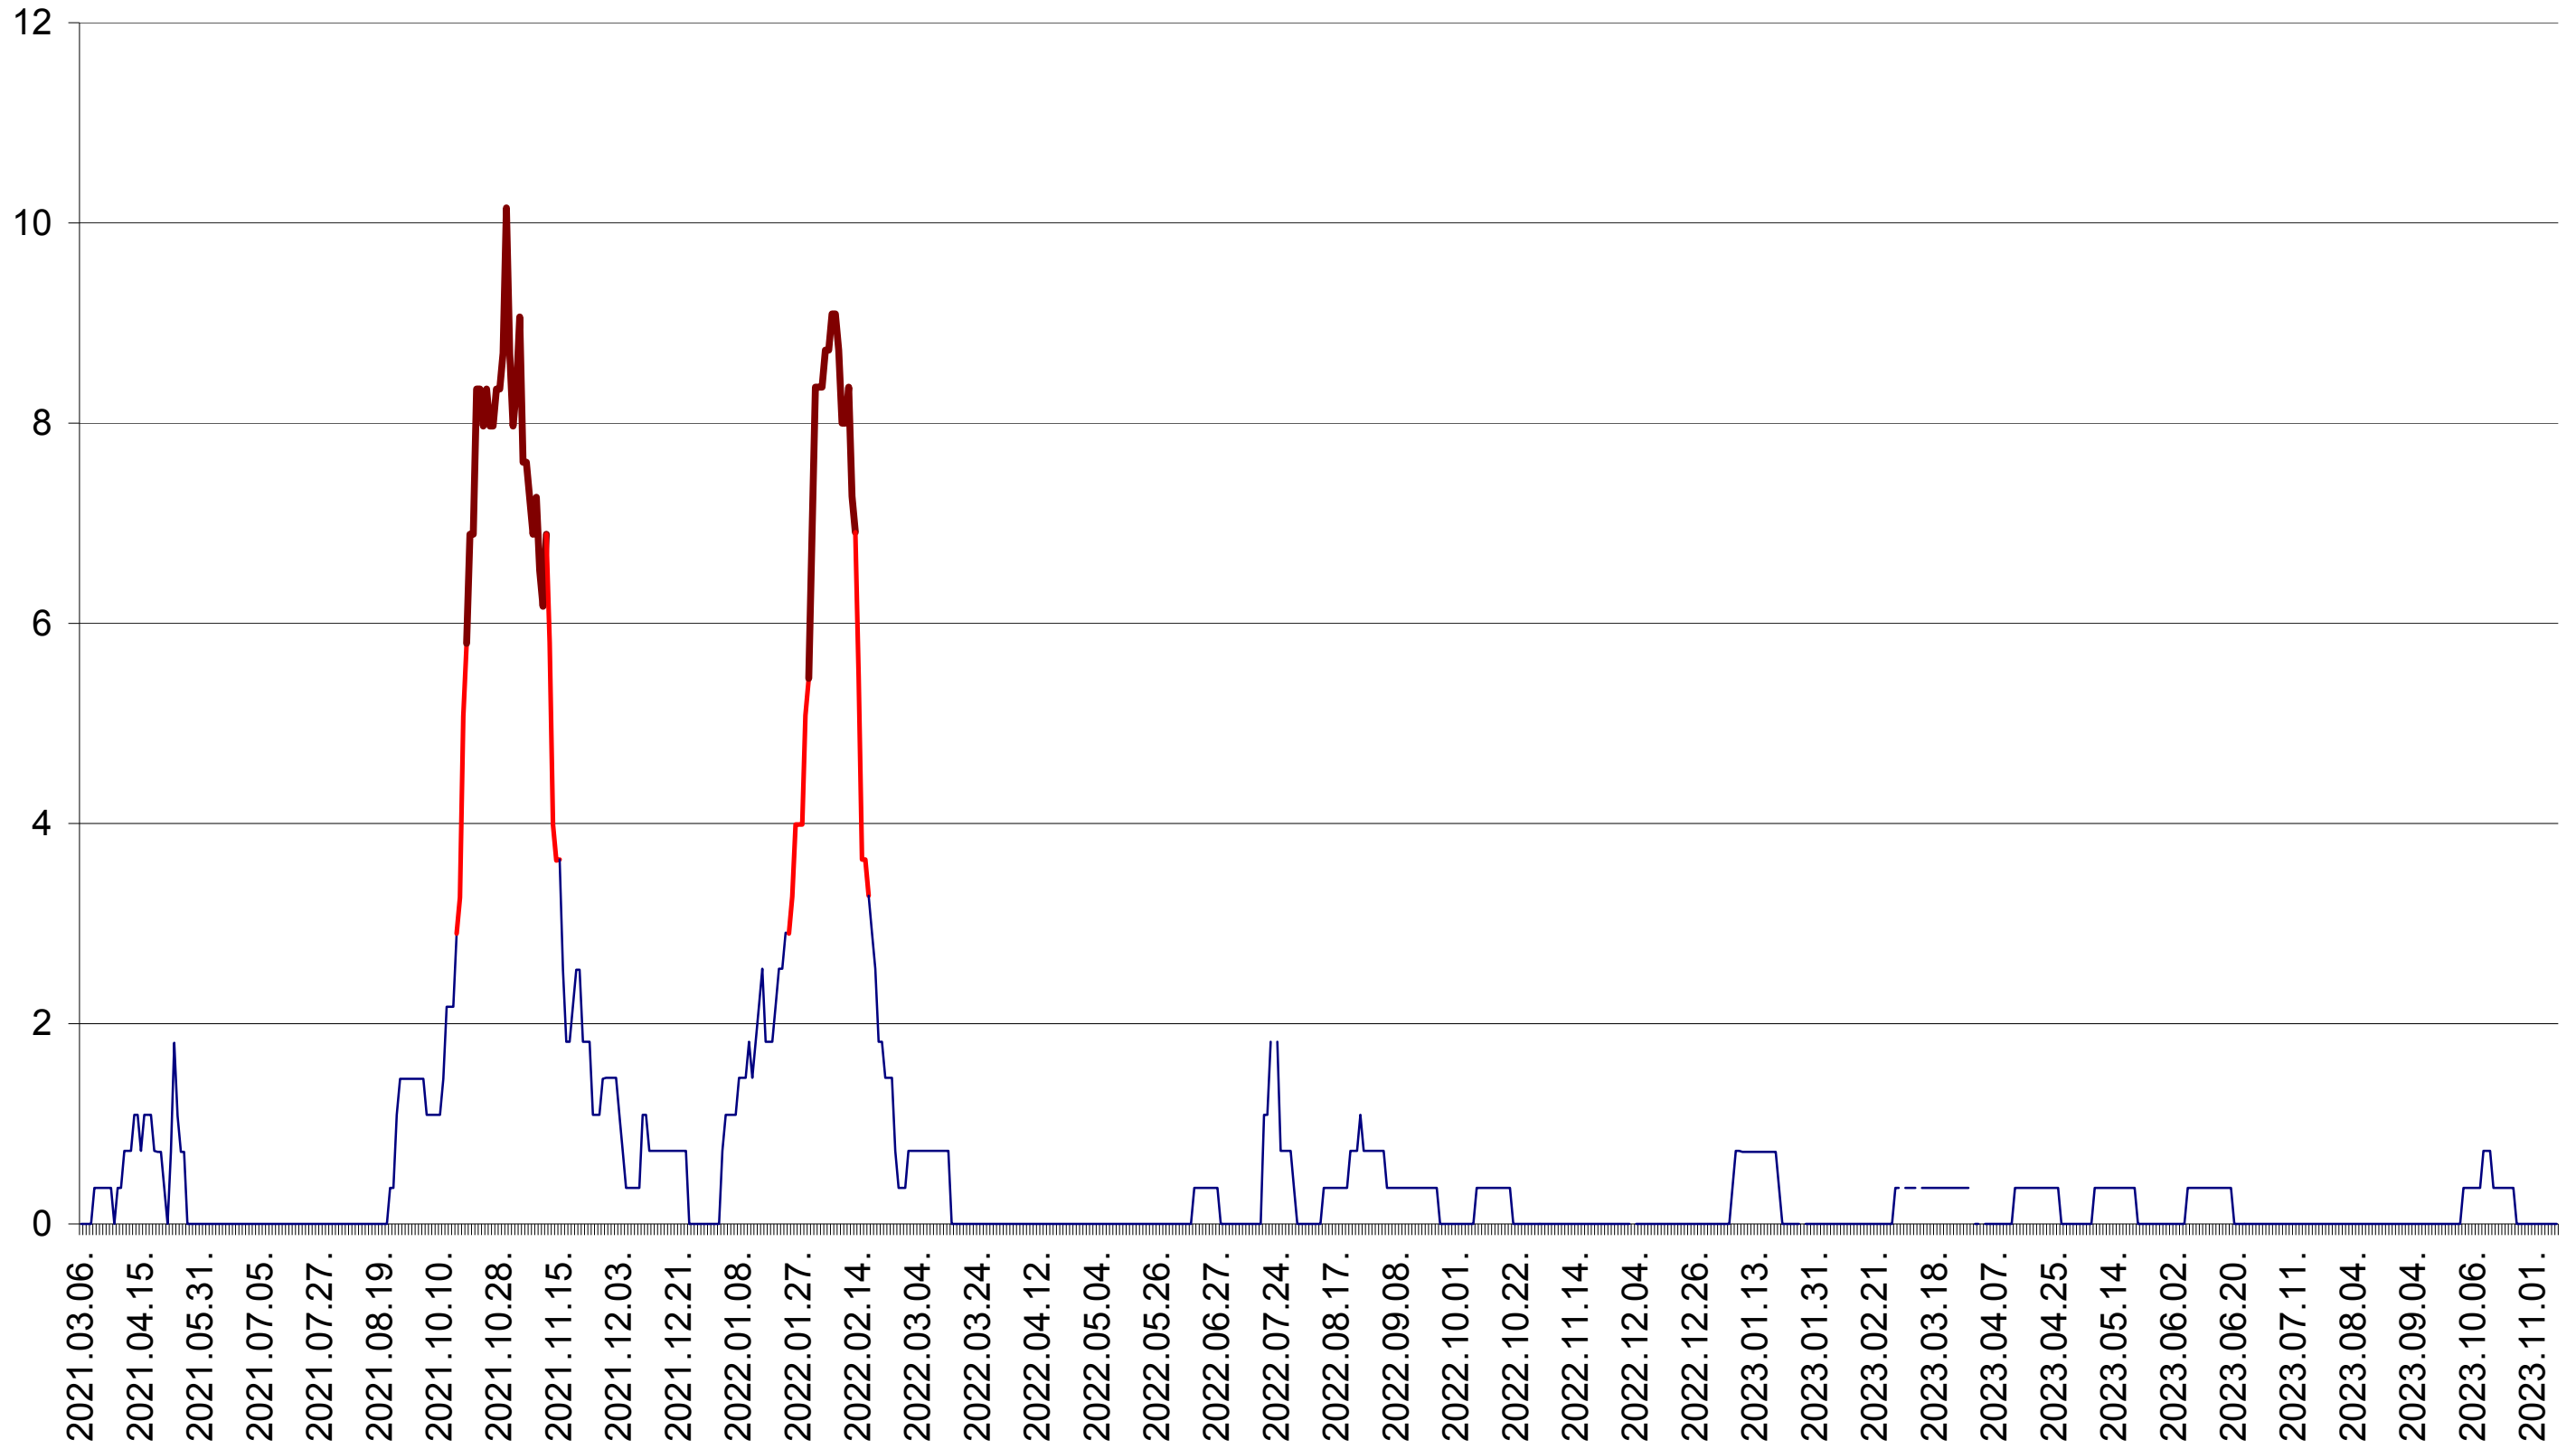

MĂRTINIȘ - Evolutia incidentei cumulate pe 14 zile la ‰ de locuitori
2021.03.07. - 2023.11.10.

MEREȘTI - Evolutia incidentei cumulate pe 14 zile la ‰ de locuitori
2021.03.07. - 2023.11.10.

MUNICIPIUL MIERCUREA-CIUC - Evolutia incidentei cumulate pe 14 zile la ‰ de locuitori
2021.03.07. - 2023.11.10.

MIHĂILENI - Evolutia incidentei cumulate pe 14 zile la ‰ de locuitori
2021.03.07. - 2023.11.10.

MUGENI - Evolutia incidentei cumulate pe 14 zile la ‰ de locuitori
2021.03.07. - 2023.11.10.

OCLAND - Evolutia incidentei cumulate pe 14 zile la ‰ de locuitori
2021.03.07. - 2023.11.10.