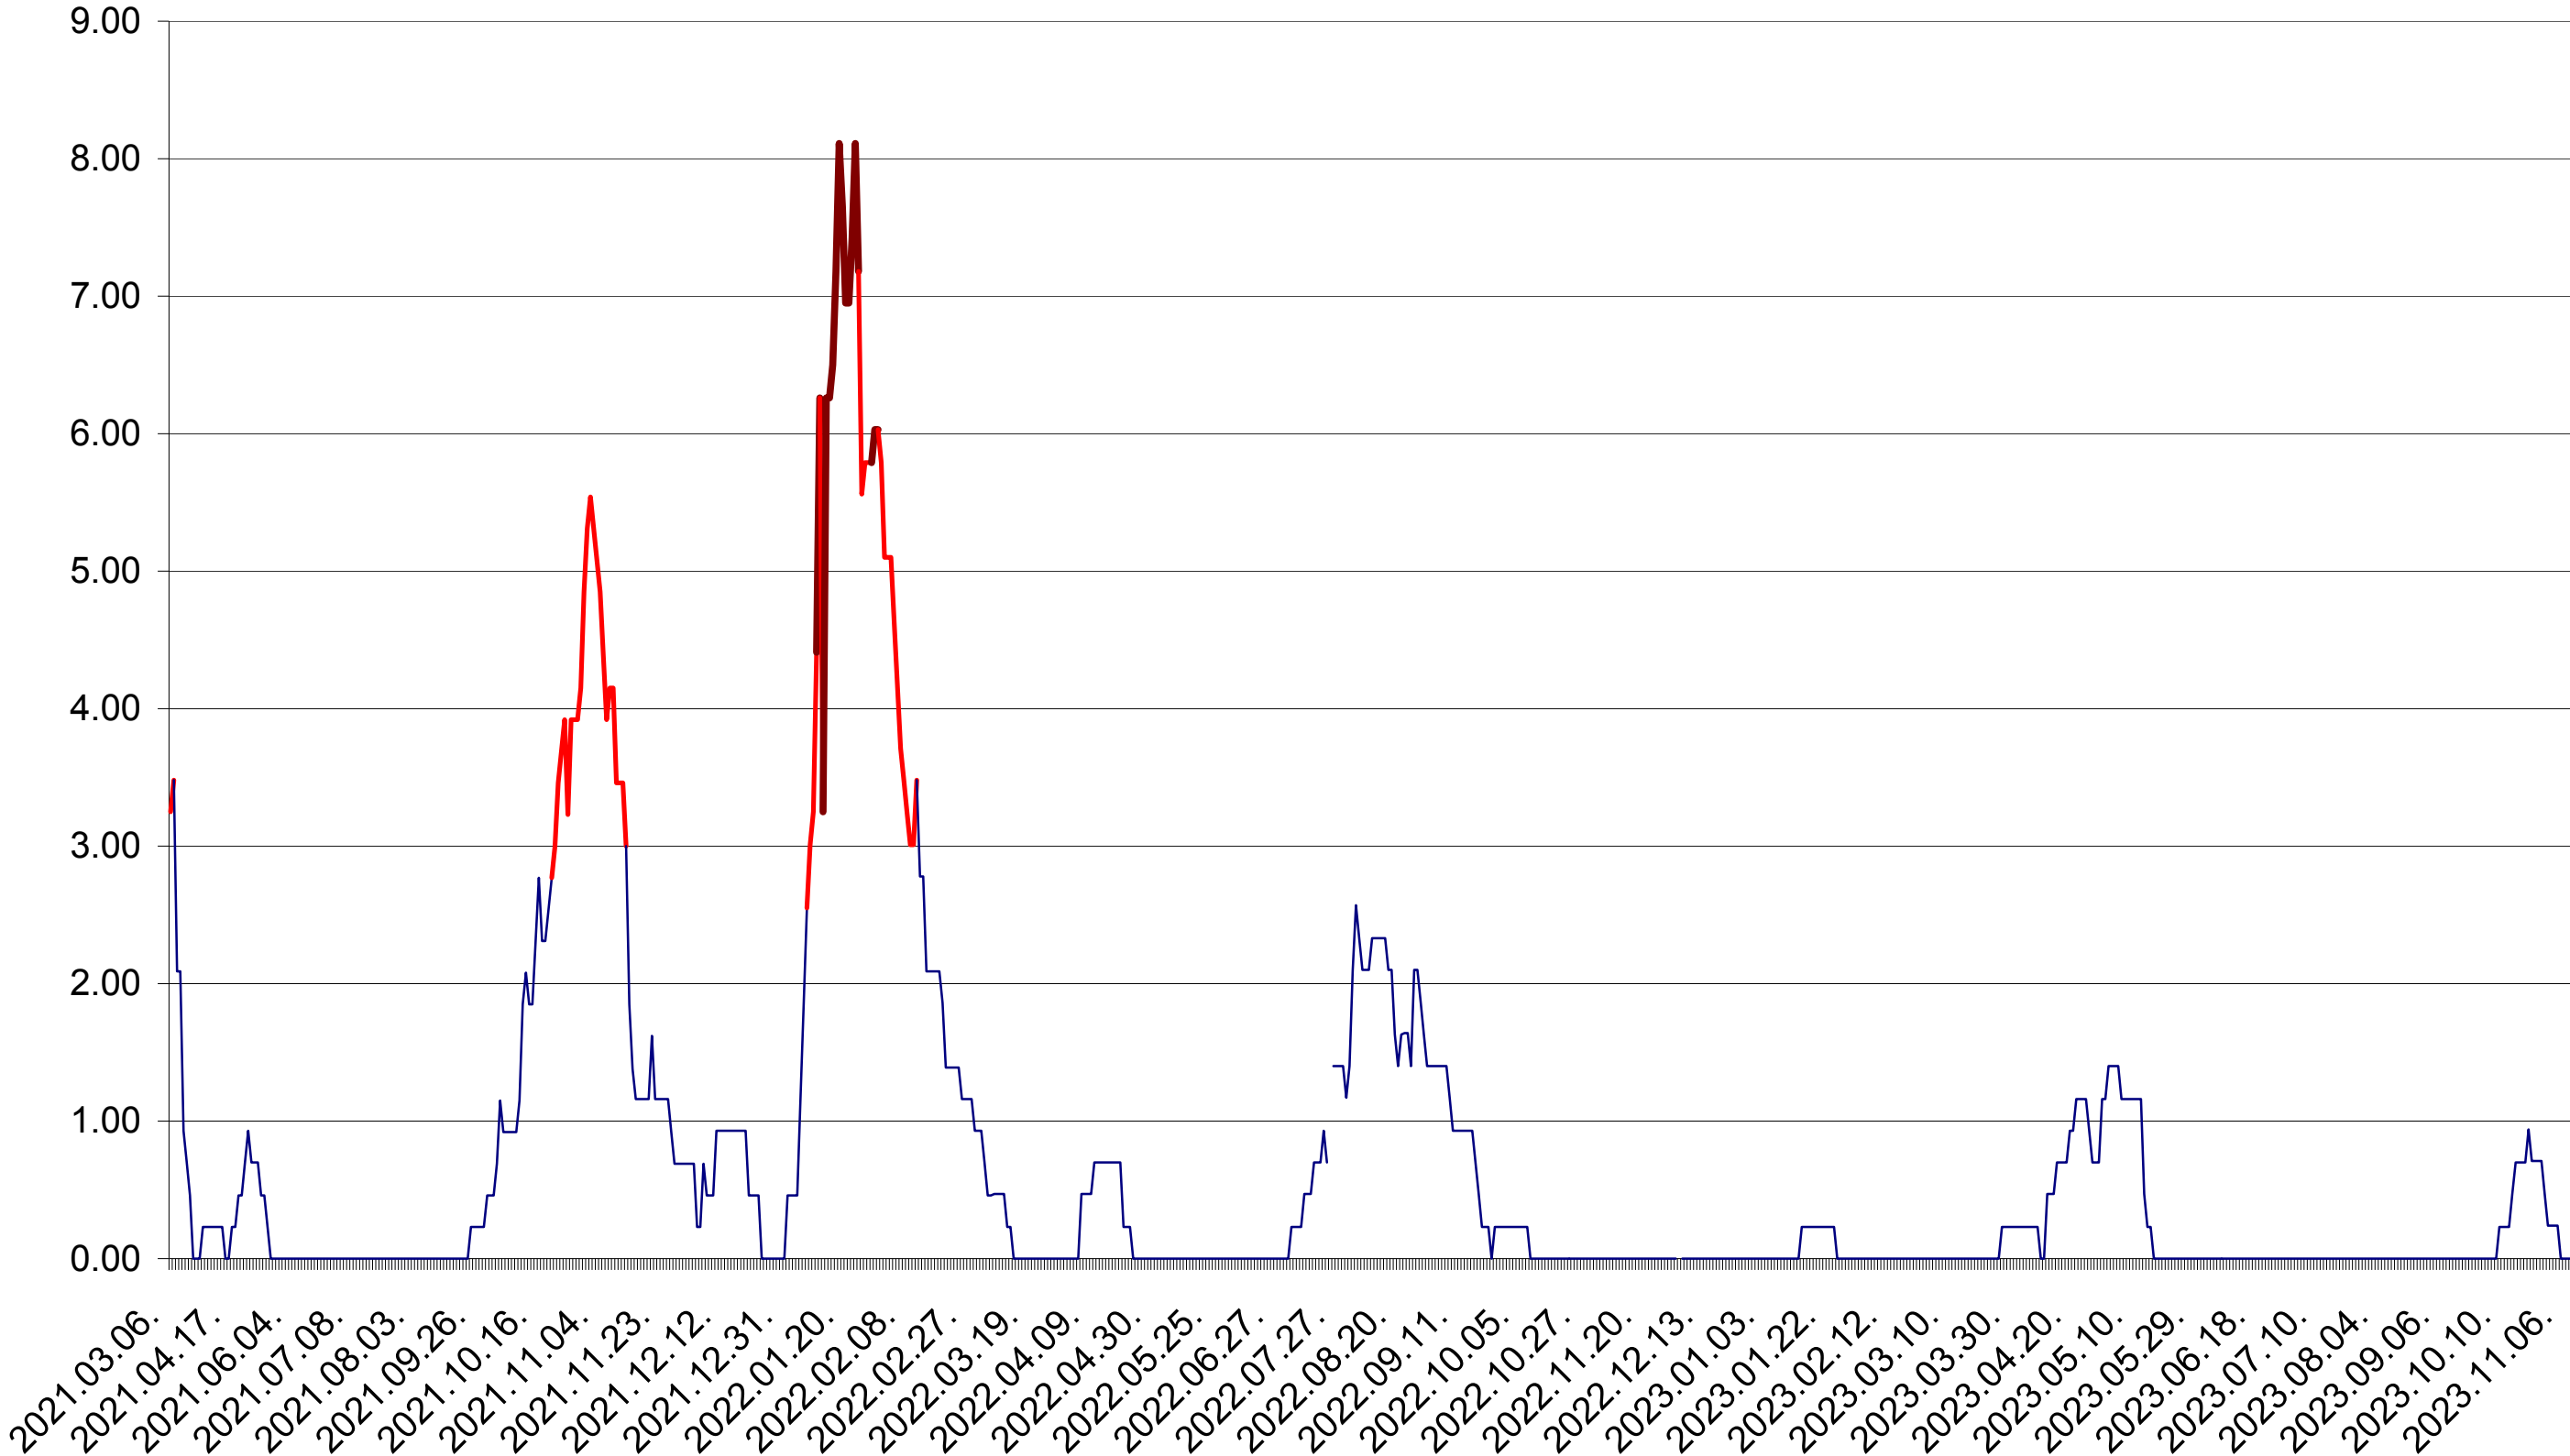

ORAȘ BĂLAN - Evolutia incidentei cumulate pe 14 zile la ‰ de locuitori
2021.03.07. - 2023.11.10.

BILBOR - Evolutia incidentei cumulate pe 14 zile la ‰ de locuitori
2021.03.07. - 2023.11.10.

ORAȘ BORSEC - Evolutia incidentei cumulate pe 14 zile la ‰ de locuitori
2021.03.07. - 2023.11.10.

BRĂDEȘTI - Evolutia incidentei cumulate pe 14 zile la ‰ de locuitori
2021.03.07. - 2023.11.10.

CĂPĂLNIȚA - Evolutia incidentei cumulate pe 14 zile la ‰ de locuitori
2021.03.07. - 2023.11.10.

CÂRȚA - Evolutia incidentei cumulate pe 14 zile la ‰ de locuitori
2021.03.07. - 2023.11.10.

CICEU - Evolutia incidentei cumulate pe 14 zile la ‰ de locuitori
2021.03.07. - 2023.11.10.

CIUCSÂNGEORGIU - Evolutia incidentei cumulate pe 14 zile la ‰ de locuitori
2021.03.07. - 2023.11.10.

CIUMANI - Evolutia incidentei cumulate pe 14 zile la ‰ de locuitori
2021.03.07. - 2023.11.10.

CORBU - Evolutia incidentei cumulate pe 14 zile la ‰ de locuitori
2021.03.07. - 2023.11.10.

CORUND - Evolutia incidentei cumulate pe 14 zile la ‰ de locuitori
2021.03.07. - 2023.11.10.

COZMENI - Evolutia incidentei cumulate pe 14 zile la ‰ de locuitori
2021.03.07. - 2023.11.10.