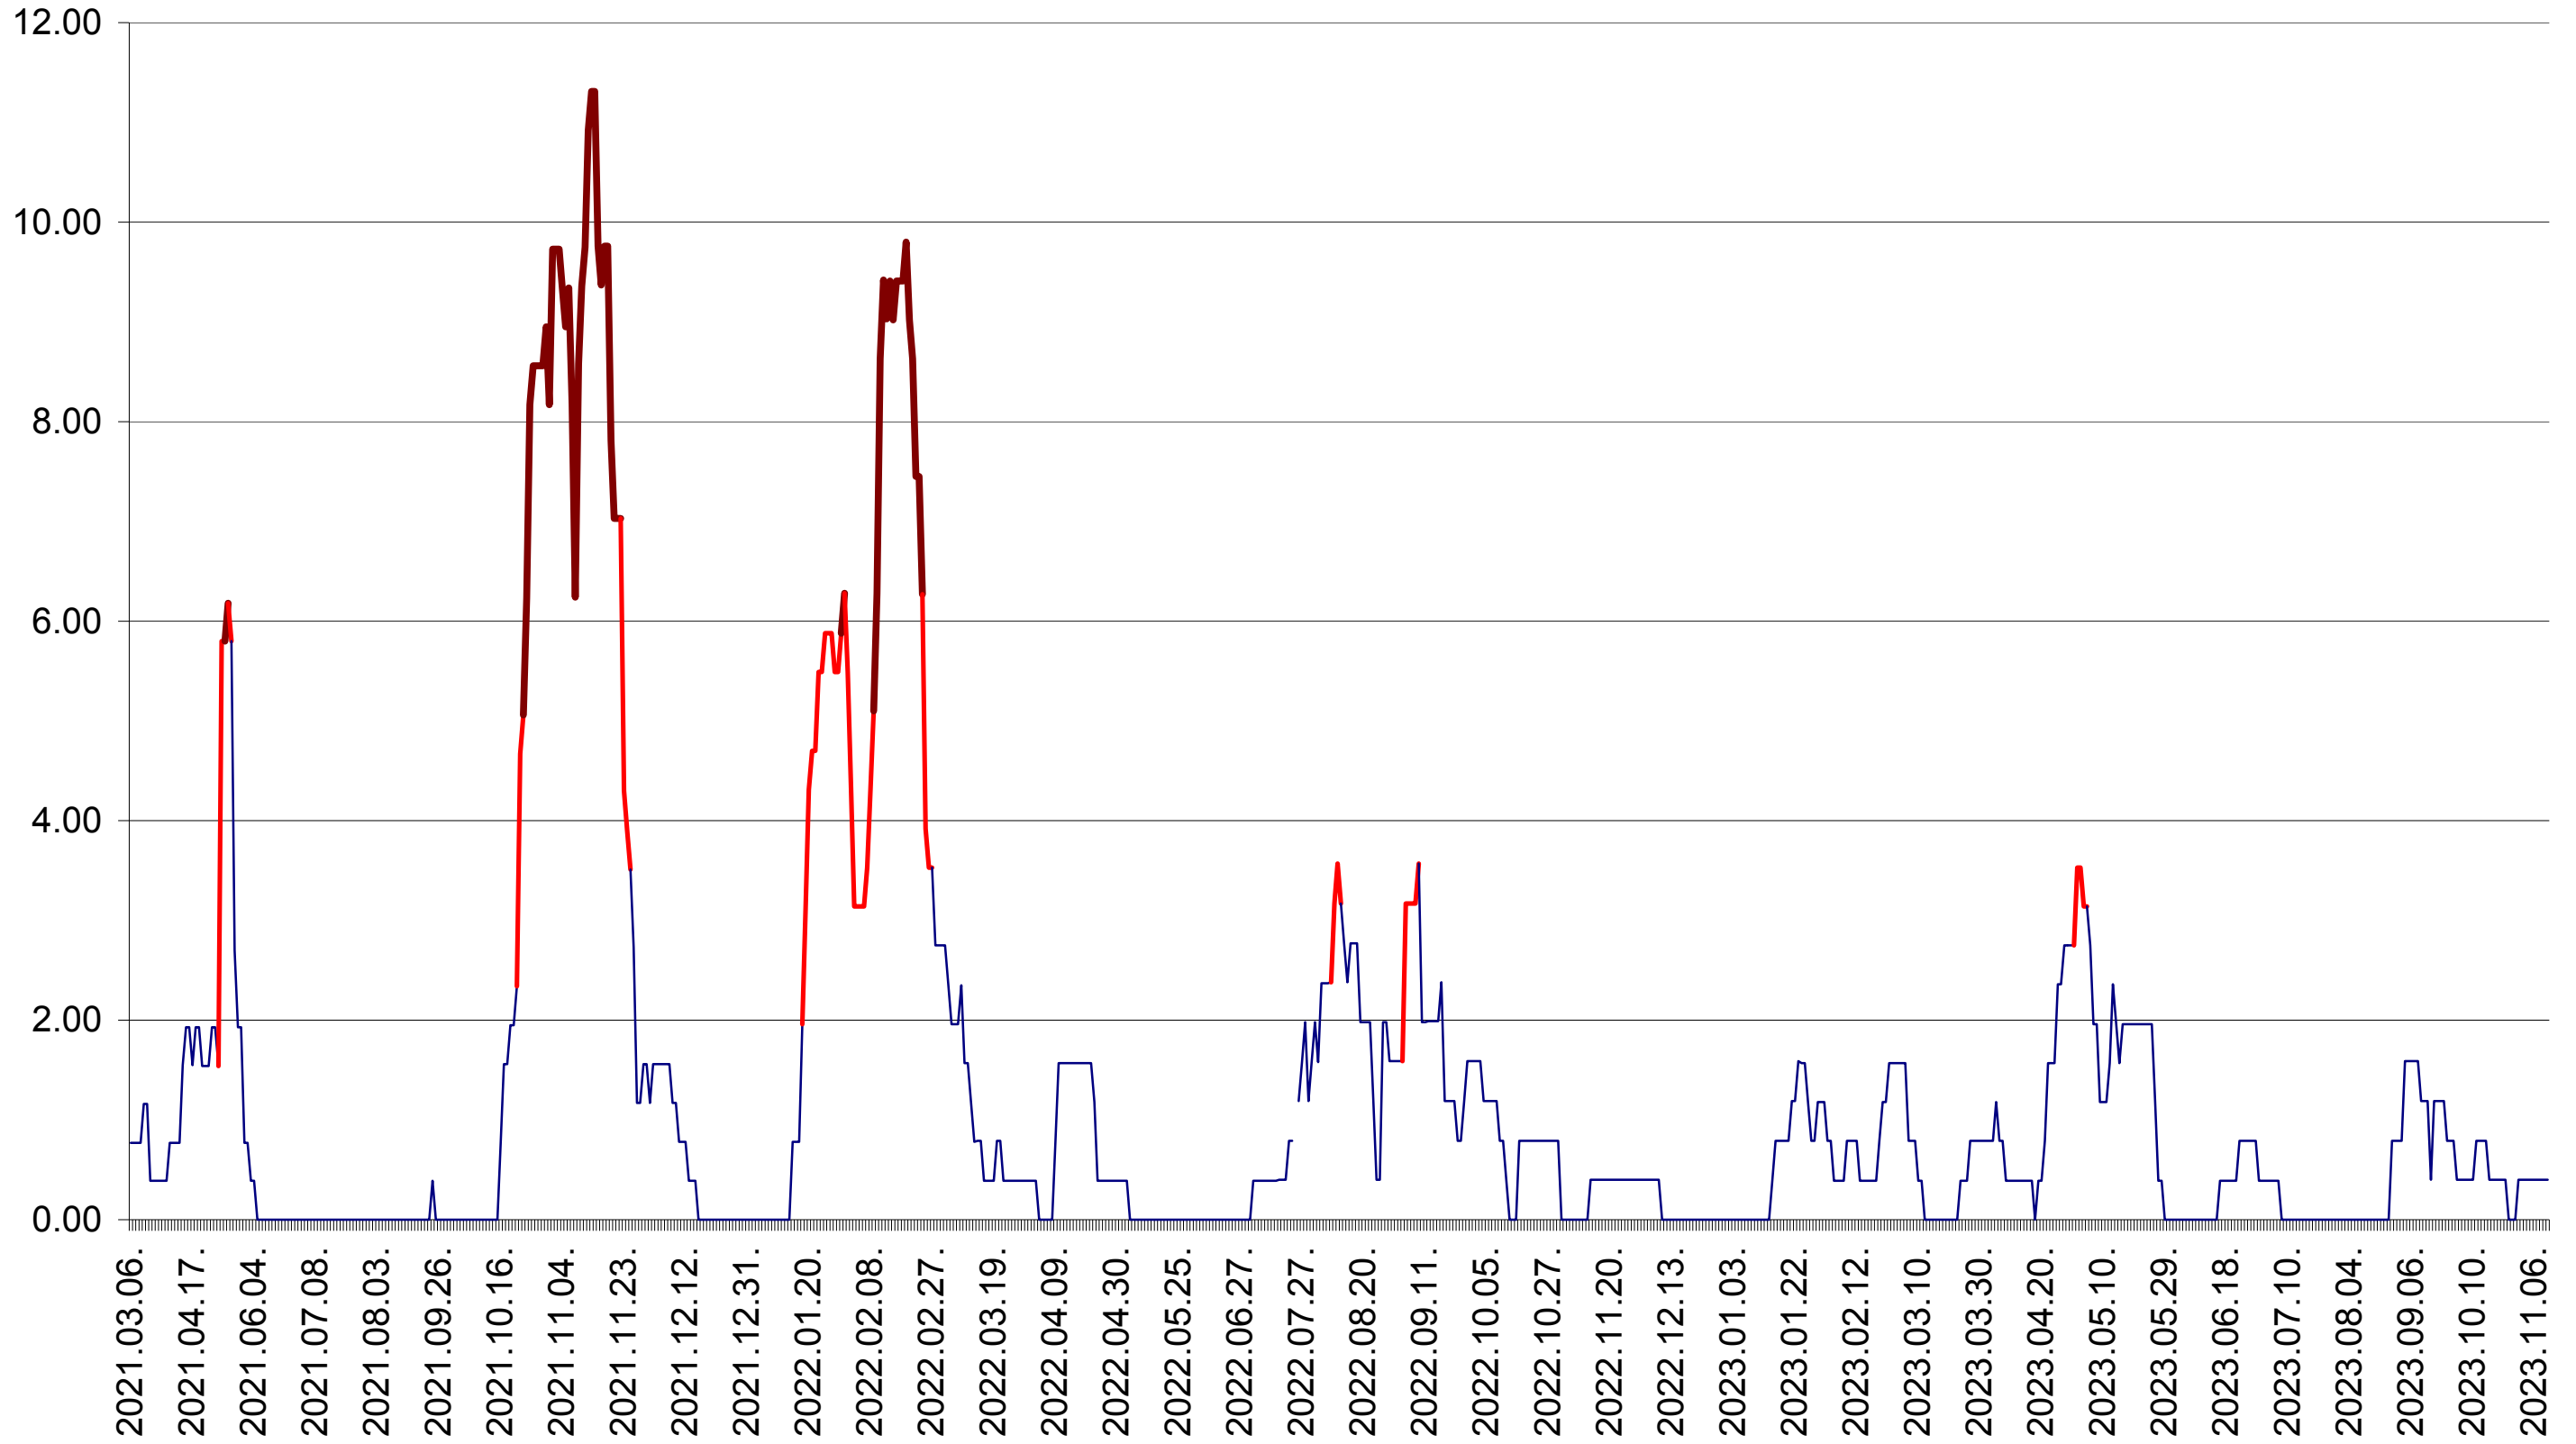

ATID - Evolutia incidentei cumulate pe 14 zile la ‰ de locuitori
2021.03.07. - 2023.11.10.

AVRĂMEȘTI - Evolutia incidentei cumulate pe 14 zile la ‰ de locuitori
2021.03.07. - 2023.11.10.

ORAȘ BĂILE TUȘNAD - Evolutia incidentei cumulate pe 14 zile la ‰ de locuitori
2021.03.07. - 2023.11.10.

ORAȘ BĂLAN - Evolutia incidentei cumulate pe 14 zile la ‰ de locuitori
2021.03.07. - 2023.11.10.

BILBOR - Evolutia incidentei cumulate pe 14 zile la ‰ de locuitori
2021.03.07. - 2023.11.10.

ORAȘ BORSEC - Evolutia incidentei cumulate pe 14 zile la ‰ de locuitori
2021.03.07. - 2023.11.10.

BRĂDEȘTI - Evolutia incidentei cumulate pe 14 zile la ‰ de locuitori
2021.03.07. - 2023.11.10.

CĂPĂLNIȚA - Evolutia incidentei cumulate pe 14 zile la ‰ de locuitori
2021.03.07. - 2023.11.10.

CÂRȚA - Evolutia incidentei cumulate pe 14 zile la ‰ de locuitori
2021.03.07. - 2023.11.10.