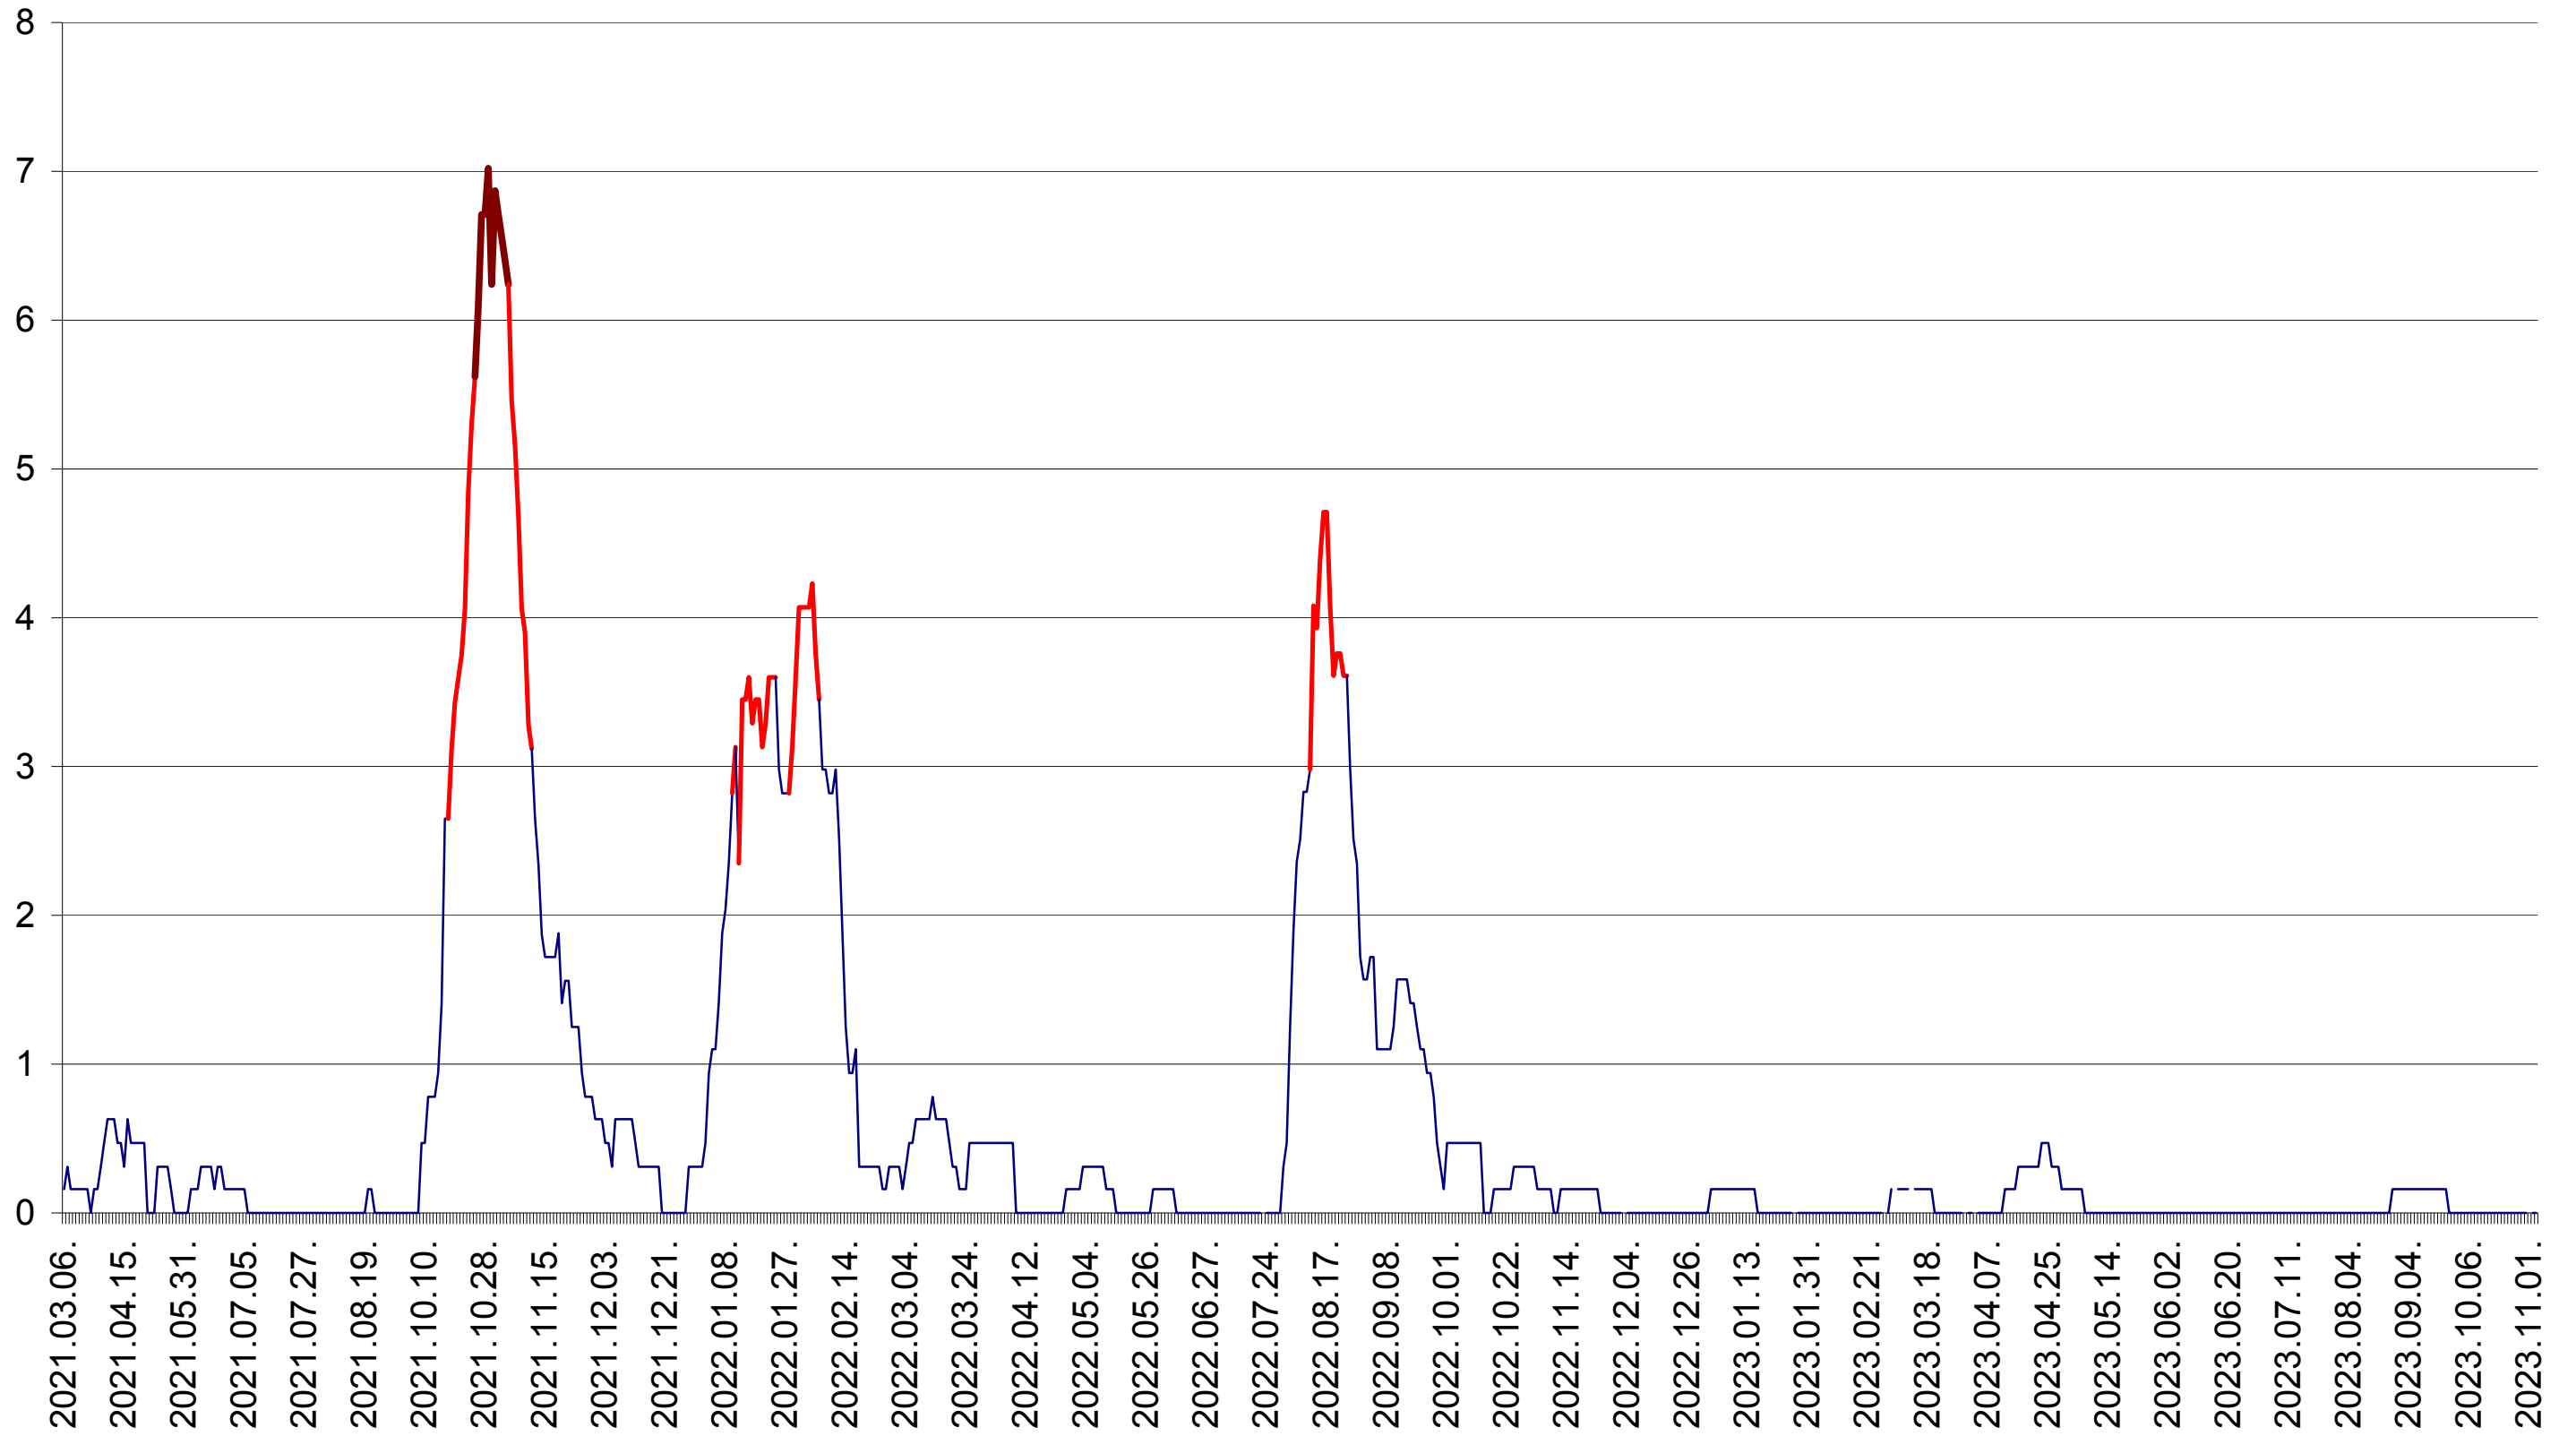

SĂCEL - Evolutia incidentei cumulate pe 14 zile la ‰ de locuitori
2021.03.07. - 2023.11.03.

REMETEA - Evolutia incidentei cumulate pe 14 zile la ‰ de locuitori
2021.03.07. - 2023.11.03.