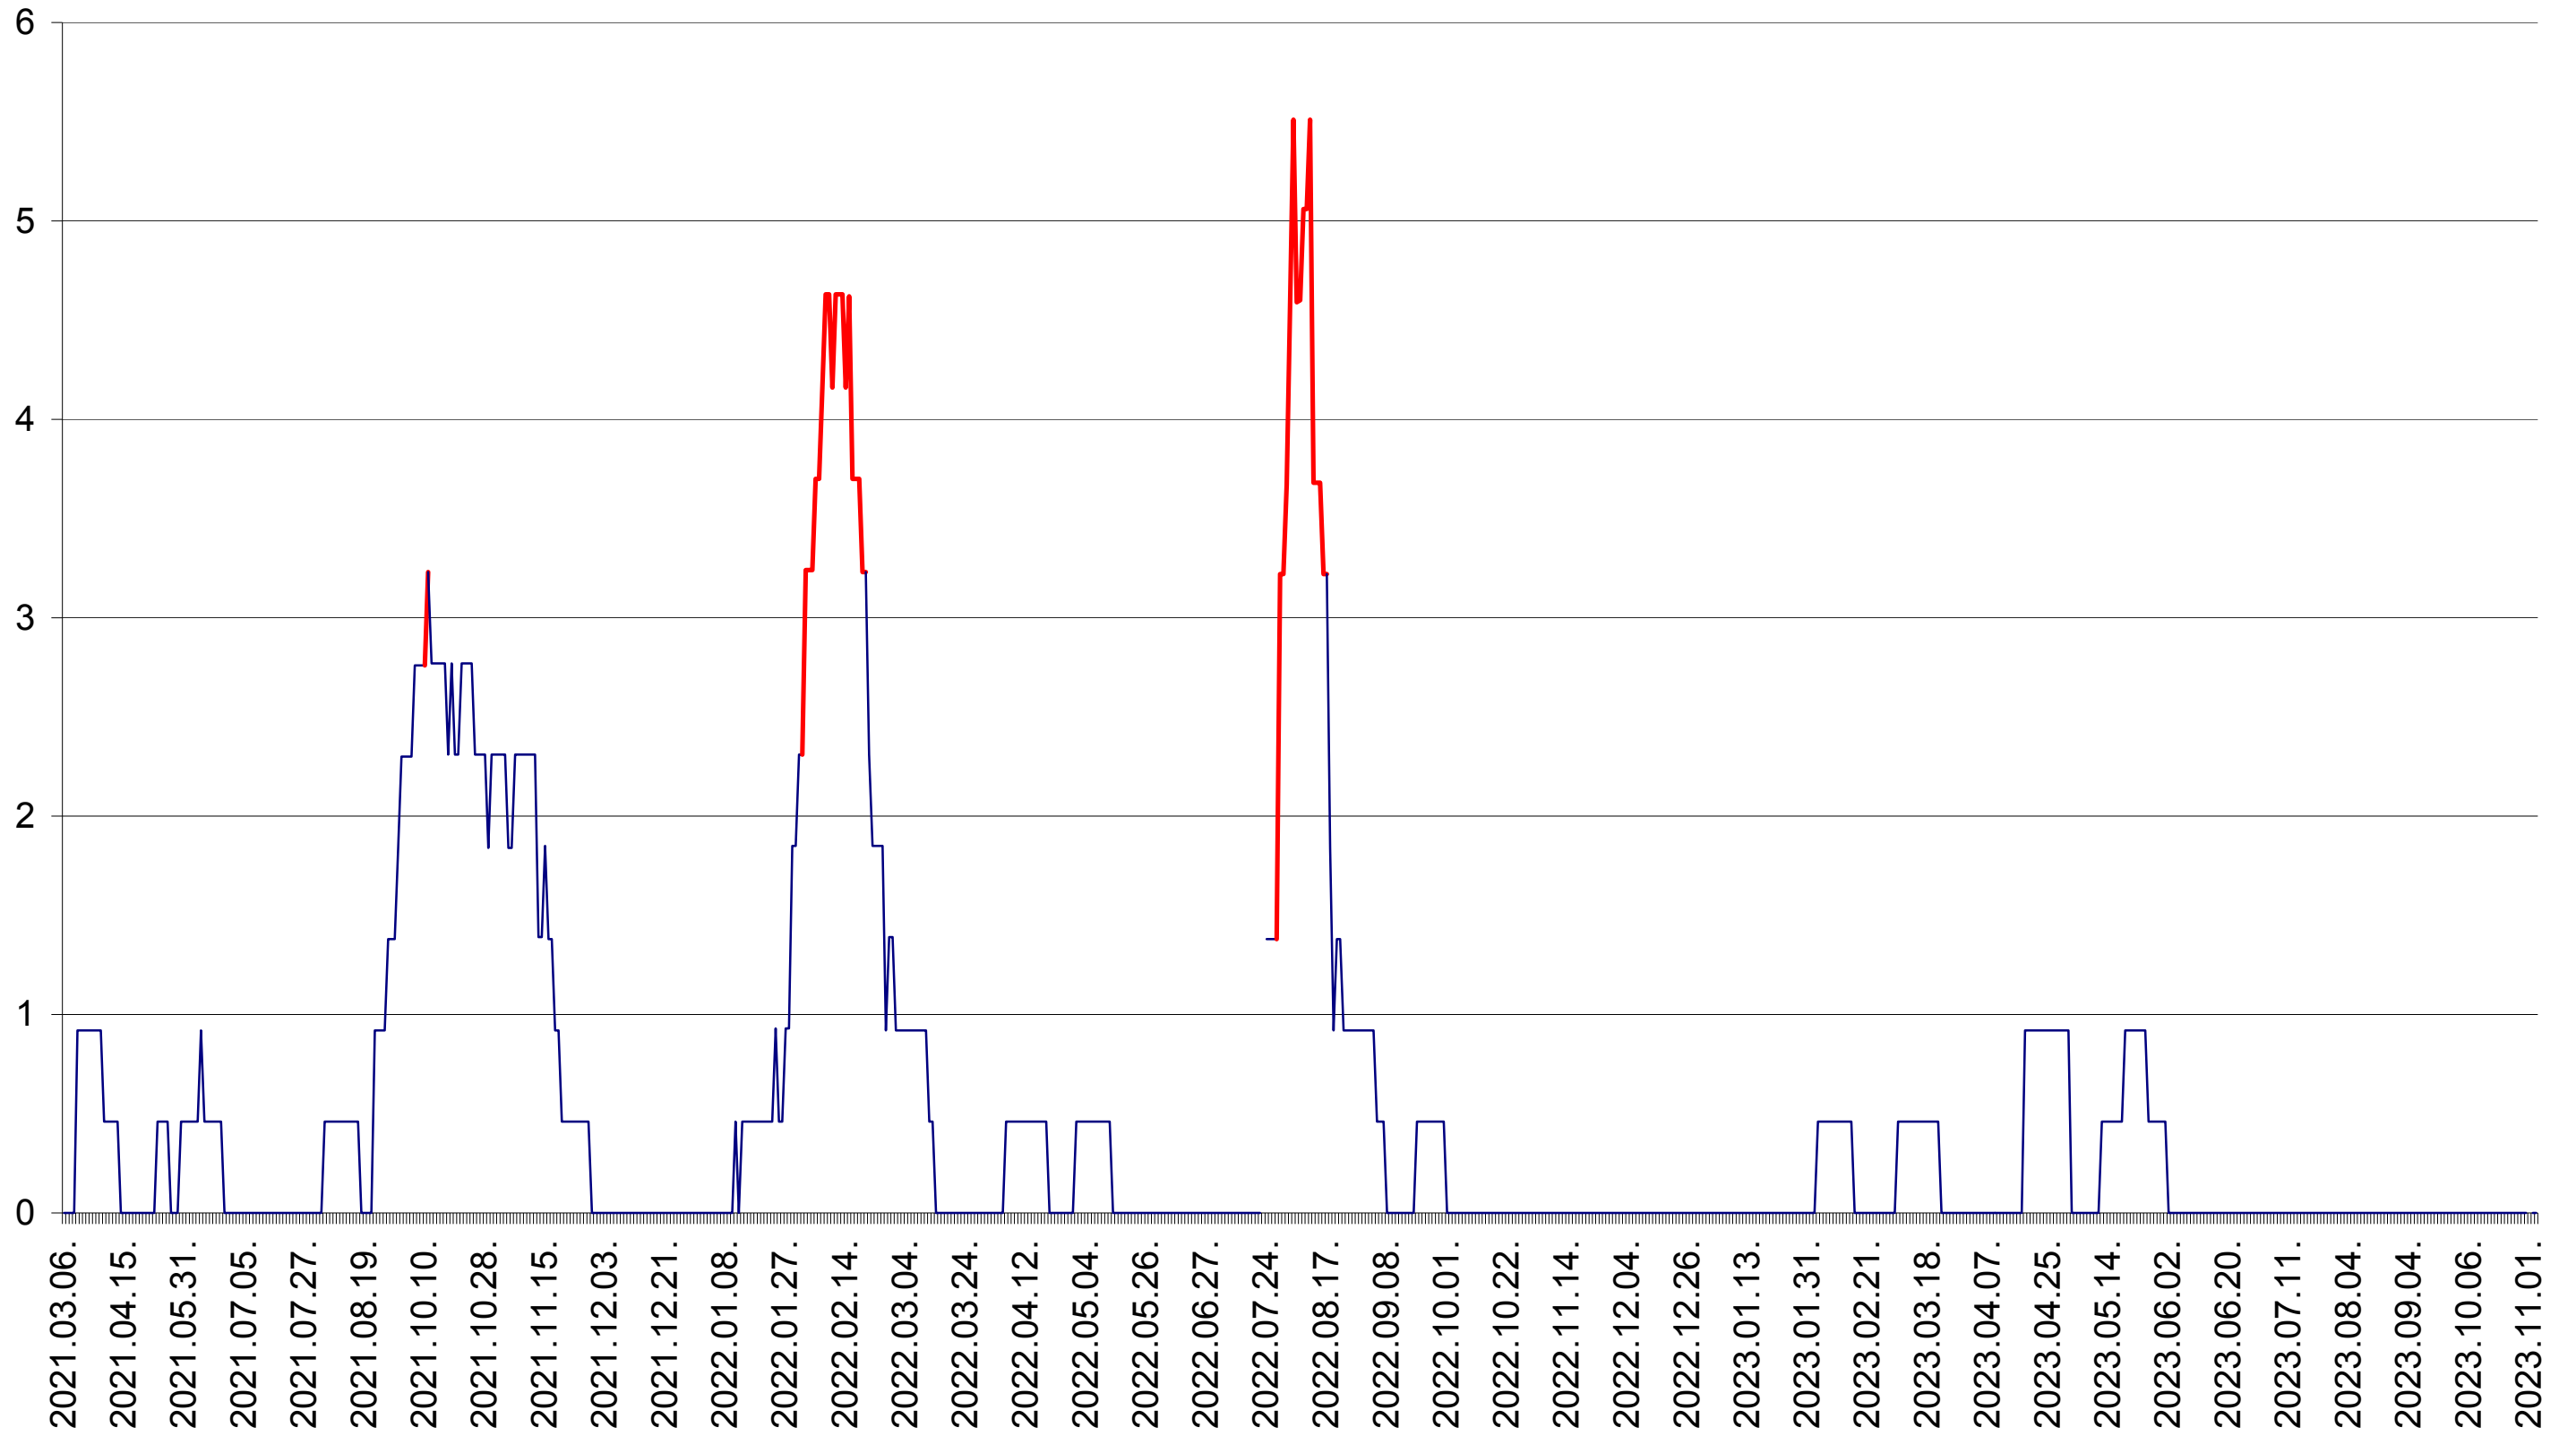

ULIEȘ - Evolutia incidentei cumulate pe 14 zile la ‰ de locuitori
2021.03.07. - 2023.11.03.

TUȘNAD - Evolutia incidentei cumulate pe 14 zile la ‰ de locuitori
2021.03.07. - 2023.11.03.