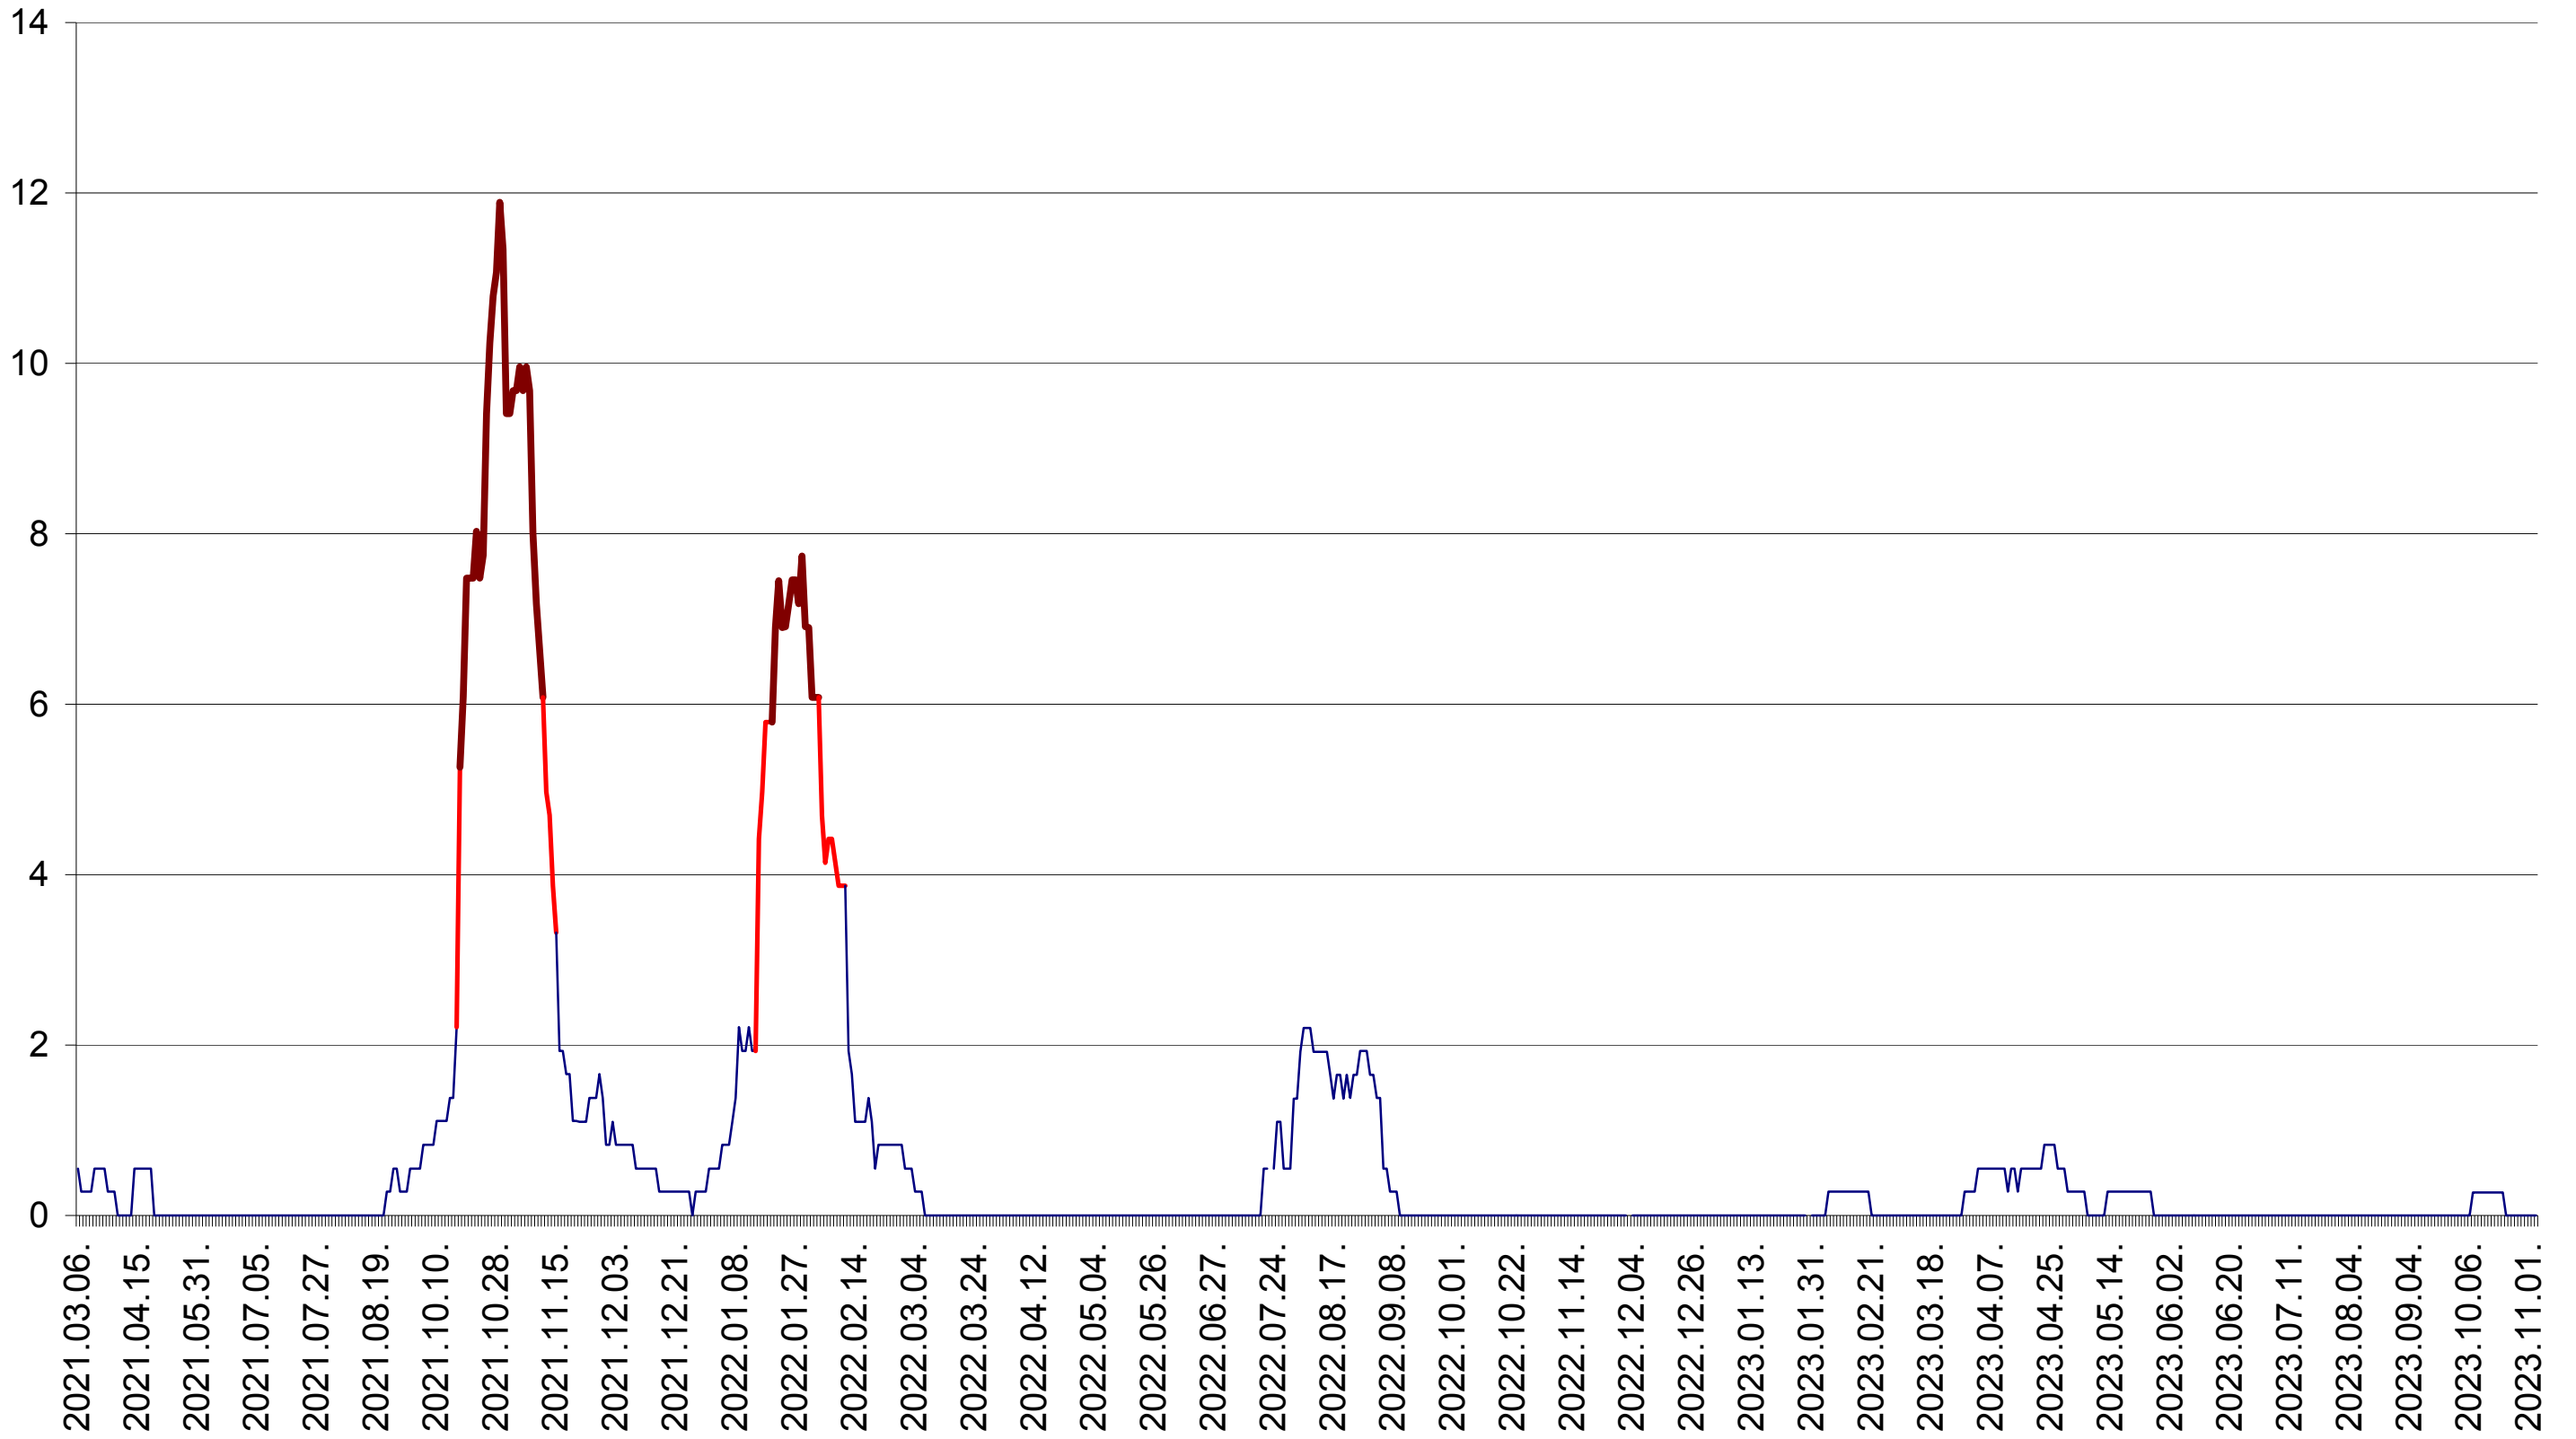

DÂRJIU - Evolutia incidentei cumulate pe 14 zile la ‰ de locuitori
2021.03.07. - 2023.11.03.

DEALU - Evolutia incidentei cumulate pe 14 zile la ‰ de locuitori
2021.03.07. - 2023.11.03.

DITRĂU - Evolutia incidentei cumulate pe 14 zile la ‰ de locuitori
2021.03.07. - 2023.11.03.

FELICENI - Evolutia incidentei cumulate pe 14 zile la ‰ de locuitori
2021.03.07. - 2023.11.03.

FRUMOASA - Evolutia incidentei cumulate pe 14 zile la ‰ de locuitori
2021.03.07. - 2023.11.03.

GĂLĂUȚAȘ - Evolutia incidentei cumulate pe 14 zile la ‰ de locuitori
2021.03.07. - 2023.11.03.

MUNICIPIUL GHEORGHENI - Evolutia incidentei cumulate pe 14 zile la ‰ de locuitori
2021.03.07. - 2023.11.03.

JOSENI - Evolutia incidentei cumulate pe 14 zile la ‰ de locuitori
2021.03.07. - 2023.11.03.

LĂZAREA - Evolutia incidentei cumulate pe 14 zile la ‰ de locuitori
2021.03.07. - 2023.11.03.

LELICENI - Evolutia incidentei cumulate pe 14 zile la ‰ de locuitori
2021.03.07. - 2023.11.03.

LUETA - Evolutia incidentei cumulate pe 14 zile la ‰ de locuitori
2021.03.07. - 2023.11.03.

LUNCA DE JOS - Evolutia incidentei cumulate pe 14 zile la ‰ de locuitori
2021.03.07. - 2023.11.03.