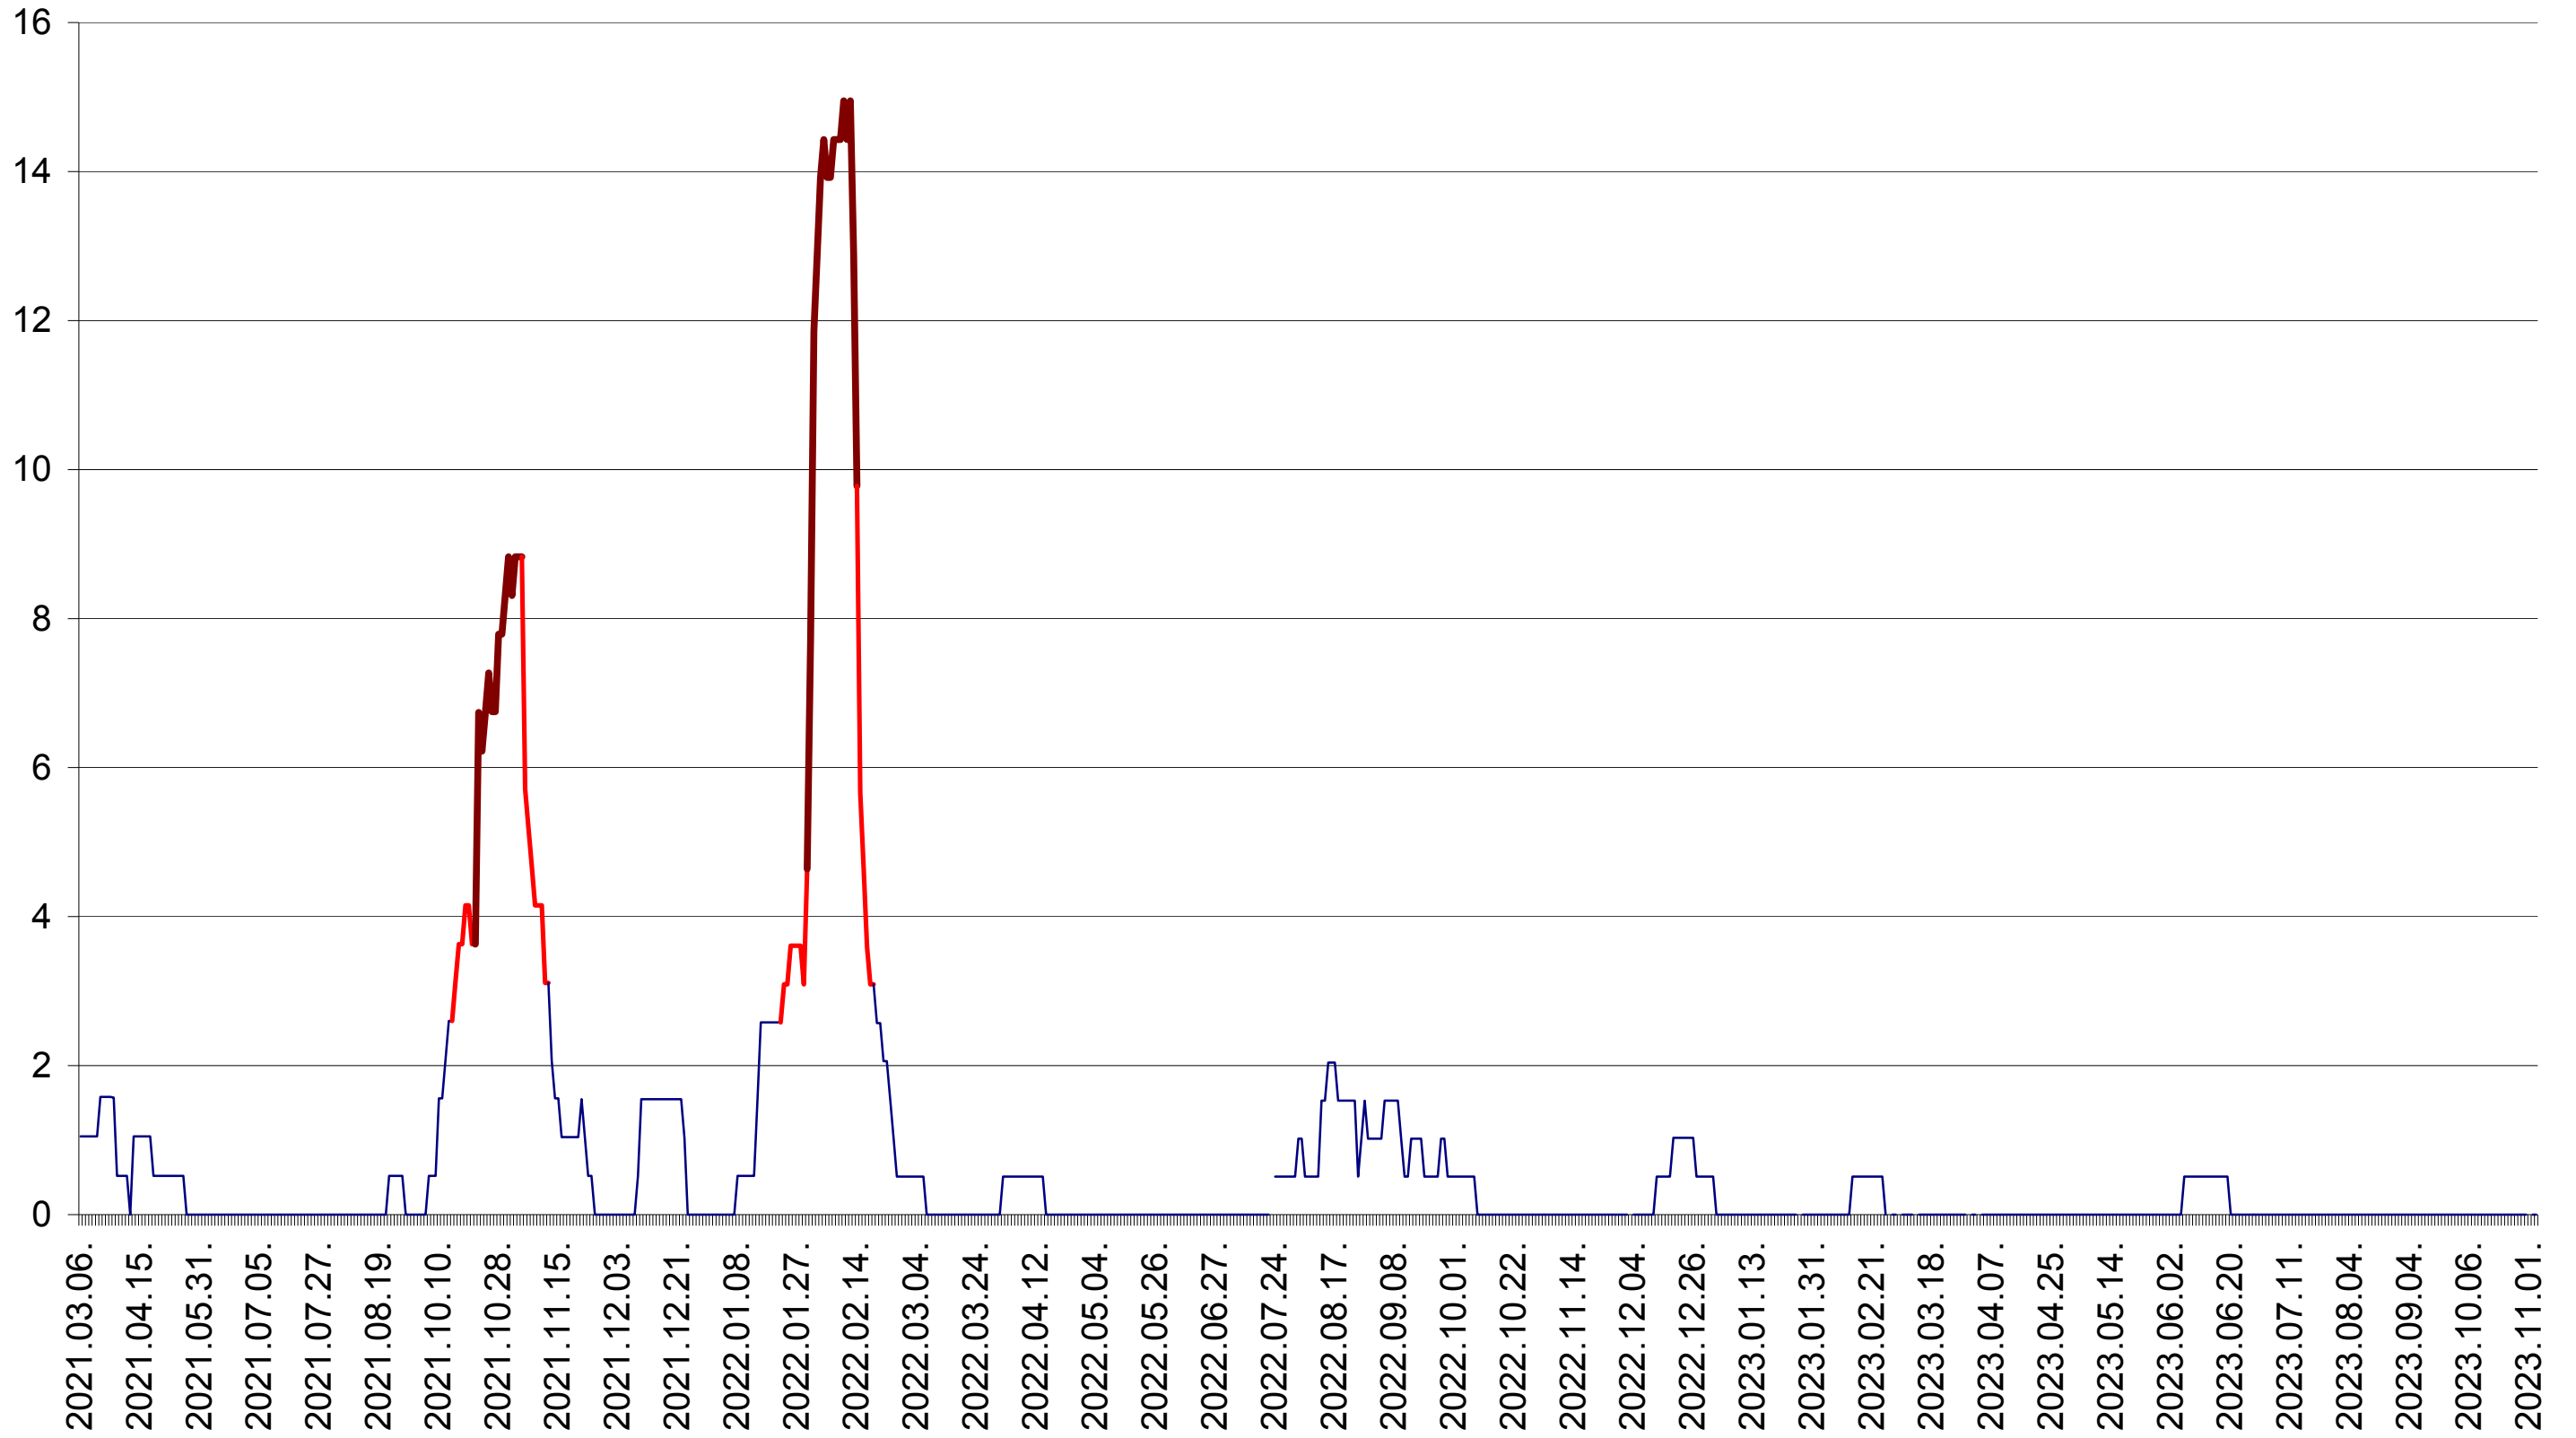

PRAID - Evolutia incidentei cumulate pe 14 zile la ‰ de locuitori
2021.03.07. - 2023.11.03.

PORUMBENI - Evolutia incidentei cumulate pe 14 zile la ‰ de locuitori
2021.03.07. - 2023.11.03.