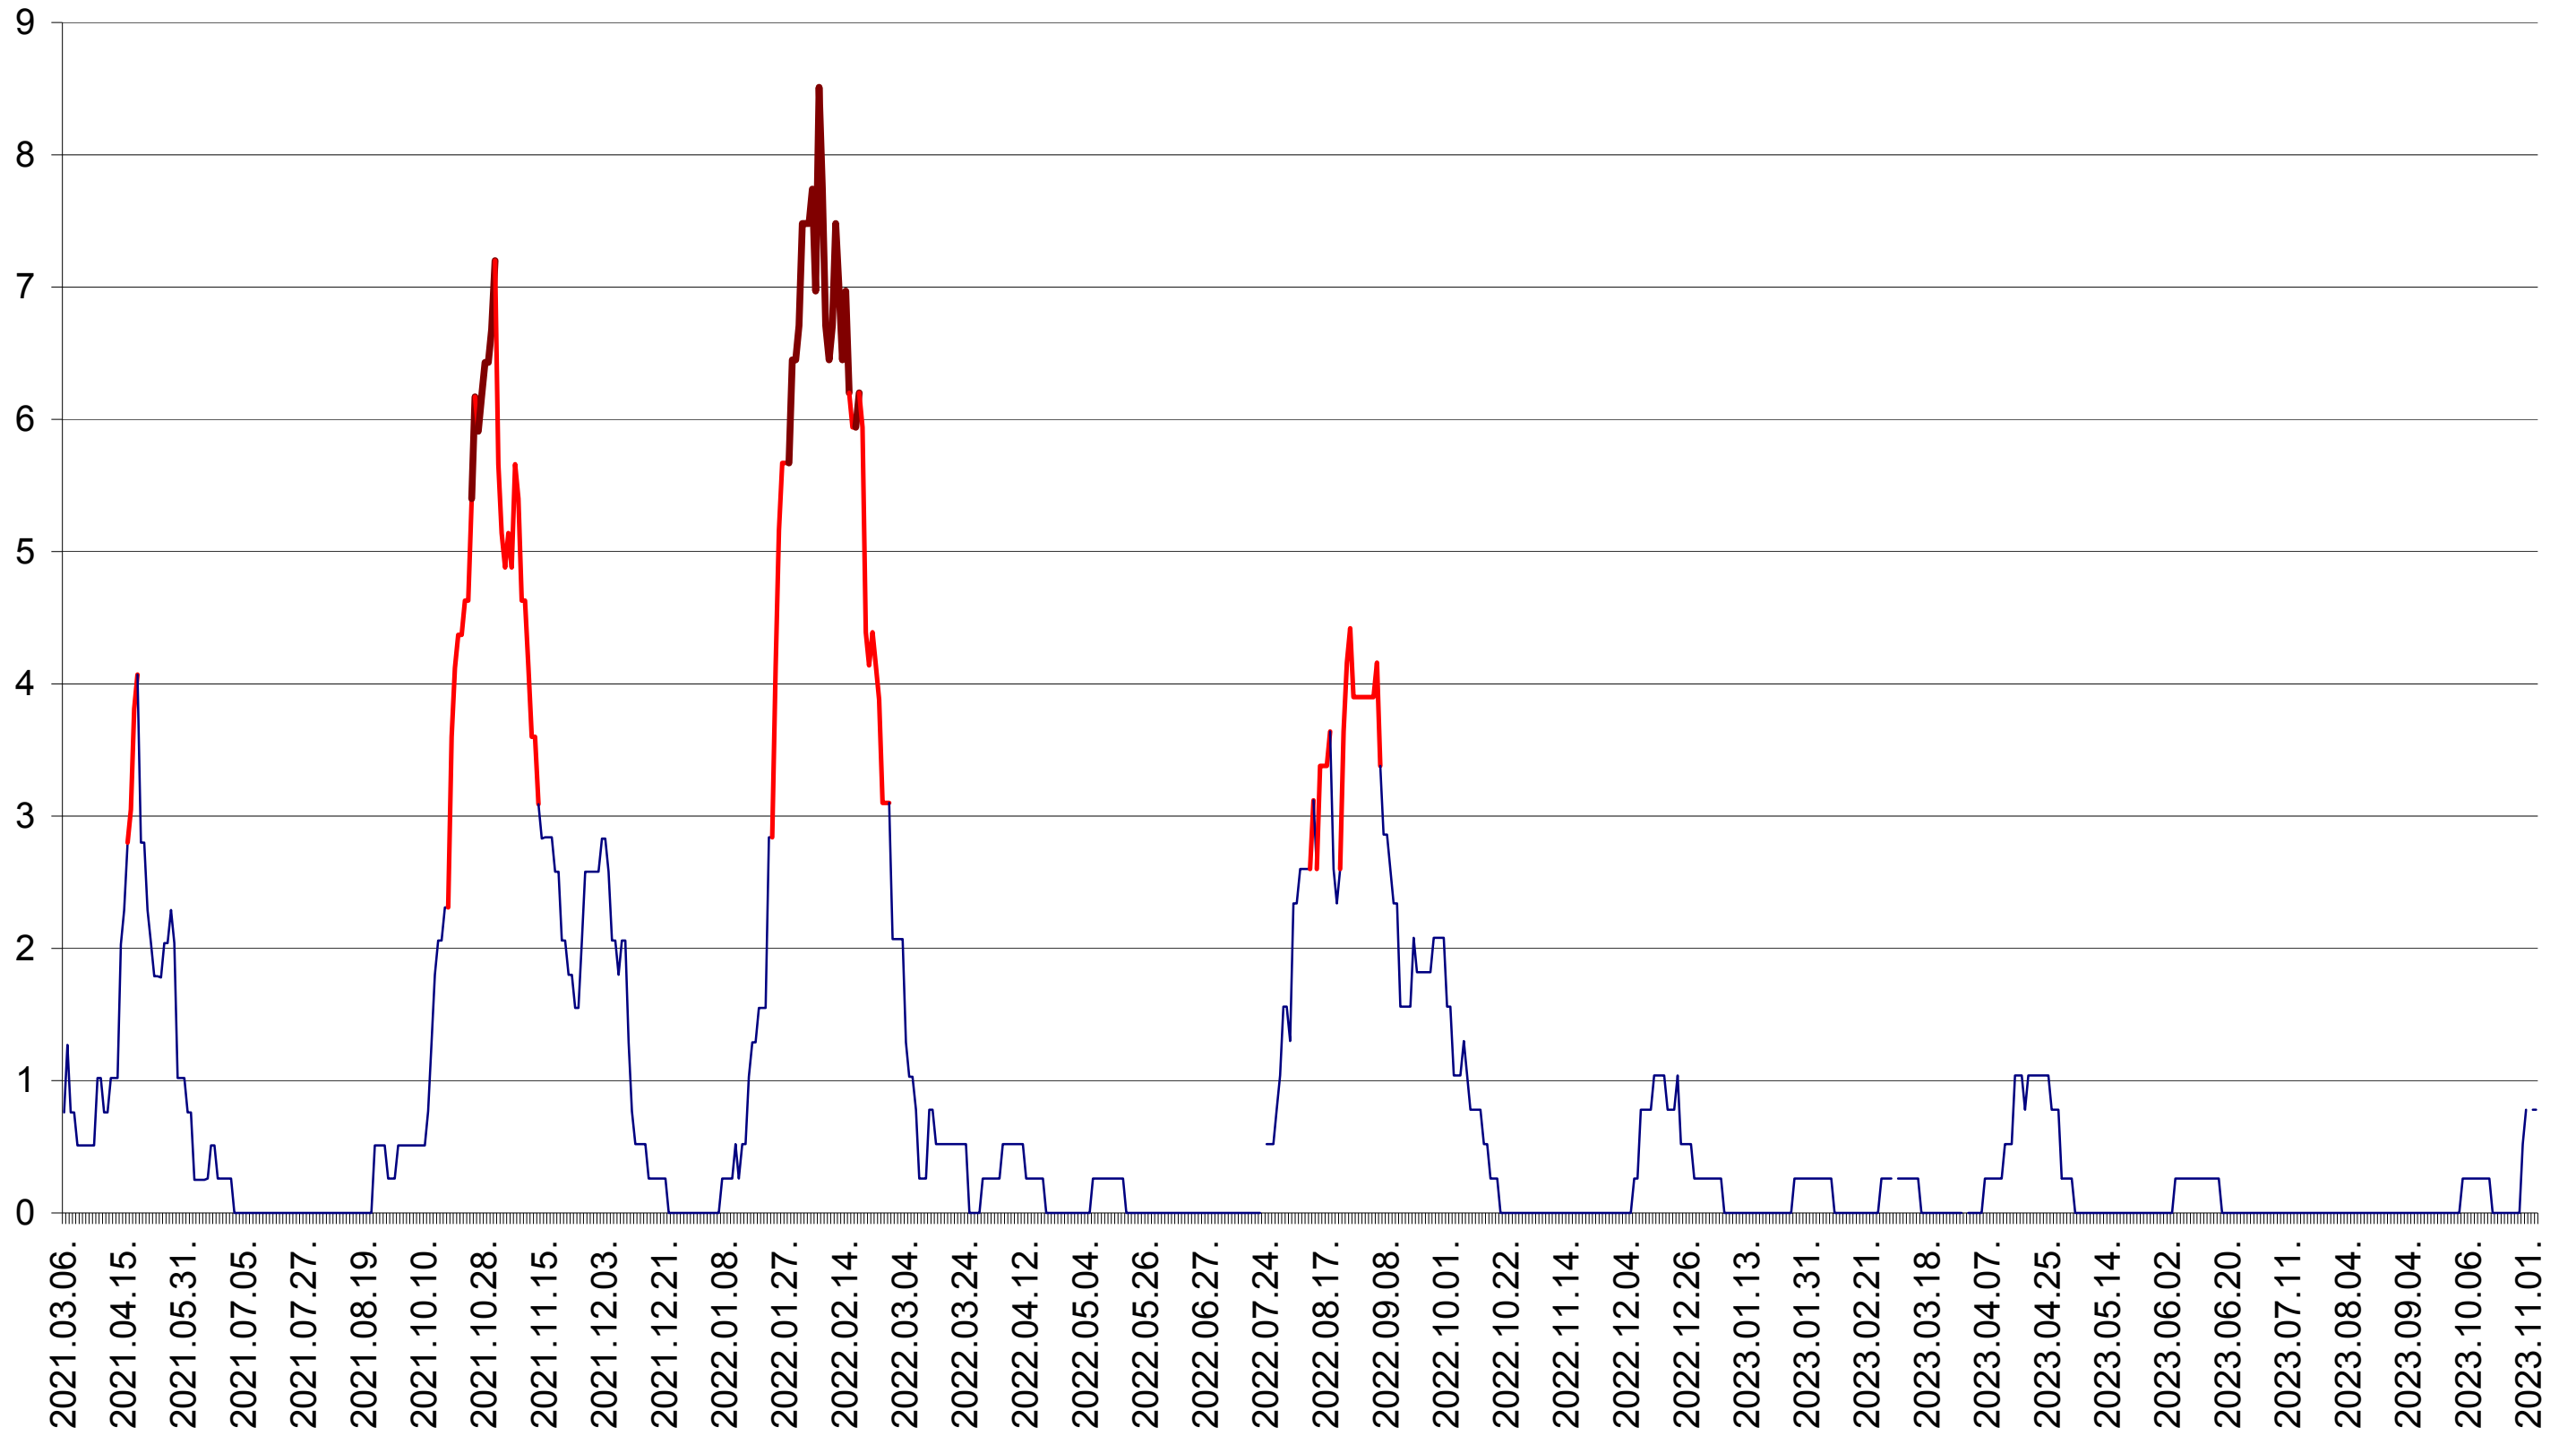

SUBCETATE - Evolutia incidentei cumulate pe 14 zile la ‰ de locuitori
2021.03.07. - 2023.11.03.

ȘIMONEȘTI - Evolutia incidentei cumulate pe 14 zile la ‰ de locuitori
2021.03.07. - 2023.11.03.