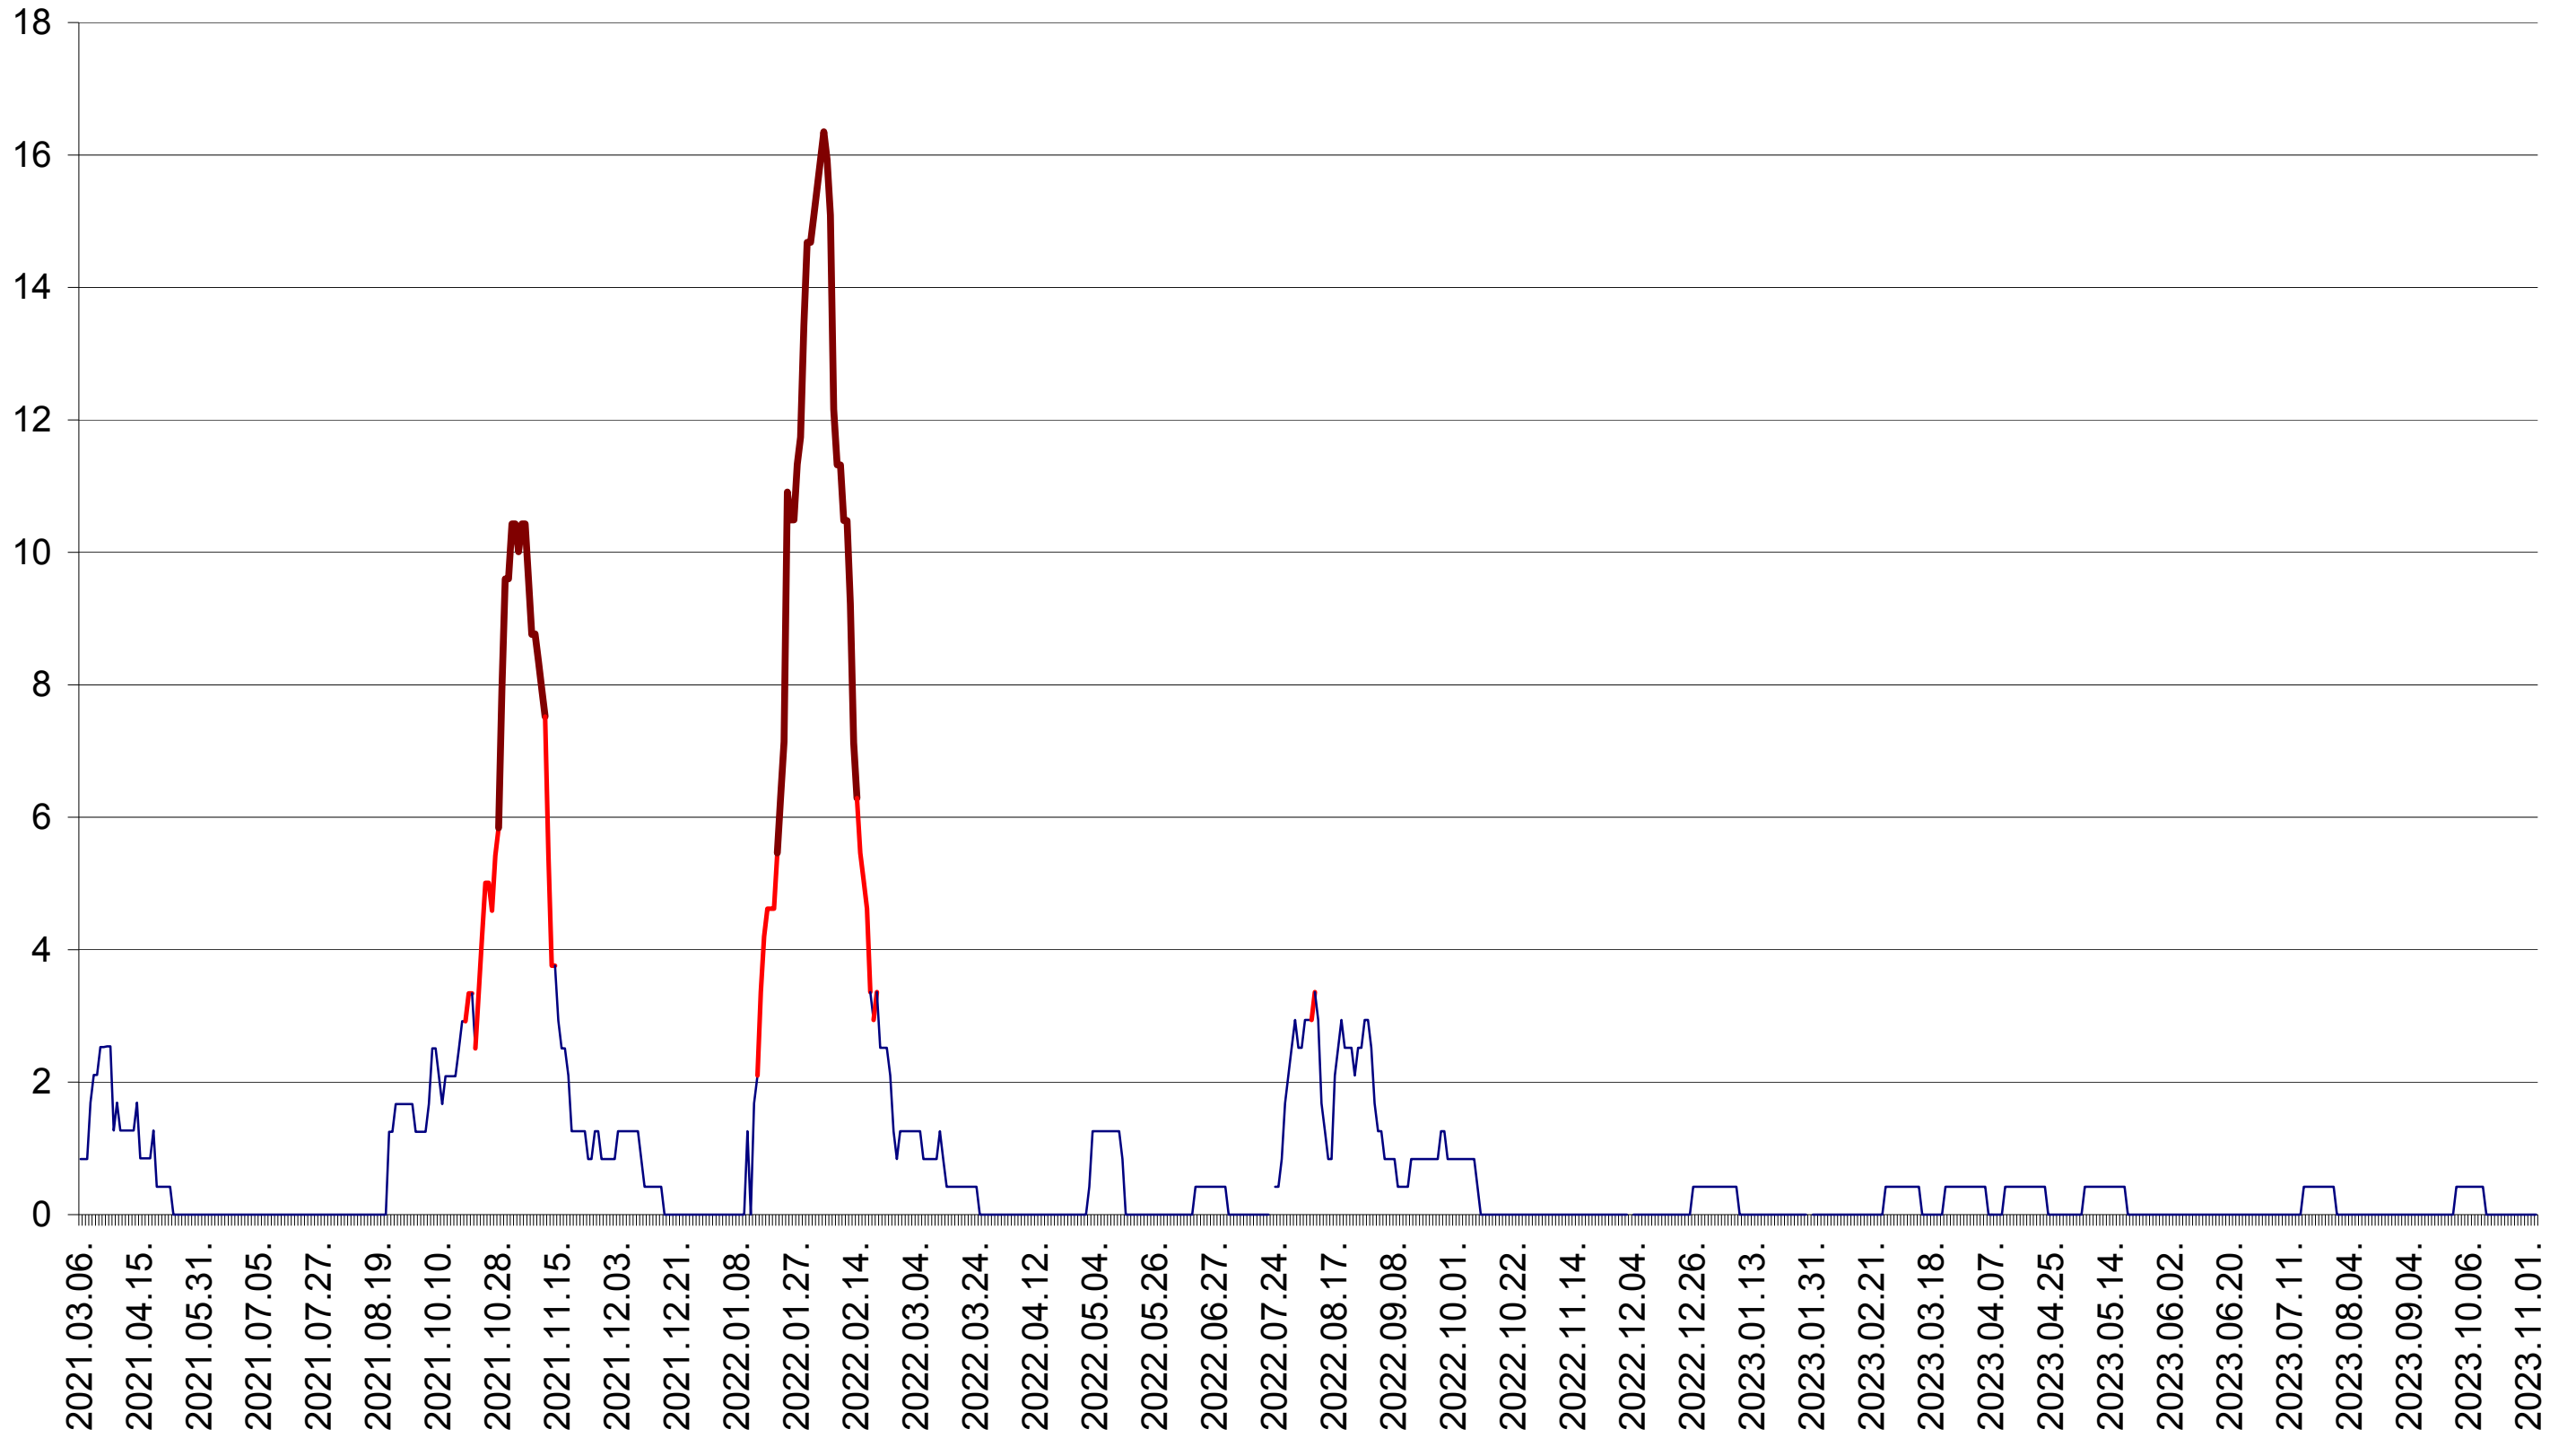

FELICENI - Evolutia incidentei cumulate pe 14 zile la ‰ de locuitori
2021.03.07. - 2023.11.03.

FRUMOASA - Evolutia incidentei cumulate pe 14 zile la ‰ de locuitori
2021.03.07. - 2023.11.03.

GĂLĂUȚAȘ - Evolutia incidentei cumulate pe 14 zile la ‰ de locuitori
2021.03.07. - 2023.11.03.

MUNICIPIUL GHEORGHENI - Evolutia incidentei cumulate pe 14 zile la ‰ de locuitori
2021.03.07. - 2023.11.03.

JOSENI - Evolutia incidentei cumulate pe 14 zile la ‰ de locuitori
2021.03.07. - 2023.11.03.

LĂZAREA - Evolutia incidentei cumulate pe 14 zile la ‰ de locuitori
2021.03.07. - 2023.11.03.

LELICENI - Evolutia incidentei cumulate pe 14 zile la ‰ de locuitori
2021.03.07. - 2023.11.03.

LUETA - Evolutia incidentei cumulate pe 14 zile la ‰ de locuitori
2021.03.07. - 2023.11.03.

LUNCA DE JOS - Evolutia incidentei cumulate pe 14 zile la ‰ de locuitori
2021.03.07. - 2023.11.03.