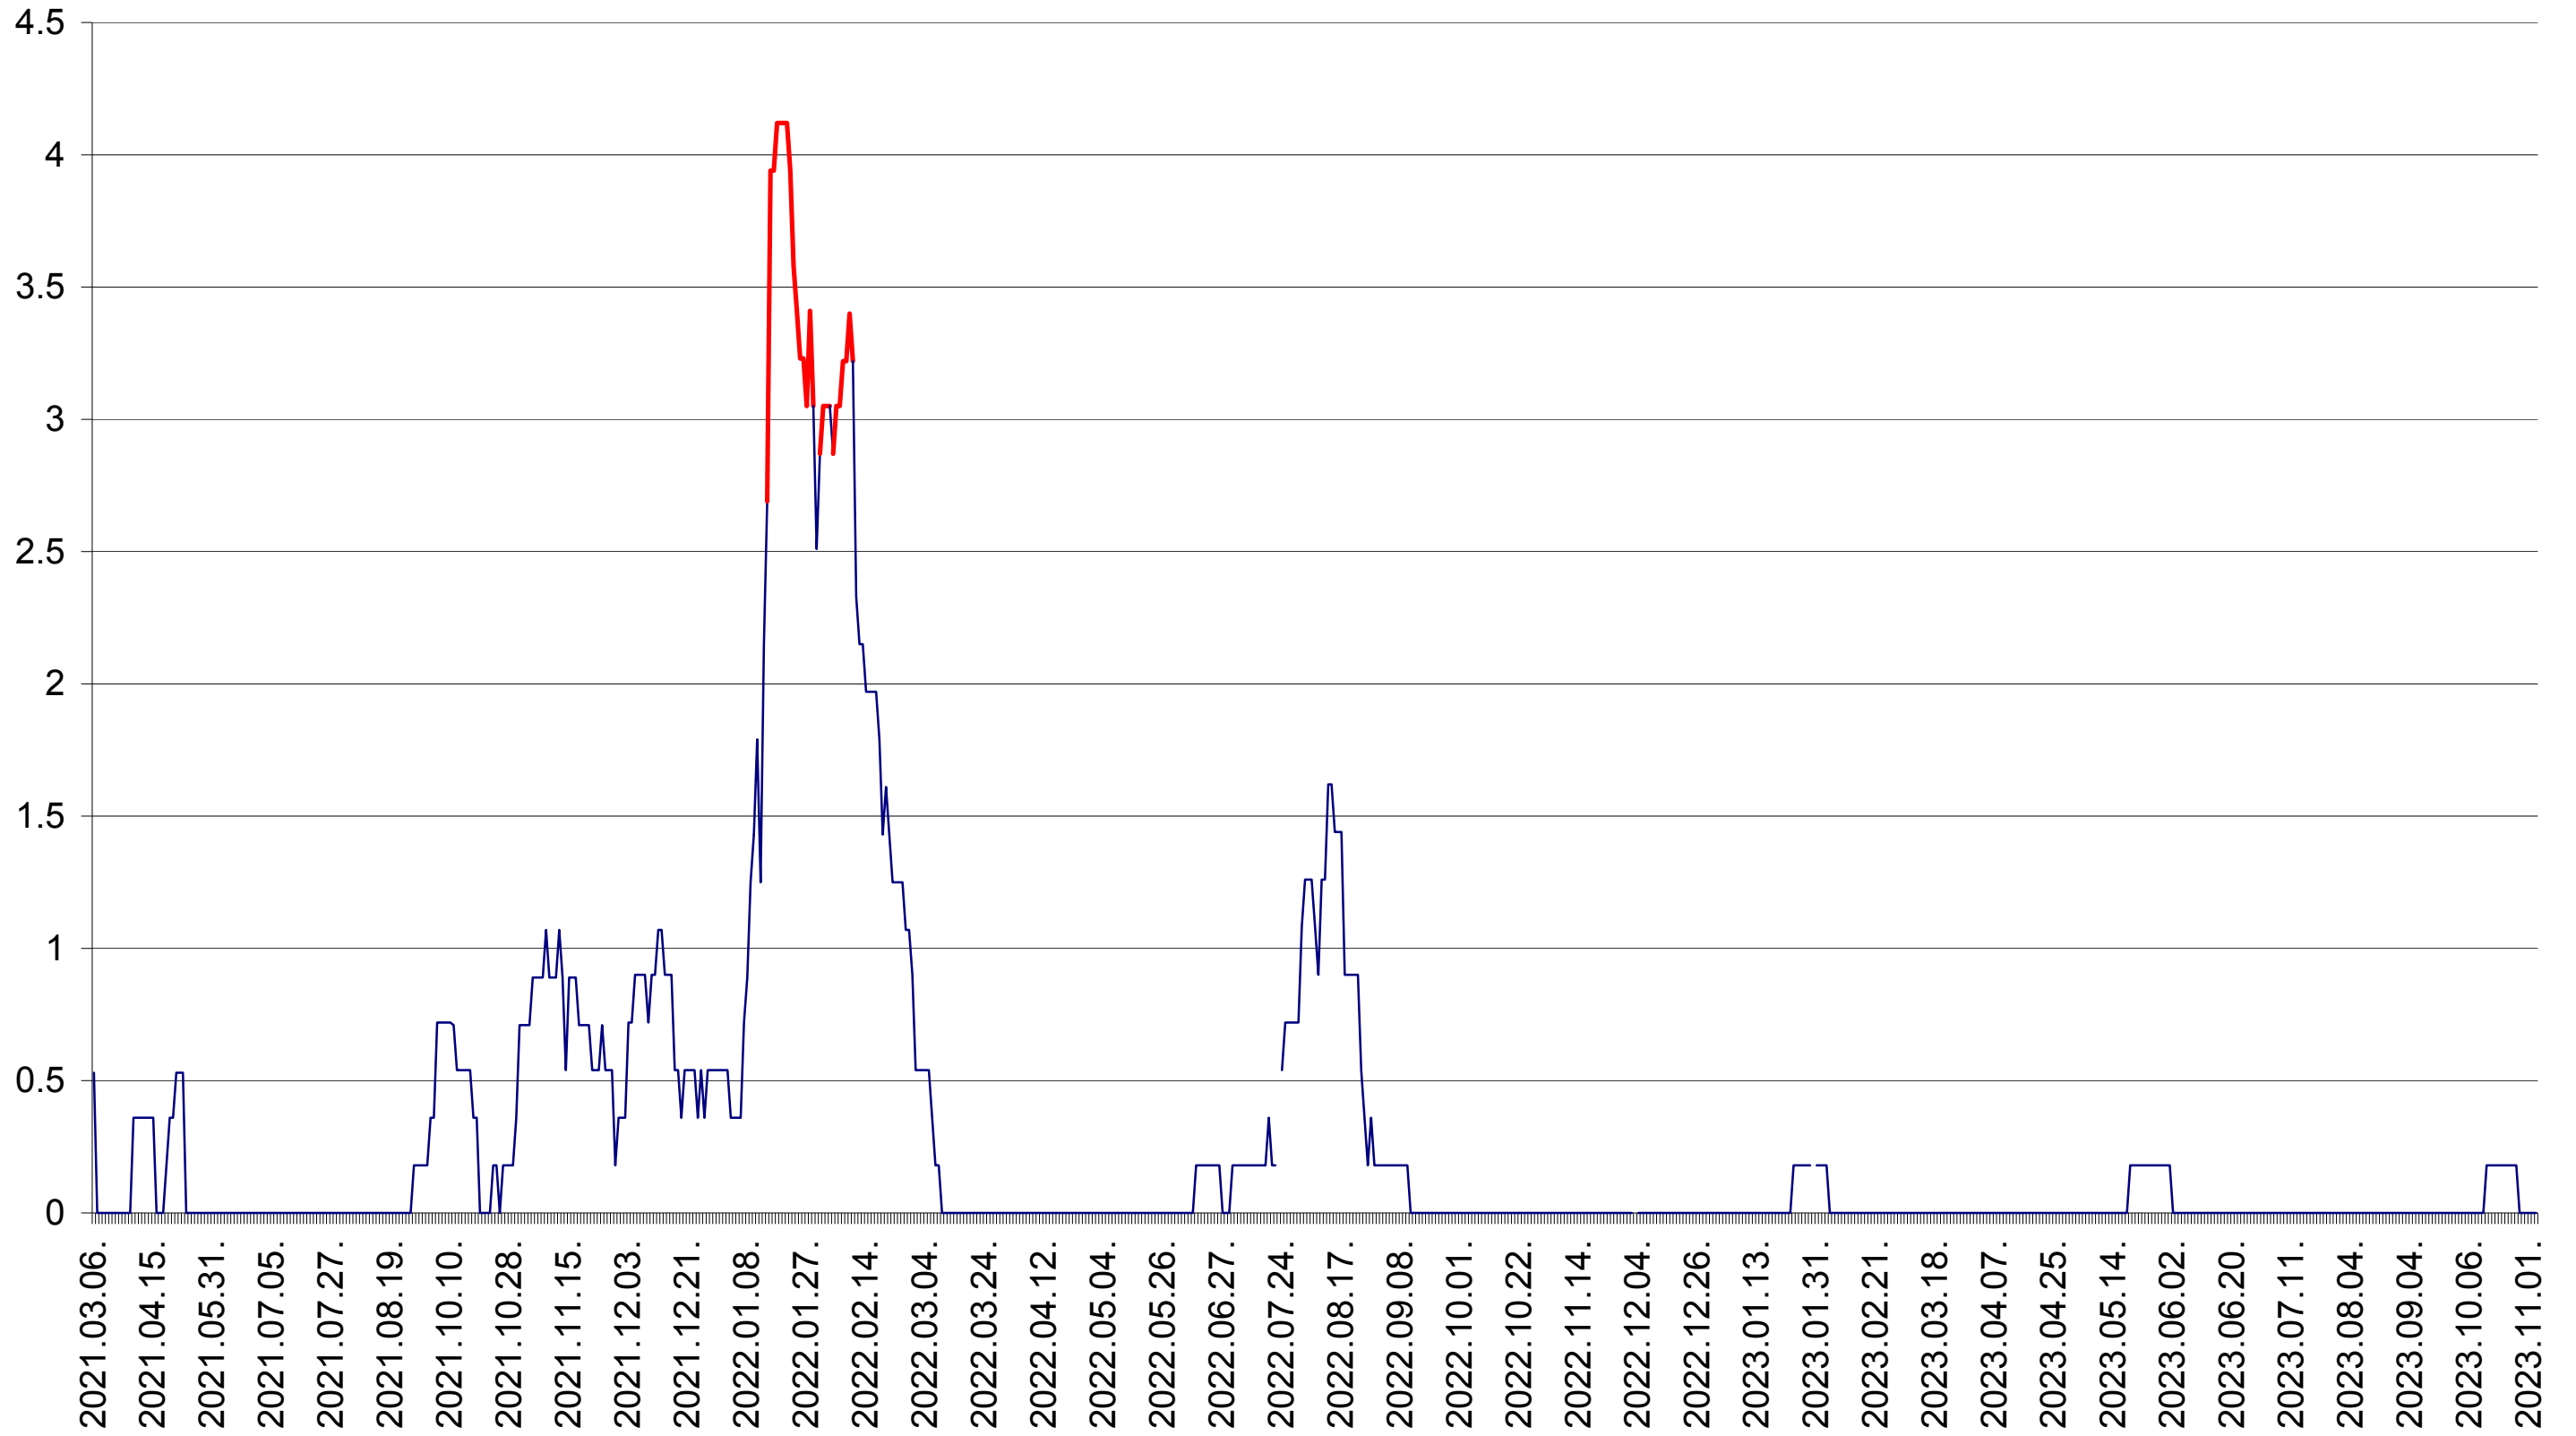

MUNICIPIUL GHEORGHENI - Evolutia incidentei cumulate pe 14 zile la ‰ de locuitori
2021.03.07. - 2023.11.03.

JOSENI - Evolutia incidentei cumulate pe 14 zile la ‰ de locuitori
2021.03.07. - 2023.11.03.

LĂZAREA - Evolutia incidentei cumulate pe 14 zile la ‰ de locuitori
2021.03.07. - 2023.11.03.

LELICENI - Evolutia incidentei cumulate pe 14 zile la ‰ de locuitori
2021.03.07. - 2023.11.03.

LUETA - Evolutia incidentei cumulate pe 14 zile la ‰ de locuitori
2021.03.07. - 2023.11.03.

LUNCA DE JOS - Evolutia incidentei cumulate pe 14 zile la ‰ de locuitori
2021.03.07. - 2023.11.03.