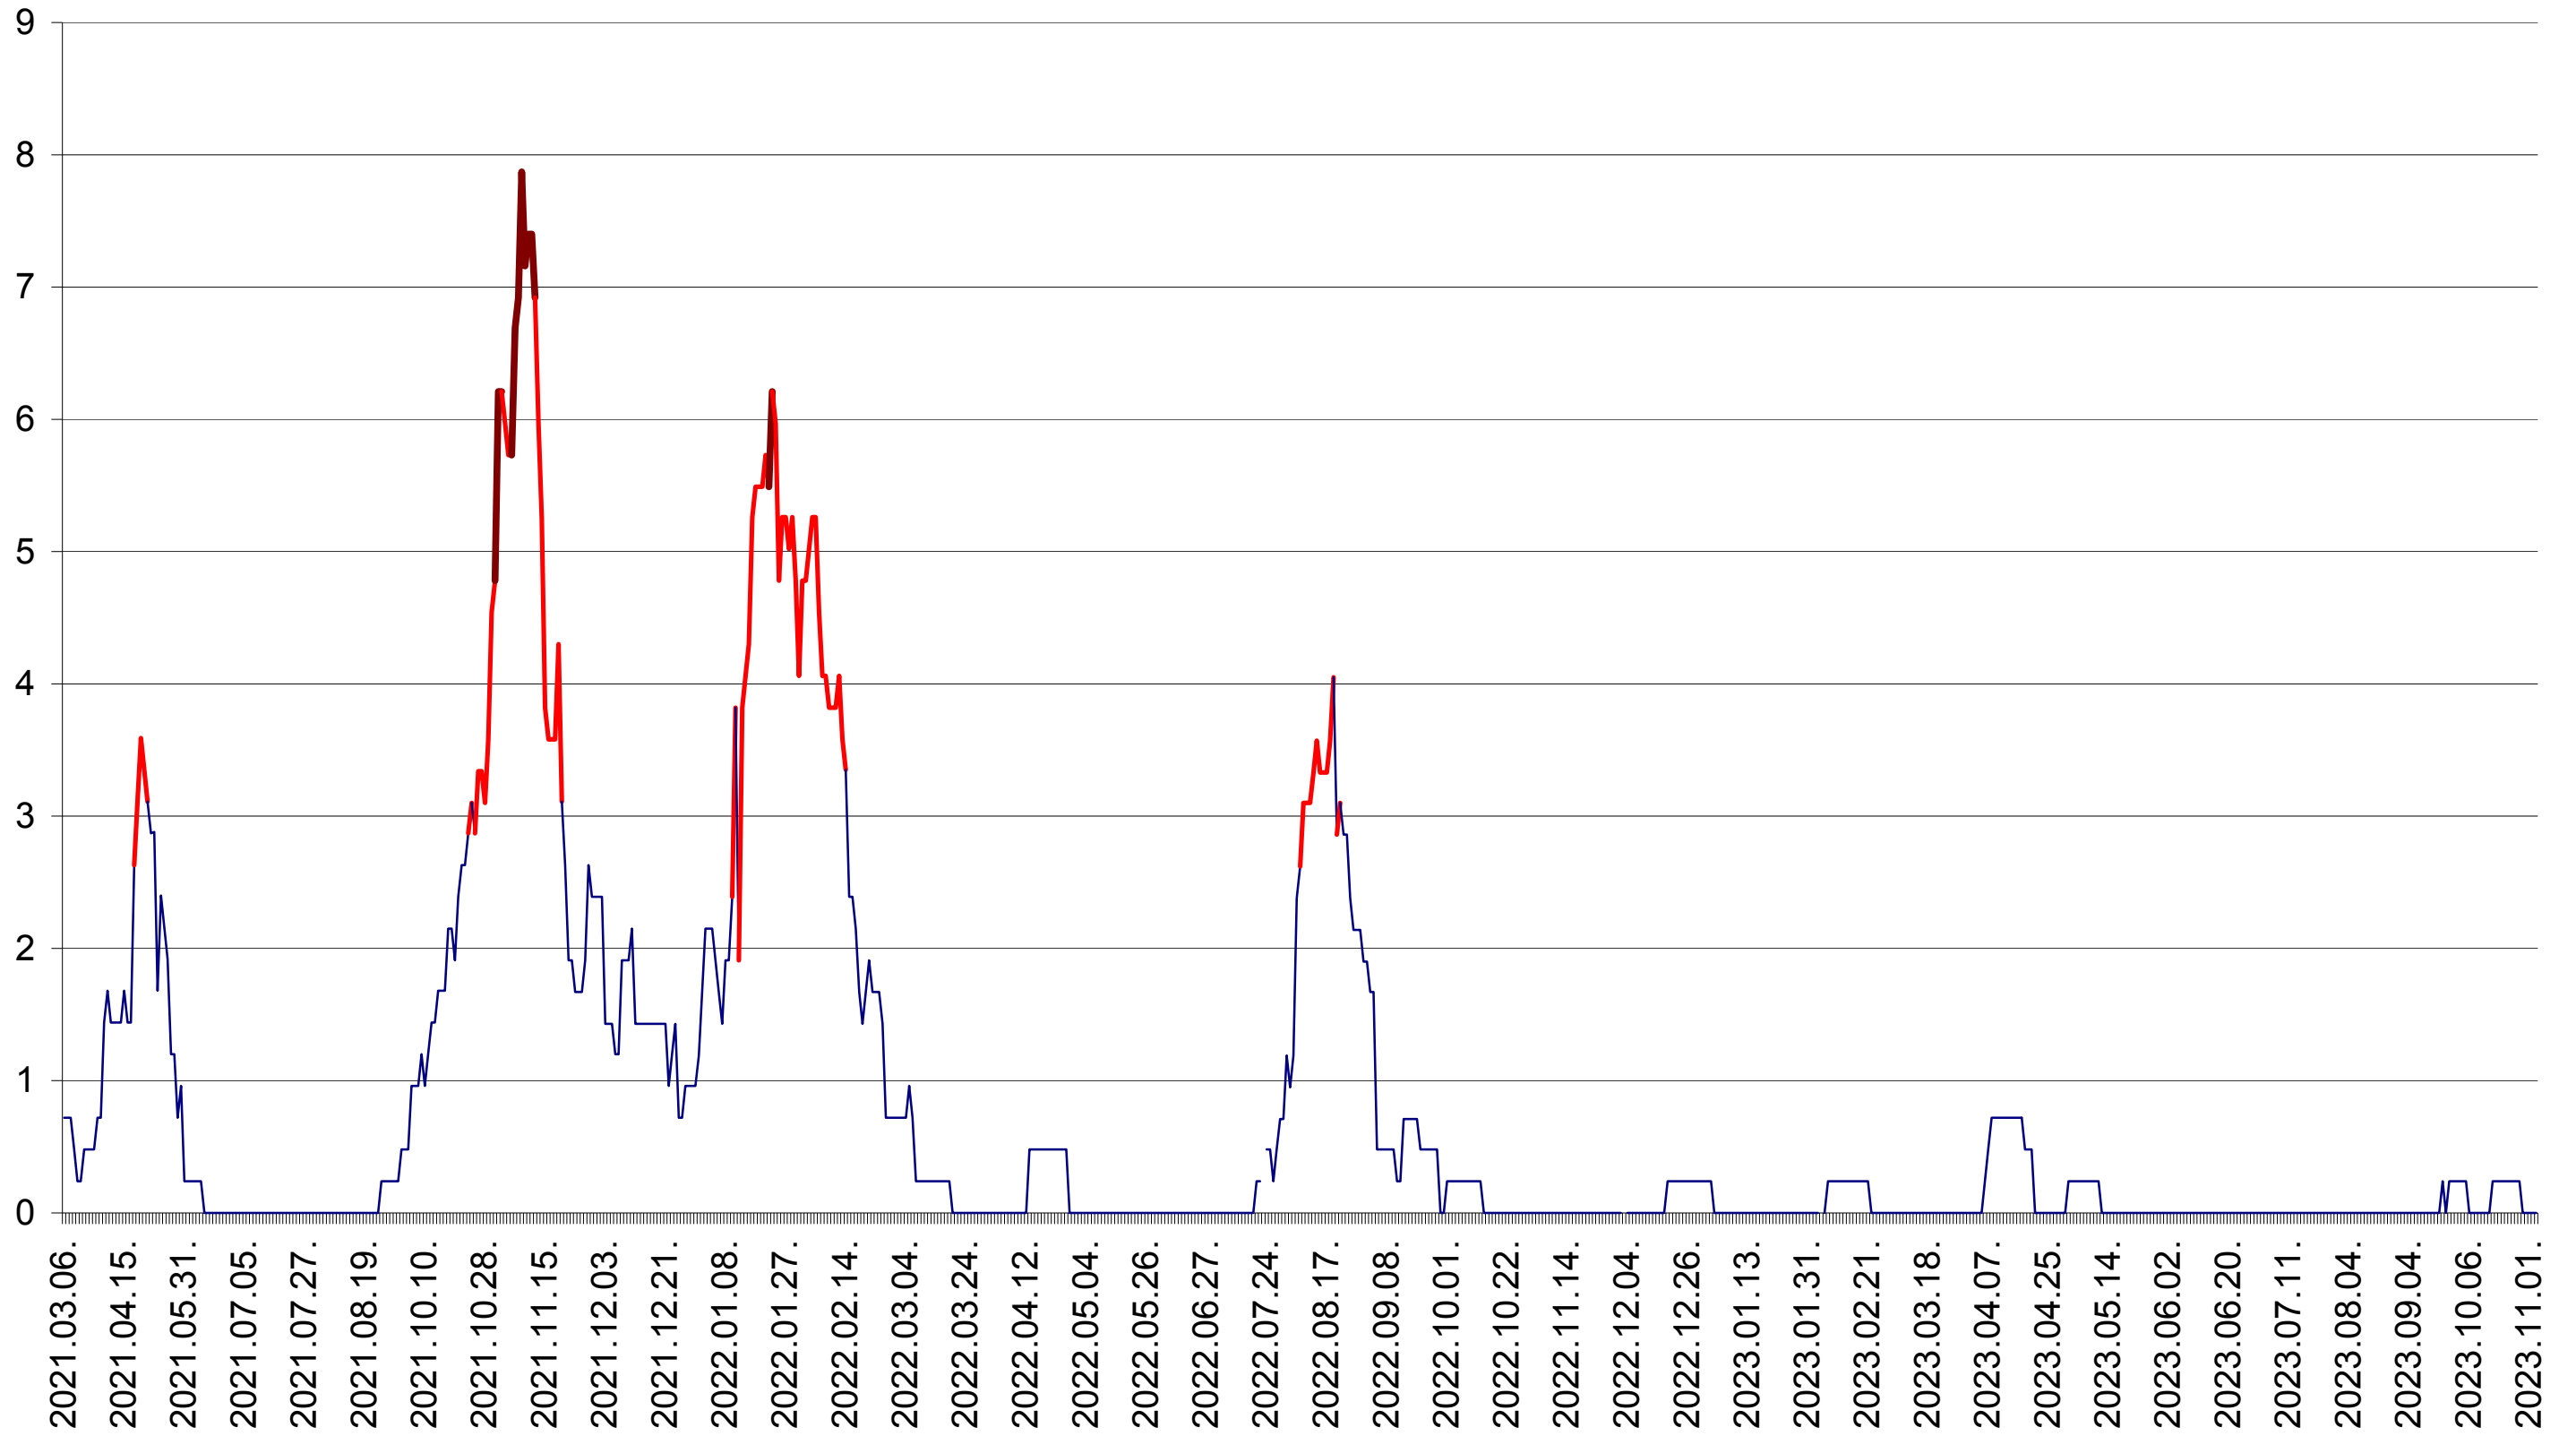

CORBU - Evolutia incidentei cumulate pe 14 zile la ‰ de locuitori
2021.03.07. - 2023.11.03.

CORUND - Evolutia incidentei cumulate pe 14 zile la ‰ de locuitori
2021.03.07. - 2023.11.03.

COZMENI - Evolutia incidentei cumulate pe 14 zile la ‰ de locuitori
2021.03.07. - 2023.11.03.

ORAȘ CRISTURU SECUIESC - Evolutia incidentei cumulate pe 14 zile la ‰ de locuitori
2021.03.07. - 2023.11.03.

DĂNEȘTI - Evolutia incidentei cumulate pe 14 zile la ‰ de locuitori
2021.03.07. - 2023.11.03.

DÂRJIU - Evolutia incidentei cumulate pe 14 zile la ‰ de locuitori
2021.03.07. - 2023.11.03.

DEALU - Evolutia incidentei cumulate pe 14 zile la ‰ de locuitori
2021.03.07. - 2023.11.03.

DITRĂU - Evolutia incidentei cumulate pe 14 zile la ‰ de locuitori
2021.03.07. - 2023.11.03.