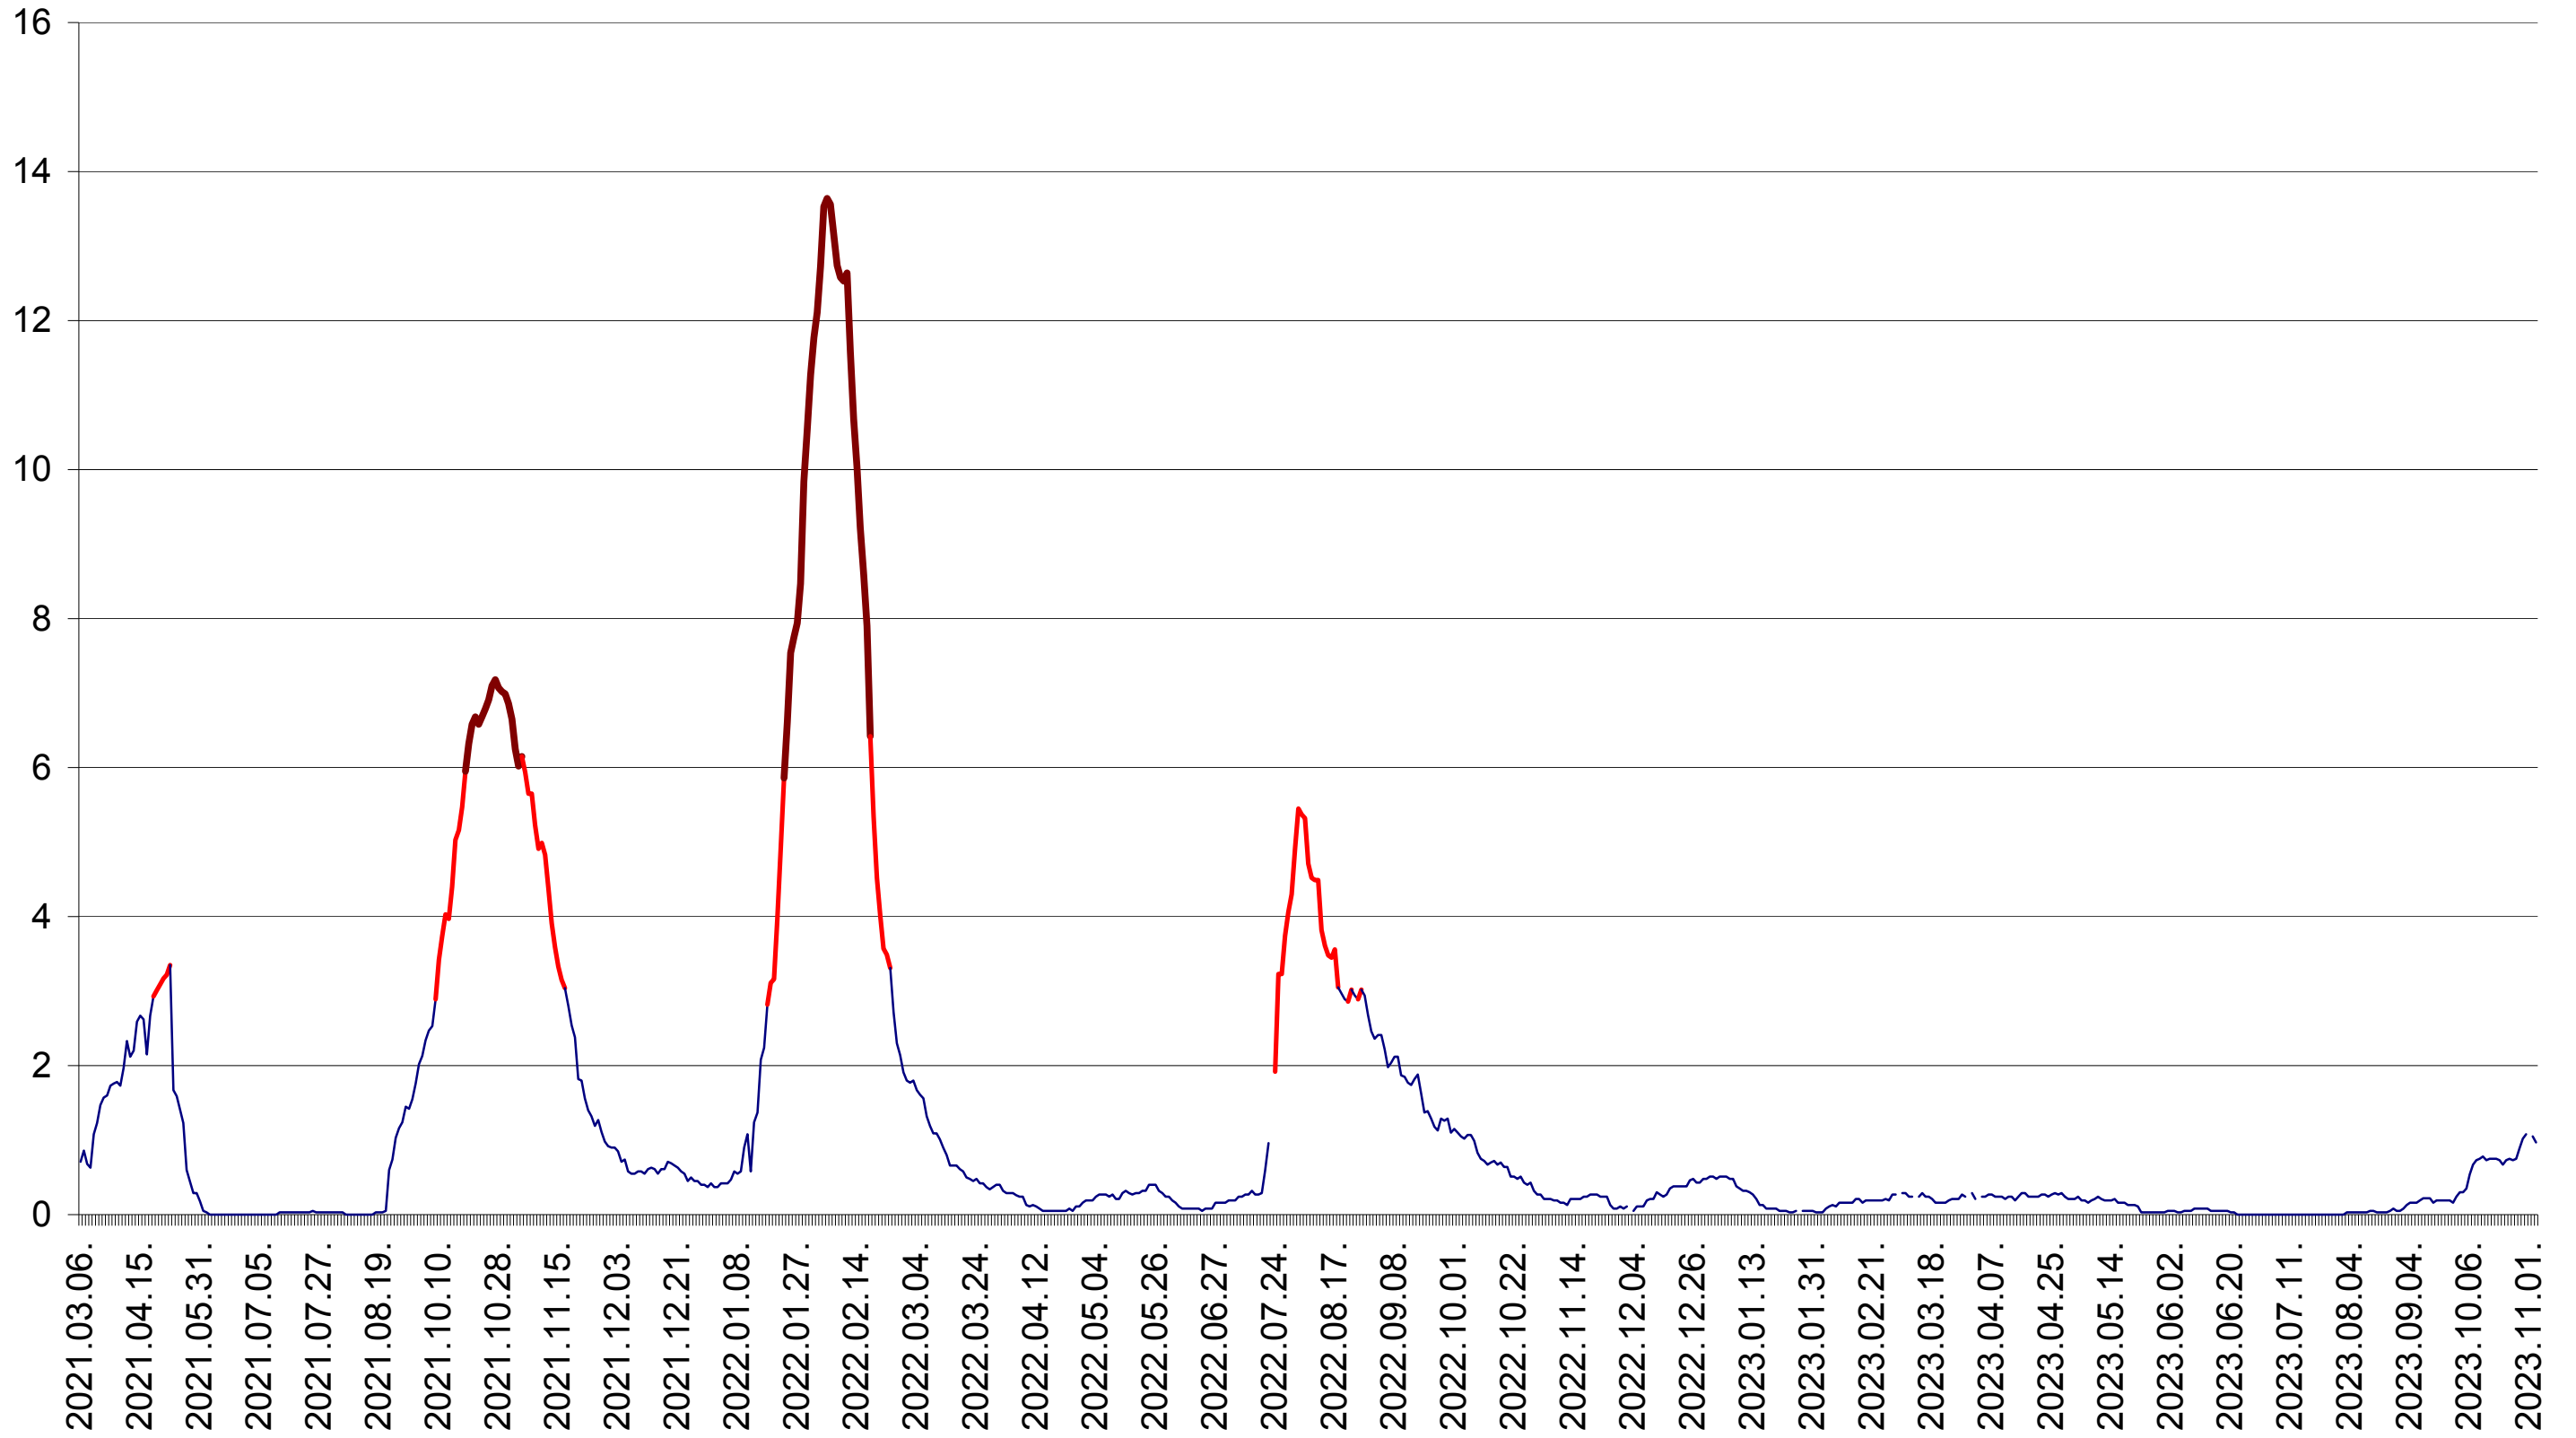

PĂULENI-CIUC - Evolutia incidentei cumulate pe 14 zile la ‰ de locuitori
2021.03.07. - 2023.11.03.

MUNICIPIUL ODORHEIU SECUIESC - Evolutia incidentei cumulate pe 14 zile la ‰ de locuitori
2021.03.07. - 2023.11.03.