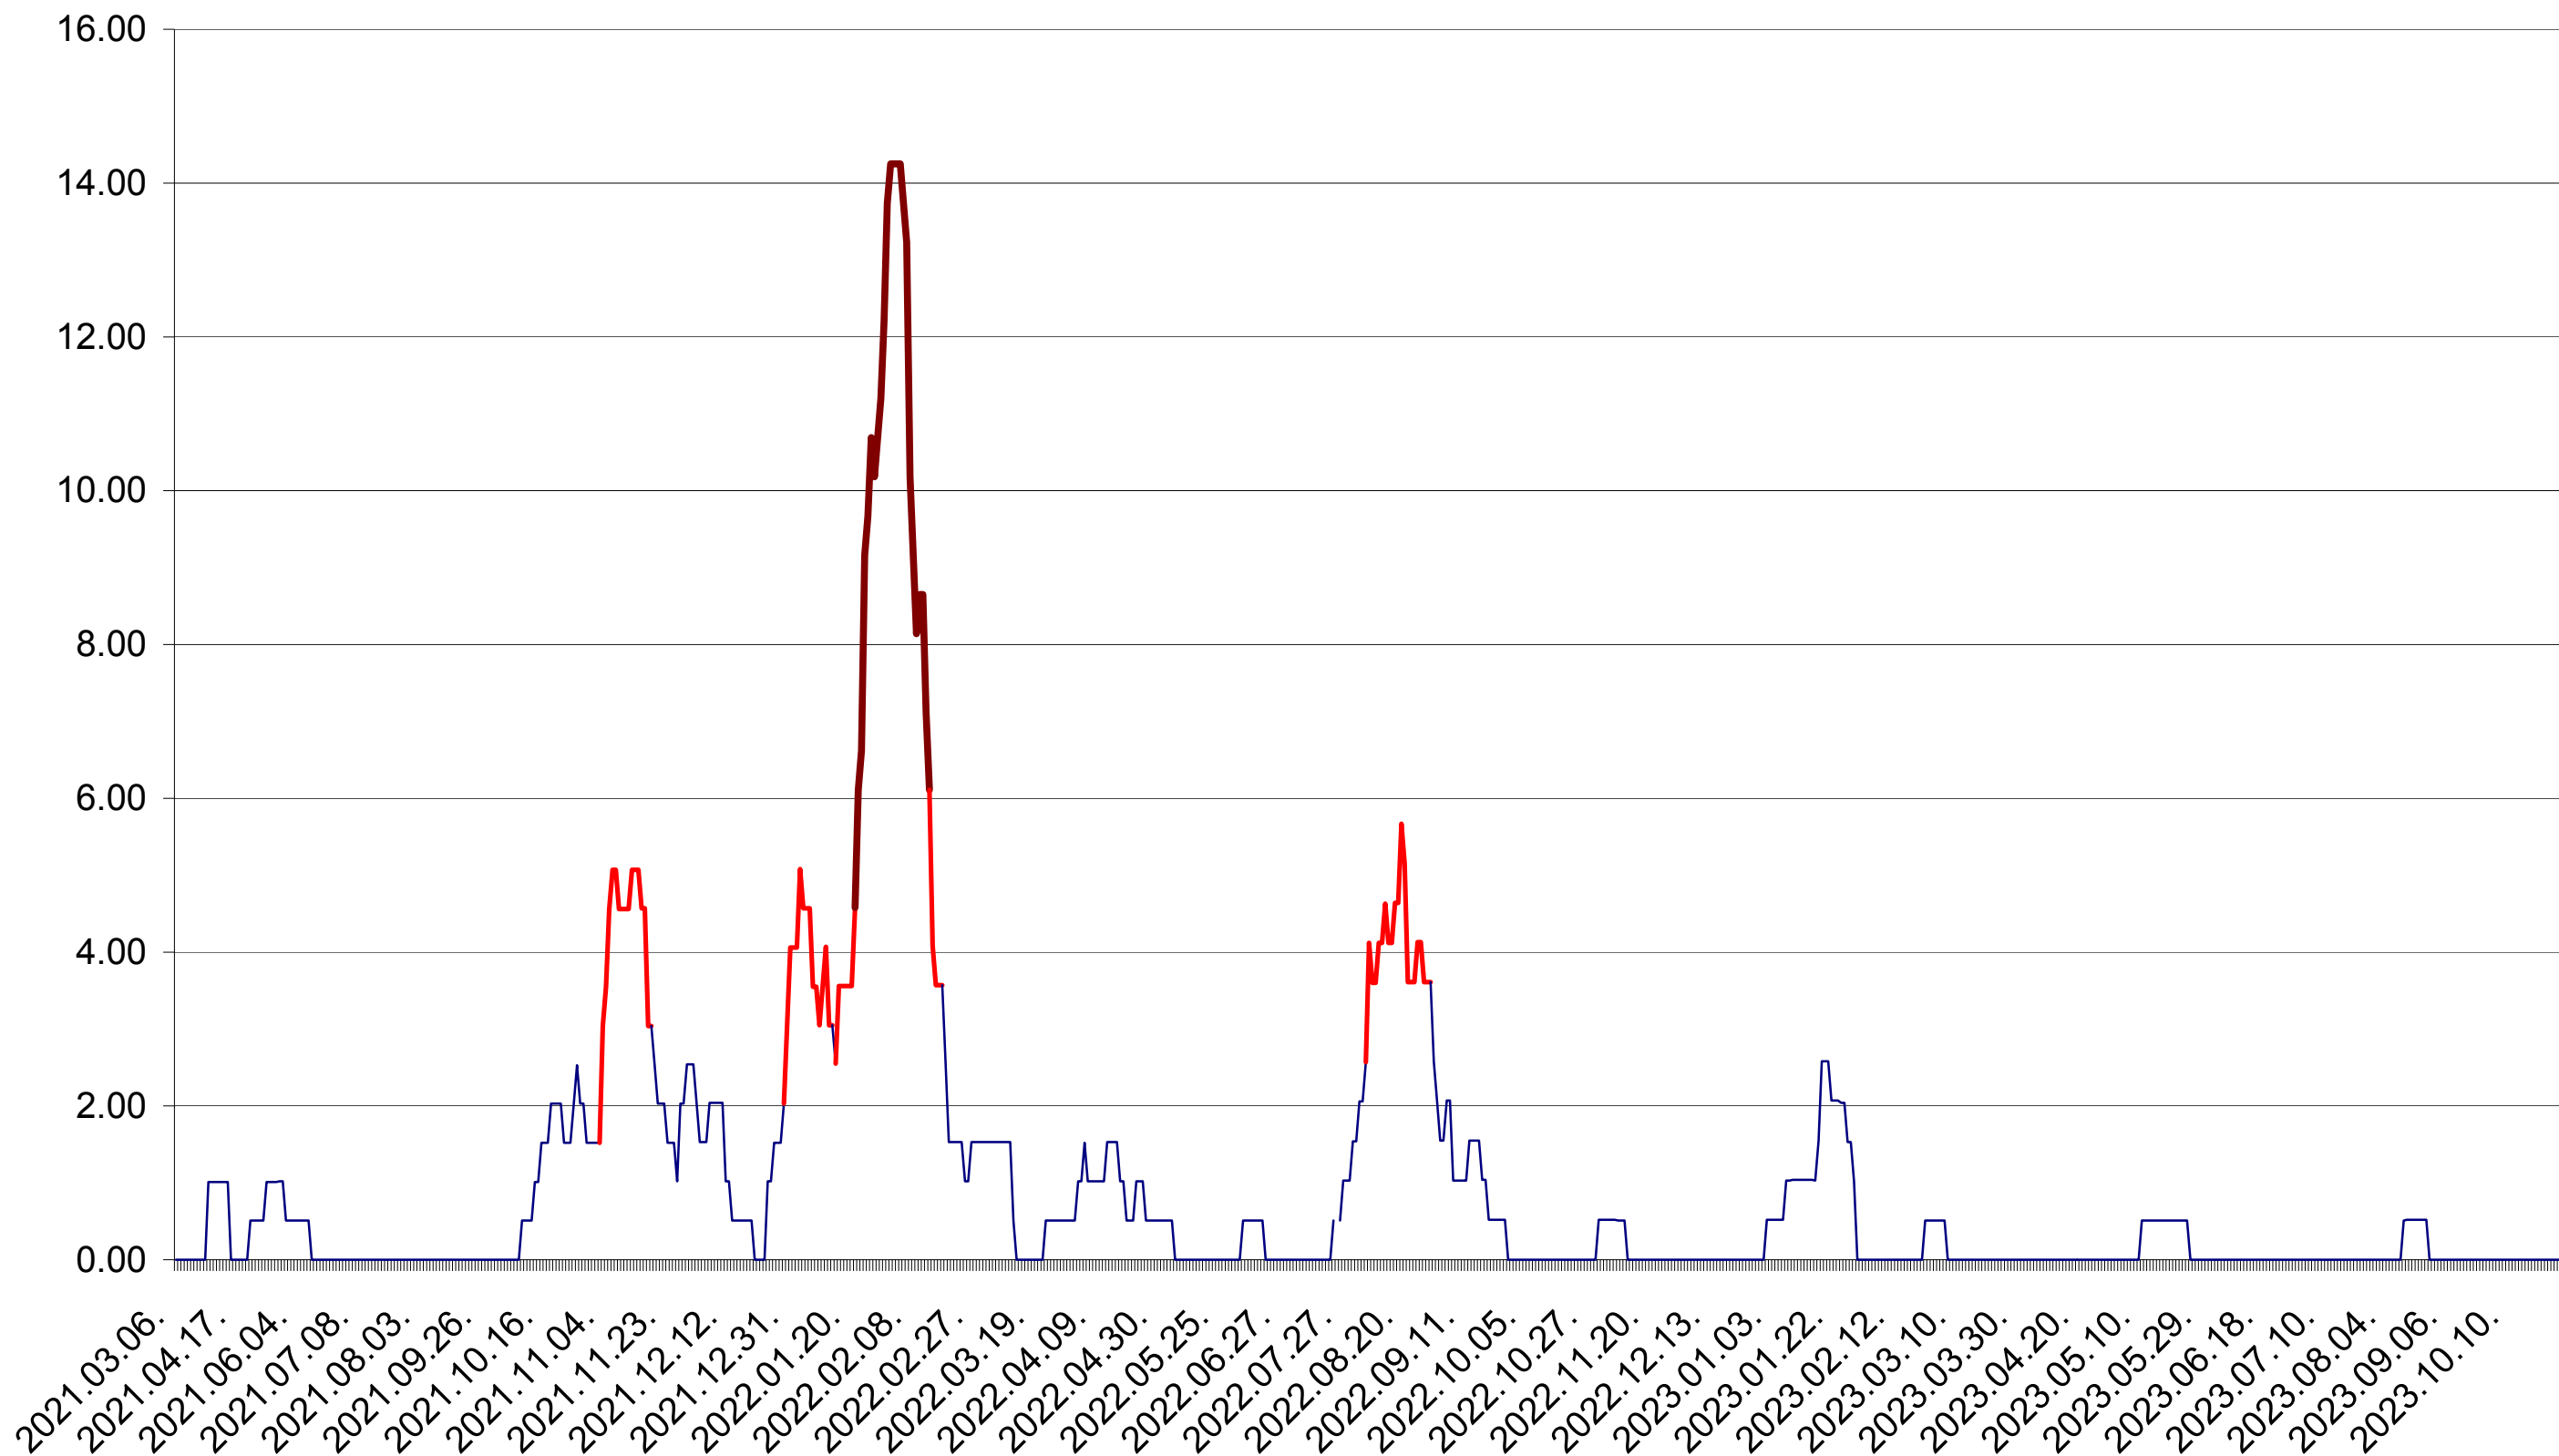

TUȘNAD - Evolutia incidentei cumulate pe 14 zile la ‰ de locuitori
2021.03.07. - 2023.11.03.

ULIEȘ - Evolutia incidentei cumulate pe 14 zile la ‰ de locuitori
2021.03.07. - 2023.11.03.

VĂRȘAG - Evolutia incidentei cumulate pe 14 zile la ‰ de locuitori
2021.03.07. - 2023.11.03.

ORAȘ VLĂHIȚA - Evolutia incidentei cumulate pe 14 zile la ‰ de locuitori
2021.03.07. - 2023.11.03.

VOȘLĂBENI - Evolutia incidentei cumulate pe 14 zile la ‰ de locuitori
2021.03.07. - 2023.11.03.

ZETEA - Evolutia incidentei cumulate pe 14 zile la ‰ de locuitori
2021.03.07. - 2023.11.03.