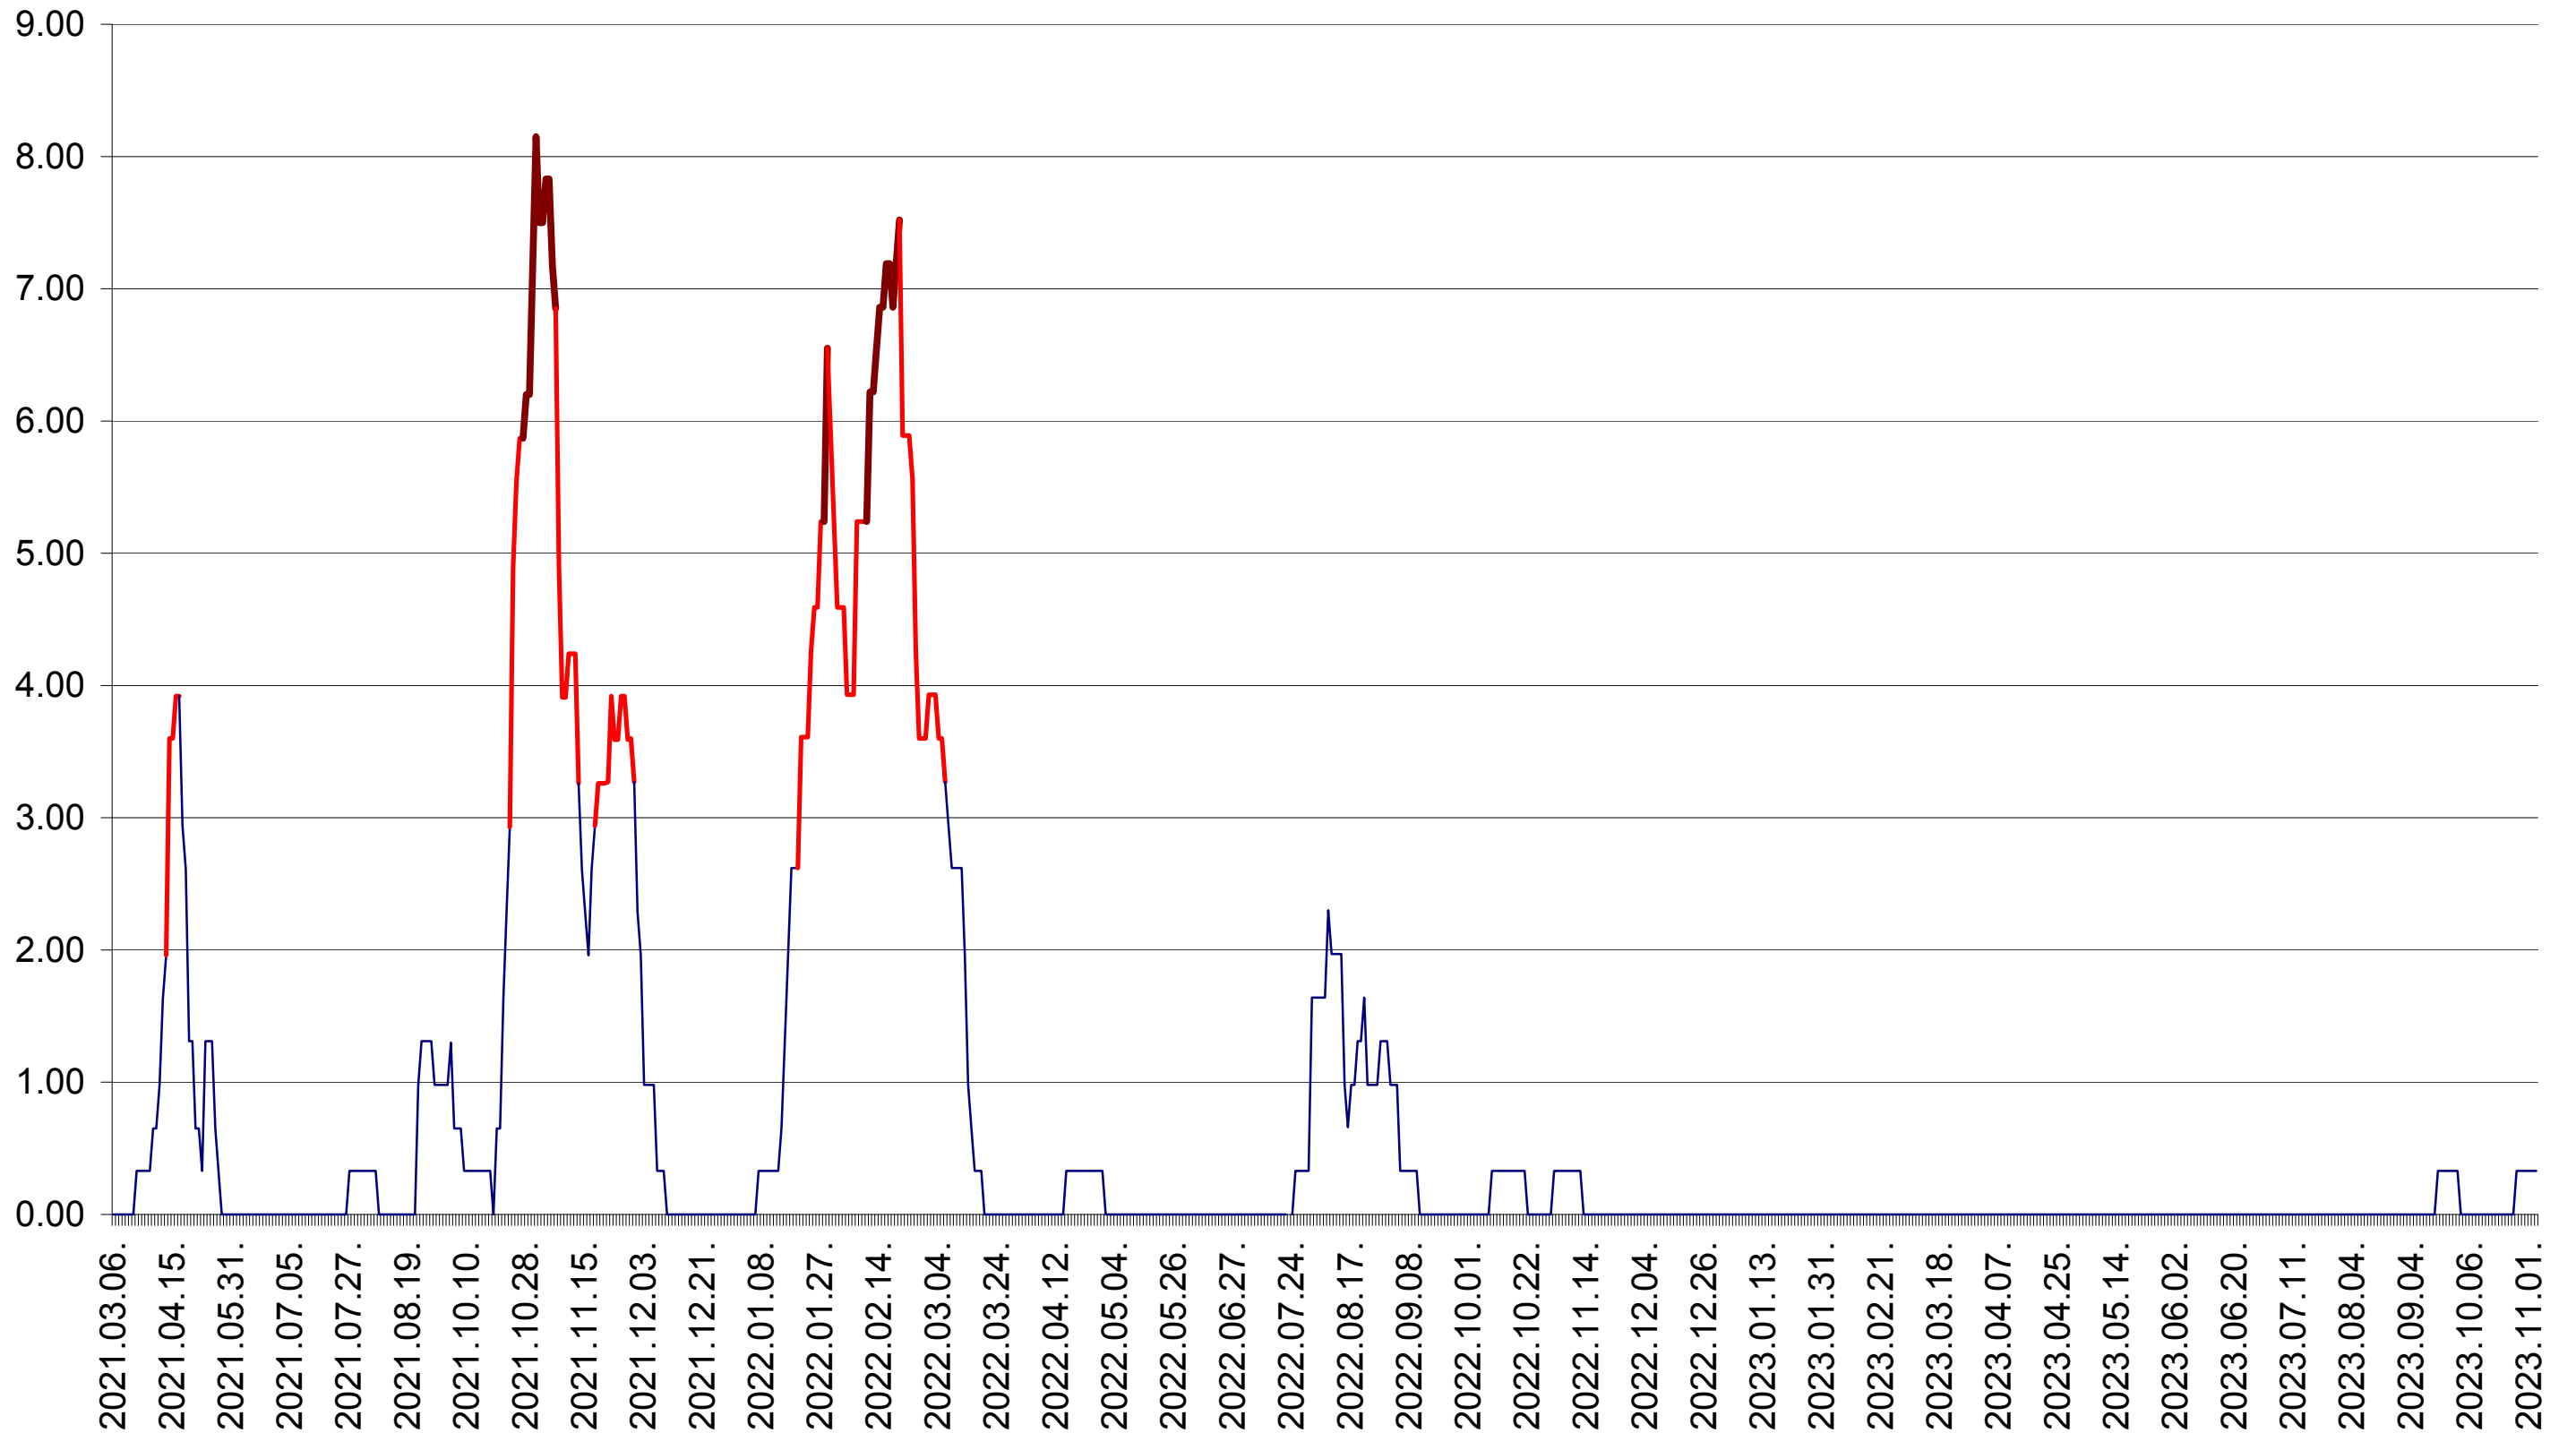

ATID - Evolutia incidentei cumulate pe 14 zile la ‰ de locuitori
2021.03.07. - 2023.11.03.

AVRĂMEȘTI - Evolutia incidentei cumulate pe 14 zile la ‰ de locuitori
2021.03.07. - 2023.11.03.

ORAȘ BĂILE TUȘNAD - Evolutia incidentei cumulate pe 14 zile la ‰ de locuitori
2021.03.07. - 2023.11.03.

ORAȘ BĂLAN - Evolutia incidentei cumulate pe 14 zile la ‰ de locuitori
2021.03.07. - 2023.11.03.

BILBOR - Evolutia incidentei cumulate pe 14 zile la ‰ de locuitori
2021.03.07. - 2023.11.03.

ORAȘ BORSEC - Evolutia incidentei cumulate pe 14 zile la ‰ de locuitori
2021.03.07. - 2023.11.03.

BRĂDEȘTI - Evolutia incidentei cumulate pe 14 zile la ‰ de locuitori
2021.03.07. - 2023.11.03.

CĂPÂLNIȚA - Evolutia incidentei cumulate pe 14 zile la ‰ de locuitori
2021.03.07. - 2023.11.03.

CÂRȚA - Evolutia incidentei cumulate pe 14 zile la ‰ de locuitori
2021.03.07. - 2023.11.03.