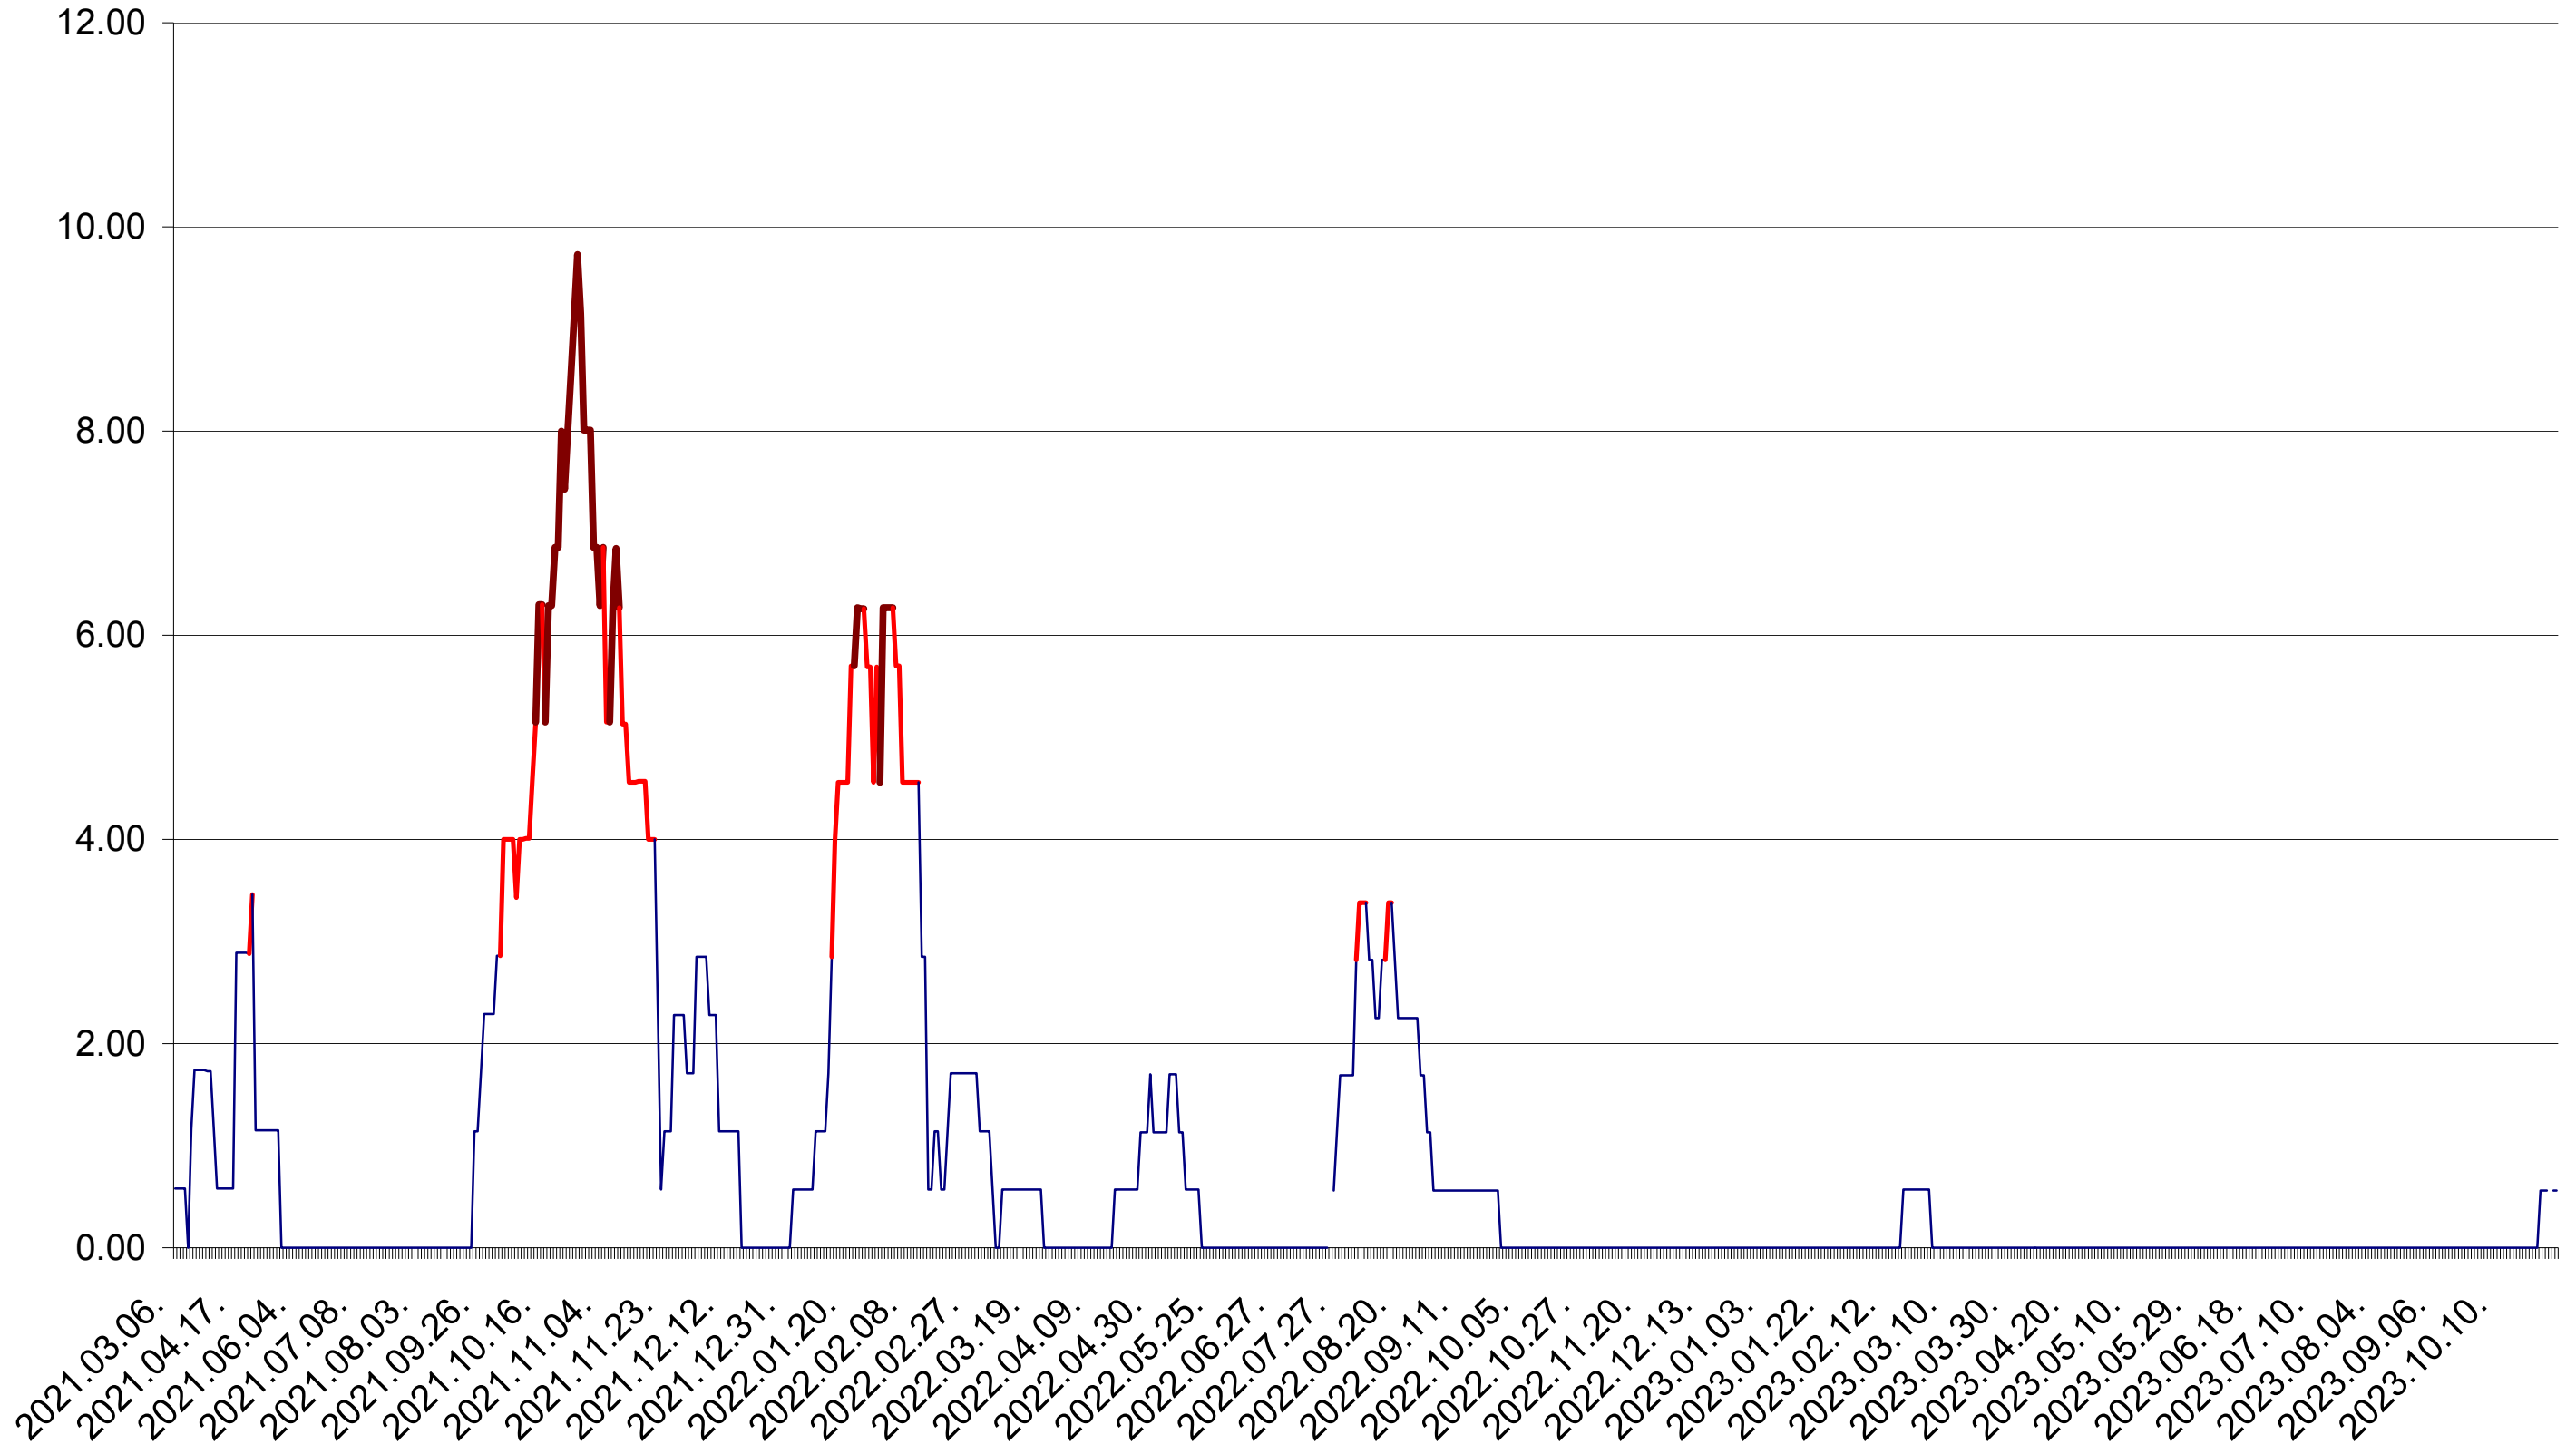

ORAȘ VLĂHIȚA - Evolutia incidentei cumulate pe 14 zile la ‰ de locuitori
2021.03.07. - 2023.11.03.

VĂRȘAG - Evolutia incidentei cumulate pe 14 zile la ‰ de locuitori
2021.03.07. - 2023.11.03.