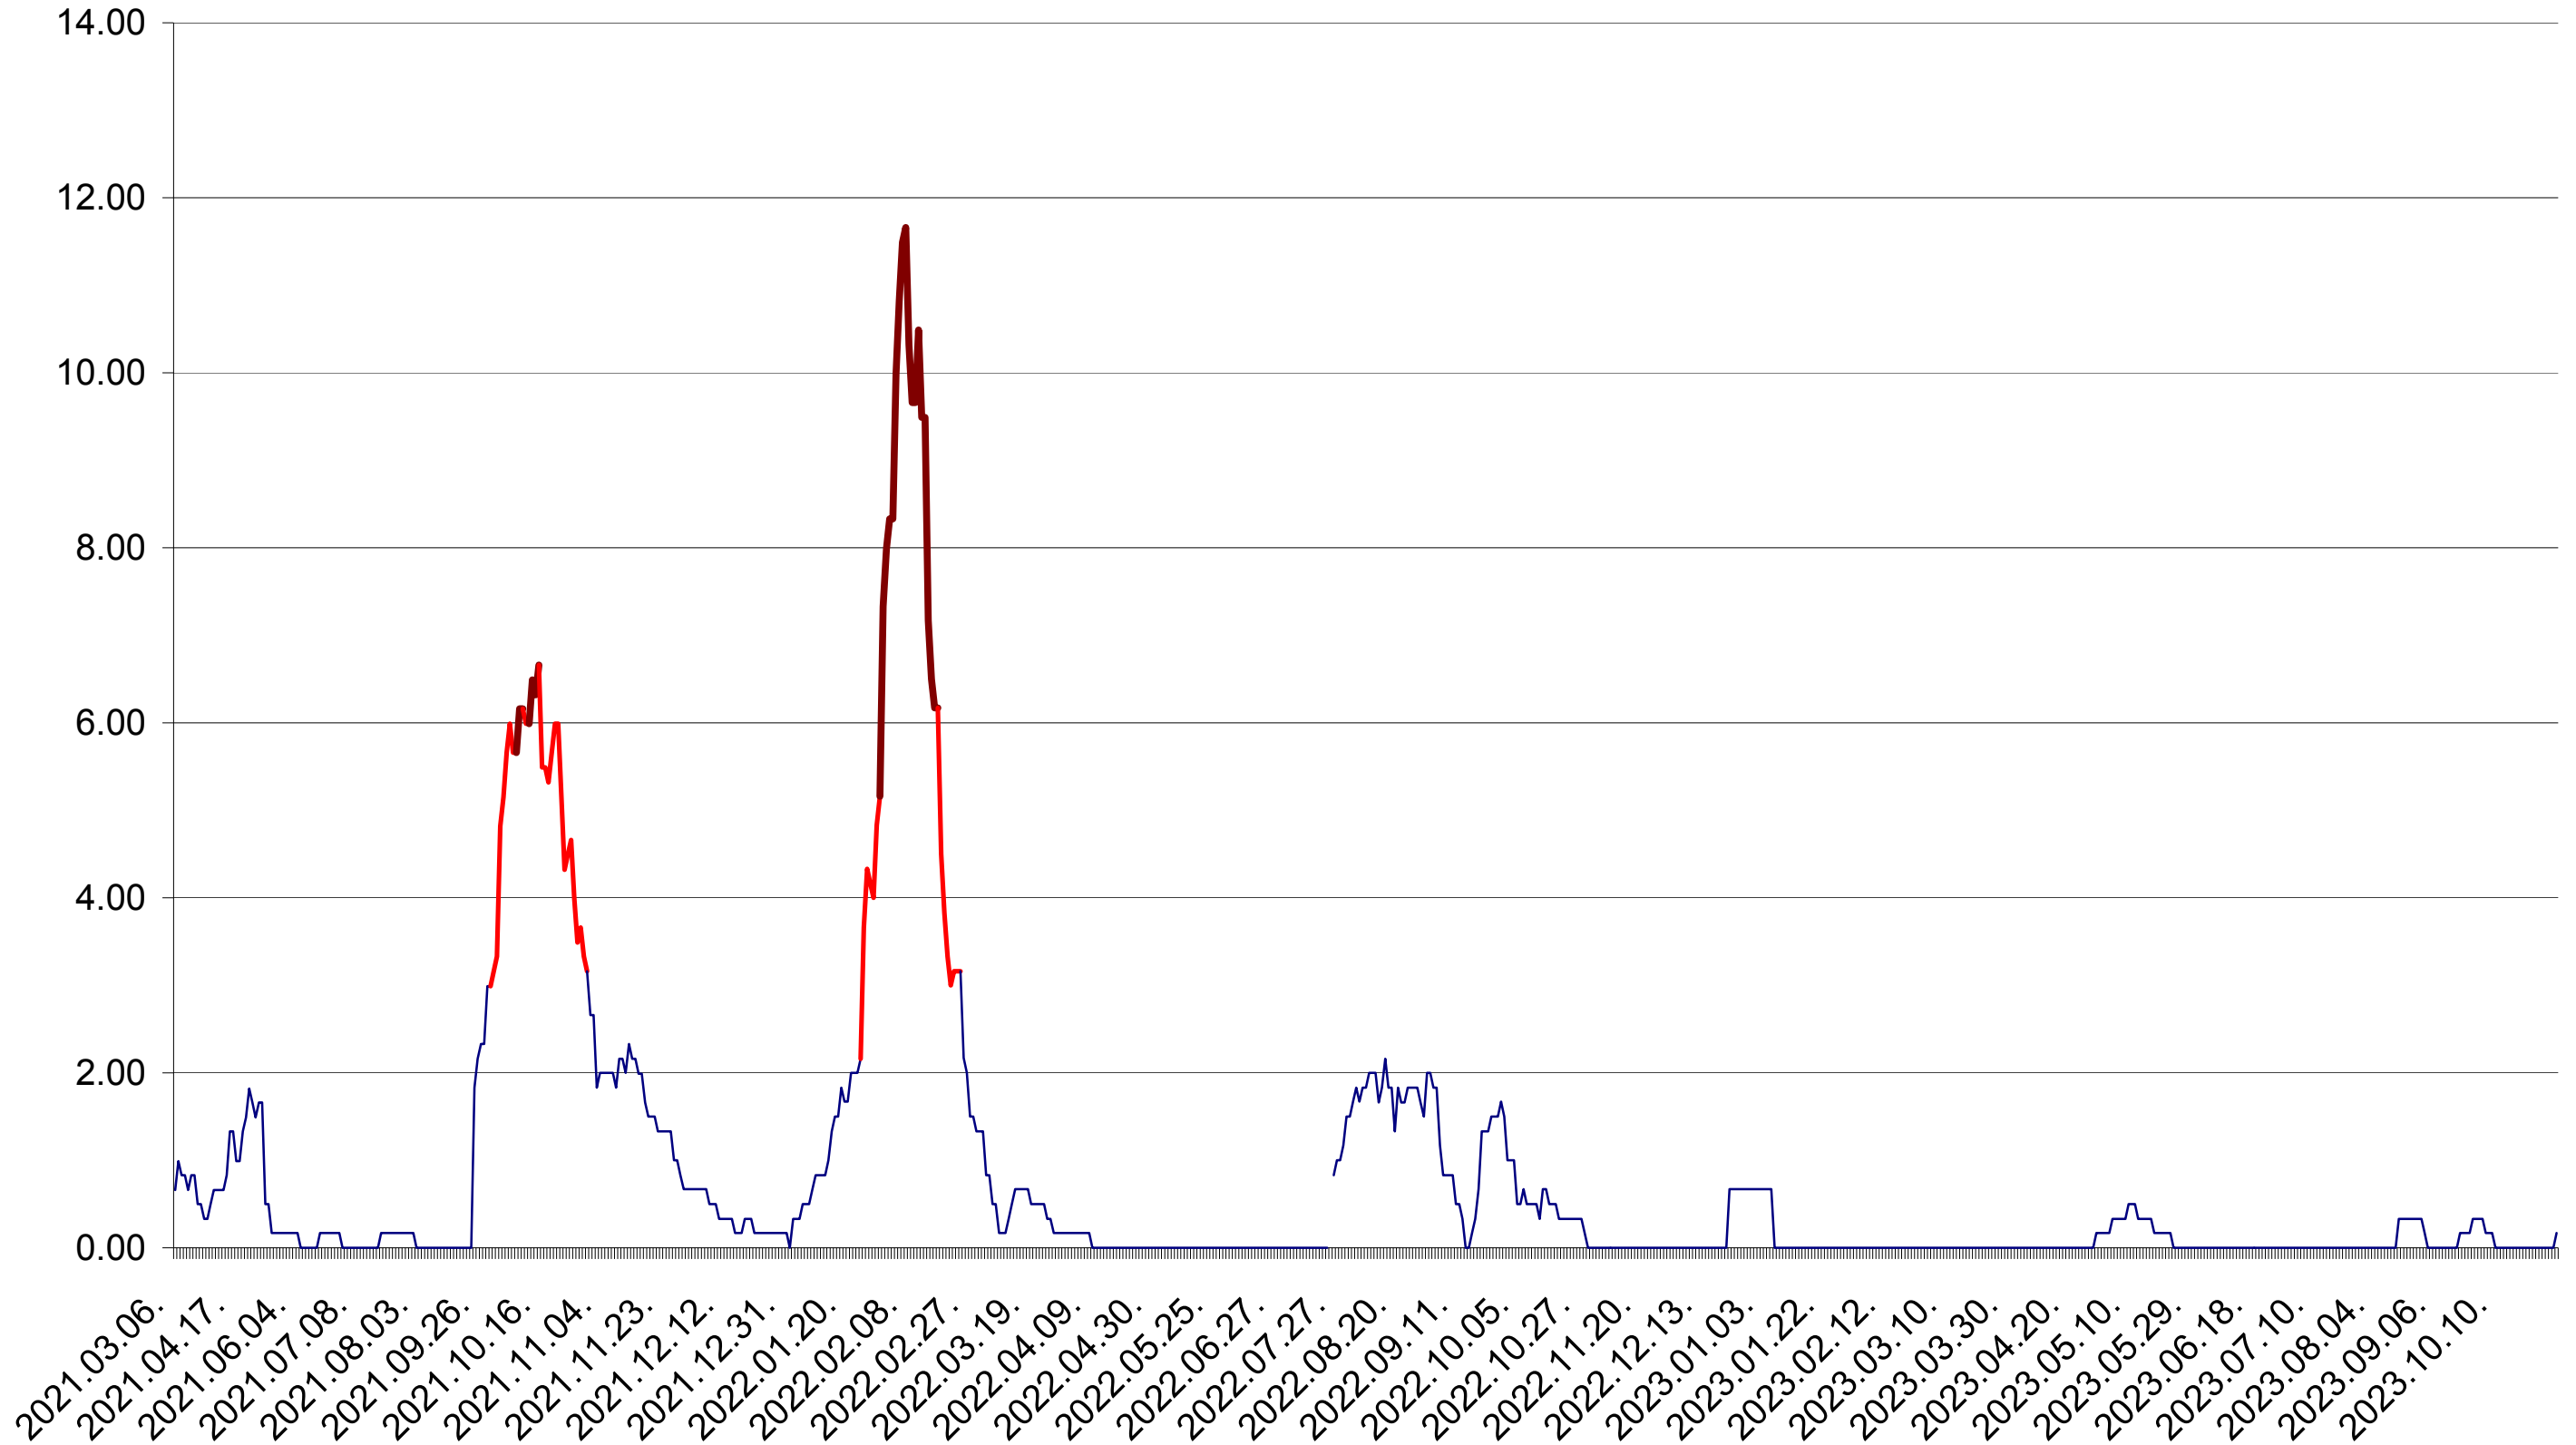

Total - Evolutia incidentei cumulate pe 14 zile la ‰ de locuitori
2021.03.07. - 2023.11.03.

ZETEA - Evolutia incidentei cumulate pe 14 zile la ‰ de locuitori
2021.03.07. - 2023.11.03.