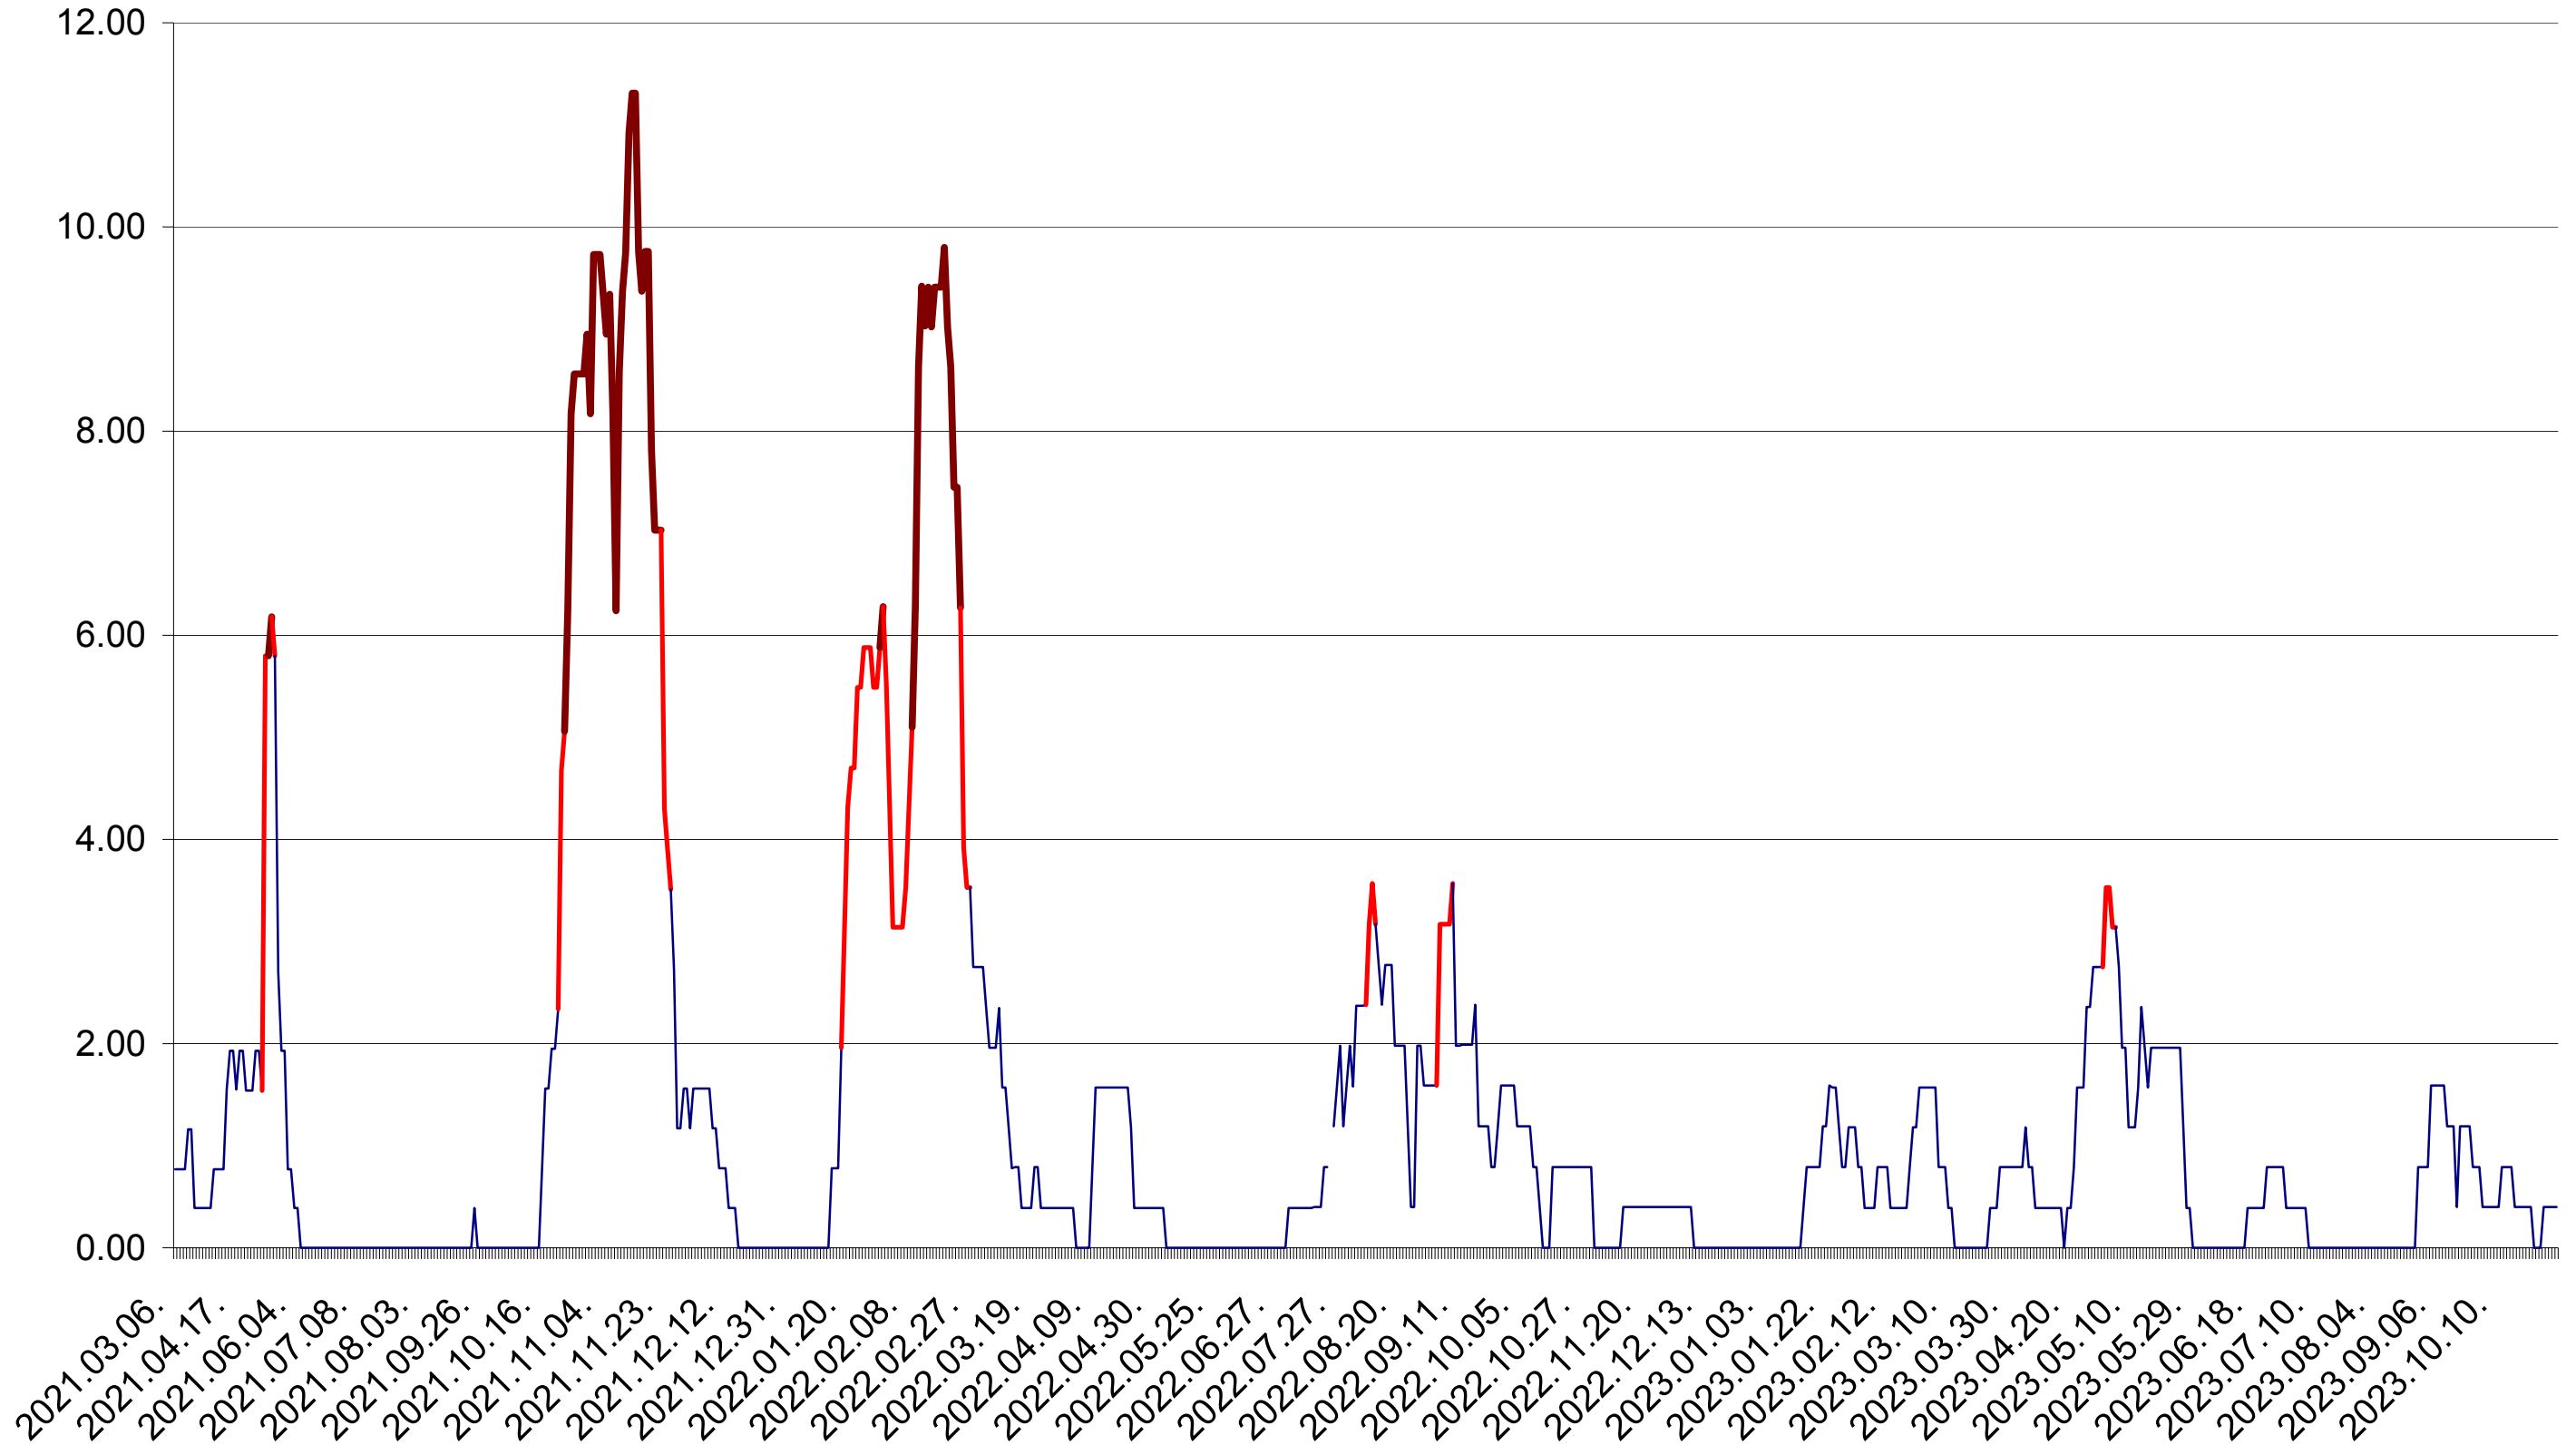

ATID - Evolutia incidentei cumulate pe 14 zile la ‰ de locuitori
2021.03.07. - 2023.11.03.

AVRĂMEȘTI - Evolutia incidentei cumulate pe 14 zile la ‰ de locuitori
2021.03.07. - 2023.11.03.

ORAȘ BĂILE TUȘNAD - Evolutia incidentei cumulate pe 14 zile la ‰ de locuitori
2021.03.07. - 2023.11.03.

ORAȘ BĂLAN - Evolutia incidentei cumulate pe 14 zile la ‰ de locuitori
2021.03.07. - 2023.11.03.

BILBOR - Evolutia incidentei cumulate pe 14 zile la ‰ de locuitori
2021.03.07. - 2023.11.03.

ORAȘ BORSEC - Evolutia incidentei cumulate pe 14 zile la ‰ de locuitori
2021.03.07. - 2023.11.03.

BRĂDEȘTI - Evolutia incidentei cumulate pe 14 zile la ‰ de locuitori
2021.03.07. - 2023.11.03.

CĂPÂLNIȚA - Evolutia incidentei cumulate pe 14 zile la ‰ de locuitori
2021.03.07. - 2023.11.03.

CÂRȚA - Evolutia incidentei cumulate pe 14 zile la ‰ de locuitori
2021.03.07. - 2023.11.03.