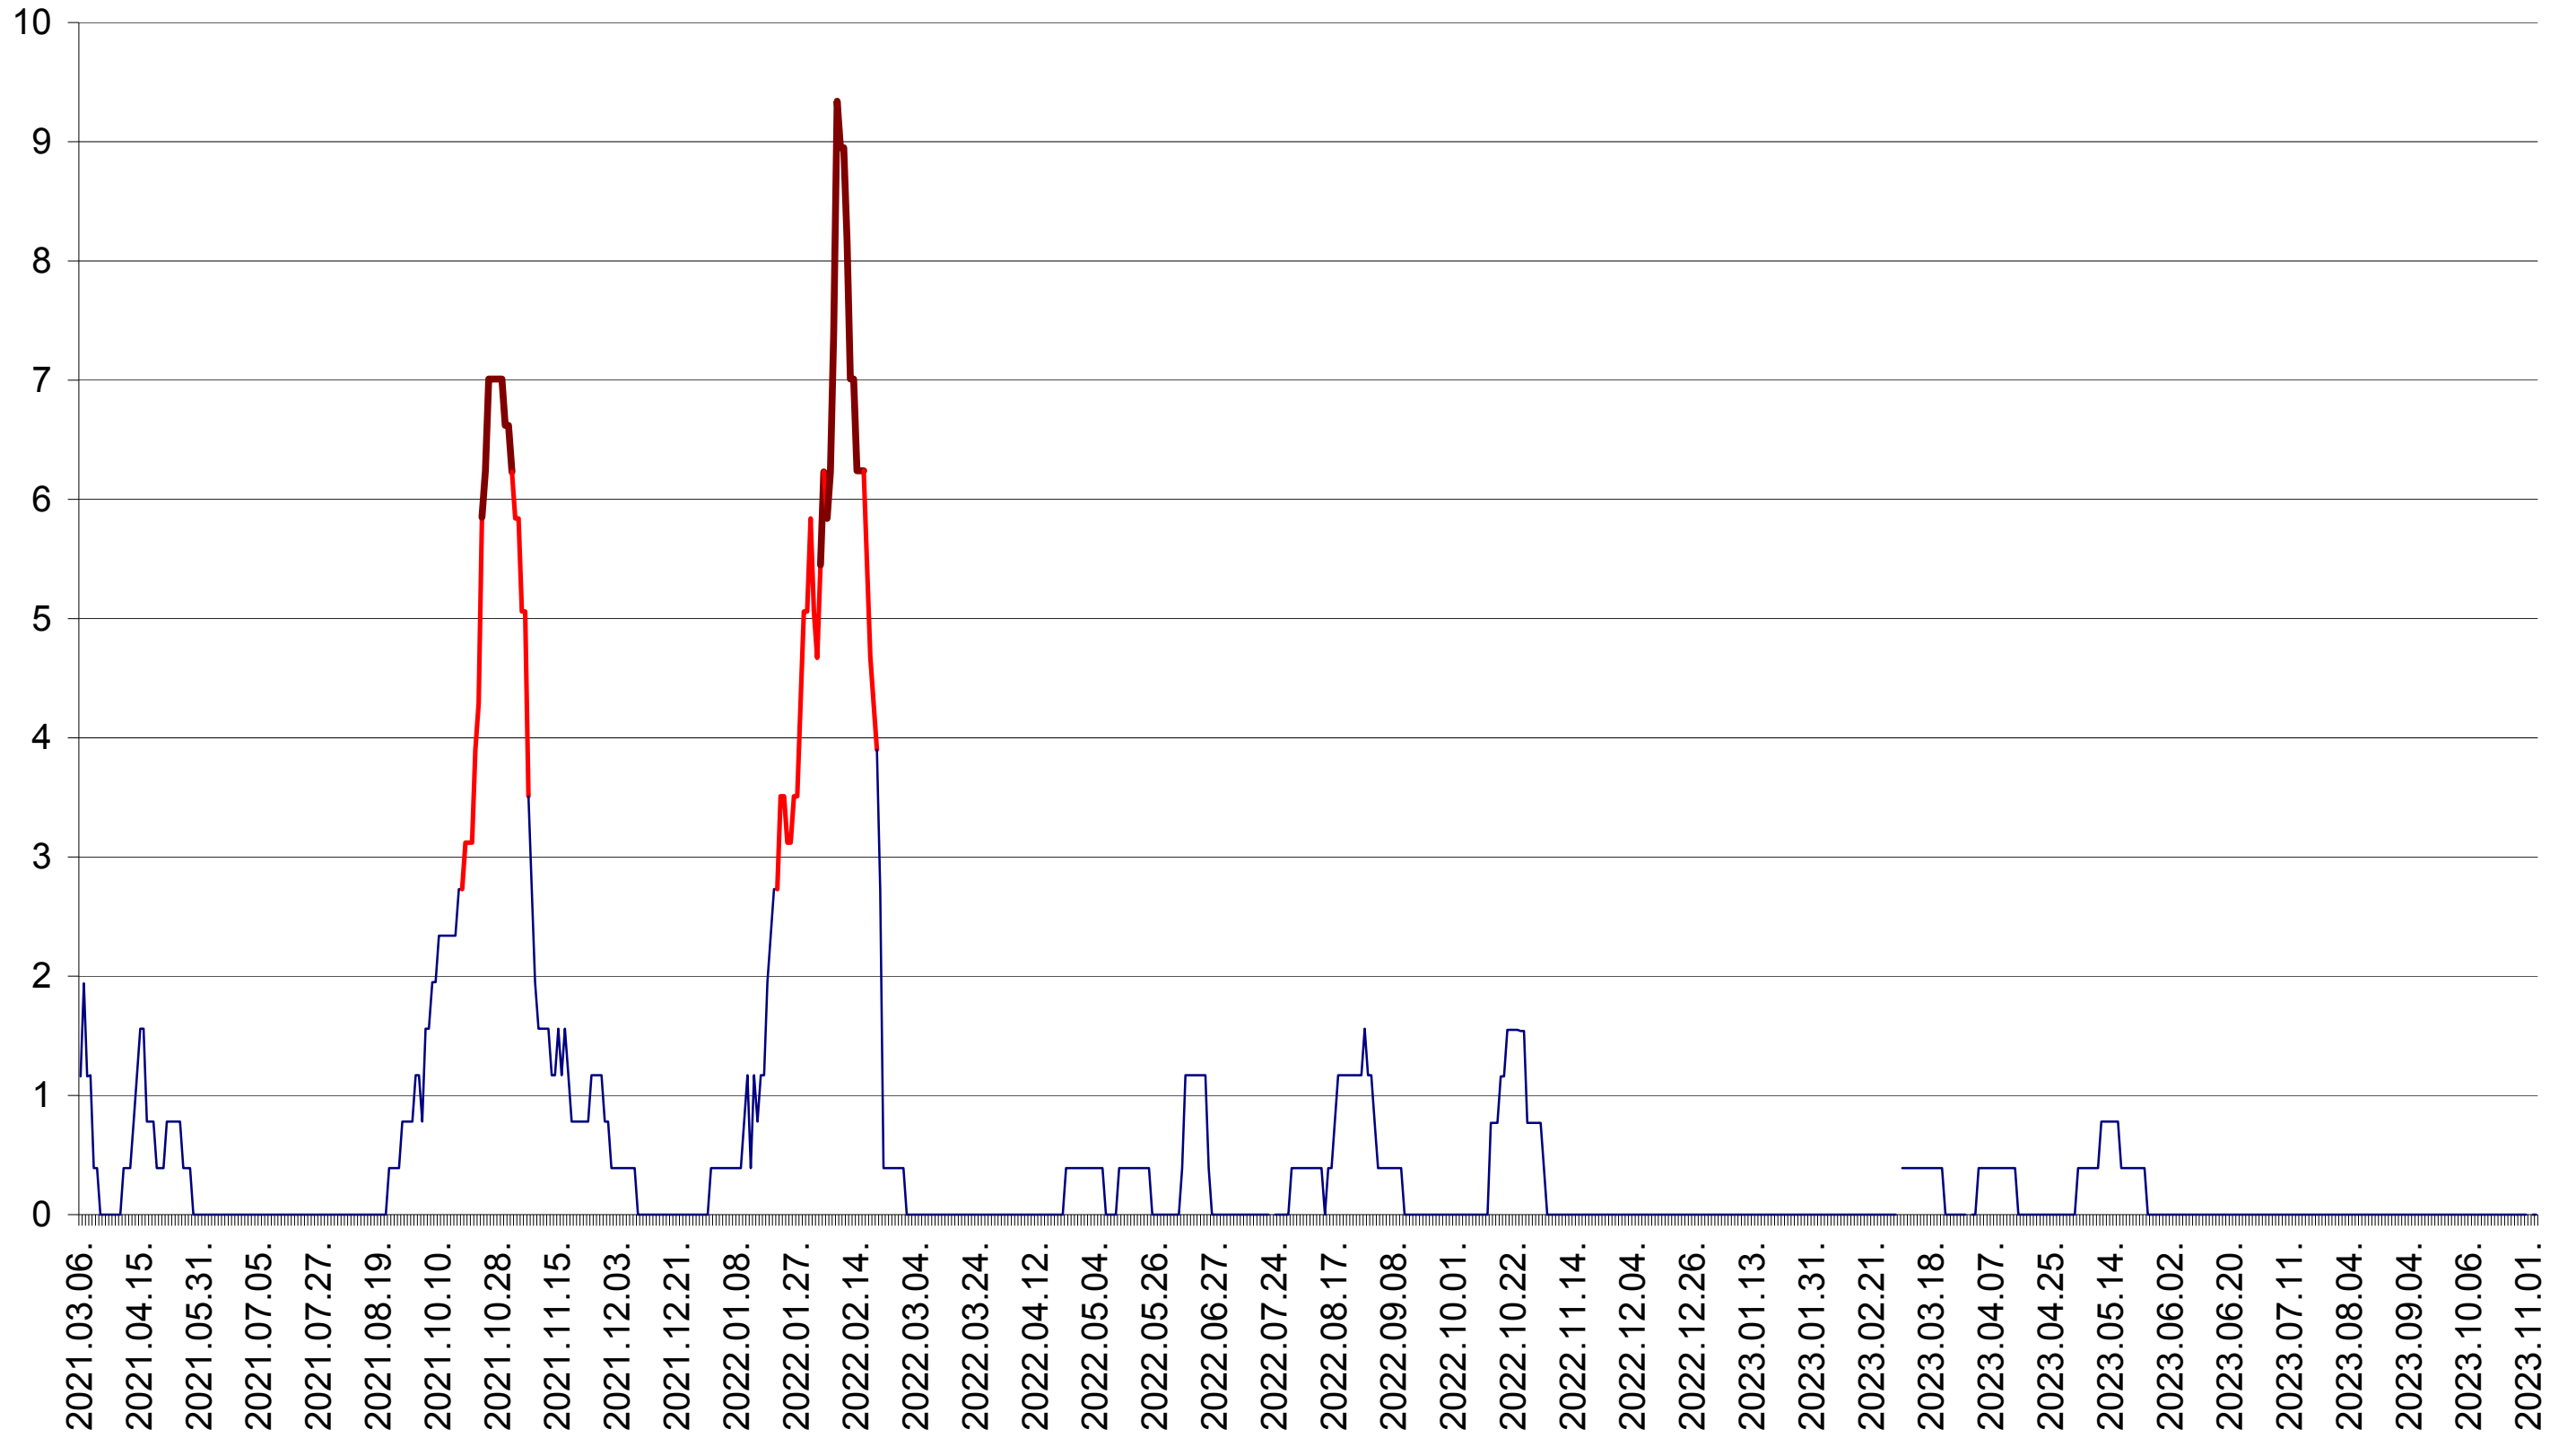

MUNICIPIUL TOPLIȚA - Evolutia incidentei cumulate pe 14 zile la % de locuitori
2021.03.07. - 2023.11.03.

TOMEȘTI - Evolutia incidentei cumulate pe 14 zile la ‰ de locuitori
2021.03.07. - 2023.11.03.