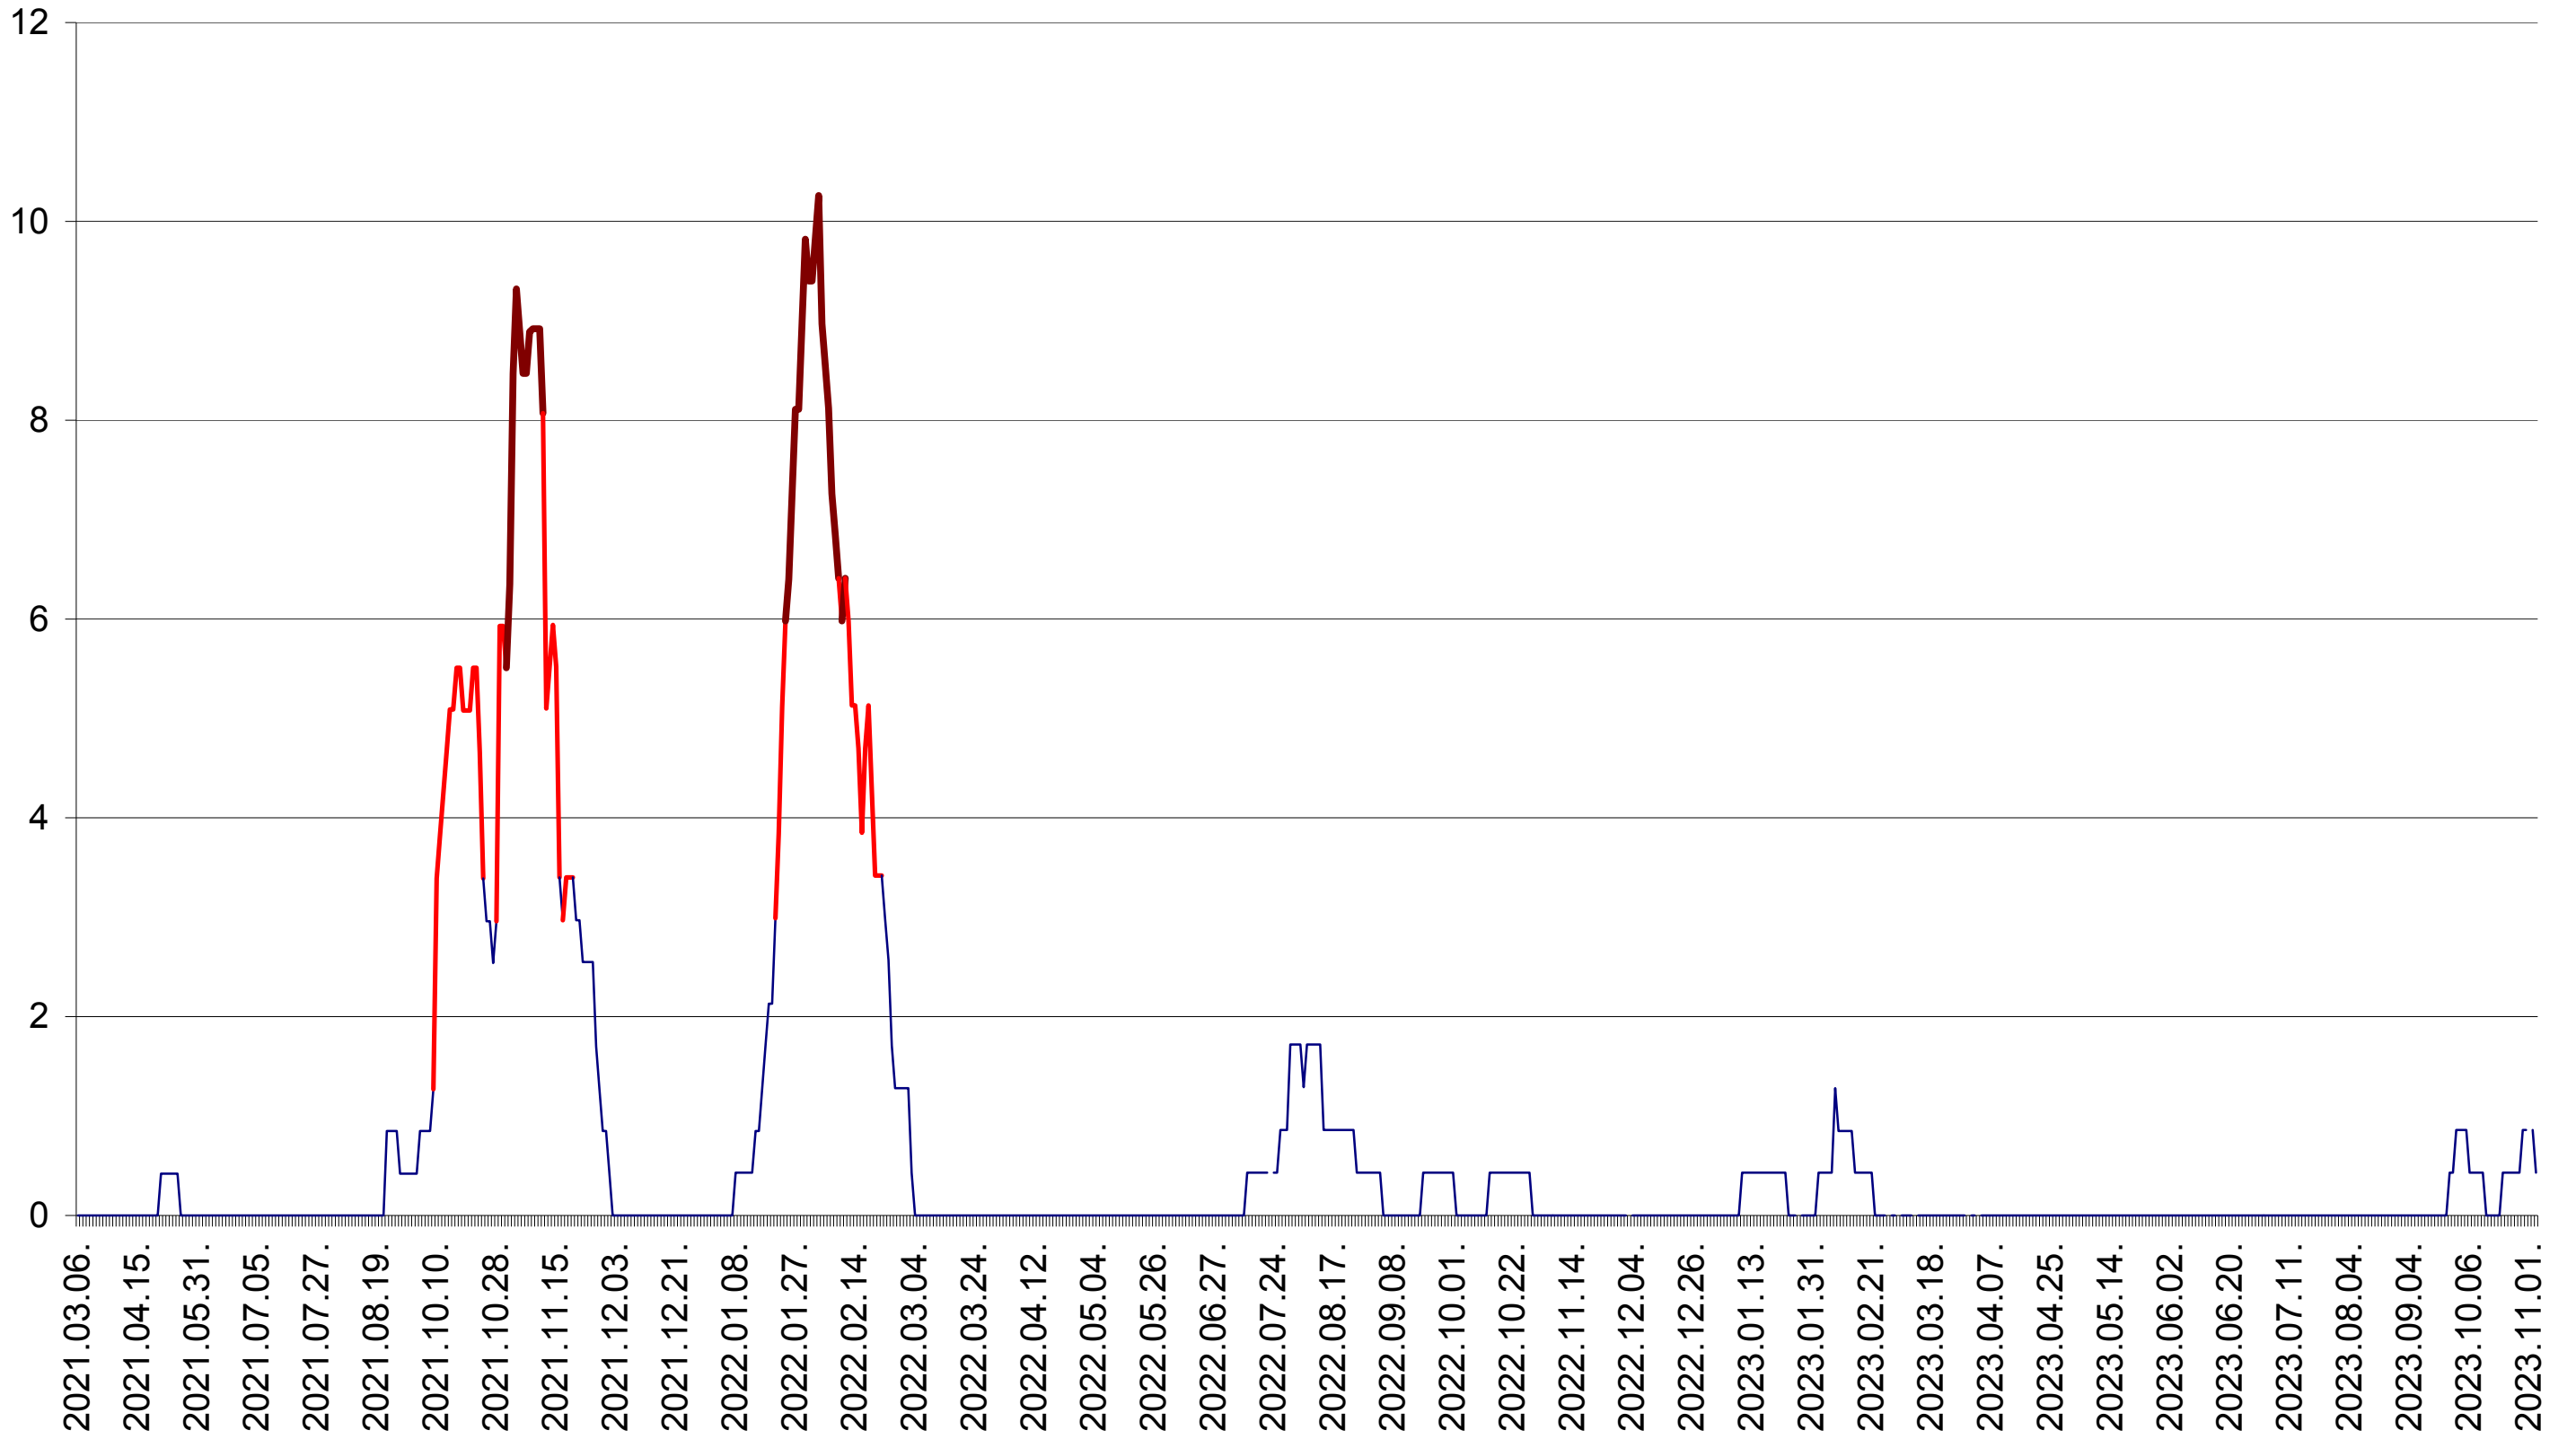

SÂNSIMION - Evolutia incidentei cumulate pe 14 zile la ‰ de locuitori
2021.03.07. - 2023.11.03.

SÂNMARTIN - Evolutia incidentei cumulate pe 14 zile la ‰ de locuitori
2021.03.07. - 2023.11.03.