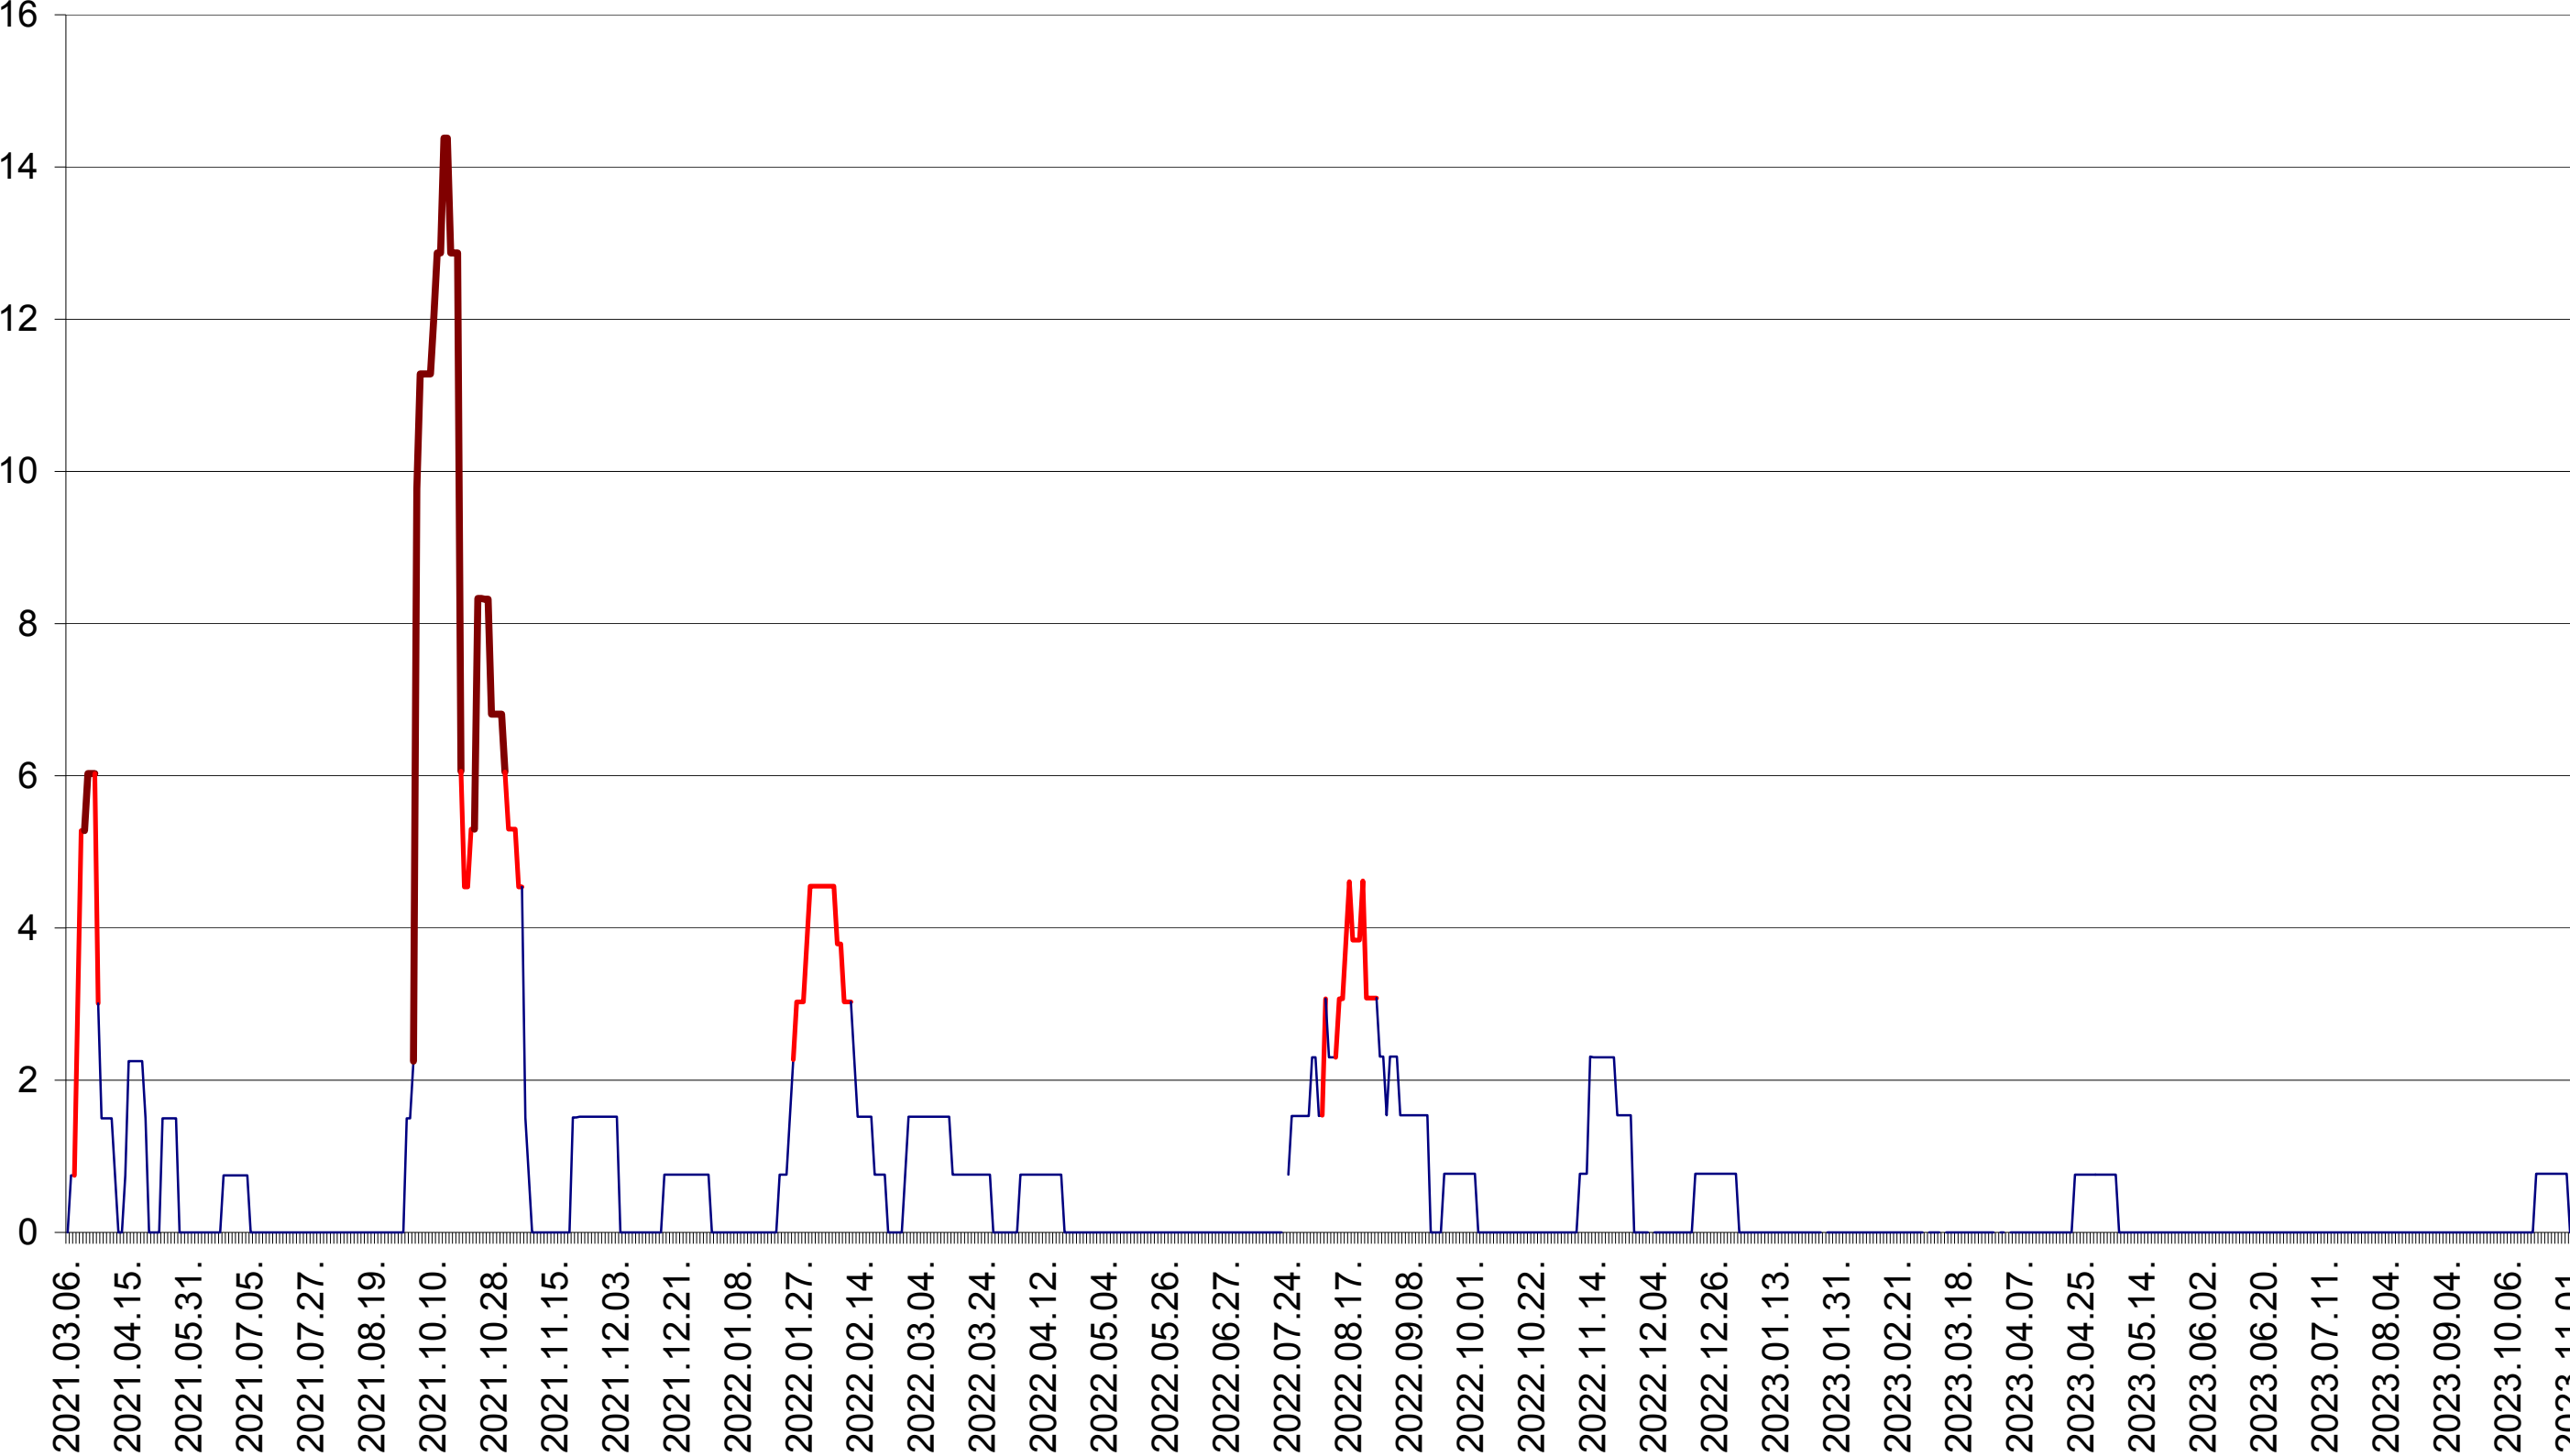

MUNICIPIUL ODORHEIU SECUIESC - Evolutia incidentei cumulate pe 14 zile la ‰ de locuitori
2021.03.07. - 2023.11.03.