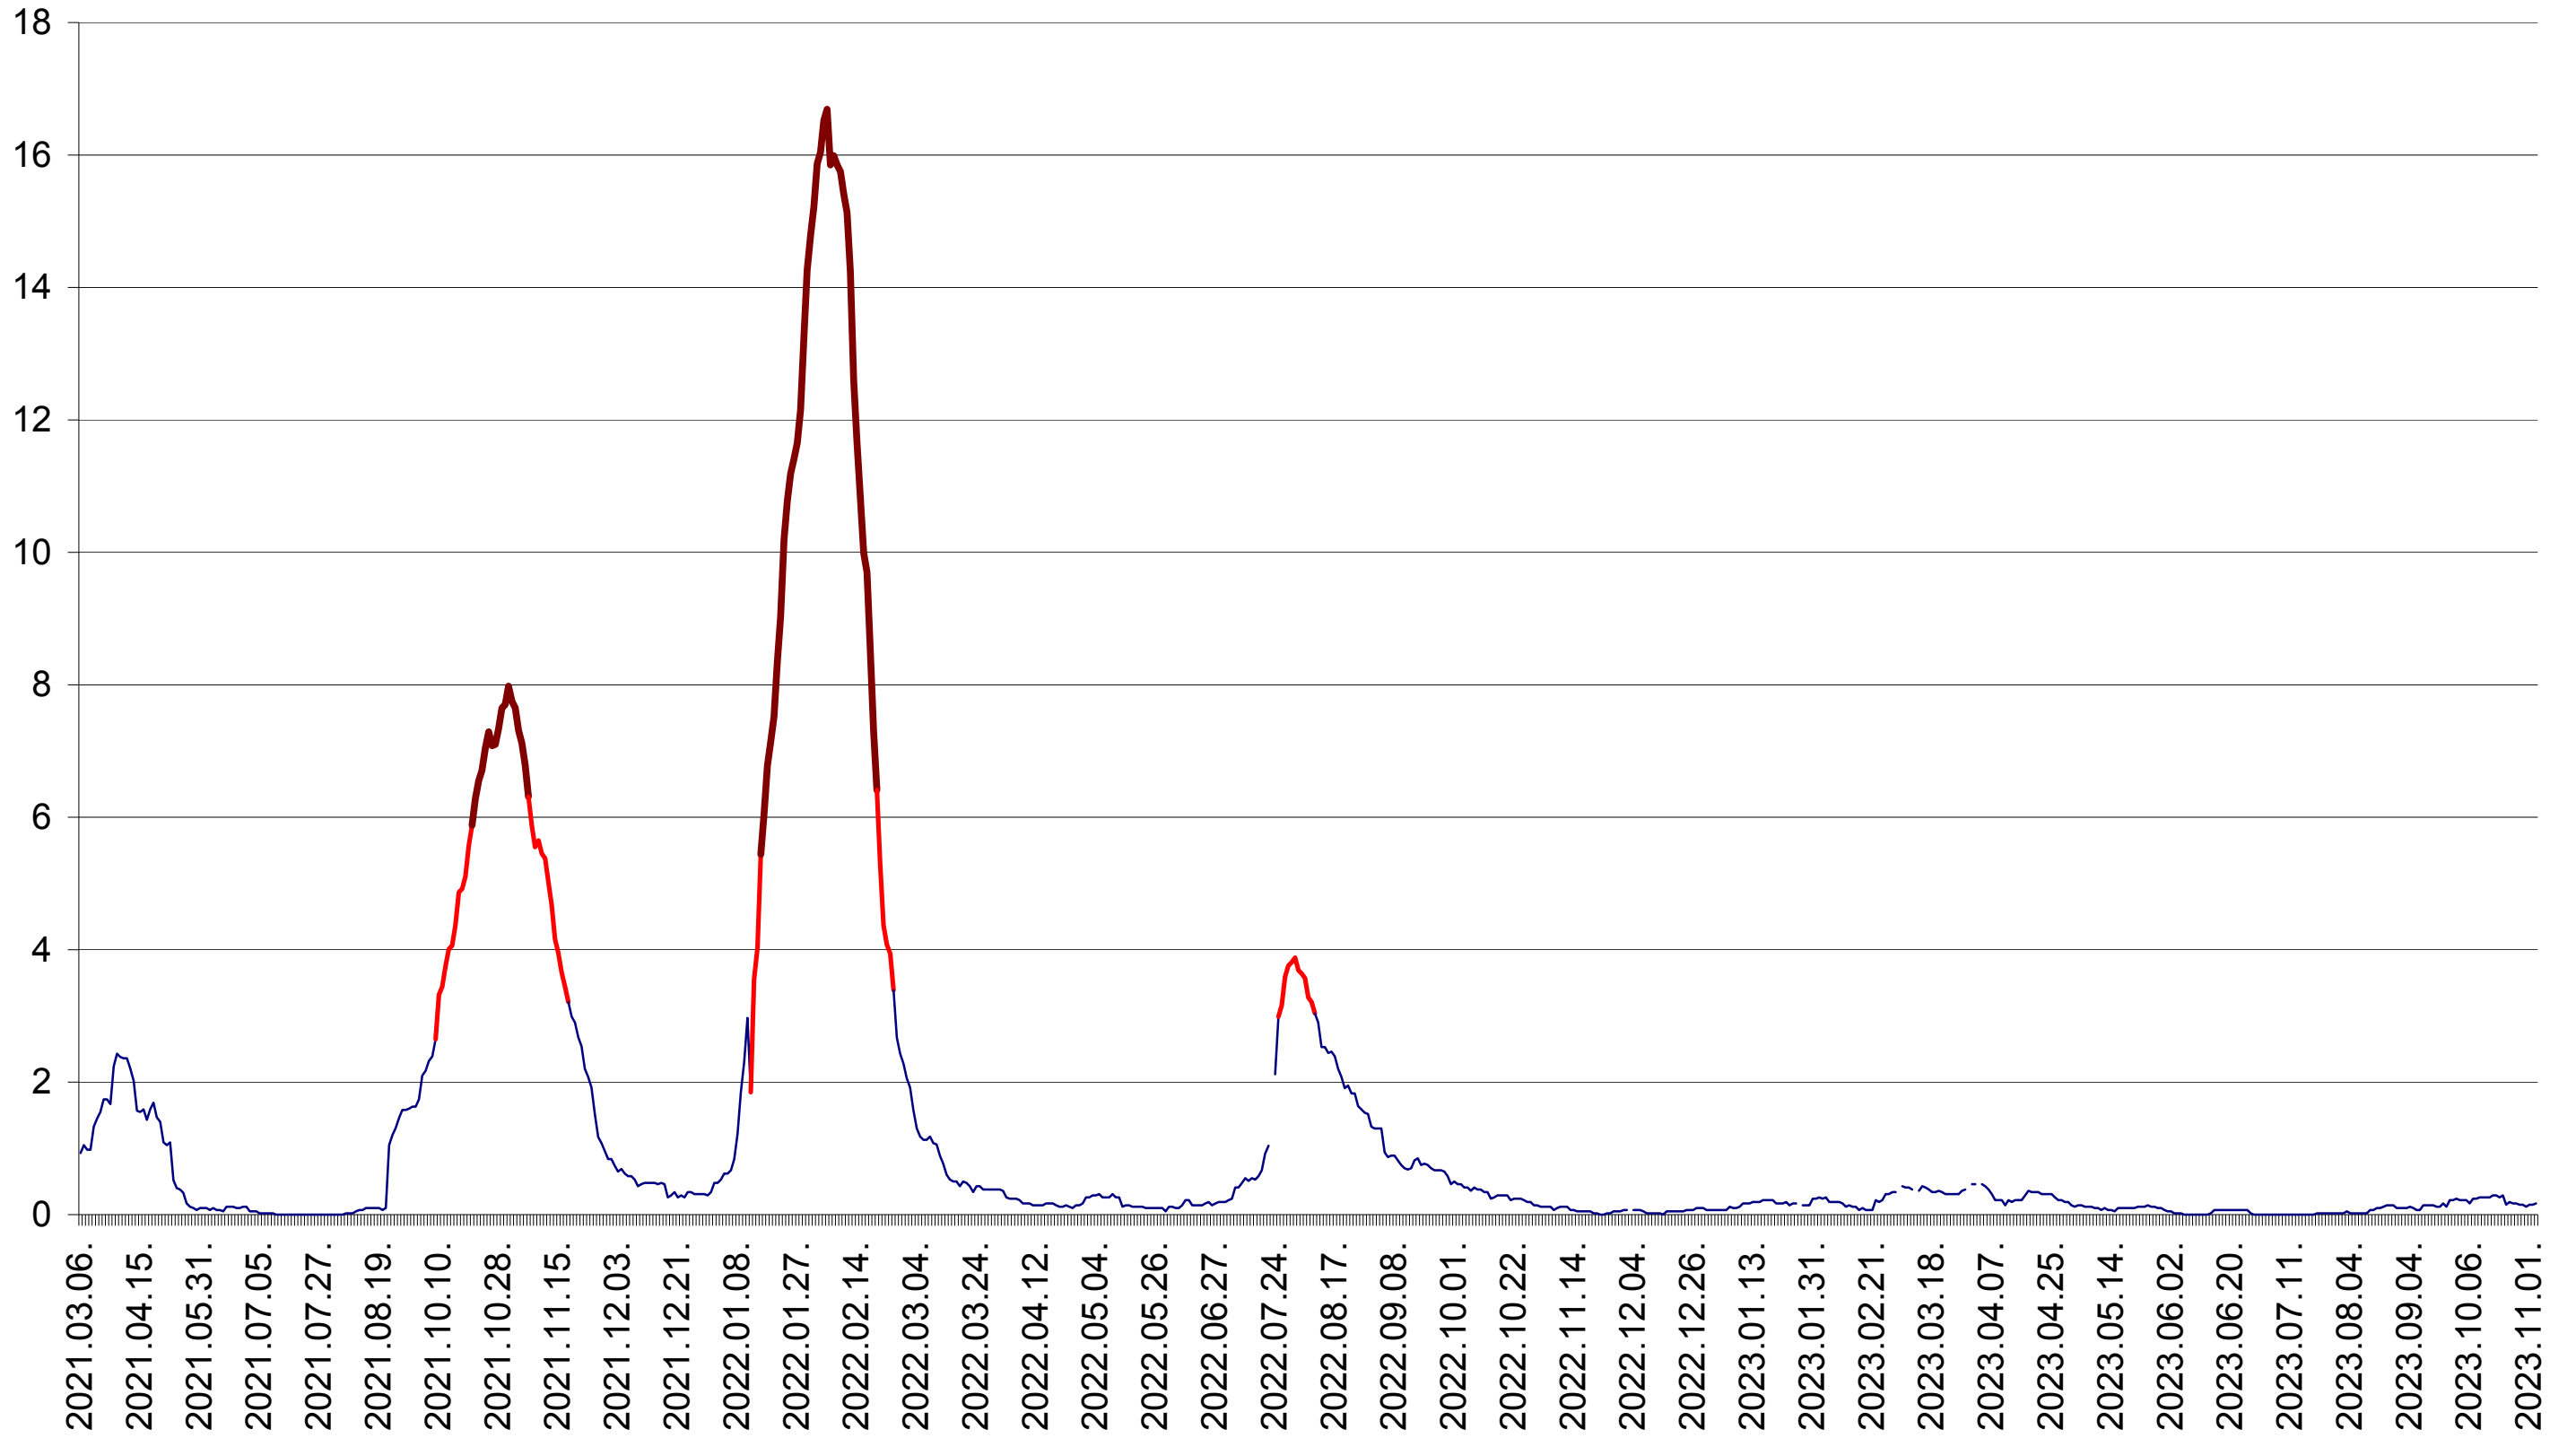

MIHĂILENI - Evolutia incidentei cumulate pe 14 zile la ‰ de locuitori
2021.03.07. - 2023.11.03.

MUNICIPIUL MIERCUREA-CIUC - Evolutia incidentei cumulate pe 14 zile la ‰ de locuitori
2021.03.07. - 2023.11.03.