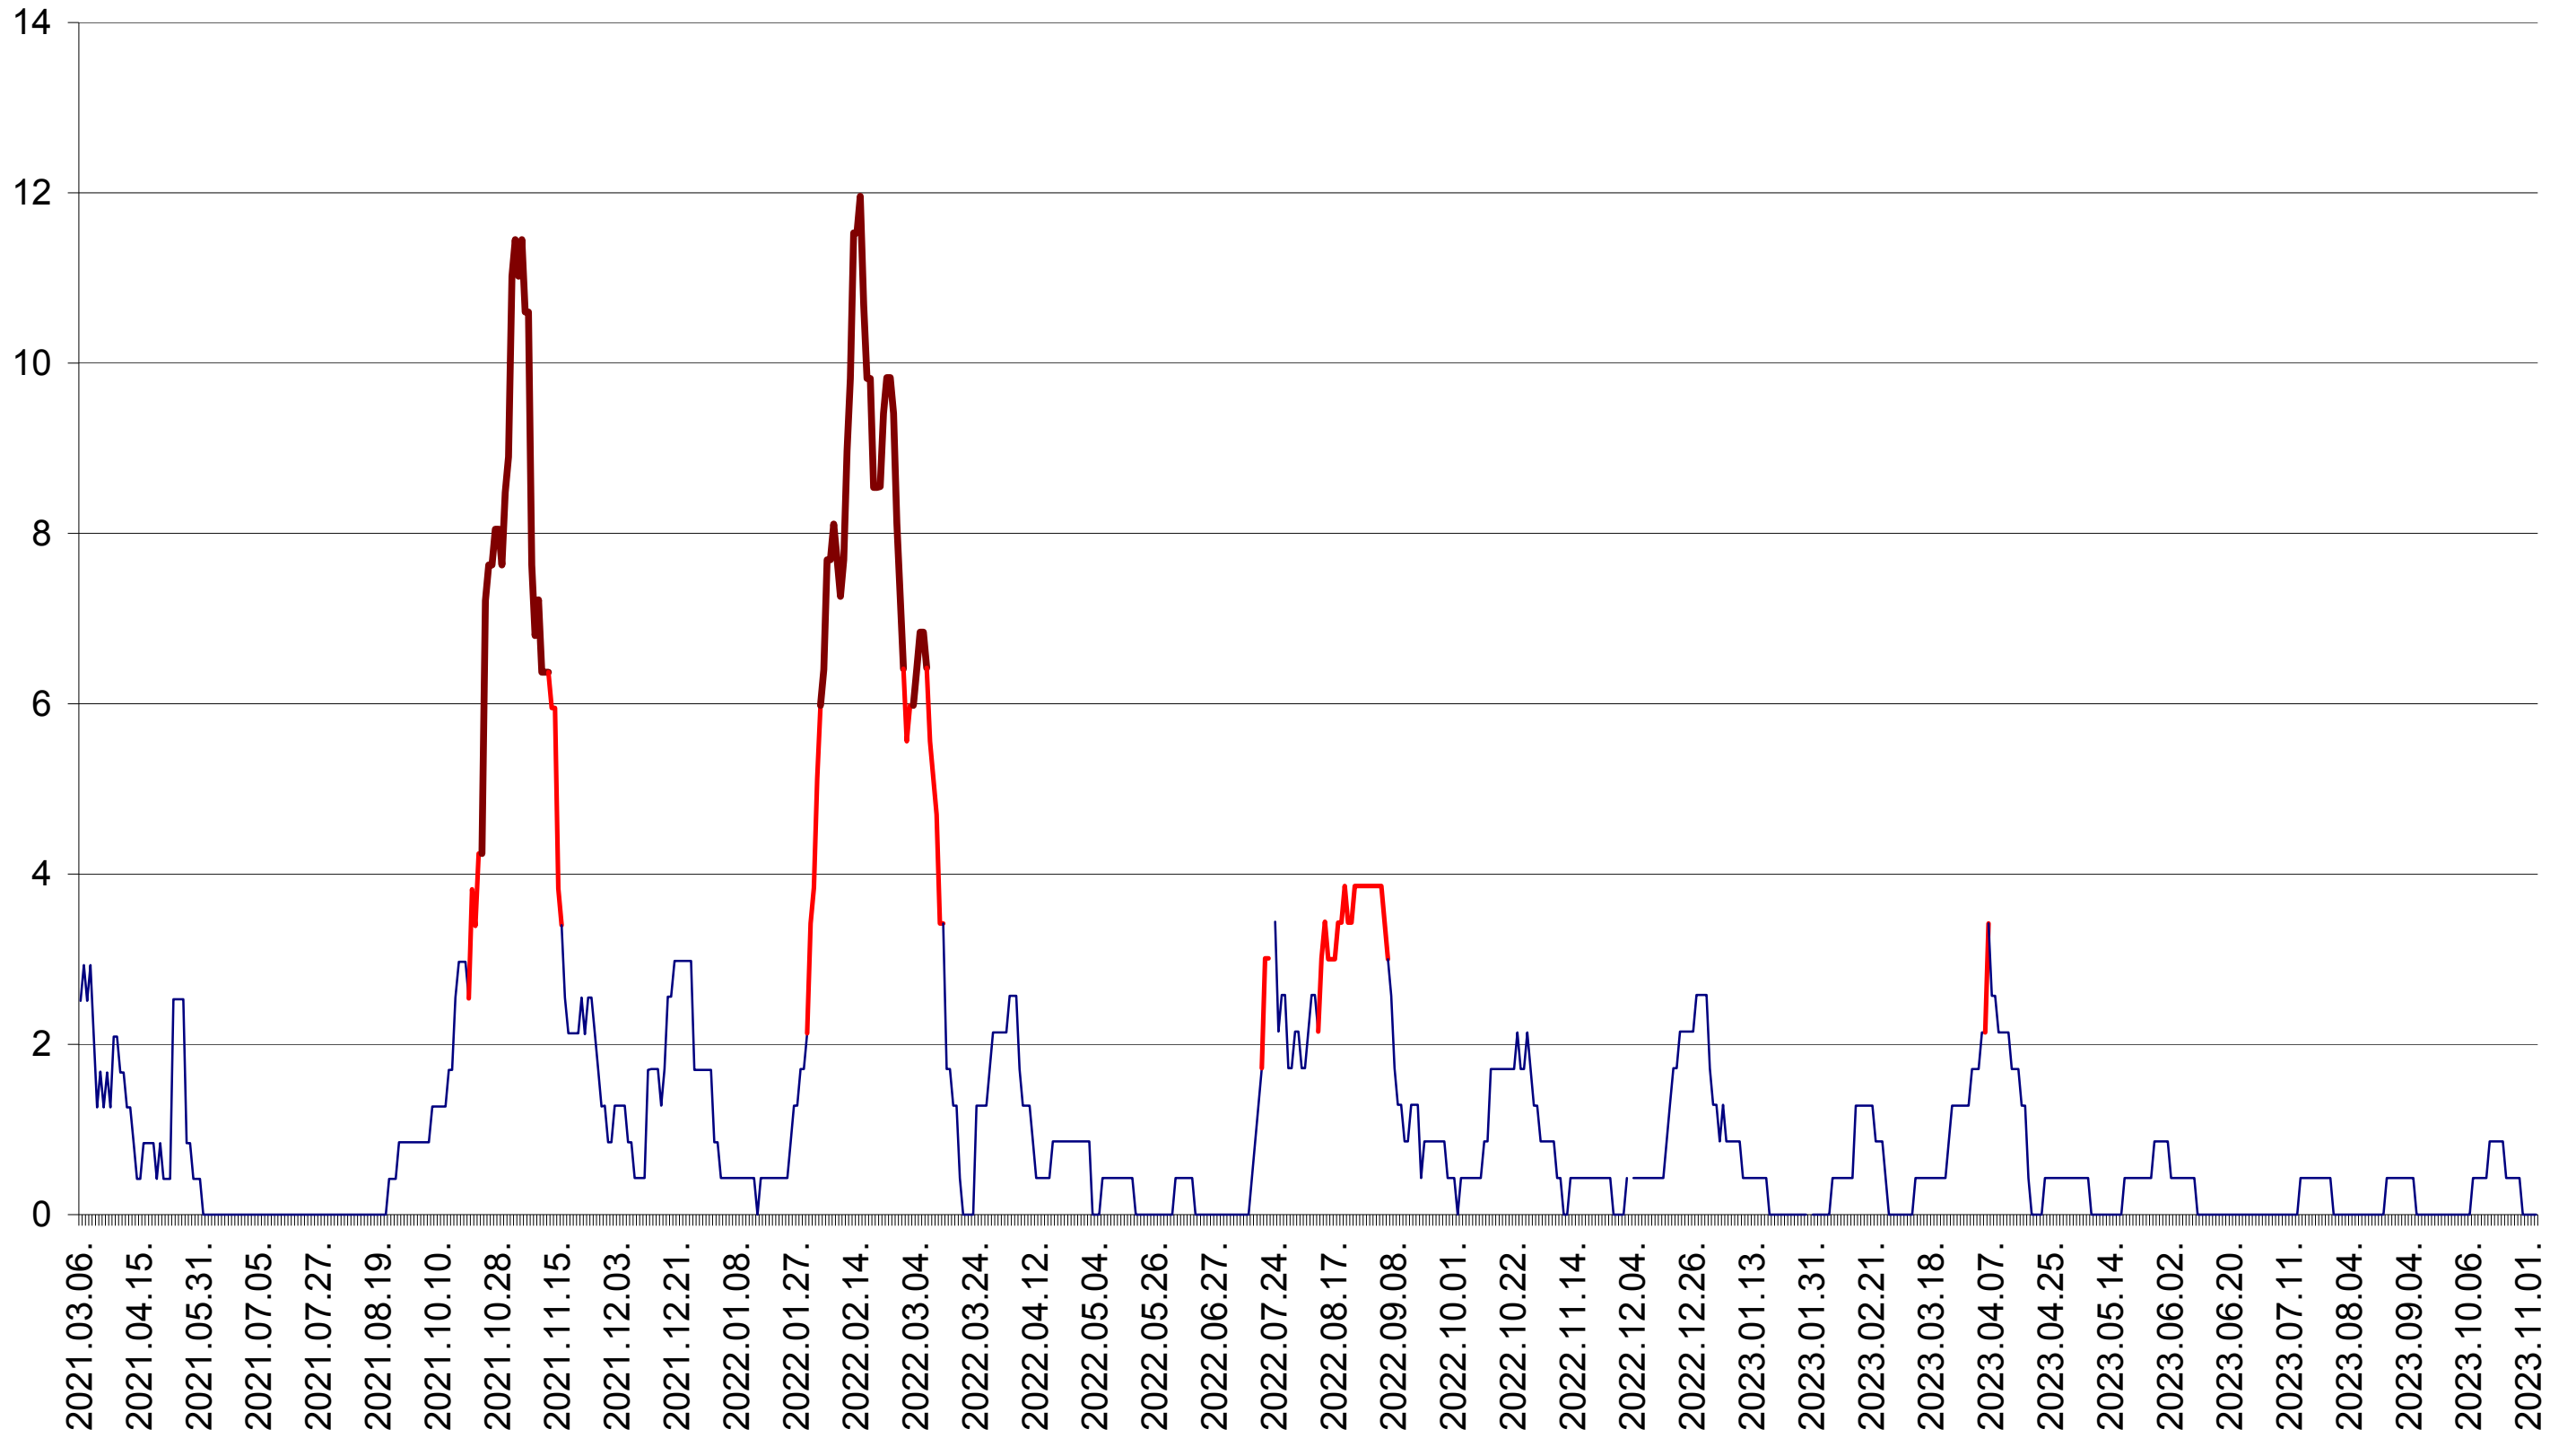

ORAȘ BĂLAN - Evolutia incidentei cumulate pe 14 zile la ‰ de locuitori
2021.03.07. - 2023.11.03.

BILBOR - Evolutia incidentei cumulate pe 14 zile la ‰ de locuitori
2021.03.07. - 2023.11.03.

ORAȘ BORSEC - Evolutia incidentei cumulate pe 14 zile la ‰ de locuitori
2021.03.07. - 2023.11.03.

ORAȘ CRISTURU SECUIESC - Evolutia incidentei cumulate pe 14 zile la ‰ de locuitori
2021.03.07. - 2023.11.03.

DĂNEȘTI - Evolutia incidentei cumulate pe 14 zile la ‰ de locuitori
2021.03.07. - 2023.11.03.

DÂRJIU - Evolutia incidentei cumulate pe 14 zile la ‰ de locuitori
2021.03.07. - 2023.11.03.

DEALU - Evolutia incidentei cumulate pe 14 zile la ‰ de locuitori
2021.03.07. - 2023.11.03.

DITRĂU - Evolutia incidentei cumulate pe 14 zile la ‰ de locuitori
2021.03.07. - 2023.11.03.

FELICENI - Evolutia incidentei cumulate pe 14 zile la ‰ de locuitori
2021.03.07. - 2023.11.03.

FRUMOASA - Evolutia incidentei cumulate pe 14 zile la ‰ de locuitori
2021.03.07. - 2023.11.03.

GĂLĂUȚAȘ - Evolutia incidentei cumulate pe 14 zile la ‰ de locuitori
2021.03.07. - 2023.11.03.