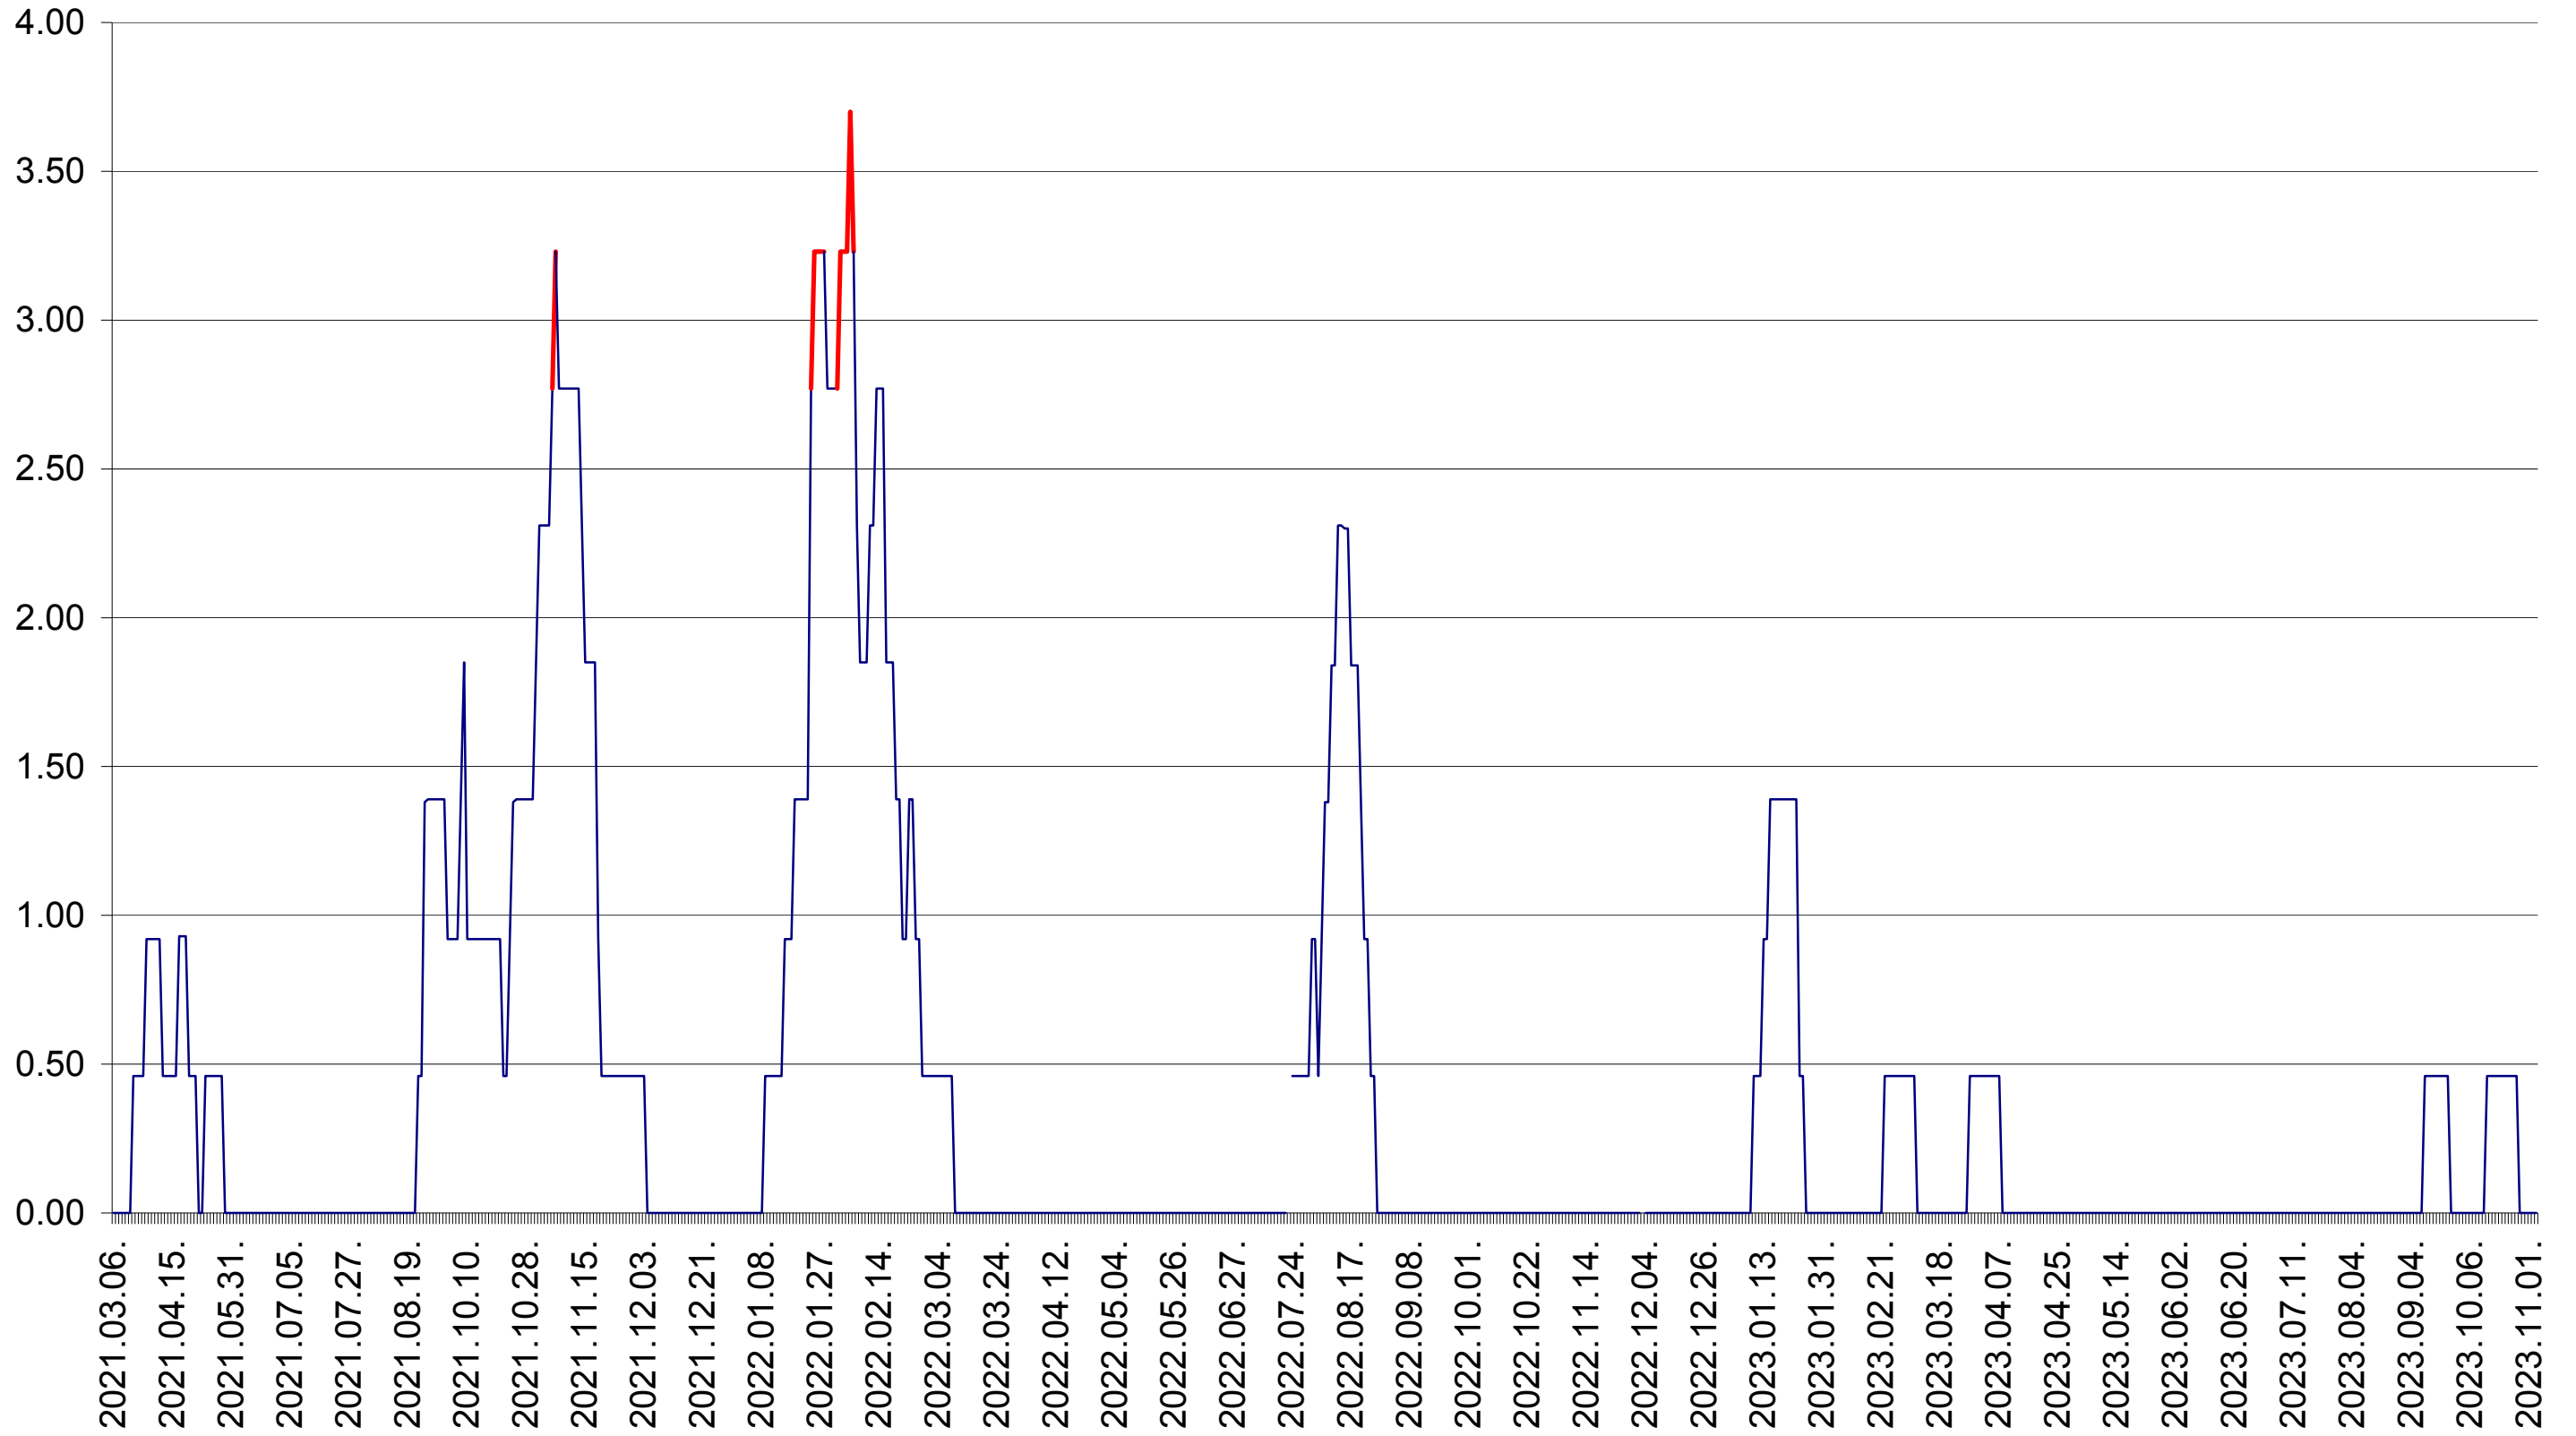

ATID - Evolutia incidentei cumulate pe 14 zile la ‰ de locuitori
2021.03.07. - 2023.11.03.

AVRĂMEȘTI - Evolutia incidentei cumulate pe 14 zile la ‰ de locuitori
2021.03.07. - 2023.11.03.

ORAȘ BĂILE TUȘNAD - Evolutia incidentei cumulate pe 14 zile la ‰ de locuitori
2021.03.07. - 2023.11.03.

ORAȘ BĂLAN - Evolutia incidentei cumulate pe 14 zile la ‰ de locuitori
2021.03.07. - 2023.11.03.

BILBOR - Evolutia incidentei cumulate pe 14 zile la ‰ de locuitori
2021.03.07. - 2023.11.03.

ORAȘ BORSEC - Evolutia incidentei cumulate pe 14 zile la ‰ de locuitori
2021.03.07. - 2023.11.03.

BRĂDEȘTI - Evolutia incidentei cumulate pe 14 zile la ‰ de locuitori
2021.03.07. - 2023.11.03.

CĂPÂLNIȚA - Evolutia incidentei cumulate pe 14 zile la ‰ de locuitori
2021.03.07. - 2023.11.03.

CÂRȚA - Evolutia incidentei cumulate pe 14 zile la ‰ de locuitori
2021.03.07. - 2023.11.03.