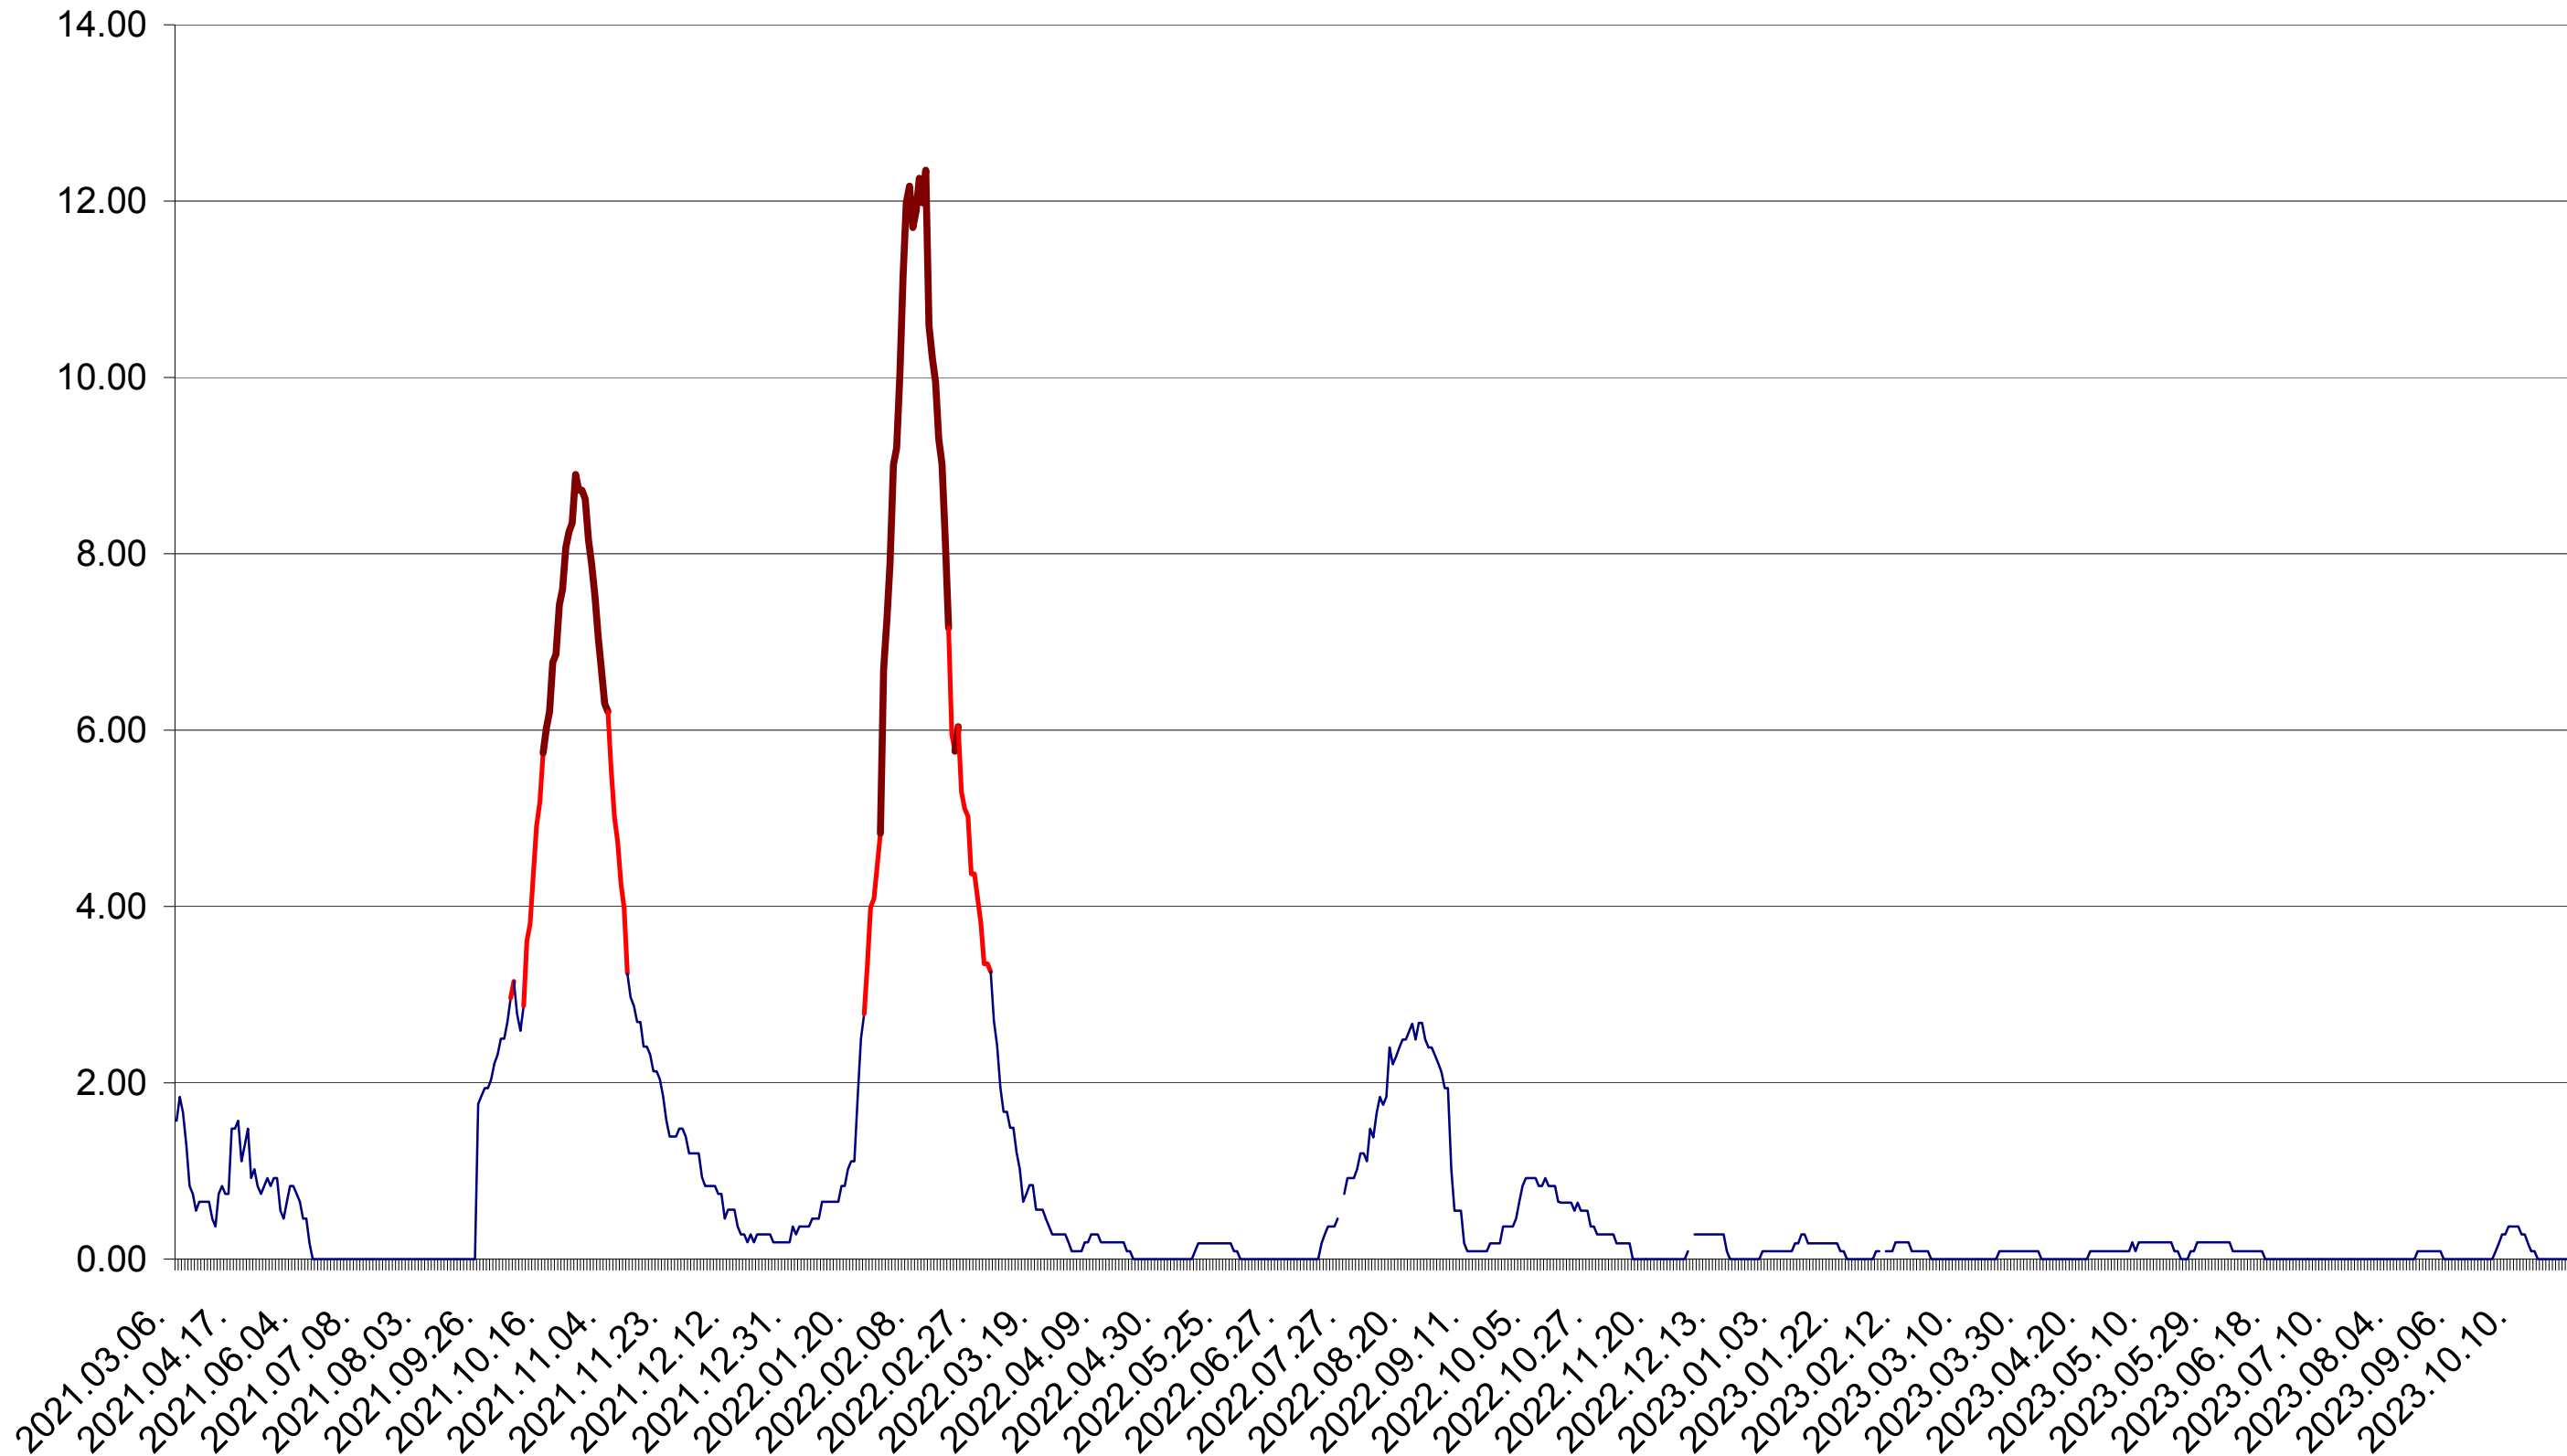

ORAȘ BĂLAN - Evolutia incidentei cumulate pe 14 zile la ‰ de locuitori
2021.03.07. - 2023.11.03.

BILBOR - Evolutia incidentei cumulate pe 14 zile la ‰ de locuitori
2021.03.07. - 2023.11.03.

ORAȘ BORSEC - Evolutia incidentei cumulate pe 14 zile la ‰ de locuitori
2021.03.07. - 2023.11.03.

CICEU - Evolutia incidentei cumulate pe 14 zile la ‰ de locuitori
2021.03.07. - 2023.11.03.

CIUCSÂNGEORGIU - Evolutia incidentei cumulate pe 14 zile la ‰ de locuitori
2021.03.07. - 2023.11.03.

CIUMANI - Evolutia incidentei cumulate pe 14 zile la ‰ de locuitori
2021.03.07. - 2023.11.03.

CORBU - Evolutia incidentei cumulate pe 14 zile la ‰ de locuitori
2021.03.07. - 2023.11.03.

CORUND - Evolutia incidentei cumulate pe 14 zile la ‰ de locuitori
2021.03.07. - 2023.11.03.

COZMENI - Evolutia incidentei cumulate pe 14 zile la ‰ de locuitori
2021.03.07. - 2023.11.03.

ORAȘ CRISTURU SECUIESC - Evolutia incidentei cumulate pe 14 zile la ‰ de locuitori
2021.03.07. - 2023.11.03.

DĂNEȘTI - Evolutia incidentei cumulate pe 14 zile la ‰ de locuitori
2021.03.07. - 2023.11.03.