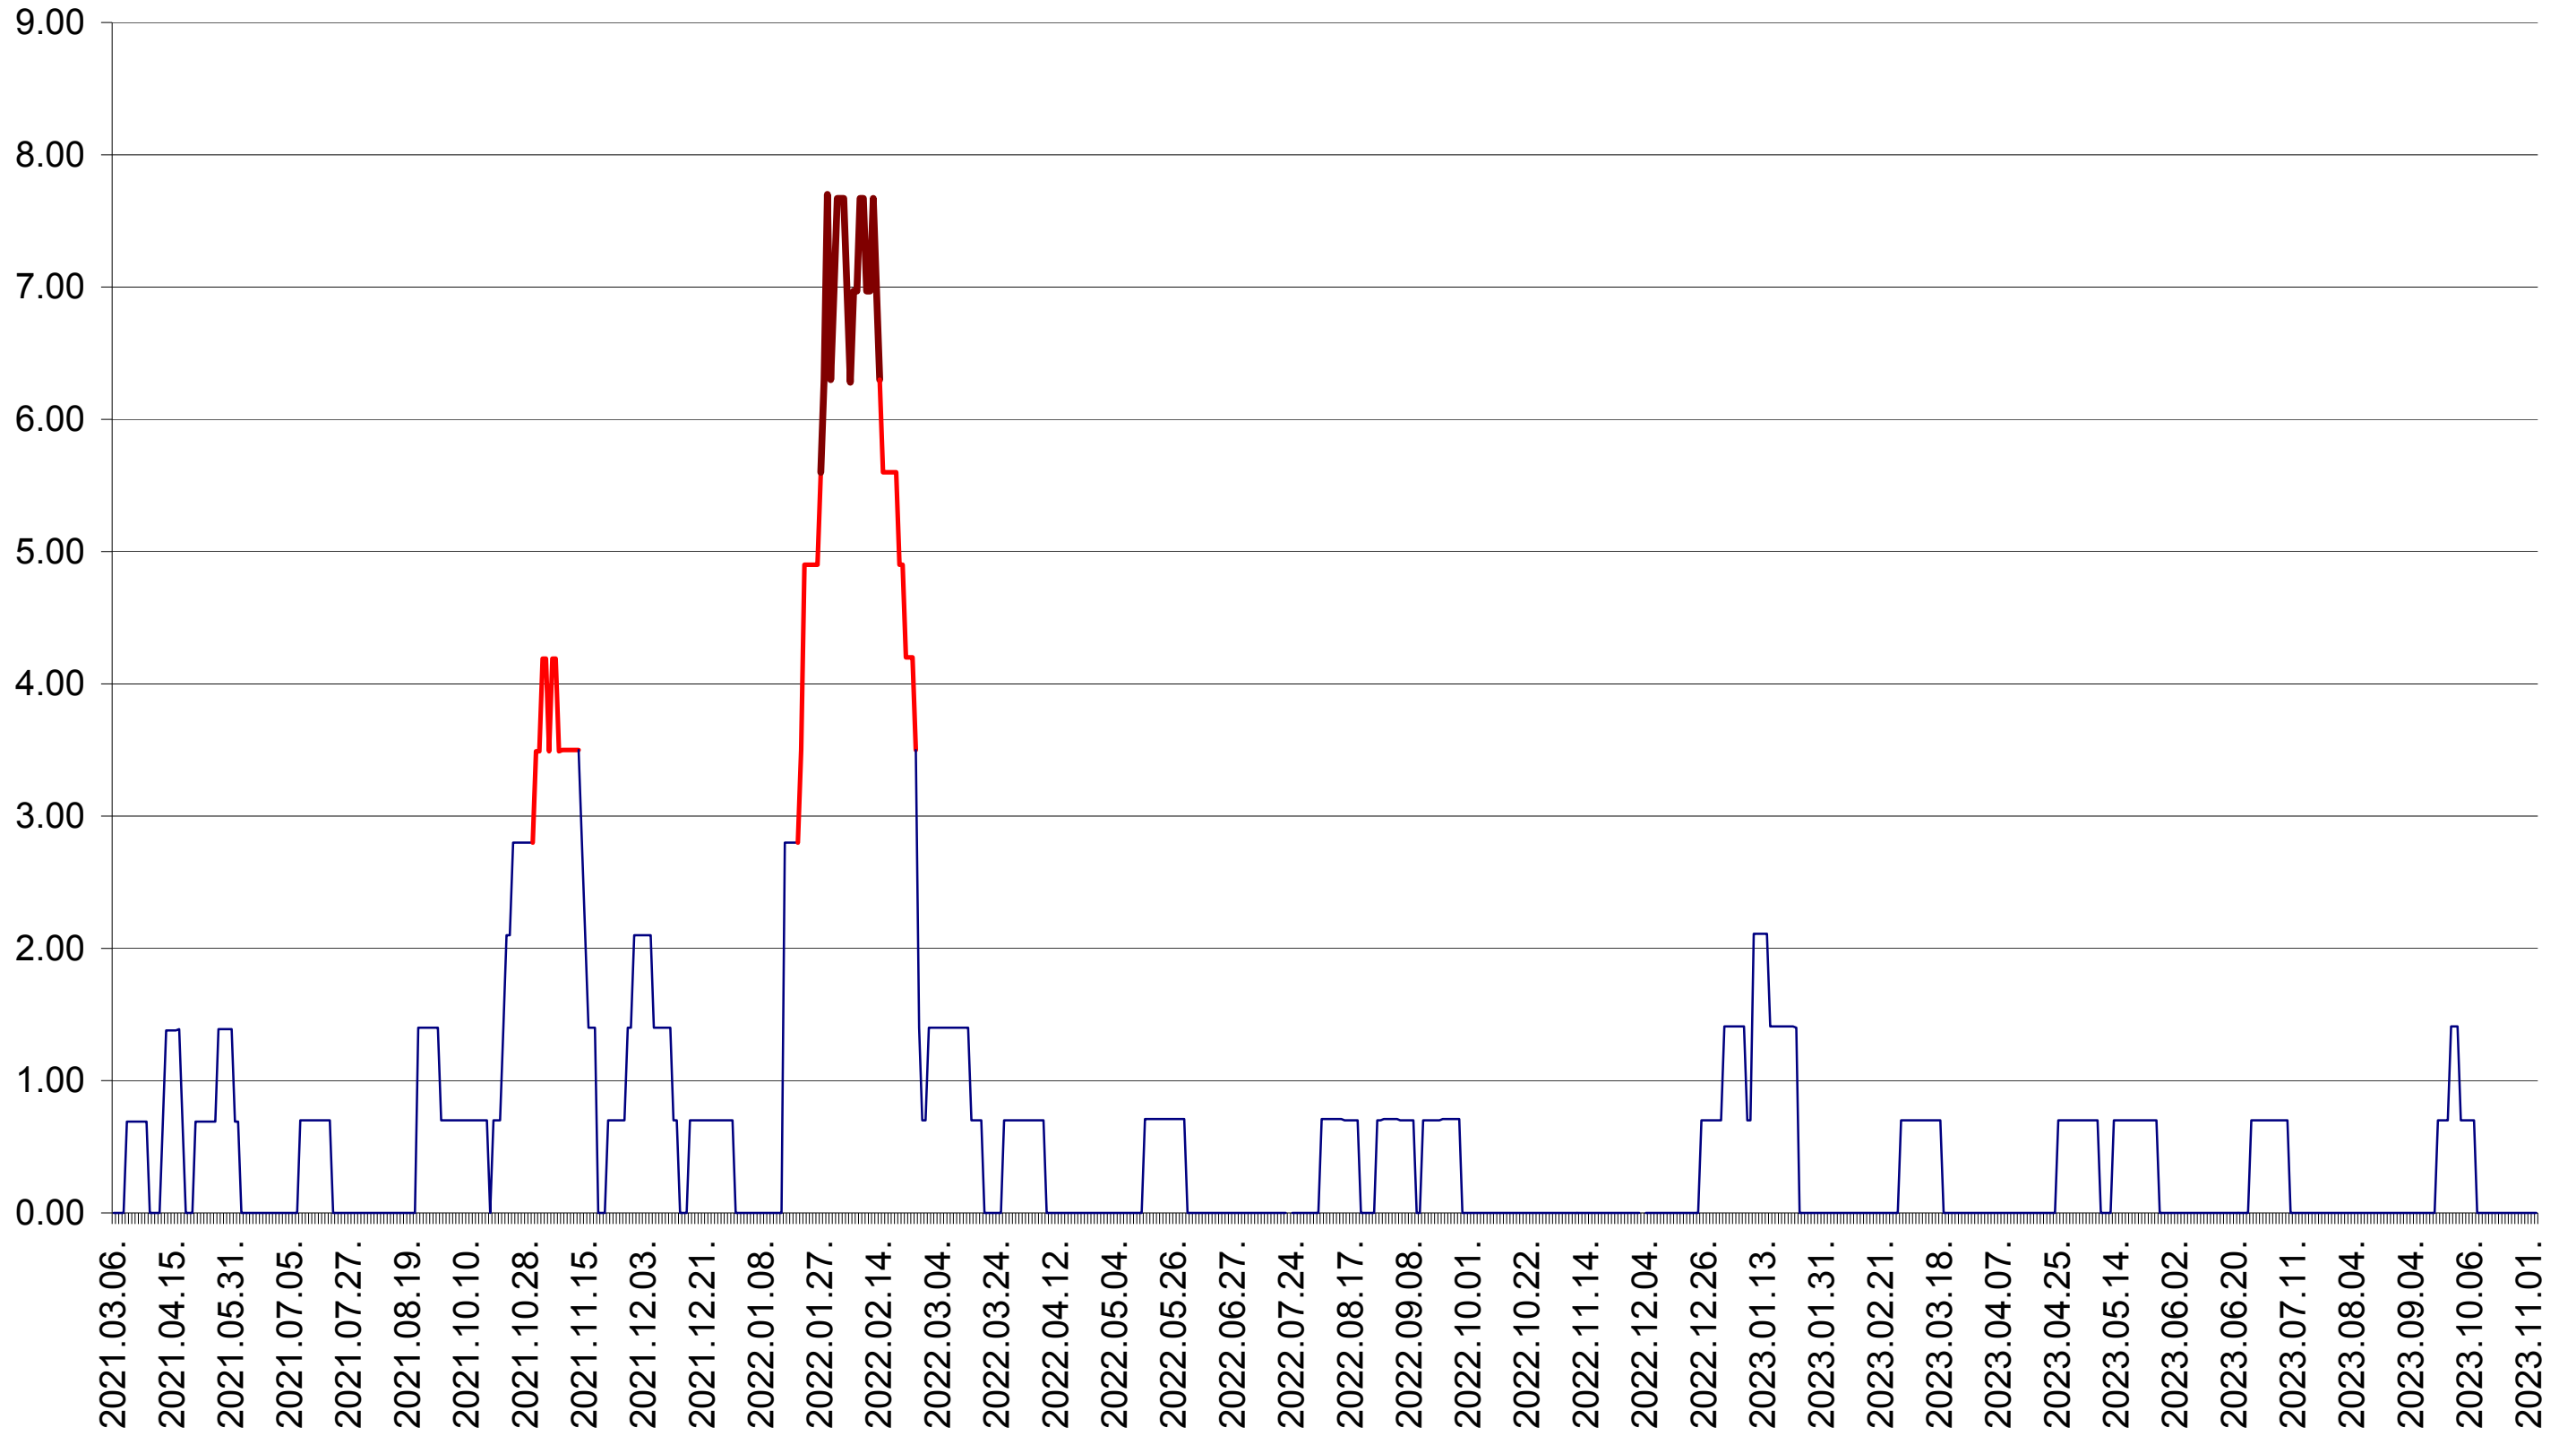

ORAȘ BĂLAN - Evolutia incidentei cumulate pe 14 zile la ‰ de locuitori
2021.03.07. - 2023.11.03.

BILBOR - Evolutia incidentei cumulate pe 14 zile la ‰ de locuitori
2021.03.07. - 2023.11.03.

ORAȘ BORSEC - Evolutia incidentei cumulate pe 14 zile la ‰ de locuitori
2021.03.07. - 2023.11.03.

BRĂDEȘTI - Evolutia incidentei cumulate pe 14 zile la ‰ de locuitori
2021.03.07. - 2023.11.03.

CĂPÂLNIȚA - Evolutia incidentei cumulate pe 14 zile la ‰ de locuitori
2021.03.07. - 2023.11.03.

CÂRȚA - Evolutia incidentei cumulate pe 14 zile la ‰ de locuitori
2021.03.07. - 2023.11.03.

CICEU - Evolutia incidentei cumulate pe 14 zile la ‰ de locuitori
2021.03.07. - 2023.11.03.

CIUCSÂNGEORGIU - Evolutia incidentei cumulate pe 14 zile la ‰ de locuitori
2021.03.07. - 2023.11.03.

CIUMANI - Evolutia incidentei cumulate pe 14 zile la ‰ de locuitori
2021.03.07. - 2023.11.03.

CORBU - Evolutia incidentei cumulate pe 14 zile la ‰ de locuitori
2021.03.07. - 2023.11.03.

CORUND - Evolutia incidentei cumulate pe 14 zile la ‰ de locuitori
2021.03.07. - 2023.11.03.

COZMENI - Evolutia incidentei cumulate pe 14 zile la ‰ de locuitori
2021.03.07. - 2023.11.03.