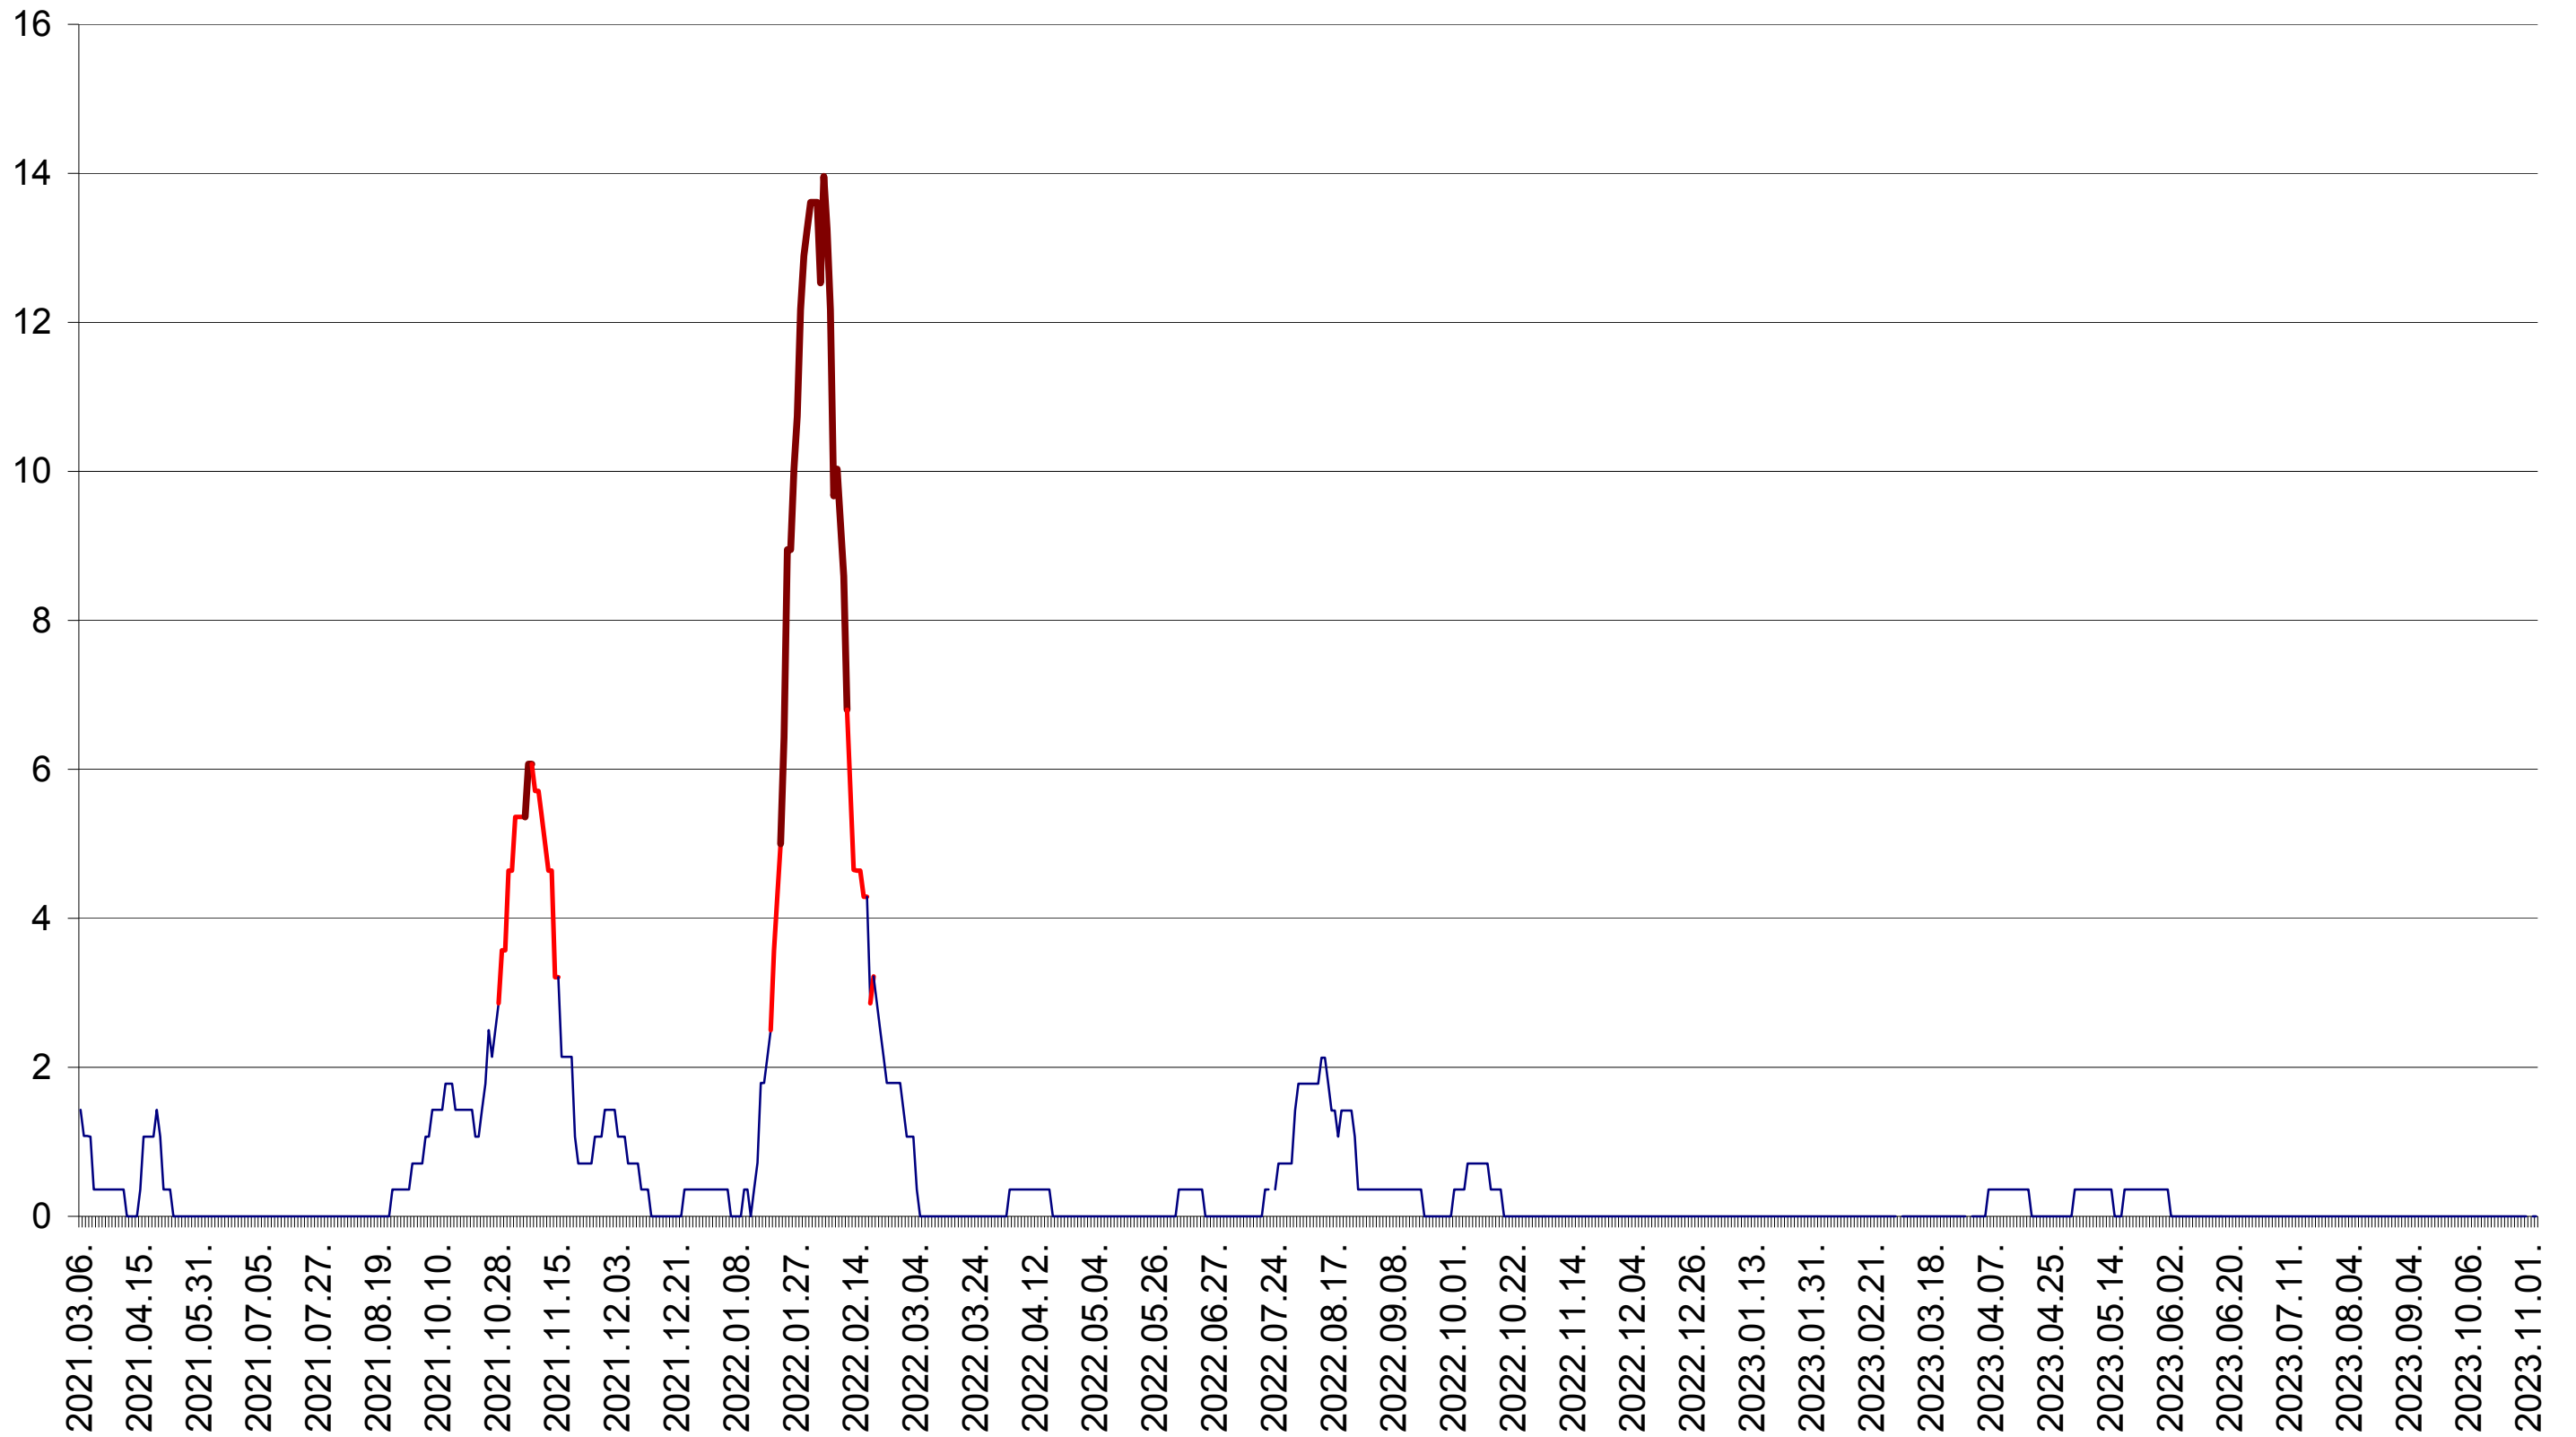

ȘIMONEȘTI - Evolutia incidentei cumulate pe 14 zile la ‰ de locuitori
2021.03.07. - 2023.11.03.

SICULENI - Evolutia incidentei cumulate pe 14 zile la ‰ de locuitori
2021.03.07. - 2023.11.03.