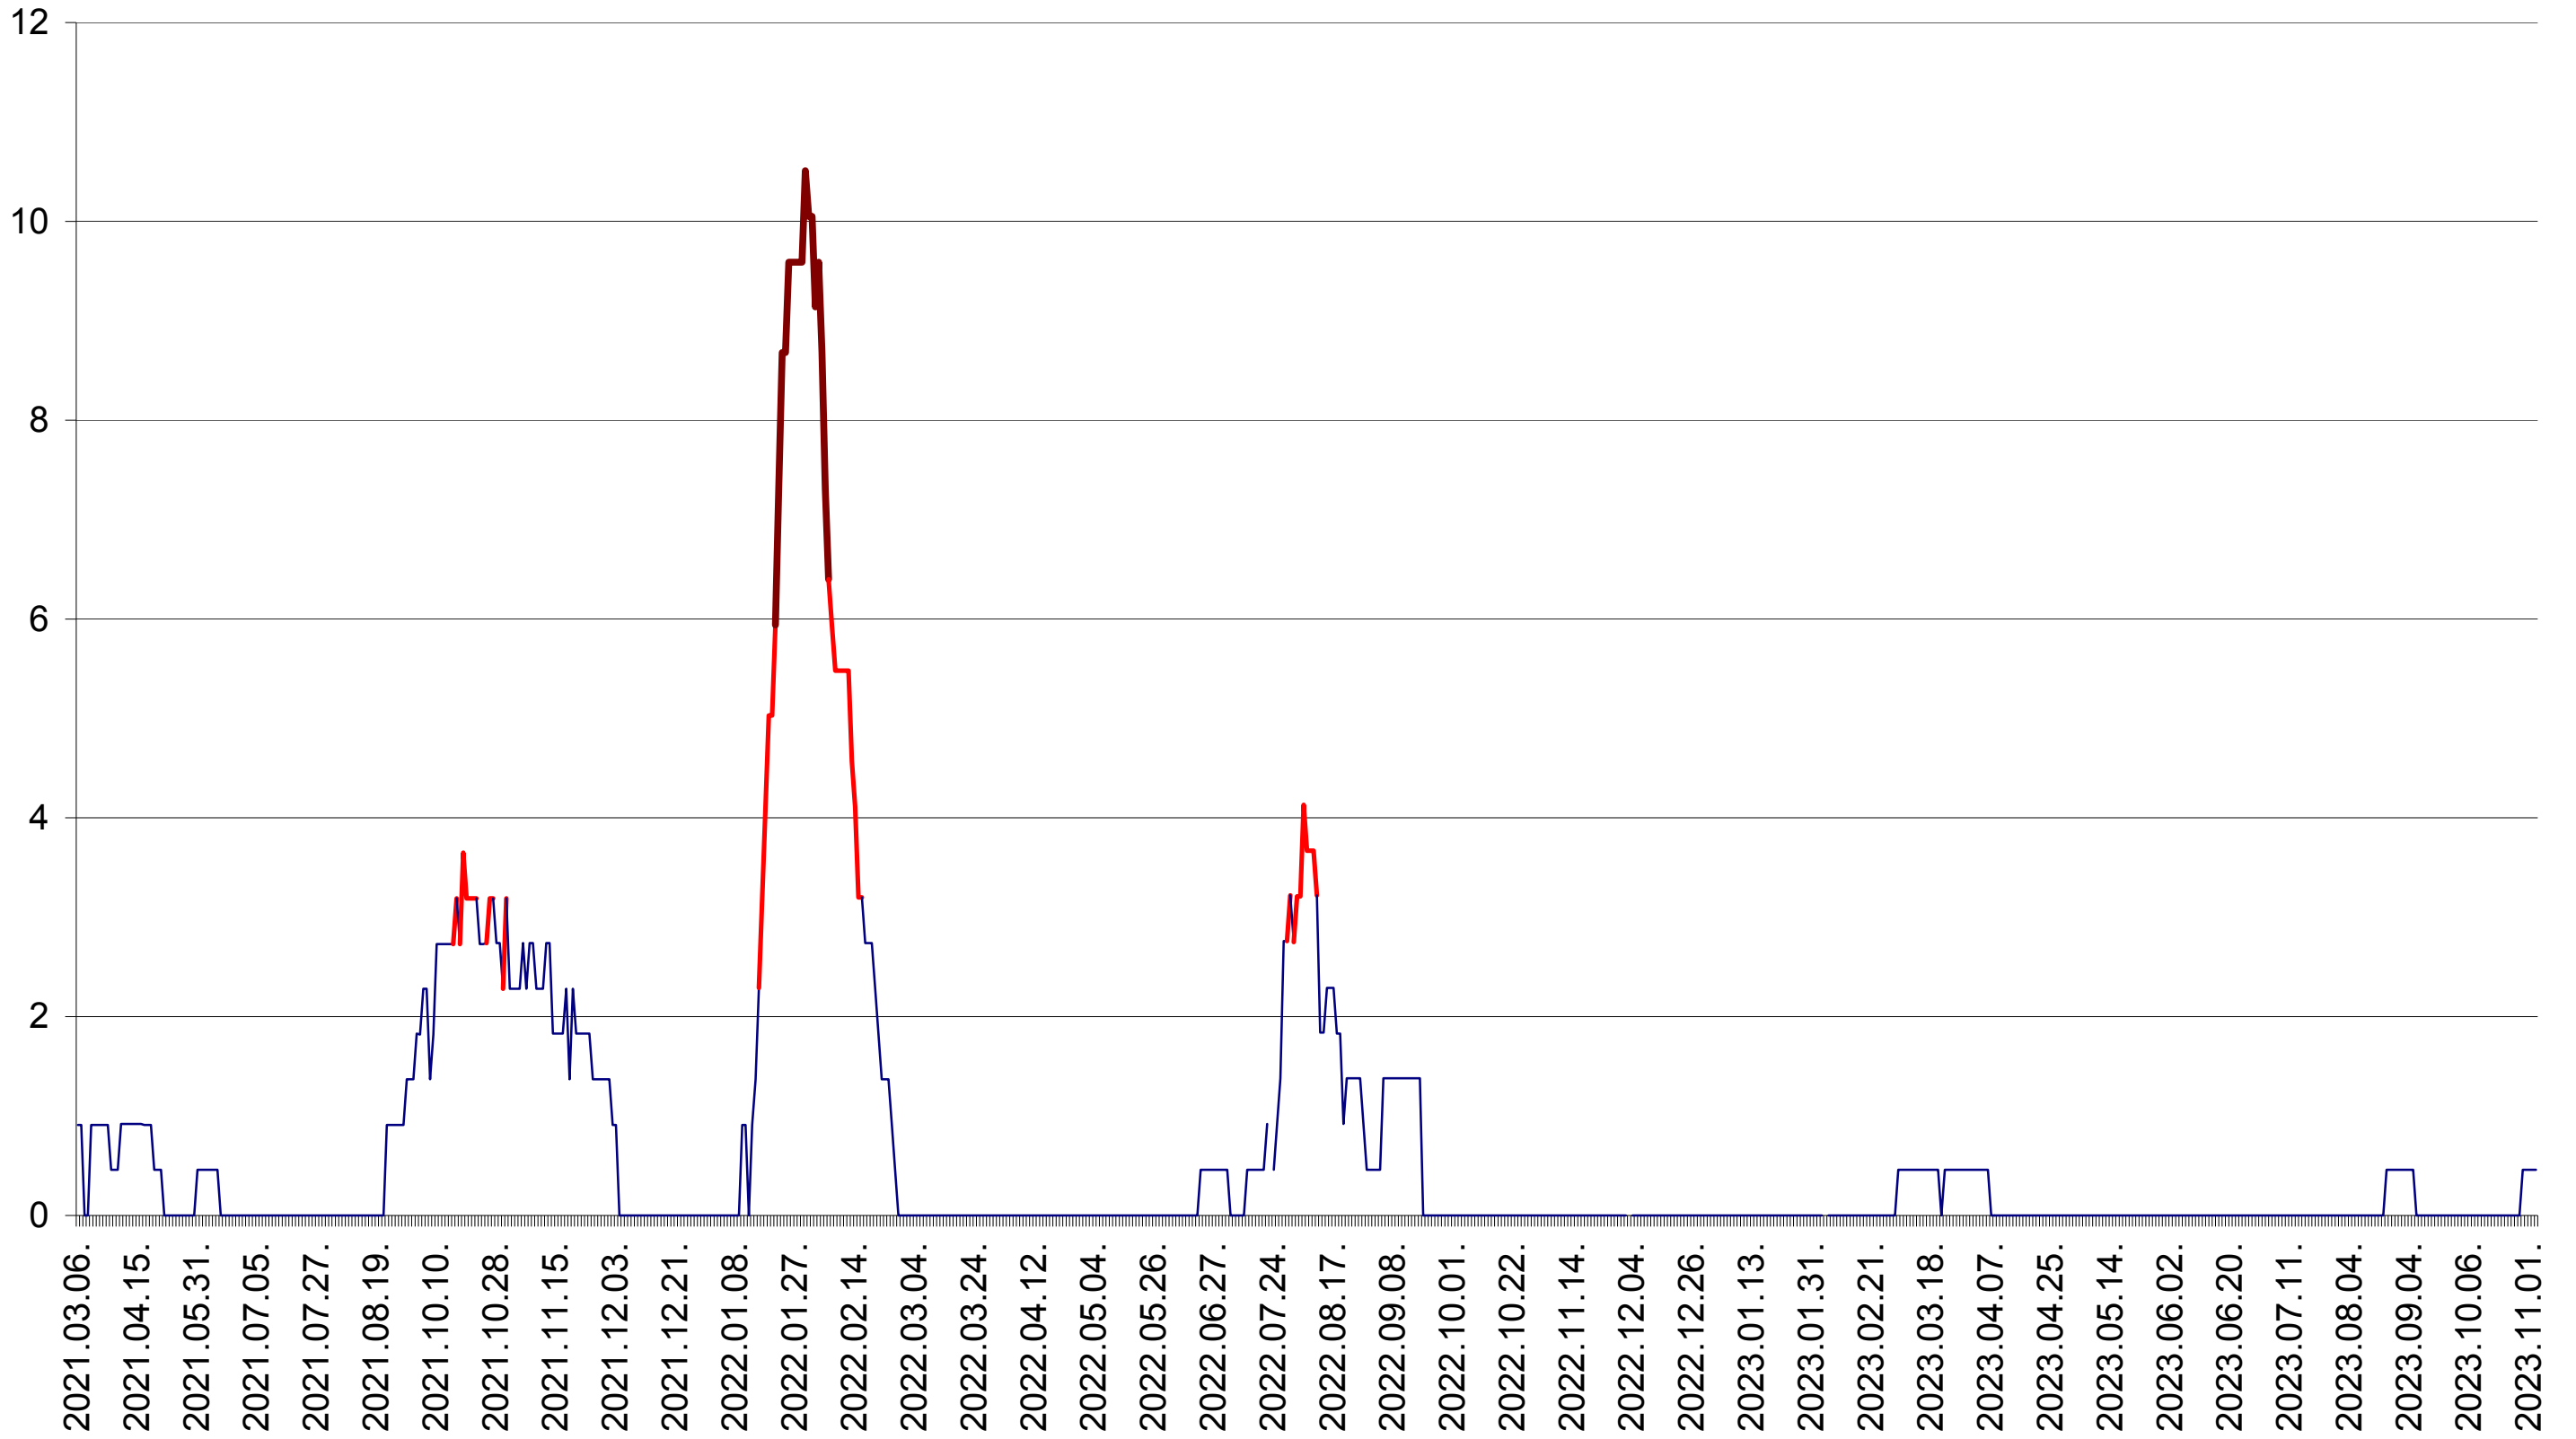

ORAȘ BĂLAN - Evolutia incidentei cumulate pe 14 zile la ‰ de locuitori
2021.03.07. - 2023.11.03.

BILBOR - Evolutia incidentei cumulate pe 14 zile la ‰ de locuitori
2021.03.07. - 2023.11.03.

ORAȘ BORSEC - Evolutia incidentei cumulate pe 14 zile la ‰ de locuitori
2021.03.07. - 2023.11.03.

CICEU - Evolutia incidentei cumulate pe 14 zile la ‰ de locuitori
2021.03.07. - 2023.11.03.

CIUCSÂNGEORGIU - Evolutia incidentei cumulate pe 14 zile la ‰ de locuitori
2021.03.07. - 2023.11.03.

CIUMANI - Evolutia incidentei cumulate pe 14 zile la ‰ de locuitori
2021.03.07. - 2023.11.03.

CORBU - Evolutia incidentei cumulate pe 14 zile la ‰ de locuitori
2021.03.07. - 2023.11.03.

CORUND - Evolutia incidentei cumulate pe 14 zile la ‰ de locuitori
2021.03.07. - 2023.11.03.

COZMENI - Evolutia incidentei cumulate pe 14 zile la ‰ de locuitori
2021.03.07. - 2023.11.03.

ORAȘ CRISTURU SECUIESC - Evolutia incidentei cumulate pe 14 zile la ‰ de locuitori
2021.03.07. - 2023.11.03.

DĂNEȘTI - Evolutia incidentei cumulate pe 14 zile la ‰ de locuitori
2021.03.07. - 2023.11.03.