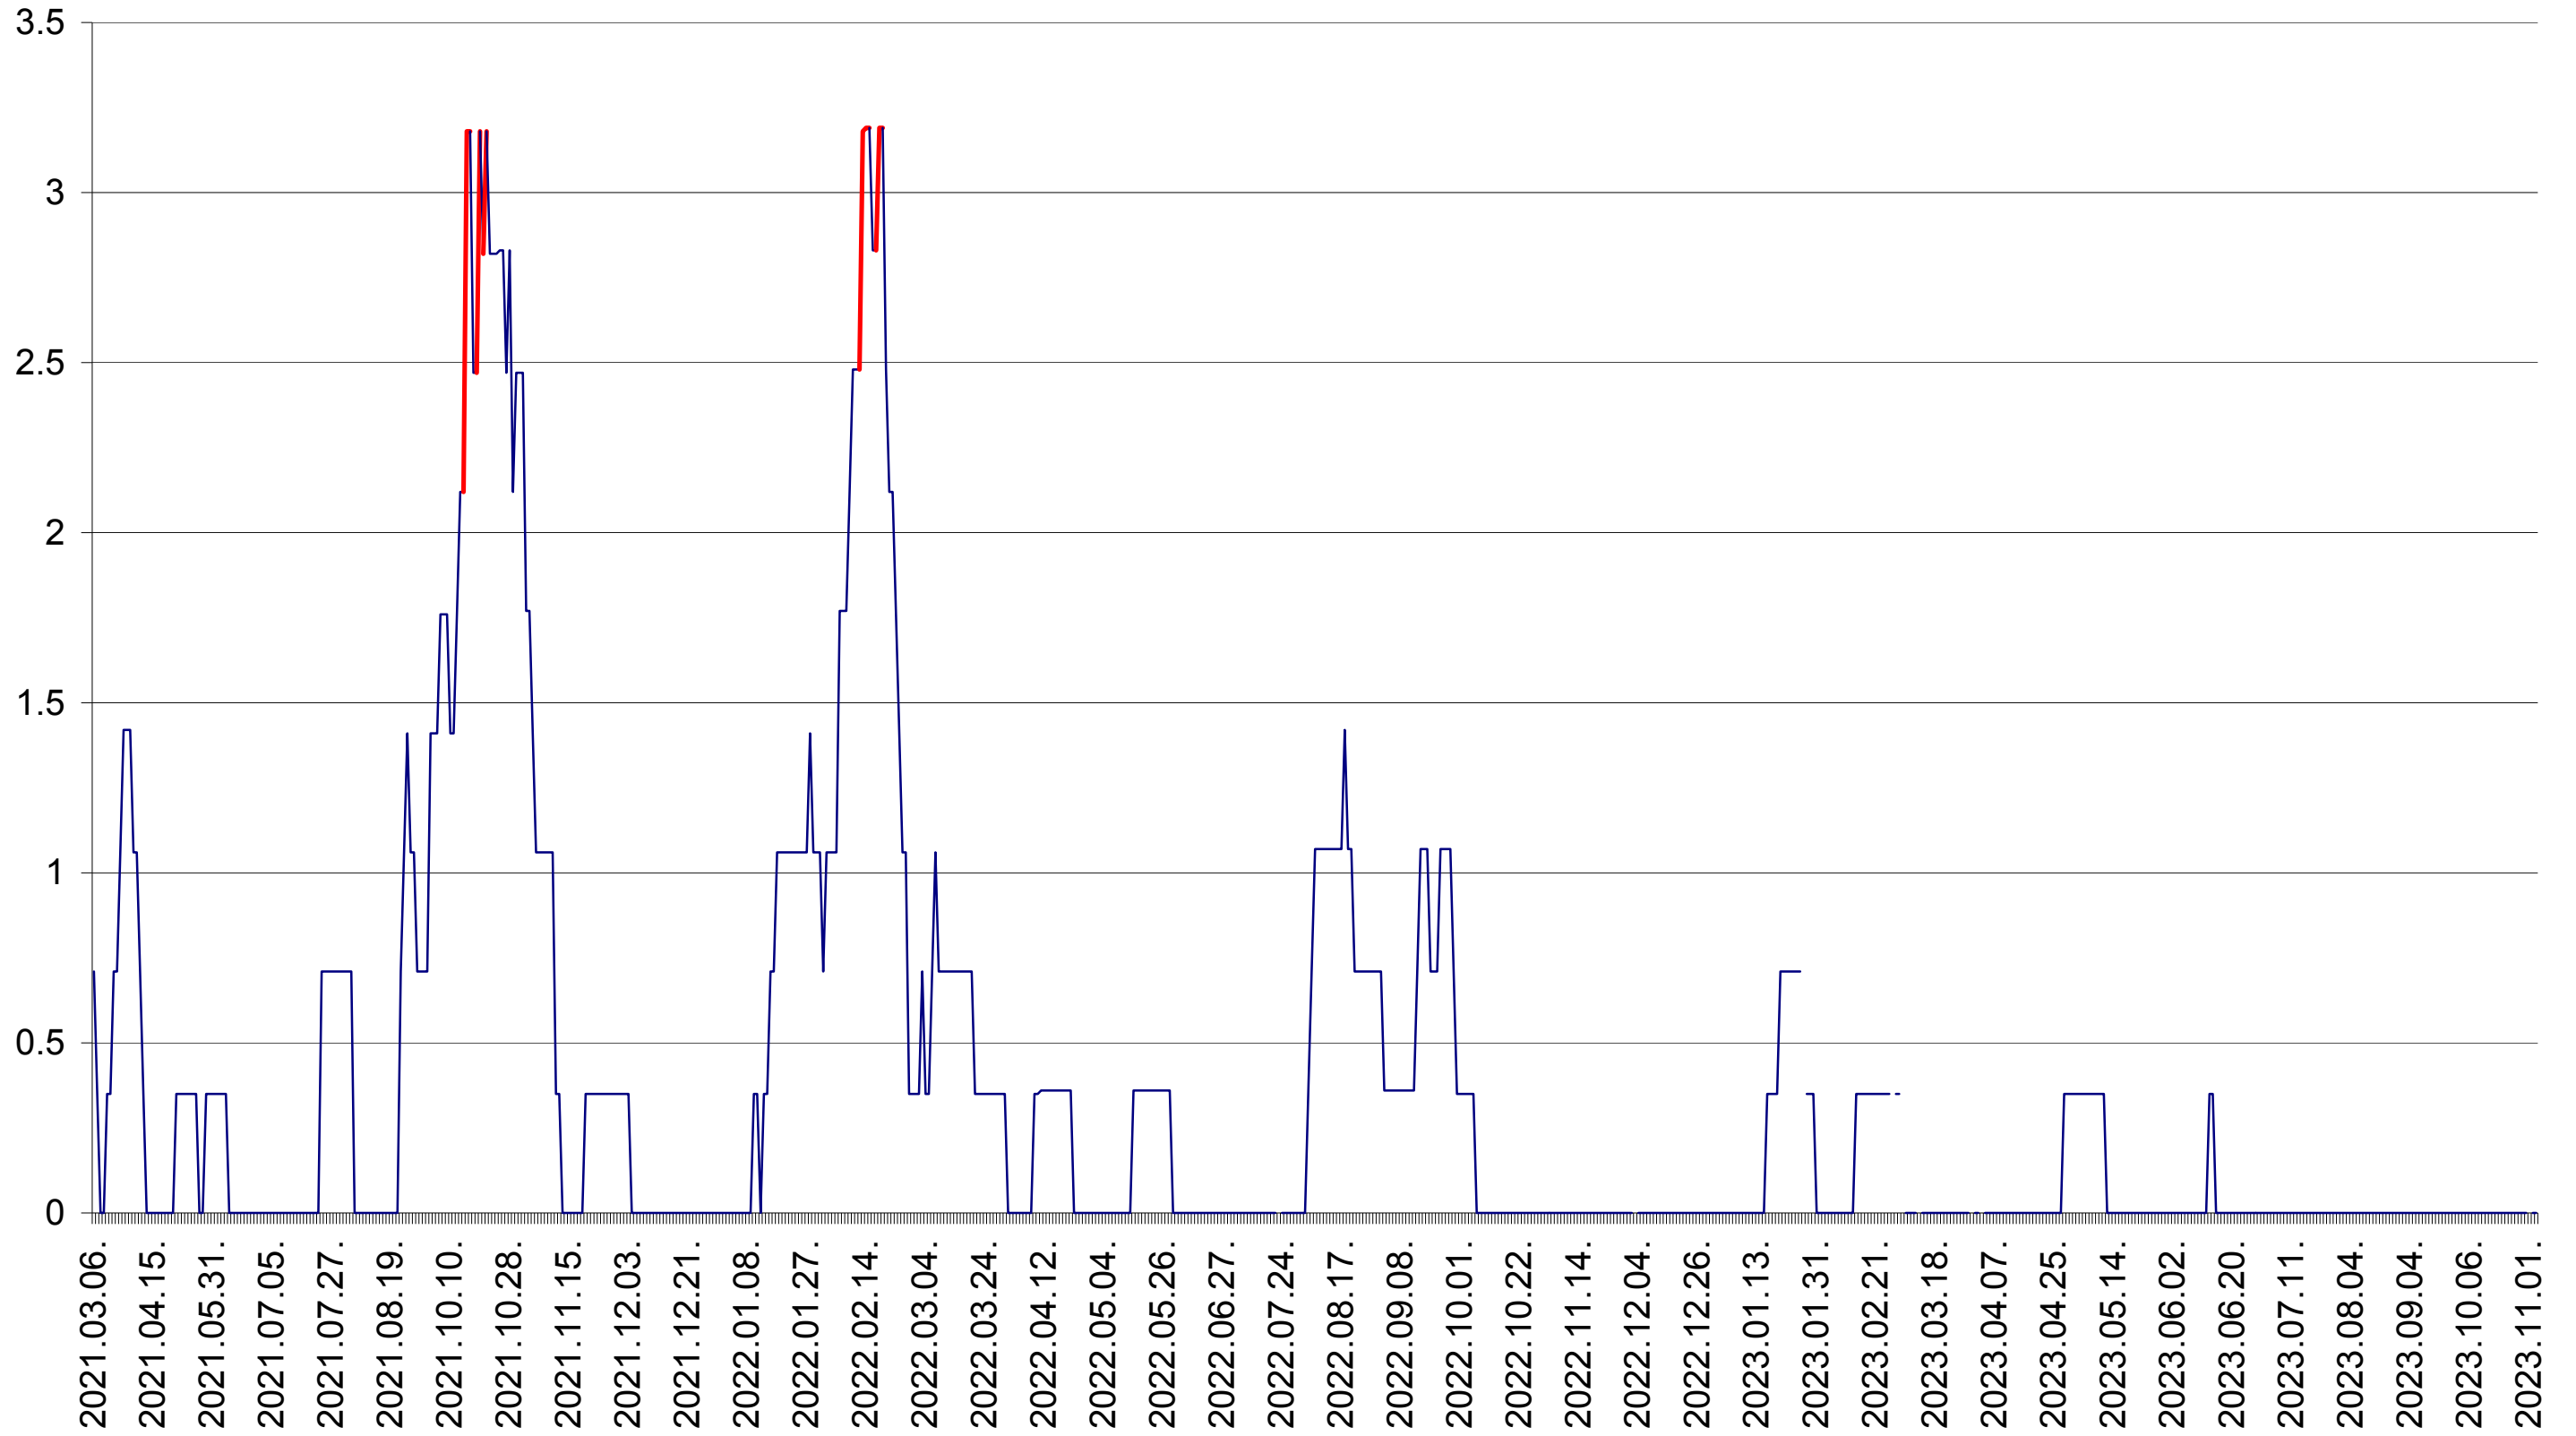

PORUMBENI - Evolutia incidentei cumulate pe 14 zile la ‰ de locuitori
2021.03.07. - 2023.11.03.

PLĂIEȘII DE JOS - Evolutia incidentei cumulate pe 14 zile la ‰ de locuitori
2021.03.07. - 2023.11.03.