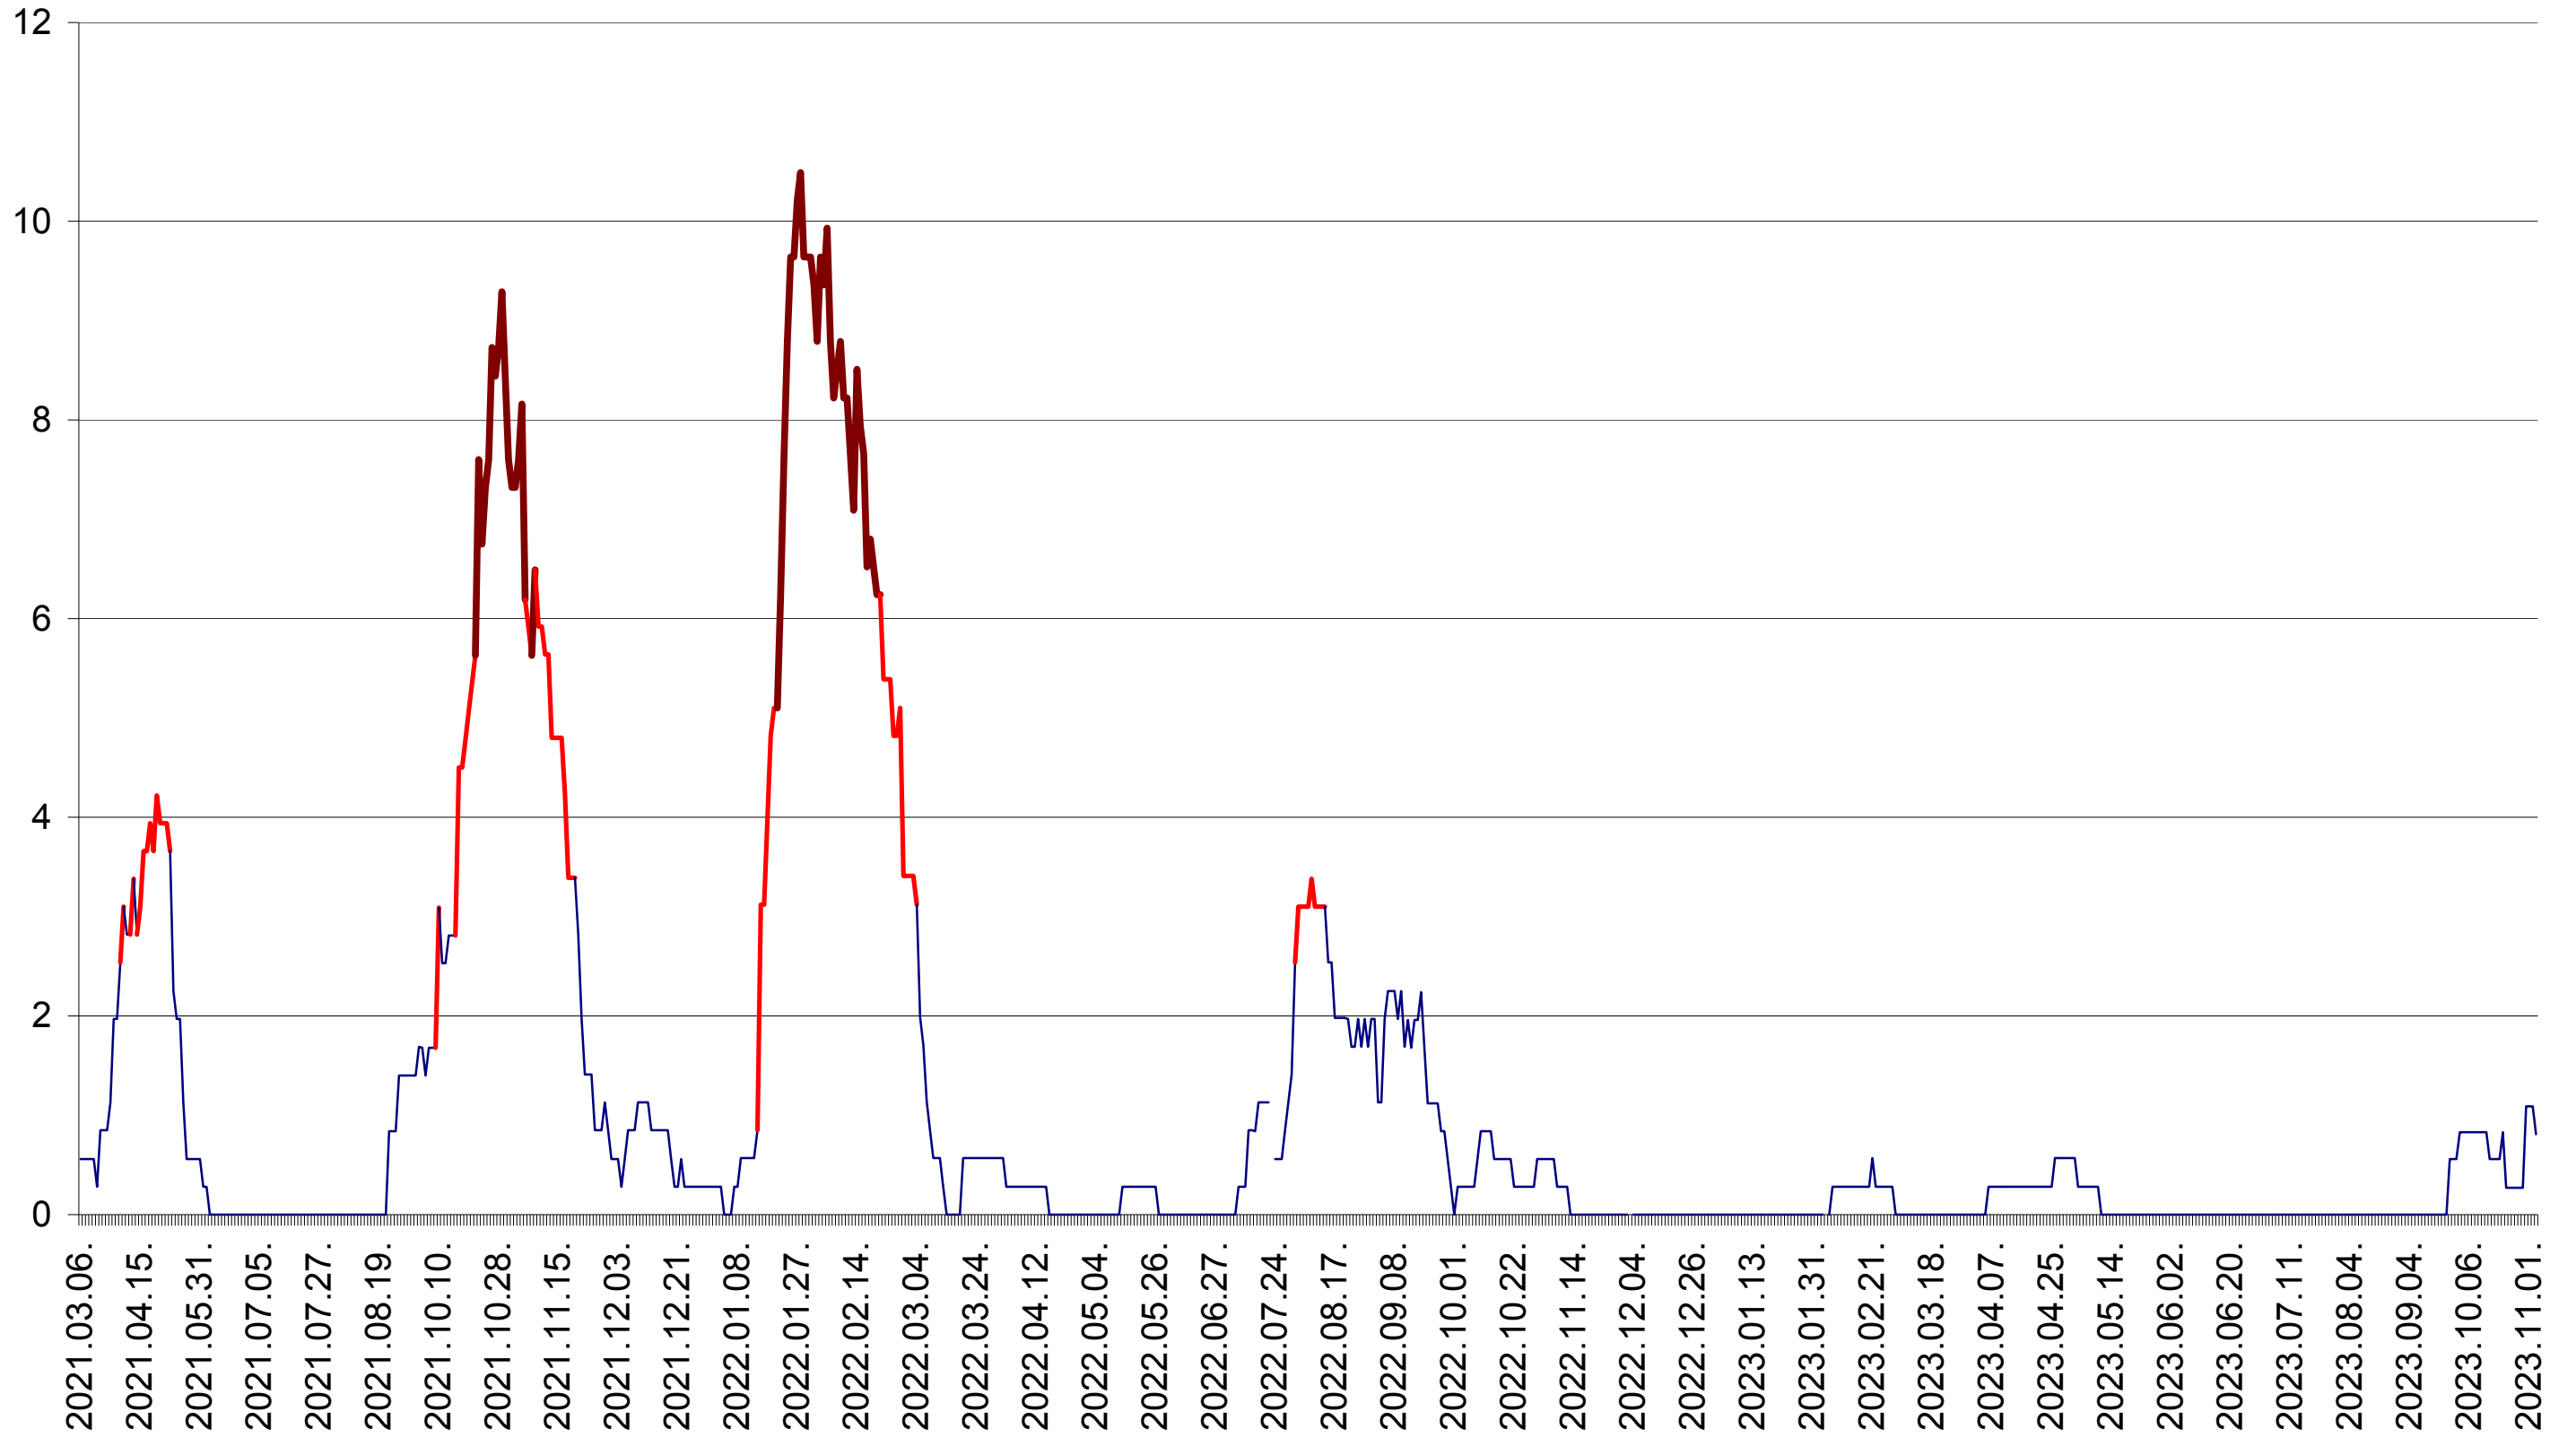

ORAȘ CRISTURU SECUIESC - Evolutia incidentei cumulate pe 14 zile la ‰ de locuitori
2021.03.07. - 2023.11.03.

DĂNEȘTI - Evolutia incidentei cumulate pe 14 zile la ‰ de locuitori
2021.03.07. - 2023.11.03.

DÂRJIU - Evolutia incidentei cumulate pe 14 zile la ‰ de locuitori
2021.03.07. - 2023.11.03.

DEALU - Evolutia incidentei cumulate pe 14 zile la ‰ de locuitori
2021.03.07. - 2023.11.03.

DITRĂU - Evolutia incidentei cumulate pe 14 zile la ‰ de locuitori
2021.03.07. - 2023.11.03.

FELICENI - Evolutia incidentei cumulate pe 14 zile la ‰ de locuitori
2021.03.07. - 2023.11.03.

FRUMOASA - Evolutia incidentei cumulate pe 14 zile la ‰ de locuitori
2021.03.07. - 2023.11.03.

GĂLĂUȚAȘ - Evolutia incidentei cumulate pe 14 zile la ‰ de locuitori
2021.03.07. - 2023.11.03.