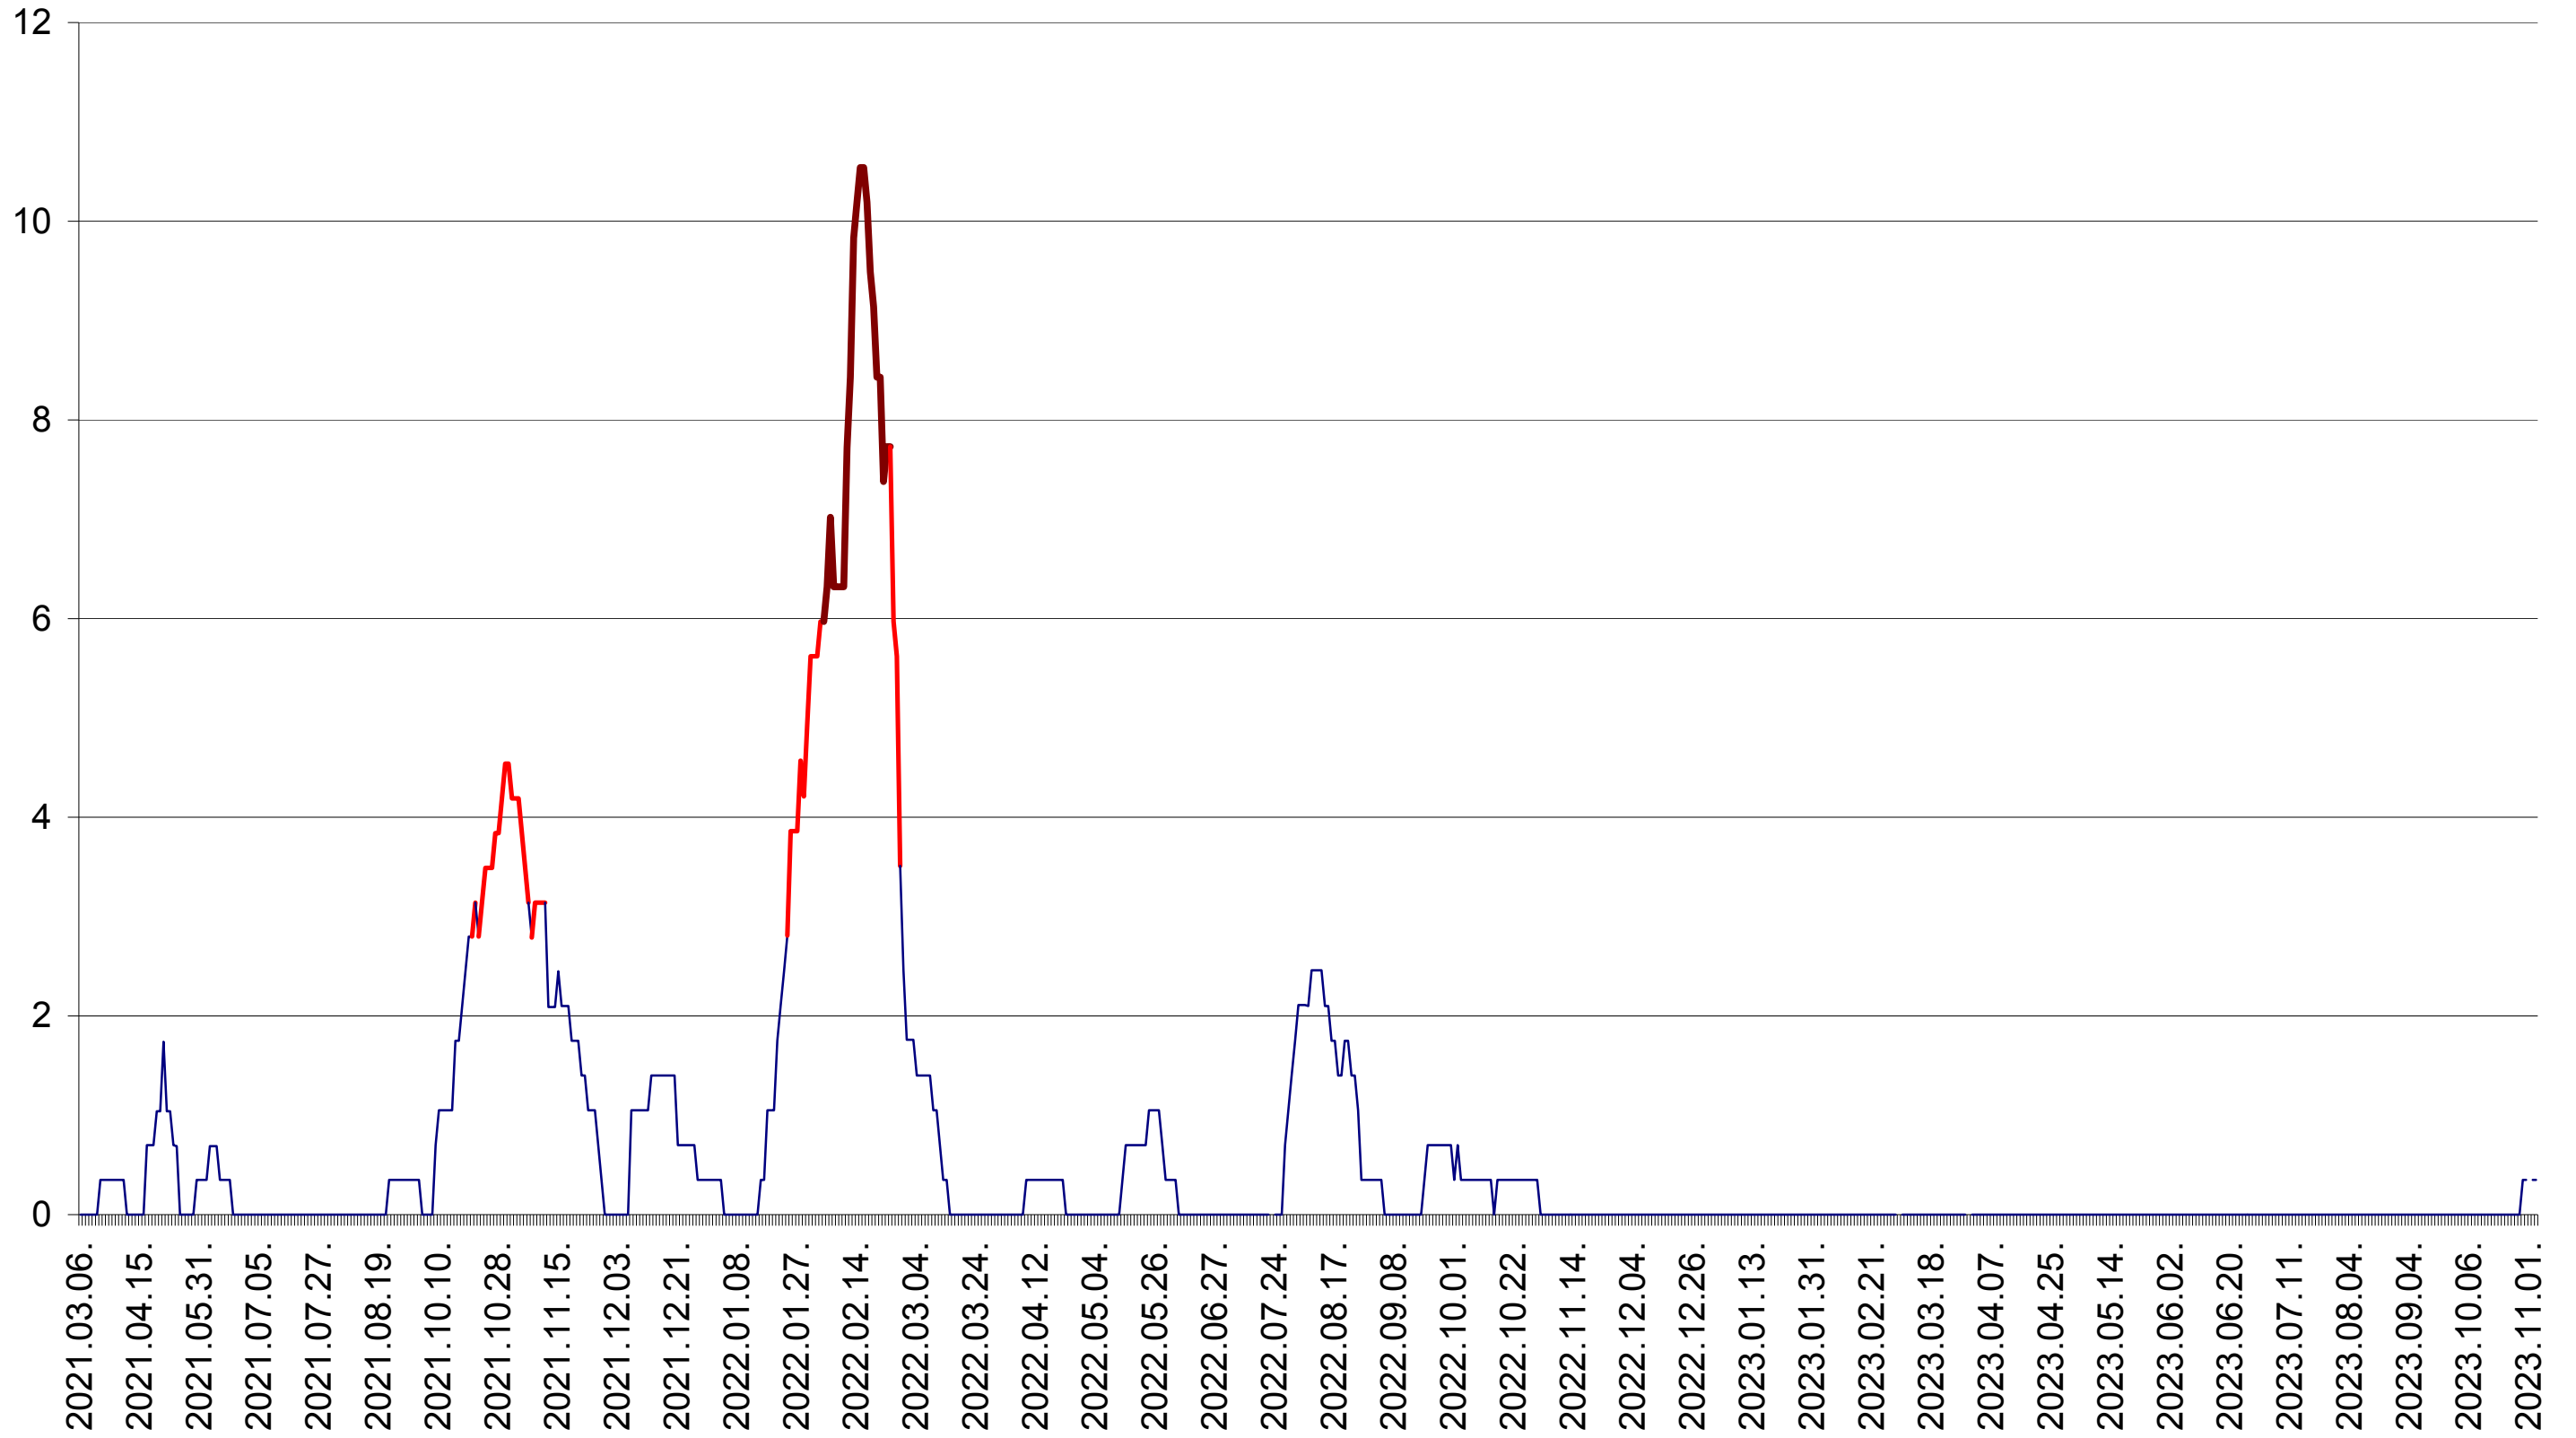

SICULENI - Evolutia incidentei cumulate pe 14 zile la ‰ de locuitori
2021.03.07. - 2023.11.03.

SECUIENI - Evolutia incidentei cumulate pe 14 zile la ‰ de locuitori
2021.03.07. - 2023.11.03.