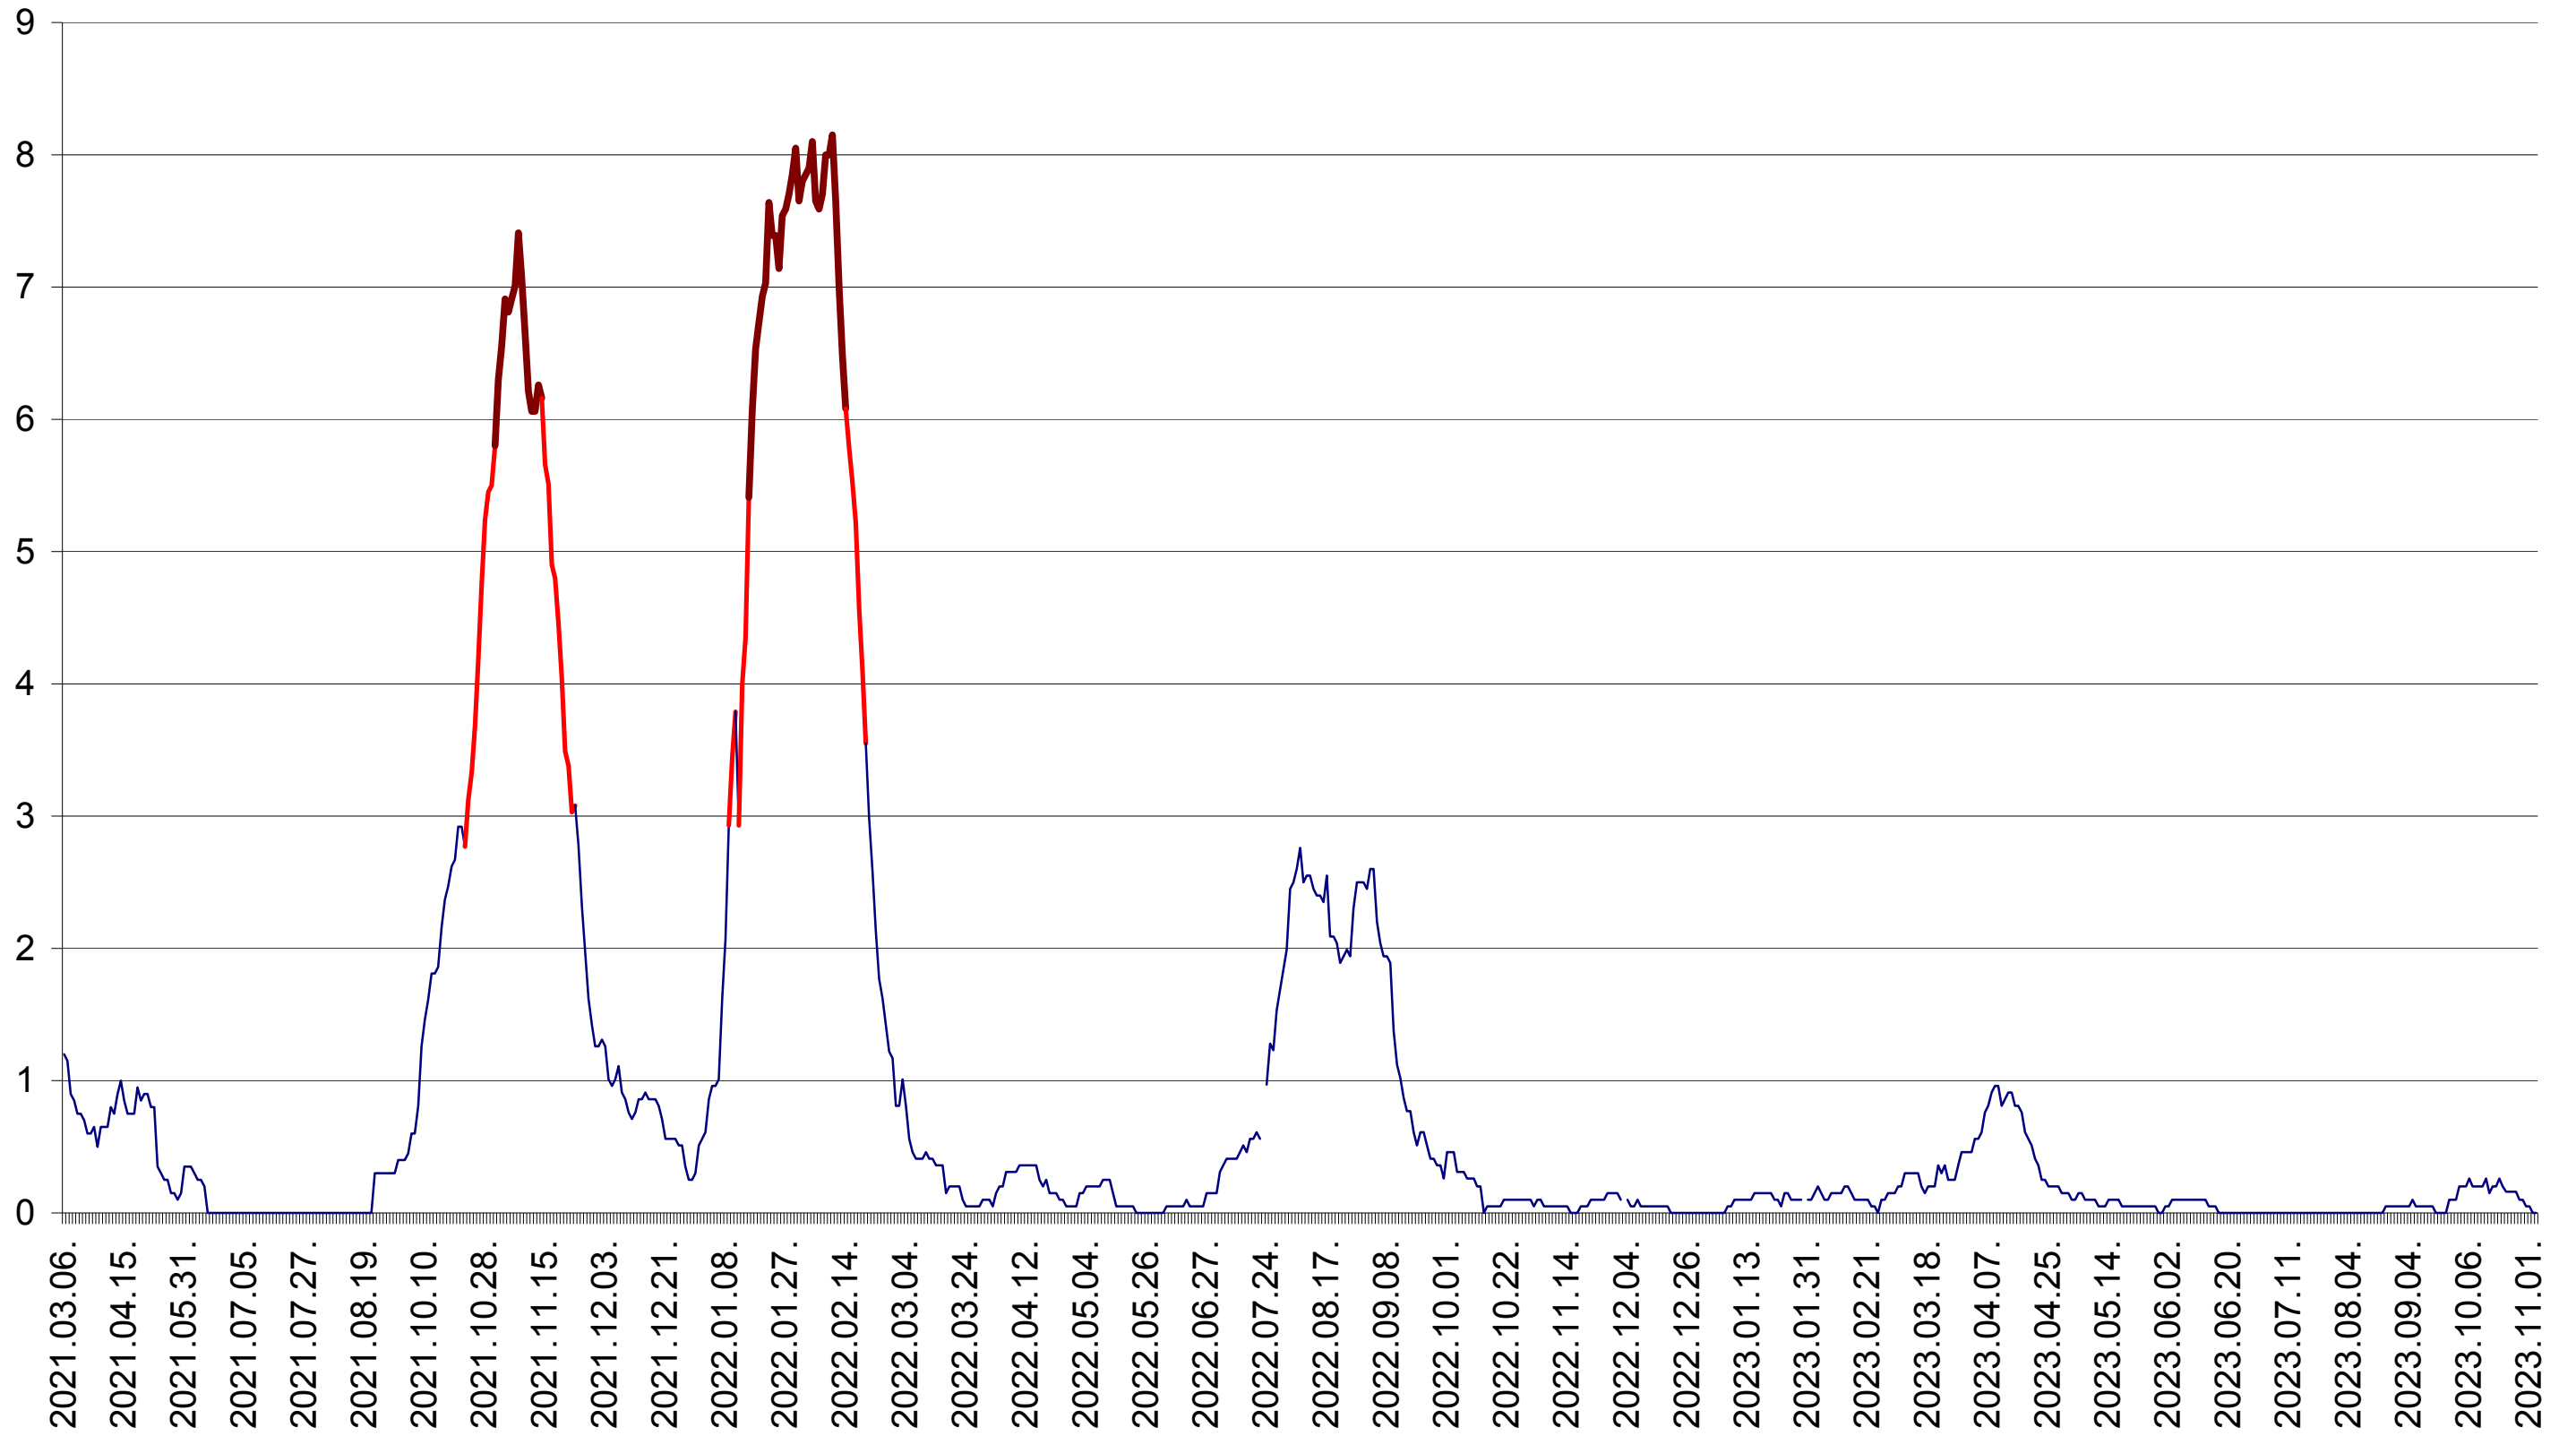

FELICENI - Evolutia incidentei cumulate pe 14 zile la ‰ de locuitori
2021.03.07. - 2023.11.03.

FRUMOASA - Evolutia incidentei cumulate pe 14 zile la ‰ de locuitori
2021.03.07. - 2023.11.03.

GĂLĂUȚAȘ - Evolutia incidentei cumulate pe 14 zile la ‰ de locuitori
2021.03.07. - 2023.11.03.

MUNICIPIUL GHEORGHENI - Evolutia incidentei cumulate pe 14 zile la ‰ de locuitori
2021.03.07. - 2023.11.03.

JOSENI - Evolutia incidentei cumulate pe 14 zile la ‰ de locuitori
2021.03.07. - 2023.11.03.

LĂZAREA - Evolutia incidentei cumulate pe 14 zile la ‰ de locuitori
2021.03.07. - 2023.11.03.

LELICENI - Evolutia incidentei cumulate pe 14 zile la ‰ de locuitori
2021.03.07. - 2023.11.03.

LUETA - Evolutia incidentei cumulate pe 14 zile la ‰ de locuitori
2021.03.07. - 2023.11.03.

LUNCA DE JOS - Evolutia incidentei cumulate pe 14 zile la ‰ de locuitori
2021.03.07. - 2023.11.03.