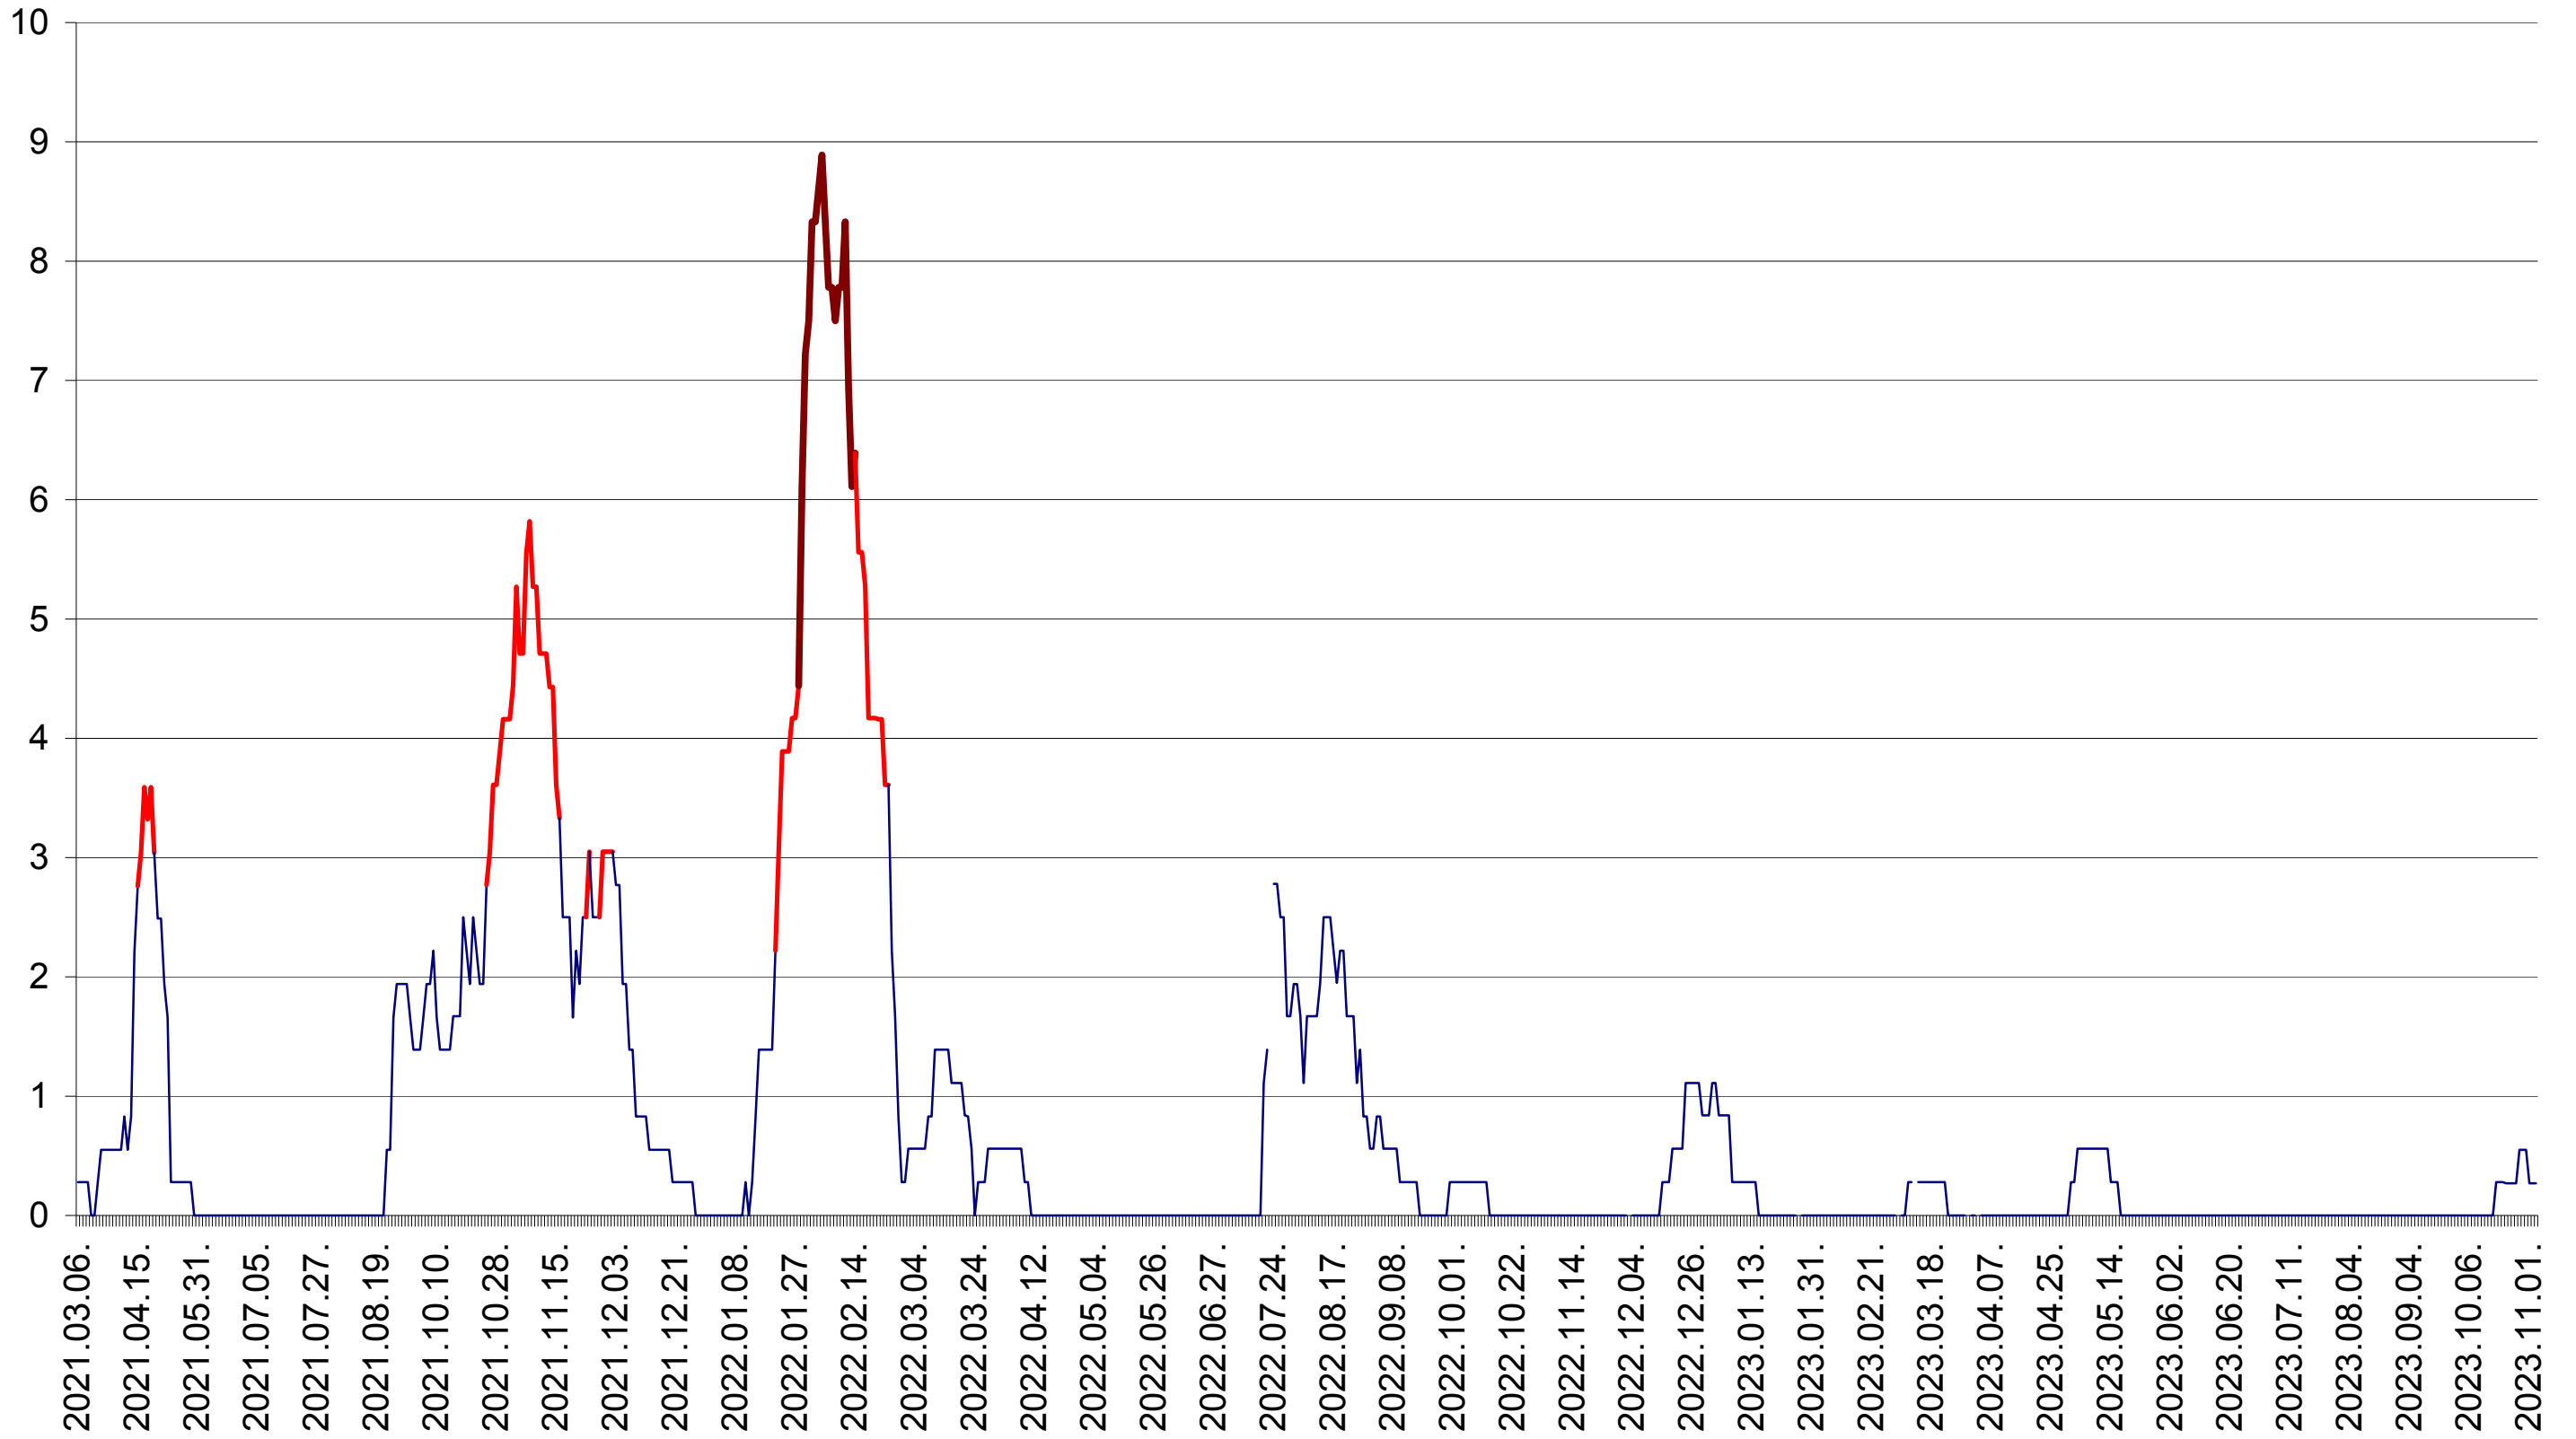

OCLAND - Evolutia incidentei cumulate pe 14 zile la ‰ de locuitori
2021.03.07. - 2023.11.03.

MUGENI - Evolutia incidentei cumulate pe 14 zile la ‰ de locuitori
2021.03.07. - 2023.11.03.