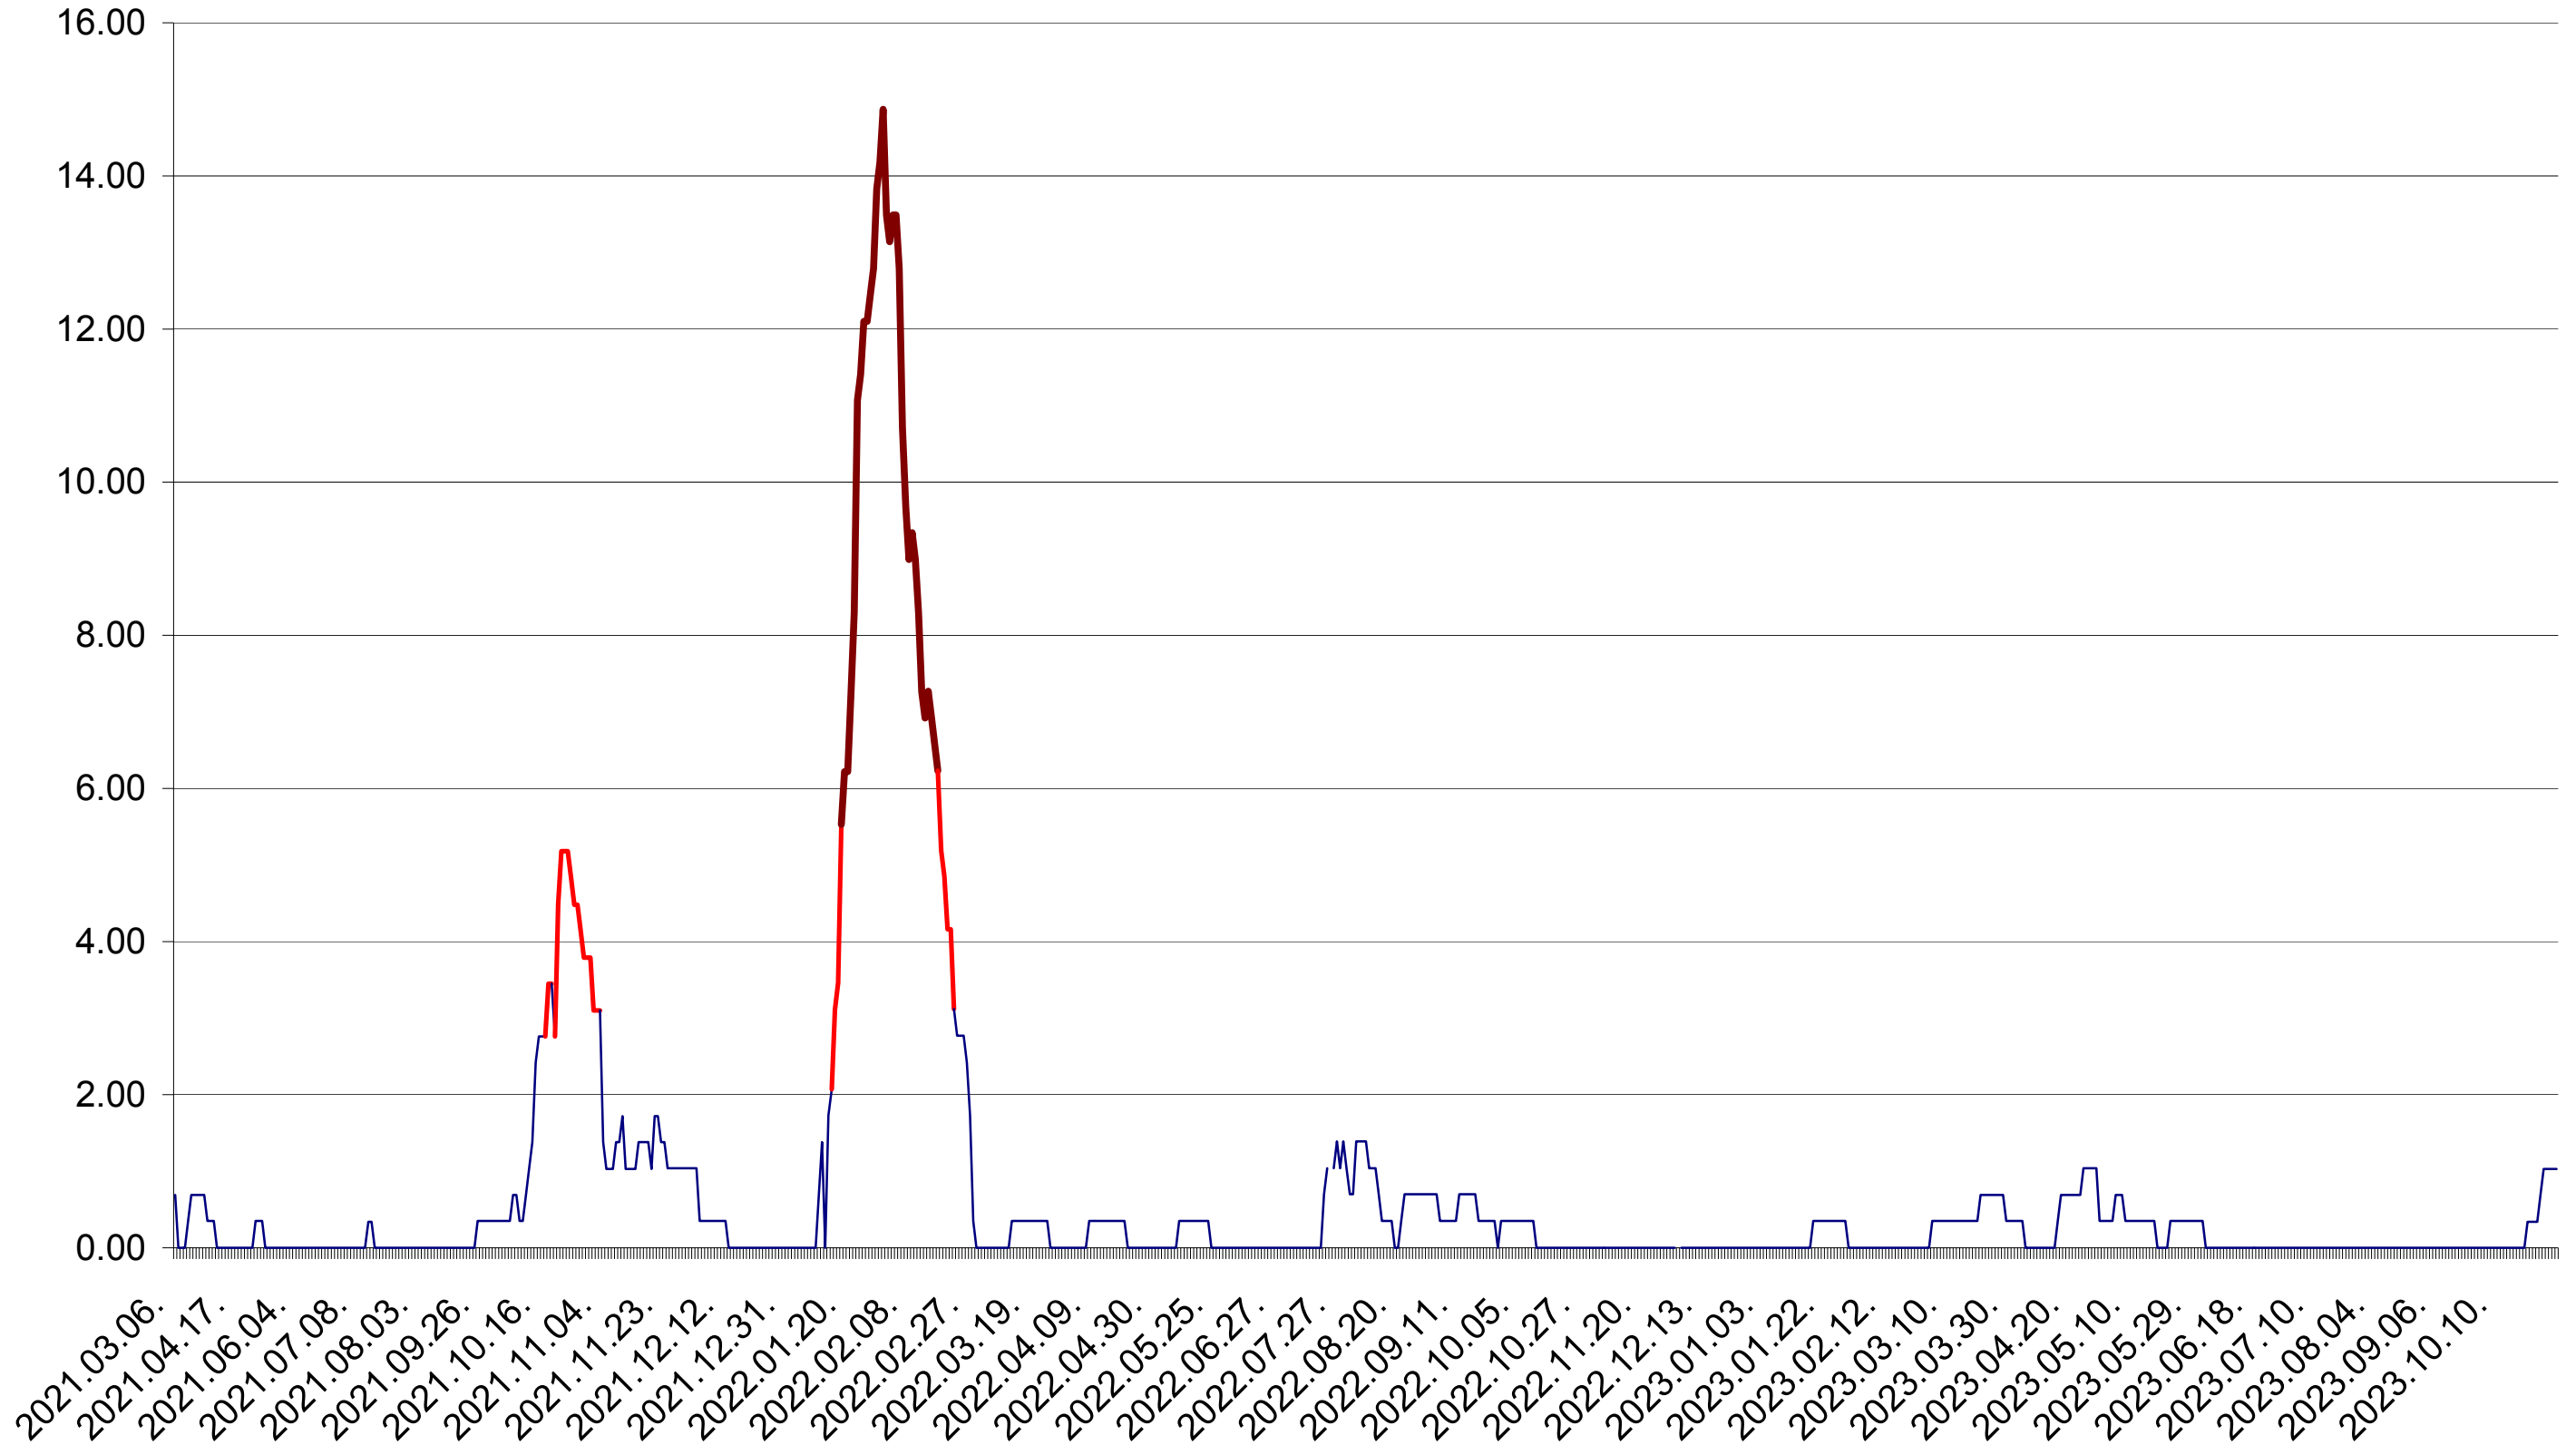

ORAȘ BĂLAN - Evolutia incidentei cumulate pe 14 zile la ‰ de locuitori
2021.03.07. - 2023.11.03.

BILBOR - Evolutia incidentei cumulate pe 14 zile la ‰ de locuitori
2021.03.07. - 2023.11.03.

ORAȘ BORSEC - Evolutia incidentei cumulate pe 14 zile la ‰ de locuitori
2021.03.07. - 2023.11.03.

BRĂDEȘTI - Evolutia incidentei cumulate pe 14 zile la ‰ de locuitori
2021.03.07. - 2023.11.03.

CĂPÂLNIȚA - Evolutia incidentei cumulate pe 14 zile la ‰ de locuitori
2021.03.07. - 2023.11.03.

CÂRȚA - Evolutia incidentei cumulate pe 14 zile la ‰ de locuitori
2021.03.07. - 2023.11.03.

CICEU - Evolutia incidentei cumulate pe 14 zile la ‰ de locuitori
2021.03.07. - 2023.11.03.

CIUCSÂNGEORGIU - Evolutia incidentei cumulate pe 14 zile la ‰ de locuitori
2021.03.07. - 2023.11.03.

CIUMANI - Evolutia incidentei cumulate pe 14 zile la ‰ de locuitori
2021.03.07. - 2023.11.03.

CORBU - Evolutia incidentei cumulate pe 14 zile la ‰ de locuitori
2021.03.07. - 2023.11.03.

CORUND - Evolutia incidentei cumulate pe 14 zile la ‰ de locuitori
2021.03.07. - 2023.11.03.

COZMENI - Evolutia incidentei cumulate pe 14 zile la ‰ de locuitori
2021.03.07. - 2023.11.03.