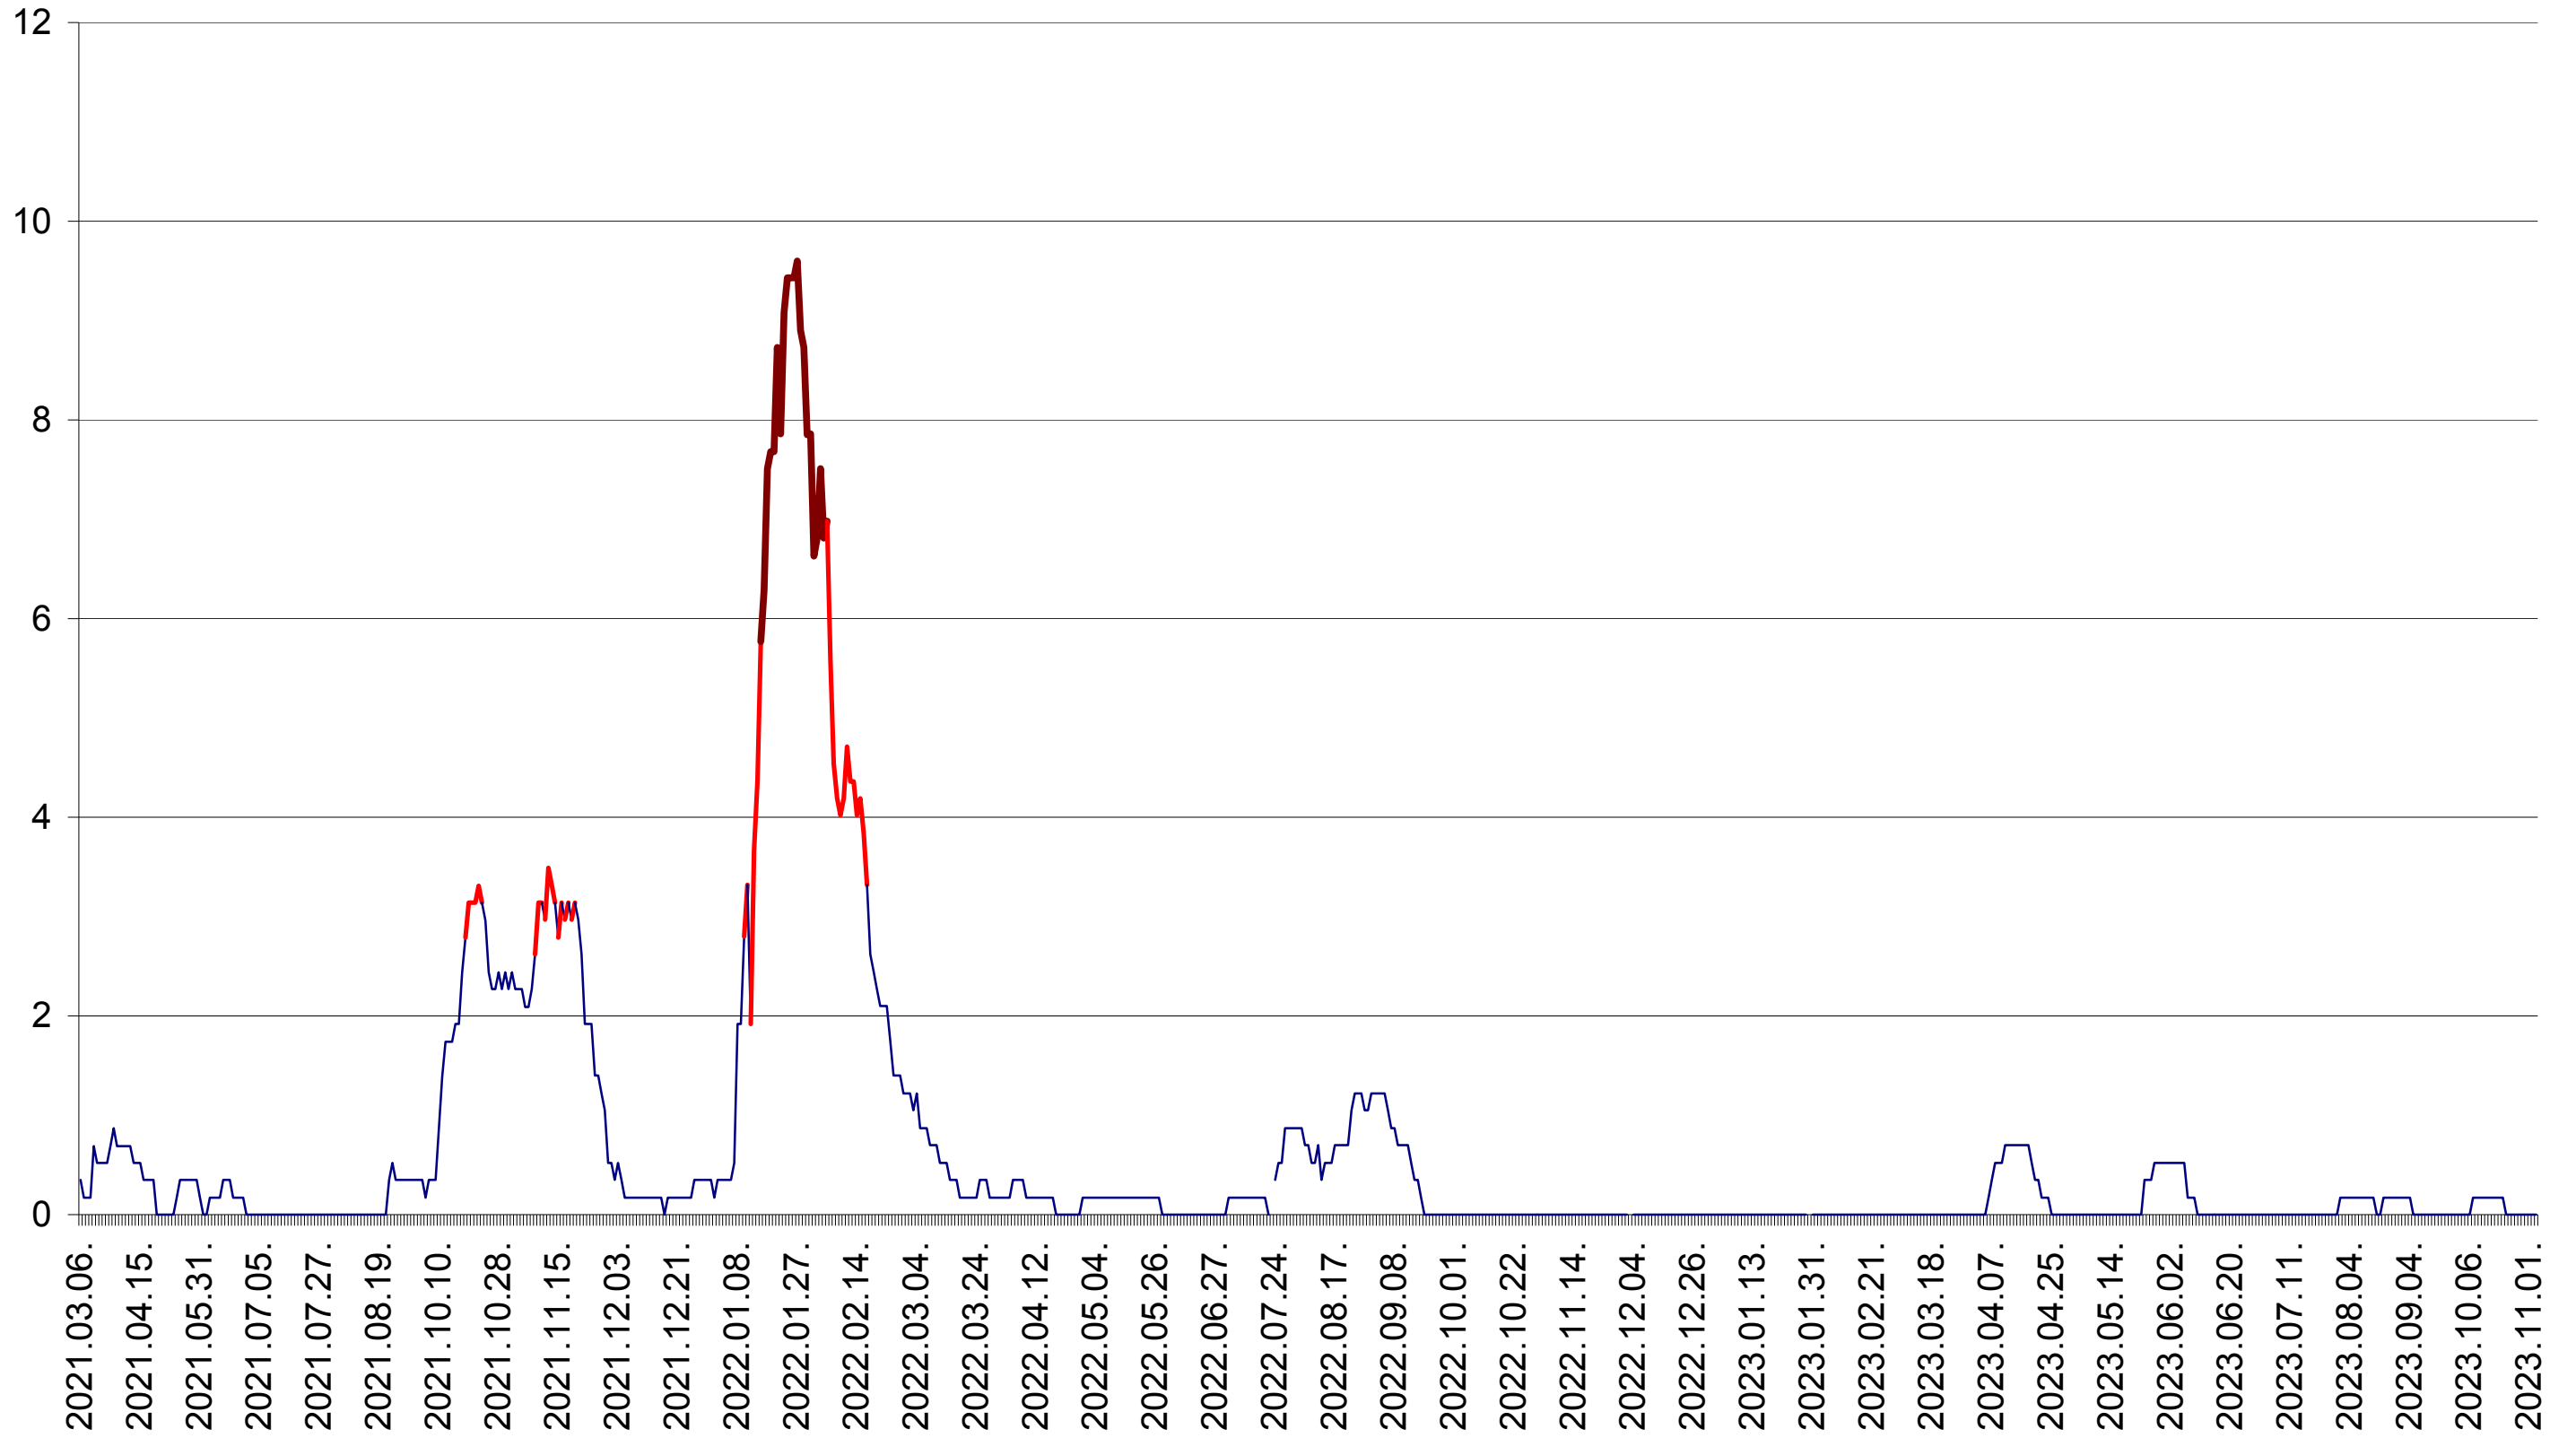

DÂRJIU - Evolutia incidentei cumulate pe 14 zile la ‰ de locuitori
2021.03.07. - 2023.11.03.

DEALU - Evolutia incidentei cumulate pe 14 zile la ‰ de locuitori
2021.03.07. - 2023.11.03.

DITRĂU - Evolutia incidentei cumulate pe 14 zile la ‰ de locuitori
2021.03.07. - 2023.11.03.

FELICENI - Evolutia incidentei cumulate pe 14 zile la ‰ de locuitori
2021.03.07. - 2023.11.03.

FRUMOASA - Evolutia incidentei cumulate pe 14 zile la ‰ de locuitori
2021.03.07. - 2023.11.03.

GĂLĂUȚAȘ - Evolutia incidentei cumulate pe 14 zile la ‰ de locuitori
2021.03.07. - 2023.11.03.

MUNICIPIUL GHEORGHENI - Evolutia incidentei cumulate pe 14 zile la ‰ de locuitori
2021.03.07. - 2023.11.03.

JOSENI - Evolutia incidentei cumulate pe 14 zile la ‰ de locuitori
2021.03.07. - 2023.11.03.

LĂZAREA - Evolutia incidentei cumulate pe 14 zile la ‰ de locuitori
2021.03.07. - 2023.11.03.

LELICENI - Evolutia incidentei cumulate pe 14 zile la ‰ de locuitori
2021.03.07. - 2023.11.03.

LUETA - Evolutia incidentei cumulate pe 14 zile la ‰ de locuitori
2021.03.07. - 2023.11.03.

LUNCA DE JOS - Evolutia incidentei cumulate pe 14 zile la ‰ de locuitori
2021.03.07. - 2023.11.03.