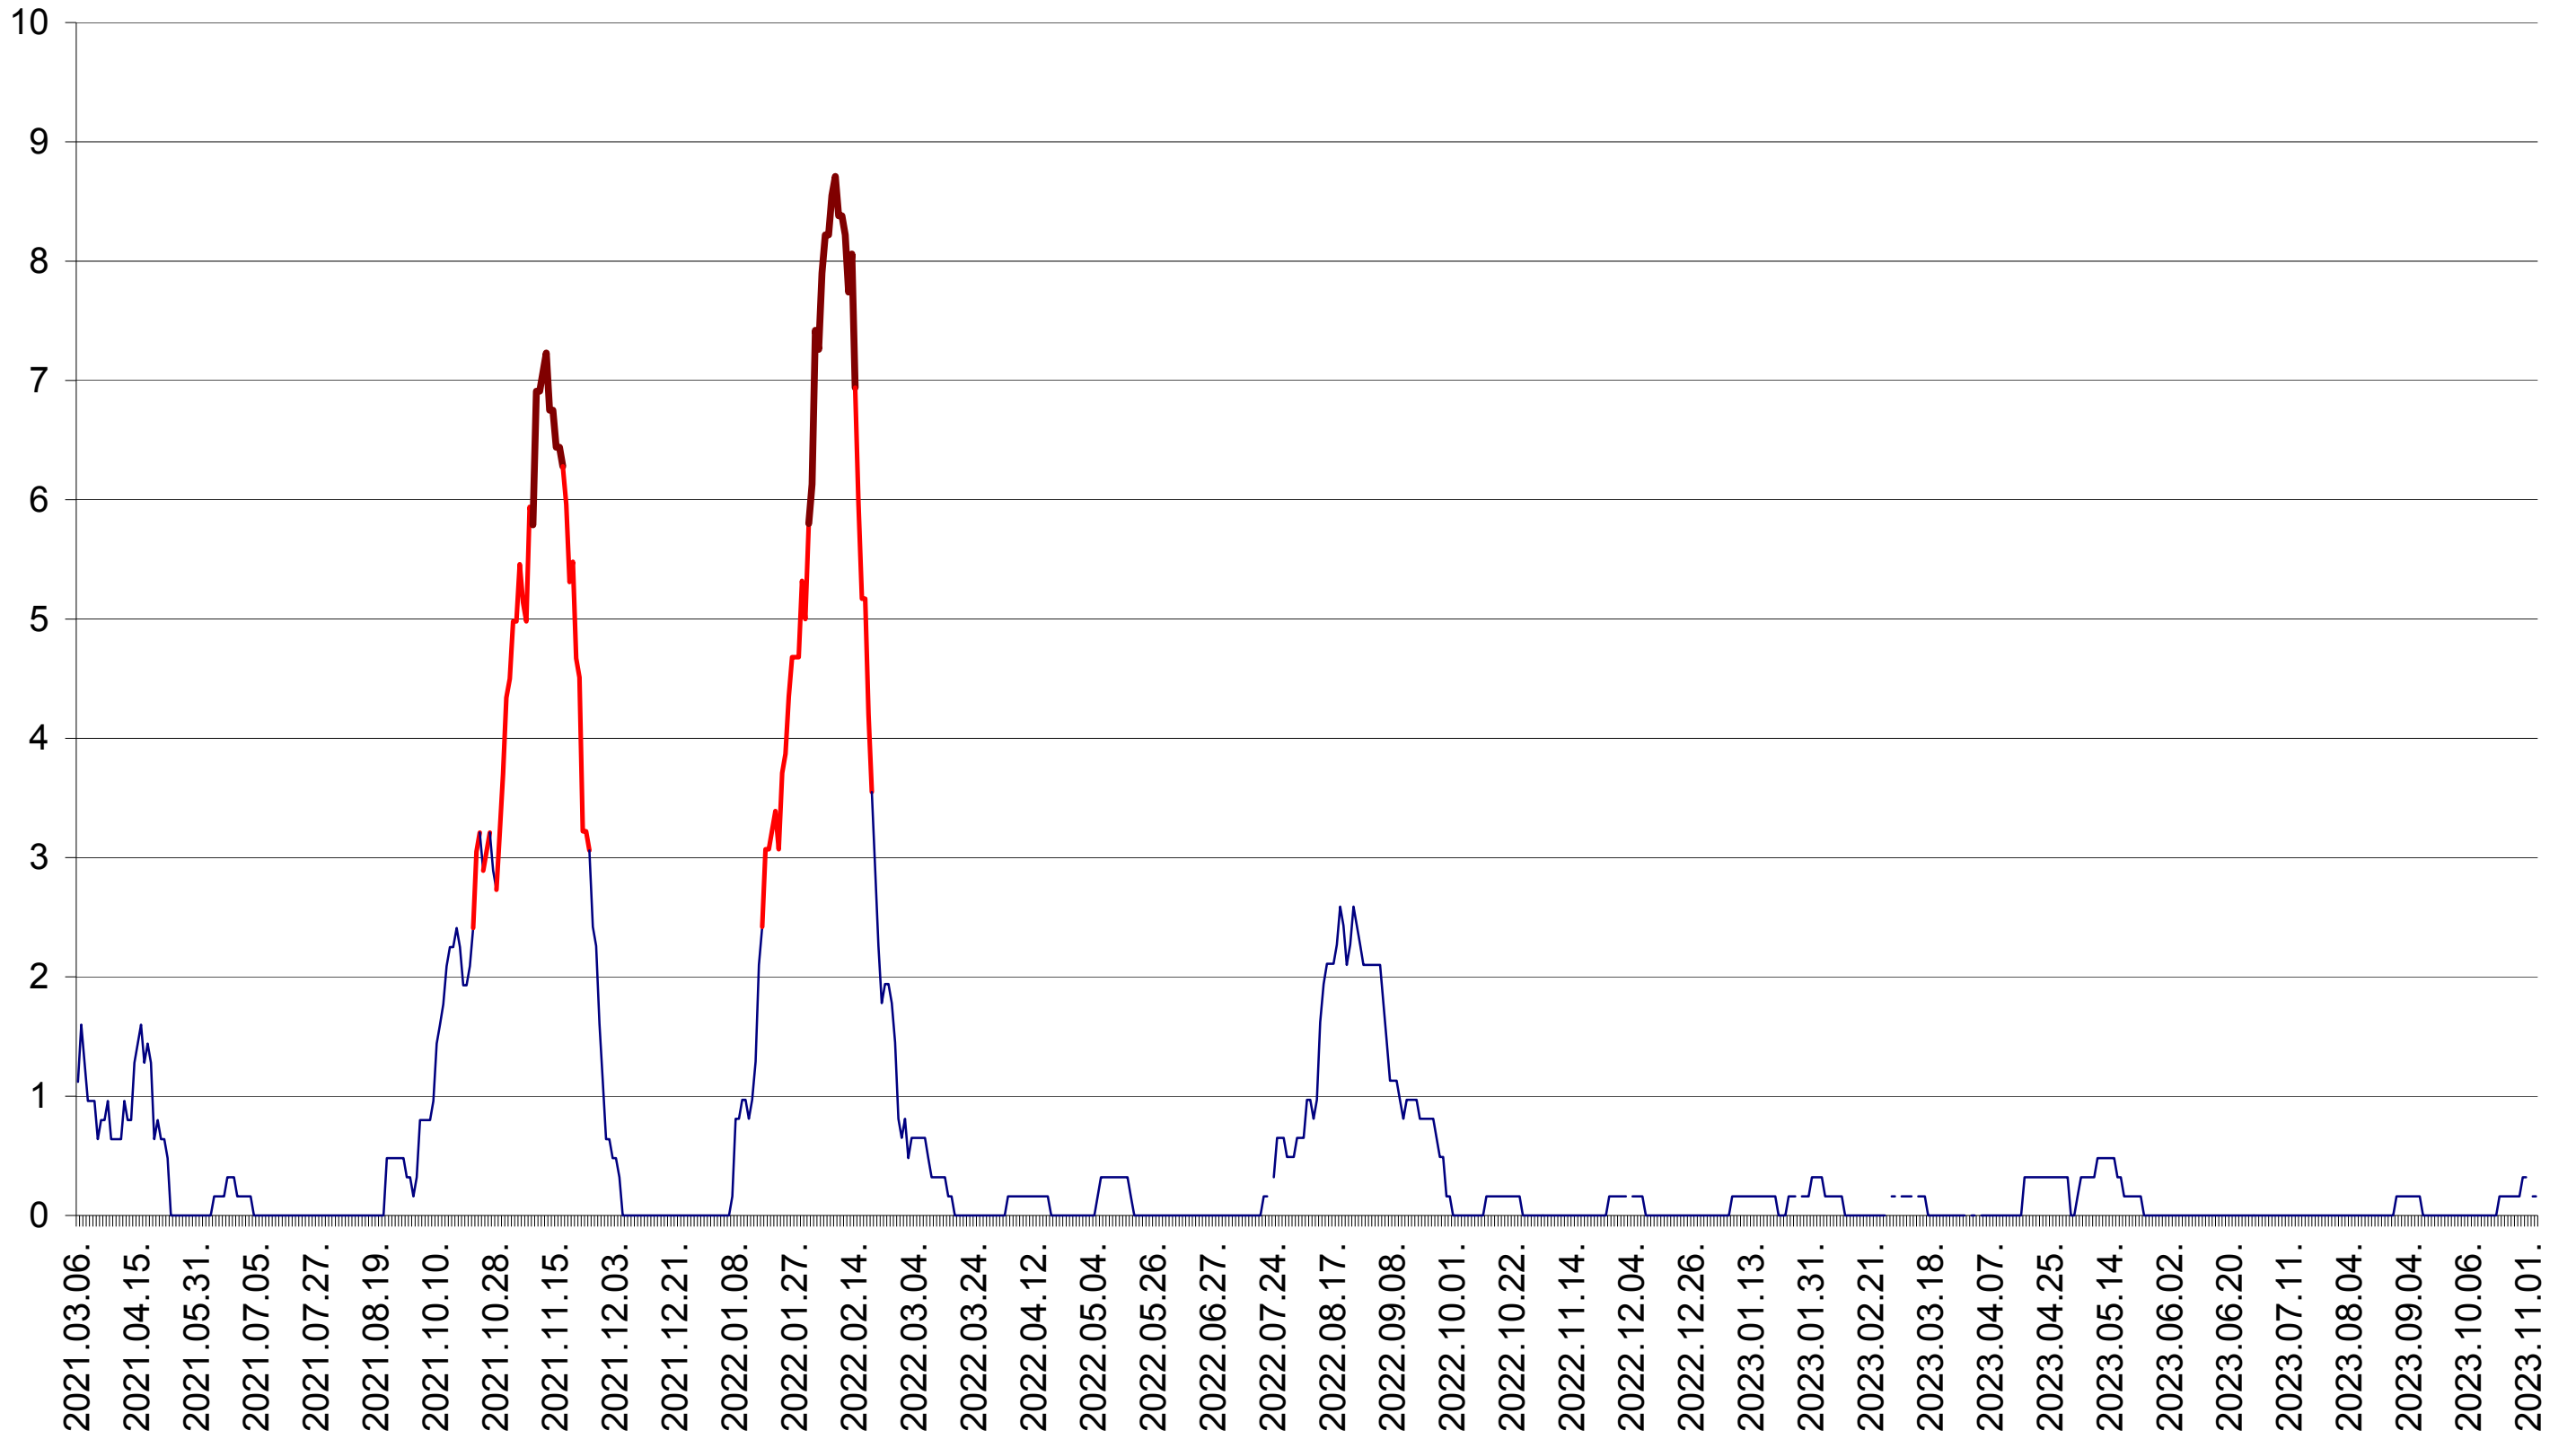

SÂNMARTIN - Evolutia incidentei cumulate pe 14 zile la ‰ de locuitori
2021.03.07. - 2023.11.03.

SÂNDOMINIC - Evolutia incidentei cumulate pe 14 zile la ‰ de locuitori
2021.03.07. - 2023.11.03.