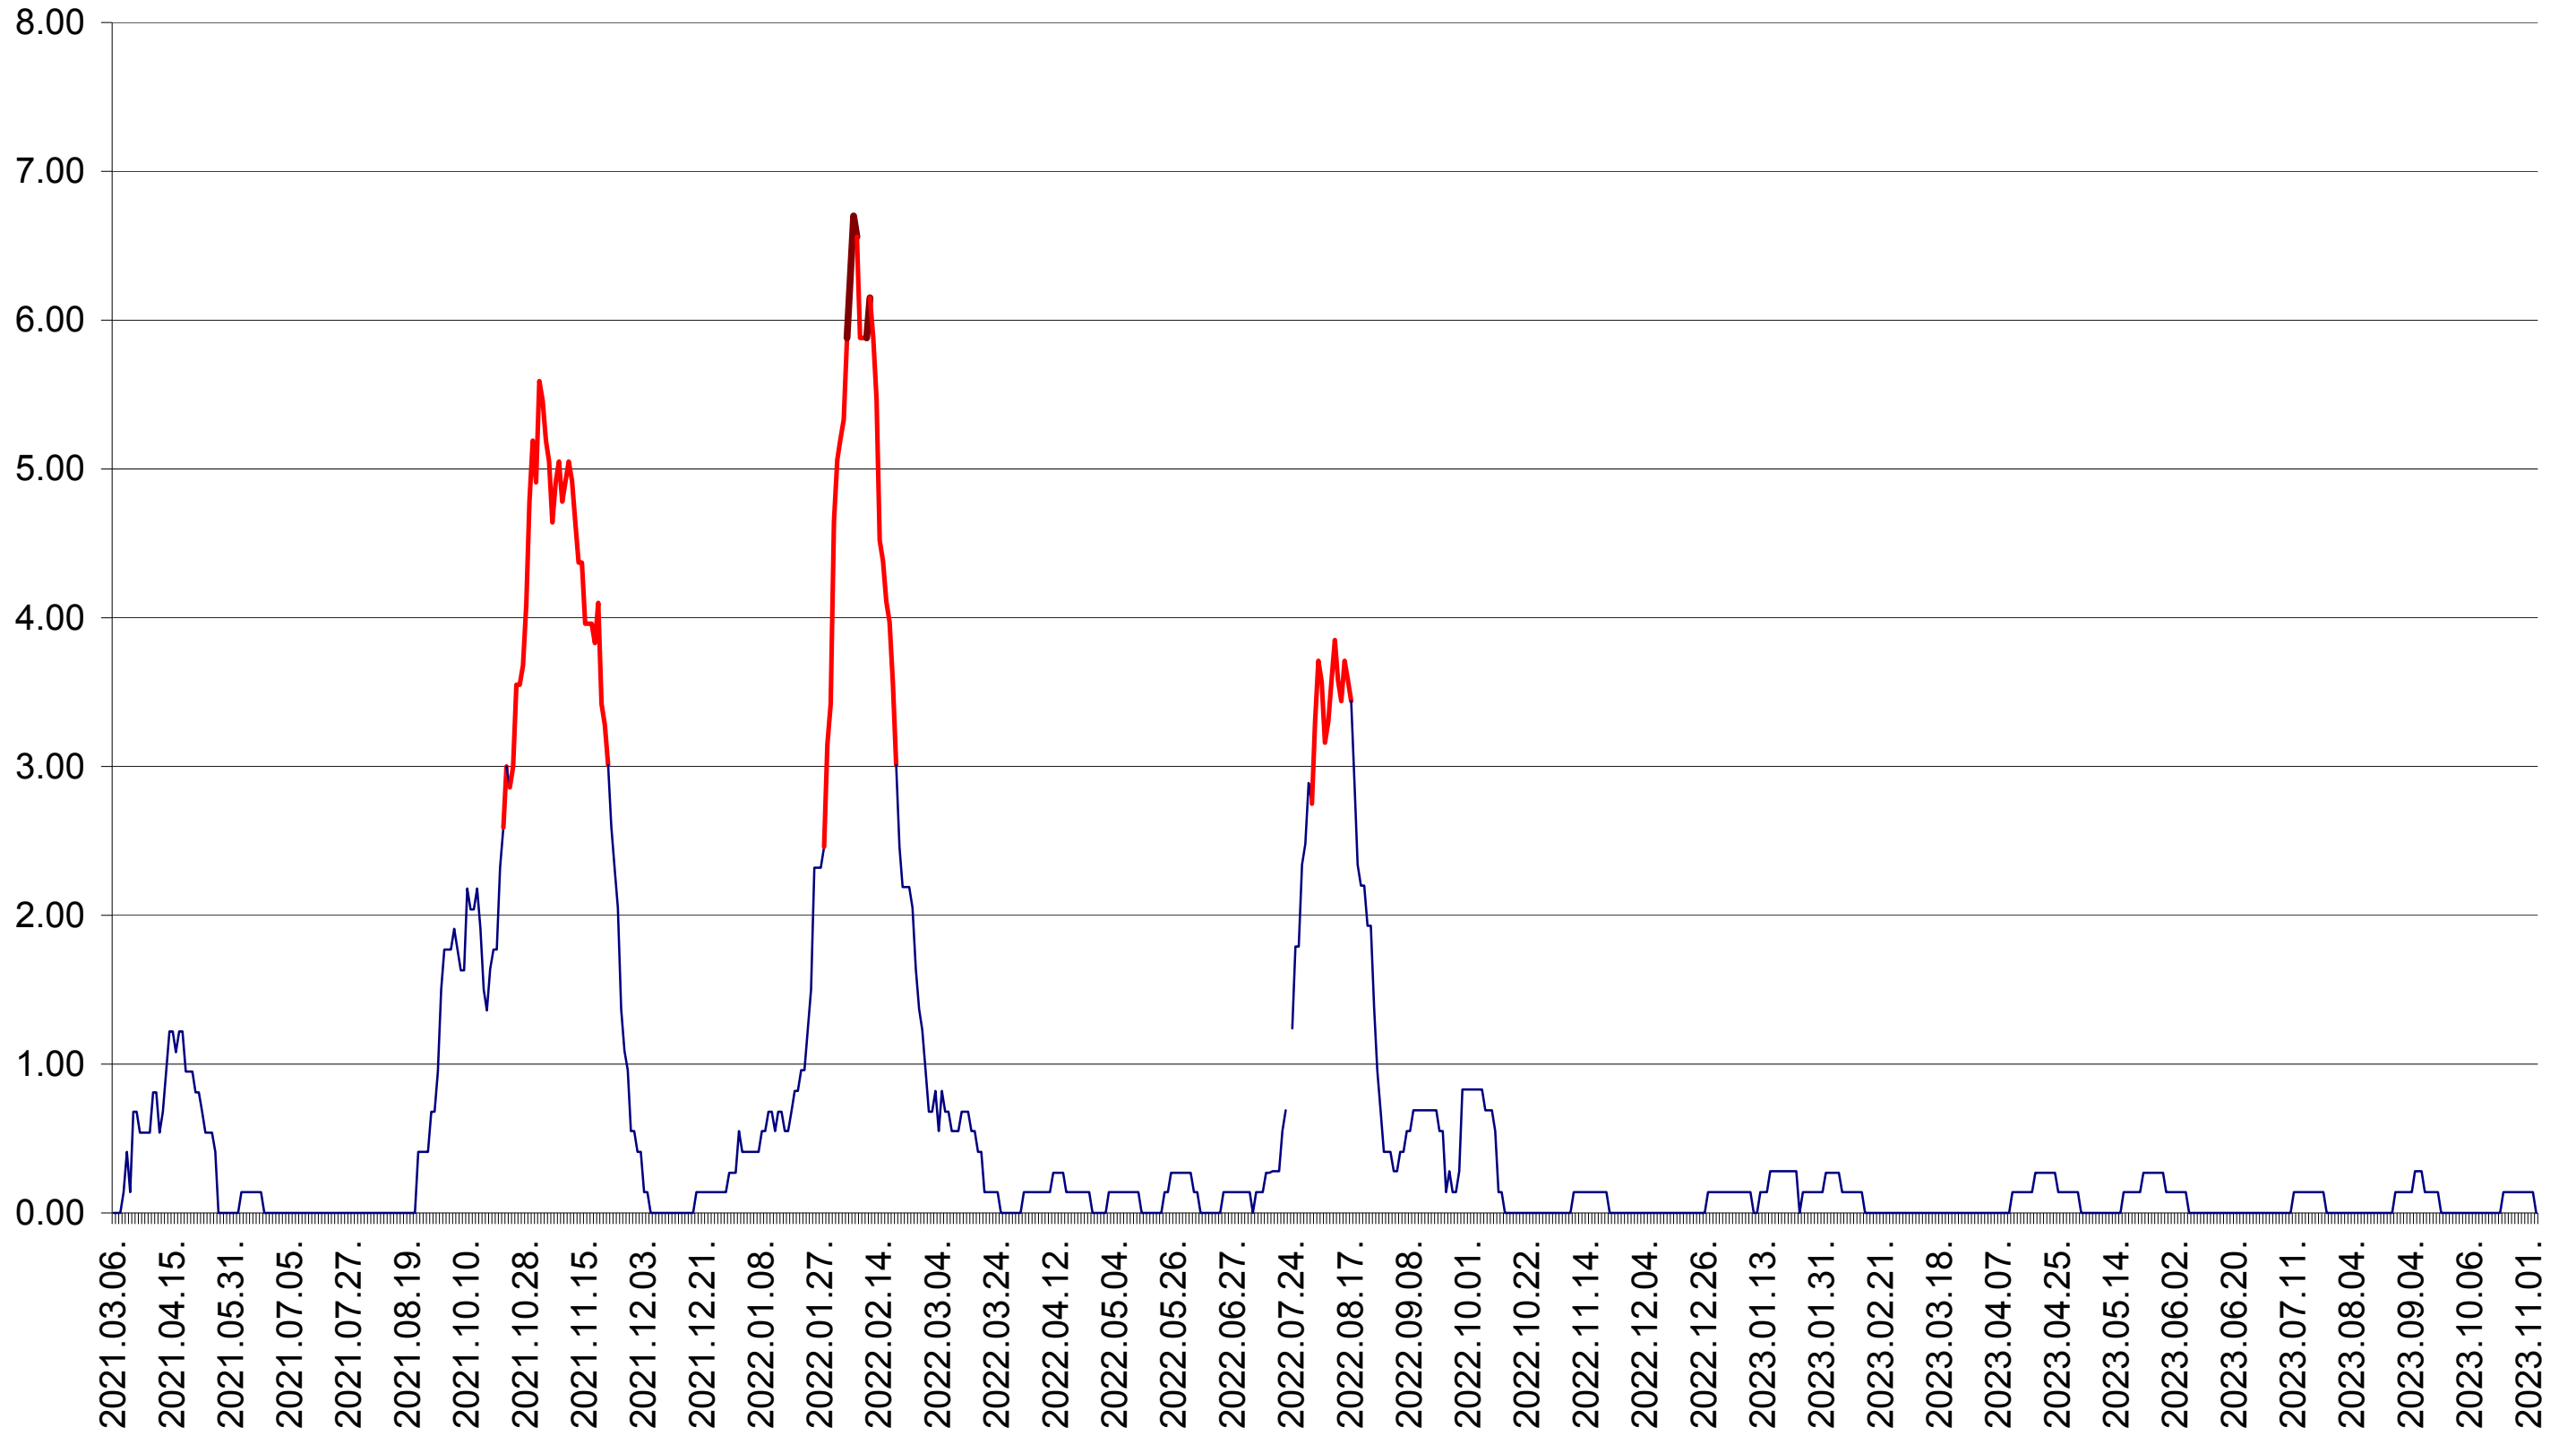

ATID - Evolutia incidentei cumulate pe 14 zile la ‰ de locuitori
2021.03.07. - 2023.11.03.

AVRĂMEȘTI - Evolutia incidentei cumulate pe 14 zile la ‰ de locuitori
2021.03.07. - 2023.11.03.

ORAȘ BĂILE TUȘNAD - Evolutia incidentei cumulate pe 14 zile la ‰ de locuitori
2021.03.07. - 2023.11.03.

ORAȘ BĂLAN - Evolutia incidentei cumulate pe 14 zile la ‰ de locuitori
2021.03.07. - 2023.11.03.

BILBOR - Evolutia incidentei cumulate pe 14 zile la ‰ de locuitori
2021.03.07. - 2023.11.03.

ORAȘ BORSEC - Evolutia incidentei cumulate pe 14 zile la ‰ de locuitori
2021.03.07. - 2023.11.03.

BRĂDEȘTI - Evolutia incidentei cumulate pe 14 zile la ‰ de locuitori
2021.03.07. - 2023.11.03.

CĂPÂLNIȚA - Evolutia incidentei cumulate pe 14 zile la ‰ de locuitori
2021.03.07. - 2023.11.03.

CÂRȚA - Evolutia incidentei cumulate pe 14 zile la ‰ de locuitori
2021.03.07. - 2023.11.03.