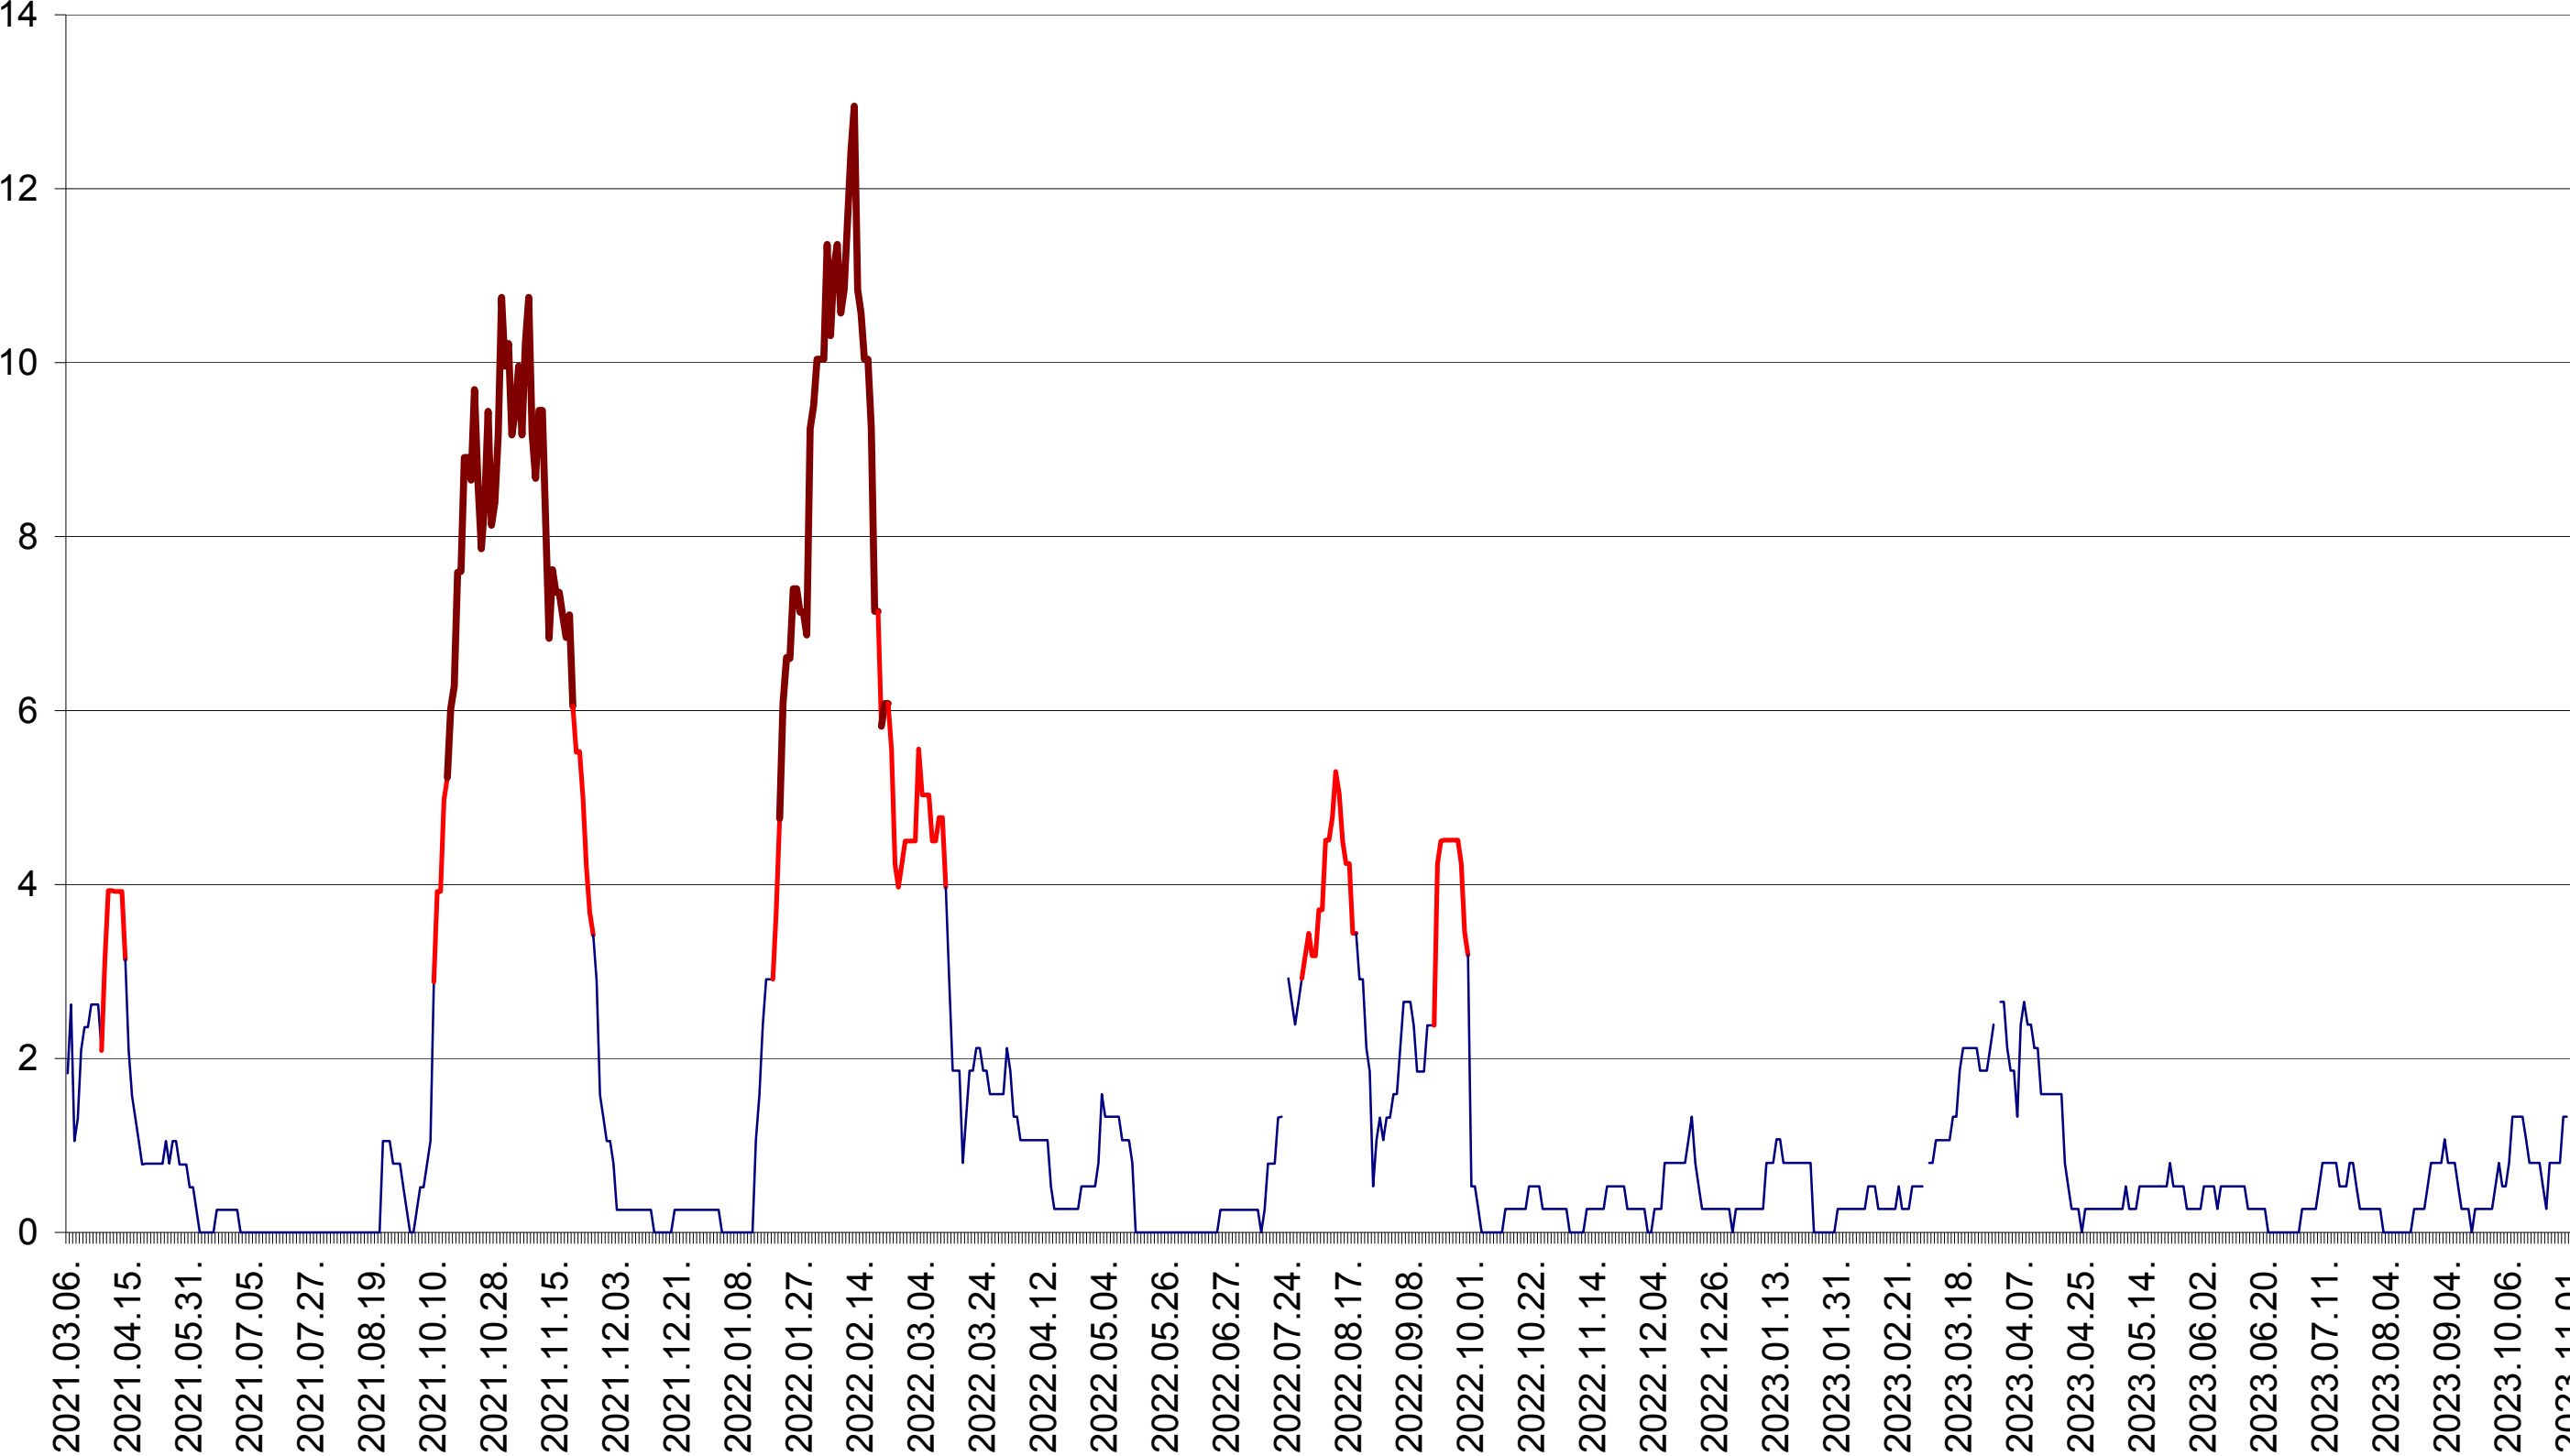

SÂNCRĂIENI - Evolutia incidentei cumulate pe 14 zile la ‰ de locuitori
2021.03.07. - 2023.11.03.

SÂNDOMINIC - Evolutia incidentei cumulate pe 14 zile la ‰ de locuitori
2021.03.07. - 2023.11.03.

SÂNMARTIN - Evolutia incidentei cumulate pe 14 zile la ‰ de locuitori
2021.03.07. - 2023.11.03.

SÂNSIMION - Evolutia incidentei cumulate pe 14 zile la ‰ de locuitori
2021.03.07. - 2023.11.03.

SÂNTIMBRU - Evolutia incidentei cumulate pe 14 zile la ‰ de locuitori
2021.03.07. - 2023.11.03.

SĂRMAȘ - Evolutia incidentei cumulate pe 14 zile la ‰ de locuitori
2021.03.07. - 2023.11.03.