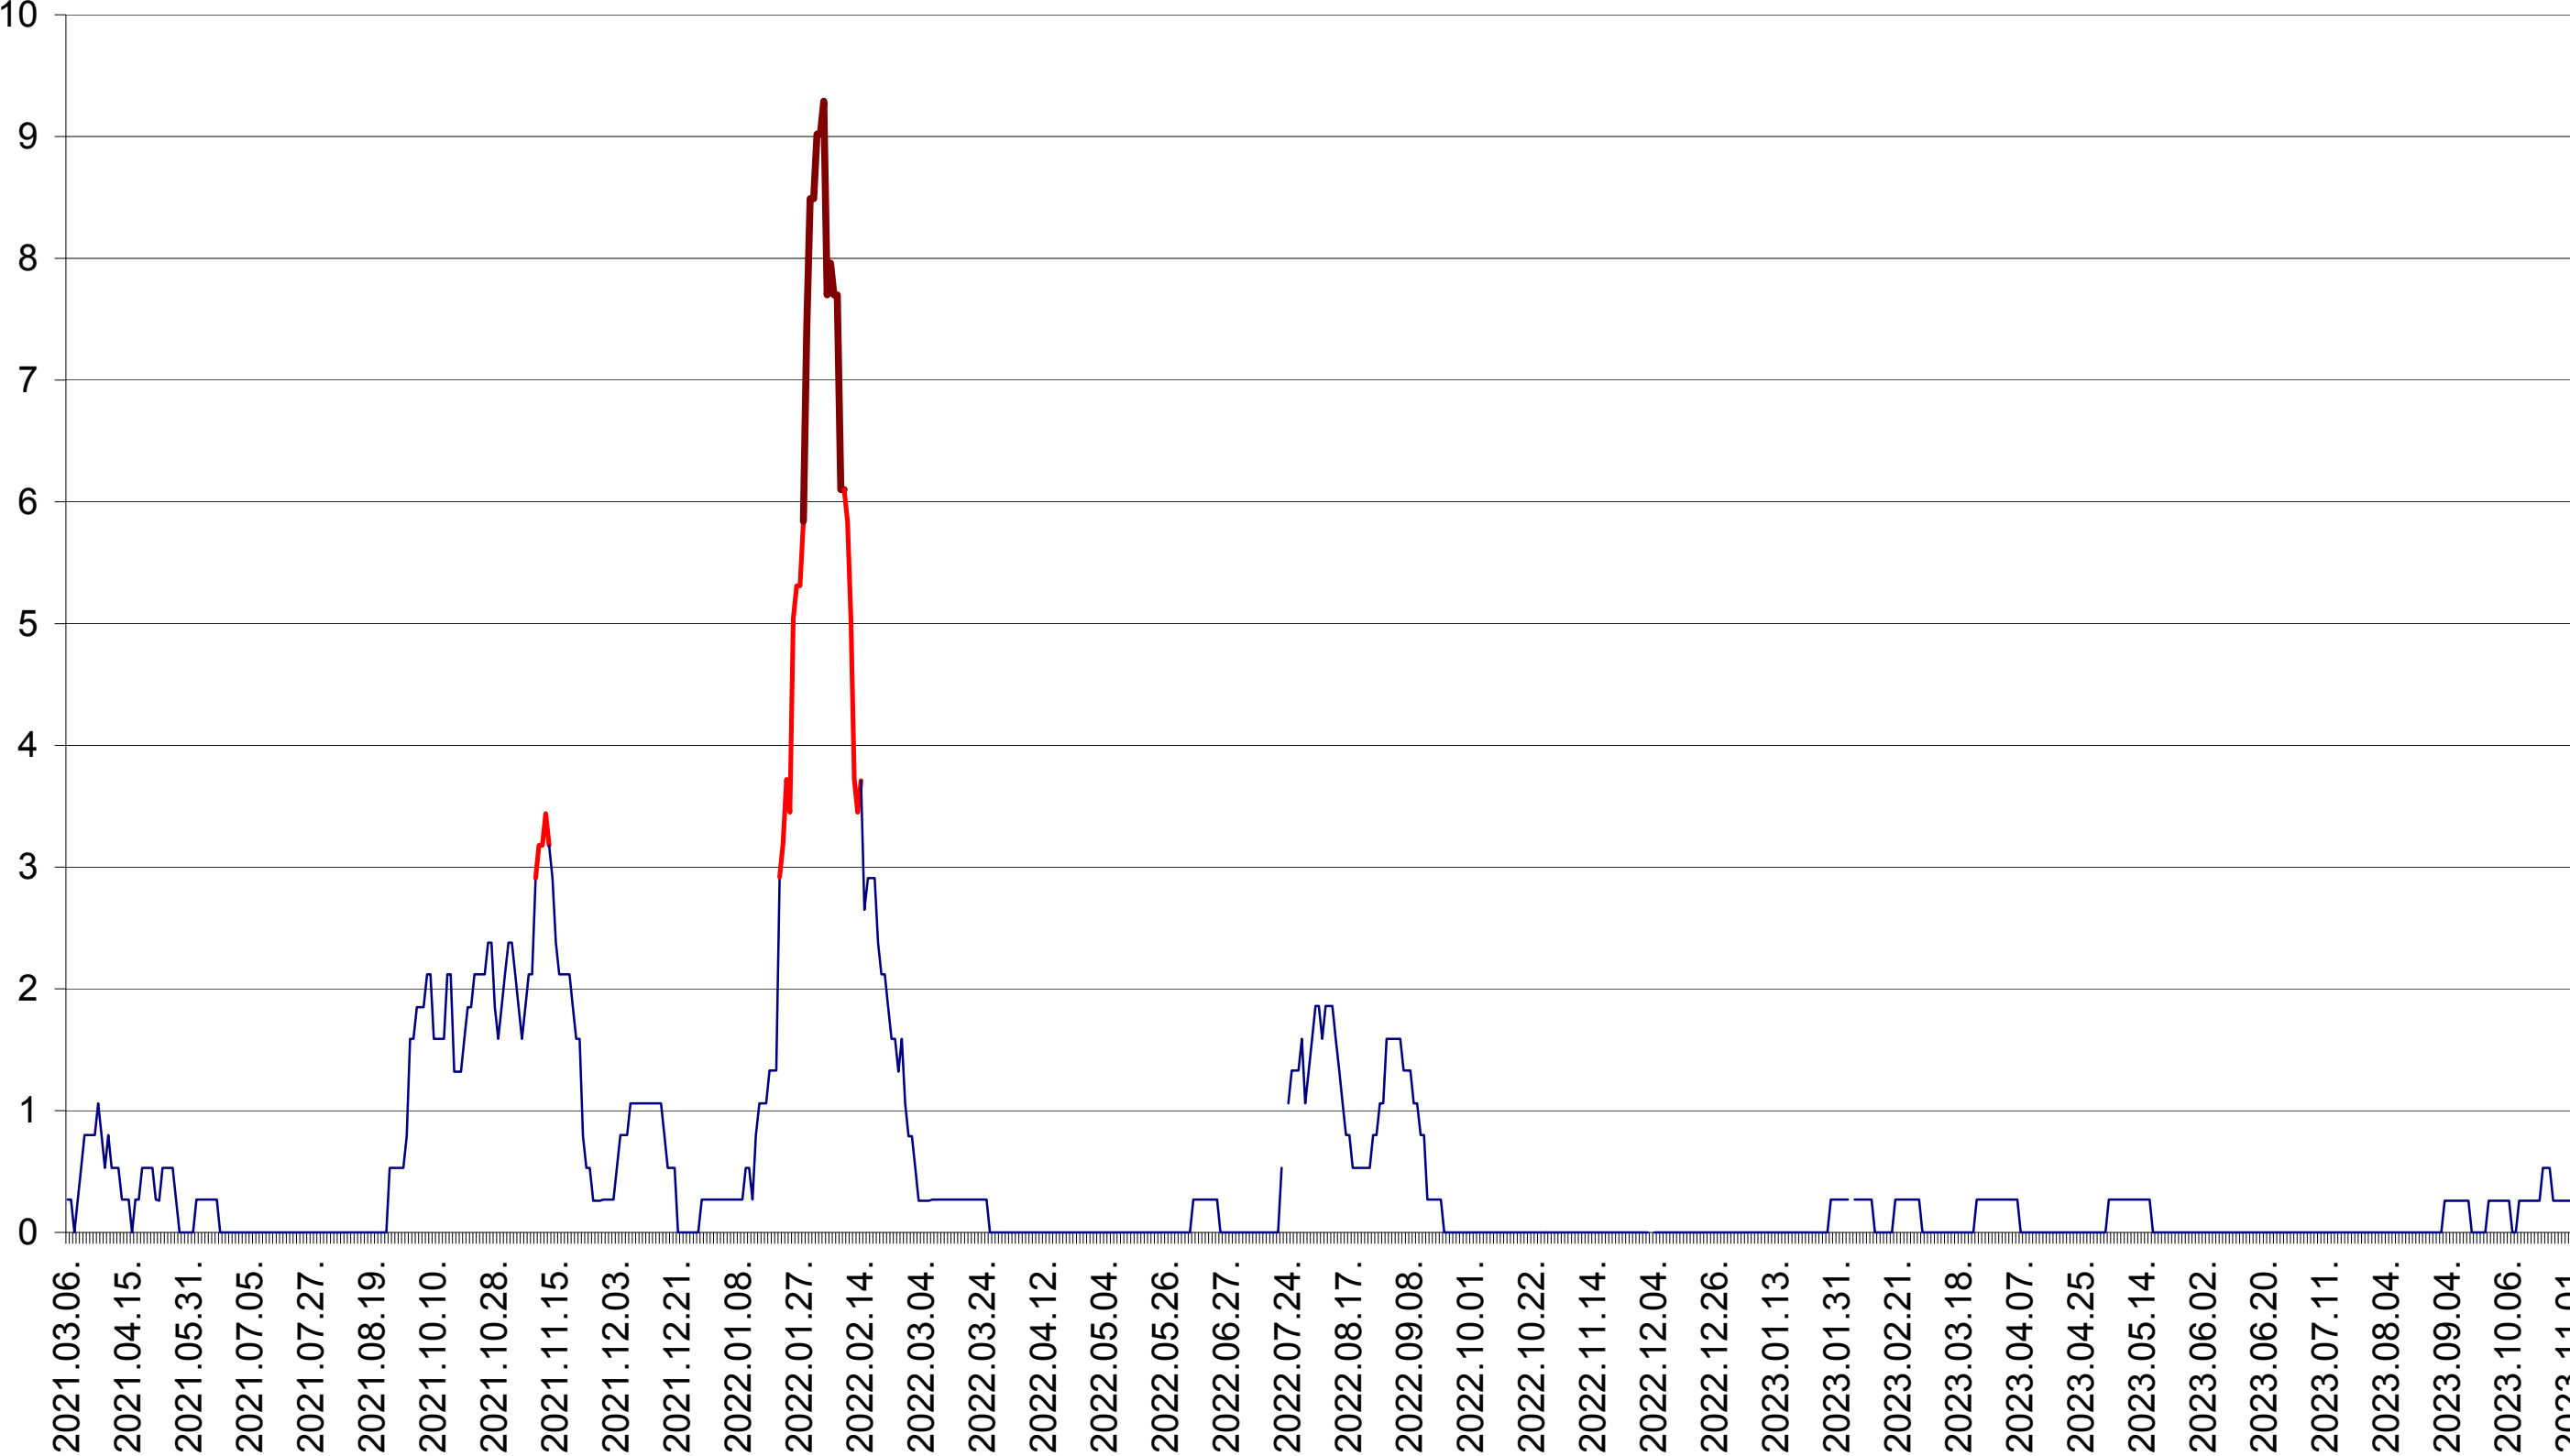

ORAȘ CRISTURU SECUIESC - Evolutia incidentei cumulate pe 14 zile la ‰ de locuitori
2021.03.07. - 2023.11.03.

DĂNEȘTI - Evolutia incidentei cumulate pe 14 zile la ‰ de locuitori
2021.03.07. - 2023.11.03.

DÂRJIU - Evolutia incidentei cumulate pe 14 zile la ‰ de locuitori
2021.03.07. - 2023.11.03.

DEALU - Evolutia incidentei cumulate pe 14 zile la ‰ de locuitori
2021.03.07. - 2023.11.03.

DITRĂU - Evolutia incidentei cumulate pe 14 zile la ‰ de locuitori
2021.03.07. - 2023.11.03.

FELICENI - Evolutia incidentei cumulate pe 14 zile la ‰ de locuitori
2021.03.07. - 2023.11.03.

FRUMOASA - Evolutia incidentei cumulate pe 14 zile la ‰ de locuitori
2021.03.07. - 2023.11.03.

GĂLĂUȚAȘ - Evolutia incidentei cumulate pe 14 zile la ‰ de locuitori
2021.03.07. - 2023.11.03.