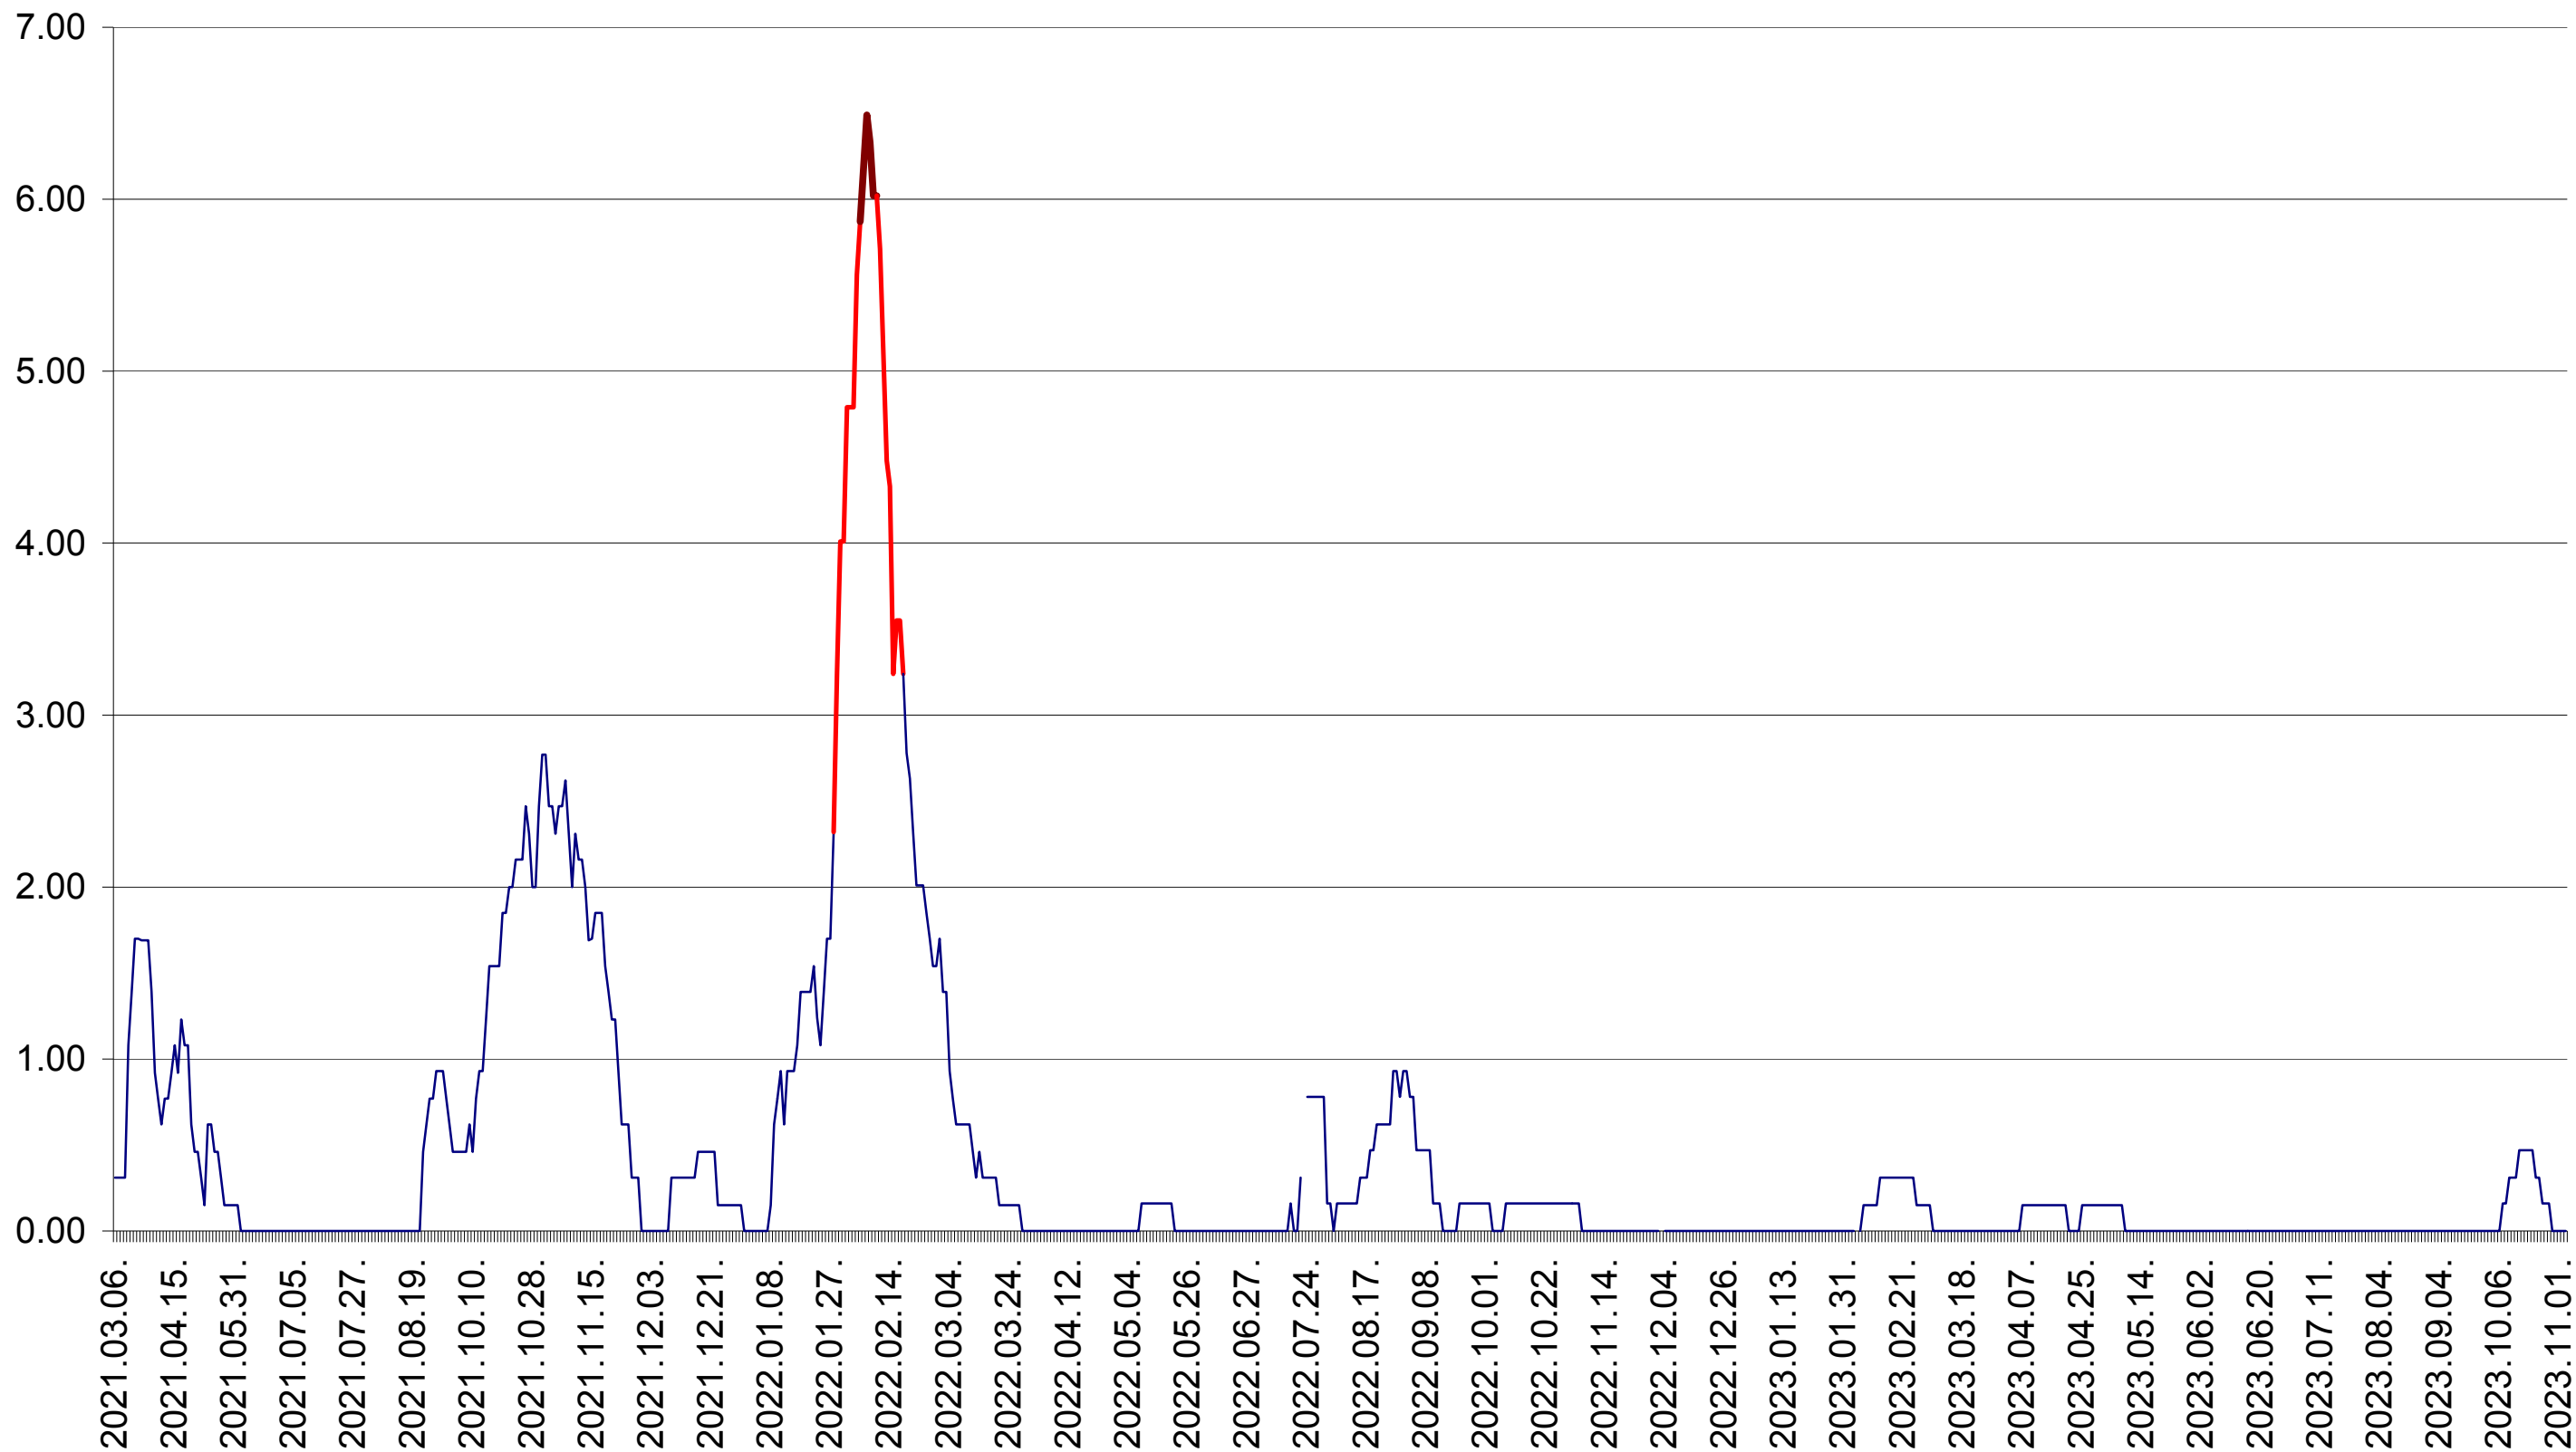

ORAȘ BĂLAN - Evolutia incidentei cumulate pe 14 zile la ‰ de locuitori
2021.03.07. - 2023.11.03.

BILBOR - Evolutia incidentei cumulate pe 14 zile la ‰ de locuitori
2021.03.07. - 2023.11.03.

ORAȘ BORSEC - Evolutia incidentei cumulate pe 14 zile la ‰ de locuitori
2021.03.07. - 2023.11.03.

BRĂDEȘTI - Evolutia incidentei cumulate pe 14 zile la ‰ de locuitori
2021.03.07. - 2023.11.03.

CĂPÂLNIȚA - Evolutia incidentei cumulate pe 14 zile la ‰ de locuitori
2021.03.07. - 2023.11.03.

CÂRȚA - Evolutia incidentei cumulate pe 14 zile la ‰ de locuitori
2021.03.07. - 2023.11.03.

CICEU - Evolutia incidentei cumulate pe 14 zile la ‰ de locuitori
2021.03.07. - 2023.11.03.

CIUCSÂNGEORGIU - Evolutia incidentei cumulate pe 14 zile la ‰ de locuitori
2021.03.07. - 2023.11.03.

CIUMANI - Evolutia incidentei cumulate pe 14 zile la ‰ de locuitori
2021.03.07. - 2023.11.03.

CORBU - Evolutia incidentei cumulate pe 14 zile la ‰ de locuitori
2021.03.07. - 2023.11.03.

CORUND - Evolutia incidentei cumulate pe 14 zile la ‰ de locuitori
2021.03.07. - 2023.11.03.

COZMENI - Evolutia incidentei cumulate pe 14 zile la ‰ de locuitori
2021.03.07. - 2023.11.03.