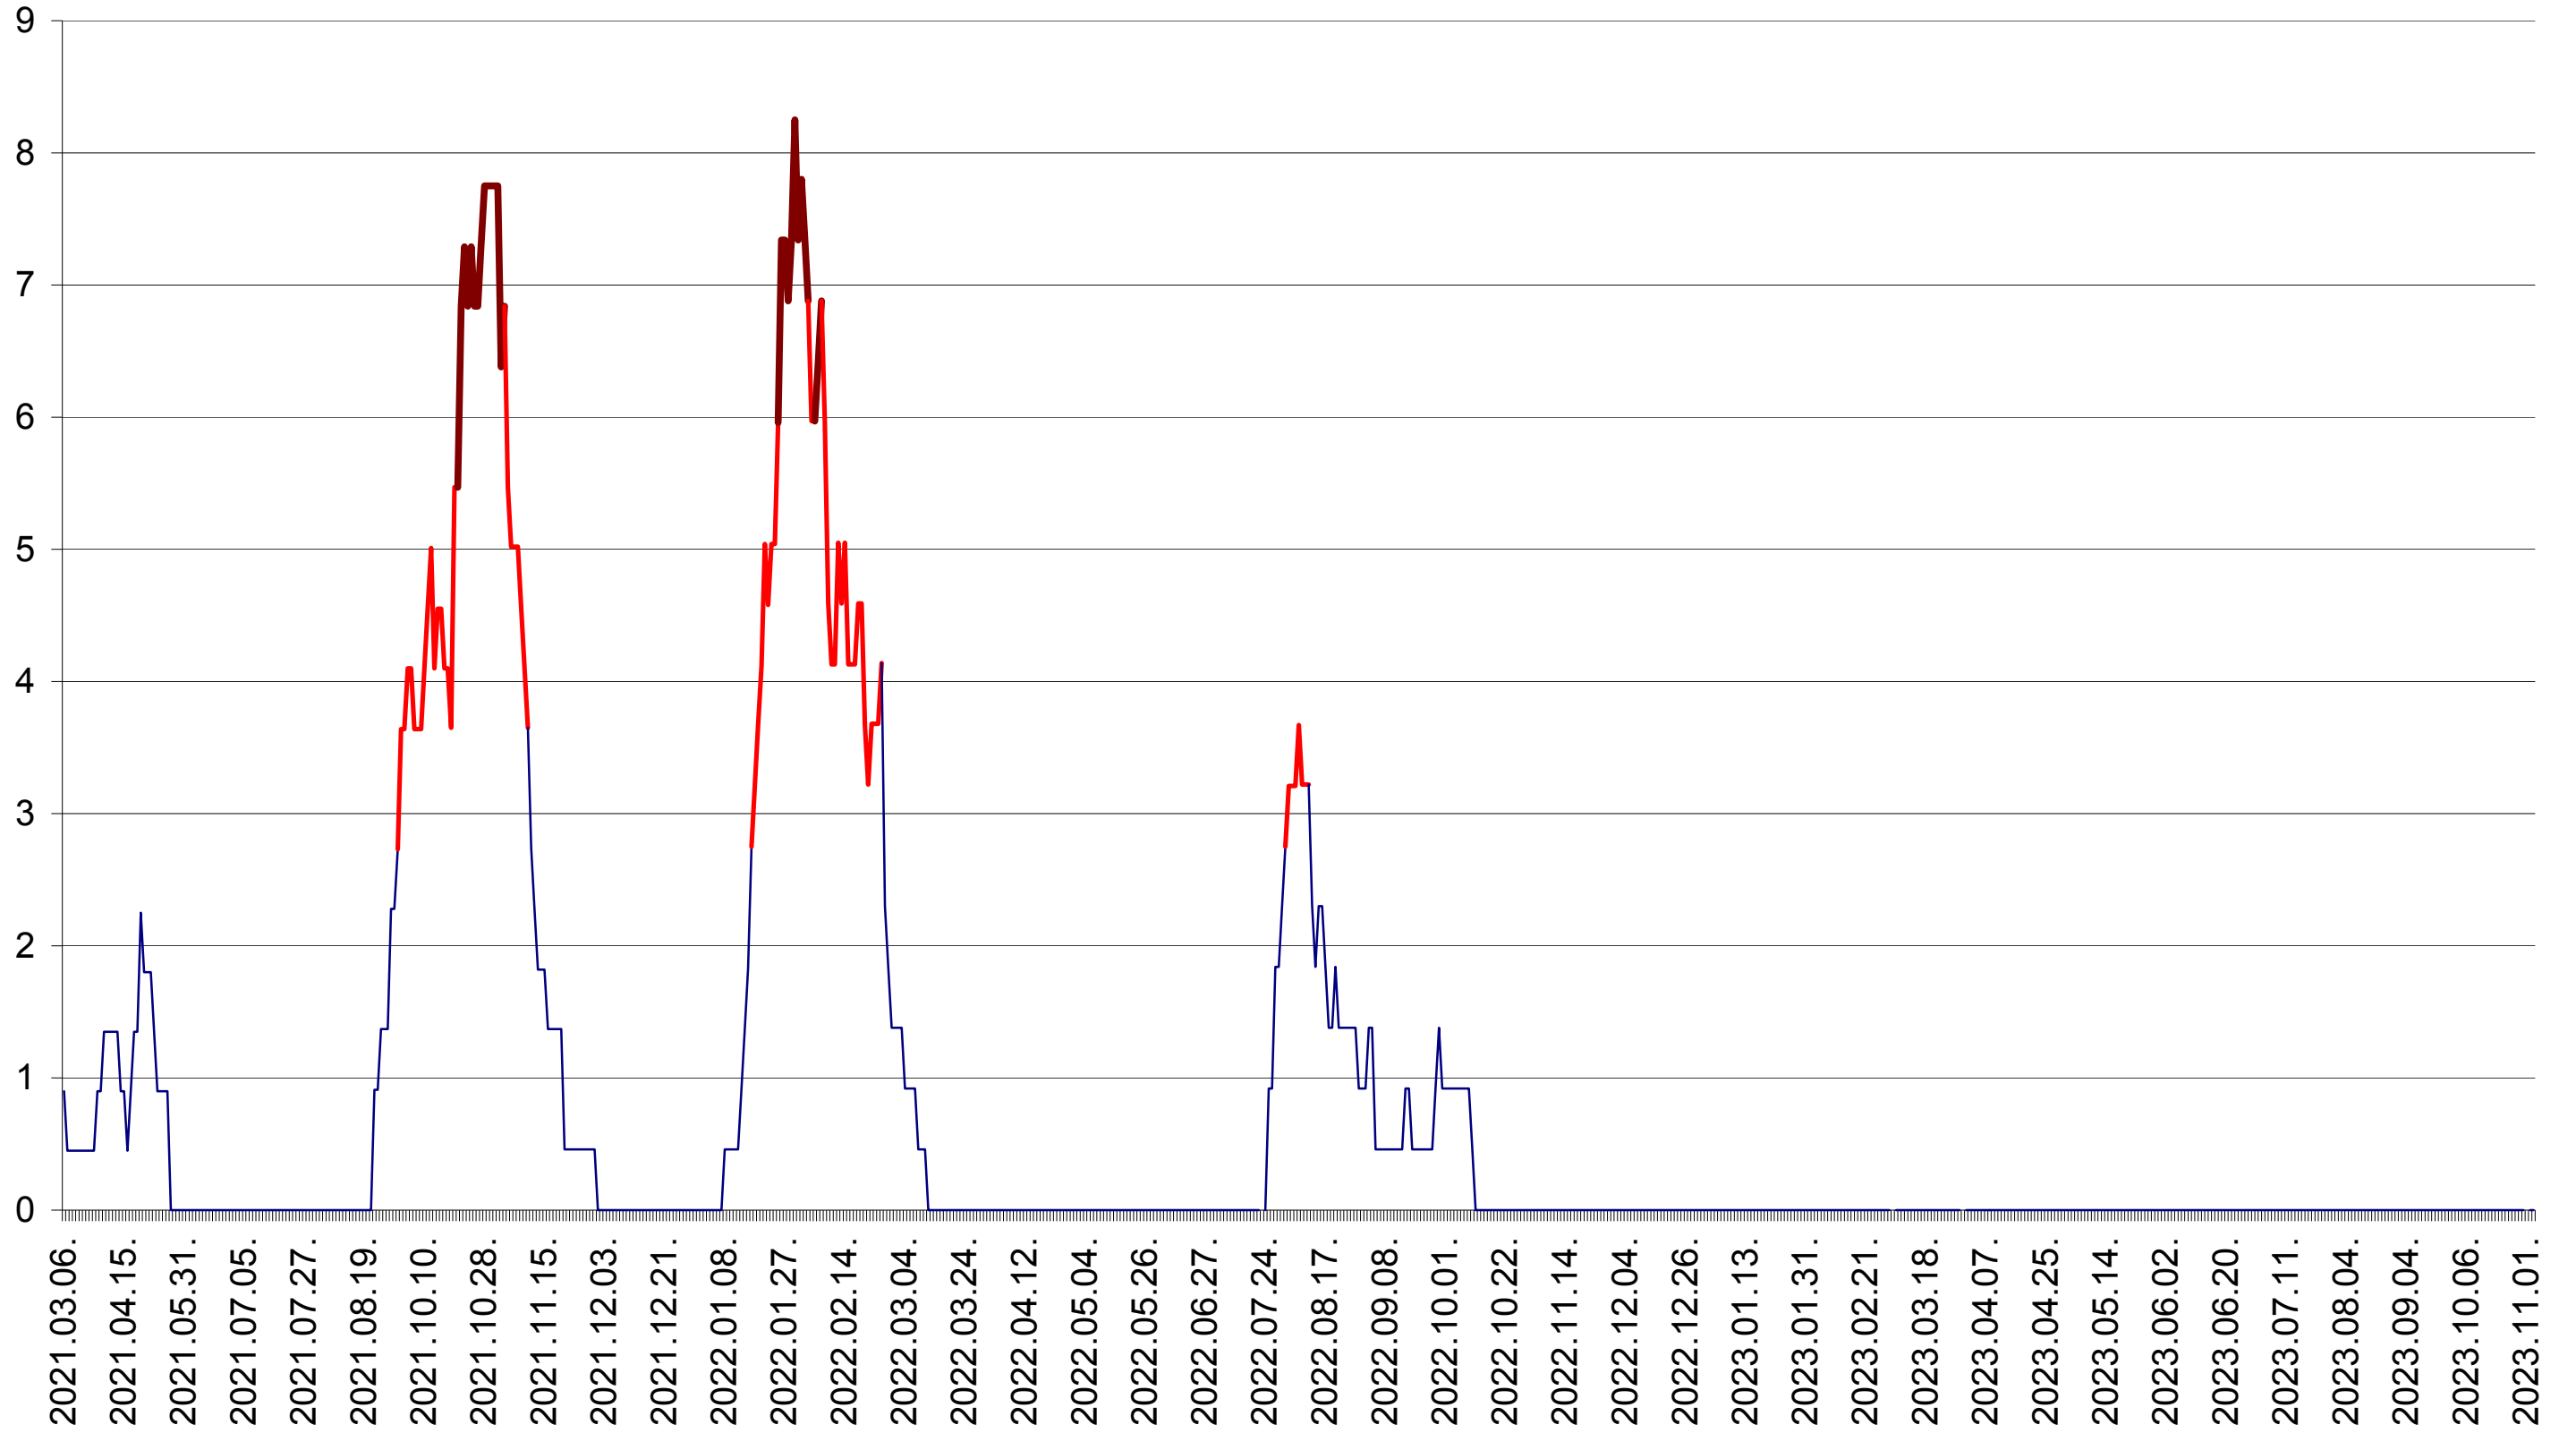

SĂRMAȘ - Evolutia incidentei cumulate pe 14 zile la ‰ de locuitori
2021.03.07. - 2023.11.03.

SÂNTIMBRU - Evolutia incidentei cumulate pe 14 zile la ‰ de locuitori
2021.03.07. - 2023.11.03.