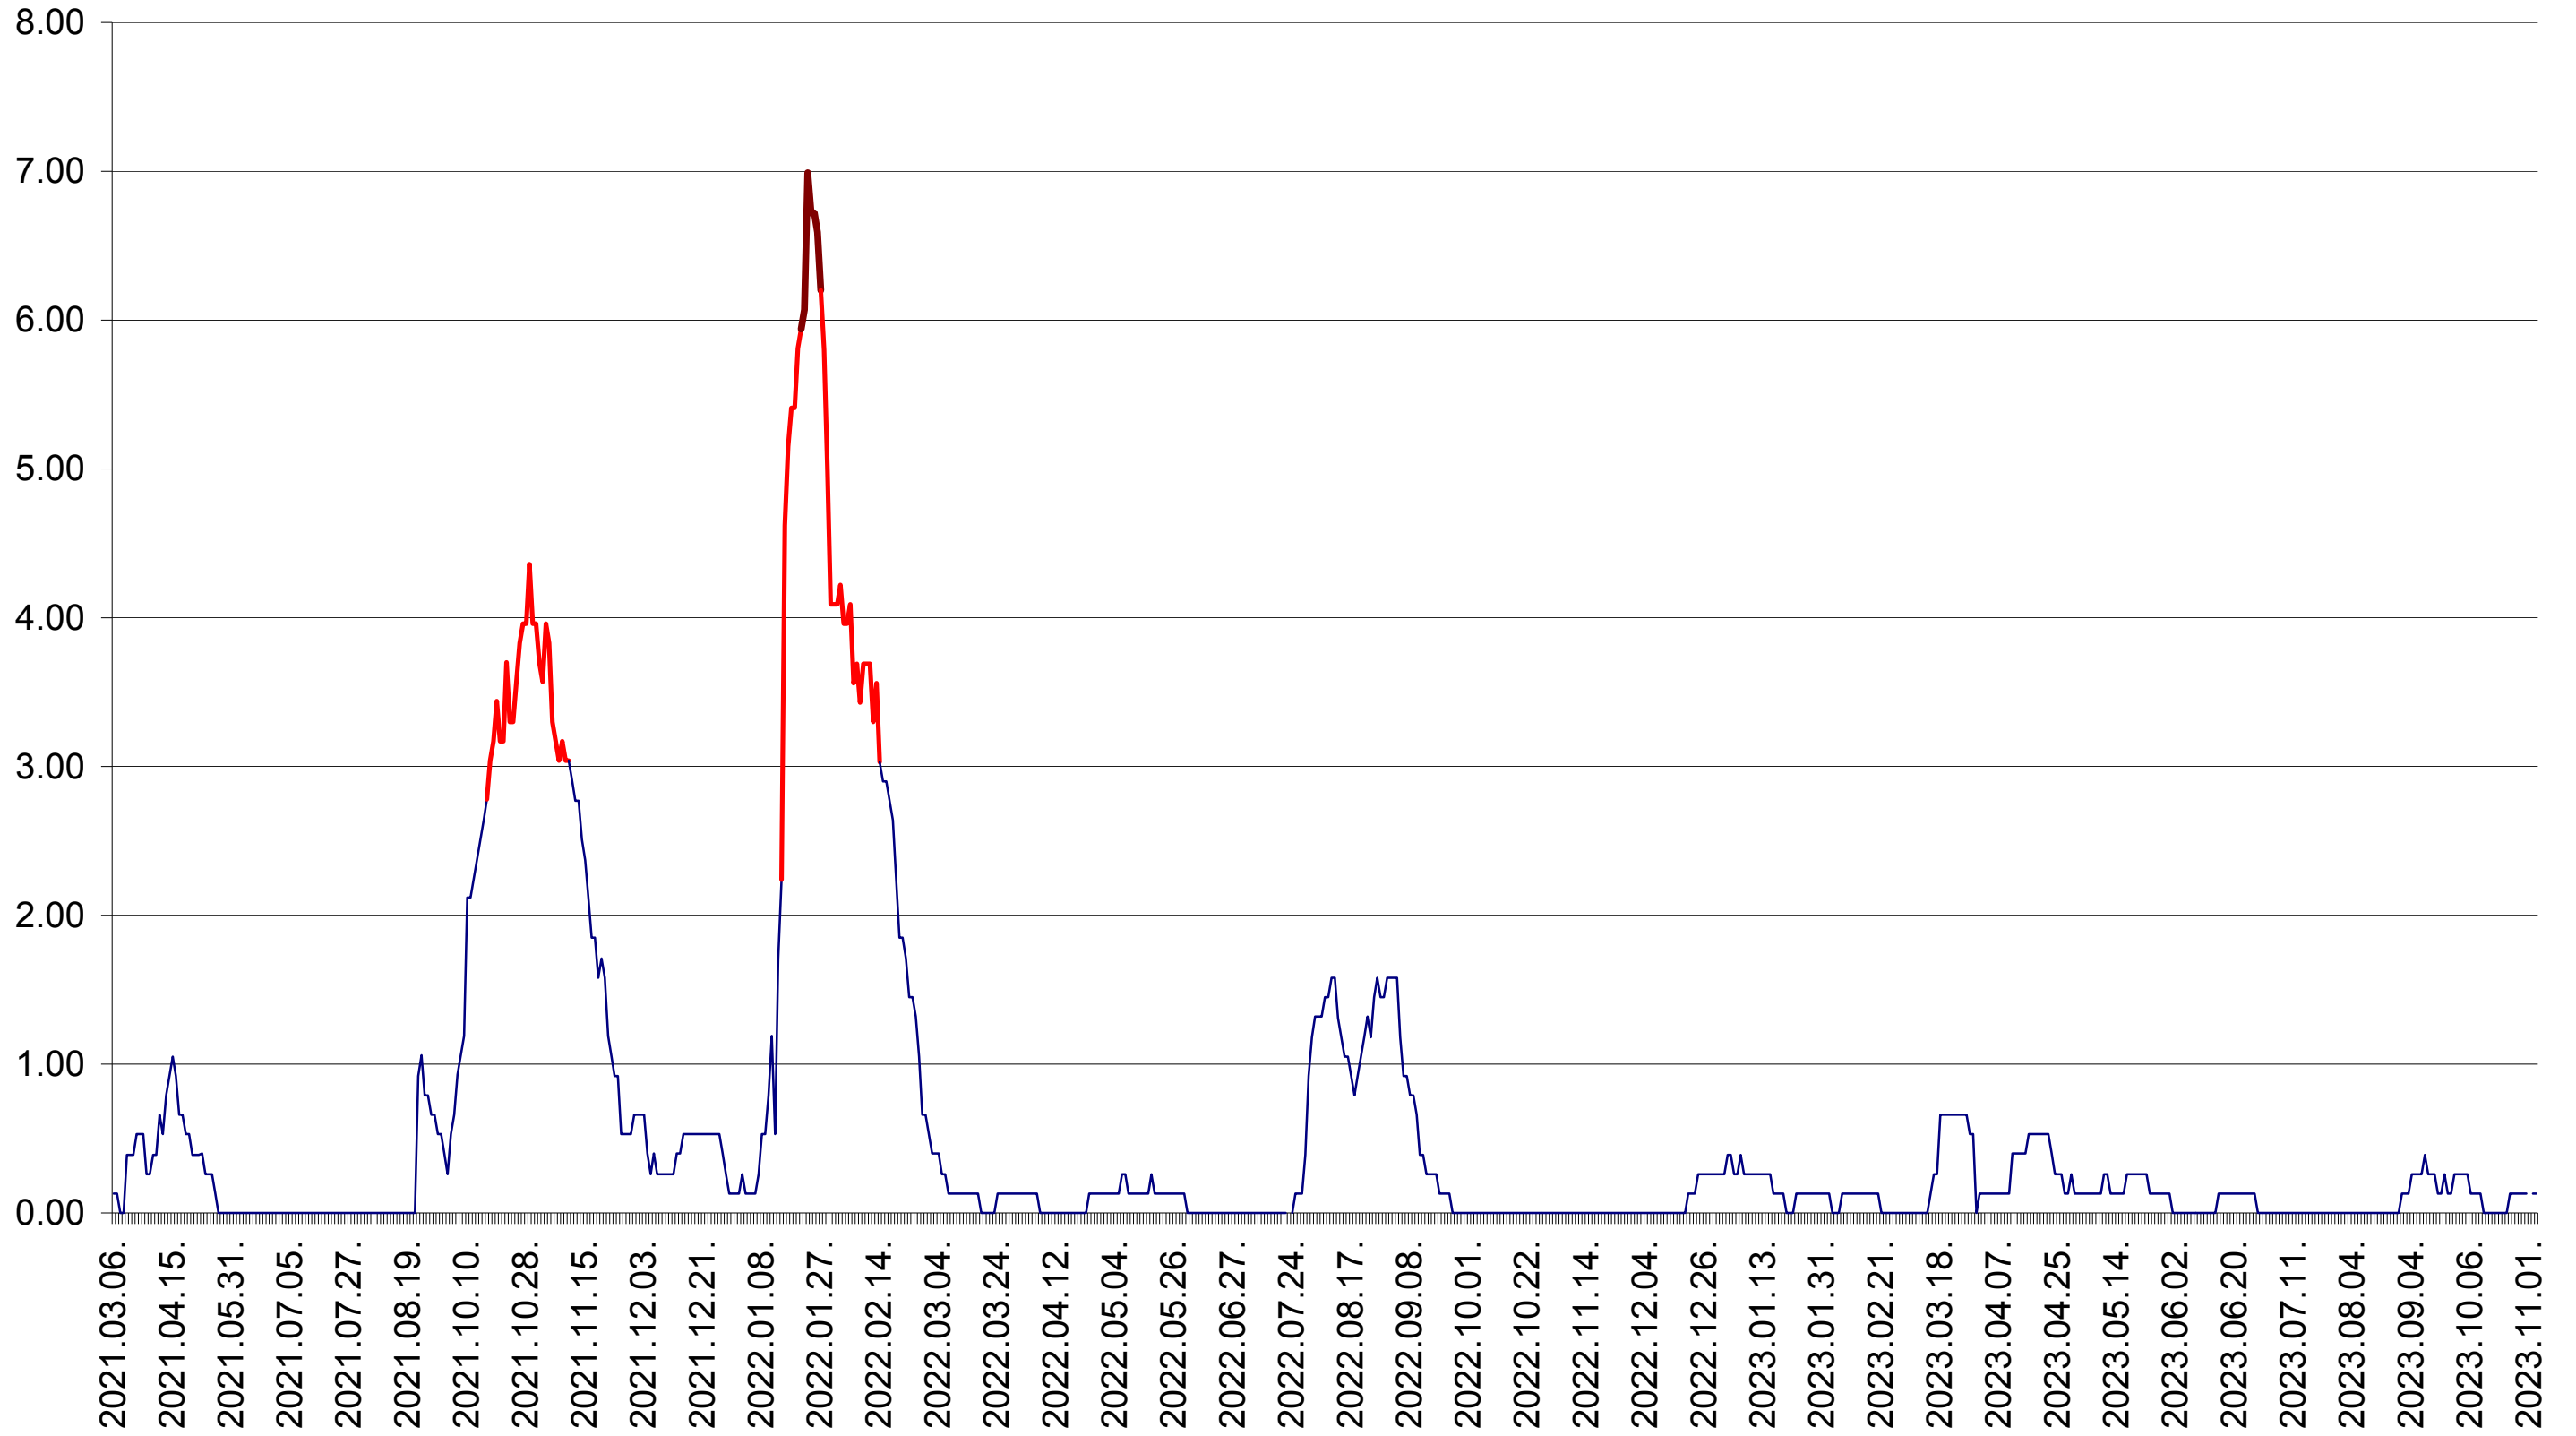

VOȘLĂBENI - Evolutia incidentei cumulate pe 14 zile la ‰ de locuitori
2021.03.07. - 2023.11.03.

ORAȘ VLĂHIȚA - Evolutia incidentei cumulate pe 14 zile la ‰ de locuitori
2021.03.07. - 2023.11.03.