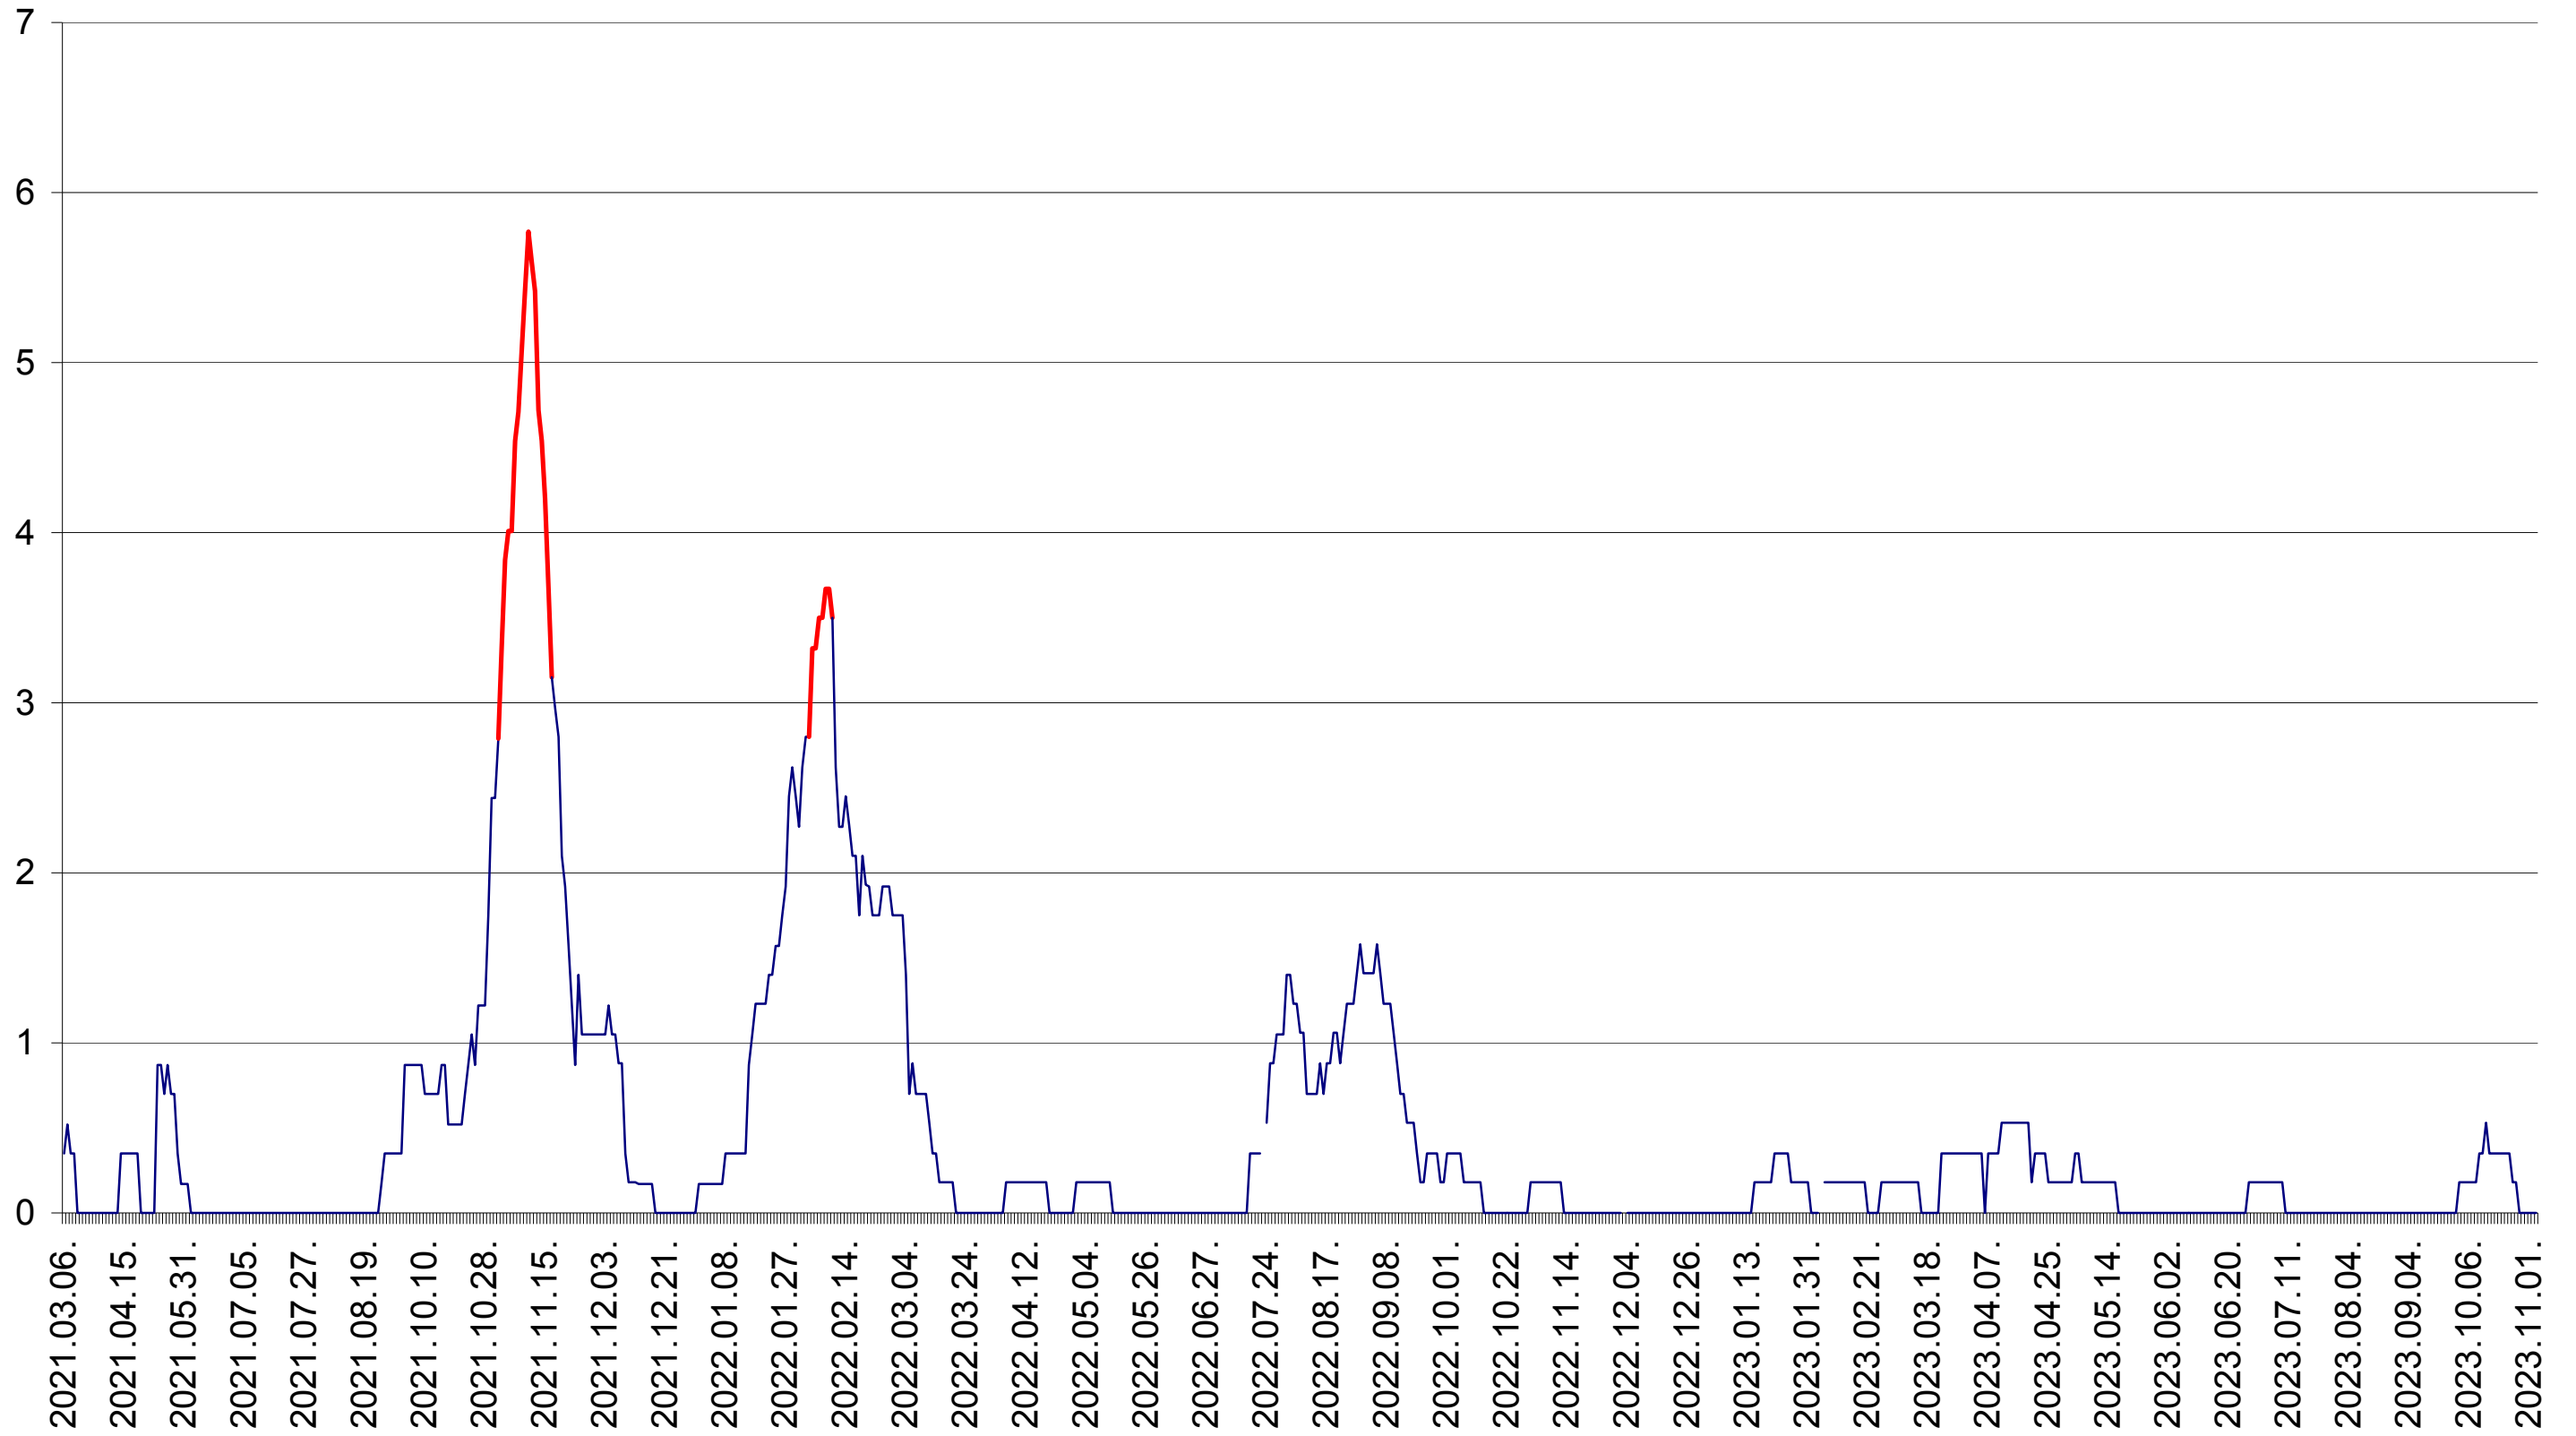

ORAȘ BĂLAN - Evolutia incidentei cumulate pe 14 zile la ‰ de locuitori
2021.03.07. - 2023.11.03.

BILBOR - Evolutia incidentei cumulate pe 14 zile la ‰ de locuitori
2021.03.07. - 2023.11.03.

ORAȘ BORSEC - Evolutia incidentei cumulate pe 14 zile la ‰ de locuitori
2021.03.07. - 2023.11.03.

CORBU - Evolutia incidentei cumulate pe 14 zile la ‰ de locuitori
2021.03.07. - 2023.11.03.

CORUND - Evolutia incidentei cumulate pe 14 zile la ‰ de locuitori
2021.03.07. - 2023.11.03.

COZMENI - Evolutia incidentei cumulate pe 14 zile la ‰ de locuitori
2021.03.07. - 2023.11.03.

ORAȘ CRISTURU SECUIESC - Evolutia incidentei cumulate pe 14 zile la ‰ de locuitori
2021.03.07. - 2023.11.03.

DĂNEȘTI - Evolutia incidentei cumulate pe 14 zile la ‰ de locuitori
2021.03.07. - 2023.11.03.

DÂRJIU - Evolutia incidentei cumulate pe 14 zile la ‰ de locuitori
2021.03.07. - 2023.11.03.

DEALU - Evolutia incidentei cumulate pe 14 zile la ‰ de locuitori
2021.03.07. - 2023.11.03.

DITRĂU - Evolutia incidentei cumulate pe 14 zile la ‰ de locuitori
2021.03.07. - 2023.11.03.