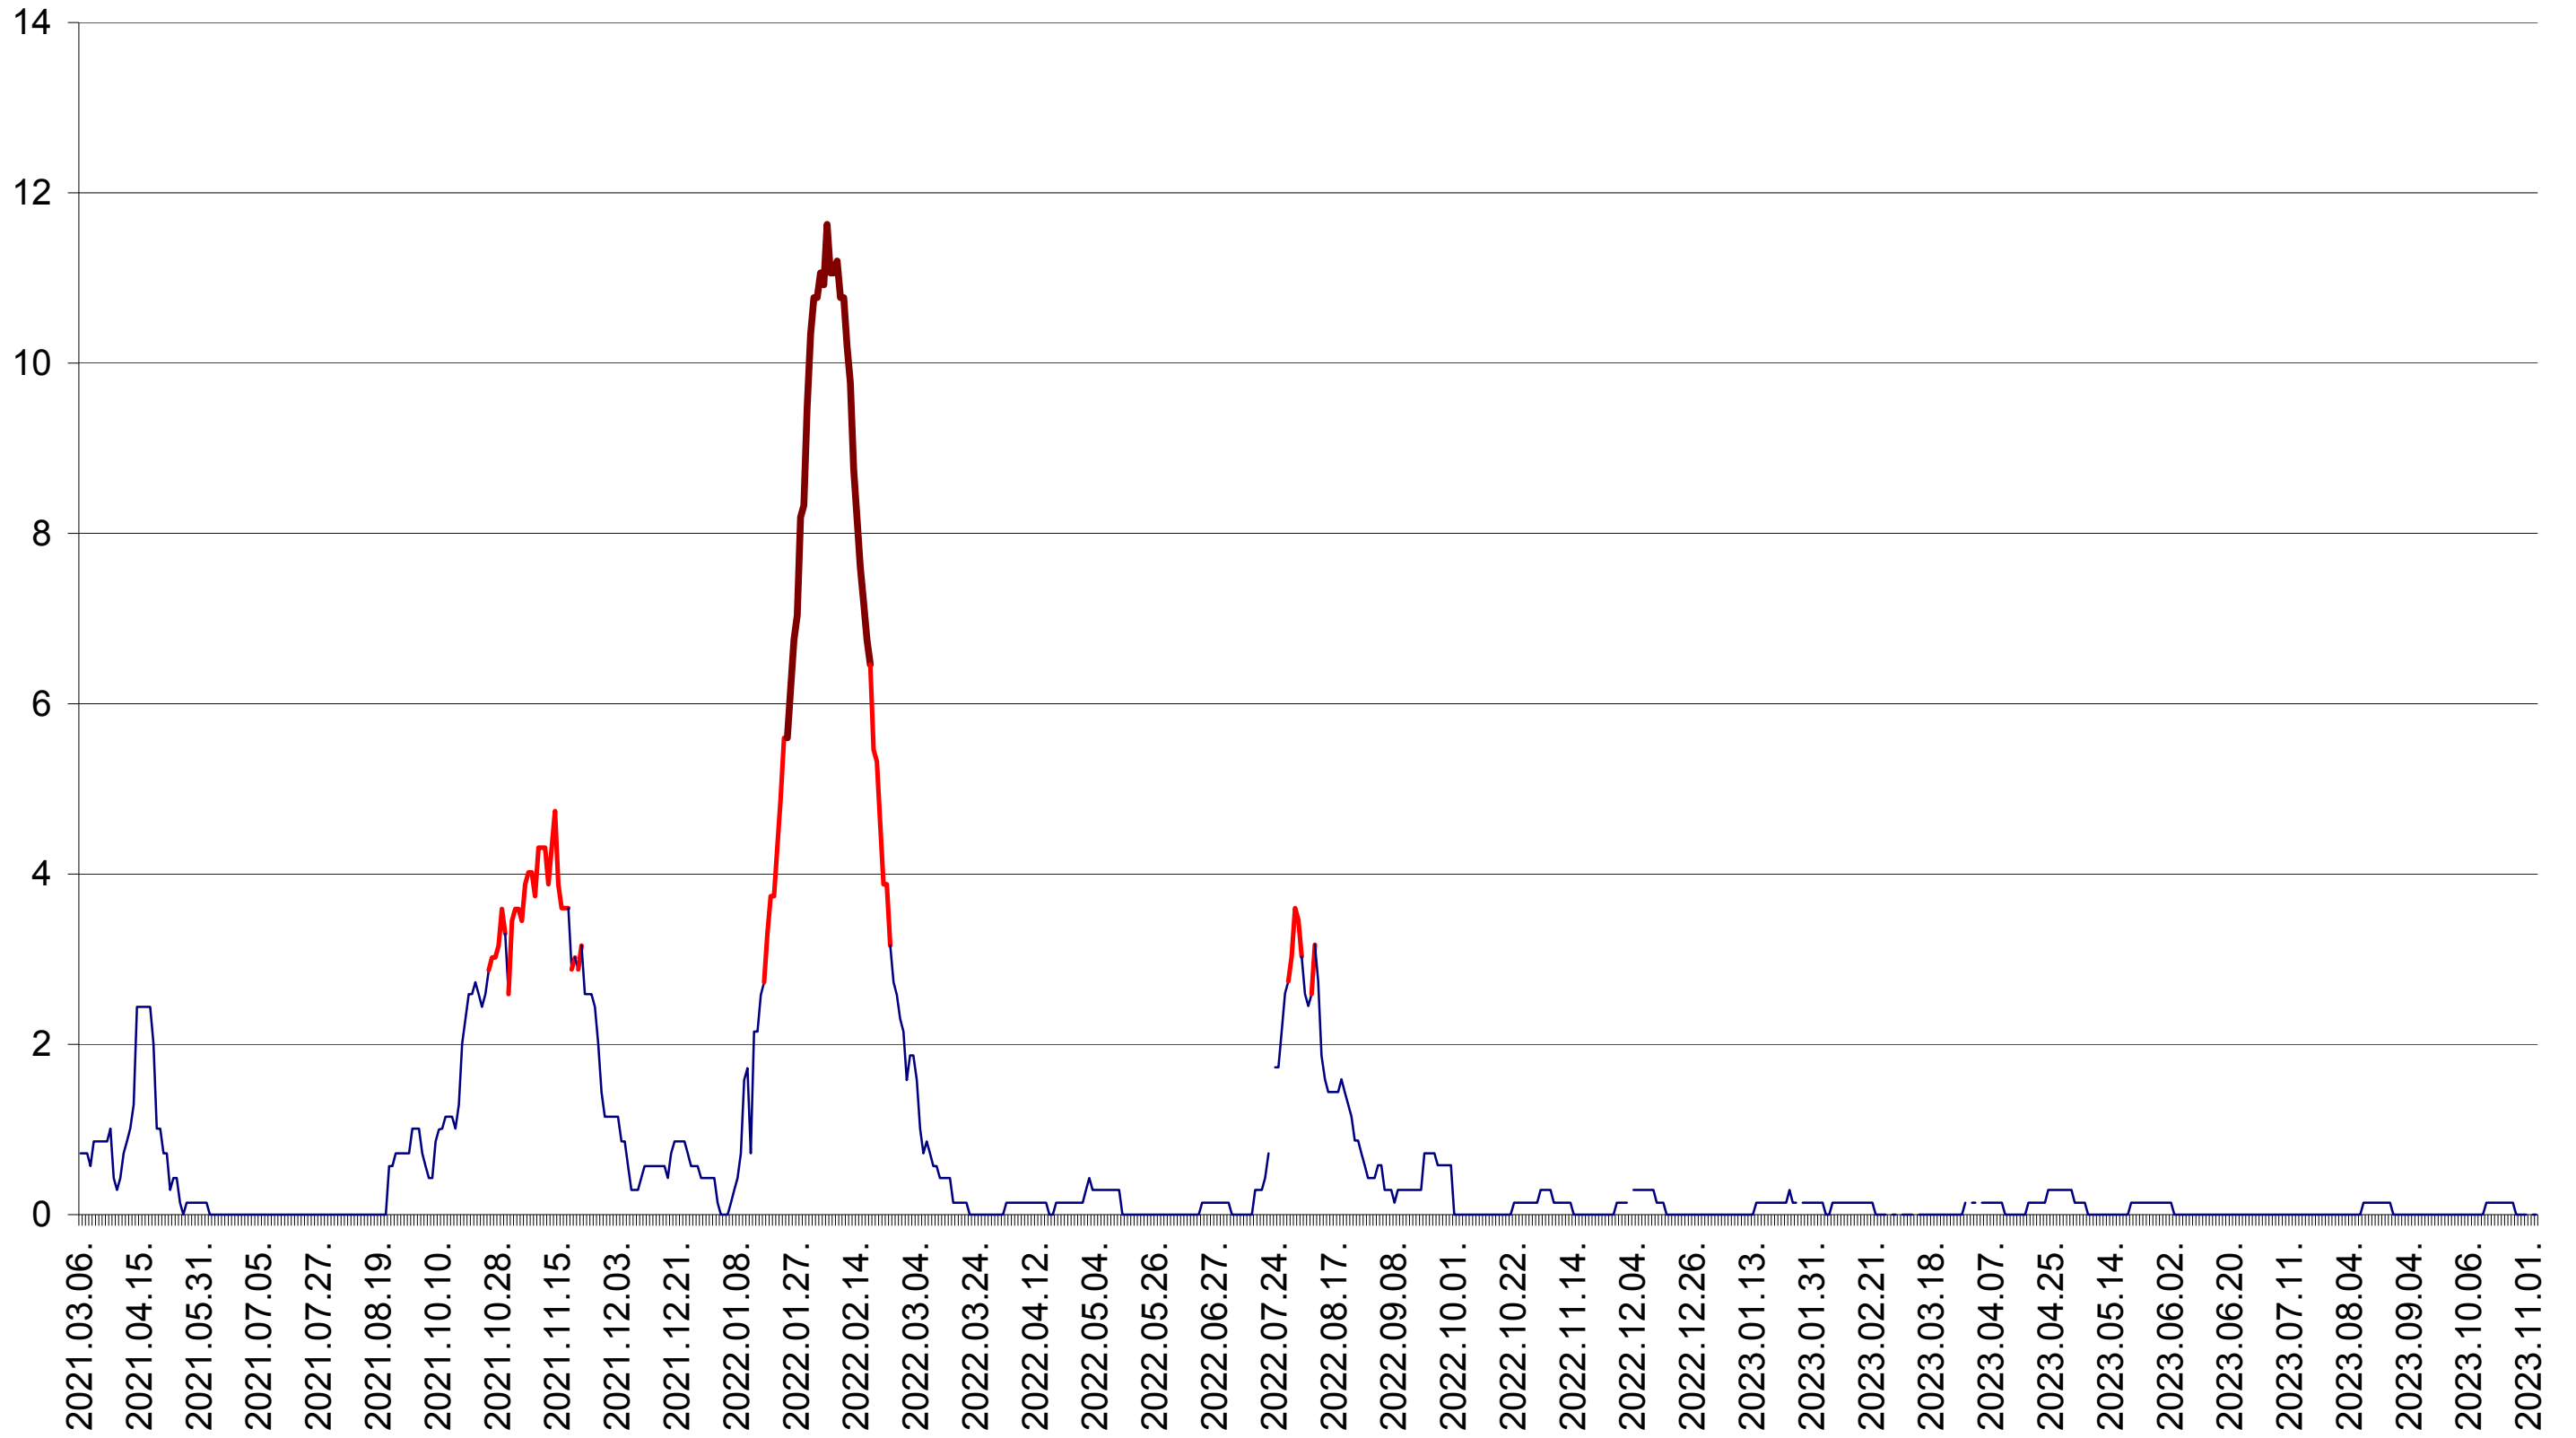

RACU - Evolutia incidentei cumulate pe 14 zile la ‰ de locuitori
2021.03.07. - 2023.11.03.

PRAID - Evolutia incidentei cumulate pe 14 zile la ‰ de locuitori
2021.03.07. - 2023.11.03.