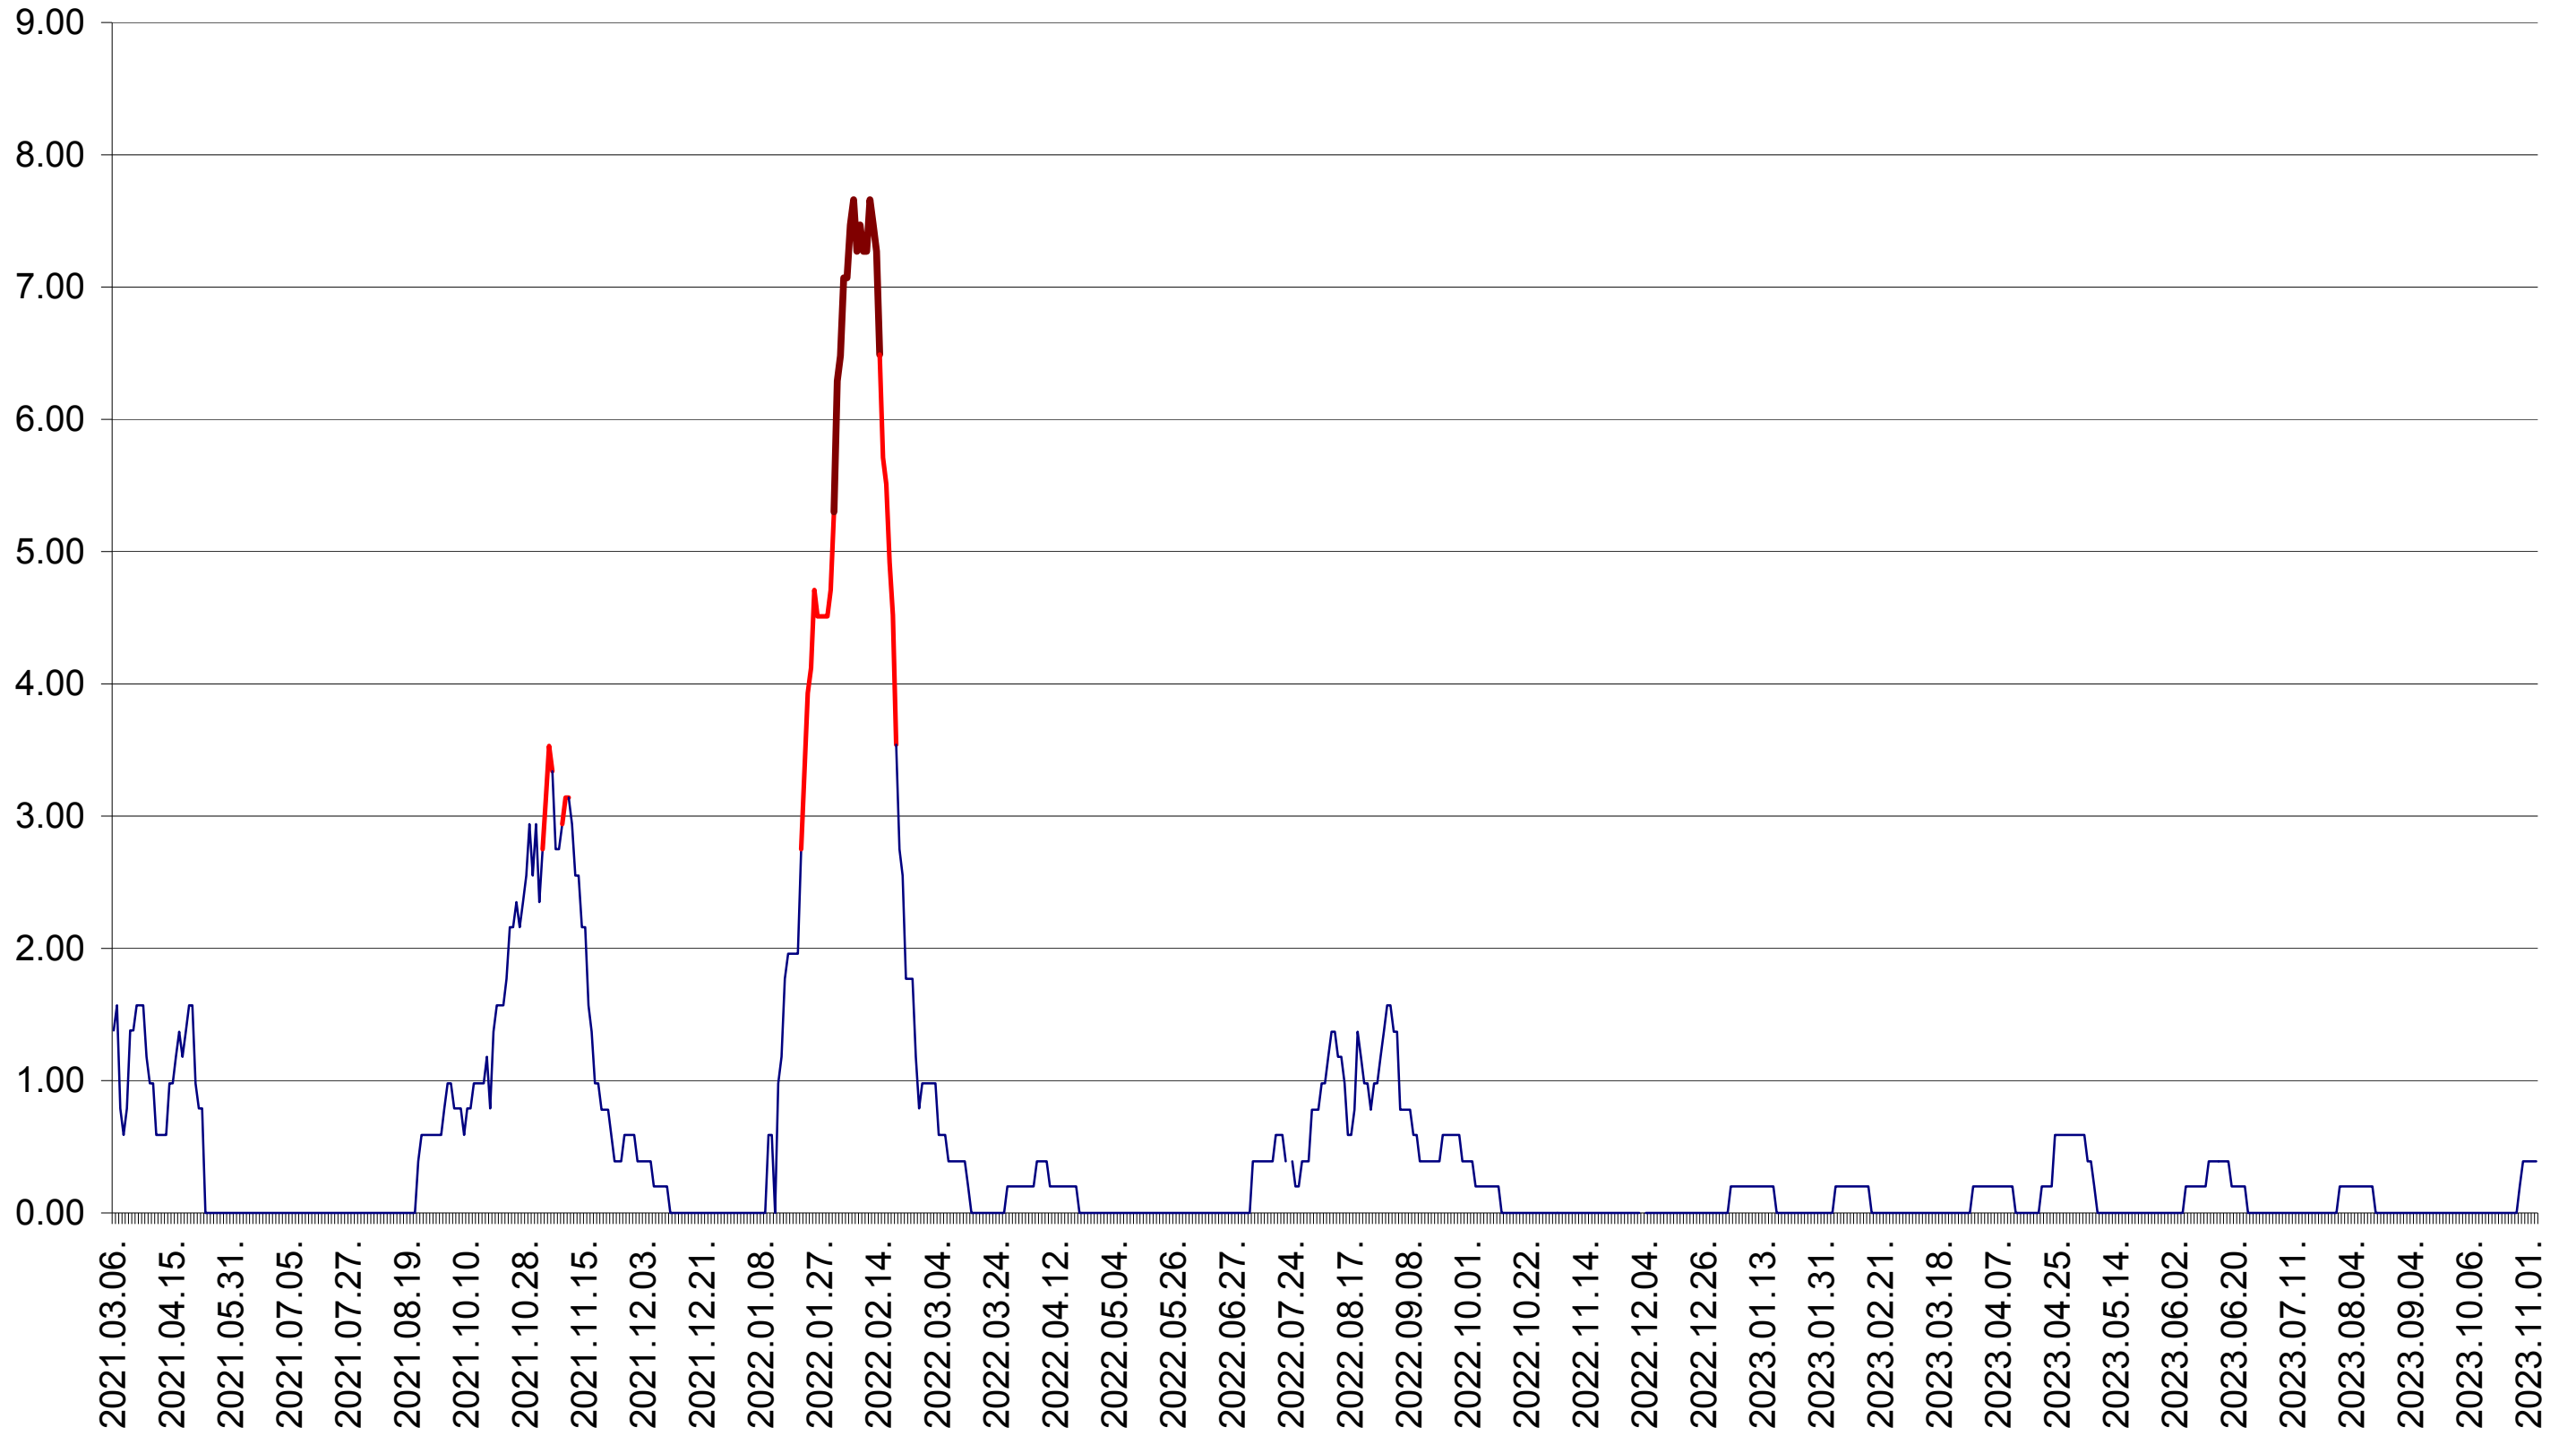

ORAȘ BĂLAN - Evolutia incidentei cumulate pe 14 zile la ‰ de locuitori
2021.03.07. - 2023.11.03.

BILBOR - Evolutia incidentei cumulate pe 14 zile la ‰ de locuitori
2021.03.07. - 2023.11.03.

ORAȘ BORSEC - Evolutia incidentei cumulate pe 14 zile la ‰ de locuitori
2021.03.07. - 2023.11.03.

BRĂDEȘTI - Evolutia incidentei cumulate pe 14 zile la ‰ de locuitori
2021.03.07. - 2023.11.03.

CĂPÂLNIȚA - Evolutia incidentei cumulate pe 14 zile la ‰ de locuitori
2021.03.07. - 2023.11.03.

CÂRȚA - Evolutia incidentei cumulate pe 14 zile la ‰ de locuitori
2021.03.07. - 2023.11.03.

CICEU - Evolutia incidentei cumulate pe 14 zile la ‰ de locuitori
2021.03.07. - 2023.11.03.

CIUCSÂNGEORGIU - Evolutia incidentei cumulate pe 14 zile la ‰ de locuitori
2021.03.07. - 2023.11.03.

CIUMANI - Evolutia incidentei cumulate pe 14 zile la ‰ de locuitori
2021.03.07. - 2023.11.03.

CORBU - Evolutia incidentei cumulate pe 14 zile la ‰ de locuitori
2021.03.07. - 2023.11.03.

CORUND - Evolutia incidentei cumulate pe 14 zile la ‰ de locuitori
2021.03.07. - 2023.11.03.

COZMENI - Evolutia incidentei cumulate pe 14 zile la ‰ de locuitori
2021.03.07. - 2023.11.03.