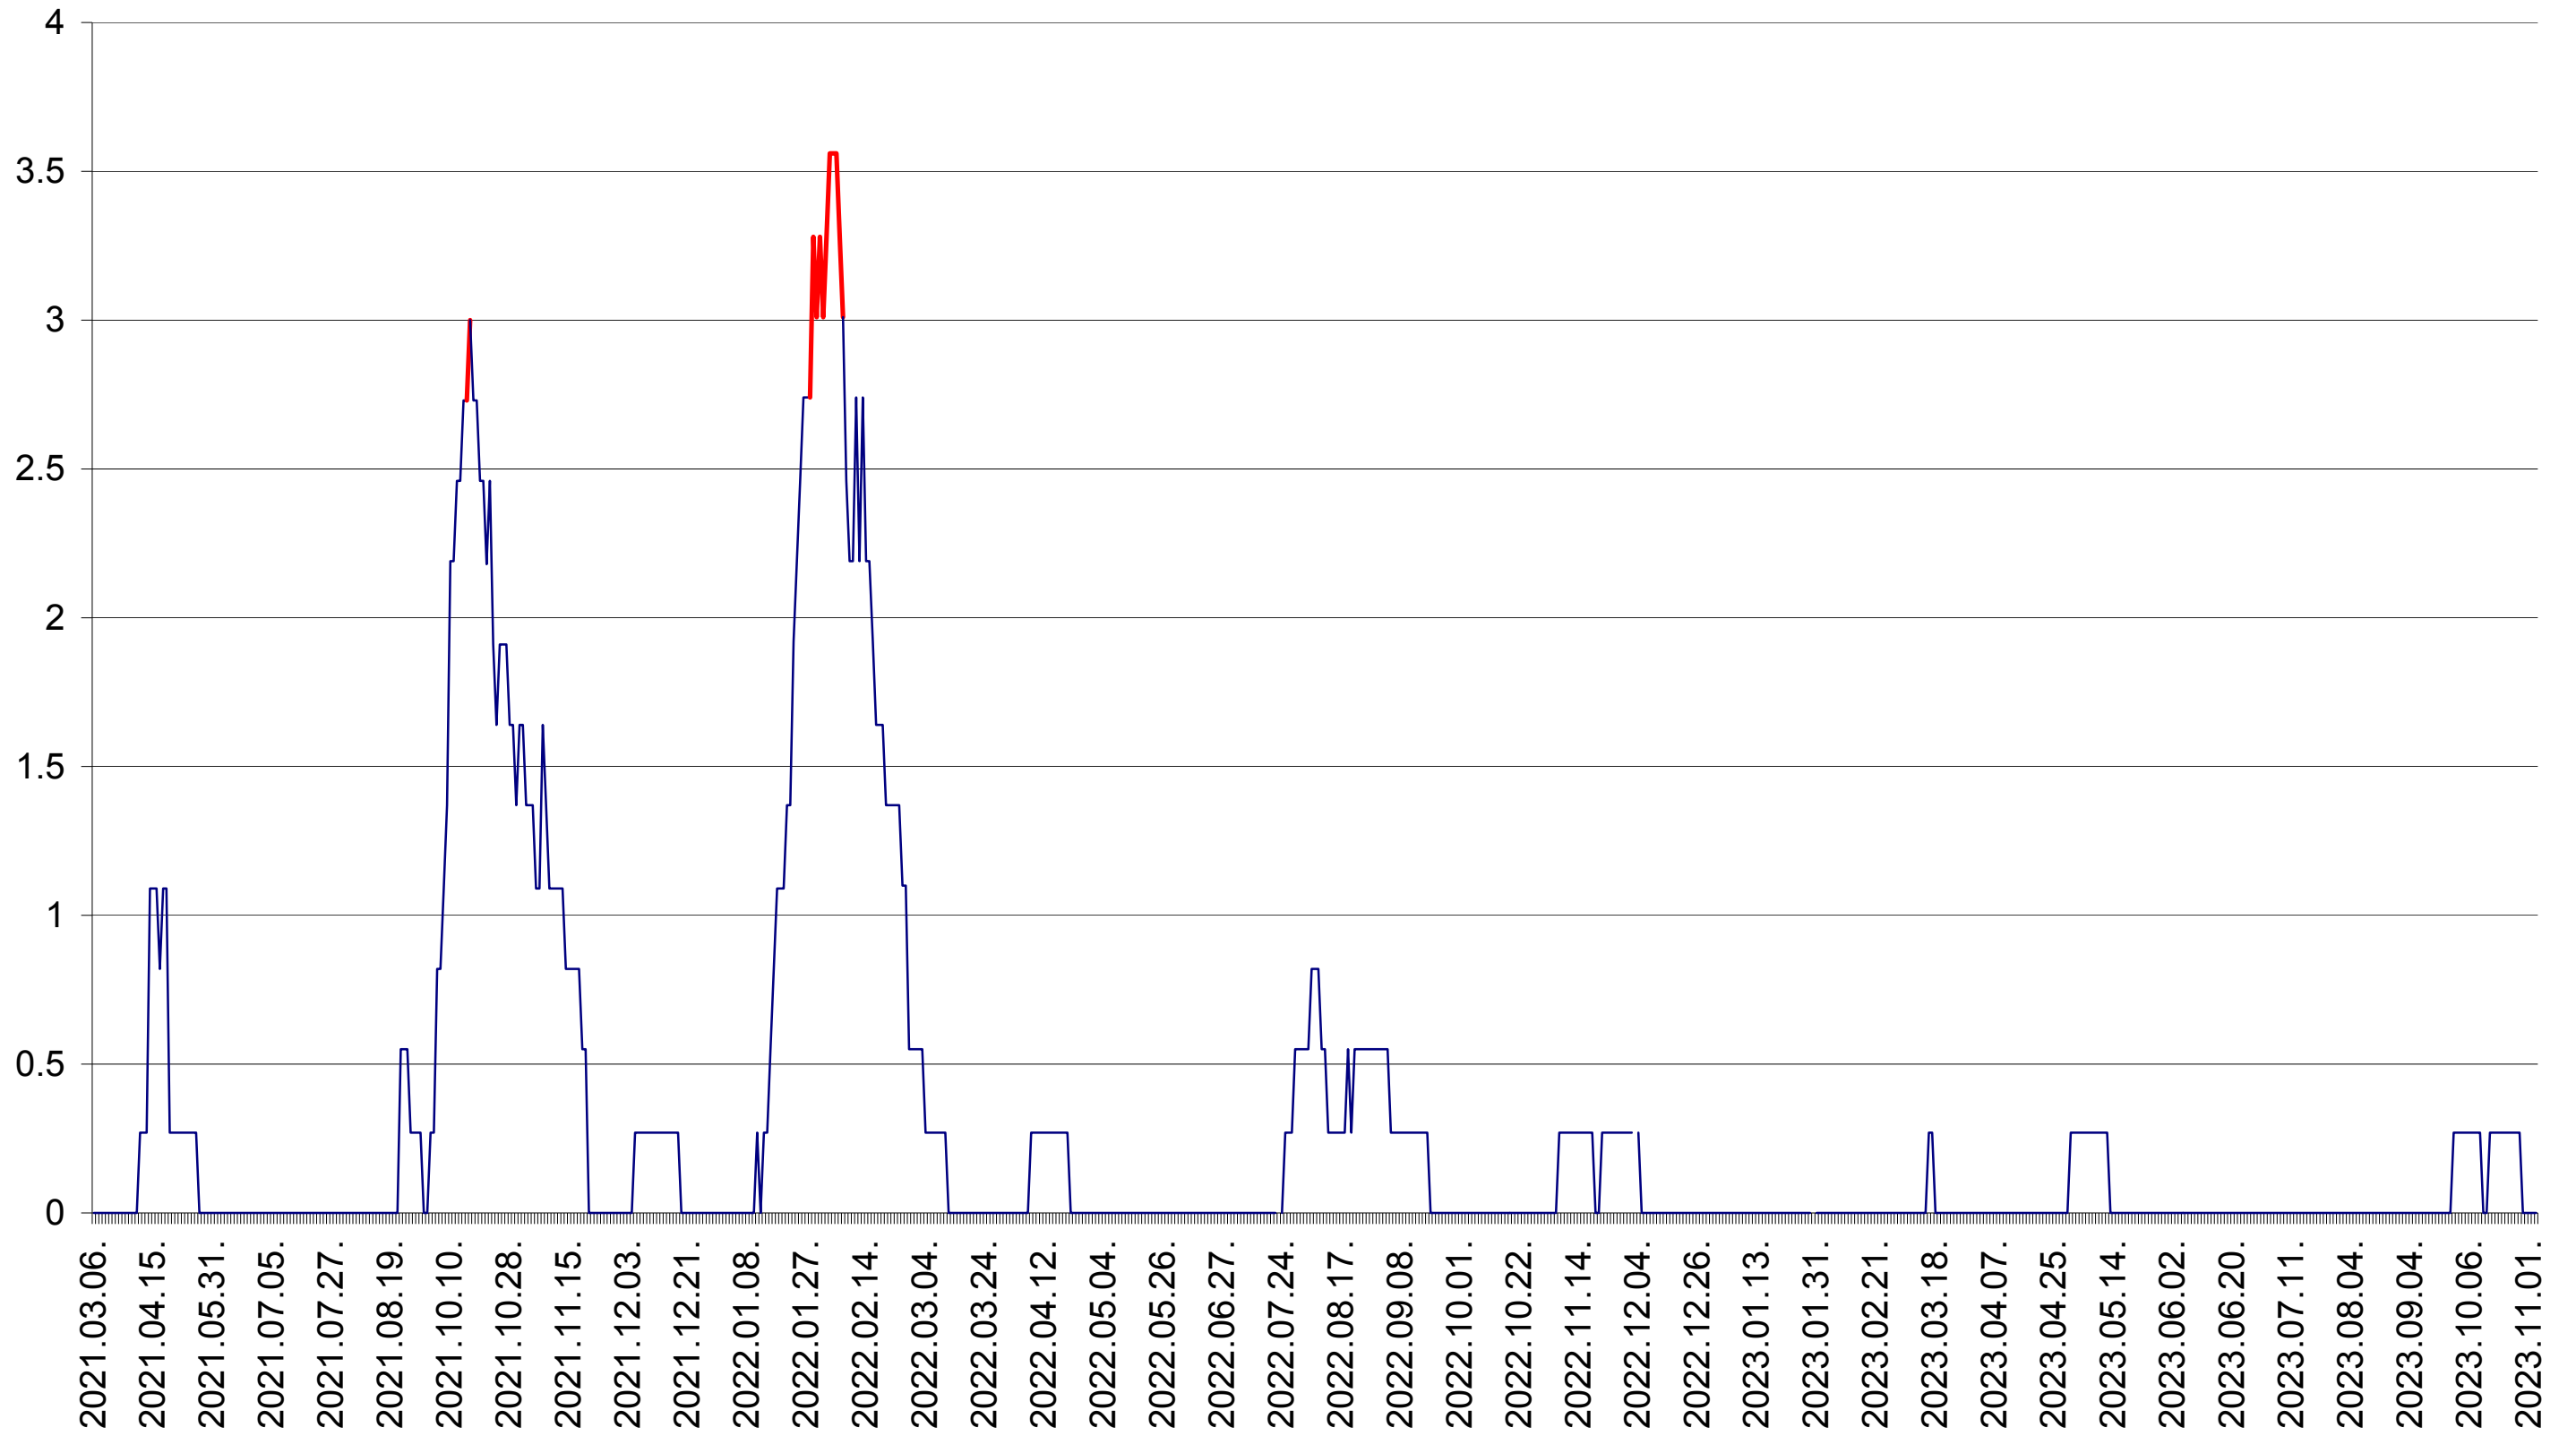

MUNICIPIUL GHEORGHENI - Evolutia incidentei cumulate pe 14 zile la ‰ de locuitori
2021.03.07. - 2023.11.03.

JOSENI - Evolutia incidentei cumulate pe 14 zile la ‰ de locuitori
2021.03.07. - 2023.11.03.

LĂZAREA - Evolutia incidentei cumulate pe 14 zile la ‰ de locuitori
2021.03.07. - 2023.11.03.

LELICENI - Evolutia incidentei cumulate pe 14 zile la ‰ de locuitori
2021.03.07. - 2023.11.03.

LUETA - Evolutia incidentei cumulate pe 14 zile la ‰ de locuitori
2021.03.07. - 2023.11.03.

LUNCA DE JOS - Evolutia incidentei cumulate pe 14 zile la ‰ de locuitori
2021.03.07. - 2023.11.03.