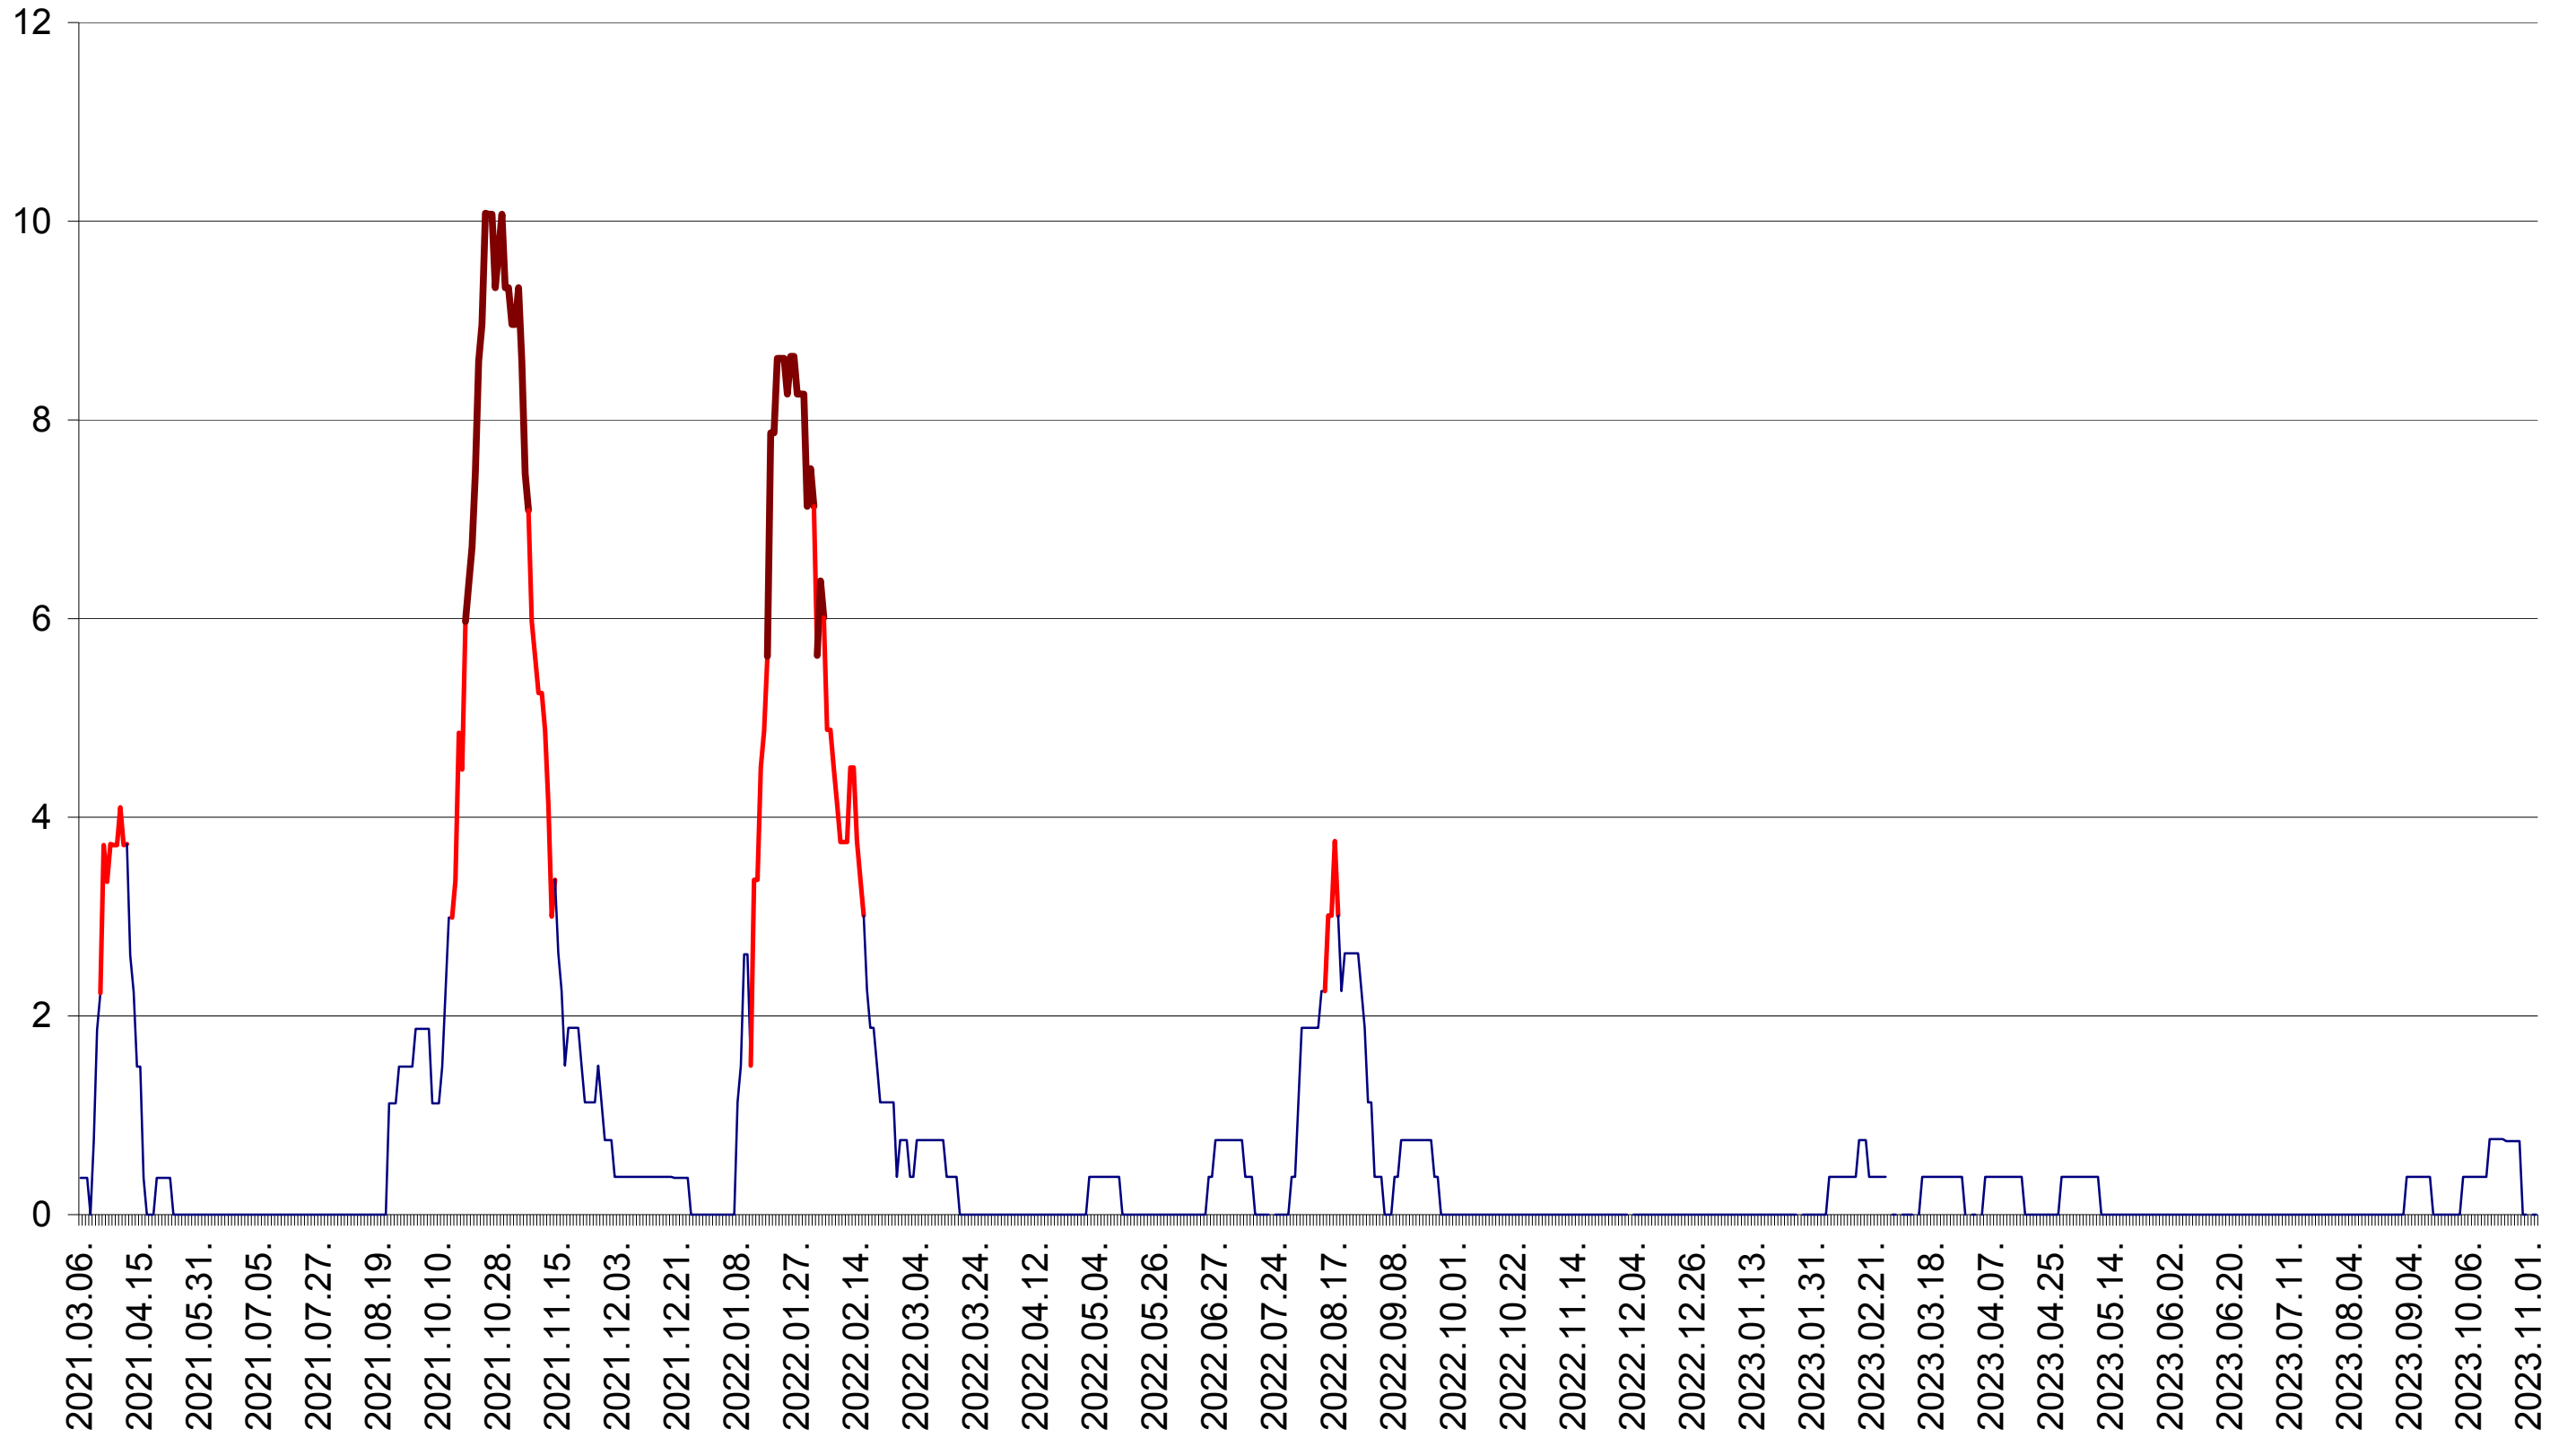

SÂNDOMINIC - Evolutia incidentei cumulate pe 14 zile la ‰ de locuitori
2021.03.07. - 2023.11.03.

SÂNCRĂIENI - Evolutia incidentei cumulate pe 14 zile la ‰ de locuitori
2021.03.07. - 2023.11.03.