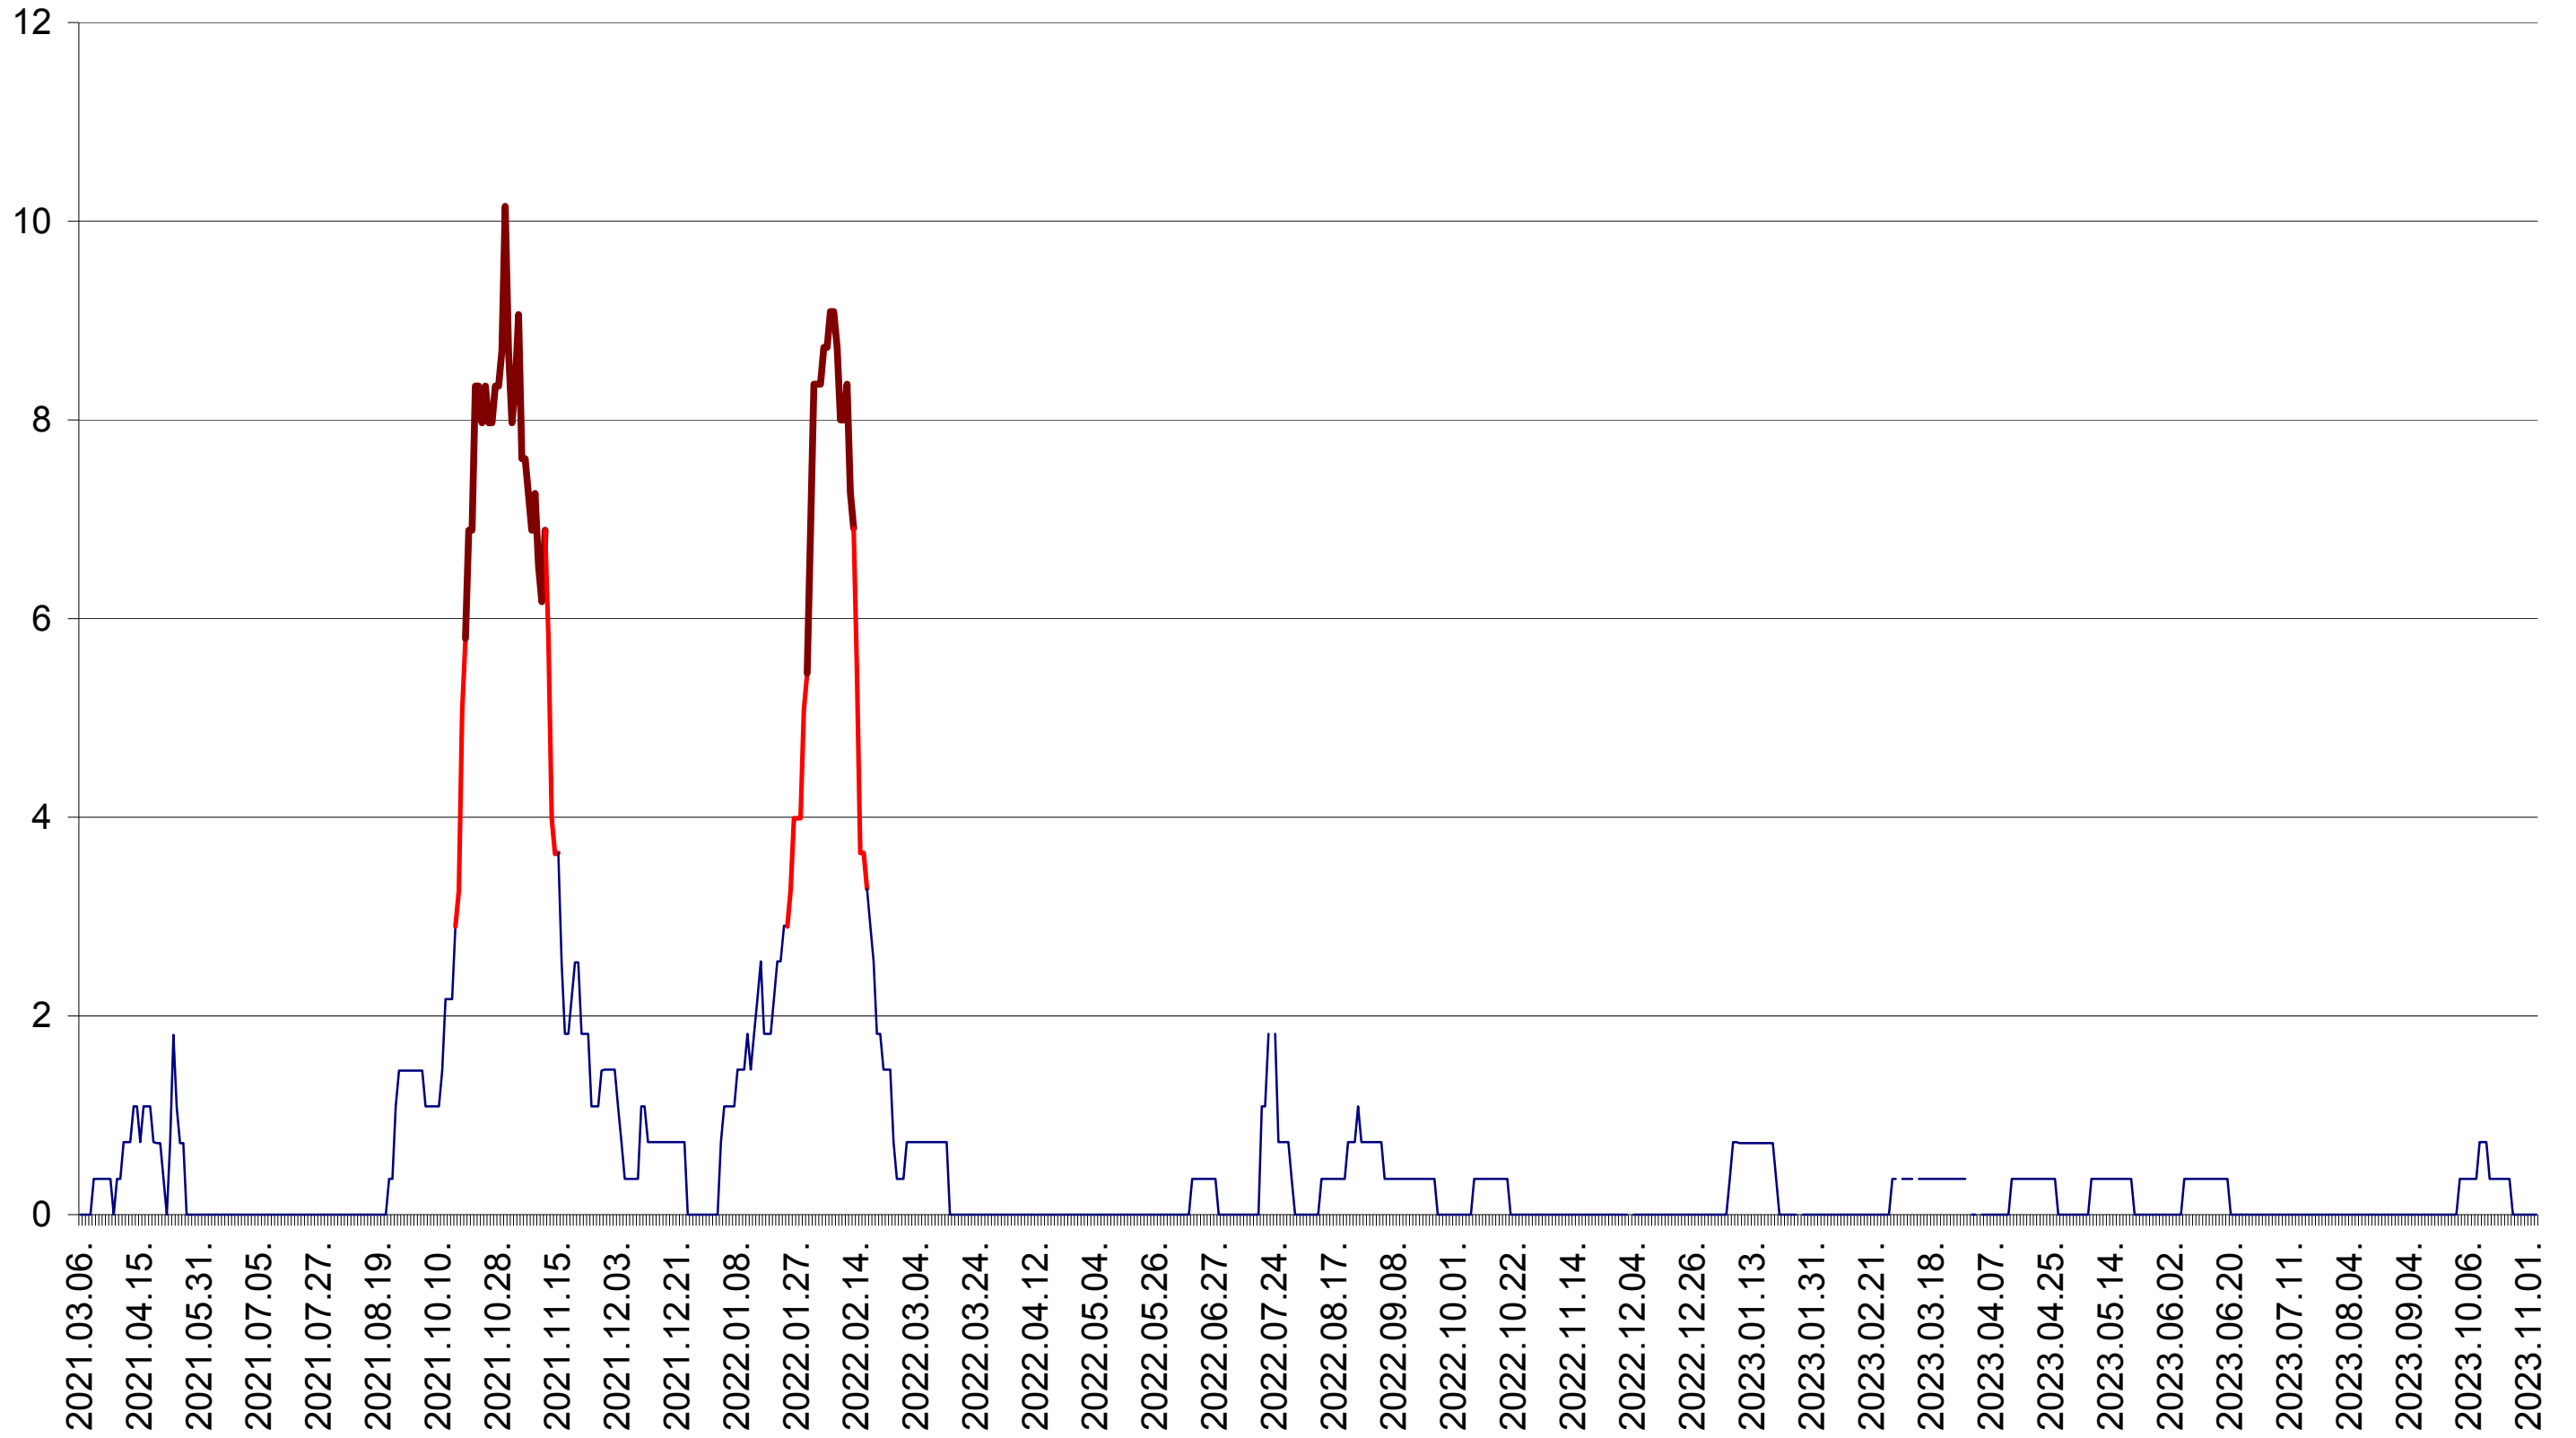

MĂRTINIȘ - Evolutia incidentei cumulate pe 14 zile la ‰ de locuitori
2021.03.07. - 2023.11.03.

MEREȘTI - Evolutia incidentei cumulate pe 14 zile la ‰ de locuitori
2021.03.07. - 2023.11.03.

MUNICIPIUL MIERCUREA-CIUC - Evolutia incidentei cumulate pe 14 zile la ‰ de locuitori
2021.03.07. - 2023.11.03.

MIHĂILENI - Evolutia incidentei cumulate pe 14 zile la ‰ de locuitori
2021.03.07. - 2023.11.03.

MUGENI - Evolutia incidentei cumulate pe 14 zile la ‰ de locuitori
2021.03.07. - 2023.11.03.

OCLAND - Evolutia incidentei cumulate pe 14 zile la ‰ de locuitori
2021.03.07. - 2023.11.03.