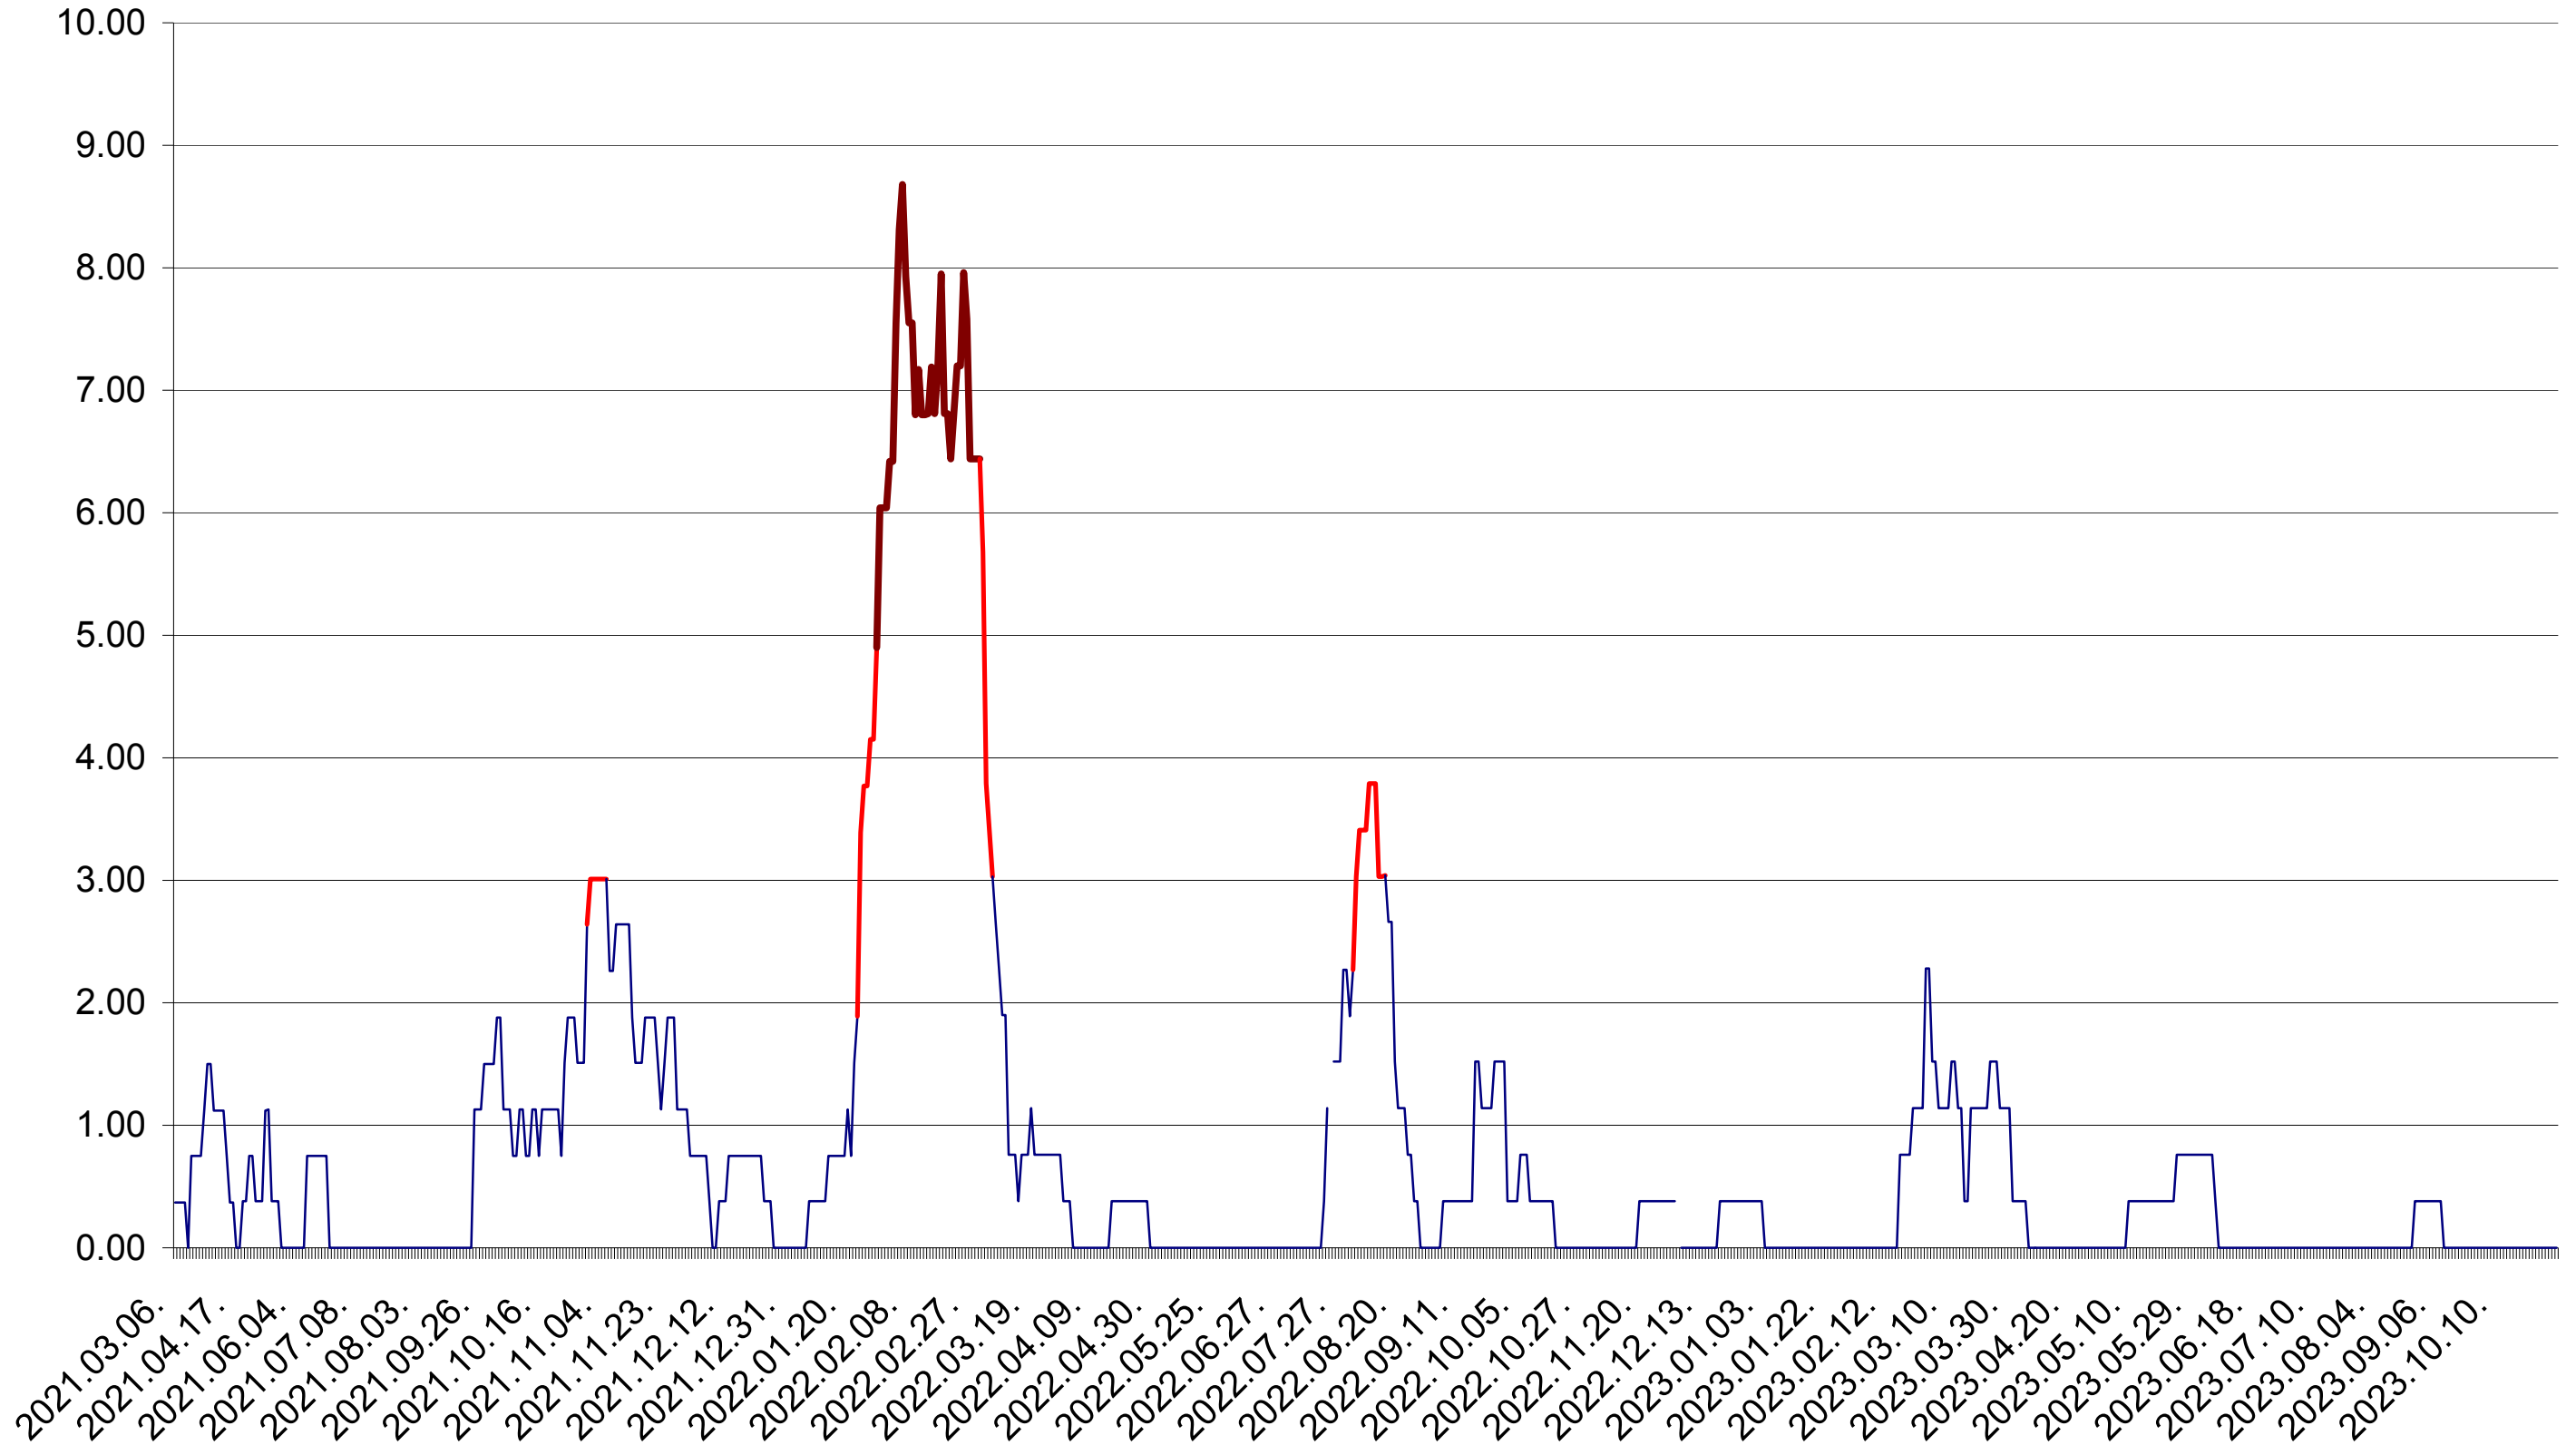

ATID - Evolutia incidentei cumulate pe 14 zile la ‰ de locuitori
2021.03.07. - 2023.11.03.

AVRĂMEȘTI - Evolutia incidentei cumulate pe 14 zile la ‰ de locuitori
2021.03.07. - 2023.11.03.

ORAȘ BĂILE TUȘNAD - Evolutia incidentei cumulate pe 14 zile la ‰ de locuitori
2021.03.07. - 2023.11.03.

ORAȘ BĂLAN - Evolutia incidentei cumulate pe 14 zile la ‰ de locuitori
2021.03.07. - 2023.11.03.

BILBOR - Evolutia incidentei cumulate pe 14 zile la ‰ de locuitori
2021.03.07. - 2023.11.03.

ORAȘ BORSEC - Evolutia incidentei cumulate pe 14 zile la ‰ de locuitori
2021.03.07. - 2023.11.03.

BRĂDEȘTI - Evolutia incidentei cumulate pe 14 zile la ‰ de locuitori
2021.03.07. - 2023.11.03.

CĂPÂLNIȚA - Evolutia incidentei cumulate pe 14 zile la ‰ de locuitori
2021.03.07. - 2023.11.03.

CÂRȚA - Evolutia incidentei cumulate pe 14 zile la ‰ de locuitori
2021.03.07. - 2023.11.03.