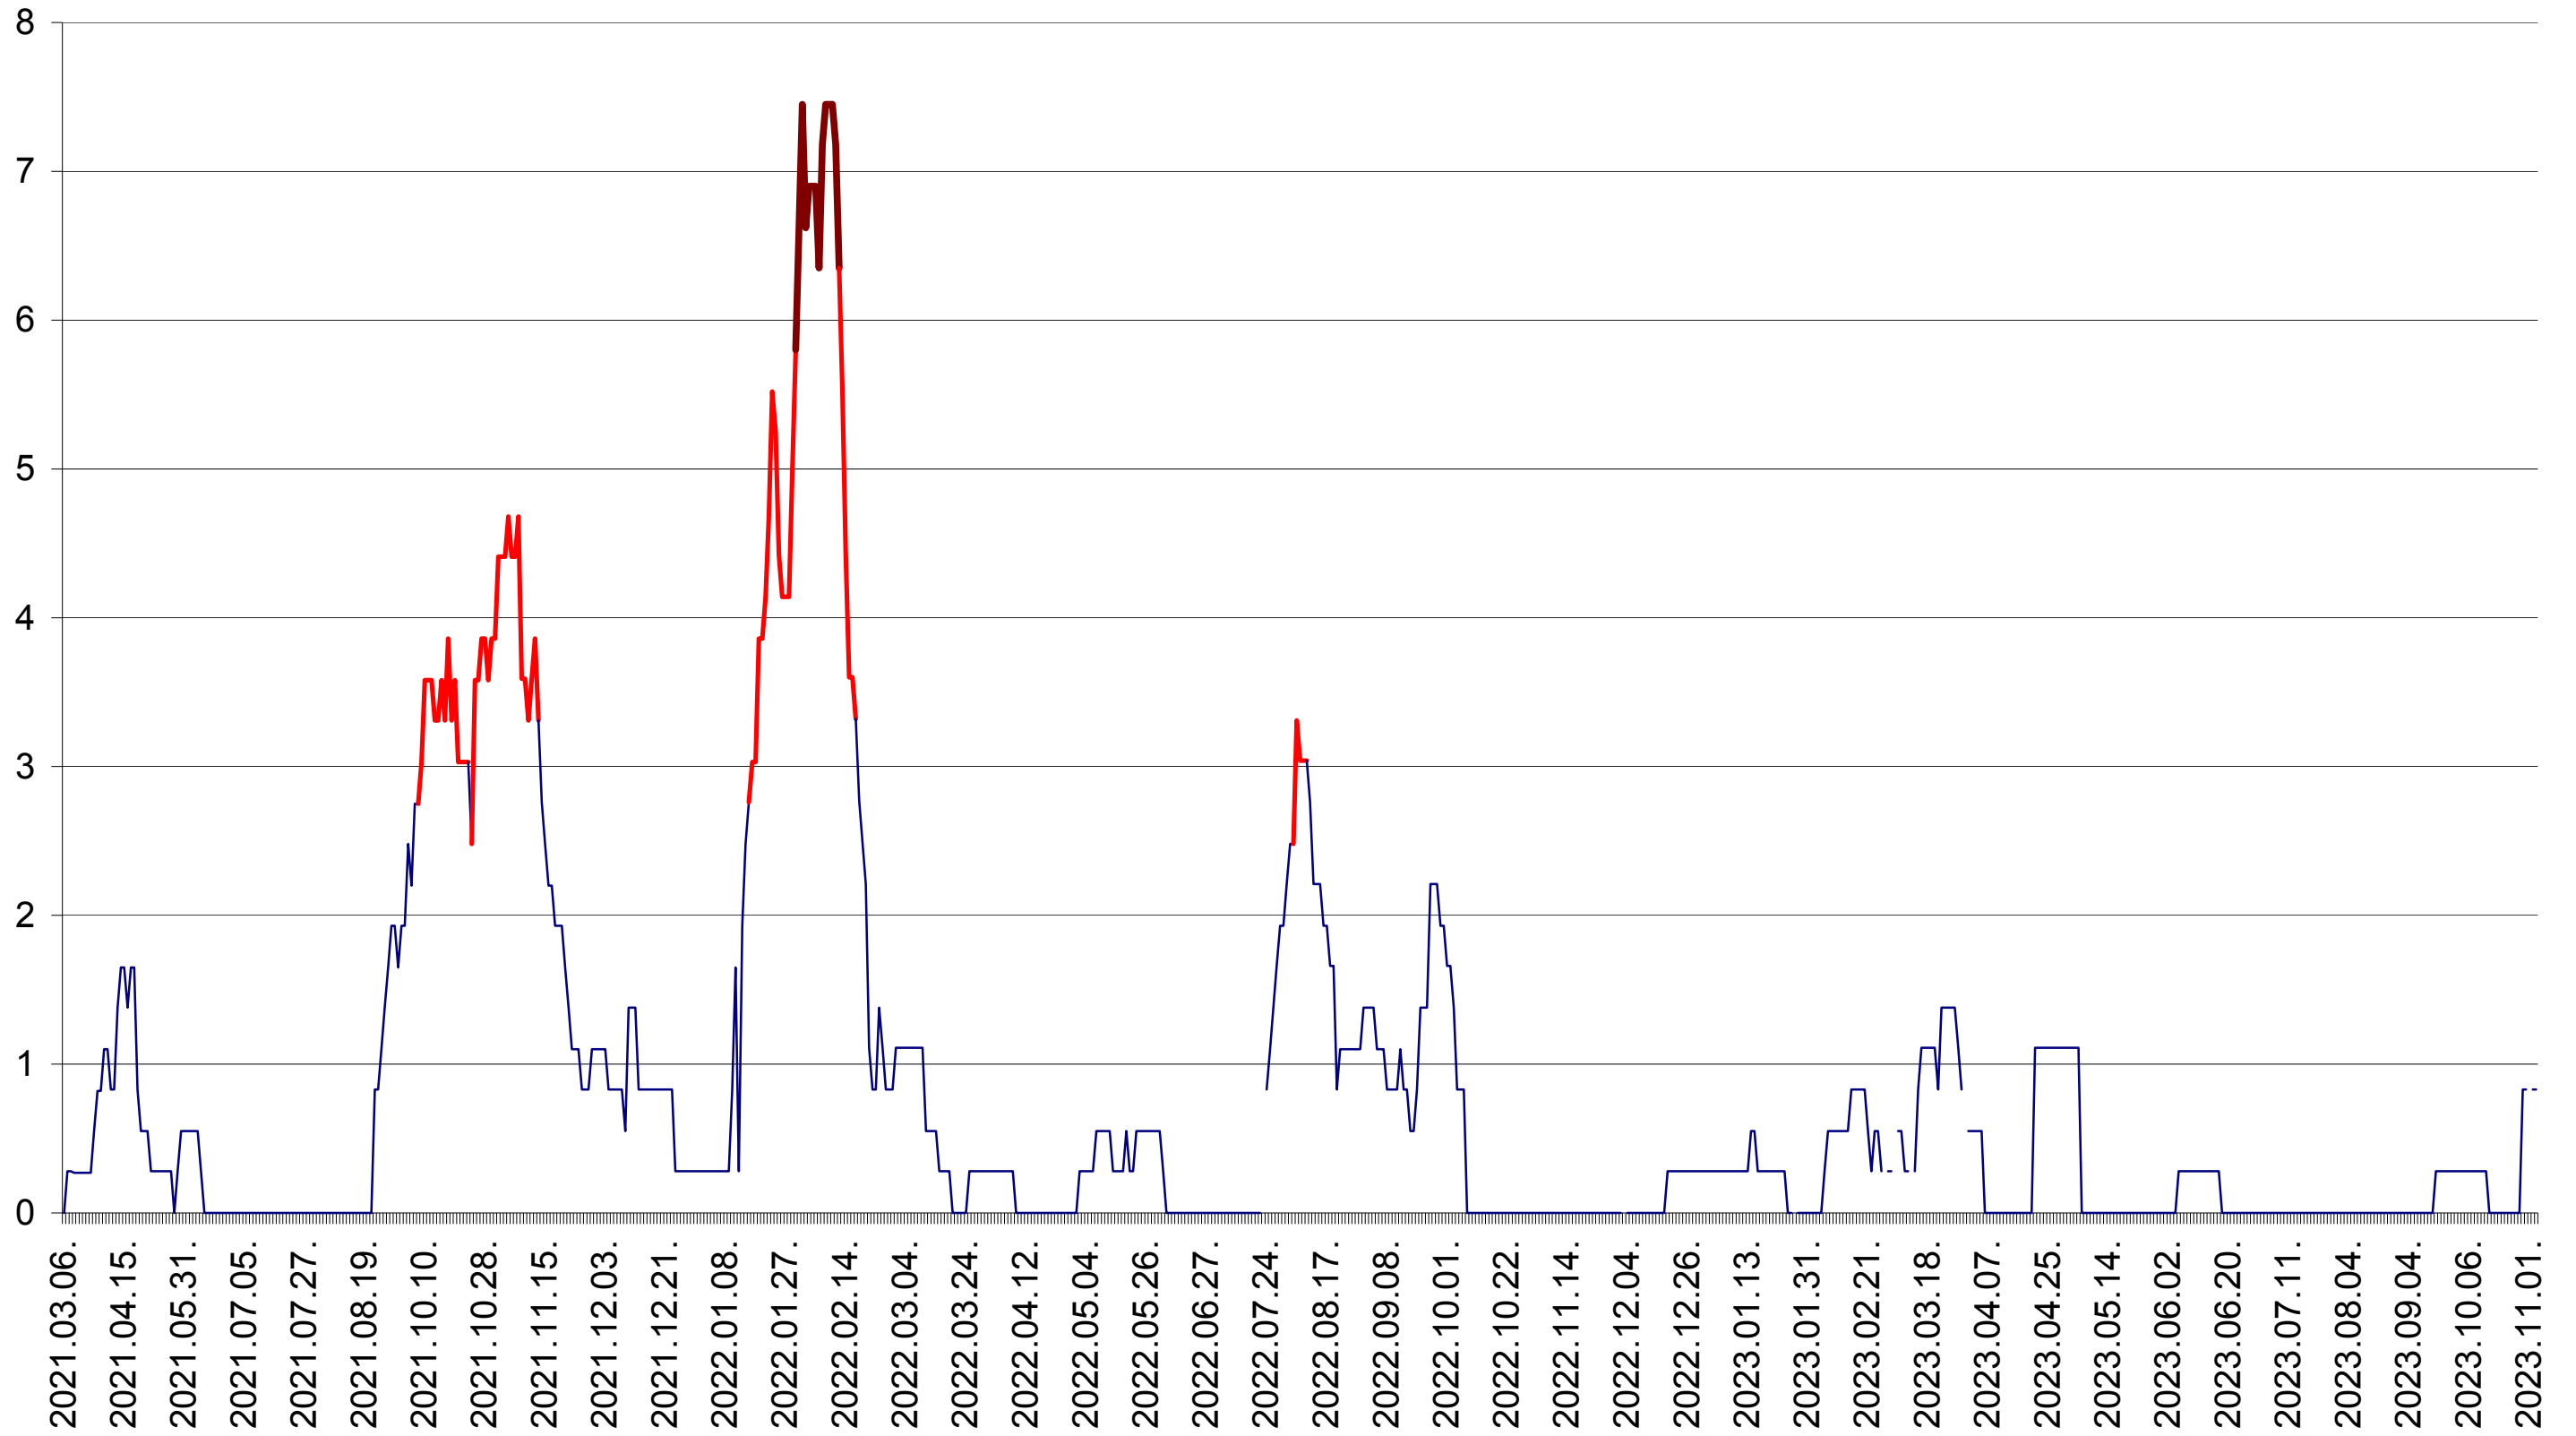

SÂNTIMBRU - Evolutia incidentei cumulate pe 14 zile la ‰ de locuitori
2021.03.07. - 2023.11.03.

SÂNSIMION - Evolutia incidentei cumulate pe 14 zile la ‰ de locuitori
2021.03.07. - 2023.11.03.