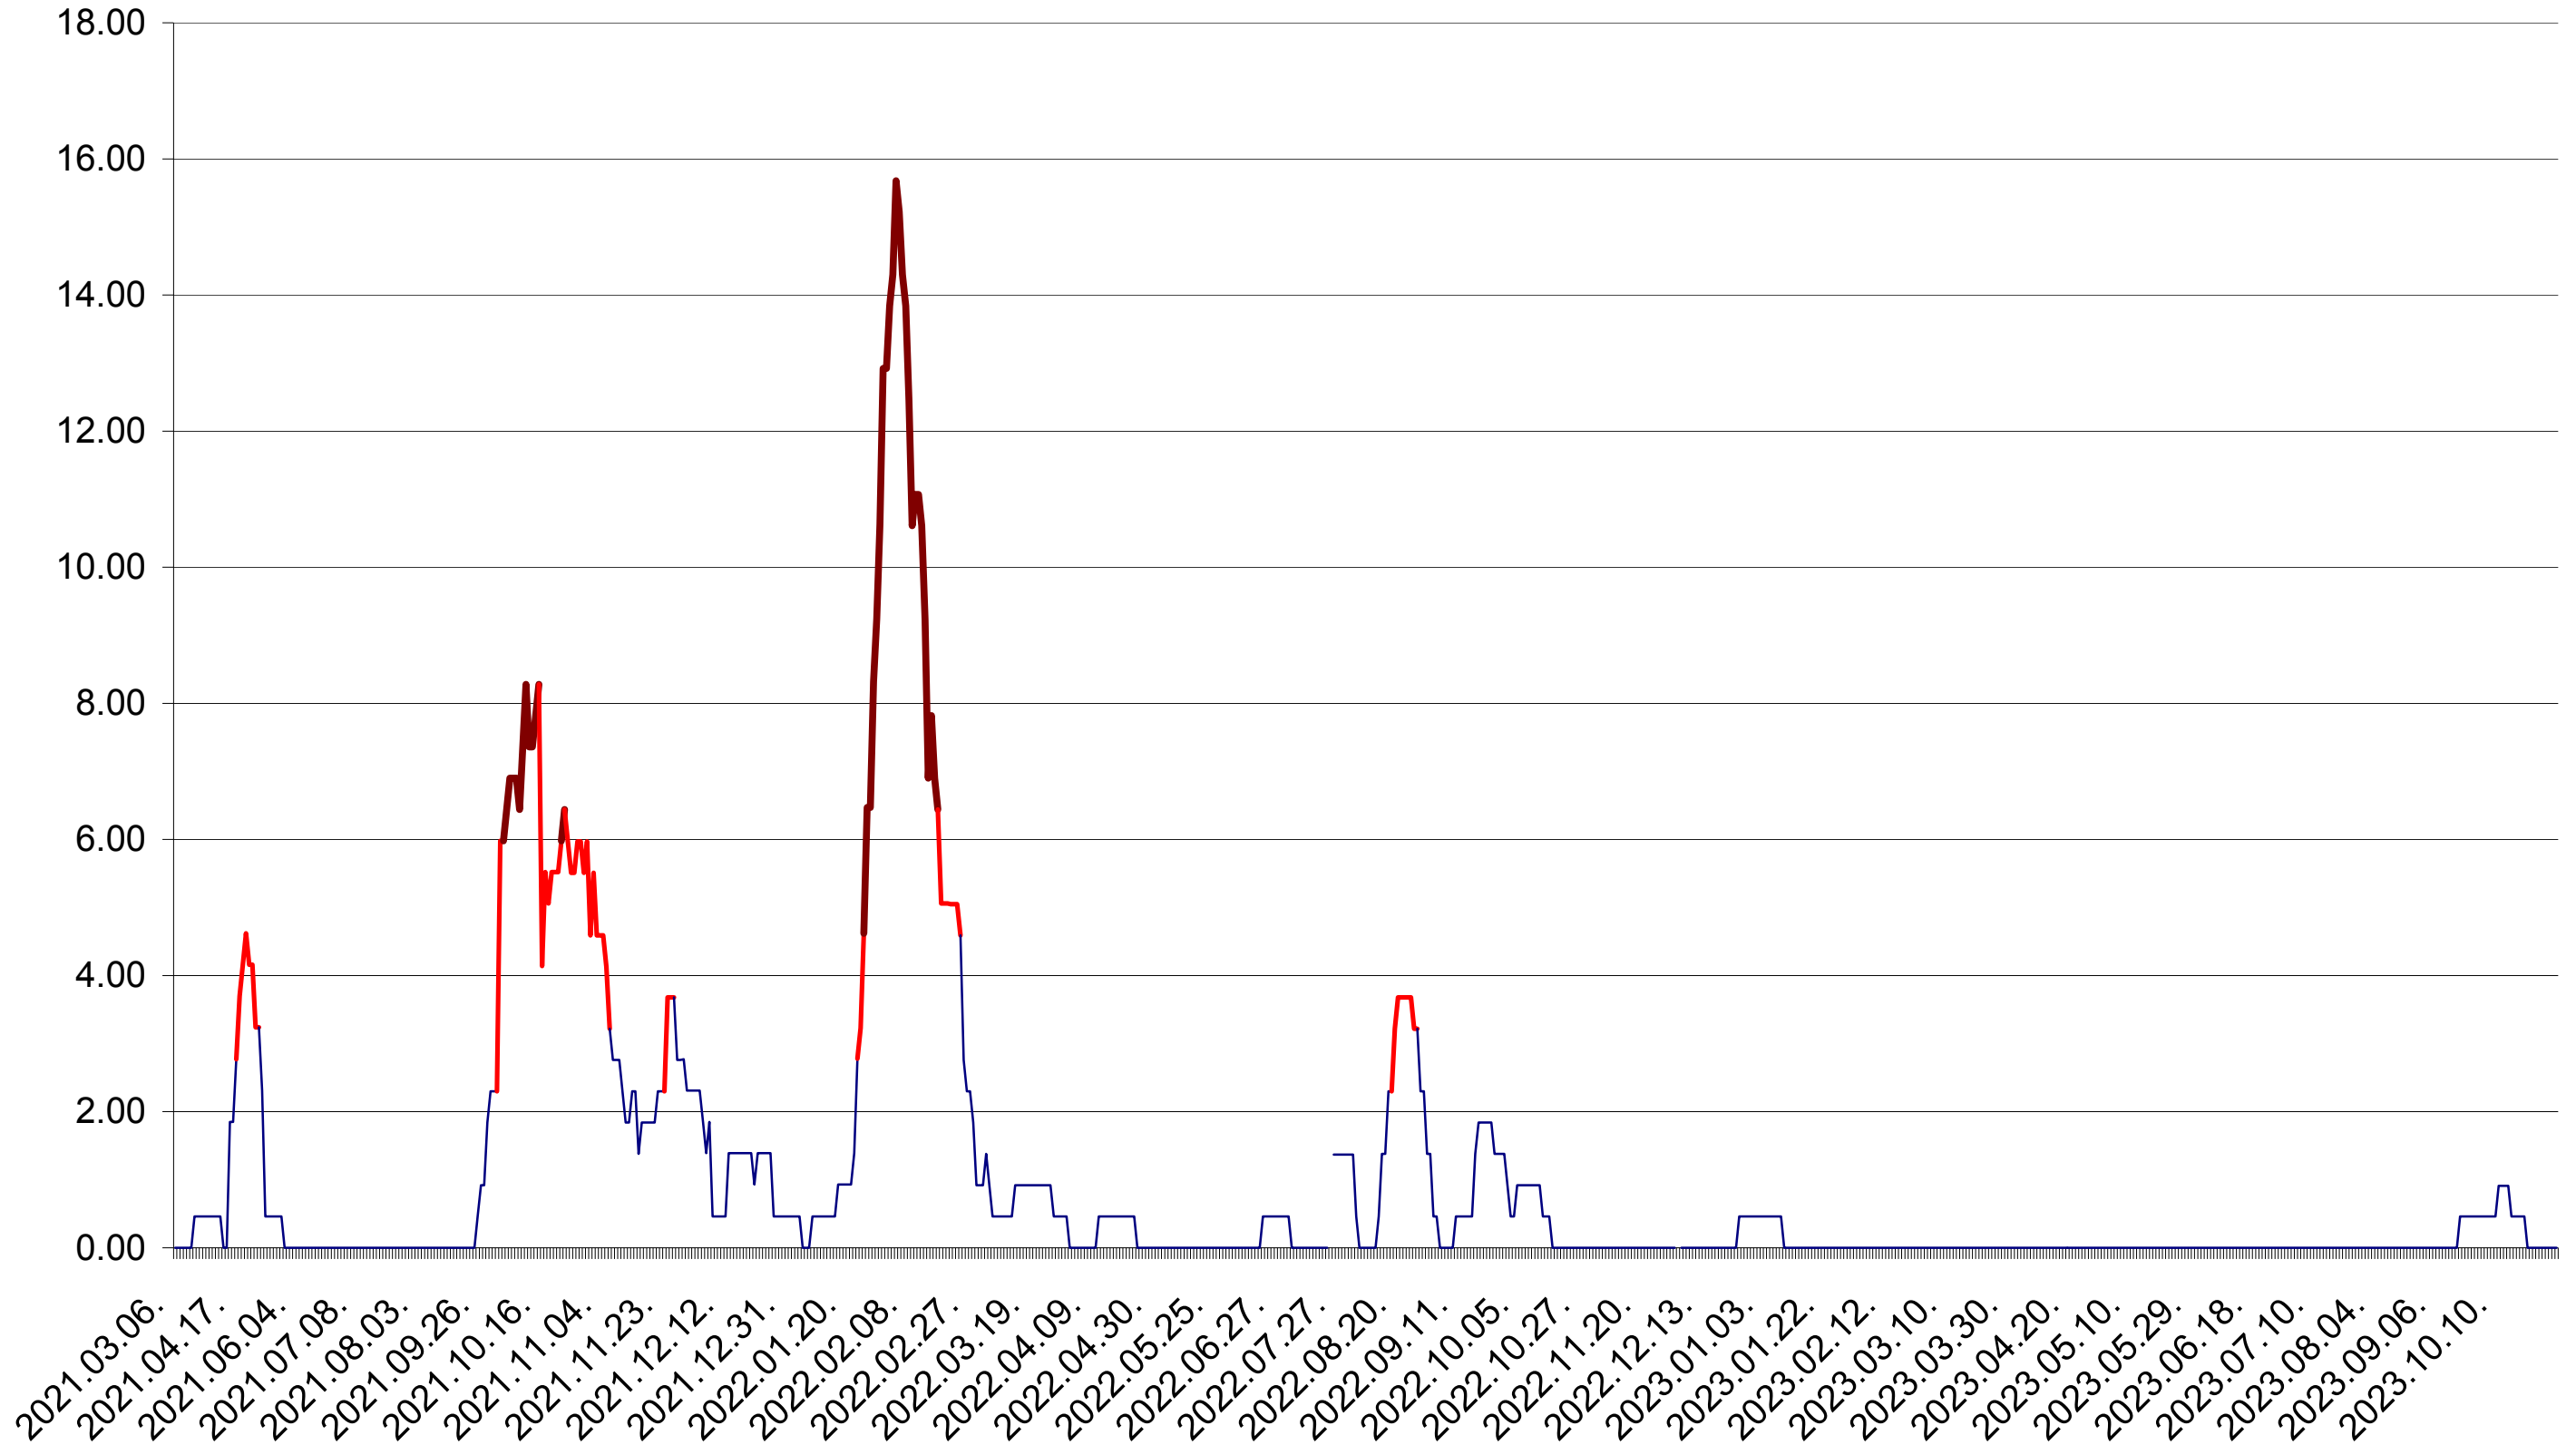

ATID - Evolutia incidentei cumulate pe 14 zile la ‰ de locuitori
2021.03.07. - 2023.11.03.

AVRĂMEȘTI - Evolutia incidentei cumulate pe 14 zile la ‰ de locuitori
2021.03.07. - 2023.11.03.

ORAȘ BĂILE TUȘNAD - Evolutia incidentei cumulate pe 14 zile la ‰ de locuitori
2021.03.07. - 2023.11.03.

ORAȘ BĂLAN - Evolutia incidentei cumulate pe 14 zile la ‰ de locuitori
2021.03.07. - 2023.11.03.

BILBOR - Evolutia incidentei cumulate pe 14 zile la ‰ de locuitori
2021.03.07. - 2023.11.03.

ORAȘ BORSEC - Evolutia incidentei cumulate pe 14 zile la ‰ de locuitori
2021.03.07. - 2023.11.03.

BRĂDEȘTI - Evolutia incidentei cumulate pe 14 zile la ‰ de locuitori
2021.03.07. - 2023.11.03.

CĂPÂLNIȚA - Evolutia incidentei cumulate pe 14 zile la ‰ de locuitori
2021.03.07. - 2023.11.03.

CÂRȚA - Evolutia incidentei cumulate pe 14 zile la ‰ de locuitori
2021.03.07. - 2023.11.03.

CICEU - Evolutia incidentei cumulate pe 14 zile la ‰ de locuitori
2021.03.07. - 2023.11.03.

CIUCSÂNGEORGIU - Evolutia incidentei cumulate pe 14 zile la ‰ de locuitori
2021.03.07. - 2023.11.03.

CIUMANI - Evolutia incidentei cumulate pe 14 zile la ‰ de locuitori
2021.03.07. - 2023.11.03.