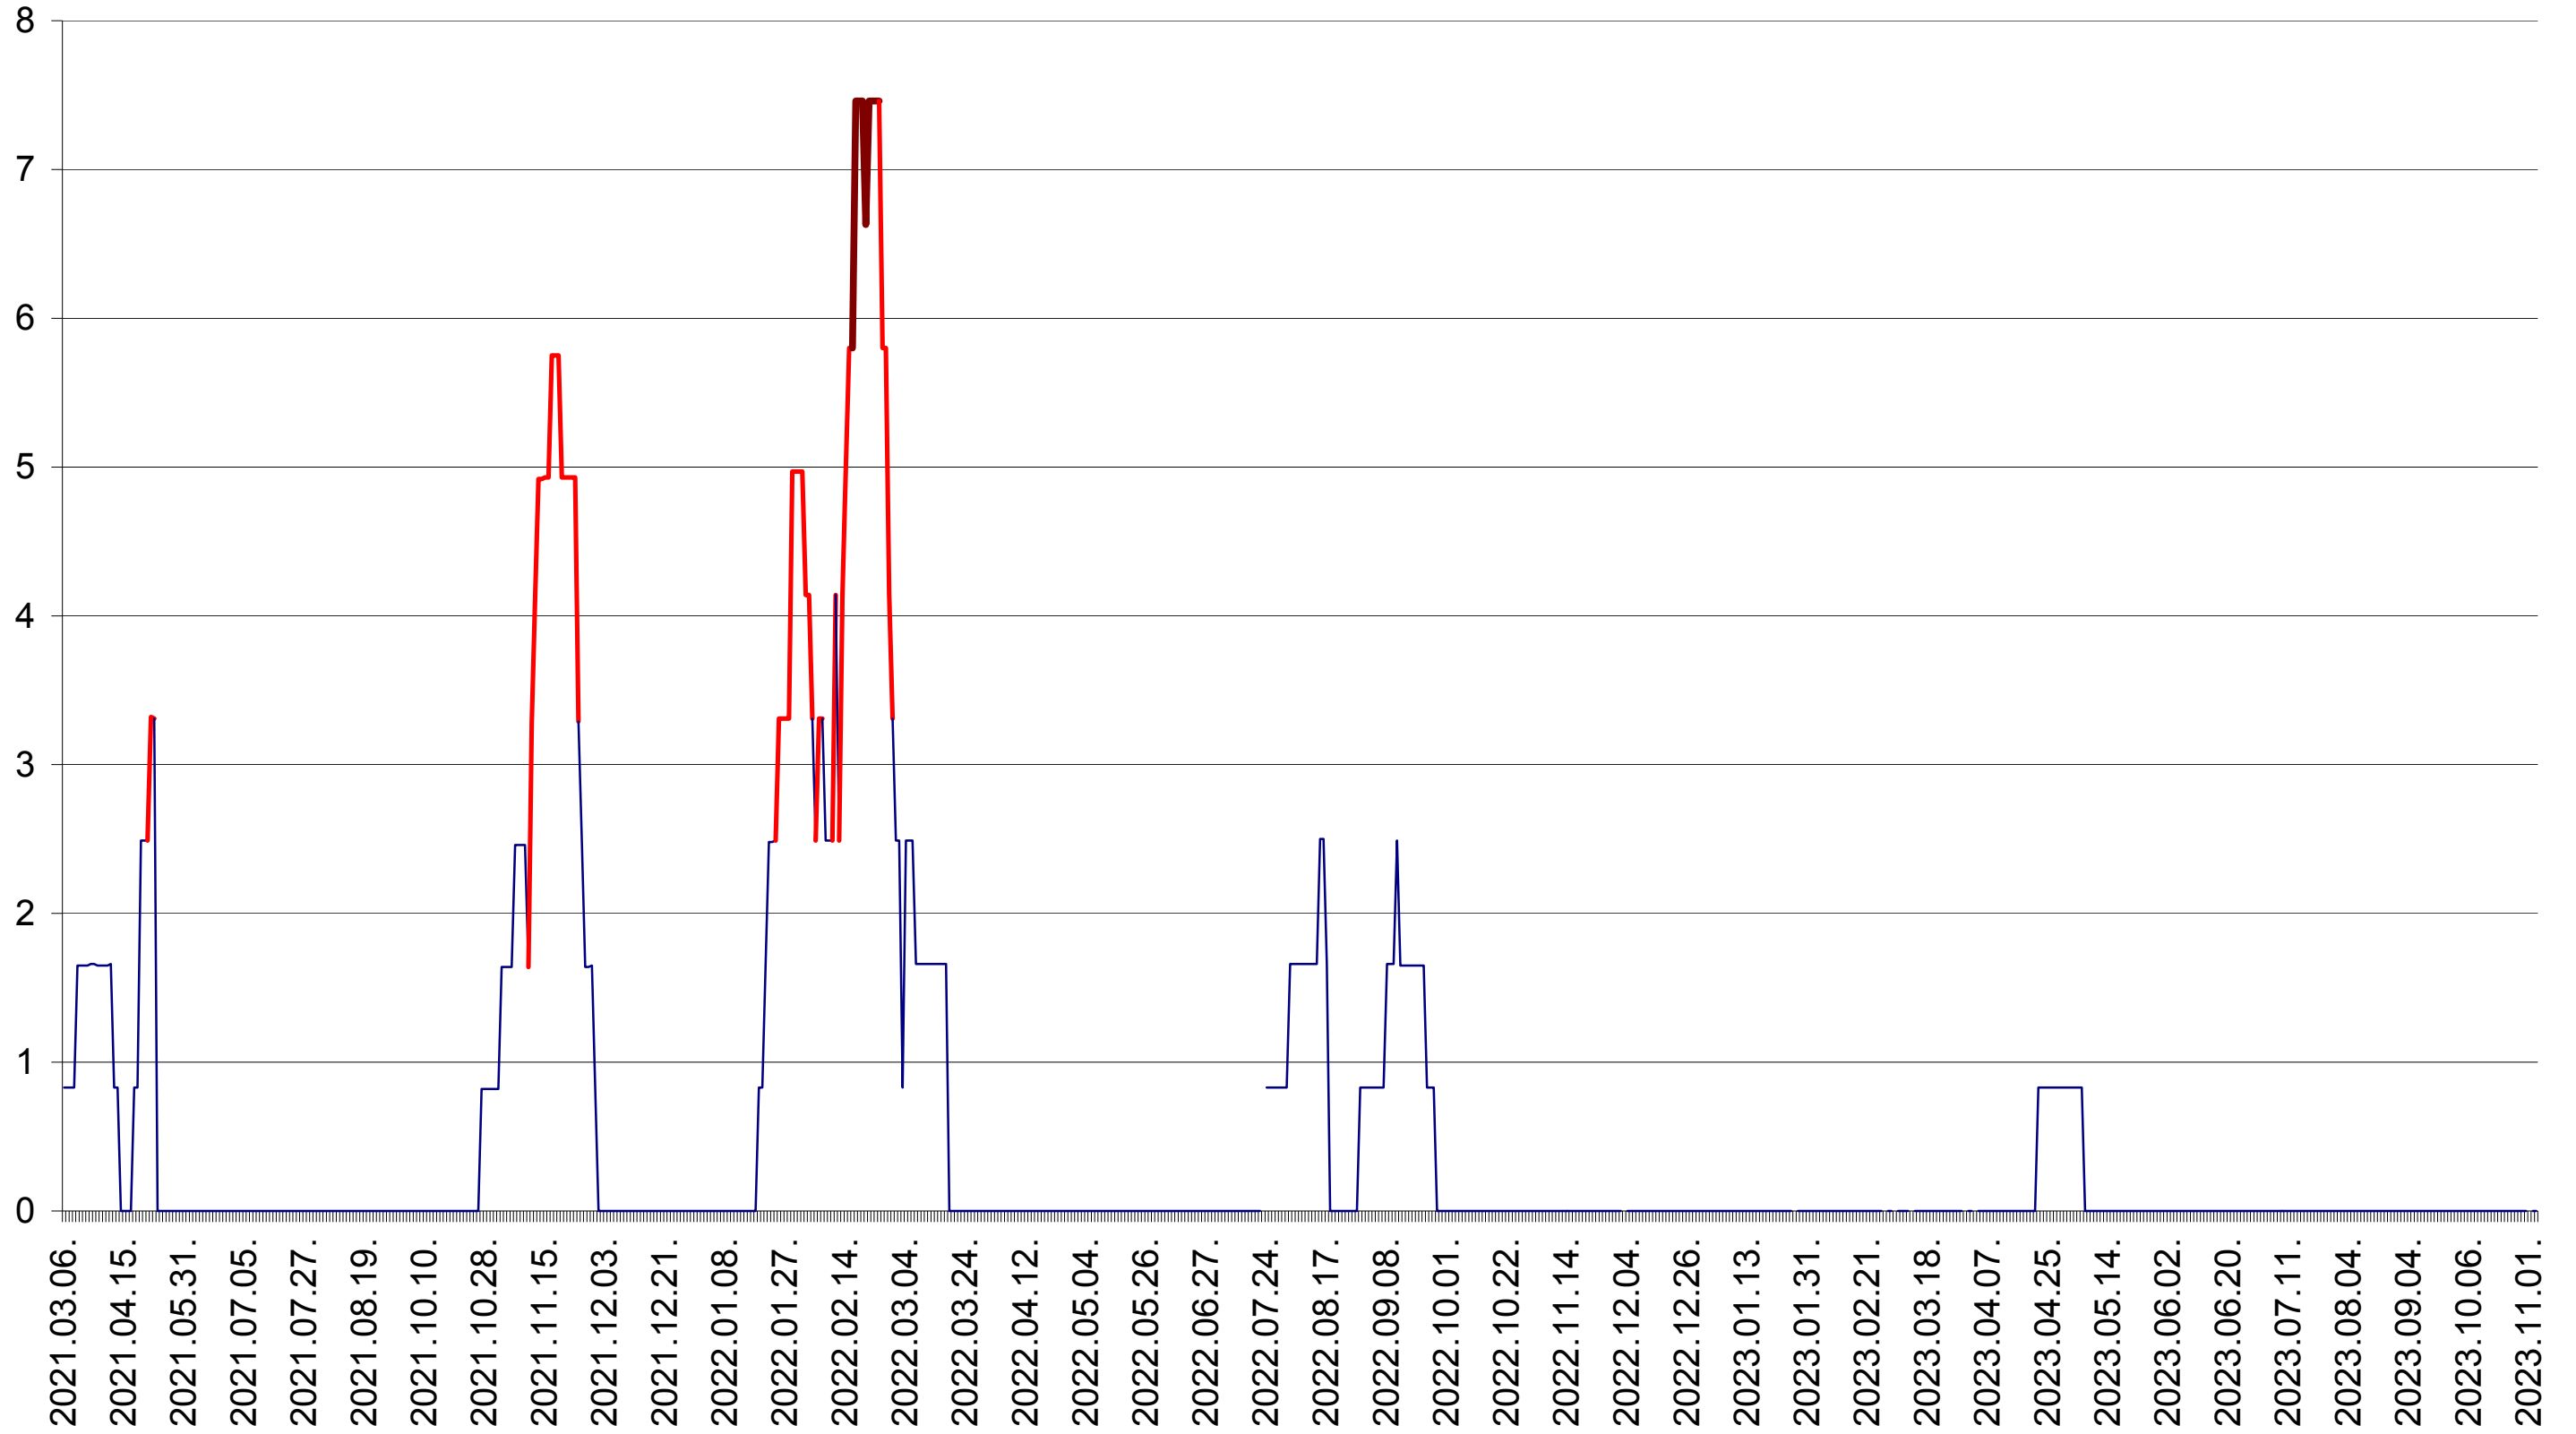

SÂNCRĂIENI - Evolutia incidentei cumulate pe 14 zile la ‰ de locuitori
2021.03.07. - 2023.11.03.

SĂCEL - Evolutia incidentei cumulate pe 14 zile la ‰ de locuitori
2021.03.07. - 2023.11.03.