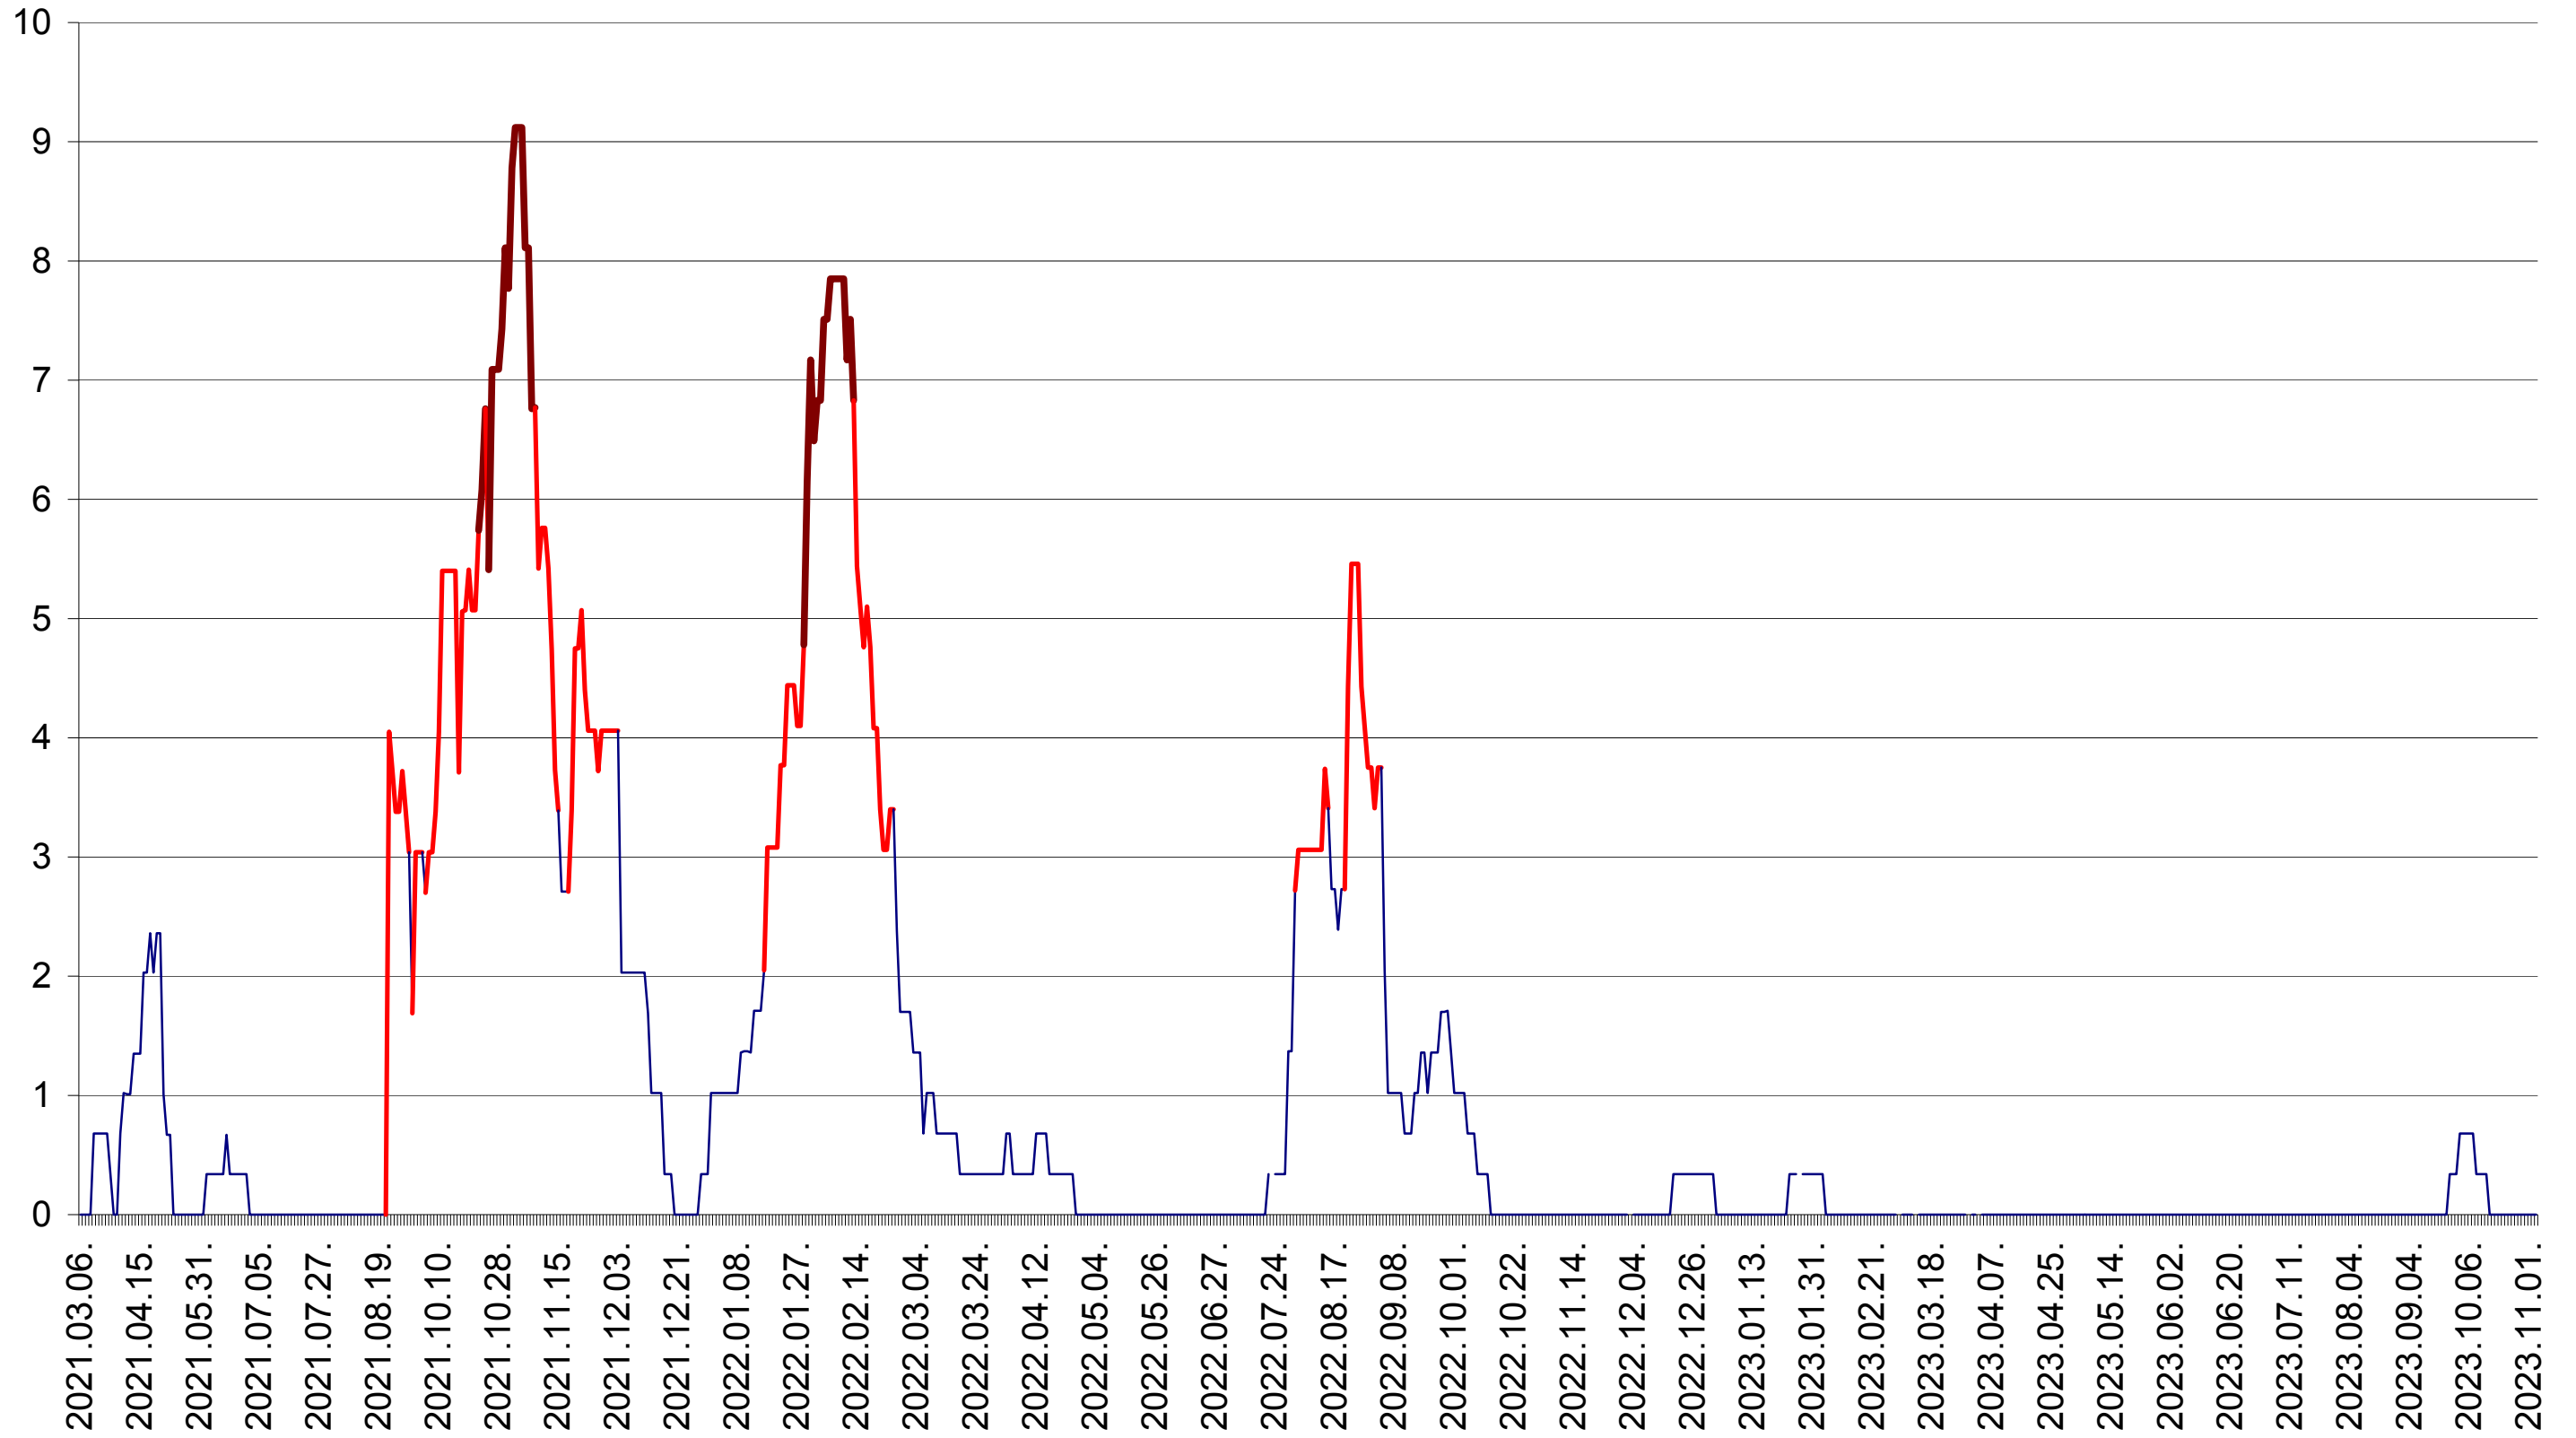

MEREȘTI - Evolutia incidentei cumulate pe 14 zile la ‰ de locuitori
2021.03.07. - 2023.11.03.

MĂRTINIȘ - Evolutia incidentei cumulate pe 14 zile la ‰ de locuitori
2021.03.07. - 2023.11.03.