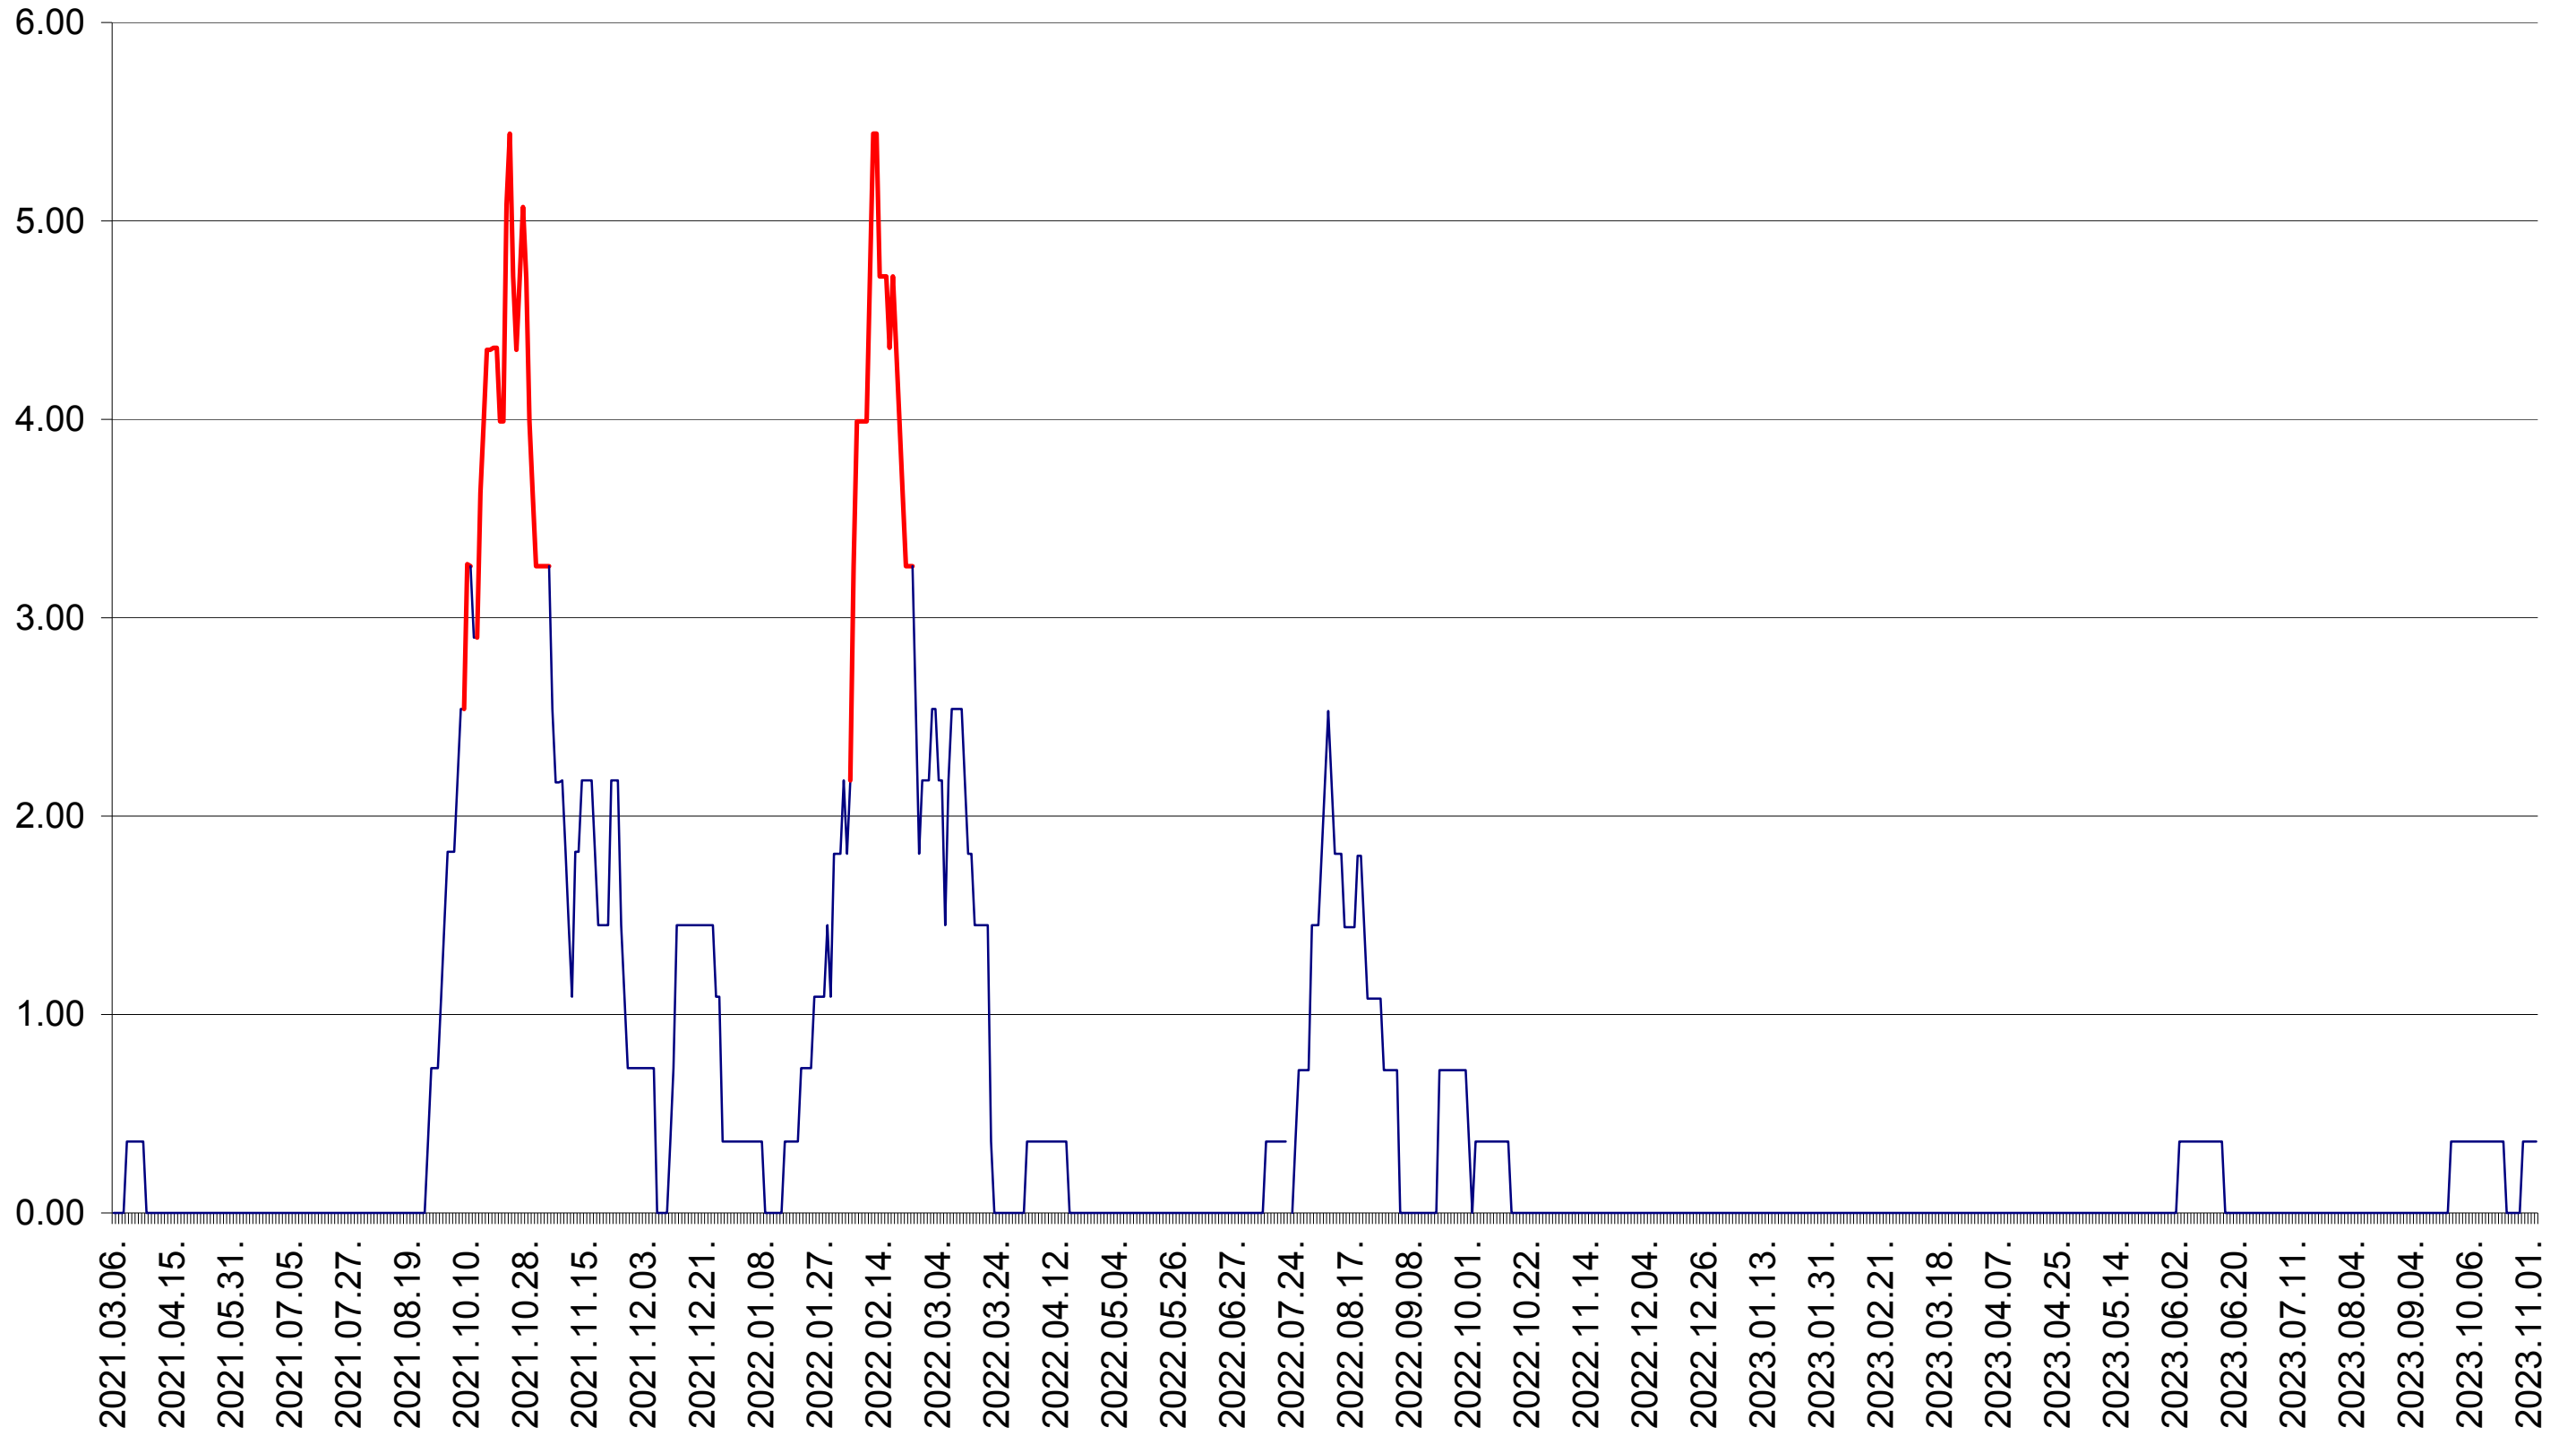

ATID - Evolutia incidentei cumulate pe 14 zile la ‰ de locuitori
2021.03.07. - 2023.11.03.

AVRĂMEȘTI - Evolutia incidentei cumulate pe 14 zile la ‰ de locuitori
2021.03.07. - 2023.11.03.

ORAȘ BĂILE TUȘNAD - Evolutia incidentei cumulate pe 14 zile la ‰ de locuitori
2021.03.07. - 2023.11.03.

ORAȘ BĂLAN - Evolutia incidentei cumulate pe 14 zile la ‰ de locuitori
2021.03.07. - 2023.11.03.

BILBOR - Evolutia incidentei cumulate pe 14 zile la ‰ de locuitori
2021.03.07. - 2023.11.03.

ORAȘ BORSEC - Evolutia incidentei cumulate pe 14 zile la ‰ de locuitori
2021.03.07. - 2023.11.03.

BRĂDEȘTI - Evolutia incidentei cumulate pe 14 zile la ‰ de locuitori
2021.03.07. - 2023.11.03.

CĂPÂLNIȚA - Evolutia incidentei cumulate pe 14 zile la ‰ de locuitori
2021.03.07. - 2023.11.03.

CÂRȚA - Evolutia incidentei cumulate pe 14 zile la ‰ de locuitori
2021.03.07. - 2023.11.03.