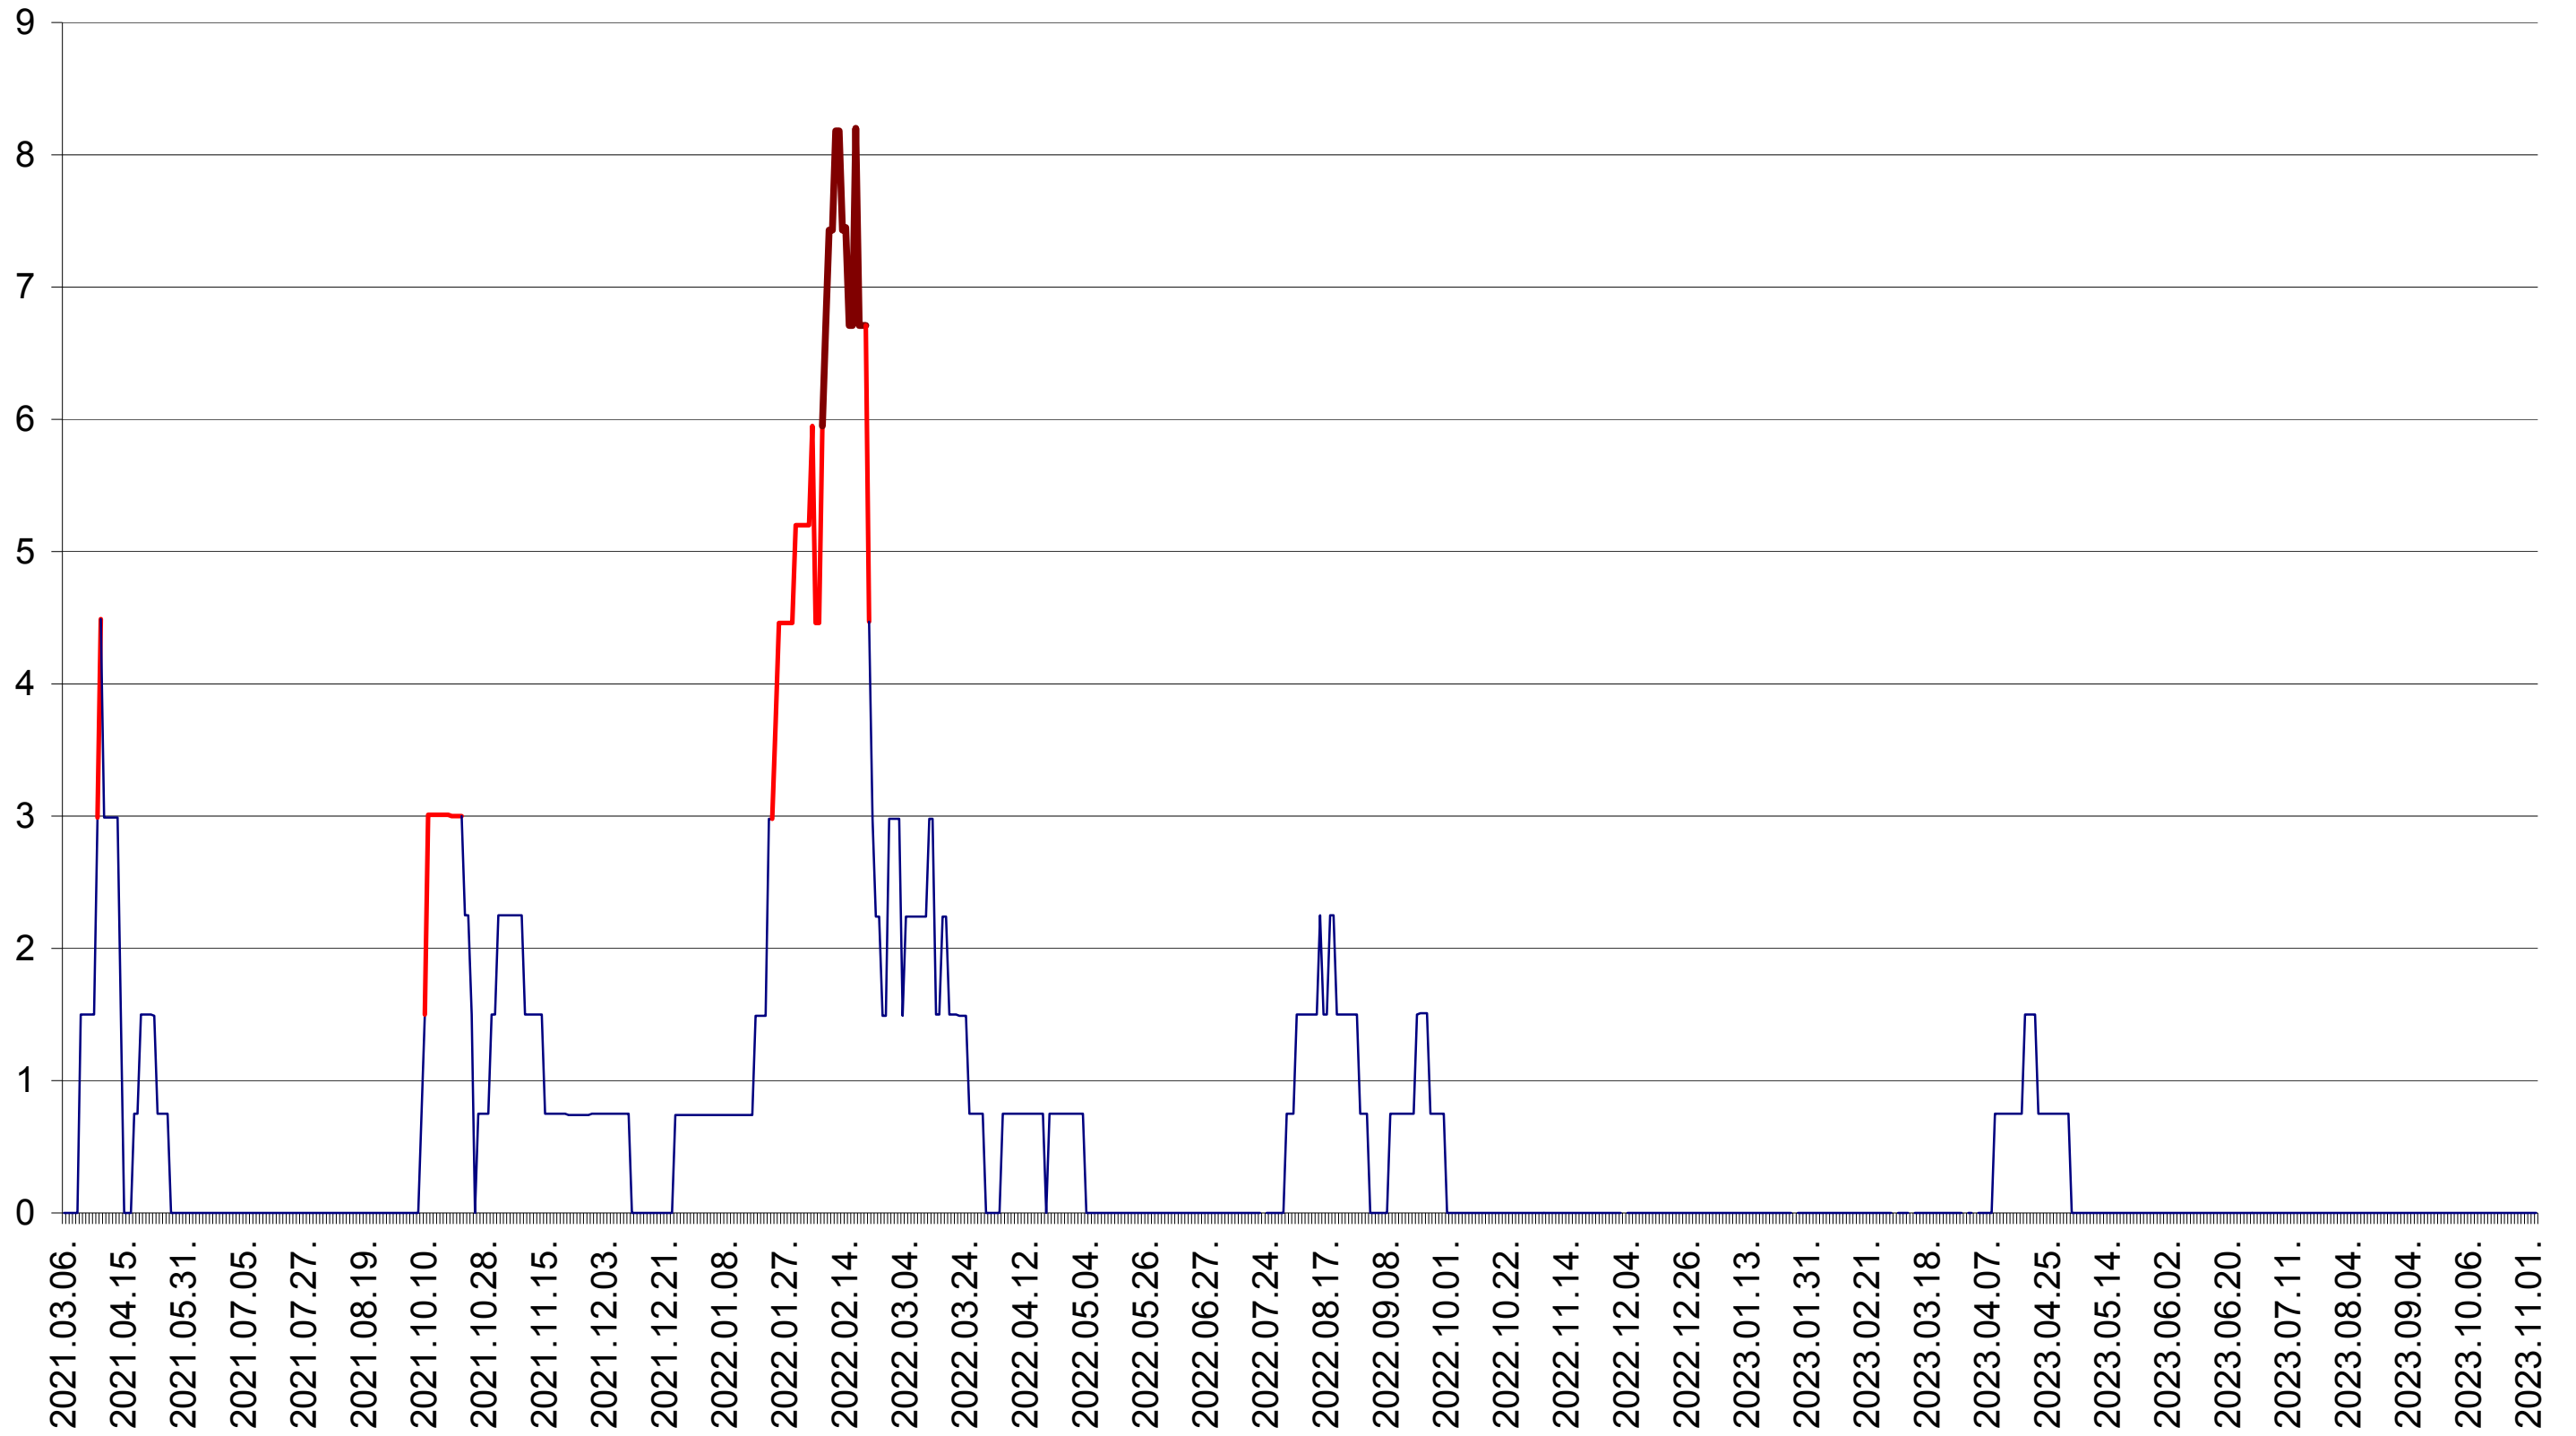

MUNICIPIUL MIERCUREA-CIUC - Evolutia incidentei cumulate pe 14 zile la ‰ de locuitori
2021.03.07. - 2023.11.03.

MEREȘTI - Evolutia incidentei cumulate pe 14 zile la ‰ de locuitori
2021.03.07. - 2023.11.03.