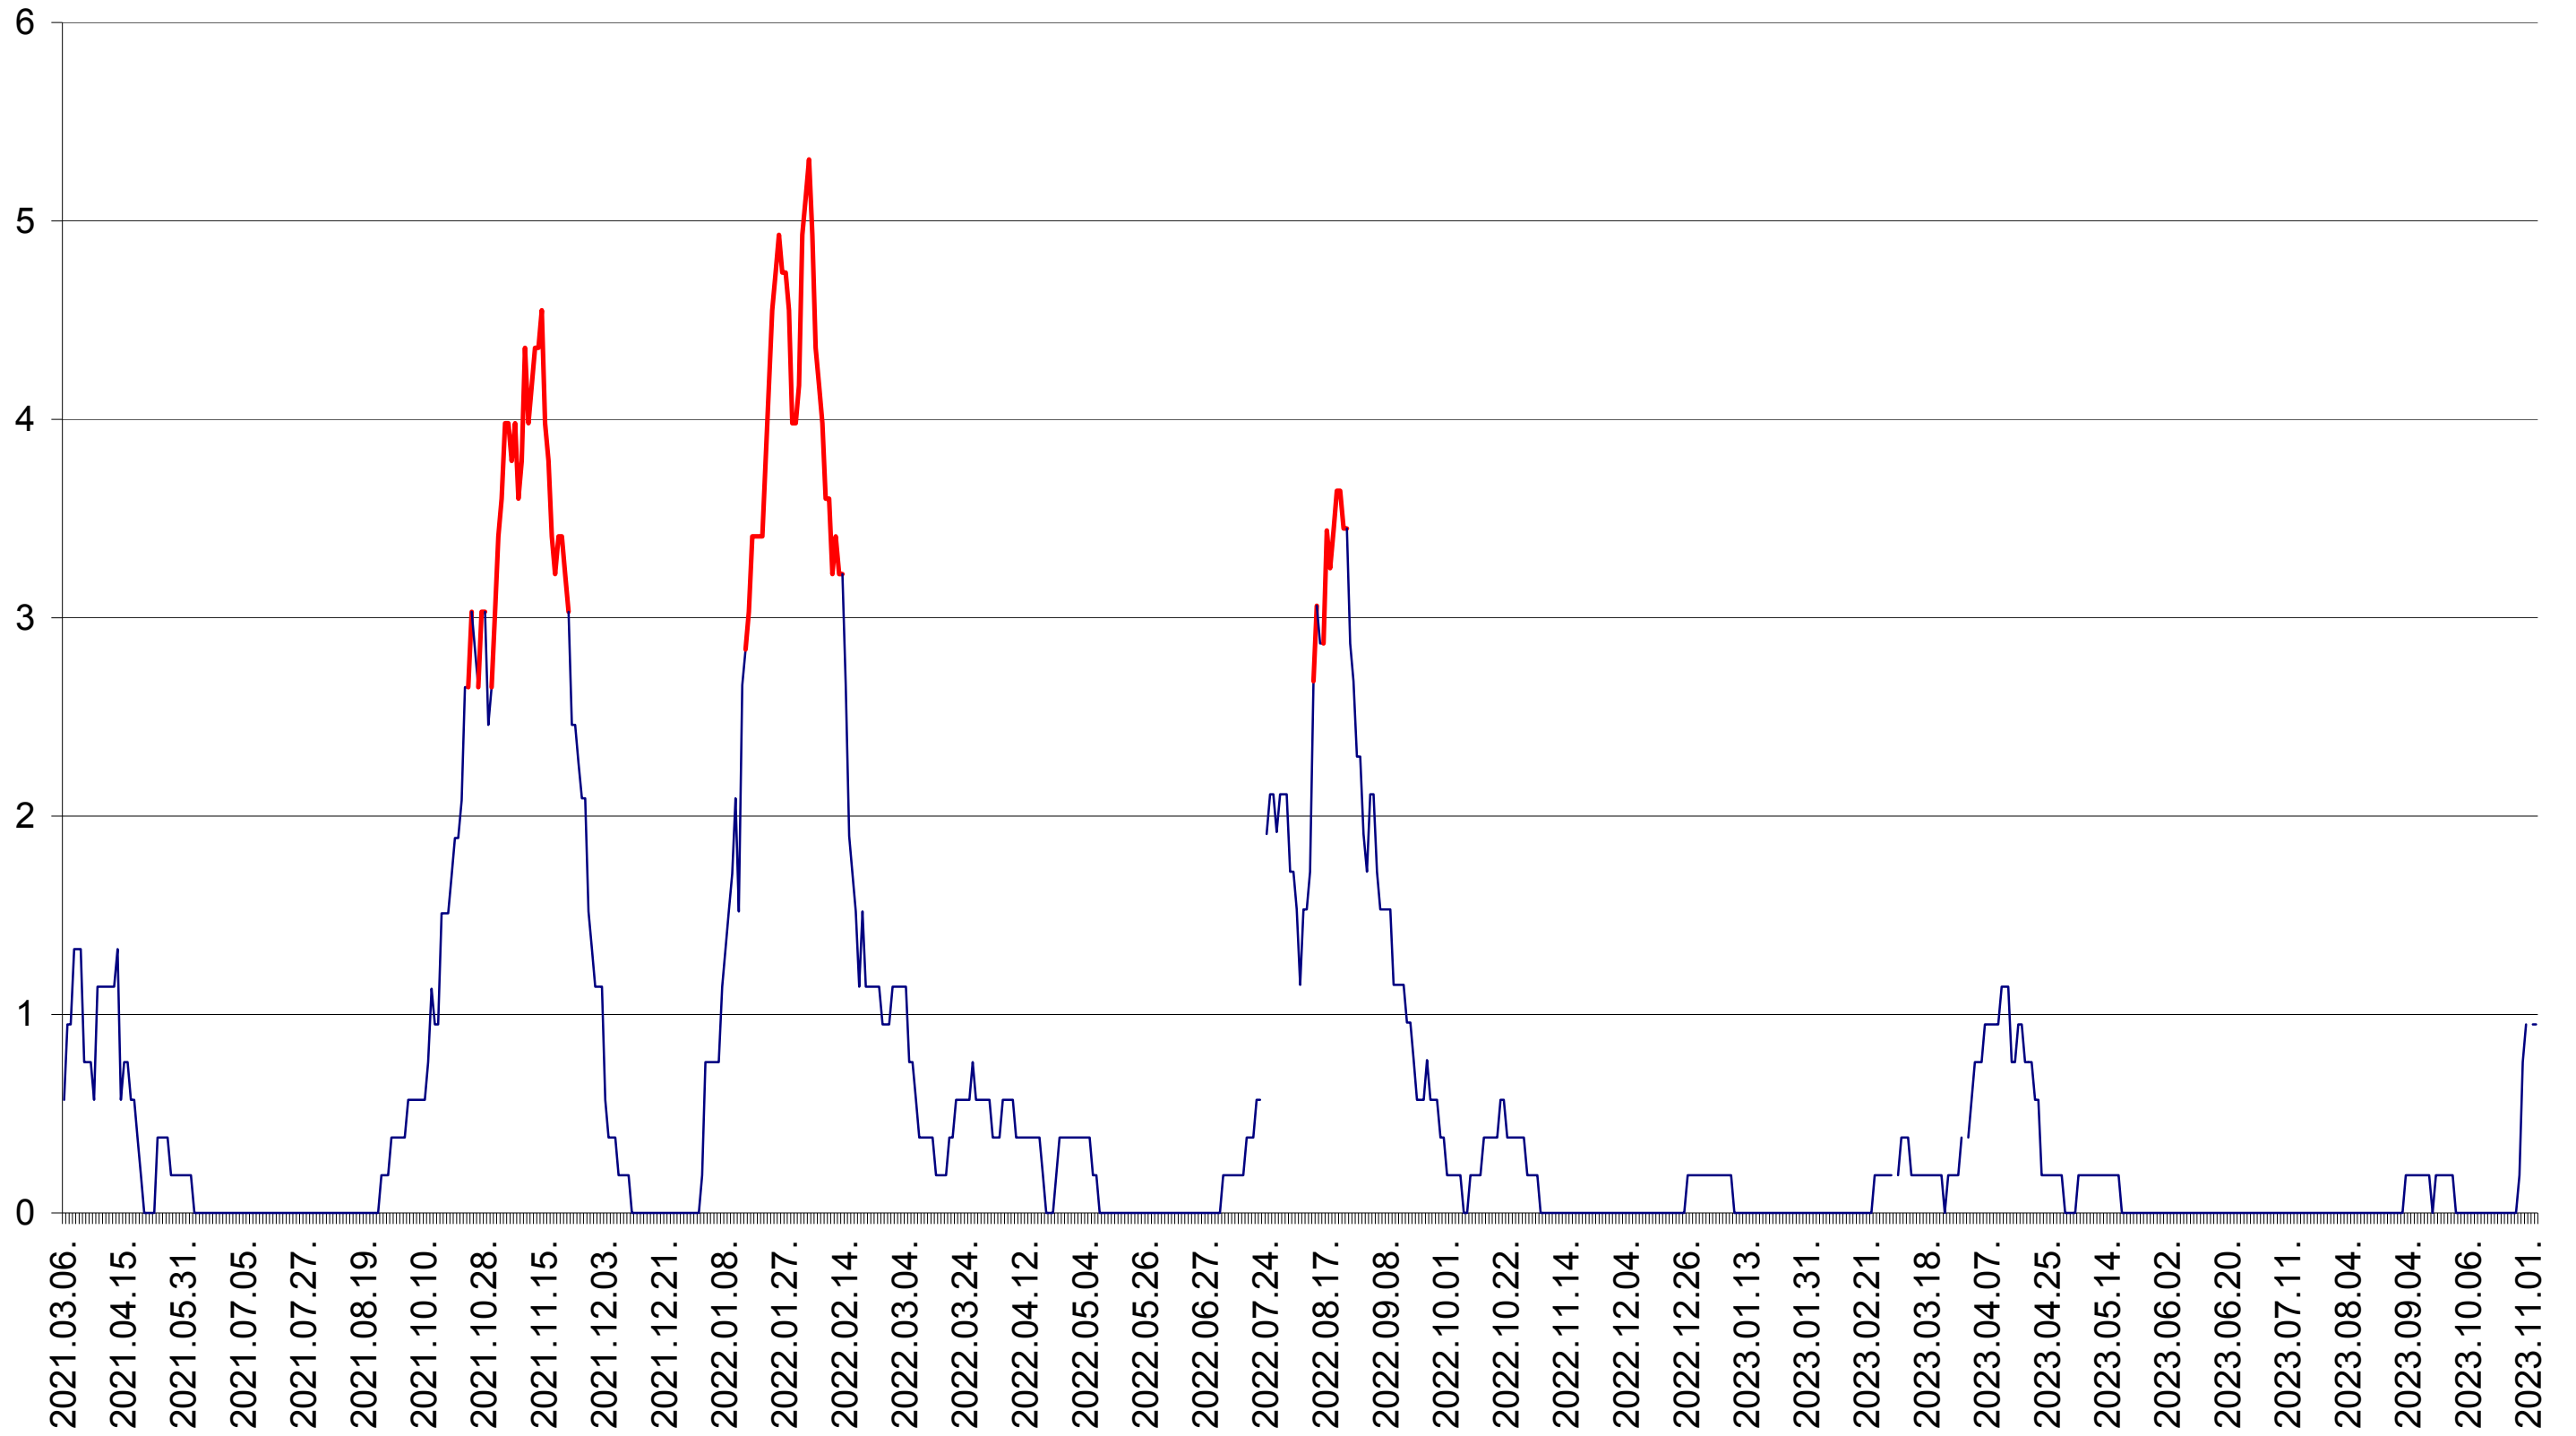

TOMEȘTI - Evolutia incidentei cumulate pe 14 zile la ‰ de locuitori
2021.03.07. - 2023.11.03.

SUSENI - Evolutia incidentei cumulate pe 14 zile la ‰ de locuitori
2021.03.07. - 2023.11.03.