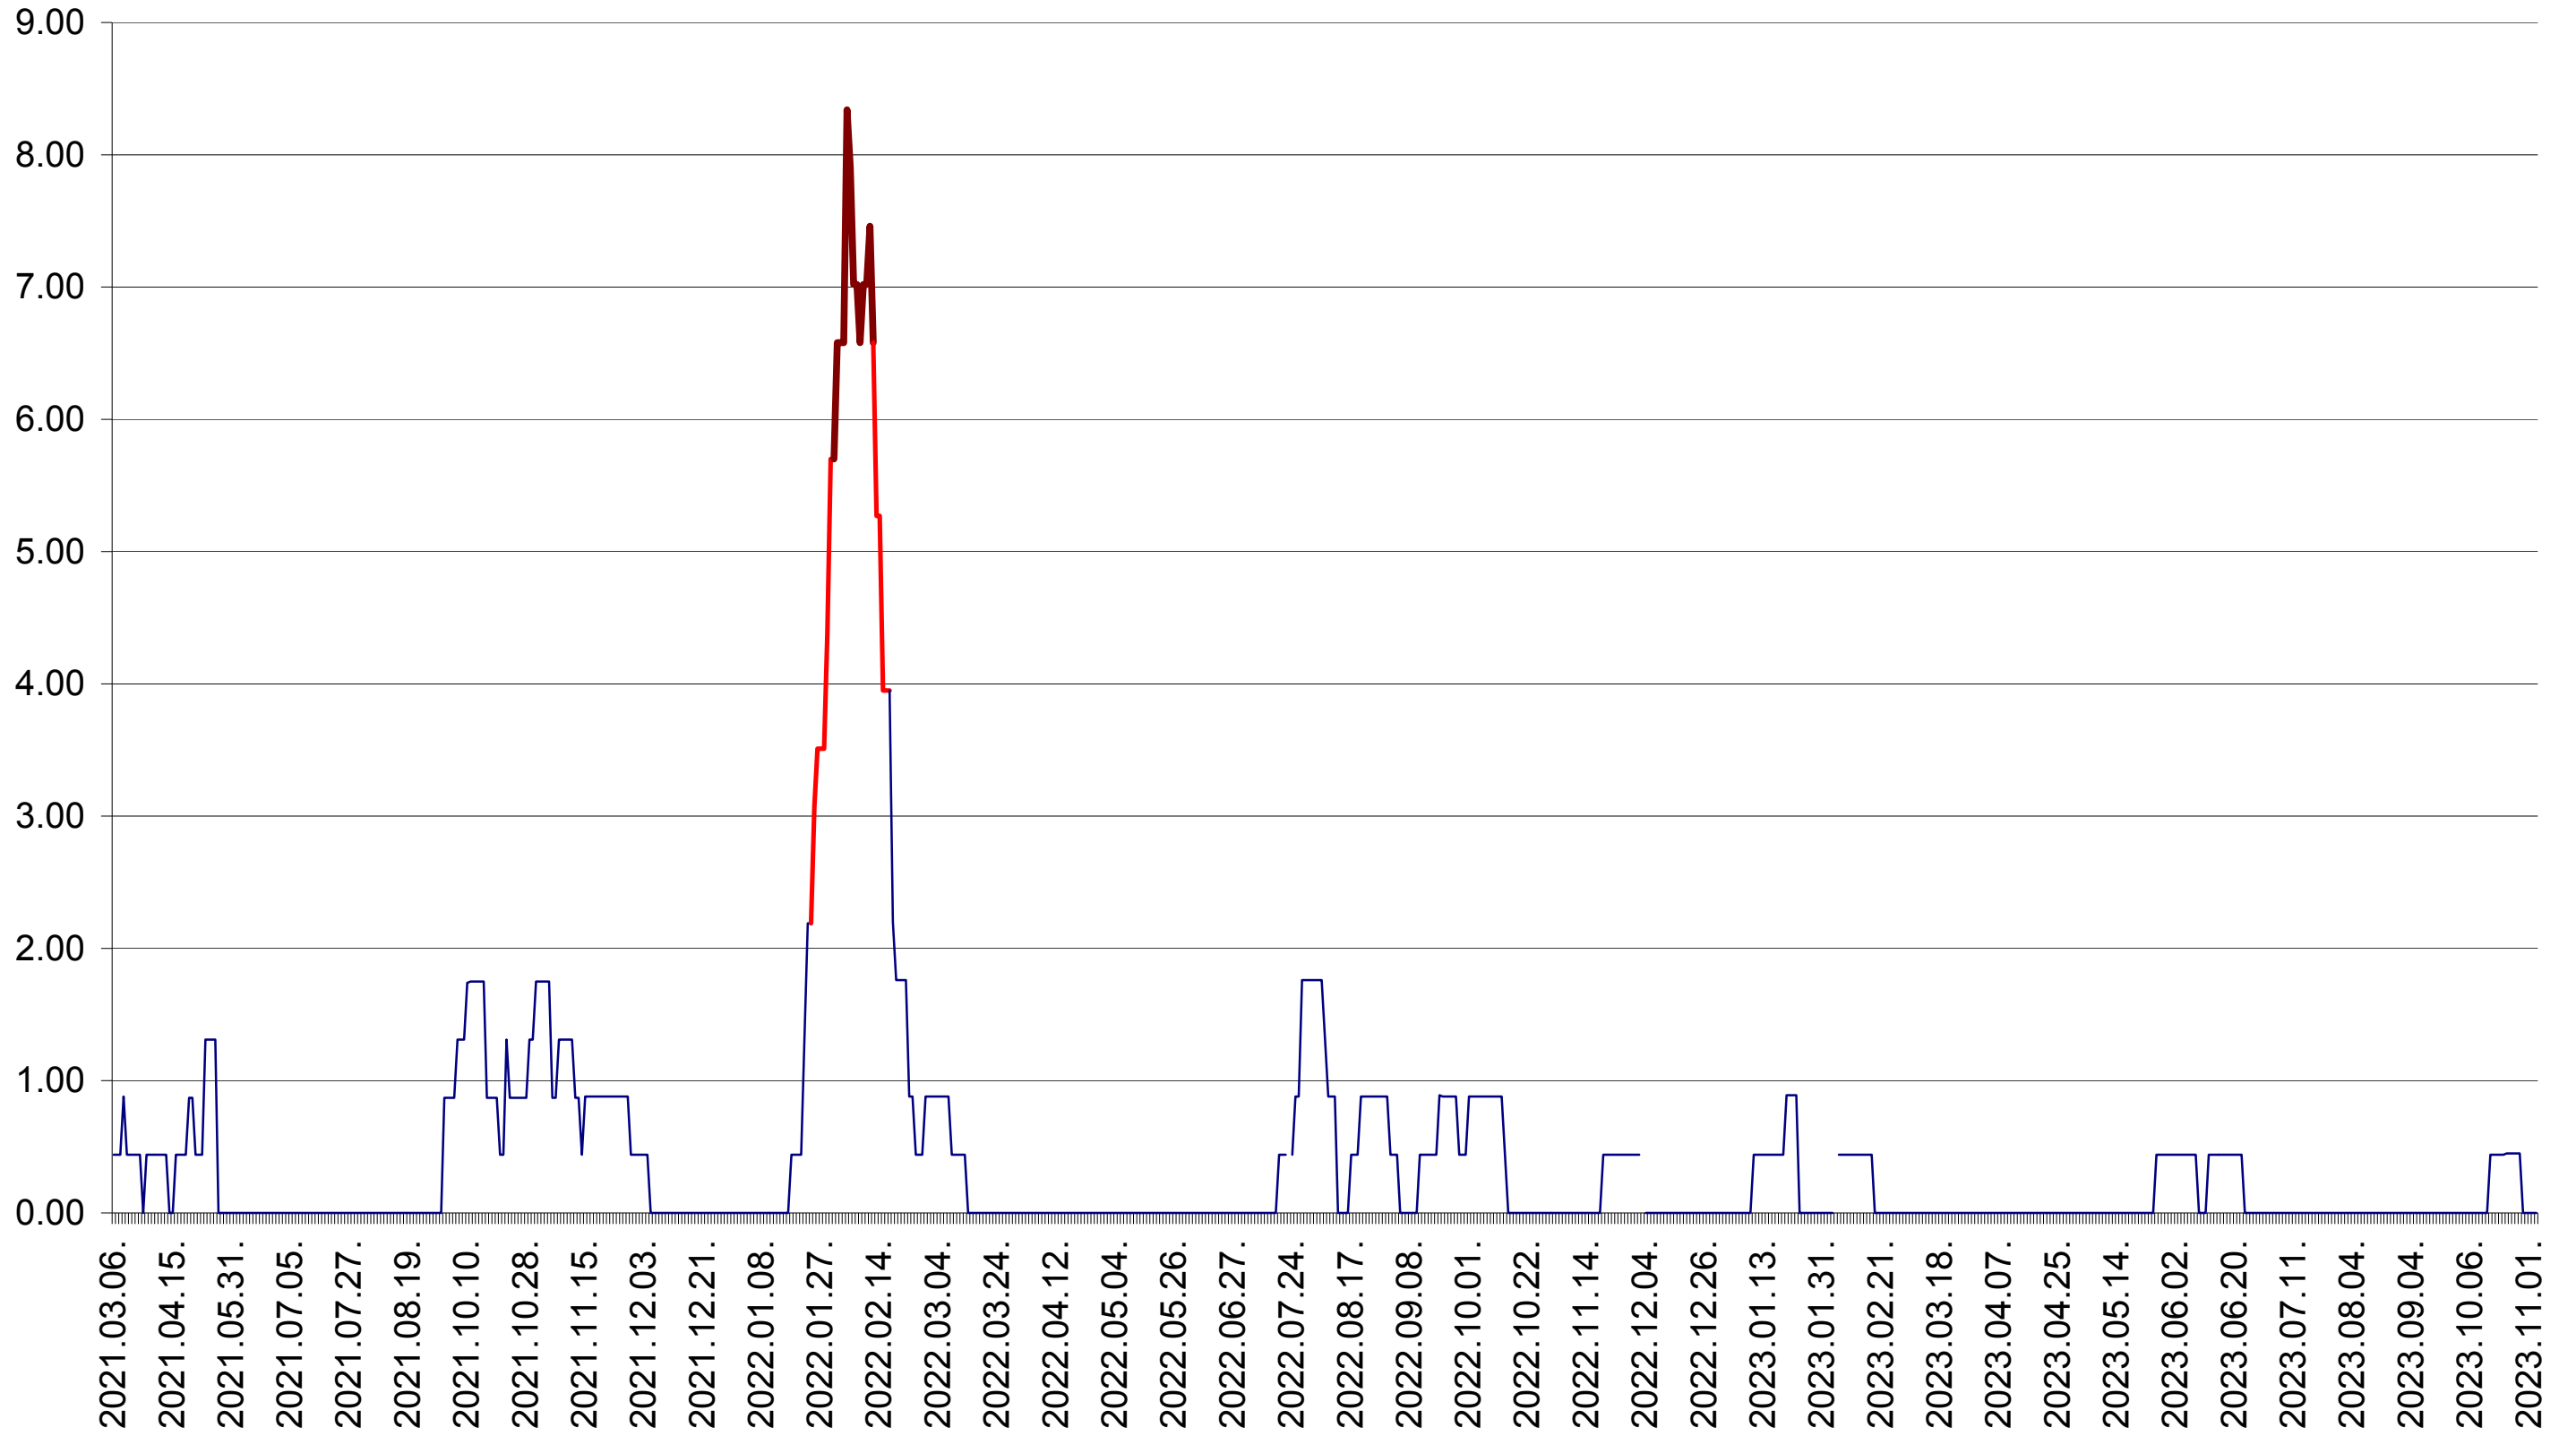

ORAȘ BĂLAN - Evolutia incidentei cumulate pe 14 zile la ‰ de locuitori
2021.03.07. - 2023.11.03.

BILBOR - Evolutia incidentei cumulate pe 14 zile la ‰ de locuitori
2021.03.07. - 2023.11.03.

ORAȘ BORSEC - Evolutia incidentei cumulate pe 14 zile la ‰ de locuitori
2021.03.07. - 2023.11.03.

BRĂDEȘTI - Evolutia incidentei cumulate pe 14 zile la ‰ de locuitori
2021.03.07. - 2023.11.03.

CĂPÂLNIȚA - Evolutia incidentei cumulate pe 14 zile la ‰ de locuitori
2021.03.07. - 2023.11.03.

CÂRȚA - Evolutia incidentei cumulate pe 14 zile la ‰ de locuitori
2021.03.07. - 2023.11.03.

CICEU - Evolutia incidentei cumulate pe 14 zile la ‰ de locuitori
2021.03.07. - 2023.11.03.

CIUCSÂNGEORGIU - Evolutia incidentei cumulate pe 14 zile la ‰ de locuitori
2021.03.07. - 2023.11.03.

CIUMANI - Evolutia incidentei cumulate pe 14 zile la ‰ de locuitori
2021.03.07. - 2023.11.03.

CORBU - Evolutia incidentei cumulate pe 14 zile la ‰ de locuitori
2021.03.07. - 2023.11.03.

CORUND - Evolutia incidentei cumulate pe 14 zile la ‰ de locuitori
2021.03.07. - 2023.11.03.

COZMENI - Evolutia incidentei cumulate pe 14 zile la ‰ de locuitori
2021.03.07. - 2023.11.03.