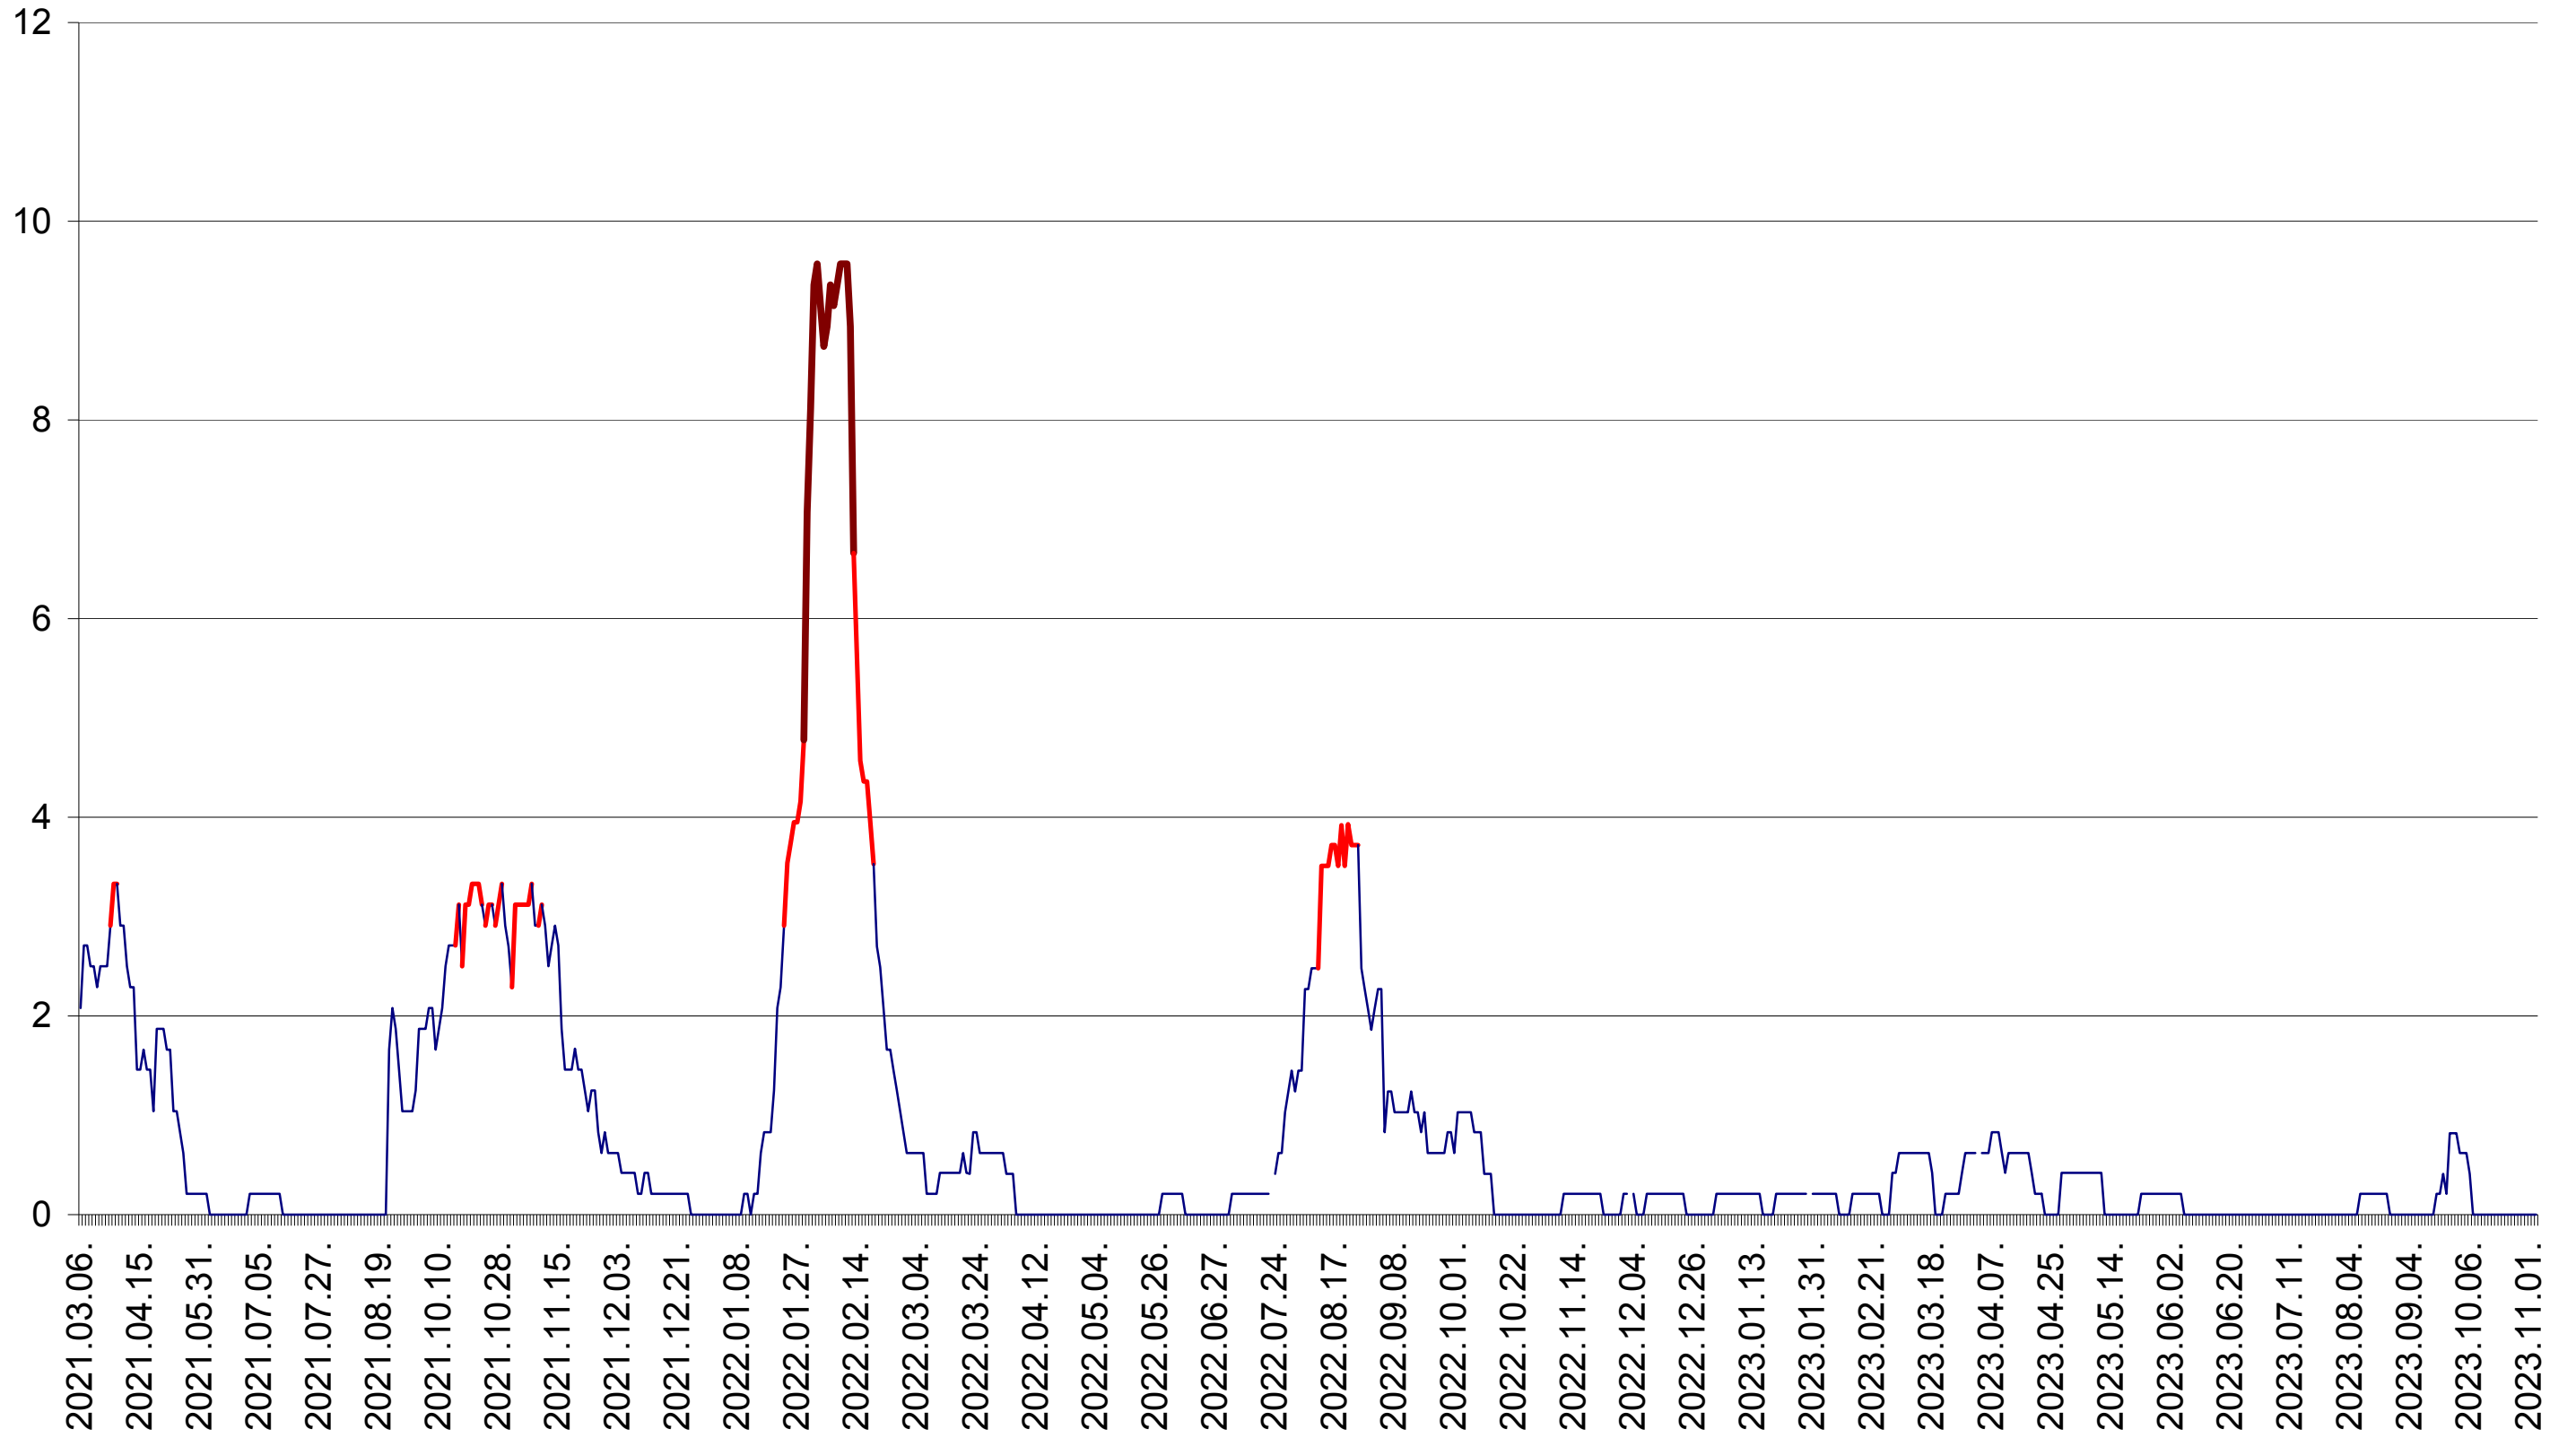

MĂDĂRAȘ - Evolutia incidentei cumulate pe 14 zile la ‰ de locuitori
2021.03.07. - 2023.11.03.

LUPENI - Evolutia incidentei cumulate pe 14 zile la ‰ de locuitori
2021.03.07. - 2023.11.03.