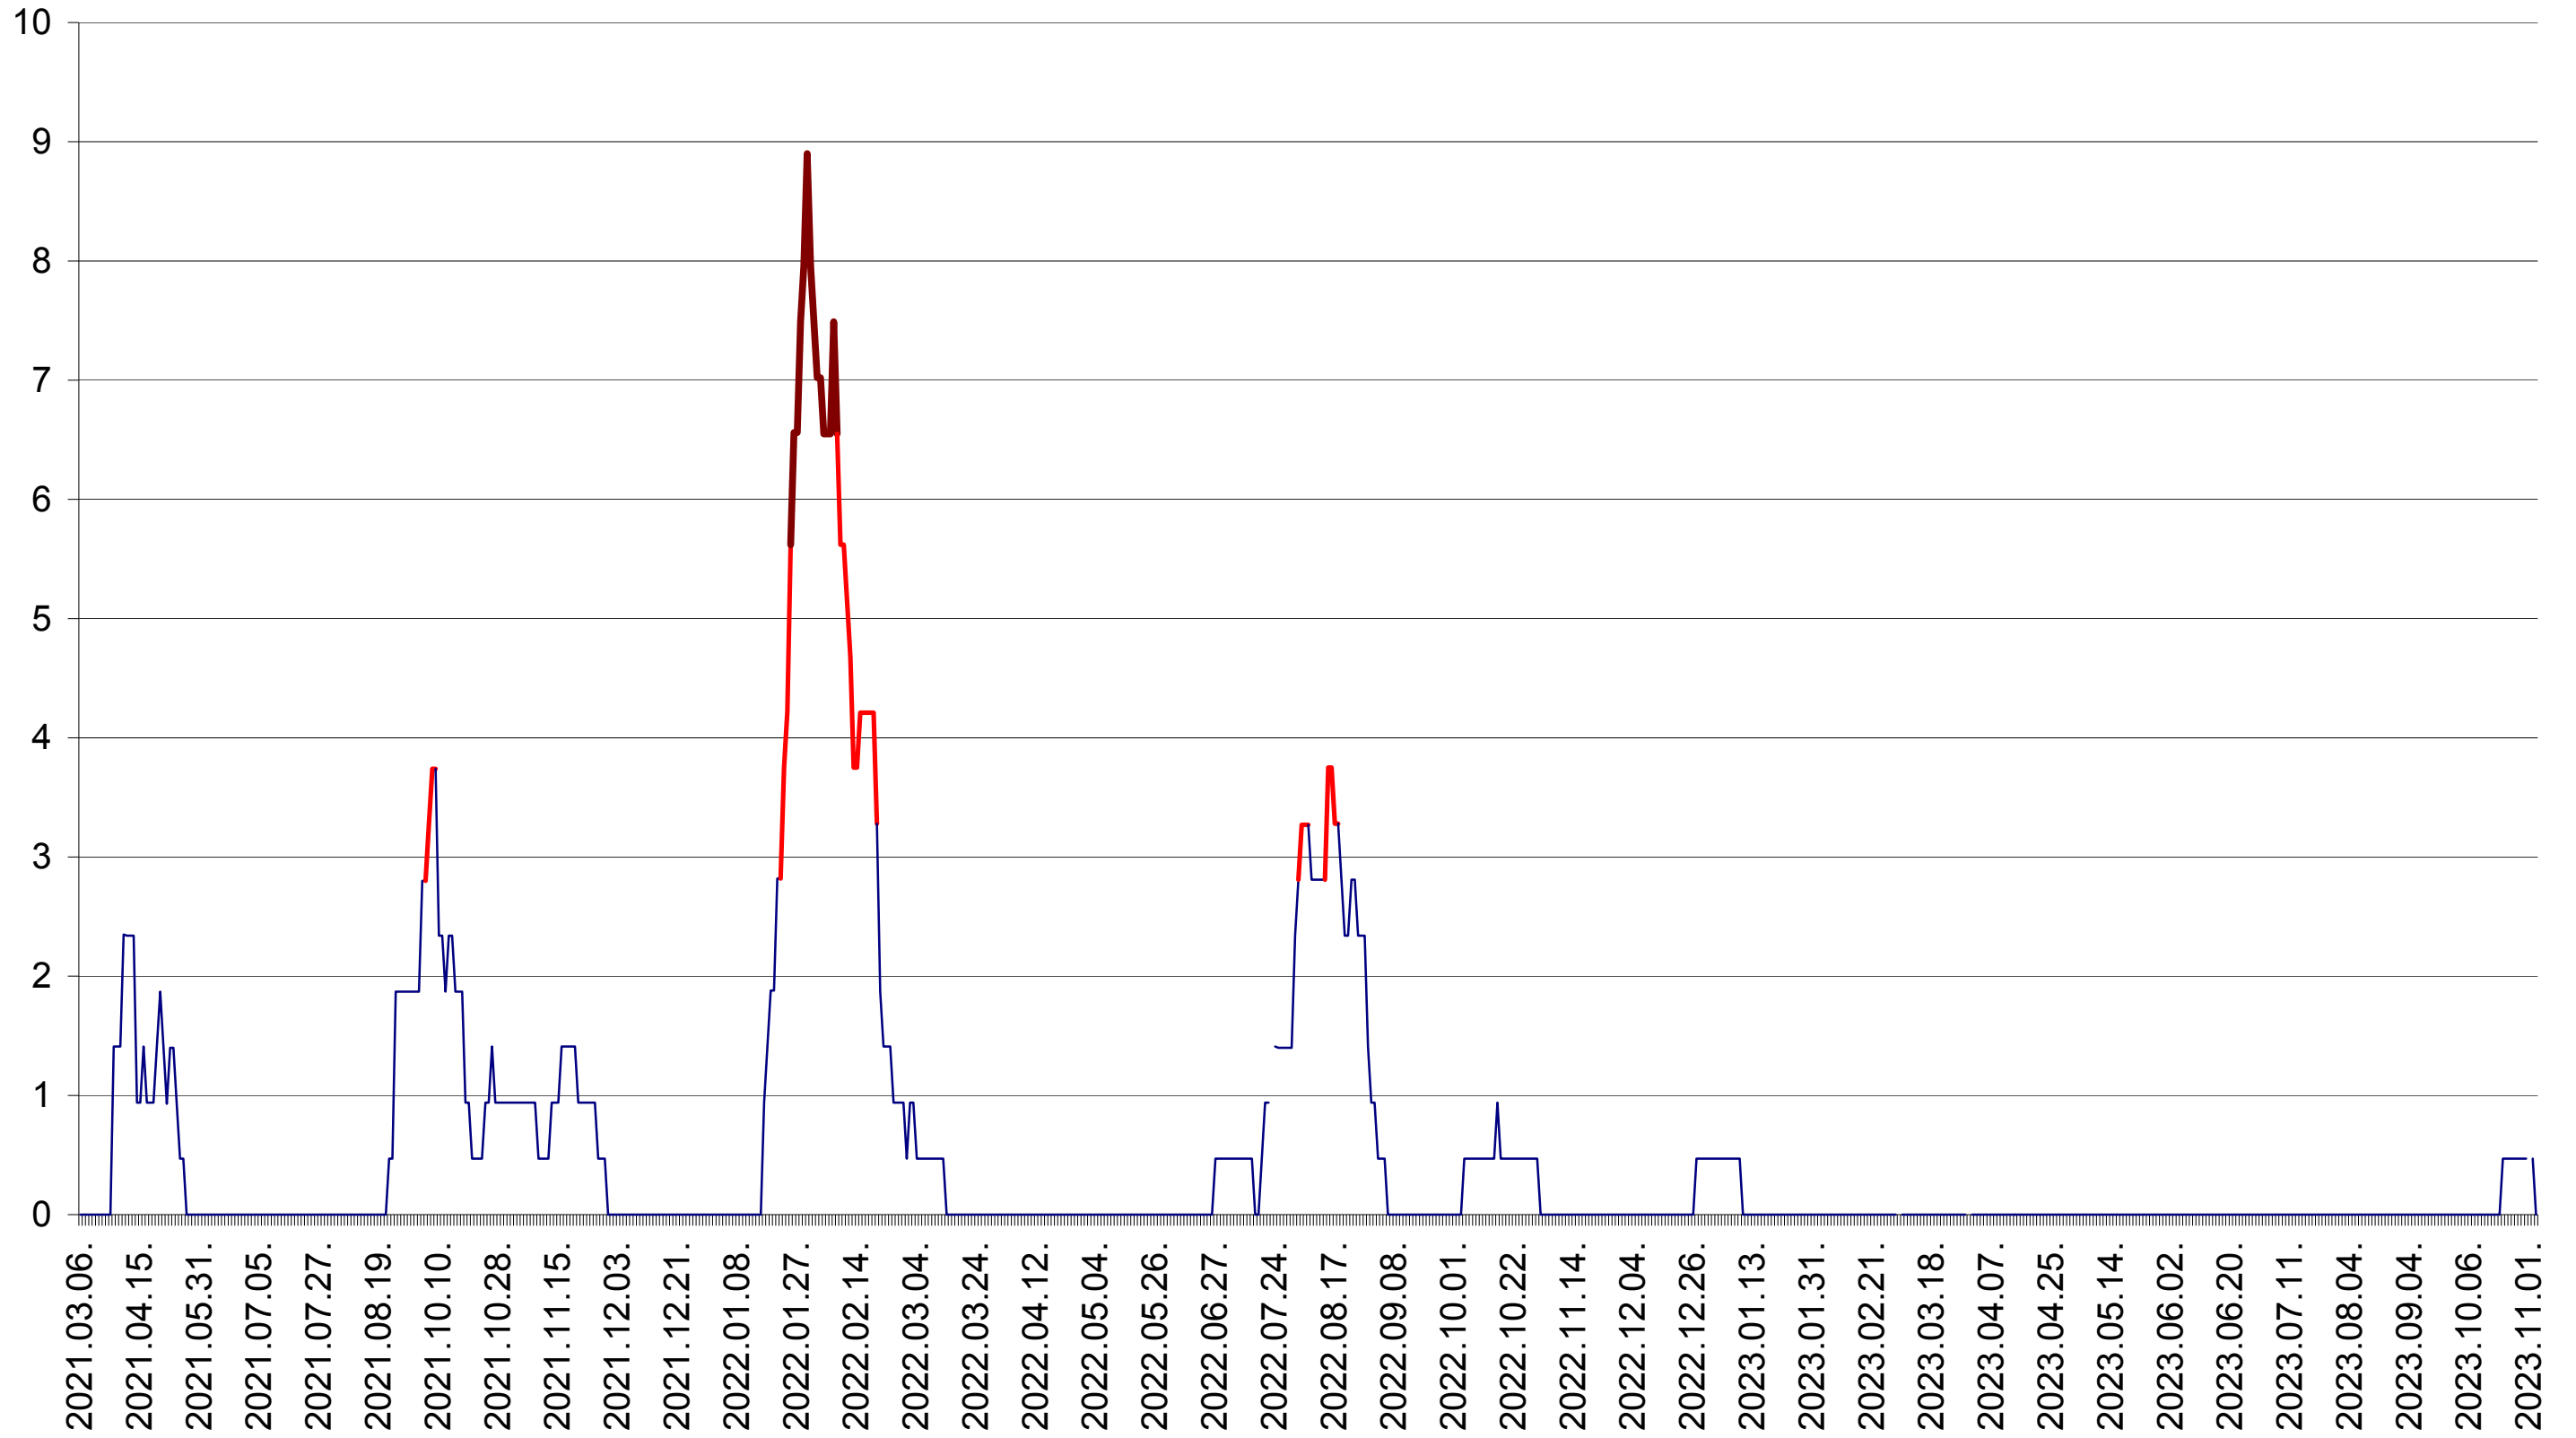

SECUIENI - Evolutia incidentei cumulate pe 14 zile la ‰ de locuitori
2021.03.07. - 2023.11.03.

SATU MARE - Evolutia incidentei cumulate pe 14 zile la ‰ de locuitori
2021.03.07. - 2023.11.03.