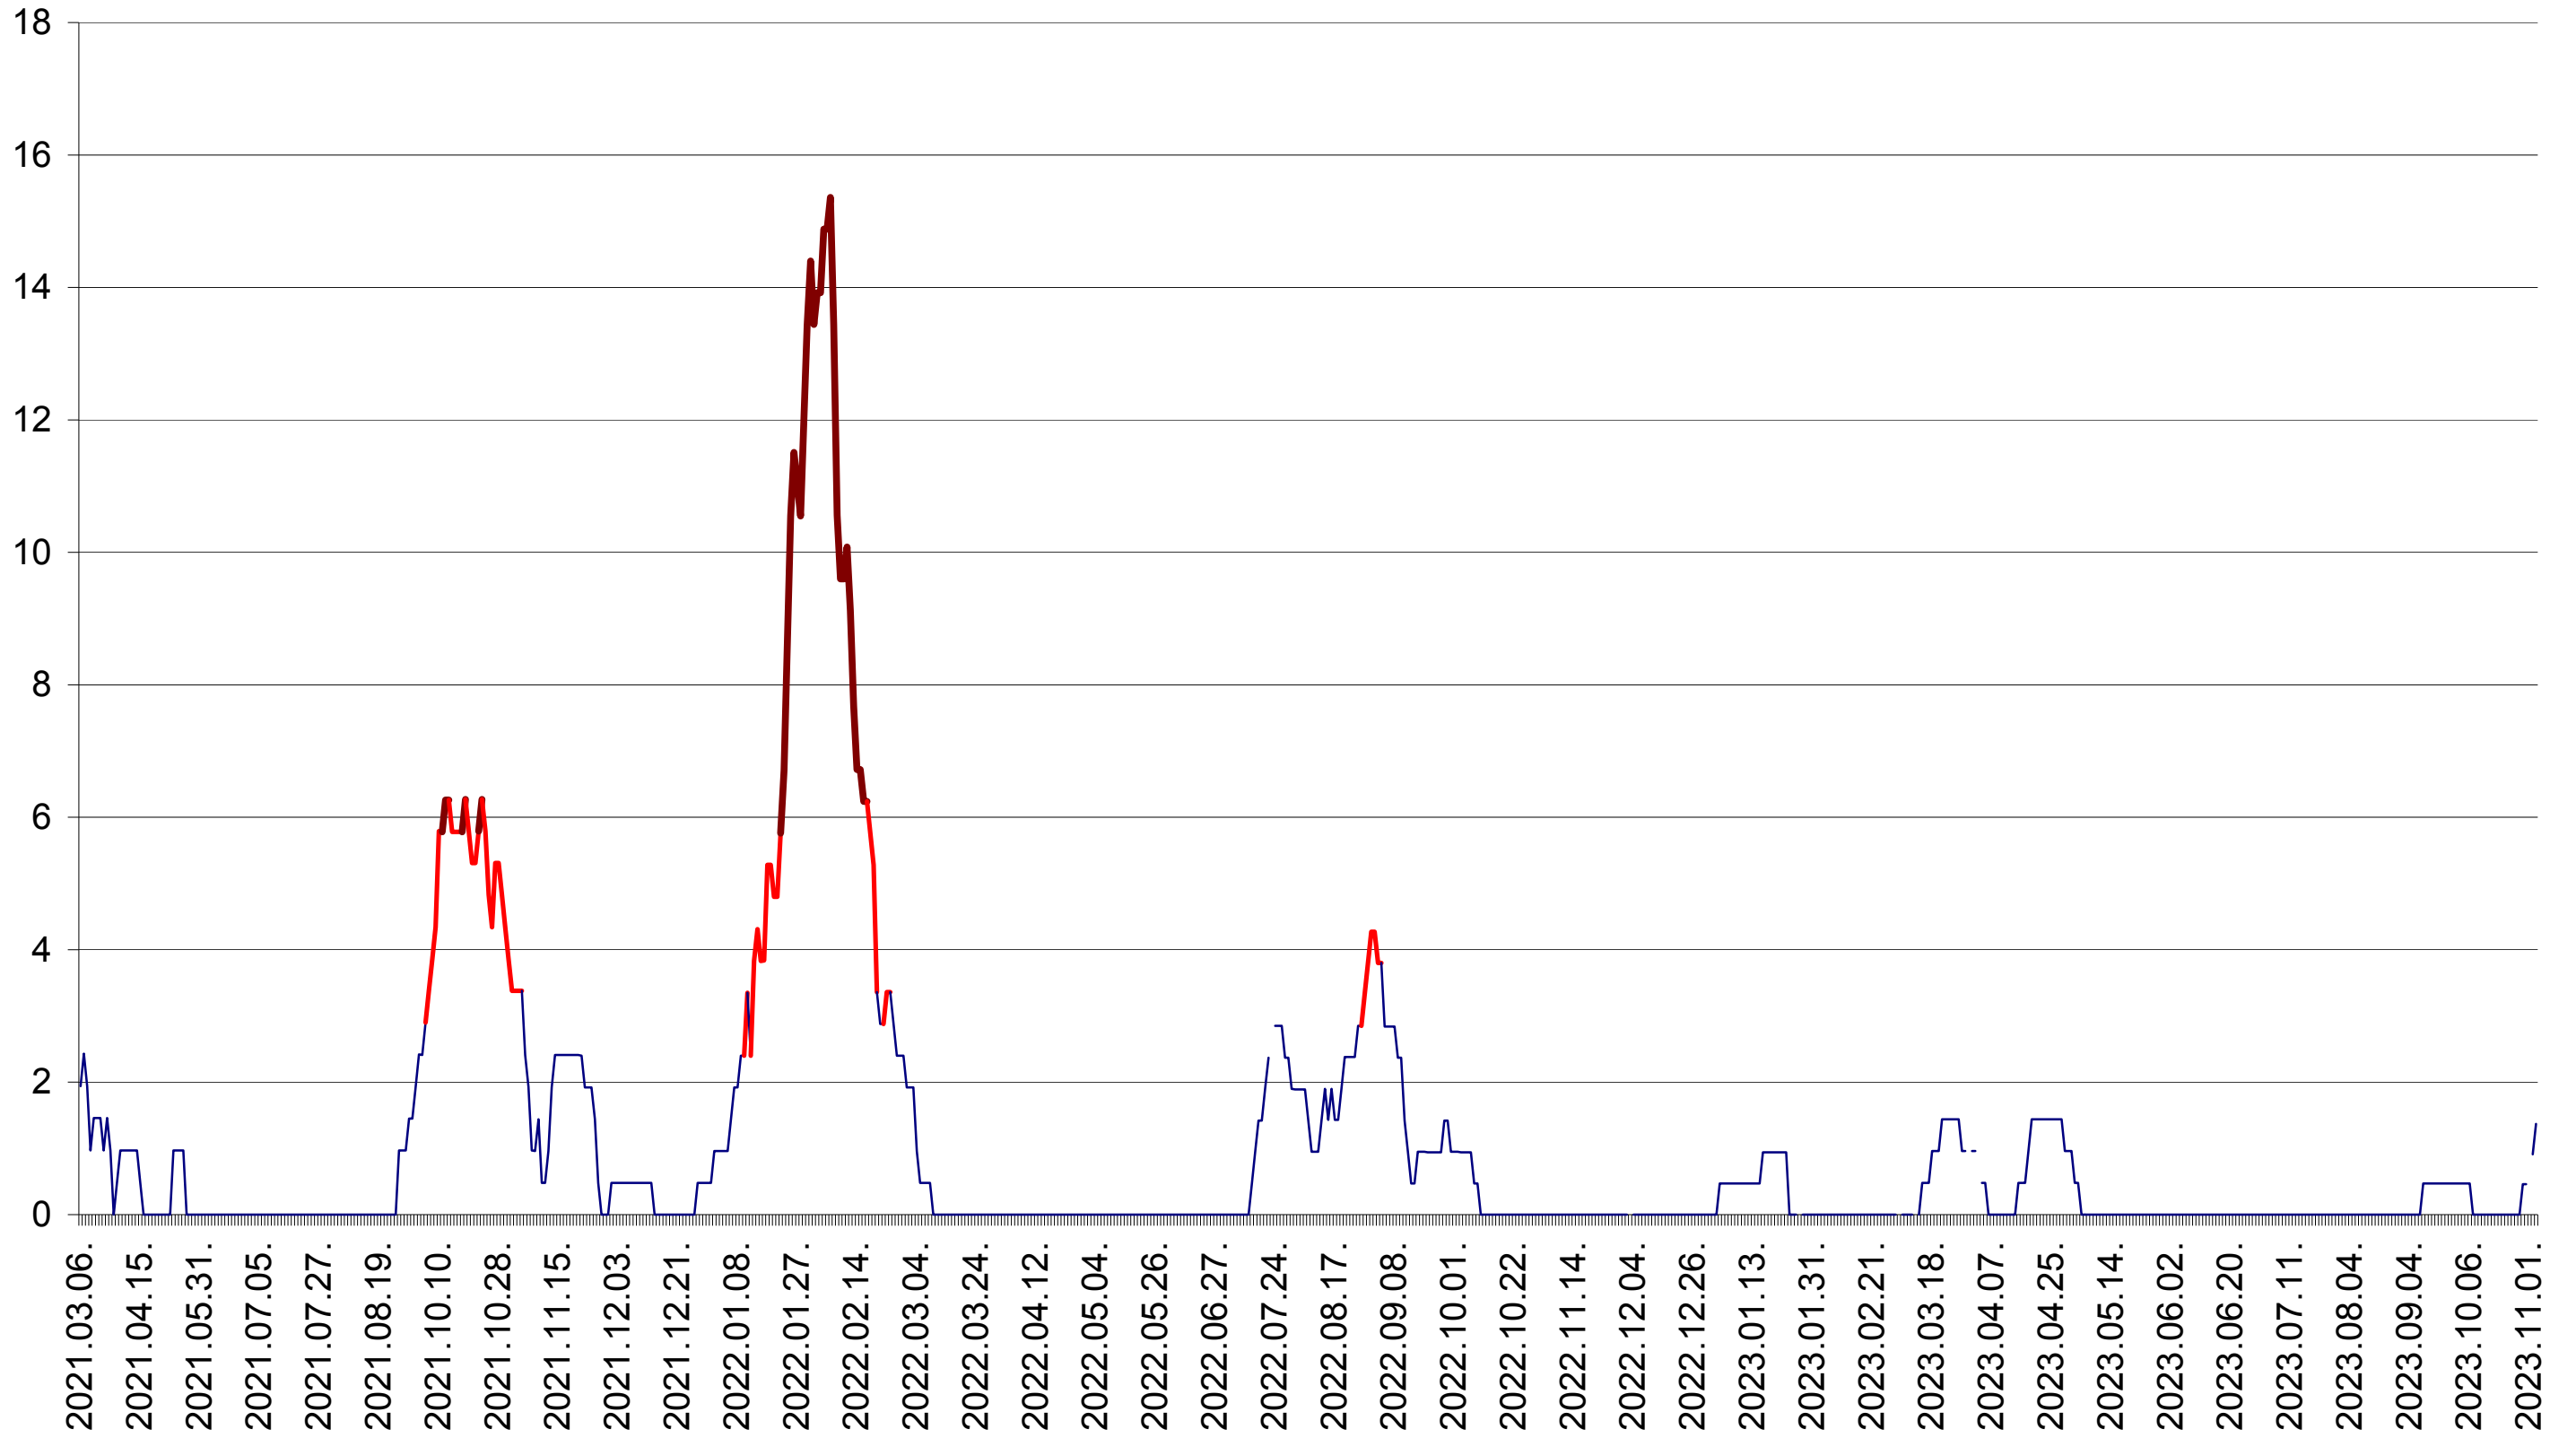

PLĂIEȘII DE JOS - Evolutia incidentei cumulate pe 14 zile la ‰ de locuitori
2021.03.07. - 2023.11.03.

PĂULENI-CIUC - Evolutia incidentei cumulate pe 14 zile la ‰ de locuitori
2021.03.07. - 2023.11.03.