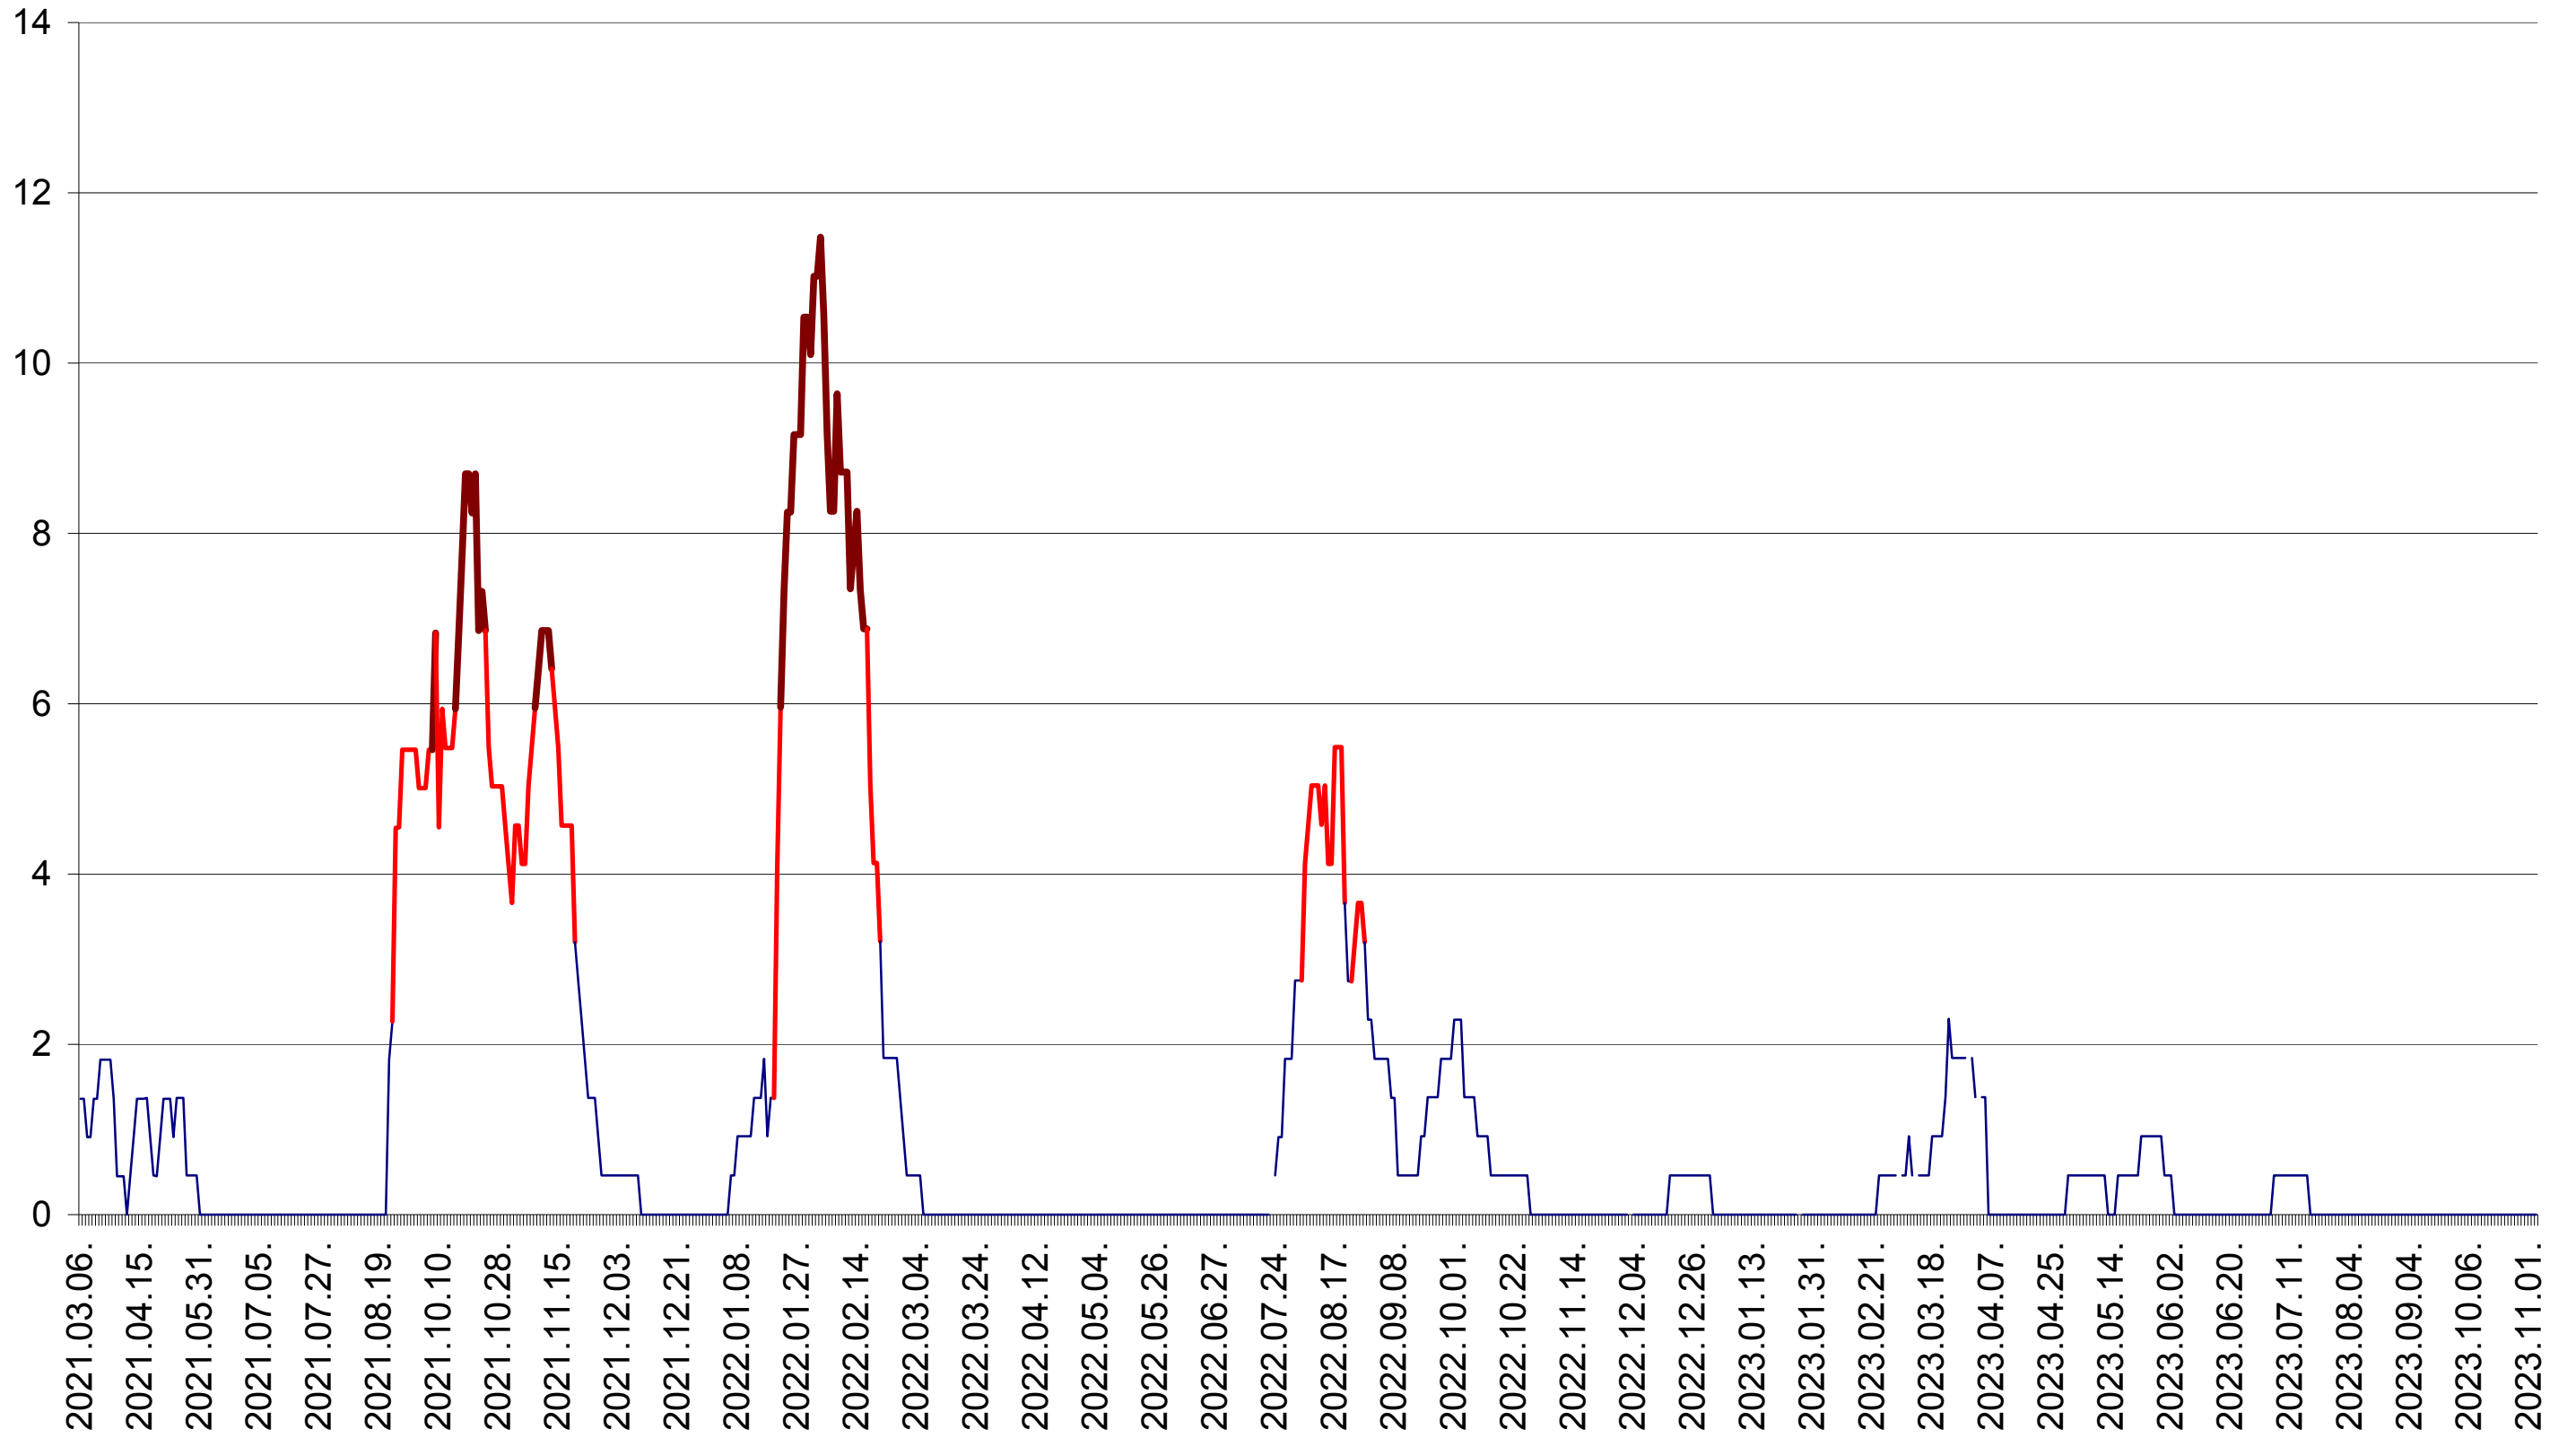

MUNICIPIUL GHEORGHENI - Evolutia incidentei cumulate pe 14 zile la ‰ de locuitori
2021.03.07. - 2023.11.03.

JOSENI - Evolutia incidentei cumulate pe 14 zile la ‰ de locuitori
2021.03.07. - 2023.11.03.

LĂZAREA - Evolutia incidentei cumulate pe 14 zile la ‰ de locuitori
2021.03.07. - 2023.11.03.

LELICENI - Evolutia incidentei cumulate pe 14 zile la ‰ de locuitori
2021.03.07. - 2023.11.03.

LUETA - Evolutia incidentei cumulate pe 14 zile la ‰ de locuitori
2021.03.07. - 2023.11.03.

LUNCA DE JOS - Evolutia incidentei cumulate pe 14 zile la ‰ de locuitori
2021.03.07. - 2023.11.03.

LUNCA DE SUS - Evolutia incidentei cumulate pe 14 zile la ‰ de locuitori
2021.03.07. - 2023.11.03.

LUPENI - Evolutia incidentei cumulate pe 14 zile la ‰ de locuitori
2021.03.07. - 2023.11.03.

MĂDĂRAȘ - Evolutia incidentei cumulate pe 14 zile la ‰ de locuitori
2021.03.07. - 2023.11.03.