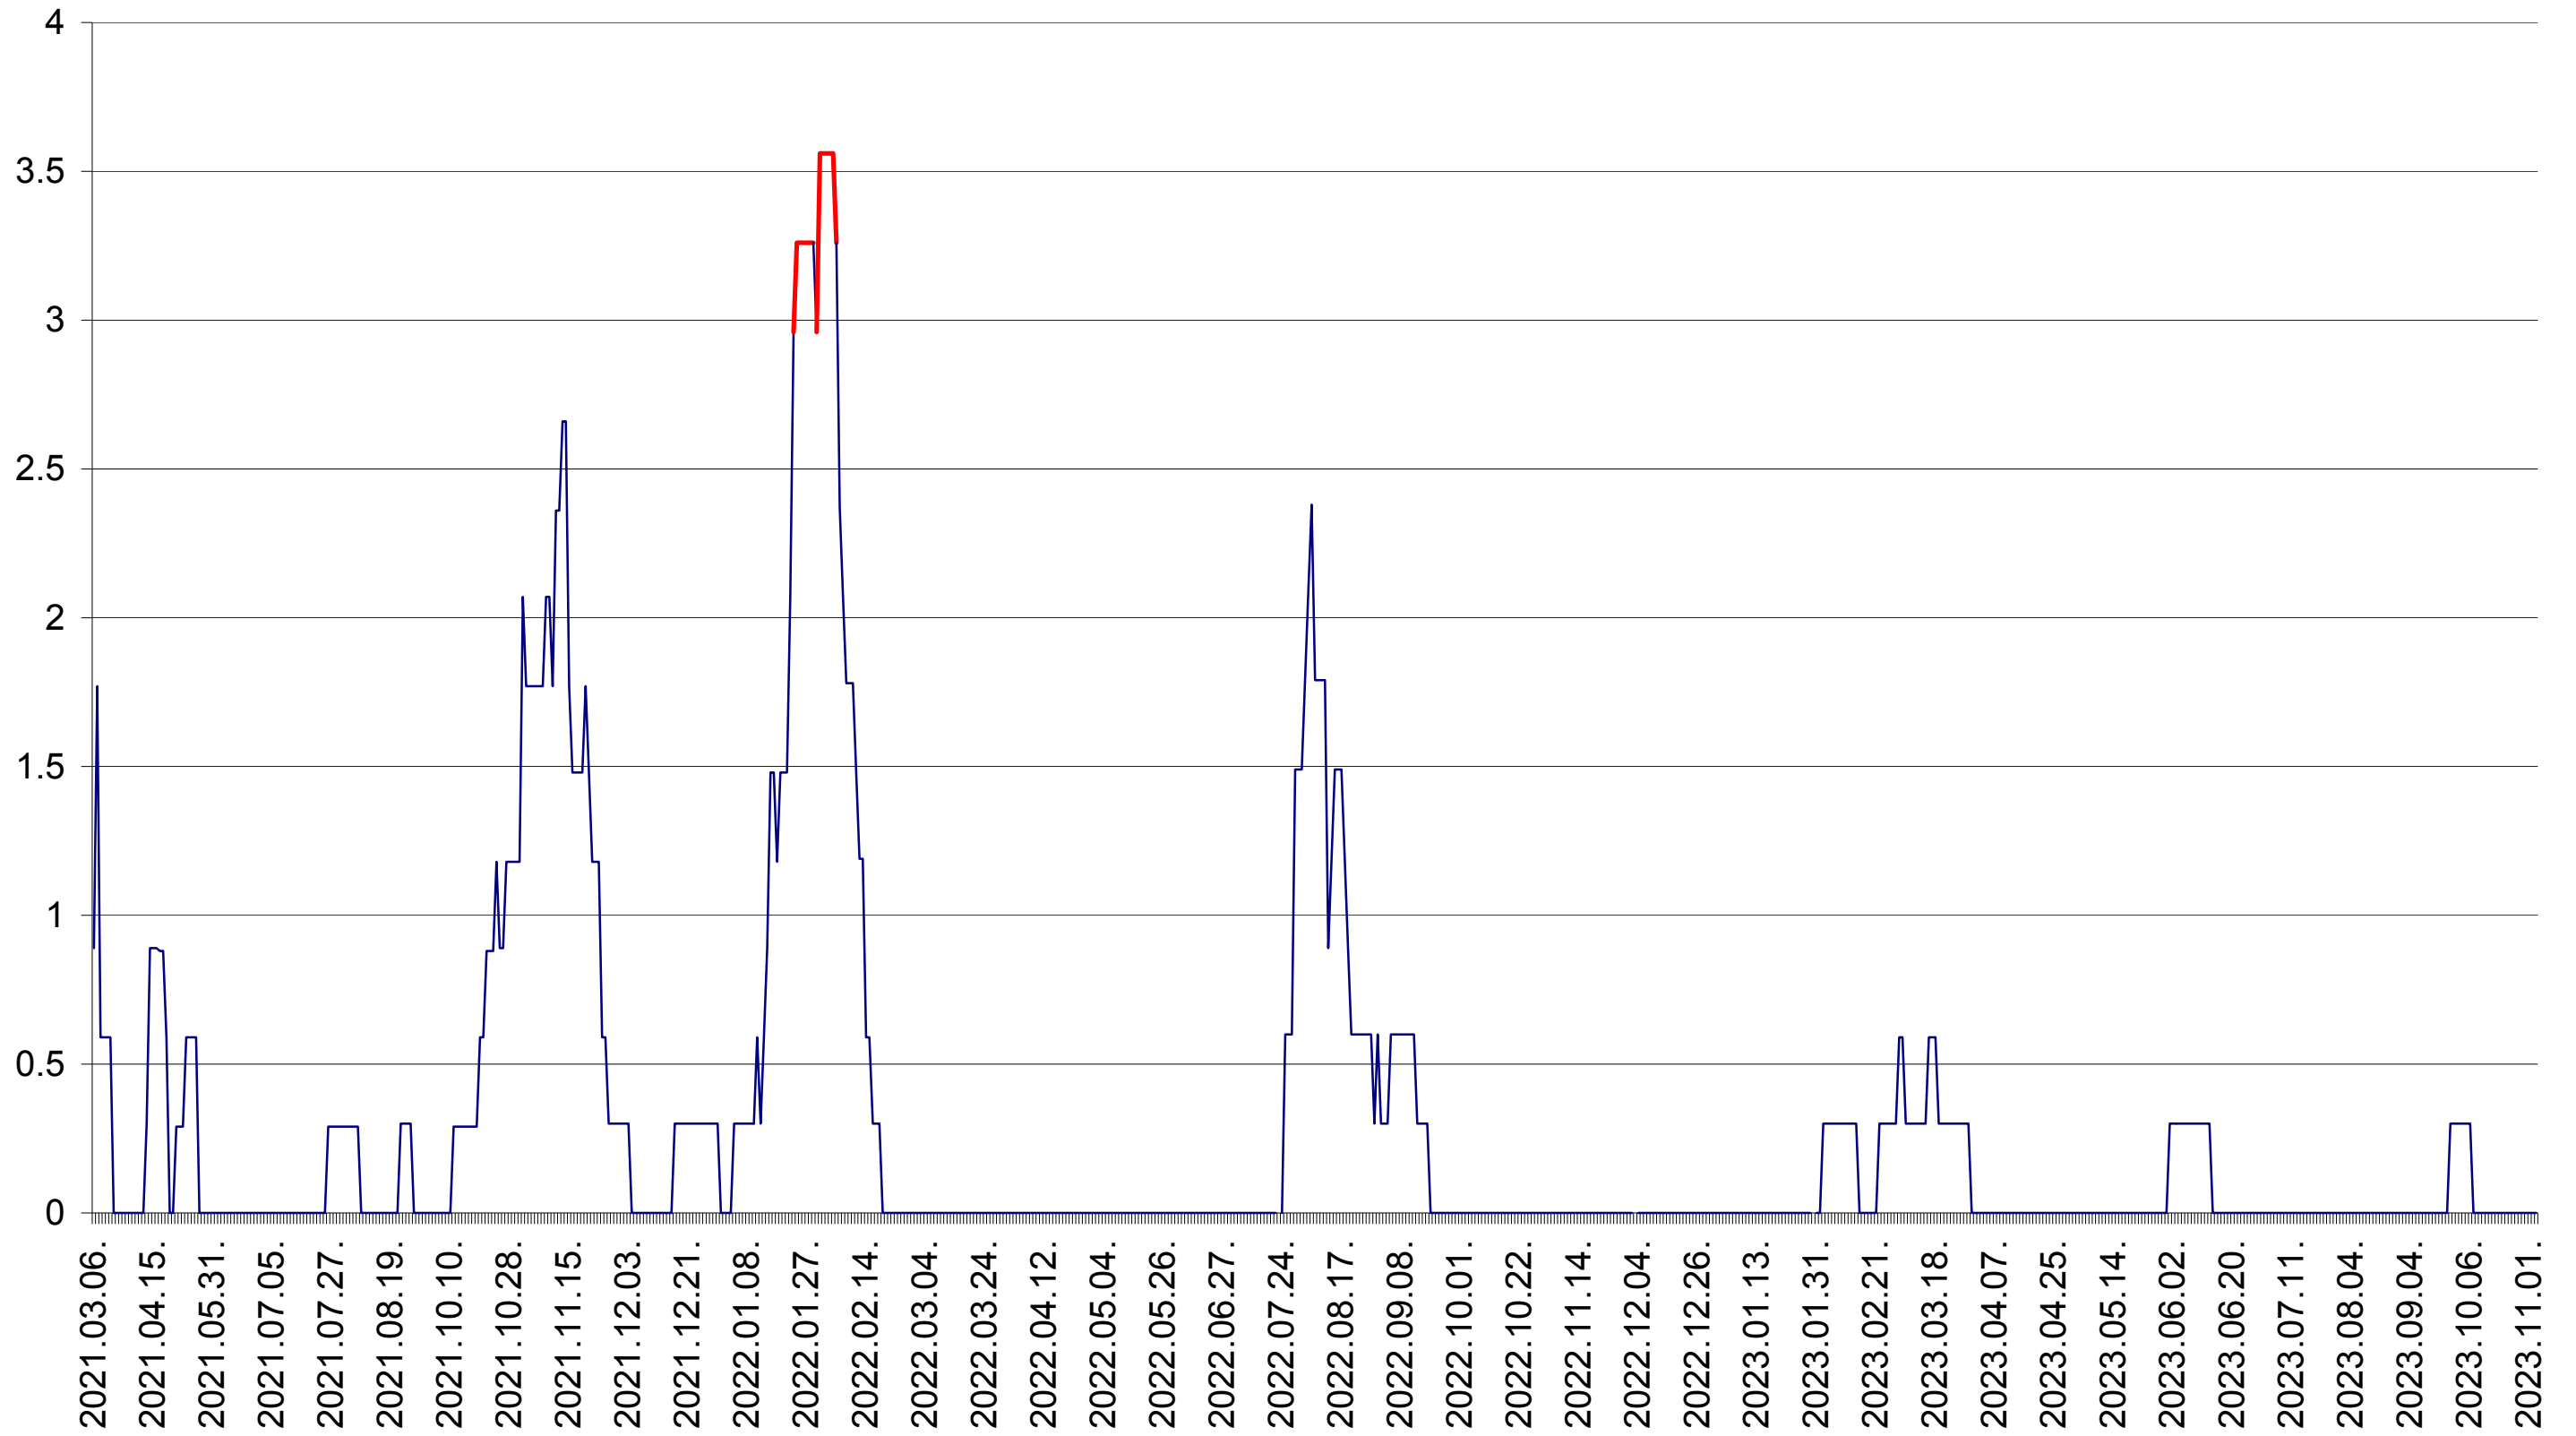

LUPENI - Evolutia incidentei cumulate pe 14 zile la ‰ de locuitori
2021.03.07. - 2023.11.03.

LUNCA DE SUS - Evolutia incidentei cumulate pe 14 zile la ‰ de locuitori
2021.03.07. - 2023.11.03.