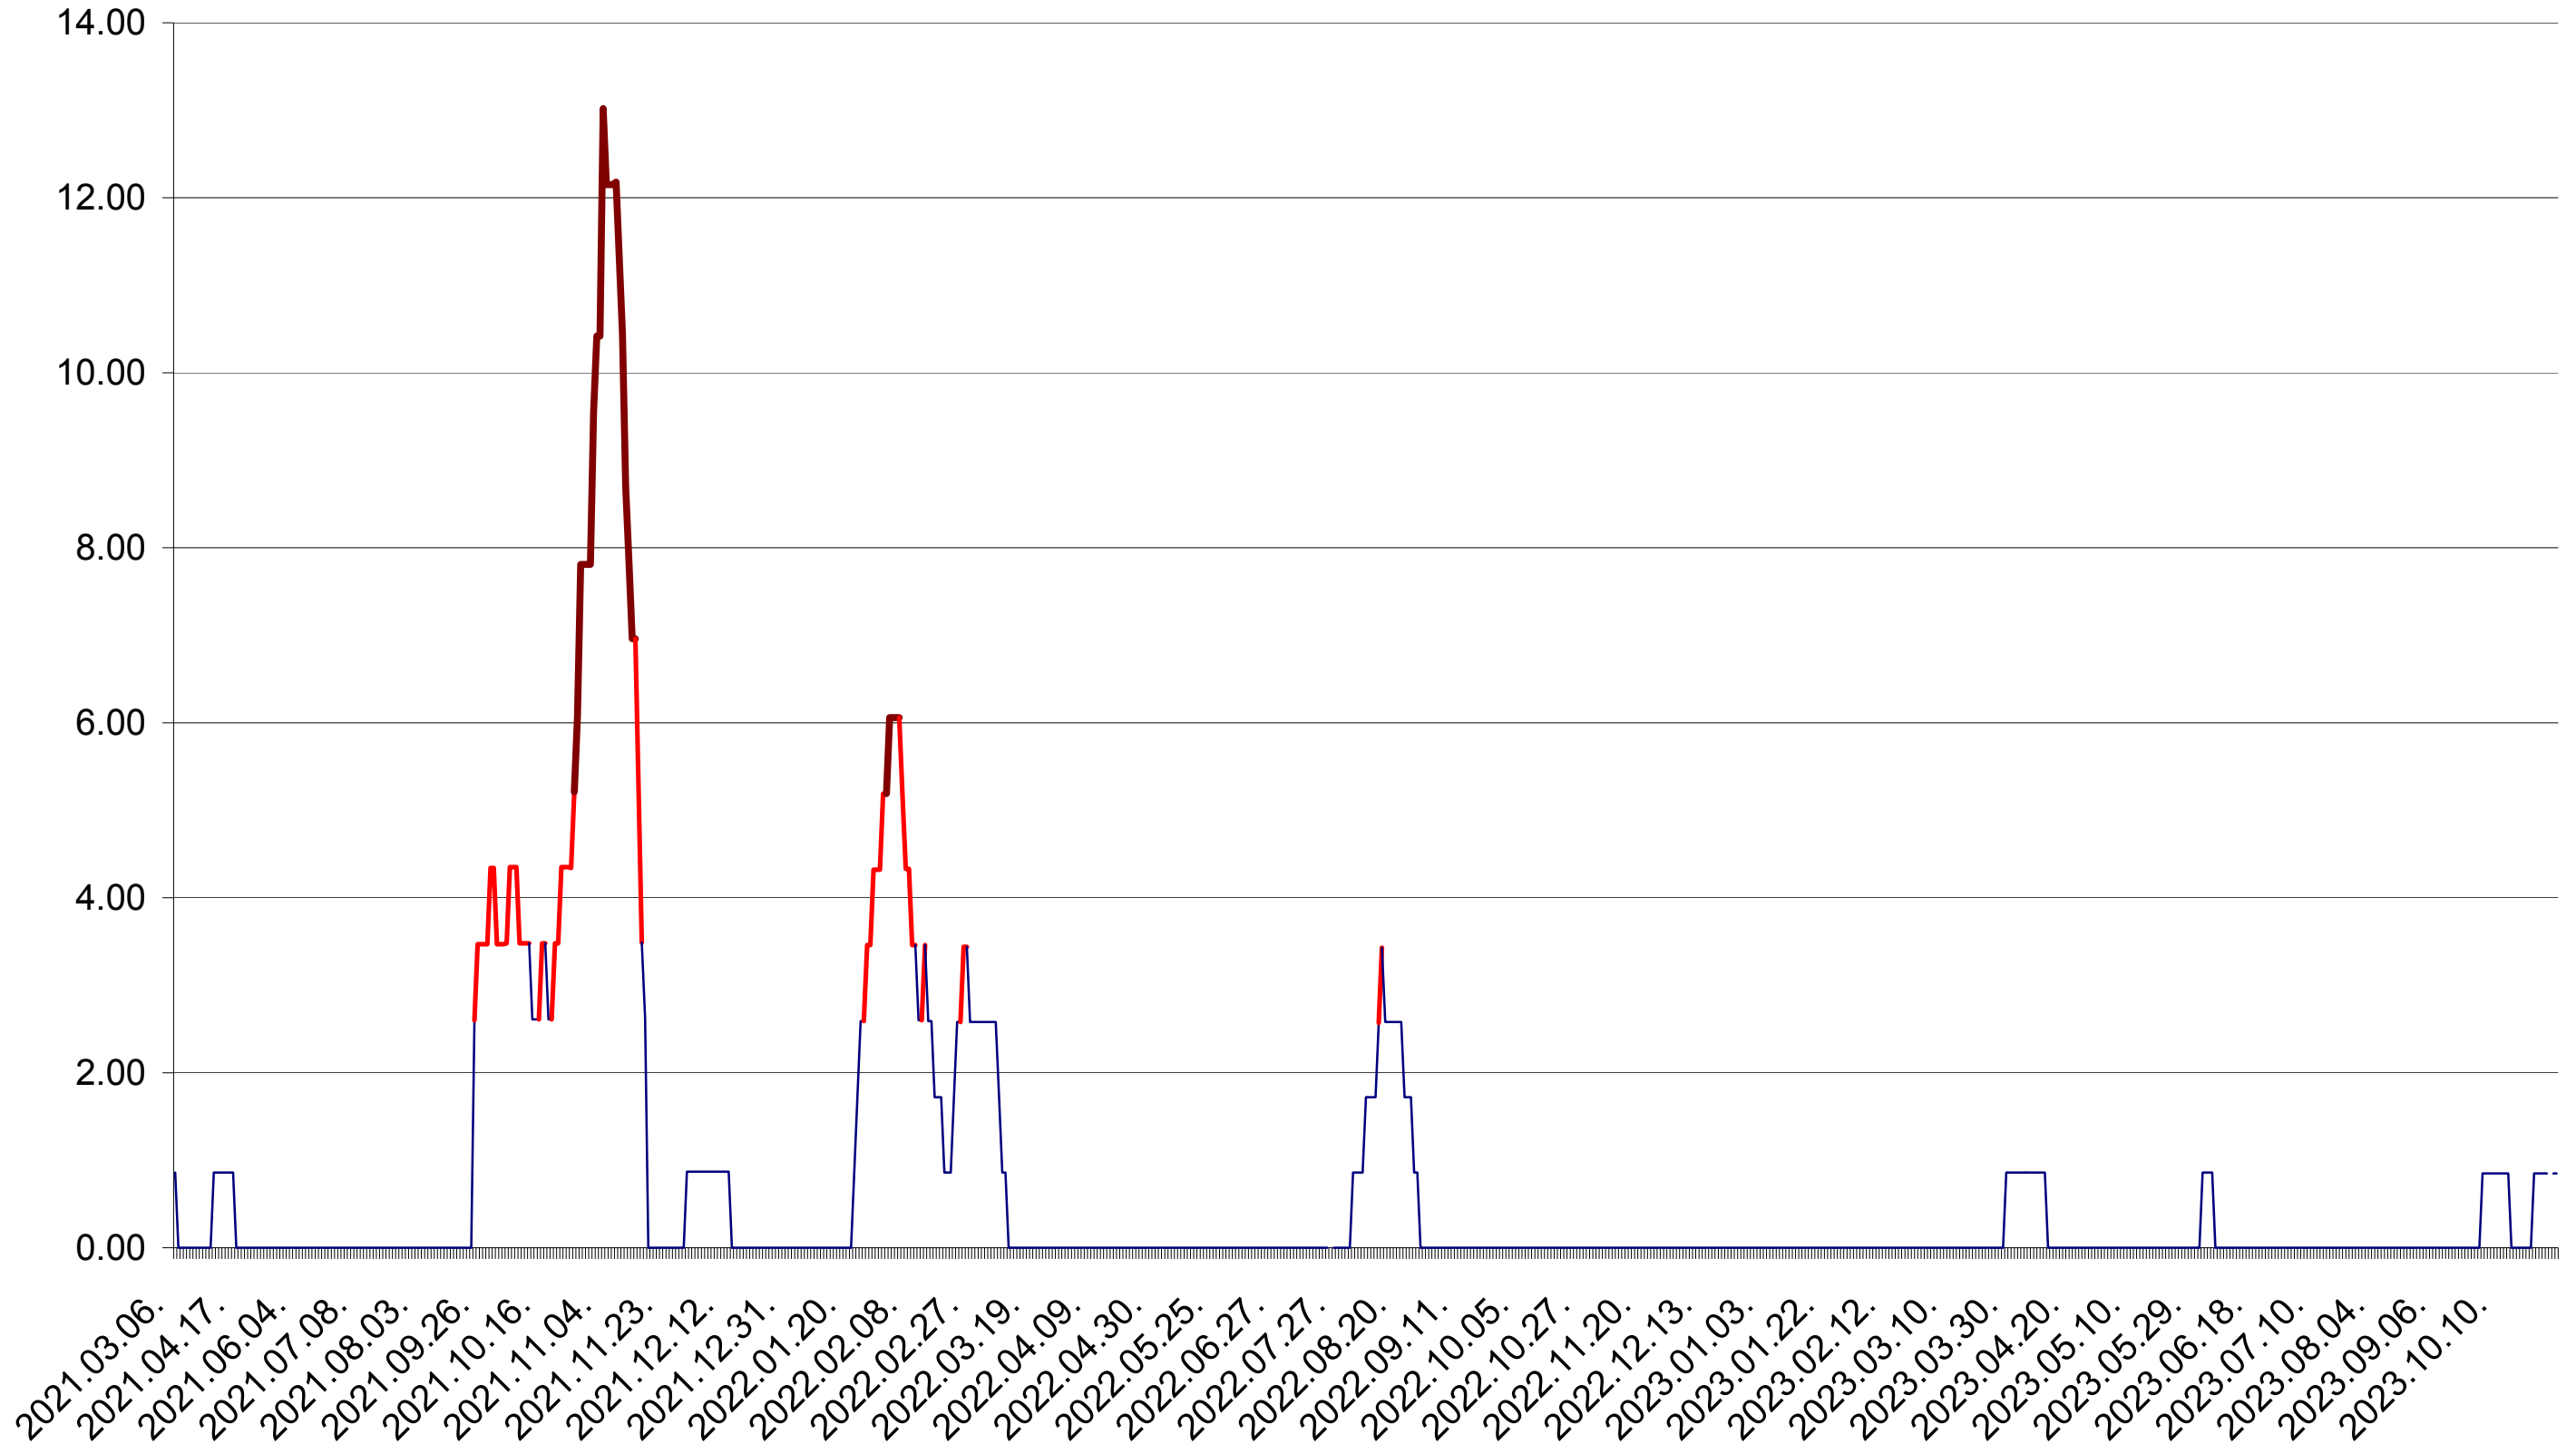

VĂRȘAG - Evolutia incidentei cumulate pe 14 zile la ‰ de locuitori
2021.03.07. - 2023.11.03.

ULIEȘ - Evolutia incidentei cumulate pe 14 zile la ‰ de locuitori
2021.03.07. - 2023.11.03.