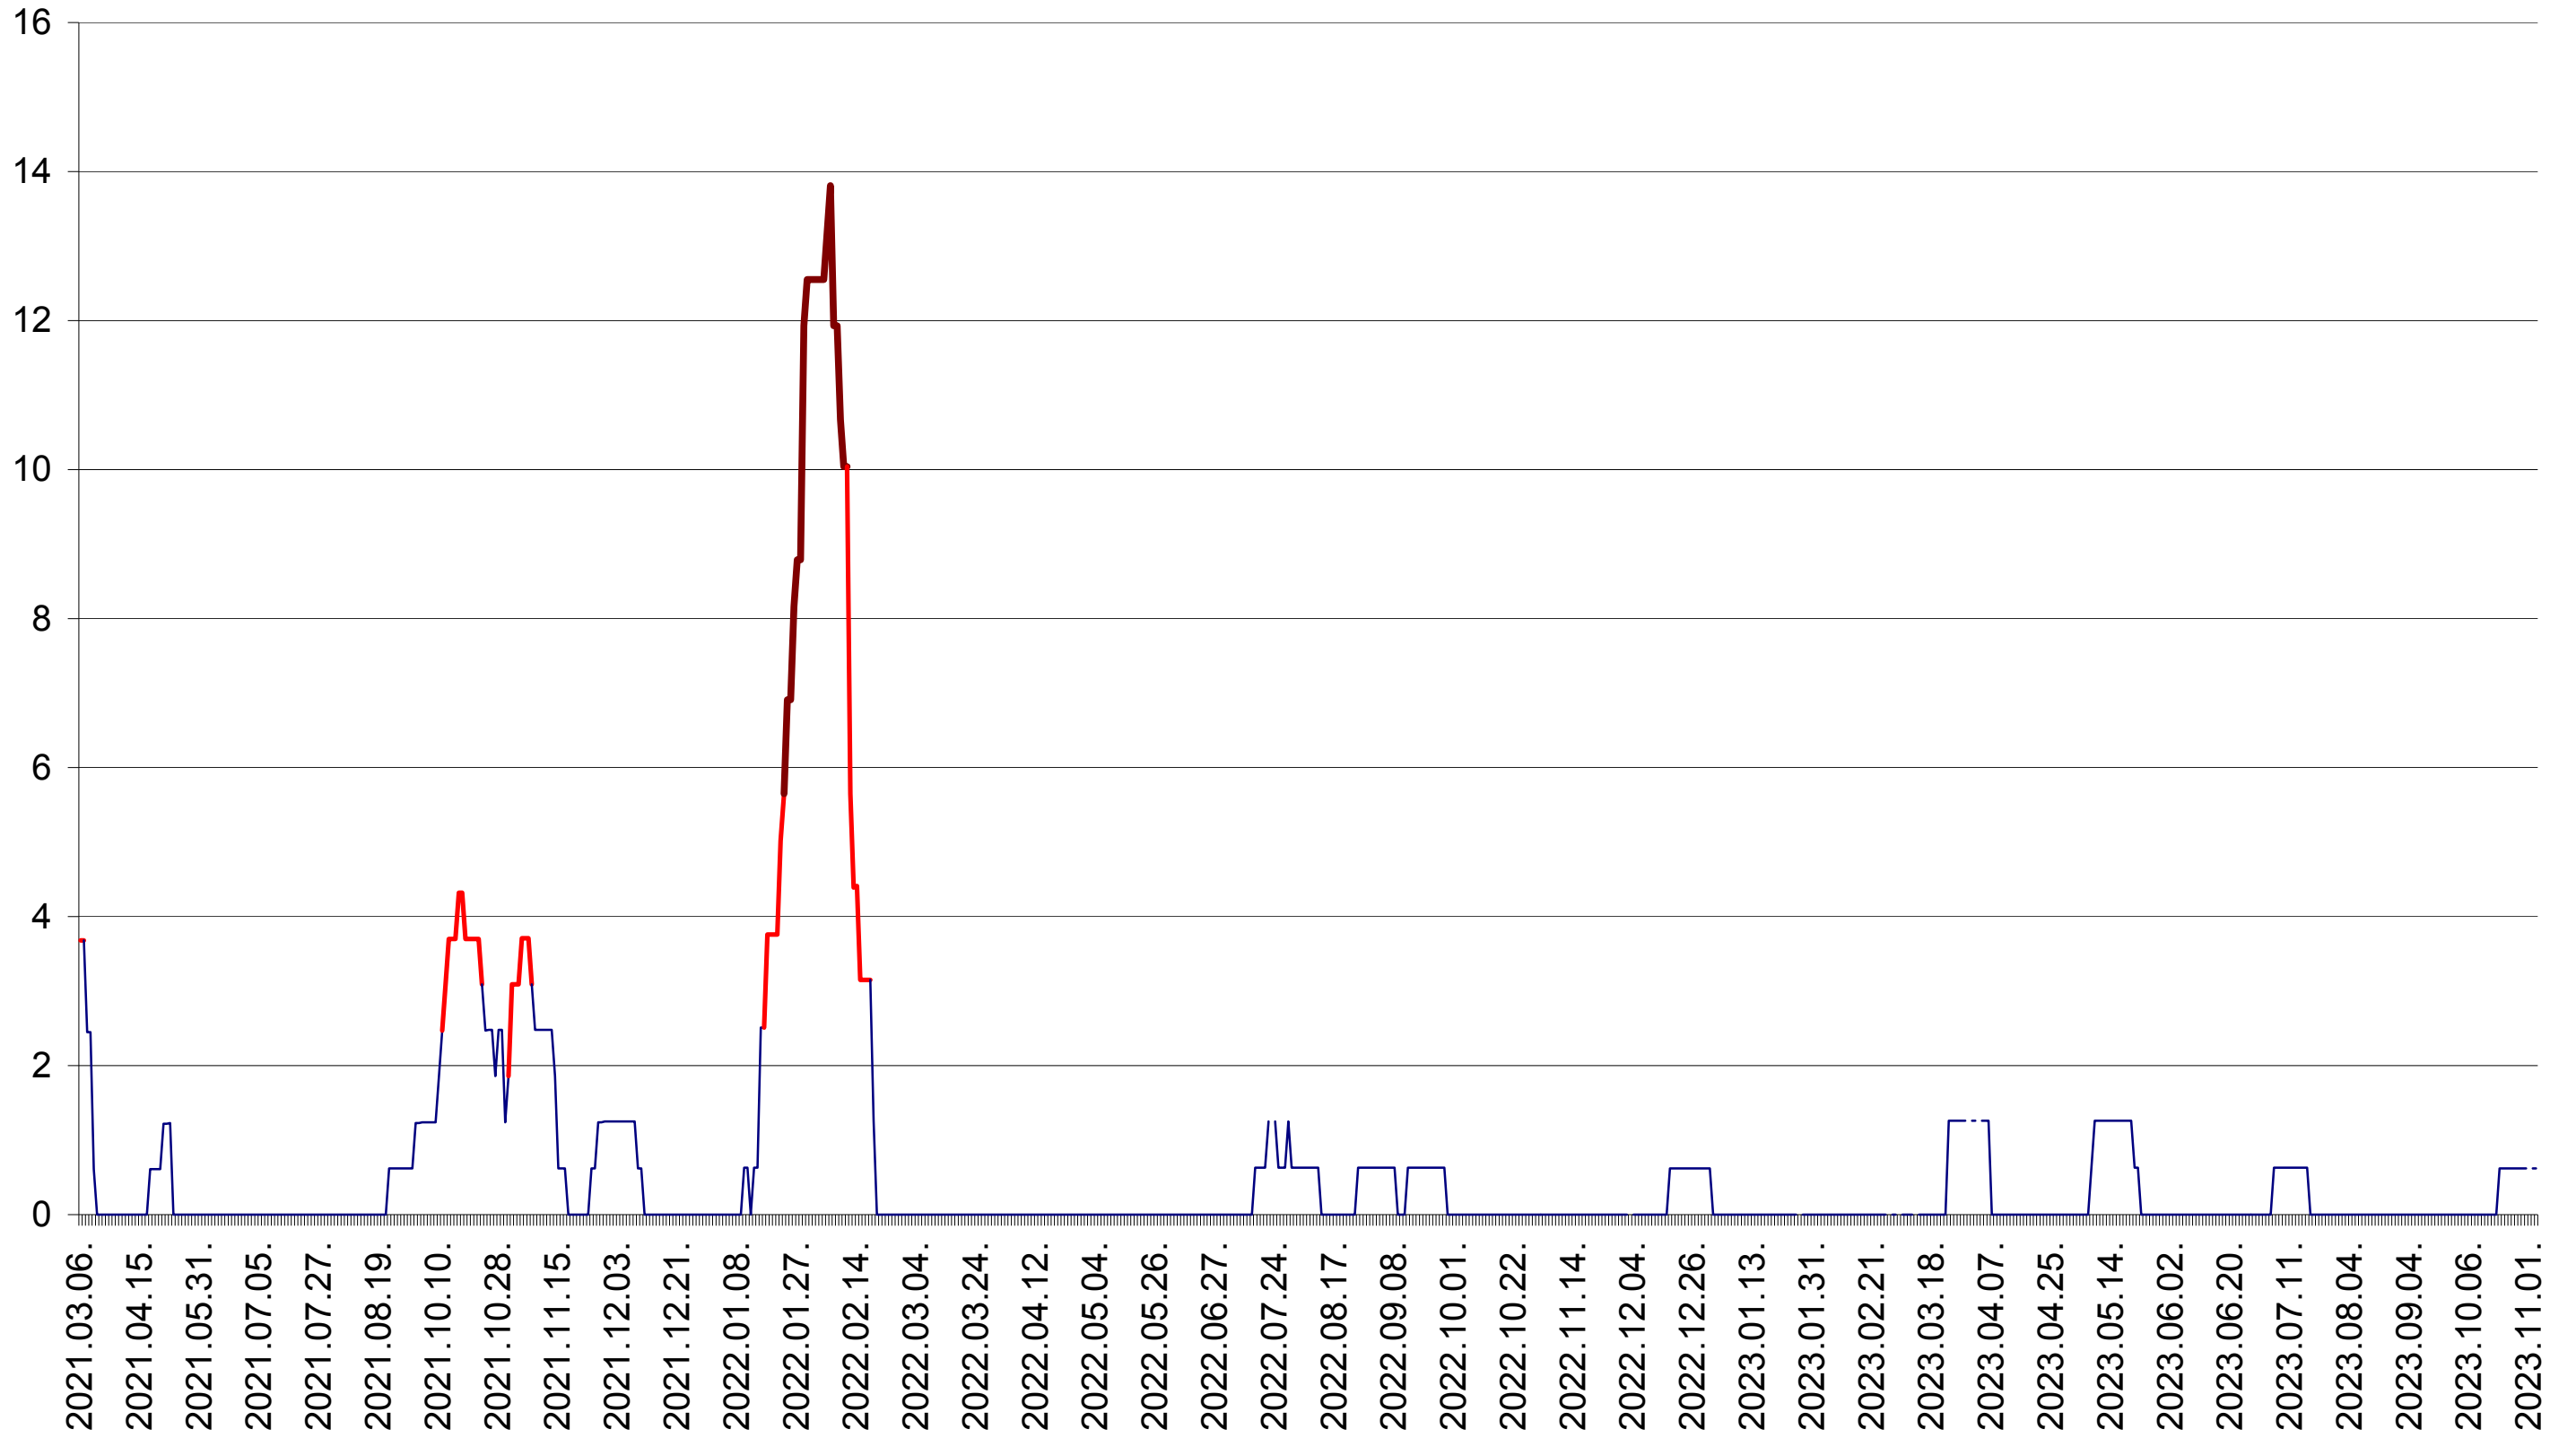

REMETEA - Evolutia incidentei cumulate pe 14 zile la ‰ de locuitori
2021.03.07. - 2023.11.03.

RACU - Evolutia incidentei cumulate pe 14 zile la ‰ de locuitori
2021.03.07. - 2023.11.03.