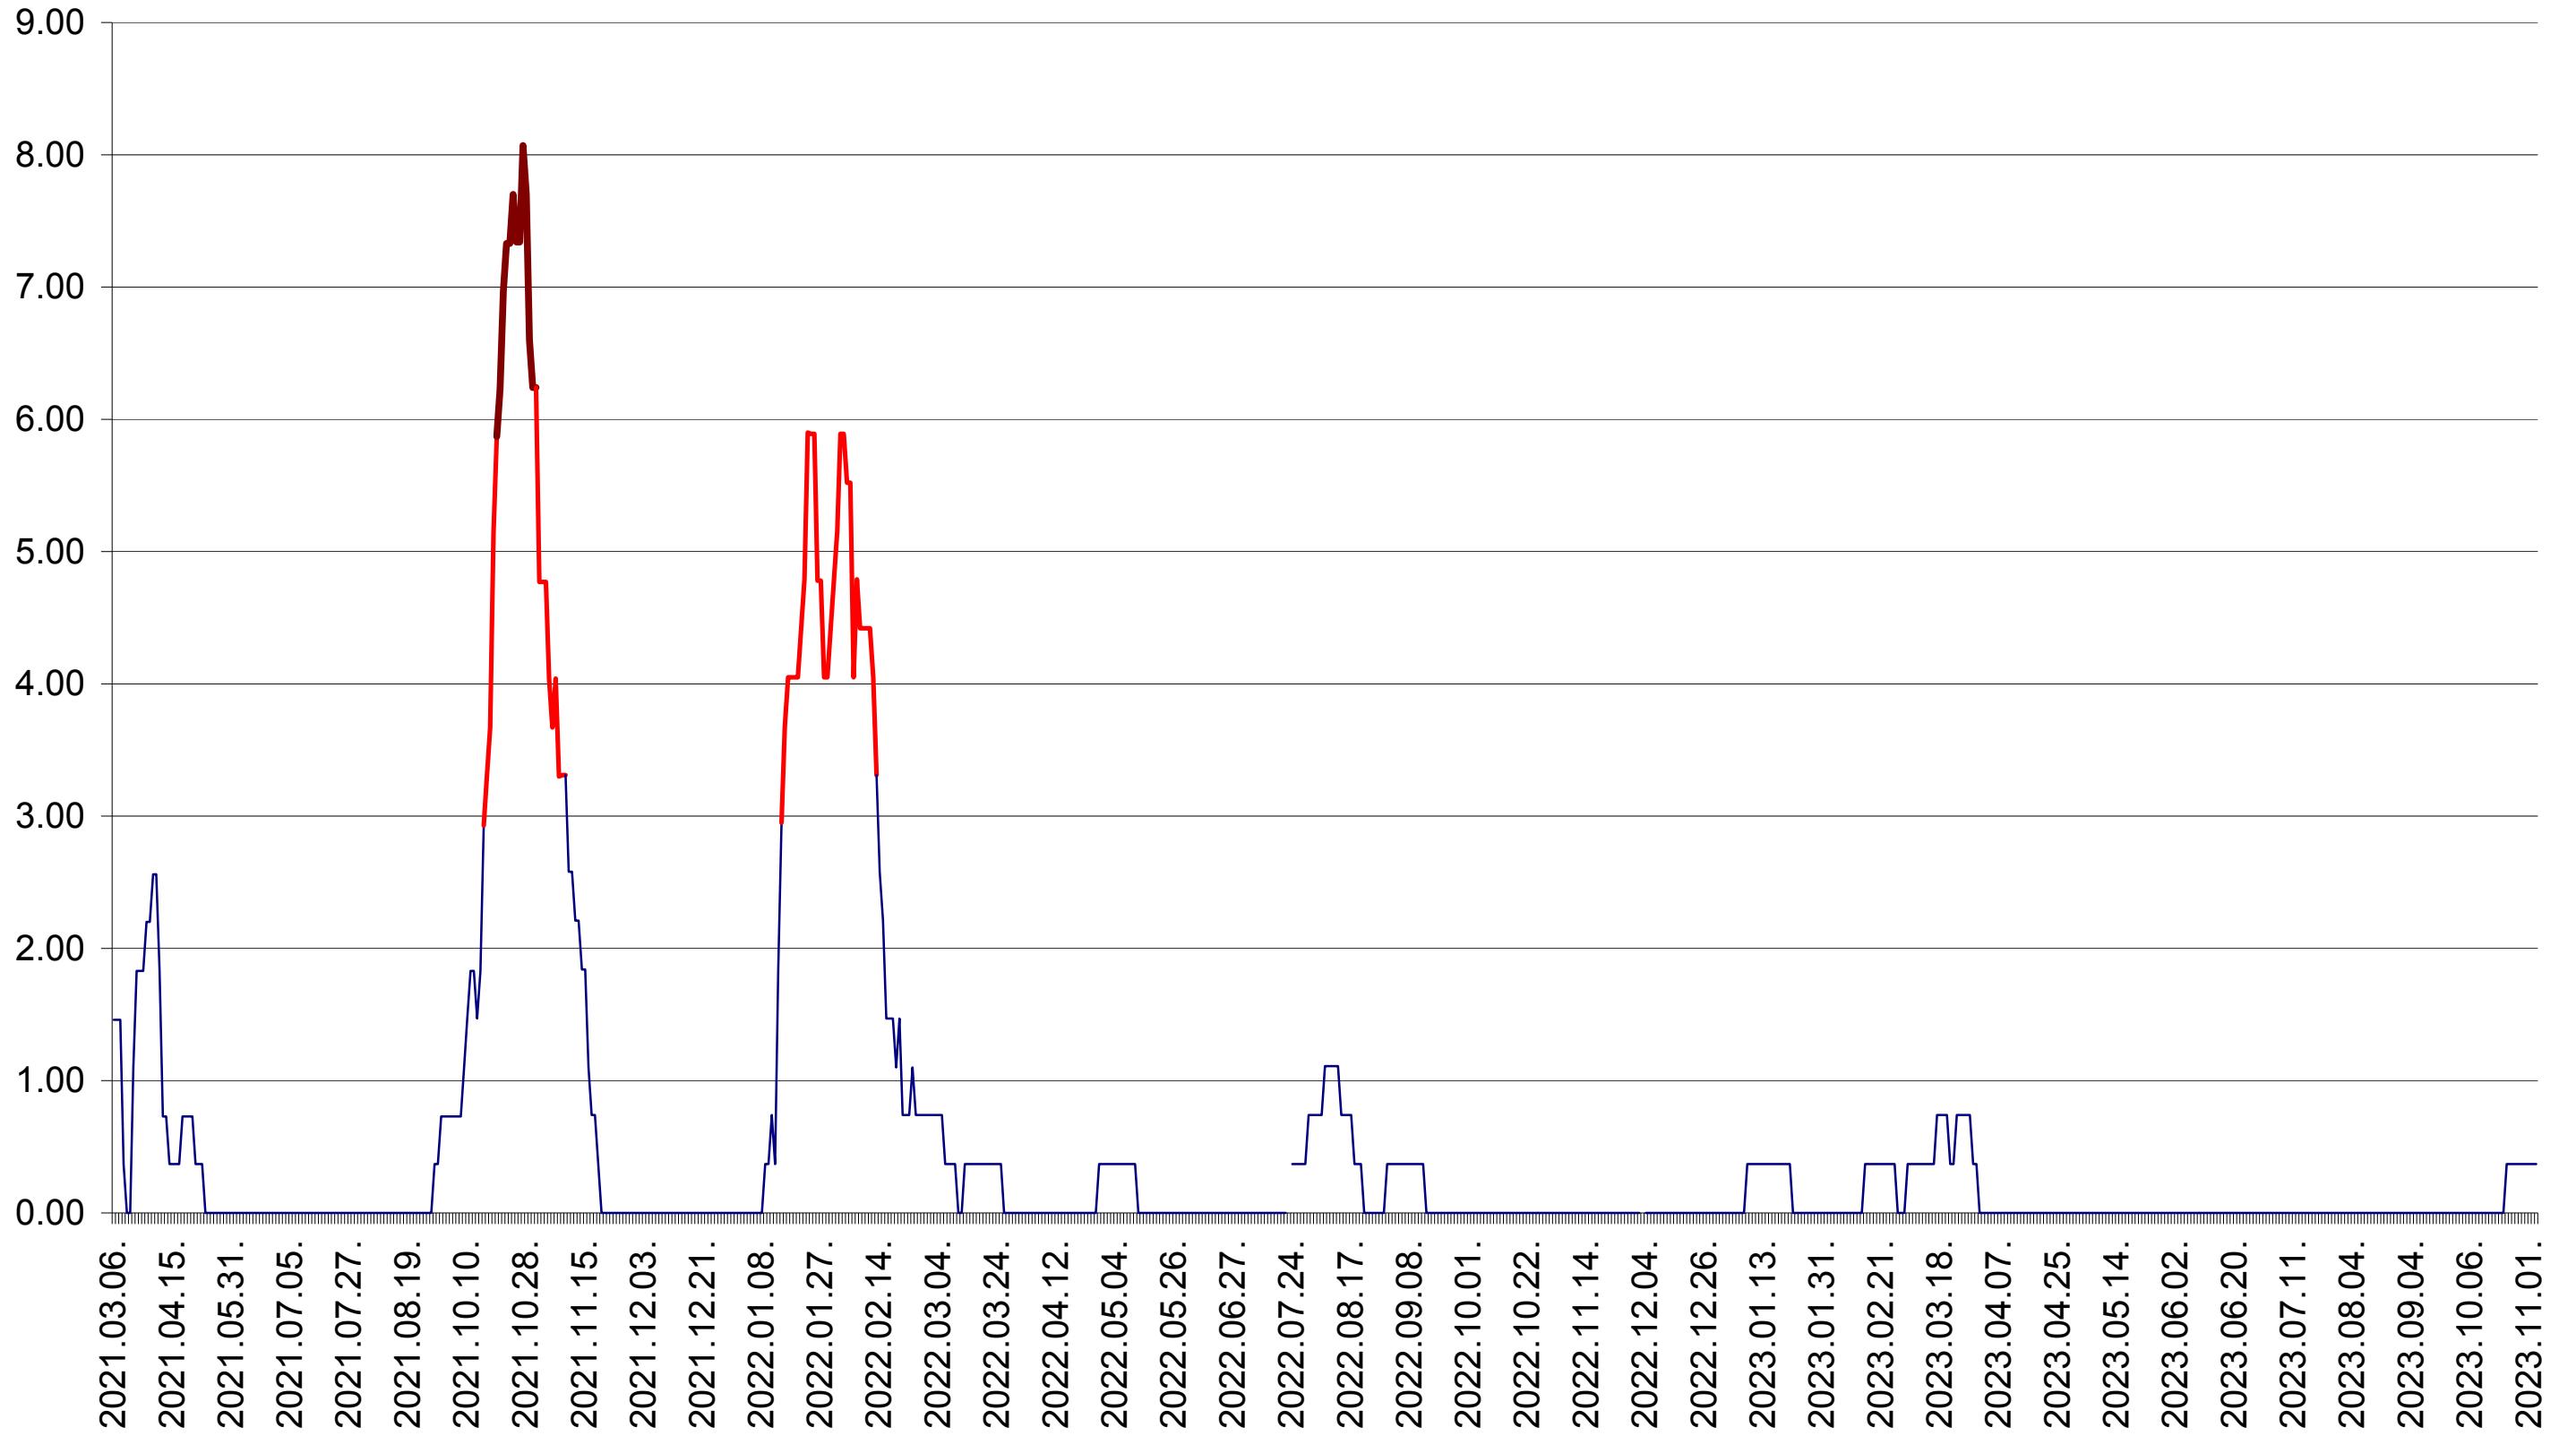

ATID - Evolutia incidentei cumulate pe 14 zile la ‰ de locuitori
2021.03.07. - 2023.11.03.

AVRĂMEȘTI - Evolutia incidentei cumulate pe 14 zile la ‰ de locuitori
2021.03.07. - 2023.11.03.

ORAȘ BĂILE TUȘNAD - Evolutia incidentei cumulate pe 14 zile la ‰ de locuitori
2021.03.07. - 2023.11.03.

ORAȘ BĂLAN - Evolutia incidentei cumulate pe 14 zile la ‰ de locuitori
2021.03.07. - 2023.11.03.

BILBOR - Evolutia incidentei cumulate pe 14 zile la ‰ de locuitori
2021.03.07. - 2023.11.03.

ORAȘ BORSEC - Evolutia incidentei cumulate pe 14 zile la ‰ de locuitori
2021.03.07. - 2023.11.03.

BRĂDEȘTI - Evolutia incidentei cumulate pe 14 zile la ‰ de locuitori
2021.03.07. - 2023.11.03.

CĂPÂLNIȚA - Evolutia incidentei cumulate pe 14 zile la ‰ de locuitori
2021.03.07. - 2023.11.03.

CÂRȚA - Evolutia incidentei cumulate pe 14 zile la ‰ de locuitori
2021.03.07. - 2023.11.03.