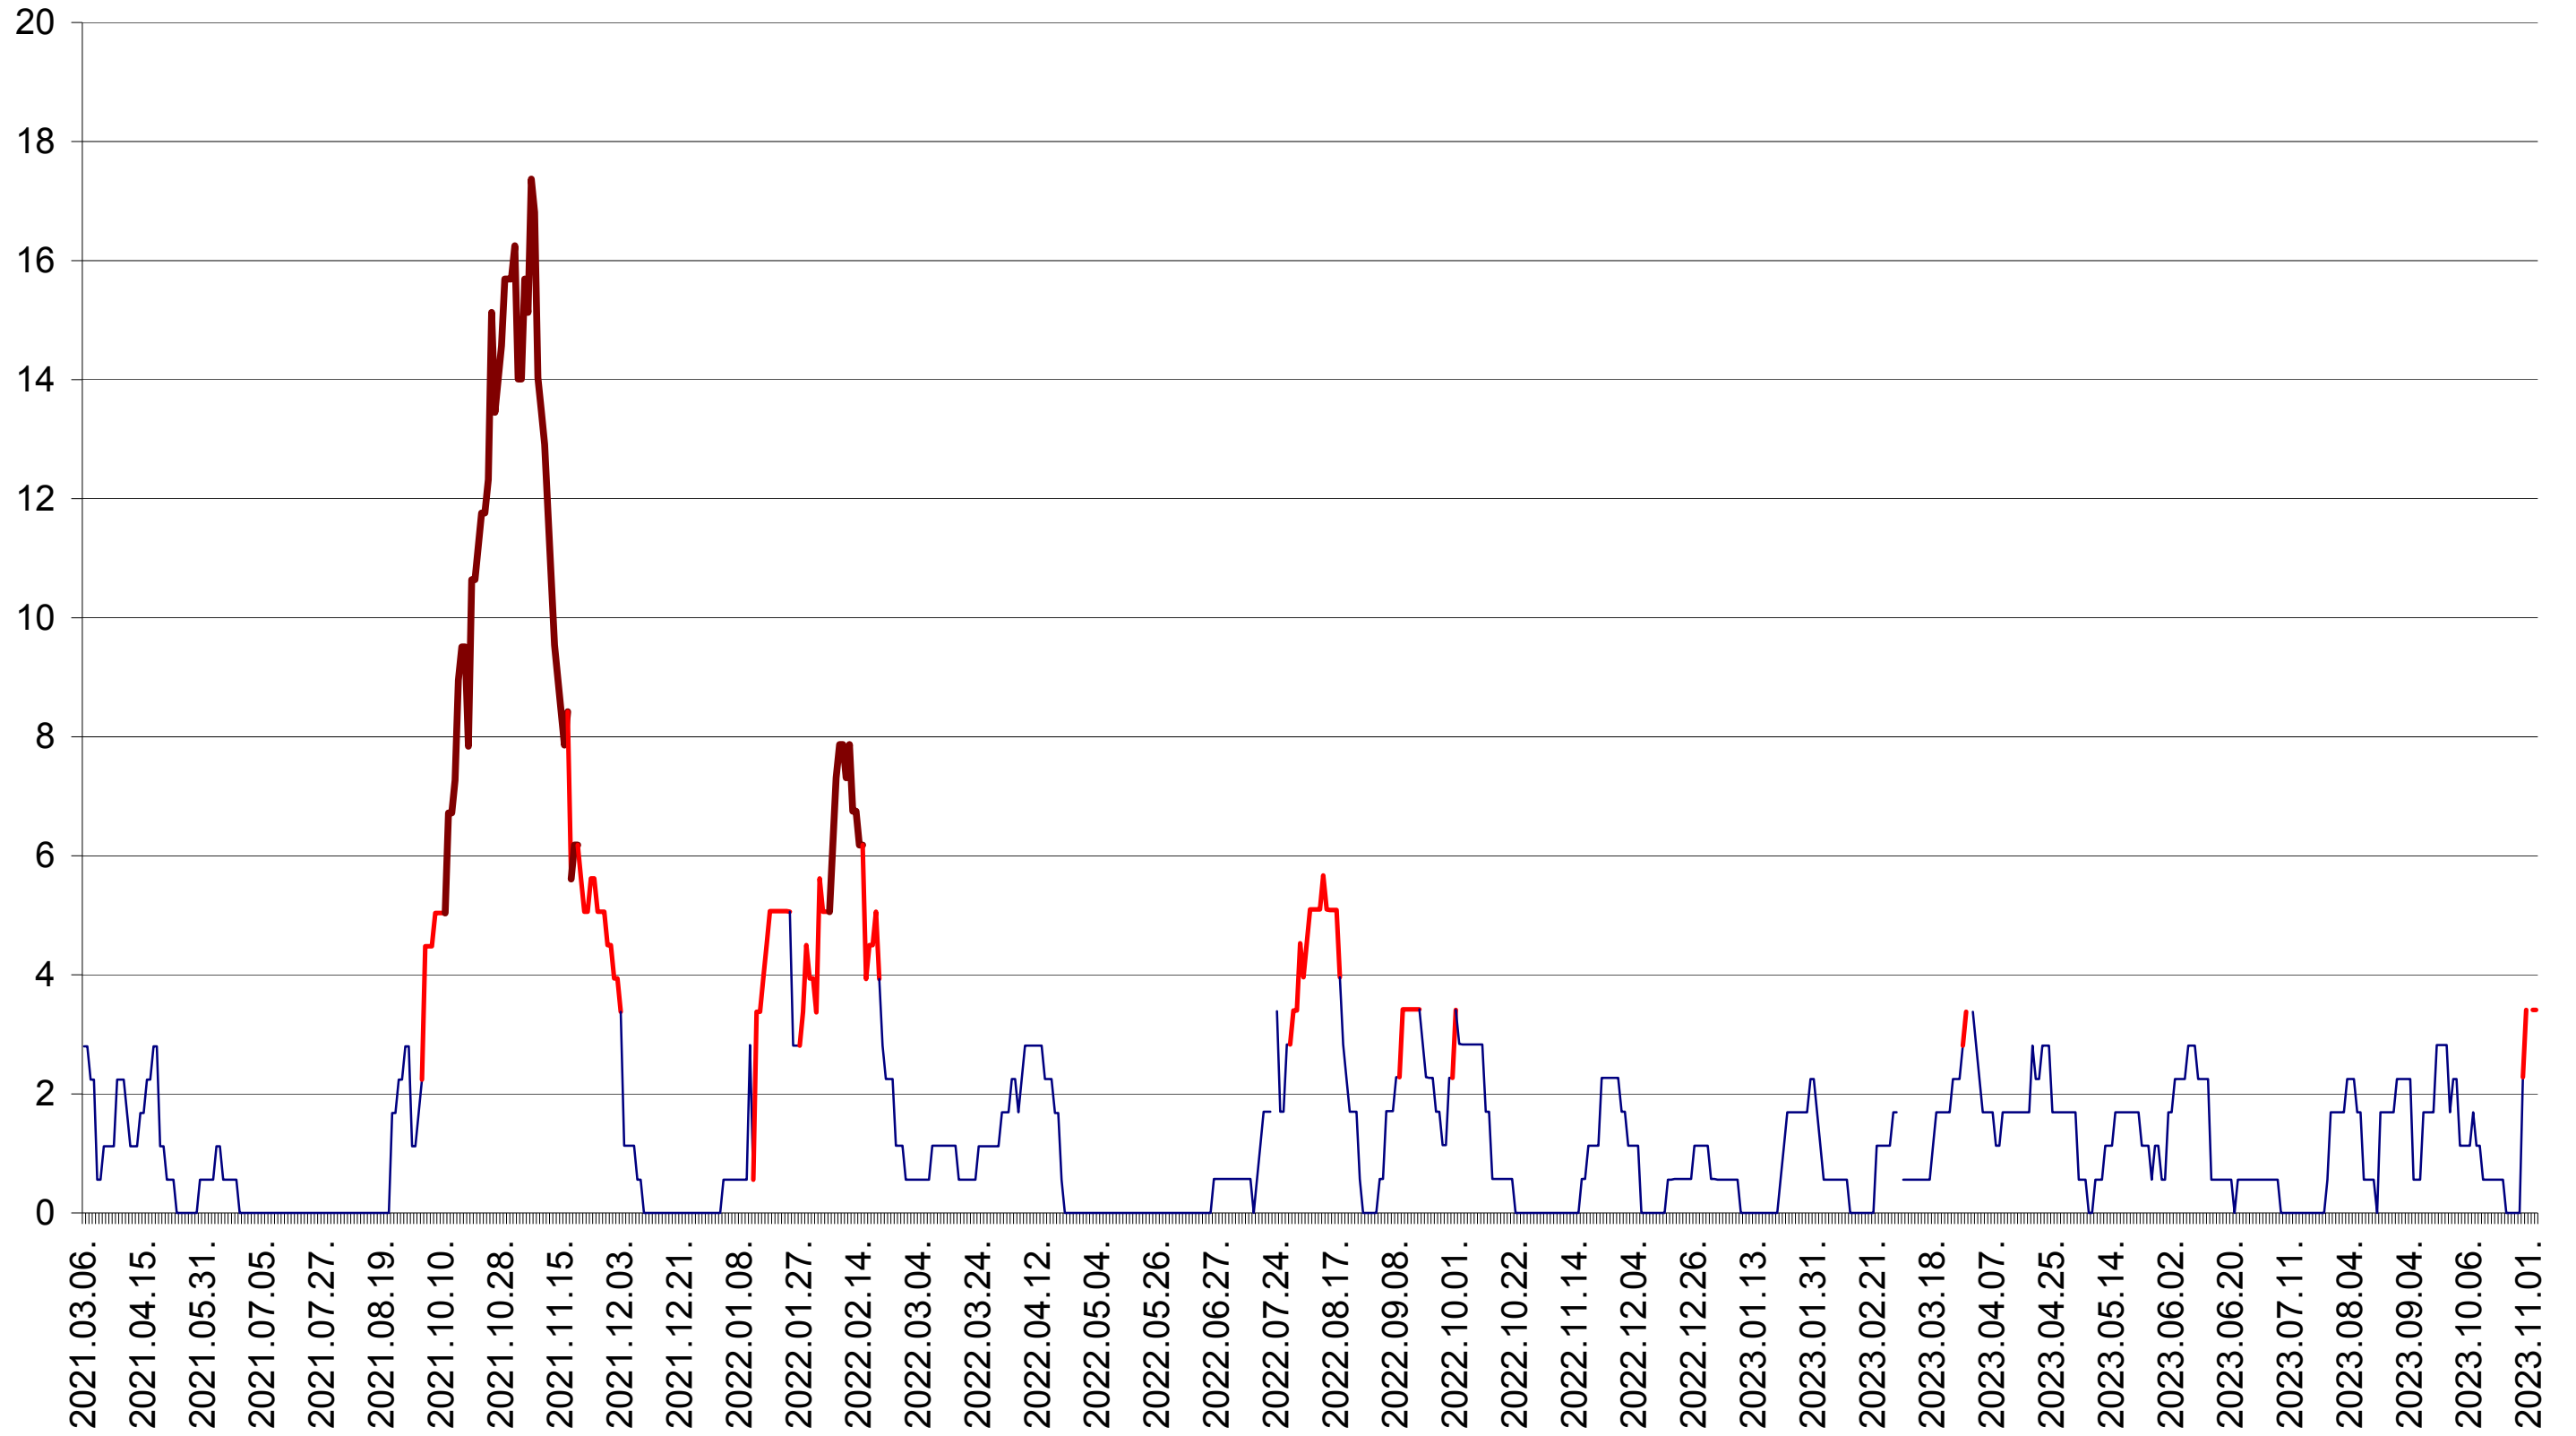

SUSENI - Evolutia incidentei cumulate pe 14 zile la ‰ de locuitori
2021.03.07. - 2023.11.03.

SUBCETATE - Evolutia incidentei cumulate pe 14 zile la ‰ de locuitori
2021.03.07. - 2023.11.03.