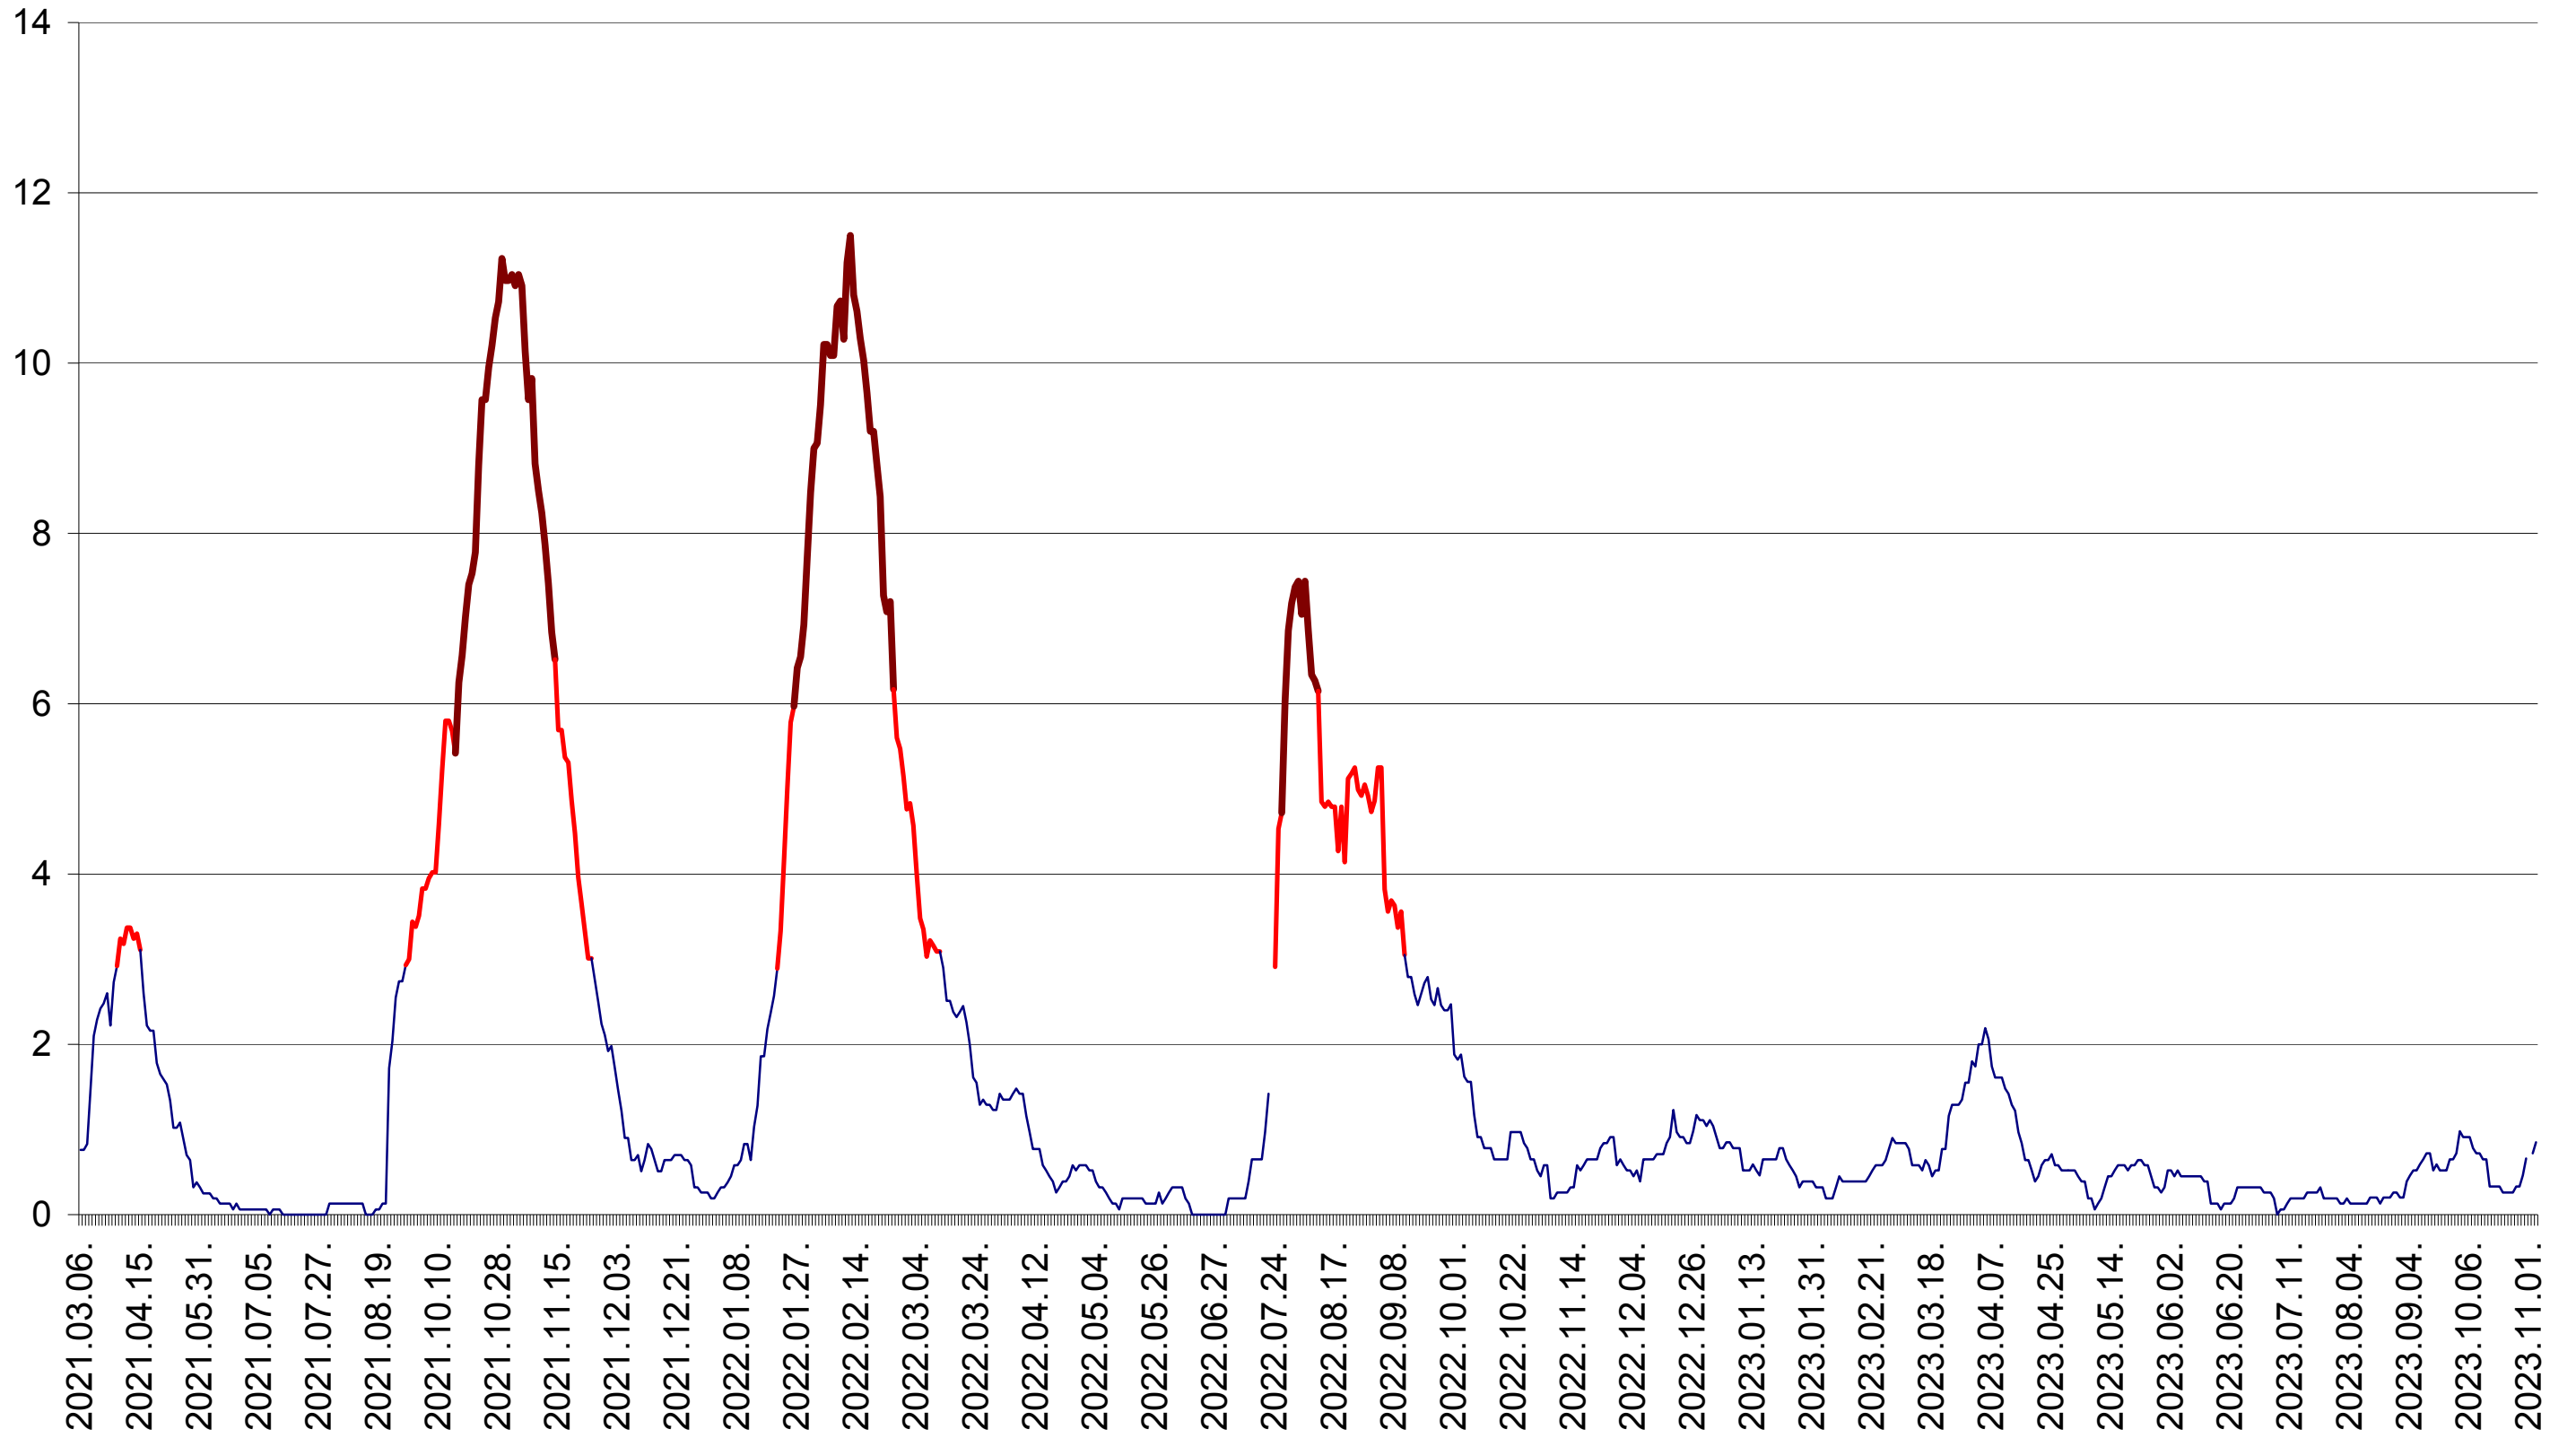

TULGHEȘ - Evolutia incidentei cumulate pe 14 zile la ‰ de locuitori
2021.03.07. - 2023.11.03.

MUNICIPIUL TOPLIȚA - Evolutia incidentei cumulate pe 14 zile la % de locuitori
2021.03.07. - 2023.11.03.