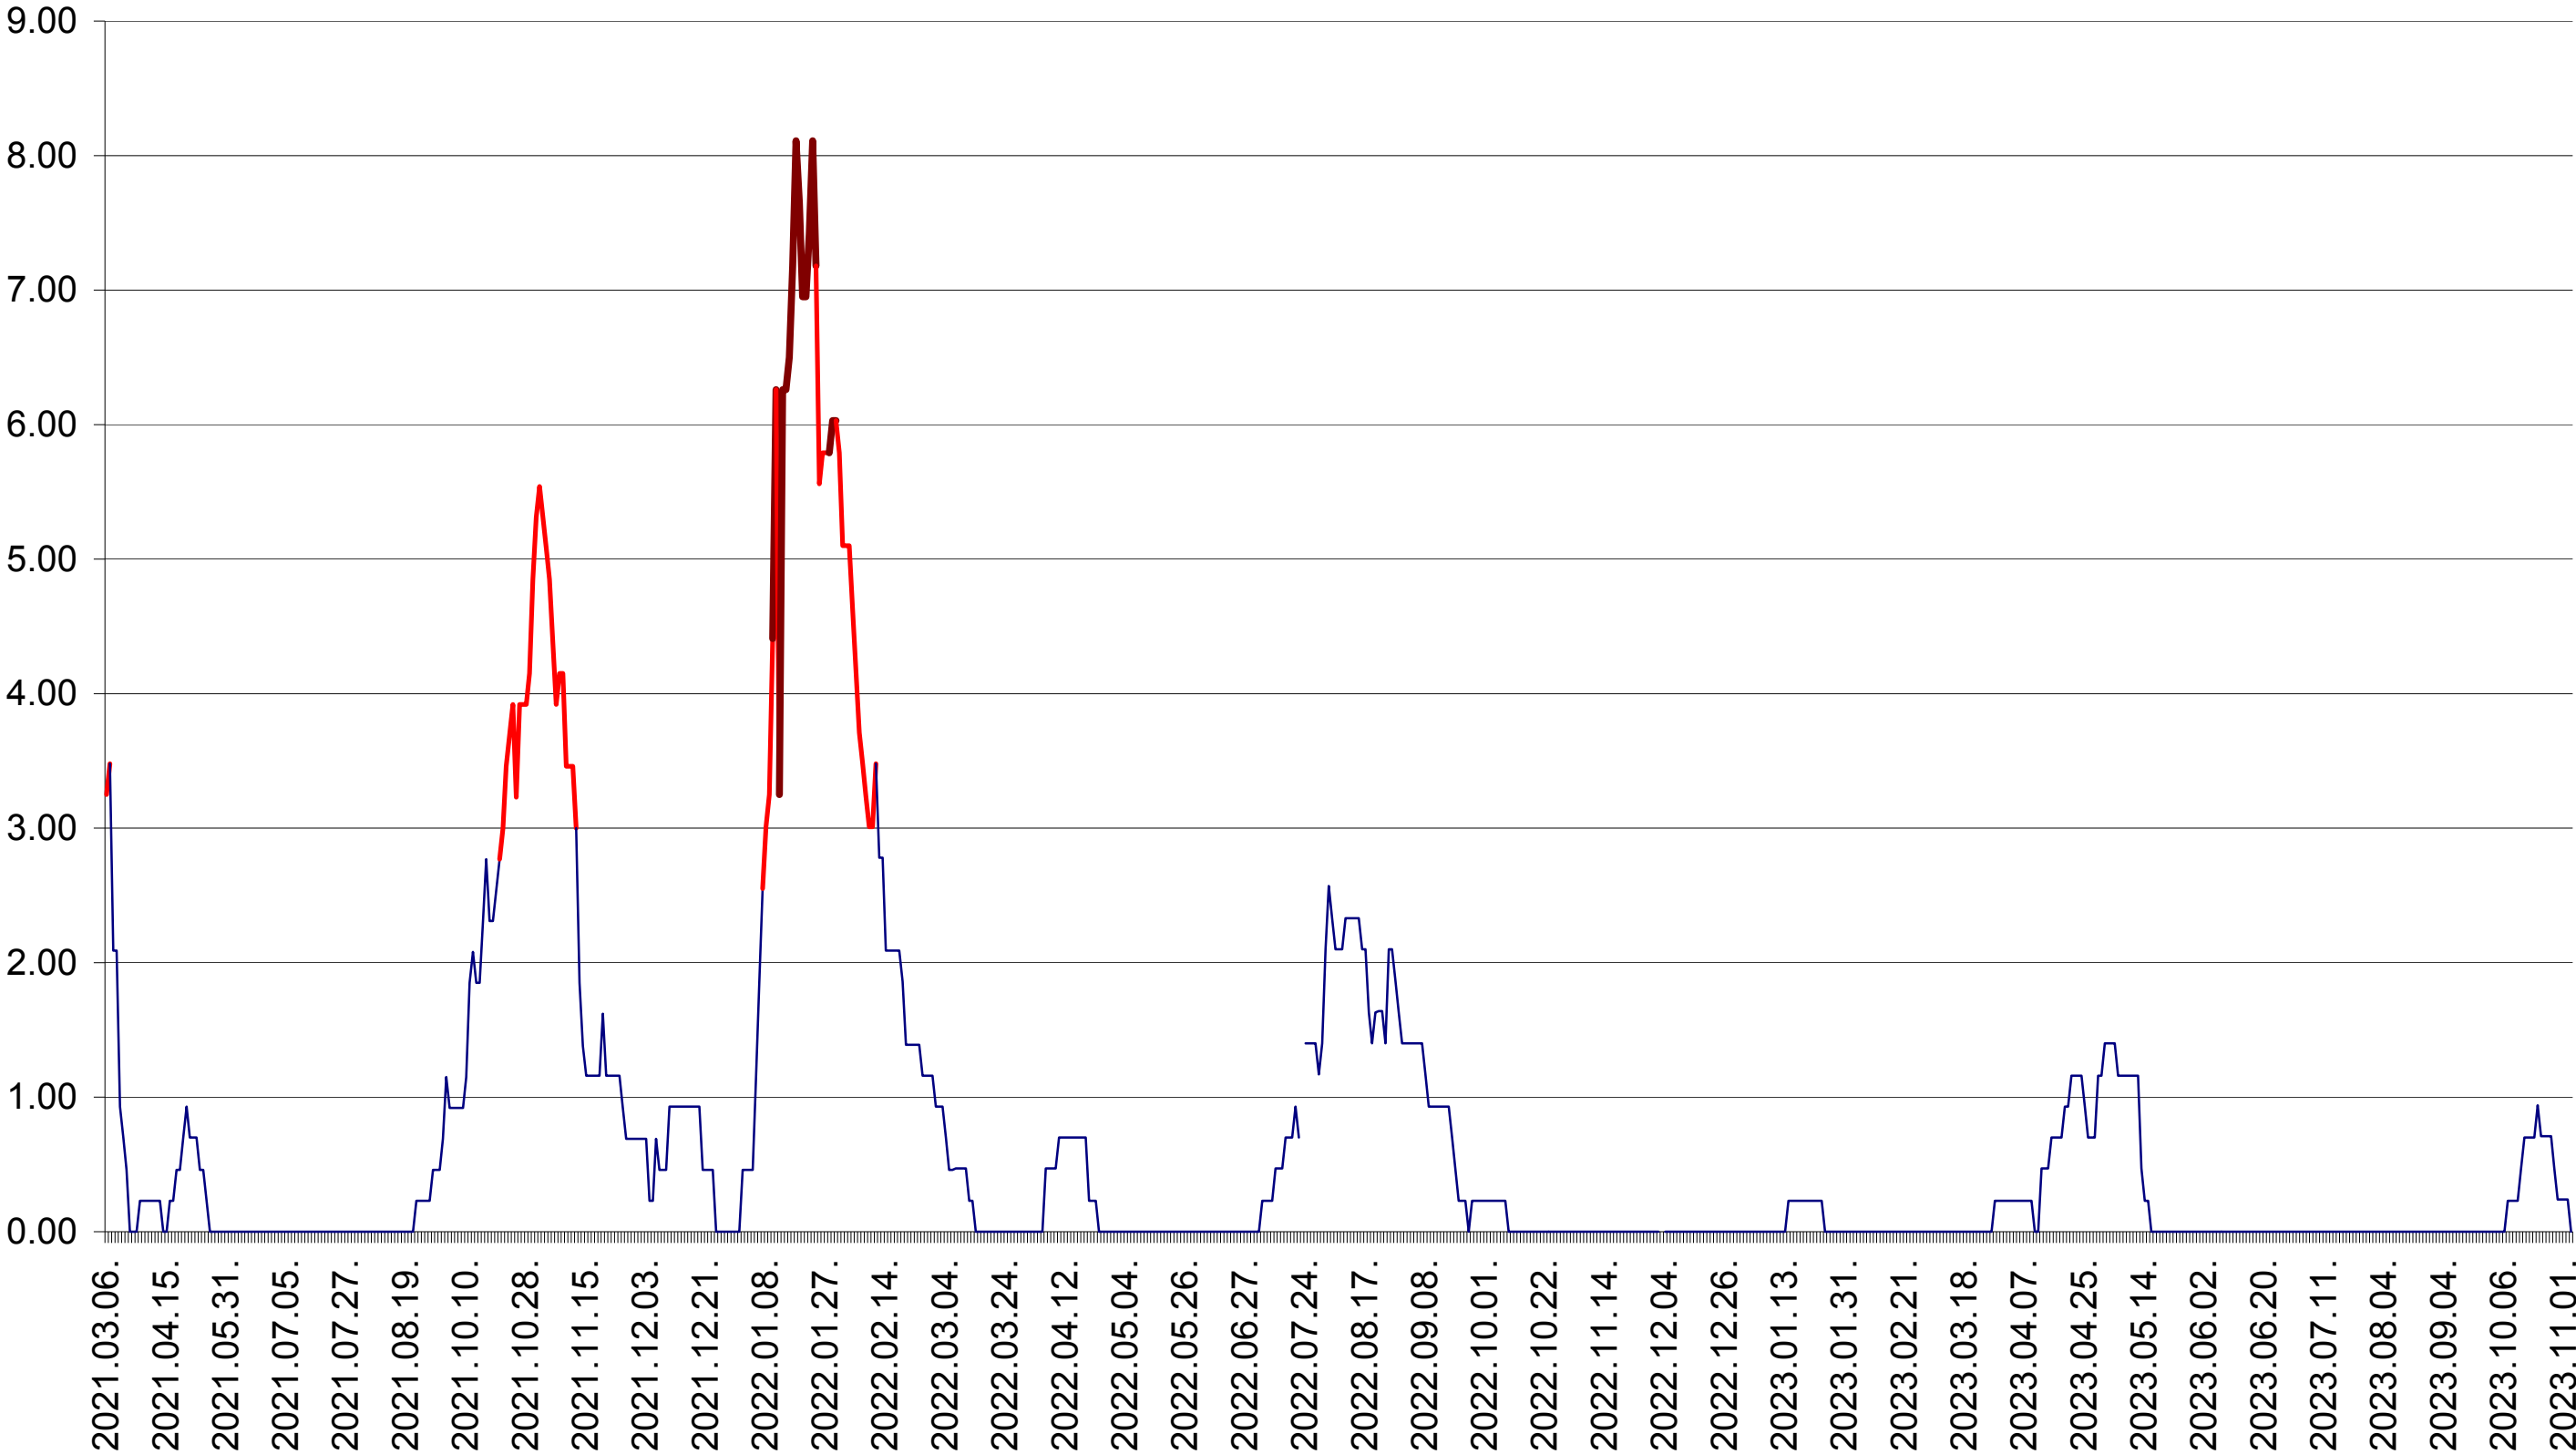

ORAȘ BĂLAN - Evolutia incidentei cumulate pe 14 zile la ‰ de locuitori
2021.03.07. - 2023.11.03.

BILBOR - Evolutia incidentei cumulate pe 14 zile la ‰ de locuitori
2021.03.07. - 2023.11.03.

ORAȘ BORSEC - Evolutia incidentei cumulate pe 14 zile la ‰ de locuitori
2021.03.07. - 2023.11.03.

BRĂDEȘTI - Evolutia incidentei cumulate pe 14 zile la ‰ de locuitori
2021.03.07. - 2023.11.03.

CĂPÂLNIȚA - Evolutia incidentei cumulate pe 14 zile la ‰ de locuitori
2021.03.07. - 2023.11.03.

CÂRȚA - Evolutia incidentei cumulate pe 14 zile la ‰ de locuitori
2021.03.07. - 2023.11.03.

CICEU - Evolutia incidentei cumulate pe 14 zile la ‰ de locuitori
2021.03.07. - 2023.11.03.

CIUCSÂNGEORGIU - Evolutia incidentei cumulate pe 14 zile la ‰ de locuitori
2021.03.07. - 2023.11.03.

CIUMANI - Evolutia incidentei cumulate pe 14 zile la ‰ de locuitori
2021.03.07. - 2023.11.03.

CORBU - Evolutia incidentei cumulate pe 14 zile la ‰ de locuitori
2021.03.07. - 2023.11.03.

CORUND - Evolutia incidentei cumulate pe 14 zile la ‰ de locuitori
2021.03.07. - 2023.11.03.

COZMENI - Evolutia incidentei cumulate pe 14 zile la ‰ de locuitori
2021.03.07. - 2023.11.03.