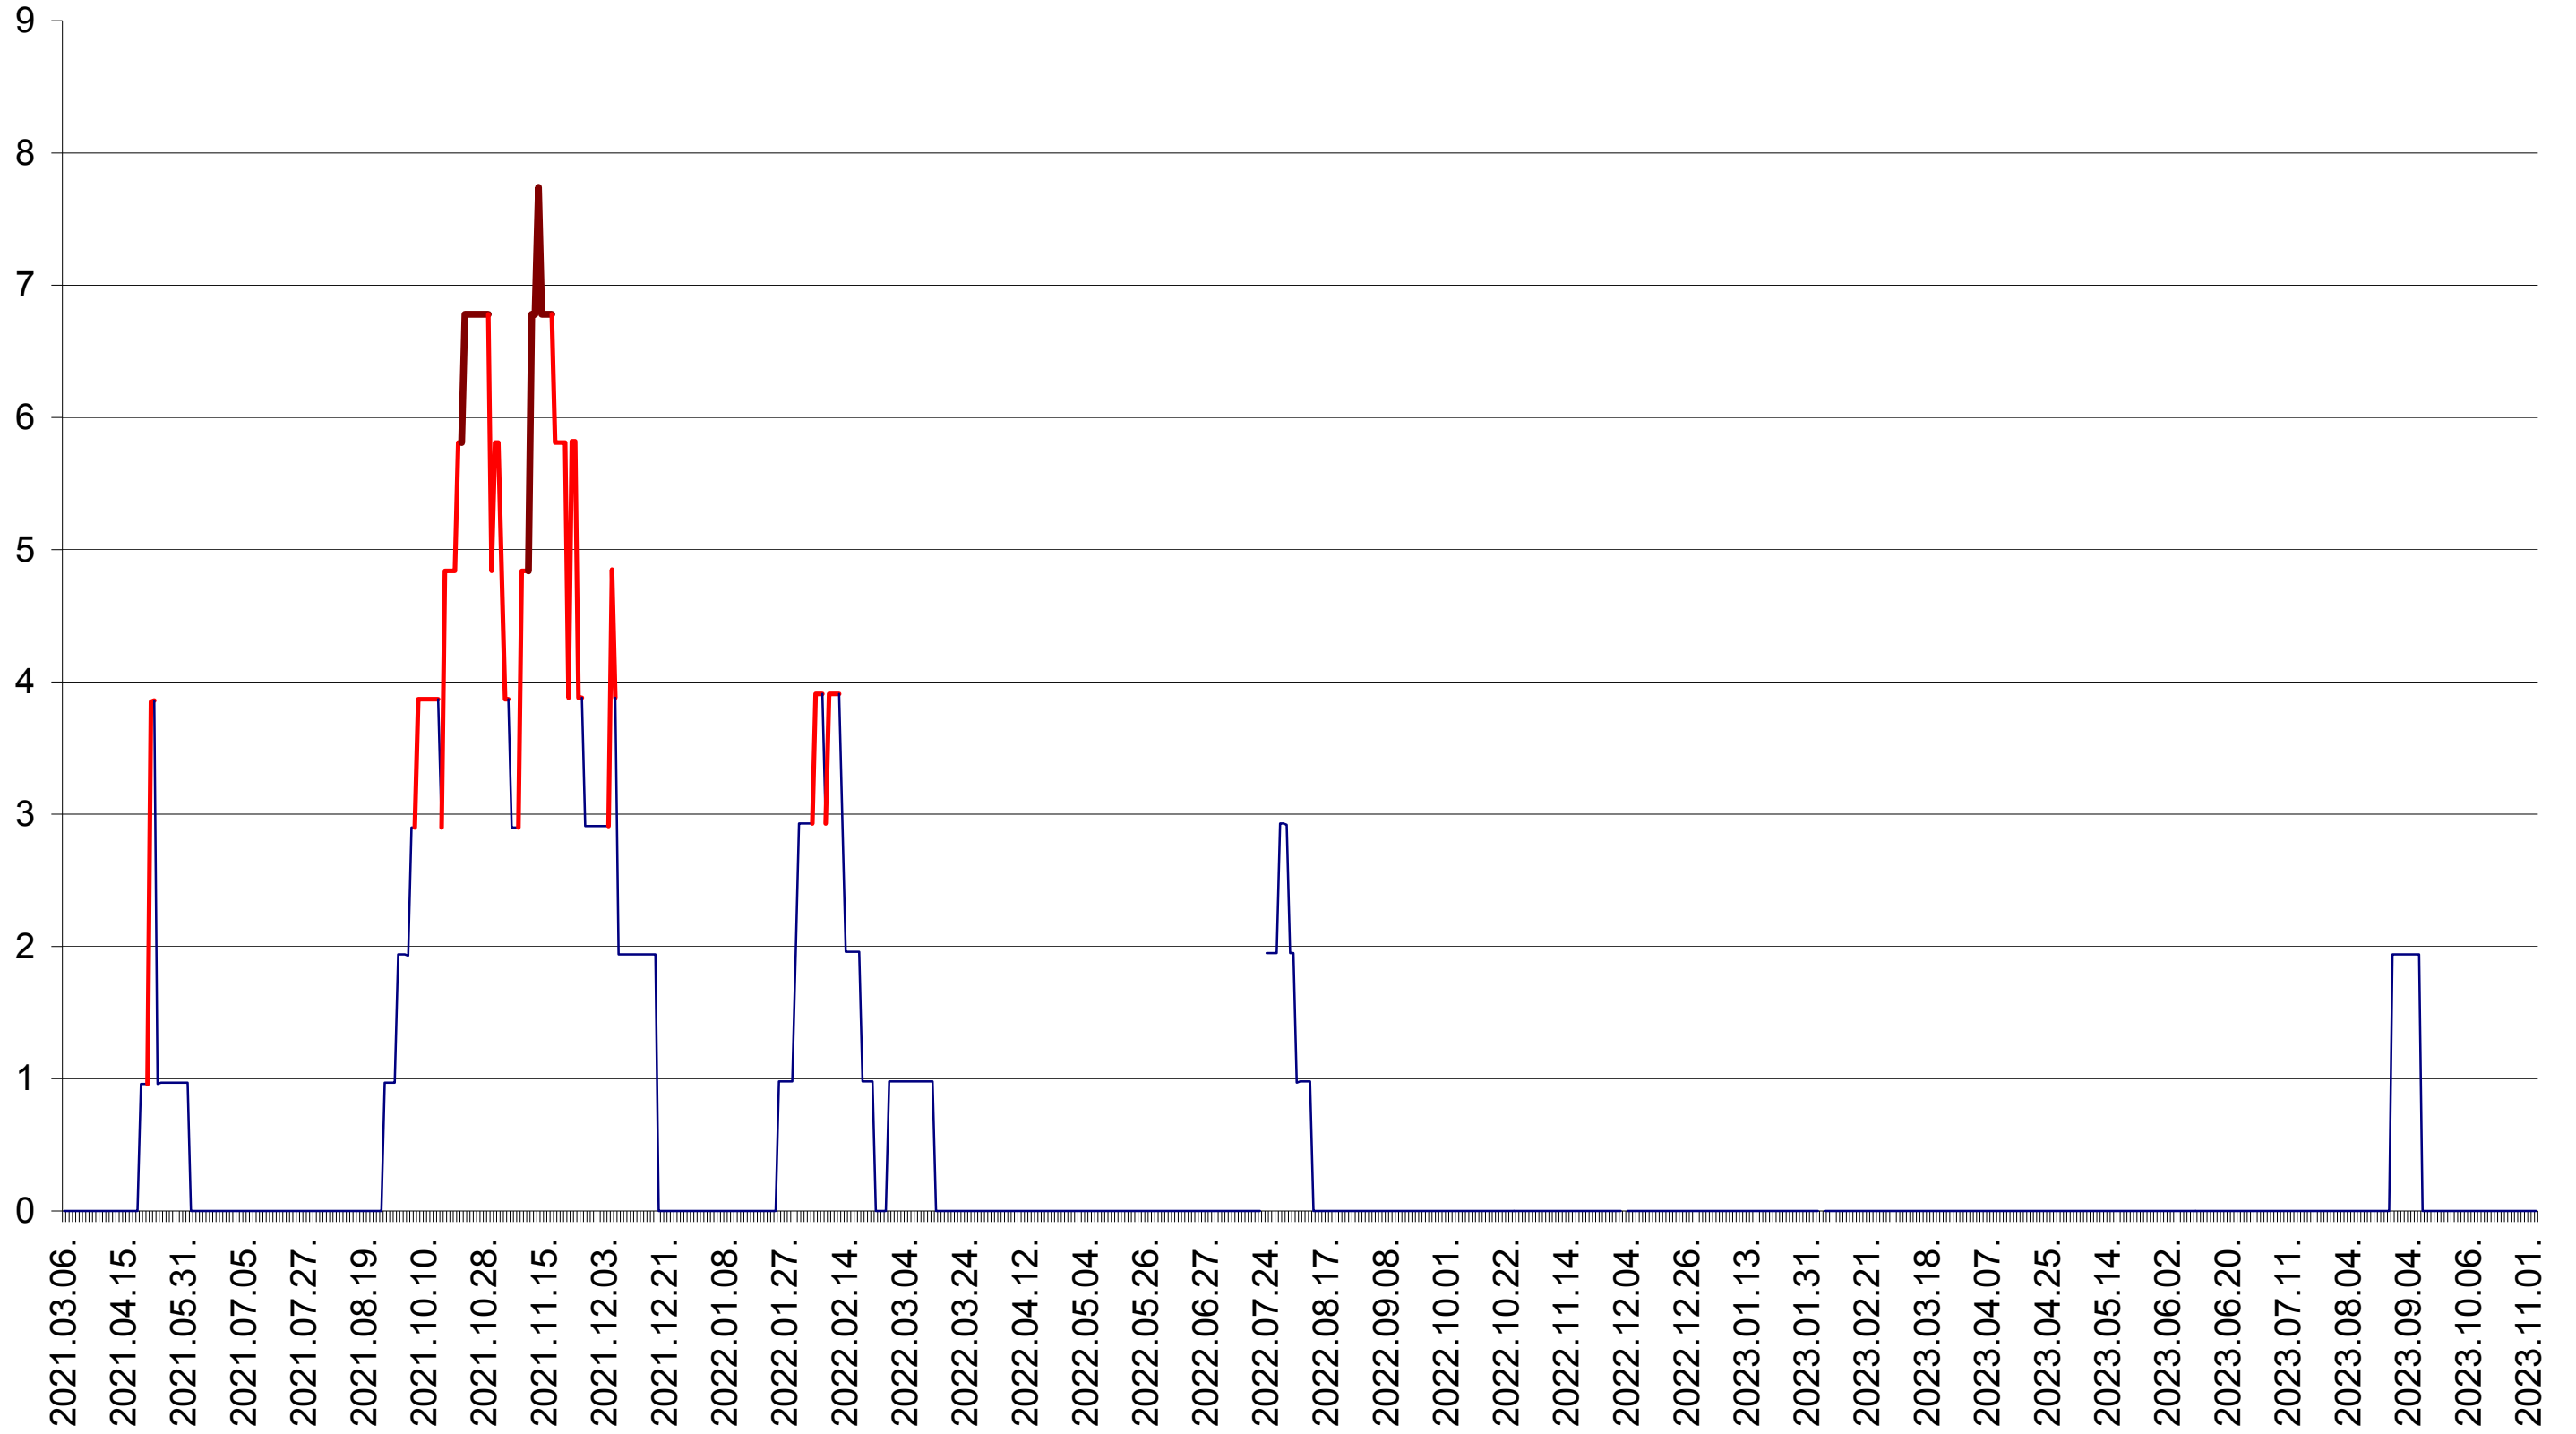

DEALU - Evolutia incidentei cumulate pe 14 zile la ‰ de locuitori
2021.03.07. - 2023.11.03.

DÂRJIU - Evolutia incidentei cumulate pe 14 zile la ‰ de locuitori
2021.03.07. - 2023.11.03.