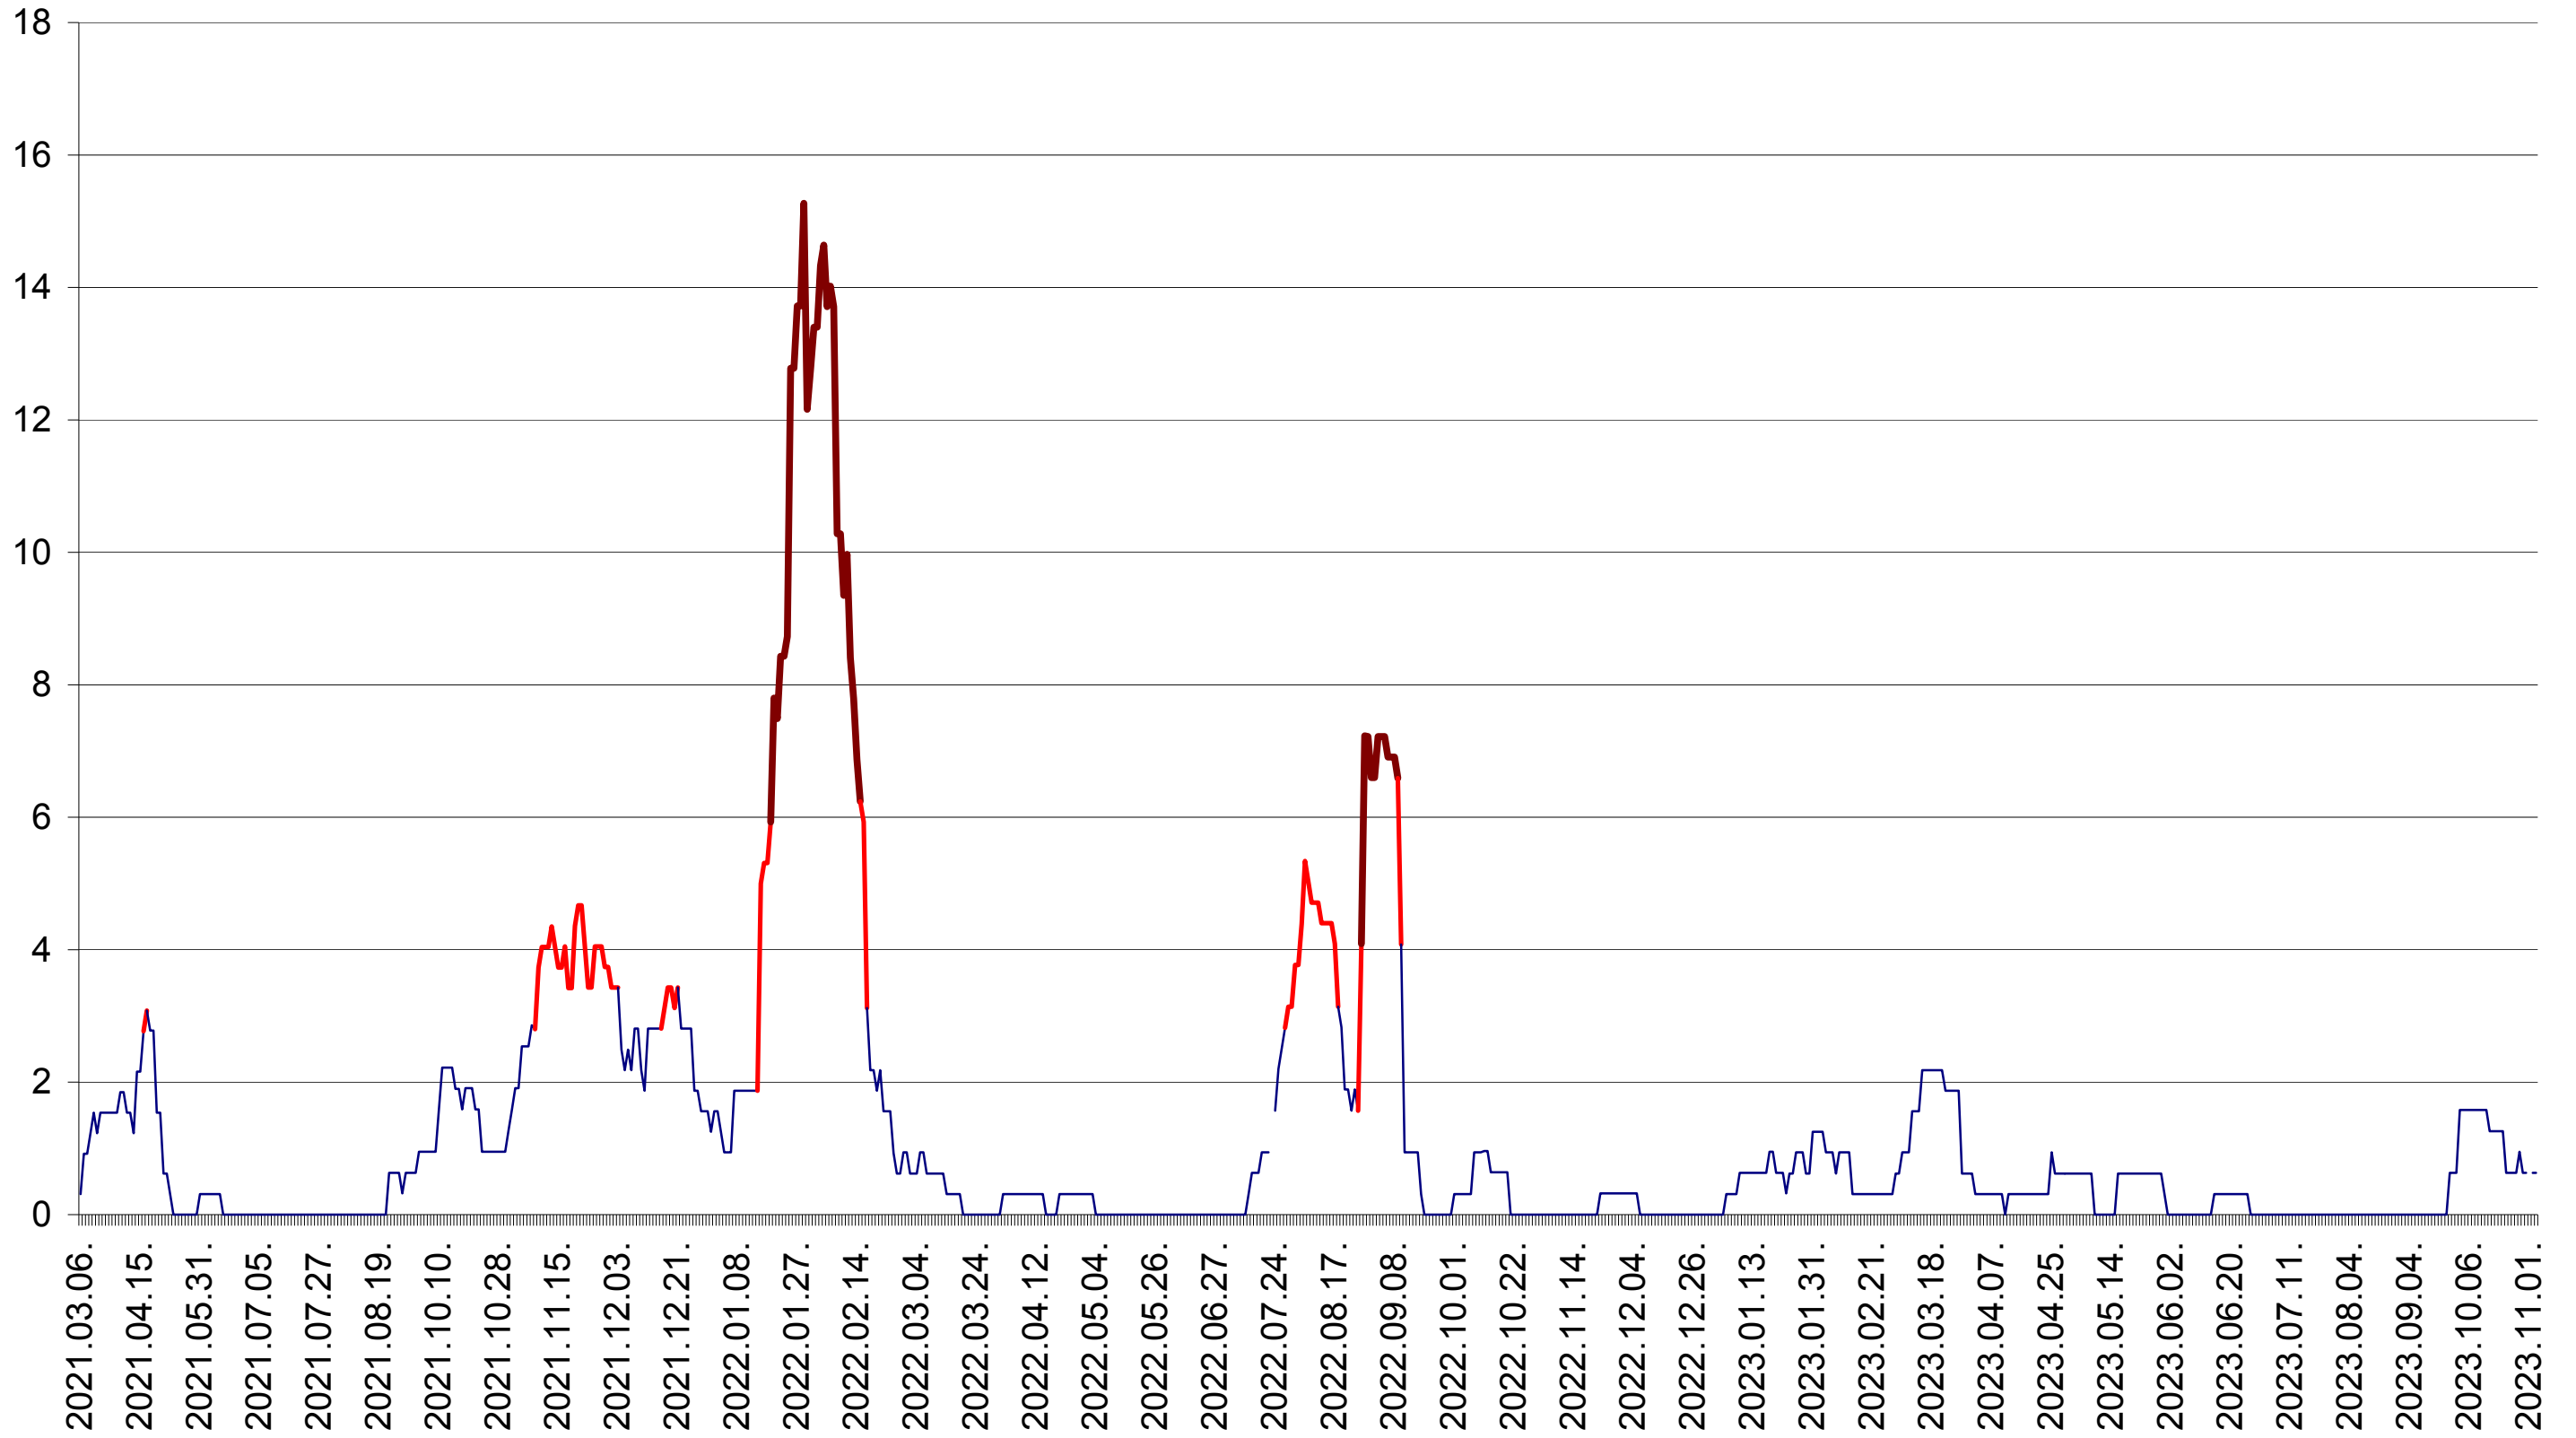

TUȘNAD - Evolutia incidentei cumulate pe 14 zile la ‰ de locuitori
2021.03.07. - 2023.11.03.

TULGHEȘ - Evolutia incidentei cumulate pe 14 zile la ‰ de locuitori
2021.03.07. - 2023.11.03.