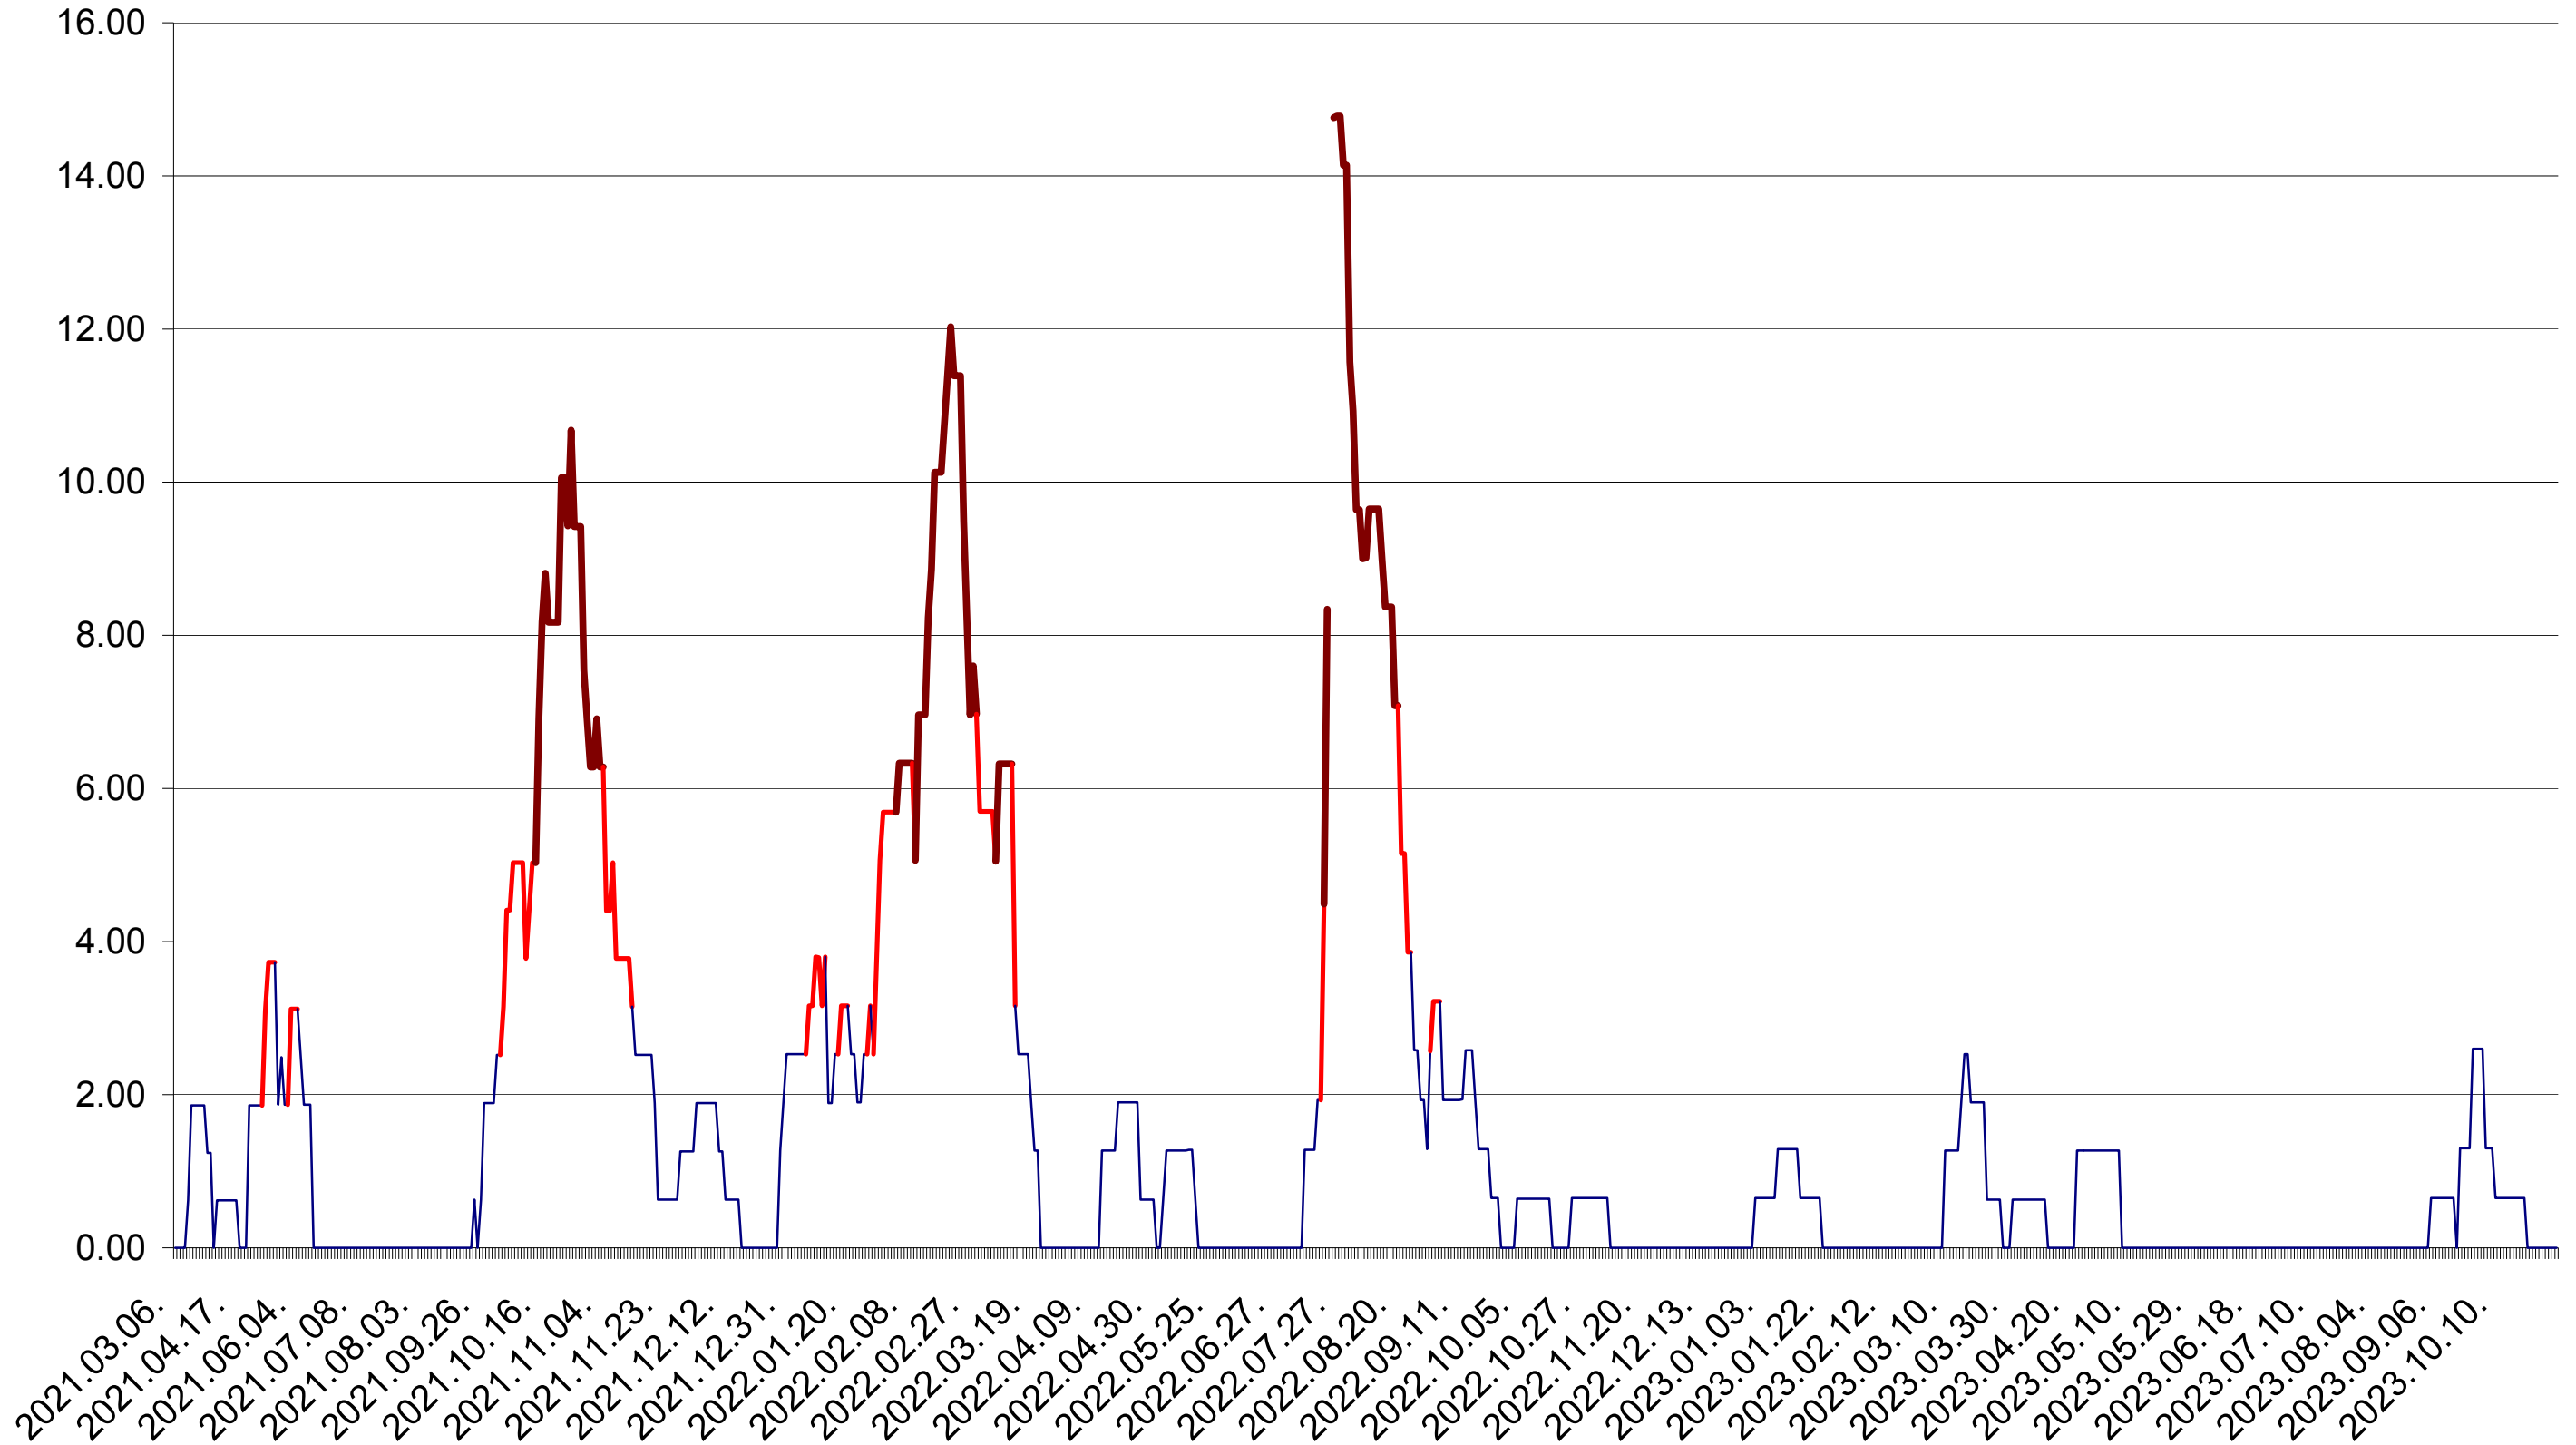

ATID - Evolutia incidentei cumulate pe 14 zile la ‰ de locuitori
2021.03.07. - 2023.11.03.

AVRĂMEȘTI - Evolutia incidentei cumulate pe 14 zile la ‰ de locuitori
2021.03.07. - 2023.11.03.

ORAȘ BĂILE TUȘNAD - Evolutia incidentei cumulate pe 14 zile la ‰ de locuitori
2021.03.07. - 2023.11.03.

ORAȘ BĂLAN - Evolutia incidentei cumulate pe 14 zile la ‰ de locuitori
2021.03.07. - 2023.11.03.

BILBOR - Evolutia incidentei cumulate pe 14 zile la ‰ de locuitori
2021.03.07. - 2023.11.03.

ORAȘ BORSEC - Evolutia incidentei cumulate pe 14 zile la ‰ de locuitori
2021.03.07. - 2023.11.03.

BRĂDEȘTI - Evolutia incidentei cumulate pe 14 zile la ‰ de locuitori
2021.03.07. - 2023.11.03.

CĂPÂLNIȚA - Evolutia incidentei cumulate pe 14 zile la ‰ de locuitori
2021.03.07. - 2023.11.03.

CÂRȚA - Evolutia incidentei cumulate pe 14 zile la ‰ de locuitori
2021.03.07. - 2023.11.03.