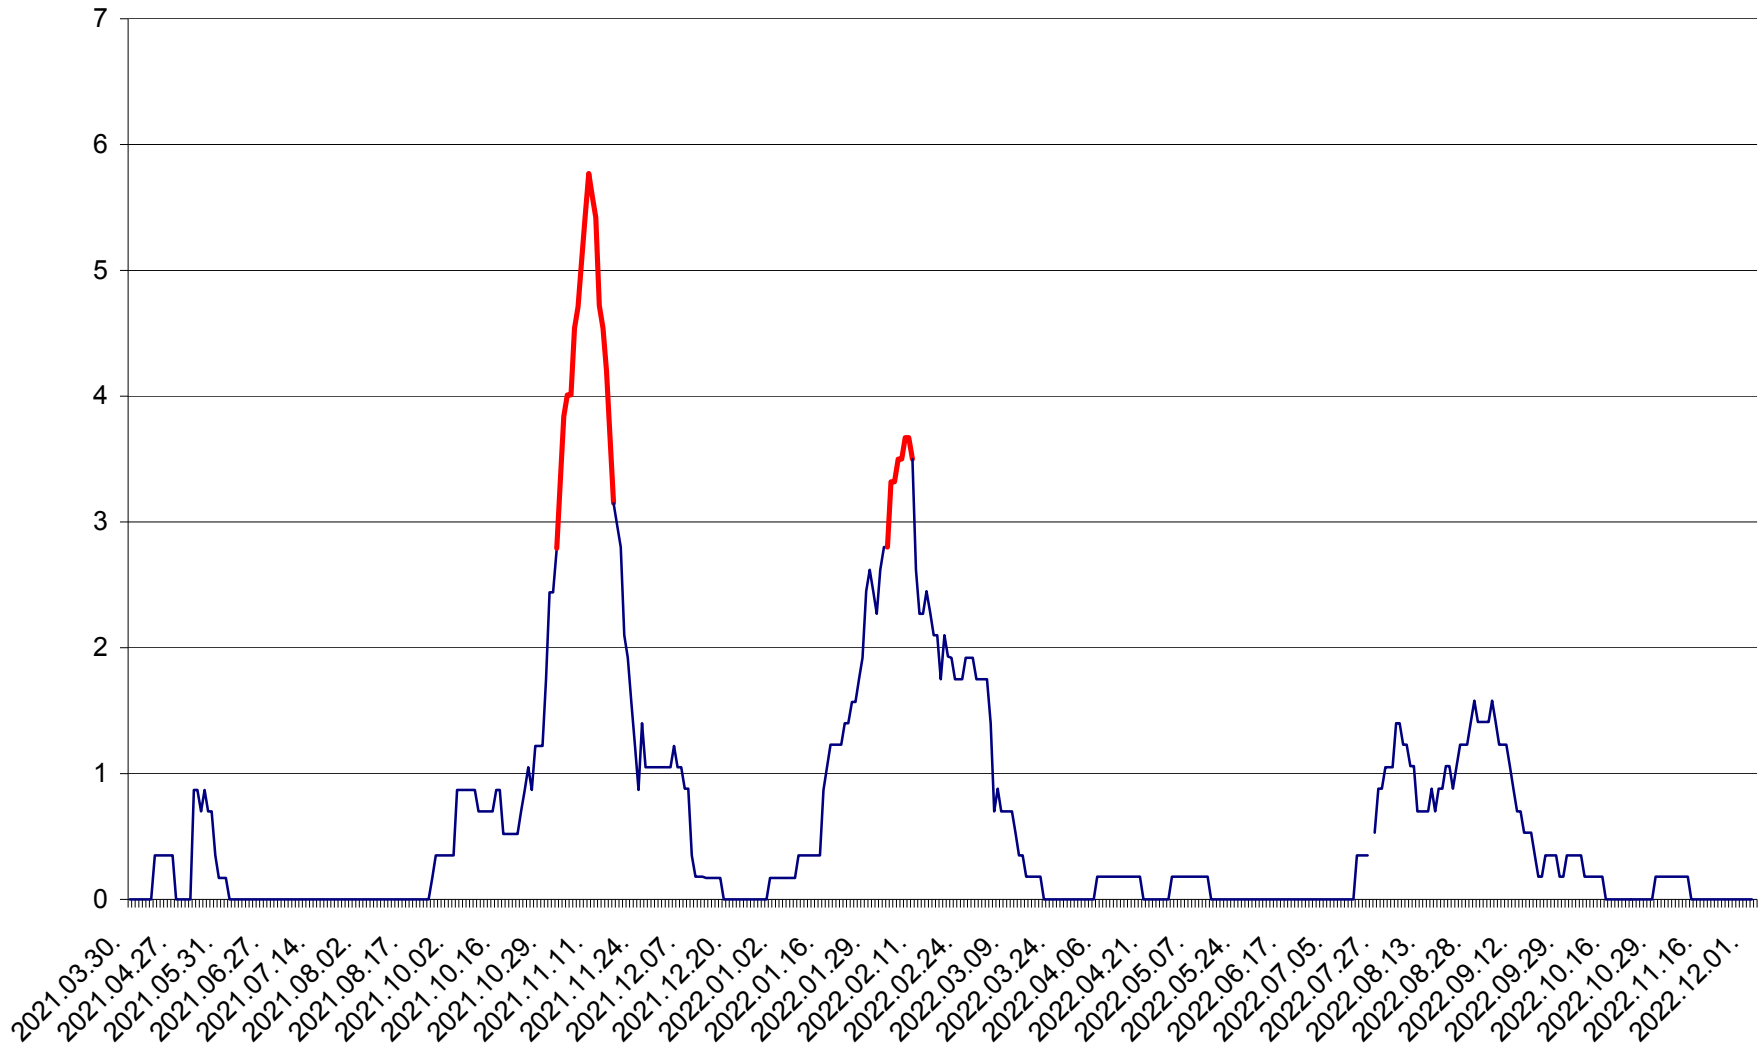

ORAȘ BĂLAN - Evoluția incidenței cumulate pe 14 zile la ‰ de locuitori  
2021.04.01. - 2022.12.03.

BILBOR - Evolutia incidentei cumulate pe 14 zile la ‰ de locuitori  
2021.04.01. - 2022.12.03.

ORAȘ BORSEC - Evolutia incidentei cumulate pe 14 zile la ‰ de locuitori  
2021.04.01. - 2022.12.03.

CORBU - Evolutia incidentei cumulate pe 14 zile la ‰ de locuitori  
2021.04.01. - 2022.12.03.

CORUND - Evolutia incidentei cumulate pe 14 zile la ‰ de locuitori  
2021.04.01. - 2022.12.03.

COZMENI - Evolutia incidentei cumulate pe 14 zile la ‰ de locuitori  
2021.04.01. - 2022.12.03.

ORAȘ CRISTURU SECUIESC - Evolutia incidentei cumulate pe 14 zile la ‰ de locuitori  
2021.04.01. - 2022.12.03.

DĂNEȘTI - Evolutia incidentei cumulate pe 14 zile la ‰ de locuitori  
2021.04.01. - 2022.12.03.

DÂRJIU - Evolutia incidentei cumulate pe 14 zile la ‰ de locuitori  
2021.04.01. - 2022.12.03.

DEALU - Evolutia incidentei cumulate pe 14 zile la ‰ de locuitori  
2021.04.01. - 2022.12.03.

DITRĂU - Evolutia incidentei cumulate pe 14 zile la ‰ de locuitori  
2021.04.01. - 2022.12.03.