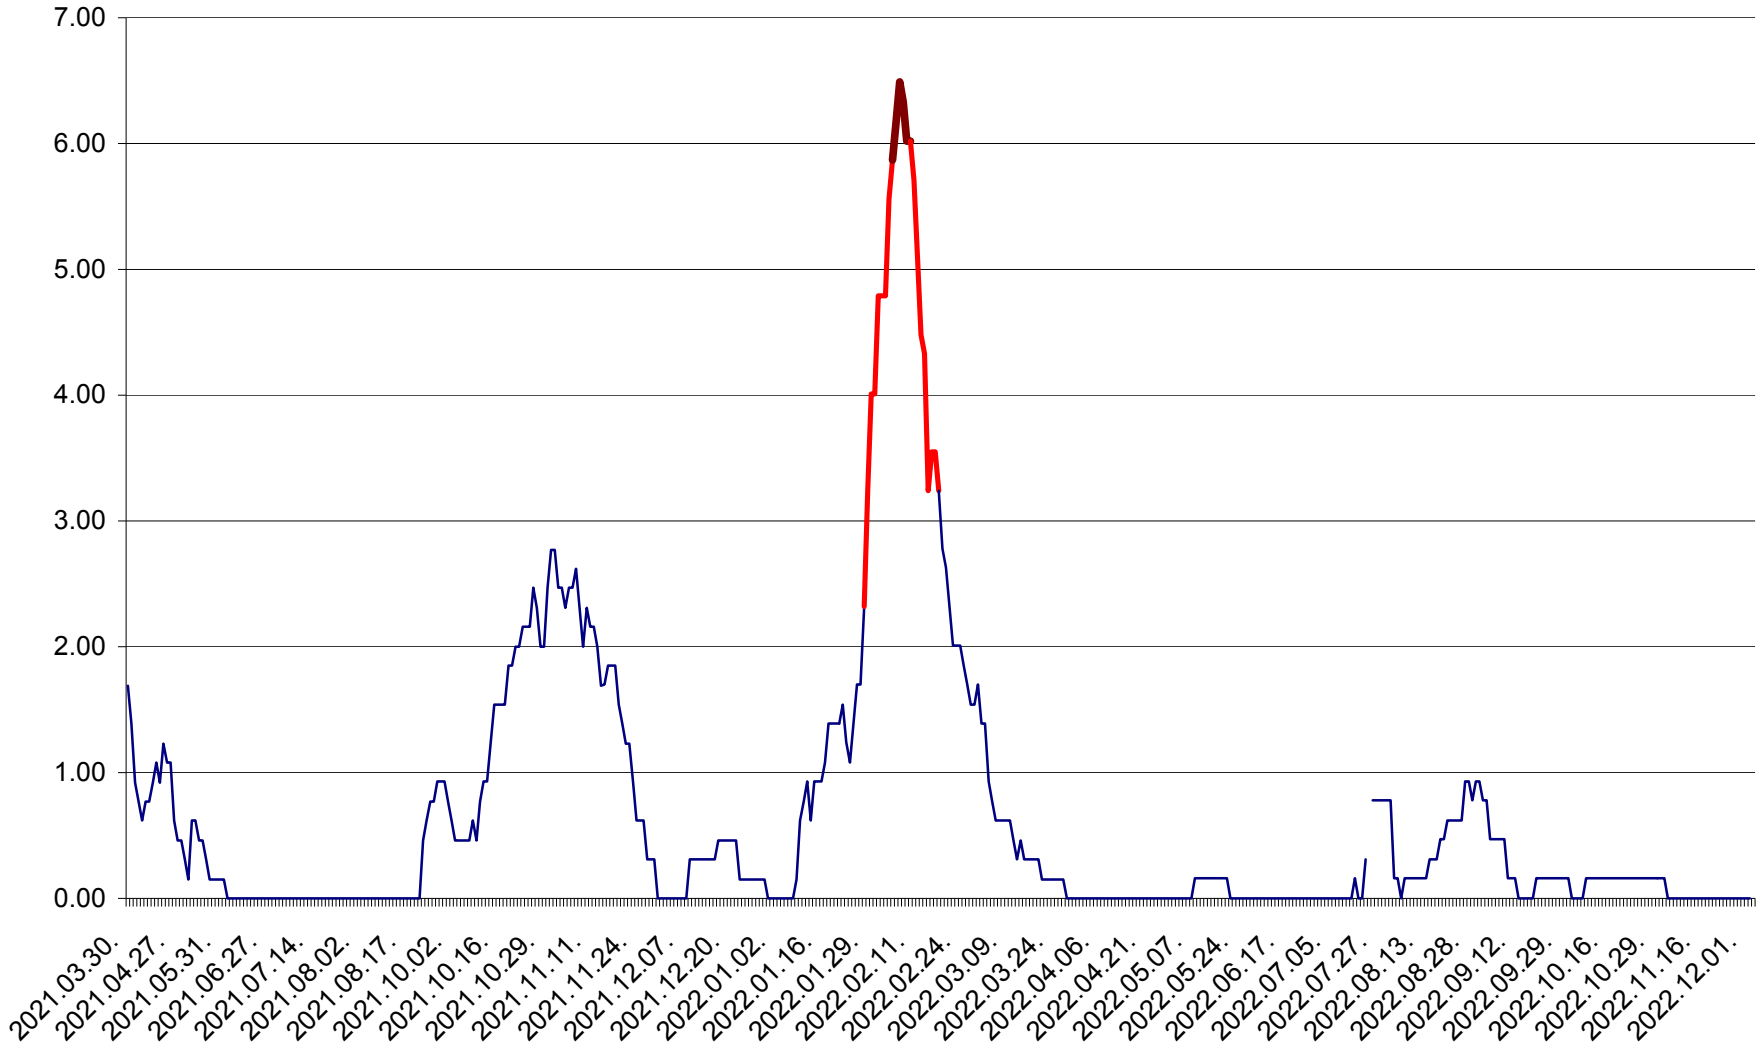

ORAȘ BĂLAN - Evoluția incidenței cumulate pe 14 zile la ‰ de locuitori  
2021.04.01. - 2022.12.03.

BILBOR - Evolutia incidentei cumulate pe 14 zile la ‰ de locuitori  
2021.04.01. - 2022.12.03.

ORAȘ BORSEC - Evolutia incidentei cumulate pe 14 zile la ‰ de locuitori  
2021.04.01. - 2022.12.03.

BRĂDEȘTI - Evolutia incidentei cumulate pe 14 zile la ‰ de locuitori  
2021.04.01. - 2022.12.03.

CĂPÂLNIȚA - Evolutia incidentei cumulate pe 14 zile la ‰ de locuitori  
2021.04.01. - 2022.12.03.

CÂRȚA - Evolutia incidentei cumulate pe 14 zile la ‰ de locuitori  
2021.04.01. - 2022.12.03.

CICEU - Evolutia incidentei cumulate pe 14 zile la ‰ de locuitori  
2021.04.01. - 2022.12.03.

CIUCSÂNGEORGIU - Evolutia incidentei cumulate pe 14 zile la ‰ de locuitori  
2021.04.01. - 2022.12.03.

CIUMANI - Evolutia incidentei cumulate pe 14 zile la ‰ de locuitori  
2021.04.01. - 2022.12.03.

CORBU - Evolutia incidentei cumulate pe 14 zile la ‰ de locuitori  
2021.04.01. - 2022.12.03.

CORUND - Evolutia incidentei cumulate pe 14 zile la ‰ de locuitori  
2021.04.01. - 2022.12.03.

COZMENI - Evolutia incidentei cumulate pe 14 zile la ‰ de locuitori  
2021.04.01. - 2022.12.03.