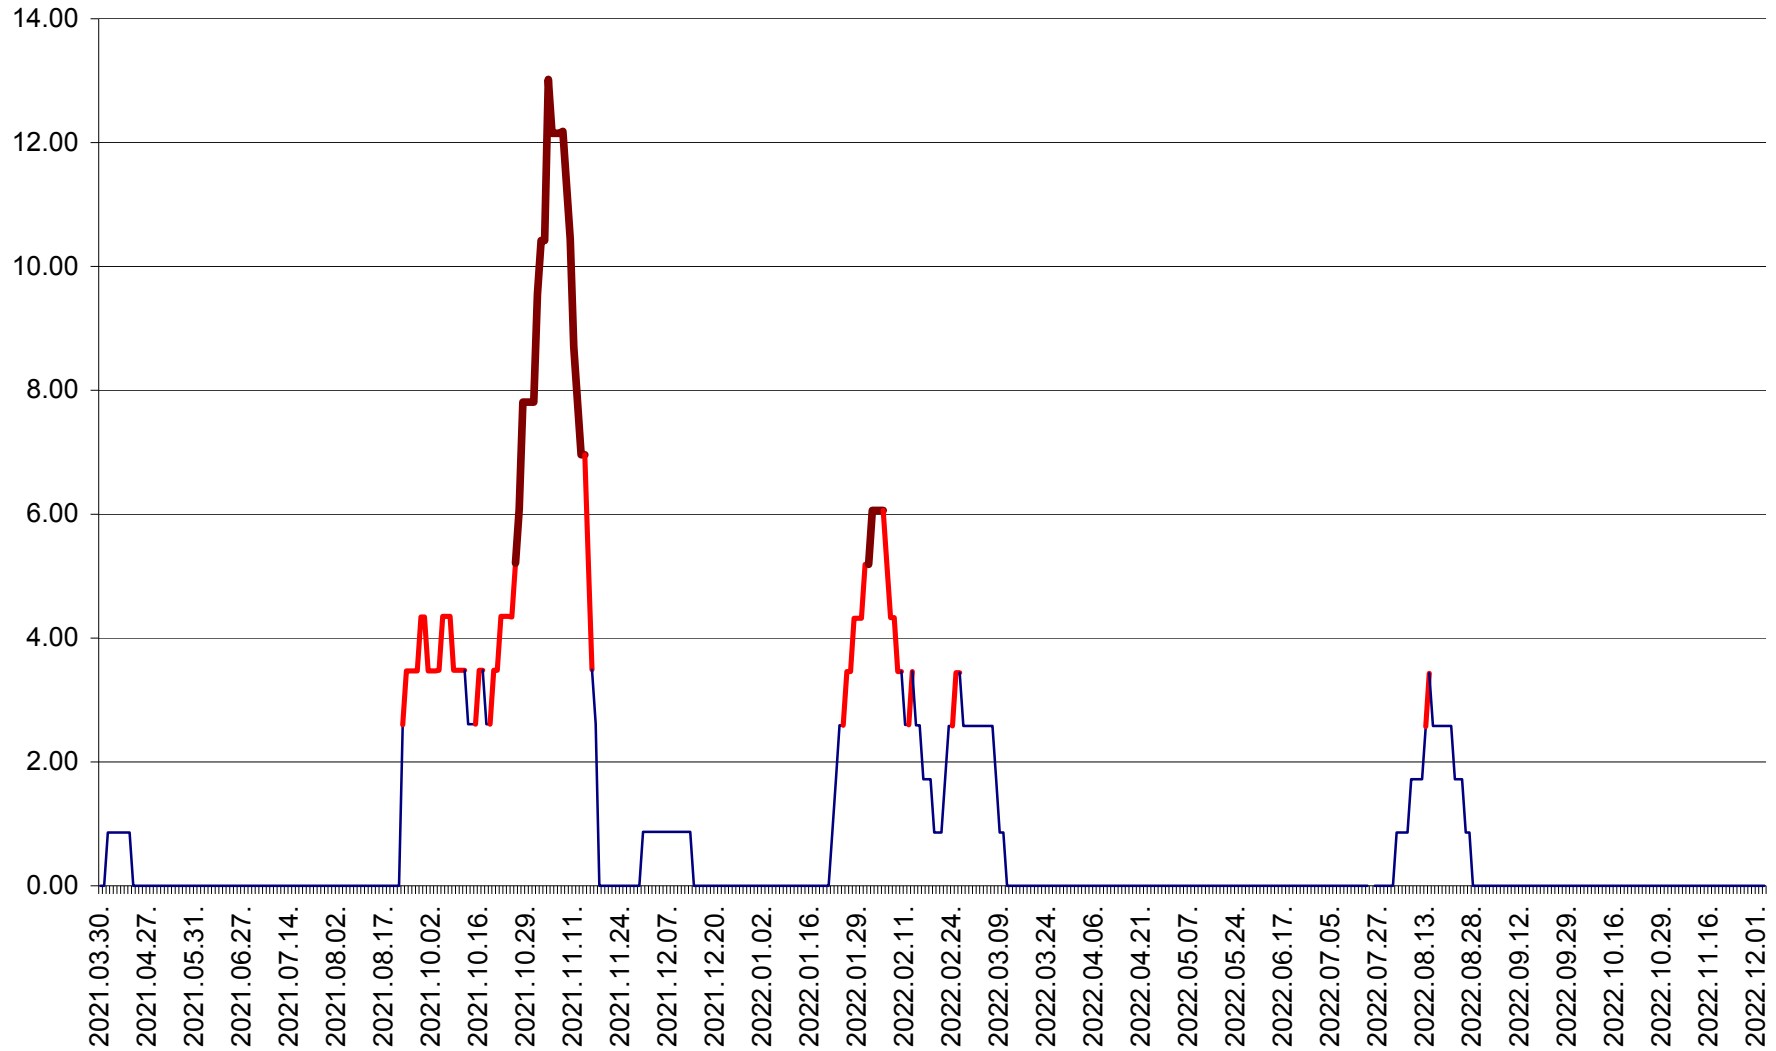

VĂRȘAG - Evolutia incidentei cumulate pe 14 zile la ‰ de locuitori
2021.04.01. - 2022.12.03.

ULIEȘ - Evoluția incidentei cumulate pe 14 zile la ‰ de locuitori
2021.04.01. - 2022.12.03.