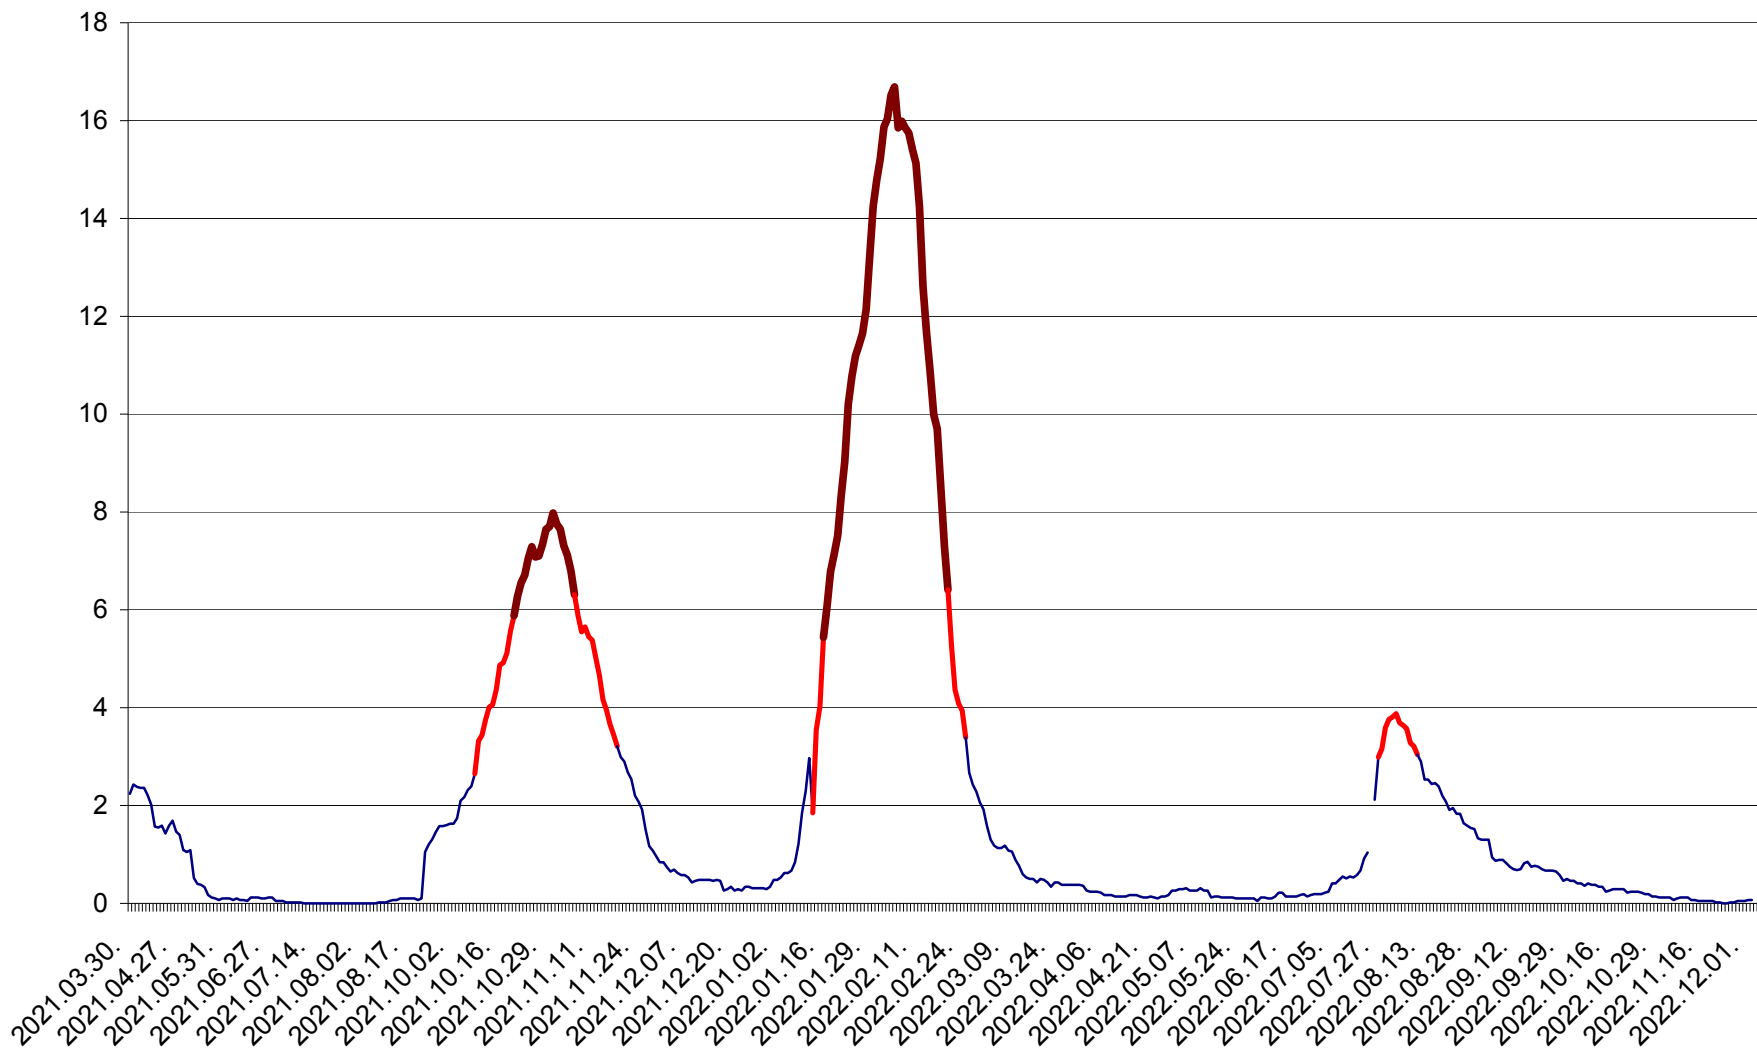

LĂZAREA - Evolutia incidentei cumulate pe 14 zile la ‰ de locuitori  
2021.04.01. - 2022.12.03.

LELICENI - Evolutia incidentei cumulate pe 14 zile la ‰ de locuitori  
2021.04.01. - 2022.12.03.

LUETA - Evolutia incidentei cumulate pe 14 zile la ‰ de locuitori  
2021.04.01. - 2022.12.03.

LUNCA DE JOS - Evolutia incidentei cumulate pe 14 zile la ‰ de locuitori  
2021.04.01. - 2022.12.03.

LUNCA DE SUS - Evolutia incidentei cumulate pe 14 zile la ‰ de locuitori  
2021.04.01. - 2022.12.03.

LUPENI - Evolutia incidentei cumulate pe 14 zile la ‰ de locuitori  
2021.04.01. - 2022.12.03.

MĂDĂRAȘ - Evolutia incidentei cumulate pe 14 zile la ‰ de locuitori  
2021.04.01. - 2022.12.03.

MĂRTINIȘ - Evolutia incidentei cumulate pe 14 zile la ‰ de locuitori  
2021.04.01. - 2022.12.03.

MEREȘTI - Evolutia incidentei cumulate pe 14 zile la ‰ de locuitori  
2021.04.01. - 2022.12.03.

MUNICIPIUL MIERCUREA-CIUC - Evolutia incidentei cumulate pe 14 zile la ‰ de locuitori  
2021.04.01. - 2022.12.03.