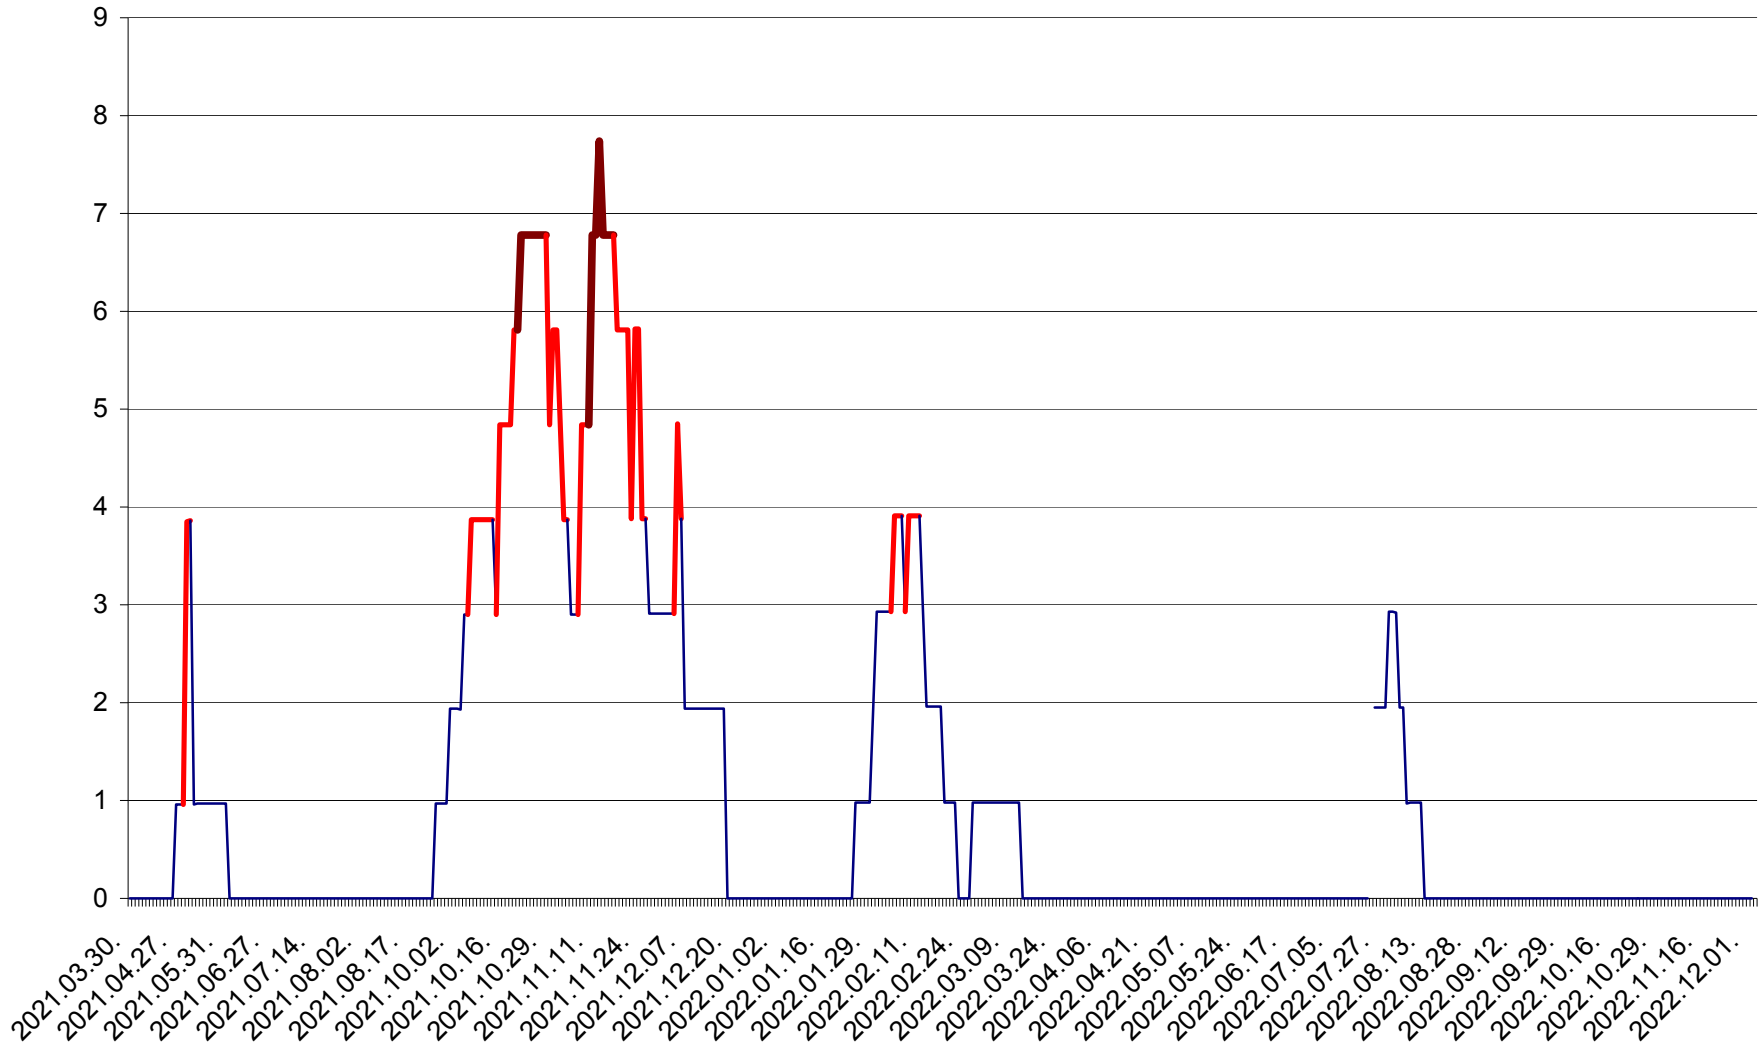

CORBU - Evolutia incidentei cumulate pe 14 zile la ‰ de locuitori  
2021.04.01. - 2022.12.03.

CORUND - Evolutia incidentei cumulate pe 14 zile la ‰ de locuitori  
2021.04.01. - 2022.12.03.

COZMENI - Evolutia incidentei cumulate pe 14 zile la ‰ de locuitori  
2021.04.01. - 2022.12.03.

ORAȘ CRISTURU SECUIESC - Evolutia incidentei cumulate pe 14 zile la ‰ de locuitori  
2021.04.01. - 2022.12.03.

DĂNEȘTI - Evolutia incidentei cumulate pe 14 zile la ‰ de locuitori  
2021.04.01. - 2022.12.03.

DÂRJIU - Evolutia incidentei cumulate pe 14 zile la ‰ de locuitori  
2021.04.01. - 2022.12.03.

DEALU - Evolutia incidentei cumulate pe 14 zile la ‰ de locuitori  
2021.04.01. - 2022.12.03.

DITRĂU - Evolutia incidentei cumulate pe 14 zile la ‰ de locuitori  
2021.04.01. - 2022.12.03.

FELICENI - Evolutia incidentei cumulate pe 14 zile la ‰ de locuitori  
2021.04.01. - 2022.12.03.

FRUMOASA - Evolutia incidentei cumulate pe 14 zile la ‰ de locuitori  
2021.04.01. - 2022.12.03.

GĂLĂUȚAȘ - Evoluția incidenței cumulate pe 14 zile la ‰ de locuitori  
2021.04.01. - 2022.12.03.