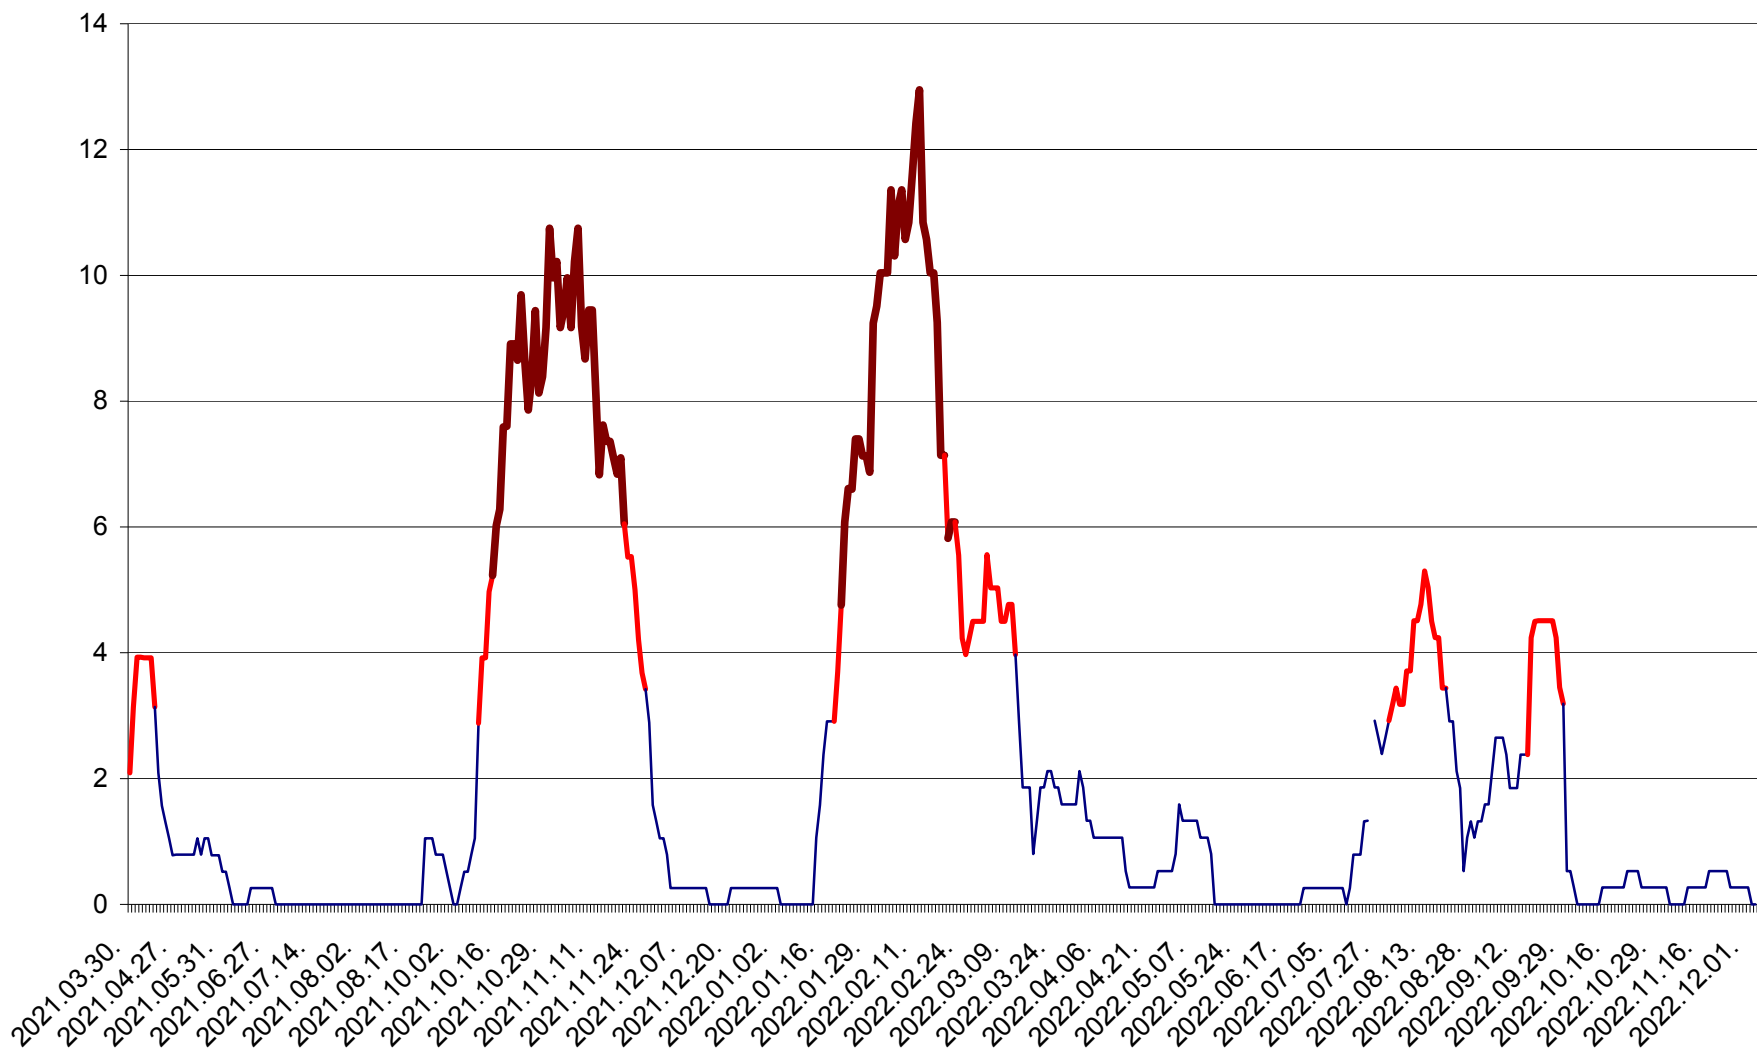

SĂCEL - Evolutia incidentei cumulate pe 14 zile la ‰ de locuitori  
2021.04.01. - 2022.12.03.

SÂNCRĂIENI - Evolutia incidentei cumulate pe 14 zile la ‰ de locuitori  
2021.04.01. - 2022.12.03.

SÂNDOMINIC - Evolutia incidentei cumulate pe 14 zile la ‰ de locuitori  
2021.04.01. - 2022.12.03.

SÂNMARTIN - Evolutia incidentei cumulate pe 14 zile la ‰ de locuitori  
2021.04.01. - 2022.12.03.

SÂNSIMION - Evolutia incidentei cumulate pe 14 zile la ‰ de locuitori  
2021.04.01. - 2022.12.03.

SÂNTIMBRU - Evolutia incidentei cumulate pe 14 zile la ‰ de locuitori  
2021.04.01. - 2022.12.03.

SĂRMAȘ - Evolutia incidentei cumulate pe 14 zile la ‰ de locuitori  
2021.04.01. - 2022.12.03.

SATU MARE - Evolutia incidentei cumulate pe 14 zile la ‰ de locuitori  
2021.04.01. - 2022.12.03.

SECUIENI - Evolutia incidentei cumulate pe 14 zile la ‰ de locuitori  
2021.04.01. - 2022.12.03.