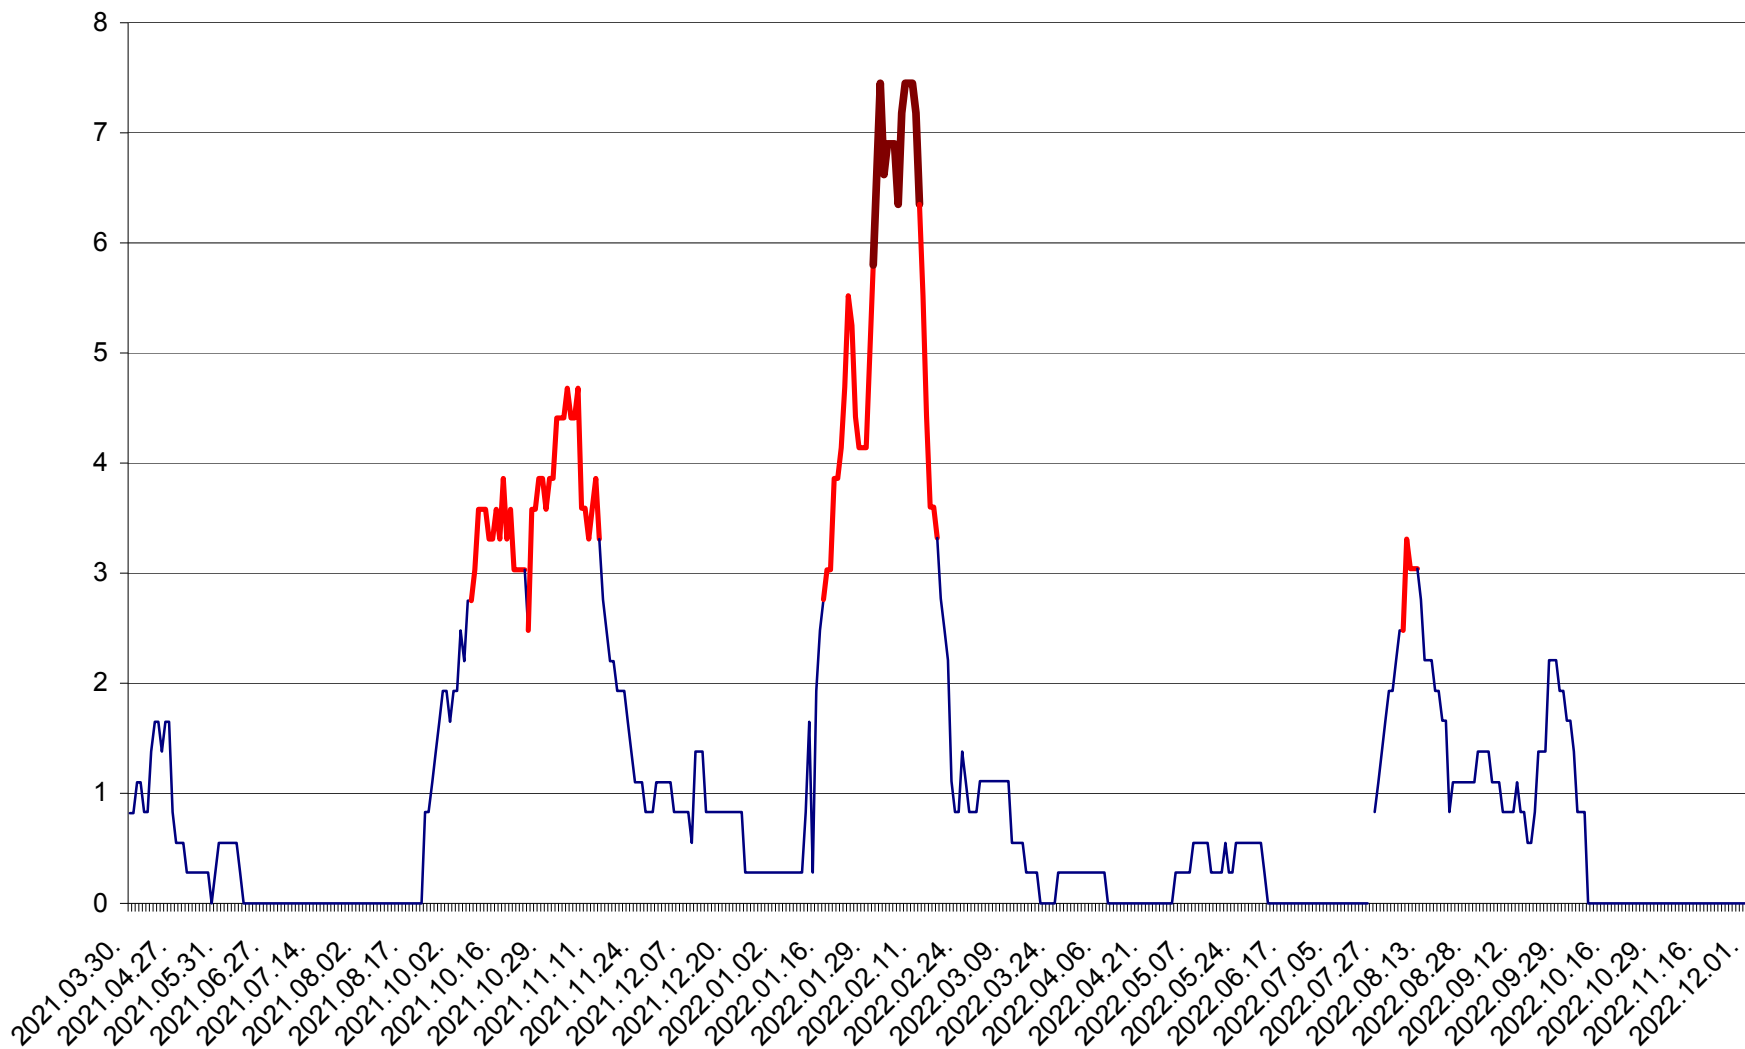

PRAID - Evolutia incidentei cumulate pe 14 zile la ‰ de locuitori  
2021.04.01. - 2022.12.03.

RACU - Evolutia incidentei cumulate pe 14 zile la ‰ de locuitori  
2021.04.01. - 2022.12.03.

REMETEA - Evolutia incidentei cumulate pe 14 zile la ‰ de locuitori  
2021.04.01. - 2022.12.03.

SĂCEL - Evolutia incidentei cumulate pe 14 zile la ‰ de locuitori  
2021.04.01. - 2022.12.03.

SÂNCRĂIENI - Evolutia incidentei cumulate pe 14 zile la ‰ de locuitori  
2021.04.01. - 2022.12.03.

SÂNDOMINIC - Evolutia incidentei cumulate pe 14 zile la ‰ de locuitori  
2021.04.01. - 2022.12.03.

SÂNMARTIN - Evolutia incidentei cumulate pe 14 zile la ‰ de locuitori  
2021.04.01. - 2022.12.03.

SÂNSIMION - Evolutia incidentei cumulate pe 14 zile la ‰ de locuitori  
2021.04.01. - 2022.12.03.

SÂNTIMBRU - Evolutia incidentei cumulate pe 14 zile la ‰ de locuitori  
2021.04.01. - 2022.12.03.