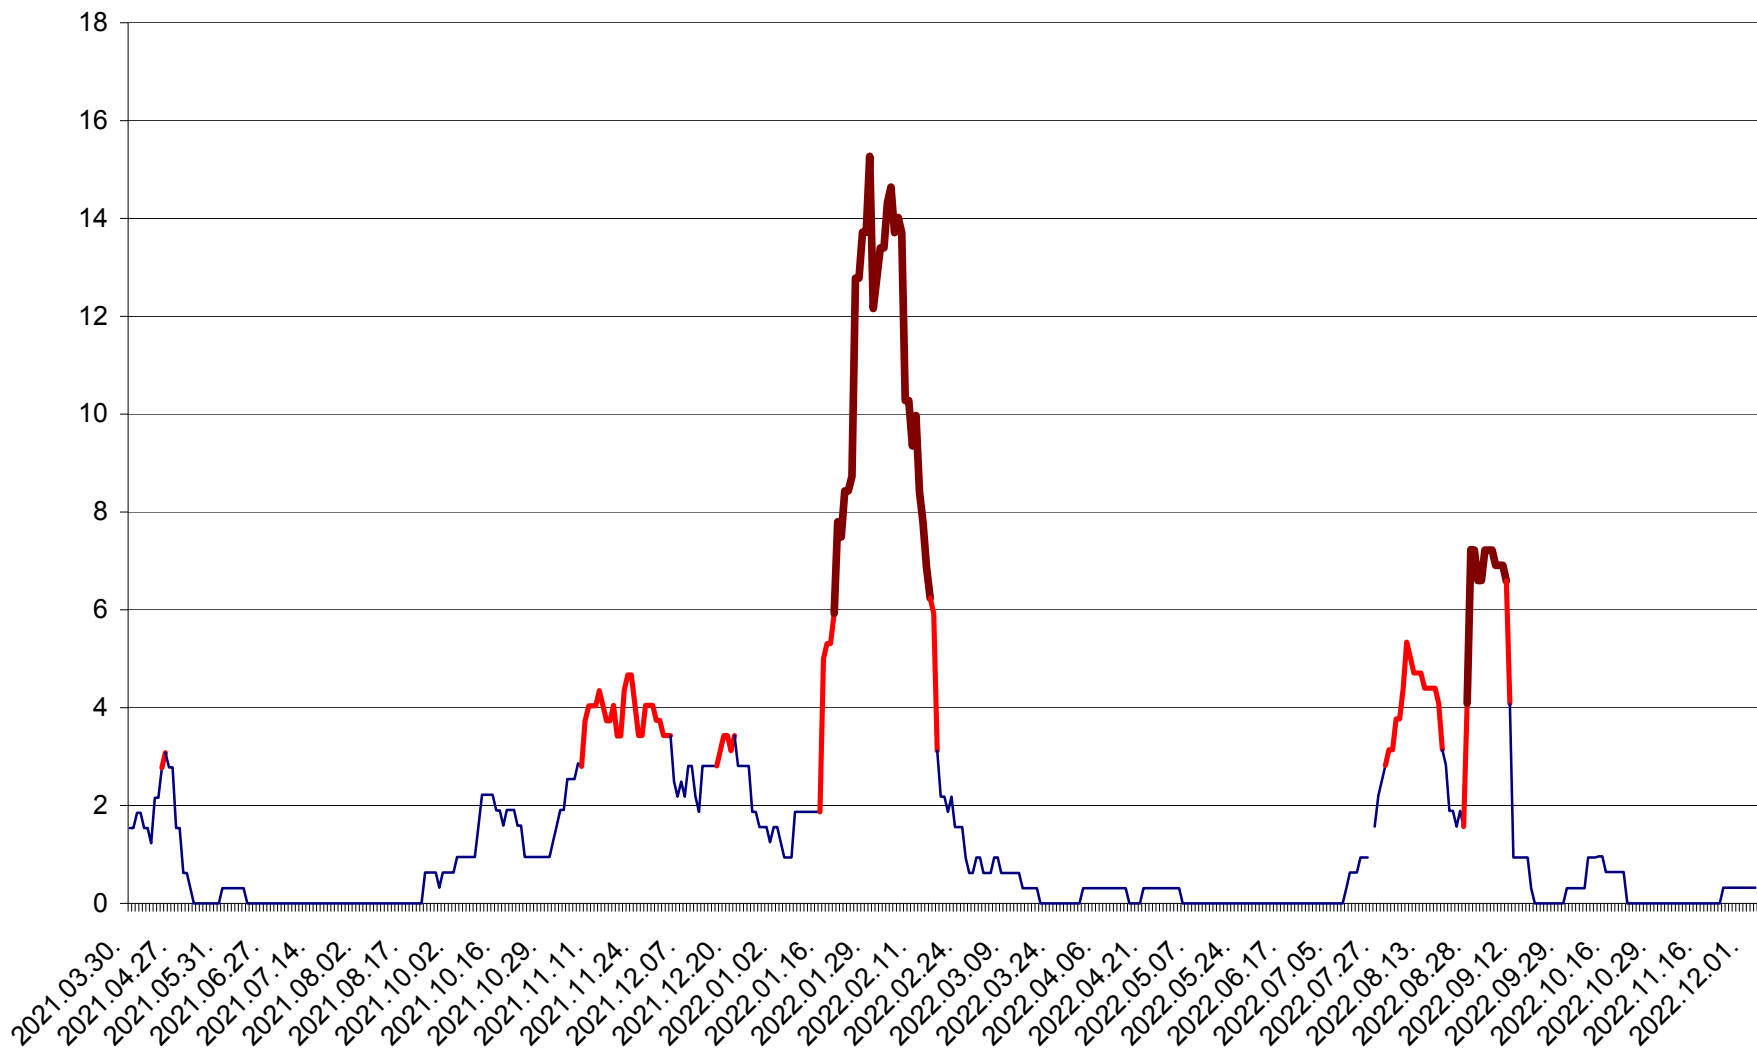

TUȘNAD - Evolutia incidentei cumulate pe 14 zile la ‰ de locuitori
2021.04.01. - 2022.12.03.