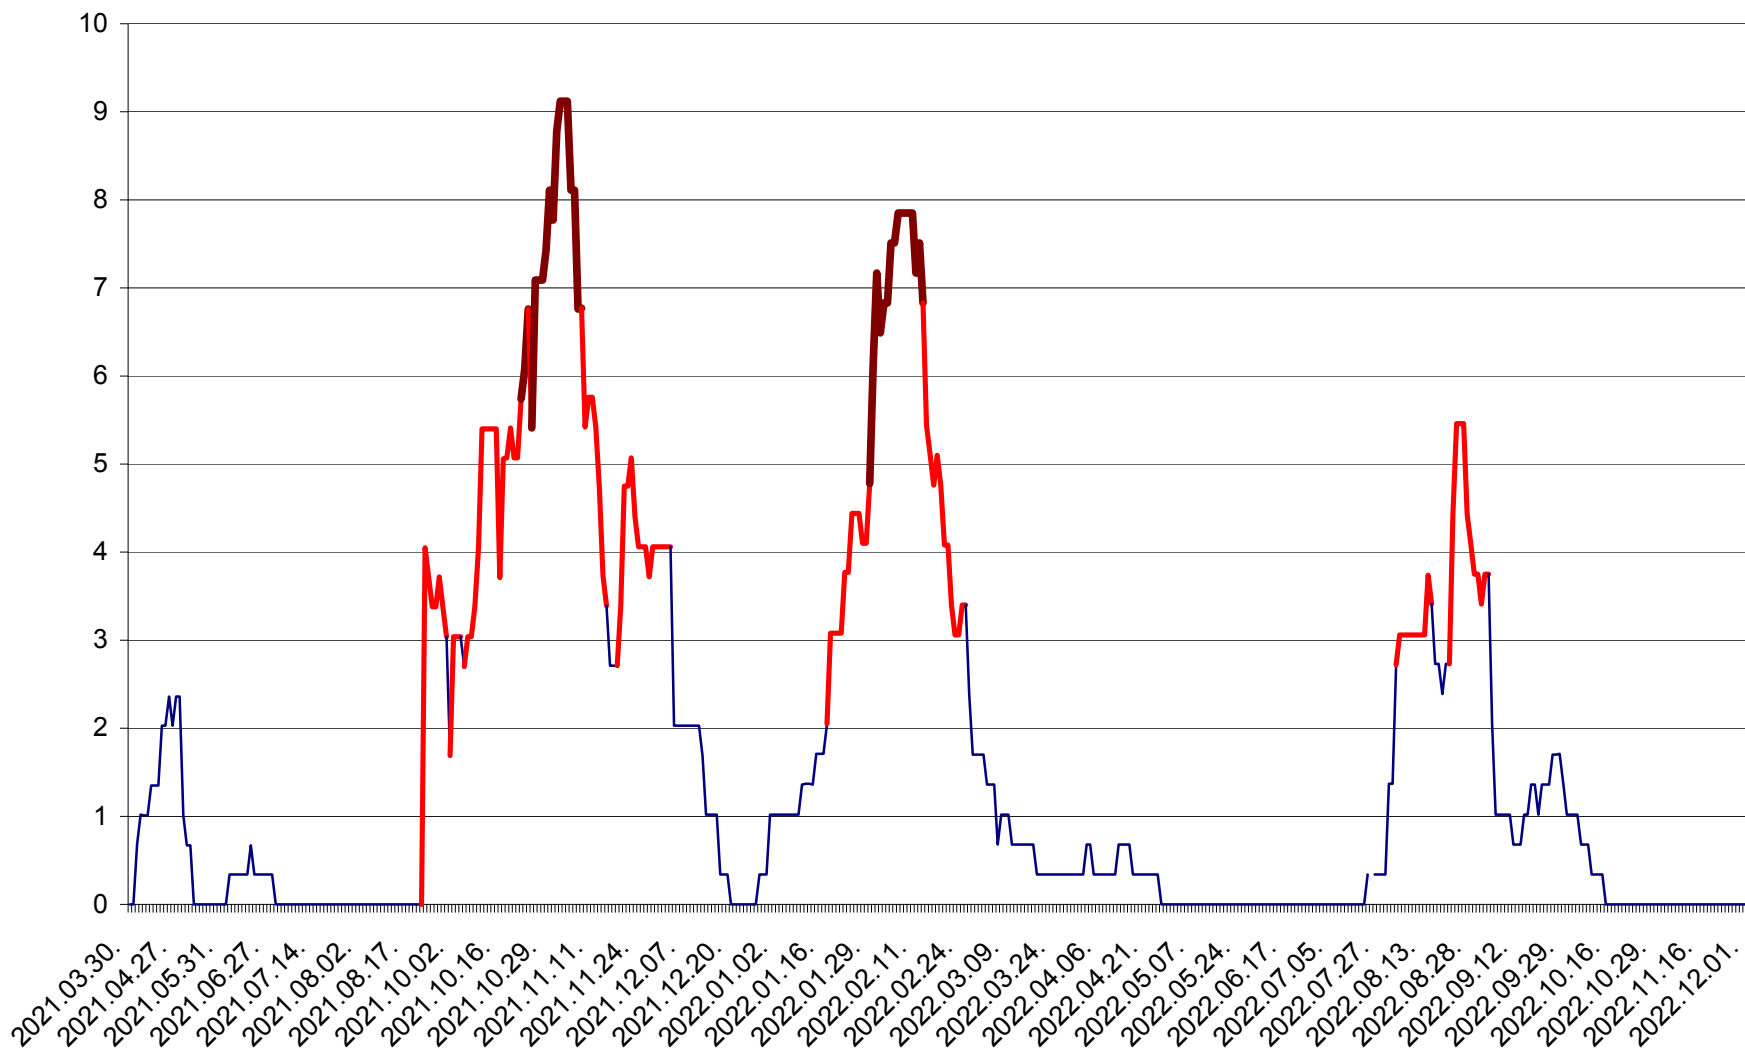

LĂZAREA - Evolutia incidentei cumulate pe 14 zile la ‰ de locuitori  
2021.04.01. - 2022.12.03.

LELICENI - Evolutia incidentei cumulate pe 14 zile la ‰ de locuitori  
2021.04.01. - 2022.12.03.

LUETA - Evolutia incidentei cumulate pe 14 zile la ‰ de locuitori  
2021.04.01. - 2022.12.03.

LUNCA DE JOS - Evolutia incidentei cumulate pe 14 zile la ‰ de locuitori  
2021.04.01. - 2022.12.03.

LUNCA DE SUS - Evolutia incidentei cumulate pe 14 zile la ‰ de locuitori  
2021.04.01. - 2022.12.03.

LUPENI - Evolutia incidentei cumulate pe 14 zile la ‰ de locuitori  
2021.04.01. - 2022.12.03.

MĂDĂRAȘ - Evolutia incidentei cumulate pe 14 zile la ‰ de locuitori  
2021.04.01. - 2022.12.03.

MĂRTINIȘ - Evolutia incidentei cumulate pe 14 zile la ‰ de locuitori  
2021.04.01. - 2022.12.03.

MEREȘTI - Evolutia incidentei cumulate pe 14 zile la ‰ de locuitori  
2021.04.01. - 2022.12.03.

MUNICIPIUL MIERCUREA-CIUC - Evolutia incidentei cumulate pe 14 zile la ‰ de locuitori  
2021.04.01. - 2022.12.03.