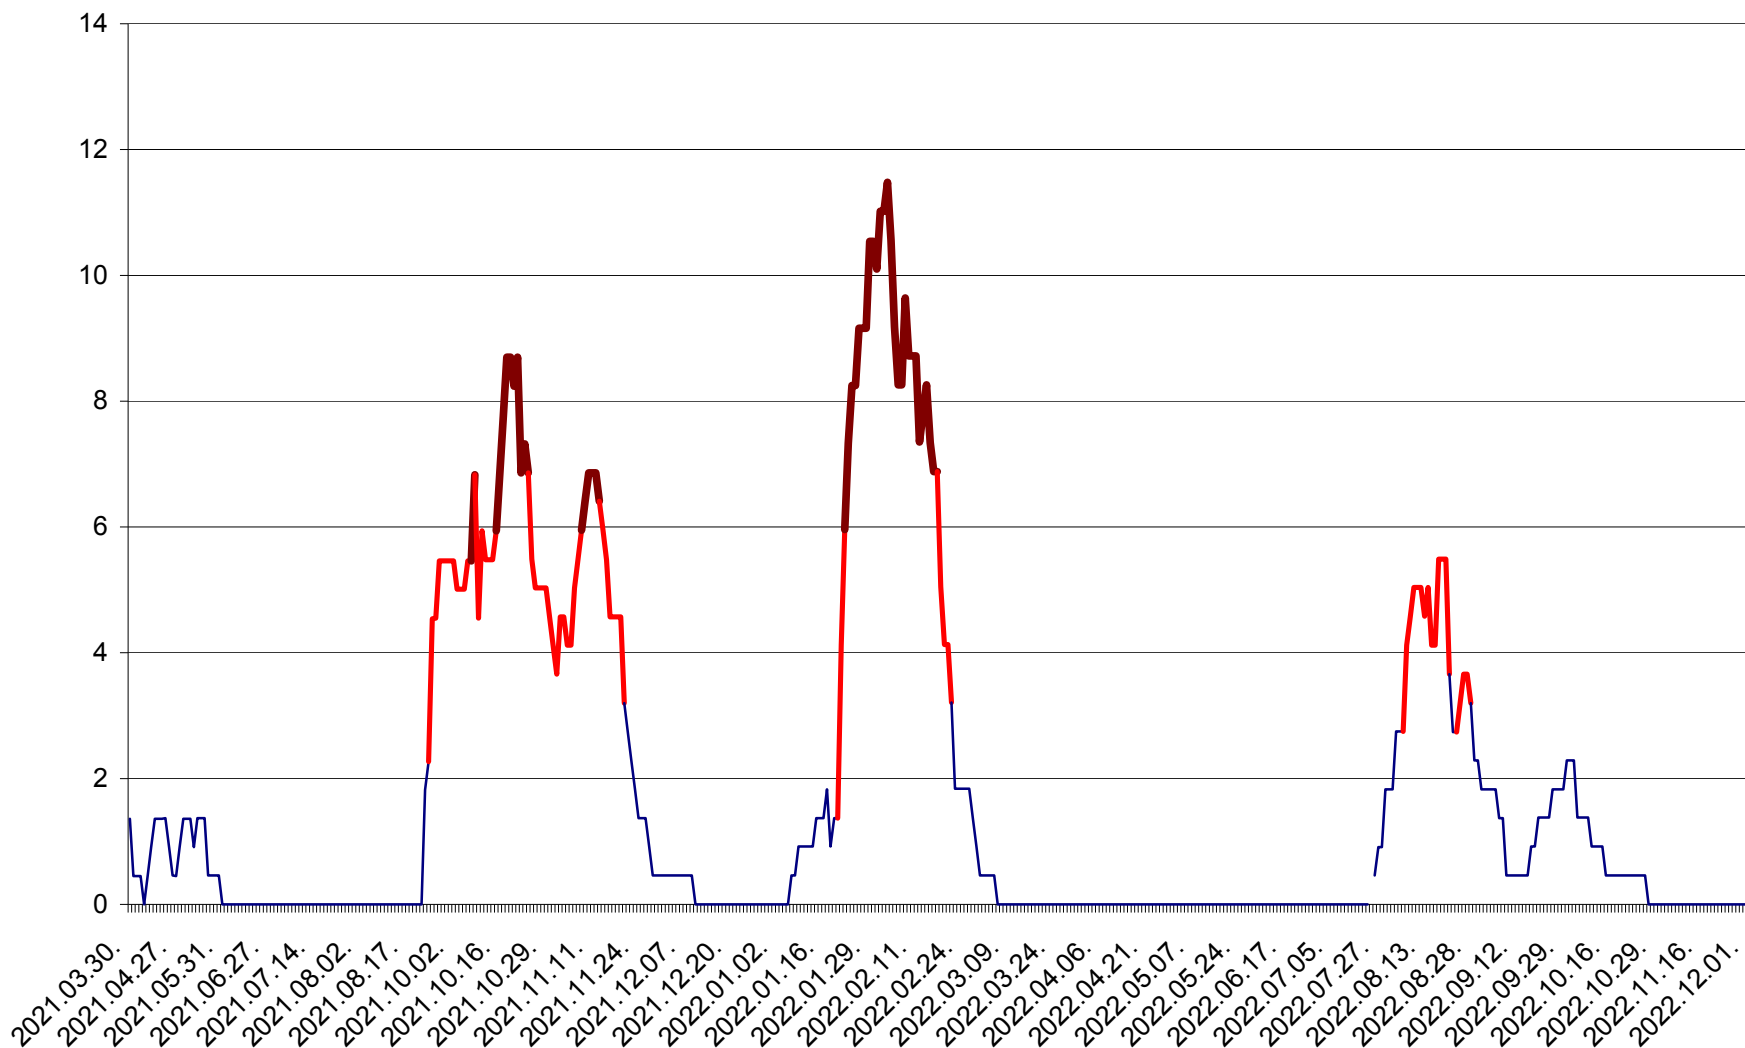

LĂZAREA - Evolutia incidentei cumulate pe 14 zile la ‰ de locuitori  
2021.04.01. - 2022.12.03.

LELICENI - Evolutia incidentei cumulate pe 14 zile la ‰ de locuitori  
2021.04.01. - 2022.12.03.

LUETA - Evolutia incidentei cumulate pe 14 zile la ‰ de locuitori  
2021.04.01. - 2022.12.03.

LUNCA DE JOS - Evolutia incidentei cumulate pe 14 zile la ‰ de locuitori  
2021.04.01. - 2022.12.03.

LUNCA DE SUS - Evolutia incidentei cumulate pe 14 zile la ‰ de locuitori  
2021.04.01. - 2022.12.03.

LUPENI - Evolutia incidentei cumulate pe 14 zile la ‰ de locuitori  
2021.04.01. - 2022.12.03.

MĂDĂRAȘ - Evolutia incidentei cumulate pe 14 zile la ‰ de locuitori  
2021.04.01. - 2022.12.03.

MĂRTINIȘ - Evolutia incidentei cumulate pe 14 zile la ‰ de locuitori  
2021.04.01. - 2022.12.03.

MEREȘTI - Evolutia incidentei cumulate pe 14 zile la ‰ de locuitori  
2021.04.01. - 2022.12.03.

MUNICIPIUL MIERCUREA-CIUC - Evolutia incidentei cumulate pe 14 zile la ‰ de locuitori  
2021.04.01. - 2022.12.03.