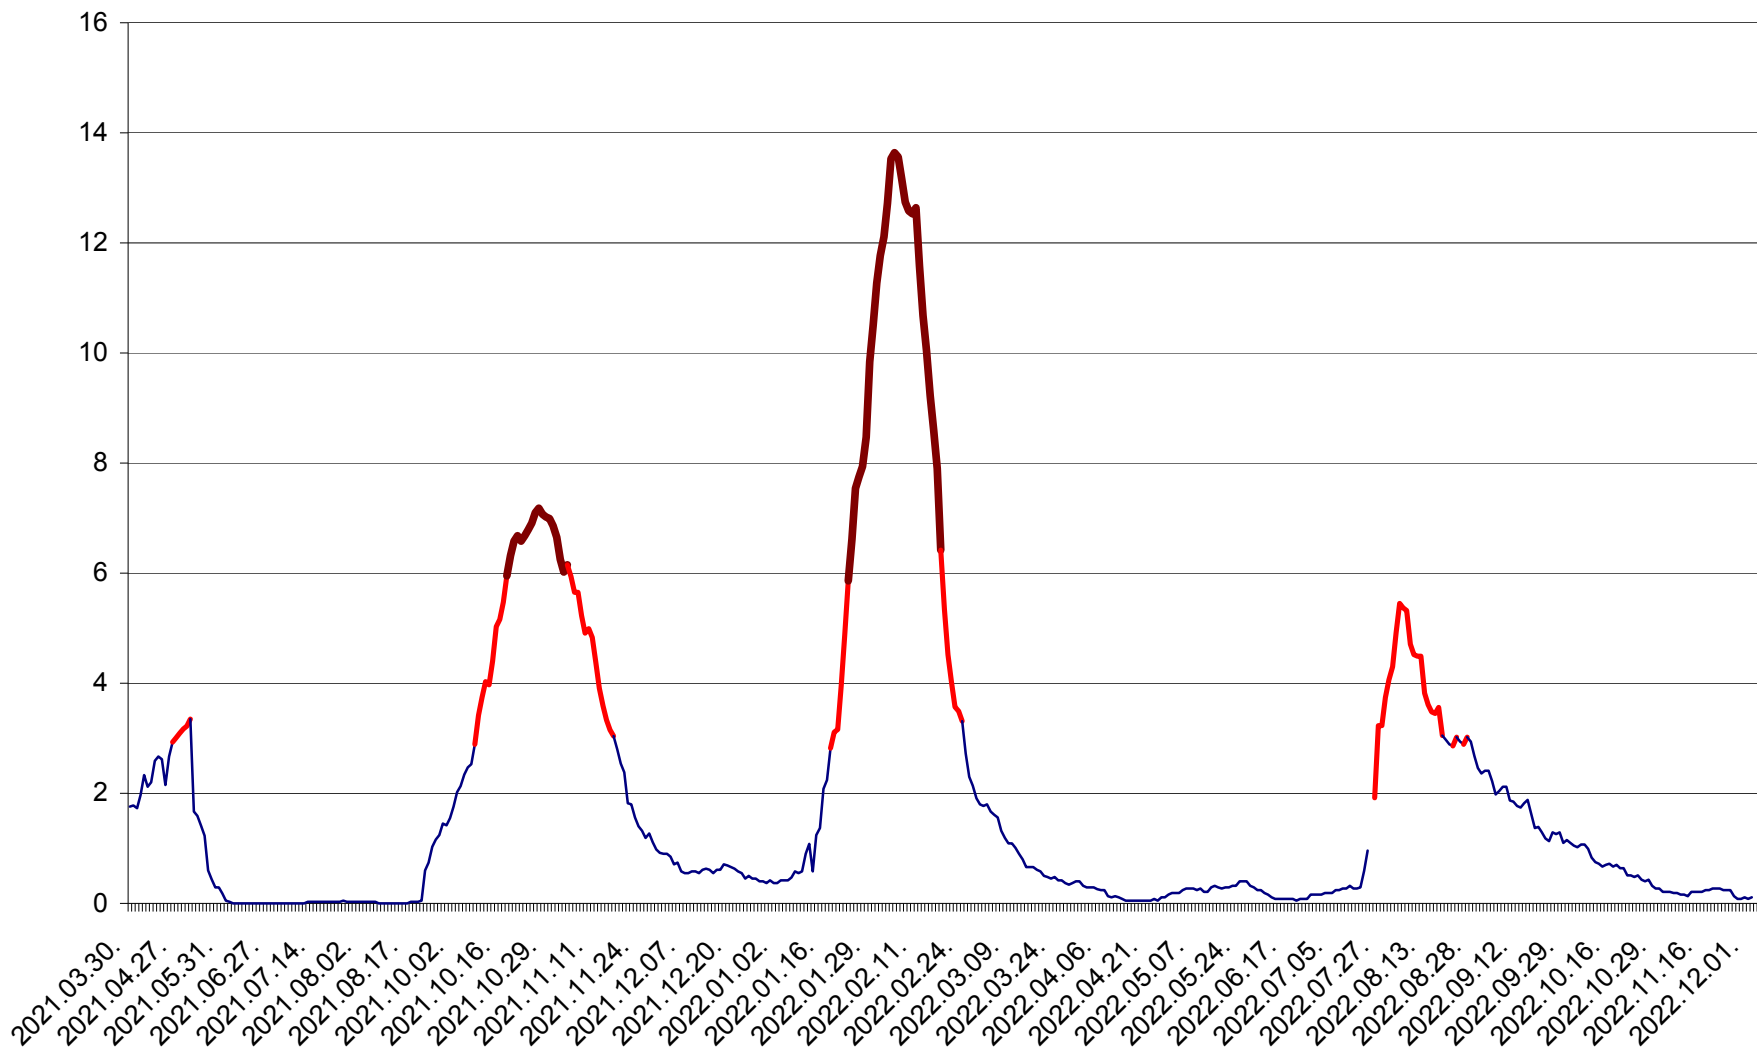

MEREȘTI - Evolutia incidentei cumulate pe 14 zile la ‰ de locuitori  
2021.04.01. - 2022.12.03.

MUNICIPIUL MIERCUREA-CIUC - Evolutia incidentei cumulate pe 14 zile la ‰ de locuitori  
2021.04.01. - 2022.12.03.

MIHĂILENI - Evolutia incidentei cumulate pe 14 zile la ‰ de locuitori  
2021.04.01. - 2022.12.03.

MUGENI - Evolutia incidentei cumulate pe 14 zile la ‰ de locuitori  
2021.04.01. - 2022.12.03.

OCLAND - Evolutia incidentei cumulate pe 14 zile la ‰ de locuitori  
2021.04.01. - 2022.12.03.

MUNICIPIUL ODORHEIU SECUIESC - Evolutia incidentei cumulate pe 14 zile la ‰ de locuitori  
2021.04.01. - 2022.12.03.

PĂULENI-CIUC - Evolutia incidentei cumulate pe 14 zile la ‰ de locuitori  
2021.04.01. - 2022.12.03.