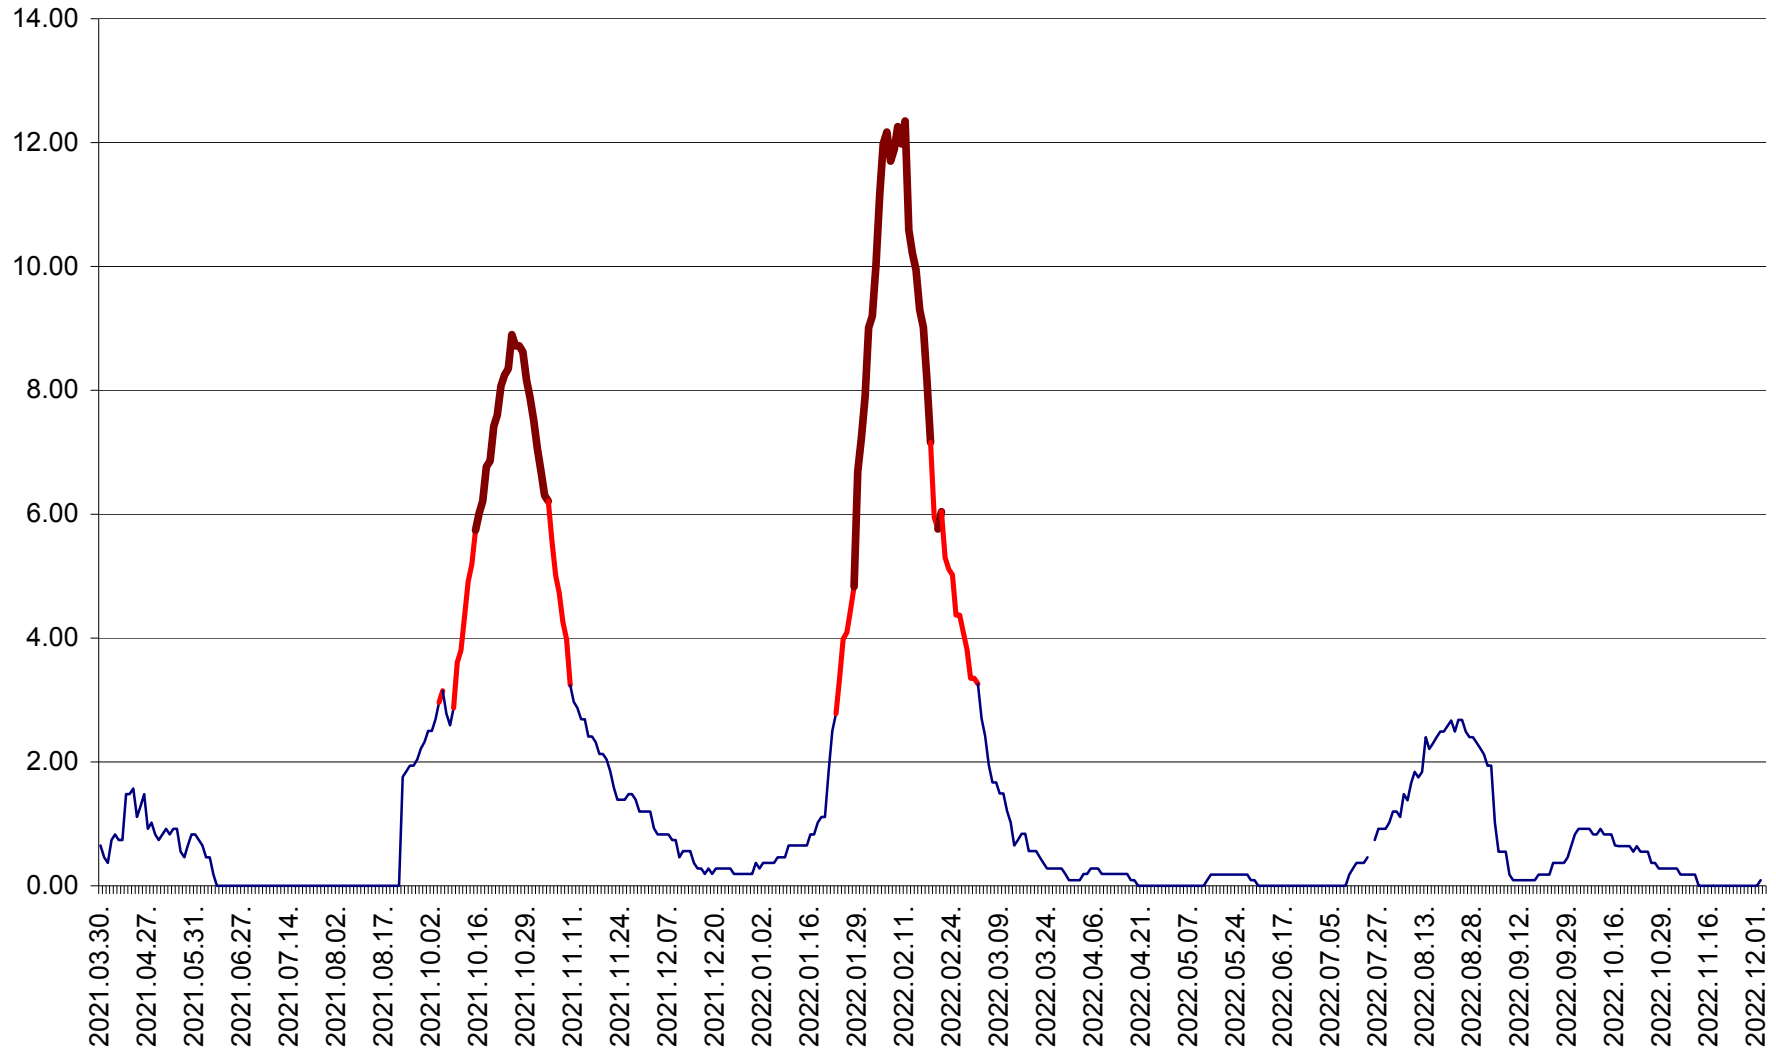

ORAȘ BĂLAN - Evoluția incidenței cumulate pe 14 zile la ‰ de locuitori  
2021.04.01. - 2022.12.03.

BILBOR - Evolutia incidentei cumulate pe 14 zile la ‰ de locuitori  
2021.04.01. - 2022.12.03.

ORAȘ BORSEC - Evolutia incidentei cumulate pe 14 zile la ‰ de locuitori  
2021.04.01. - 2022.12.03.

CICEU - Evolutia incidentei cumulate pe 14 zile la ‰ de locuitori  
2021.04.01. - 2022.12.03.

CIUCSÂNGEORGIU - Evolutia incidentei cumulate pe 14 zile la ‰ de locuitori  
2021.04.01. - 2022.12.03.

CIUMANI - Evolutia incidentei cumulate pe 14 zile la ‰ de locuitori  
2021.04.01. - 2022.12.03.

CORBU - Evolutia incidentei cumulate pe 14 zile la ‰ de locuitori  
2021.04.01. - 2022.12.03.

CORUND - Evolutia incidentei cumulate pe 14 zile la ‰ de locuitori  
2021.04.01. - 2022.12.03.

COZMENI - Evolutia incidentei cumulate pe 14 zile la ‰ de locuitori  
2021.04.01. - 2022.12.03.

ORAȘ CRISTURU SECUIESC - Evolutia incidentei cumulate pe 14 zile la ‰ de locuitori  
2021.04.01. - 2022.12.03.

DĂNEȘTI - Evolutia incidentei cumulate pe 14 zile la ‰ de locuitori  
2021.04.01. - 2022.12.03.