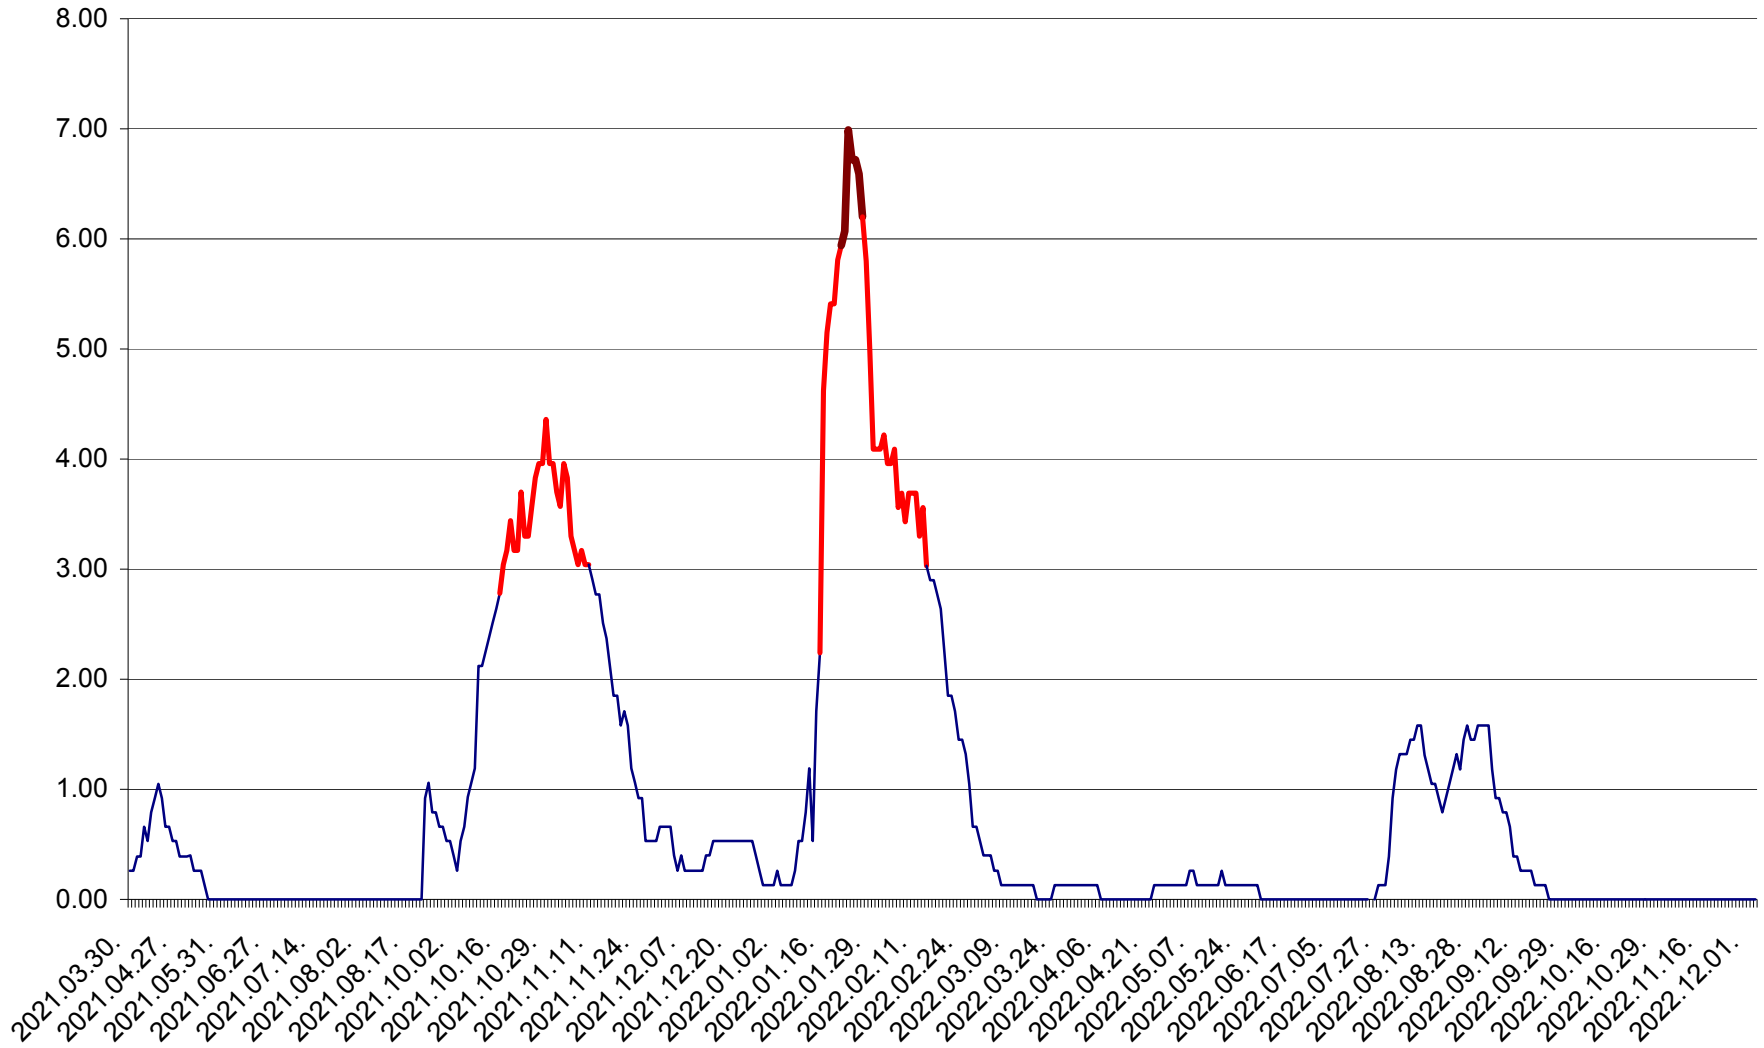

VOȘLĂBENI - Evolutia incidentei cumulate pe 14 zile la ‰ de locuitori
2021.04.01. - 2022.12.03.