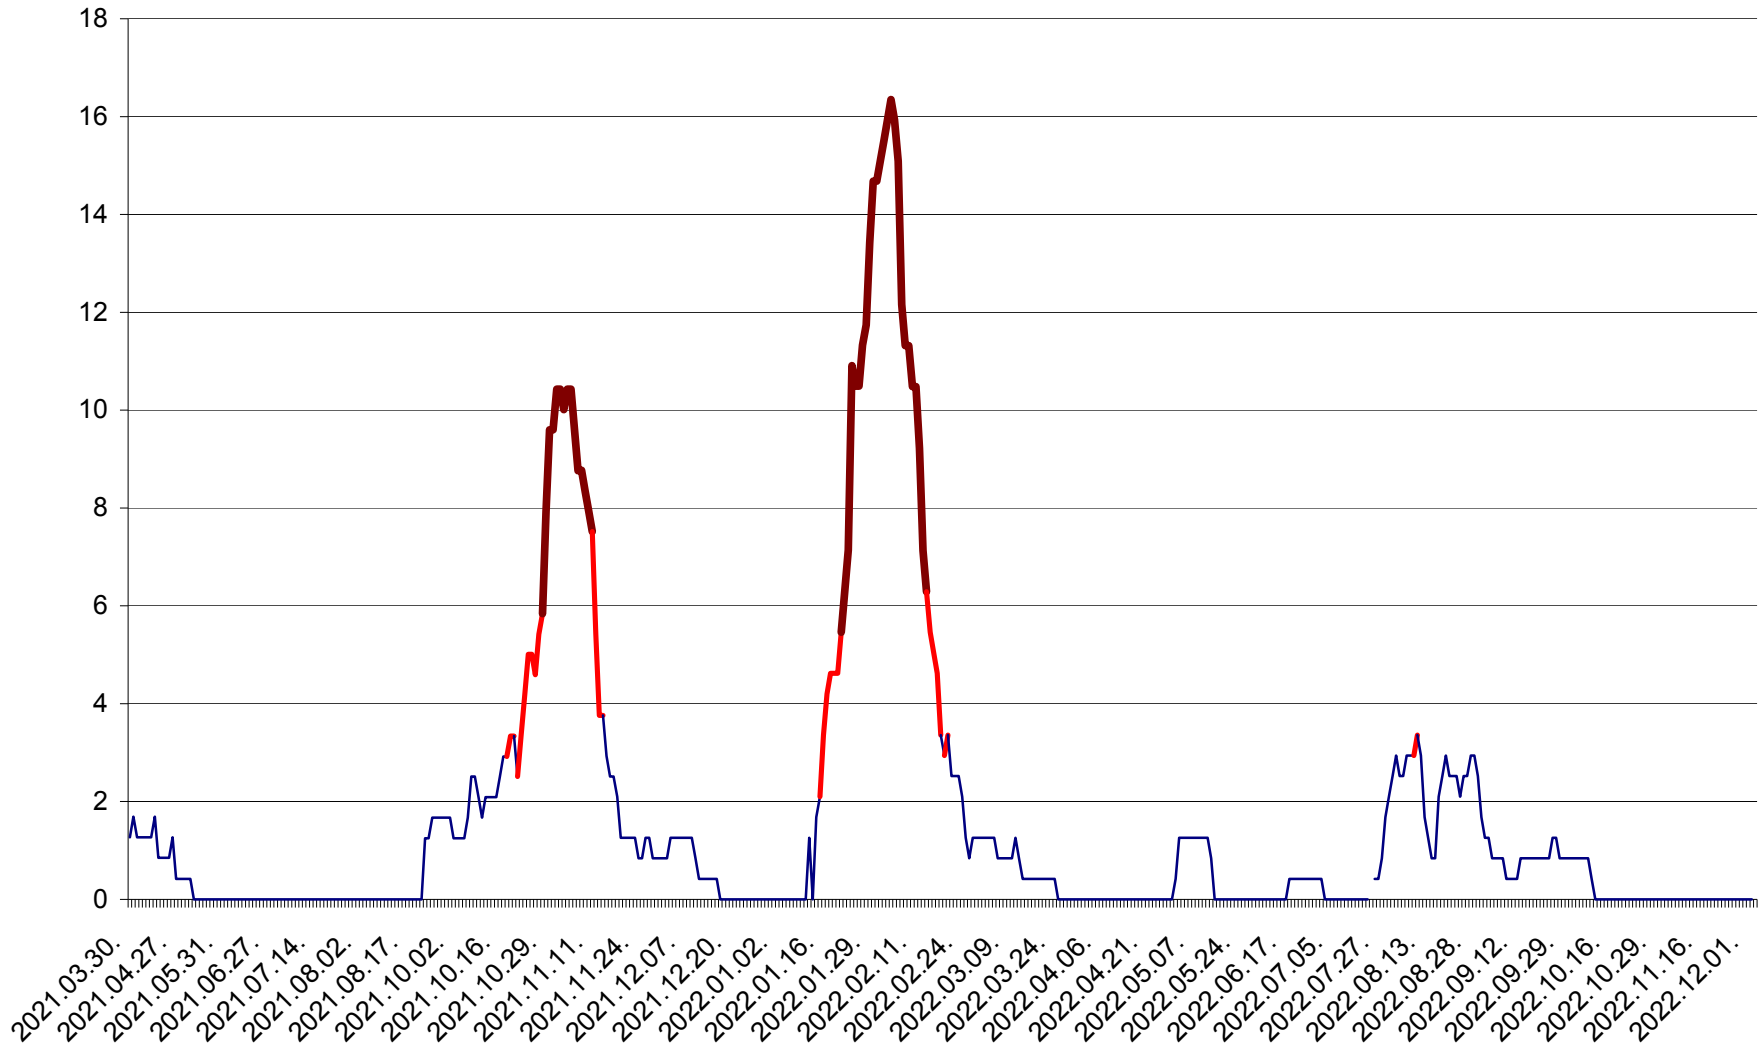

FELICENI - Evolutia incidentei cumulate pe 14 zile la ‰ de locuitori  
2021.04.01. - 2022.12.03.

FRUMOASA - Evolutia incidentei cumulate pe 14 zile la ‰ de locuitori  
2021.04.01. - 2022.12.03.

GĂLĂUȚAȘ - Evoluția incidenței cumulate pe 14 zile la ‰ de locuitori  
2021.04.01. - 2022.12.03.

MUNICIPIUL GHEORGHENI - Evolutia incidentei cumulate pe 14 zile la % de locuitori  
2021.04.01. - 2022.12.03.

JOSENI - Evolutia incidentei cumulate pe 14 zile la ‰ de locuitori  
2021.04.01. - 2022.12.03.

LĂZAREA - Evolutia incidentei cumulate pe 14 zile la ‰ de locuitori  
2021.04.01. - 2022.12.03.

LELICENI - Evolutia incidentei cumulate pe 14 zile la ‰ de locuitori  
2021.04.01. - 2022.12.03.

LUETA - Evolutia incidentei cumulate pe 14 zile la ‰ de locuitori  
2021.04.01. - 2022.12.03.

LUNCA DE JOS - Evolutia incidentei cumulate pe 14 zile la ‰ de locuitori  
2021.04.01. - 2022.12.03.

LUNCA DE SUS - Evolutia incidentei cumulate pe 14 zile la ‰ de locuitori  
2021.04.01. - 2022.12.03.