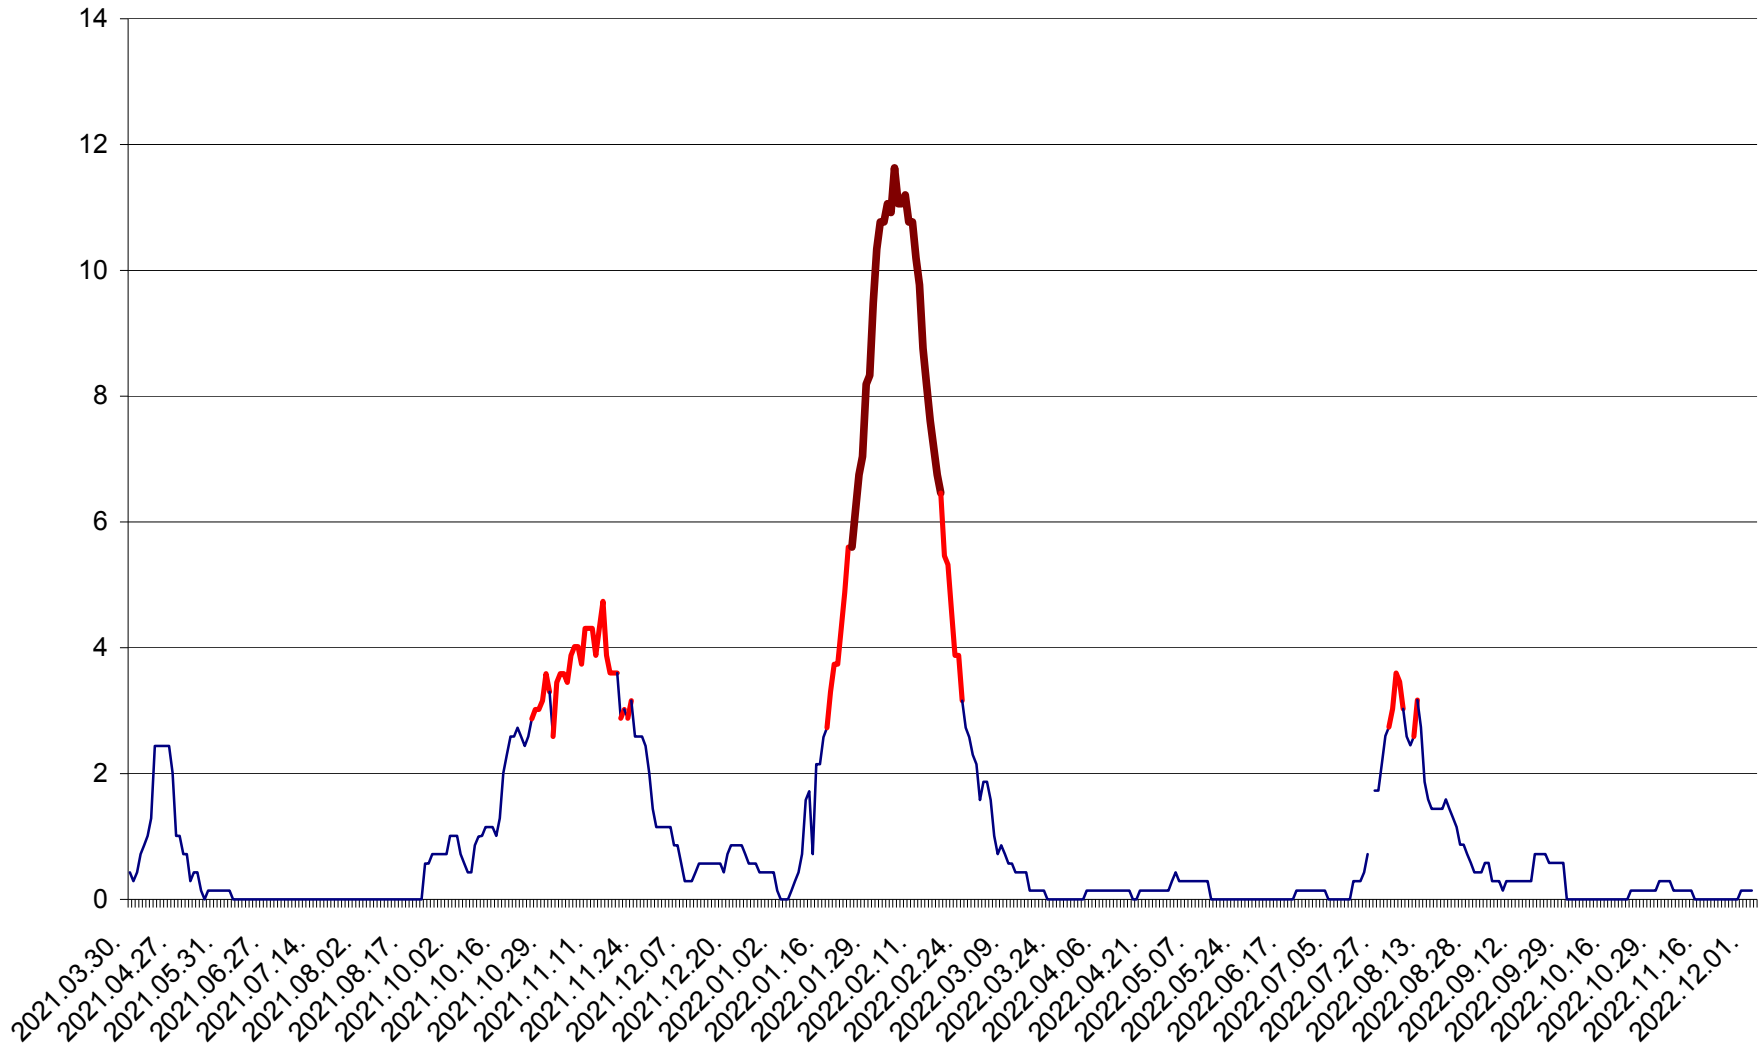

RACU - Evolutia incidentei cumulate pe 14 zile la ‰ de locuitori
2021.04.01. - 2022.12.03.