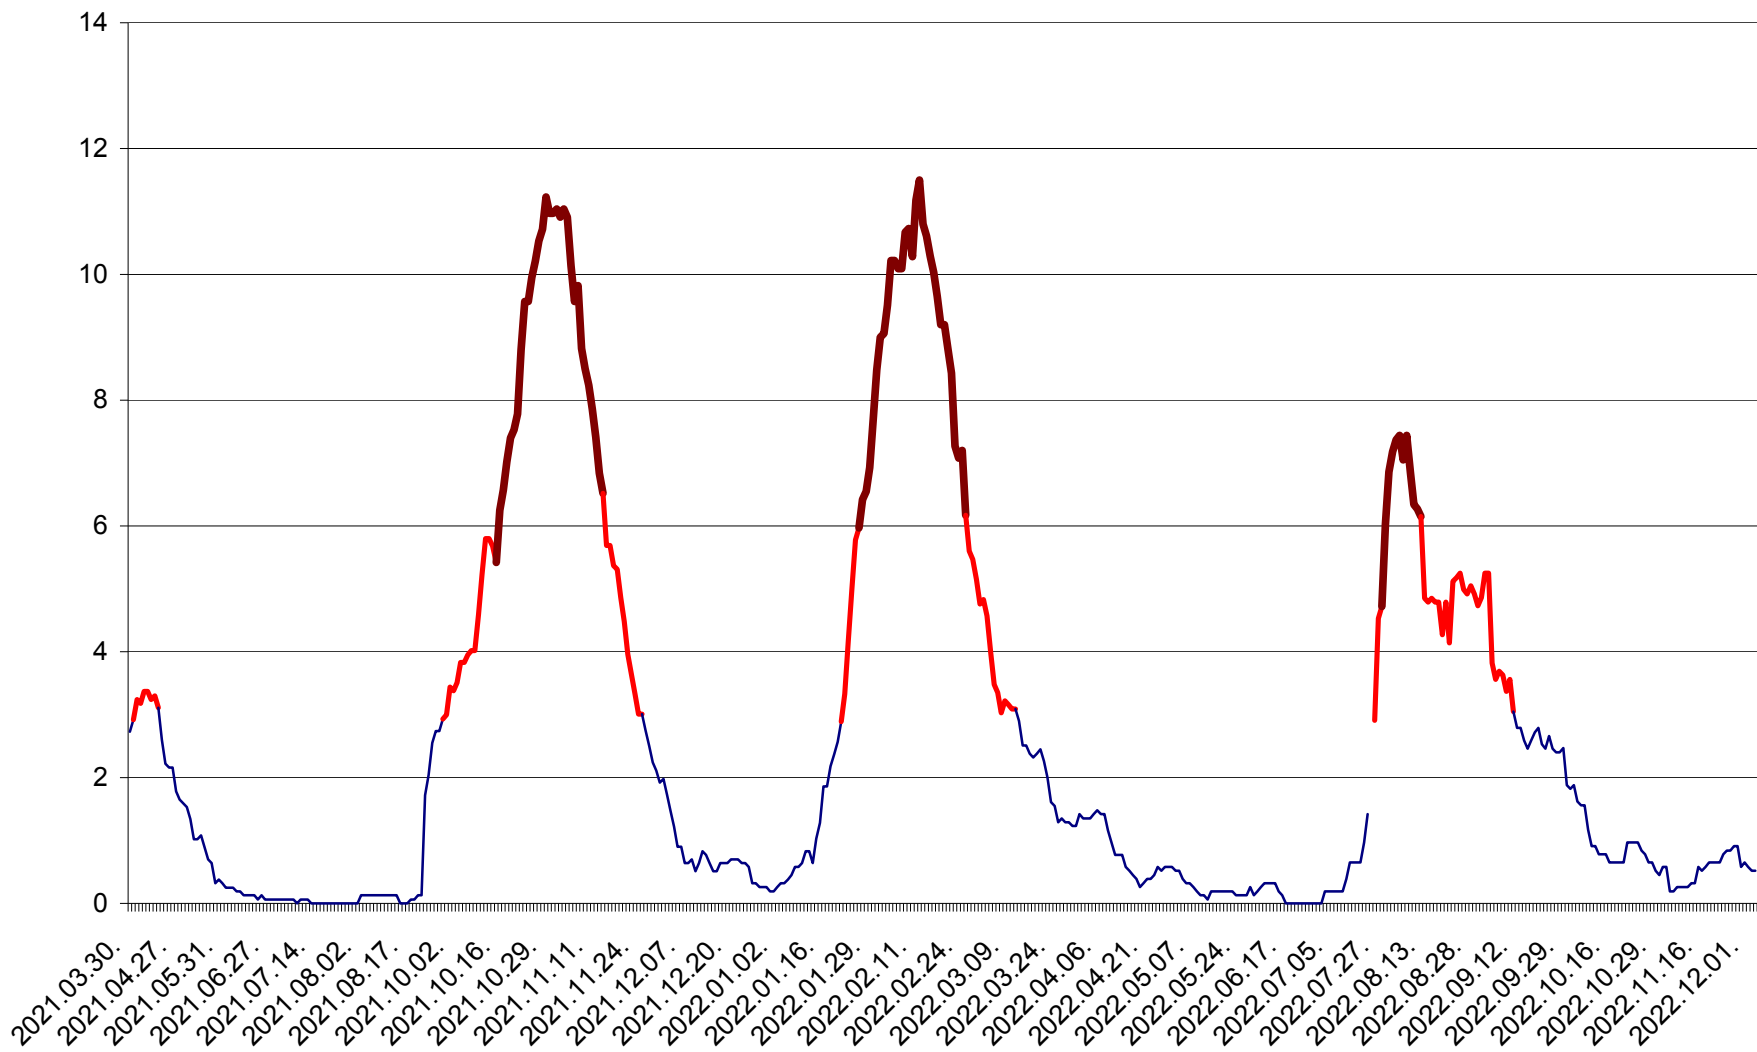

SICULENI - Evolutia incidentei cumulate pe 14 zile la ‰ de locuitori  
2021.04.01. - 2022.12.03.

ȘIMONEȘTI - Evoluția incidenței cumulate pe 14 zile la ‰ de locuitori  
2021.04.01. - 2022.12.03.

SUBCETATE - Evolutia incidentei cumulate pe 14 zile la ‰ de locuitori  
2021.04.01. - 2022.12.03.

SUSENI - Evolutia incidentei cumulate pe 14 zile la ‰ de locuitori  
2021.04.01. - 2022.12.03.

TOMEȘTI - Evolutia incidentei cumulate pe 14 zile la ‰ de locuitori  
2021.04.01. - 2022.12.03.

MUNICIPIUL TOPLIȚA - Evolutia incidentei cumulate pe 14 zile la ‰ de locuitori  
2021.04.01. - 2022.12.03.