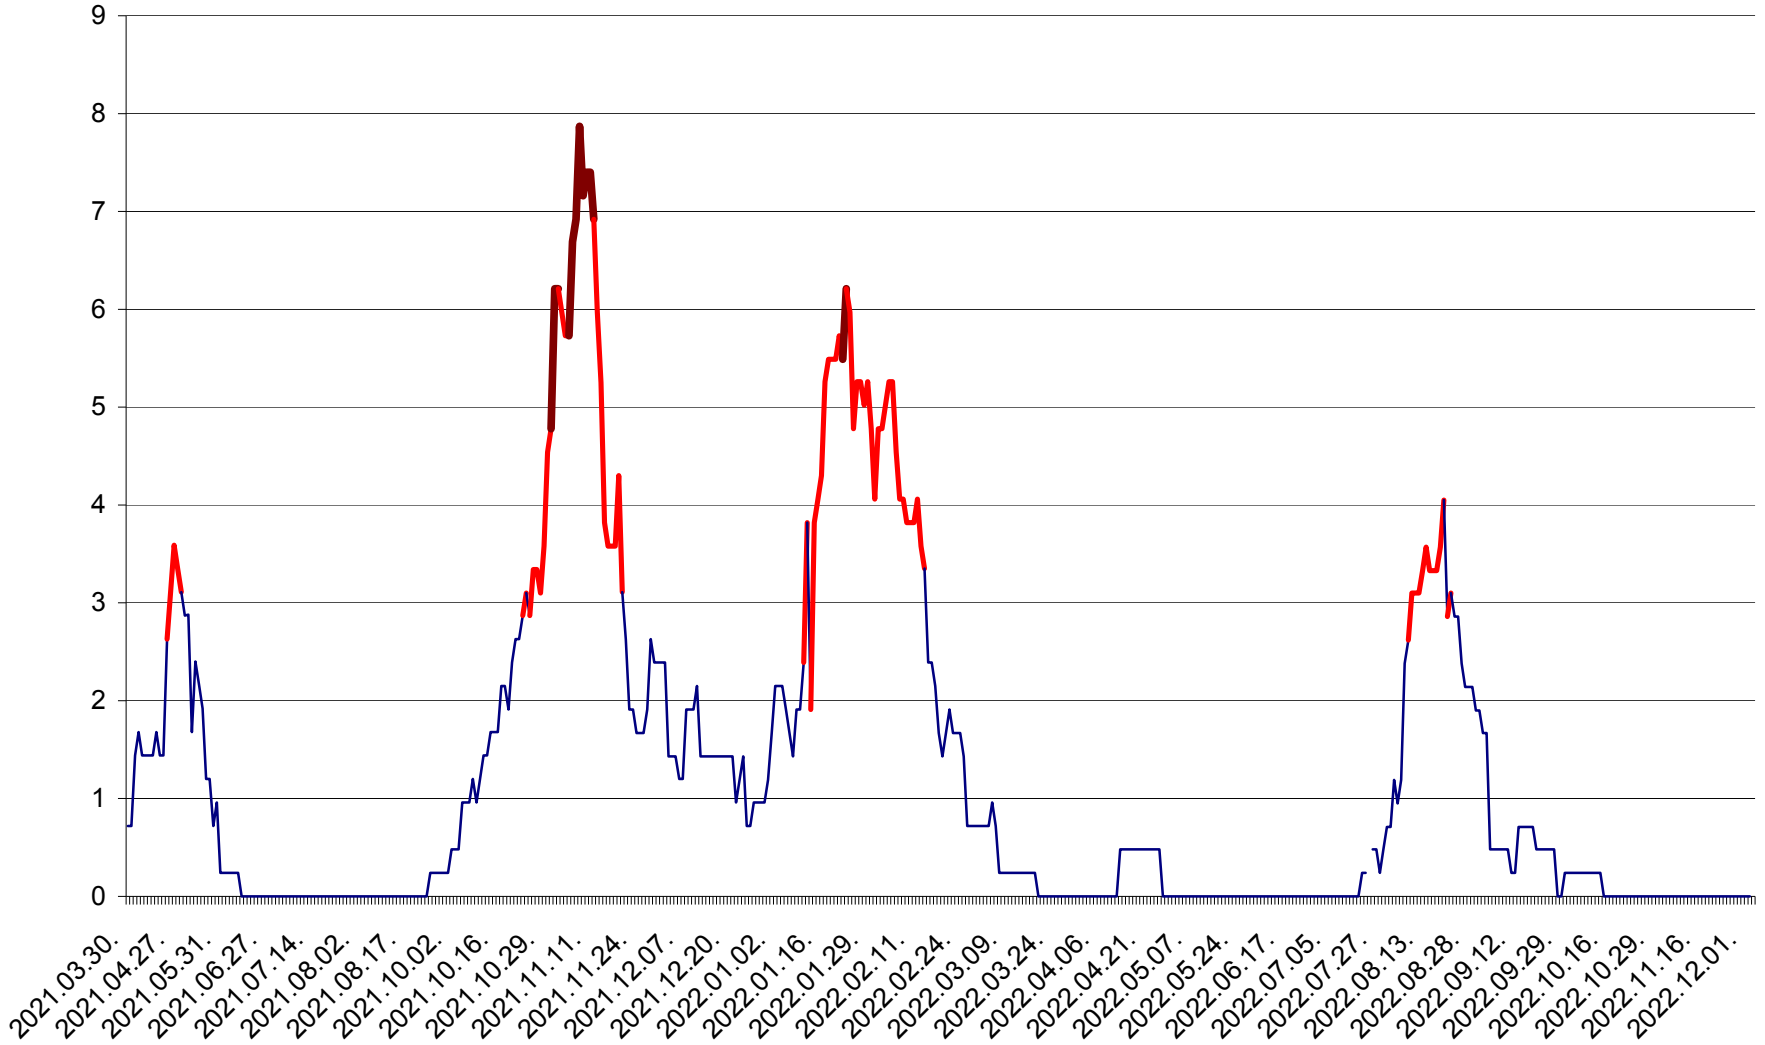

CORBU - Evolutia incidentei cumulate pe 14 zile la ‰ de locuitori  
2021.04.01. - 2022.12.03.

CORUND - Evolutia incidentei cumulate pe 14 zile la ‰ de locuitori  
2021.04.01. - 2022.12.03.

COZMENI - Evolutia incidentei cumulate pe 14 zile la ‰ de locuitori  
2021.04.01. - 2022.12.03.

ORAȘ CRISTURU SECUIESC - Evolutia incidentei cumulate pe 14 zile la ‰ de locuitori  
2021.04.01. - 2022.12.03.

DĂNEȘTI - Evolutia incidentei cumulate pe 14 zile la ‰ de locuitori  
2021.04.01. - 2022.12.03.

DÂRJIU - Evolutia incidentei cumulate pe 14 zile la ‰ de locuitori  
2021.04.01. - 2022.12.03.

DEALU - Evolutia incidentei cumulate pe 14 zile la ‰ de locuitori  
2021.04.01. - 2022.12.03.

DITRĂU - Evolutia incidentei cumulate pe 14 zile la ‰ de locuitori  
2021.04.01. - 2022.12.03.

FELICENI - Evolutia incidentei cumulate pe 14 zile la ‰ de locuitori  
2021.04.01. - 2022.12.03.

FRUMOASA - Evolutia incidentei cumulate pe 14 zile la ‰ de locuitori  
2021.04.01. - 2022.12.03.

GĂLĂUȚAȘ - Evoluția incidenței cumulate pe 14 zile la ‰ de locuitori  
2021.04.01. - 2022.12.03.