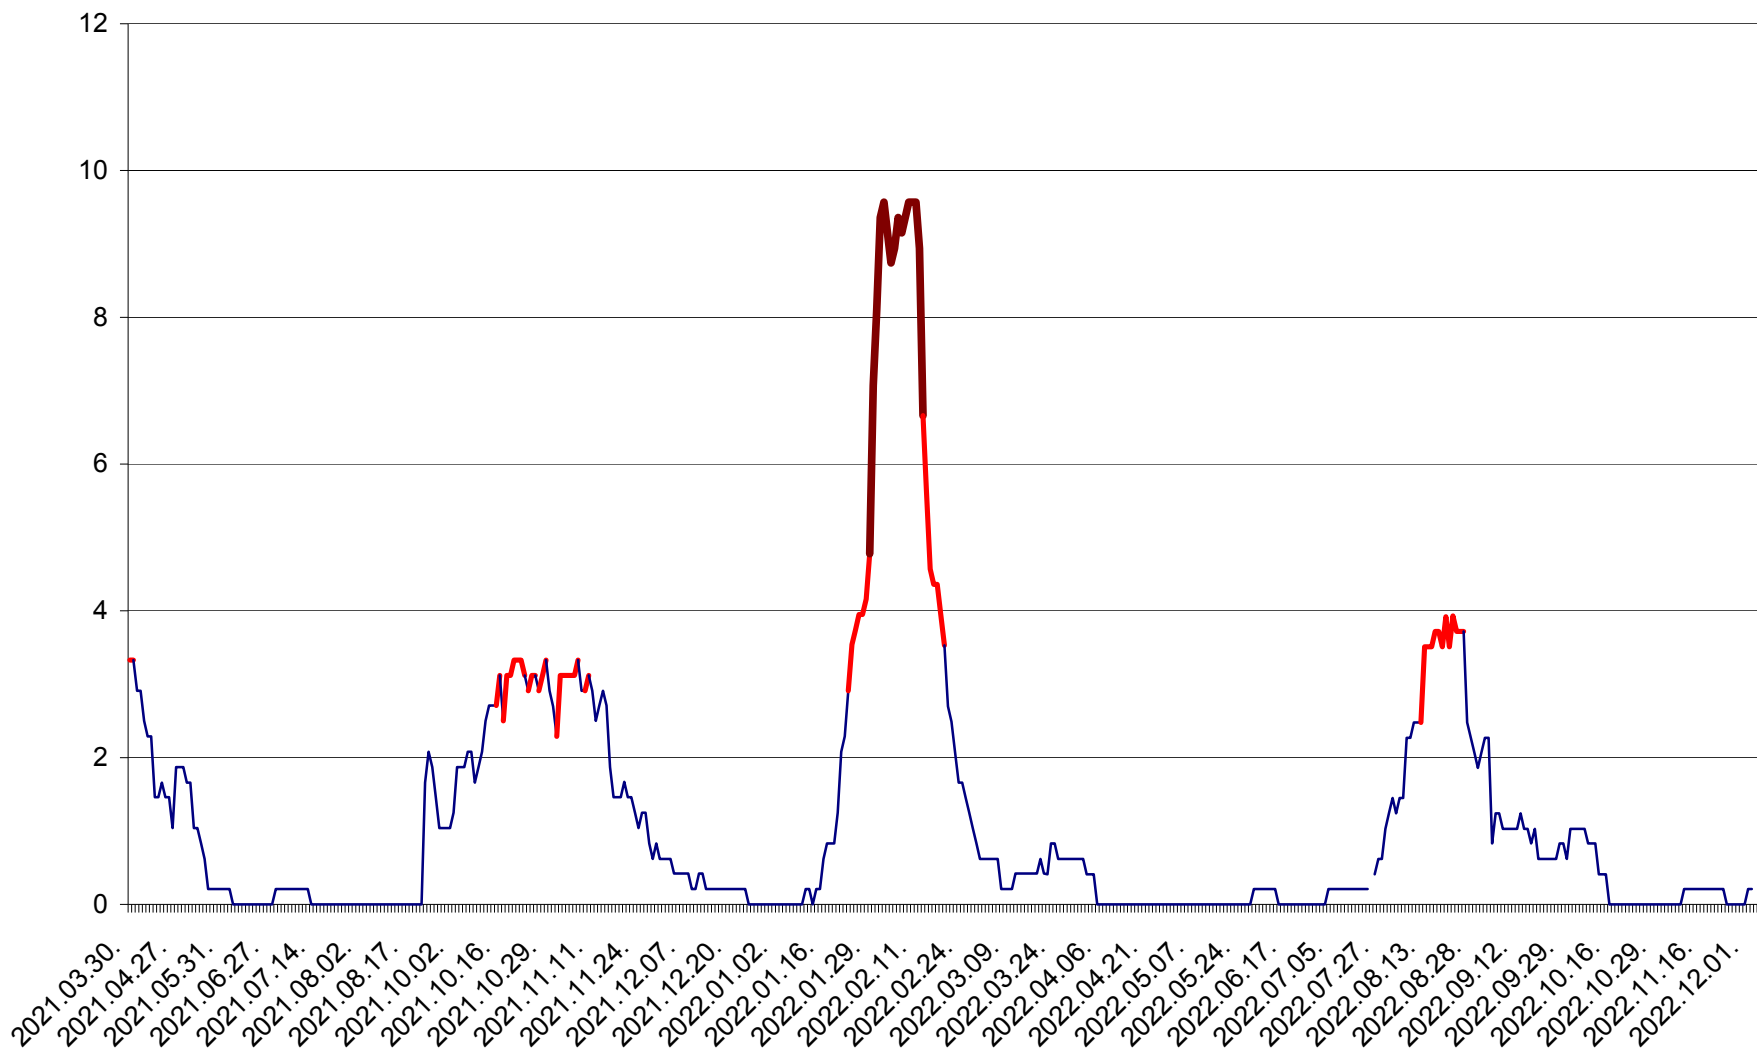

MĂDĂRAȘ - Evolutia incidentei cumulate pe 14 zile la ‰ de locuitori
2021.04.01. - 2022.12.03.