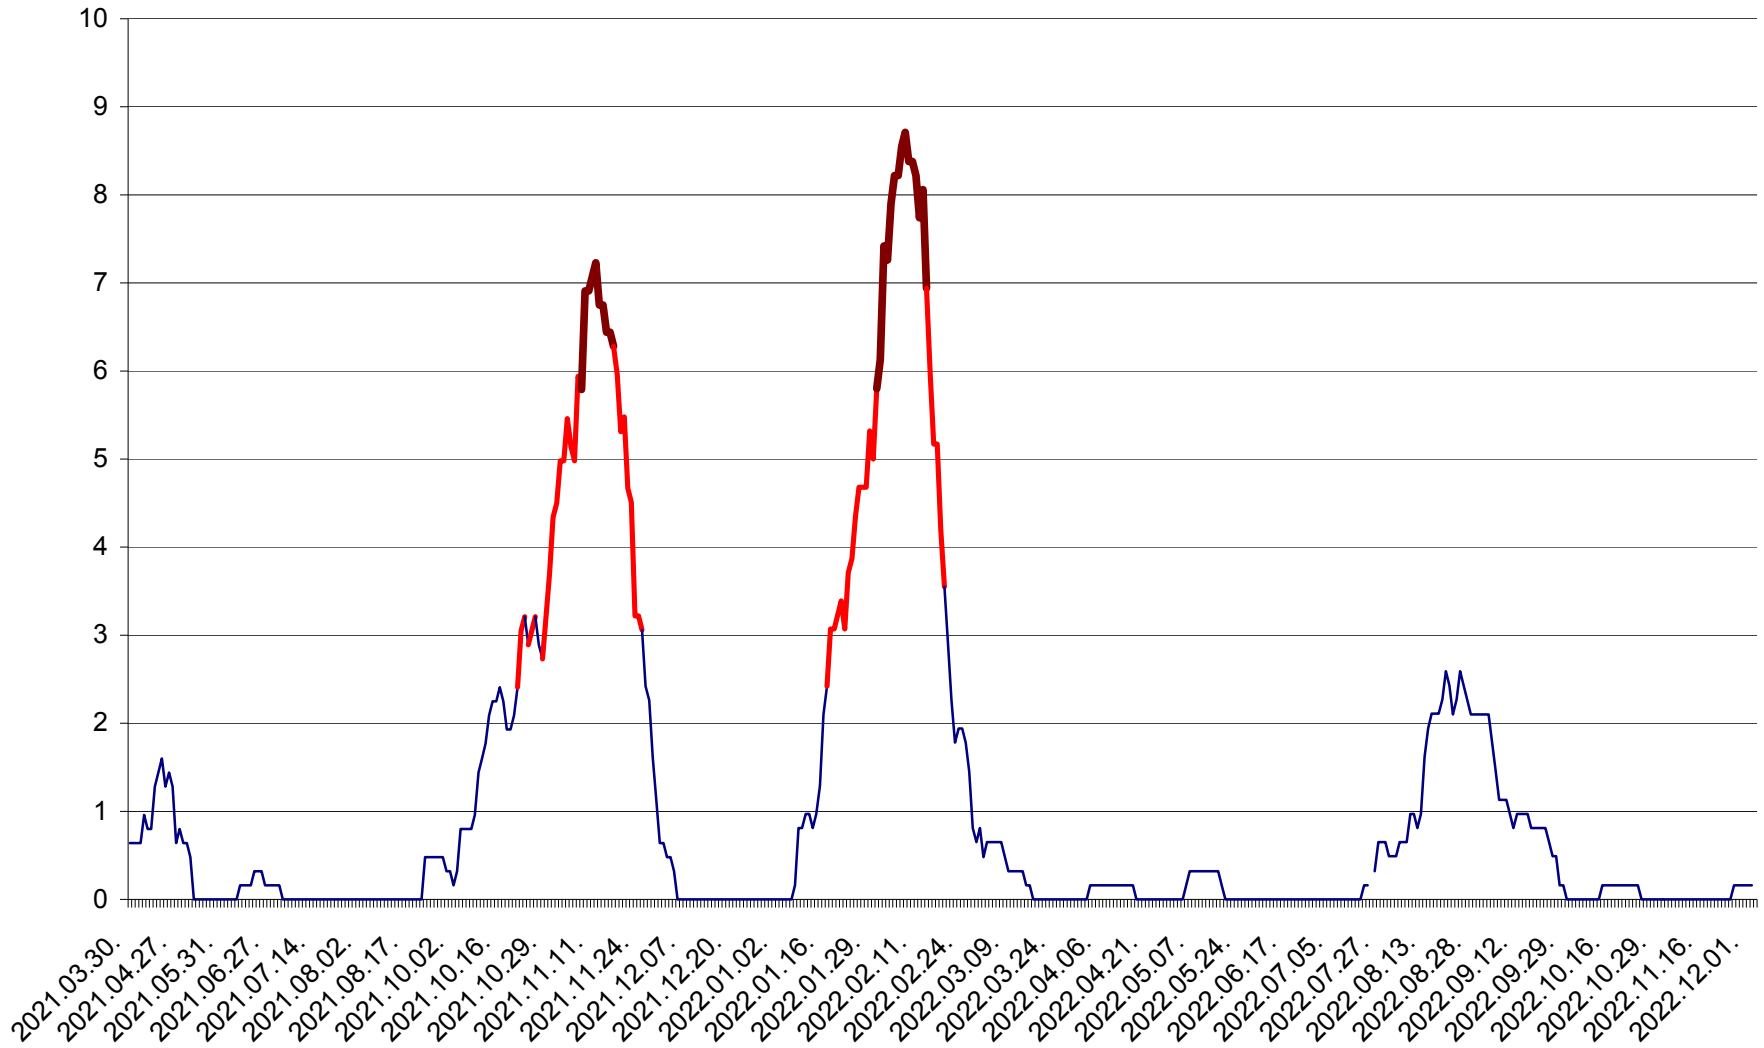

PLĂIEȘII DE JOS - Evoluția incidenței cumulate pe 14 zile la ‰ de locuitori  
2021.04.01. - 2022.12.03.

PORUMBENI - Evolutia incidentei cumulate pe 14 zile la ‰ de locuitori  
2021.04.01. - 2022.12.03.

PRAID - Evolutia incidentei cumulate pe 14 zile la ‰ de locuitori  
2021.04.01. - 2022.12.03.

RACU - Evolutia incidentei cumulate pe 14 zile la ‰ de locuitori  
2021.04.01. - 2022.12.03.

REMETEA - Evolutia incidentei cumulate pe 14 zile la ‰ de locuitori  
2021.04.01. - 2022.12.03.

SĂCEL - Evolutia incidentei cumulate pe 14 zile la ‰ de locuitori  
2021.04.01. - 2022.12.03.

SÂNCRĂIENI - Evolutia incidentei cumulate pe 14 zile la ‰ de locuitori  
2021.04.01. - 2022.12.03.

SÂNDOMINIC - Evolutia incidentei cumulate pe 14 zile la ‰ de locuitori  
2021.04.01. - 2022.12.03.