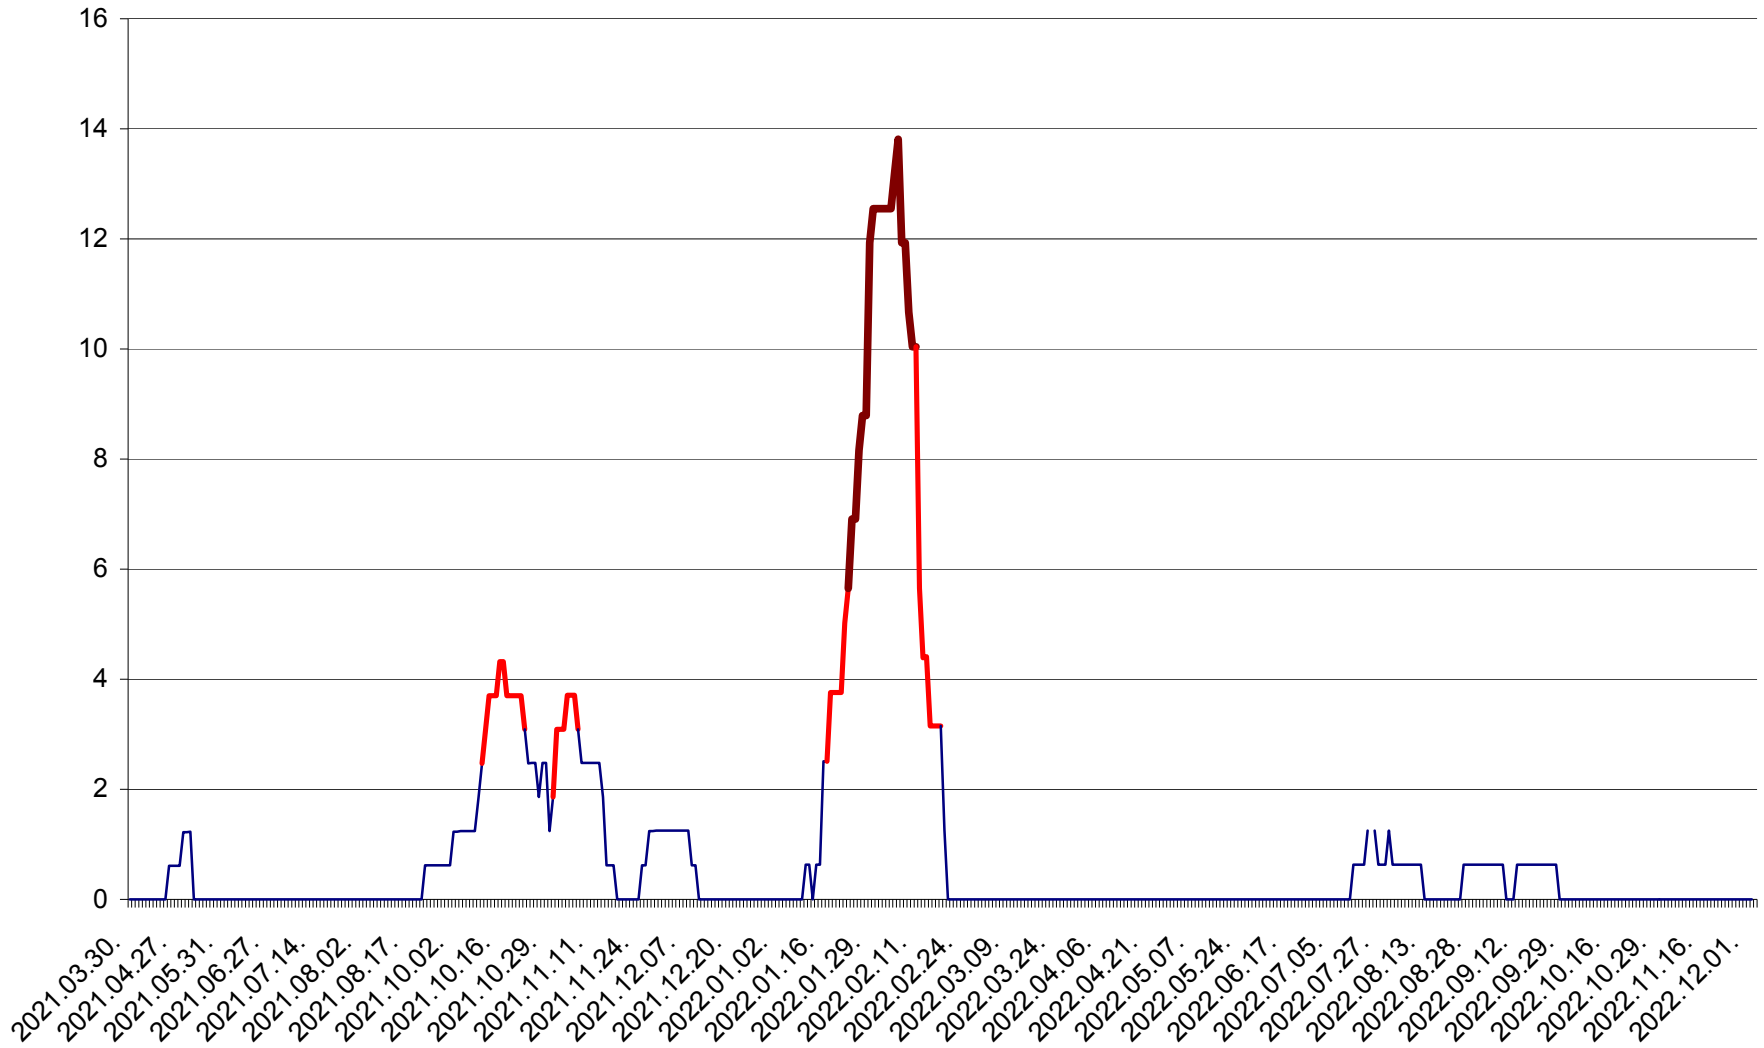

MUNICIPIUL ODORHEIU SECUIESC - Evolutia incidentei cumulate pe 14 zile la ‰ de locuitori  
2021.04.01. - 2022.12.03.

PĂULENI-CIUC - Evolutia incidentei cumulate pe 14 zile la ‰ de locuitori  
2021.04.01. - 2022.12.03.

PLĂIEȘII DE JOS - Evoluția incidenței cumulate pe 14 zile la ‰ de locuitori  
2021.04.01. - 2022.12.03.

PORUMBENI - Evolutia incidentei cumulate pe 14 zile la ‰ de locuitori  
2021.04.01. - 2022.12.03.

PRAID - Evolutia incidentei cumulate pe 14 zile la ‰ de locuitori  
2021.04.01. - 2022.12.03.

RACU - Evolutia incidentei cumulate pe 14 zile la ‰ de locuitori  
2021.04.01. - 2022.12.03.

REMETEA - Evolutia incidentei cumulate pe 14 zile la ‰ de locuitori  
2021.04.01. - 2022.12.03.

SĂCEL - Evolutia incidentei cumulate pe 14 zile la ‰ de locuitori  
2021.04.01. - 2022.12.03.

SÂNCRĂIENI - Evolutia incidentei cumulate pe 14 zile la ‰ de locuitori  
2021.04.01. - 2022.12.03.

SÂNDOMINIC - Evolutia incidentei cumulate pe 14 zile la ‰ de locuitori  
2021.04.01. - 2022.12.03.