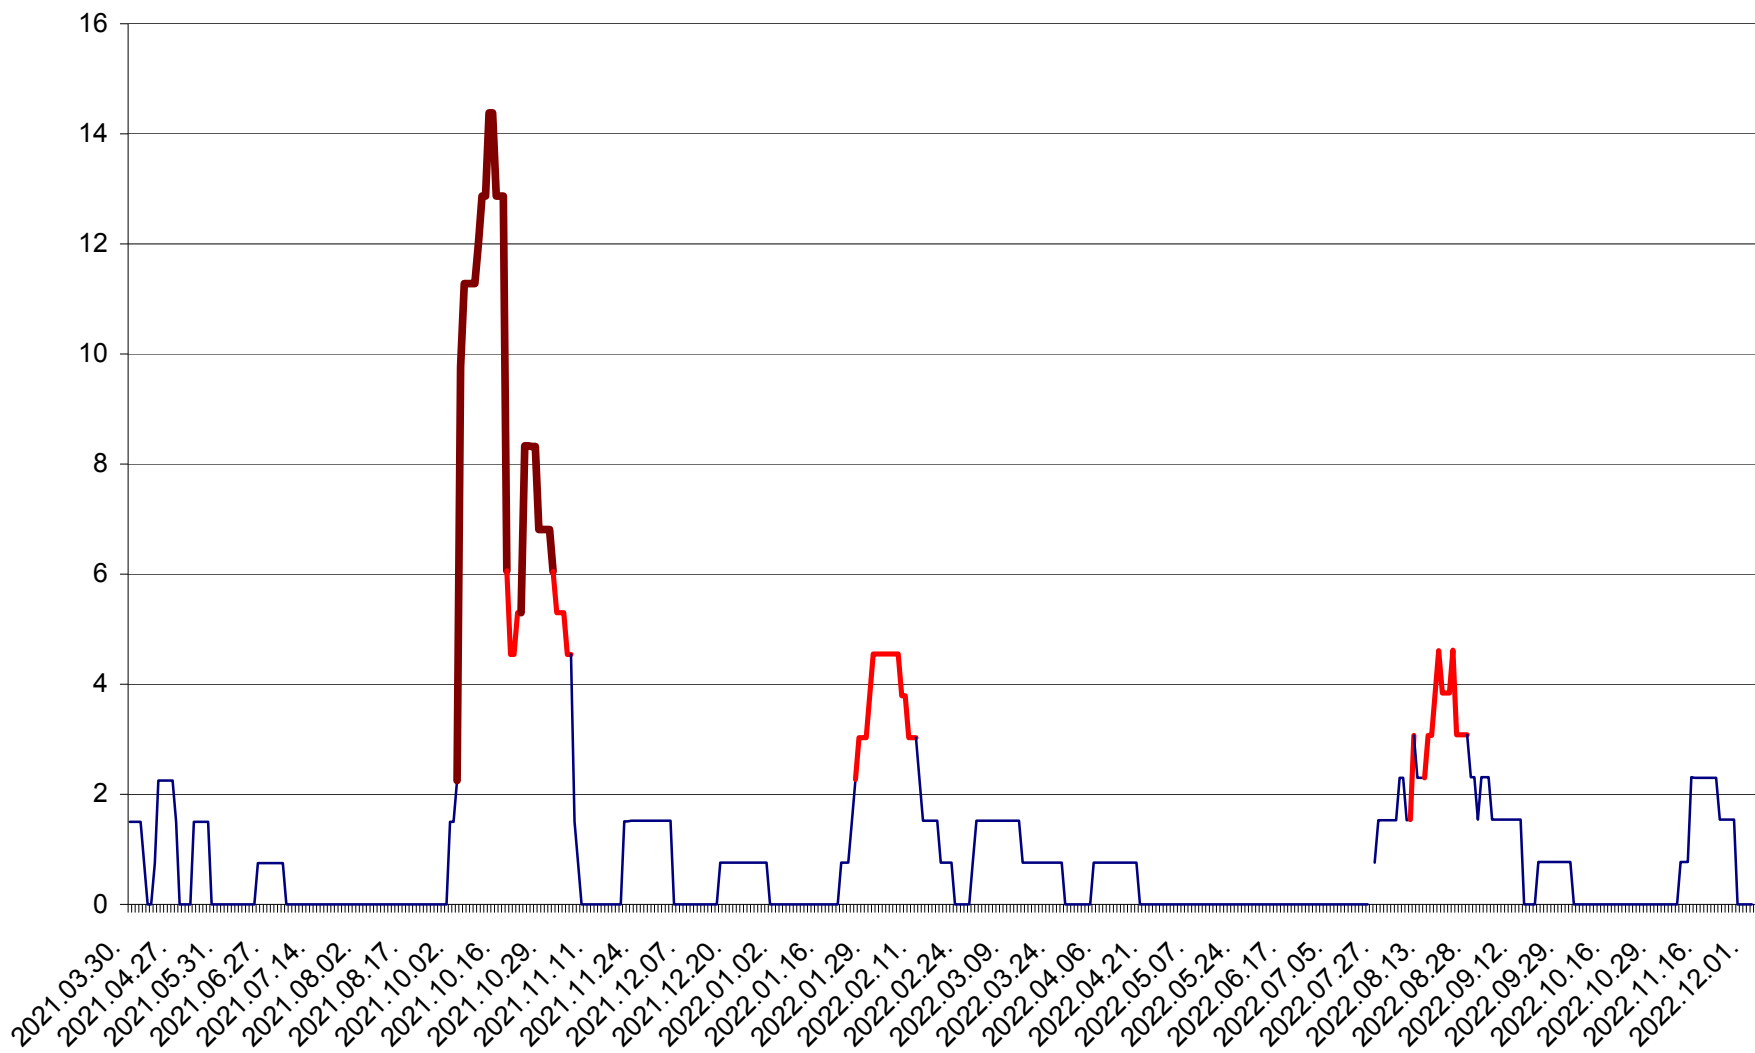

LUNCA DE JOS - Evolutia incidentei cumulate pe 14 zile la ‰ de locuitori  
2021.04.01. - 2022.12.03.

LUNCA DE SUS - Evolutia incidentei cumulate pe 14 zile la ‰ de locuitori  
2021.04.01. - 2022.12.03.

LUPENI - Evolutia incidentei cumulate pe 14 zile la ‰ de locuitori  
2021.04.01. - 2022.12.03.

MĂDĂRAȘ - Evolutia incidentei cumulate pe 14 zile la ‰ de locuitori  
2021.04.01. - 2022.12.03.

MĂRTINIȘ - Evolutia incidentei cumulate pe 14 zile la ‰ de locuitori  
2021.04.01. - 2022.12.03.

MEREȘTI - Evolutia incidentei cumulate pe 14 zile la ‰ de locuitori  
2021.04.01. - 2022.12.03.

MUNICIPIUL MIERCUREA-CIUC - Evolutia incidentei cumulate pe 14 zile la ‰ de locuitori  
2021.04.01. - 2022.12.03.

MIHĂILENI - Evolutia incidentei cumulate pe 14 zile la ‰ de locuitori  
2021.04.01. - 2022.12.03.

MUGENI - Evolutia incidentei cumulate pe 14 zile la ‰ de locuitori  
2021.04.01. - 2022.12.03.

OCLAND - Evolutia incidentei cumulate pe 14 zile la ‰ de locuitori  
2021.04.01. - 2022.12.03.