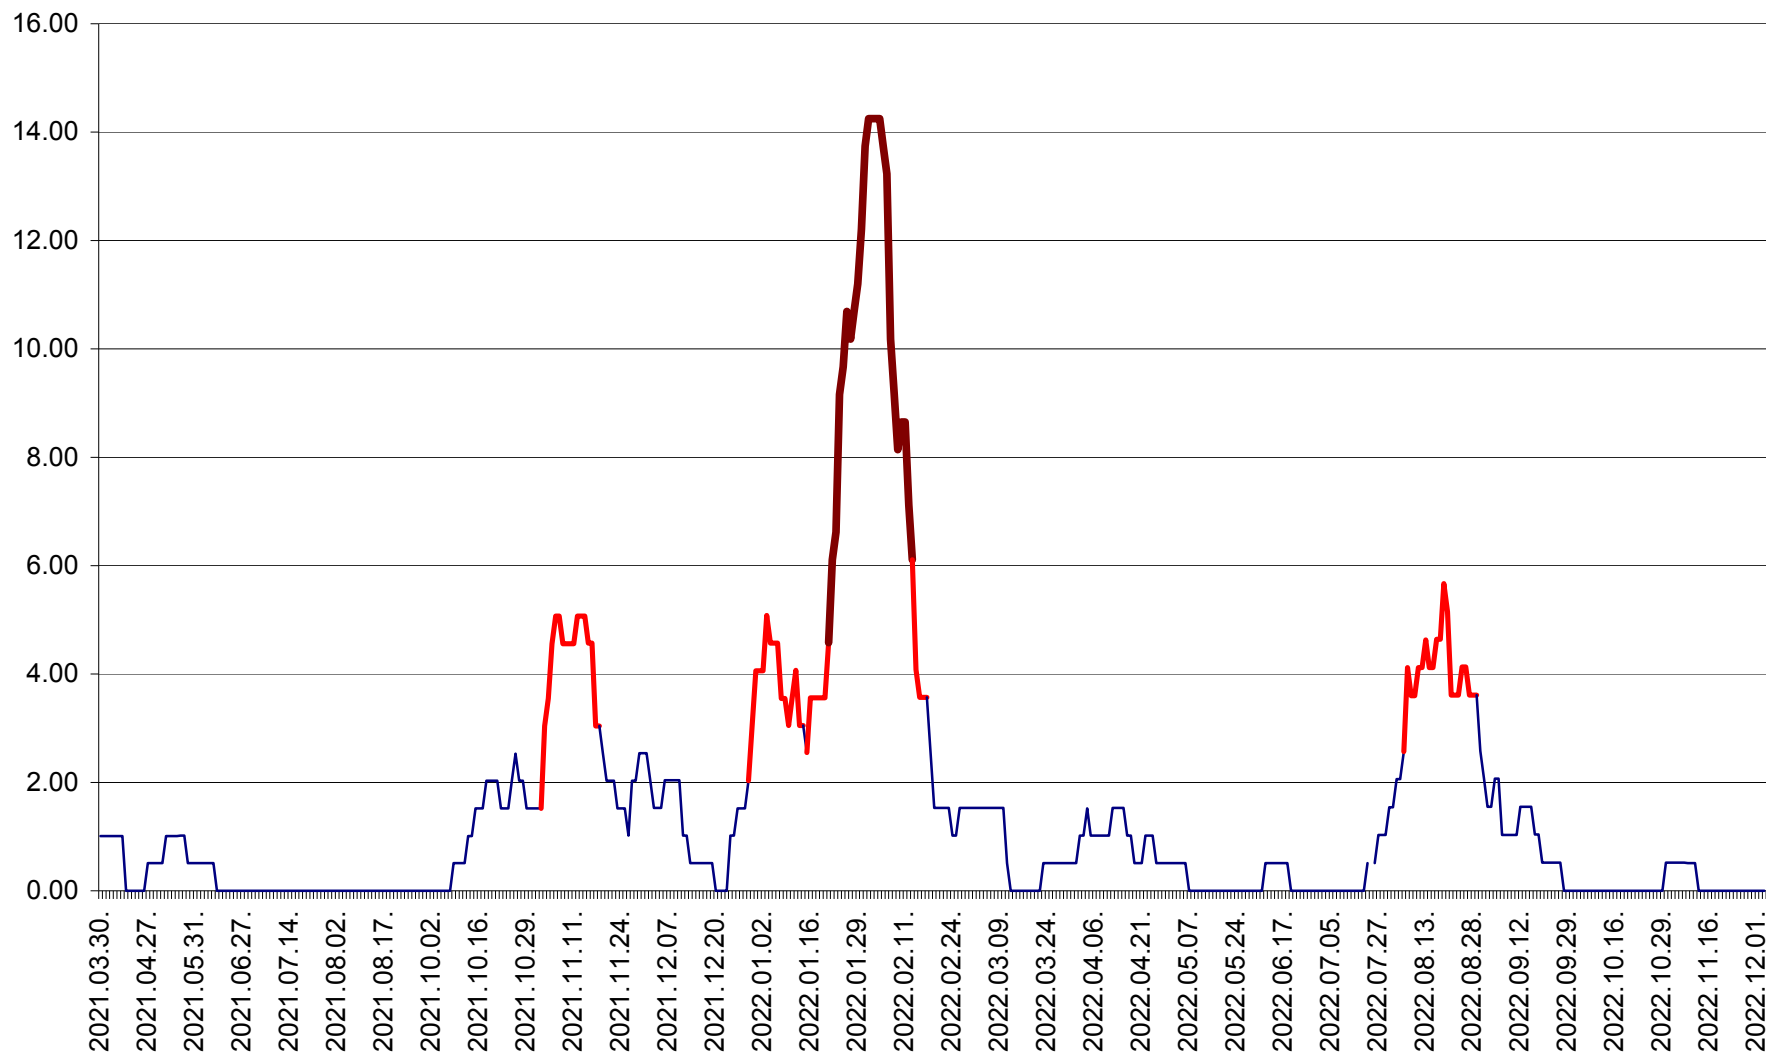

VĂRȘAG - Evolutia incidentei cumulate pe 14 zile la ‰ de locuitori  
2021.04.01. - 2022.12.03.

ORAȘ VLĂHIȚA - Evolutia incidentei cumulate pe 14 zile la ‰ de locuitori  
2021.04.01. - 2022.12.03.

VOȘLĂBENI - Evolutia incidentei cumulate pe 14 zile la ‰ de locuitori  
2021.04.01. - 2022.12.03.

ZETEA - Evolutia incidentei cumulate pe 14 zile la ‰ de locuitori  
2021.04.01. - 2022.12.03.

Total - Evolutia incidentei cumulate pe 14 zile la ‰ de locuitori  
2021.04.01. - 2022.12.03.