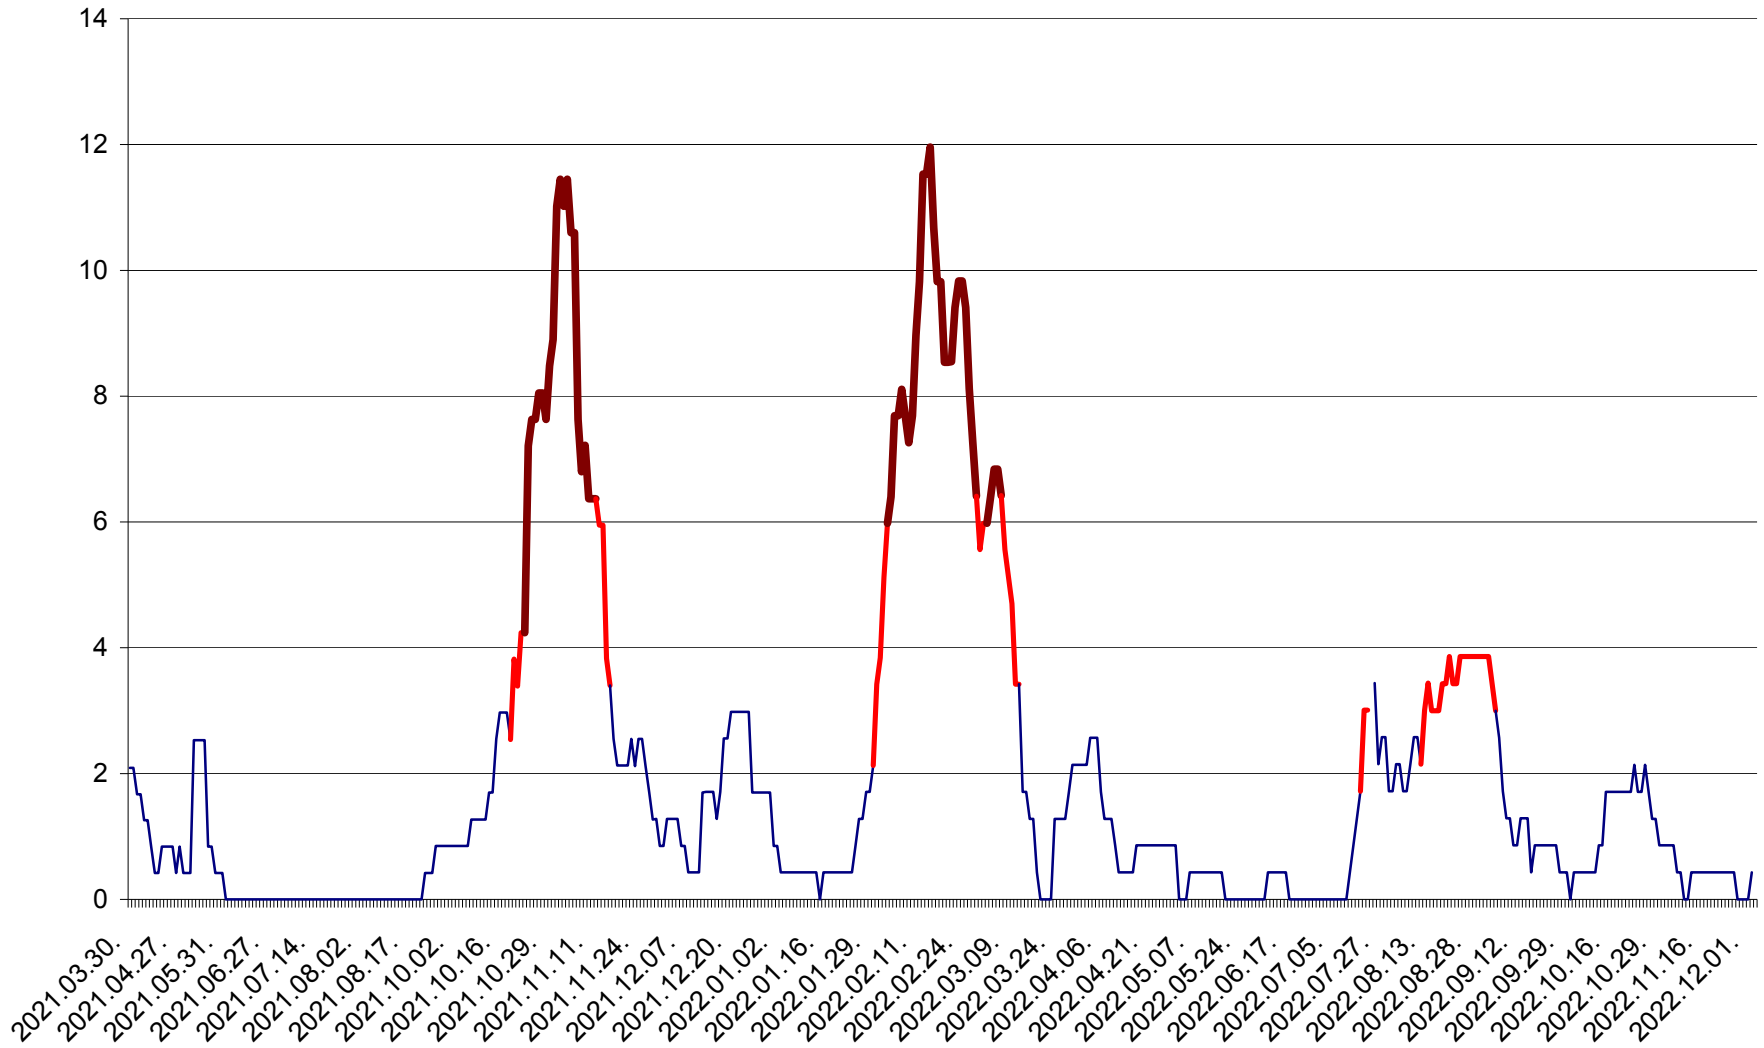

CORBU - Evolutia incidentei cumulate pe 14 zile la ‰ de locuitori  
2021.04.01. - 2022.12.03.

CORUND - Evolutia incidentei cumulate pe 14 zile la ‰ de locuitori  
2021.04.01. - 2022.12.03.

COZMENI - Evolutia incidentei cumulate pe 14 zile la ‰ de locuitori  
2021.04.01. - 2022.12.03.

ORAȘ CRISTURU SECUIESC - Evolutia incidentei cumulate pe 14 zile la ‰ de locuitori  
2021.04.01. - 2022.12.03.

DĂNEȘTI - Evolutia incidentei cumulate pe 14 zile la ‰ de locuitori  
2021.04.01. - 2022.12.03.

DÂRJIU - Evolutia incidentei cumulate pe 14 zile la ‰ de locuitori  
2021.04.01. - 2022.12.03.

DEALU - Evolutia incidentei cumulate pe 14 zile la ‰ de locuitori  
2021.04.01. - 2022.12.03.

DITRĂU - Evolutia incidentei cumulate pe 14 zile la ‰ de locuitori  
2021.04.01. - 2022.12.03.

FELICENI - Evolutia incidentei cumulate pe 14 zile la ‰ de locuitori  
2021.04.01. - 2022.12.03.

FRUMOASA - Evolutia incidentei cumulate pe 14 zile la ‰ de locuitori  
2021.04.01. - 2022.12.03.

GĂLĂUȚAȘ - Evoluția incidenței cumulate pe 14 zile la ‰ de locuitori  
2021.04.01. - 2022.12.03.