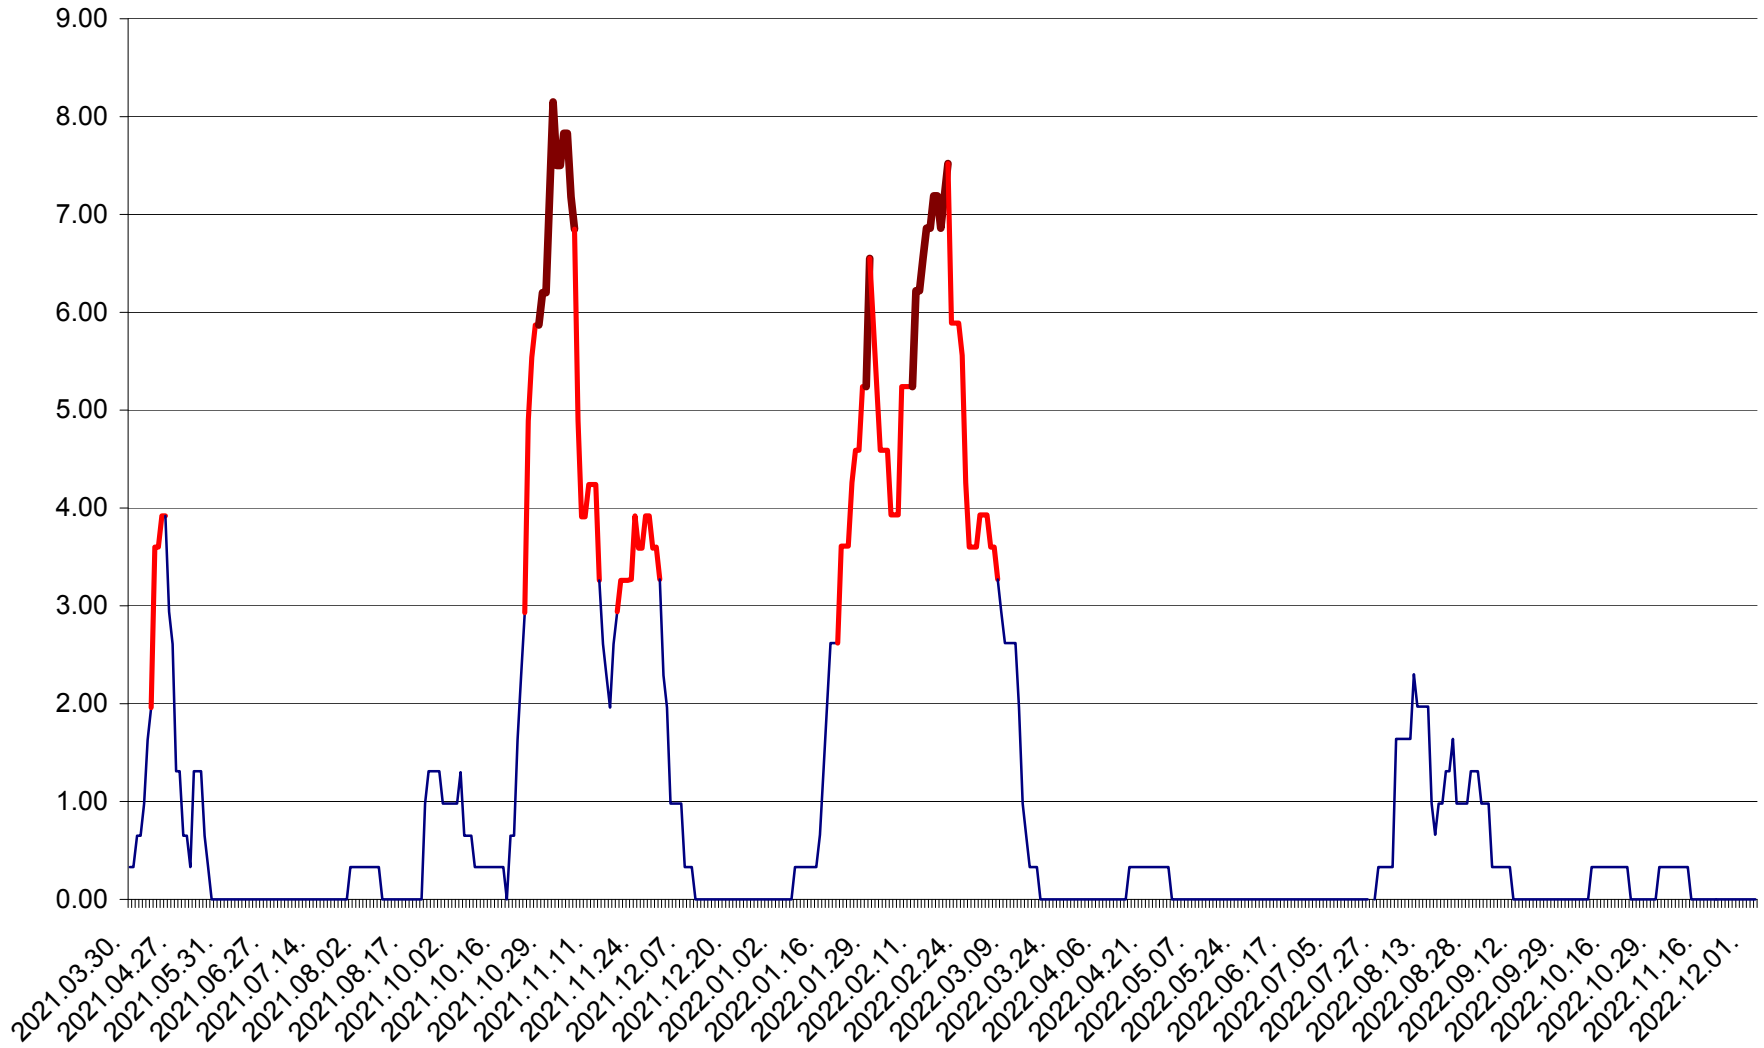

ATID - Evolutia incidentei cumulate pe 14 zile la ‰ de locuitori  
2021.04.01. - 2022.12.03.

AVRĂMEȘTI - Evolutia incidentei cumulate pe 14 zile la ‰ de locuitori  
2021.04.01. - 2022.12.03.

ORAȘ BĂILE TUȘNAD - Evoluția incidenței cumulate pe 14 zile la ‰ de locuitori  
2021.04.01. - 2022.12.03.

ORAȘ BĂLAN - Evoluția incidenței cumulate pe 14 zile la ‰ de locuitori  
2021.04.01. - 2022.12.03.

BILBOR - Evolutia incidentei cumulate pe 14 zile la ‰ de locuitori  
2021.04.01. - 2022.12.03.

ORAȘ BORSEC - Evolutia incidentei cumulate pe 14 zile la ‰ de locuitori  
2021.04.01. - 2022.12.03.

BRĂDEȘTI - Evolutia incidentei cumulate pe 14 zile la ‰ de locuitori  
2021.04.01. - 2022.12.03.

CĂPÂLNIȚA - Evolutia incidentei cumulate pe 14 zile la ‰ de locuitori  
2021.04.01. - 2022.12.03.

CÂRȚA - Evolutia incidentei cumulate pe 14 zile la ‰ de locuitori  
2021.04.01. - 2022.12.03.