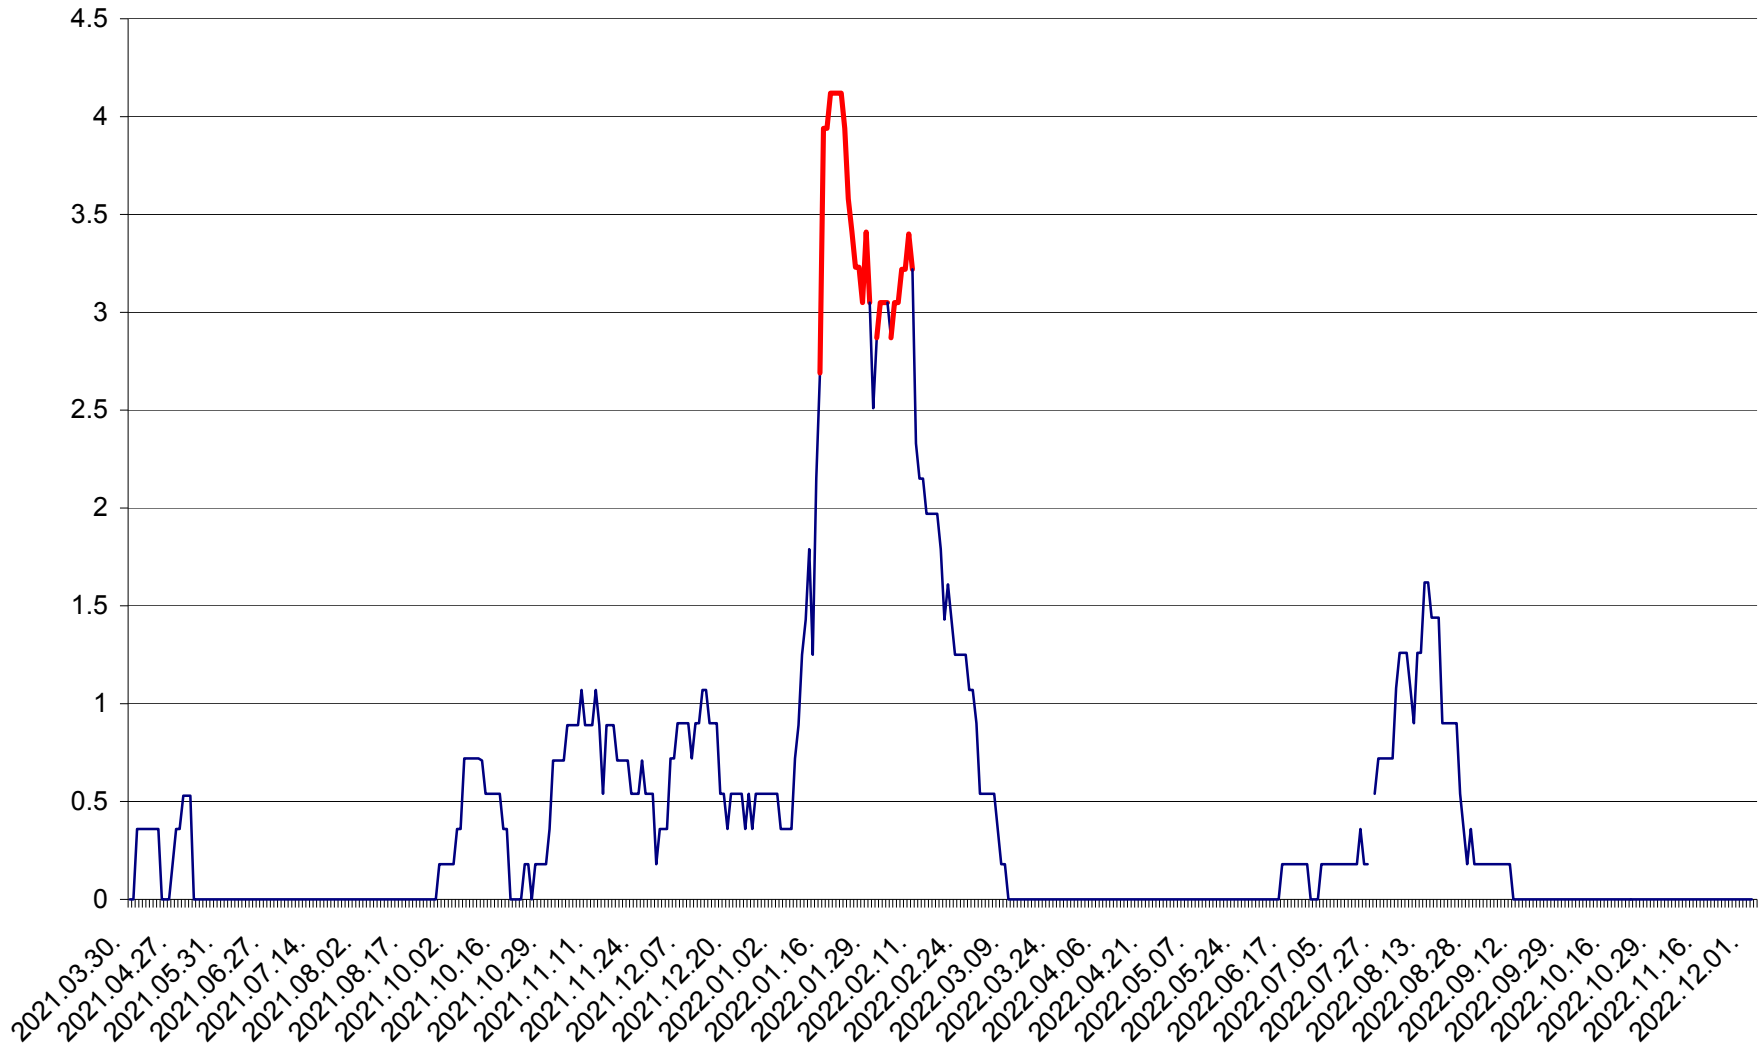

MUNICIPIUL GHEORGHENI - Evolutia incidentei cumulate pe 14 zile la % de locuitori  
2021.04.01. - 2022.12.03.

JOSENI - Evolutia incidentei cumulate pe 14 zile la ‰ de locuitori  
2021.04.01. - 2022.12.03.

LĂZAREA - Evolutia incidentei cumulate pe 14 zile la ‰ de locuitori  
2021.04.01. - 2022.12.03.

LELICENI - Evolutia incidentei cumulate pe 14 zile la ‰ de locuitori  
2021.04.01. - 2022.12.03.

LUETA - Evolutia incidentei cumulate pe 14 zile la ‰ de locuitori  
2021.04.01. - 2022.12.03.

LUNCA DE JOS - Evolutia incidentei cumulate pe 14 zile la ‰ de locuitori  
2021.04.01. - 2022.12.03.

LUNCA DE SUS - Evolutia incidentei cumulate pe 14 zile la ‰ de locuitori  
2021.04.01. - 2022.12.03.