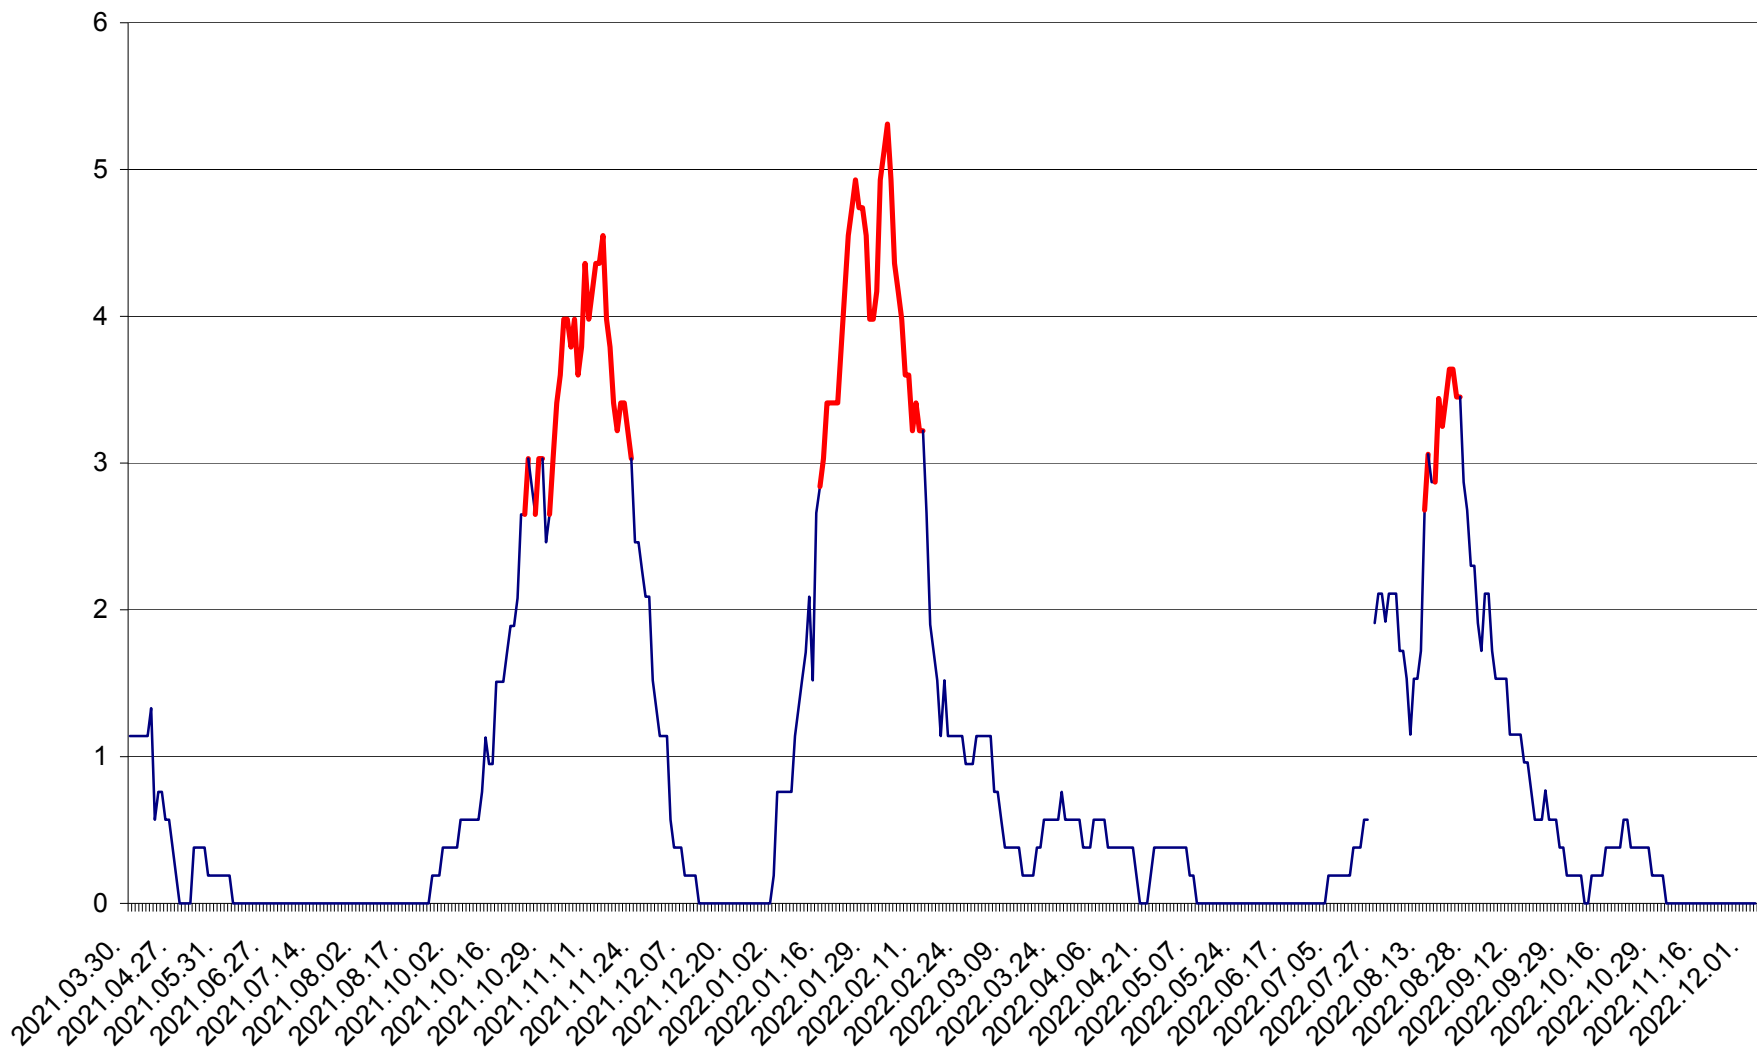

SICULENI - Evolutia incidentei cumulate pe 14 zile la ‰ de locuitori  
2021.04.01. - 2022.12.03.

ȘIMONEȘTI - Evoluția incidenței cumulate pe 14 zile la ‰ de locuitori  
2021.04.01. - 2022.12.03.

SUBCETATE - Evolutia incidentei cumulate pe 14 zile la ‰ de locuitori  
2021.04.01. - 2022.12.03.

SUSENI - Evolutia incidentei cumulate pe 14 zile la ‰ de locuitori  
2021.04.01. - 2022.12.03.

TOMEȘTI - Evolutia incidentei cumulate pe 14 zile la ‰ de locuitori  
2021.04.01. - 2022.12.03.

MUNICIPIUL TOPLIȚA - Evolutia incidentei cumulate pe 14 zile la ‰ de locuitori  
2021.04.01. - 2022.12.03.