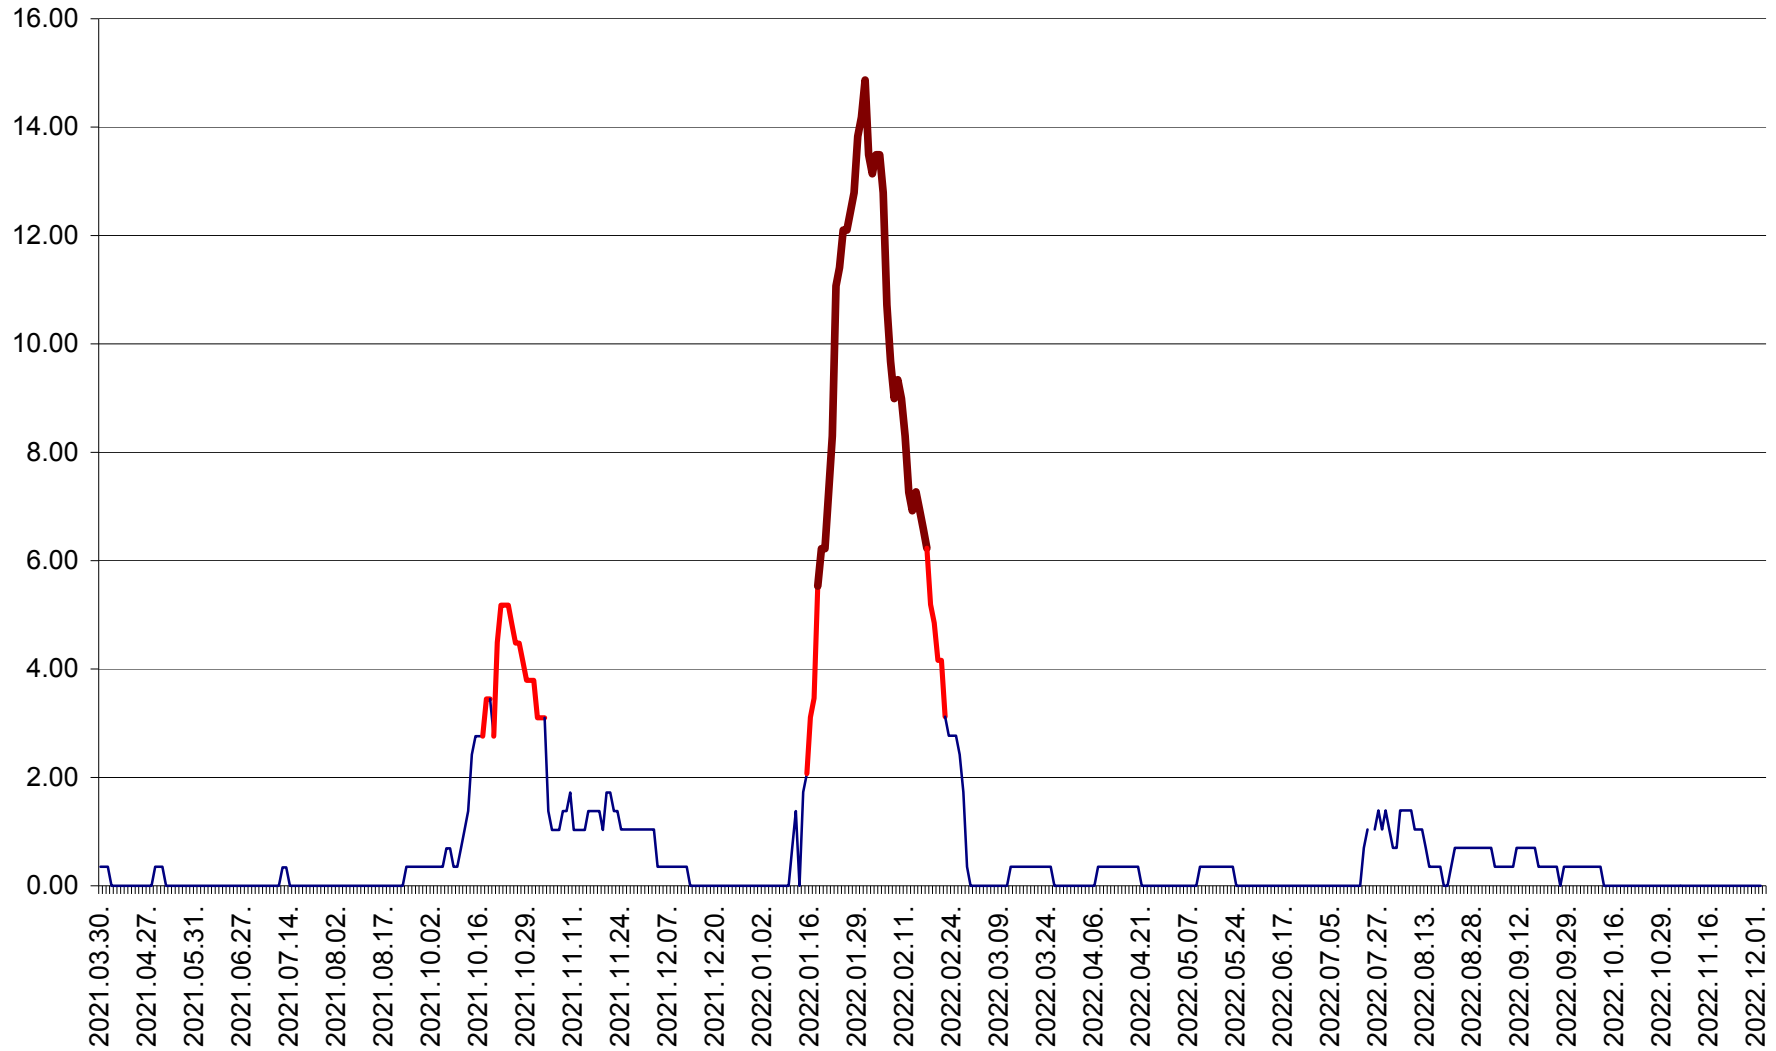

ORAȘ BĂLAN - Evoluția incidenței cumulate pe 14 zile la ‰ de locuitori  
2021.04.01. - 2022.12.03.

BILBOR - Evolutia incidentei cumulate pe 14 zile la ‰ de locuitori  
2021.04.01. - 2022.12.03.

ORAȘ BORSEC - Evolutia incidentei cumulate pe 14 zile la ‰ de locuitori  
2021.04.01. - 2022.12.03.

BRĂDEȘTI - Evolutia incidentei cumulate pe 14 zile la ‰ de locuitori  
2021.04.01. - 2022.12.03.

CĂPÂLNIȚA - Evolutia incidentei cumulate pe 14 zile la ‰ de locuitori  
2021.04.01. - 2022.12.03.

CÂRȚA - Evolutia incidentei cumulate pe 14 zile la ‰ de locuitori  
2021.04.01. - 2022.12.03.

CICEU - Evolutia incidentei cumulate pe 14 zile la ‰ de locuitori  
2021.04.01. - 2022.12.03.

CIUCSÂNGEORGIU - Evolutia incidentei cumulate pe 14 zile la ‰ de locuitori  
2021.04.01. - 2022.12.03.

CIUMANI - Evolutia incidentei cumulate pe 14 zile la ‰ de locuitori  
2021.04.01. - 2022.12.03.

CORBU - Evolutia incidentei cumulate pe 14 zile la ‰ de locuitori  
2021.04.01. - 2022.12.03.

CORUND - Evolutia incidentei cumulate pe 14 zile la ‰ de locuitori  
2021.04.01. - 2022.12.03.

COZMENI - Evolutia incidentei cumulate pe 14 zile la ‰ de locuitori  
2021.04.01. - 2022.12.03.