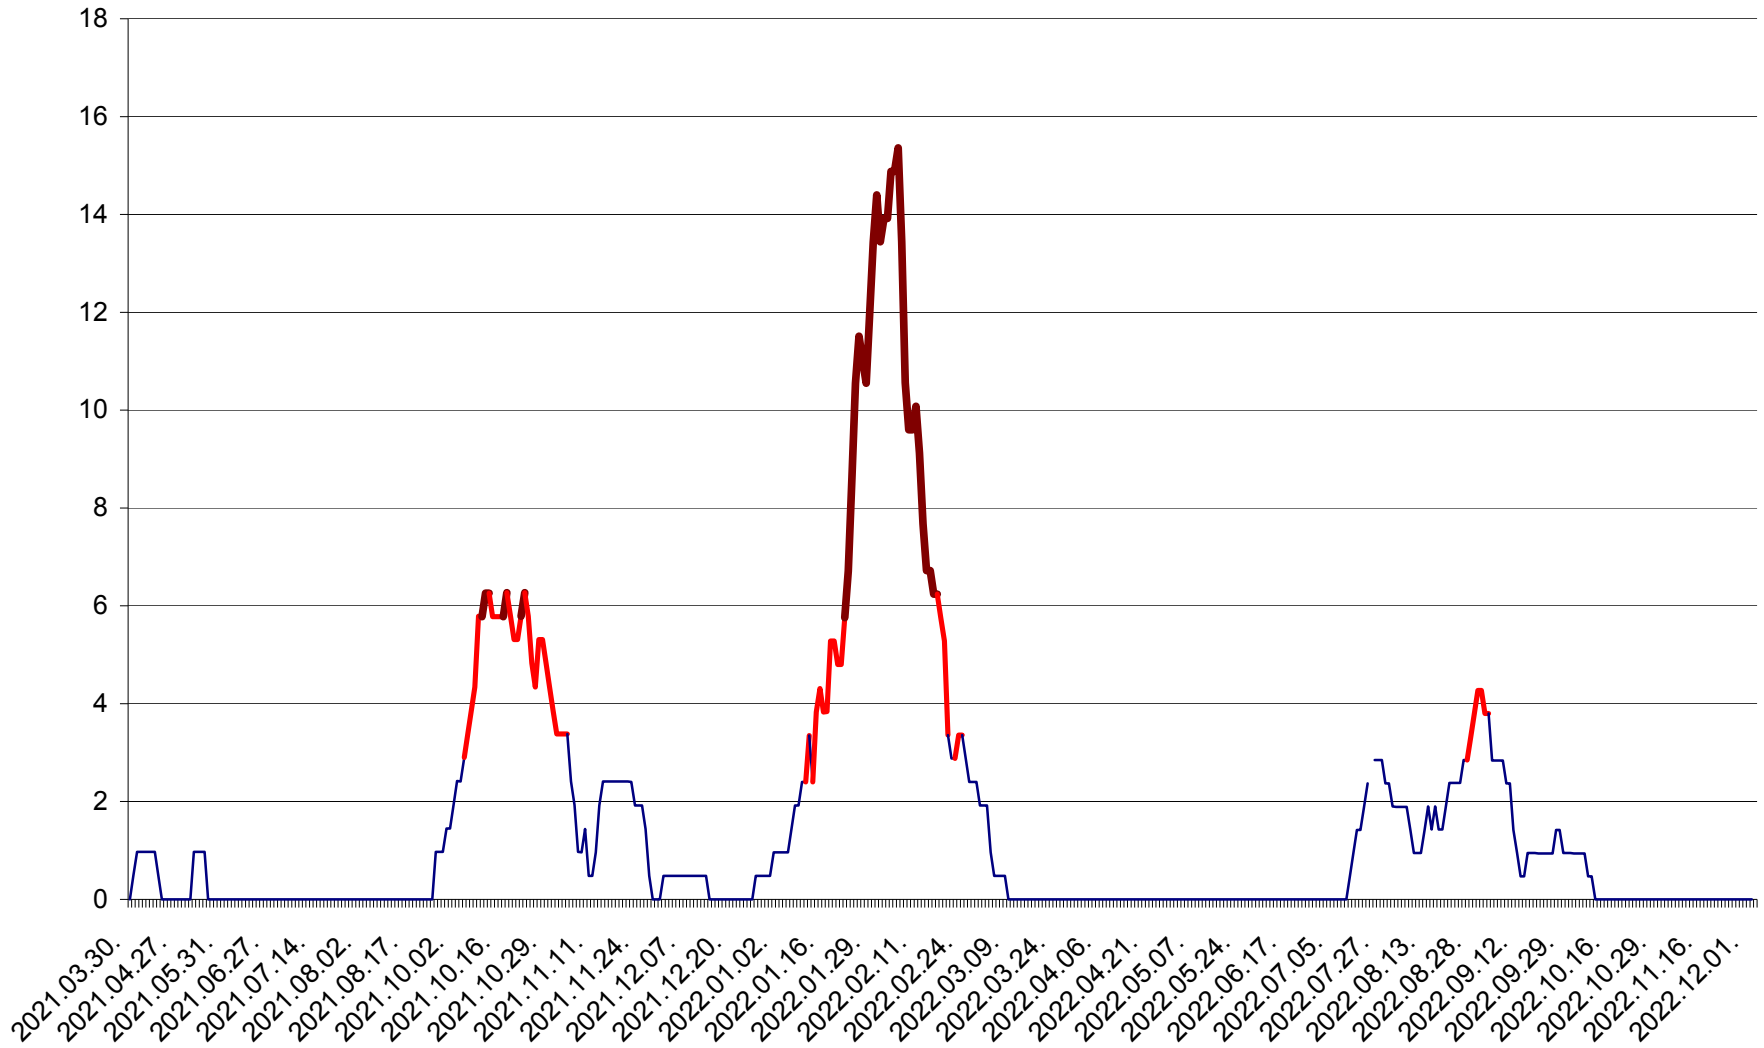

MEREȘTI - Evolutia incidentei cumulate pe 14 zile la ‰ de locuitori  
2021.04.01. - 2022.12.03.

MUNICIPIUL MIERCUREA-CIUC - Evolutia incidentei cumulate pe 14 zile la ‰ de locuitori  
2021.04.01. - 2022.12.03.

MIHĂILENI - Evolutia incidentei cumulate pe 14 zile la ‰ de locuitori  
2021.04.01. - 2022.12.03.

MUGENI - Evolutia incidentei cumulate pe 14 zile la ‰ de locuitori  
2021.04.01. - 2022.12.03.

OCLAND - Evolutia incidentei cumulate pe 14 zile la ‰ de locuitori  
2021.04.01. - 2022.12.03.

MUNICIPIUL ODORHEIU SECUIESC - Evolutia incidentei cumulate pe 14 zile la ‰ de locuitori  
2021.04.01. - 2022.12.03.

PĂULENI-CIUC - Evolutia incidentei cumulate pe 14 zile la ‰ de locuitori  
2021.04.01. - 2022.12.03.