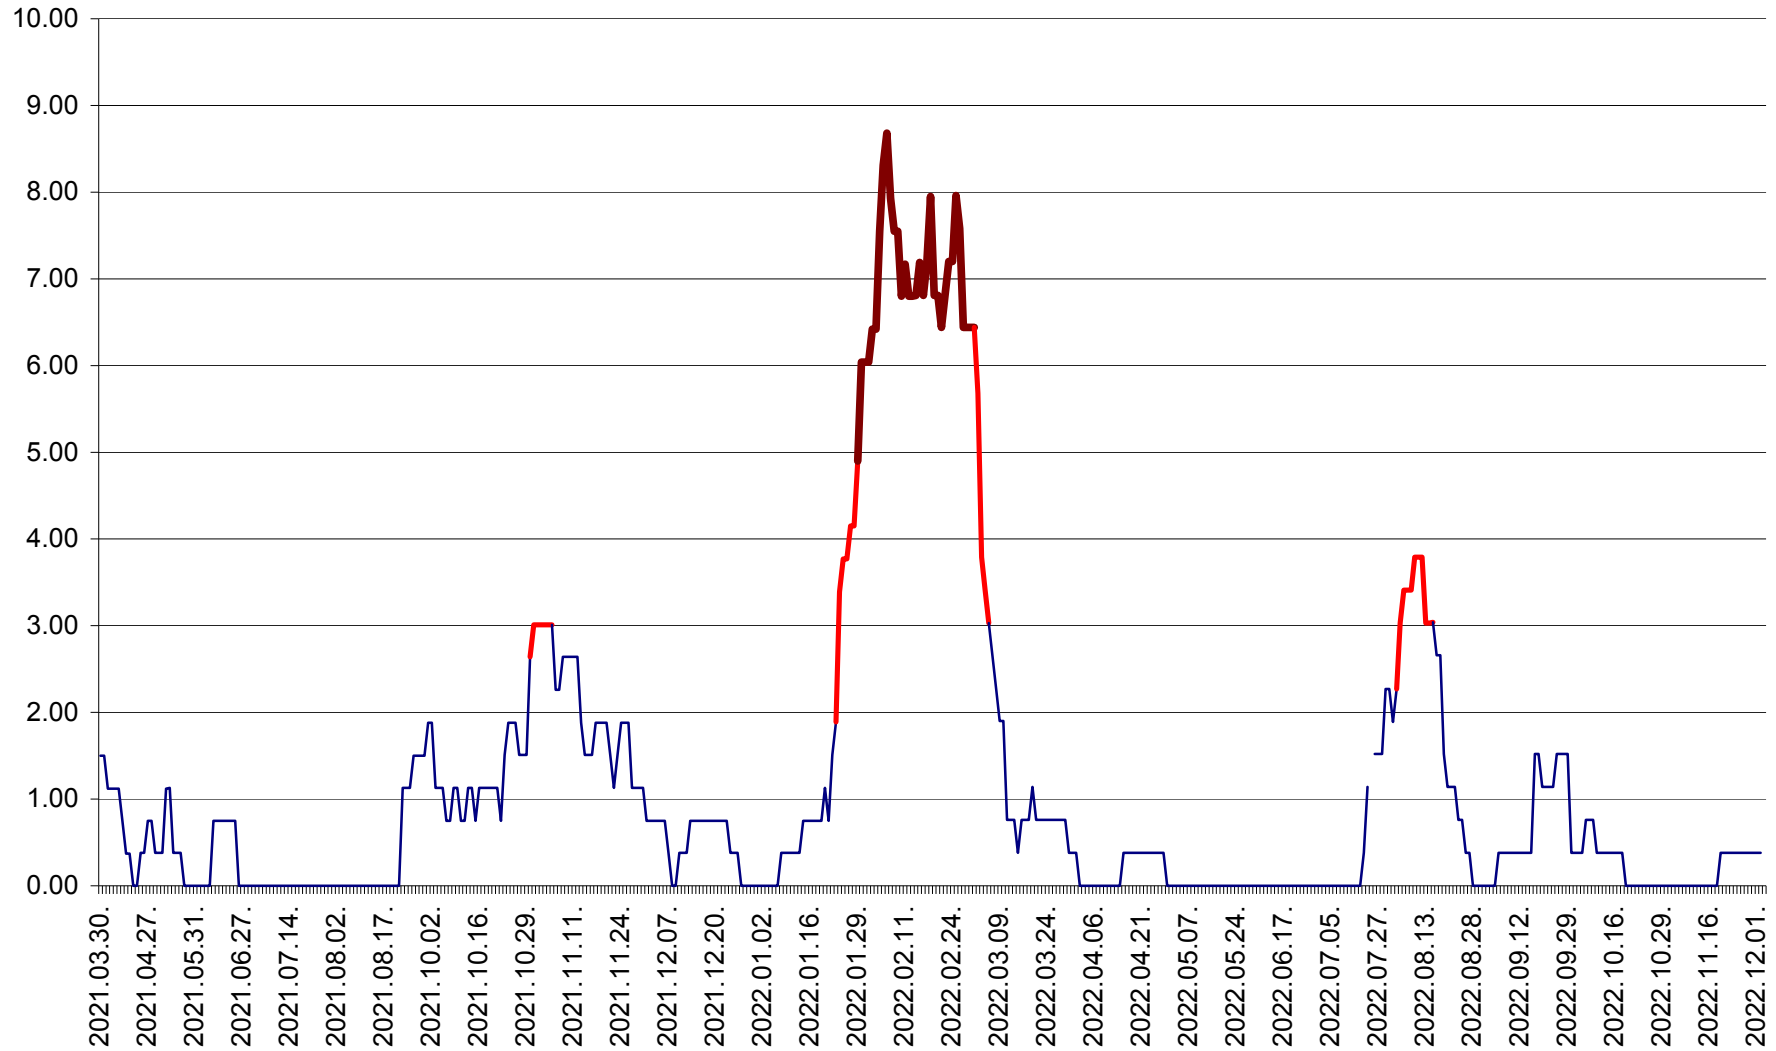

ATID - Evolutia incidentei cumulate pe 14 zile la ‰ de locuitori  
2021.04.01. - 2022.12.03.

AVRĂMEȘTI - Evolutia incidentei cumulate pe 14 zile la ‰ de locuitori  
2021.04.01. - 2022.12.03.

ORAȘ BĂILE TUȘNAD - Evoluția incidenței cumulate pe 14 zile la ‰ de locuitori  
2021.04.01. - 2022.12.03.

ORAȘ BĂLAN - Evoluția incidenței cumulate pe 14 zile la ‰ de locuitori  
2021.04.01. - 2022.12.03.

BILBOR - Evolutia incidentei cumulate pe 14 zile la ‰ de locuitori  
2021.04.01. - 2022.12.03.

ORAȘ BORSEC - Evolutia incidentei cumulate pe 14 zile la ‰ de locuitori  
2021.04.01. - 2022.12.03.

BRĂDEȘTI - Evolutia incidentei cumulate pe 14 zile la ‰ de locuitori  
2021.04.01. - 2022.12.03.

CĂPÂLNIȚA - Evolutia incidentei cumulate pe 14 zile la ‰ de locuitori  
2021.04.01. - 2022.12.03.

CÂRȚA - Evolutia incidentei cumulate pe 14 zile la ‰ de locuitori  
2021.04.01. - 2022.12.03.