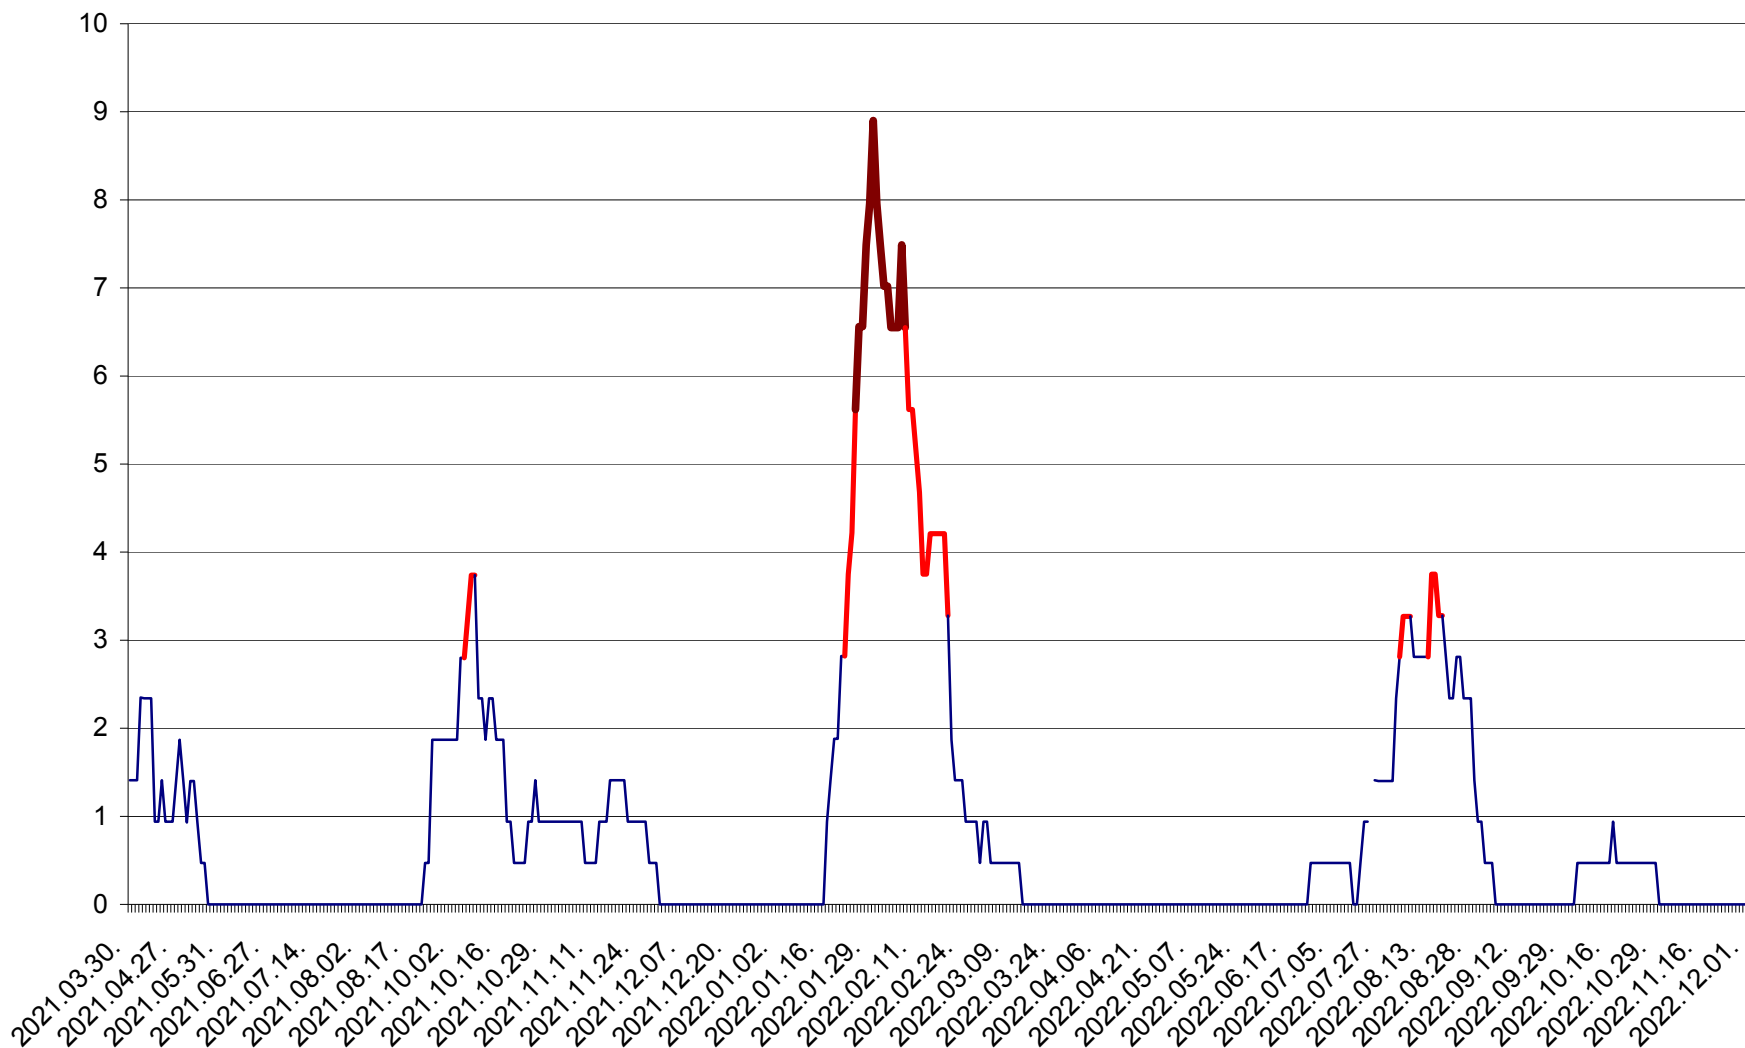

SĂCEL - Evolutia incidentei cumulate pe 14 zile la ‰ de locuitori  
2021.04.01. - 2022.12.03.

SÂNCRĂIENI - Evolutia incidentei cumulate pe 14 zile la ‰ de locuitori  
2021.04.01. - 2022.12.03.

SÂNDOMINIC - Evolutia incidentei cumulate pe 14 zile la ‰ de locuitori  
2021.04.01. - 2022.12.03.

SÂNMARTIN - Evolutia incidentei cumulate pe 14 zile la ‰ de locuitori  
2021.04.01. - 2022.12.03.

SÂNSIMION - Evolutia incidentei cumulate pe 14 zile la ‰ de locuitori  
2021.04.01. - 2022.12.03.

SÂNTIMBRU - Evolutia incidentei cumulate pe 14 zile la ‰ de locuitori  
2021.04.01. - 2022.12.03.

SĂRMAȘ - Evolutia incidentei cumulate pe 14 zile la ‰ de locuitori  
2021.04.01. - 2022.12.03.

SATU MARE - Evolutia incidentei cumulate pe 14 zile la ‰ de locuitori  
2021.04.01. - 2022.12.03.

SECUIENI - Evolutia incidentei cumulate pe 14 zile la ‰ de locuitori  
2021.04.01. - 2022.12.03.