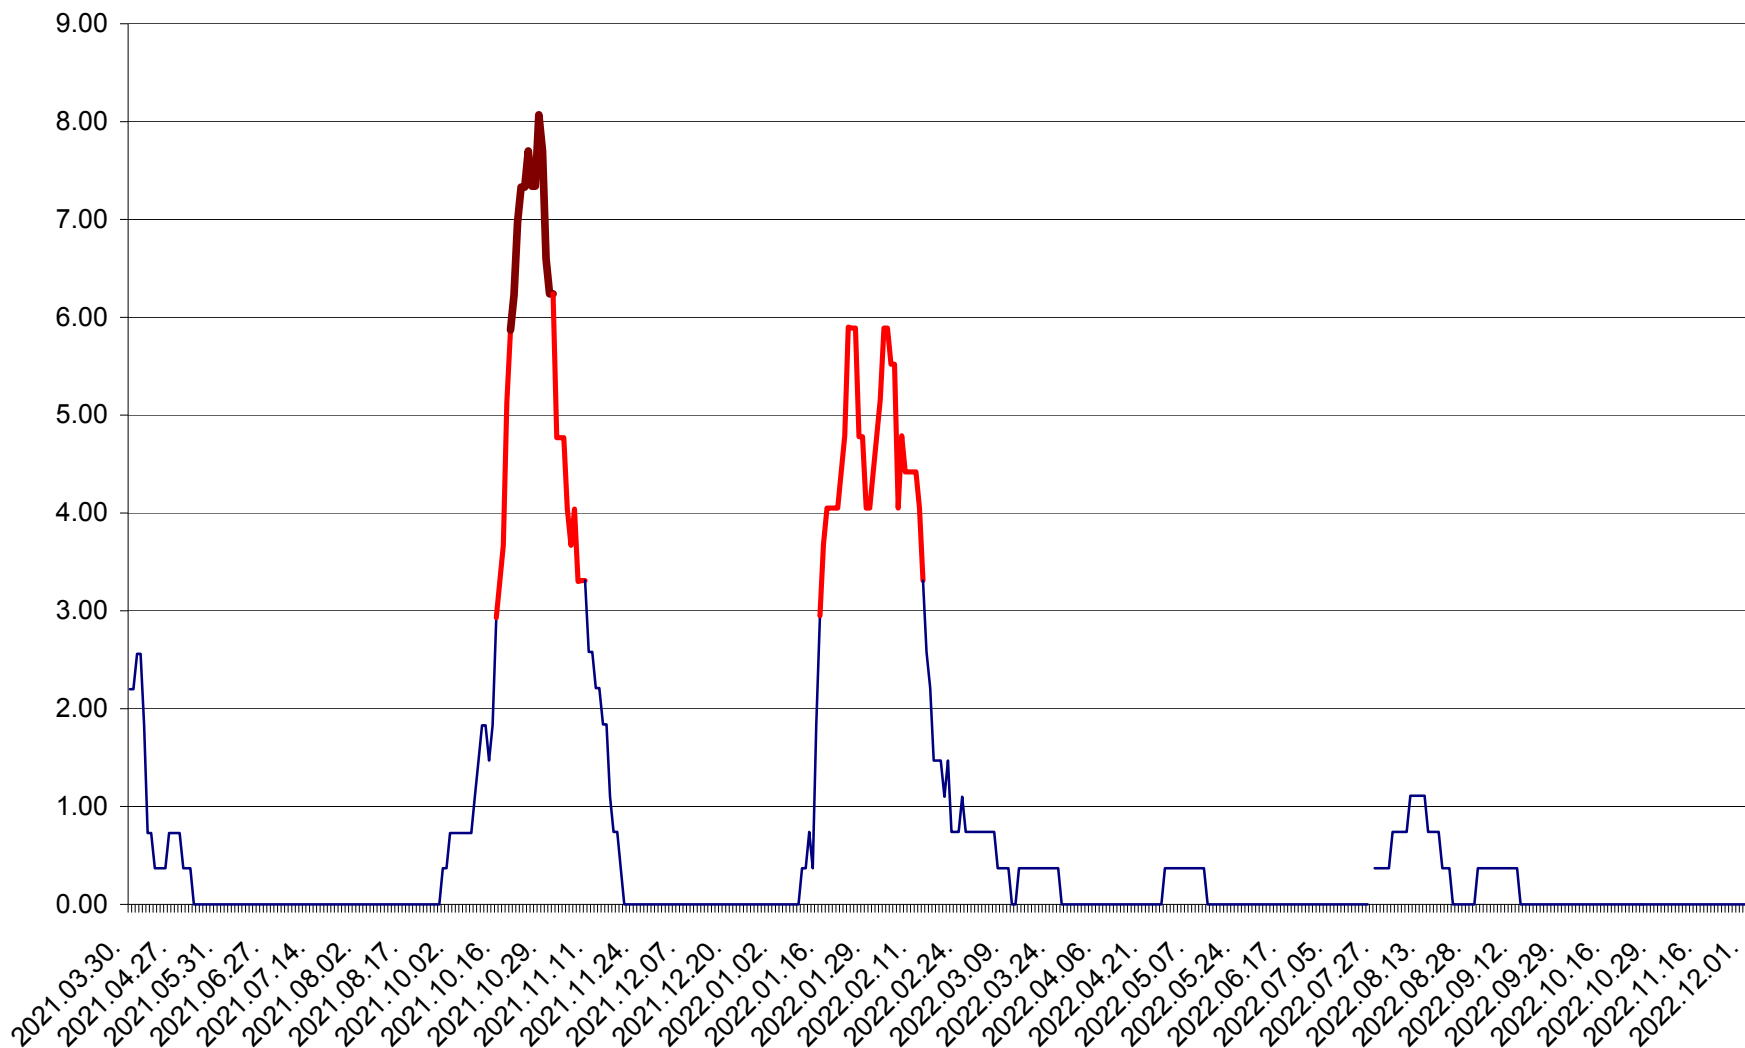

ORAȘ BĂLAN - Evoluția incidenței cumulate pe 14 zile la ‰ de locuitori  
2021.04.01. - 2022.12.03.

BILBOR - Evolutia incidentei cumulate pe 14 zile la ‰ de locuitori  
2021.04.01. - 2022.12.03.

ORAȘ BORSEC - Evolutia incidentei cumulate pe 14 zile la ‰ de locuitori  
2021.04.01. - 2022.12.03.

BRĂDEȘTI - Evolutia incidentei cumulate pe 14 zile la ‰ de locuitori  
2021.04.01. - 2022.12.03.

CĂPÂLNIȚA - Evolutia incidentei cumulate pe 14 zile la ‰ de locuitori  
2021.04.01. - 2022.12.03.

CÂRȚA - Evolutia incidentei cumulate pe 14 zile la ‰ de locuitori  
2021.04.01. - 2022.12.03.

CICEU - Evolutia incidentei cumulate pe 14 zile la ‰ de locuitori  
2021.04.01. - 2022.12.03.

CIUCSÂNGEORGIU - Evolutia incidentei cumulate pe 14 zile la ‰ de locuitori  
2021.04.01. - 2022.12.03.

CIUMANI - Evolutia incidentei cumulate pe 14 zile la ‰ de locuitori  
2021.04.01. - 2022.12.03.

CORBU - Evolutia incidentei cumulate pe 14 zile la ‰ de locuitori  
2021.04.01. - 2022.12.03.

CORUND - Evolutia incidentei cumulate pe 14 zile la ‰ de locuitori  
2021.04.01. - 2022.12.03.

COZMENI - Evolutia incidentei cumulate pe 14 zile la ‰ de locuitori  
2021.04.01. - 2022.12.03.