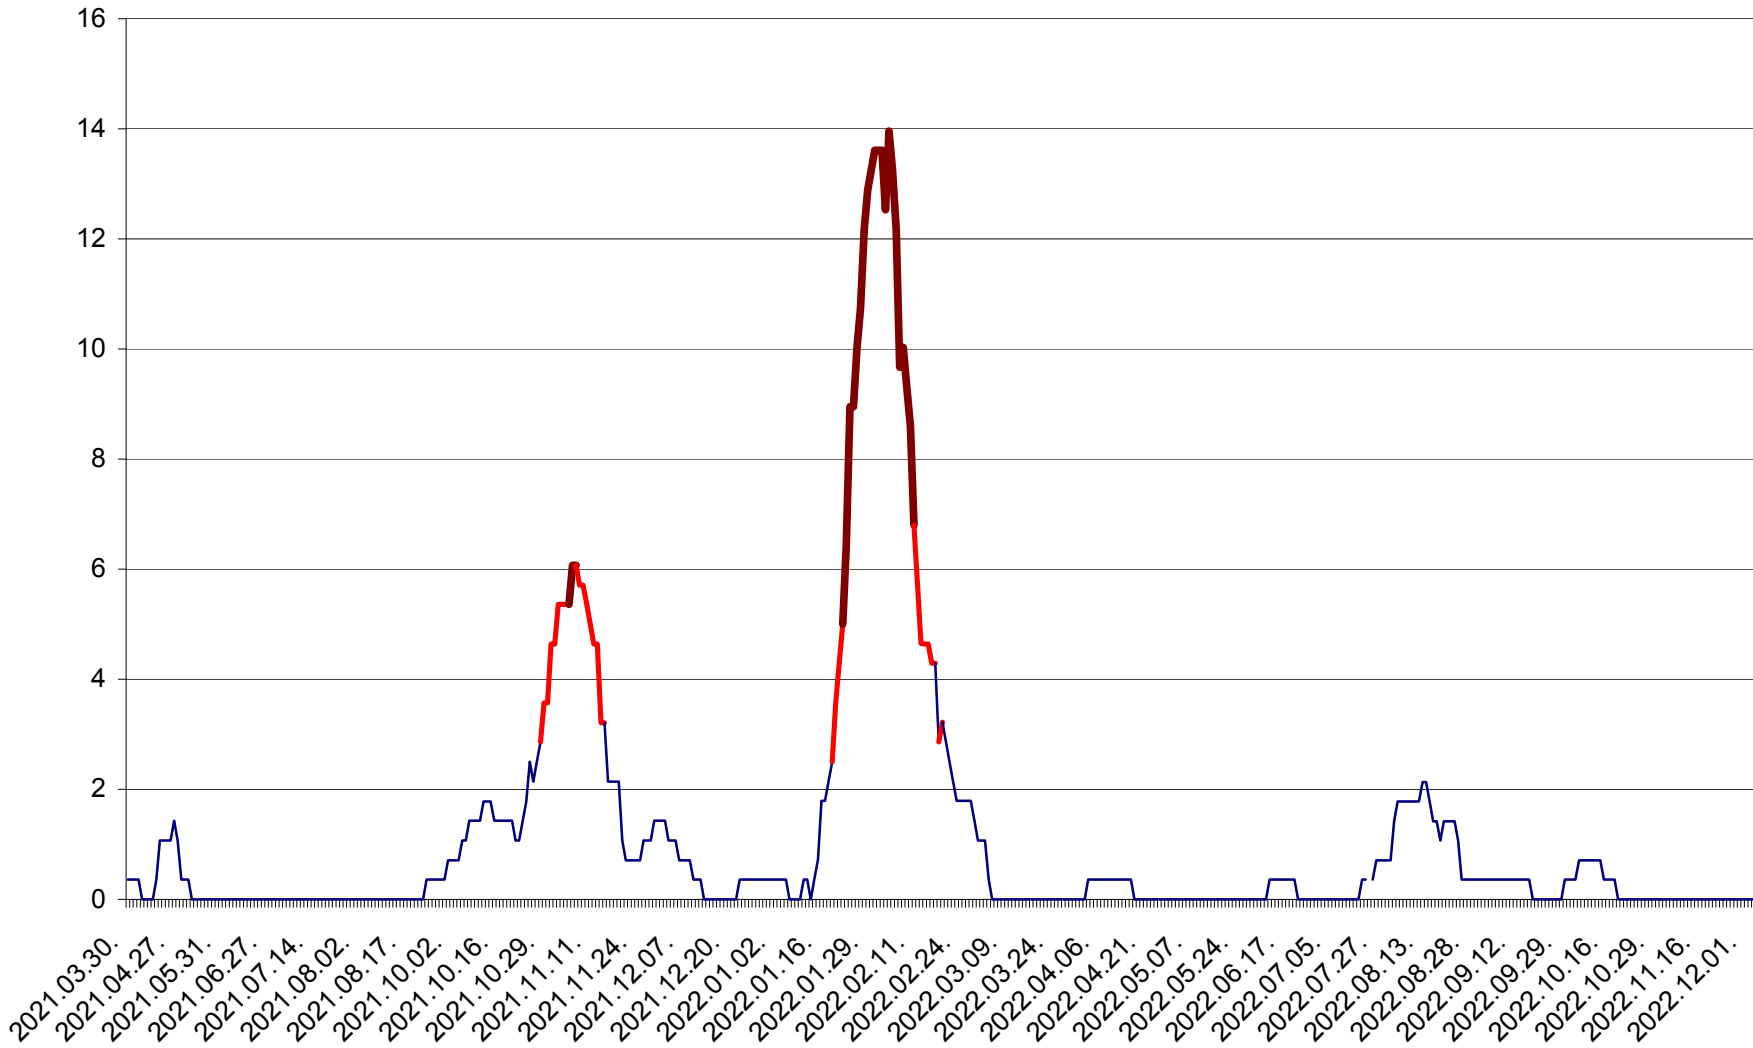

SÂNMARTIN - Evolutia incidentei cumulate pe 14 zile la ‰ de locuitori  
2021.04.01. - 2022.12.03.

SÂNSIMION - Evolutia incidentei cumulate pe 14 zile la ‰ de locuitori  
2021.04.01. - 2022.12.03.

SÂNTIMBRU - Evolutia incidentei cumulate pe 14 zile la ‰ de locuitori  
2021.04.01. - 2022.12.03.

SĂRMAȘ - Evolutia incidentei cumulate pe 14 zile la ‰ de locuitori  
2021.04.01. - 2022.12.03.

SATU MARE - Evolutia incidentei cumulate pe 14 zile la ‰ de locuitori  
2021.04.01. - 2022.12.03.

SECUIENI - Evolutia incidentei cumulate pe 14 zile la ‰ de locuitori  
2021.04.01. - 2022.12.03.

SICULENI - Evolutia incidentei cumulate pe 14 zile la ‰ de locuitori  
2021.04.01. - 2022.12.03.

ȘIMONEȘTI - Evoluția incidenței cumulate pe 14 zile la ‰ de locuitori  
2021.04.01. - 2022.12.03.

SUBCETATE - Evolutia incidentei cumulate pe 14 zile la ‰ de locuitori  
2021.04.01. - 2022.12.03.