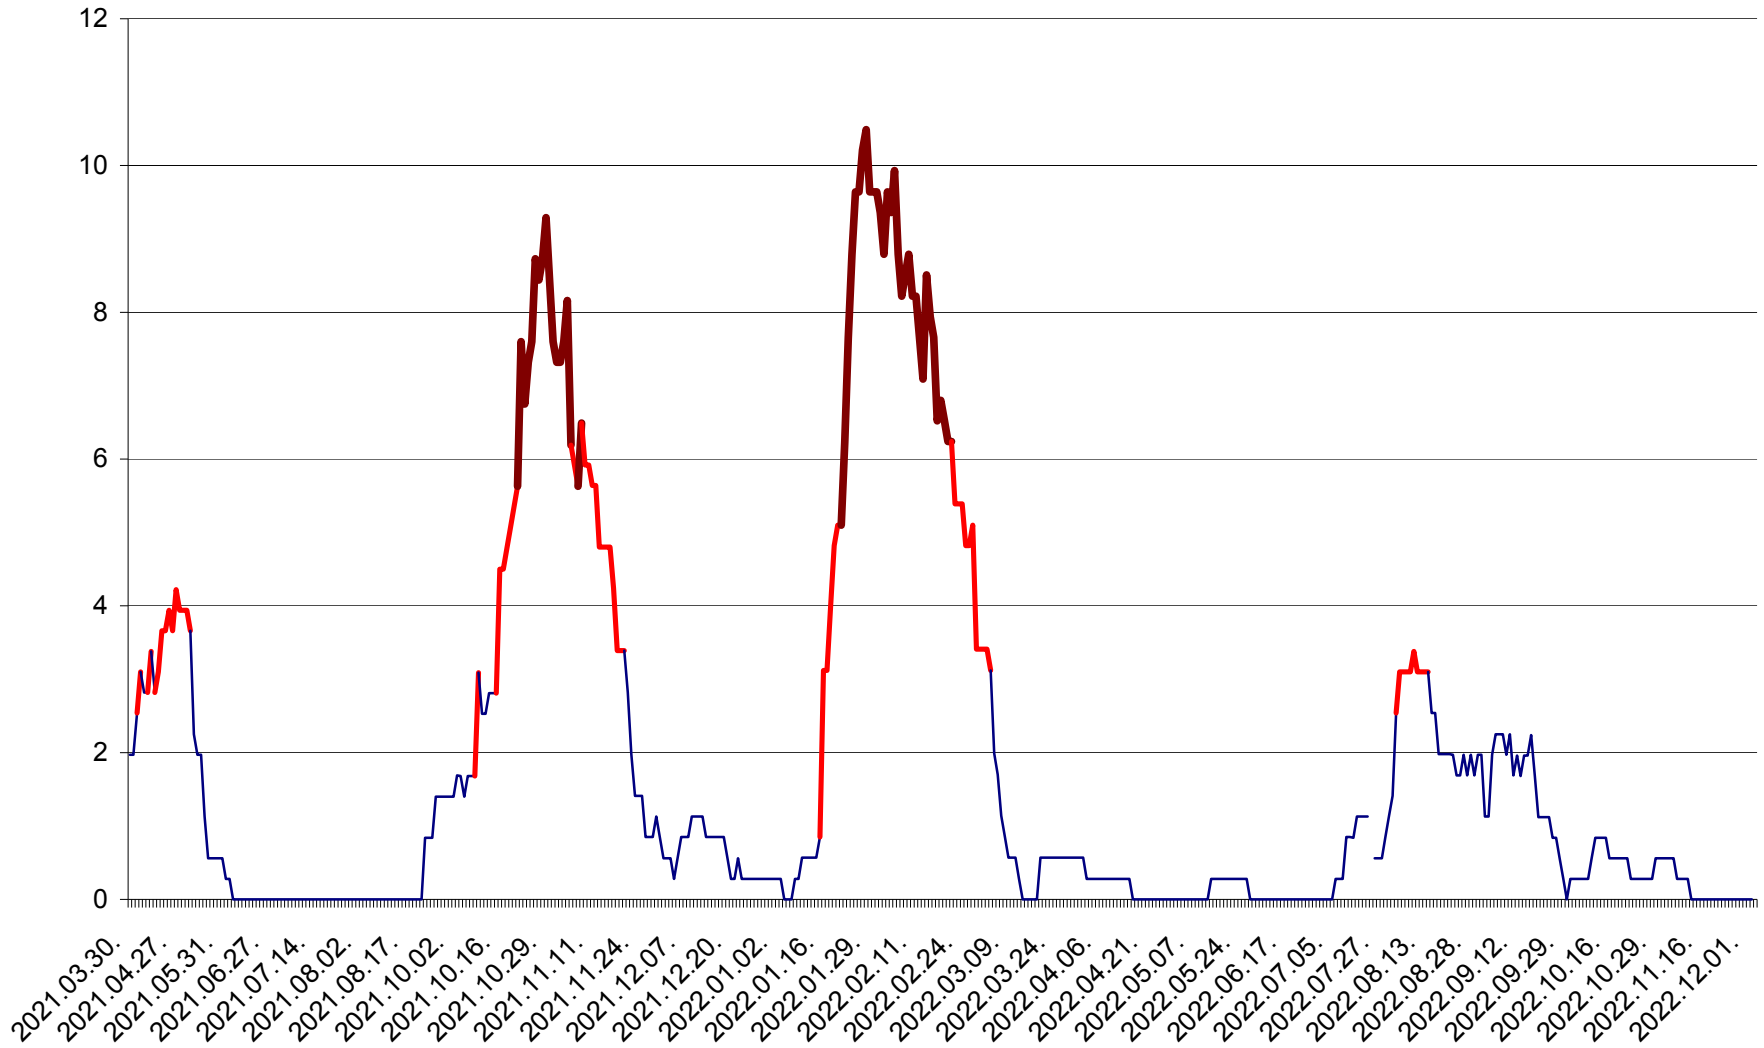

CORBU - Evolutia incidentei cumulate pe 14 zile la ‰ de locuitori  
2021.04.01. - 2022.12.03.

CORUND - Evolutia incidentei cumulate pe 14 zile la ‰ de locuitori  
2021.04.01. - 2022.12.03.

COZMENI - Evolutia incidentei cumulate pe 14 zile la ‰ de locuitori  
2021.04.01. - 2022.12.03.

ORAȘ CRISTURU SECUIESC - Evolutia incidentei cumulate pe 14 zile la ‰ de locuitori  
2021.04.01. - 2022.12.03.

DĂNEȘTI - Evolutia incidentei cumulate pe 14 zile la ‰ de locuitori  
2021.04.01. - 2022.12.03.

DÂRJIU - Evolutia incidentei cumulate pe 14 zile la ‰ de locuitori  
2021.04.01. - 2022.12.03.

DEALU - Evolutia incidentei cumulate pe 14 zile la ‰ de locuitori  
2021.04.01. - 2022.12.03.

DITRĂU - Evolutia incidentei cumulate pe 14 zile la ‰ de locuitori  
2021.04.01. - 2022.12.03.

FELICENI - Evolutia incidentei cumulate pe 14 zile la ‰ de locuitori  
2021.04.01. - 2022.12.03.

FRUMOASA - Evolutia incidentei cumulate pe 14 zile la ‰ de locuitori  
2021.04.01. - 2022.12.03.

GĂLĂUȚAȘ - Evoluția incidenței cumulate pe 14 zile la ‰ de locuitori  
2021.04.01. - 2022.12.03.