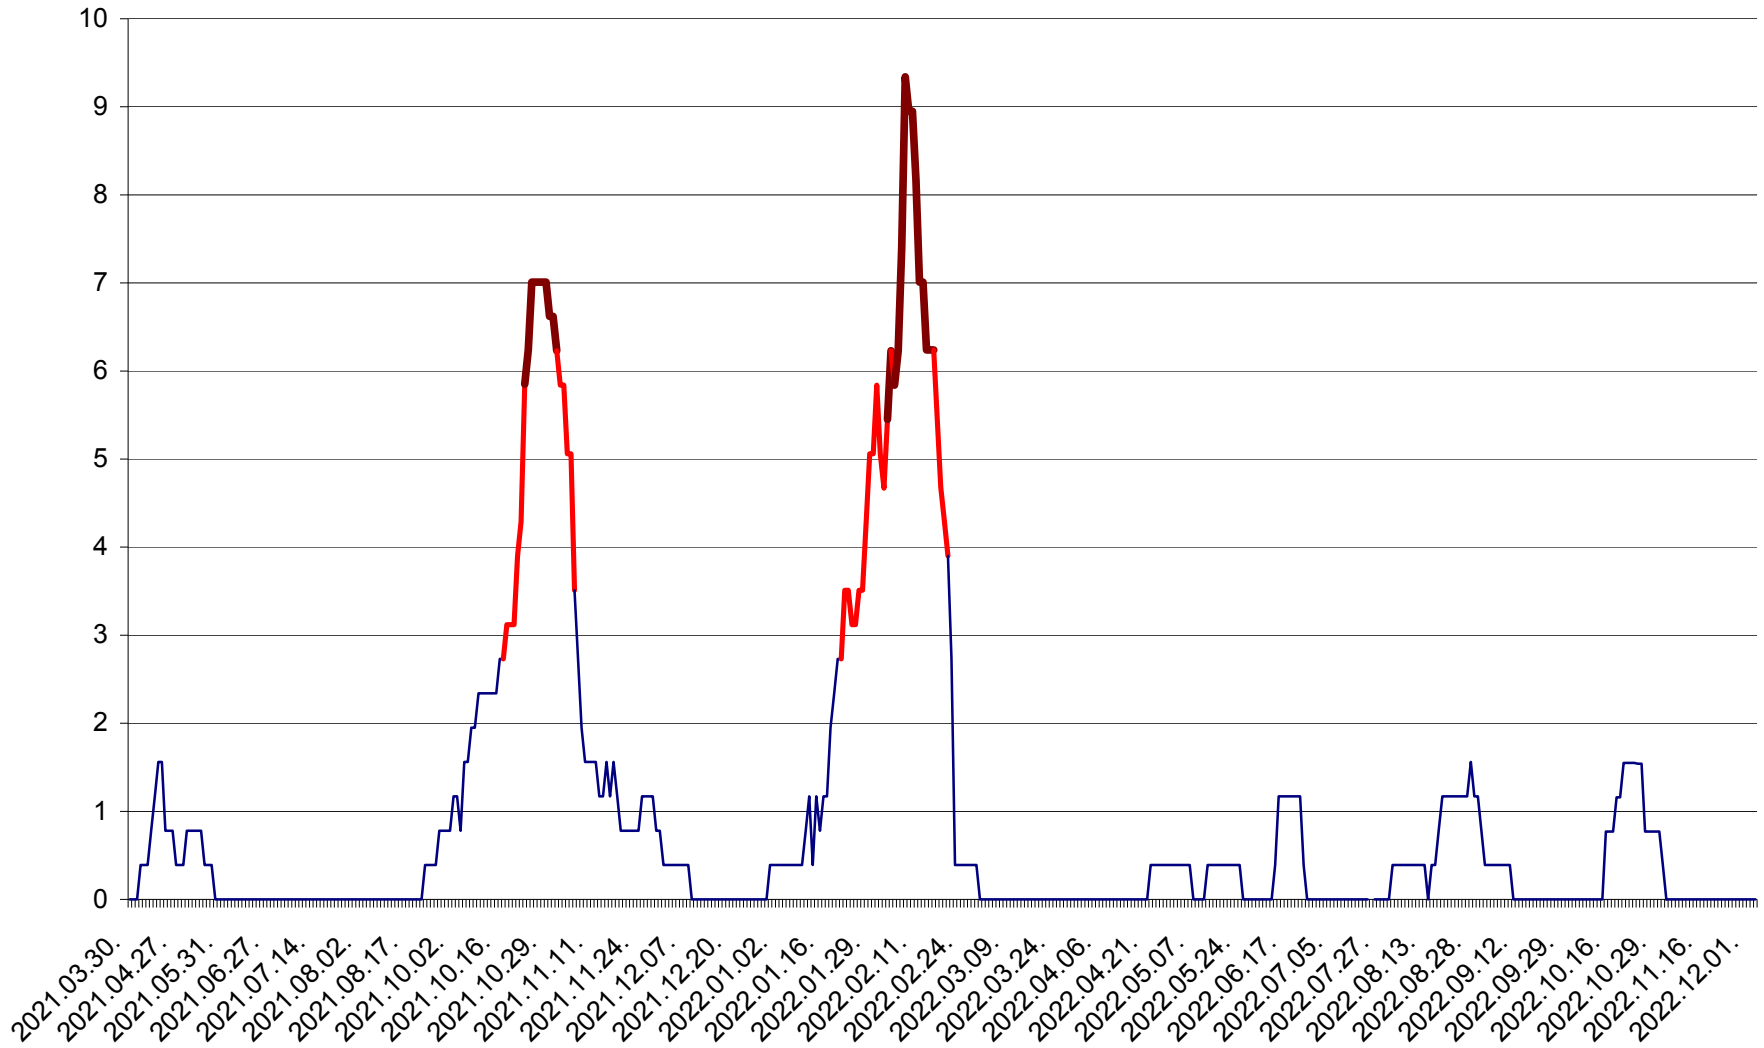

SICULENI - Evolutia incidentei cumulate pe 14 zile la ‰ de locuitori  
2021.04.01. - 2022.12.03.

ȘIMONEȘTI - Evoluția incidenței cumulate pe 14 zile la ‰ de locuitori  
2021.04.01. - 2022.12.03.

SUBCETATE - Evolutia incidentei cumulate pe 14 zile la ‰ de locuitori  
2021.04.01. - 2022.12.03.

SUSENI - Evolutia incidentei cumulate pe 14 zile la ‰ de locuitori  
2021.04.01. - 2022.12.03.

TOMEȘTI - Evolutia incidentei cumulate pe 14 zile la ‰ de locuitori  
2021.04.01. - 2022.12.03.

MUNICIPIUL TOPLIȚA - Evolutia incidentei cumulate pe 14 zile la ‰ de locuitori  
2021.04.01. - 2022.12.03.