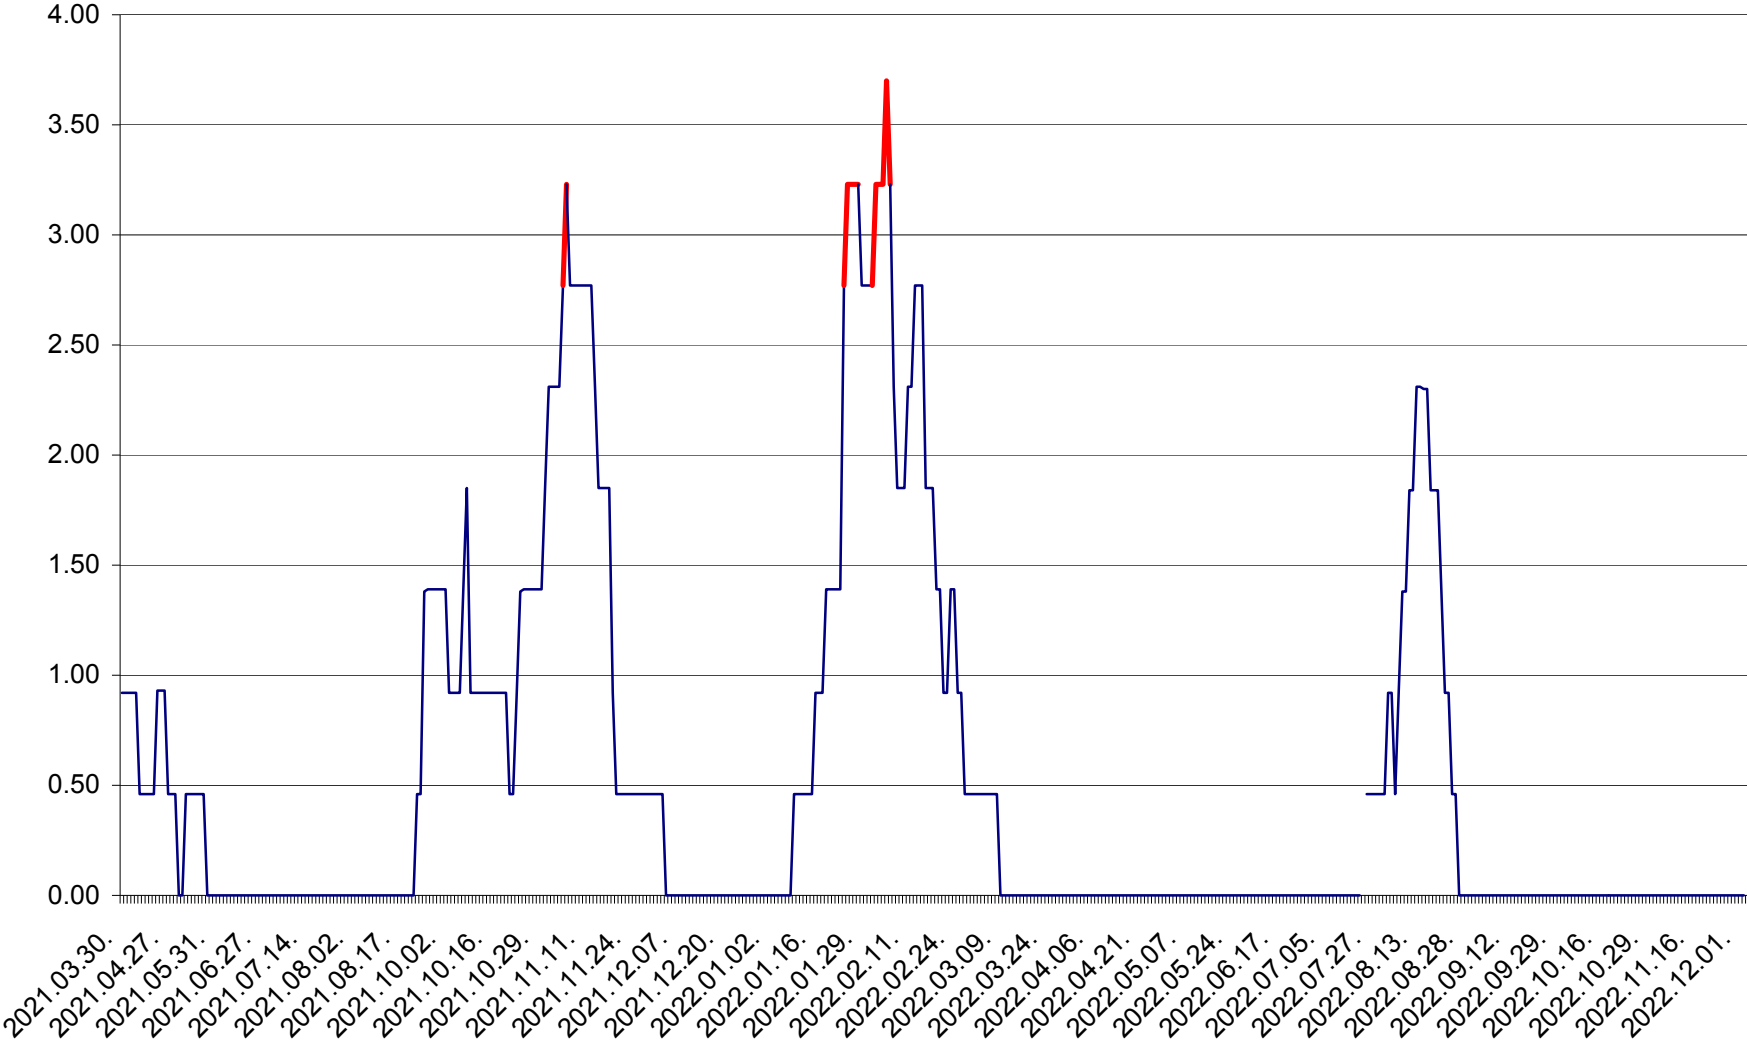

ATID - Evolutia incidentei cumulate pe 14 zile la ‰ de locuitori  
2021.04.01. - 2022.12.03.

AVRĂMEȘTI - Evolutia incidentei cumulate pe 14 zile la ‰ de locuitori  
2021.04.01. - 2022.12.03.

ORAȘ BĂILE TUȘNAD - Evoluția incidenței cumulate pe 14 zile la ‰ de locuitori  
2021.04.01. - 2022.12.03.

ORAȘ BĂLAN - Evoluția incidenței cumulate pe 14 zile la ‰ de locuitori  
2021.04.01. - 2022.12.03.

BILBOR - Evolutia incidentei cumulate pe 14 zile la ‰ de locuitori  
2021.04.01. - 2022.12.03.

ORAȘ BORSEC - Evolutia incidentei cumulate pe 14 zile la ‰ de locuitori  
2021.04.01. - 2022.12.03.

BRĂDEȘTI - Evolutia incidentei cumulate pe 14 zile la ‰ de locuitori  
2021.04.01. - 2022.12.03.

CĂPÂLNIȚA - Evolutia incidentei cumulate pe 14 zile la ‰ de locuitori  
2021.04.01. - 2022.12.03.

CÂRȚA - Evolutia incidentei cumulate pe 14 zile la ‰ de locuitori  
2021.04.01. - 2022.12.03.

CICEU - Evolutia incidentei cumulate pe 14 zile la ‰ de locuitori  
2021.04.01. - 2022.12.03.

CIUCSÂNGEORGIU - Evolutia incidentei cumulate pe 14 zile la ‰ de locuitori  
2021.04.01. - 2022.12.03.

CIUMANI - Evolutia incidentei cumulate pe 14 zile la ‰ de locuitori  
2021.04.01. - 2022.12.03.