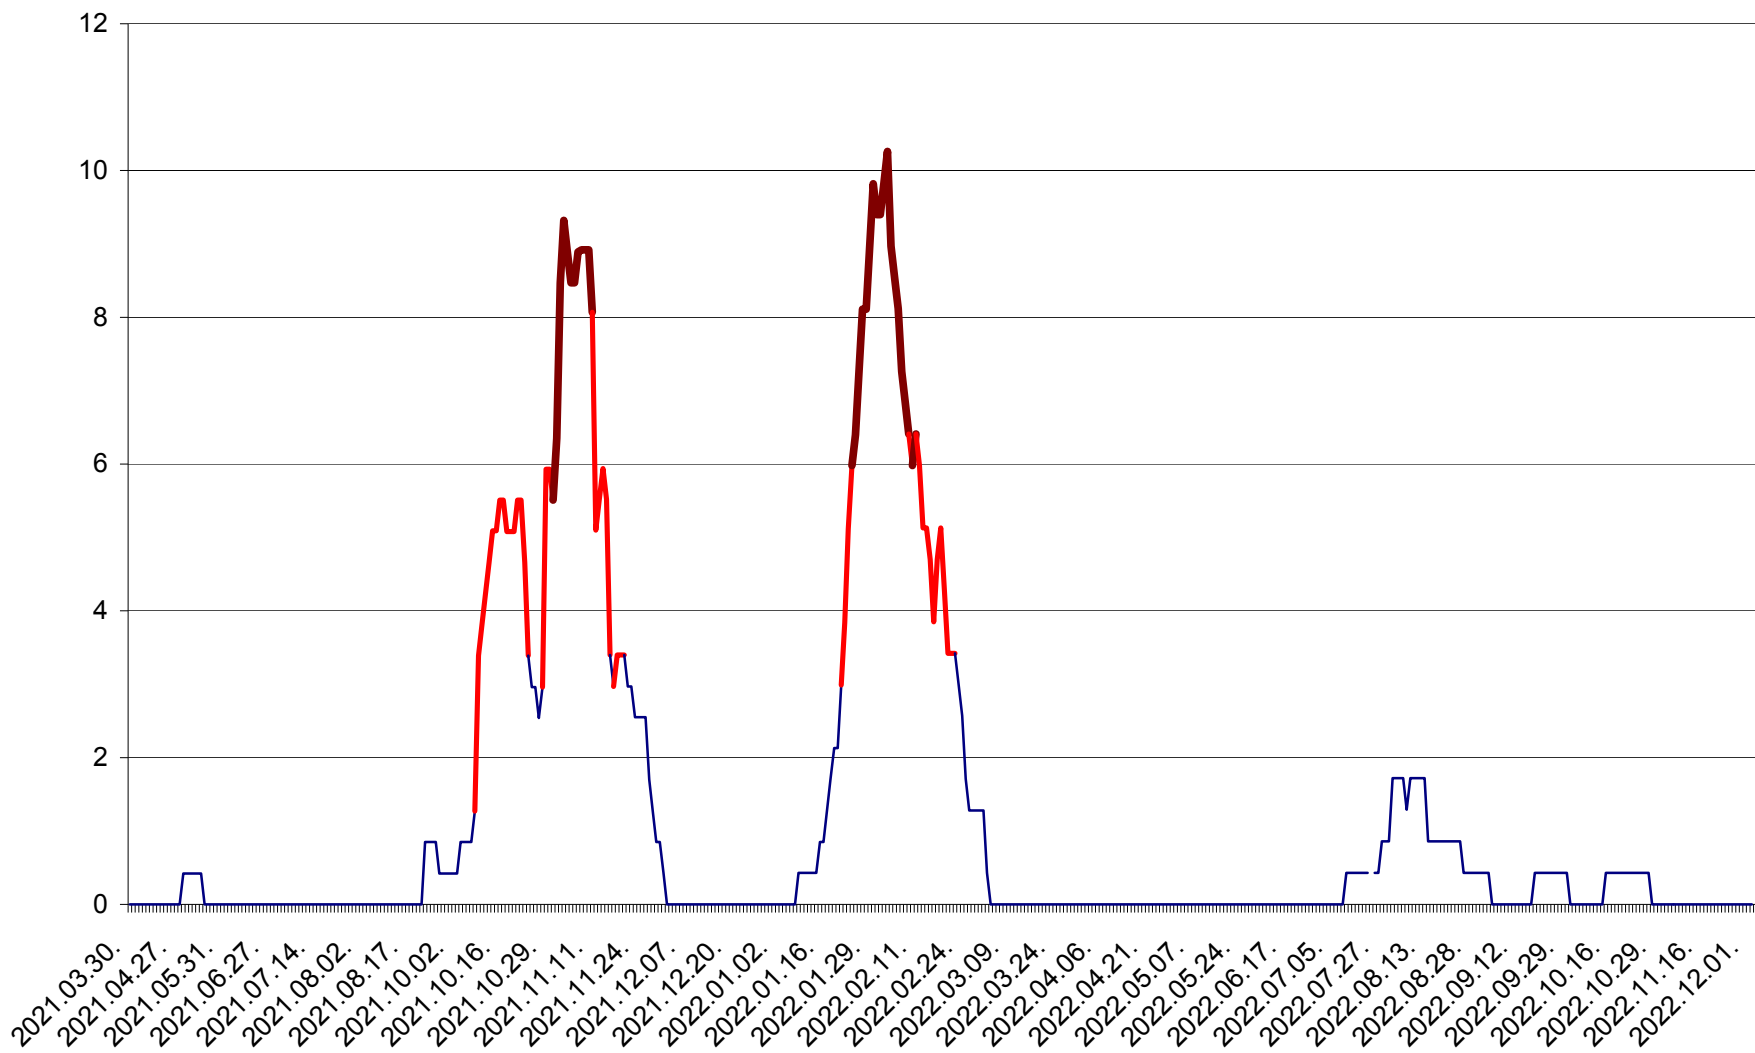

PRAID - Evolutia incidentei cumulate pe 14 zile la ‰ de locuitori  
2021.04.01. - 2022.12.03.

RACU - Evolutia incidentei cumulate pe 14 zile la ‰ de locuitori  
2021.04.01. - 2022.12.03.

REMETEA - Evolutia incidentei cumulate pe 14 zile la ‰ de locuitori  
2021.04.01. - 2022.12.03.

SĂCEL - Evolutia incidentei cumulate pe 14 zile la ‰ de locuitori  
2021.04.01. - 2022.12.03.

SÂNCRĂIENI - Evolutia incidentei cumulate pe 14 zile la ‰ de locuitori  
2021.04.01. - 2022.12.03.

SÂNDOMINIC - Evolutia incidentei cumulate pe 14 zile la ‰ de locuitori  
2021.04.01. - 2022.12.03.

SÂNMARTIN - Evolutia incidentei cumulate pe 14 zile la ‰ de locuitori  
2021.04.01. - 2022.12.03.

SÂNSIMION - Evolutia incidentei cumulate pe 14 zile la ‰ de locuitori  
2021.04.01. - 2022.12.03.

SÂNTIMBRU - Evolutia incidentei cumulate pe 14 zile la ‰ de locuitori  
2021.04.01. - 2022.12.03.