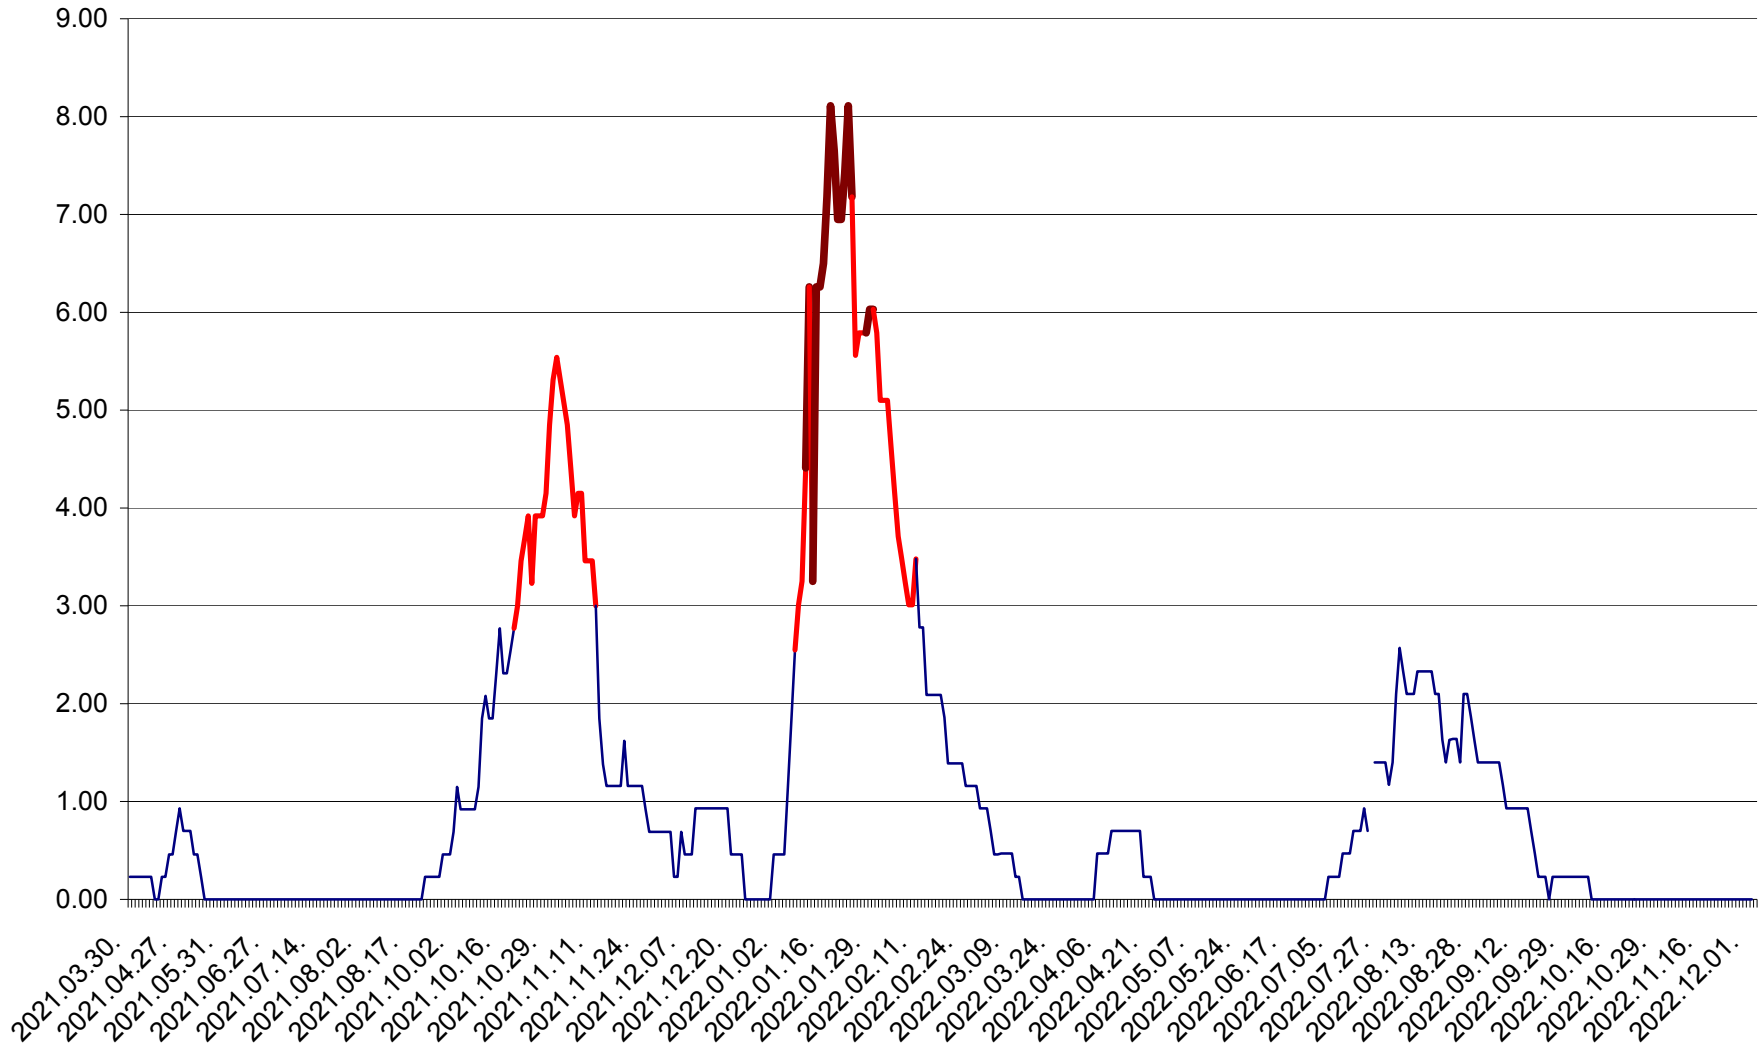

ORAȘ BĂLAN - Evoluția incidenței cumulate pe 14 zile la ‰ de locuitori  
2021.04.01. - 2022.12.03.

BILBOR - Evolutia incidentei cumulate pe 14 zile la ‰ de locuitori  
2021.04.01. - 2022.12.03.

ORAȘ BORSEC - Evolutia incidentei cumulate pe 14 zile la ‰ de locuitori  
2021.04.01. - 2022.12.03.

BRĂDEȘTI - Evolutia incidentei cumulate pe 14 zile la ‰ de locuitori  
2021.04.01. - 2022.12.03.

CĂPÂLNIȚA - Evolutia incidentei cumulate pe 14 zile la ‰ de locuitori  
2021.04.01. - 2022.12.03.

CÂRȚA - Evolutia incidentei cumulate pe 14 zile la ‰ de locuitori  
2021.04.01. - 2022.12.03.

CICEU - Evolutia incidentei cumulate pe 14 zile la ‰ de locuitori  
2021.04.01. - 2022.12.03.

CIUCSÂNGEORGIU - Evolutia incidentei cumulate pe 14 zile la ‰ de locuitori  
2021.04.01. - 2022.12.03.

CIUMANI - Evolutia incidentei cumulate pe 14 zile la ‰ de locuitori  
2021.04.01. - 2022.12.03.

CORBU - Evolutia incidentei cumulate pe 14 zile la ‰ de locuitori  
2021.04.01. - 2022.12.03.

CORUND - Evolutia incidentei cumulate pe 14 zile la ‰ de locuitori  
2021.04.01. - 2022.12.03.

COZMENI - Evolutia incidentei cumulate pe 14 zile la ‰ de locuitori  
2021.04.01. - 2022.12.03.