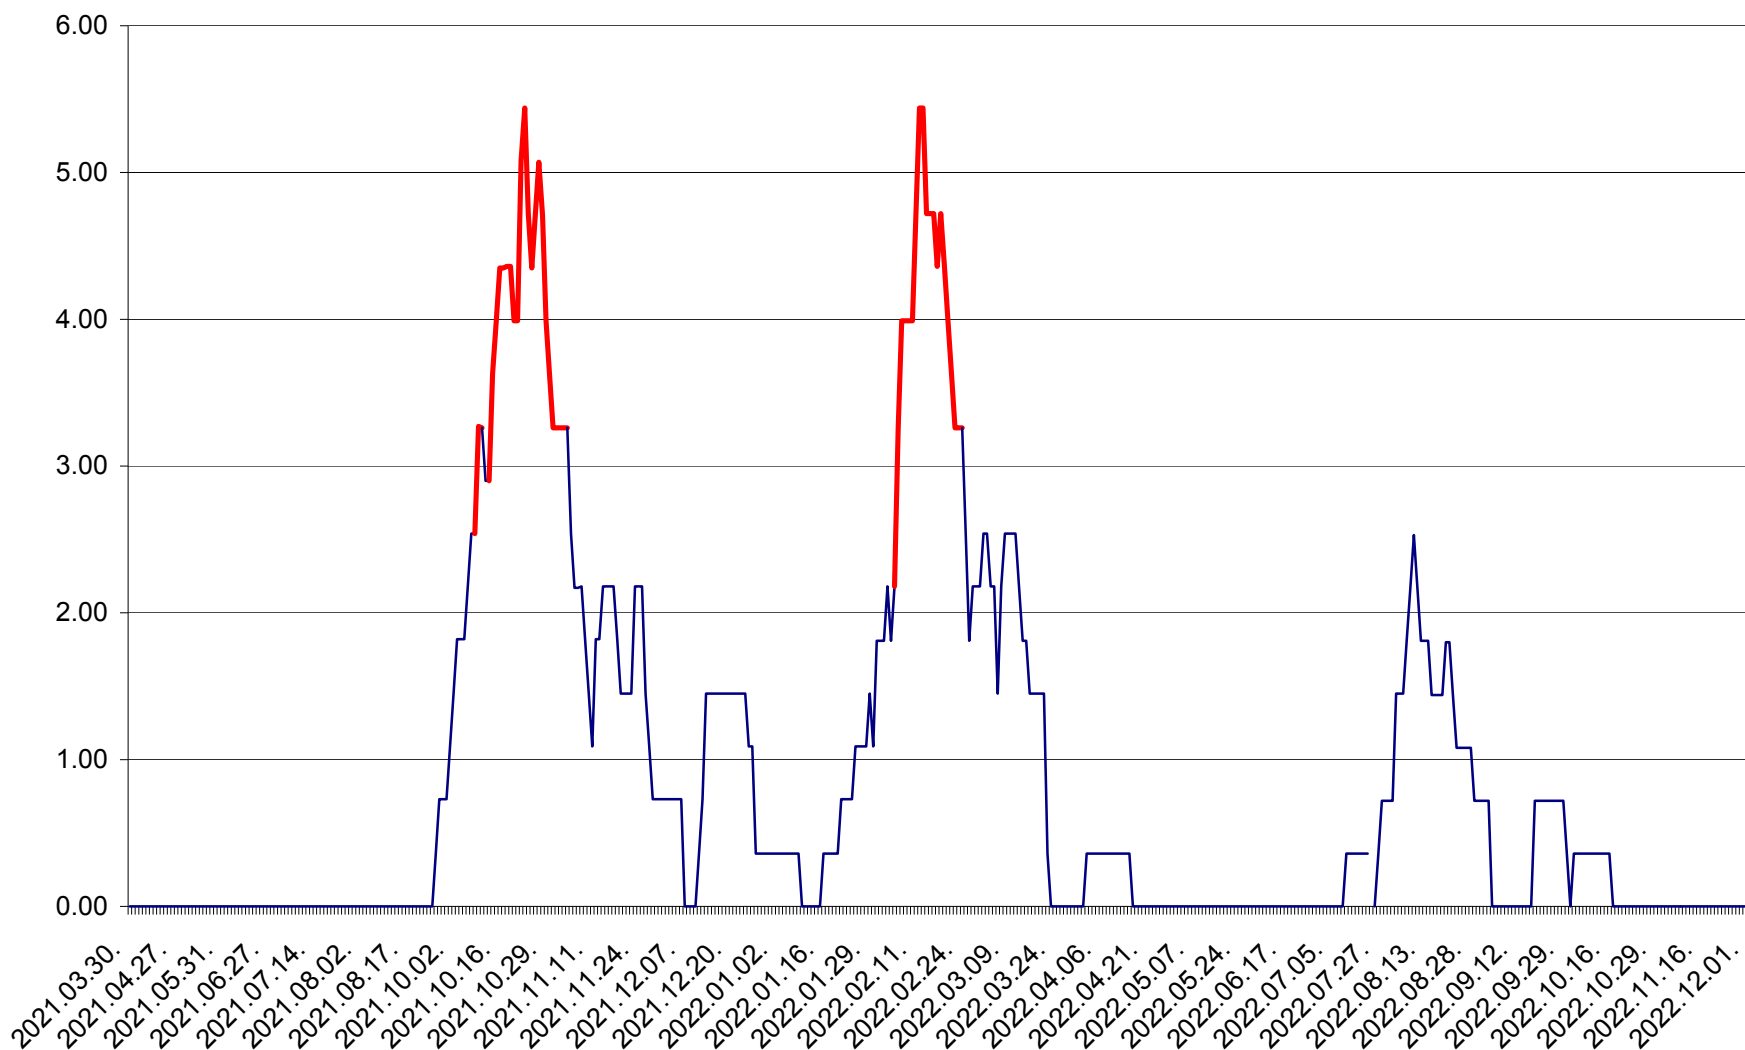

ATID - Evolutia incidentei cumulate pe 14 zile la ‰ de locuitori  
2021.04.01. - 2022.12.03.

AVRĂMEȘTI - Evolutia incidentei cumulate pe 14 zile la ‰ de locuitori  
2021.04.01. - 2022.12.03.

ORAȘ BĂILE TUȘNAD - Evoluția incidenței cumulate pe 14 zile la ‰ de locuitori  
2021.04.01. - 2022.12.03.

ORAȘ BĂLAN - Evoluția incidenței cumulate pe 14 zile la ‰ de locuitori  
2021.04.01. - 2022.12.03.

BILBOR - Evolutia incidentei cumulate pe 14 zile la ‰ de locuitori  
2021.04.01. - 2022.12.03.

ORAȘ BORSEC - Evolutia incidentei cumulate pe 14 zile la ‰ de locuitori  
2021.04.01. - 2022.12.03.

BRĂDEȘTI - Evolutia incidentei cumulate pe 14 zile la ‰ de locuitori  
2021.04.01. - 2022.12.03.

CĂPÂLNIȚA - Evolutia incidentei cumulate pe 14 zile la ‰ de locuitori  
2021.04.01. - 2022.12.03.

CÂRȚA - Evolutia incidentei cumulate pe 14 zile la ‰ de locuitori  
2021.04.01. - 2022.12.03.

CICEU - Evolutia incidentei cumulate pe 14 zile la ‰ de locuitori  
2021.04.01. - 2022.12.03.

CIUCSÂNGEORGIU - Evolutia incidentei cumulate pe 14 zile la ‰ de locuitori  
2021.04.01. - 2022.12.03.

CIUMANI - Evolutia incidentei cumulate pe 14 zile la ‰ de locuitori  
2021.04.01. - 2022.12.03.