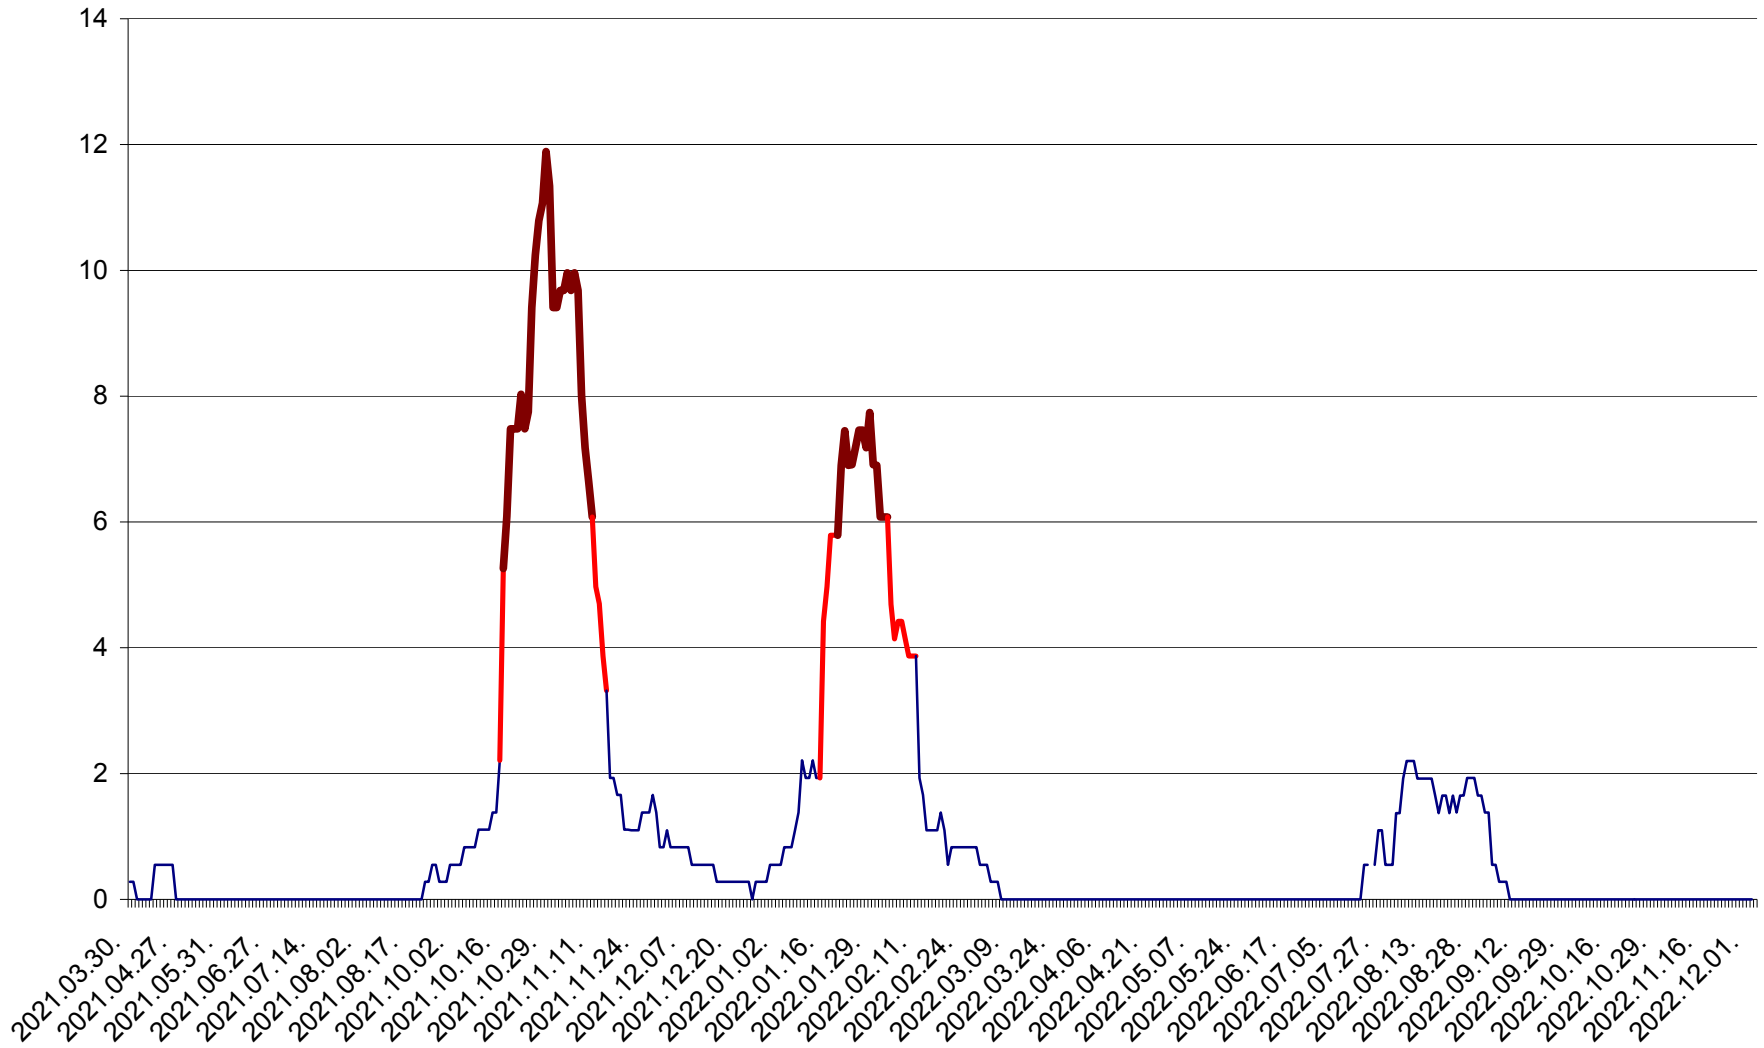

FELICENI - Evolutia incidentei cumulate pe 14 zile la ‰ de locuitori  
2021.04.01. - 2022.12.03.

FRUMOASA - Evolutia incidentei cumulate pe 14 zile la ‰ de locuitori  
2021.04.01. - 2022.12.03.

GĂLĂUȚAȘ - Evoluția incidenței cumulate pe 14 zile la ‰ de locuitori  
2021.04.01. - 2022.12.03.

MUNICIPIUL GHEORGHENI - Evolutia incidentei cumulate pe 14 zile la % de locuitori  
2021.04.01. - 2022.12.03.

JOSENI - Evolutia incidentei cumulate pe 14 zile la ‰ de locuitori  
2021.04.01. - 2022.12.03.

LĂZAREA - Evolutia incidentei cumulate pe 14 zile la ‰ de locuitori  
2021.04.01. - 2022.12.03.

LELICENI - Evolutia incidentei cumulate pe 14 zile la ‰ de locuitori  
2021.04.01. - 2022.12.03.

LUETA - Evolutia incidentei cumulate pe 14 zile la ‰ de locuitori  
2021.04.01. - 2022.12.03.

LUNCA DE JOS - Evolutia incidentei cumulate pe 14 zile la ‰ de locuitori  
2021.04.01. - 2022.12.03.

LUNCA DE SUS - Evolutia incidentei cumulate pe 14 zile la ‰ de locuitori  
2021.04.01. - 2022.12.03.