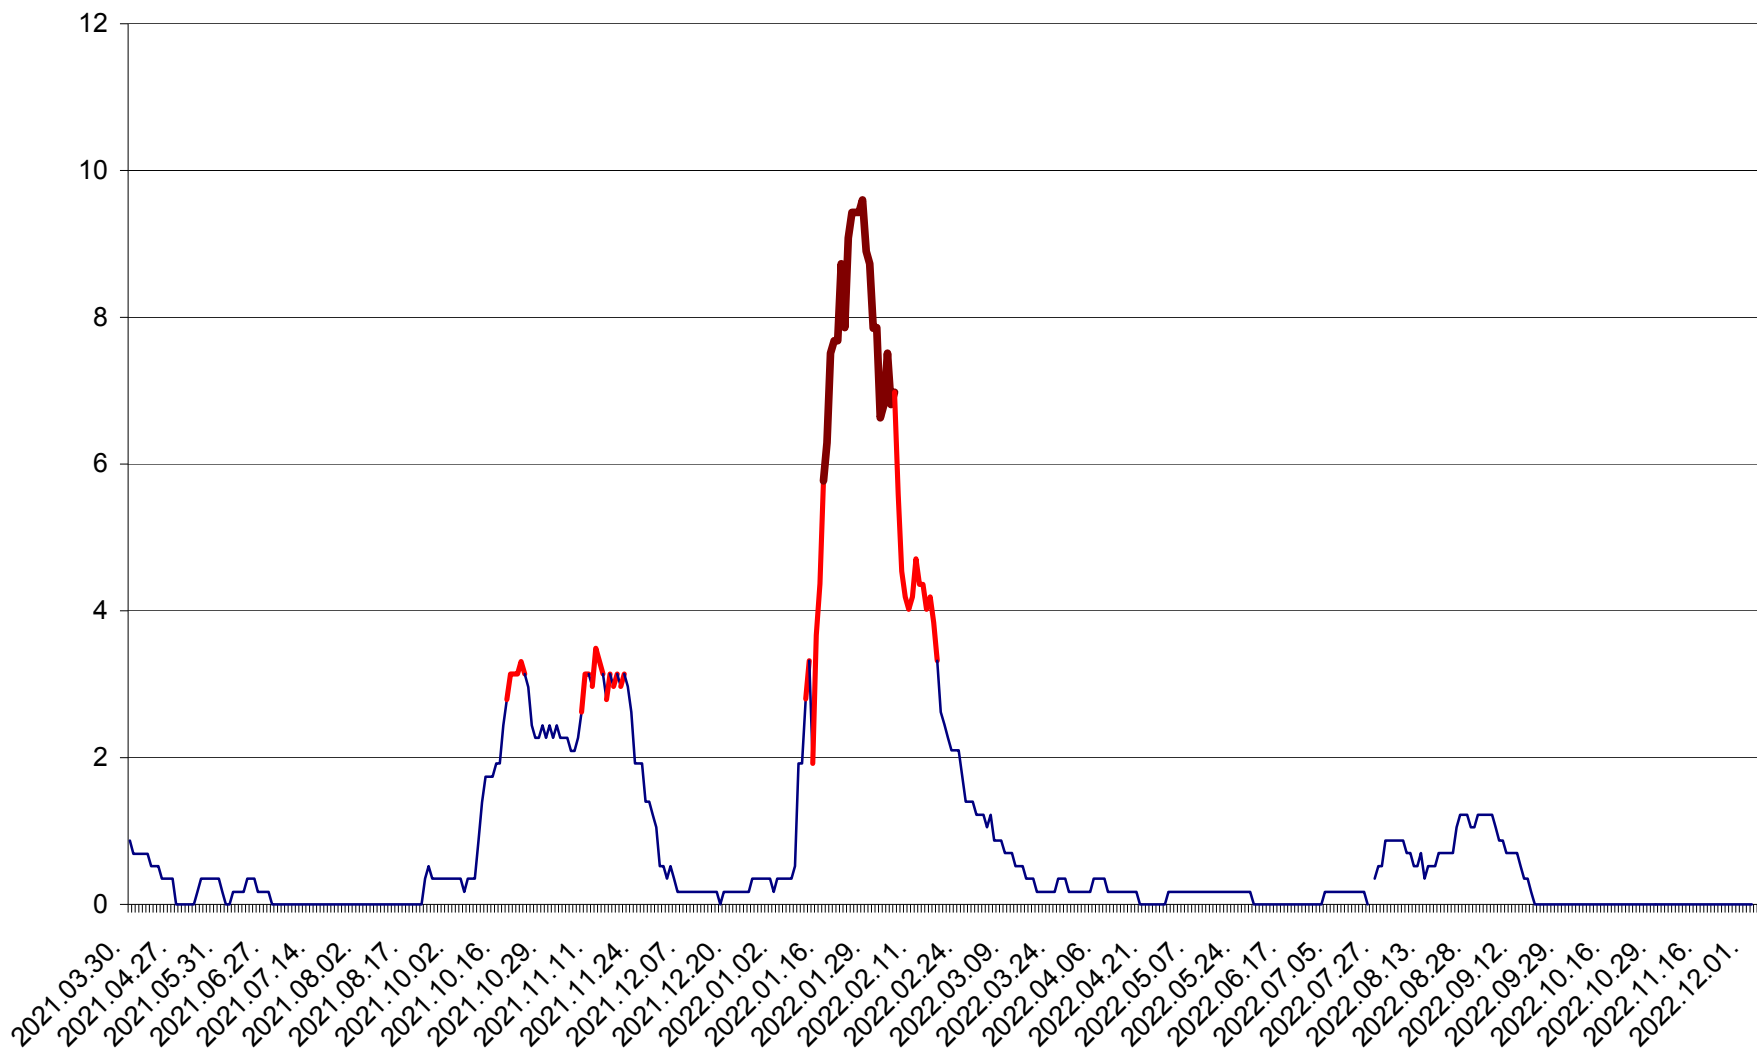

DÂRJIU - Evolutia incidentei cumulate pe 14 zile la ‰ de locuitori  
2021.04.01. - 2022.12.03.

DEALU - Evolutia incidentei cumulate pe 14 zile la ‰ de locuitori  
2021.04.01. - 2022.12.03.

DITRĂU - Evolutia incidentei cumulate pe 14 zile la ‰ de locuitori  
2021.04.01. - 2022.12.03.

FELICENI - Evolutia incidentei cumulate pe 14 zile la ‰ de locuitori  
2021.04.01. - 2022.12.03.

FRUMOASA - Evolutia incidentei cumulate pe 14 zile la ‰ de locuitori  
2021.04.01. - 2022.12.03.

GĂLĂUȚAȘ - Evoluția incidenței cumulate pe 14 zile la ‰ de locuitori  
2021.04.01. - 2022.12.03.

MUNICIPIUL GHEORGHENI - Evolutia incidentei cumulate pe 14 zile la % de locuitori  
2021.04.01. - 2022.12.03.

JOSENI - Evolutia incidentei cumulate pe 14 zile la ‰ de locuitori  
2021.04.01. - 2022.12.03.

LĂZAREA - Evolutia incidentei cumulate pe 14 zile la ‰ de locuitori  
2021.04.01. - 2022.12.03.

LELICENI - Evolutia incidentei cumulate pe 14 zile la ‰ de locuitori  
2021.04.01. - 2022.12.03.

LUETA - Evolutia incidentei cumulate pe 14 zile la ‰ de locuitori  
2021.04.01. - 2022.12.03.