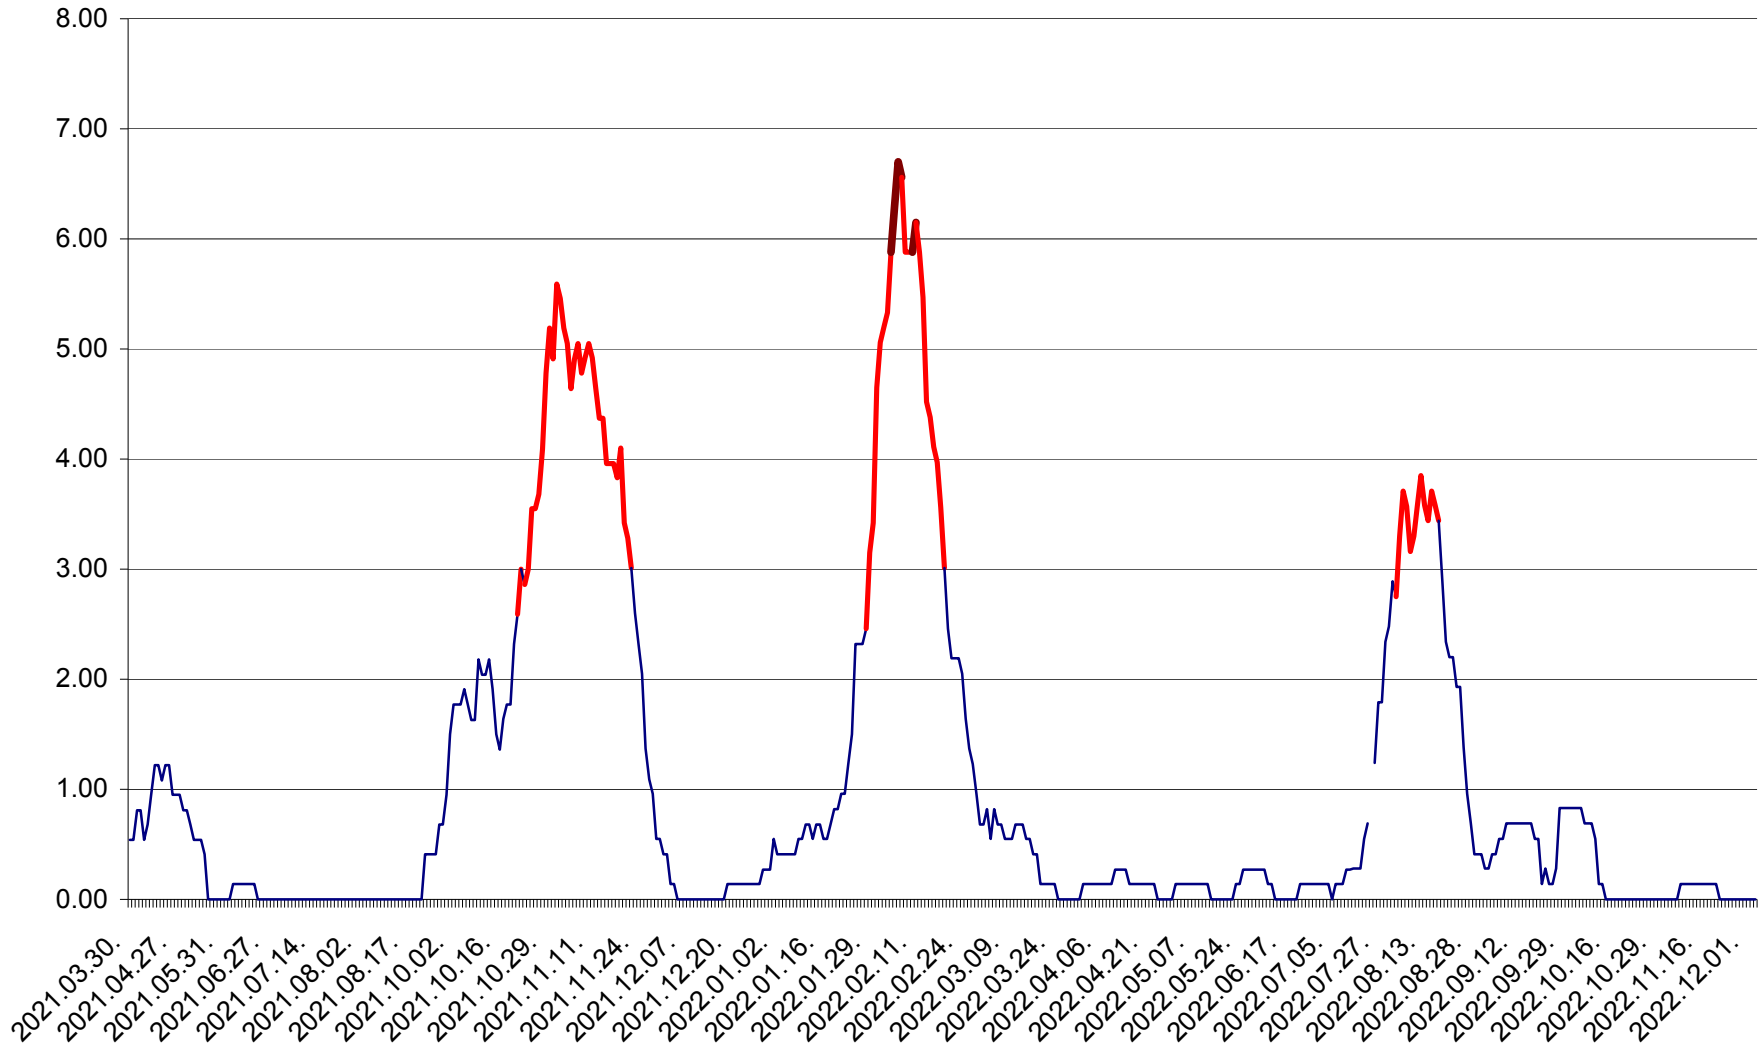

ATID - Evolutia incidentei cumulate pe 14 zile la ‰ de locuitori  
2021.04.01. - 2022.12.03.

AVRĂMEȘTI - Evolutia incidentei cumulate pe 14 zile la ‰ de locuitori  
2021.04.01. - 2022.12.03.

ORAȘ BĂILE TUȘNAD - Evoluția incidenței cumulate pe 14 zile la ‰ de locuitori  
2021.04.01. - 2022.12.03.

ORAȘ BĂLAN - Evoluția incidenței cumulate pe 14 zile la ‰ de locuitori  
2021.04.01. - 2022.12.03.

BILBOR - Evolutia incidentei cumulate pe 14 zile la ‰ de locuitori  
2021.04.01. - 2022.12.03.

ORAȘ BORSEC - Evolutia incidentei cumulate pe 14 zile la ‰ de locuitori  
2021.04.01. - 2022.12.03.

BRĂDEȘTI - Evolutia incidentei cumulate pe 14 zile la ‰ de locuitori  
2021.04.01. - 2022.12.03.

CĂPÂLNIȚA - Evolutia incidentei cumulate pe 14 zile la ‰ de locuitori  
2021.04.01. - 2022.12.03.

CÂRȚA - Evolutia incidentei cumulate pe 14 zile la ‰ de locuitori  
2021.04.01. - 2022.12.03.

CICEU - Evolutia incidentei cumulate pe 14 zile la ‰ de locuitori  
2021.04.01. - 2022.12.03.

CIUCSÂNGEORGIU - Evolutia incidentei cumulate pe 14 zile la ‰ de locuitori  
2021.04.01. - 2022.12.03.

CIUMANI - Evolutia incidentei cumulate pe 14 zile la ‰ de locuitori  
2021.04.01. - 2022.12.03.