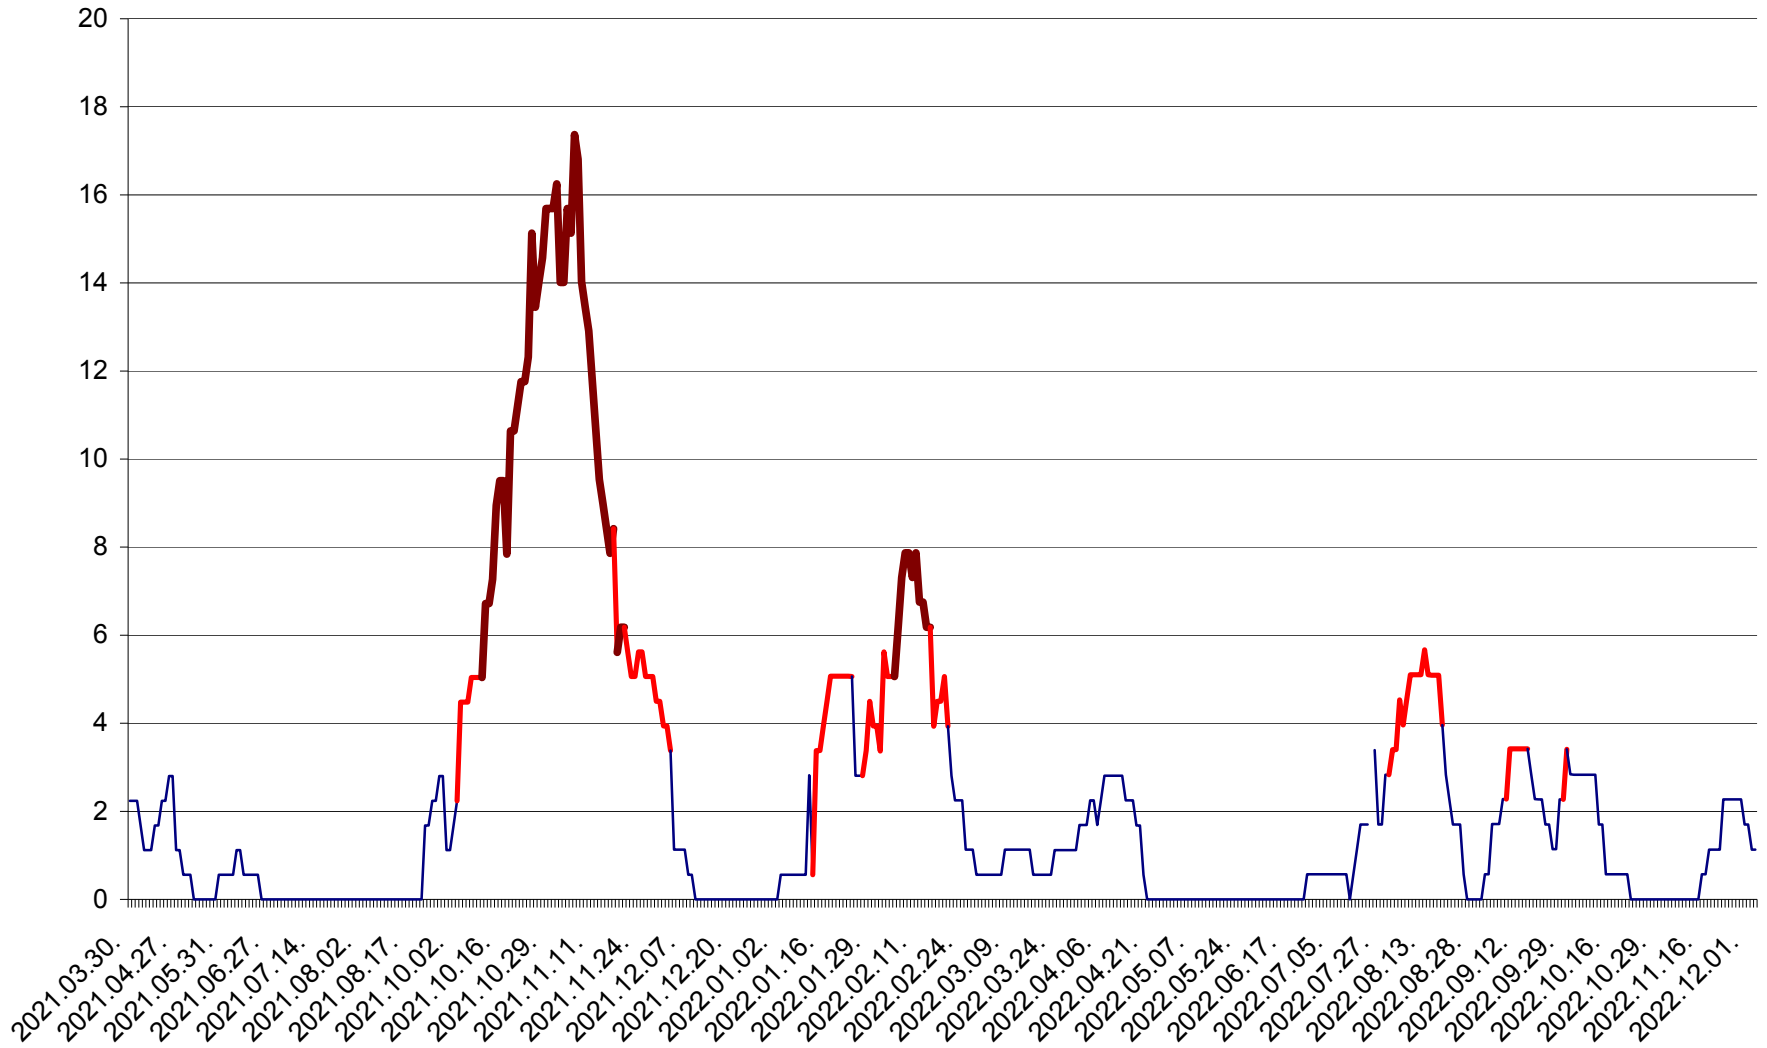

SICULENI - Evolutia incidentei cumulate pe 14 zile la ‰ de locuitori  
2021.04.01. - 2022.12.03.

ȘIMONEȘTI - Evoluția incidenței cumulate pe 14 zile la ‰ de locuitori  
2021.04.01. - 2022.12.03.

SUBCETATE - Evolutia incidentei cumulate pe 14 zile la ‰ de locuitori  
2021.04.01. - 2022.12.03.

SUSENI - Evolutia incidentei cumulate pe 14 zile la ‰ de locuitori  
2021.04.01. - 2022.12.03.

TOMEȘTI - Evolutia incidentei cumulate pe 14 zile la ‰ de locuitori  
2021.04.01. - 2022.12.03.

MUNICIPIUL TOPLIȚA - Evolutia incidentei cumulate pe 14 zile la ‰ de locuitori  
2021.04.01. - 2022.12.03.