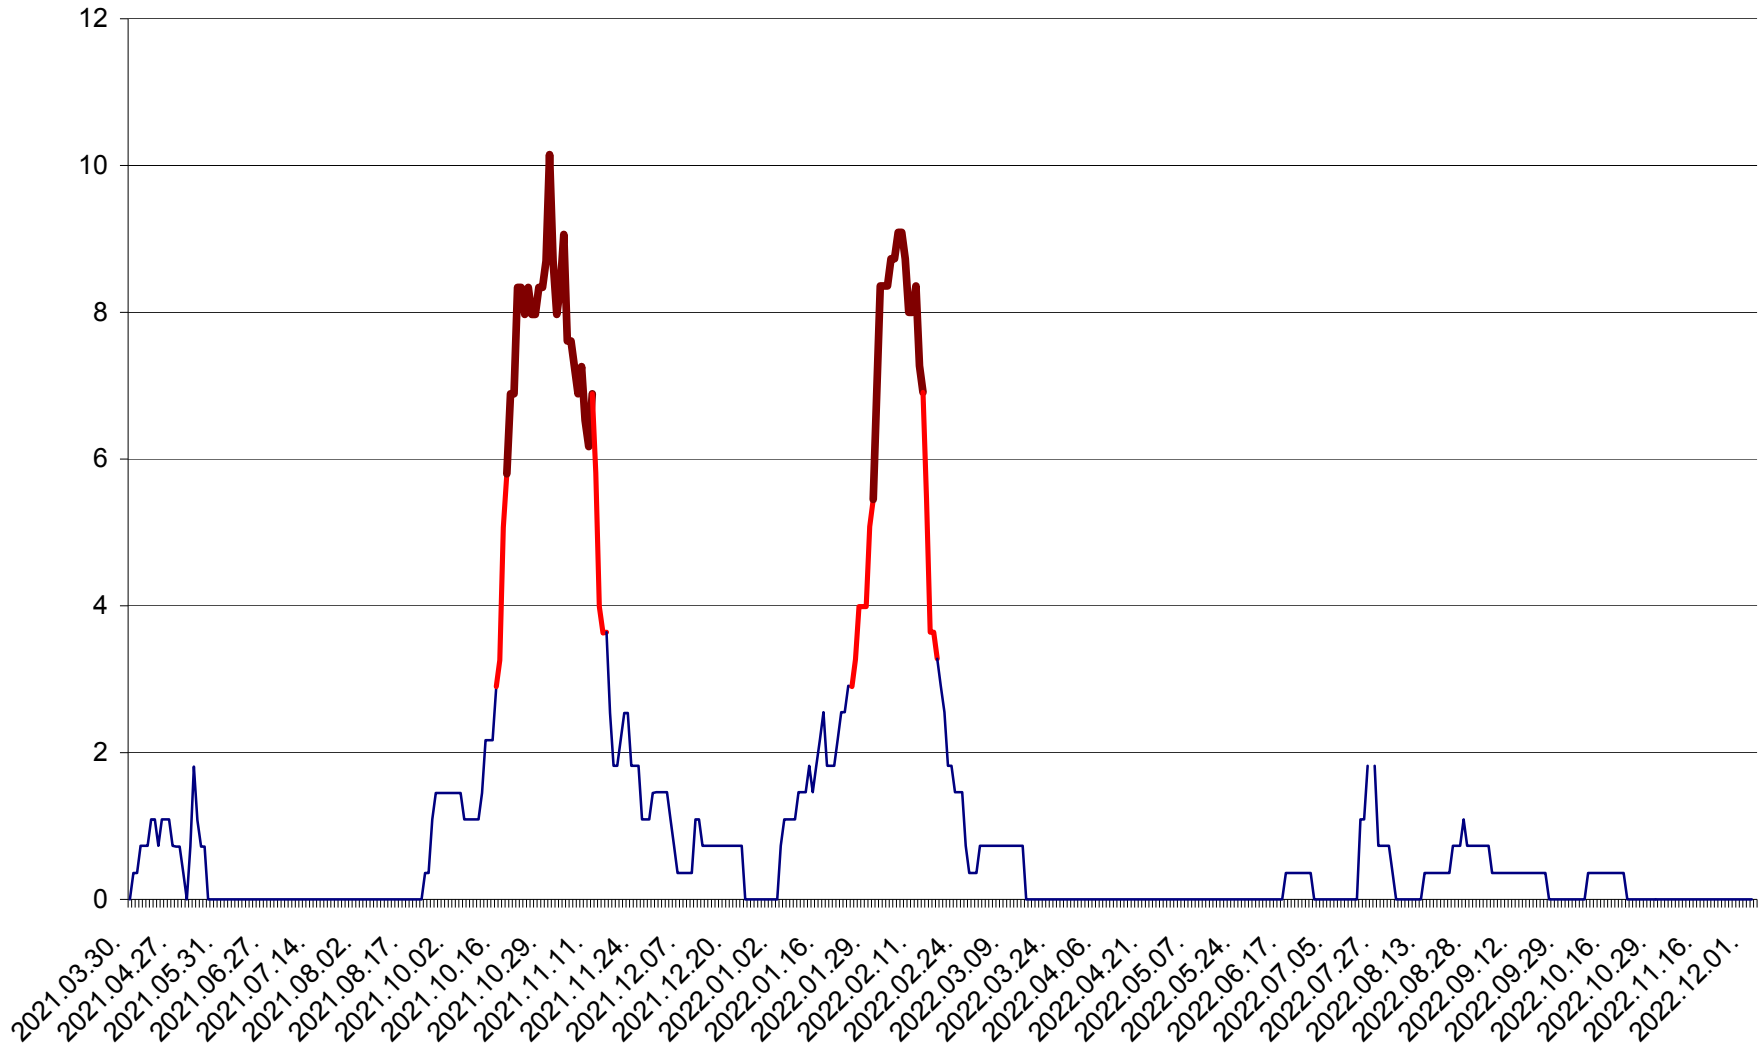

MUGENI - Evolutia incidentei cumulate pe 14 zile la ‰ de locuitori
2021.04.01. - 2022.12.03.