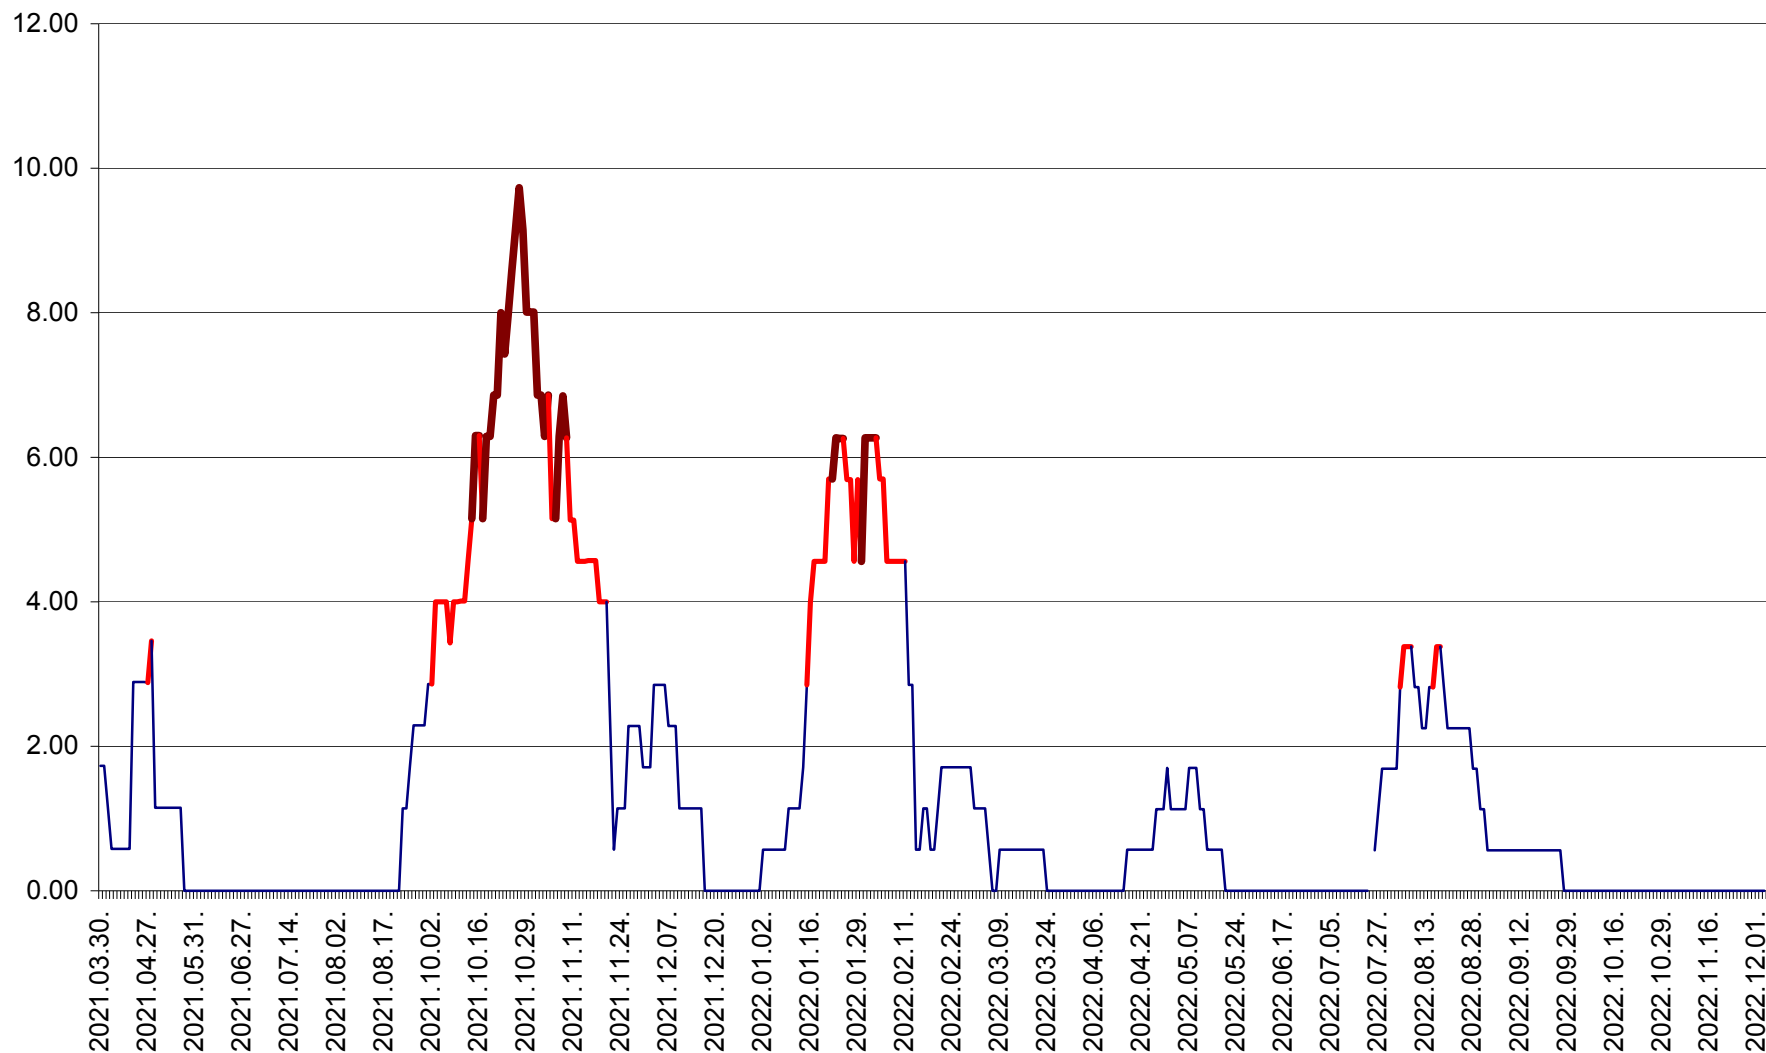

ORAȘ VLĂHIȚA - Evolutia incidentei cumulate pe 14 zile la ‰ de locuitori
2021.04.01. - 2022.12.03.