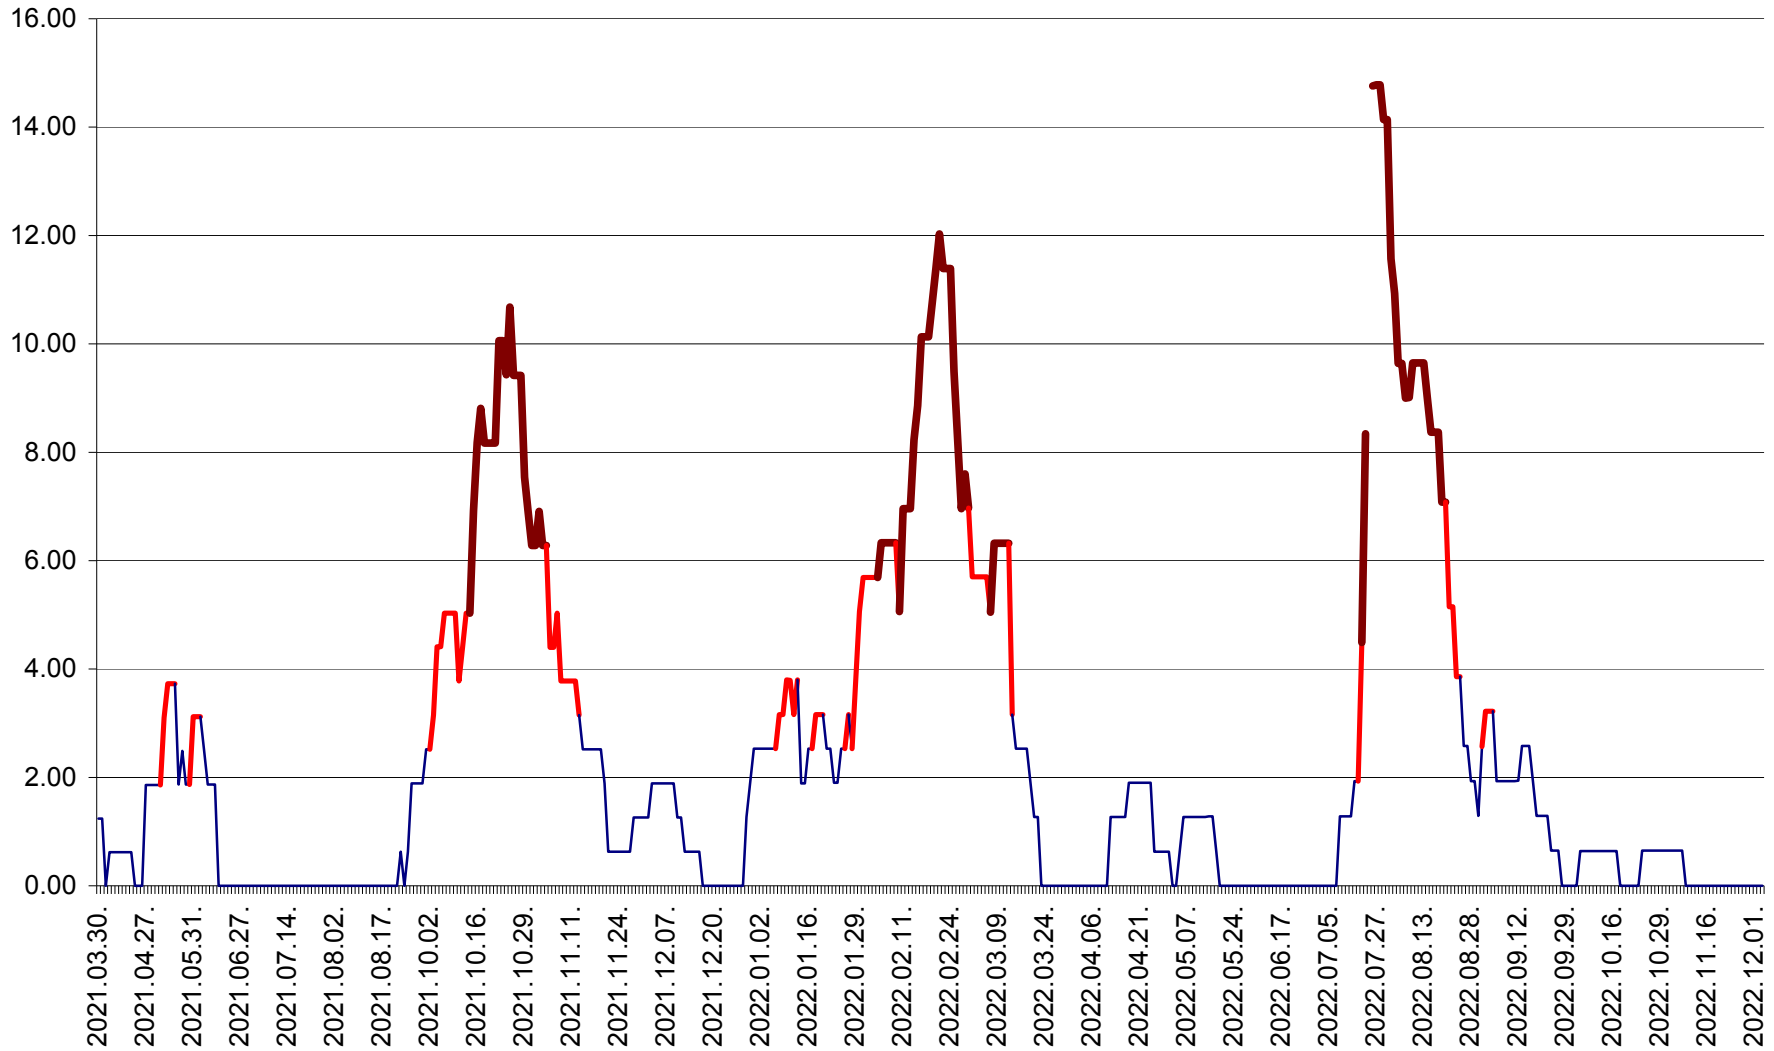

ATID - Evolutia incidentei cumulate pe 14 zile la ‰ de locuitori  
2021.04.01. - 2022.12.03.

AVRĂMEȘTI - Evolutia incidentei cumulate pe 14 zile la ‰ de locuitori  
2021.04.01. - 2022.12.03.

ORAȘ BĂILE TUȘNAD - Evoluția incidenței cumulate pe 14 zile la ‰ de locuitori  
2021.04.01. - 2022.12.03.

ORAȘ BĂLAN - Evoluția incidenței cumulate pe 14 zile la ‰ de locuitori  
2021.04.01. - 2022.12.03.

BILBOR - Evolutia incidentei cumulate pe 14 zile la ‰ de locuitori  
2021.04.01. - 2022.12.03.

ORAȘ BORSEC - Evolutia incidentei cumulate pe 14 zile la ‰ de locuitori  
2021.04.01. - 2022.12.03.

BRĂDEȘTI - Evolutia incidentei cumulate pe 14 zile la ‰ de locuitori  
2021.04.01. - 2022.12.03.

CĂPÂLNIȚA - Evolutia incidentei cumulate pe 14 zile la ‰ de locuitori  
2021.04.01. - 2022.12.03.

CÂRȚA - Evolutia incidentei cumulate pe 14 zile la ‰ de locuitori  
2021.04.01. - 2022.12.03.