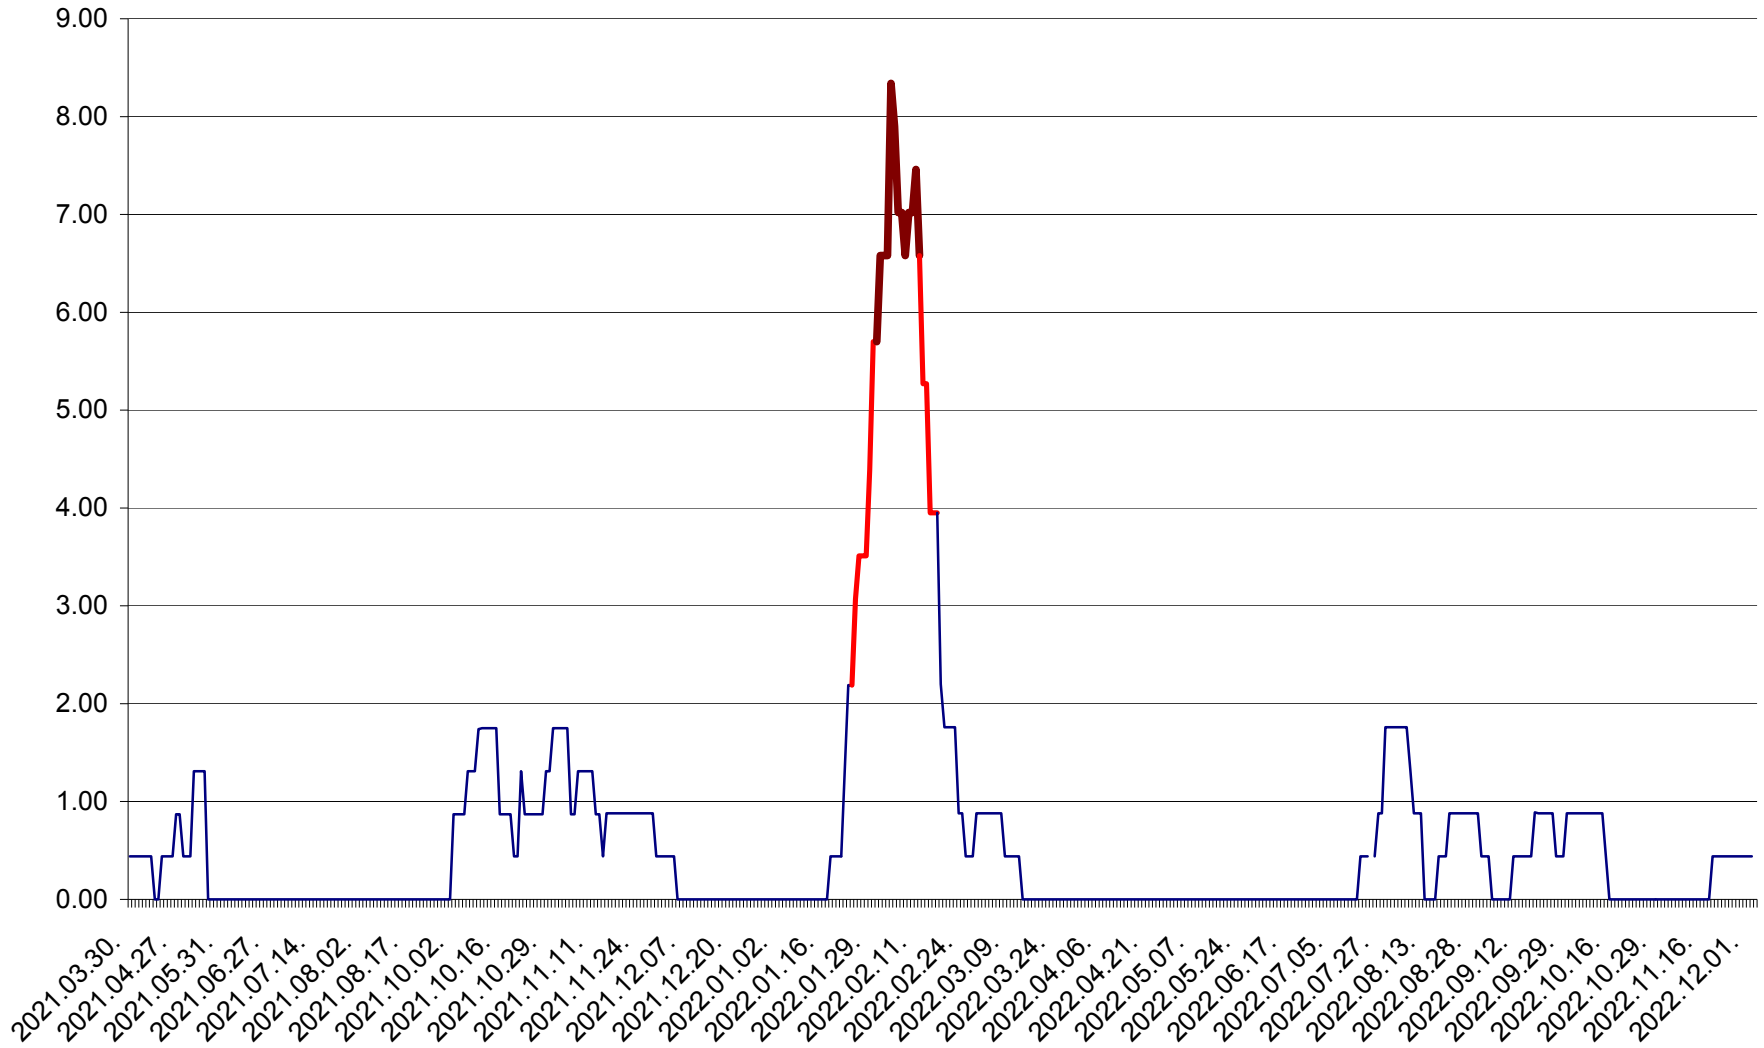

ORAȘ BĂLAN - Evoluția incidenței cumulate pe 14 zile la ‰ de locuitori  
2021.04.01. - 2022.12.03.

BILBOR - Evolutia incidentei cumulate pe 14 zile la ‰ de locuitori  
2021.04.01. - 2022.12.03.

ORAȘ BORSEC - Evolutia incidentei cumulate pe 14 zile la ‰ de locuitori  
2021.04.01. - 2022.12.03.

BRĂDEȘTI - Evolutia incidentei cumulate pe 14 zile la ‰ de locuitori  
2021.04.01. - 2022.12.03.

CĂPÂLNIȚA - Evolutia incidentei cumulate pe 14 zile la ‰ de locuitori  
2021.04.01. - 2022.12.03.

CÂRȚA - Evolutia incidentei cumulate pe 14 zile la ‰ de locuitori  
2021.04.01. - 2022.12.03.

CICEU - Evolutia incidentei cumulate pe 14 zile la ‰ de locuitori  
2021.04.01. - 2022.12.03.

CIUCSÂNGEORGIU - Evolutia incidentei cumulate pe 14 zile la ‰ de locuitori  
2021.04.01. - 2022.12.03.

CIUMANI - Evolutia incidentei cumulate pe 14 zile la ‰ de locuitori  
2021.04.01. - 2022.12.03.

CORBU - Evolutia incidentei cumulate pe 14 zile la ‰ de locuitori  
2021.04.01. - 2022.12.03.

CORUND - Evolutia incidentei cumulate pe 14 zile la ‰ de locuitori  
2021.04.01. - 2022.12.03.

COZMENI - Evolutia incidentei cumulate pe 14 zile la ‰ de locuitori  
2021.04.01. - 2022.12.03.