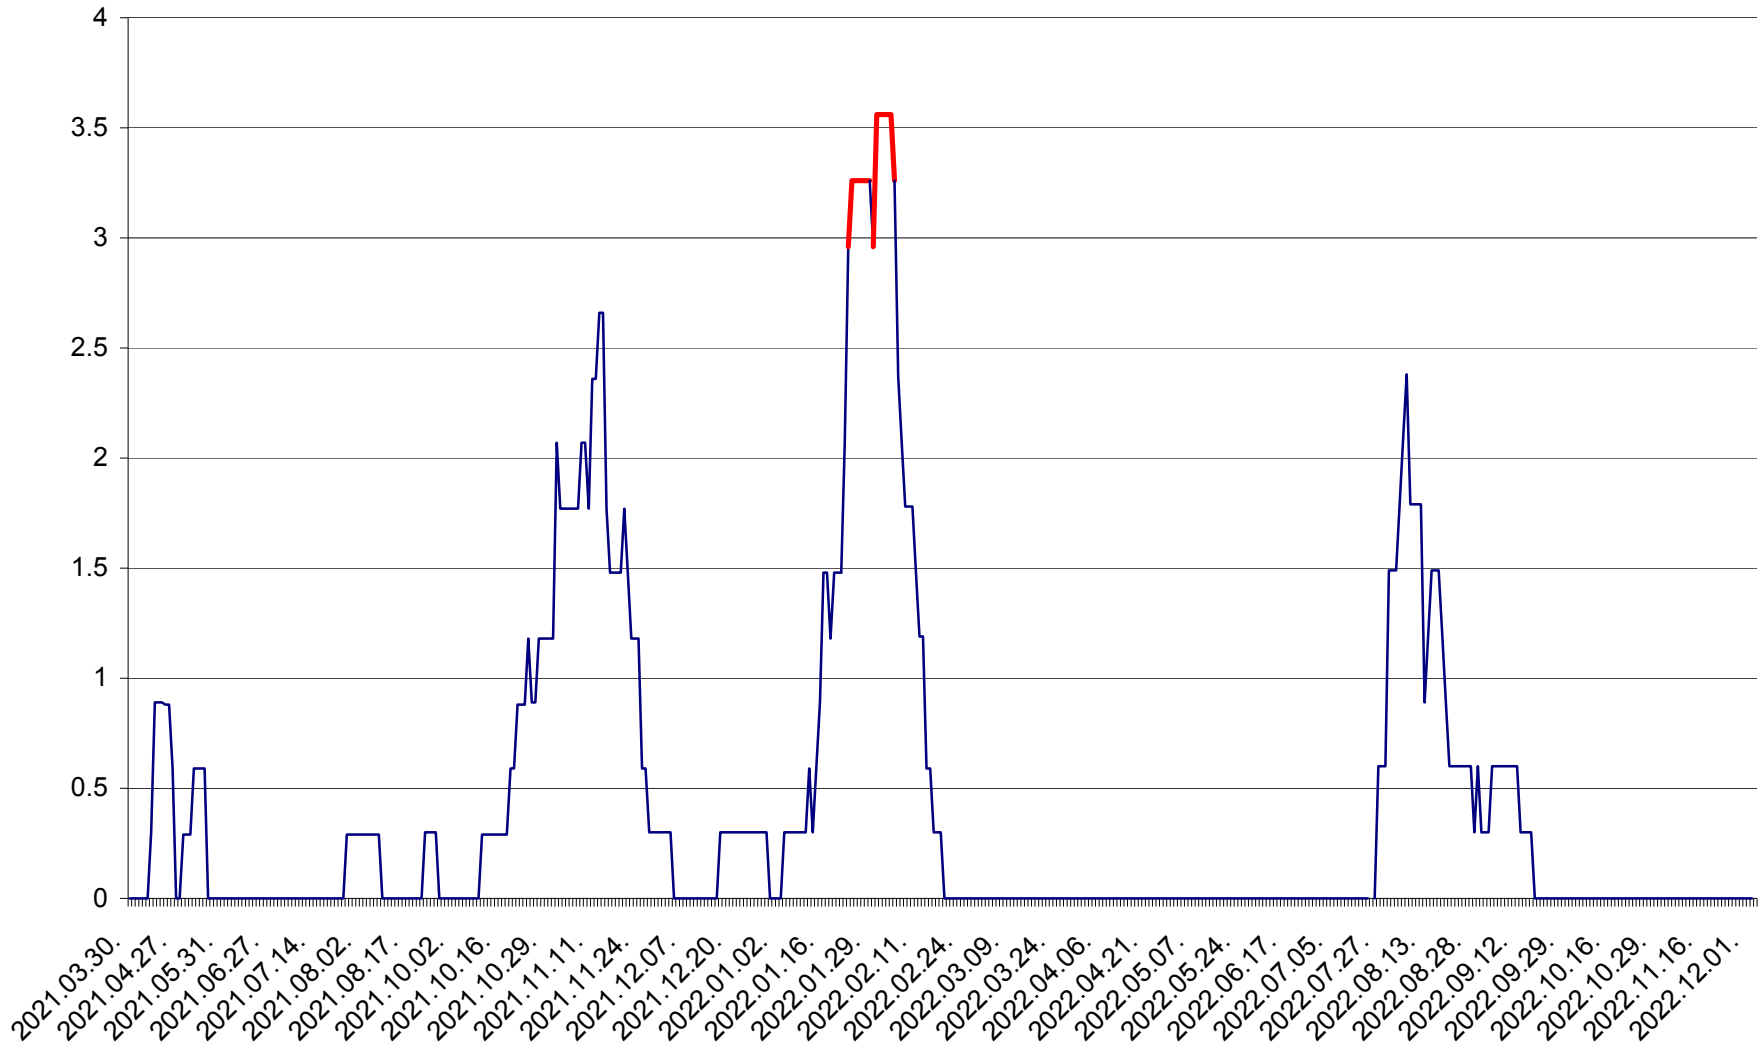

MUNICIPIUL GHEORGHENI - Evolutia incidentei cumulate pe 14 zile la % de locuitori  
2021.04.01. - 2022.12.03.

JOSENI - Evolutia incidentei cumulate pe 14 zile la ‰ de locuitori  
2021.04.01. - 2022.12.03.

LĂZAREA - Evolutia incidentei cumulate pe 14 zile la ‰ de locuitori  
2021.04.01. - 2022.12.03.

LELICENI - Evolutia incidentei cumulate pe 14 zile la ‰ de locuitori  
2021.04.01. - 2022.12.03.

LUETA - Evolutia incidentei cumulate pe 14 zile la ‰ de locuitori  
2021.04.01. - 2022.12.03.

LUNCA DE JOS - Evolutia incidentei cumulate pe 14 zile la ‰ de locuitori  
2021.04.01. - 2022.12.03.

LUNCA DE SUS - Evolutia incidentei cumulate pe 14 zile la ‰ de locuitori  
2021.04.01. - 2022.12.03.