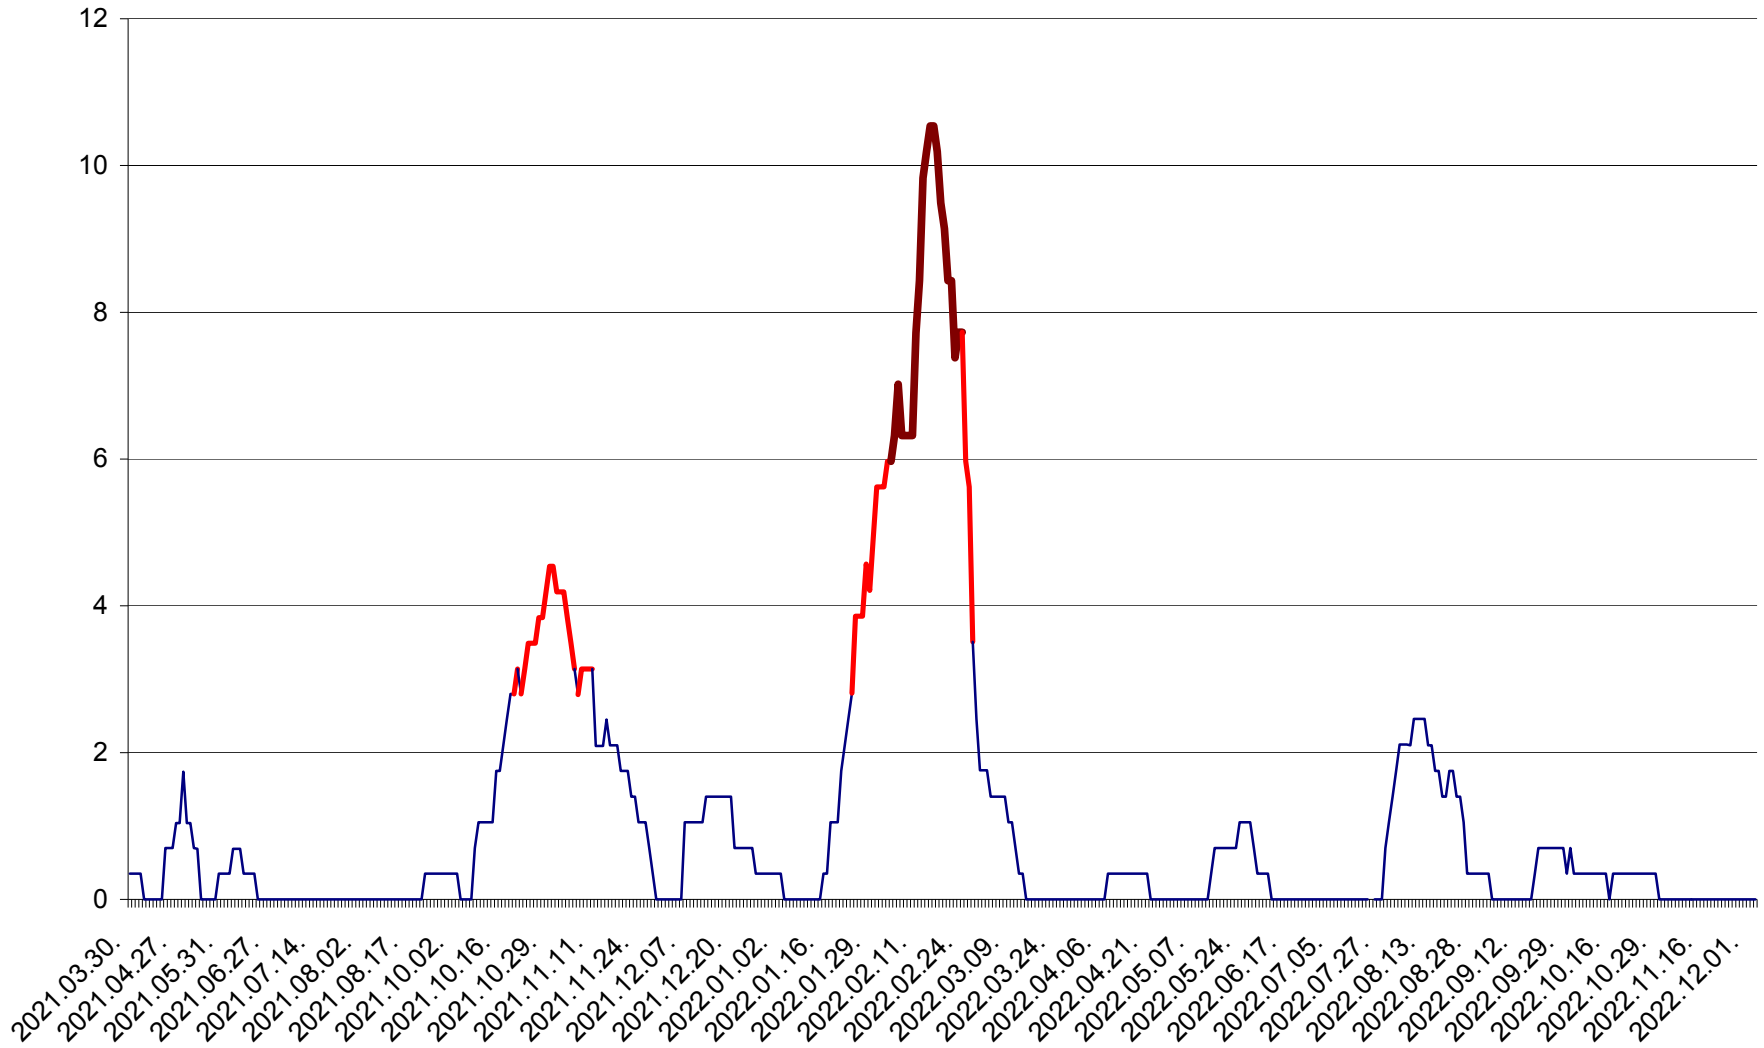

SICULENI - Evolutia incidentei cumulate pe 14 zile la ‰ de locuitori
2021.04.01. - 2022.12.03.