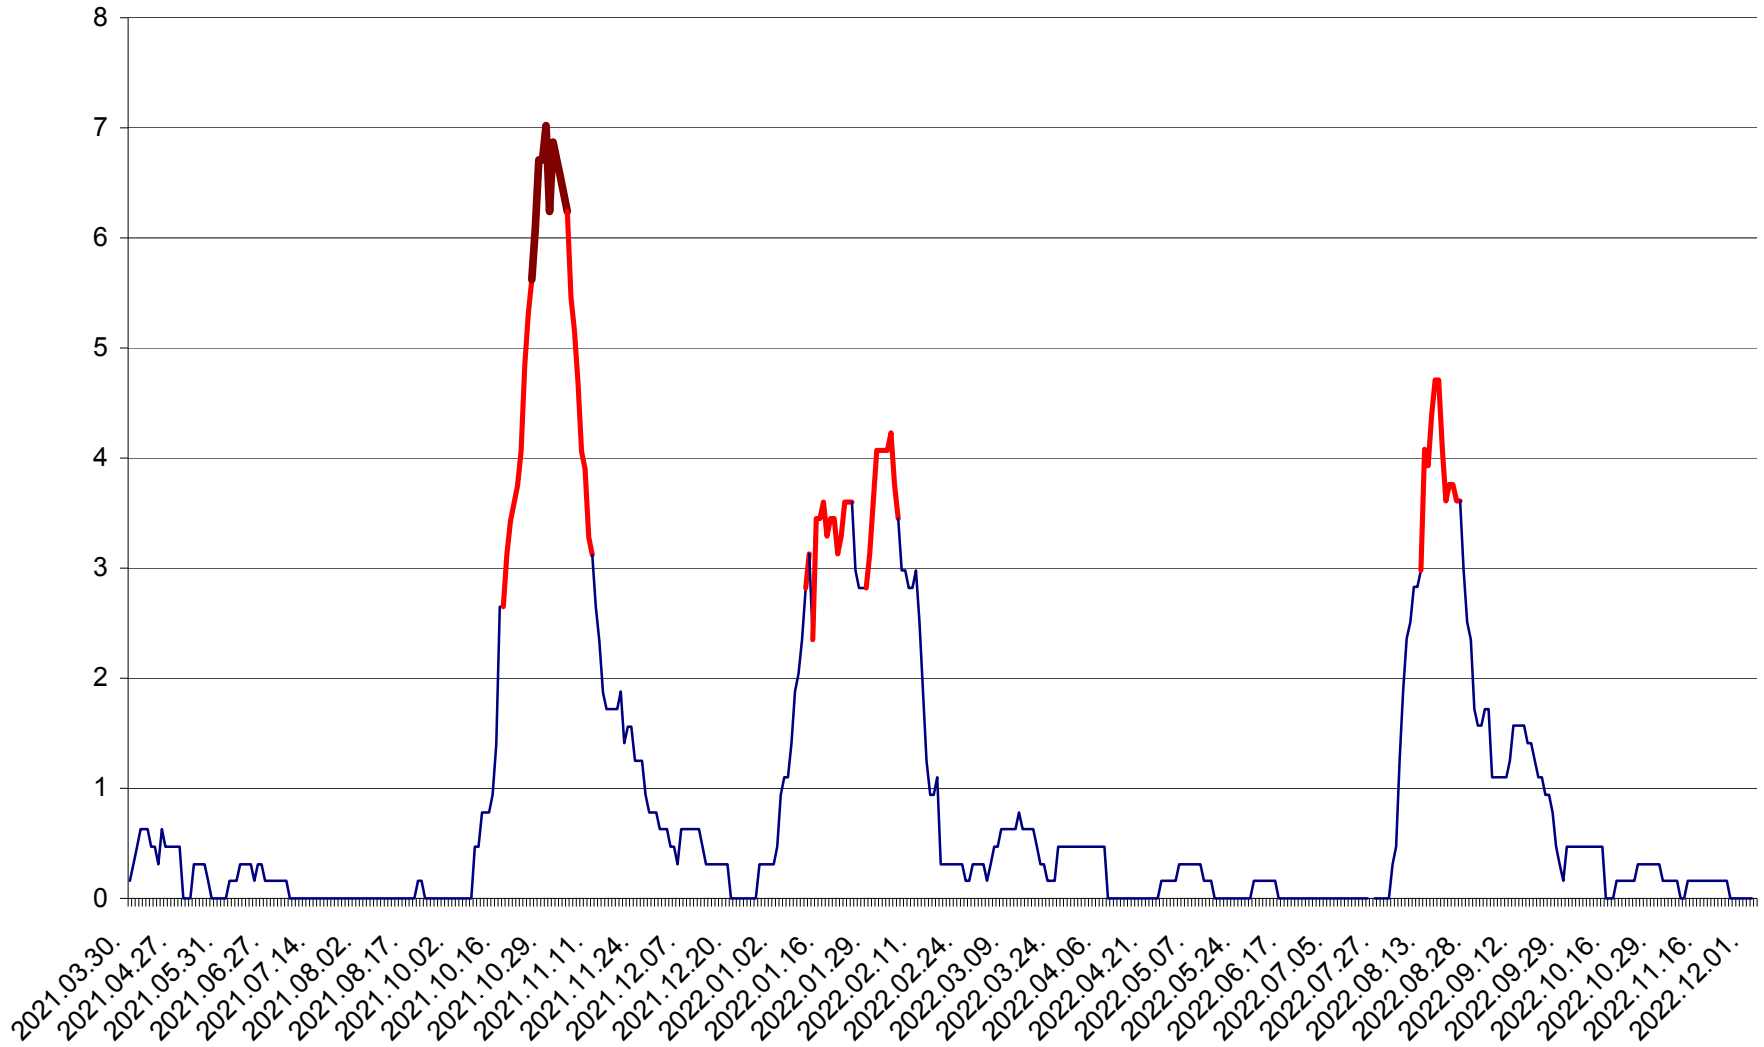

MUNICIPIUL ODORHEIU SECUIESC - Evolutia incidentei cumulate pe 14 zile la ‰ de locuitori  
2021.04.01. - 2022.12.03.

PĂULENI-CIUC - Evolutia incidentei cumulate pe 14 zile la ‰ de locuitori  
2021.04.01. - 2022.12.03.

PLĂIEȘII DE JOS - Evoluția incidenței cumulate pe 14 zile la ‰ de locuitori  
2021.04.01. - 2022.12.03.

PORUMBENI - Evolutia incidentei cumulate pe 14 zile la ‰ de locuitori  
2021.04.01. - 2022.12.03.

PRAID - Evolutia incidentei cumulate pe 14 zile la ‰ de locuitori  
2021.04.01. - 2022.12.03.

RACU - Evolutia incidentei cumulate pe 14 zile la ‰ de locuitori  
2021.04.01. - 2022.12.03.

REMETEA - Evolutia incidentei cumulate pe 14 zile la ‰ de locuitori  
2021.04.01. - 2022.12.03.

SĂCEL - Evolutia incidentei cumulate pe 14 zile la ‰ de locuitori  
2021.04.01. - 2022.12.03.

SÂNCRĂIENI - Evolutia incidentei cumulate pe 14 zile la ‰ de locuitori  
2021.04.01. - 2022.12.03.

SÂNDOMINIC - Evolutia incidentei cumulate pe 14 zile la ‰ de locuitori  
2021.04.01. - 2022.12.03.