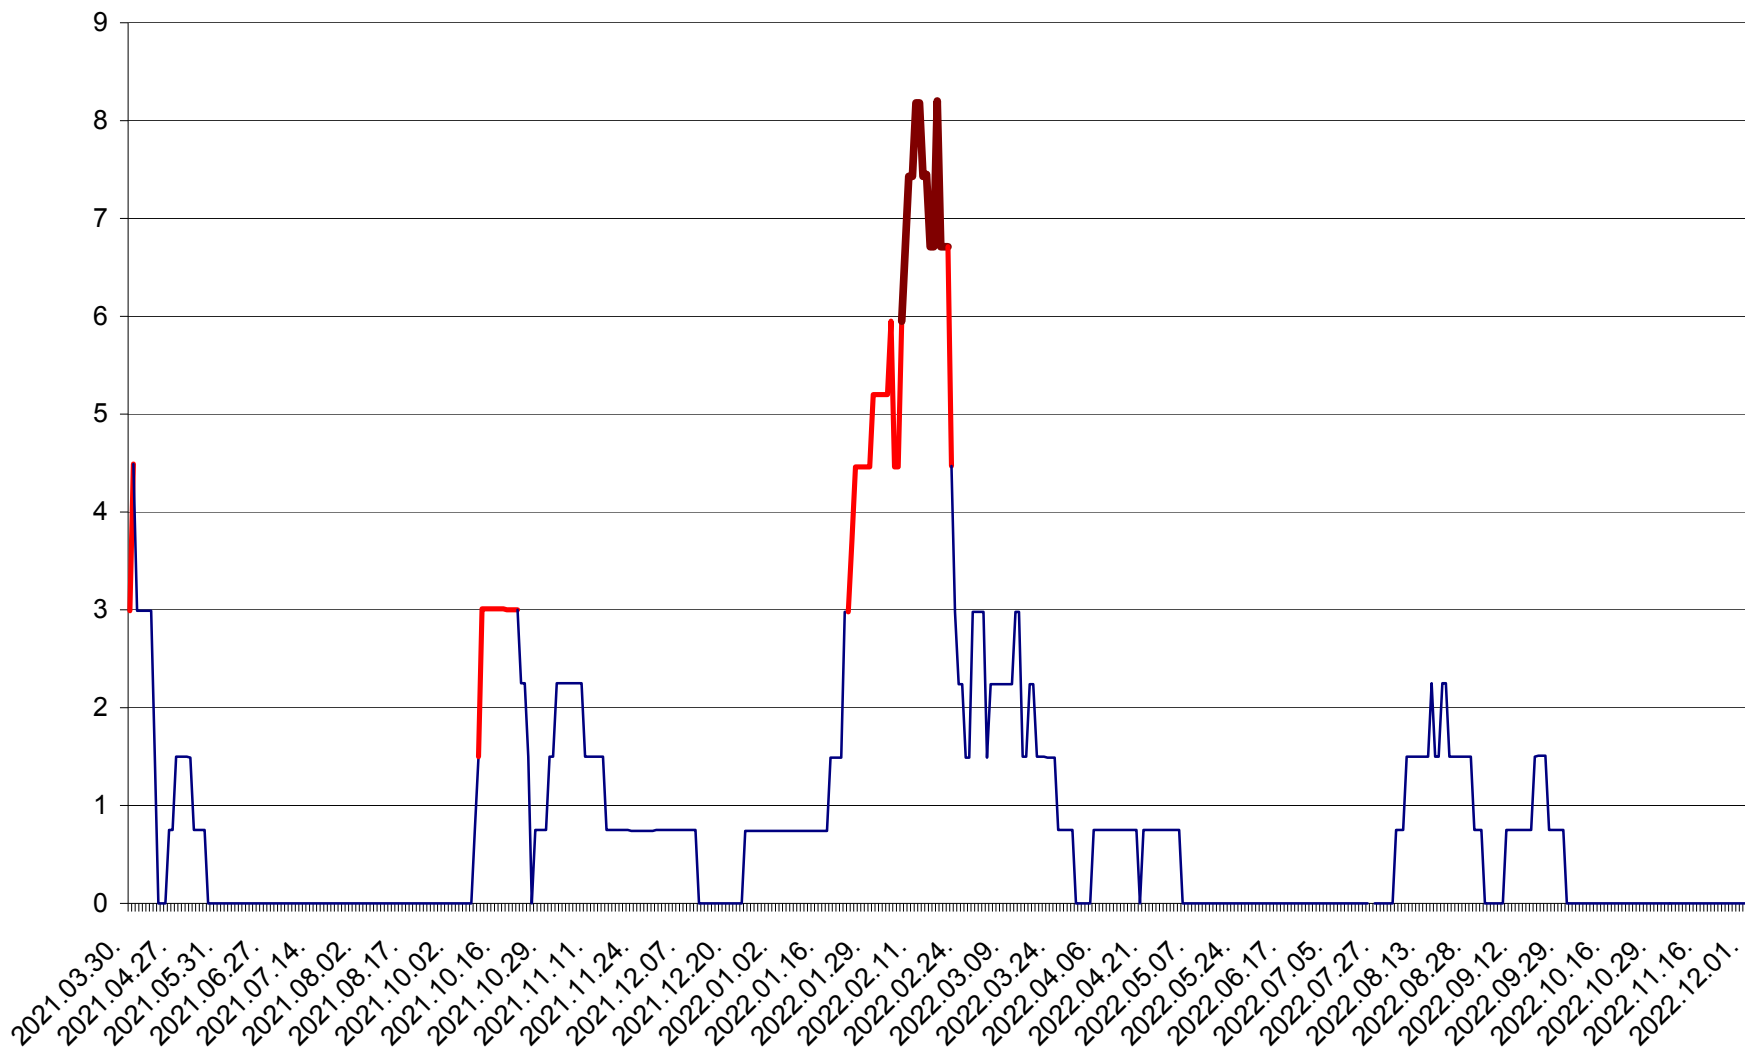

LĂZAREA - Evolutia incidentei cumulate pe 14 zile la ‰ de locuitori  
2021.04.01. - 2022.12.03.

LELICENI - Evolutia incidentei cumulate pe 14 zile la ‰ de locuitori  
2021.04.01. - 2022.12.03.

LUETA - Evolutia incidentei cumulate pe 14 zile la ‰ de locuitori  
2021.04.01. - 2022.12.03.

LUNCA DE JOS - Evolutia incidentei cumulate pe 14 zile la ‰ de locuitori  
2021.04.01. - 2022.12.03.

LUNCA DE SUS - Evolutia incidentei cumulate pe 14 zile la ‰ de locuitori  
2021.04.01. - 2022.12.03.

LUPENI - Evolutia incidentei cumulate pe 14 zile la ‰ de locuitori  
2021.04.01. - 2022.12.03.

MĂDĂRAȘ - Evolutia incidentei cumulate pe 14 zile la ‰ de locuitori  
2021.04.01. - 2022.12.03.

MĂRTINIȘ - Evolutia incidentei cumulate pe 14 zile la ‰ de locuitori  
2021.04.01. - 2022.12.03.

MEREȘTI - Evolutia incidentei cumulate pe 14 zile la ‰ de locuitori  
2021.04.01. - 2022.12.03.

MUNICIPIUL MIERCUREA-CIUC - Evolutia incidentei cumulate pe 14 zile la ‰ de locuitori  
2021.04.01. - 2022.12.03.