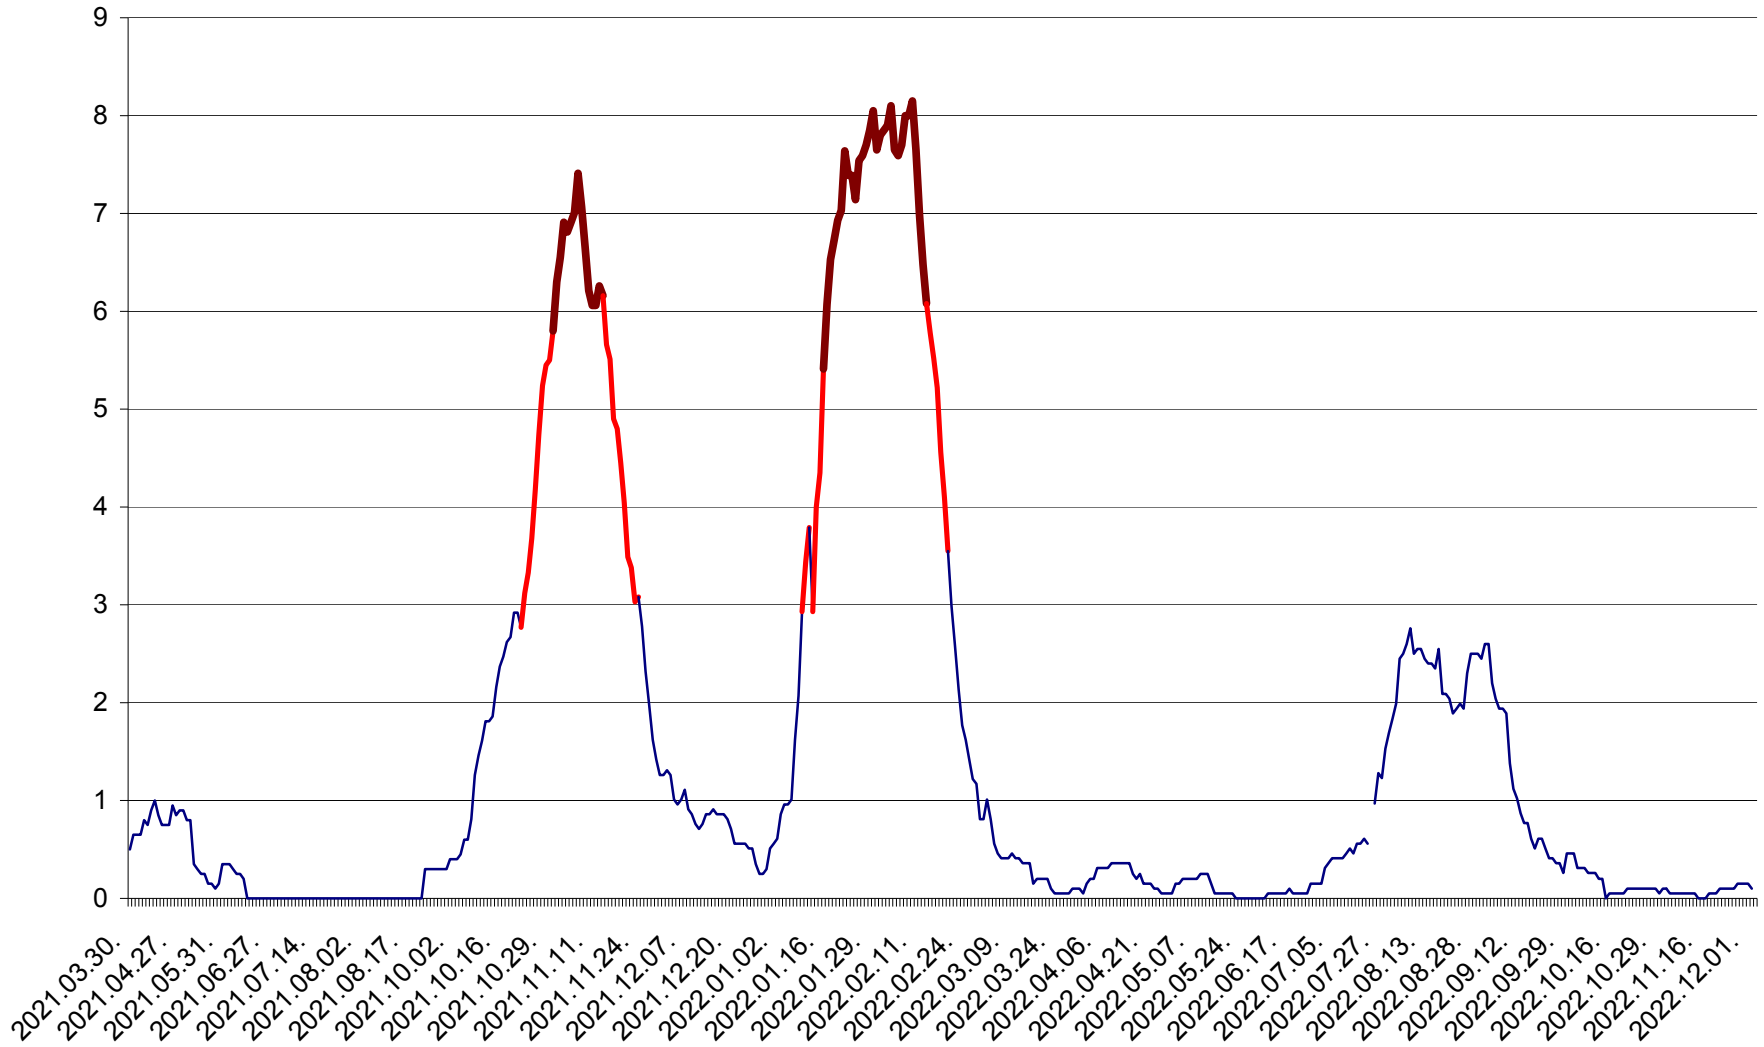

DÂRJIU - Evolutia incidentei cumulate pe 14 zile la ‰ de locuitori  
2021.04.01. - 2022.12.03.

DEALU - Evolutia incidentei cumulate pe 14 zile la ‰ de locuitori  
2021.04.01. - 2022.12.03.

DITRĂU - Evolutia incidentei cumulate pe 14 zile la ‰ de locuitori  
2021.04.01. - 2022.12.03.

FELICENI - Evolutia incidentei cumulate pe 14 zile la ‰ de locuitori  
2021.04.01. - 2022.12.03.

FRUMOASA - Evolutia incidentei cumulate pe 14 zile la ‰ de locuitori  
2021.04.01. - 2022.12.03.

GĂLĂUȚAȘ - Evoluția incidenței cumulate pe 14 zile la ‰ de locuitori  
2021.04.01. - 2022.12.03.

MUNICIPIUL GHEORGHENI - Evolutia incidentei cumulate pe 14 zile la % de locuitori  
2021.04.01. - 2022.12.03.

JOSENI - Evolutia incidentei cumulate pe 14 zile la ‰ de locuitori  
2021.04.01. - 2022.12.03.

LĂZAREA - Evolutia incidentei cumulate pe 14 zile la ‰ de locuitori  
2021.04.01. - 2022.12.03.

LELICENI - Evolutia incidentei cumulate pe 14 zile la ‰ de locuitori  
2021.04.01. - 2022.12.03.

LUETA - Evolutia incidentei cumulate pe 14 zile la ‰ de locuitori  
2021.04.01. - 2022.12.03.