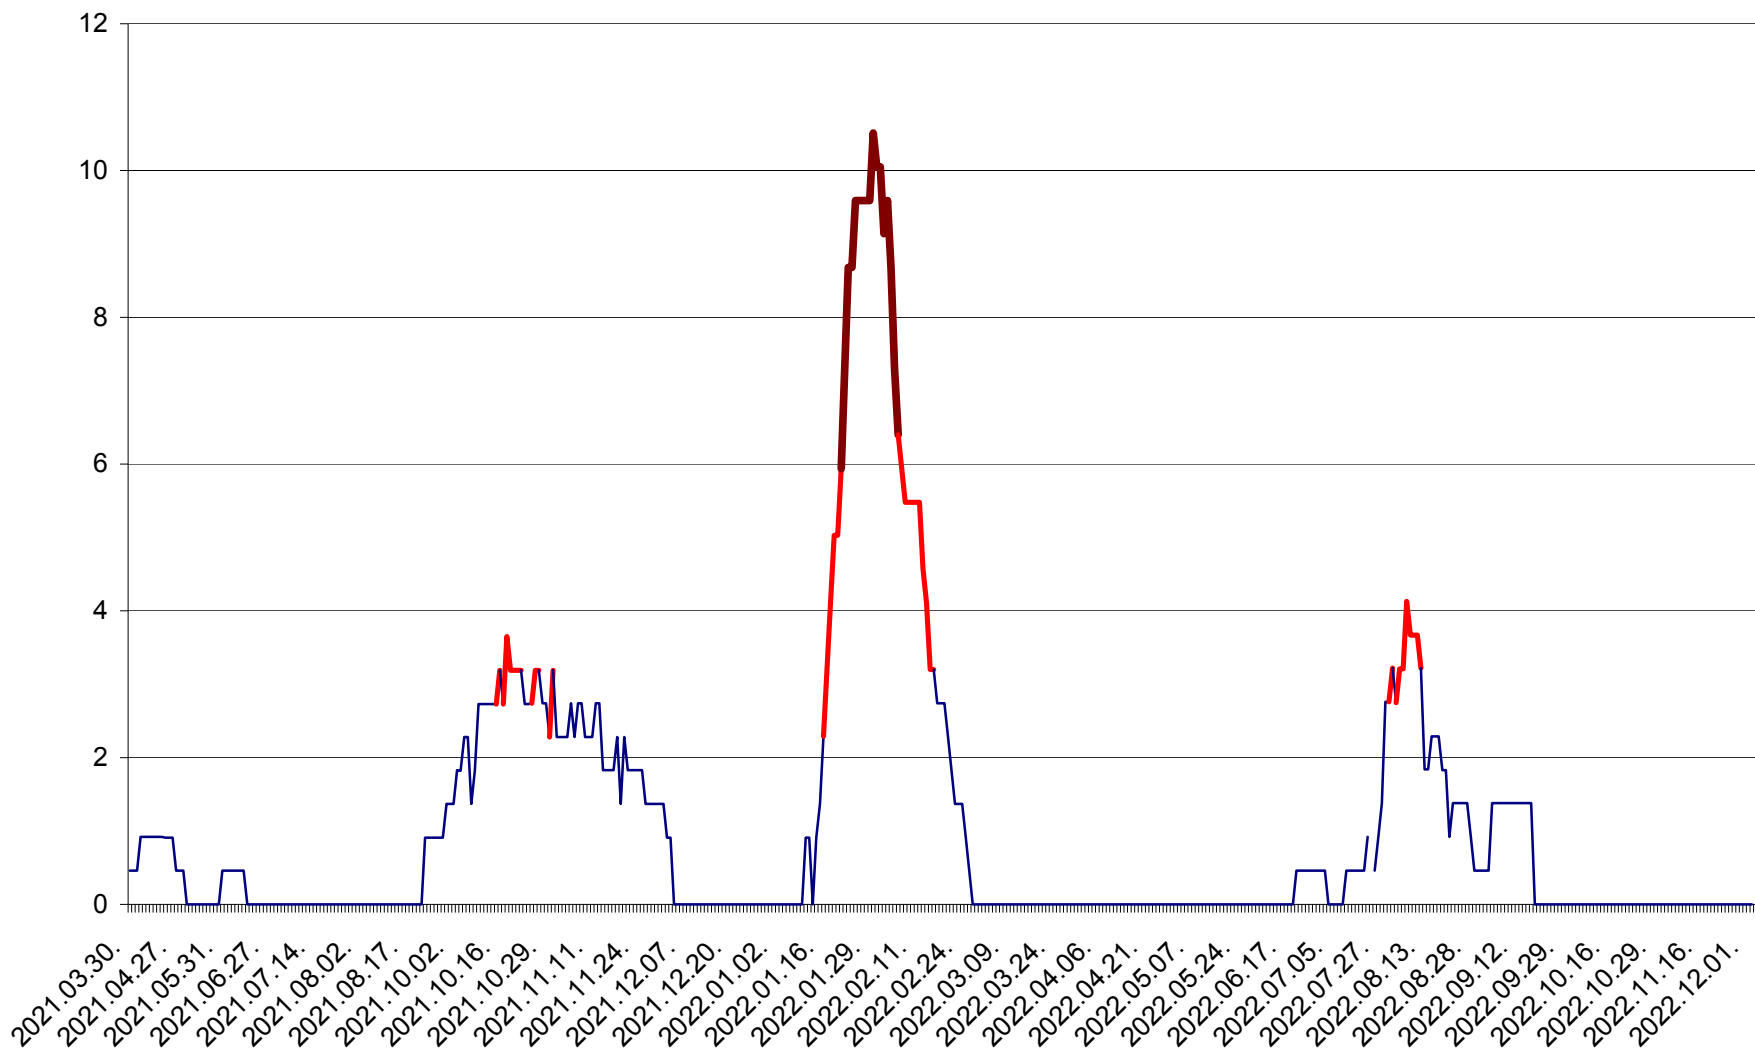

CICEU - Evolutia incidentei cumulate pe 14 zile la ‰ de locuitori  
2021.04.01. - 2022.12.03.

CIUCSÂNGEORGIU - Evolutia incidentei cumulate pe 14 zile la ‰ de locuitori  
2021.04.01. - 2022.12.03.

CIUMANI - Evolutia incidentei cumulate pe 14 zile la ‰ de locuitori  
2021.04.01. - 2022.12.03.

CORBU - Evolutia incidentei cumulate pe 14 zile la ‰ de locuitori  
2021.04.01. - 2022.12.03.

CORUND - Evolutia incidentei cumulate pe 14 zile la ‰ de locuitori  
2021.04.01. - 2022.12.03.

COZMENI - Evolutia incidentei cumulate pe 14 zile la ‰ de locuitori  
2021.04.01. - 2022.12.03.

ORAȘ CRISTURU SECUIESC - Evolutia incidentei cumulate pe 14 zile la ‰ de locuitori  
2021.04.01. - 2022.12.03.

DĂNEȘTI - Evolutia incidentei cumulate pe 14 zile la ‰ de locuitori  
2021.04.01. - 2022.12.03.

DÂRJIU - Evolutia incidentei cumulate pe 14 zile la ‰ de locuitori  
2021.04.01. - 2022.12.03.

DEALU - Evolutia incidentei cumulate pe 14 zile la ‰ de locuitori  
2021.04.01. - 2022.12.03.

DITRĂU - Evolutia incidentei cumulate pe 14 zile la ‰ de locuitori  
2021.04.01. - 2022.12.03.