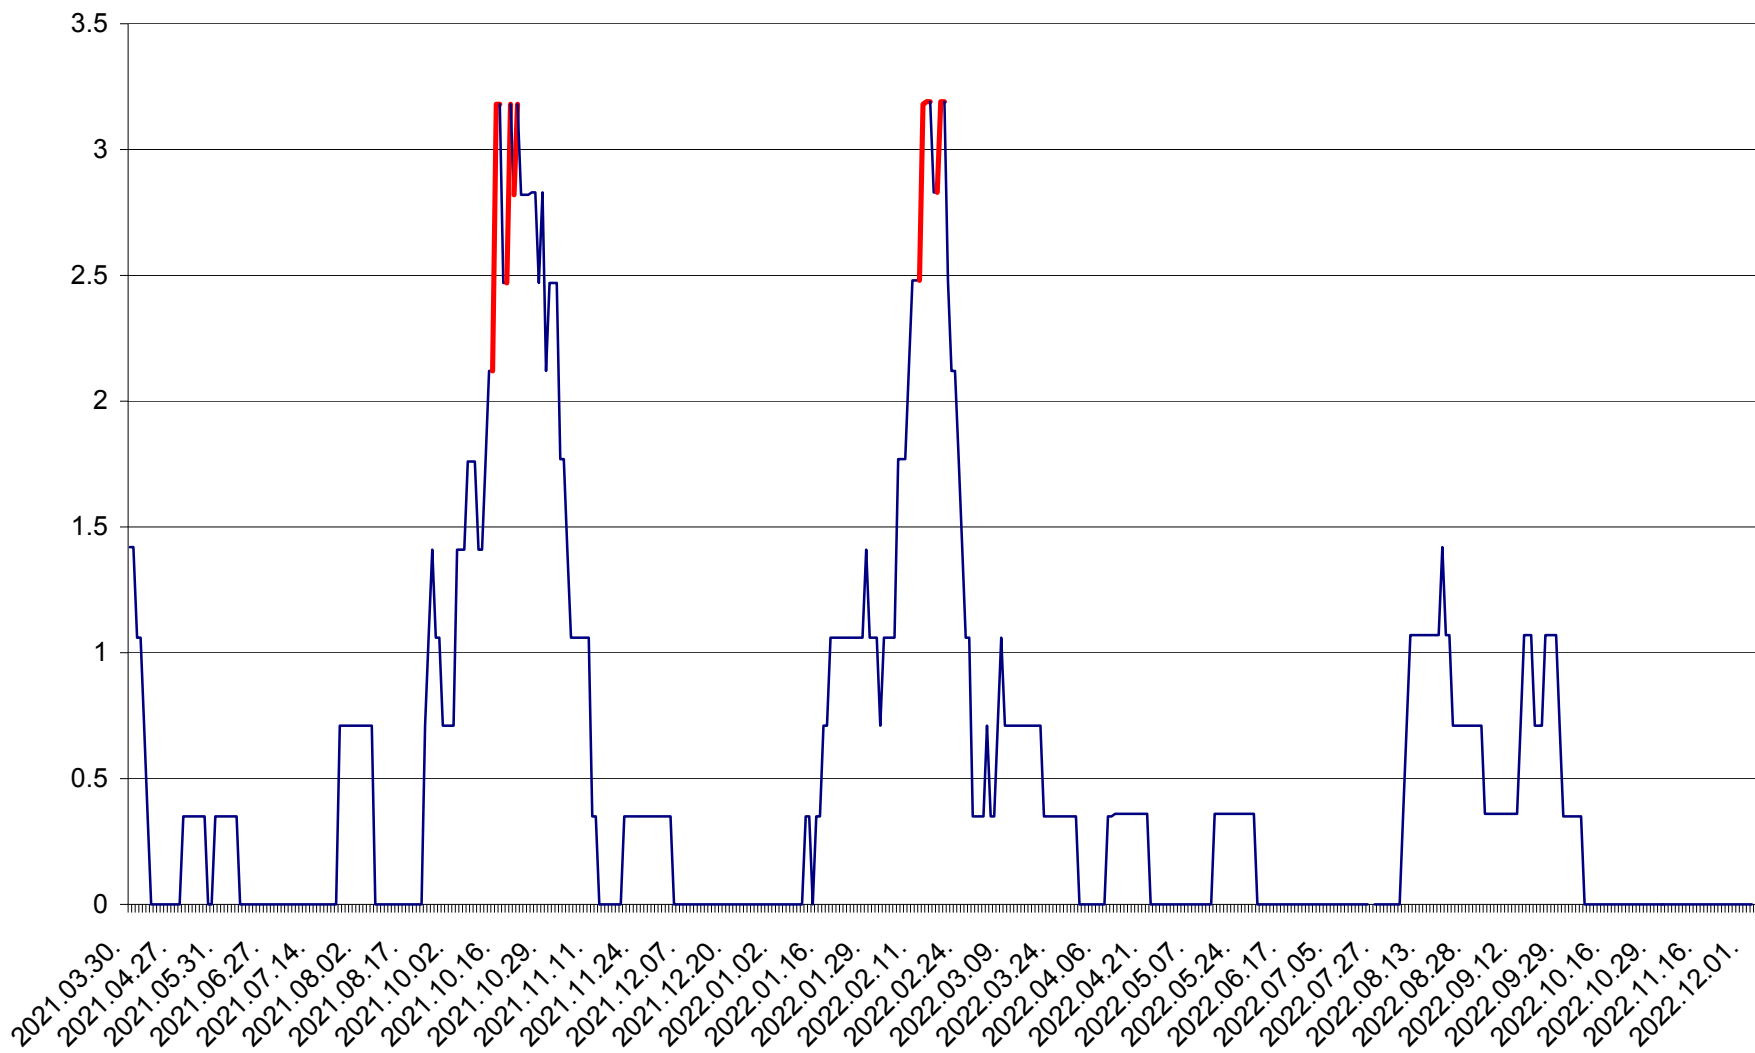

MIHĂILENI - Evolutia incidentei cumulate pe 14 zile la ‰ de locuitori  
2021.04.01. - 2022.12.03.

MUGENI - Evolutia incidentei cumulate pe 14 zile la ‰ de locuitori  
2021.04.01. - 2022.12.03.

OCLAND - Evolutia incidentei cumulate pe 14 zile la ‰ de locuitori  
2021.04.01. - 2022.12.03.

MUNICIPIUL ODORHEIU SECUIESC - Evolutia incidentei cumulate pe 14 zile la ‰ de locuitori  
2021.04.01. - 2022.12.03.

PĂULENI-CIUC - Evolutia incidentei cumulate pe 14 zile la ‰ de locuitori  
2021.04.01. - 2022.12.03.

PLĂIEȘII DE JOS - Evoluția incidenței cumulate pe 14 zile la ‰ de locuitori  
2021.04.01. - 2022.12.03.

PORUMBENI - Evolutia incidentei cumulate pe 14 zile la ‰ de locuitori  
2021.04.01. - 2022.12.03.