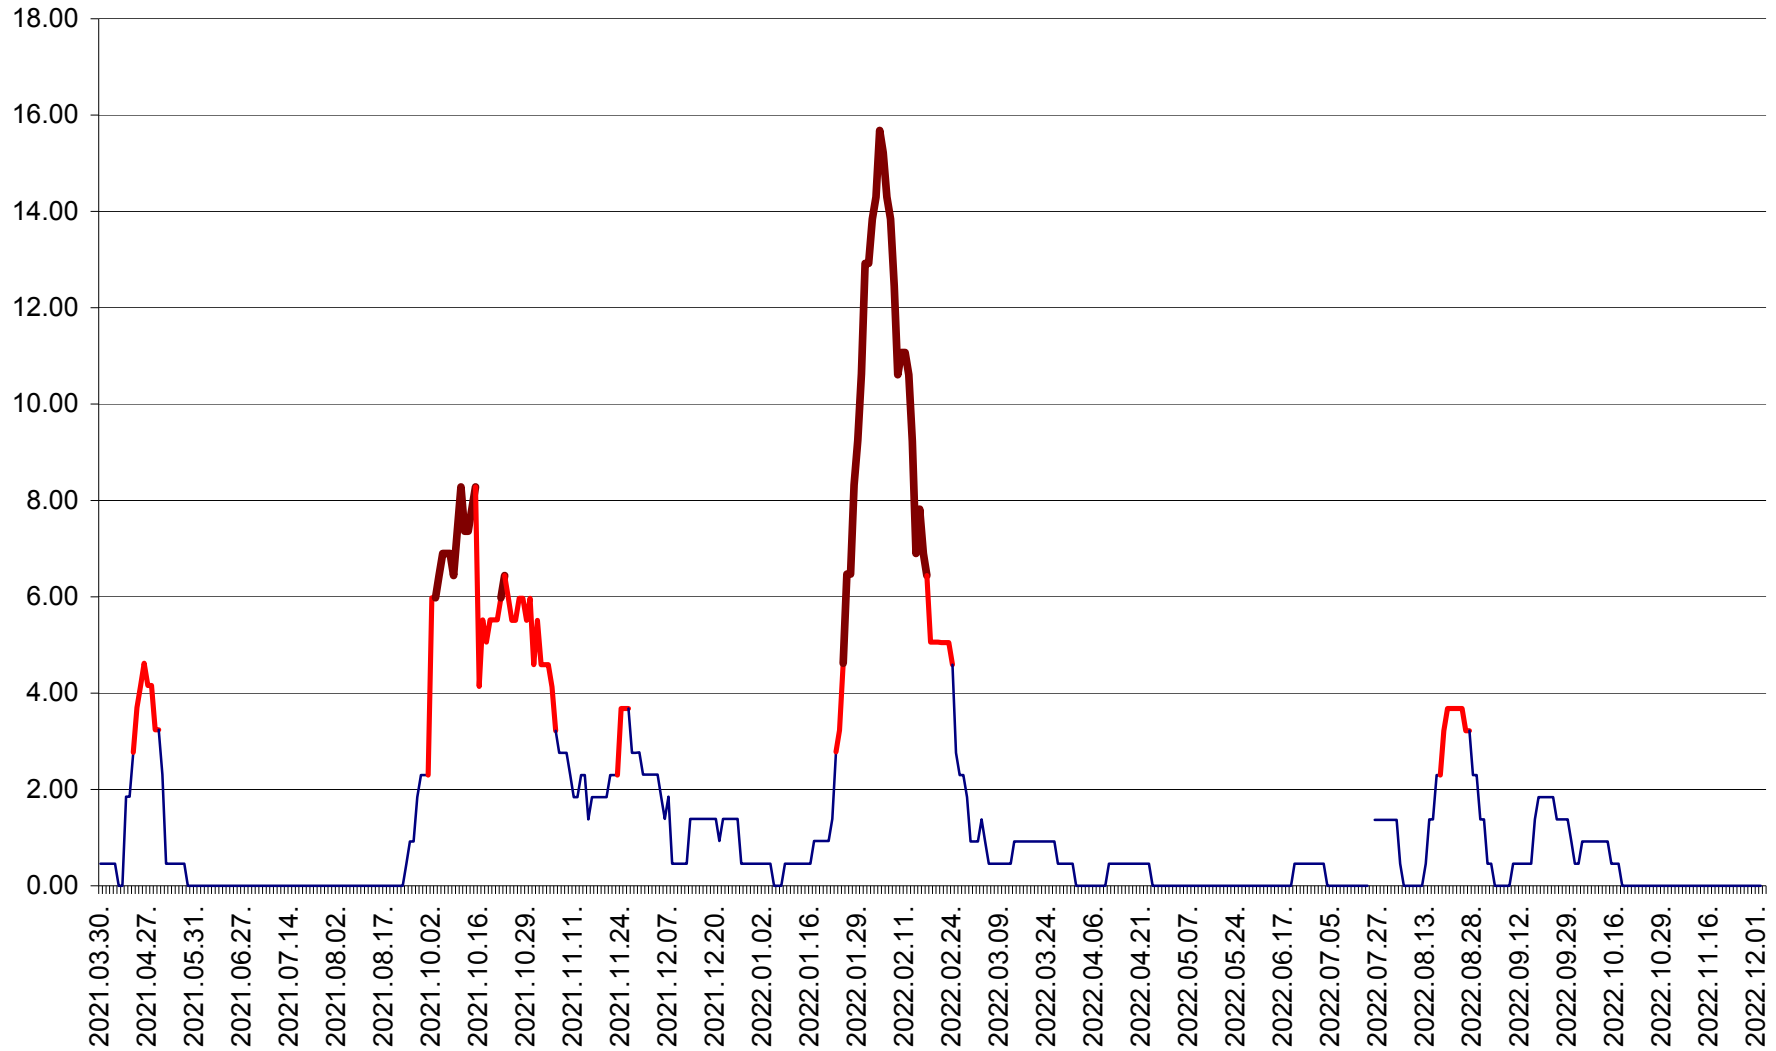

ATID - Evolutia incidentei cumulate pe 14 zile la ‰ de locuitori  
2021.04.01. - 2022.12.03.

AVRĂMEȘTI - Evolutia incidentei cumulate pe 14 zile la ‰ de locuitori  
2021.04.01. - 2022.12.03.

ORAȘ BĂILE TUȘNAD - Evoluția incidenței cumulate pe 14 zile la ‰ de locuitori  
2021.04.01. - 2022.12.03.

ORAȘ BĂLAN - Evoluția incidenței cumulate pe 14 zile la ‰ de locuitori  
2021.04.01. - 2022.12.03.

BILBOR - Evolutia incidentei cumulate pe 14 zile la ‰ de locuitori  
2021.04.01. - 2022.12.03.

ORAȘ BORSEC - Evolutia incidentei cumulate pe 14 zile la ‰ de locuitori  
2021.04.01. - 2022.12.03.

BRĂDEȘTI - Evolutia incidentei cumulate pe 14 zile la ‰ de locuitori  
2021.04.01. - 2022.12.03.

CĂPÂLNIȚA - Evolutia incidentei cumulate pe 14 zile la ‰ de locuitori  
2021.04.01. - 2022.12.03.

CÂRȚA - Evolutia incidentei cumulate pe 14 zile la ‰ de locuitori  
2021.04.01. - 2022.12.03.

CICEU - Evolutia incidentei cumulate pe 14 zile la ‰ de locuitori  
2021.04.01. - 2022.12.03.

CIUCSÂNGEORGIU - Evolutia incidentei cumulate pe 14 zile la ‰ de locuitori  
2021.04.01. - 2022.12.03.

CIUMANI - Evolutia incidentei cumulate pe 14 zile la ‰ de locuitori  
2021.04.01. - 2022.12.03.