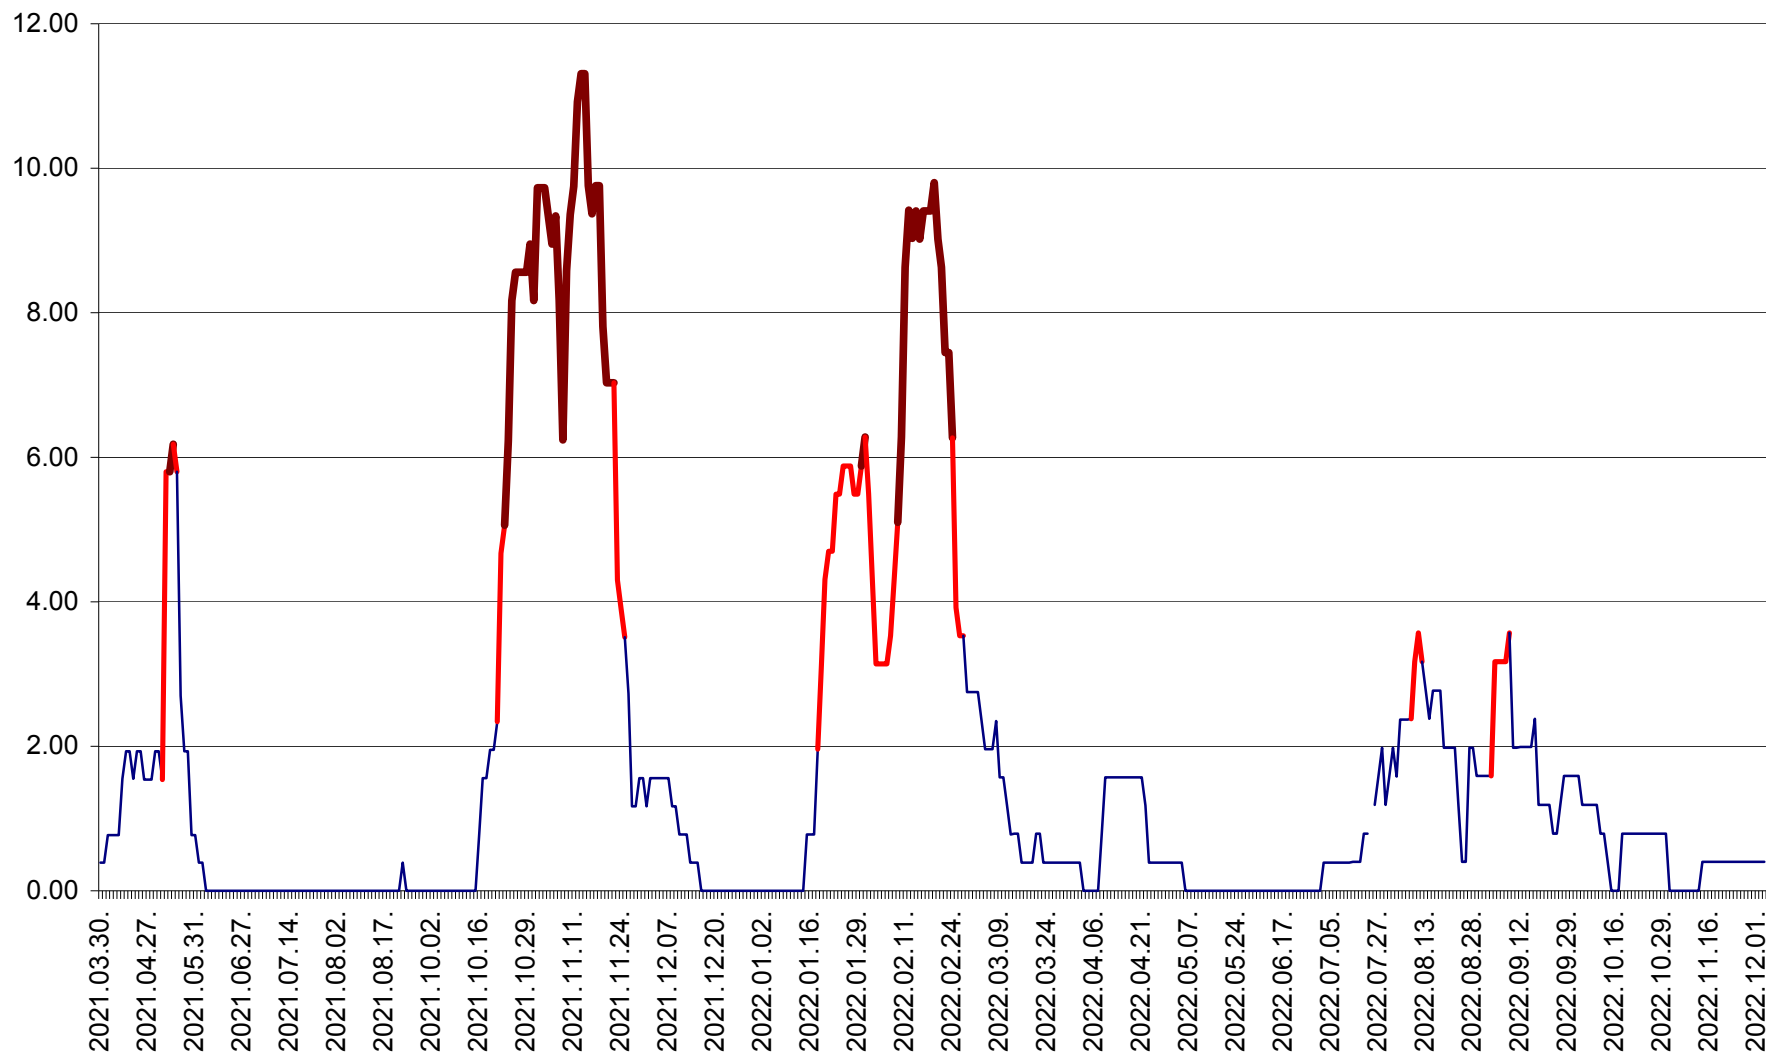

ATID - Evolutia incidentei cumulate pe 14 zile la ‰ de locuitori  
2021.04.01. - 2022.12.03.

AVRĂMEȘTI - Evolutia incidentei cumulate pe 14 zile la ‰ de locuitori  
2021.04.01. - 2022.12.03.

ORAȘ BĂILE TUȘNAD - Evoluția incidenței cumulate pe 14 zile la ‰ de locuitori  
2021.04.01. - 2022.12.03.

ORAȘ BĂLAN - Evoluția incidenței cumulate pe 14 zile la ‰ de locuitori  
2021.04.01. - 2022.12.03.

BILBOR - Evolutia incidentei cumulate pe 14 zile la ‰ de locuitori  
2021.04.01. - 2022.12.03.

ORAȘ BORSEC - Evolutia incidentei cumulate pe 14 zile la ‰ de locuitori  
2021.04.01. - 2022.12.03.

BRĂDEȘTI - Evolutia incidentei cumulate pe 14 zile la ‰ de locuitori  
2021.04.01. - 2022.12.03.

CĂPÂLNIȚA - Evolutia incidentei cumulate pe 14 zile la ‰ de locuitori  
2021.04.01. - 2022.12.03.

CÂRȚA - Evolutia incidentei cumulate pe 14 zile la ‰ de locuitori  
2021.04.01. - 2022.12.03.