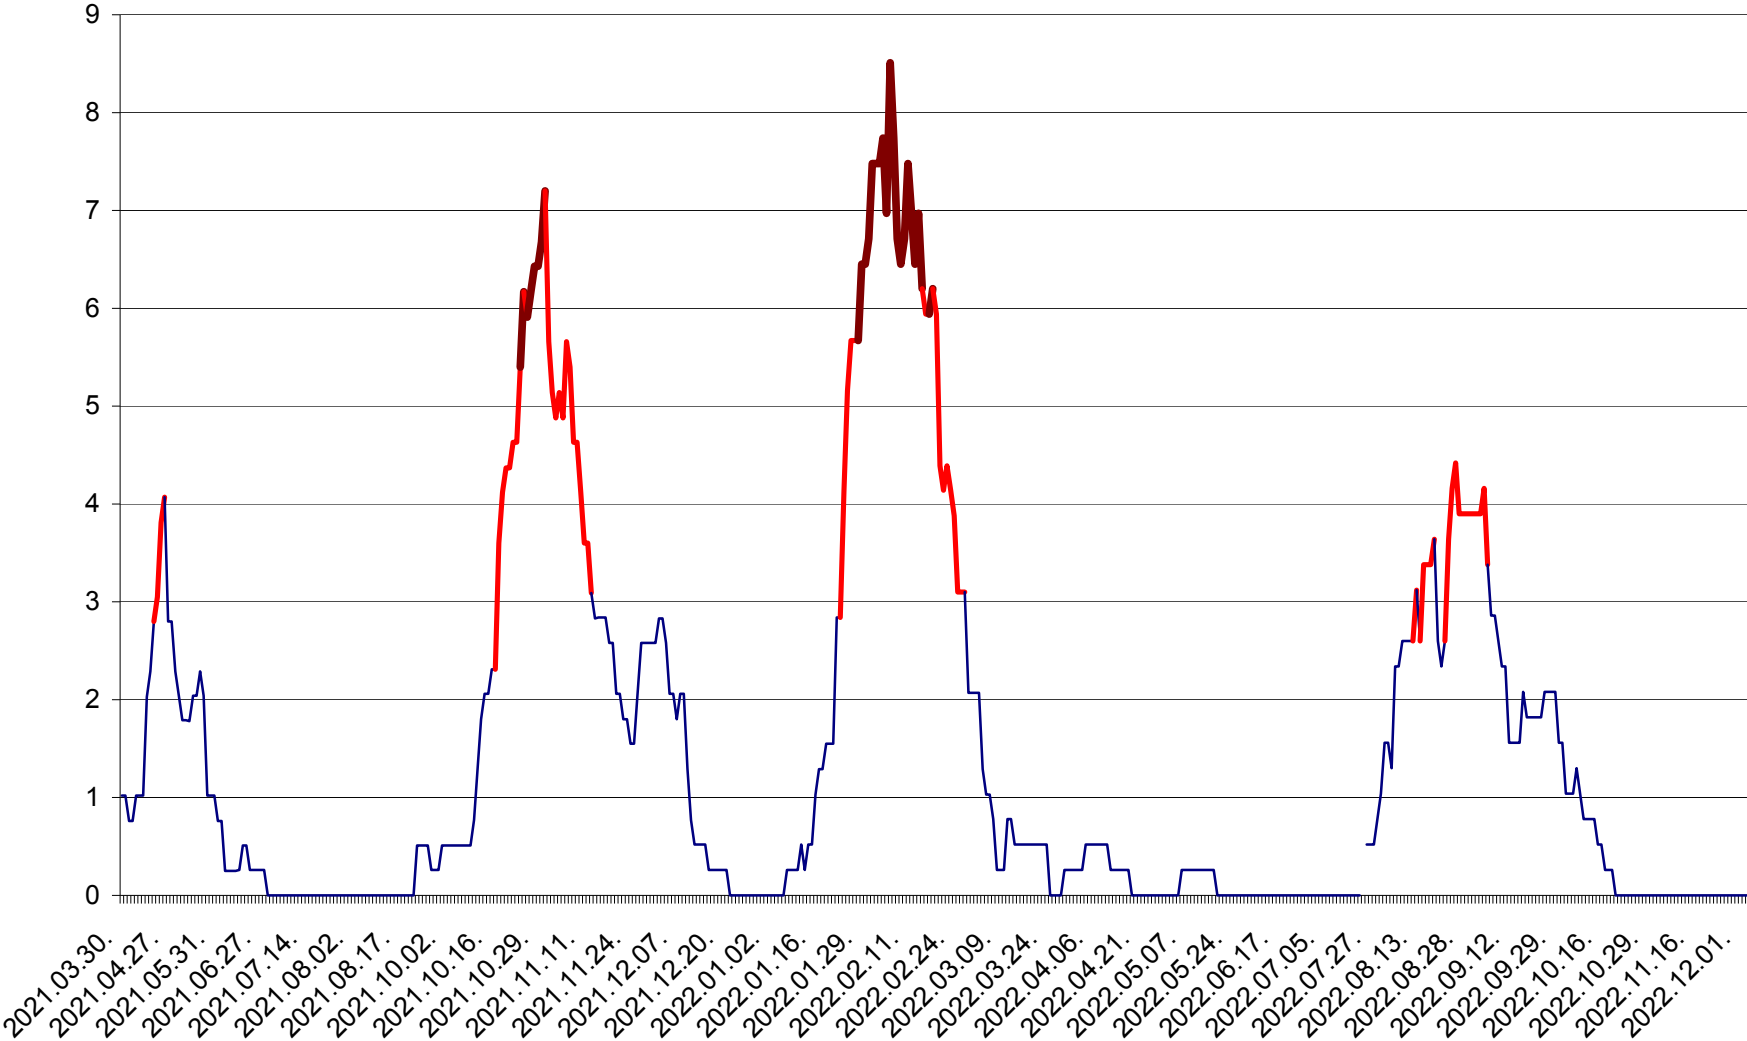

SÂNMARTIN - Evolutia incidentei cumulate pe 14 zile la ‰ de locuitori  
2021.04.01. - 2022.12.03.

SÂNSIMION - Evolutia incidentei cumulate pe 14 zile la ‰ de locuitori  
2021.04.01. - 2022.12.03.

SÂNTIMBRU - Evolutia incidentei cumulate pe 14 zile la ‰ de locuitori  
2021.04.01. - 2022.12.03.

SĂRMAȘ - Evolutia incidentei cumulate pe 14 zile la ‰ de locuitori  
2021.04.01. - 2022.12.03.

SATU MARE - Evolutia incidentei cumulate pe 14 zile la ‰ de locuitori  
2021.04.01. - 2022.12.03.

SECUIENI - Evolutia incidentei cumulate pe 14 zile la ‰ de locuitori  
2021.04.01. - 2022.12.03.

SICULENI - Evolutia incidentei cumulate pe 14 zile la ‰ de locuitori  
2021.04.01. - 2022.12.03.

ȘIMONEȘTI - Evoluția incidenței cumulate pe 14 zile la ‰ de locuitori  
2021.04.01. - 2022.12.03.

SUBCETATE - Evolutia incidentei cumulate pe 14 zile la ‰ de locuitori  
2021.04.01. - 2022.12.03.