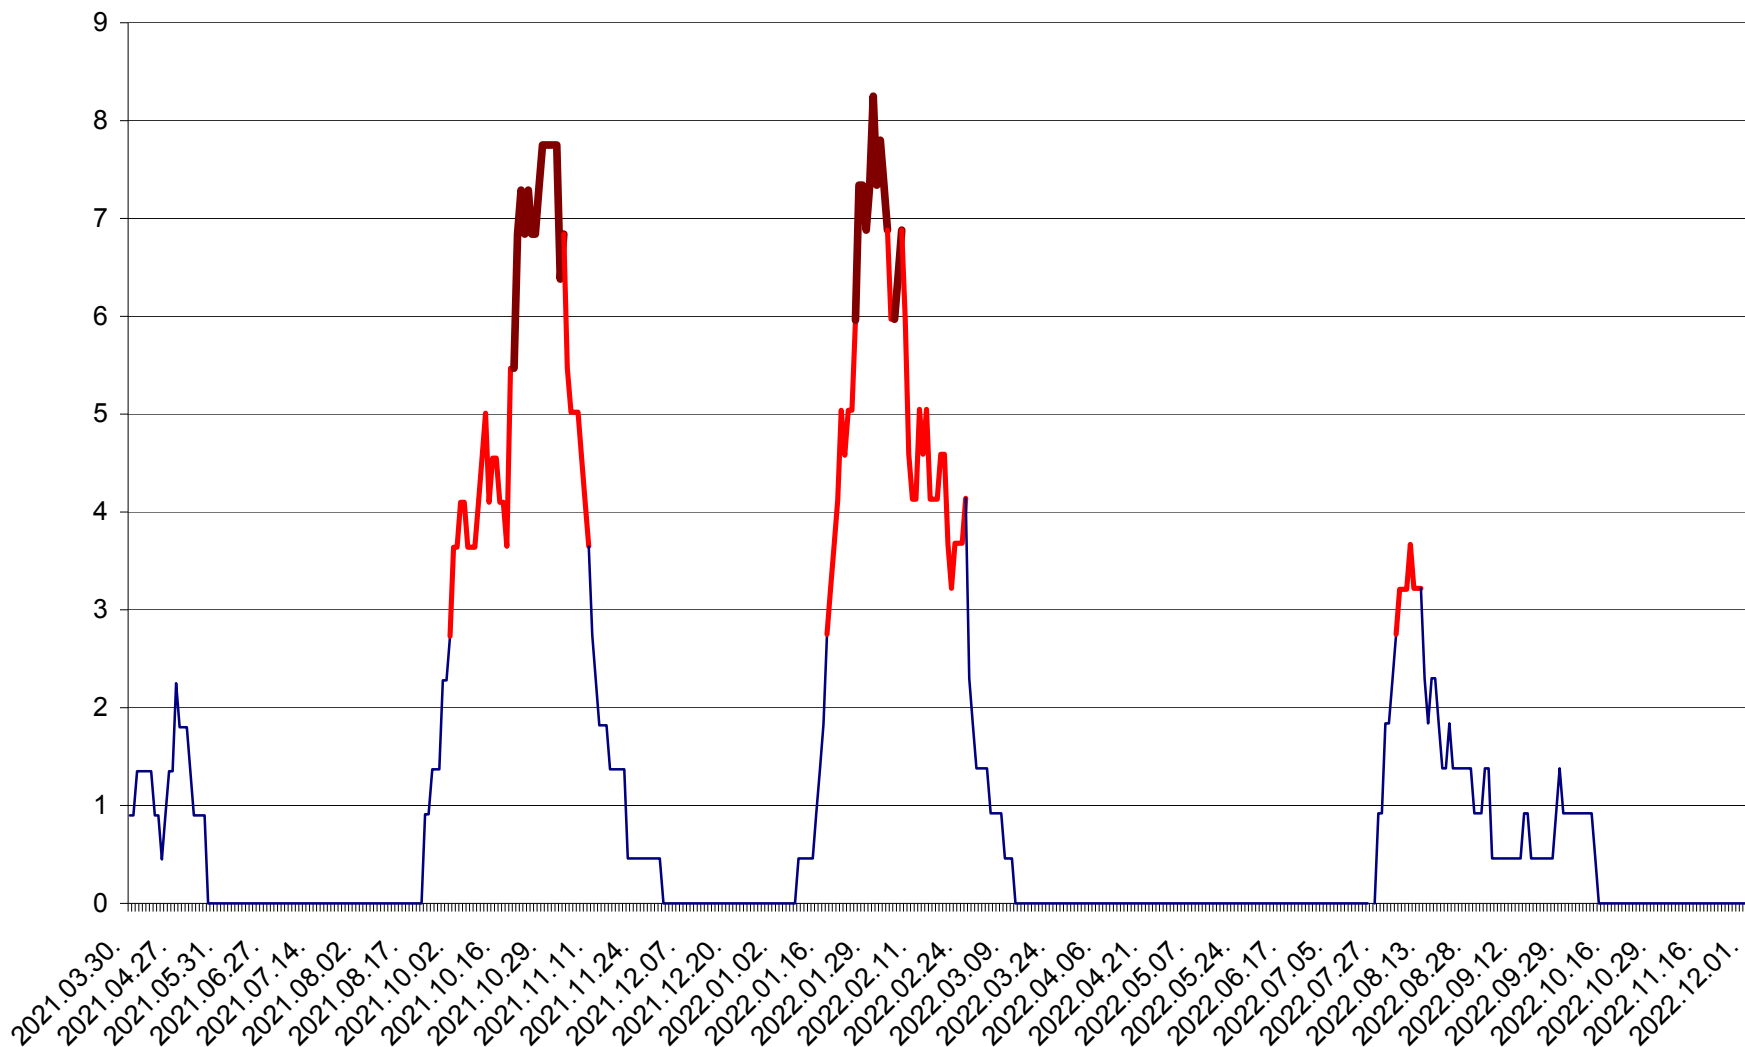

PRAID - Evolutia incidentei cumulate pe 14 zile la ‰ de locuitori  
2021.04.01. - 2022.12.03.

RACU - Evolutia incidentei cumulate pe 14 zile la ‰ de locuitori  
2021.04.01. - 2022.12.03.

REMETEA - Evolutia incidentei cumulate pe 14 zile la ‰ de locuitori  
2021.04.01. - 2022.12.03.

SĂCEL - Evolutia incidentei cumulate pe 14 zile la ‰ de locuitori  
2021.04.01. - 2022.12.03.

SÂNCRĂIENI - Evolutia incidentei cumulate pe 14 zile la ‰ de locuitori  
2021.04.01. - 2022.12.03.

SÂNDOMINIC - Evolutia incidentei cumulate pe 14 zile la ‰ de locuitori  
2021.04.01. - 2022.12.03.

SÂNMARTIN - Evolutia incidentei cumulate pe 14 zile la ‰ de locuitori  
2021.04.01. - 2022.12.03.

SÂNSIMION - Evolutia incidentei cumulate pe 14 zile la ‰ de locuitori  
2021.04.01. - 2022.12.03.

SÂNTIMBRU - Evolutia incidentei cumulate pe 14 zile la ‰ de locuitori  
2021.04.01. - 2022.12.03.