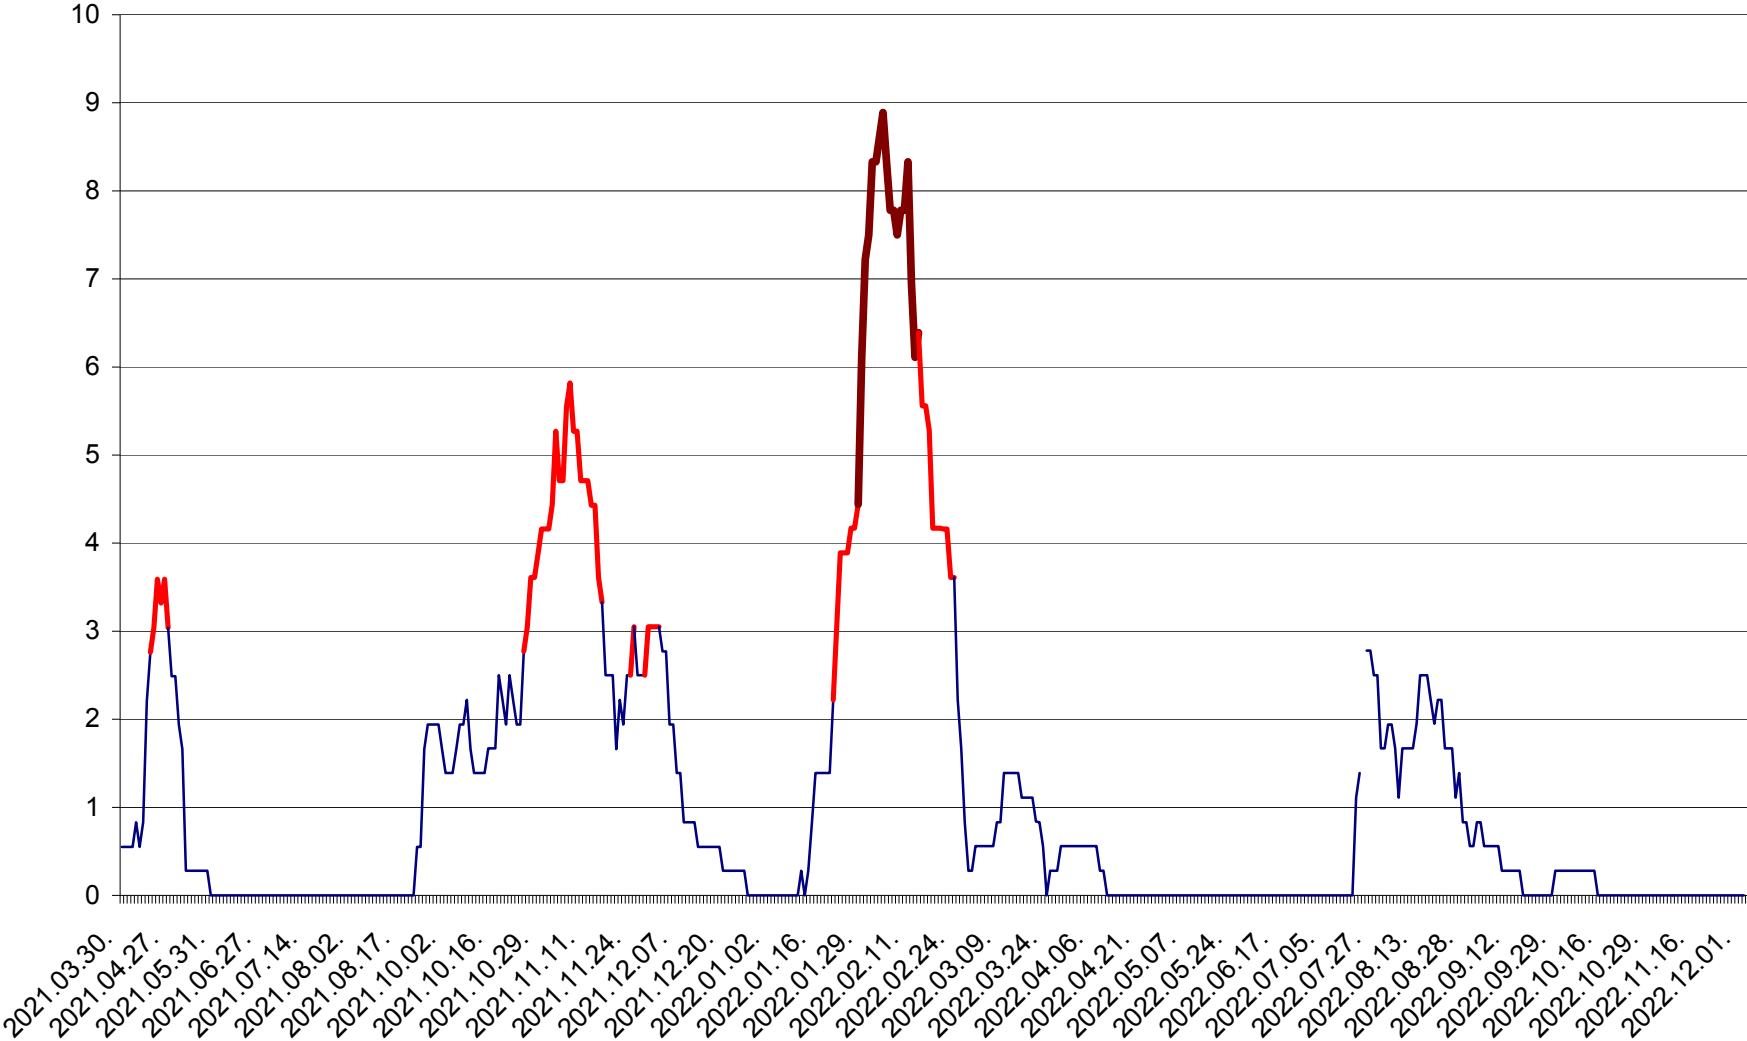

LUPENI - Evolutia incidentei cumulate pe 14 zile la ‰ de locuitori  
2021.04.01. - 2022.12.03.

MĂDĂRAȘ - Evolutia incidentei cumulate pe 14 zile la ‰ de locuitori  
2021.04.01. - 2022.12.03.

MĂRTINIȘ - Evolutia incidentei cumulate pe 14 zile la ‰ de locuitori  
2021.04.01. - 2022.12.03.

MEREȘTI - Evolutia incidentei cumulate pe 14 zile la ‰ de locuitori  
2021.04.01. - 2022.12.03.

MUNICIPIUL MIERCUREA-CIUC - Evolutia incidentei cumulate pe 14 zile la ‰ de locuitori  
2021.04.01. - 2022.12.03.

MIHĂILENI - Evolutia incidentei cumulate pe 14 zile la ‰ de locuitori  
2021.04.01. - 2022.12.03.

MUGENI - Evolutia incidentei cumulate pe 14 zile la ‰ de locuitori  
2021.04.01. - 2022.12.03.

OCLAND - Evolutia incidentei cumulate pe 14 zile la ‰ de locuitori  
2021.04.01. - 2022.12.03.