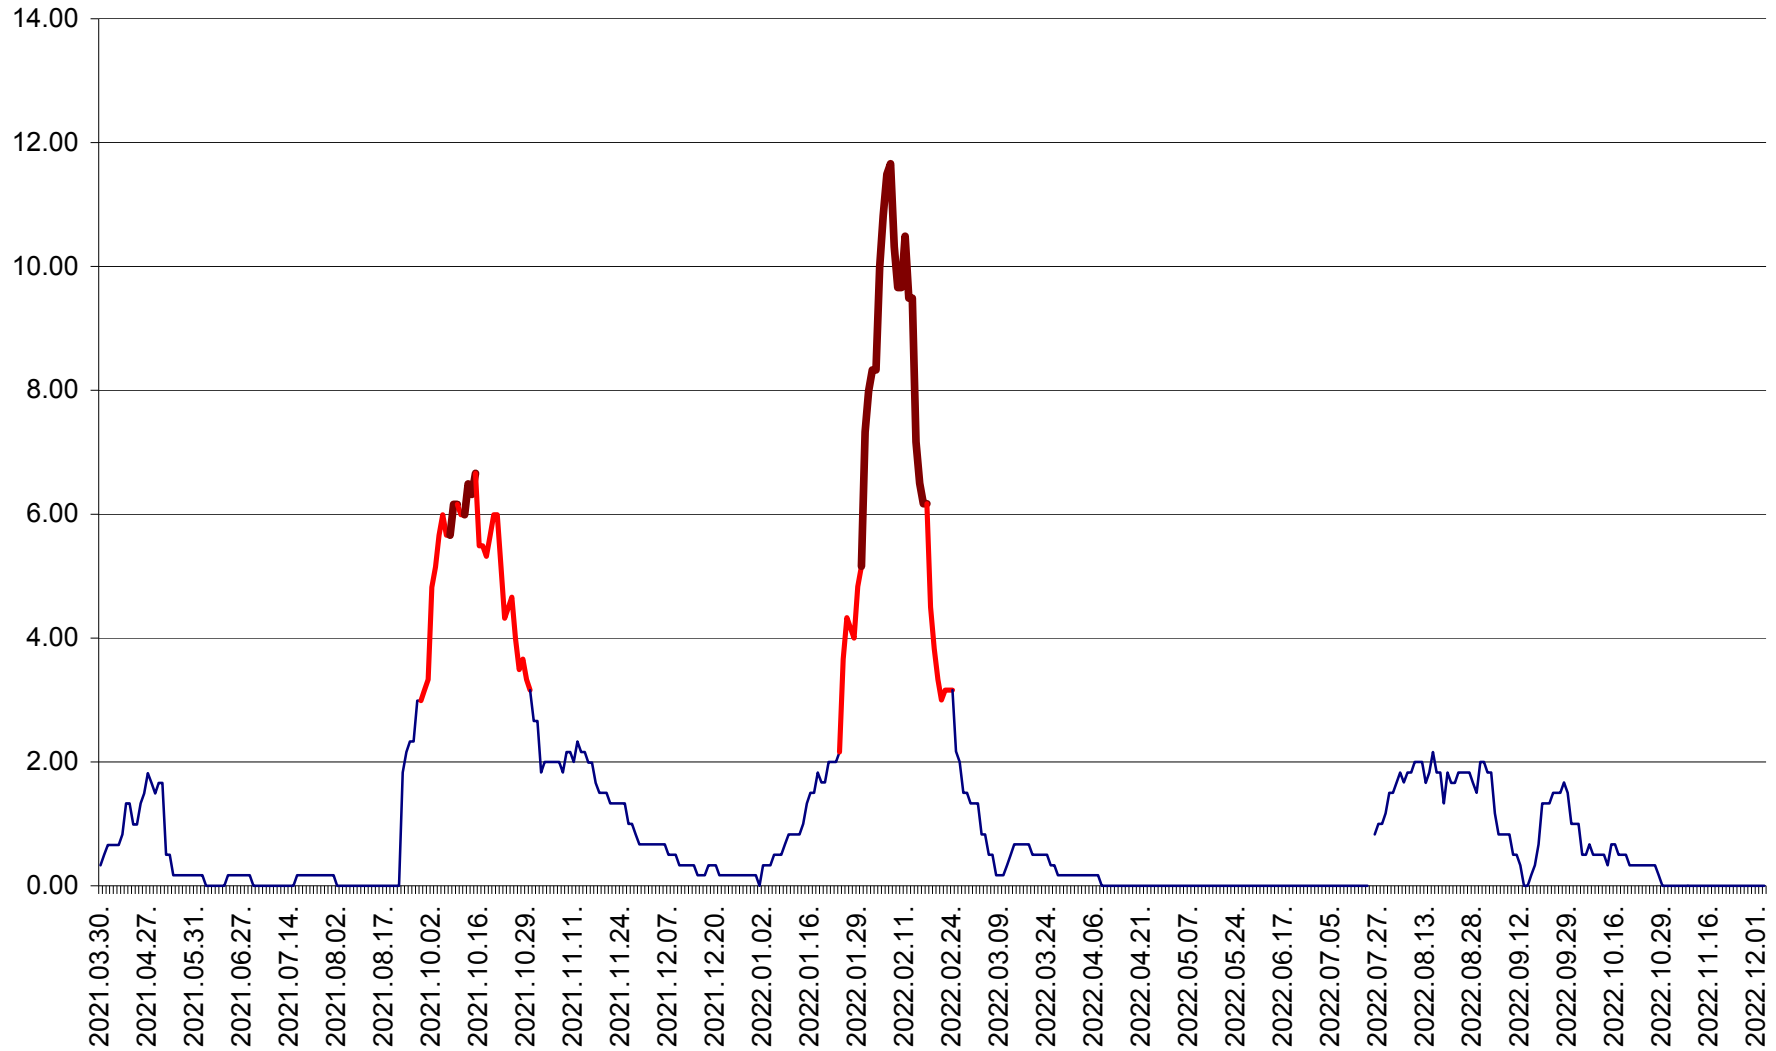

VĂRȘAG - Evolutia incidentei cumulate pe 14 zile la ‰ de locuitori  
2021.04.01. - 2022.12.03.

ORAȘ VLĂHIȚA - Evolutia incidentei cumulate pe 14 zile la ‰ de locuitori  
2021.04.01. - 2022.12.03.

VOȘLĂBENI - Evolutia incidentei cumulate pe 14 zile la ‰ de locuitori  
2021.04.01. - 2022.12.03.

ZETEA - Evolutia incidentei cumulate pe 14 zile la ‰ de locuitori  
2021.04.01. - 2022.12.03.

Total - Evolutia incidentei cumulate pe 14 zile la ‰ de locuitori  
2021.04.01. - 2022.12.03.