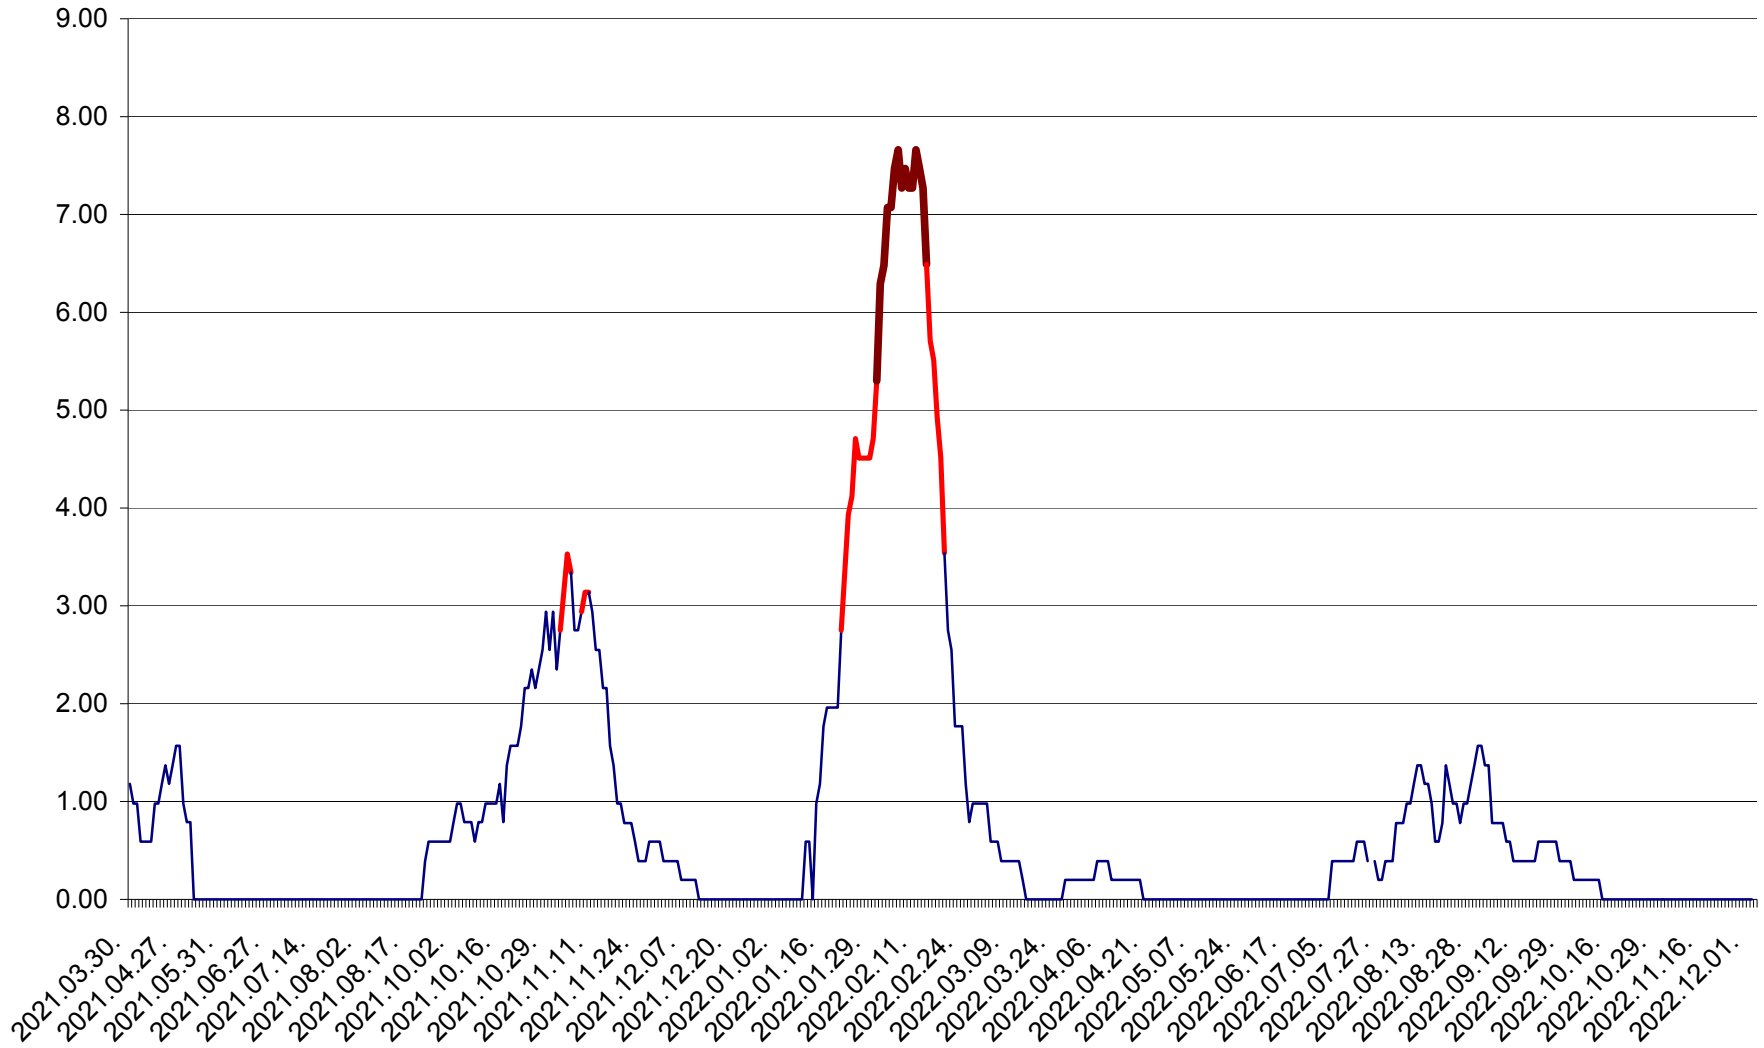

ORAȘ BĂLAN - Evoluția incidenței cumulate pe 14 zile la ‰ de locuitori  
2021.04.01. - 2022.12.03.

BILBOR - Evolutia incidentei cumulate pe 14 zile la ‰ de locuitori  
2021.04.01. - 2022.12.03.

ORAȘ BORSEC - Evolutia incidentei cumulate pe 14 zile la ‰ de locuitori  
2021.04.01. - 2022.12.03.

BRĂDEȘTI - Evolutia incidentei cumulate pe 14 zile la ‰ de locuitori  
2021.04.01. - 2022.12.03.

CĂPÂLNIȚA - Evolutia incidentei cumulate pe 14 zile la ‰ de locuitori  
2021.04.01. - 2022.12.03.

CÂRȚA - Evolutia incidentei cumulate pe 14 zile la ‰ de locuitori  
2021.04.01. - 2022.12.03.

CICEU - Evolutia incidentei cumulate pe 14 zile la ‰ de locuitori  
2021.04.01. - 2022.12.03.

CIUCSÂNGEORGIU - Evolutia incidentei cumulate pe 14 zile la ‰ de locuitori  
2021.04.01. - 2022.12.03.

CIUMANI - Evolutia incidentei cumulate pe 14 zile la ‰ de locuitori  
2021.04.01. - 2022.12.03.

CORBU - Evolutia incidentei cumulate pe 14 zile la ‰ de locuitori  
2021.04.01. - 2022.12.03.

CORUND - Evolutia incidentei cumulate pe 14 zile la ‰ de locuitori  
2021.04.01. - 2022.12.03.

COZMENI - Evolutia incidentei cumulate pe 14 zile la ‰ de locuitori  
2021.04.01. - 2022.12.03.