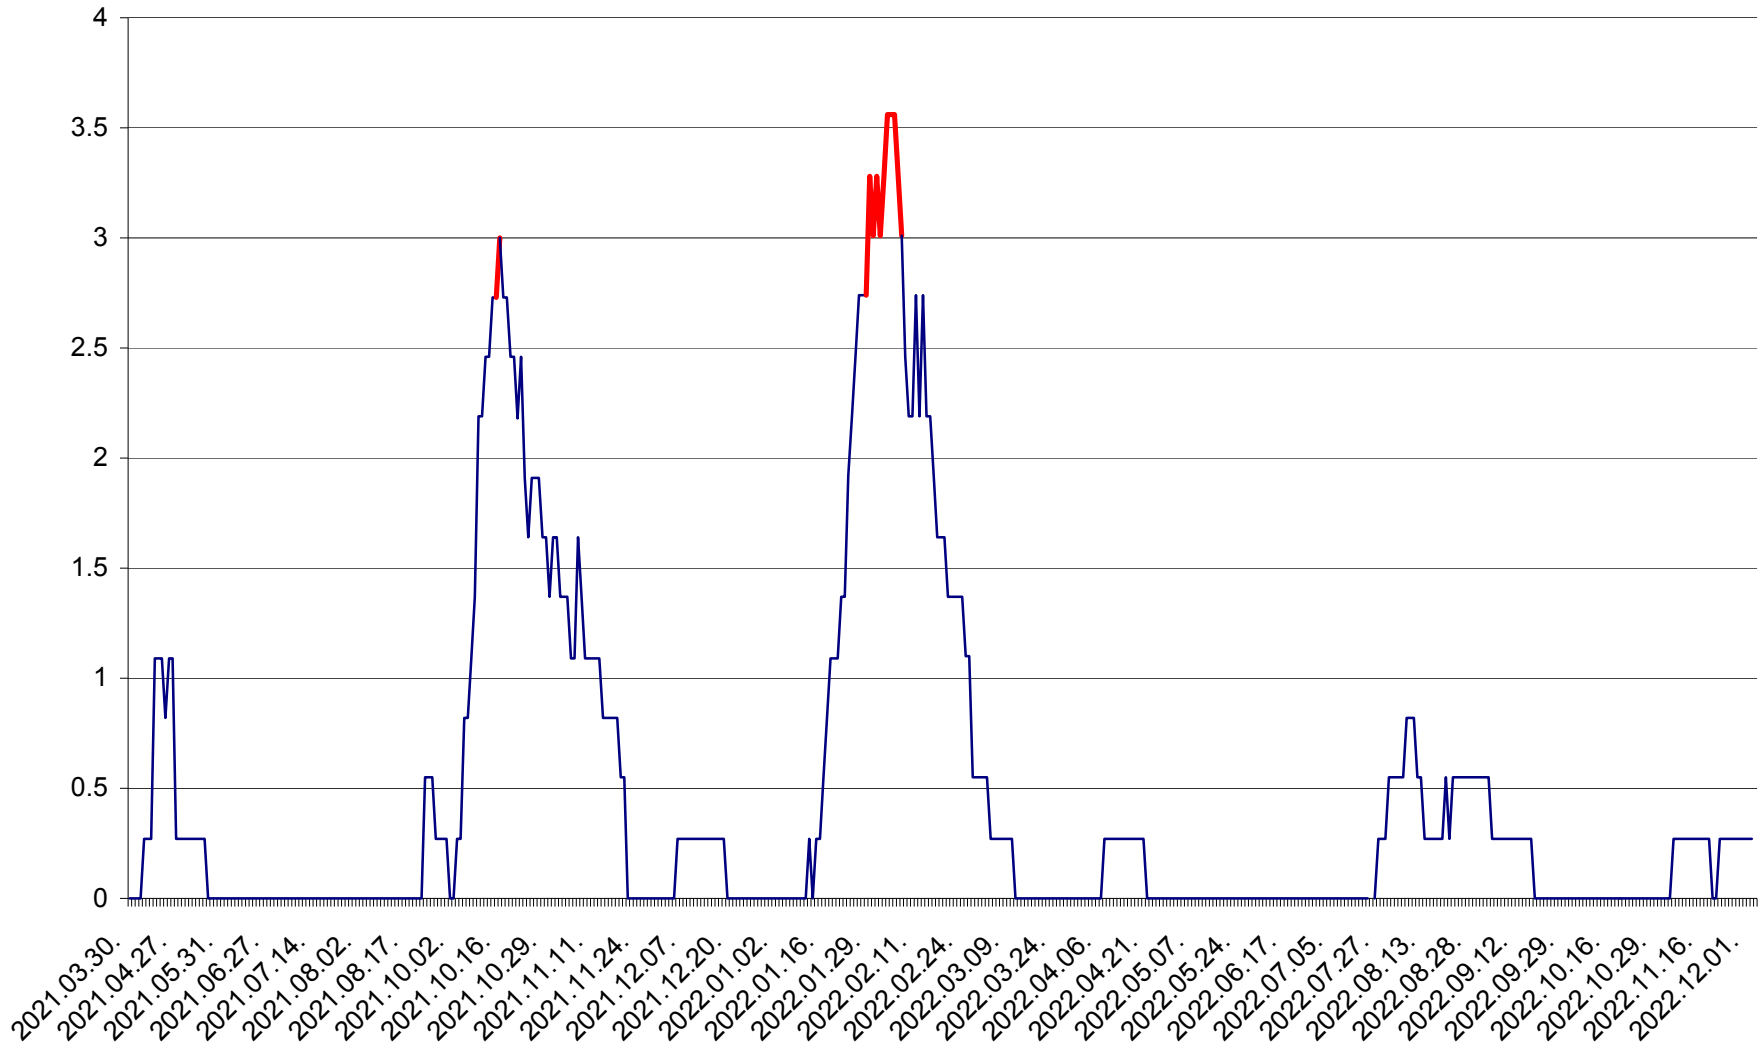

FELICENI - Evolutia incidentei cumulate pe 14 zile la ‰ de locuitori  
2021.04.01. - 2022.12.03.

FRUMOASA - Evolutia incidentei cumulate pe 14 zile la ‰ de locuitori  
2021.04.01. - 2022.12.03.

GĂLĂUȚAȘ - Evoluția incidenței cumulate pe 14 zile la ‰ de locuitori  
2021.04.01. - 2022.12.03.

MUNICIPIUL GHEORGHENI - Evolutia incidentei cumulate pe 14 zile la % de locuitori  
2021.04.01. - 2022.12.03.

JOSENI - Evolutia incidentei cumulate pe 14 zile la ‰ de locuitori  
2021.04.01. - 2022.12.03.

LĂZAREA - Evolutia incidentei cumulate pe 14 zile la ‰ de locuitori  
2021.04.01. - 2022.12.03.

LELICENI - Evolutia incidentei cumulate pe 14 zile la ‰ de locuitori  
2021.04.01. - 2022.12.03.

LUETA - Evolutia incidentei cumulate pe 14 zile la ‰ de locuitori  
2021.04.01. - 2022.12.03.

LUNCA DE JOS - Evolutia incidentei cumulate pe 14 zile la ‰ de locuitori  
2021.04.01. - 2022.12.03.

LUNCA DE SUS - Evolutia incidentei cumulate pe 14 zile la ‰ de locuitori  
2021.04.01. - 2022.12.03.