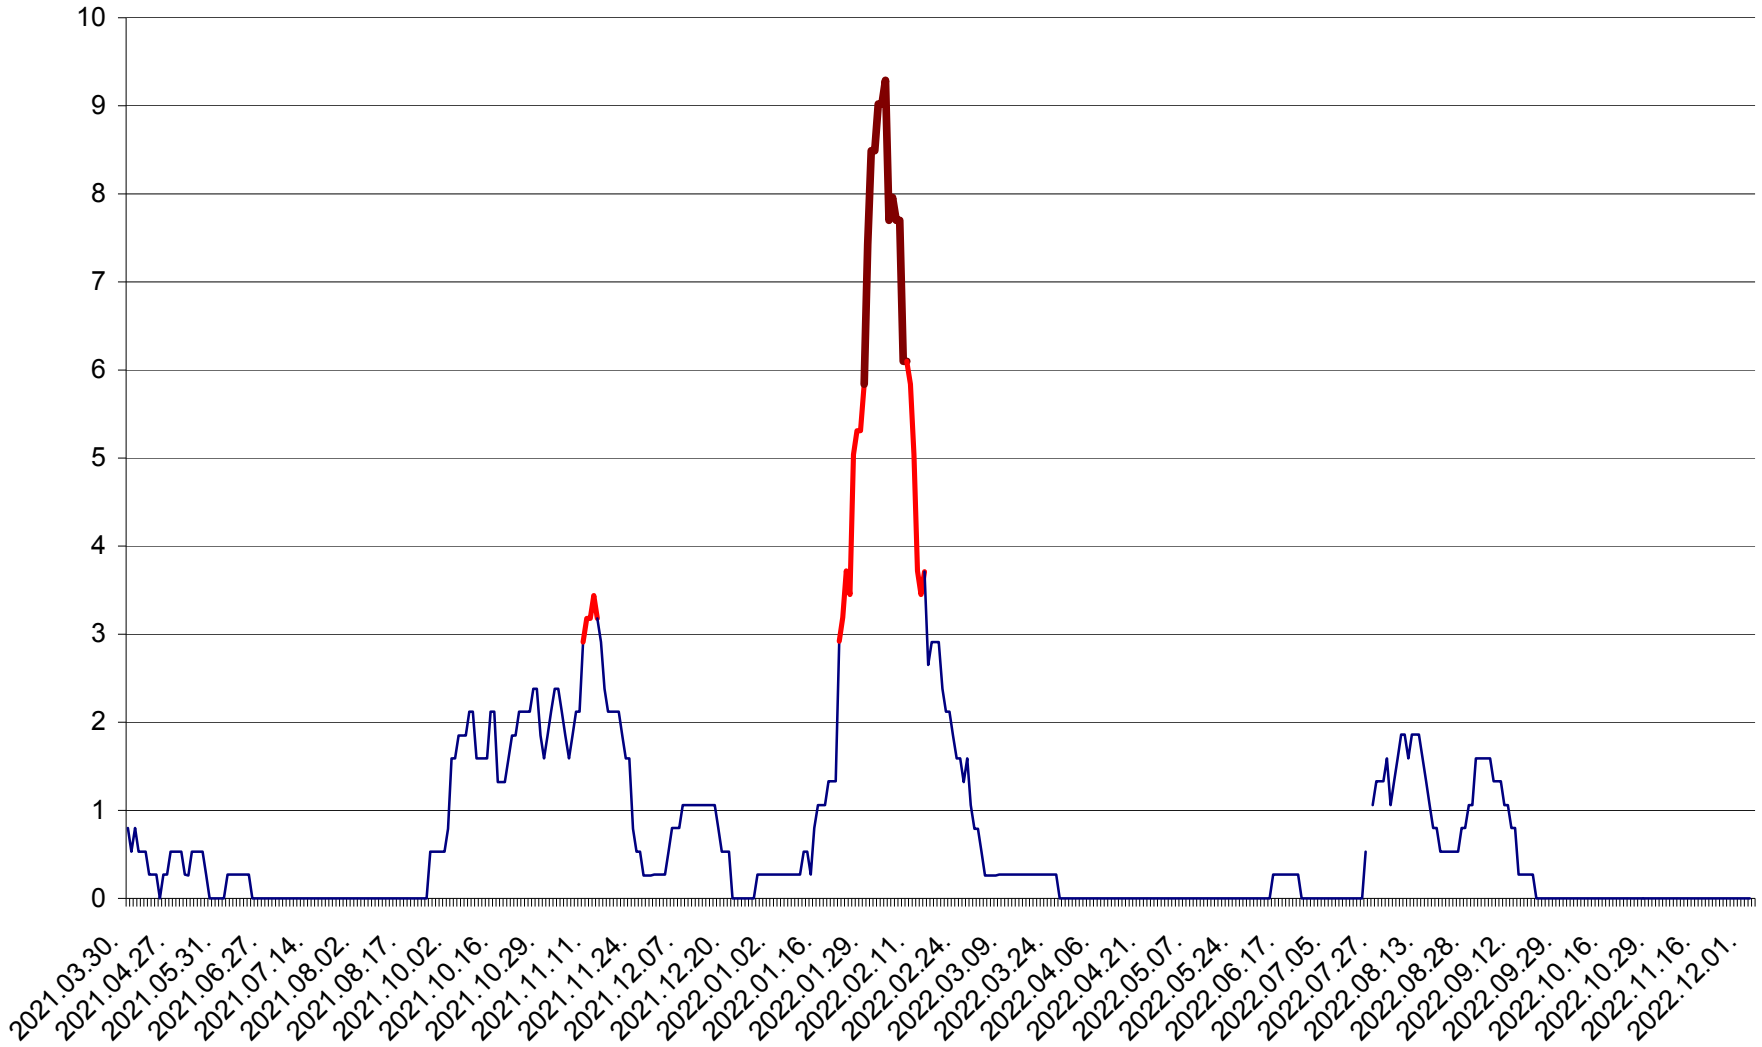

CORBU - Evolutia incidentei cumulate pe 14 zile la ‰ de locuitori  
2021.04.01. - 2022.12.03.

CORUND - Evolutia incidentei cumulate pe 14 zile la ‰ de locuitori  
2021.04.01. - 2022.12.03.

COZMENI - Evolutia incidentei cumulate pe 14 zile la ‰ de locuitori  
2021.04.01. - 2022.12.03.

ORAȘ CRISTURU SECUIESC - Evolutia incidentei cumulate pe 14 zile la ‰ de locuitori  
2021.04.01. - 2022.12.03.

DĂNEȘTI - Evolutia incidentei cumulate pe 14 zile la ‰ de locuitori  
2021.04.01. - 2022.12.03.

DÂRJIU - Evolutia incidentei cumulate pe 14 zile la ‰ de locuitori  
2021.04.01. - 2022.12.03.

DEALU - Evolutia incidentei cumulate pe 14 zile la ‰ de locuitori  
2021.04.01. - 2022.12.03.

DITRĂU - Evolutia incidentei cumulate pe 14 zile la ‰ de locuitori  
2021.04.01. - 2022.12.03.

FELICENI - Evolutia incidentei cumulate pe 14 zile la ‰ de locuitori  
2021.04.01. - 2022.12.03.

FRUMOASA - Evolutia incidentei cumulate pe 14 zile la ‰ de locuitori  
2021.04.01. - 2022.12.03.

GĂLĂUȚAȘ - Evoluția incidenței cumulate pe 14 zile la ‰ de locuitori  
2021.04.01. - 2022.12.03.