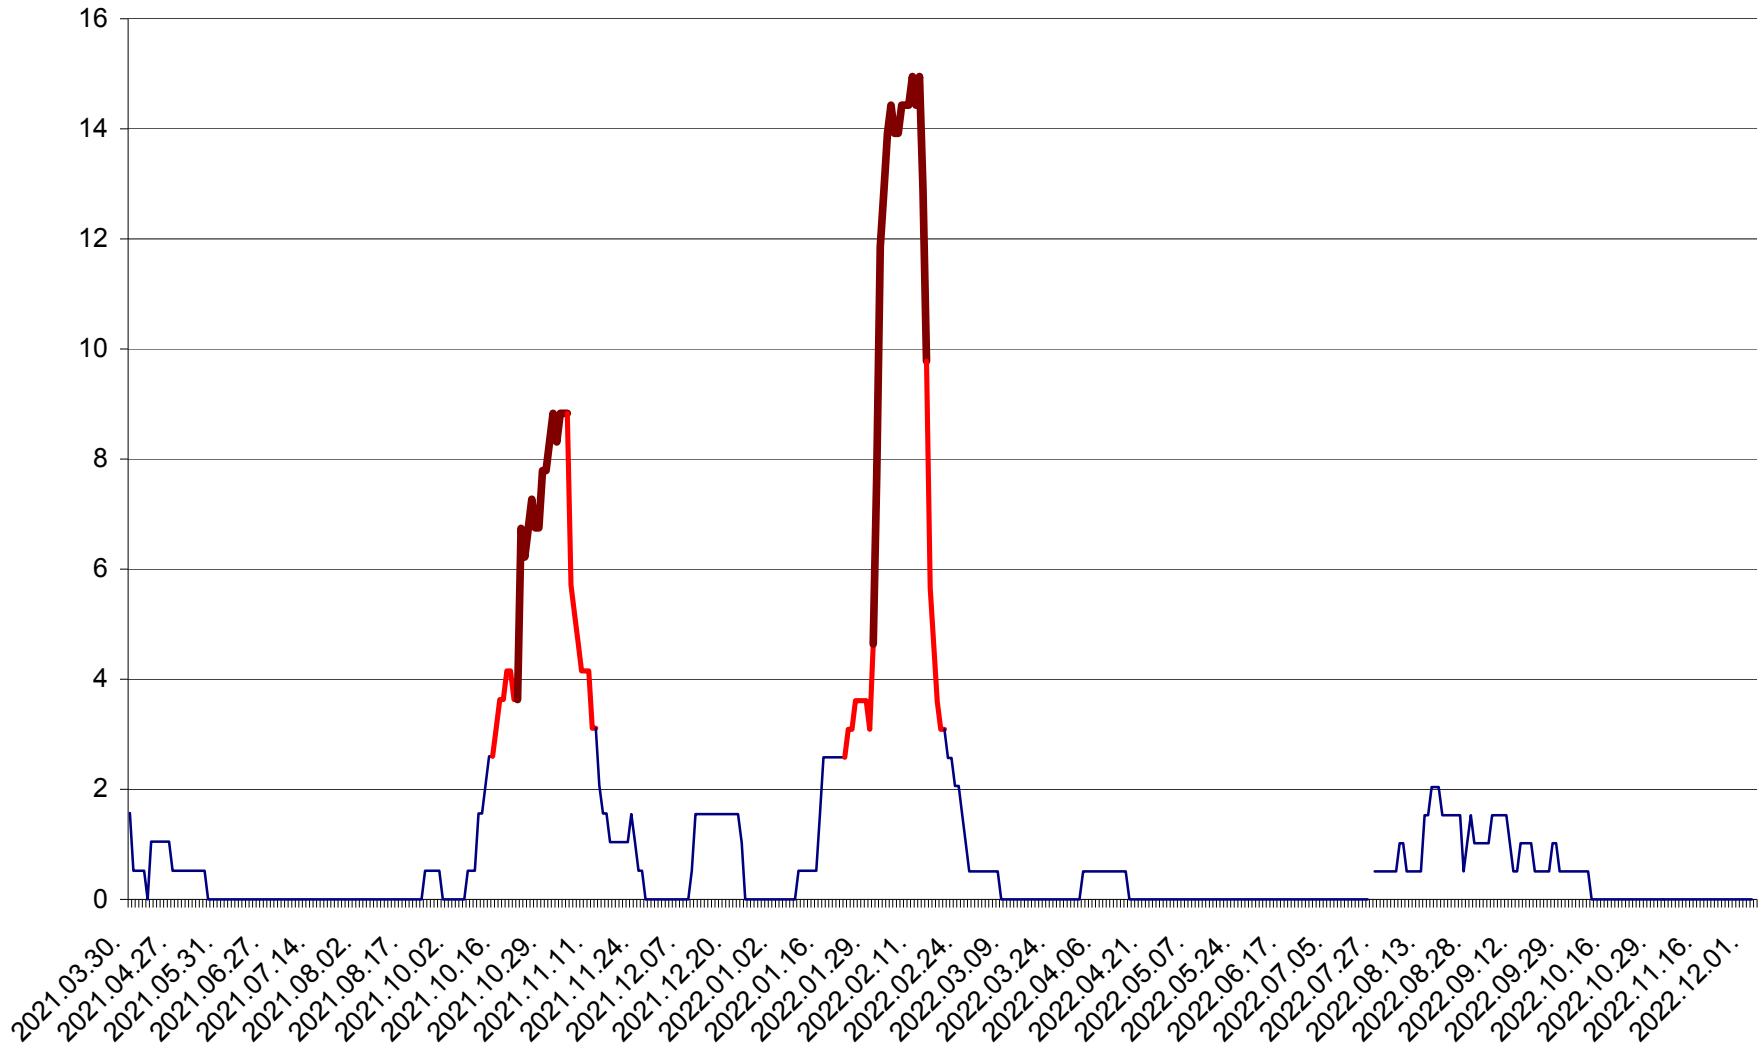

MIHĂILENI - Evolutia incidentei cumulate pe 14 zile la ‰ de locuitori  
2021.04.01. - 2022.12.03.

MUGENI - Evolutia incidentei cumulate pe 14 zile la ‰ de locuitori  
2021.04.01. - 2022.12.03.

OCLAND - Evolutia incidentei cumulate pe 14 zile la ‰ de locuitori  
2021.04.01. - 2022.12.03.

MUNICIPIUL ODORHEIU SECUIESC - Evolutia incidentei cumulate pe 14 zile la ‰ de locuitori  
2021.04.01. - 2022.12.03.

PĂULENI-CIUC - Evolutia incidentei cumulate pe 14 zile la ‰ de locuitori  
2021.04.01. - 2022.12.03.

PLĂIEȘII DE JOS - Evoluția incidenței cumulate pe 14 zile la ‰ de locuitori  
2021.04.01. - 2022.12.03.

PORUMBENI - Evolutia incidentei cumulate pe 14 zile la ‰ de locuitori  
2021.04.01. - 2022.12.03.