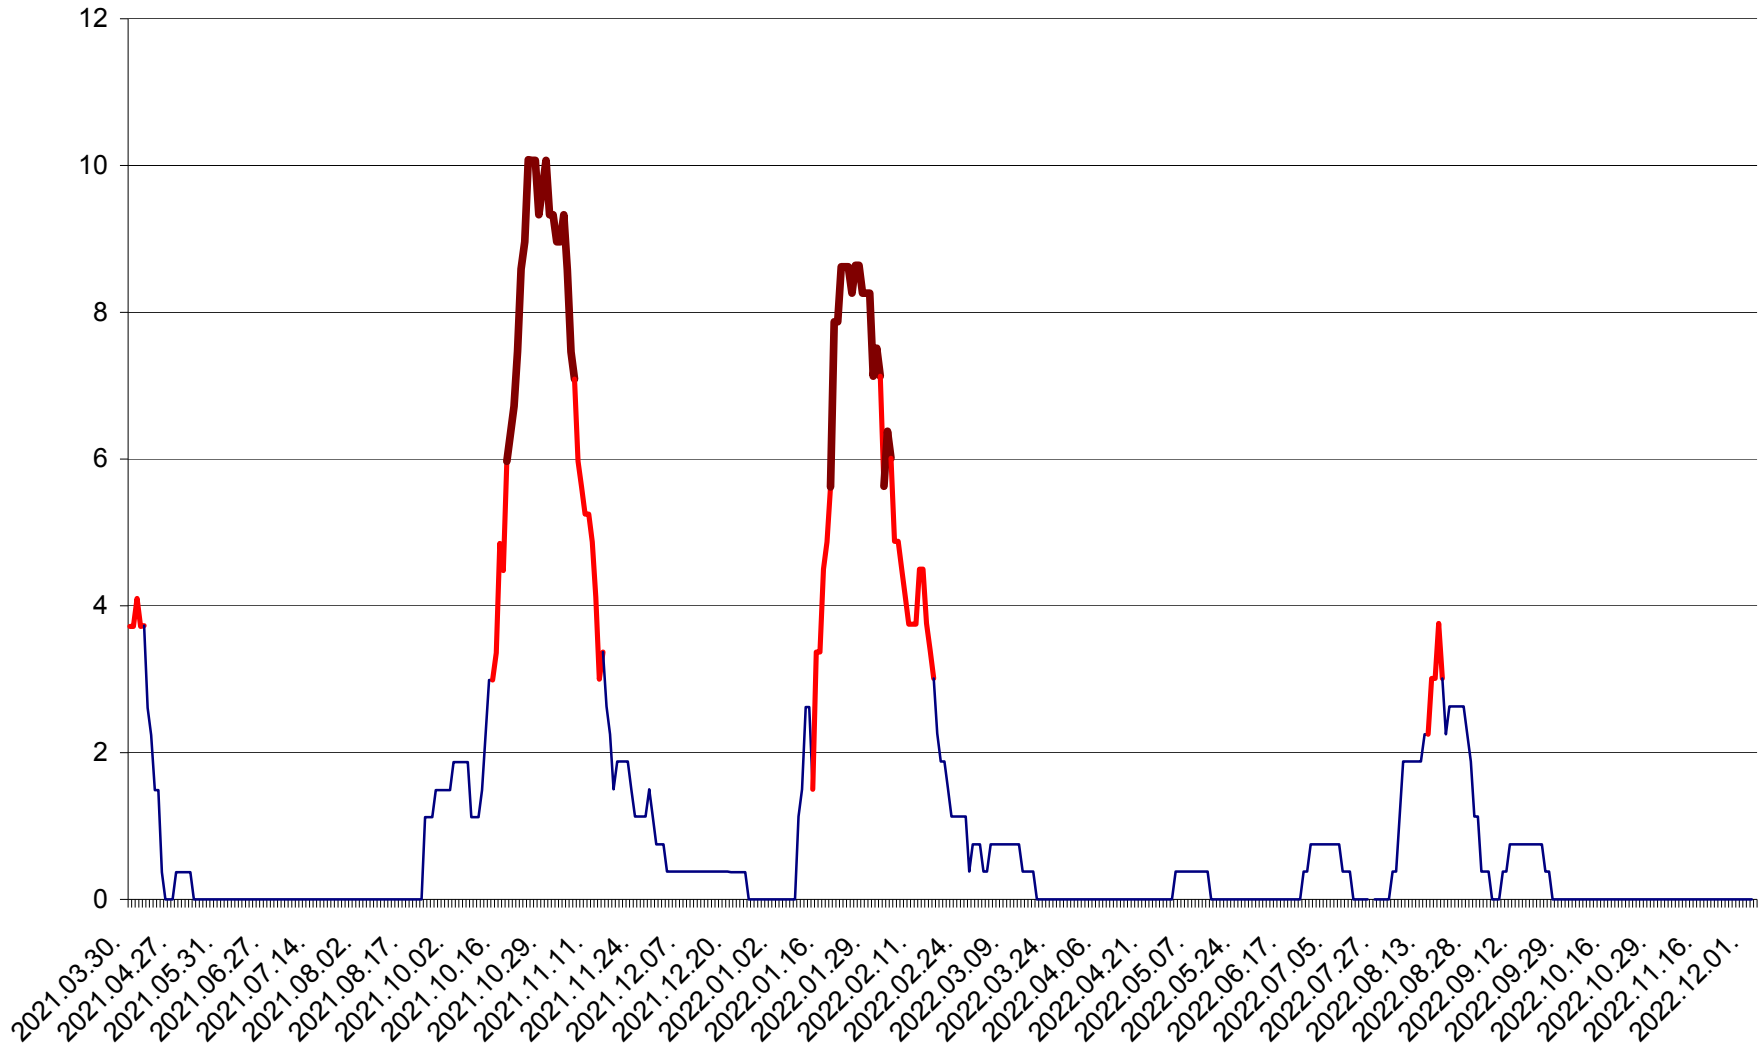

PLĂIEȘII DE JOS - Evoluția incidenței cumulate pe 14 zile la ‰ de locuitori  
2021.04.01. - 2022.12.03.

PORUMBENI - Evolutia incidentei cumulate pe 14 zile la ‰ de locuitori  
2021.04.01. - 2022.12.03.

PRAID - Evolutia incidentei cumulate pe 14 zile la ‰ de locuitori  
2021.04.01. - 2022.12.03.

RACU - Evolutia incidentei cumulate pe 14 zile la ‰ de locuitori  
2021.04.01. - 2022.12.03.

REMETEA - Evolutia incidentei cumulate pe 14 zile la ‰ de locuitori  
2021.04.01. - 2022.12.03.

SĂCEL - Evolutia incidentei cumulate pe 14 zile la ‰ de locuitori  
2021.04.01. - 2022.12.03.

SÂNCRĂIENI - Evolutia incidentei cumulate pe 14 zile la ‰ de locuitori  
2021.04.01. - 2022.12.03.

SÂNDOMINIC - Evolutia incidentei cumulate pe 14 zile la ‰ de locuitori  
2021.04.01. - 2022.12.03.