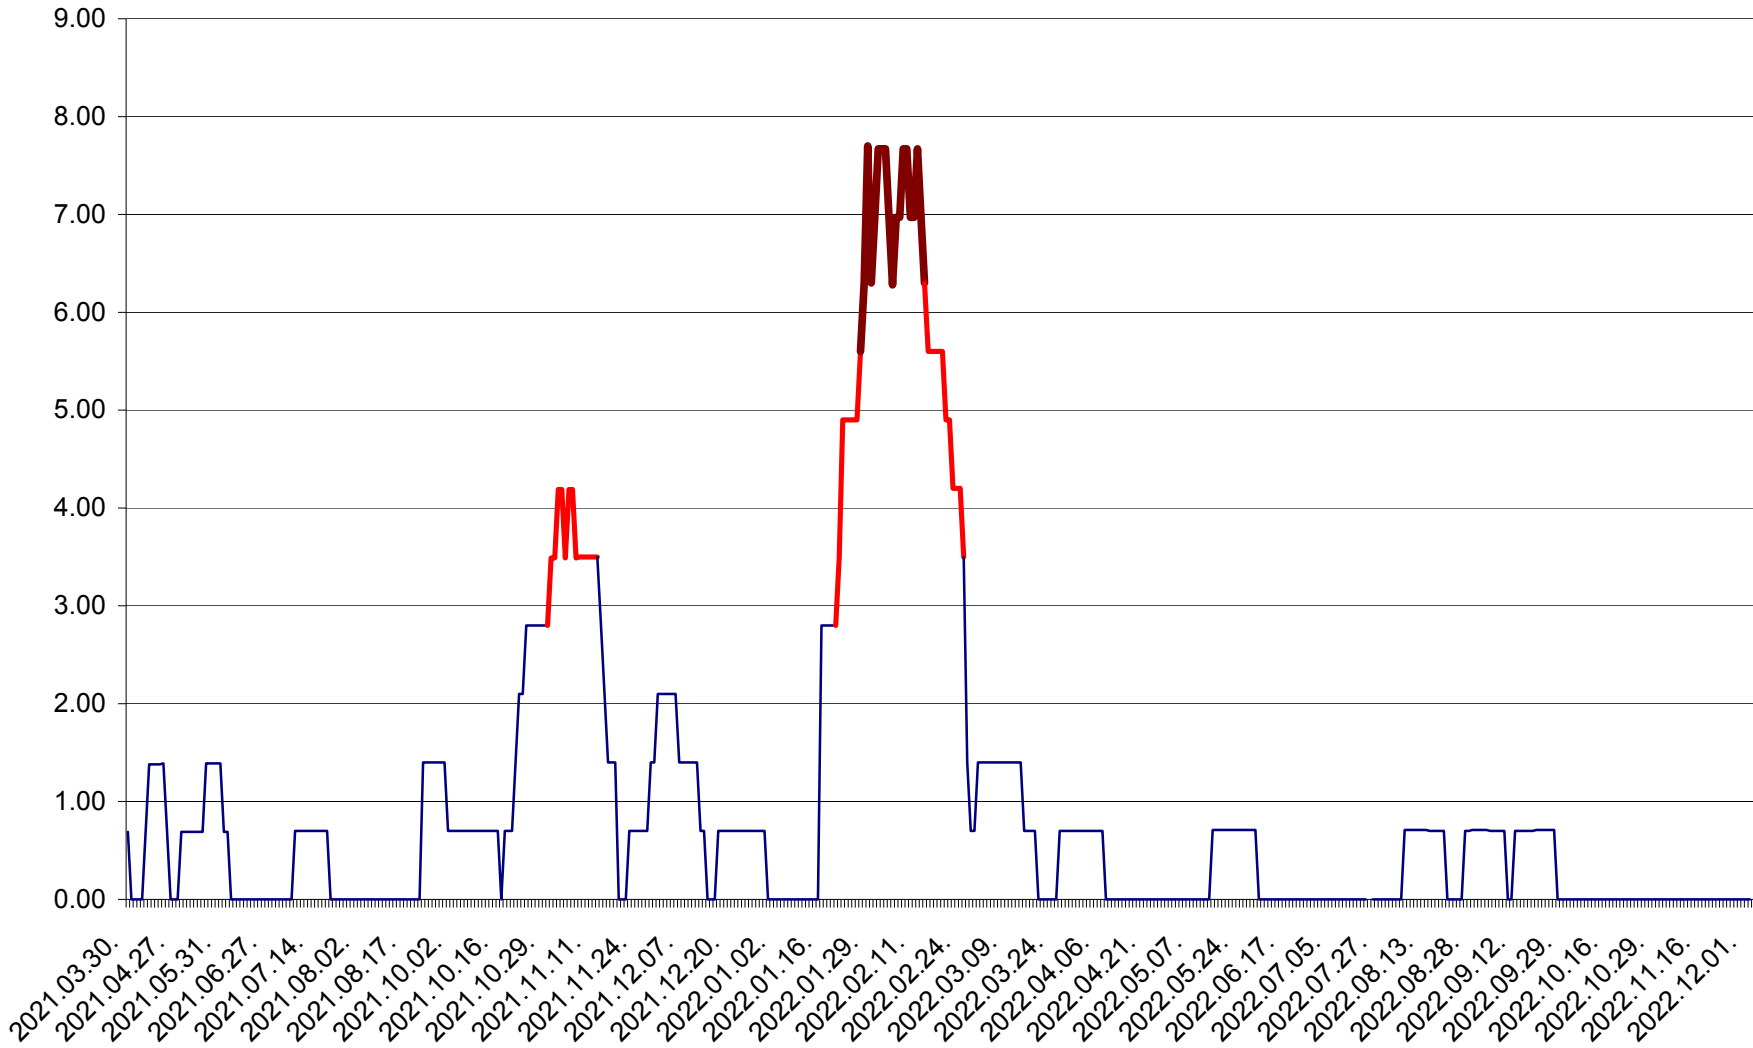

ORAȘ BĂLAN - Evoluția incidenței cumulate pe 14 zile la ‰ de locuitori  
2021.04.01. - 2022.12.03.

BILBOR - Evolutia incidentei cumulate pe 14 zile la ‰ de locuitori  
2021.04.01. - 2022.12.03.

ORAȘ BORSEC - Evolutia incidentei cumulate pe 14 zile la ‰ de locuitori  
2021.04.01. - 2022.12.03.

BRĂDEȘTI - Evolutia incidentei cumulate pe 14 zile la ‰ de locuitori  
2021.04.01. - 2022.12.03.

CĂPÂLNIȚA - Evolutia incidentei cumulate pe 14 zile la ‰ de locuitori  
2021.04.01. - 2022.12.03.

CÂRȚA - Evolutia incidentei cumulate pe 14 zile la ‰ de locuitori  
2021.04.01. - 2022.12.03.

CICEU - Evolutia incidentei cumulate pe 14 zile la ‰ de locuitori  
2021.04.01. - 2022.12.03.

CIUCSÂNGEORGIU - Evolutia incidentei cumulate pe 14 zile la ‰ de locuitori  
2021.04.01. - 2022.12.03.

CIUMANI - Evolutia incidentei cumulate pe 14 zile la ‰ de locuitori  
2021.04.01. - 2022.12.03.

CORBU - Evolutia incidentei cumulate pe 14 zile la ‰ de locuitori  
2021.04.01. - 2022.12.03.

CORUND - Evolutia incidentei cumulate pe 14 zile la ‰ de locuitori  
2021.04.01. - 2022.12.03.

COZMENI - Evolutia incidentei cumulate pe 14 zile la ‰ de locuitori  
2021.04.01. - 2022.12.03.