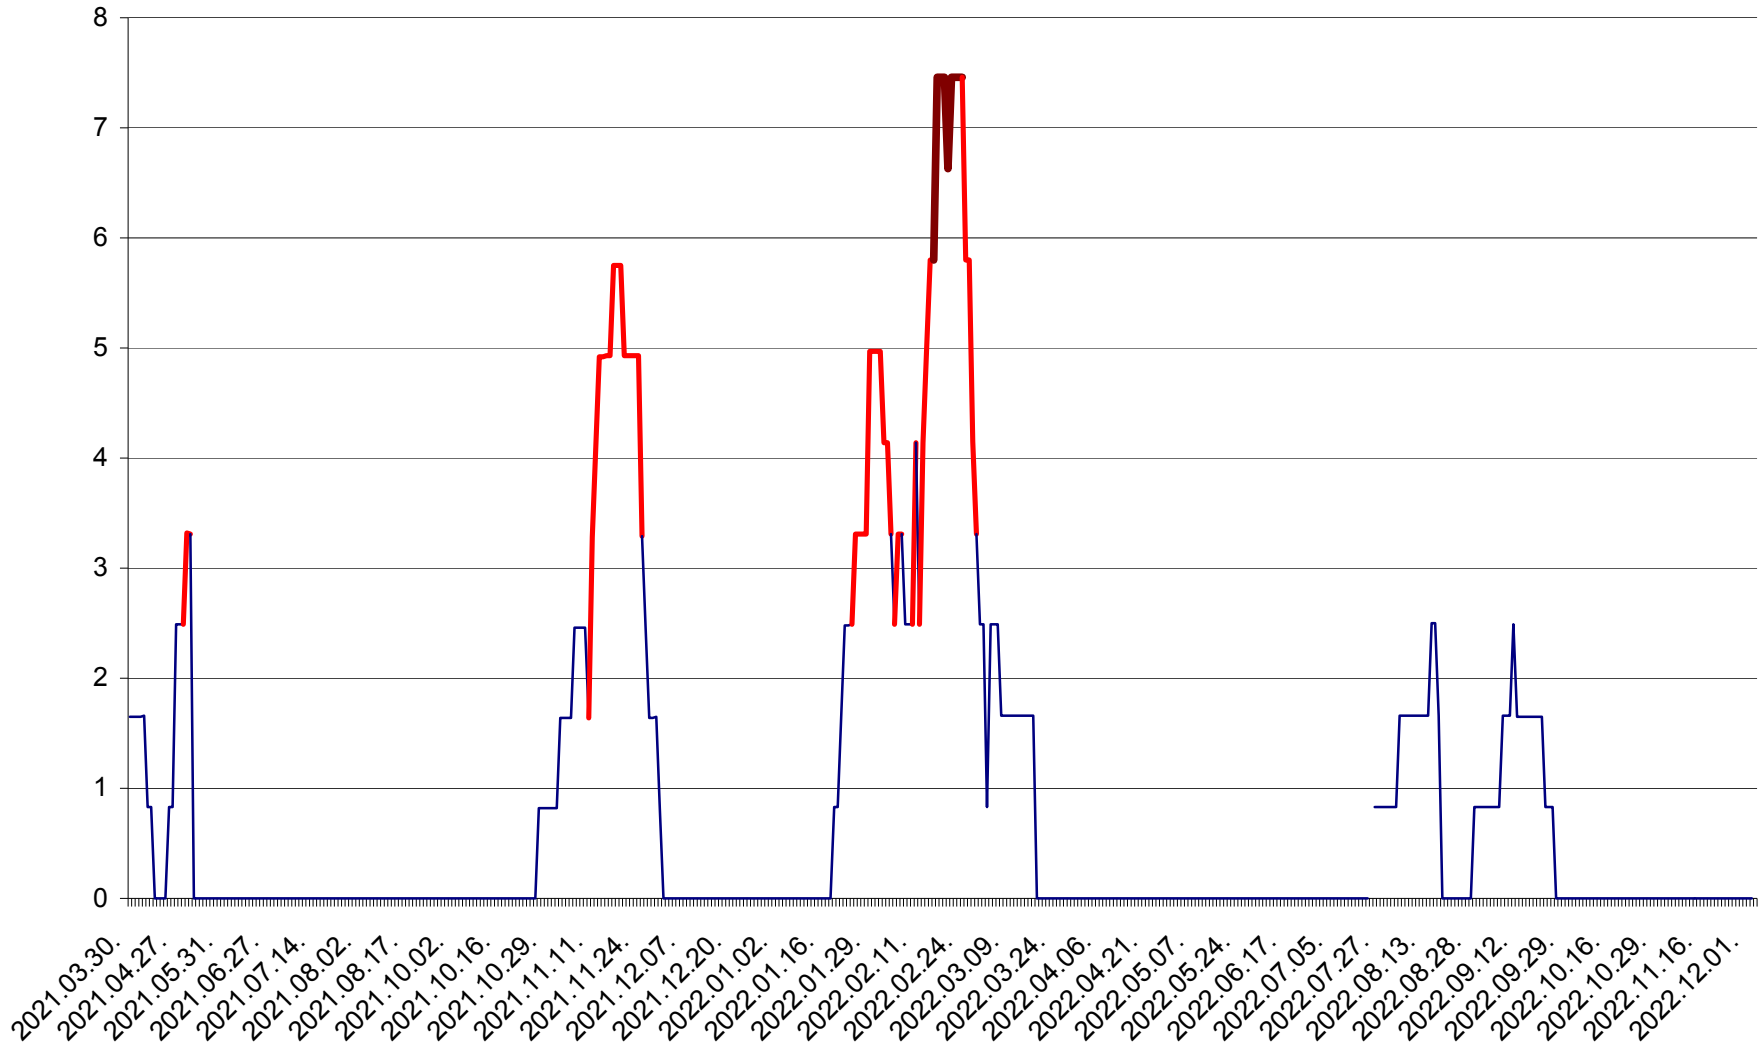

PLĂIEȘII DE JOS - Evoluția incidenței cumulate pe 14 zile la ‰ de locuitori  
2021.04.01. - 2022.12.03.

PORUMBENI - Evolutia incidentei cumulate pe 14 zile la ‰ de locuitori  
2021.04.01. - 2022.12.03.

PRAID - Evolutia incidentei cumulate pe 14 zile la ‰ de locuitori  
2021.04.01. - 2022.12.03.

RACU - Evolutia incidentei cumulate pe 14 zile la ‰ de locuitori  
2021.04.01. - 2022.12.03.

REMETEA - Evolutia incidentei cumulate pe 14 zile la ‰ de locuitori  
2021.04.01. - 2022.12.03.

SĂCEL - Evolutia incidentei cumulate pe 14 zile la ‰ de locuitori  
2021.04.01. - 2022.12.03.

SÂNCRĂIENI - Evolutia incidentei cumulate pe 14 zile la ‰ de locuitori  
2021.04.01. - 2022.12.03.

SÂNDOMINIC - Evolutia incidentei cumulate pe 14 zile la ‰ de locuitori  
2021.04.01. - 2022.12.03.