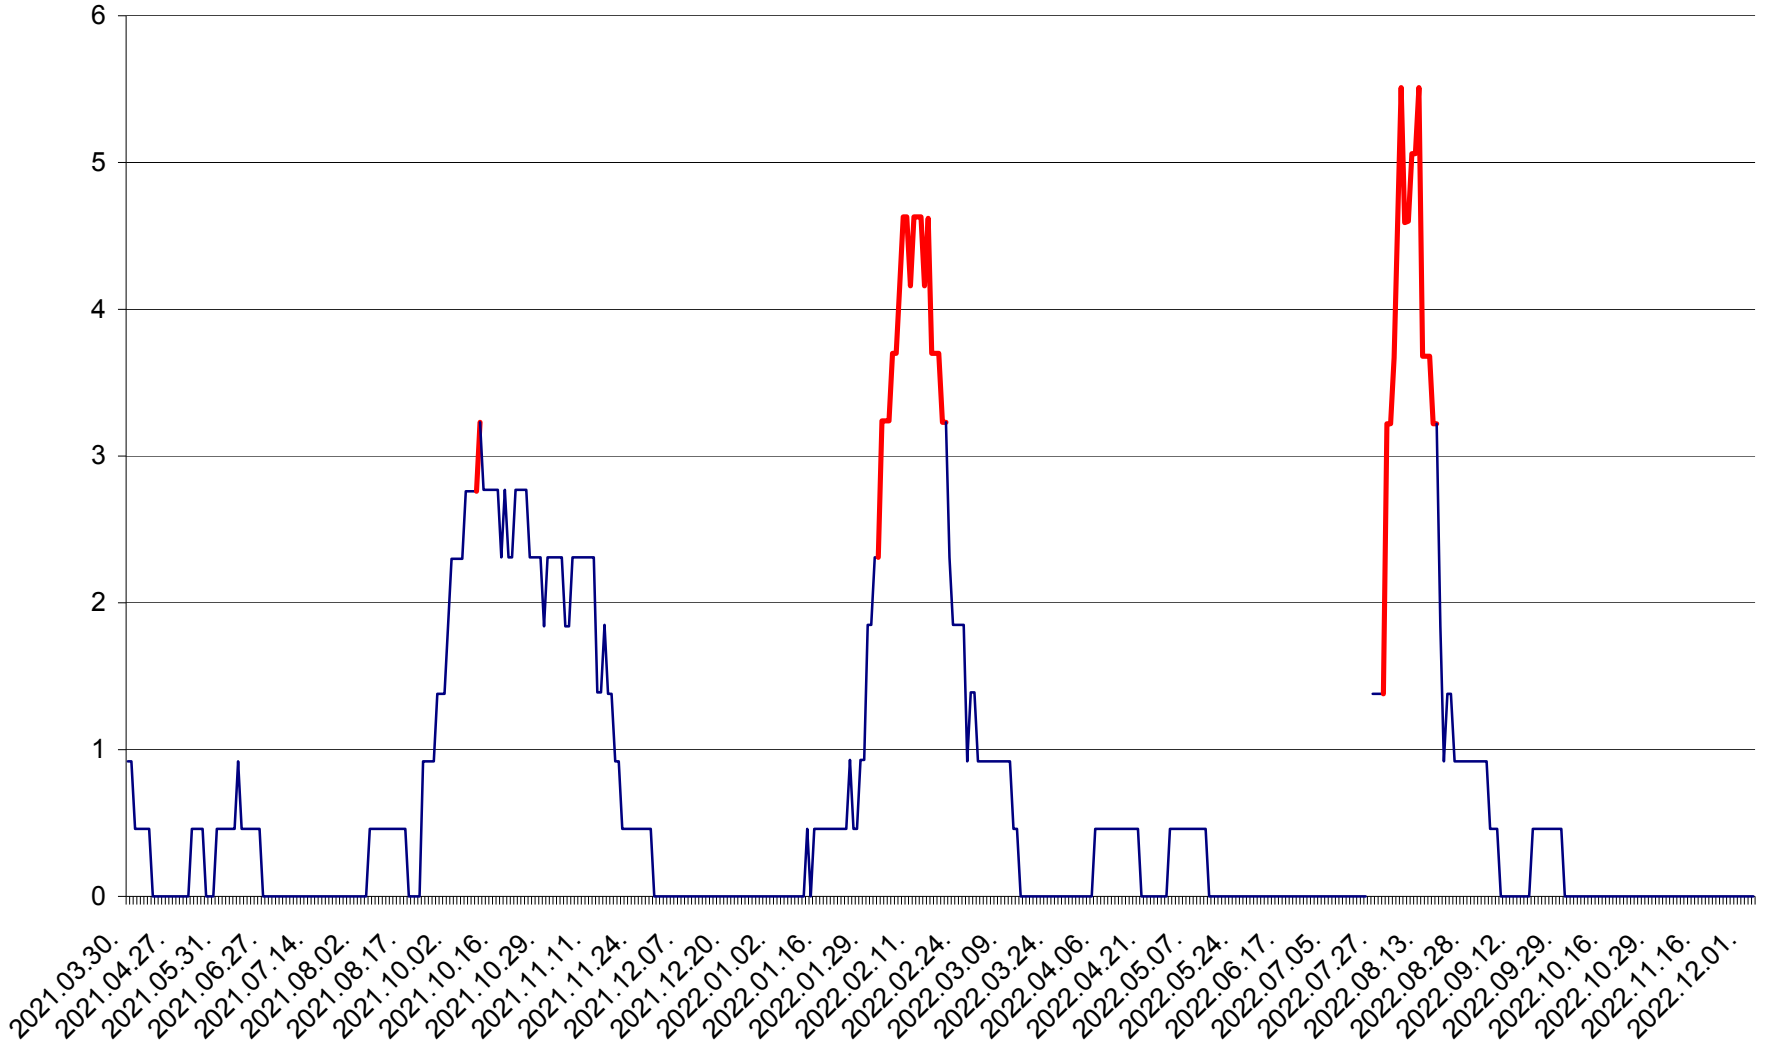

SICULENI - Evolutia incidentei cumulate pe 14 zile la ‰ de locuitori  
2021.04.01. - 2022.12.03.

ȘIMONEȘTI - Evoluția incidenței cumulate pe 14 zile la ‰ de locuitori  
2021.04.01. - 2022.12.03.

SUBCETATE - Evolutia incidentei cumulate pe 14 zile la ‰ de locuitori  
2021.04.01. - 2022.12.03.

SUSENI - Evolutia incidentei cumulate pe 14 zile la ‰ de locuitori  
2021.04.01. - 2022.12.03.

TOMEȘTI - Evolutia incidentei cumulate pe 14 zile la ‰ de locuitori  
2021.04.01. - 2022.12.03.

MUNICIPIUL TOPLIȚA - Evolutia incidentei cumulate pe 14 zile la ‰ de locuitori  
2021.04.01. - 2022.12.03.

TULGHEȘ - Evolutia incidentei cumulate pe 14 zile la ‰ de locuitori  
2021.04.01. - 2022.12.03.

TUȘNAD - Evolutia incidentei cumulate pe 14 zile la ‰ de locuitori  
2021.04.01. - 2022.12.03.

ULIEȘ - Evoluția incidentei cumulate pe 14 zile la ‰ de locuitori  
2021.04.01. - 2022.12.03.