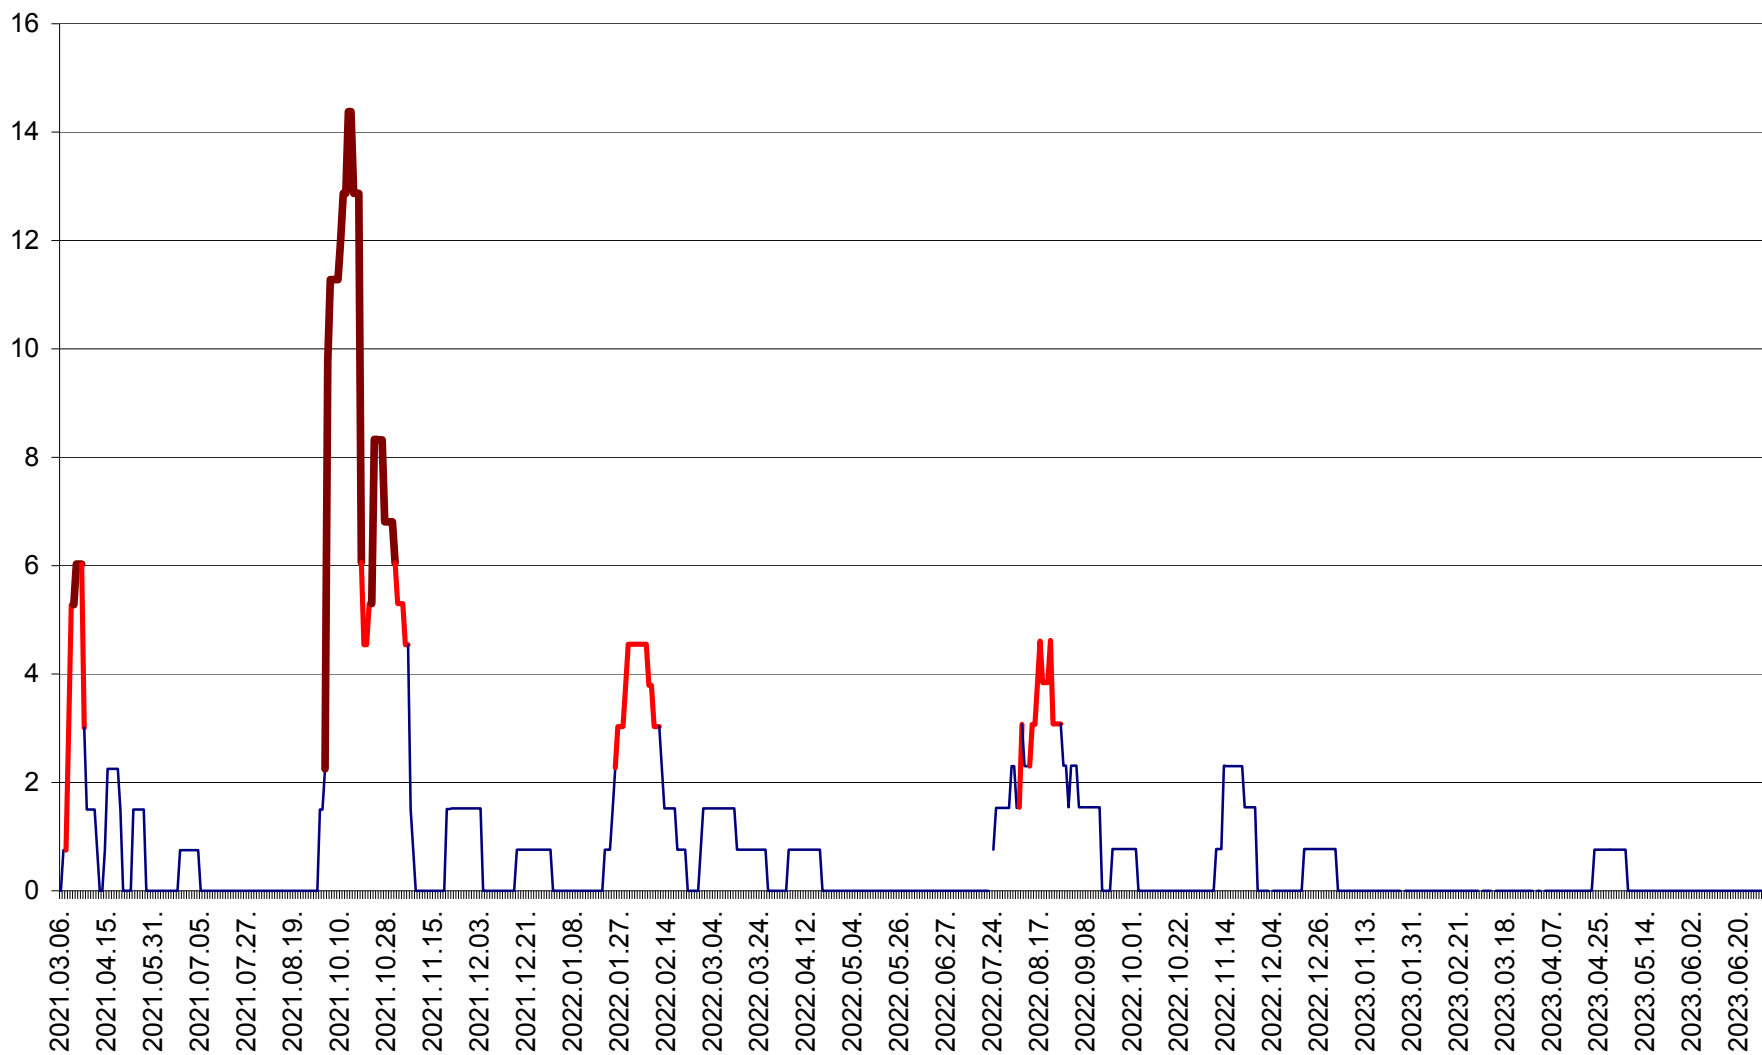

MEREȘTI - Evolutia incidentei cumulate pe 14 zile la ‰ de locuitori  
2021.03.07. - 2023.07.01.

MUNICIPIUL MIERCUREA-CIUC - Evolutia incidentei cumulate pe 14 zile la ‰ de locuitori  
2021.03.07. - 2023.07.01.

MIHĂILENI - Evolutia incidentei cumulate pe 14 zile la ‰ de locuitori  
2021.03.07. - 2023.07.01.

MUGENI - Evolutia incidentei cumulate pe 14 zile la ‰ de locuitori  
2021.03.07. - 2023.07.01.

OCLAND - Evolutia incidentei cumulate pe 14 zile la ‰ de locuitori  
2021.03.07. - 2023.07.01.