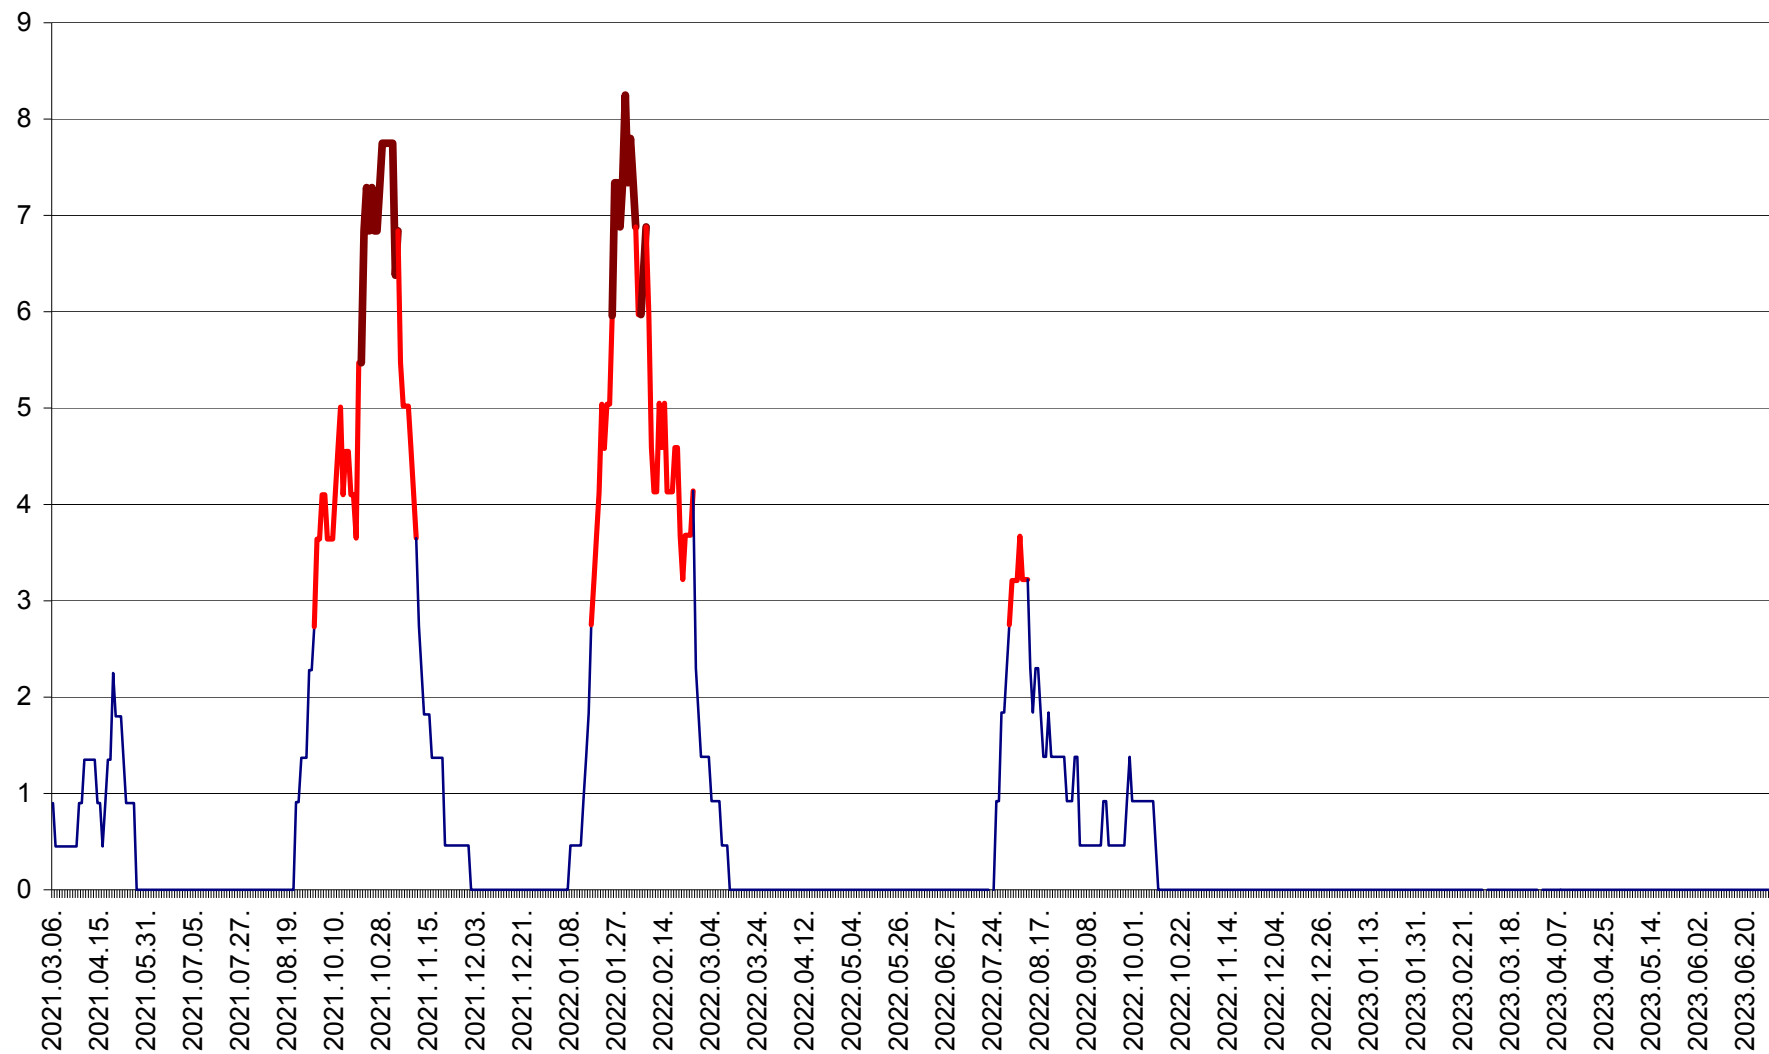

SĂCEL - Evolutia incidentei cumulate pe 14 zile la ‰ de locuitori  
2021.03.07. - 2023.07.01.

SÂNCRĂIENI - Evolutia incidentei cumulate pe 14 zile la ‰ de locuitori  
2021.03.07. - 2023.07.01.

SÂNDOMIC - Evolutia incidentei cumulate pe 14 zile la ‰ de locuitori  
2021.03.07. - 2023.07.01.

SÂNSIMION - Evolutia incidentei cumulate pe 14 zile la ‰ de locuitori  
2021.03.07. - 2023.07.01.

SÂNTIMBRU - Evolutia incidentei cumulate pe 14 zile la ‰ de locuitori  
2021.03.07. - 2023.07.01.

SĂRMAȘ - Evolutia incidentei cumulate pe 14 zile la ‰ de locuitori  
2021.03.07. - 2023.07.01.