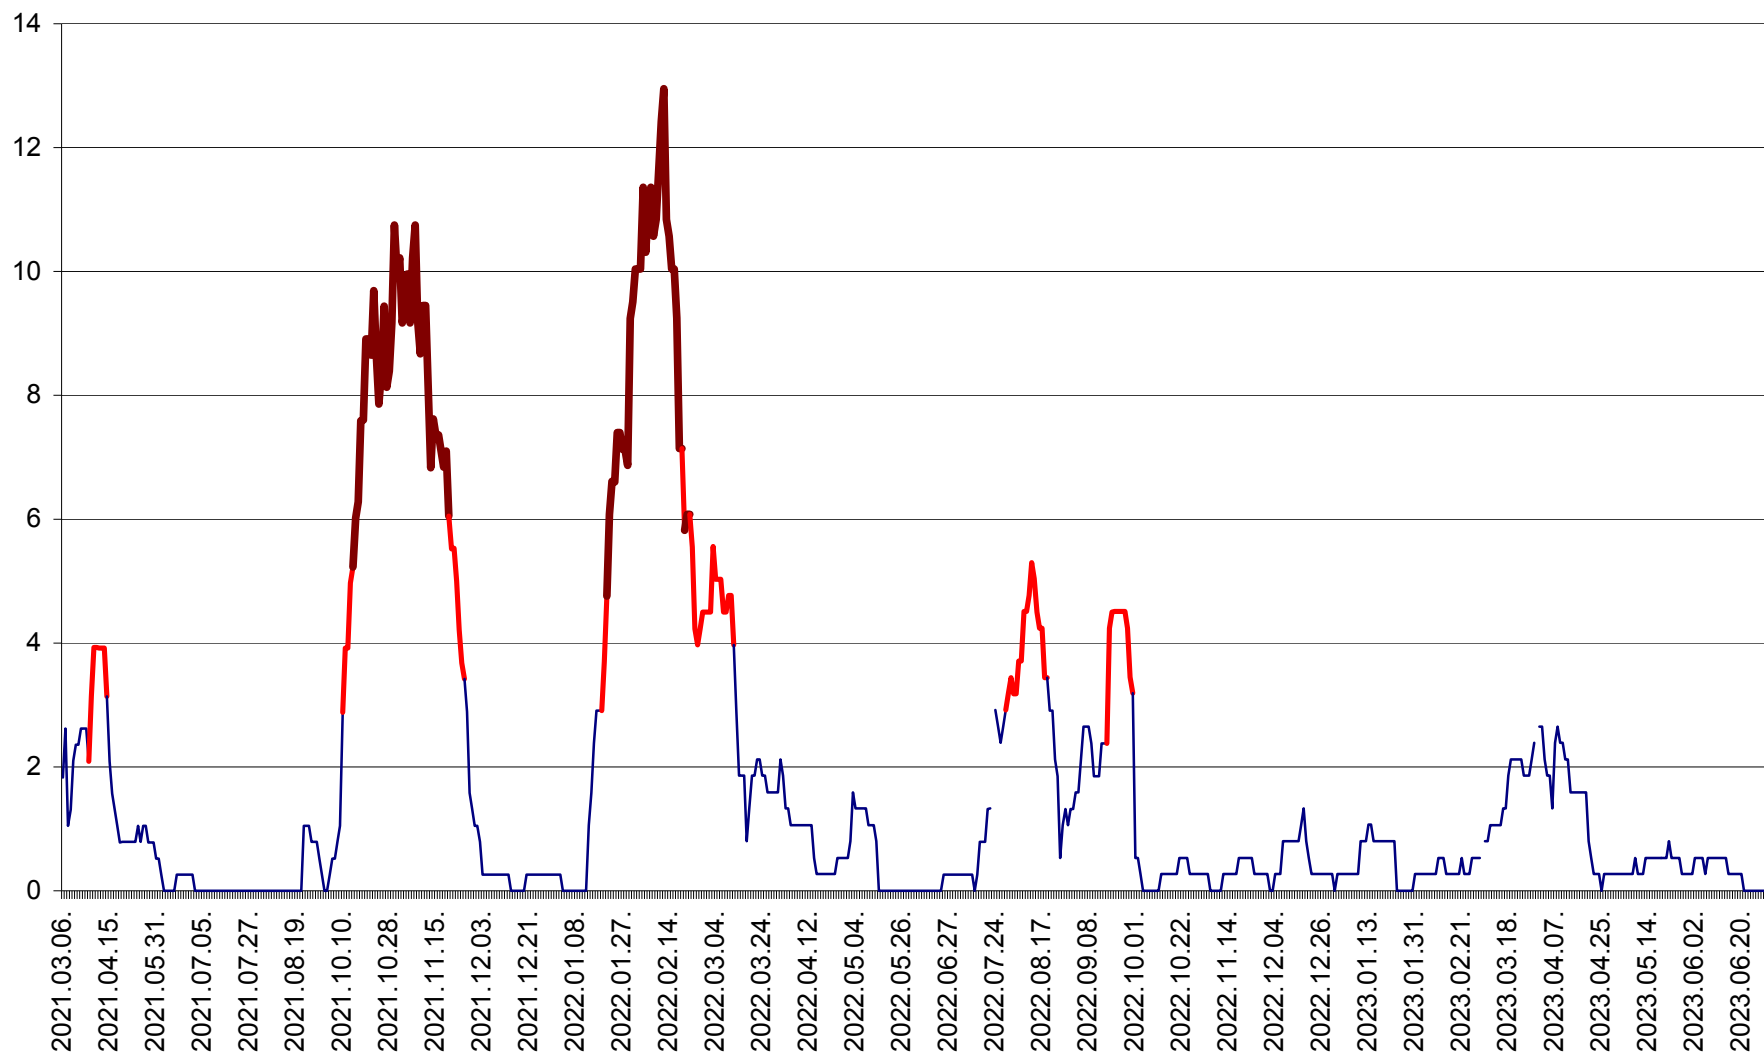

SĂCEL - Evolutia incidentei cumulate pe 14 zile la ‰ de locuitori  
2021.03.07. - 2023.07.01.

SÂNCRĂIENI - Evolutia incidentei cumulate pe 14 zile la ‰ de locuitori  
2021.03.07. - 2023.07.01.

SÂNDOMIC - Evolutia incidentei cumulate pe 14 zile la ‰ de locuitori  
2021.03.07. - 2023.07.01.

SÂNSIMION - Evolutia incidentei cumulate pe 14 zile la ‰ de locuitori  
2021.03.07. - 2023.07.01.

SÂNTIMBRU - Evolutia incidentei cumulate pe 14 zile la ‰ de locuitori  
2021.03.07. - 2023.07.01.

SĂRMAȘ - Evolutia incidentei cumulate pe 14 zile la ‰ de locuitori  
2021.03.07. - 2023.07.01.