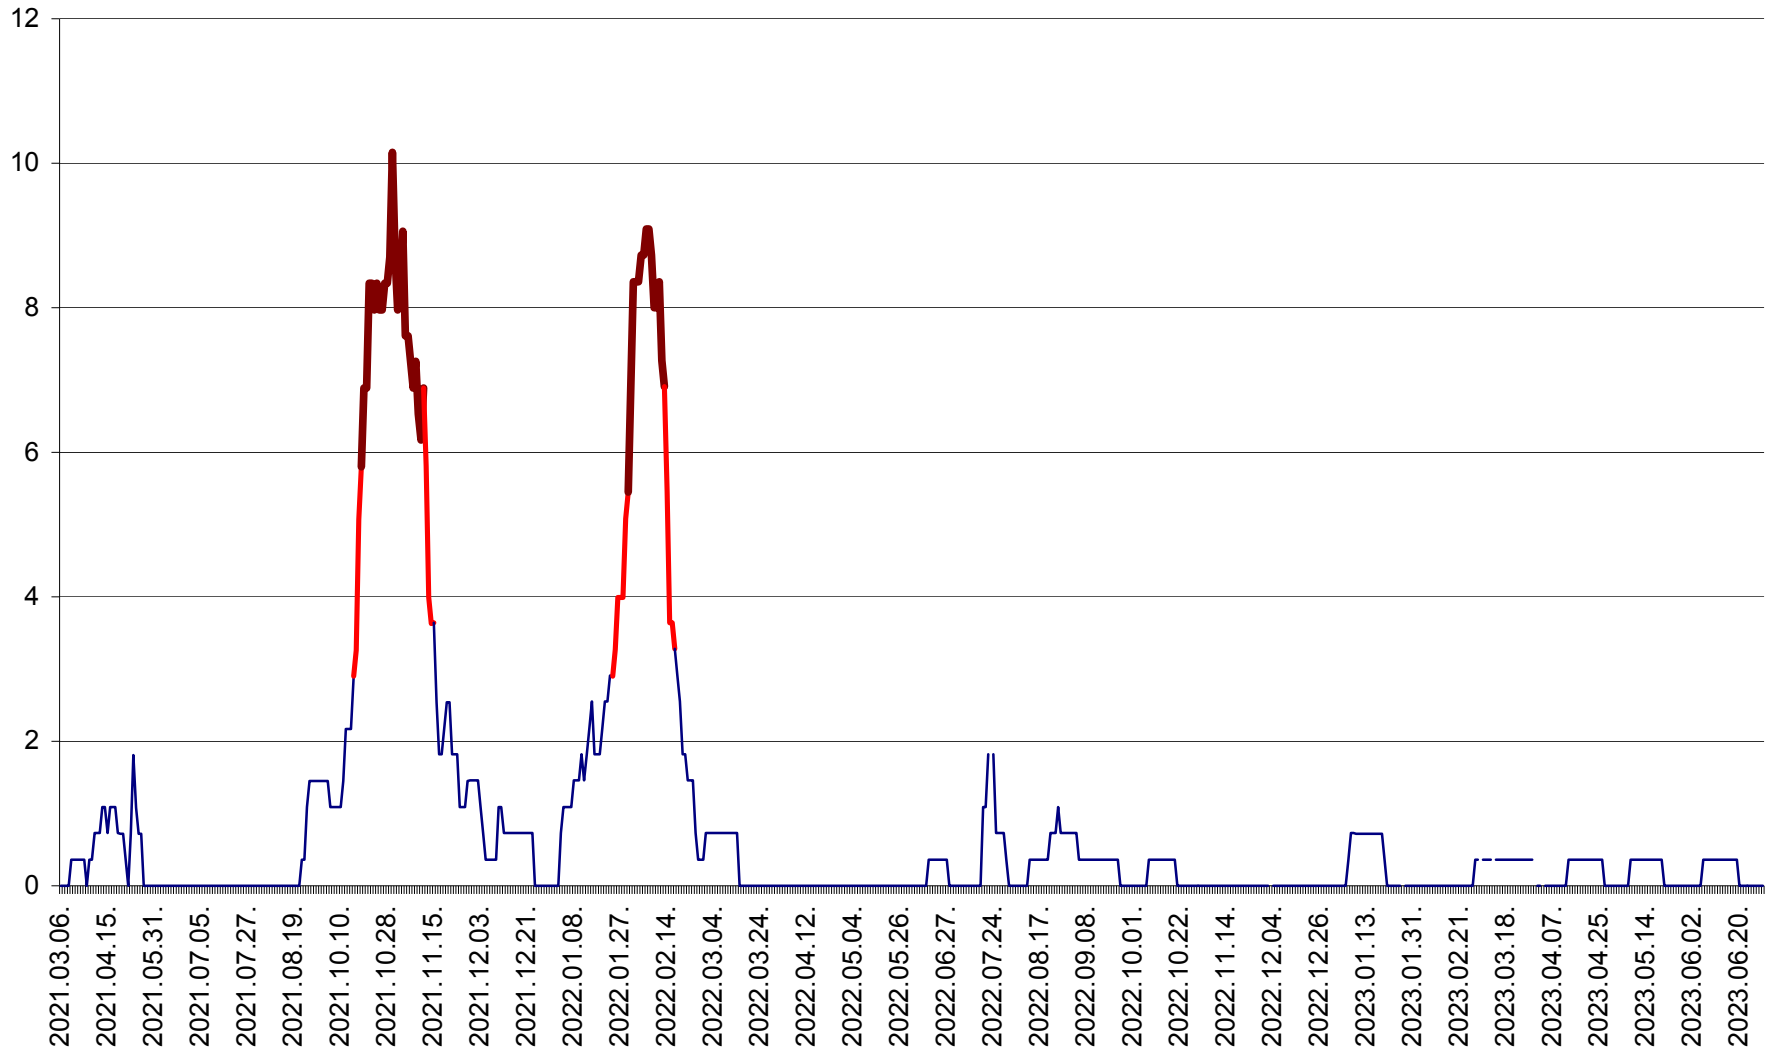

MUGENI - Evolutia incidentei cumulate pe 14 zile la ‰ de locuitori
2021.03.07. - 2023.07.01.