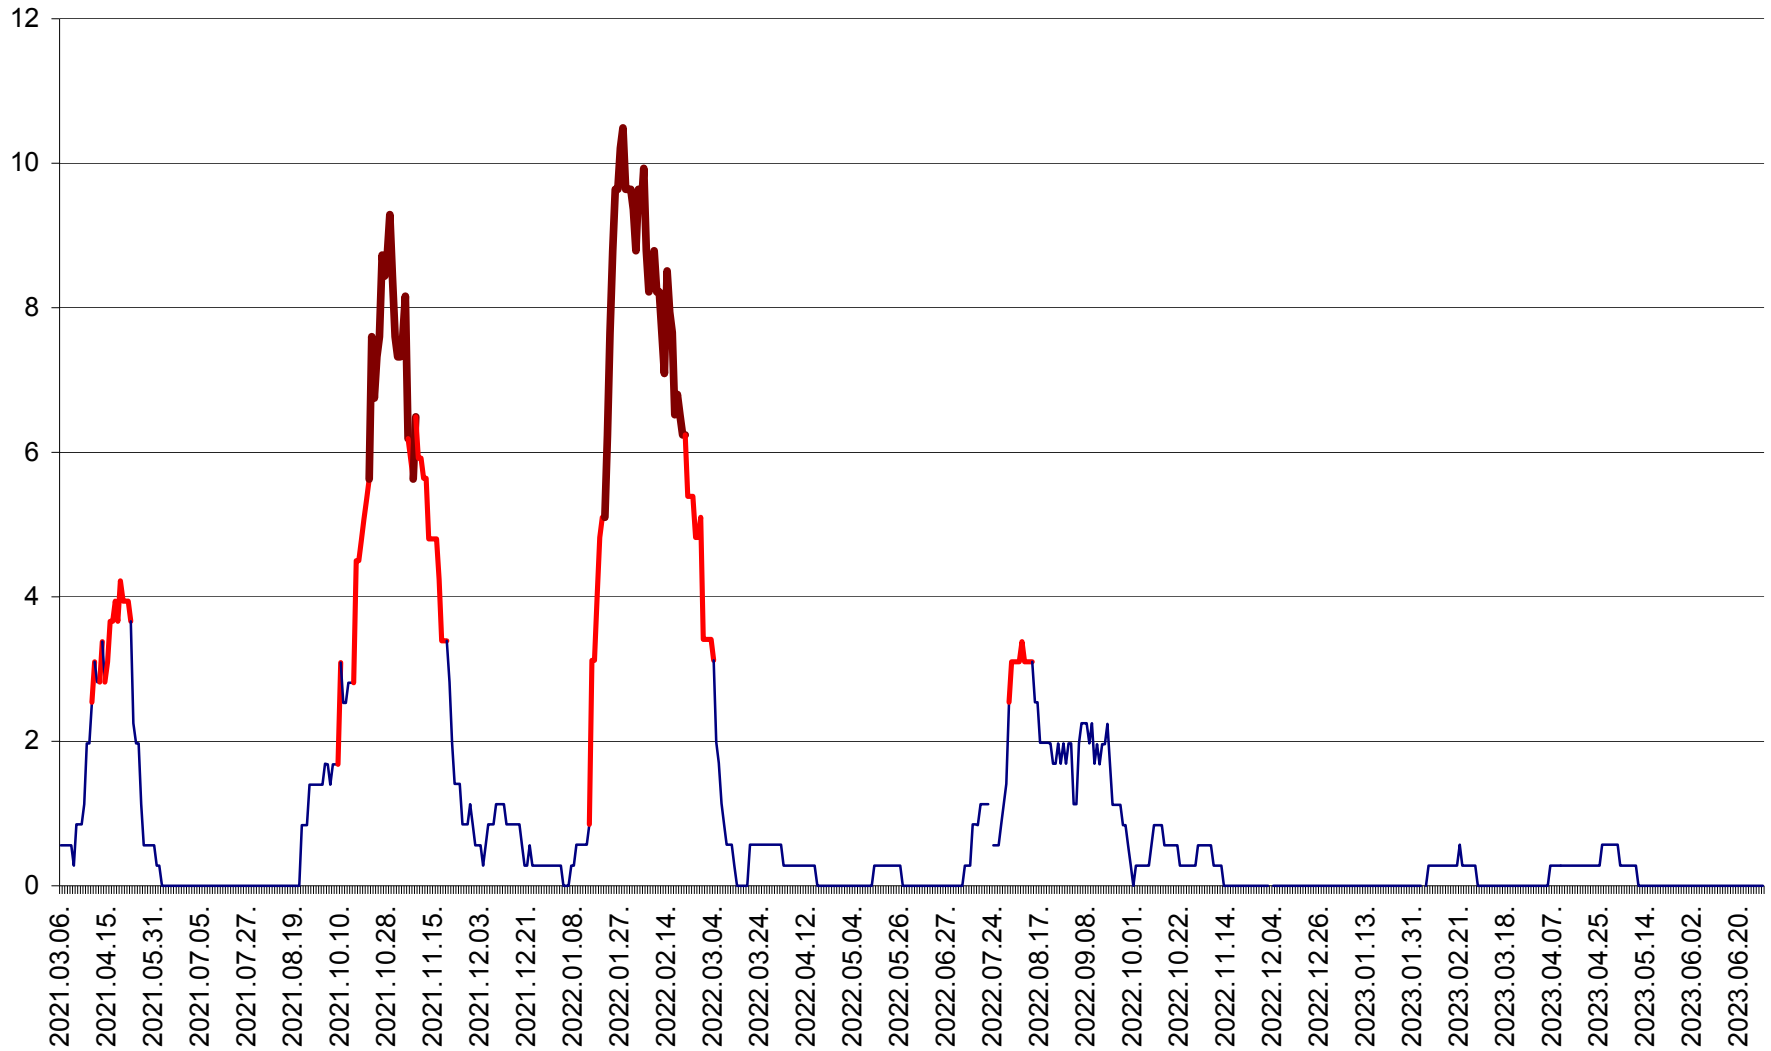

ORAȘ CRISTURU SECUIESC - Evolutia incidentei cumulate pe 14 zile la ‰ de locuitori  
2021.03.07. - 2023.07.01.

DĂNEȘTI - Evolutia incidentei cumulate pe 14 zile la ‰ de locuitori  
2021.03.07. - 2023.07.01.

DÂRJIU - Evolutia incidentei cumulate pe 14 zile la ‰ de locuitori  
2021.03.07. - 2023.07.01.

DEALU - Evolutia incidentei cumulate pe 14 zile la ‰ de locuitori  
2021.03.07. - 2023.07.01.

DITRĂU - Evolutia incidentei cumulate pe 14 zile la ‰ de locuitori  
2021.03.07. - 2023.07.01.

FELICENI - Evolutia incidentei cumulate pe 14 zile la ‰ de locuitori  
2021.03.07. - 2023.07.01.

FRUMOASA - Evolutia incidentei cumulate pe 14 zile la ‰ de locuitori  
2021.03.07. - 2023.07.01.

GĂLĂUȚAȘ - Evoluția incidenței cumulate pe 14 zile la ‰ de locuitori  
2021.03.07. - 2023.07.01.