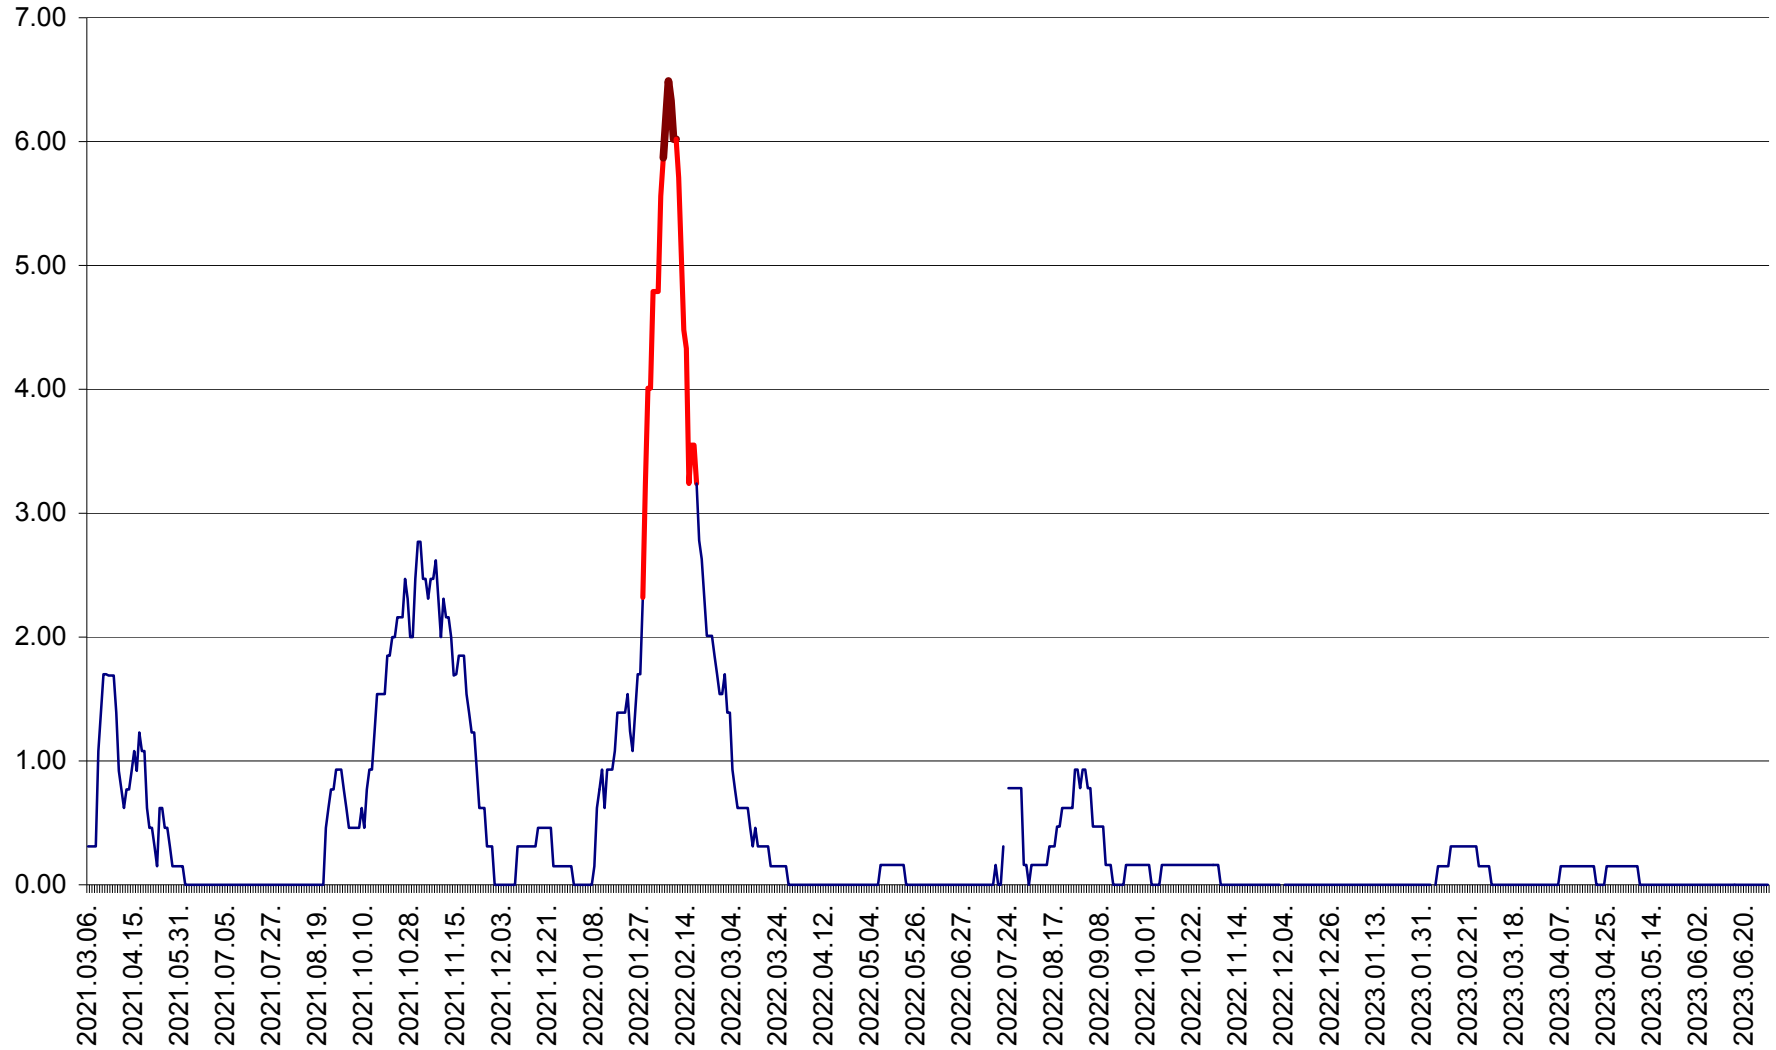

ORAȘ BĂLAN - Evoluția incidenței cumulate pe 14 zile la ‰ de locuitori  
2021.03.07. - 2023.07.01.

BILBOR - Evolutia incidentei cumulate pe 14 zile la ‰ de locuitori  
2021.03.07. - 2023.07.01.

ORAȘ BORSEC - Evolutia incidentei cumulate pe 14 zile la ‰ de locuitori  
2021.03.07. - 2023.07.01.

BRĂDEȘTI - Evoluția incidenței cumulate pe 14 zile la ‰ de locuitori  
2021.03.07. - 2023.07.01.

CĂPÂLNIȚA - Evolutia incidentei cumulate pe 14 zile la ‰ de locuitori  
2021.03.07. - 2023.07.01.

CÂRȚA - Evolutia incidentei cumulate pe 14 zile la ‰ de locuitori  
2021.03.07. - 2023.07.01.

CICEU - Evolutia incidentei cumulate pe 14 zile la ‰ de locuitori  
2021.03.07. - 2023.07.01.

CIUCSÂNGEORGIU - Evolutia incidentei cumulate pe 14 zile la ‰ de locuitori  
2021.03.07. - 2023.07.01.

CIUMANI - Evolutia incidentei cumulate pe 14 zile la ‰ de locuitori  
2021.03.07. - 2023.07.01.

CORBU - Evolutia incidentei cumulate pe 14 zile la ‰ de locuitori  
2021.03.07. - 2023.07.01.

CORUND - Evolutia incidentei cumulate pe 14 zile la ‰ de locuitori  
2021.03.07. - 2023.07.01.

COZMENI - Evolutia incidentei cumulate pe 14 zile la ‰ de locuitori  
2021.03.07. - 2023.07.01.