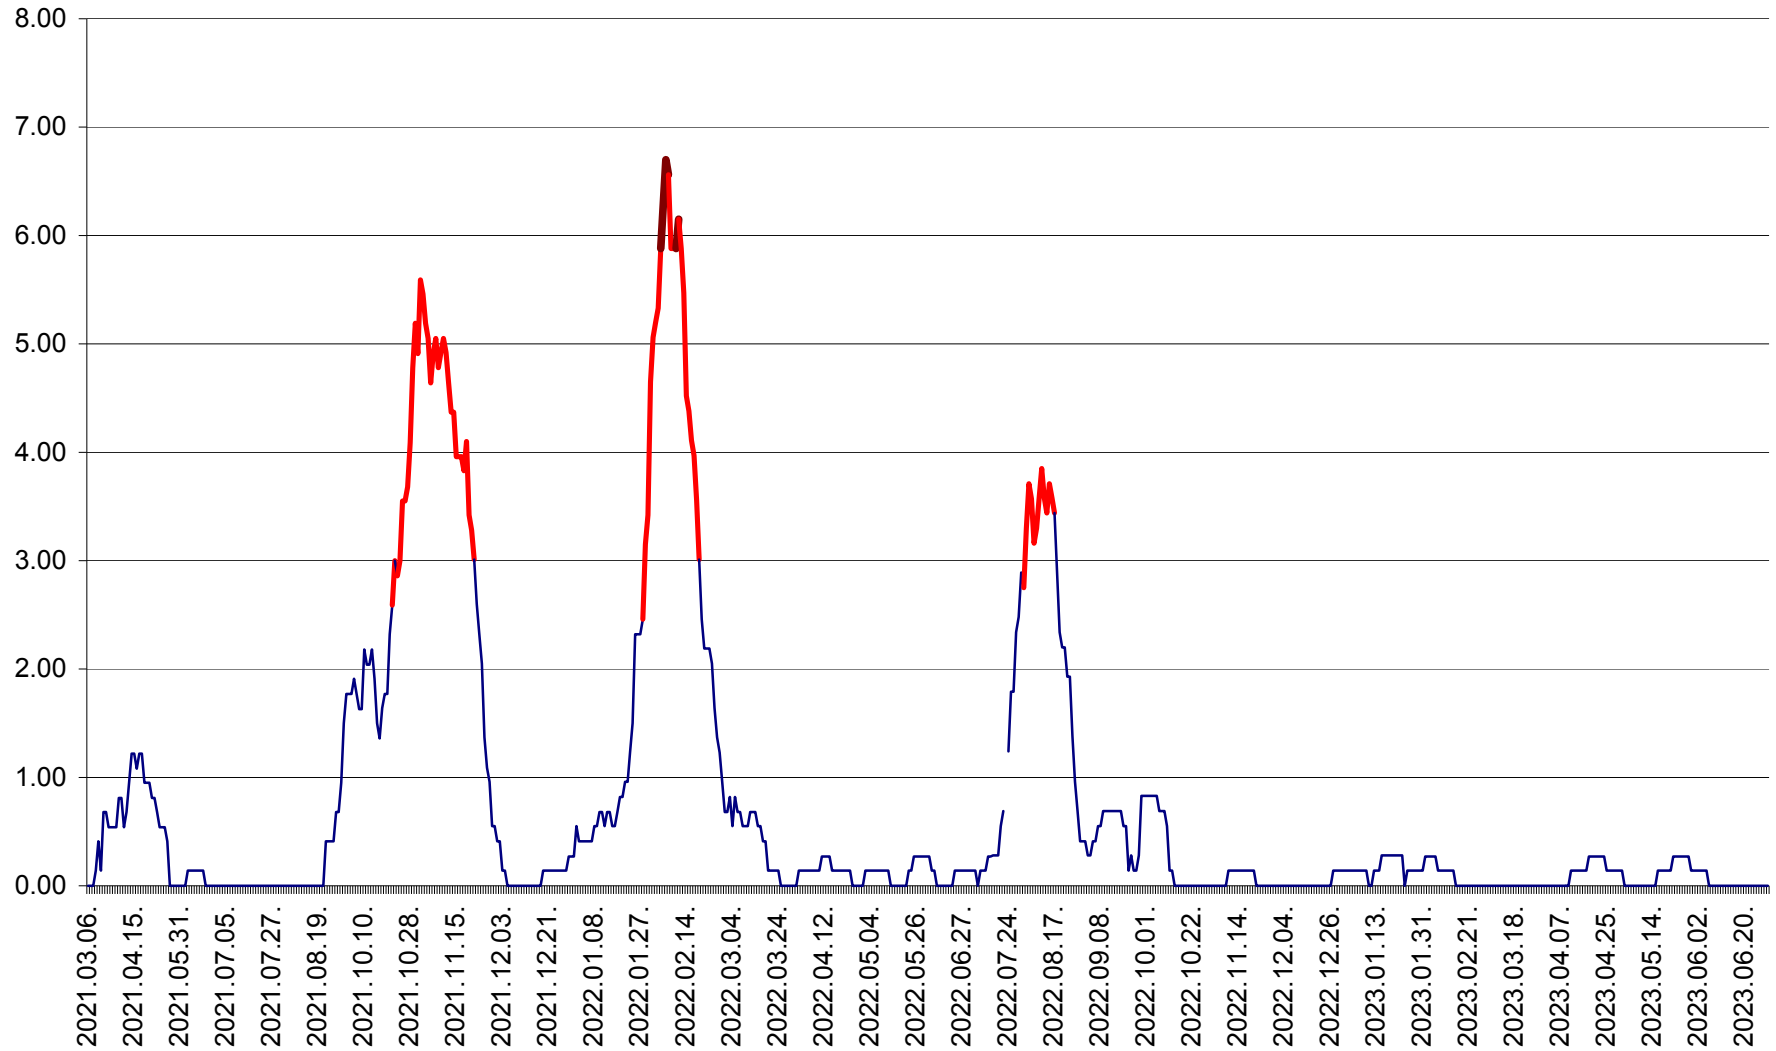

ATID - Evolutia incidentei cumulate pe 14 zile la ‰ de locuitori  
2021.03.07. - 2023.07.01.

AVRĂMEȘTI - Evolutia incidentei cumulate pe 14 zile la ‰ de locuitori  
2021.03.07. - 2023.07.01.

ORAȘ BĂILE TUȘNAD - Evolulia incidentei cumulate pe 14 zile la ‰ de locuitori  
2021.03.07. - 2023.07.01.

ORAȘ BĂLAN - Evoluția incidenței cumulate pe 14 zile la ‰ de locuitori  
2021.03.07. - 2023.07.01.

BILBOR - Evolutia incidentei cumulate pe 14 zile la ‰ de locuitori  
2021.03.07. - 2023.07.01.

ORAȘ BORSEC - Evolutia incidentei cumulate pe 14 zile la ‰ de locuitori  
2021.03.07. - 2023.07.01.

BRĂDEȘTI - Evoluția incidenței cumulate pe 14 zile la ‰ de locuitori  
2021.03.07. - 2023.07.01.

CĂPÂLNIȚA - Evolutia incidentei cumulate pe 14 zile la ‰ de locuitori  
2021.03.07. - 2023.07.01.

CÂRȚA - Evolutia incidentei cumulate pe 14 zile la ‰ de locuitori  
2021.03.07. - 2023.07.01.