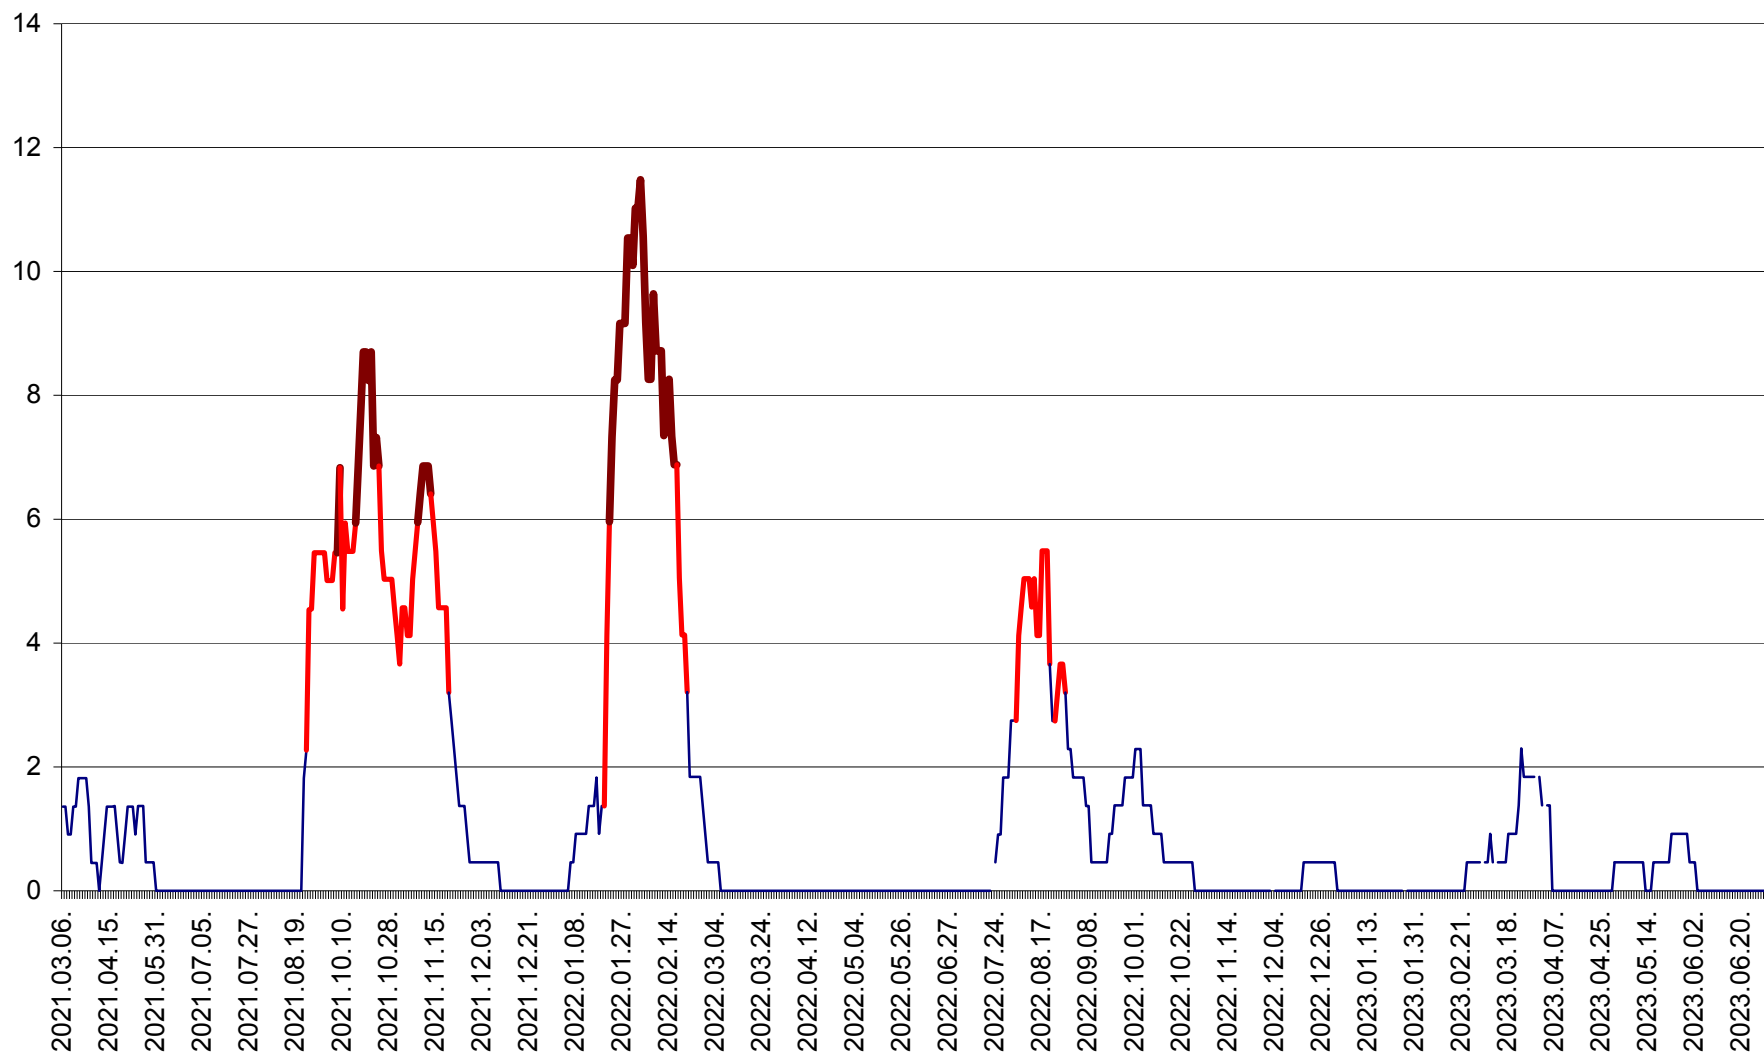

LĂZAREA - Evolutia incidentei cumulate pe 14 zile la % de locuitori  
2021.03.07. - 2023.07.01.

LELICENI - Evolutia incidentei cumulate pe 14 zile la ‰ de locuitori  
2021.03.07. - 2023.07.01.

LUETA - Evolutia incidentei cumulate pe 14 zile la ‰ de locuitori  
2021.03.07. - 2023.07.01.

LUNCA DE JOS - Evolutia incidentei cumulate pe 14 zile la ‰ de locuitori  
2021.03.07. - 2023.07.01.

LUNCA DE SUS - Evolutia incidentei cumulate pe 14 zile la ‰ de locuitori  
2021.03.07. - 2023.07.01.

LUPENI - Evolutia incidentei cumulate pe 14 zile la ‰ de locuitori  
2021.03.07. - 2023.07.01.

MĂDĂRAȘ - Evolutia incidentei cumulate pe 14 zile la ‰ de locuitori  
2021.03.07. - 2023.07.01.

MĂRTINIȘ - Evolutia incidentei cumulate pe 14 zile la ‰ de locuitori  
2021.03.07. - 2023.07.01.