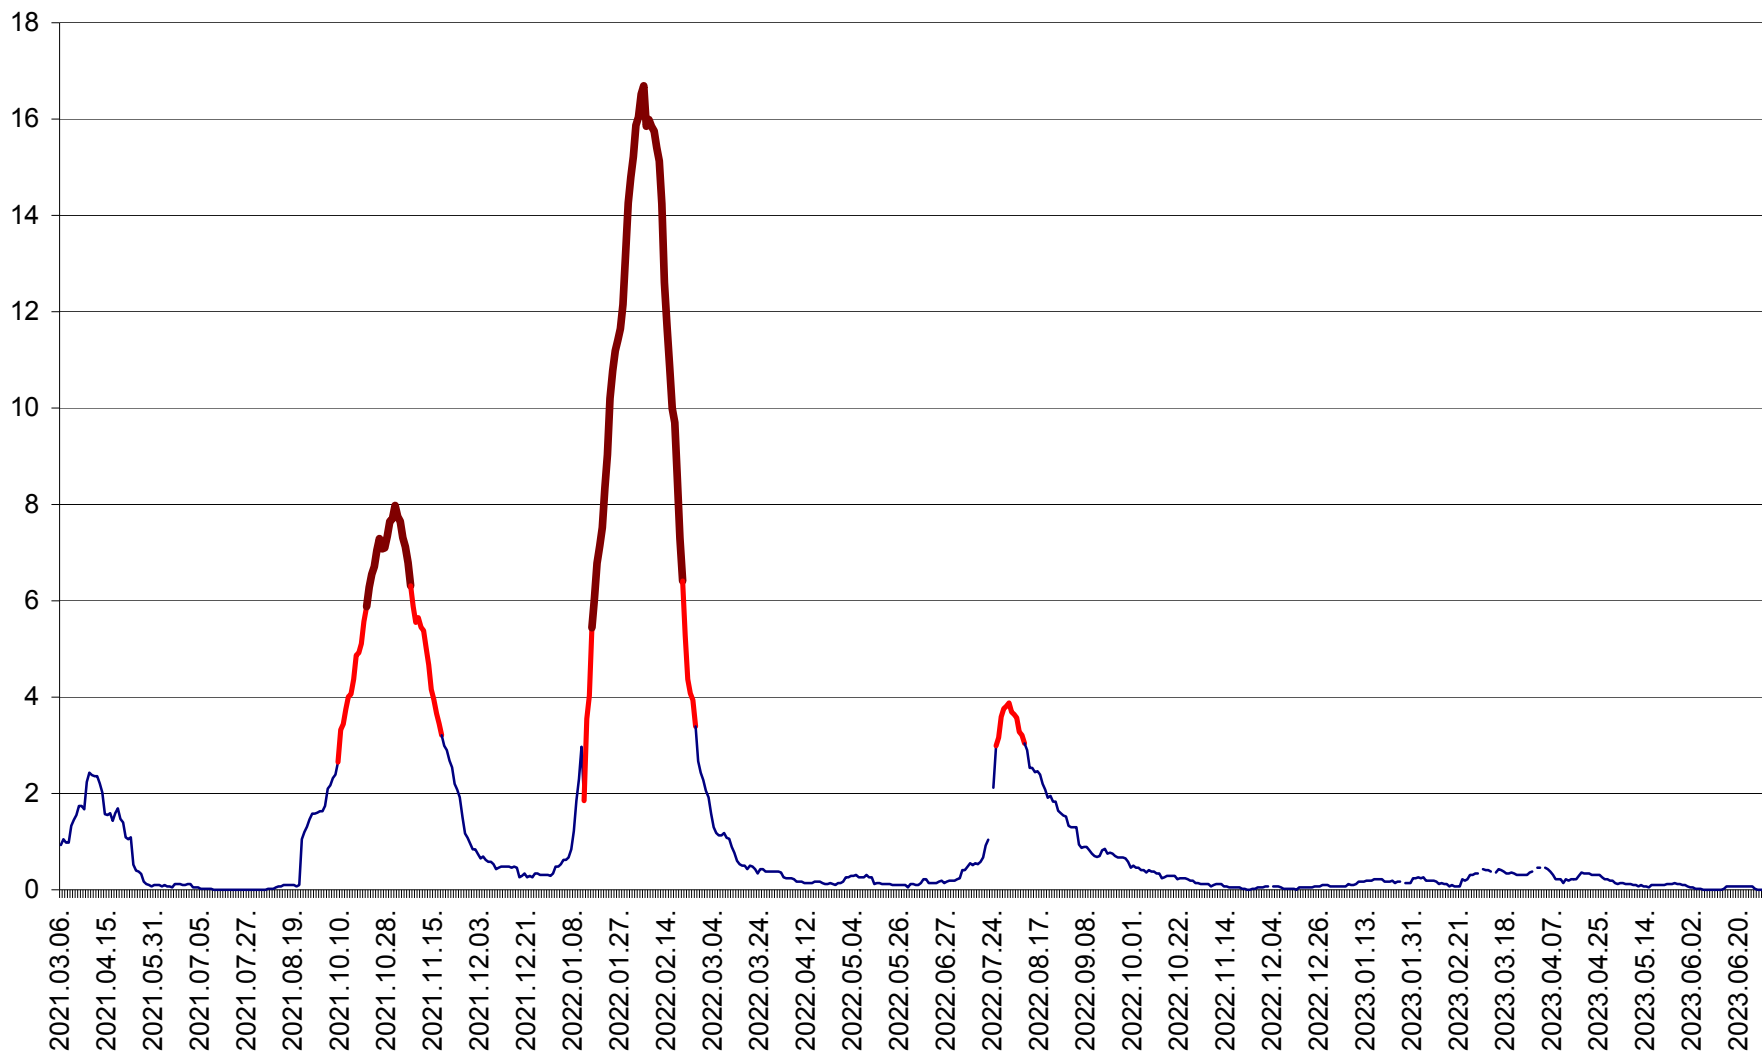

LUNCA DE JOS - Evolutia incidentei cumulate pe 14 zile la ‰ de locuitori  
2021.03.07. - 2023.07.01.

LUNCA DE SUS - Evolutia incidentei cumulate pe 14 zile la ‰ de locuitori  
2021.03.07. - 2023.07.01.

LUPENI - Evolutia incidentei cumulate pe 14 zile la ‰ de locuitori  
2021.03.07. - 2023.07.01.

MĂDĂRAȘ - Evolutia incidentei cumulate pe 14 zile la ‰ de locuitori  
2021.03.07. - 2023.07.01.

MĂRTINIȘ - Evolutia incidentei cumulate pe 14 zile la ‰ de locuitori  
2021.03.07. - 2023.07.01.

MEREȘTI - Evolutia incidentei cumulate pe 14 zile la ‰ de locuitori  
2021.03.07. - 2023.07.01.

MUNICIPIUL MIERCUREA-CIUC - Evolutia incidentei cumulate pe 14 zile la ‰ de locuitori  
2021.03.07. - 2023.07.01.