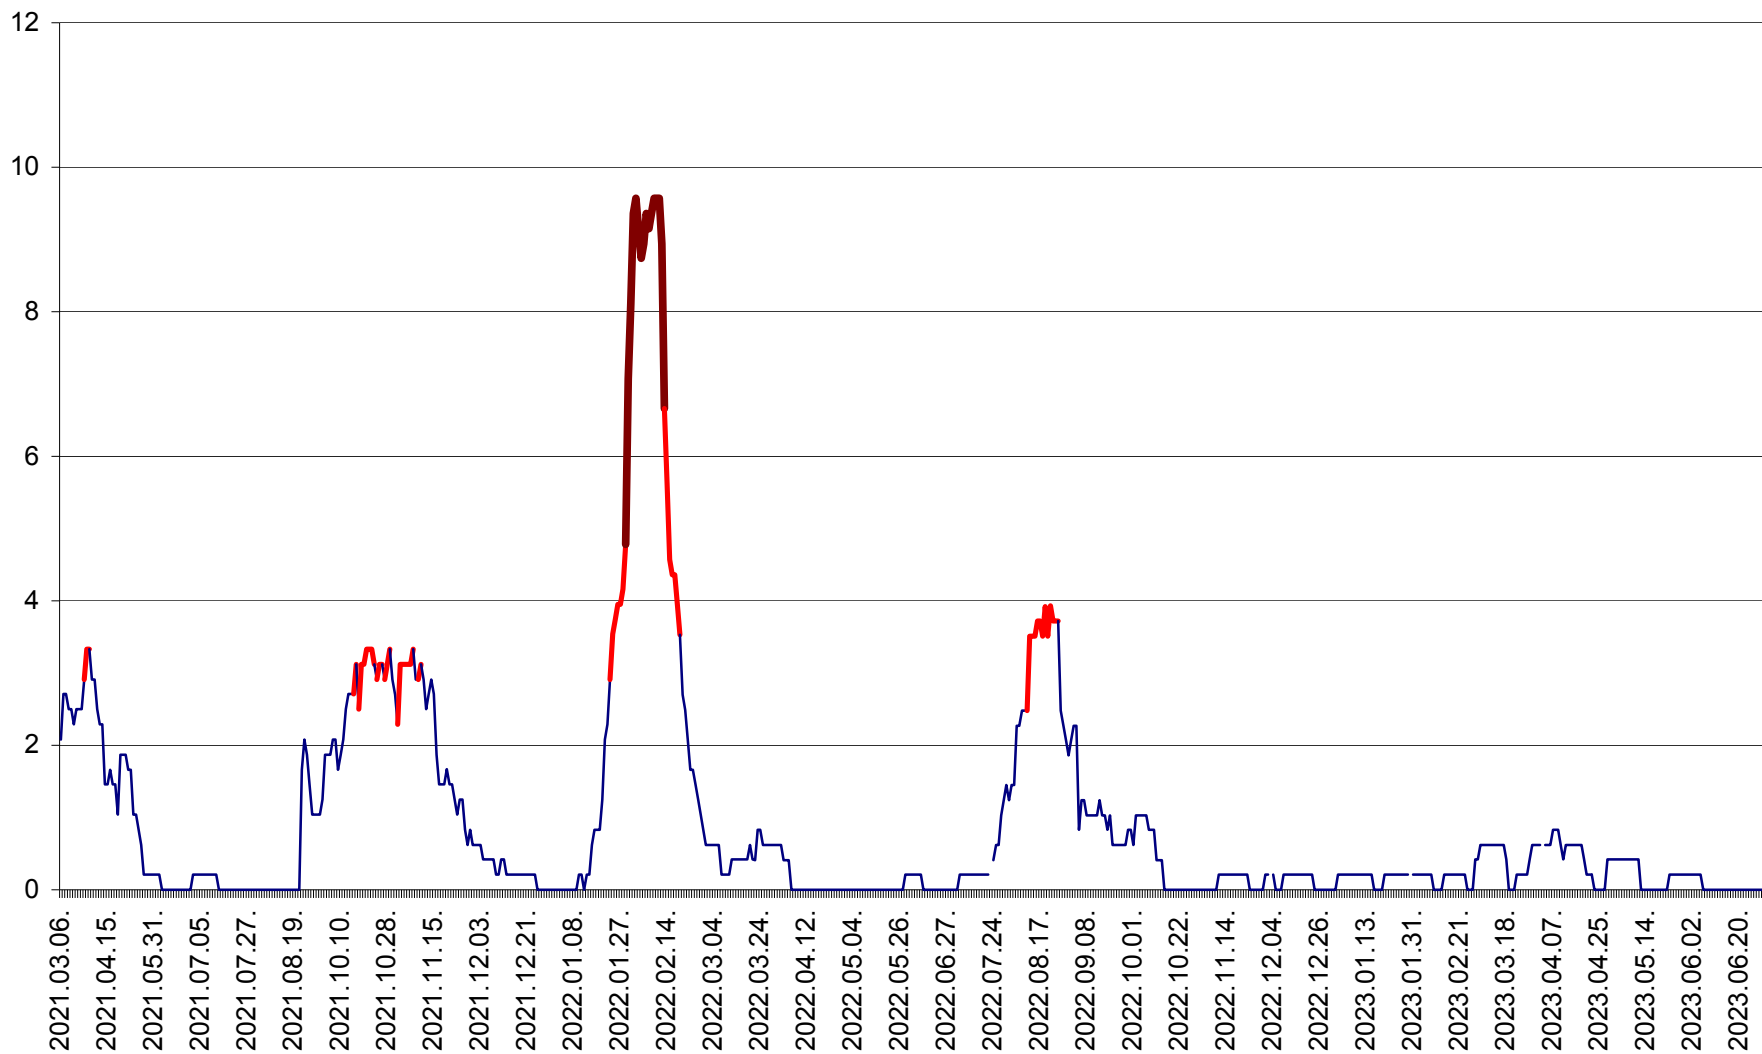

MĂDĂRAȘ - Evolutia incidentei cumulate pe 14 zile la ‰ de locuitori
2021.03.07. - 2023.07.01.