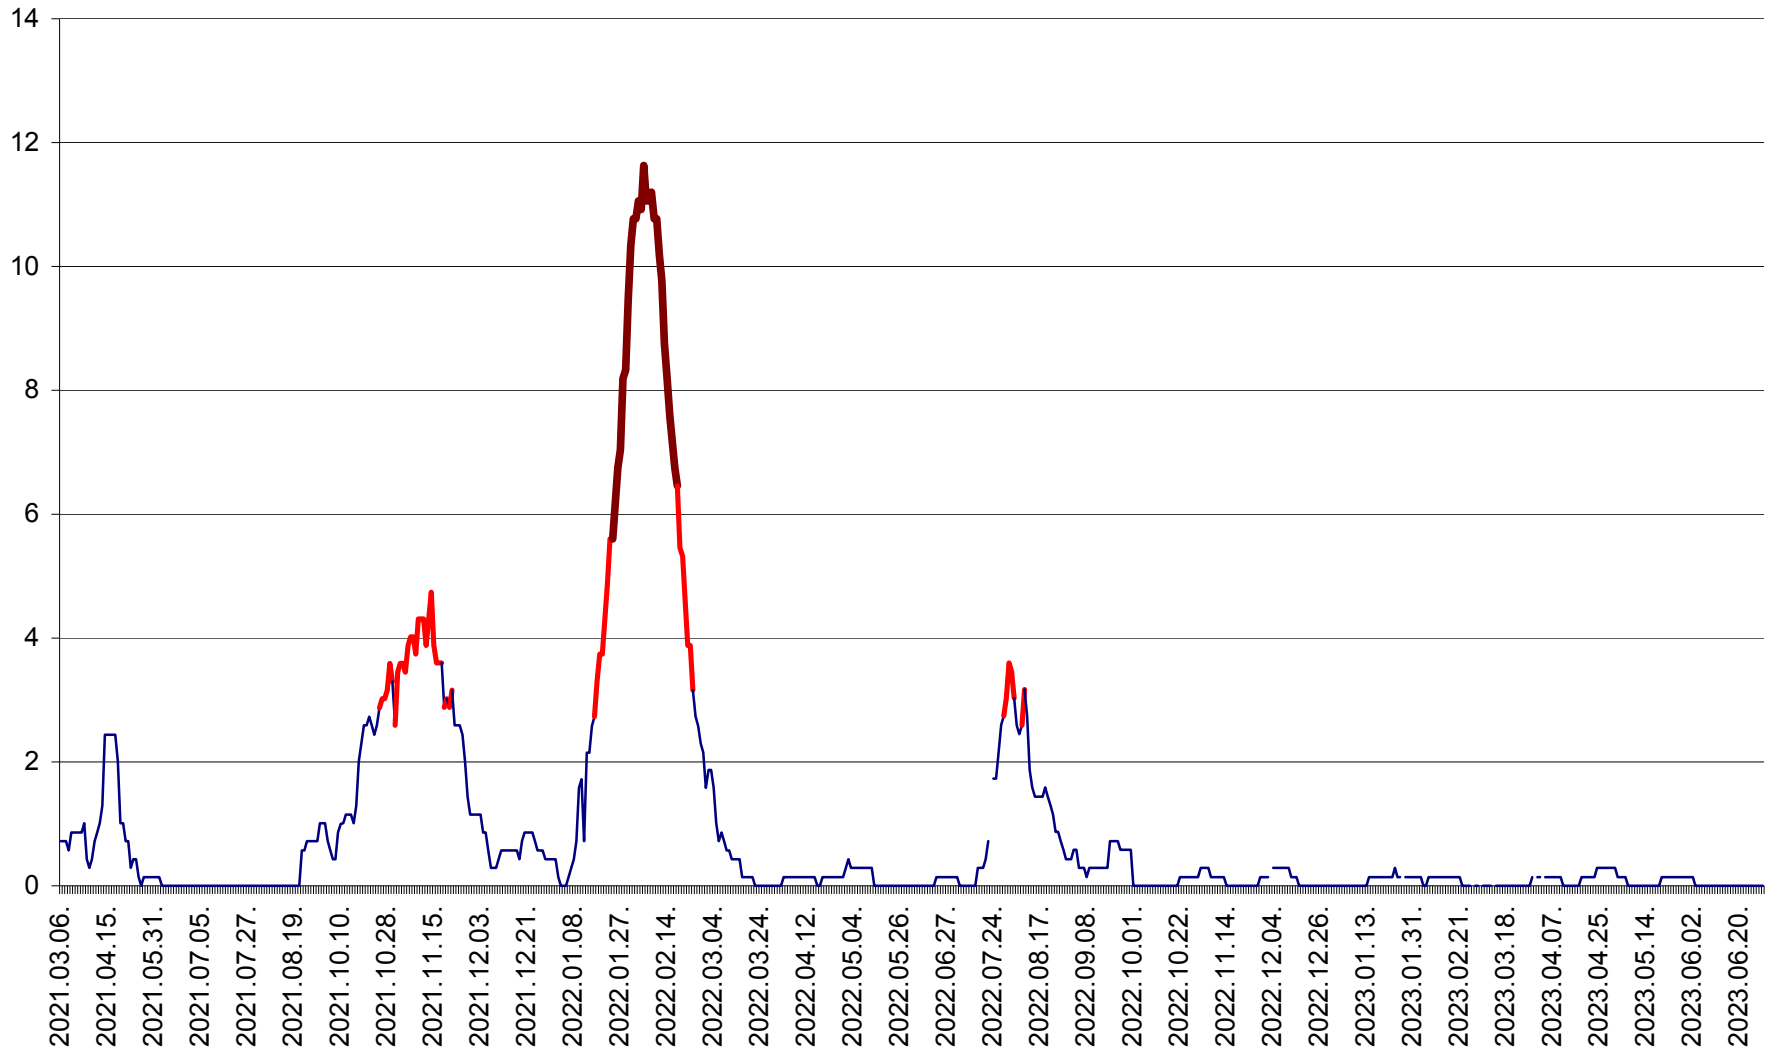

RACU - Evolutia incidentei cumulate pe 14 zile la ‰ de locuitori
2021.03.07. - 2023.07.01.