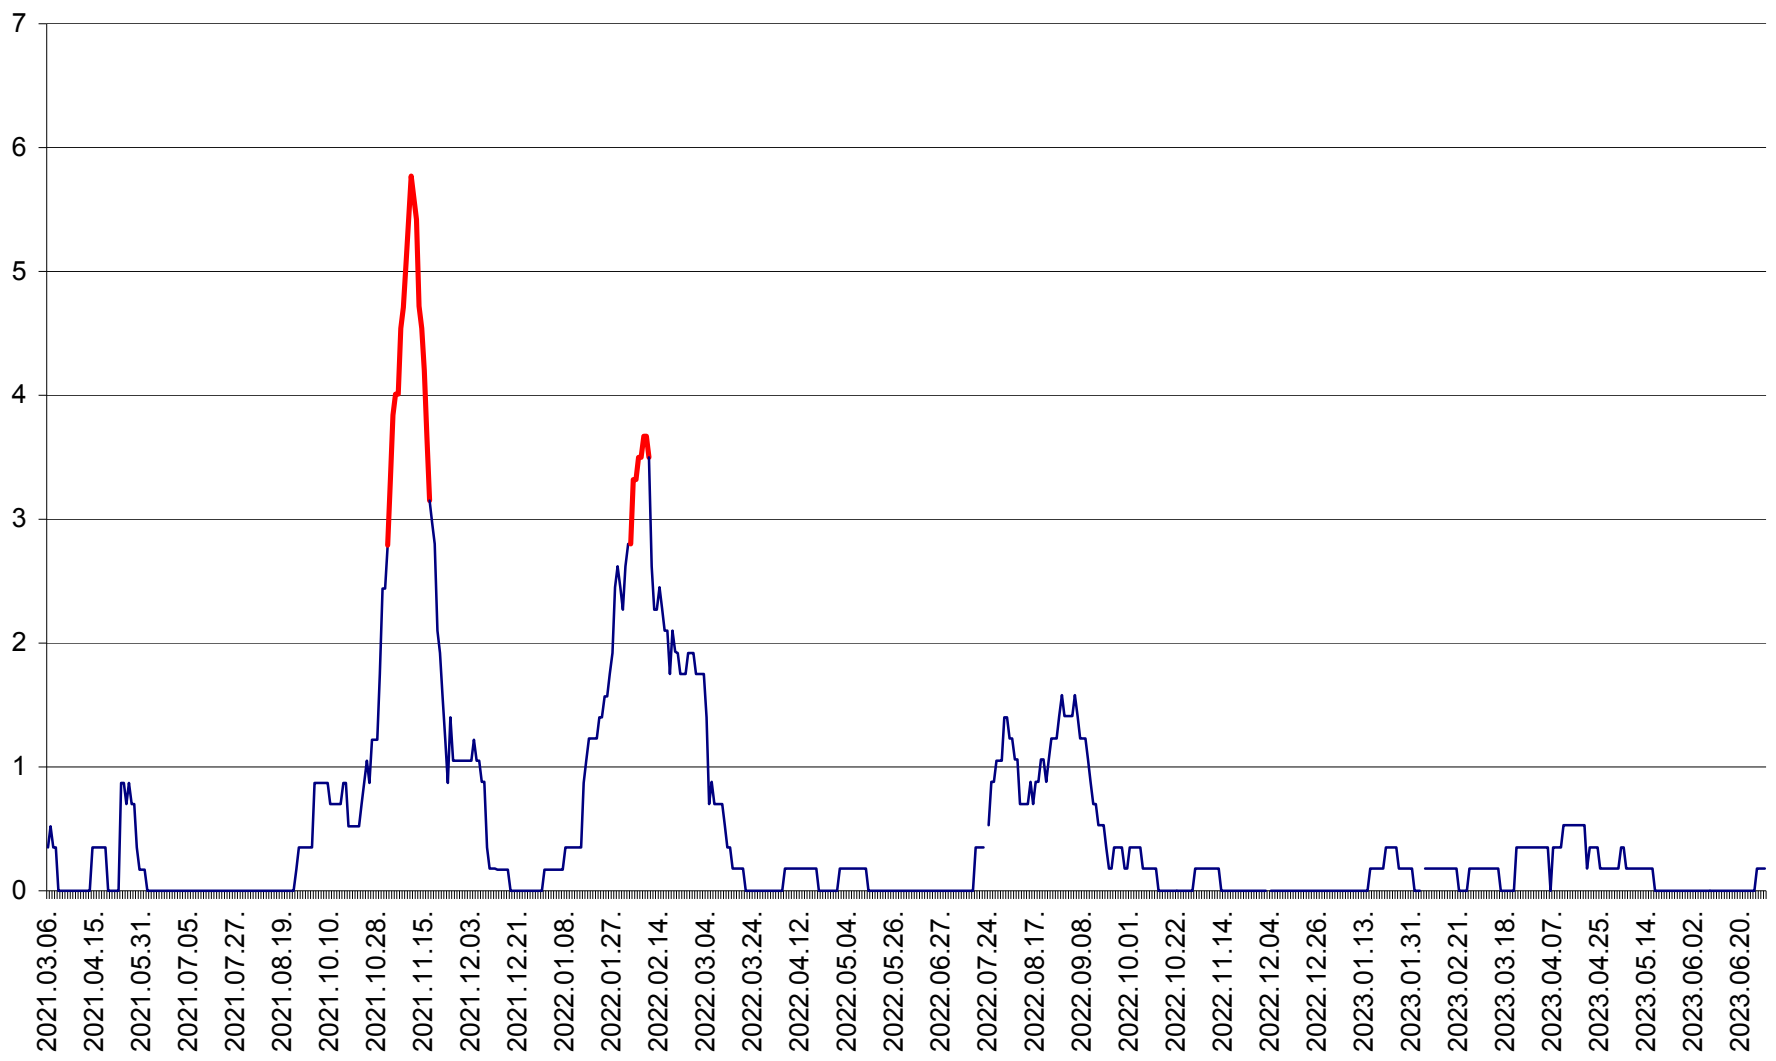

ORAȘ BĂLAN - Evoluția incidenței cumulate pe 14 zile la ‰ de locuitori  
2021.03.07. - 2023.07.01.

BILBOR - Evolutia incidentei cumulate pe 14 zile la ‰ de locuitori  
2021.03.07. - 2023.07.01.

ORAȘ BORSEC - Evolutia incidentei cumulate pe 14 zile la ‰ de locuitori  
2021.03.07. - 2023.07.01.

CORBU - Evolutia incidentei cumulate pe 14 zile la ‰ de locuitori  
2021.03.07. - 2023.07.01.

CORUND - Evolutia incidentei cumulate pe 14 zile la ‰ de locuitori  
2021.03.07. - 2023.07.01.

COZMENI - Evolutia incidentei cumulate pe 14 zile la ‰ de locuitori  
2021.03.07. - 2023.07.01.

ORAȘ CRISTURU SECUIESC - Evolutia incidentei cumulate pe 14 zile la ‰ de locuitori  
2021.03.07. - 2023.07.01.

DĂNEȘTI - Evolutia incidentei cumulate pe 14 zile la ‰ de locuitori  
2021.03.07. - 2023.07.01.

DÂRJIU - Evolutia incidentei cumulate pe 14 zile la ‰ de locuitori  
2021.03.07. - 2023.07.01.

DEALU - Evolutia incidentei cumulate pe 14 zile la ‰ de locuitori  
2021.03.07. - 2023.07.01.

DITRĂU - Evolutia incidentei cumulate pe 14 zile la ‰ de locuitori  
2021.03.07. - 2023.07.01.