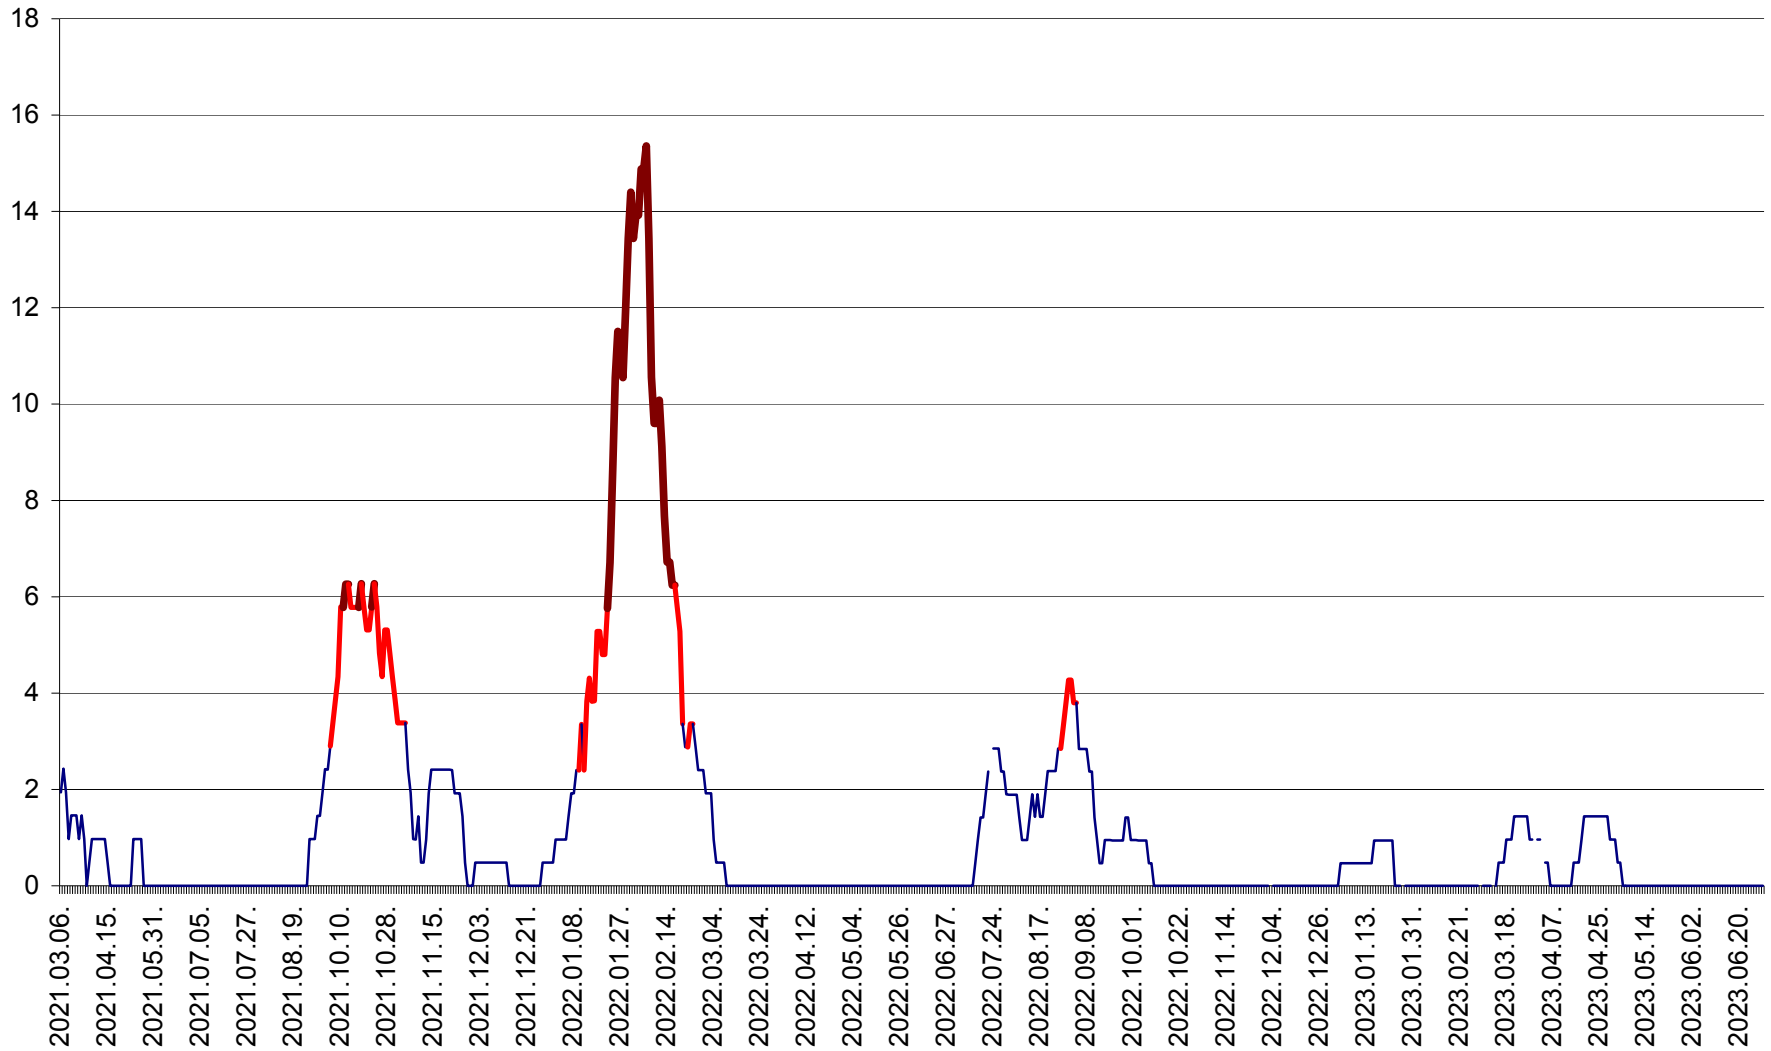

PLĂIEȘII DE JOS - Evoluția incidenței cumulate pe 14 zile la ‰ de locuitori
2021.03.07. - 2023.07.01.