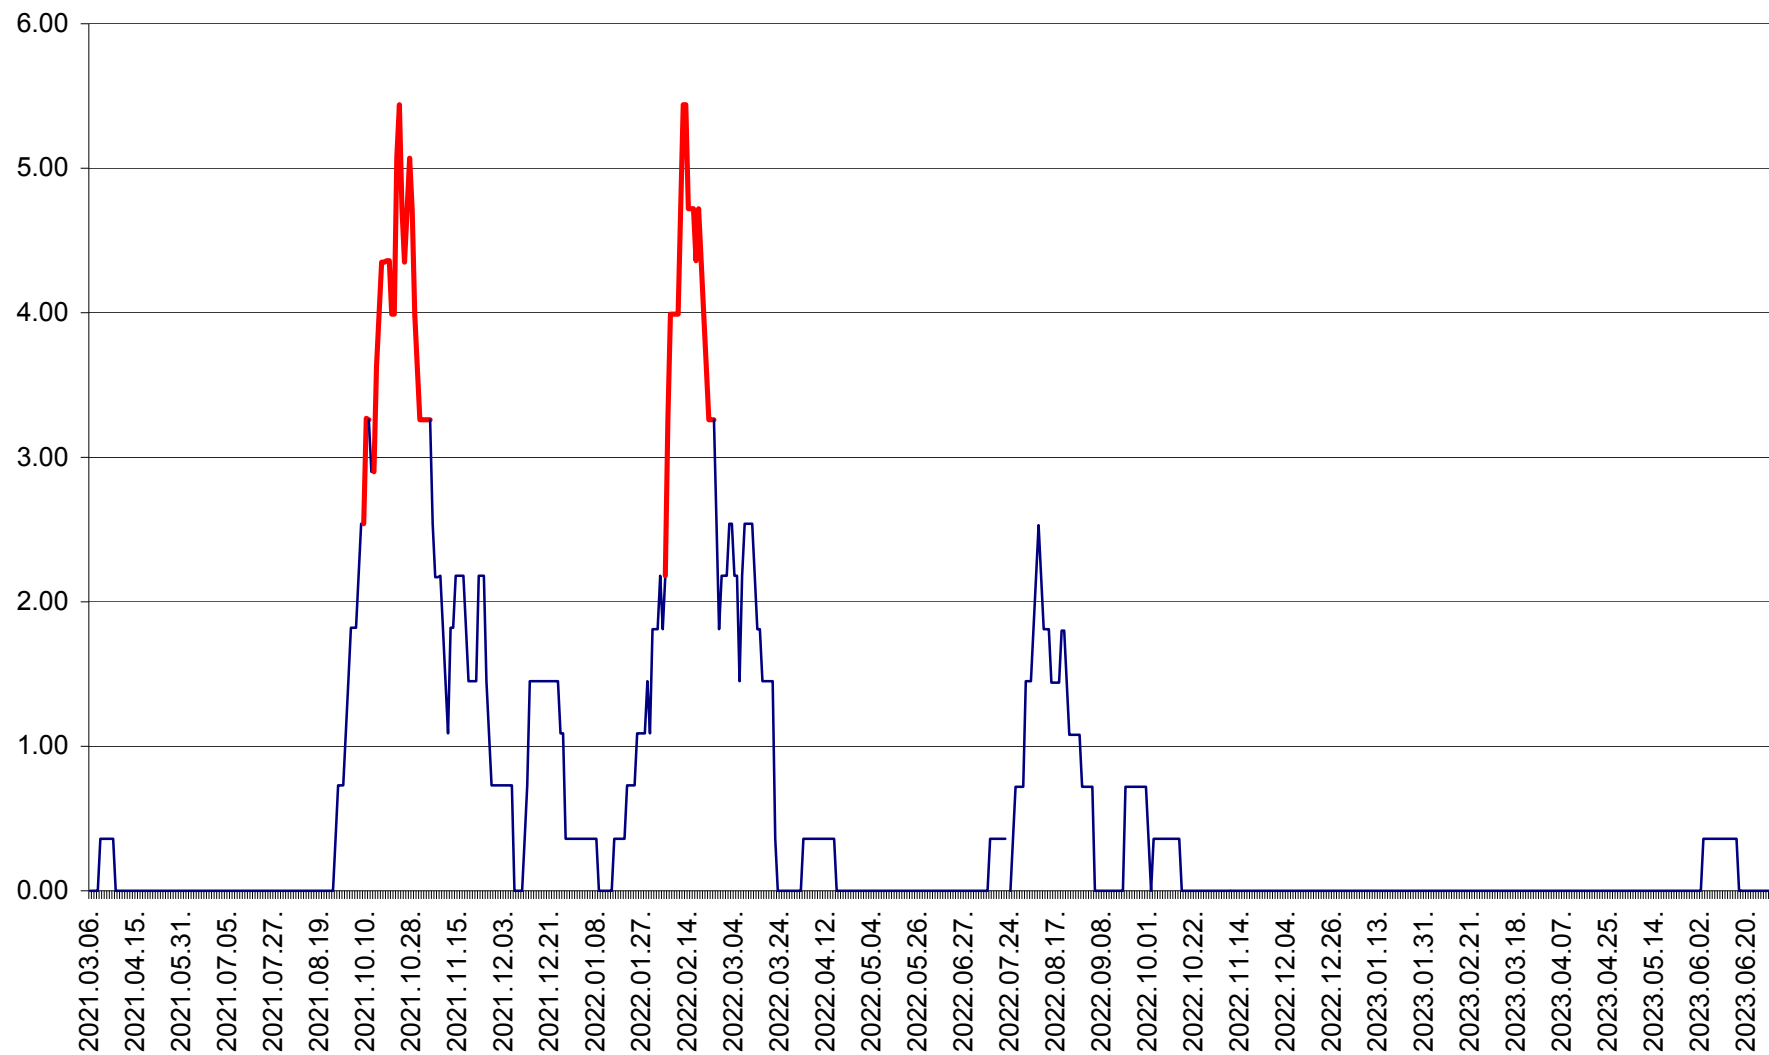

ATID - Evolutia incidentei cumulate pe 14 zile la ‰ de locuitori  
2021.03.07. - 2023.07.01.

AVRĂMEȘTI - Evolutia incidentei cumulate pe 14 zile la ‰ de locuitori  
2021.03.07. - 2023.07.01.

ORAȘ BĂILE TUȘNAD - Evolulia incidentei cumulate pe 14 zile la ‰ de locuitori  
2021.03.07. - 2023.07.01.

ORAȘ BĂLAN - Evoluția incidenței cumulate pe 14 zile la ‰ de locuitori  
2021.03.07. - 2023.07.01.

BILBOR - Evolutia incidentei cumulate pe 14 zile la ‰ de locuitori  
2021.03.07. - 2023.07.01.

ORAȘ BORSEC - Evolutia incidentei cumulate pe 14 zile la ‰ de locuitori  
2021.03.07. - 2023.07.01.

BRĂDEȘTI - Evoluția incidenței cumulate pe 14 zile la ‰ de locuitori  
2021.03.07. - 2023.07.01.

CĂPÂLNIȚA - Evolutia incidentei cumulate pe 14 zile la ‰ de locuitori  
2021.03.07. - 2023.07.01.

CÂRȚA - Evolutia incidentei cumulate pe 14 zile la ‰ de locuitori  
2021.03.07. - 2023.07.01.