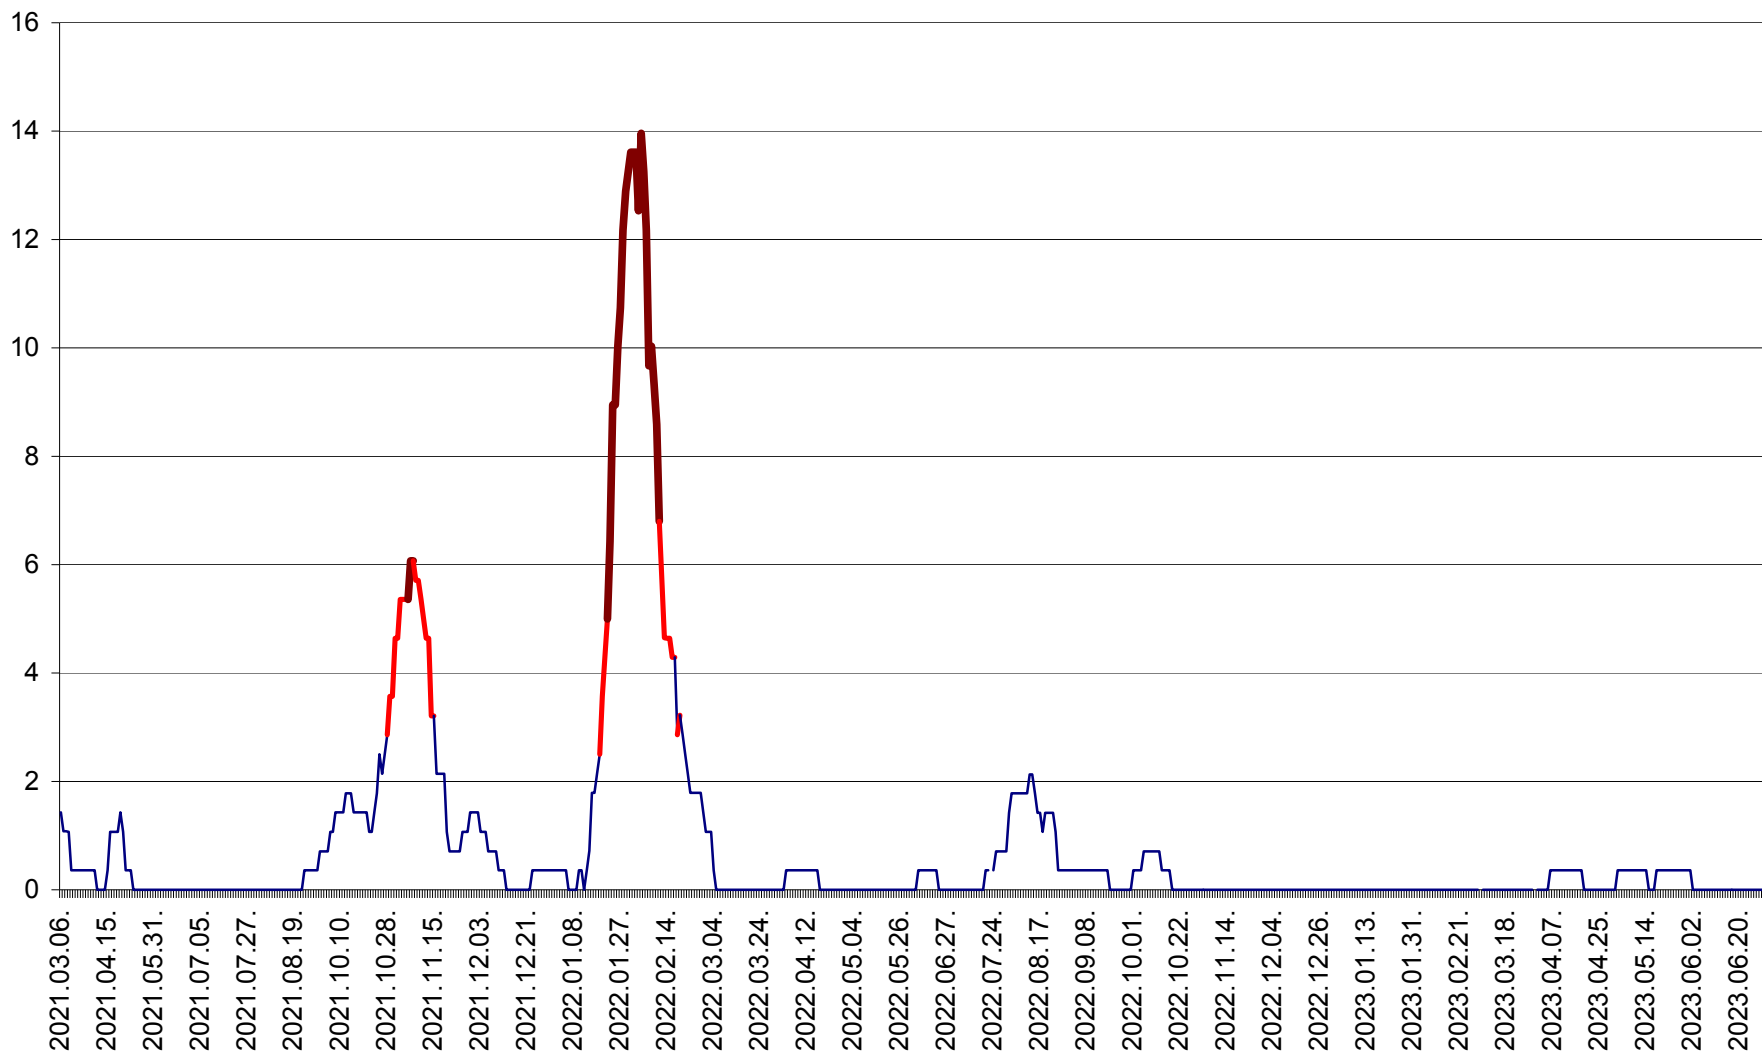

ȘIMONEȘTI - Evolutia incidentei cumulate pe 14 zile la ‰ de locuitori
2021.03.07. - 2023.07.01.