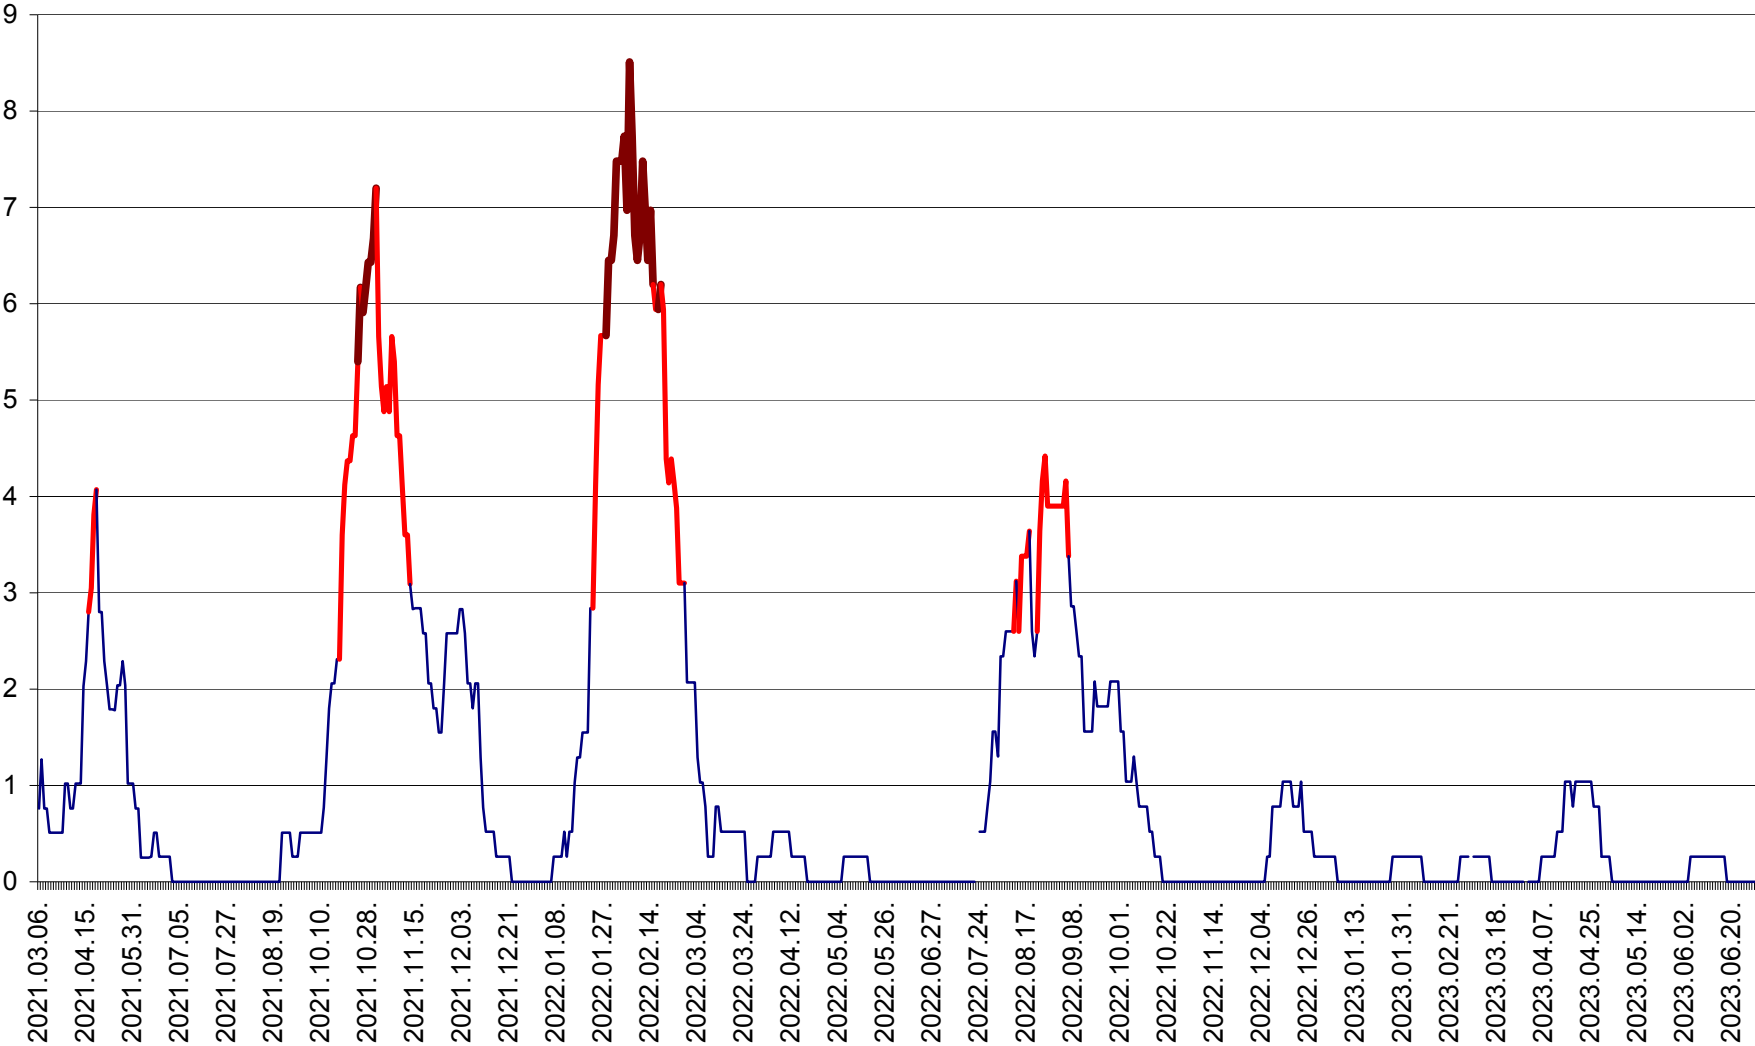

SATU MARE - Evolutia incidentei cumulate pe 14 zile la ‰ de locuitori  
2021.03.07. - 2023.07.01.

SECUIENI - Evolutia incidentei cumulate pe 14 zile la % de locuitori  
2021.03.07. - 2023.07.01.

SICULENI - Evolutia incidentei cumulate pe 14 zile la % de locuitori  
2021.03.07. - 2023.07.01.

ȘIMONEȘTI - Evolutia incidentei cumulate pe 14 zile la ‰ de locuitori  
2021.03.07. - 2023.07.01.

SUBCETATE - Evolutia incidentei cumulate pe 14 zile la ‰ de locuitori  
2021.03.07. - 2023.07.01.

SUSENI - Evolutia incidentei cumulate pe 14 zile la ‰ de locuitori  
2021.03.07. - 2023.07.01.