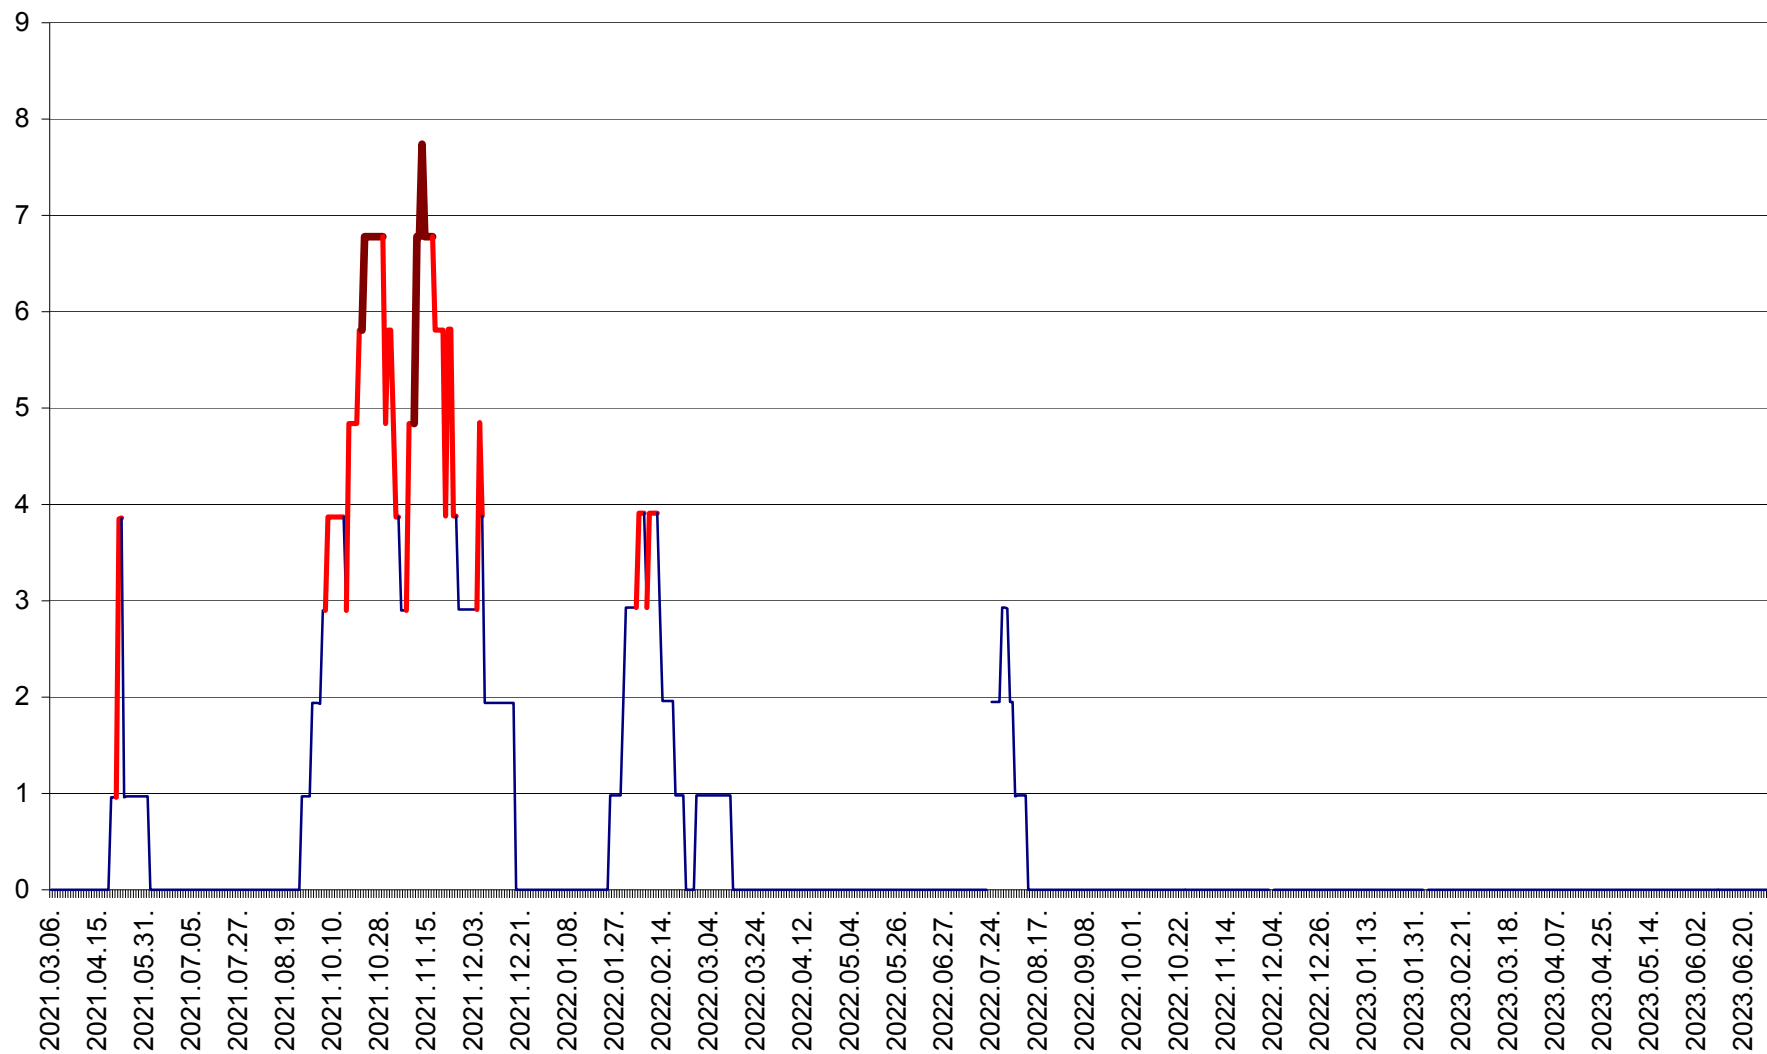

CORBU - Evolutia incidentei cumulate pe 14 zile la ‰ de locuitori  
2021.03.07. - 2023.07.01.

CORUND - Evolutia incidentei cumulate pe 14 zile la ‰ de locuitori  
2021.03.07. - 2023.07.01.

COZMENI - Evolutia incidentei cumulate pe 14 zile la ‰ de locuitori  
2021.03.07. - 2023.07.01.

ORAȘ CRISTURU SECUIESC - Evolutia incidentei cumulate pe 14 zile la ‰ de locuitori  
2021.03.07. - 2023.07.01.

DĂNEȘTI - Evolutia incidentei cumulate pe 14 zile la ‰ de locuitori  
2021.03.07. - 2023.07.01.

DÂRJIU - Evolutia incidentei cumulate pe 14 zile la ‰ de locuitori  
2021.03.07. - 2023.07.01.

DEALU - Evolutia incidentei cumulate pe 14 zile la ‰ de locuitori  
2021.03.07. - 2023.07.01.

DITRĂU - Evolutia incidentei cumulate pe 14 zile la ‰ de locuitori  
2021.03.07. - 2023.07.01.