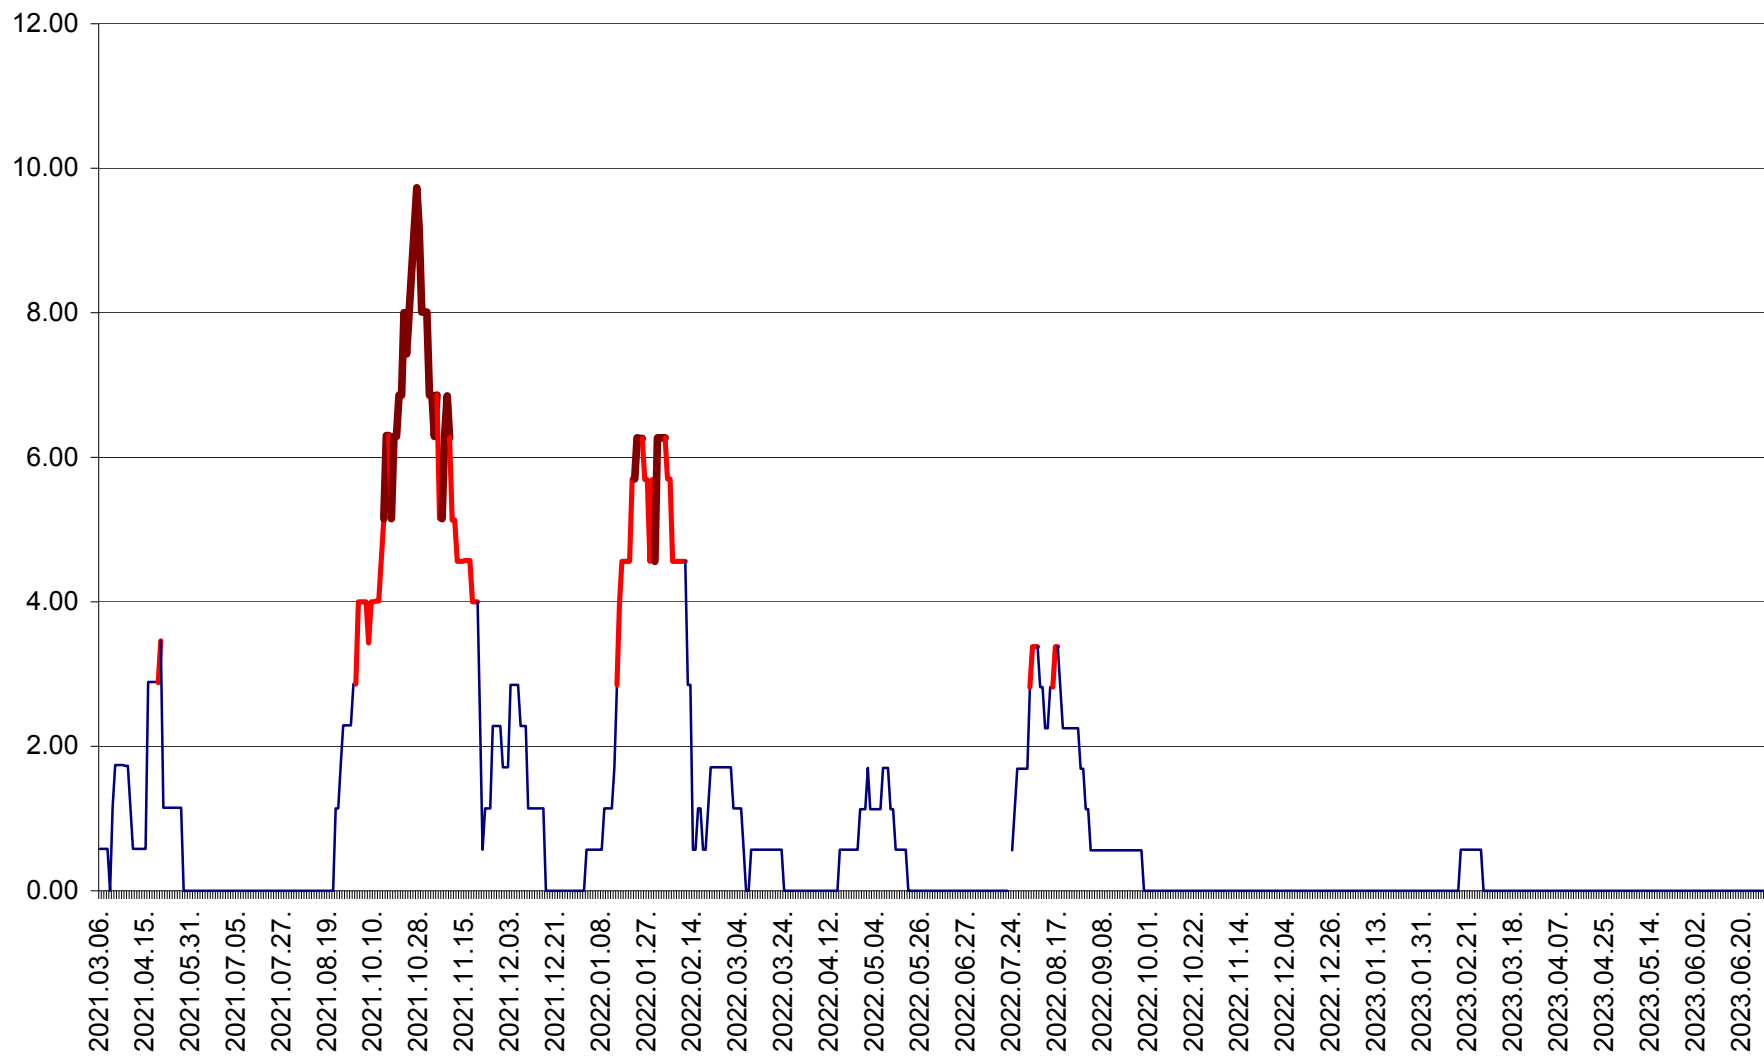

ORAȘ VLĂHIȚA - Evolutia incidentei cumulate pe 14 zile la ‰ de locuitori
2021.03.07. - 2023.07.01.