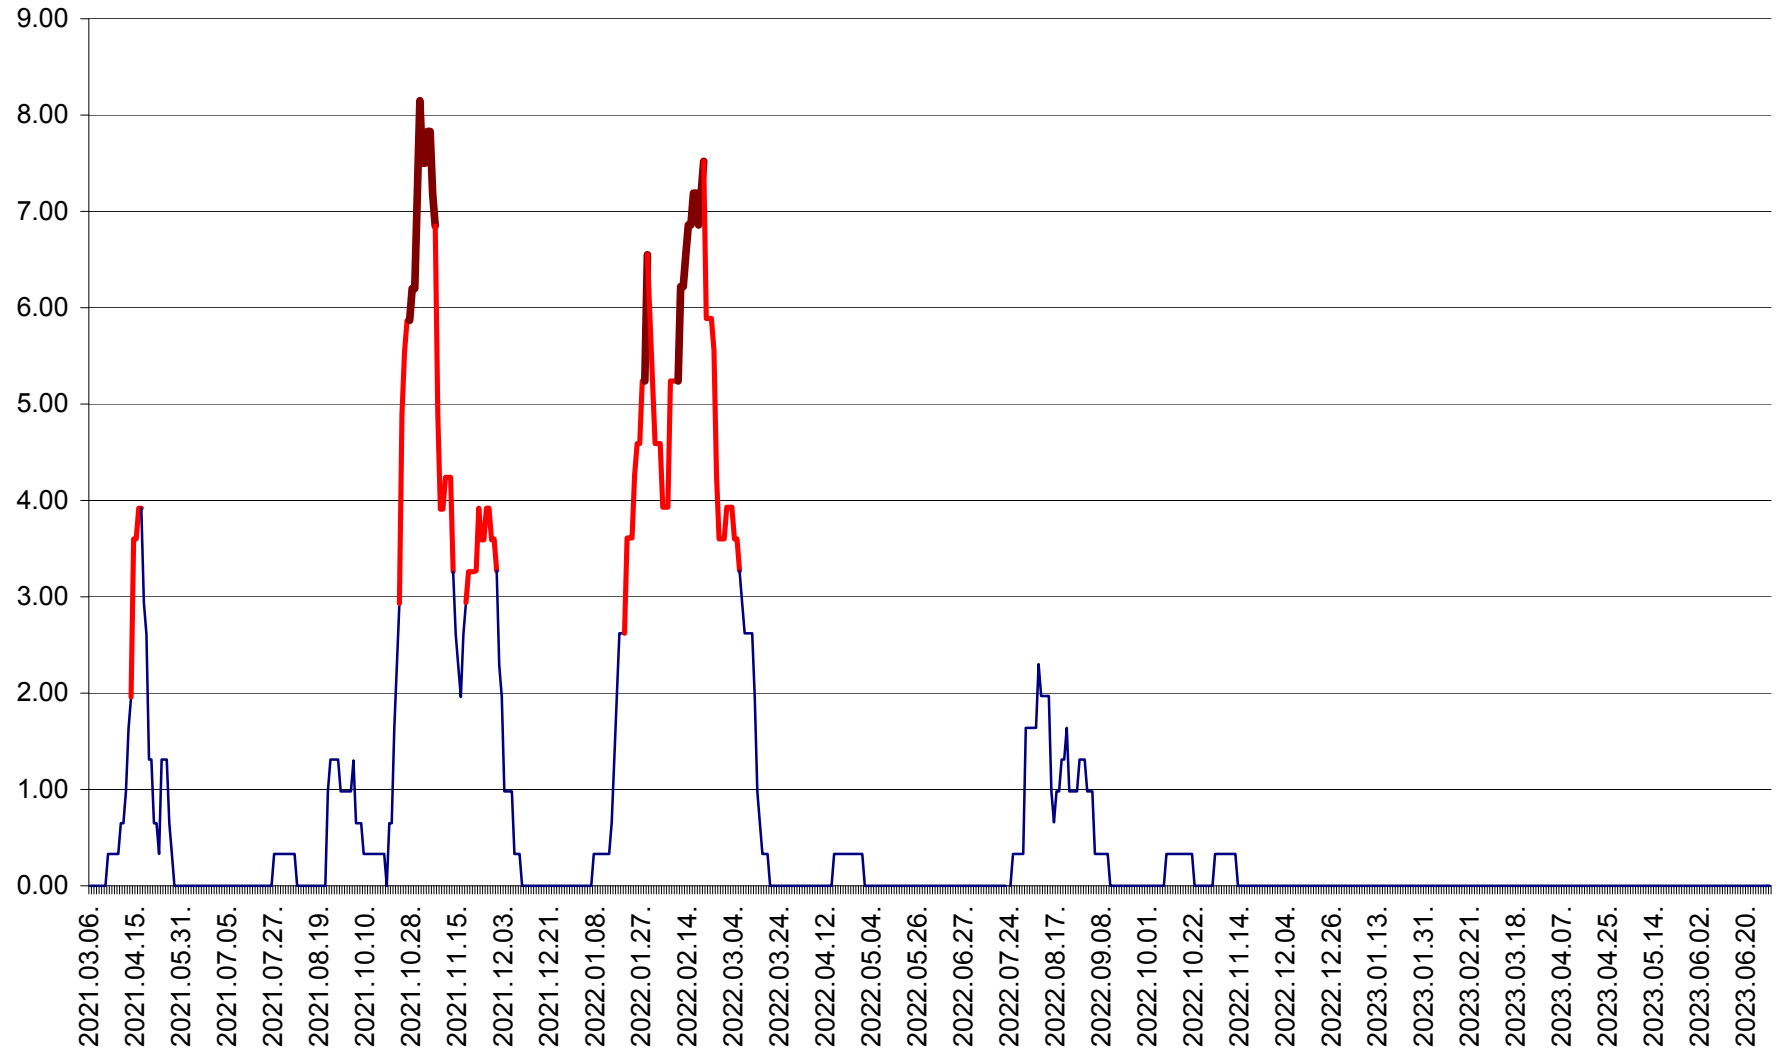

ATID - Evolutia incidentei cumulate pe 14 zile la ‰ de locuitori  
2021.03.07. - 2023.07.01.

AVRĂMEȘTI - Evolutia incidentei cumulate pe 14 zile la ‰ de locuitori  
2021.03.07. - 2023.07.01.

ORAȘ BĂILE TUȘNAD - Evolulia incidentei cumulate pe 14 zile la ‰ de locuitori  
2021.03.07. - 2023.07.01.

ORAȘ BĂLAN - Evoluția incidenței cumulate pe 14 zile la ‰ de locuitori  
2021.03.07. - 2023.07.01.

BILBOR - Evolutia incidentei cumulate pe 14 zile la ‰ de locuitori  
2021.03.07. - 2023.07.01.

ORAȘ BORSEC - Evolutia incidentei cumulate pe 14 zile la ‰ de locuitori  
2021.03.07. - 2023.07.01.

BRĂDEȘTI - Evoluția incidenței cumulate pe 14 zile la ‰ de locuitori  
2021.03.07. - 2023.07.01.

CĂPÂLNIȚA - Evolutia incidentei cumulate pe 14 zile la ‰ de locuitori  
2021.03.07. - 2023.07.01.

CÂRȚA - Evolutia incidentei cumulate pe 14 zile la ‰ de locuitori  
2021.03.07. - 2023.07.01.