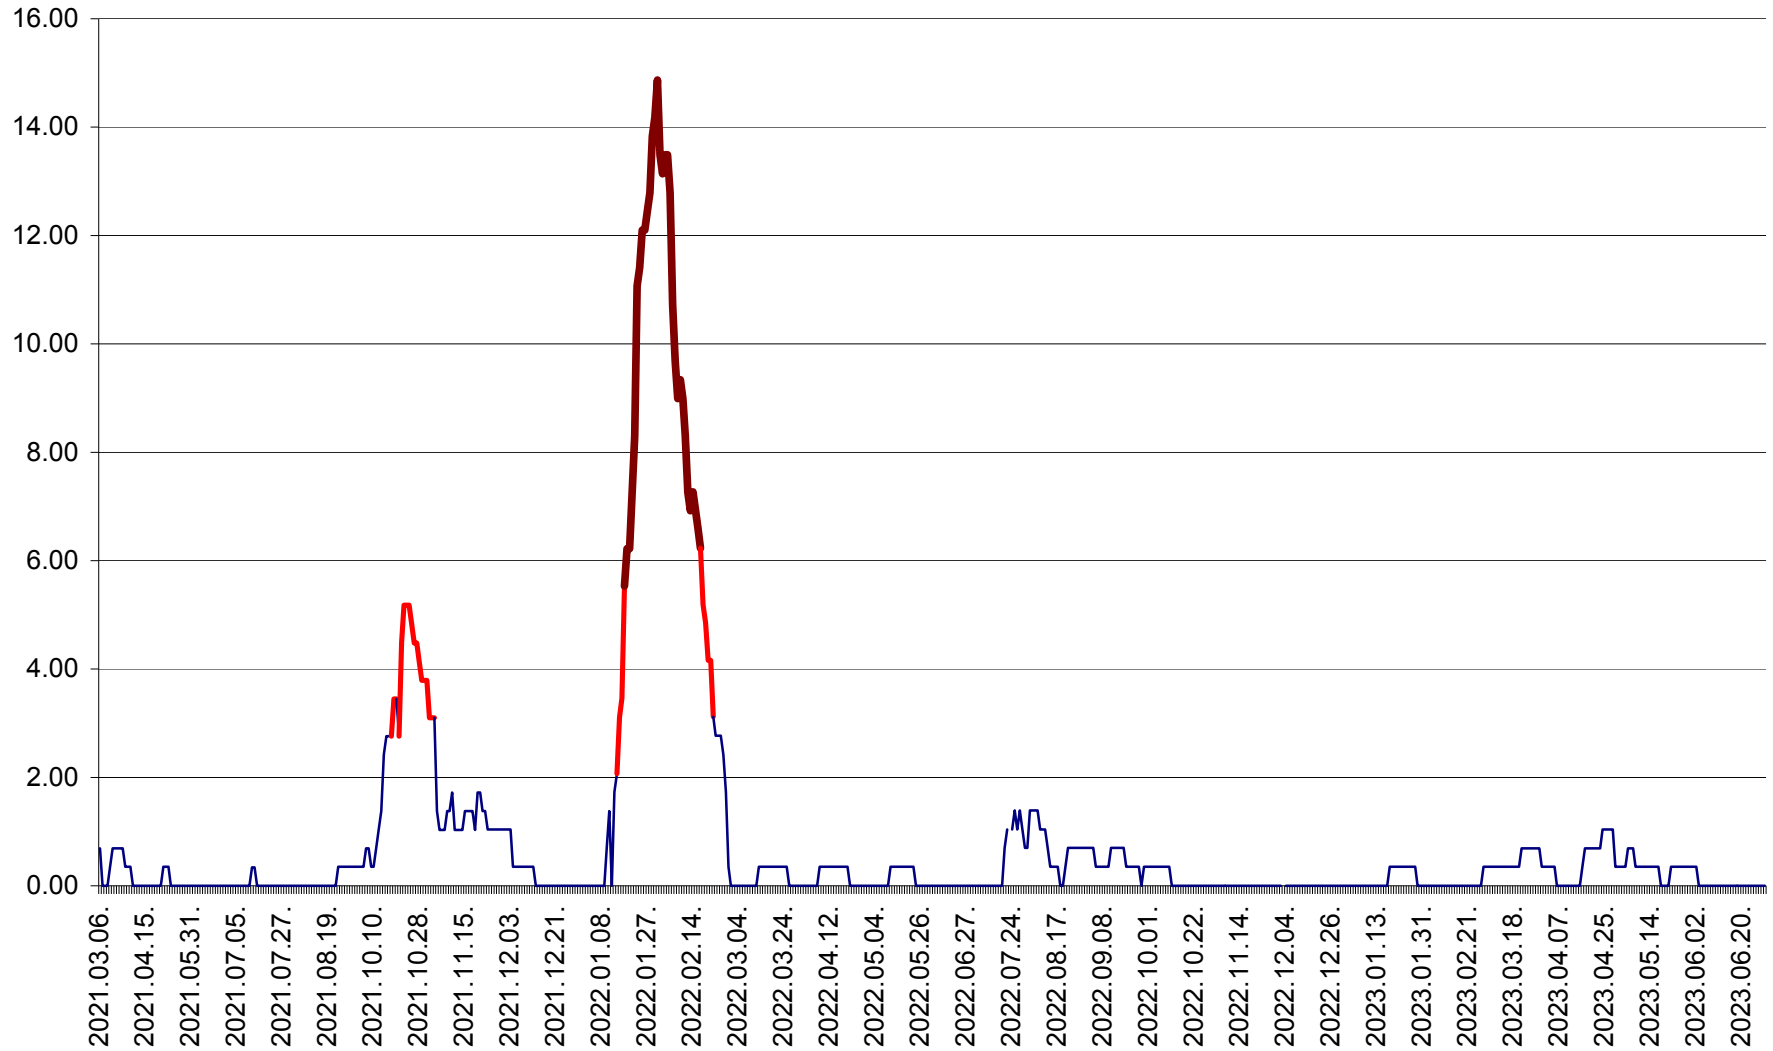

ORAȘ BĂLAN - Evoluția incidenței cumulate pe 14 zile la ‰ de locuitori  
2021.03.07. - 2023.07.01.

BILBOR - Evolutia incidentei cumulate pe 14 zile la ‰ de locuitori  
2021.03.07. - 2023.07.01.

ORAȘ BORSEC - Evolutia incidentei cumulate pe 14 zile la ‰ de locuitori  
2021.03.07. - 2023.07.01.

BRĂDEȘTI - Evoluția incidenței cumulate pe 14 zile la ‰ de locuitori  
2021.03.07. - 2023.07.01.

CĂPÂLNIȚA - Evolutia incidentei cumulate pe 14 zile la ‰ de locuitori  
2021.03.07. - 2023.07.01.

CÂRȚA - Evolutia incidentei cumulate pe 14 zile la ‰ de locuitori  
2021.03.07. - 2023.07.01.

CICEU - Evolutia incidentei cumulate pe 14 zile la ‰ de locuitori  
2021.03.07. - 2023.07.01.

CIUCSÂNGEORGIU - Evolutia incidentei cumulate pe 14 zile la ‰ de locuitori  
2021.03.07. - 2023.07.01.

CIUMANI - Evolutia incidentei cumulate pe 14 zile la ‰ de locuitori  
2021.03.07. - 2023.07.01.

CORBU - Evolutia incidentei cumulate pe 14 zile la ‰ de locuitori  
2021.03.07. - 2023.07.01.

CORUND - Evolutia incidentei cumulate pe 14 zile la ‰ de locuitori  
2021.03.07. - 2023.07.01.

COZMENI - Evolutia incidentei cumulate pe 14 zile la ‰ de locuitori  
2021.03.07. - 2023.07.01.