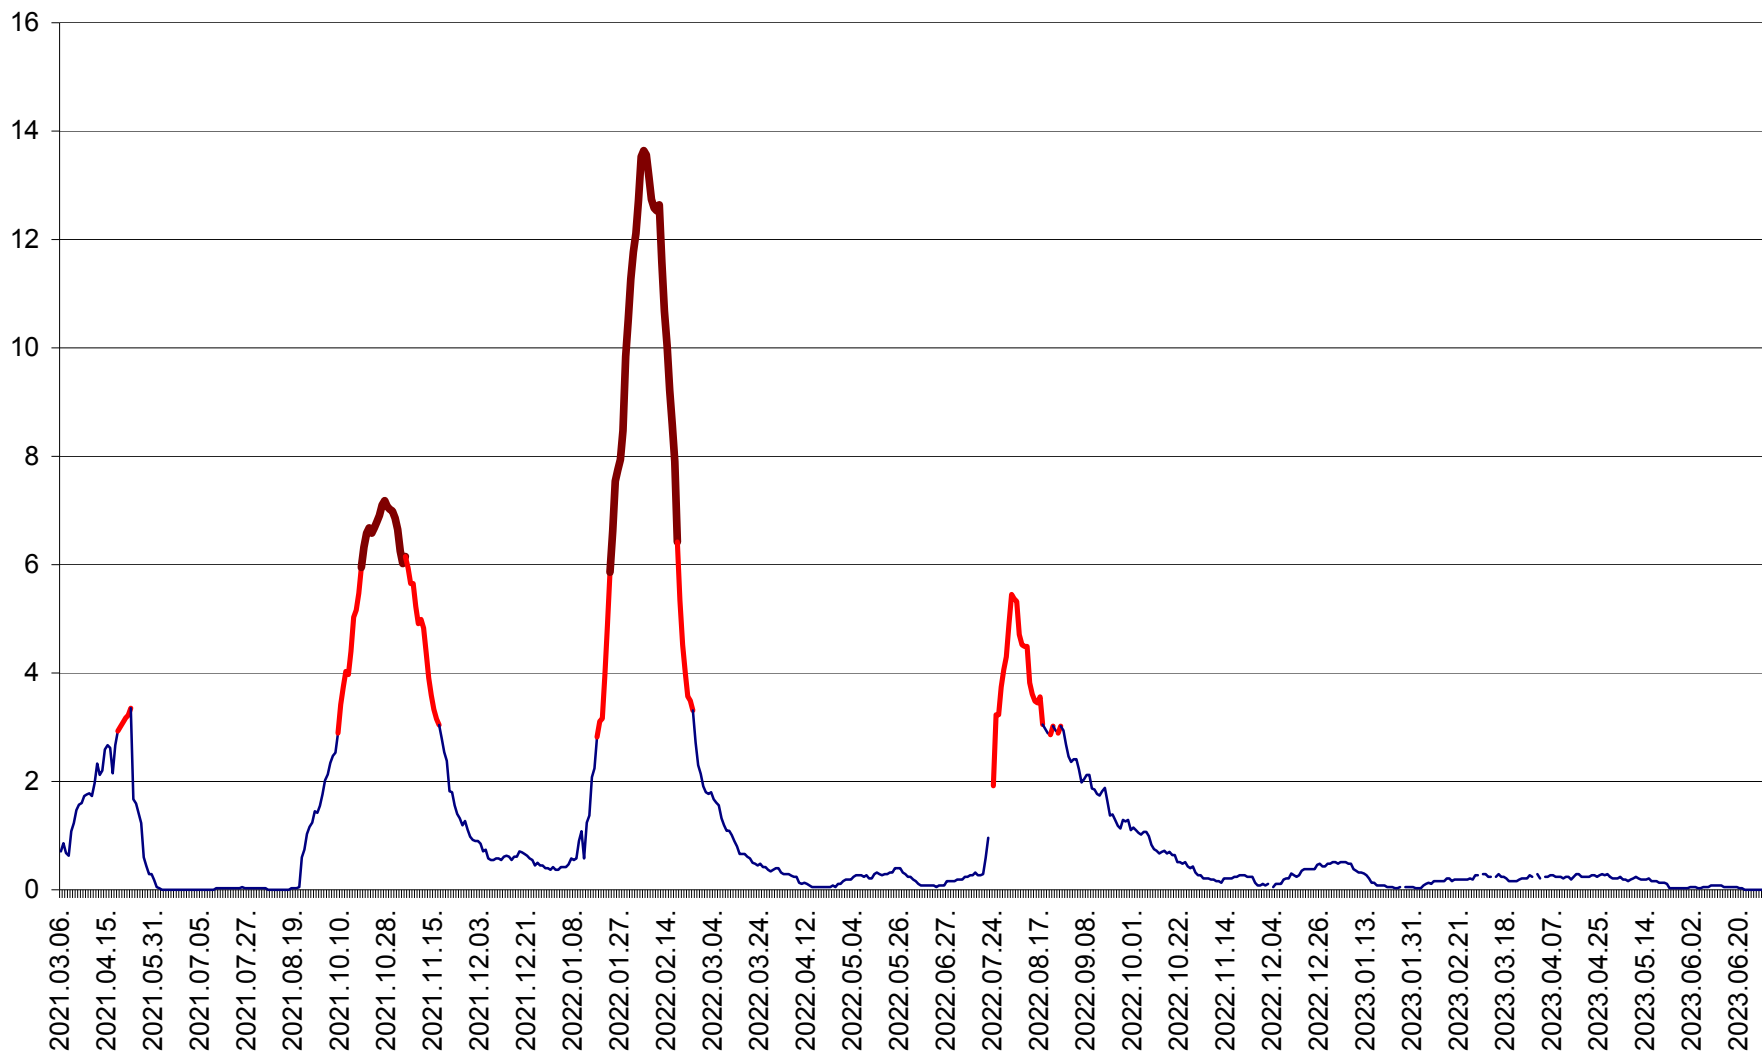

PĂULENI-CIUC - Evolutia incidentei cumulate pe 14 zile la % de locuitori
2021.03.07. - 2023.07.01.