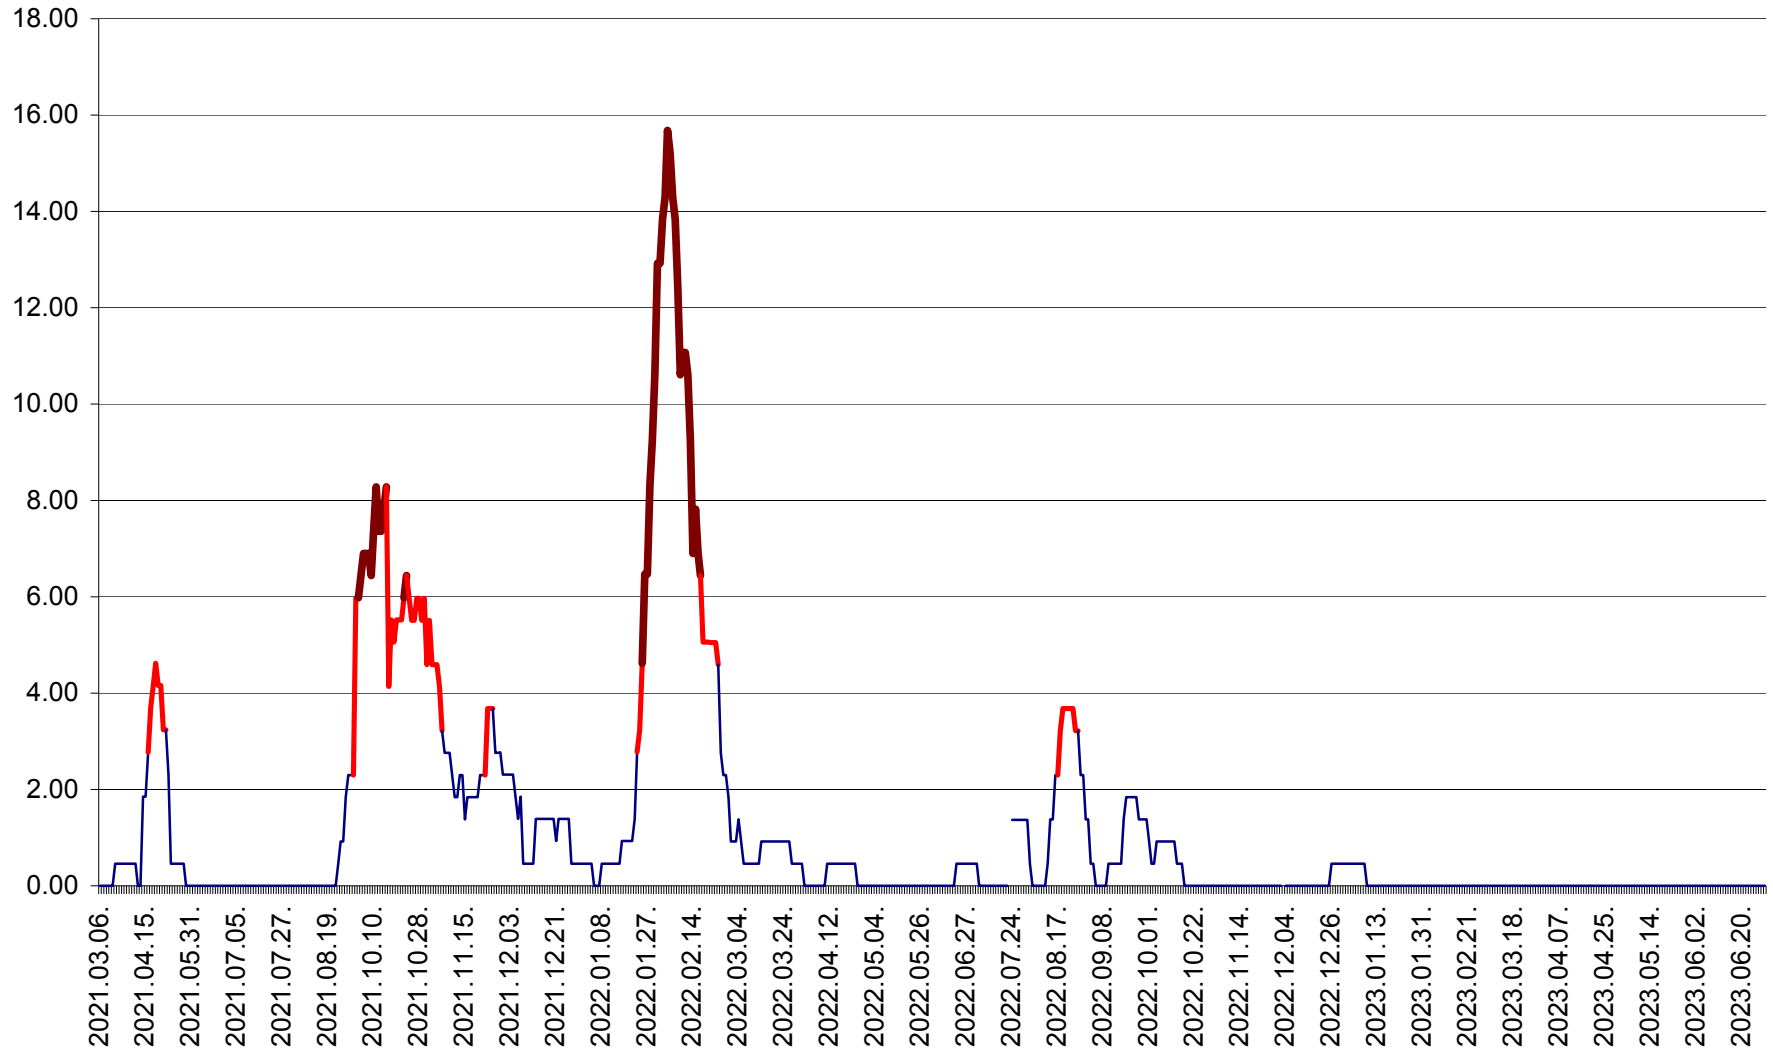

ATID - Evolutia incidentei cumulate pe 14 zile la ‰ de locuitori  
2021.03.07. - 2023.07.01.

AVRĂMEȘTI - Evolutia incidentei cumulate pe 14 zile la ‰ de locuitori  
2021.03.07. - 2023.07.01.

ORAȘ BĂILE TUȘNAD - Evolulia incidentei cumulate pe 14 zile la ‰ de locuitori  
2021.03.07. - 2023.07.01.

ORAȘ BĂLAN - Evoluția incidenței cumulate pe 14 zile la ‰ de locuitori  
2021.03.07. - 2023.07.01.

BILBOR - Evolutia incidentei cumulate pe 14 zile la ‰ de locuitori  
2021.03.07. - 2023.07.01.

ORAȘ BORSEC - Evolutia incidentei cumulate pe 14 zile la ‰ de locuitori  
2021.03.07. - 2023.07.01.

BRĂDEȘTI - Evoluția incidenței cumulate pe 14 zile la ‰ de locuitori  
2021.03.07. - 2023.07.01.

CĂPÂLNIȚA - Evolutia incidentei cumulate pe 14 zile la ‰ de locuitori  
2021.03.07. - 2023.07.01.

CÂRȚA - Evolutia incidentei cumulate pe 14 zile la ‰ de locuitori  
2021.03.07. - 2023.07.01.

CICEU - Evolutia incidentei cumulate pe 14 zile la ‰ de locuitori  
2021.03.07. - 2023.07.01.

CIUCSÂNGEORGIU - Evolutia incidentei cumulate pe 14 zile la ‰ de locuitori  
2021.03.07. - 2023.07.01.

CIUMANI - Evolutia incidentei cumulate pe 14 zile la ‰ de locuitori  
2021.03.07. - 2023.07.01.