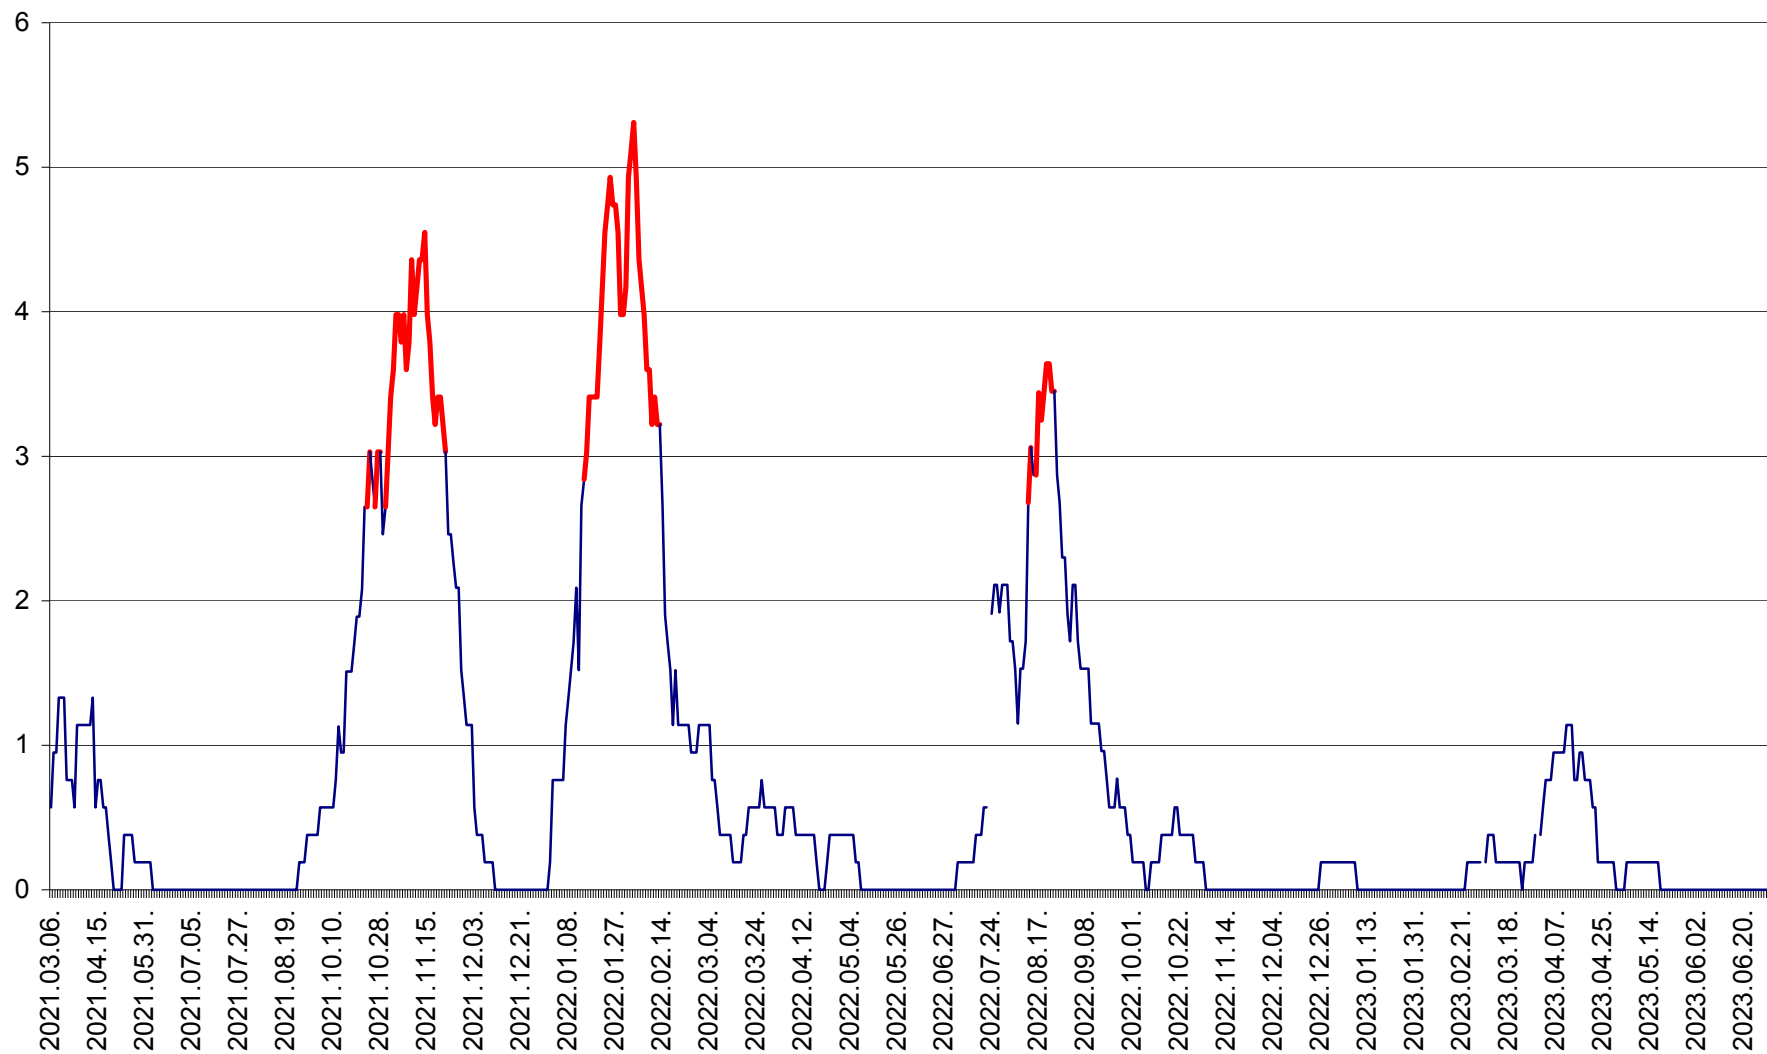

ȘIMONEȘTI - Evolutia incidentei cumulate pe 14 zile la ‰ de locuitori  
2021.03.07. - 2023.07.01.

SUBCETATE - Evolutia incidentei cumulate pe 14 zile la ‰ de locuitori  
2021.03.07. - 2023.07.01.

SUSENI - Evolutia incidentei cumulate pe 14 zile la ‰ de locuitori  
2021.03.07. - 2023.07.01.