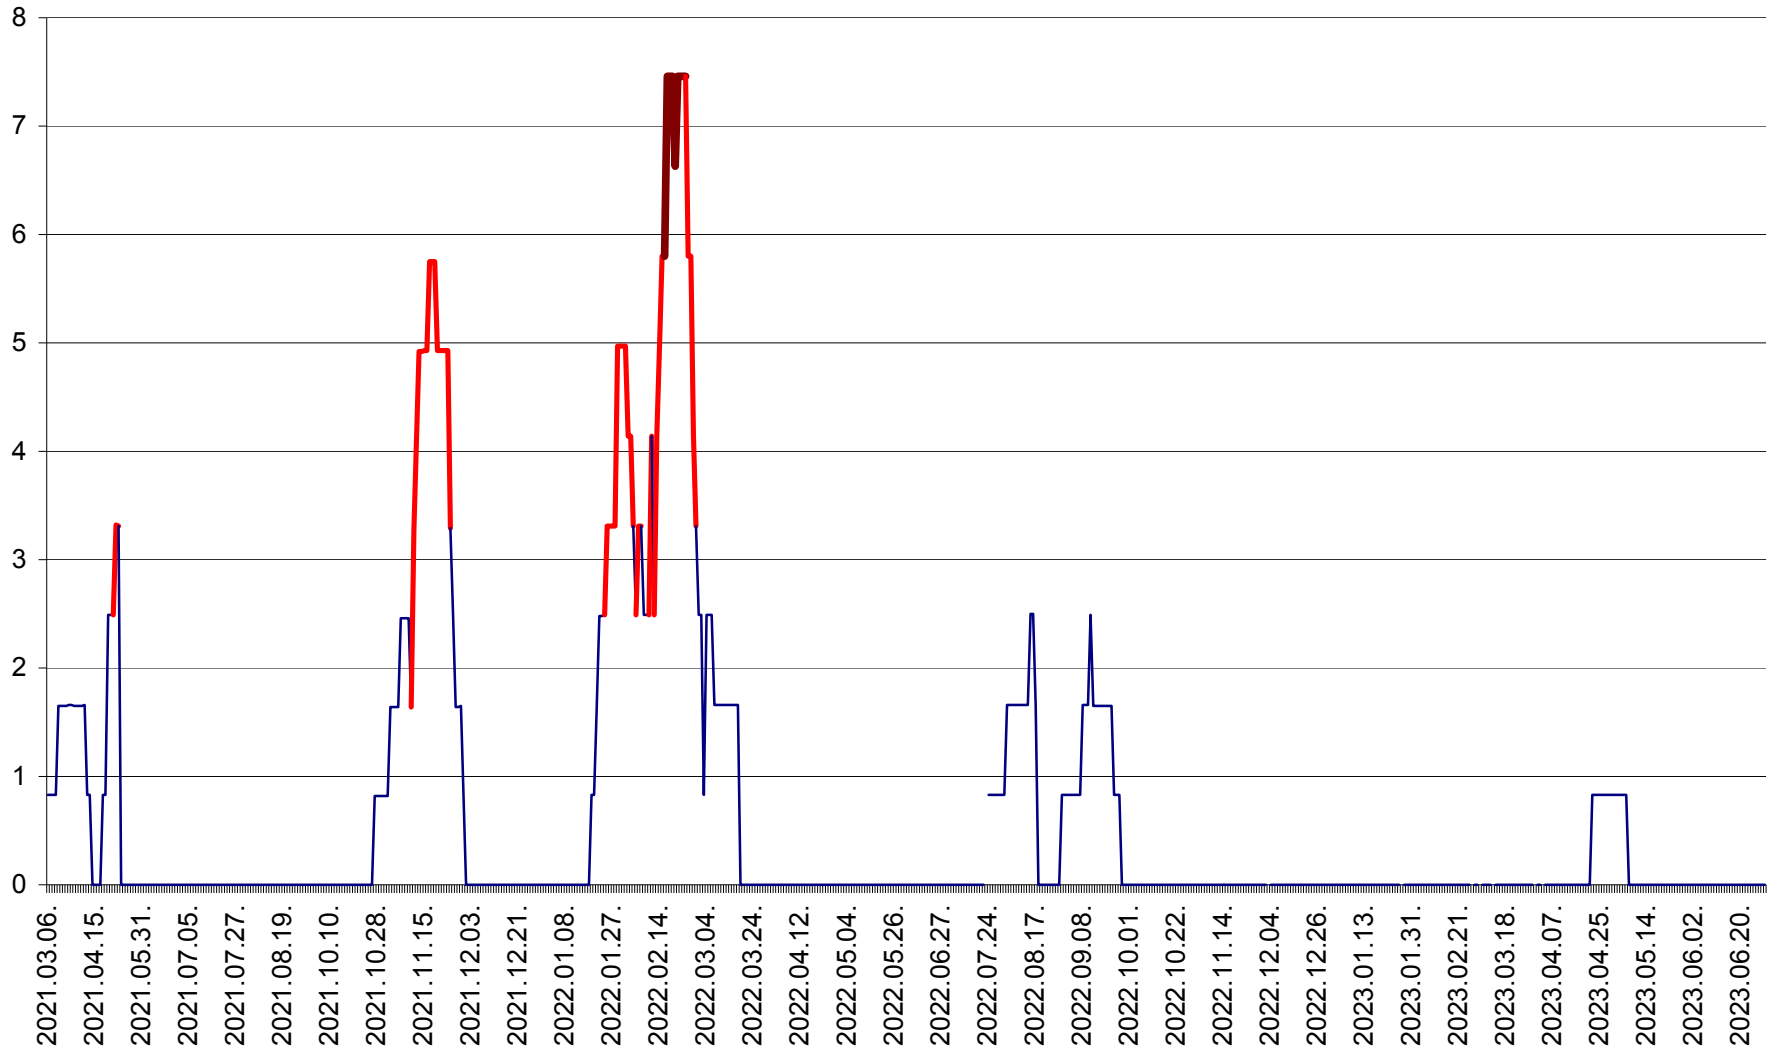

PRAID - Evolutia incidentei cumulate pe 14 zile la ‰ de locuitori  
2021.03.07. - 2023.07.01.

RACU - Evolutia incidentei cumulate pe 14 zile la ‰ de locuitori  
2021.03.07. - 2023.07.01.

REMETEA - Evolutia incidentei cumulate pe 14 zile la % de locuitori  
2021.03.07. - 2023.07.01.

SĂCEL - Evolutia incidentei cumulate pe 14 zile la ‰ de locuitori  
2021.03.07. - 2023.07.01.

SÂNCRĂIENI - Evolutia incidentei cumulate pe 14 zile la ‰ de locuitori  
2021.03.07. - 2023.07.01.

SÂNDOMIC - Evolutia incidentei cumulate pe 14 zile la ‰ de locuitori  
2021.03.07. - 2023.07.01.