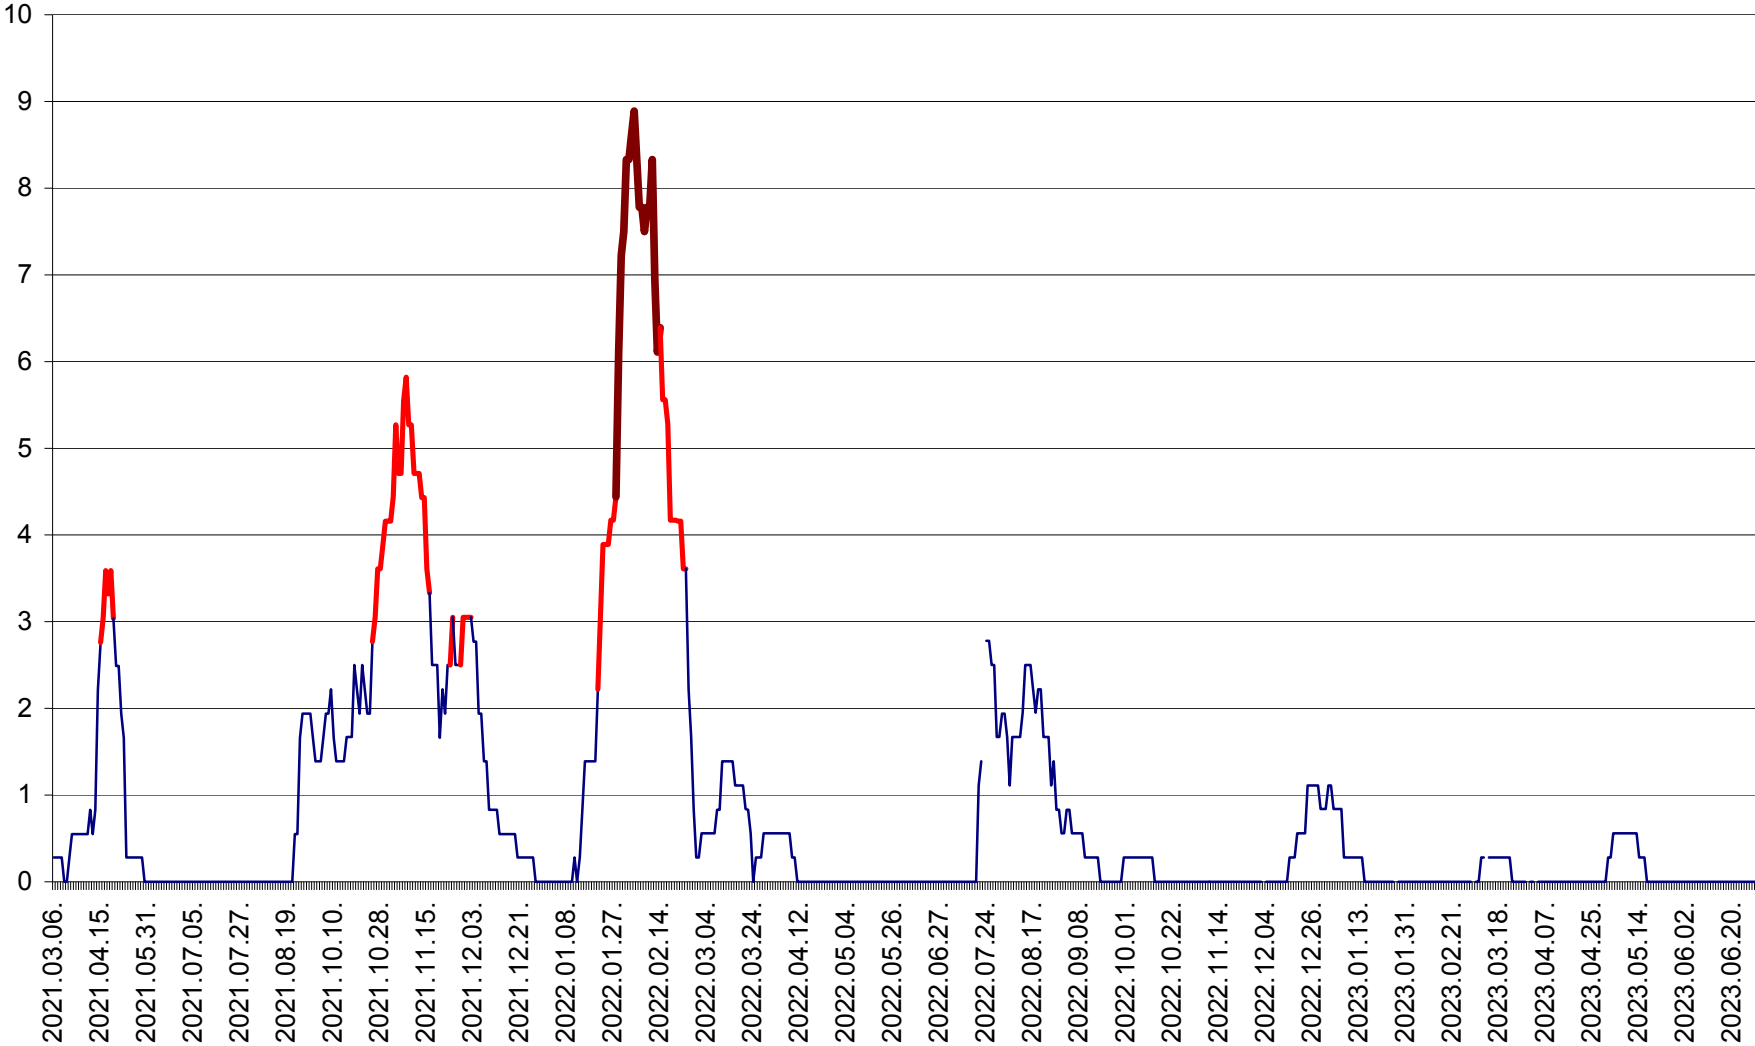

MEREȘTI - Evolutia incidentei cumulate pe 14 zile la ‰ de locuitori  
2021.03.07. - 2023.07.01.

MUNICIPIUL MIERCUREA-CIUC - Evolutia incidentei cumulate pe 14 zile la ‰ de locuitori  
2021.03.07. - 2023.07.01.

MIHĂILENI - Evolutia incidentei cumulate pe 14 zile la ‰ de locuitori  
2021.03.07. - 2023.07.01.

MUGENI - Evolutia incidentei cumulate pe 14 zile la ‰ de locuitori  
2021.03.07. - 2023.07.01.

OCLAND - Evolutia incidentei cumulate pe 14 zile la ‰ de locuitori  
2021.03.07. - 2023.07.01.