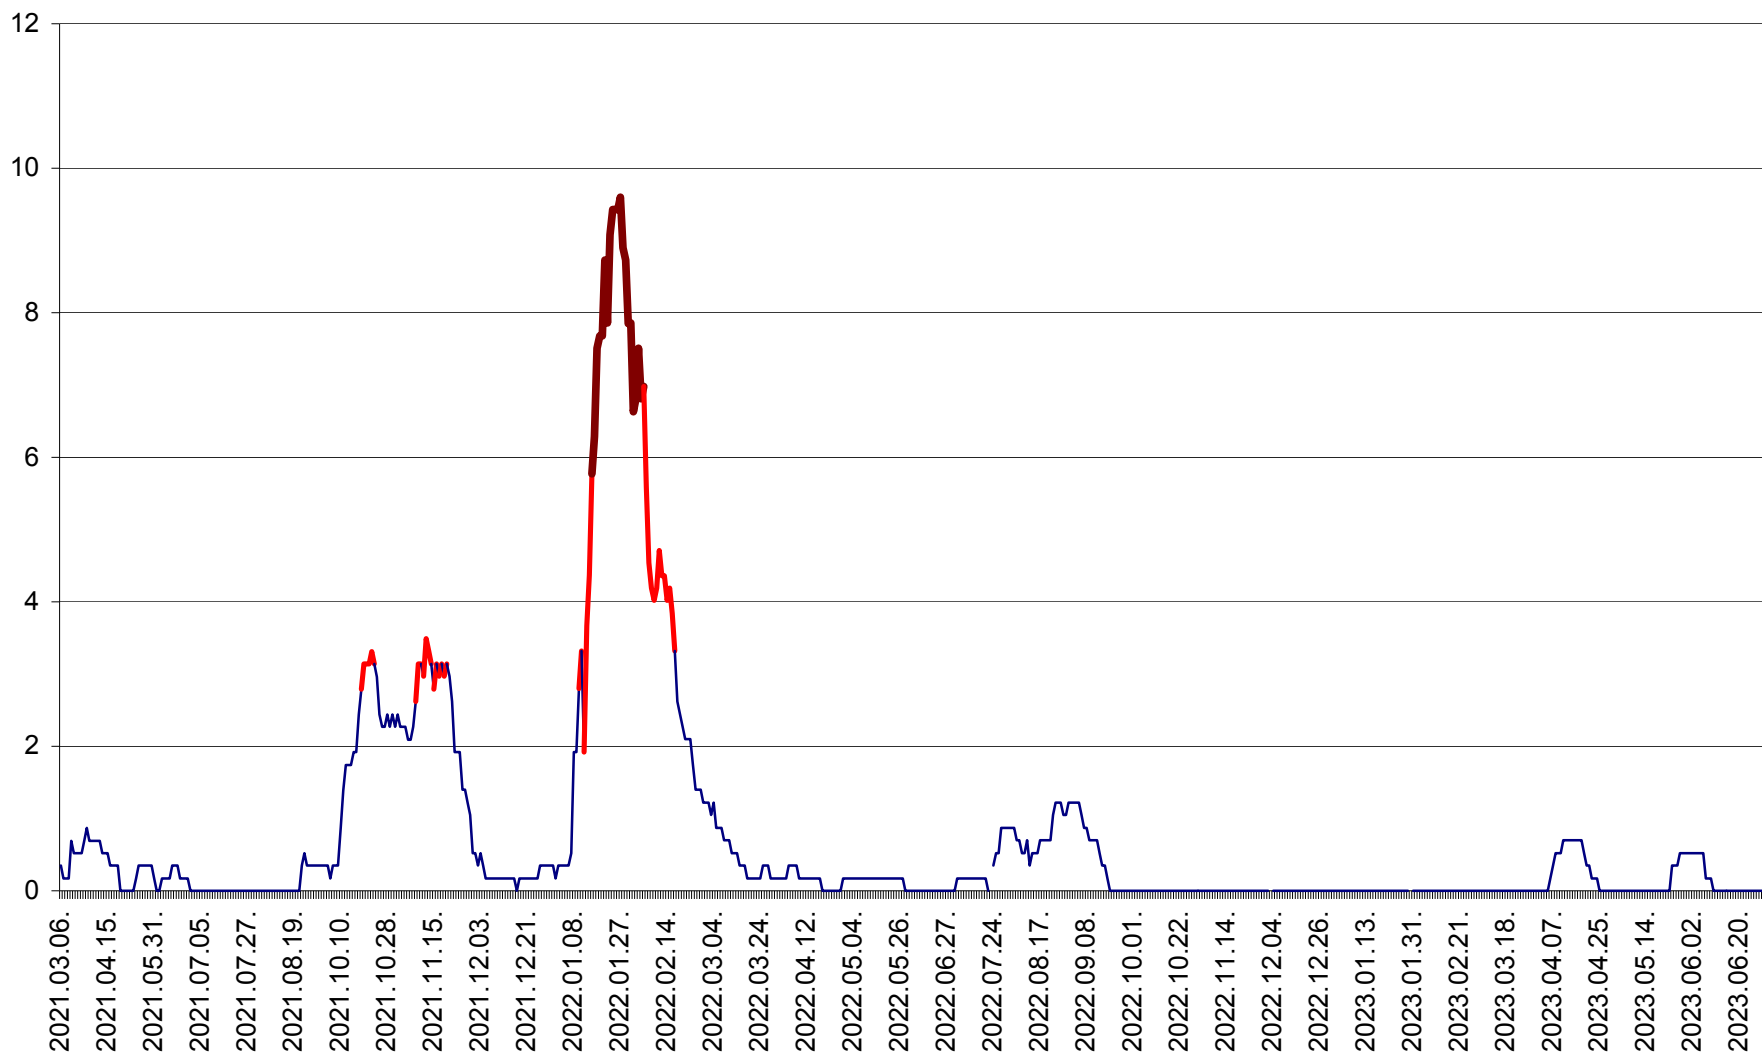

DÂRJIU - Evolutia incidentei cumulate pe 14 zile la ‰ de locuitori  
2021.03.07. - 2023.07.01.

DEALU - Evolutia incidentei cumulate pe 14 zile la ‰ de locuitori  
2021.03.07. - 2023.07.01.

DITRĂU - Evolutia incidentei cumulate pe 14 zile la ‰ de locuitori  
2021.03.07. - 2023.07.01.

FELICENI - Evolutia incidentei cumulate pe 14 zile la ‰ de locuitori  
2021.03.07. - 2023.07.01.

FRUMOASA - Evolutia incidentei cumulate pe 14 zile la ‰ de locuitori  
2021.03.07. - 2023.07.01.

GĂLĂUȚAȘ - Evoluția incidenței cumulate pe 14 zile la ‰ de locuitori  
2021.03.07. - 2023.07.01.

MUNICIPIUL GHEORGHENI - Evolutia incidentei cumulate pe 14 zile la % de locuitori  
2021.03.07. - 2023.07.01.

JOSENI - Evolutia incidentei cumulate pe 14 zile la ‰ de locuitori  
2021.03.07. - 2023.07.01.

LĂZAREA - Evolutia incidentei cumulate pe 14 zile la % de locuitori  
2021.03.07. - 2023.07.01.

LELICENI - Evolutia incidentei cumulate pe 14 zile la ‰ de locuitori  
2021.03.07. - 2023.07.01.

LUETA - Evolutia incidentei cumulate pe 14 zile la ‰ de locuitori  
2021.03.07. - 2023.07.01.