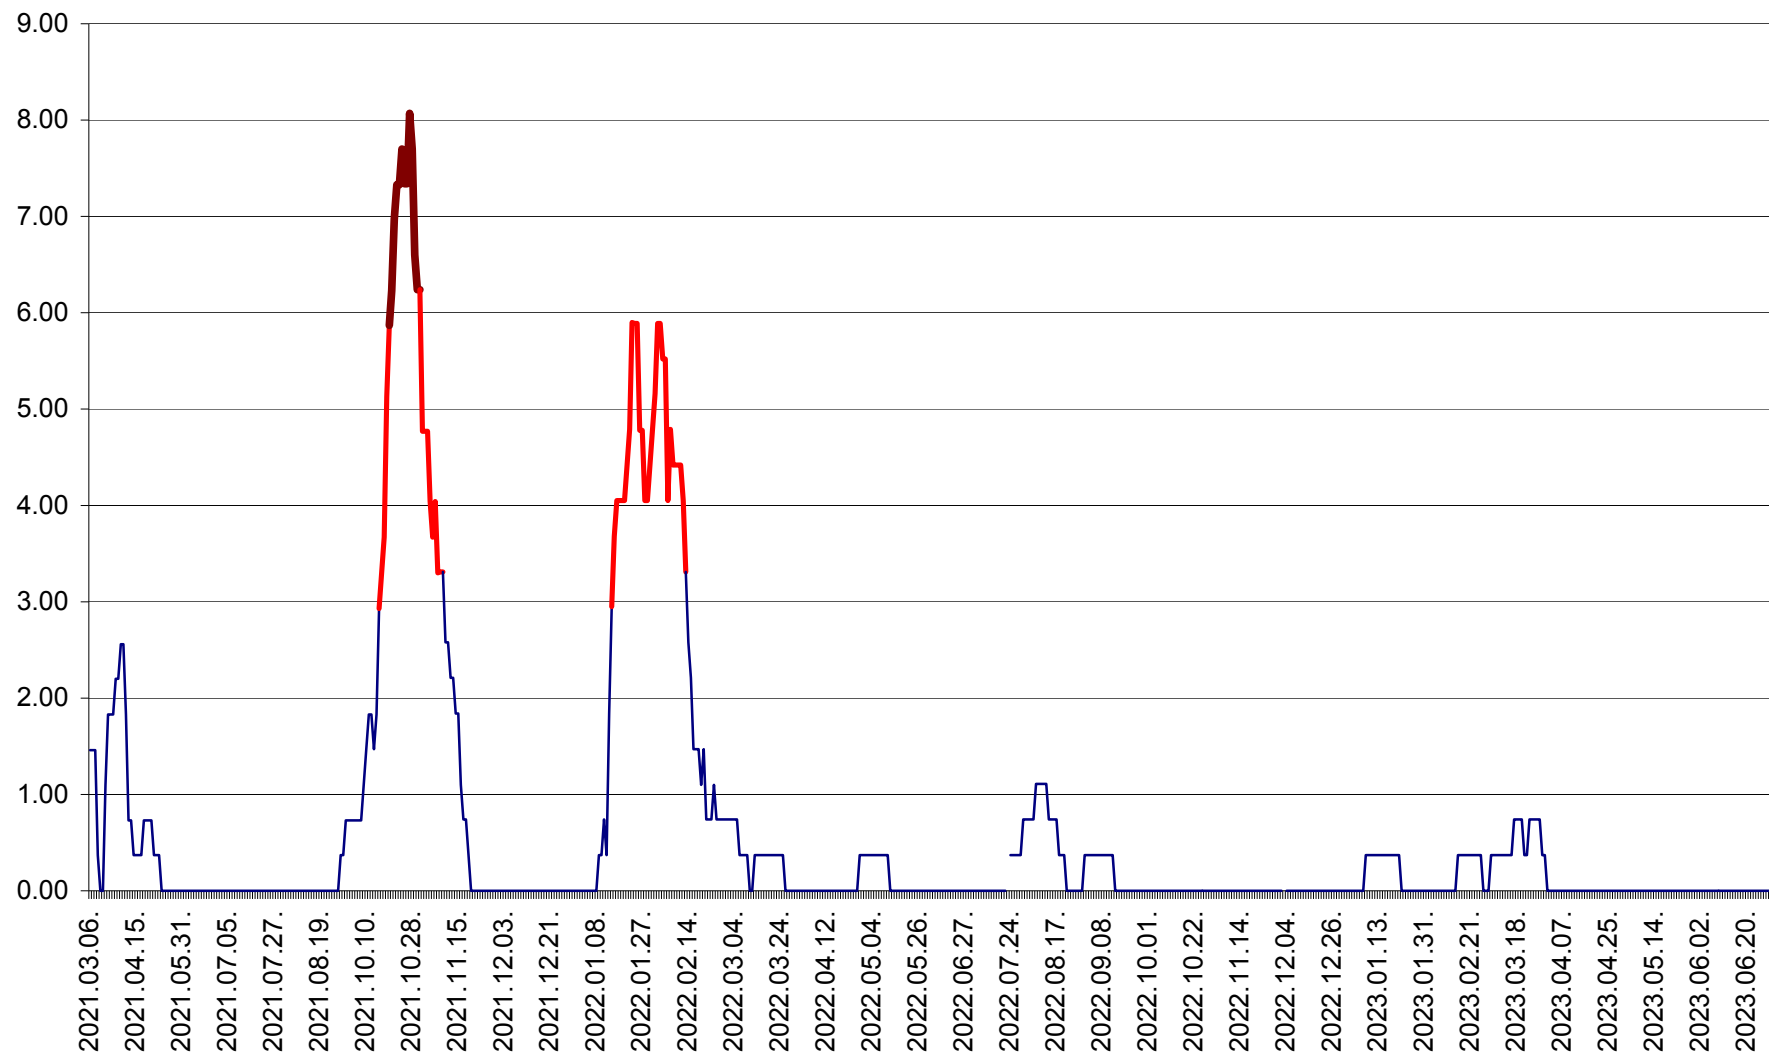

ORAȘ BĂLAN - Evoluția incidenței cumulate pe 14 zile la ‰ de locuitori  
2021.03.07. - 2023.07.01.

BILBOR - Evolutia incidentei cumulate pe 14 zile la ‰ de locuitori  
2021.03.07. - 2023.07.01.

ORAȘ BORSEC - Evolutia incidentei cumulate pe 14 zile la ‰ de locuitori  
2021.03.07. - 2023.07.01.

BRĂDEȘTI - Evoluția incidenței cumulate pe 14 zile la ‰ de locuitori  
2021.03.07. - 2023.07.01.

CĂPÂLNIȚA - Evolutia incidentei cumulate pe 14 zile la ‰ de locuitori  
2021.03.07. - 2023.07.01.

CÂRȚA - Evolutia incidentei cumulate pe 14 zile la ‰ de locuitori  
2021.03.07. - 2023.07.01.

CICEU - Evolutia incidentei cumulate pe 14 zile la ‰ de locuitori  
2021.03.07. - 2023.07.01.

CIUCSÂNGEORGIU - Evolutia incidentei cumulate pe 14 zile la ‰ de locuitori  
2021.03.07. - 2023.07.01.

CIUMANI - Evolutia incidentei cumulate pe 14 zile la ‰ de locuitori  
2021.03.07. - 2023.07.01.

CORBU - Evolutia incidentei cumulate pe 14 zile la ‰ de locuitori  
2021.03.07. - 2023.07.01.

CORUND - Evolutia incidentei cumulate pe 14 zile la ‰ de locuitori  
2021.03.07. - 2023.07.01.

COZMENI - Evolutia incidentei cumulate pe 14 zile la ‰ de locuitori  
2021.03.07. - 2023.07.01.