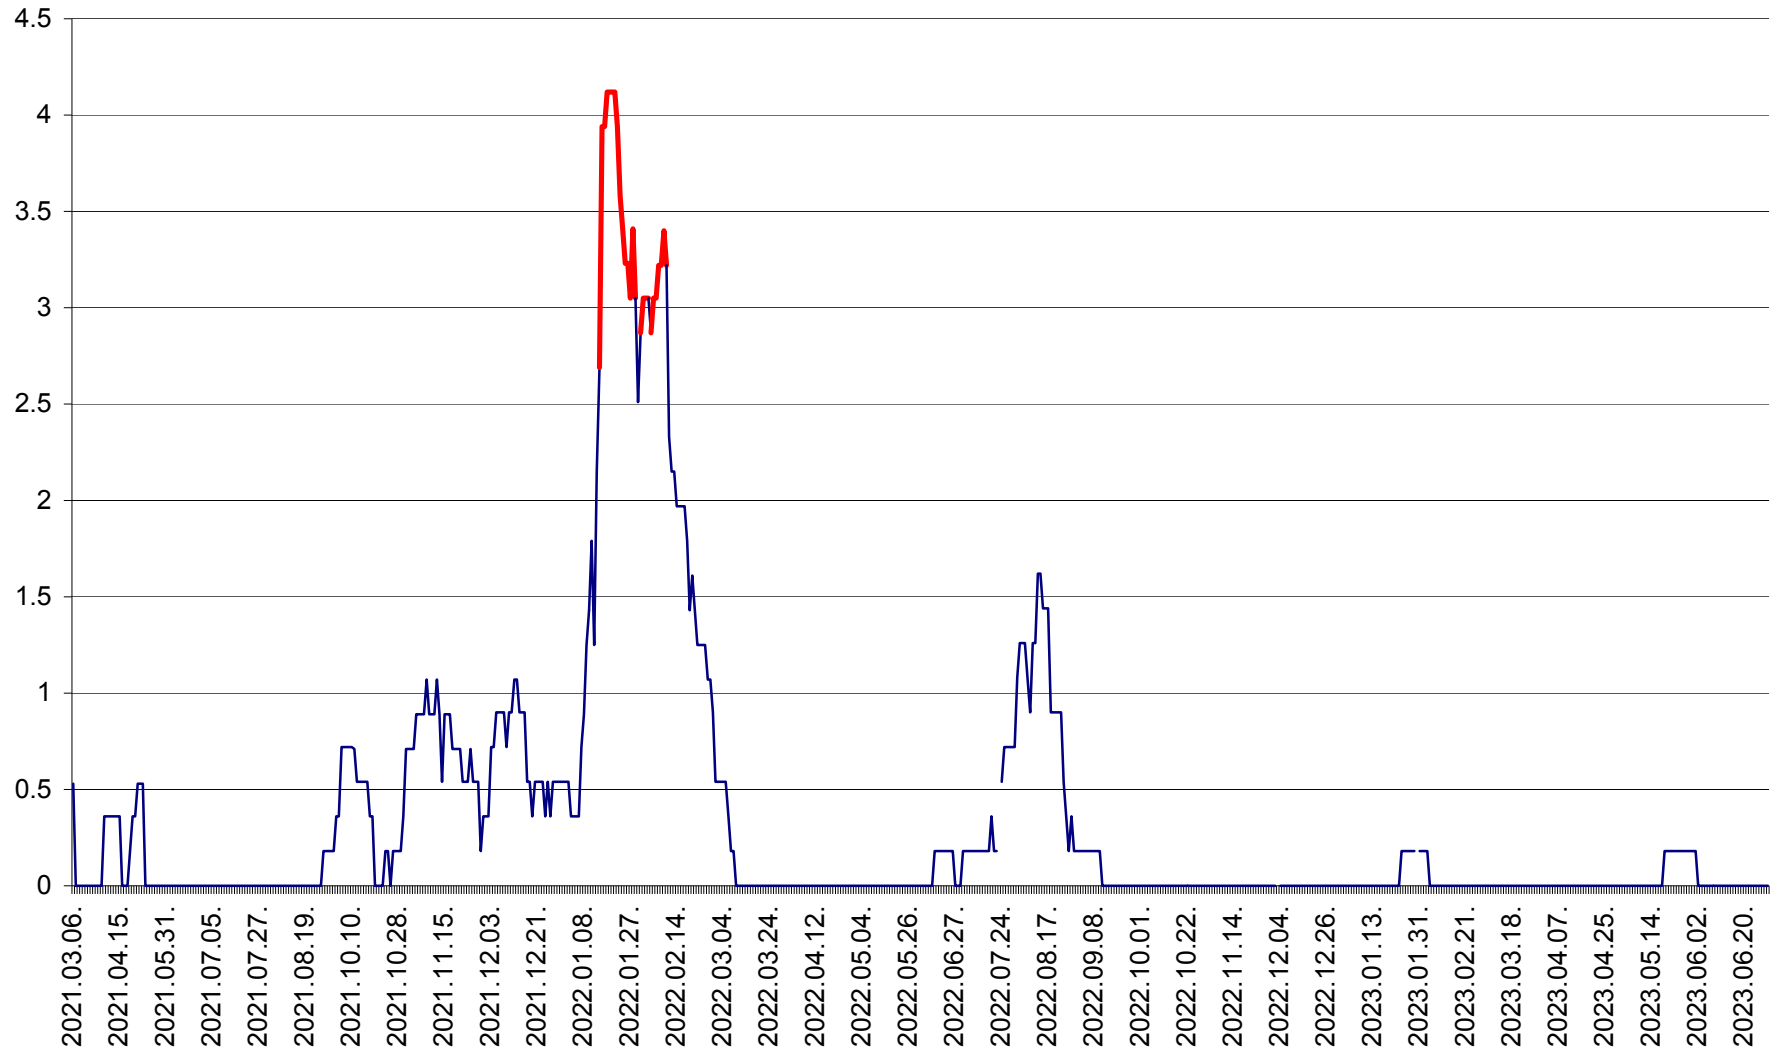

MUNICIPIUL GHEORGHENI - Evolutia incidentei cumulate pe 14 zile la % de locuitori  
2021.03.07. - 2023.07.01.

JOSENI - Evolutia incidentei cumulate pe 14 zile la ‰ de locuitori  
2021.03.07. - 2023.07.01.

LĂZAREA - Evolutia incidentei cumulate pe 14 zile la % de locuitori  
2021.03.07. - 2023.07.01.

LELICENI - Evolutia incidentei cumulate pe 14 zile la ‰ de locuitori  
2021.03.07. - 2023.07.01.

LUETA - Evolutia incidentei cumulate pe 14 zile la ‰ de locuitori  
2021.03.07. - 2023.07.01.

LUNCA DE JOS - Evolutia incidentei cumulate pe 14 zile la ‰ de locuitori  
2021.03.07. - 2023.07.01.

LUNCA DE SUS - Evolutia incidentei cumulate pe 14 zile la ‰ de locuitori  
2021.03.07. - 2023.07.01.