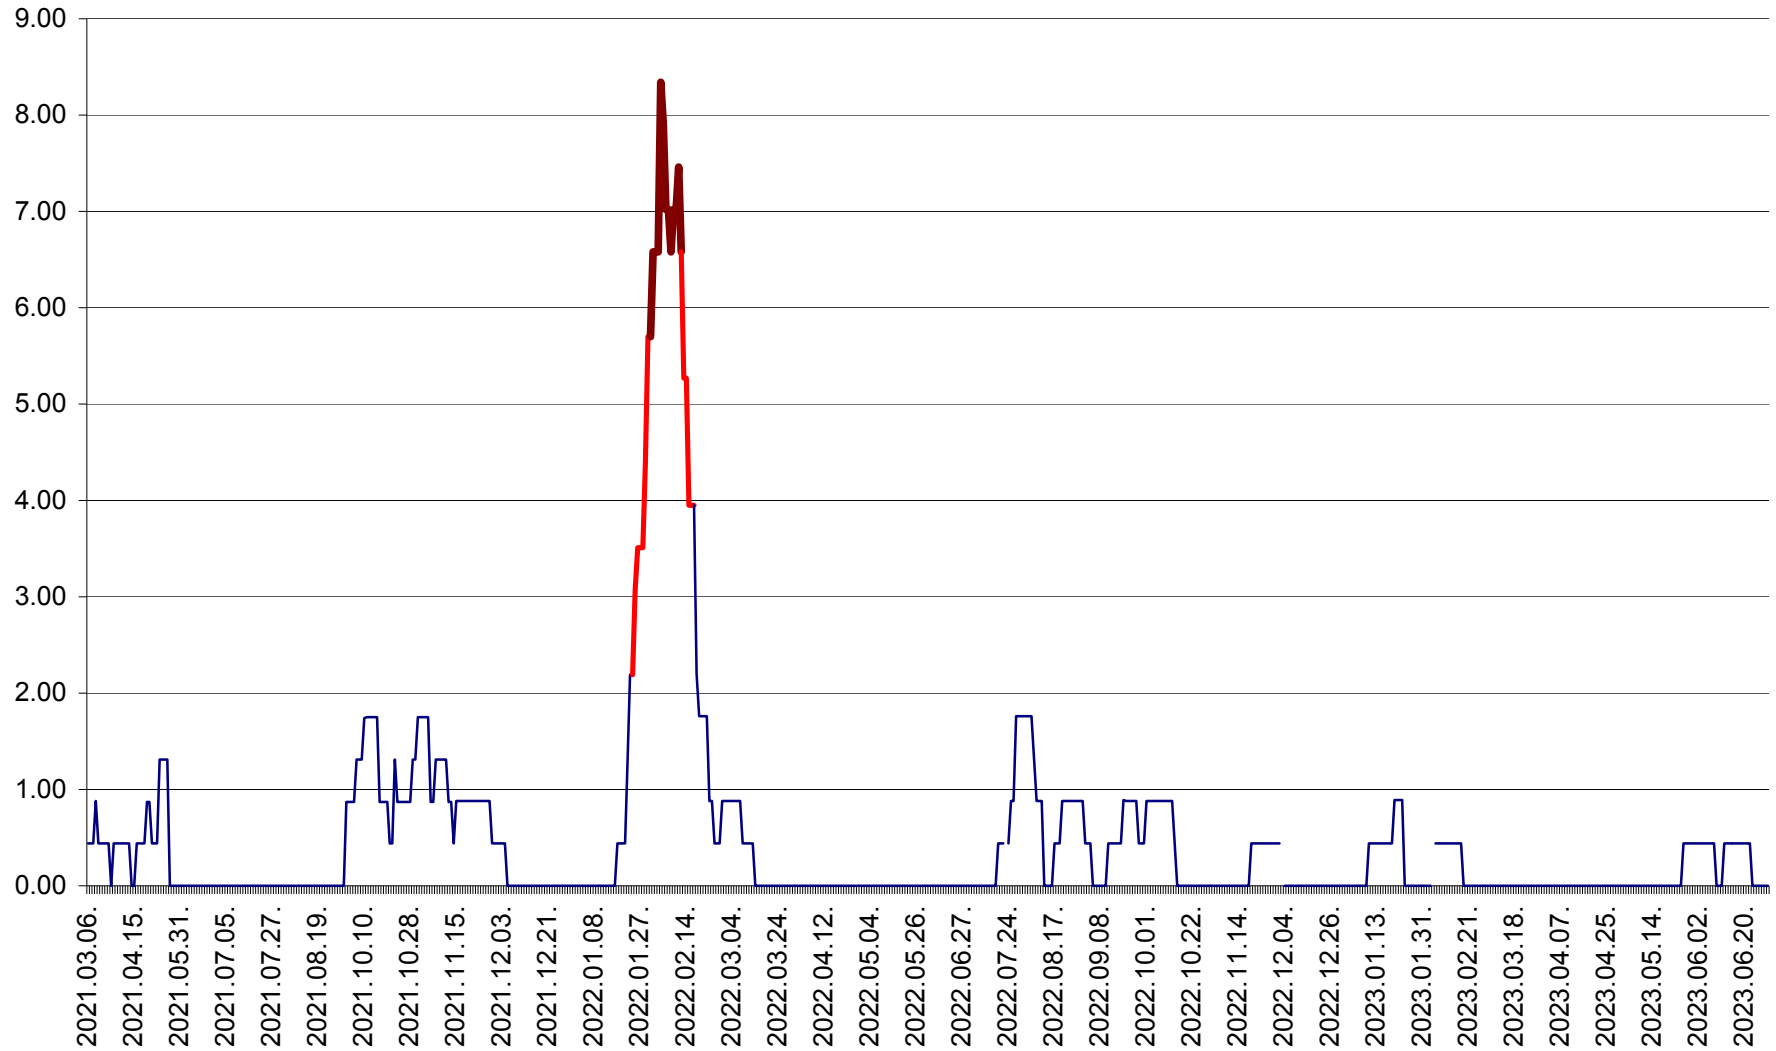

ORAȘ BĂLAN - Evoluția incidenței cumulate pe 14 zile la ‰ de locuitori  
2021.03.07. - 2023.07.01.

BILBOR - Evolutia incidentei cumulate pe 14 zile la ‰ de locuitori  
2021.03.07. - 2023.07.01.

ORAȘ BORSEC - Evolutia incidentei cumulate pe 14 zile la ‰ de locuitori  
2021.03.07. - 2023.07.01.

BRĂDEȘTI - Evoluția incidenței cumulate pe 14 zile la ‰ de locuitori  
2021.03.07. - 2023.07.01.

CĂPÂLNIȚA - Evolutia incidentei cumulate pe 14 zile la ‰ de locuitori  
2021.03.07. - 2023.07.01.

CÂRȚA - Evolutia incidentei cumulate pe 14 zile la ‰ de locuitori  
2021.03.07. - 2023.07.01.

CICEU - Evolutia incidentei cumulate pe 14 zile la ‰ de locuitori  
2021.03.07. - 2023.07.01.

CIUCSÂNGEORGIU - Evolutia incidentei cumulate pe 14 zile la ‰ de locuitori  
2021.03.07. - 2023.07.01.

CIUMANI - Evolutia incidentei cumulate pe 14 zile la ‰ de locuitori  
2021.03.07. - 2023.07.01.

CORBU - Evolutia incidentei cumulate pe 14 zile la ‰ de locuitori  
2021.03.07. - 2023.07.01.

CORUND - Evolutia incidentei cumulate pe 14 zile la ‰ de locuitori  
2021.03.07. - 2023.07.01.

COZMENI - Evolutia incidentei cumulate pe 14 zile la ‰ de locuitori  
2021.03.07. - 2023.07.01.