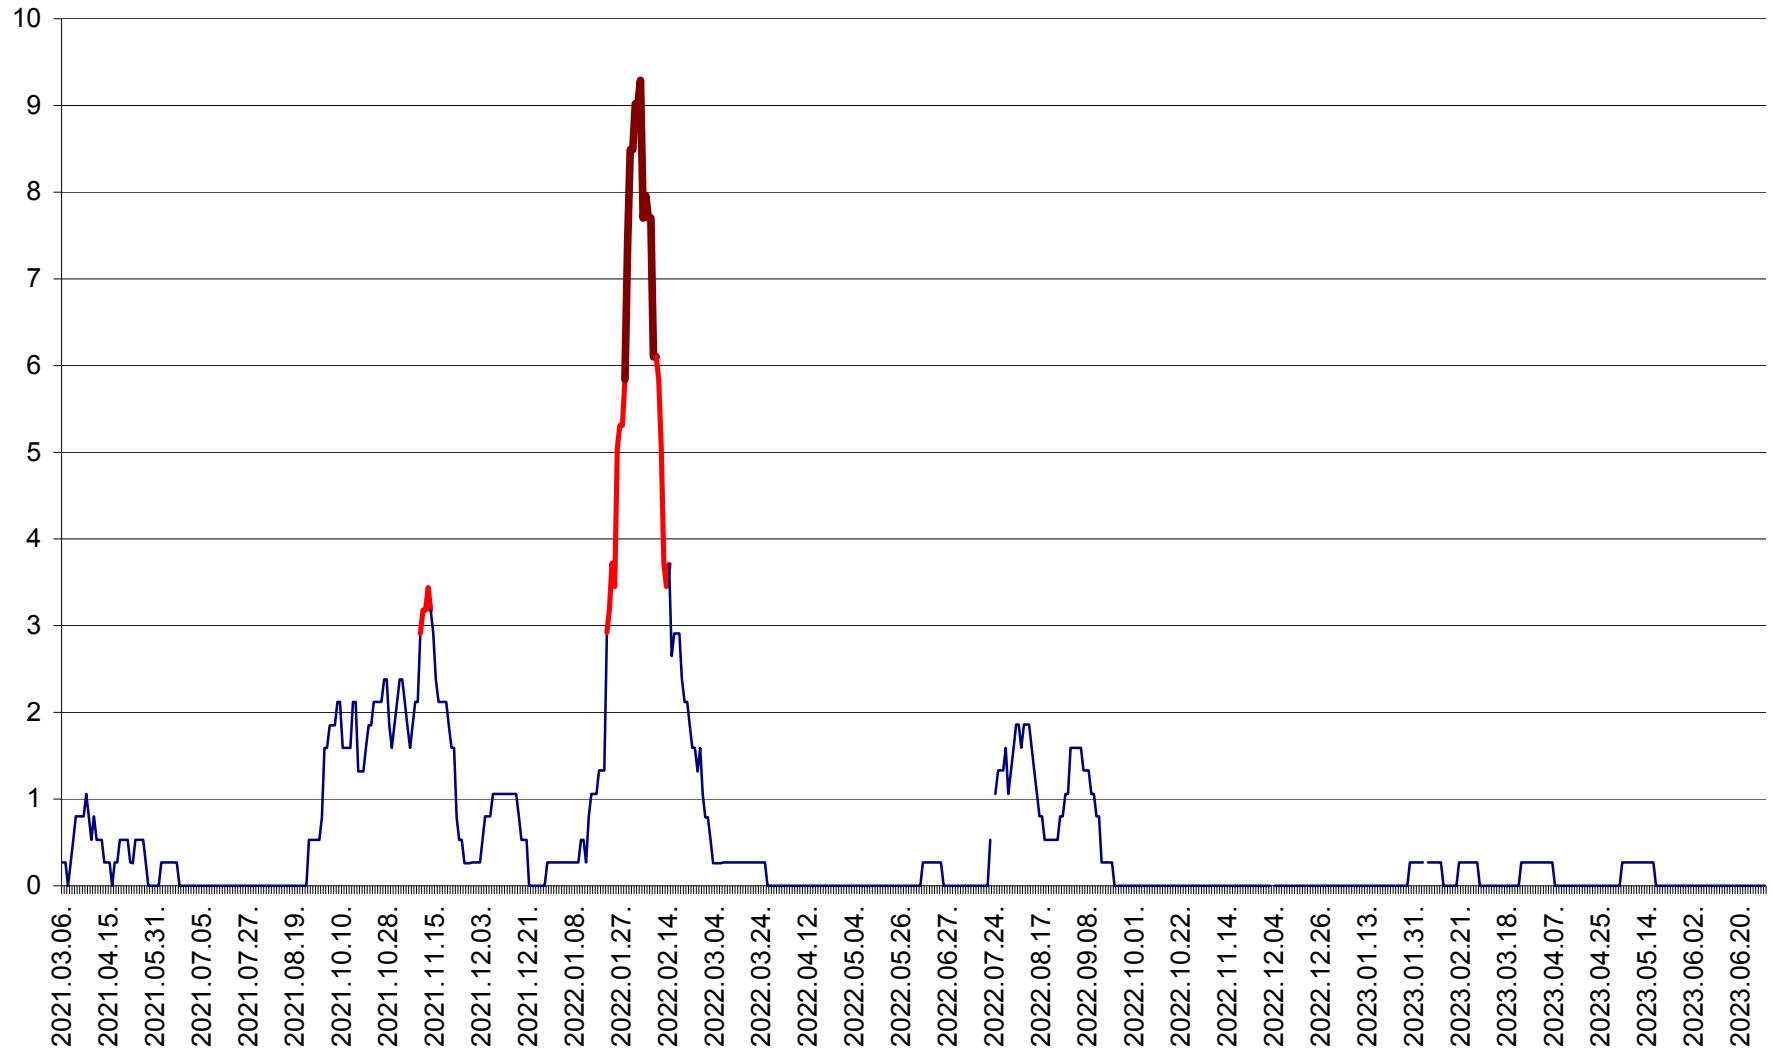

ORAȘ CRISTURU SECUIESC - Evolutia incidentei cumulate pe 14 zile la ‰ de locuitori  
2021.03.07. - 2023.07.01.

DĂNEȘTI - Evolutia incidentei cumulate pe 14 zile la ‰ de locuitori  
2021.03.07. - 2023.07.01.

DÂRJIU - Evolutia incidentei cumulate pe 14 zile la ‰ de locuitori  
2021.03.07. - 2023.07.01.

DEALU - Evolutia incidentei cumulate pe 14 zile la ‰ de locuitori  
2021.03.07. - 2023.07.01.

DITRĂU - Evolutia incidentei cumulate pe 14 zile la ‰ de locuitori  
2021.03.07. - 2023.07.01.

FELICENI - Evolutia incidentei cumulate pe 14 zile la ‰ de locuitori  
2021.03.07. - 2023.07.01.

FRUMOASA - Evolutia incidentei cumulate pe 14 zile la ‰ de locuitori  
2021.03.07. - 2023.07.01.

GĂLĂUȚAȘ - Evoluția incidenței cumulate pe 14 zile la ‰ de locuitori  
2021.03.07. - 2023.07.01.