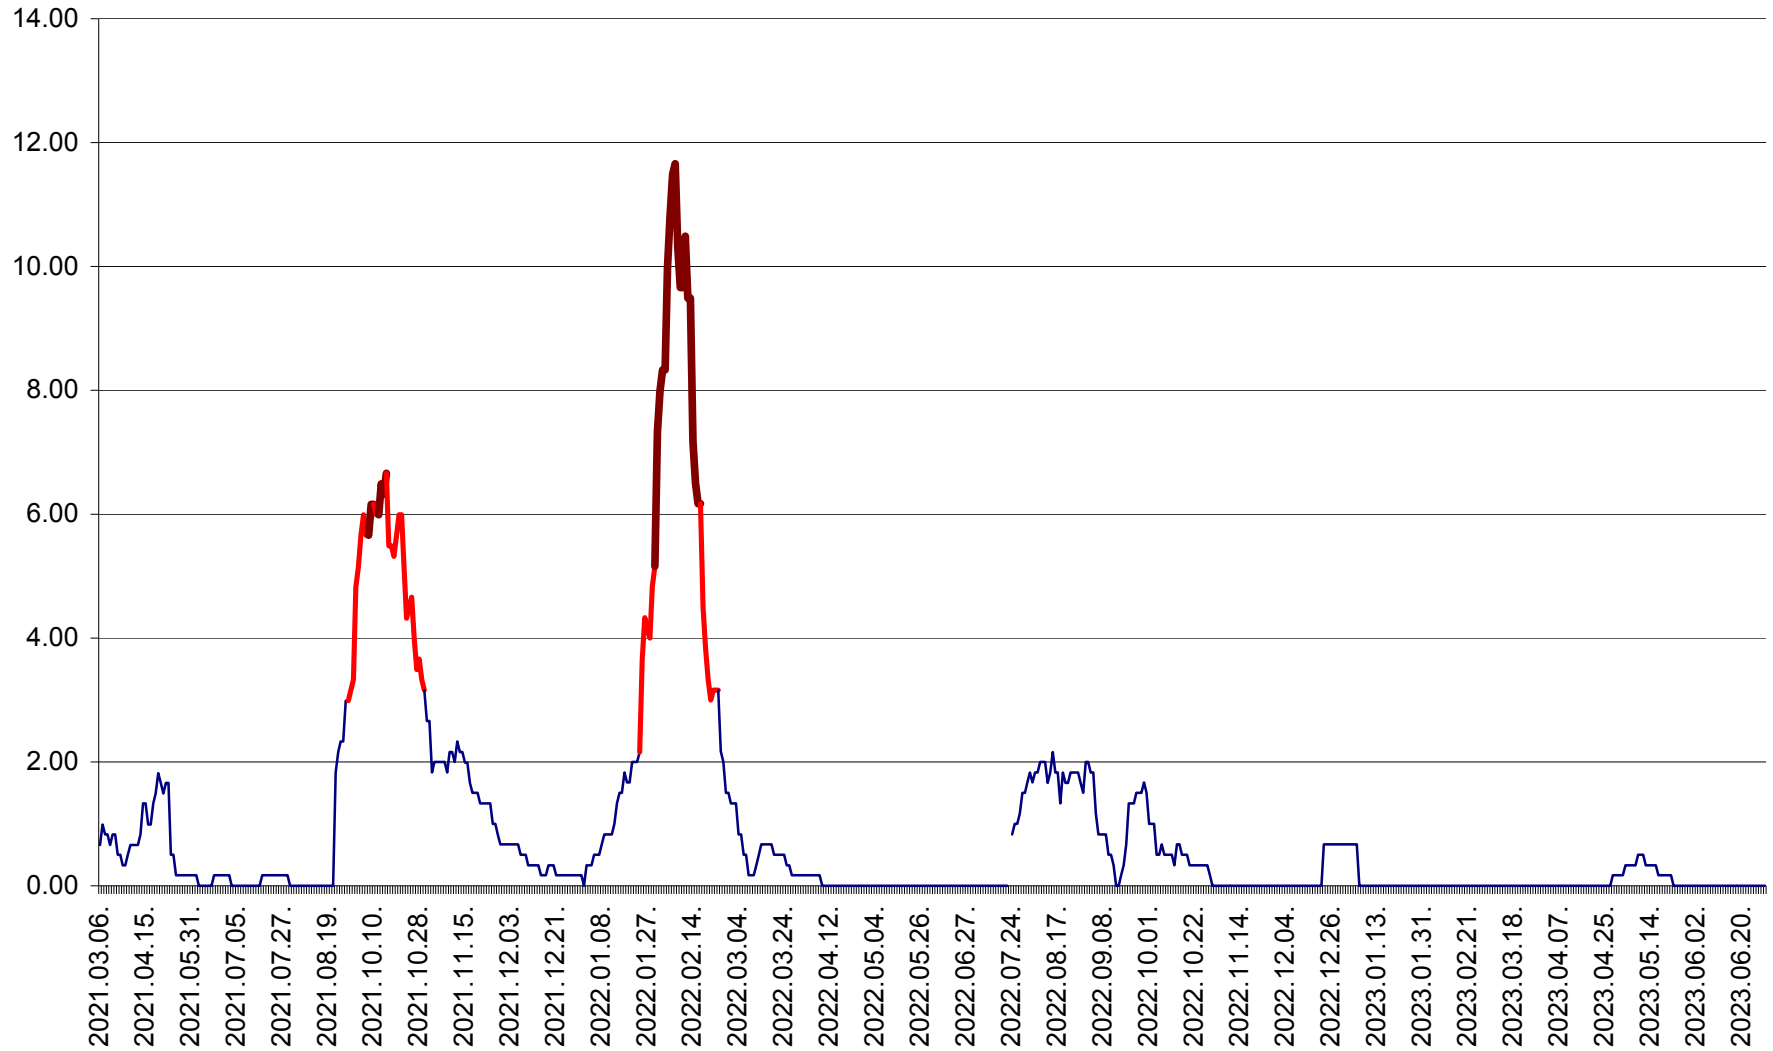

Total - Evolutia incidentei cumulate pe 14 zile la % de locuitori
2021.03.07. - 2023.07.01.