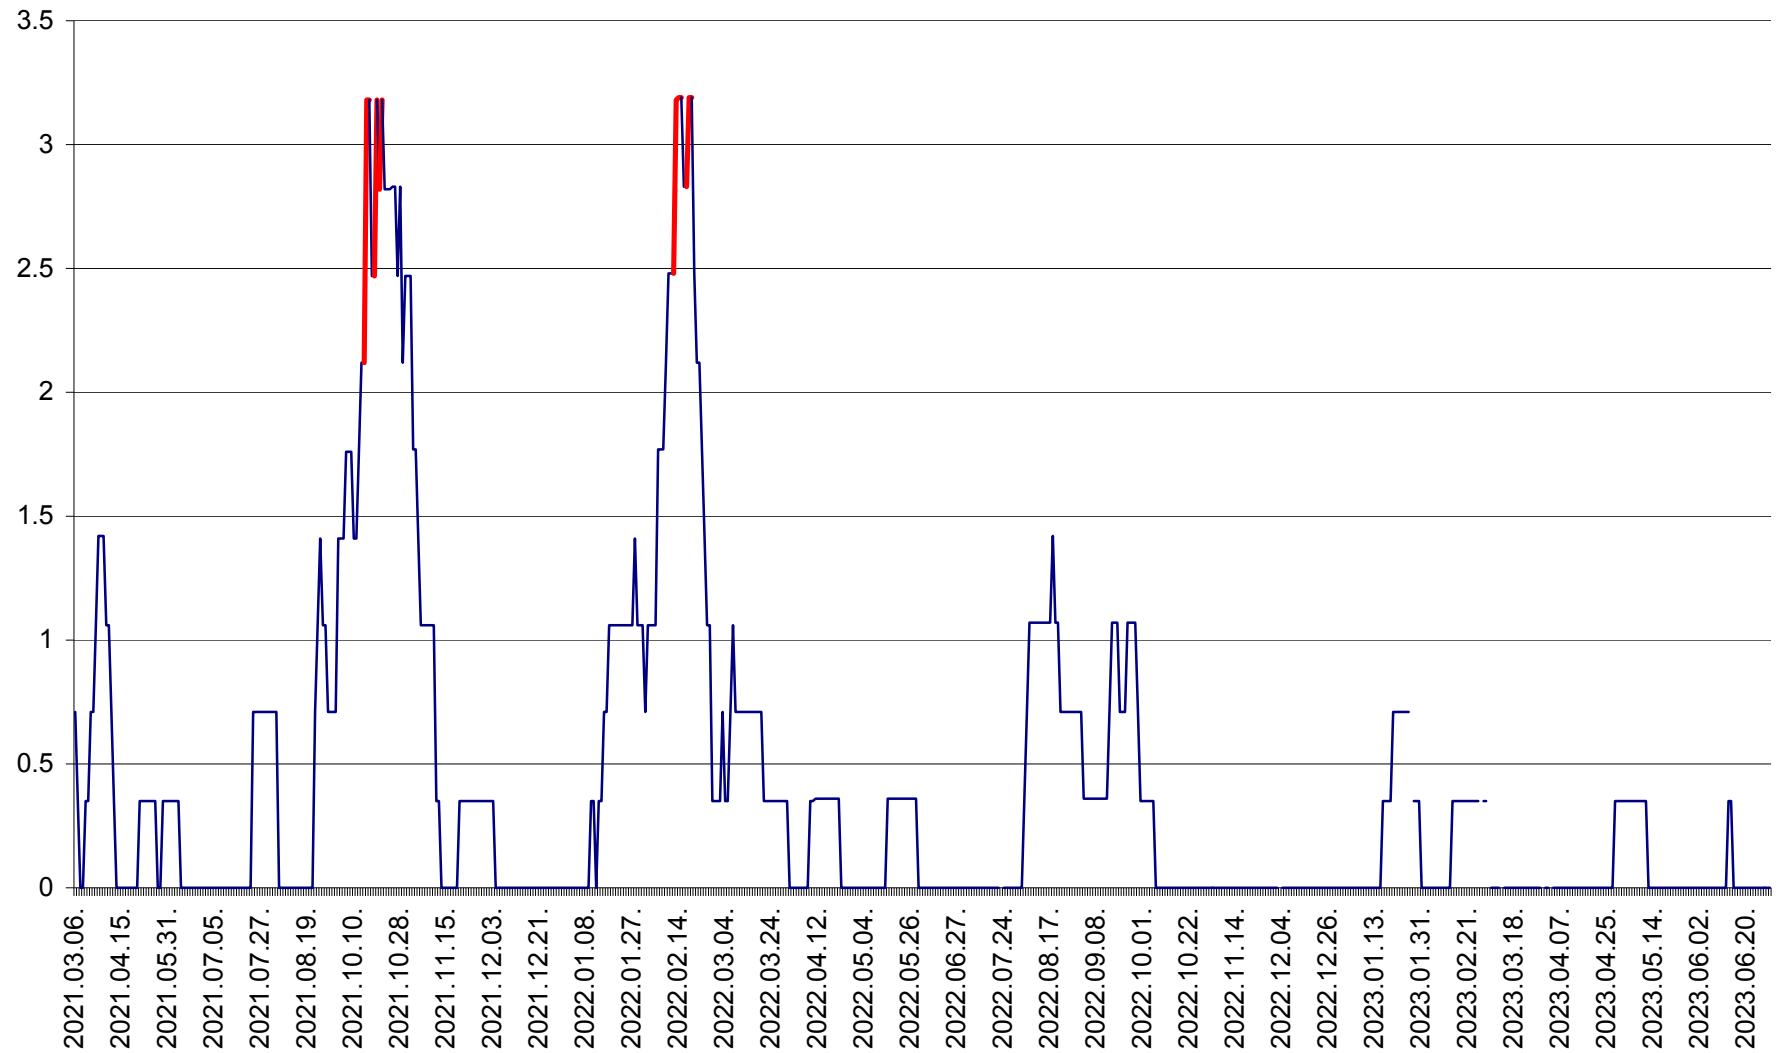

PORUMBENI - Evolutia incidentei cumulate pe 14 zile la ‰ de locuitori
2021.03.07. - 2023.07.01.

PLĂIEȘII DE JOS - Evoluția incidenței cumulate pe 14 zile la ‰ de locuitori
2021.03.07. - 2023.07.01.