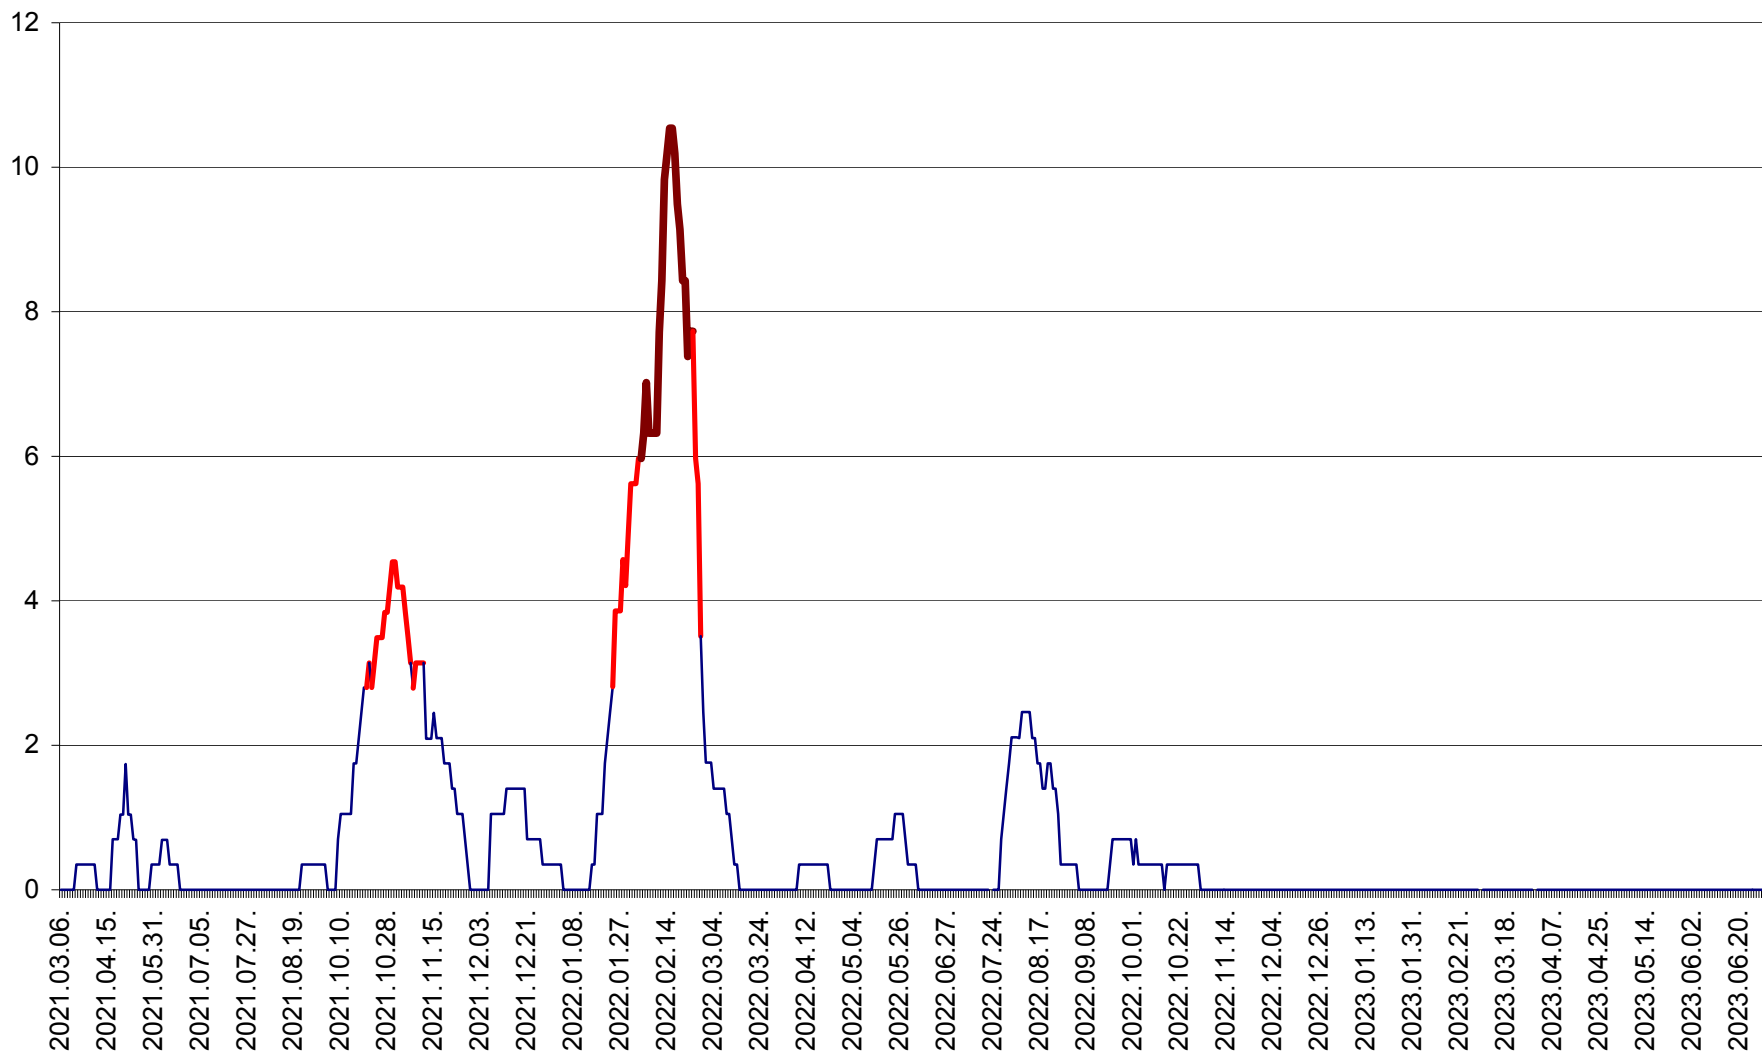

SICULENI - Evolutia incidentei cumulate pe 14 zile la % de locuitori
2021.03.07. - 2023.07.01.

SECUIENI - Evolutia incidentei cumulate pe 14 zile la % de locuitori
2021.03.07. - 2023.07.01.