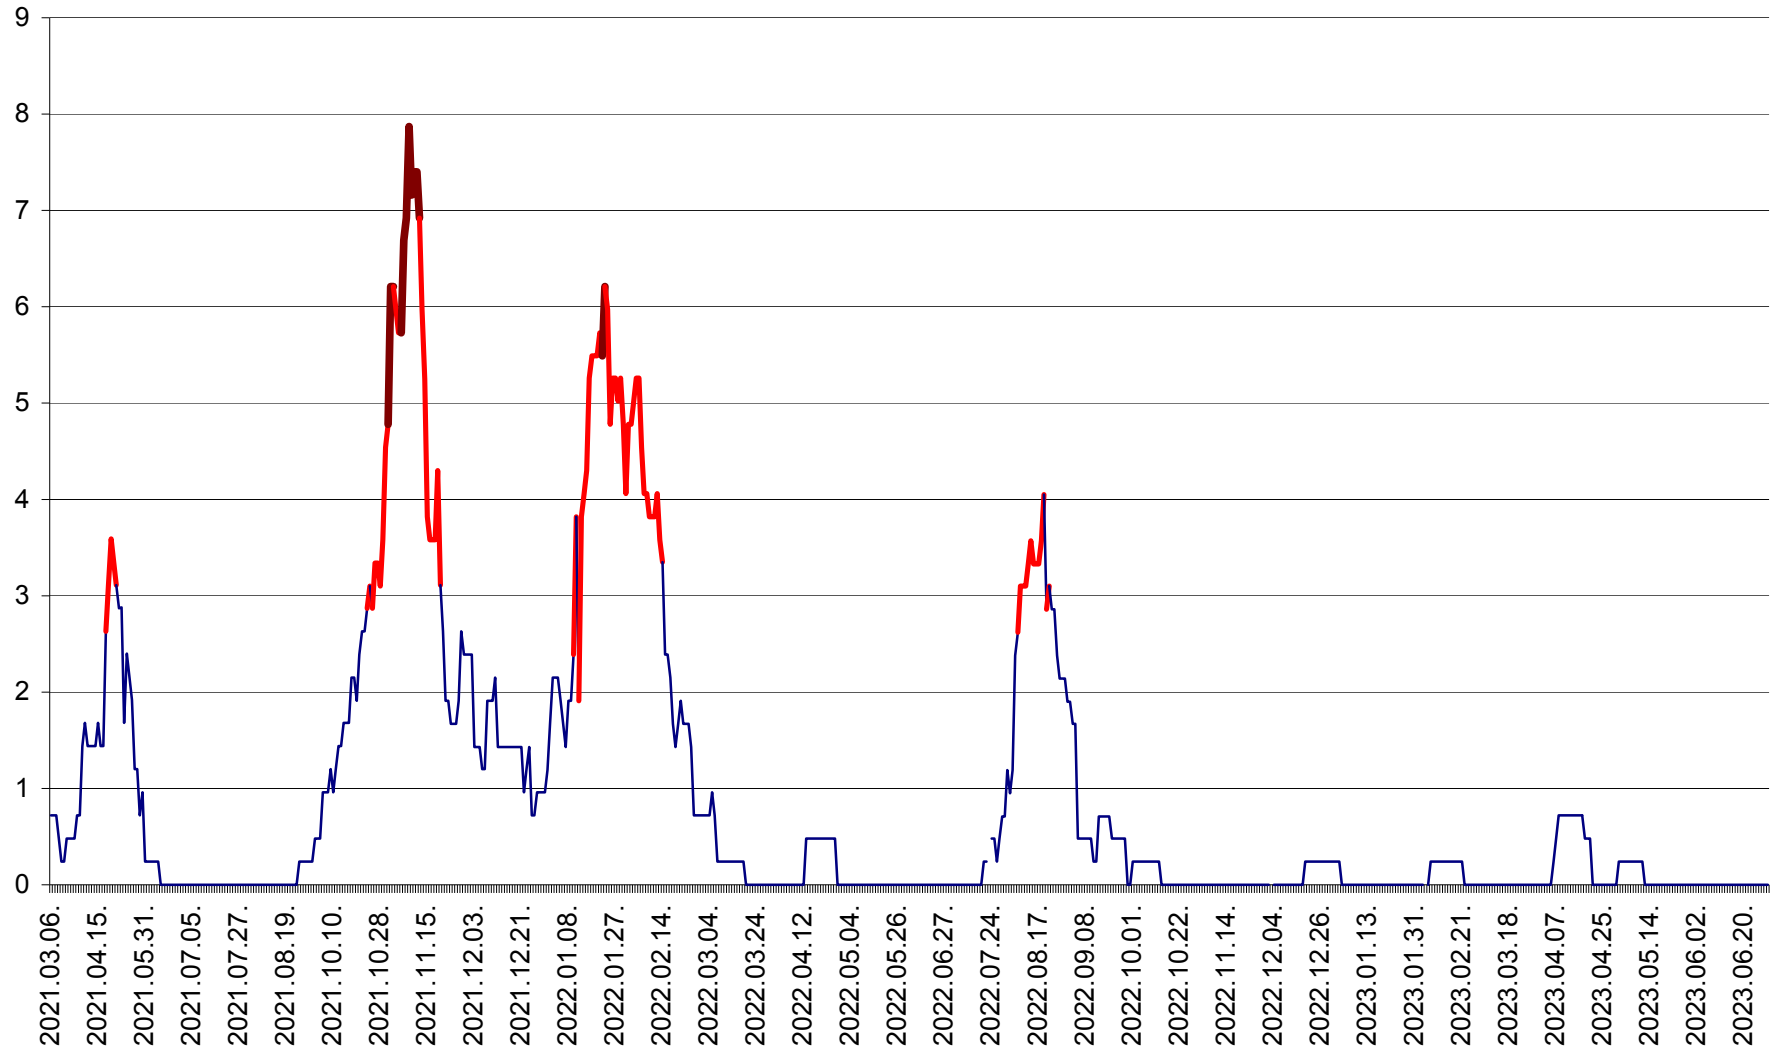

ORAȘ BĂLAN - Evoluția incidenței cumulate pe 14 zile la ‰ de locuitori  
2021.03.07. - 2023.07.01.

BILBOR - Evolutia incidentei cumulate pe 14 zile la ‰ de locuitori  
2021.03.07. - 2023.07.01.

ORAȘ BORSEC - Evolutia incidentei cumulate pe 14 zile la ‰ de locuitori  
2021.03.07. - 2023.07.01.

CORBU - Evolutia incidentei cumulate pe 14 zile la ‰ de locuitori  
2021.03.07. - 2023.07.01.

CORUND - Evolutia incidentei cumulate pe 14 zile la ‰ de locuitori  
2021.03.07. - 2023.07.01.

COZMENI - Evolutia incidentei cumulate pe 14 zile la ‰ de locuitori  
2021.03.07. - 2023.07.01.

ORAȘ CRISTURU SECUIESC - Evolutia incidentei cumulate pe 14 zile la ‰ de locuitori  
2021.03.07. - 2023.07.01.

DĂNEȘTI - Evolutia incidentei cumulate pe 14 zile la ‰ de locuitori  
2021.03.07. - 2023.07.01.

DÂRJIU - Evolutia incidentei cumulate pe 14 zile la ‰ de locuitori  
2021.03.07. - 2023.07.01.

DEALU - Evolutia incidentei cumulate pe 14 zile la ‰ de locuitori  
2021.03.07. - 2023.07.01.

DITRĂU - Evolutia incidentei cumulate pe 14 zile la ‰ de locuitori  
2021.03.07. - 2023.07.01.