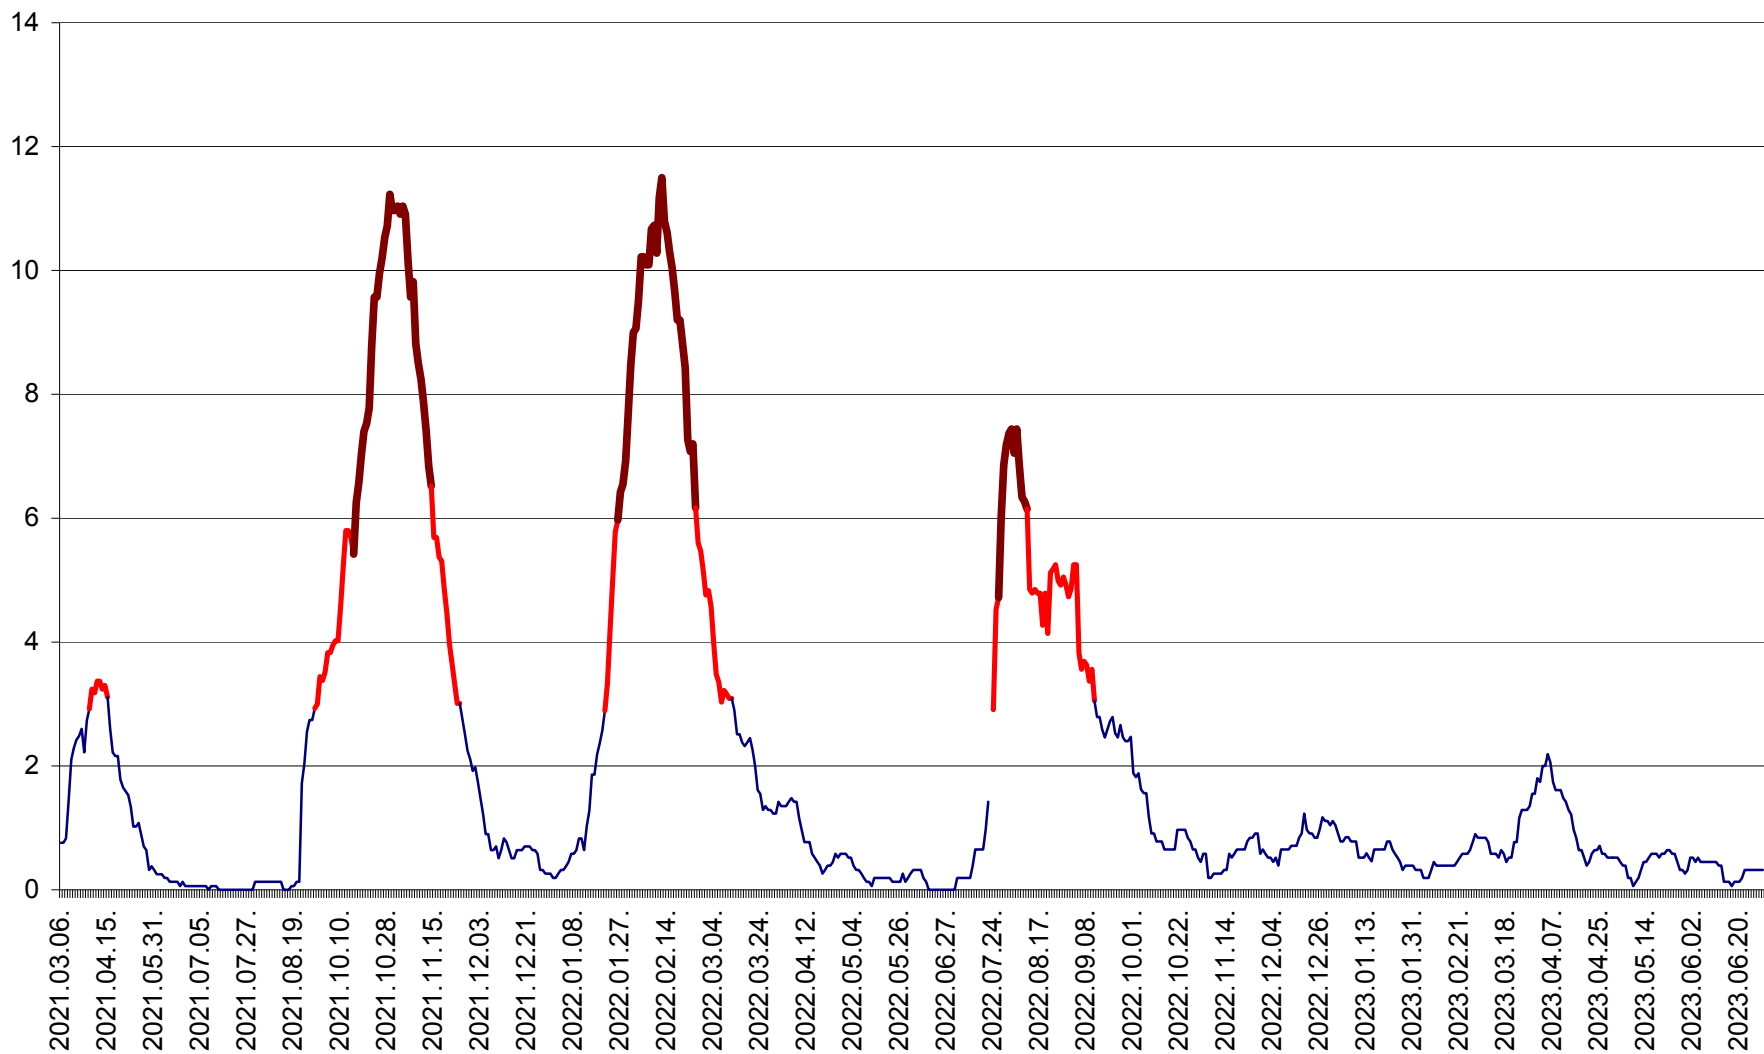

TULGHEȘ - Evolutia incidentei cumulate pe 14 zile la % de locuitori
2021.03.07. - 2023.07.01.