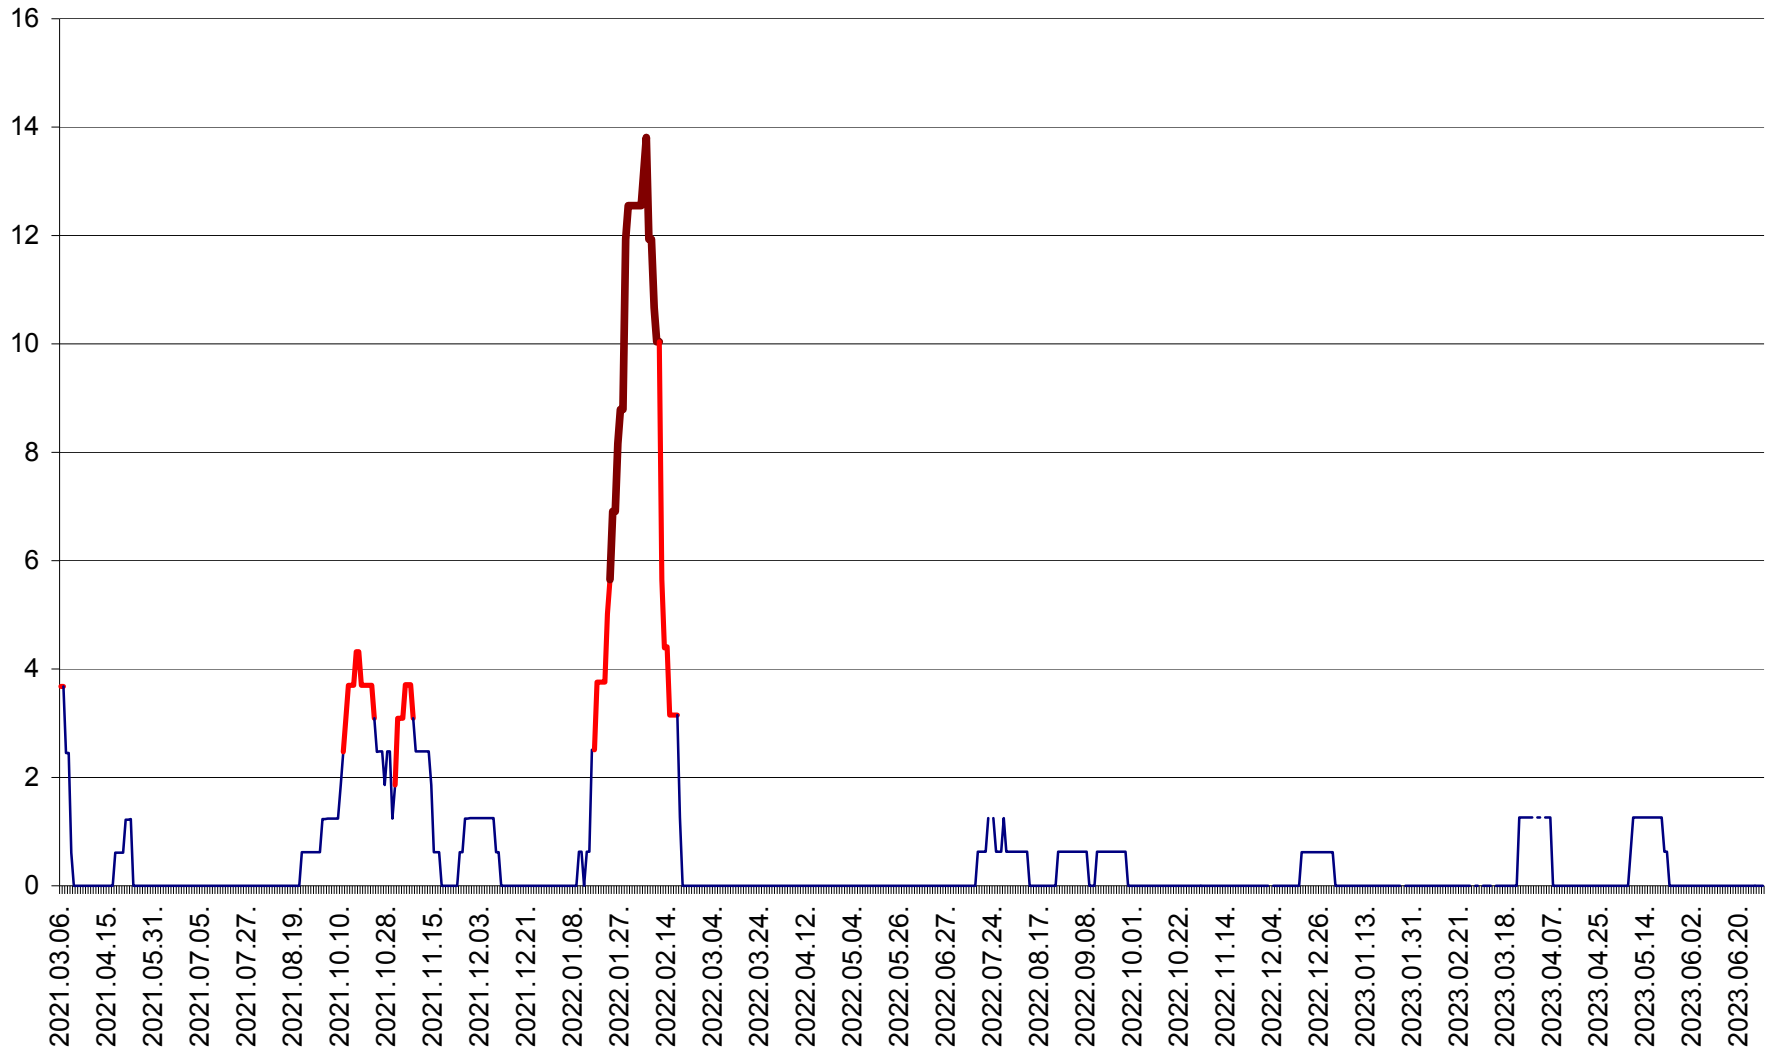

PLĂIEȘII DE JOS - Evoluția incidenței cumulate pe 14 zile la ‰ de locuitori  
2021.03.07. - 2023.07.01.

PORUMBENI - Evolutia incidentei cumulate pe 14 zile la ‰ de locuitori  
2021.03.07. - 2023.07.01.

PRAID - Evolutia incidentei cumulate pe 14 zile la ‰ de locuitori  
2021.03.07. - 2023.07.01.

RACU - Evolutia incidentei cumulate pe 14 zile la ‰ de locuitori  
2021.03.07. - 2023.07.01.

REMETEA - Evolutia incidentei cumulate pe 14 zile la % de locuitori  
2021.03.07. - 2023.07.01.