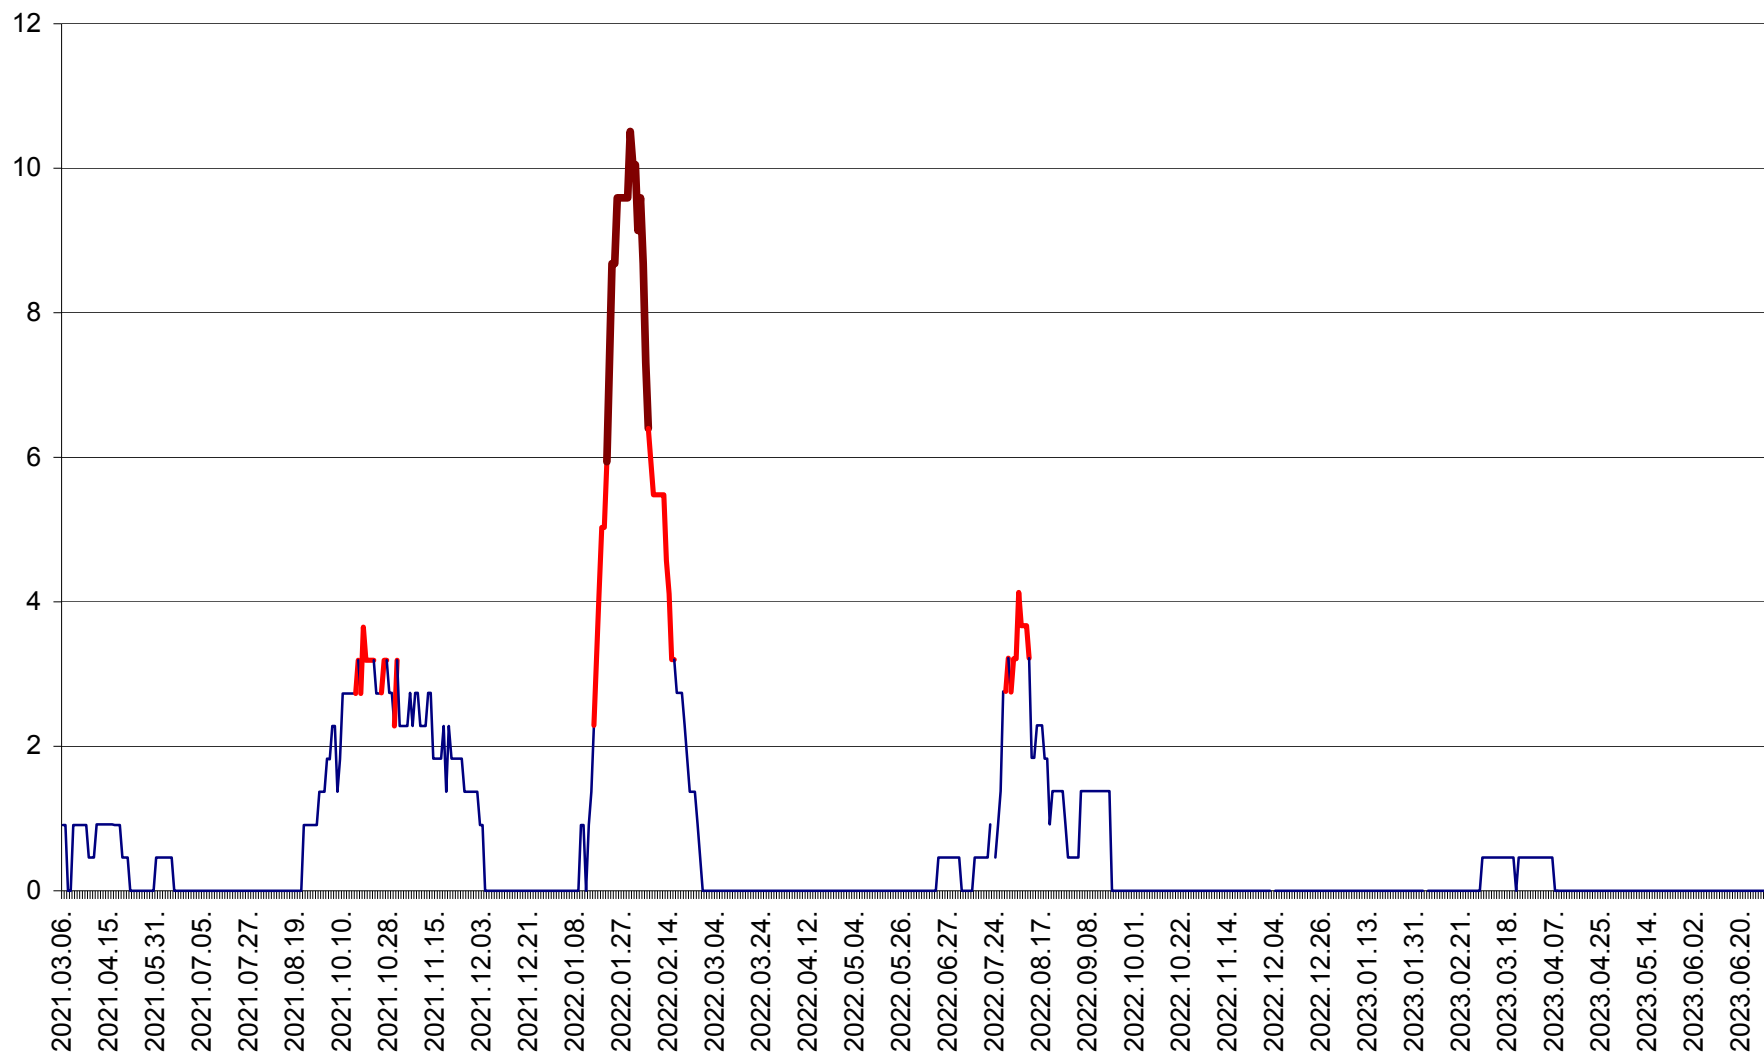

ORAȘ BĂLAN - Evoluția incidenței cumulate pe 14 zile la ‰ de locuitori  
2021.03.07. - 2023.07.01.

BILBOR - Evolutia incidentei cumulate pe 14 zile la ‰ de locuitori  
2021.03.07. - 2023.07.01.

ORAȘ BORSEC - Evolutia incidentei cumulate pe 14 zile la ‰ de locuitori  
2021.03.07. - 2023.07.01.

CICEU - Evolutia incidentei cumulate pe 14 zile la ‰ de locuitori  
2021.03.07. - 2023.07.01.

CIUCSÂNGEORGIU - Evolutia incidentei cumulate pe 14 zile la ‰ de locuitori  
2021.03.07. - 2023.07.01.

CIUMANI - Evolutia incidentei cumulate pe 14 zile la ‰ de locuitori  
2021.03.07. - 2023.07.01.

CORBU - Evolutia incidentei cumulate pe 14 zile la ‰ de locuitori  
2021.03.07. - 2023.07.01.

CORUND - Evolutia incidentei cumulate pe 14 zile la ‰ de locuitori  
2021.03.07. - 2023.07.01.

COZMENI - Evolutia incidentei cumulate pe 14 zile la ‰ de locuitori  
2021.03.07. - 2023.07.01.

ORAȘ CRISTURU SECUIESC - Evolutia incidentei cumulate pe 14 zile la ‰ de locuitori  
2021.03.07. - 2023.07.01.

DĂNEȘTI - Evolutia incidentei cumulate pe 14 zile la ‰ de locuitori  
2021.03.07. - 2023.07.01.