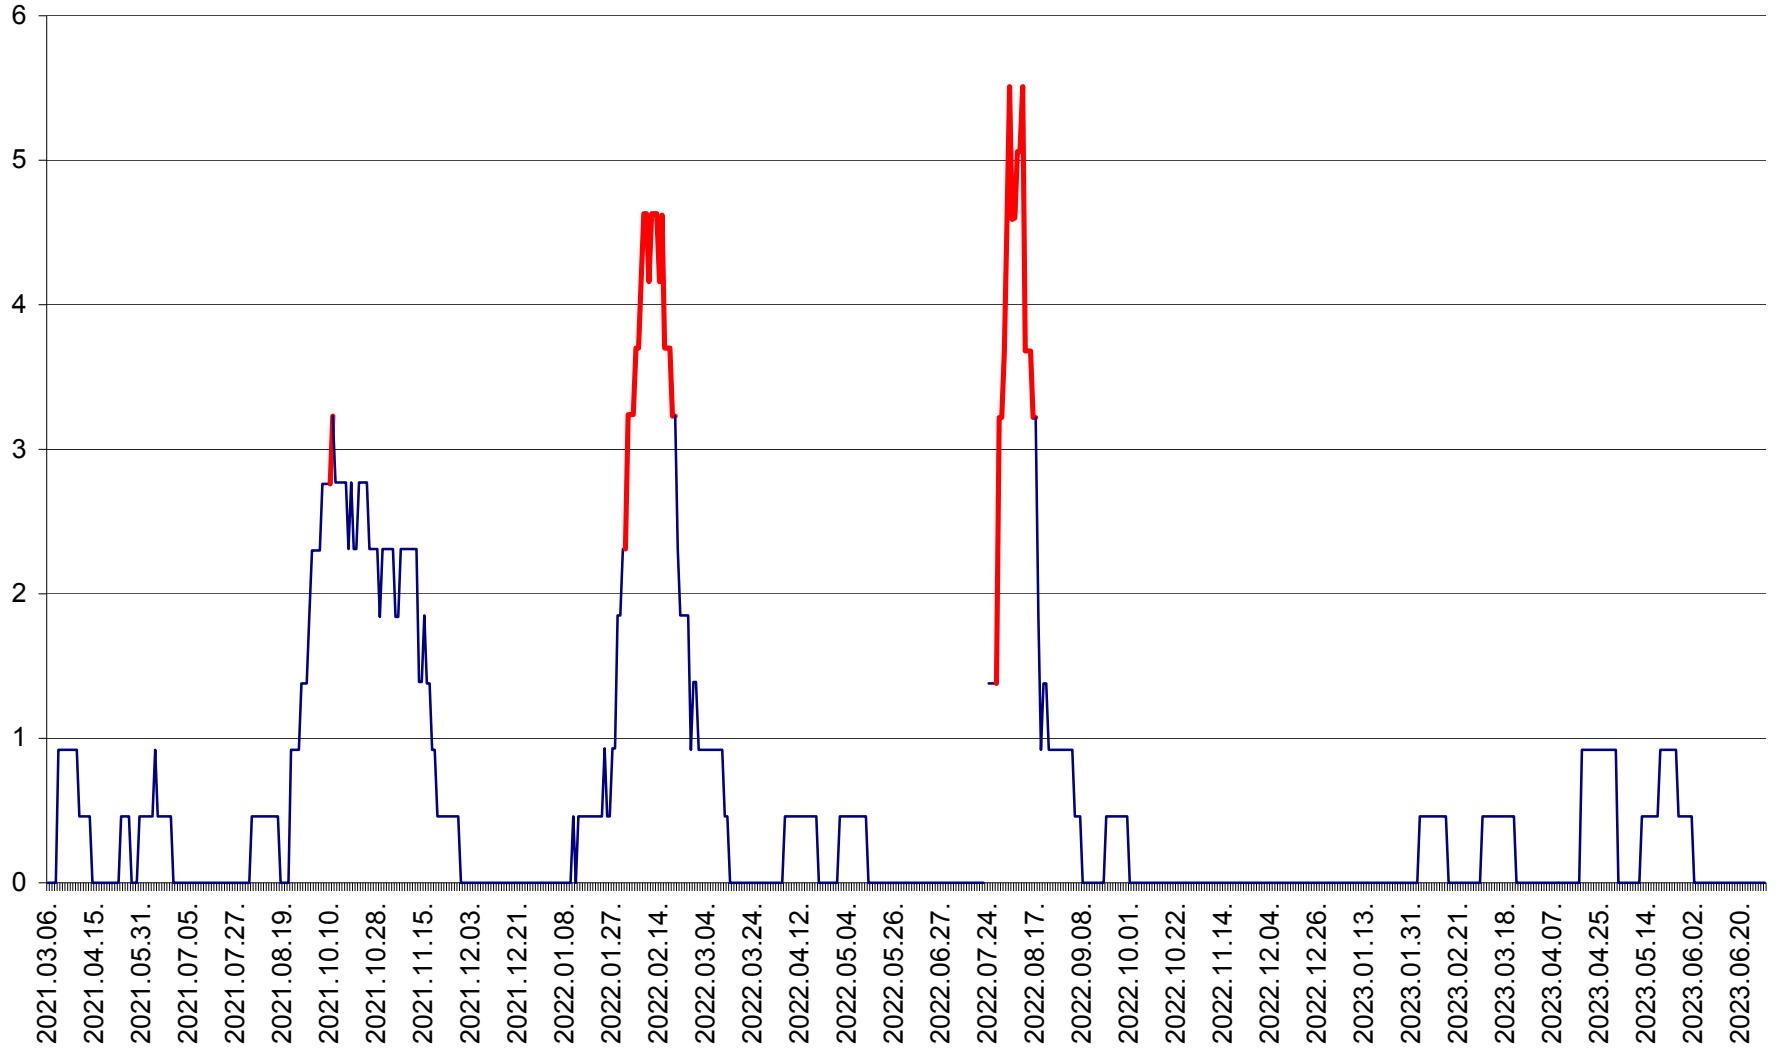

ULIEȘ - Evoluția incidenței cumulate pe 14 zile la ‰ de locuitori
2021.03.07. - 2023.07.01.