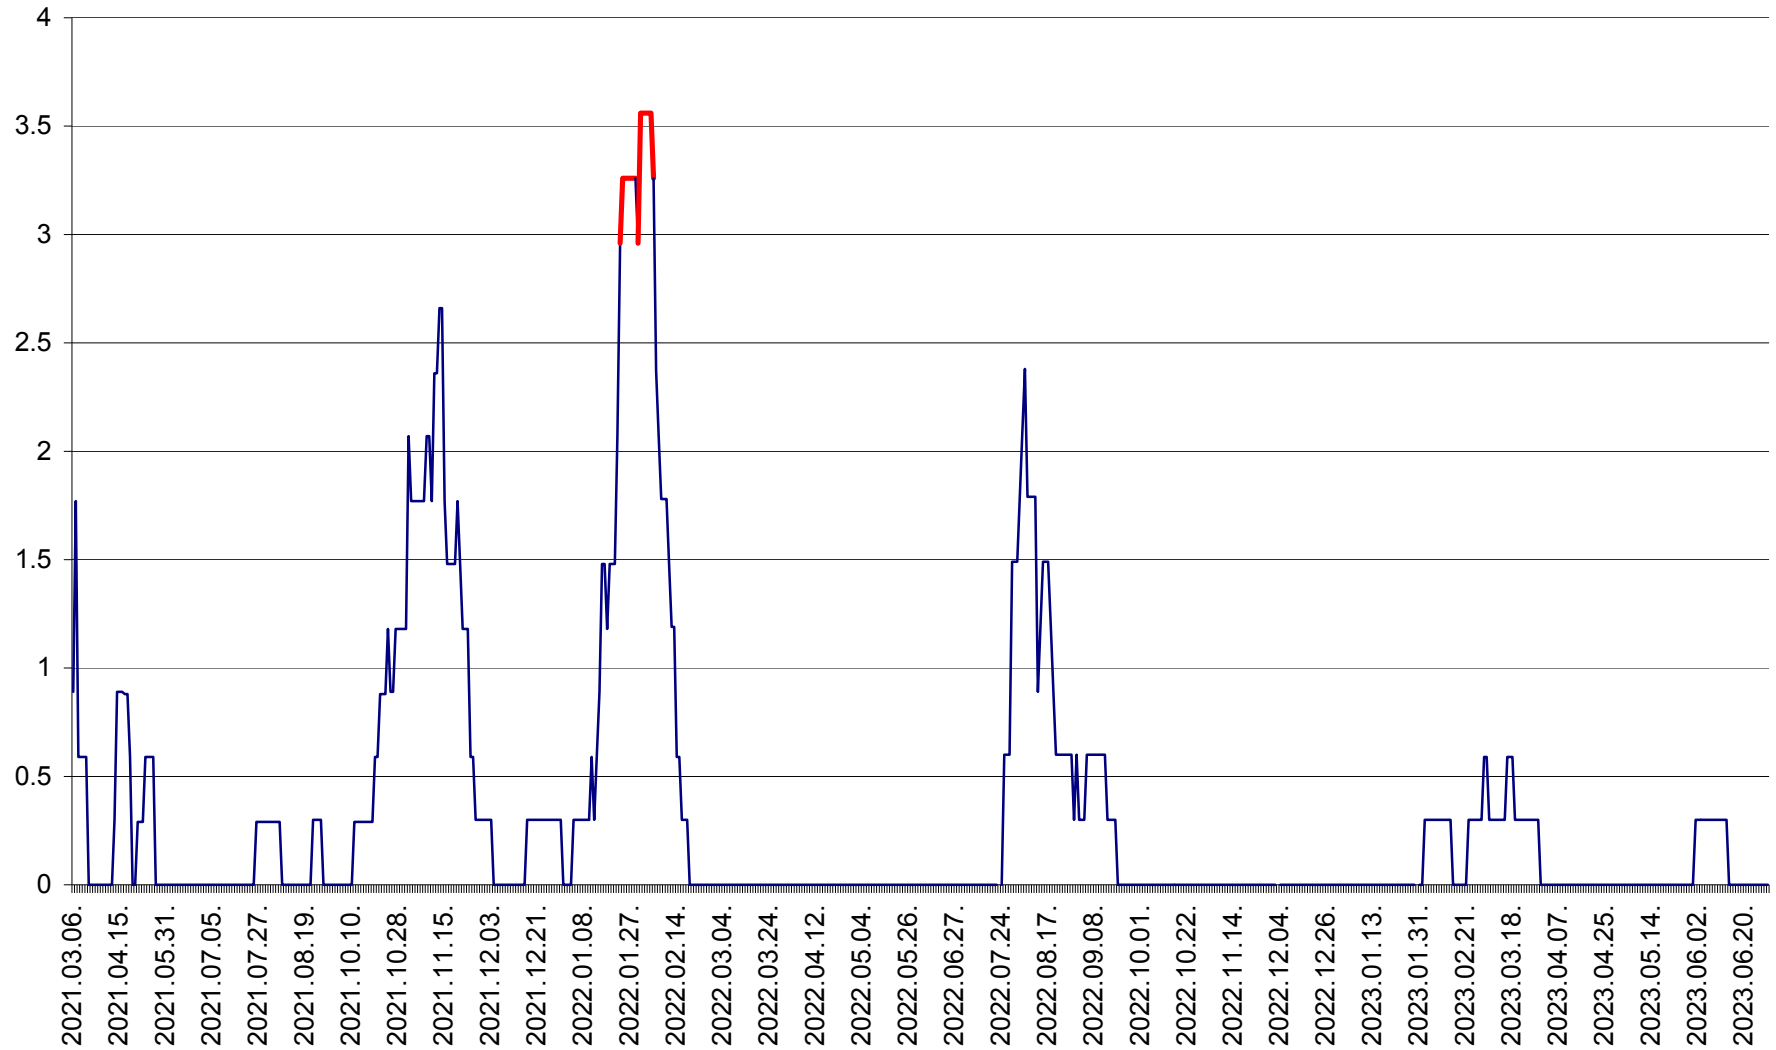

MUNICIPIUL GHEORGHENI - Evolutia incidentei cumulate pe 14 zile la % de locuitori  
2021.03.07. - 2023.07.01.

JOSENI - Evolutia incidentei cumulate pe 14 zile la ‰ de locuitori  
2021.03.07. - 2023.07.01.

LĂZAREA - Evolutia incidentei cumulate pe 14 zile la % de locuitori  
2021.03.07. - 2023.07.01.

LELICENI - Evolutia incidentei cumulate pe 14 zile la ‰ de locuitori  
2021.03.07. - 2023.07.01.

LUETA - Evolutia incidentei cumulate pe 14 zile la ‰ de locuitori  
2021.03.07. - 2023.07.01.

LUNCA DE JOS - Evolutia incidentei cumulate pe 14 zile la ‰ de locuitori  
2021.03.07. - 2023.07.01.

LUNCA DE SUS - Evolutia incidentei cumulate pe 14 zile la ‰ de locuitori  
2021.03.07. - 2023.07.01.