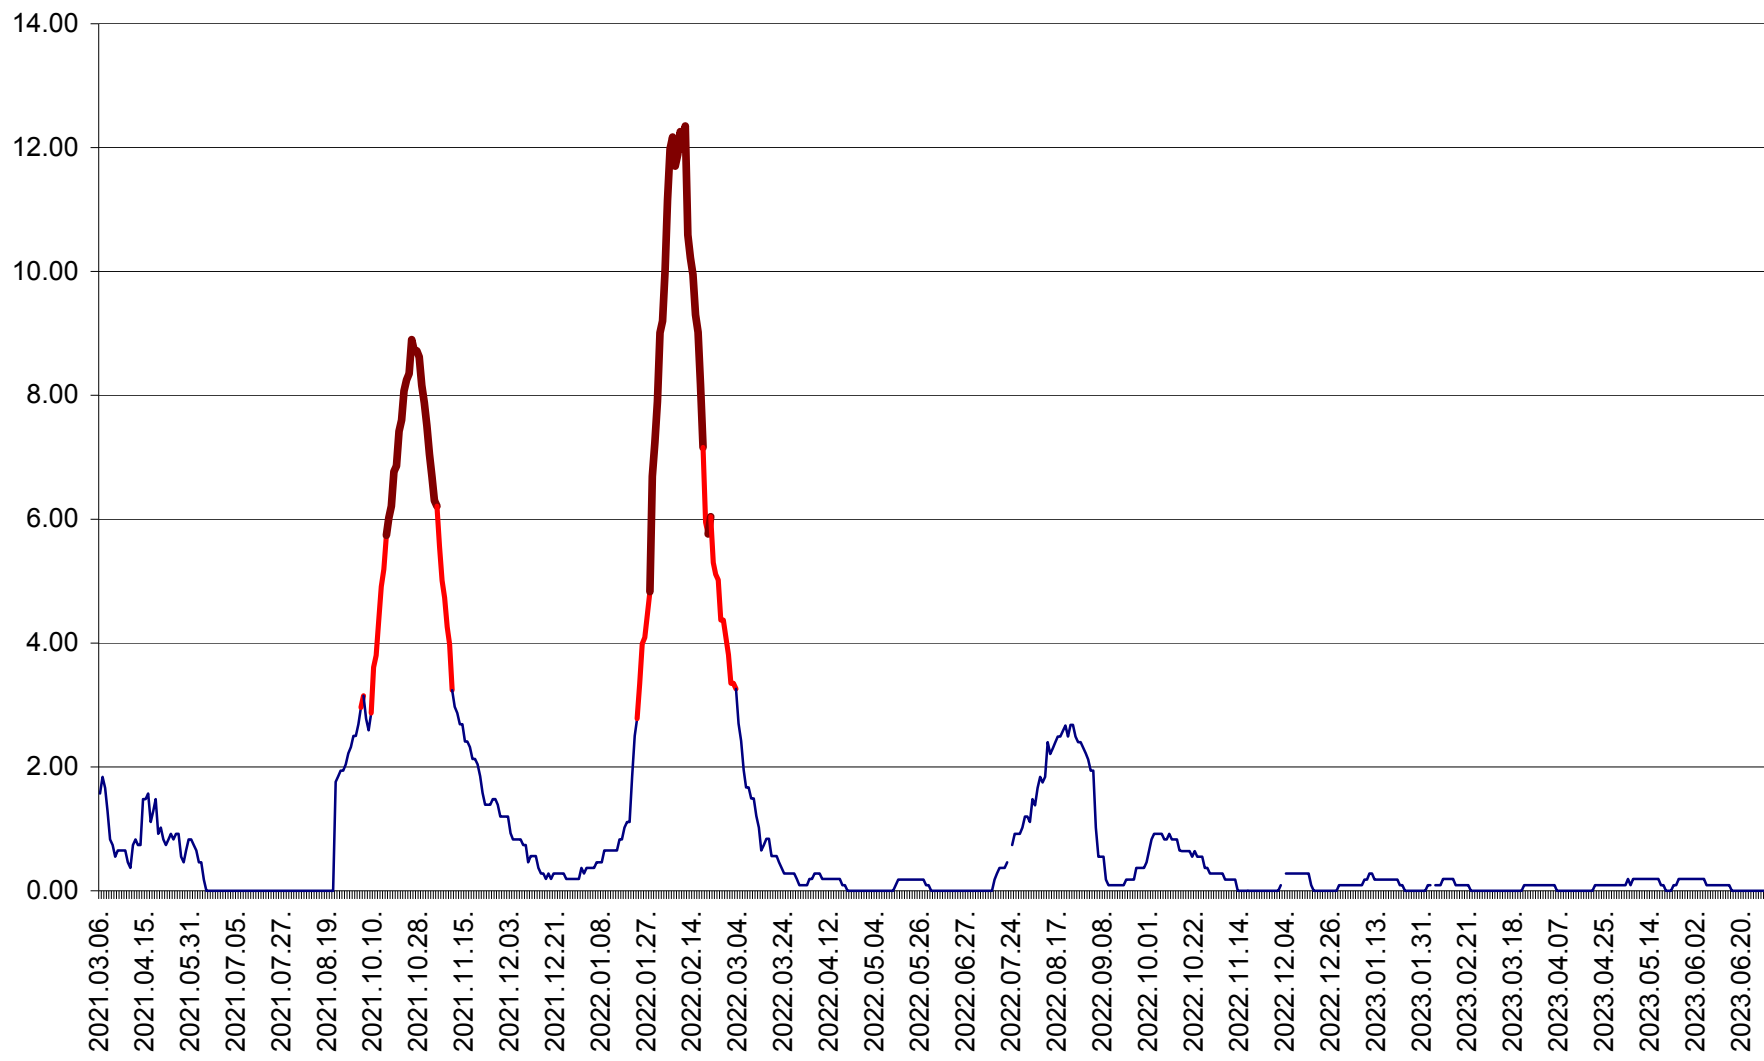

ORAȘ BĂLAN - Evoluția incidenței cumulate pe 14 zile la ‰ de locuitori  
2021.03.07. - 2023.07.01.

BILBOR - Evolutia incidentei cumulate pe 14 zile la ‰ de locuitori  
2021.03.07. - 2023.07.01.

ORAȘ BORSEC - Evolutia incidentei cumulate pe 14 zile la ‰ de locuitori  
2021.03.07. - 2023.07.01.

CICEU - Evolutia incidentei cumulate pe 14 zile la ‰ de locuitori  
2021.03.07. - 2023.07.01.

CIUCSÂNGEORGIU - Evolutia incidentei cumulate pe 14 zile la ‰ de locuitori  
2021.03.07. - 2023.07.01.

CIUMANI - Evolutia incidentei cumulate pe 14 zile la ‰ de locuitori  
2021.03.07. - 2023.07.01.

CORBU - Evolutia incidentei cumulate pe 14 zile la ‰ de locuitori  
2021.03.07. - 2023.07.01.

CORUND - Evolutia incidentei cumulate pe 14 zile la ‰ de locuitori  
2021.03.07. - 2023.07.01.

COZMENI - Evolutia incidentei cumulate pe 14 zile la ‰ de locuitori  
2021.03.07. - 2023.07.01.

ORAȘ CRISTURU SECUIESC - Evolutia incidentei cumulate pe 14 zile la ‰ de locuitori  
2021.03.07. - 2023.07.01.

DĂNEȘTI - Evolutia incidentei cumulate pe 14 zile la ‰ de locuitori  
2021.03.07. - 2023.07.01.