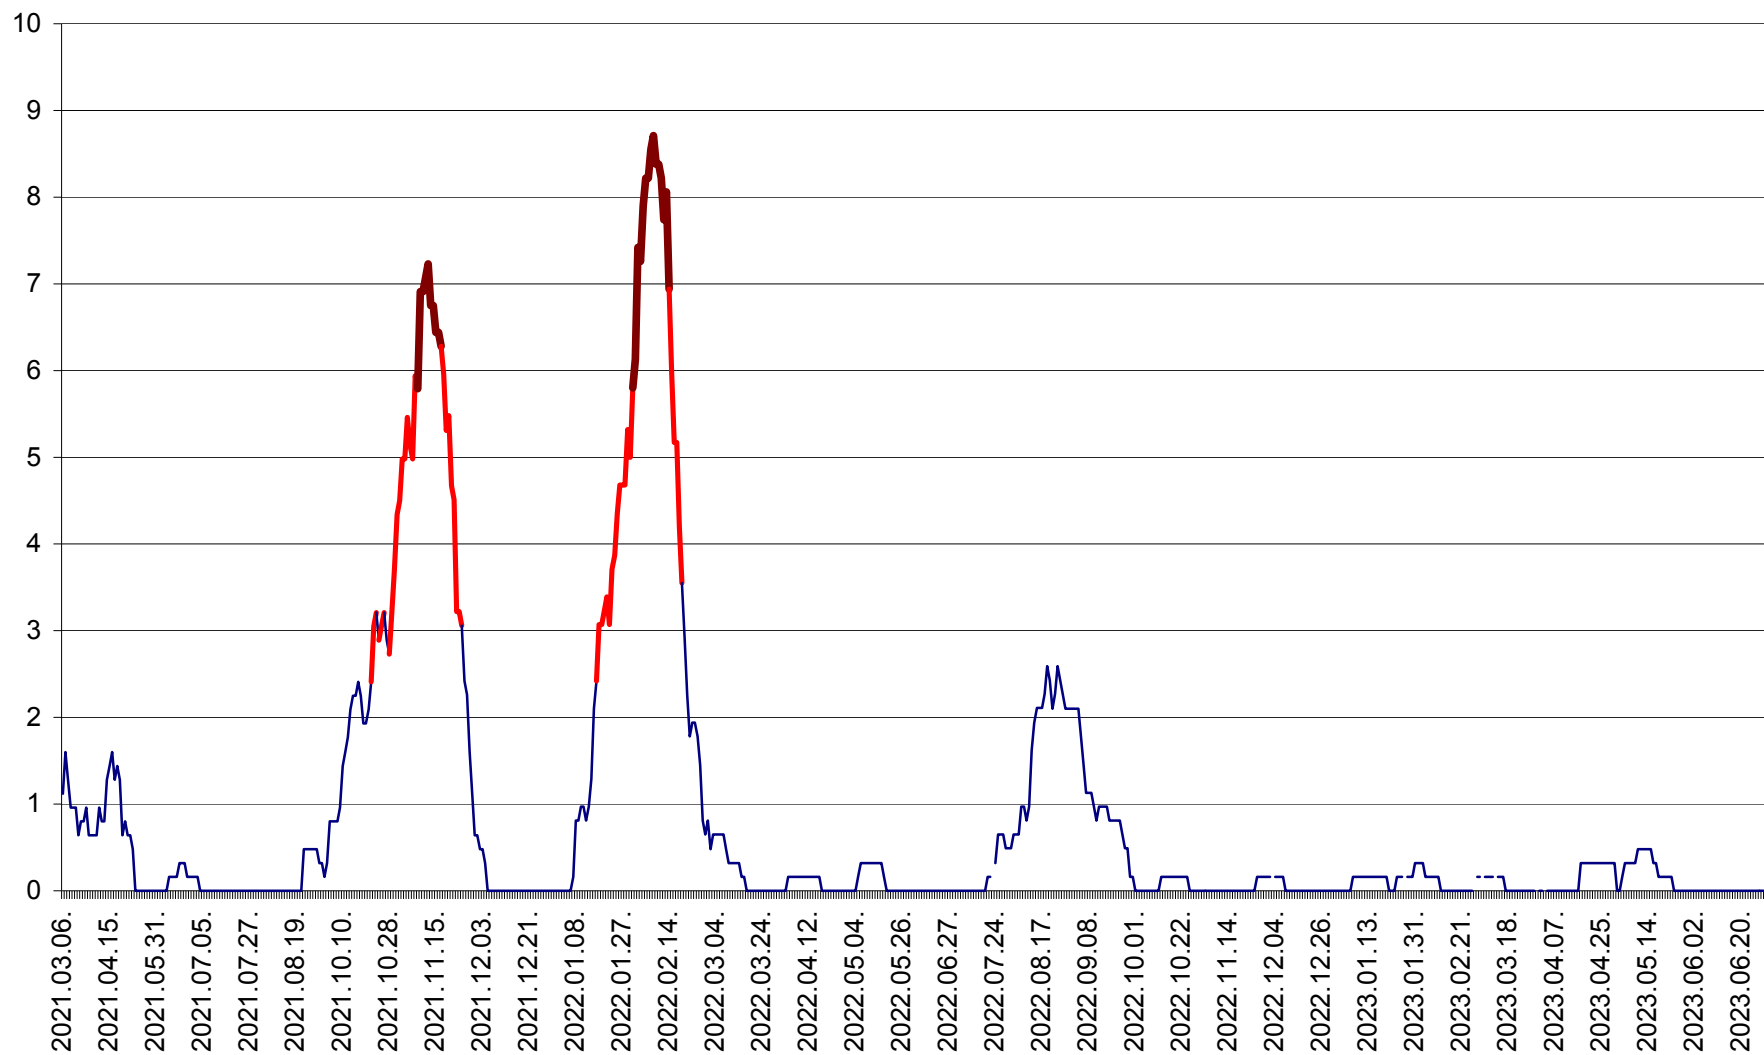

PRAID - Evolutia incidentei cumulate pe 14 zile la ‰ de locuitori  
2021.03.07. - 2023.07.01.

RACU - Evolutia incidentei cumulate pe 14 zile la ‰ de locuitori  
2021.03.07. - 2023.07.01.

REMETEA - Evolutia incidentei cumulate pe 14 zile la % de locuitori  
2021.03.07. - 2023.07.01.

SĂCEL - Evolutia incidentei cumulate pe 14 zile la ‰ de locuitori  
2021.03.07. - 2023.07.01.

SÂNCRĂIENI - Evolutia incidentei cumulate pe 14 zile la ‰ de locuitori  
2021.03.07. - 2023.07.01.

SÂNDOMIC - Evolutia incidentei cumulate pe 14 zile la ‰ de locuitori  
2021.03.07. - 2023.07.01.