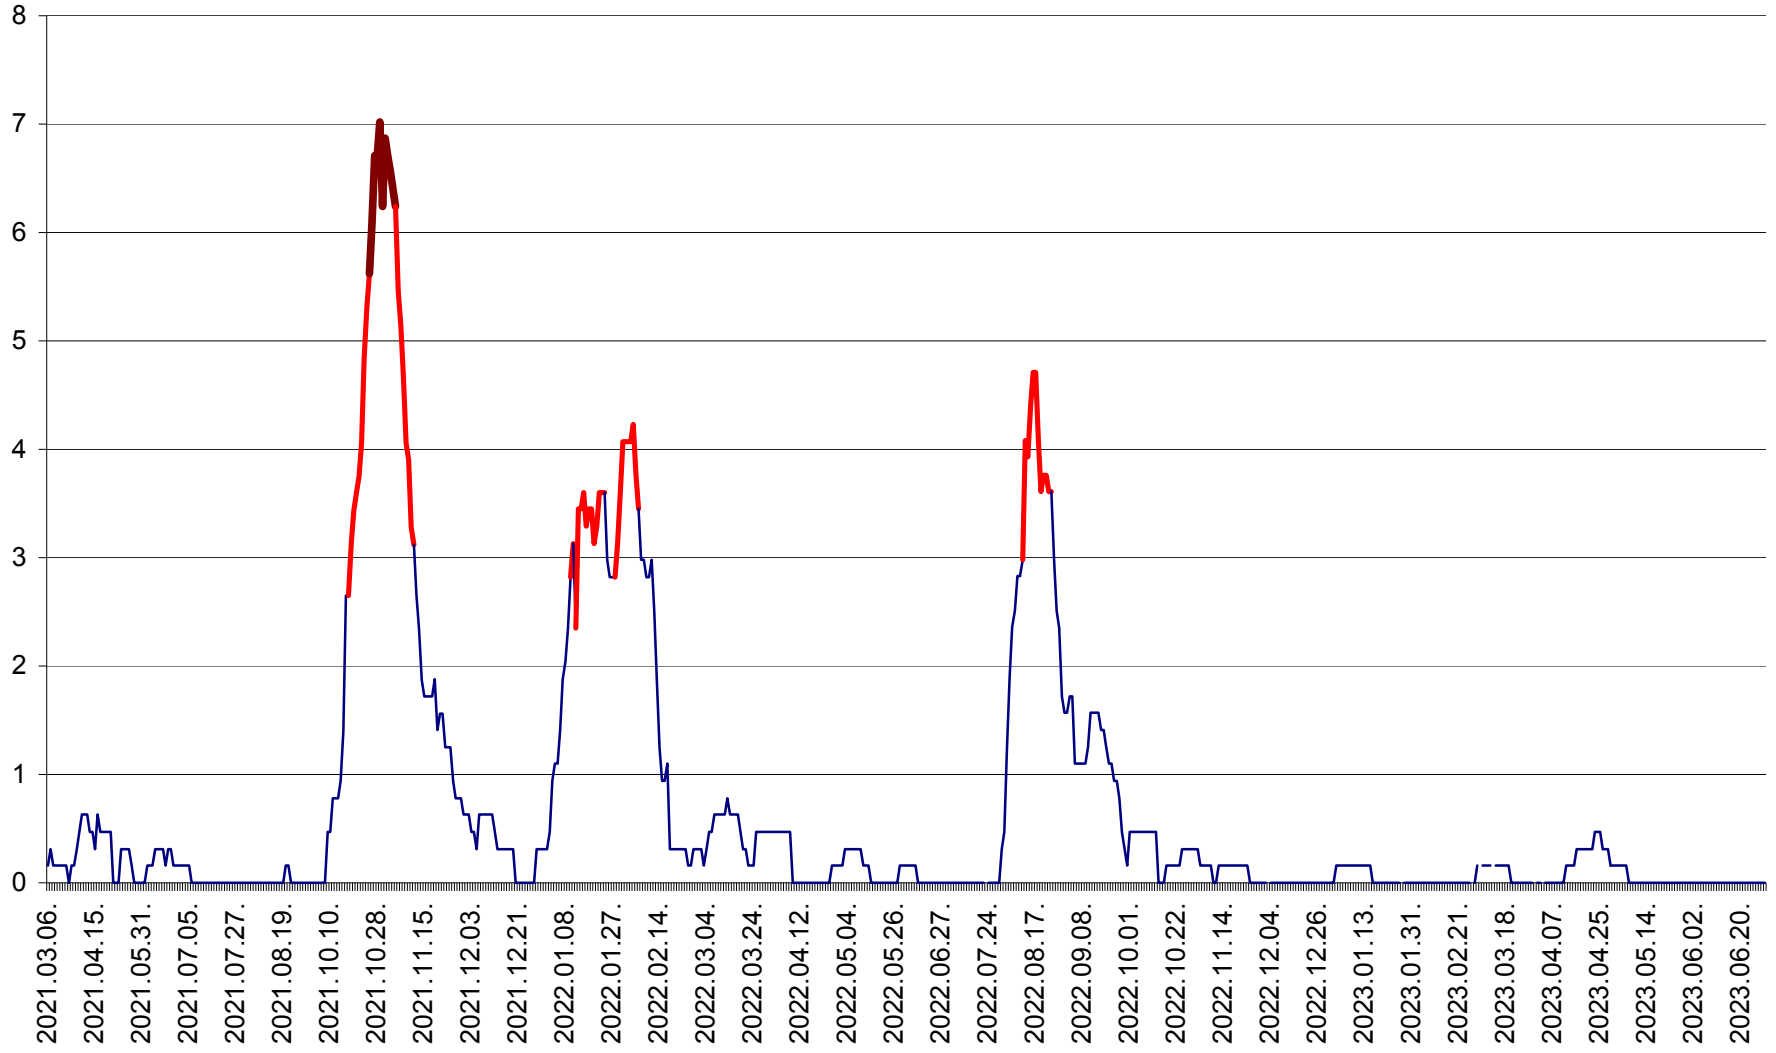

PLĂIEȘII DE JOS - Evoluția incidenței cumulate pe 14 zile la ‰ de locuitori  
2021.03.07. - 2023.07.01.

PORUMBENI - Evolutia incidentei cumulate pe 14 zile la ‰ de locuitori  
2021.03.07. - 2023.07.01.

PRAID - Evolutia incidentei cumulate pe 14 zile la ‰ de locuitori  
2021.03.07. - 2023.07.01.

RACU - Evolutia incidentei cumulate pe 14 zile la ‰ de locuitori  
2021.03.07. - 2023.07.01.

REMETEA - Evolutia incidentei cumulate pe 14 zile la % de locuitori  
2021.03.07. - 2023.07.01.