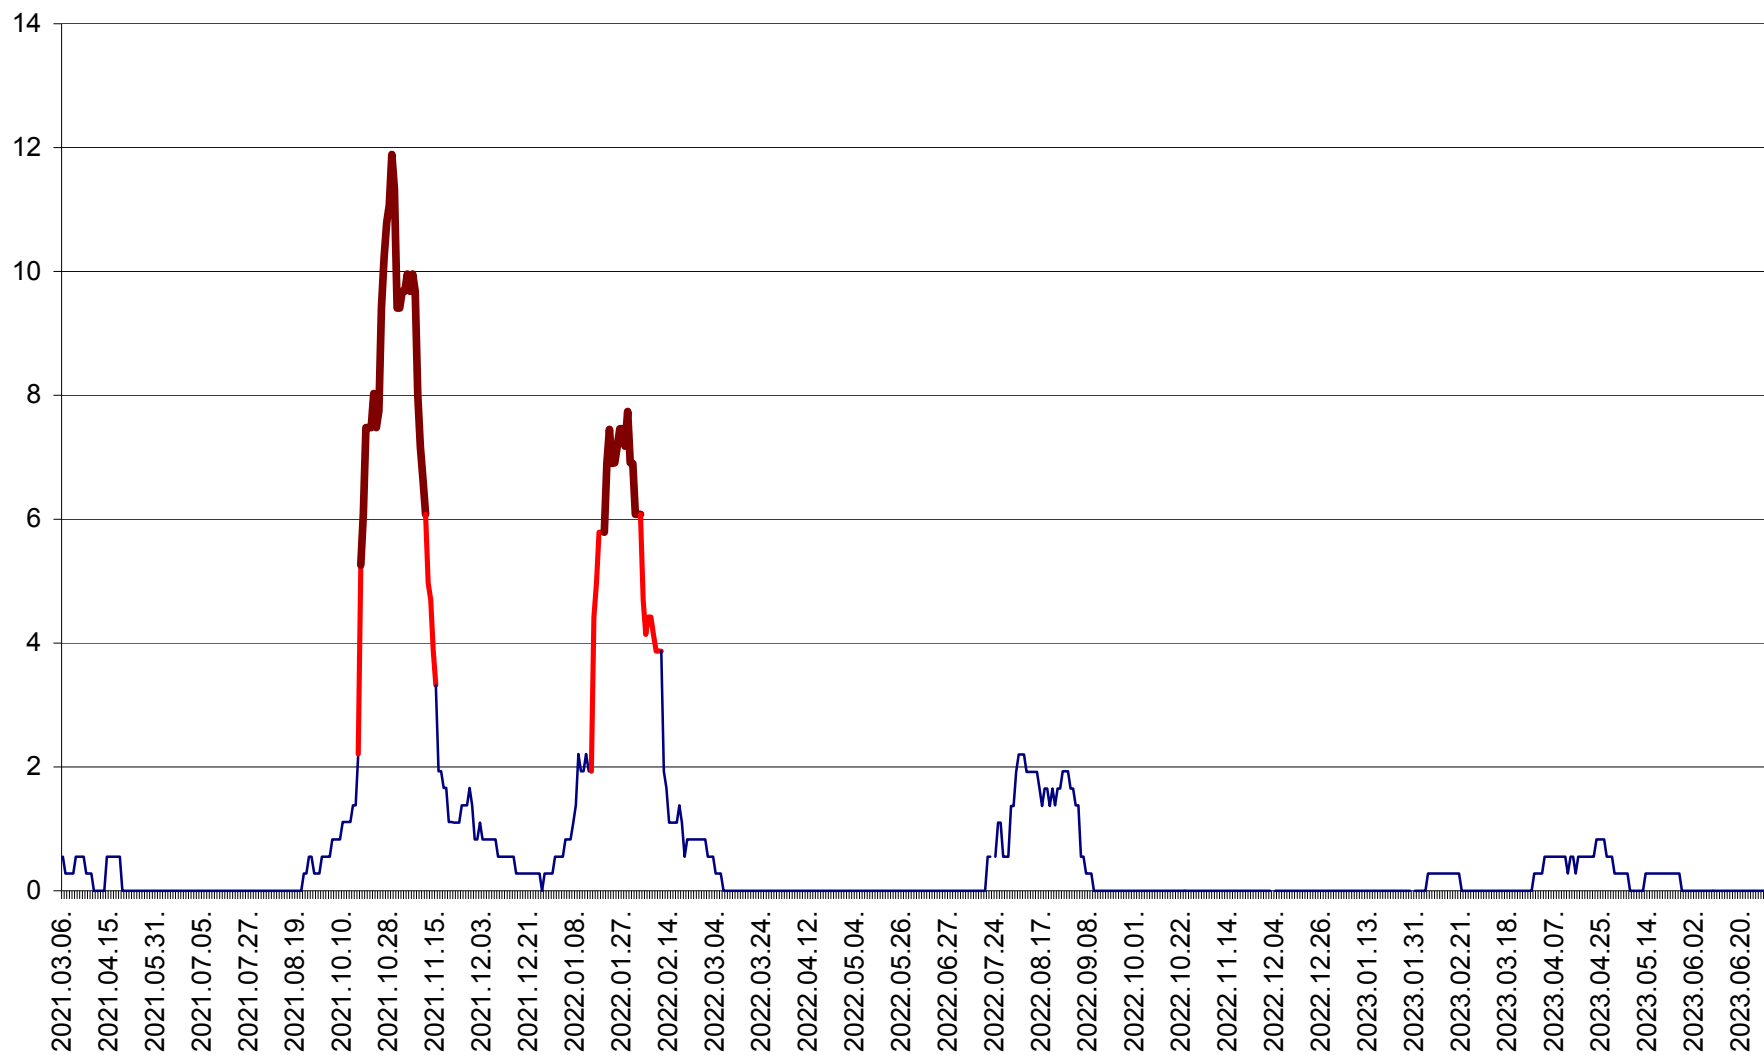

FELICENI - Evolutia incidentei cumulate pe 14 zile la ‰ de locuitori  
2021.03.07. - 2023.07.01.

FRUMOASA - Evolutia incidentei cumulate pe 14 zile la ‰ de locuitori  
2021.03.07. - 2023.07.01.

GĂLĂUȚAȘ - Evoluția incidenței cumulate pe 14 zile la ‰ de locuitori  
2021.03.07. - 2023.07.01.

MUNICIPIUL GHEORGHENI - Evolutia incidentei cumulate pe 14 zile la % de locuitori  
2021.03.07. - 2023.07.01.

JOSENI - Evolutia incidentei cumulate pe 14 zile la ‰ de locuitori  
2021.03.07. - 2023.07.01.

LĂZAREA - Evolutia incidentei cumulate pe 14 zile la % de locuitori  
2021.03.07. - 2023.07.01.

LELICENI - Evolutia incidentei cumulate pe 14 zile la ‰ de locuitori  
2021.03.07. - 2023.07.01.

LUETA - Evolutia incidentei cumulate pe 14 zile la ‰ de locuitori  
2021.03.07. - 2023.07.01.

LUNCA DE JOS - Evolutia incidentei cumulate pe 14 zile la ‰ de locuitori  
2021.03.07. - 2023.07.01.

LUNCA DE SUS - Evolutia incidentei cumulate pe 14 zile la ‰ de locuitori  
2021.03.07. - 2023.07.01.