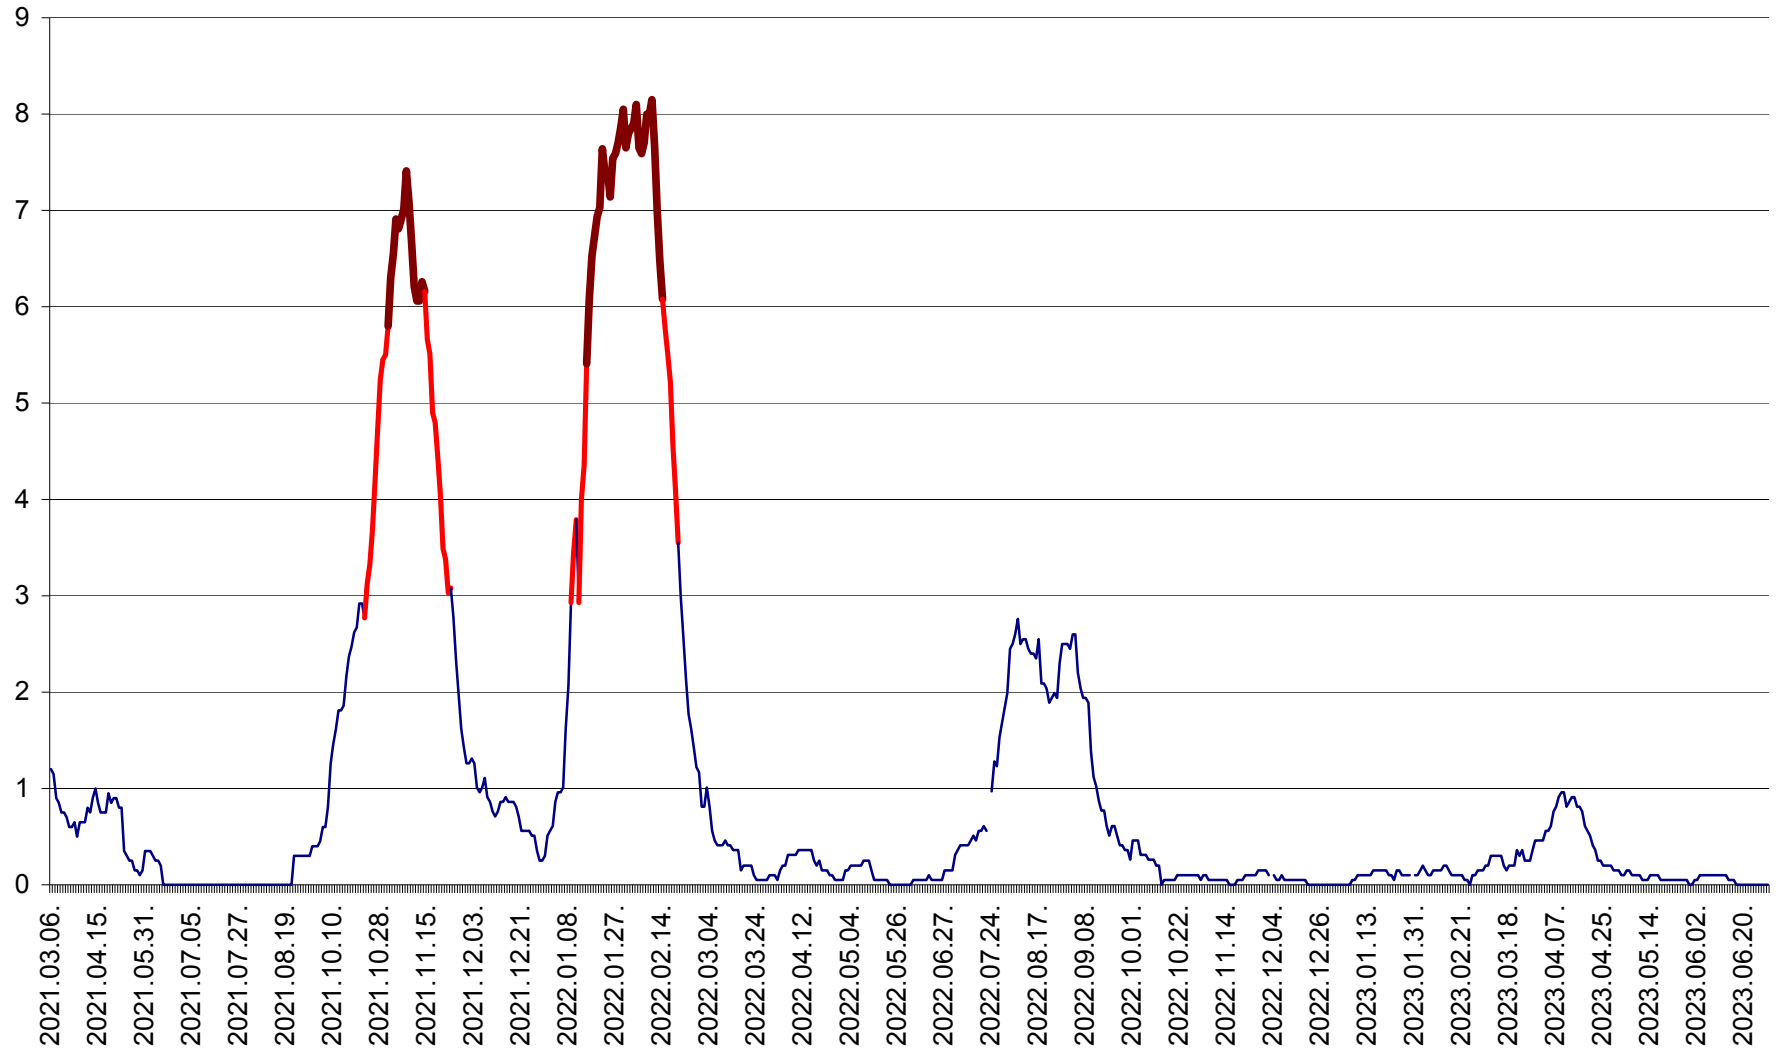

DÂRJIU - Evolutia incidentei cumulate pe 14 zile la ‰ de locuitori  
2021.03.07. - 2023.07.01.

DEALU - Evolutia incidentei cumulate pe 14 zile la ‰ de locuitori  
2021.03.07. - 2023.07.01.

DITRĂU - Evolutia incidentei cumulate pe 14 zile la ‰ de locuitori  
2021.03.07. - 2023.07.01.

FELICENI - Evolutia incidentei cumulate pe 14 zile la ‰ de locuitori  
2021.03.07. - 2023.07.01.

FRUMOASA - Evolutia incidentei cumulate pe 14 zile la ‰ de locuitori  
2021.03.07. - 2023.07.01.

GĂLĂUȚAȘ - Evoluția incidenței cumulate pe 14 zile la ‰ de locuitori  
2021.03.07. - 2023.07.01.

MUNICIPIUL GHEORGHENI - Evolutia incidentei cumulate pe 14 zile la % de locuitori  
2021.03.07. - 2023.07.01.

JOSENI - Evolutia incidentei cumulate pe 14 zile la ‰ de locuitori  
2021.03.07. - 2023.07.01.

LĂZAREA - Evolutia incidentei cumulate pe 14 zile la % de locuitori  
2021.03.07. - 2023.07.01.

LELICENI - Evolutia incidentei cumulate pe 14 zile la ‰ de locuitori  
2021.03.07. - 2023.07.01.

LUETA - Evolutia incidentei cumulate pe 14 zile la ‰ de locuitori  
2021.03.07. - 2023.07.01.