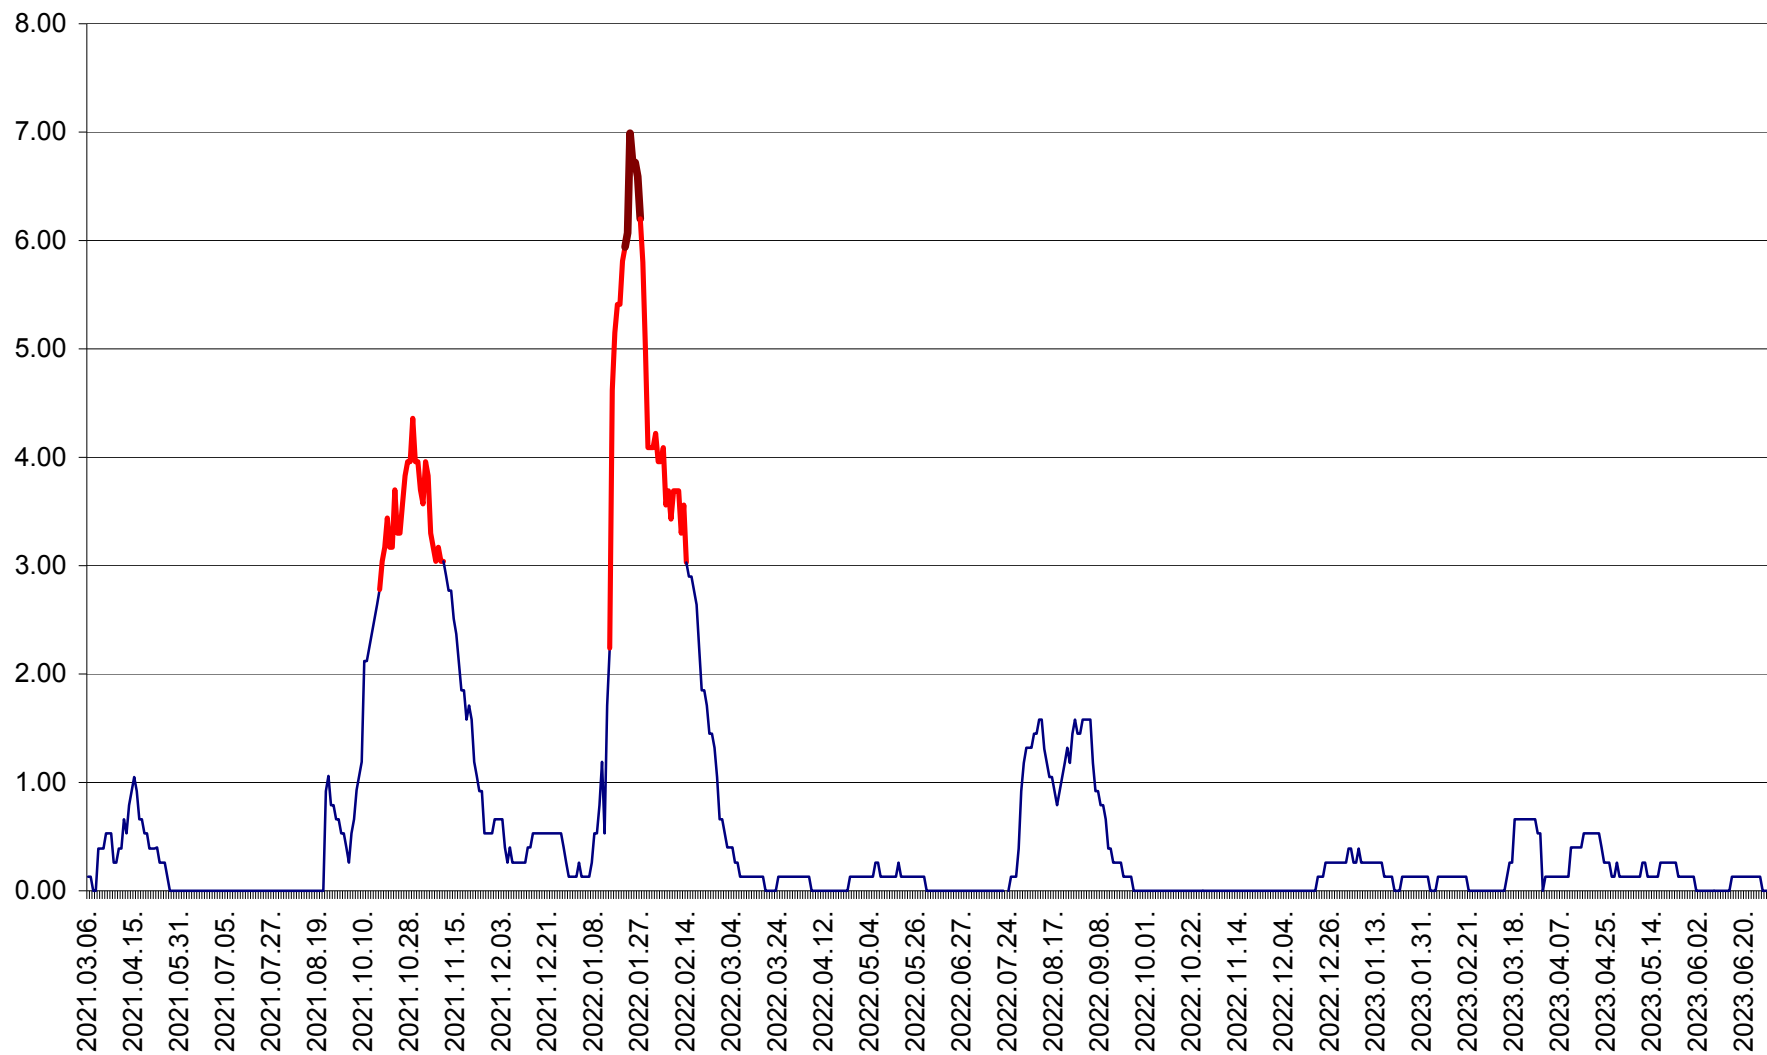

VOȘLĂBENI - Evolutia incidentei cumulate pe 14 zile la ‰ de locuitori
2021.03.07. - 2023.07.01.