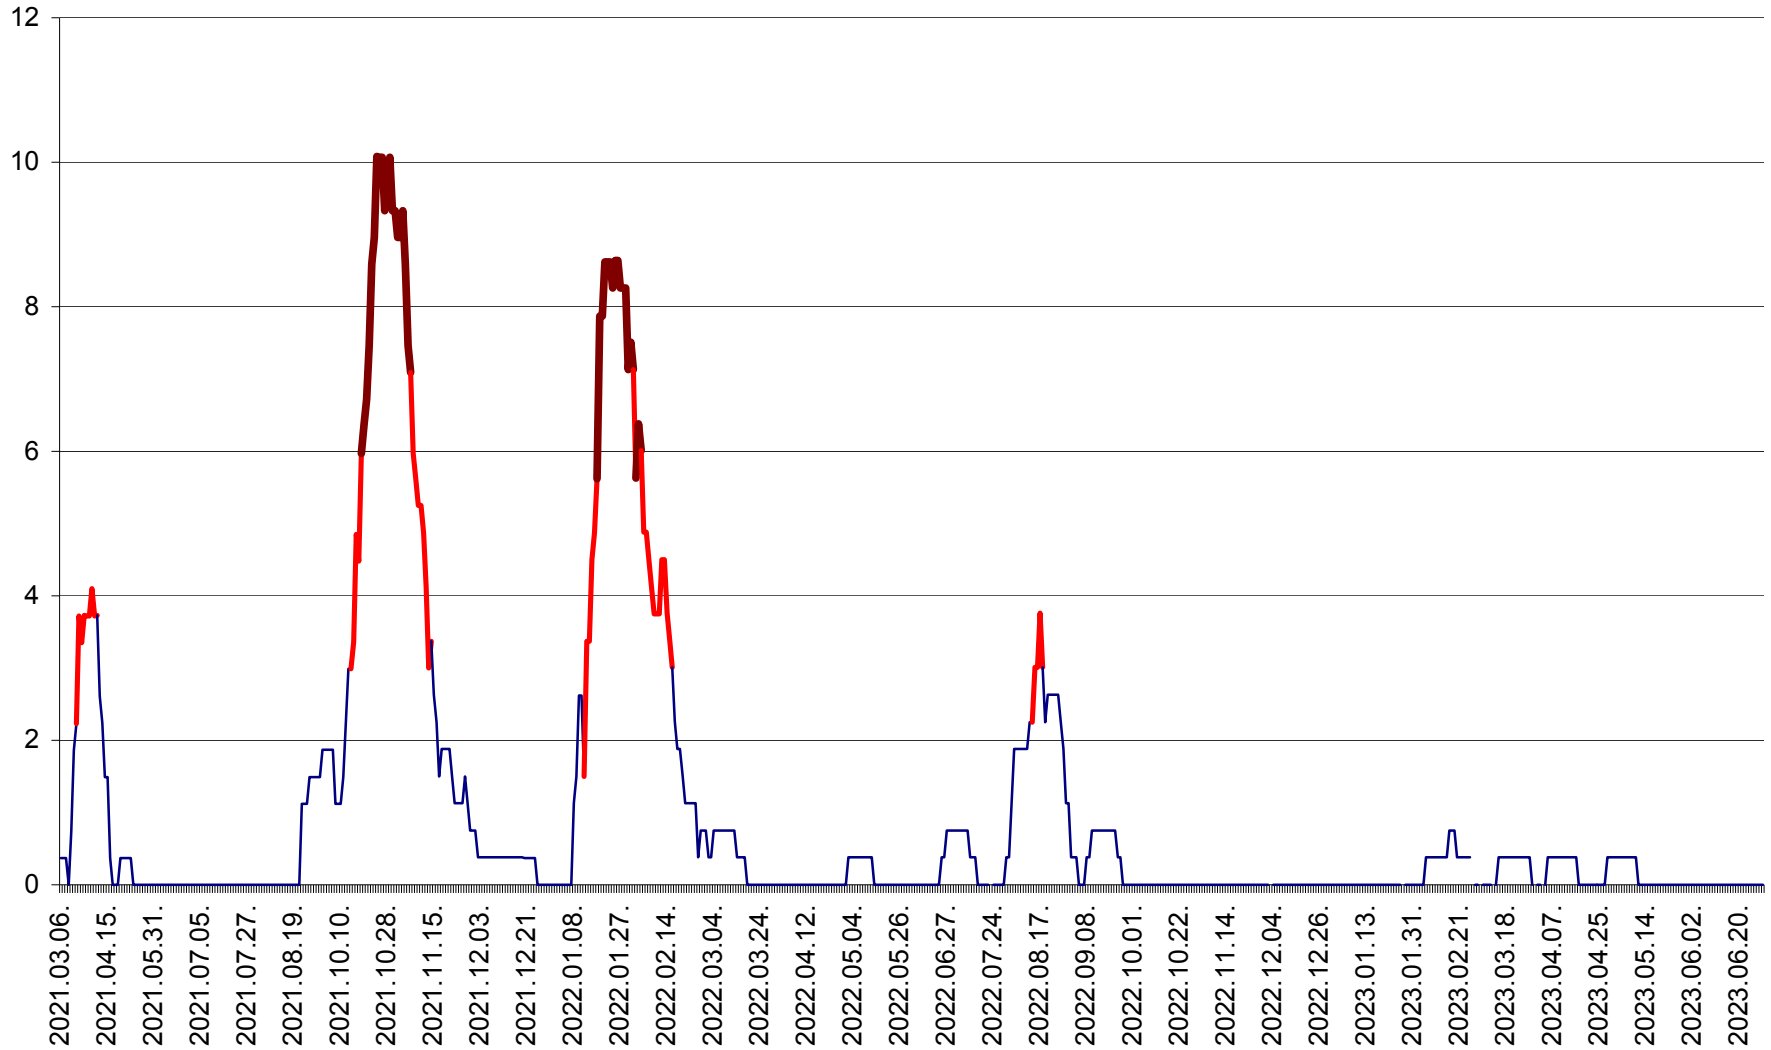

PRAID - Evolutia incidentei cumulate pe 14 zile la ‰ de locuitori  
2021.03.07. - 2023.07.01.

RACU - Evolutia incidentei cumulate pe 14 zile la ‰ de locuitori  
2021.03.07. - 2023.07.01.

REMETEA - Evolutia incidentei cumulate pe 14 zile la % de locuitori  
2021.03.07. - 2023.07.01.

SĂCEL - Evolutia incidentei cumulate pe 14 zile la ‰ de locuitori  
2021.03.07. - 2023.07.01.

SÂNCRĂIENI - Evolutia incidentei cumulate pe 14 zile la ‰ de locuitori  
2021.03.07. - 2023.07.01.

SÂNDOMIC - Evolutia incidentei cumulate pe 14 zile la ‰ de locuitori  
2021.03.07. - 2023.07.01.