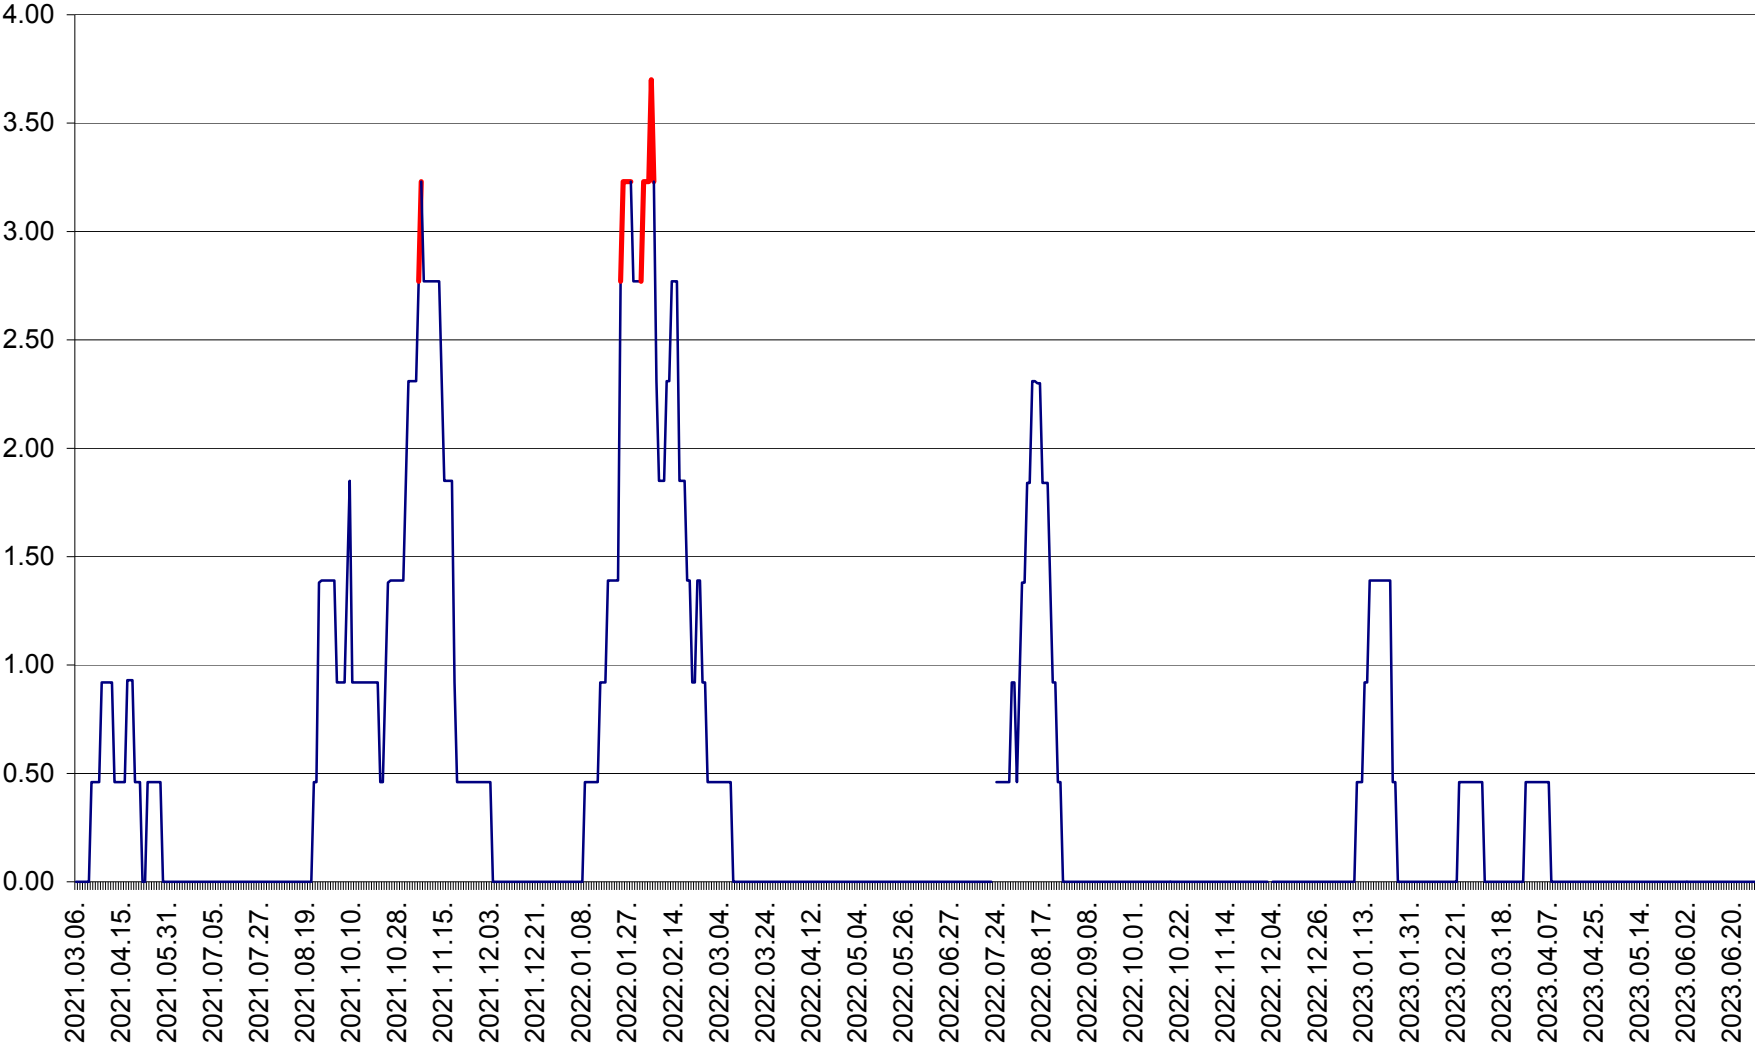

ATID - Evolutia incidentei cumulate pe 14 zile la ‰ de locuitori  
2021.03.07. - 2023.07.01.

AVRĂMEȘTI - Evolutia incidentei cumulate pe 14 zile la ‰ de locuitori  
2021.03.07. - 2023.07.01.

ORAȘ BĂILE TUȘNAD - Evolulia incidentei cumulate pe 14 zile la ‰ de locuitori  
2021.03.07. - 2023.07.01.

ORAȘ BĂLAN - Evoluția incidenței cumulate pe 14 zile la ‰ de locuitori  
2021.03.07. - 2023.07.01.

BILBOR - Evolutia incidentei cumulate pe 14 zile la ‰ de locuitori  
2021.03.07. - 2023.07.01.

ORAȘ BORSEC - Evolutia incidentei cumulate pe 14 zile la ‰ de locuitori  
2021.03.07. - 2023.07.01.

BRĂDEȘTI - Evoluția incidenței cumulate pe 14 zile la ‰ de locuitori  
2021.03.07. - 2023.07.01.

CĂPÂLNIȚA - Evolutia incidentei cumulate pe 14 zile la ‰ de locuitori  
2021.03.07. - 2023.07.01.

CÂRȚA - Evolutia incidentei cumulate pe 14 zile la ‰ de locuitori  
2021.03.07. - 2023.07.01.