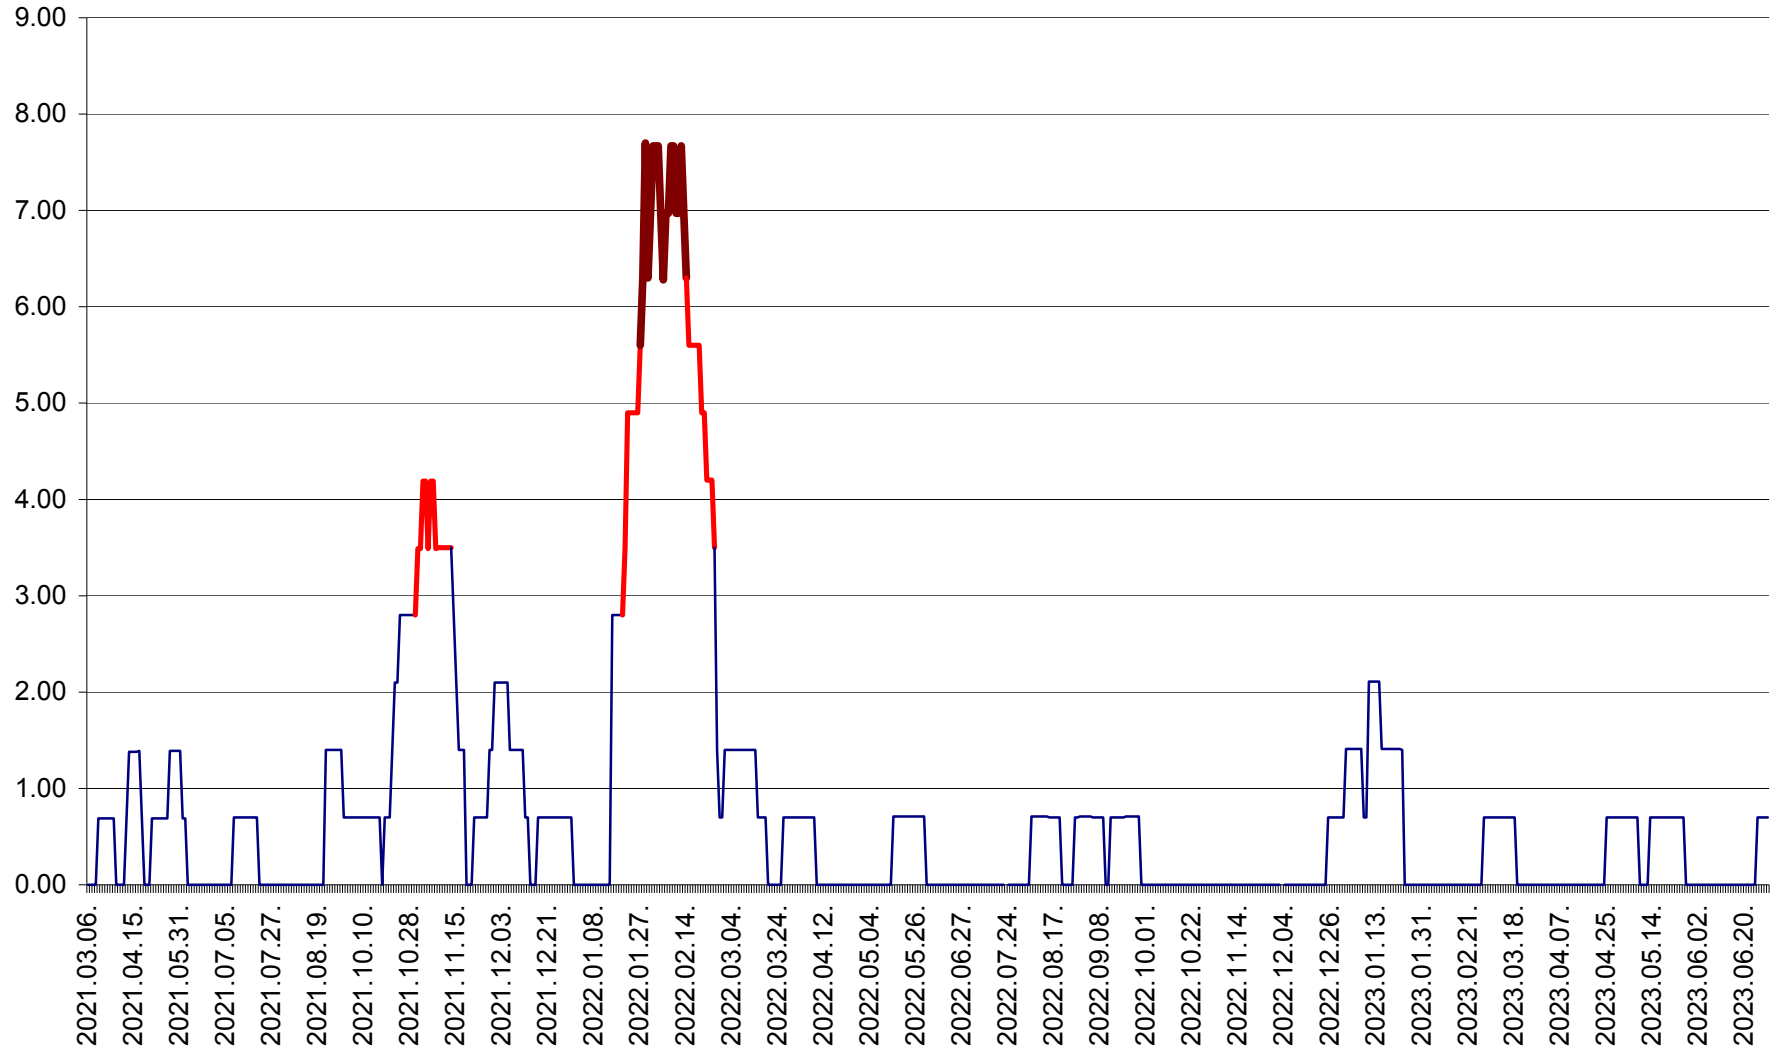

ORAȘ BĂLAN - Evoluția incidenței cumulate pe 14 zile la ‰ de locuitori  
2021.03.07. - 2023.07.01.

BILBOR - Evolutia incidentei cumulate pe 14 zile la ‰ de locuitori  
2021.03.07. - 2023.07.01.

ORAȘ BORSEC - Evolutia incidentei cumulate pe 14 zile la ‰ de locuitori  
2021.03.07. - 2023.07.01.

BRĂDEȘTI - Evoluția incidenței cumulate pe 14 zile la ‰ de locuitori  
2021.03.07. - 2023.07.01.

CĂPÂLNIȚA - Evolutia incidentei cumulate pe 14 zile la ‰ de locuitori  
2021.03.07. - 2023.07.01.

CÂRȚA - Evolutia incidentei cumulate pe 14 zile la ‰ de locuitori  
2021.03.07. - 2023.07.01.

CICEU - Evolutia incidentei cumulate pe 14 zile la ‰ de locuitori  
2021.03.07. - 2023.07.01.

CIUCSÂNGEORGIU - Evolutia incidentei cumulate pe 14 zile la ‰ de locuitori  
2021.03.07. - 2023.07.01.

CIUMANI - Evolutia incidentei cumulate pe 14 zile la ‰ de locuitori  
2021.03.07. - 2023.07.01.

CORBU - Evolutia incidentei cumulate pe 14 zile la ‰ de locuitori  
2021.03.07. - 2023.07.01.

CORUND - Evolutia incidentei cumulate pe 14 zile la ‰ de locuitori  
2021.03.07. - 2023.07.01.

COZMENI - Evolutia incidentei cumulate pe 14 zile la ‰ de locuitori  
2021.03.07. - 2023.07.01.