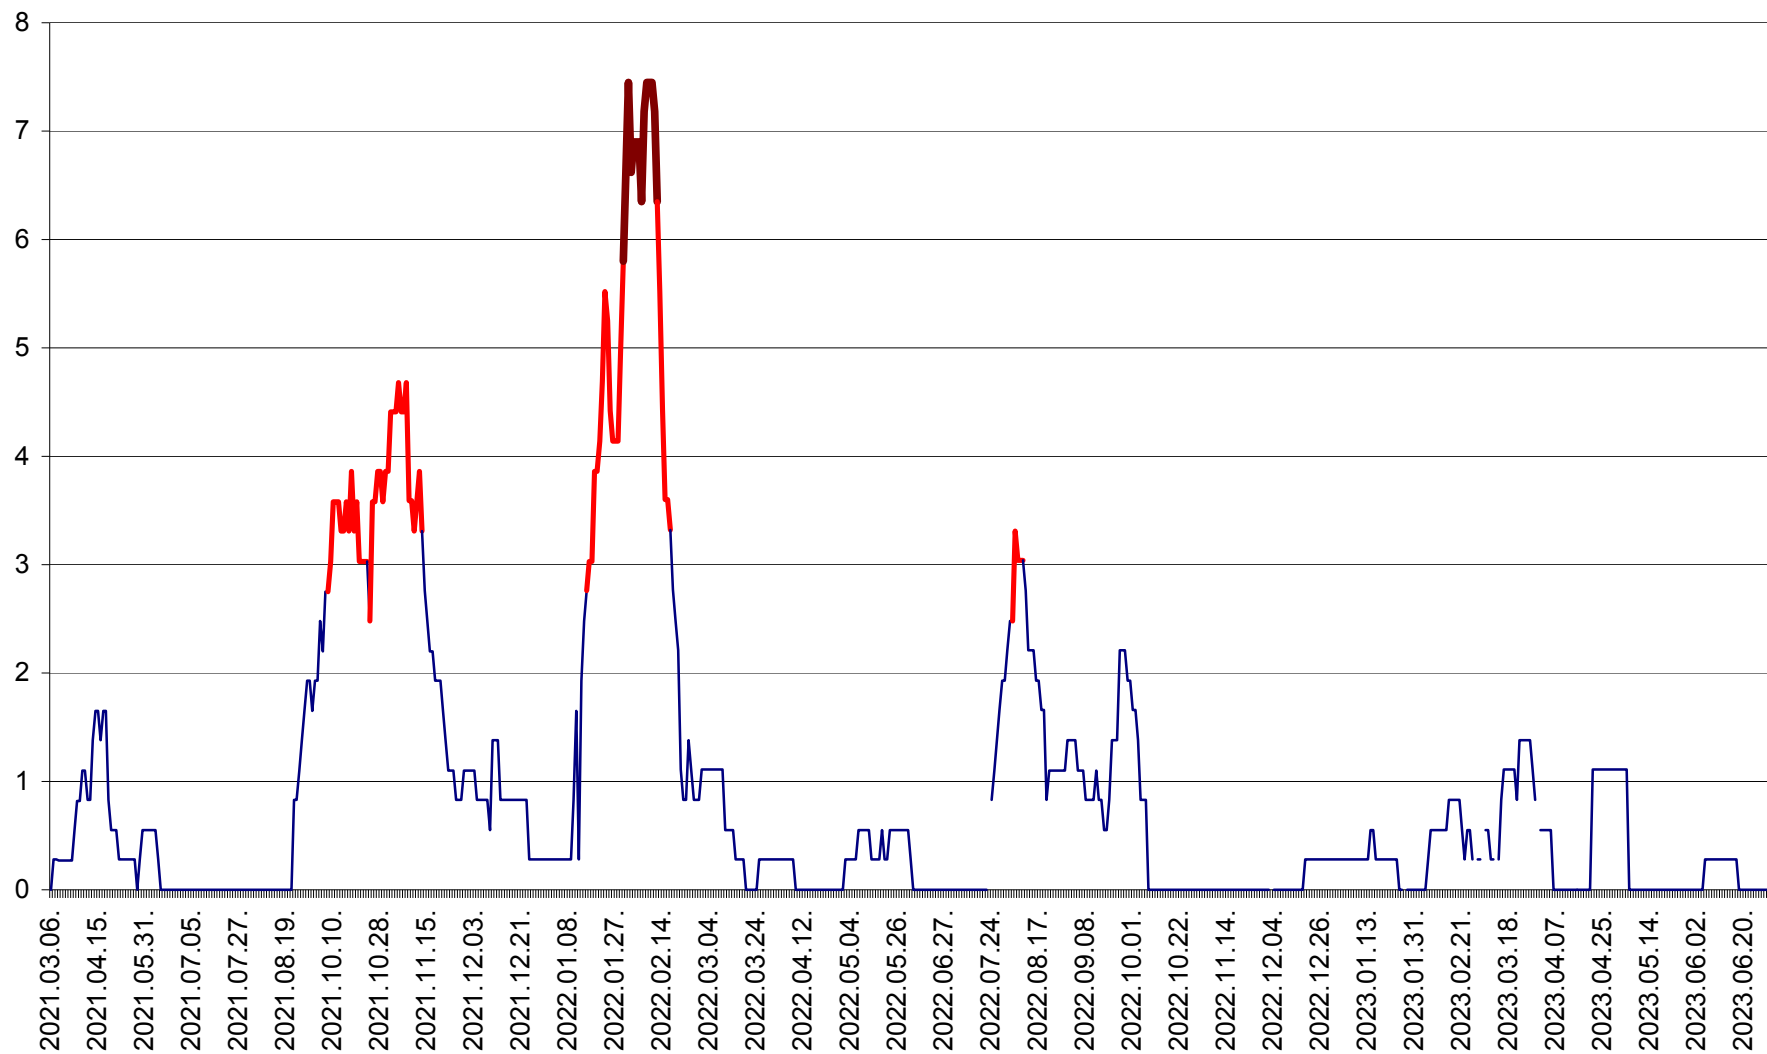

SĂCEL - Evolutia incidentei cumulate pe 14 zile la ‰ de locuitori  
2021.03.07. - 2023.07.01.

SÂNCRĂIENI - Evolutia incidentei cumulate pe 14 zile la ‰ de locuitori  
2021.03.07. - 2023.07.01.

SÂNDOMIC - Evolutia incidentei cumulate pe 14 zile la ‰ de locuitori  
2021.03.07. - 2023.07.01.

SÂNSIMION - Evolutia incidentei cumulate pe 14 zile la ‰ de locuitori  
2021.03.07. - 2023.07.01.

SÂNTIMBRU - Evolutia incidentei cumulate pe 14 zile la ‰ de locuitori  
2021.03.07. - 2023.07.01.

SĂRMAȘ - Evolutia incidentei cumulate pe 14 zile la ‰ de locuitori  
2021.03.07. - 2023.07.01.