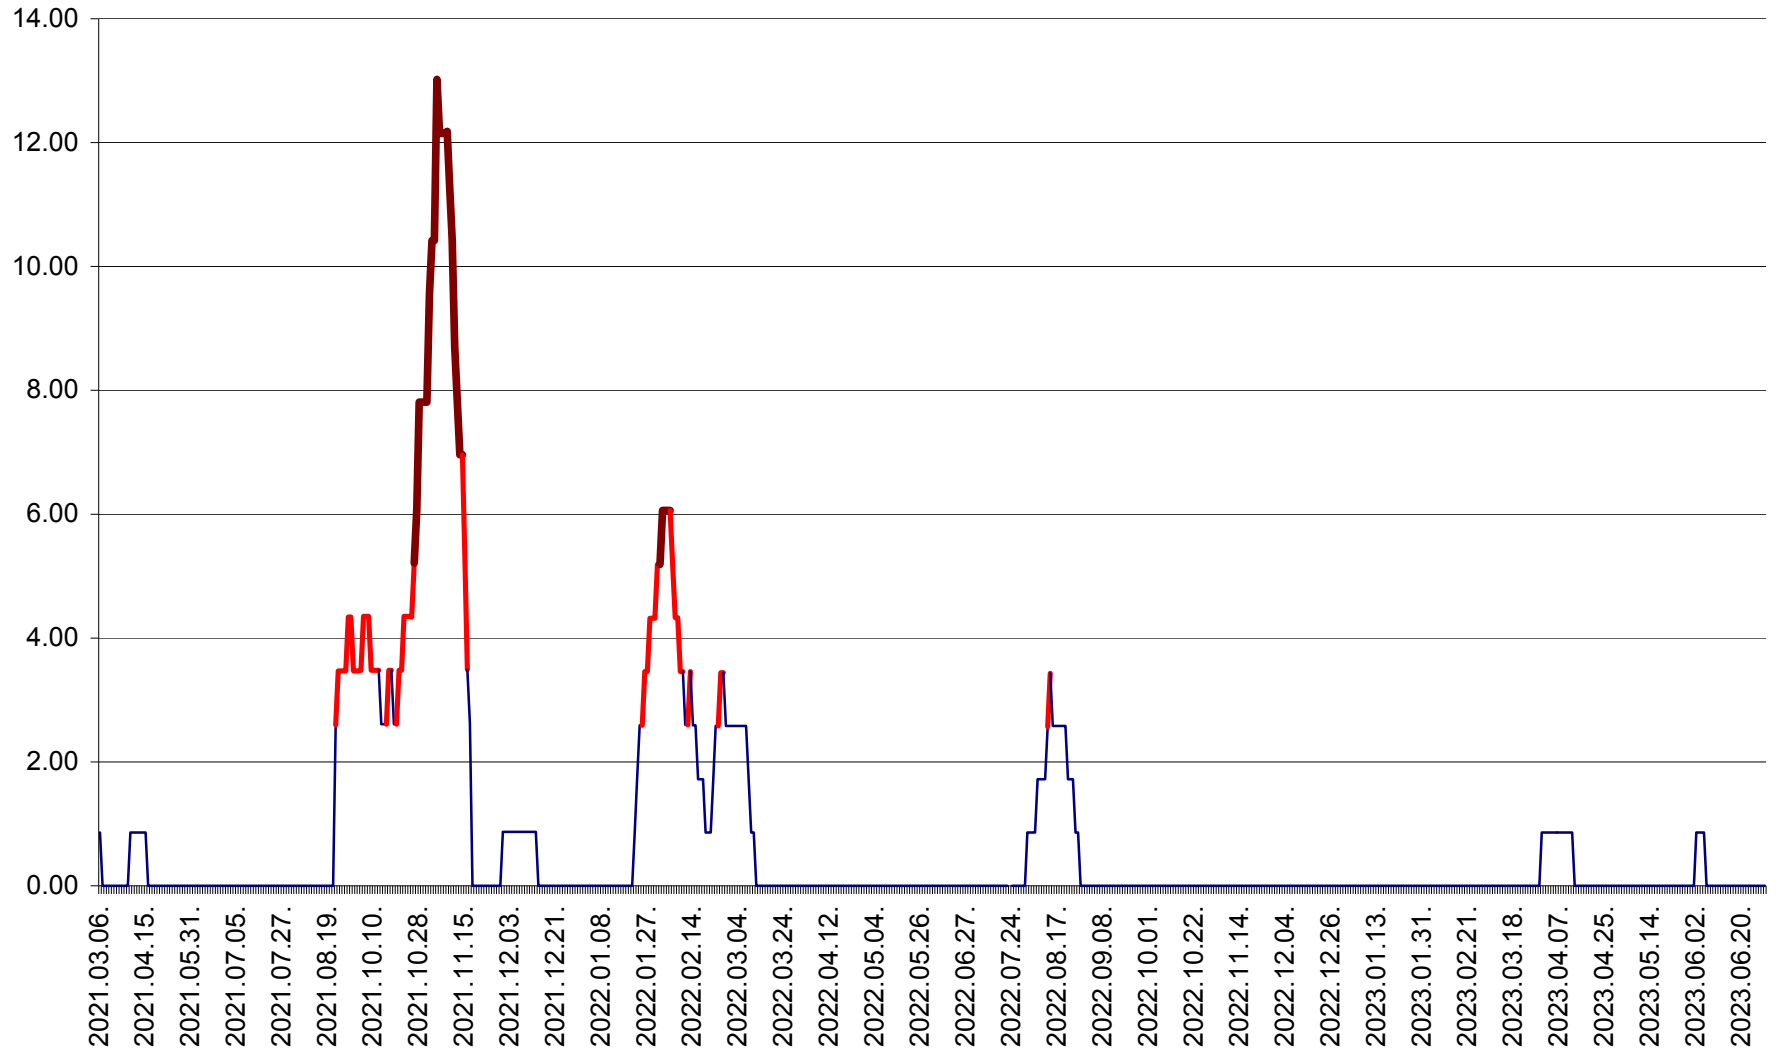

VĂRȘAG - Evolutia incidentei cumulate pe 14 zile la ‰ de locuitori
2021.03.07. - 2023.07.01.

ULIEȘ - Evoluția incidenței cumulate pe 14 zile la ‰ de locuitori
2021.03.07. - 2023.07.01.