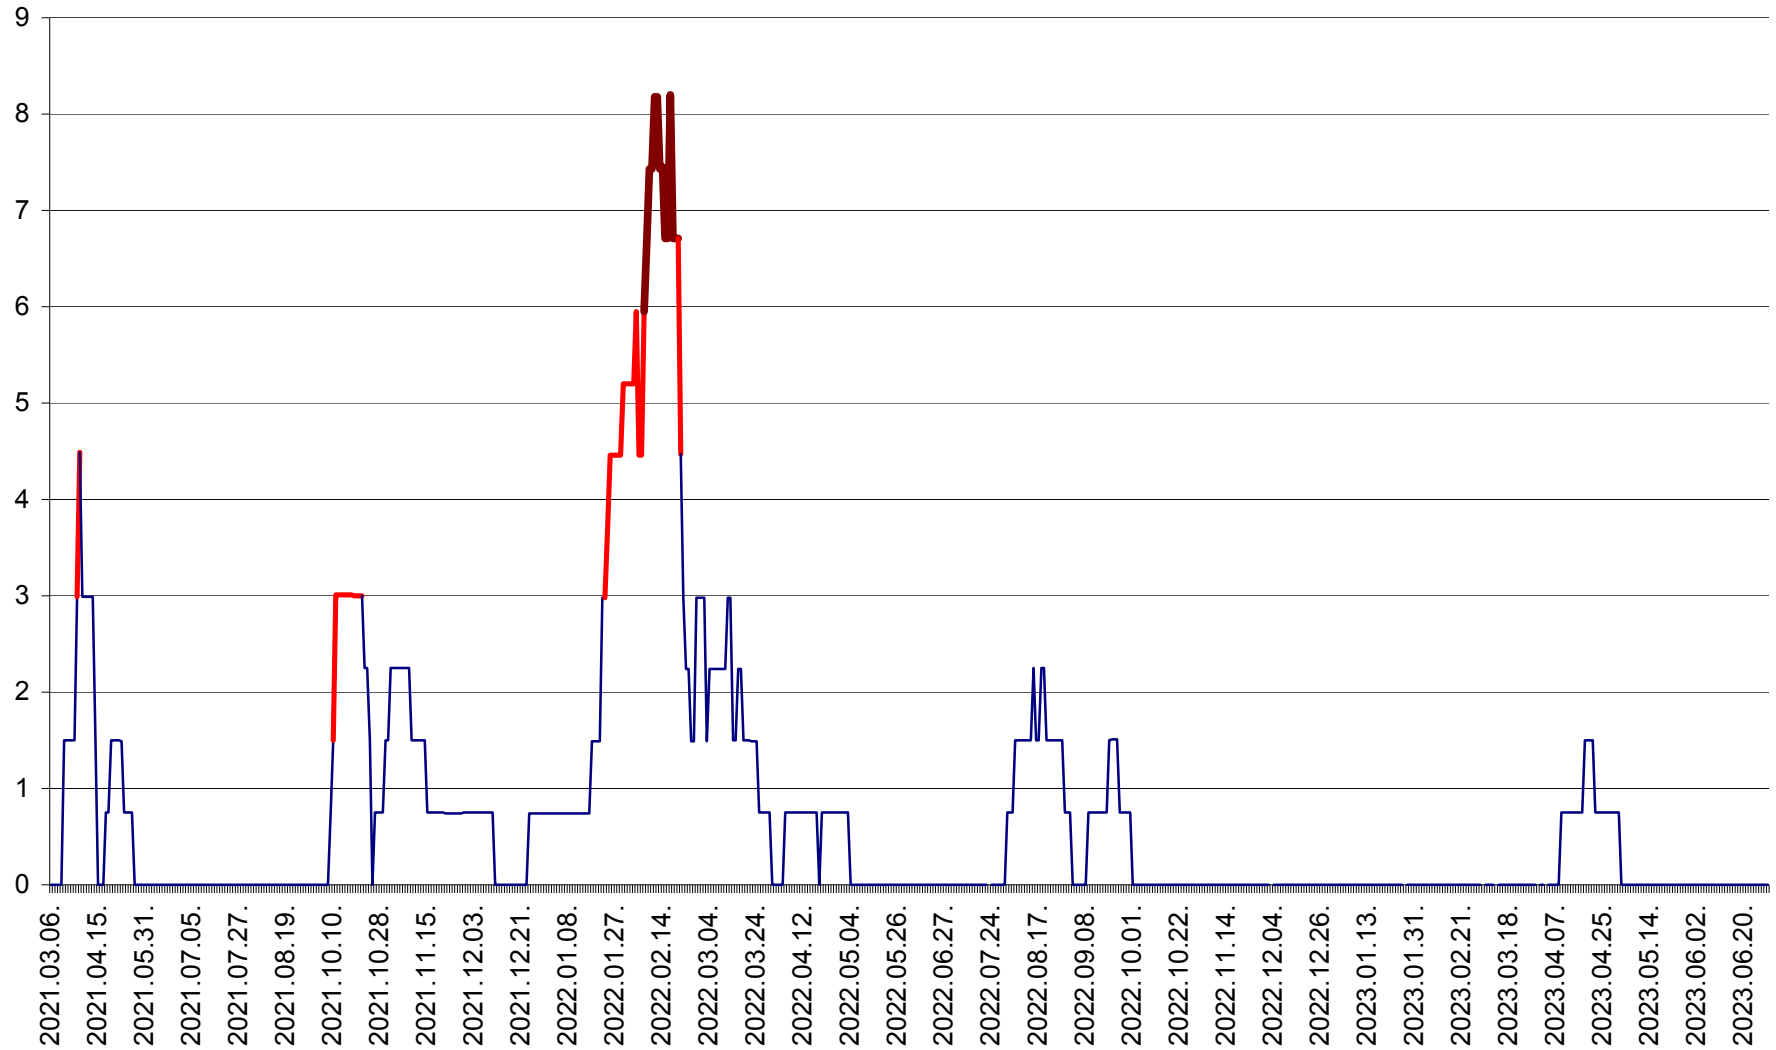

LUNCA DE JOS - Evolutia incidentei cumulate pe 14 zile la ‰ de locuitori  
2021.03.07. - 2023.07.01.

LUNCA DE SUS - Evolutia incidentei cumulate pe 14 zile la ‰ de locuitori  
2021.03.07. - 2023.07.01.

LUPENI - Evolutia incidentei cumulate pe 14 zile la ‰ de locuitori  
2021.03.07. - 2023.07.01.

MĂDĂRAȘ - Evolutia incidentei cumulate pe 14 zile la ‰ de locuitori  
2021.03.07. - 2023.07.01.

MĂRTINIȘ - Evolutia incidentei cumulate pe 14 zile la ‰ de locuitori  
2021.03.07. - 2023.07.01.

MEREȘTI - Evolutia incidentei cumulate pe 14 zile la ‰ de locuitori  
2021.03.07. - 2023.07.01.

MUNICIPIUL MIERCUREA-CIUC - Evolutia incidentei cumulate pe 14 zile la ‰ de locuitori  
2021.03.07. - 2023.07.01.