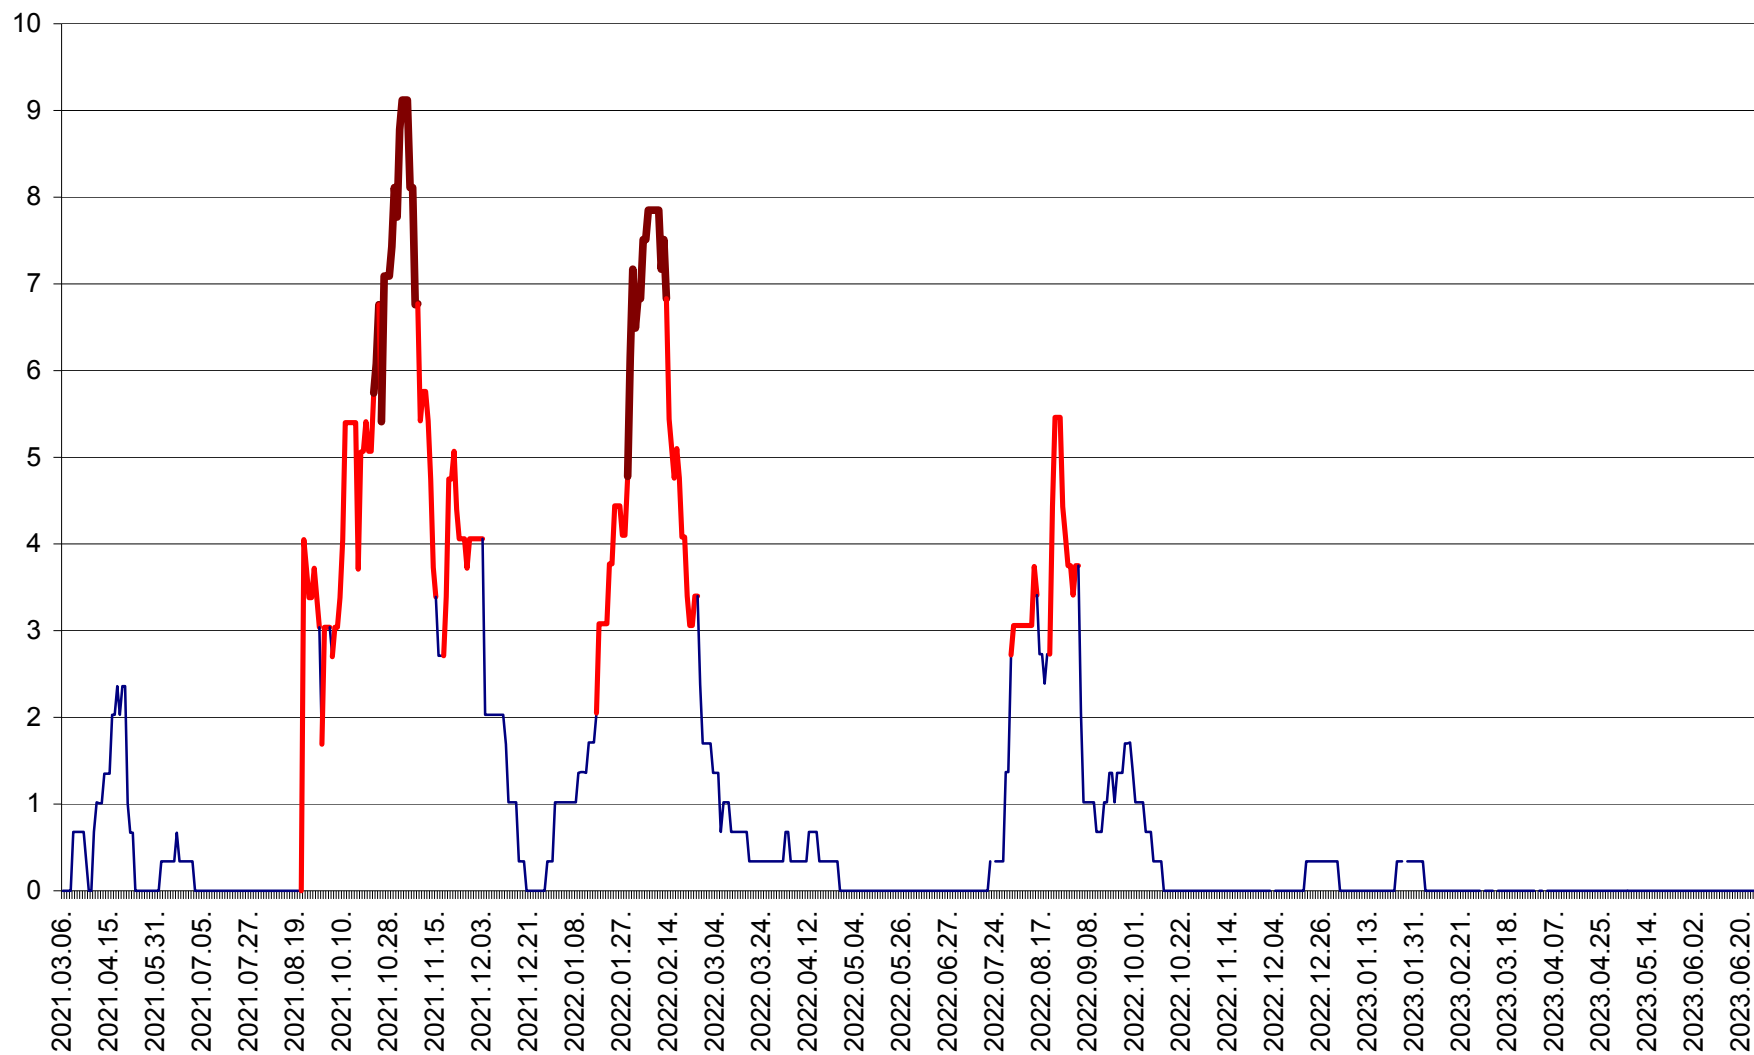

LUNCA DE JOS - Evolutia incidentei cumulate pe 14 zile la ‰ de locuitori  
2021.03.07. - 2023.07.01.

LUNCA DE SUS - Evolutia incidentei cumulate pe 14 zile la ‰ de locuitori  
2021.03.07. - 2023.07.01.

LUPENI - Evolutia incidentei cumulate pe 14 zile la ‰ de locuitori  
2021.03.07. - 2023.07.01.

MĂDĂRAȘ - Evolutia incidentei cumulate pe 14 zile la ‰ de locuitori  
2021.03.07. - 2023.07.01.

MĂRTINIȘ - Evolutia incidentei cumulate pe 14 zile la ‰ de locuitori  
2021.03.07. - 2023.07.01.

MEREȘTI - Evolutia incidentei cumulate pe 14 zile la ‰ de locuitori  
2021.03.07. - 2023.07.01.

MUNICIPIUL MIERCUREA-CIUC - Evolutia incidentei cumulate pe 14 zile la ‰ de locuitori  
2021.03.07. - 2023.07.01.