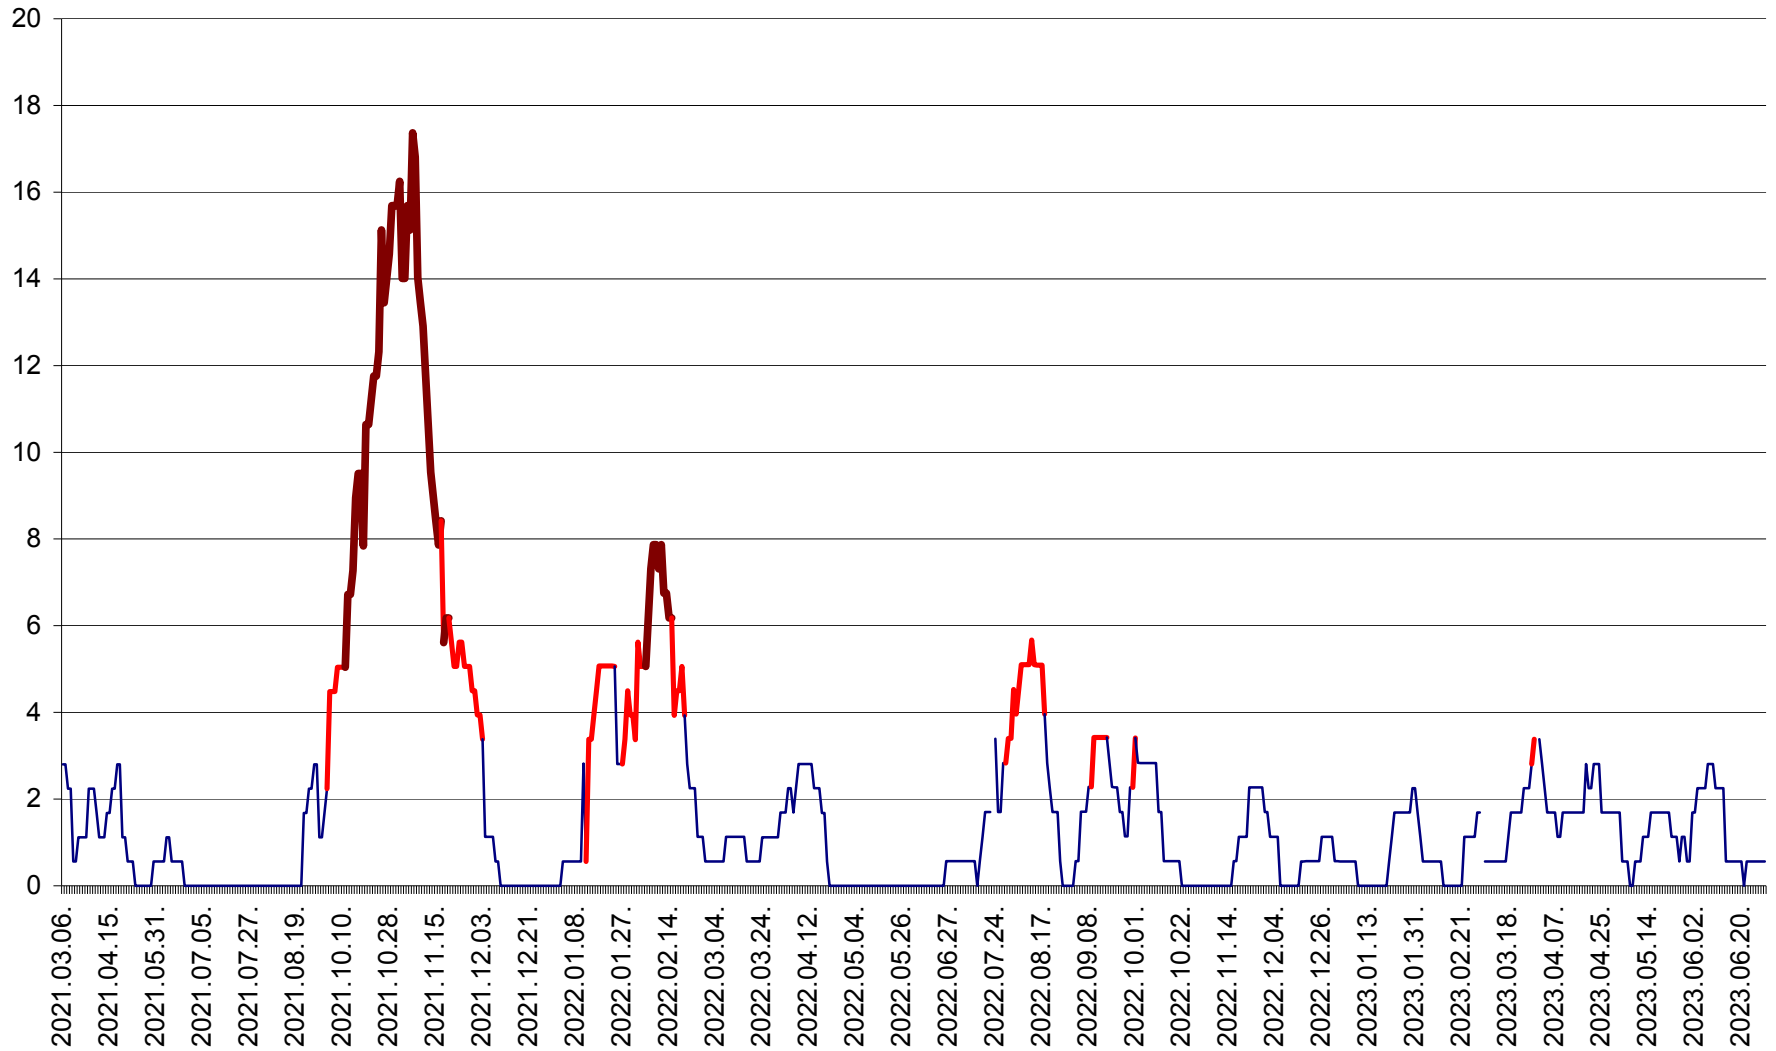

SÂNSIMION - Evolutia incidentei cumulate pe 14 zile la ‰ de locuitori  
2021.03.07. - 2023.07.01.

SÂNTIMBRU - Evolutia incidentei cumulate pe 14 zile la ‰ de locuitori  
2021.03.07. - 2023.07.01.

SĂRMAȘ - Evolutia incidentei cumulate pe 14 zile la ‰ de locuitori  
2021.03.07. - 2023.07.01.

SATU MARE - Evolutia incidentei cumulate pe 14 zile la ‰ de locuitori  
2021.03.07. - 2023.07.01.

SECUIENI - Evolutia incidentei cumulate pe 14 zile la % de locuitori  
2021.03.07. - 2023.07.01.

SICULENI - Evolutia incidentei cumulate pe 14 zile la % de locuitori  
2021.03.07. - 2023.07.01.

ȘIMONEȘTI - Evolutia incidentei cumulate pe 14 zile la ‰ de locuitori  
2021.03.07. - 2023.07.01.

SUBCETATE - Evolutia incidentei cumulate pe 14 zile la ‰ de locuitori  
2021.03.07. - 2023.07.01.

SUSENI - Evolutia incidentei cumulate pe 14 zile la ‰ de locuitori  
2021.03.07. - 2023.07.01.