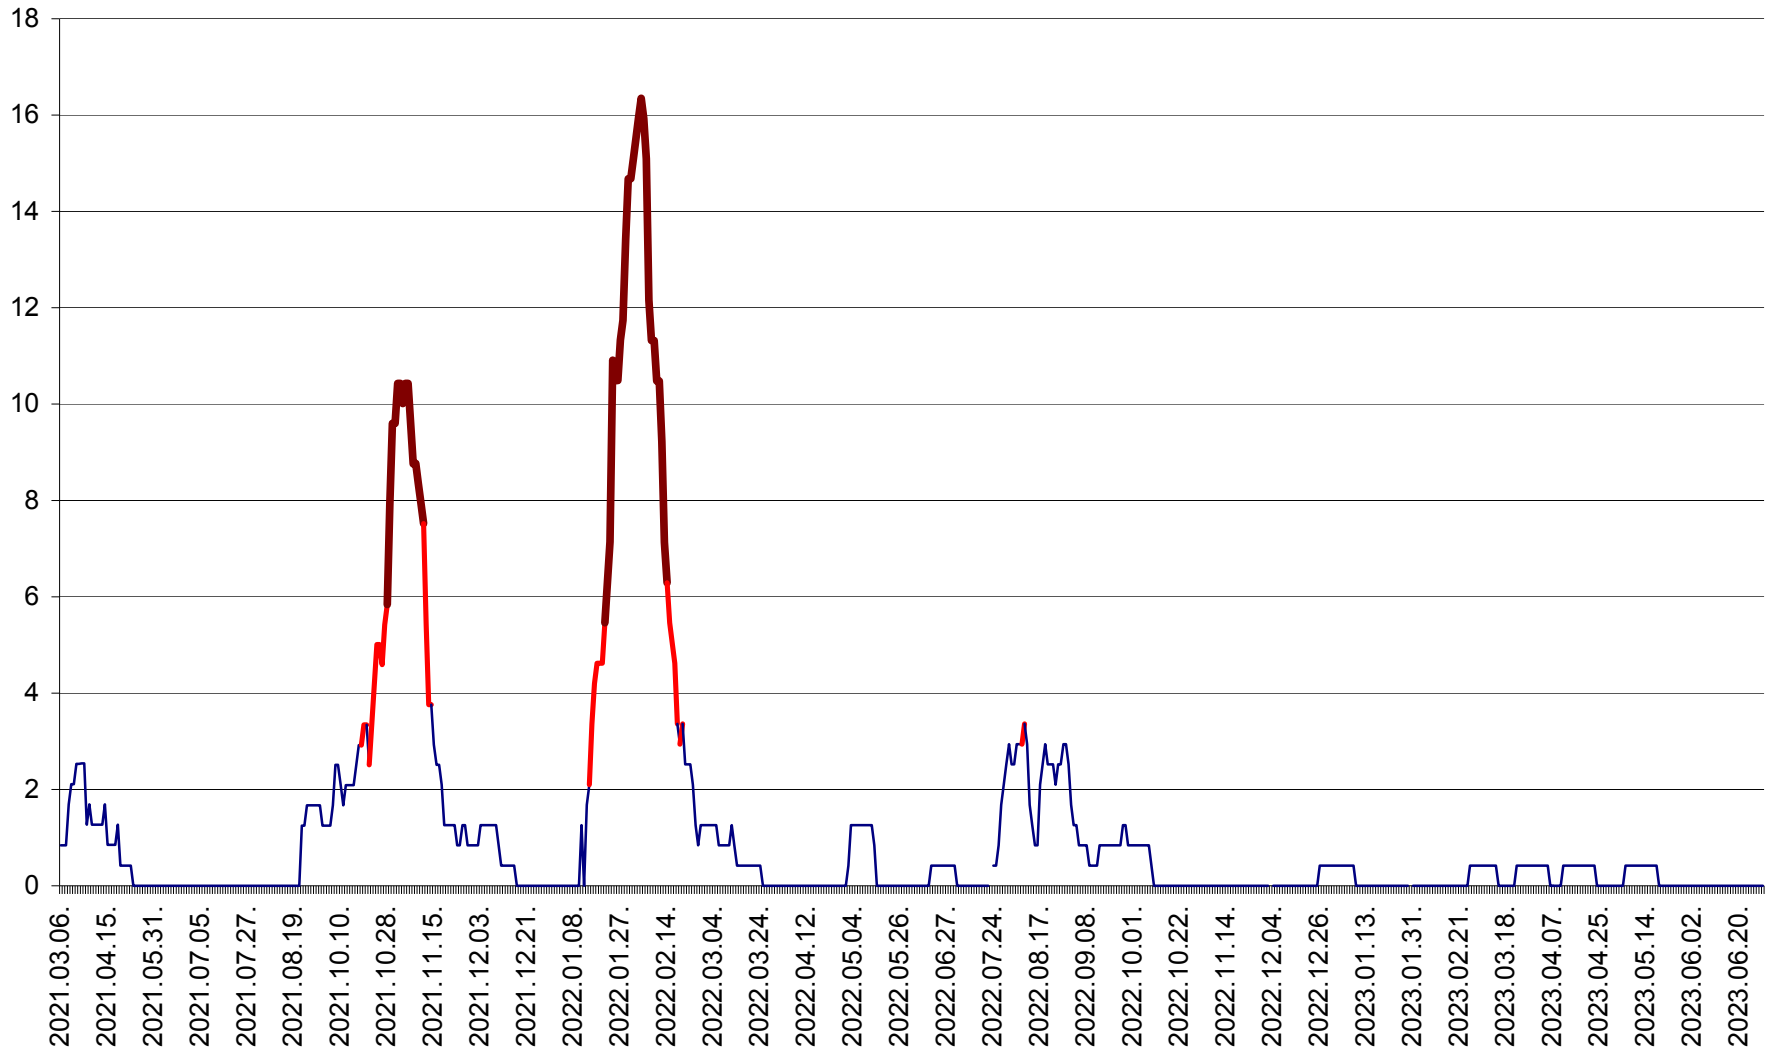

FELICENI - Evolutia incidentei cumulate pe 14 zile la ‰ de locuitori  
2021.03.07. - 2023.07.01.

FRUMOASA - Evolutia incidentei cumulate pe 14 zile la ‰ de locuitori  
2021.03.07. - 2023.07.01.

GĂLĂUȚAȘ - Evoluția incidenței cumulate pe 14 zile la ‰ de locuitori  
2021.03.07. - 2023.07.01.

MUNICIPIUL GHEORGHENI - Evolutia incidentei cumulate pe 14 zile la % de locuitori  
2021.03.07. - 2023.07.01.

JOSENI - Evolutia incidentei cumulate pe 14 zile la ‰ de locuitori  
2021.03.07. - 2023.07.01.

LĂZAREA - Evolutia incidentei cumulate pe 14 zile la % de locuitori  
2021.03.07. - 2023.07.01.

LELICENI - Evolutia incidentei cumulate pe 14 zile la ‰ de locuitori  
2021.03.07. - 2023.07.01.

LUETA - Evolutia incidentei cumulate pe 14 zile la ‰ de locuitori  
2021.03.07. - 2023.07.01.

LUNCA DE JOS - Evolutia incidentei cumulate pe 14 zile la ‰ de locuitori  
2021.03.07. - 2023.07.01.

LUNCA DE SUS - Evolutia incidentei cumulate pe 14 zile la ‰ de locuitori  
2021.03.07. - 2023.07.01.