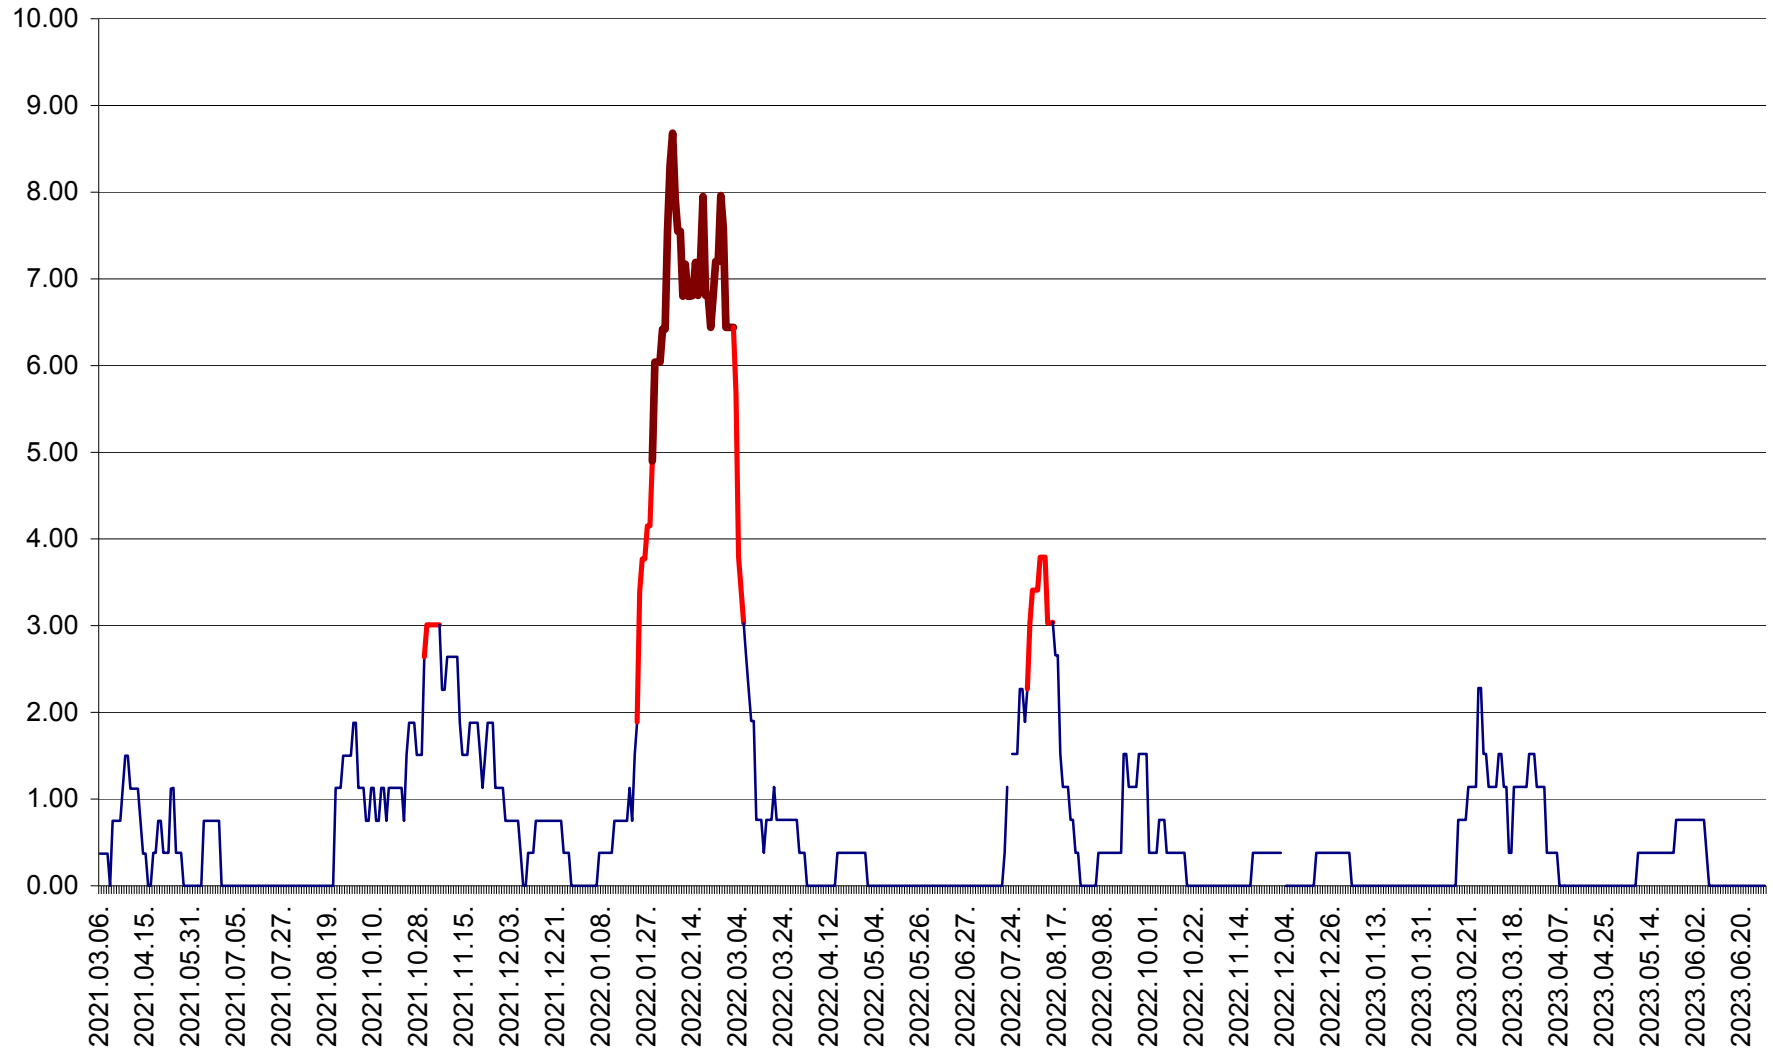

ATID - Evolutia incidentei cumulate pe 14 zile la ‰ de locuitori  
2021.03.07. - 2023.07.01.

AVRĂMEȘTI - Evolutia incidentei cumulate pe 14 zile la ‰ de locuitori  
2021.03.07. - 2023.07.01.

ORAȘ BĂILE TUȘNAD - Evolulia incidentei cumulate pe 14 zile la ‰ de locuitori  
2021.03.07. - 2023.07.01.

ORAȘ BĂLAN - Evoluția incidenței cumulate pe 14 zile la ‰ de locuitori  
2021.03.07. - 2023.07.01.

BILBOR - Evolutia incidentei cumulate pe 14 zile la ‰ de locuitori  
2021.03.07. - 2023.07.01.

ORAȘ BORSEC - Evolutia incidentei cumulate pe 14 zile la ‰ de locuitori  
2021.03.07. - 2023.07.01.

BRĂDEȘTI - Evoluția incidenței cumulate pe 14 zile la ‰ de locuitori  
2021.03.07. - 2023.07.01.

CĂPÂLNIȚA - Evolutia incidentei cumulate pe 14 zile la ‰ de locuitori  
2021.03.07. - 2023.07.01.

CÂRȚA - Evolutia incidentei cumulate pe 14 zile la ‰ de locuitori  
2021.03.07. - 2023.07.01.