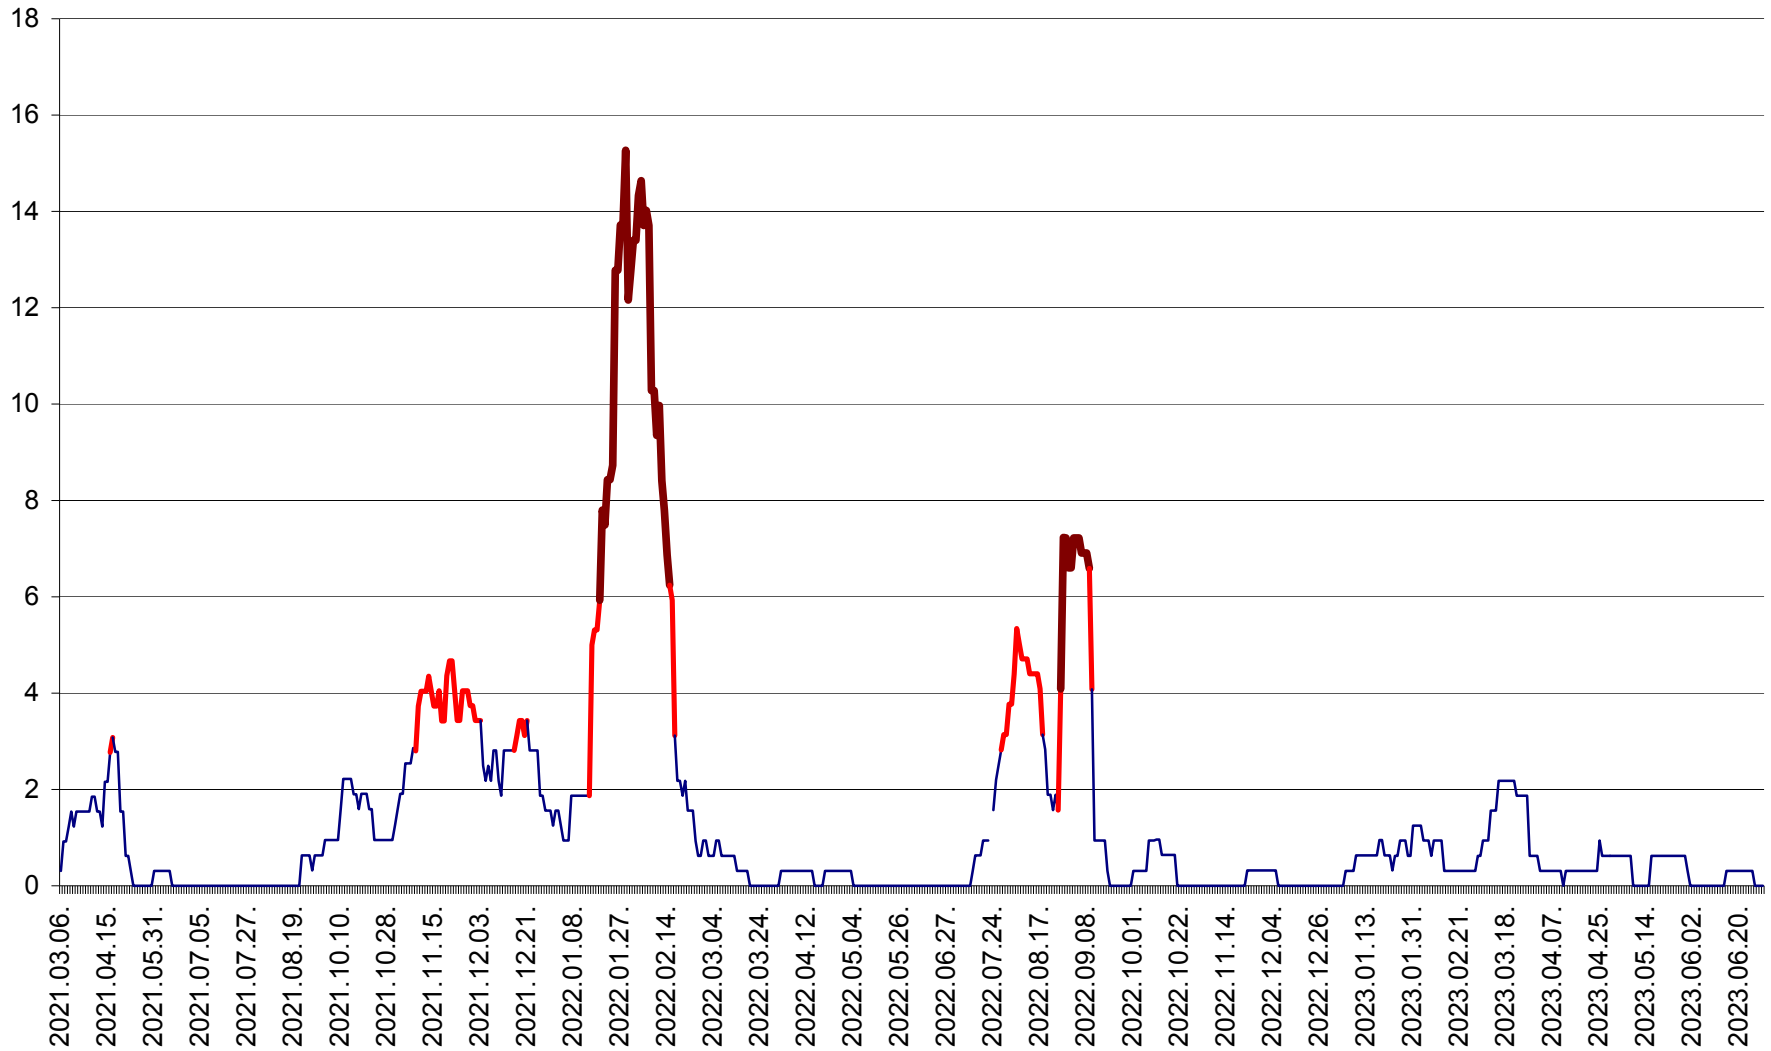

TUȘNAD - Evolutia incidentei cumulate pe 14 zile la ‰ de locuitori
2021.03.07. - 2023.07.01.

TULGHEȘ - Evolutia incidentei cumulate pe 14 zile la % de locuitori
2021.03.07. - 2023.07.01.