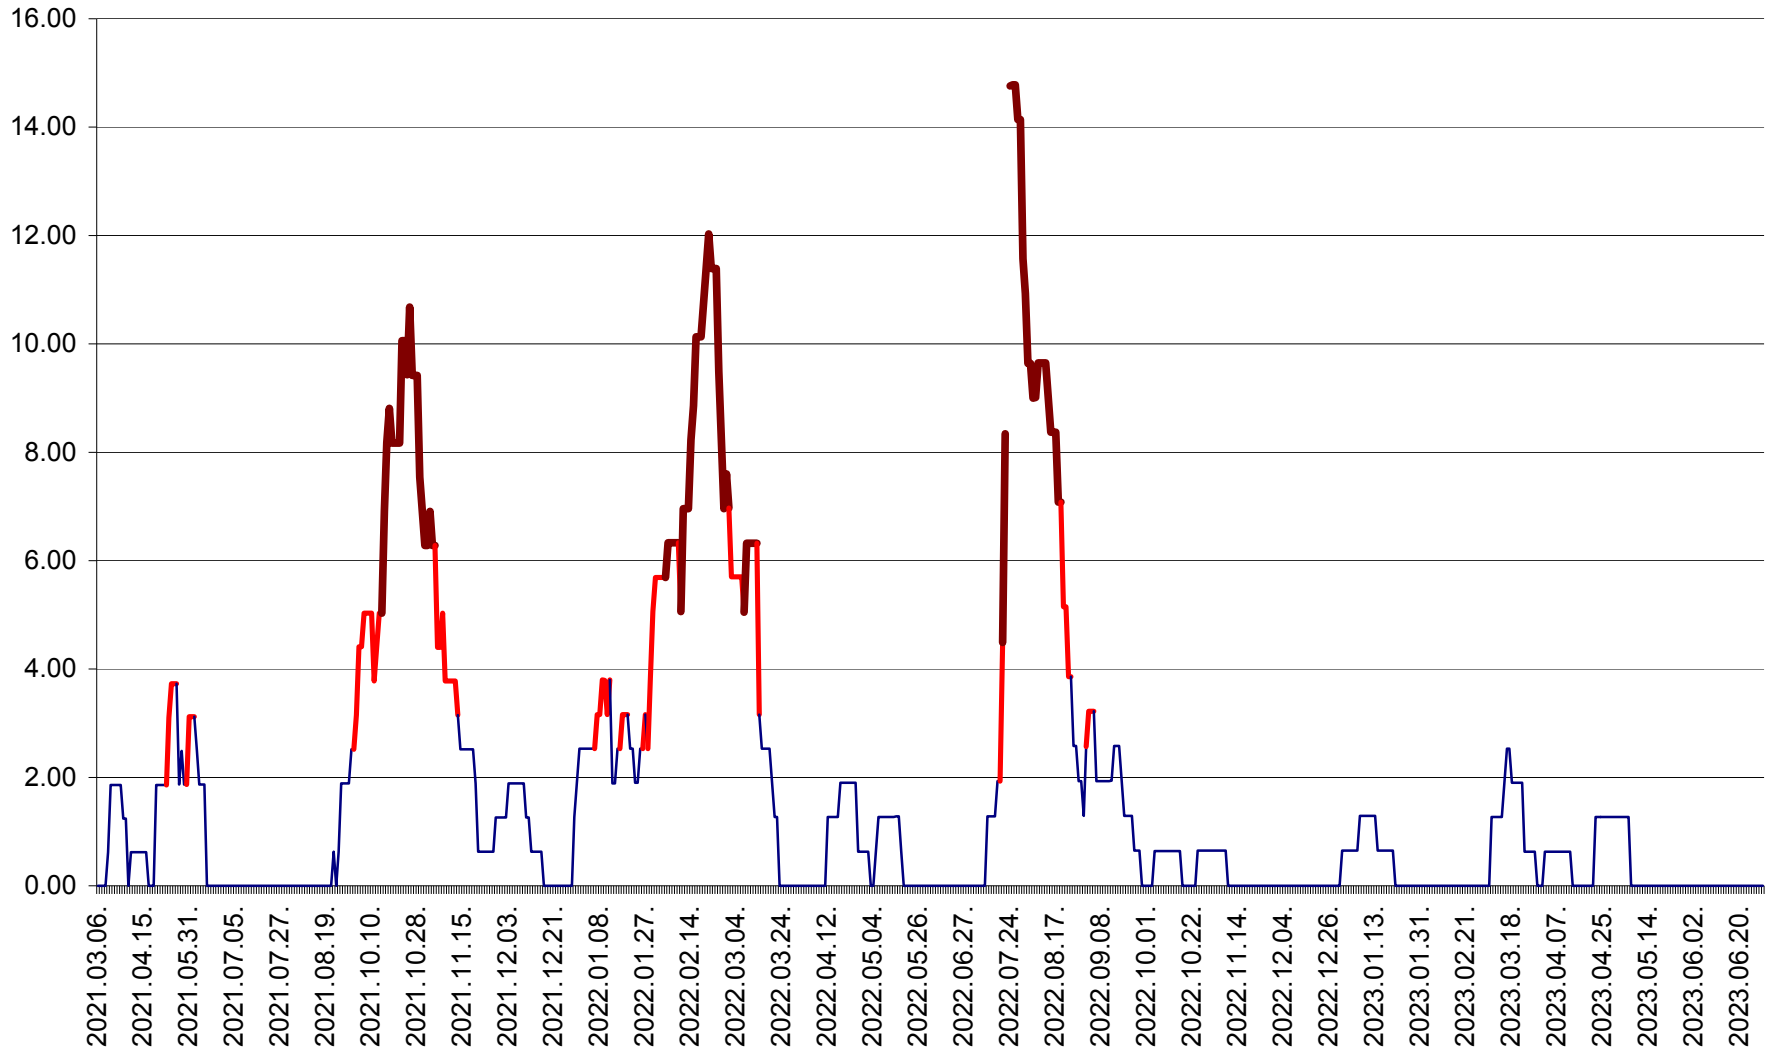

ATID - Evolutia incidentei cumulate pe 14 zile la ‰ de locuitori  
2021.03.07. - 2023.07.01.

AVRĂMEȘTI - Evolutia incidentei cumulate pe 14 zile la ‰ de locuitori  
2021.03.07. - 2023.07.01.

ORAȘ BĂILE TUȘNAD - Evolulia incidentei cumulate pe 14 zile la ‰ de locuitori  
2021.03.07. - 2023.07.01.

ORAȘ BĂLAN - Evoluția incidenței cumulate pe 14 zile la ‰ de locuitori  
2021.03.07. - 2023.07.01.

BILBOR - Evolutia incidentei cumulate pe 14 zile la ‰ de locuitori  
2021.03.07. - 2023.07.01.

ORAȘ BORSEC - Evolutia incidentei cumulate pe 14 zile la ‰ de locuitori  
2021.03.07. - 2023.07.01.

BRĂDEȘTI - Evoluția incidenței cumulate pe 14 zile la ‰ de locuitori  
2021.03.07. - 2023.07.01.

CĂPÂLNIȚA - Evolutia incidentei cumulate pe 14 zile la ‰ de locuitori  
2021.03.07. - 2023.07.01.

CÂRȚA - Evolutia incidentei cumulate pe 14 zile la ‰ de locuitori  
2021.03.07. - 2023.07.01.