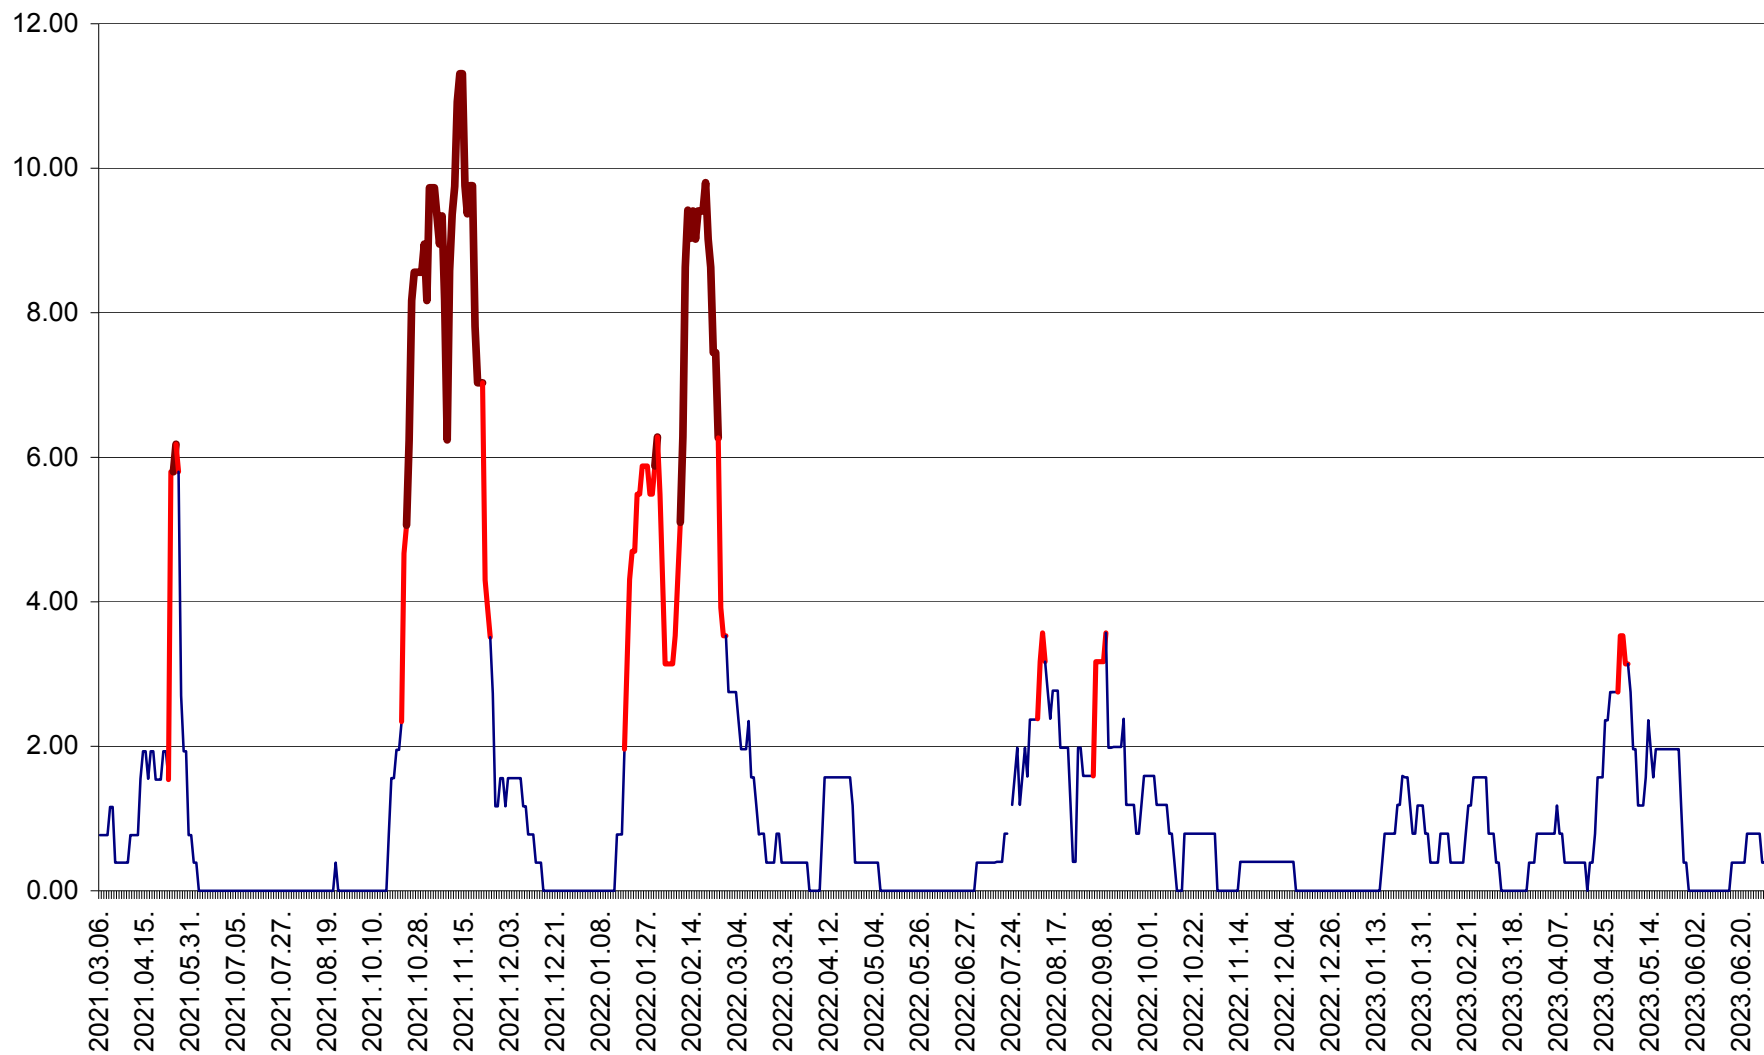

ATID - Evolutia incidentei cumulate pe 14 zile la ‰ de locuitori  
2021.03.07. - 2023.07.01.

AVRĂMEȘTI - Evolutia incidentei cumulate pe 14 zile la ‰ de locuitori  
2021.03.07. - 2023.07.01.

ORAȘ BĂILE TUȘNAD - Evolulia incidentei cumulate pe 14 zile la ‰ de locuitori  
2021.03.07. - 2023.07.01.

ORAȘ BĂLAN - Evoluția incidenței cumulate pe 14 zile la ‰ de locuitori  
2021.03.07. - 2023.07.01.

BILBOR - Evolutia incidentei cumulate pe 14 zile la ‰ de locuitori  
2021.03.07. - 2023.07.01.

ORAȘ BORSEC - Evolutia incidentei cumulate pe 14 zile la ‰ de locuitori  
2021.03.07. - 2023.07.01.

BRĂDEȘTI - Evoluția incidenței cumulate pe 14 zile la ‰ de locuitori  
2021.03.07. - 2023.07.01.

CĂPÂLNIȚA - Evolutia incidentei cumulate pe 14 zile la ‰ de locuitori  
2021.03.07. - 2023.07.01.

CÂRȚA - Evolutia incidentei cumulate pe 14 zile la ‰ de locuitori  
2021.03.07. - 2023.07.01.