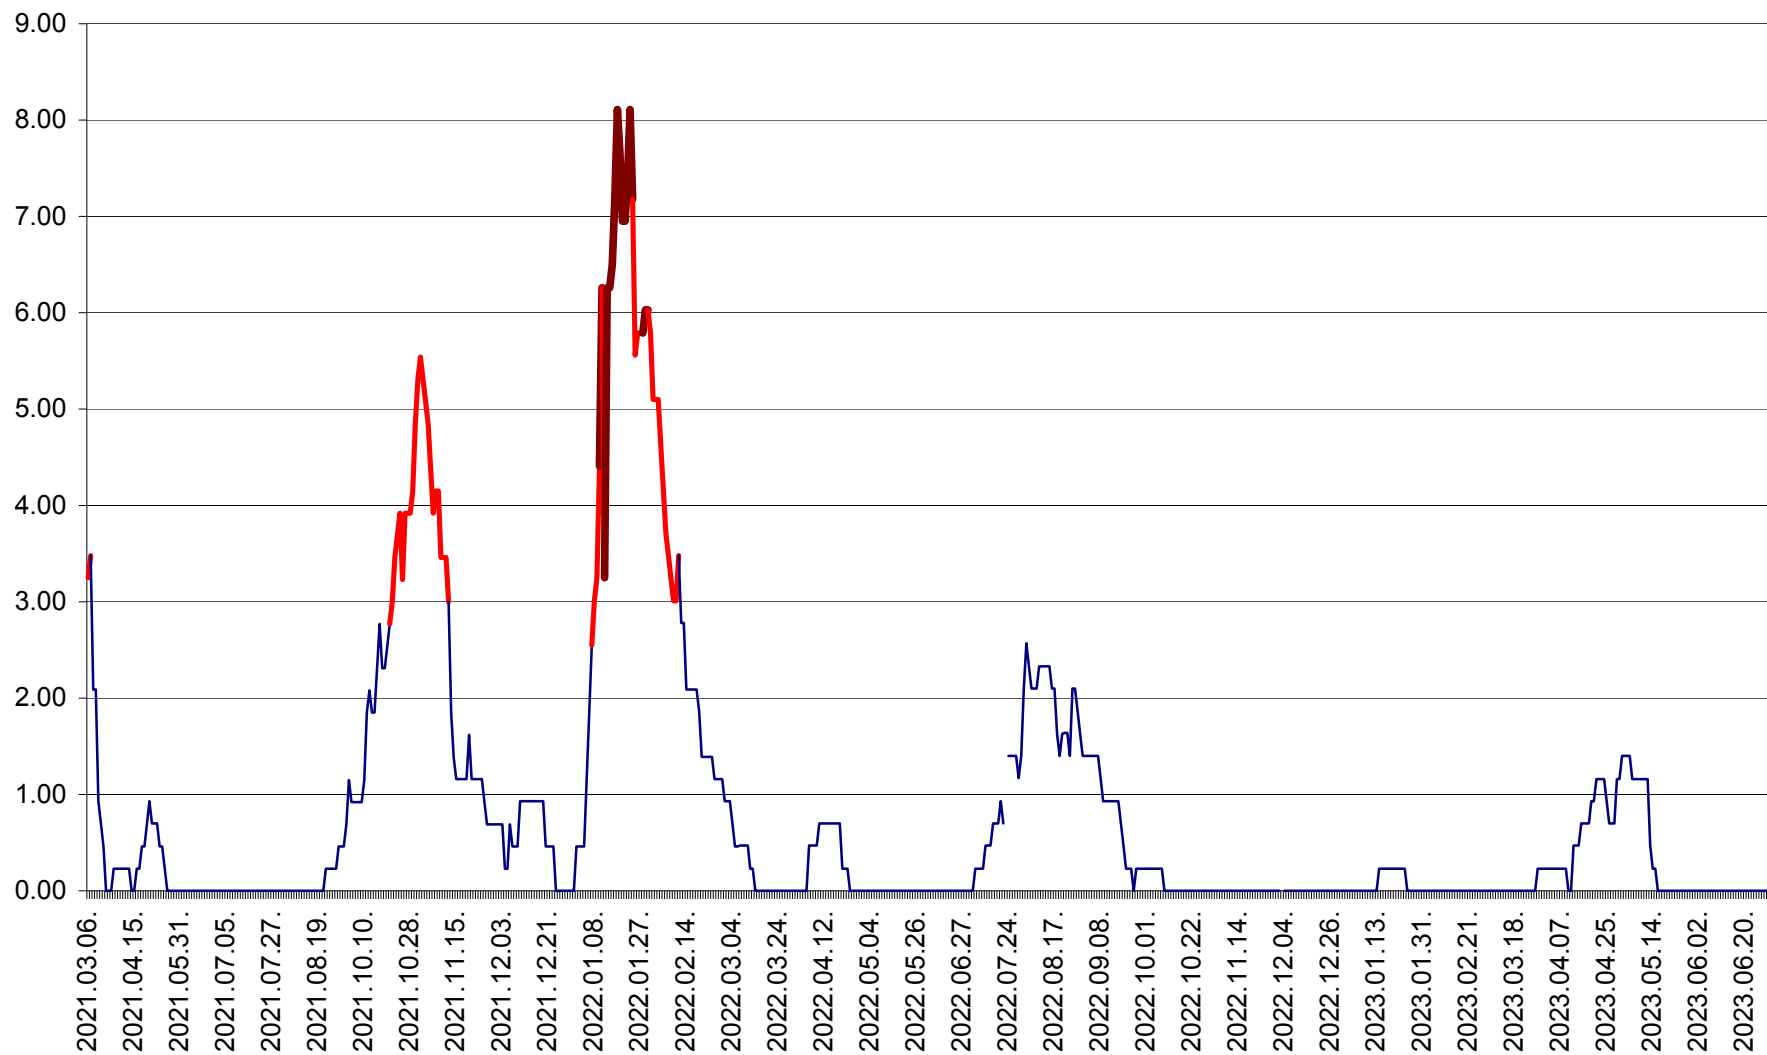

ORAȘ BĂLAN - Evoluția incidenței cumulate pe 14 zile la ‰ de locuitori  
2021.03.07. - 2023.07.01.

BILBOR - Evolutia incidentei cumulate pe 14 zile la ‰ de locuitori  
2021.03.07. - 2023.07.01.

ORAȘ BORSEC - Evolutia incidentei cumulate pe 14 zile la ‰ de locuitori  
2021.03.07. - 2023.07.01.

BRĂDEȘTI - Evoluția incidenței cumulate pe 14 zile la ‰ de locuitori  
2021.03.07. - 2023.07.01.

CĂPÂLNIȚA - Evolutia incidentei cumulate pe 14 zile la ‰ de locuitori  
2021.03.07. - 2023.07.01.

CÂRȚA - Evolutia incidentei cumulate pe 14 zile la ‰ de locuitori  
2021.03.07. - 2023.07.01.

CICEU - Evolutia incidentei cumulate pe 14 zile la ‰ de locuitori  
2021.03.07. - 2023.07.01.

CIUCSÂNGEORGIU - Evolutia incidentei cumulate pe 14 zile la ‰ de locuitori  
2021.03.07. - 2023.07.01.

CIUMANI - Evolutia incidentei cumulate pe 14 zile la ‰ de locuitori  
2021.03.07. - 2023.07.01.

CORBU - Evolutia incidentei cumulate pe 14 zile la ‰ de locuitori  
2021.03.07. - 2023.07.01.

CORUND - Evolutia incidentei cumulate pe 14 zile la ‰ de locuitori  
2021.03.07. - 2023.07.01.

COZMENI - Evolutia incidentei cumulate pe 14 zile la ‰ de locuitori  
2021.03.07. - 2023.07.01.