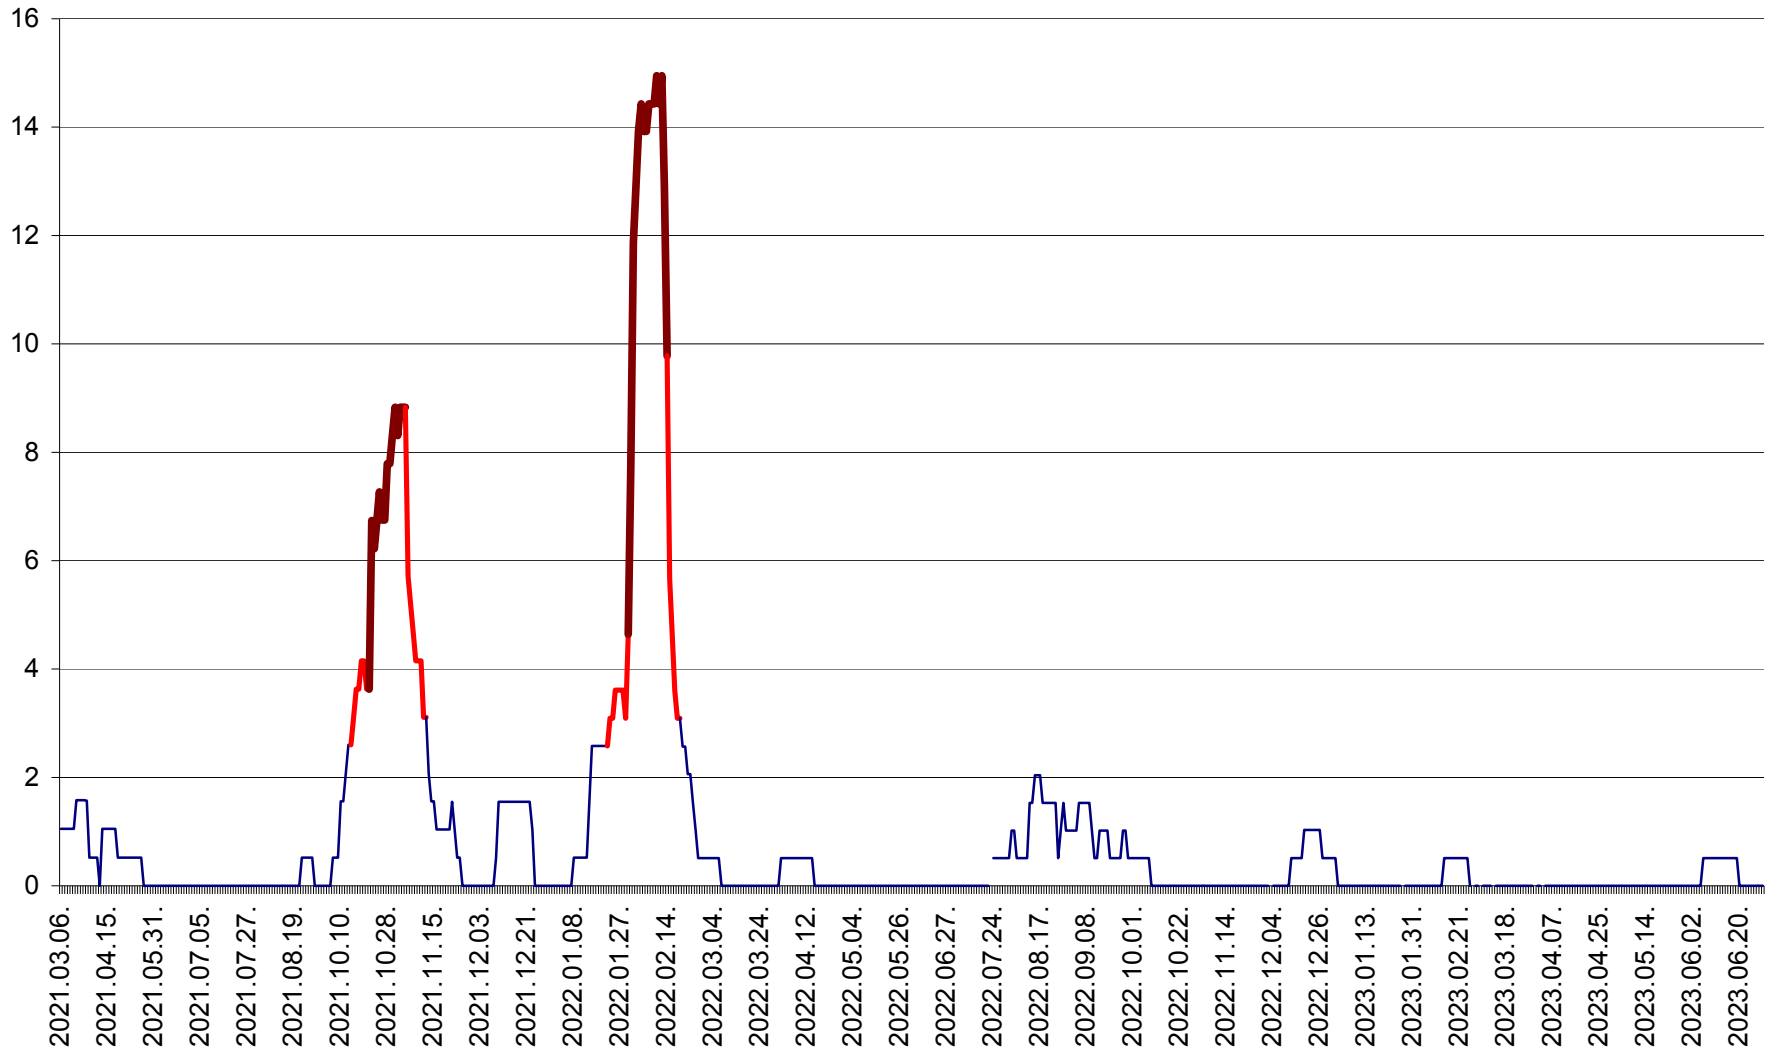

PRAID - Evolutia incidentei cumulate pe 14 zile la ‰ de locuitori
2021.03.07. - 2023.07.01.