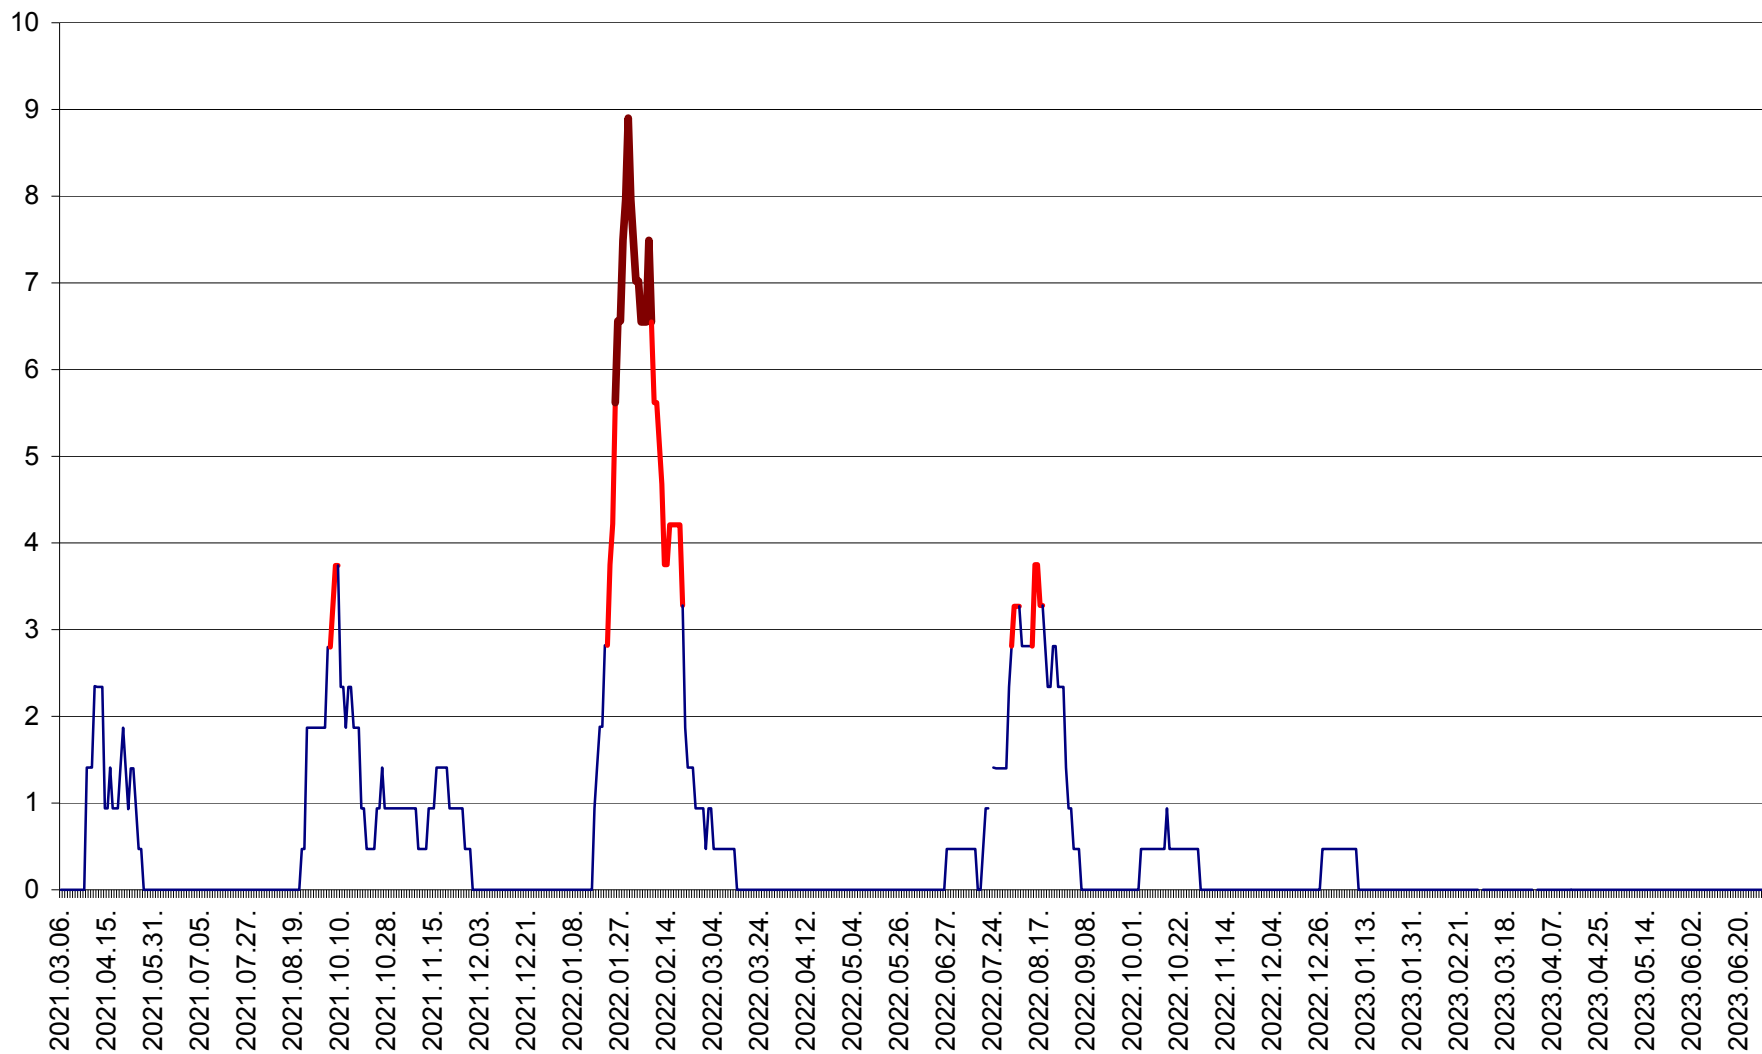

SECUIENI - Evolutia incidentei cumulate pe 14 zile la % de locuitori
2021.03.07. - 2023.07.01.