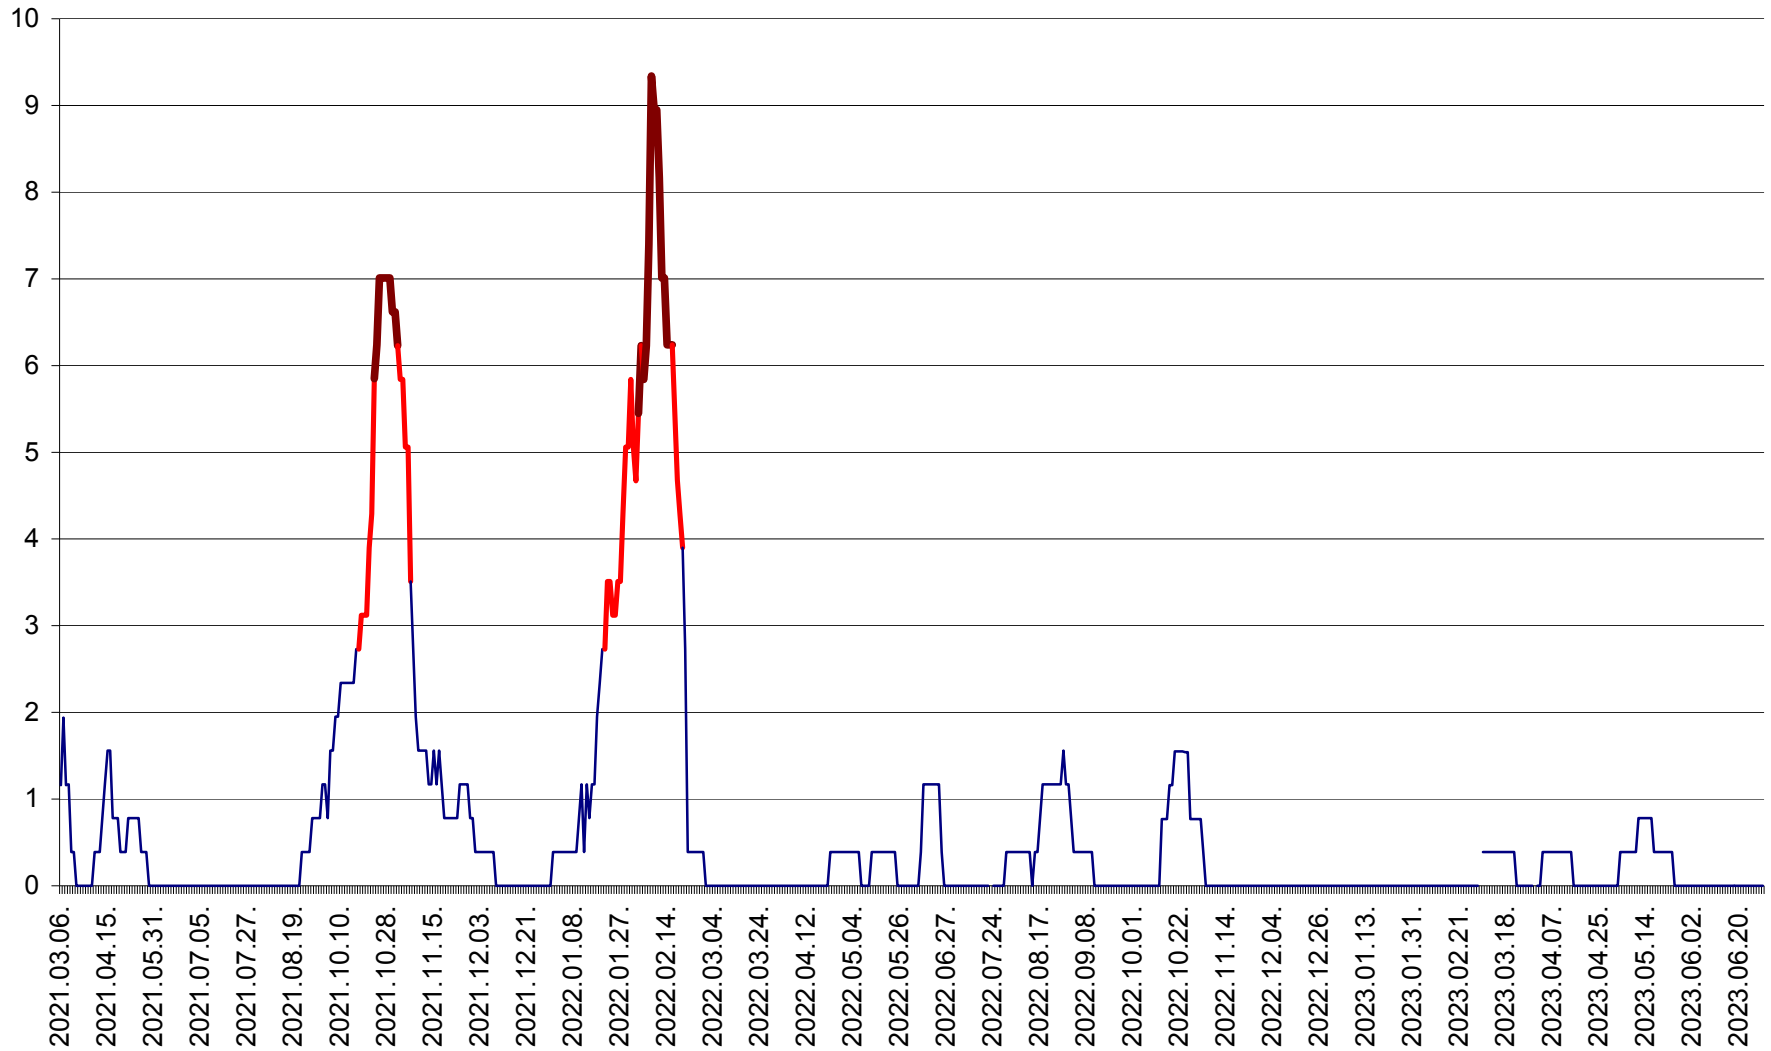

MUNICIPIUL TOPLIȚA - Evolutia incidentei cumulate pe 14 zile la ‰ de locuitori
2021.03.07. - 2023.07.01.

TOMEȘTI - Evolutia incidentei cumulate pe 14 zile la ‰ de locuitori
2021.03.07. - 2023.07.01.