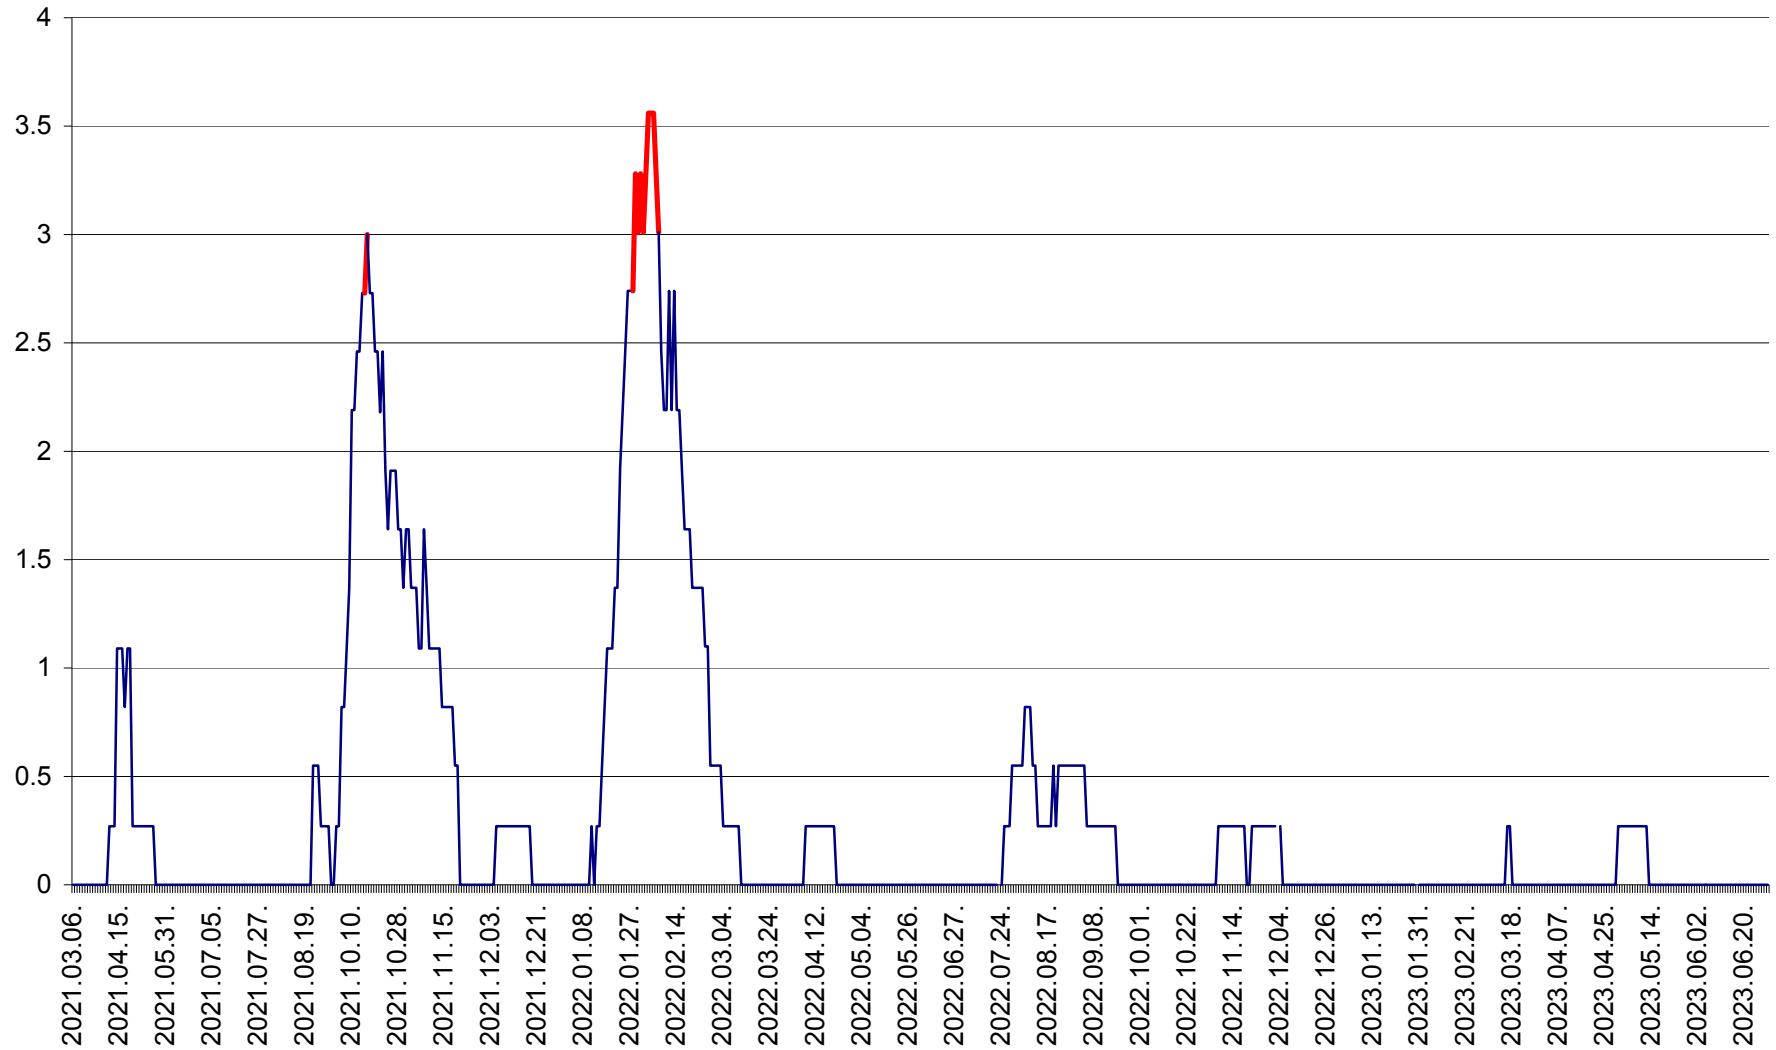

FELICENI - Evolutia incidentei cumulate pe 14 zile la ‰ de locuitori  
2021.03.07. - 2023.07.01.

FRUMOASA - Evolutia incidentei cumulate pe 14 zile la ‰ de locuitori  
2021.03.07. - 2023.07.01.

GĂLĂUȚAȘ - Evoluția incidenței cumulate pe 14 zile la ‰ de locuitori  
2021.03.07. - 2023.07.01.

MUNICIPIUL GHEORGHENI - Evolutia incidentei cumulate pe 14 zile la % de locuitori  
2021.03.07. - 2023.07.01.

JOSENI - Evolutia incidentei cumulate pe 14 zile la ‰ de locuitori  
2021.03.07. - 2023.07.01.

LĂZAREA - Evolutia incidentei cumulate pe 14 zile la % de locuitori  
2021.03.07. - 2023.07.01.

LELICENI - Evolutia incidentei cumulate pe 14 zile la ‰ de locuitori  
2021.03.07. - 2023.07.01.

LUETA - Evolutia incidentei cumulate pe 14 zile la ‰ de locuitori  
2021.03.07. - 2023.07.01.

LUNCA DE JOS - Evolutia incidentei cumulate pe 14 zile la ‰ de locuitori  
2021.03.07. - 2023.07.01.

LUNCA DE SUS - Evolutia incidentei cumulate pe 14 zile la ‰ de locuitori  
2021.03.07. - 2023.07.01.