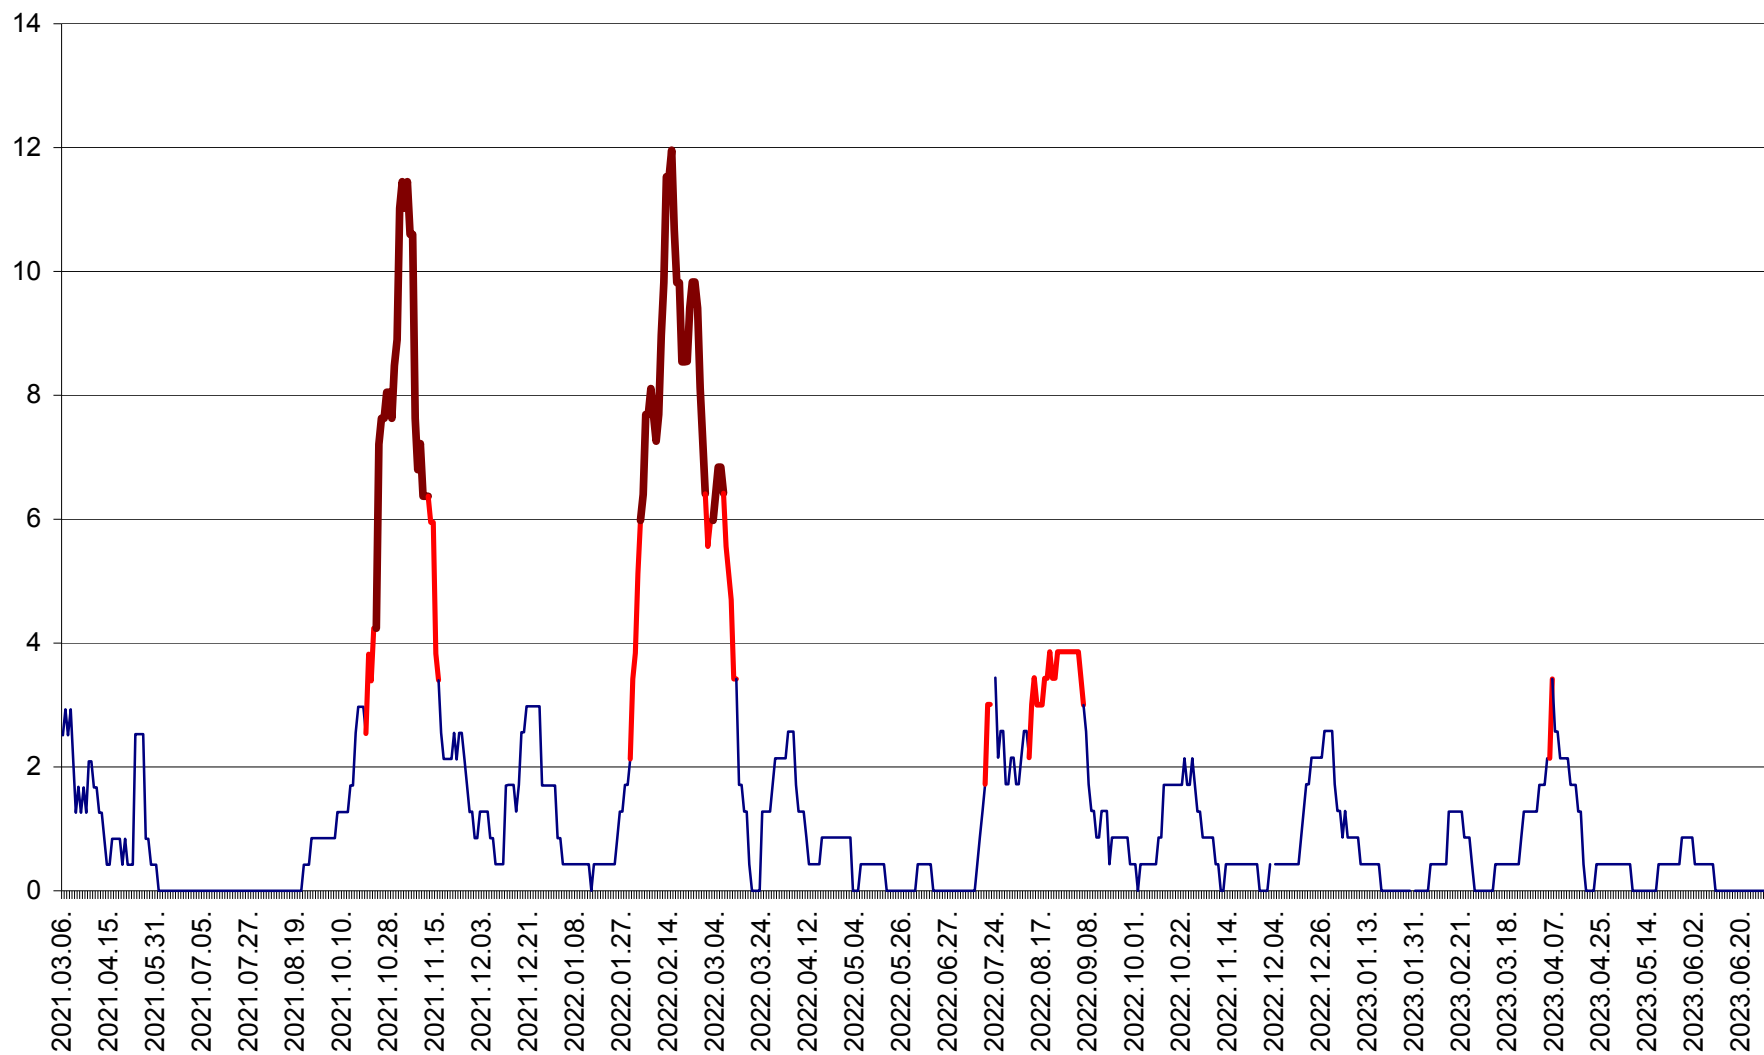

ORAȘ BĂLAN - Evoluția incidenței cumulate pe 14 zile la ‰ de locuitori  
2021.03.07. - 2023.07.01.

BILBOR - Evolutia incidentei cumulate pe 14 zile la ‰ de locuitori  
2021.03.07. - 2023.07.01.

ORAȘ BORSEC - Evolutia incidentei cumulate pe 14 zile la ‰ de locuitori  
2021.03.07. - 2023.07.01.

ORAȘ CRISTURU SECUIESC - Evolutia incidentei cumulate pe 14 zile la ‰ de locuitori  
2021.03.07. - 2023.07.01.

DĂNEȘTI - Evolutia incidentei cumulate pe 14 zile la ‰ de locuitori  
2021.03.07. - 2023.07.01.

DÂRJIU - Evolutia incidentei cumulate pe 14 zile la ‰ de locuitori  
2021.03.07. - 2023.07.01.

DEALU - Evolutia incidentei cumulate pe 14 zile la ‰ de locuitori  
2021.03.07. - 2023.07.01.

DITRĂU - Evolutia incidentei cumulate pe 14 zile la ‰ de locuitori  
2021.03.07. - 2023.07.01.

FELICENI - Evolutia incidentei cumulate pe 14 zile la ‰ de locuitori  
2021.03.07. - 2023.07.01.

FRUMOASA - Evolutia incidentei cumulate pe 14 zile la ‰ de locuitori  
2021.03.07. - 2023.07.01.

GĂLĂUȚAȘ - Evoluția incidenței cumulate pe 14 zile la ‰ de locuitori  
2021.03.07. - 2023.07.01.