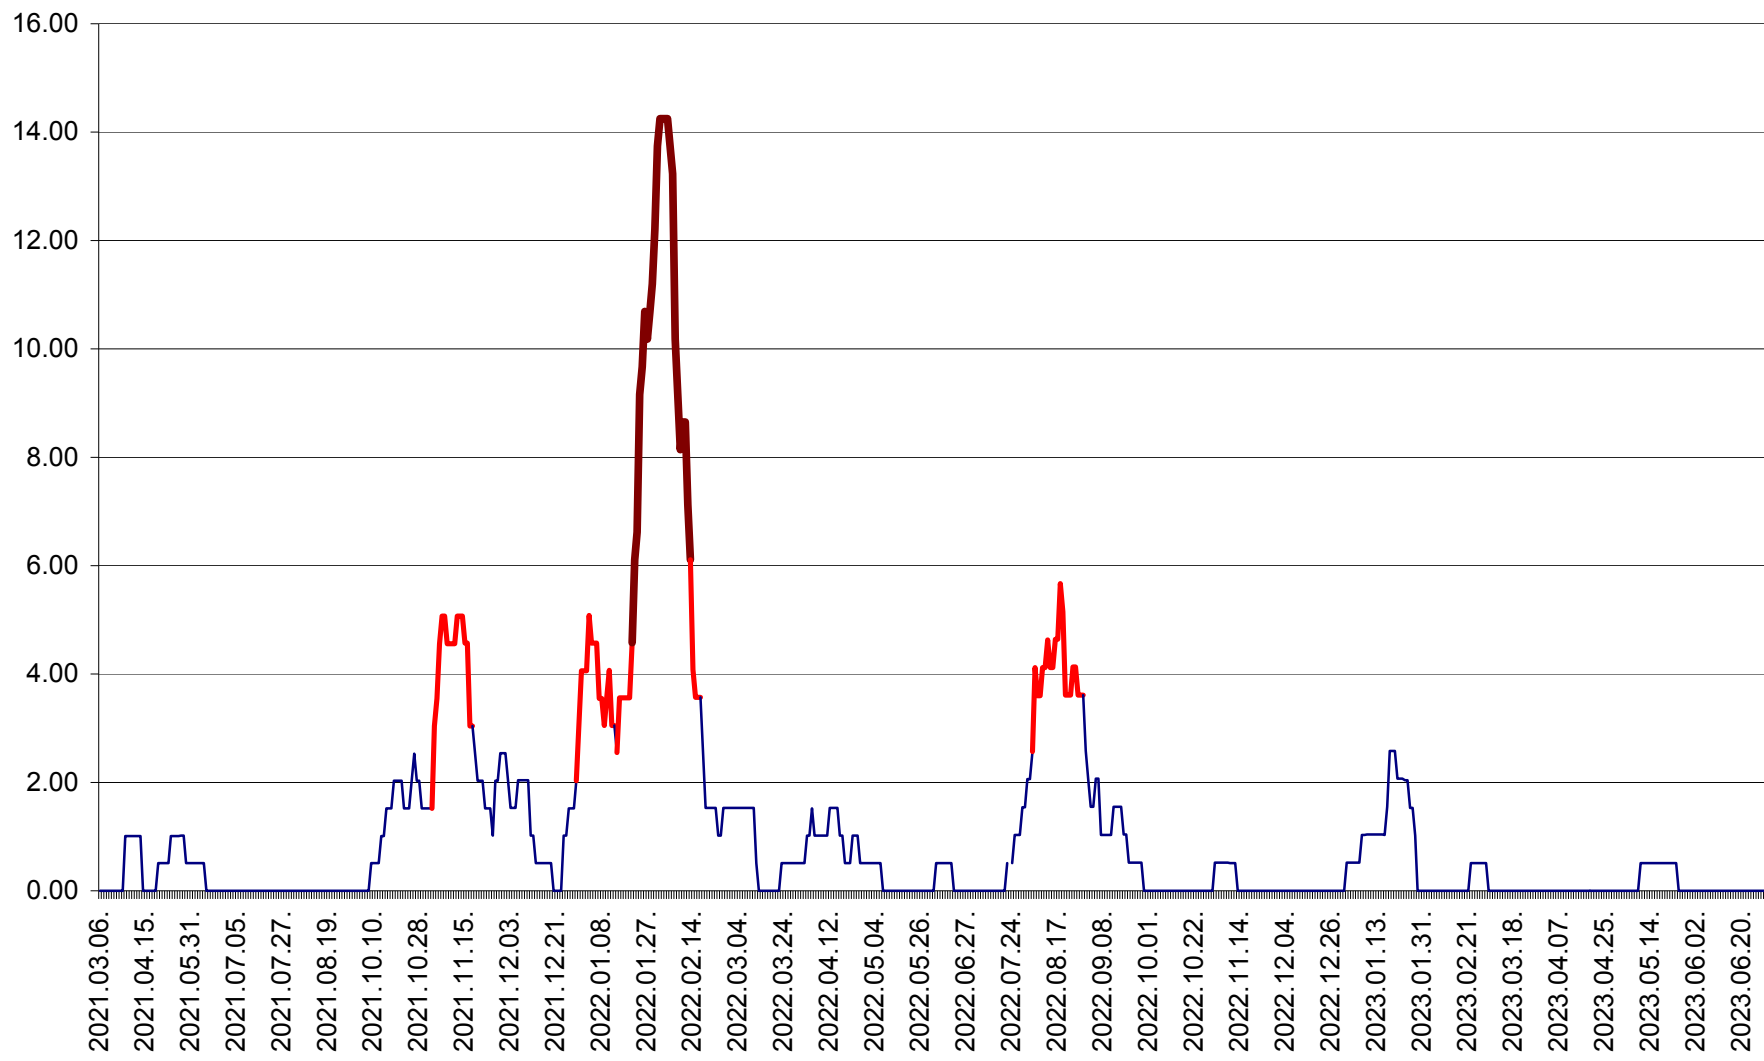

VĂRȘAG - Evolutia incidentei cumulate pe 14 zile la ‰ de locuitori  
2021.03.07. - 2023.07.01.

ORAȘ VLĂHIȚA - Evolutia incidentei cumulate pe 14 zile la ‰ de locuitori  
2021.03.07. - 2023.07.01.

VOȘLĂBENI - Evolutia incidentei cumulate pe 14 zile la ‰ de locuitori  
2021.03.07. - 2023.07.01.

ZETEA - Evolutia incidentei cumulate pe 14 zile la ‰ de locuitori  
2021.03.07. - 2023.07.01.

Total - Evolutia incidentei cumulate pe 14 zile la % de locuitori  
2021.03.07. - 2023.07.01.