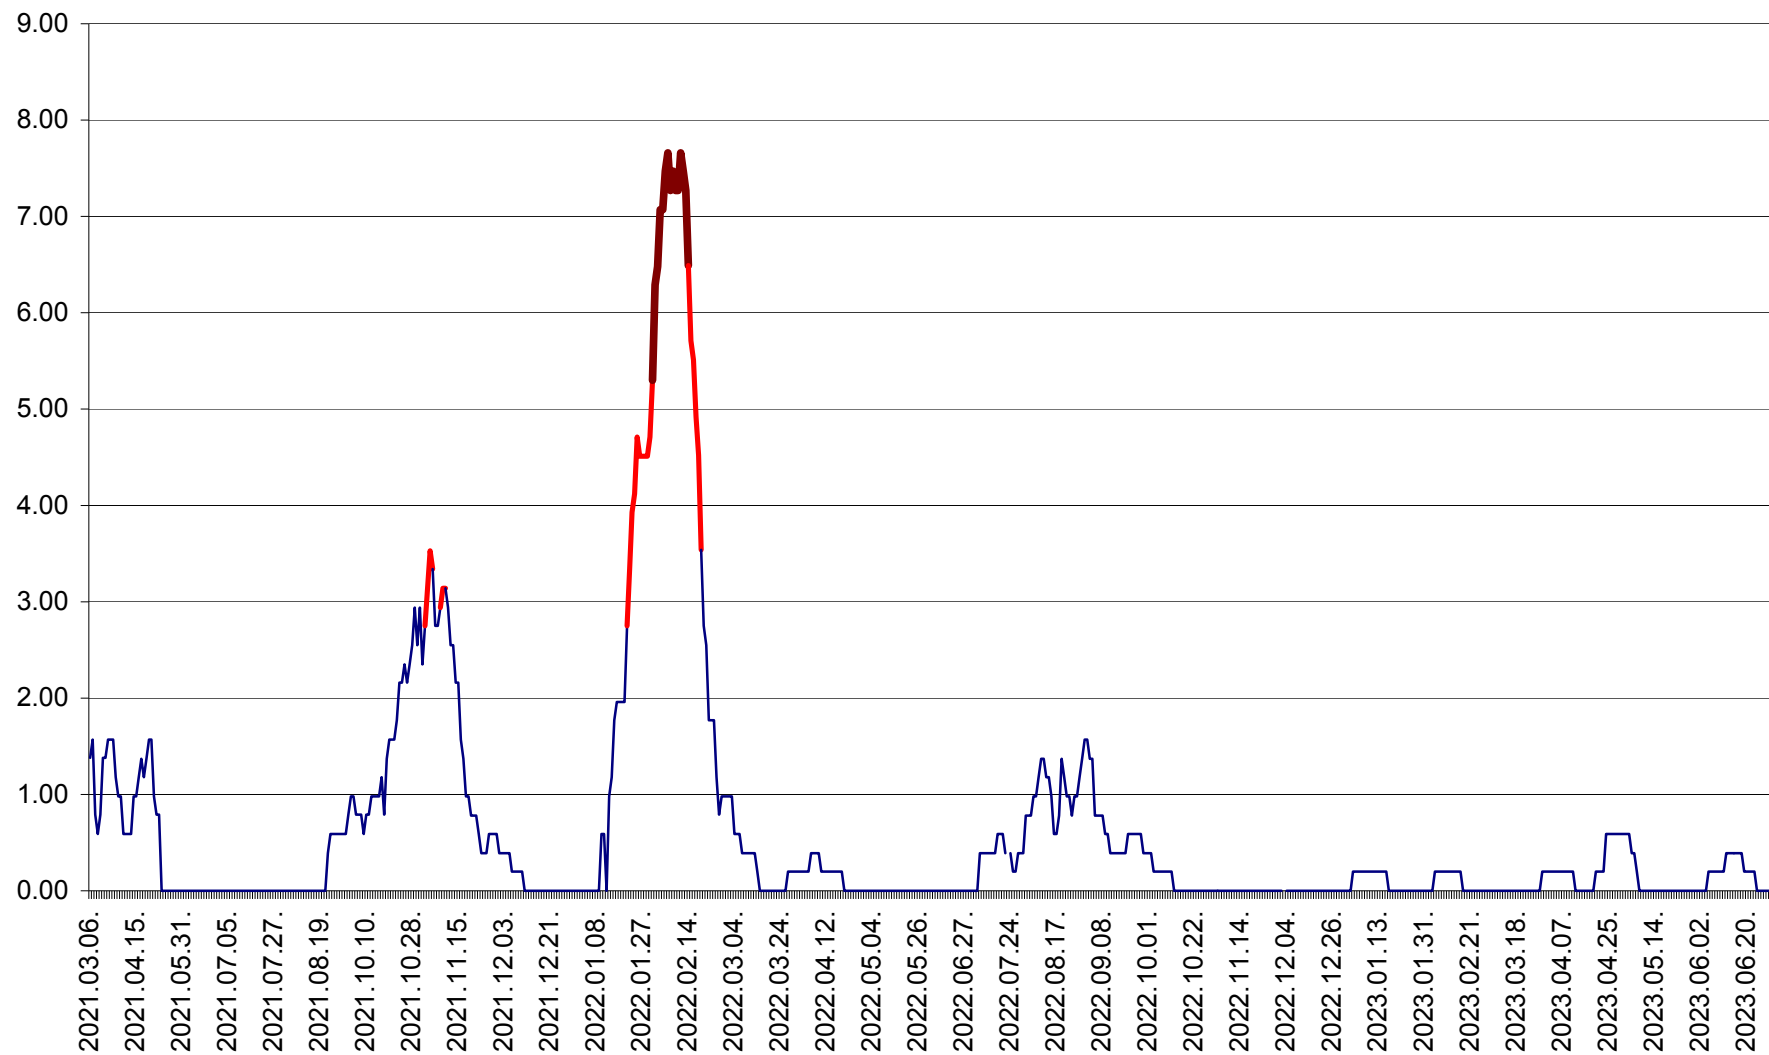

ORAȘ BĂLAN - Evoluția incidenței cumulate pe 14 zile la ‰ de locuitori  
2021.03.07. - 2023.07.01.

BILBOR - Evolutia incidentei cumulate pe 14 zile la ‰ de locuitori  
2021.03.07. - 2023.07.01.

ORAȘ BORSEC - Evolutia incidentei cumulate pe 14 zile la ‰ de locuitori  
2021.03.07. - 2023.07.01.

BRĂDEȘTI - Evoluția incidenței cumulate pe 14 zile la ‰ de locuitori  
2021.03.07. - 2023.07.01.

CĂPÂLNIȚA - Evolutia incidentei cumulate pe 14 zile la ‰ de locuitori  
2021.03.07. - 2023.07.01.

CÂRȚA - Evolutia incidentei cumulate pe 14 zile la ‰ de locuitori  
2021.03.07. - 2023.07.01.

CICEU - Evolutia incidentei cumulate pe 14 zile la ‰ de locuitori  
2021.03.07. - 2023.07.01.

CIUCSÂNGEORGIU - Evolutia incidentei cumulate pe 14 zile la ‰ de locuitori  
2021.03.07. - 2023.07.01.

CIUMANI - Evolutia incidentei cumulate pe 14 zile la ‰ de locuitori  
2021.03.07. - 2023.07.01.

CORBU - Evolutia incidentei cumulate pe 14 zile la ‰ de locuitori  
2021.03.07. - 2023.07.01.

CORUND - Evolutia incidentei cumulate pe 14 zile la ‰ de locuitori  
2021.03.07. - 2023.07.01.

COZMENI - Evolutia incidentei cumulate pe 14 zile la ‰ de locuitori  
2021.03.07. - 2023.07.01.