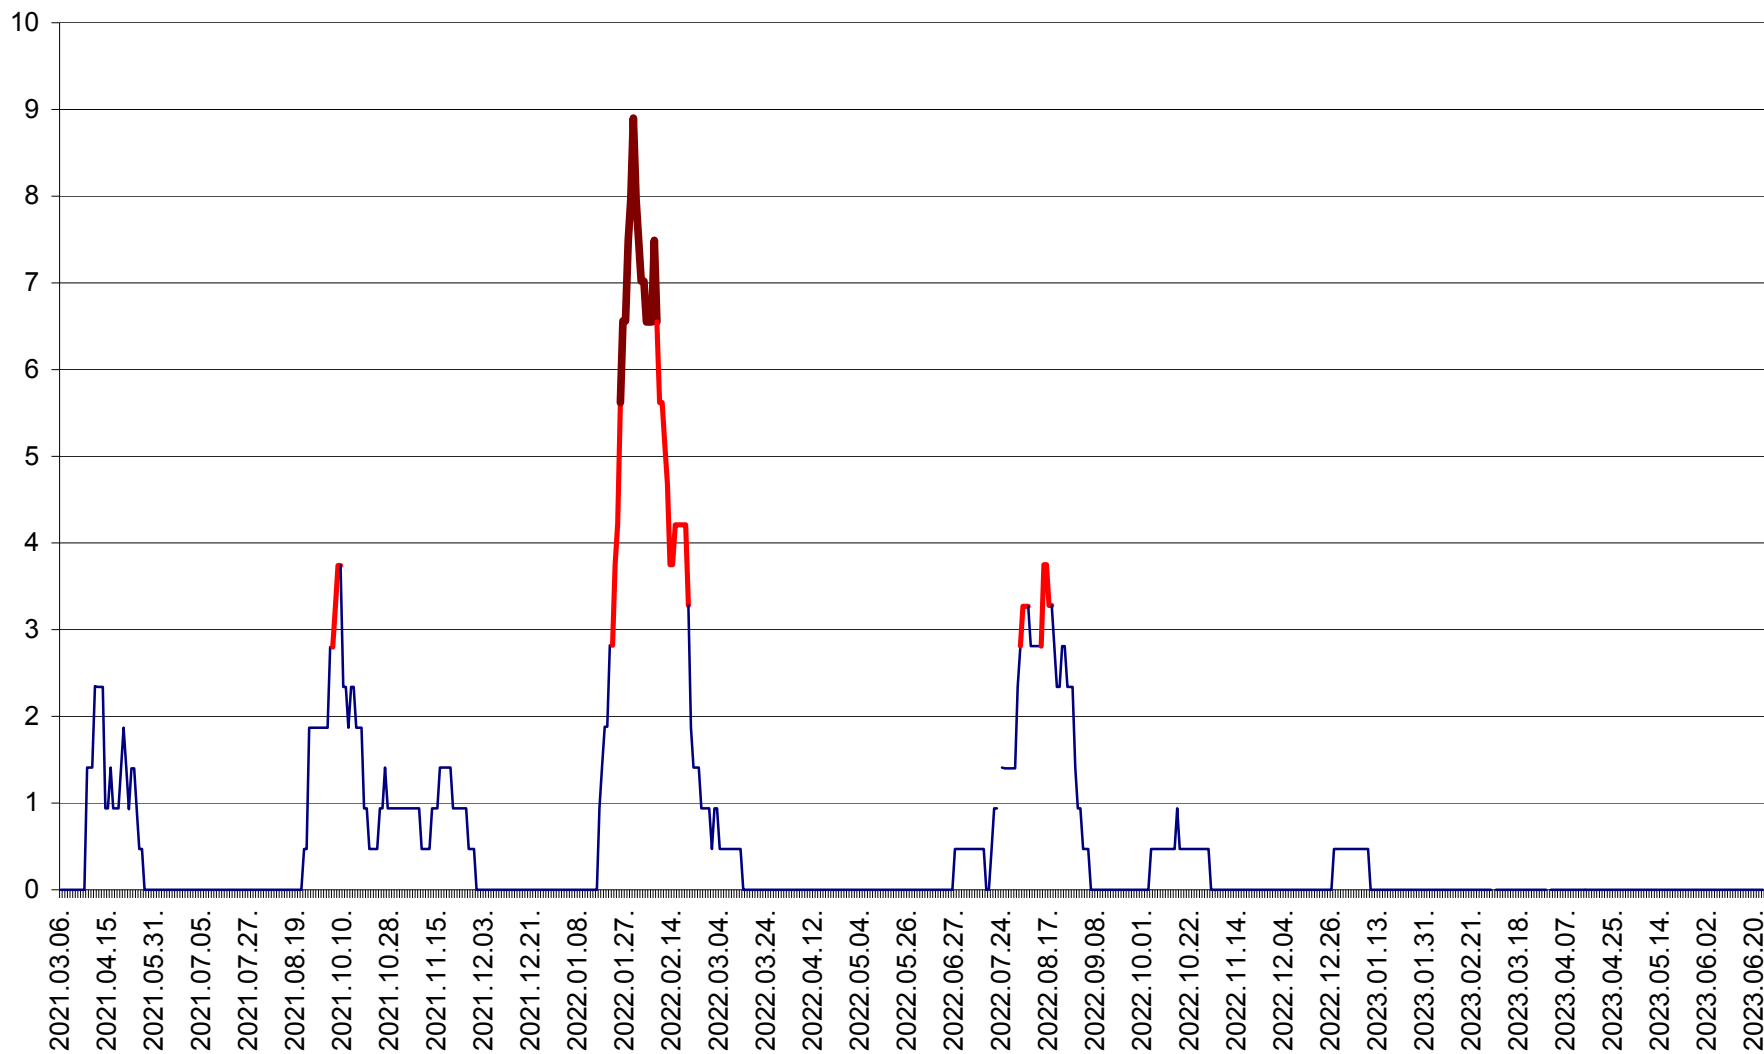

SECUIENI - Evolutia incidentei cumulate pe 14 zile la % de locuitori
2021.03.07. - 2023.06.24.