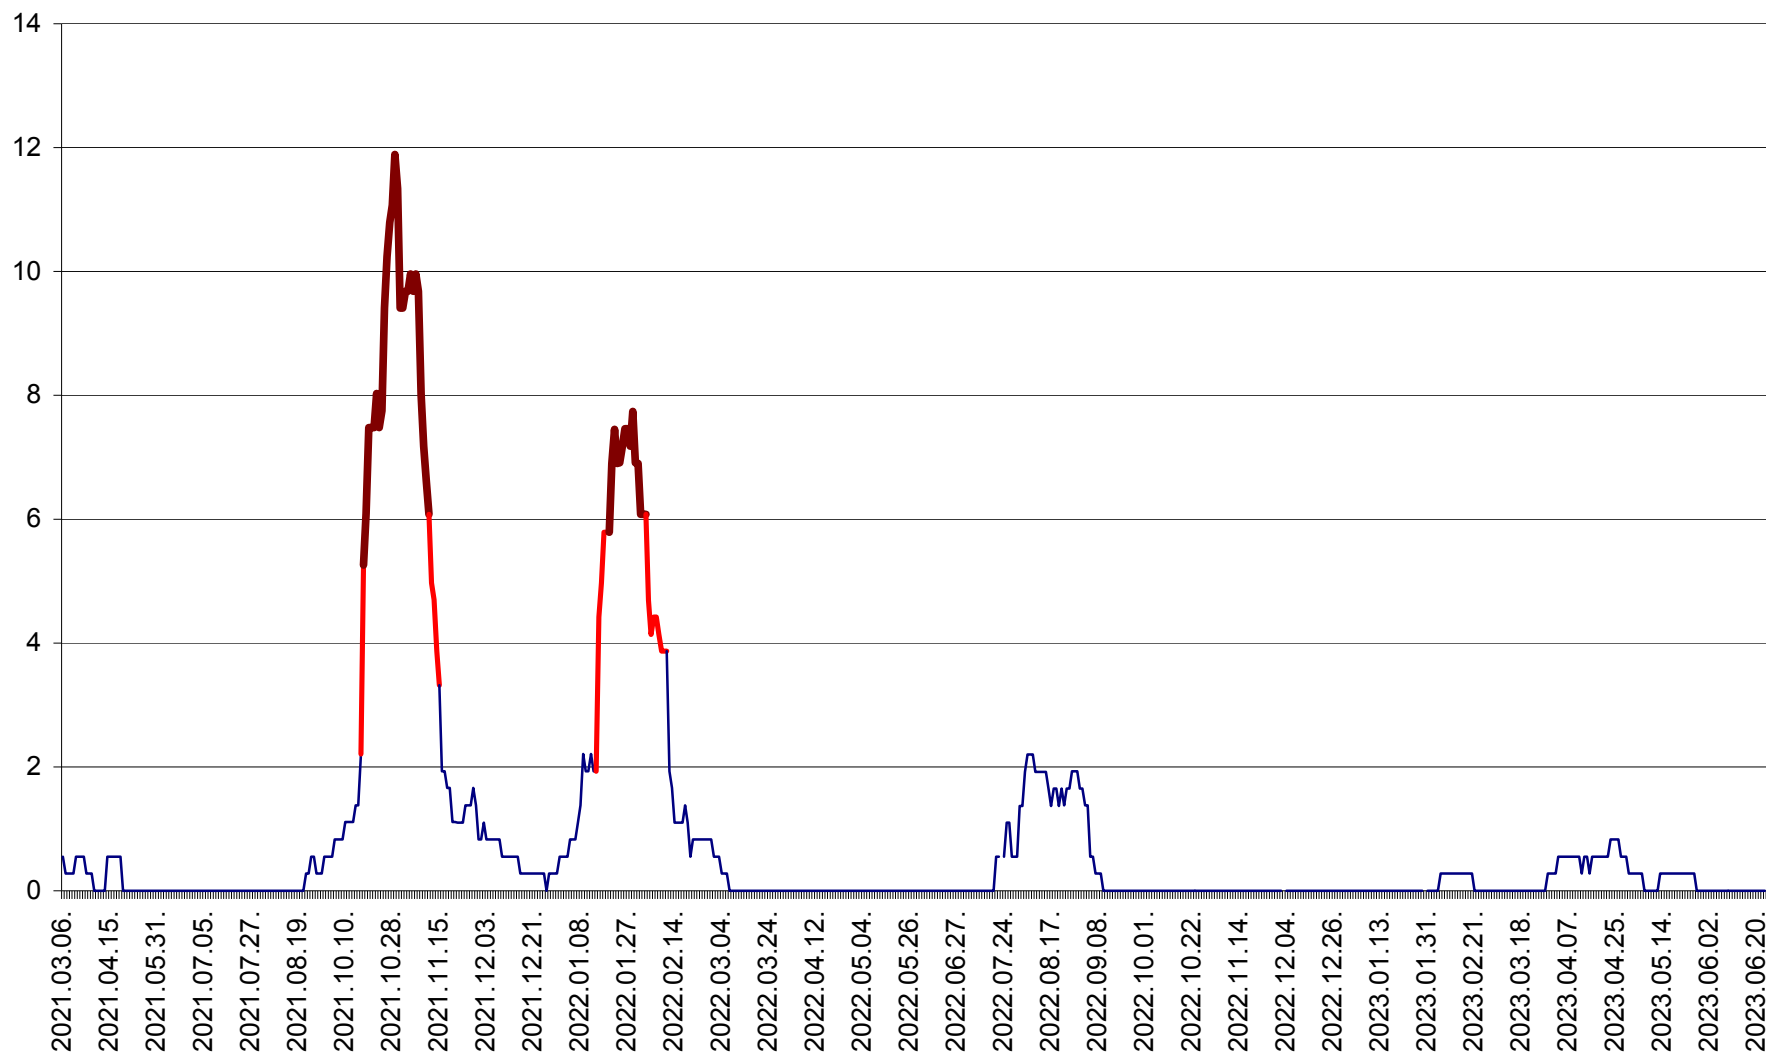

DÂRJIU - Evolutia incidentei cumulate pe 14 zile la ‰ de locuitori
2021.03.07. - 2023.06.24.

DEALU - Evolutia incidentei cumulate pe 14 zile la ‰ de locuitori
2021.03.07. - 2023.06.24.

DITRĂU - Evolutia incidentei cumulate pe 14 zile la ‰ de locuitori
2021.03.07. - 2023.06.24.

FELICENI - Evolutia incidentei cumulate pe 14 zile la ‰ de locuitori
2021.03.07. - 2023.06.24.

FRUMOASA - Evolutia incidentei cumulate pe 14 zile la ‰ de locuitori
2021.03.07. - 2023.06.24.

GĂLĂUȚAȘ - Evoluția incidenței cumulate pe 14 zile la ‰ de locuitori
2021.03.07. - 2023.06.24.

MUNICIPIUL GHEORGHENI - Evolutia incidentei cumulate pe 14 zile la % de locuitori
2021.03.07. - 2023.06.24.

JOSENI - Evolutia incidentei cumulate pe 14 zile la ‰ de locuitori
2021.03.07. - 2023.06.24.

LĂZAREA - Evolutia incidentei cumulate pe 14 zile la % de locuitori
2021.03.07. - 2023.06.24.

LELICENI - Evolutia incidentei cumulate pe 14 zile la ‰ de locuitori
2021.03.07. - 2023.06.24.

LUETA - Evolutia incidentei cumulate pe 14 zile la ‰ de locuitori
2021.03.07. - 2023.06.24.

LUNCA DE JOS - Evolutia incidentei cumulate pe 14 zile la ‰ de locuitori
2021.03.07. - 2023.06.24.