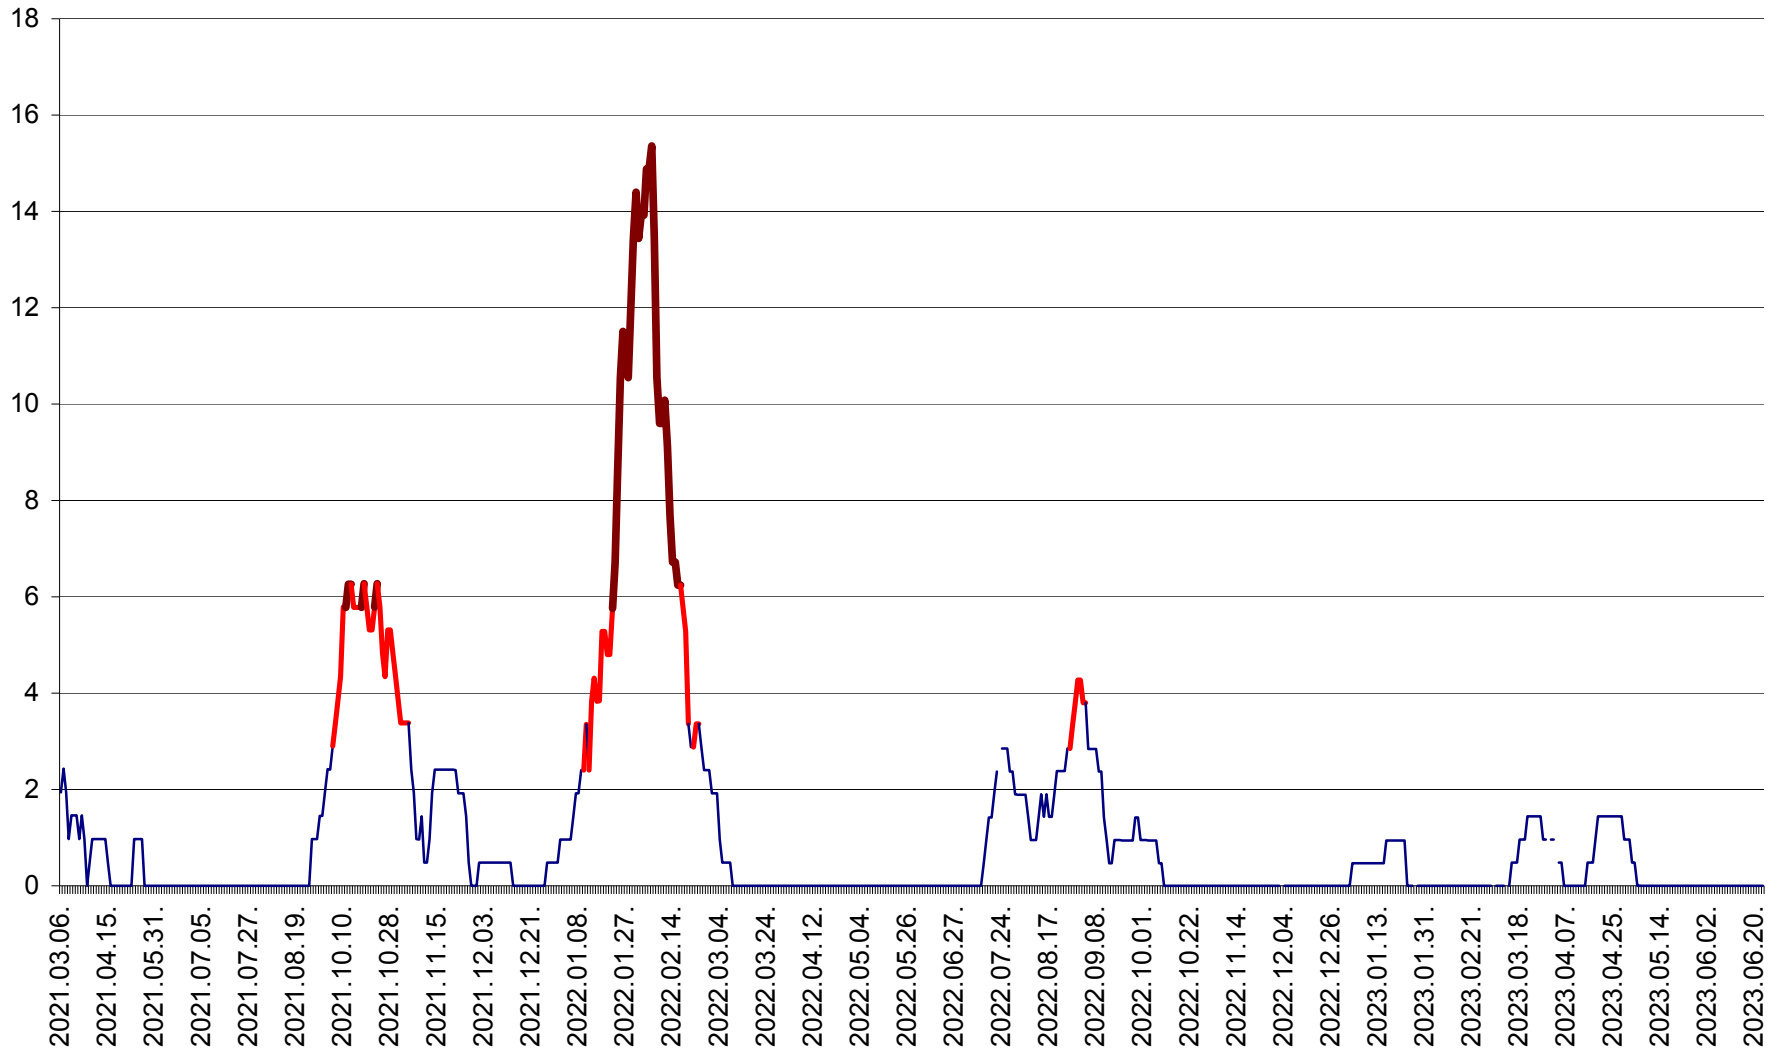

PLĂIEȘII DE JOS - Evoluția incidenței cumulate pe 14 zile la ‰ de locuitori
2021.03.07. - 2023.06.24.