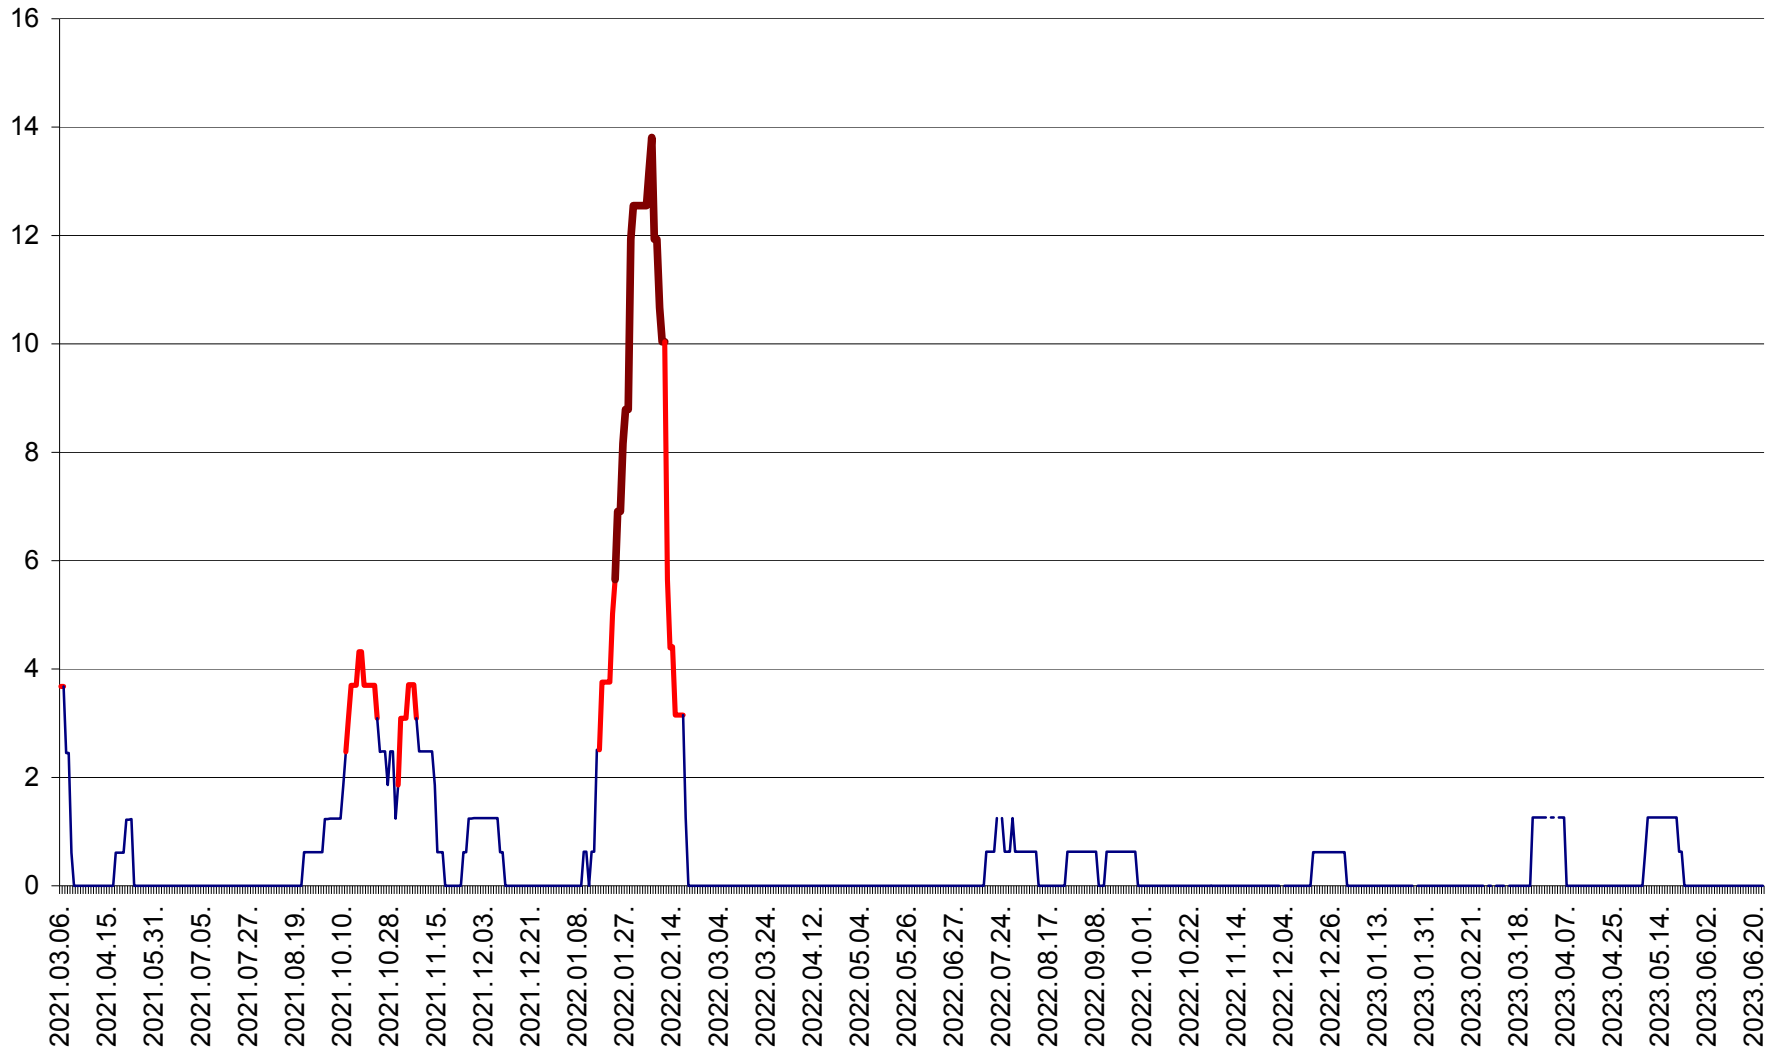

PLĂIEȘII DE JOS - Evoluția incidenței cumulate pe 14 zile la ‰ de locuitori
2021.03.07. - 2023.06.24.

PORUMBENI - Evolutia incidentei cumulate pe 14 zile la ‰ de locuitori
2021.03.07. - 2023.06.24.

PRAID - Evolutia incidentei cumulate pe 14 zile la ‰ de locuitori
2021.03.07. - 2023.06.24.

RACU - Evolutia incidentei cumulate pe 14 zile la ‰ de locuitori
2021.03.07. - 2023.06.24.

REMETEA - Evolutia incidentei cumulate pe 14 zile la ‰ de locuitori
2021.03.07. - 2023.06.24.

SĂCEL - Evolutia incidentei cumulate pe 14 zile la ‰ de locuitori
2021.03.07. - 2023.06.24.