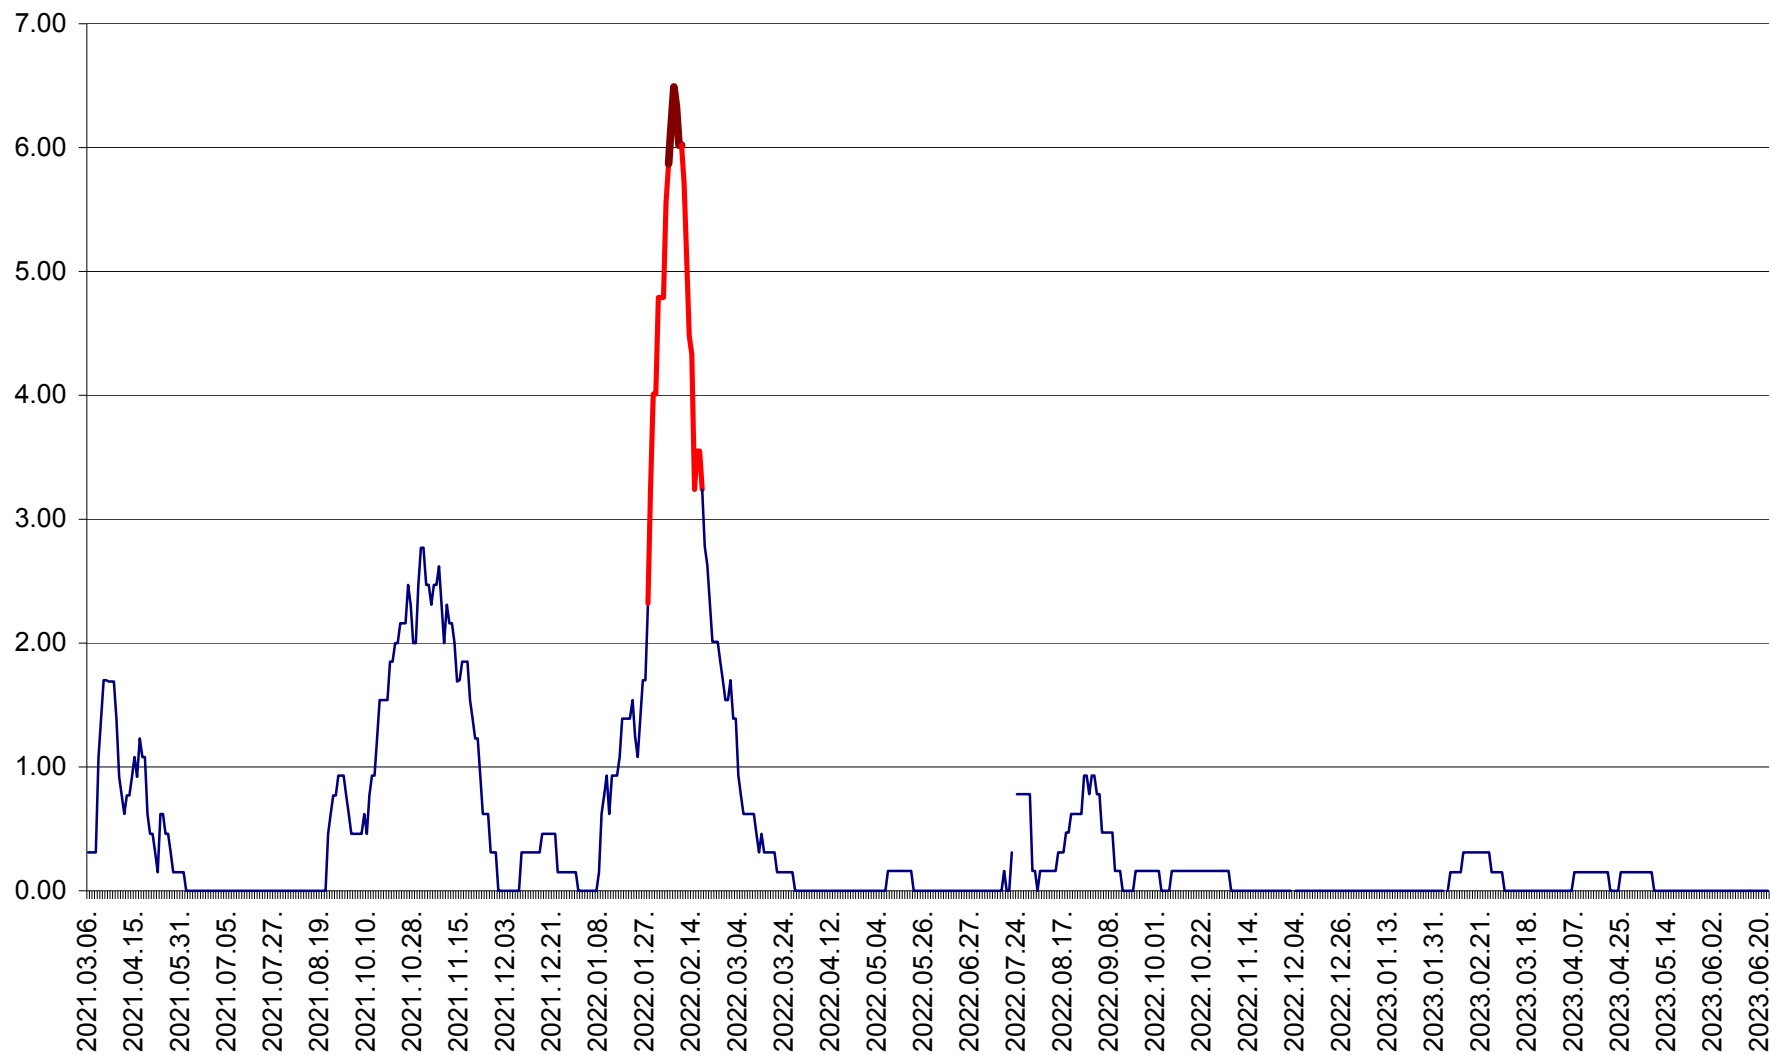

ORAȘ BĂLAN - Evoluția incidenței cumulate pe 14 zile la ‰ de locuitori
2021.03.07. - 2023.06.24.

BILBOR - Evolutia incidentei cumulate pe 14 zile la ‰ de locuitori
2021.03.07. - 2023.06.24.

ORAȘ BORSEC - Evolutia incidentei cumulate pe 14 zile la ‰ de locuitori
2021.03.07. - 2023.06.24.

BRĂDEȘTI - Evoluția incidenței cumulate pe 14 zile la ‰ de locuitori
2021.03.07. - 2023.06.24.

CĂPÂLNIȚA - Evoluția incidenței cumulate pe 14 zile la ‰ de locuitori
2021.03.07. - 2023.06.24.

CÂRȚA - Evolutia incidentei cumulate pe 14 zile la ‰ de locuitori
2021.03.07. - 2023.06.24.

CICEU - Evolutia incidentei cumulate pe 14 zile la ‰ de locuitori
2021.03.07. - 2023.06.24.

CIUCSÂNGEORGIU - Evolutia incidentei cumulate pe 14 zile la ‰ de locuitori
2021.03.07. - 2023.06.24.

CIUMANI - Evolutia incidentei cumulate pe 14 zile la ‰ de locuitori
2021.03.07. - 2023.06.24.

CORBU - Evolutia incidentei cumulate pe 14 zile la ‰ de locuitori
2021.03.07. - 2023.06.24.

CORUND - Evolutia incidentei cumulate pe 14 zile la ‰ de locuitori
2021.03.07. - 2023.06.24.

COZMENI - Evolutia incidentei cumulate pe 14 zile la ‰ de locuitori
2021.03.07. - 2023.06.24.