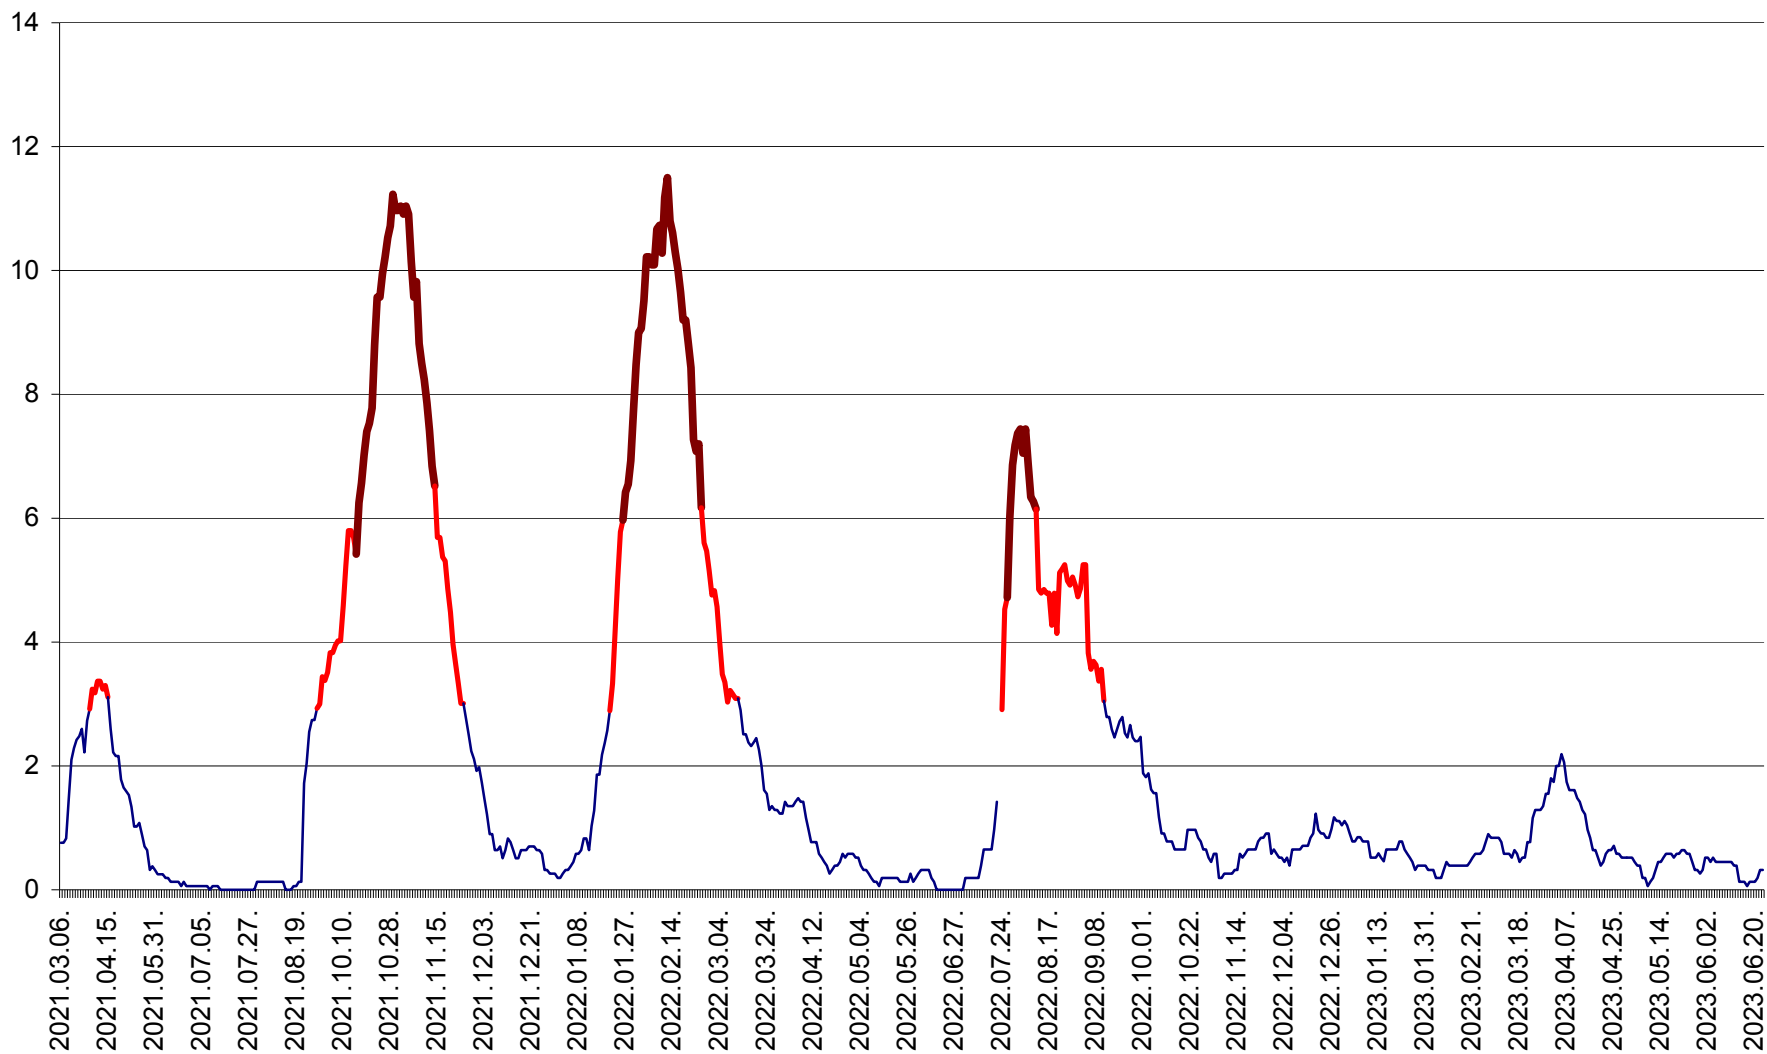

TULGHEȘ - Evolutia incidentei cumulate pe 14 zile la ‰ de locuitori
2021.03.07. - 2023.06.24.