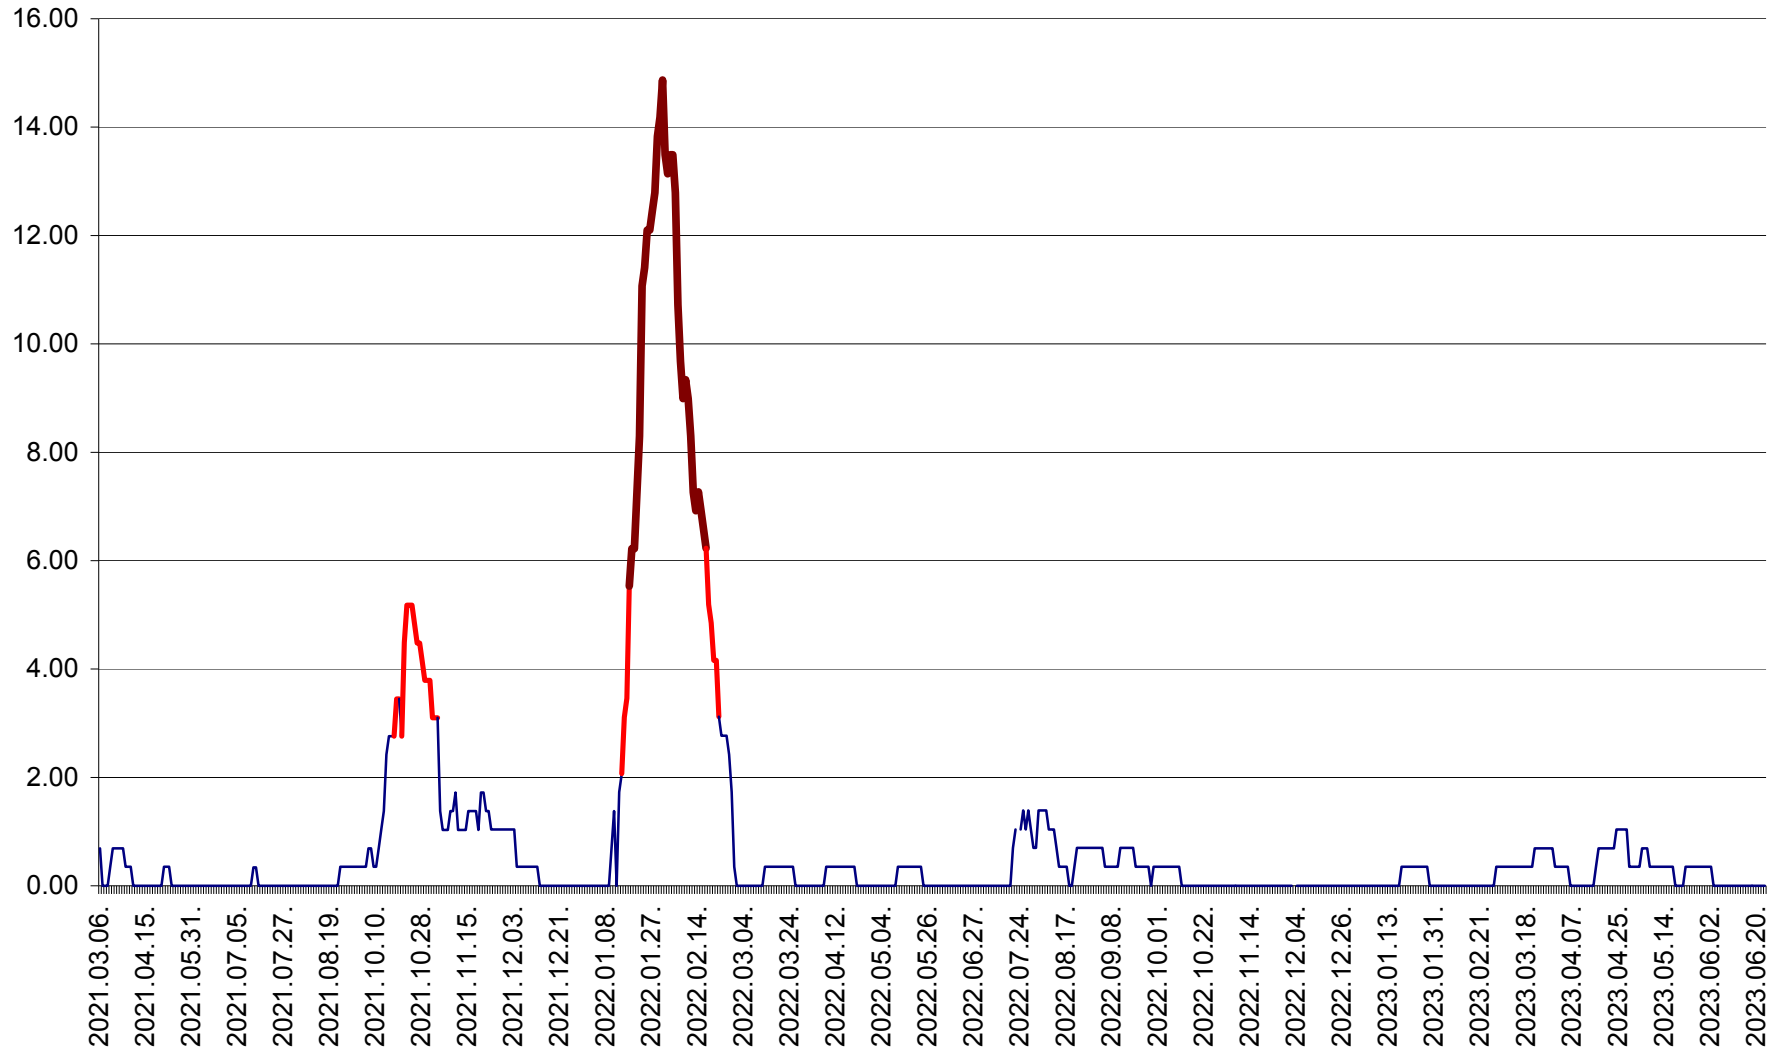

ORAȘ BĂLAN - Evoluția incidenței cumulate pe 14 zile la ‰ de locuitori
2021.03.07. - 2023.06.24.

BILBOR - Evolutia incidentei cumulate pe 14 zile la ‰ de locuitori
2021.03.07. - 2023.06.24.

ORAȘ BORSEC - Evolutia incidentei cumulate pe 14 zile la ‰ de locuitori
2021.03.07. - 2023.06.24.

BRĂDEȘTI - Evoluția incidenței cumulate pe 14 zile la ‰ de locuitori
2021.03.07. - 2023.06.24.

CĂPÂLNIȚA - Evoluția incidenței cumulate pe 14 zile la ‰ de locuitori
2021.03.07. - 2023.06.24.

CÂRȚA - Evolutia incidentei cumulate pe 14 zile la ‰ de locuitori
2021.03.07. - 2023.06.24.

CICEU - Evolutia incidentei cumulate pe 14 zile la ‰ de locuitori
2021.03.07. - 2023.06.24.

CIUCSÂNGEORGIU - Evolutia incidentei cumulate pe 14 zile la ‰ de locuitori
2021.03.07. - 2023.06.24.

CIUMANI - Evolutia incidentei cumulate pe 14 zile la ‰ de locuitori
2021.03.07. - 2023.06.24.

CORBU - Evolutia incidentei cumulate pe 14 zile la ‰ de locuitori
2021.03.07. - 2023.06.24.

CORUND - Evolutia incidentei cumulate pe 14 zile la ‰ de locuitori
2021.03.07. - 2023.06.24.

COZMENI - Evolutia incidentei cumulate pe 14 zile la ‰ de locuitori
2021.03.07. - 2023.06.24.