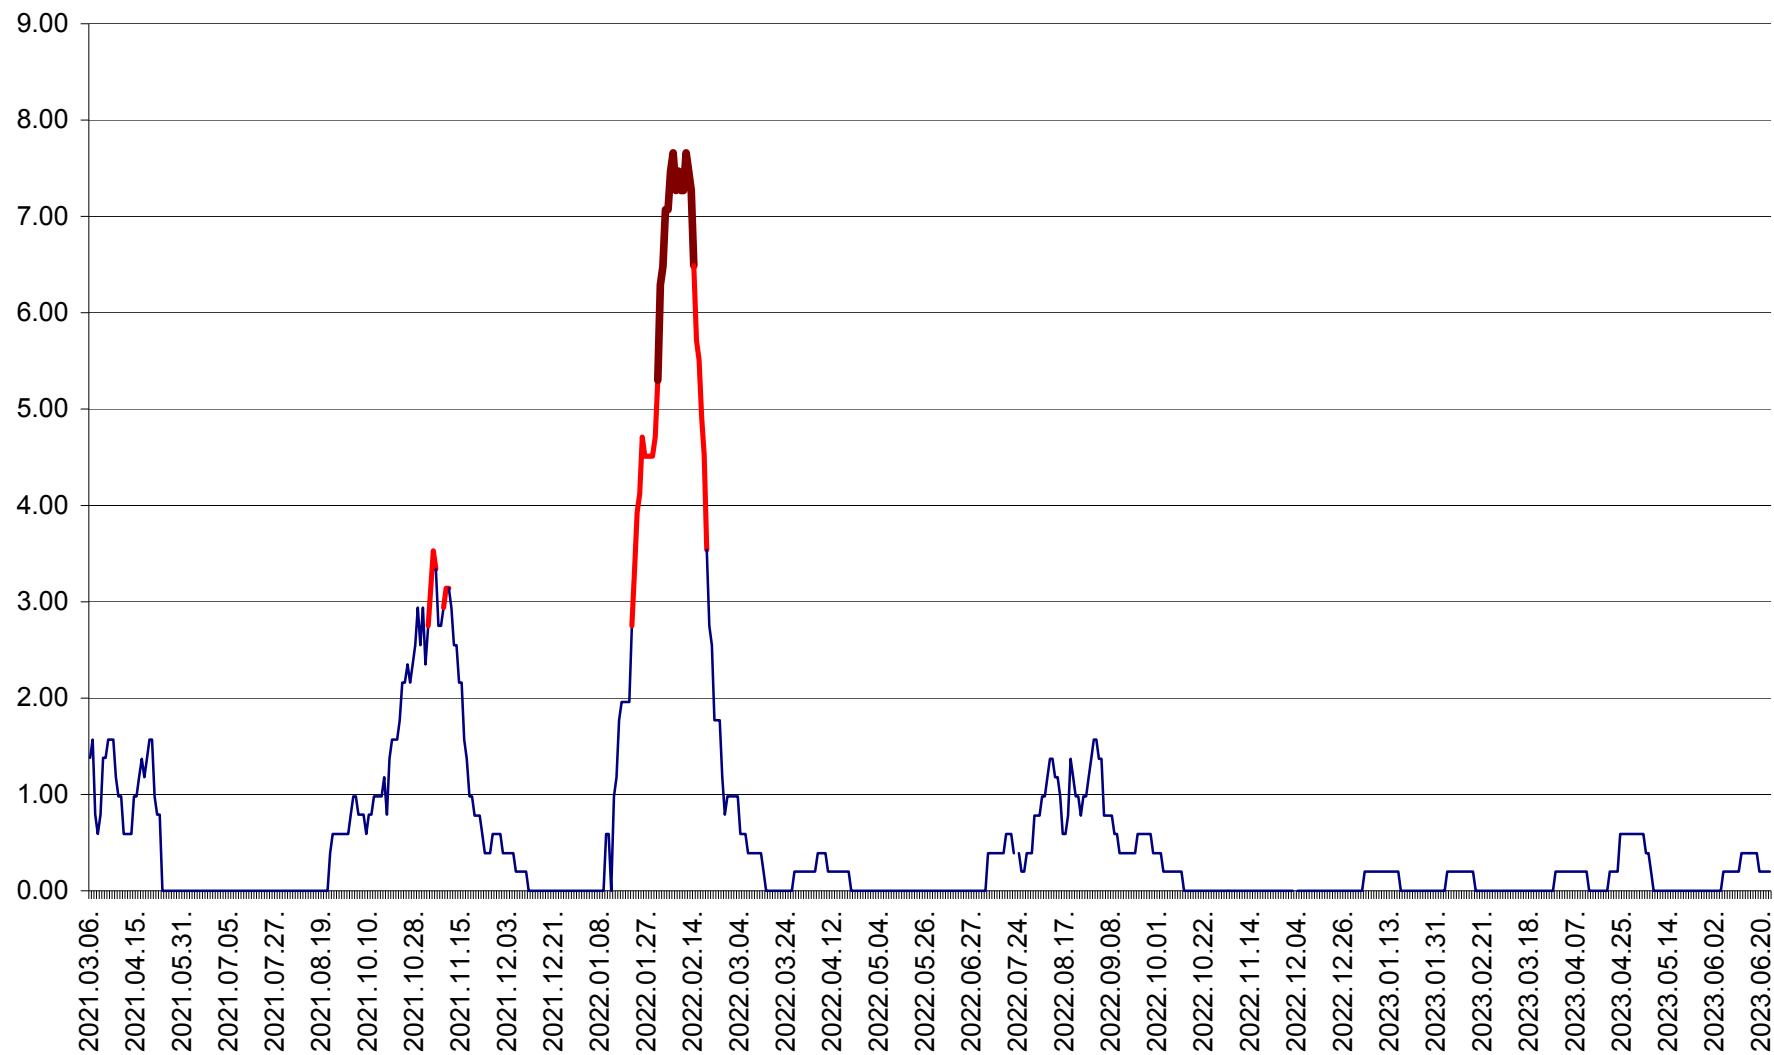

ORAȘ BĂLAN - Evoluția incidenței cumulate pe 14 zile la ‰ de locuitori
2021.03.07. - 2023.06.24.

BILBOR - Evolutia incidentei cumulate pe 14 zile la ‰ de locuitori
2021.03.07. - 2023.06.24.

ORAȘ BORSEC - Evolutia incidentei cumulate pe 14 zile la ‰ de locuitori
2021.03.07. - 2023.06.24.

BRĂDEȘTI - Evoluția incidenței cumulate pe 14 zile la ‰ de locuitori
2021.03.07. - 2023.06.24.

CĂPÂLNIȚA - Evoluția incidenței cumulate pe 14 zile la ‰ de locuitori
2021.03.07. - 2023.06.24.

CÂRȚA - Evolutia incidentei cumulate pe 14 zile la ‰ de locuitori
2021.03.07. - 2023.06.24.

CICEU - Evolutia incidentei cumulate pe 14 zile la ‰ de locuitori
2021.03.07. - 2023.06.24.

CIUCSÂNGEORGIU - Evolutia incidentei cumulate pe 14 zile la ‰ de locuitori
2021.03.07. - 2023.06.24.

CIUMANI - Evolutia incidentei cumulate pe 14 zile la ‰ de locuitori
2021.03.07. - 2023.06.24.

CORBU - Evolutia incidentei cumulate pe 14 zile la ‰ de locuitori
2021.03.07. - 2023.06.24.

CORUND - Evolutia incidentei cumulate pe 14 zile la ‰ de locuitori
2021.03.07. - 2023.06.24.

COZMENI - Evolutia incidentei cumulate pe 14 zile la ‰ de locuitori
2021.03.07. - 2023.06.24.