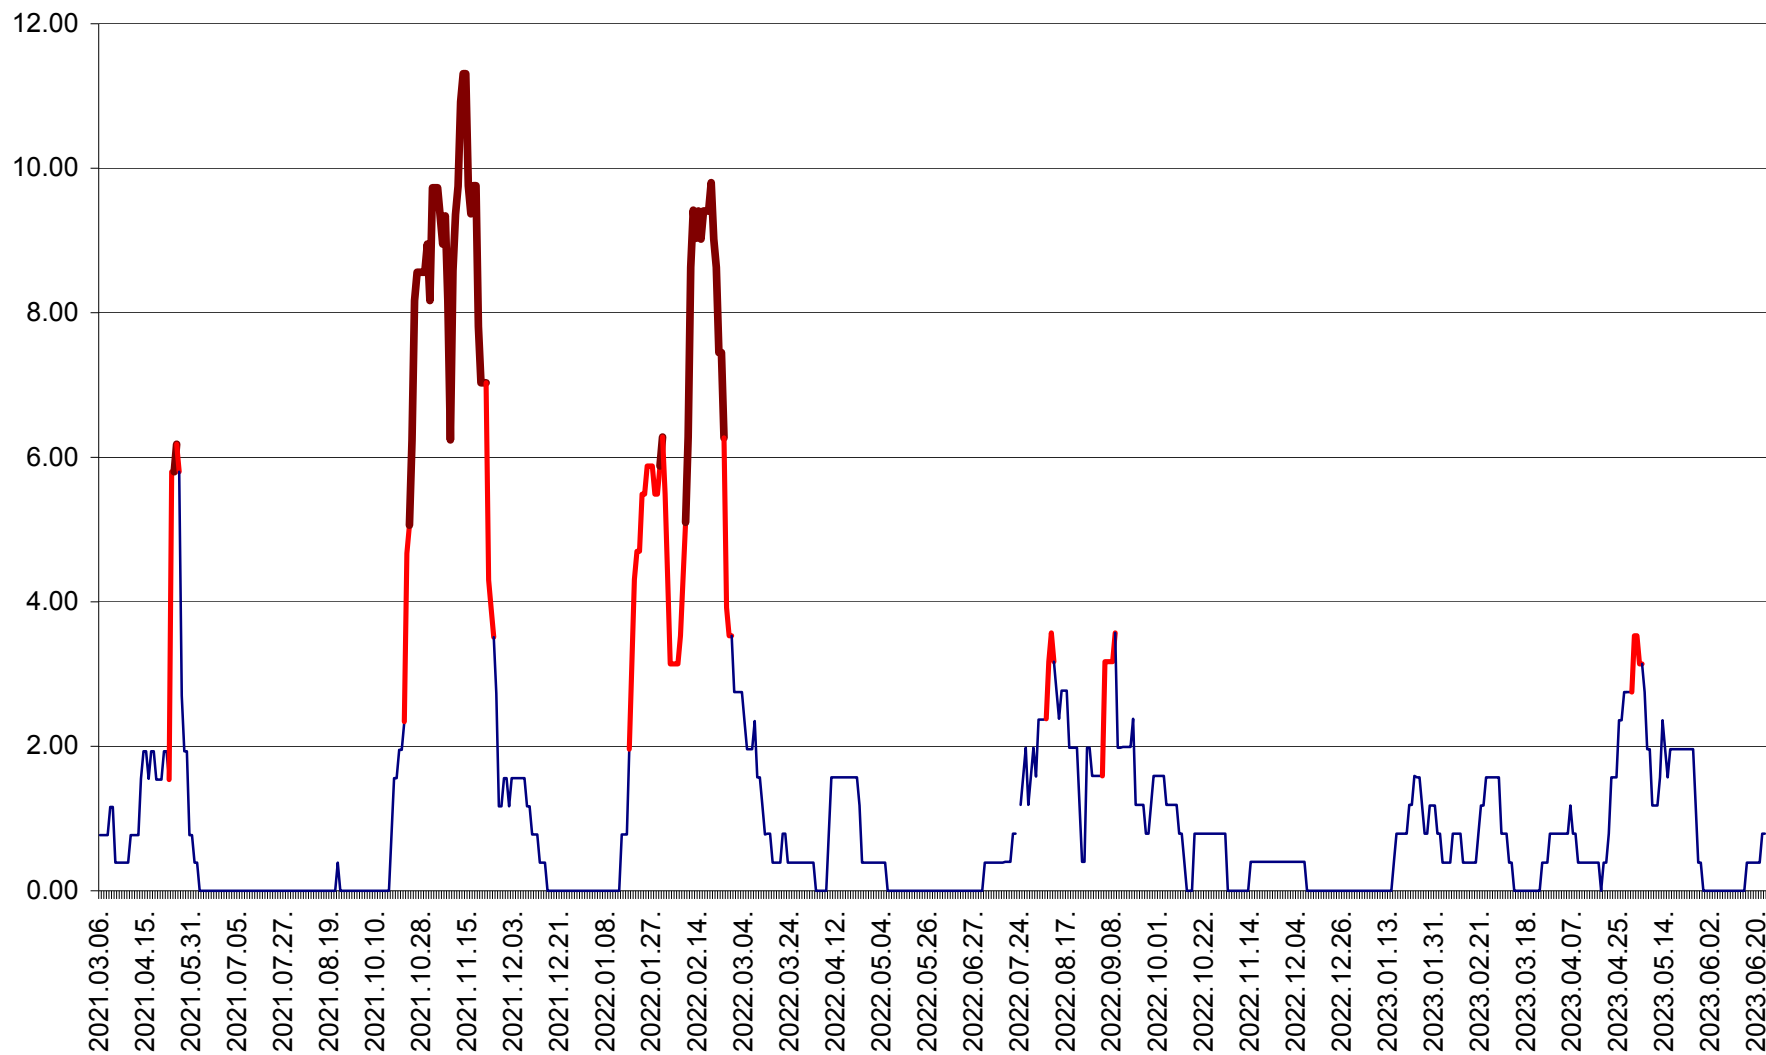

ATID - Evolutia incidentei cumulate pe 14 zile la % de locuitori
2021.03.07. - 2023.06.24.

AVRĂMEȘTI - Evolutia incidentei cumulate pe 14 zile la ‰ de locuitori
2021.03.07. - 2023.06.24.

ORAȘ BĂILE TUȘNAD - Evolutia incidentei cumulate pe 14 zile la ‰ de locuitori
2021.03.07. - 2023.06.24.

ORAȘ BĂLAN - Evoluția incidenței cumulate pe 14 zile la ‰ de locuitori
2021.03.07. - 2023.06.24.

BILBOR - Evolutia incidentei cumulate pe 14 zile la ‰ de locuitori
2021.03.07. - 2023.06.24.

ORAȘ BORSEC - Evolutia incidentei cumulate pe 14 zile la ‰ de locuitori
2021.03.07. - 2023.06.24.

BRĂDEȘTI - Evoluția incidenței cumulate pe 14 zile la ‰ de locuitori
2021.03.07. - 2023.06.24.

CĂPÂLNIȚA - Evoluția incidenței cumulate pe 14 zile la ‰ de locuitori
2021.03.07. - 2023.06.24.

CÂRȚA - Evolutia incidentei cumulate pe 14 zile la ‰ de locuitori
2021.03.07. - 2023.06.24.