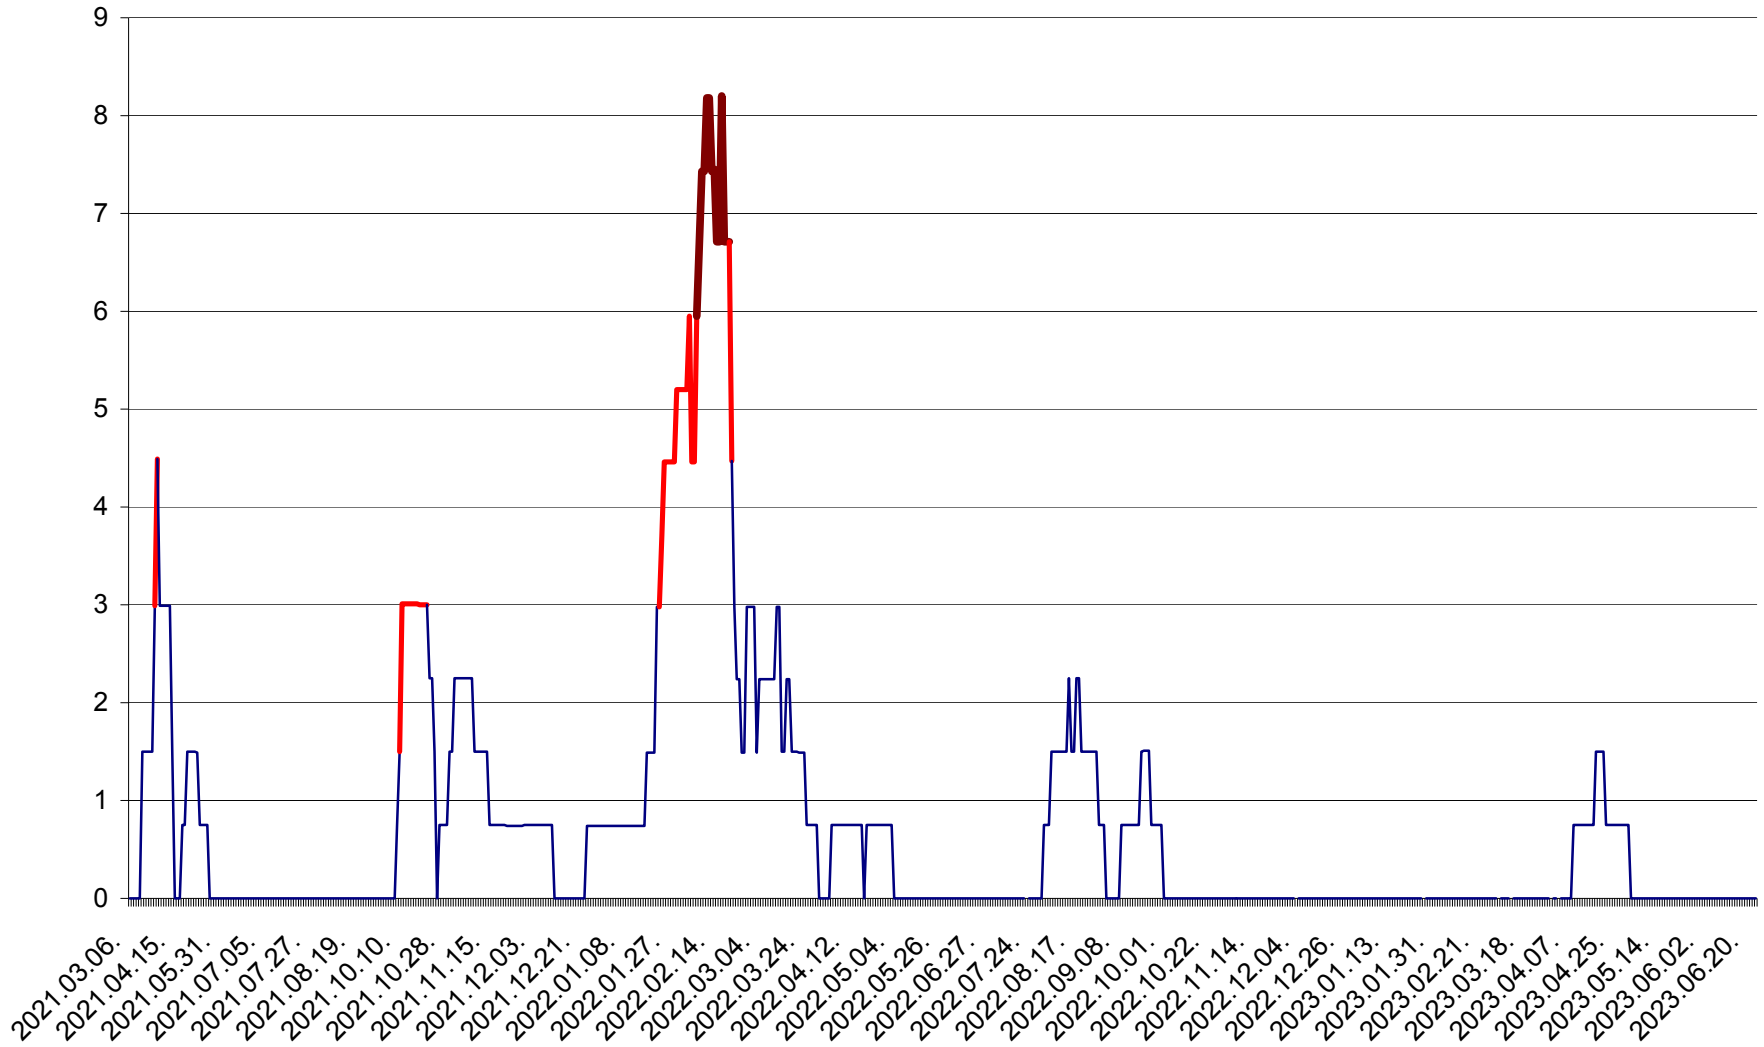

LELICENI - Evolutia incidentei cumulate pe 14 zile la ‰ de locuitori
2021.03.07. - 2023.06.24.

LUETA - Evolutia incidentei cumulate pe 14 zile la ‰ de locuitori
2021.03.07. - 2023.06.24.

LUNCA DE JOS - Evolutia incidentei cumulate pe 14 zile la ‰ de locuitori
2021.03.07. - 2023.06.24.

LUNCA DE SUS - Evolutia incidentei cumulate pe 14 zile la ‰ de locuitori
2021.03.07. - 2023.06.24.

LUPENI - Evolutia incidentei cumulate pe 14 zile la ‰ de locuitori
2021.03.07. - 2023.06.24.

MĂDĂRAȘ - Evolutia incidentei cumulate pe 14 zile la ‰ de locuitori
2021.03.07. - 2023.06.24.

MĂRTINIȘ - Evolutia incidentei cumulate pe 14 zile la ‰ de locuitori
2021.03.07. - 2023.06.24.

MEREȘTI - Evolutia incidentei cumulate pe 14 zile la ‰ de locuitori
2021.03.07. - 2023.06.24.

MUNICIPIUL MIERCUREA-CIUC - Evolutia incidentei cumulate pe 14 zile la ‰ de locuitori
2021.03.07. - 2023.06.24.