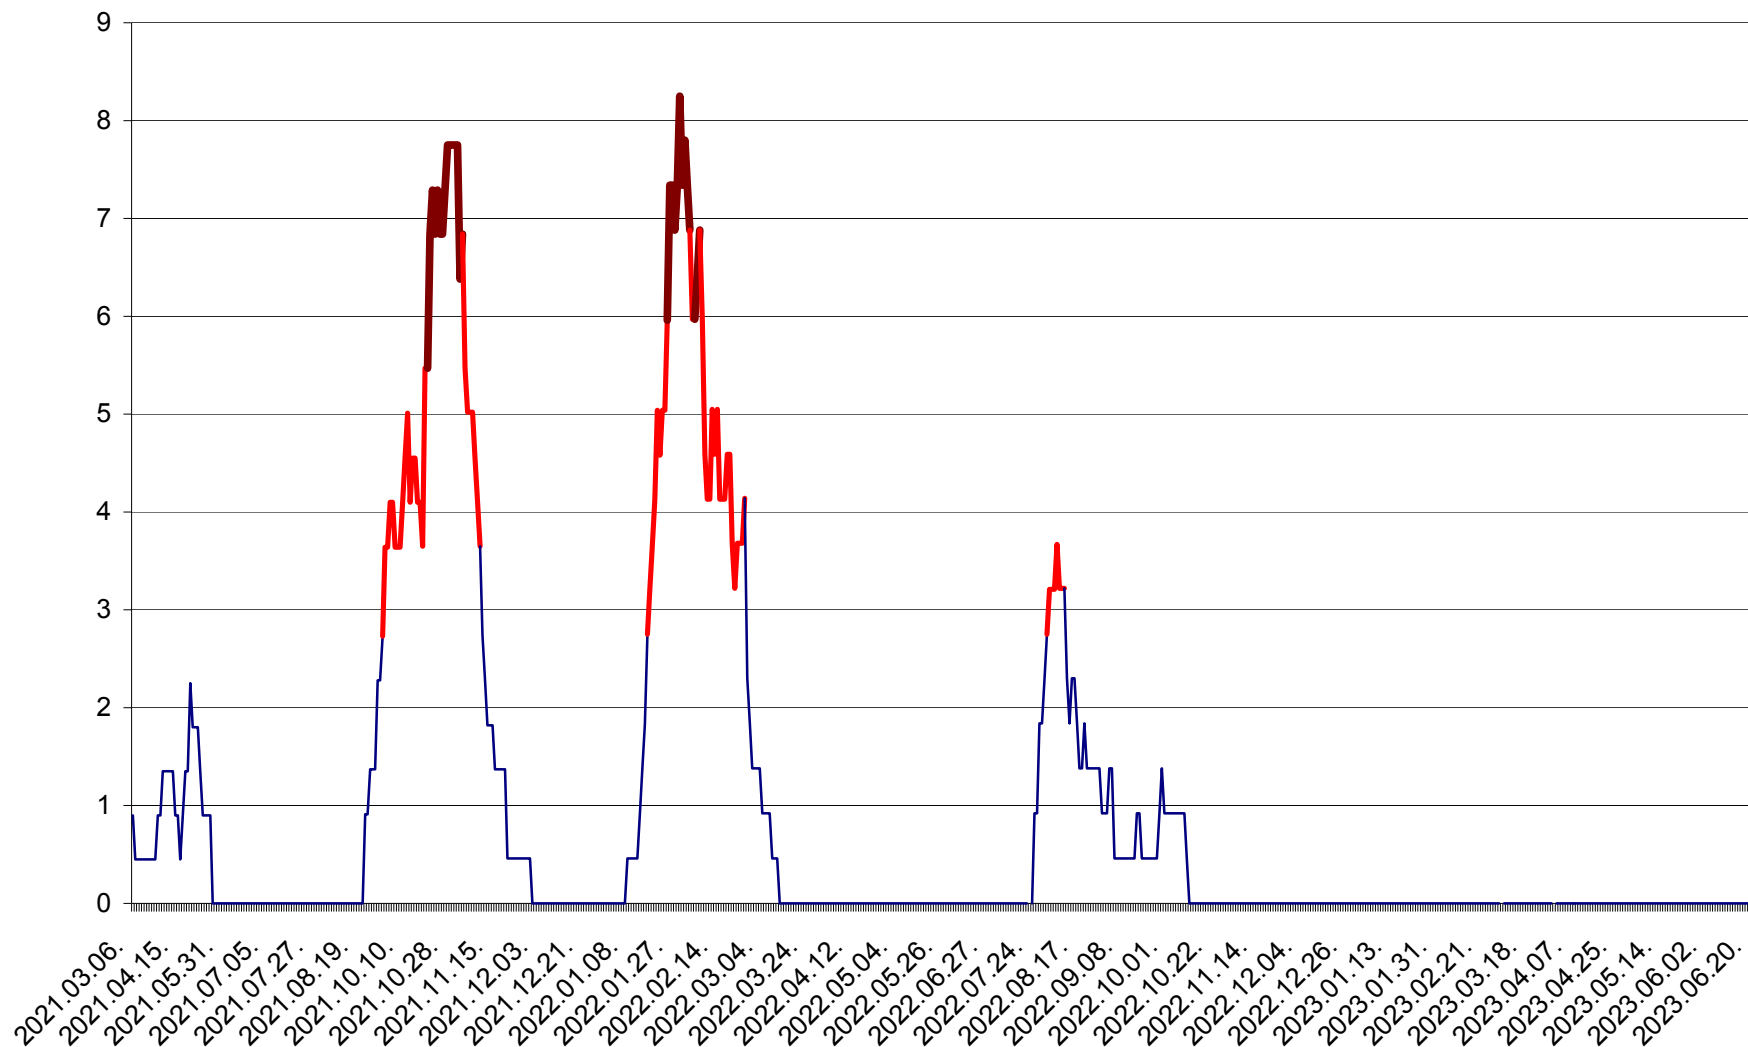

RACU - Evolutia incidentei cumulate pe 14 zile la ‰ de locuitori
2021.03.07. - 2023.06.24.

REMETEA - Evolutia incidentei cumulate pe 14 zile la ‰ de locuitori
2021.03.07. - 2023.06.24.

SĂCEL - Evolutia incidentei cumulate pe 14 zile la ‰ de locuitori
2021.03.07. - 2023.06.24.

SÂNCRĂIENI - Evolutia incidentei cumulate pe 14 zile la ‰ de locuitori
2021.03.07. - 2023.06.24.

SÂNDOMIC - Evolutia incidentei cumulate pe 14 zile la ‰ de locuitori
2021.03.07. - 2023.06.24.

SÂNMARTIN - Evolutia incidentei cumulate pe 14 zile la ‰ de locuitori
2021.03.07. - 2023.06.24.

SÂNSIMION - Evolutia incidentei cumulate pe 14 zile la ‰ de locuitori
2021.03.07. - 2023.06.24.

SÂNTIMBRU - Evolutia incidentei cumulate pe 14 zile la ‰ de locuitori
2021.03.07. - 2023.06.24.

SĂRMAȘ - Evolutia incidentei cumulate pe 14 zile la ‰ de locuitori
2021.03.07. - 2023.06.24.