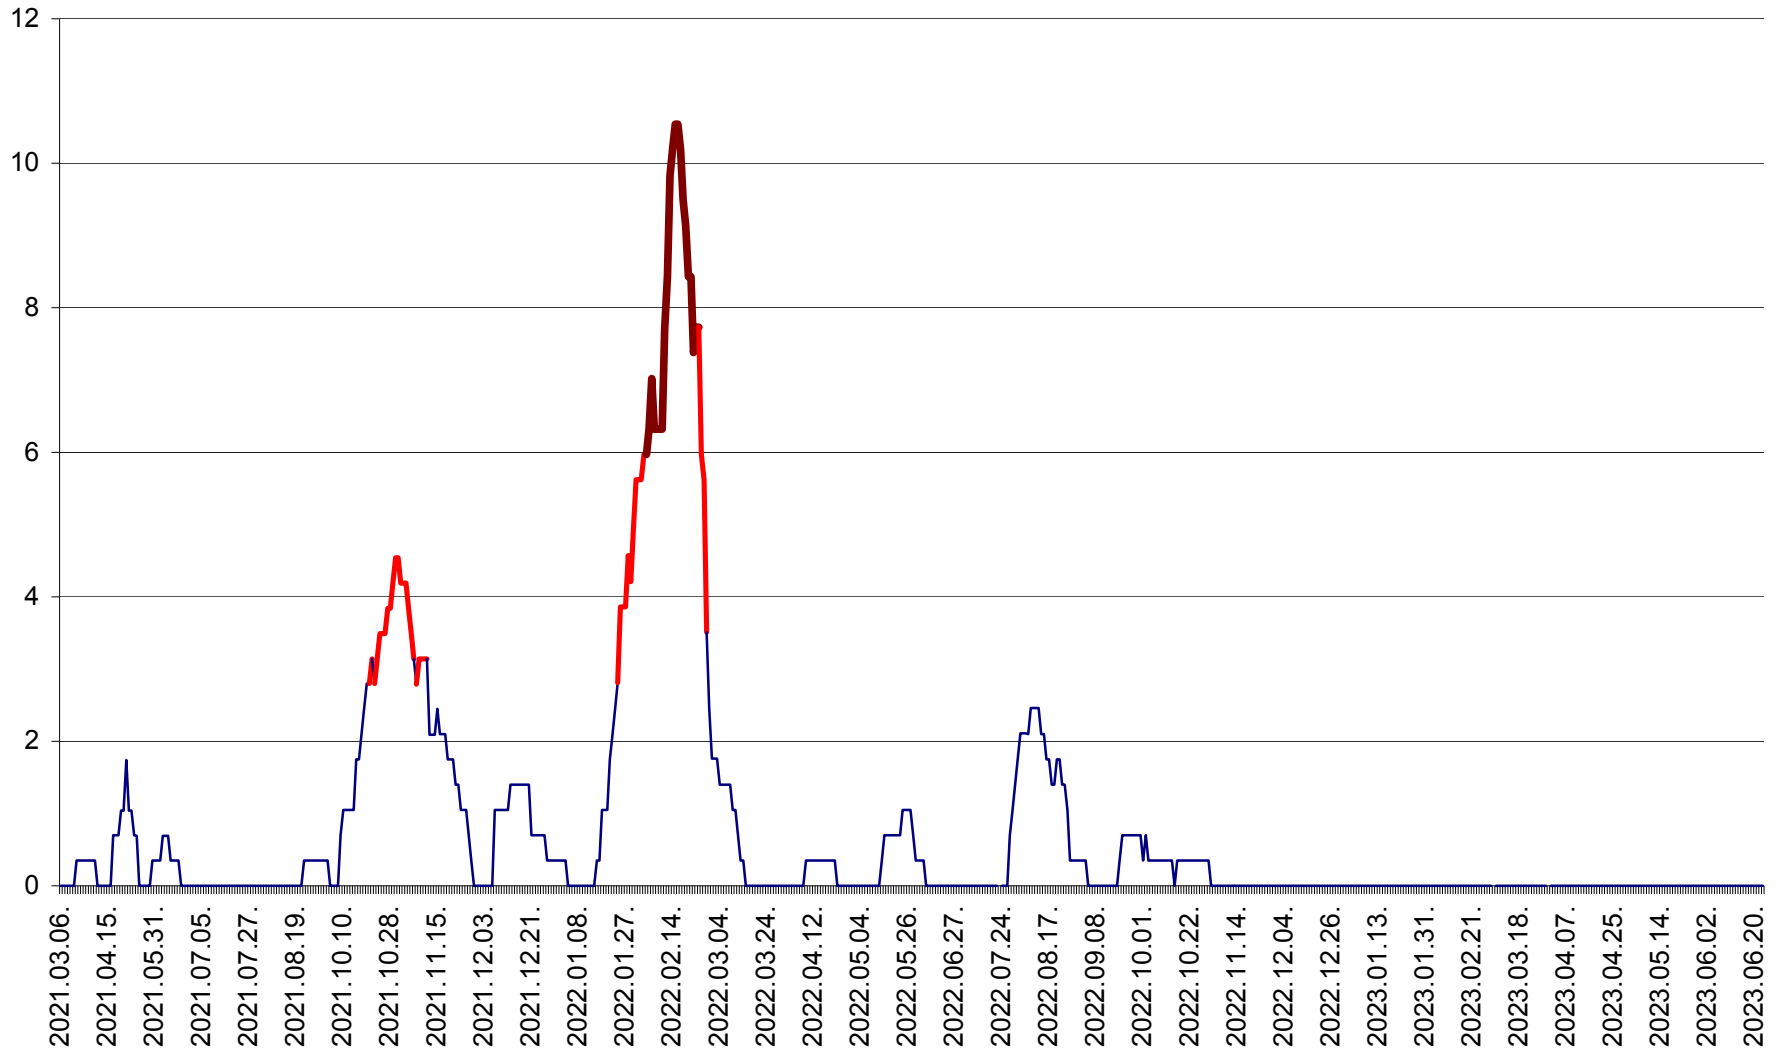

SICULENI - Evolutia incidentei cumulate pe 14 zile la ‰ de locuitori
2021.03.07. - 2023.06.24.

SECUIENI - Evolutia incidentei cumulate pe 14 zile la % de locuitori
2021.03.07. - 2023.06.24.