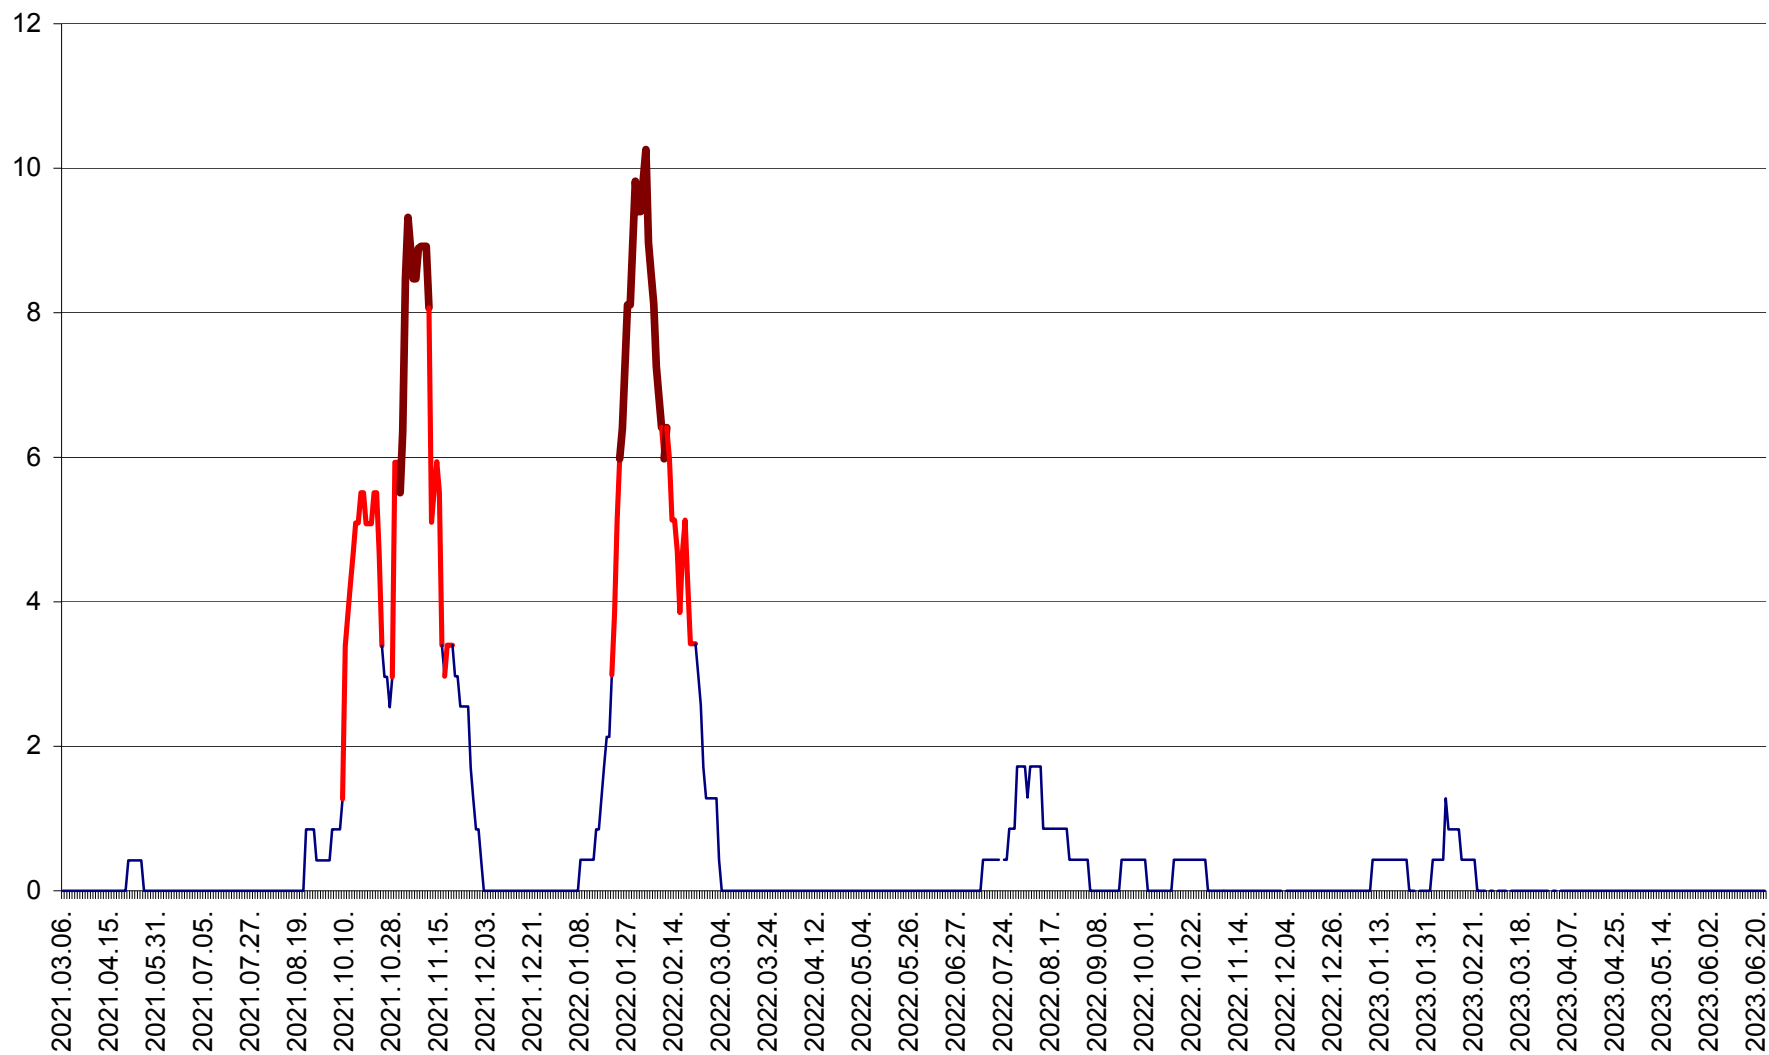

RACU - Evolutia incidentei cumulate pe 14 zile la ‰ de locuitori
2021.03.07. - 2023.06.24.

REMETEA - Evolutia incidentei cumulate pe 14 zile la ‰ de locuitori
2021.03.07. - 2023.06.24.

SĂCEL - Evolutia incidentei cumulate pe 14 zile la ‰ de locuitori
2021.03.07. - 2023.06.24.

SÂNCRĂIENI - Evolutia incidentei cumulate pe 14 zile la ‰ de locuitori
2021.03.07. - 2023.06.24.

SÂNDOMIC - Evolutia incidentei cumulate pe 14 zile la ‰ de locuitori
2021.03.07. - 2023.06.24.

SÂNMARTIN - Evolutia incidentei cumulate pe 14 zile la ‰ de locuitori
2021.03.07. - 2023.06.24.