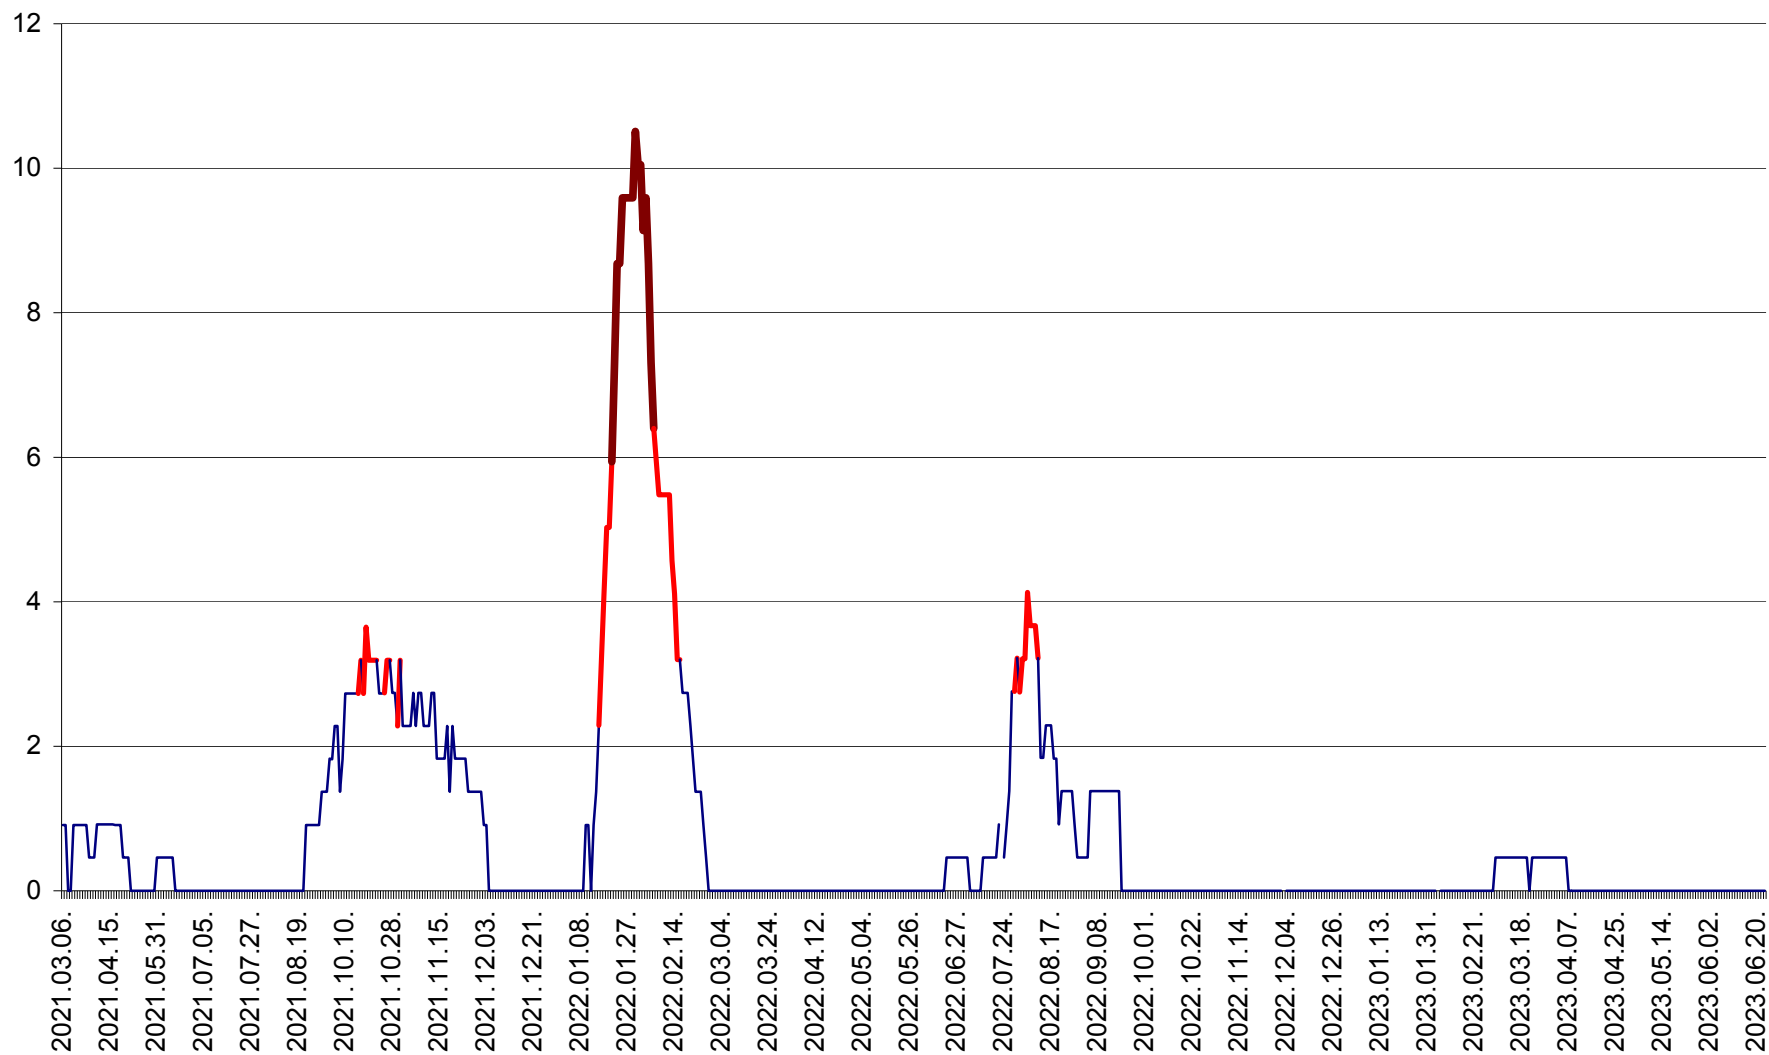

ORAȘ BĂLAN - Evoluția incidenței cumulate pe 14 zile la ‰ de locuitori
2021.03.07. - 2023.06.24.

BILBOR - Evolutia incidentei cumulate pe 14 zile la ‰ de locuitori
2021.03.07. - 2023.06.24.

ORAȘ BORSEC - Evolutia incidentei cumulate pe 14 zile la ‰ de locuitori
2021.03.07. - 2023.06.24.

CICEU - Evolutia incidentei cumulate pe 14 zile la ‰ de locuitori
2021.03.07. - 2023.06.24.

CIUCSÂNGEORGIU - Evolutia incidentei cumulate pe 14 zile la ‰ de locuitori
2021.03.07. - 2023.06.24.

CIUMANI - Evolutia incidentei cumulate pe 14 zile la ‰ de locuitori
2021.03.07. - 2023.06.24.

CORBU - Evolutia incidentei cumulate pe 14 zile la ‰ de locuitori
2021.03.07. - 2023.06.24.

CORUND - Evolutia incidentei cumulate pe 14 zile la ‰ de locuitori
2021.03.07. - 2023.06.24.

COZMENI - Evolutia incidentei cumulate pe 14 zile la ‰ de locuitori
2021.03.07. - 2023.06.24.

ORAȘ CRISTURU SECUIESC - Evolutia incidentei cumulate pe 14 zile la ‰ de locuitori
2021.03.07. - 2023.06.24.

DĂNEȘTI - Evolutia incidentei cumulate pe 14 zile la ‰ de locuitori
2021.03.07. - 2023.06.24.