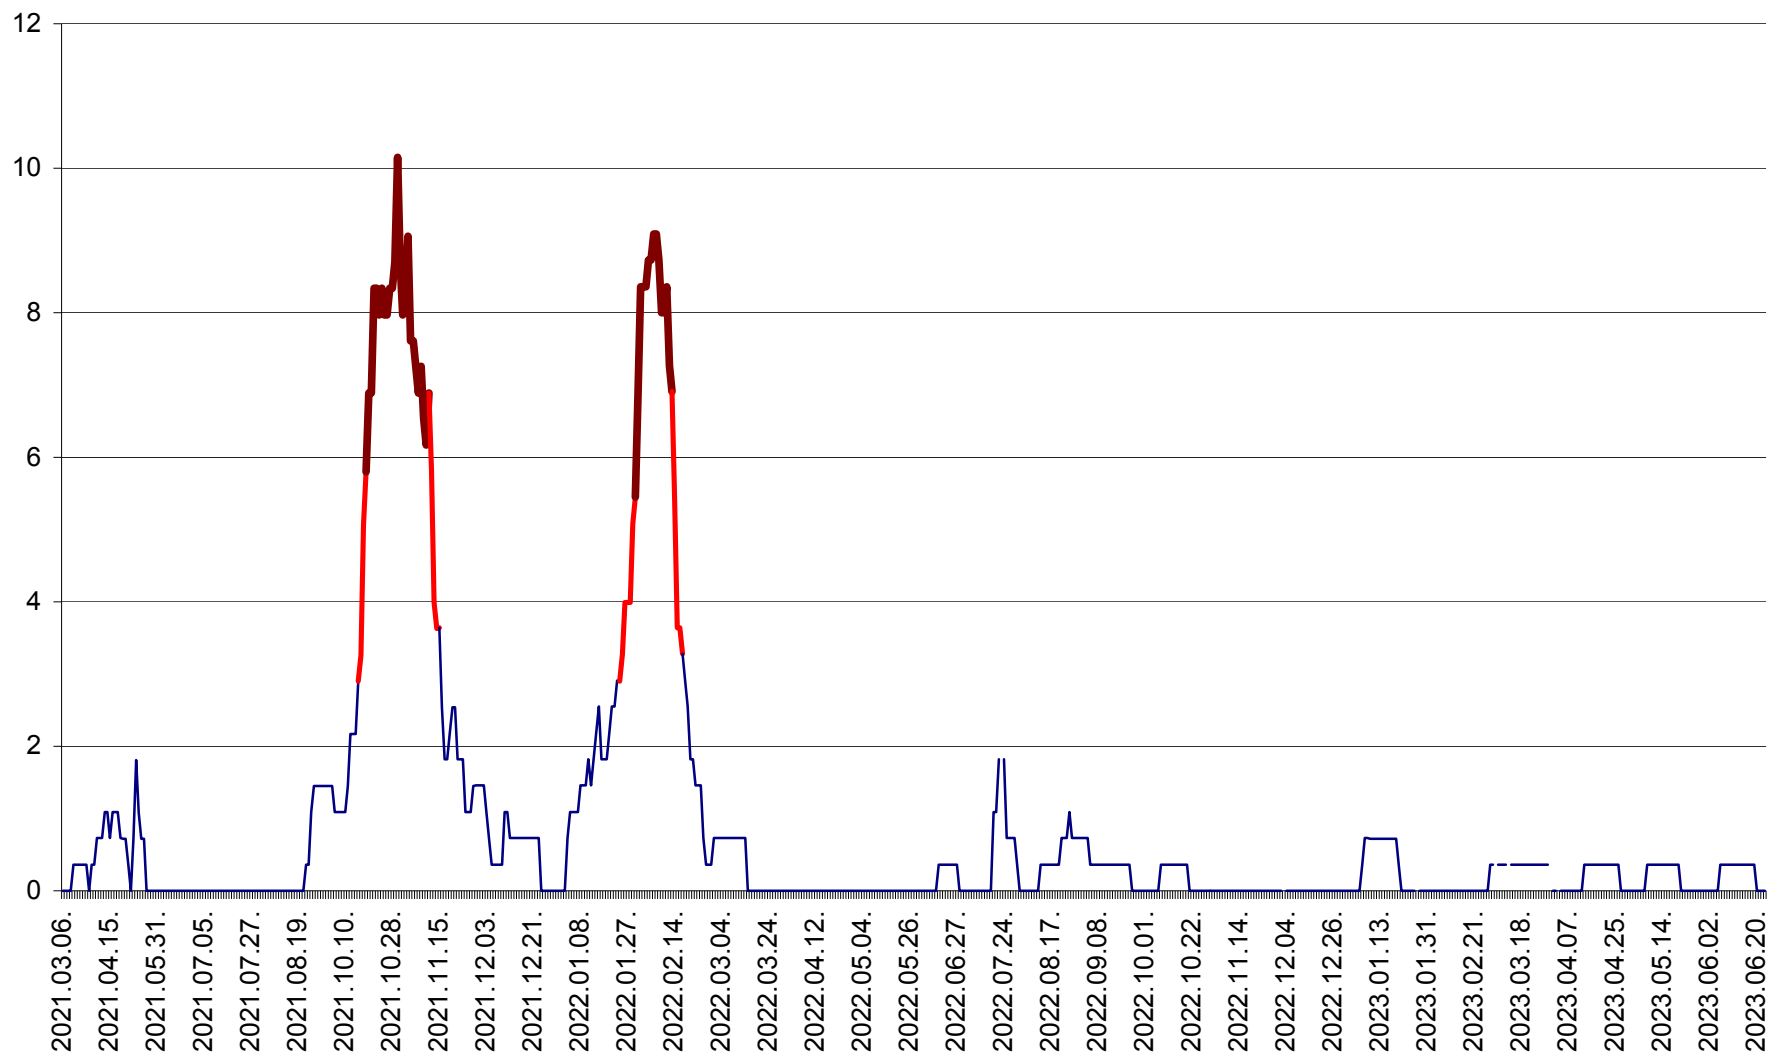

MĂRTINIȘ - Evolutia incidentei cumulate pe 14 zile la ‰ de locuitori
2021.03.07. - 2023.06.24.

MEREȘTI - Evolutia incidentei cumulate pe 14 zile la ‰ de locuitori
2021.03.07. - 2023.06.24.

MUNICIPIUL MIERCUREA-CIUC - Evolutia incidentei cumulate pe 14 zile la ‰ de locuitori
2021.03.07. - 2023.06.24.

MIHĂILENI - Evolutia incidentei cumulate pe 14 zile la ‰ de locuitori
2021.03.07. - 2023.06.24.

MUGENI - Evolutia incidentei cumulate pe 14 zile la ‰ de locuitori
2021.03.07. - 2023.06.24.

OCLAND - Evolutia incidentei cumulate pe 14 zile la ‰ de locuitori
2021.03.07. - 2023.06.24.