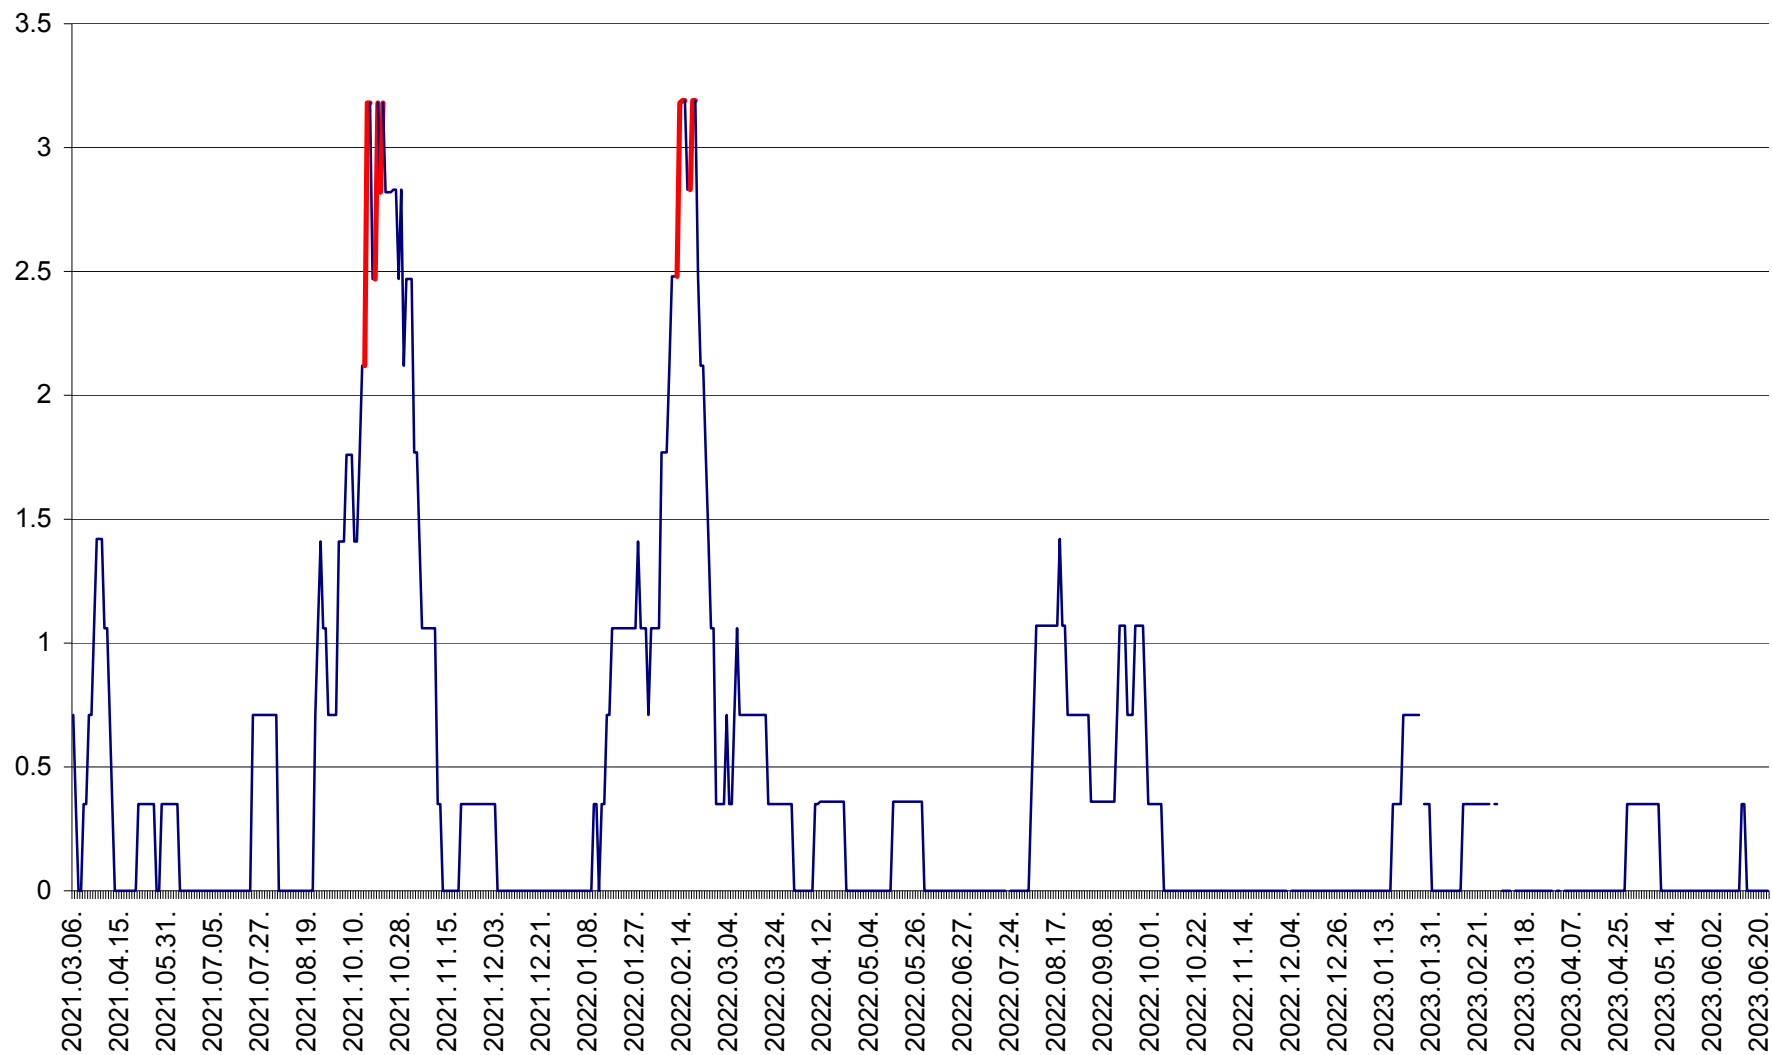

PORUMBENI - Evolutia incidentei cumulate pe 14 zile la ‰ de locuitori
2021.03.07. - 2023.06.24.