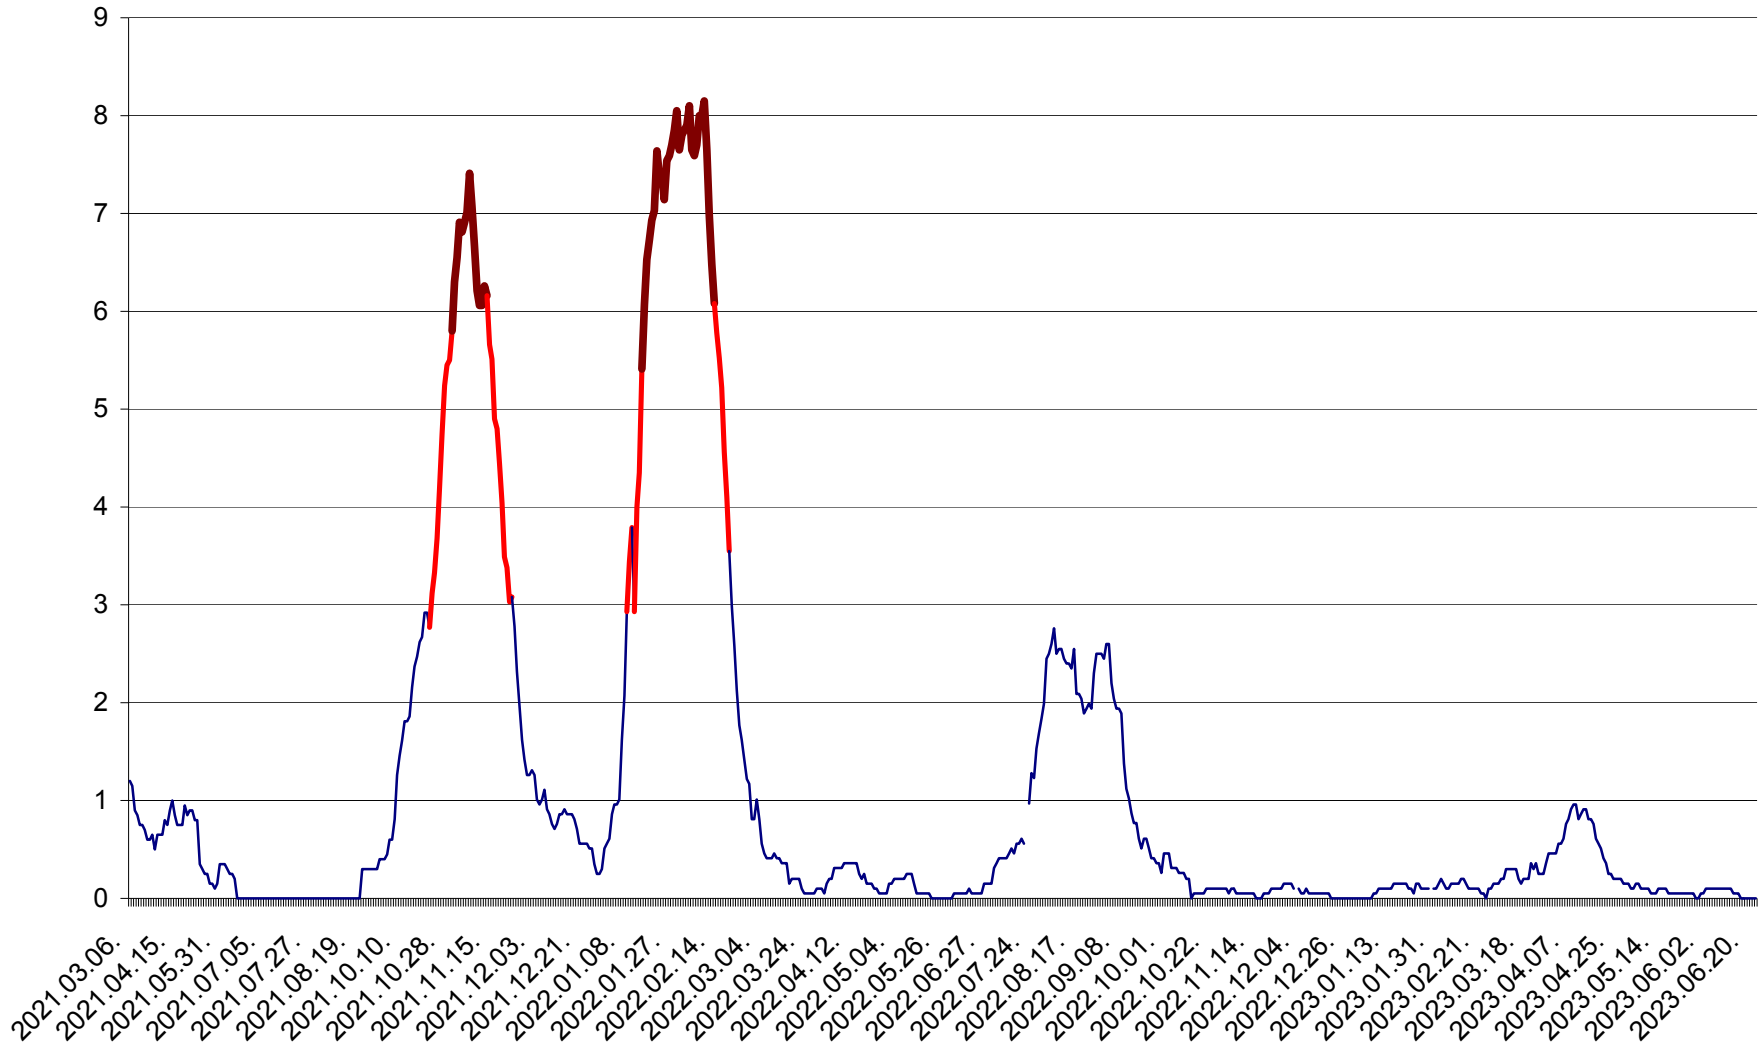

DÂRJIU - Evolutia incidentei cumulate pe 14 zile la ‰ de locuitori
2021.03.07. - 2023.06.24.

DEALU - Evolutia incidentei cumulate pe 14 zile la ‰ de locuitori
2021.03.07. - 2023.06.24.

DITRĂU - Evolutia incidentei cumulate pe 14 zile la ‰ de locuitori
2021.03.07. - 2023.06.24.

FELICENI - Evolutia incidentei cumulate pe 14 zile la ‰ de locuitori
2021.03.07. - 2023.06.24.

FRUMOASA - Evolutia incidentei cumulate pe 14 zile la ‰ de locuitori
2021.03.07. - 2023.06.24.

GĂLĂUȚAȘ - Evoluția incidenței cumulate pe 14 zile la ‰ de locuitori
2021.03.07. - 2023.06.24.

MUNICIPIUL GHEORGHENI - Evolutia incidentei cumulate pe 14 zile la % de locuitori
2021.03.07. - 2023.06.24.

JOSENI - Evolutia incidentei cumulate pe 14 zile la ‰ de locuitori
2021.03.07. - 2023.06.24.

LĂZAREA - Evolutia incidentei cumulate pe 14 zile la % de locuitori
2021.03.07. - 2023.06.24.

LELICENI - Evolutia incidentei cumulate pe 14 zile la ‰ de locuitori
2021.03.07. - 2023.06.24.

LUETA - Evolutia incidentei cumulate pe 14 zile la ‰ de locuitori
2021.03.07. - 2023.06.24.

LUNCA DE JOS - Evolutia incidentei cumulate pe 14 zile la ‰ de locuitori
2021.03.07. - 2023.06.24.