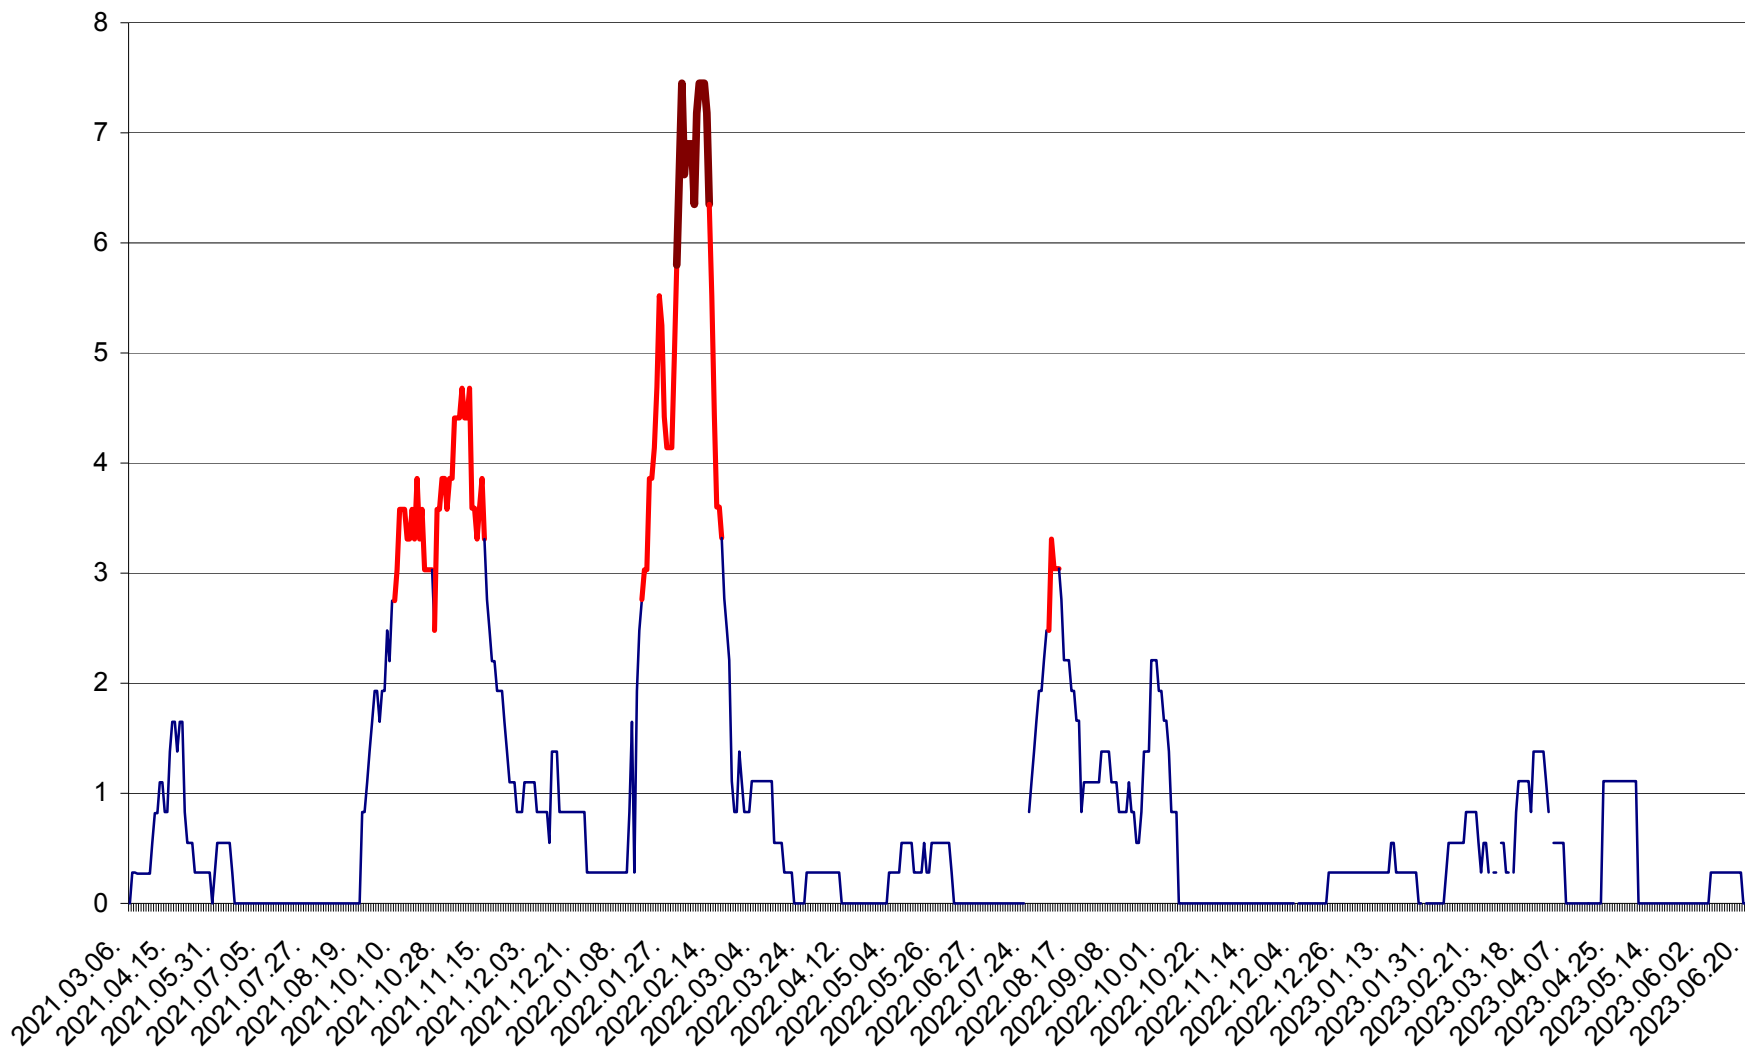

RACU - Evolutia incidentei cumulate pe 14 zile la ‰ de locuitori
2021.03.07. - 2023.06.24.

REMETEA - Evolutia incidentei cumulate pe 14 zile la ‰ de locuitori
2021.03.07. - 2023.06.24.

SĂCEL - Evolutia incidentei cumulate pe 14 zile la ‰ de locuitori
2021.03.07. - 2023.06.24.

SÂNCRĂIENI - Evolutia incidentei cumulate pe 14 zile la ‰ de locuitori
2021.03.07. - 2023.06.24.

SÂNDOMIC - Evolutia incidentei cumulate pe 14 zile la ‰ de locuitori
2021.03.07. - 2023.06.24.

SÂNMARTIN - Evolutia incidentei cumulate pe 14 zile la ‰ de locuitori
2021.03.07. - 2023.06.24.

SÂNSIMION - Evolutia incidentei cumulate pe 14 zile la ‰ de locuitori
2021.03.07. - 2023.06.24.

SÂNTIMBRU - Evolutia incidentei cumulate pe 14 zile la ‰ de locuitori
2021.03.07. - 2023.06.24.

SĂRMAȘ - Evolutia incidentei cumulate pe 14 zile la ‰ de locuitori
2021.03.07. - 2023.06.24.