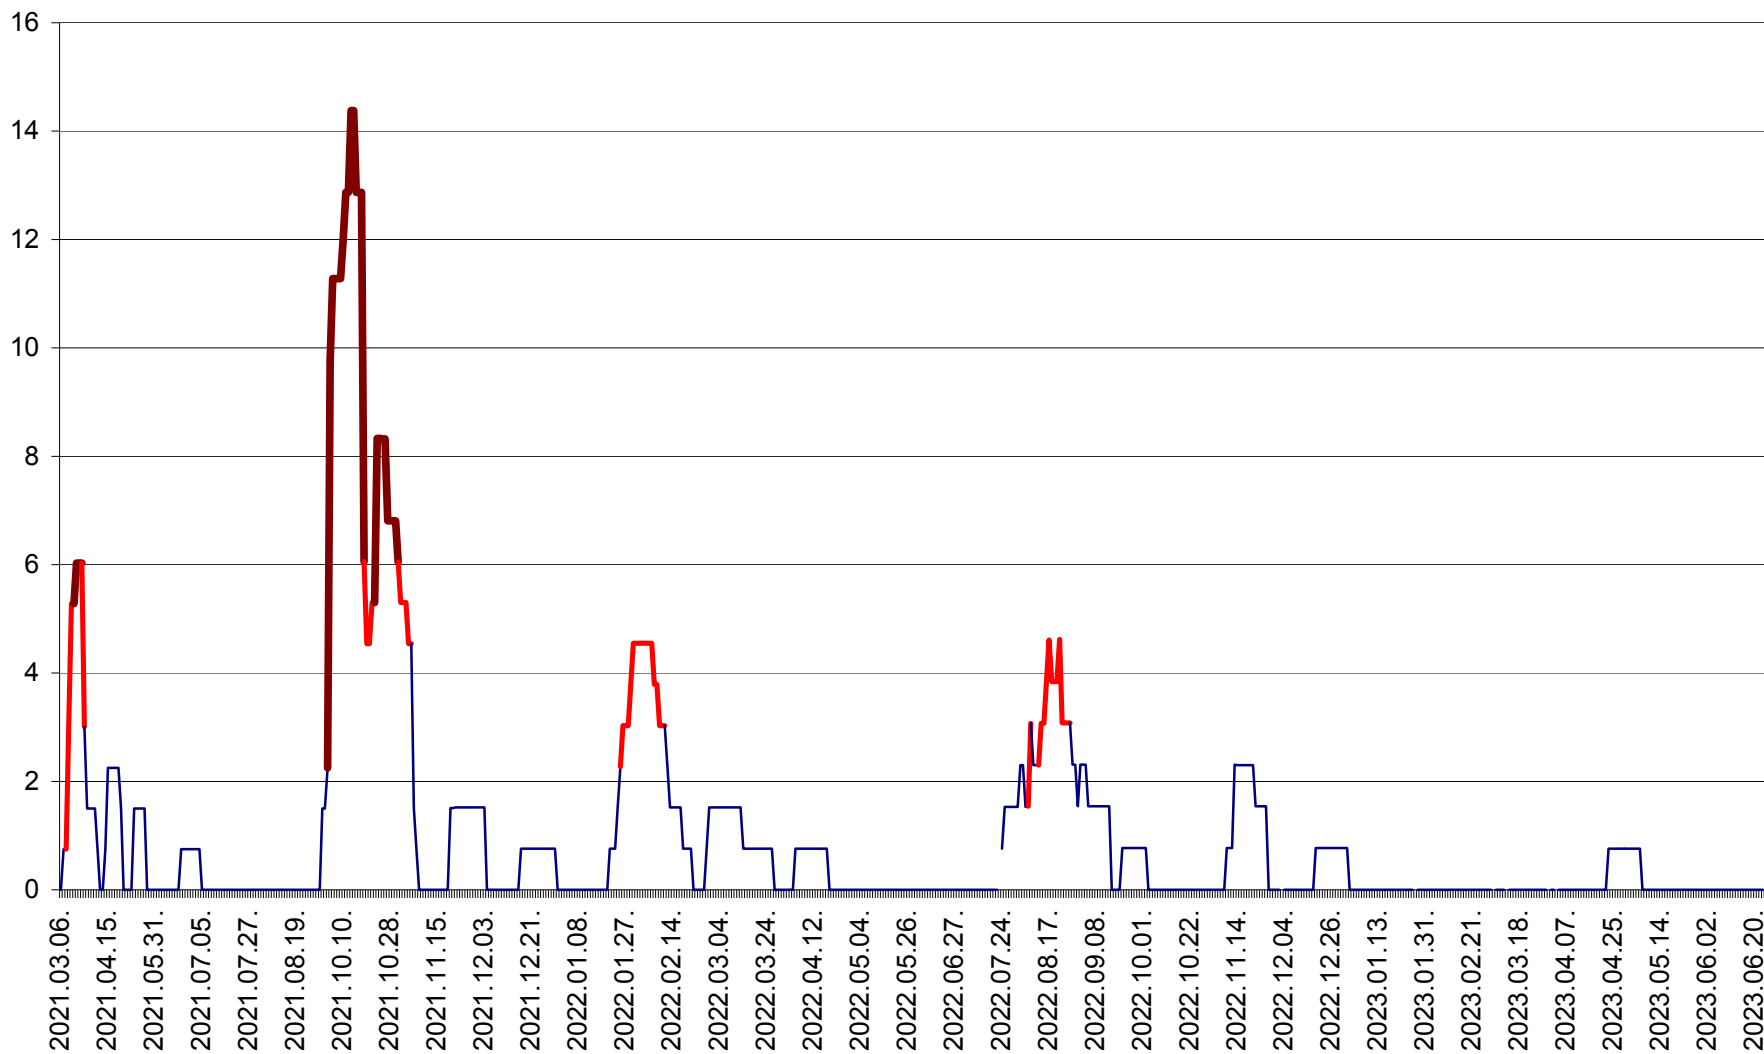

MĂRTINIȘ - Evolutia incidentei cumulate pe 14 zile la ‰ de locuitori
2021.03.07. - 2023.06.24.

MEREȘTI - Evolutia incidentei cumulate pe 14 zile la ‰ de locuitori
2021.03.07. - 2023.06.24.

MUNICIPIUL MIERCUREA-CIUC - Evolutia incidentei cumulate pe 14 zile la ‰ de locuitori
2021.03.07. - 2023.06.24.

MIHĂILENI - Evolutia incidentei cumulate pe 14 zile la ‰ de locuitori
2021.03.07. - 2023.06.24.

MUGENI - Evolutia incidentei cumulate pe 14 zile la ‰ de locuitori
2021.03.07. - 2023.06.24.

OCLAND - Evolutia incidentei cumulate pe 14 zile la ‰ de locuitori
2021.03.07. - 2023.06.24.