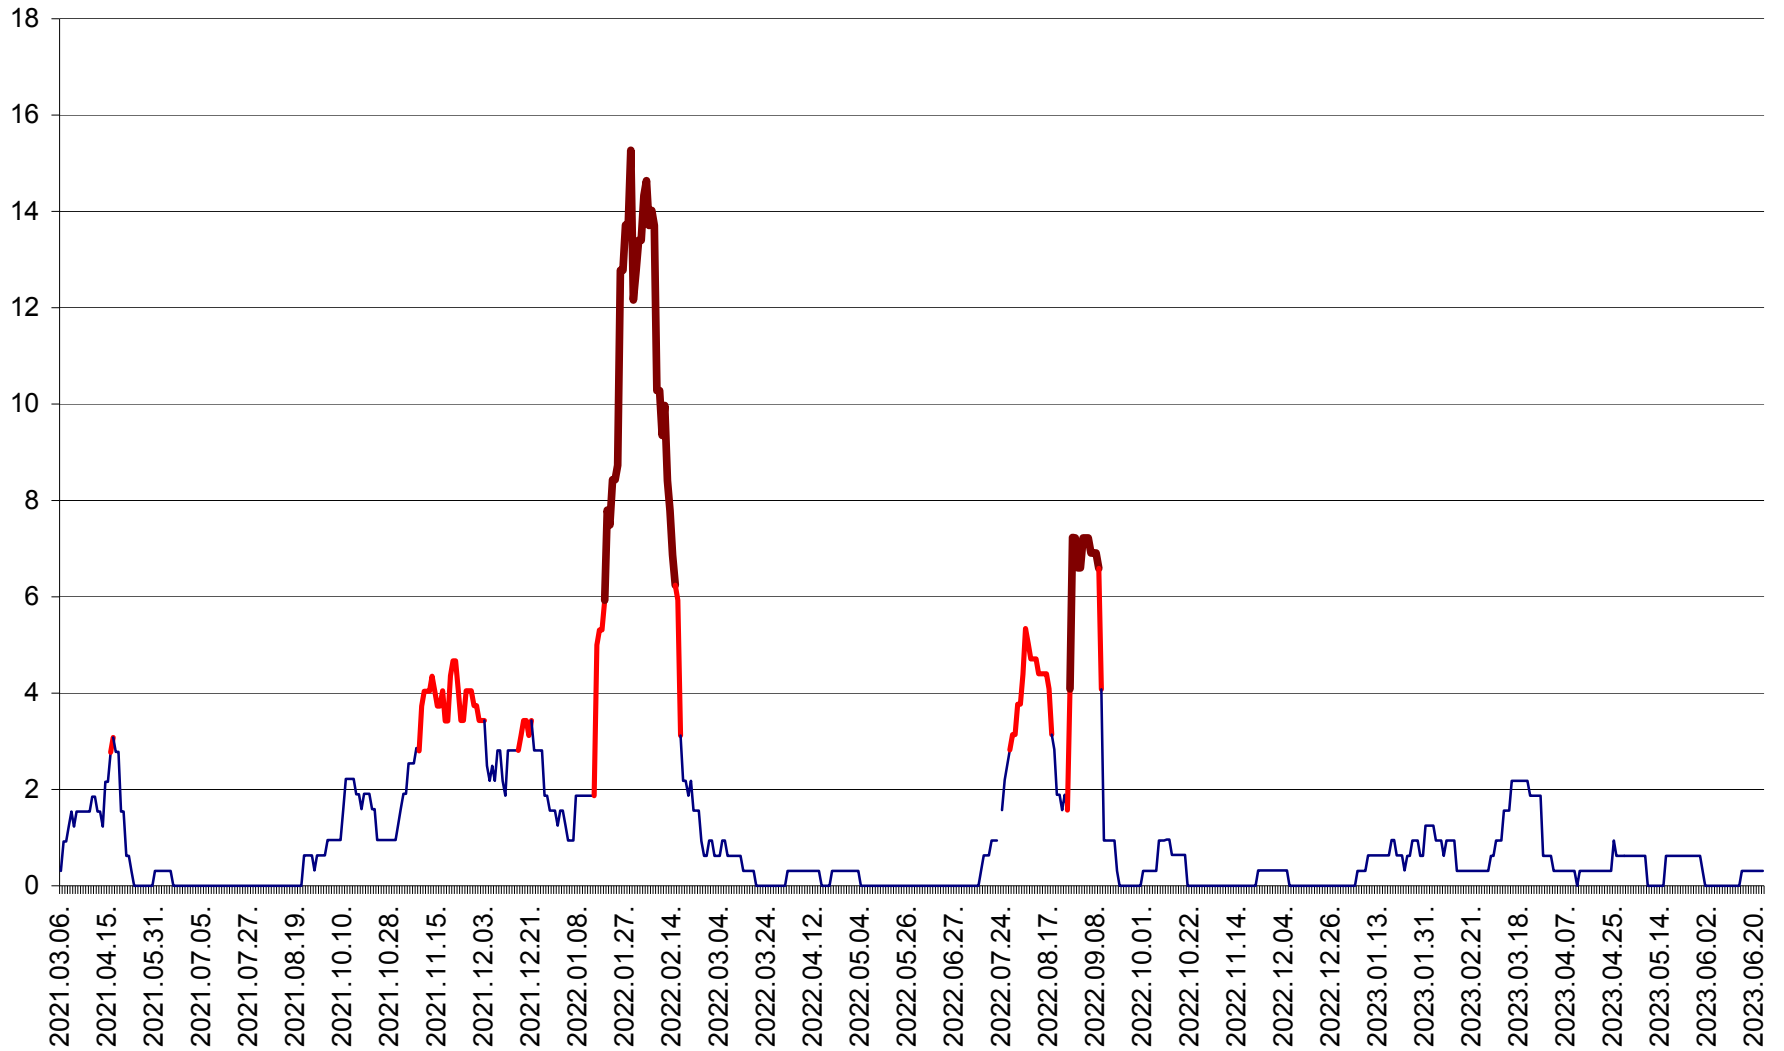

TUȘNAD - Evolutia incidentei cumulate pe 14 zile la ‰ de locuitori
2021.03.07. - 2023.06.24.

TULGHEȘ - Evolutia incidentei cumulate pe 14 zile la ‰ de locuitori
2021.03.07. - 2023.06.24.