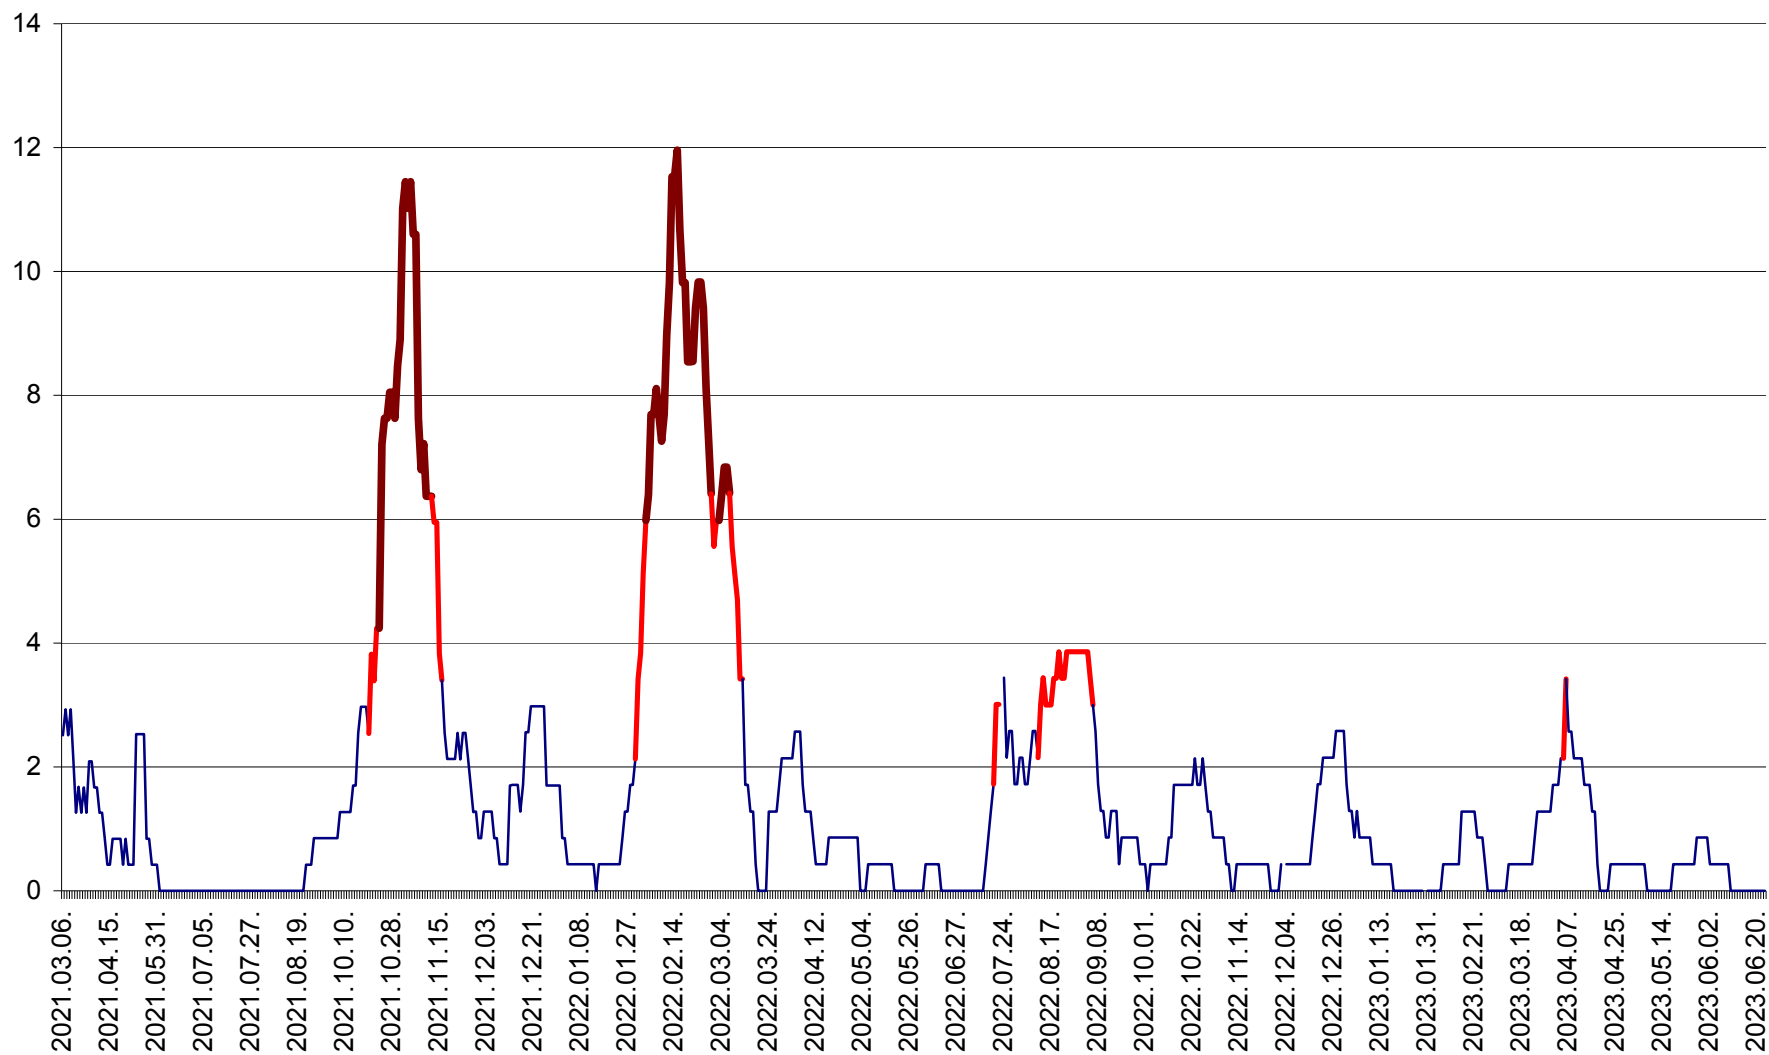

CORBU - Evolutia incidentei cumulate pe 14 zile la ‰ de locuitori
2021.03.07. - 2023.06.24.

CORUND - Evolutia incidentei cumulate pe 14 zile la ‰ de locuitori
2021.03.07. - 2023.06.24.

COZMENI - Evolutia incidentei cumulate pe 14 zile la ‰ de locuitori
2021.03.07. - 2023.06.24.

ORAȘ CRISTURU SECUIESC - Evolutia incidentei cumulate pe 14 zile la ‰ de locuitori
2021.03.07. - 2023.06.24.

DĂNEȘTI - Evolutia incidentei cumulate pe 14 zile la ‰ de locuitori
2021.03.07. - 2023.06.24.

DÂRJIU - Evolutia incidentei cumulate pe 14 zile la ‰ de locuitori
2021.03.07. - 2023.06.24.

DEALU - Evolutia incidentei cumulate pe 14 zile la ‰ de locuitori
2021.03.07. - 2023.06.24.

DITRĂU - Evolutia incidentei cumulate pe 14 zile la ‰ de locuitori
2021.03.07. - 2023.06.24.

FELICENI - Evolutia incidentei cumulate pe 14 zile la ‰ de locuitori
2021.03.07. - 2023.06.24.

FRUMOASA - Evolutia incidentei cumulate pe 14 zile la ‰ de locuitori
2021.03.07. - 2023.06.24.

GĂLĂUȚAȘ - Evoluția incidenței cumulate pe 14 zile la ‰ de locuitori
2021.03.07. - 2023.06.24.