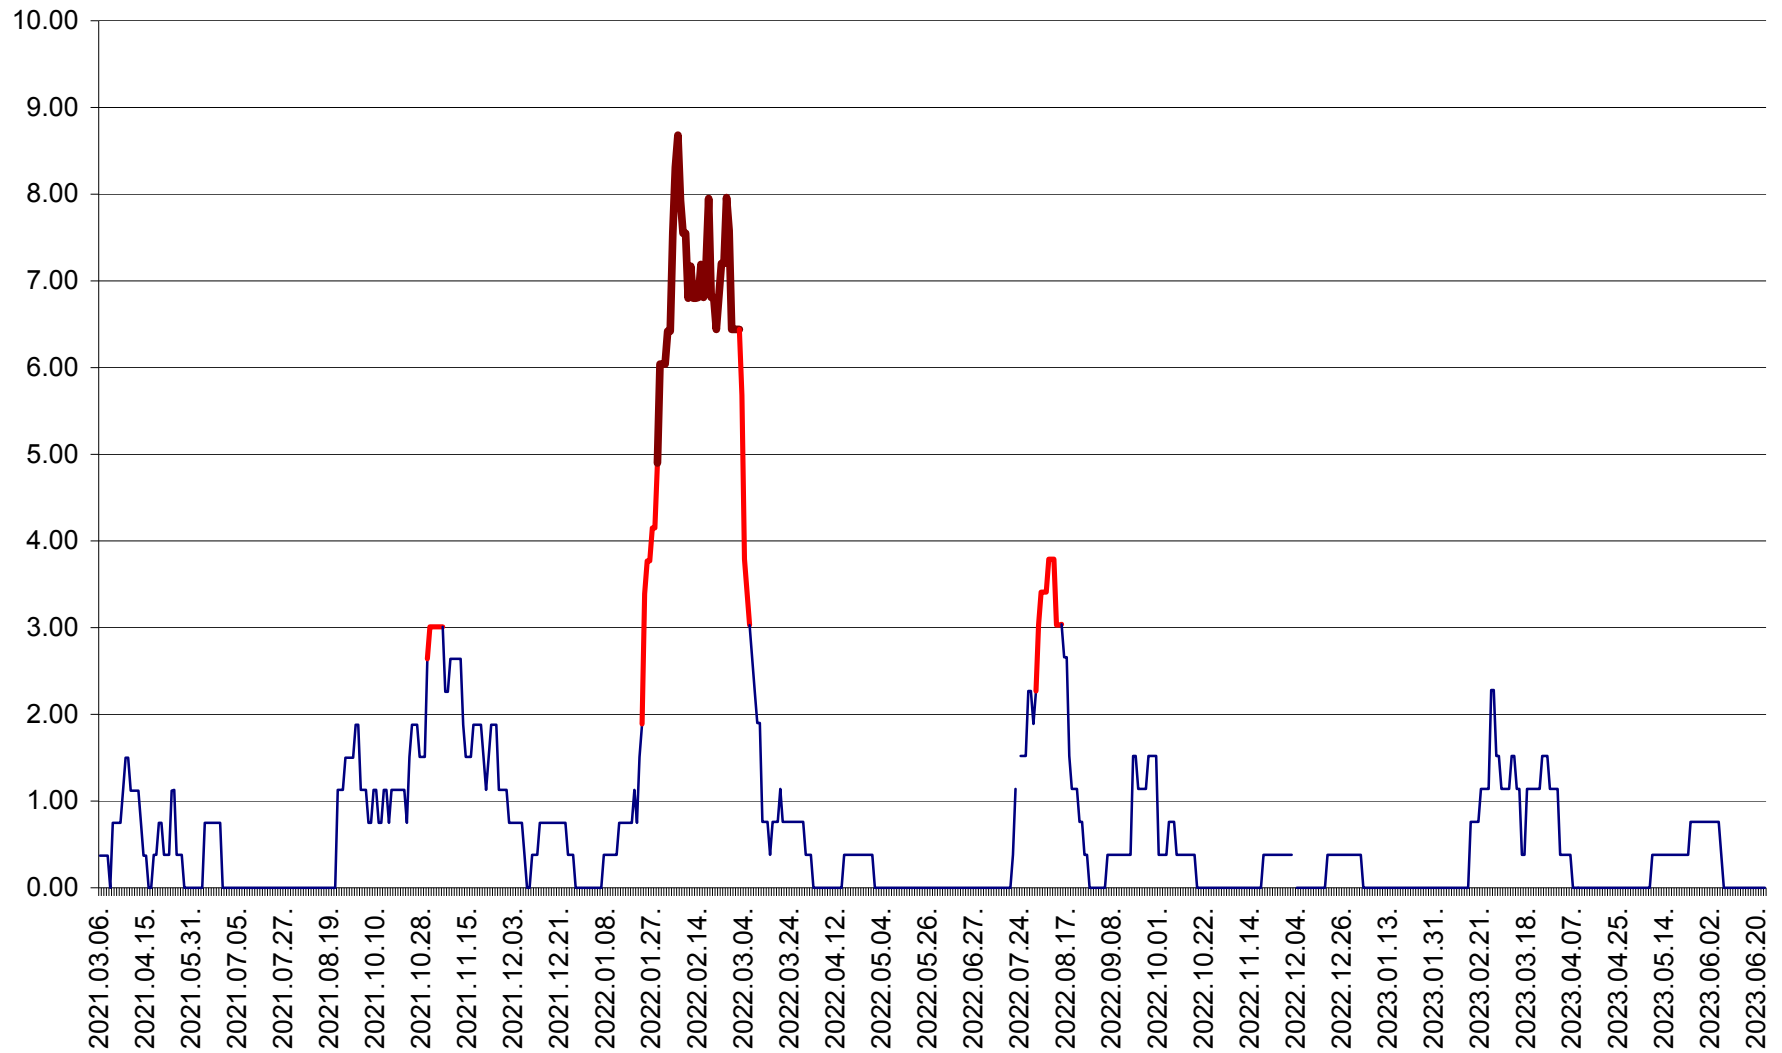

ATID - Evolutia incidentei cumulate pe 14 zile la % de locuitori
2021.03.07. - 2023.06.24.

AVRĂMEȘTI - Evolutia incidentei cumulate pe 14 zile la ‰ de locuitori
2021.03.07. - 2023.06.24.

ORAȘ BĂILE TUȘNAD - Evolutia incidentei cumulate pe 14 zile la ‰ de locuitori
2021.03.07. - 2023.06.24.

ORAȘ BĂLAN - Evoluția incidenței cumulate pe 14 zile la ‰ de locuitori
2021.03.07. - 2023.06.24.

BILBOR - Evolutia incidentei cumulate pe 14 zile la ‰ de locuitori
2021.03.07. - 2023.06.24.

ORAȘ BORSEC - Evolutia incidentei cumulate pe 14 zile la ‰ de locuitori
2021.03.07. - 2023.06.24.

BRĂDEȘTI - Evoluția incidenței cumulate pe 14 zile la ‰ de locuitori
2021.03.07. - 2023.06.24.

CĂPÂLNIȚA - Evoluția incidenței cumulate pe 14 zile la ‰ de locuitori
2021.03.07. - 2023.06.24.

CÂRȚA - Evolutia incidentei cumulate pe 14 zile la ‰ de locuitori
2021.03.07. - 2023.06.24.