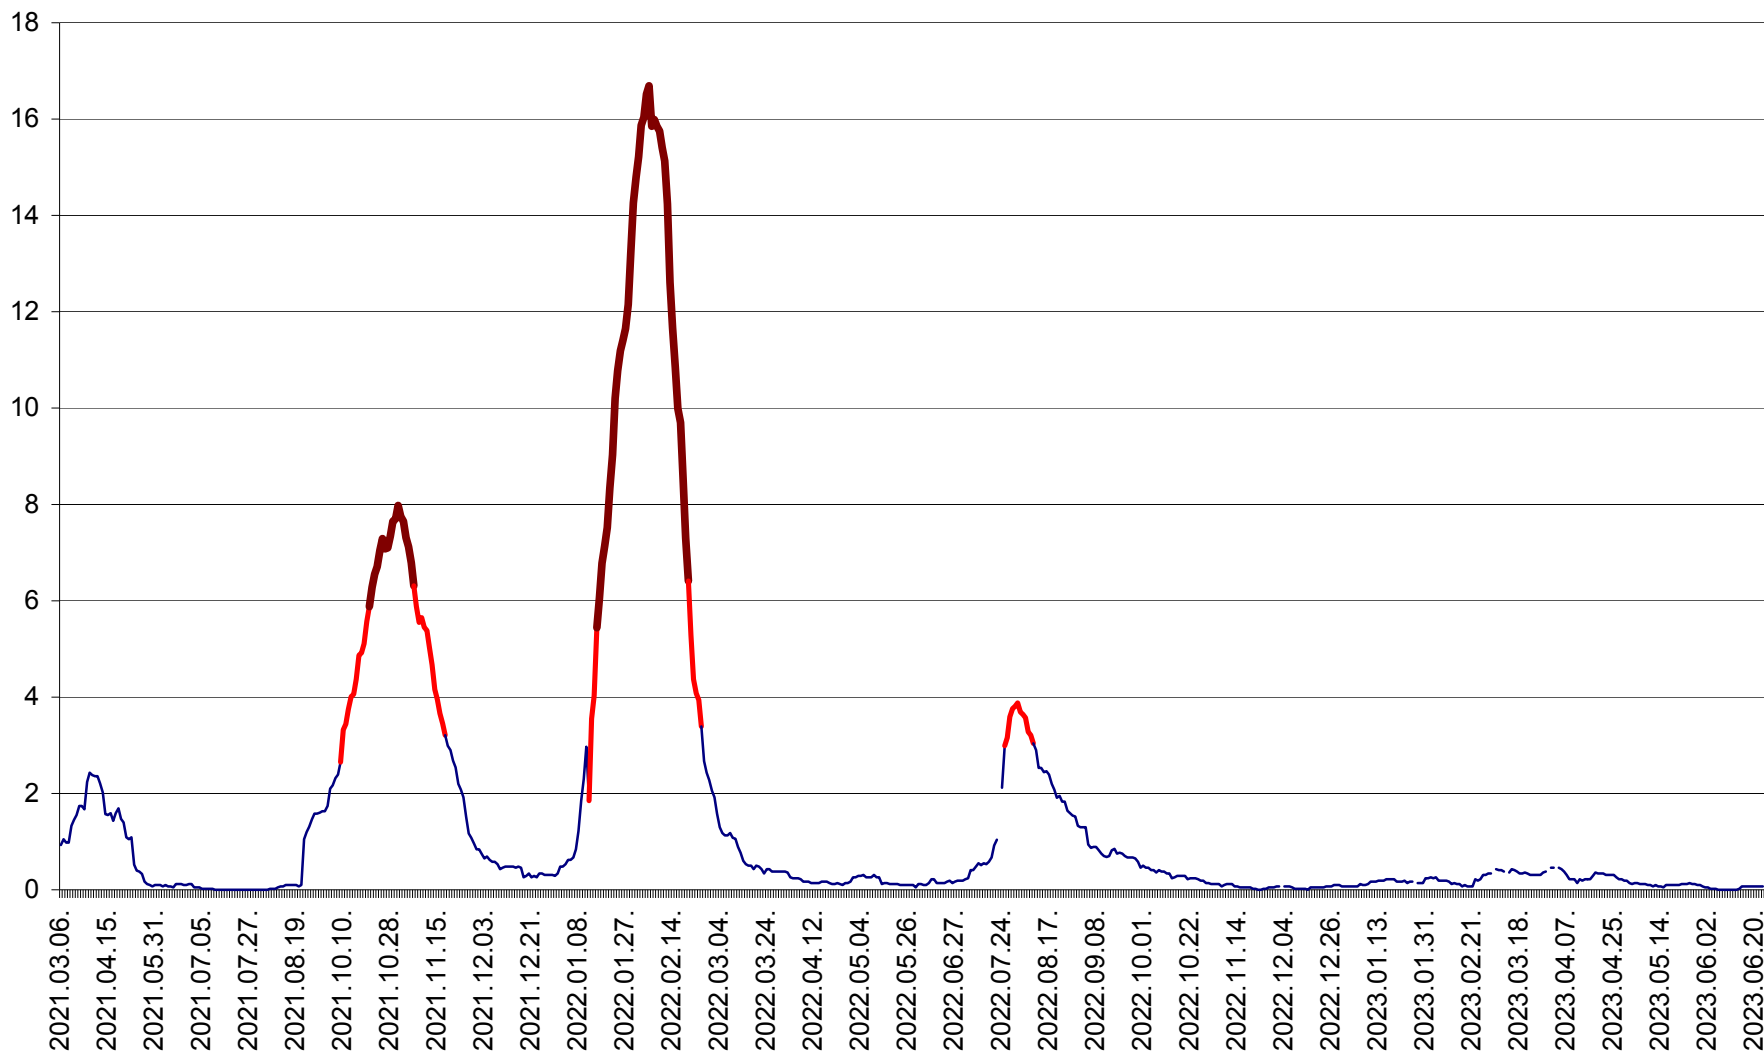

LELICENI - Evolutia incidentei cumulate pe 14 zile la ‰ de locuitori
2021.03.07. - 2023.06.24.

LUETA - Evolutia incidentei cumulate pe 14 zile la ‰ de locuitori
2021.03.07. - 2023.06.24.

LUNCA DE JOS - Evolutia incidentei cumulate pe 14 zile la ‰ de locuitori
2021.03.07. - 2023.06.24.

LUNCA DE SUS - Evolutia incidentei cumulate pe 14 zile la ‰ de locuitori
2021.03.07. - 2023.06.24.

LUPENI - Evolutia incidentei cumulate pe 14 zile la ‰ de locuitori
2021.03.07. - 2023.06.24.

MĂDĂRAȘ - Evolutia incidentei cumulate pe 14 zile la ‰ de locuitori
2021.03.07. - 2023.06.24.

MĂRTINIȘ - Evolutia incidentei cumulate pe 14 zile la ‰ de locuitori
2021.03.07. - 2023.06.24.

MEREȘTI - Evolutia incidentei cumulate pe 14 zile la ‰ de locuitori
2021.03.07. - 2023.06.24.

MUNICIPIUL MIERCUREA-CIUC - Evolutia incidentei cumulate pe 14 zile la ‰ de locuitori
2021.03.07. - 2023.06.24.