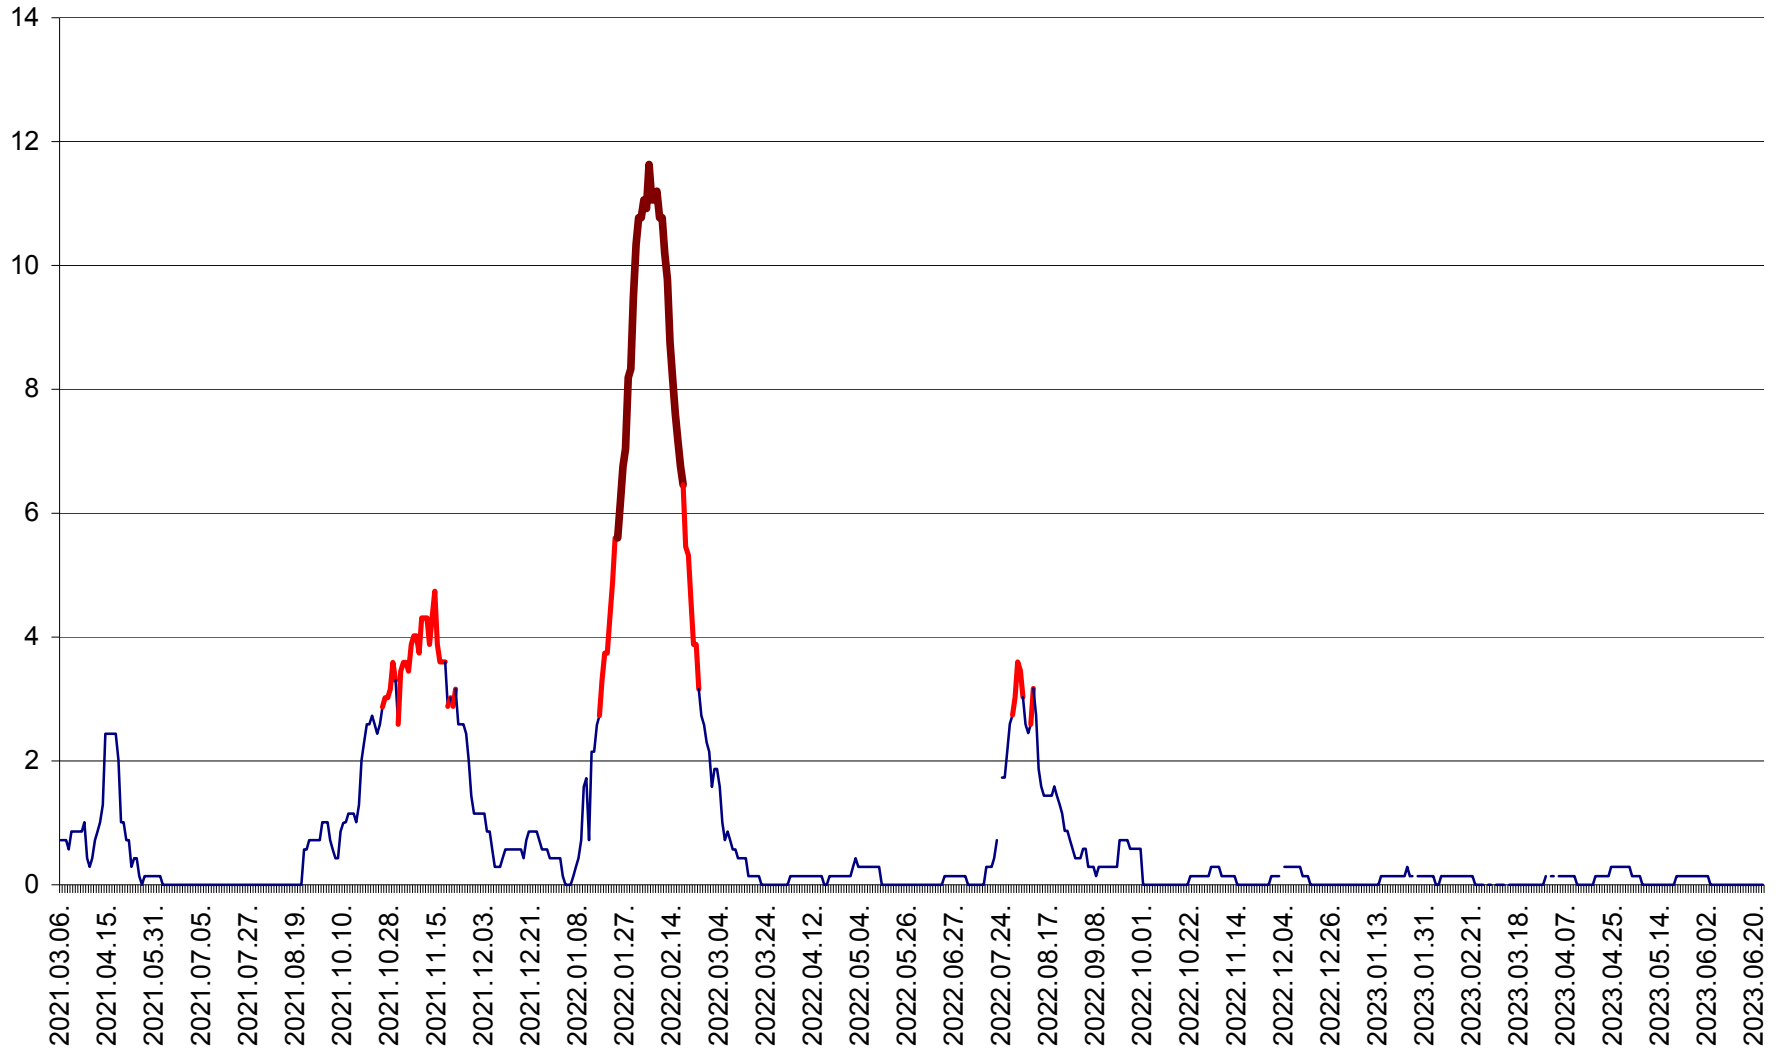

MIHĂILENI - Evolutia incidentei cumulate pe 14 zile la ‰ de locuitori
2021.03.07. - 2023.06.24.

MUGENI - Evolutia incidentei cumulate pe 14 zile la ‰ de locuitori
2021.03.07. - 2023.06.24.

OCLAND - Evolutia incidentei cumulate pe 14 zile la ‰ de locuitori
2021.03.07. - 2023.06.24.

MUNICIPIUL ODORHEIU SECUIESC - Evolutia incidentei cumulate pe 14 zile la ‰ de locuitori
2021.03.07. - 2023.06.24.

PĂULENI-CIUC - Evolutia incidentei cumulate pe 14 zile la % de locuitori
2021.03.07. - 2023.06.24.

PLĂIEȘII DE JOS - Evoluția incidenței cumulate pe 14 zile la ‰ de locuitori
2021.03.07. - 2023.06.24.

PORUMBENI - Evolutia incidentei cumulate pe 14 zile la ‰ de locuitori
2021.03.07. - 2023.06.24.

PRAID - Evolutia incidentei cumulate pe 14 zile la ‰ de locuitori
2021.03.07. - 2023.06.24.