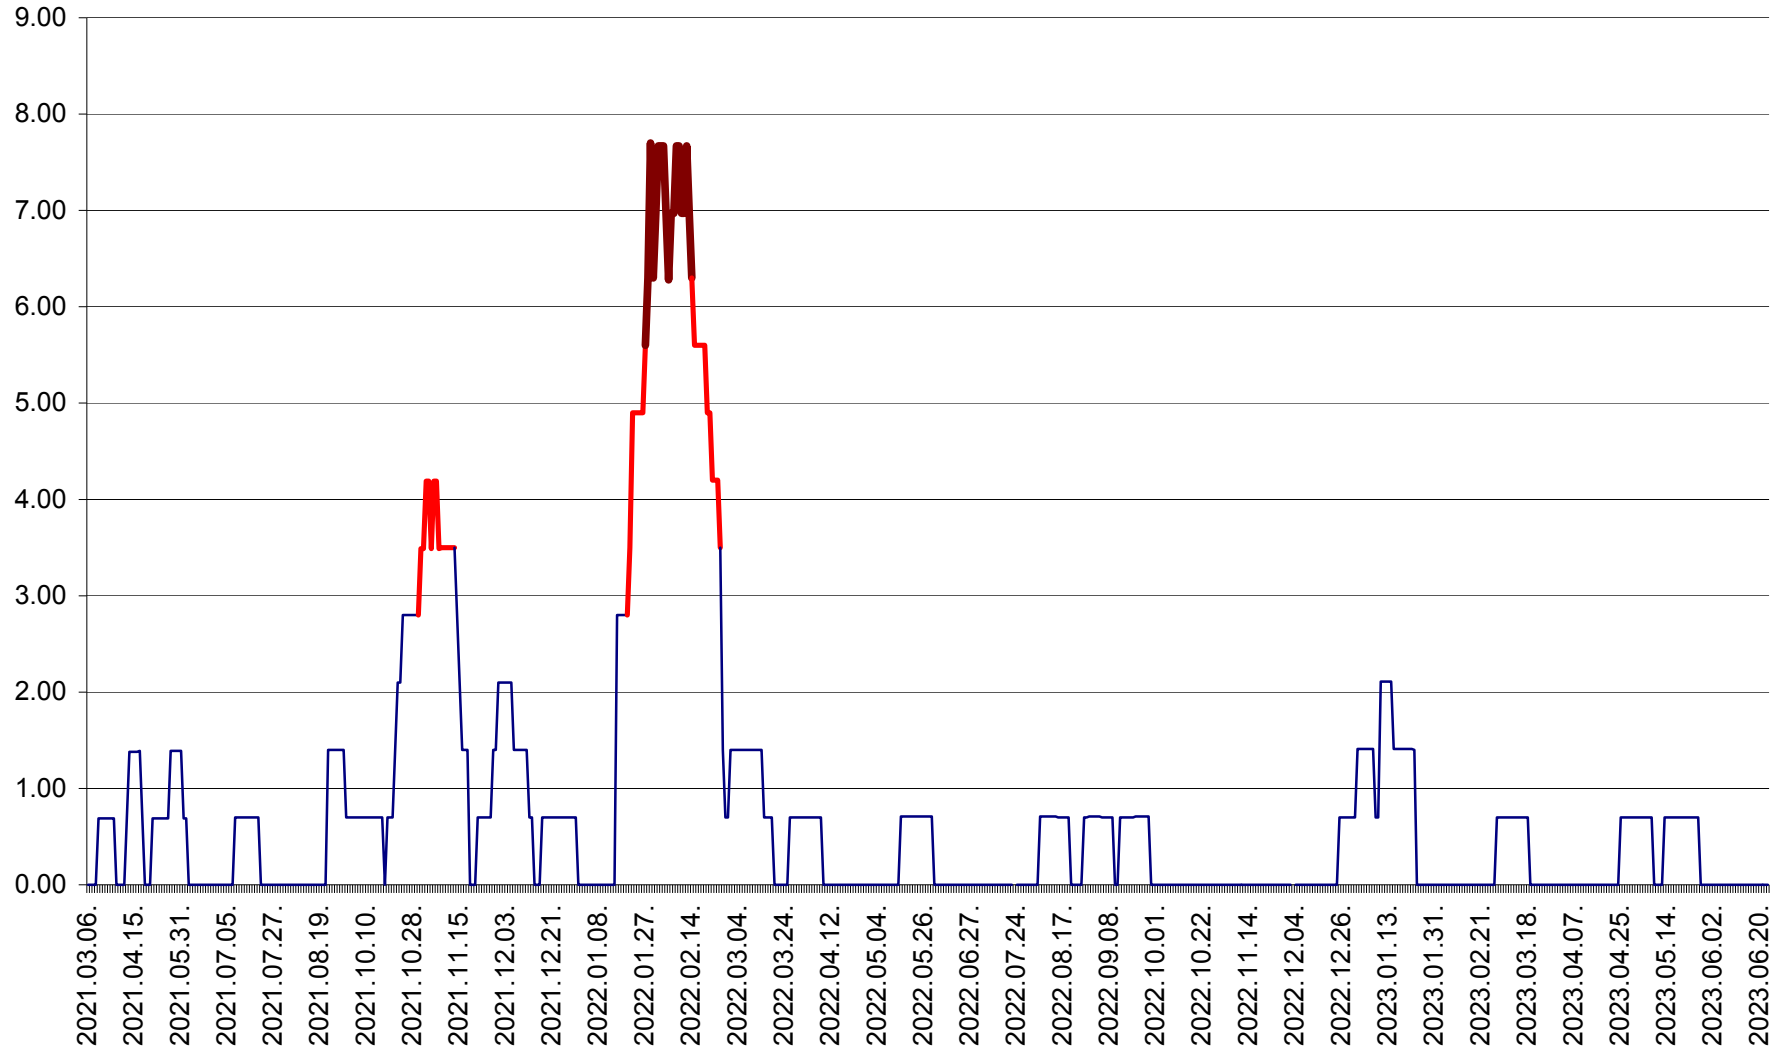

ORAȘ BĂLAN - Evoluția incidenței cumulate pe 14 zile la ‰ de locuitori
2021.03.07. - 2023.06.24.

BILBOR - Evolutia incidentei cumulate pe 14 zile la ‰ de locuitori
2021.03.07. - 2023.06.24.

ORAȘ BORSEC - Evolutia incidentei cumulate pe 14 zile la ‰ de locuitori
2021.03.07. - 2023.06.24.

BRĂDEȘTI - Evoluția incidenței cumulate pe 14 zile la ‰ de locuitori
2021.03.07. - 2023.06.24.

CĂPÂLNIȚA - Evoluția incidenței cumulate pe 14 zile la ‰ de locuitori
2021.03.07. - 2023.06.24.

CÂRȚA - Evolutia incidentei cumulate pe 14 zile la ‰ de locuitori
2021.03.07. - 2023.06.24.

CICEU - Evolutia incidentei cumulate pe 14 zile la ‰ de locuitori
2021.03.07. - 2023.06.24.

CIUCSÂNGEORGIU - Evolutia incidentei cumulate pe 14 zile la ‰ de locuitori
2021.03.07. - 2023.06.24.

CIUMANI - Evolutia incidentei cumulate pe 14 zile la ‰ de locuitori
2021.03.07. - 2023.06.24.

CORBU - Evolutia incidentei cumulate pe 14 zile la ‰ de locuitori
2021.03.07. - 2023.06.24.

CORUND - Evolutia incidentei cumulate pe 14 zile la ‰ de locuitori
2021.03.07. - 2023.06.24.

COZMENI - Evolutia incidentei cumulate pe 14 zile la ‰ de locuitori
2021.03.07. - 2023.06.24.