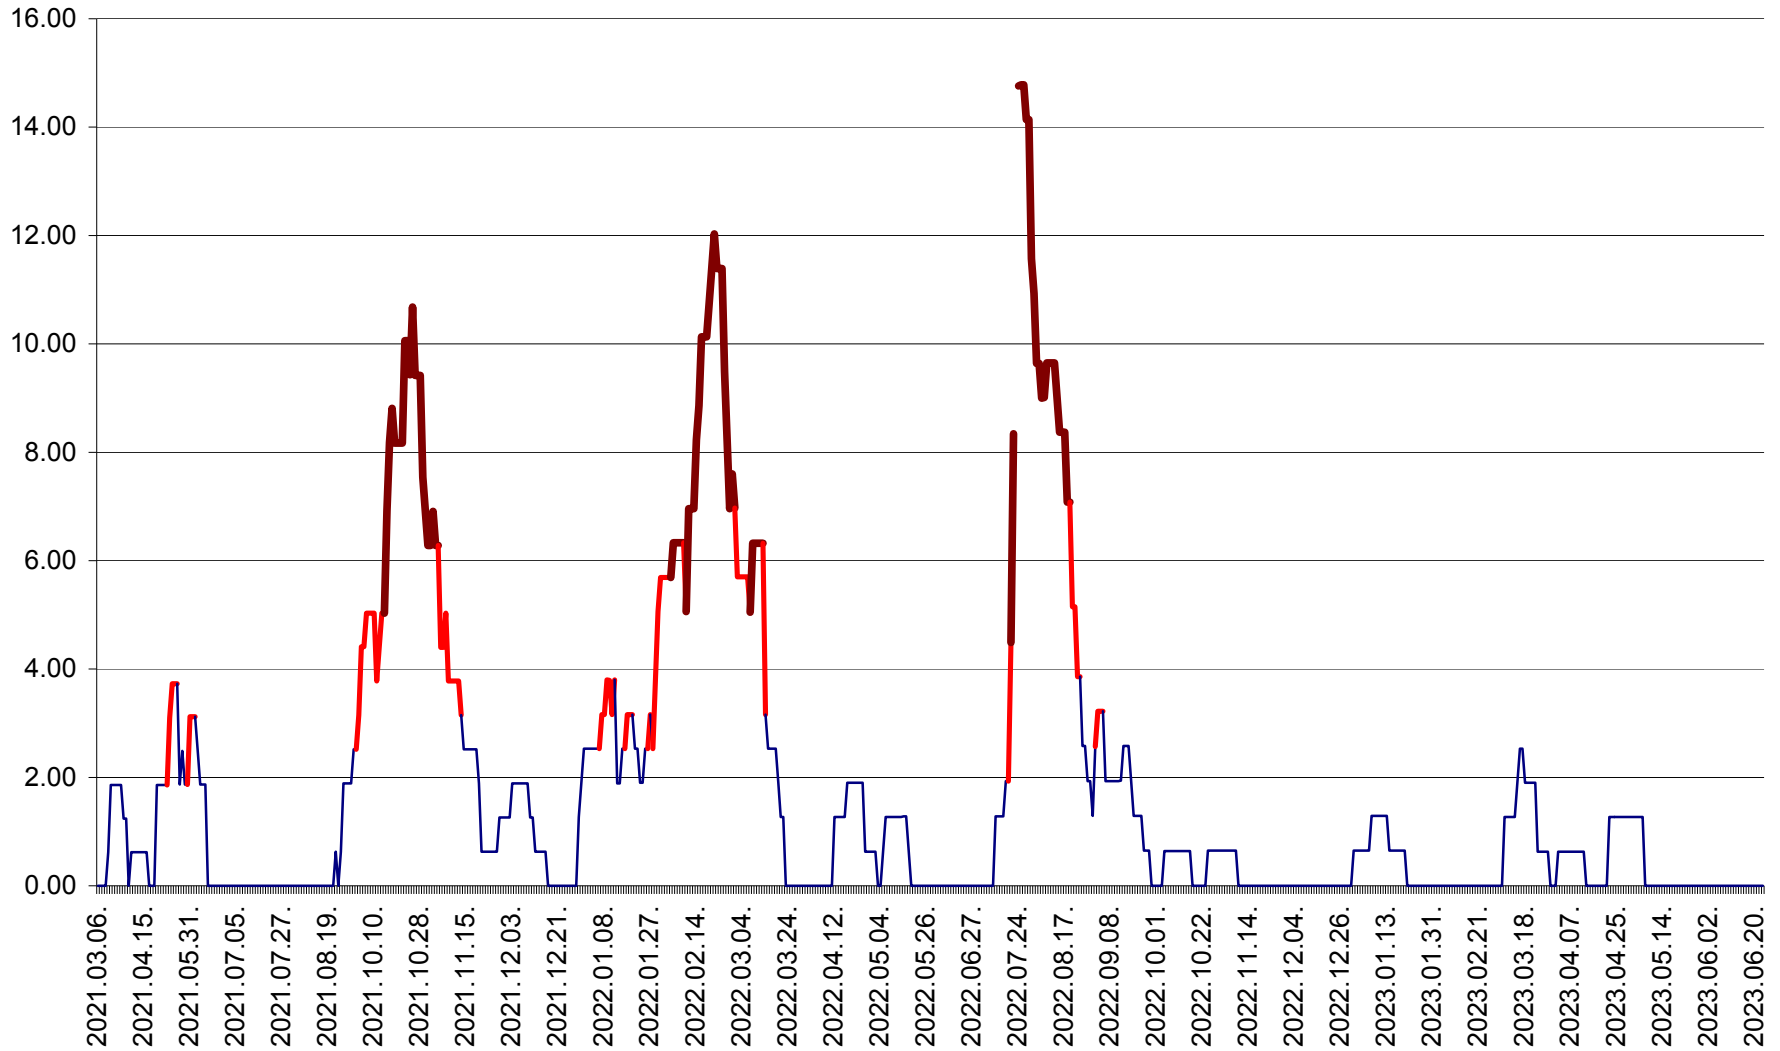

ATID - Evolutia incidentei cumulate pe 14 zile la % de locuitori
2021.03.07. - 2023.06.24.

AVRĂMEȘTI - Evolutia incidentei cumulate pe 14 zile la ‰ de locuitori
2021.03.07. - 2023.06.24.

ORAȘ BĂILE TUȘNAD - Evolutia incidentei cumulate pe 14 zile la ‰ de locuitori
2021.03.07. - 2023.06.24.

ORAȘ BĂLAN - Evoluția incidenței cumulate pe 14 zile la ‰ de locuitori
2021.03.07. - 2023.06.24.

BILBOR - Evolutia incidentei cumulate pe 14 zile la ‰ de locuitori
2021.03.07. - 2023.06.24.

ORAȘ BORSEC - Evolutia incidentei cumulate pe 14 zile la ‰ de locuitori
2021.03.07. - 2023.06.24.

BRĂDEȘTI - Evoluția incidenței cumulate pe 14 zile la ‰ de locuitori
2021.03.07. - 2023.06.24.

CĂPÂLNIȚA - Evoluția incidenței cumulate pe 14 zile la ‰ de locuitori
2021.03.07. - 2023.06.24.

CÂRȚA - Evolutia incidentei cumulate pe 14 zile la ‰ de locuitori
2021.03.07. - 2023.06.24.