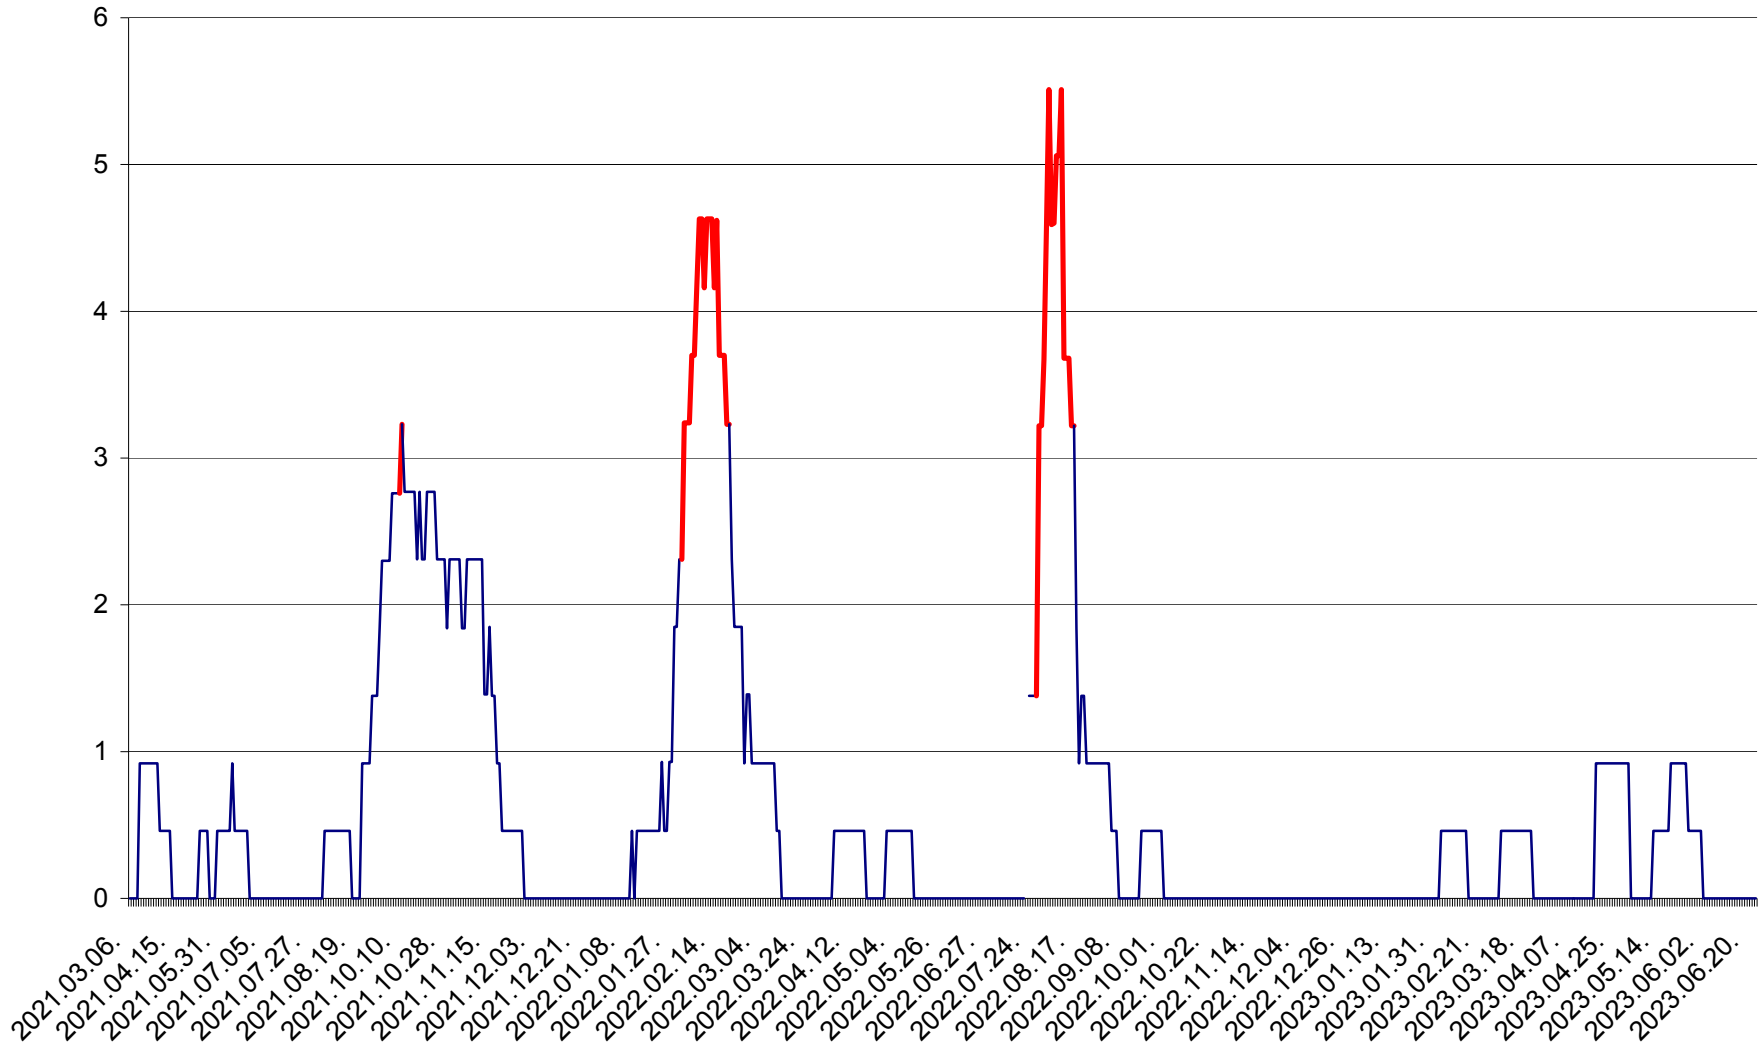

ȘIMONEȘTI - Evolutia incidentei cumulate pe 14 zile la ‰ de locuitori
2021.03.07. - 2023.06.24.

SUBCETATE - Evolutia incidentei cumulate pe 14 zile la ‰ de locuitori
2021.03.07. - 2023.06.24.

SUSENI - Evolutia incidentei cumulate pe 14 zile la ‰ de locuitori
2021.03.07. - 2023.06.24.

TOMEȘTI - Evolutia incidentei cumulate pe 14 zile la ‰ de locuitori
2021.03.07. - 2023.06.24.

MUNICIPIUL TOPLIȚA - Evolutia incidentei cumulate pe 14 zile la ‰ de locuitori
2021.03.07. - 2023.06.24.

TULGHEȘ - Evolutia incidentei cumulate pe 14 zile la ‰ de locuitori
2021.03.07. - 2023.06.24.

TUȘNAD - Evolutia incidentei cumulate pe 14 zile la ‰ de locuitori
2021.03.07. - 2023.06.24.

ULIEȘ - Evoluția incidenței cumulate pe 14 zile la ‰ de locuitori
2021.03.07. - 2023.06.24.

VĂRȘAG - Evolutia incidentei cumulate pe 14 zile la ‰ de locuitori
2021.03.07. - 2023.06.24.

ORAȘ VLĂHIȚA - Evolutia incidentei cumulate pe 14 zile la ‰ de locuitori
2021.03.07. - 2023.06.24.

VOȘLĂBENI - Evolutia incidentei cumulate pe 14 zile la ‰ de locuitori
2021.03.07. - 2023.06.24.

ZETEA - Evolutia incidentei cumulate pe 14 zile la ‰ de locuitori
2021.03.07. - 2023.06.24.