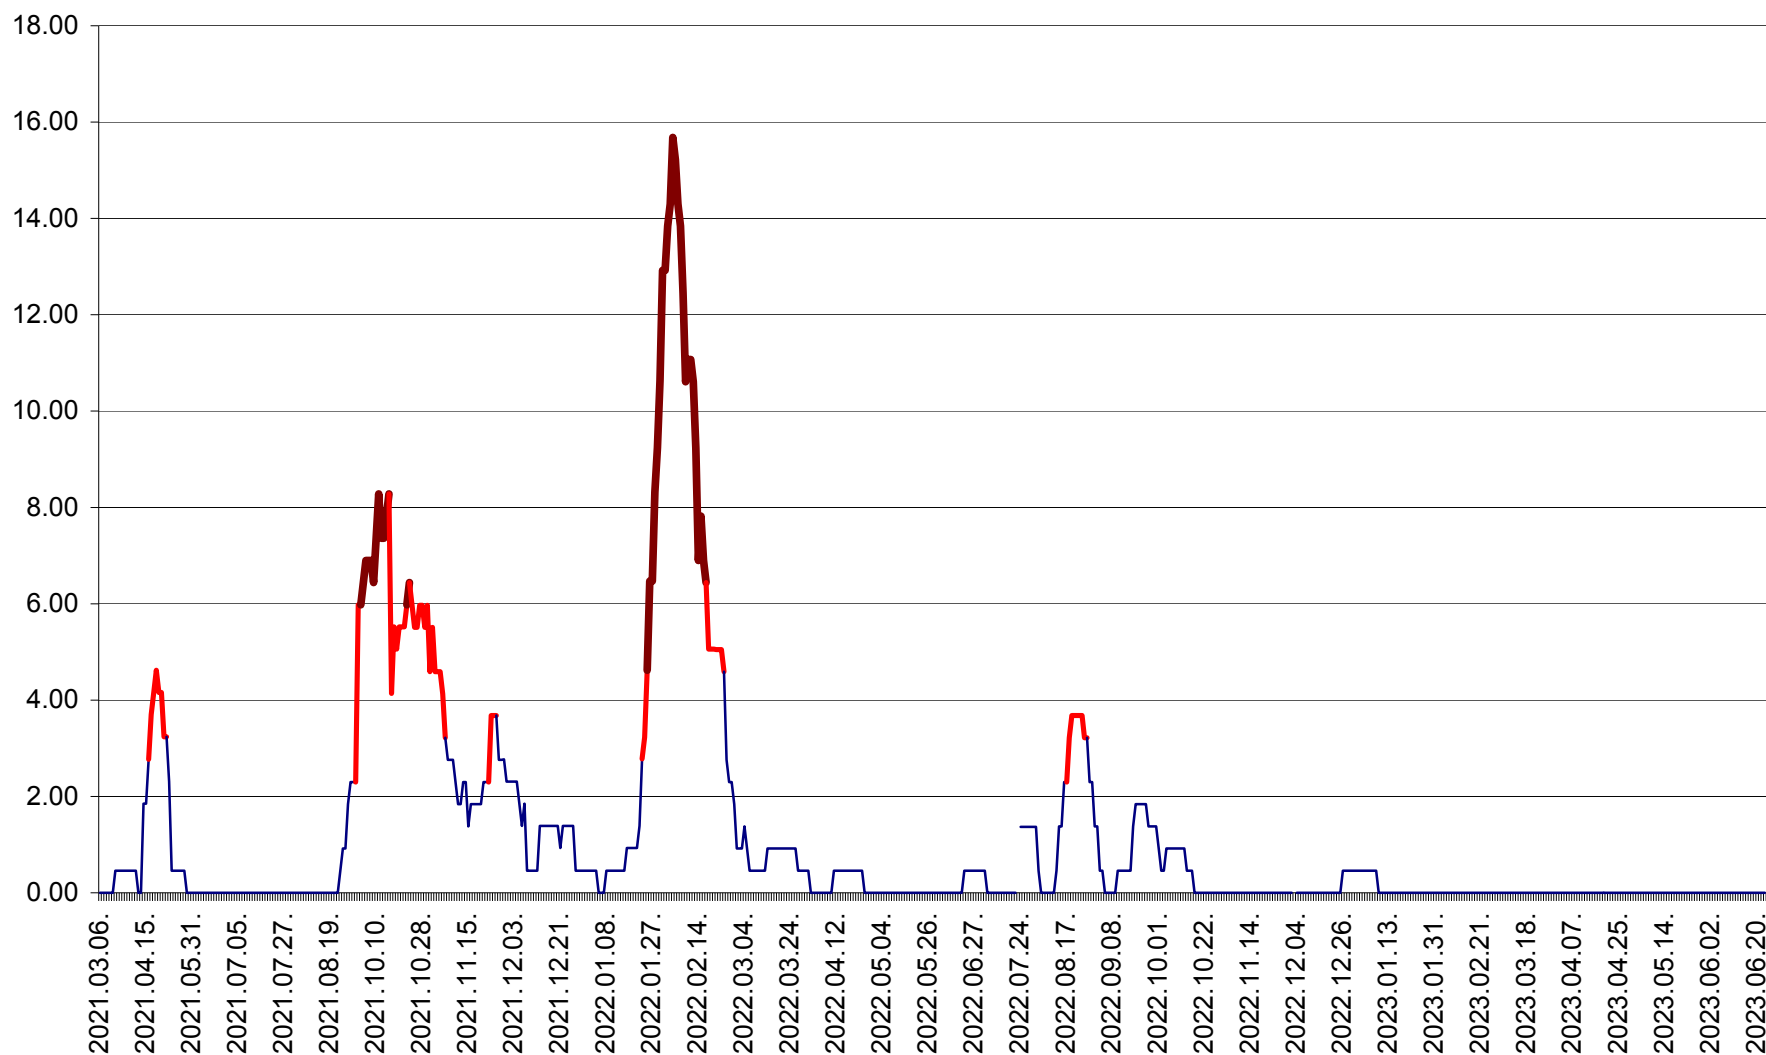

ATID - Evolutia incidentei cumulate pe 14 zile la % de locuitori
2021.03.07. - 2023.06.24.

AVRĂMEȘTI - Evolutia incidentei cumulate pe 14 zile la ‰ de locuitori
2021.03.07. - 2023.06.24.

ORAȘ BĂILE TUȘNAD - Evolutia incidentei cumulate pe 14 zile la ‰ de locuitori
2021.03.07. - 2023.06.24.

ORAȘ BĂLAN - Evoluția incidenței cumulate pe 14 zile la ‰ de locuitori
2021.03.07. - 2023.06.24.

BILBOR - Evolutia incidentei cumulate pe 14 zile la ‰ de locuitori
2021.03.07. - 2023.06.24.

ORAȘ BORSEC - Evolutia incidentei cumulate pe 14 zile la ‰ de locuitori
2021.03.07. - 2023.06.24.

BRĂDEȘTI - Evoluția incidenței cumulate pe 14 zile la ‰ de locuitori
2021.03.07. - 2023.06.24.

CĂPÂLNIȚA - Evoluția incidenței cumulate pe 14 zile la ‰ de locuitori
2021.03.07. - 2023.06.24.

CÂRȚA - Evolutia incidentei cumulate pe 14 zile la ‰ de locuitori
2021.03.07. - 2023.06.24.

CICEU - Evolutia incidentei cumulate pe 14 zile la ‰ de locuitori
2021.03.07. - 2023.06.24.

CIUCSÂNGEORGIU - Evolutia incidentei cumulate pe 14 zile la ‰ de locuitori
2021.03.07. - 2023.06.24.

CIUMANI - Evolutia incidentei cumulate pe 14 zile la ‰ de locuitori
2021.03.07. - 2023.06.24.