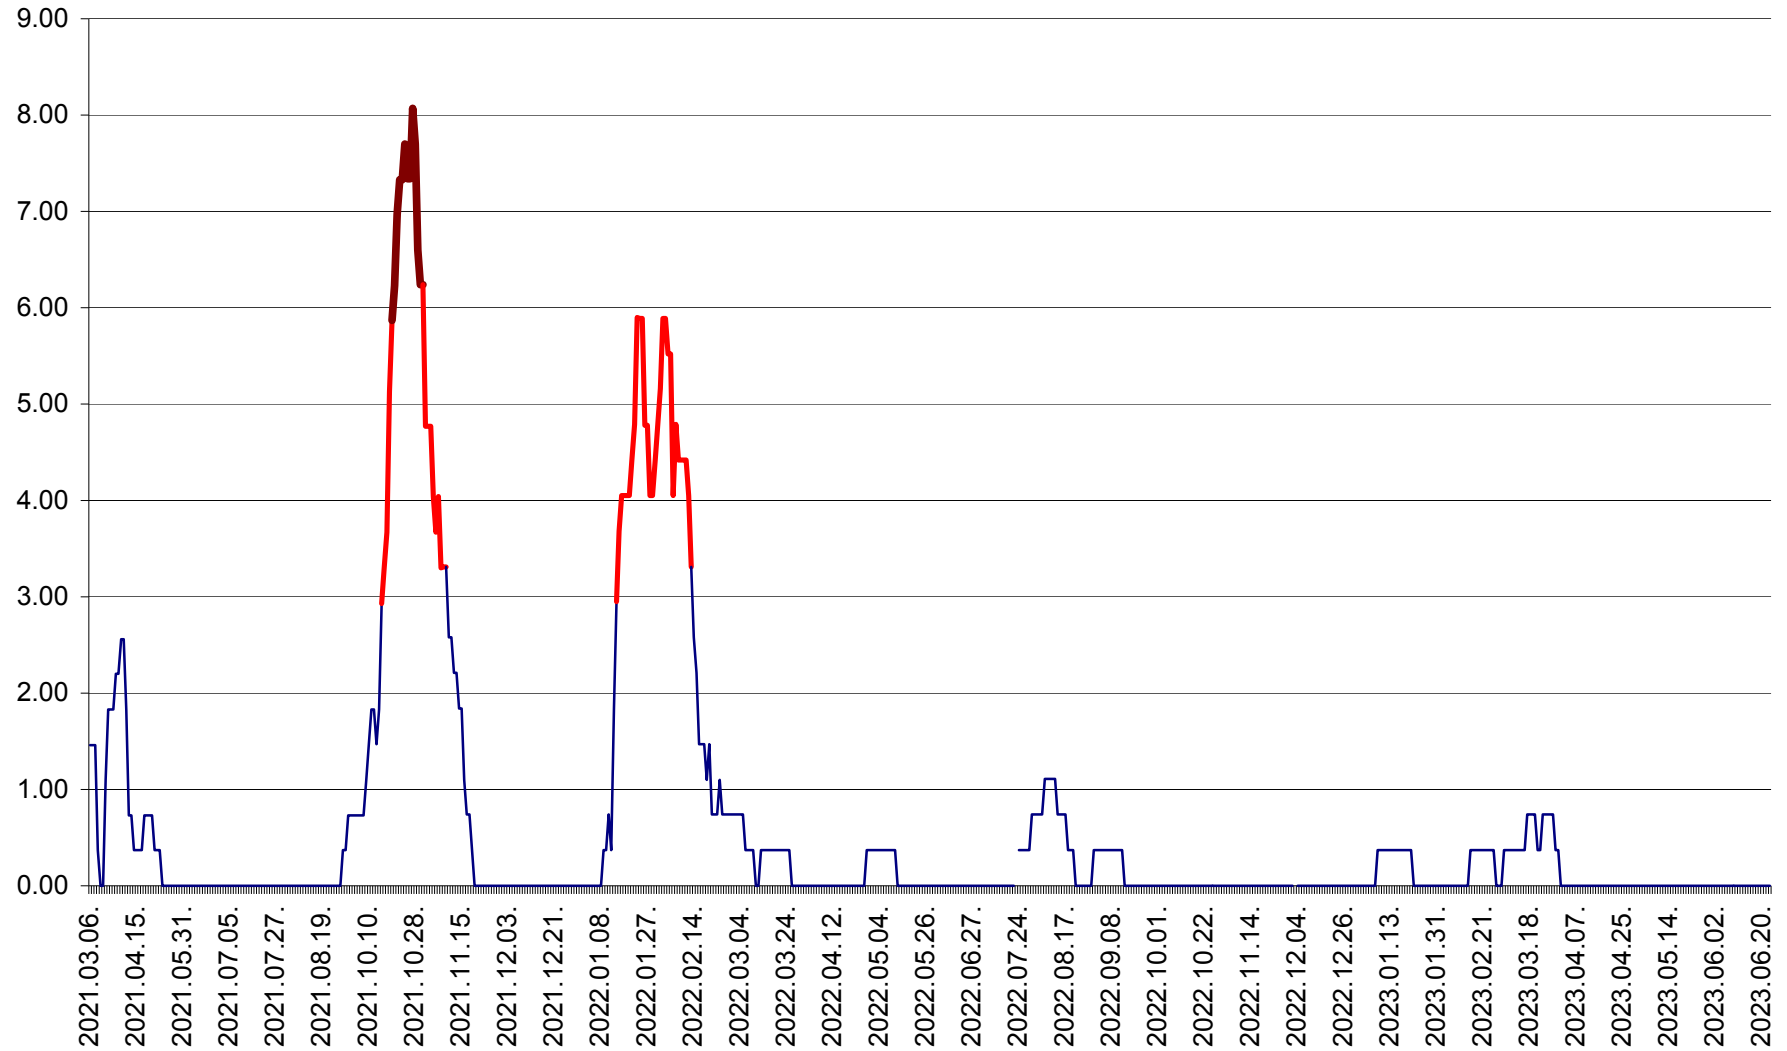

ATID - Evolutia incidentei cumulate pe 14 zile la % de locuitori
2021.03.07. - 2023.06.24.

AVRĂMEȘTI - Evolutia incidentei cumulate pe 14 zile la ‰ de locuitori
2021.03.07. - 2023.06.24.

ORAȘ BĂILE TUȘNAD - Evolutia incidentei cumulate pe 14 zile la ‰ de locuitori
2021.03.07. - 2023.06.24.

ORAȘ BĂLAN - Evoluția incidenței cumulate pe 14 zile la ‰ de locuitori
2021.03.07. - 2023.06.24.

BILBOR - Evolutia incidentei cumulate pe 14 zile la ‰ de locuitori
2021.03.07. - 2023.06.24.

ORAȘ BORSEC - Evolutia incidentei cumulate pe 14 zile la ‰ de locuitori
2021.03.07. - 2023.06.24.

BRĂDEȘTI - Evoluția incidenței cumulate pe 14 zile la ‰ de locuitori
2021.03.07. - 2023.06.24.

CĂPÂLNIȚA - Evoluția incidenței cumulate pe 14 zile la ‰ de locuitori
2021.03.07. - 2023.06.24.

CÂRȚA - Evolutia incidentei cumulate pe 14 zile la ‰ de locuitori
2021.03.07. - 2023.06.24.

CICEU - Evolutia incidentei cumulate pe 14 zile la ‰ de locuitori
2021.03.07. - 2023.06.24.

CIUCSÂNGEORGIU - Evolutia incidentei cumulate pe 14 zile la ‰ de locuitori
2021.03.07. - 2023.06.24.

CIUMANI - Evolutia incidentei cumulate pe 14 zile la ‰ de locuitori
2021.03.07. - 2023.06.24.