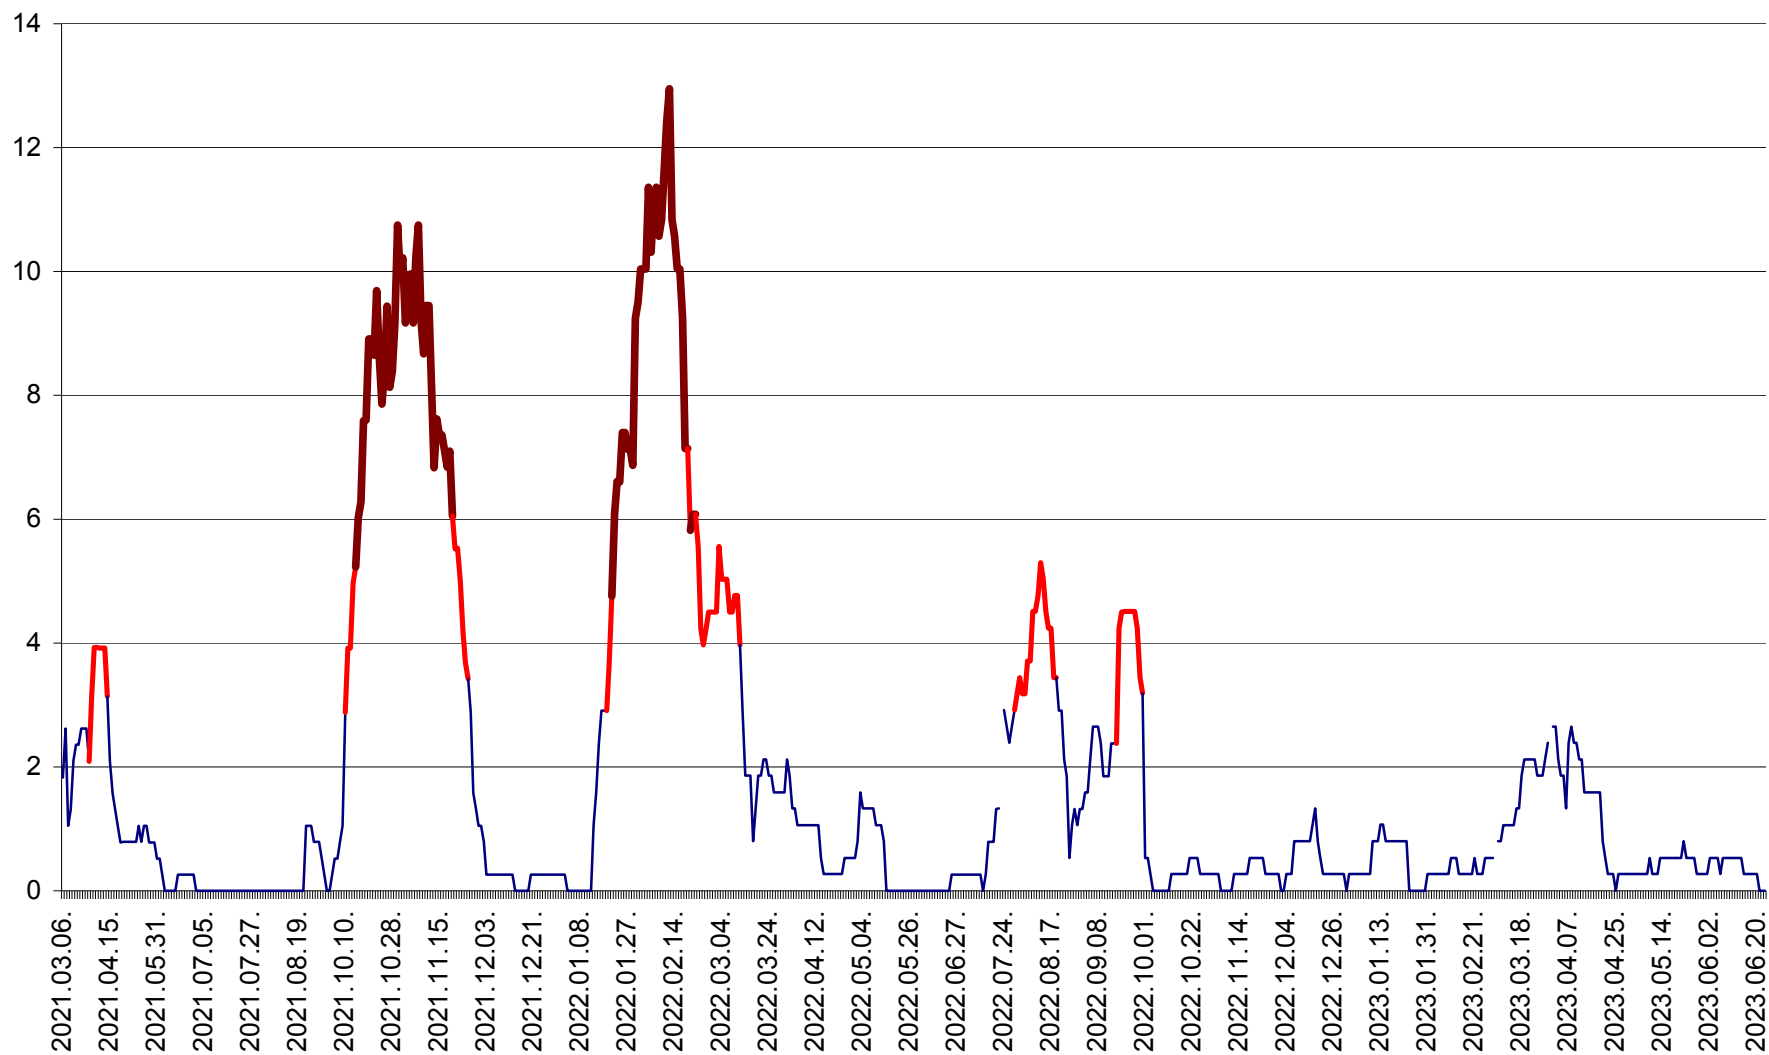

RACU - Evolutia incidentei cumulate pe 14 zile la ‰ de locuitori
2021.03.07. - 2023.06.24.

REMETEA - Evolutia incidentei cumulate pe 14 zile la ‰ de locuitori
2021.03.07. - 2023.06.24.

SĂCEL - Evolutia incidentei cumulate pe 14 zile la ‰ de locuitori
2021.03.07. - 2023.06.24.

SÂNCRĂIENI - Evolutia incidentei cumulate pe 14 zile la ‰ de locuitori
2021.03.07. - 2023.06.24.

SÂNDOMIC - Evolutia incidentei cumulate pe 14 zile la ‰ de locuitori
2021.03.07. - 2023.06.24.

SÂNMARTIN - Evolutia incidentei cumulate pe 14 zile la ‰ de locuitori
2021.03.07. - 2023.06.24.

SÂNSIMION - Evolutia incidentei cumulate pe 14 zile la ‰ de locuitori
2021.03.07. - 2023.06.24.

SÂNTIMBRU - Evolutia incidentei cumulate pe 14 zile la ‰ de locuitori
2021.03.07. - 2023.06.24.

SĂRMAȘ - Evolutia incidentei cumulate pe 14 zile la ‰ de locuitori
2021.03.07. - 2023.06.24.