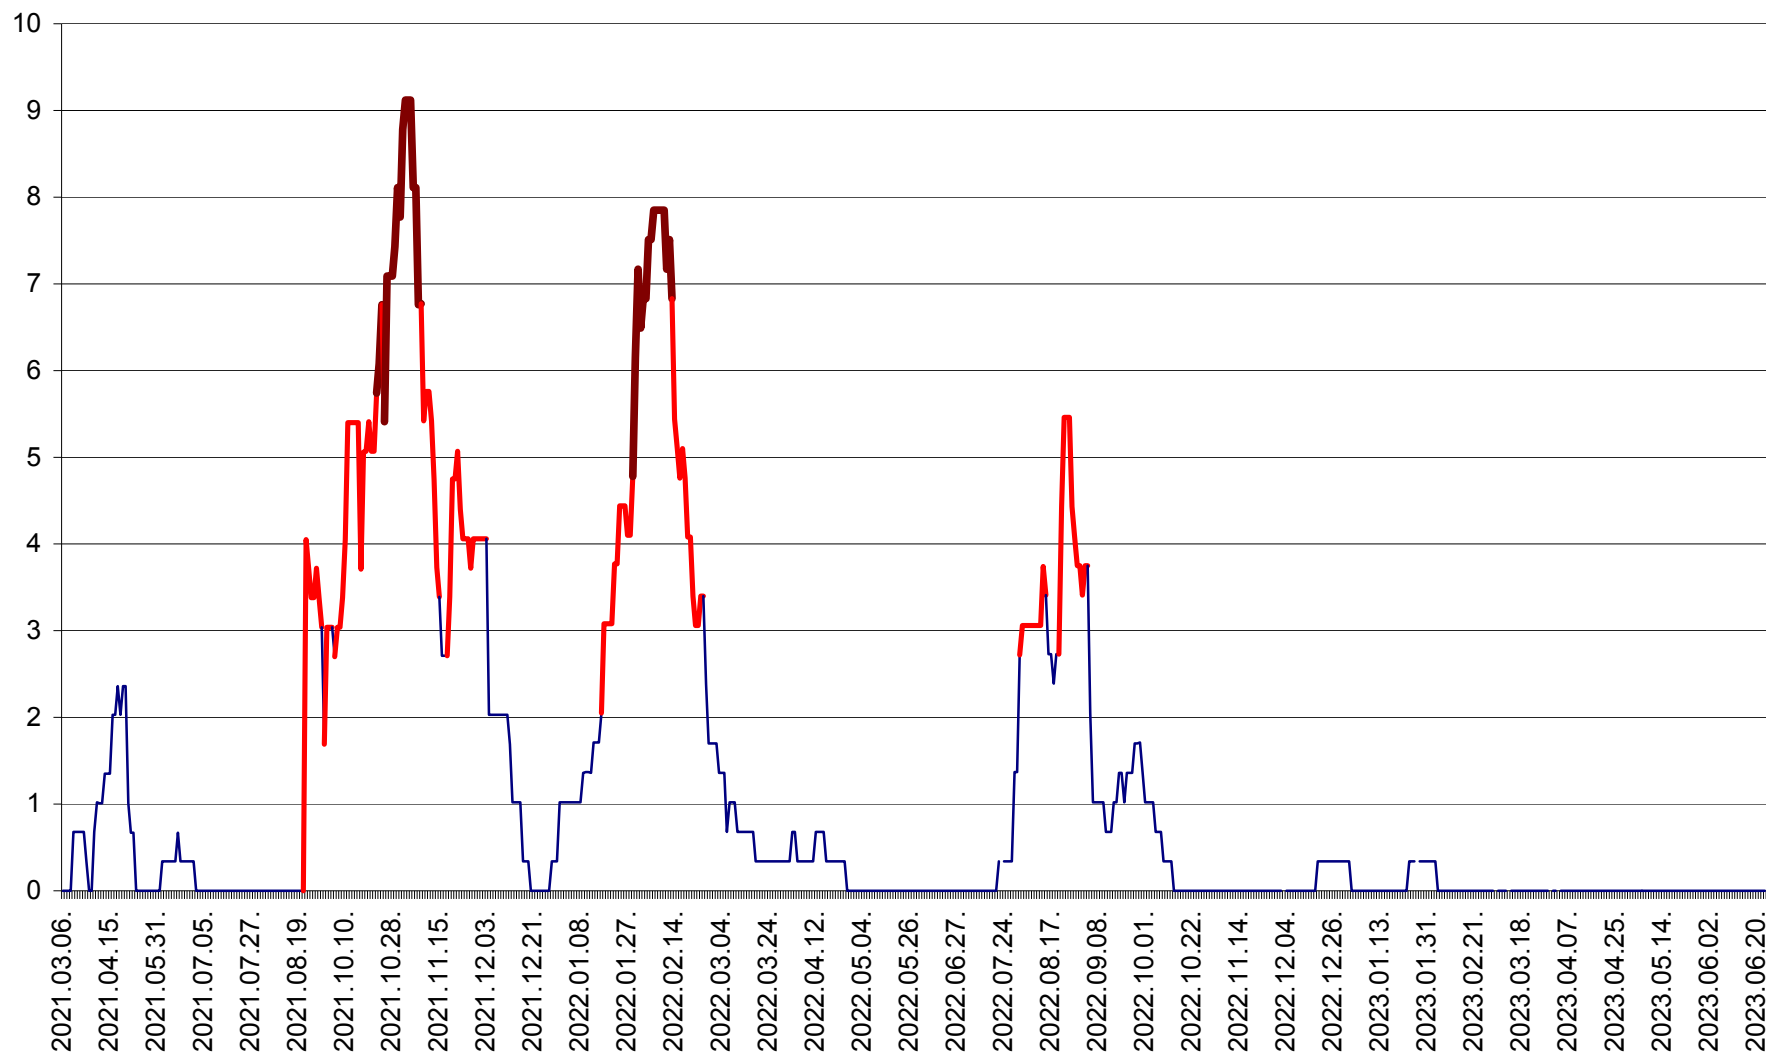

LELICENI - Evolutia incidentei cumulate pe 14 zile la ‰ de locuitori
2021.03.07. - 2023.06.24.

LUETA - Evolutia incidentei cumulate pe 14 zile la ‰ de locuitori
2021.03.07. - 2023.06.24.

LUNCA DE JOS - Evolutia incidentei cumulate pe 14 zile la ‰ de locuitori
2021.03.07. - 2023.06.24.

LUNCA DE SUS - Evolutia incidentei cumulate pe 14 zile la ‰ de locuitori
2021.03.07. - 2023.06.24.

LUPENI - Evolutia incidentei cumulate pe 14 zile la ‰ de locuitori
2021.03.07. - 2023.06.24.

MĂDĂRAȘ - Evolutia incidentei cumulate pe 14 zile la ‰ de locuitori
2021.03.07. - 2023.06.24.

MĂRTINIȘ - Evolutia incidentei cumulate pe 14 zile la ‰ de locuitori
2021.03.07. - 2023.06.24.

MEREȘTI - Evolutia incidentei cumulate pe 14 zile la ‰ de locuitori
2021.03.07. - 2023.06.24.

MUNICIPIUL MIERCUREA-CIUC - Evolutia incidentei cumulate pe 14 zile la ‰ de locuitori
2021.03.07. - 2023.06.24.