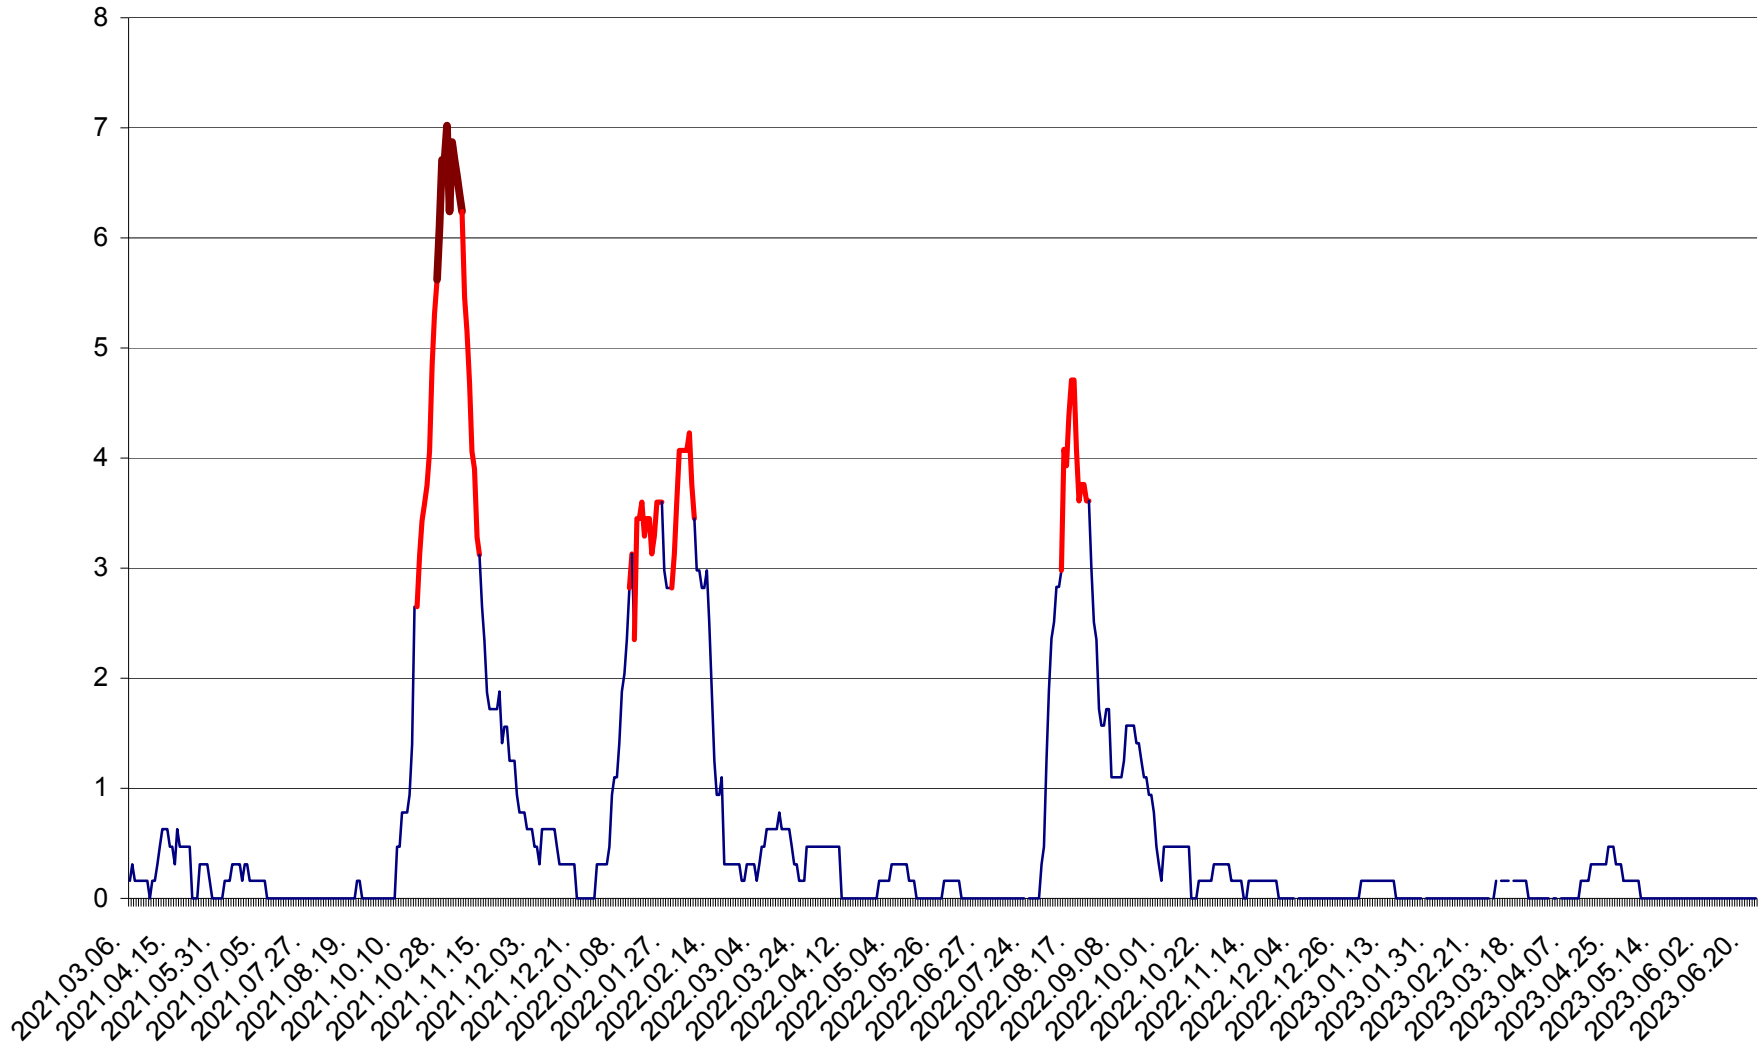

PLĂIEȘII DE JOS - Evoluția incidenței cumulate pe 14 zile la ‰ de locuitori
2021.03.07. - 2023.06.24.

PORUMBENI - Evolutia incidentei cumulate pe 14 zile la ‰ de locuitori
2021.03.07. - 2023.06.24.

PRAID - Evolutia incidentei cumulate pe 14 zile la ‰ de locuitori
2021.03.07. - 2023.06.24.

RACU - Evolutia incidentei cumulate pe 14 zile la ‰ de locuitori
2021.03.07. - 2023.06.24.

REMETEA - Evolutia incidentei cumulate pe 14 zile la ‰ de locuitori
2021.03.07. - 2023.06.24.

SĂCEL - Evolutia incidentei cumulate pe 14 zile la ‰ de locuitori
2021.03.07. - 2023.06.24.