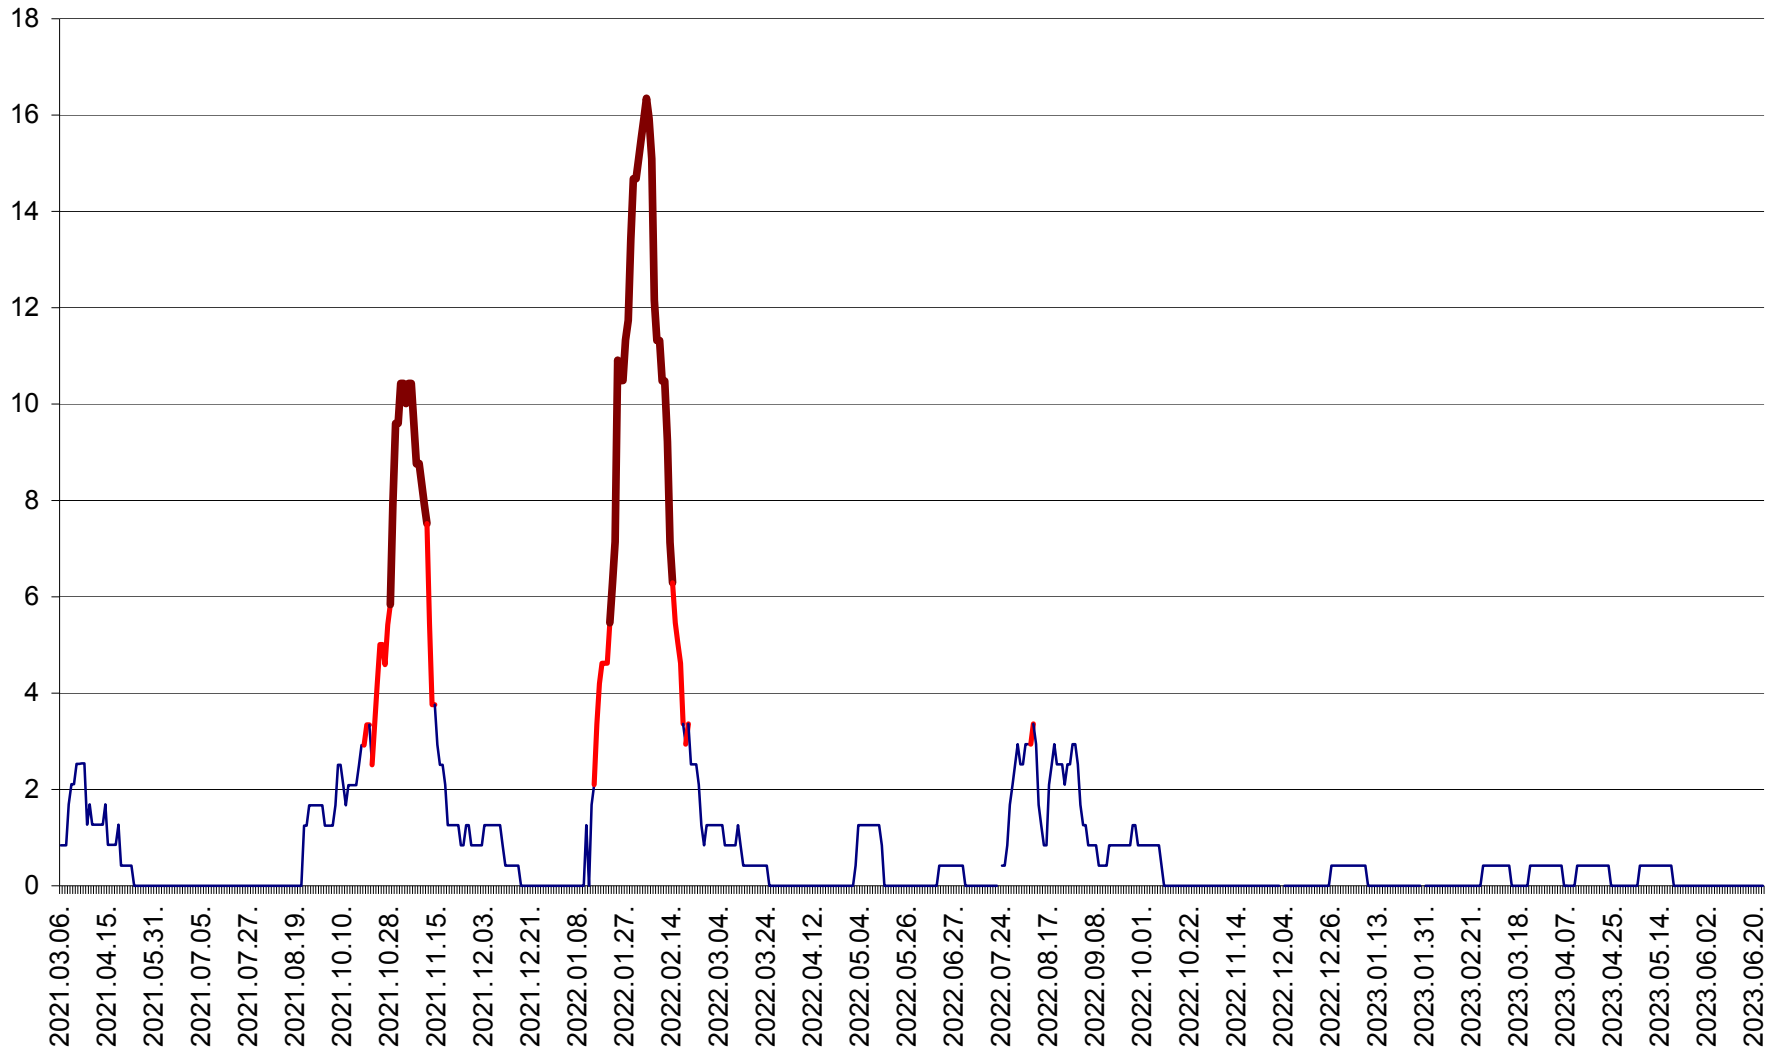

FELICENI - Evolutia incidentei cumulate pe 14 zile la ‰ de locuitori
2021.03.07. - 2023.06.24.

FRUMOASA - Evolutia incidentei cumulate pe 14 zile la ‰ de locuitori
2021.03.07. - 2023.06.24.

GĂLĂUȚAȘ - Evoluția incidenței cumulate pe 14 zile la ‰ de locuitori
2021.03.07. - 2023.06.24.

MUNICIPIUL GHEORGHENI - Evolutia incidentei cumulate pe 14 zile la % de locuitori
2021.03.07. - 2023.06.24.

JOSENI - Evolutia incidentei cumulate pe 14 zile la ‰ de locuitori
2021.03.07. - 2023.06.24.

LĂZAREA - Evolutia incidentei cumulate pe 14 zile la % de locuitori
2021.03.07. - 2023.06.24.

LELICENI - Evolutia incidentei cumulate pe 14 zile la ‰ de locuitori
2021.03.07. - 2023.06.24.

LUETA - Evolutia incidentei cumulate pe 14 zile la ‰ de locuitori
2021.03.07. - 2023.06.24.

LUNCA DE JOS - Evolutia incidentei cumulate pe 14 zile la ‰ de locuitori
2021.03.07. - 2023.06.24.