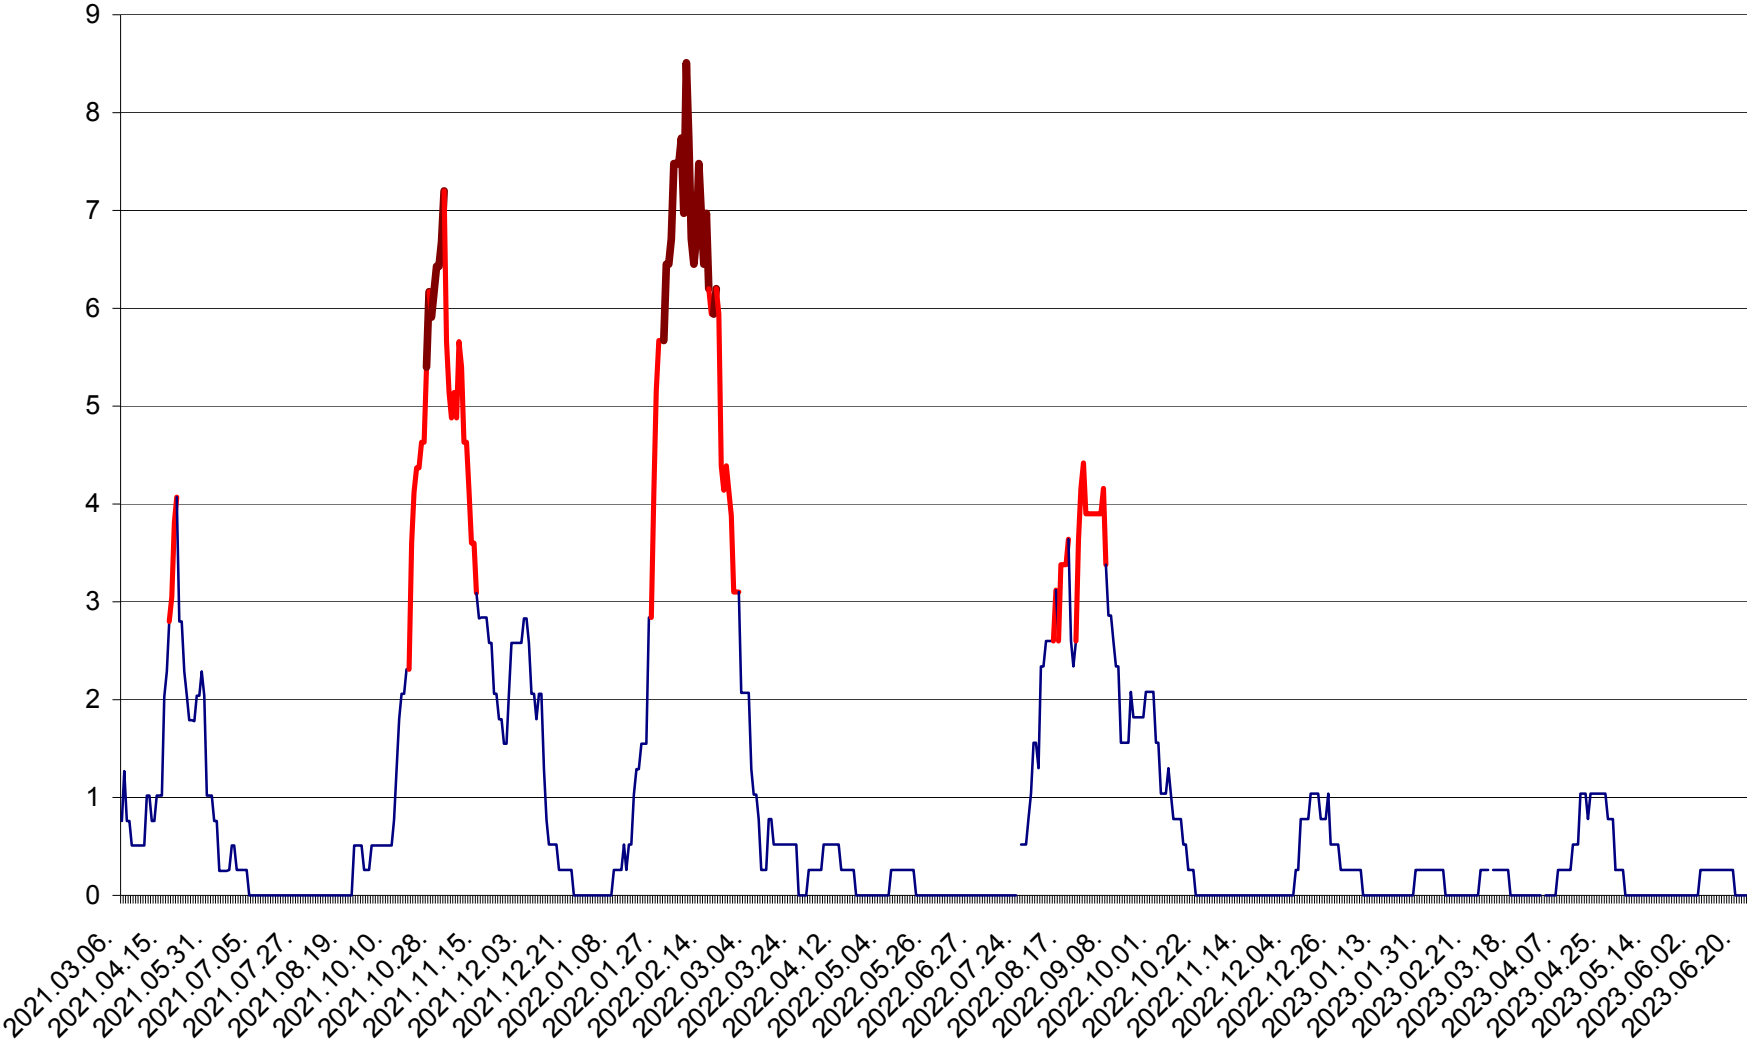

SÂNSIMION - Evolutia incidentei cumulate pe 14 zile la ‰ de locuitori
2021.03.07. - 2023.06.24.

SÂNTIMBRU - Evolutia incidentei cumulate pe 14 zile la ‰ de locuitori
2021.03.07. - 2023.06.24.

SĂRMAȘ - Evolutia incidentei cumulate pe 14 zile la ‰ de locuitori
2021.03.07. - 2023.06.24.

SATU MARE - Evolutia incidentei cumulate pe 14 zile la ‰ de locuitori
2021.03.07. - 2023.06.24.

SECUIENI - Evolutia incidentei cumulate pe 14 zile la % de locuitori
2021.03.07. - 2023.06.24.

SICULENI - Evolutia incidentei cumulate pe 14 zile la ‰ de locuitori
2021.03.07. - 2023.06.24.

ȘIMONEȘTI - Evolutia incidentei cumulate pe 14 zile la ‰ de locuitori
2021.03.07. - 2023.06.24.

SUBCETATE - Evolutia incidentei cumulate pe 14 zile la ‰ de locuitori
2021.03.07. - 2023.06.24.

SUSENI - Evolutia incidentei cumulate pe 14 zile la ‰ de locuitori
2021.03.07. - 2023.06.24.