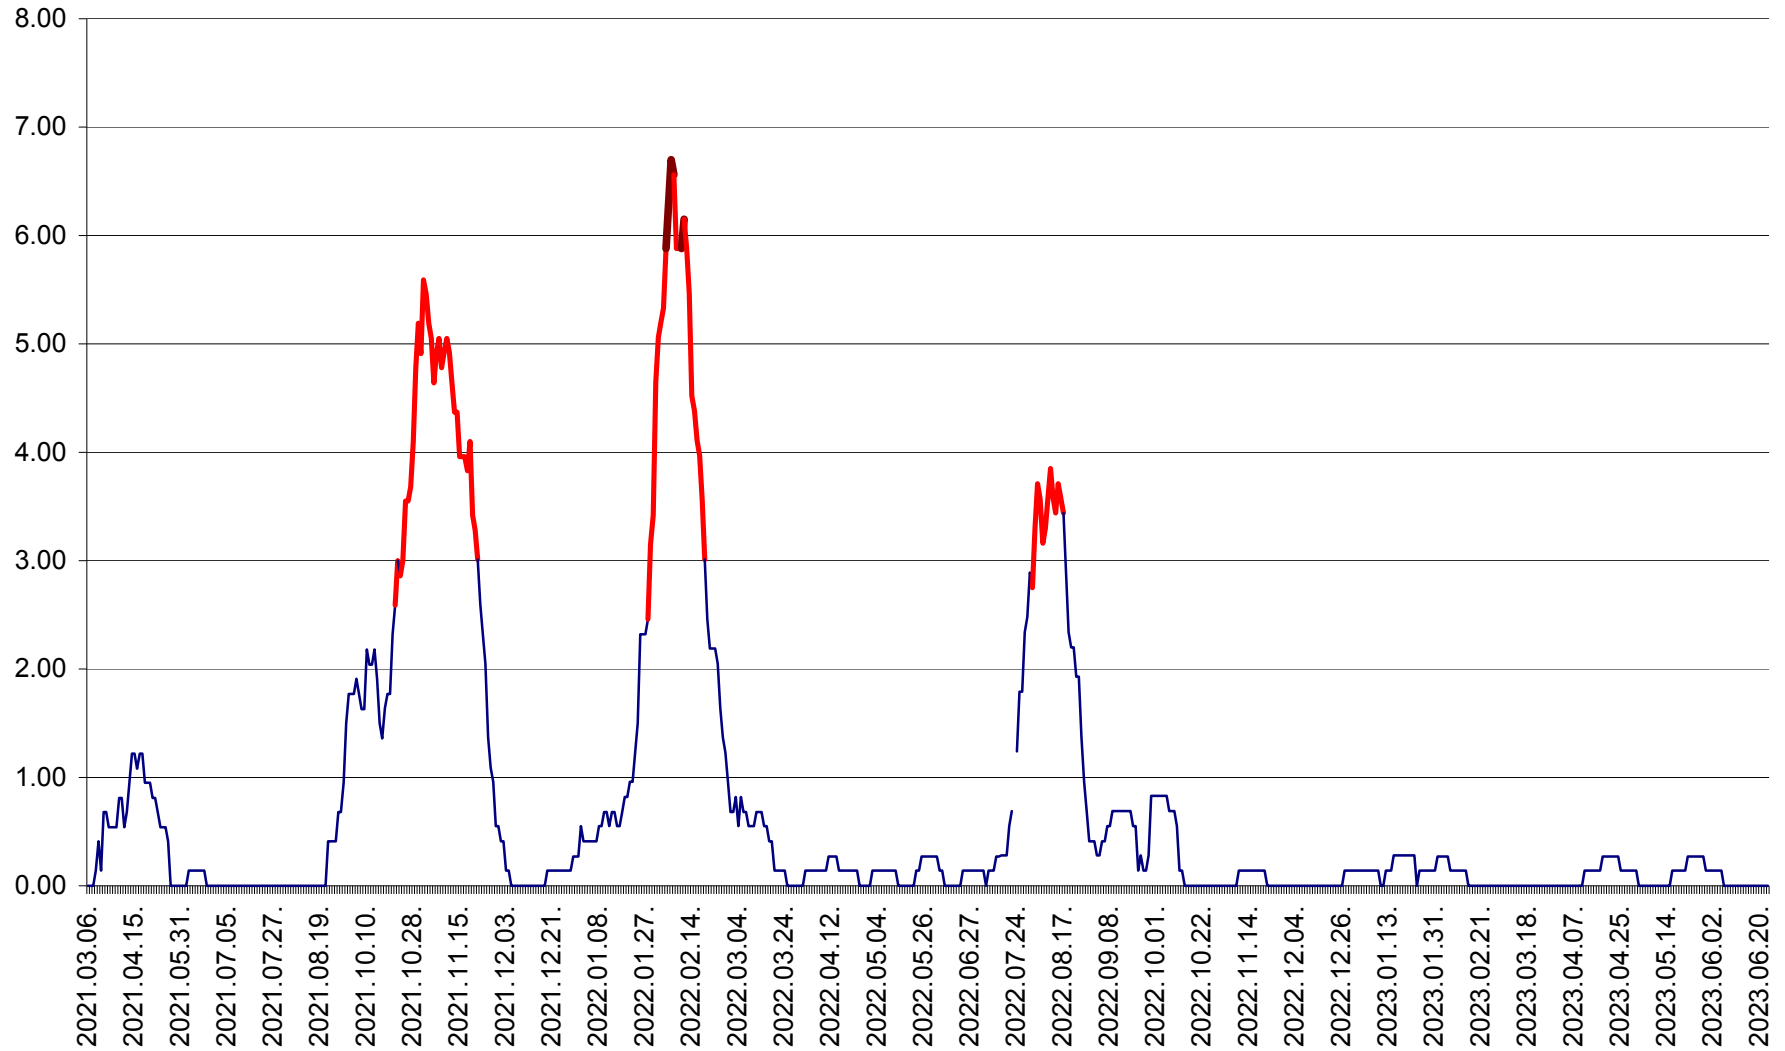

ATID - Evolutia incidentei cumulate pe 14 zile la % de locuitori
2021.03.07. - 2023.06.24.

AVRĂMEȘTI - Evolutia incidentei cumulate pe 14 zile la ‰ de locuitori
2021.03.07. - 2023.06.24.

ORAȘ BĂILE TUȘNAD - Evolutia incidentei cumulate pe 14 zile la ‰ de locuitori
2021.03.07. - 2023.06.24.

ORAȘ BĂLAN - Evoluția incidenței cumulate pe 14 zile la ‰ de locuitori
2021.03.07. - 2023.06.24.

BILBOR - Evolutia incidentei cumulate pe 14 zile la ‰ de locuitori
2021.03.07. - 2023.06.24.

ORAȘ BORSEC - Evolutia incidentei cumulate pe 14 zile la ‰ de locuitori
2021.03.07. - 2023.06.24.

BRĂDEȘTI - Evoluția incidenței cumulate pe 14 zile la ‰ de locuitori
2021.03.07. - 2023.06.24.

CĂPÂLNIȚA - Evoluția incidenței cumulate pe 14 zile la ‰ de locuitori
2021.03.07. - 2023.06.24.

CÂRȚA - Evolutia incidentei cumulate pe 14 zile la ‰ de locuitori
2021.03.07. - 2023.06.24.