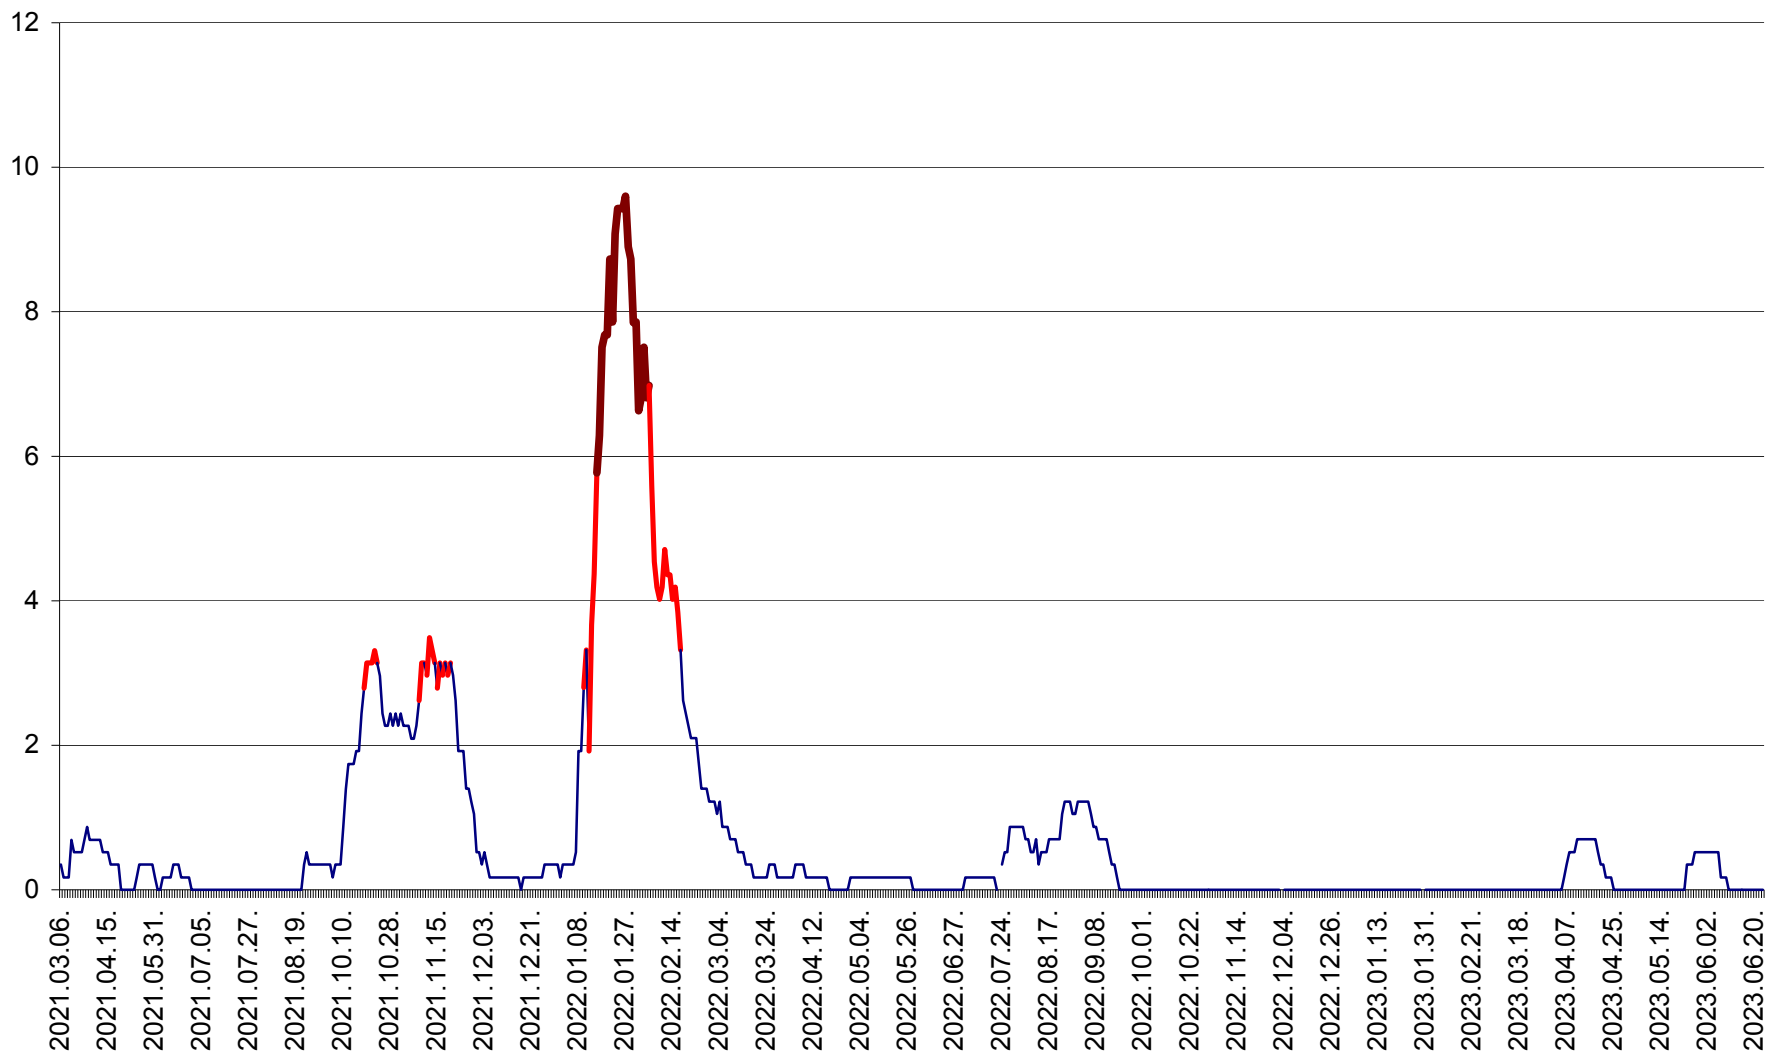

DÂRJIU - Evolutia incidentei cumulate pe 14 zile la ‰ de locuitori
2021.03.07. - 2023.06.24.

DEALU - Evolutia incidentei cumulate pe 14 zile la ‰ de locuitori
2021.03.07. - 2023.06.24.

DITRĂU - Evolutia incidentei cumulate pe 14 zile la ‰ de locuitori
2021.03.07. - 2023.06.24.

FELICENI - Evolutia incidentei cumulate pe 14 zile la ‰ de locuitori
2021.03.07. - 2023.06.24.

FRUMOASA - Evolutia incidentei cumulate pe 14 zile la ‰ de locuitori
2021.03.07. - 2023.06.24.

GĂLĂUȚAȘ - Evoluția incidenței cumulate pe 14 zile la ‰ de locuitori
2021.03.07. - 2023.06.24.

MUNICIPIUL GHEORGHENI - Evolutia incidentei cumulate pe 14 zile la % de locuitori
2021.03.07. - 2023.06.24.

JOSENI - Evolutia incidentei cumulate pe 14 zile la ‰ de locuitori
2021.03.07. - 2023.06.24.

LĂZAREA - Evolutia incidentei cumulate pe 14 zile la % de locuitori
2021.03.07. - 2023.06.24.

LELICENI - Evolutia incidentei cumulate pe 14 zile la ‰ de locuitori
2021.03.07. - 2023.06.24.

LUETA - Evolutia incidentei cumulate pe 14 zile la ‰ de locuitori
2021.03.07. - 2023.06.24.

LUNCA DE JOS - Evolutia incidentei cumulate pe 14 zile la ‰ de locuitori
2021.03.07. - 2023.06.24.