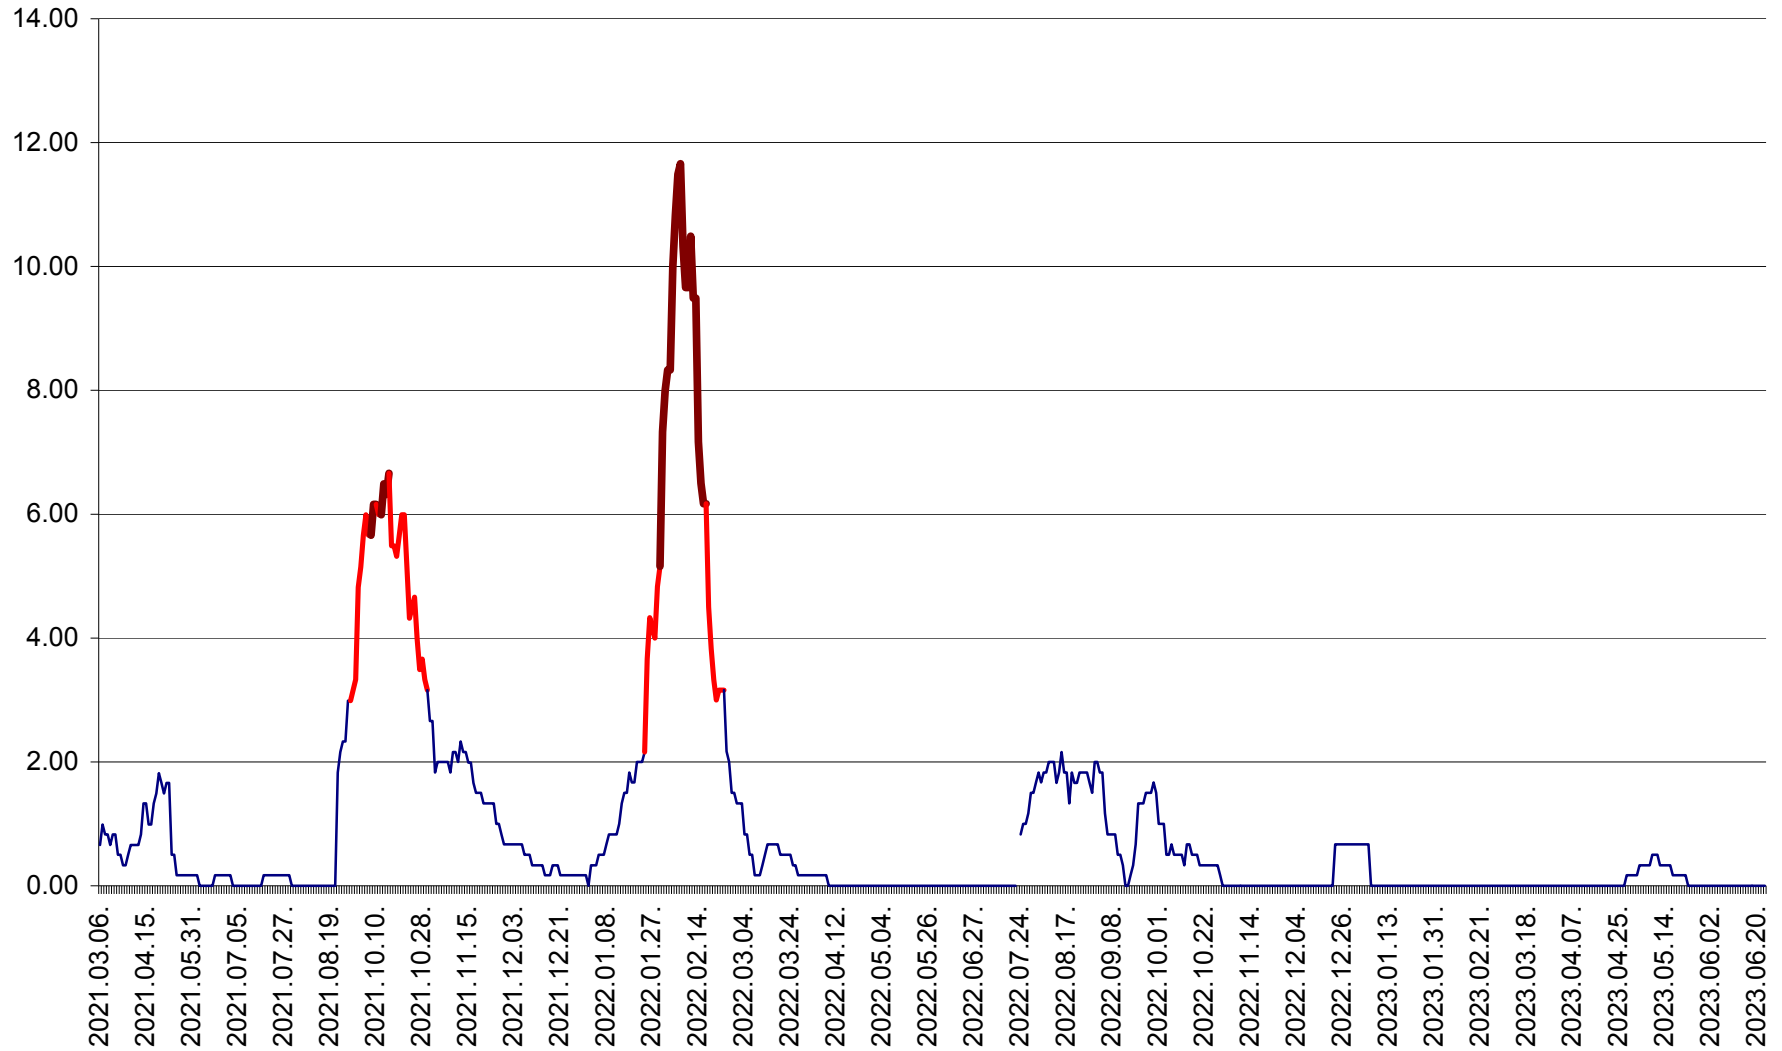

TUȘNAD - Evolutia incidentei cumulate pe 14 zile la ‰ de locuitori
2021.03.07. - 2023.06.24.

ULIEȘ - Evoluția incidenței cumulate pe 14 zile la ‰ de locuitori
2021.03.07. - 2023.06.24.

VĂRȘAG - Evolutia incidentei cumulate pe 14 zile la ‰ de locuitori
2021.03.07. - 2023.06.24.

ORAȘ VLĂHIȚA - Evolutia incidentei cumulate pe 14 zile la ‰ de locuitori
2021.03.07. - 2023.06.24.

VOȘLĂBENI - Evolutia incidentei cumulate pe 14 zile la ‰ de locuitori
2021.03.07. - 2023.06.24.

ZETEA - Evolutia incidentei cumulate pe 14 zile la ‰ de locuitori
2021.03.07. - 2023.06.24.