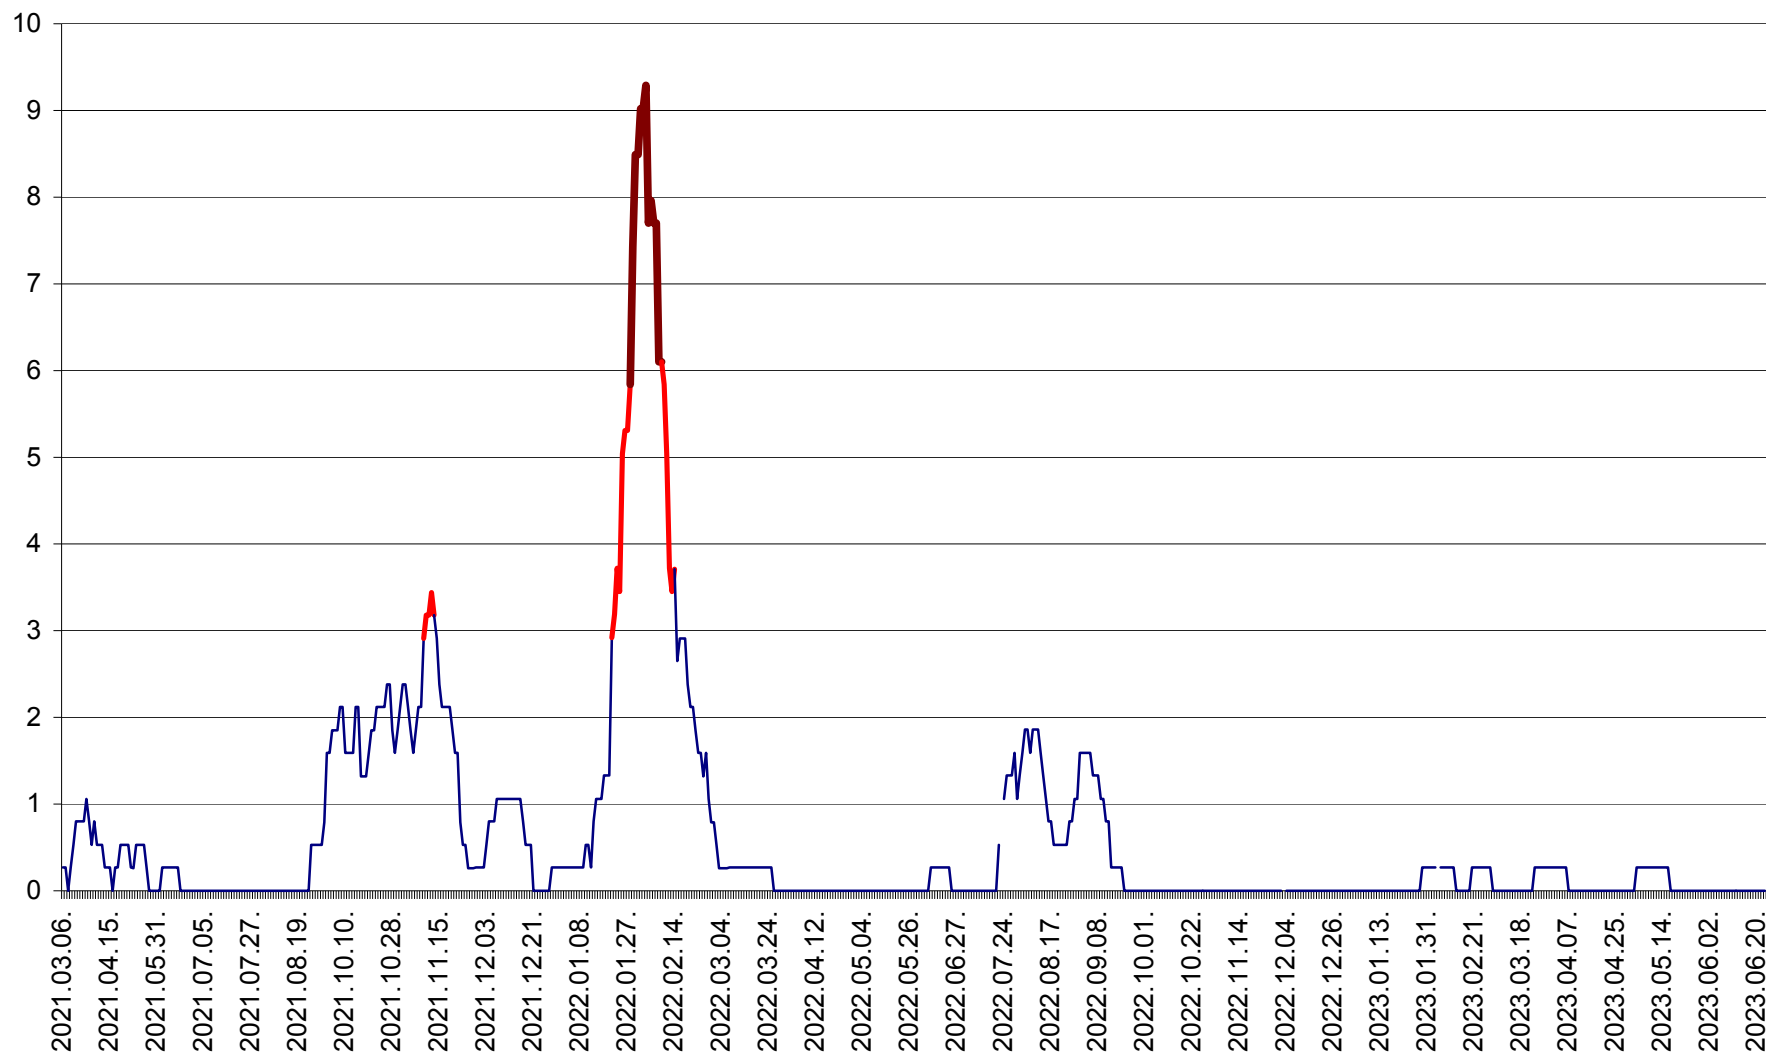

ORAȘ CRISTURU SECUIESC - Evolutia incidentei cumulate pe 14 zile la ‰ de locuitori
2021.03.07. - 2023.06.24.

DĂNEȘTI - Evolutia incidentei cumulate pe 14 zile la ‰ de locuitori
2021.03.07. - 2023.06.24.

DÂRJIU - Evolutia incidentei cumulate pe 14 zile la ‰ de locuitori
2021.03.07. - 2023.06.24.

DEALU - Evolutia incidentei cumulate pe 14 zile la ‰ de locuitori
2021.03.07. - 2023.06.24.

DITRĂU - Evolutia incidentei cumulate pe 14 zile la ‰ de locuitori
2021.03.07. - 2023.06.24.

FELICENI - Evolutia incidentei cumulate pe 14 zile la ‰ de locuitori
2021.03.07. - 2023.06.24.

FRUMOASA - Evolutia incidentei cumulate pe 14 zile la ‰ de locuitori
2021.03.07. - 2023.06.24.

GĂLĂUȚAȘ - Evoluția incidenței cumulate pe 14 zile la ‰ de locuitori
2021.03.07. - 2023.06.24.