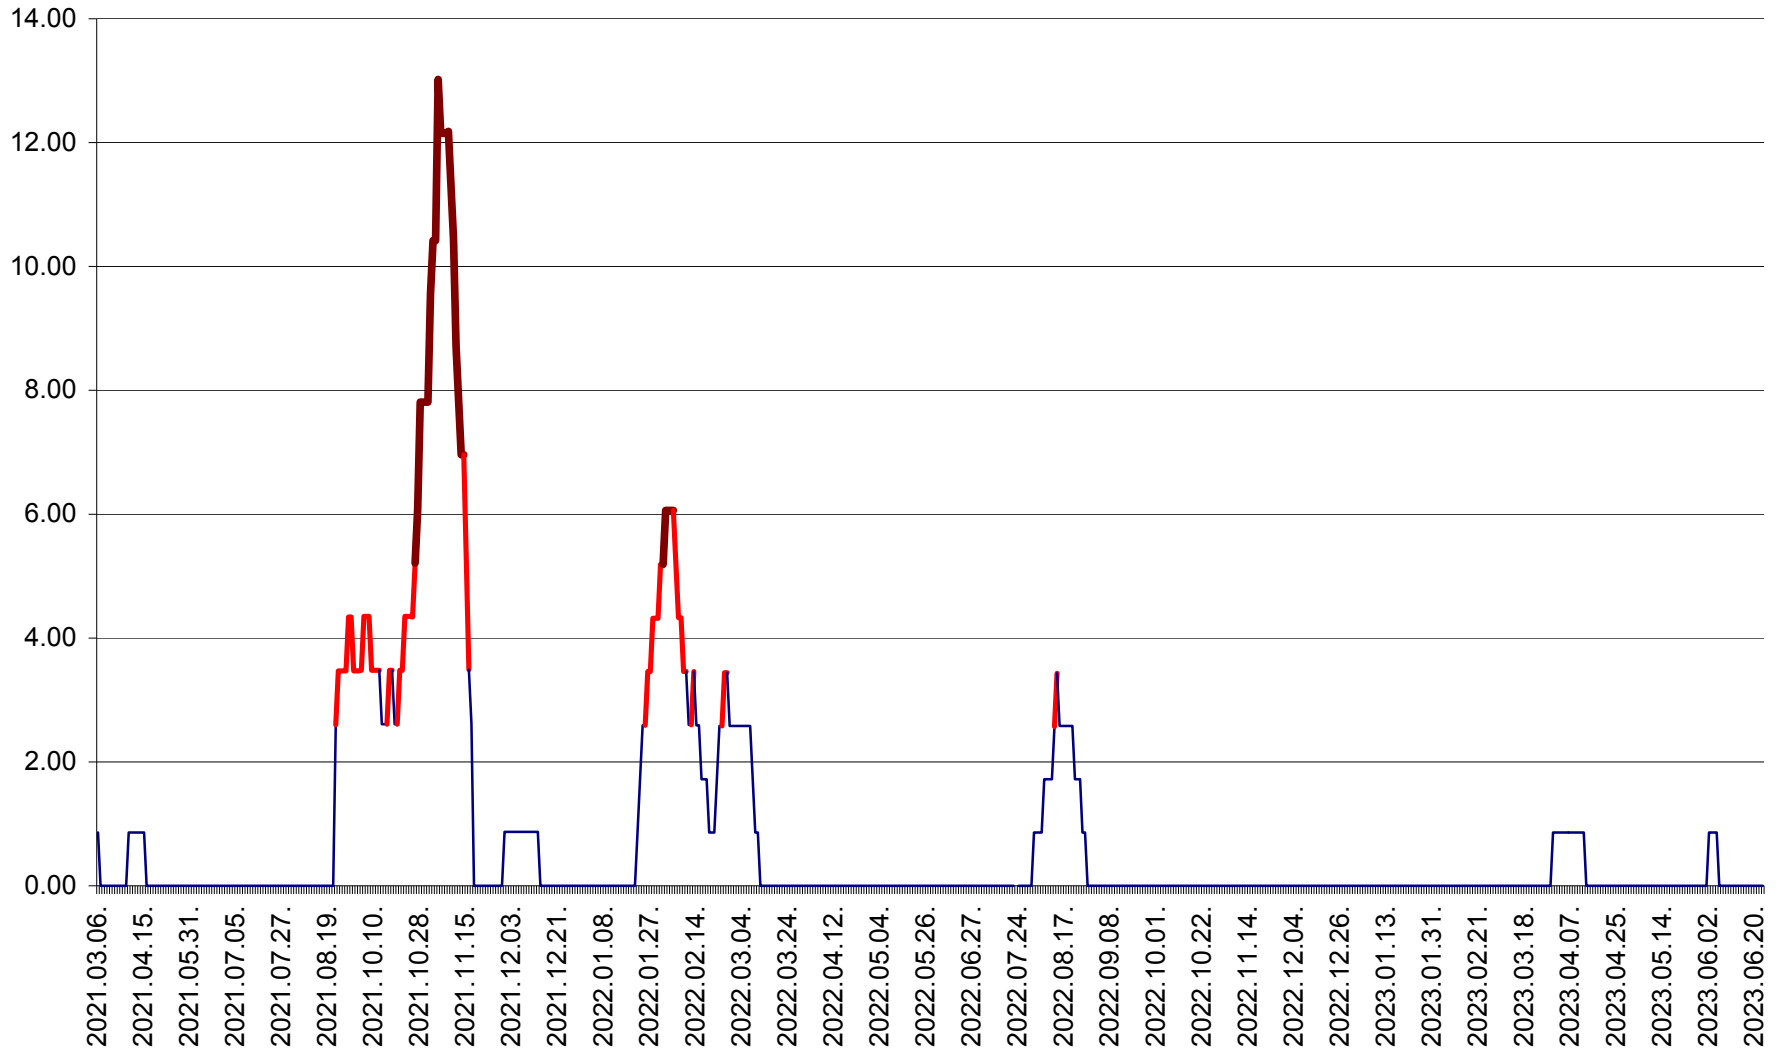

VĂRȘAG - Evolutia incidentei cumulate pe 14 zile la ‰ de locuitori
2021.03.07. - 2023.06.24.

ULIEȘ - Evoluția incidenței cumulate pe 14 zile la ‰ de locuitori
2021.03.07. - 2023.06.24.