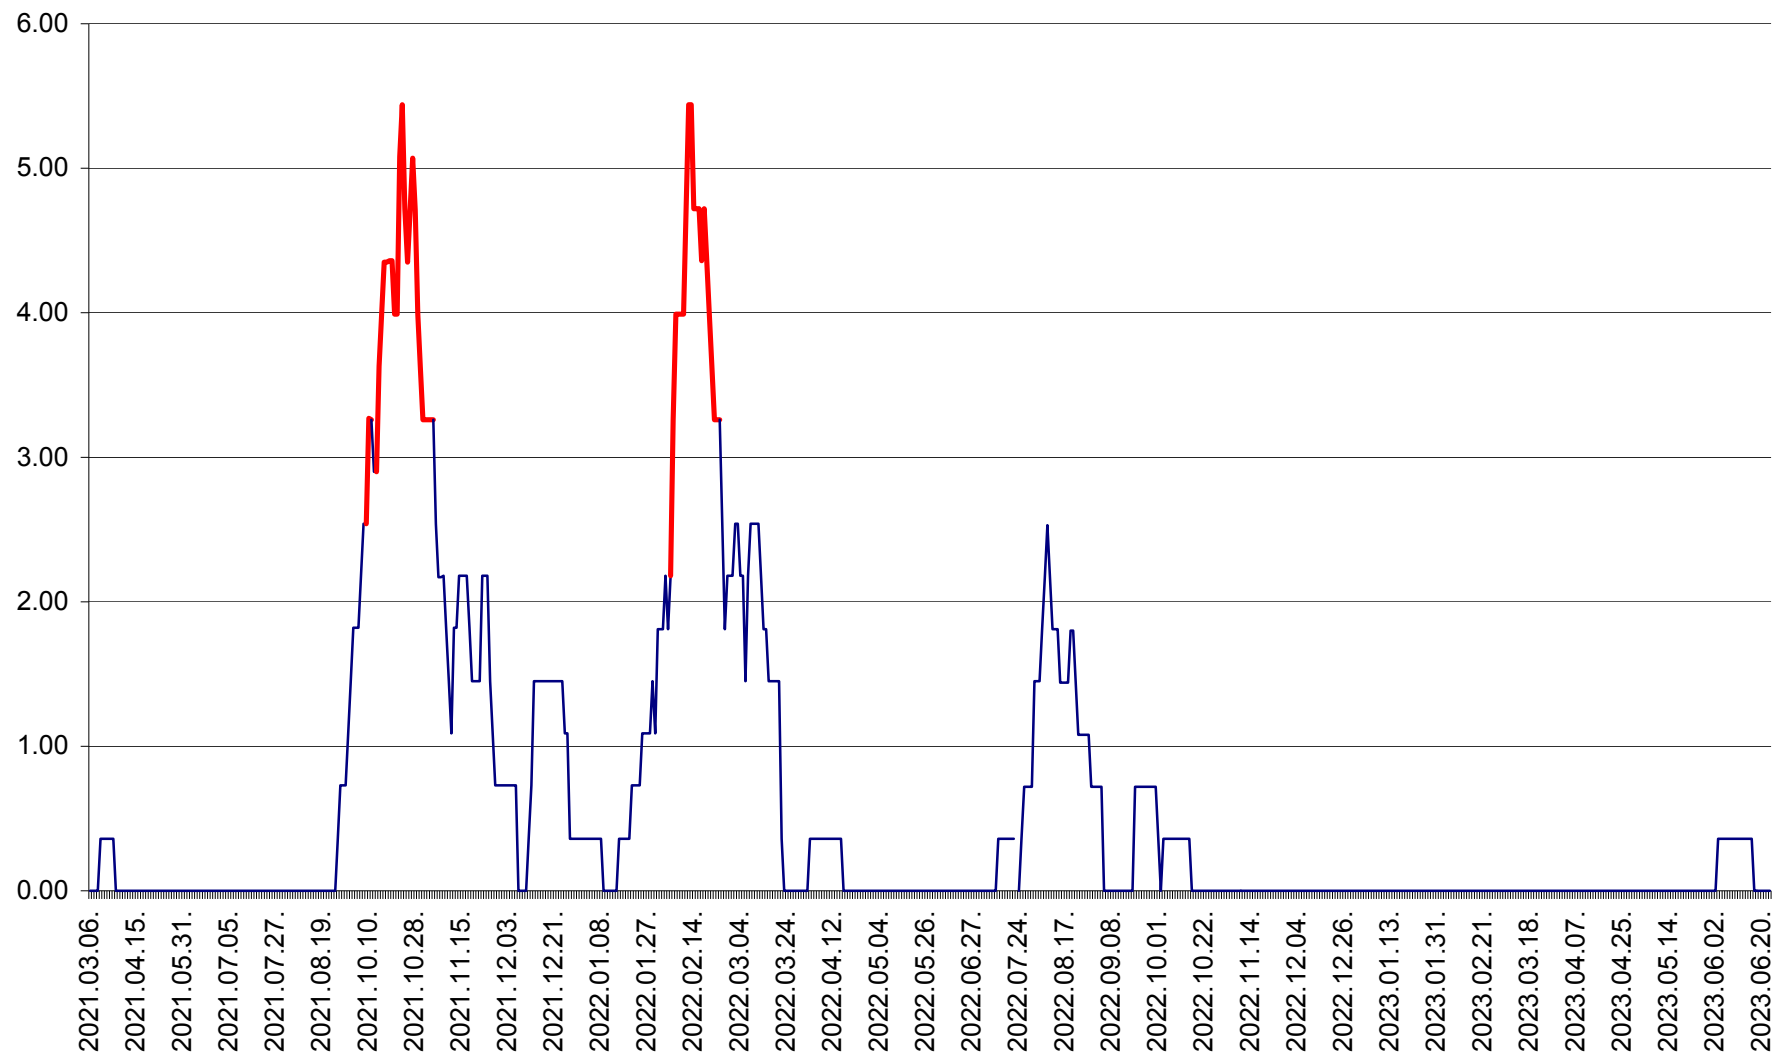

ATID - Evolutia incidentei cumulate pe 14 zile la % de locuitori
2021.03.07. - 2023.06.24.

AVRĂMEȘTI - Evolutia incidentei cumulate pe 14 zile la ‰ de locuitori
2021.03.07. - 2023.06.24.

ORAȘ BĂILE TUȘNAD - Evolutia incidentei cumulate pe 14 zile la ‰ de locuitori
2021.03.07. - 2023.06.24.

ORAȘ BĂLAN - Evoluția incidenței cumulate pe 14 zile la ‰ de locuitori
2021.03.07. - 2023.06.24.

BILBOR - Evolutia incidentei cumulate pe 14 zile la ‰ de locuitori
2021.03.07. - 2023.06.24.

ORAȘ BORSEC - Evolutia incidentei cumulate pe 14 zile la ‰ de locuitori
2021.03.07. - 2023.06.24.

BRĂDEȘTI - Evoluția incidenței cumulate pe 14 zile la ‰ de locuitori
2021.03.07. - 2023.06.24.

CĂPÂLNIȚA - Evoluția incidenței cumulate pe 14 zile la ‰ de locuitori
2021.03.07. - 2023.06.24.

CÂRȚA - Evolutia incidentei cumulate pe 14 zile la ‰ de locuitori
2021.03.07. - 2023.06.24.