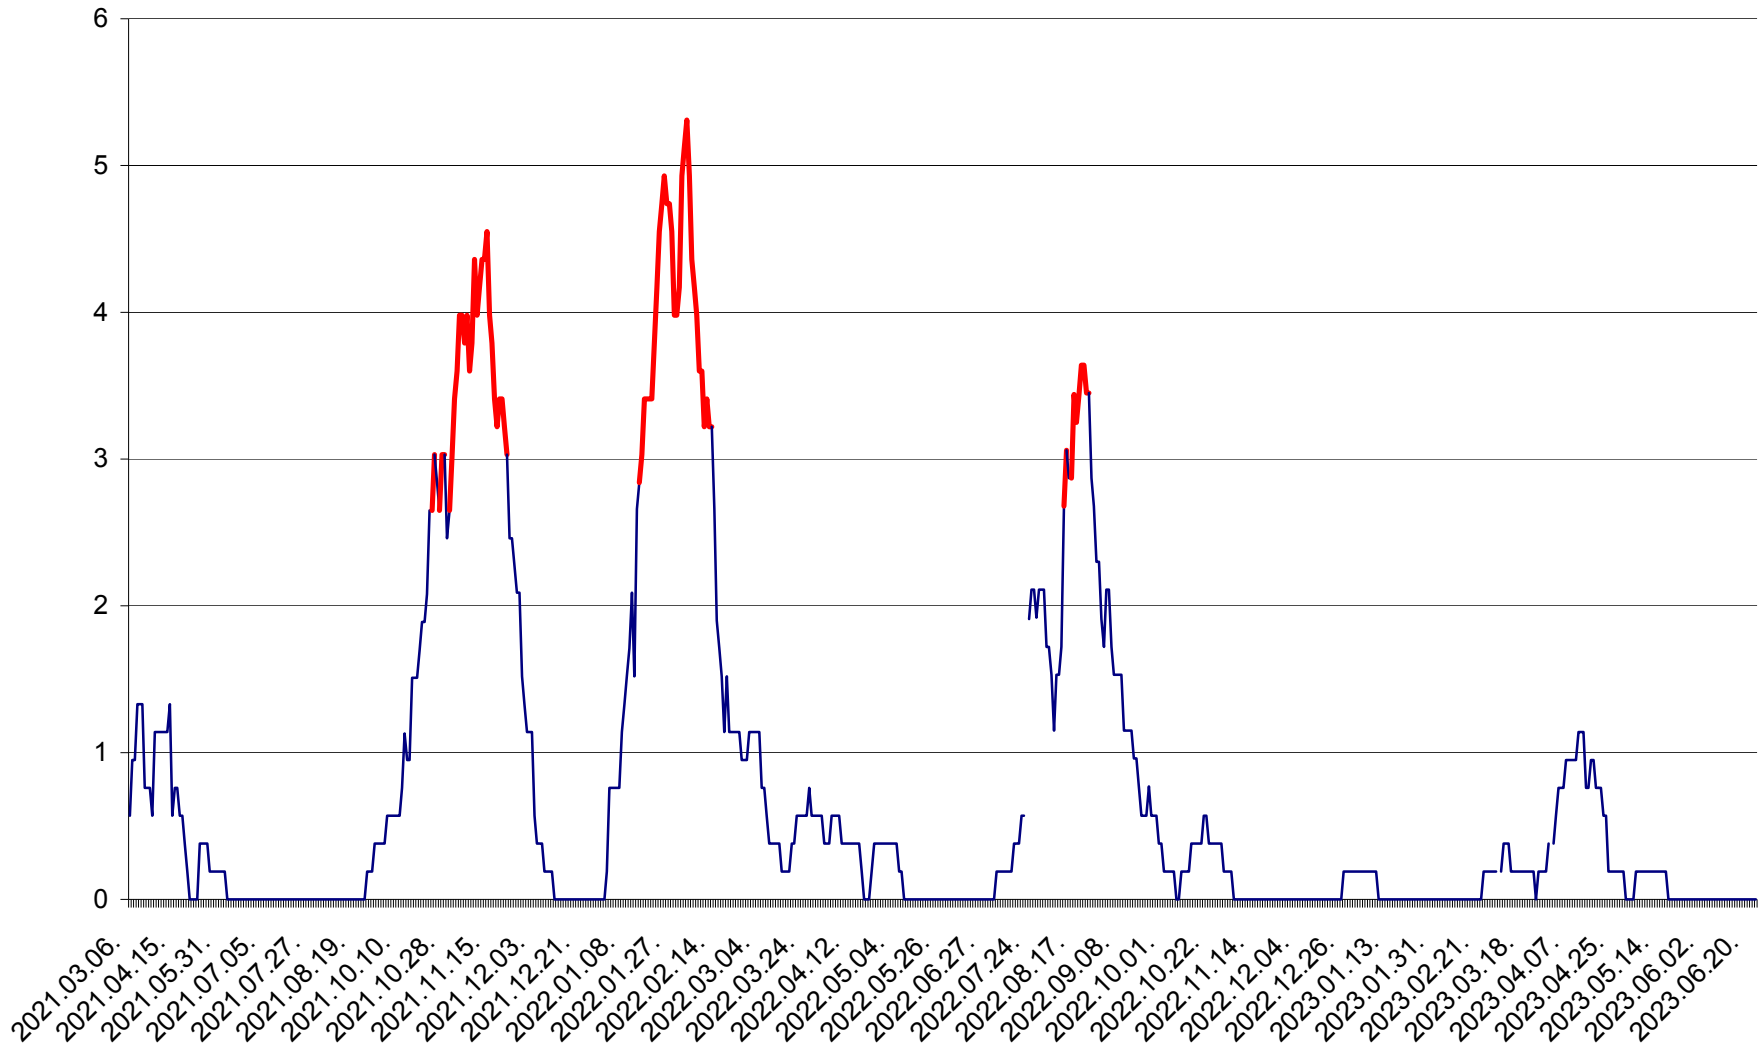

SÂNSIMION - Evolutia incidentei cumulate pe 14 zile la ‰ de locuitori
2021.03.07. - 2023.06.24.

SÂNTIMBRU - Evolutia incidentei cumulate pe 14 zile la ‰ de locuitori
2021.03.07. - 2023.06.24.

SĂRMAȘ - Evolutia incidentei cumulate pe 14 zile la ‰ de locuitori
2021.03.07. - 2023.06.24.

SATU MARE - Evolutia incidentei cumulate pe 14 zile la ‰ de locuitori
2021.03.07. - 2023.06.24.

SECUIENI - Evolutia incidentei cumulate pe 14 zile la % de locuitori
2021.03.07. - 2023.06.24.

SICULENI - Evolutia incidentei cumulate pe 14 zile la ‰ de locuitori
2021.03.07. - 2023.06.24.

ȘIMONEȘTI - Evolutia incidentei cumulate pe 14 zile la ‰ de locuitori
2021.03.07. - 2023.06.24.

SUBCETATE - Evolutia incidentei cumulate pe 14 zile la ‰ de locuitori
2021.03.07. - 2023.06.24.

SUSENI - Evolutia incidentei cumulate pe 14 zile la ‰ de locuitori
2021.03.07. - 2023.06.24.