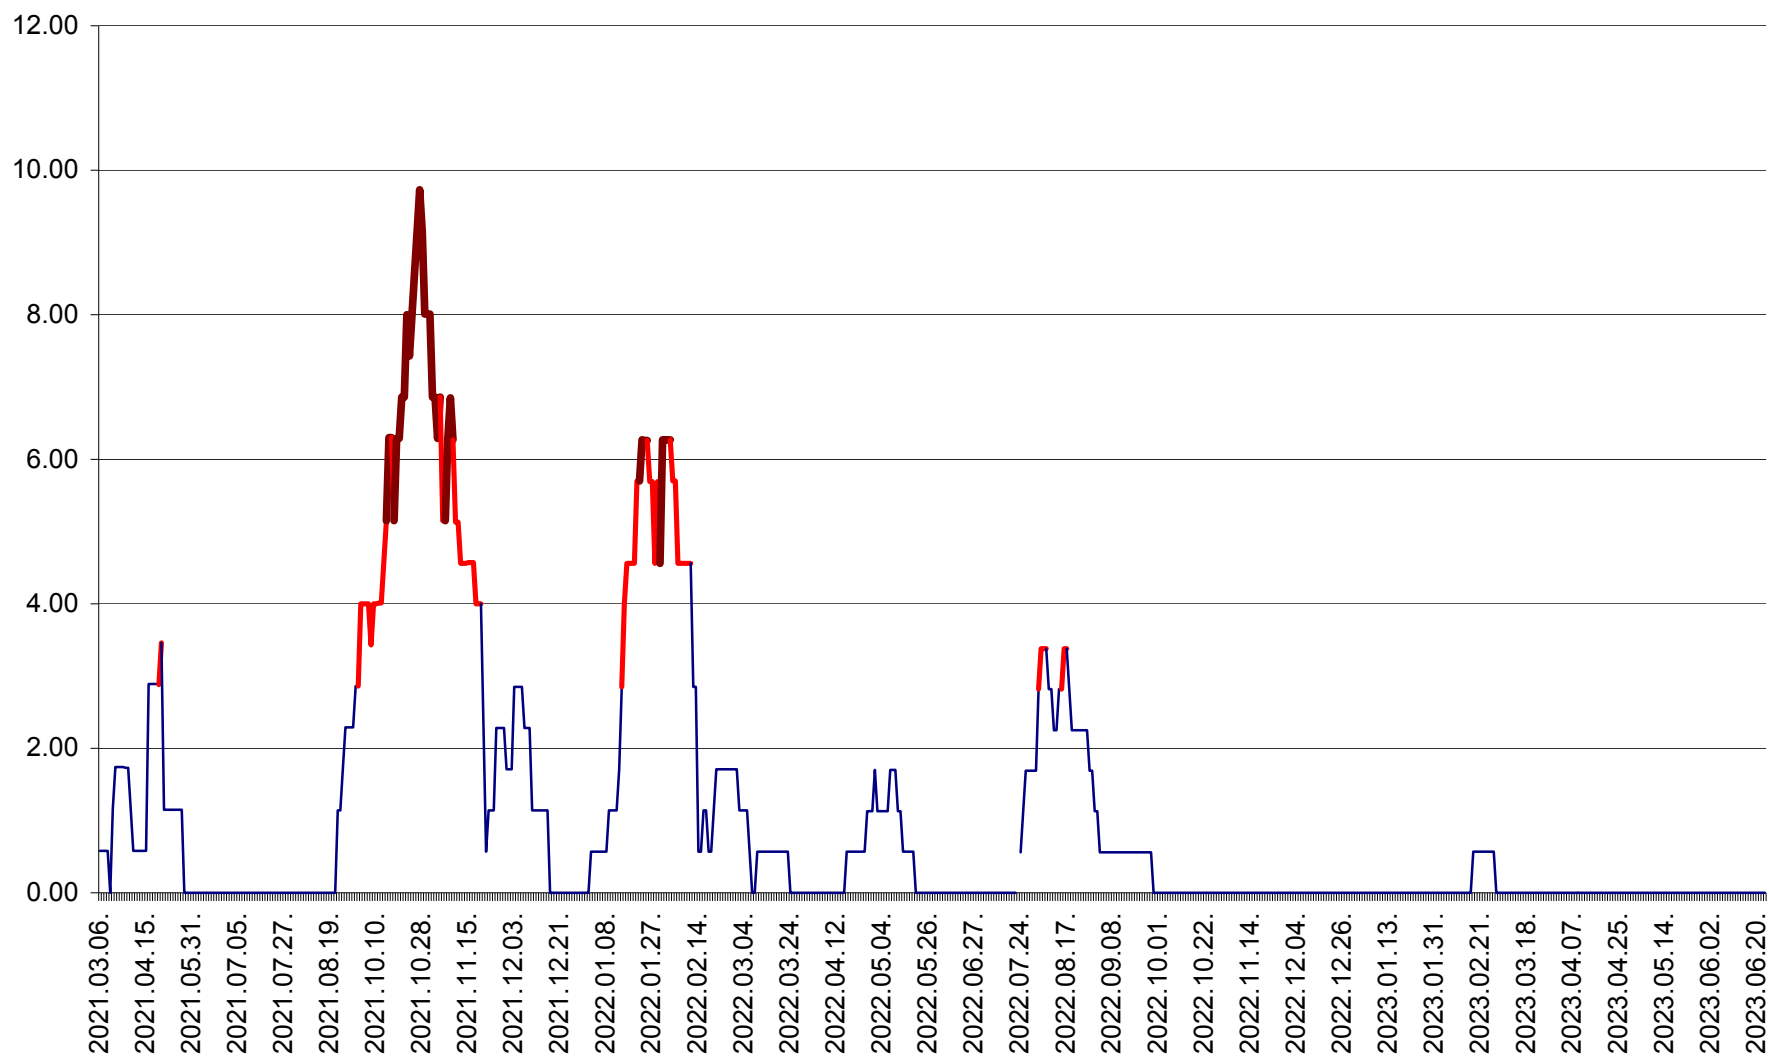

ORAȘ VLĂHIȚA - Evolutia incidentei cumulate pe 14 zile la ‰ de locuitori
2021.03.07. - 2023.06.24.

VĂRȘAG - Evolutia incidentei cumulate pe 14 zile la ‰ de locuitori
2021.03.07. - 2023.06.24.