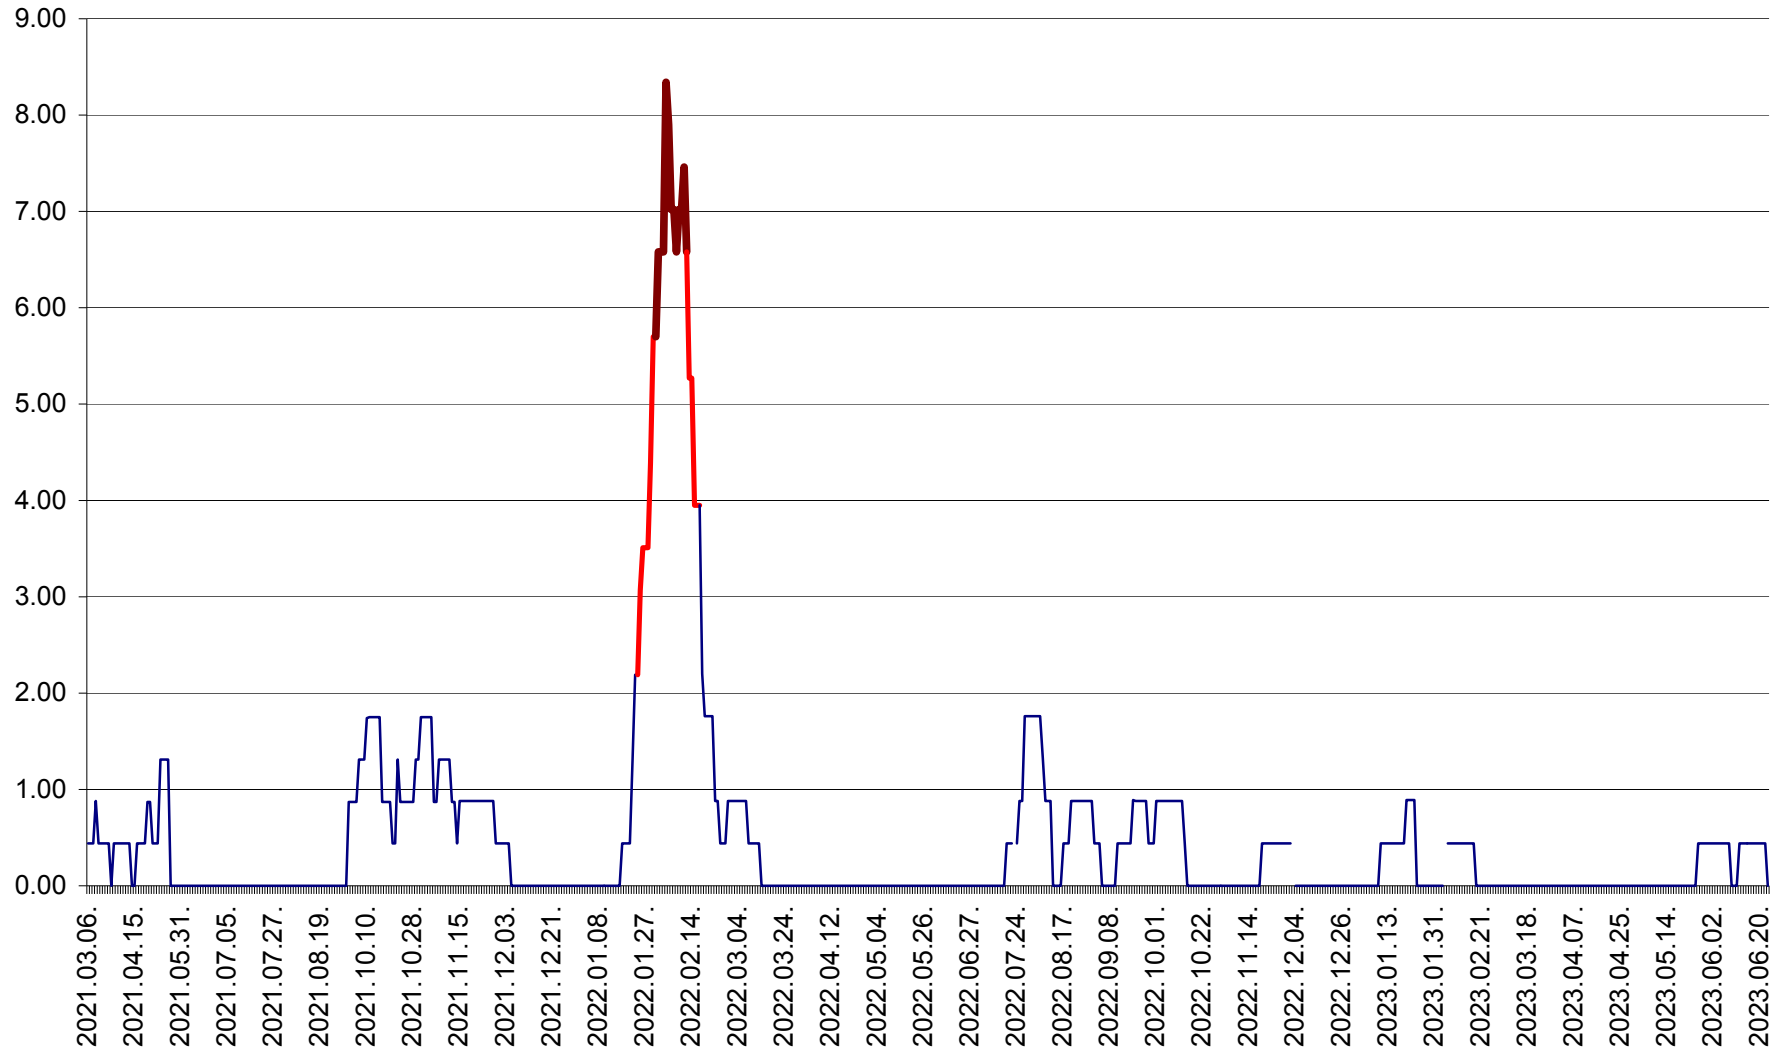

ORAȘ BĂLAN - Evoluția incidenței cumulate pe 14 zile la ‰ de locuitori
2021.03.07. - 2023.06.24.

BILBOR - Evolutia incidentei cumulate pe 14 zile la ‰ de locuitori
2021.03.07. - 2023.06.24.

ORAȘ BORSEC - Evolutia incidentei cumulate pe 14 zile la ‰ de locuitori
2021.03.07. - 2023.06.24.

BRĂDEȘTI - Evoluția incidenței cumulate pe 14 zile la ‰ de locuitori
2021.03.07. - 2023.06.24.

CĂPÂLNIȚA - Evoluția incidenței cumulate pe 14 zile la ‰ de locuitori
2021.03.07. - 2023.06.24.

CÂRȚA - Evolutia incidentei cumulate pe 14 zile la ‰ de locuitori
2021.03.07. - 2023.06.24.

CICEU - Evolutia incidentei cumulate pe 14 zile la ‰ de locuitori
2021.03.07. - 2023.06.24.

CIUCSÂNGEORGIU - Evolutia incidentei cumulate pe 14 zile la ‰ de locuitori
2021.03.07. - 2023.06.24.

CIUMANI - Evolutia incidentei cumulate pe 14 zile la ‰ de locuitori
2021.03.07. - 2023.06.24.

CORBU - Evolutia incidentei cumulate pe 14 zile la ‰ de locuitori
2021.03.07. - 2023.06.24.

CORUND - Evolutia incidentei cumulate pe 14 zile la ‰ de locuitori
2021.03.07. - 2023.06.24.

COZMENI - Evolutia incidentei cumulate pe 14 zile la ‰ de locuitori
2021.03.07. - 2023.06.24.