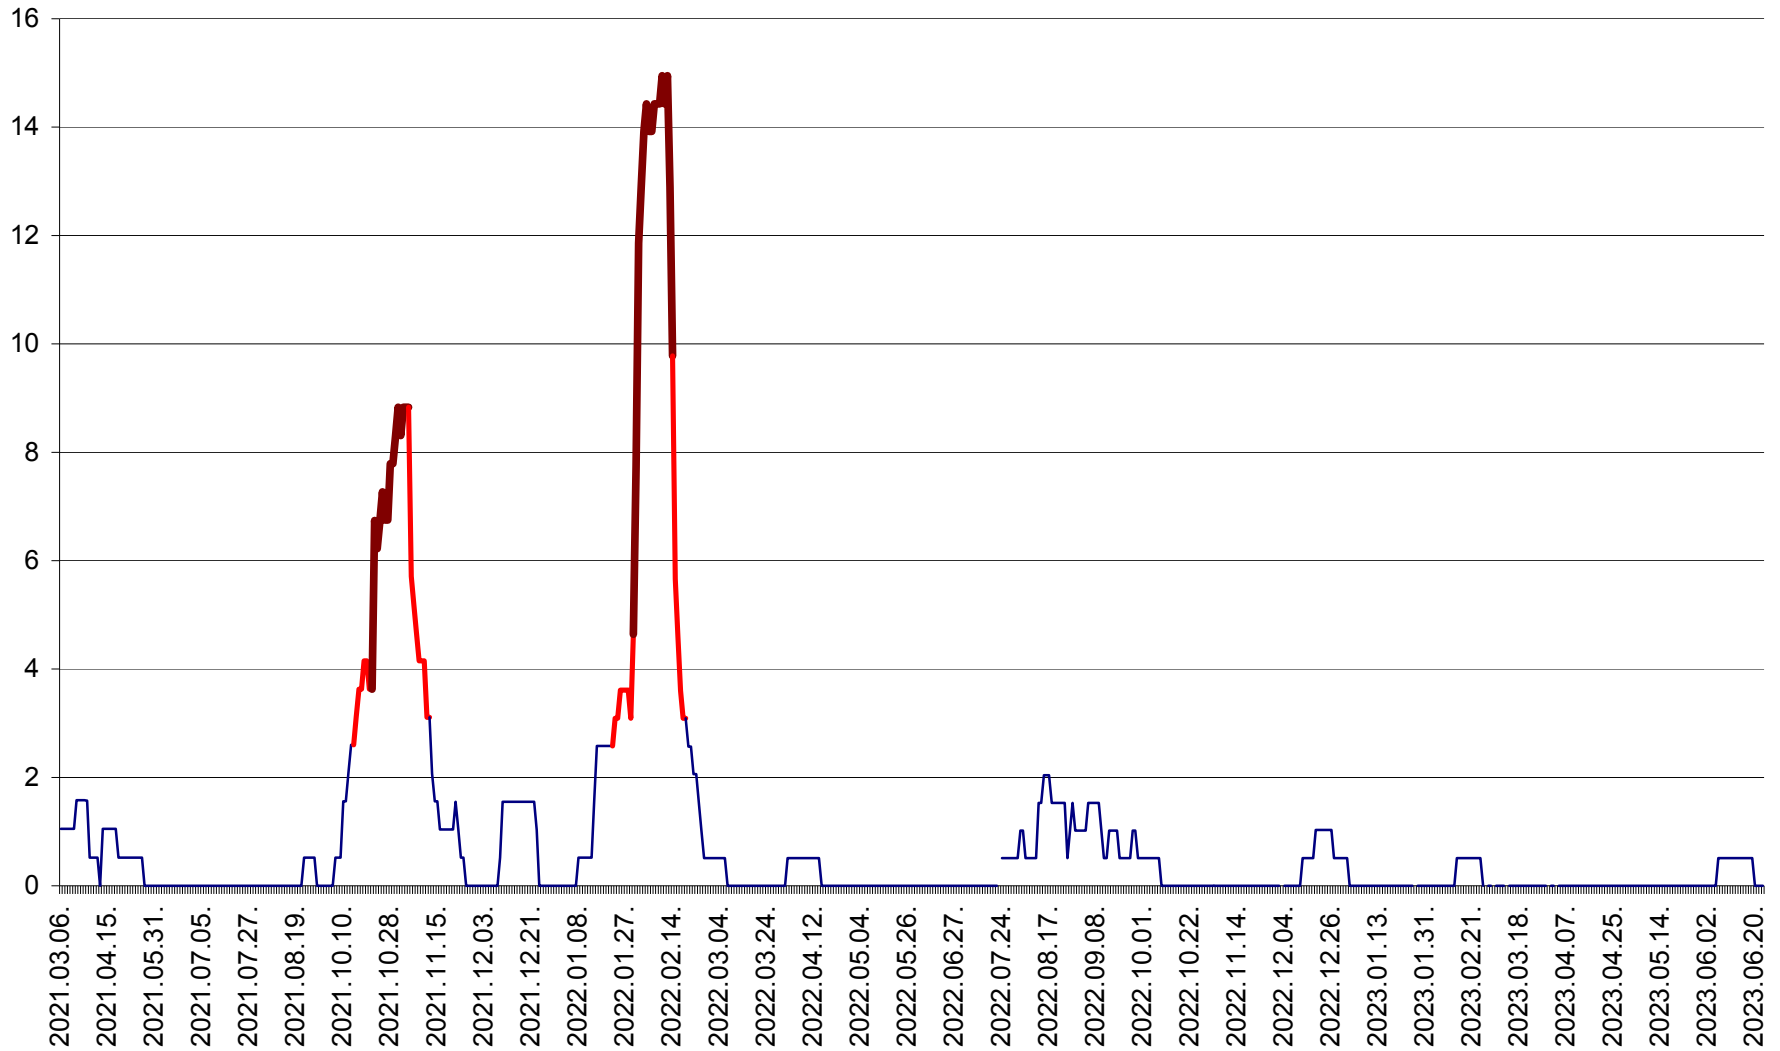

MIHĂILENI - Evolutia incidentei cumulate pe 14 zile la ‰ de locuitori
2021.03.07. - 2023.06.24.

MUGENI - Evolutia incidentei cumulate pe 14 zile la ‰ de locuitori
2021.03.07. - 2023.06.24.

OCLAND - Evolutia incidentei cumulate pe 14 zile la ‰ de locuitori
2021.03.07. - 2023.06.24.

MUNICIPIUL ODORHEIU SECUIESC - Evolutia incidentei cumulate pe 14 zile la ‰ de locuitori
2021.03.07. - 2023.06.24.

PĂULENI-CIUC - Evolutia incidentei cumulate pe 14 zile la % de locuitori
2021.03.07. - 2023.06.24.

PLĂIEȘII DE JOS - Evoluția incidenței cumulate pe 14 zile la ‰ de locuitori
2021.03.07. - 2023.06.24.

PORUMBENI - Evolutia incidentei cumulate pe 14 zile la ‰ de locuitori
2021.03.07. - 2023.06.24.

PRAID - Evolutia incidentei cumulate pe 14 zile la ‰ de locuitori
2021.03.07. - 2023.06.24.