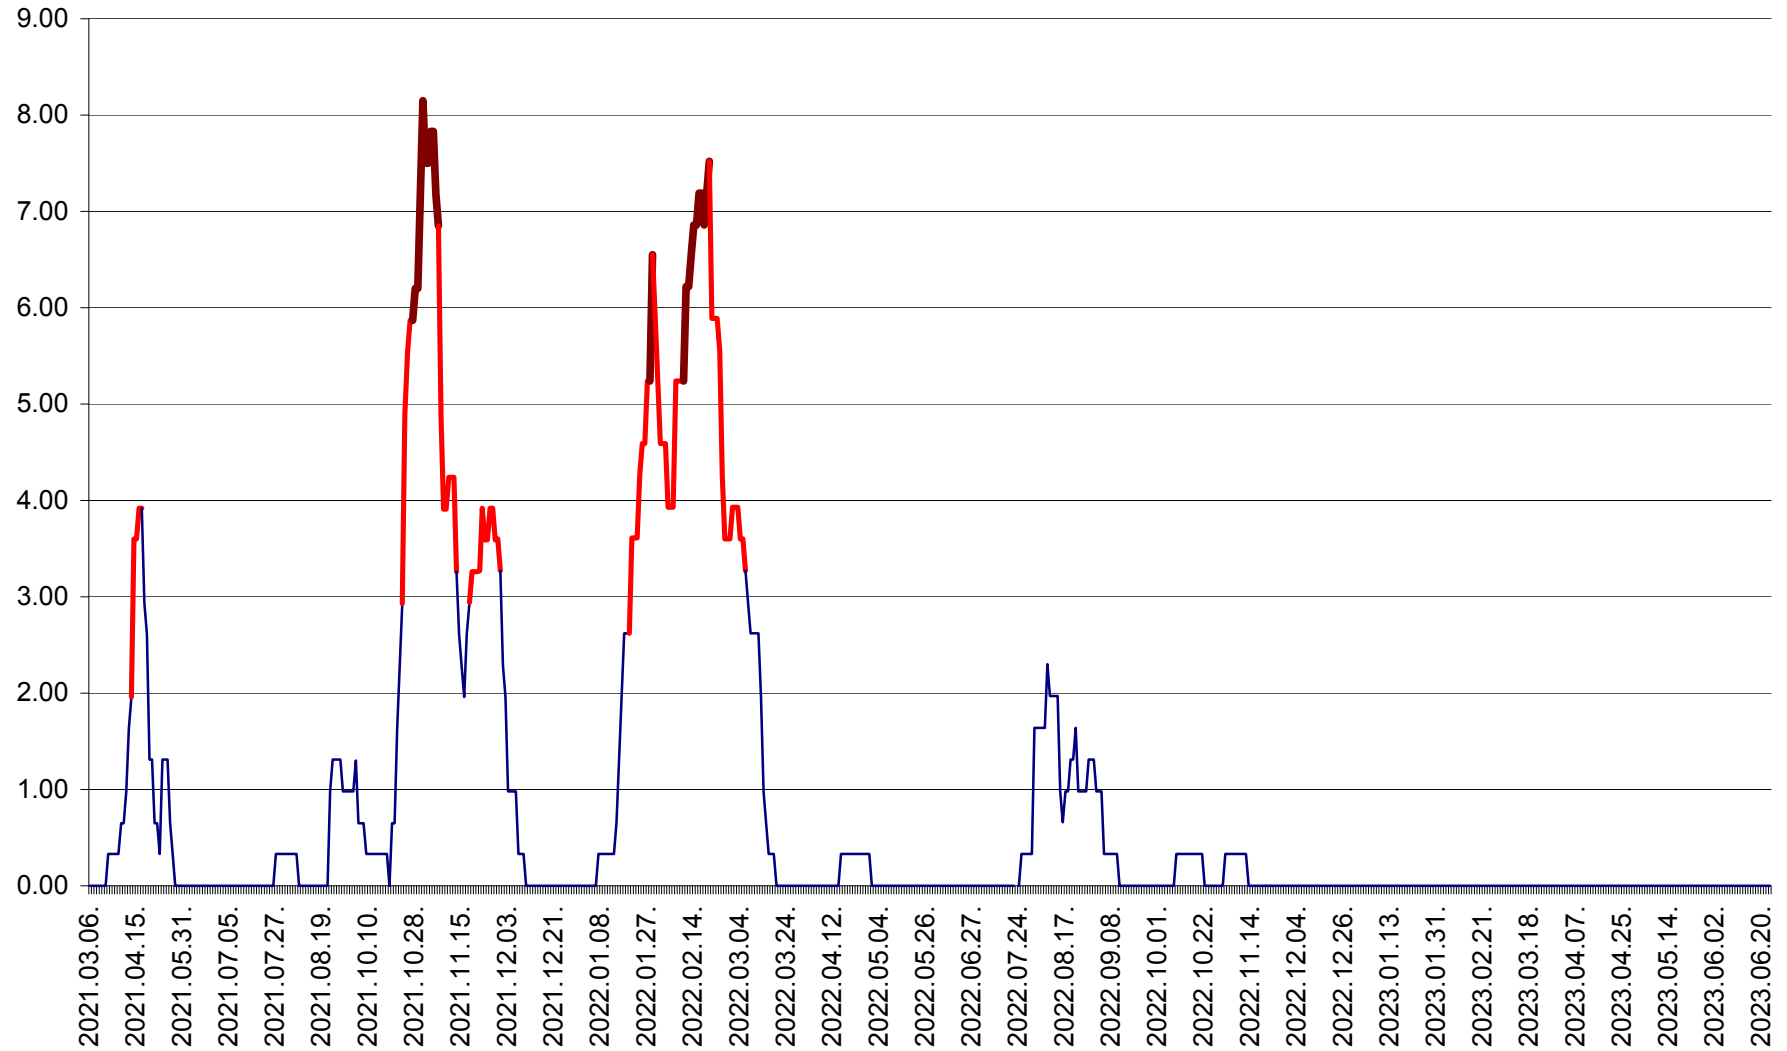

ATID - Evolutia incidentei cumulate pe 14 zile la % de locuitori
2021.03.07. - 2023.06.24.

AVRĂMEȘTI - Evolutia incidentei cumulate pe 14 zile la ‰ de locuitori
2021.03.07. - 2023.06.24.

ORAȘ BĂILE TUȘNAD - Evolutia incidentei cumulate pe 14 zile la ‰ de locuitori
2021.03.07. - 2023.06.24.

ORAȘ BĂLAN - Evoluția incidenței cumulate pe 14 zile la ‰ de locuitori
2021.03.07. - 2023.06.24.

BILBOR - Evolutia incidentei cumulate pe 14 zile la ‰ de locuitori
2021.03.07. - 2023.06.24.

ORAȘ BORSEC - Evolutia incidentei cumulate pe 14 zile la ‰ de locuitori
2021.03.07. - 2023.06.24.

BRĂDEȘTI - Evoluția incidenței cumulate pe 14 zile la ‰ de locuitori
2021.03.07. - 2023.06.24.

CĂPÂLNIȚA - Evoluția incidenței cumulate pe 14 zile la ‰ de locuitori
2021.03.07. - 2023.06.24.

CÂRȚA - Evolutia incidentei cumulate pe 14 zile la ‰ de locuitori
2021.03.07. - 2023.06.24.