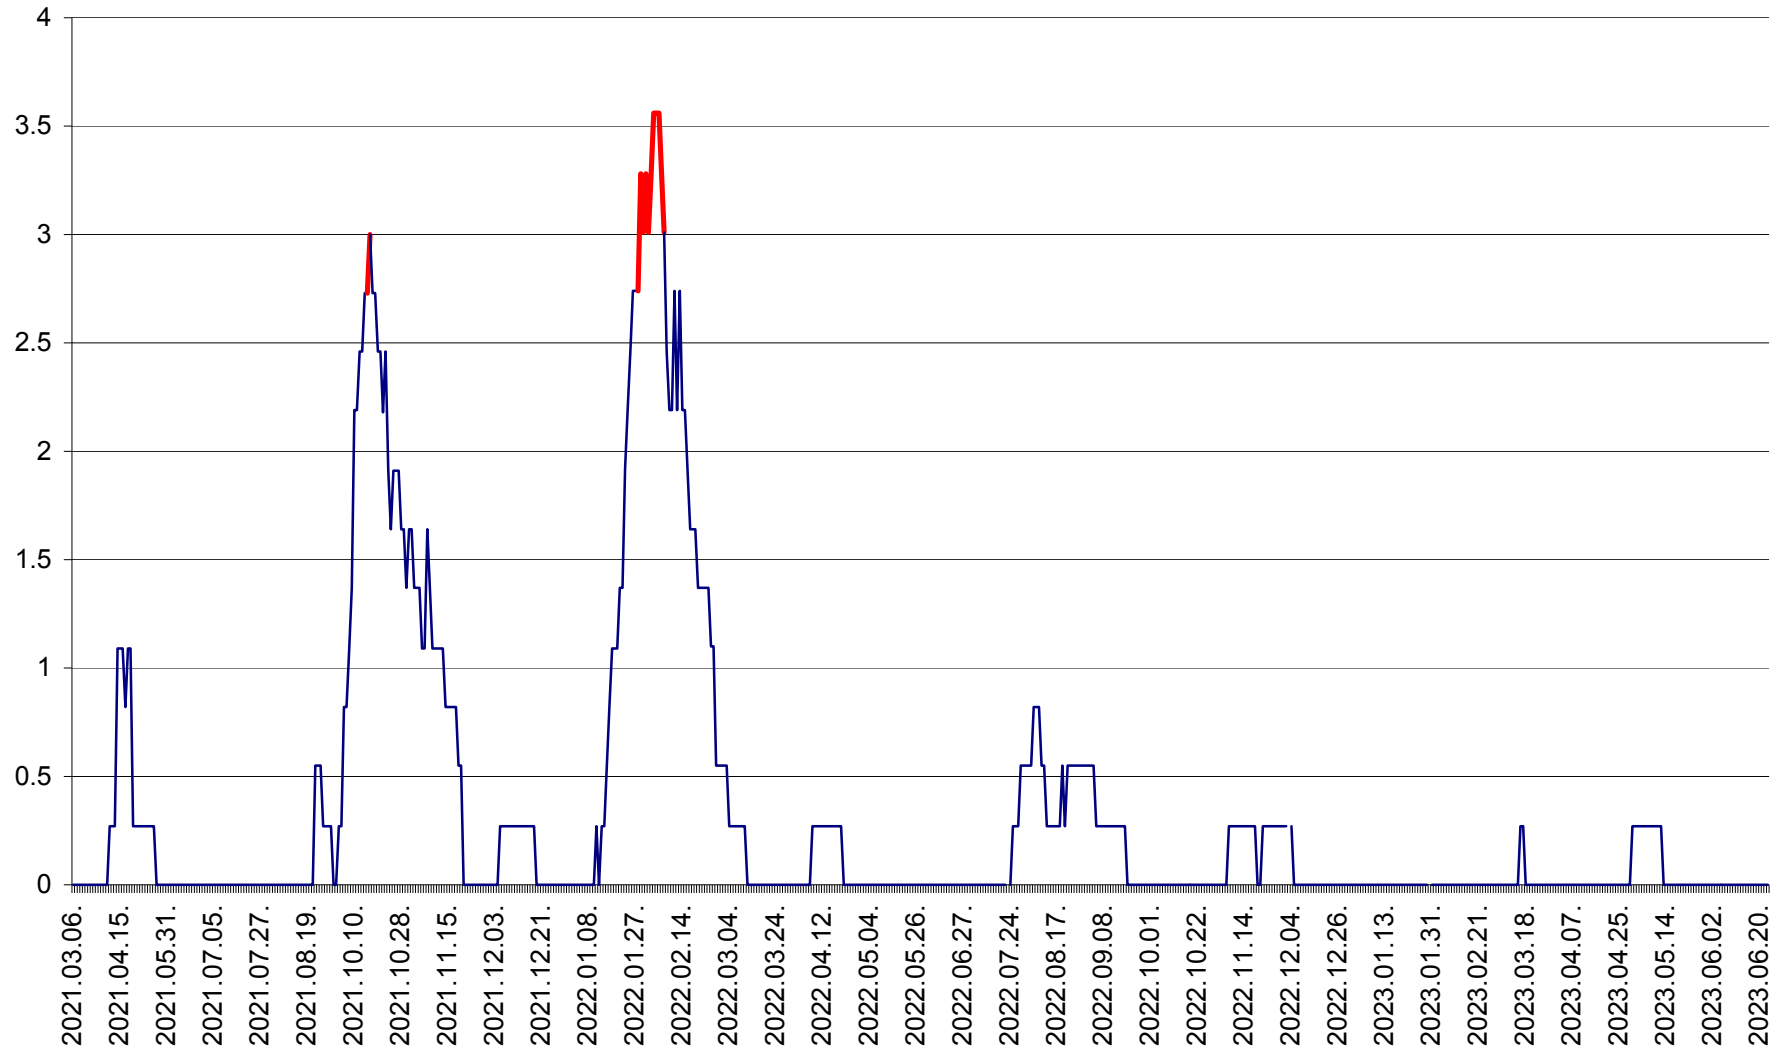

FELICENI - Evolutia incidentei cumulate pe 14 zile la ‰ de locuitori
2021.03.07. - 2023.06.24.

FRUMOASA - Evolutia incidentei cumulate pe 14 zile la ‰ de locuitori
2021.03.07. - 2023.06.24.

GĂLĂUȚAȘ - Evoluția incidenței cumulate pe 14 zile la ‰ de locuitori
2021.03.07. - 2023.06.24.

MUNICIPIUL GHEORGHENI - Evolutia incidentei cumulate pe 14 zile la % de locuitori
2021.03.07. - 2023.06.24.

JOSENI - Evolutia incidentei cumulate pe 14 zile la ‰ de locuitori
2021.03.07. - 2023.06.24.

LĂZAREA - Evolutia incidentei cumulate pe 14 zile la % de locuitori
2021.03.07. - 2023.06.24.

LELICENI - Evolutia incidentei cumulate pe 14 zile la ‰ de locuitori
2021.03.07. - 2023.06.24.

LUETA - Evolutia incidentei cumulate pe 14 zile la ‰ de locuitori
2021.03.07. - 2023.06.24.

LUNCA DE JOS - Evolutia incidentei cumulate pe 14 zile la ‰ de locuitori
2021.03.07. - 2023.06.24.