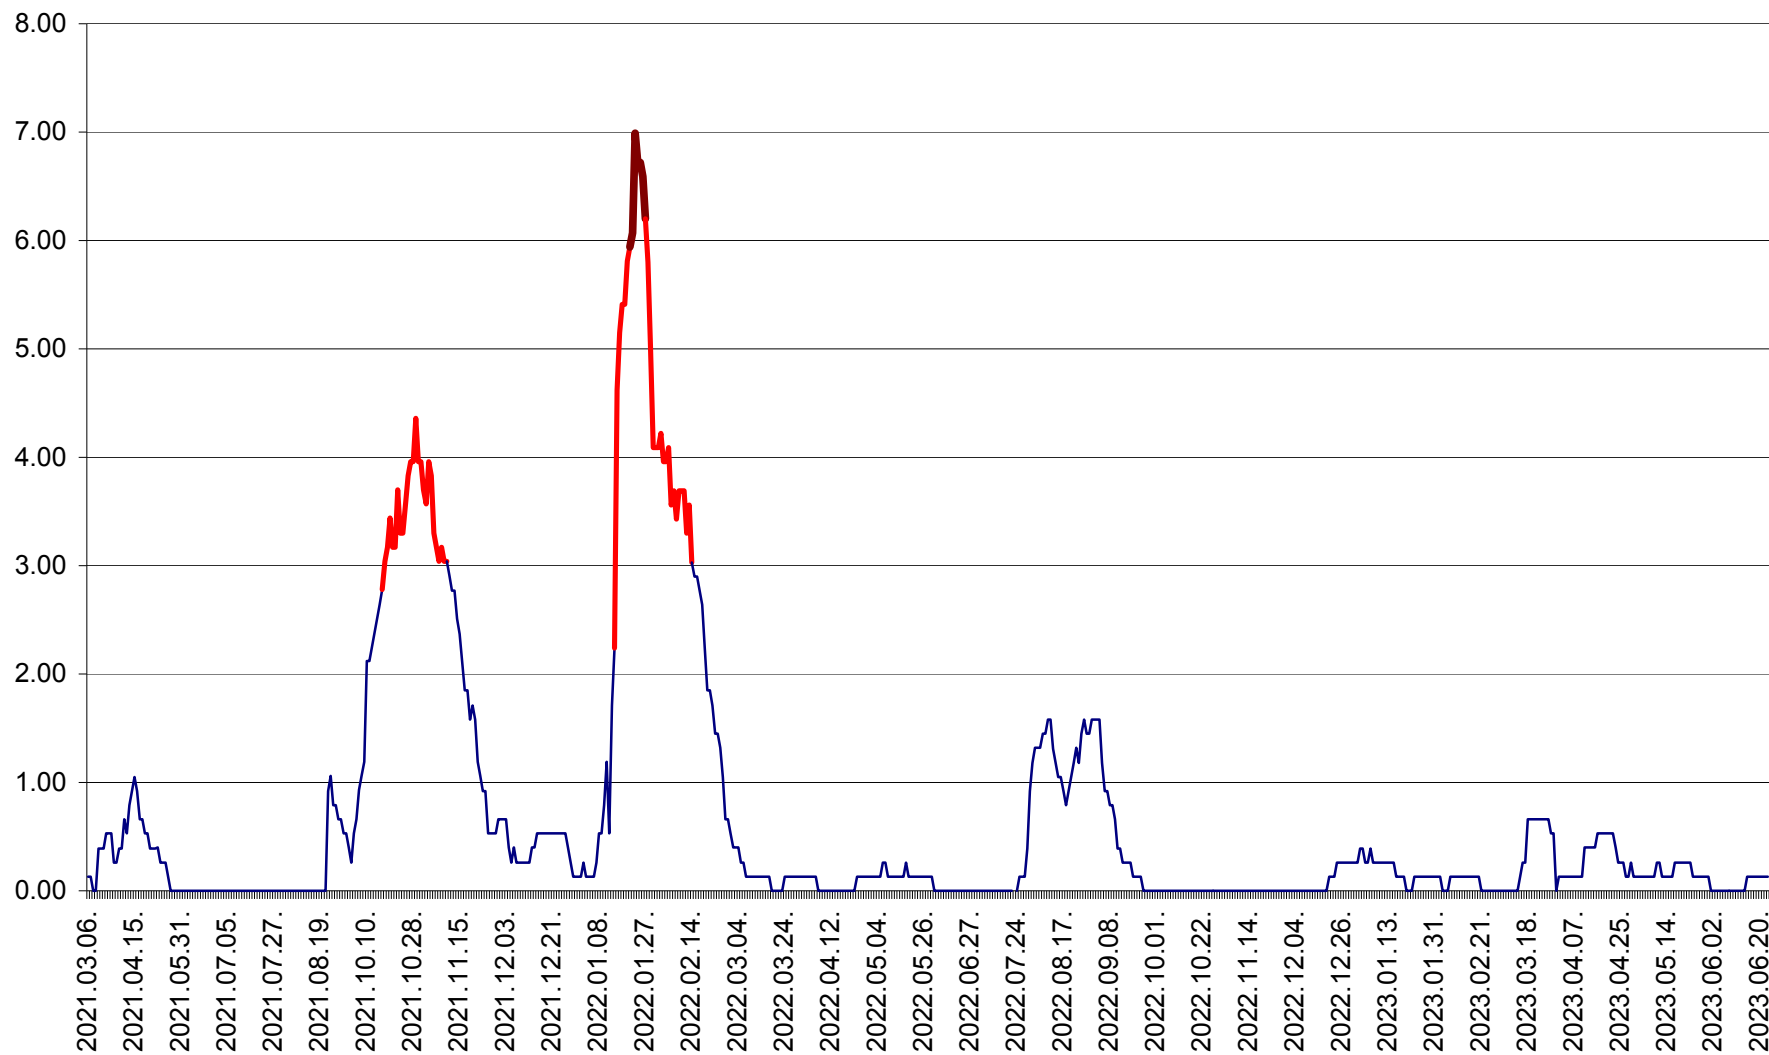

TUȘNAD - Evolutia incidentei cumulate pe 14 zile la ‰ de locuitori
2021.03.07. - 2023.06.24.

ULIEȘ - Evoluția incidenței cumulate pe 14 zile la ‰ de locuitori
2021.03.07. - 2023.06.24.

VĂRȘAG - Evolutia incidentei cumulate pe 14 zile la ‰ de locuitori
2021.03.07. - 2023.06.24.

ORAȘ VLĂHIȚA - Evolutia incidentei cumulate pe 14 zile la ‰ de locuitori
2021.03.07. - 2023.06.24.

VOȘLĂBENI - Evolutia incidentei cumulate pe 14 zile la ‰ de locuitori
2021.03.07. - 2023.06.24.

ZETEA - Evolutia incidentei cumulate pe 14 zile la ‰ de locuitori
2021.03.07. - 2023.06.24.