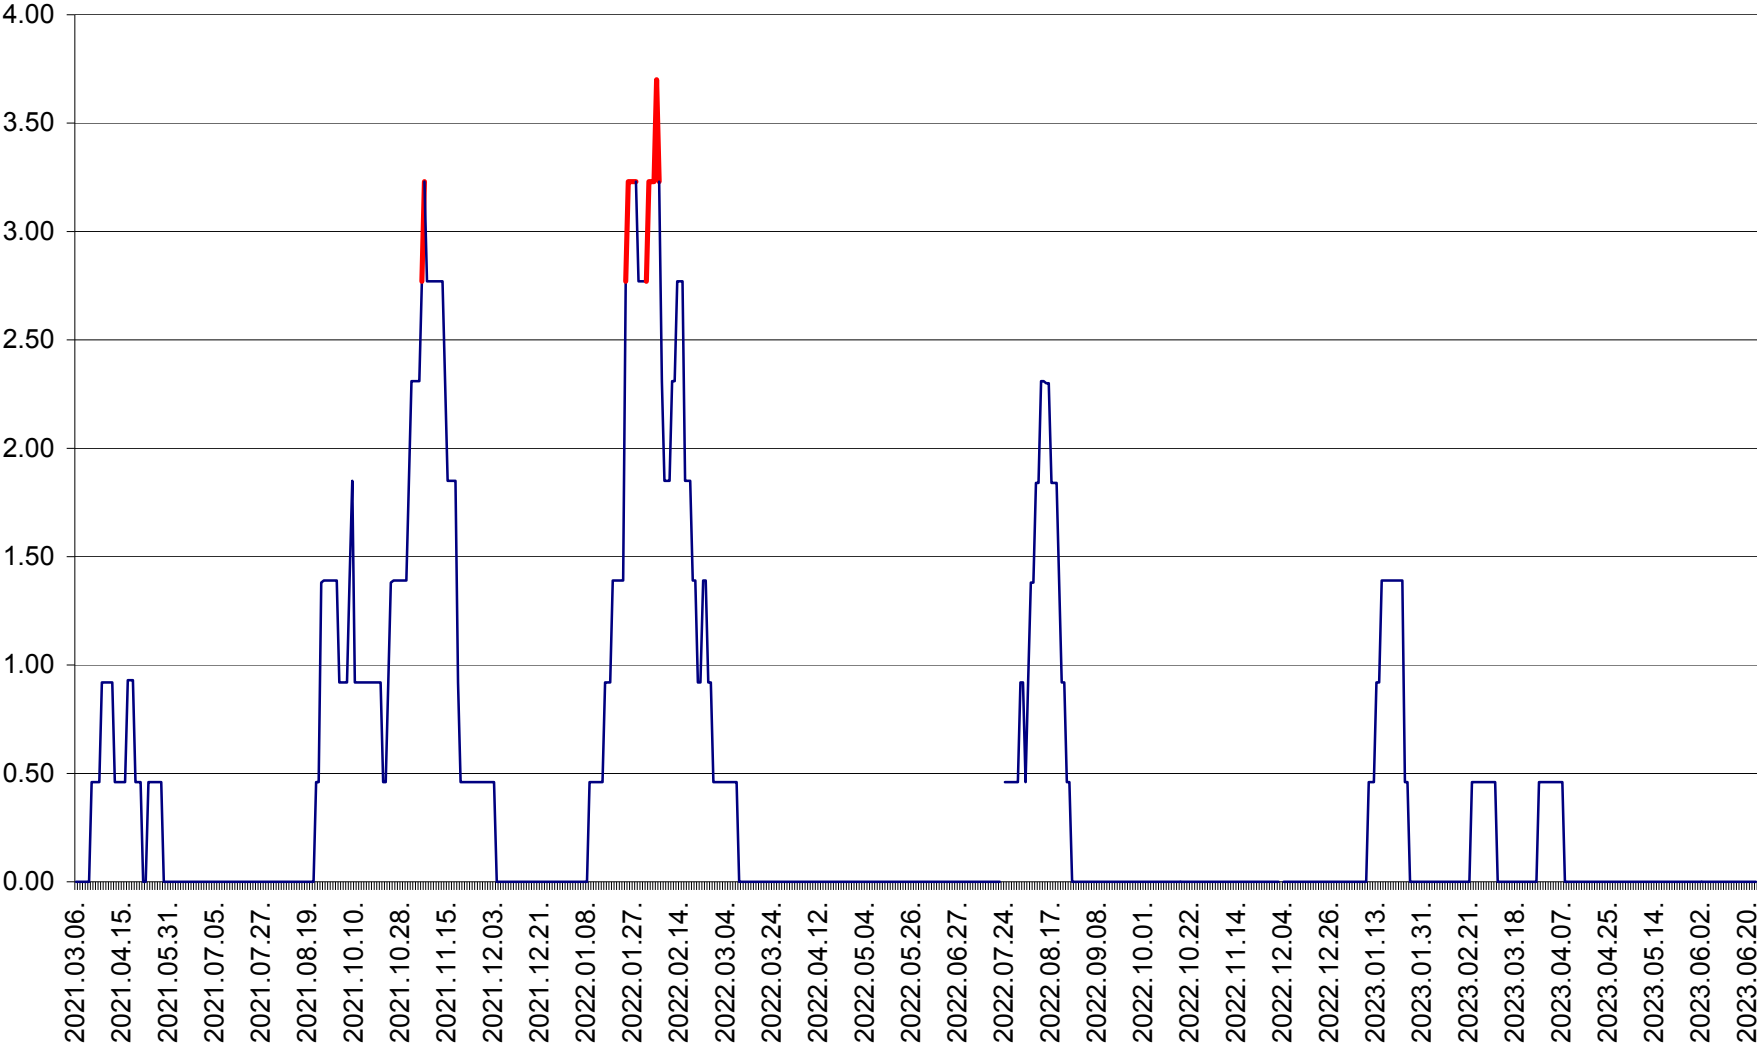

ATID - Evolutia incidentei cumulate pe 14 zile la % de locuitori
2021.03.07. - 2023.06.24.

AVRĂMEȘTI - Evolutia incidentei cumulate pe 14 zile la ‰ de locuitori
2021.03.07. - 2023.06.24.

ORAȘ BĂILE TUȘNAD - Evolutia incidentei cumulate pe 14 zile la ‰ de locuitori
2021.03.07. - 2023.06.24.

ORAȘ BĂLAN - Evoluția incidenței cumulate pe 14 zile la ‰ de locuitori
2021.03.07. - 2023.06.24.

BILBOR - Evolutia incidentei cumulate pe 14 zile la ‰ de locuitori
2021.03.07. - 2023.06.24.

ORAȘ BORSEC - Evolutia incidentei cumulate pe 14 zile la ‰ de locuitori
2021.03.07. - 2023.06.24.

BRĂDEȘTI - Evoluția incidenței cumulate pe 14 zile la ‰ de locuitori
2021.03.07. - 2023.06.24.

CĂPÂLNIȚA - Evoluția incidenței cumulate pe 14 zile la ‰ de locuitori
2021.03.07. - 2023.06.24.

CÂRȚA - Evolutia incidentei cumulate pe 14 zile la ‰ de locuitori
2021.03.07. - 2023.06.24.

CICEU - Evolutia incidentei cumulate pe 14 zile la ‰ de locuitori
2021.03.07. - 2023.06.24.

CIUCSÂNGEORGIU - Evolutia incidentei cumulate pe 14 zile la ‰ de locuitori
2021.03.07. - 2023.06.24.

CIUMANI - Evolutia incidentei cumulate pe 14 zile la ‰ de locuitori
2021.03.07. - 2023.06.24.