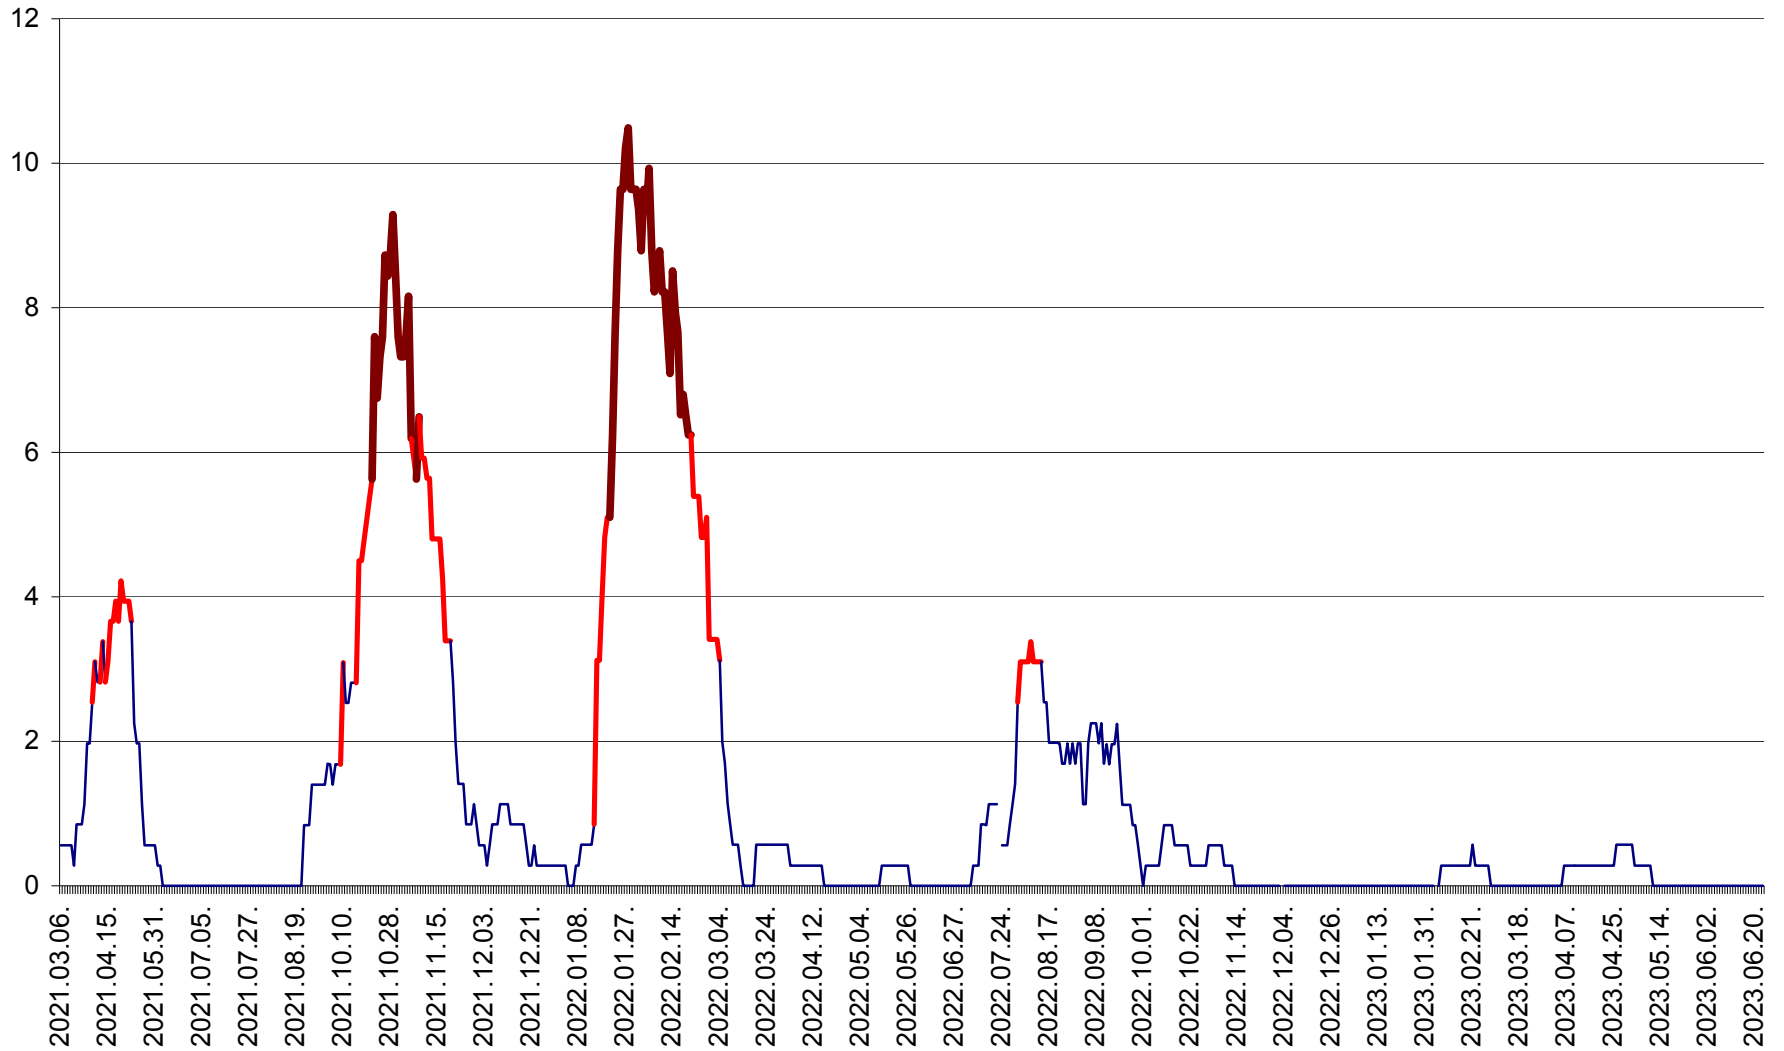

ORAȘ CRISTURU SECUIESC - Evolutia incidentei cumulate pe 14 zile la ‰ de locuitori
2021.03.07. - 2023.06.24.

DĂNEȘTI - Evolutia incidentei cumulate pe 14 zile la ‰ de locuitori
2021.03.07. - 2023.06.24.

DÂRJIU - Evolutia incidentei cumulate pe 14 zile la ‰ de locuitori
2021.03.07. - 2023.06.24.

DEALU - Evolutia incidentei cumulate pe 14 zile la ‰ de locuitori
2021.03.07. - 2023.06.24.

DITRĂU - Evolutia incidentei cumulate pe 14 zile la ‰ de locuitori
2021.03.07. - 2023.06.24.

FELICENI - Evolutia incidentei cumulate pe 14 zile la ‰ de locuitori
2021.03.07. - 2023.06.24.

FRUMOASA - Evolutia incidentei cumulate pe 14 zile la ‰ de locuitori
2021.03.07. - 2023.06.24.

GĂLĂUȚAȘ - Evoluția incidenței cumulate pe 14 zile la ‰ de locuitori
2021.03.07. - 2023.06.24.