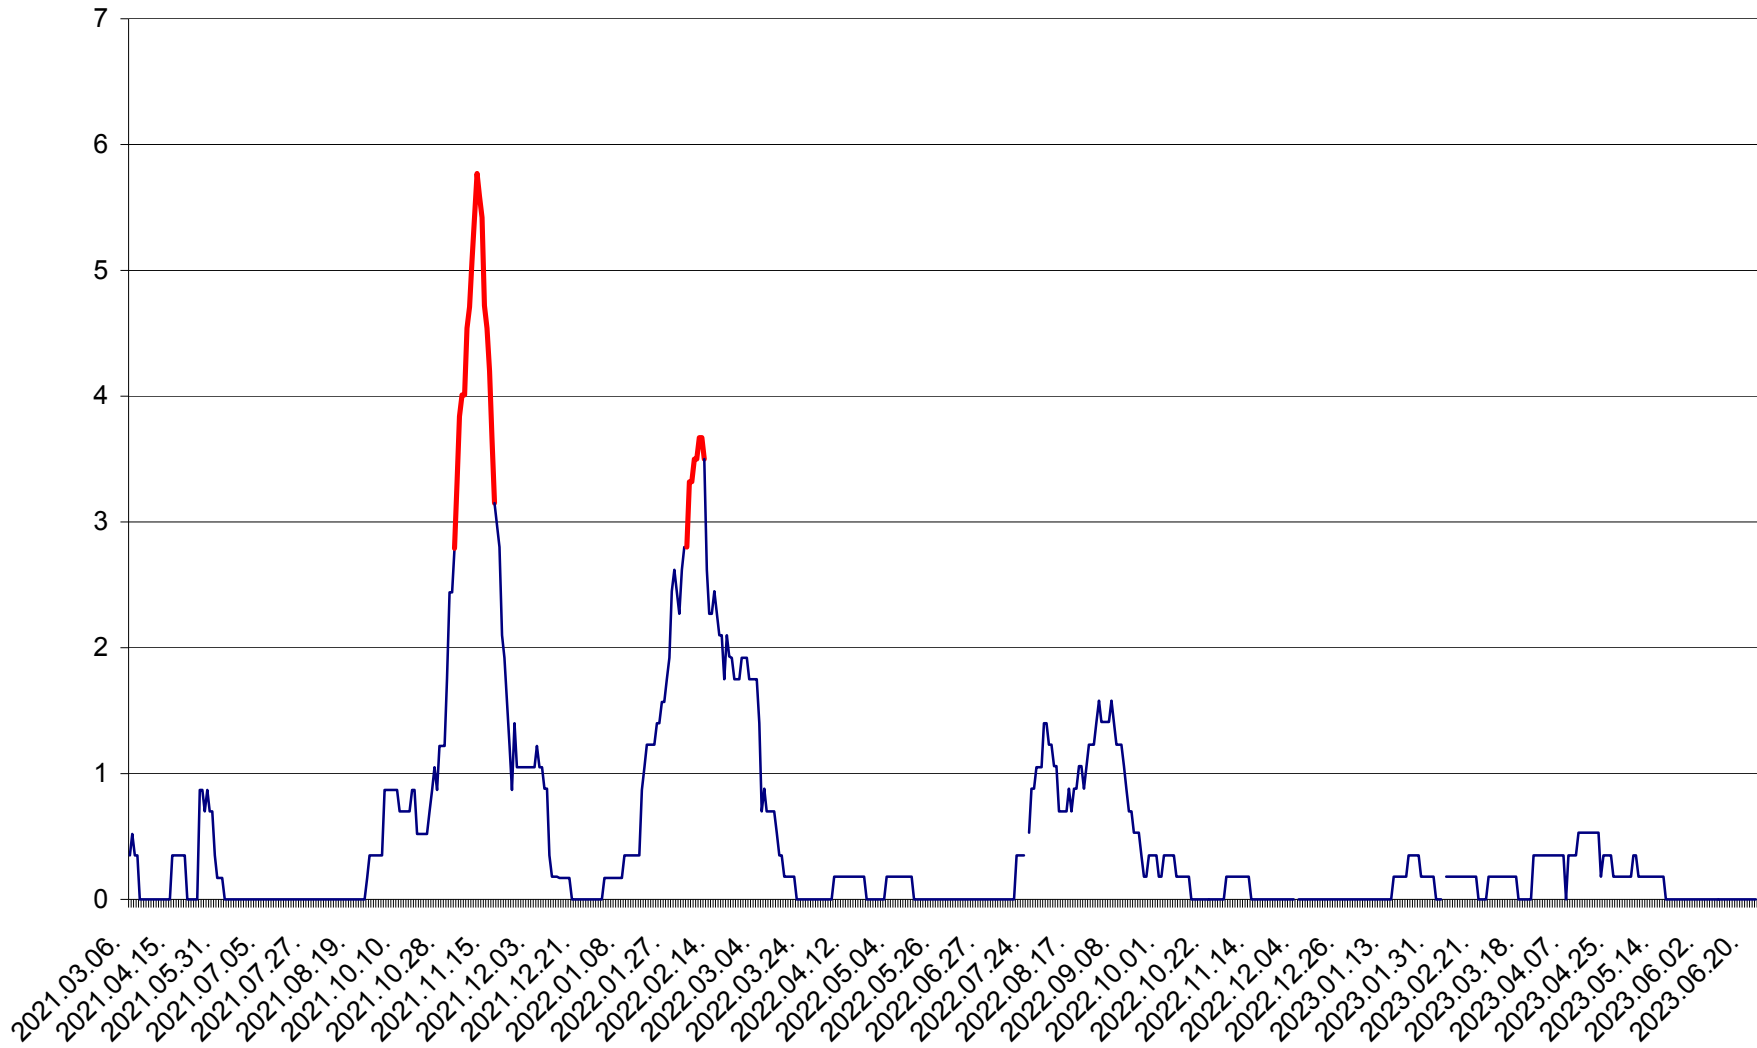

ORAȘ BĂLAN - Evoluția incidenței cumulate pe 14 zile la ‰ de locuitori
2021.03.07. - 2023.06.24.

BILBOR - Evolutia incidentei cumulate pe 14 zile la ‰ de locuitori
2021.03.07. - 2023.06.24.

ORAȘ BORSEC - Evolutia incidentei cumulate pe 14 zile la ‰ de locuitori
2021.03.07. - 2023.06.24.

CORBU - Evolutia incidentei cumulate pe 14 zile la ‰ de locuitori
2021.03.07. - 2023.06.24.

CORUND - Evolutia incidentei cumulate pe 14 zile la ‰ de locuitori
2021.03.07. - 2023.06.24.

COZMENI - Evolutia incidentei cumulate pe 14 zile la ‰ de locuitori
2021.03.07. - 2023.06.24.

ORAȘ CRISTURU SECUIESC - Evolutia incidentei cumulate pe 14 zile la ‰ de locuitori
2021.03.07. - 2023.06.24.

DĂNEȘTI - Evolutia incidentei cumulate pe 14 zile la ‰ de locuitori
2021.03.07. - 2023.06.24.

DÂRJIU - Evolutia incidentei cumulate pe 14 zile la ‰ de locuitori
2021.03.07. - 2023.06.24.

DEALU - Evolutia incidentei cumulate pe 14 zile la ‰ de locuitori
2021.03.07. - 2023.06.24.

DITRĂU - Evolutia incidentei cumulate pe 14 zile la ‰ de locuitori
2021.03.07. - 2023.06.24.