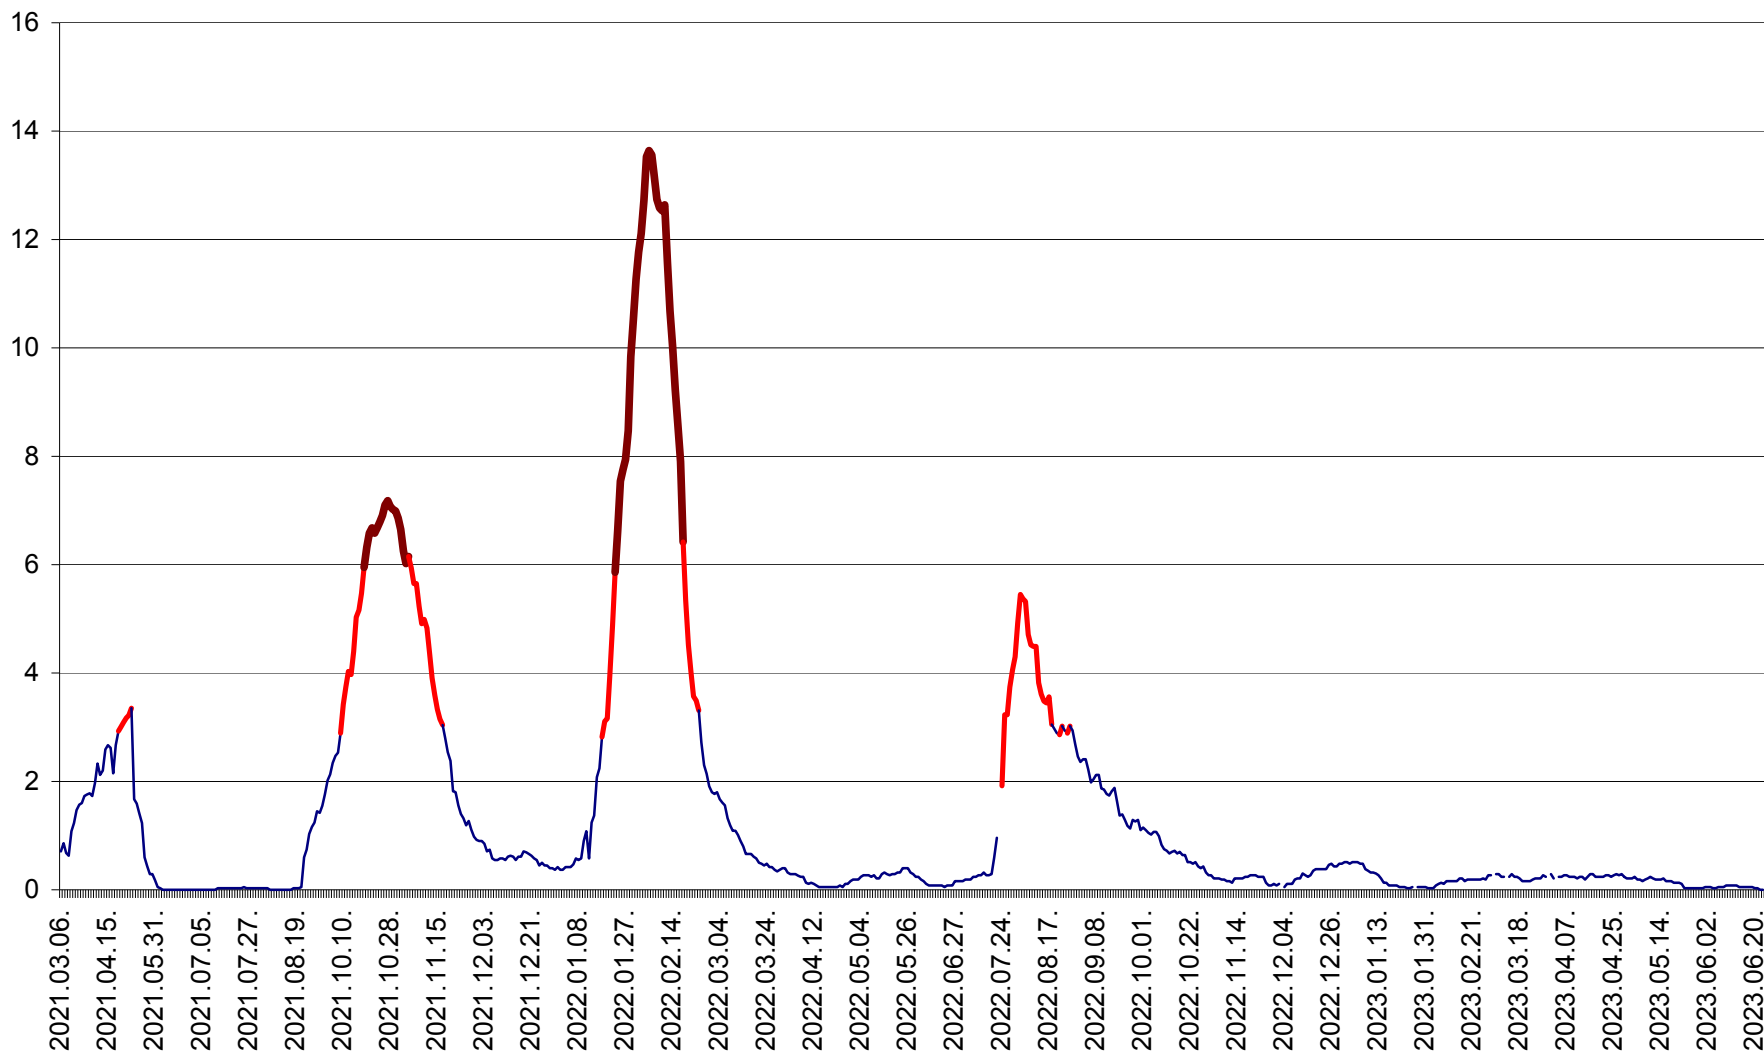

PĂULENI-CIUC - Evolutia incidentei cumulate pe 14 zile la % de locuitori
2021.03.07. - 2023.06.24.