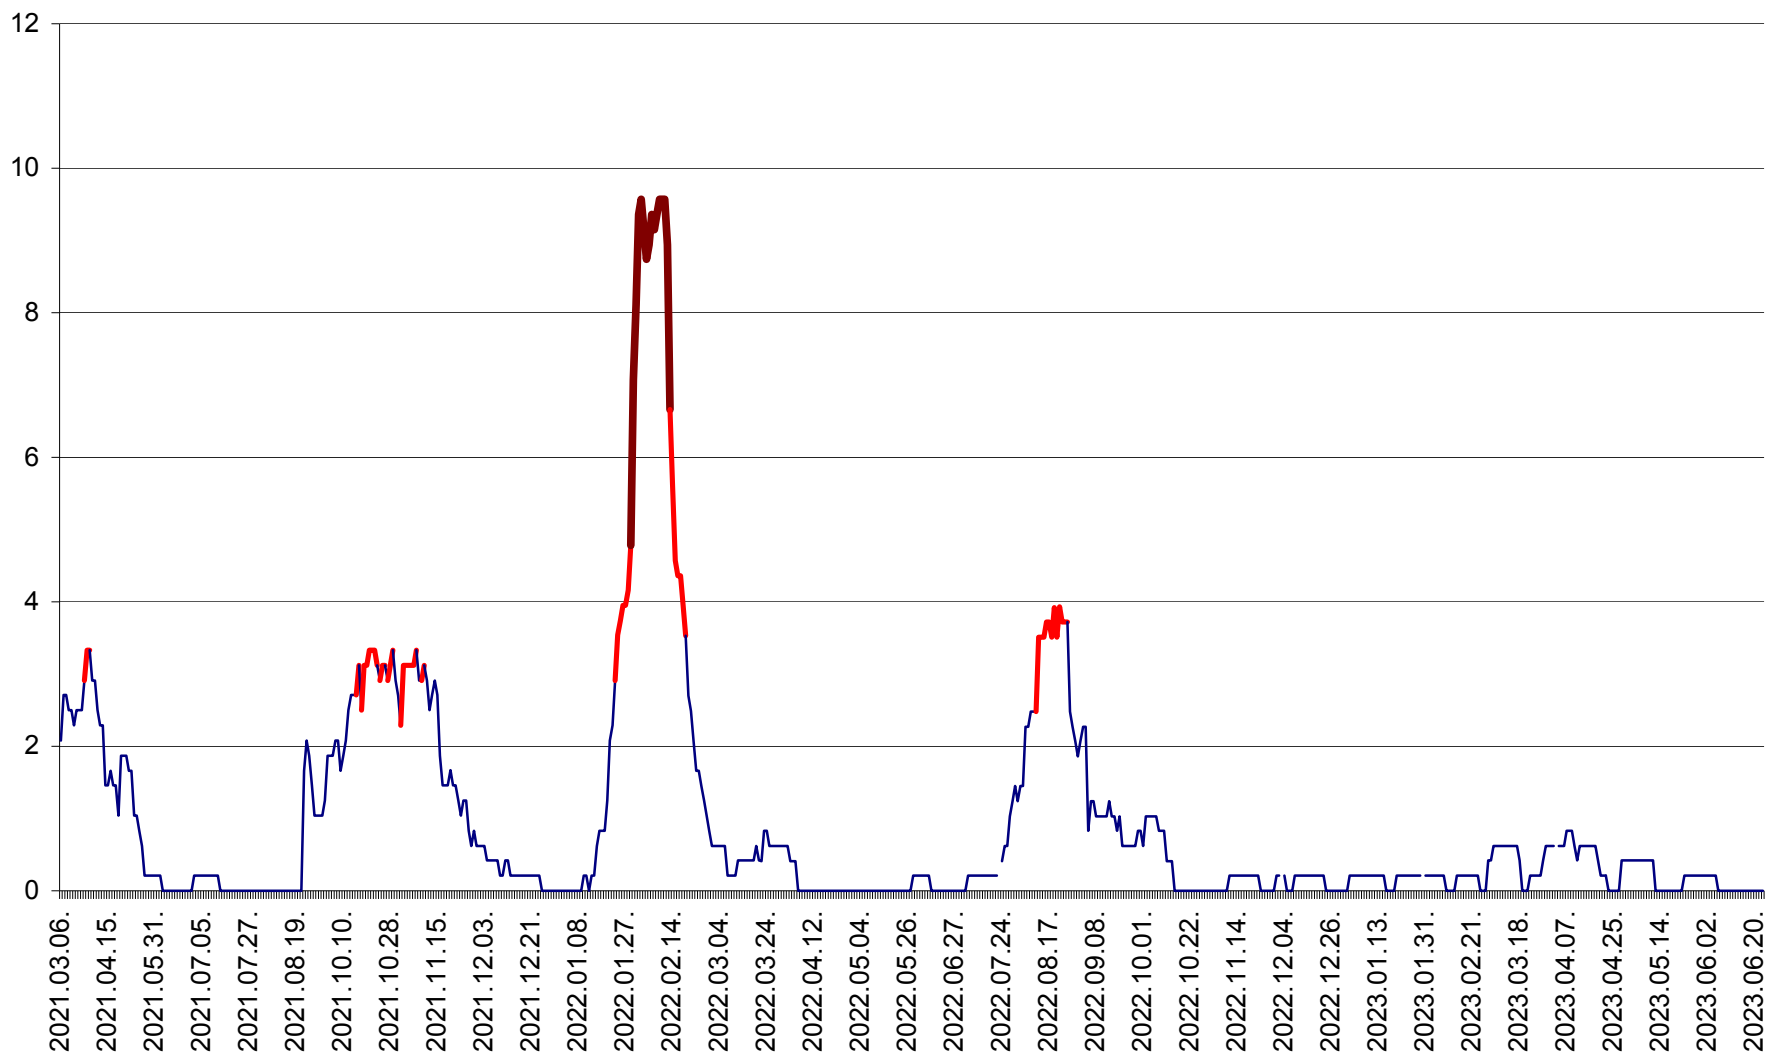

MUNICIPIUL GHEORGHENI - Evolutia incidentei cumulate pe 14 zile la % de locuitori
2021.03.07. - 2023.06.24.

JOSENI - Evolutia incidentei cumulate pe 14 zile la ‰ de locuitori
2021.03.07. - 2023.06.24.

LĂZAREA - Evolutia incidentei cumulate pe 14 zile la % de locuitori
2021.03.07. - 2023.06.24.

LELICENI - Evolutia incidentei cumulate pe 14 zile la ‰ de locuitori
2021.03.07. - 2023.06.24.

LUETA - Evolutia incidentei cumulate pe 14 zile la ‰ de locuitori
2021.03.07. - 2023.06.24.

LUNCA DE JOS - Evolutia incidentei cumulate pe 14 zile la ‰ de locuitori
2021.03.07. - 2023.06.24.

LUNCA DE SUS - Evolutia incidentei cumulate pe 14 zile la ‰ de locuitori
2021.03.07. - 2023.06.24.

LUPENI - Evolutia incidentei cumulate pe 14 zile la ‰ de locuitori
2021.03.07. - 2023.06.24.

MĂDĂRAȘ - Evolutia incidentei cumulate pe 14 zile la ‰ de locuitori
2021.03.07. - 2023.06.24.