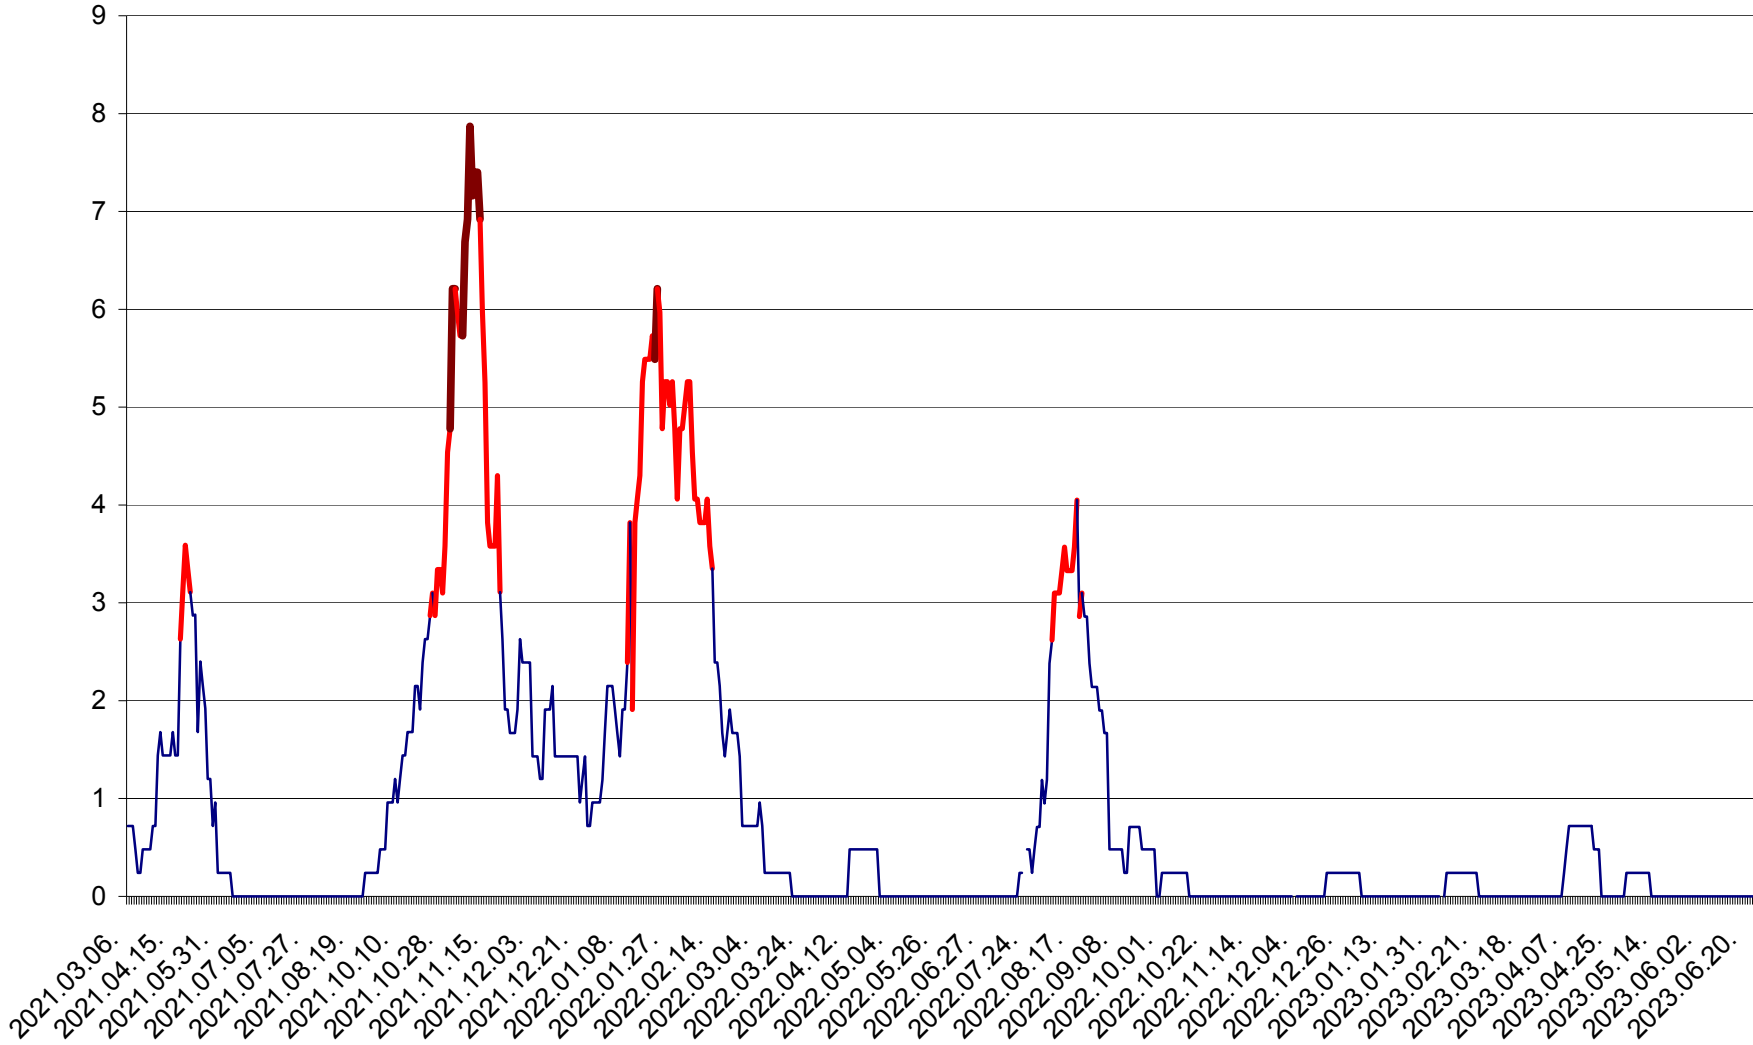

ORAȘ BĂLAN - Evoluția incidenței cumulate pe 14 zile la ‰ de locuitori
2021.03.07. - 2023.06.24.

BILBOR - Evolutia incidentei cumulate pe 14 zile la ‰ de locuitori
2021.03.07. - 2023.06.24.

ORAȘ BORSEC - Evolutia incidentei cumulate pe 14 zile la ‰ de locuitori
2021.03.07. - 2023.06.24.

CORBU - Evolutia incidentei cumulate pe 14 zile la ‰ de locuitori
2021.03.07. - 2023.06.24.

CORUND - Evolutia incidentei cumulate pe 14 zile la ‰ de locuitori
2021.03.07. - 2023.06.24.

COZMENI - Evolutia incidentei cumulate pe 14 zile la ‰ de locuitori
2021.03.07. - 2023.06.24.

ORAȘ CRISTURU SECUIESC - Evolutia incidentei cumulate pe 14 zile la ‰ de locuitori
2021.03.07. - 2023.06.24.

DĂNEȘTI - Evolutia incidentei cumulate pe 14 zile la ‰ de locuitori
2021.03.07. - 2023.06.24.

DÂRJIU - Evolutia incidentei cumulate pe 14 zile la ‰ de locuitori
2021.03.07. - 2023.06.24.

DEALU - Evolutia incidentei cumulate pe 14 zile la ‰ de locuitori
2021.03.07. - 2023.06.24.

DITRĂU - Evolutia incidentei cumulate pe 14 zile la ‰ de locuitori
2021.03.07. - 2023.06.24.