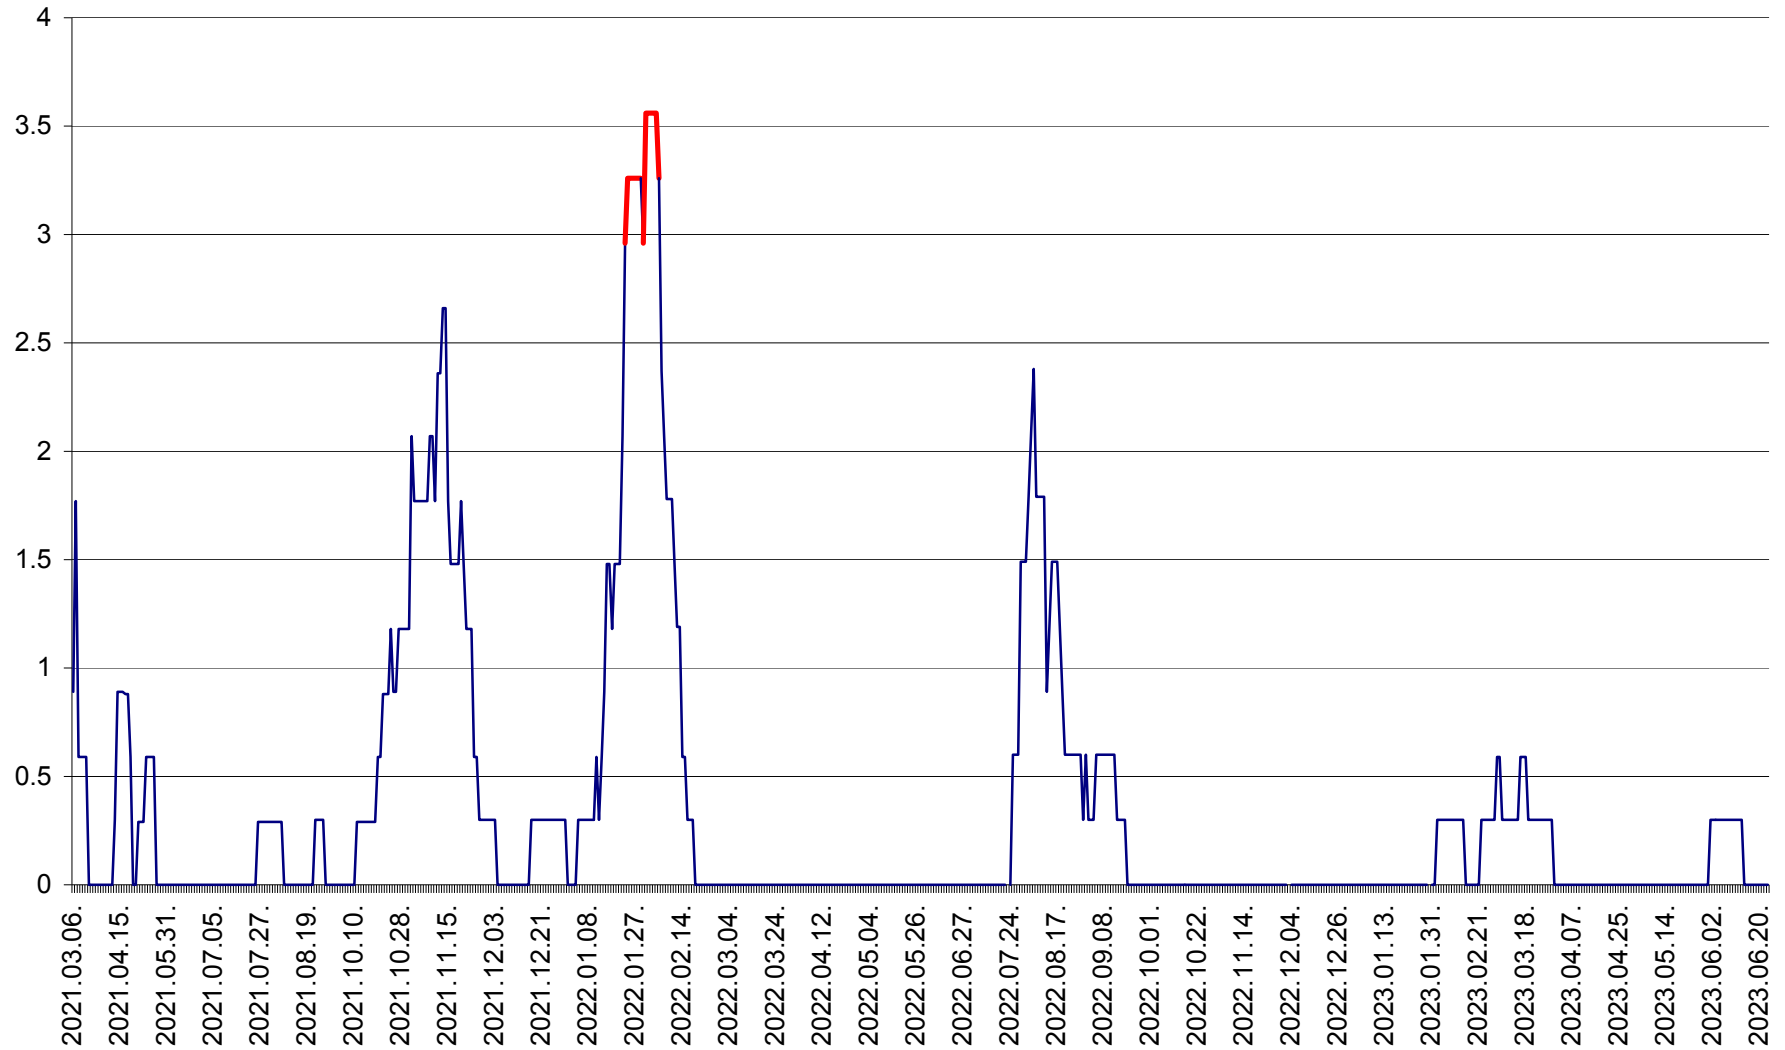

LELICENI - Evolutia incidentei cumulate pe 14 zile la ‰ de locuitori
2021.03.07. - 2023.06.24.

LUETA - Evolutia incidentei cumulate pe 14 zile la ‰ de locuitori
2021.03.07. - 2023.06.24.

LUNCA DE JOS - Evolutia incidentei cumulate pe 14 zile la ‰ de locuitori
2021.03.07. - 2023.06.24.

LUNCA DE SUS - Evolutia incidentei cumulate pe 14 zile la ‰ de locuitori
2021.03.07. - 2023.06.24.

LUPENI - Evolutia incidentei cumulate pe 14 zile la ‰ de locuitori
2021.03.07. - 2023.06.24.

MĂDĂRAȘ - Evolutia incidentei cumulate pe 14 zile la ‰ de locuitori
2021.03.07. - 2023.06.24.