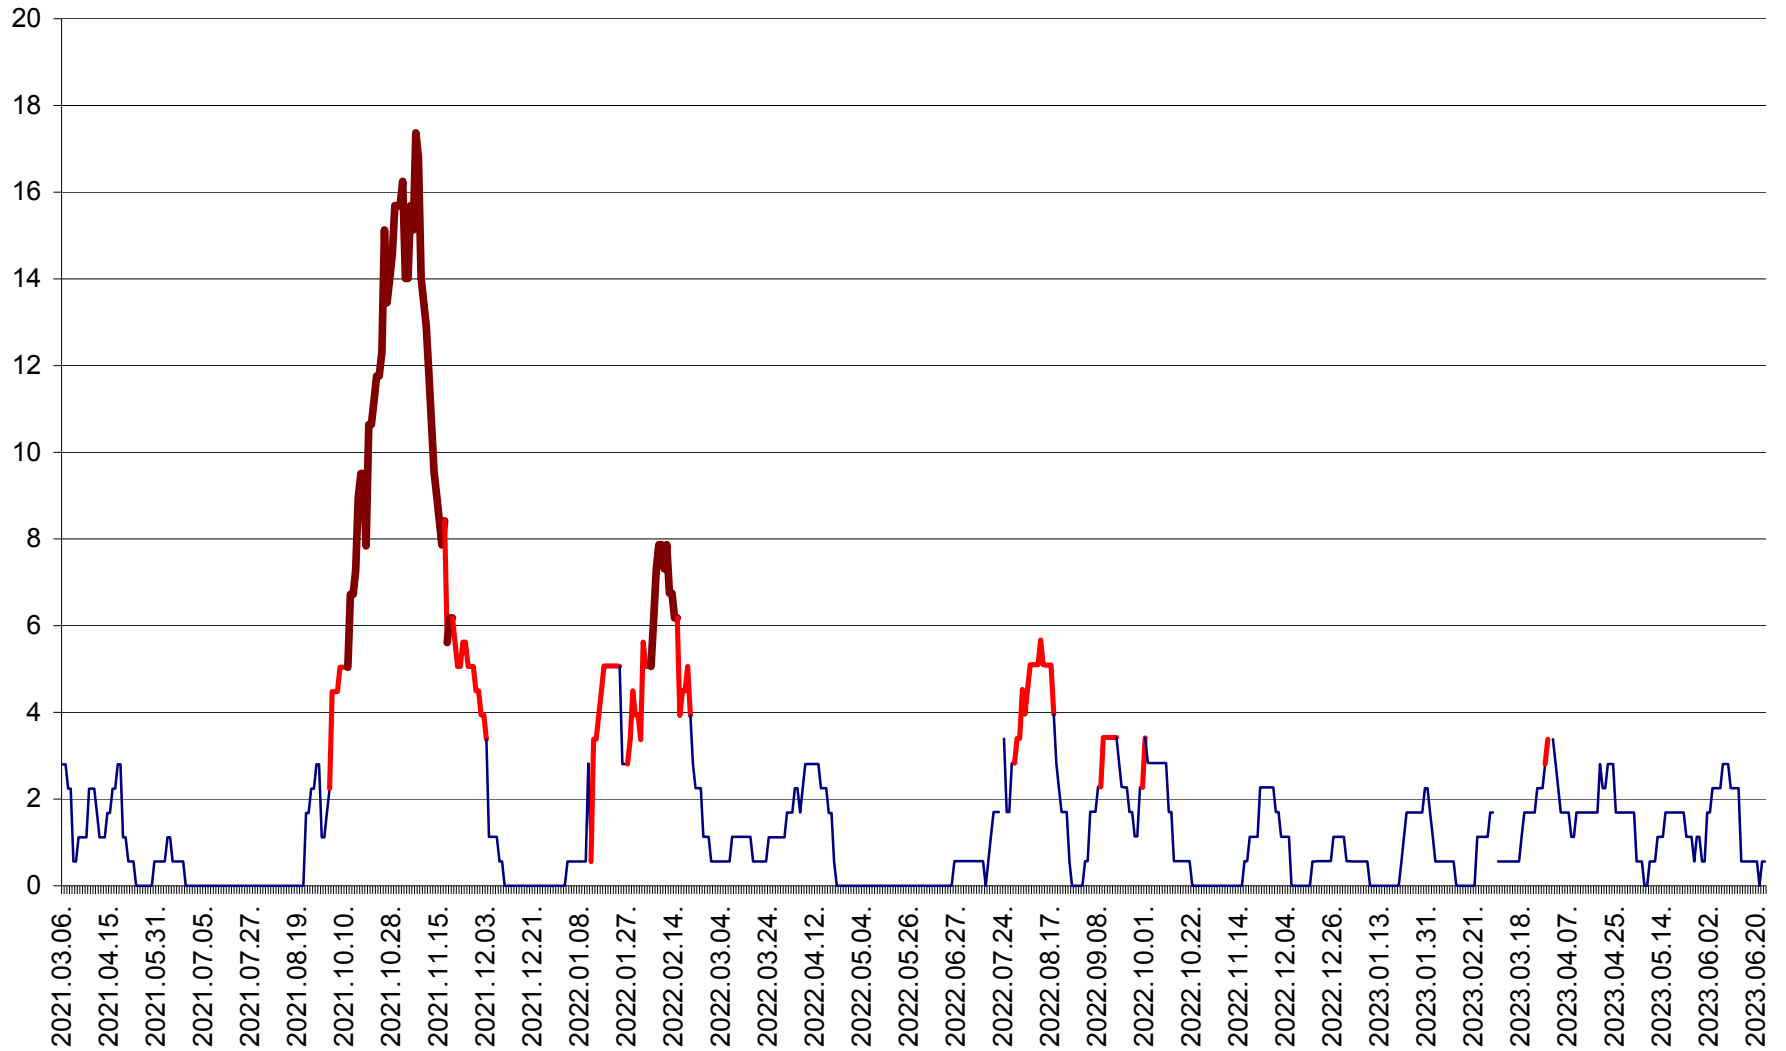

SÂNSIMION - Evolutia incidentei cumulate pe 14 zile la ‰ de locuitori
2021.03.07. - 2023.06.24.

SÂNTIMBRU - Evolutia incidentei cumulate pe 14 zile la ‰ de locuitori
2021.03.07. - 2023.06.24.

SĂRMAȘ - Evolutia incidentei cumulate pe 14 zile la ‰ de locuitori
2021.03.07. - 2023.06.24.

SATU MARE - Evolutia incidentei cumulate pe 14 zile la ‰ de locuitori
2021.03.07. - 2023.06.24.

SECUIENI - Evolutia incidentei cumulate pe 14 zile la % de locuitori
2021.03.07. - 2023.06.24.

SICULENI - Evolutia incidentei cumulate pe 14 zile la ‰ de locuitori
2021.03.07. - 2023.06.24.

ȘIMONEȘTI - Evolutia incidentei cumulate pe 14 zile la ‰ de locuitori
2021.03.07. - 2023.06.24.

SUBCETATE - Evolutia incidentei cumulate pe 14 zile la ‰ de locuitori
2021.03.07. - 2023.06.24.

SUSENI - Evolutia incidentei cumulate pe 14 zile la ‰ de locuitori
2021.03.07. - 2023.06.24.