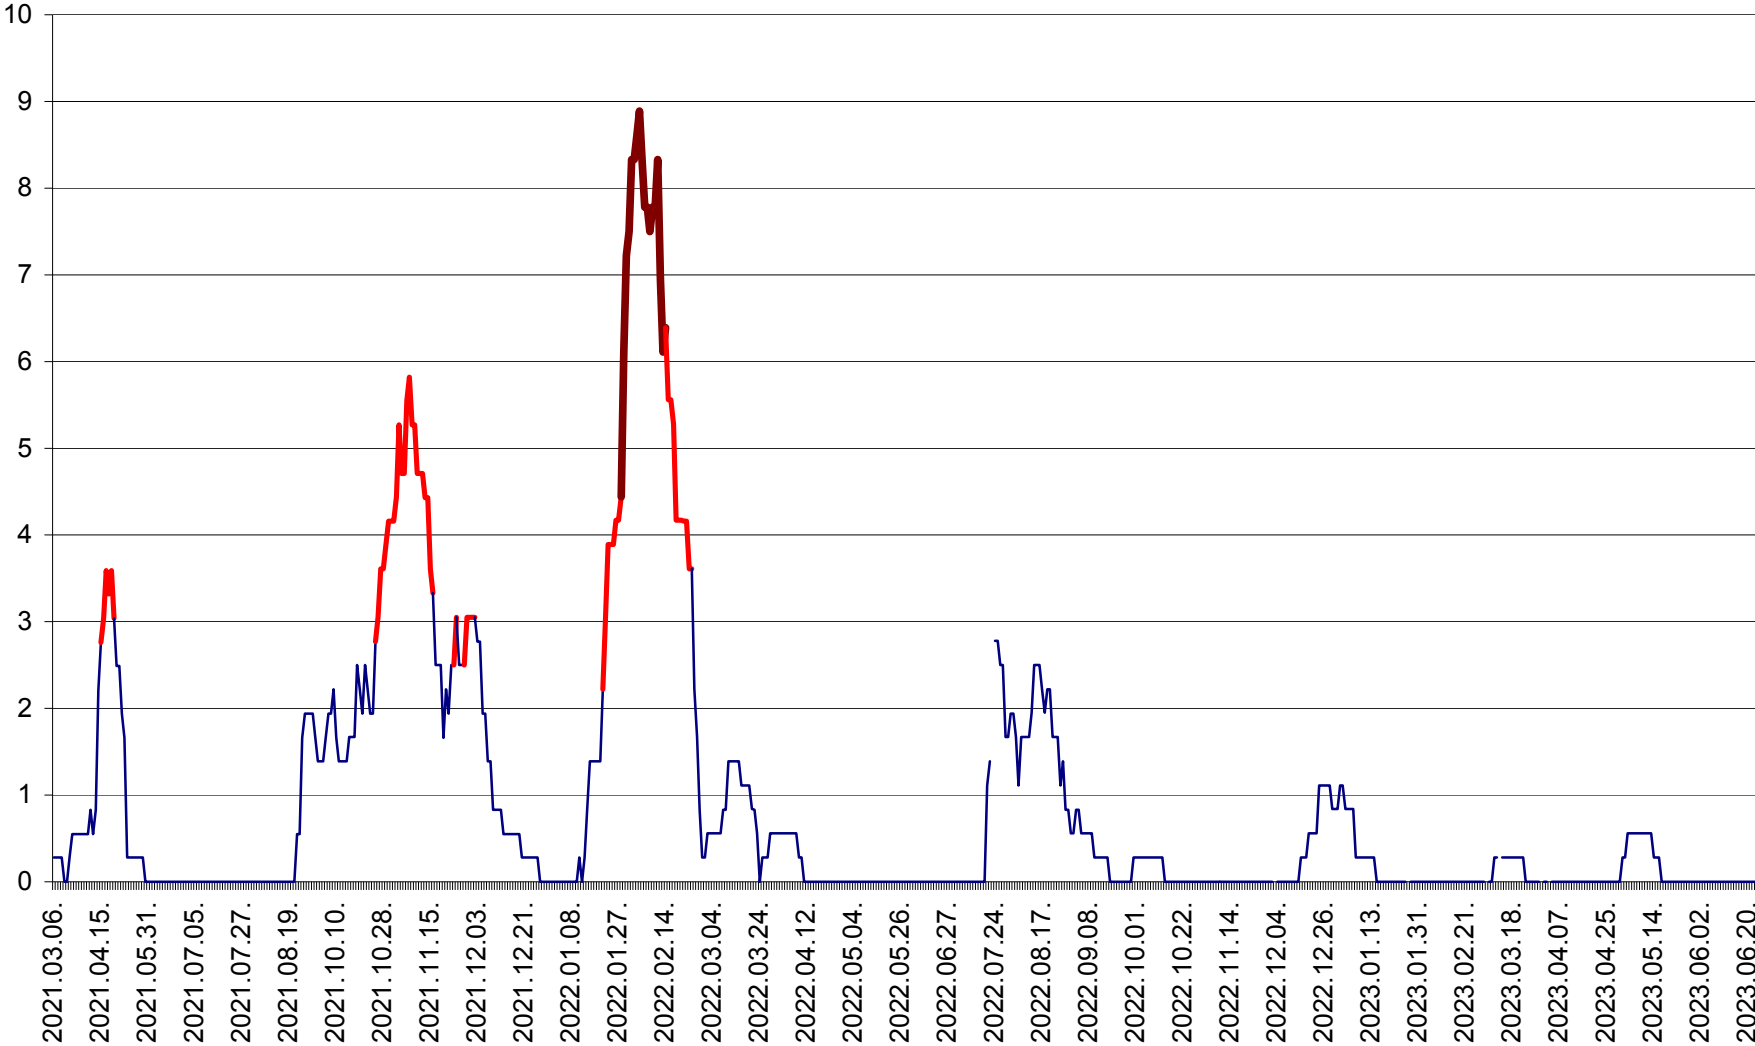

MĂRTINIȘ - Evolutia incidentei cumulate pe 14 zile la ‰ de locuitori
2021.03.07. - 2023.06.24.

MEREȘTI - Evolutia incidentei cumulate pe 14 zile la ‰ de locuitori
2021.03.07. - 2023.06.24.

MUNICIPIUL MIERCUREA-CIUC - Evolutia incidentei cumulate pe 14 zile la ‰ de locuitori
2021.03.07. - 2023.06.24.

MIHĂILENI - Evolutia incidentei cumulate pe 14 zile la ‰ de locuitori
2021.03.07. - 2023.06.24.

MUGENI - Evolutia incidentei cumulate pe 14 zile la ‰ de locuitori
2021.03.07. - 2023.06.24.

OCLAND - Evolutia incidentei cumulate pe 14 zile la ‰ de locuitori
2021.03.07. - 2023.06.24.