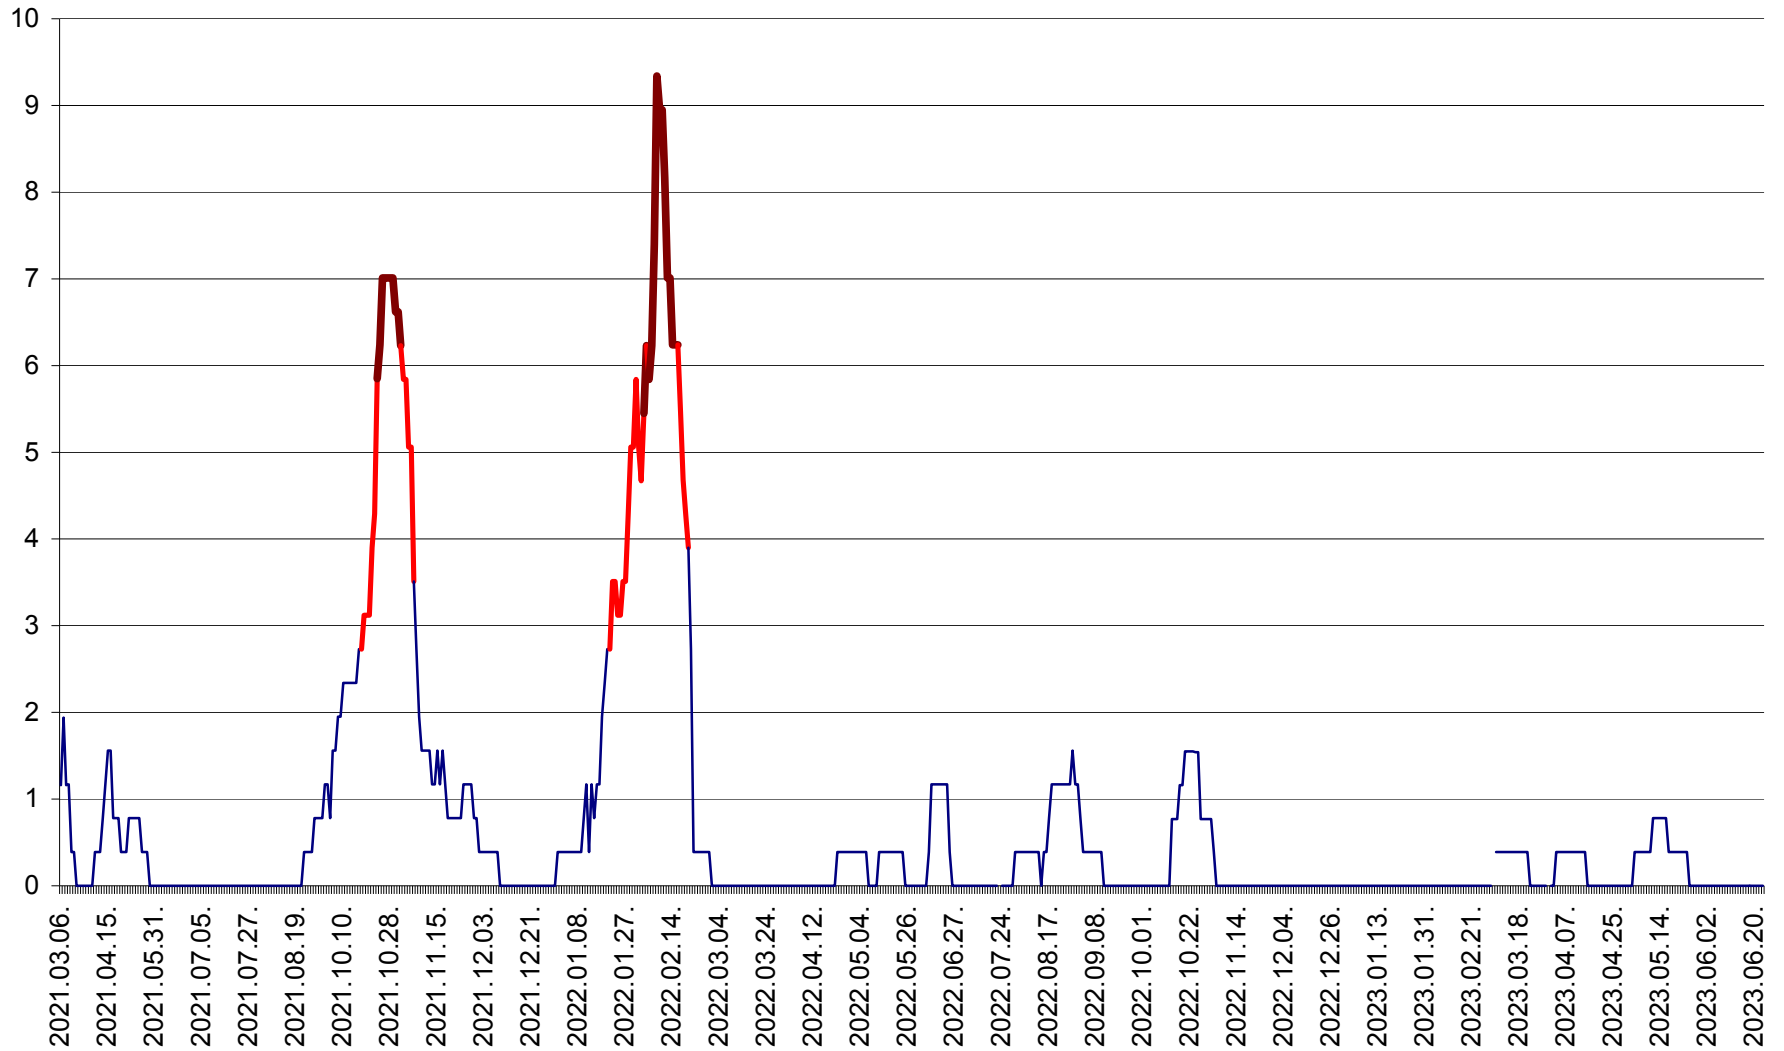

MUNICIPIUL TOPLIȚA - Evolutia incidentei cumulate pe 14 zile la ‰ de locuitori
2021.03.07. - 2023.06.24.

TOMEȘTI - Evolutia incidentei cumulate pe 14 zile la ‰ de locuitori
2021.03.07. - 2023.06.24.