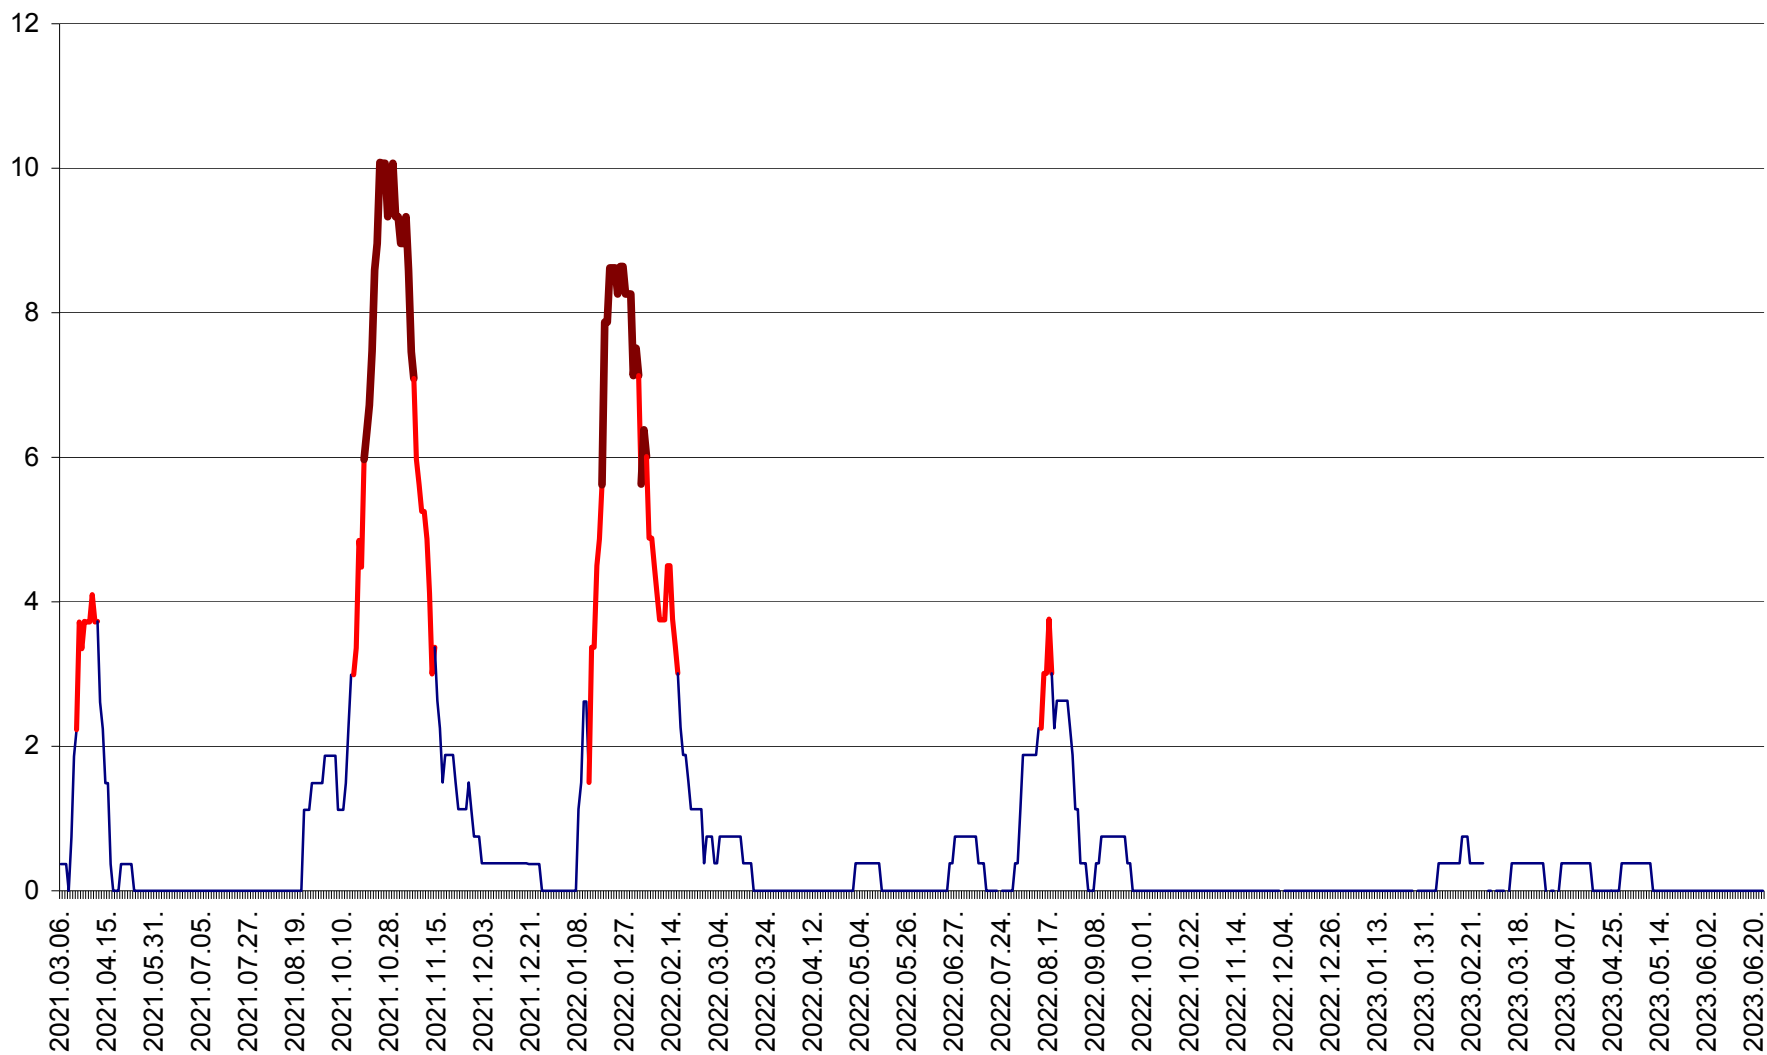

PLĂIEȘII DE JOS - Evoluția incidenței cumulate pe 14 zile la ‰ de locuitori
2021.03.07. - 2023.06.24.

PORUMBENI - Evolutia incidentei cumulate pe 14 zile la ‰ de locuitori
2021.03.07. - 2023.06.24.

PRAID - Evolutia incidentei cumulate pe 14 zile la ‰ de locuitori
2021.03.07. - 2023.06.24.

RACU - Evolutia incidentei cumulate pe 14 zile la ‰ de locuitori
2021.03.07. - 2023.06.24.

REMETEA - Evolutia incidentei cumulate pe 14 zile la ‰ de locuitori
2021.03.07. - 2023.06.24.

SĂCEL - Evolutia incidentei cumulate pe 14 zile la ‰ de locuitori
2021.03.07. - 2023.06.24.

SÂNCRĂIENI - Evolutia incidentei cumulate pe 14 zile la ‰ de locuitori
2021.03.07. - 2023.06.24.

SÂNDOMIC - Evolutia incidentei cumulate pe 14 zile la ‰ de locuitori
2021.03.07. - 2023.06.24.

SÂNMARTIN - Evolutia incidentei cumulate pe 14 zile la ‰ de locuitori
2021.03.07. - 2023.06.24.