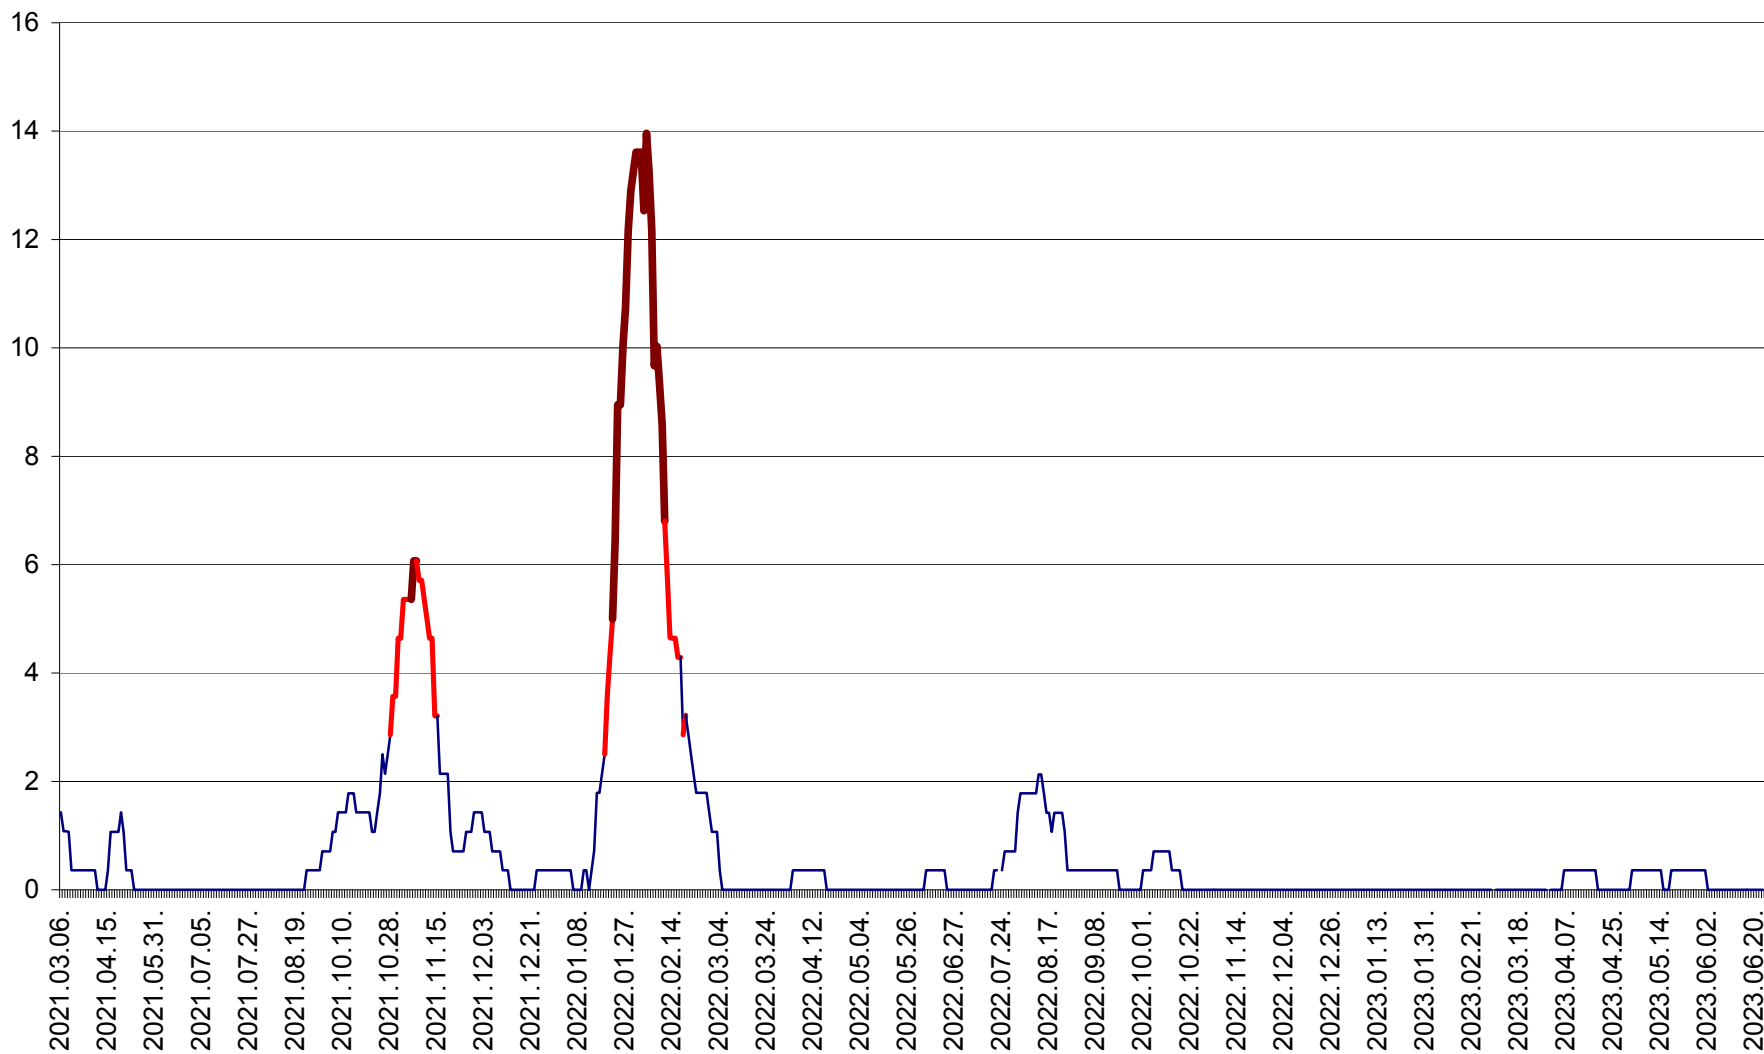

ȘIMONEȘTI - Evolutia incidentei cumulate pe 14 zile la ‰ de locuitori
2021.03.07. - 2023.06.24.