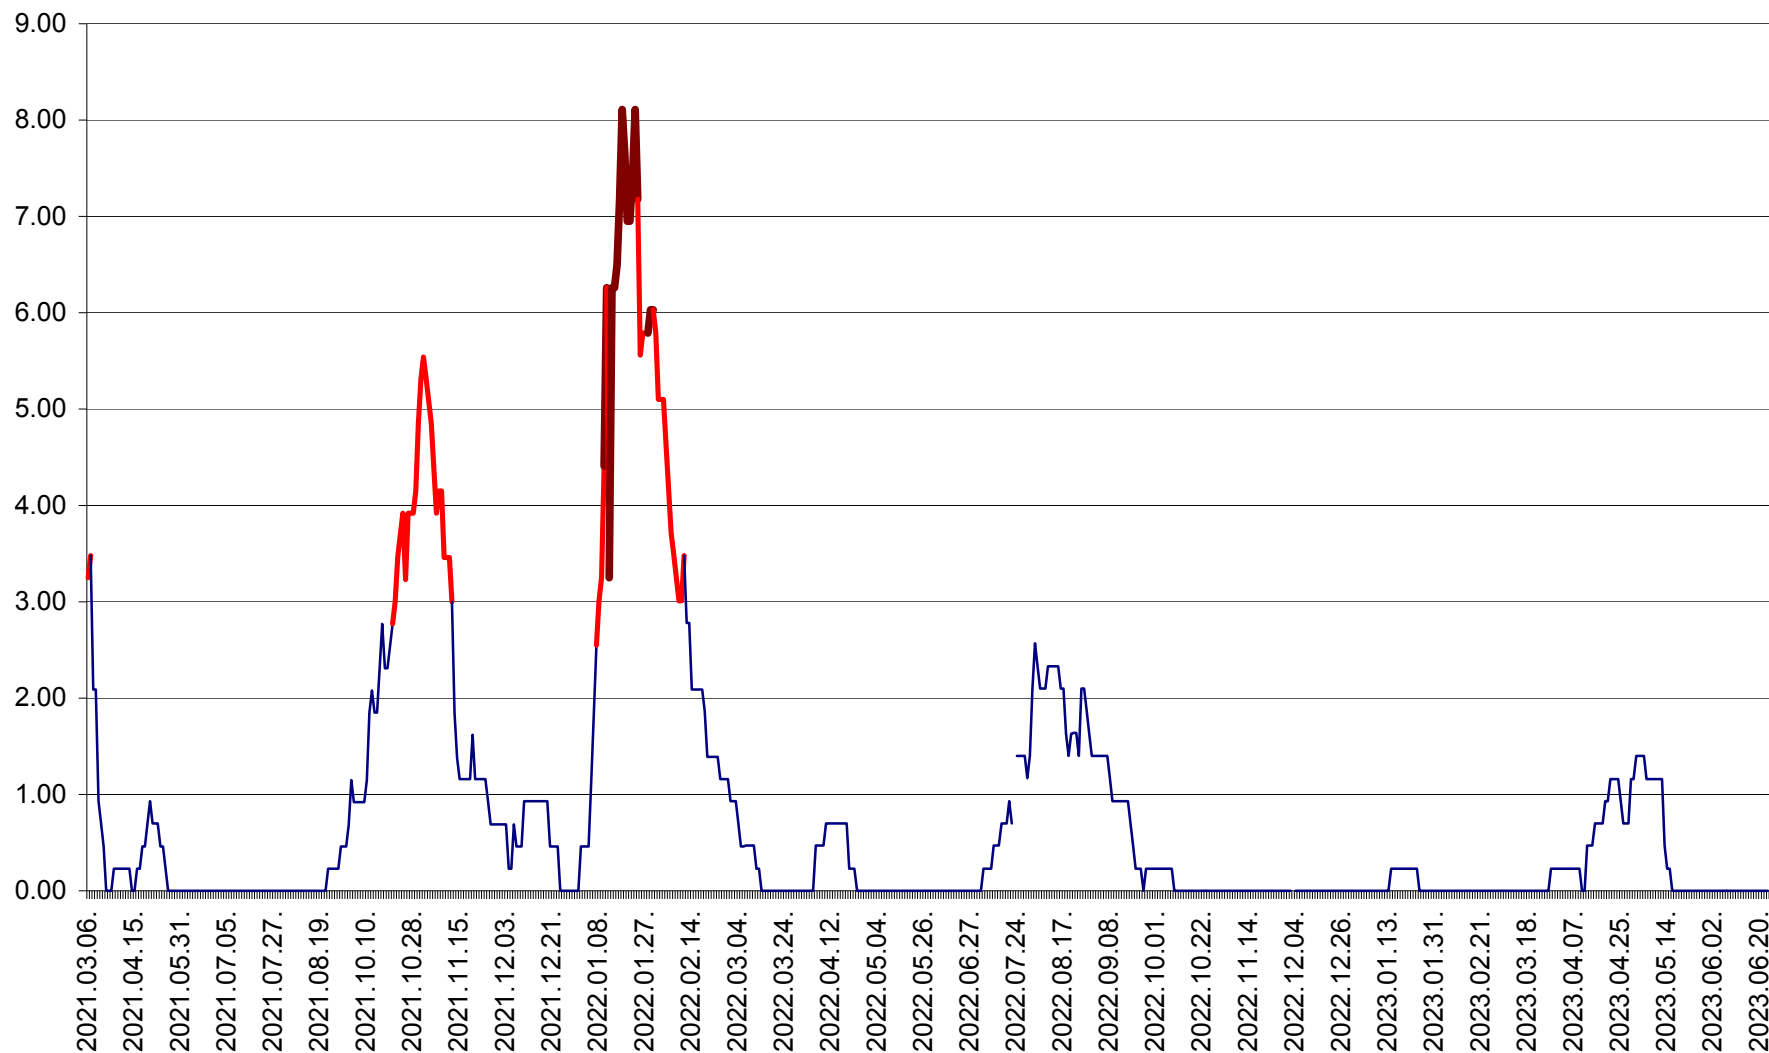

ORAȘ BĂLAN - Evoluția incidenței cumulate pe 14 zile la ‰ de locuitori
2021.03.07. - 2023.06.24.

BILBOR - Evolutia incidentei cumulate pe 14 zile la ‰ de locuitori
2021.03.07. - 2023.06.24.

ORAȘ BORSEC - Evolutia incidentei cumulate pe 14 zile la ‰ de locuitori
2021.03.07. - 2023.06.24.

BRĂDEȘTI - Evoluția incidenței cumulate pe 14 zile la ‰ de locuitori
2021.03.07. - 2023.06.24.

CĂPÂLNIȚA - Evoluția incidenței cumulate pe 14 zile la ‰ de locuitori
2021.03.07. - 2023.06.24.

CÂRȚA - Evolutia incidentei cumulate pe 14 zile la ‰ de locuitori
2021.03.07. - 2023.06.24.

CICEU - Evolutia incidentei cumulate pe 14 zile la ‰ de locuitori
2021.03.07. - 2023.06.24.

CIUCSÂNGEORGIU - Evolutia incidentei cumulate pe 14 zile la ‰ de locuitori
2021.03.07. - 2023.06.24.

CIUMANI - Evolutia incidentei cumulate pe 14 zile la ‰ de locuitori
2021.03.07. - 2023.06.24.

CORBU - Evolutia incidentei cumulate pe 14 zile la ‰ de locuitori
2021.03.07. - 2023.06.24.

CORUND - Evolutia incidentei cumulate pe 14 zile la ‰ de locuitori
2021.03.07. - 2023.06.24.

COZMENI - Evolutia incidentei cumulate pe 14 zile la ‰ de locuitori
2021.03.07. - 2023.06.24.