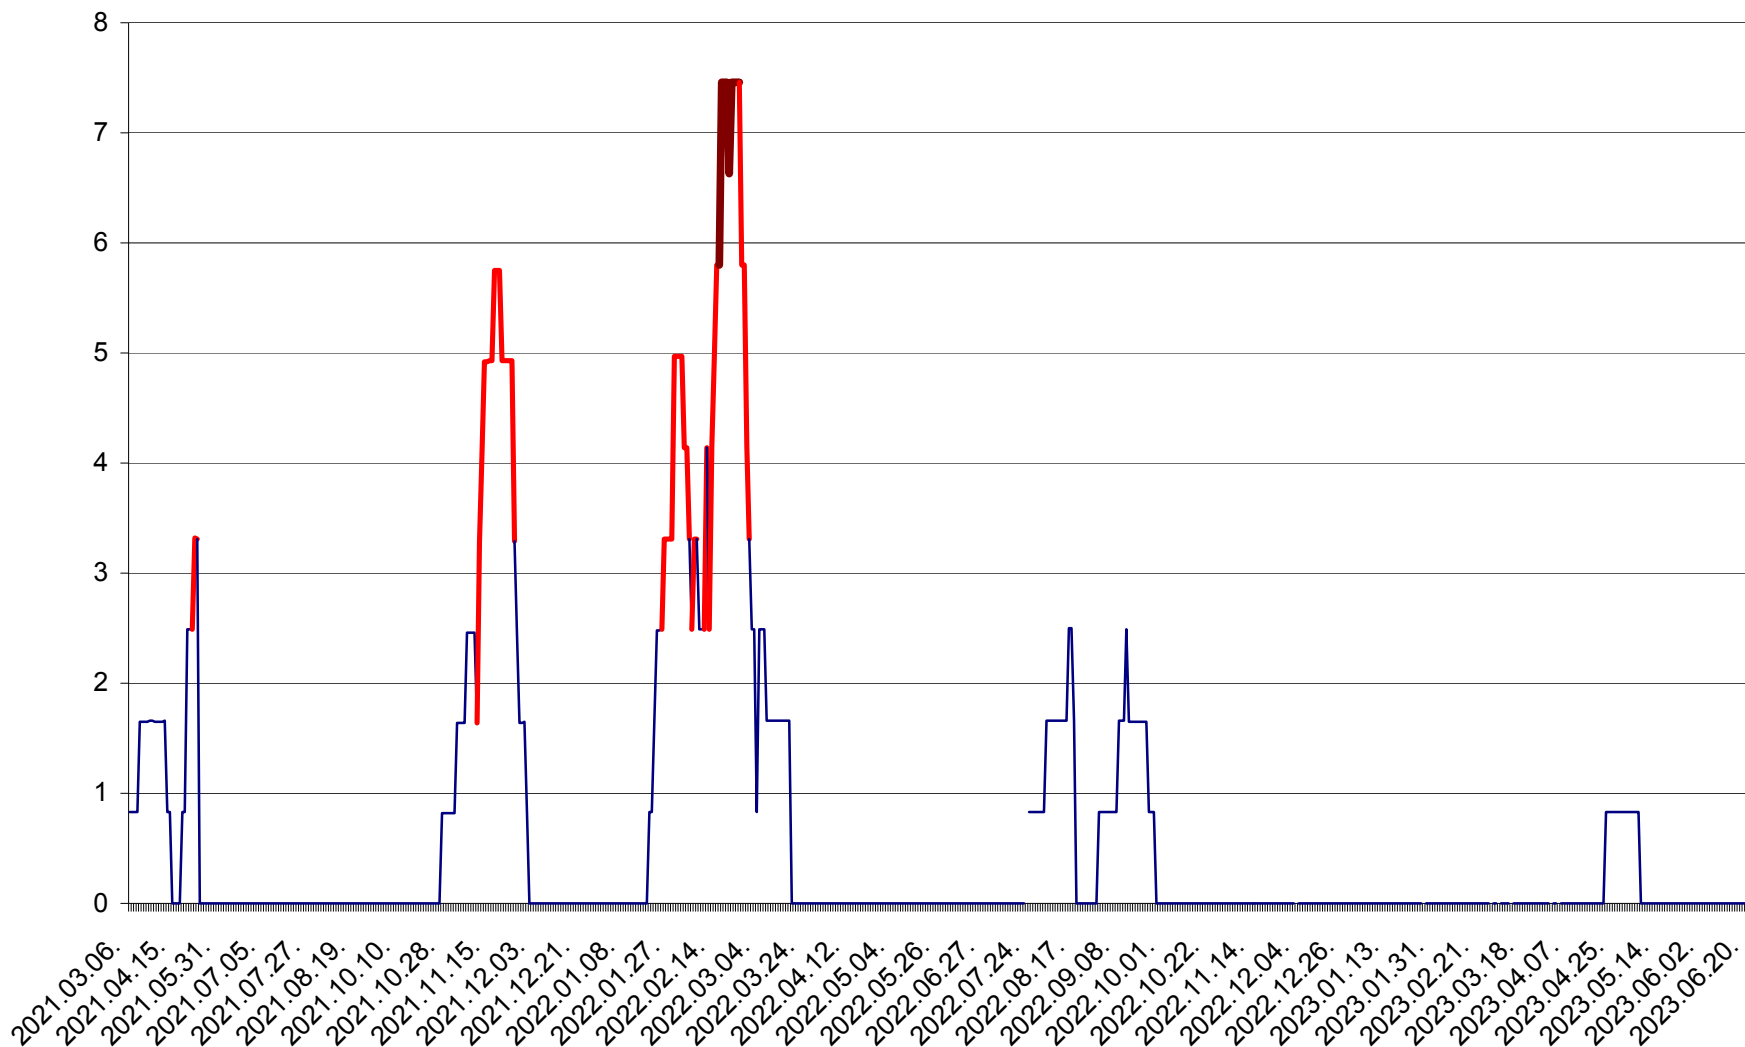

PLĂIEȘII DE JOS - Evoluția incidenței cumulate pe 14 zile la ‰ de locuitori
2021.03.07. - 2023.06.24.

PORUMBENI - Evolutia incidentei cumulate pe 14 zile la ‰ de locuitori
2021.03.07. - 2023.06.24.

PRAID - Evolutia incidentei cumulate pe 14 zile la ‰ de locuitori
2021.03.07. - 2023.06.24.

RACU - Evolutia incidentei cumulate pe 14 zile la ‰ de locuitori
2021.03.07. - 2023.06.24.

REMETEA - Evolutia incidentei cumulate pe 14 zile la ‰ de locuitori
2021.03.07. - 2023.06.24.

SĂCEL - Evolutia incidentei cumulate pe 14 zile la ‰ de locuitori
2021.03.07. - 2023.06.24.