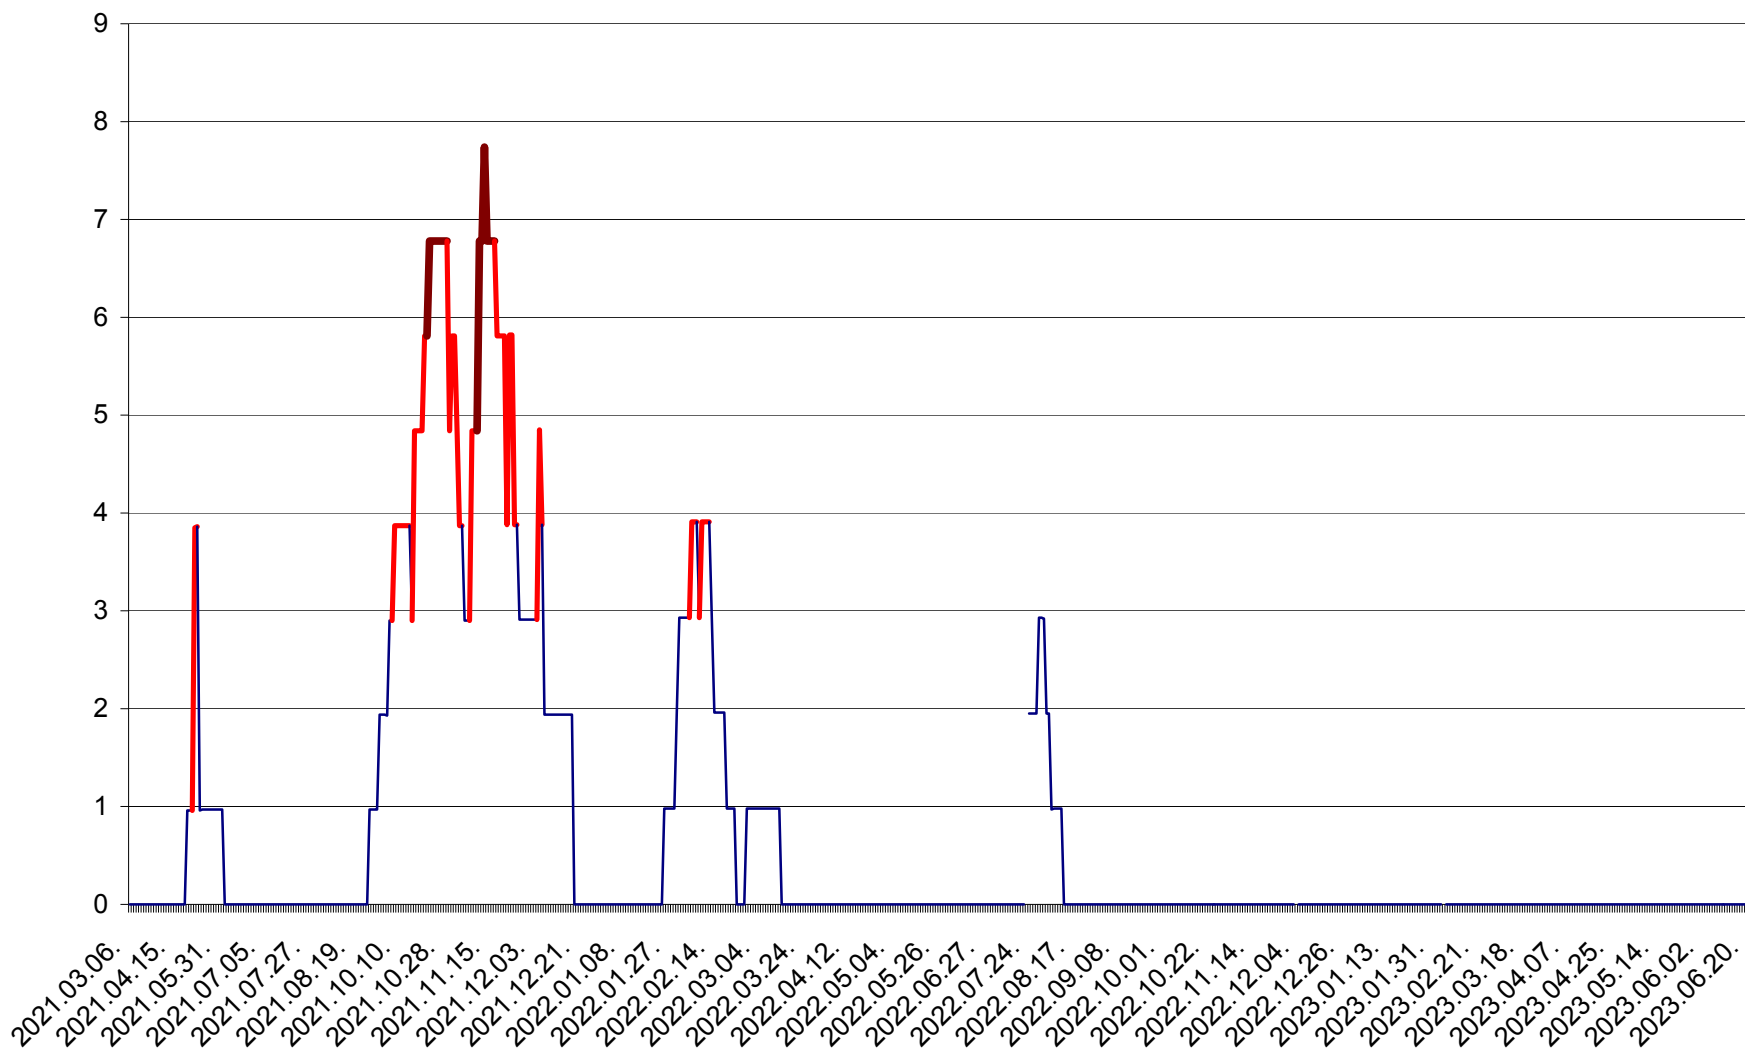

CICEU - Evolutia incidentei cumulate pe 14 zile la ‰ de locuitori
2021.03.07. - 2023.06.24.

CIUCSÂNGEORGIU - Evolutia incidentei cumulate pe 14 zile la ‰ de locuitori
2021.03.07. - 2023.06.24.

CIUMANI - Evolutia incidentei cumulate pe 14 zile la ‰ de locuitori
2021.03.07. - 2023.06.24.

CORBU - Evolutia incidentei cumulate pe 14 zile la ‰ de locuitori
2021.03.07. - 2023.06.24.

CORUND - Evolutia incidentei cumulate pe 14 zile la ‰ de locuitori
2021.03.07. - 2023.06.24.

COZMENI - Evolutia incidentei cumulate pe 14 zile la ‰ de locuitori
2021.03.07. - 2023.06.24.

ORAȘ CRISTURU SECUIESC - Evolutia incidentei cumulate pe 14 zile la ‰ de locuitori
2021.03.07. - 2023.06.24.

DĂNEȘTI - Evolutia incidentei cumulate pe 14 zile la ‰ de locuitori
2021.03.07. - 2023.06.24.

DÂRJIU - Evolutia incidentei cumulate pe 14 zile la ‰ de locuitori
2021.03.07. - 2023.06.24.

DEALU - Evolutia incidentei cumulate pe 14 zile la ‰ de locuitori
2021.03.07. - 2023.06.24.

DITRĂU - Evolutia incidentei cumulate pe 14 zile la ‰ de locuitori
2021.03.07. - 2023.06.24.