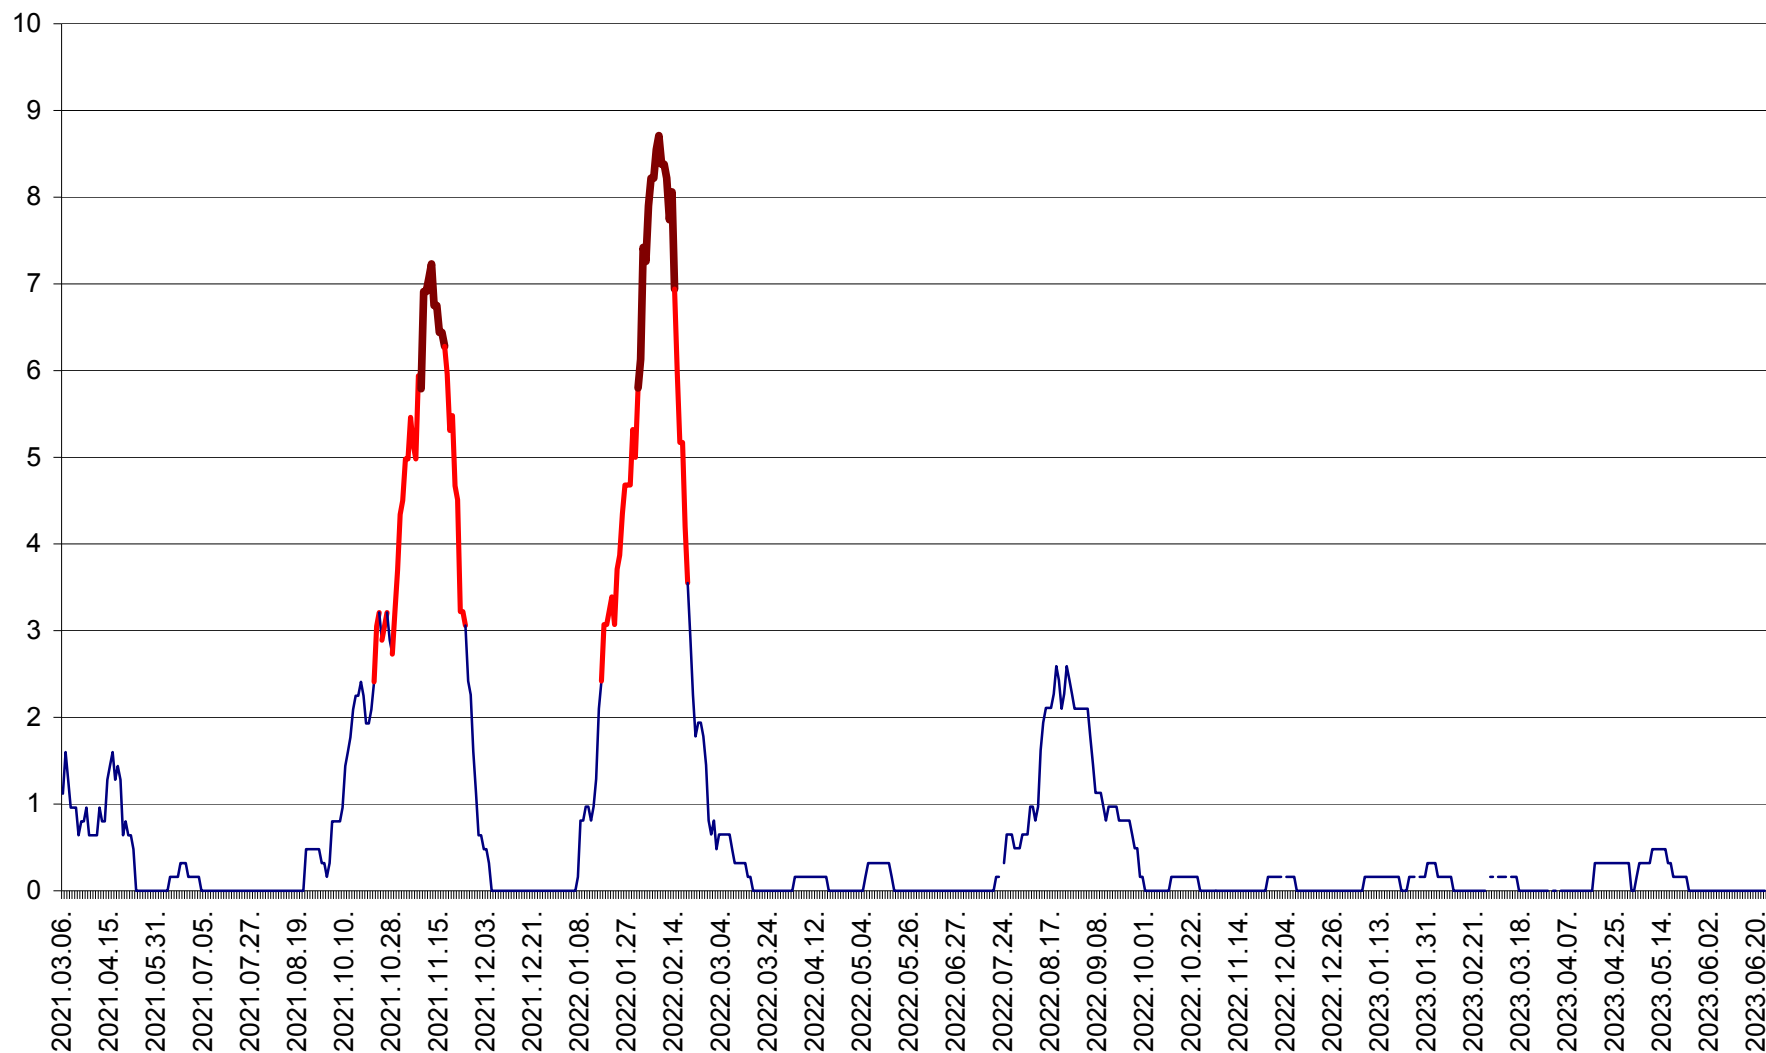

RACU - Evolutia incidentei cumulate pe 14 zile la ‰ de locuitori
2021.03.07. - 2023.06.24.

REMETEA - Evolutia incidentei cumulate pe 14 zile la ‰ de locuitori
2021.03.07. - 2023.06.24.

SĂCEL - Evolutia incidentei cumulate pe 14 zile la ‰ de locuitori
2021.03.07. - 2023.06.24.

SÂNCRĂIENI - Evolutia incidentei cumulate pe 14 zile la ‰ de locuitori
2021.03.07. - 2023.06.24.

SÂNDOMIC - Evolutia incidentei cumulate pe 14 zile la ‰ de locuitori
2021.03.07. - 2023.06.24.

SÂNMARTIN - Evolutia incidentei cumulate pe 14 zile la ‰ de locuitori
2021.03.07. - 2023.06.24.