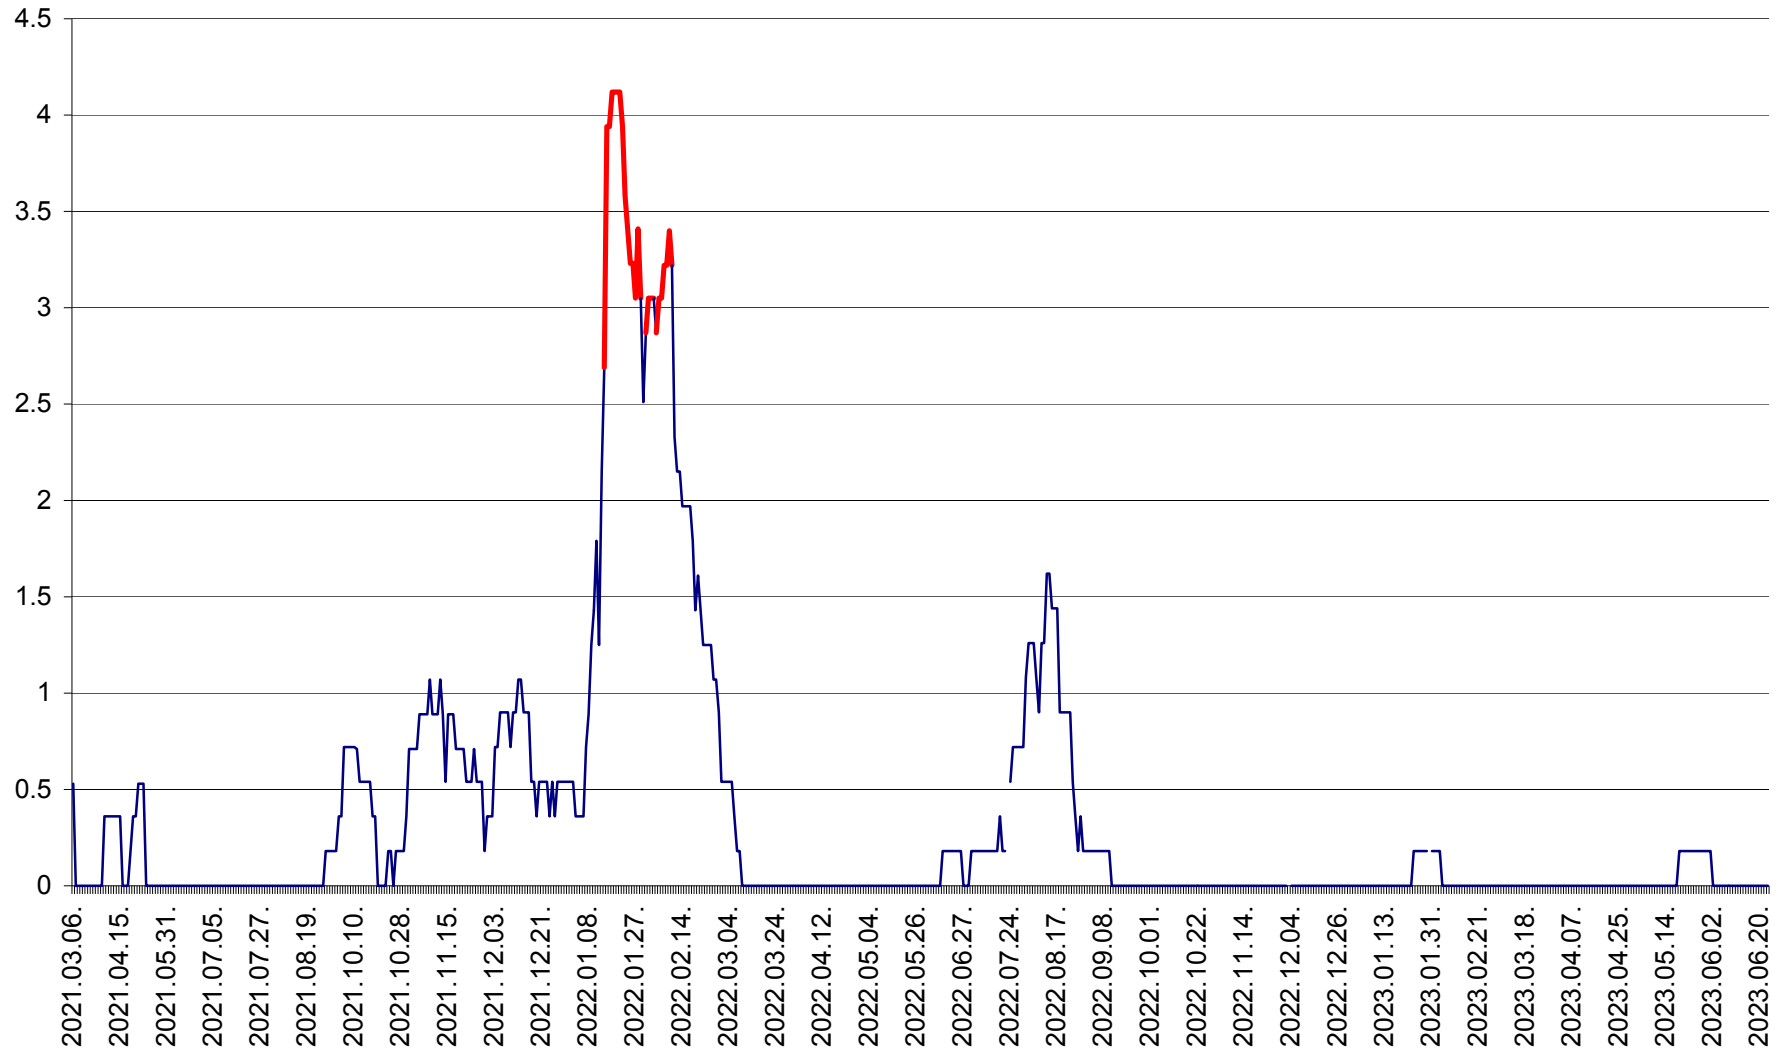

FELICENI - Evolutia incidentei cumulate pe 14 zile la ‰ de locuitori
2021.03.07. - 2023.06.24.

FRUMOASA - Evolutia incidentei cumulate pe 14 zile la ‰ de locuitori
2021.03.07. - 2023.06.24.

GĂLĂUȚAȘ - Evoluția incidenței cumulate pe 14 zile la ‰ de locuitori
2021.03.07. - 2023.06.24.

MUNICIPIUL GHEORGHENI - Evolutia incidentei cumulate pe 14 zile la % de locuitori
2021.03.07. - 2023.06.24.

JOSENI - Evolutia incidentei cumulate pe 14 zile la ‰ de locuitori
2021.03.07. - 2023.06.24.

LĂZAREA - Evolutia incidentei cumulate pe 14 zile la % de locuitori
2021.03.07. - 2023.06.24.

LELICENI - Evolutia incidentei cumulate pe 14 zile la ‰ de locuitori
2021.03.07. - 2023.06.24.

LUETA - Evolutia incidentei cumulate pe 14 zile la ‰ de locuitori
2021.03.07. - 2023.06.24.

LUNCA DE JOS - Evolutia incidentei cumulate pe 14 zile la ‰ de locuitori
2021.03.07. - 2023.06.24.