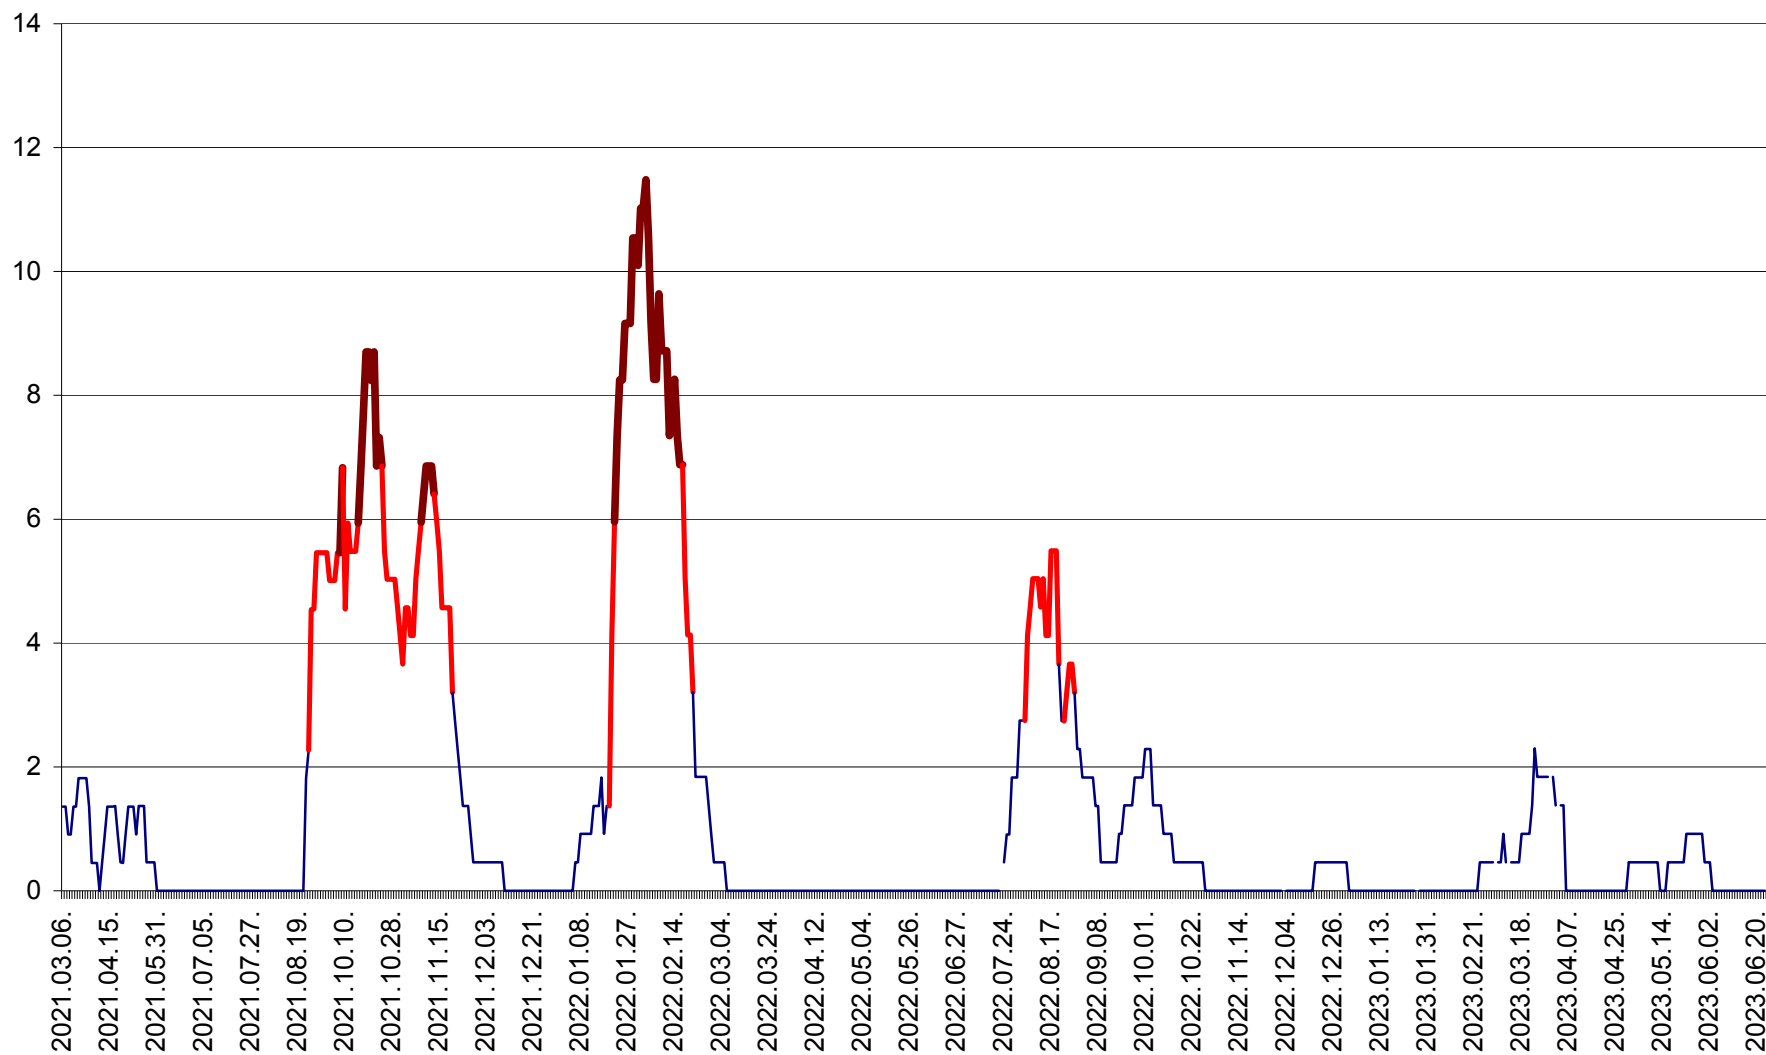

MUNICIPIUL GHEORGHENI - Evolutia incidentei cumulate pe 14 zile la % de locuitori
2021.03.07. - 2023.06.24.

JOSENI - Evolutia incidentei cumulate pe 14 zile la ‰ de locuitori
2021.03.07. - 2023.06.24.

LĂZAREA - Evolutia incidentei cumulate pe 14 zile la % de locuitori
2021.03.07. - 2023.06.24.

LELICENI - Evolutia incidentei cumulate pe 14 zile la ‰ de locuitori
2021.03.07. - 2023.06.24.

LUETA - Evolutia incidentei cumulate pe 14 zile la ‰ de locuitori
2021.03.07. - 2023.06.24.

LUNCA DE JOS - Evolutia incidentei cumulate pe 14 zile la ‰ de locuitori
2021.03.07. - 2023.06.24.

LUNCA DE SUS - Evolutia incidentei cumulate pe 14 zile la ‰ de locuitori
2021.03.07. - 2023.06.24.

LUPENI - Evolutia incidentei cumulate pe 14 zile la ‰ de locuitori
2021.03.07. - 2023.06.24.

MĂDĂRAȘ - Evolutia incidentei cumulate pe 14 zile la ‰ de locuitori
2021.03.07. - 2023.06.24.