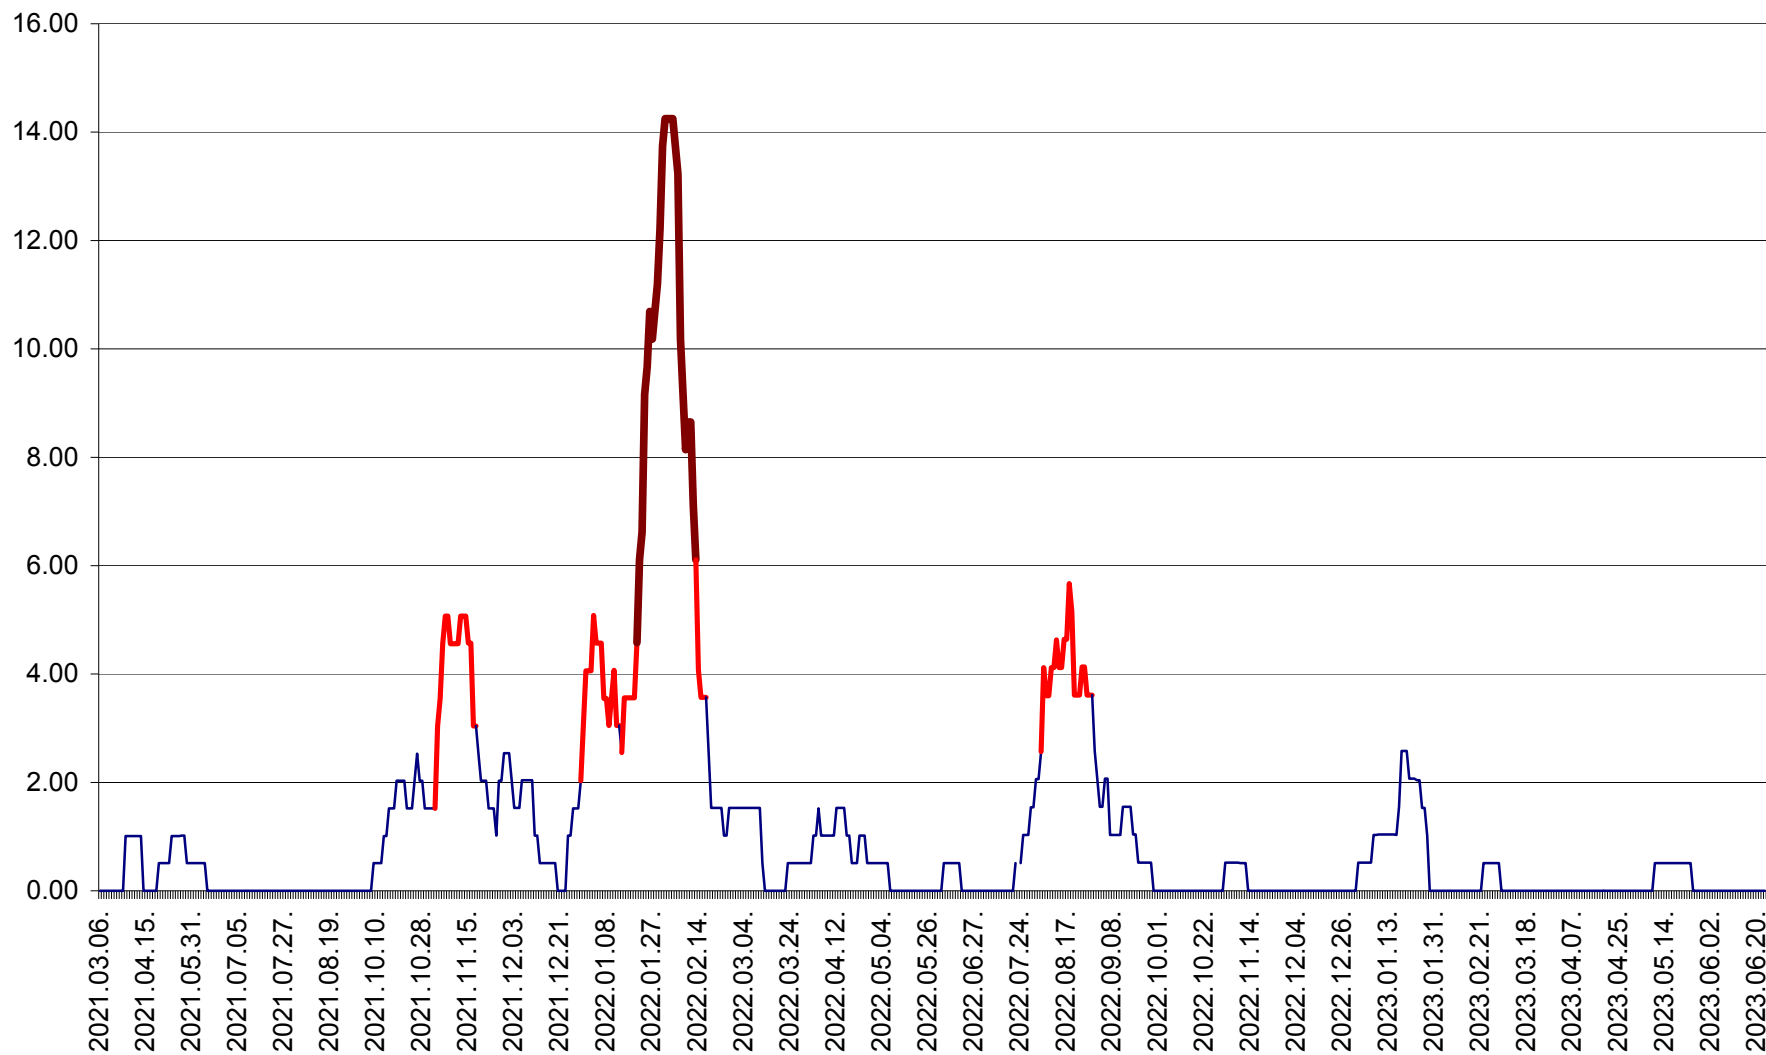

TUȘNAD - Evolutia incidentei cumulate pe 14 zile la ‰ de locuitori
2021.03.07. - 2023.06.24.

ULIEȘ - Evoluția incidenței cumulate pe 14 zile la ‰ de locuitori
2021.03.07. - 2023.06.24.

VĂRȘAG - Evolutia incidentei cumulate pe 14 zile la ‰ de locuitori
2021.03.07. - 2023.06.24.

ORAȘ VLĂHIȚA - Evolutia incidentei cumulate pe 14 zile la ‰ de locuitori
2021.03.07. - 2023.06.24.

VOȘLĂBENI - Evolutia incidentei cumulate pe 14 zile la ‰ de locuitori
2021.03.07. - 2023.06.24.

ZETEA - Evolutia incidentei cumulate pe 14 zile la ‰ de locuitori
2021.03.07. - 2023.06.24.