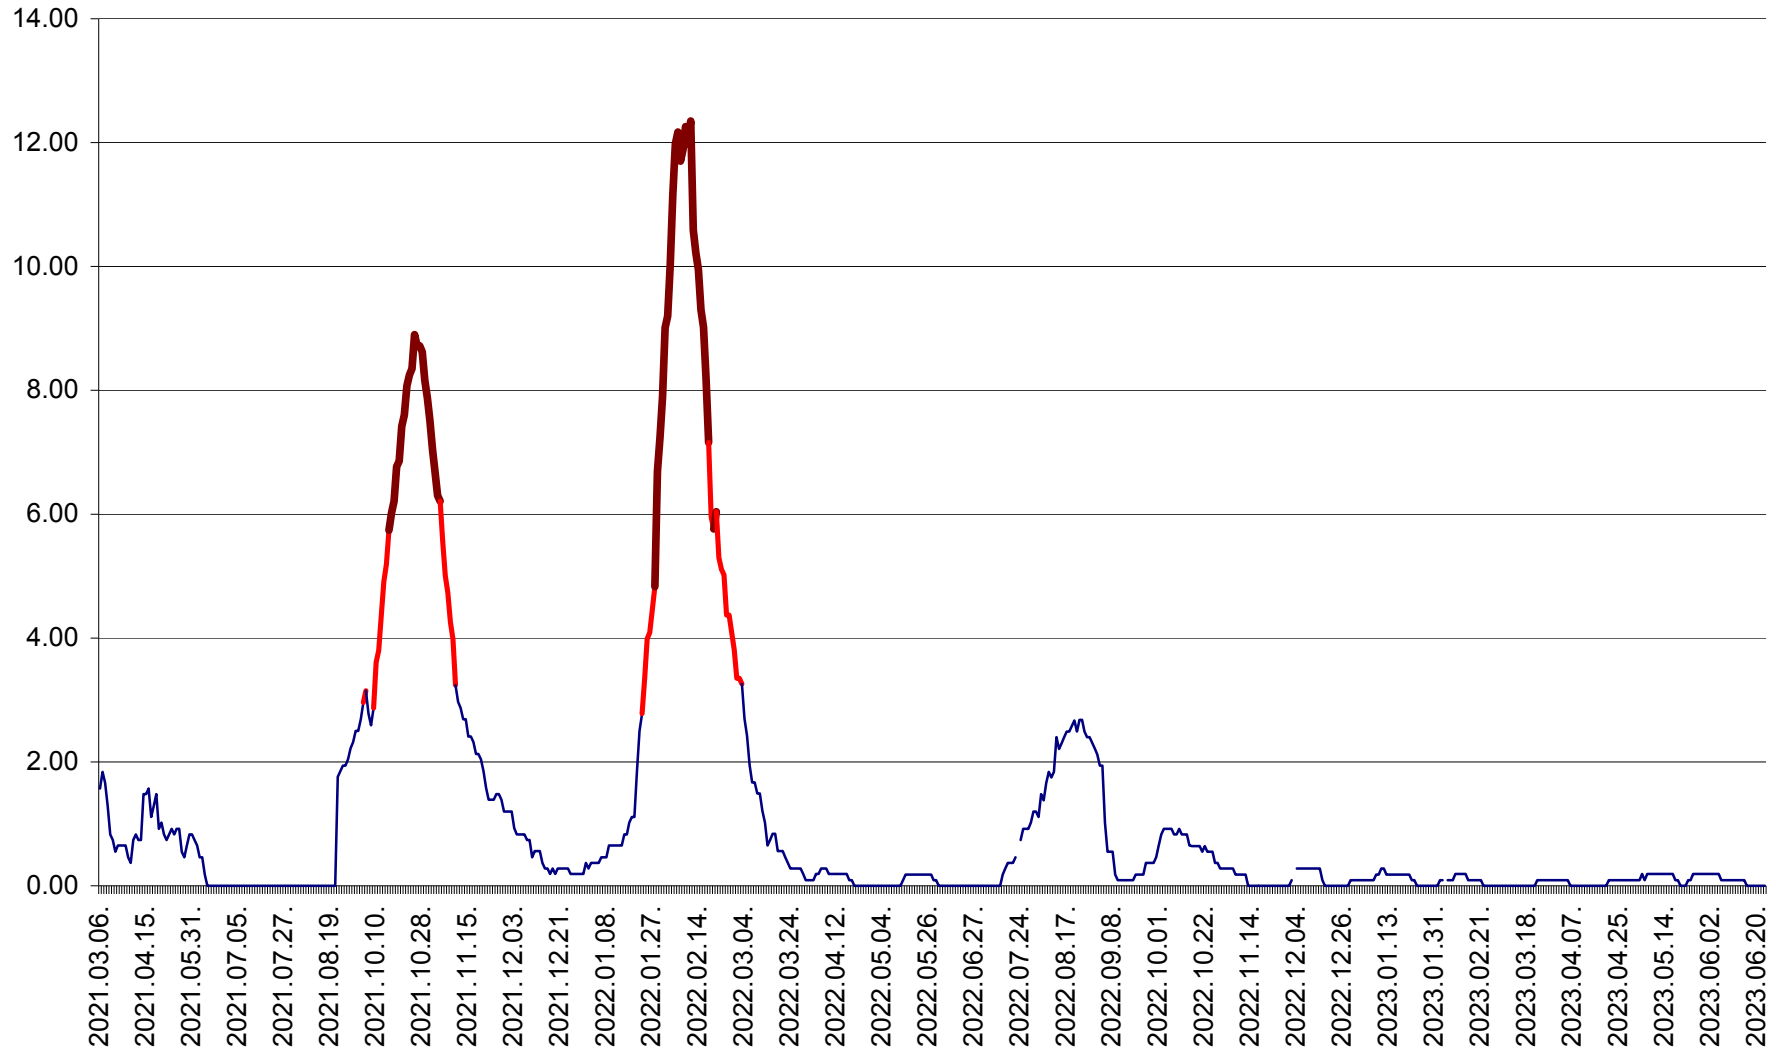

ORAȘ BĂLAN - Evoluția incidenței cumulate pe 14 zile la ‰ de locuitori
2021.03.07. - 2023.06.24.

BILBOR - Evolutia incidentei cumulate pe 14 zile la ‰ de locuitori
2021.03.07. - 2023.06.24.

ORAȘ BORSEC - Evolutia incidentei cumulate pe 14 zile la ‰ de locuitori
2021.03.07. - 2023.06.24.

CICEU - Evolutia incidentei cumulate pe 14 zile la ‰ de locuitori
2021.03.07. - 2023.06.24.

CIUCSÂNGEORGIU - Evolutia incidentei cumulate pe 14 zile la ‰ de locuitori
2021.03.07. - 2023.06.24.

CIUMANI - Evolutia incidentei cumulate pe 14 zile la ‰ de locuitori
2021.03.07. - 2023.06.24.

CORBU - Evolutia incidentei cumulate pe 14 zile la ‰ de locuitori
2021.03.07. - 2023.06.24.

CORUND - Evolutia incidentei cumulate pe 14 zile la ‰ de locuitori
2021.03.07. - 2023.06.24.

COZMENI - Evolutia incidentei cumulate pe 14 zile la ‰ de locuitori
2021.03.07. - 2023.06.24.

ORAȘ CRISTURU SECUIESC - Evolutia incidentei cumulate pe 14 zile la ‰ de locuitori
2021.03.07. - 2023.06.24.

DĂNEȘTI - Evolutia incidentei cumulate pe 14 zile la ‰ de locuitori
2021.03.07. - 2023.06.24.