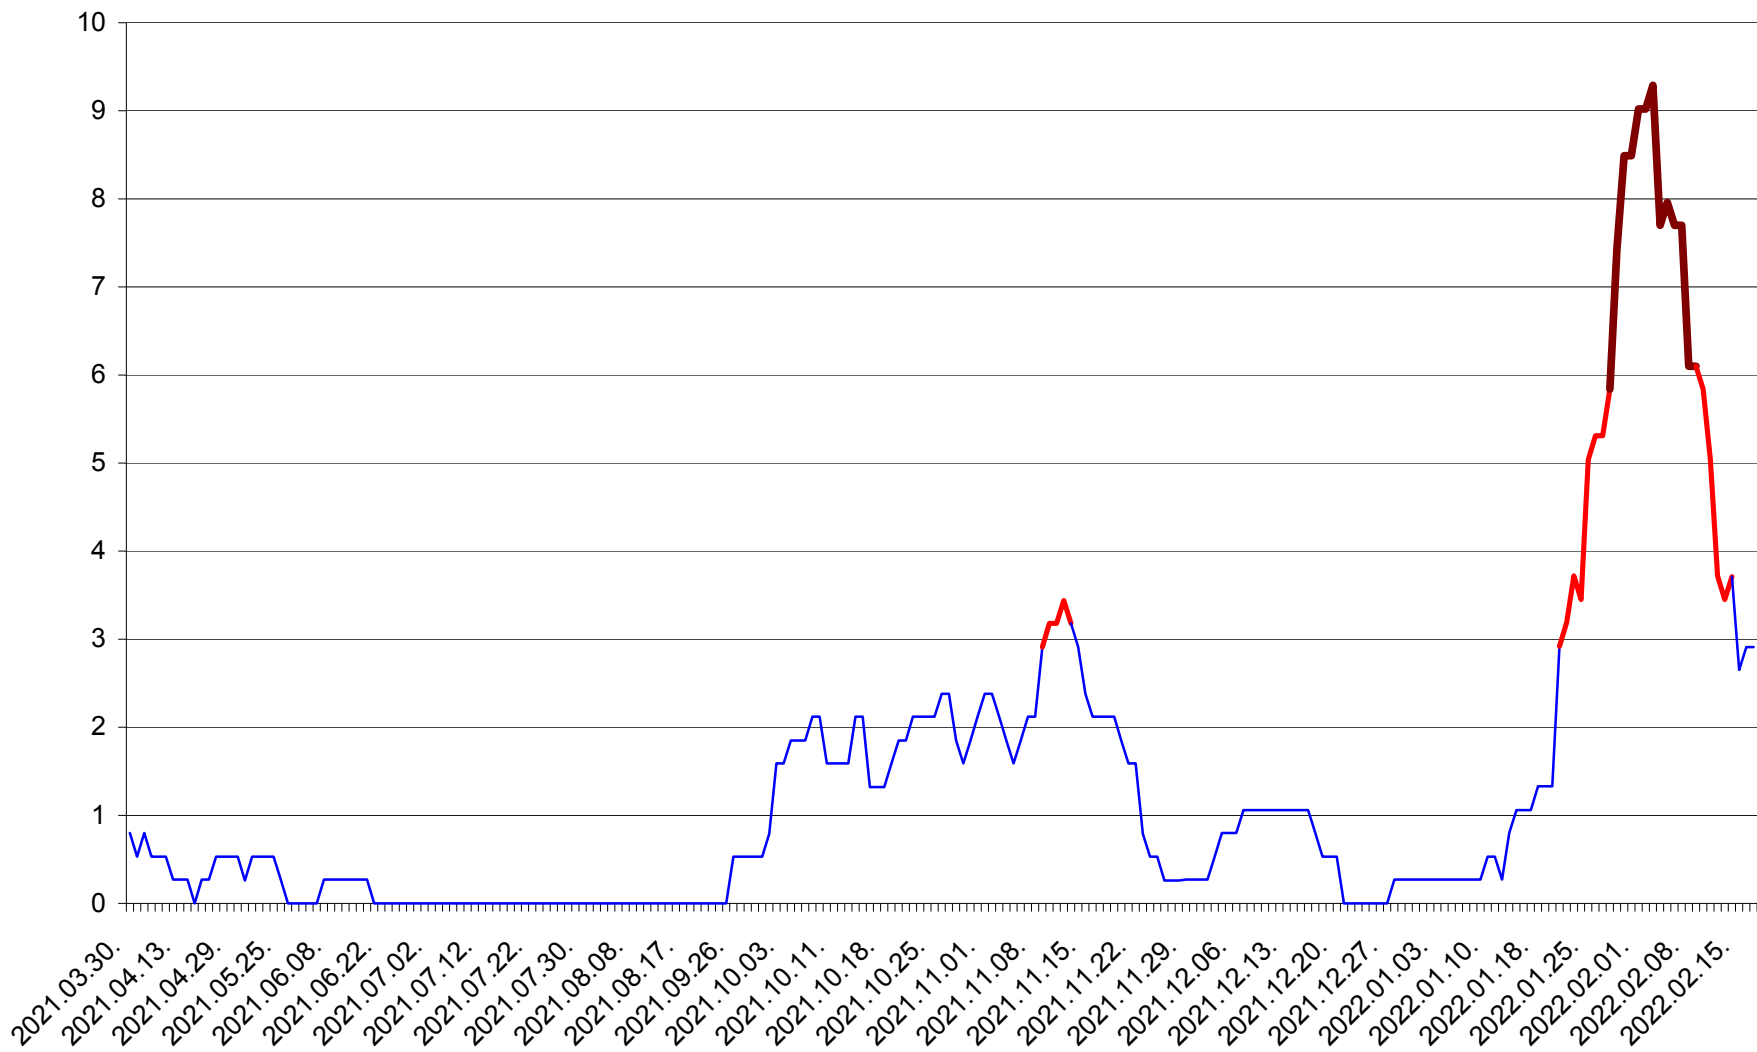

CORBU - Evolutia incidentei cumulate pe 14 zile la ‰ de locuitori
2021.04.01. - 2022.02.17.

CORUND - Evolutia incidentei cumulate pe 14 zile la % de locuitori
2021.04.01. - 2022.02.17.

COZMENI - Evolutia incidentei cumulate pe 14 zile la ‰ de locuitori
2021.04.01. - 2022.02.17.

ORAȘ CRISTURU SECUIESC - Evolutia incidentei cumulate pe 14 zile la ‰ de locuitori
2021.04.01. - 2022.02.17.

DĂNEȘTI - Evolutia incidentei cumulate pe 14 zile la ‰ de locuitori
2021.04.01. - 2022.02.17.

DÂRJIU - Evolutia incidentei cumulate pe 14 zile la ‰ de locuitori
2021.04.01. - 2022.02.17.

DEALU - Evolutia incidentei cumulate pe 14 zile la ‰ de locuitori
2021.04.01. - 2022.02.17.

DITRĂU - Evolutia incidentei cumulate pe 14 zile la ‰ de locuitori
2021.04.01. - 2022.02.17.

FELICENI - Evolutia incidentei cumulate pe 14 zile la ‰ de locuitori
2021.04.01. - 2022.02.17.

FRUMOASA - Evolutia incidentei cumulate pe 14 zile la ‰ de locuitori
2021.04.01. - 2022.02.17.

GĂLĂUȚAȘ - Evolutia incidentei cumulate pe 14 zile la ‰ de locuitori
2021.04.01. - 2022.02.17.