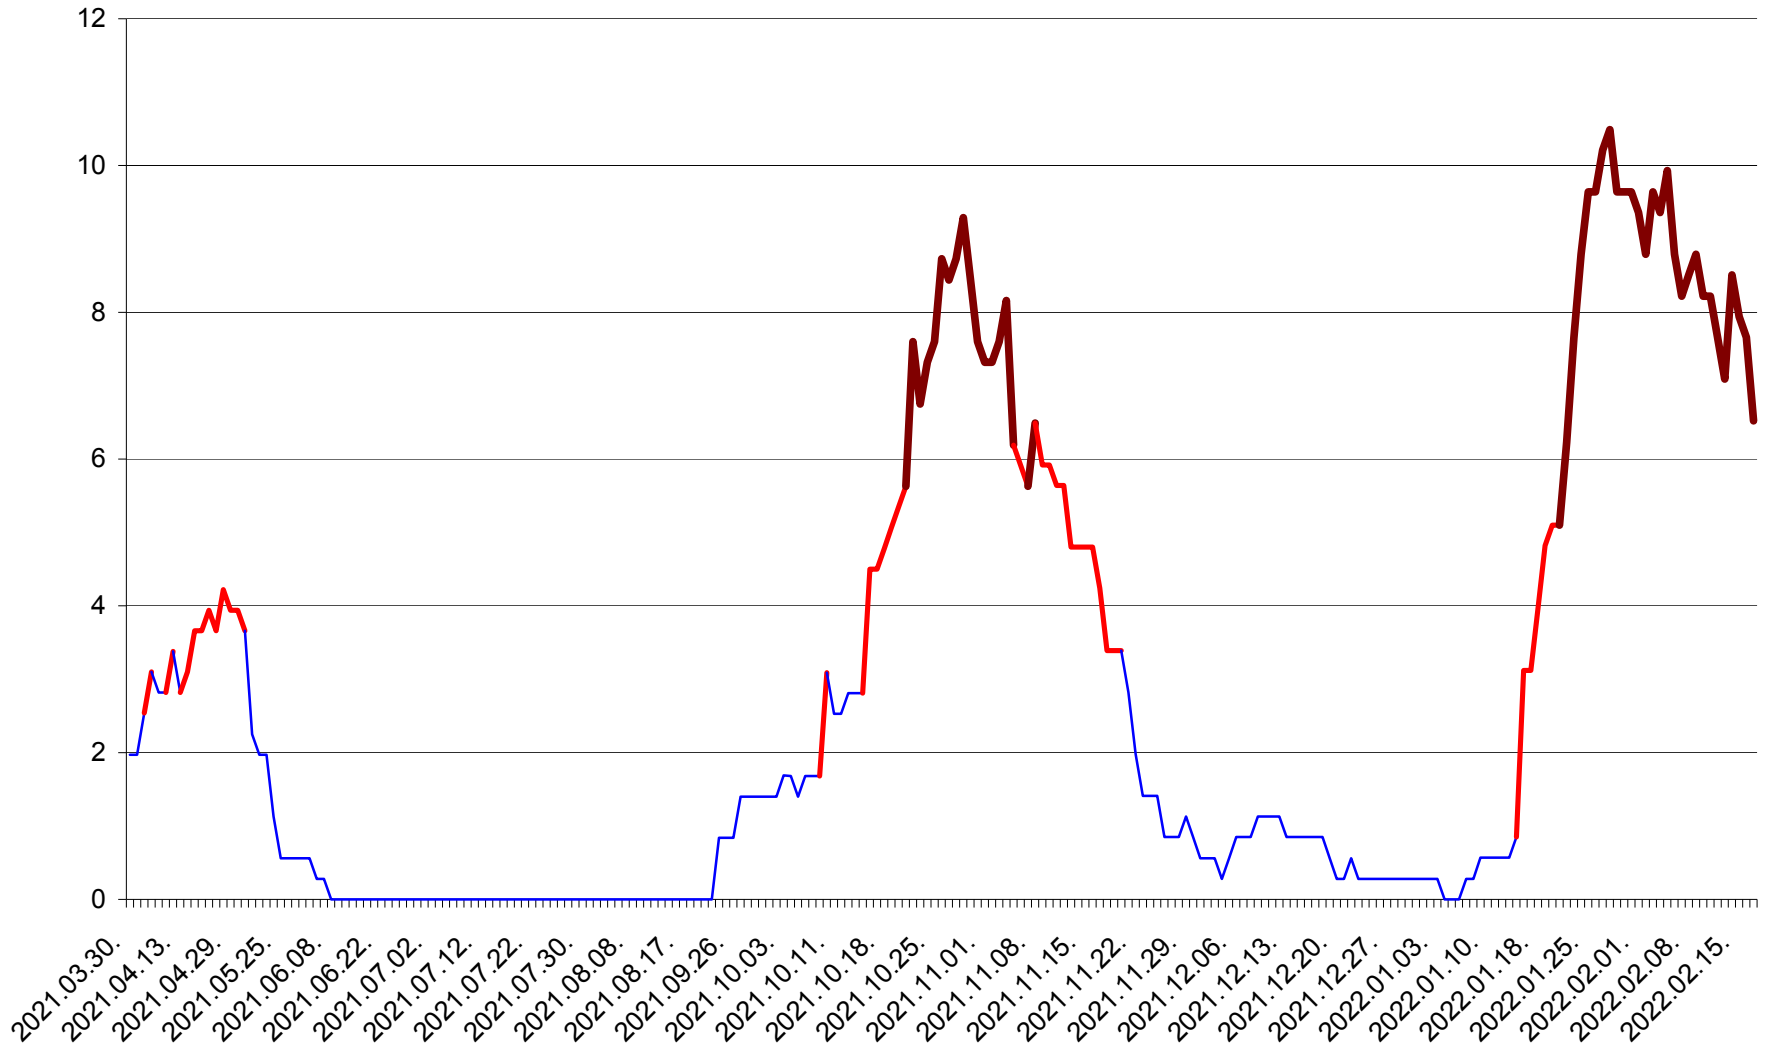

CORBU - Evolutia incidentei cumulate pe 14 zile la ‰ de locuitori
2021.04.01. - 2022.02.17.

CORUND - Evolutia incidentei cumulate pe 14 zile la % de locuitori
2021.04.01. - 2022.02.17.

COZMENI - Evolutia incidentei cumulate pe 14 zile la ‰ de locuitori
2021.04.01. - 2022.02.17.

ORAȘ CRISTURU SECUIESC - Evolutia incidentei cumulate pe 14 zile la ‰ de locuitori
2021.04.01. - 2022.02.17.

DĂNEȘTI - Evolutia incidentei cumulate pe 14 zile la ‰ de locuitori
2021.04.01. - 2022.02.17.

DÂRJIU - Evolutia incidentei cumulate pe 14 zile la ‰ de locuitori
2021.04.01. - 2022.02.17.

DEALU - Evolutia incidentei cumulate pe 14 zile la ‰ de locuitori
2021.04.01. - 2022.02.17.

DITRĂU - Evolutia incidentei cumulate pe 14 zile la ‰ de locuitori
2021.04.01. - 2022.02.17.

FELICENI - Evolutia incidentei cumulate pe 14 zile la ‰ de locuitori
2021.04.01. - 2022.02.17.

FRUMOASA - Evolutia incidentei cumulate pe 14 zile la ‰ de locuitori
2021.04.01. - 2022.02.17.

GĂLĂUȚAȘ - Evolutia incidentei cumulate pe 14 zile la ‰ de locuitori
2021.04.01. - 2022.02.17.