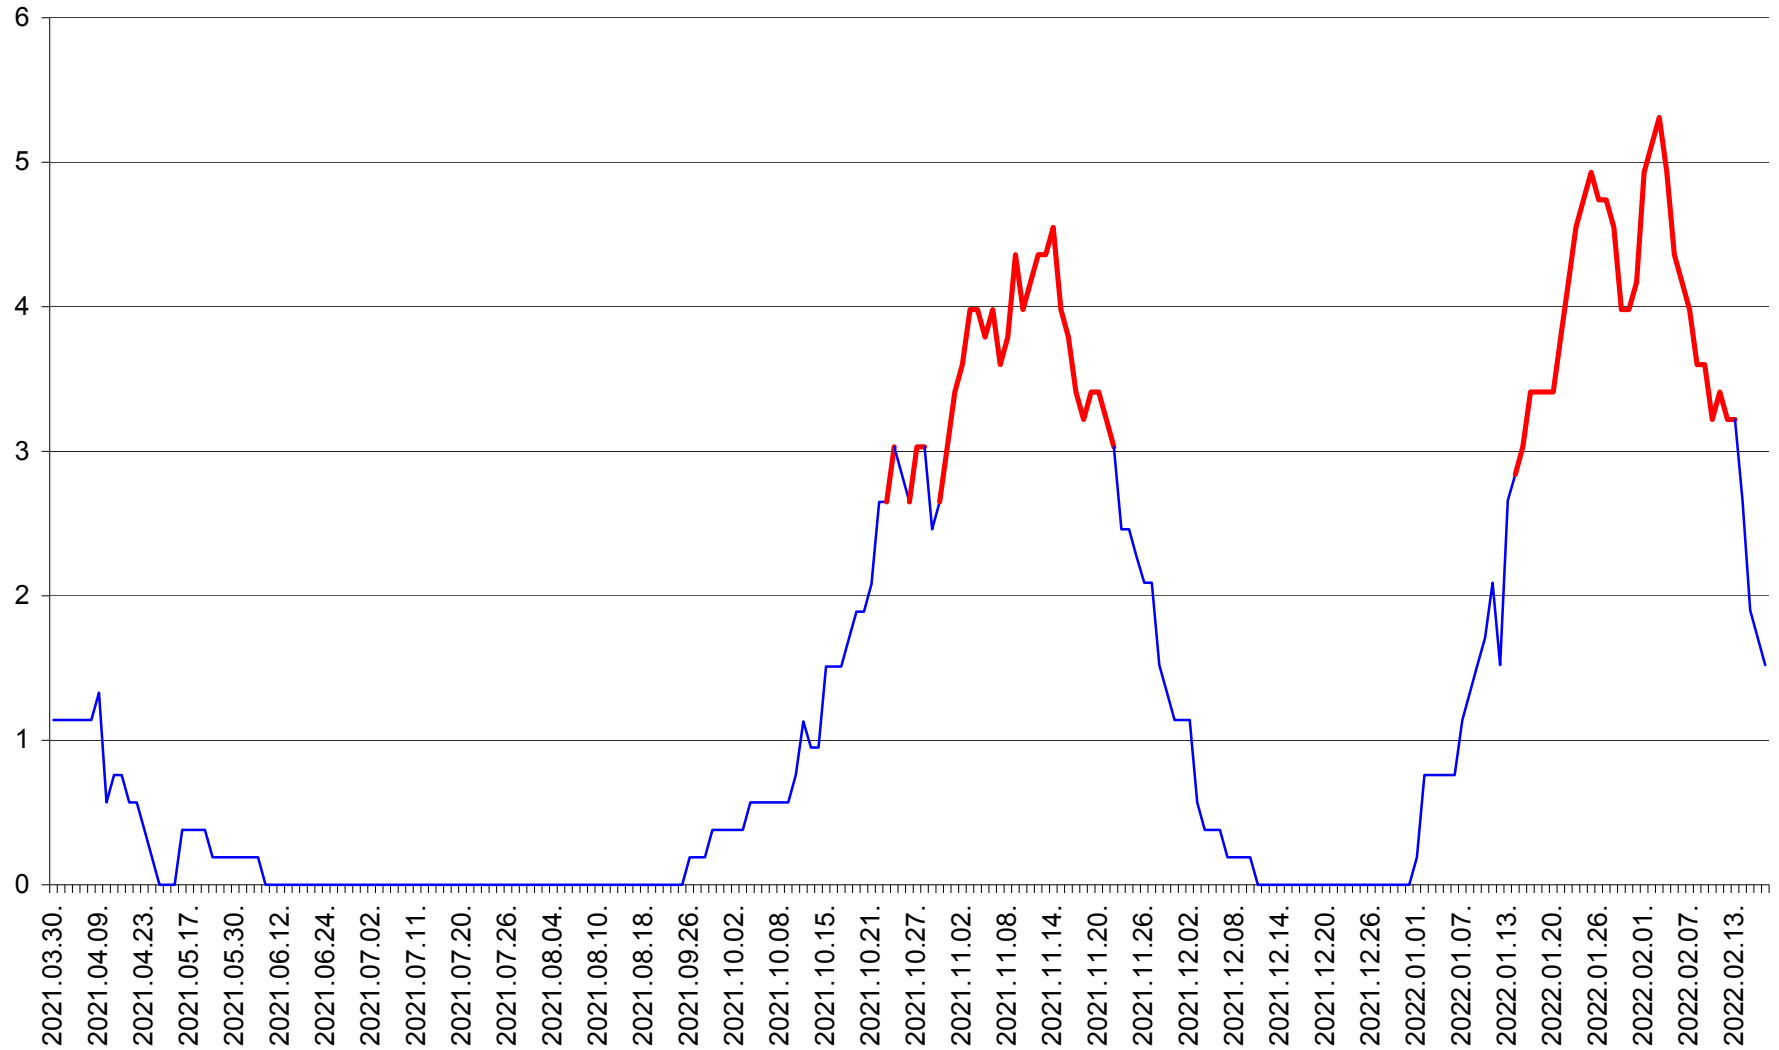

SÂNSIMION - Evolutia incidentei cumulate pe 14 zile la ‰ de locuitori
2021.04.01. - 2022.02.17.

SÂNTIMBRU - Evolutia incidentei cumulate pe 14 zile la ‰ de locuitori
2021.04.01. - 2022.02.17.

SĂRMAȘ - Evolutia incidentei cumulate pe 14 zile la ‰ de locuitori
2021.04.01. - 2022.02.17.

SATU MARE - Evolutia incidentei cumulate pe 14 zile la ‰ de locuitori
2021.04.01. - 2022.02.17.

SECUIENI - Evolutia incidentei cumulate pe 14 zile la ‰ de locuitori
2021.04.01. - 2022.02.17.

SICULENI - Evolutia incidentei cumulate pe 14 zile la ‰ de locuitori
2021.04.01. - 2022.02.17.

ȘIMONEȘTI - Evolutia incidentei cumulate pe 14 zile la ‰ de locuitori
2021.04.01. - 2022.02.17.

SUBCETATE - Evolutia incidentei cumulate pe 14 zile la ‰ de locuitori
2021.04.01. - 2022.02.17.

SUSENI - Evolutia incidentei cumulate pe 14 zile la ‰ de locuitori
2021.04.01. - 2022.02.17.