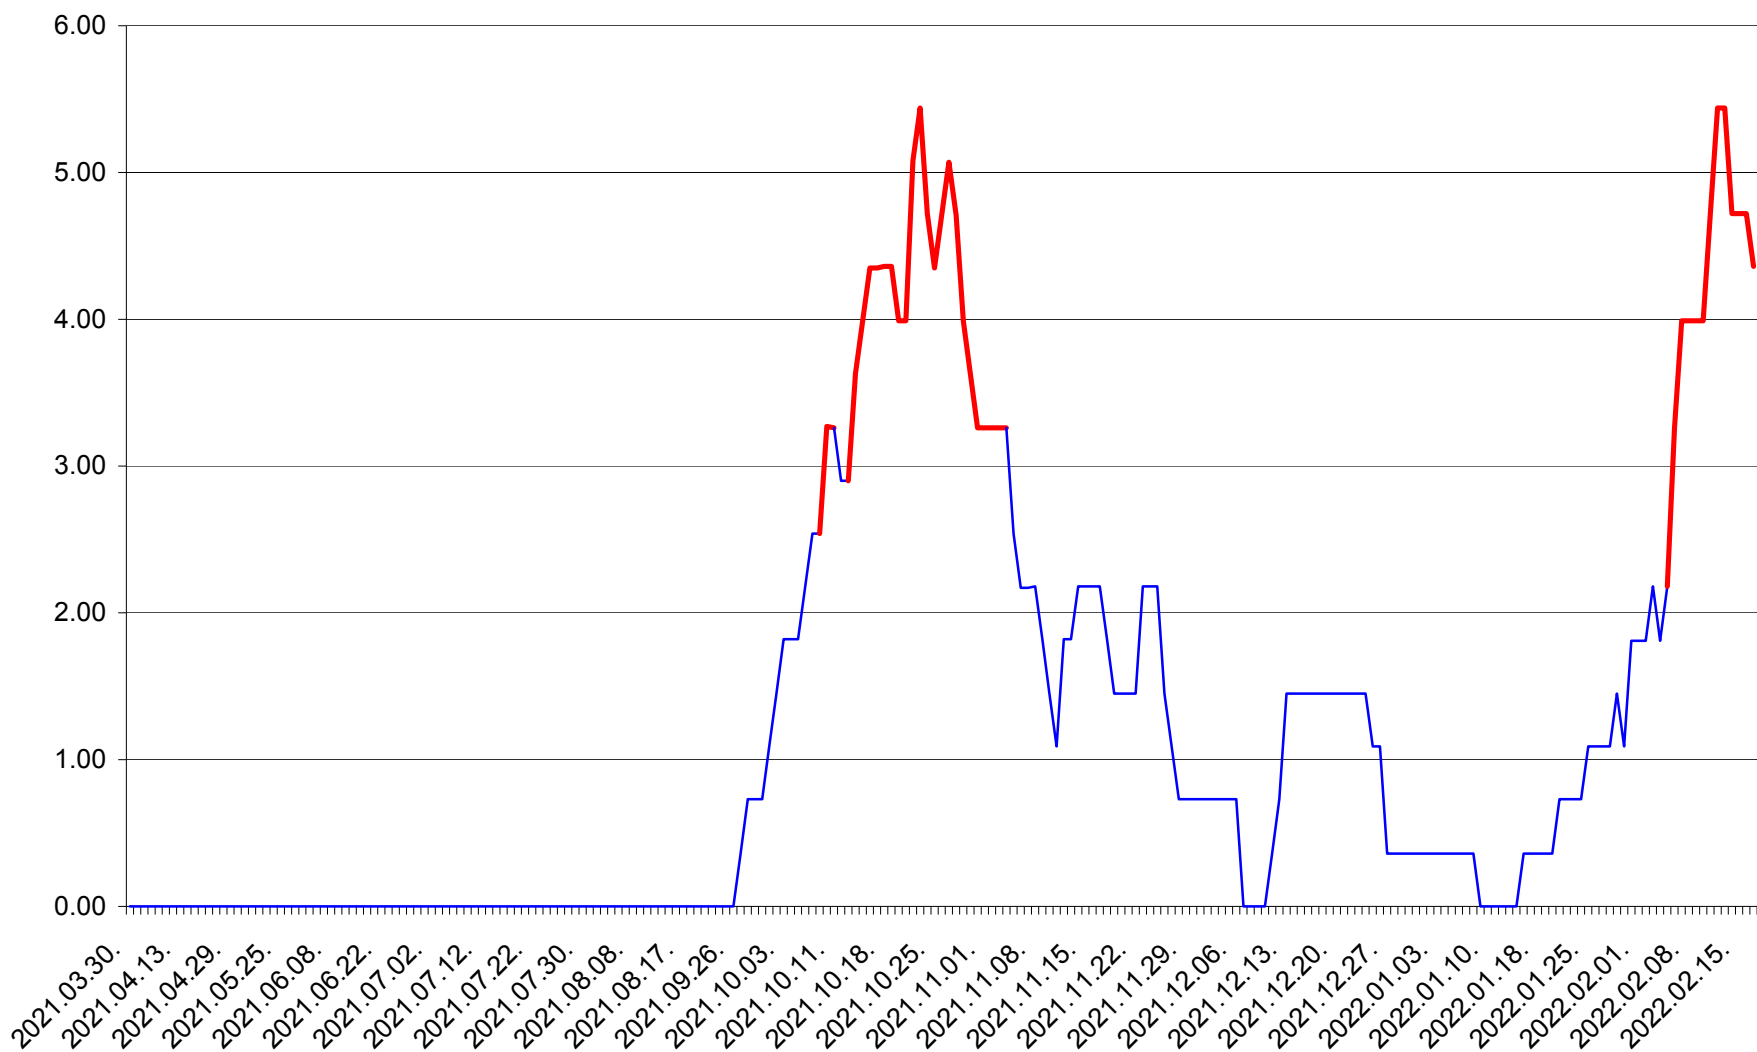

ATID - Evolutia incidentei cumulate pe 14 zile la % de locuitori
2021.04.01. - 2022.02.17.

AVRĂMEȘTI - Evolutia incidentei cumulate pe 14 zile la ‰ de locuitori
2021.04.01. - 2022.02.17.

ORAȘ BĂILE TUȘNAD - Evolutia incidentei cumulate pe 14 zile la ‰ de locuitori
2021.04.01. - 2022.02.17.

ORAȘ BĂLAN - Evolutia incidentei cumulate pe 14 zile la ‰ de locuitori
2021.04.01. - 2022.02.17.

BILBOR - Evolutia incidentei cumulate pe 14 zile la ‰ de locuitori
2021.04.01. - 2022.02.17.

ORAȘ BORSEC - Evolutia incidentei cumulate pe 14 zile la ‰ de locuitori
2021.04.01. - 2022.02.17.

BRĂDEȘTI - Evolutia incidentei cumulate pe 14 zile la ‰ de locuitori
2021.04.01. - 2022.02.17.

CĂPÂLNIȚA - Evolutia incidentei cumulate pe 14 zile la ‰ de locuitori
2021.04.01. - 2022.02.17.

CÂRȚA - Evolutia incidentei cumulate pe 14 zile la ‰ de locuitori
2021.04.01. - 2022.02.17.