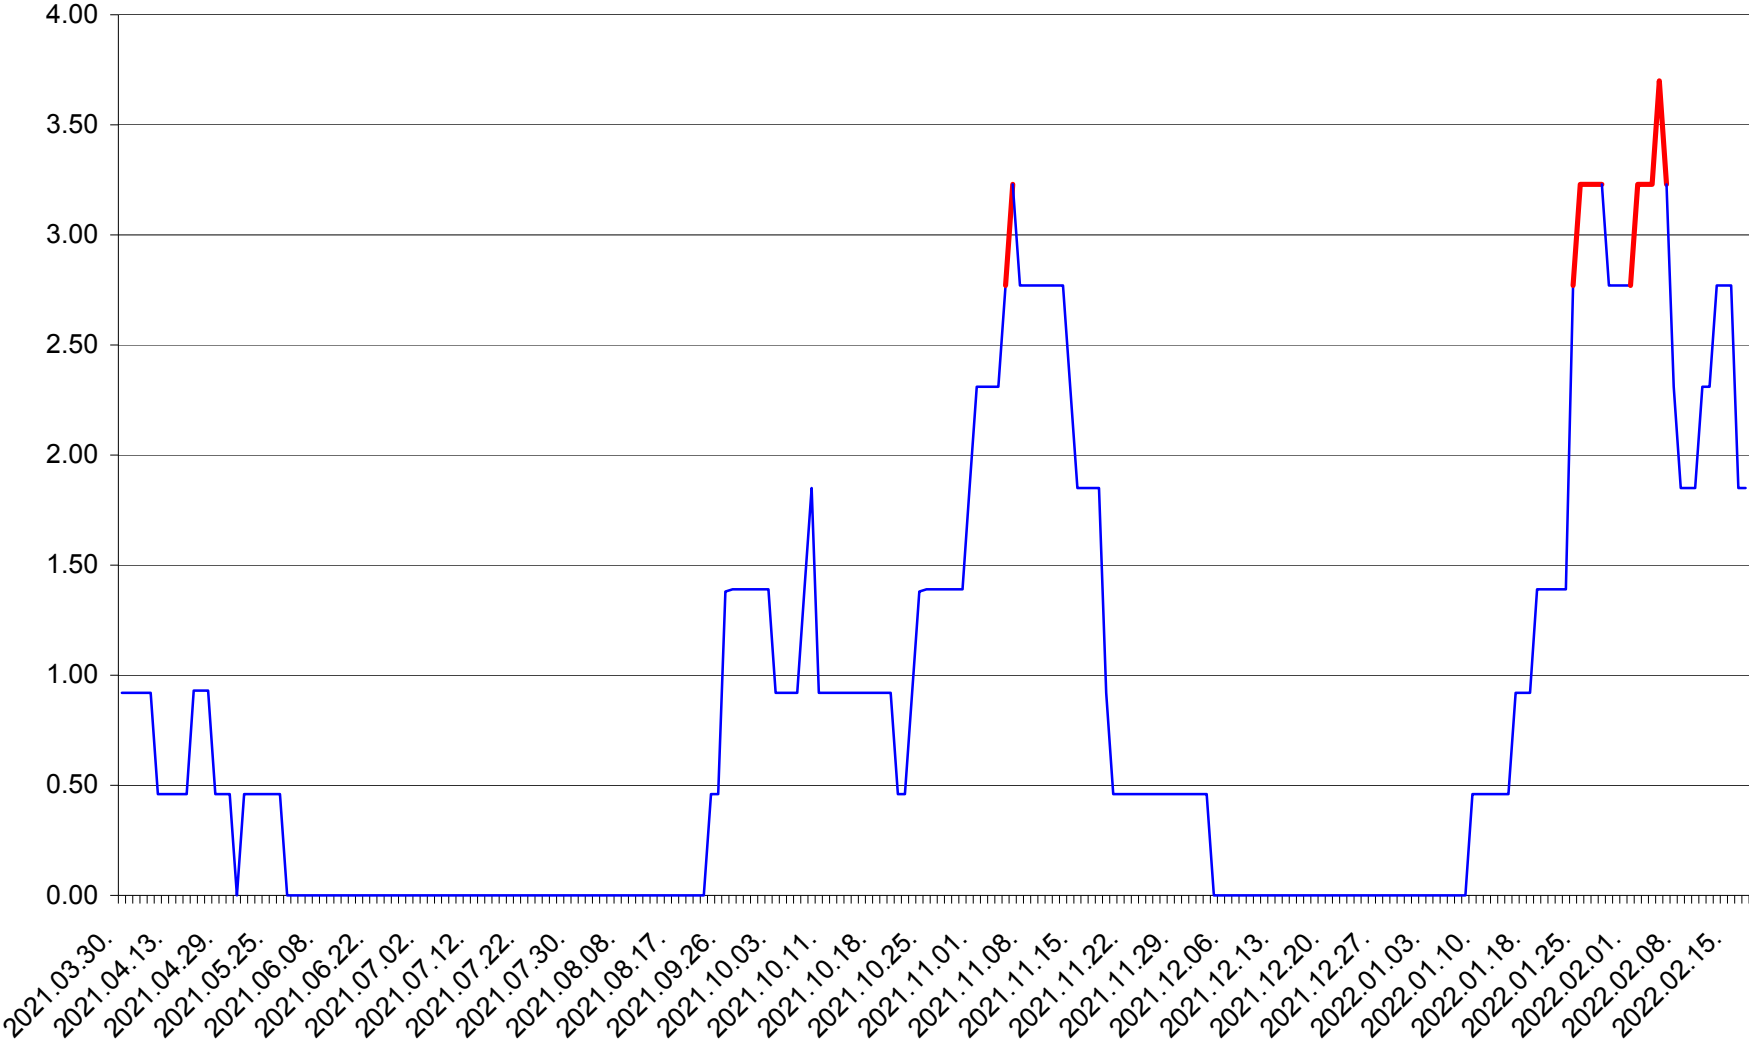

ATID - Evolutia incidentei cumulate pe 14 zile la % de locuitori
2021.04.01. - 2022.02.17.

AVRĂMEȘTI - Evolutia incidentei cumulate pe 14 zile la ‰ de locuitori
2021.04.01. - 2022.02.17.

ORAȘ BĂILE TUȘNAD - Evolutia incidentei cumulate pe 14 zile la ‰ de locuitori
2021.04.01. - 2022.02.17.

ORAȘ BĂLAN - Evolutia incidentei cumulate pe 14 zile la ‰ de locuitori
2021.04.01. - 2022.02.17.

BILBOR - Evolutia incidentei cumulate pe 14 zile la ‰ de locuitori
2021.04.01. - 2022.02.17.

ORAȘ BORSEC - Evolutia incidentei cumulate pe 14 zile la ‰ de locuitori
2021.04.01. - 2022.02.17.

BRĂDEȘTI - Evolutia incidentei cumulate pe 14 zile la ‰ de locuitori
2021.04.01. - 2022.02.17.

CĂPÂLNIȚA - Evolutia incidentei cumulate pe 14 zile la ‰ de locuitori
2021.04.01. - 2022.02.17.

CÂRȚA - Evolutia incidentei cumulate pe 14 zile la ‰ de locuitori
2021.04.01. - 2022.02.17.

CICEU - Evolutia incidentei cumulate pe 14 zile la ‰ de locuitori
2021.04.01. - 2022.02.17.

CIUCSÂNGEORGIU - Evolutia incidentei cumulate pe 14 zile la ‰ de locuitori
2021.04.01. - 2022.02.17.

CIUMANI - Evolutia incidentei cumulate pe 14 zile la ‰ de locuitori
2021.04.01. - 2022.02.17.