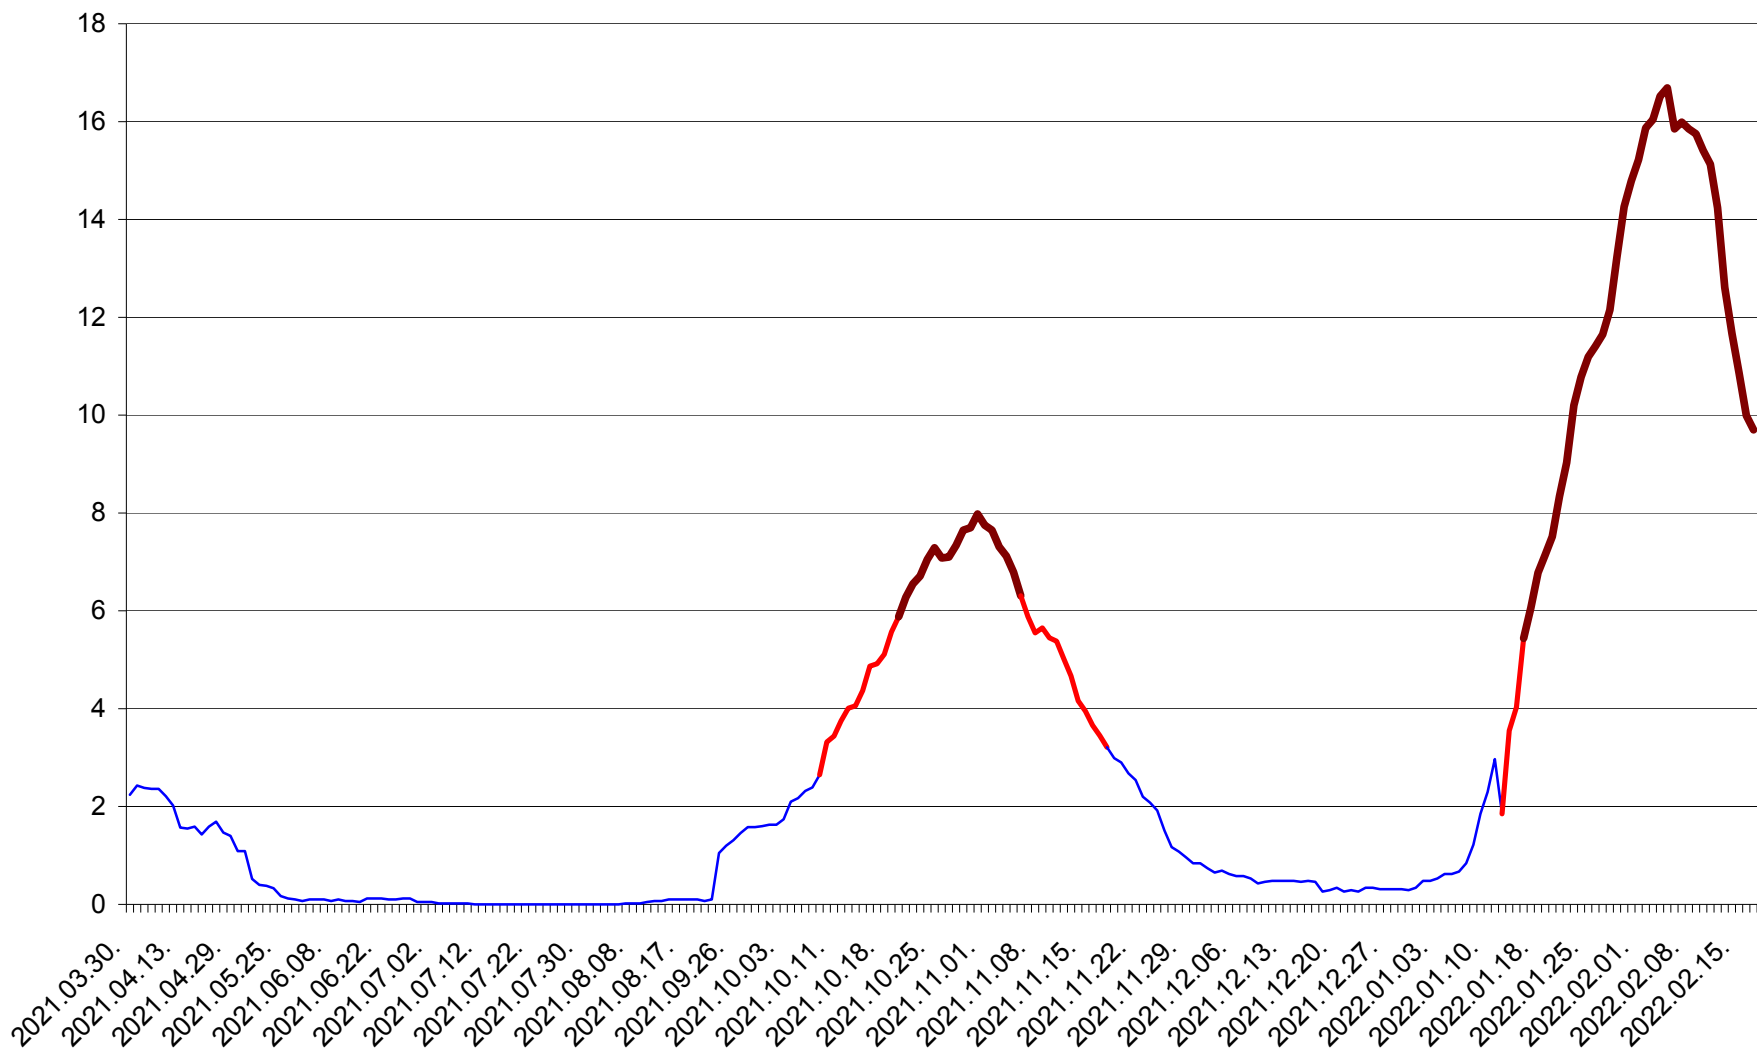

LELICENI - Evolutia incidentei cumulate pe 14 zile la ‰ de locuitori
2021.04.01. - 2022.02.17.

LUETA - Evolutia incidentei cumulate pe 14 zile la ‰ de locuitori
2021.04.01. - 2022.02.17.

LUNCA DE JOS - Evolutia incidentei cumulate pe 14 zile la ‰ de locuitori
2021.04.01. - 2022.02.17.

LUNCA DE SUS - Evolutia incidentei cumulate pe 14 zile la ‰ de locuitori
2021.04.01. - 2022.02.17.

LUPENI - Evolutia incidentei cumulate pe 14 zile la ‰ de locuitori
2021.04.01. - 2022.02.17.

MĂDĂRAȘ - Evolutia incidentei cumulate pe 14 zile la ‰ de locuitori
2021.04.01. - 2022.02.17.

MĂRTINIȘ - Evolutia incidentei cumulate pe 14 zile la % de locuitori
2021.04.01. - 2022.02.17.

MEREȘTI - Evolutia incidentei cumulate pe 14 zile la ‰ de locuitori
2021.04.01. - 2022.02.17.

MUNICIPIUL MIERCUREA-CIUC - Evolutia incidentei cumulate pe 14 zile la ‰ de locuitori
2021.04.01. - 2022.02.17.