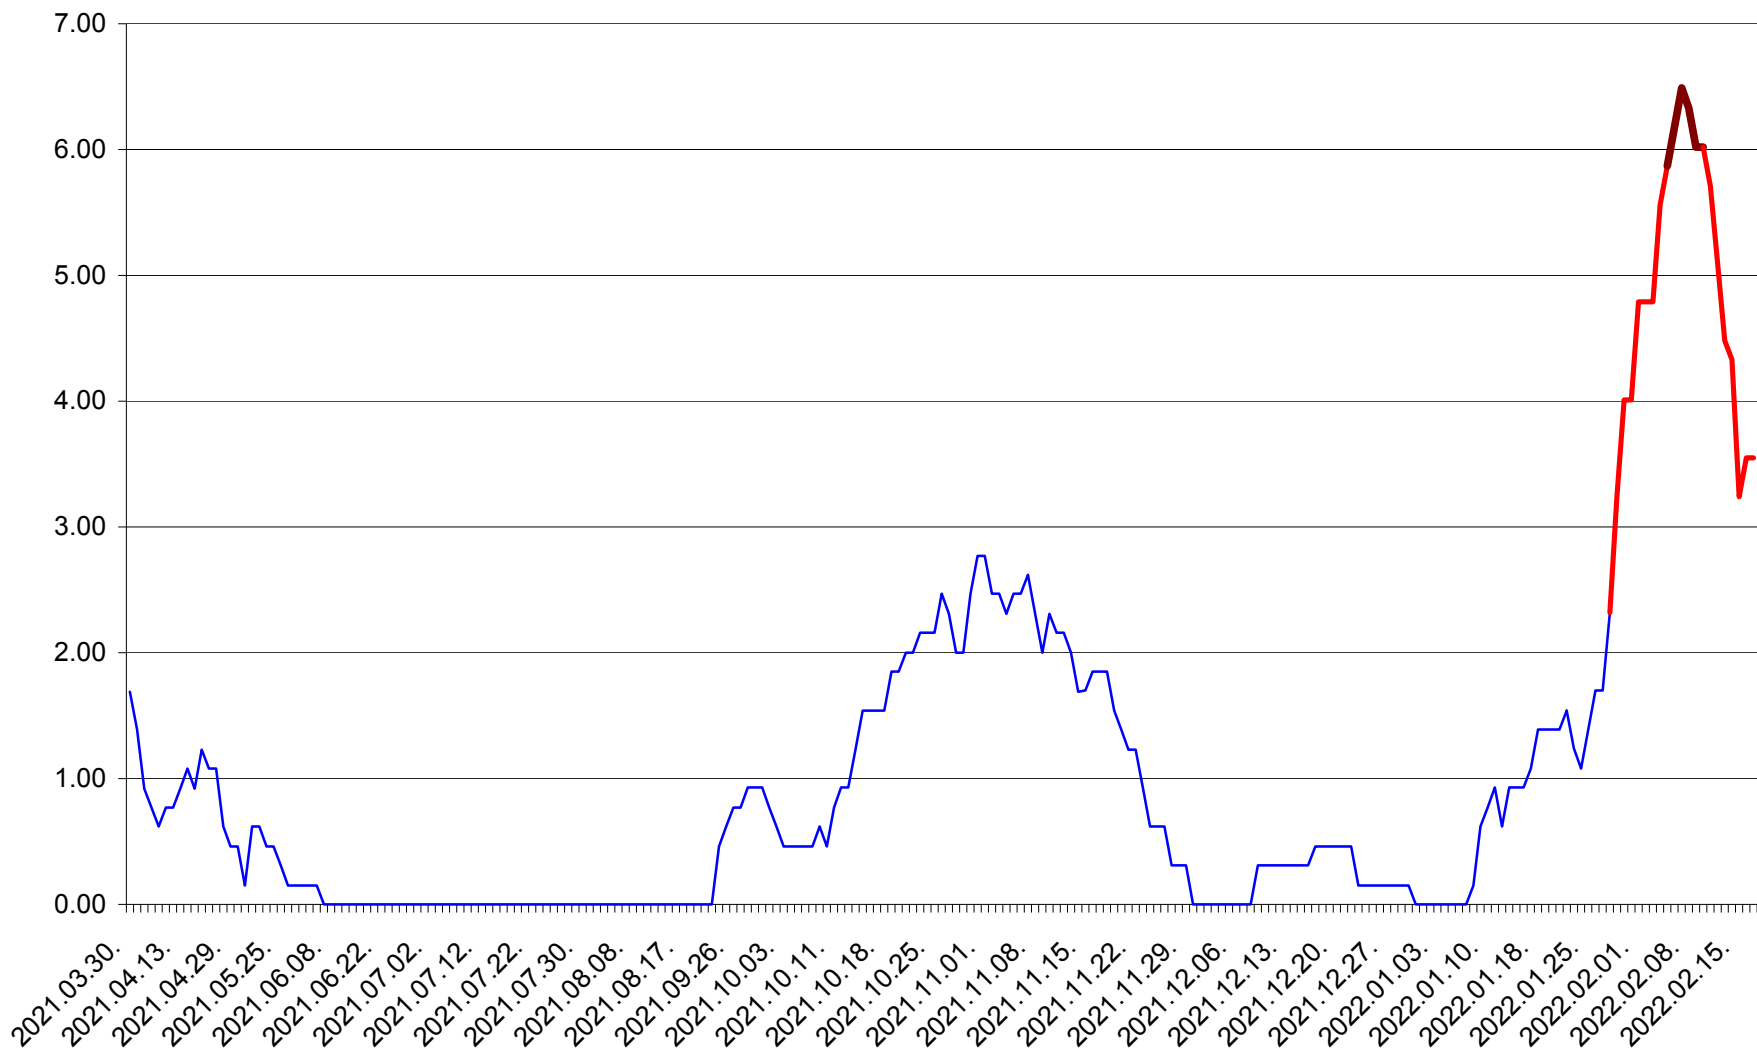

ORAȘ BĂLAN - Evolutia incidentei cumulate pe 14 zile la ‰ de locuitori
2021.04.01. - 2022.02.17.

BILBOR - Evolutia incidentei cumulate pe 14 zile la ‰ de locuitori
2021.04.01. - 2022.02.17.

ORAȘ BORSEC - Evolutia incidentei cumulate pe 14 zile la ‰ de locuitori
2021.04.01. - 2022.02.17.

BRĂDEȘTI - Evolutia incidentei cumulate pe 14 zile la ‰ de locuitori
2021.04.01. - 2022.02.17.

CĂPÂLNIȚA - Evolutia incidentei cumulate pe 14 zile la ‰ de locuitori
2021.04.01. - 2022.02.17.

CÂRȚA - Evolutia incidentei cumulate pe 14 zile la ‰ de locuitori
2021.04.01. - 2022.02.17.

CICEU - Evolutia incidentei cumulate pe 14 zile la ‰ de locuitori
2021.04.01. - 2022.02.17.

CIUCSÂNGEORGIU - Evolutia incidentei cumulate pe 14 zile la ‰ de locuitori
2021.04.01. - 2022.02.17.

CIUMANI - Evolutia incidentei cumulate pe 14 zile la ‰ de locuitori
2021.04.01. - 2022.02.17.

CORBU - Evolutia incidentei cumulate pe 14 zile la ‰ de locuitori
2021.04.01. - 2022.02.17.

CORUND - Evolutia incidentei cumulate pe 14 zile la % de locuitori
2021.04.01. - 2022.02.17.

COZMENI - Evolutia incidentei cumulate pe 14 zile la ‰ de locuitori
2021.04.01. - 2022.02.17.