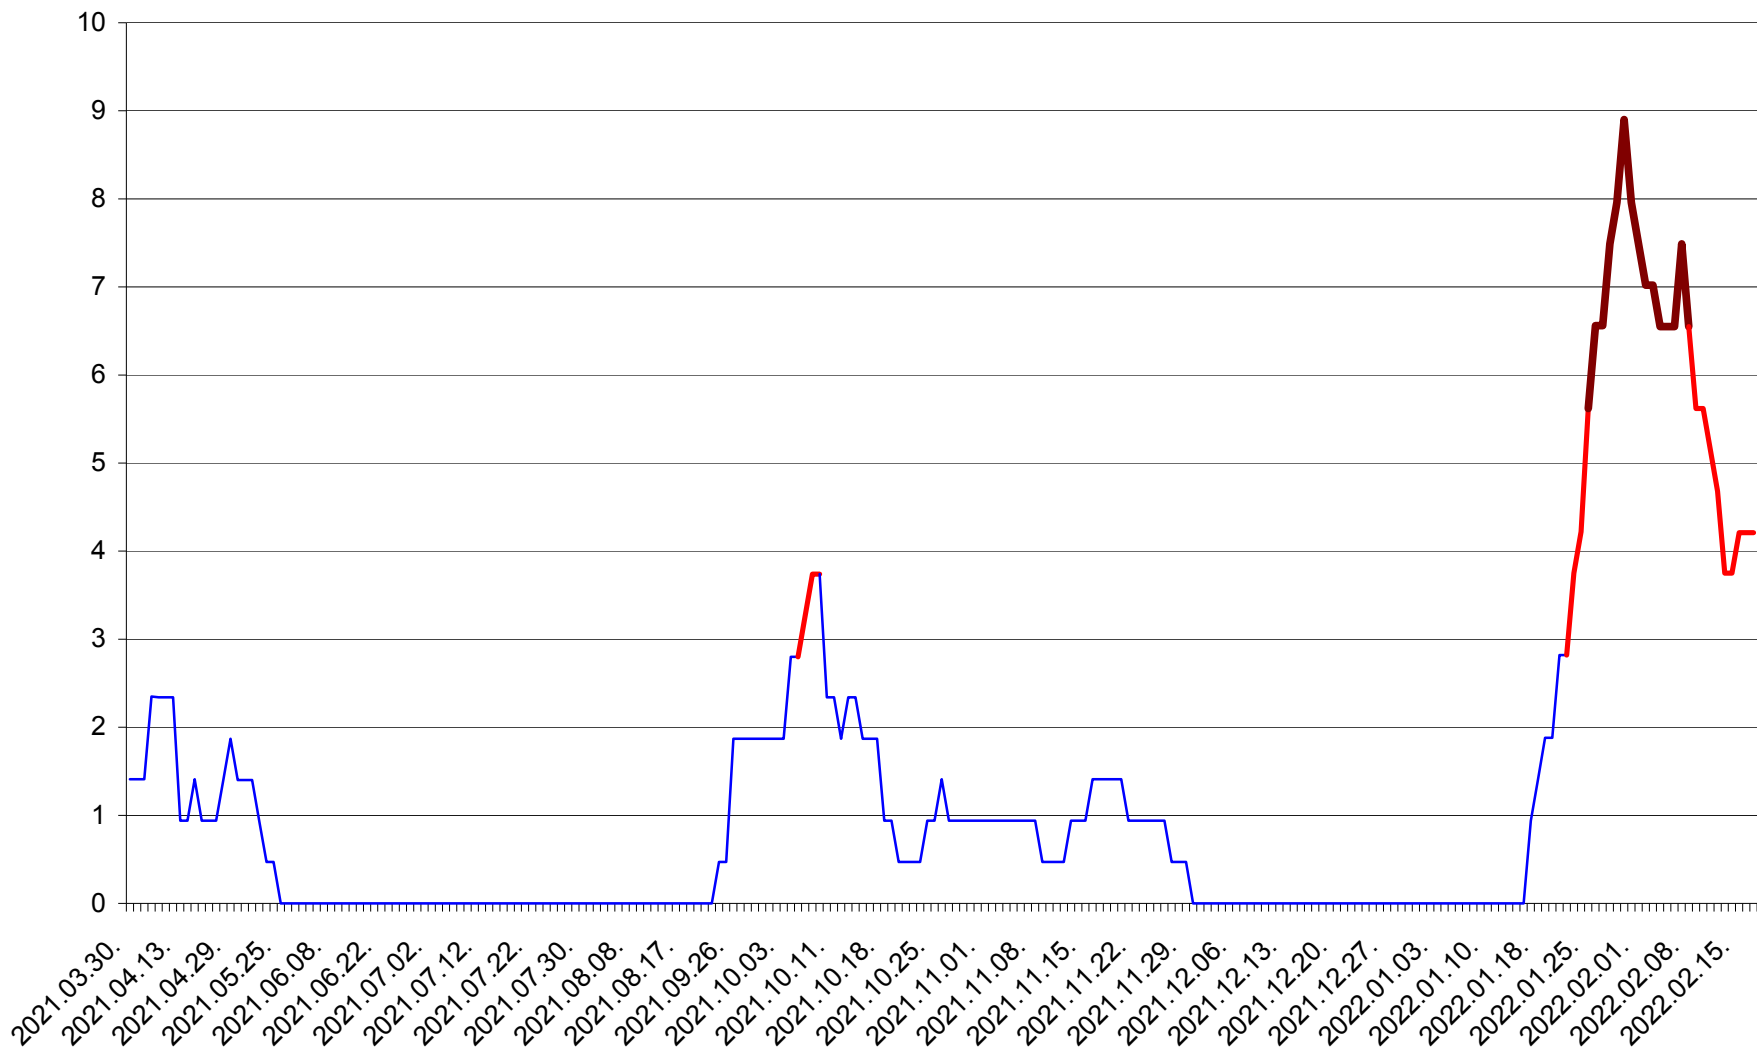

SECUIENI - Evolutia incidentei cumulate pe 14 zile la ‰ de locuitori
2021.04.01. - 2022.02.17.