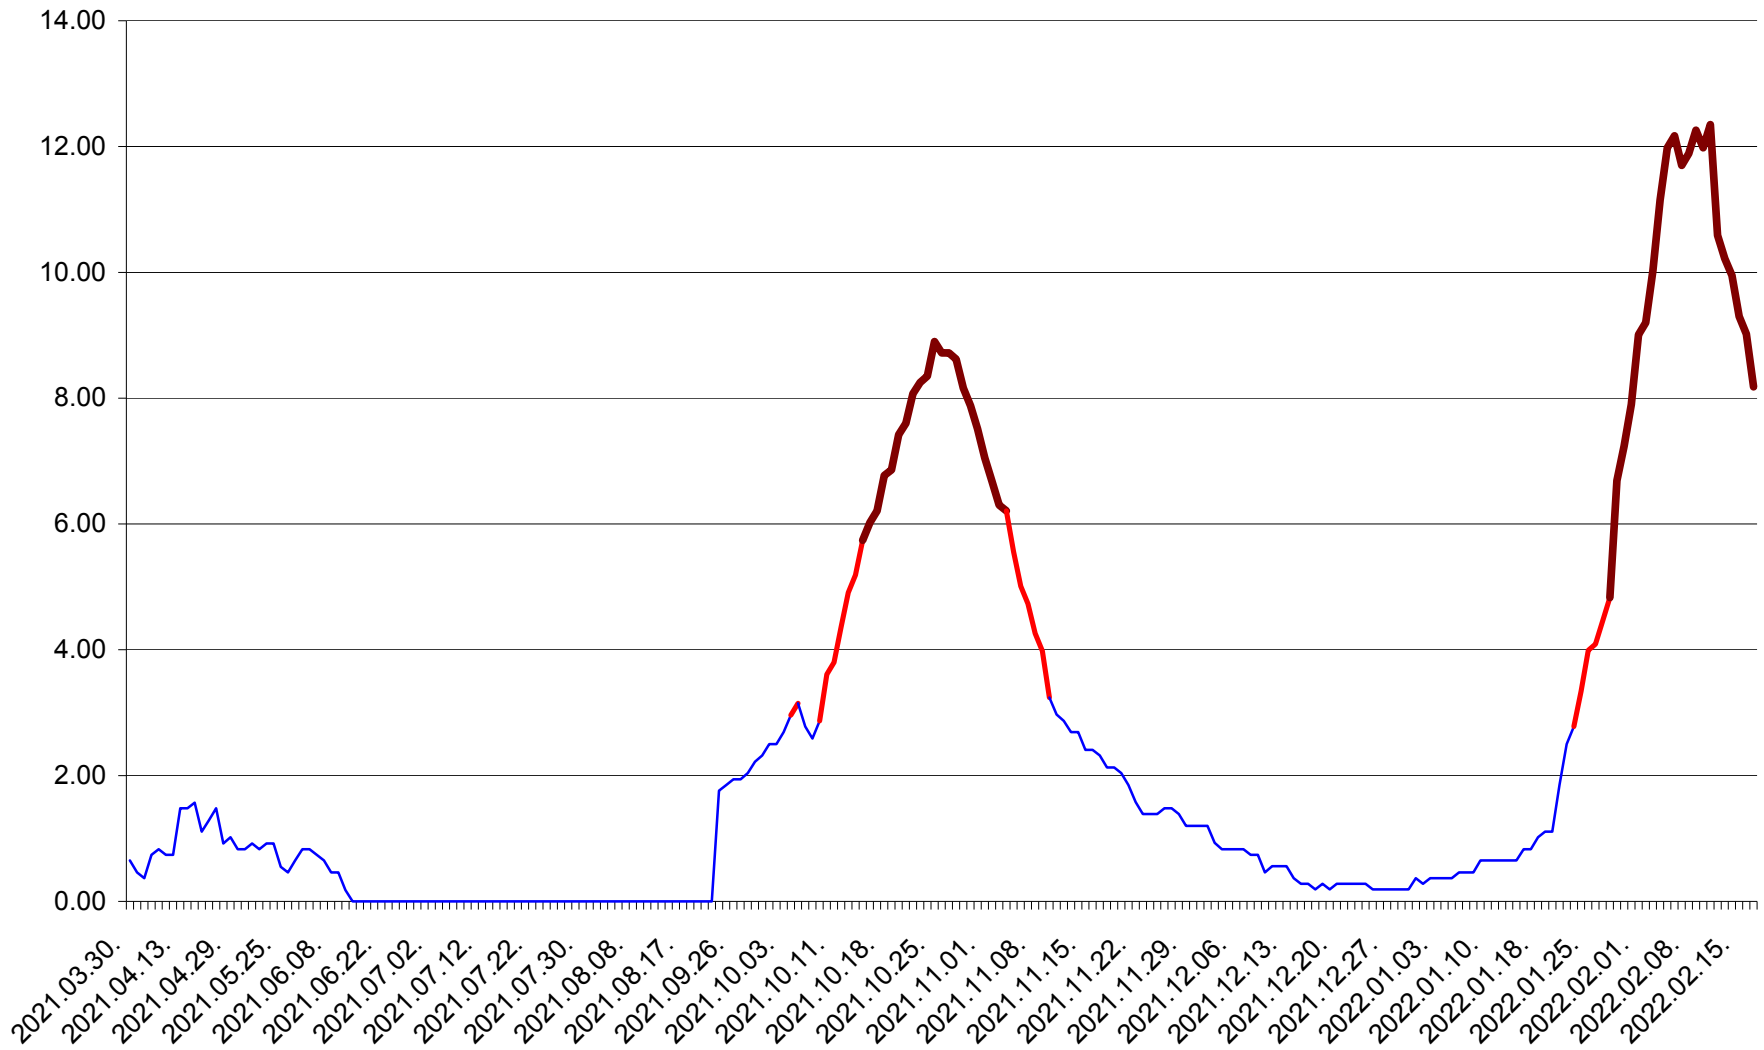

BRĂDEȘTI - Evolutia incidentei cumulate pe 14 zile la ‰ de locuitori
2021.04.01. - 2022.02.17.

CĂPÂLNIȚA - Evolutia incidentei cumulate pe 14 zile la ‰ de locuitori
2021.04.01. - 2022.02.17.

CÂRȚA - Evolutia incidentei cumulate pe 14 zile la ‰ de locuitori
2021.04.01. - 2022.02.17.

CICEU - Evolutia incidentei cumulate pe 14 zile la ‰ de locuitori
2021.04.01. - 2022.02.17.

CIUCSÂNGEORGIU - Evolutia incidentei cumulate pe 14 zile la ‰ de locuitori
2021.04.01. - 2022.02.17.

CIUMANI - Evolutia incidentei cumulate pe 14 zile la ‰ de locuitori
2021.04.01. - 2022.02.17.

CORBU - Evolutia incidentei cumulate pe 14 zile la ‰ de locuitori
2021.04.01. - 2022.02.17.

CORUND - Evolutia incidentei cumulate pe 14 zile la % de locuitori
2021.04.01. - 2022.02.17.

COZMENI - Evolutia incidentei cumulate pe 14 zile la ‰ de locuitori
2021.04.01. - 2022.02.17.

ORAȘ CRISTURU SECUIESC - Evolutia incidentei cumulate pe 14 zile la ‰ de locuitori
2021.04.01. - 2022.02.17.

DĂNEȘTI - Evolutia incidentei cumulate pe 14 zile la ‰ de locuitori
2021.04.01. - 2022.02.17.