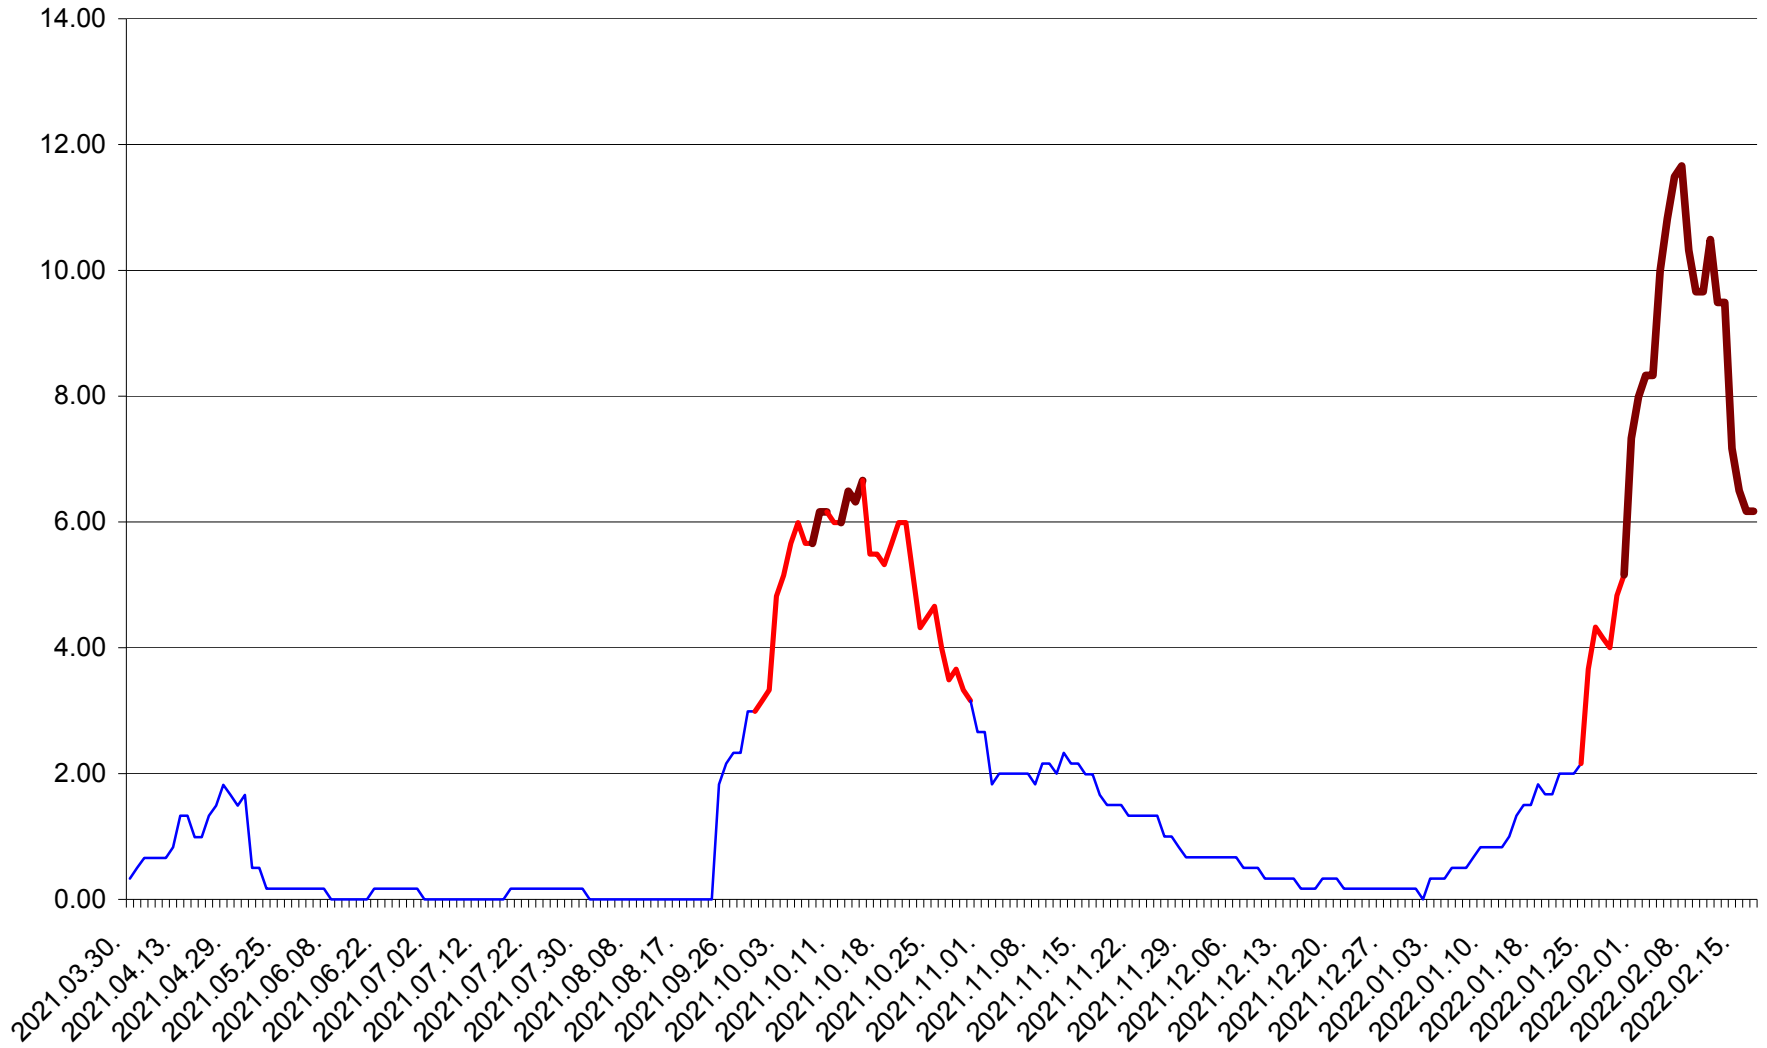

TUȘNAD - Evolutia incidentei cumulate pe 14 zile la ‰ de locuitori
2021.04.01. - 2022.02.17.

ULIEȘ - Evoluția incidenței cumulate pe 14 zile la ‰ de locuitori
2021.04.01. - 2022.02.17.

VĂRȘAG - Evolutia incidentei cumulate pe 14 zile la ‰ de locuitori
2021.04.01. - 2022.02.17.

ORAȘ VLĂHIȚA - Evolutia incidentei cumulate pe 14 zile la ‰ de locuitori
2021.04.01. - 2022.02.17.

VOȘLĂBENI - Evolutia incidentei cumulate pe 14 zile la ‰ de locuitori
2021.04.01. - 2022.02.17.

ZETEA - Evolutia incidentei cumulate pe 14 zile la ‰ de locuitori
2021.04.01. - 2022.02.17.