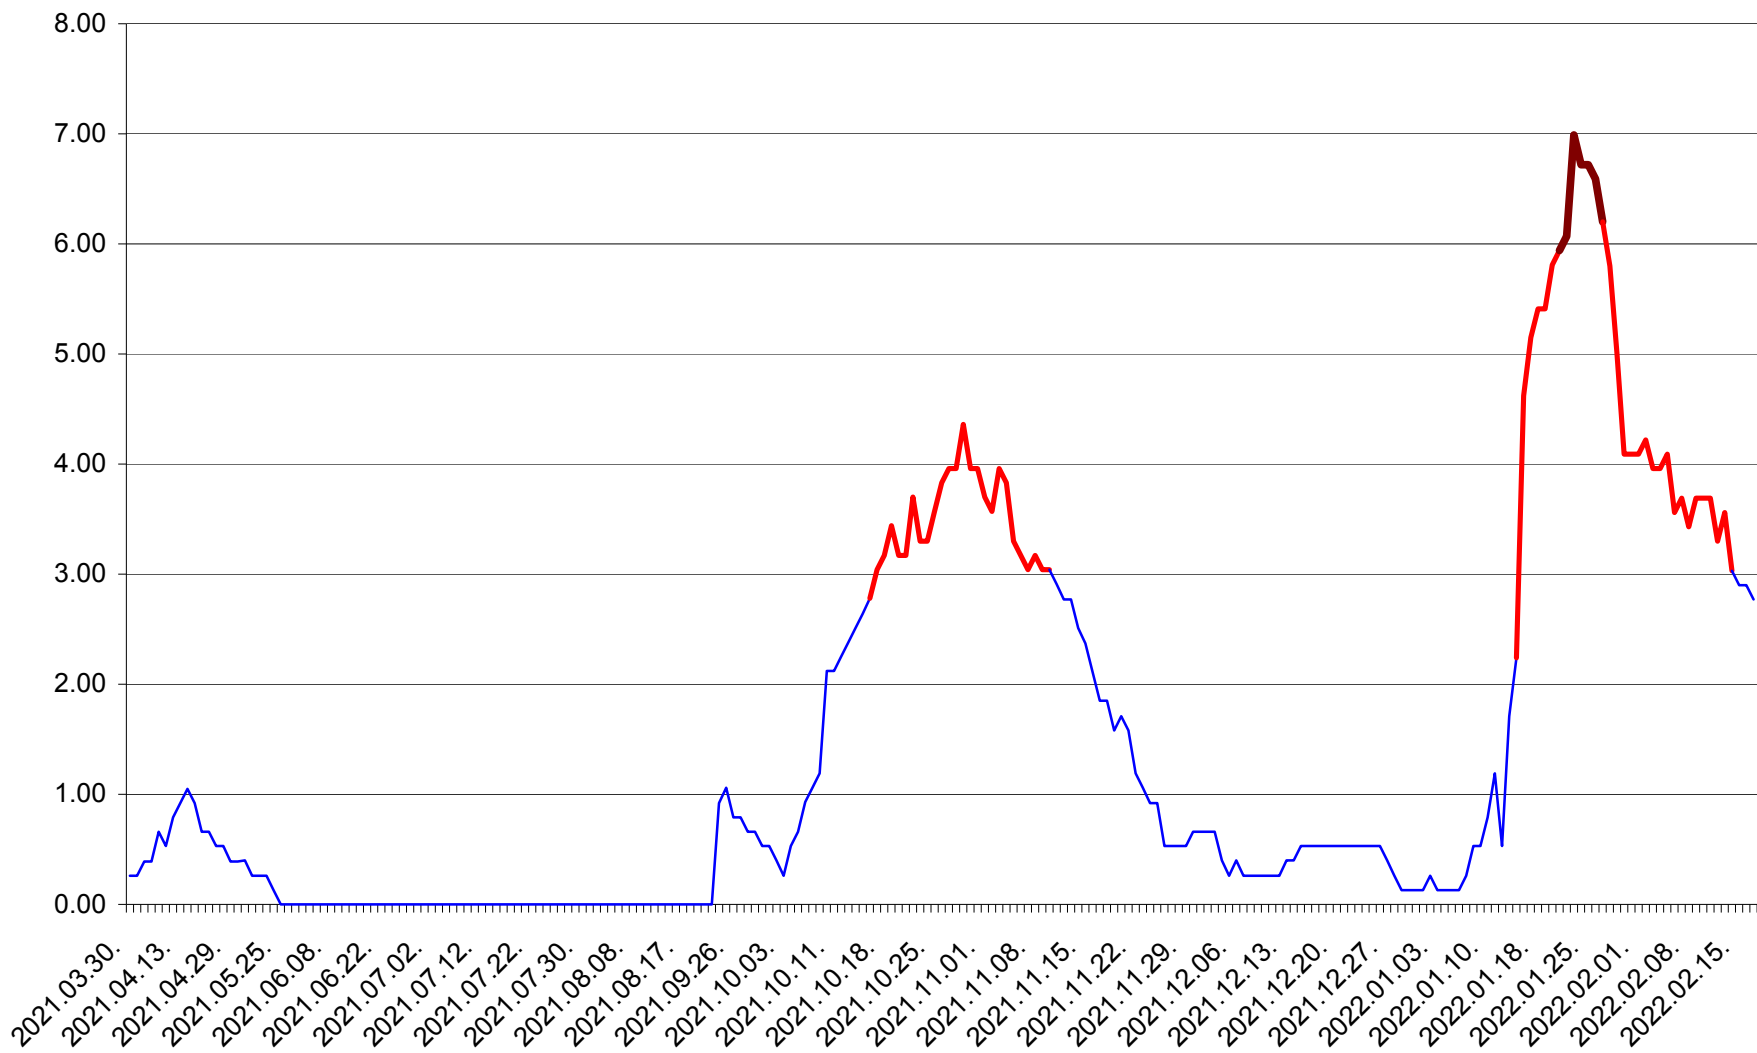

TUȘNAD - Evolutia incidentei cumulate pe 14 zile la ‰ de locuitori
2021.04.01. - 2022.02.17.

ULIEȘ - Evoluția incidenței cumulate pe 14 zile la ‰ de locuitori
2021.04.01. - 2022.02.17.

VĂRȘAG - Evolutia incidentei cumulate pe 14 zile la ‰ de locuitori
2021.04.01. - 2022.02.17.

ORAȘ VLĂHIȚA - Evolutia incidentei cumulate pe 14 zile la ‰ de locuitori
2021.04.01. - 2022.02.17.

VOȘLĂBENI - Evolutia incidentei cumulate pe 14 zile la ‰ de locuitori
2021.04.01. - 2022.02.17.

ZETEA - Evolutia incidentei cumulate pe 14 zile la ‰ de locuitori
2021.04.01. - 2022.02.17.