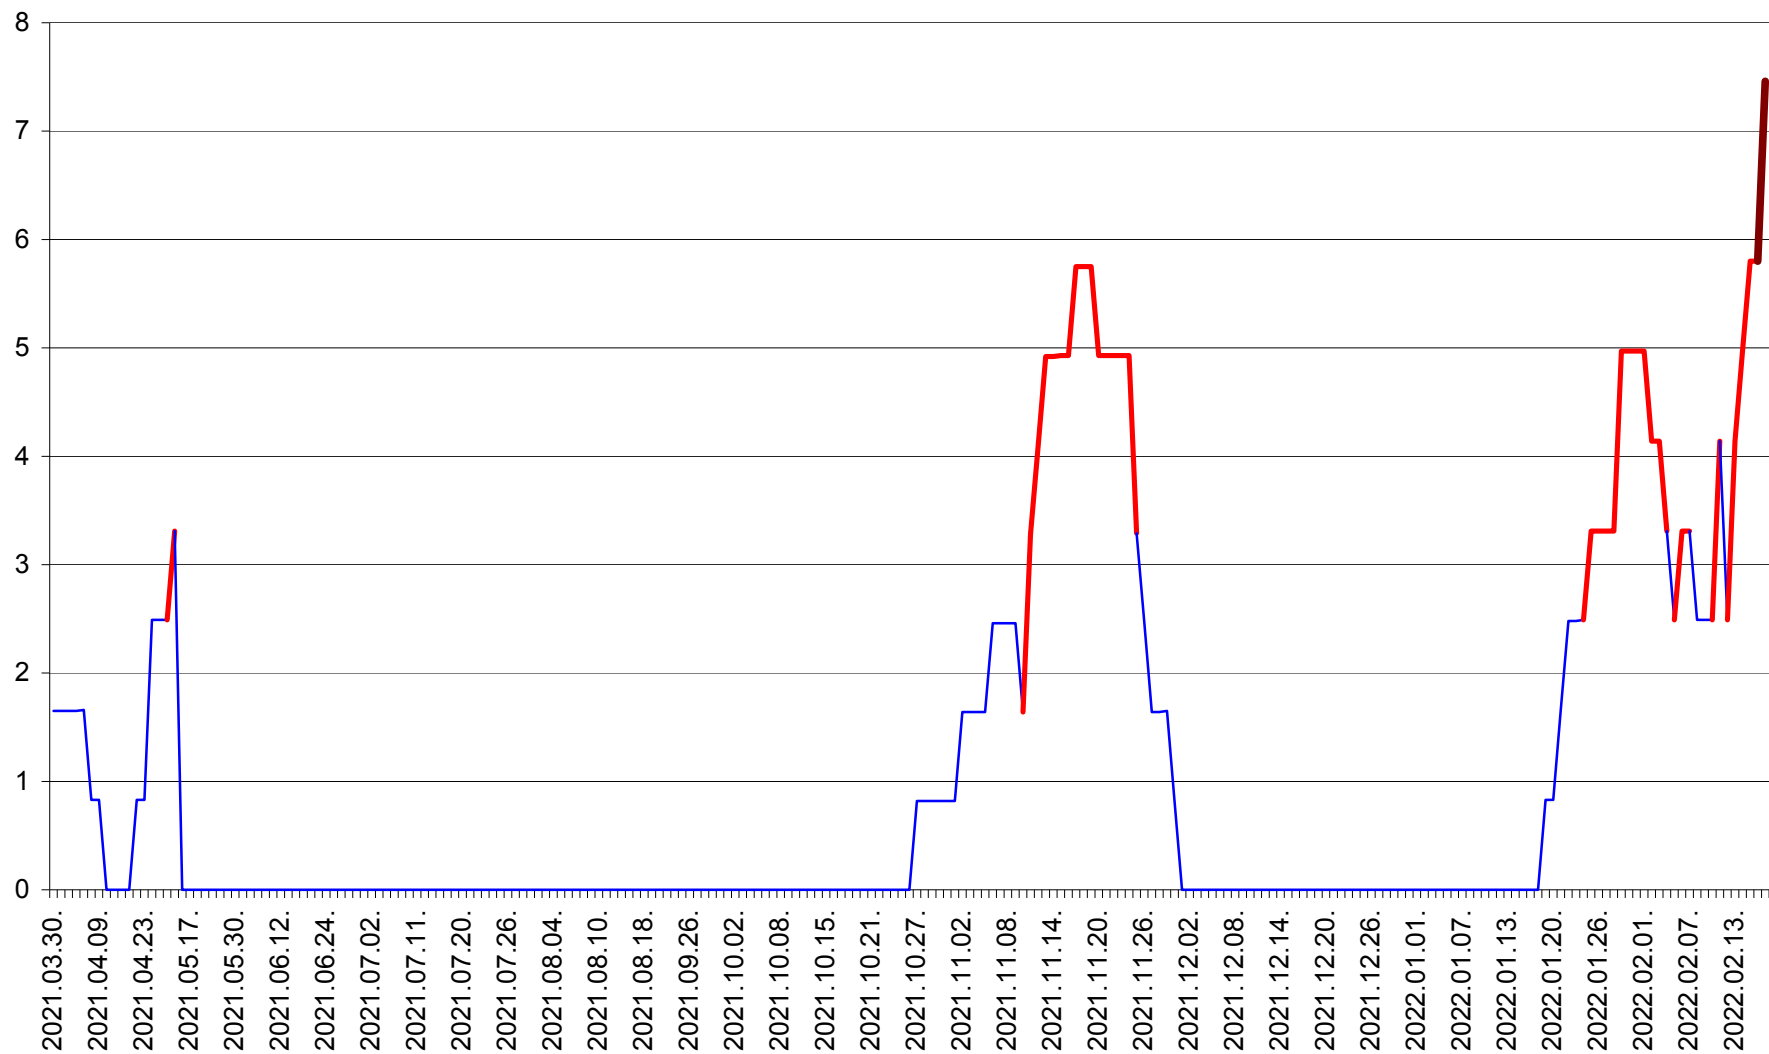

PLĂIEȘII DE JOS - Evolutia incidentei cumulate pe 14 zile la ‰ de locuitori
2021.04.01. - 2022.02.17.

PORUMBENI - Evolutia incidentei cumulate pe 14 zile la ‰ de locuitori
2021.04.01. - 2022.02.17.

PRAID - Evolutia incidentei cumulate pe 14 zile la ‰ de locuitori
2021.04.01. - 2022.02.17.

RACU - Evolutia incidentei cumulate pe 14 zile la ‰ de locuitori
2021.04.01. - 2022.02.17.

REMETEA - Evolutia incidentei cumulate pe 14 zile la ‰ de locuitori
2021.04.01. - 2022.02.17.

SĂCEL - Evolutia incidentei cumulate pe 14 zile la ‰ de locuitori
2021.04.01. - 2022.02.17.