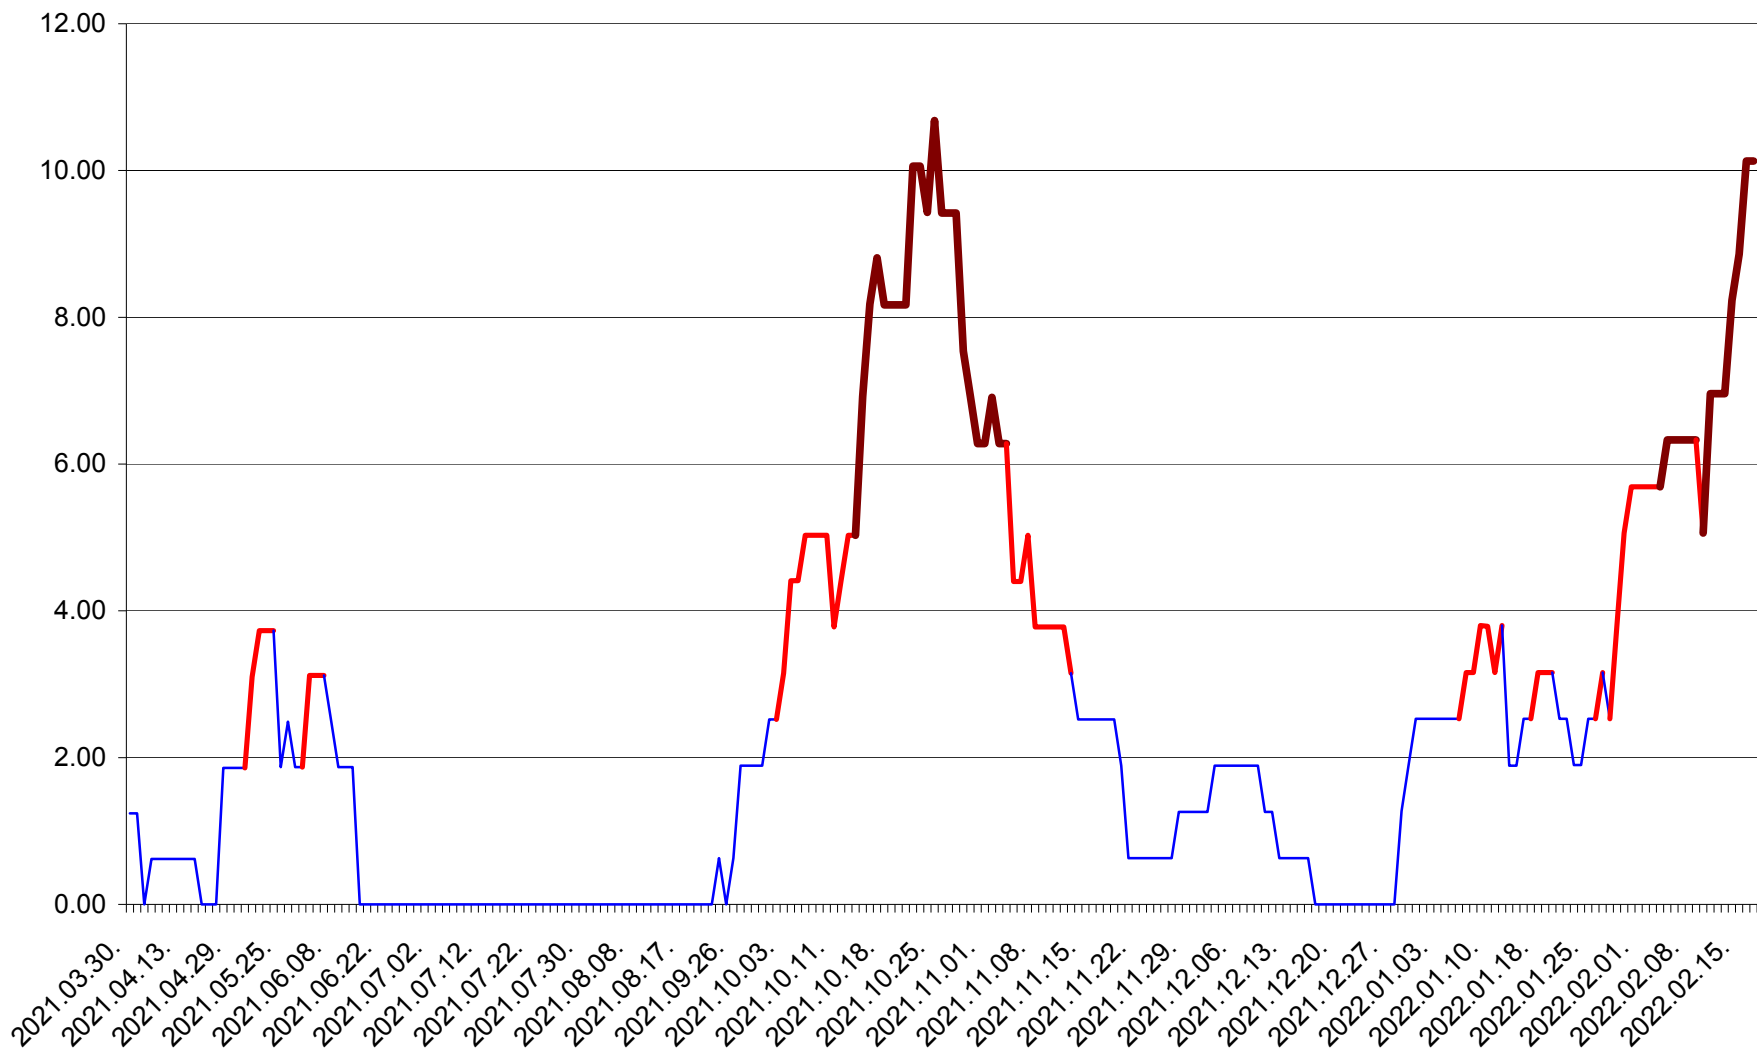

ATID - Evolutia incidentei cumulate pe 14 zile la % de locuitori
2021.04.01. - 2022.02.17.

AVRĂMEȘTI - Evolutia incidentei cumulate pe 14 zile la ‰ de locuitori
2021.04.01. - 2022.02.17.

ORAȘ BĂILE TUȘNAD - Evolutia incidentei cumulate pe 14 zile la ‰ de locuitori
2021.04.01. - 2022.02.17.

ORAȘ BĂLAN - Evolutia incidentei cumulate pe 14 zile la ‰ de locuitori
2021.04.01. - 2022.02.17.

BILBOR - Evolutia incidentei cumulate pe 14 zile la ‰ de locuitori
2021.04.01. - 2022.02.17.

ORAȘ BORSEC - Evolutia incidentei cumulate pe 14 zile la ‰ de locuitori
2021.04.01. - 2022.02.17.

BRĂDEȘTI - Evolutia incidentei cumulate pe 14 zile la ‰ de locuitori
2021.04.01. - 2022.02.17.

CĂPÂLNIȚA - Evolutia incidentei cumulate pe 14 zile la ‰ de locuitori
2021.04.01. - 2022.02.17.

CÂRȚA - Evolutia incidentei cumulate pe 14 zile la ‰ de locuitori
2021.04.01. - 2022.02.17.