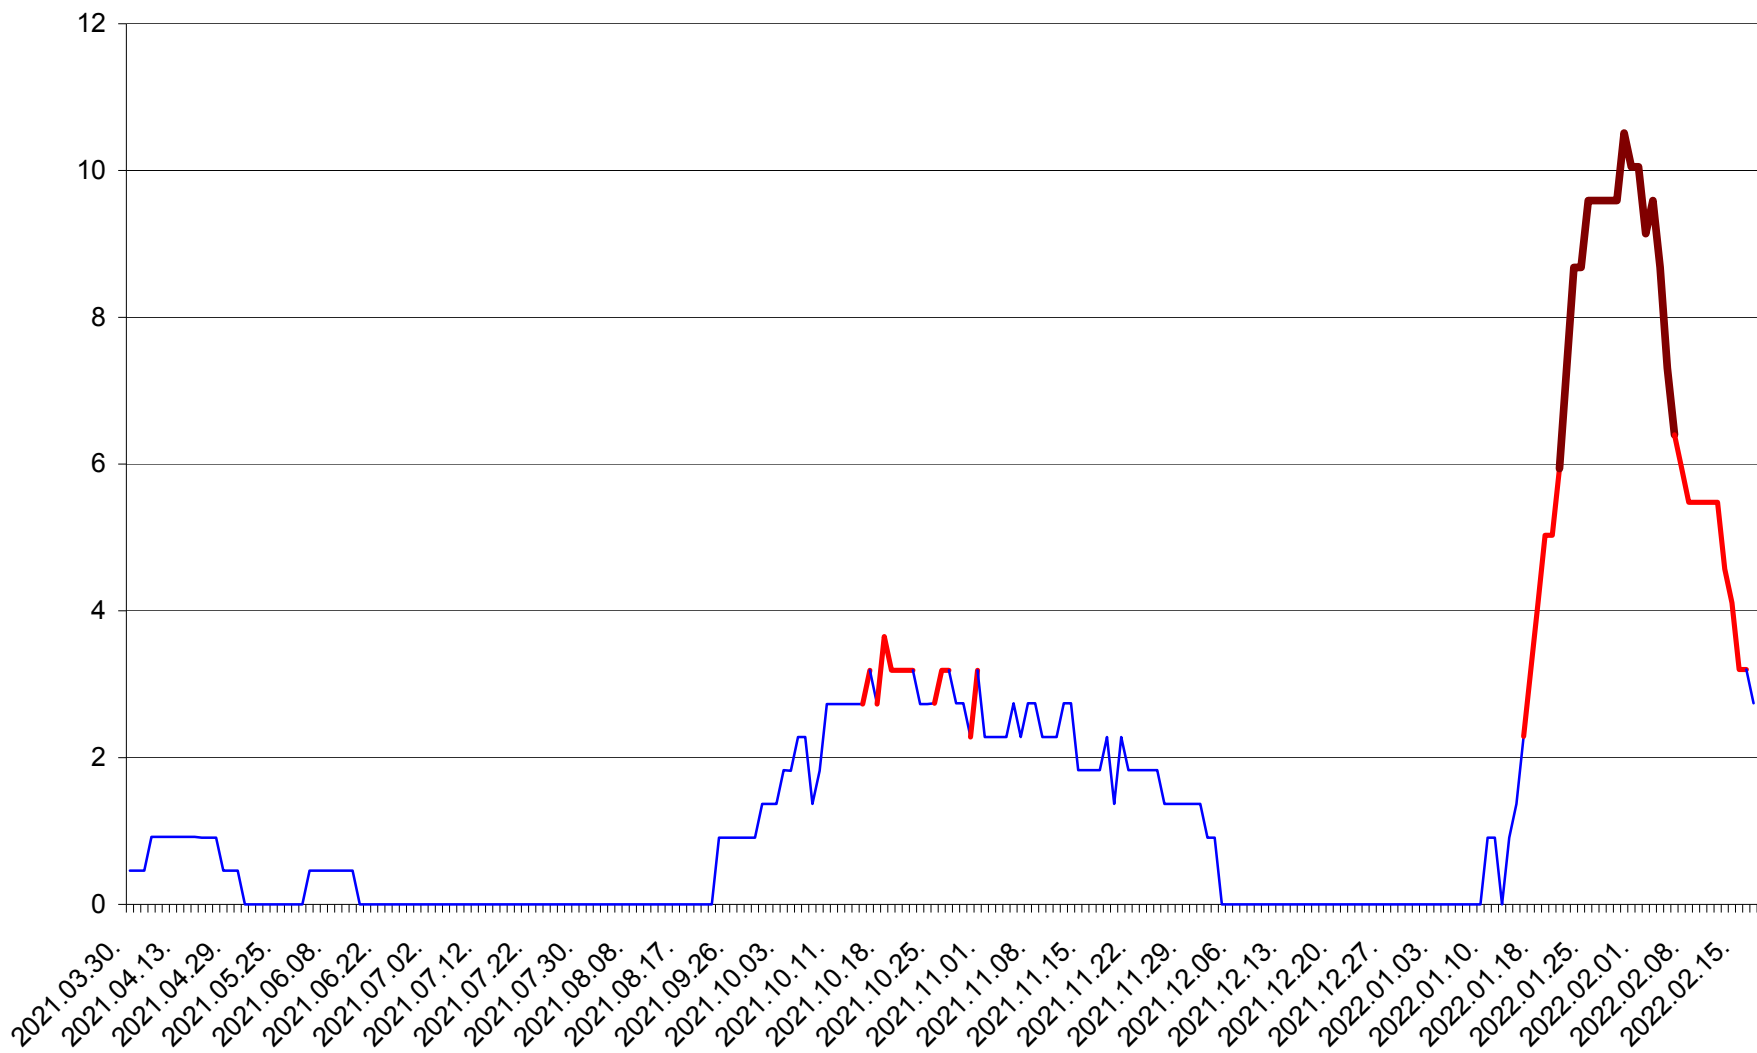

BRĂDEȘTI - Evolutia incidentei cumulate pe 14 zile la ‰ de locuitori
2021.04.01. - 2022.02.17.

CĂPÂLNIȚA - Evolutia incidentei cumulate pe 14 zile la ‰ de locuitori
2021.04.01. - 2022.02.17.

CÂRȚA - Evolutia incidentei cumulate pe 14 zile la ‰ de locuitori
2021.04.01. - 2022.02.17.

CICEU - Evolutia incidentei cumulate pe 14 zile la ‰ de locuitori
2021.04.01. - 2022.02.17.

CIUCSÂNGEORGIU - Evolutia incidentei cumulate pe 14 zile la ‰ de locuitori
2021.04.01. - 2022.02.17.

CIUMANI - Evolutia incidentei cumulate pe 14 zile la ‰ de locuitori
2021.04.01. - 2022.02.17.

CORBU - Evolutia incidentei cumulate pe 14 zile la ‰ de locuitori
2021.04.01. - 2022.02.17.

CORUND - Evolutia incidentei cumulate pe 14 zile la % de locuitori
2021.04.01. - 2022.02.17.

COZMENI - Evolutia incidentei cumulate pe 14 zile la ‰ de locuitori
2021.04.01. - 2022.02.17.

ORAȘ CRISTURU SECUIESC - Evolutia incidentei cumulate pe 14 zile la ‰ de locuitori
2021.04.01. - 2022.02.17.

DĂNEȘTI - Evolutia incidentei cumulate pe 14 zile la ‰ de locuitori
2021.04.01. - 2022.02.17.