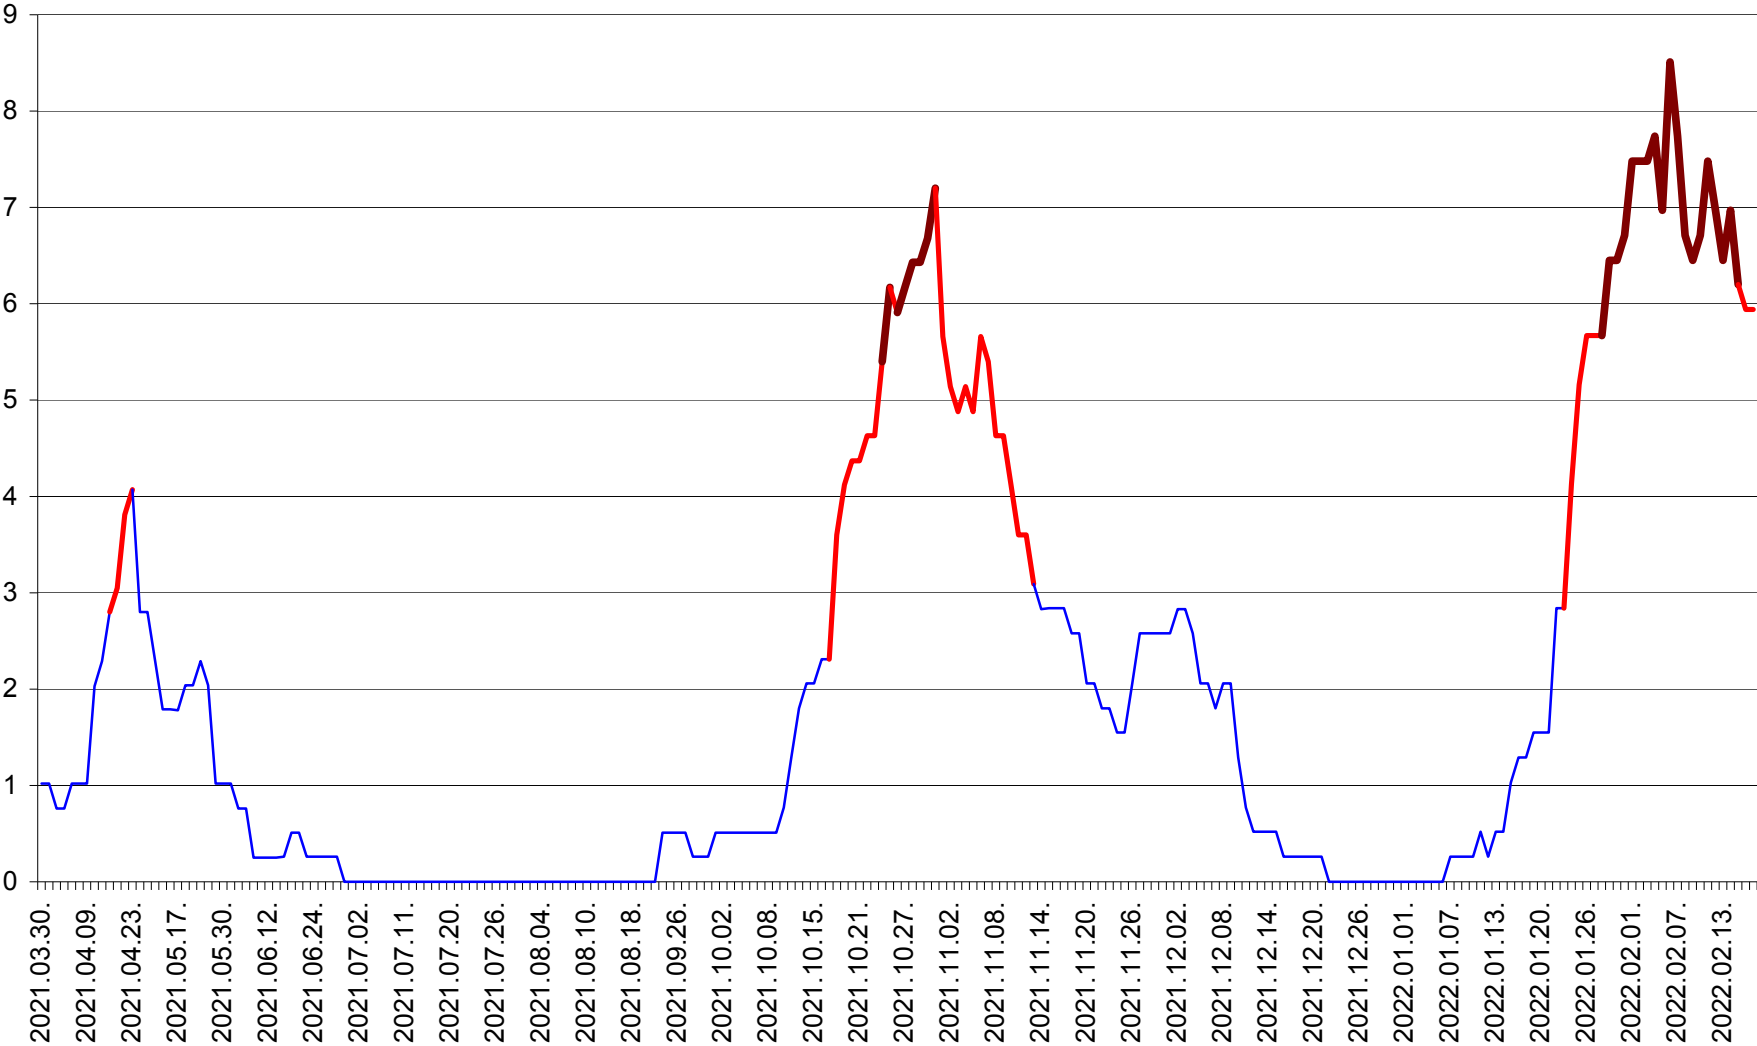

SÂNSIMION - Evolutia incidentei cumulate pe 14 zile la ‰ de locuitori
2021.04.01. - 2022.02.17.

SÂNTIMBRU - Evolutia incidentei cumulate pe 14 zile la ‰ de locuitori
2021.04.01. - 2022.02.17.

SĂRMAȘ - Evolutia incidentei cumulate pe 14 zile la ‰ de locuitori
2021.04.01. - 2022.02.17.

SATU MARE - Evolutia incidentei cumulate pe 14 zile la ‰ de locuitori
2021.04.01. - 2022.02.17.

SECUIENI - Evolutia incidentei cumulate pe 14 zile la ‰ de locuitori
2021.04.01. - 2022.02.17.

SICULENI - Evolutia incidentei cumulate pe 14 zile la ‰ de locuitori
2021.04.01. - 2022.02.17.

ȘIMONEȘTI - Evolutia incidentei cumulate pe 14 zile la ‰ de locuitori
2021.04.01. - 2022.02.17.

SUBCETATE - Evolutia incidentei cumulate pe 14 zile la ‰ de locuitori
2021.04.01. - 2022.02.17.

SUSENI - Evolutia incidentei cumulate pe 14 zile la ‰ de locuitori
2021.04.01. - 2022.02.17.