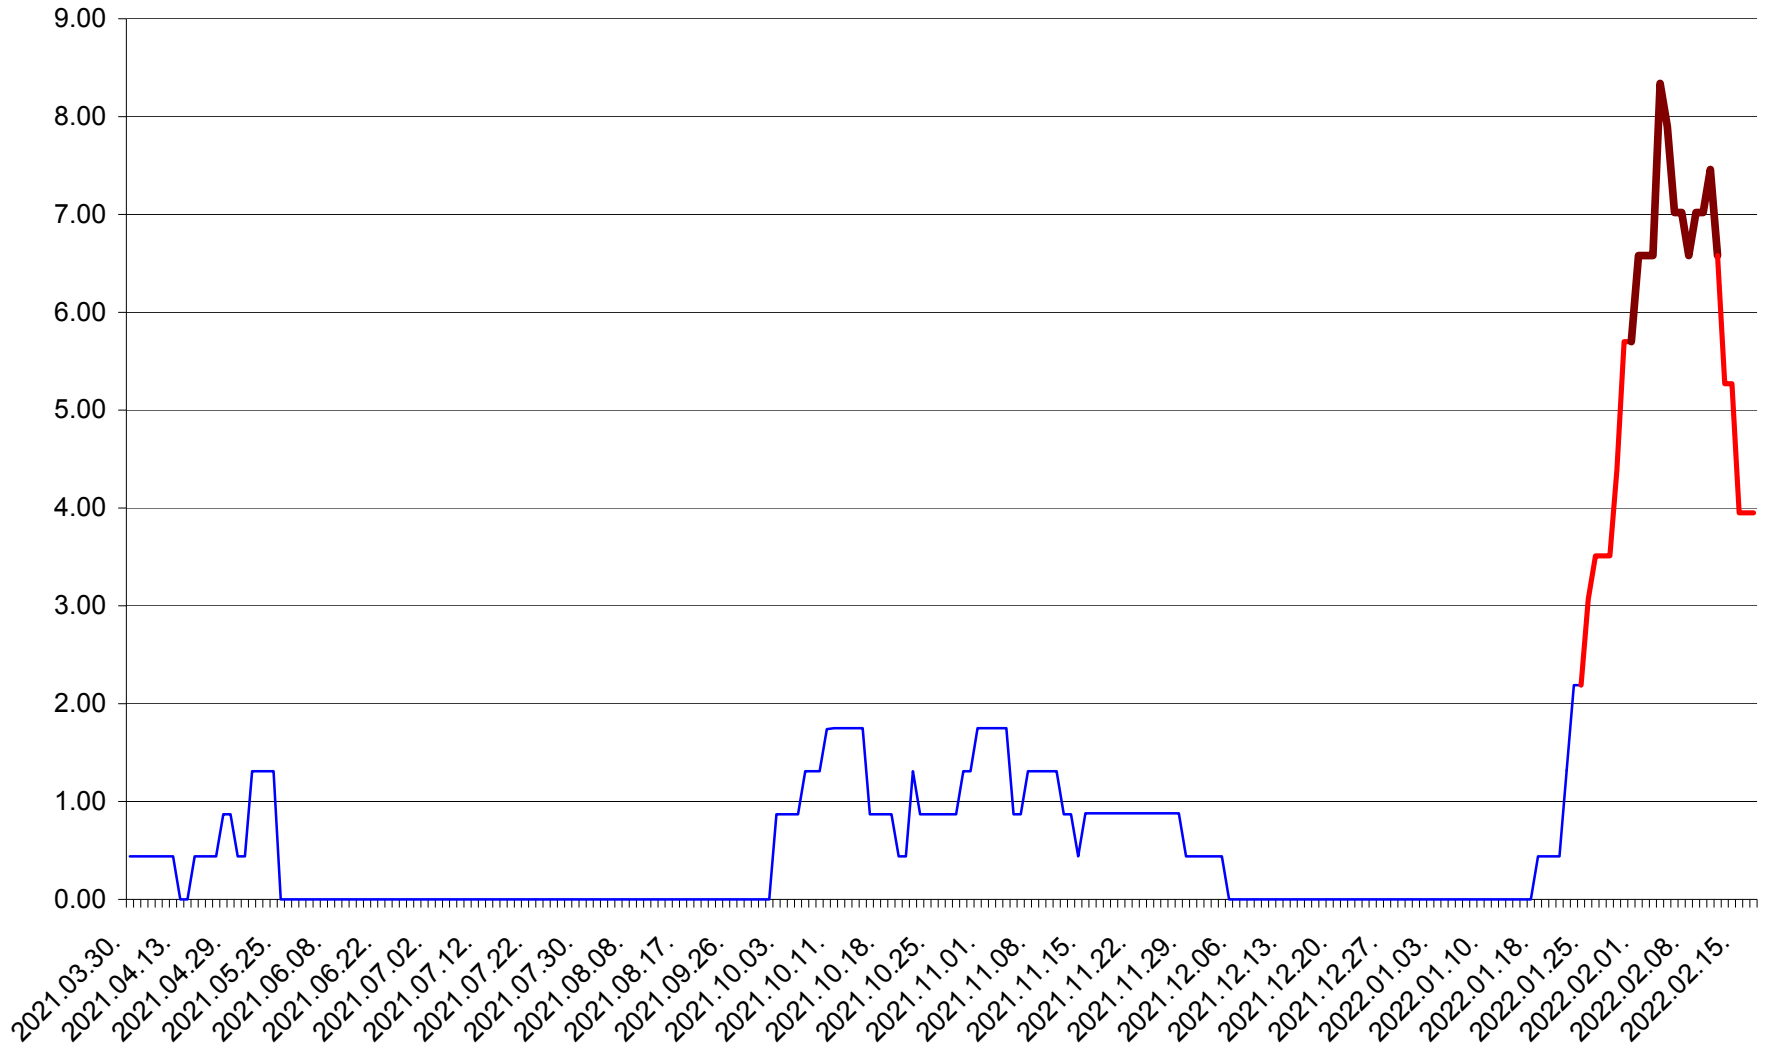

ORAȘ BĂLAN - Evolutia incidentei cumulate pe 14 zile la ‰ de locuitori
2021.04.01. - 2022.02.17.

BILBOR - Evolutia incidentei cumulate pe 14 zile la ‰ de locuitori
2021.04.01. - 2022.02.17.

ORAȘ BORSEC - Evolutia incidentei cumulate pe 14 zile la ‰ de locuitori
2021.04.01. - 2022.02.17.

BRĂDEȘTI - Evolutia incidentei cumulate pe 14 zile la ‰ de locuitori
2021.04.01. - 2022.02.17.

CĂPÂLNIȚA - Evolutia incidentei cumulate pe 14 zile la ‰ de locuitori
2021.04.01. - 2022.02.17.

CÂRȚA - Evolutia incidentei cumulate pe 14 zile la ‰ de locuitori
2021.04.01. - 2022.02.17.

CICEU - Evolutia incidentei cumulate pe 14 zile la ‰ de locuitori
2021.04.01. - 2022.02.17.

CIUCSÂNGEORGIU - Evolutia incidentei cumulate pe 14 zile la ‰ de locuitori
2021.04.01. - 2022.02.17.

CIUMANI - Evolutia incidentei cumulate pe 14 zile la ‰ de locuitori
2021.04.01. - 2022.02.17.

CORBU - Evolutia incidentei cumulate pe 14 zile la ‰ de locuitori
2021.04.01. - 2022.02.17.

CORUND - Evolutia incidentei cumulate pe 14 zile la % de locuitori
2021.04.01. - 2022.02.17.

COZMENI - Evolutia incidentei cumulate pe 14 zile la ‰ de locuitori
2021.04.01. - 2022.02.17.