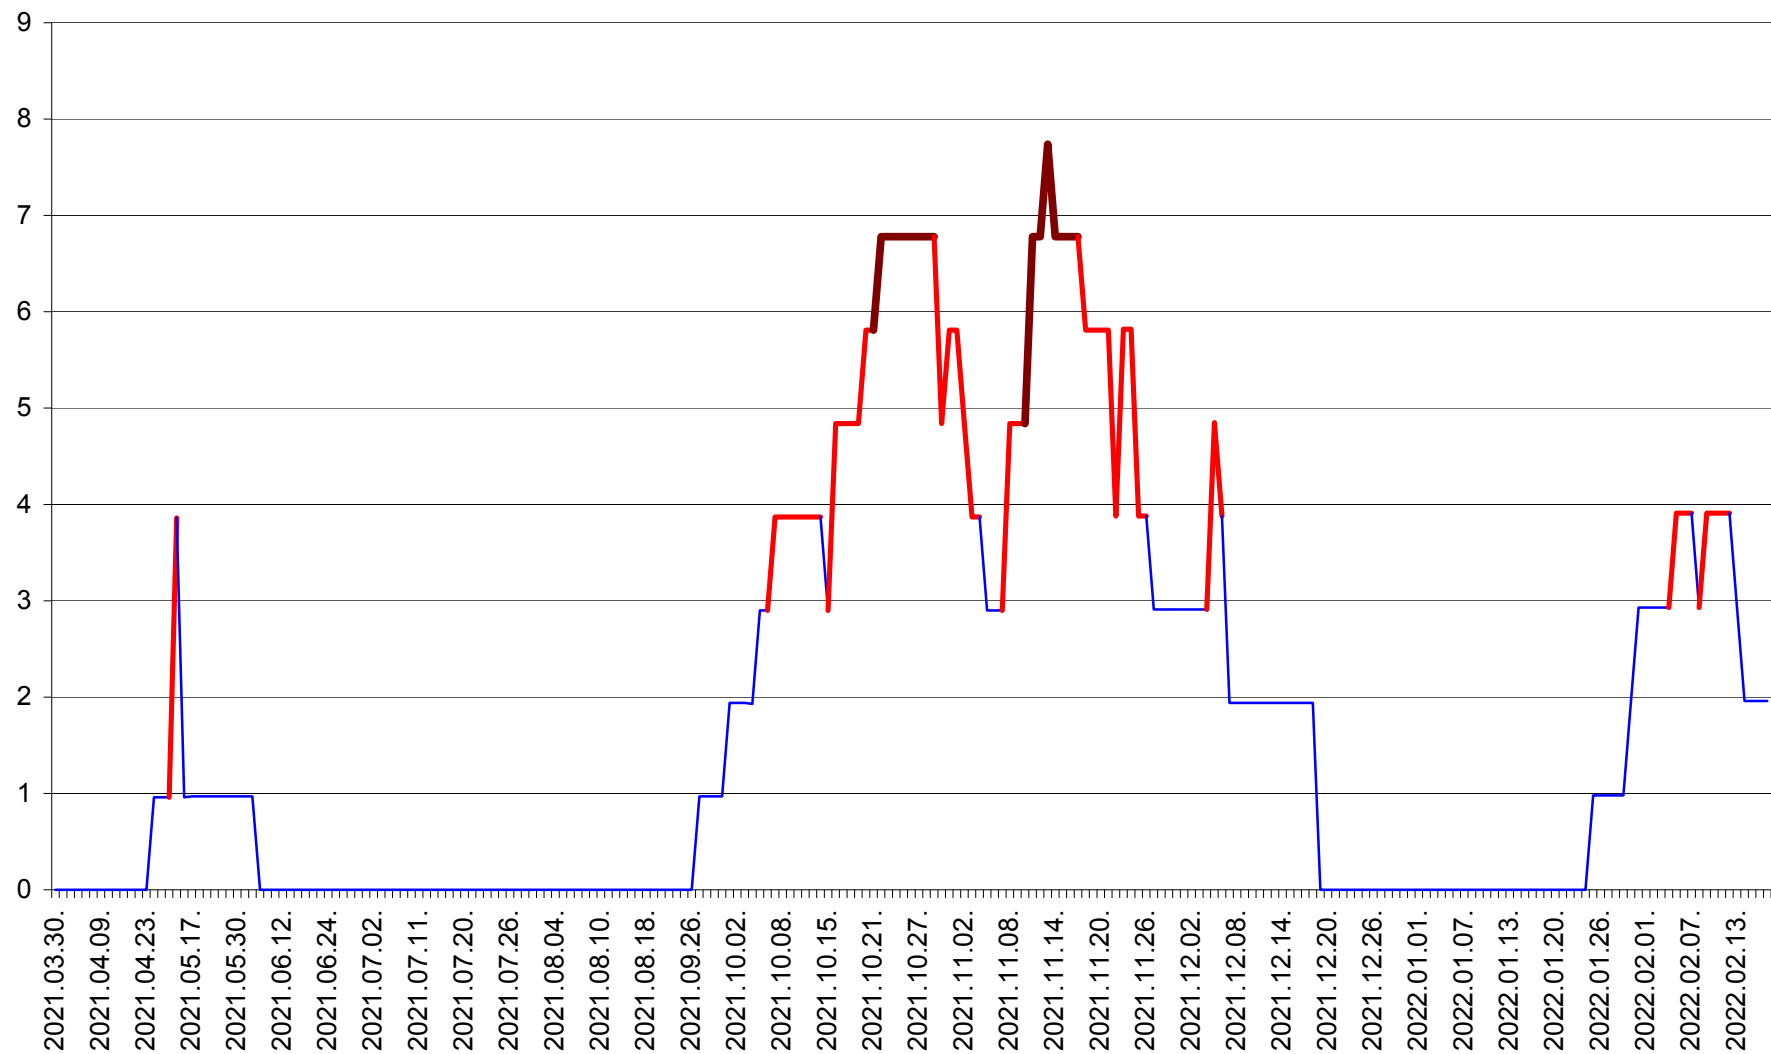

DEALU - Evolutia incidentei cumulate pe 14 zile la ‰ de locuitori
2021.04.01. - 2022.02.17.