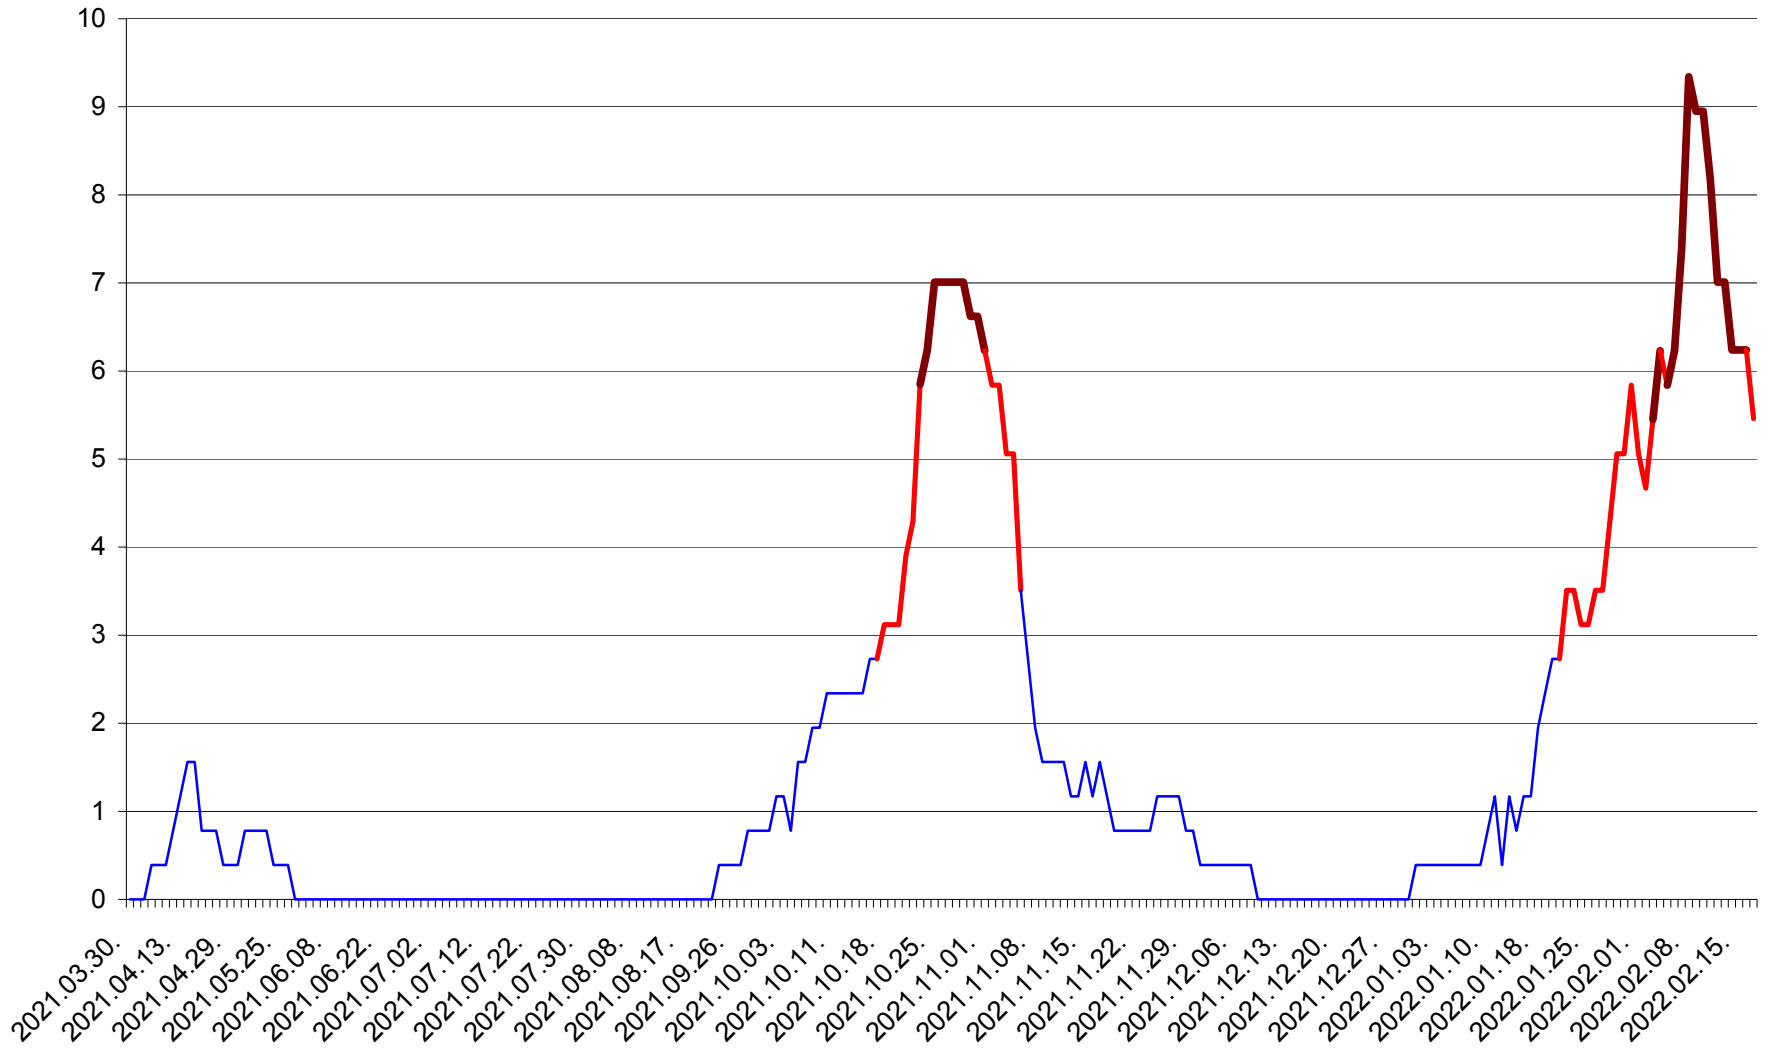

MUNICIPIUL TOPLIȚA - Evolutia incidentei cumulate pe 14 zile la ‰ de locuitori
2021.04.01. - 2022.02.17.