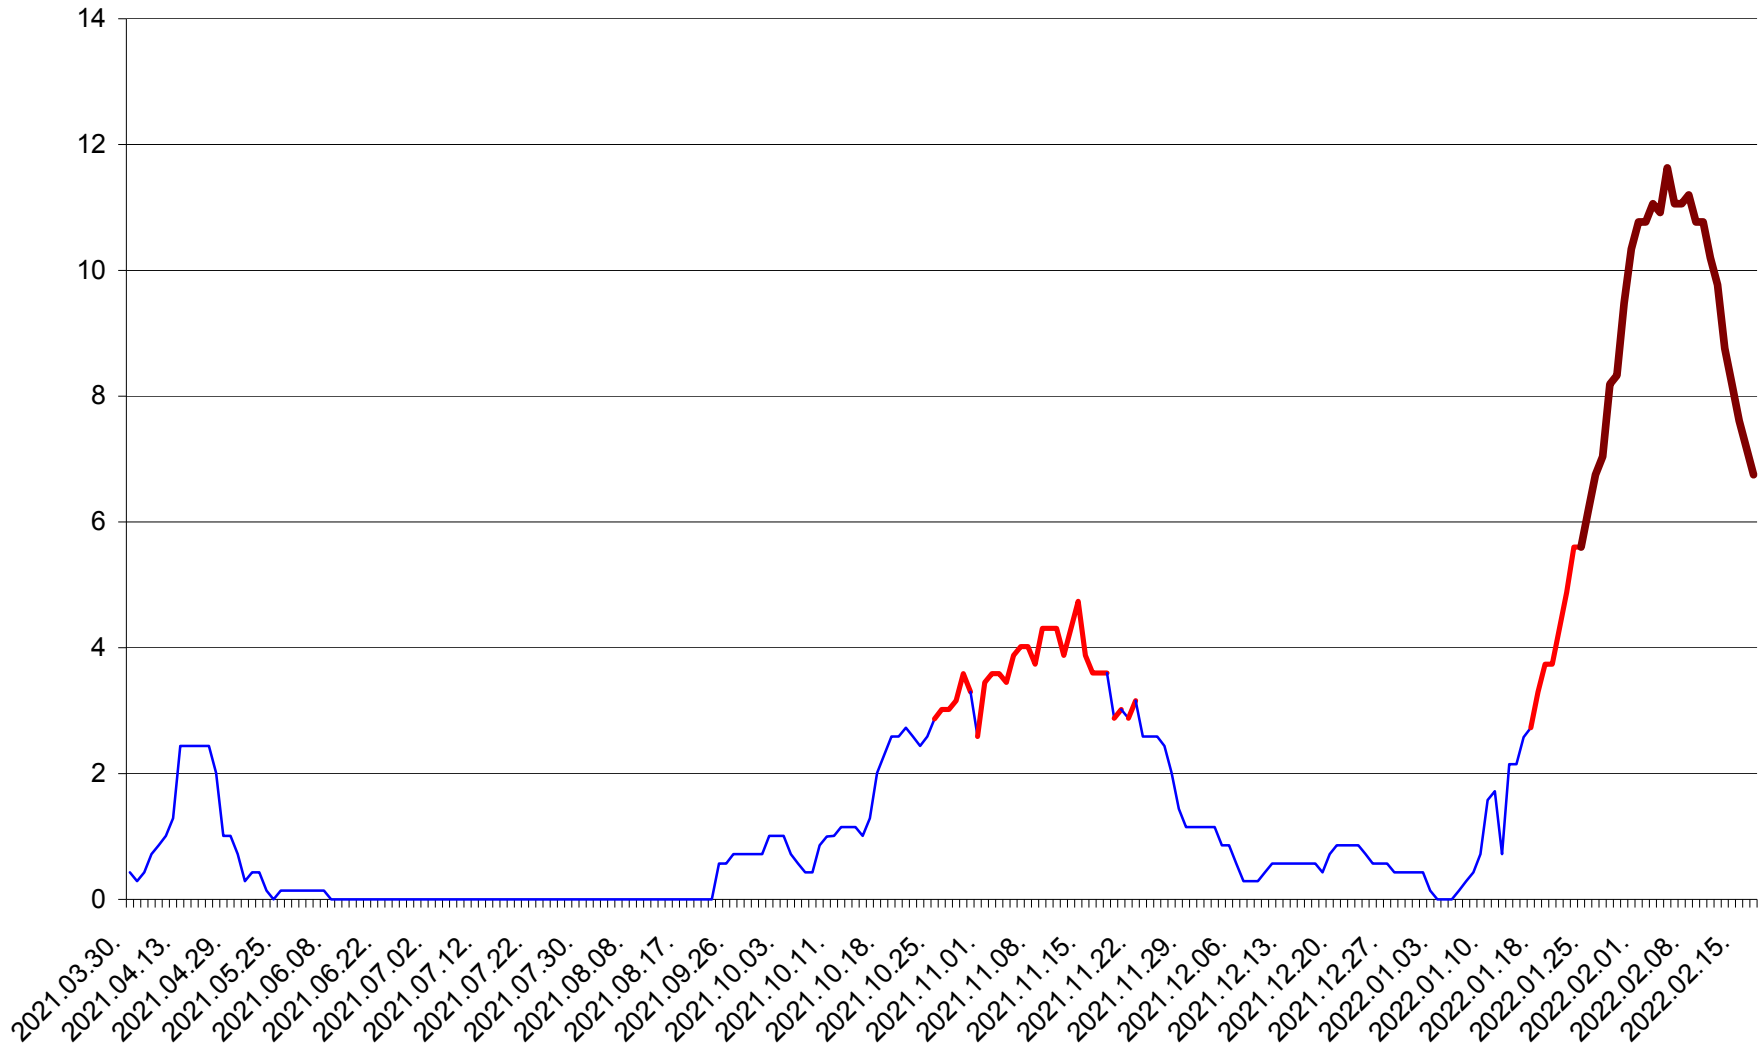

MIHĂILENI - Evolutia incidentei cumulate pe 14 zile la ‰ de locuitori
2021.04.01. - 2022.02.17.

MUGENI - Evolutia incidentei cumulate pe 14 zile la ‰ de locuitori
2021.04.01. - 2022.02.17.

OCLAND - Evolutia incidentei cumulate pe 14 zile la ‰ de locuitori
2021.04.01. - 2022.02.17.

MUNICIPIUL ODORHEIU SECUIESC - Evolutia incidentei cumulate pe 14 zile la ‰ de locuitori
2021.04.01. - 2022.02.17.

PĂULENI-CIUC - Evolutia incidentei cumulate pe 14 zile la % de locuitori
2021.04.01. - 2022.02.17.

PLĂIEȘII DE JOS - Evolutia incidentei cumulate pe 14 zile la ‰ de locuitori
2021.04.01. - 2022.02.17.

PORUMBENI - Evolutia incidentei cumulate pe 14 zile la ‰ de locuitori
2021.04.01. - 2022.02.17.

PRAID - Evolutia incidentei cumulate pe 14 zile la ‰ de locuitori
2021.04.01. - 2022.02.17.

RACU - Evolutia incidentei cumulate pe 14 zile la ‰ de locuitori
2021.04.01. - 2022.02.17.

REMETEA - Evolutia incidentei cumulate pe 14 zile la ‰ de locuitori
2021.04.01. - 2022.02.17.

SĂCEL - Evolutia incidentei cumulate pe 14 zile la ‰ de locuitori
2021.04.01. - 2022.02.17.