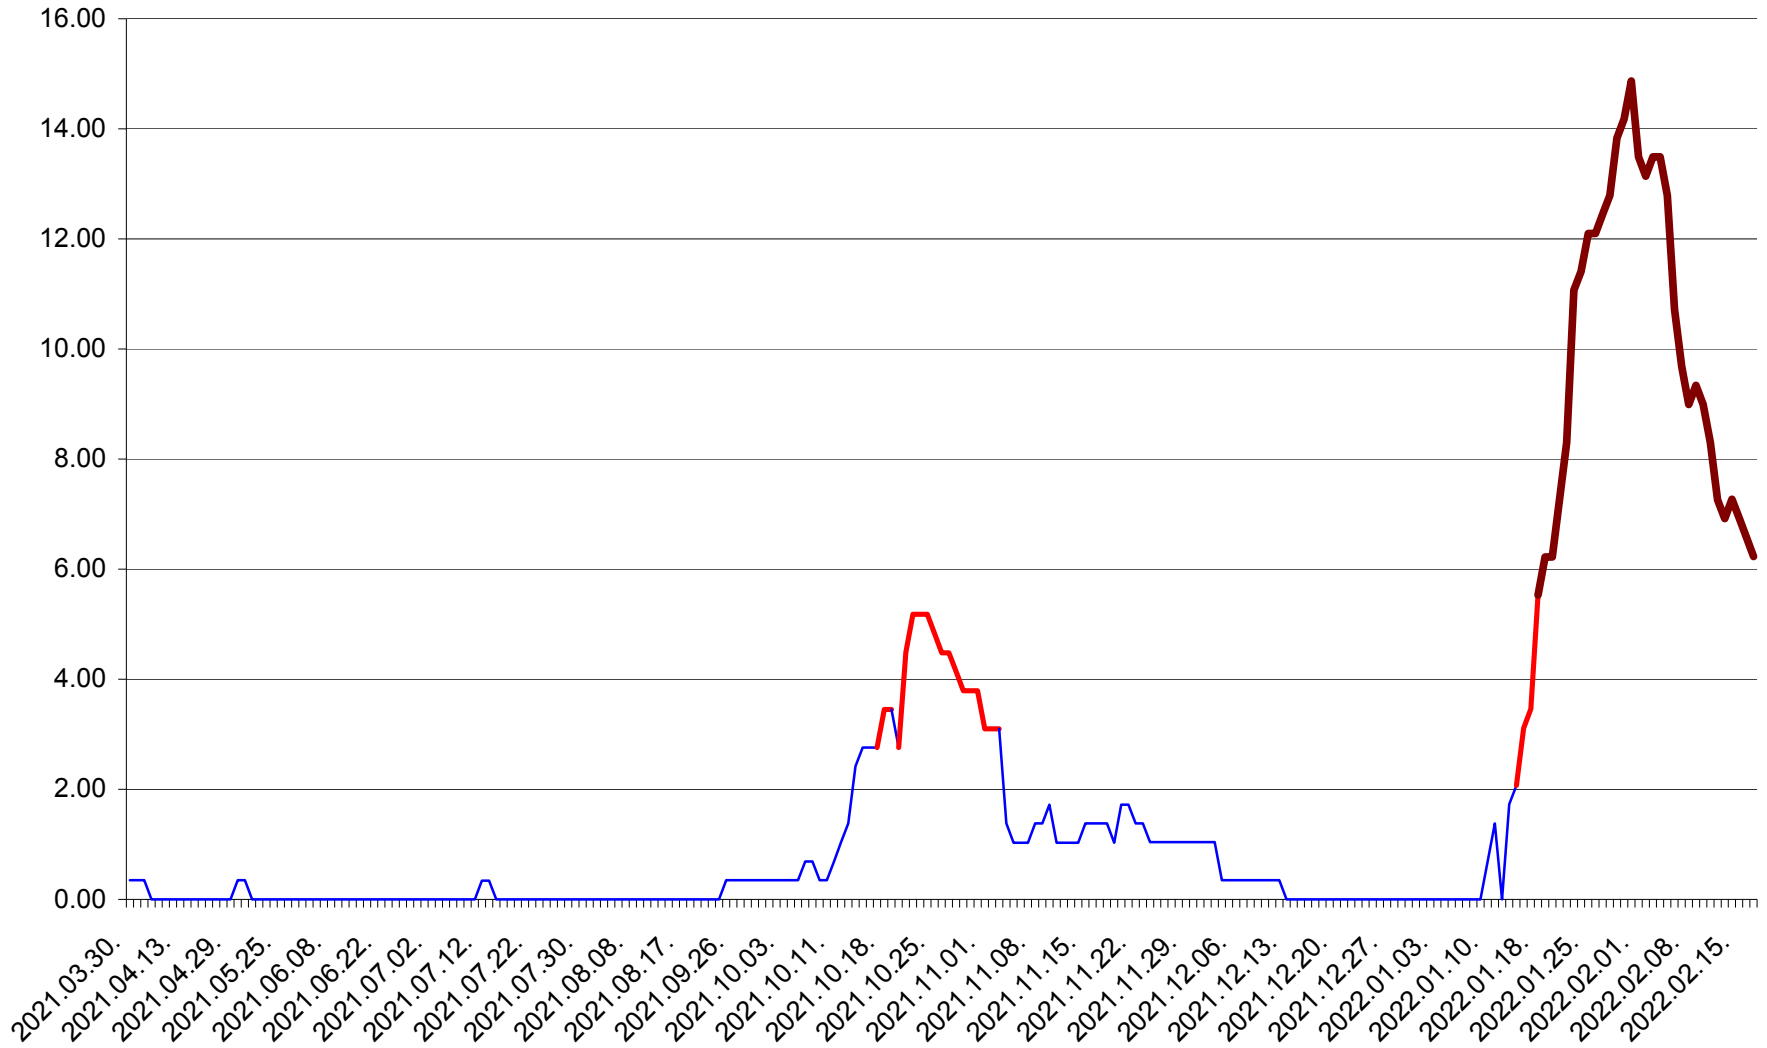

ORAȘ BĂLAN - Evolutia incidentei cumulate pe 14 zile la ‰ de locuitori
2021.04.01. - 2022.02.17.

BILBOR - Evolutia incidentei cumulate pe 14 zile la ‰ de locuitori
2021.04.01. - 2022.02.17.

ORAȘ BORSEC - Evolutia incidentei cumulate pe 14 zile la ‰ de locuitori
2021.04.01. - 2022.02.17.

BRĂDEȘTI - Evolutia incidentei cumulate pe 14 zile la ‰ de locuitori
2021.04.01. - 2022.02.17.

CĂPÂLNIȚA - Evolutia incidentei cumulate pe 14 zile la ‰ de locuitori
2021.04.01. - 2022.02.17.

CÂRȚA - Evolutia incidentei cumulate pe 14 zile la ‰ de locuitori
2021.04.01. - 2022.02.17.

CICEU - Evolutia incidentei cumulate pe 14 zile la ‰ de locuitori
2021.04.01. - 2022.02.17.

CIUCSÂNGEORGIU - Evolutia incidentei cumulate pe 14 zile la ‰ de locuitori
2021.04.01. - 2022.02.17.

CIUMANI - Evolutia incidentei cumulate pe 14 zile la ‰ de locuitori
2021.04.01. - 2022.02.17.

CORBU - Evolutia incidentei cumulate pe 14 zile la ‰ de locuitori
2021.04.01. - 2022.02.17.

CORUND - Evolutia incidentei cumulate pe 14 zile la % de locuitori
2021.04.01. - 2022.02.17.

COZMENI - Evolutia incidentei cumulate pe 14 zile la ‰ de locuitori
2021.04.01. - 2022.02.17.