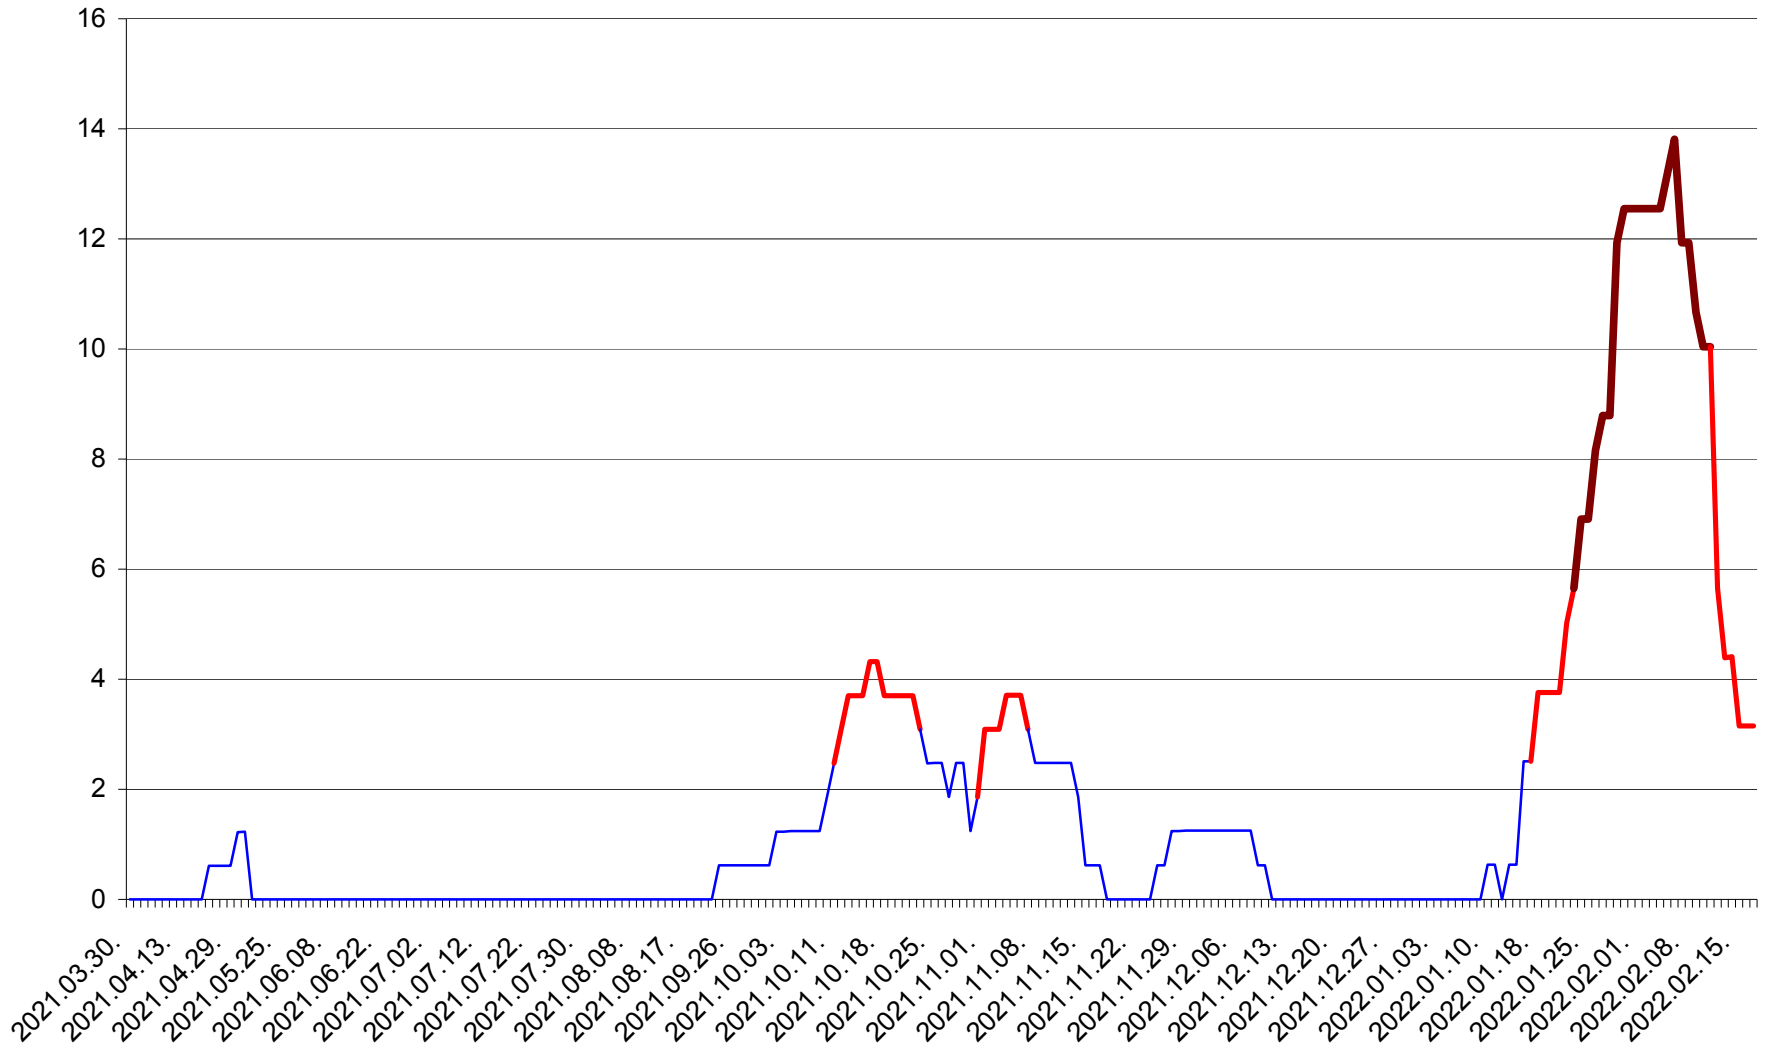

PLĂIEȘII DE JOS - Evolutia incidentei cumulate pe 14 zile la ‰ de locuitori
2021.04.01. - 2022.02.17.

PORUMBENI - Evolutia incidentei cumulate pe 14 zile la ‰ de locuitori
2021.04.01. - 2022.02.17.

PRAID - Evolutia incidentei cumulate pe 14 zile la ‰ de locuitori
2021.04.01. - 2022.02.17.

RACU - Evolutia incidentei cumulate pe 14 zile la ‰ de locuitori
2021.04.01. - 2022.02.17.

REMETEA - Evolutia incidentei cumulate pe 14 zile la ‰ de locuitori
2021.04.01. - 2022.02.17.

SĂCEL - Evolutia incidentei cumulate pe 14 zile la ‰ de locuitori
2021.04.01. - 2022.02.17.