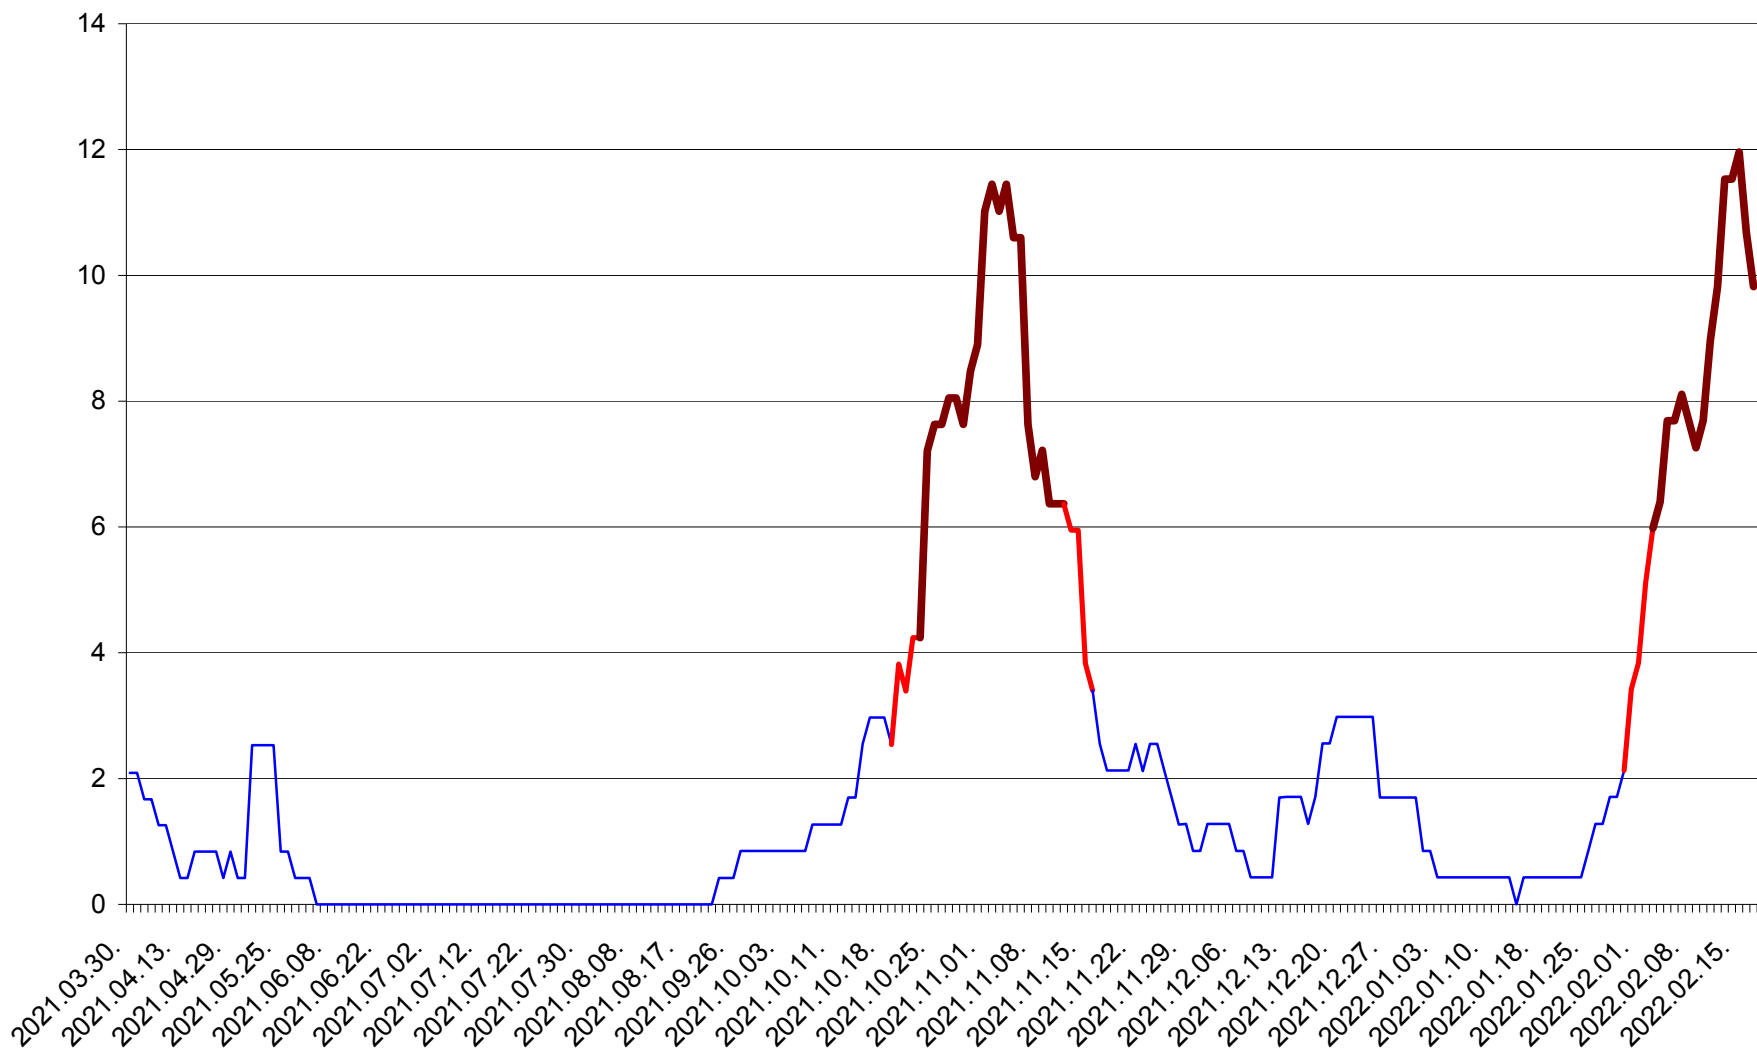

CORBU - Evolutia incidentei cumulate pe 14 zile la ‰ de locuitori
2021.04.01. - 2022.02.17.

CORUND - Evolutia incidentei cumulate pe 14 zile la % de locuitori
2021.04.01. - 2022.02.17.

COZMENI - Evolutia incidentei cumulate pe 14 zile la ‰ de locuitori
2021.04.01. - 2022.02.17.

ORAȘ CRISTURU SECUIESC - Evolutia incidentei cumulate pe 14 zile la ‰ de locuitori
2021.04.01. - 2022.02.17.

DĂNEȘTI - Evolutia incidentei cumulate pe 14 zile la ‰ de locuitori
2021.04.01. - 2022.02.17.

DÂRJIU - Evolutia incidentei cumulate pe 14 zile la ‰ de locuitori
2021.04.01. - 2022.02.17.

DEALU - Evolutia incidentei cumulate pe 14 zile la ‰ de locuitori
2021.04.01. - 2022.02.17.

DITRĂU - Evolutia incidentei cumulate pe 14 zile la ‰ de locuitori
2021.04.01. - 2022.02.17.

FELICENI - Evolutia incidentei cumulate pe 14 zile la ‰ de locuitori
2021.04.01. - 2022.02.17.

FRUMOASA - Evolutia incidentei cumulate pe 14 zile la ‰ de locuitori
2021.04.01. - 2022.02.17.

GĂLĂUȚAȘ - Evolutia incidentei cumulate pe 14 zile la ‰ de locuitori
2021.04.01. - 2022.02.17.