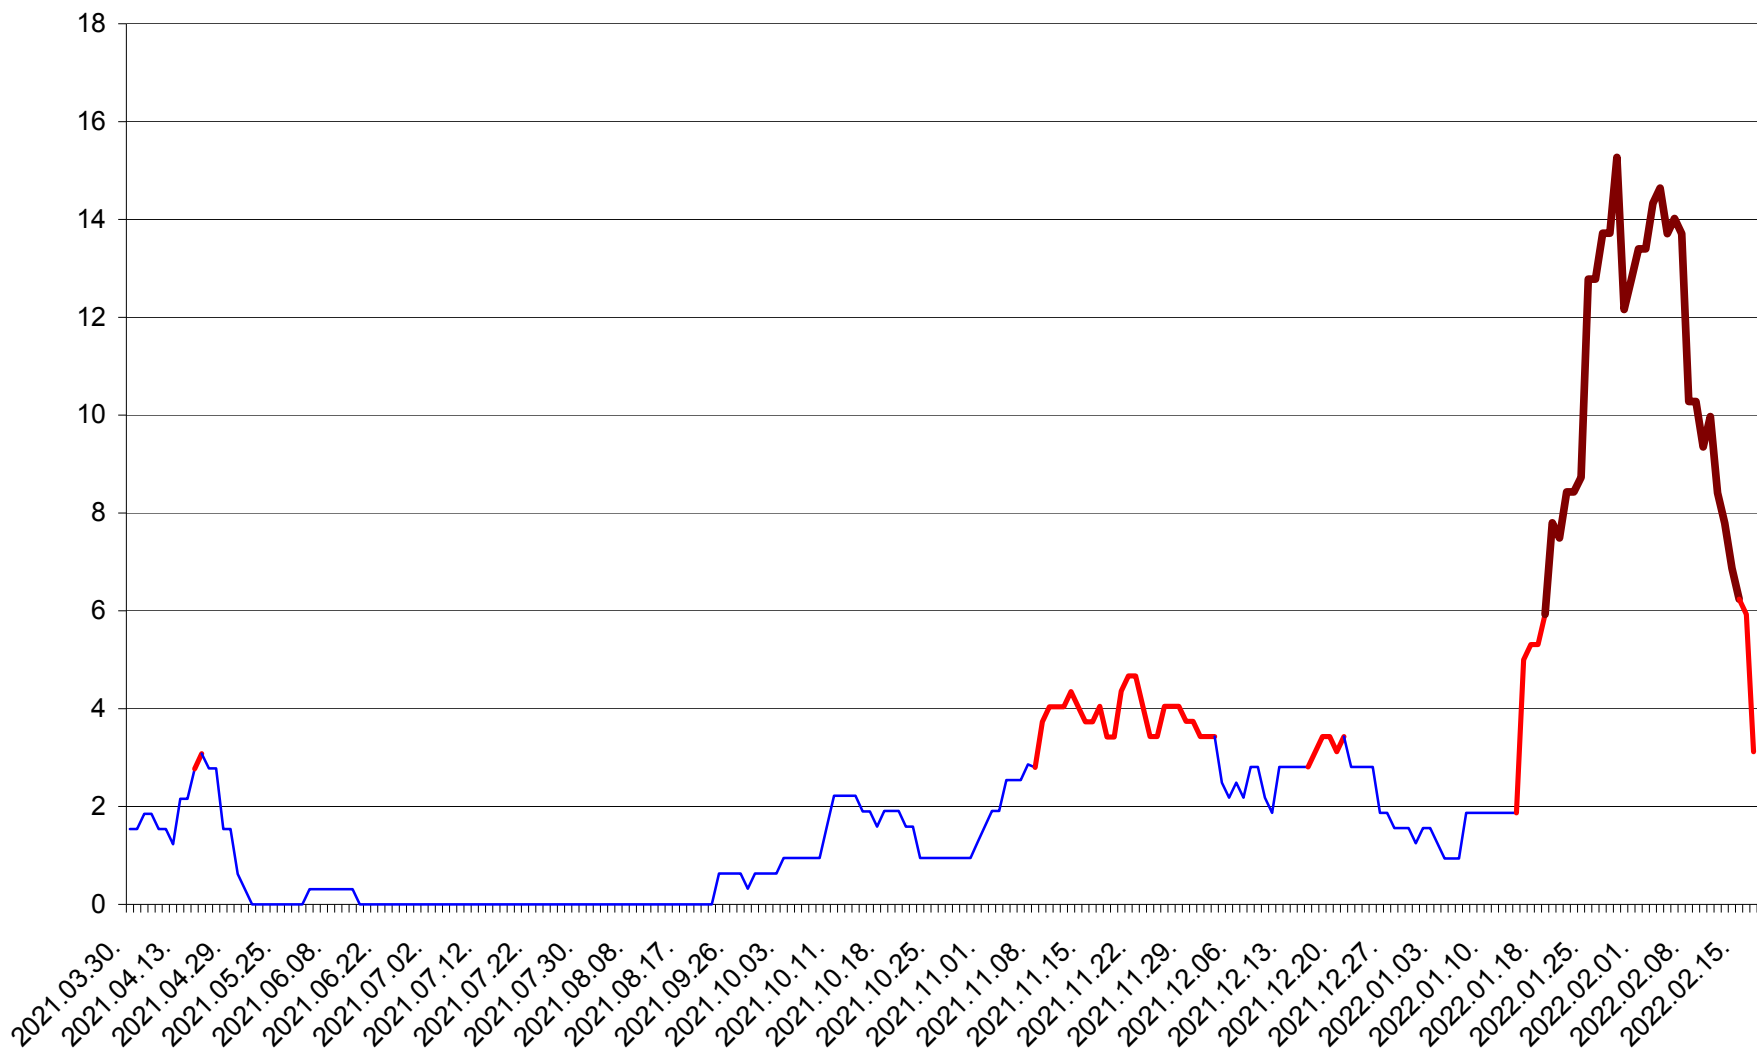

TUȘNAD - Evolutia incidentei cumulate pe 14 zile la ‰ de locuitori
2021.04.01. - 2022.02.17.