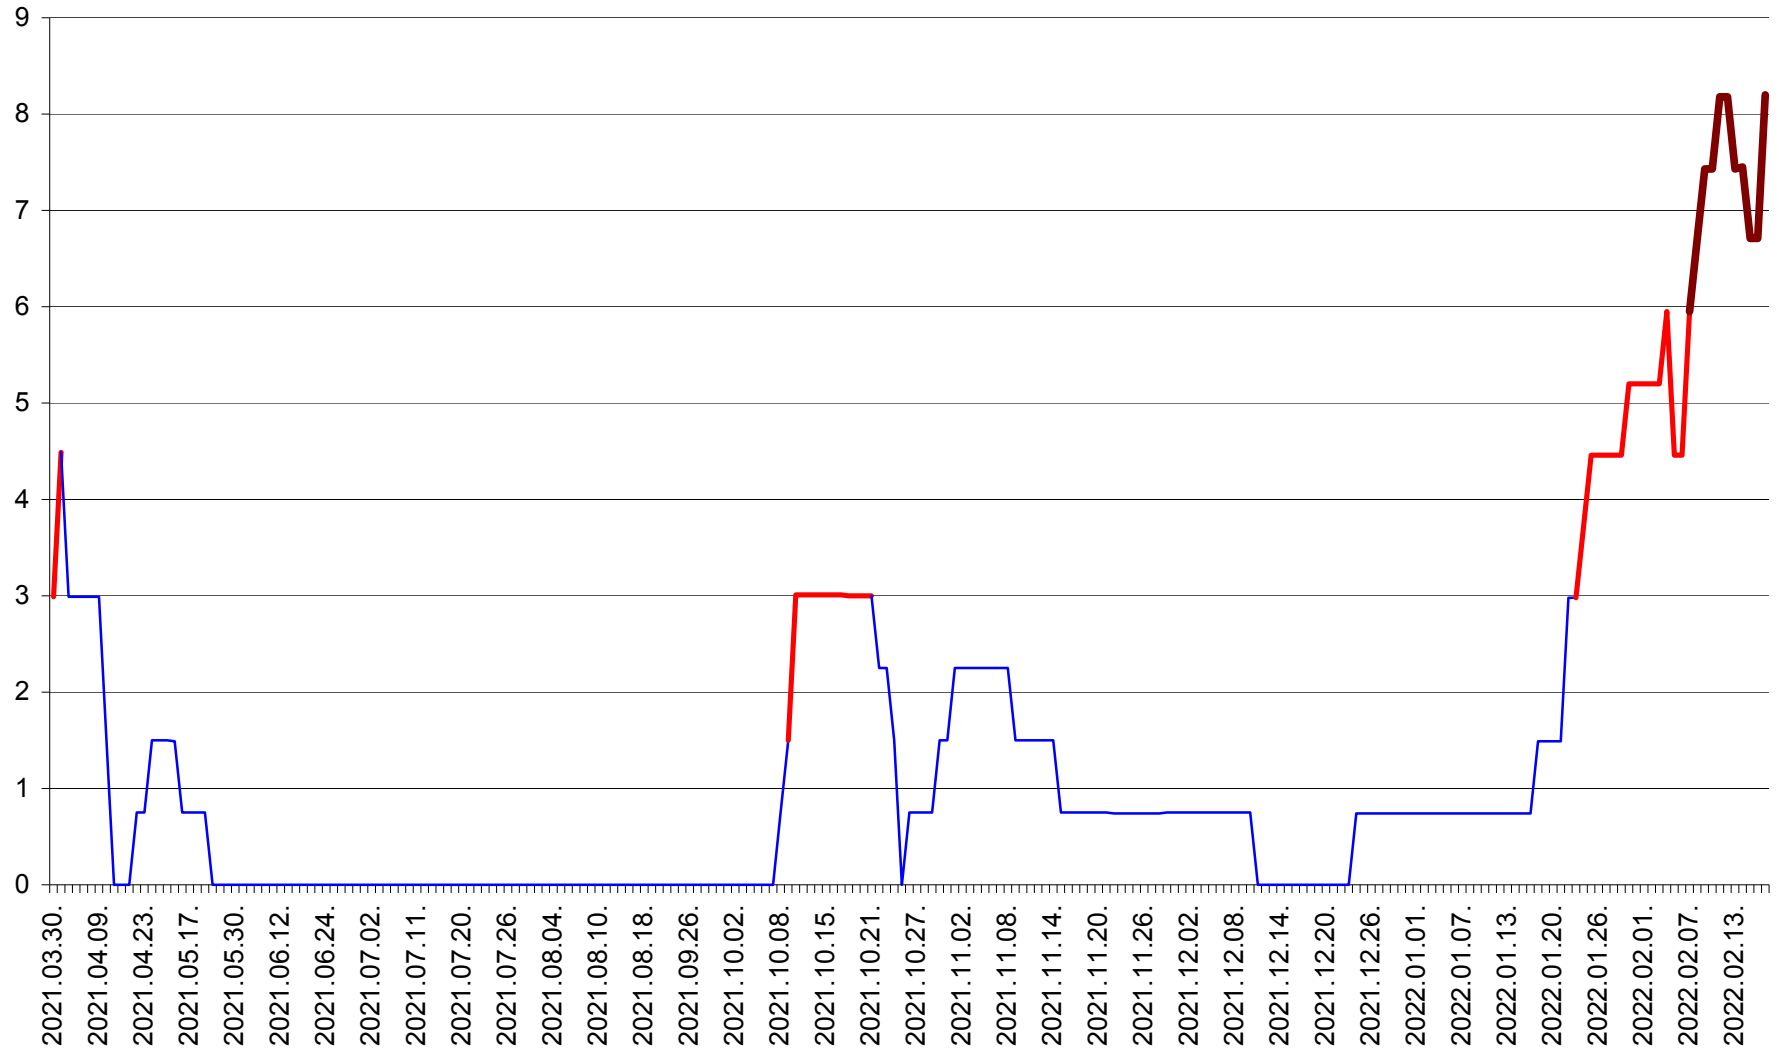

LELICENI - Evolutia incidentei cumulate pe 14 zile la ‰ de locuitori
2021.04.01. - 2022.02.17.

LUETA - Evolutia incidentei cumulate pe 14 zile la ‰ de locuitori
2021.04.01. - 2022.02.17.

LUNCA DE JOS - Evolutia incidentei cumulate pe 14 zile la ‰ de locuitori
2021.04.01. - 2022.02.17.

LUNCA DE SUS - Evolutia incidentei cumulate pe 14 zile la ‰ de locuitori
2021.04.01. - 2022.02.17.

LUPENI - Evolutia incidentei cumulate pe 14 zile la ‰ de locuitori
2021.04.01. - 2022.02.17.

MĂDĂRAȘ - Evolutia incidentei cumulate pe 14 zile la ‰ de locuitori
2021.04.01. - 2022.02.17.

MĂRTINIȘ - Evolutia incidentei cumulate pe 14 zile la % de locuitori
2021.04.01. - 2022.02.17.

MEREȘTI - Evolutia incidentei cumulate pe 14 zile la ‰ de locuitori
2021.04.01. - 2022.02.17.

MUNICIPIUL MIERCUREA-CIUC - Evolutia incidentei cumulate pe 14 zile la ‰ de locuitori
2021.04.01. - 2022.02.17.