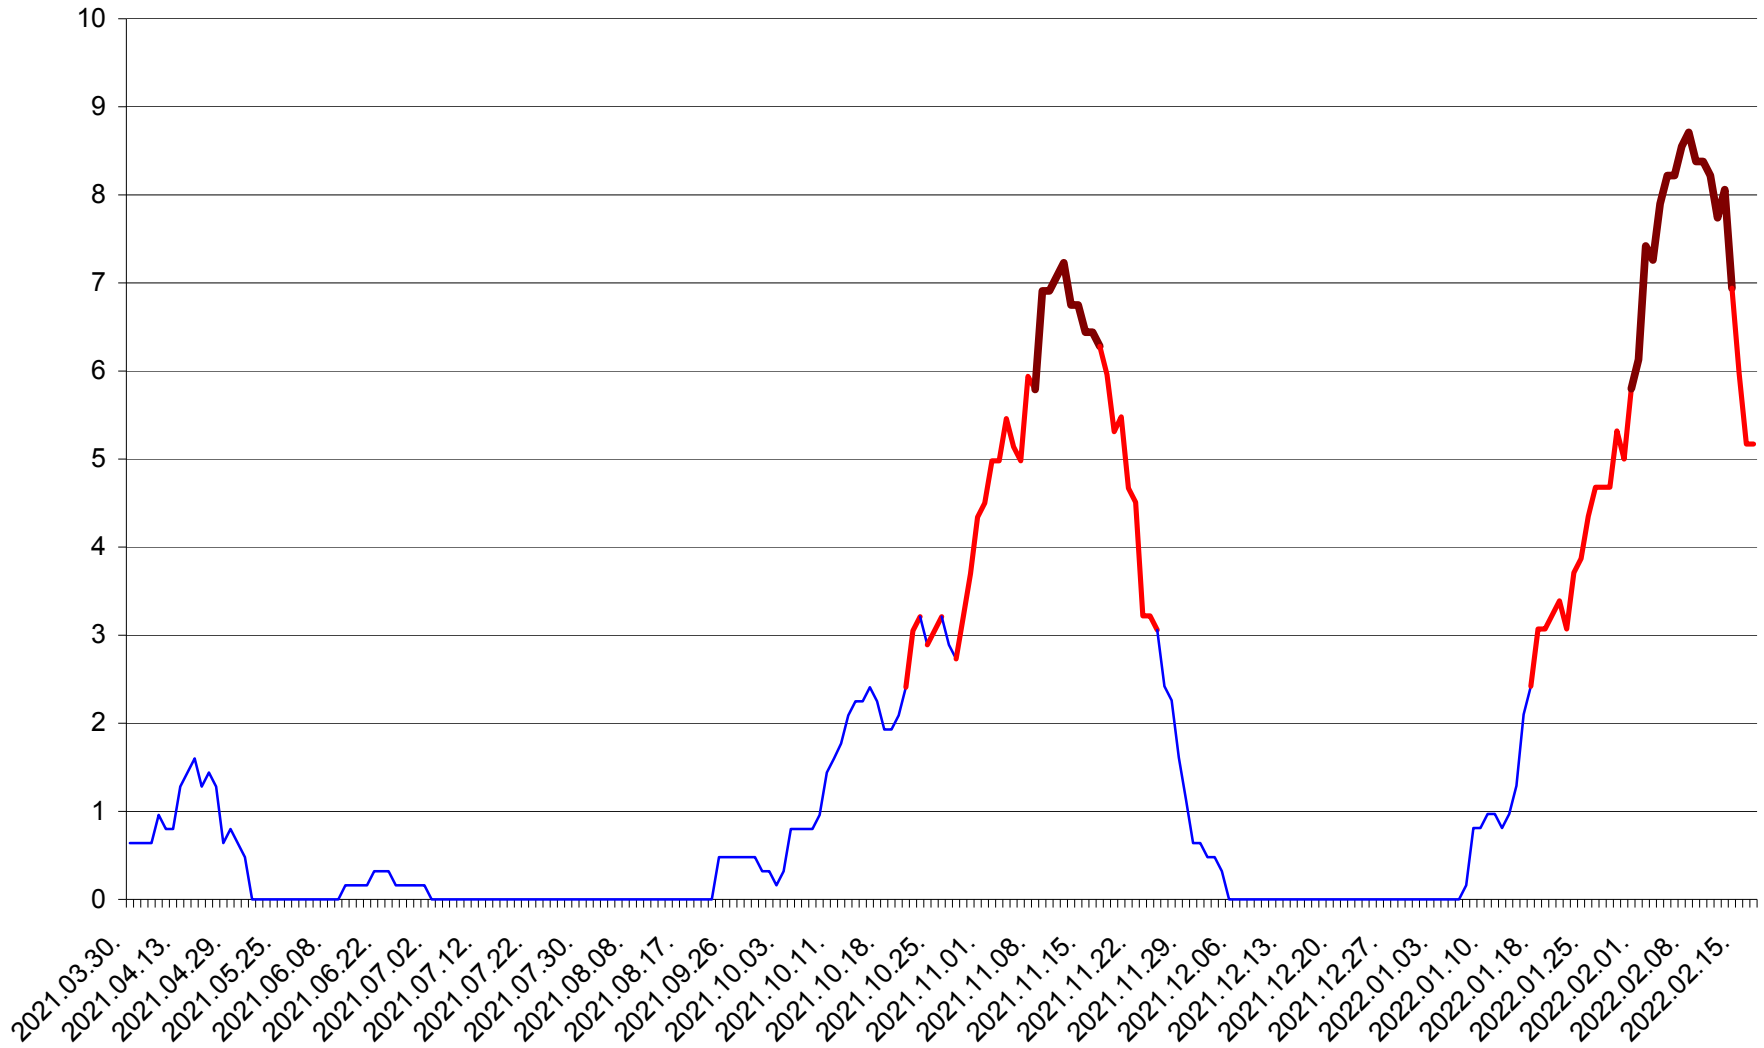

PLĂIEȘII DE JOS - Evolutia incidentei cumulate pe 14 zile la ‰ de locuitori
2021.04.01. - 2022.02.17.

PORUMBENI - Evolutia incidentei cumulate pe 14 zile la ‰ de locuitori
2021.04.01. - 2022.02.17.

PRAID - Evolutia incidentei cumulate pe 14 zile la ‰ de locuitori
2021.04.01. - 2022.02.17.

RACU - Evolutia incidentei cumulate pe 14 zile la ‰ de locuitori
2021.04.01. - 2022.02.17.

REMETEA - Evolutia incidentei cumulate pe 14 zile la ‰ de locuitori
2021.04.01. - 2022.02.17.

SĂCEL - Evolutia incidentei cumulate pe 14 zile la ‰ de locuitori
2021.04.01. - 2022.02.17.

SÂNCRĂIENI - Evolutia incidentei cumulate pe 14 zile la ‰ de locuitori
2021.04.01. - 2022.02.17.

SÂNDOMINIC - Evolutia incidentei cumulate pe 14 zile la ‰ de locuitori
2021.04.01. - 2022.02.17.

SÂNMARTIN - Evolutia incidentei cumulate pe 14 zile la ‰ de locuitori
2021.04.01. - 2022.02.17.