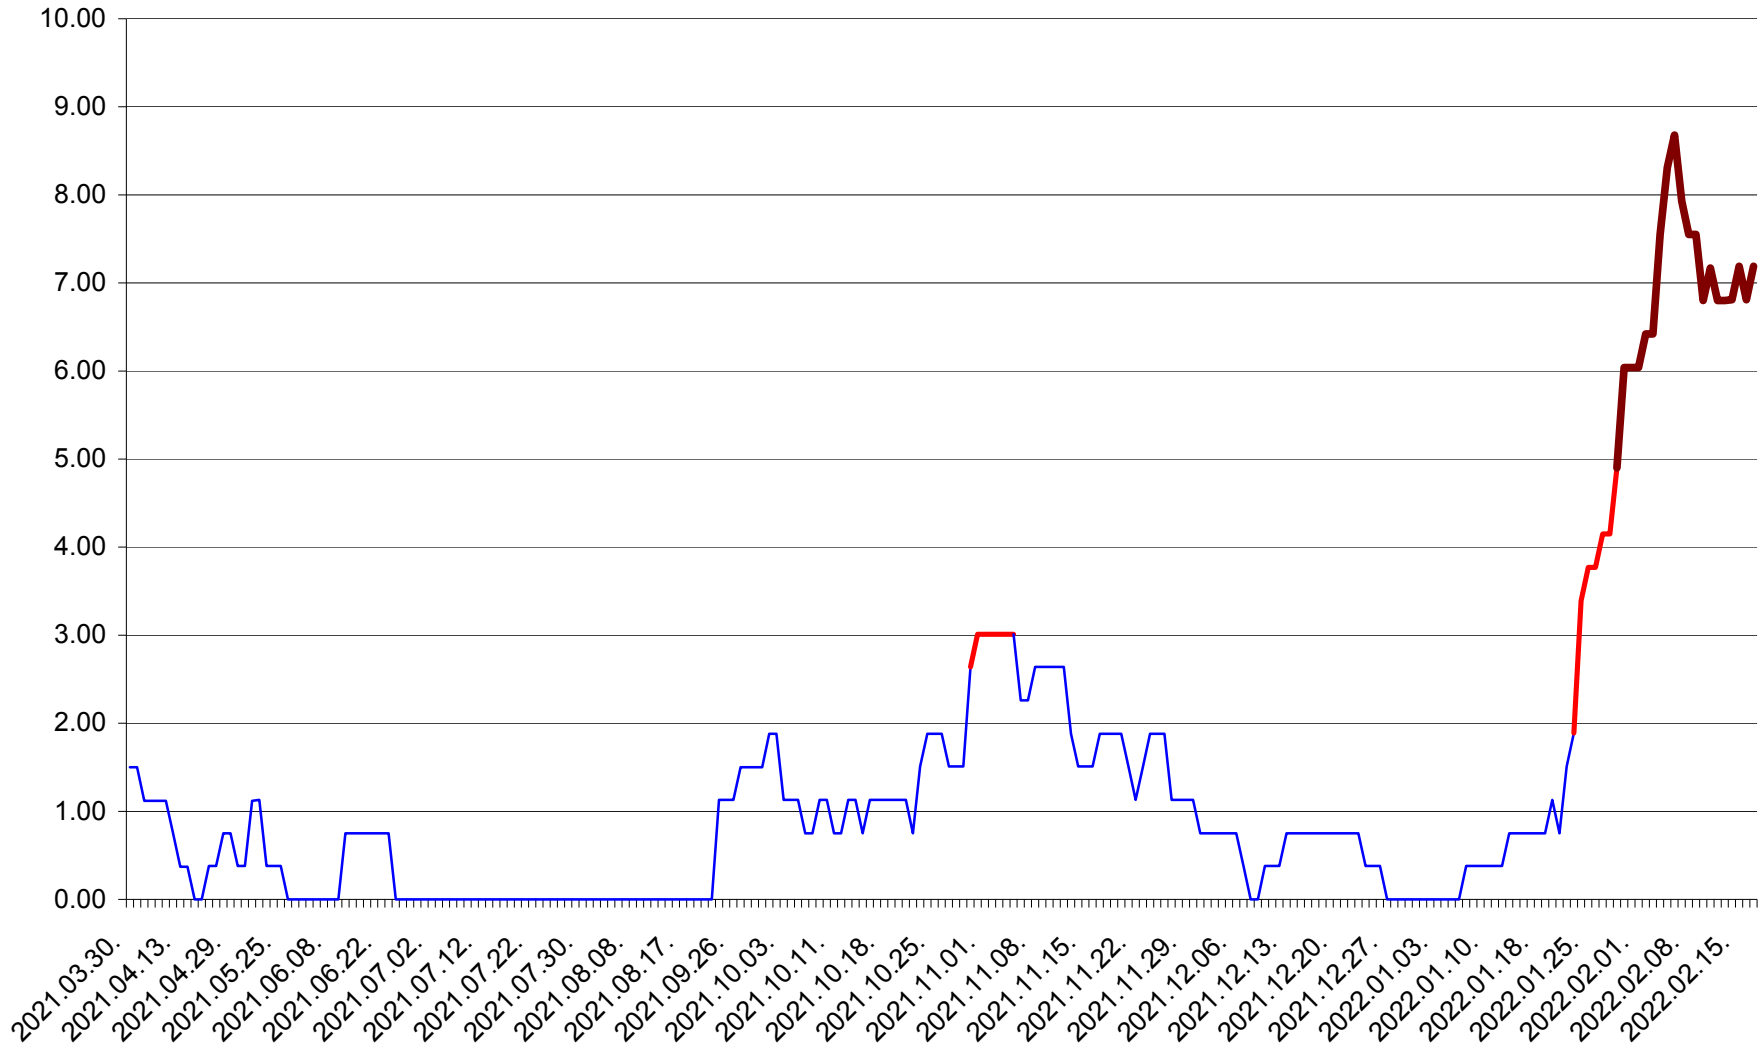

ATID - Evolutia incidentei cumulate pe 14 zile la % de locuitori
2021.04.01. - 2022.02.17.

AVRĂMEȘTI - Evolutia incidentei cumulate pe 14 zile la ‰ de locuitori
2021.04.01. - 2022.02.17.

ORAȘ BĂILE TUȘNAD - Evolutia incidentei cumulate pe 14 zile la ‰ de locuitori
2021.04.01. - 2022.02.17.

ORAȘ BĂLAN - Evolutia incidentei cumulate pe 14 zile la ‰ de locuitori
2021.04.01. - 2022.02.17.

BILBOR - Evolutia incidentei cumulate pe 14 zile la ‰ de locuitori
2021.04.01. - 2022.02.17.

ORAȘ BORSEC - Evolutia incidentei cumulate pe 14 zile la ‰ de locuitori
2021.04.01. - 2022.02.17.

BRĂDEȘTI - Evolutia incidentei cumulate pe 14 zile la ‰ de locuitori
2021.04.01. - 2022.02.17.

CĂPÂLNIȚA - Evolutia incidentei cumulate pe 14 zile la ‰ de locuitori
2021.04.01. - 2022.02.17.

CÂRȚA - Evolutia incidentei cumulate pe 14 zile la ‰ de locuitori
2021.04.01. - 2022.02.17.