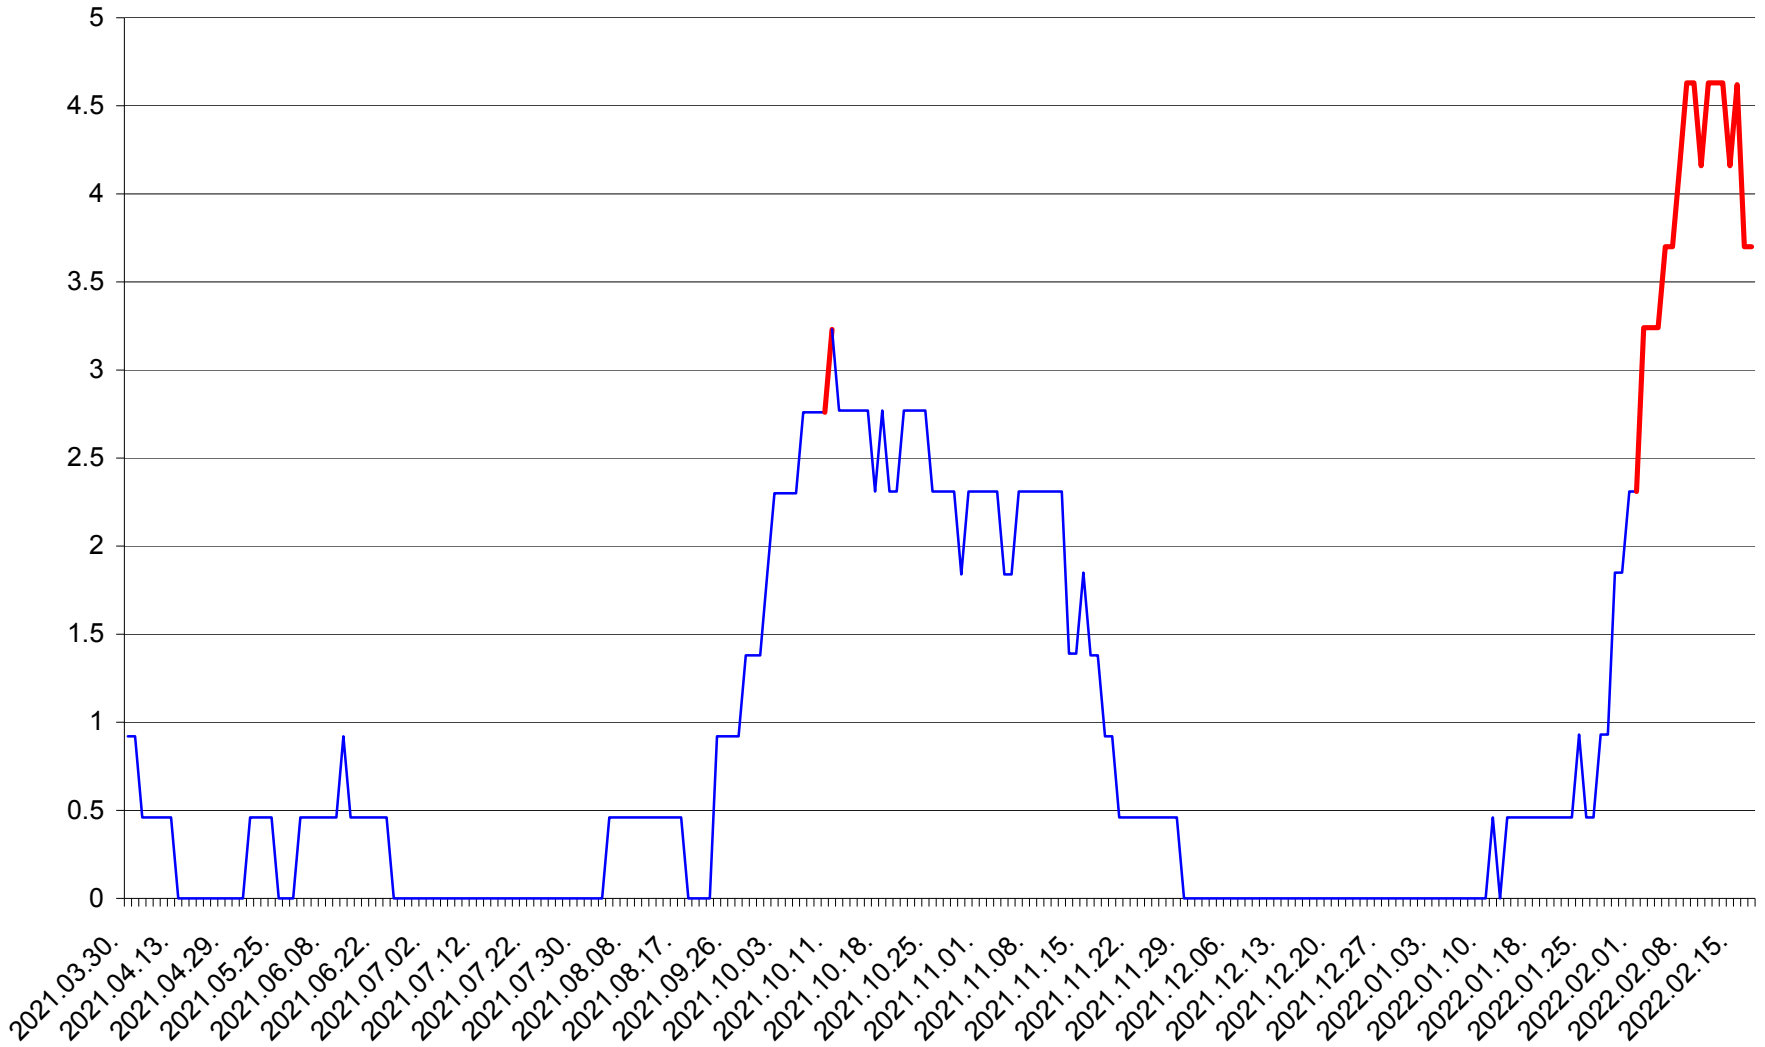

ULIEȘ - Evoluția incidenței cumulate pe 14 zile la ‰ de locuitori
2021.04.01. - 2022.02.17.

TUȘNAD - Evolutia incidentei cumulate pe 14 zile la ‰ de locuitori
2021.04.01. - 2022.02.17.