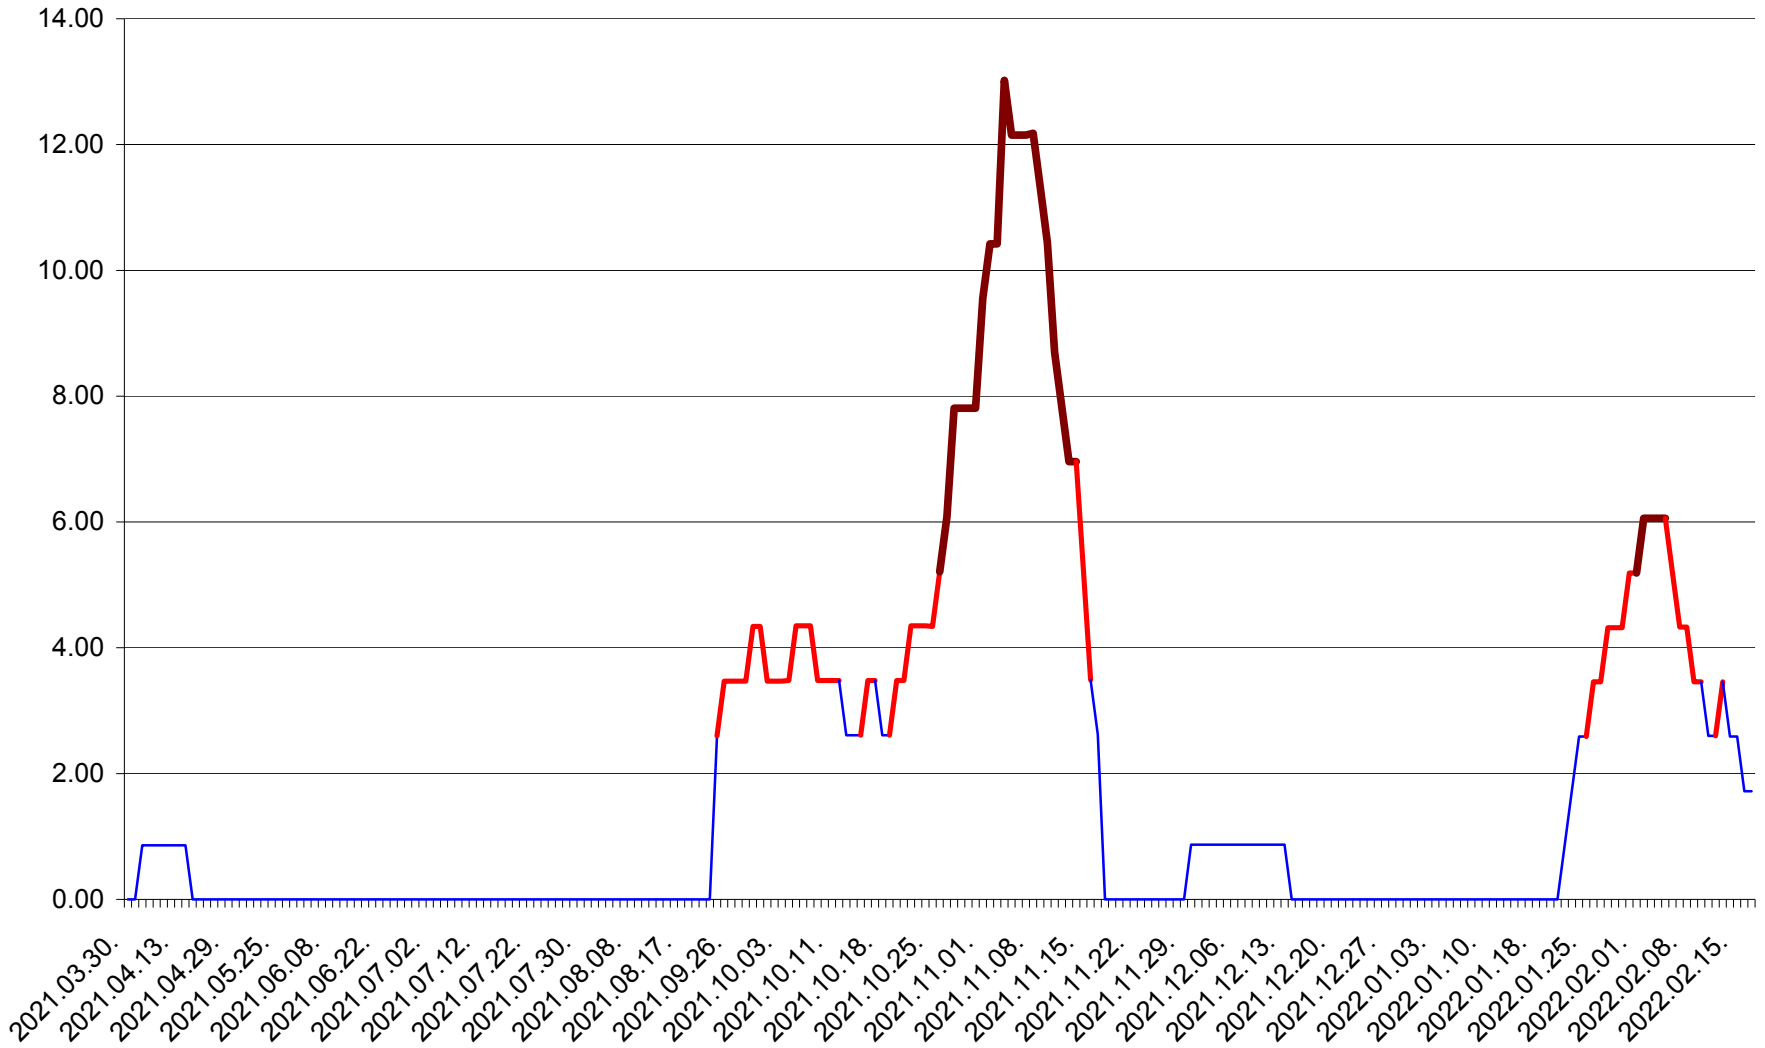

VĂRȘAG - Evolutia incidentei cumulate pe 14 zile la ‰ de locuitori
2021.04.01. - 2022.02.17.

ULIEȘ - Evoluția incidenței cumulate pe 14 zile la ‰ de locuitori
2021.04.01. - 2022.02.17.