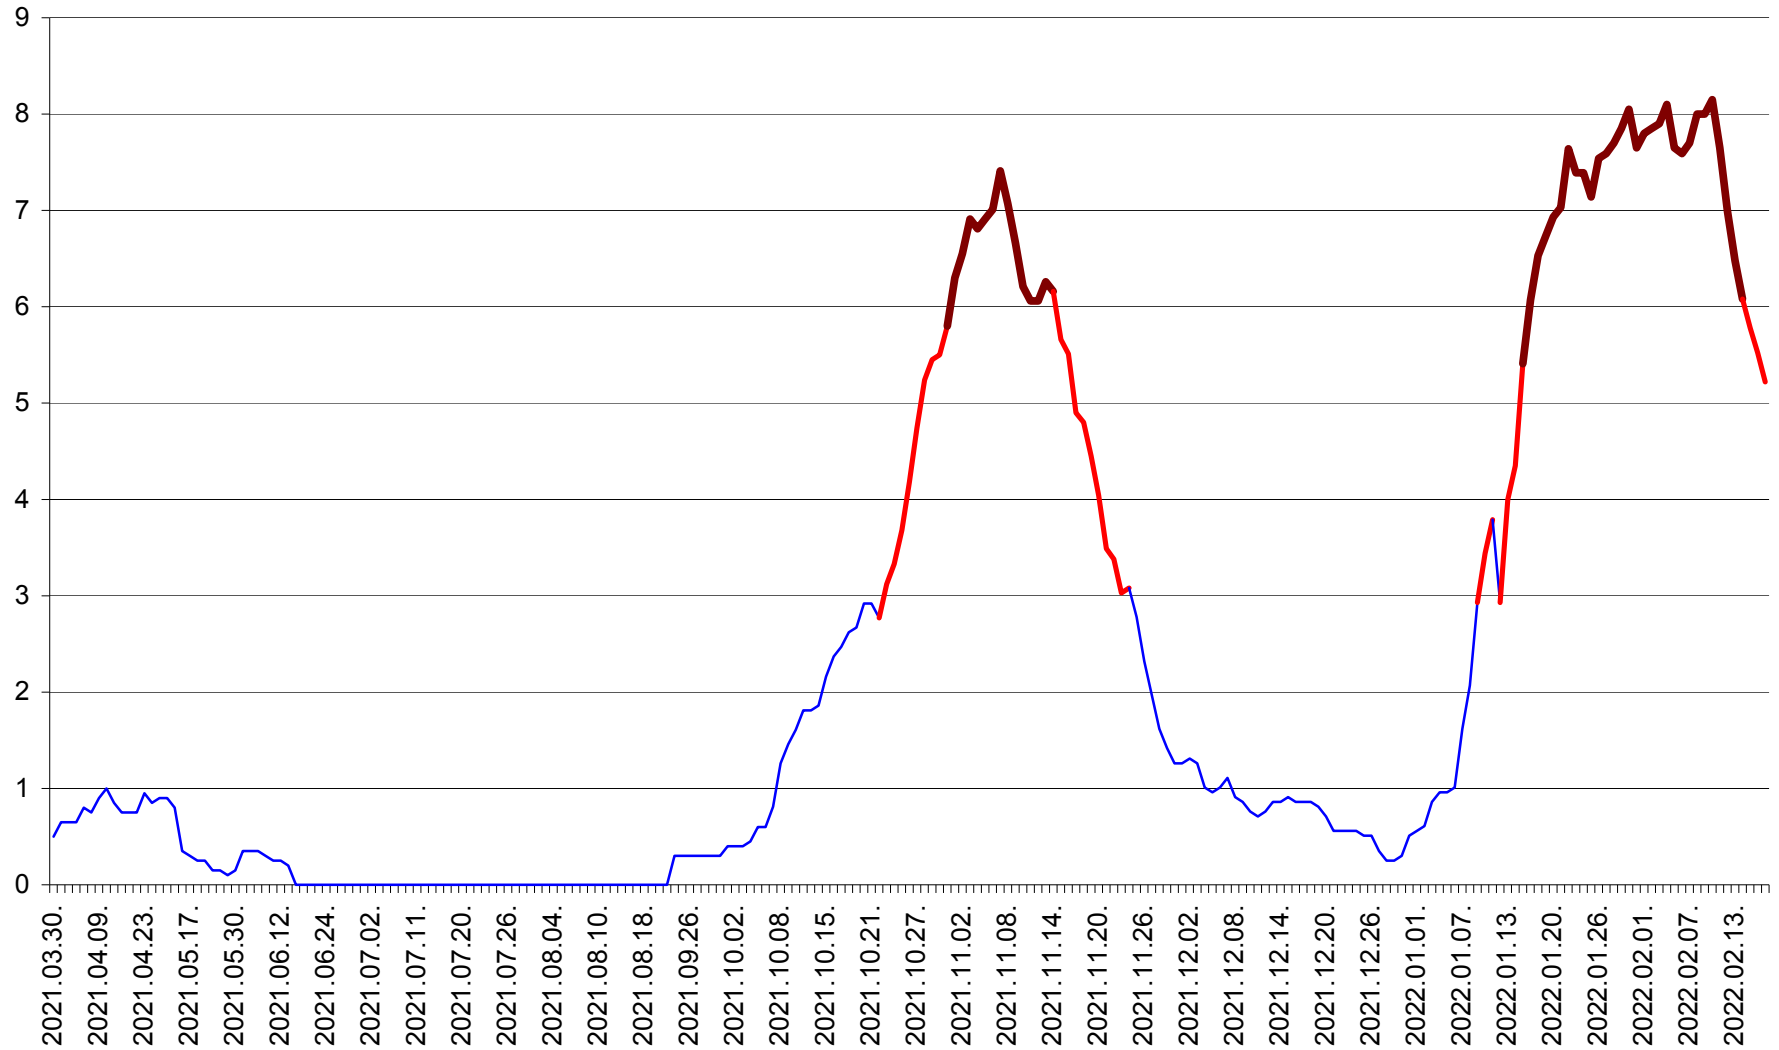

DÂRJIU - Evolutia incidentei cumulate pe 14 zile la ‰ de locuitori
2021.04.01. - 2022.02.17.

DEALU - Evolutia incidentei cumulate pe 14 zile la ‰ de locuitori
2021.04.01. - 2022.02.17.

DITRĂU - Evolutia incidentei cumulate pe 14 zile la ‰ de locuitori
2021.04.01. - 2022.02.17.

FELICENI - Evolutia incidentei cumulate pe 14 zile la ‰ de locuitori
2021.04.01. - 2022.02.17.

FRUMOASA - Evolutia incidentei cumulate pe 14 zile la ‰ de locuitori
2021.04.01. - 2022.02.17.

GĂLĂUȚAȘ - Evolutia incidentei cumulate pe 14 zile la ‰ de locuitori
2021.04.01. - 2022.02.17.

MUNICIPIUL GHEORGHENI - Evolutia incidentei cumulate pe 14 zile la % de locuitori
2021.04.01. - 2022.02.17.

JOSENI - Evolutia incidentei cumulate pe 14 zile la ‰ de locuitori
2021.04.01. - 2022.02.17.

LĂZAREA - Evolutia incidentei cumulate pe 14 zile la % de locuitori
2021.04.01. - 2022.02.17.

LELICENI - Evolutia incidentei cumulate pe 14 zile la ‰ de locuitori
2021.04.01. - 2022.02.17.

LUETA - Evolutia incidentei cumulate pe 14 zile la ‰ de locuitori
2021.04.01. - 2022.02.17.

LUNCA DE JOS - Evolutia incidentei cumulate pe 14 zile la ‰ de locuitori
2021.04.01. - 2022.02.17.