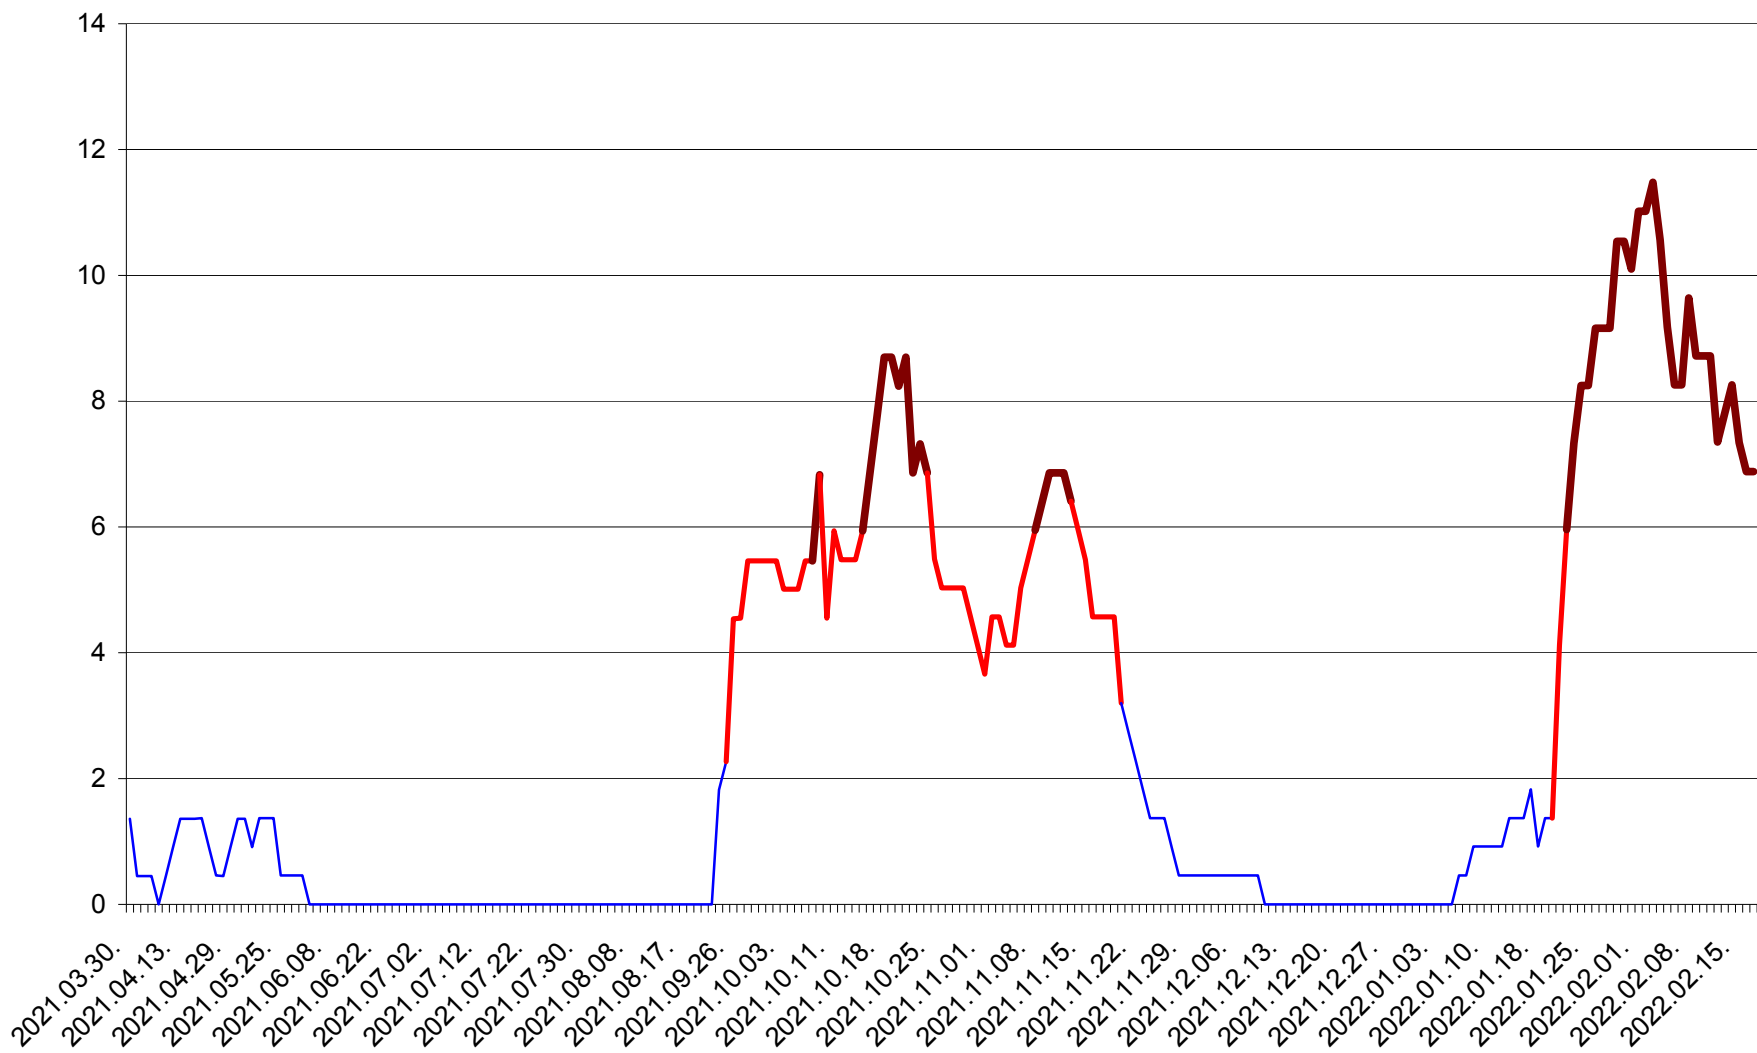

MUNICIPIUL GHEORGHENI - Evolutia incidentei cumulate pe 14 zile la % de locuitori
2021.04.01. - 2022.02.17.

JOSENI - Evolutia incidentei cumulate pe 14 zile la ‰ de locuitori
2021.04.01. - 2022.02.17.

LĂZAREA - Evolutia incidentei cumulate pe 14 zile la % de locuitori
2021.04.01. - 2022.02.17.

LELICENI - Evolutia incidentei cumulate pe 14 zile la ‰ de locuitori
2021.04.01. - 2022.02.17.

LUETA - Evolutia incidentei cumulate pe 14 zile la ‰ de locuitori
2021.04.01. - 2022.02.17.

LUNCA DE JOS - Evolutia incidentei cumulate pe 14 zile la ‰ de locuitori
2021.04.01. - 2022.02.17.

LUNCA DE SUS - Evolutia incidentei cumulate pe 14 zile la ‰ de locuitori
2021.04.01. - 2022.02.17.

LUPENI - Evolutia incidentei cumulate pe 14 zile la ‰ de locuitori
2021.04.01. - 2022.02.17.

MĂDĂRAȘ - Evolutia incidentei cumulate pe 14 zile la ‰ de locuitori
2021.04.01. - 2022.02.17.