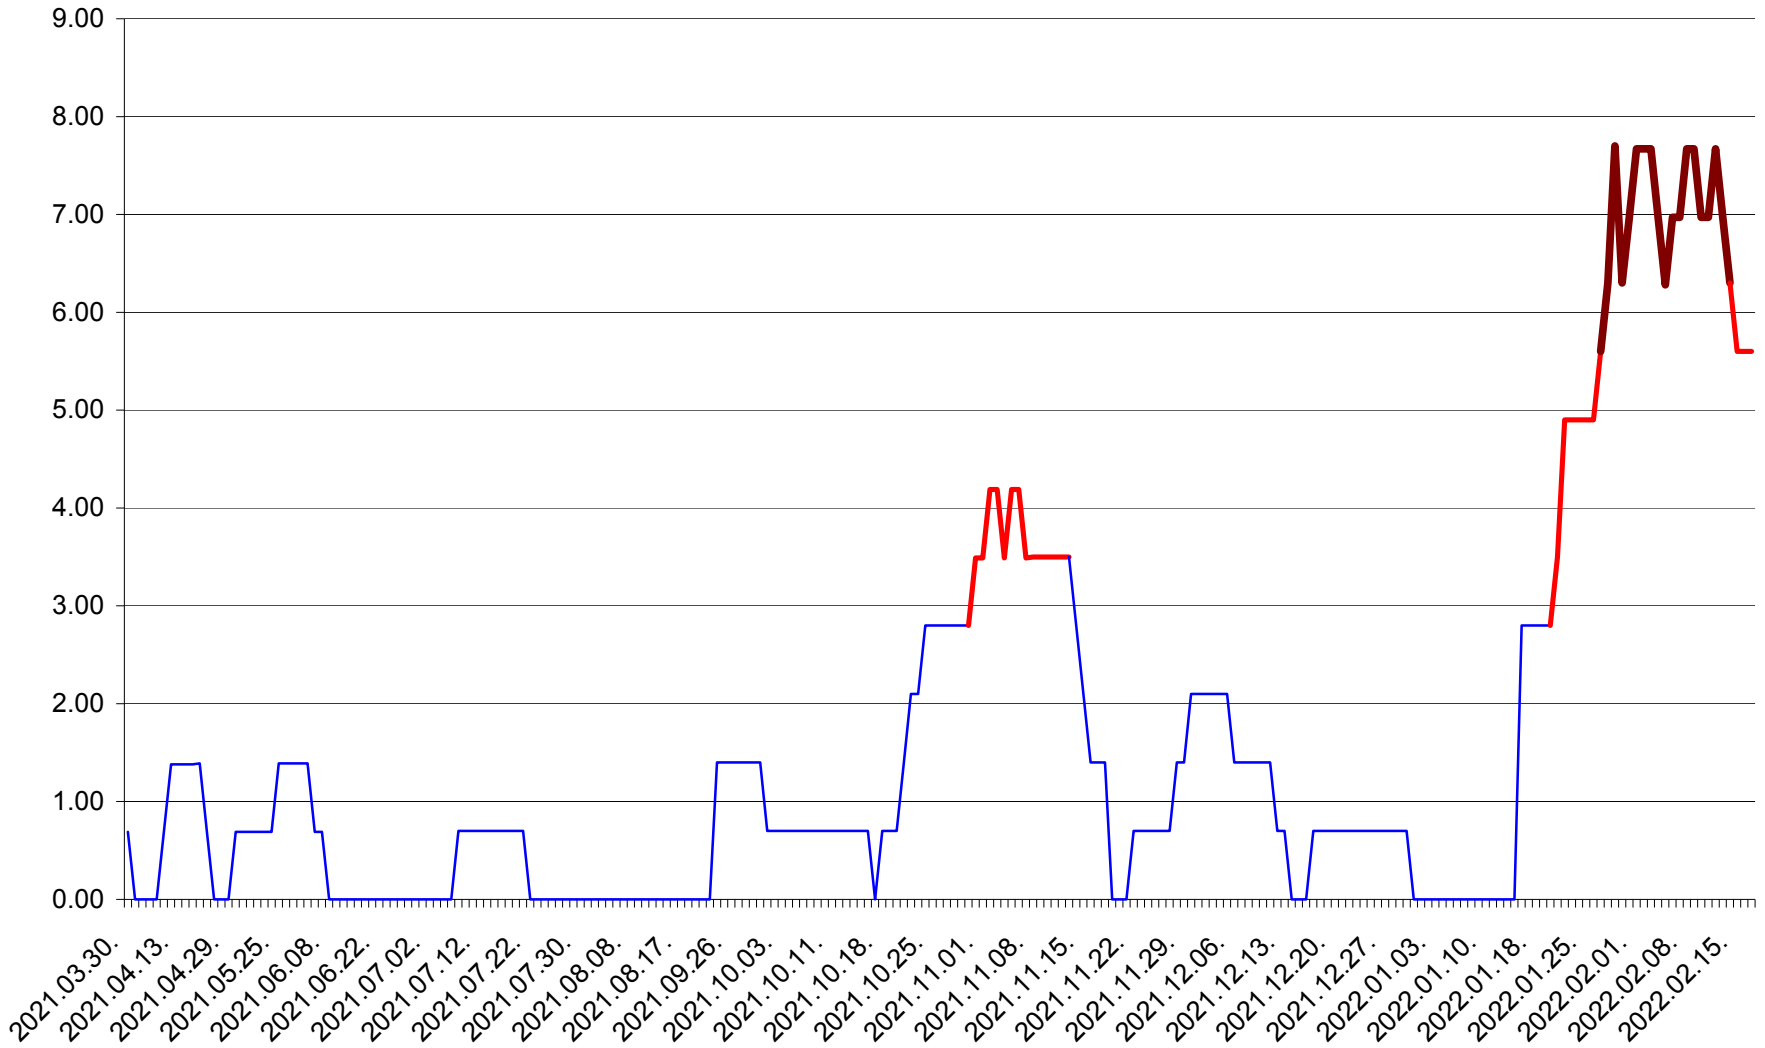

ORAȘ BĂLAN - Evolutia incidentei cumulate pe 14 zile la ‰ de locuitori
2021.04.01. - 2022.02.17.

BILBOR - Evolutia incidentei cumulate pe 14 zile la ‰ de locuitori
2021.04.01. - 2022.02.17.

ORAȘ BORSEC - Evolutia incidentei cumulate pe 14 zile la ‰ de locuitori
2021.04.01. - 2022.02.17.

BRĂDEȘTI - Evolutia incidentei cumulate pe 14 zile la ‰ de locuitori
2021.04.01. - 2022.02.17.

CĂPÂLNIȚA - Evolutia incidentei cumulate pe 14 zile la ‰ de locuitori
2021.04.01. - 2022.02.17.

CÂRȚA - Evolutia incidentei cumulate pe 14 zile la ‰ de locuitori
2021.04.01. - 2022.02.17.

CICEU - Evolutia incidentei cumulate pe 14 zile la ‰ de locuitori
2021.04.01. - 2022.02.17.

CIUCSÂNGEORGIU - Evolutia incidentei cumulate pe 14 zile la ‰ de locuitori
2021.04.01. - 2022.02.17.

CIUMANI - Evolutia incidentei cumulate pe 14 zile la ‰ de locuitori
2021.04.01. - 2022.02.17.

CORBU - Evolutia incidentei cumulate pe 14 zile la ‰ de locuitori
2021.04.01. - 2022.02.17.

CORUND - Evolutia incidentei cumulate pe 14 zile la % de locuitori
2021.04.01. - 2022.02.17.

COZMENI - Evolutia incidentei cumulate pe 14 zile la ‰ de locuitori
2021.04.01. - 2022.02.17.