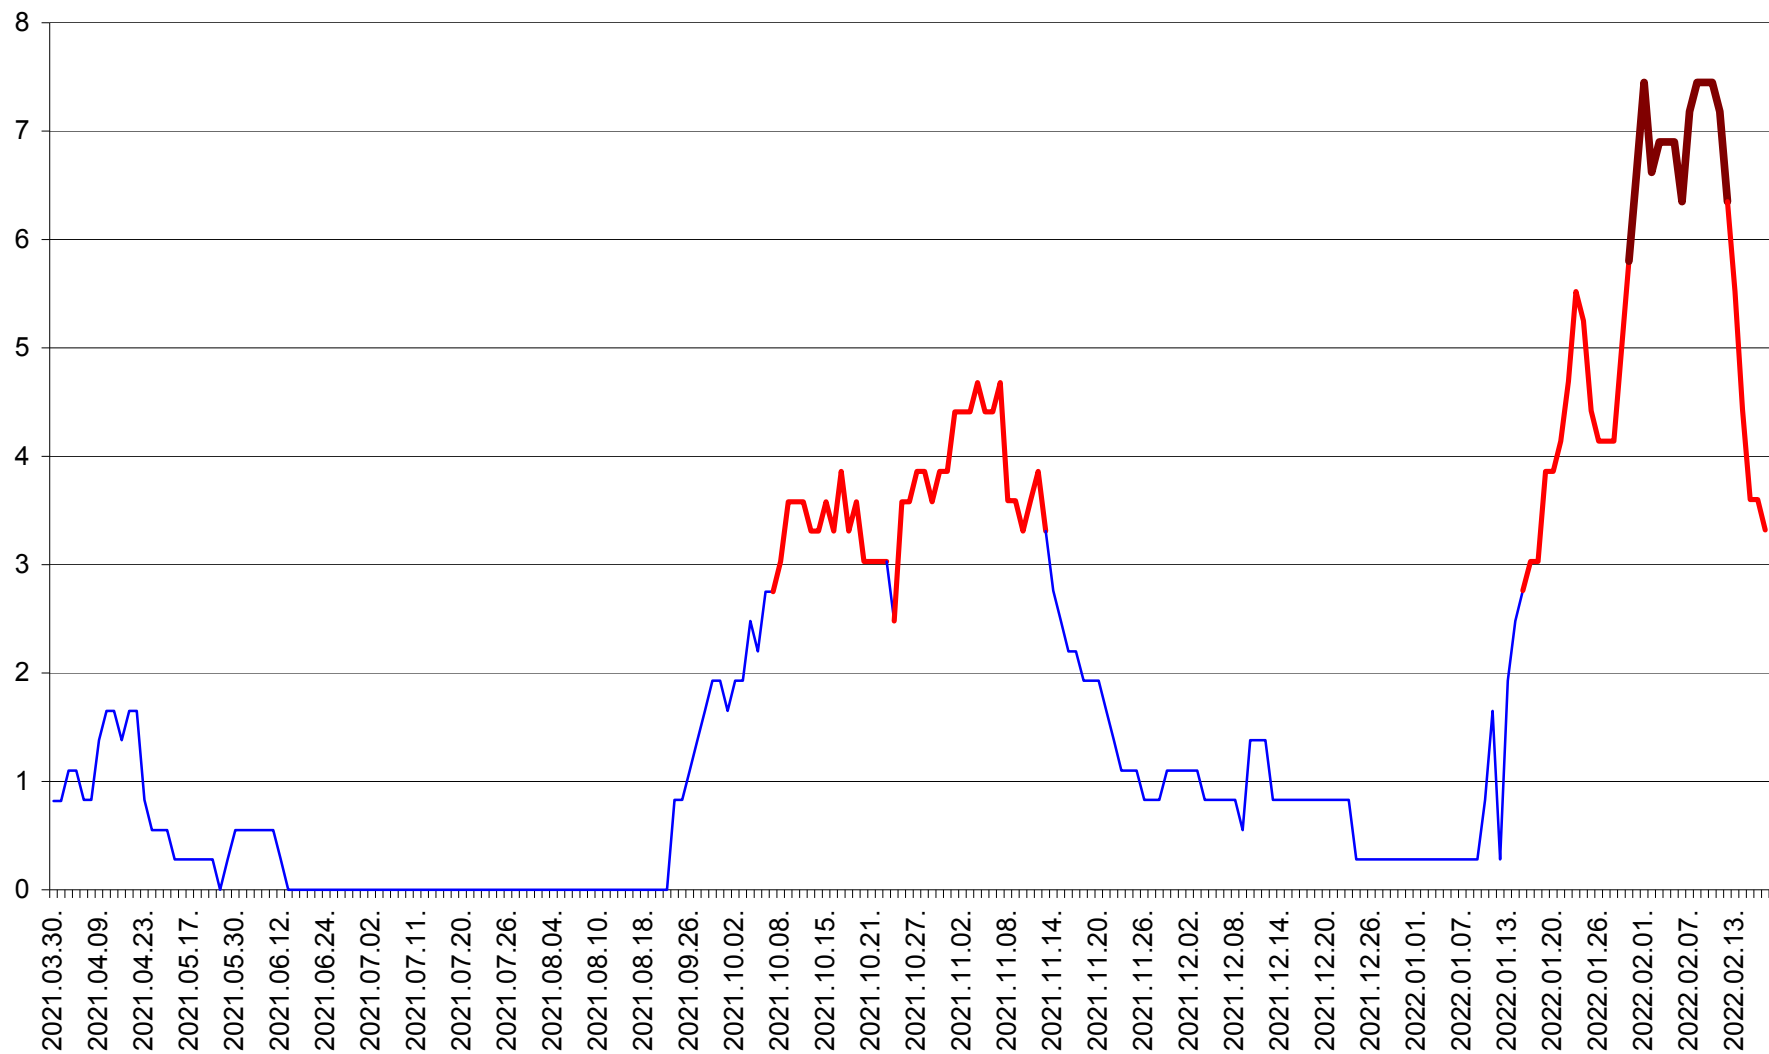

RACU - Evolutia incidentei cumulate pe 14 zile la ‰ de locuitori
2021.04.01. - 2022.02.17.

REMETEA - Evolutia incidentei cumulate pe 14 zile la ‰ de locuitori
2021.04.01. - 2022.02.17.

SĂCEL - Evolutia incidentei cumulate pe 14 zile la ‰ de locuitori
2021.04.01. - 2022.02.17.

SÂNCRĂIENI - Evolutia incidentei cumulate pe 14 zile la ‰ de locuitori
2021.04.01. - 2022.02.17.

SÂNDOMINIC - Evolutia incidentei cumulate pe 14 zile la ‰ de locuitori
2021.04.01. - 2022.02.17.

SÂNMARTIN - Evolutia incidentei cumulate pe 14 zile la ‰ de locuitori
2021.04.01. - 2022.02.17.

SÂNSIMION - Evolutia incidentei cumulate pe 14 zile la ‰ de locuitori
2021.04.01. - 2022.02.17.

SÂNTIMBRU - Evolutia incidentei cumulate pe 14 zile la ‰ de locuitori
2021.04.01. - 2022.02.17.

SĂRMAȘ - Evolutia incidentei cumulate pe 14 zile la ‰ de locuitori
2021.04.01. - 2022.02.17.