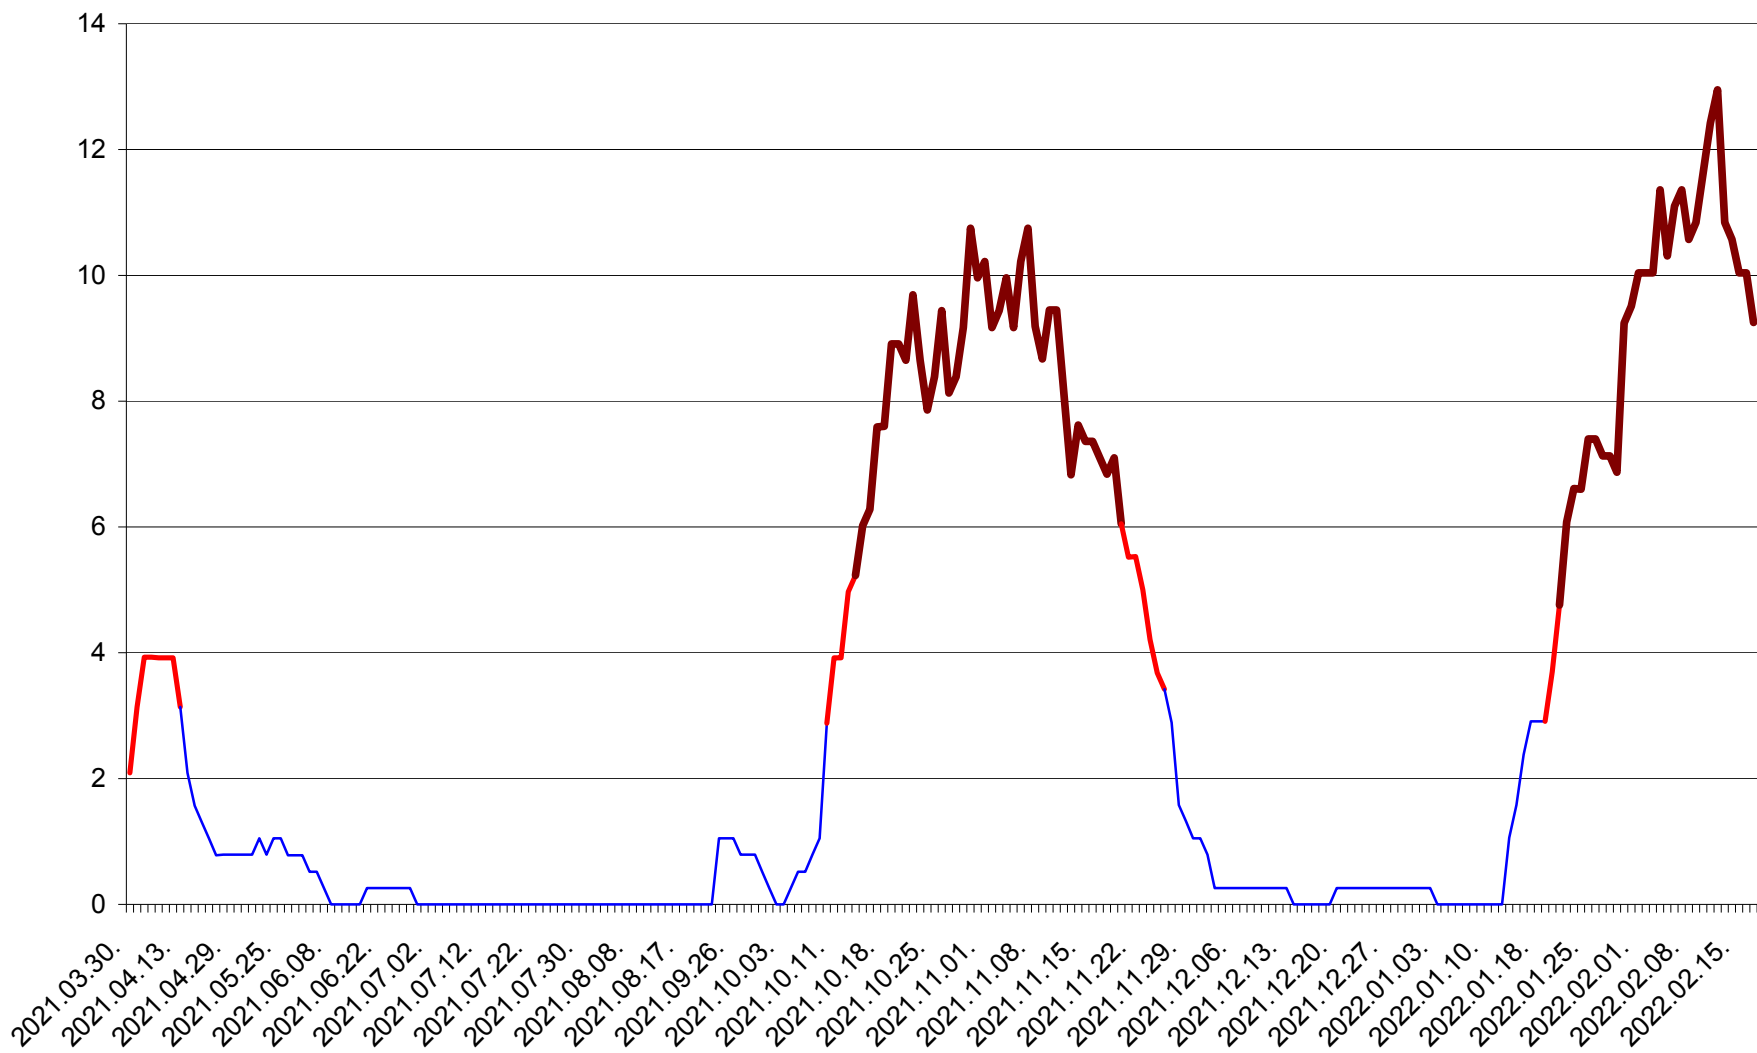

RACU - Evolutia incidentei cumulate pe 14 zile la ‰ de locuitori
2021.04.01. - 2022.02.17.

REMETEA - Evolutia incidentei cumulate pe 14 zile la ‰ de locuitori
2021.04.01. - 2022.02.17.

SĂCEL - Evolutia incidentei cumulate pe 14 zile la ‰ de locuitori
2021.04.01. - 2022.02.17.

SÂNCRĂIENI - Evolutia incidentei cumulate pe 14 zile la ‰ de locuitori
2021.04.01. - 2022.02.17.

SÂNDOMINIC - Evolutia incidentei cumulate pe 14 zile la ‰ de locuitori
2021.04.01. - 2022.02.17.

SÂNMARTIN - Evolutia incidentei cumulate pe 14 zile la ‰ de locuitori
2021.04.01. - 2022.02.17.

SÂNSIMION - Evolutia incidentei cumulate pe 14 zile la ‰ de locuitori
2021.04.01. - 2022.02.17.

SÂNTIMBRU - Evolutia incidentei cumulate pe 14 zile la ‰ de locuitori
2021.04.01. - 2022.02.17.

SĂRMAȘ - Evolutia incidentei cumulate pe 14 zile la ‰ de locuitori
2021.04.01. - 2022.02.17.