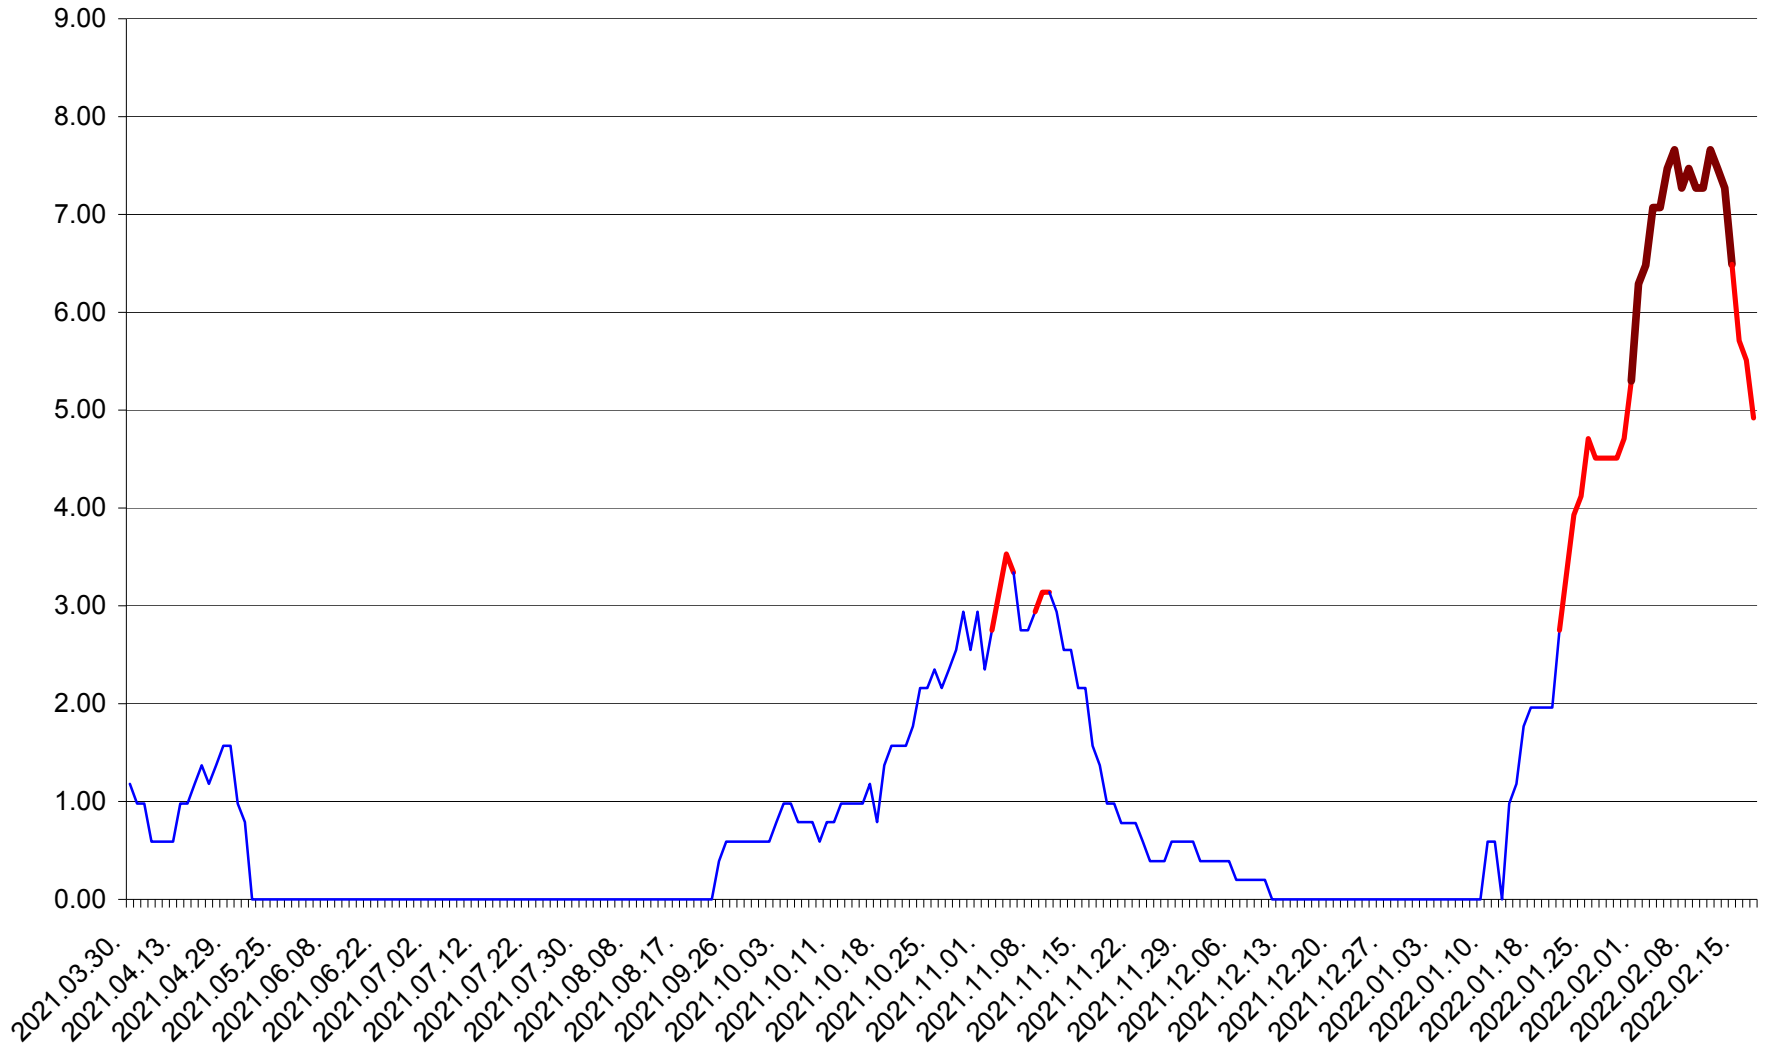

ORAȘ BĂLAN - Evolutia incidentei cumulate pe 14 zile la ‰ de locuitori
2021.04.01. - 2022.02.17.

BILBOR - Evolutia incidentei cumulate pe 14 zile la ‰ de locuitori
2021.04.01. - 2022.02.17.

ORAȘ BORSEC - Evolutia incidentei cumulate pe 14 zile la ‰ de locuitori
2021.04.01. - 2022.02.17.

BRĂDEȘTI - Evolutia incidentei cumulate pe 14 zile la ‰ de locuitori
2021.04.01. - 2022.02.17.

CĂPÂLNIȚA - Evolutia incidentei cumulate pe 14 zile la ‰ de locuitori
2021.04.01. - 2022.02.17.

CÂRȚA - Evolutia incidentei cumulate pe 14 zile la ‰ de locuitori
2021.04.01. - 2022.02.17.

CICEU - Evolutia incidentei cumulate pe 14 zile la ‰ de locuitori
2021.04.01. - 2022.02.17.

CIUCSÂNGEORGIU - Evolutia incidentei cumulate pe 14 zile la ‰ de locuitori
2021.04.01. - 2022.02.17.

CIUMANI - Evolutia incidentei cumulate pe 14 zile la ‰ de locuitori
2021.04.01. - 2022.02.17.

CORBU - Evolutia incidentei cumulate pe 14 zile la ‰ de locuitori
2021.04.01. - 2022.02.17.

CORUND - Evolutia incidentei cumulate pe 14 zile la % de locuitori
2021.04.01. - 2022.02.17.

COZMENI - Evolutia incidentei cumulate pe 14 zile la ‰ de locuitori
2021.04.01. - 2022.02.17.