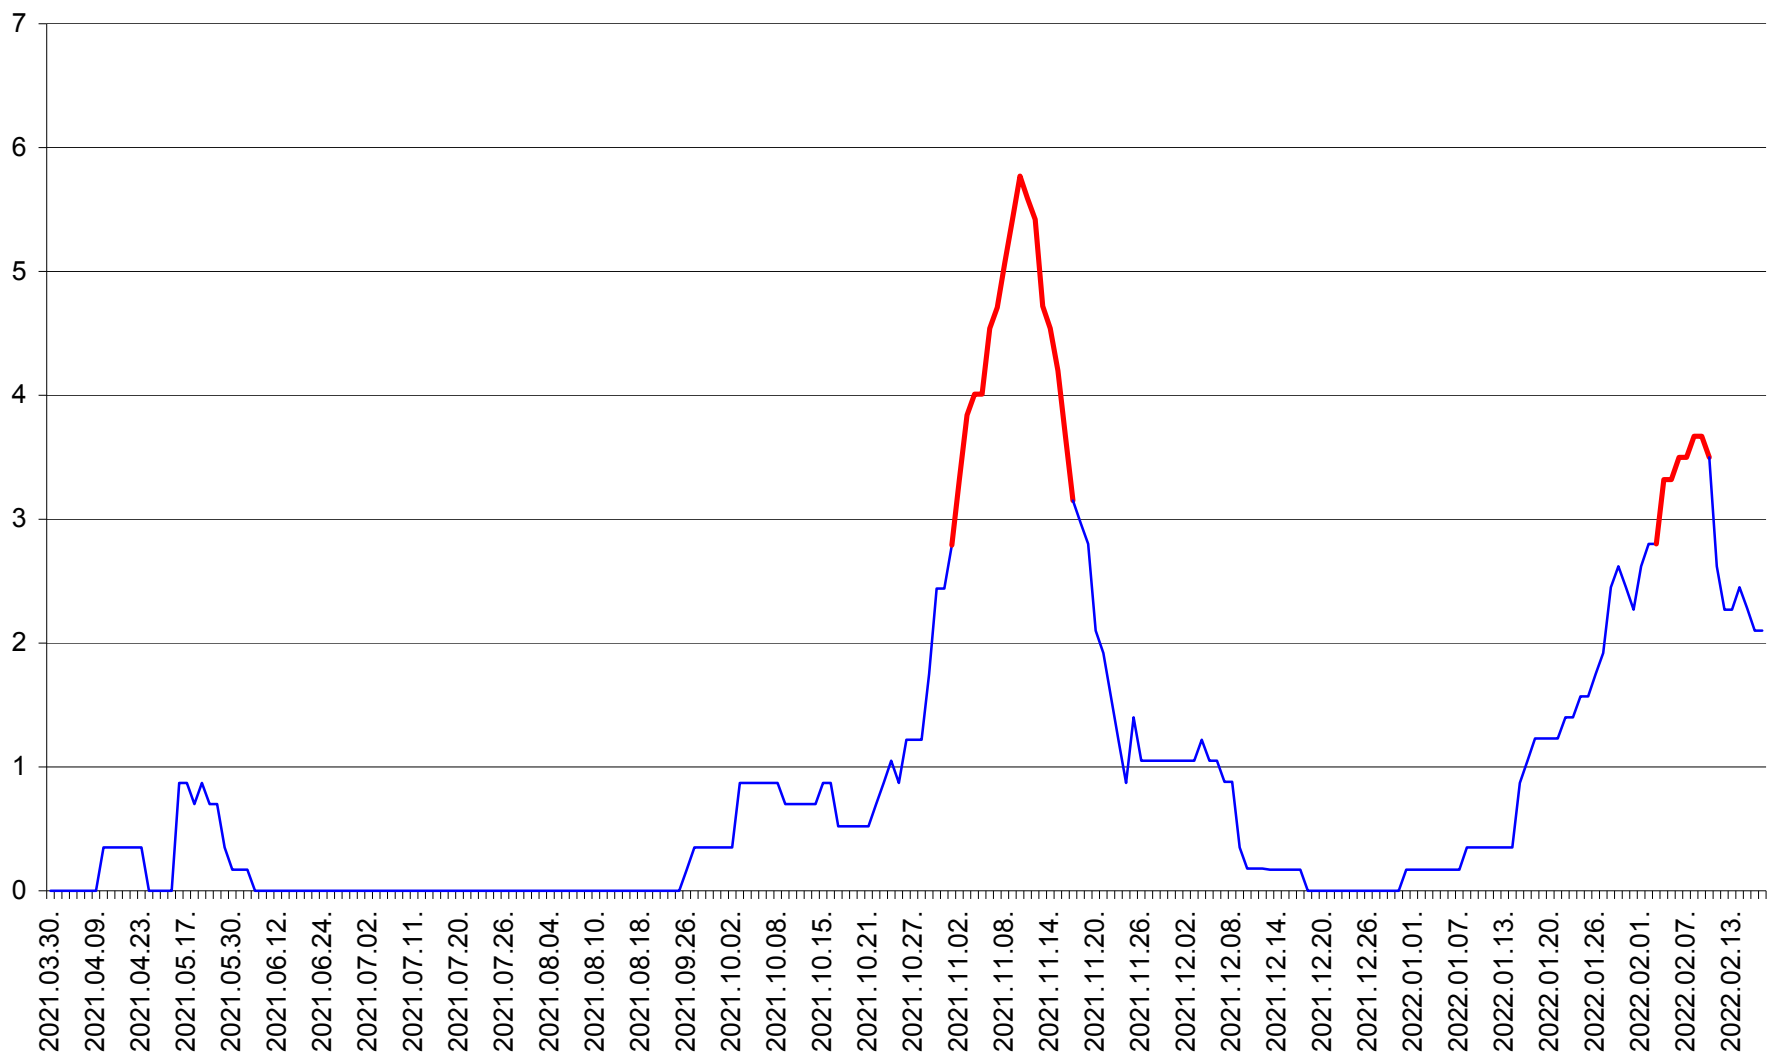

CORBU - Evolutia incidentei cumulate pe 14 zile la ‰ de locuitori
2021.04.01. - 2022.02.17.

CORUND - Evolutia incidentei cumulate pe 14 zile la % de locuitori
2021.04.01. - 2022.02.17.

COZMENI - Evolutia incidentei cumulate pe 14 zile la ‰ de locuitori
2021.04.01. - 2022.02.17.

ORAȘ CRISTURU SECUIESC - Evolutia incidentei cumulate pe 14 zile la ‰ de locuitori
2021.04.01. - 2022.02.17.

DĂNEȘTI - Evolutia incidentei cumulate pe 14 zile la ‰ de locuitori
2021.04.01. - 2022.02.17.

DÂRJIU - Evolutia incidentei cumulate pe 14 zile la ‰ de locuitori
2021.04.01. - 2022.02.17.

DEALU - Evolutia incidentei cumulate pe 14 zile la ‰ de locuitori
2021.04.01. - 2022.02.17.

DITRĂU - Evolutia incidentei cumulate pe 14 zile la ‰ de locuitori
2021.04.01. - 2022.02.17.

FELICENI - Evolutia incidentei cumulate pe 14 zile la ‰ de locuitori
2021.04.01. - 2022.02.17.

FRUMOASA - Evolutia incidentei cumulate pe 14 zile la ‰ de locuitori
2021.04.01. - 2022.02.17.

GĂLĂUȚAȘ - Evolutia incidentei cumulate pe 14 zile la ‰ de locuitori
2021.04.01. - 2022.02.17.