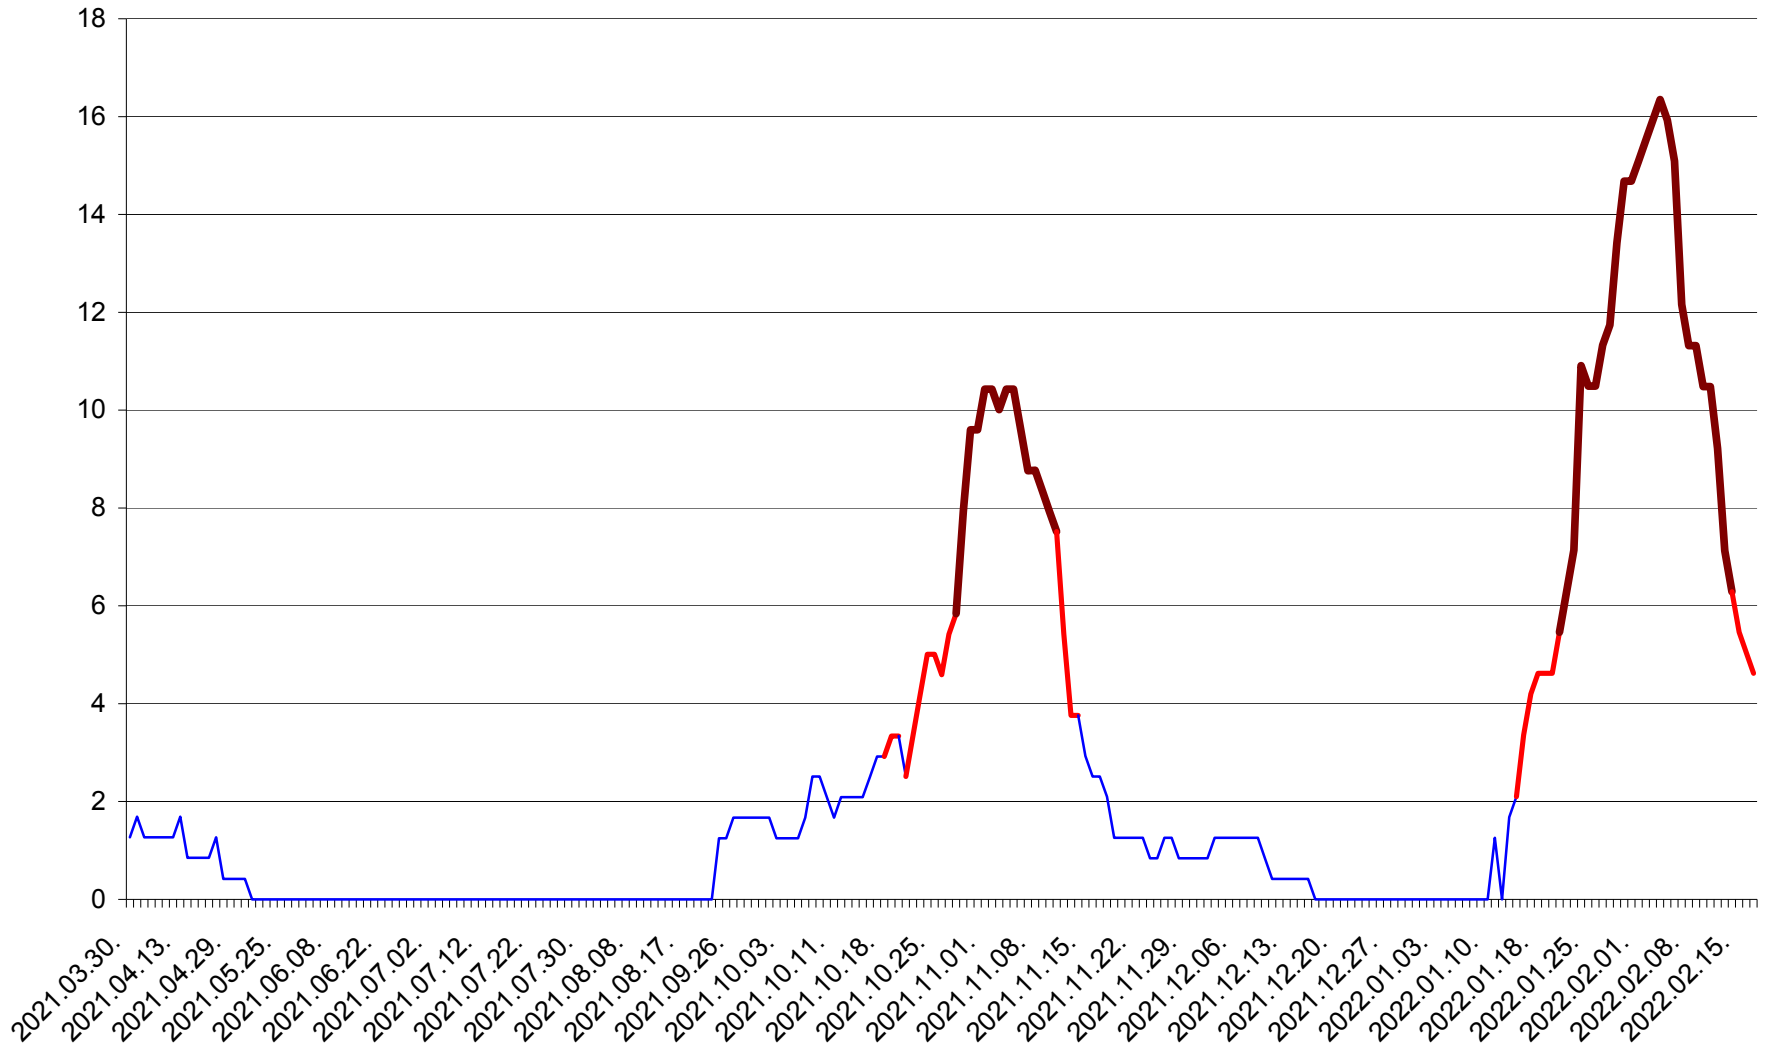

FELICENI - Evolutia incidentei cumulate pe 14 zile la ‰ de locuitori
2021.04.01. - 2022.02.17.

FRUMOASA - Evolutia incidentei cumulate pe 14 zile la ‰ de locuitori
2021.04.01. - 2022.02.17.

GĂLĂUȚAȘ - Evolutia incidentei cumulate pe 14 zile la ‰ de locuitori
2021.04.01. - 2022.02.17.

MUNICIPIUL GHEORGHENI - Evolutia incidentei cumulate pe 14 zile la % de locuitori
2021.04.01. - 2022.02.17.

JOSENI - Evolutia incidentei cumulate pe 14 zile la ‰ de locuitori
2021.04.01. - 2022.02.17.

LĂZAREA - Evolutia incidentei cumulate pe 14 zile la % de locuitori
2021.04.01. - 2022.02.17.

LELICENI - Evolutia incidentei cumulate pe 14 zile la ‰ de locuitori
2021.04.01. - 2022.02.17.

LUETA - Evolutia incidentei cumulate pe 14 zile la ‰ de locuitori
2021.04.01. - 2022.02.17.

LUNCA DE JOS - Evolutia incidentei cumulate pe 14 zile la ‰ de locuitori
2021.04.01. - 2022.02.17.