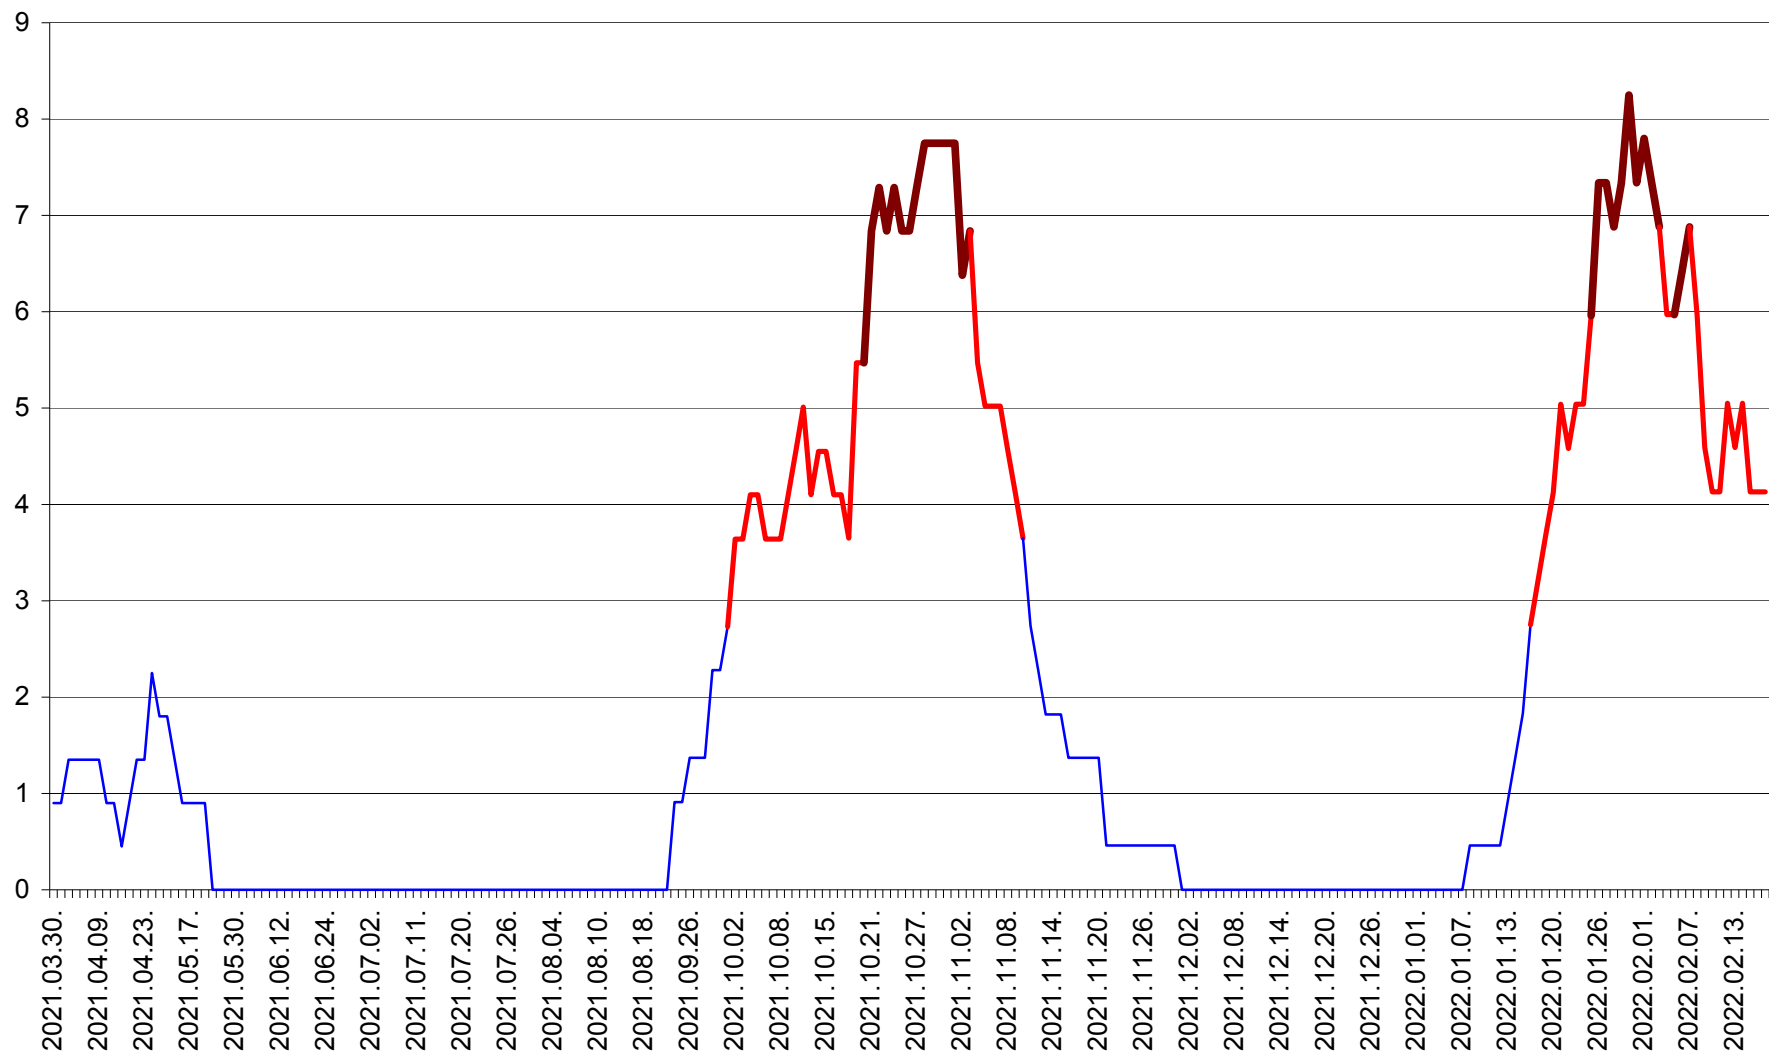

RACU - Evolutia incidentei cumulate pe 14 zile la ‰ de locuitori
2021.04.01. - 2022.02.17.

REMETEA - Evolutia incidentei cumulate pe 14 zile la ‰ de locuitori
2021.04.01. - 2022.02.17.

SĂCEL - Evolutia incidentei cumulate pe 14 zile la ‰ de locuitori
2021.04.01. - 2022.02.17.

SÂNCRĂIENI - Evolutia incidentei cumulate pe 14 zile la ‰ de locuitori
2021.04.01. - 2022.02.17.

SÂNDOMINIC - Evolutia incidentei cumulate pe 14 zile la ‰ de locuitori
2021.04.01. - 2022.02.17.

SÂNMARTIN - Evolutia incidentei cumulate pe 14 zile la ‰ de locuitori
2021.04.01. - 2022.02.17.

SÂNSIMION - Evolutia incidentei cumulate pe 14 zile la ‰ de locuitori
2021.04.01. - 2022.02.17.

SÂNTIMBRU - Evolutia incidentei cumulate pe 14 zile la ‰ de locuitori
2021.04.01. - 2022.02.17.

SĂRMAȘ - Evolutia incidentei cumulate pe 14 zile la ‰ de locuitori
2021.04.01. - 2022.02.17.