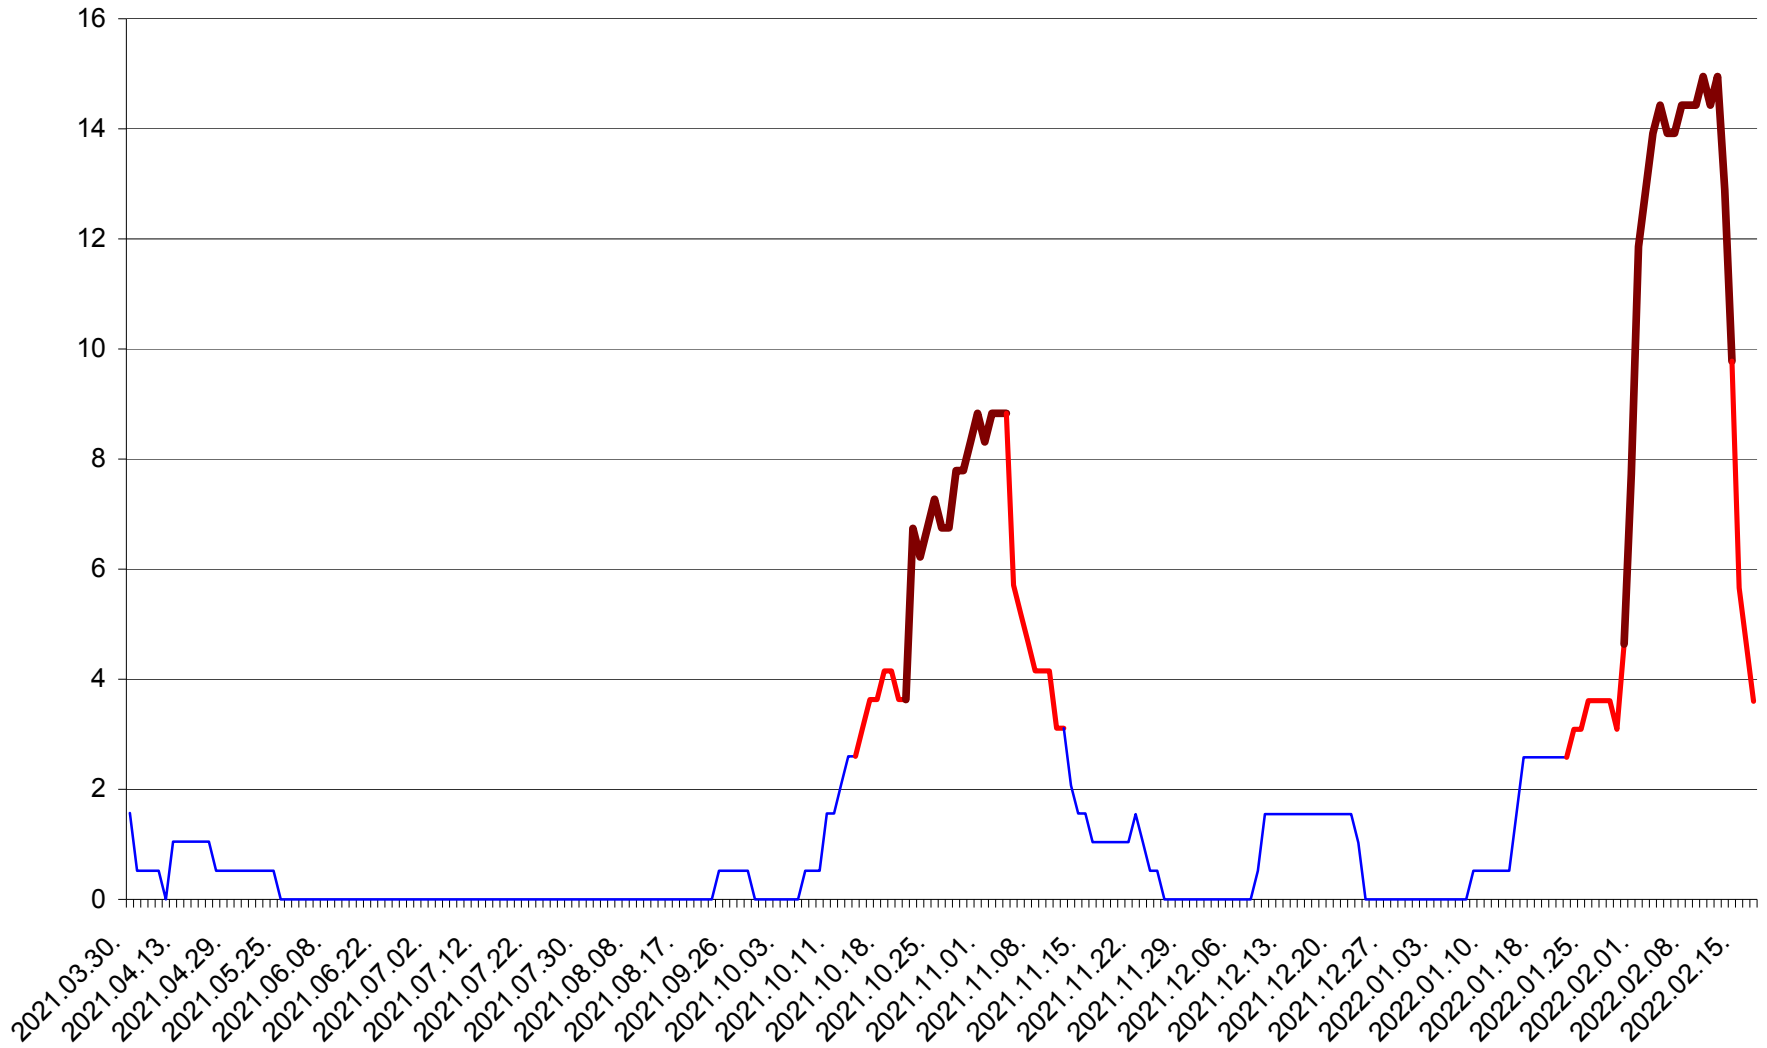

MIHĂILENI - Evolutia incidentei cumulate pe 14 zile la ‰ de locuitori
2021.04.01. - 2022.02.17.

MUGENI - Evolutia incidentei cumulate pe 14 zile la ‰ de locuitori
2021.04.01. - 2022.02.17.

OCLAND - Evolutia incidentei cumulate pe 14 zile la ‰ de locuitori
2021.04.01. - 2022.02.17.

MUNICIPIUL ODORHEIU SECUIESC - Evolutia incidentei cumulate pe 14 zile la ‰ de locuitori
2021.04.01. - 2022.02.17.

PĂULENI-CIUC - Evolutia incidentei cumulate pe 14 zile la % de locuitori
2021.04.01. - 2022.02.17.

PLĂIEȘII DE JOS - Evolutia incidentei cumulate pe 14 zile la ‰ de locuitori
2021.04.01. - 2022.02.17.

PORUMBENI - Evolutia incidentei cumulate pe 14 zile la ‰ de locuitori
2021.04.01. - 2022.02.17.

PRAID - Evolutia incidentei cumulate pe 14 zile la ‰ de locuitori
2021.04.01. - 2022.02.17.

RACU - Evolutia incidentei cumulate pe 14 zile la ‰ de locuitori
2021.04.01. - 2022.02.17.

REMETEA - Evolutia incidentei cumulate pe 14 zile la ‰ de locuitori
2021.04.01. - 2022.02.17.

SĂCEL - Evolutia incidentei cumulate pe 14 zile la ‰ de locuitori
2021.04.01. - 2022.02.17.