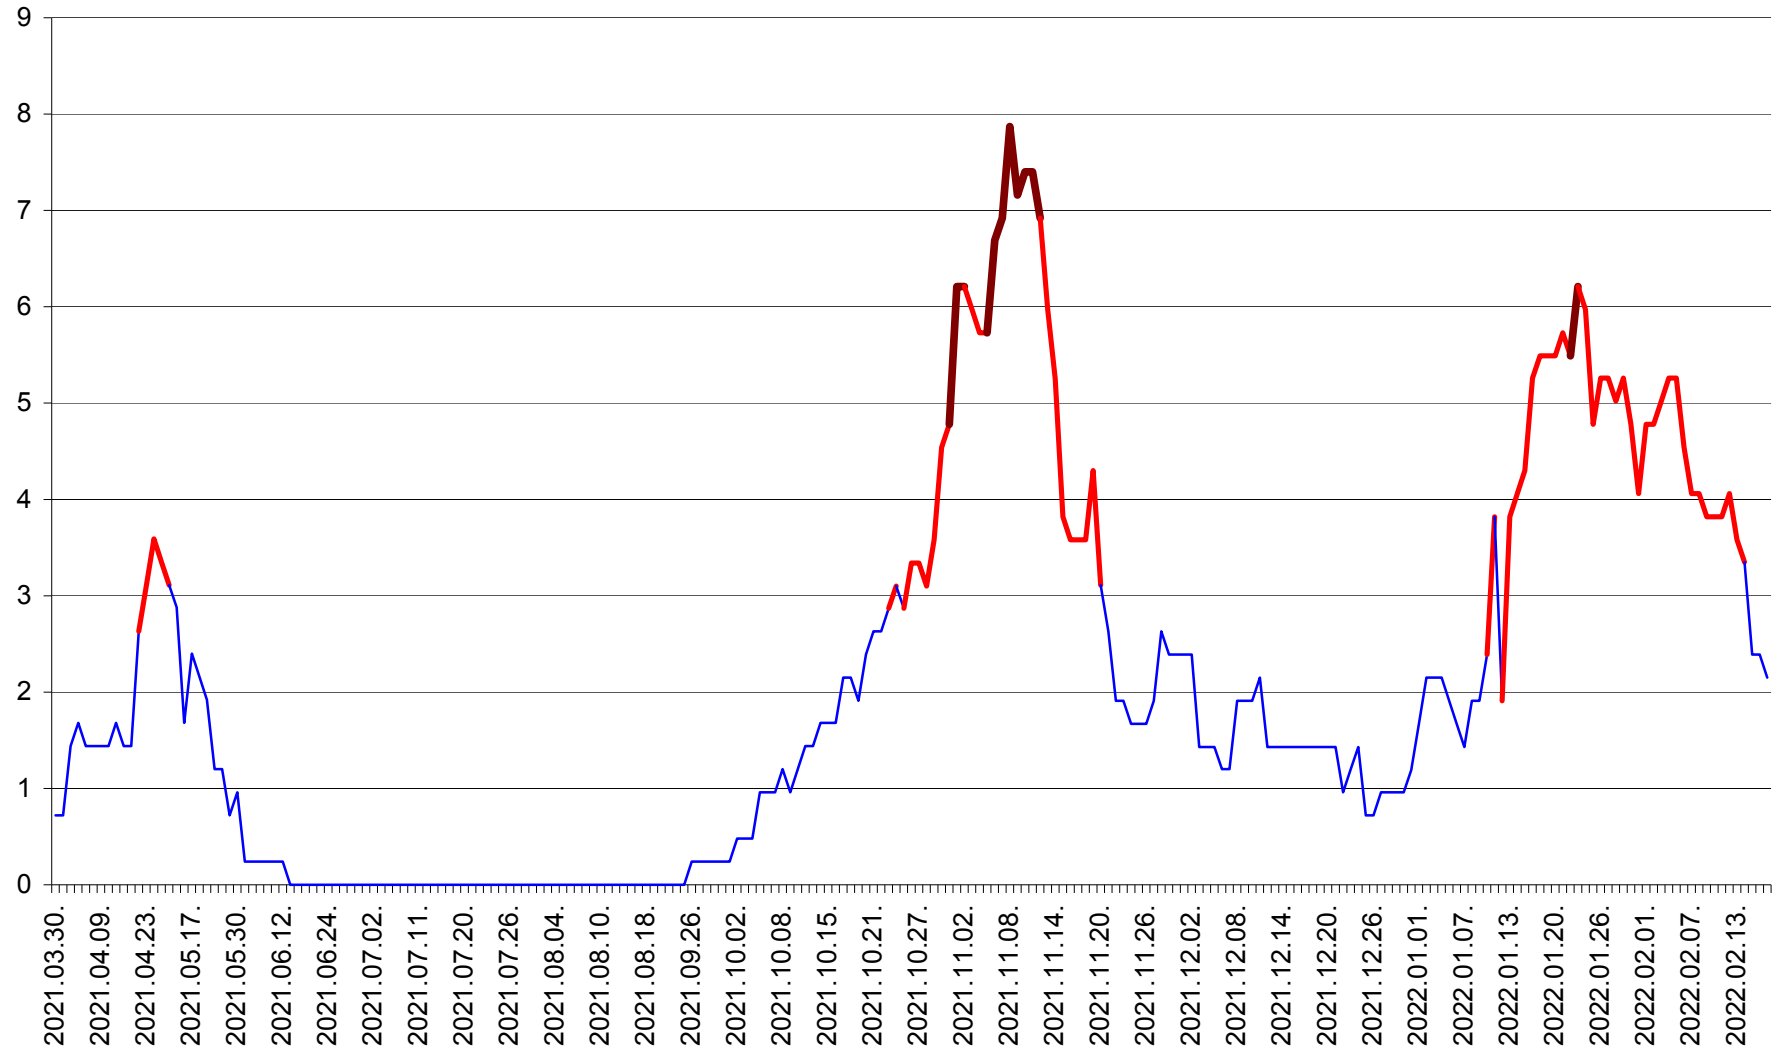

CORBU - Evolutia incidentei cumulate pe 14 zile la ‰ de locuitori
2021.04.01. - 2022.02.17.

CORUND - Evolutia incidentei cumulate pe 14 zile la % de locuitori
2021.04.01. - 2022.02.17.

COZMENI - Evolutia incidentei cumulate pe 14 zile la ‰ de locuitori
2021.04.01. - 2022.02.17.

ORAȘ CRISTURU SECUIESC - Evolutia incidentei cumulate pe 14 zile la ‰ de locuitori
2021.04.01. - 2022.02.17.

DĂNEȘTI - Evolutia incidentei cumulate pe 14 zile la ‰ de locuitori
2021.04.01. - 2022.02.17.

DÂRJIU - Evolutia incidentei cumulate pe 14 zile la ‰ de locuitori
2021.04.01. - 2022.02.17.

DEALU - Evolutia incidentei cumulate pe 14 zile la ‰ de locuitori
2021.04.01. - 2022.02.17.

DITRĂU - Evolutia incidentei cumulate pe 14 zile la ‰ de locuitori
2021.04.01. - 2022.02.17.

FELICENI - Evolutia incidentei cumulate pe 14 zile la ‰ de locuitori
2021.04.01. - 2022.02.17.

FRUMOASA - Evolutia incidentei cumulate pe 14 zile la ‰ de locuitori
2021.04.01. - 2022.02.17.

GĂLĂUȚAȘ - Evolutia incidentei cumulate pe 14 zile la ‰ de locuitori
2021.04.01. - 2022.02.17.