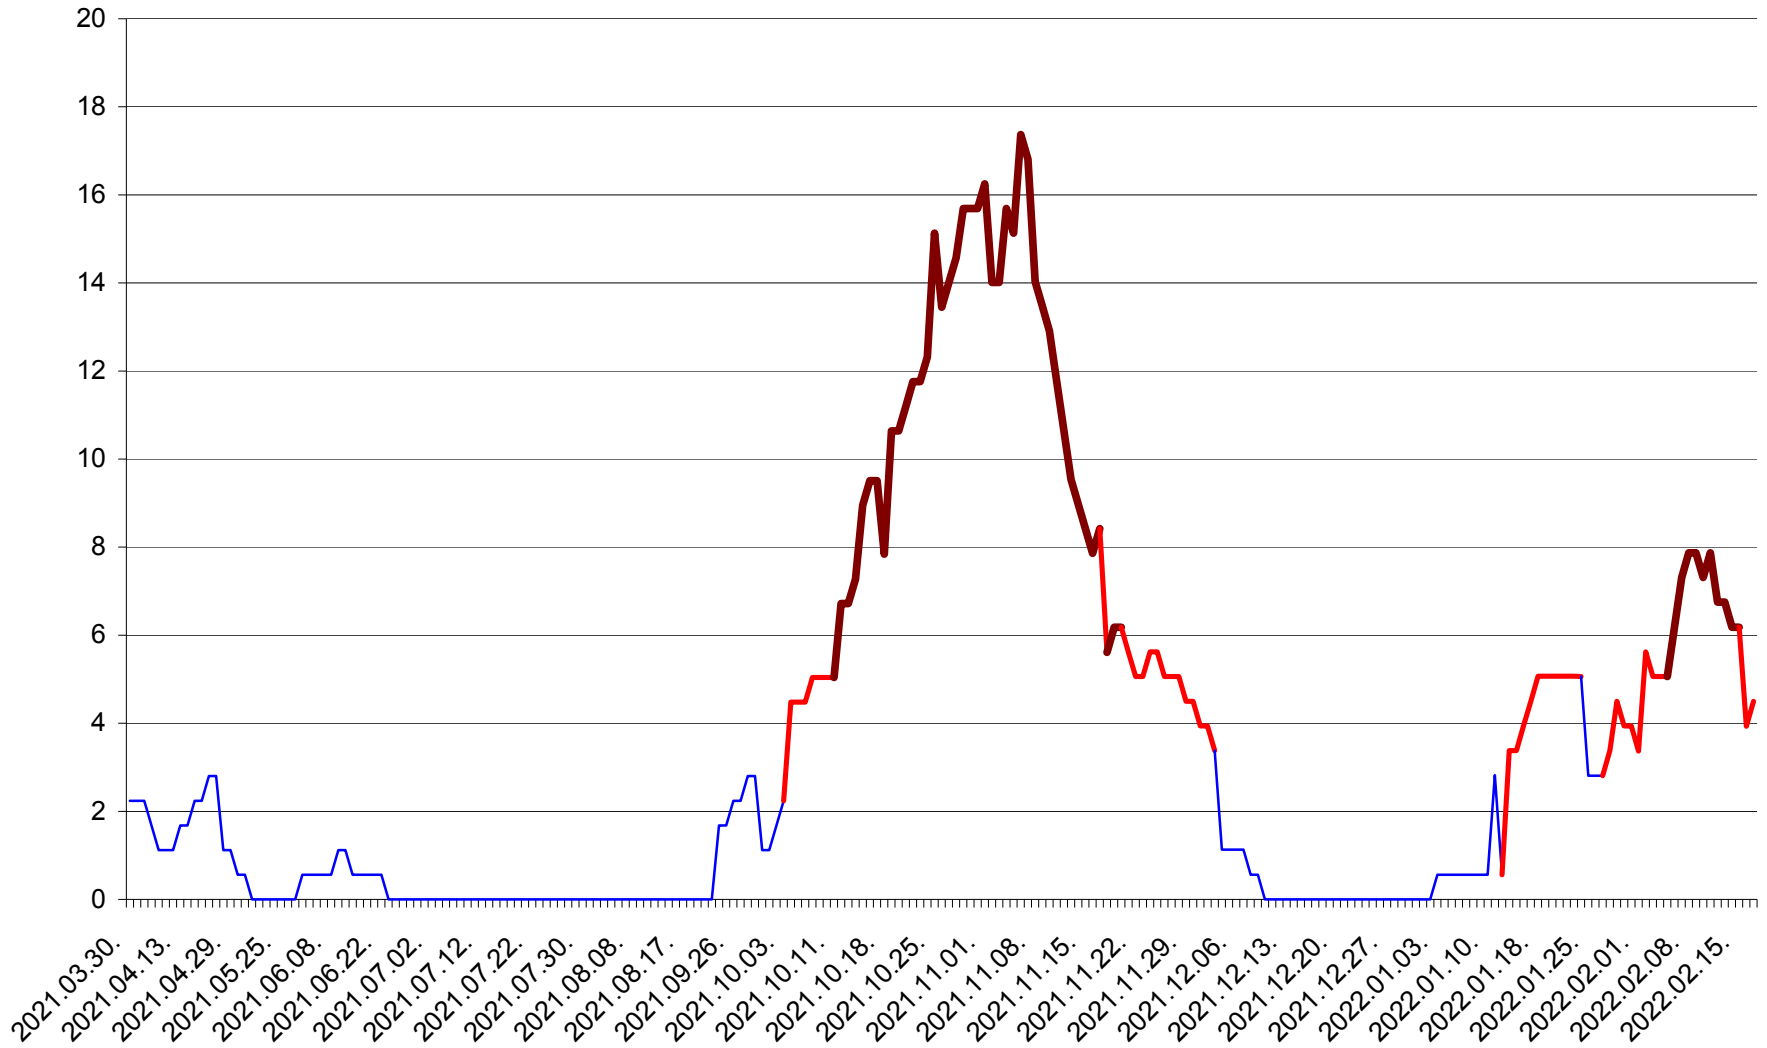

SÂNSIMION - Evolutia incidentei cumulate pe 14 zile la ‰ de locuitori
2021.04.01. - 2022.02.17.

SÂNTIMBRU - Evolutia incidentei cumulate pe 14 zile la ‰ de locuitori
2021.04.01. - 2022.02.17.

SĂRMAȘ - Evolutia incidentei cumulate pe 14 zile la ‰ de locuitori
2021.04.01. - 2022.02.17.

SATU MARE - Evolutia incidentei cumulate pe 14 zile la ‰ de locuitori
2021.04.01. - 2022.02.17.

SECUIENI - Evolutia incidentei cumulate pe 14 zile la ‰ de locuitori
2021.04.01. - 2022.02.17.

SICULENI - Evolutia incidentei cumulate pe 14 zile la ‰ de locuitori
2021.04.01. - 2022.02.17.

ȘIMONEȘTI - Evolutia incidentei cumulate pe 14 zile la ‰ de locuitori
2021.04.01. - 2022.02.17.

SUBCETATE - Evolutia incidentei cumulate pe 14 zile la ‰ de locuitori
2021.04.01. - 2022.02.17.

SUSENI - Evolutia incidentei cumulate pe 14 zile la ‰ de locuitori
2021.04.01. - 2022.02.17.