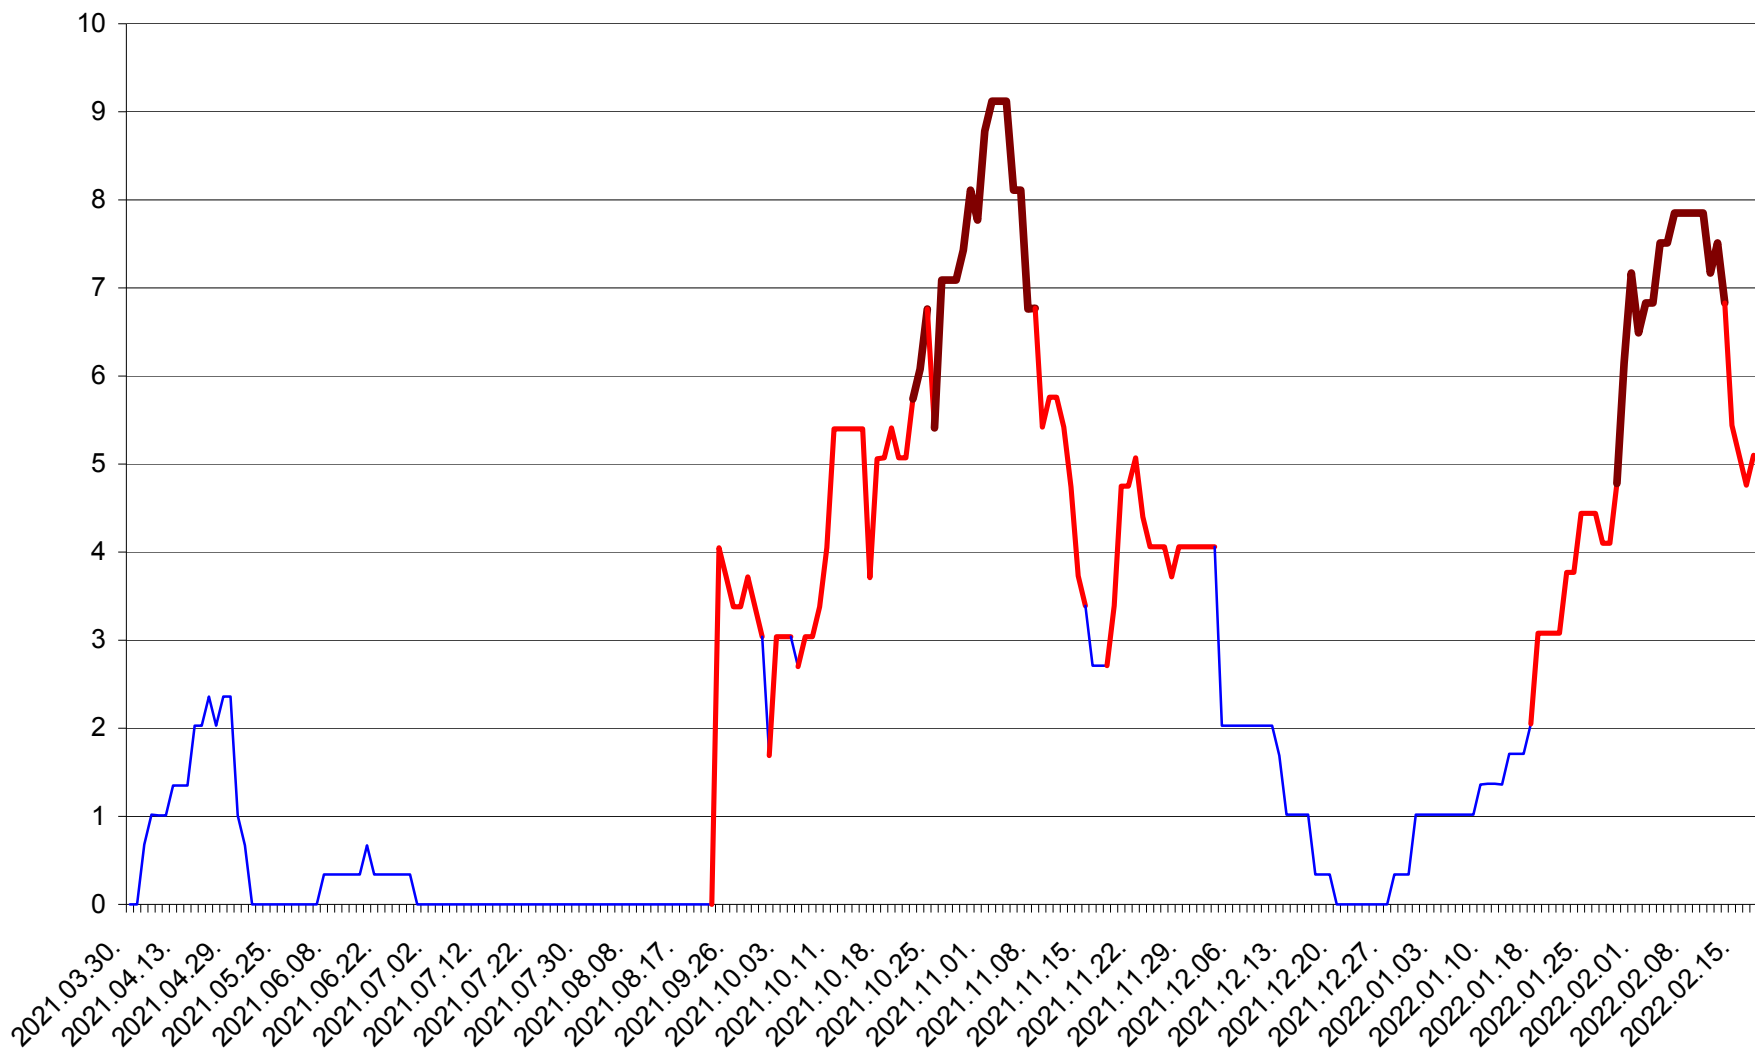

LELICENI - Evolutia incidentei cumulate pe 14 zile la ‰ de locuitori
2021.04.01. - 2022.02.17.

LUETA - Evolutia incidentei cumulate pe 14 zile la ‰ de locuitori
2021.04.01. - 2022.02.17.

LUNCA DE JOS - Evolutia incidentei cumulate pe 14 zile la ‰ de locuitori
2021.04.01. - 2022.02.17.

LUNCA DE SUS - Evolutia incidentei cumulate pe 14 zile la ‰ de locuitori
2021.04.01. - 2022.02.17.

LUPENI - Evolutia incidentei cumulate pe 14 zile la ‰ de locuitori
2021.04.01. - 2022.02.17.

MĂDĂRAȘ - Evolutia incidentei cumulate pe 14 zile la ‰ de locuitori
2021.04.01. - 2022.02.17.

MĂRTINIȘ - Evolutia incidentei cumulate pe 14 zile la % de locuitori
2021.04.01. - 2022.02.17.

MEREȘTI - Evolutia incidentei cumulate pe 14 zile la ‰ de locuitori
2021.04.01. - 2022.02.17.

MUNICIPIUL MIERCUREA-CIUC - Evolutia incidentei cumulate pe 14 zile la ‰ de locuitori
2021.04.01. - 2022.02.17.