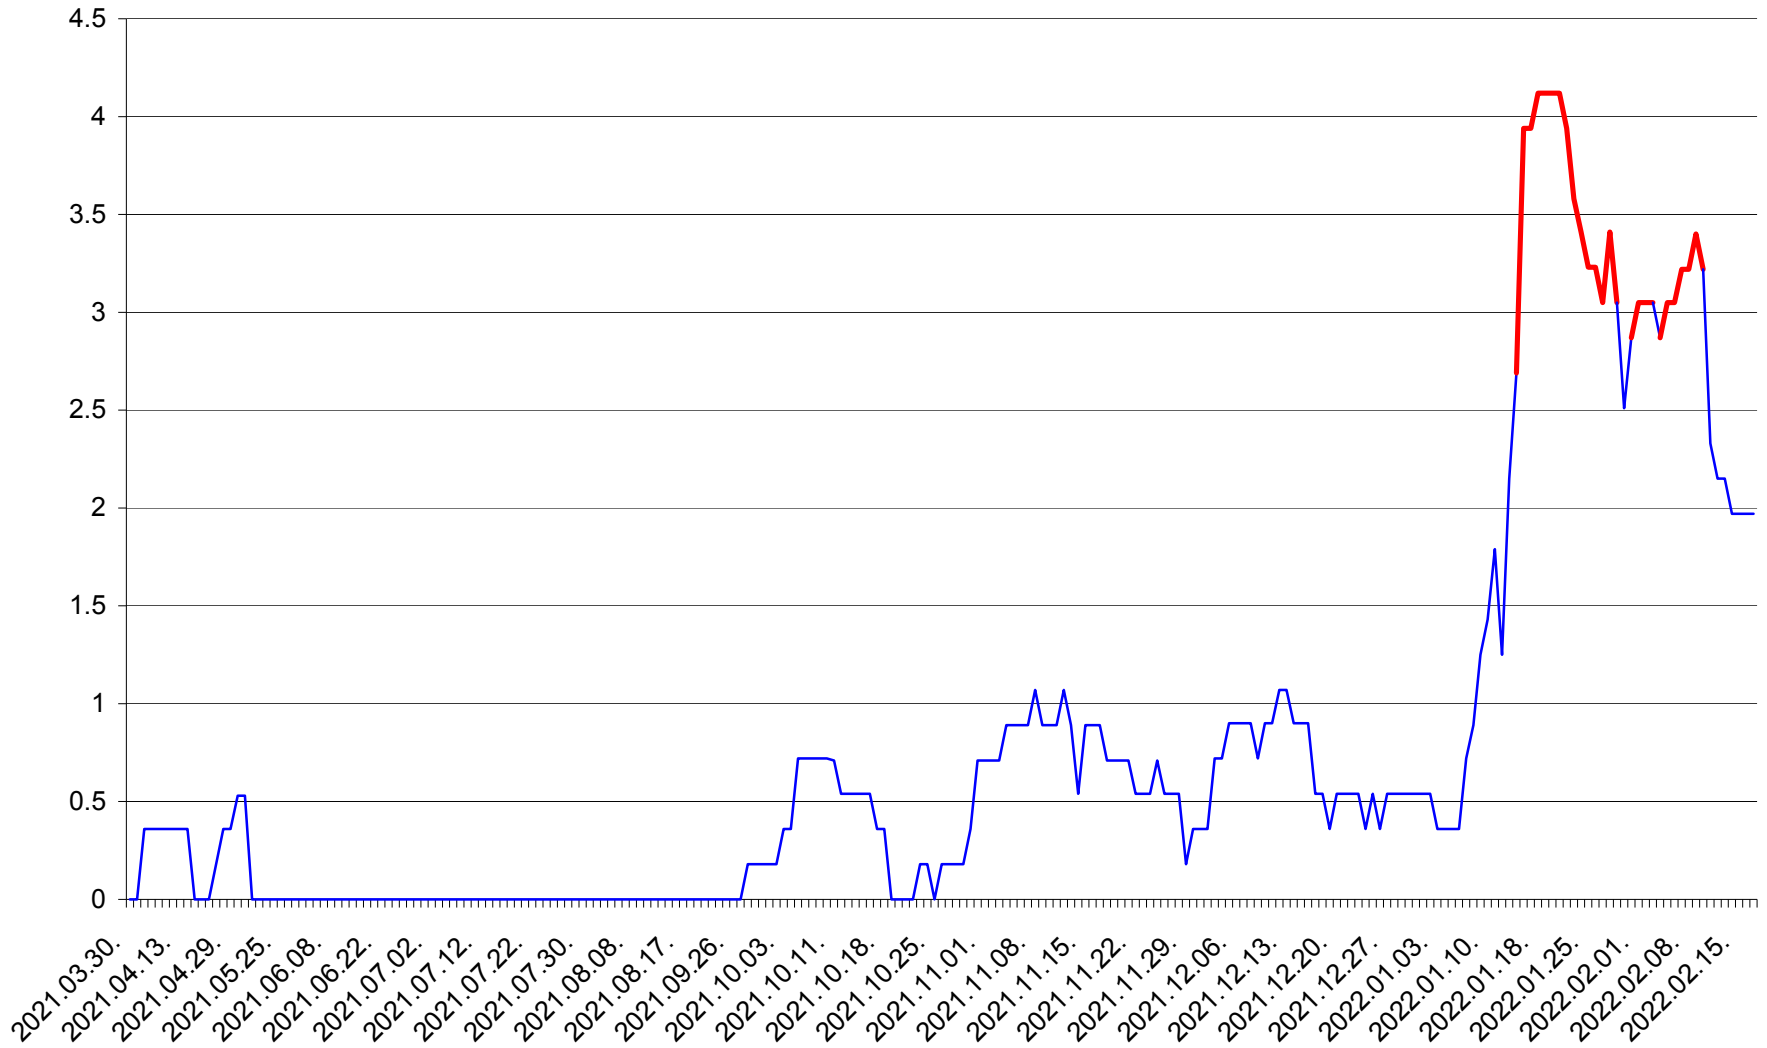

FELICENI - Evolutia incidentei cumulate pe 14 zile la ‰ de locuitori
2021.04.01. - 2022.02.17.

FRUMOASA - Evolutia incidentei cumulate pe 14 zile la ‰ de locuitori
2021.04.01. - 2022.02.17.

GĂLĂUȚAȘ - Evolutia incidentei cumulate pe 14 zile la ‰ de locuitori
2021.04.01. - 2022.02.17.

MUNICIPIUL GHEORGHENI - Evolutia incidentei cumulate pe 14 zile la % de locuitori
2021.04.01. - 2022.02.17.

JOSENI - Evolutia incidentei cumulate pe 14 zile la ‰ de locuitori
2021.04.01. - 2022.02.17.

LĂZAREA - Evolutia incidentei cumulate pe 14 zile la % de locuitori
2021.04.01. - 2022.02.17.

LELICENI - Evolutia incidentei cumulate pe 14 zile la ‰ de locuitori
2021.04.01. - 2022.02.17.

LUETA - Evolutia incidentei cumulate pe 14 zile la ‰ de locuitori
2021.04.01. - 2022.02.17.

LUNCA DE JOS - Evolutia incidentei cumulate pe 14 zile la ‰ de locuitori
2021.04.01. - 2022.02.17.