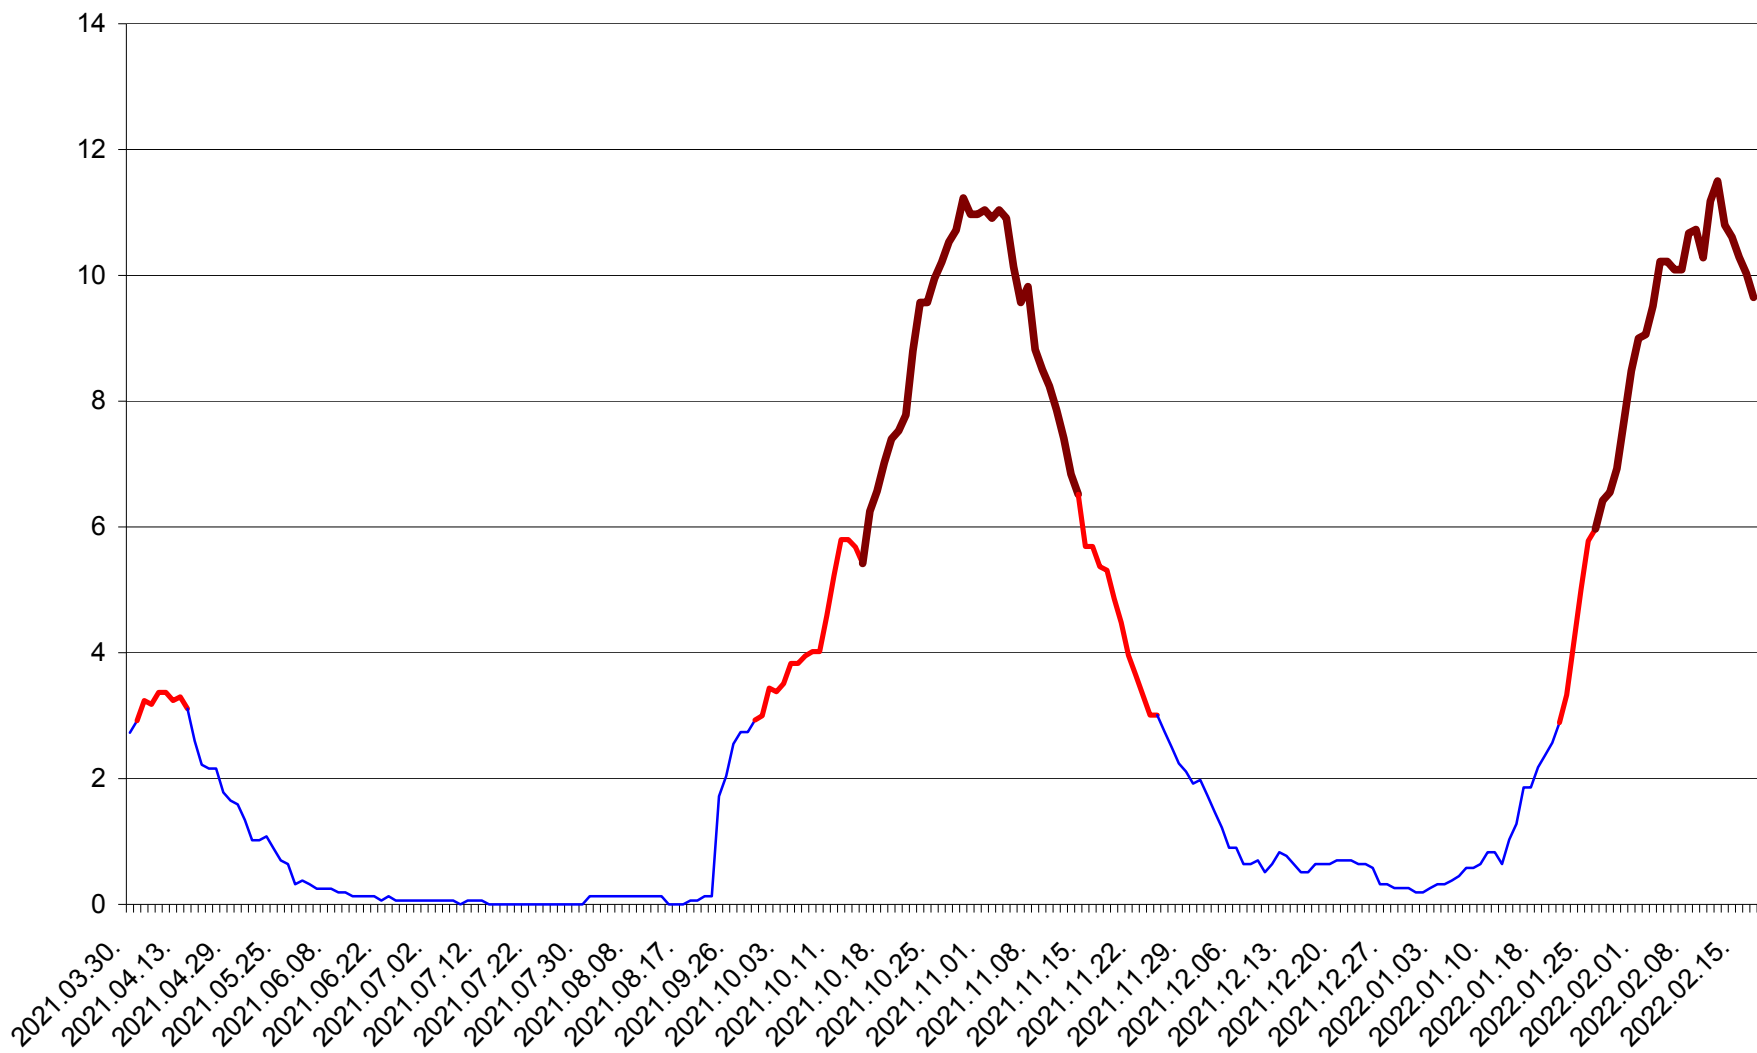

TULGHEȘ - Evolutia incidentei cumulate pe 14 zile la ‰ de locuitori
2021.04.01. - 2022.02.17.