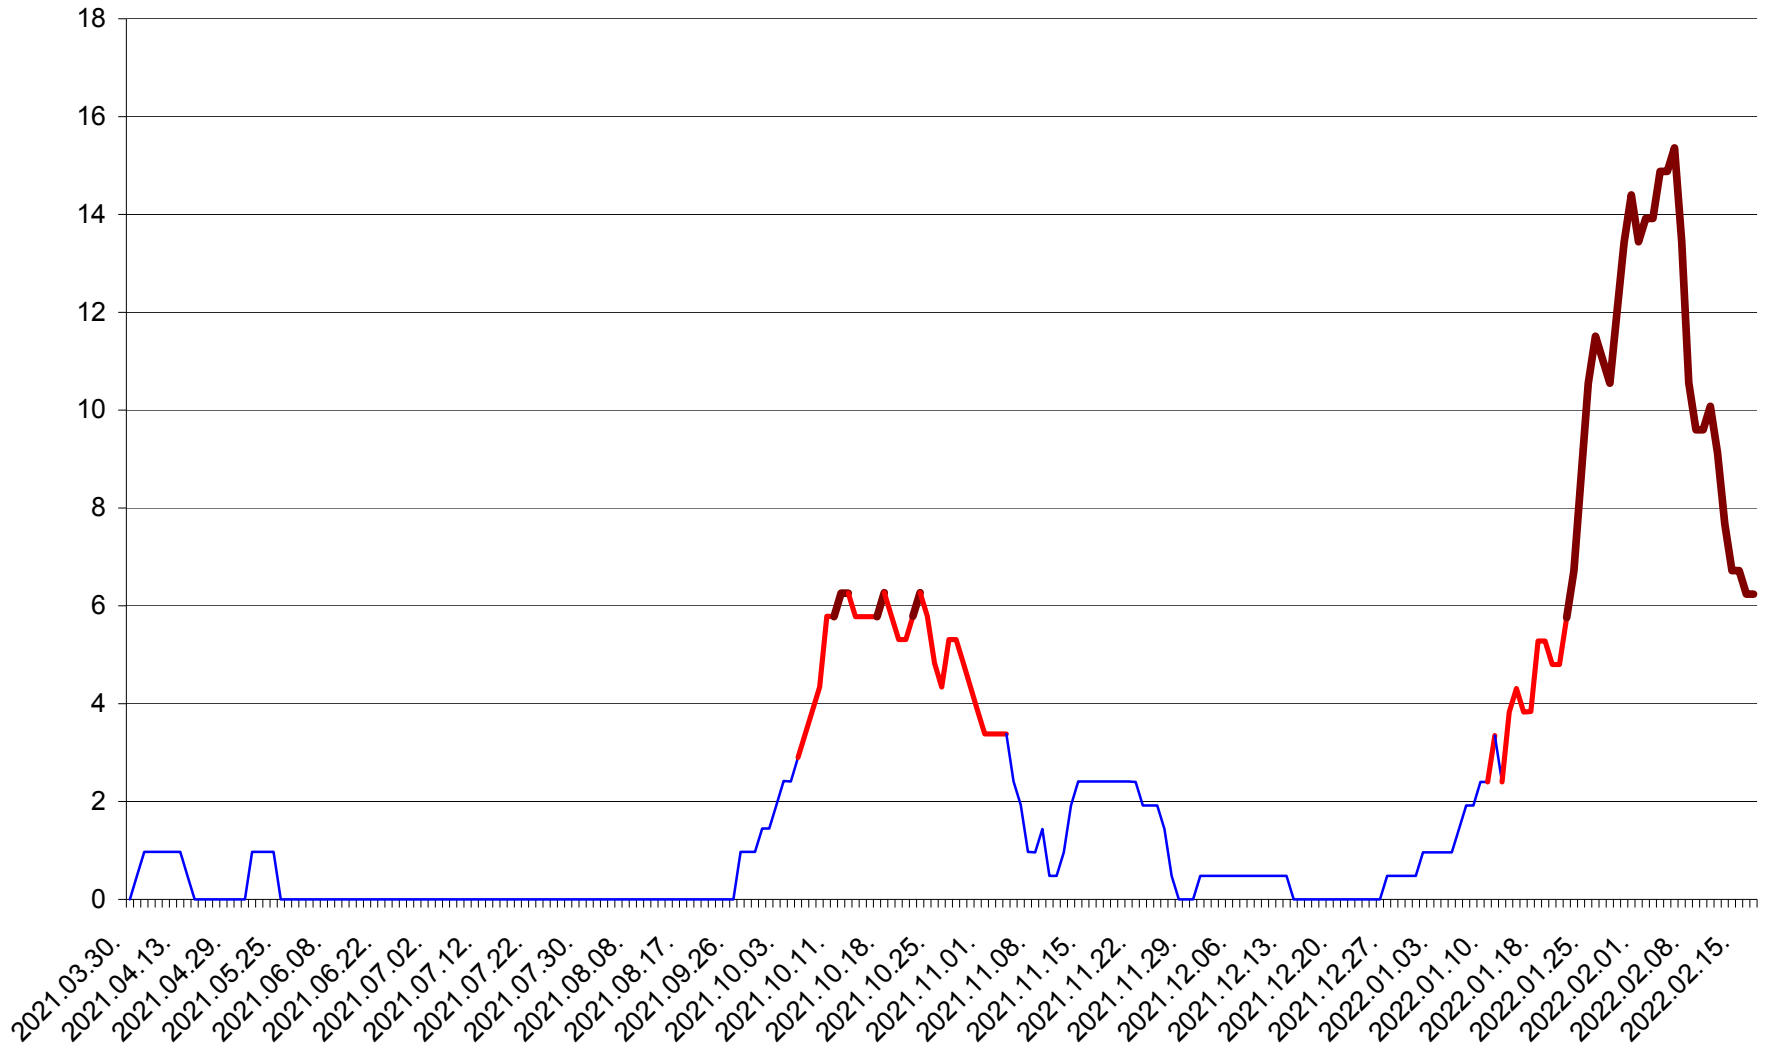

PLĂIEȘII DE JOS - Evolutia incidentei cumulate pe 14 zile la ‰ de locuitori
2021.04.01. - 2022.02.17.