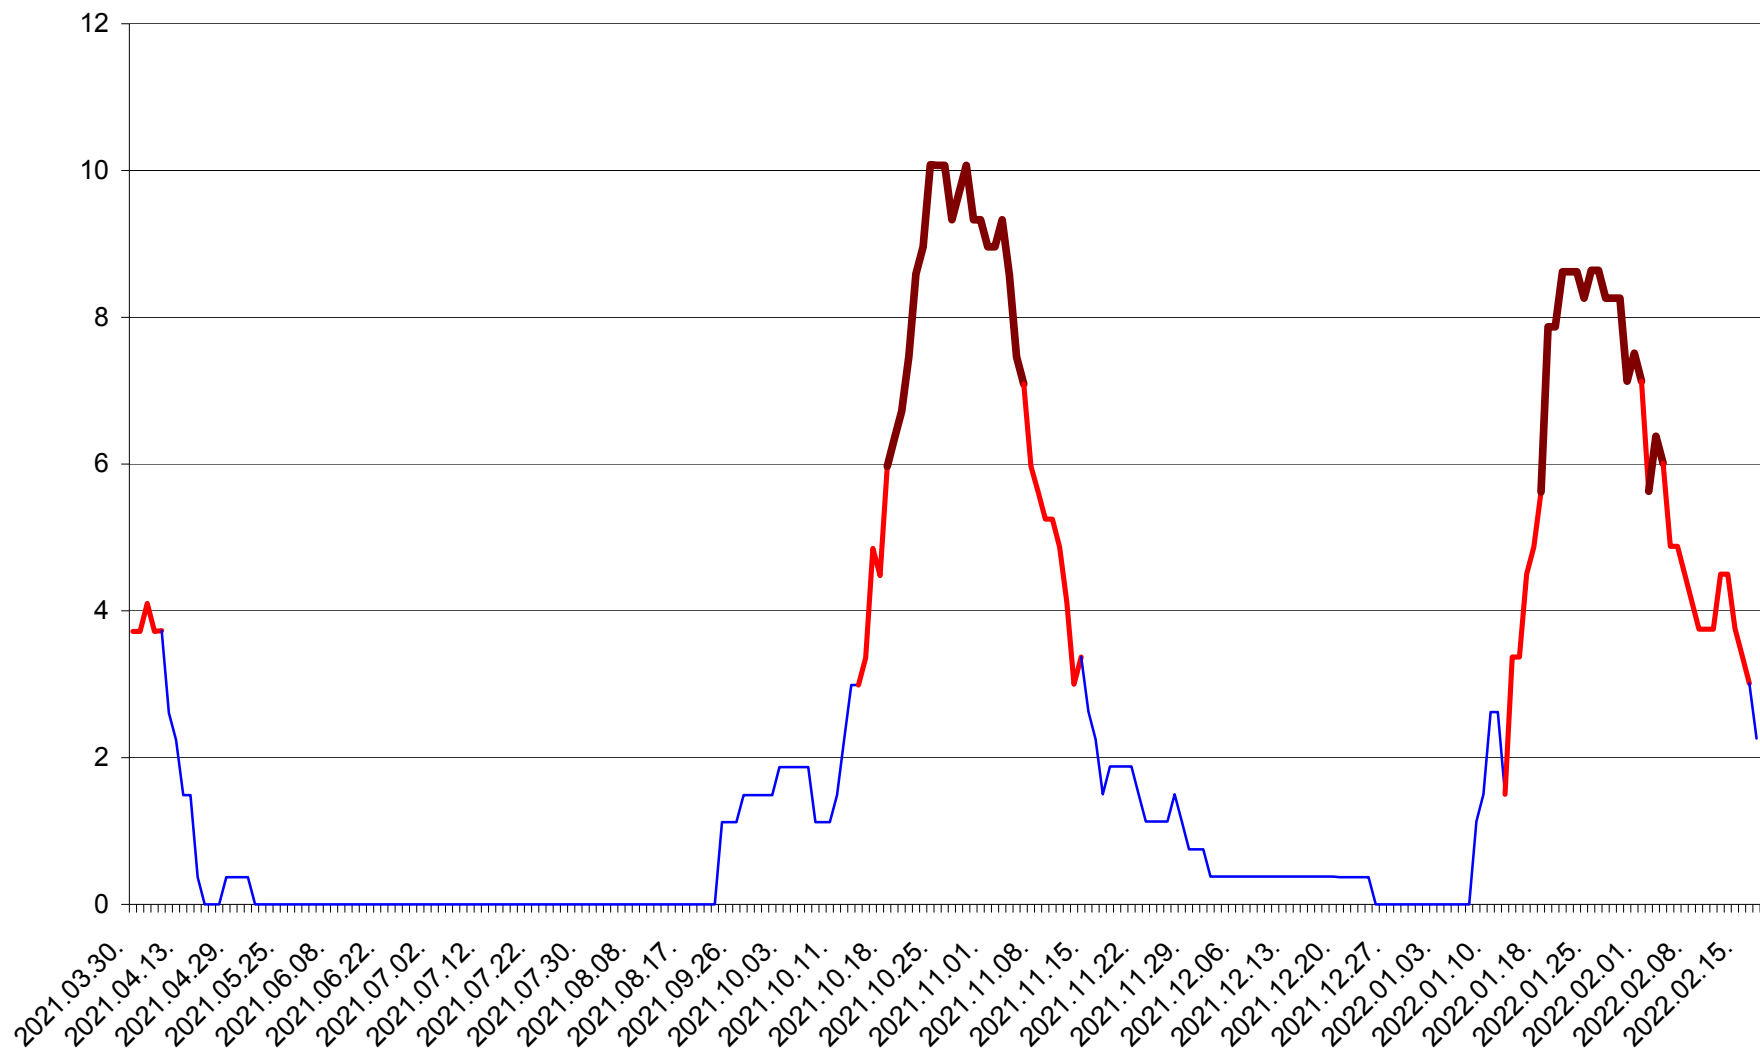

PLĂIEȘII DE JOS - Evolutia incidentei cumulate pe 14 zile la ‰ de locuitori
2021.04.01. - 2022.02.17.

PORUMBENI - Evolutia incidentei cumulate pe 14 zile la ‰ de locuitori
2021.04.01. - 2022.02.17.

PRAID - Evolutia incidentei cumulate pe 14 zile la ‰ de locuitori
2021.04.01. - 2022.02.17.

RACU - Evolutia incidentei cumulate pe 14 zile la ‰ de locuitori
2021.04.01. - 2022.02.17.

REMETEA - Evolutia incidentei cumulate pe 14 zile la ‰ de locuitori
2021.04.01. - 2022.02.17.

SĂCEL - Evolutia incidentei cumulate pe 14 zile la ‰ de locuitori
2021.04.01. - 2022.02.17.

SÂNCRĂIENI - Evolutia incidentei cumulate pe 14 zile la ‰ de locuitori
2021.04.01. - 2022.02.17.

SÂNDOMINIC - Evolutia incidentei cumulate pe 14 zile la ‰ de locuitori
2021.04.01. - 2022.02.17.

SÂNMARTIN - Evolutia incidentei cumulate pe 14 zile la ‰ de locuitori
2021.04.01. - 2022.02.17.