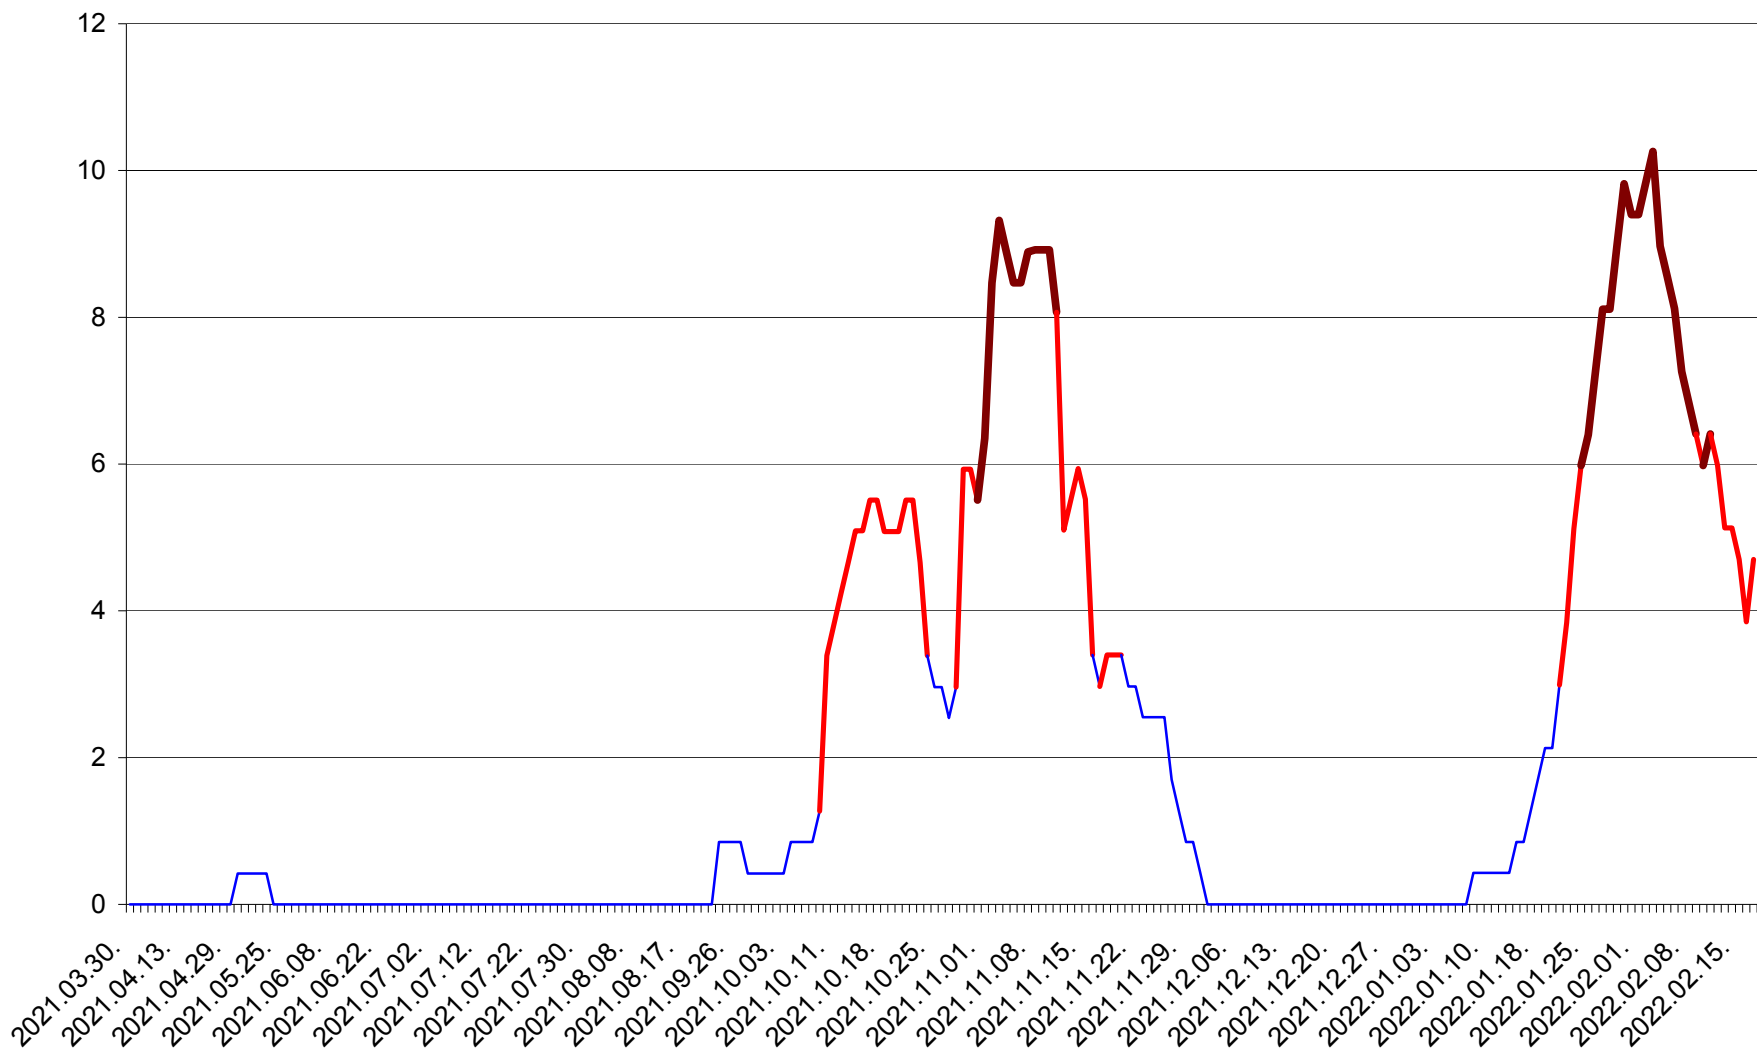

PLĂIEȘII DE JOS - Evolutia incidentei cumulate pe 14 zile la ‰ de locuitori
2021.04.01. - 2022.02.17.

PORUMBENI - Evolutia incidentei cumulate pe 14 zile la ‰ de locuitori
2021.04.01. - 2022.02.17.

PRAID - Evolutia incidentei cumulate pe 14 zile la ‰ de locuitori
2021.04.01. - 2022.02.17.

RACU - Evolutia incidentei cumulate pe 14 zile la ‰ de locuitori
2021.04.01. - 2022.02.17.

REMETEA - Evolutia incidentei cumulate pe 14 zile la ‰ de locuitori
2021.04.01. - 2022.02.17.

SĂCEL - Evolutia incidentei cumulate pe 14 zile la ‰ de locuitori
2021.04.01. - 2022.02.17.

SÂNCRĂIENI - Evolutia incidentei cumulate pe 14 zile la ‰ de locuitori
2021.04.01. - 2022.02.17.

SÂNDOMINIC - Evolutia incidentei cumulate pe 14 zile la ‰ de locuitori
2021.04.01. - 2022.02.17.

SÂNMARTIN - Evolutia incidentei cumulate pe 14 zile la ‰ de locuitori
2021.04.01. - 2022.02.17.