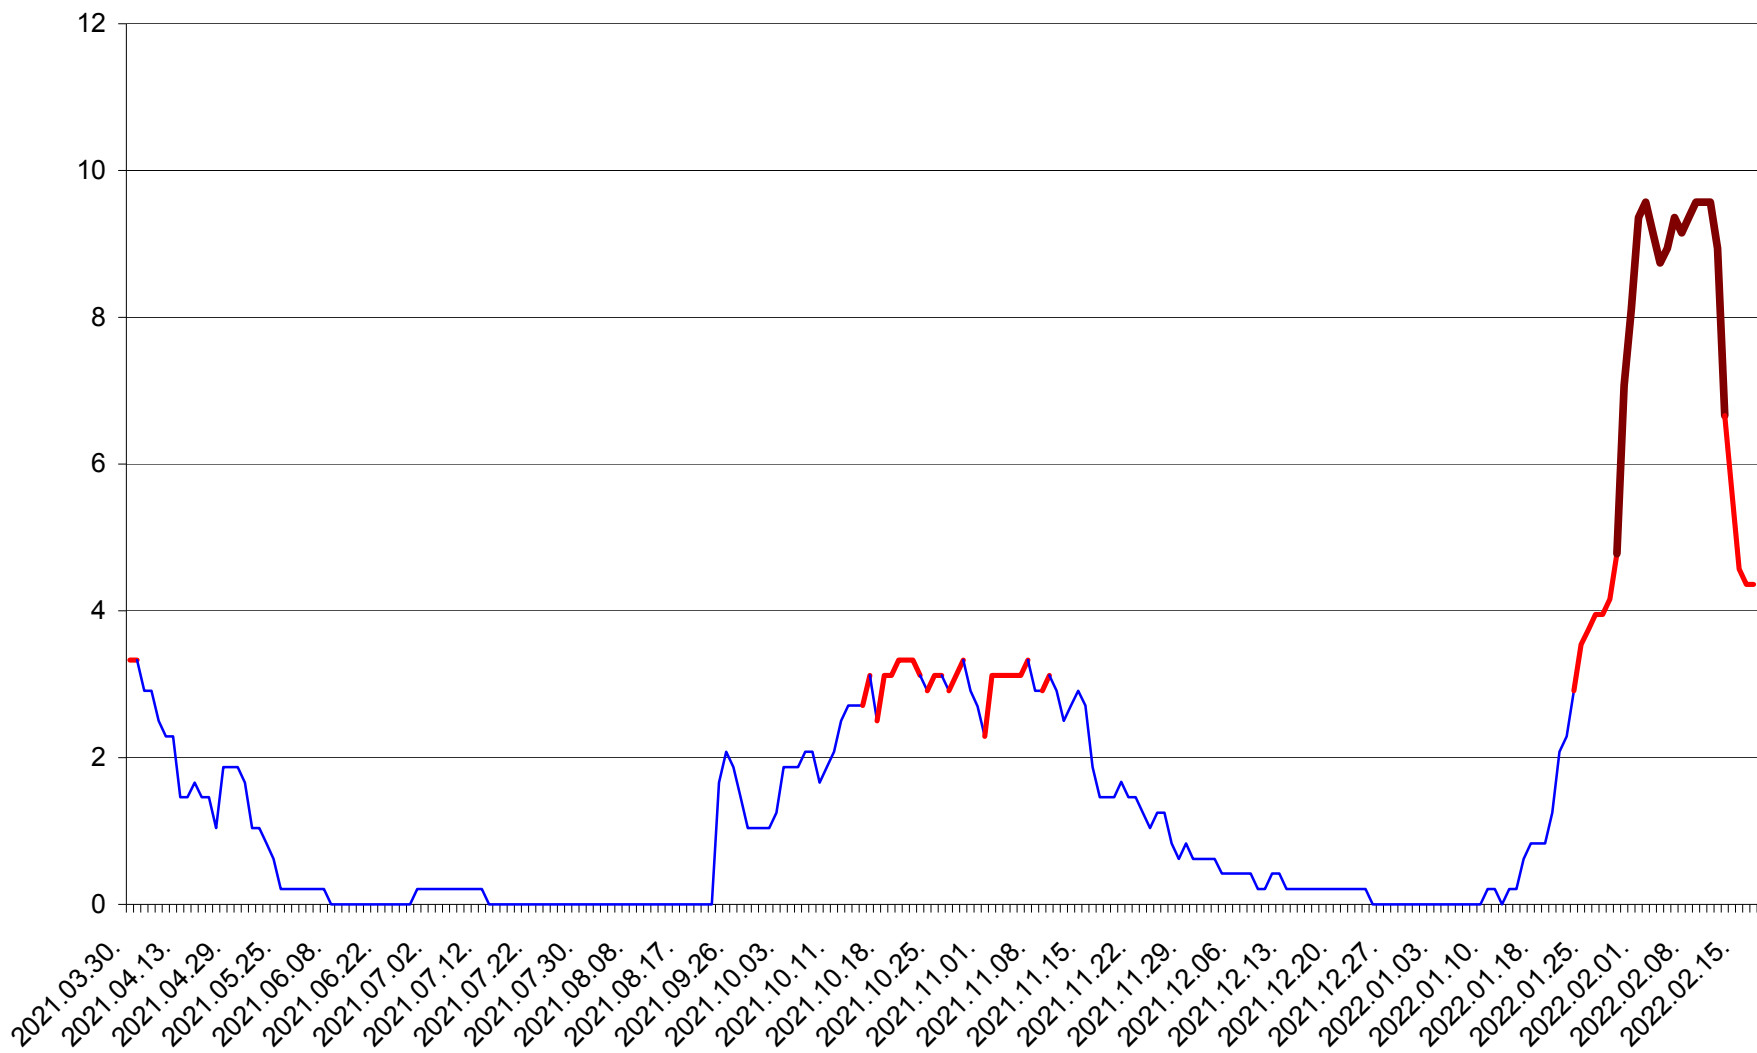

MUNICIPIUL GHEORGHENI - Evolutia incidentei cumulate pe 14 zile la % de locuitori
2021.04.01. - 2022.02.17.

JOSENI - Evolutia incidentei cumulate pe 14 zile la ‰ de locuitori
2021.04.01. - 2022.02.17.

LĂZAREA - Evolutia incidentei cumulate pe 14 zile la % de locuitori
2021.04.01. - 2022.02.17.

LELICENI - Evolutia incidentei cumulate pe 14 zile la ‰ de locuitori
2021.04.01. - 2022.02.17.

LUETA - Evolutia incidentei cumulate pe 14 zile la ‰ de locuitori
2021.04.01. - 2022.02.17.

LUNCA DE JOS - Evolutia incidentei cumulate pe 14 zile la ‰ de locuitori
2021.04.01. - 2022.02.17.

LUNCA DE SUS - Evolutia incidentei cumulate pe 14 zile la ‰ de locuitori
2021.04.01. - 2022.02.17.

LUPENI - Evolutia incidentei cumulate pe 14 zile la ‰ de locuitori
2021.04.01. - 2022.02.17.

MĂDĂRAȘ - Evolutia incidentei cumulate pe 14 zile la ‰ de locuitori
2021.04.01. - 2022.02.17.