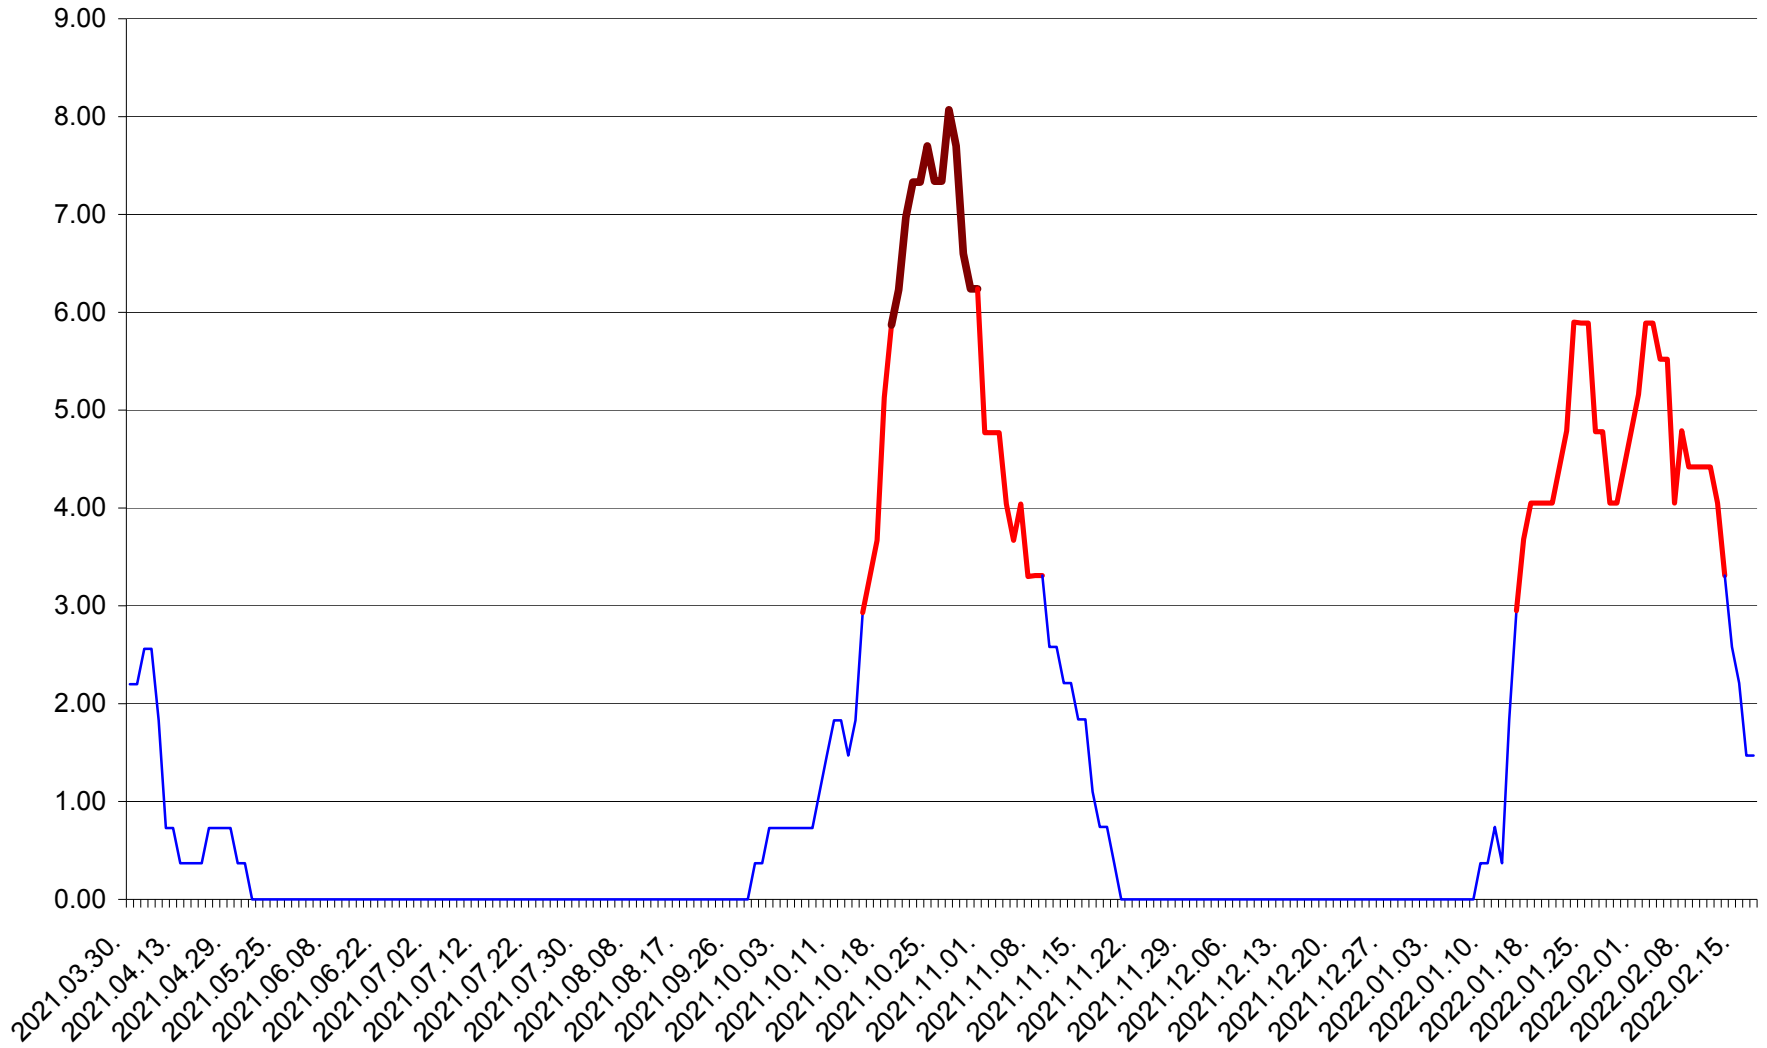

ATID - Evolutia incidentei cumulate pe 14 zile la % de locuitori
2021.04.01. - 2022.02.17.

AVRĂMEȘTI - Evolutia incidentei cumulate pe 14 zile la ‰ de locuitori
2021.04.01. - 2022.02.17.

ORAȘ BĂILE TUȘNAD - Evolutia incidentei cumulate pe 14 zile la ‰ de locuitori
2021.04.01. - 2022.02.17.

ORAȘ BĂLAN - Evolutia incidentei cumulate pe 14 zile la ‰ de locuitori
2021.04.01. - 2022.02.17.

BILBOR - Evolutia incidentei cumulate pe 14 zile la ‰ de locuitori
2021.04.01. - 2022.02.17.

ORAȘ BORSEC - Evolutia incidentei cumulate pe 14 zile la ‰ de locuitori
2021.04.01. - 2022.02.17.

BRĂDEȘTI - Evolutia incidentei cumulate pe 14 zile la ‰ de locuitori
2021.04.01. - 2022.02.17.

CĂPÂLNIȚA - Evolutia incidentei cumulate pe 14 zile la ‰ de locuitori
2021.04.01. - 2022.02.17.

CÂRȚA - Evolutia incidentei cumulate pe 14 zile la ‰ de locuitori
2021.04.01. - 2022.02.17.

CICEU - Evolutia incidentei cumulate pe 14 zile la ‰ de locuitori
2021.04.01. - 2022.02.17.

CIUCSÂNGEORGIU - Evolutia incidentei cumulate pe 14 zile la ‰ de locuitori
2021.04.01. - 2022.02.17.

CIUMANI - Evolutia incidentei cumulate pe 14 zile la ‰ de locuitori
2021.04.01. - 2022.02.17.