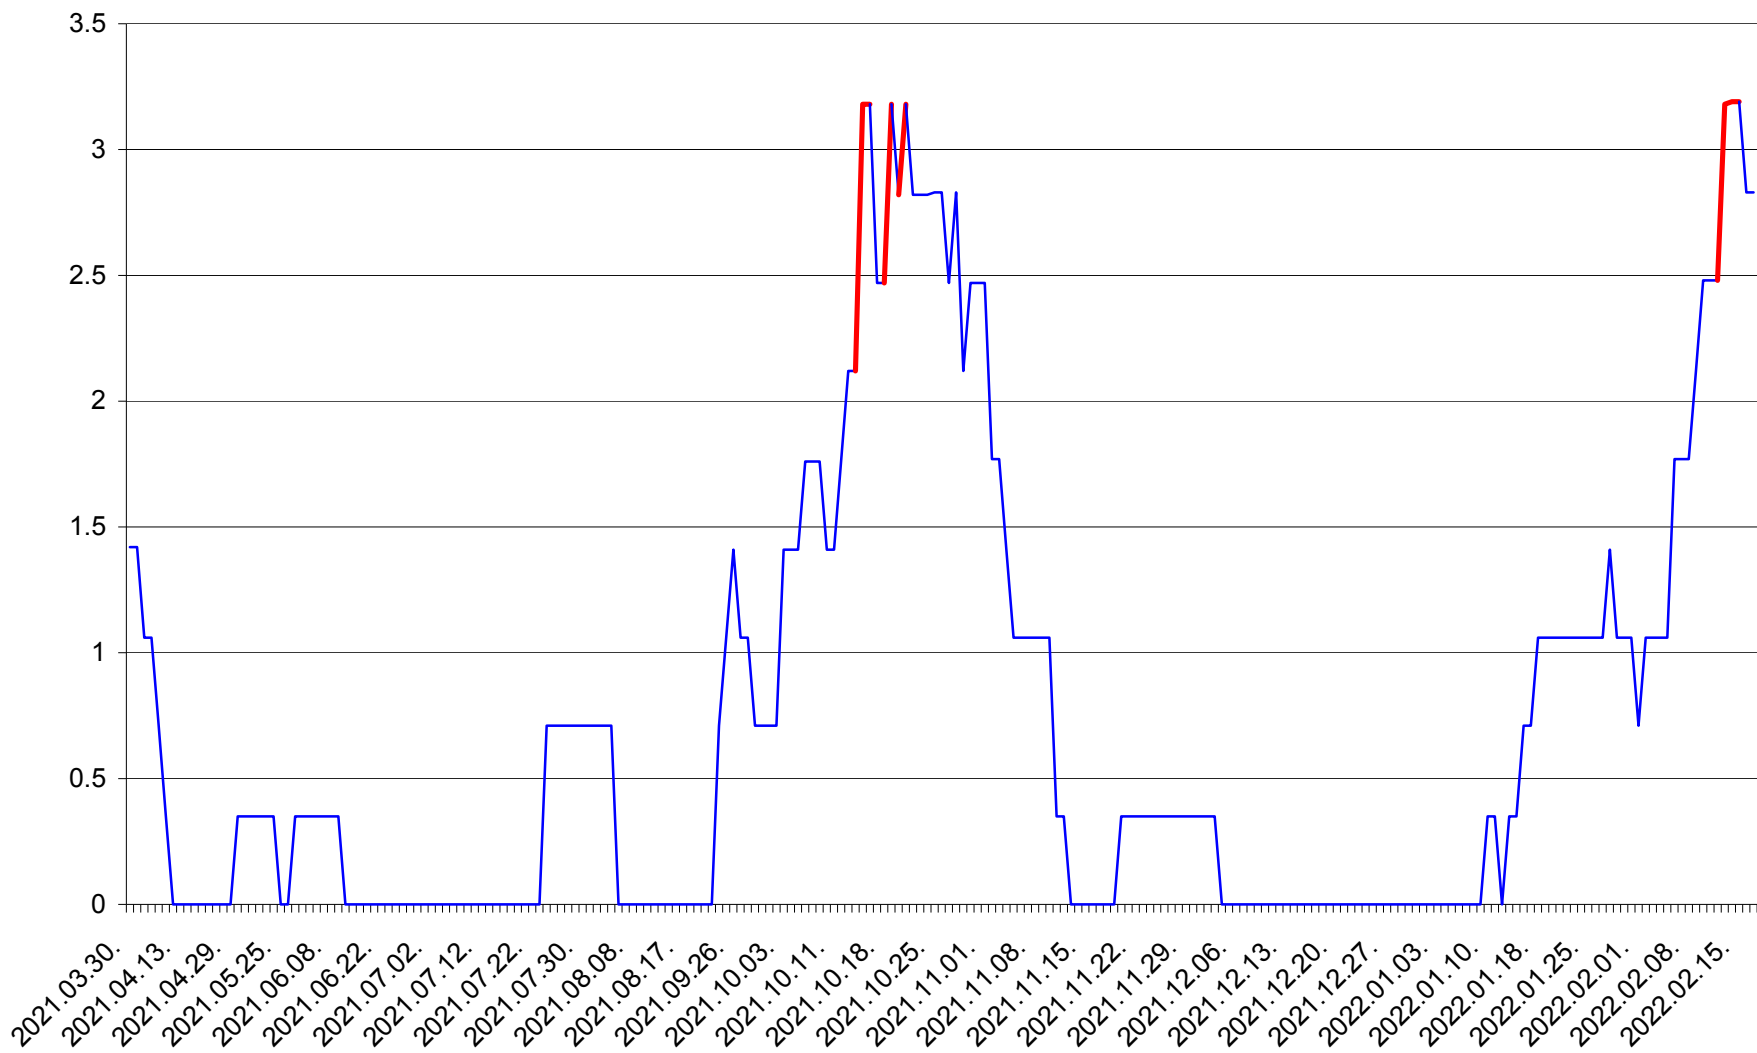

PORUMBENI - Evolutia incidentei cumulate pe 14 zile la ‰ de locuitori
2021.04.01. - 2022.02.17.