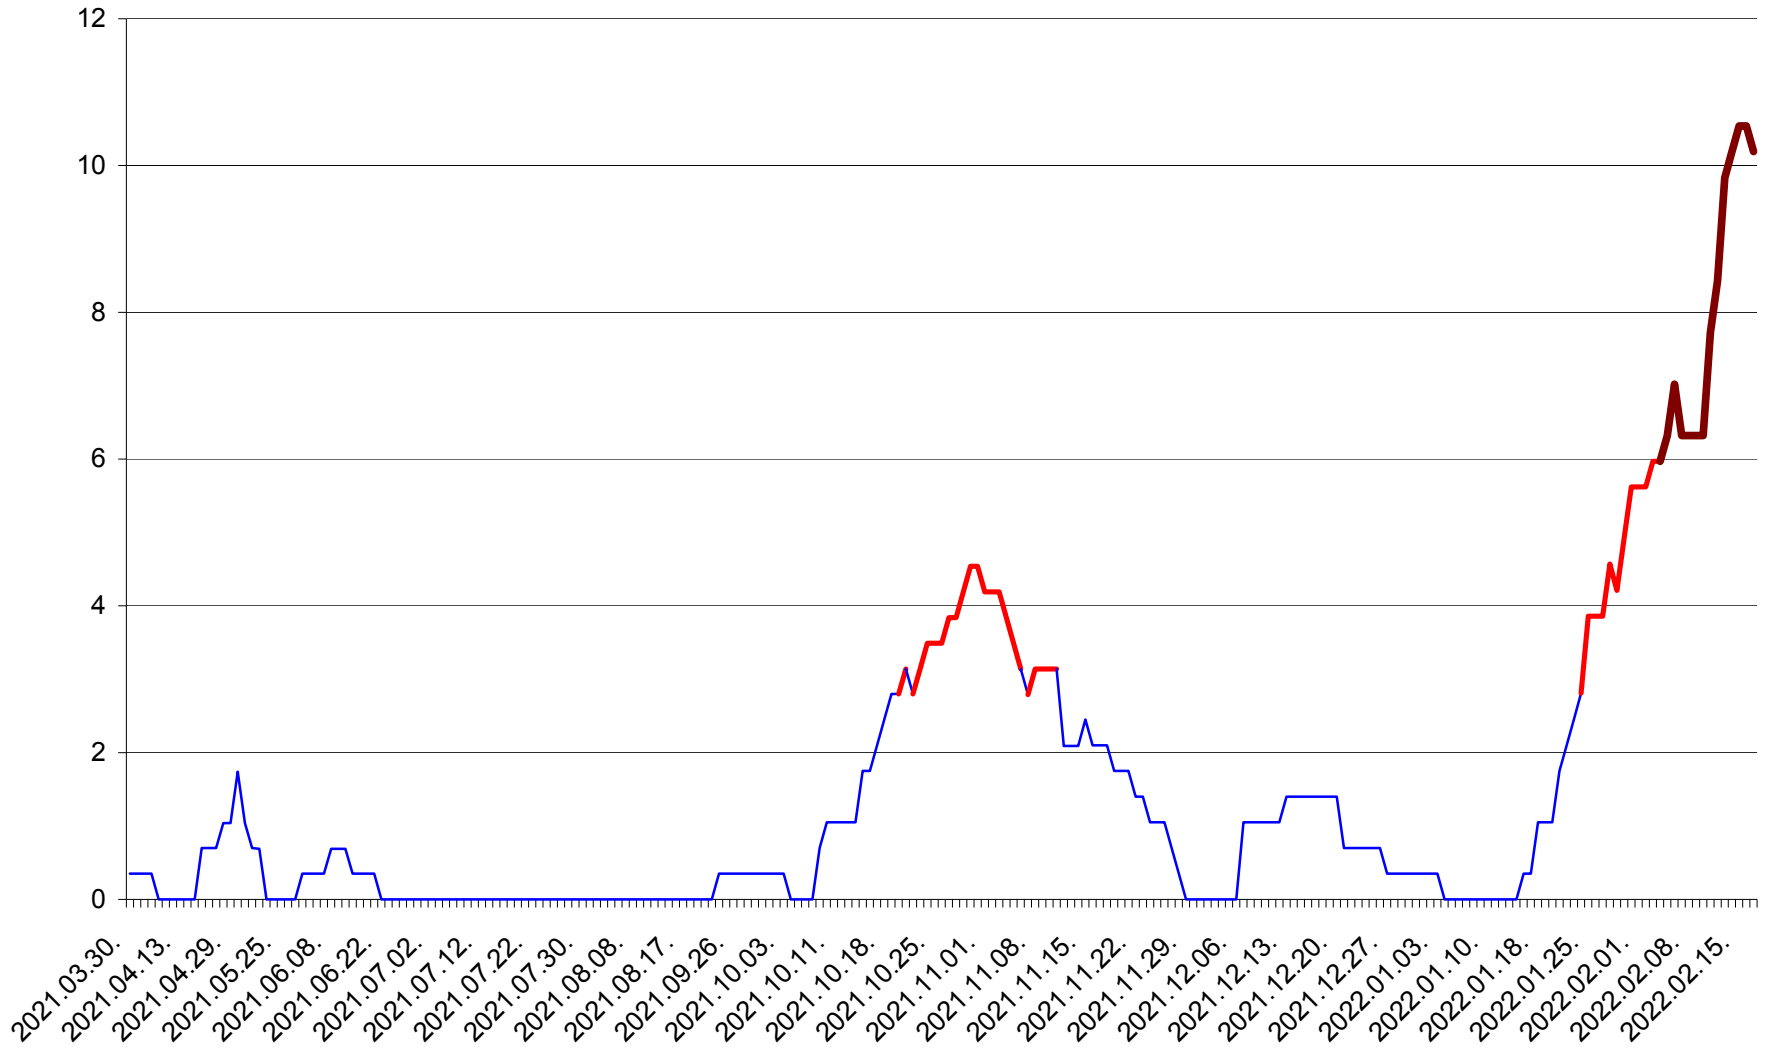

SÂNCRĂIENI - Evolutia incidentei cumulate pe 14 zile la ‰ de locuitori
2021.04.01. - 2022.02.17.

SÂNDOMINIC - Evolutia incidentei cumulate pe 14 zile la ‰ de locuitori
2021.04.01. - 2022.02.17.

SÂNMARTIN - Evolutia incidentei cumulate pe 14 zile la ‰ de locuitori
2021.04.01. - 2022.02.17.

SÂNSIMION - Evolutia incidentei cumulate pe 14 zile la ‰ de locuitori
2021.04.01. - 2022.02.17.

SÂNTIMBRU - Evolutia incidentei cumulate pe 14 zile la ‰ de locuitori
2021.04.01. - 2022.02.17.

SĂRMAȘ - Evolutia incidentei cumulate pe 14 zile la ‰ de locuitori
2021.04.01. - 2022.02.17.

SATU MARE - Evolutia incidentei cumulate pe 14 zile la ‰ de locuitori
2021.04.01. - 2022.02.17.

SECUIENI - Evolutia incidentei cumulate pe 14 zile la ‰ de locuitori
2021.04.01. - 2022.02.17.

SICULENI - Evolutia incidentei cumulate pe 14 zile la ‰ de locuitori
2021.04.01. - 2022.02.17.