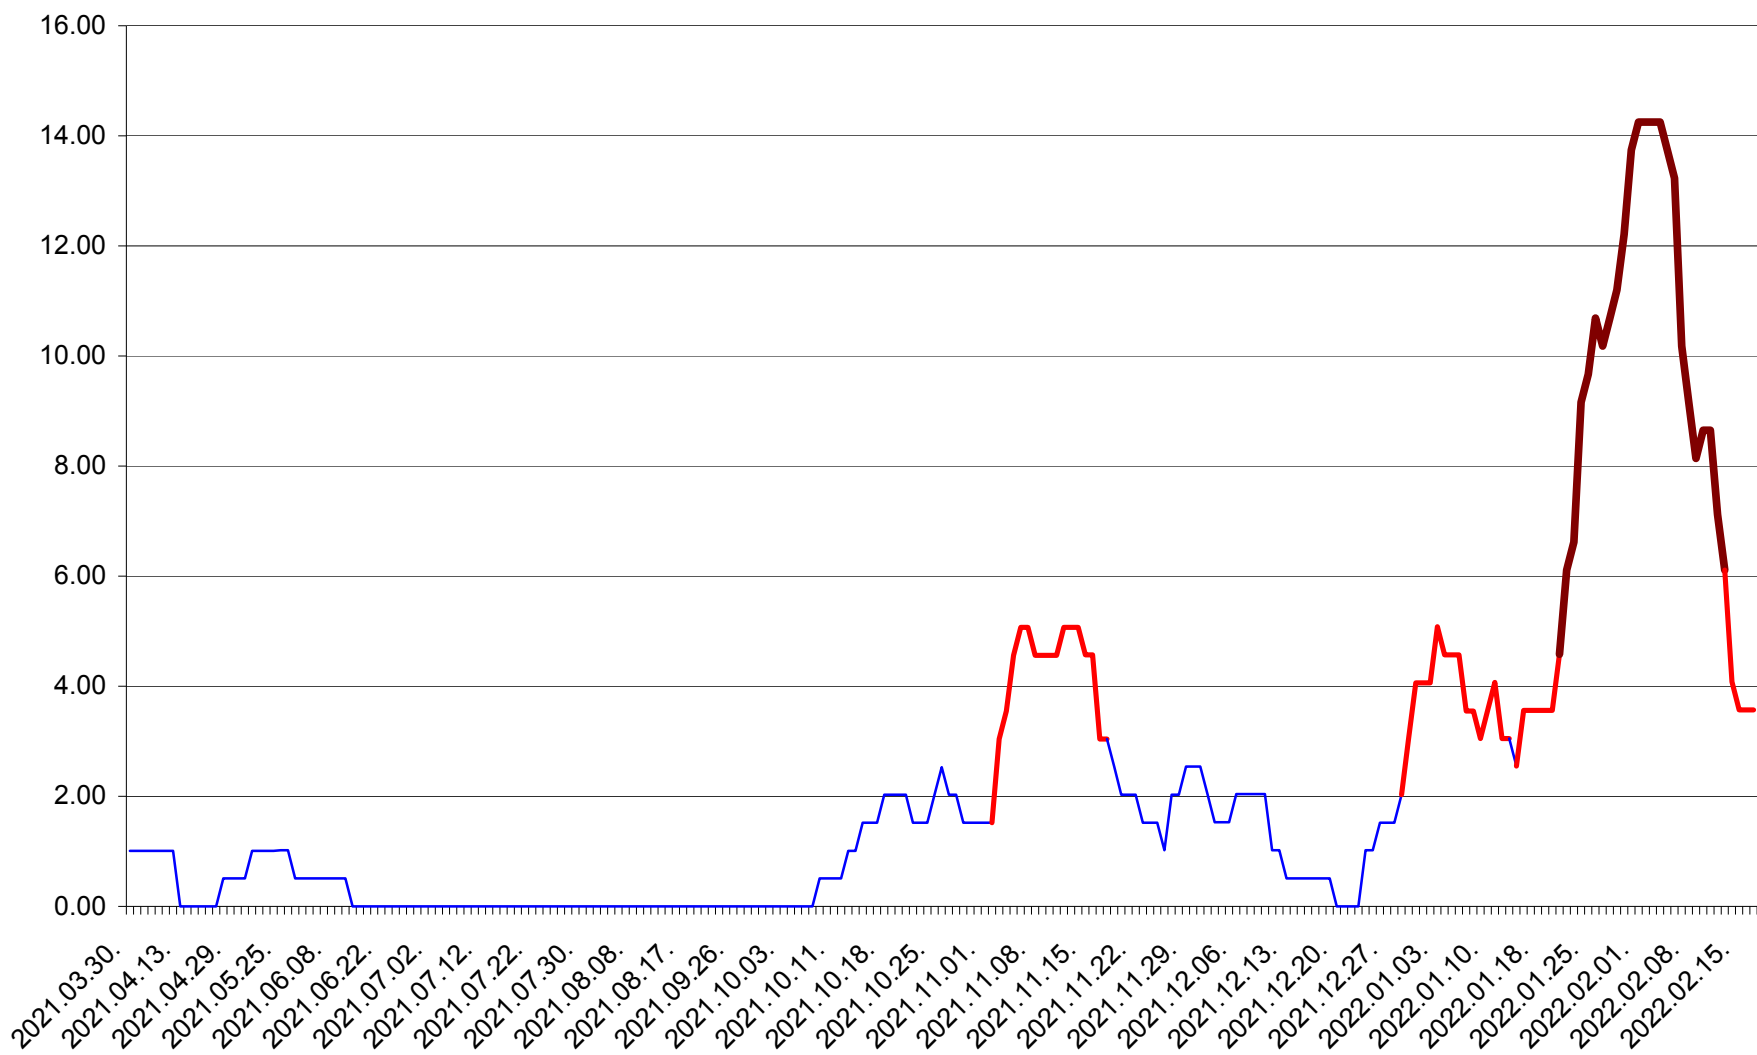

TUȘNAD - Evolutia incidentei cumulate pe 14 zile la ‰ de locuitori
2021.04.01. - 2022.02.17.

ULIEȘ - Evoluția incidenței cumulate pe 14 zile la ‰ de locuitori
2021.04.01. - 2022.02.17.

VĂRȘAG - Evolutia incidentei cumulate pe 14 zile la ‰ de locuitori
2021.04.01. - 2022.02.17.

ORAȘ VLĂHIȚA - Evolutia incidentei cumulate pe 14 zile la ‰ de locuitori
2021.04.01. - 2022.02.17.

VOȘLĂBENI - Evolutia incidentei cumulate pe 14 zile la ‰ de locuitori
2021.04.01. - 2022.02.17.

ZETEA - Evolutia incidentei cumulate pe 14 zile la ‰ de locuitori
2021.04.01. - 2022.02.17.