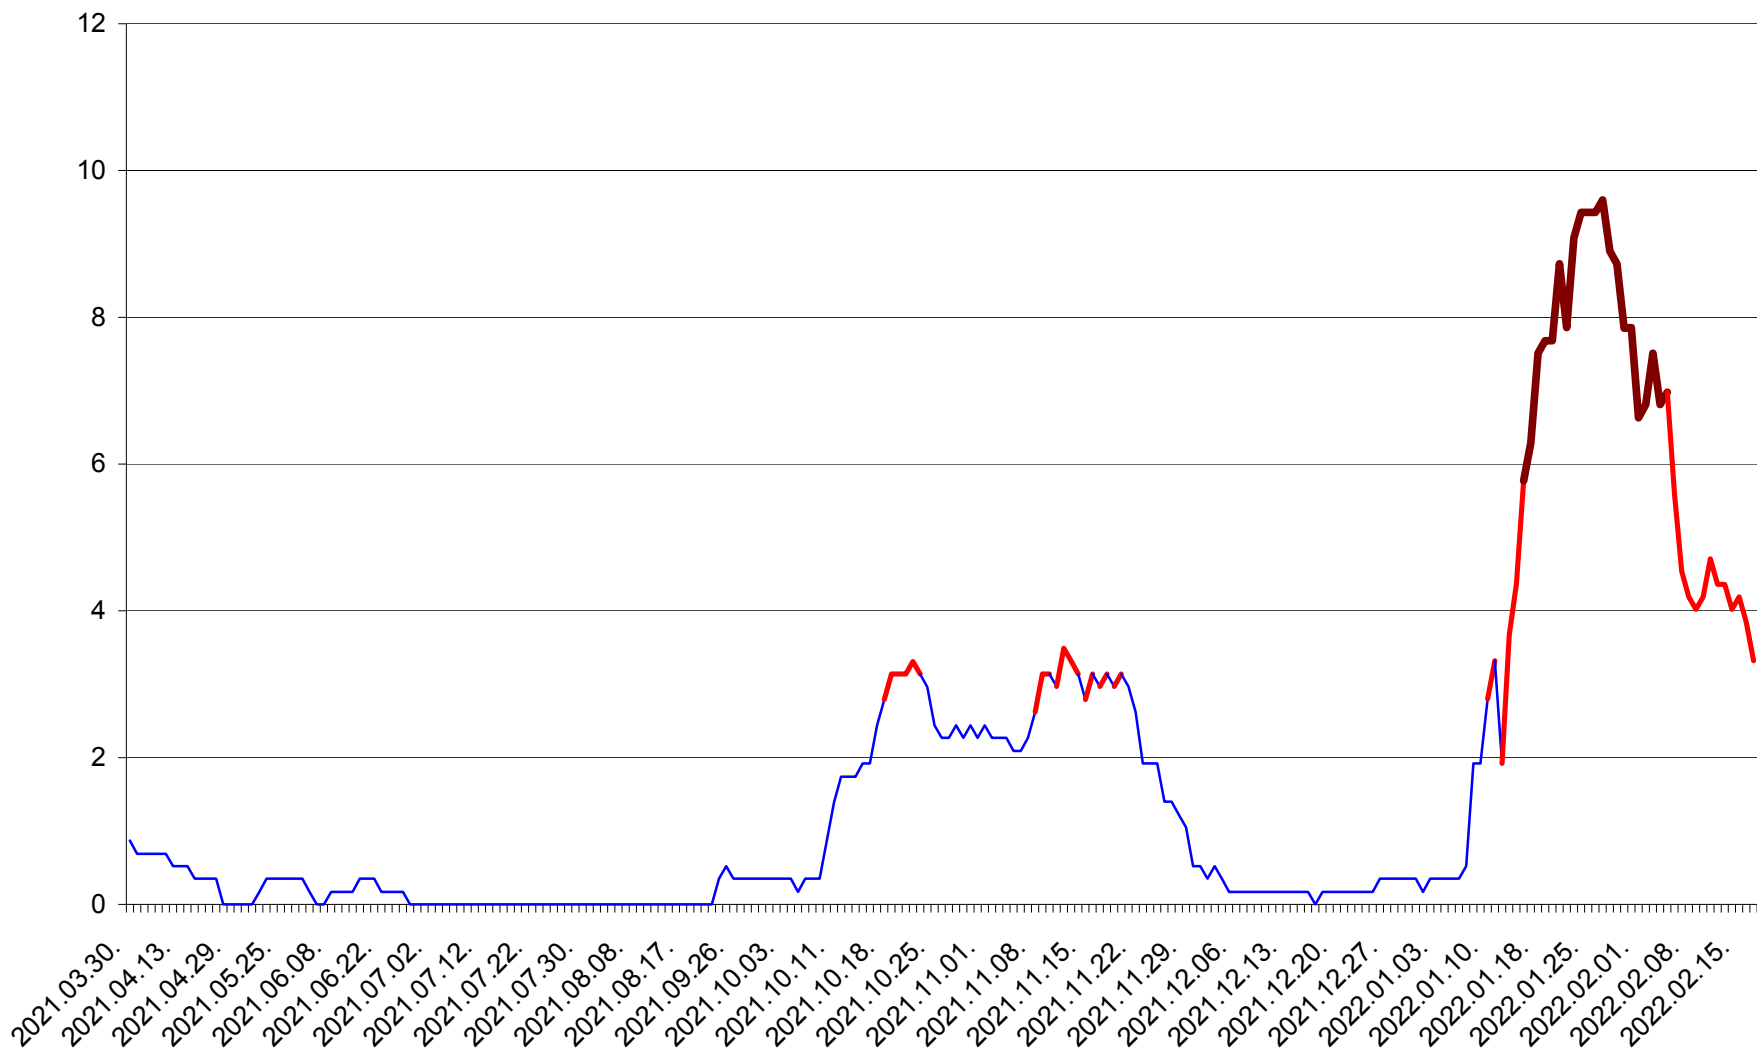

DÂRJIU - Evolutia incidentei cumulate pe 14 zile la ‰ de locuitori
2021.04.01. - 2022.02.17.

DEALU - Evolutia incidentei cumulate pe 14 zile la ‰ de locuitori
2021.04.01. - 2022.02.17.

DITRĂU - Evolutia incidentei cumulate pe 14 zile la ‰ de locuitori
2021.04.01. - 2022.02.17.

FELICENI - Evolutia incidentei cumulate pe 14 zile la ‰ de locuitori
2021.04.01. - 2022.02.17.

FRUMOASA - Evolutia incidentei cumulate pe 14 zile la ‰ de locuitori
2021.04.01. - 2022.02.17.

GĂLĂUȚAȘ - Evolutia incidentei cumulate pe 14 zile la ‰ de locuitori
2021.04.01. - 2022.02.17.

MUNICIPIUL GHEORGHENI - Evolutia incidentei cumulate pe 14 zile la % de locuitori
2021.04.01. - 2022.02.17.

JOSENI - Evolutia incidentei cumulate pe 14 zile la ‰ de locuitori
2021.04.01. - 2022.02.17.

LĂZAREA - Evolutia incidentei cumulate pe 14 zile la % de locuitori
2021.04.01. - 2022.02.17.

LELICENI - Evolutia incidentei cumulate pe 14 zile la ‰ de locuitori
2021.04.01. - 2022.02.17.

LUETA - Evolutia incidentei cumulate pe 14 zile la ‰ de locuitori
2021.04.01. - 2022.02.17.

LUNCA DE JOS - Evolutia incidentei cumulate pe 14 zile la ‰ de locuitori
2021.04.01. - 2022.02.17.