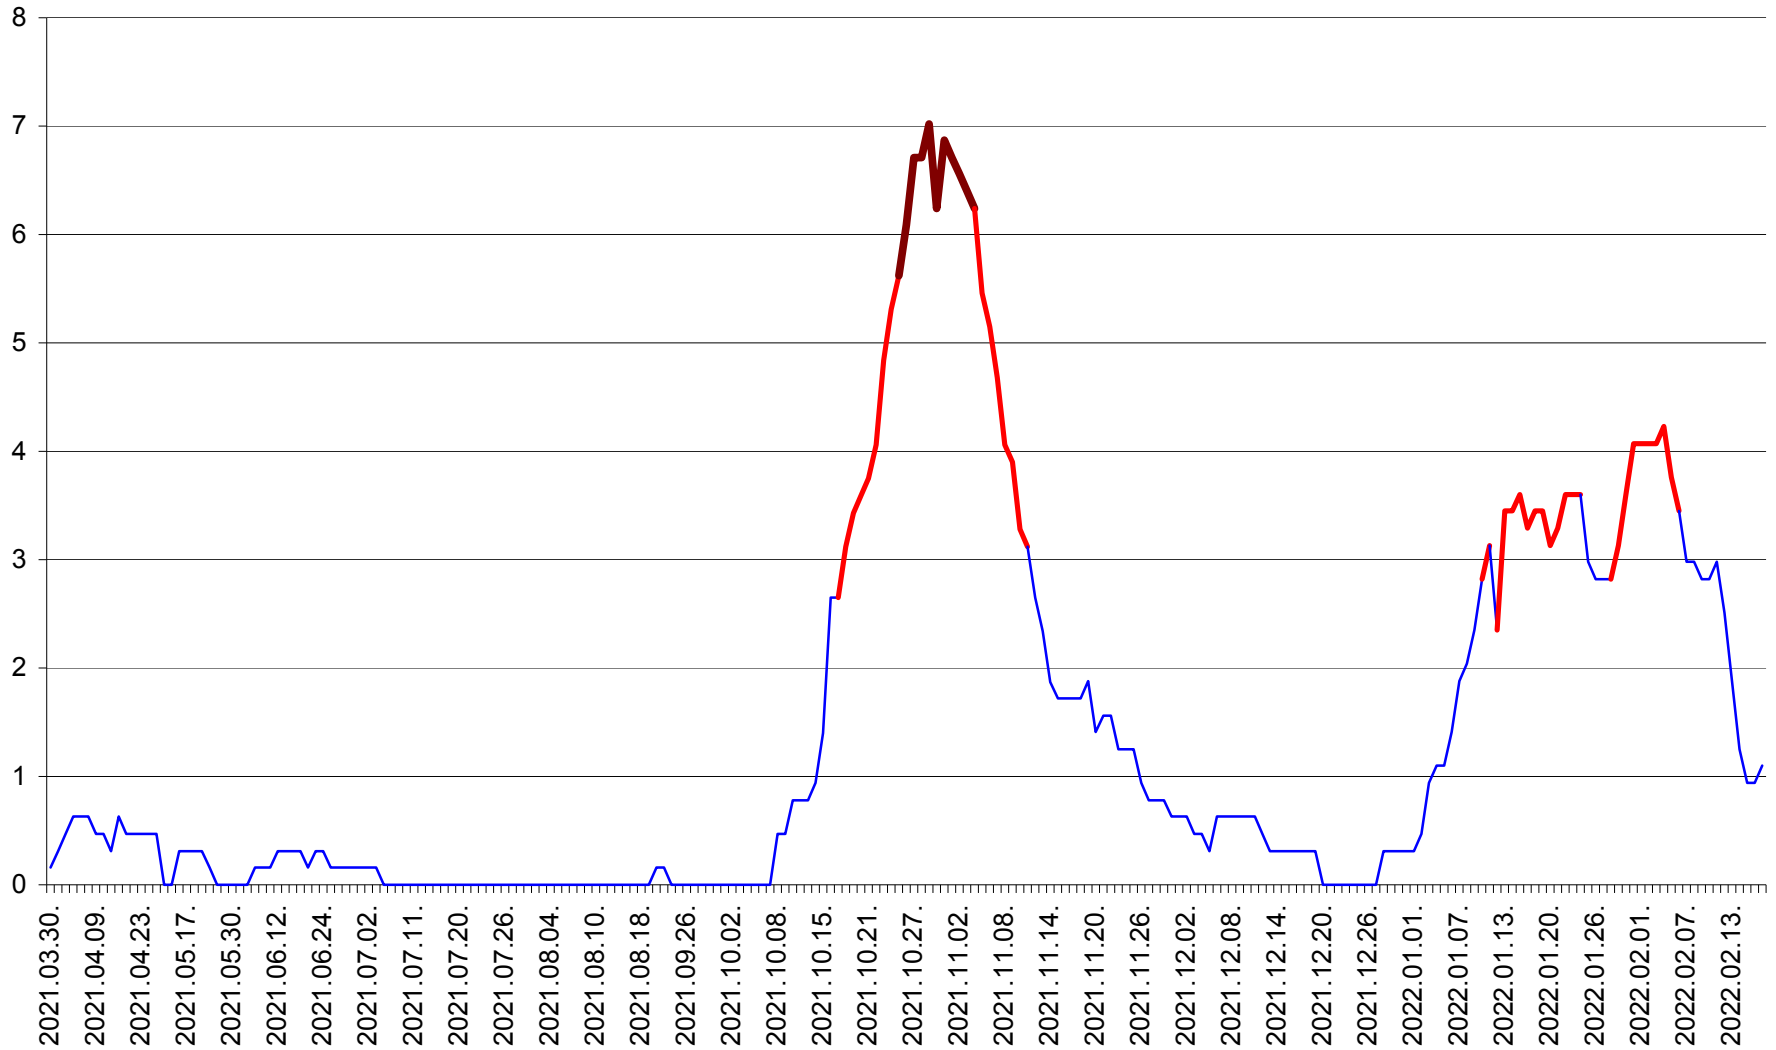

PLĂIEȘII DE JOS - Evolutia incidentei cumulate pe 14 zile la ‰ de locuitori
2021.04.01. - 2022.02.17.

PORUMBENI - Evolutia incidentei cumulate pe 14 zile la ‰ de locuitori
2021.04.01. - 2022.02.17.

PRAID - Evolutia incidentei cumulate pe 14 zile la ‰ de locuitori
2021.04.01. - 2022.02.17.

RACU - Evolutia incidentei cumulate pe 14 zile la ‰ de locuitori
2021.04.01. - 2022.02.17.

REMETEA - Evolutia incidentei cumulate pe 14 zile la ‰ de locuitori
2021.04.01. - 2022.02.17.

SĂCEL - Evolutia incidentei cumulate pe 14 zile la ‰ de locuitori
2021.04.01. - 2022.02.17.