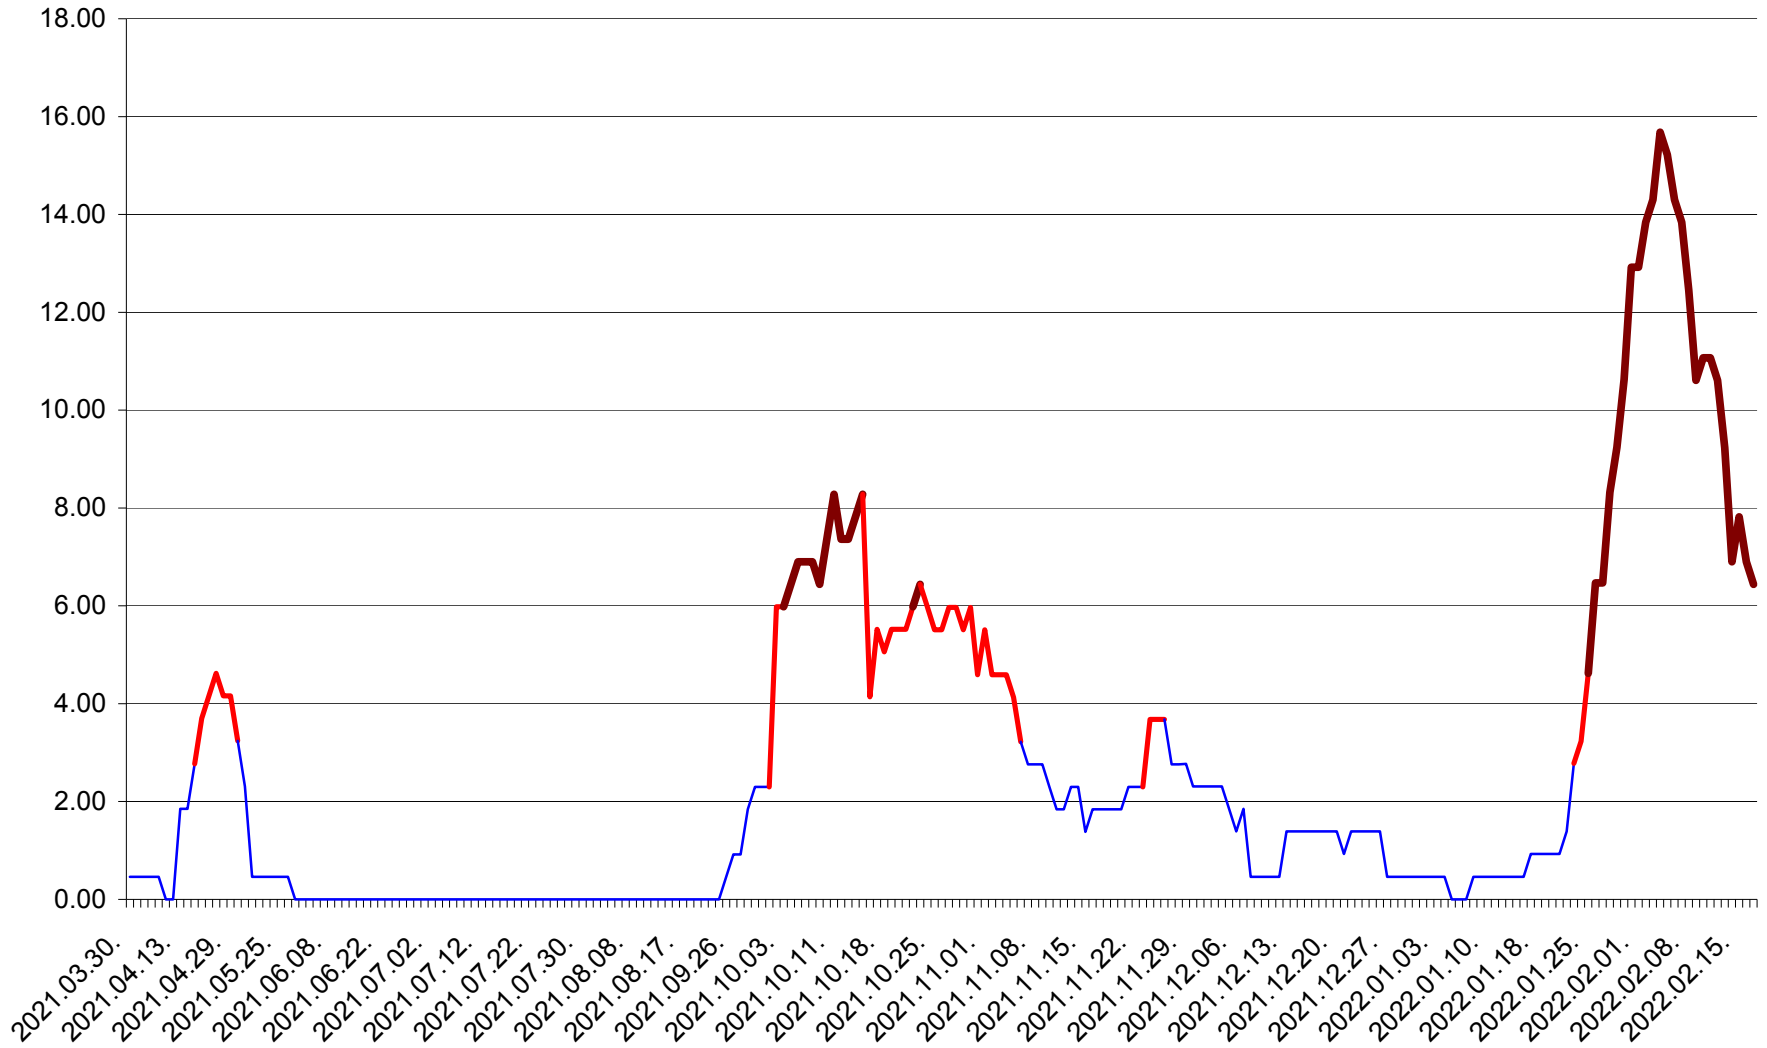

ATID - Evolutia incidentei cumulate pe 14 zile la % de locuitori
2021.04.01. - 2022.02.17.

AVRĂMEȘTI - Evolutia incidentei cumulate pe 14 zile la ‰ de locuitori
2021.04.01. - 2022.02.17.

ORAȘ BĂILE TUȘNAD - Evolutia incidentei cumulate pe 14 zile la ‰ de locuitori
2021.04.01. - 2022.02.17.

ORAȘ BĂLAN - Evolutia incidentei cumulate pe 14 zile la ‰ de locuitori
2021.04.01. - 2022.02.17.

BILBOR - Evolutia incidentei cumulate pe 14 zile la ‰ de locuitori
2021.04.01. - 2022.02.17.

ORAȘ BORSEC - Evolutia incidentei cumulate pe 14 zile la ‰ de locuitori
2021.04.01. - 2022.02.17.

BRĂDEȘTI - Evolutia incidentei cumulate pe 14 zile la ‰ de locuitori
2021.04.01. - 2022.02.17.

CĂPÂLNIȚA - Evolutia incidentei cumulate pe 14 zile la ‰ de locuitori
2021.04.01. - 2022.02.17.

CÂRȚA - Evolutia incidentei cumulate pe 14 zile la ‰ de locuitori
2021.04.01. - 2022.02.17.

CICEU - Evolutia incidentei cumulate pe 14 zile la ‰ de locuitori
2021.04.01. - 2022.02.17.

CIUCSÂNGEORGIU - Evolutia incidentei cumulate pe 14 zile la ‰ de locuitori
2021.04.01. - 2022.02.17.

CIUMANI - Evolutia incidentei cumulate pe 14 zile la ‰ de locuitori
2021.04.01. - 2022.02.17.