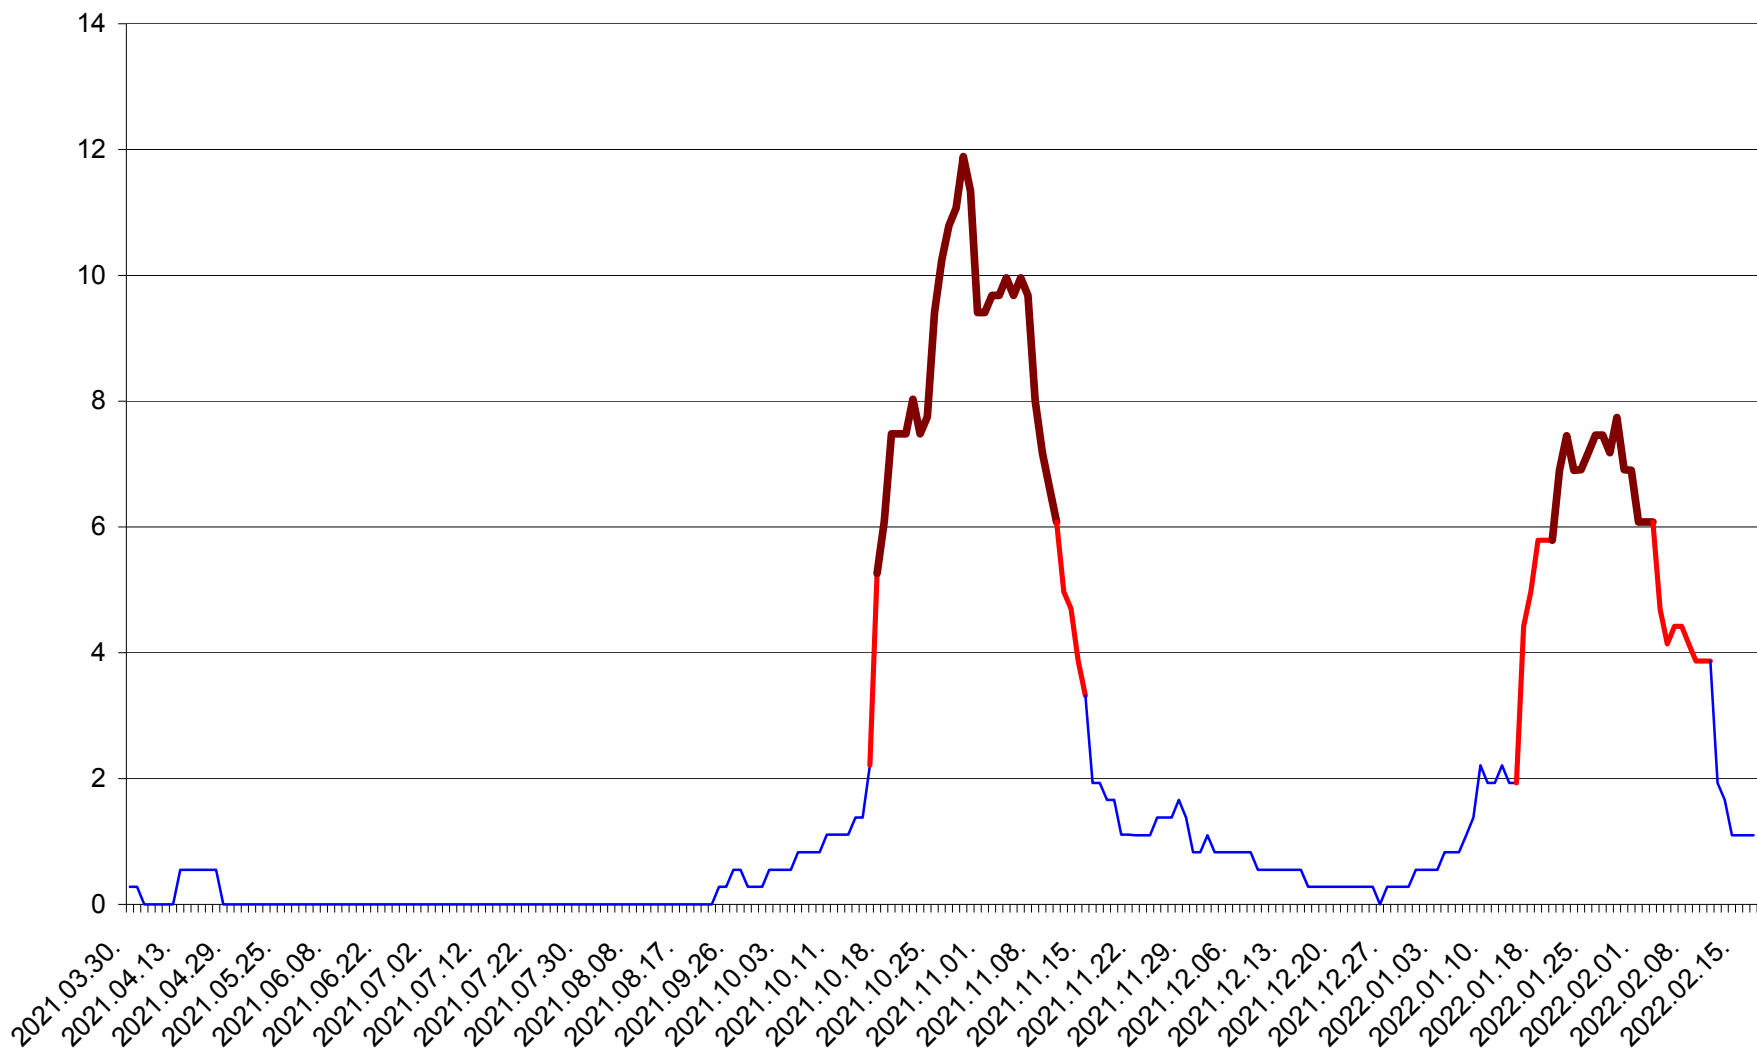

DÂRJIU - Evolutia incidentei cumulate pe 14 zile la ‰ de locuitori
2021.04.01. - 2022.02.17.

DEALU - Evolutia incidentei cumulate pe 14 zile la ‰ de locuitori
2021.04.01. - 2022.02.17.

DITRĂU - Evolutia incidentei cumulate pe 14 zile la ‰ de locuitori
2021.04.01. - 2022.02.17.

FELICENI - Evolutia incidentei cumulate pe 14 zile la ‰ de locuitori
2021.04.01. - 2022.02.17.

FRUMOASA - Evolutia incidentei cumulate pe 14 zile la ‰ de locuitori
2021.04.01. - 2022.02.17.

GĂLĂUȚAȘ - Evolutia incidentei cumulate pe 14 zile la ‰ de locuitori
2021.04.01. - 2022.02.17.

MUNICIPIUL GHEORGHENI - Evolutia incidentei cumulate pe 14 zile la % de locuitori
2021.04.01. - 2022.02.17.

JOSENI - Evolutia incidentei cumulate pe 14 zile la ‰ de locuitori
2021.04.01. - 2022.02.17.

LĂZAREA - Evolutia incidentei cumulate pe 14 zile la % de locuitori
2021.04.01. - 2022.02.17.

LELICENI - Evolutia incidentei cumulate pe 14 zile la ‰ de locuitori
2021.04.01. - 2022.02.17.

LUETA - Evolutia incidentei cumulate pe 14 zile la ‰ de locuitori
2021.04.01. - 2022.02.17.

LUNCA DE JOS - Evolutia incidentei cumulate pe 14 zile la ‰ de locuitori
2021.04.01. - 2022.02.17.