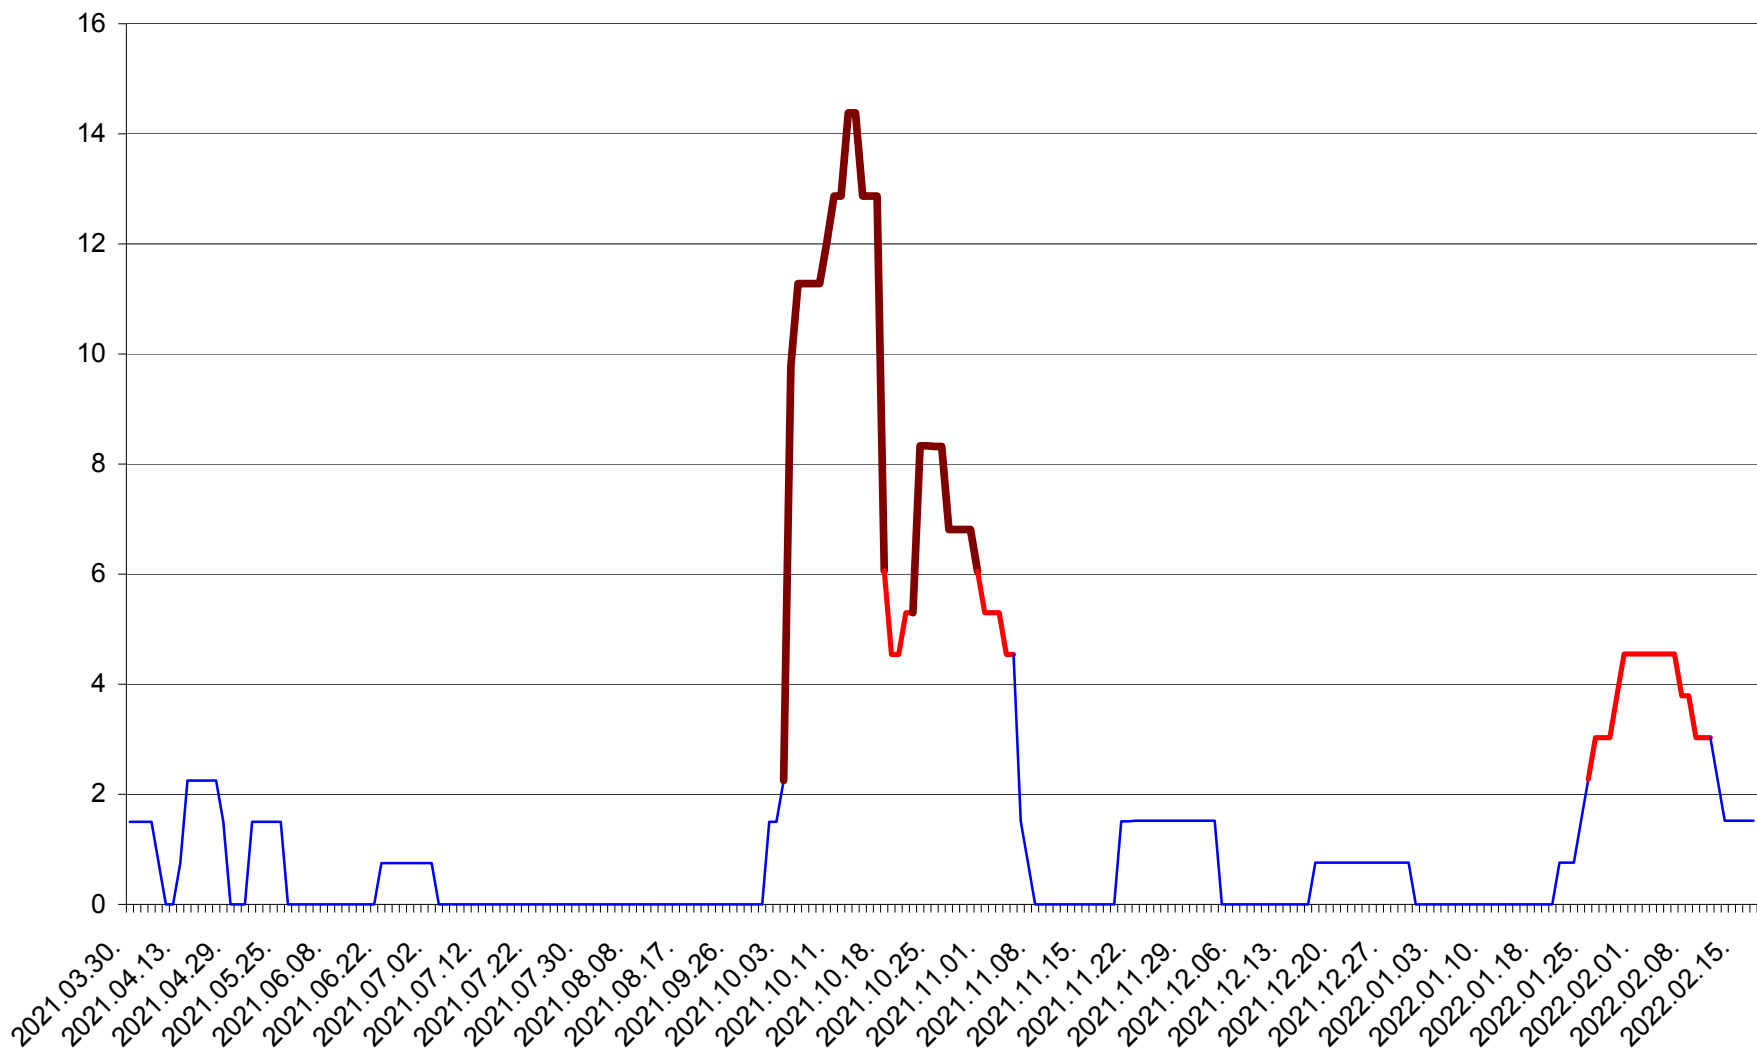

LELICENI - Evolutia incidentei cumulate pe 14 zile la ‰ de locuitori
2021.04.01. - 2022.02.17.

LUETA - Evolutia incidentei cumulate pe 14 zile la ‰ de locuitori
2021.04.01. - 2022.02.17.

LUNCA DE JOS - Evolutia incidentei cumulate pe 14 zile la ‰ de locuitori
2021.04.01. - 2022.02.17.

LUNCA DE SUS - Evolutia incidentei cumulate pe 14 zile la ‰ de locuitori
2021.04.01. - 2022.02.17.

LUPENI - Evolutia incidentei cumulate pe 14 zile la ‰ de locuitori
2021.04.01. - 2022.02.17.

MĂDĂRAȘ - Evolutia incidentei cumulate pe 14 zile la ‰ de locuitori
2021.04.01. - 2022.02.17.

MĂRTINIȘ - Evolutia incidentei cumulate pe 14 zile la % de locuitori
2021.04.01. - 2022.02.17.

MEREȘTI - Evolutia incidentei cumulate pe 14 zile la ‰ de locuitori
2021.04.01. - 2022.02.17.

MUNICIPIUL MIERCUREA-CIUC - Evolutia incidentei cumulate pe 14 zile la ‰ de locuitori
2021.04.01. - 2022.02.17.

MIHĂILENI - Evolutia incidentei cumulate pe 14 zile la ‰ de locuitori
2021.04.01. - 2022.02.17.

MUGENI - Evolutia incidentei cumulate pe 14 zile la ‰ de locuitori
2021.04.01. - 2022.02.17.

OCLAND - Evolutia incidentei cumulate pe 14 zile la ‰ de locuitori
2021.04.01. - 2022.02.17.