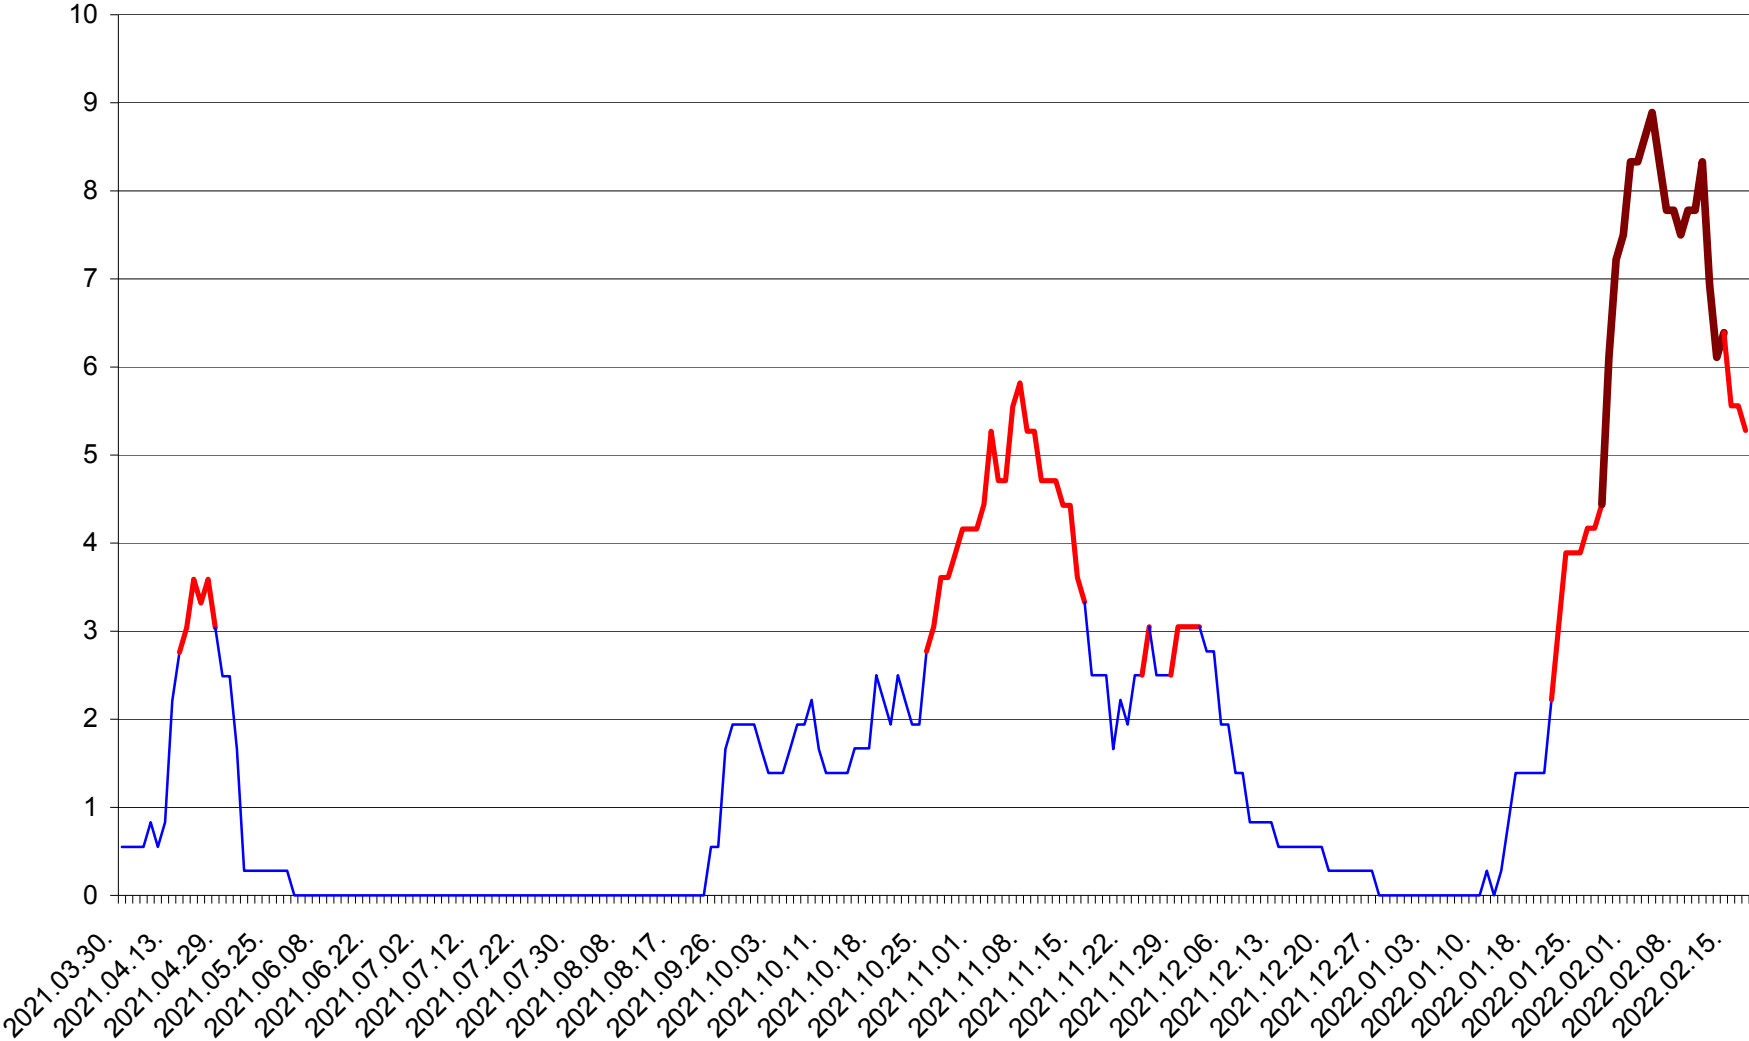

LELICENI - Evolutia incidentei cumulate pe 14 zile la ‰ de locuitori
2021.04.01. - 2022.02.17.

LUETA - Evolutia incidentei cumulate pe 14 zile la ‰ de locuitori
2021.04.01. - 2022.02.17.

LUNCA DE JOS - Evolutia incidentei cumulate pe 14 zile la ‰ de locuitori
2021.04.01. - 2022.02.17.

LUNCA DE SUS - Evolutia incidentei cumulate pe 14 zile la ‰ de locuitori
2021.04.01. - 2022.02.17.

LUPENI - Evolutia incidentei cumulate pe 14 zile la ‰ de locuitori
2021.04.01. - 2022.02.17.

MĂDĂRAȘ - Evolutia incidentei cumulate pe 14 zile la ‰ de locuitori
2021.04.01. - 2022.02.17.

MĂRTINIȘ - Evolutia incidentei cumulate pe 14 zile la % de locuitori
2021.04.01. - 2022.02.17.

MEREȘTI - Evolutia incidentei cumulate pe 14 zile la ‰ de locuitori
2021.04.01. - 2022.02.17.

MUNICIPIUL MIERCUREA-CIUC - Evolutia incidentei cumulate pe 14 zile la ‰ de locuitori
2021.04.01. - 2022.02.17.

MIHĂILENI - Evolutia incidentei cumulate pe 14 zile la ‰ de locuitori
2021.04.01. - 2022.02.17.

MUGENI - Evolutia incidentei cumulate pe 14 zile la ‰ de locuitori
2021.04.01. - 2022.02.17.

OCLAND - Evolutia incidentei cumulate pe 14 zile la ‰ de locuitori
2021.04.01. - 2022.02.17.