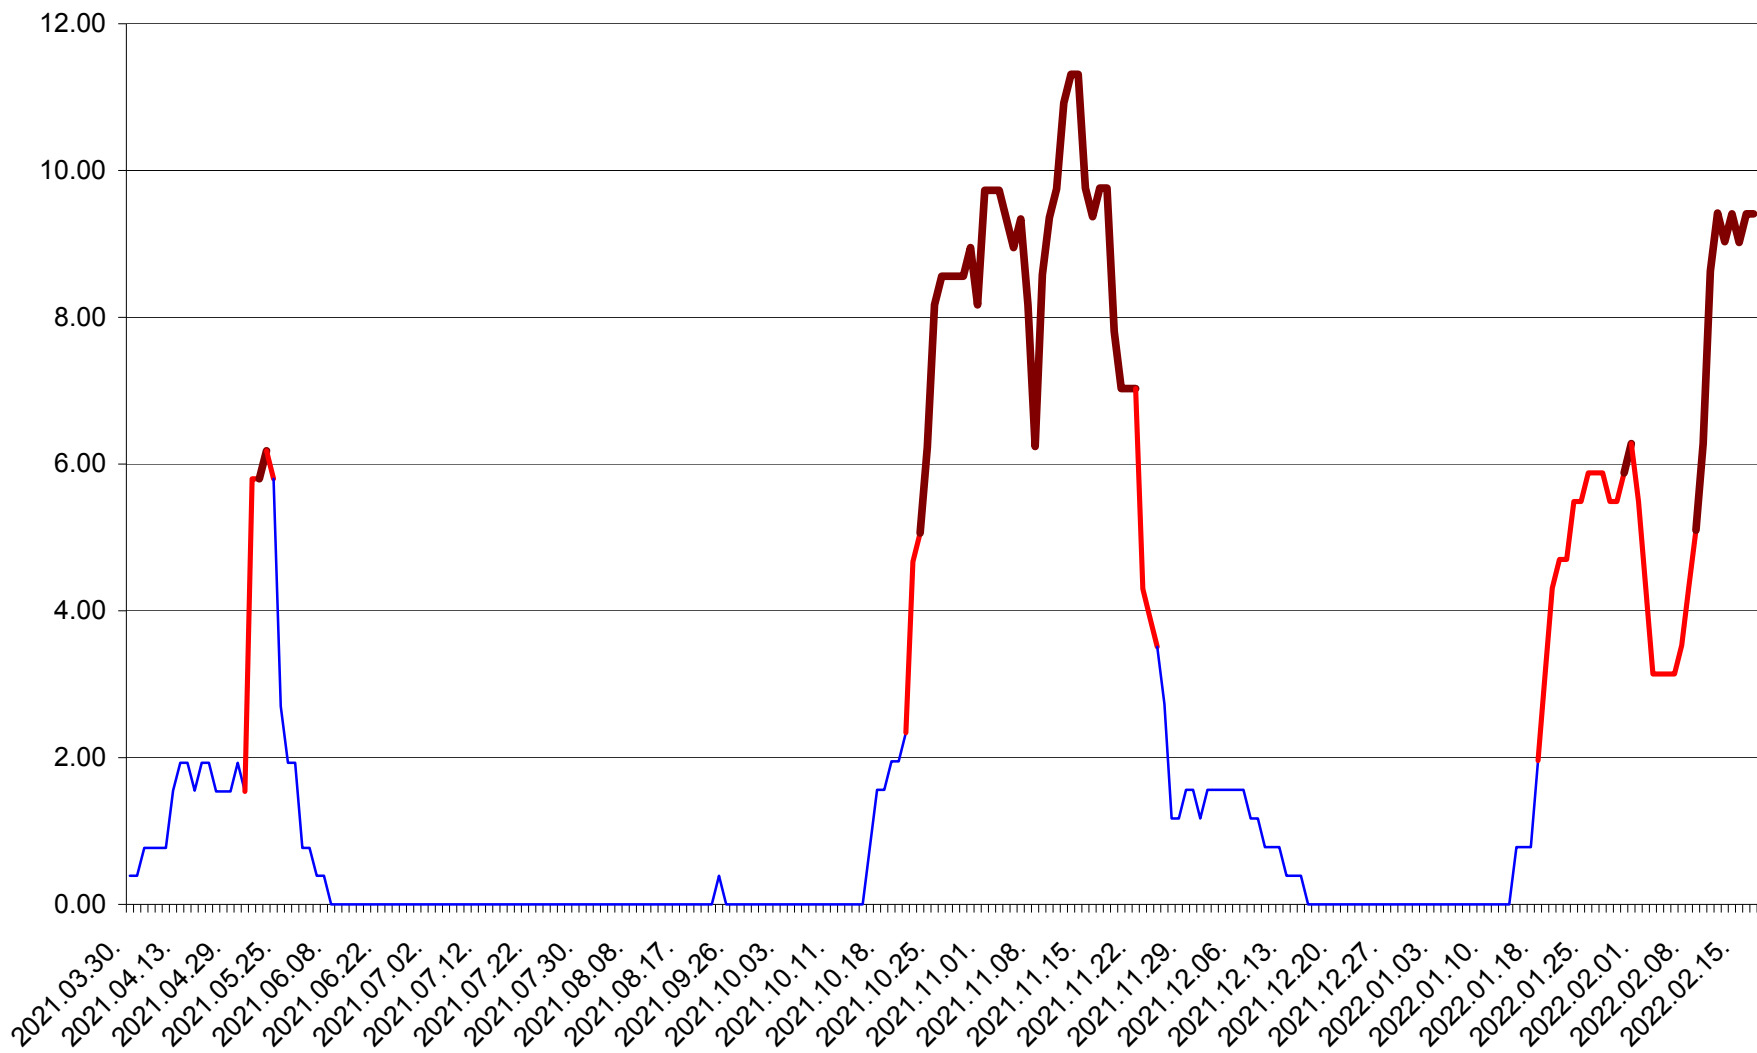

ATID - Evolutia incidentei cumulate pe 14 zile la % de locuitori
2021.04.01. - 2022.02.17.

AVRĂMEȘTI - Evolutia incidentei cumulate pe 14 zile la ‰ de locuitori
2021.04.01. - 2022.02.17.

ORAȘ BĂILE TUȘNAD - Evolutia incidentei cumulate pe 14 zile la ‰ de locuitori
2021.04.01. - 2022.02.17.

ORAȘ BĂLAN - Evolutia incidentei cumulate pe 14 zile la ‰ de locuitori
2021.04.01. - 2022.02.17.

BILBOR - Evolutia incidentei cumulate pe 14 zile la ‰ de locuitori
2021.04.01. - 2022.02.17.

ORAȘ BORSEC - Evolutia incidentei cumulate pe 14 zile la ‰ de locuitori
2021.04.01. - 2022.02.17.

BRĂDEȘTI - Evolutia incidentei cumulate pe 14 zile la ‰ de locuitori
2021.04.01. - 2022.02.17.

CĂPÂLNIȚA - Evolutia incidentei cumulate pe 14 zile la ‰ de locuitori
2021.04.01. - 2022.02.17.

CÂRȚA - Evolutia incidentei cumulate pe 14 zile la ‰ de locuitori
2021.04.01. - 2022.02.17.