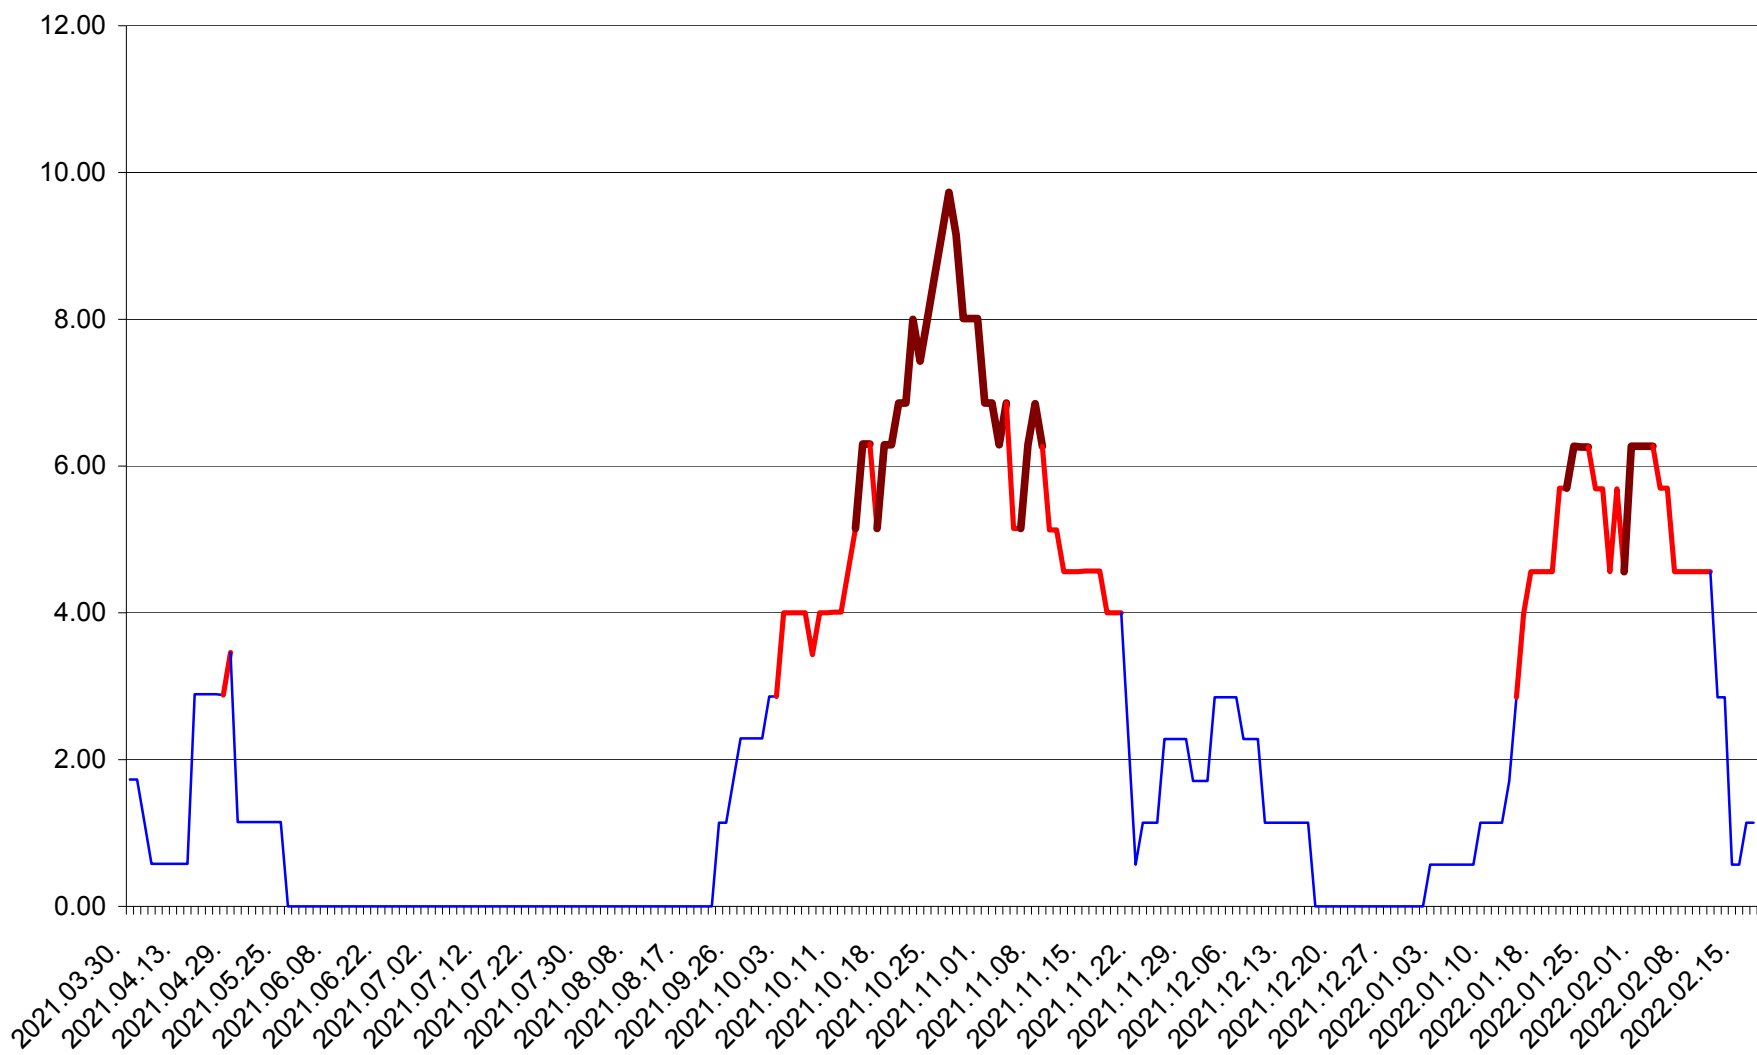

ORAȘ VLĂHIȚA - Evolutia incidentei cumulate pe 14 zile la ‰ de locuitori
2021.04.01. - 2022.02.17.

VĂRȘAG - Evolutia incidentei cumulate pe 14 zile la ‰ de locuitori
2021.04.01. - 2022.02.17.