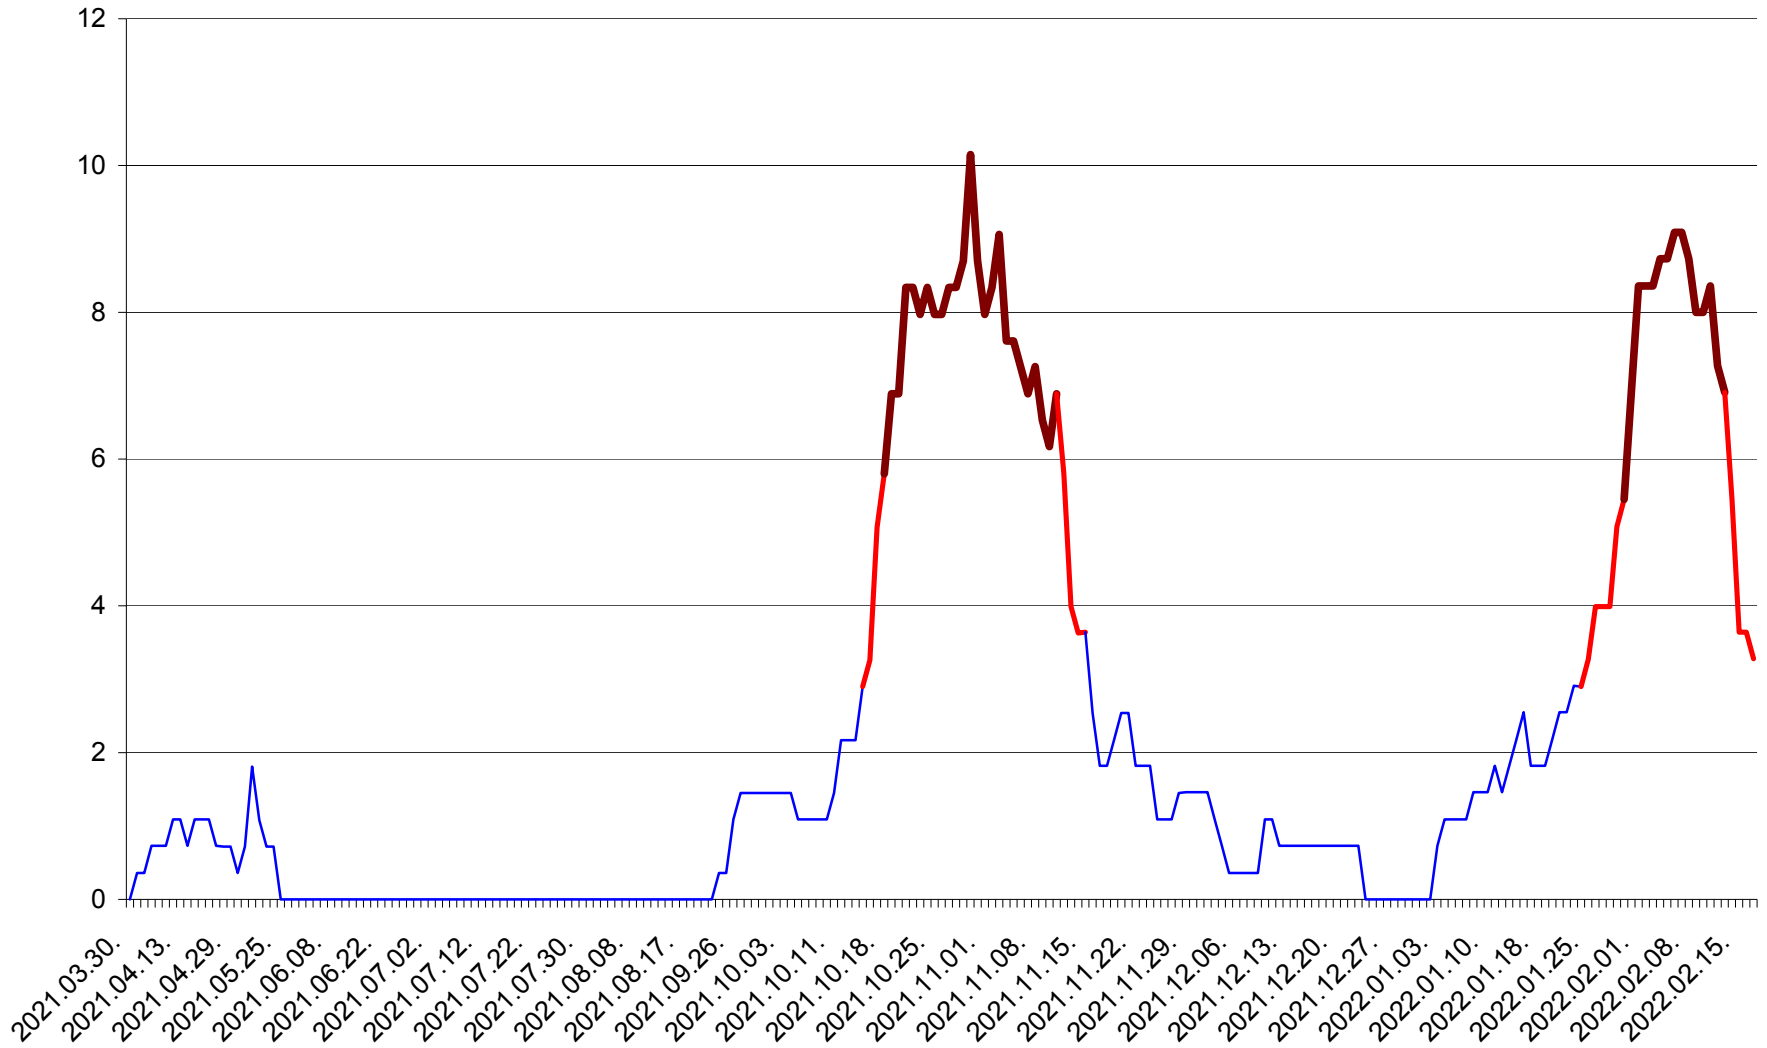

LELICENI - Evolutia incidentei cumulate pe 14 zile la ‰ de locuitori
2021.04.01. - 2022.02.17.

LUETA - Evolutia incidentei cumulate pe 14 zile la ‰ de locuitori
2021.04.01. - 2022.02.17.

LUNCA DE JOS - Evolutia incidentei cumulate pe 14 zile la ‰ de locuitori
2021.04.01. - 2022.02.17.

LUNCA DE SUS - Evolutia incidentei cumulate pe 14 zile la ‰ de locuitori
2021.04.01. - 2022.02.17.

LUPENI - Evolutia incidentei cumulate pe 14 zile la ‰ de locuitori
2021.04.01. - 2022.02.17.

MĂDĂRAȘ - Evolutia incidentei cumulate pe 14 zile la ‰ de locuitori
2021.04.01. - 2022.02.17.

MĂRTINIȘ - Evolutia incidentei cumulate pe 14 zile la % de locuitori
2021.04.01. - 2022.02.17.

MEREȘTI - Evolutia incidentei cumulate pe 14 zile la ‰ de locuitori
2021.04.01. - 2022.02.17.

MUNICIPIUL MIERCUREA-CIUC - Evolutia incidentei cumulate pe 14 zile la ‰ de locuitori
2021.04.01. - 2022.02.17.

MIHĂILENI - Evolutia incidentei cumulate pe 14 zile la ‰ de locuitori
2021.04.01. - 2022.02.17.

MUGENI - Evolutia incidentei cumulate pe 14 zile la ‰ de locuitori
2021.04.01. - 2022.02.17.

OCLAND - Evolutia incidentei cumulate pe 14 zile la ‰ de locuitori
2021.04.01. - 2022.02.17.