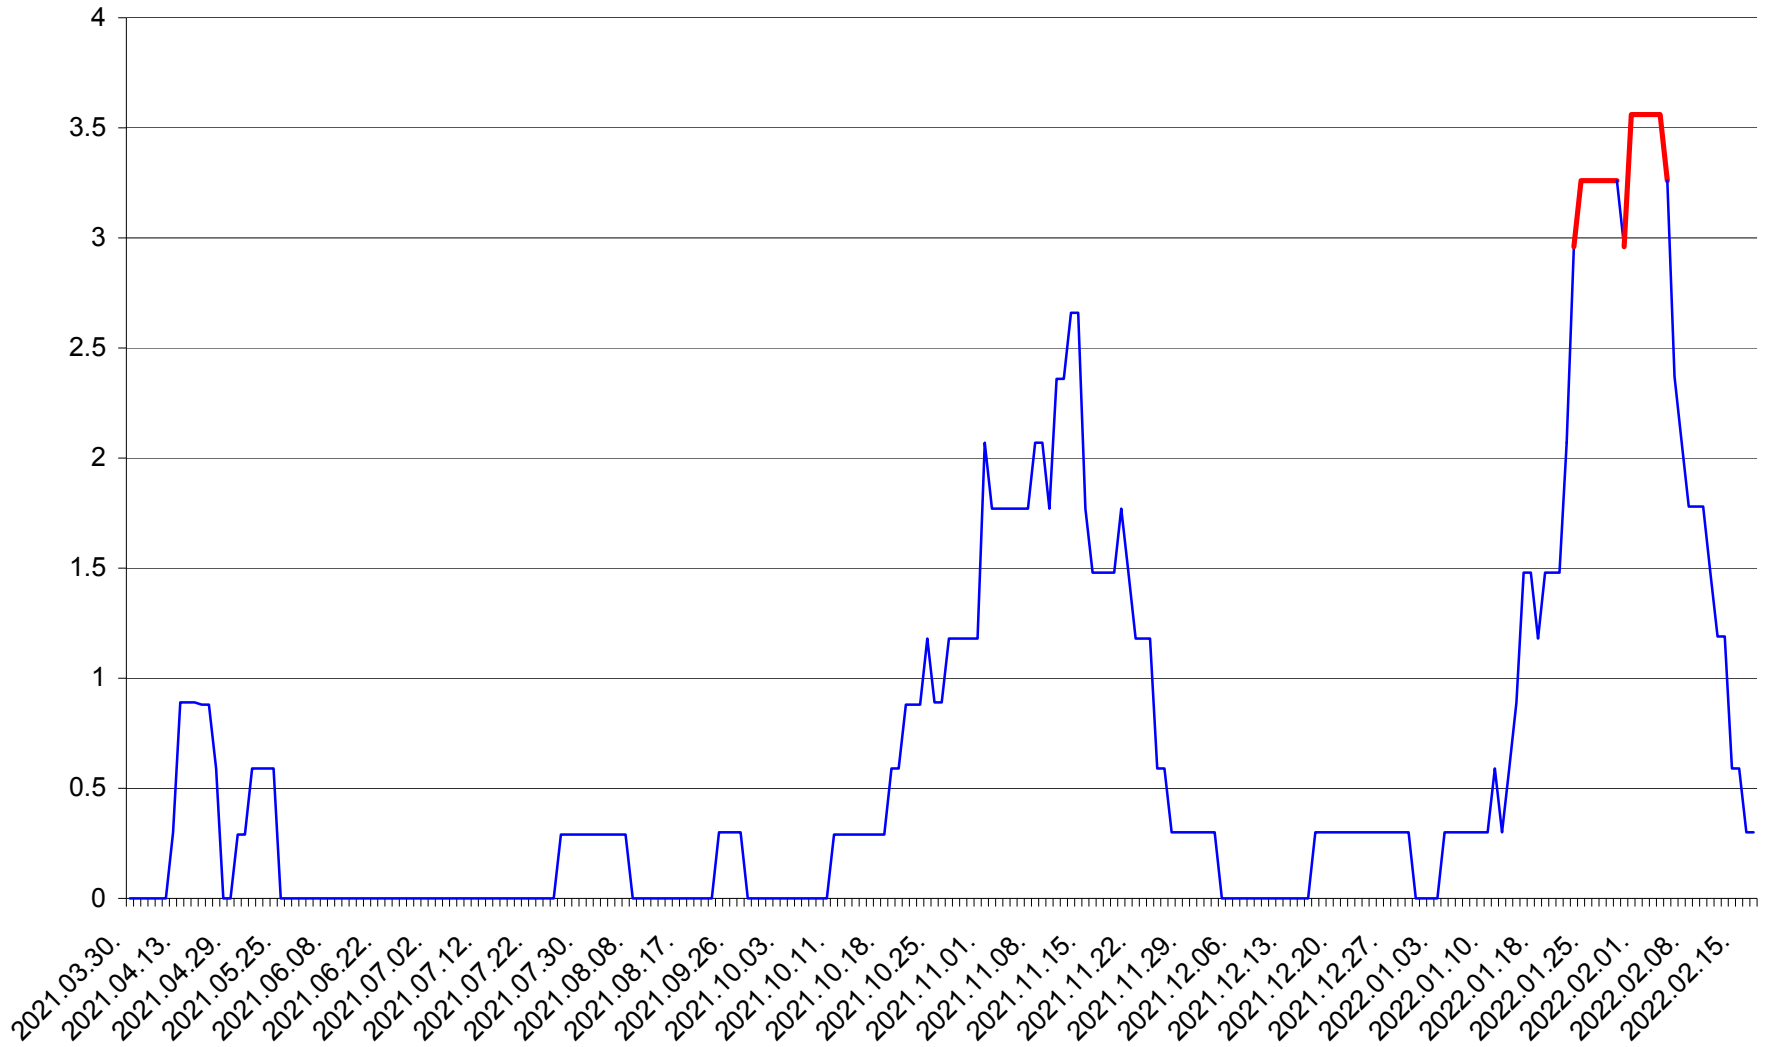

MUNICIPIUL GHEORGHENI - Evolutia incidentei cumulate pe 14 zile la % de locuitori
2021.04.01. - 2022.02.17.

JOSENI - Evolutia incidentei cumulate pe 14 zile la ‰ de locuitori
2021.04.01. - 2022.02.17.

LĂZAREA - Evolutia incidentei cumulate pe 14 zile la % de locuitori
2021.04.01. - 2022.02.17.

LELICENI - Evolutia incidentei cumulate pe 14 zile la ‰ de locuitori
2021.04.01. - 2022.02.17.

LUETA - Evolutia incidentei cumulate pe 14 zile la ‰ de locuitori
2021.04.01. - 2022.02.17.

LUNCA DE JOS - Evolutia incidentei cumulate pe 14 zile la ‰ de locuitori
2021.04.01. - 2022.02.17.

LUNCA DE SUS - Evolutia incidentei cumulate pe 14 zile la ‰ de locuitori
2021.04.01. - 2022.02.17.

LUPENI - Evolutia incidentei cumulate pe 14 zile la ‰ de locuitori
2021.04.01. - 2022.02.17.

MĂDĂRAȘ - Evolutia incidentei cumulate pe 14 zile la ‰ de locuitori
2021.04.01. - 2022.02.17.