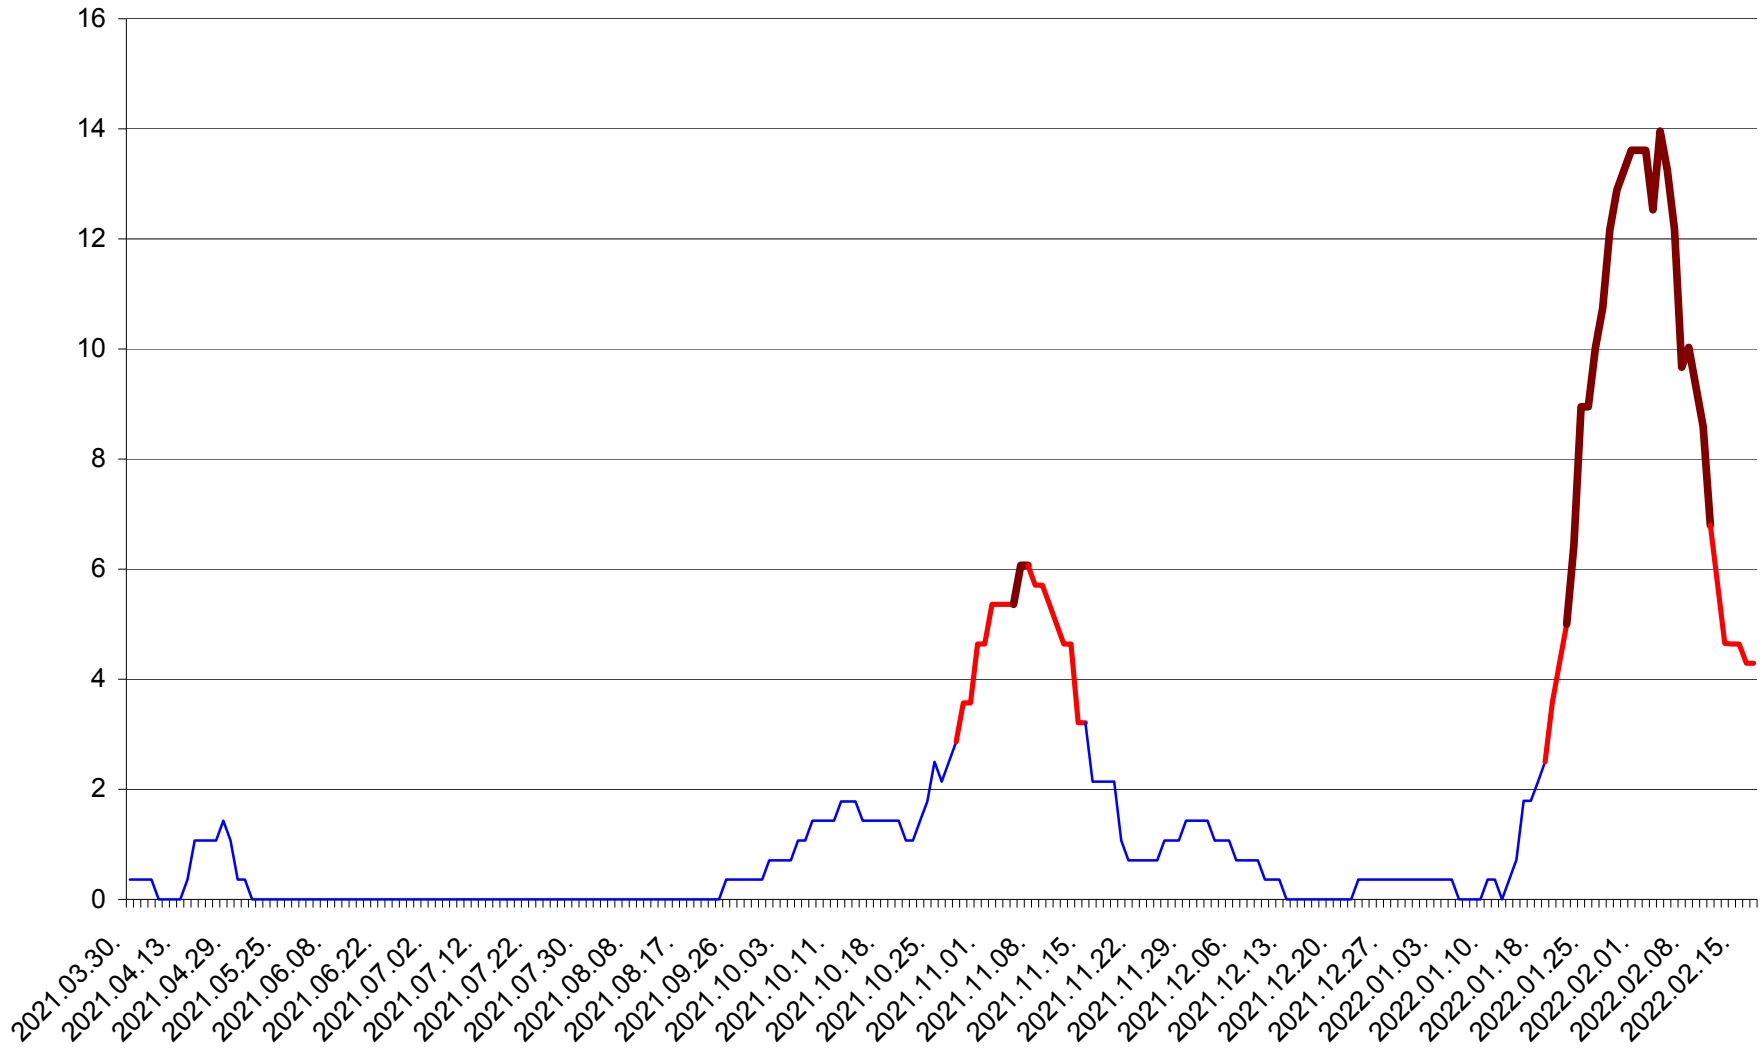

ȘIMONEȘTI - Evolutia incidentei cumulate pe 14 zile la ‰ de locuitori
2021.04.01. - 2022.02.17.