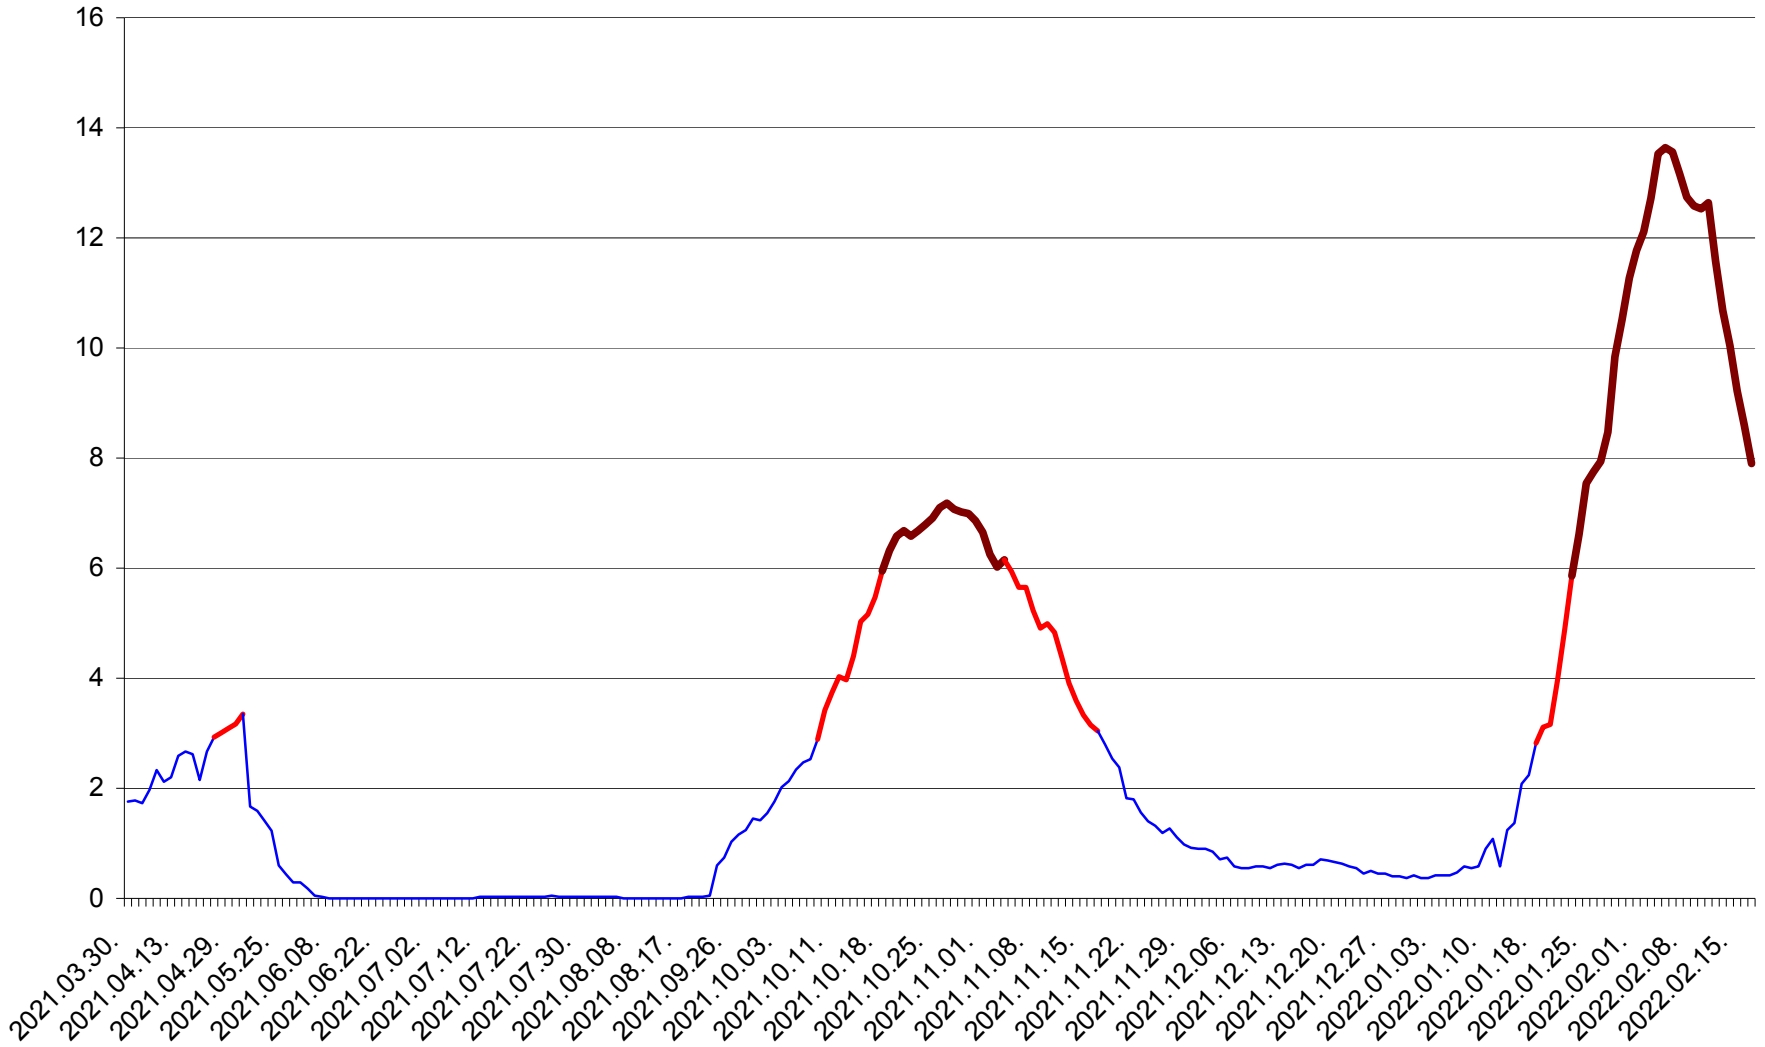

PĂULENI-CIUC - Evolutia incidentei cumulate pe 14 zile la % de locuitori
2021.04.01. - 2022.02.17.