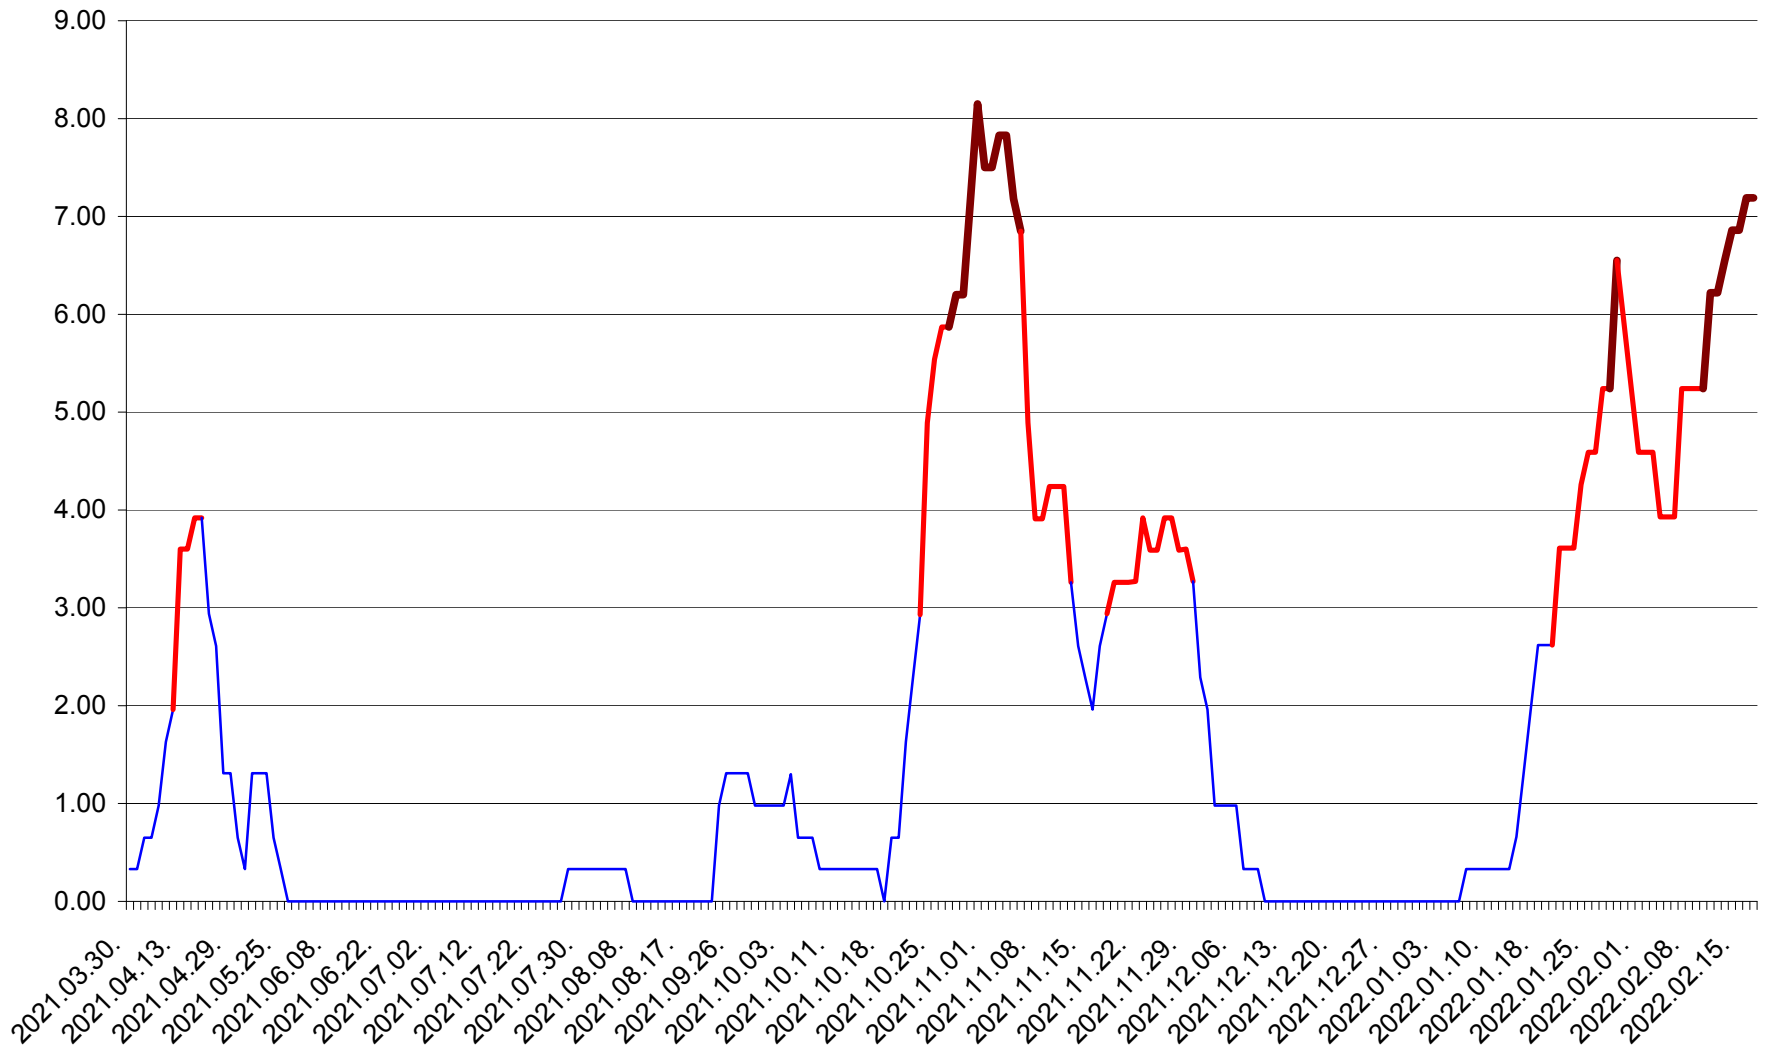

ATID - Evolutia incidentei cumulate pe 14 zile la % de locuitori
2021.04.01. - 2022.02.17.

AVRĂMEȘTI - Evolutia incidentei cumulate pe 14 zile la ‰ de locuitori
2021.04.01. - 2022.02.17.

ORAȘ BĂILE TUȘNAD - Evolutia incidentei cumulate pe 14 zile la ‰ de locuitori
2021.04.01. - 2022.02.17.

ORAȘ BĂLAN - Evolutia incidentei cumulate pe 14 zile la ‰ de locuitori
2021.04.01. - 2022.02.17.

BILBOR - Evolutia incidentei cumulate pe 14 zile la ‰ de locuitori
2021.04.01. - 2022.02.17.

ORAȘ BORSEC - Evolutia incidentei cumulate pe 14 zile la ‰ de locuitori
2021.04.01. - 2022.02.17.

BRĂDEȘTI - Evolutia incidentei cumulate pe 14 zile la ‰ de locuitori
2021.04.01. - 2022.02.17.

CĂPÂLNIȚA - Evolutia incidentei cumulate pe 14 zile la ‰ de locuitori
2021.04.01. - 2022.02.17.

CÂRȚA - Evolutia incidentei cumulate pe 14 zile la ‰ de locuitori
2021.04.01. - 2022.02.17.