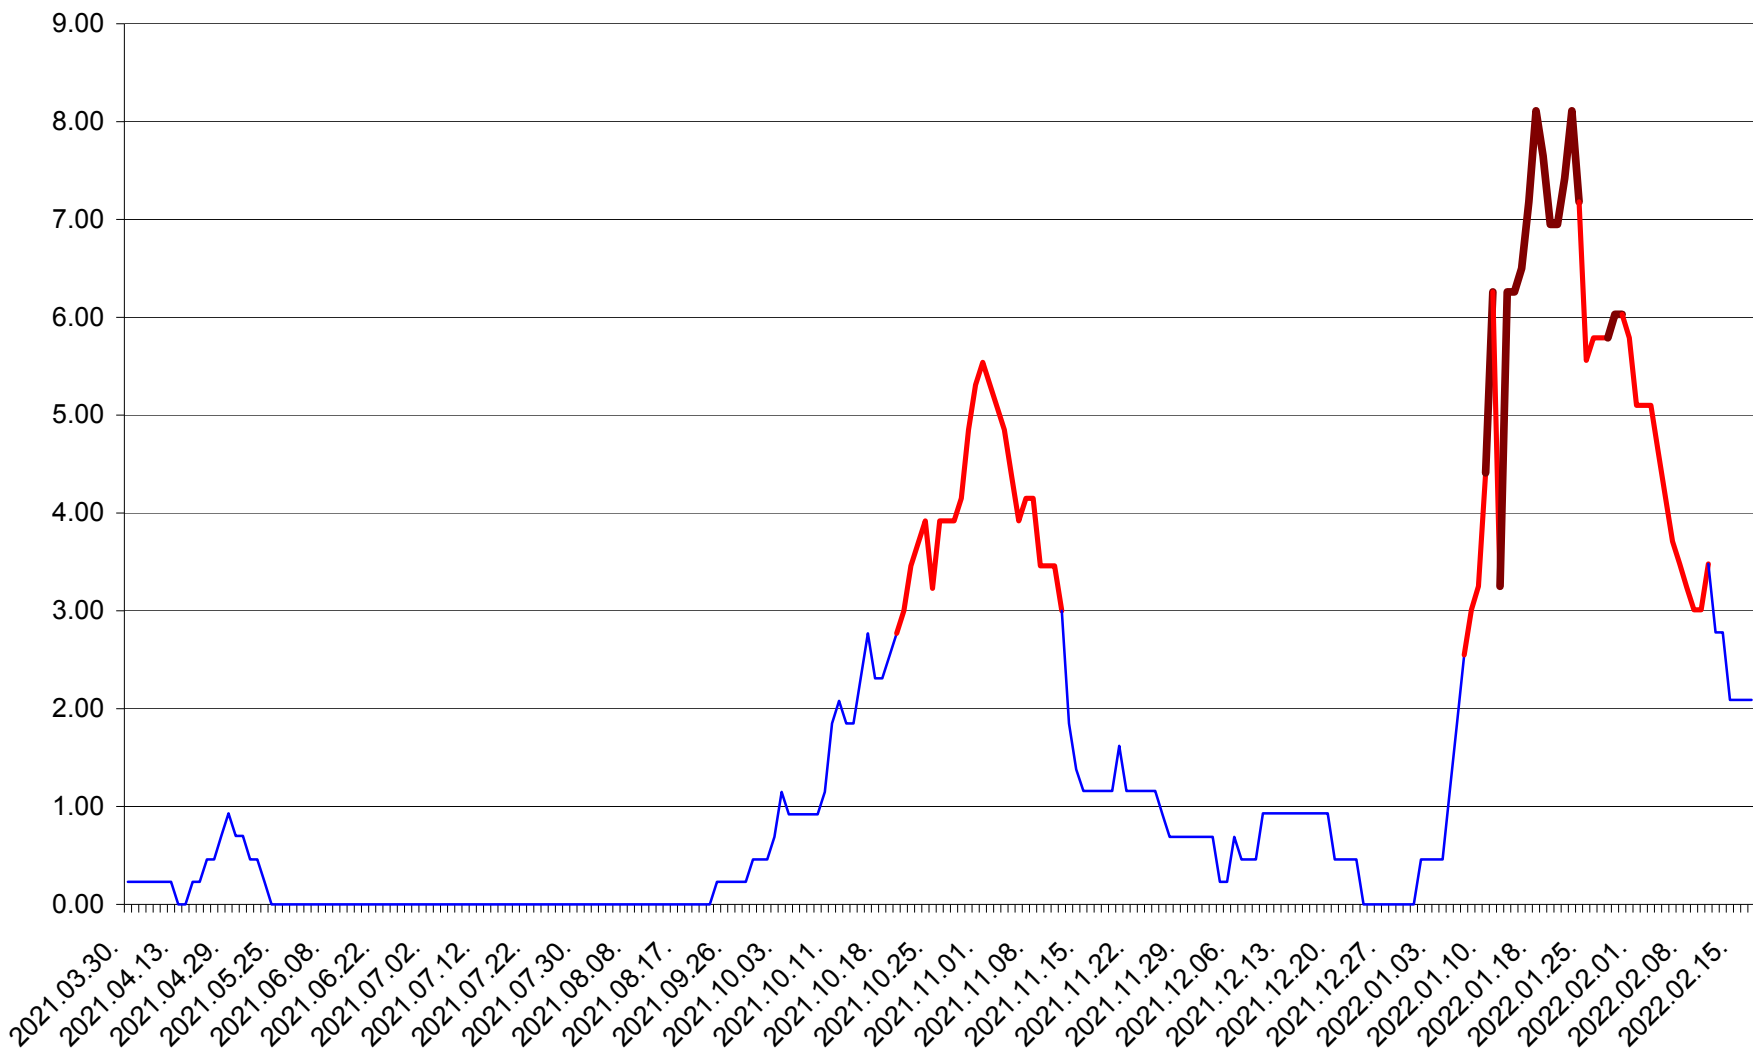

ORAȘ BĂLAN - Evolutia incidentei cumulate pe 14 zile la ‰ de locuitori
2021.04.01. - 2022.02.17.

BILBOR - Evolutia incidentei cumulate pe 14 zile la ‰ de locuitori
2021.04.01. - 2022.02.17.

ORAȘ BORSEC - Evolutia incidentei cumulate pe 14 zile la ‰ de locuitori
2021.04.01. - 2022.02.17.

BRĂDEȘTI - Evolutia incidentei cumulate pe 14 zile la ‰ de locuitori
2021.04.01. - 2022.02.17.

CĂPÂLNIȚA - Evolutia incidentei cumulate pe 14 zile la ‰ de locuitori
2021.04.01. - 2022.02.17.

CÂRȚA - Evolutia incidentei cumulate pe 14 zile la ‰ de locuitori
2021.04.01. - 2022.02.17.

CICEU - Evolutia incidentei cumulate pe 14 zile la ‰ de locuitori
2021.04.01. - 2022.02.17.

CIUCSÂNGEORGIU - Evolutia incidentei cumulate pe 14 zile la ‰ de locuitori
2021.04.01. - 2022.02.17.

CIUMANI - Evolutia incidentei cumulate pe 14 zile la ‰ de locuitori
2021.04.01. - 2022.02.17.

CORBU - Evolutia incidentei cumulate pe 14 zile la ‰ de locuitori
2021.04.01. - 2022.02.17.

CORUND - Evolutia incidentei cumulate pe 14 zile la % de locuitori
2021.04.01. - 2022.02.17.

COZMENI - Evolutia incidentei cumulate pe 14 zile la ‰ de locuitori
2021.04.01. - 2022.02.17.