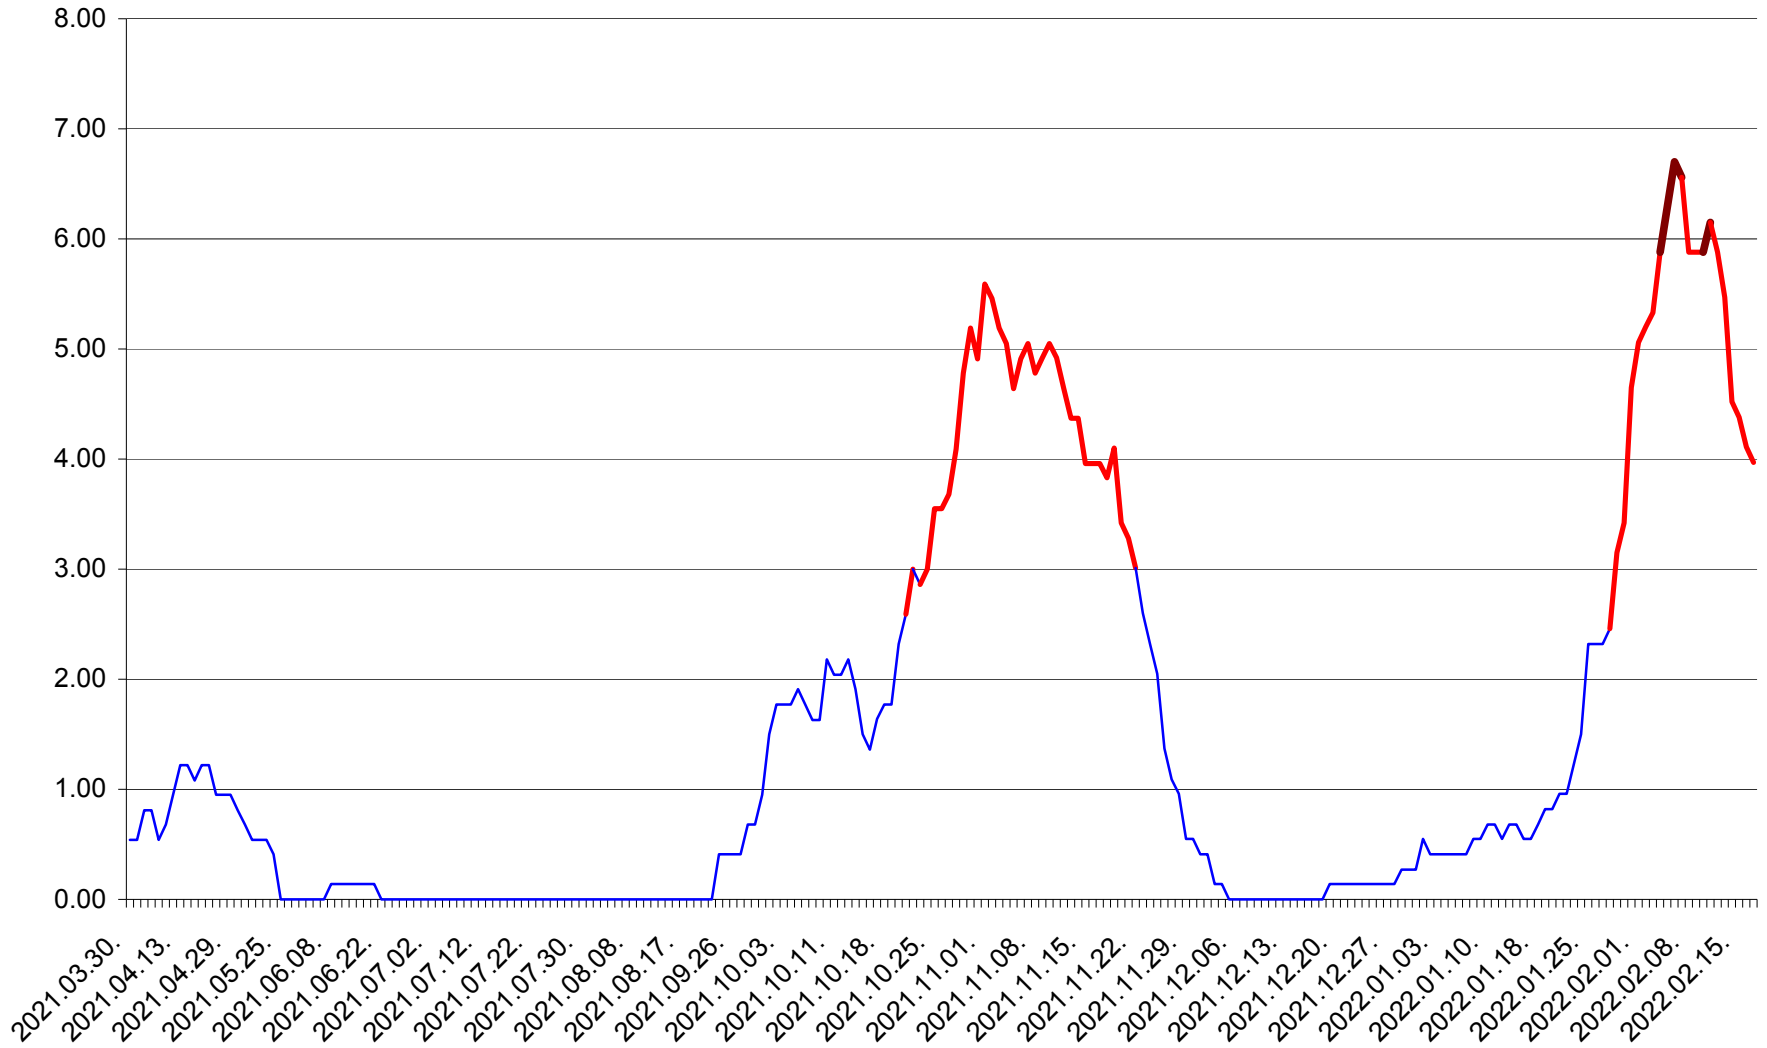

ATID - Evolutia incidentei cumulate pe 14 zile la % de locuitori
2021.04.01. - 2022.02.17.

AVRĂMEȘTI - Evolutia incidentei cumulate pe 14 zile la ‰ de locuitori
2021.04.01. - 2022.02.17.

ORAȘ BĂILE TUȘNAD - Evolutia incidentei cumulate pe 14 zile la ‰ de locuitori
2021.04.01. - 2022.02.17.

ORAȘ BĂLAN - Evolutia incidentei cumulate pe 14 zile la ‰ de locuitori
2021.04.01. - 2022.02.17.

BILBOR - Evolutia incidentei cumulate pe 14 zile la ‰ de locuitori
2021.04.01. - 2022.02.17.

ORAȘ BORSEC - Evolutia incidentei cumulate pe 14 zile la ‰ de locuitori
2021.04.01. - 2022.02.17.

BRĂDEȘTI - Evolutia incidentei cumulate pe 14 zile la ‰ de locuitori
2021.04.01. - 2022.02.17.

CĂPÂLNIȚA - Evolutia incidentei cumulate pe 14 zile la ‰ de locuitori
2021.04.01. - 2022.02.17.

CÂRȚA - Evolutia incidentei cumulate pe 14 zile la ‰ de locuitori
2021.04.01. - 2022.02.17.