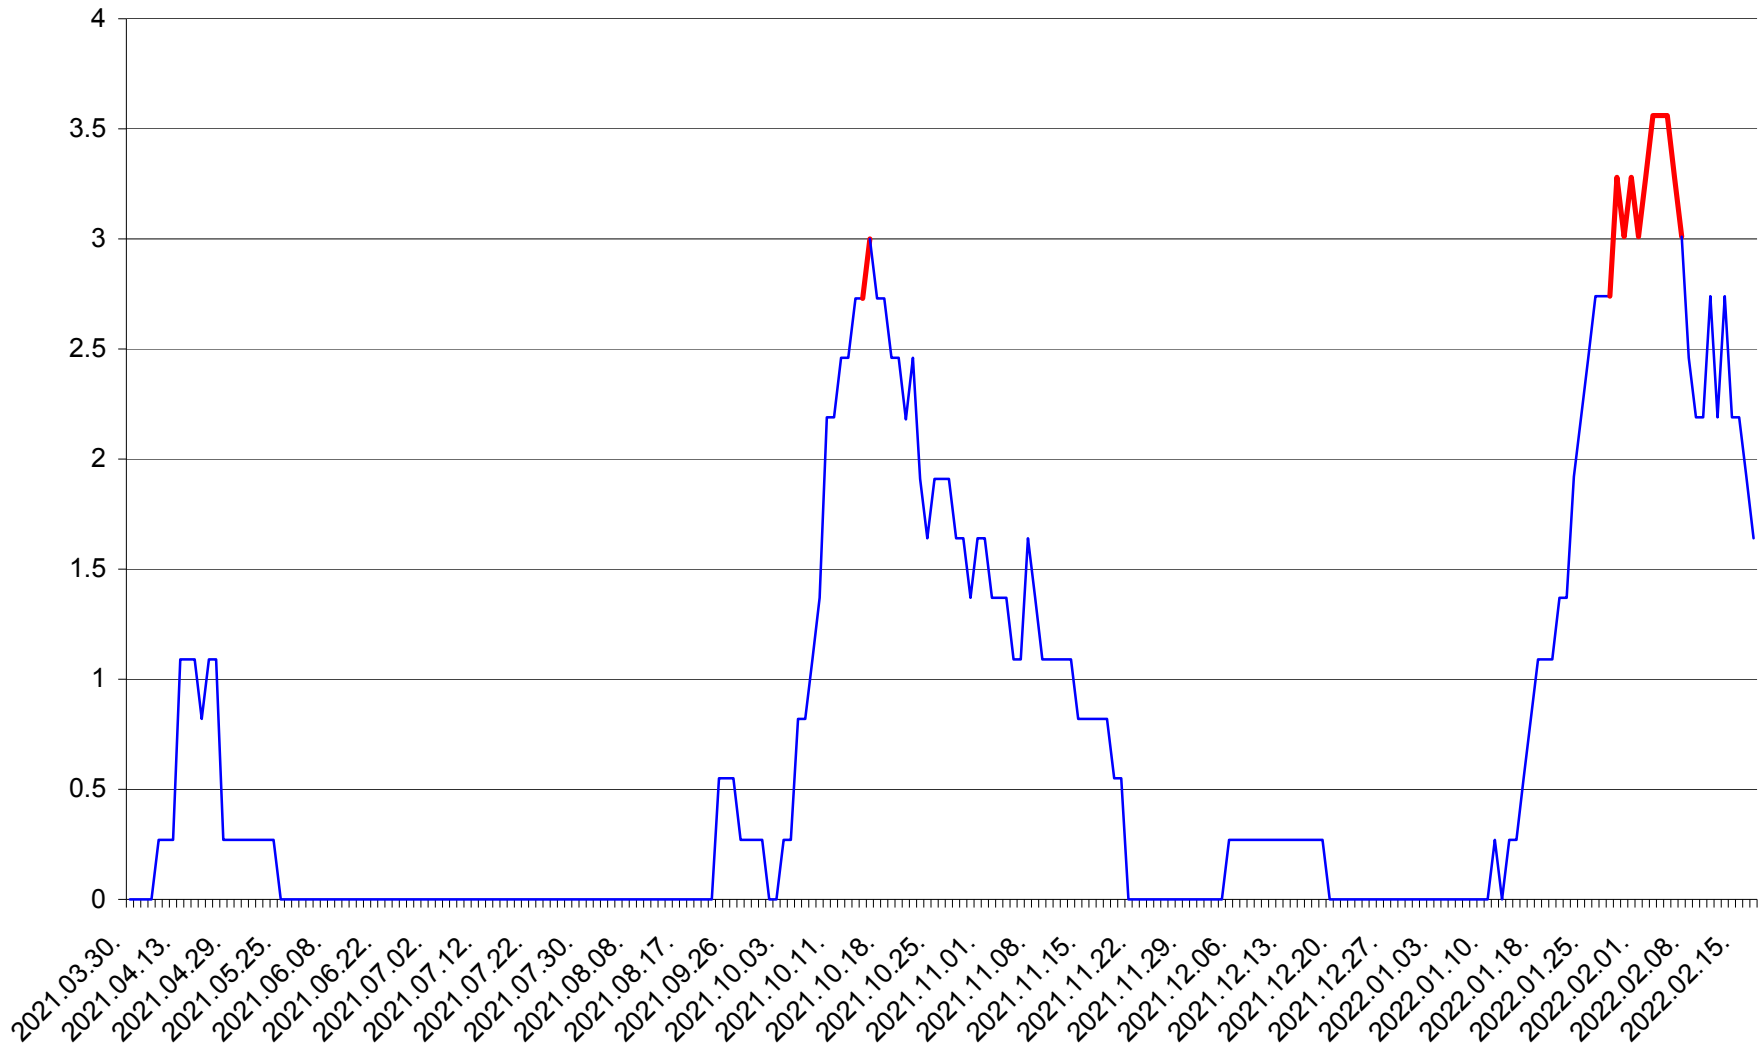

FELICENI - Evolutia incidentei cumulate pe 14 zile la ‰ de locuitori
2021.04.01. - 2022.02.17.

FRUMOASA - Evolutia incidentei cumulate pe 14 zile la ‰ de locuitori
2021.04.01. - 2022.02.17.

GĂLĂUȚAȘ - Evolutia incidentei cumulate pe 14 zile la ‰ de locuitori
2021.04.01. - 2022.02.17.

MUNICIPIUL GHEORGHENI - Evolutia incidentei cumulate pe 14 zile la % de locuitori
2021.04.01. - 2022.02.17.

JOSENI - Evolutia incidentei cumulate pe 14 zile la ‰ de locuitori
2021.04.01. - 2022.02.17.

LĂZAREA - Evolutia incidentei cumulate pe 14 zile la % de locuitori
2021.04.01. - 2022.02.17.

LELICENI - Evolutia incidentei cumulate pe 14 zile la ‰ de locuitori
2021.04.01. - 2022.02.17.

LUETA - Evolutia incidentei cumulate pe 14 zile la ‰ de locuitori
2021.04.01. - 2022.02.17.

LUNCA DE JOS - Evolutia incidentei cumulate pe 14 zile la ‰ de locuitori
2021.04.01. - 2022.02.17.