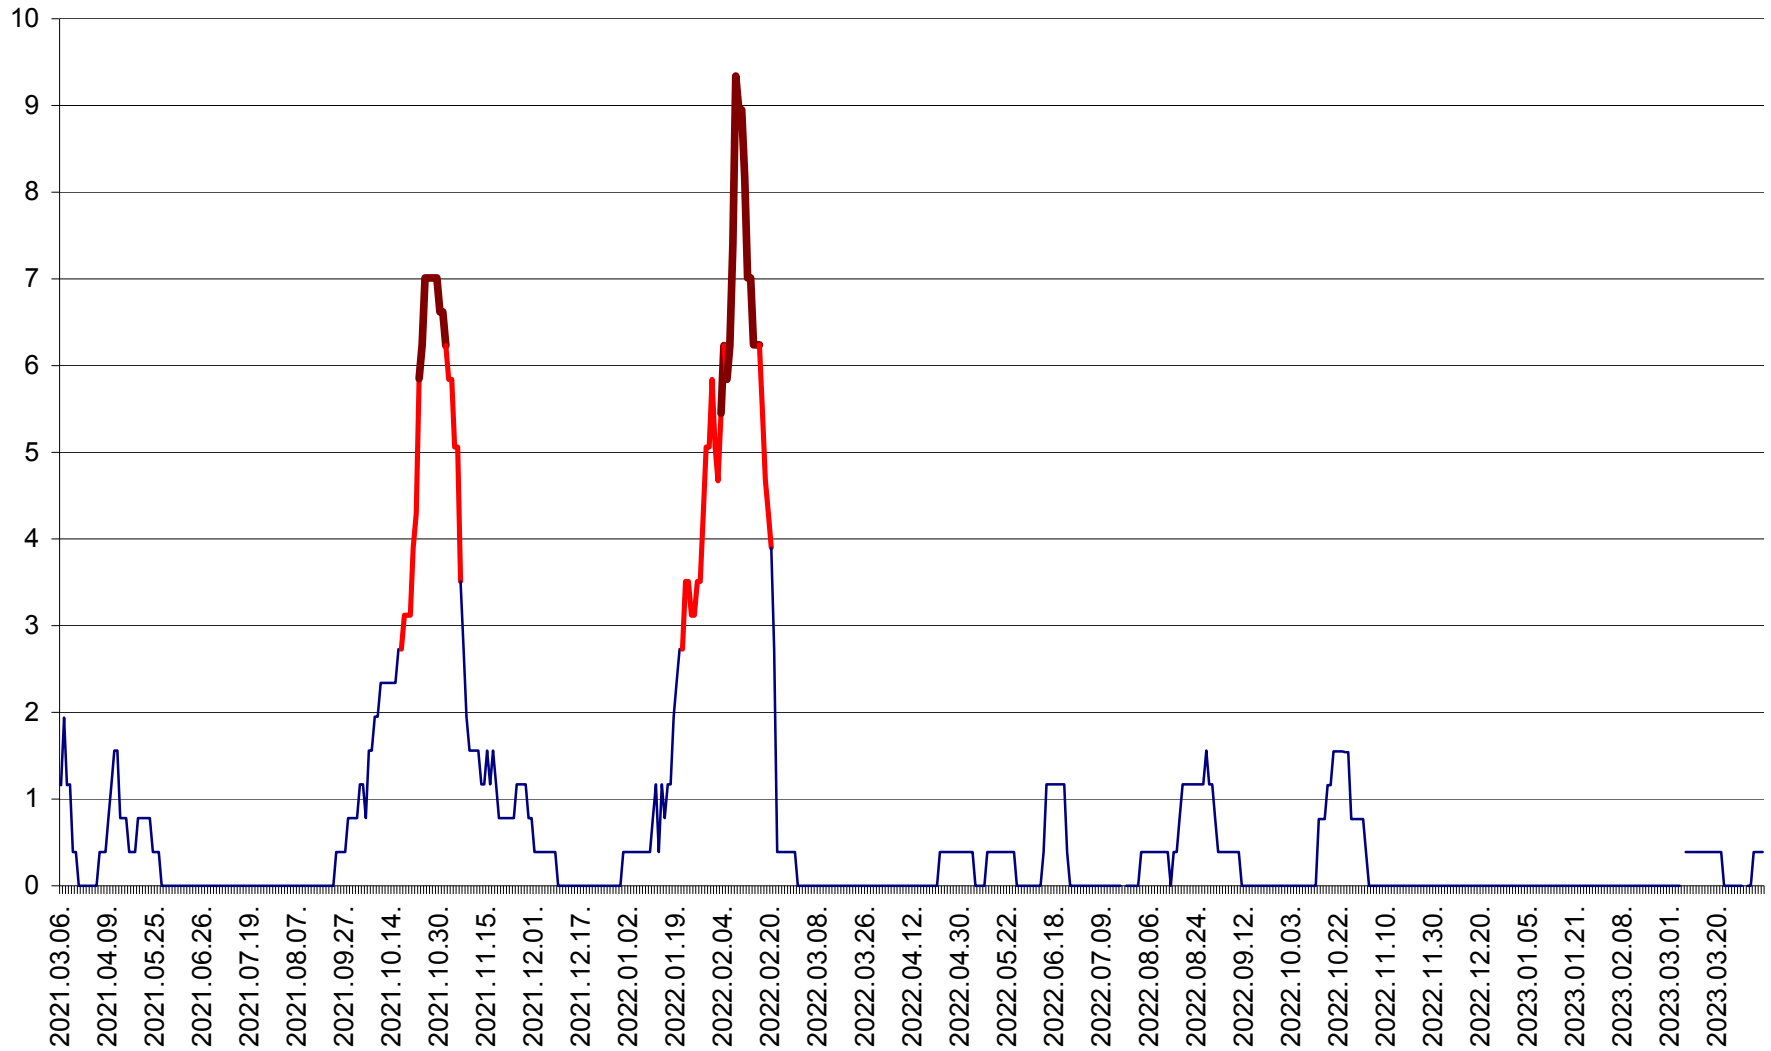

MUNICIPIUL TOPLIȚA - Evoluția incidenței cumulate pe 14 zile la ‰ de locuitori
2021.03.07. - 2023.04.05.

TOMEȘTI - Evolutia incidentei cumulate pe 14 zile la ‰ de locuitori
2021.03.07. - 2023.04.05.