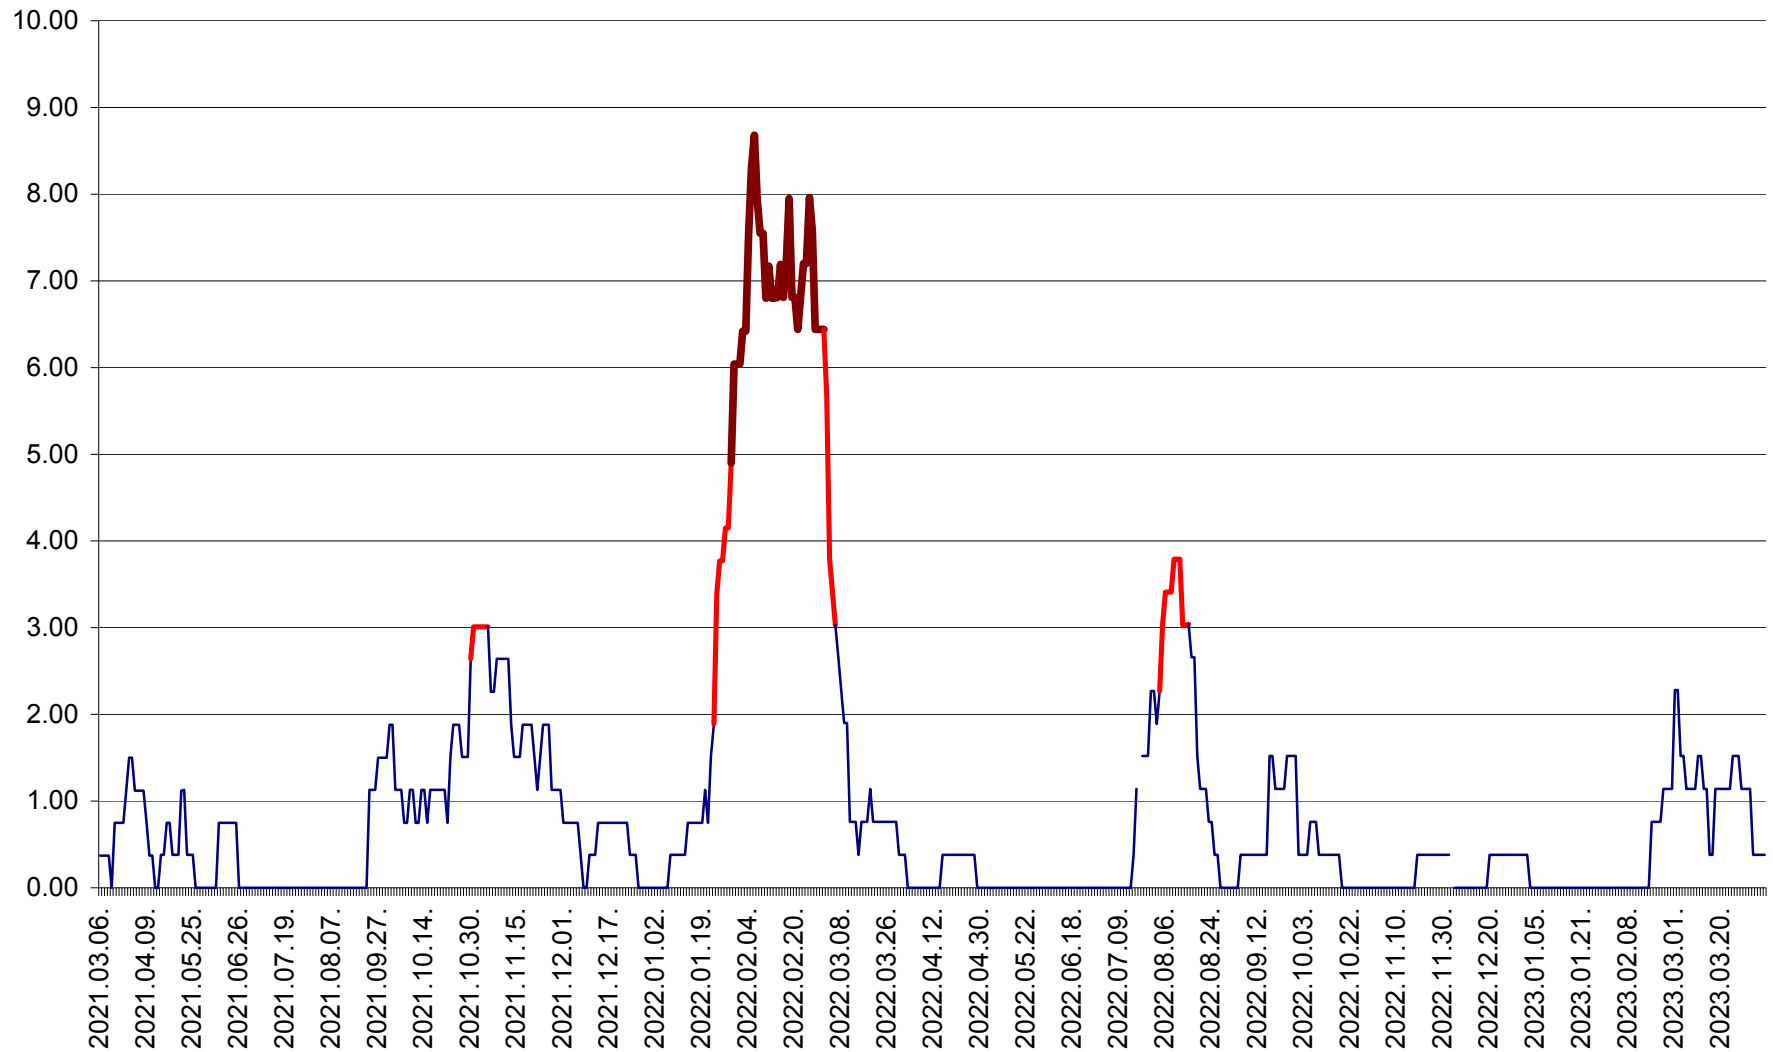

ATID - Evolutia incidentei cumulate pe 14 zile la ‰ de locuitori
2021.03.07. - 2023.04.05.

AVRĂMEȘTI - Evolutia incidentei cumulate pe 14 zile la ‰ de locuitori
2021.03.07. - 2023.04.05.

ORAȘ BĂILE TUȘNAD - Evolutia incidentei cumulate pe 14 zile la ‰ de locuitori
2021.03.07. - 2023.04.05.

ORAȘ BĂLAN - Evoluția incidenței cumulate pe 14 zile la ‰ de locuitori
2021.03.07. - 2023.04.05.

BILBOR - Evolutia incidentei cumulate pe 14 zile la ‰ de locuitori
2021.03.07. - 2023.04.05.

ORAȘ BORSEC - Evolutia incidentei cumulate pe 14 zile la ‰ de locuitori
2021.03.07. - 2023.04.05.

BRĂDEȘTI - Evolutia incidentei cumulate pe 14 zile la ‰ de locuitori
2021.03.07. - 2023.04.05.

CĂPÂLNIȚA - Evoluția incidenței cumulate pe 14 zile la ‰ de locuitori
2021.03.07. - 2023.04.05.

CÂRȚA - Evolutia incidentei cumulate pe 14 zile la ‰ de locuitori
2021.03.07. - 2023.04.05.