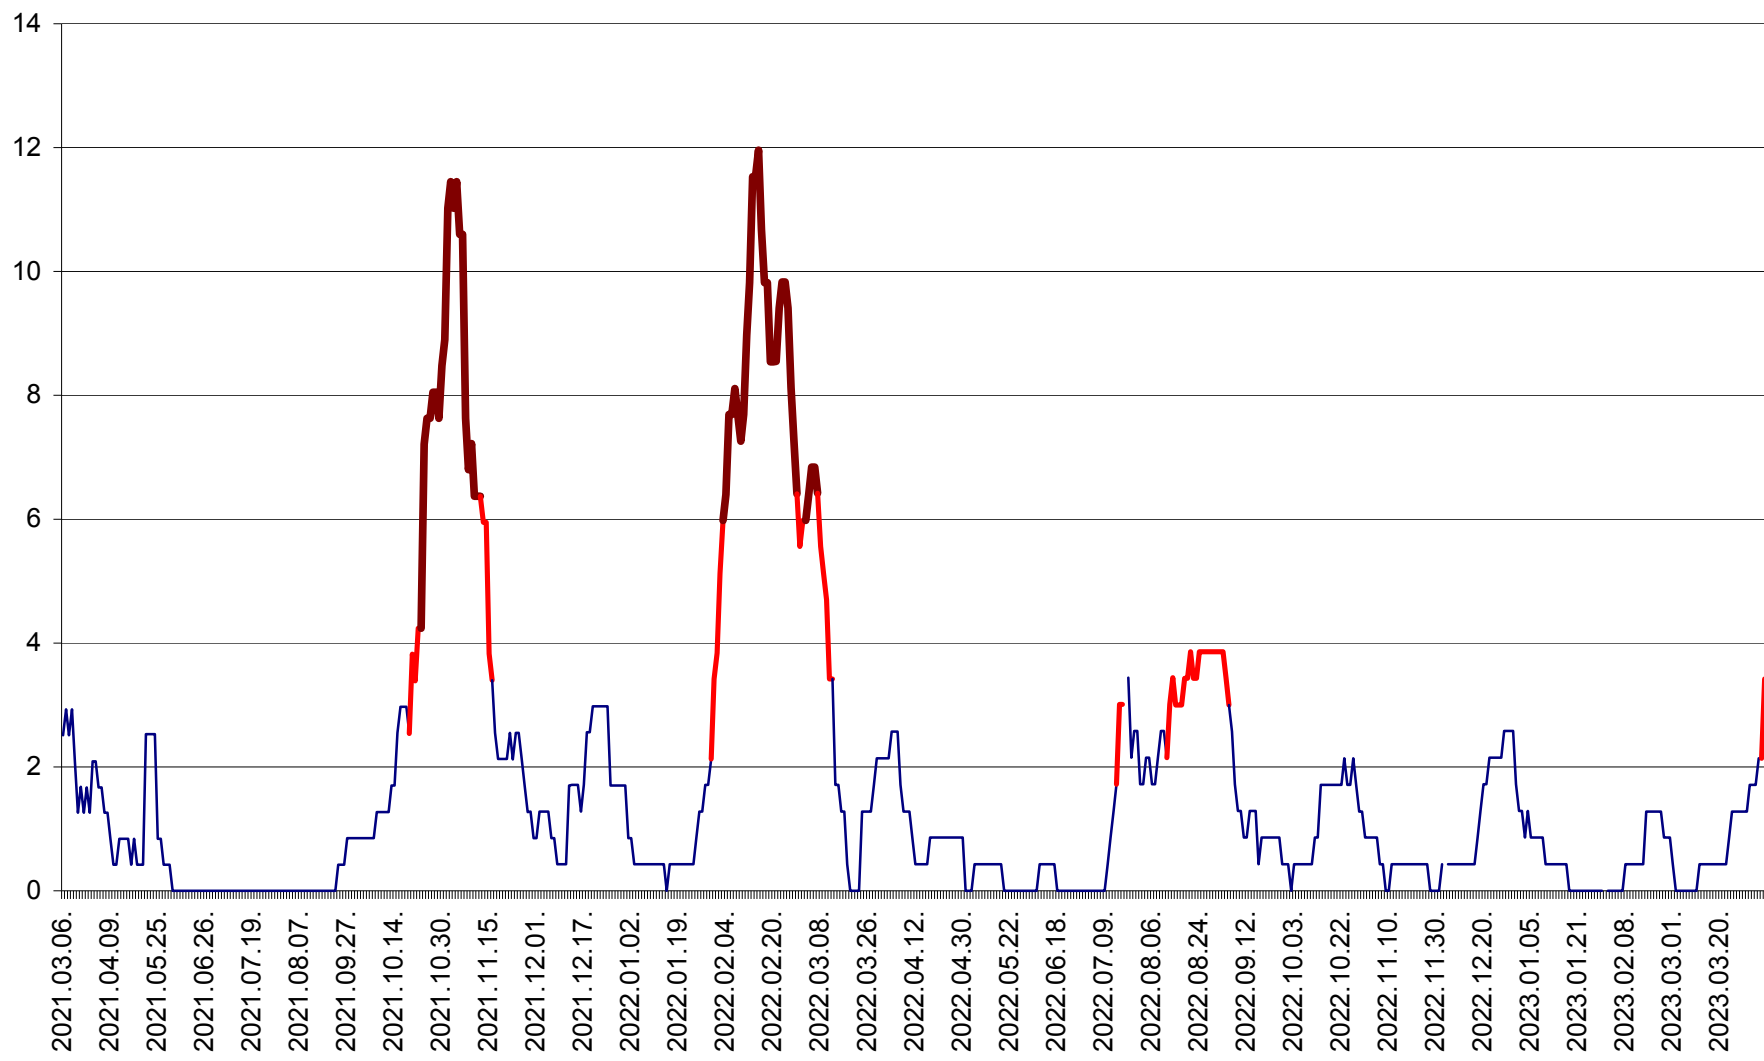

ORAȘ CRISTURU SECUIESC - Evolutia incidentei cumulate pe 14 zile la ‰ de locuitori
2021.03.07. - 2023.04.05.

DĂNEȘTI - Evolutia incidentei cumulate pe 14 zile la ‰ de locuitori
2021.03.07. - 2023.04.05.

DÂRJIU - Evolutia incidentei cumulate pe 14 zile la ‰ de locuitori
2021.03.07. - 2023.04.05.

DEALU - Evolutia incidentei cumulate pe 14 zile la ‰ de locuitori
2021.03.07. - 2023.04.05.

DITRĂU - Evolutia incidentei cumulate pe 14 zile la ‰ de locuitori
2021.03.07. - 2023.04.05.

FELICENI - Evolutia incidentei cumulate pe 14 zile la % de locuitori
2021.03.07. - 2023.04.05.

FRUMOASA - Evolutia incidentei cumulate pe 14 zile la ‰ de locuitori
2021.03.07. - 2023.04.05.

GĂLĂUȚAȘ - Evoluția incidenței cumulate pe 14 zile la ‰ de locuitori
2021.03.07. - 2023.04.05.