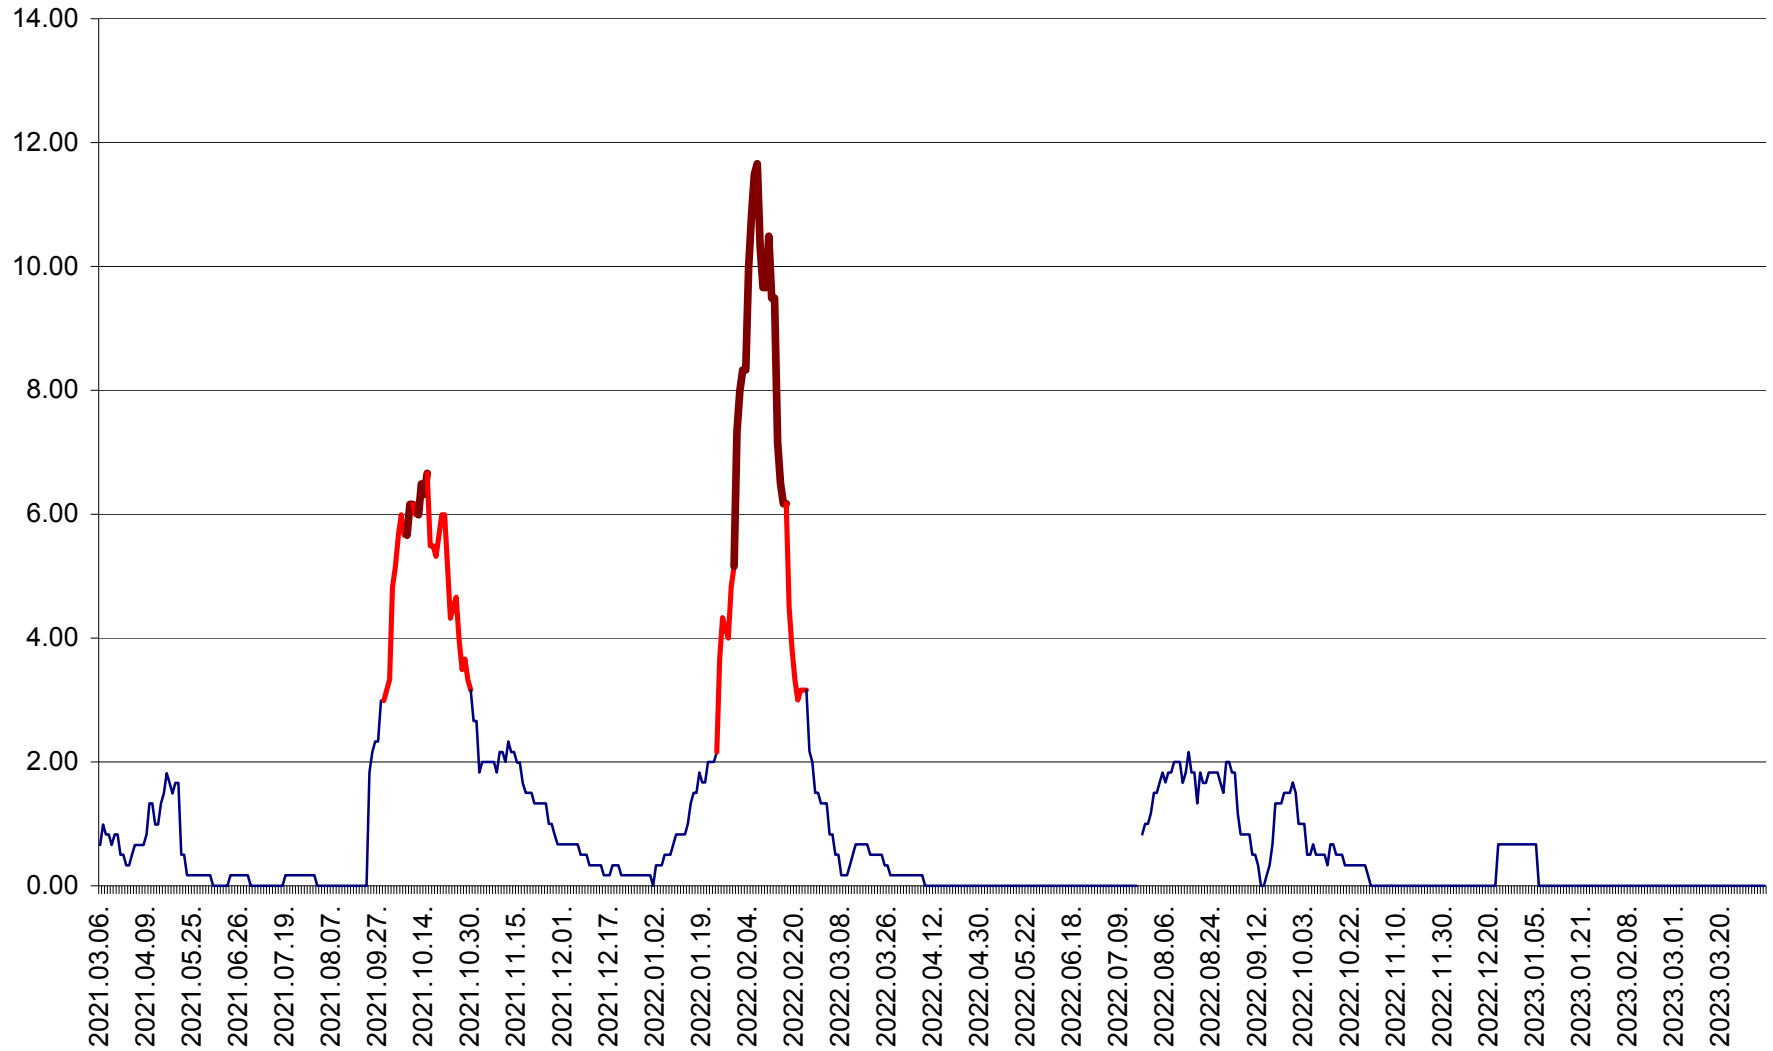

TUȘNAD - Evolutia incidentei cumulate pe 14 zile la ‰ de locuitori
2021.03.07. - 2023.04.05.

ULIEȘ - Evoluția incidentei cumulate pe 14 zile la ‰ de locuitori
2021.03.07. - 2023.04.05.

VĂRȘAG - Evolutia incidentei cumulate pe 14 zile la ‰ de locuitori
2021.03.07. - 2023.04.05.

ORAȘ VLĂHIȚA - Evolutia incidentei cumulate pe 14 zile la ‰ de locuitori
2021.03.07. - 2023.04.05.

VOȘLĂBENI - Evolutia incidentei cumulate pe 14 zile la ‰ de locuitori
2021.03.07. - 2023.04.05.

ZETEA - Evolutia incidentei cumulate pe 14 zile la ‰ de locuitori
2021.03.07. - 2023.04.05.