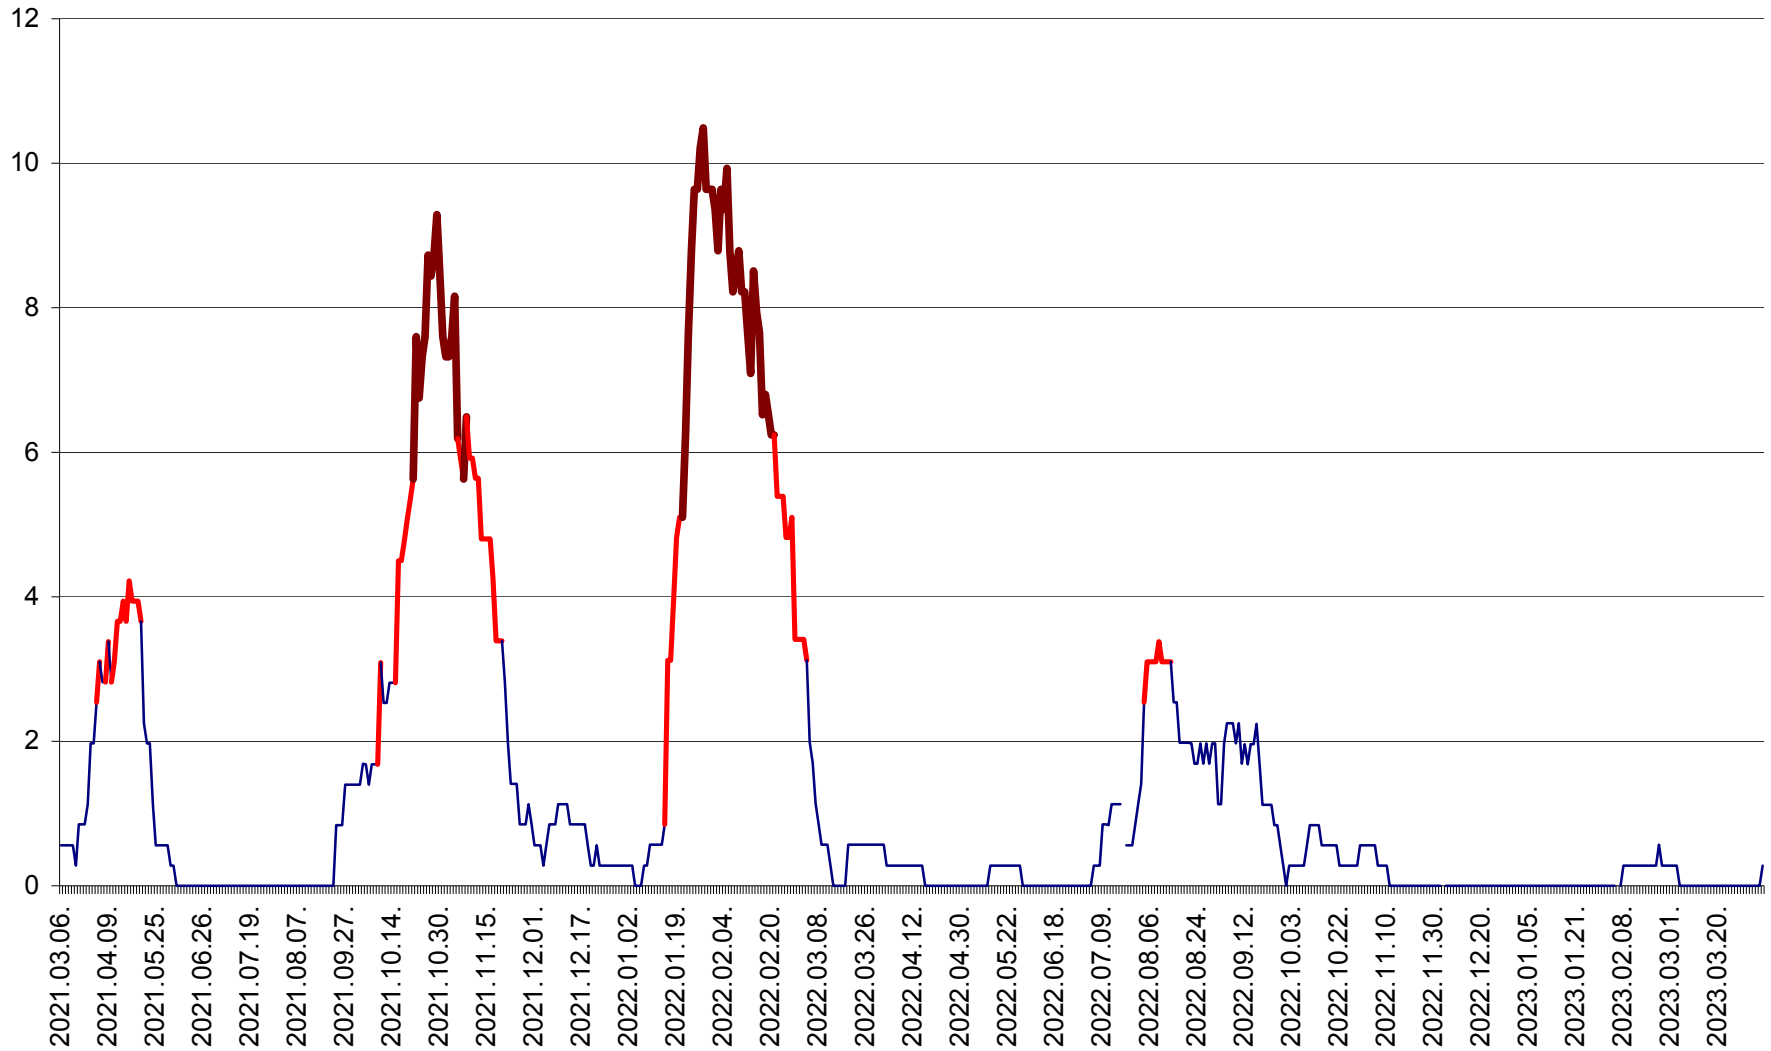

ORAȘ CRISTURU SECUIESC - Evolutia incidentei cumulate pe 14 zile la ‰ de locuitori
2021.03.07. - 2023.04.05.

DĂNEȘTI - Evolutia incidentei cumulate pe 14 zile la ‰ de locuitori
2021.03.07. - 2023.04.05.

DÂRJIU - Evolutia incidentei cumulate pe 14 zile la ‰ de locuitori
2021.03.07. - 2023.04.05.

DEALU - Evolutia incidentei cumulate pe 14 zile la ‰ de locuitori
2021.03.07. - 2023.04.05.

DITRĂU - Evolutia incidentei cumulate pe 14 zile la ‰ de locuitori
2021.03.07. - 2023.04.05.

FELICENI - Evolutia incidentei cumulate pe 14 zile la % de locuitori
2021.03.07. - 2023.04.05.

FRUMOASA - Evolutia incidentei cumulate pe 14 zile la ‰ de locuitori
2021.03.07. - 2023.04.05.

GĂLĂUȚAȘ - Evoluția incidenței cumulate pe 14 zile la ‰ de locuitori
2021.03.07. - 2023.04.05.