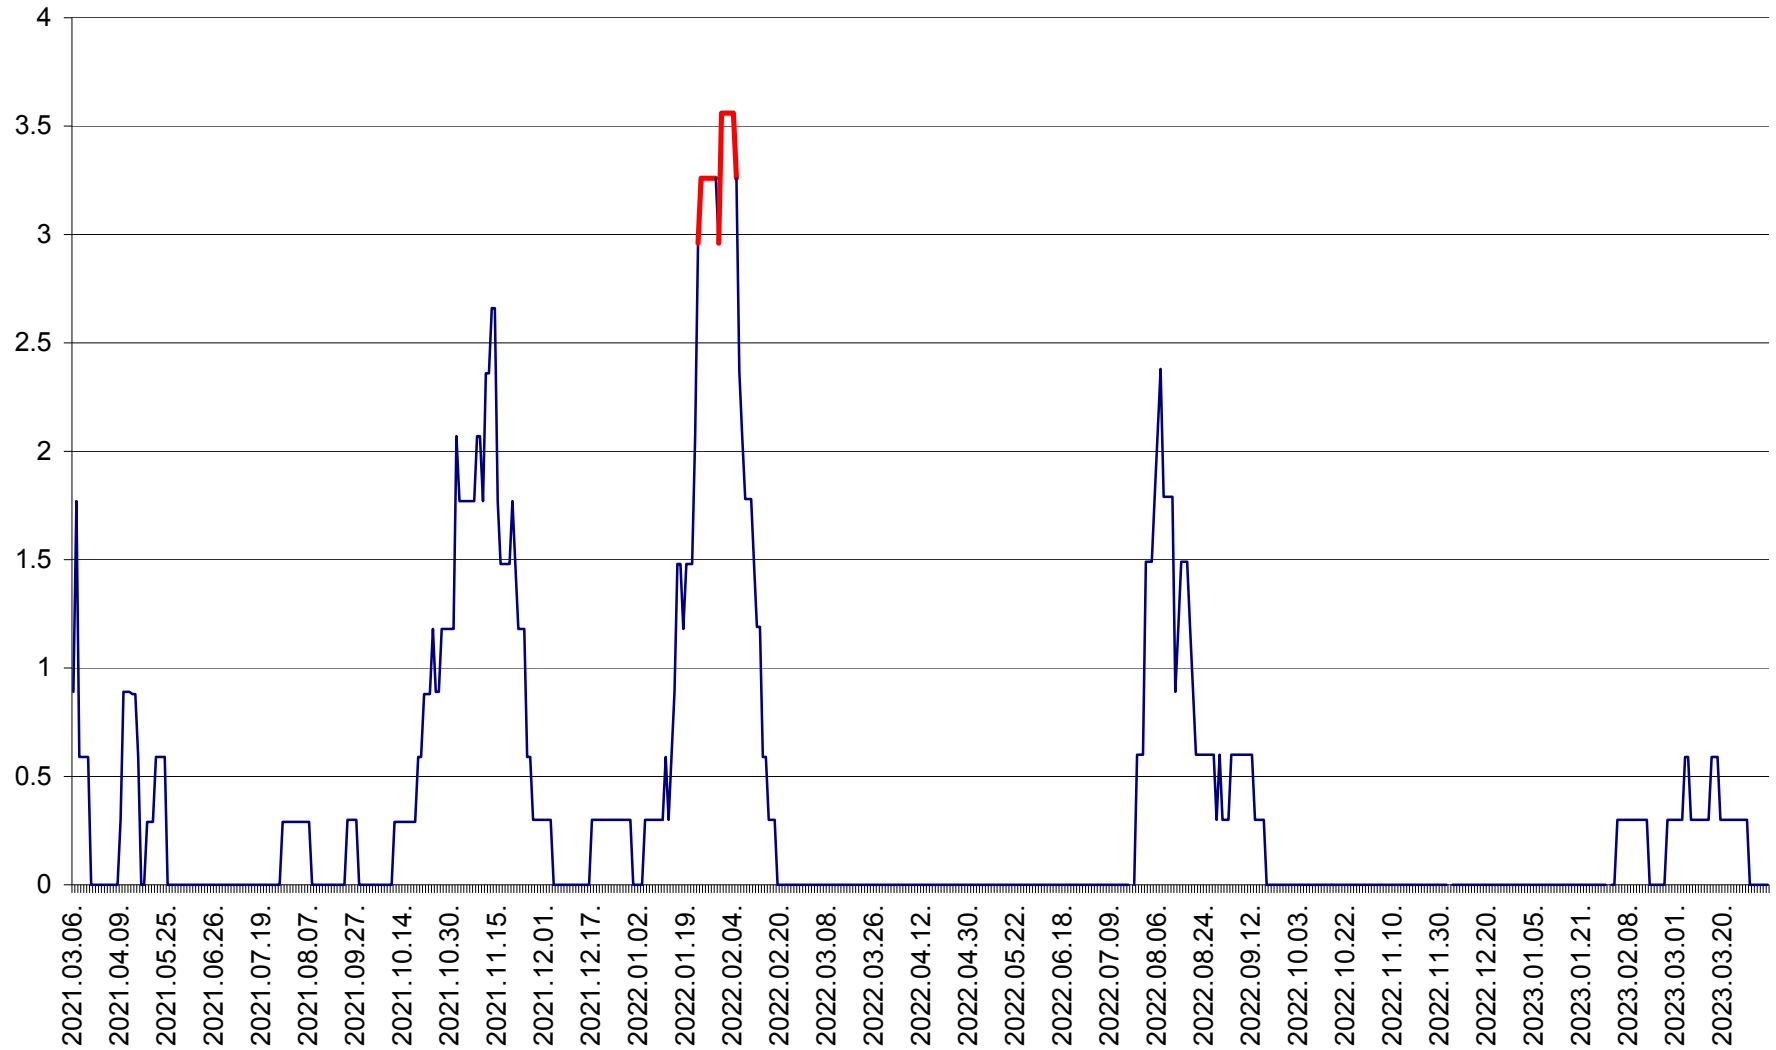

LELICENI - Evolutia incidentei cumulate pe 14 zile la ‰ de locuitori
2021.03.07. - 2023.04.05.

LUETA - Evolutia incidentei cumulate pe 14 zile la ‰ de locuitori
2021.03.07. - 2023.04.05.

LUNCA DE JOS - Evolutia incidentei cumulate pe 14 zile la ‰ de locuitori
2021.03.07. - 2023.04.05.

LUNCA DE SUS - Evolutia incidentei cumulate pe 14 zile la ‰ de locuitori
2021.03.07. - 2023.04.05.

LUPENI - Evolutia incidentei cumulate pe 14 zile la ‰ de locuitori
2021.03.07. - 2023.04.05.

MĂDĂRAȘ - Evolutia incidentei cumulate pe 14 zile la ‰ de locuitori
2021.03.07. - 2023.04.05.