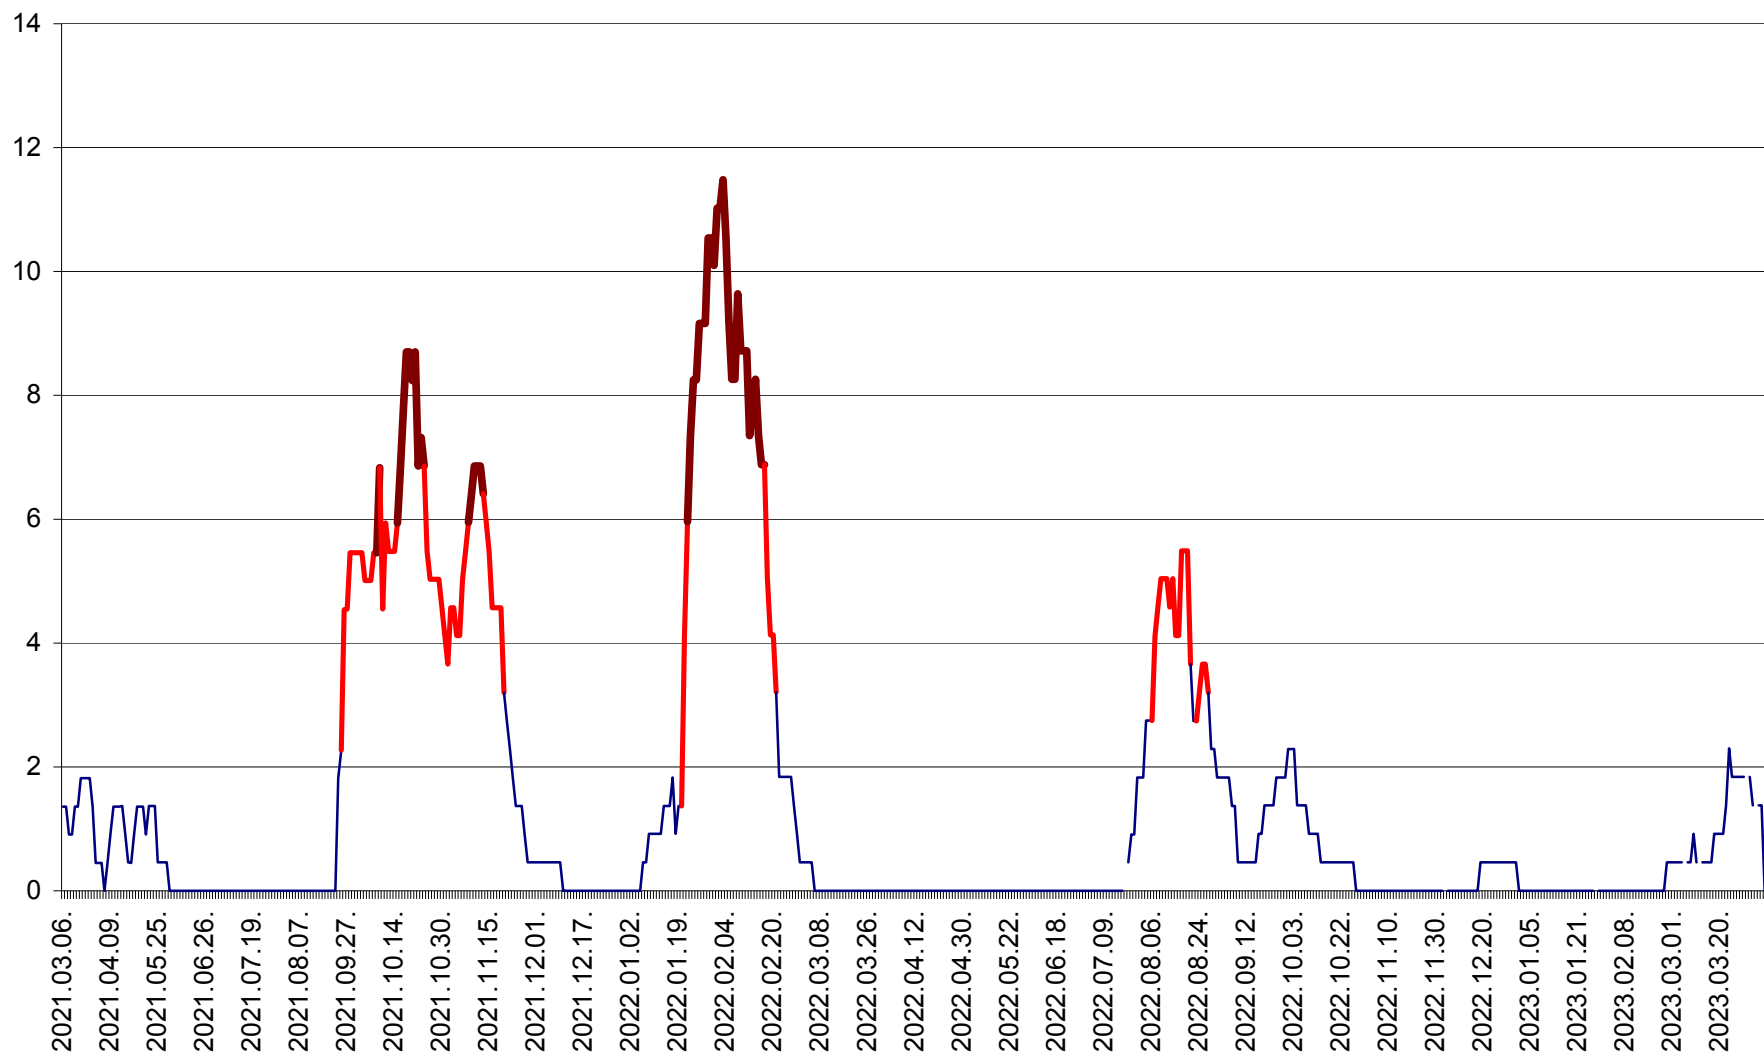

LELICENI - Evolutia incidentei cumulate pe 14 zile la ‰ de locuitori
2021.03.07. - 2023.04.05.

LUETA - Evolutia incidentei cumulate pe 14 zile la ‰ de locuitori
2021.03.07. - 2023.04.05.

LUNCA DE JOS - Evolutia incidentei cumulate pe 14 zile la ‰ de locuitori
2021.03.07. - 2023.04.05.

LUNCA DE SUS - Evolutia incidentei cumulate pe 14 zile la ‰ de locuitori
2021.03.07. - 2023.04.05.

LUPENI - Evolutia incidentei cumulate pe 14 zile la ‰ de locuitori
2021.03.07. - 2023.04.05.

MĂDĂRAȘ - Evolutia incidentei cumulate pe 14 zile la ‰ de locuitori
2021.03.07. - 2023.04.05.