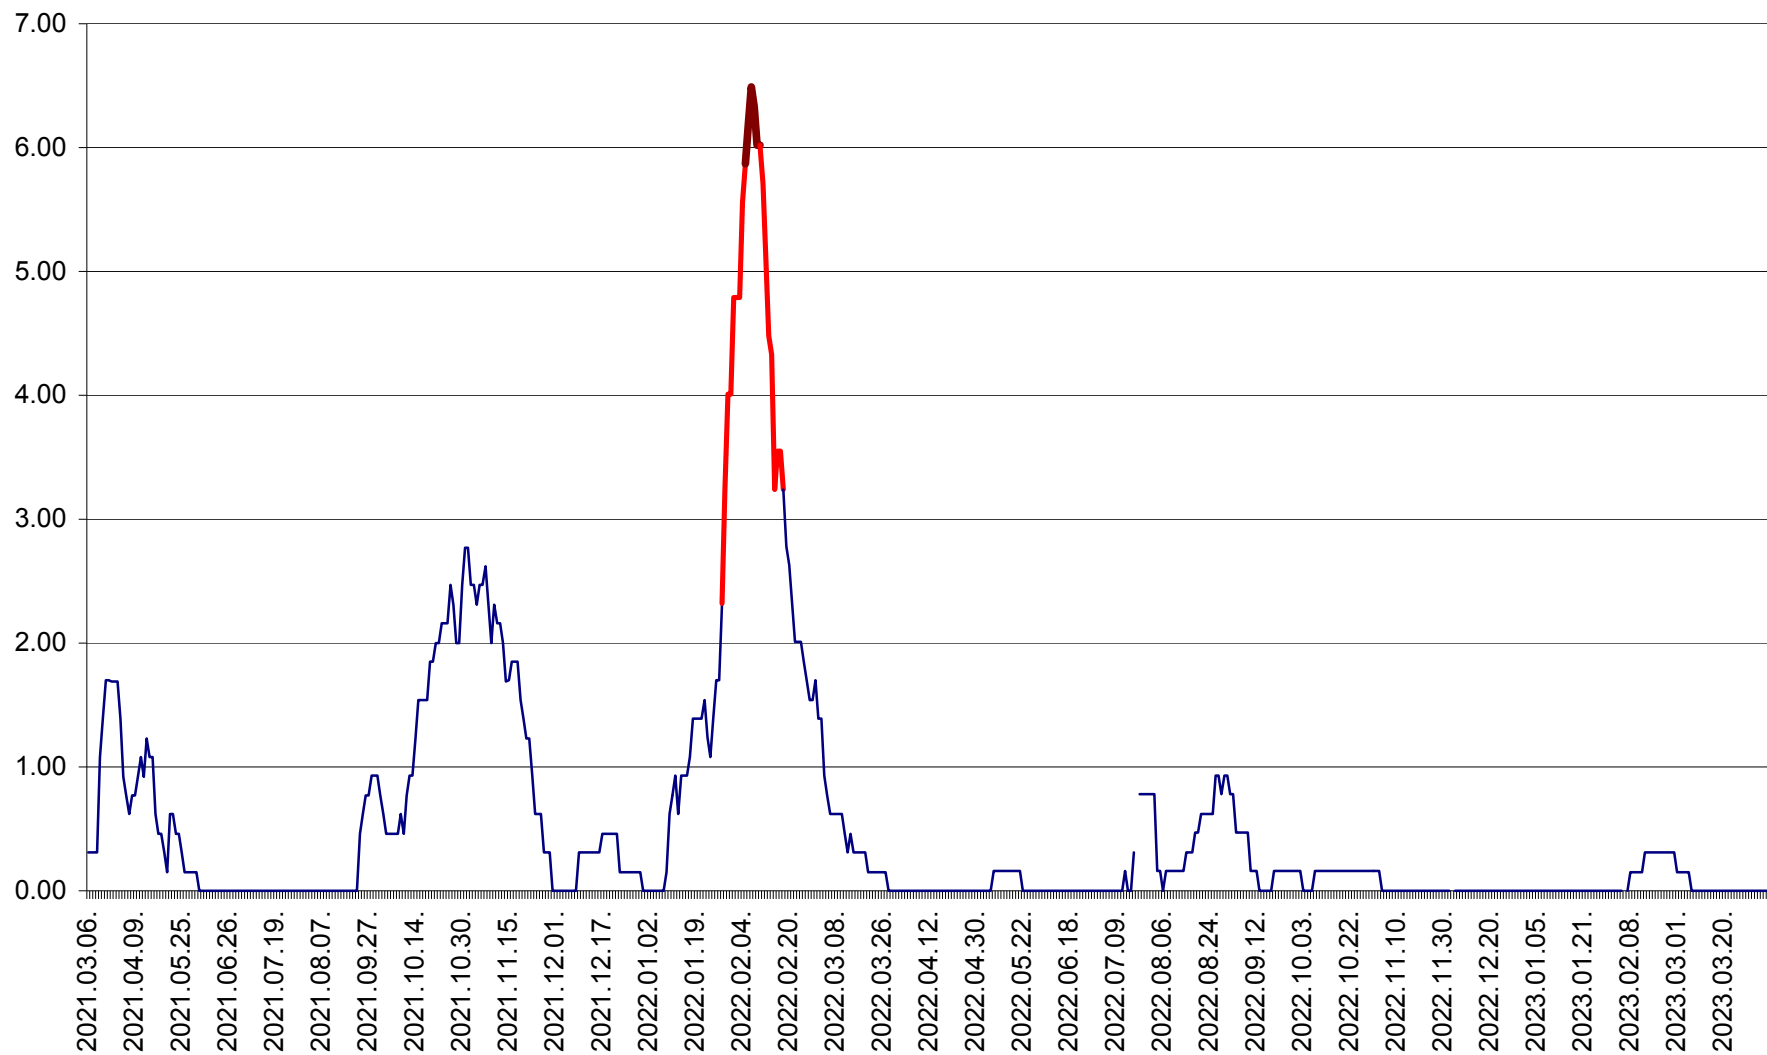

ORAȘ BĂLAN - Evoluția incidenței cumulate pe 14 zile la ‰ de locuitori
2021.03.07. - 2023.04.05.

BILBOR - Evolutia incidentei cumulate pe 14 zile la ‰ de locuitori
2021.03.07. - 2023.04.05.

ORAȘ BORSEC - Evolutia incidentei cumulate pe 14 zile la ‰ de locuitori
2021.03.07. - 2023.04.05.

BRĂDEȘTI - Evolutia incidentei cumulate pe 14 zile la ‰ de locuitori
2021.03.07. - 2023.04.05.

CĂPÂLNIȚA - Evoluția incidenței cumulate pe 14 zile la ‰ de locuitori
2021.03.07. - 2023.04.05.

CÂRȚA - Evolutia incidentei cumulate pe 14 zile la ‰ de locuitori
2021.03.07. - 2023.04.05.

CICEU - Evolutia incidentei cumulate pe 14 zile la ‰ de locuitori
2021.03.07. - 2023.04.05.

CIUCSÂNGEORGIU - Evolutia incidentei cumulate pe 14 zile la ‰ de locuitori
2021.03.07. - 2023.04.05.

CIUMANI - Evolutia incidentei cumulate pe 14 zile la ‰ de locuitori
2021.03.07. - 2023.04.05.

CORBU - Evolutia incidentei cumulate pe 14 zile la ‰ de locuitori
2021.03.07. - 2023.04.05.

CORUND - Evolutia incidentei cumulate pe 14 zile la ‰ de locuitori
2021.03.07. - 2023.04.05.

COZMENI - Evolutia incidentei cumulate pe 14 zile la ‰ de locuitori
2021.03.07. - 2023.04.05.