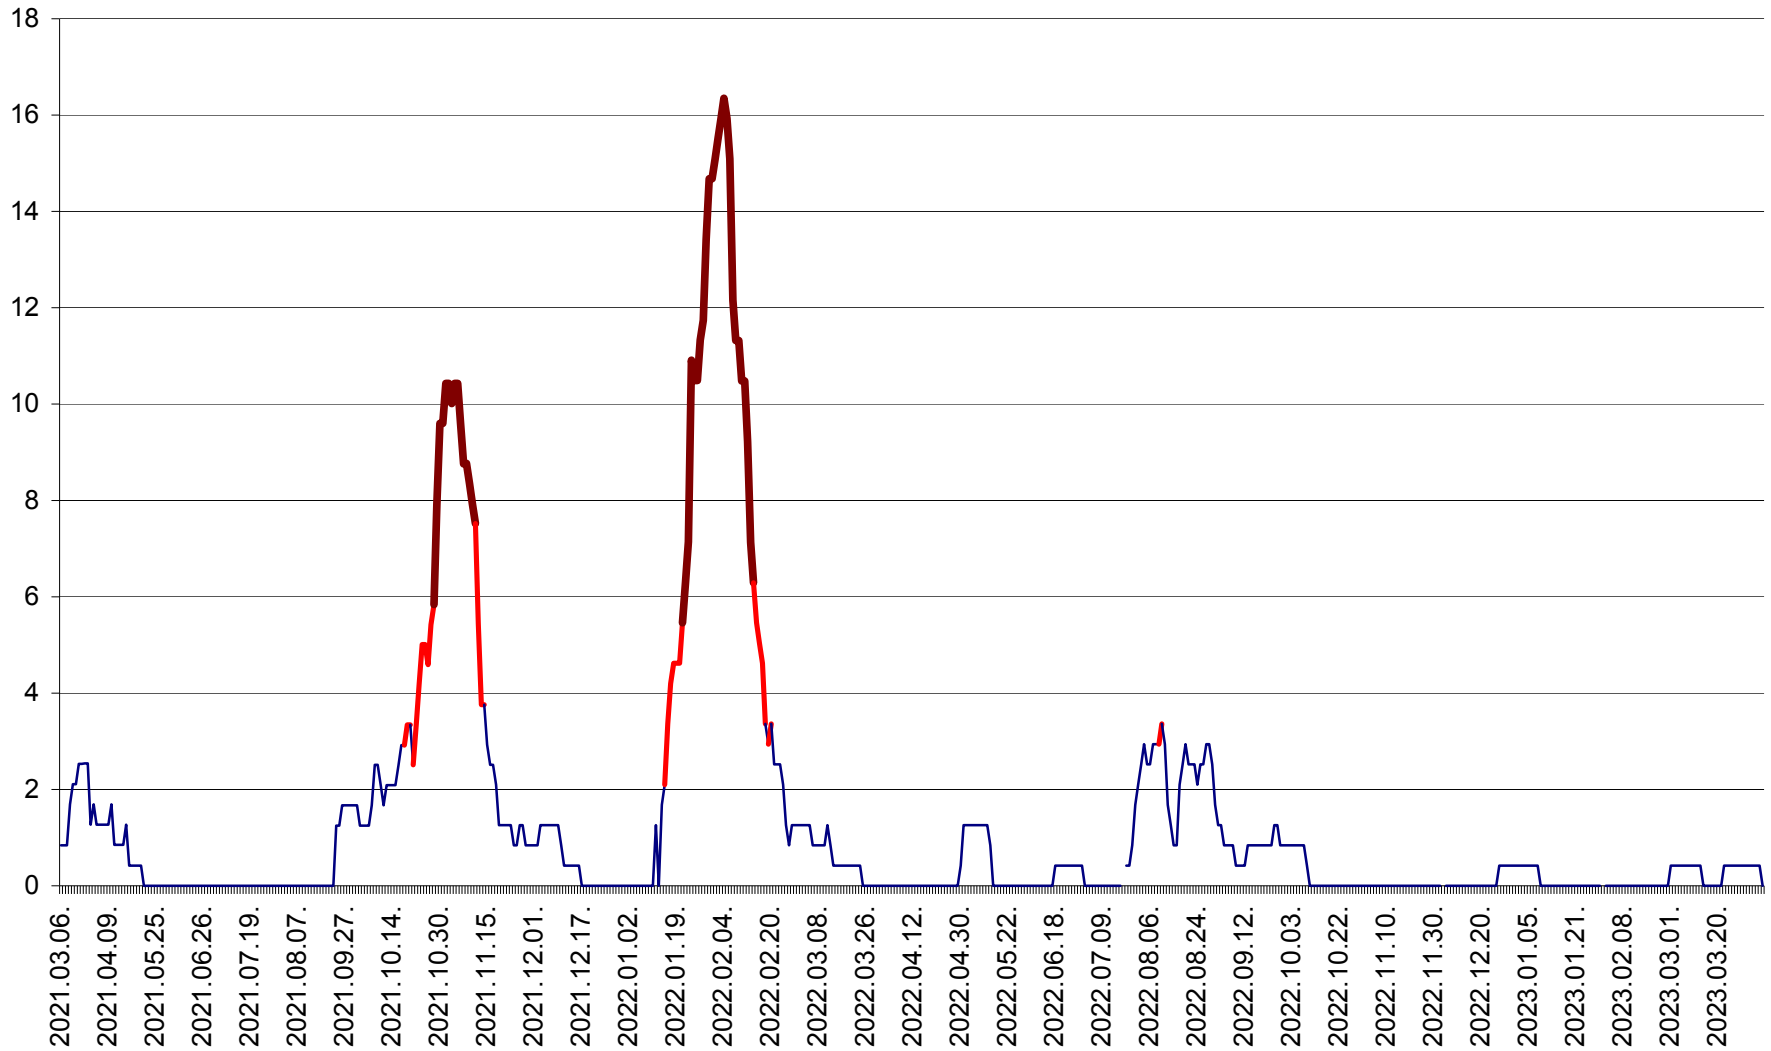

FELICENI - Evolutia incidentei cumulate pe 14 zile la % de locuitori
2021.03.07. - 2023.04.05.

FRUMOASA - Evolutia incidentei cumulate pe 14 zile la ‰ de locuitori
2021.03.07. - 2023.04.05.

GĂLĂUȚAȘ - Evoluția incidenței cumulate pe 14 zile la ‰ de locuitori
2021.03.07. - 2023.04.05.

MUNICIPIUL GHEORGHENI - Evolutia incidentei cumulate pe 14 zile la % de locuitori
2021.03.07. - 2023.04.05.

JOSENI - Evolutia incidentei cumulate pe 14 zile la ‰ de locuitori
2021.03.07. - 2023.04.05.

LĂZAREA - Evolutia incidentei cumulate pe 14 zile la % de locuitori
2021.03.07. - 2023.04.05.

LELICENI - Evolutia incidentei cumulate pe 14 zile la ‰ de locuitori
2021.03.07. - 2023.04.05.

LUETA - Evolutia incidentei cumulate pe 14 zile la ‰ de locuitori
2021.03.07. - 2023.04.05.

LUNCA DE JOS - Evolutia incidentei cumulate pe 14 zile la ‰ de locuitori
2021.03.07. - 2023.04.05.