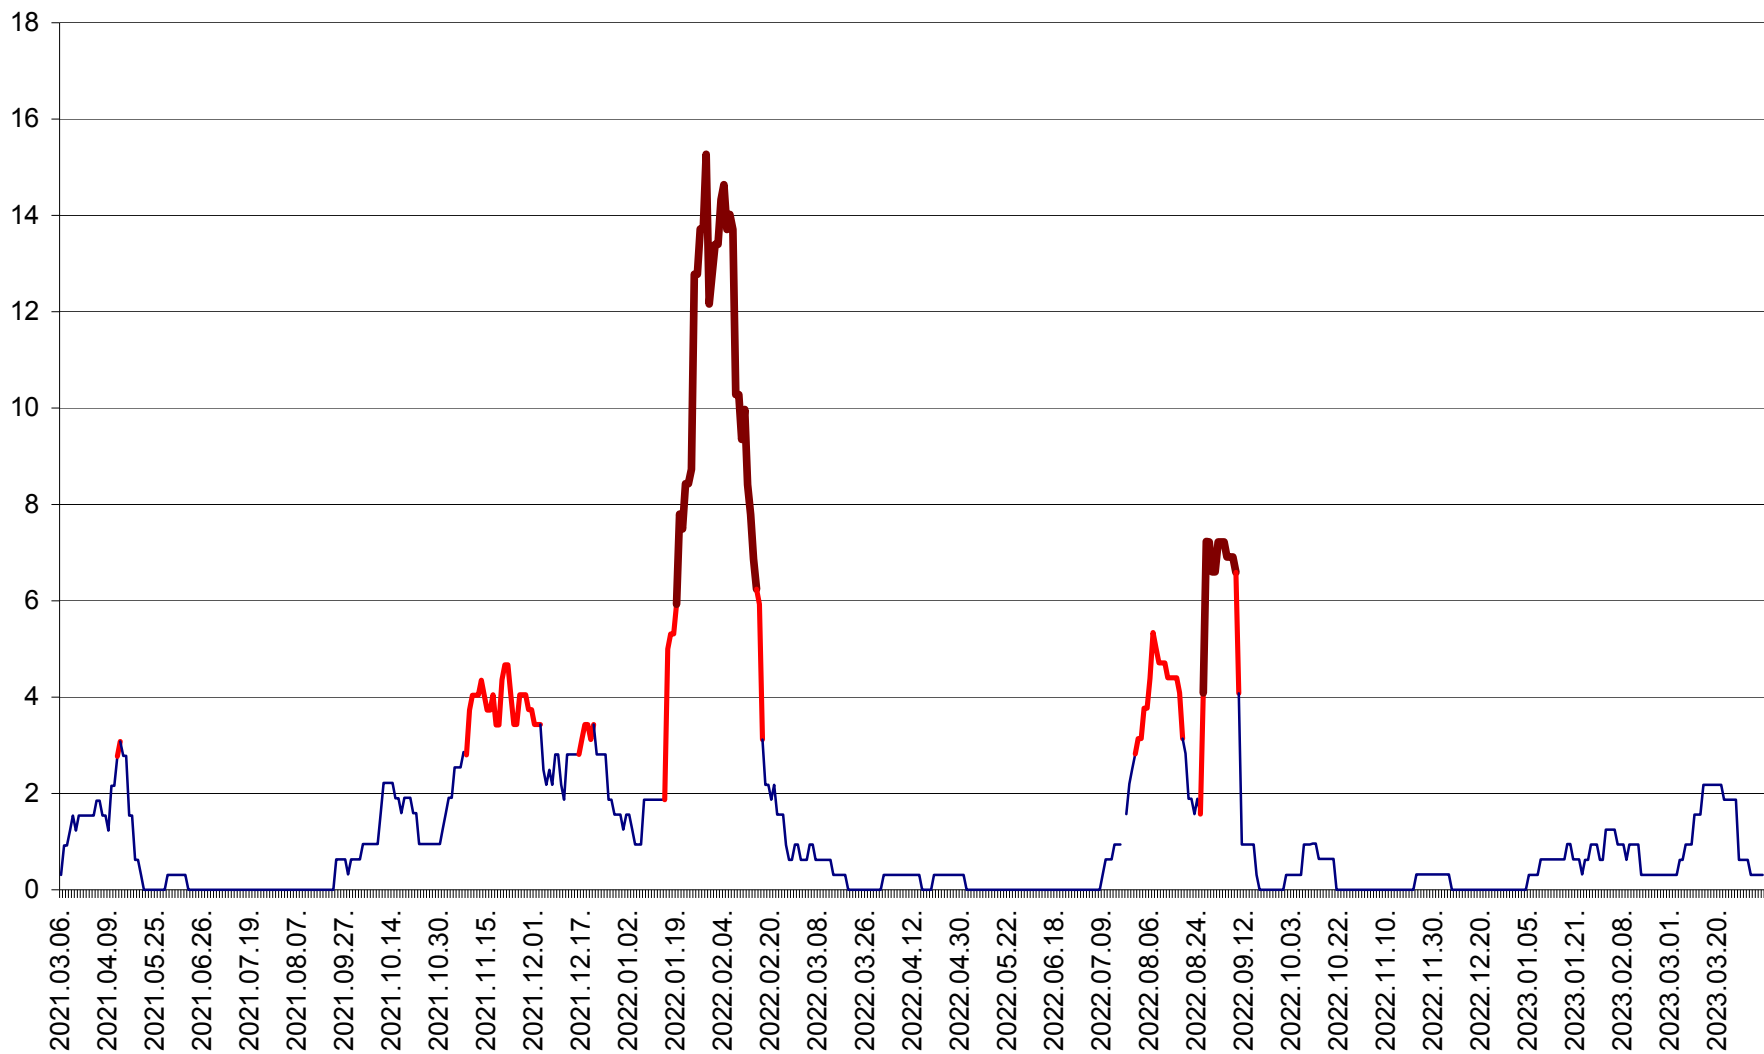

TUȘNAD - Evolutia incidentei cumulate pe 14 zile la ‰ de locuitori
2021.03.07. - 2023.04.05.