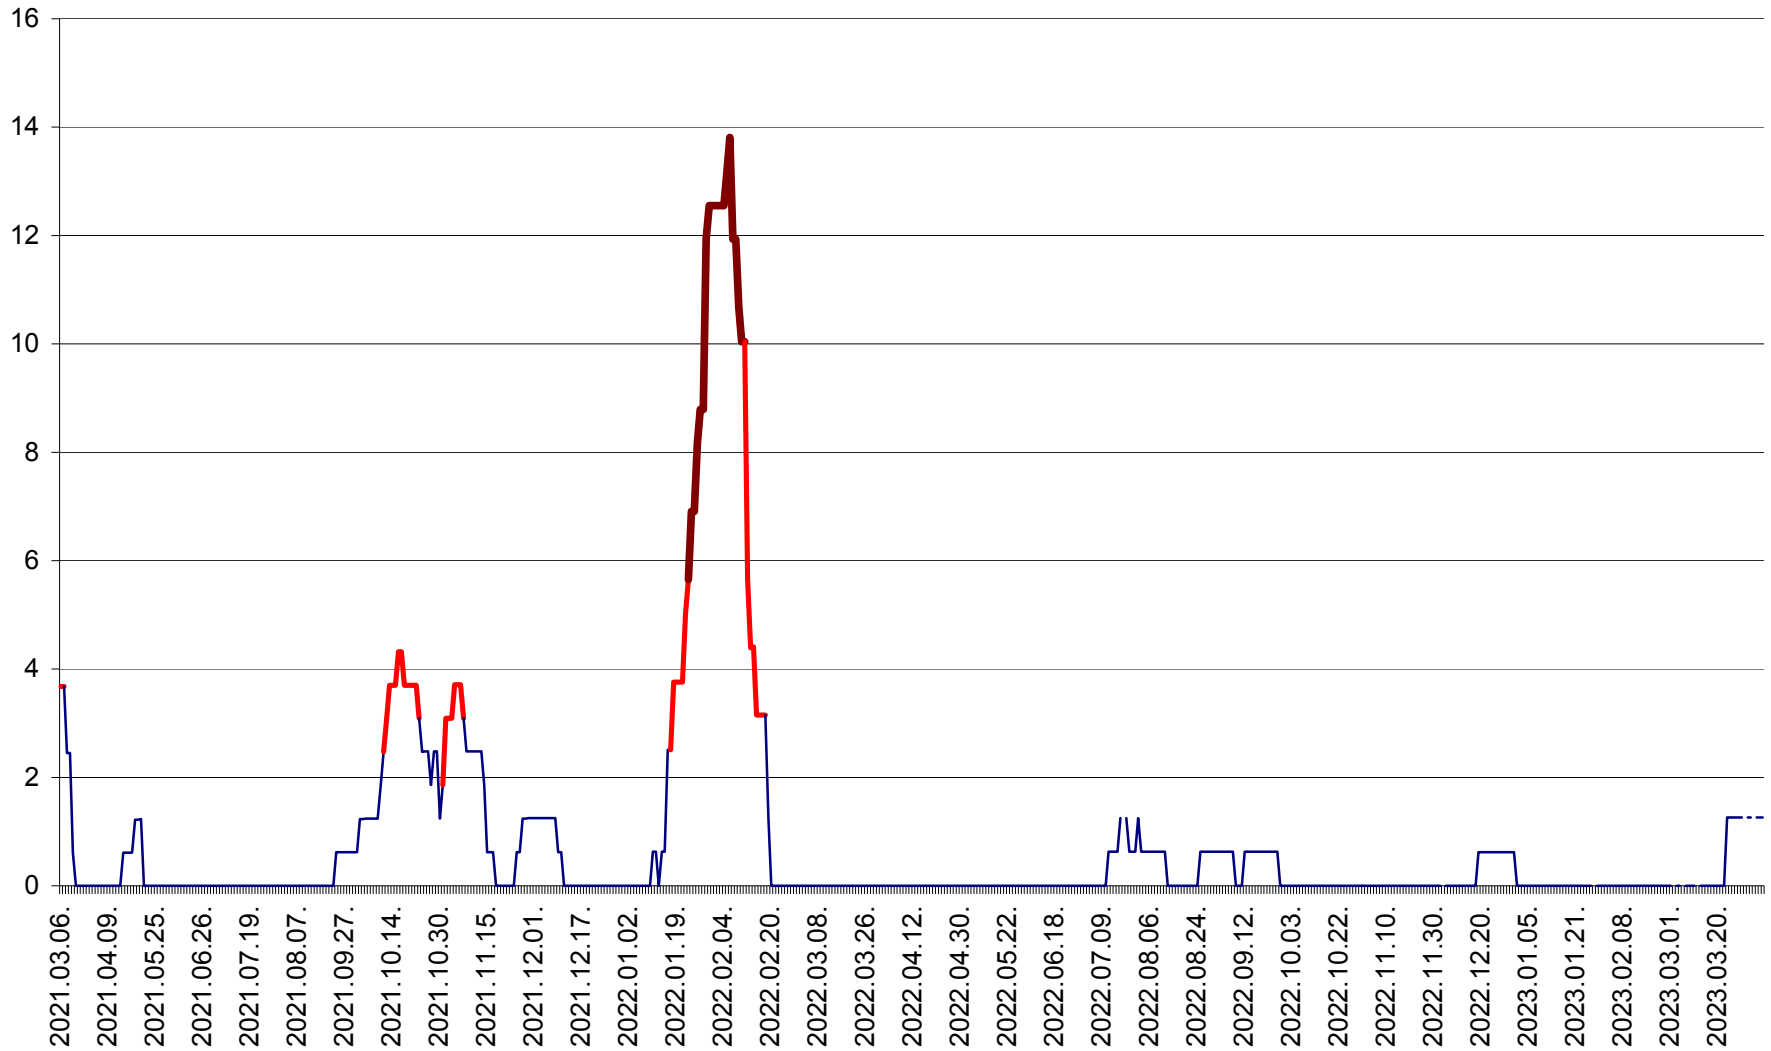

PLĂIEȘII DE JOS - Evolutia incidentei cumulate pe 14 zile la ‰ de locuitori
2021.03.07. - 2023.04.05.

PORUMBENI - Evolutia incidentei cumulate pe 14 zile la ‰ de locuitori
2021.03.07. - 2023.04.05.

PRAID - Evolutia incidentei cumulate pe 14 zile la ‰ de locuitori
2021.03.07. - 2023.04.05.

RACU - Evolutia incidentei cumulate pe 14 zile la ‰ de locuitori
2021.03.07. - 2023.04.05.

REMETEA - Evolutia incidentei cumulate pe 14 zile la ‰ de locuitori
2021.03.07. - 2023.04.05.

SĂCEL - Evolutia incidentei cumulate pe 14 zile la ‰ de locuitori
2021.03.07. - 2023.04.05.