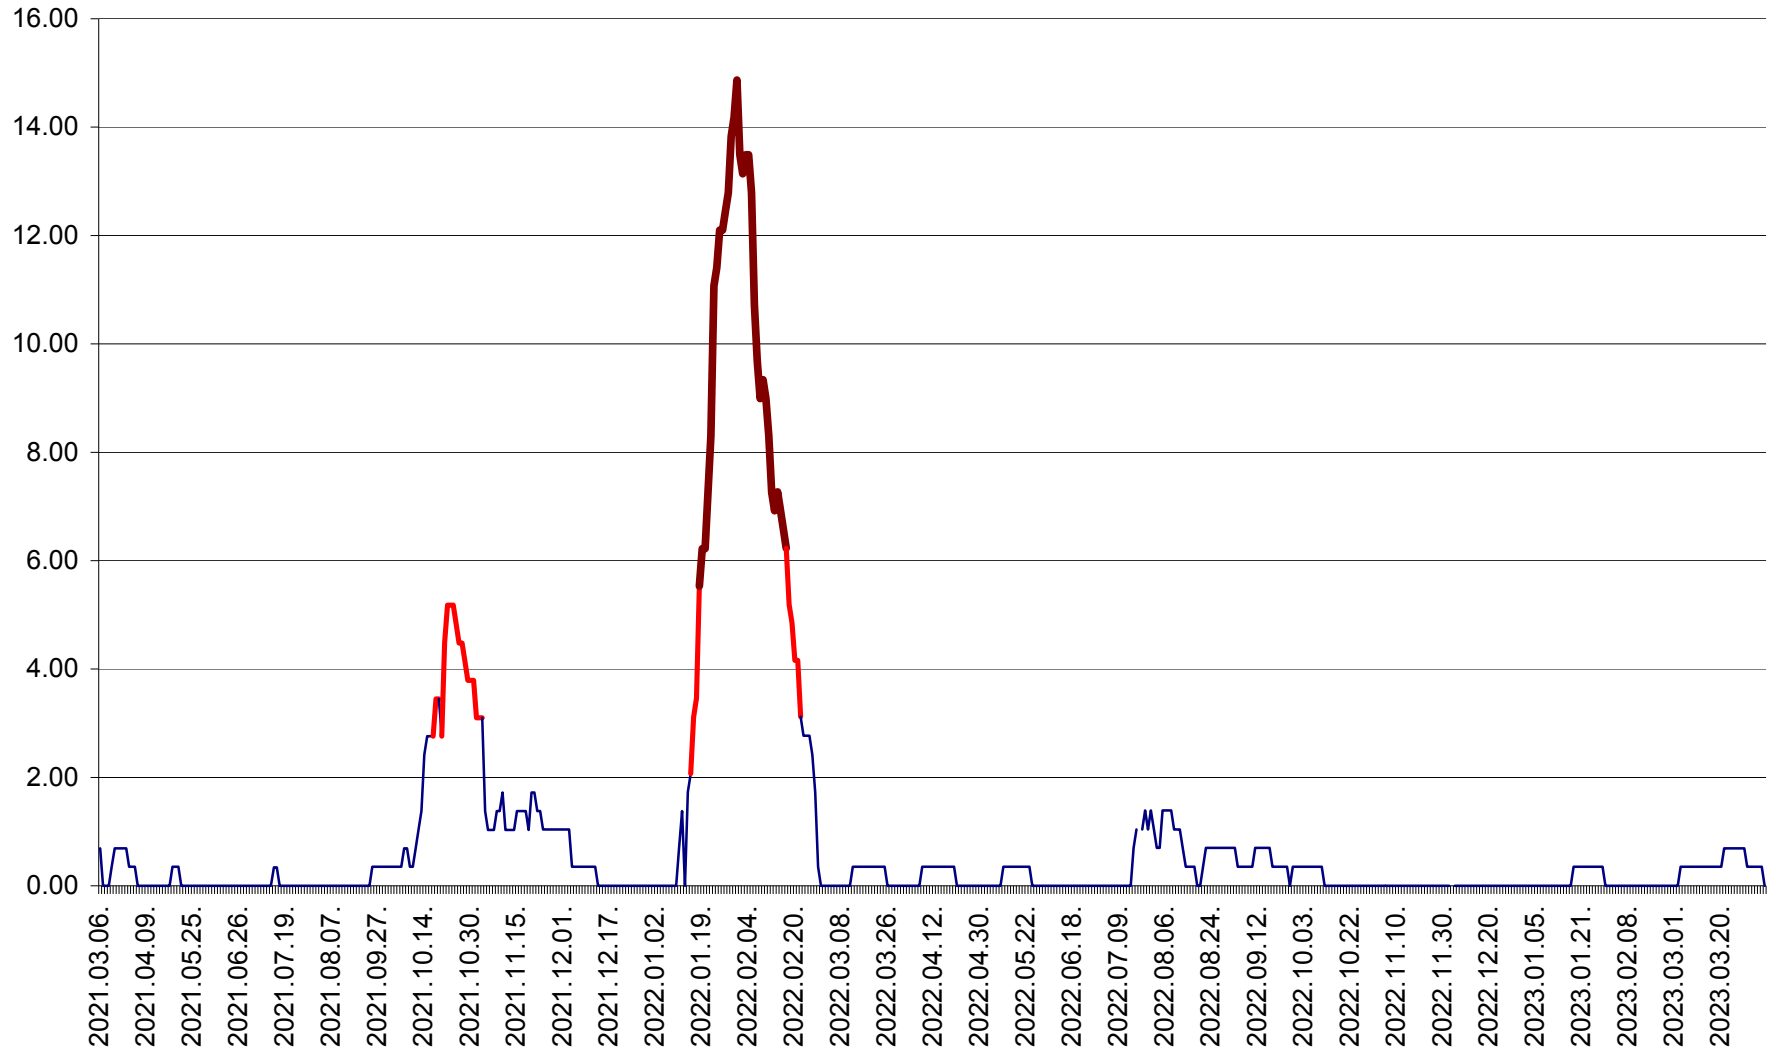

ORAȘ BĂLAN - Evoluția incidenței cumulate pe 14 zile la ‰ de locuitori
2021.03.07. - 2023.04.05.

BILBOR - Evolutia incidentei cumulate pe 14 zile la ‰ de locuitori
2021.03.07. - 2023.04.05.

ORAȘ BORSEC - Evolutia incidentei cumulate pe 14 zile la ‰ de locuitori
2021.03.07. - 2023.04.05.

BRĂDEȘTI - Evolutia incidentei cumulate pe 14 zile la ‰ de locuitori
2021.03.07. - 2023.04.05.

CĂPÂLNIȚA - Evoluția incidenței cumulate pe 14 zile la ‰ de locuitori
2021.03.07. - 2023.04.05.

CÂRȚA - Evolutia incidentei cumulate pe 14 zile la ‰ de locuitori
2021.03.07. - 2023.04.05.

CICEU - Evolutia incidentei cumulate pe 14 zile la ‰ de locuitori
2021.03.07. - 2023.04.05.

CIUCSÂNGEORGIU - Evolutia incidentei cumulate pe 14 zile la ‰ de locuitori
2021.03.07. - 2023.04.05.

CIUMANI - Evolutia incidentei cumulate pe 14 zile la ‰ de locuitori
2021.03.07. - 2023.04.05.

CORBU - Evolutia incidentei cumulate pe 14 zile la ‰ de locuitori
2021.03.07. - 2023.04.05.

CORUND - Evolutia incidentei cumulate pe 14 zile la ‰ de locuitori
2021.03.07. - 2023.04.05.

COZMENI - Evolutia incidentei cumulate pe 14 zile la ‰ de locuitori
2021.03.07. - 2023.04.05.