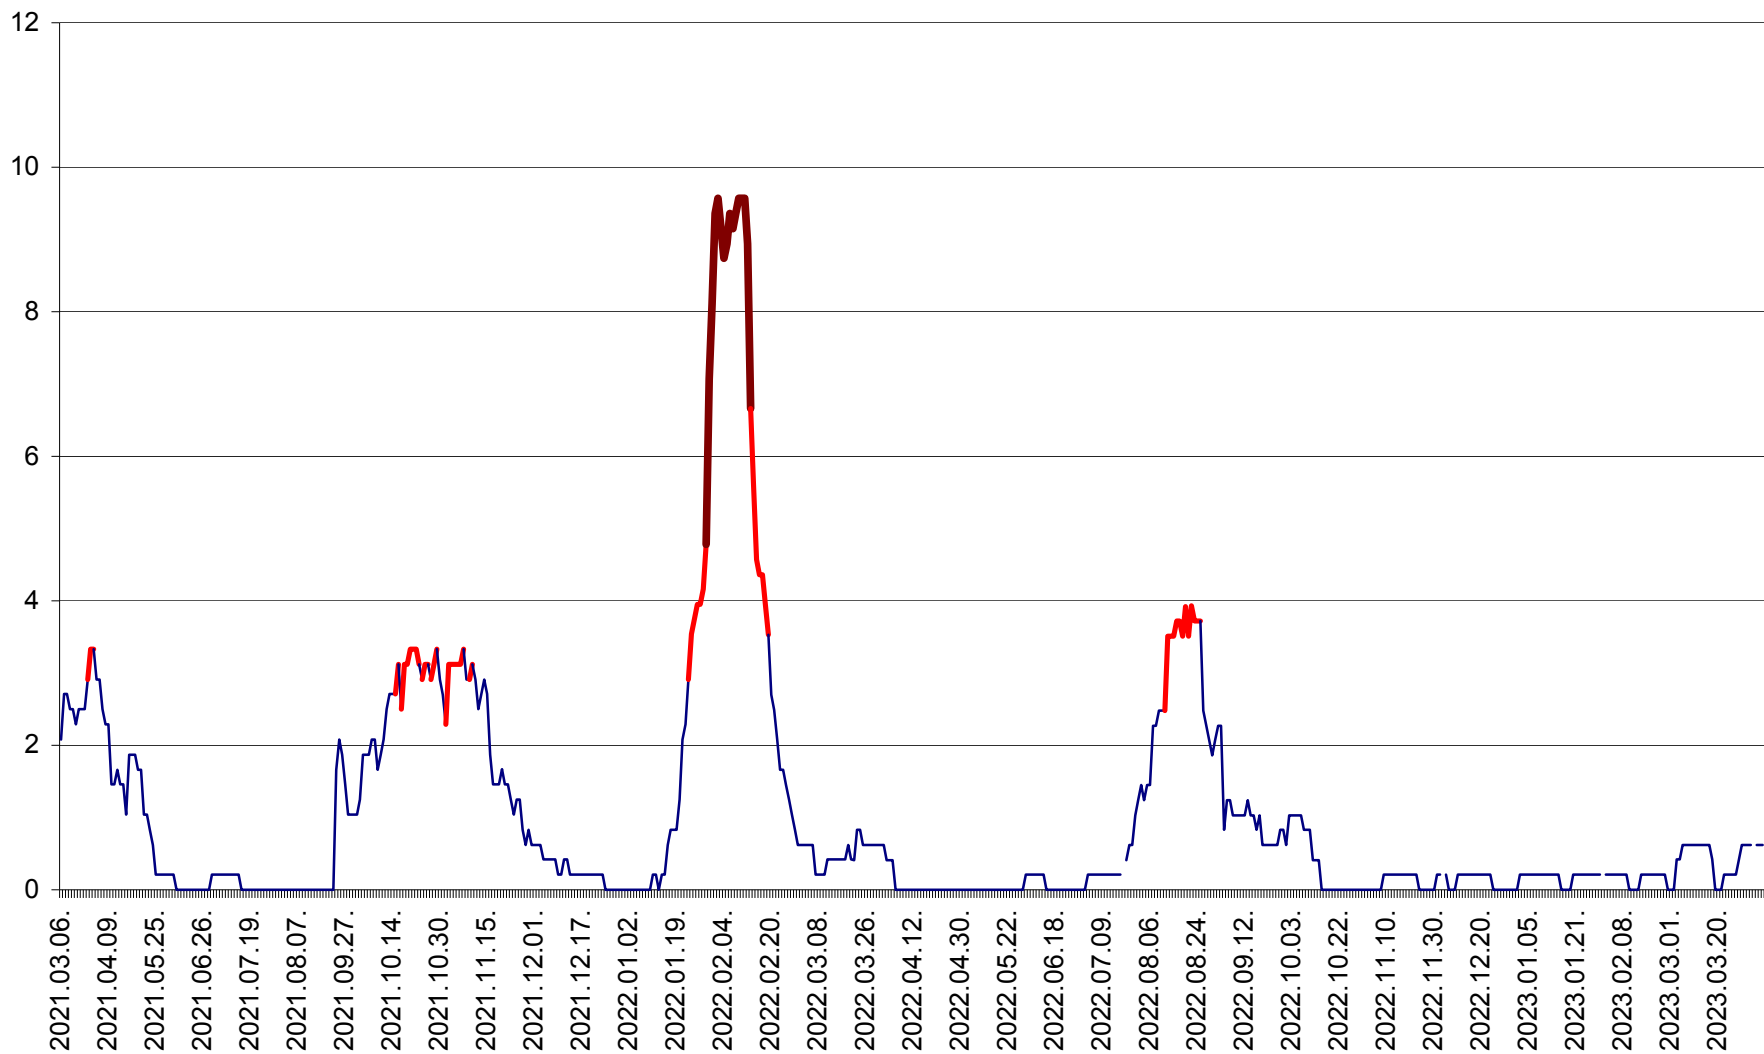

MUNICIPIUL GHEORGHENI - Evolutia incidentei cumulate pe 14 zile la % de locuitori
2021.03.07. - 2023.04.05.

JOSENI - Evolutia incidentei cumulate pe 14 zile la ‰ de locuitori
2021.03.07. - 2023.04.05.

LĂZAREA - Evolutia incidentei cumulate pe 14 zile la % de locuitori
2021.03.07. - 2023.04.05.

LELICENI - Evolutia incidentei cumulate pe 14 zile la ‰ de locuitori
2021.03.07. - 2023.04.05.

LUETA - Evolutia incidentei cumulate pe 14 zile la ‰ de locuitori
2021.03.07. - 2023.04.05.

LUNCA DE JOS - Evolutia incidentei cumulate pe 14 zile la ‰ de locuitori
2021.03.07. - 2023.04.05.

LUNCA DE SUS - Evolutia incidentei cumulate pe 14 zile la ‰ de locuitori
2021.03.07. - 2023.04.05.

LUPENI - Evolutia incidentei cumulate pe 14 zile la ‰ de locuitori
2021.03.07. - 2023.04.05.

MĂDĂRAȘ - Evolutia incidentei cumulate pe 14 zile la ‰ de locuitori
2021.03.07. - 2023.04.05.