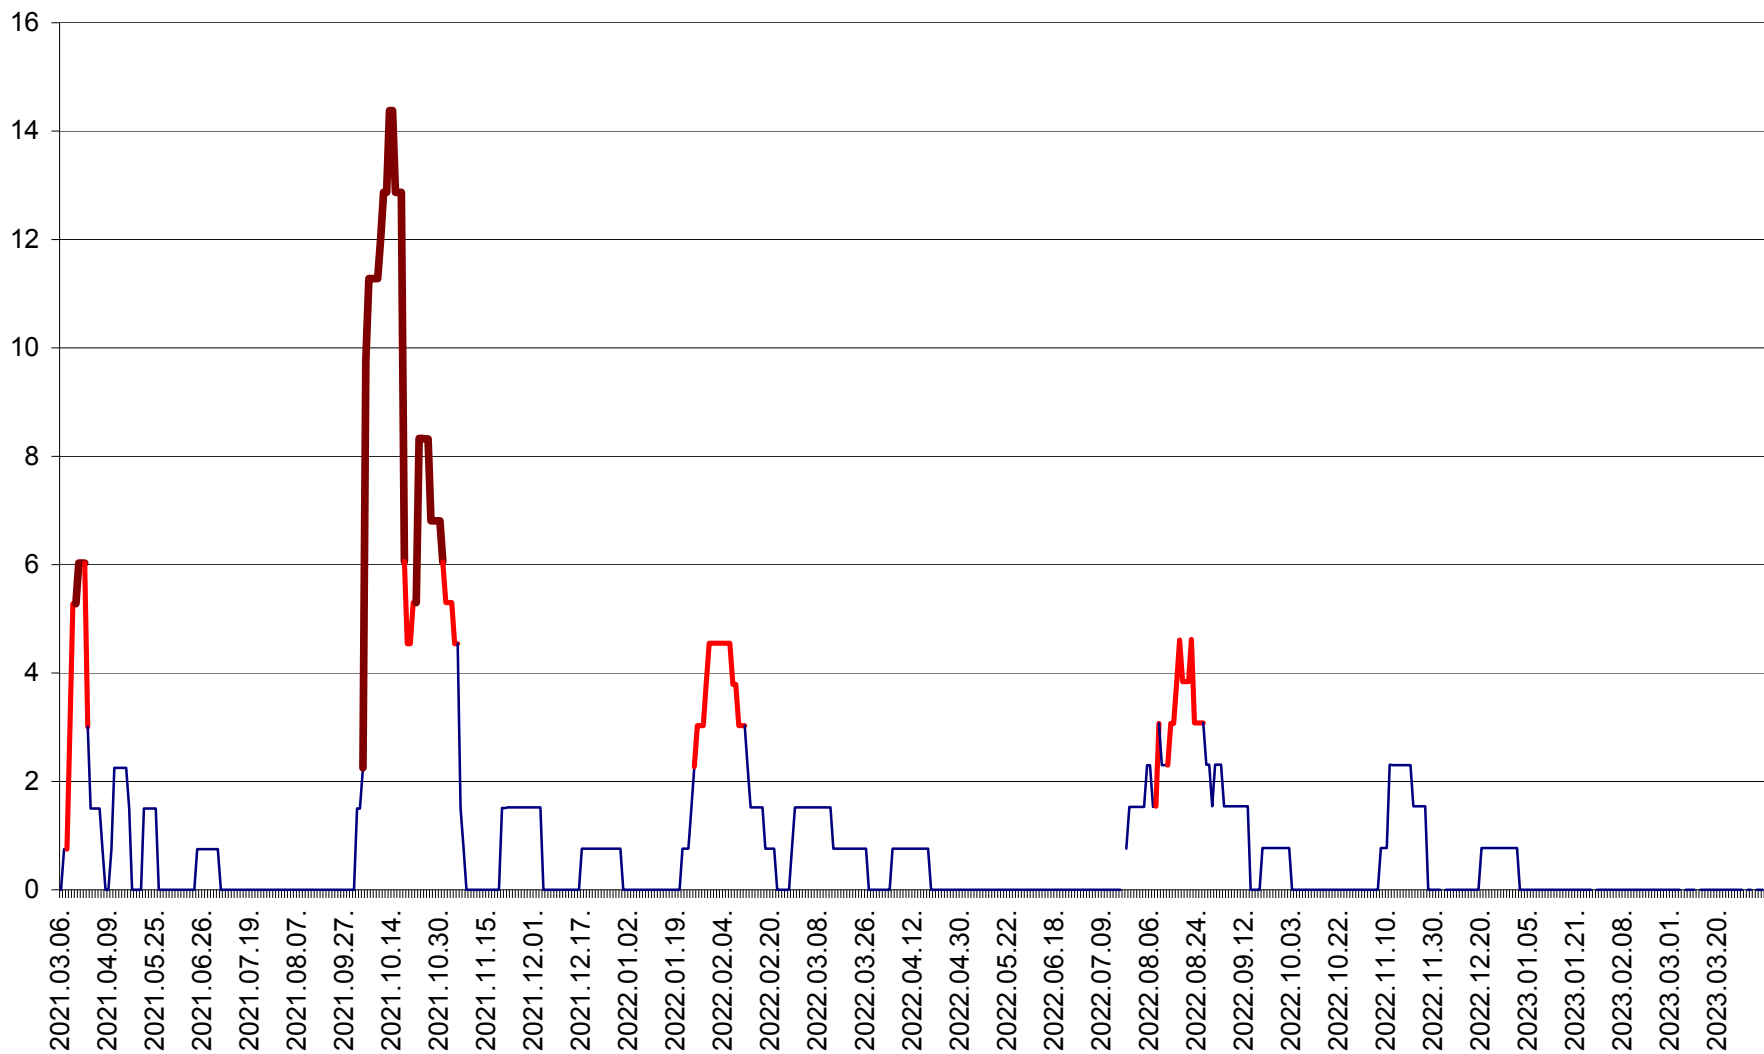

MĂRTINIȘ - Evolutia incidentei cumulate pe 14 zile la % de locuitori
2021.03.07. - 2023.04.05.

MEREȘTI - Evolutia incidentei cumulate pe 14 zile la ‰ de locuitori
2021.03.07. - 2023.04.05.

MUNICIPIUL MIERCUREA-CIUC - Evolutia incidentei cumulate pe 14 zile la ‰ de locuitori
2021.03.07. - 2023.04.05.

MIHĂILENI - Evolutia incidentei cumulate pe 14 zile la ‰ de locuitori
2021.03.07. - 2023.04.05.

MUGENI - Evolutia incidentei cumulate pe 14 zile la ‰ de locuitori
2021.03.07. - 2023.04.05.

OCLAND - Evolutia incidentei cumulate pe 14 zile la ‰ de locuitori
2021.03.07. - 2023.04.05.