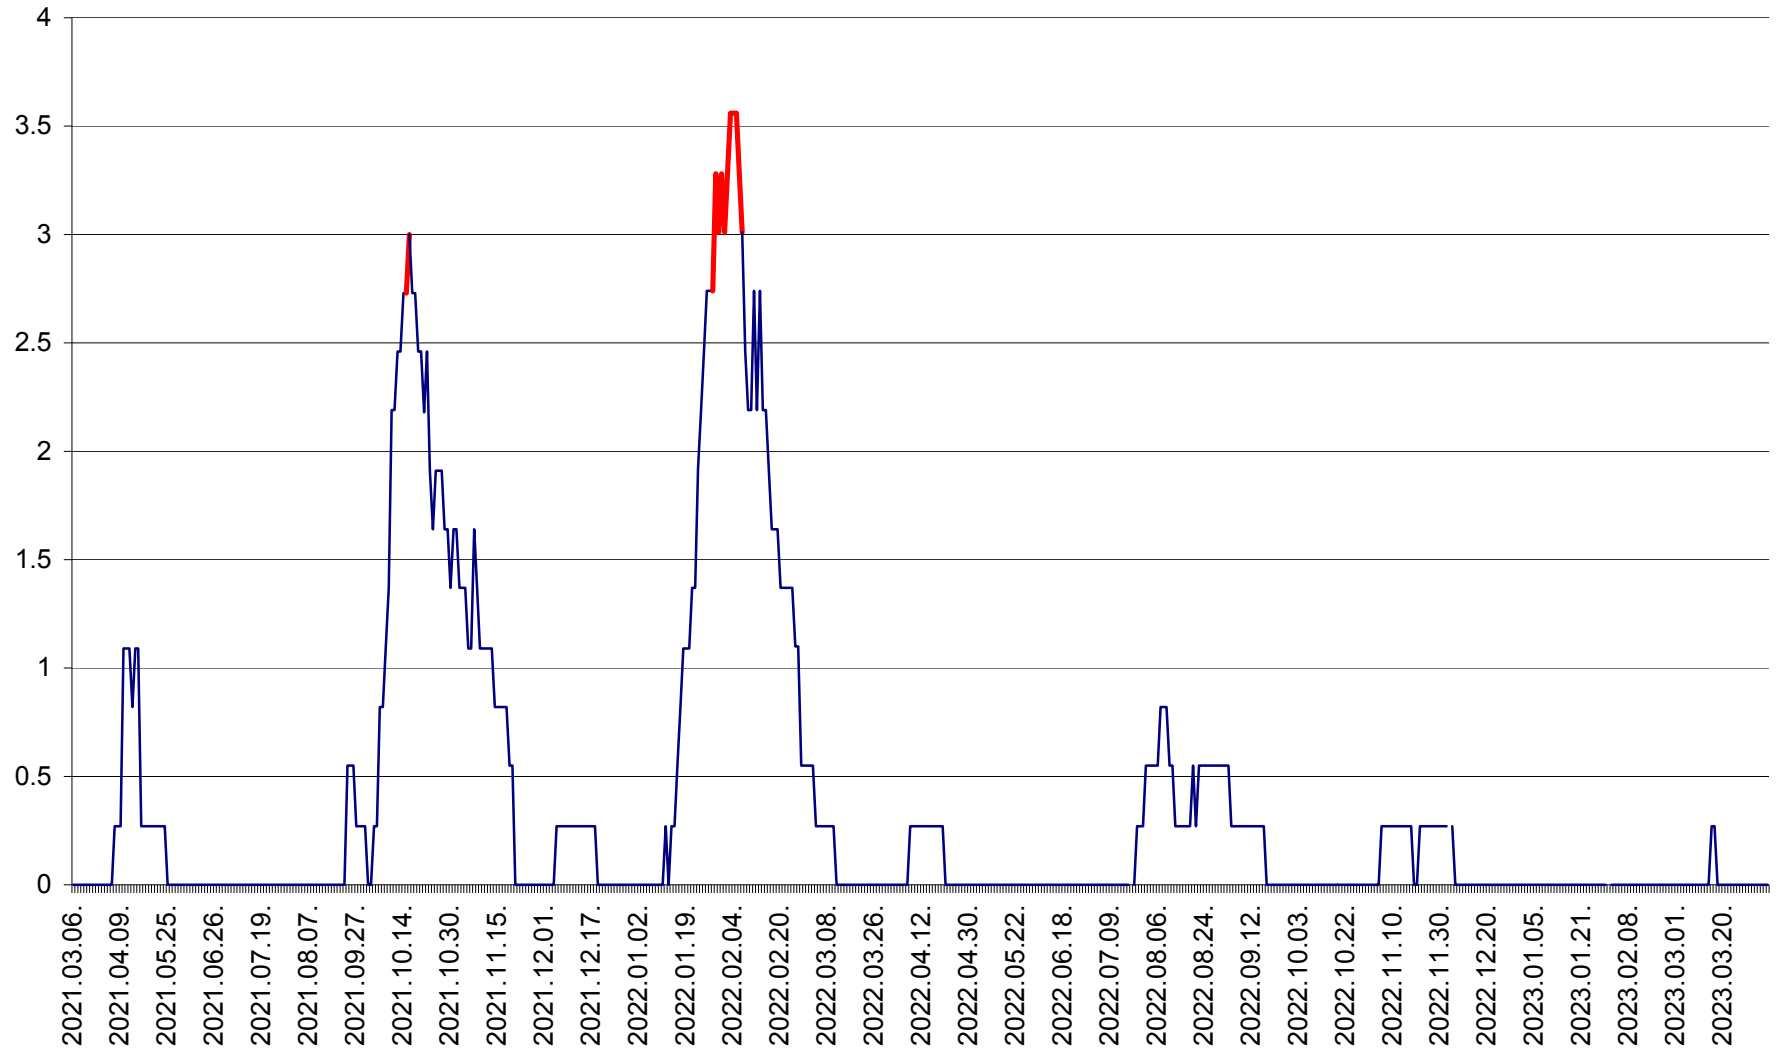

FELICENI - Evolutia incidentei cumulate pe 14 zile la % de locuitori
2021.03.07. - 2023.04.05.

FRUMOASA - Evolutia incidentei cumulate pe 14 zile la ‰ de locuitori
2021.03.07. - 2023.04.05.

GĂLĂUȚAȘ - Evoluția incidenței cumulate pe 14 zile la ‰ de locuitori
2021.03.07. - 2023.04.05.

MUNICIPIUL GHEORGHENI - Evolutia incidentei cumulate pe 14 zile la % de locuitori
2021.03.07. - 2023.04.05.

JOSENI - Evolutia incidentei cumulate pe 14 zile la ‰ de locuitori
2021.03.07. - 2023.04.05.

LĂZAREA - Evolutia incidentei cumulate pe 14 zile la % de locuitori
2021.03.07. - 2023.04.05.

LELICENI - Evolutia incidentei cumulate pe 14 zile la ‰ de locuitori
2021.03.07. - 2023.04.05.

LUETA - Evolutia incidentei cumulate pe 14 zile la ‰ de locuitori
2021.03.07. - 2023.04.05.

LUNCA DE JOS - Evolutia incidentei cumulate pe 14 zile la ‰ de locuitori
2021.03.07. - 2023.04.05.