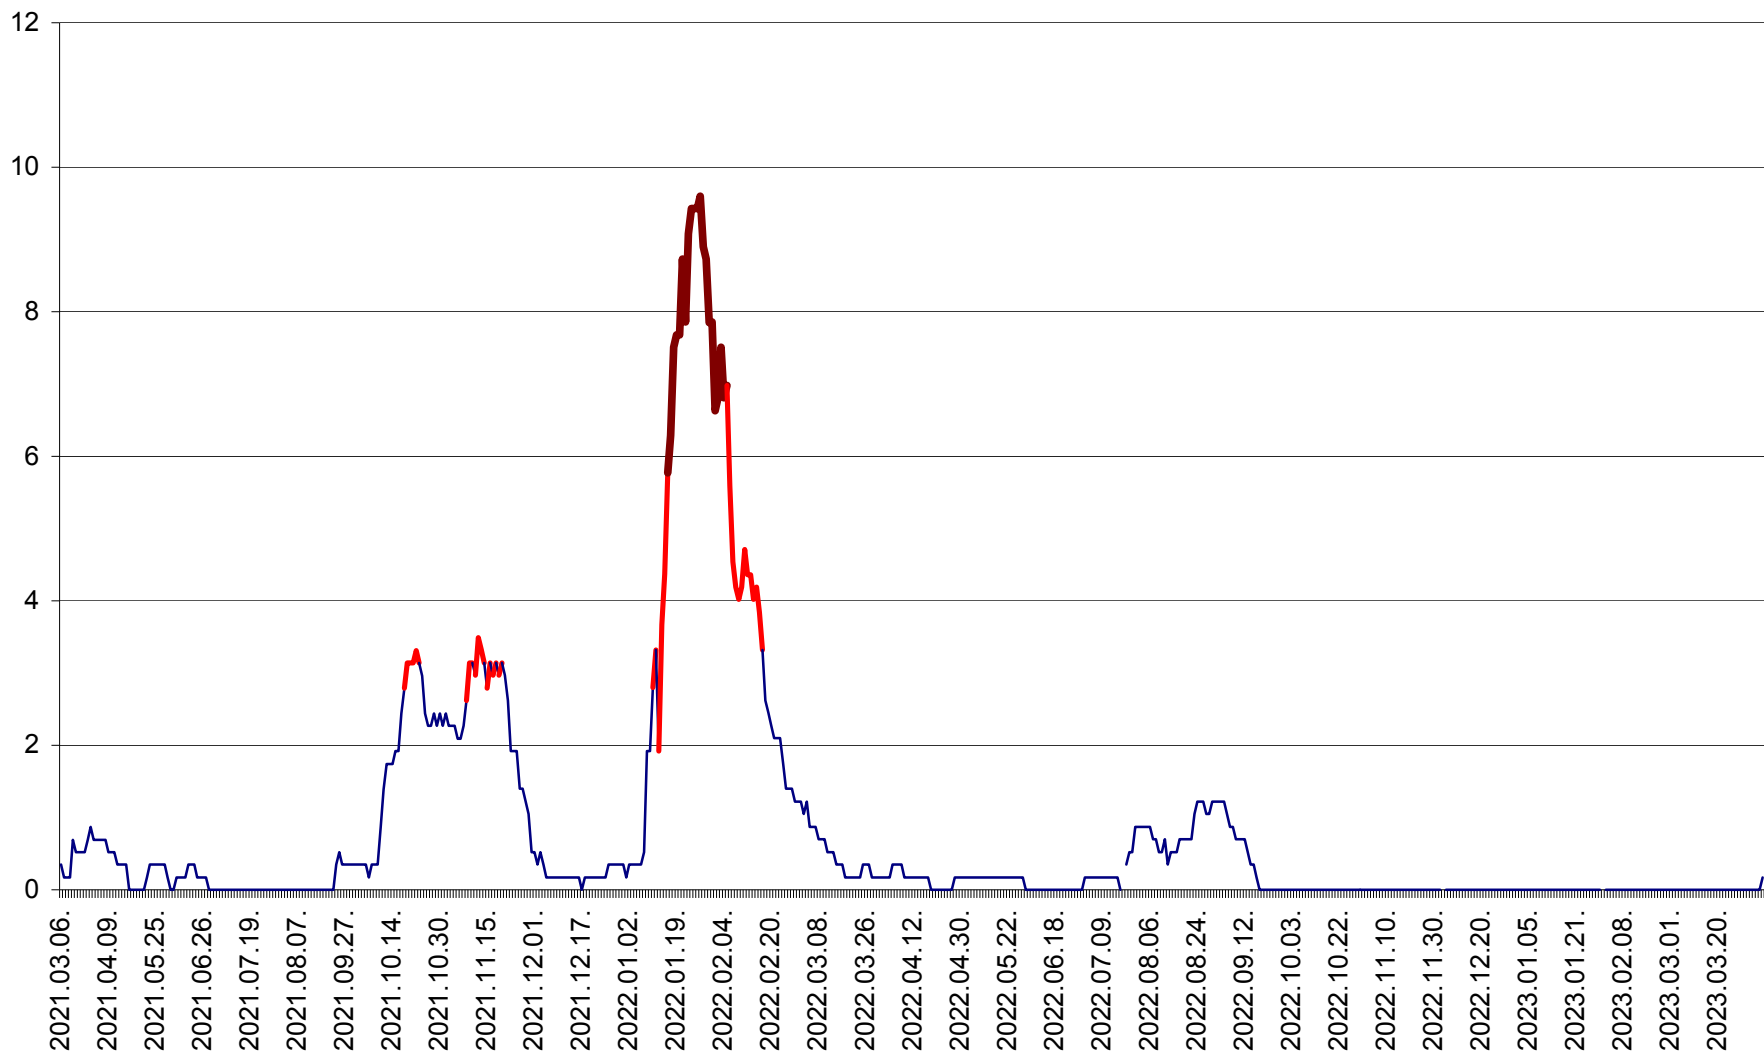

DÂRJIU - Evolutia incidentei cumulate pe 14 zile la ‰ de locuitori
2021.03.07. - 2023.04.05.

DEALU - Evolutia incidentei cumulate pe 14 zile la ‰ de locuitori
2021.03.07. - 2023.04.05.

DITRĂU - Evolutia incidentei cumulate pe 14 zile la ‰ de locuitori
2021.03.07. - 2023.04.05.

FELICENI - Evolutia incidentei cumulate pe 14 zile la % de locuitori
2021.03.07. - 2023.04.05.

FRUMOASA - Evolutia incidentei cumulate pe 14 zile la ‰ de locuitori
2021.03.07. - 2023.04.05.

GĂLĂUȚAȘ - Evoluția incidenței cumulate pe 14 zile la ‰ de locuitori
2021.03.07. - 2023.04.05.

MUNICIPIUL GHEORGHENI - Evolutia incidentei cumulate pe 14 zile la % de locuitori
2021.03.07. - 2023.04.05.

JOSENI - Evolutia incidentei cumulate pe 14 zile la ‰ de locuitori
2021.03.07. - 2023.04.05.

LĂZAREA - Evolutia incidentei cumulate pe 14 zile la % de locuitori
2021.03.07. - 2023.04.05.

LELICENI - Evolutia incidentei cumulate pe 14 zile la ‰ de locuitori
2021.03.07. - 2023.04.05.

LUETA - Evolutia incidentei cumulate pe 14 zile la ‰ de locuitori
2021.03.07. - 2023.04.05.

LUNCA DE JOS - Evolutia incidentei cumulate pe 14 zile la ‰ de locuitori
2021.03.07. - 2023.04.05.