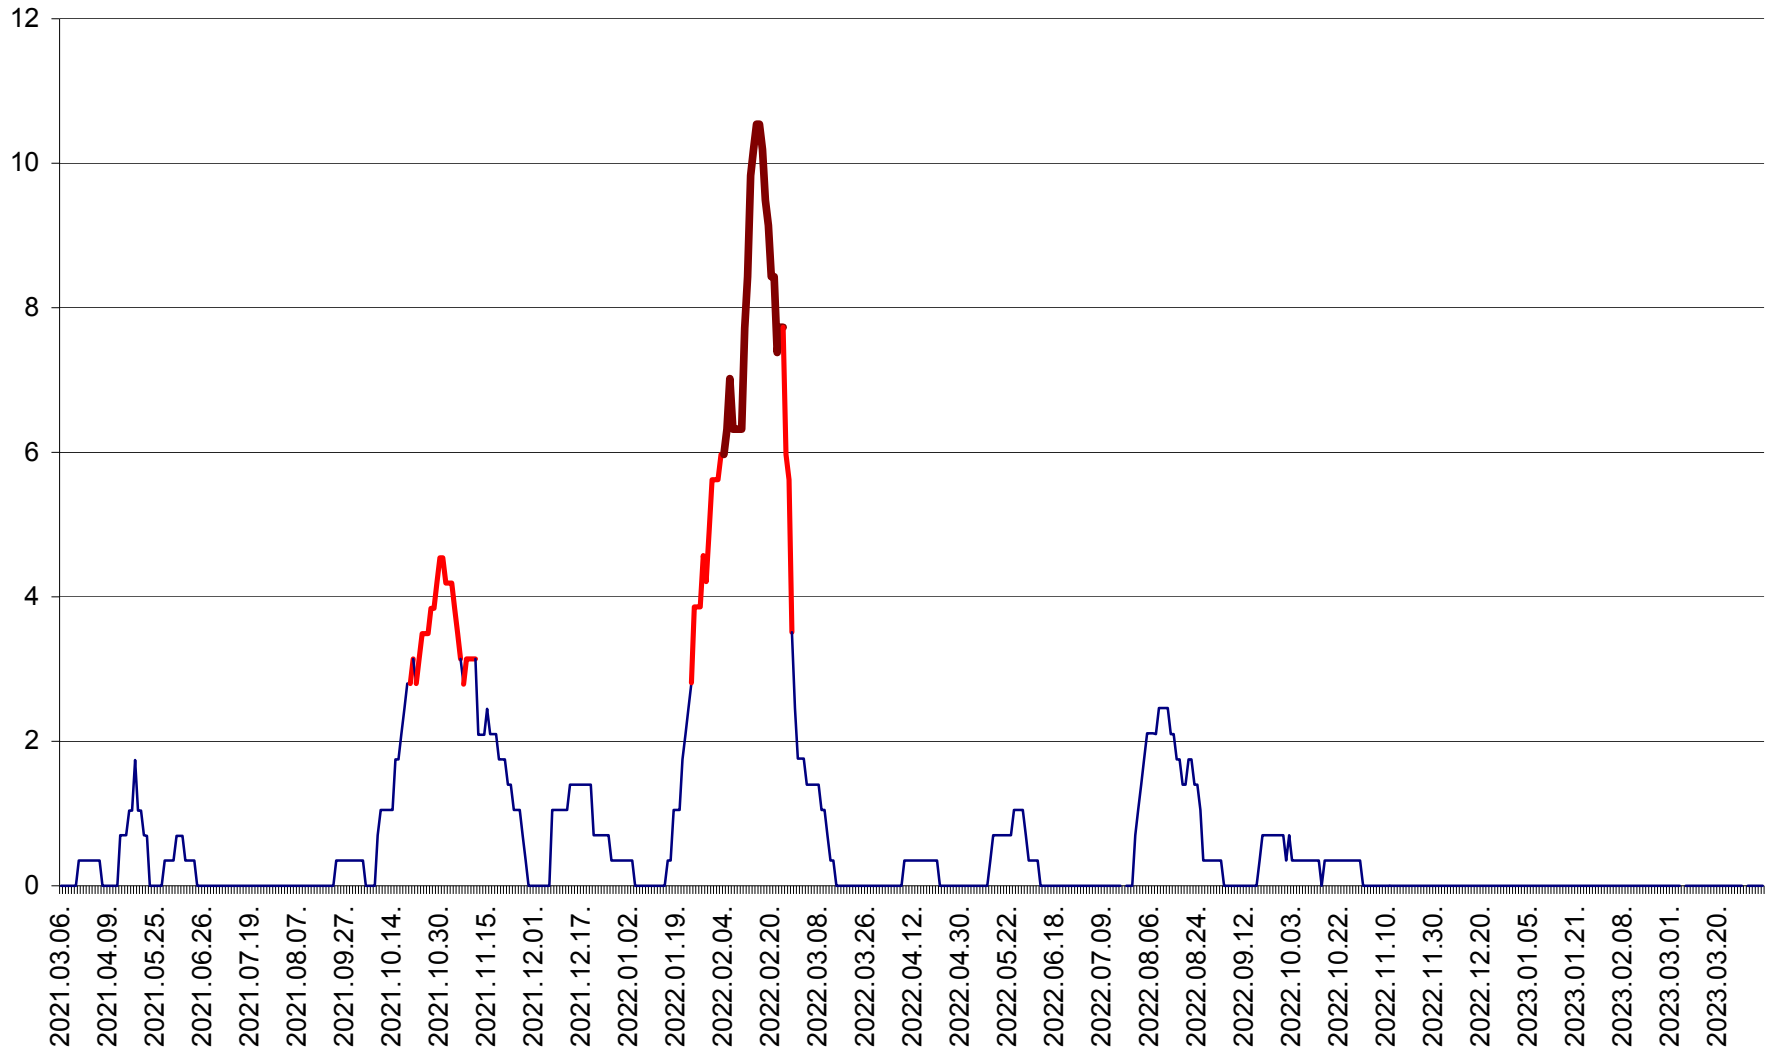

SICULENI - Evolutia incidentei cumulate pe 14 zile la ‰ de locuitori
2021.03.07. - 2023.04.05.

SECUIENI - Evolutia incidentei cumulate pe 14 zile la ‰ de locuitori
2021.03.07. - 2023.04.05.