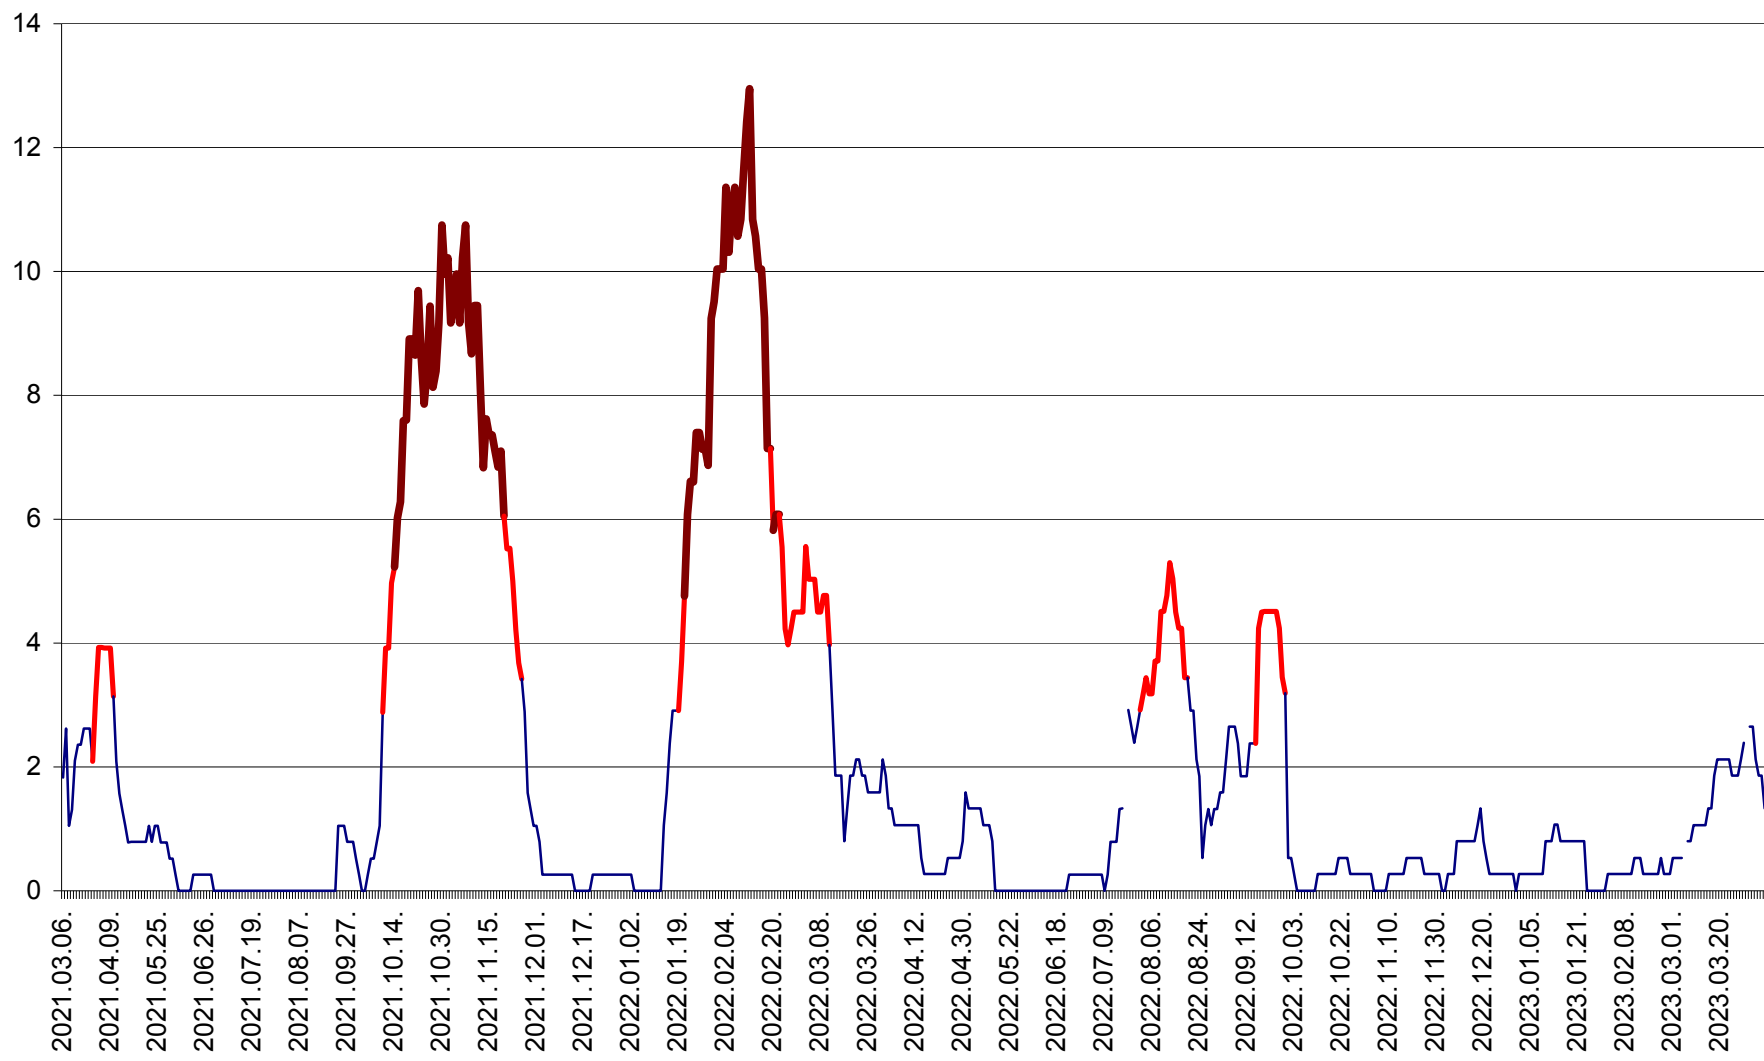

RACU - Evolutia incidentei cumulate pe 14 zile la ‰ de locuitori
2021.03.07. - 2023.04.05.

REMETEA - Evolutia incidentei cumulate pe 14 zile la ‰ de locuitori
2021.03.07. - 2023.04.05.

SĂCEL - Evolutia incidentei cumulate pe 14 zile la ‰ de locuitori
2021.03.07. - 2023.04.05.

SÂNCRĂIENI - Evolutia incidentei cumulate pe 14 zile la ‰ de locuitori
2021.03.07. - 2023.04.05.

SÂNDOMIC - Evolutia incidentei cumulate pe 14 zile la ‰ de locuitori
2021.03.07. - 2023.04.05.

SÂNMARTIN - Evolutia incidentei cumulate pe 14 zile la ‰ de locuitori
2021.03.07. - 2023.04.05.

SÂNSIMION - Evolutia incidentei cumulate pe 14 zile la ‰ de locuitori
2021.03.07. - 2023.04.05.

SÂNTIMBRU - Evolutia incidentei cumulate pe 14 zile la ‰ de locuitori
2021.03.07. - 2023.04.05.

SĂRMAȘ - Evolutia incidentei cumulate pe 14 zile la ‰ de locuitori
2021.03.07. - 2023.04.05.