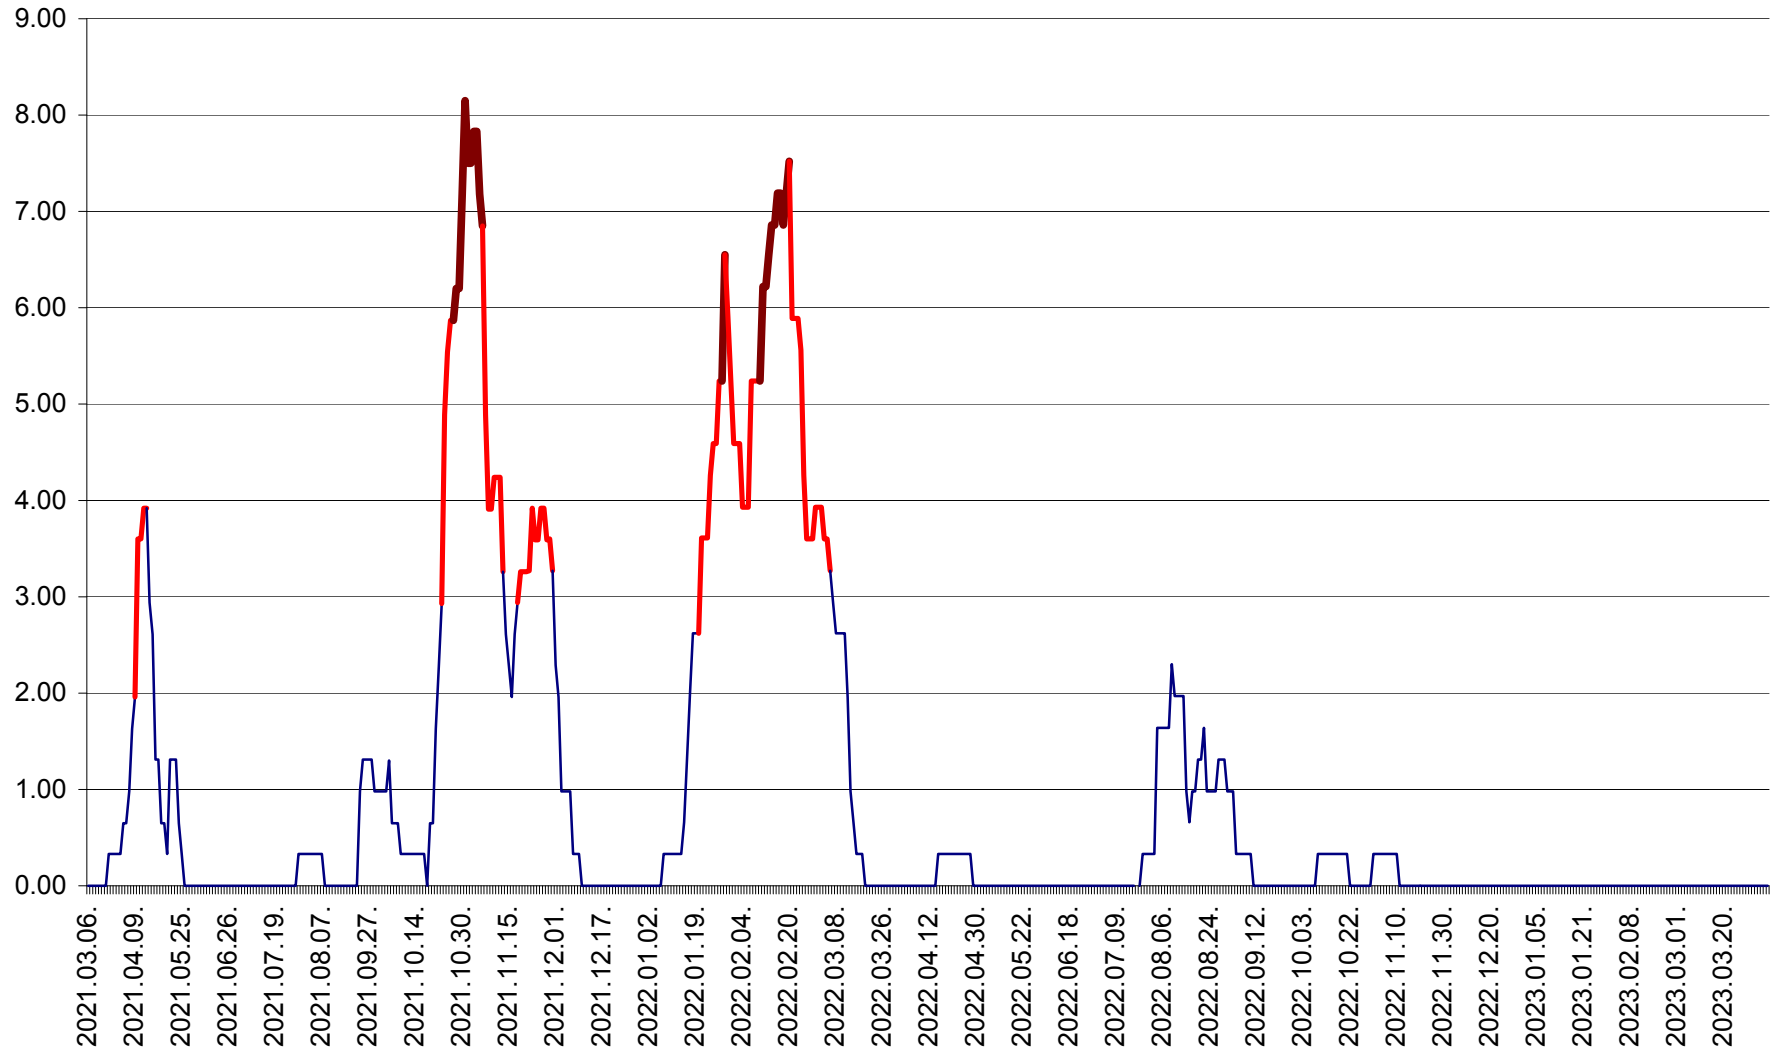

ATID - Evolutia incidentei cumulate pe 14 zile la ‰ de locuitori
2021.03.07. - 2023.04.05.

AVRĂMEȘTI - Evolutia incidentei cumulate pe 14 zile la ‰ de locuitori
2021.03.07. - 2023.04.05.

ORAȘ BĂILE TUȘNAD - Evolutia incidentei cumulate pe 14 zile la ‰ de locuitori
2021.03.07. - 2023.04.05.

ORAȘ BĂLAN - Evoluția incidenței cumulate pe 14 zile la ‰ de locuitori
2021.03.07. - 2023.04.05.

BILBOR - Evolutia incidentei cumulate pe 14 zile la ‰ de locuitori
2021.03.07. - 2023.04.05.

ORAȘ BORSEC - Evolutia incidentei cumulate pe 14 zile la ‰ de locuitori
2021.03.07. - 2023.04.05.

BRĂDEȘTI - Evolutia incidentei cumulate pe 14 zile la ‰ de locuitori
2021.03.07. - 2023.04.05.

CĂPÂLNIȚA - Evoluția incidenței cumulate pe 14 zile la ‰ de locuitori
2021.03.07. - 2023.04.05.

CÂRȚA - Evolutia incidentei cumulate pe 14 zile la ‰ de locuitori
2021.03.07. - 2023.04.05.