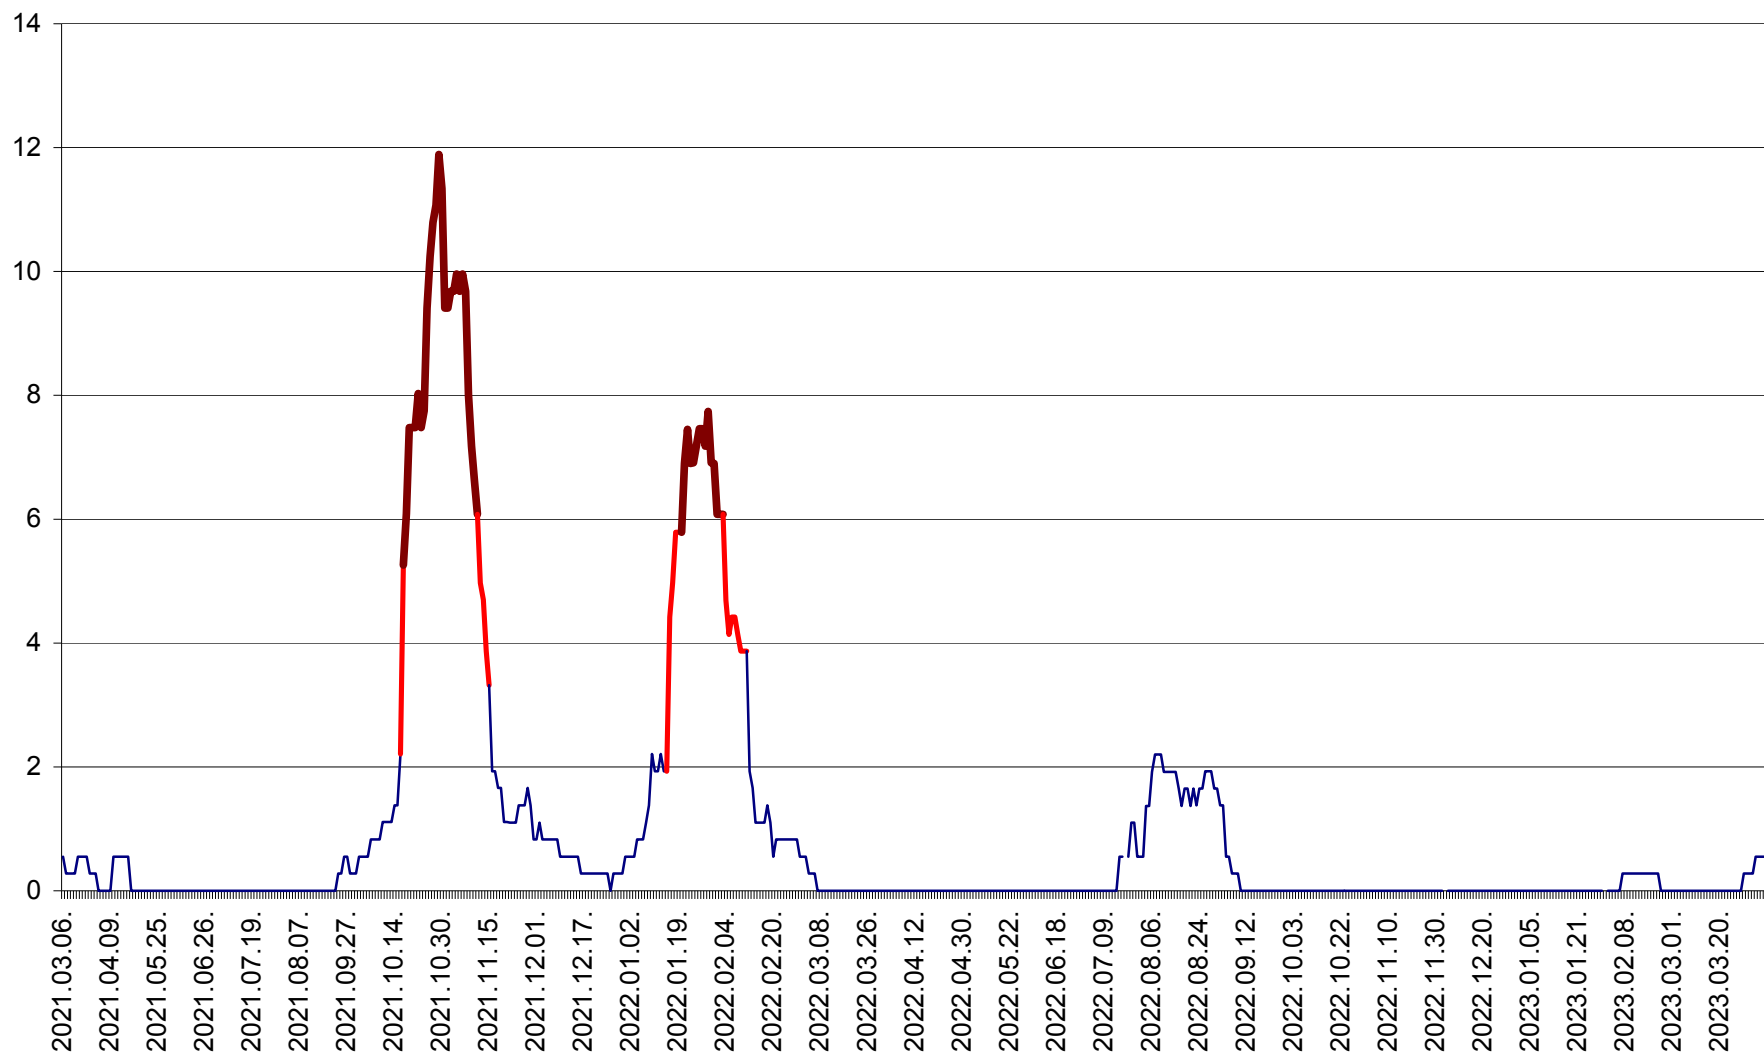

DÂRJIU - Evolutia incidentei cumulate pe 14 zile la ‰ de locuitori
2021.03.07. - 2023.04.05.

DEALU - Evolutia incidentei cumulate pe 14 zile la ‰ de locuitori
2021.03.07. - 2023.04.05.

DITRĂU - Evolutia incidentei cumulate pe 14 zile la ‰ de locuitori
2021.03.07. - 2023.04.05.

FELICENI - Evolutia incidentei cumulate pe 14 zile la % de locuitori
2021.03.07. - 2023.04.05.

FRUMOASA - Evolutia incidentei cumulate pe 14 zile la ‰ de locuitori
2021.03.07. - 2023.04.05.

GĂLĂUȚAȘ - Evoluția incidenței cumulate pe 14 zile la ‰ de locuitori
2021.03.07. - 2023.04.05.

MUNICIPIUL GHEORGHENI - Evolutia incidentei cumulate pe 14 zile la % de locuitori
2021.03.07. - 2023.04.05.

JOSENI - Evolutia incidentei cumulate pe 14 zile la ‰ de locuitori
2021.03.07. - 2023.04.05.

LĂZAREA - Evolutia incidentei cumulate pe 14 zile la % de locuitori
2021.03.07. - 2023.04.05.

LELICENI - Evolutia incidentei cumulate pe 14 zile la ‰ de locuitori
2021.03.07. - 2023.04.05.

LUETA - Evolutia incidentei cumulate pe 14 zile la ‰ de locuitori
2021.03.07. - 2023.04.05.

LUNCA DE JOS - Evolutia incidentei cumulate pe 14 zile la ‰ de locuitori
2021.03.07. - 2023.04.05.