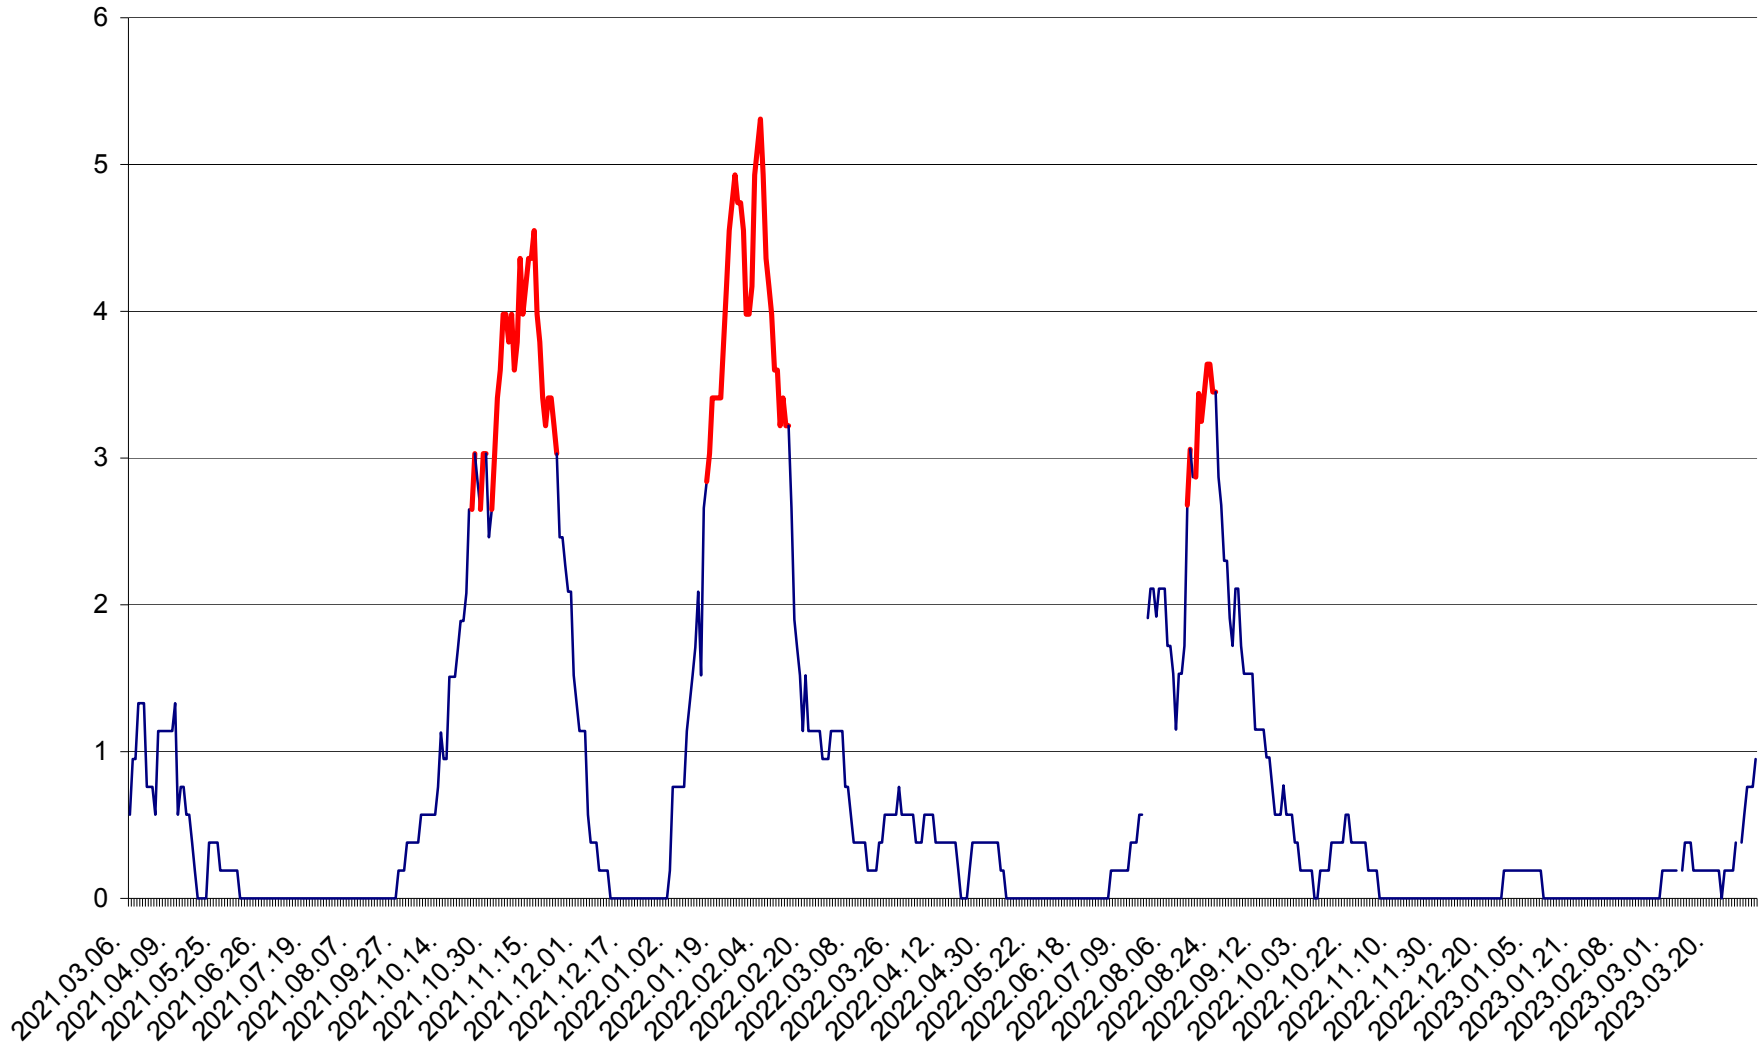

SÂNSIMION - Evolutia incidentei cumulate pe 14 zile la ‰ de locuitori
2021.03.07. - 2023.04.05.

SÂNTIMBRU - Evolutia incidentei cumulate pe 14 zile la ‰ de locuitori
2021.03.07. - 2023.04.05.

SĂRMAȘ - Evolutia incidentei cumulate pe 14 zile la ‰ de locuitori
2021.03.07. - 2023.04.05.

SATU MARE - Evolutia incidentei cumulate pe 14 zile la ‰ de locuitori
2021.03.07. - 2023.04.05.

SECUIENI - Evolutia incidentei cumulate pe 14 zile la ‰ de locuitori
2021.03.07. - 2023.04.05.

SICULENI - Evolutia incidentei cumulate pe 14 zile la ‰ de locuitori
2021.03.07. - 2023.04.05.

ȘIMONEȘTI - Evolutia incidentei cumulate pe 14 zile la ‰ de locuitori
2021.03.07. - 2023.04.05.

SUBCETATE - Evolutia incidentei cumulate pe 14 zile la ‰ de locuitori
2021.03.07. - 2023.04.05.

SUSENI - Evolutia incidentei cumulate pe 14 zile la ‰ de locuitori
2021.03.07. - 2023.04.05.