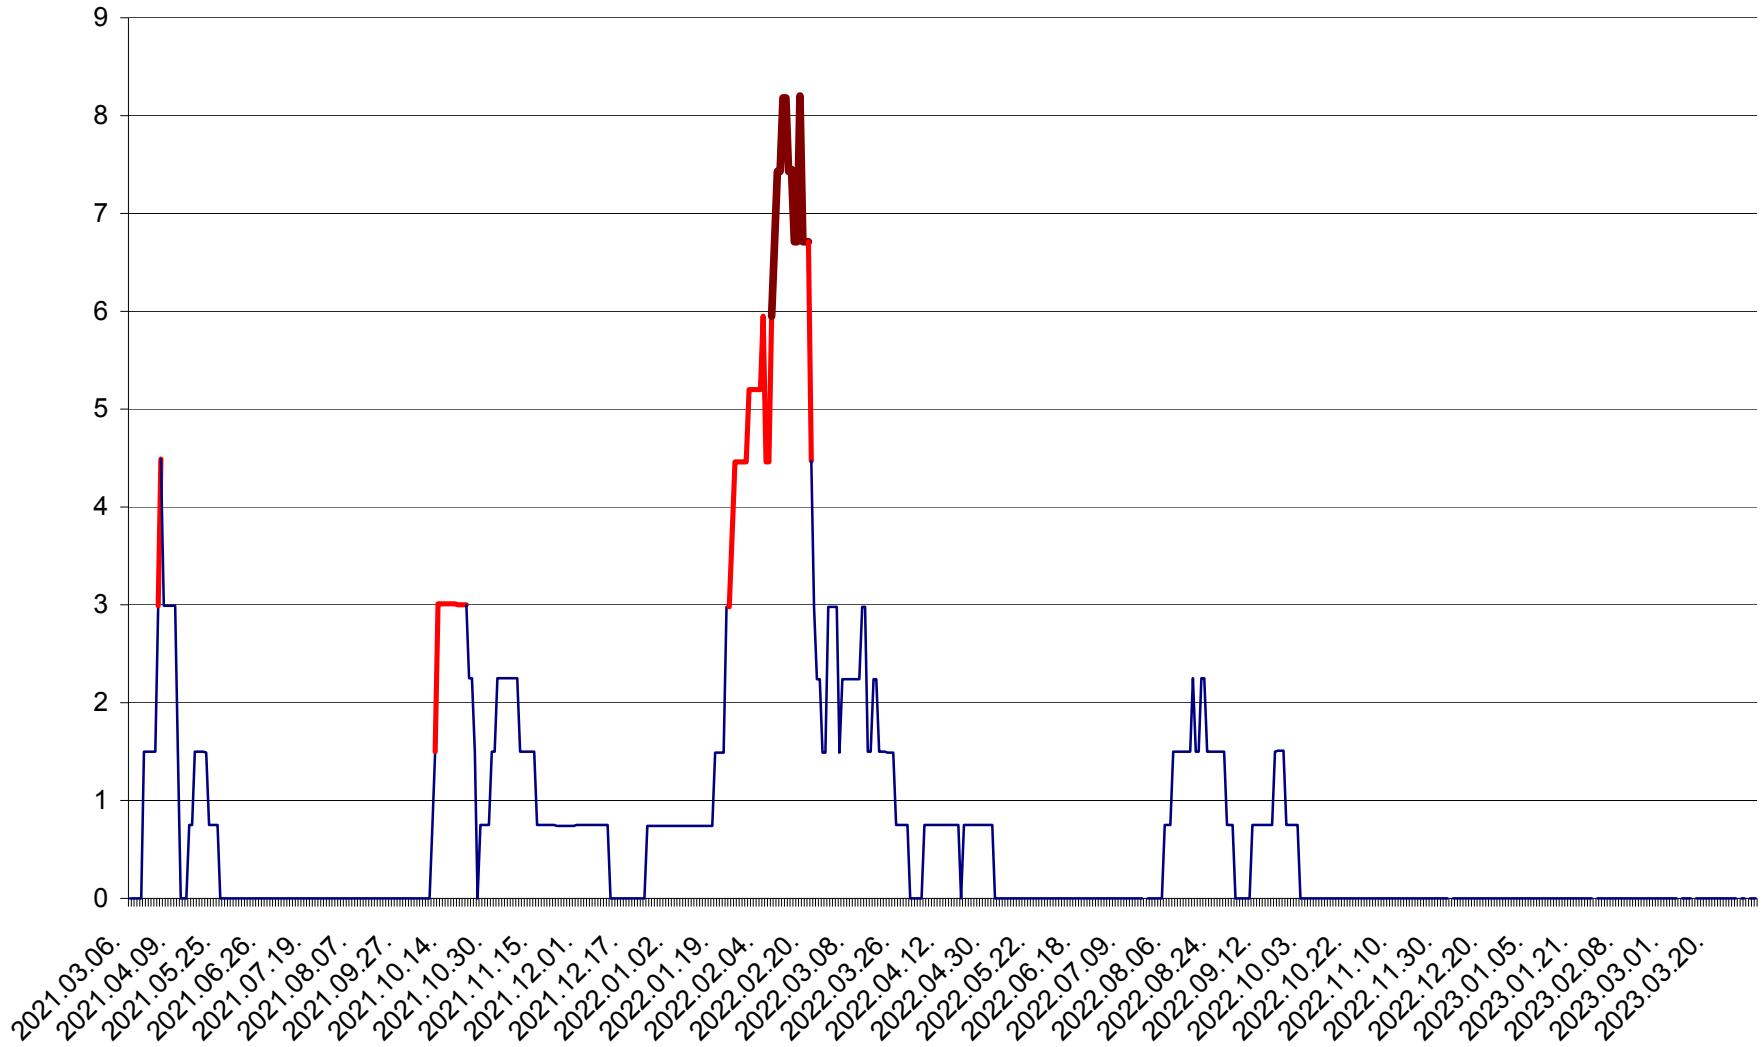

LELICENI - Evolutia incidentei cumulate pe 14 zile la ‰ de locuitori
2021.03.07. - 2023.04.05.

LUETA - Evolutia incidentei cumulate pe 14 zile la ‰ de locuitori
2021.03.07. - 2023.04.05.

LUNCA DE JOS - Evolutia incidentei cumulate pe 14 zile la ‰ de locuitori
2021.03.07. - 2023.04.05.

LUNCA DE SUS - Evolutia incidentei cumulate pe 14 zile la ‰ de locuitori
2021.03.07. - 2023.04.05.

LUPENI - Evolutia incidentei cumulate pe 14 zile la ‰ de locuitori
2021.03.07. - 2023.04.05.

MĂDĂRAȘ - Evolutia incidentei cumulate pe 14 zile la ‰ de locuitori
2021.03.07. - 2023.04.05.

MĂRTINIȘ - Evolutia incidentei cumulate pe 14 zile la % de locuitori
2021.03.07. - 2023.04.05.

MEREȘTI - Evolutia incidentei cumulate pe 14 zile la ‰ de locuitori
2021.03.07. - 2023.04.05.

MUNICIPIUL MIERCUREA-CIUC - Evolutia incidentei cumulate pe 14 zile la ‰ de locuitori
2021.03.07. - 2023.04.05.