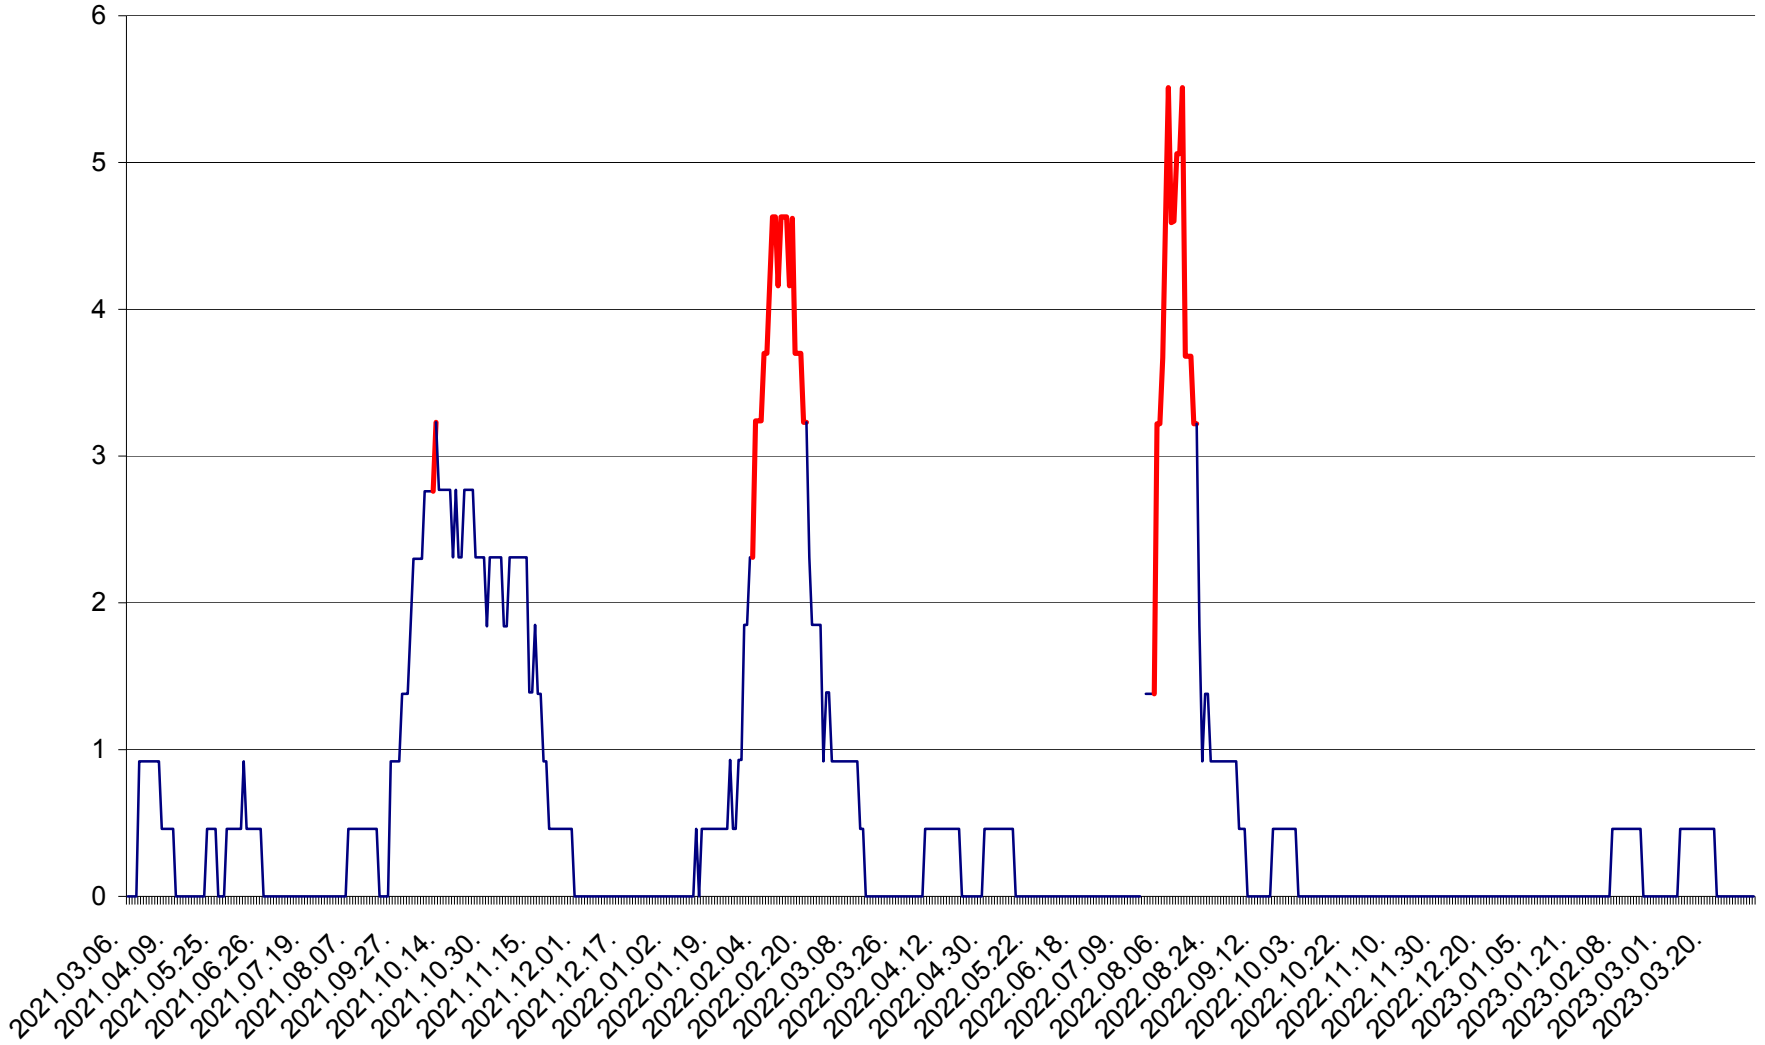

ULIEȘ - Evoluția incidentei cumulate pe 14 zile la ‰ de locuitori
2021.03.07. - 2023.04.05.