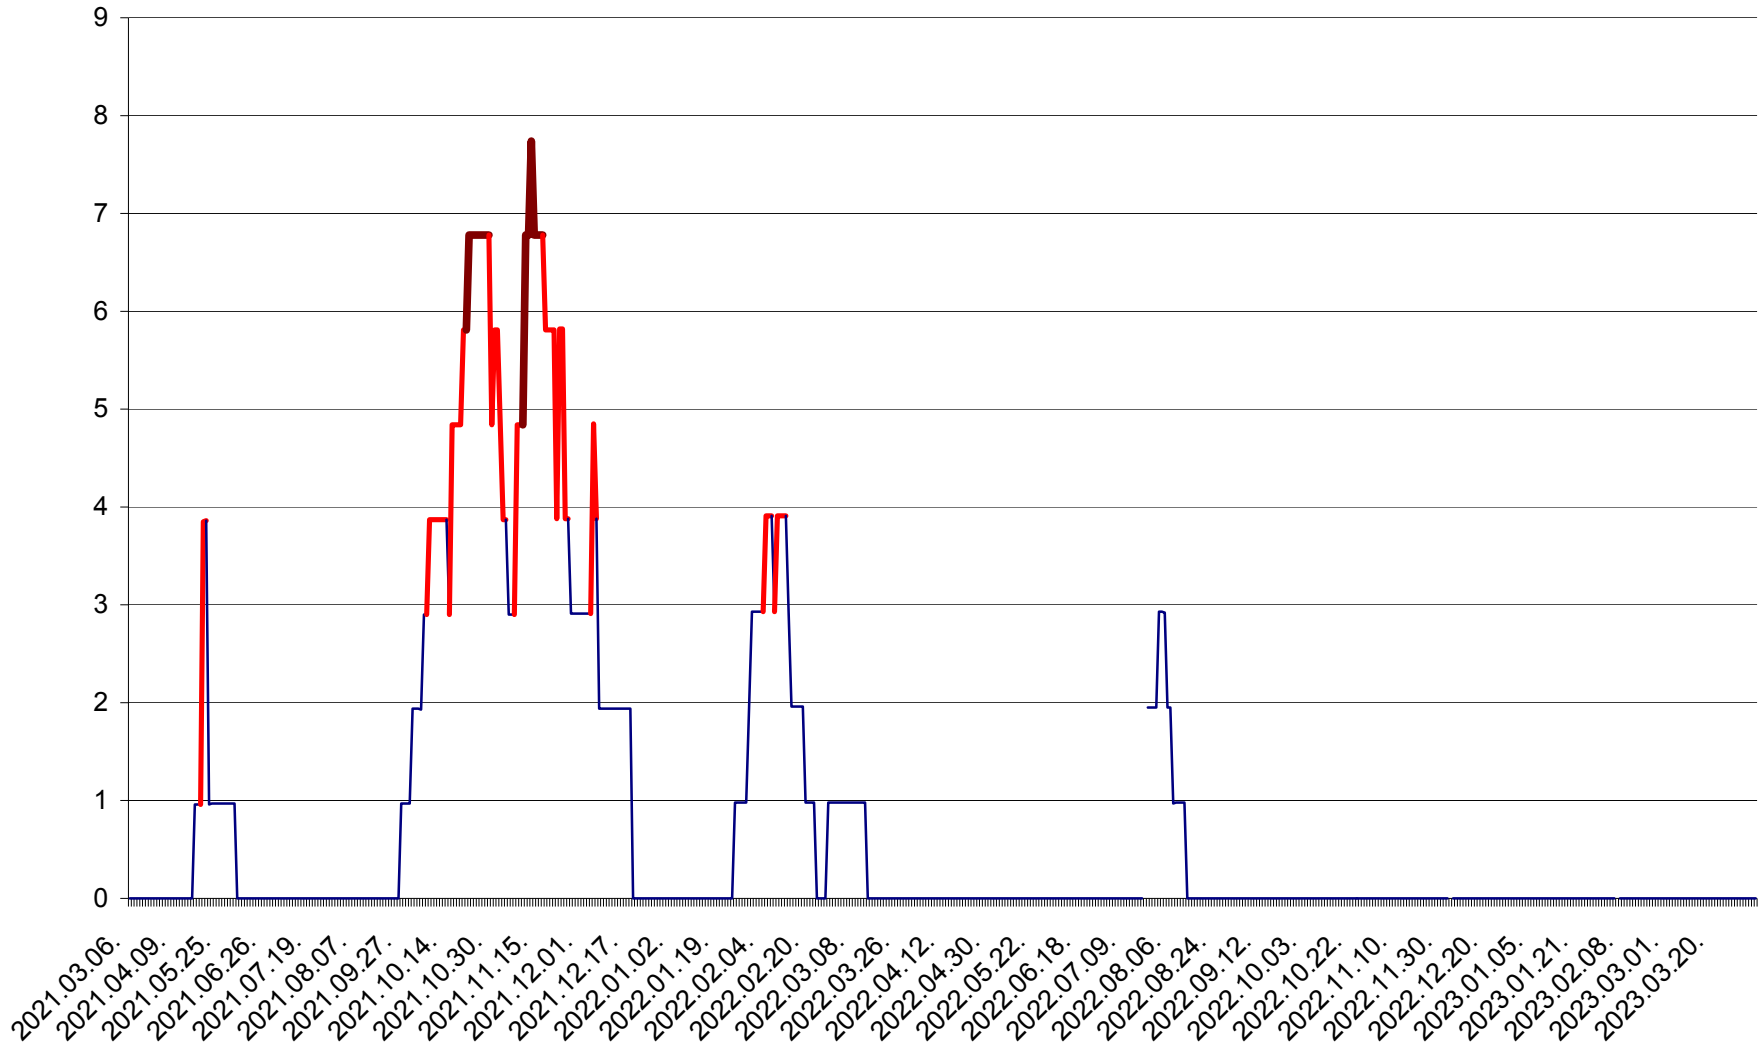

DEALU - Evolutia incidentei cumulate pe 14 zile la ‰ de locuitori
2021.03.07. - 2023.04.05.