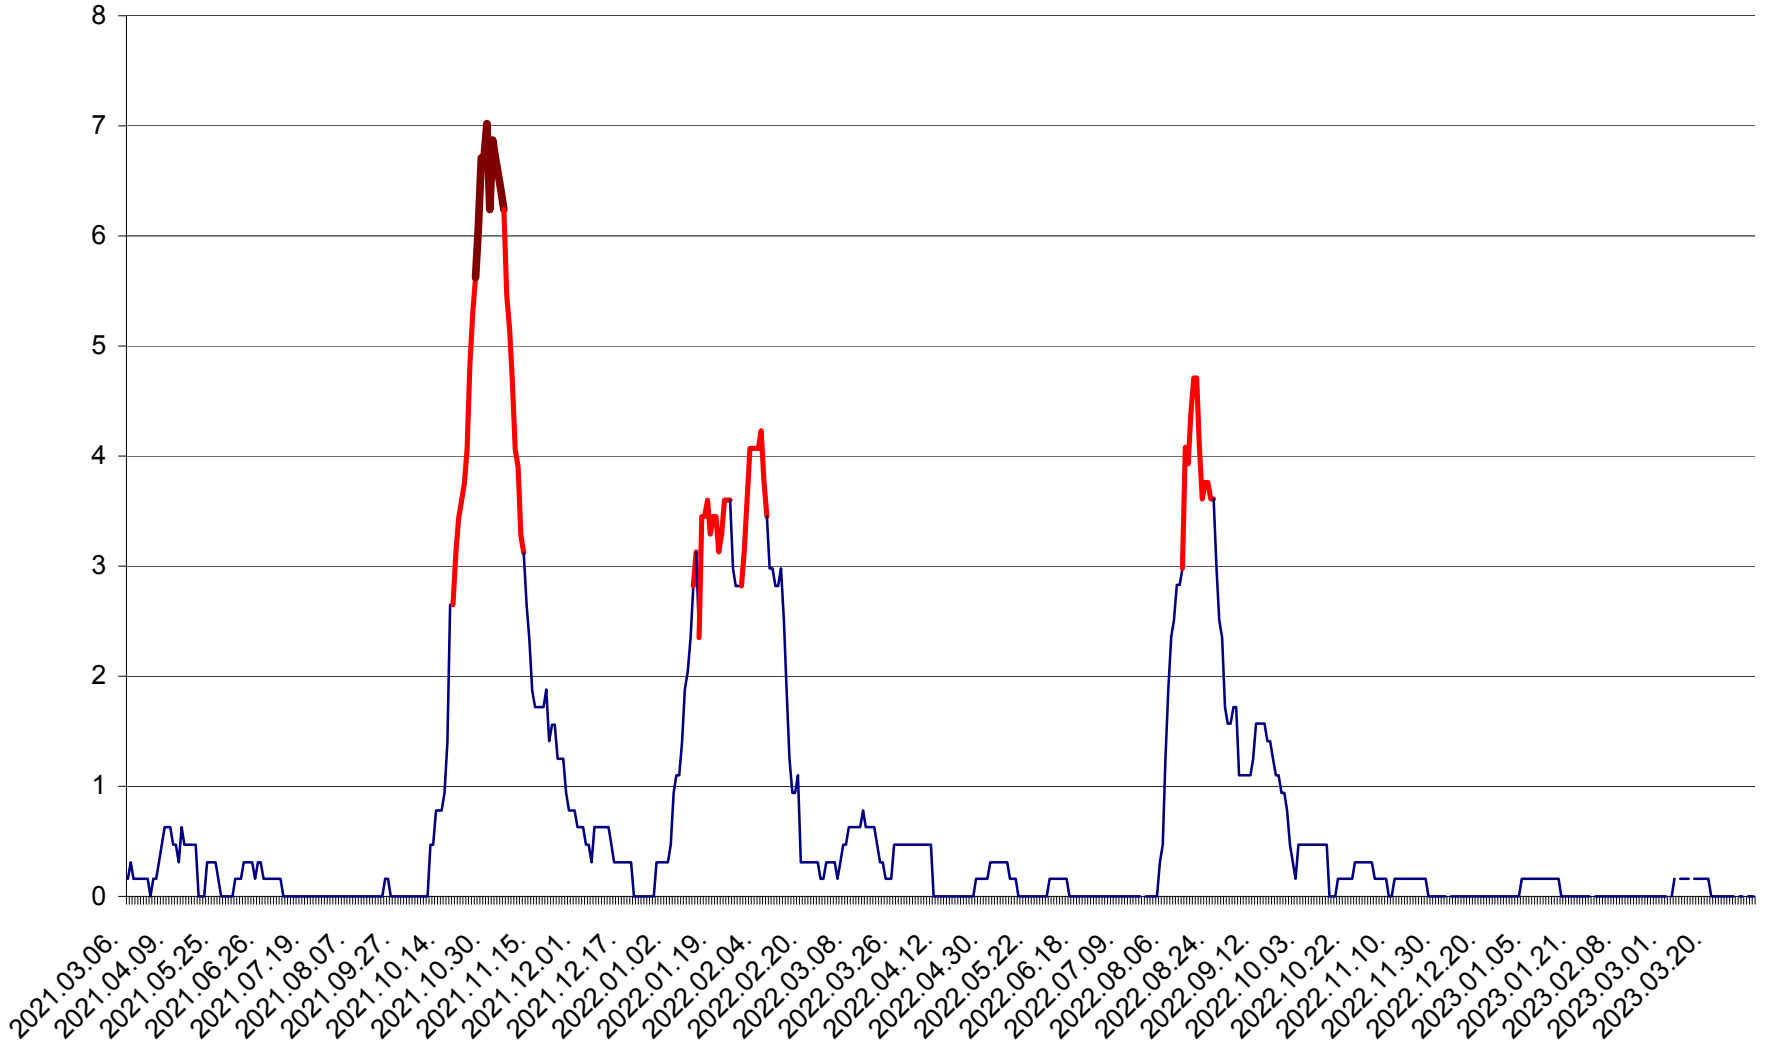

PLĂIEȘII DE JOS - Evolutia incidentei cumulate pe 14 zile la ‰ de locuitori
2021.03.07. - 2023.04.05.

PORUMBENI - Evolutia incidentei cumulate pe 14 zile la ‰ de locuitori
2021.03.07. - 2023.04.05.

PRAID - Evolutia incidentei cumulate pe 14 zile la ‰ de locuitori
2021.03.07. - 2023.04.05.

RACU - Evolutia incidentei cumulate pe 14 zile la ‰ de locuitori
2021.03.07. - 2023.04.05.

REMETEA - Evolutia incidentei cumulate pe 14 zile la ‰ de locuitori
2021.03.07. - 2023.04.05.

SĂCEL - Evolutia incidentei cumulate pe 14 zile la ‰ de locuitori
2021.03.07. - 2023.04.05.