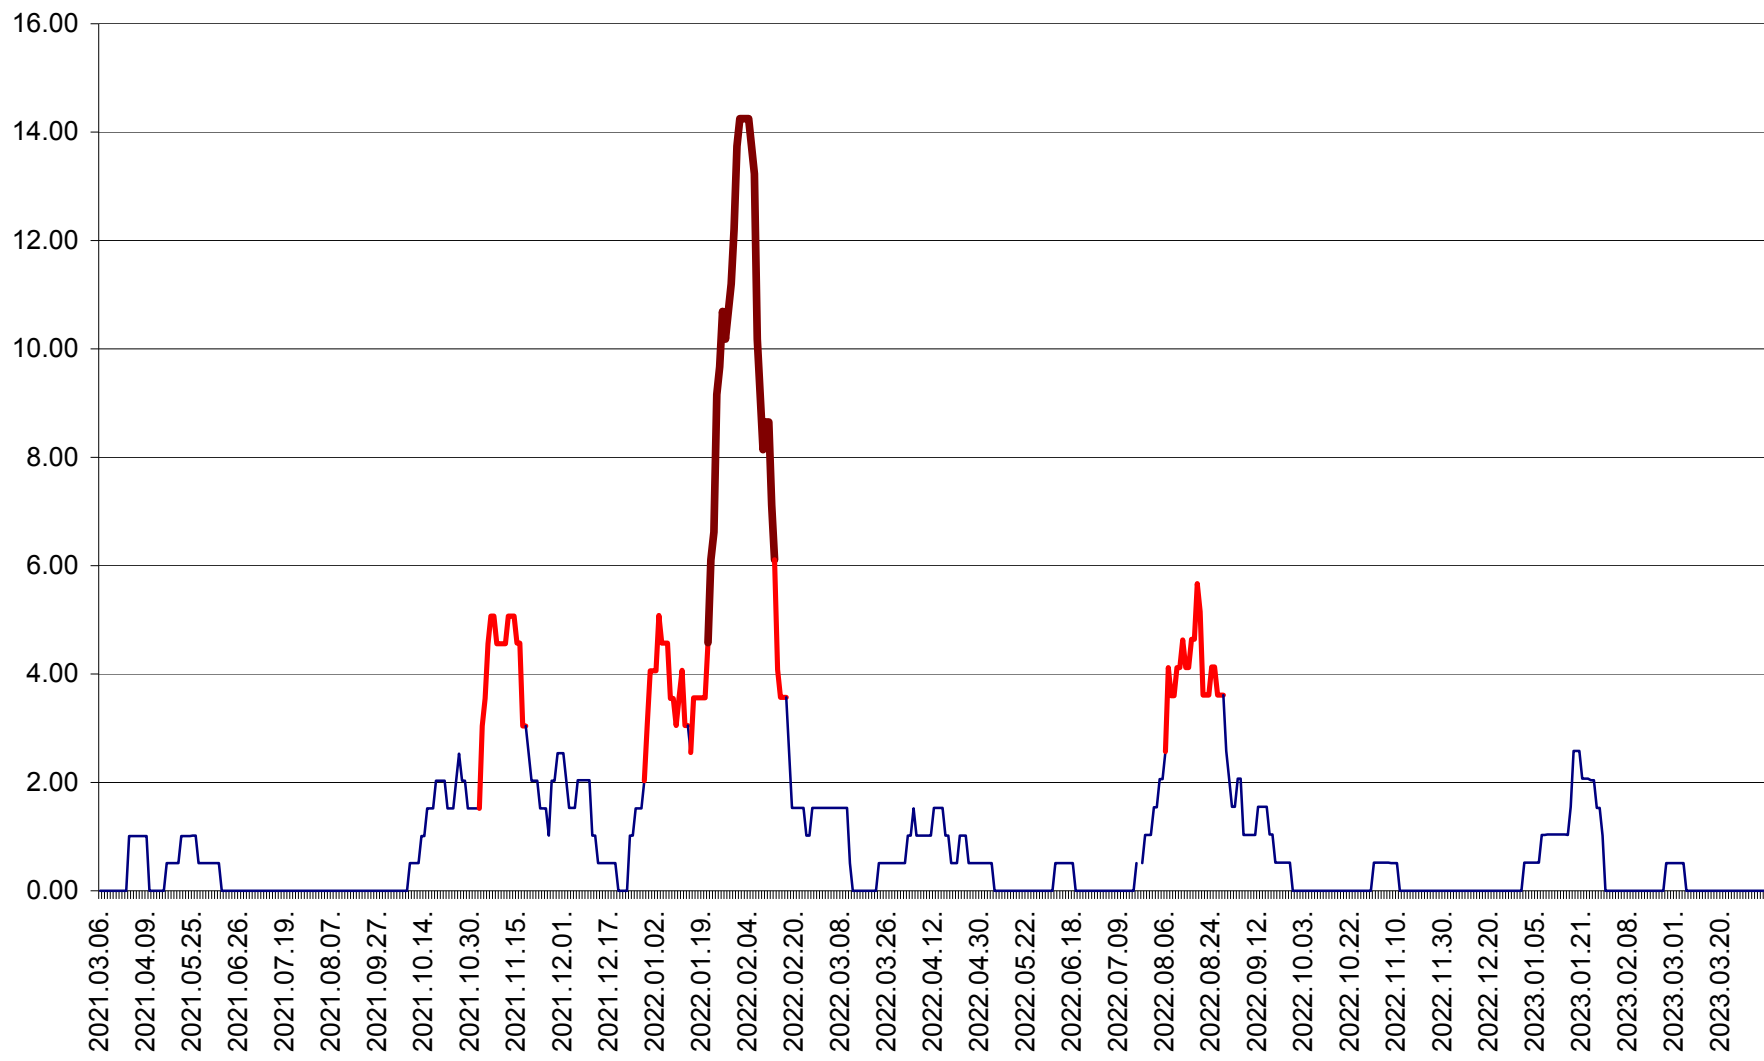

TUȘNAD - Evolutia incidentei cumulate pe 14 zile la ‰ de locuitori
2021.03.07. - 2023.04.05.

ULIEȘ - Evoluția incidentei cumulate pe 14 zile la ‰ de locuitori
2021.03.07. - 2023.04.05.

VĂRȘAG - Evolutia incidentei cumulate pe 14 zile la ‰ de locuitori
2021.03.07. - 2023.04.05.

ORAȘ VLĂHIȚA - Evolutia incidentei cumulate pe 14 zile la ‰ de locuitori
2021.03.07. - 2023.04.05.

VOȘLĂBENI - Evolutia incidentei cumulate pe 14 zile la ‰ de locuitori
2021.03.07. - 2023.04.05.

ZETEA - Evolutia incidentei cumulate pe 14 zile la ‰ de locuitori
2021.03.07. - 2023.04.05.