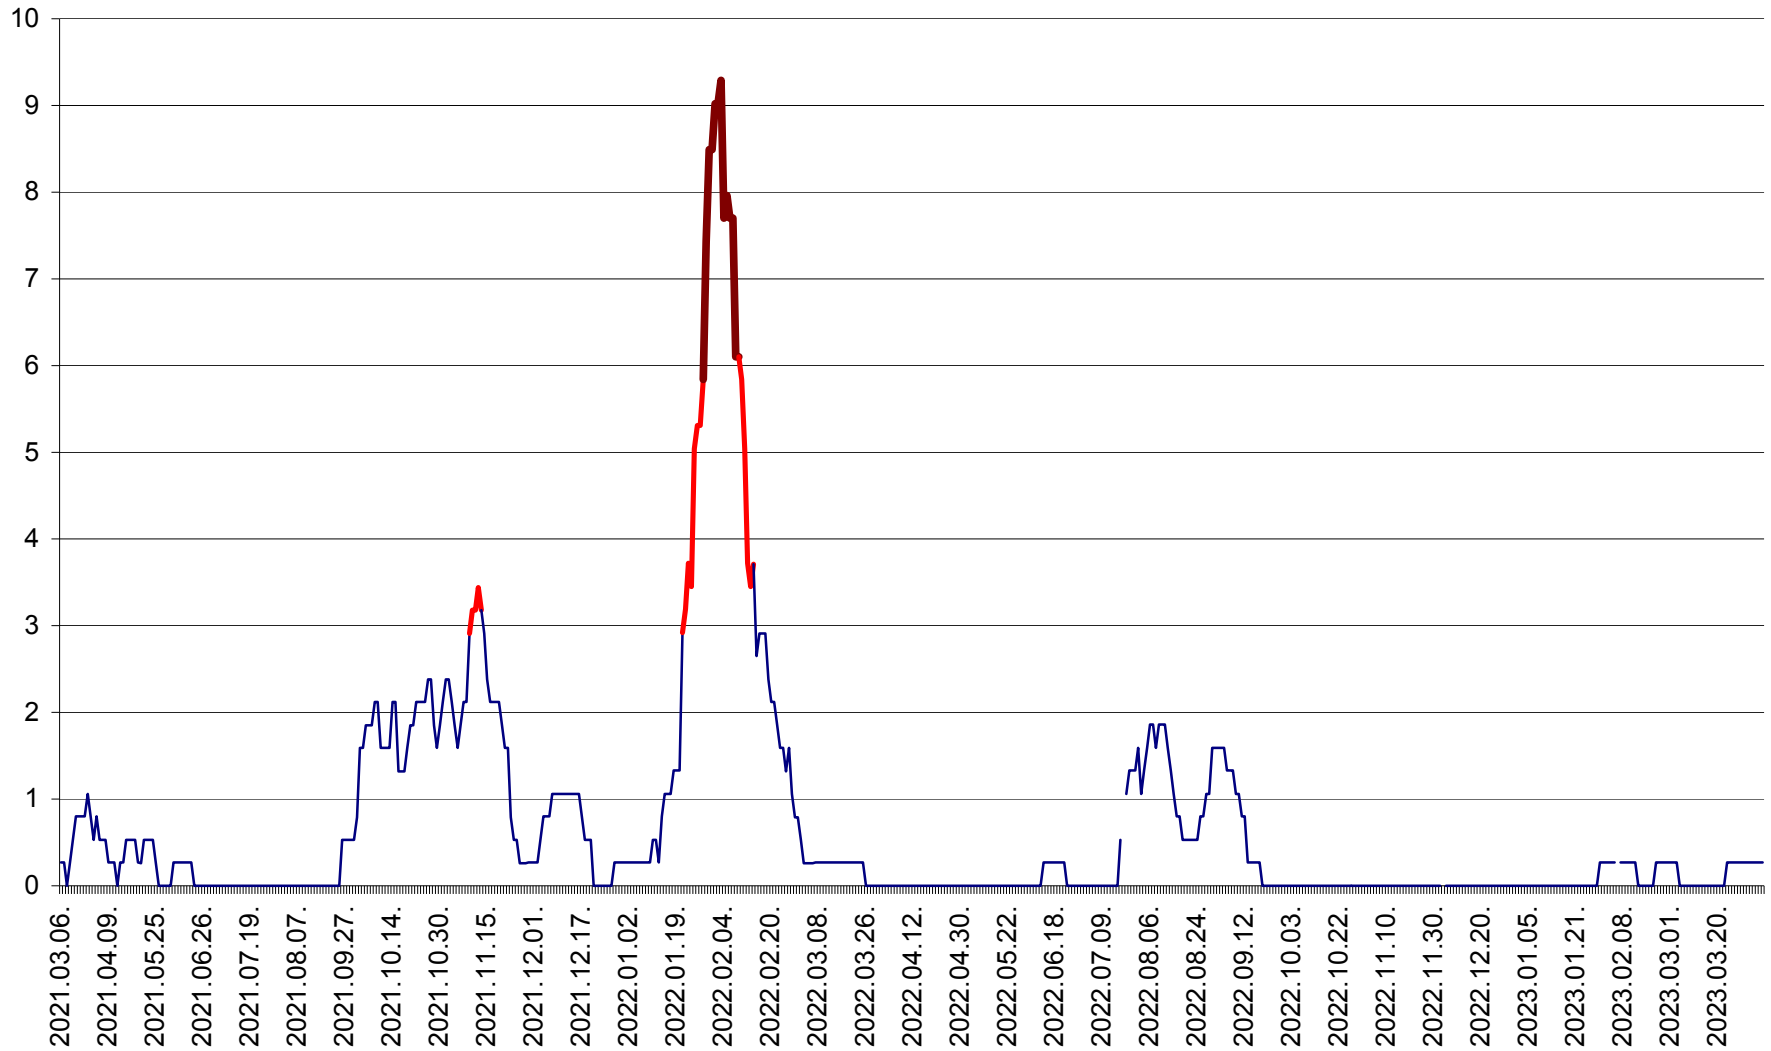

ORAȘ CRISTURU SECUIESC - Evolutia incidentei cumulate pe 14 zile la ‰ de locuitori
2021.03.07. - 2023.04.05.

DĂNEȘTI - Evolutia incidentei cumulate pe 14 zile la ‰ de locuitori
2021.03.07. - 2023.04.05.

DÂRJIU - Evolutia incidentei cumulate pe 14 zile la ‰ de locuitori
2021.03.07. - 2023.04.05.

DEALU - Evolutia incidentei cumulate pe 14 zile la ‰ de locuitori
2021.03.07. - 2023.04.05.

DITRĂU - Evolutia incidentei cumulate pe 14 zile la ‰ de locuitori
2021.03.07. - 2023.04.05.

FELICENI - Evolutia incidentei cumulate pe 14 zile la % de locuitori
2021.03.07. - 2023.04.05.

FRUMOASA - Evolutia incidentei cumulate pe 14 zile la ‰ de locuitori
2021.03.07. - 2023.04.05.

GĂLĂUȚAȘ - Evoluția incidenței cumulate pe 14 zile la ‰ de locuitori
2021.03.07. - 2023.04.05.