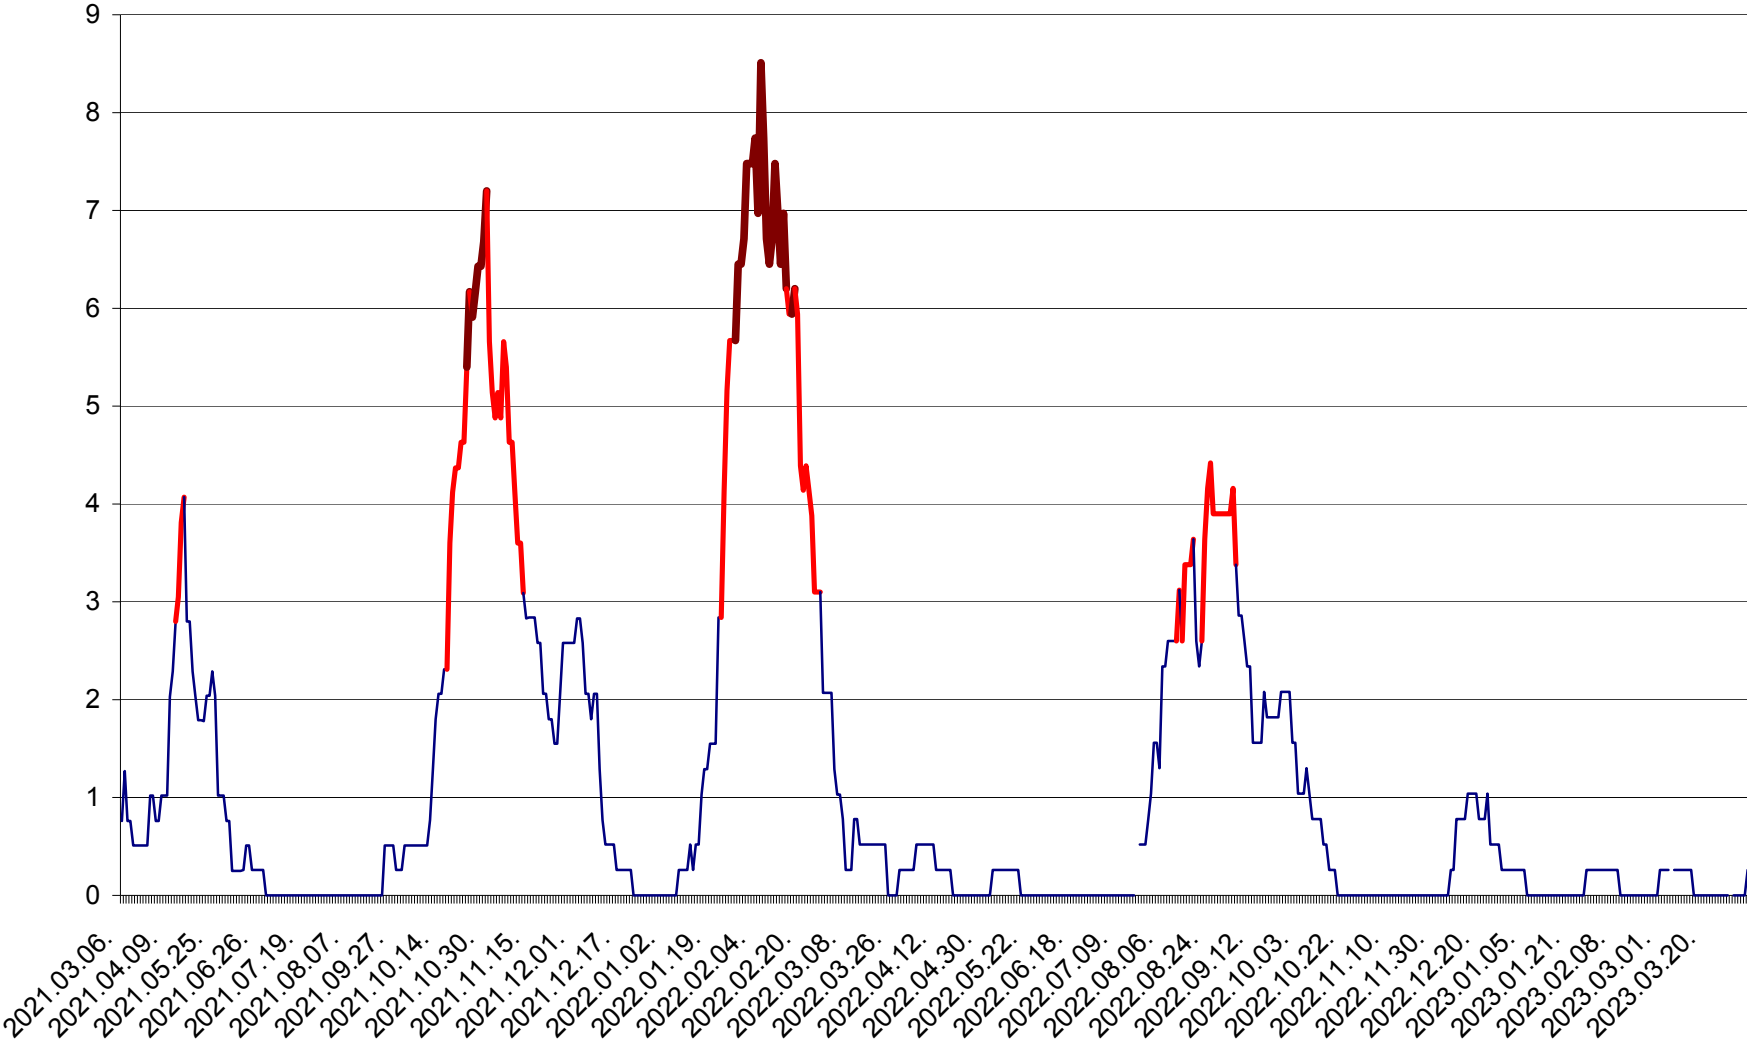

SÂNSIMION - Evolutia incidentei cumulate pe 14 zile la ‰ de locuitori
2021.03.07. - 2023.04.05.

SÂNTIMBRU - Evolutia incidentei cumulate pe 14 zile la ‰ de locuitori
2021.03.07. - 2023.04.05.

SĂRMAȘ - Evolutia incidentei cumulate pe 14 zile la ‰ de locuitori
2021.03.07. - 2023.04.05.

SATU MARE - Evolutia incidentei cumulate pe 14 zile la ‰ de locuitori
2021.03.07. - 2023.04.05.

SECUIENI - Evolutia incidentei cumulate pe 14 zile la ‰ de locuitori
2021.03.07. - 2023.04.05.

SICULENI - Evolutia incidentei cumulate pe 14 zile la ‰ de locuitori
2021.03.07. - 2023.04.05.

ȘIMONEȘTI - Evolutia incidentei cumulate pe 14 zile la ‰ de locuitori
2021.03.07. - 2023.04.05.

SUBCETATE - Evolutia incidentei cumulate pe 14 zile la ‰ de locuitori
2021.03.07. - 2023.04.05.

SUSENI - Evolutia incidentei cumulate pe 14 zile la ‰ de locuitori
2021.03.07. - 2023.04.05.