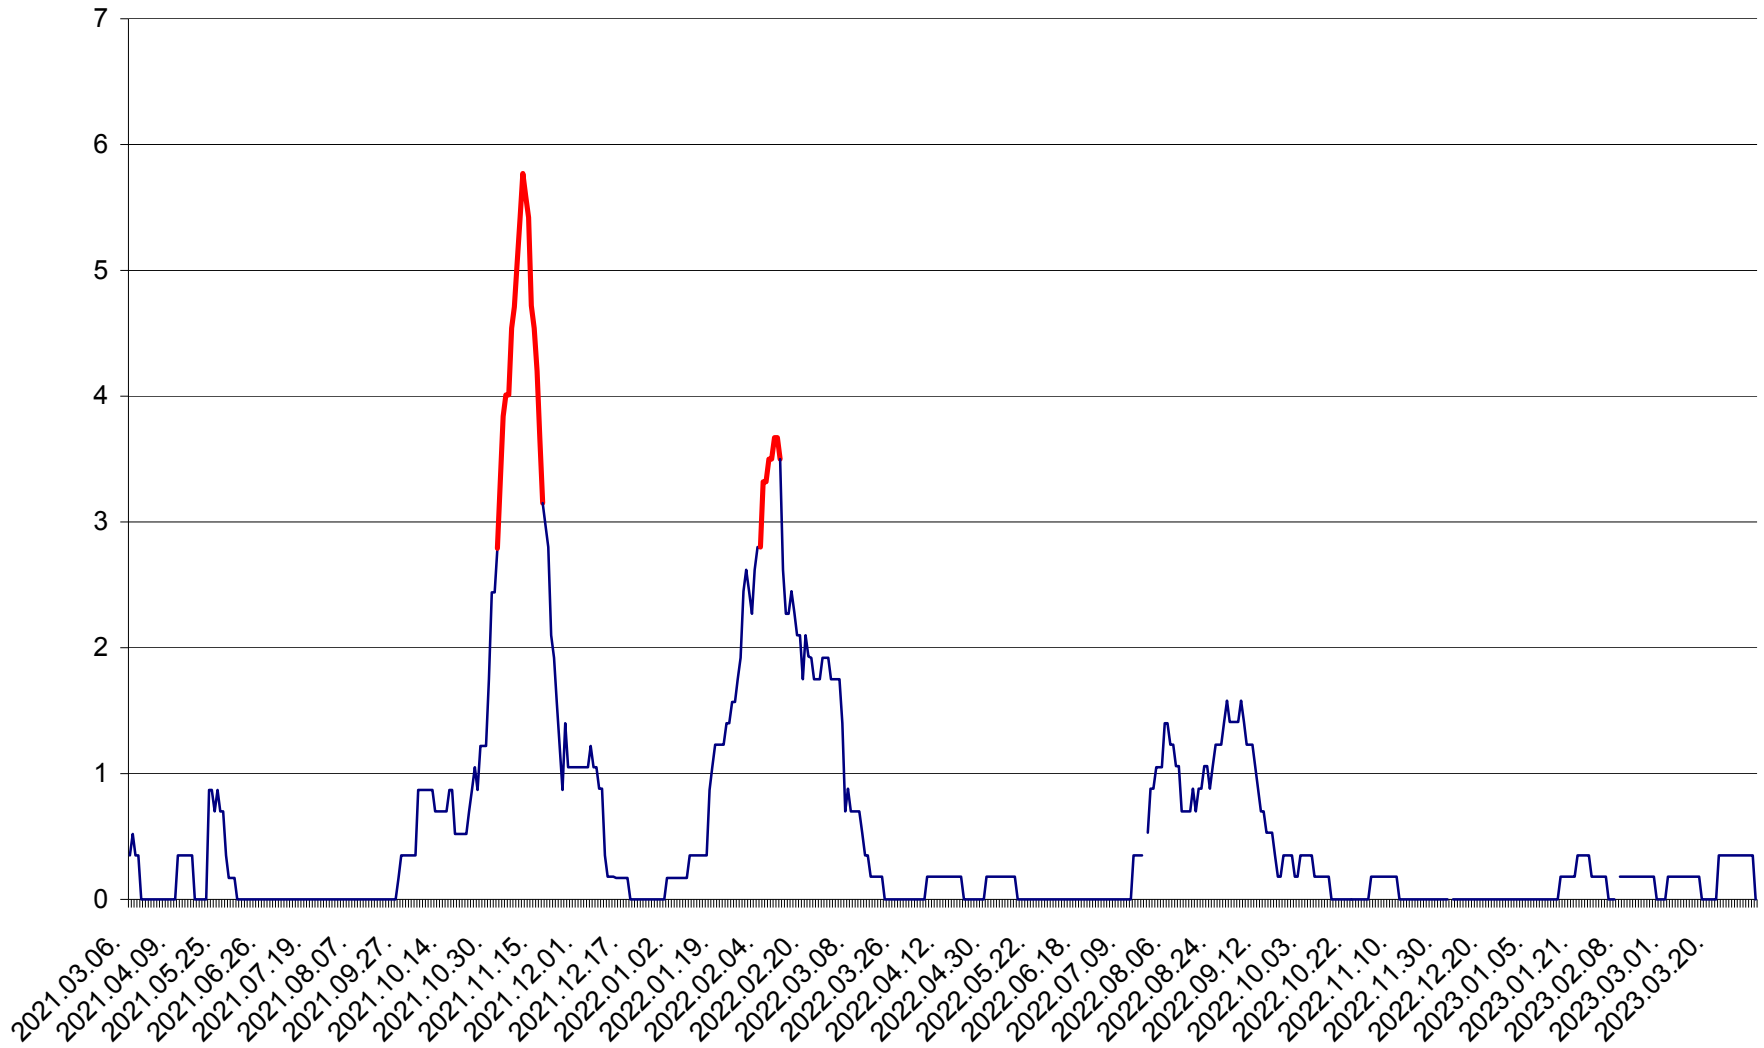

ORAȘ BĂLAN - Evoluția incidenței cumulate pe 14 zile la ‰ de locuitori
2021.03.07. - 2023.04.05.

BILBOR - Evolutia incidentei cumulate pe 14 zile la ‰ de locuitori
2021.03.07. - 2023.04.05.

ORAȘ BORSEC - Evolutia incidentei cumulate pe 14 zile la ‰ de locuitori
2021.03.07. - 2023.04.05.

CORBU - Evolutia incidentei cumulate pe 14 zile la ‰ de locuitori
2021.03.07. - 2023.04.05.

CORUND - Evolutia incidentei cumulate pe 14 zile la ‰ de locuitori
2021.03.07. - 2023.04.05.

COZMENI - Evolutia incidentei cumulate pe 14 zile la ‰ de locuitori
2021.03.07. - 2023.04.05.

ORAȘ CRISTURU SECUIESC - Evolutia incidentei cumulate pe 14 zile la ‰ de locuitori
2021.03.07. - 2023.04.05.

DĂNEȘTI - Evolutia incidentei cumulate pe 14 zile la ‰ de locuitori
2021.03.07. - 2023.04.05.

DÂRJIU - Evolutia incidentei cumulate pe 14 zile la ‰ de locuitori
2021.03.07. - 2023.04.05.

DEALU - Evolutia incidentei cumulate pe 14 zile la ‰ de locuitori
2021.03.07. - 2023.04.05.

DITRĂU - Evolutia incidentei cumulate pe 14 zile la ‰ de locuitori
2021.03.07. - 2023.04.05.