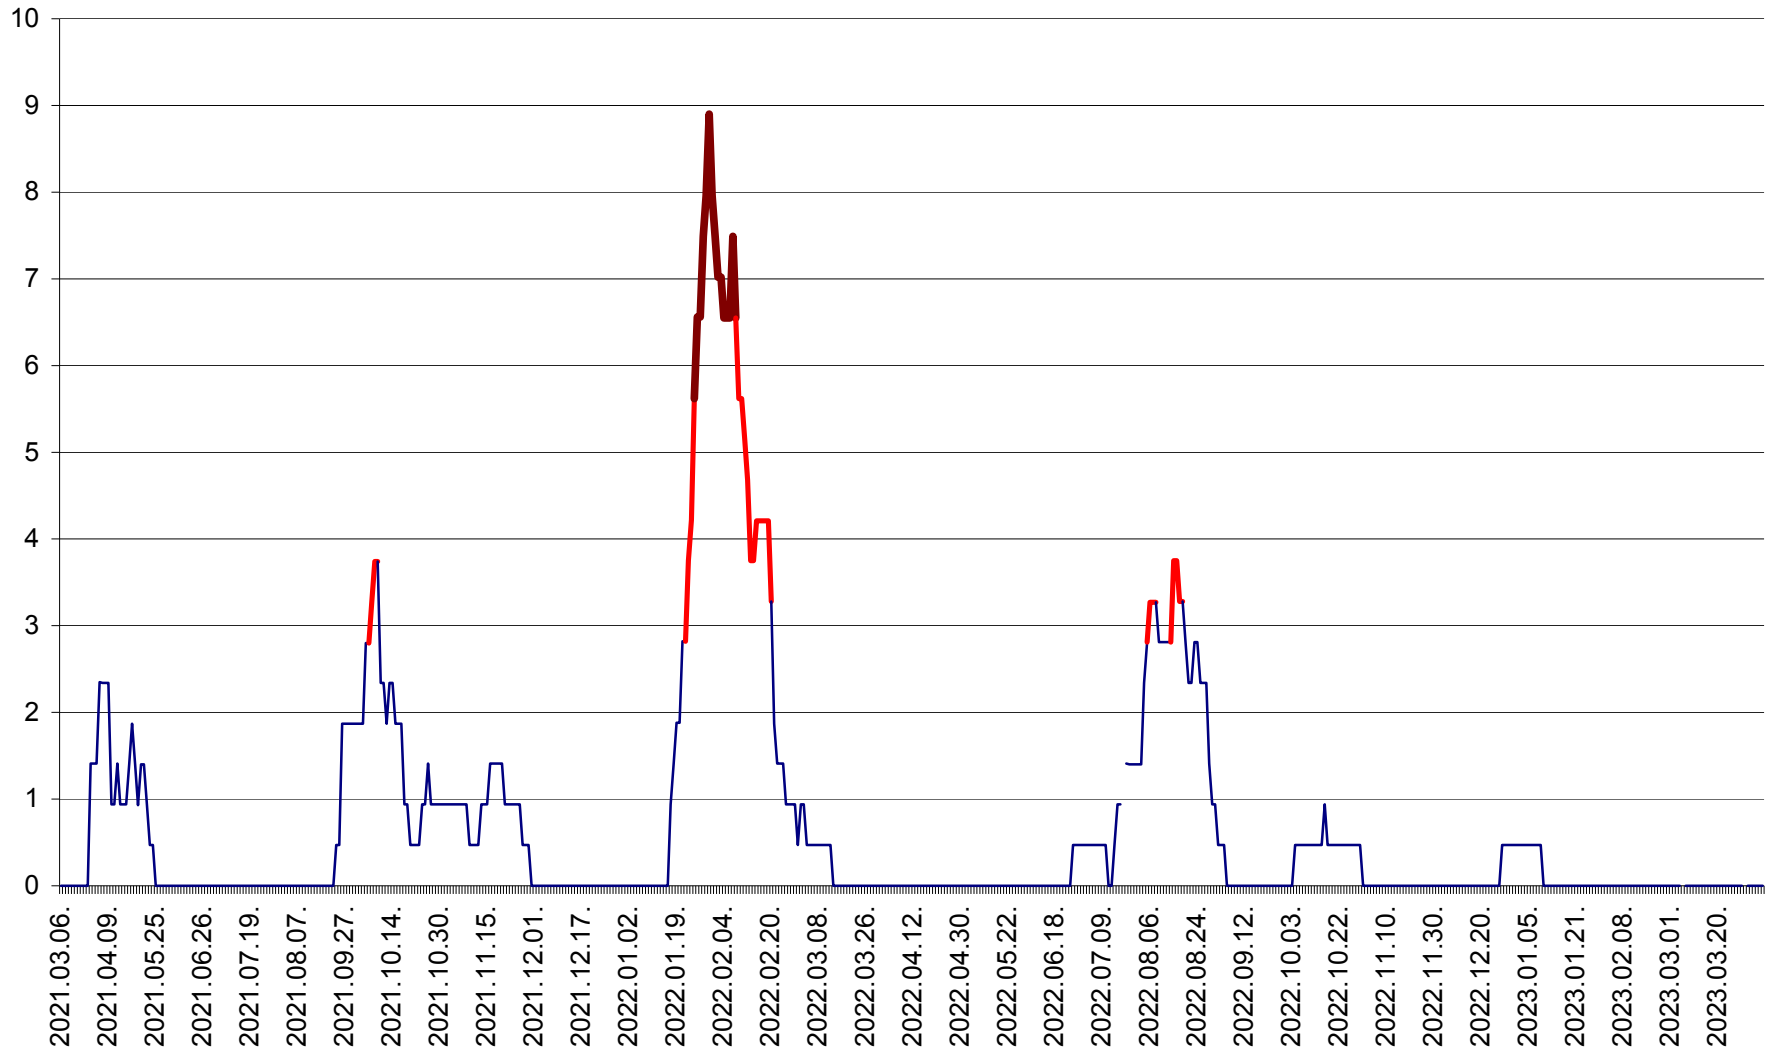

SECUIENI - Evolutia incidentei cumulate pe 14 zile la ‰ de locuitori
2021.03.07. - 2023.04.05.