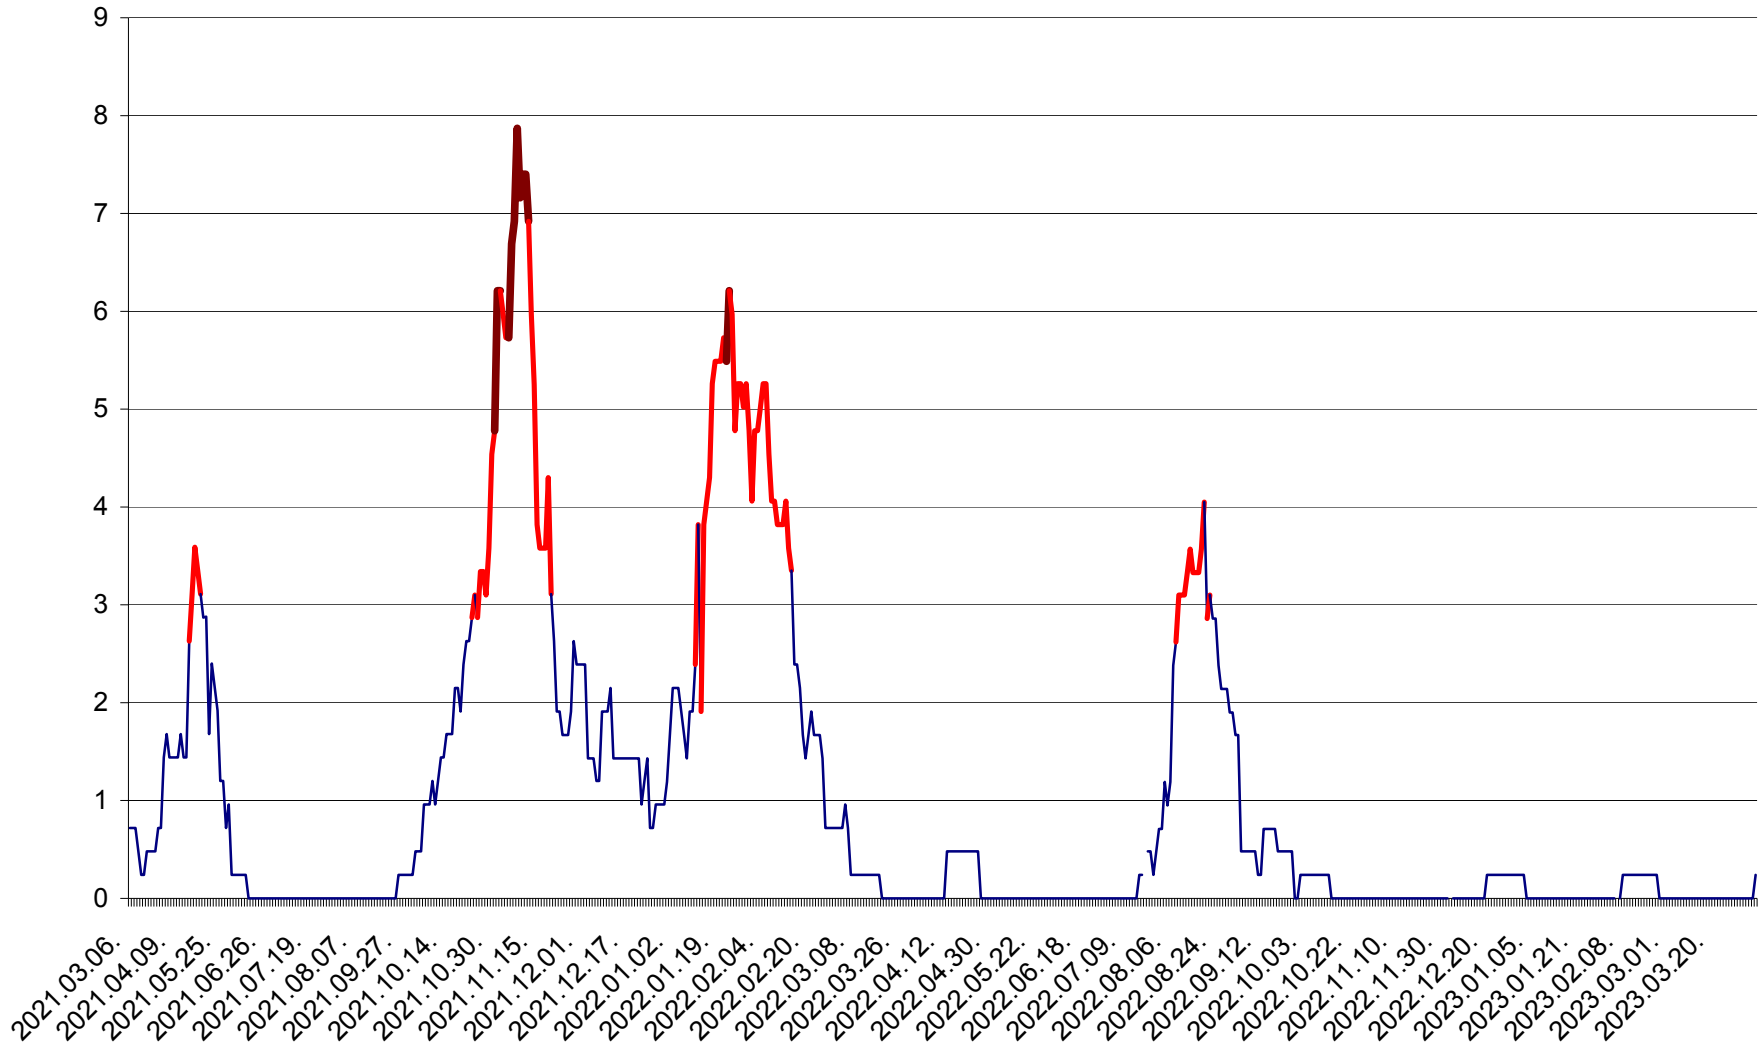

ORAȘ BĂLAN - Evoluția incidenței cumulate pe 14 zile la ‰ de locuitori
2021.03.07. - 2023.04.05.

BILBOR - Evolutia incidentei cumulate pe 14 zile la ‰ de locuitori
2021.03.07. - 2023.04.05.

ORAȘ BORSEC - Evolutia incidentei cumulate pe 14 zile la ‰ de locuitori
2021.03.07. - 2023.04.05.

CORBU - Evolutia incidentei cumulate pe 14 zile la ‰ de locuitori
2021.03.07. - 2023.04.05.

CORUND - Evolutia incidentei cumulate pe 14 zile la ‰ de locuitori
2021.03.07. - 2023.04.05.

COZMENI - Evolutia incidentei cumulate pe 14 zile la ‰ de locuitori
2021.03.07. - 2023.04.05.

ORAȘ CRISTURU SECUIESC - Evolutia incidentei cumulate pe 14 zile la ‰ de locuitori
2021.03.07. - 2023.04.05.

DĂNEȘTI - Evolutia incidentei cumulate pe 14 zile la ‰ de locuitori
2021.03.07. - 2023.04.05.

DÂRJIU - Evolutia incidentei cumulate pe 14 zile la ‰ de locuitori
2021.03.07. - 2023.04.05.

DEALU - Evolutia incidentei cumulate pe 14 zile la ‰ de locuitori
2021.03.07. - 2023.04.05.

DITRĂU - Evolutia incidentei cumulate pe 14 zile la ‰ de locuitori
2021.03.07. - 2023.04.05.