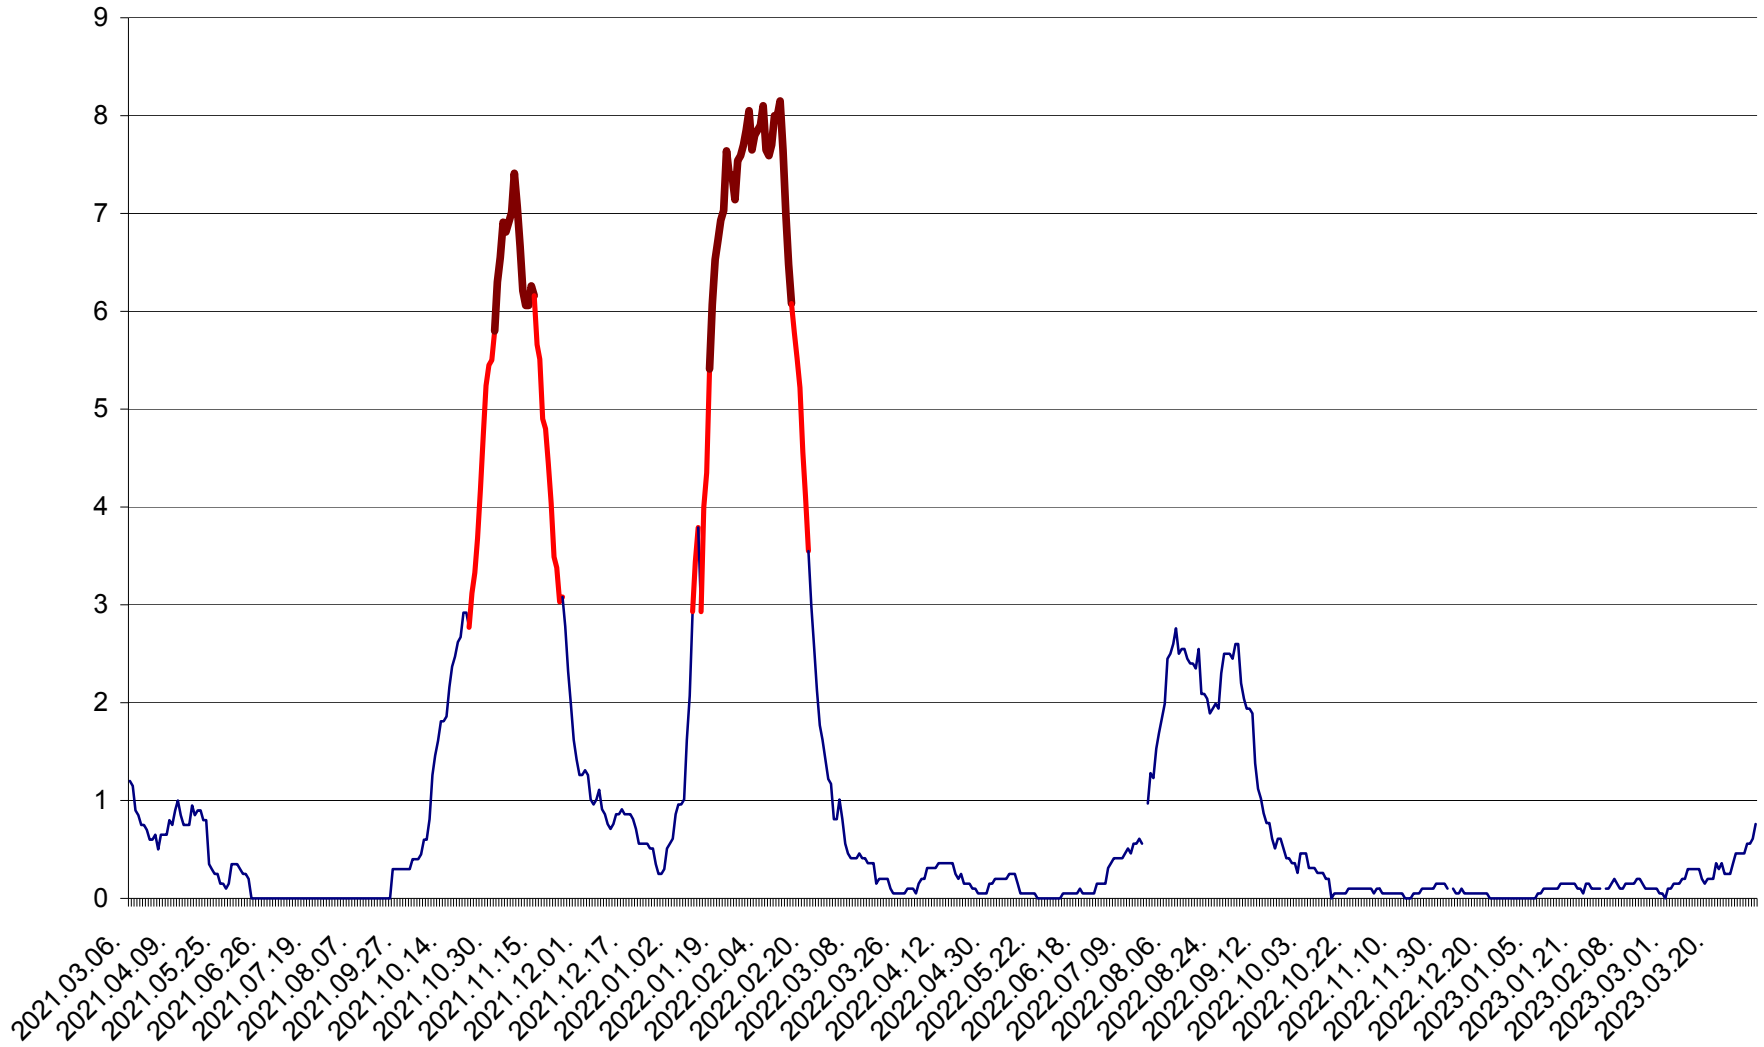

DÂRJIU - Evolutia incidentei cumulate pe 14 zile la ‰ de locuitori
2021.03.07. - 2023.04.05.

DEALU - Evolutia incidentei cumulate pe 14 zile la ‰ de locuitori
2021.03.07. - 2023.04.05.

DITRĂU - Evolutia incidentei cumulate pe 14 zile la ‰ de locuitori
2021.03.07. - 2023.04.05.

FELICENI - Evolutia incidentei cumulate pe 14 zile la % de locuitori
2021.03.07. - 2023.04.05.

FRUMOASA - Evolutia incidentei cumulate pe 14 zile la ‰ de locuitori
2021.03.07. - 2023.04.05.

GĂLĂUȚAȘ - Evoluția incidenței cumulate pe 14 zile la ‰ de locuitori
2021.03.07. - 2023.04.05.

MUNICIPIUL GHEORGHENI - Evolutia incidentei cumulate pe 14 zile la % de locuitori
2021.03.07. - 2023.04.05.

JOSENI - Evolutia incidentei cumulate pe 14 zile la ‰ de locuitori
2021.03.07. - 2023.04.05.

LĂZAREA - Evolutia incidentei cumulate pe 14 zile la % de locuitori
2021.03.07. - 2023.04.05.

LELICENI - Evolutia incidentei cumulate pe 14 zile la ‰ de locuitori
2021.03.07. - 2023.04.05.

LUETA - Evolutia incidentei cumulate pe 14 zile la ‰ de locuitori
2021.03.07. - 2023.04.05.

LUNCA DE JOS - Evolutia incidentei cumulate pe 14 zile la ‰ de locuitori
2021.03.07. - 2023.04.05.