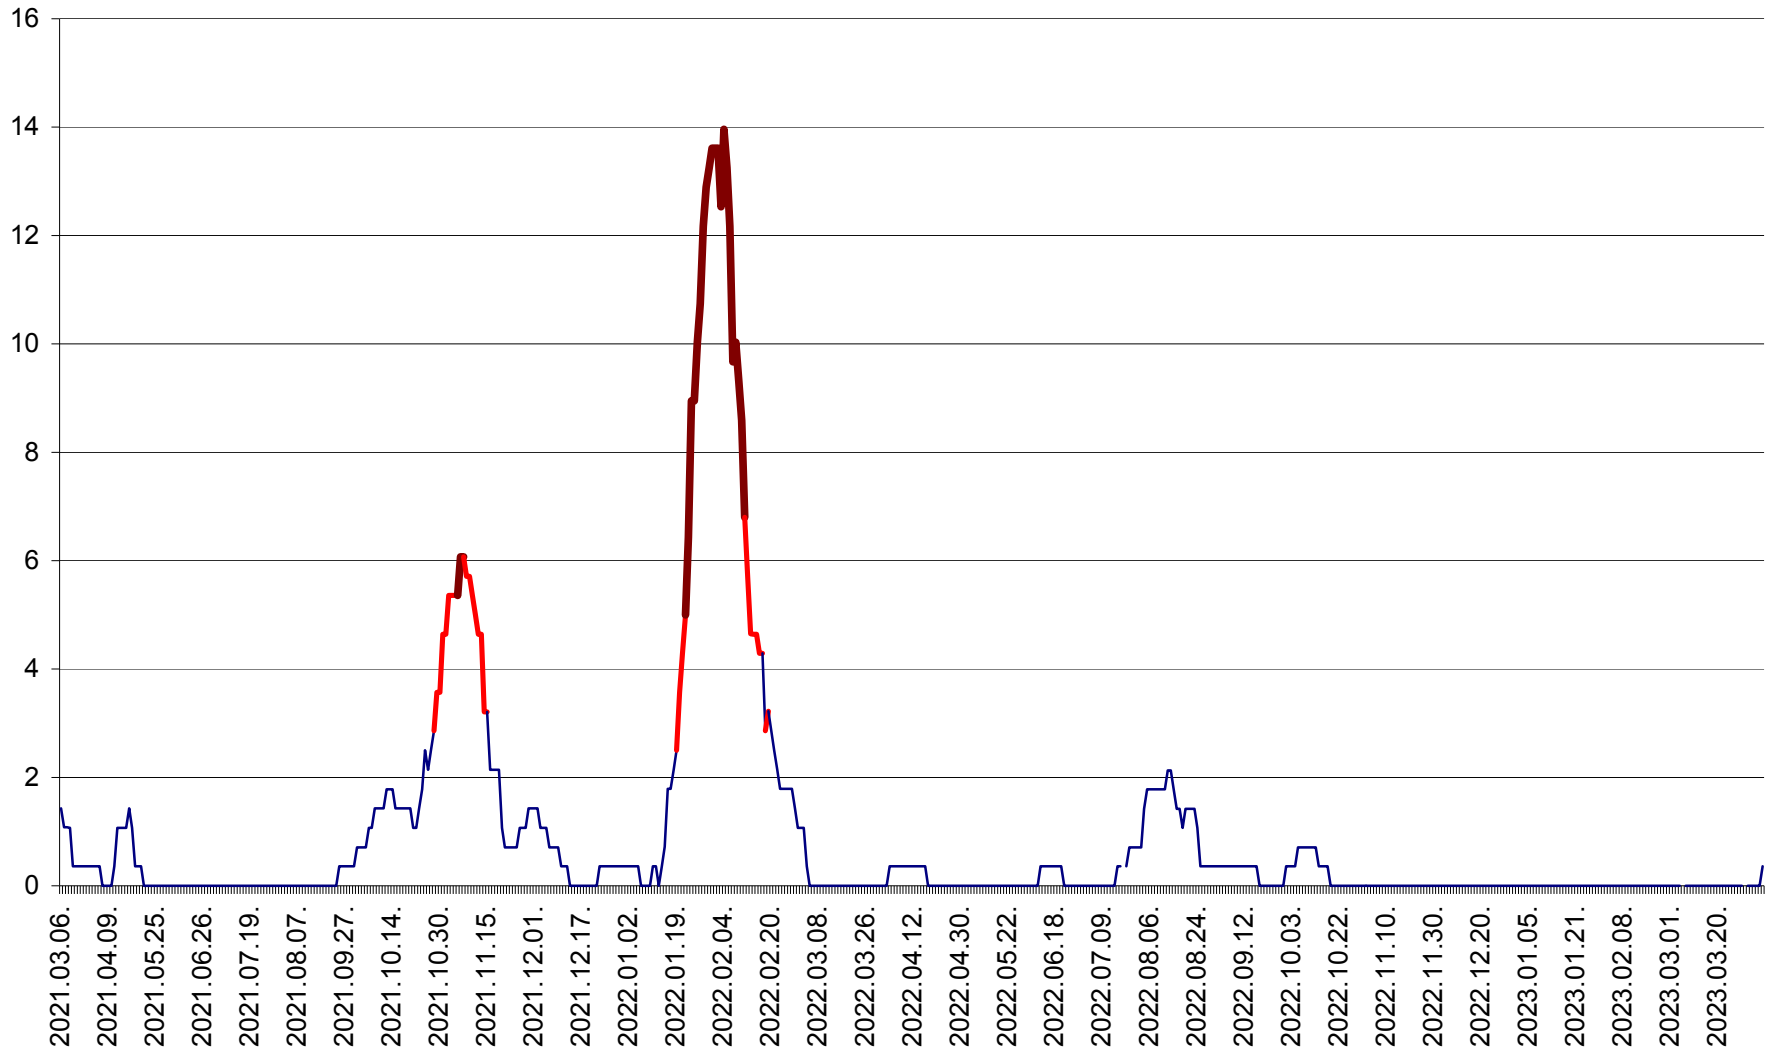

ȘIMONEȘTI - Evolutia incidentei cumulate pe 14 zile la ‰ de locuitori
2021.03.07. - 2023.04.05.

SICULENI - Evolutia incidentei cumulate pe 14 zile la ‰ de locuitori
2021.03.07. - 2023.04.05.