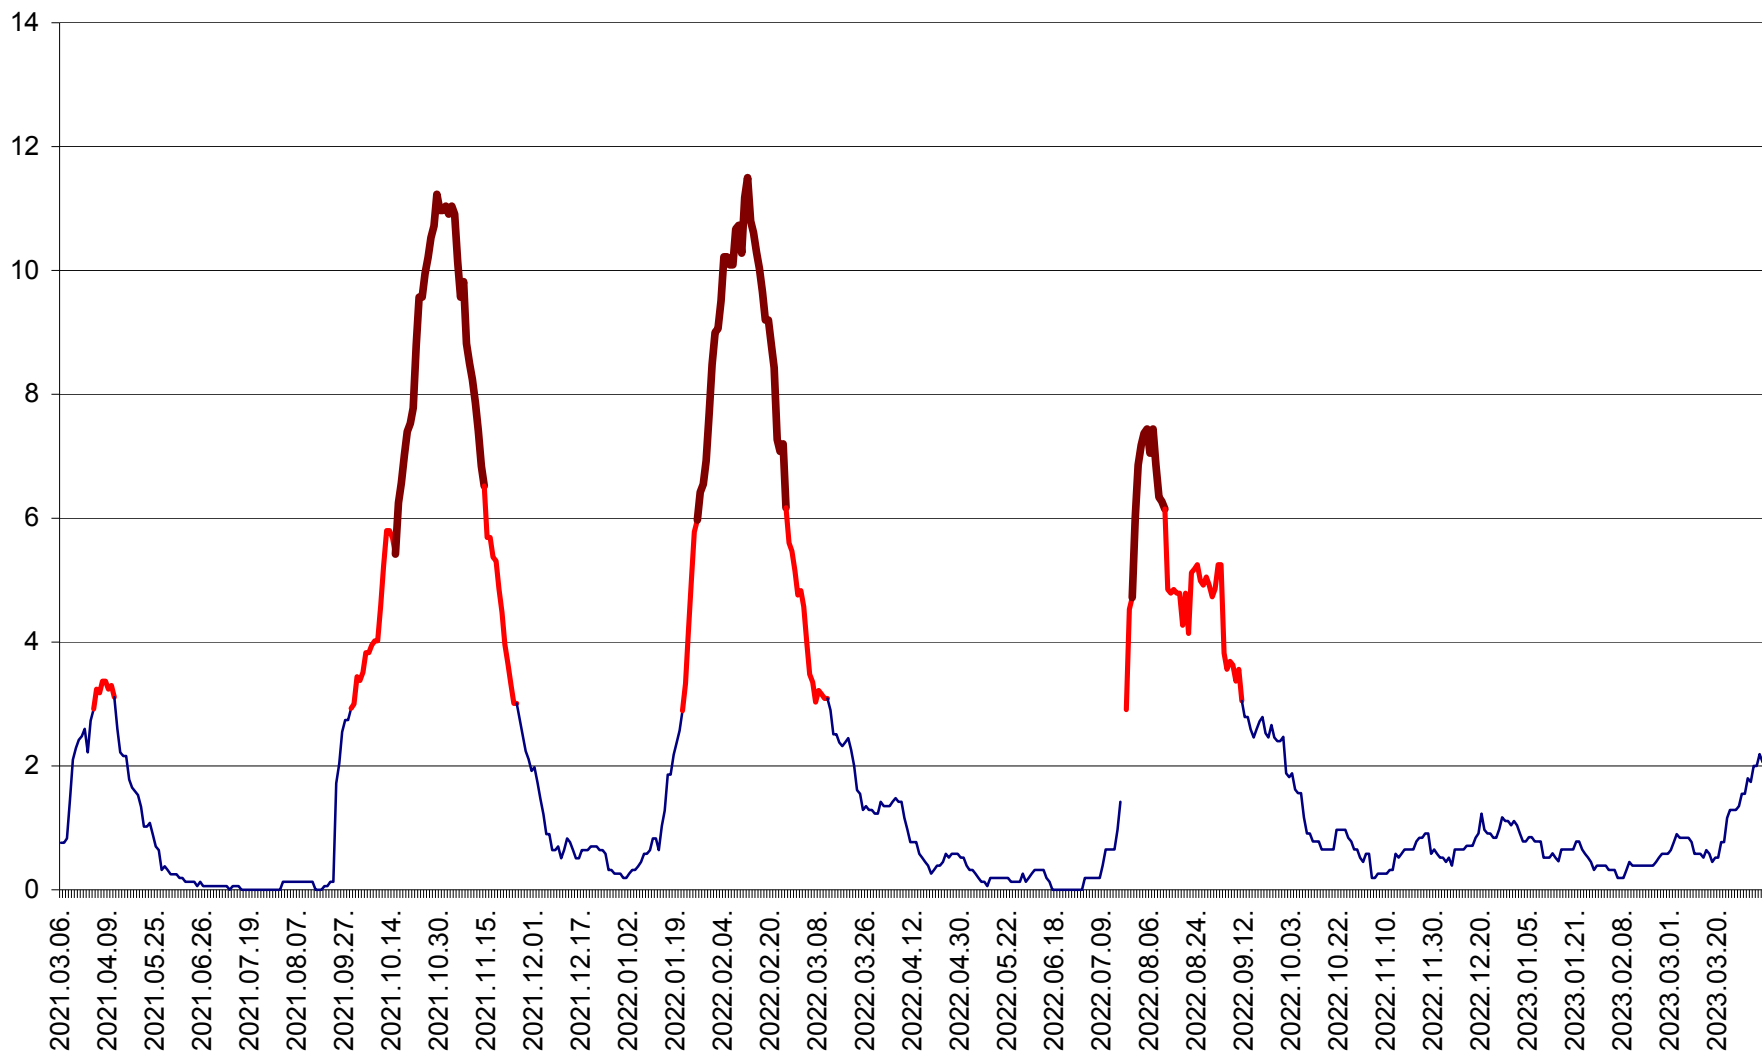

TULGHEȘ - Evolutia incidentei cumulate pe 14 zile la % de locuitori
2021.03.07. - 2023.04.05.