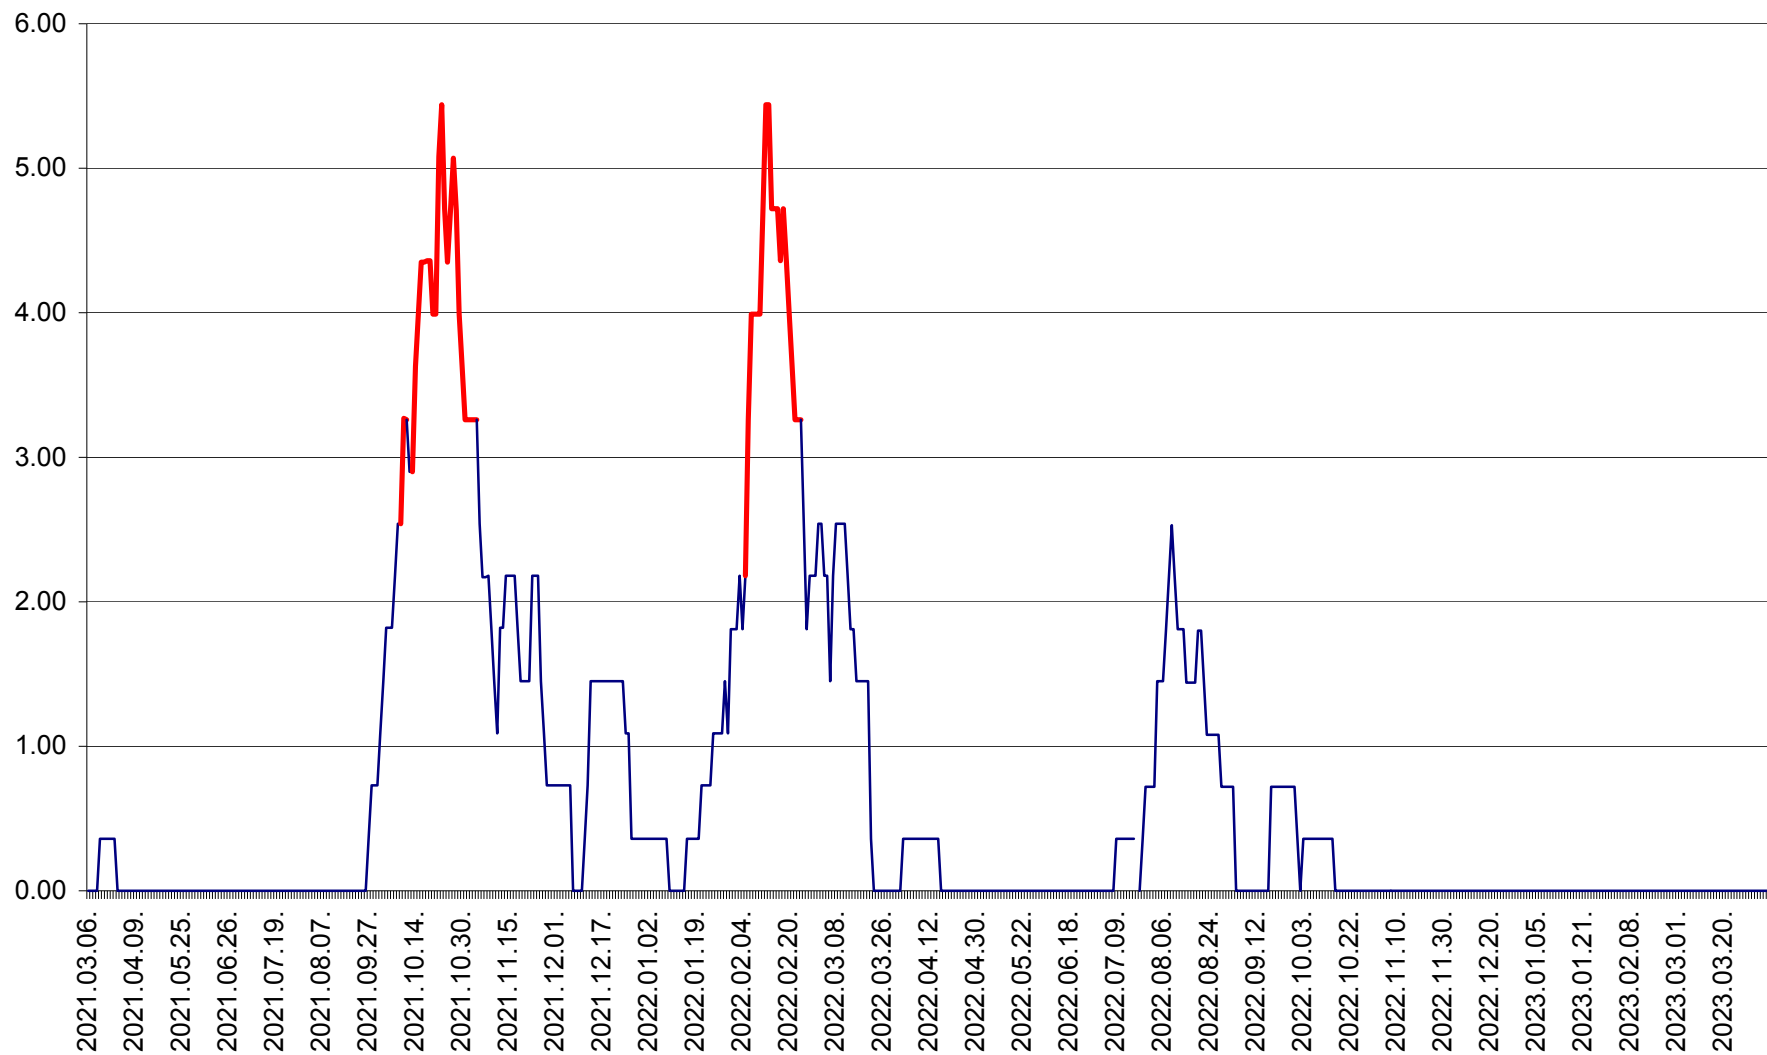

ATID - Evolutia incidentei cumulate pe 14 zile la ‰ de locuitori
2021.03.07. - 2023.04.05.

AVRĂMEȘTI - Evolutia incidentei cumulate pe 14 zile la ‰ de locuitori
2021.03.07. - 2023.04.05.

ORAȘ BĂILE TUȘNAD - Evolutia incidentei cumulate pe 14 zile la ‰ de locuitori
2021.03.07. - 2023.04.05.

ORAȘ BĂLAN - Evoluția incidenței cumulate pe 14 zile la ‰ de locuitori
2021.03.07. - 2023.04.05.

BILBOR - Evolutia incidentei cumulate pe 14 zile la ‰ de locuitori
2021.03.07. - 2023.04.05.

ORAȘ BORSEC - Evolutia incidentei cumulate pe 14 zile la ‰ de locuitori
2021.03.07. - 2023.04.05.

BRĂDEȘTI - Evolutia incidentei cumulate pe 14 zile la ‰ de locuitori
2021.03.07. - 2023.04.05.

CĂPÂLNIȚA - Evoluția incidenței cumulate pe 14 zile la ‰ de locuitori
2021.03.07. - 2023.04.05.

CÂRȚA - Evolutia incidentei cumulate pe 14 zile la ‰ de locuitori
2021.03.07. - 2023.04.05.