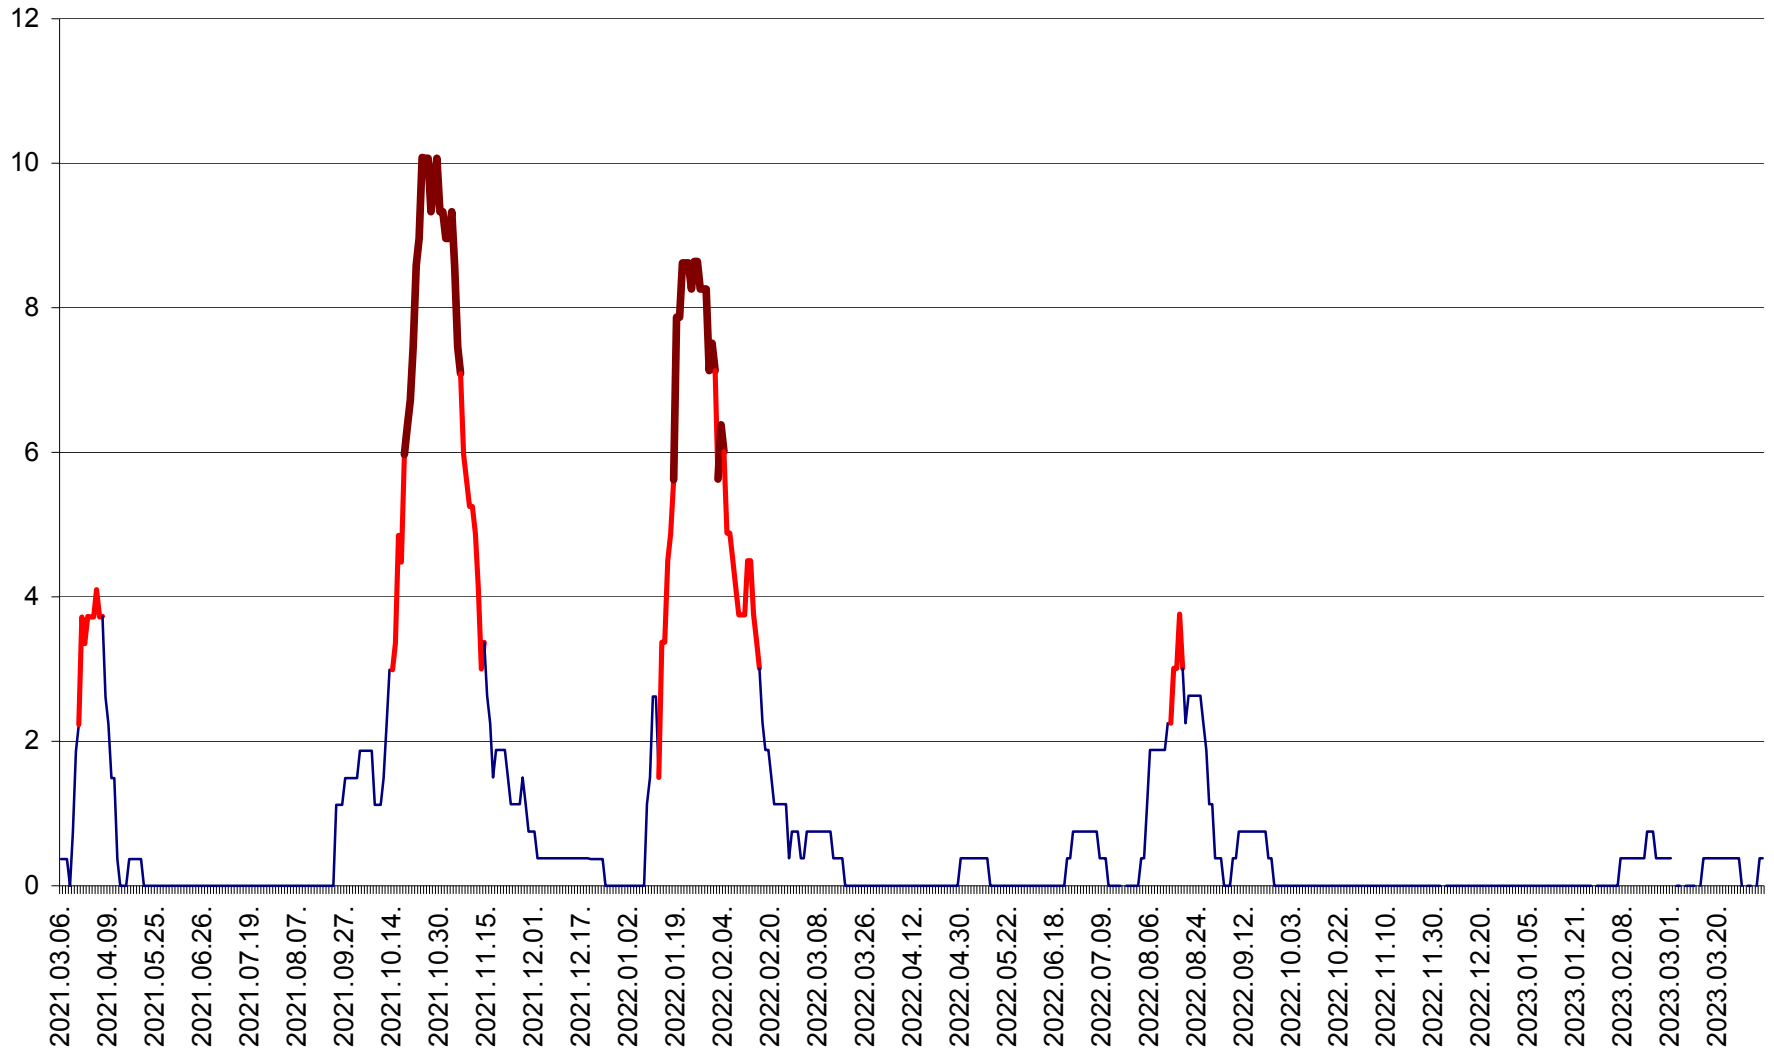

RACU - Evolutia incidentei cumulate pe 14 zile la ‰ de locuitori
2021.03.07. - 2023.04.05.

REMETEA - Evolutia incidentei cumulate pe 14 zile la ‰ de locuitori
2021.03.07. - 2023.04.05.

SĂCEL - Evolutia incidentei cumulate pe 14 zile la ‰ de locuitori
2021.03.07. - 2023.04.05.

SÂNCRĂIENI - Evolutia incidentei cumulate pe 14 zile la ‰ de locuitori
2021.03.07. - 2023.04.05.

SÂNDOMIC - Evolutia incidentei cumulate pe 14 zile la ‰ de locuitori
2021.03.07. - 2023.04.05.

SÂNMARTIN - Evolutia incidentei cumulate pe 14 zile la ‰ de locuitori
2021.03.07. - 2023.04.05.