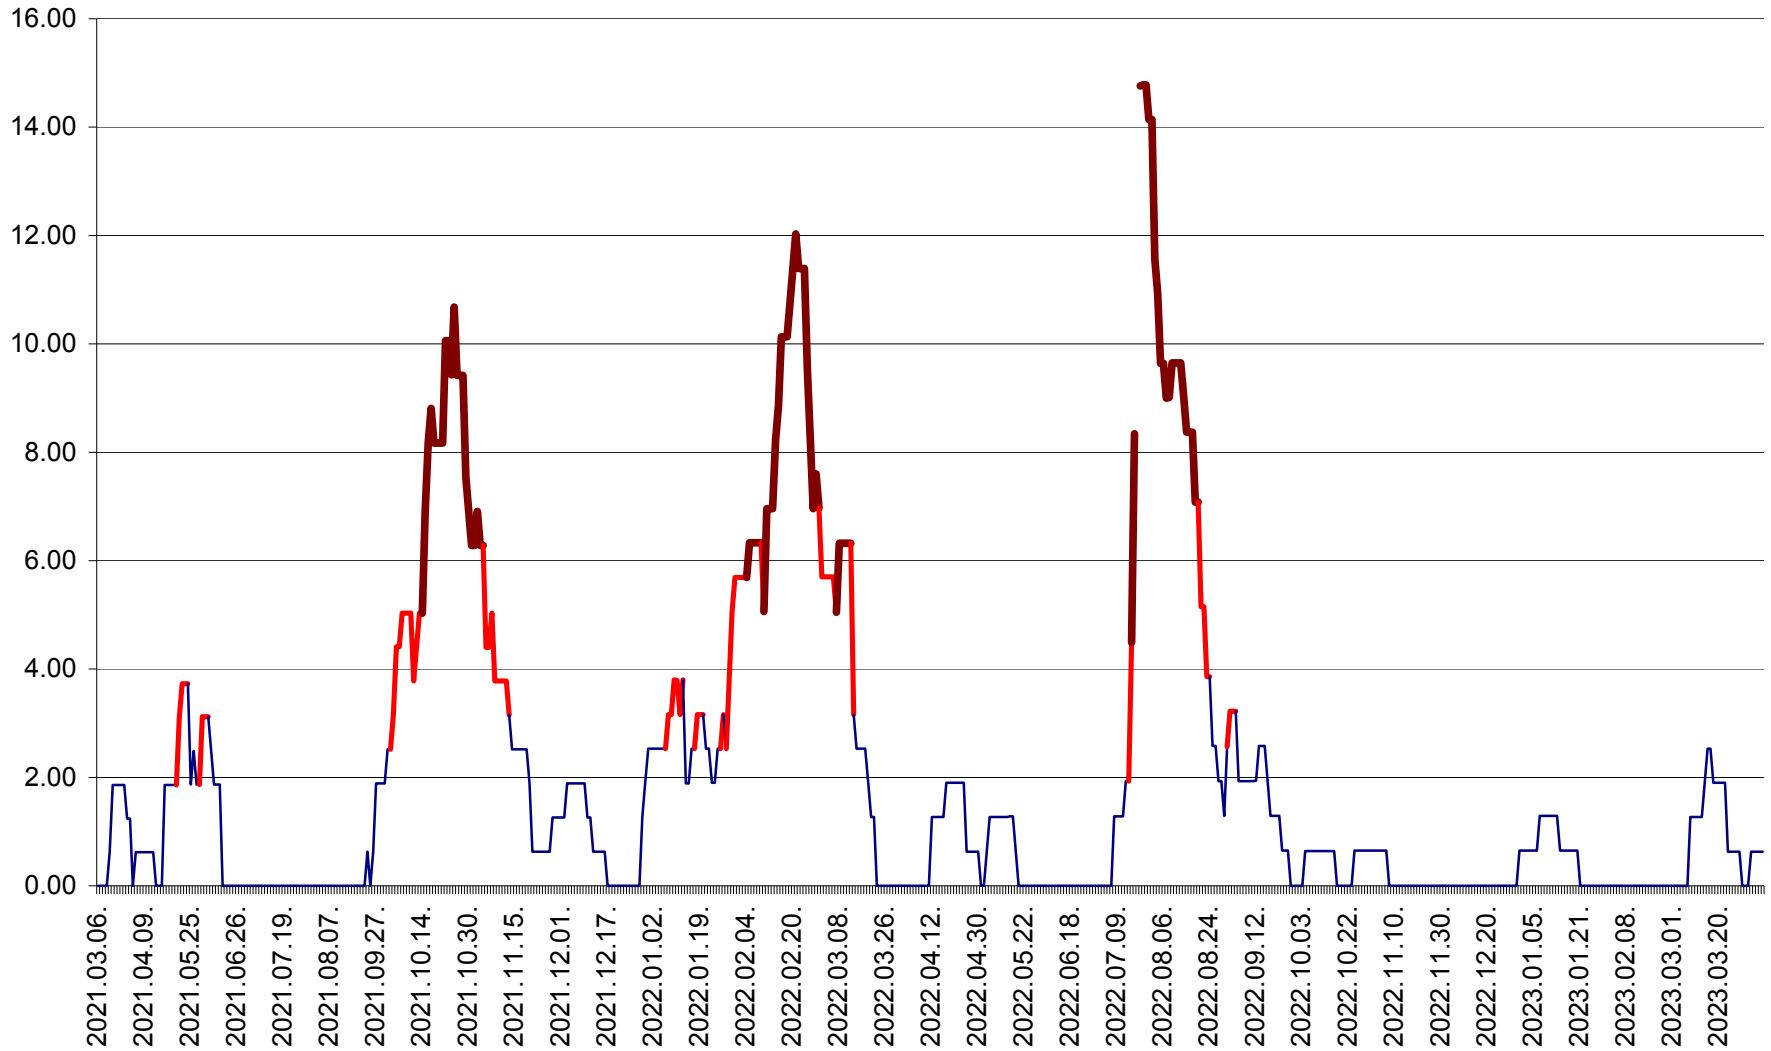

ATID - Evolutia incidentei cumulate pe 14 zile la ‰ de locuitori
2021.03.07. - 2023.04.05.

AVRĂMEȘTI - Evolutia incidentei cumulate pe 14 zile la ‰ de locuitori
2021.03.07. - 2023.04.05.

ORAȘ BĂILE TUȘNAD - Evolutia incidentei cumulate pe 14 zile la ‰ de locuitori
2021.03.07. - 2023.04.05.

ORAȘ BĂLAN - Evoluția incidenței cumulate pe 14 zile la ‰ de locuitori
2021.03.07. - 2023.04.05.

BILBOR - Evolutia incidentei cumulate pe 14 zile la ‰ de locuitori
2021.03.07. - 2023.04.05.

ORAȘ BORSEC - Evolutia incidentei cumulate pe 14 zile la ‰ de locuitori
2021.03.07. - 2023.04.05.

BRĂDEȘTI - Evolutia incidentei cumulate pe 14 zile la ‰ de locuitori
2021.03.07. - 2023.04.05.

CĂPÂLNIȚA - Evoluția incidenței cumulate pe 14 zile la ‰ de locuitori
2021.03.07. - 2023.04.05.

CÂRȚA - Evolutia incidentei cumulate pe 14 zile la ‰ de locuitori
2021.03.07. - 2023.04.05.