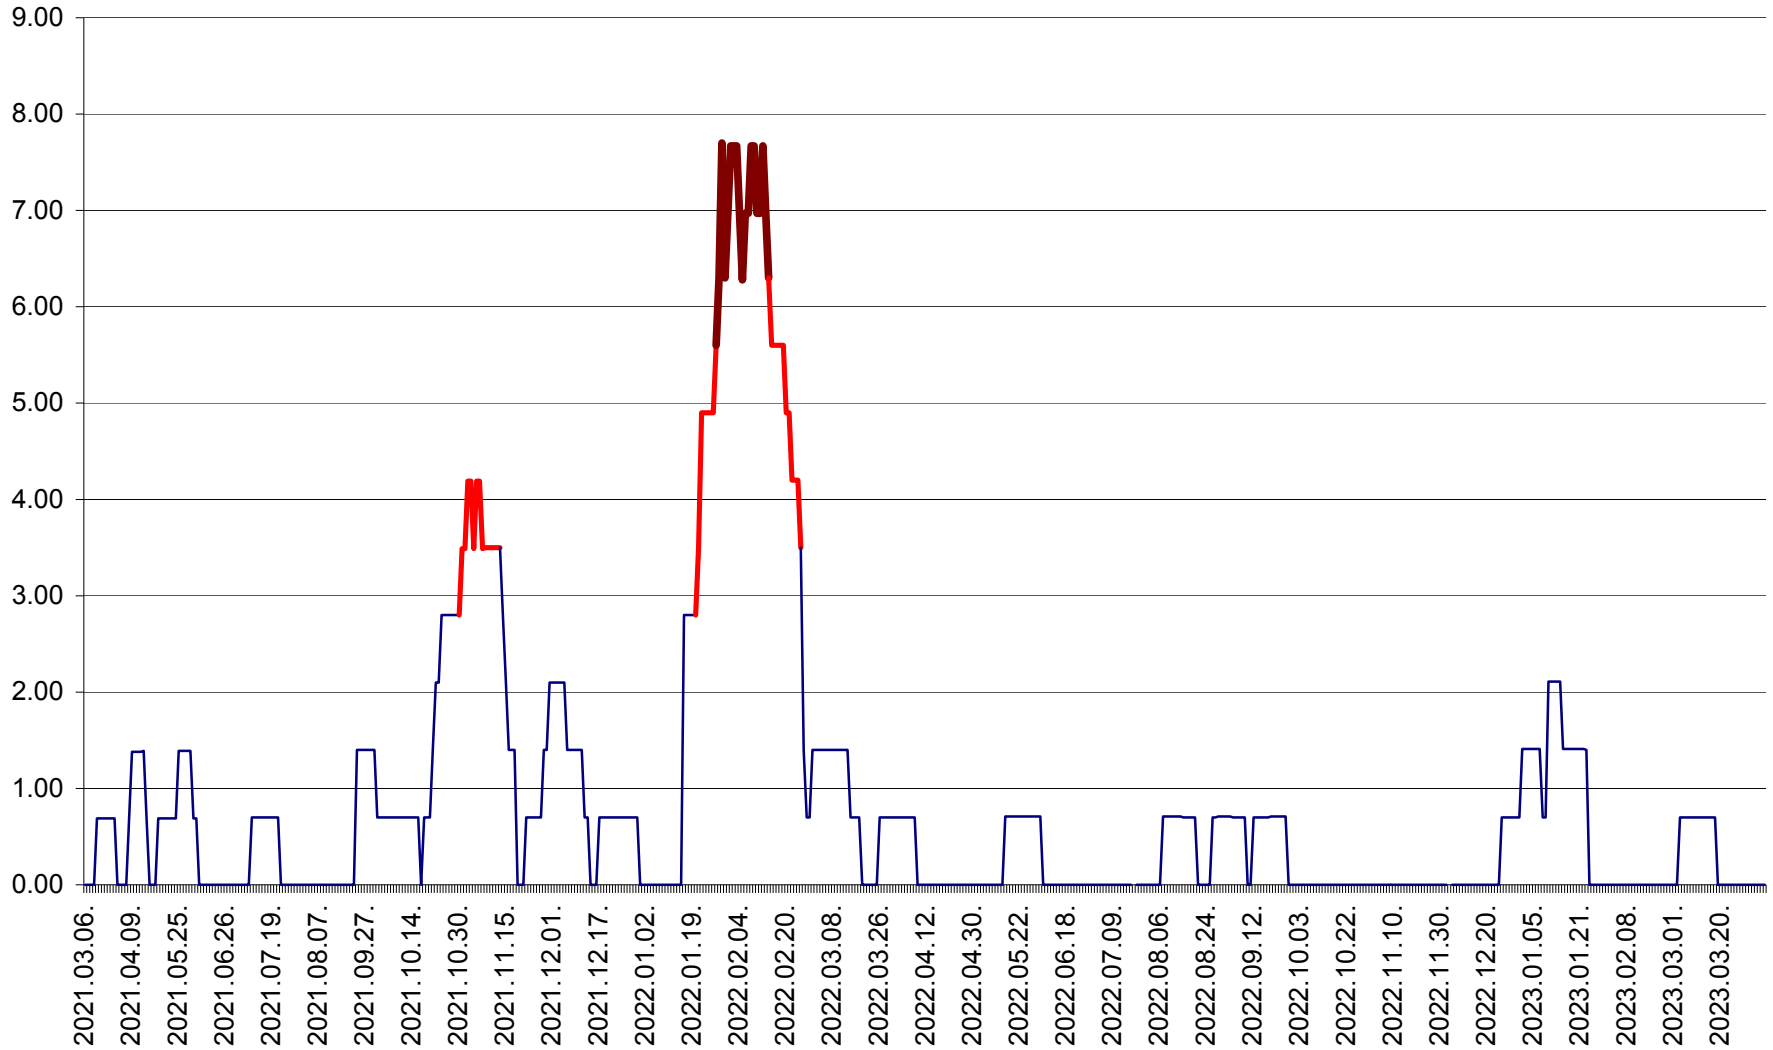

ORAȘ BĂLAN - Evoluția incidenței cumulate pe 14 zile la ‰ de locuitori
2021.03.07. - 2023.04.05.

BILBOR - Evolutia incidentei cumulate pe 14 zile la ‰ de locuitori
2021.03.07. - 2023.04.05.

ORAȘ BORSEC - Evolutia incidentei cumulate pe 14 zile la ‰ de locuitori
2021.03.07. - 2023.04.05.

BRĂDEȘTI - Evolutia incidentei cumulate pe 14 zile la ‰ de locuitori
2021.03.07. - 2023.04.05.

CĂPÂLNIȚA - Evoluția incidenței cumulate pe 14 zile la ‰ de locuitori
2021.03.07. - 2023.04.05.

CÂRȚA - Evolutia incidentei cumulate pe 14 zile la ‰ de locuitori
2021.03.07. - 2023.04.05.

CICEU - Evolutia incidentei cumulate pe 14 zile la ‰ de locuitori
2021.03.07. - 2023.04.05.

CIUCSÂNGEORGIU - Evolutia incidentei cumulate pe 14 zile la ‰ de locuitori
2021.03.07. - 2023.04.05.

CIUMANI - Evolutia incidentei cumulate pe 14 zile la ‰ de locuitori
2021.03.07. - 2023.04.05.

CORBU - Evolutia incidentei cumulate pe 14 zile la ‰ de locuitori
2021.03.07. - 2023.04.05.

CORUND - Evolutia incidentei cumulate pe 14 zile la ‰ de locuitori
2021.03.07. - 2023.04.05.

COZMENI - Evolutia incidentei cumulate pe 14 zile la ‰ de locuitori
2021.03.07. - 2023.04.05.