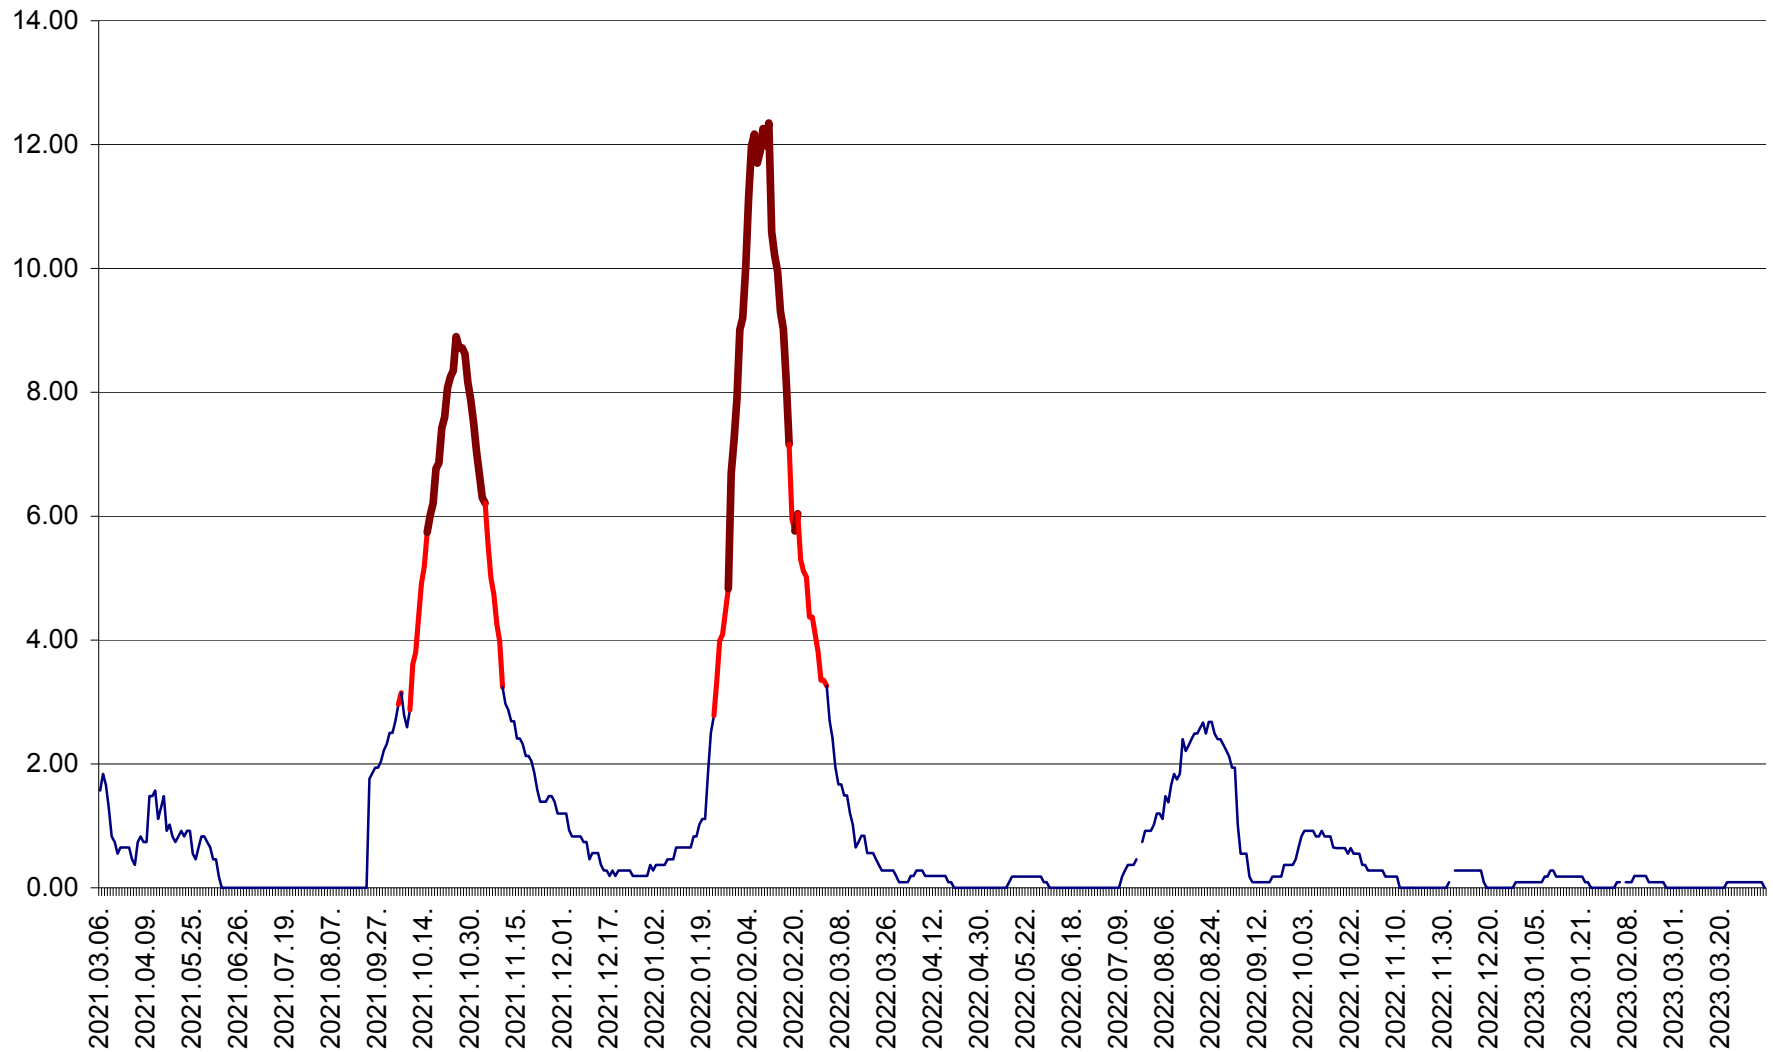

ORAȘ BĂLAN - Evoluția incidenței cumulate pe 14 zile la ‰ de locuitori
2021.03.07. - 2023.04.05.

BILBOR - Evolutia incidentei cumulate pe 14 zile la ‰ de locuitori
2021.03.07. - 2023.04.05.

ORAȘ BORSEC - Evolutia incidentei cumulate pe 14 zile la ‰ de locuitori
2021.03.07. - 2023.04.05.

CICEU - Evolutia incidentei cumulate pe 14 zile la ‰ de locuitori
2021.03.07. - 2023.04.05.

CIUCSÂNGEORGIU - Evolutia incidentei cumulate pe 14 zile la ‰ de locuitori
2021.03.07. - 2023.04.05.

CIUMANI - Evolutia incidentei cumulate pe 14 zile la ‰ de locuitori
2021.03.07. - 2023.04.05.

CORBU - Evolutia incidentei cumulate pe 14 zile la ‰ de locuitori
2021.03.07. - 2023.04.05.

CORUND - Evolutia incidentei cumulate pe 14 zile la ‰ de locuitori
2021.03.07. - 2023.04.05.

COZMENI - Evolutia incidentei cumulate pe 14 zile la ‰ de locuitori
2021.03.07. - 2023.04.05.

ORAȘ CRISTURU SECUIESC - Evolutia incidentei cumulate pe 14 zile la ‰ de locuitori
2021.03.07. - 2023.04.05.

DĂNEȘTI - Evolutia incidentei cumulate pe 14 zile la ‰ de locuitori
2021.03.07. - 2023.04.05.