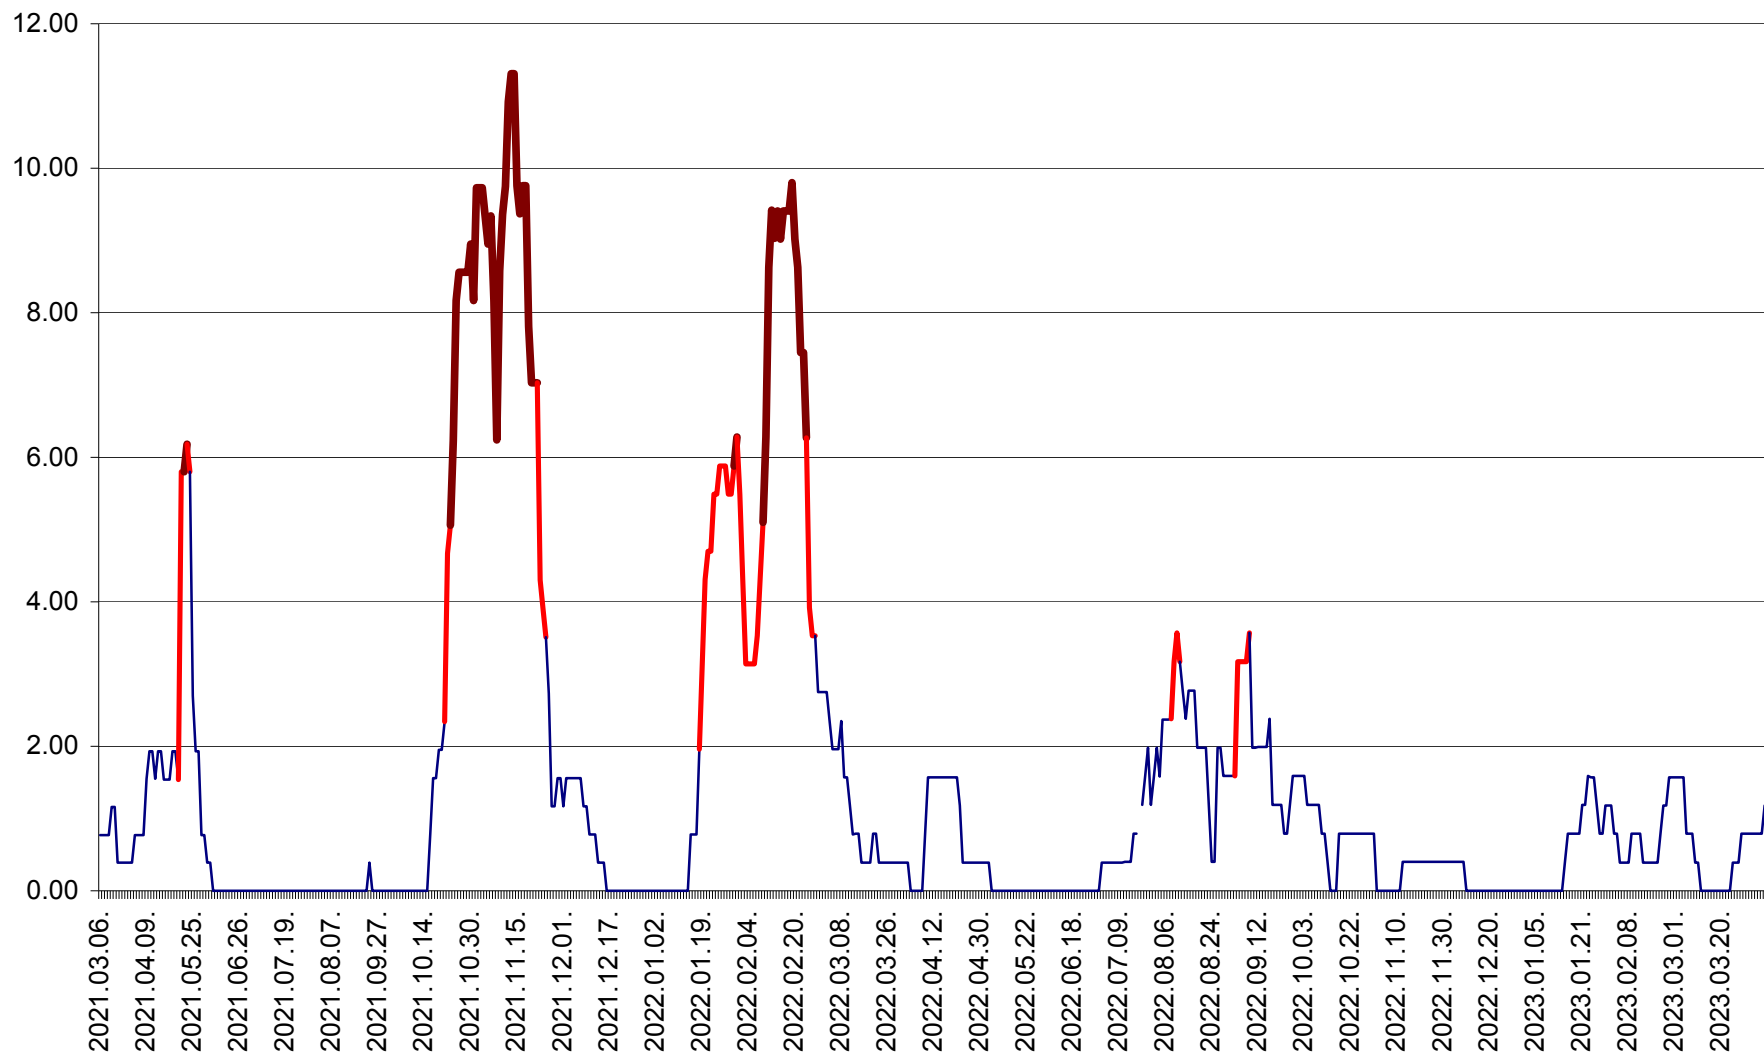

ATID - Evolutia incidentei cumulate pe 14 zile la ‰ de locuitori
2021.03.07. - 2023.04.05.

AVRĂMEȘTI - Evolutia incidentei cumulate pe 14 zile la ‰ de locuitori
2021.03.07. - 2023.04.05.

ORAȘ BĂILE TUȘNAD - Evolutia incidentei cumulate pe 14 zile la ‰ de locuitori
2021.03.07. - 2023.04.05.

ORAȘ BĂLAN - Evoluția incidenței cumulate pe 14 zile la ‰ de locuitori
2021.03.07. - 2023.04.05.

BILBOR - Evolutia incidentei cumulate pe 14 zile la ‰ de locuitori
2021.03.07. - 2023.04.05.

ORAȘ BORSEC - Evolutia incidentei cumulate pe 14 zile la ‰ de locuitori
2021.03.07. - 2023.04.05.

BRĂDEȘTI - Evolutia incidentei cumulate pe 14 zile la ‰ de locuitori
2021.03.07. - 2023.04.05.

CĂPÂLNIȚA - Evoluția incidenței cumulate pe 14 zile la ‰ de locuitori
2021.03.07. - 2023.04.05.

CÂRȚA - Evolutia incidentei cumulate pe 14 zile la ‰ de locuitori
2021.03.07. - 2023.04.05.