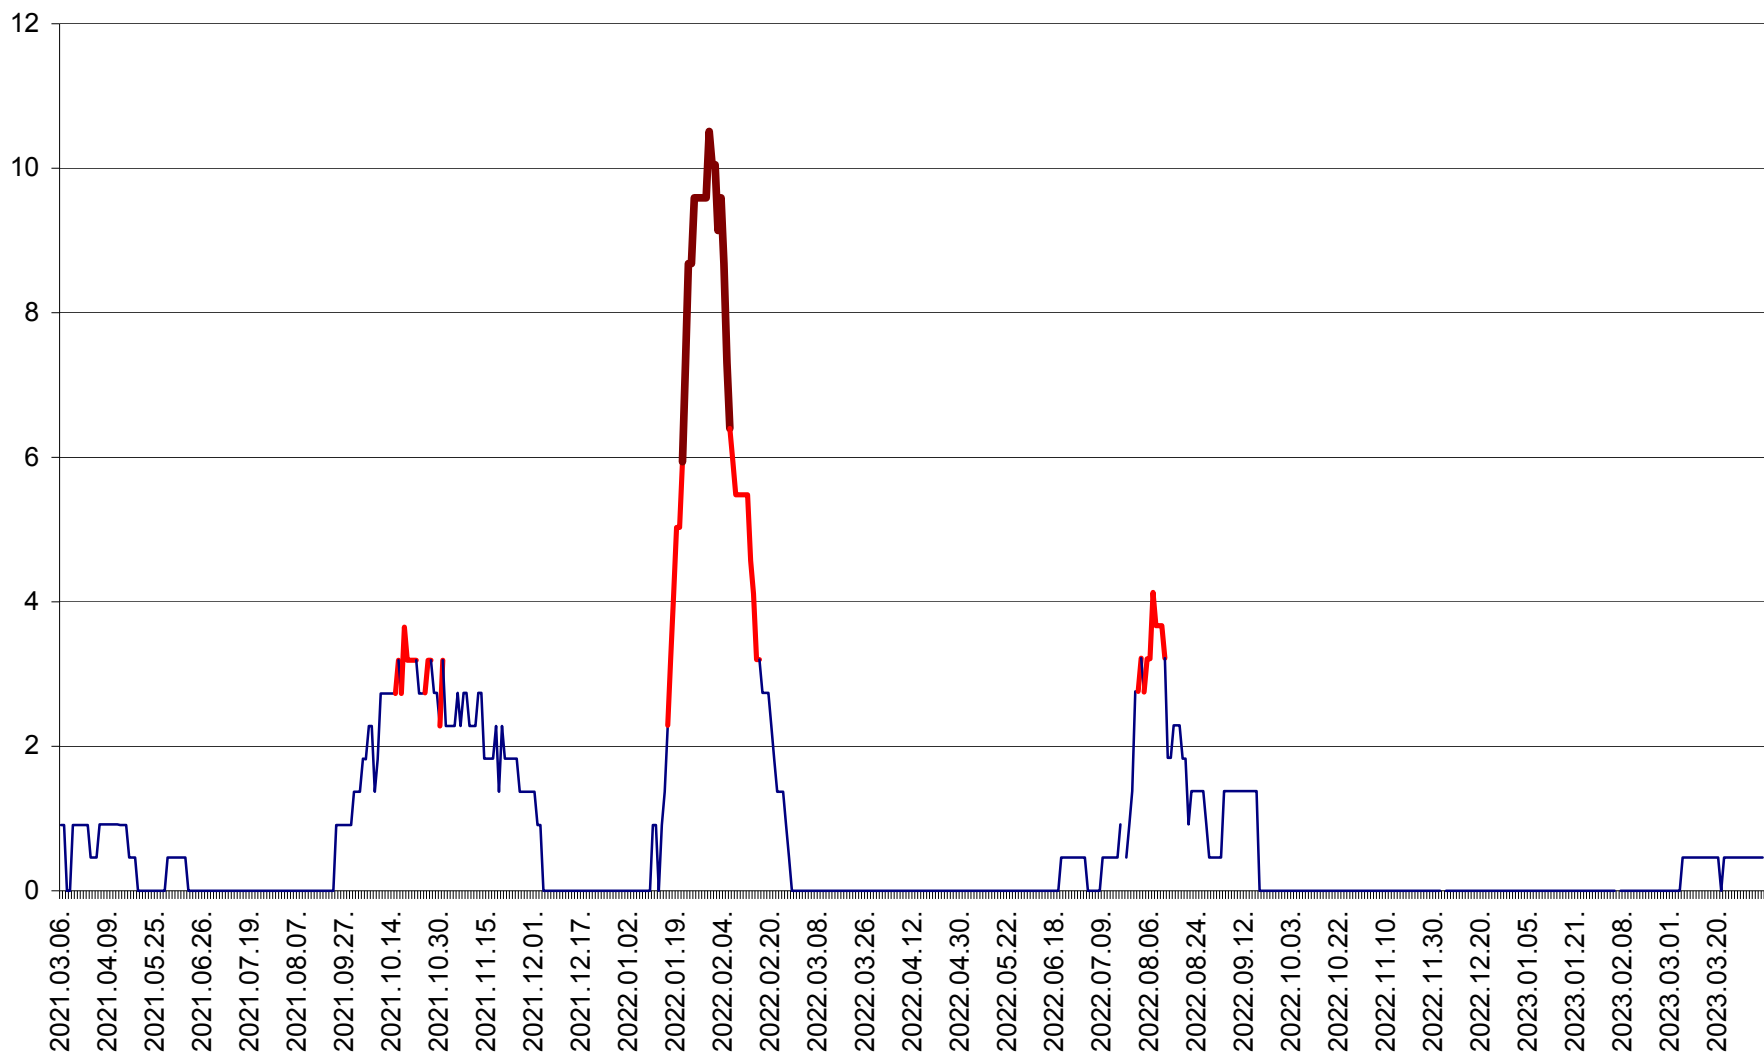

CICEU - Evolutia incidentei cumulate pe 14 zile la ‰ de locuitori
2021.03.07. - 2023.04.05.

CIUCSÂNGEORGIU - Evolutia incidentei cumulate pe 14 zile la ‰ de locuitori
2021.03.07. - 2023.04.05.

CIUMANI - Evolutia incidentei cumulate pe 14 zile la ‰ de locuitori
2021.03.07. - 2023.04.05.

CORBU - Evolutia incidentei cumulate pe 14 zile la ‰ de locuitori
2021.03.07. - 2023.04.05.

CORUND - Evolutia incidentei cumulate pe 14 zile la ‰ de locuitori
2021.03.07. - 2023.04.05.

COZMENI - Evolutia incidentei cumulate pe 14 zile la ‰ de locuitori
2021.03.07. - 2023.04.05.

ORAȘ CRISTURU SECUIESC - Evolutia incidentei cumulate pe 14 zile la ‰ de locuitori
2021.03.07. - 2023.04.05.

DĂNEȘTI - Evolutia incidentei cumulate pe 14 zile la ‰ de locuitori
2021.03.07. - 2023.04.05.