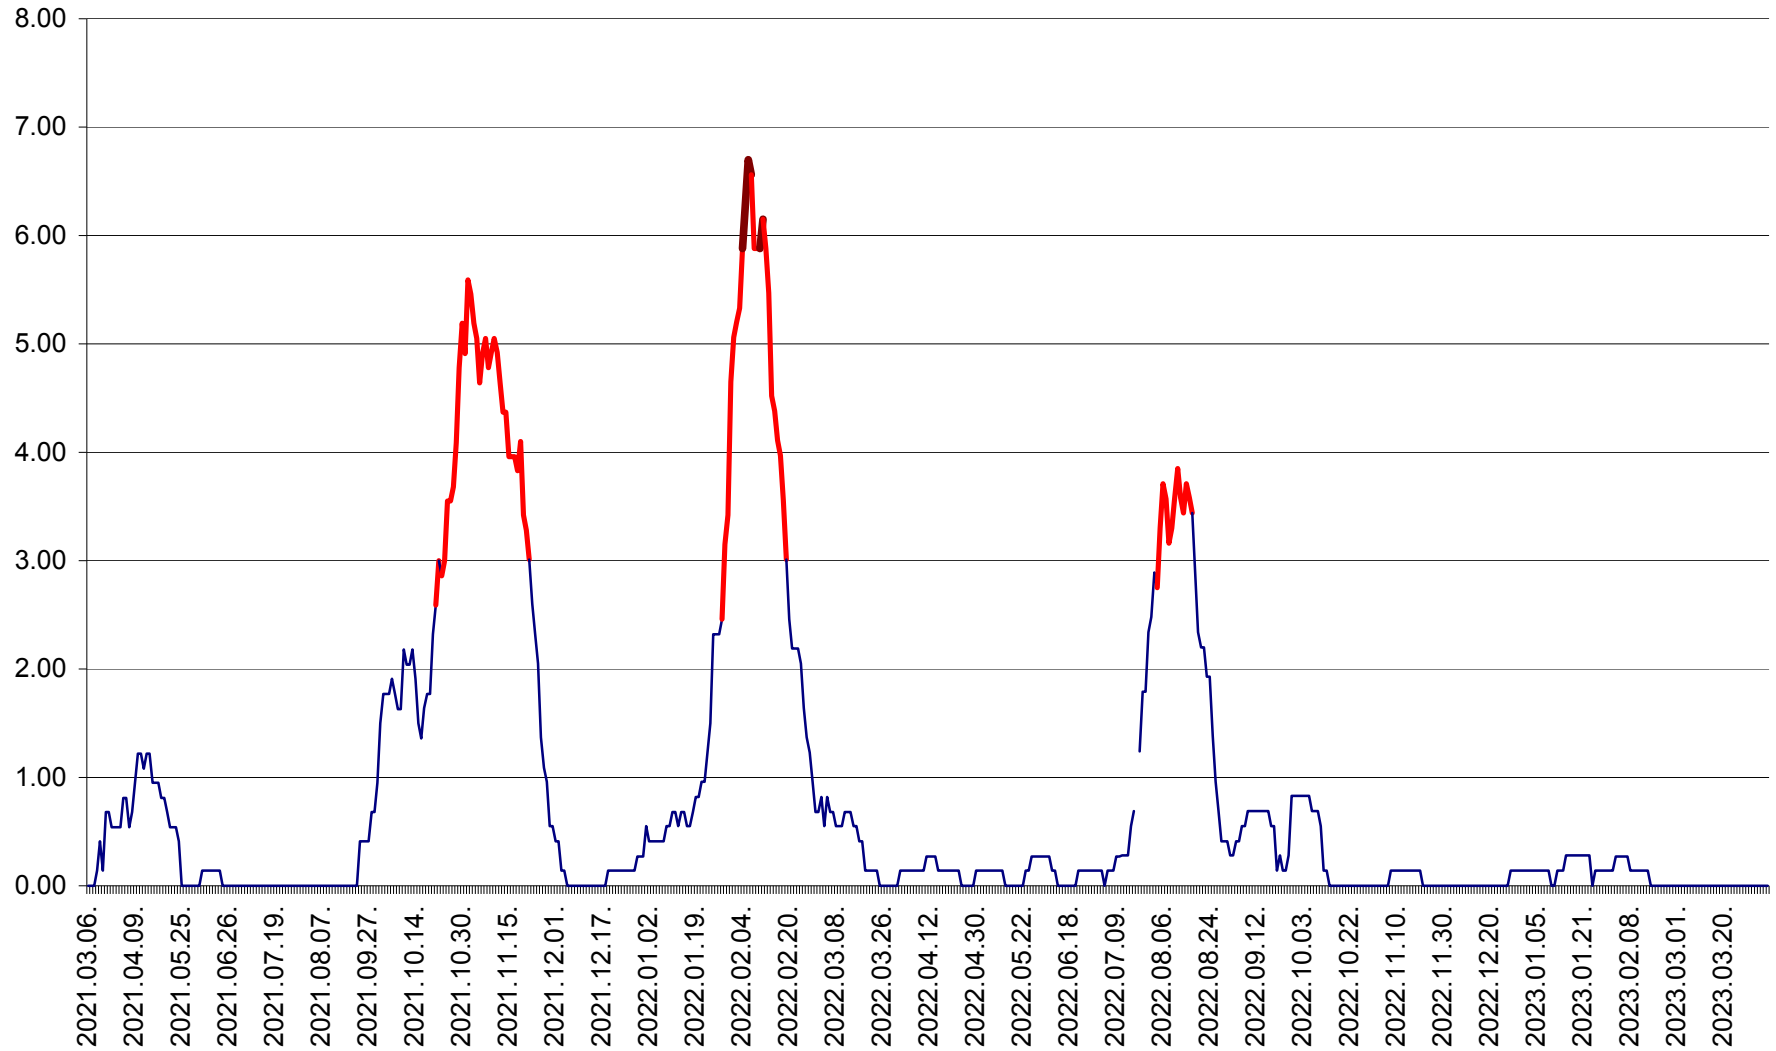

ATID - Evolutia incidentei cumulate pe 14 zile la ‰ de locuitori
2021.03.07. - 2023.04.05.

AVRĂMEȘTI - Evolutia incidentei cumulate pe 14 zile la ‰ de locuitori
2021.03.07. - 2023.04.05.

ORAȘ BĂILE TUȘNAD - Evolutia incidentei cumulate pe 14 zile la ‰ de locuitori
2021.03.07. - 2023.04.05.

ORAȘ BĂLAN - Evoluția incidenței cumulate pe 14 zile la ‰ de locuitori
2021.03.07. - 2023.04.05.

BILBOR - Evolutia incidentei cumulate pe 14 zile la ‰ de locuitori
2021.03.07. - 2023.04.05.

ORAȘ BORSEC - Evolutia incidentei cumulate pe 14 zile la ‰ de locuitori
2021.03.07. - 2023.04.05.

BRĂDEȘTI - Evolutia incidentei cumulate pe 14 zile la ‰ de locuitori
2021.03.07. - 2023.04.05.

CĂPÂLNIȚA - Evoluția incidenței cumulate pe 14 zile la ‰ de locuitori
2021.03.07. - 2023.04.05.

CÂRȚA - Evolutia incidentei cumulate pe 14 zile la ‰ de locuitori
2021.03.07. - 2023.04.05.