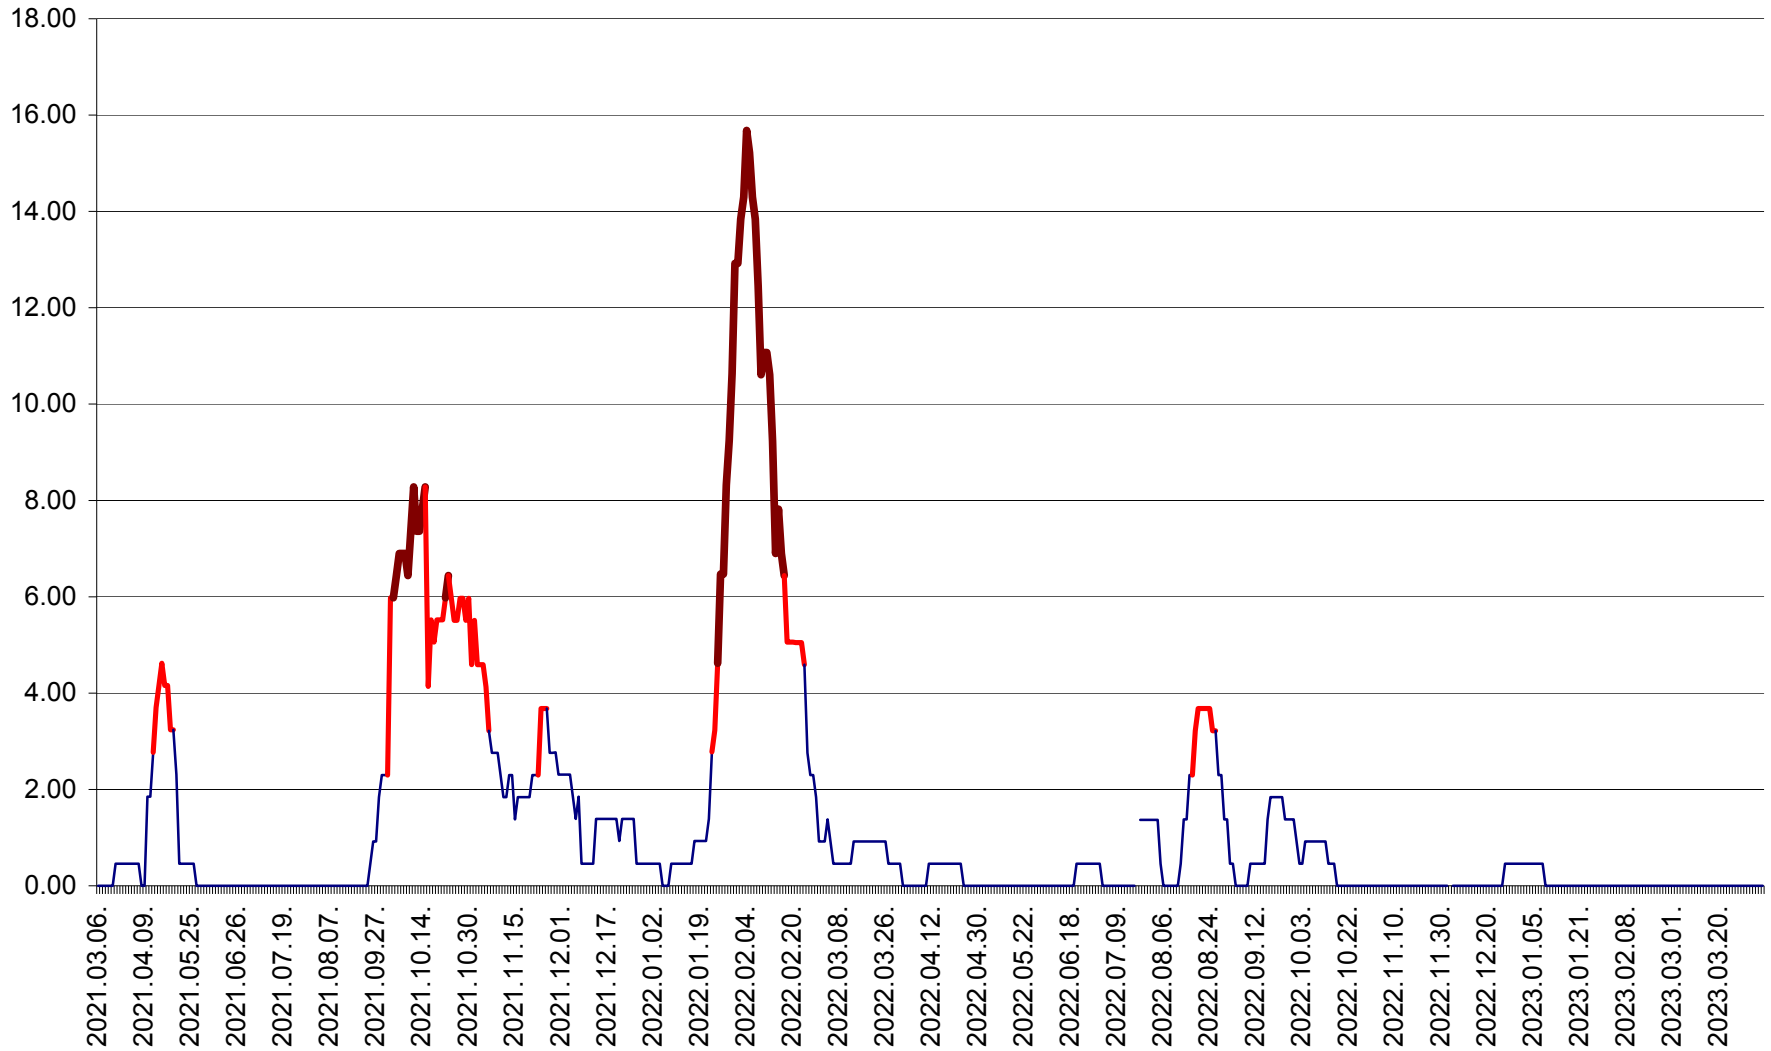

ATID - Evolutia incidentei cumulate pe 14 zile la ‰ de locuitori
2021.03.07. - 2023.04.05.

AVRĂMEȘTI - Evolutia incidentei cumulate pe 14 zile la ‰ de locuitori
2021.03.07. - 2023.04.05.

ORAȘ BĂILE TUȘNAD - Evolutia incidentei cumulate pe 14 zile la ‰ de locuitori
2021.03.07. - 2023.04.05.

ORAȘ BĂLAN - Evoluția incidenței cumulate pe 14 zile la ‰ de locuitori
2021.03.07. - 2023.04.05.

BILBOR - Evolutia incidentei cumulate pe 14 zile la ‰ de locuitori
2021.03.07. - 2023.04.05.

ORAȘ BORSEC - Evolutia incidentei cumulate pe 14 zile la ‰ de locuitori
2021.03.07. - 2023.04.05.

BRĂDEȘTI - Evolutia incidentei cumulate pe 14 zile la ‰ de locuitori
2021.03.07. - 2023.04.05.

CĂPÂLNIȚA - Evoluția incidenței cumulate pe 14 zile la ‰ de locuitori
2021.03.07. - 2023.04.05.

CÂRȚA - Evolutia incidentei cumulate pe 14 zile la ‰ de locuitori
2021.03.07. - 2023.04.05.

CICEU - Evolutia incidentei cumulate pe 14 zile la ‰ de locuitori
2021.03.07. - 2023.04.05.

CIUCSÂNGEORGIU - Evolutia incidentei cumulate pe 14 zile la ‰ de locuitori
2021.03.07. - 2023.04.05.

CIUMANI - Evolutia incidentei cumulate pe 14 zile la ‰ de locuitori
2021.03.07. - 2023.04.05.