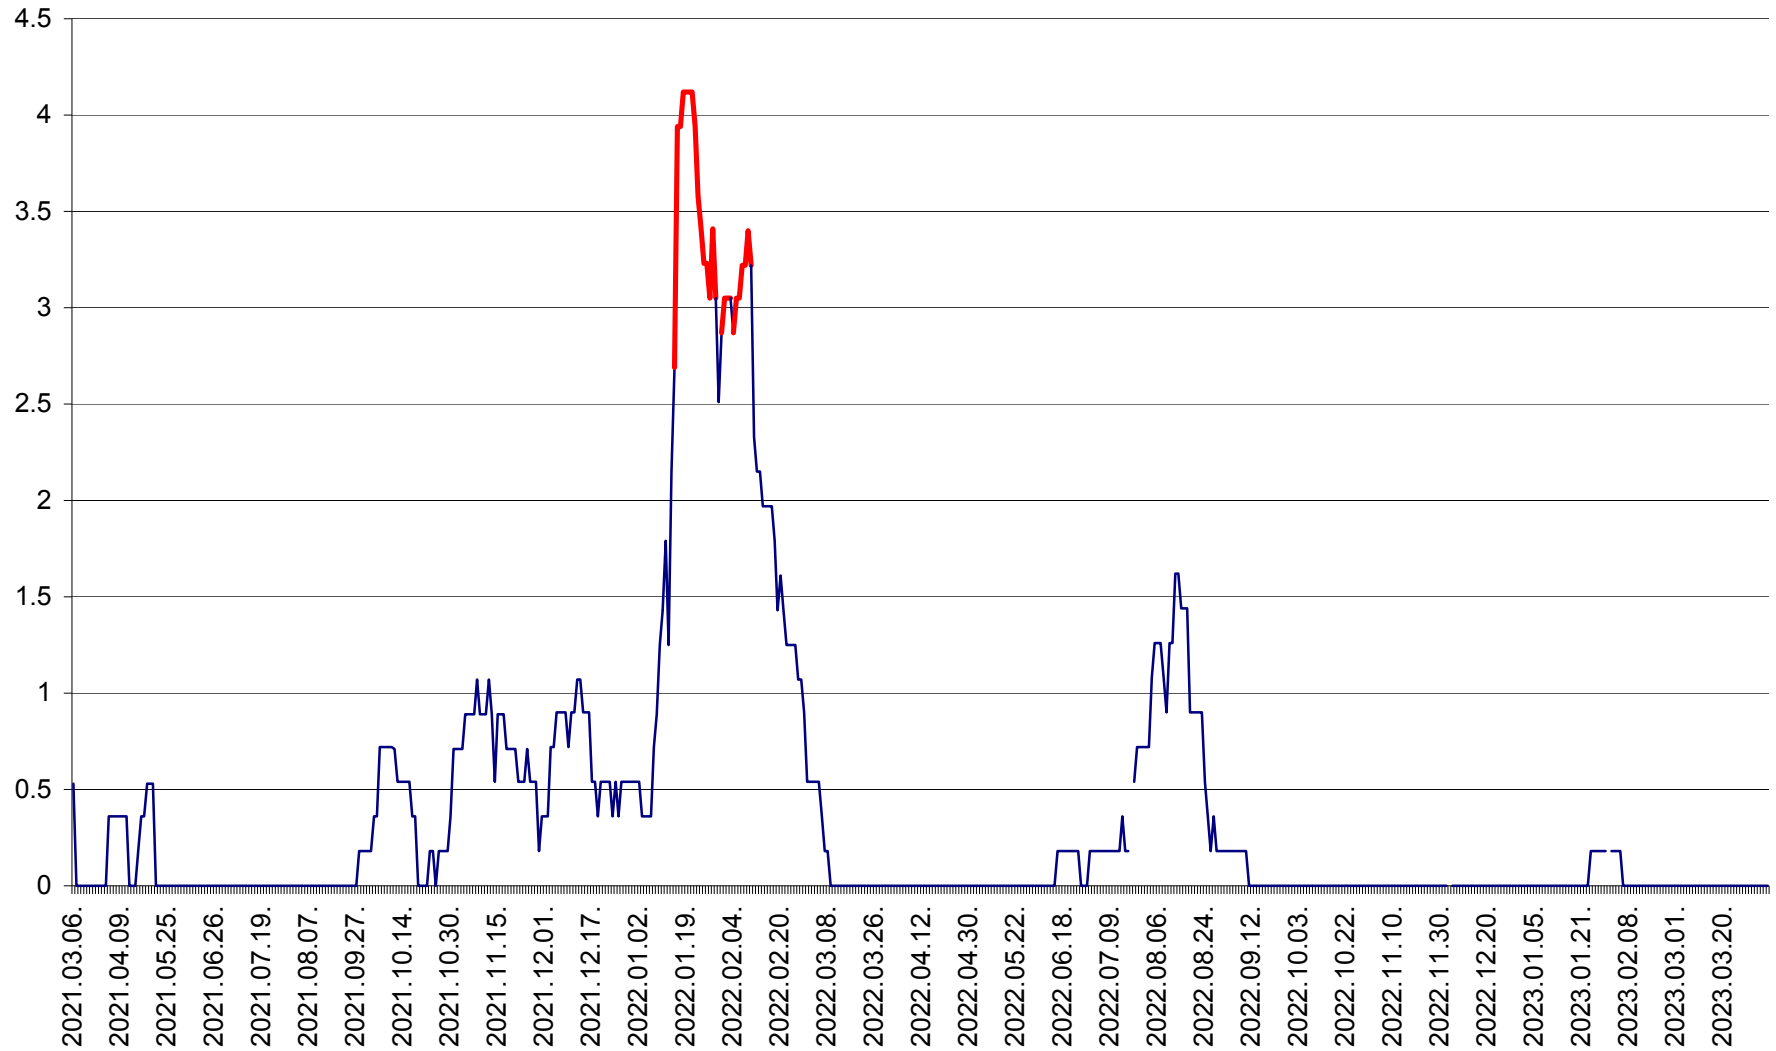

FELICENI - Evolutia incidentei cumulate pe 14 zile la % de locuitori
2021.03.07. - 2023.04.05.

FRUMOASA - Evolutia incidentei cumulate pe 14 zile la ‰ de locuitori
2021.03.07. - 2023.04.05.

GĂLĂUȚAȘ - Evoluția incidenței cumulate pe 14 zile la ‰ de locuitori
2021.03.07. - 2023.04.05.

MUNICIPIUL GHEORGHENI - Evolutia incidentei cumulate pe 14 zile la % de locuitori
2021.03.07. - 2023.04.05.

JOSENI - Evolutia incidentei cumulate pe 14 zile la ‰ de locuitori
2021.03.07. - 2023.04.05.

LĂZAREA - Evolutia incidentei cumulate pe 14 zile la % de locuitori
2021.03.07. - 2023.04.05.

LELICENI - Evolutia incidentei cumulate pe 14 zile la ‰ de locuitori
2021.03.07. - 2023.04.05.

LUETA - Evolutia incidentei cumulate pe 14 zile la ‰ de locuitori
2021.03.07. - 2023.04.05.

LUNCA DE JOS - Evolutia incidentei cumulate pe 14 zile la ‰ de locuitori
2021.03.07. - 2023.04.05.