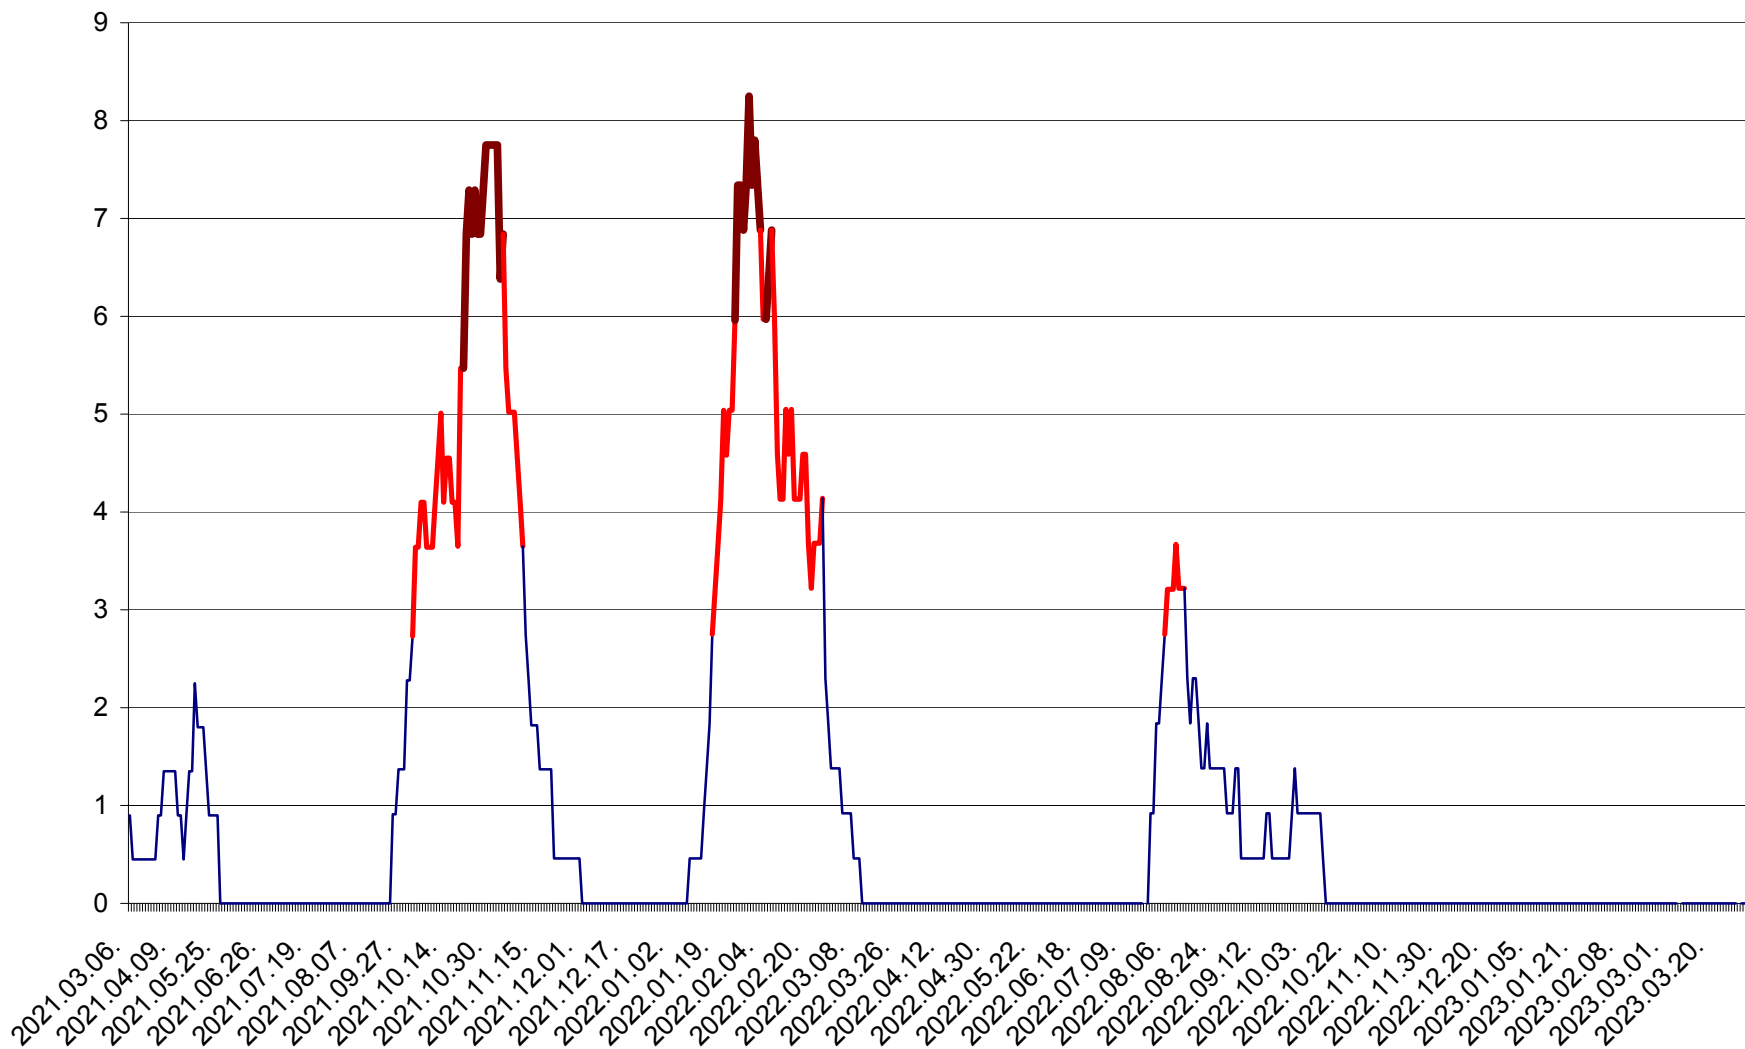

RACU - Evolutia incidentei cumulate pe 14 zile la ‰ de locuitori
2021.03.07. - 2023.04.05.

REMETEA - Evolutia incidentei cumulate pe 14 zile la ‰ de locuitori
2021.03.07. - 2023.04.05.

SĂCEL - Evolutia incidentei cumulate pe 14 zile la ‰ de locuitori
2021.03.07. - 2023.04.05.

SÂNCRĂIENI - Evolutia incidentei cumulate pe 14 zile la ‰ de locuitori
2021.03.07. - 2023.04.05.

SÂNDOMIC - Evolutia incidentei cumulate pe 14 zile la ‰ de locuitori
2021.03.07. - 2023.04.05.

SÂNMARTIN - Evolutia incidentei cumulate pe 14 zile la ‰ de locuitori
2021.03.07. - 2023.04.05.

SÂNSIMION - Evolutia incidentei cumulate pe 14 zile la ‰ de locuitori
2021.03.07. - 2023.04.05.

SÂNTIMBRU - Evolutia incidentei cumulate pe 14 zile la ‰ de locuitori
2021.03.07. - 2023.04.05.

SĂRMAȘ - Evolutia incidentei cumulate pe 14 zile la ‰ de locuitori
2021.03.07. - 2023.04.05.