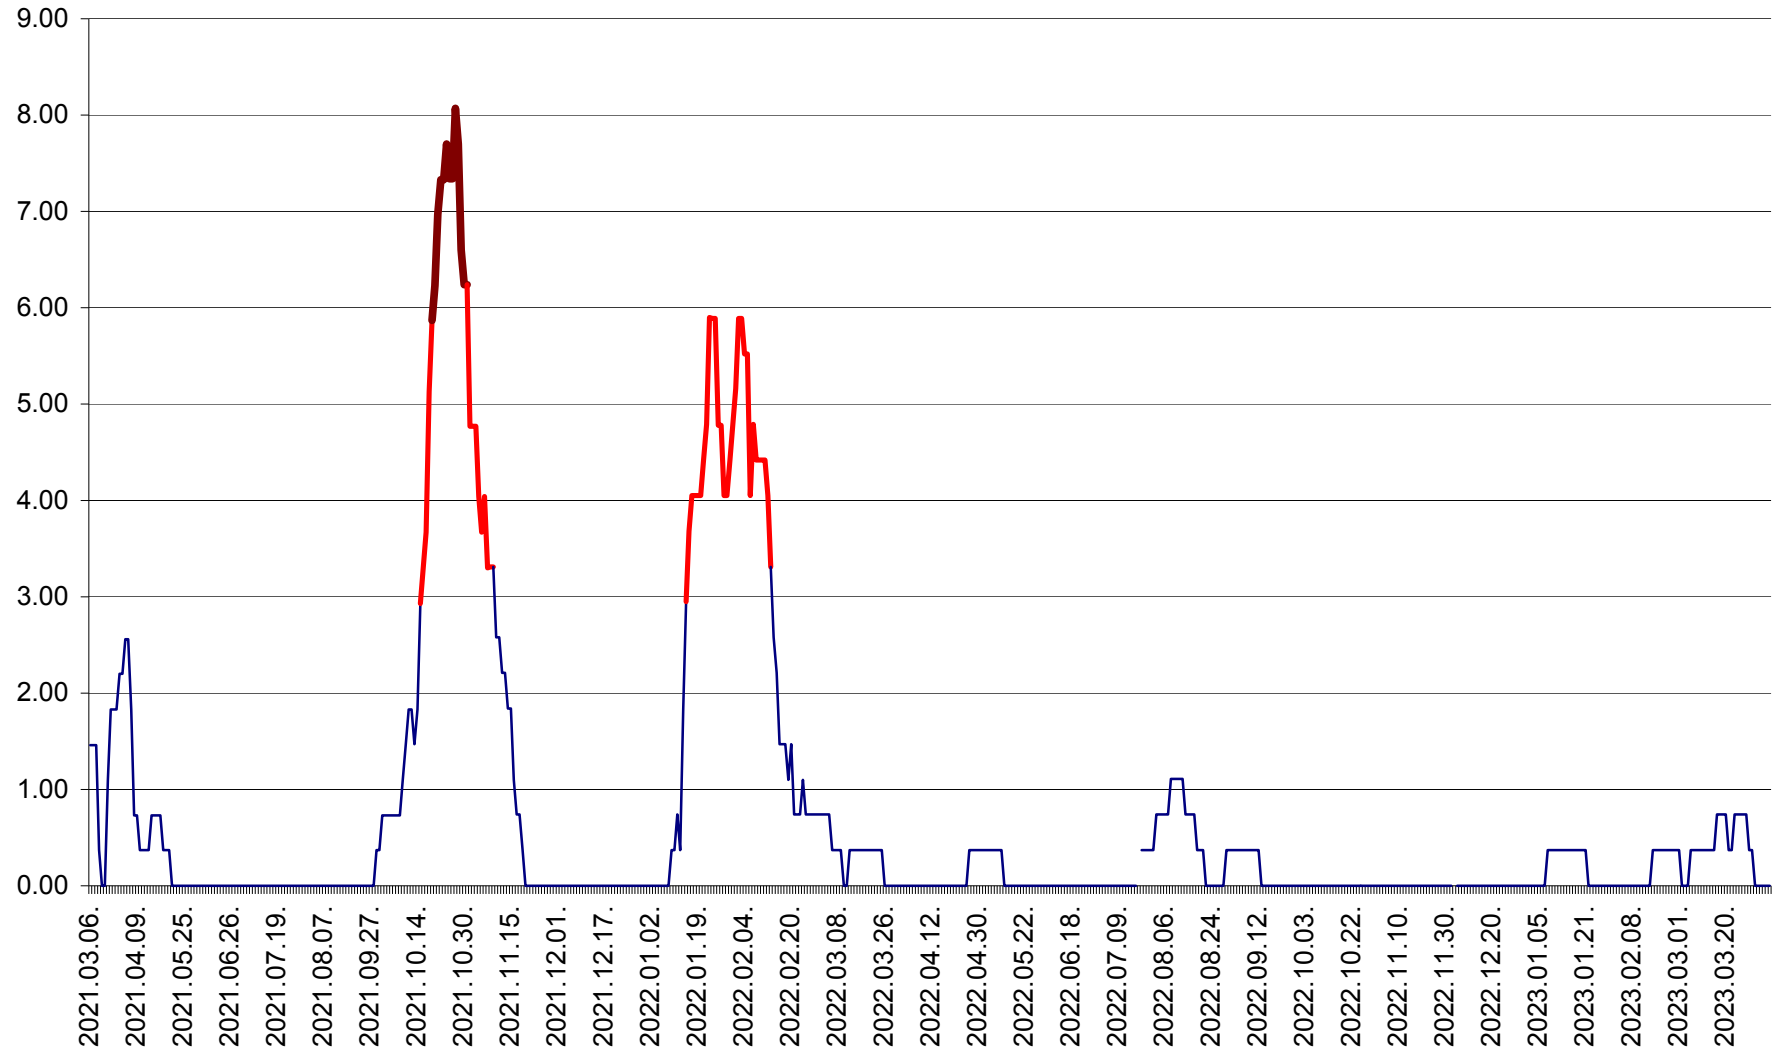

ATID - Evolutia incidentei cumulate pe 14 zile la ‰ de locuitori
2021.03.07. - 2023.04.05.

AVRĂMEȘTI - Evolutia incidentei cumulate pe 14 zile la ‰ de locuitori
2021.03.07. - 2023.04.05.

ORAȘ BĂILE TUȘNAD - Evolutia incidentei cumulate pe 14 zile la ‰ de locuitori
2021.03.07. - 2023.04.05.

ORAȘ BĂLAN - Evoluția incidenței cumulate pe 14 zile la ‰ de locuitori
2021.03.07. - 2023.04.05.

BILBOR - Evolutia incidentei cumulate pe 14 zile la ‰ de locuitori
2021.03.07. - 2023.04.05.

ORAȘ BORSEC - Evolutia incidentei cumulate pe 14 zile la ‰ de locuitori
2021.03.07. - 2023.04.05.

BRĂDEȘTI - Evolutia incidentei cumulate pe 14 zile la ‰ de locuitori
2021.03.07. - 2023.04.05.

CĂPÂLNIȚA - Evoluția incidenței cumulate pe 14 zile la ‰ de locuitori
2021.03.07. - 2023.04.05.

CÂRȚA - Evolutia incidentei cumulate pe 14 zile la ‰ de locuitori
2021.03.07. - 2023.04.05.

CICEU - Evolutia incidentei cumulate pe 14 zile la ‰ de locuitori
2021.03.07. - 2023.04.05.

CIUCSÂNGEORGIU - Evolutia incidentei cumulate pe 14 zile la ‰ de locuitori
2021.03.07. - 2023.04.05.

CIUMANI - Evolutia incidentei cumulate pe 14 zile la ‰ de locuitori
2021.03.07. - 2023.04.05.