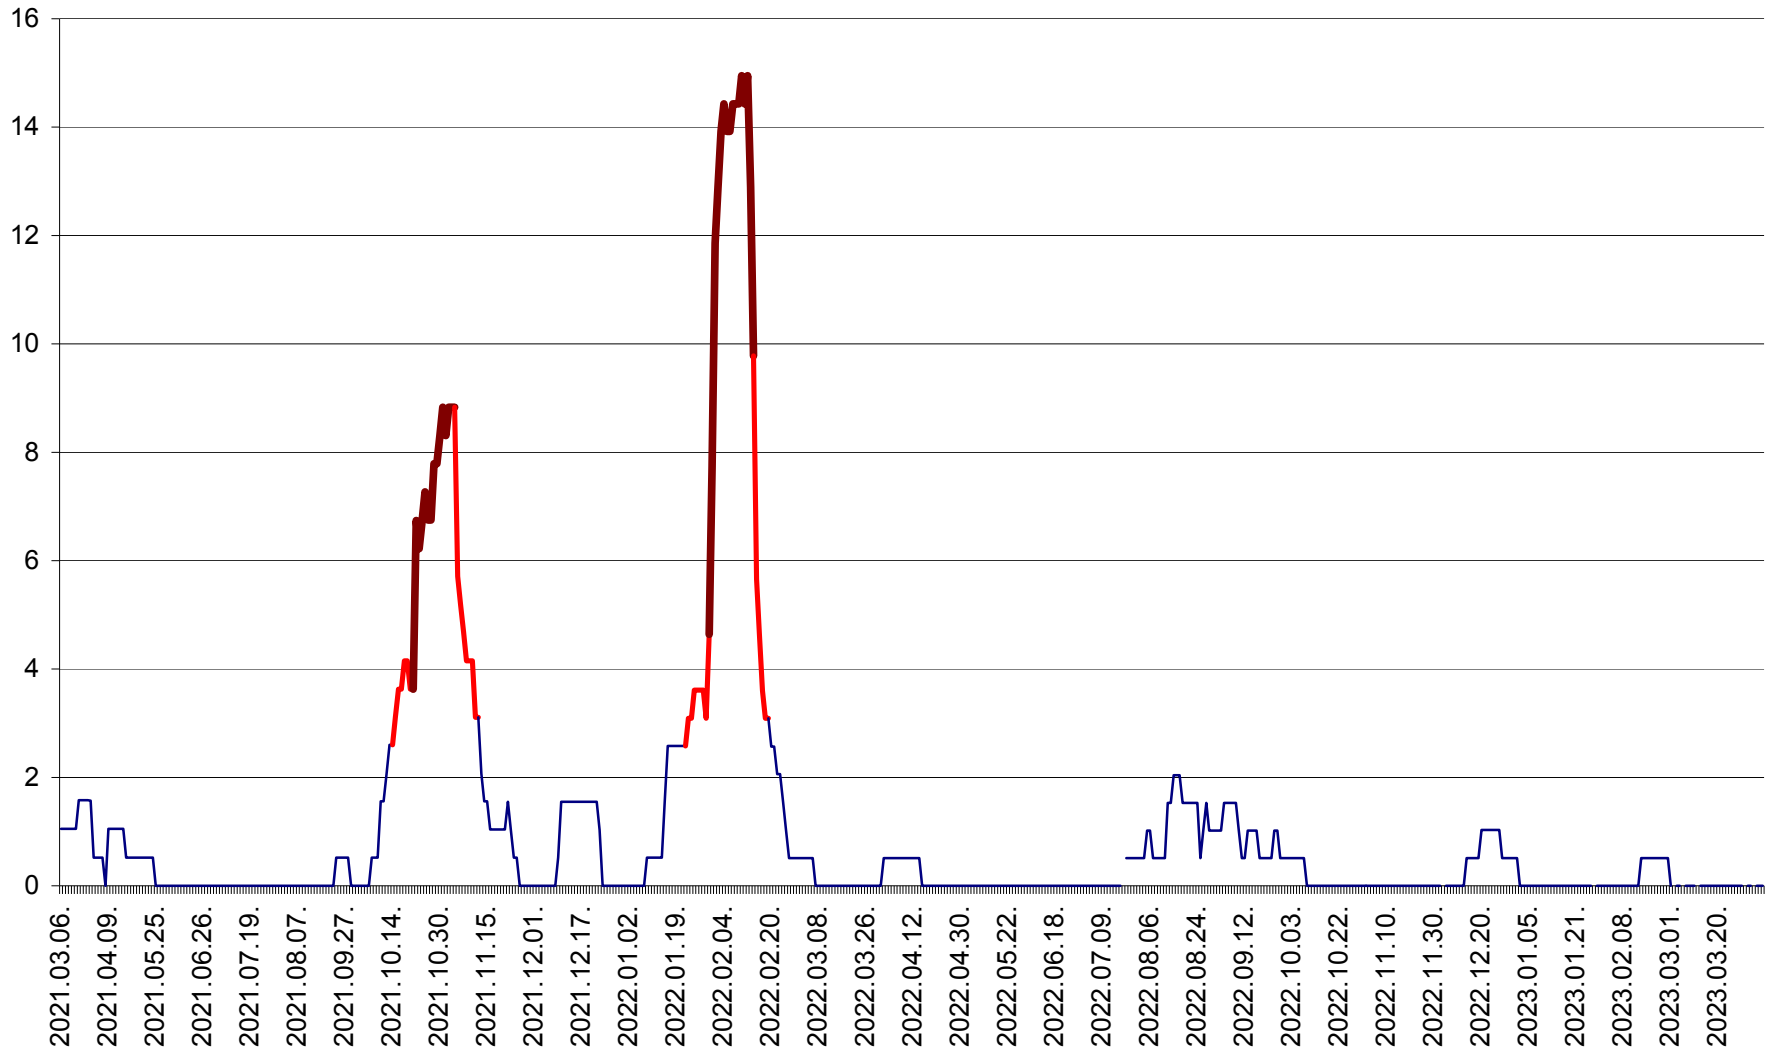

MIHĂILENI - Evolutia incidentei cumulate pe 14 zile la ‰ de locuitori
2021.03.07. - 2023.04.05.

MUGENI - Evolutia incidentei cumulate pe 14 zile la ‰ de locuitori
2021.03.07. - 2023.04.05.

OCLAND - Evolutia incidentei cumulate pe 14 zile la ‰ de locuitori
2021.03.07. - 2023.04.05.

MUNICIPIUL ODORHEIU SECUIESC - Evolutia incidentei cumulate pe 14 zile la ‰ de locuitori
2021.03.07. - 2023.04.05.

PĂULENI-CIUC - Evolutia incidentei cumulate pe 14 zile la % de locuitori
2021.03.07. - 2023.04.05.

PLĂIEȘII DE JOS - Evolutia incidentei cumulate pe 14 zile la ‰ de locuitori
2021.03.07. - 2023.04.05.

PORUMBENI - Evolutia incidentei cumulate pe 14 zile la ‰ de locuitori
2021.03.07. - 2023.04.05.

PRAID - Evolutia incidentei cumulate pe 14 zile la ‰ de locuitori
2021.03.07. - 2023.04.05.