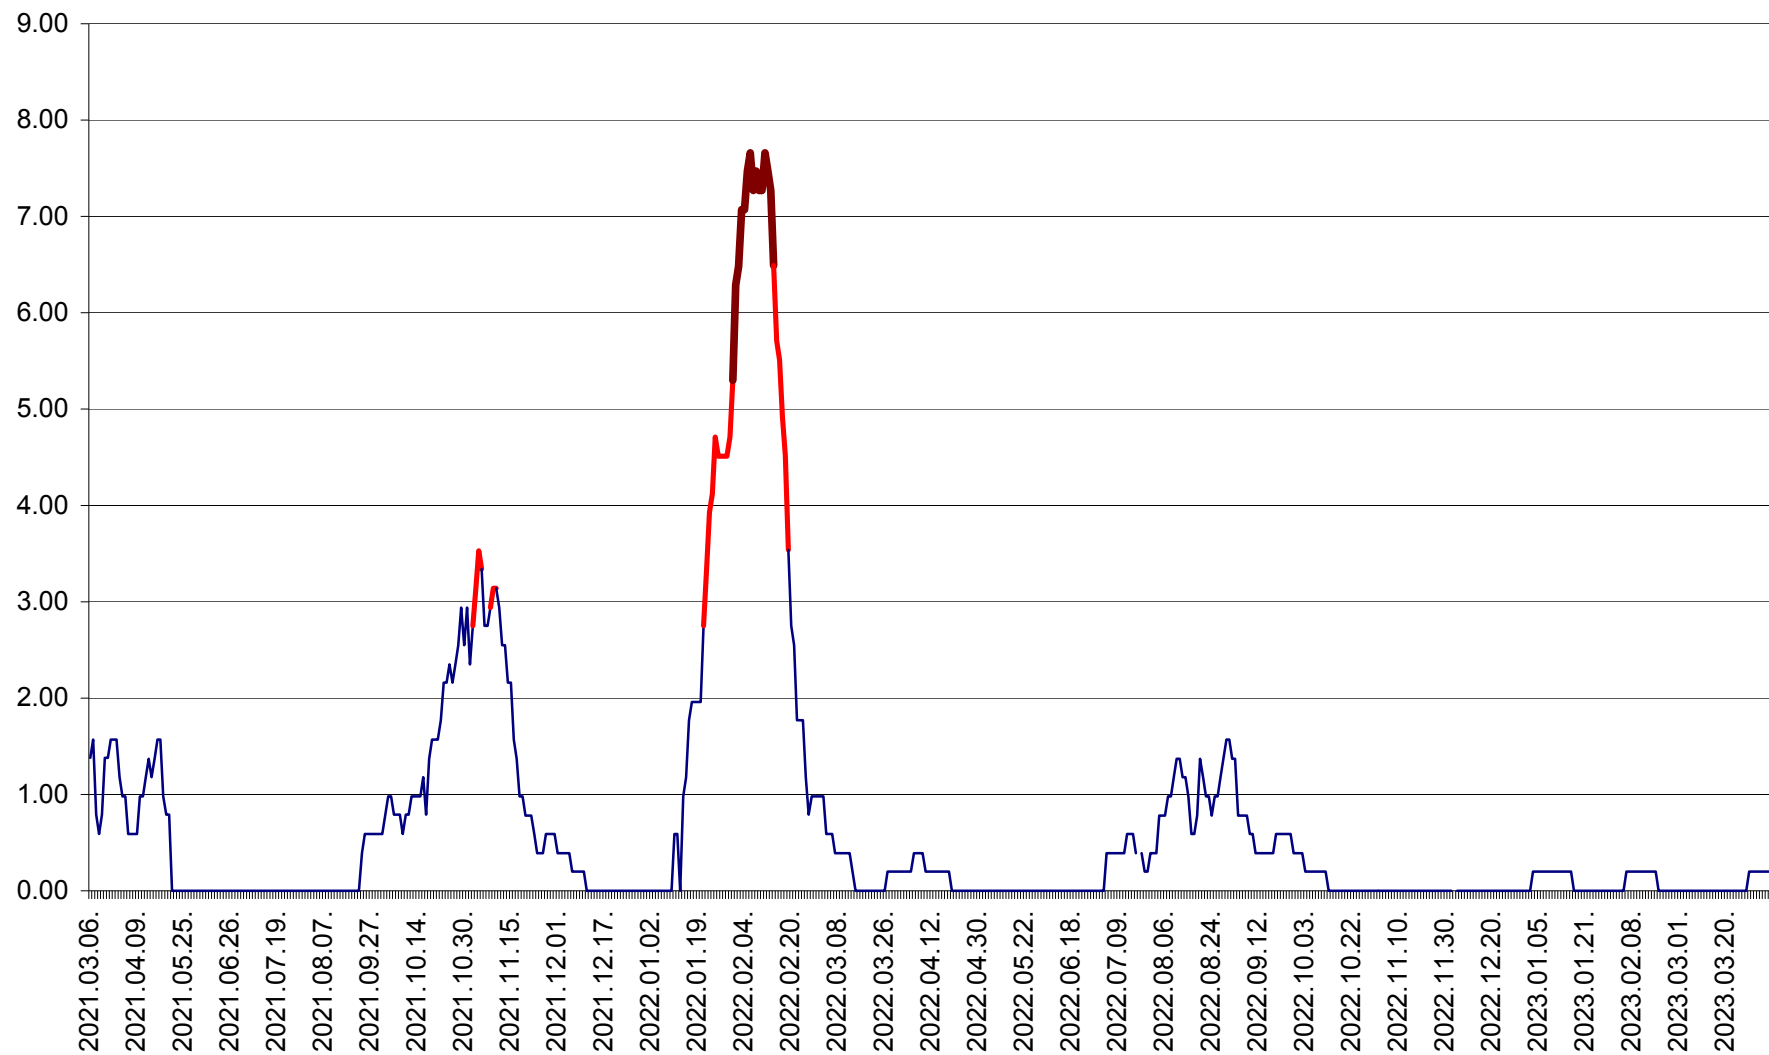

ORAȘ BĂLAN - Evoluția incidenței cumulate pe 14 zile la ‰ de locuitori
2021.03.07. - 2023.04.05.

BILBOR - Evolutia incidentei cumulate pe 14 zile la ‰ de locuitori
2021.03.07. - 2023.04.05.

ORAȘ BORSEC - Evolutia incidentei cumulate pe 14 zile la ‰ de locuitori
2021.03.07. - 2023.04.05.

BRĂDEȘTI - Evolutia incidentei cumulate pe 14 zile la ‰ de locuitori
2021.03.07. - 2023.04.05.

CĂPÂLNIȚA - Evoluția incidenței cumulate pe 14 zile la ‰ de locuitori
2021.03.07. - 2023.04.05.

CÂRȚA - Evolutia incidentei cumulate pe 14 zile la ‰ de locuitori
2021.03.07. - 2023.04.05.

CICEU - Evolutia incidentei cumulate pe 14 zile la ‰ de locuitori
2021.03.07. - 2023.04.05.

CIUCSÂNGEORGIU - Evolutia incidentei cumulate pe 14 zile la ‰ de locuitori
2021.03.07. - 2023.04.05.

CIUMANI - Evolutia incidentei cumulate pe 14 zile la ‰ de locuitori
2021.03.07. - 2023.04.05.

CORBU - Evolutia incidentei cumulate pe 14 zile la ‰ de locuitori
2021.03.07. - 2023.04.05.

CORUND - Evolutia incidentei cumulate pe 14 zile la ‰ de locuitori
2021.03.07. - 2023.04.05.

COZMENI - Evolutia incidentei cumulate pe 14 zile la ‰ de locuitori
2021.03.07. - 2023.04.05.