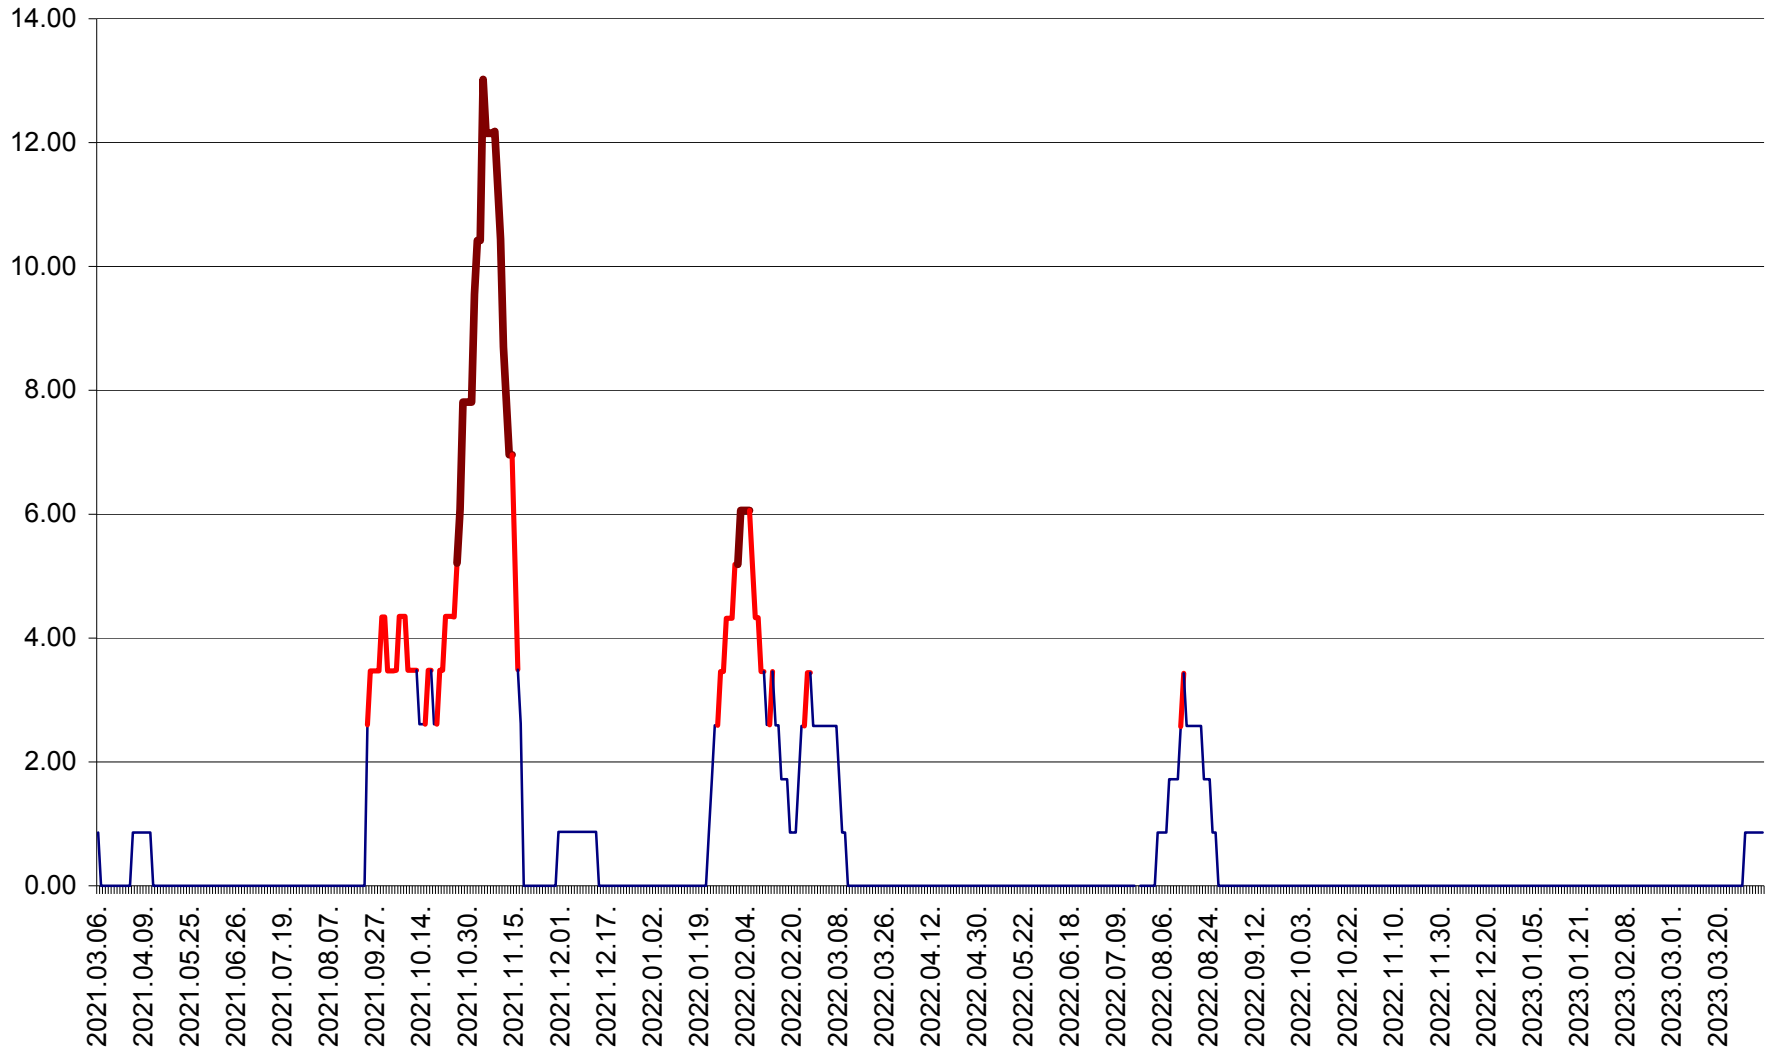

VĂRȘAG - Evolutia incidentei cumulate pe 14 zile la ‰ de locuitori
2021.03.07. - 2023.04.05.

ULIEȘ - Evoluția incidentei cumulate pe 14 zile la ‰ de locuitori
2021.03.07. - 2023.04.05.