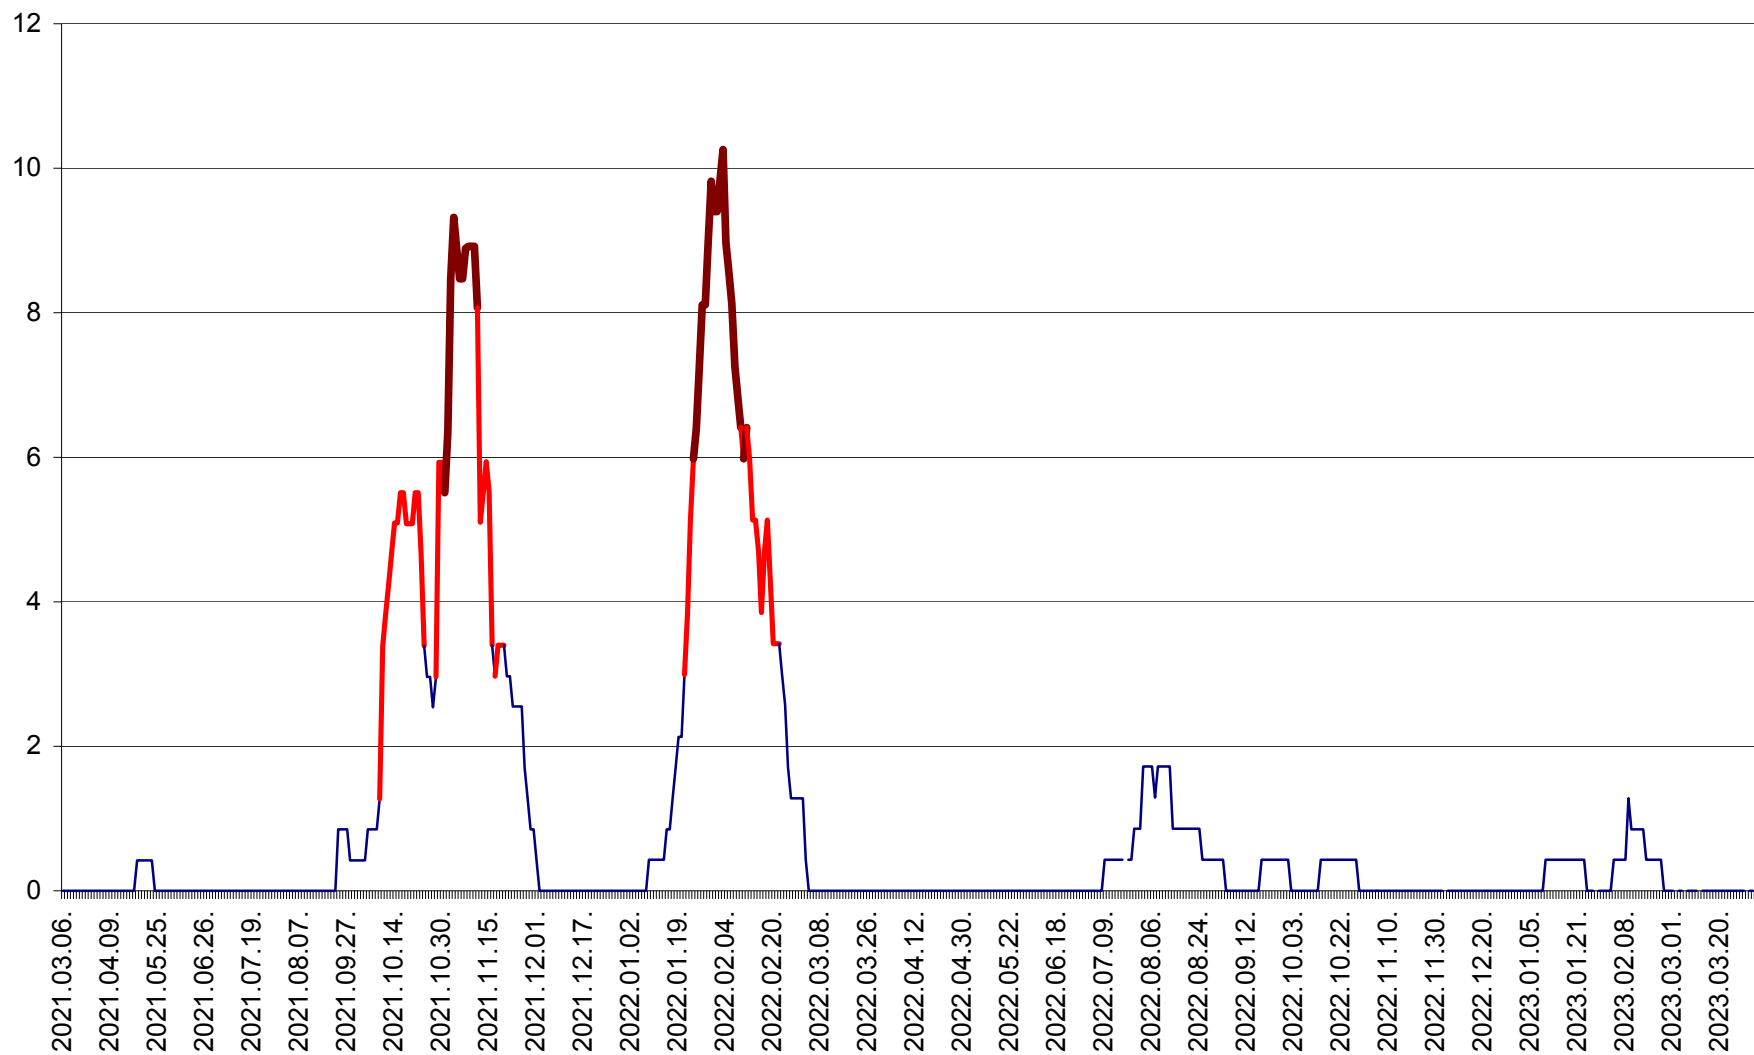

RACU - Evolutia incidentei cumulate pe 14 zile la ‰ de locuitori
2021.03.07. - 2023.04.05.

REMETEA - Evolutia incidentei cumulate pe 14 zile la ‰ de locuitori
2021.03.07. - 2023.04.05.

SĂCEL - Evolutia incidentei cumulate pe 14 zile la ‰ de locuitori
2021.03.07. - 2023.04.05.

SÂNCRĂIENI - Evolutia incidentei cumulate pe 14 zile la ‰ de locuitori
2021.03.07. - 2023.04.05.

SÂNDOMIC - Evolutia incidentei cumulate pe 14 zile la ‰ de locuitori
2021.03.07. - 2023.04.05.

SÂNMARTIN - Evolutia incidentei cumulate pe 14 zile la ‰ de locuitori
2021.03.07. - 2023.04.05.