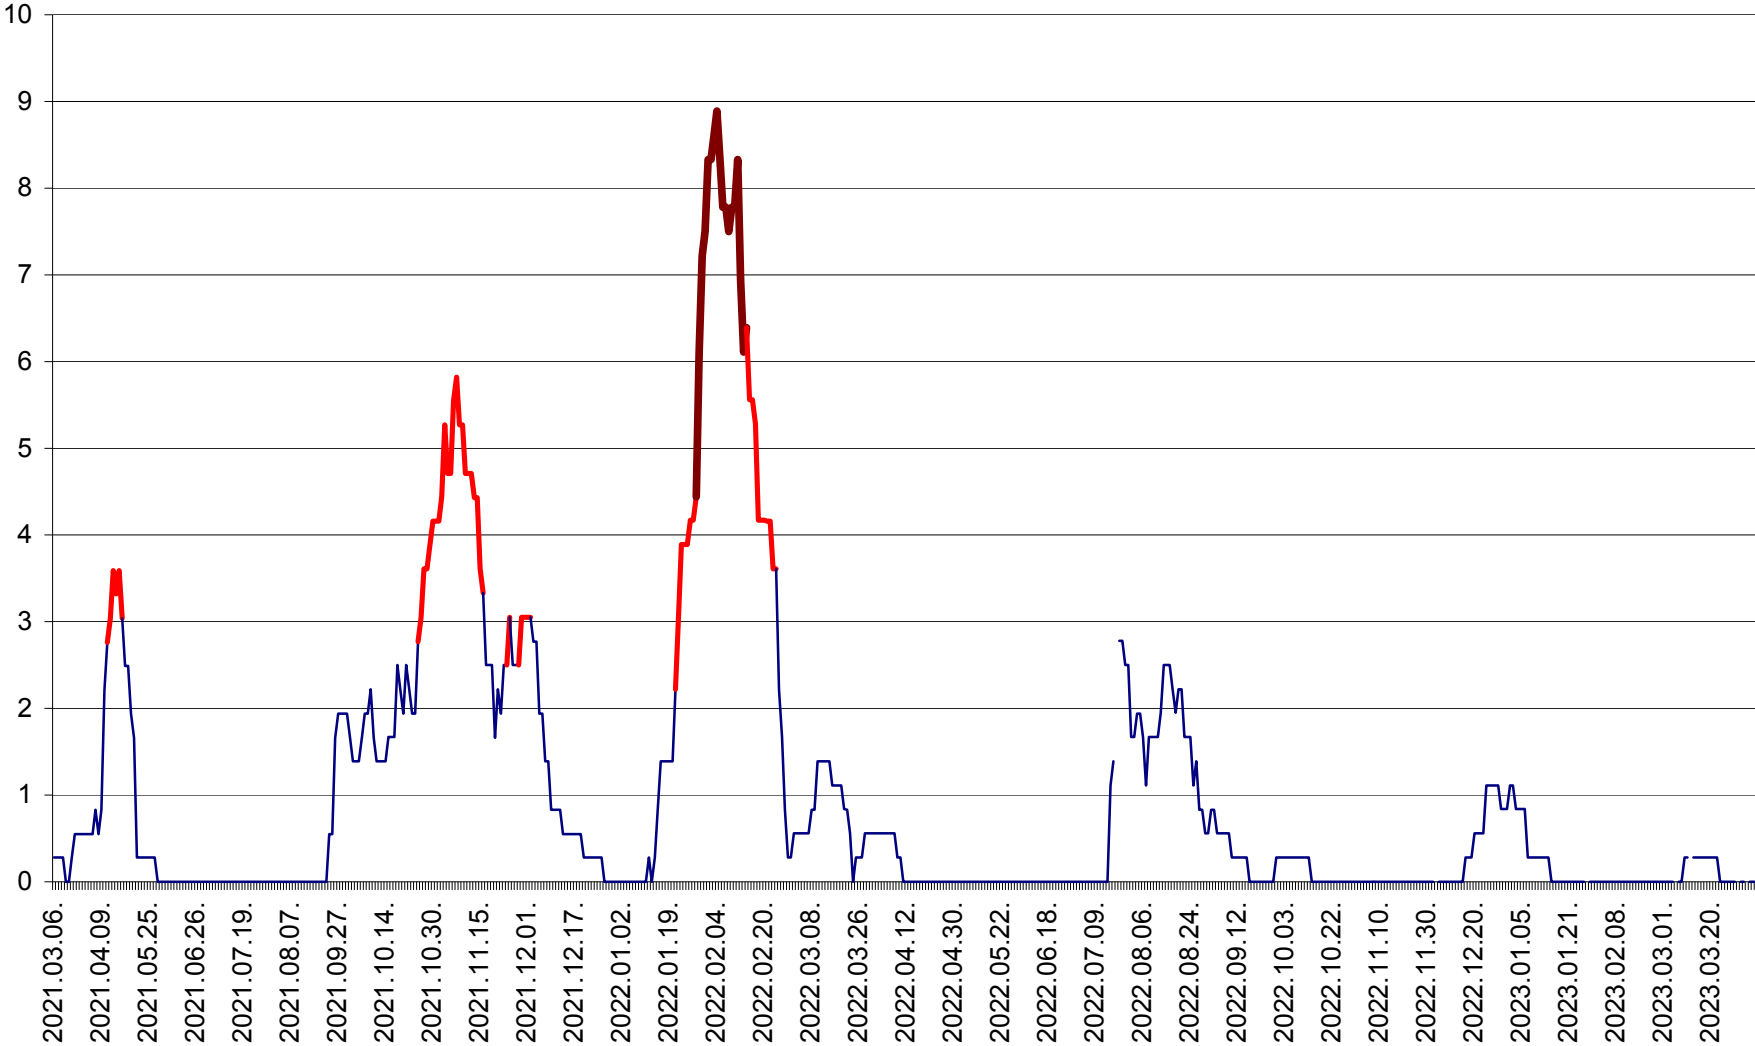

MĂRTINIȘ - Evolutia incidentei cumulate pe 14 zile la % de locuitori
2021.03.07. - 2023.04.05.

MEREȘTI - Evolutia incidentei cumulate pe 14 zile la ‰ de locuitori
2021.03.07. - 2023.04.05.

MUNICIPIUL MIERCUREA-CIUC - Evolutia incidentei cumulate pe 14 zile la ‰ de locuitori
2021.03.07. - 2023.04.05.

MIHĂILENI - Evolutia incidentei cumulate pe 14 zile la ‰ de locuitori
2021.03.07. - 2023.04.05.

MUGENI - Evolutia incidentei cumulate pe 14 zile la ‰ de locuitori
2021.03.07. - 2023.04.05.

OCLAND - Evolutia incidentei cumulate pe 14 zile la ‰ de locuitori
2021.03.07. - 2023.04.05.