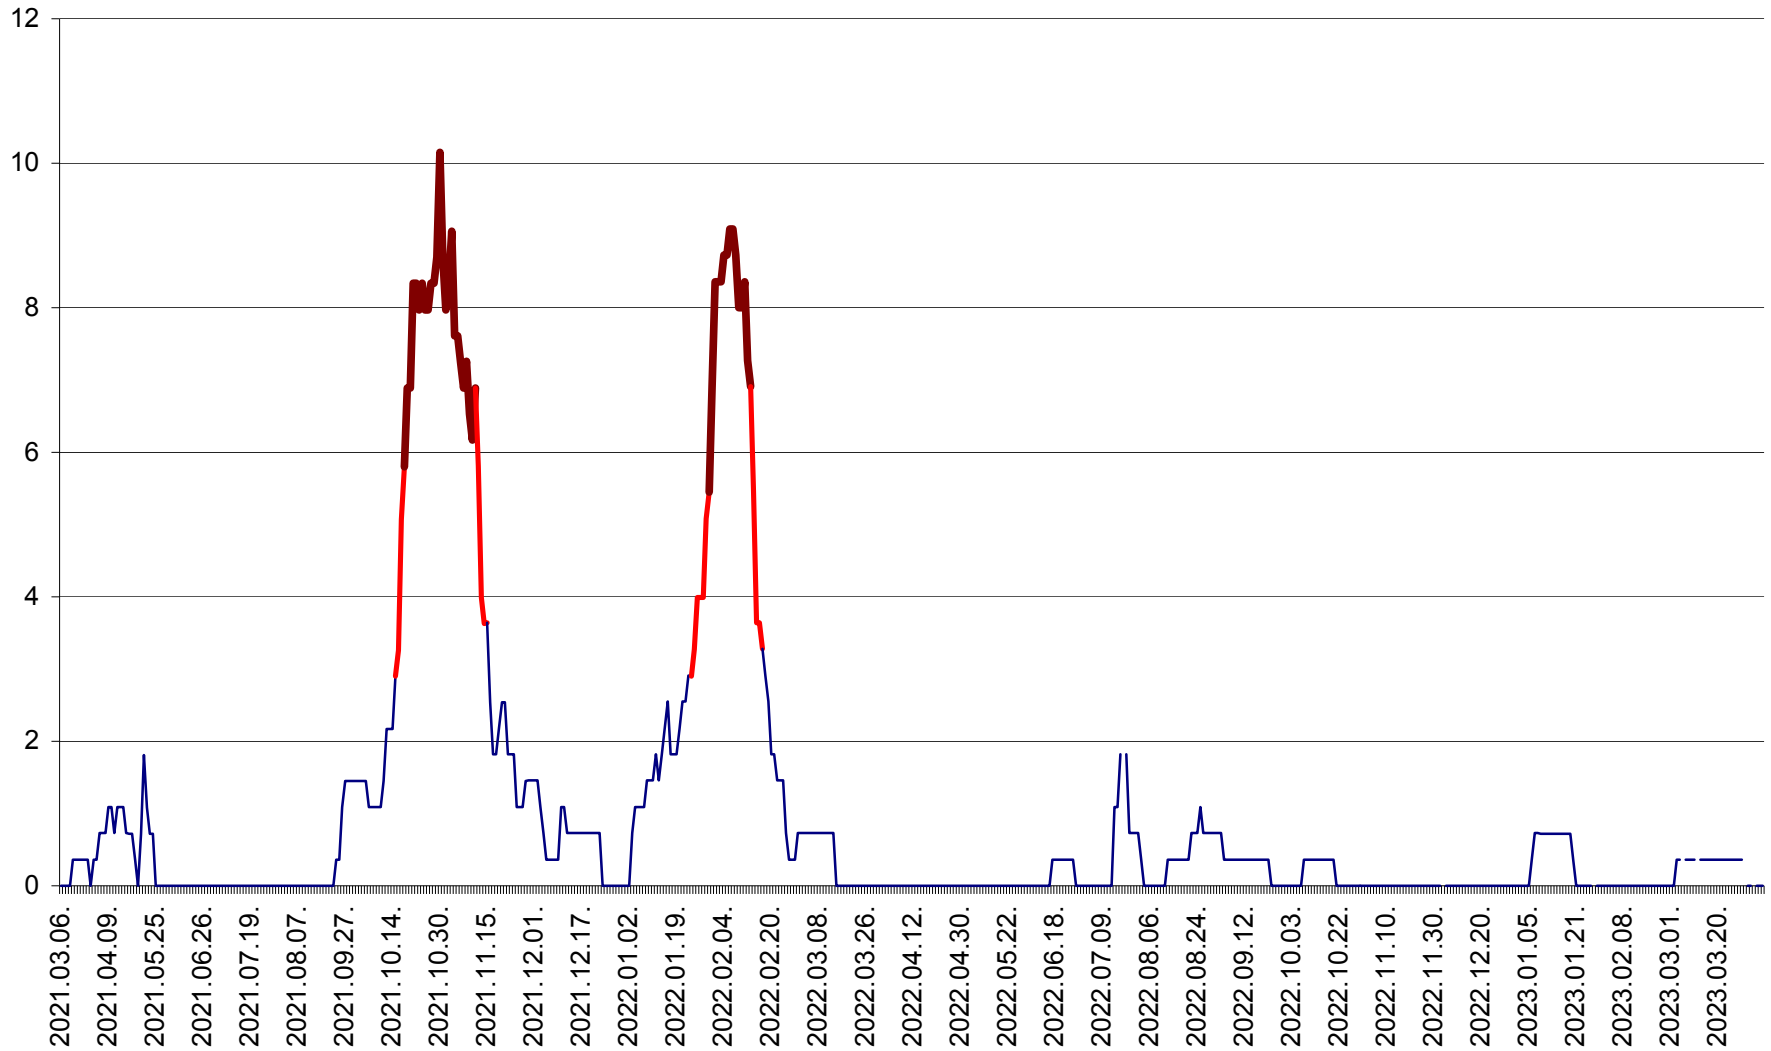

MĂRTINIȘ - Evolutia incidentei cumulate pe 14 zile la % de locuitori
2021.03.07. - 2023.04.05.

MEREȘTI - Evolutia incidentei cumulate pe 14 zile la ‰ de locuitori
2021.03.07. - 2023.04.05.

MUNICIPIUL MIERCUREA-CIUC - Evolutia incidentei cumulate pe 14 zile la ‰ de locuitori
2021.03.07. - 2023.04.05.

MIHĂILENI - Evolutia incidentei cumulate pe 14 zile la ‰ de locuitori
2021.03.07. - 2023.04.05.

MUGENI - Evolutia incidentei cumulate pe 14 zile la ‰ de locuitori
2021.03.07. - 2023.04.05.

OCLAND - Evolutia incidentei cumulate pe 14 zile la ‰ de locuitori
2021.03.07. - 2023.04.05.