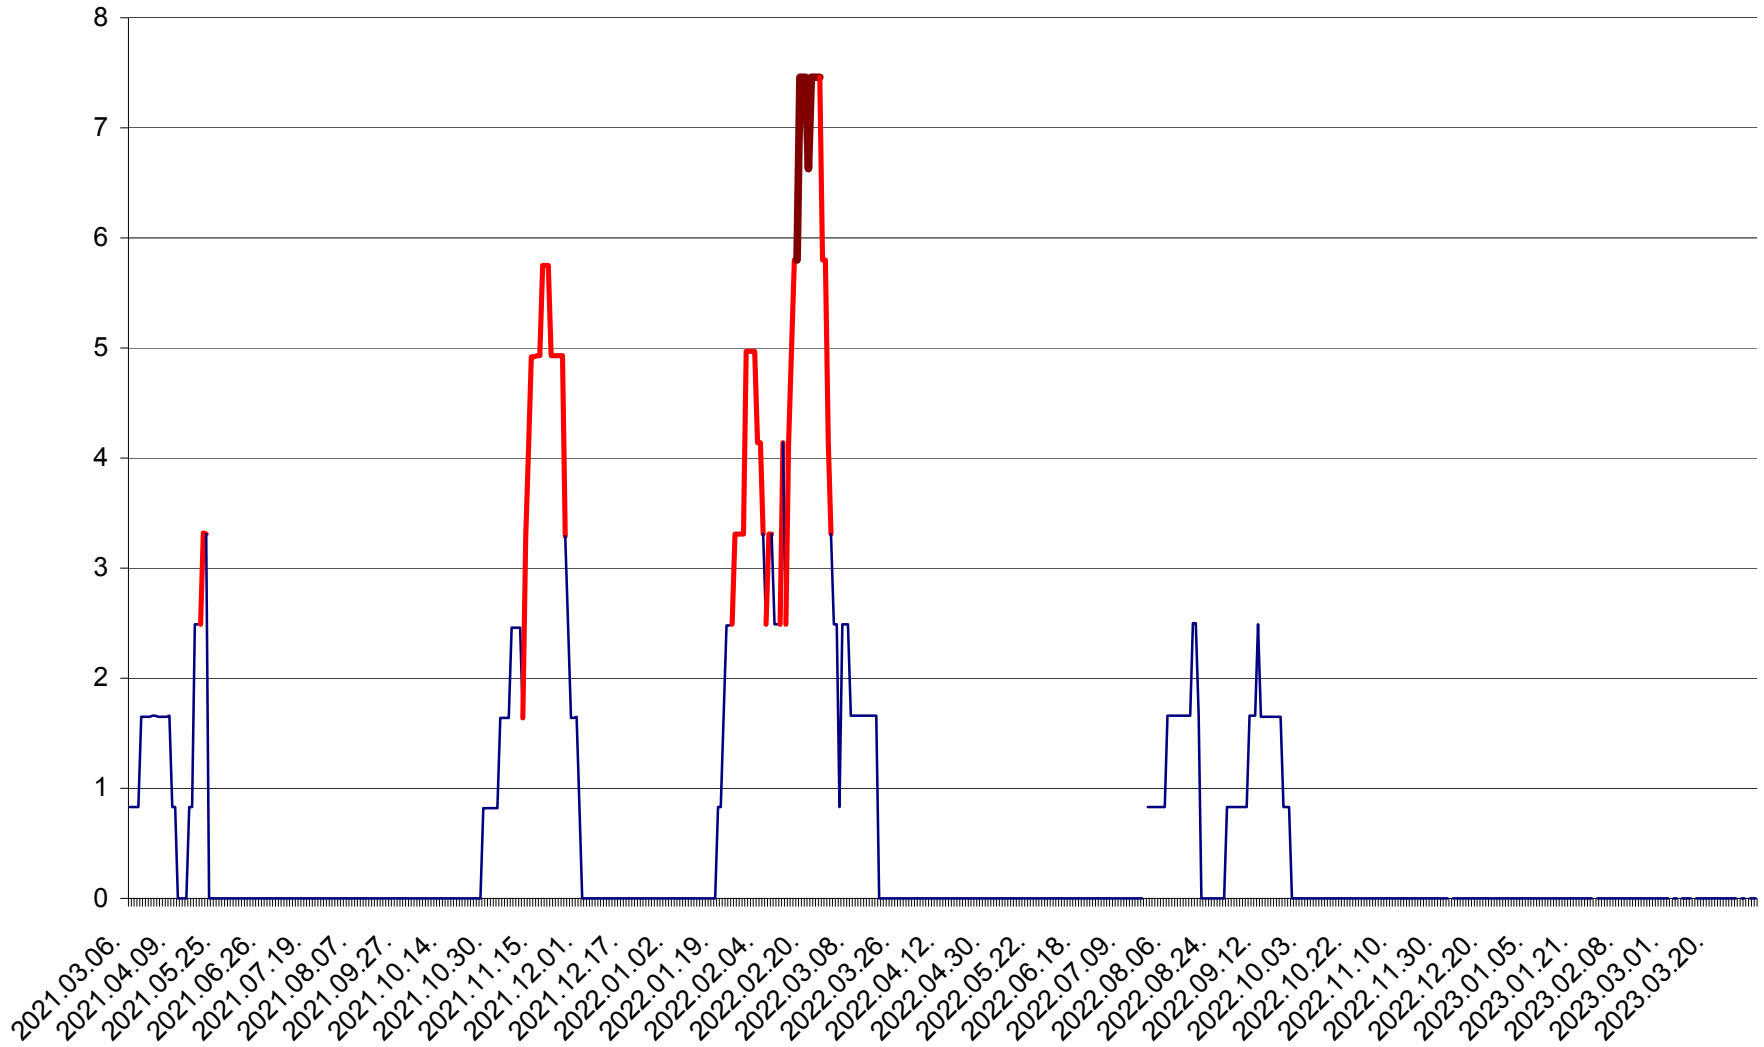

PLĂIEȘII DE JOS - Evolutia incidentei cumulate pe 14 zile la ‰ de locuitori
2021.03.07. - 2023.04.05.

PORUMBENI - Evolutia incidentei cumulate pe 14 zile la ‰ de locuitori
2021.03.07. - 2023.04.05.

PRAID - Evolutia incidentei cumulate pe 14 zile la ‰ de locuitori
2021.03.07. - 2023.04.05.

RACU - Evolutia incidentei cumulate pe 14 zile la ‰ de locuitori
2021.03.07. - 2023.04.05.

REMETEA - Evolutia incidentei cumulate pe 14 zile la ‰ de locuitori
2021.03.07. - 2023.04.05.

SĂCEL - Evolutia incidentei cumulate pe 14 zile la ‰ de locuitori
2021.03.07. - 2023.04.05.