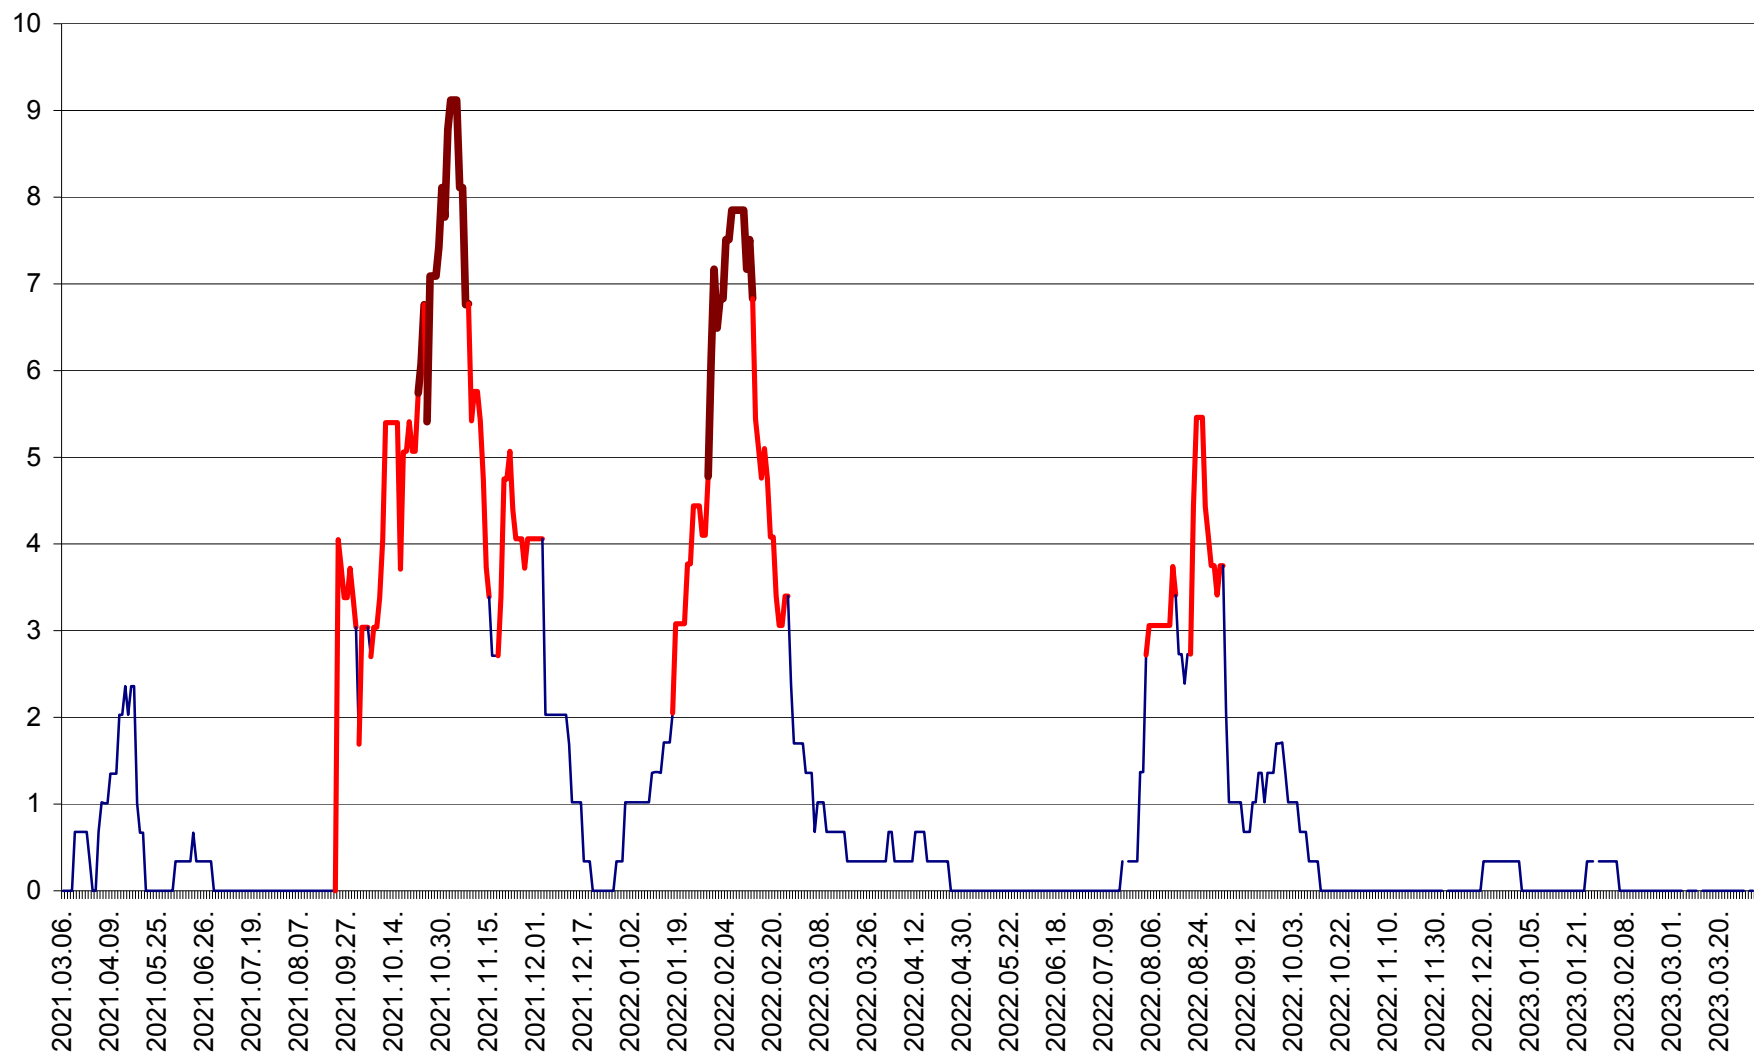

LELICENI - Evolutia incidentei cumulate pe 14 zile la ‰ de locuitori
2021.03.07. - 2023.04.05.

LUETA - Evolutia incidentei cumulate pe 14 zile la ‰ de locuitori
2021.03.07. - 2023.04.05.

LUNCA DE JOS - Evolutia incidentei cumulate pe 14 zile la ‰ de locuitori
2021.03.07. - 2023.04.05.

LUNCA DE SUS - Evolutia incidentei cumulate pe 14 zile la ‰ de locuitori
2021.03.07. - 2023.04.05.

LUPENI - Evolutia incidentei cumulate pe 14 zile la ‰ de locuitori
2021.03.07. - 2023.04.05.

MĂDĂRAȘ - Evolutia incidentei cumulate pe 14 zile la ‰ de locuitori
2021.03.07. - 2023.04.05.

MĂRTINIȘ - Evolutia incidentei cumulate pe 14 zile la % de locuitori
2021.03.07. - 2023.04.05.

MEREȘTI - Evolutia incidentei cumulate pe 14 zile la ‰ de locuitori
2021.03.07. - 2023.04.05.

MUNICIPIUL MIERCUREA-CIUC - Evolutia incidentei cumulate pe 14 zile la ‰ de locuitori
2021.03.07. - 2023.04.05.