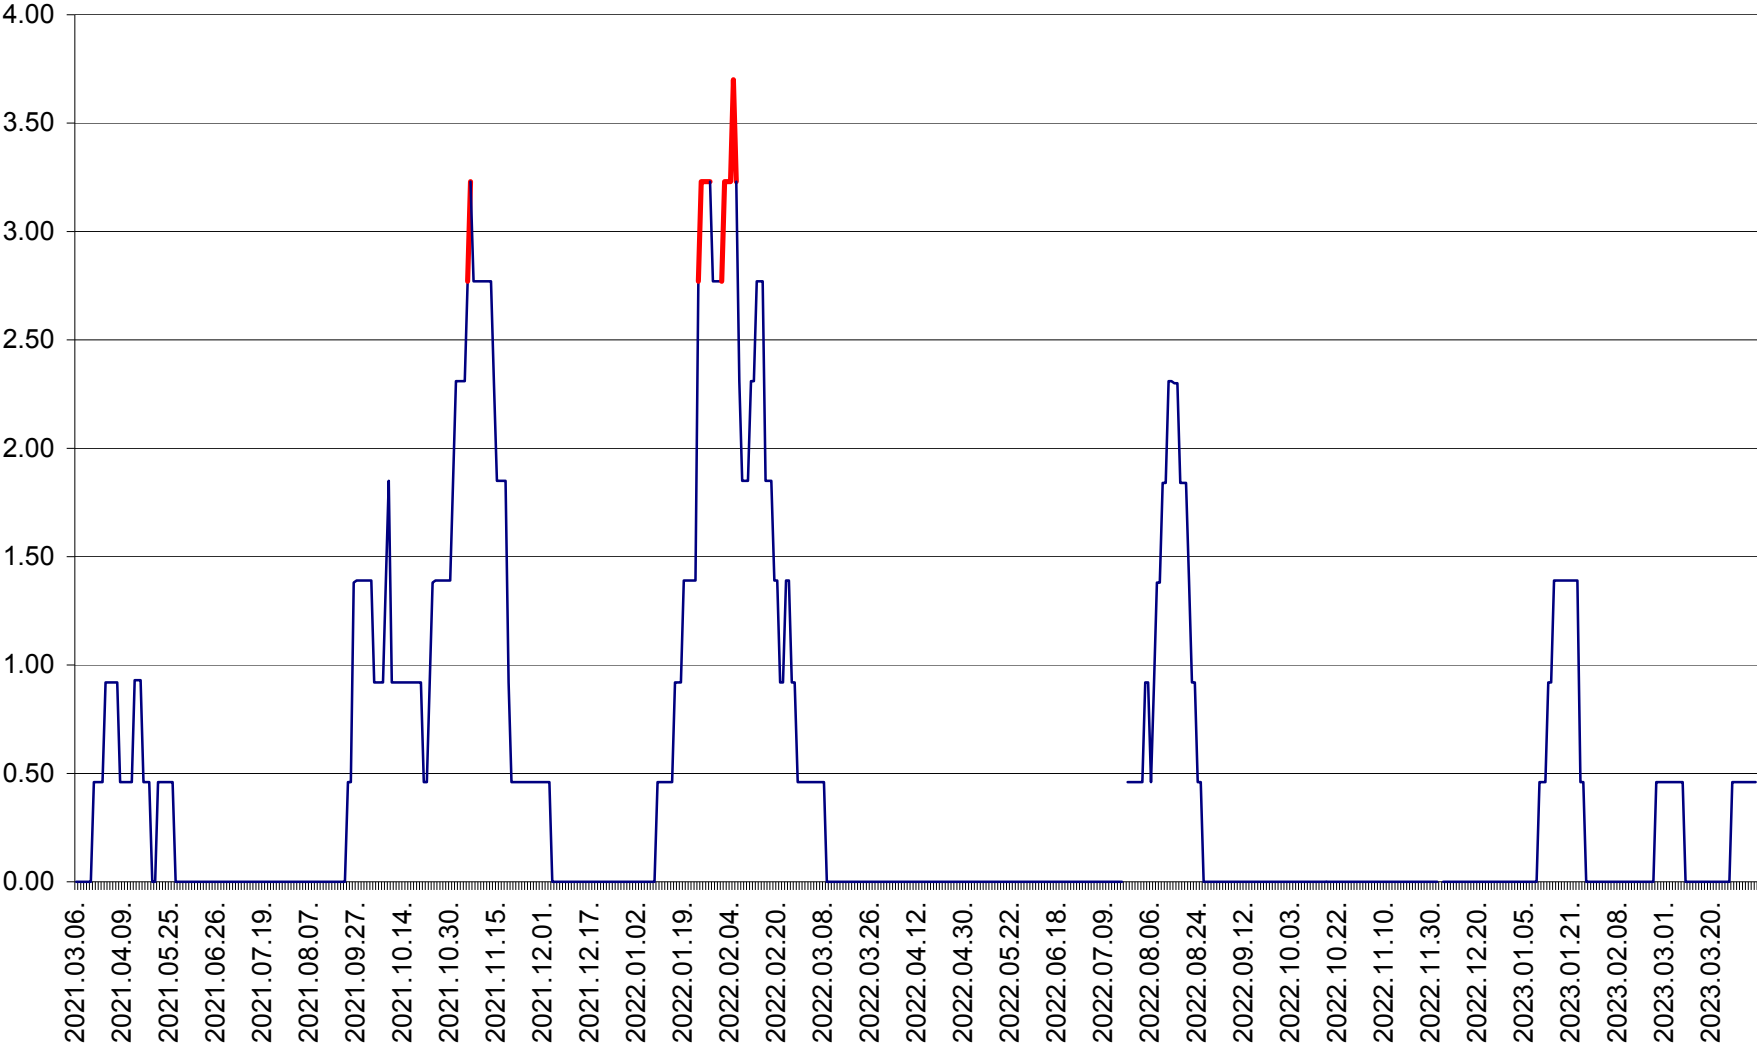

ATID - Evolutia incidentei cumulate pe 14 zile la ‰ de locuitori
2021.03.07. - 2023.04.05.

AVRĂMEȘTI - Evolutia incidentei cumulate pe 14 zile la ‰ de locuitori
2021.03.07. - 2023.04.05.

ORAȘ BĂILE TUȘNAD - Evolutia incidentei cumulate pe 14 zile la ‰ de locuitori
2021.03.07. - 2023.04.05.

ORAȘ BĂLAN - Evoluția incidenței cumulate pe 14 zile la ‰ de locuitori
2021.03.07. - 2023.04.05.

BILBOR - Evolutia incidentei cumulate pe 14 zile la ‰ de locuitori
2021.03.07. - 2023.04.05.

ORAȘ BORSEC - Evolutia incidentei cumulate pe 14 zile la ‰ de locuitori
2021.03.07. - 2023.04.05.

BRĂDEȘTI - Evolutia incidentei cumulate pe 14 zile la ‰ de locuitori
2021.03.07. - 2023.04.05.

CĂPÂLNIȚA - Evoluția incidenței cumulate pe 14 zile la ‰ de locuitori
2021.03.07. - 2023.04.05.

CÂRȚA - Evolutia incidentei cumulate pe 14 zile la ‰ de locuitori
2021.03.07. - 2023.04.05.