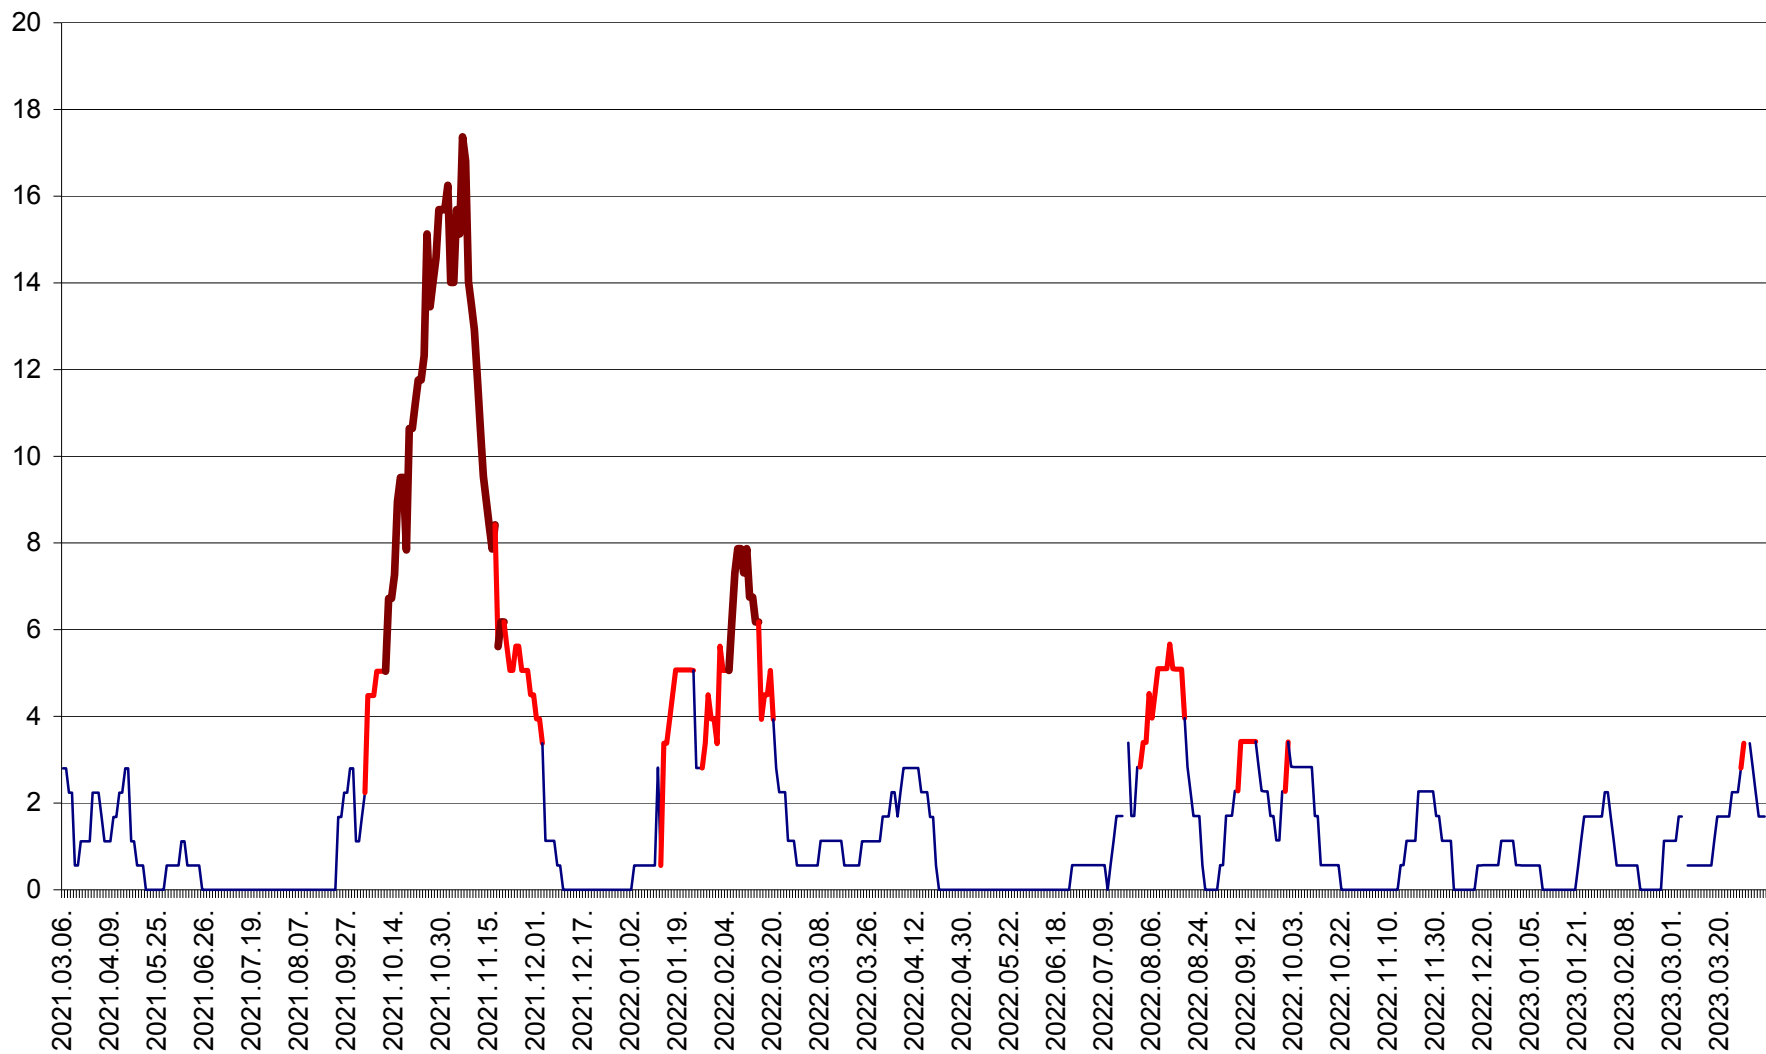

SÂNSIMION - Evolutia incidentei cumulate pe 14 zile la ‰ de locuitori
2021.03.07. - 2023.04.05.

SÂNTIMBRU - Evolutia incidentei cumulate pe 14 zile la ‰ de locuitori
2021.03.07. - 2023.04.05.

SĂRMAȘ - Evolutia incidentei cumulate pe 14 zile la ‰ de locuitori
2021.03.07. - 2023.04.05.

SATU MARE - Evolutia incidentei cumulate pe 14 zile la ‰ de locuitori
2021.03.07. - 2023.04.05.

SECUIENI - Evolutia incidentei cumulate pe 14 zile la ‰ de locuitori
2021.03.07. - 2023.04.05.

SICULENI - Evolutia incidentei cumulate pe 14 zile la ‰ de locuitori
2021.03.07. - 2023.04.05.

ȘIMONEȘTI - Evolutia incidentei cumulate pe 14 zile la ‰ de locuitori
2021.03.07. - 2023.04.05.

SUBCETATE - Evolutia incidentei cumulate pe 14 zile la ‰ de locuitori
2021.03.07. - 2023.04.05.

SUSENI - Evolutia incidentei cumulate pe 14 zile la ‰ de locuitori
2021.03.07. - 2023.04.05.