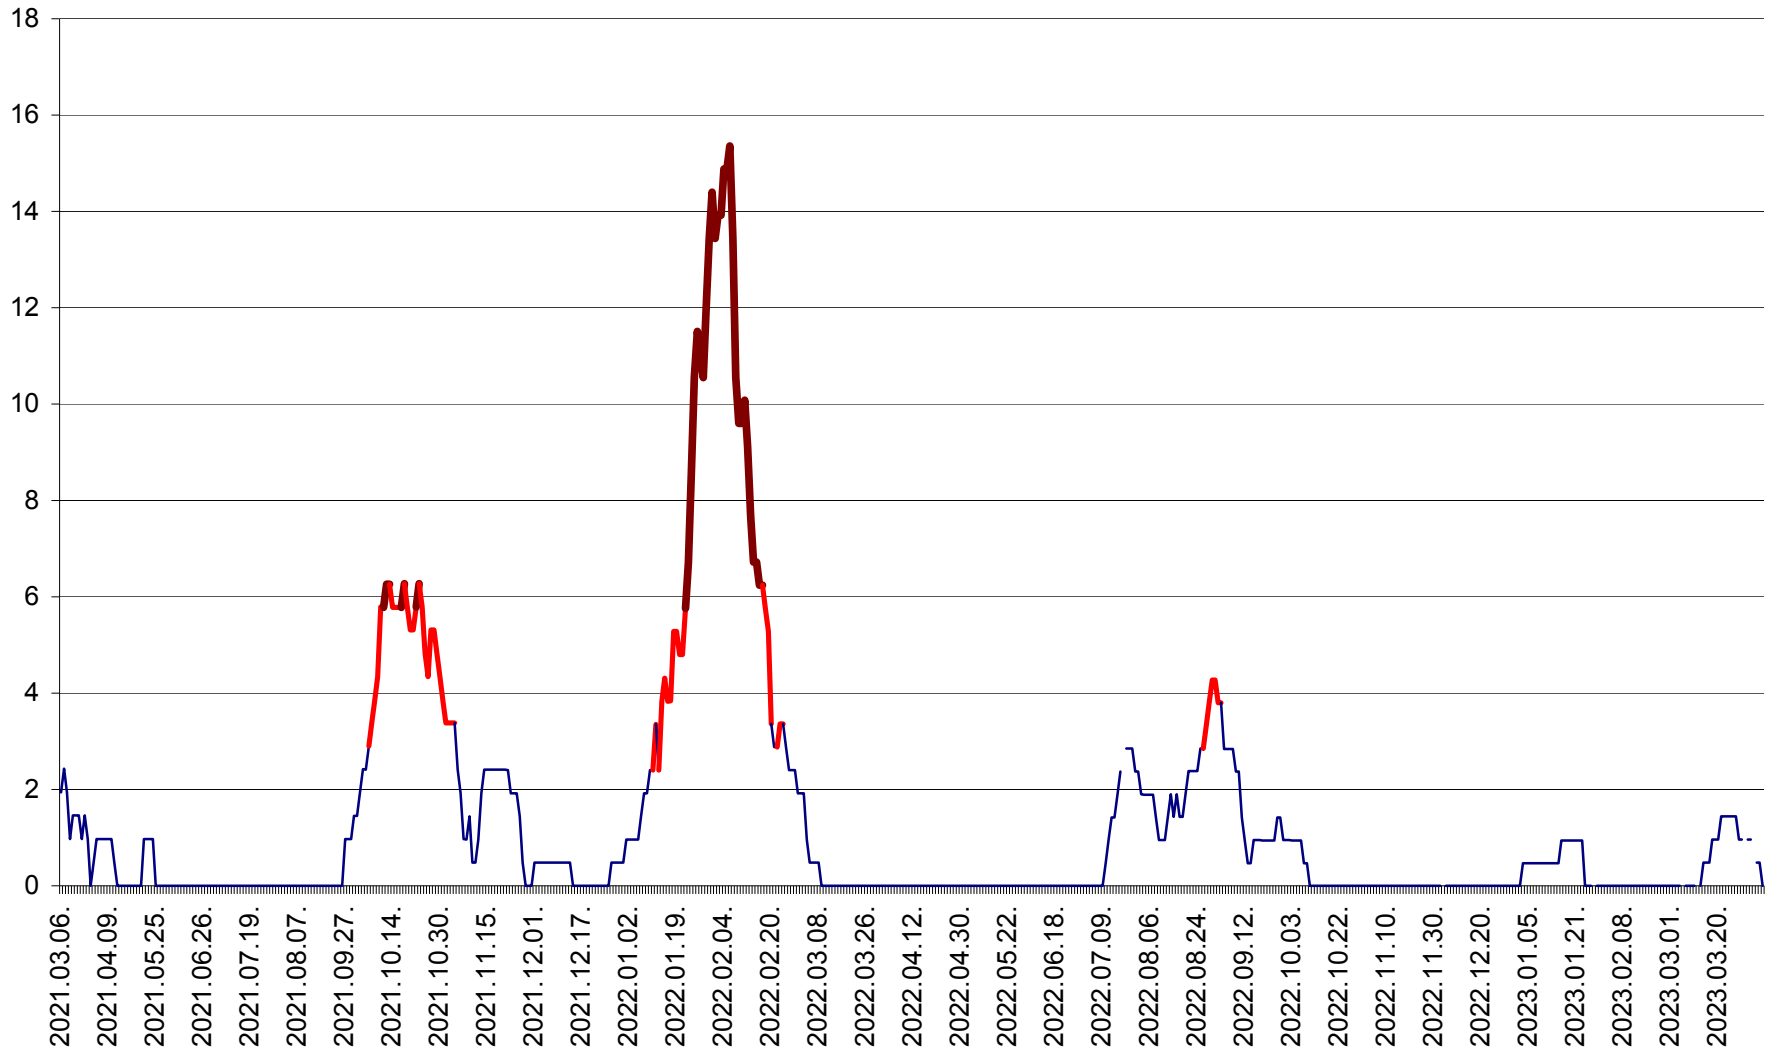

PLĂIEȘII DE JOS - Evolutia incidentei cumulate pe 14 zile la ‰ de locuitori
2021.03.07. - 2023.04.05.