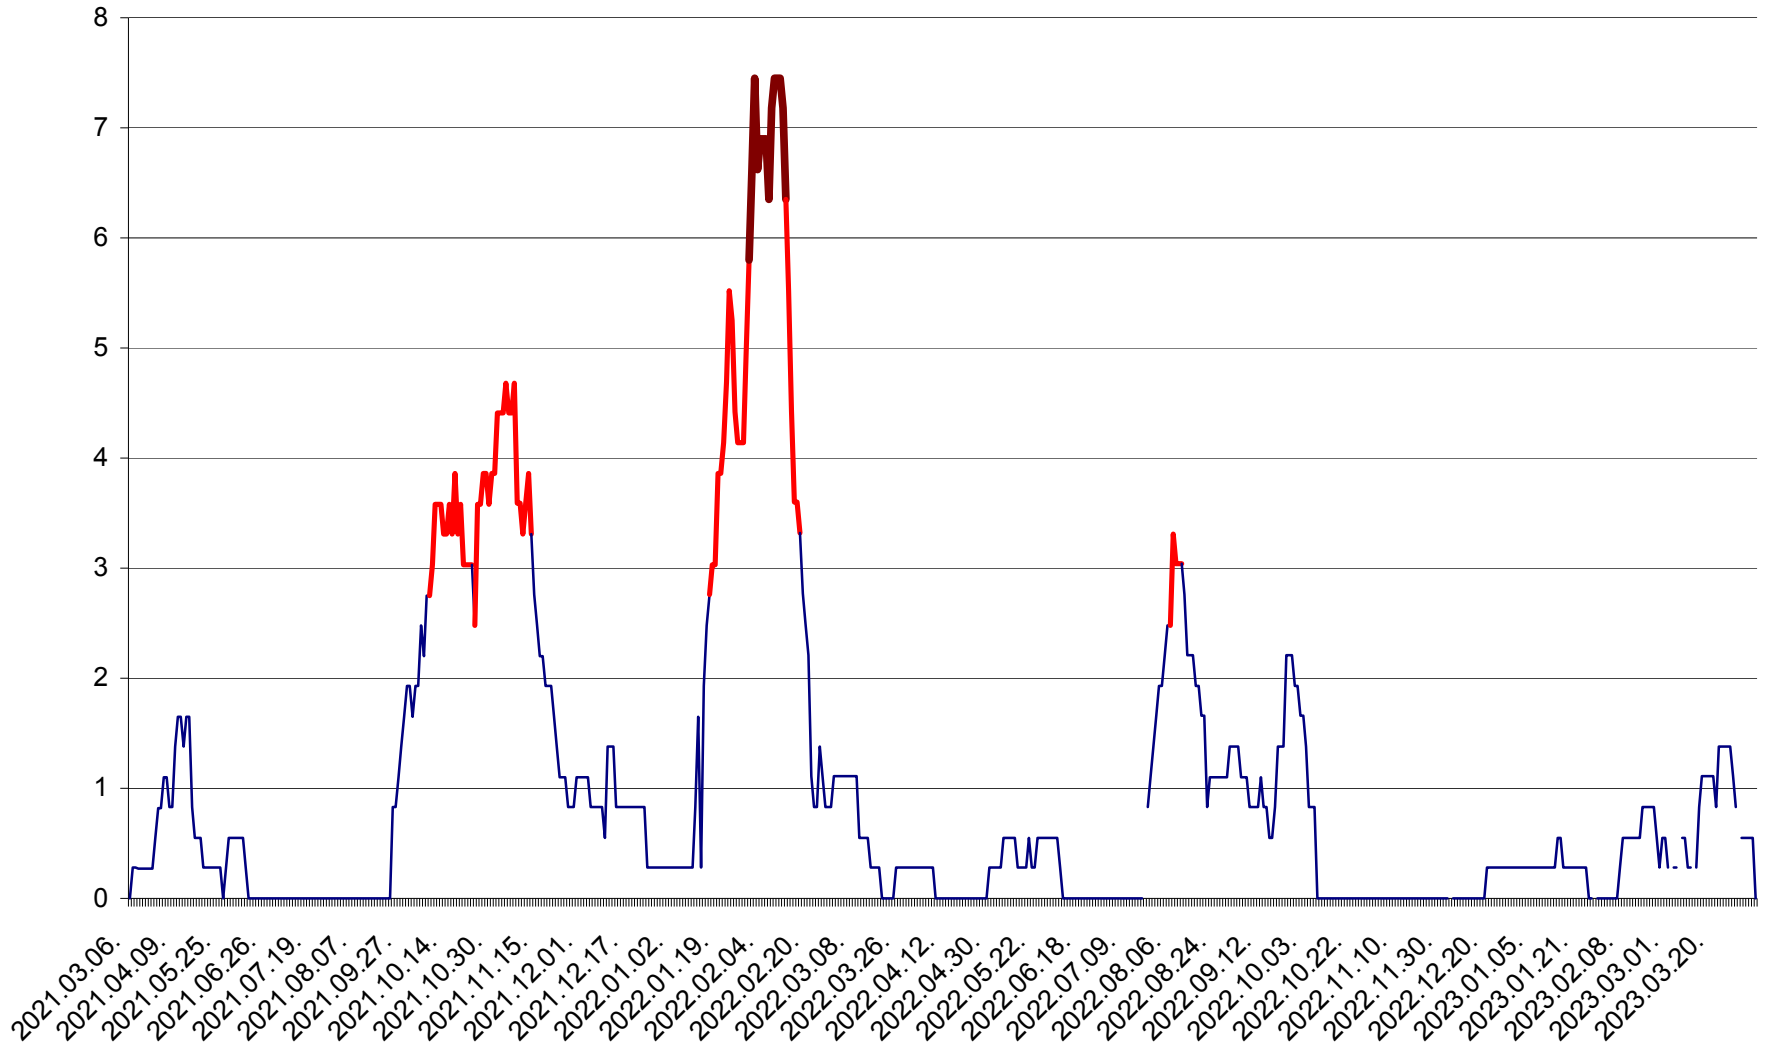

RACU - Evolutia incidentei cumulate pe 14 zile la ‰ de locuitori
2021.03.07. - 2023.04.05.

REMETEA - Evolutia incidentei cumulate pe 14 zile la ‰ de locuitori
2021.03.07. - 2023.04.05.

SĂCEL - Evolutia incidentei cumulate pe 14 zile la ‰ de locuitori
2021.03.07. - 2023.04.05.

SÂNCRĂIENI - Evolutia incidentei cumulate pe 14 zile la ‰ de locuitori
2021.03.07. - 2023.04.05.

SÂNDOMIC - Evolutia incidentei cumulate pe 14 zile la ‰ de locuitori
2021.03.07. - 2023.04.05.

SÂNMARTIN - Evolutia incidentei cumulate pe 14 zile la ‰ de locuitori
2021.03.07. - 2023.04.05.

SÂNSIMION - Evolutia incidentei cumulate pe 14 zile la ‰ de locuitori
2021.03.07. - 2023.04.05.

SÂNTIMBRU - Evolutia incidentei cumulate pe 14 zile la ‰ de locuitori
2021.03.07. - 2023.04.05.

SĂRMAȘ - Evolutia incidentei cumulate pe 14 zile la ‰ de locuitori
2021.03.07. - 2023.04.05.