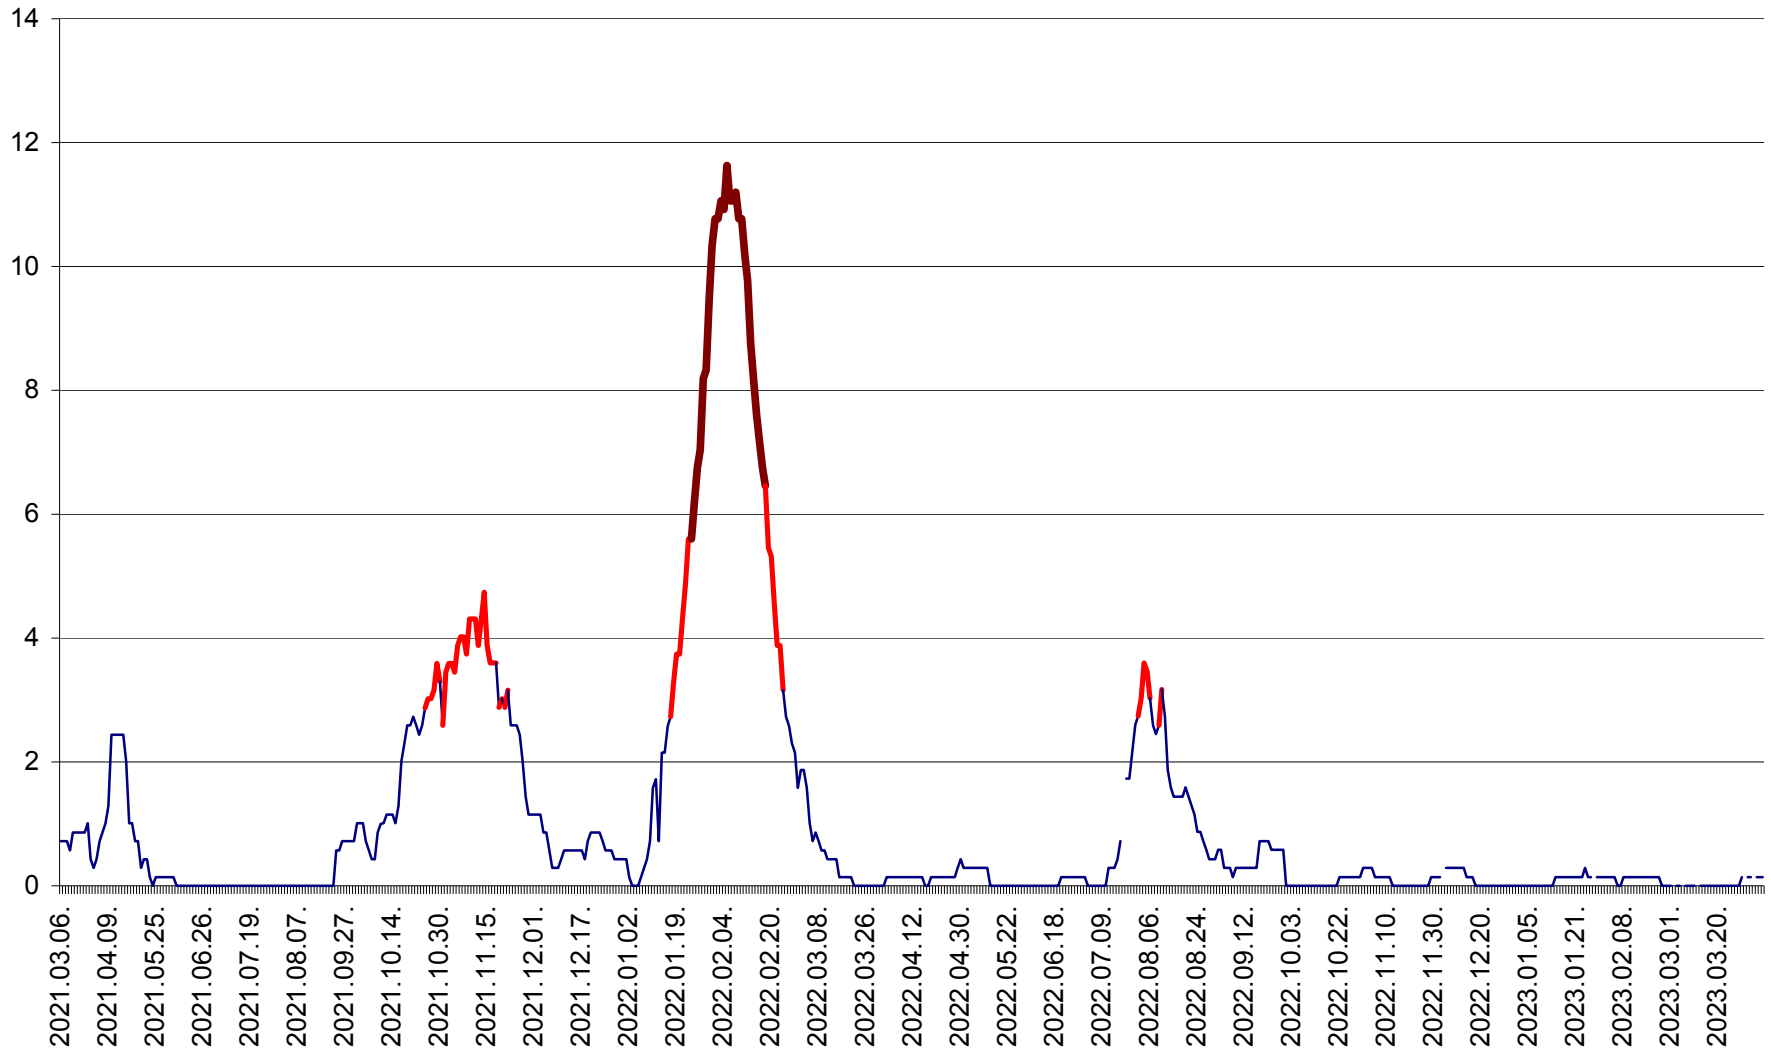

MIHĂILENI - Evolutia incidentei cumulate pe 14 zile la ‰ de locuitori
2021.03.07. - 2023.04.05.

MUGENI - Evolutia incidentei cumulate pe 14 zile la ‰ de locuitori
2021.03.07. - 2023.04.05.

OCLAND - Evolutia incidentei cumulate pe 14 zile la ‰ de locuitori
2021.03.07. - 2023.04.05.

MUNICIPIUL ODORHEIU SECUIESC - Evolutia incidentei cumulate pe 14 zile la ‰ de locuitori
2021.03.07. - 2023.04.05.

PĂULENI-CIUC - Evolutia incidentei cumulate pe 14 zile la % de locuitori
2021.03.07. - 2023.04.05.

PLĂIEȘII DE JOS - Evolutia incidentei cumulate pe 14 zile la ‰ de locuitori
2021.03.07. - 2023.04.05.

PORUMBENI - Evolutia incidentei cumulate pe 14 zile la ‰ de locuitori
2021.03.07. - 2023.04.05.

PRAID - Evolutia incidentei cumulate pe 14 zile la ‰ de locuitori
2021.03.07. - 2023.04.05.