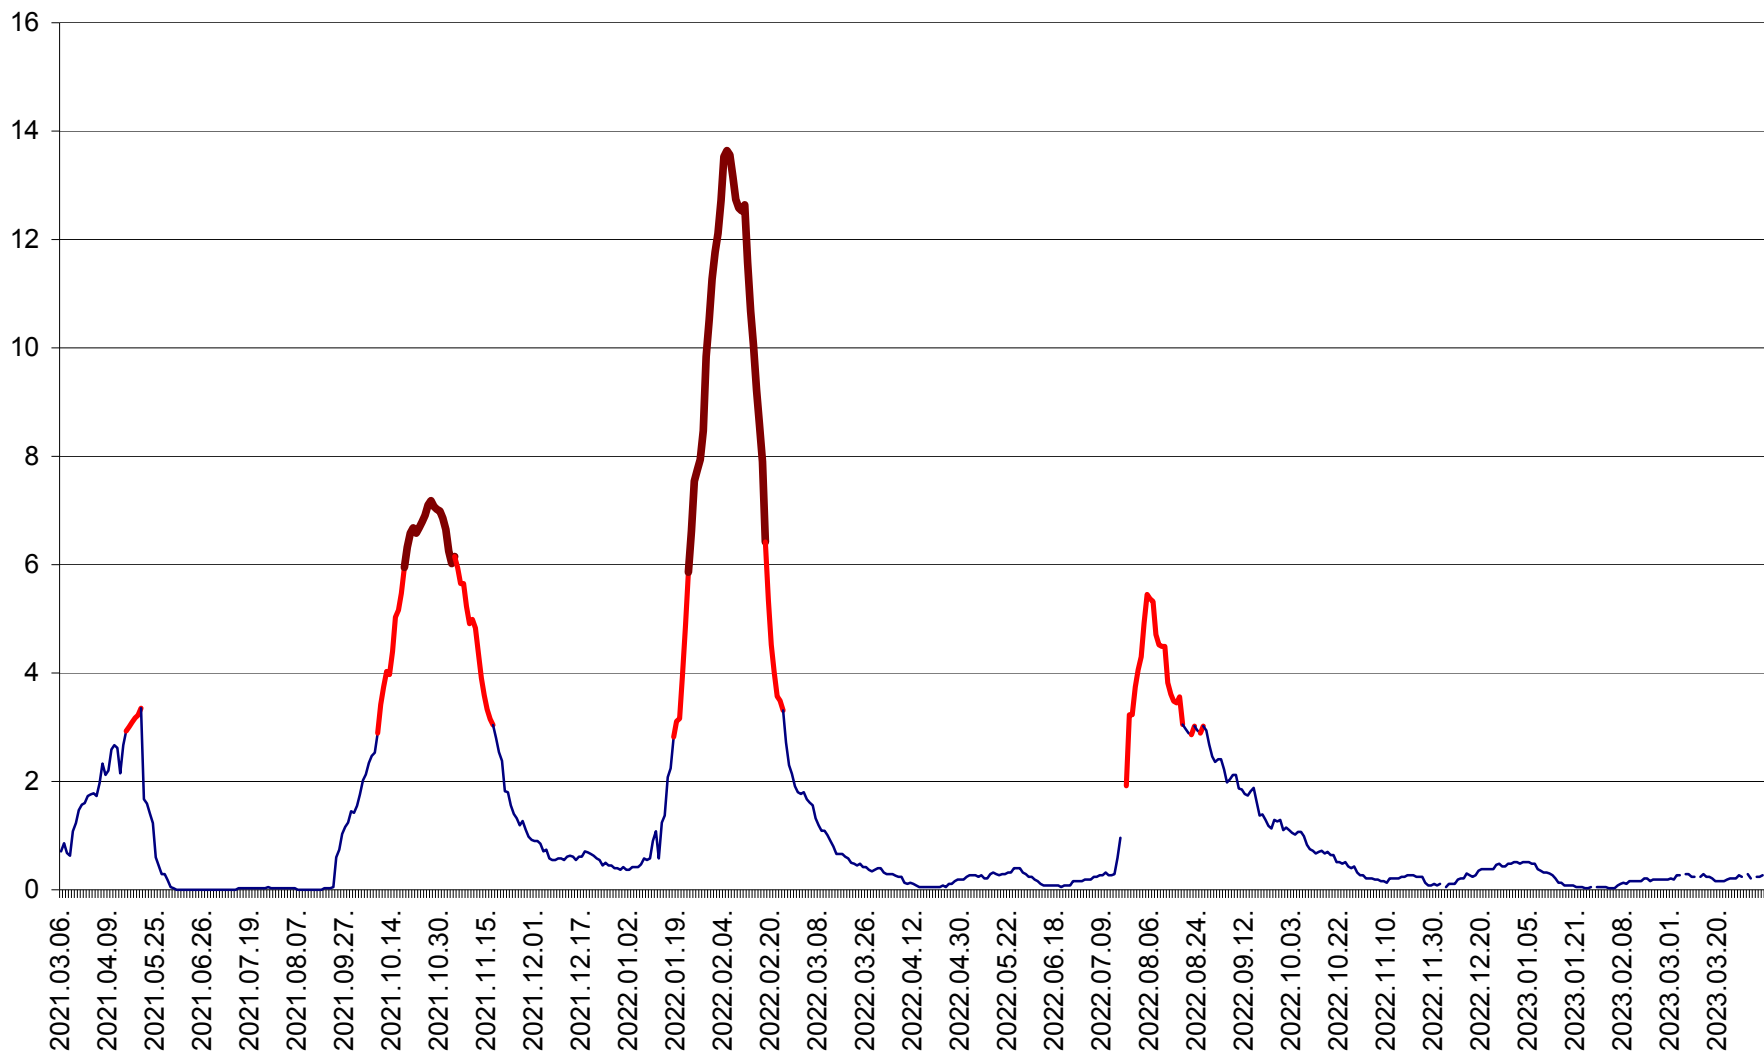

PĂULENI-CIUC - Evolutia incidentei cumulate pe 14 zile la % de locuitori
2021.03.07. - 2023.04.05.