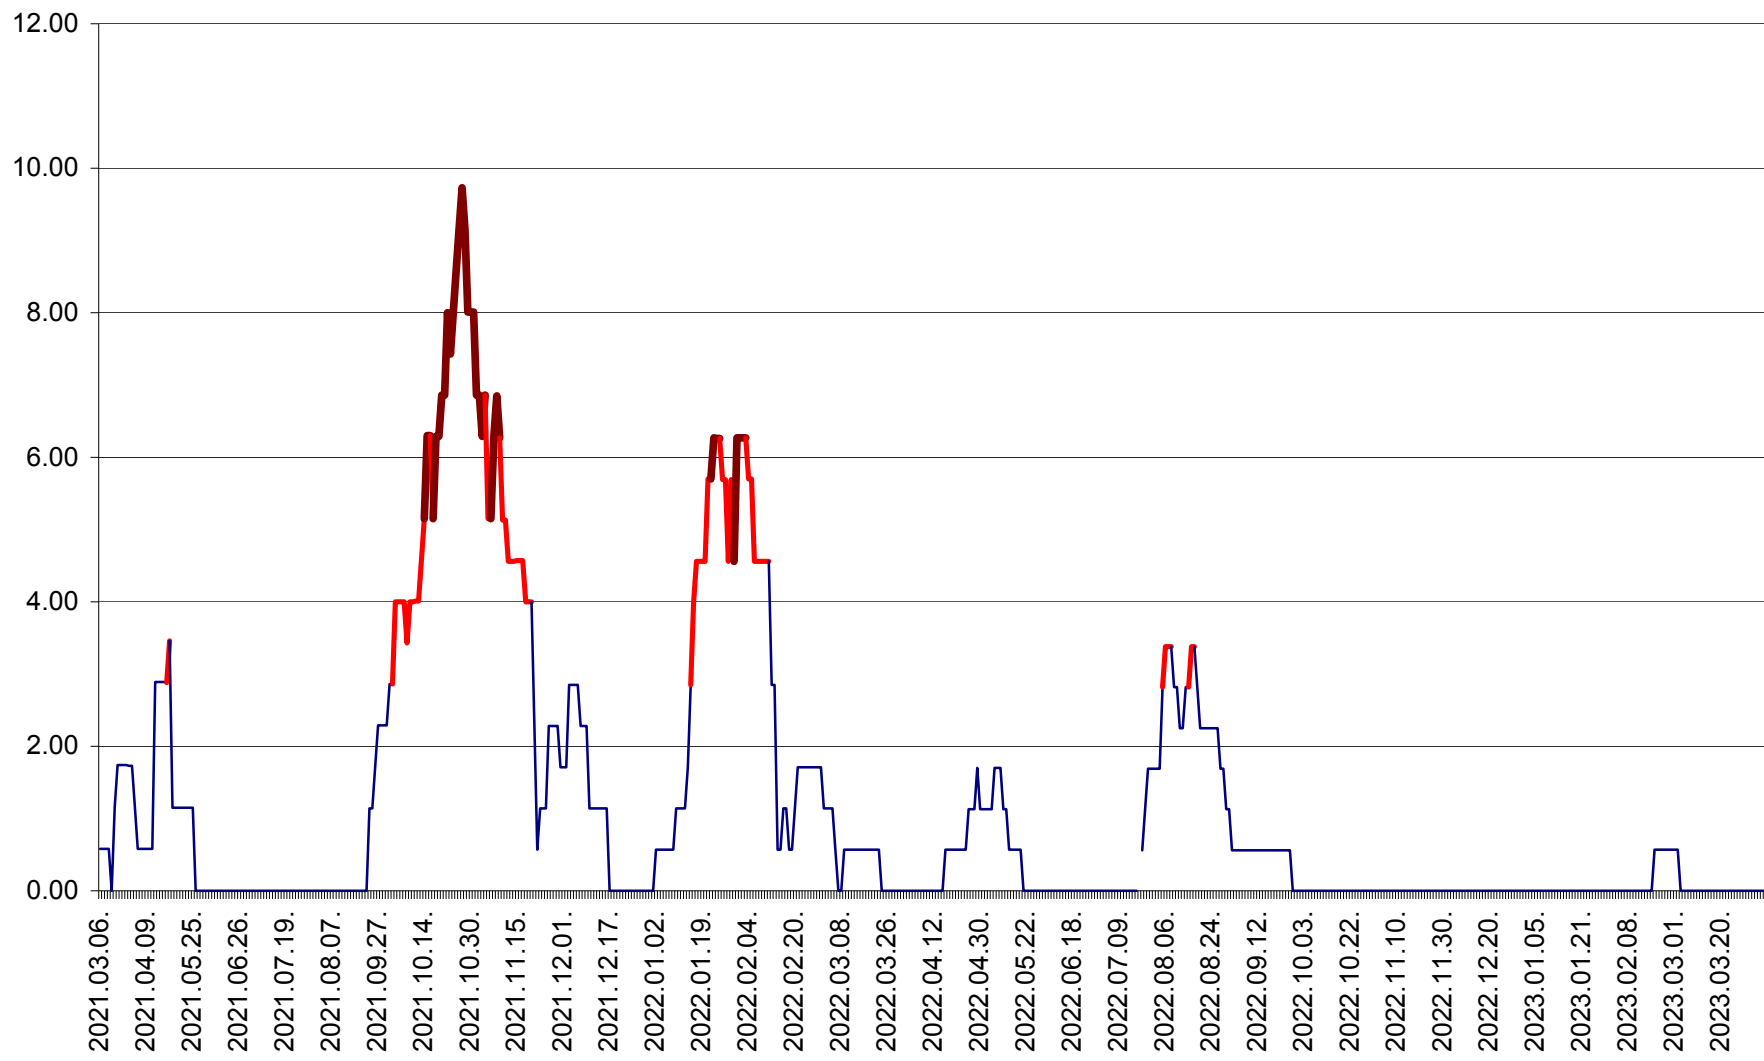

ORAȘ VLĂHIȚA - Evolutia incidentei cumulate pe 14 zile la ‰ de locuitori
2021.03.07. - 2023.04.05.