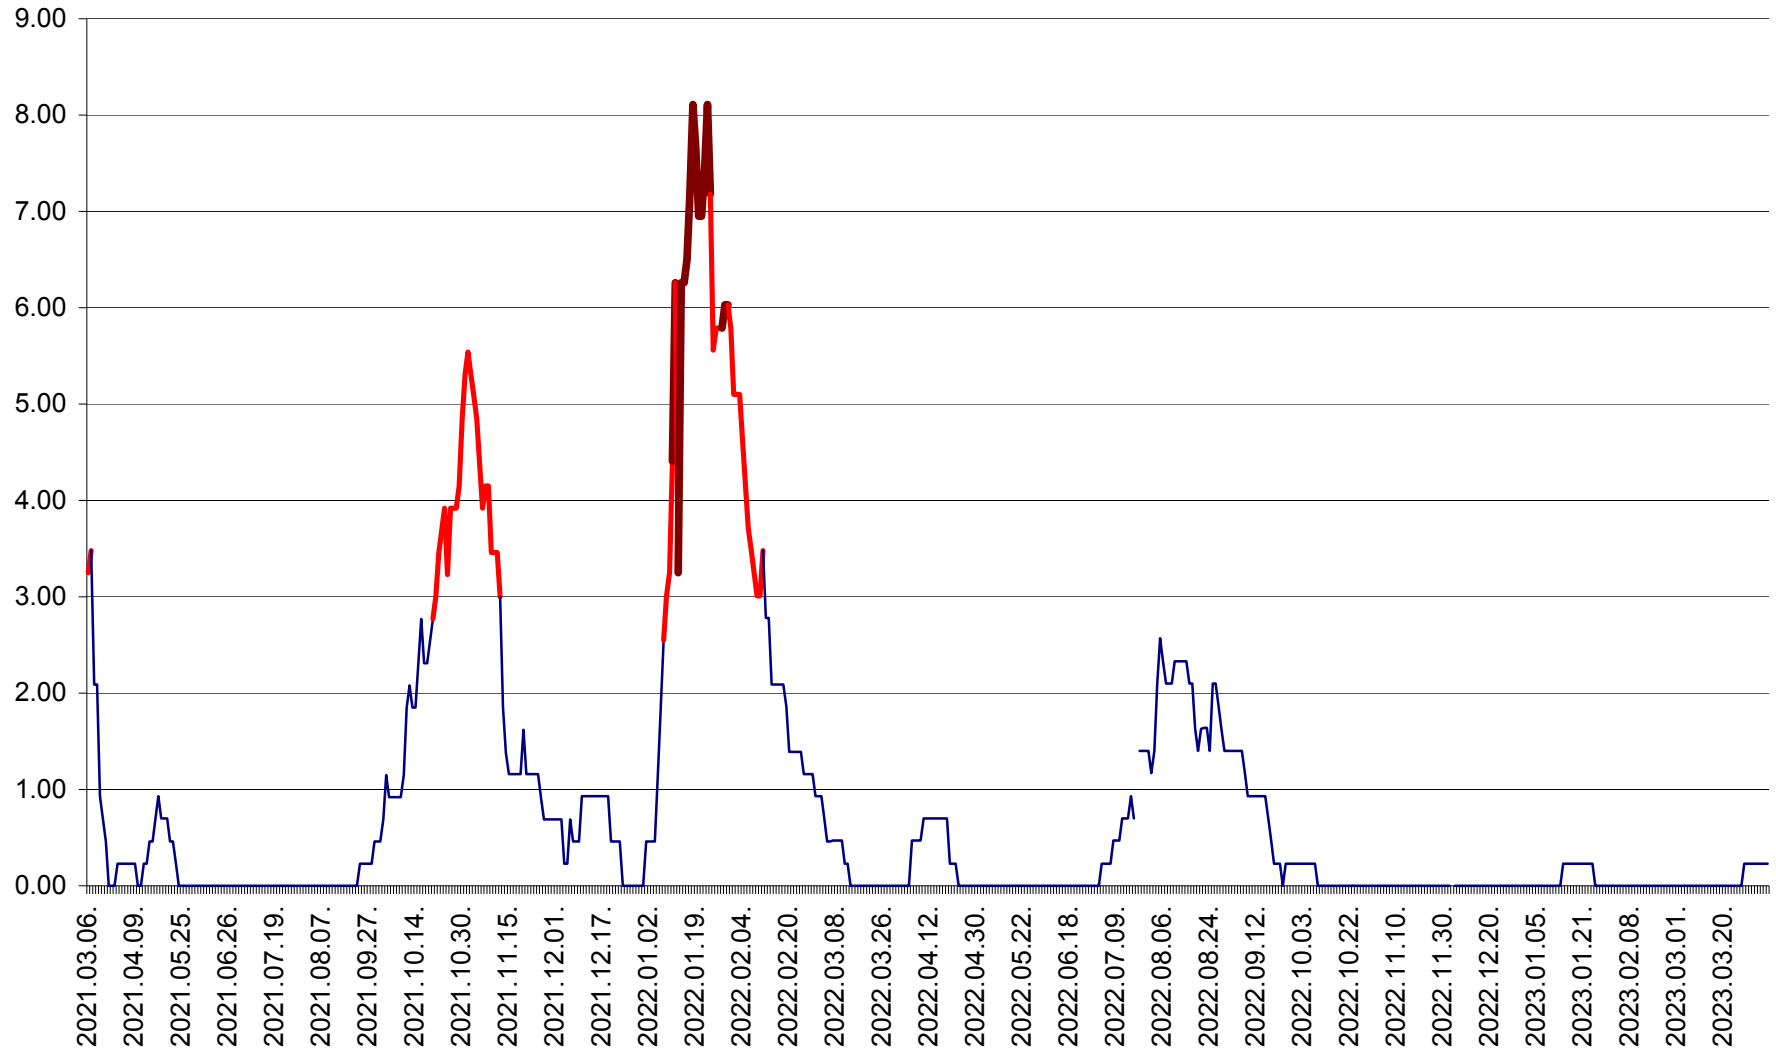

ORAȘ BĂLAN - Evoluția incidenței cumulate pe 14 zile la ‰ de locuitori
2021.03.07. - 2023.04.05.

BILBOR - Evolutia incidentei cumulate pe 14 zile la ‰ de locuitori
2021.03.07. - 2023.04.05.

ORAȘ BORSEC - Evolutia incidentei cumulate pe 14 zile la ‰ de locuitori
2021.03.07. - 2023.04.05.

BRĂDEȘTI - Evolutia incidentei cumulate pe 14 zile la ‰ de locuitori
2021.03.07. - 2023.04.05.

CĂPÂLNIȚA - Evoluția incidenței cumulate pe 14 zile la ‰ de locuitori
2021.03.07. - 2023.04.05.

CÂRȚA - Evolutia incidentei cumulate pe 14 zile la ‰ de locuitori
2021.03.07. - 2023.04.05.

CICEU - Evolutia incidentei cumulate pe 14 zile la ‰ de locuitori
2021.03.07. - 2023.04.05.

CIUCSÂNGEORGIU - Evolutia incidentei cumulate pe 14 zile la ‰ de locuitori
2021.03.07. - 2023.04.05.

CIUMANI - Evolutia incidentei cumulate pe 14 zile la ‰ de locuitori
2021.03.07. - 2023.04.05.

CORBU - Evolutia incidentei cumulate pe 14 zile la ‰ de locuitori
2021.03.07. - 2023.04.05.

CORUND - Evolutia incidentei cumulate pe 14 zile la ‰ de locuitori
2021.03.07. - 2023.04.05.

COZMENI - Evolutia incidentei cumulate pe 14 zile la ‰ de locuitori
2021.03.07. - 2023.04.05.