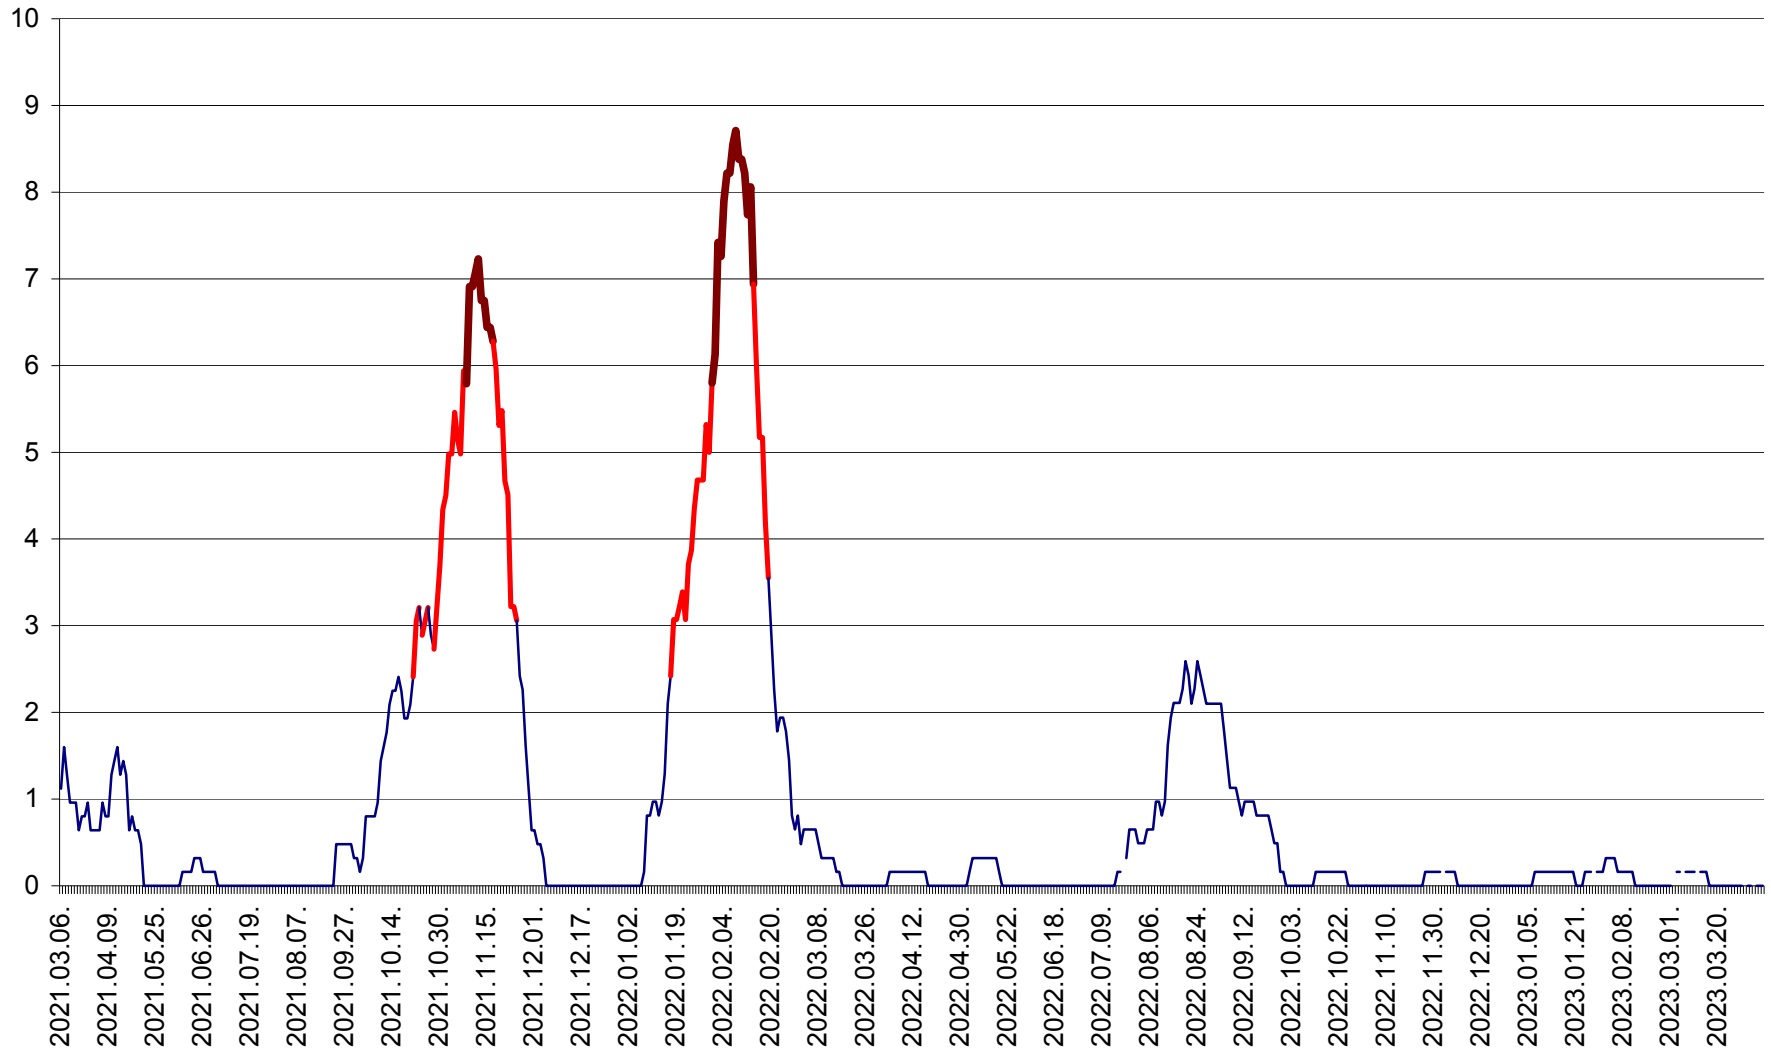

RACU - Evolutia incidentei cumulate pe 14 zile la ‰ de locuitori
2021.03.07. - 2023.04.05.

REMETEA - Evolutia incidentei cumulate pe 14 zile la ‰ de locuitori
2021.03.07. - 2023.04.05.

SĂCEL - Evolutia incidentei cumulate pe 14 zile la ‰ de locuitori
2021.03.07. - 2023.04.05.

SÂNCRĂIENI - Evolutia incidentei cumulate pe 14 zile la ‰ de locuitori
2021.03.07. - 2023.04.05.

SÂNDOMIC - Evolutia incidentei cumulate pe 14 zile la ‰ de locuitori
2021.03.07. - 2023.04.05.

SÂNMARTIN - Evolutia incidentei cumulate pe 14 zile la ‰ de locuitori
2021.03.07. - 2023.04.05.