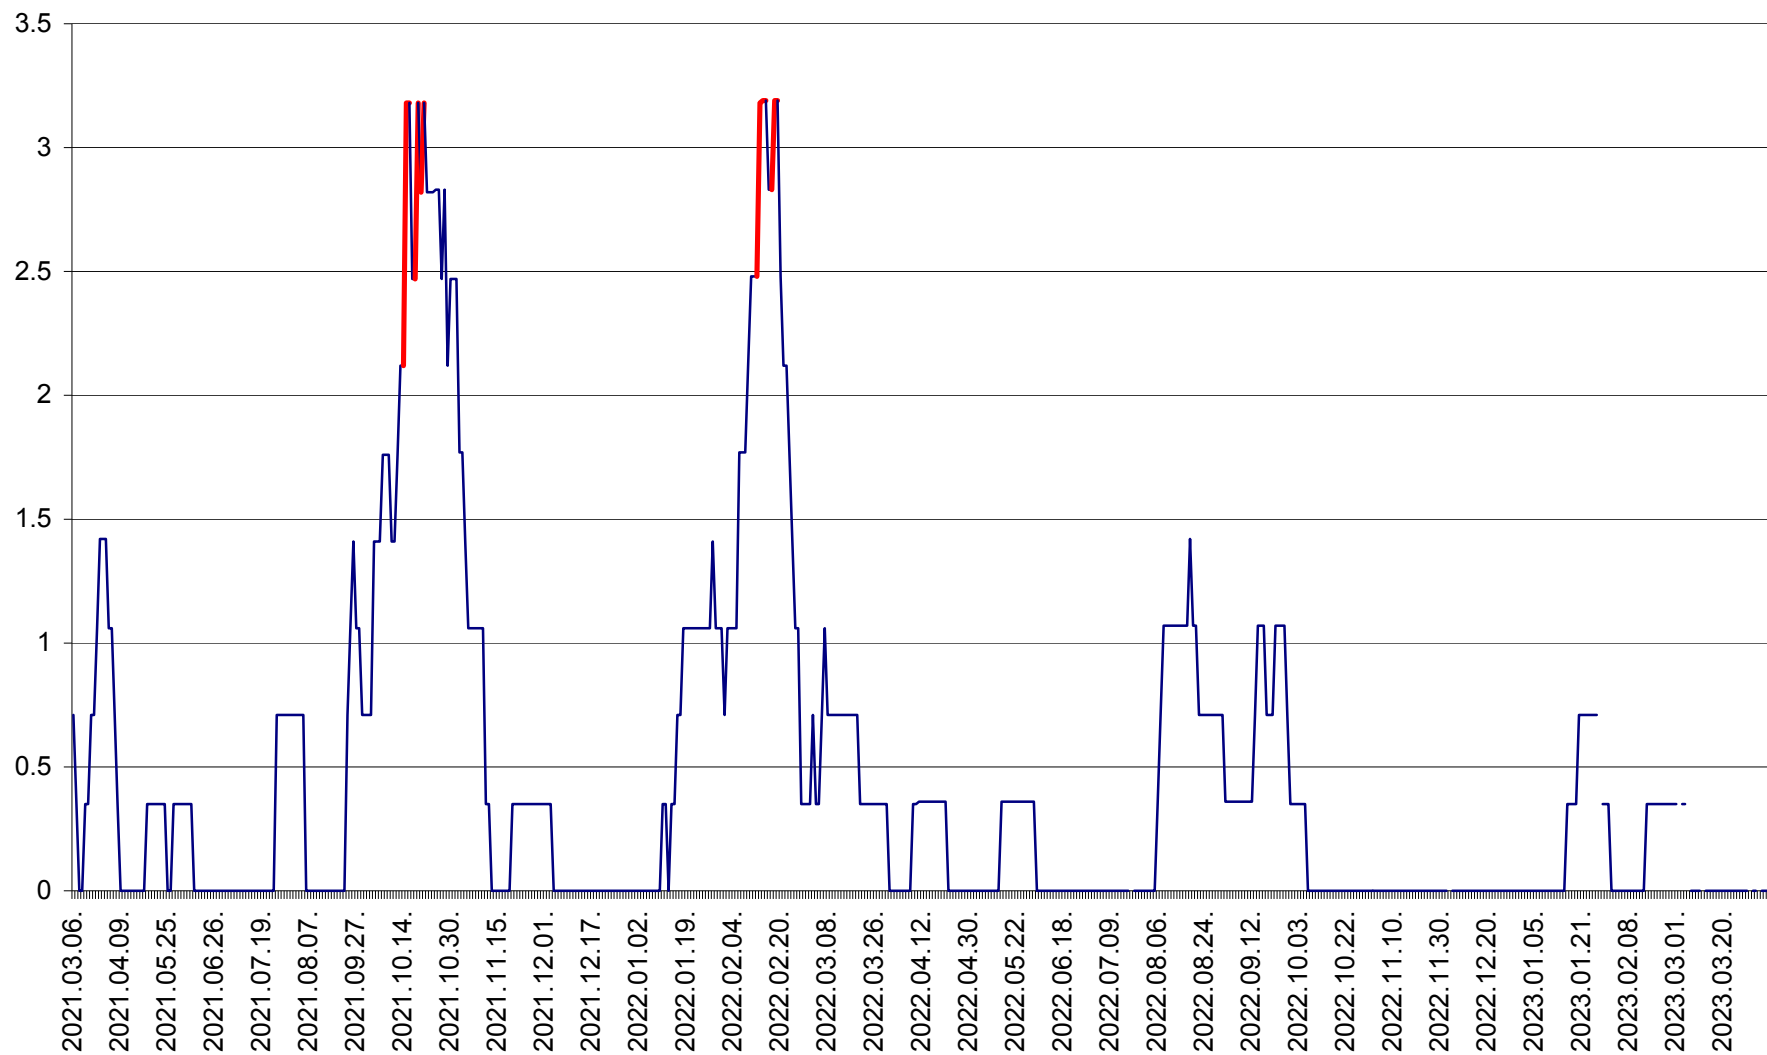

PORUMBENI - Evolutia incidentei cumulate pe 14 zile la ‰ de locuitori
2021.03.07. - 2023.04.05.