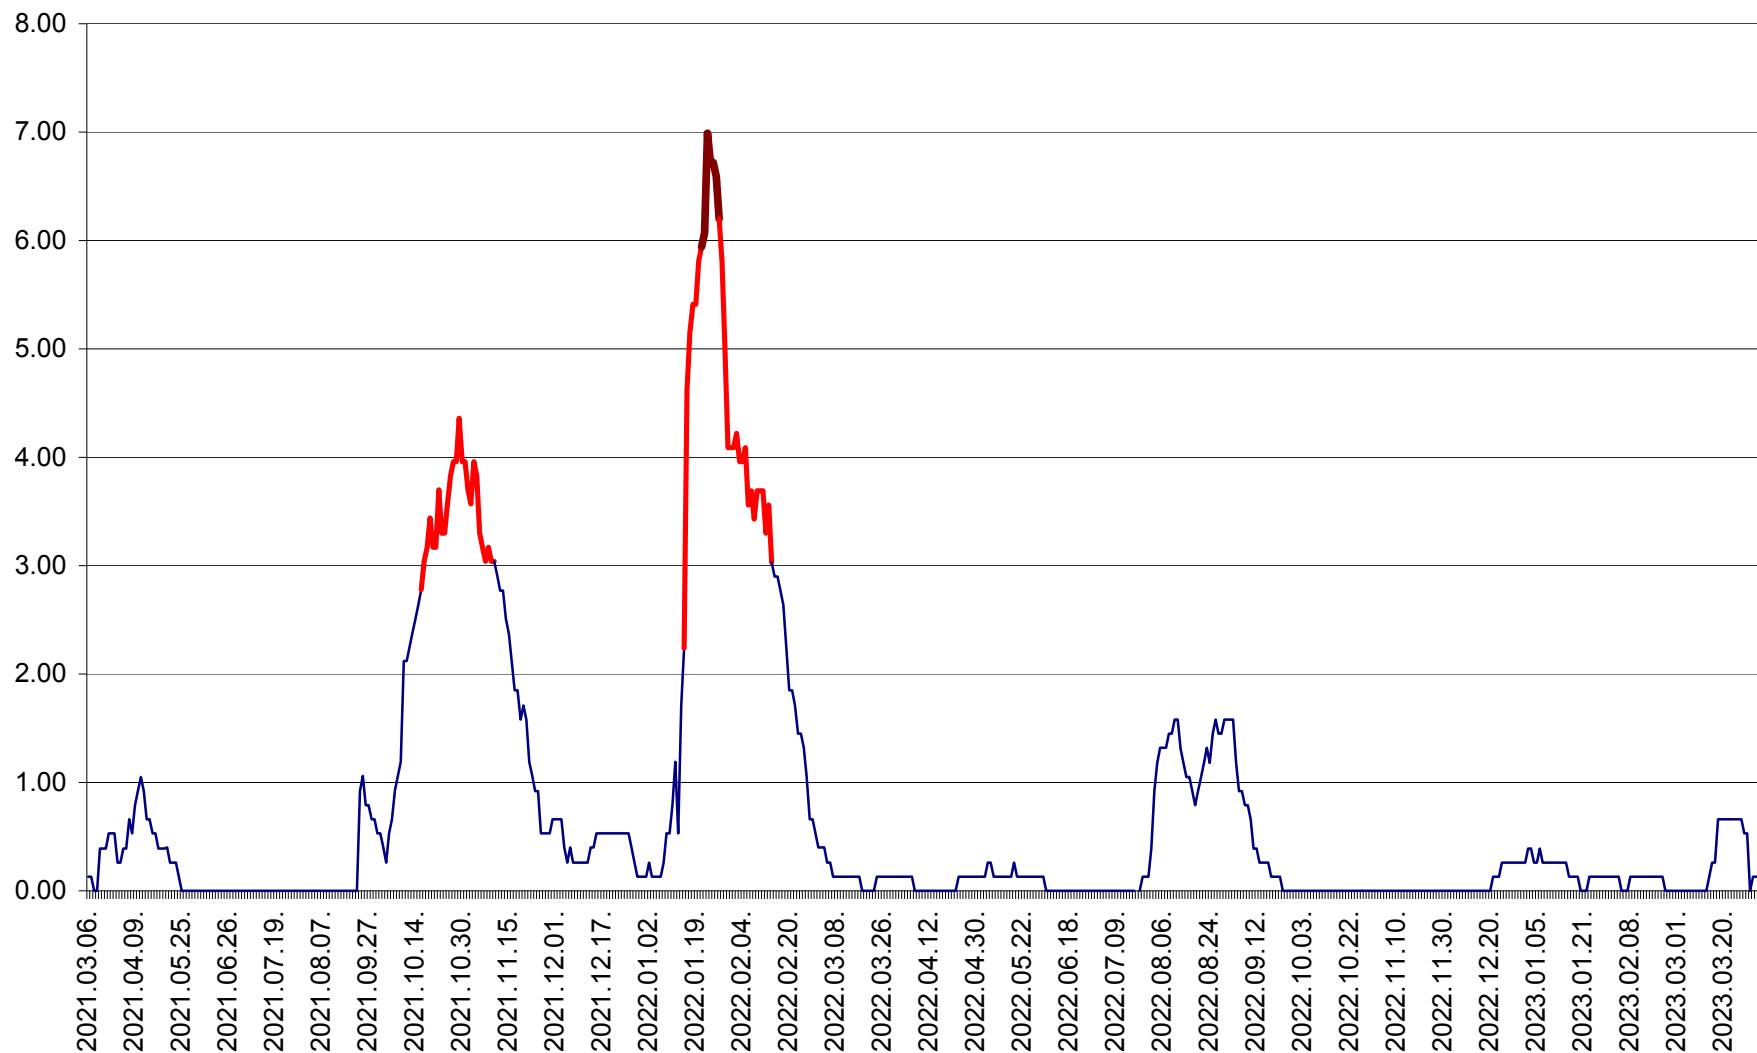

TUȘNAD - Evolutia incidentei cumulate pe 14 zile la ‰ de locuitori
2021.03.07. - 2023.04.05.

ULIEȘ - Evoluția incidentei cumulate pe 14 zile la ‰ de locuitori
2021.03.07. - 2023.04.05.

VĂRȘAG - Evolutia incidentei cumulate pe 14 zile la ‰ de locuitori
2021.03.07. - 2023.04.05.

ORAȘ VLĂHIȚA - Evolutia incidentei cumulate pe 14 zile la ‰ de locuitori
2021.03.07. - 2023.04.05.

VOȘLĂBENI - Evolutia incidentei cumulate pe 14 zile la ‰ de locuitori
2021.03.07. - 2023.04.05.

ZETEA - Evolutia incidentei cumulate pe 14 zile la ‰ de locuitori
2021.03.07. - 2023.04.05.