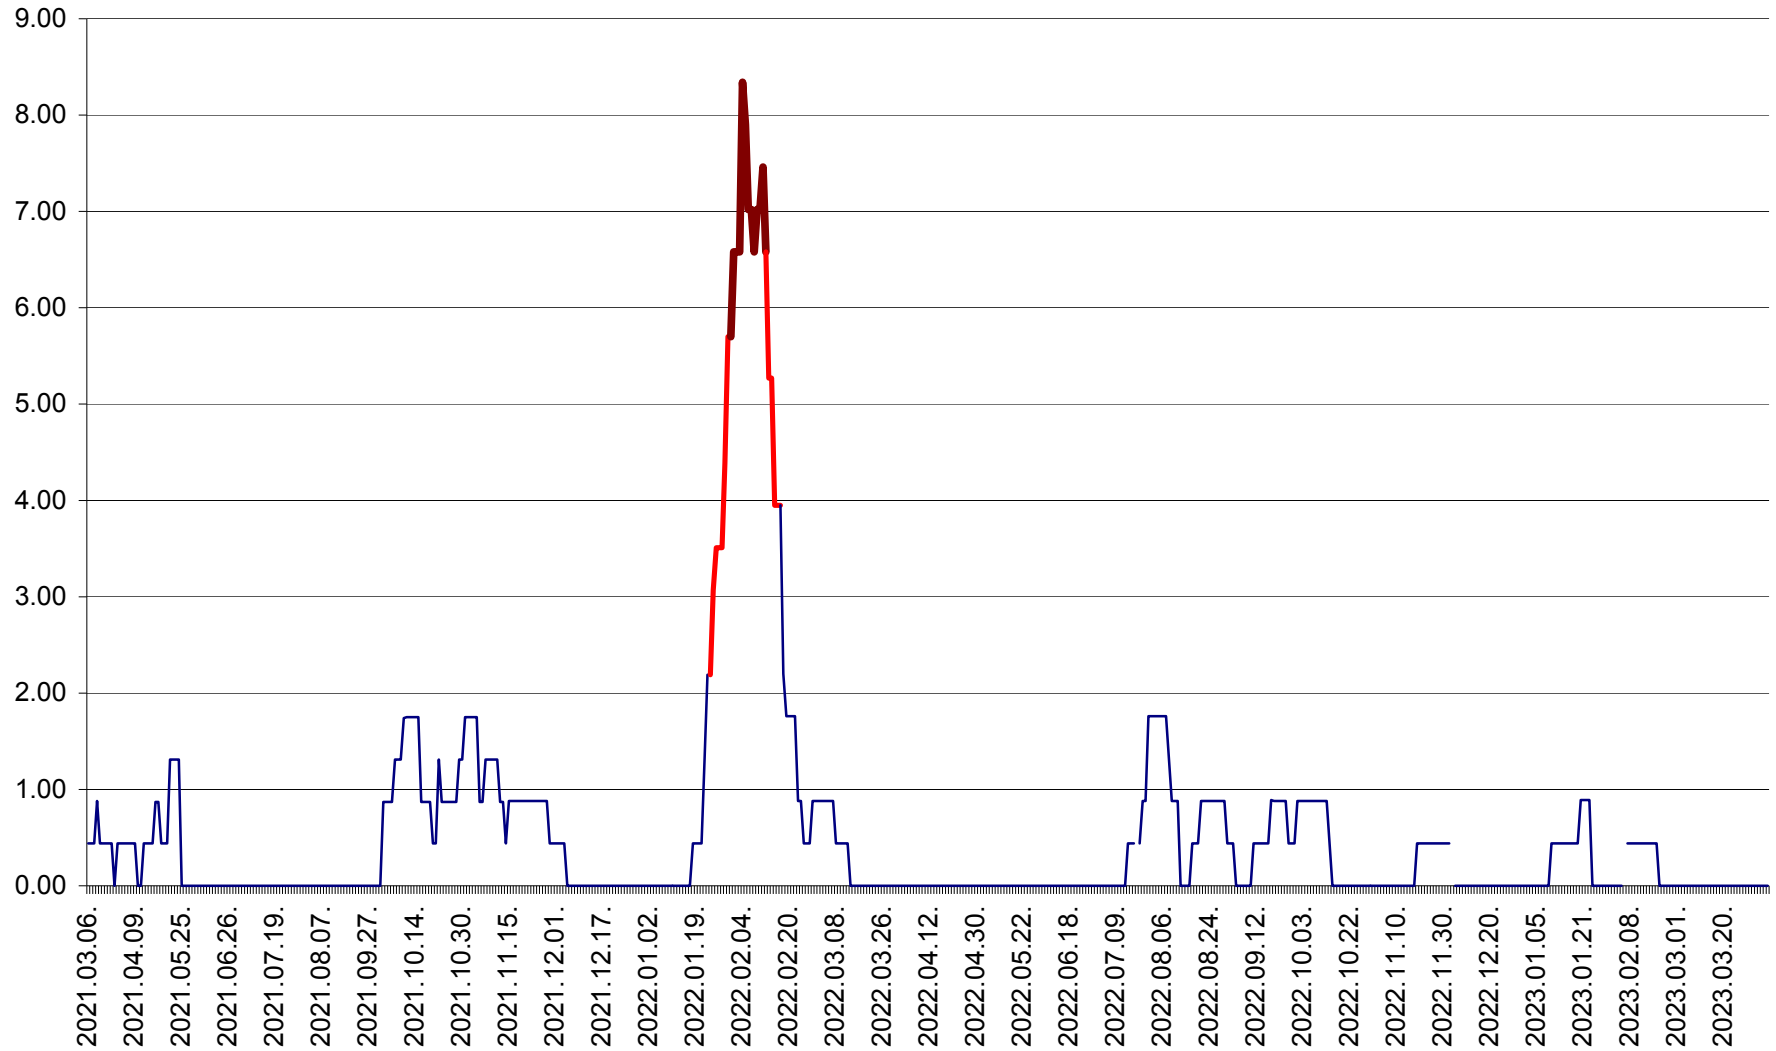

ORAȘ BĂLAN - Evoluția incidenței cumulate pe 14 zile la ‰ de locuitori
2021.03.07. - 2023.04.05.

BILBOR - Evolutia incidentei cumulate pe 14 zile la ‰ de locuitori
2021.03.07. - 2023.04.05.

ORAȘ BORSEC - Evolutia incidentei cumulate pe 14 zile la ‰ de locuitori
2021.03.07. - 2023.04.05.

BRĂDEȘTI - Evolutia incidentei cumulate pe 14 zile la ‰ de locuitori
2021.03.07. - 2023.04.05.

CĂPÂLNIȚA - Evoluția incidenței cumulate pe 14 zile la ‰ de locuitori
2021.03.07. - 2023.04.05.

CÂRȚA - Evolutia incidentei cumulate pe 14 zile la ‰ de locuitori
2021.03.07. - 2023.04.05.

CICEU - Evolutia incidentei cumulate pe 14 zile la ‰ de locuitori
2021.03.07. - 2023.04.05.

CIUCSÂNGEORGIU - Evolutia incidentei cumulate pe 14 zile la ‰ de locuitori
2021.03.07. - 2023.04.05.

CIUMANI - Evolutia incidentei cumulate pe 14 zile la ‰ de locuitori
2021.03.07. - 2023.04.05.

CORBU - Evolutia incidentei cumulate pe 14 zile la ‰ de locuitori
2021.03.07. - 2023.04.05.

CORUND - Evolutia incidentei cumulate pe 14 zile la ‰ de locuitori
2021.03.07. - 2023.04.05.

COZMENI - Evolutia incidentei cumulate pe 14 zile la ‰ de locuitori
2021.03.07. - 2023.04.05.