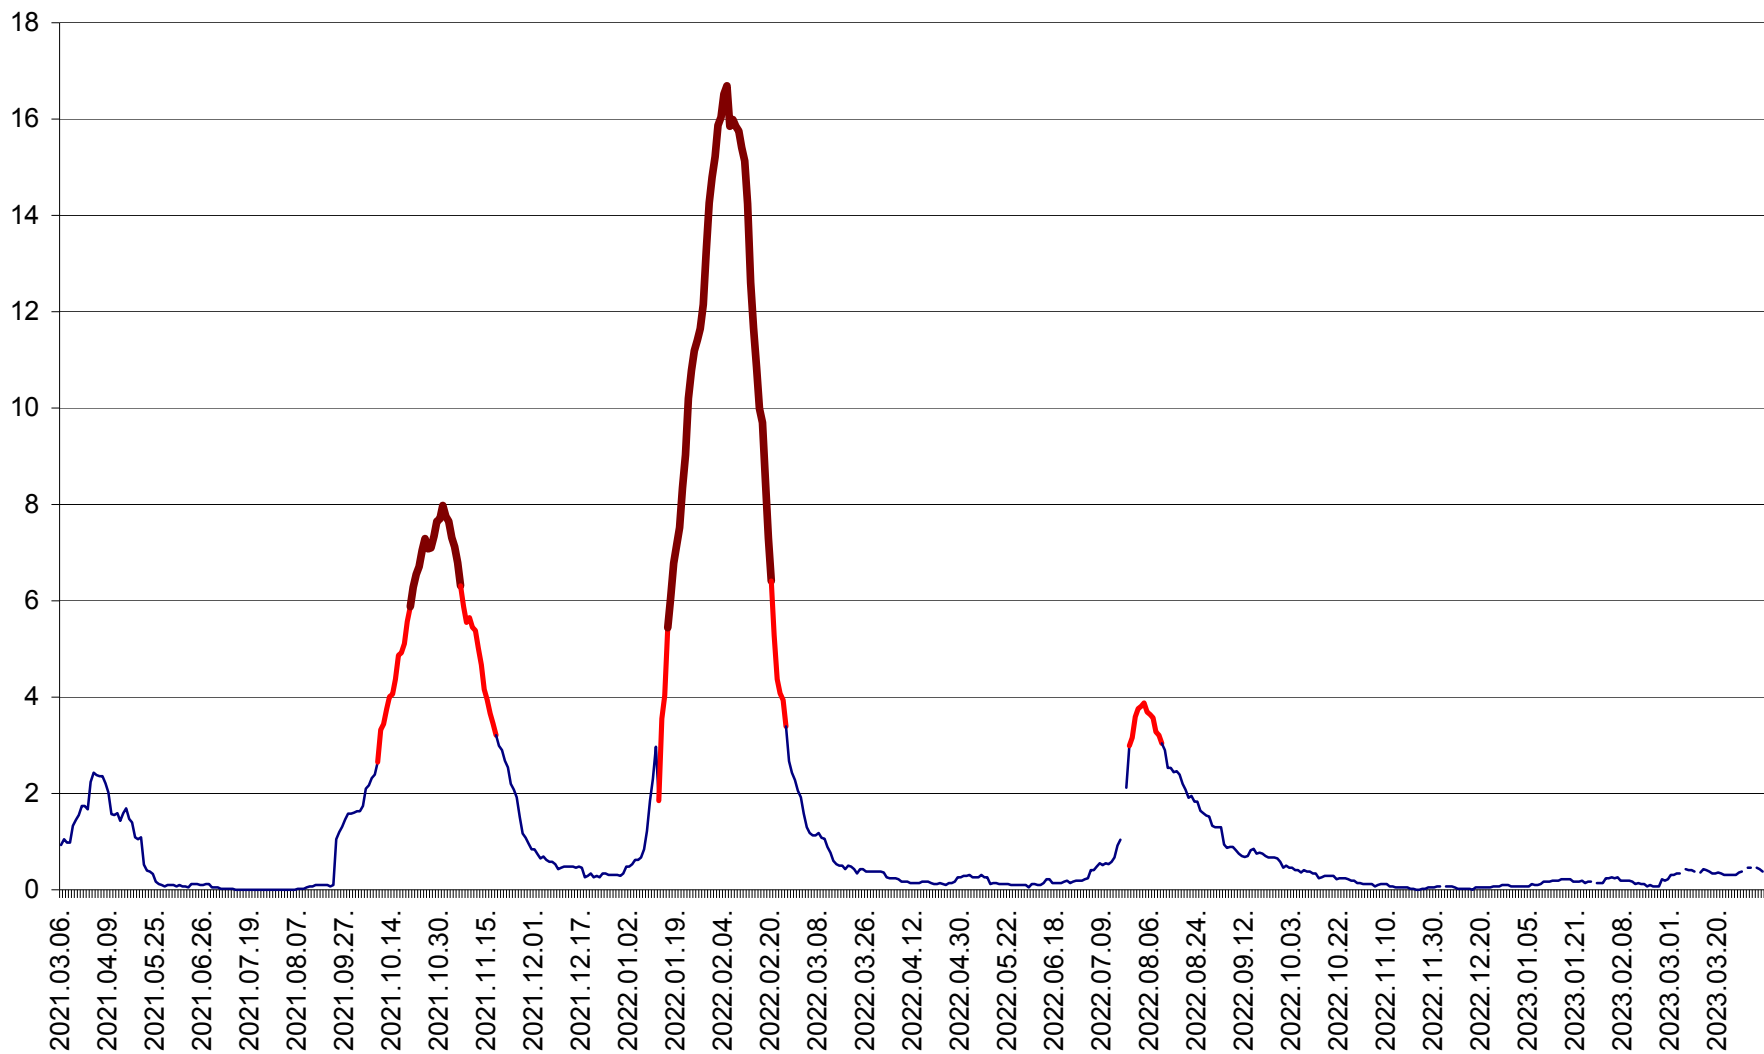

LELICENI - Evolutia incidentei cumulate pe 14 zile la ‰ de locuitori
2021.03.07. - 2023.04.05.

LUETA - Evolutia incidentei cumulate pe 14 zile la ‰ de locuitori
2021.03.07. - 2023.04.05.

LUNCA DE JOS - Evolutia incidentei cumulate pe 14 zile la ‰ de locuitori
2021.03.07. - 2023.04.05.

LUNCA DE SUS - Evolutia incidentei cumulate pe 14 zile la ‰ de locuitori
2021.03.07. - 2023.04.05.

LUPENI - Evolutia incidentei cumulate pe 14 zile la ‰ de locuitori
2021.03.07. - 2023.04.05.

MĂDĂRAȘ - Evolutia incidentei cumulate pe 14 zile la ‰ de locuitori
2021.03.07. - 2023.04.05.

MĂRTINIȘ - Evolutia incidentei cumulate pe 14 zile la % de locuitori
2021.03.07. - 2023.04.05.

MEREȘTI - Evolutia incidentei cumulate pe 14 zile la ‰ de locuitori
2021.03.07. - 2023.04.05.

MUNICIPIUL MIERCUREA-CIUC - Evolutia incidentei cumulate pe 14 zile la ‰ de locuitori
2021.03.07. - 2023.04.05.