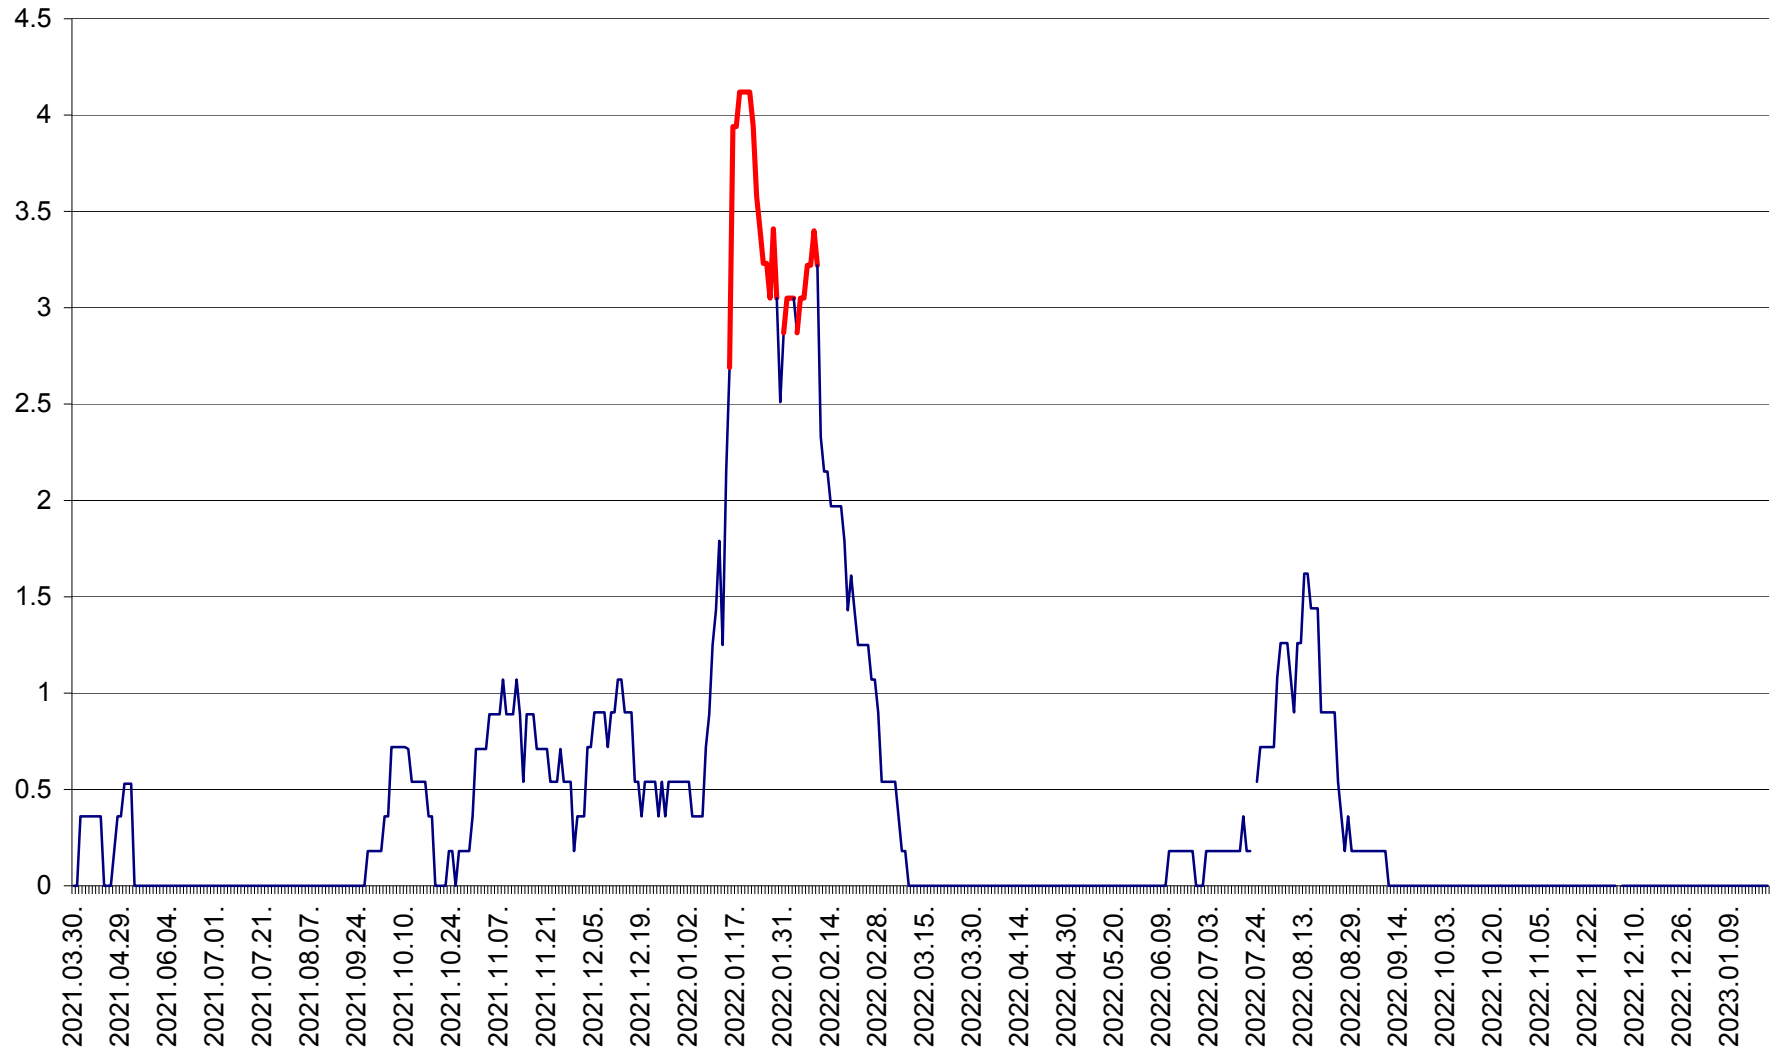

MUNICIPIUL GHEORGHENI - Evolutia incidentei cumulate pe 14 zile la ‰ de locuitori  
2021.04.01. - 2023.01.20.

JOSENI - Evolutia incidentei cumulate pe 14 zile la ‰ de locuitori  
2021.04.01. - 2023.01.20.

LĂZAREA - Evolutia incidentei cumulate pe 14 zile la ‰ de locuitori  
2021.04.01. - 2023.01.20.

LELICENI - Evolutia incidentei cumulate pe 14 zile la ‰ de locuitori  
2021.04.01. - 2023.01.20.

LUETA - Evolutia incidentei cumulate pe 14 zile la ‰ de locuitori  
2021.04.01. - 2023.01.20.

LUNCA DE JOS - Evolutia incidentei cumulate pe 14 zile la ‰ de locuitori  
2021.04.01. - 2023.01.20.

LUNCA DE SUS - Evolutia incidentei cumulate pe 14 zile la ‰ de locuitori  
2021.04.01. - 2023.01.20.