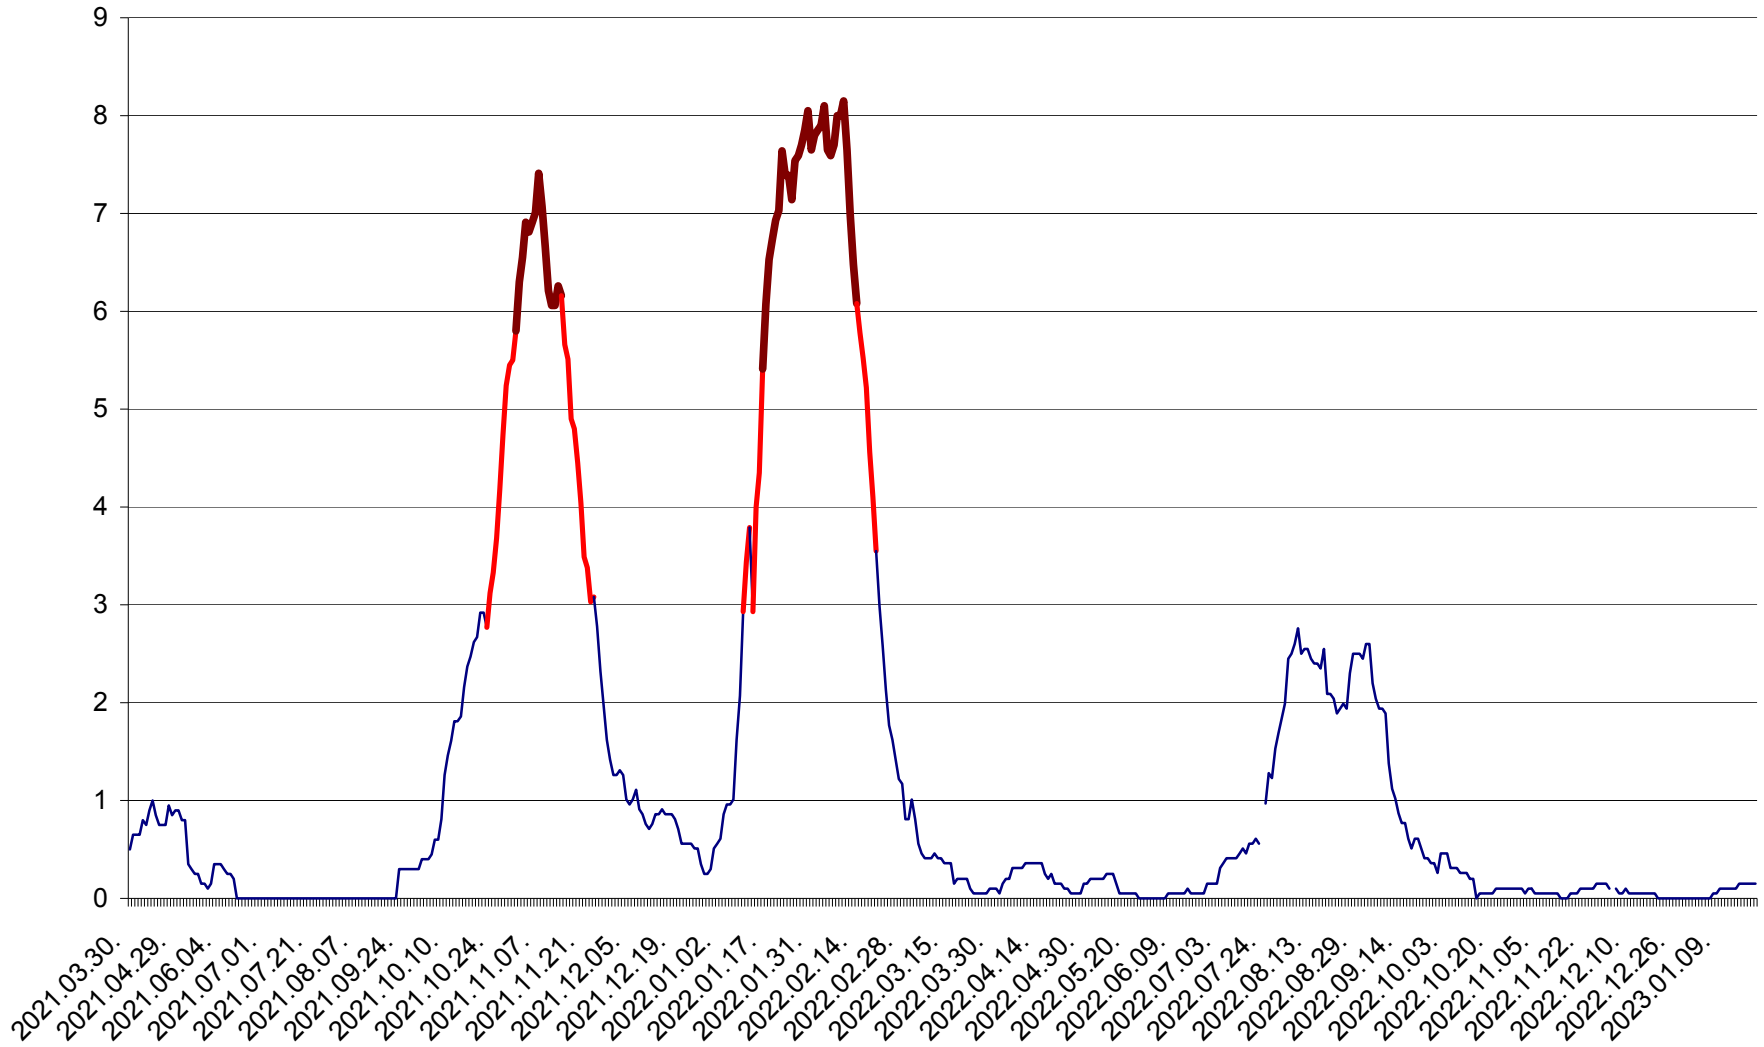

DÂRJIU - Evolutia incidentei cumulate pe 14 zile la ‰ de locuitori  
2021.04.01. - 2023.01.20.

DEALU - Evolutia incidentei cumulate pe 14 zile la ‰ de locuitori  
2021.04.01. - 2023.01.20.

DITRĂU - Evolutia incidentei cumulate pe 14 zile la ‰ de locuitori  
2021.04.01. - 2023.01.20.

FELICENI - Evolutia incidentei cumulate pe 14 zile la ‰ de locuitori  
2021.04.01. - 2023.01.20.

FRUMOASA - Evolutia incidentei cumulate pe 14 zile la ‰ de locuitori  
2021.04.01. - 2023.01.20.

GĂLĂUȚAȘ - Evoluția incidentei cumulate pe 14 zile la ‰ de locuitori  
2021.04.01. - 2023.01.20.

MUNICIPIUL GHEORGHENI - Evolutia incidentei cumulate pe 14 zile la ‰ de locuitori  
2021.04.01. - 2023.01.20.

JOSENI - Evolutia incidentei cumulate pe 14 zile la ‰ de locuitori  
2021.04.01. - 2023.01.20.

LĂZAREA - Evolutia incidentei cumulate pe 14 zile la ‰ de locuitori  
2021.04.01. - 2023.01.20.

LELICENI - Evolutia incidentei cumulate pe 14 zile la ‰ de locuitori  
2021.04.01. - 2023.01.20.

LUETA - Evolutia incidentei cumulate pe 14 zile la ‰ de locuitori  
2021.04.01. - 2023.01.20.