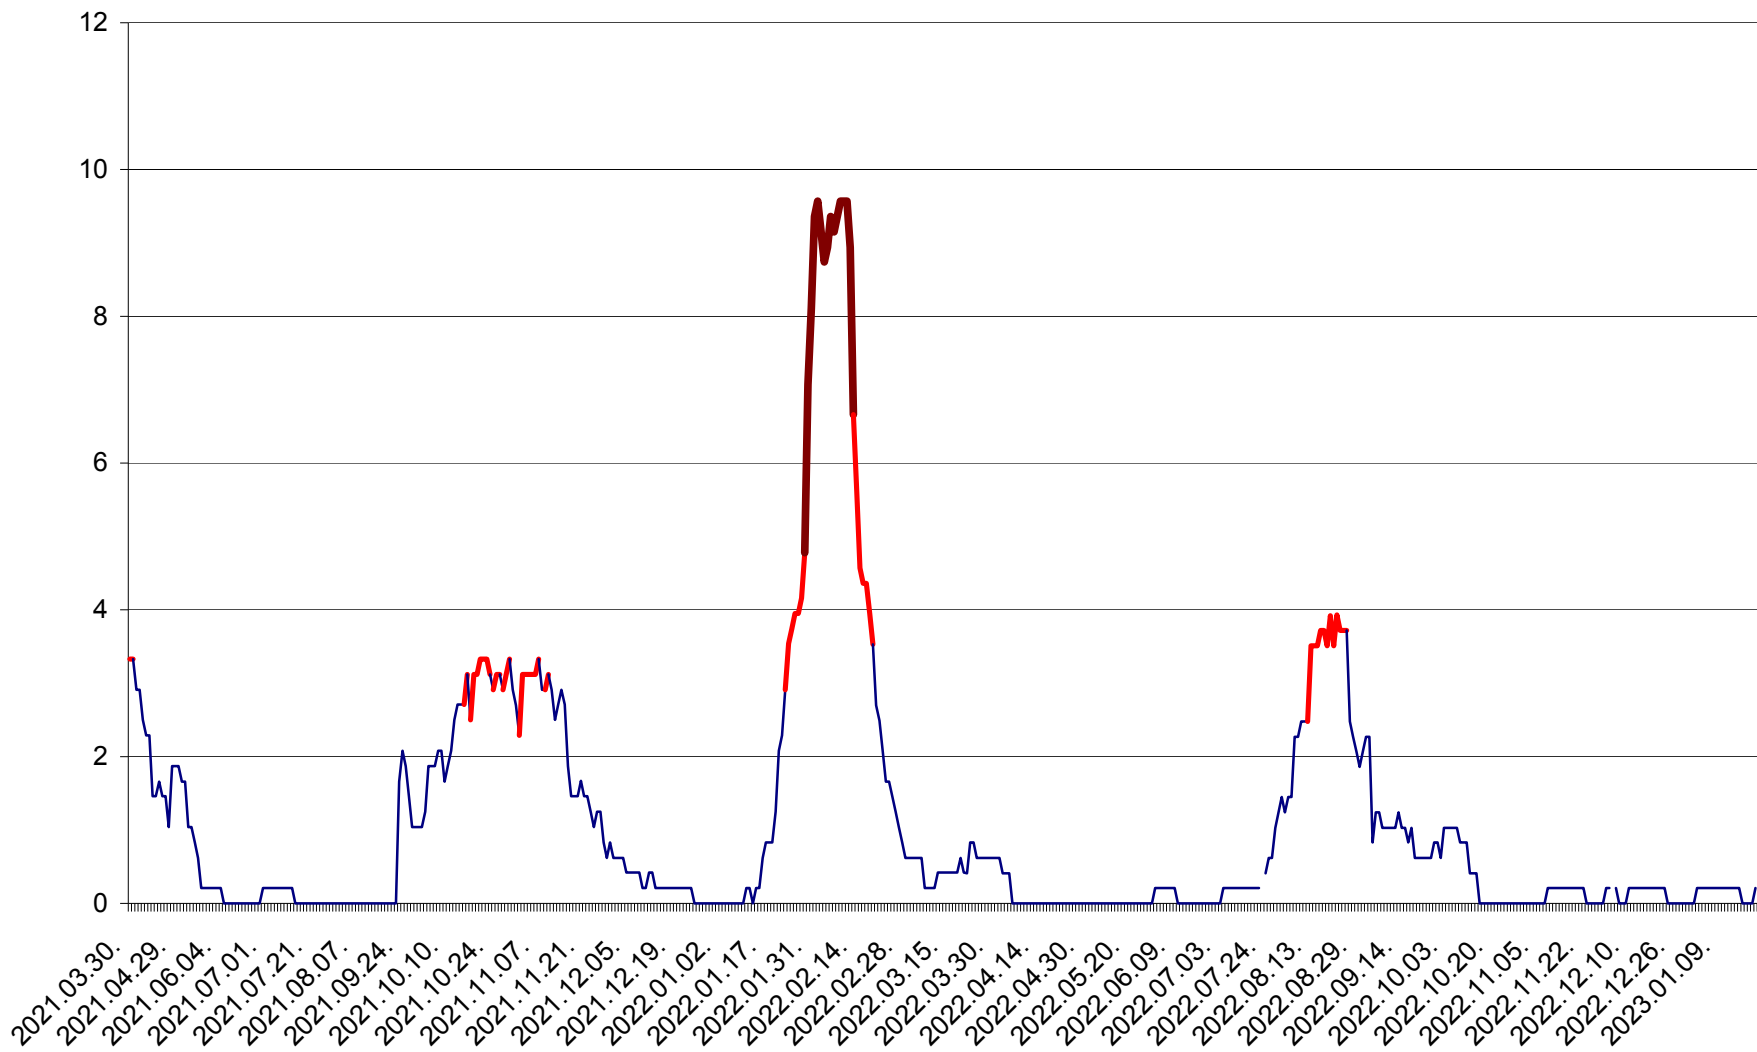

MĂDĂRAȘ - Evolutia incidentei cumulate pe 14 zile la ‰ de locuitori
2021.04.01. - 2023.01.20.