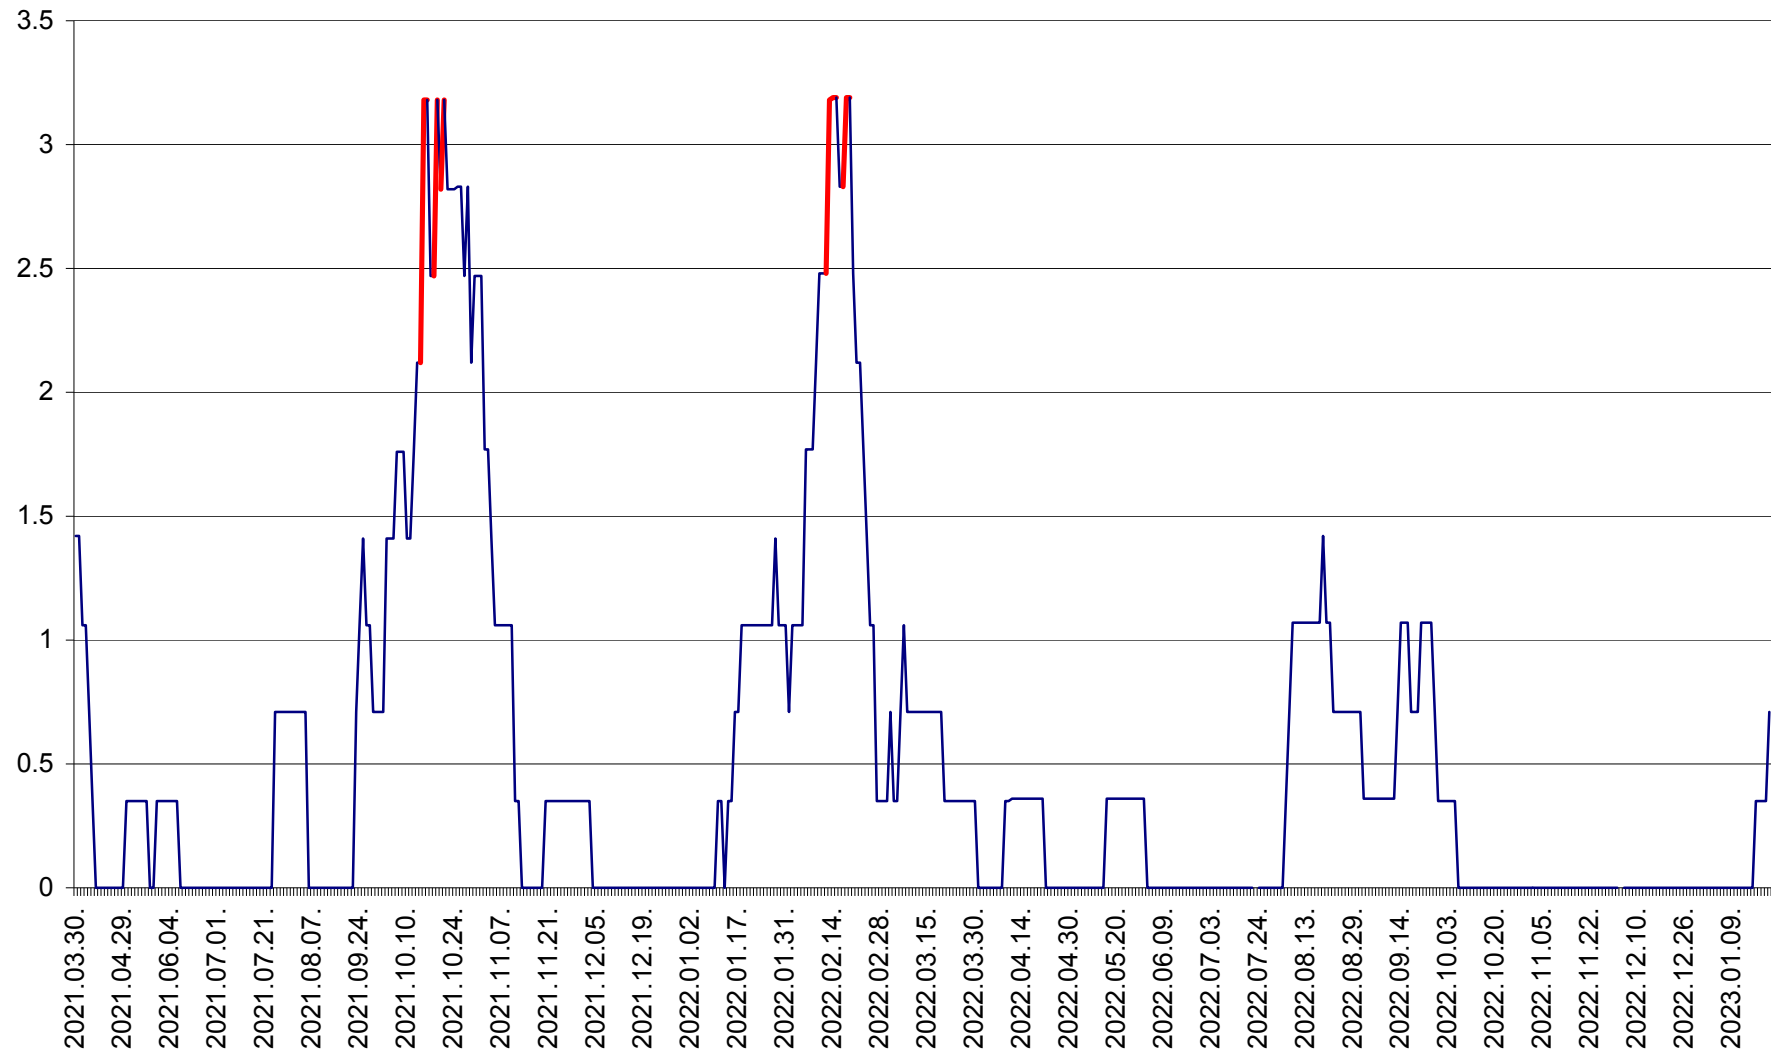

MIHĂILENI - Evolutia incidentei cumulate pe 14 zile la ‰ de locuitori  
2021.04.01. - 2023.01.20.

MUGENI - Evolutia incidentei cumulate pe 14 zile la ‰ de locuitori  
2021.04.01. - 2023.01.20.

OCLAND - Evolutia incidentei cumulate pe 14 zile la ‰ de locuitori  
2021.04.01. - 2023.01.20.

MUNICIPIUL ODORHEIU SECUIESC - Evolutia incidentei cumulate pe 14 zile la % de locuitori  
2021.04.01. - 2023.01.20.

PĂULENI-CIUC - Evolutia incidentei cumulate pe 14 zile la ‰ de locuitori  
2021.04.01. - 2023.01.20.

PLĂIEȘII DE JOS - Evoluția incidenței cumulate pe 14 zile la ‰ de locuitori  
2021.04.01. - 2023.01.20.

PORUMBENI - Evolutia incidentei cumulate pe 14 zile la ‰ de locuitori  
2021.04.01. - 2023.01.20.