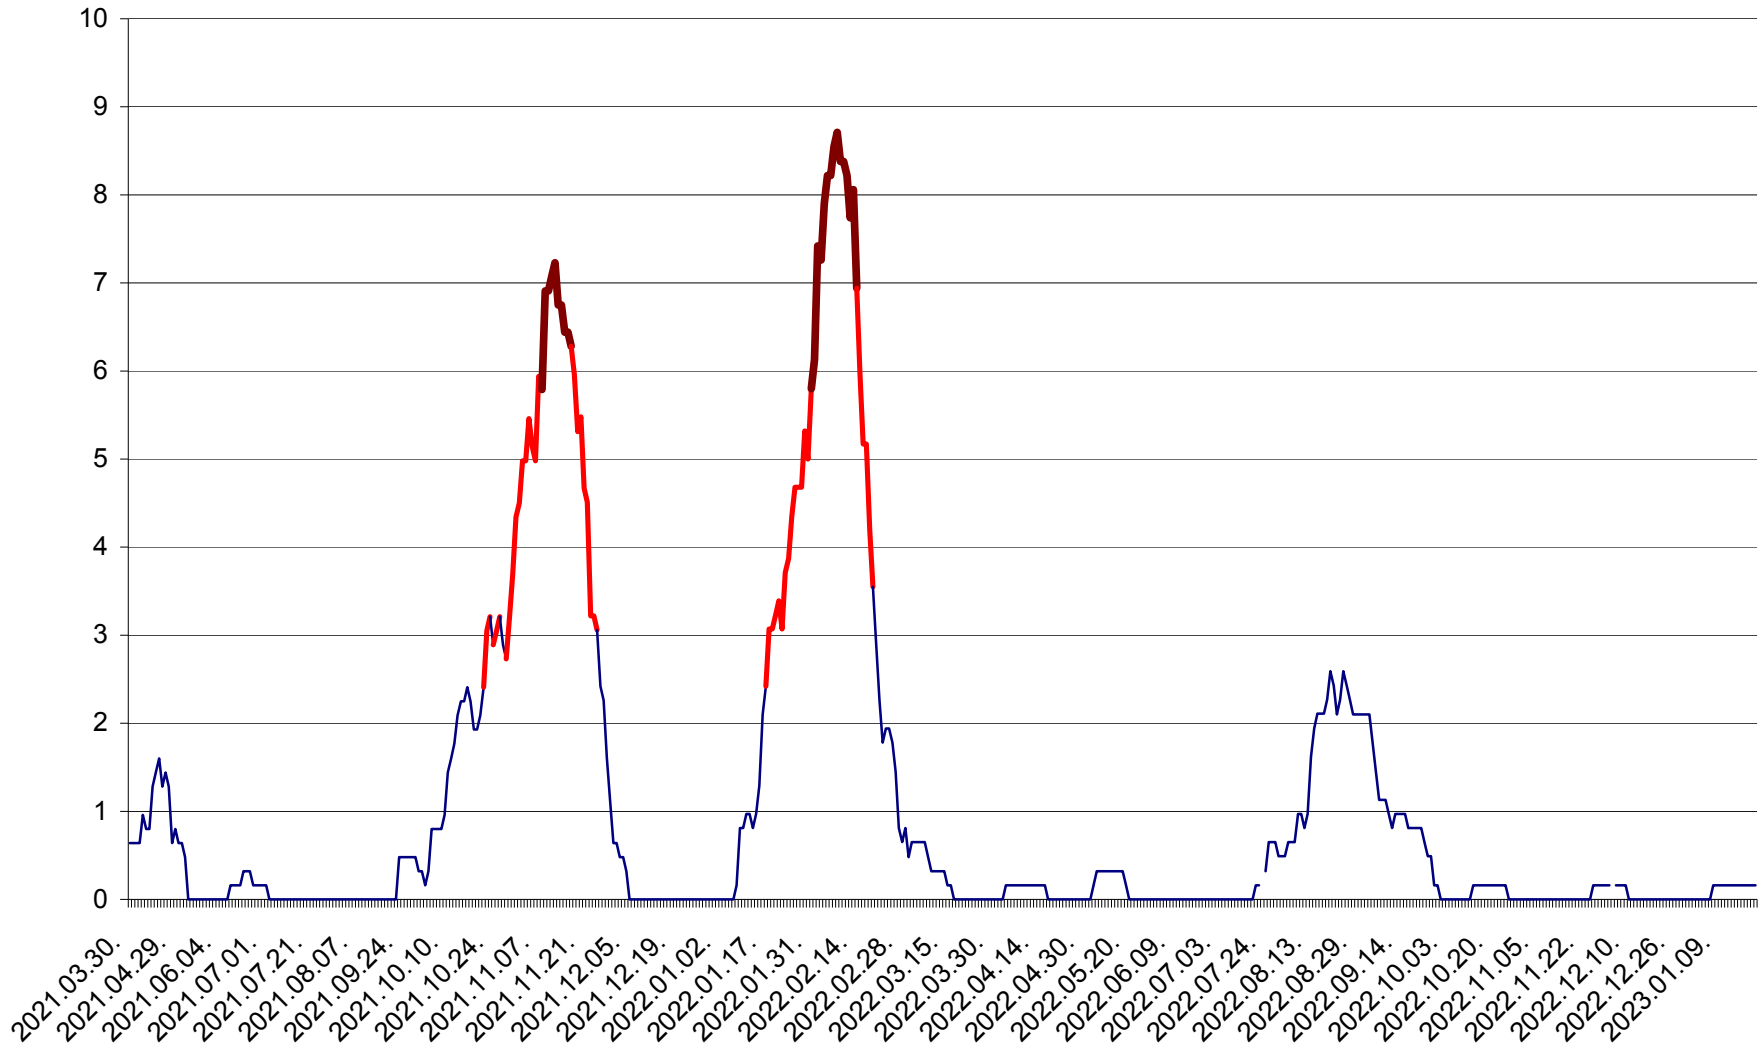

PLĂIEȘII DE JOS - Evoluția incidenței cumulate pe 14 zile la ‰ de locuitori  
2021.04.01. - 2023.01.20.

PORUMBENI - Evolutia incidentei cumulate pe 14 zile la ‰ de locuitori  
2021.04.01. - 2023.01.20.

PRAID - Evolutia incidentei cumulate pe 14 zile la ‰ de locuitori  
2021.04.01. - 2023.01.20.

RACU - Evolutia incidentei cumulate pe 14 zile la ‰ de locuitori  
2021.04.01. - 2023.01.20.

REMETEA - Evolutia incidentei cumulate pe 14 zile la ‰ de locuitori  
2021.04.01. - 2023.01.20.

SĂCEL - Evolutia incidentei cumulate pe 14 zile la ‰ de locuitori  
2021.04.01. - 2023.01.20.

SÂNCRĂIENI - Evolutia incidentei cumulate pe 14 zile la ‰ de locuitori  
2021.04.01. - 2023.01.20.

SÂNDOMINIC - Evolutia incidentei cumulate pe 14 zile la ‰ de locuitori  
2021.04.01. - 2023.01.20.