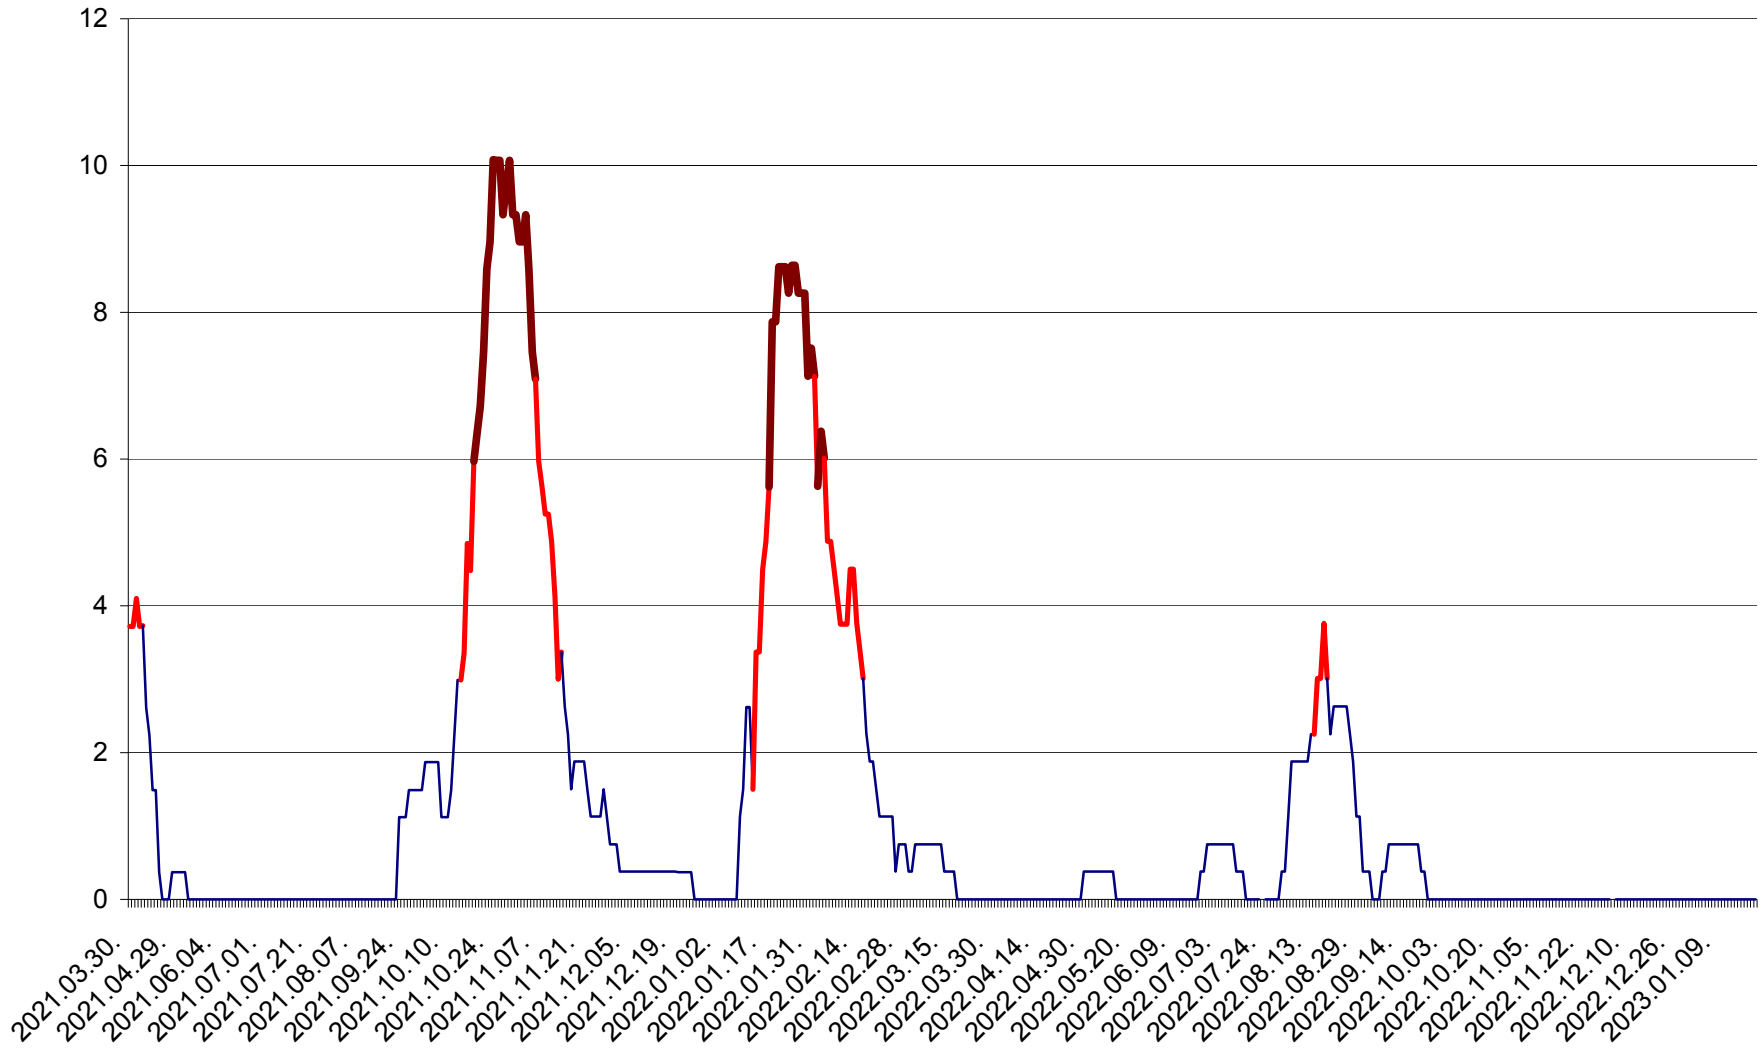

PLĂIEȘII DE JOS - Evoluția incidenței cumulate pe 14 zile la ‰ de locuitori  
2021.04.01. - 2023.01.20.

PORUMBENI - Evolutia incidentei cumulate pe 14 zile la ‰ de locuitori  
2021.04.01. - 2023.01.20.

PRAID - Evolutia incidentei cumulate pe 14 zile la ‰ de locuitori  
2021.04.01. - 2023.01.20.

RACU - Evolutia incidentei cumulate pe 14 zile la ‰ de locuitori  
2021.04.01. - 2023.01.20.

REMETEA - Evolutia incidentei cumulate pe 14 zile la ‰ de locuitori  
2021.04.01. - 2023.01.20.

SĂCEL - Evolutia incidentei cumulate pe 14 zile la ‰ de locuitori  
2021.04.01. - 2023.01.20.

SÂNCRĂIENI - Evolutia incidentei cumulate pe 14 zile la ‰ de locuitori  
2021.04.01. - 2023.01.20.

SÂNDOMINIC - Evolutia incidentei cumulate pe 14 zile la ‰ de locuitori  
2021.04.01. - 2023.01.20.