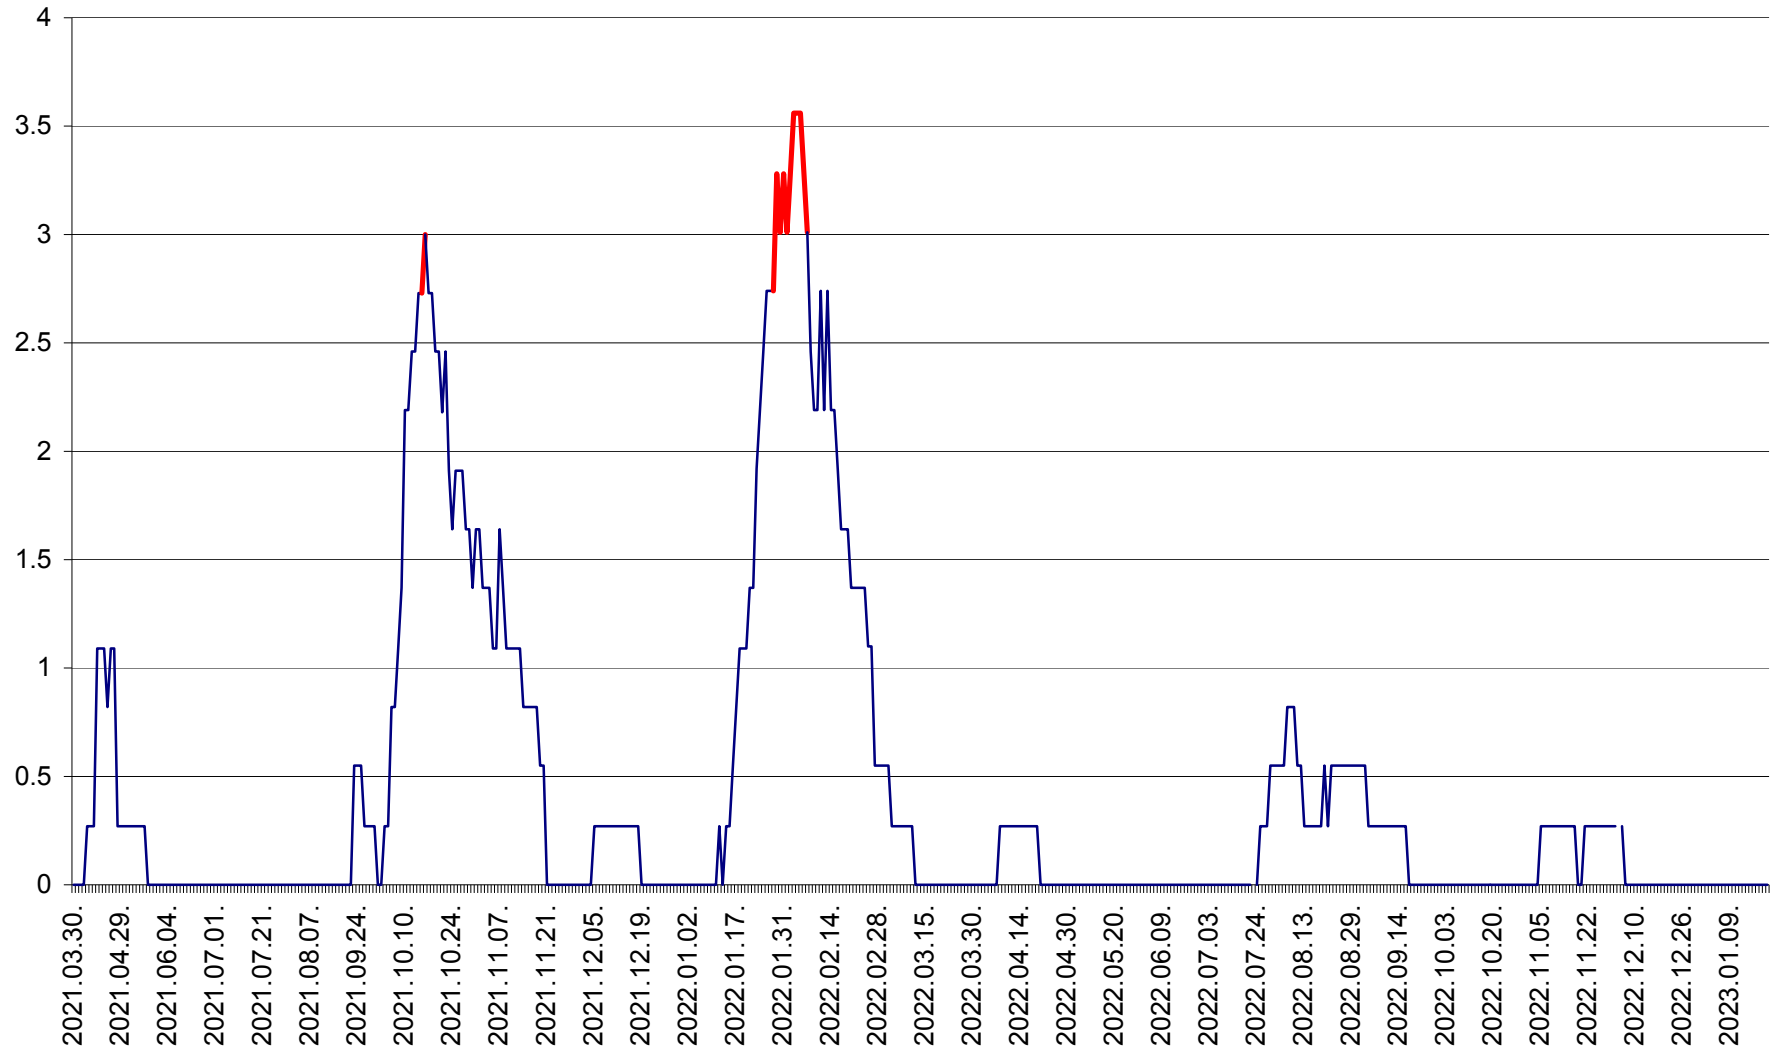

FELICENI - Evolutia incidentei cumulate pe 14 zile la ‰ de locuitori  
2021.04.01. - 2023.01.20.

FRUMOASA - Evolutia incidentei cumulate pe 14 zile la ‰ de locuitori  
2021.04.01. - 2023.01.20.

GĂLĂUȚAȘ - Evoluția incidentei cumulate pe 14 zile la ‰ de locuitori  
2021.04.01. - 2023.01.20.

MUNICIPIUL GHEORGHENI - Evolutia incidentei cumulate pe 14 zile la ‰ de locuitori  
2021.04.01. - 2023.01.20.

JOSENI - Evolutia incidentei cumulate pe 14 zile la ‰ de locuitori  
2021.04.01. - 2023.01.20.

LĂZAREA - Evolutia incidentei cumulate pe 14 zile la ‰ de locuitori  
2021.04.01. - 2023.01.20.

LELICENI - Evolutia incidentei cumulate pe 14 zile la ‰ de locuitori  
2021.04.01. - 2023.01.20.

LUETA - Evolutia incidentei cumulate pe 14 zile la ‰ de locuitori  
2021.04.01. - 2023.01.20.

LUNCA DE JOS - Evolutia incidentei cumulate pe 14 zile la ‰ de locuitori  
2021.04.01. - 2023.01.20.

LUNCA DE SUS - Evolutia incidentei cumulate pe 14 zile la ‰ de locuitori  
2021.04.01. - 2023.01.20.