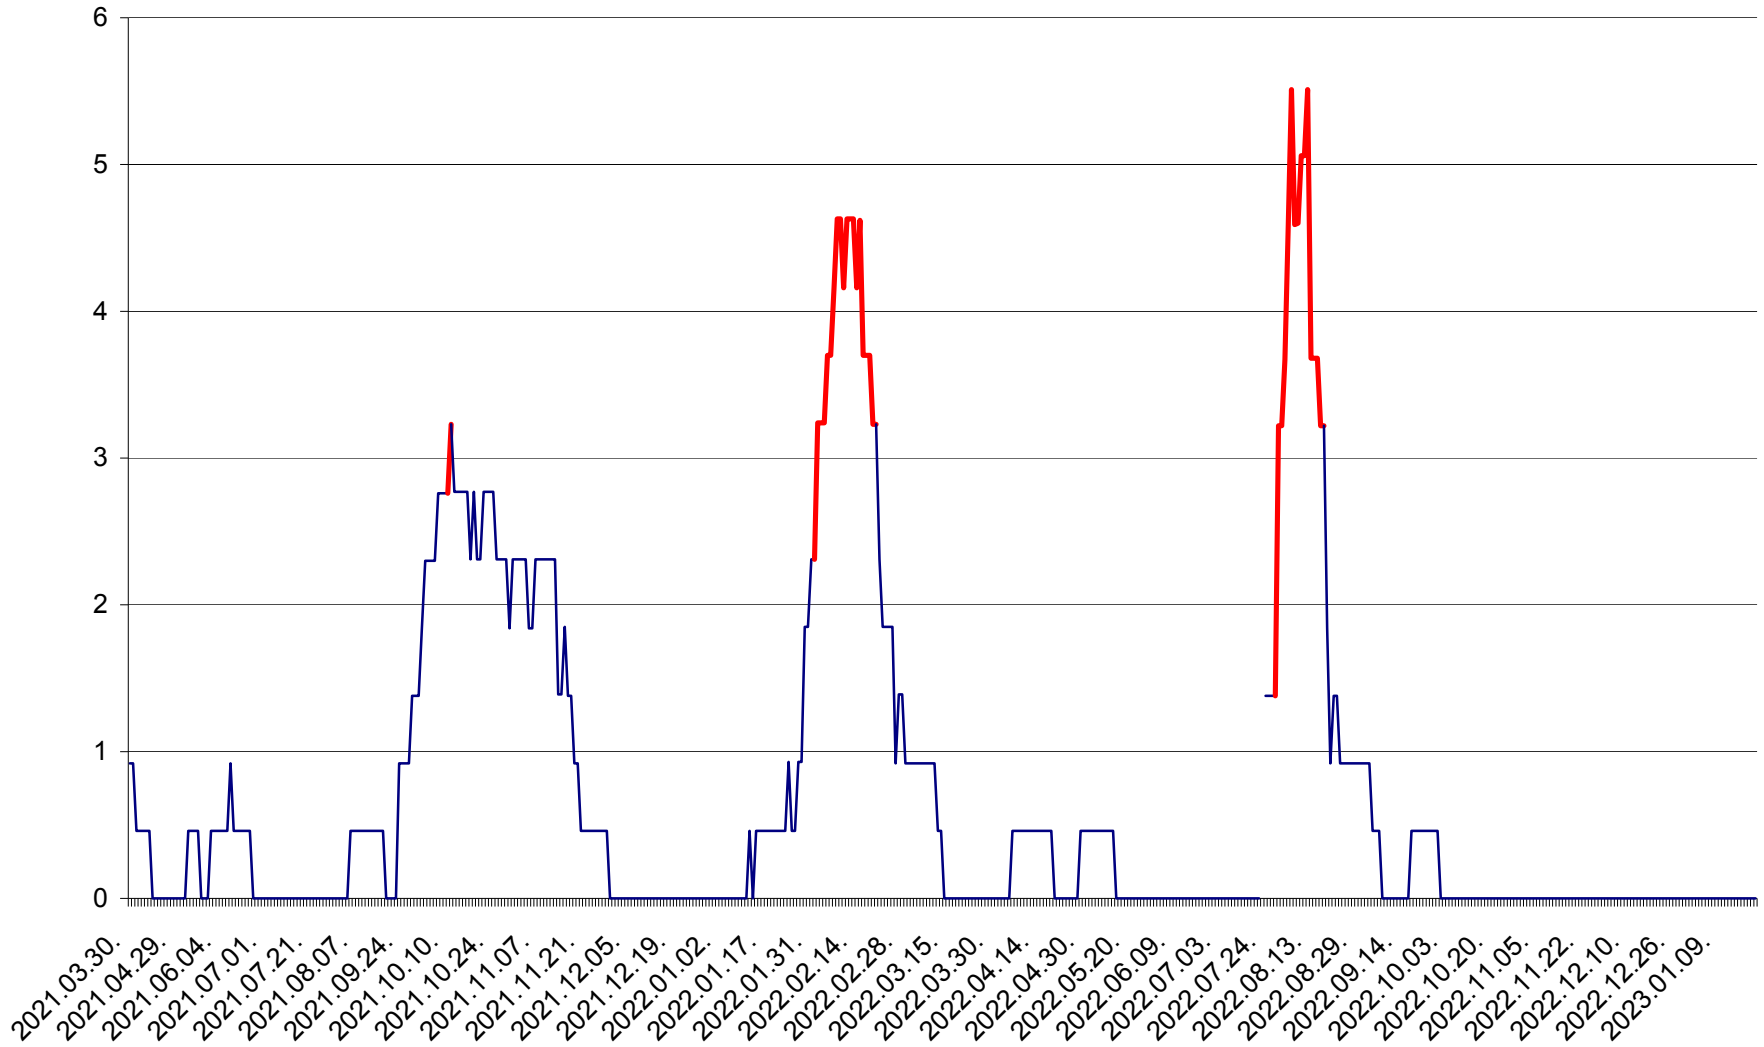

SICULENI - Evolutia incidentei cumulate pe 14 zile la ‰ de locuitori  
2021.04.01. - 2023.01.20.

ȘIMONEȘTI - Evolutia incidentei cumulate pe 14 zile la ‰ de locuitori  
2021.04.01. - 2023.01.20.

SUBCETATE - Evolutia incidentei cumulate pe 14 zile la ‰ de locuitori  
2021.04.01. - 2023.01.20.

SUSENI - Evolutia incidentei cumulate pe 14 zile la ‰ de locuitori  
2021.04.01. - 2023.01.20.

TOMEȘTI - Evolutia incidentei cumulate pe 14 zile la ‰ de locuitori  
2021.04.01. - 2023.01.20.

MUNICIPIUL TOPLIȚA - Evoluția incidenței cumulate pe 14 zile la ‰ de locuitori  
2021.04.01. - 2023.01.20.

TULGHEȘ - Evolutia incidentei cumulate pe 14 zile la ‰ de locuitori  
2021.04.01. - 2023.01.20.

TUȘNAD - Evolutia incidentei cumulate pe 14 zile la ‰ de locuitori  
2021.04.01. - 2023.01.20.

ULIEȘ - Evoluția incidenței cumulate pe 14 zile la ‰ de locuitori  
2021.04.01. - 2023.01.20.