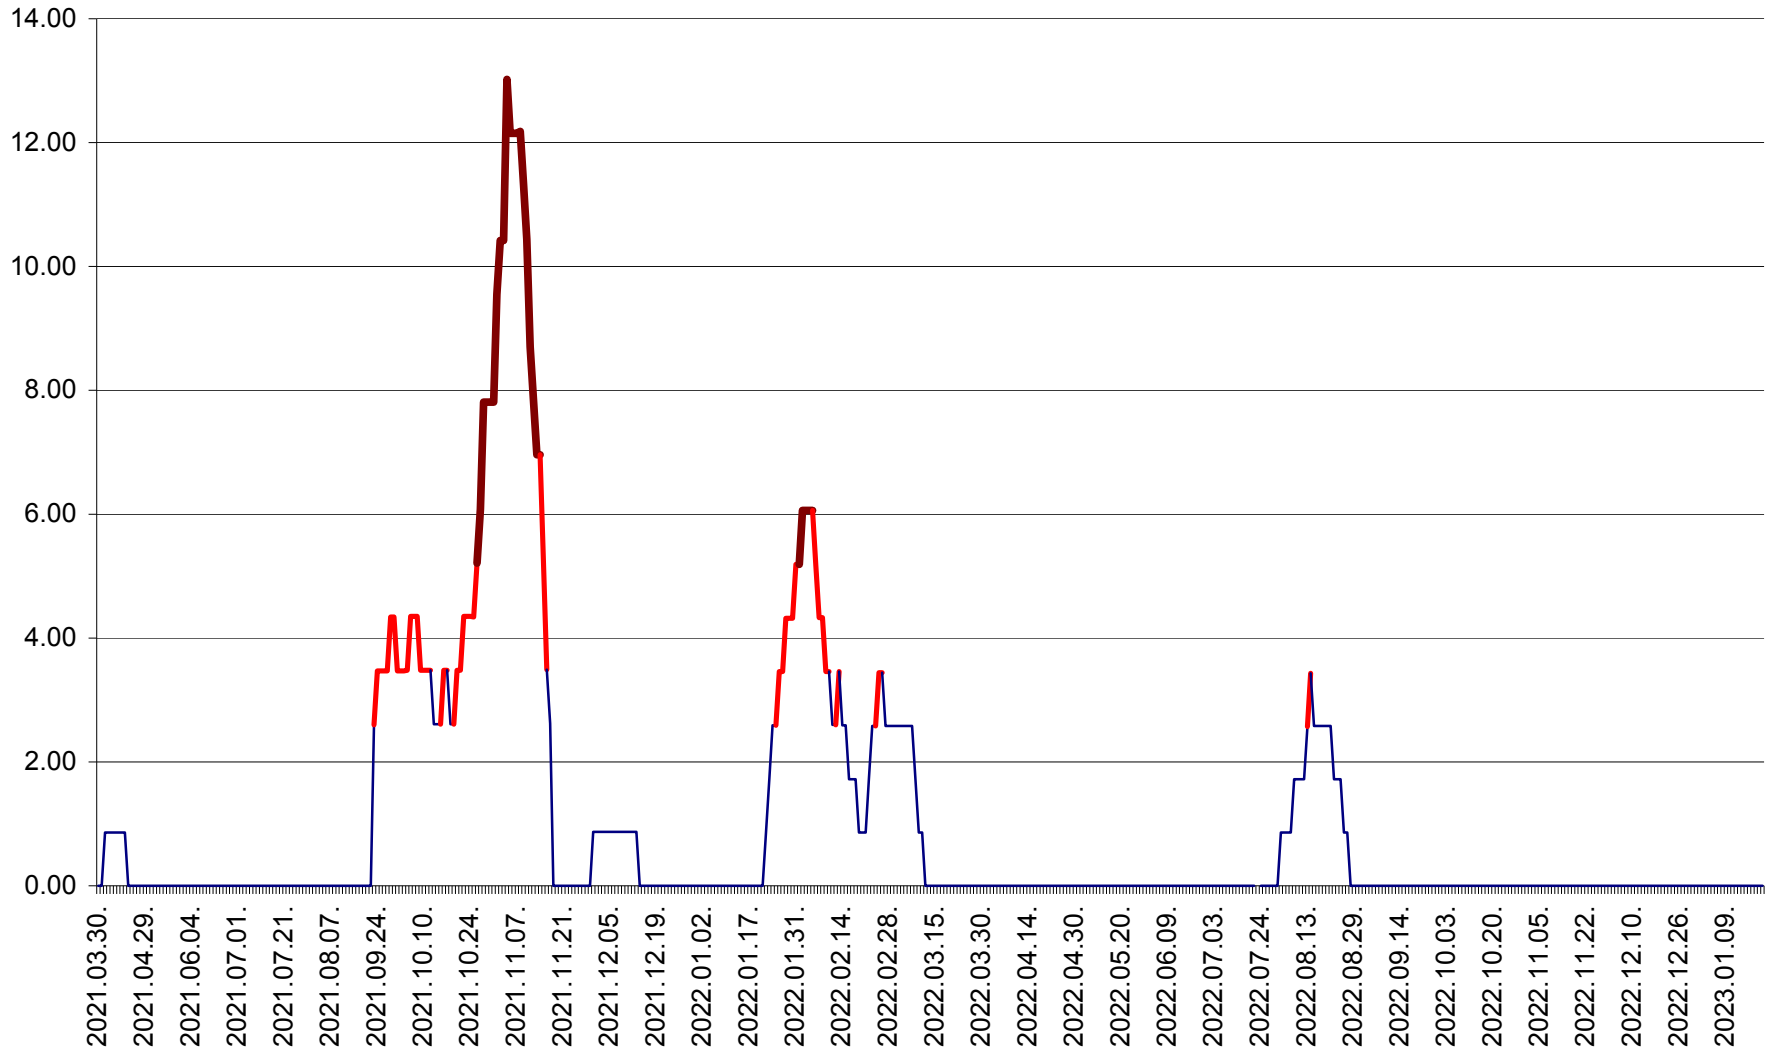

VĂRȘAG - Evolutia incidentei cumulate pe 14 zile la ‰ de locuitori
2021.04.01. - 2023.01.20.

ULIEȘ - Evoluția incidenței cumulate pe 14 zile la ‰ de locuitori
2021.04.01. - 2023.01.20.