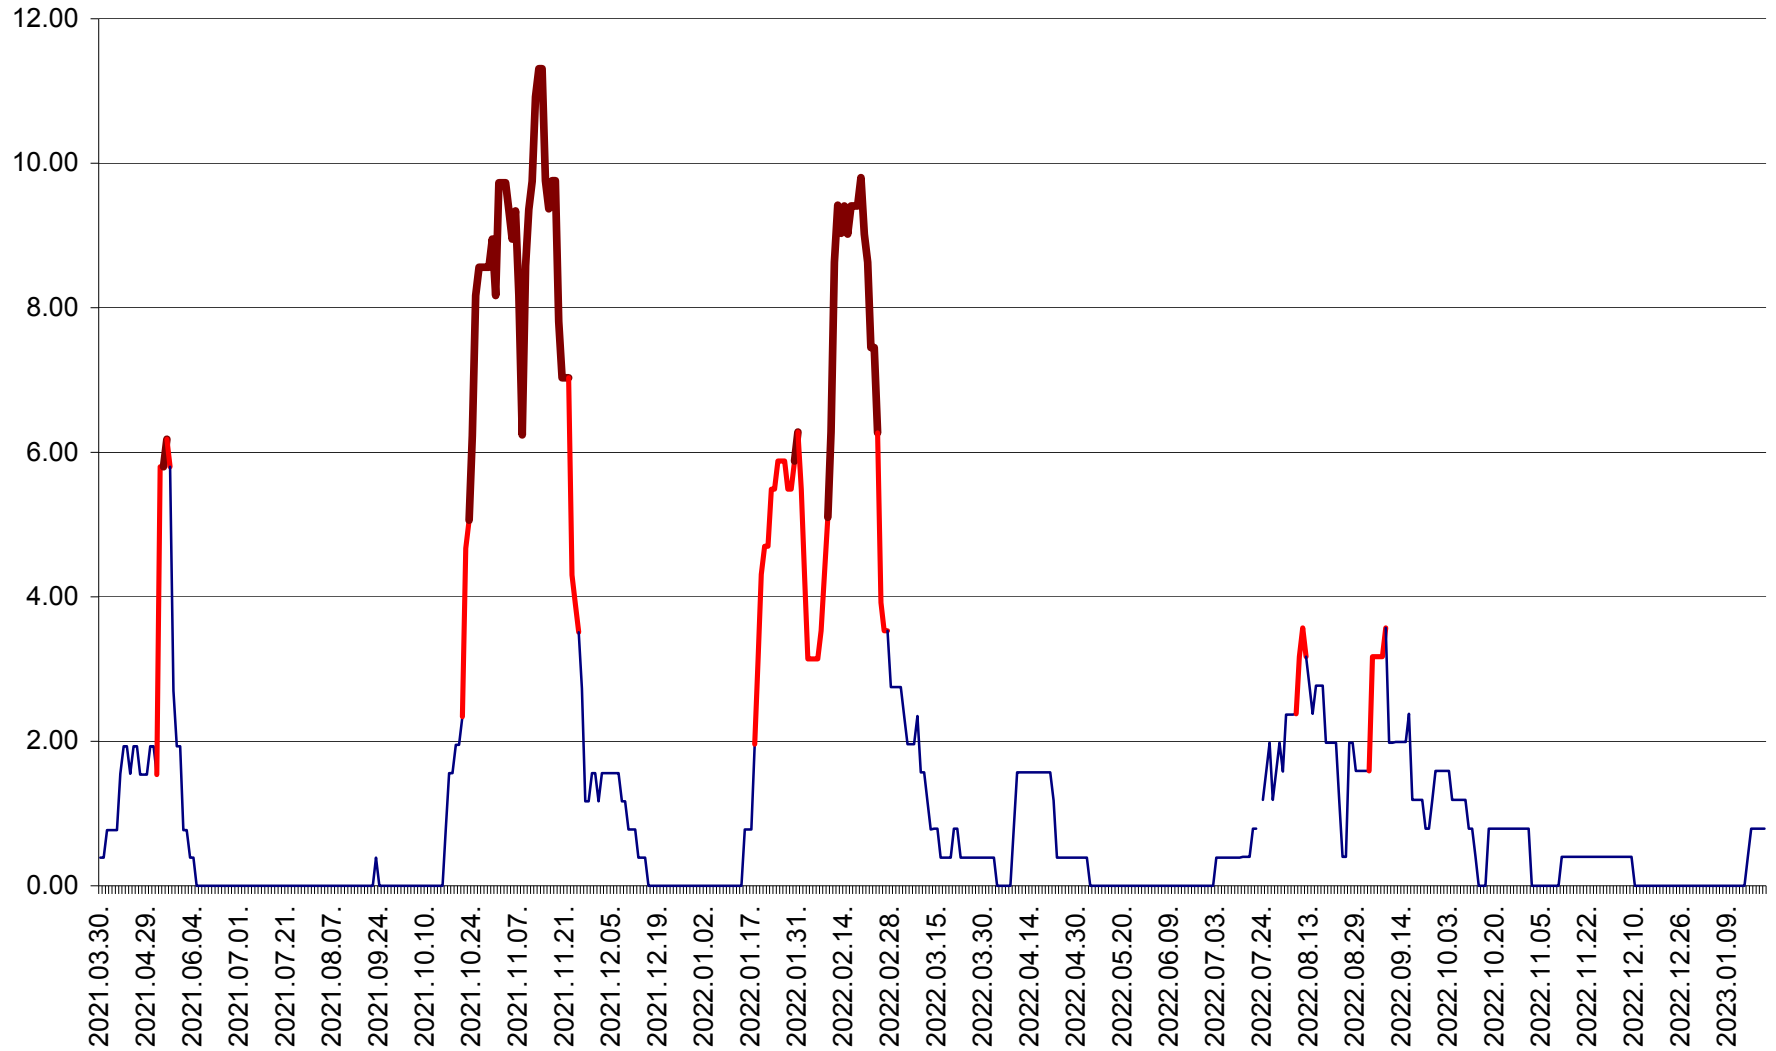

ATID - Evolutia incidentei cumulate pe 14 zile la % de locuitori  
2021.04.01. - 2023.01.20.

AVRĂMEȘTI - Evolutia incidentei cumulate pe 14 zile la ‰ de locuitori  
2021.04.01. - 2023.01.20.

ORAȘ BĂILE TUȘNAD - Evoluția incidenței cumulate pe 14 zile la ‰ de locuitori  
2021.04.01. - 2023.01.20.

ORAȘ BĂLAN - Evoluția incidenței cumulate pe 14 zile la ‰ de locuitori  
2021.04.01. - 2023.01.20.

BILBOR - Evolutia incidentei cumulate pe 14 zile la ‰ de locuitori  
2021.04.01. - 2023.01.20.

ORAȘ BORSEC - Evolutia incidentei cumulate pe 14 zile la ‰ de locuitori  
2021.04.01. - 2023.01.20.

BRĂDEȘTI - Evoluția incidenței cumulate pe 14 zile la ‰ de locuitori  
2021.04.01. - 2023.01.20.

CĂPÂLNIȚA - Evoluția incidenței cumulate pe 14 zile la ‰ de locuitori  
2021.04.01. - 2023.01.20.

CÂRȚA - Evolutia incidentei cumulate pe 14 zile la ‰ de locuitori  
2021.04.01. - 2023.01.20.