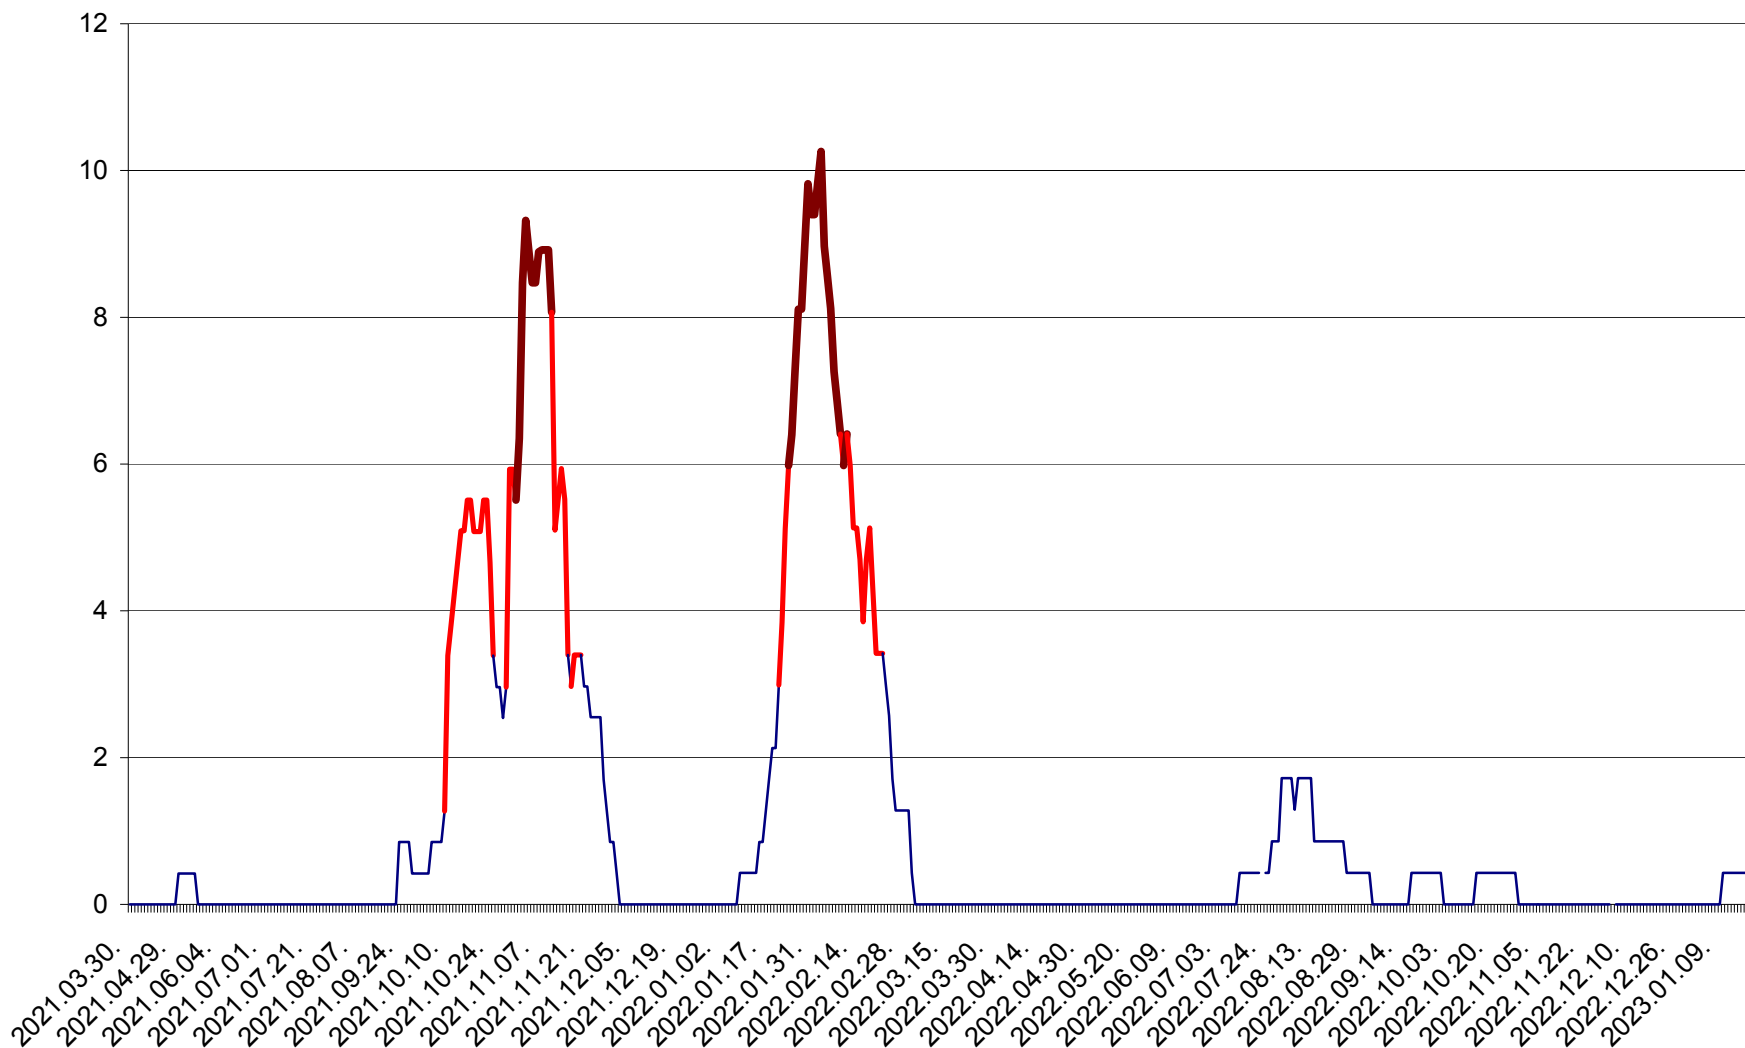

PRAID - Evolutia incidentei cumulate pe 14 zile la ‰ de locuitori  
2021.04.01. - 2023.01.20.

RACU - Evolutia incidentei cumulate pe 14 zile la ‰ de locuitori  
2021.04.01. - 2023.01.20.

REMETEA - Evolutia incidentei cumulate pe 14 zile la ‰ de locuitori  
2021.04.01. - 2023.01.20.

SĂCEL - Evolutia incidentei cumulate pe 14 zile la ‰ de locuitori  
2021.04.01. - 2023.01.20.

SÂNCRĂIENI - Evolutia incidentei cumulate pe 14 zile la ‰ de locuitori  
2021.04.01. - 2023.01.20.

SÂNDOMINIC - Evolutia incidentei cumulate pe 14 zile la ‰ de locuitori  
2021.04.01. - 2023.01.20.

SÂNMARTIN - Evolutia incidentei cumulate pe 14 zile la ‰ de locuitori  
2021.04.01. - 2023.01.20.

SÂNSIMION - Evolutia incidentei cumulate pe 14 zile la ‰ de locuitori  
2021.04.01. - 2023.01.20.

SÂNTIMBRU - Evolutia incidentei cumulate pe 14 zile la ‰ de locuitori  
2021.04.01. - 2023.01.20.