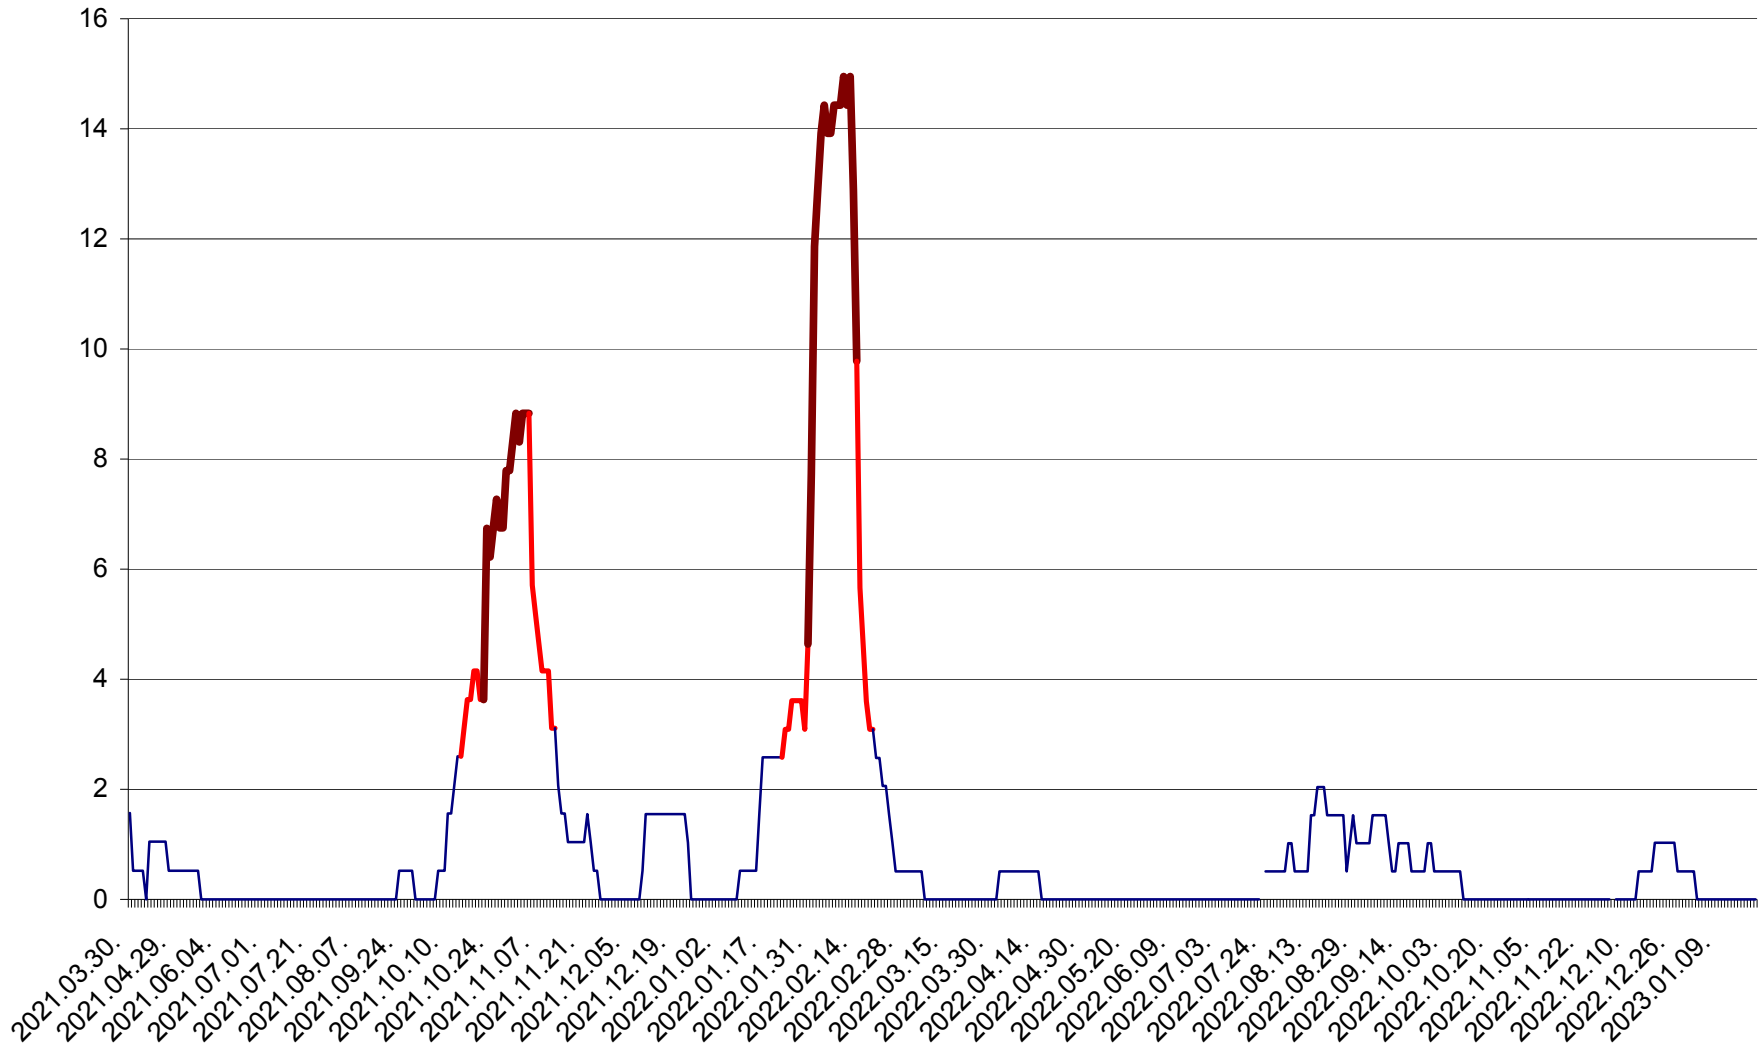

MIHĂILENI - Evolutia incidentei cumulate pe 14 zile la ‰ de locuitori  
2021.04.01. - 2023.01.20.

MUGENI - Evolutia incidentei cumulate pe 14 zile la ‰ de locuitori  
2021.04.01. - 2023.01.20.

OCLAND - Evolutia incidentei cumulate pe 14 zile la ‰ de locuitori  
2021.04.01. - 2023.01.20.

MUNICIPIUL ODORHEIU SECUIESC - Evolutia incidentei cumulate pe 14 zile la % de locuitori  
2021.04.01. - 2023.01.20.

PĂULENI-CIUC - Evolutia incidentei cumulate pe 14 zile la ‰ de locuitori  
2021.04.01. - 2023.01.20.

PLĂIEȘII DE JOS - Evoluția incidenței cumulate pe 14 zile la ‰ de locuitori  
2021.04.01. - 2023.01.20.

PORUMBENI - Evolutia incidentei cumulate pe 14 zile la ‰ de locuitori  
2021.04.01. - 2023.01.20.