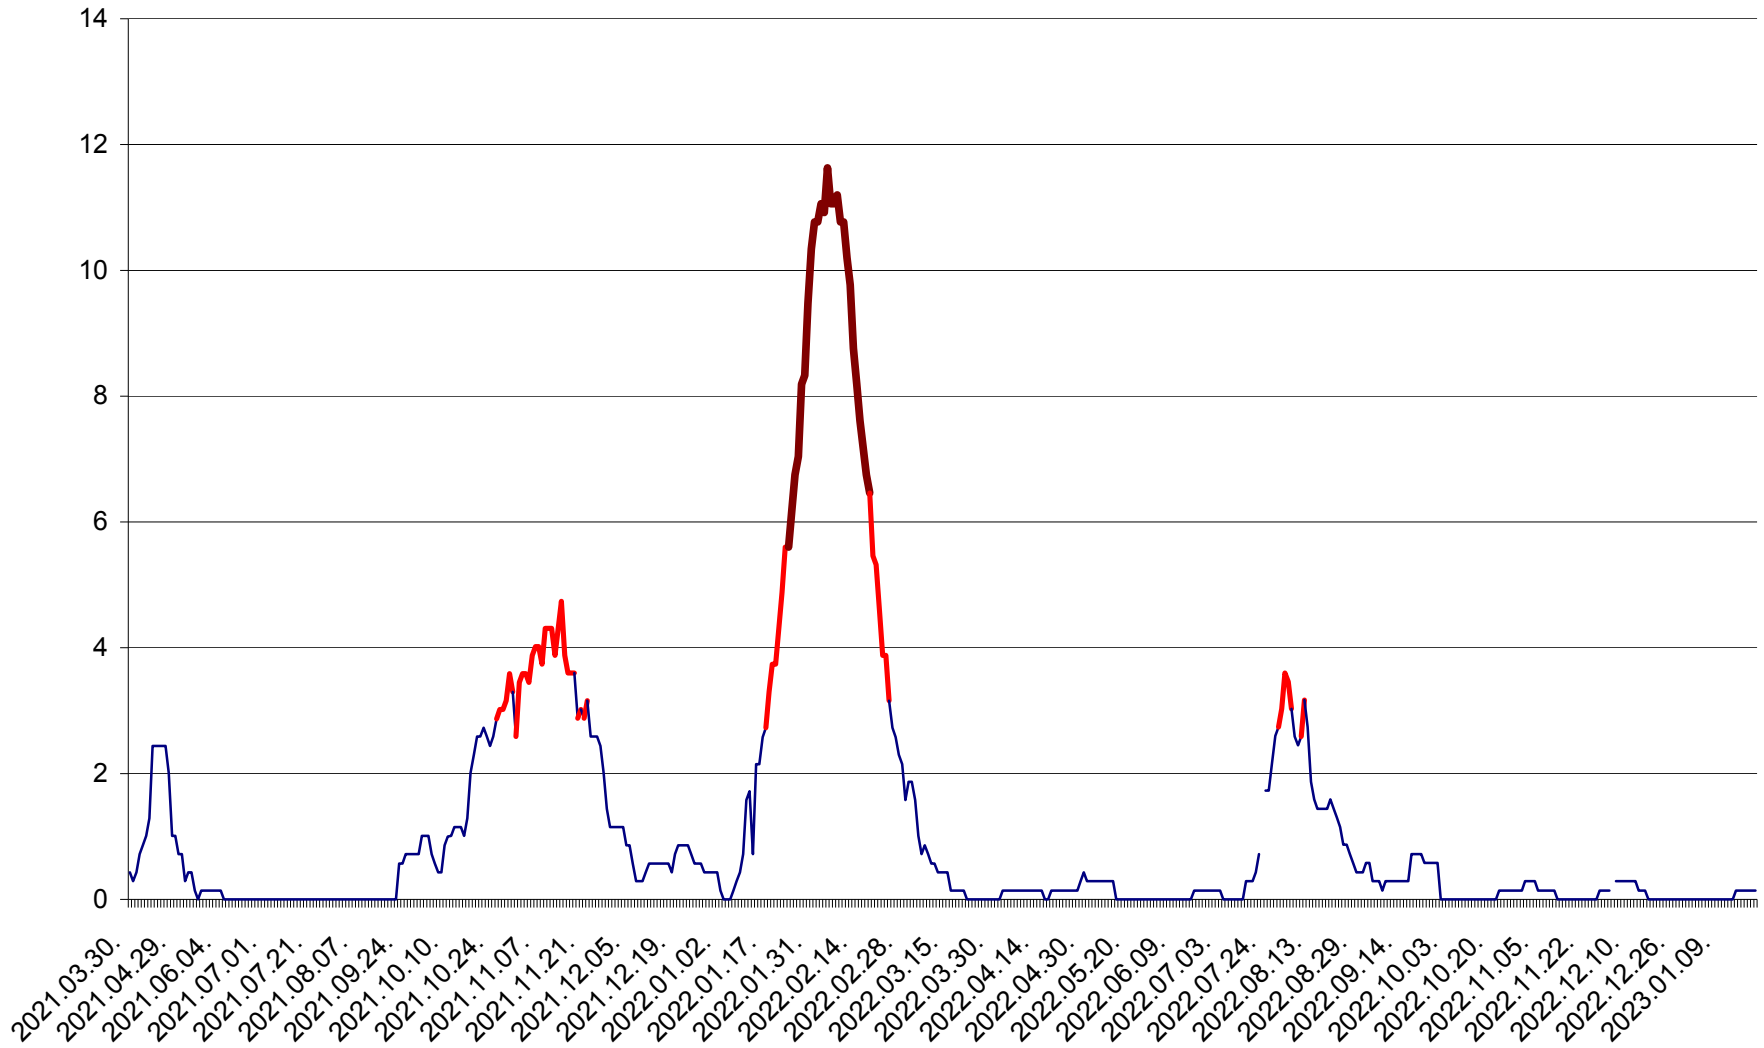

RACU - Evolutia incidentei cumulate pe 14 zile la ‰ de locuitori
2021.04.01. - 2023.01.20.