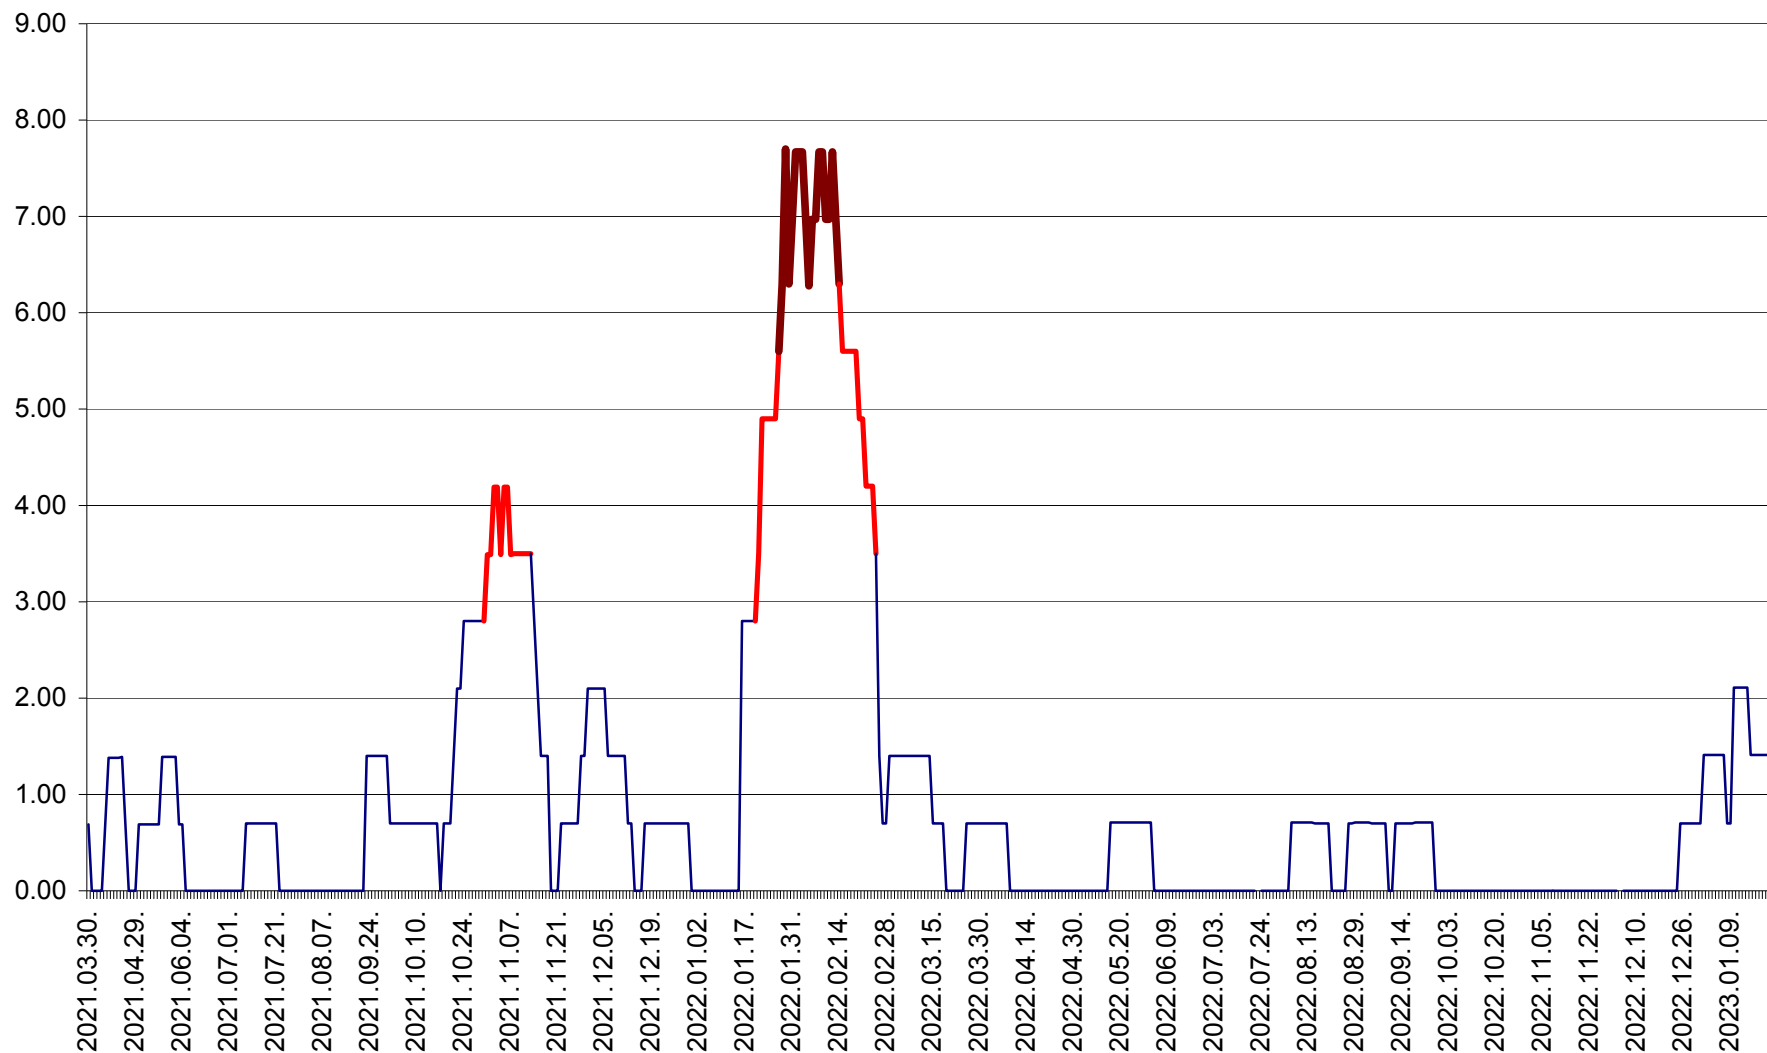

ORAȘ BĂLAN - Evoluția incidenței cumulate pe 14 zile la ‰ de locuitori  
2021.04.01. - 2023.01.20.

BILBOR - Evolutia incidentei cumulate pe 14 zile la ‰ de locuitori  
2021.04.01. - 2023.01.20.

ORAȘ BORSEC - Evolutia incidentei cumulate pe 14 zile la ‰ de locuitori  
2021.04.01. - 2023.01.20.

BRĂDEȘTI - Evoluția incidenței cumulate pe 14 zile la ‰ de locuitori  
2021.04.01. - 2023.01.20.

CĂPÂLNIȚA - Evoluția incidenței cumulate pe 14 zile la ‰ de locuitori  
2021.04.01. - 2023.01.20.

CÂRȚA - Evolutia incidentei cumulate pe 14 zile la ‰ de locuitori  
2021.04.01. - 2023.01.20.

CICEU - Evolutia incidentei cumulate pe 14 zile la ‰ de locuitori  
2021.04.01. - 2023.01.20.

CIUCSÂNGEORGIU - Evolutia incidentei cumulate pe 14 zile la ‰ de locuitori  
2021.04.01. - 2023.01.20.

CIUMANI - Evolutia incidentei cumulate pe 14 zile la ‰ de locuitori  
2021.04.01. - 2023.01.20.

CORBU - Evolutia incidentei cumulate pe 14 zile la ‰ de locuitori  
2021.04.01. - 2023.01.20.

CORUND - Evolutia incidentei cumulate pe 14 zile la ‰ de locuitori  
2021.04.01. - 2023.01.20.

COZMENI - Evolutia incidentei cumulate pe 14 zile la ‰ de locuitori  
2021.04.01. - 2023.01.20.