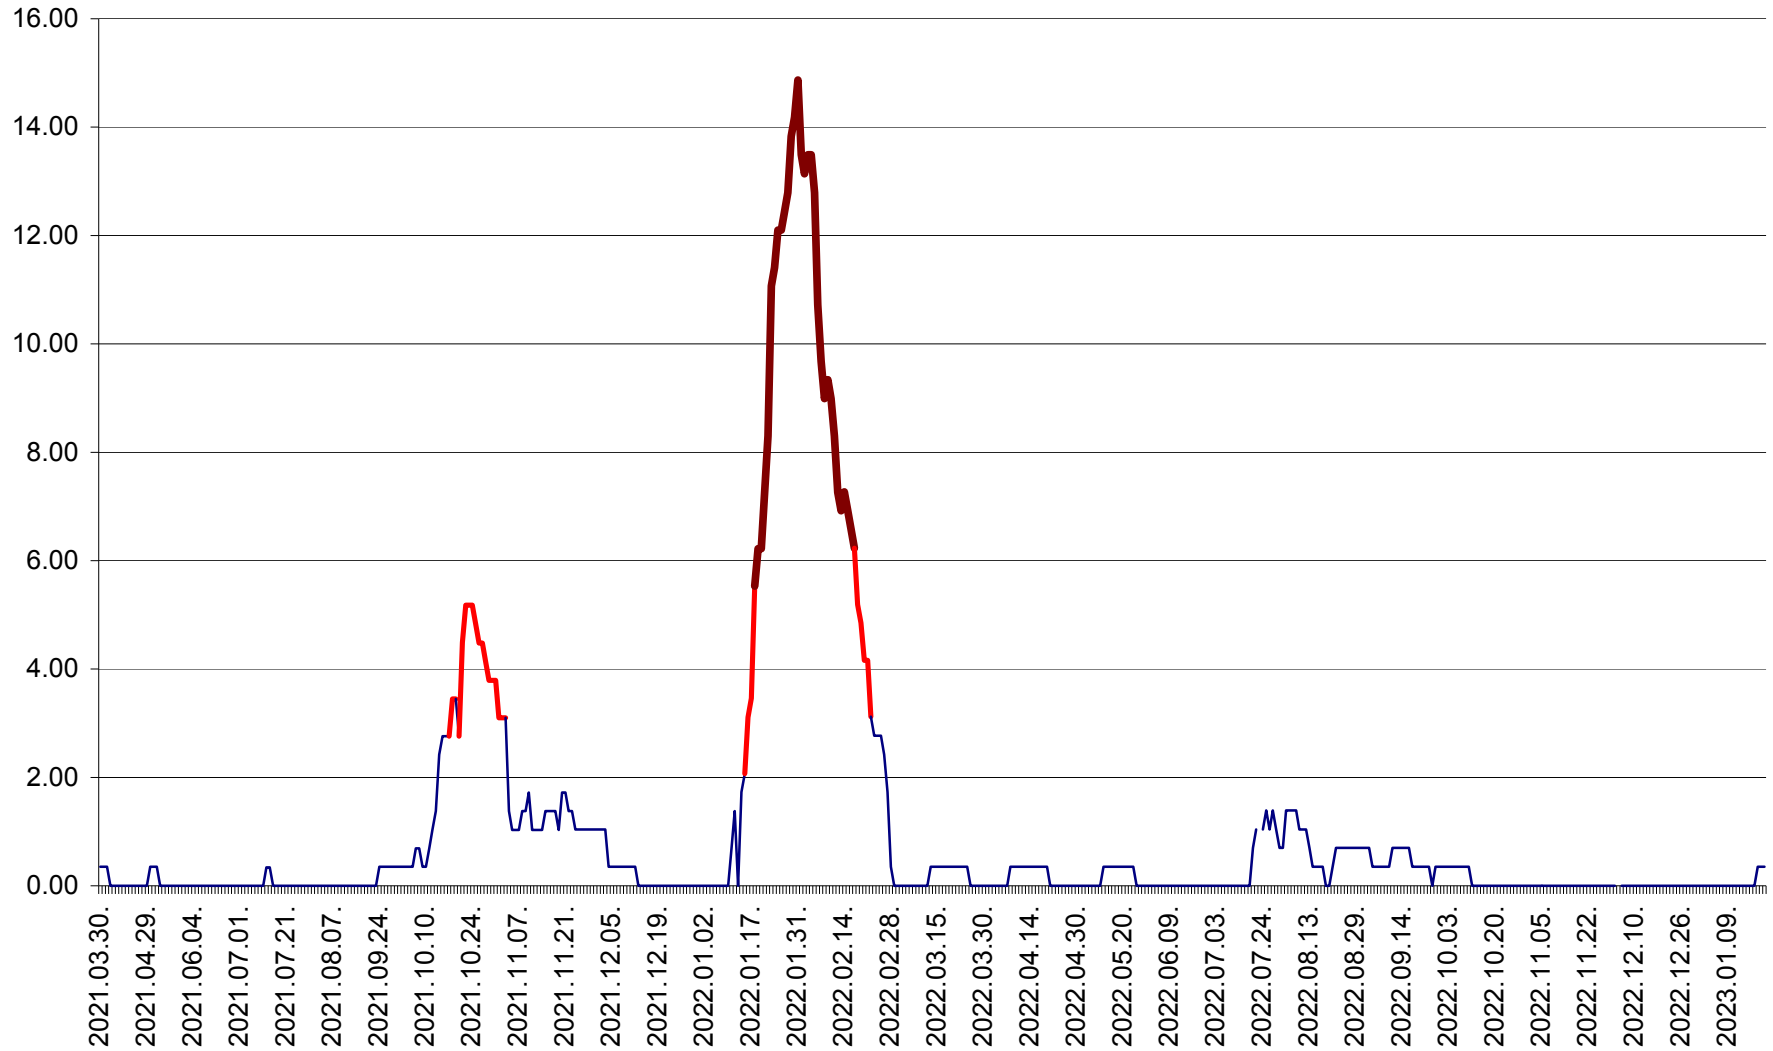

ORAȘ BĂLAN - Evoluția incidenței cumulate pe 14 zile la ‰ de locuitori  
2021.04.01. - 2023.01.20.

BILBOR - Evolutia incidentei cumulate pe 14 zile la ‰ de locuitori  
2021.04.01. - 2023.01.20.

ORAȘ BORSEC - Evolutia incidentei cumulate pe 14 zile la ‰ de locuitori  
2021.04.01. - 2023.01.20.

BRĂDEȘTI - Evoluția incidenței cumulate pe 14 zile la ‰ de locuitori  
2021.04.01. - 2023.01.20.

CĂPÂLNIȚA - Evoluția incidenței cumulate pe 14 zile la ‰ de locuitori  
2021.04.01. - 2023.01.20.

CÂRȚA - Evolutia incidentei cumulate pe 14 zile la ‰ de locuitori  
2021.04.01. - 2023.01.20.

CICEU - Evolutia incidentei cumulate pe 14 zile la ‰ de locuitori  
2021.04.01. - 2023.01.20.

CIUCSÂNGEORGIU - Evolutia incidentei cumulate pe 14 zile la ‰ de locuitori  
2021.04.01. - 2023.01.20.

CIUMANI - Evolutia incidentei cumulate pe 14 zile la ‰ de locuitori  
2021.04.01. - 2023.01.20.

CORBU - Evolutia incidentei cumulate pe 14 zile la ‰ de locuitori  
2021.04.01. - 2023.01.20.

CORUND - Evolutia incidentei cumulate pe 14 zile la ‰ de locuitori  
2021.04.01. - 2023.01.20.

COZMENI - Evolutia incidentei cumulate pe 14 zile la ‰ de locuitori  
2021.04.01. - 2023.01.20.