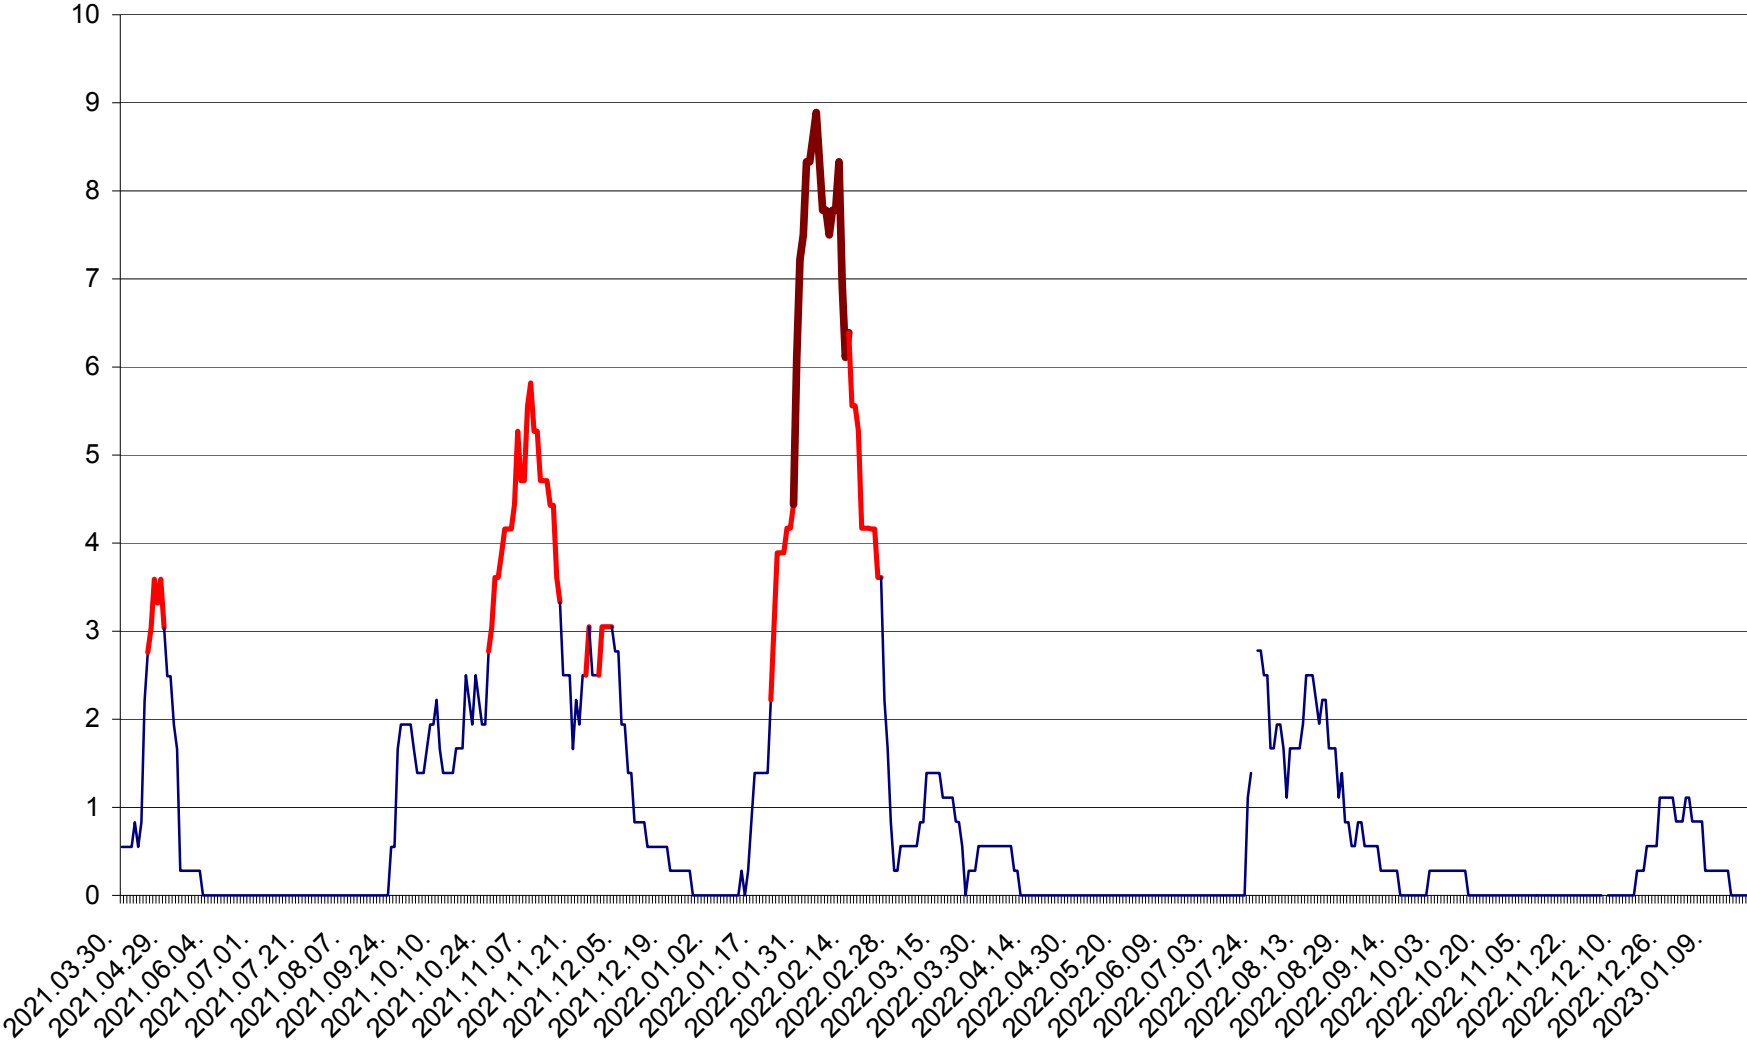

LUPENI - Evolutia incidentei cumulate pe 14 zile la ‰ de locuitori  
2021.04.01. - 2023.01.20.

MĂDĂRAȘ - Evolutia incidentei cumulate pe 14 zile la ‰ de locuitori  
2021.04.01. - 2023.01.20.

MĂRTINIȘ - Evolutia incidentei cumulate pe 14 zile la ‰ de locuitori  
2021.04.01. - 2023.01.20.

MEREȘTI - Evolutia incidentei cumulate pe 14 zile la ‰ de locuitori  
2021.04.01. - 2023.01.20.

MUNICIPIUL MIERCUREA-CIUC - Evolutia incidentei cumulate pe 14 zile la ‰ de locuitori  
2021.04.01. - 2023.01.20.

MIHĂILENI - Evolutia incidentei cumulate pe 14 zile la ‰ de locuitori  
2021.04.01. - 2023.01.20.

MUGENI - Evolutia incidentei cumulate pe 14 zile la ‰ de locuitori  
2021.04.01. - 2023.01.20.

OCLAND - Evolutia incidentei cumulate pe 14 zile la ‰ de locuitori  
2021.04.01. - 2023.01.20.