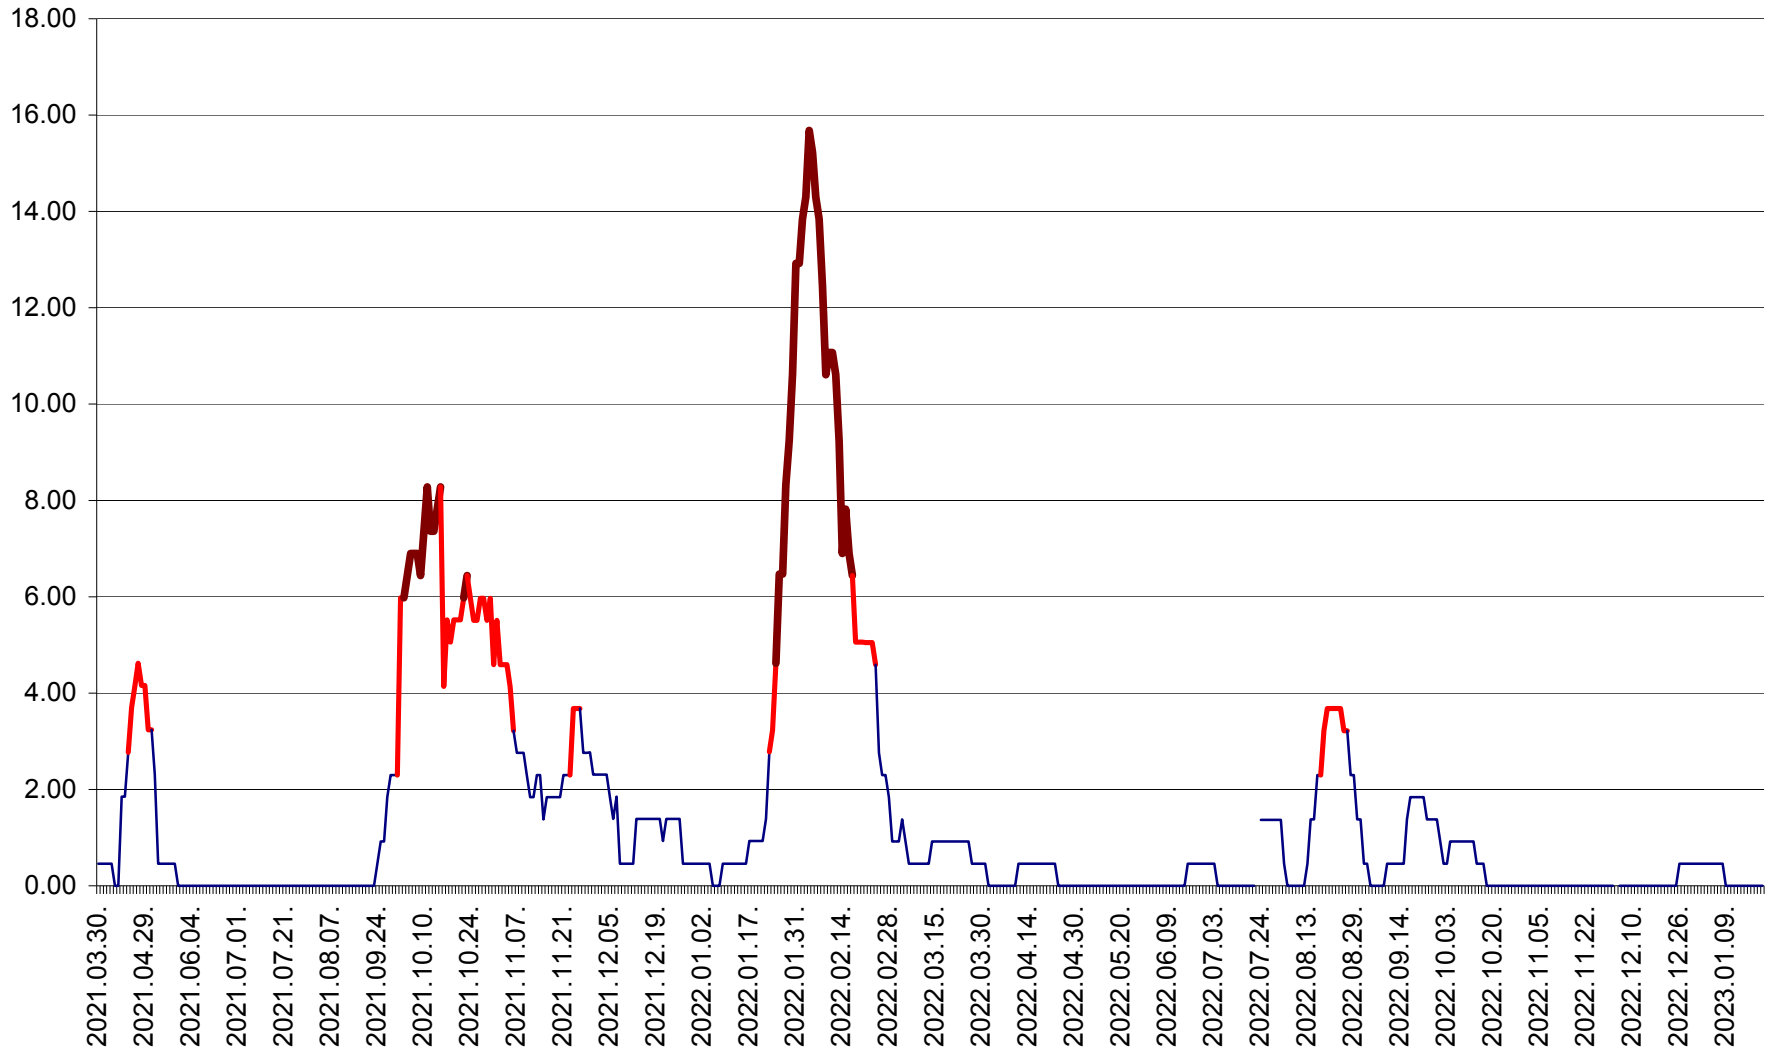

ATID - Evolutia incidentei cumulate pe 14 zile la % de locuitori  
2021.04.01. - 2023.01.20.

AVRĂMEȘTI - Evolutia incidentei cumulate pe 14 zile la ‰ de locuitori  
2021.04.01. - 2023.01.20.

ORAȘ BĂILE TUȘNAD - Evoluția incidenței cumulate pe 14 zile la ‰ de locuitori  
2021.04.01. - 2023.01.20.

ORAȘ BĂLAN - Evoluția incidenței cumulate pe 14 zile la ‰ de locuitori  
2021.04.01. - 2023.01.20.

BILBOR - Evolutia incidentei cumulate pe 14 zile la ‰ de locuitori  
2021.04.01. - 2023.01.20.

ORAȘ BORSEC - Evolutia incidentei cumulate pe 14 zile la ‰ de locuitori  
2021.04.01. - 2023.01.20.

BRĂDEȘTI - Evoluția incidenței cumulate pe 14 zile la ‰ de locuitori  
2021.04.01. - 2023.01.20.

CĂPÂLNIȚA - Evoluția incidenței cumulate pe 14 zile la ‰ de locuitori  
2021.04.01. - 2023.01.20.

CÂRȚA - Evolutia incidentei cumulate pe 14 zile la ‰ de locuitori  
2021.04.01. - 2023.01.20.

CICEU - Evolutia incidentei cumulate pe 14 zile la ‰ de locuitori  
2021.04.01. - 2023.01.20.

CIUCSÂNGEORGIU - Evolutia incidentei cumulate pe 14 zile la ‰ de locuitori  
2021.04.01. - 2023.01.20.

CIUMANI - Evolutia incidentei cumulate pe 14 zile la ‰ de locuitori  
2021.04.01. - 2023.01.20.