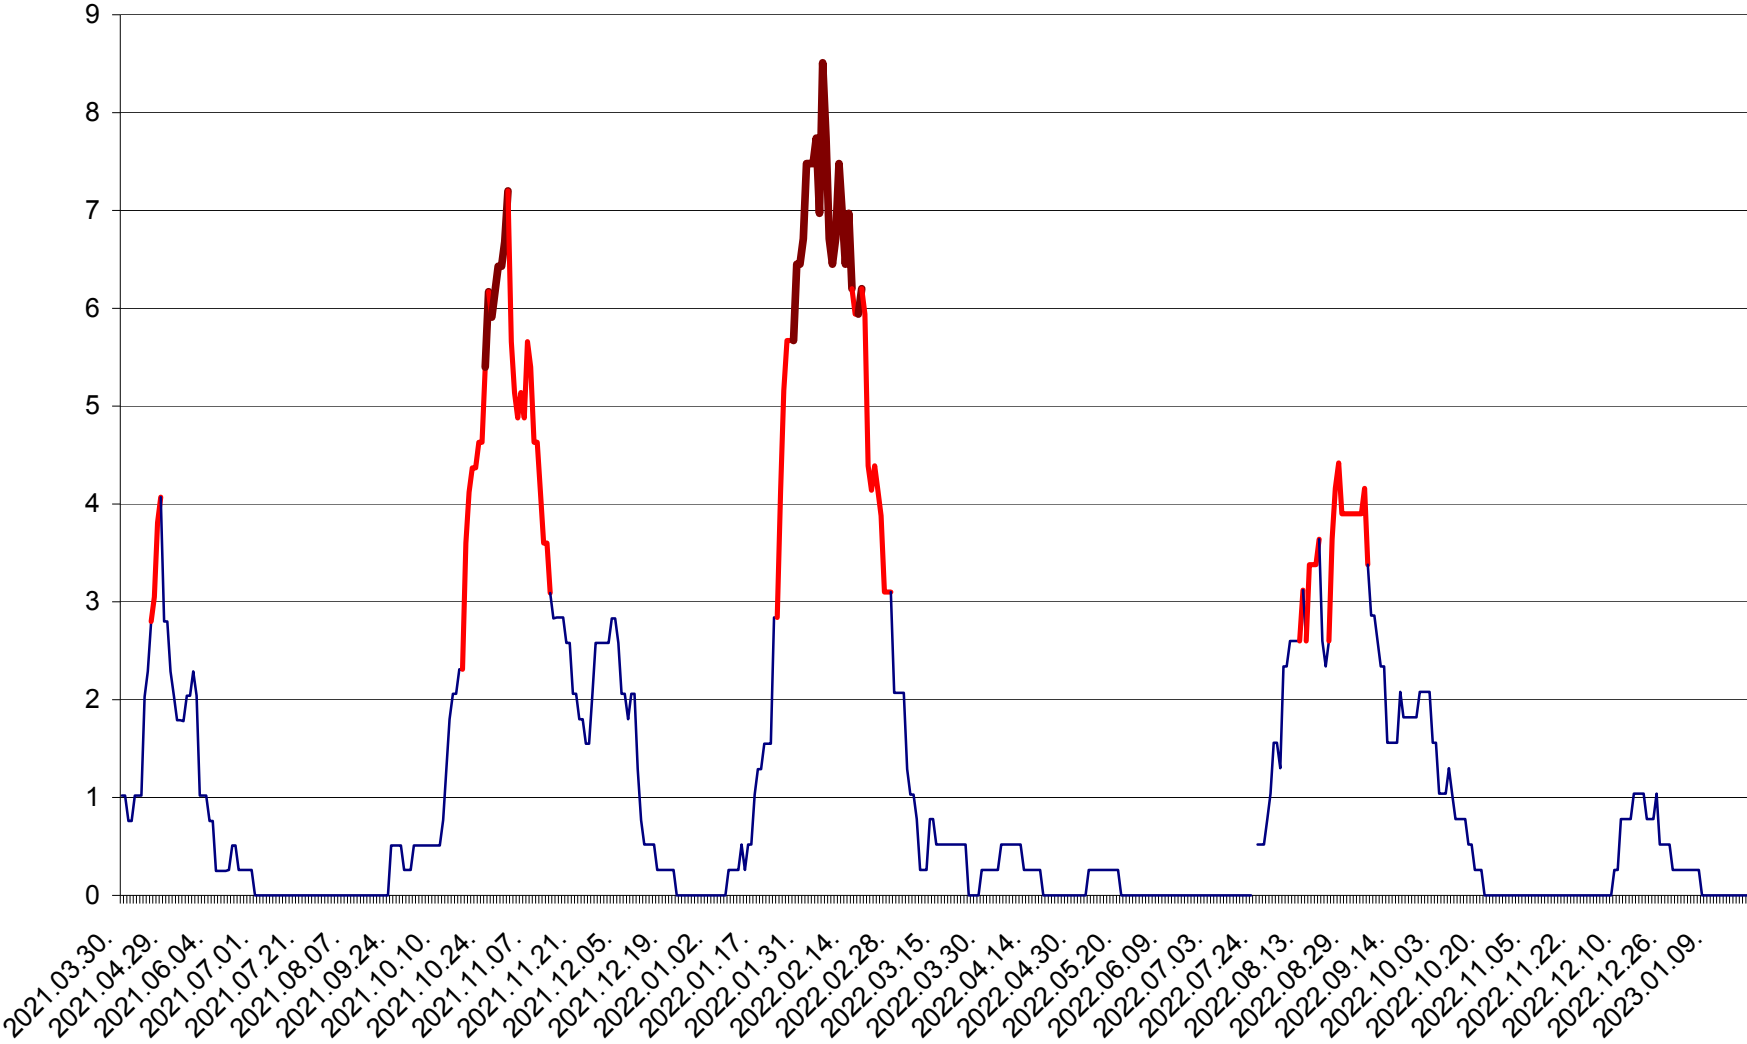

SÂNMARTIN - Evolutia incidentei cumulate pe 14 zile la ‰ de locuitori  
2021.04.01. - 2023.01.20.

SÂNSIMION - Evolutia incidentei cumulate pe 14 zile la ‰ de locuitori  
2021.04.01. - 2023.01.20.

SÂNTIMBRU - Evolutia incidentei cumulate pe 14 zile la ‰ de locuitori  
2021.04.01. - 2023.01.20.

SĂRMAȘ - Evolutia incidentei cumulate pe 14 zile la ‰ de locuitori  
2021.04.01. - 2023.01.20.

SATU MARE - Evolutia incidentei cumulate pe 14 zile la ‰ de locuitori  
2021.04.01. - 2023.01.20.

SECUIENI - Evolutia incidentei cumulate pe 14 zile la ‰ de locuitori  
2021.04.01. - 2023.01.20.

SICULENI - Evolutia incidentei cumulate pe 14 zile la ‰ de locuitori  
2021.04.01. - 2023.01.20.

ȘIMONEȘTI - Evolutia incidentei cumulate pe 14 zile la ‰ de locuitori  
2021.04.01. - 2023.01.20.

SUBCETATE - Evolutia incidentei cumulate pe 14 zile la ‰ de locuitori  
2021.04.01. - 2023.01.20.