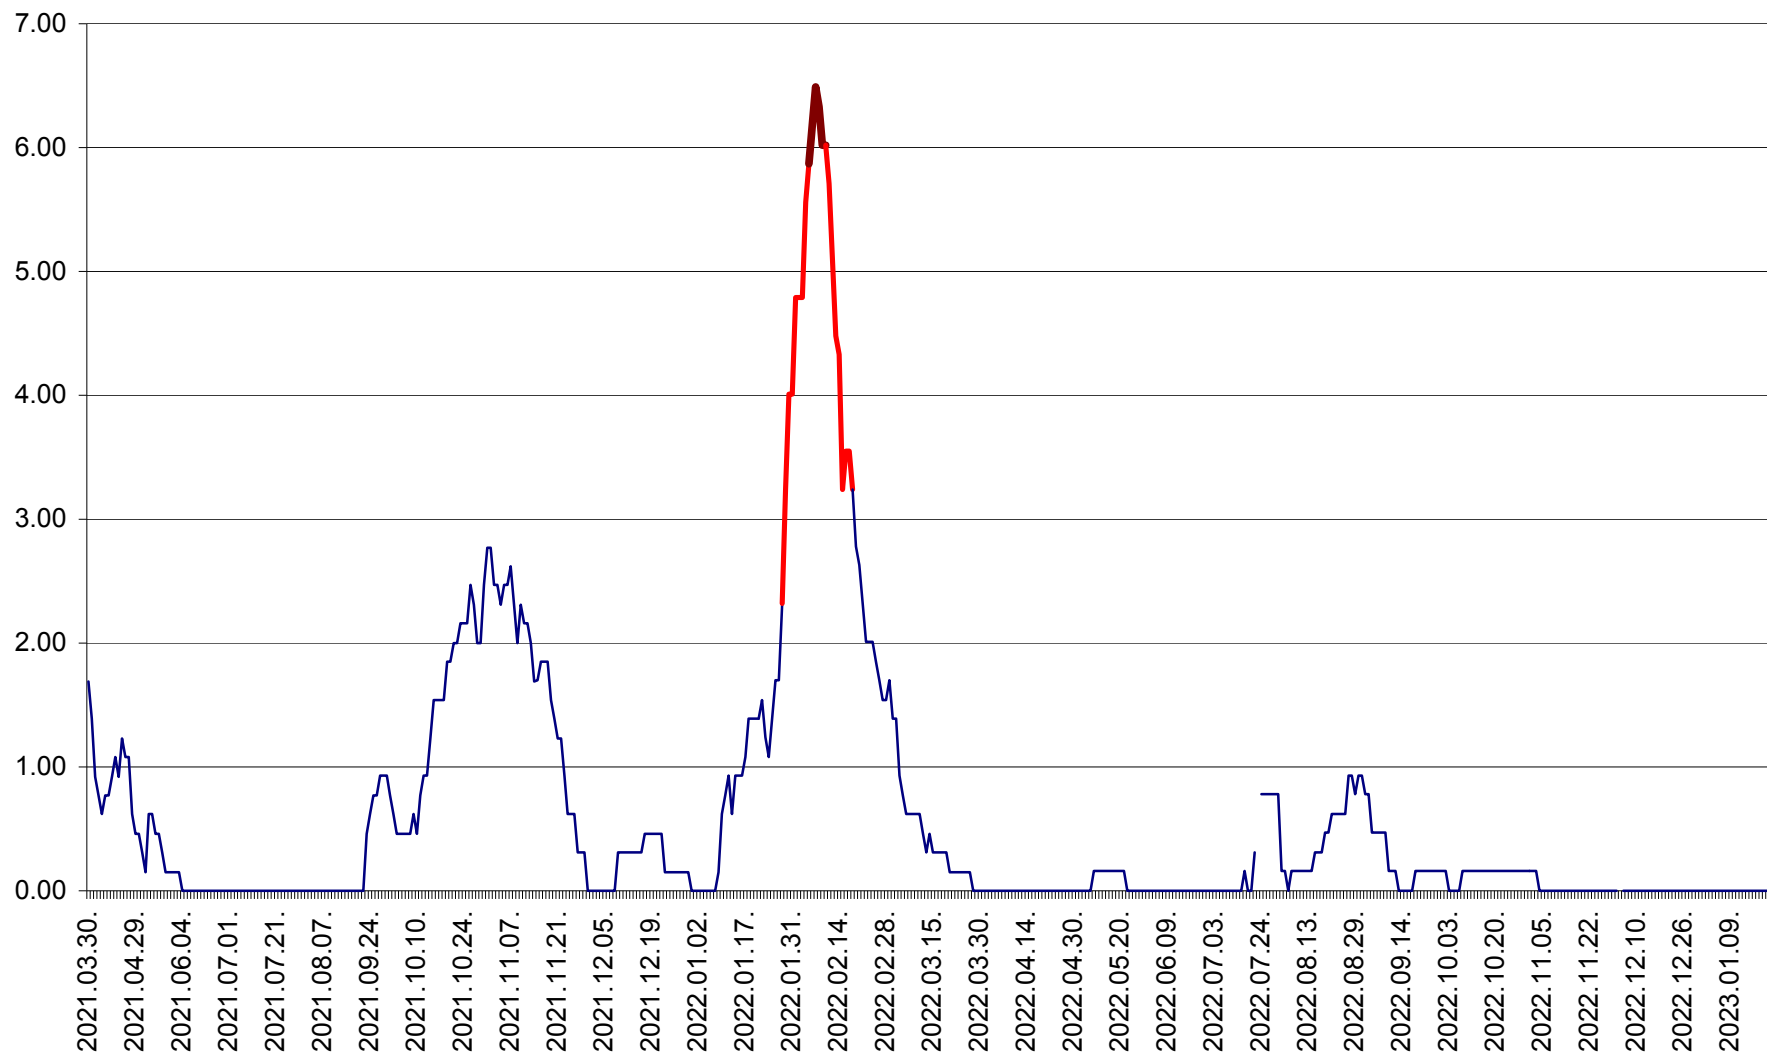

ORAȘ BĂLAN - Evoluția incidenței cumulate pe 14 zile la ‰ de locuitori  
2021.04.01. - 2023.01.20.

BILBOR - Evolutia incidentei cumulate pe 14 zile la ‰ de locuitori  
2021.04.01. - 2023.01.20.

ORAȘ BORSEC - Evolutia incidentei cumulate pe 14 zile la ‰ de locuitori  
2021.04.01. - 2023.01.20.

BRĂDEȘTI - Evoluția incidenței cumulate pe 14 zile la ‰ de locuitori  
2021.04.01. - 2023.01.20.

CĂPÂLNIȚA - Evoluția incidenței cumulate pe 14 zile la ‰ de locuitori  
2021.04.01. - 2023.01.20.

CÂRȚA - Evolutia incidentei cumulate pe 14 zile la ‰ de locuitori  
2021.04.01. - 2023.01.20.

CICEU - Evolutia incidentei cumulate pe 14 zile la ‰ de locuitori  
2021.04.01. - 2023.01.20.

CIUCSÂNGEORGIU - Evolutia incidentei cumulate pe 14 zile la ‰ de locuitori  
2021.04.01. - 2023.01.20.

CIUMANI - Evolutia incidentei cumulate pe 14 zile la ‰ de locuitori  
2021.04.01. - 2023.01.20.

CORBU - Evolutia incidentei cumulate pe 14 zile la ‰ de locuitori  
2021.04.01. - 2023.01.20.

CORUND - Evolutia incidentei cumulate pe 14 zile la ‰ de locuitori  
2021.04.01. - 2023.01.20.

COZMENI - Evolutia incidentei cumulate pe 14 zile la ‰ de locuitori  
2021.04.01. - 2023.01.20.