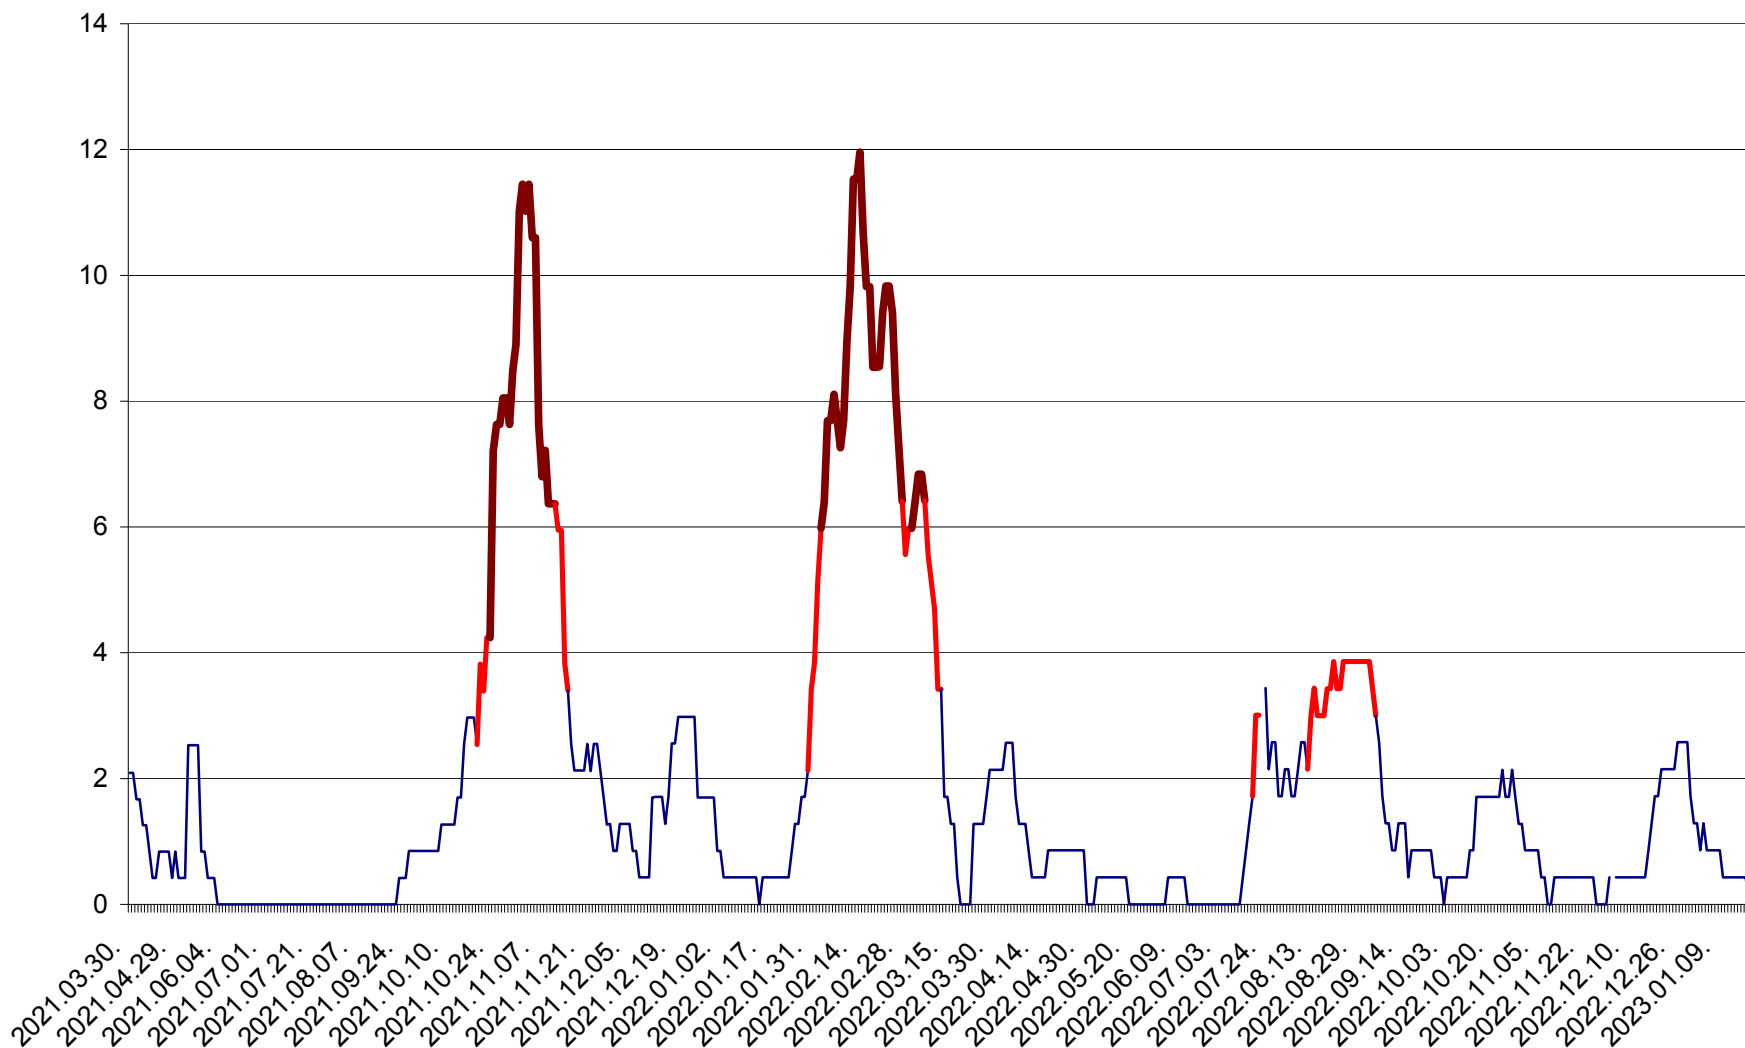

ORAȘ CRISTURU SECUIESC - Evolutia incidentei cumulate pe 14 zile la ‰ de locuitori  
2021.04.01. - 2023.01.20.

DĂNEȘTI - Evolutia incidentei cumulate pe 14 zile la ‰ de locuitori  
2021.04.01. - 2023.01.20.

DÂRJIU - Evolutia incidentei cumulate pe 14 zile la ‰ de locuitori  
2021.04.01. - 2023.01.20.

DEALU - Evolutia incidentei cumulate pe 14 zile la ‰ de locuitori  
2021.04.01. - 2023.01.20.

DITRĂU - Evolutia incidentei cumulate pe 14 zile la ‰ de locuitori  
2021.04.01. - 2023.01.20.

FELICENI - Evolutia incidentei cumulate pe 14 zile la ‰ de locuitori  
2021.04.01. - 2023.01.20.

FRUMOASA - Evolutia incidentei cumulate pe 14 zile la ‰ de locuitori  
2021.04.01. - 2023.01.20.

GĂLĂUȚAȘ - Evoluția incidentei cumulate pe 14 zile la ‰ de locuitori  
2021.04.01. - 2023.01.20.

MUNICIPIUL GHEORGHENI - Evolutia incidentei cumulate pe 14 zile la ‰ de locuitori  
2021.04.01. - 2023.01.20.

JOSENI - Evolutia incidentei cumulate pe 14 zile la ‰ de locuitori  
2021.04.01. - 2023.01.20.