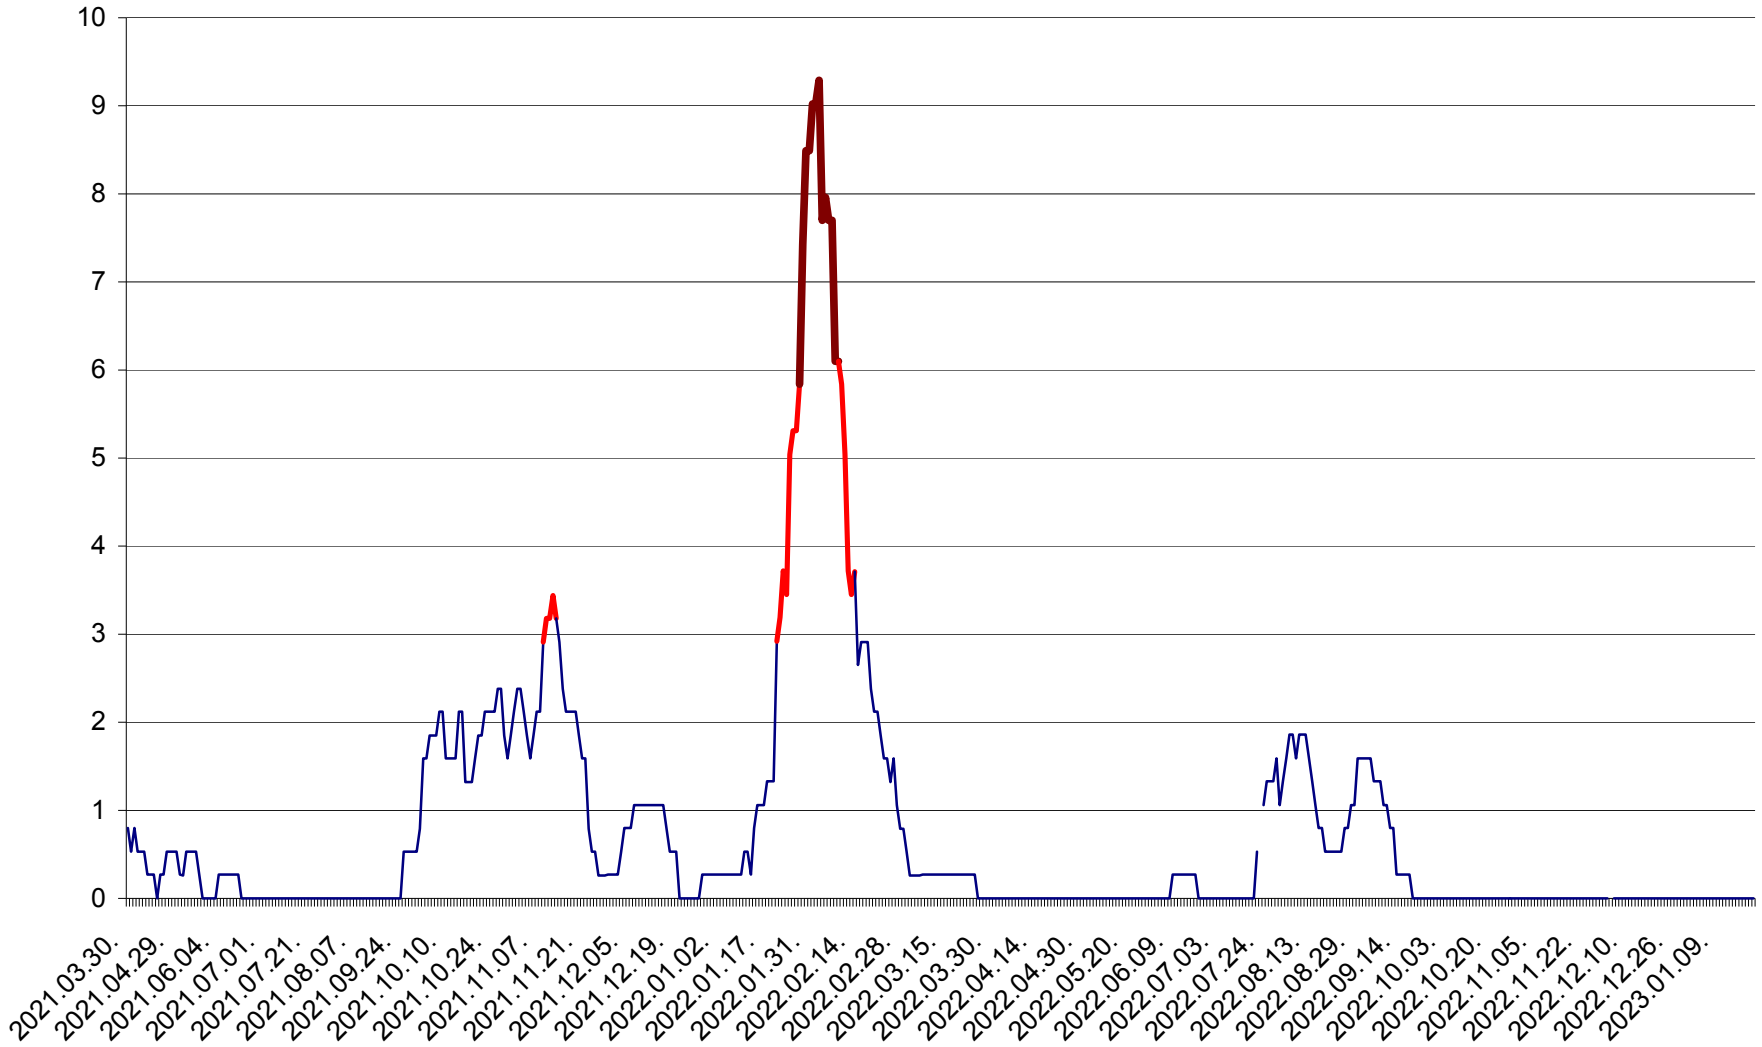

ORAȘ BĂLAN - Evoluția incidenței cumulate pe 14 zile la ‰ de locuitori  
2021.04.01. - 2023.01.20.

BILBOR - Evolutia incidentei cumulate pe 14 zile la ‰ de locuitori  
2021.04.01. - 2023.01.20.

ORAȘ BORSEC - Evolutia incidentei cumulate pe 14 zile la ‰ de locuitori  
2021.04.01. - 2023.01.20.

ORAȘ CRISTURU SECUIESC - Evolutia incidentei cumulate pe 14 zile la ‰ de locuitori  
2021.04.01. - 2023.01.20.

DĂNEȘTI - Evolutia incidentei cumulate pe 14 zile la ‰ de locuitori  
2021.04.01. - 2023.01.20.

DÂRJIU - Evolutia incidentei cumulate pe 14 zile la ‰ de locuitori  
2021.04.01. - 2023.01.20.

DEALU - Evolutia incidentei cumulate pe 14 zile la ‰ de locuitori  
2021.04.01. - 2023.01.20.

DITRĂU - Evolutia incidentei cumulate pe 14 zile la ‰ de locuitori  
2021.04.01. - 2023.01.20.

FELICENI - Evolutia incidentei cumulate pe 14 zile la ‰ de locuitori  
2021.04.01. - 2023.01.20.

FRUMOASA - Evolutia incidentei cumulate pe 14 zile la ‰ de locuitori  
2021.04.01. - 2023.01.20.

GĂLĂUȚAȘ - Evoluția incidentei cumulate pe 14 zile la ‰ de locuitori  
2021.04.01. - 2023.01.20.