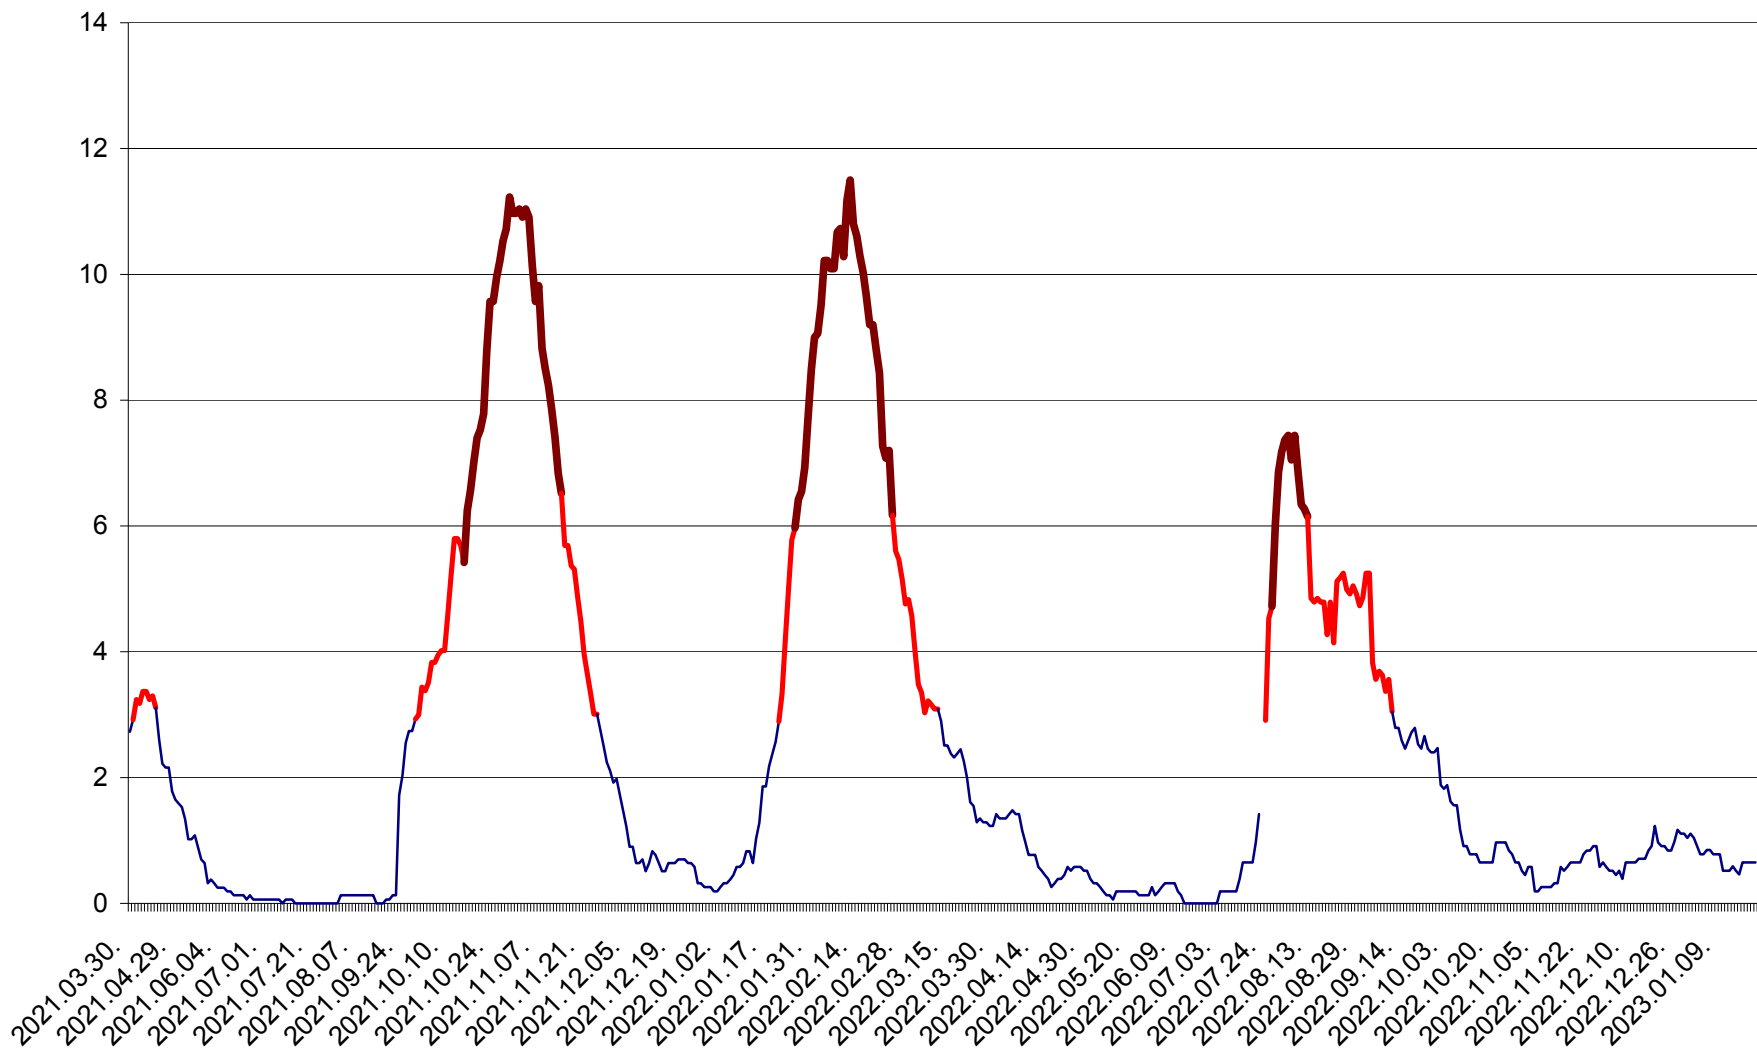

SICULENI - Evolutia incidentei cumulate pe 14 zile la ‰ de locuitori  
2021.04.01. - 2023.01.20.

ȘIMONEȘTI - Evolutia incidentei cumulate pe 14 zile la ‰ de locuitori  
2021.04.01. - 2023.01.20.

SUBCETATE - Evolutia incidentei cumulate pe 14 zile la ‰ de locuitori  
2021.04.01. - 2023.01.20.

SUSENI - Evolutia incidentei cumulate pe 14 zile la ‰ de locuitori  
2021.04.01. - 2023.01.20.

TOMEȘTI - Evolutia incidentei cumulate pe 14 zile la ‰ de locuitori  
2021.04.01. - 2023.01.20.

MUNICIPIUL TOPLIȚA - Evoluția incidenței cumulate pe 14 zile la ‰ de locuitori  
2021.04.01. - 2023.01.20.