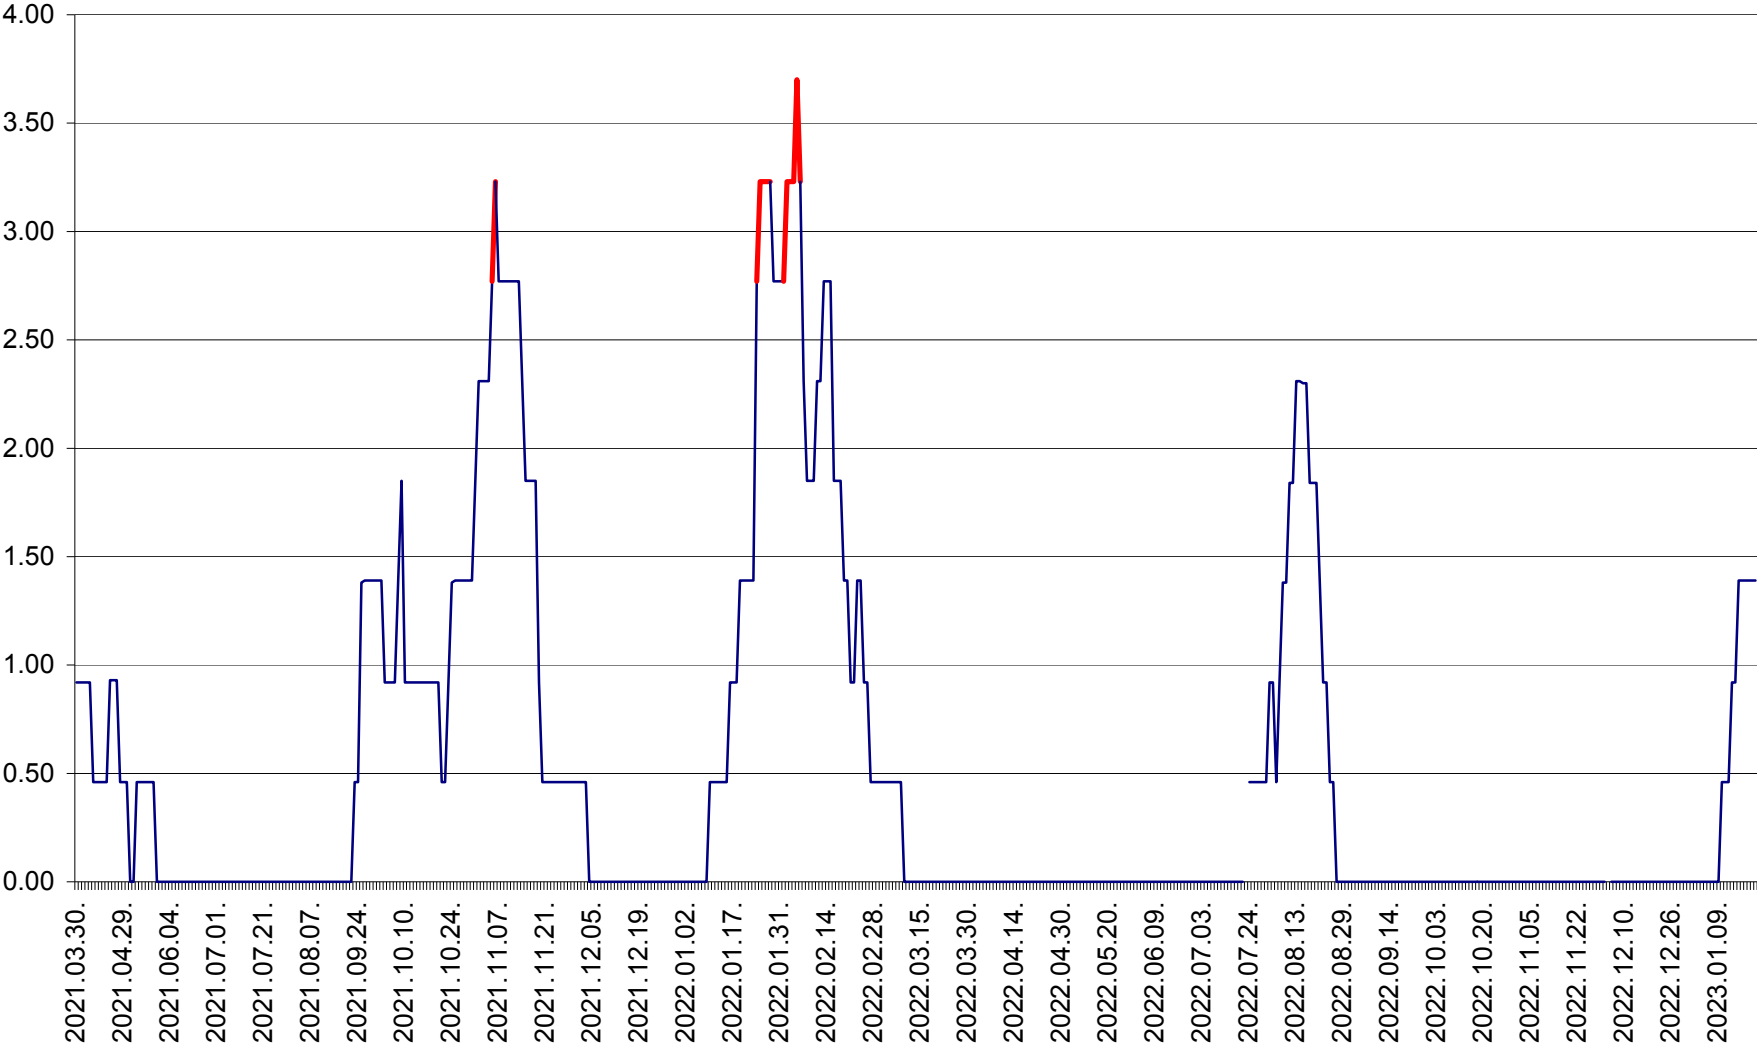

ATID - Evolutia incidentei cumulate pe 14 zile la % de locuitori  
2021.04.01. - 2023.01.20.

AVRĂMEȘTI - Evolutia incidentei cumulate pe 14 zile la ‰ de locuitori  
2021.04.01. - 2023.01.20.

ORAȘ BĂILE TUȘNAD - Evoluția incidenței cumulate pe 14 zile la ‰ de locuitori  
2021.04.01. - 2023.01.20.

ORAȘ BĂLAN - Evoluția incidenței cumulate pe 14 zile la ‰ de locuitori  
2021.04.01. - 2023.01.20.

BILBOR - Evolutia incidentei cumulate pe 14 zile la ‰ de locuitori  
2021.04.01. - 2023.01.20.

ORAȘ BORSEC - Evolutia incidentei cumulate pe 14 zile la ‰ de locuitori  
2021.04.01. - 2023.01.20.

BRĂDEȘTI - Evoluția incidenței cumulate pe 14 zile la ‰ de locuitori  
2021.04.01. - 2023.01.20.

CĂPÂLNIȚA - Evoluția incidenței cumulate pe 14 zile la ‰ de locuitori  
2021.04.01. - 2023.01.20.

CÂRȚA - Evolutia incidentei cumulate pe 14 zile la ‰ de locuitori  
2021.04.01. - 2023.01.20.

CICEU - Evolutia incidentei cumulate pe 14 zile la ‰ de locuitori  
2021.04.01. - 2023.01.20.

CIUCSÂNGEORGIU - Evolutia incidentei cumulate pe 14 zile la ‰ de locuitori  
2021.04.01. - 2023.01.20.

CIUMANI - Evolutia incidentei cumulate pe 14 zile la ‰ de locuitori  
2021.04.01. - 2023.01.20.