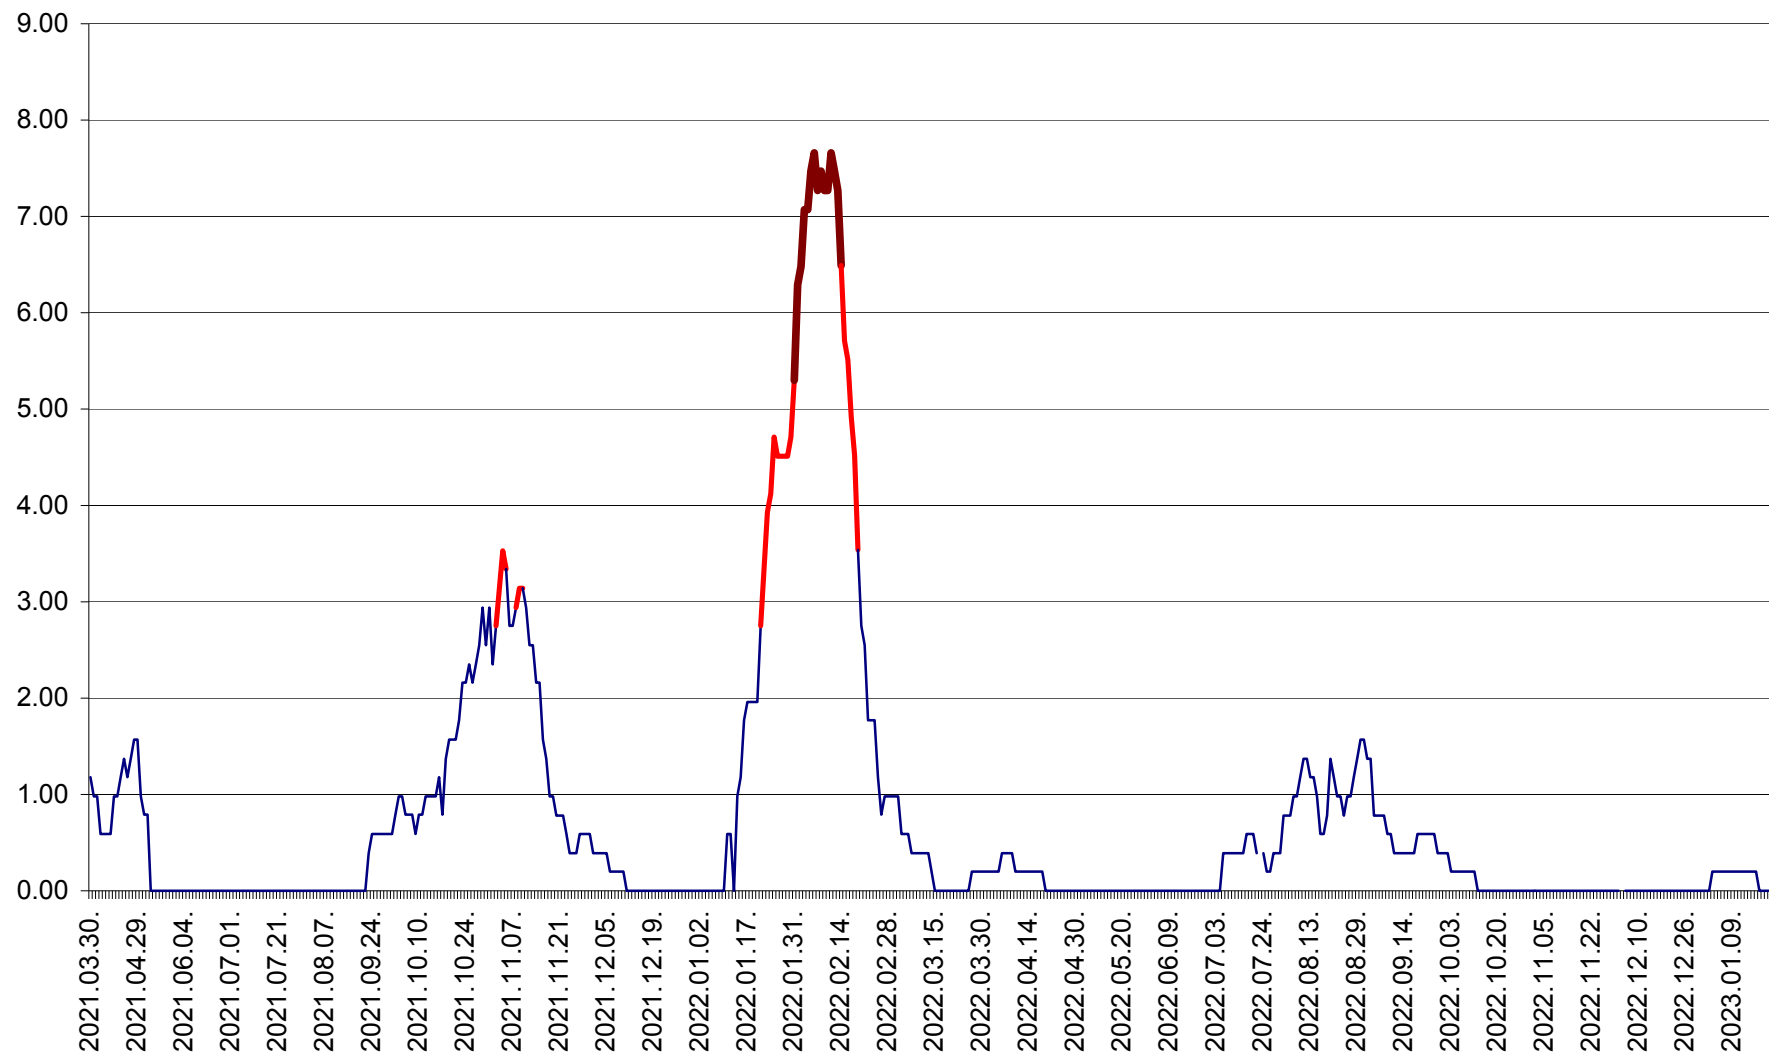

ORAȘ BĂLAN - Evoluția incidenței cumulate pe 14 zile la ‰ de locuitori  
2021.04.01. - 2023.01.20.

BILBOR - Evolutia incidentei cumulate pe 14 zile la ‰ de locuitori  
2021.04.01. - 2023.01.20.

ORAȘ BORSEC - Evolutia incidentei cumulate pe 14 zile la ‰ de locuitori  
2021.04.01. - 2023.01.20.

BRĂDEȘTI - Evoluția incidenței cumulate pe 14 zile la ‰ de locuitori  
2021.04.01. - 2023.01.20.

CĂPÂLNIȚA - Evoluția incidenței cumulate pe 14 zile la ‰ de locuitori  
2021.04.01. - 2023.01.20.

CÂRȚA - Evolutia incidentei cumulate pe 14 zile la ‰ de locuitori  
2021.04.01. - 2023.01.20.

CICEU - Evolutia incidentei cumulate pe 14 zile la ‰ de locuitori  
2021.04.01. - 2023.01.20.

CIUCSÂNGEORGIU - Evolutia incidentei cumulate pe 14 zile la ‰ de locuitori  
2021.04.01. - 2023.01.20.

CIUMANI - Evolutia incidentei cumulate pe 14 zile la ‰ de locuitori  
2021.04.01. - 2023.01.20.

CORBU - Evolutia incidentei cumulate pe 14 zile la ‰ de locuitori  
2021.04.01. - 2023.01.20.

CORUND - Evolutia incidentei cumulate pe 14 zile la ‰ de locuitori  
2021.04.01. - 2023.01.20.

COZMENI - Evolutia incidentei cumulate pe 14 zile la ‰ de locuitori  
2021.04.01. - 2023.01.20.