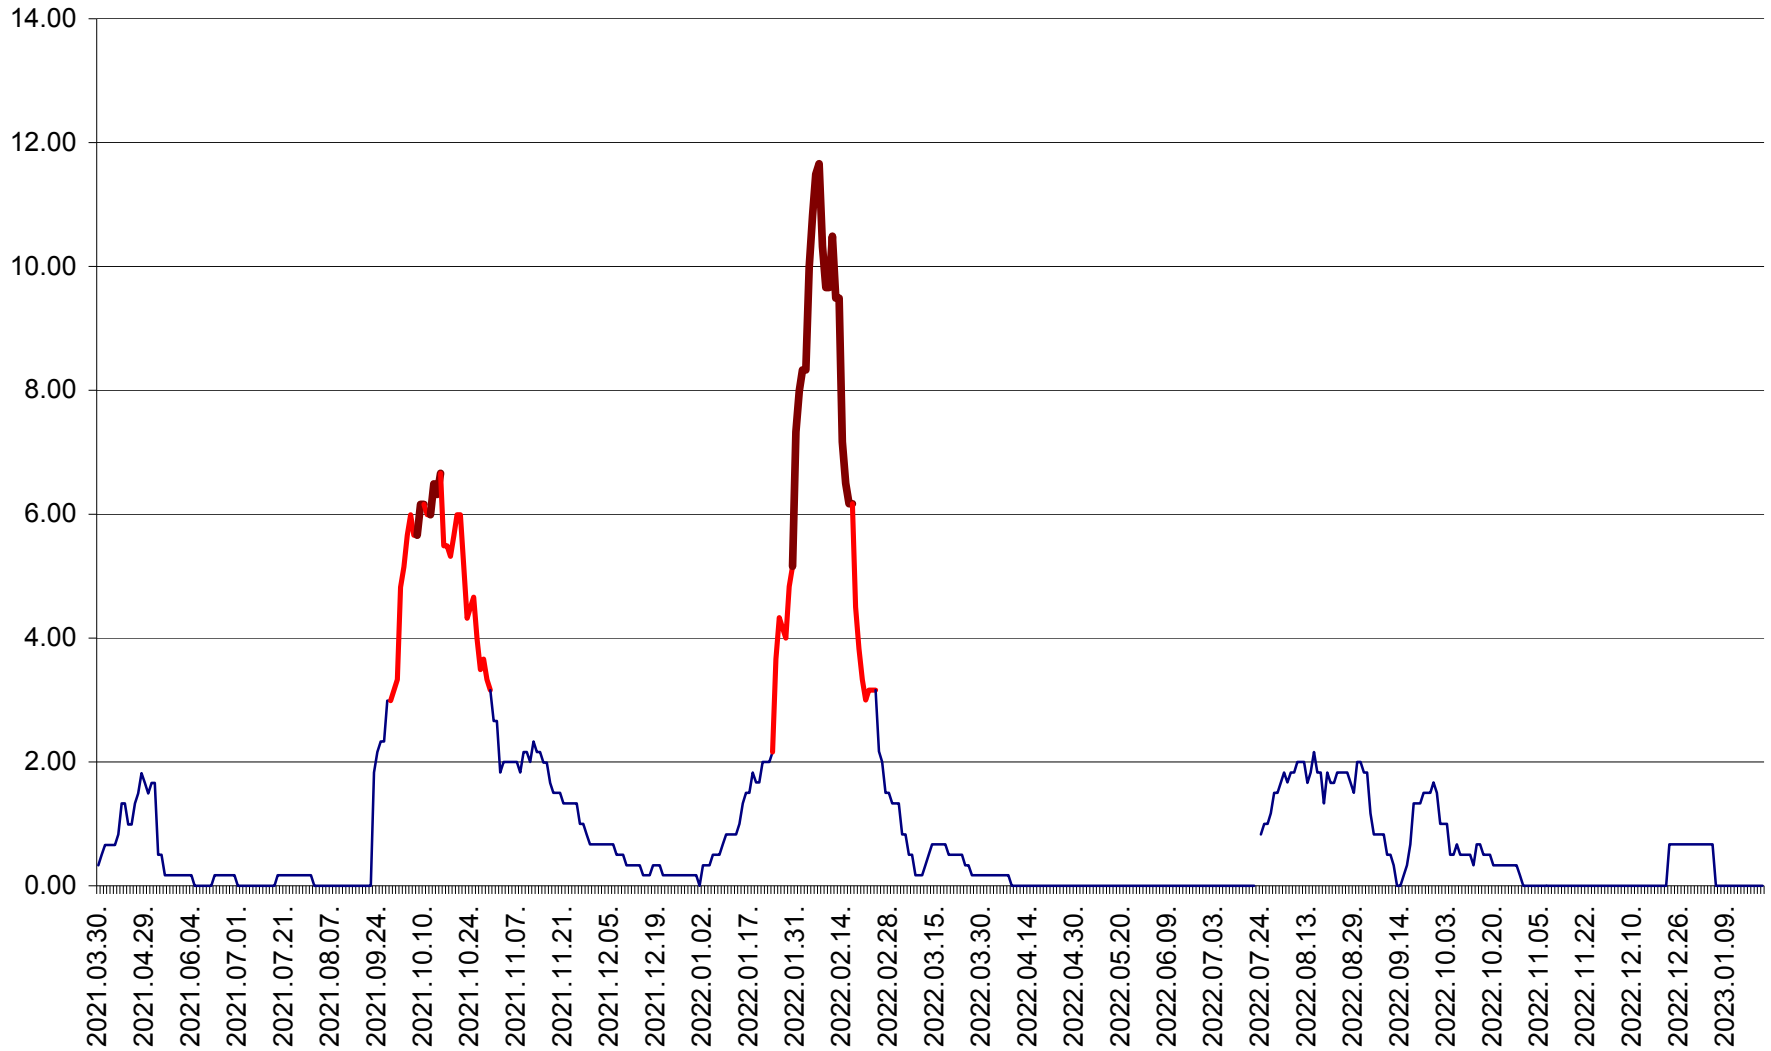

VĂRȘAG - Evolutia incidentei cumulate pe 14 zile la ‰ de locuitori  
2021.04.01. - 2023.01.20.

ORAȘ VLĂHIȚA - Evolutia incidentei cumulate pe 14 zile la ‰ de locuitori  
2021.04.01. - 2023.01.20.

VOȘLĂBENI - Evolutia incidentei cumulate pe 14 zile la ‰ de locuitori  
2021.04.01. - 2023.01.20.

ZETEA - Evolutia incidentei cumulate pe 14 zile la ‰ de locuitori  
2021.04.01. - 2023.01.20.

Total - Evolutia incidentei cumulate pe 14 zile la ‰ de locuitori  
2021.04.01. - 2023.01.20.