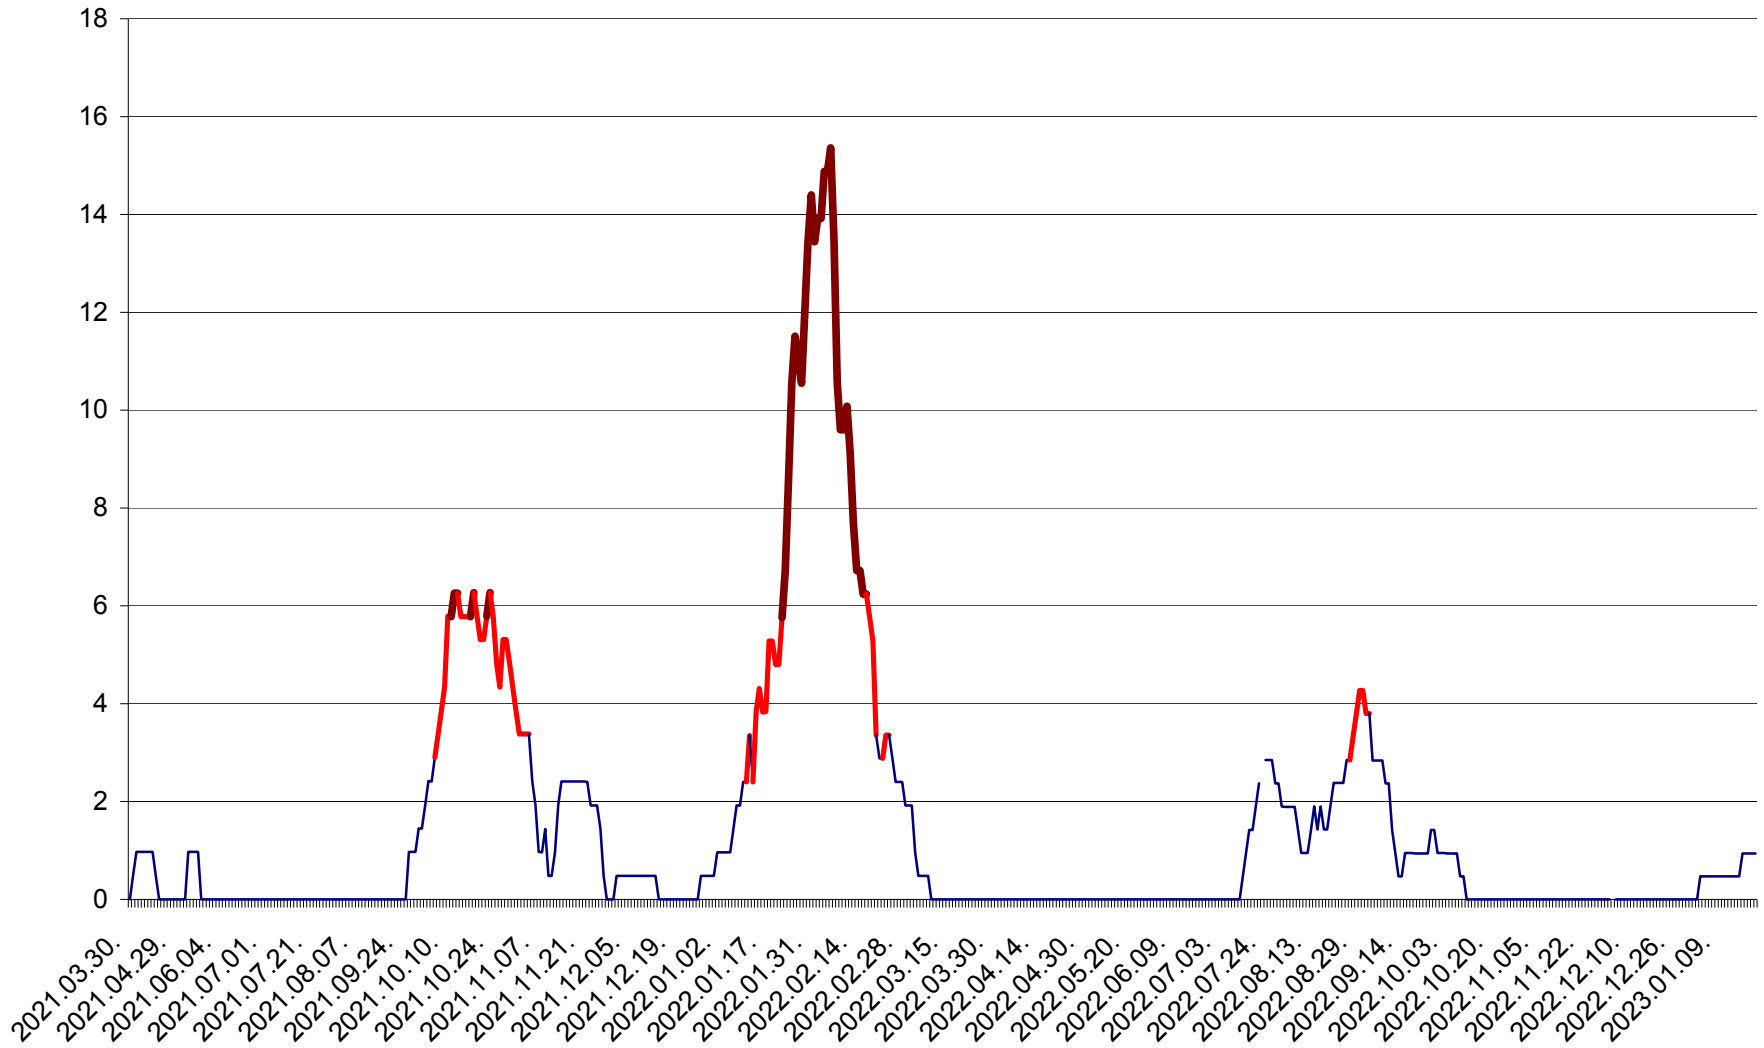

PLĂIEȘII DE JOS - Evoluția incidenței cumulate pe 14 zile la ‰ de locuitori
2021.04.01. - 2023.01.20.