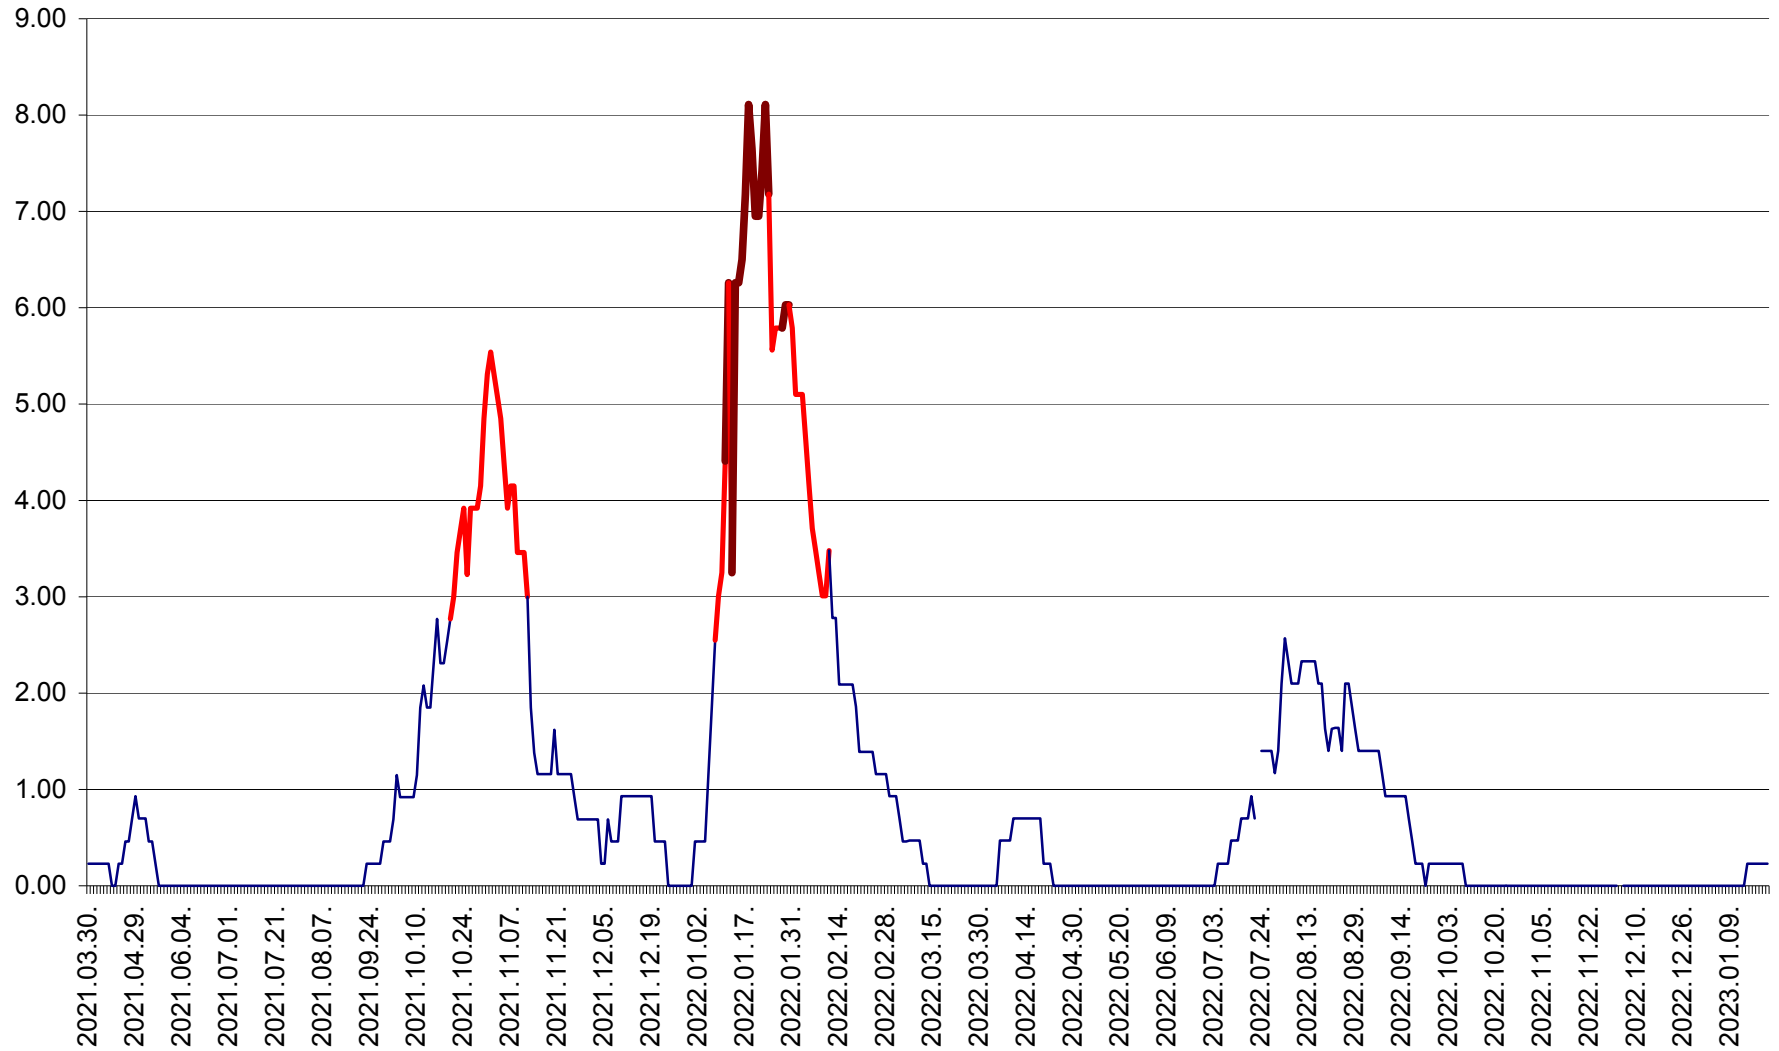

ORAȘ BĂLAN - Evoluția incidenței cumulate pe 14 zile la ‰ de locuitori  
2021.04.01. - 2023.01.20.

BILBOR - Evolutia incidentei cumulate pe 14 zile la ‰ de locuitori  
2021.04.01. - 2023.01.20.

ORAȘ BORSEC - Evolutia incidentei cumulate pe 14 zile la ‰ de locuitori  
2021.04.01. - 2023.01.20.

BRĂDEȘTI - Evoluția incidenței cumulate pe 14 zile la ‰ de locuitori  
2021.04.01. - 2023.01.20.

CĂPÂLNIȚA - Evoluția incidenței cumulate pe 14 zile la ‰ de locuitori  
2021.04.01. - 2023.01.20.

CÂRȚA - Evolutia incidentei cumulate pe 14 zile la ‰ de locuitori  
2021.04.01. - 2023.01.20.

CICEU - Evolutia incidentei cumulate pe 14 zile la ‰ de locuitori  
2021.04.01. - 2023.01.20.

CIUCSÂNGEORGIU - Evolutia incidentei cumulate pe 14 zile la ‰ de locuitori  
2021.04.01. - 2023.01.20.

CIUMANI - Evolutia incidentei cumulate pe 14 zile la ‰ de locuitori  
2021.04.01. - 2023.01.20.

CORBU - Evolutia incidentei cumulate pe 14 zile la ‰ de locuitori  
2021.04.01. - 2023.01.20.

CORUND - Evolutia incidentei cumulate pe 14 zile la ‰ de locuitori  
2021.04.01. - 2023.01.20.

COZMENI - Evolutia incidentei cumulate pe 14 zile la ‰ de locuitori  
2021.04.01. - 2023.01.20.