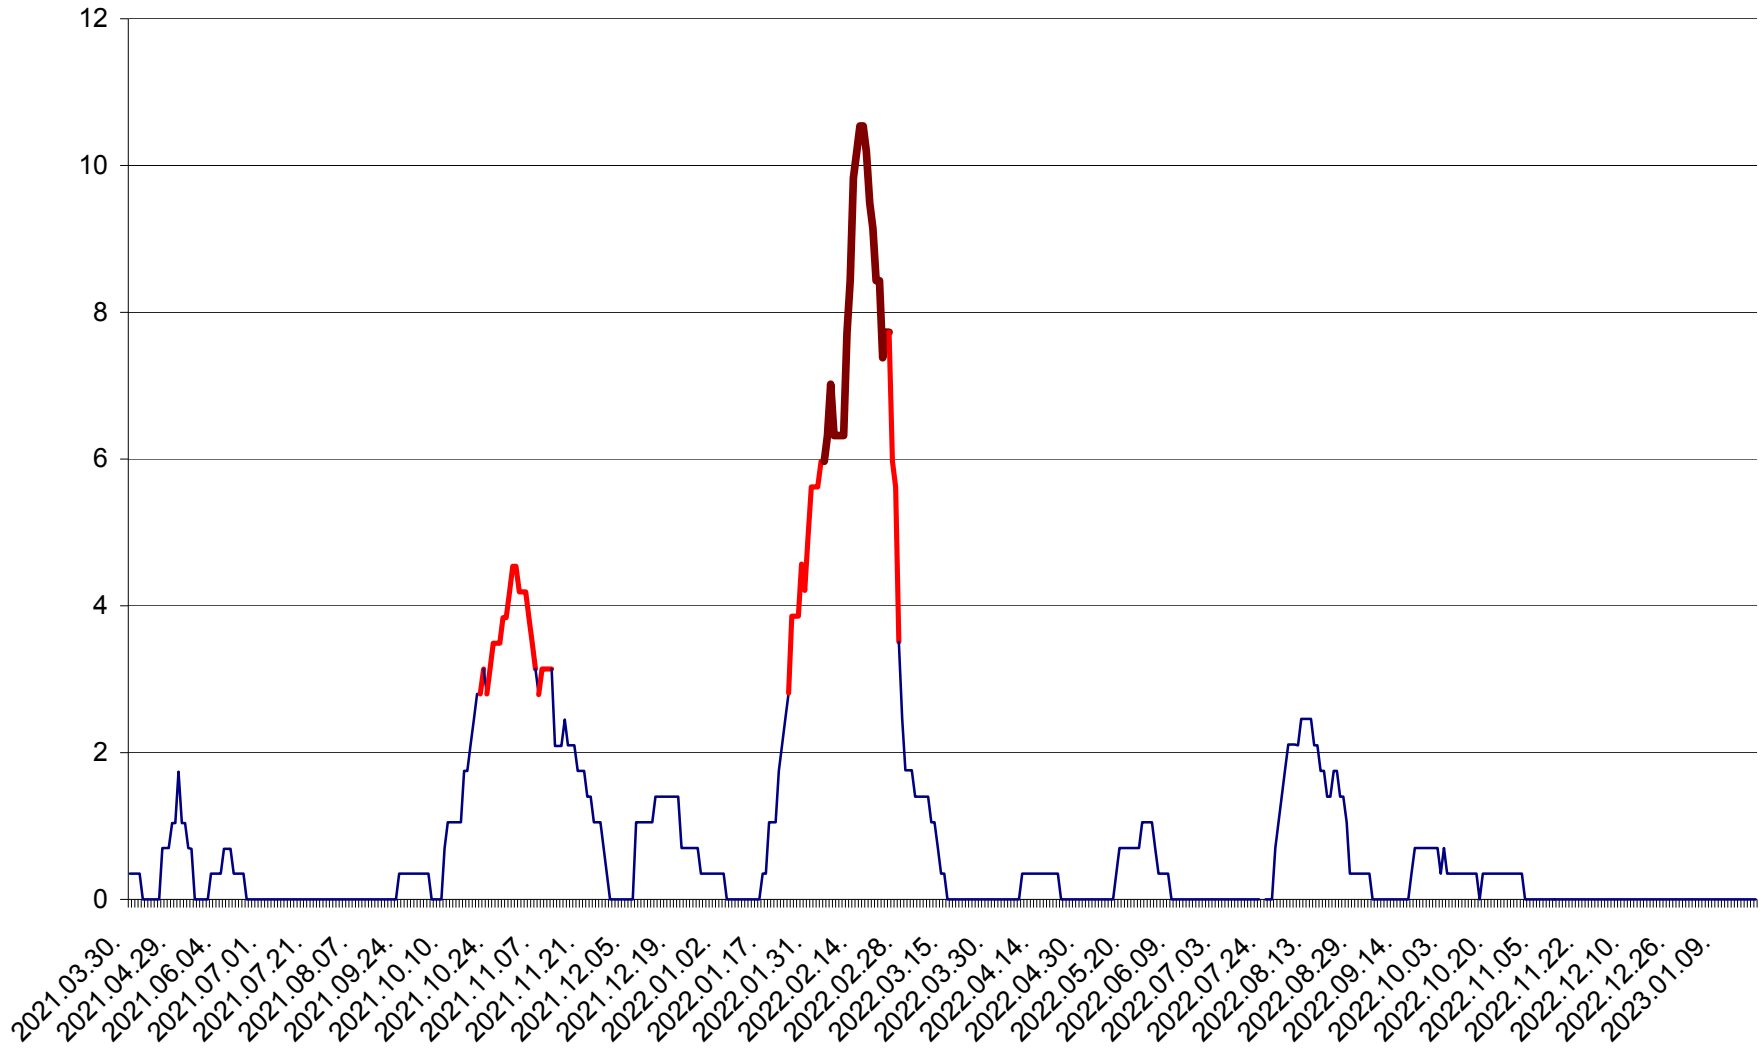

SICULENI - Evolutia incidentei cumulate pe 14 zile la ‰ de locuitori
2021.04.01. - 2023.01.20.