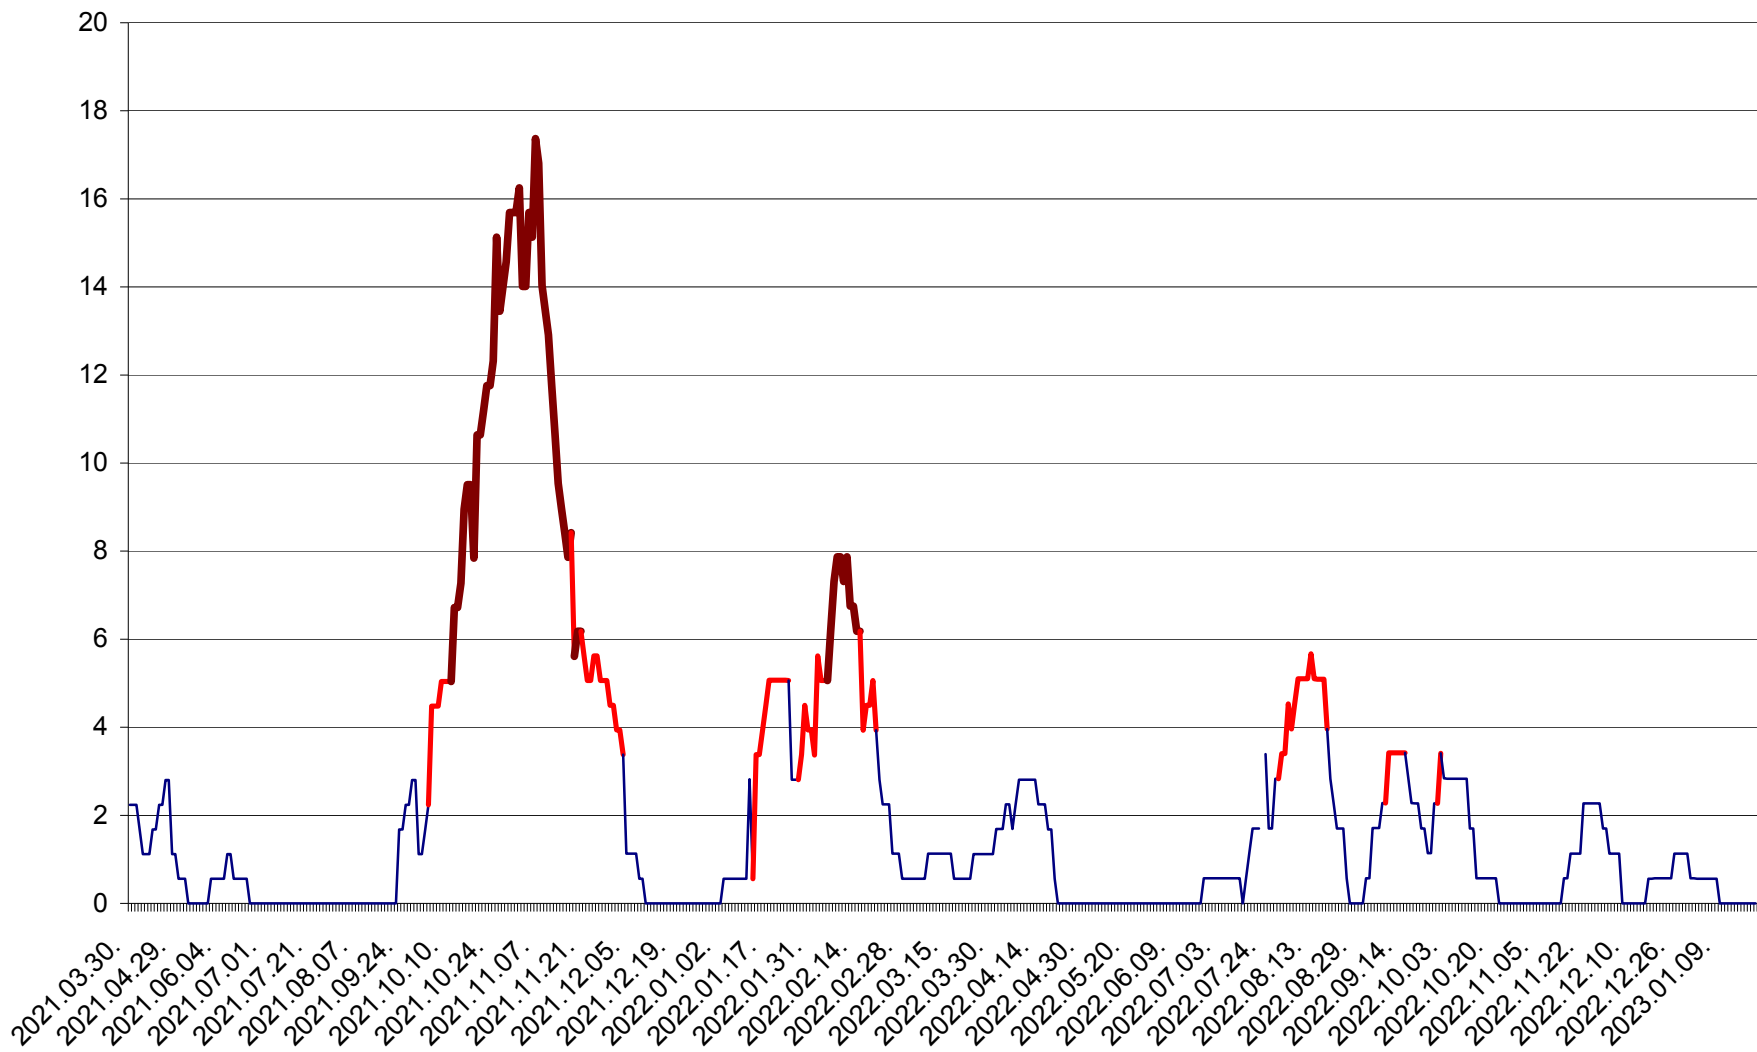

SICULENI - Evolutia incidentei cumulate pe 14 zile la ‰ de locuitori  
2021.04.01. - 2023.01.20.

ȘIMONEȘTI - Evolutia incidentei cumulate pe 14 zile la ‰ de locuitori  
2021.04.01. - 2023.01.20.

SUBCETATE - Evolutia incidentei cumulate pe 14 zile la ‰ de locuitori  
2021.04.01. - 2023.01.20.

SUSENI - Evolutia incidentei cumulate pe 14 zile la ‰ de locuitori  
2021.04.01. - 2023.01.20.

TOMEȘTI - Evolutia incidentei cumulate pe 14 zile la ‰ de locuitori  
2021.04.01. - 2023.01.20.

MUNICIPIUL TOPLIȚA - Evoluția incidenței cumulate pe 14 zile la ‰ de locuitori  
2021.04.01. - 2023.01.20.