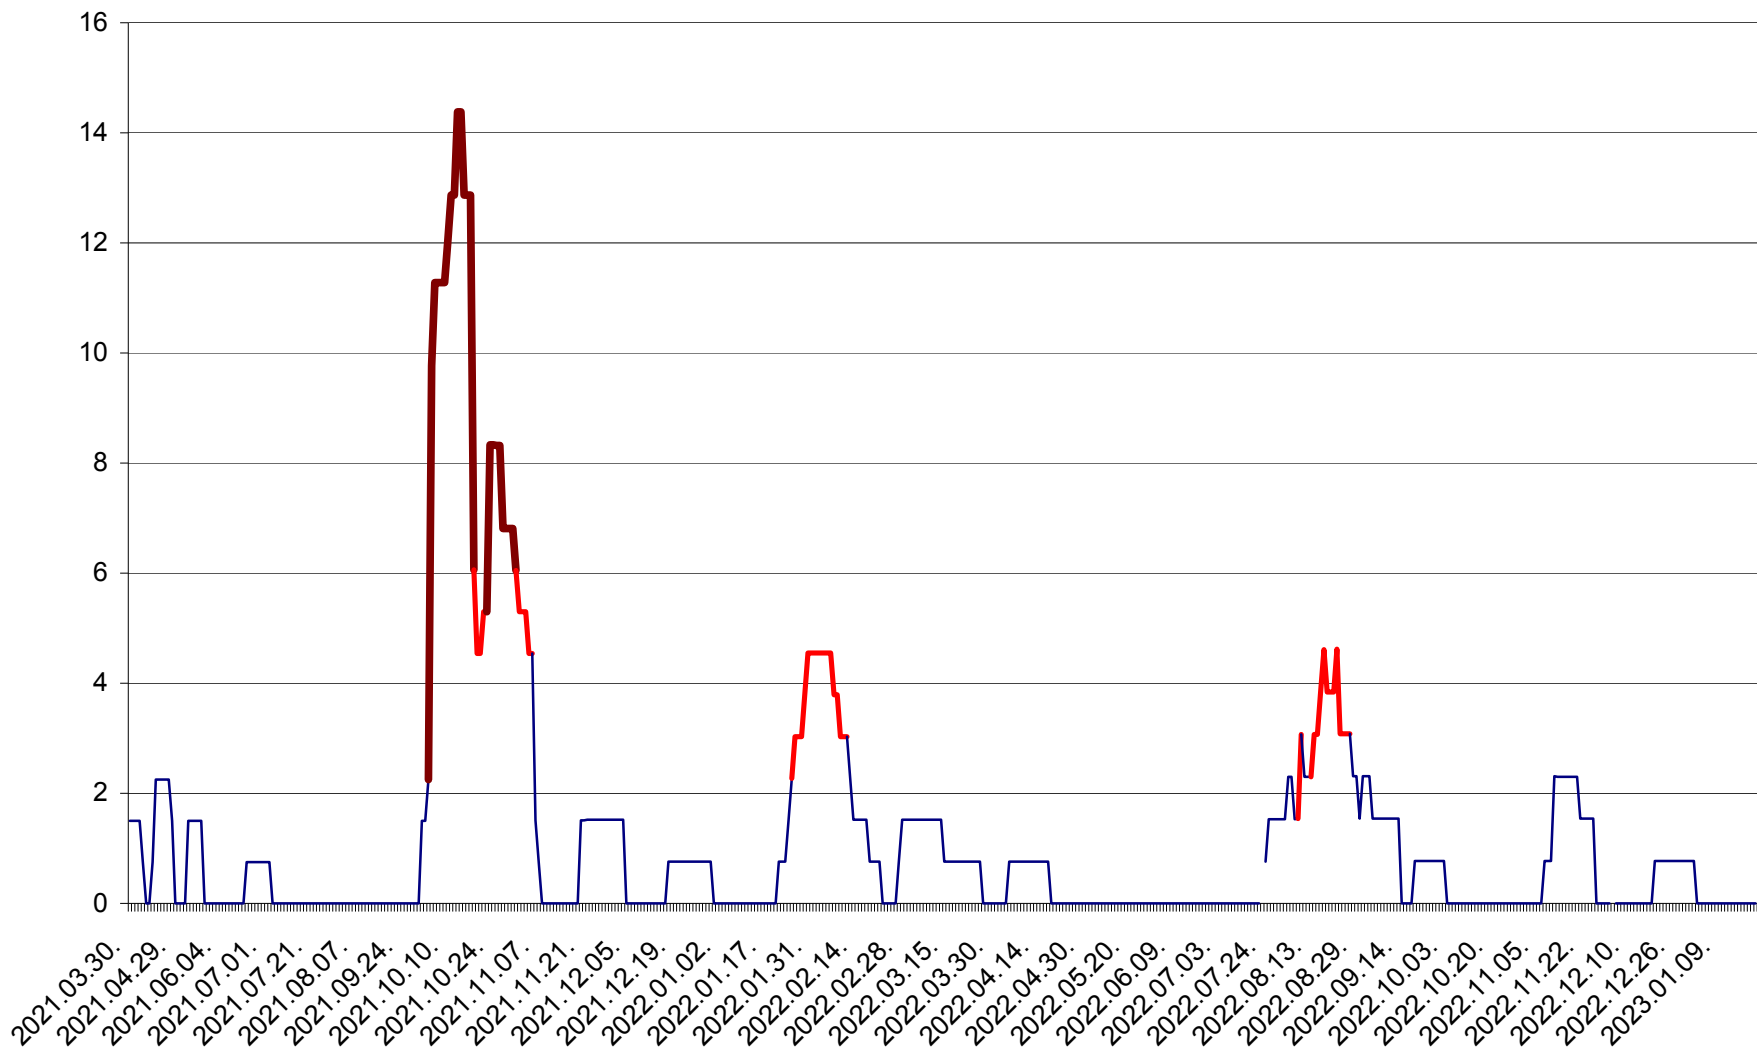

LUNCA DE JOS - Evolutia incidentei cumulate pe 14 zile la ‰ de locuitori  
2021.04.01. - 2023.01.20.

LUNCA DE SUS - Evolutia incidentei cumulate pe 14 zile la ‰ de locuitori  
2021.04.01. - 2023.01.20.

LUPENI - Evolutia incidentei cumulate pe 14 zile la ‰ de locuitori  
2021.04.01. - 2023.01.20.

MĂDĂRAȘ - Evolutia incidentei cumulate pe 14 zile la ‰ de locuitori  
2021.04.01. - 2023.01.20.

MĂRTINIȘ - Evolutia incidentei cumulate pe 14 zile la ‰ de locuitori  
2021.04.01. - 2023.01.20.

MEREȘTI - Evolutia incidentei cumulate pe 14 zile la ‰ de locuitori  
2021.04.01. - 2023.01.20.

MUNICIPIUL MIERCUREA-CIUC - Evolutia incidentei cumulate pe 14 zile la ‰ de locuitori  
2021.04.01. - 2023.01.20.

MIHĂILENI - Evolutia incidentei cumulate pe 14 zile la ‰ de locuitori  
2021.04.01. - 2023.01.20.

MUGENI - Evolutia incidentei cumulate pe 14 zile la ‰ de locuitori  
2021.04.01. - 2023.01.20.

OCLAND - Evolutia incidentei cumulate pe 14 zile la ‰ de locuitori  
2021.04.01. - 2023.01.20.