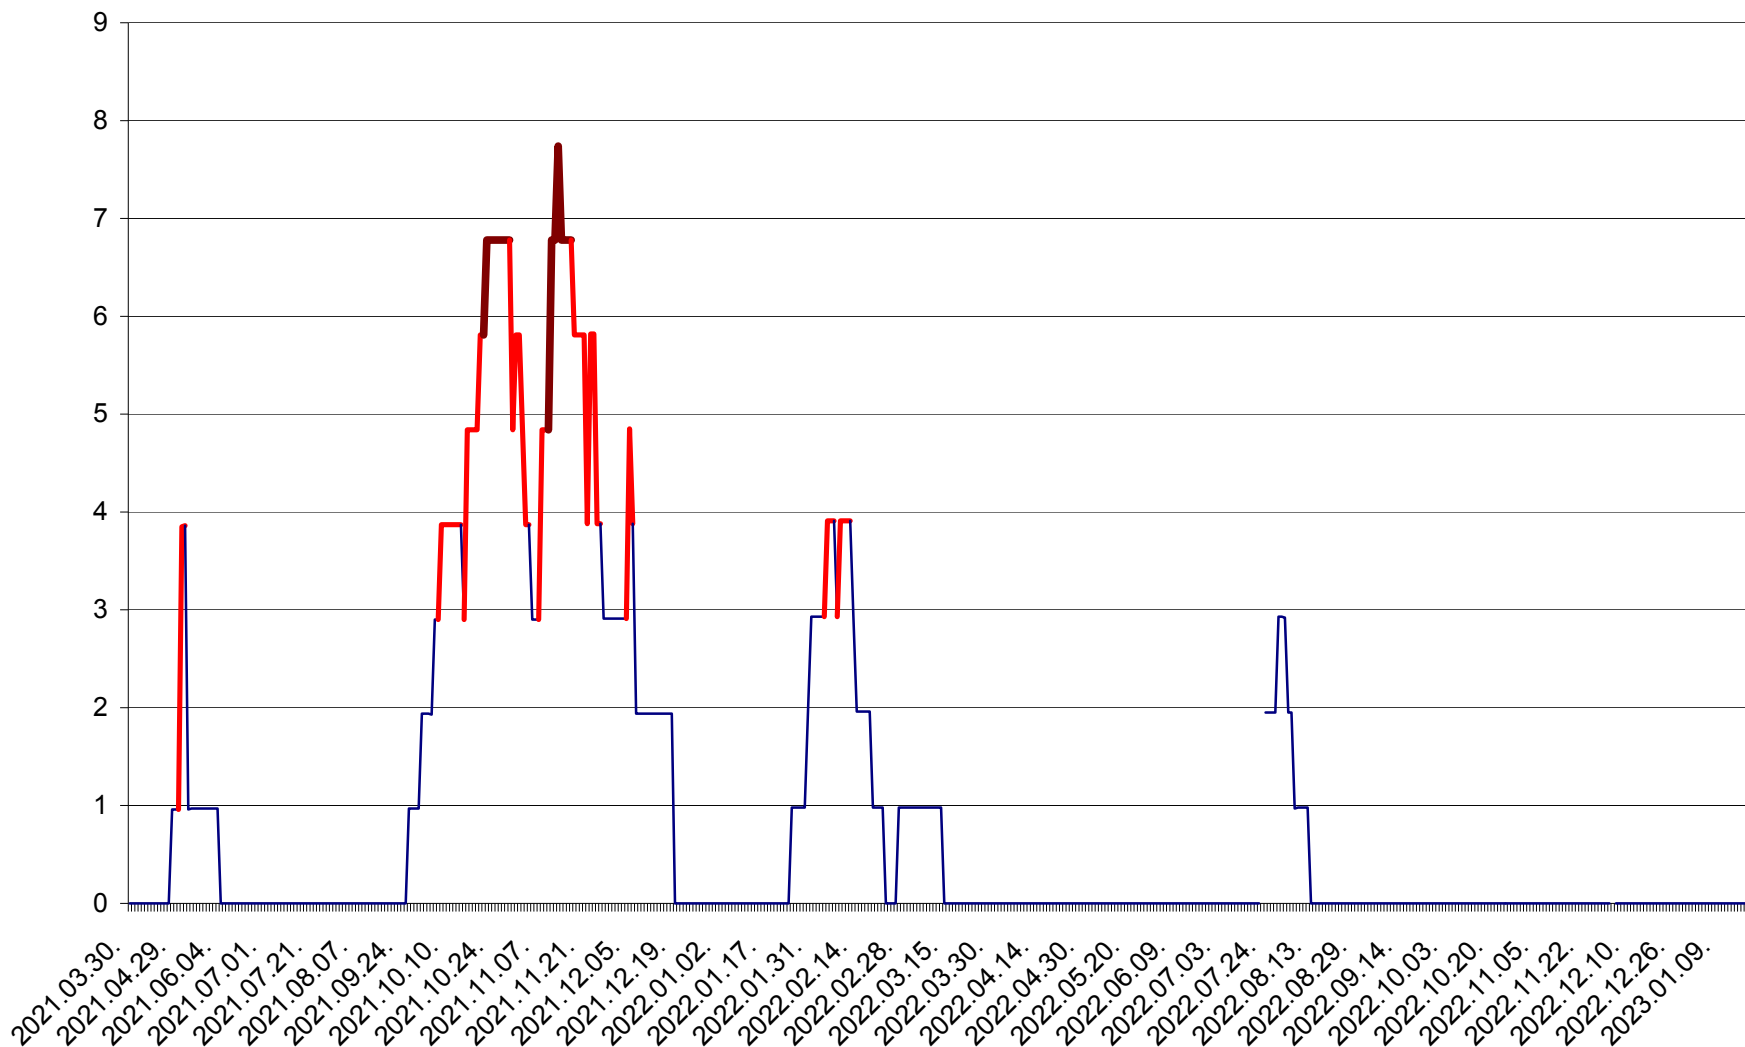

CORBU - Evolutia incidentei cumulate pe 14 zile la ‰ de locuitori  
2021.04.01. - 2023.01.20.

CORUND - Evolutia incidentei cumulate pe 14 zile la ‰ de locuitori  
2021.04.01. - 2023.01.20.

COZMENI - Evolutia incidentei cumulate pe 14 zile la ‰ de locuitori  
2021.04.01. - 2023.01.20.

ORAȘ CRISTURU SECUIESC - Evolutia incidentei cumulate pe 14 zile la ‰ de locuitori  
2021.04.01. - 2023.01.20.

DĂNEȘTI - Evolutia incidentei cumulate pe 14 zile la ‰ de locuitori  
2021.04.01. - 2023.01.20.

DÂRJIU - Evolutia incidentei cumulate pe 14 zile la ‰ de locuitori  
2021.04.01. - 2023.01.20.

DEALU - Evolutia incidentei cumulate pe 14 zile la ‰ de locuitori  
2021.04.01. - 2023.01.20.

DITRĂU - Evolutia incidentei cumulate pe 14 zile la ‰ de locuitori  
2021.04.01. - 2023.01.20.

FELICENI - Evolutia incidentei cumulate pe 14 zile la ‰ de locuitori  
2021.04.01. - 2023.01.20.

FRUMOASA - Evolutia incidentei cumulate pe 14 zile la ‰ de locuitori  
2021.04.01. - 2023.01.20.

GĂLĂUȚAȘ - Evoluția incidentei cumulate pe 14 zile la ‰ de locuitori  
2021.04.01. - 2023.01.20.