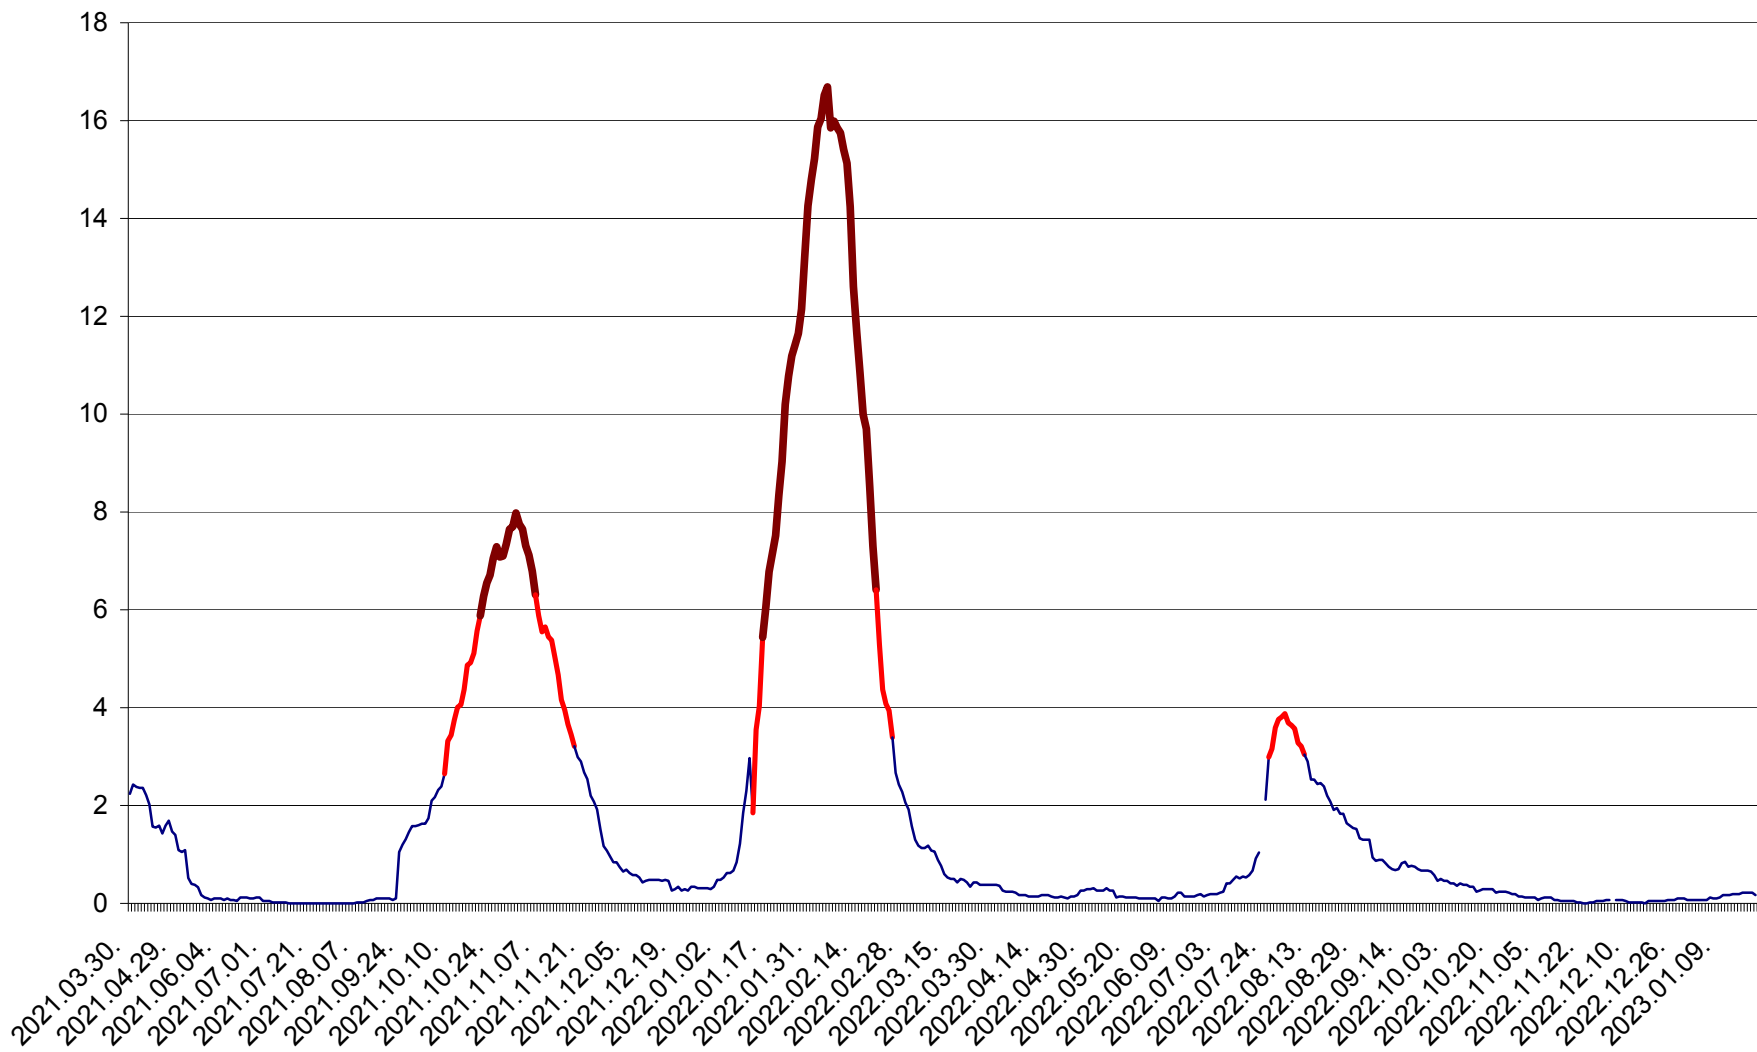

LĂZAREA - Evolutia incidentei cumulate pe 14 zile la ‰ de locuitori  
2021.04.01. - 2023.01.20.

LELICENI - Evolutia incidentei cumulate pe 14 zile la ‰ de locuitori  
2021.04.01. - 2023.01.20.

LUETA - Evolutia incidentei cumulate pe 14 zile la ‰ de locuitori  
2021.04.01. - 2023.01.20.

LUNCA DE JOS - Evolutia incidentei cumulate pe 14 zile la ‰ de locuitori  
2021.04.01. - 2023.01.20.

LUNCA DE SUS - Evolutia incidentei cumulate pe 14 zile la ‰ de locuitori  
2021.04.01. - 2023.01.20.

LUPENI - Evolutia incidentei cumulate pe 14 zile la ‰ de locuitori  
2021.04.01. - 2023.01.20.

MĂDĂRAȘ - Evolutia incidentei cumulate pe 14 zile la ‰ de locuitori  
2021.04.01. - 2023.01.20.

MĂRTINIȘ - Evolutia incidentei cumulate pe 14 zile la ‰ de locuitori  
2021.04.01. - 2023.01.20.

MEREȘTI - Evolutia incidentei cumulate pe 14 zile la ‰ de locuitori  
2021.04.01. - 2023.01.20.

MUNICIPIUL MIERCUREA-CIUC - Evolutia incidentei cumulate pe 14 zile la ‰ de locuitori  
2021.04.01. - 2023.01.20.