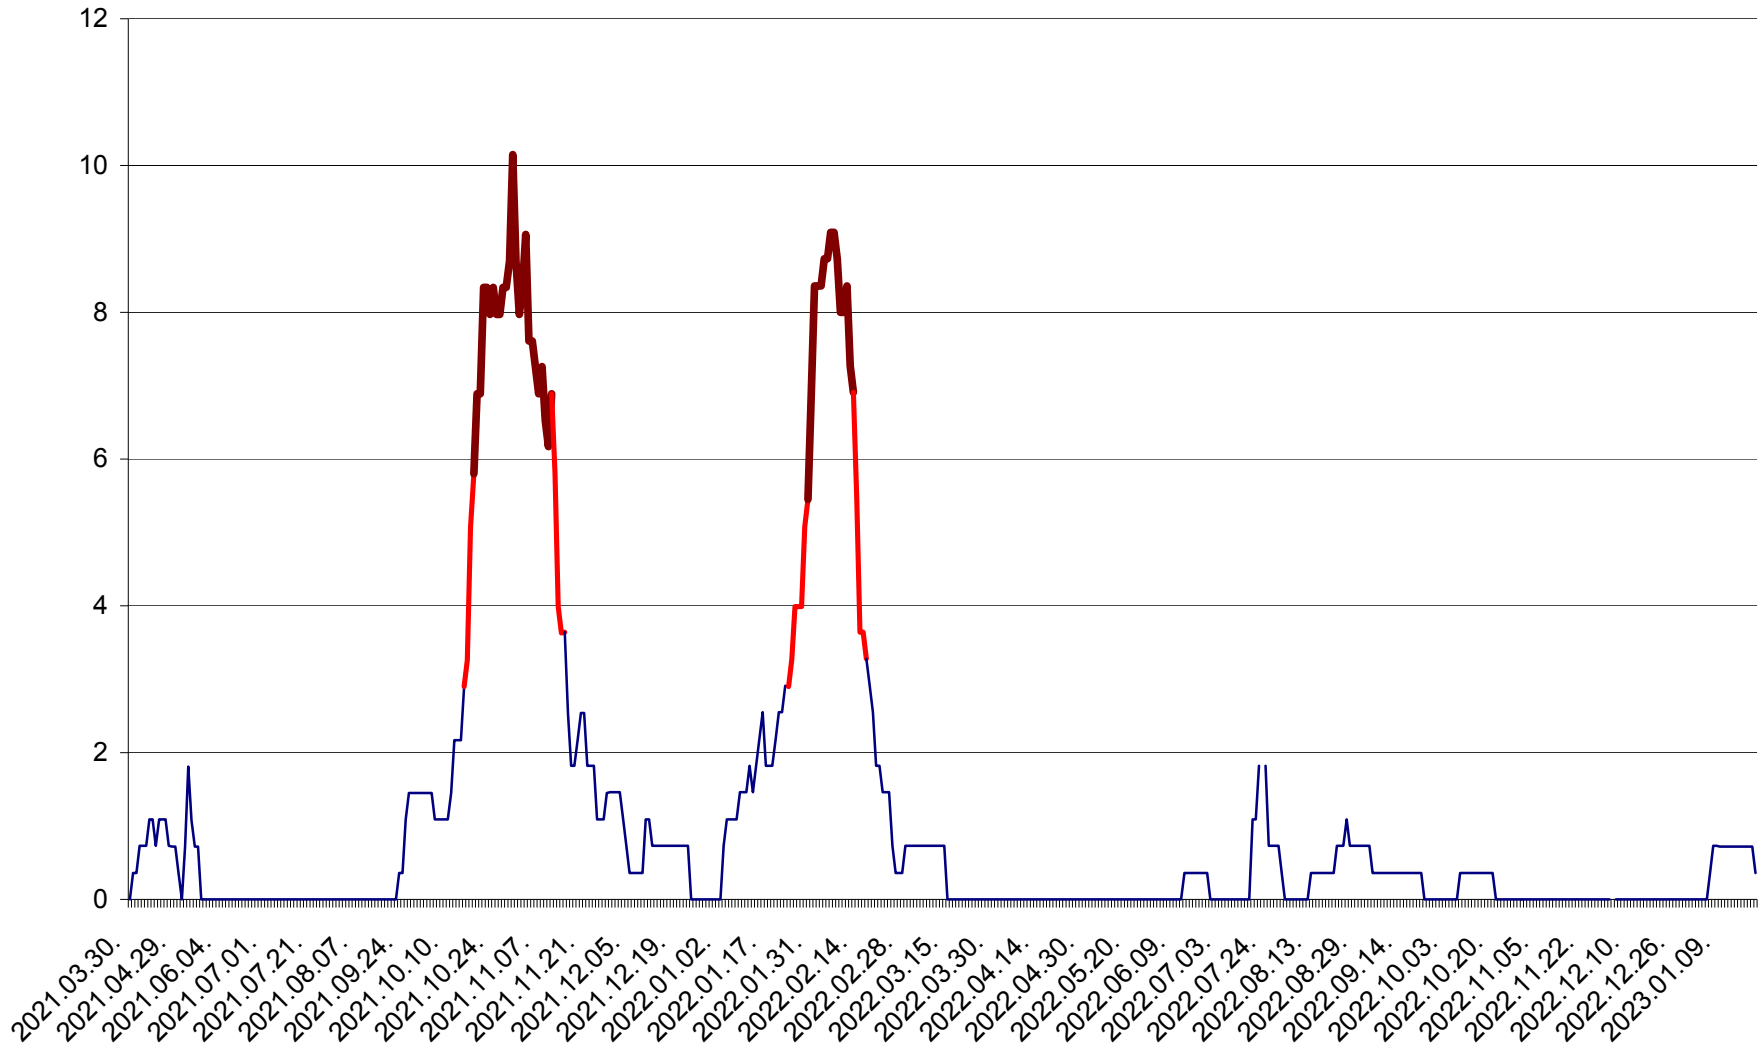

MUGENI - Evolutia incidentei cumulate pe 14 zile la ‰ de locuitori
2021.04.01. - 2023.01.20.