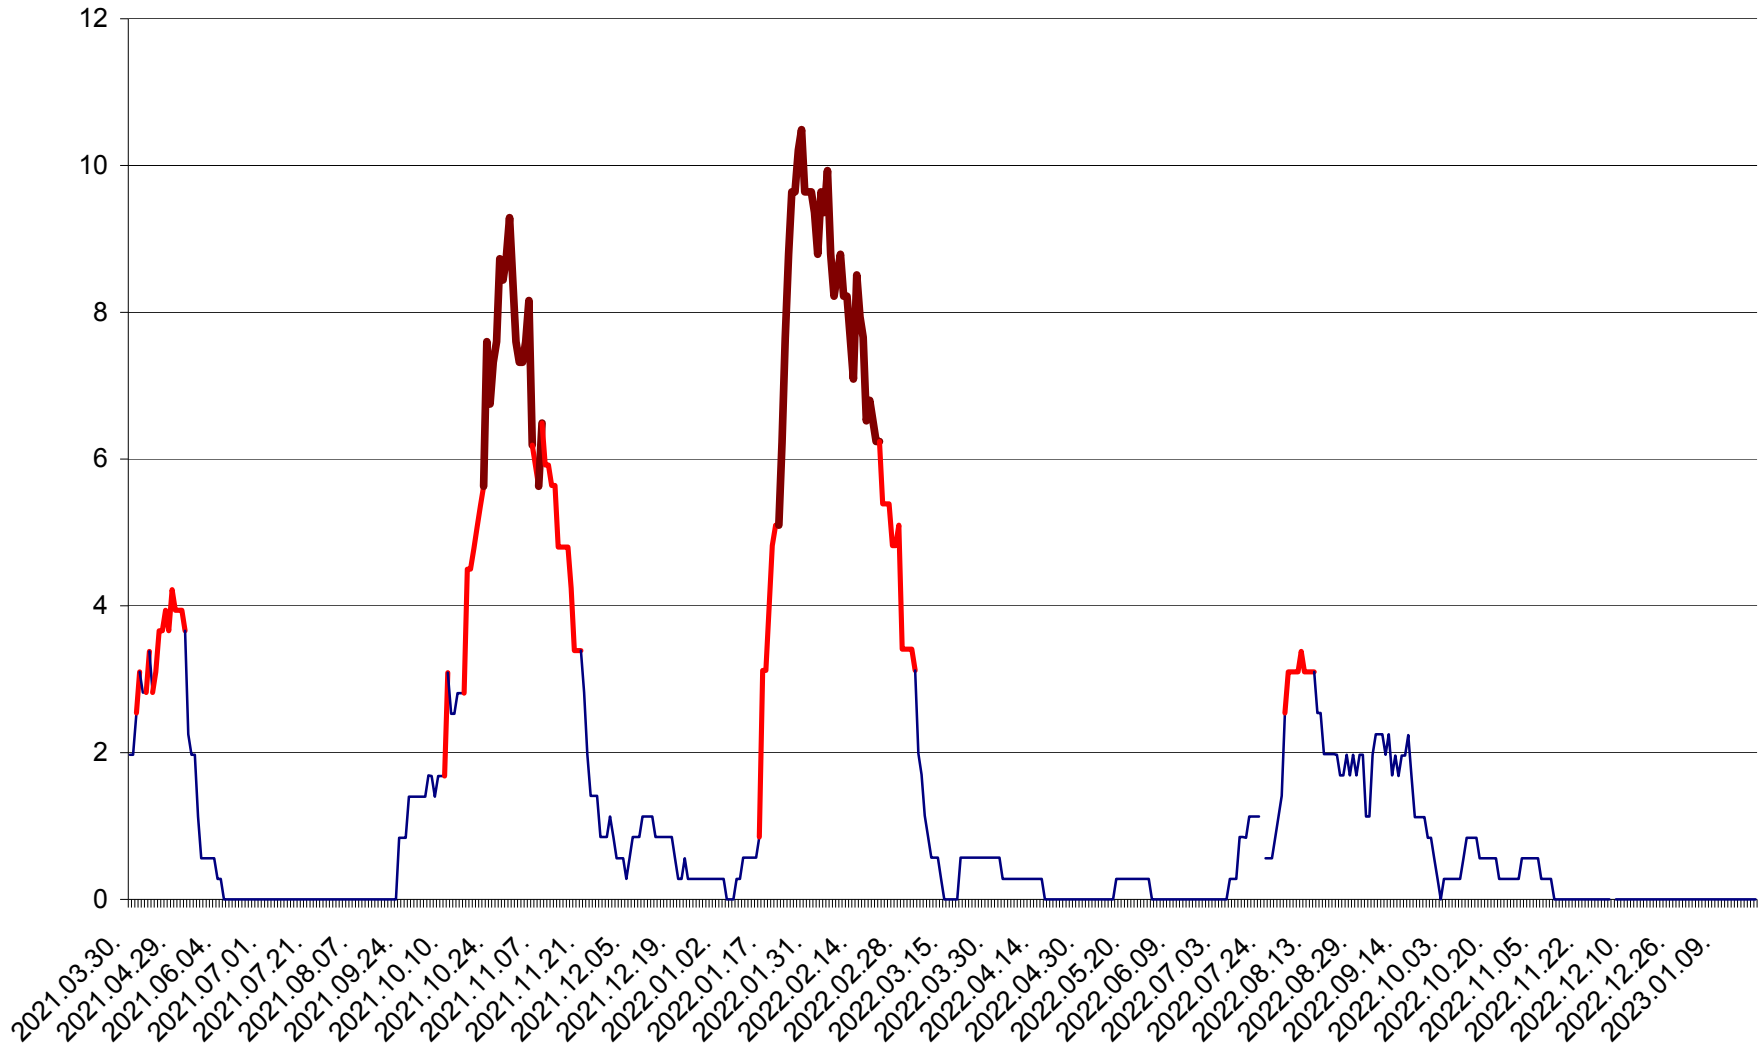

ORAȘ CRISTURU SECUIESC - Evolutia incidentei cumulate pe 14 zile la ‰ de locuitori  
2021.04.01. - 2023.01.20.

DĂNEȘTI - Evolutia incidentei cumulate pe 14 zile la ‰ de locuitori  
2021.04.01. - 2023.01.20.

DÂRJIU - Evolutia incidentei cumulate pe 14 zile la ‰ de locuitori  
2021.04.01. - 2023.01.20.

DEALU - Evolutia incidentei cumulate pe 14 zile la ‰ de locuitori  
2021.04.01. - 2023.01.20.

DITRĂU - Evolutia incidentei cumulate pe 14 zile la ‰ de locuitori  
2021.04.01. - 2023.01.20.

FELICENI - Evolutia incidentei cumulate pe 14 zile la ‰ de locuitori  
2021.04.01. - 2023.01.20.

FRUMOASA - Evolutia incidentei cumulate pe 14 zile la ‰ de locuitori  
2021.04.01. - 2023.01.20.

GĂLĂUȚAȘ - Evoluția incidentei cumulate pe 14 zile la ‰ de locuitori  
2021.04.01. - 2023.01.20.

MUNICIPIUL GHEORGHENI - Evolutia incidentei cumulate pe 14 zile la ‰ de locuitori  
2021.04.01. - 2023.01.20.

JOSENI - Evolutia incidentei cumulate pe 14 zile la ‰ de locuitori  
2021.04.01. - 2023.01.20.