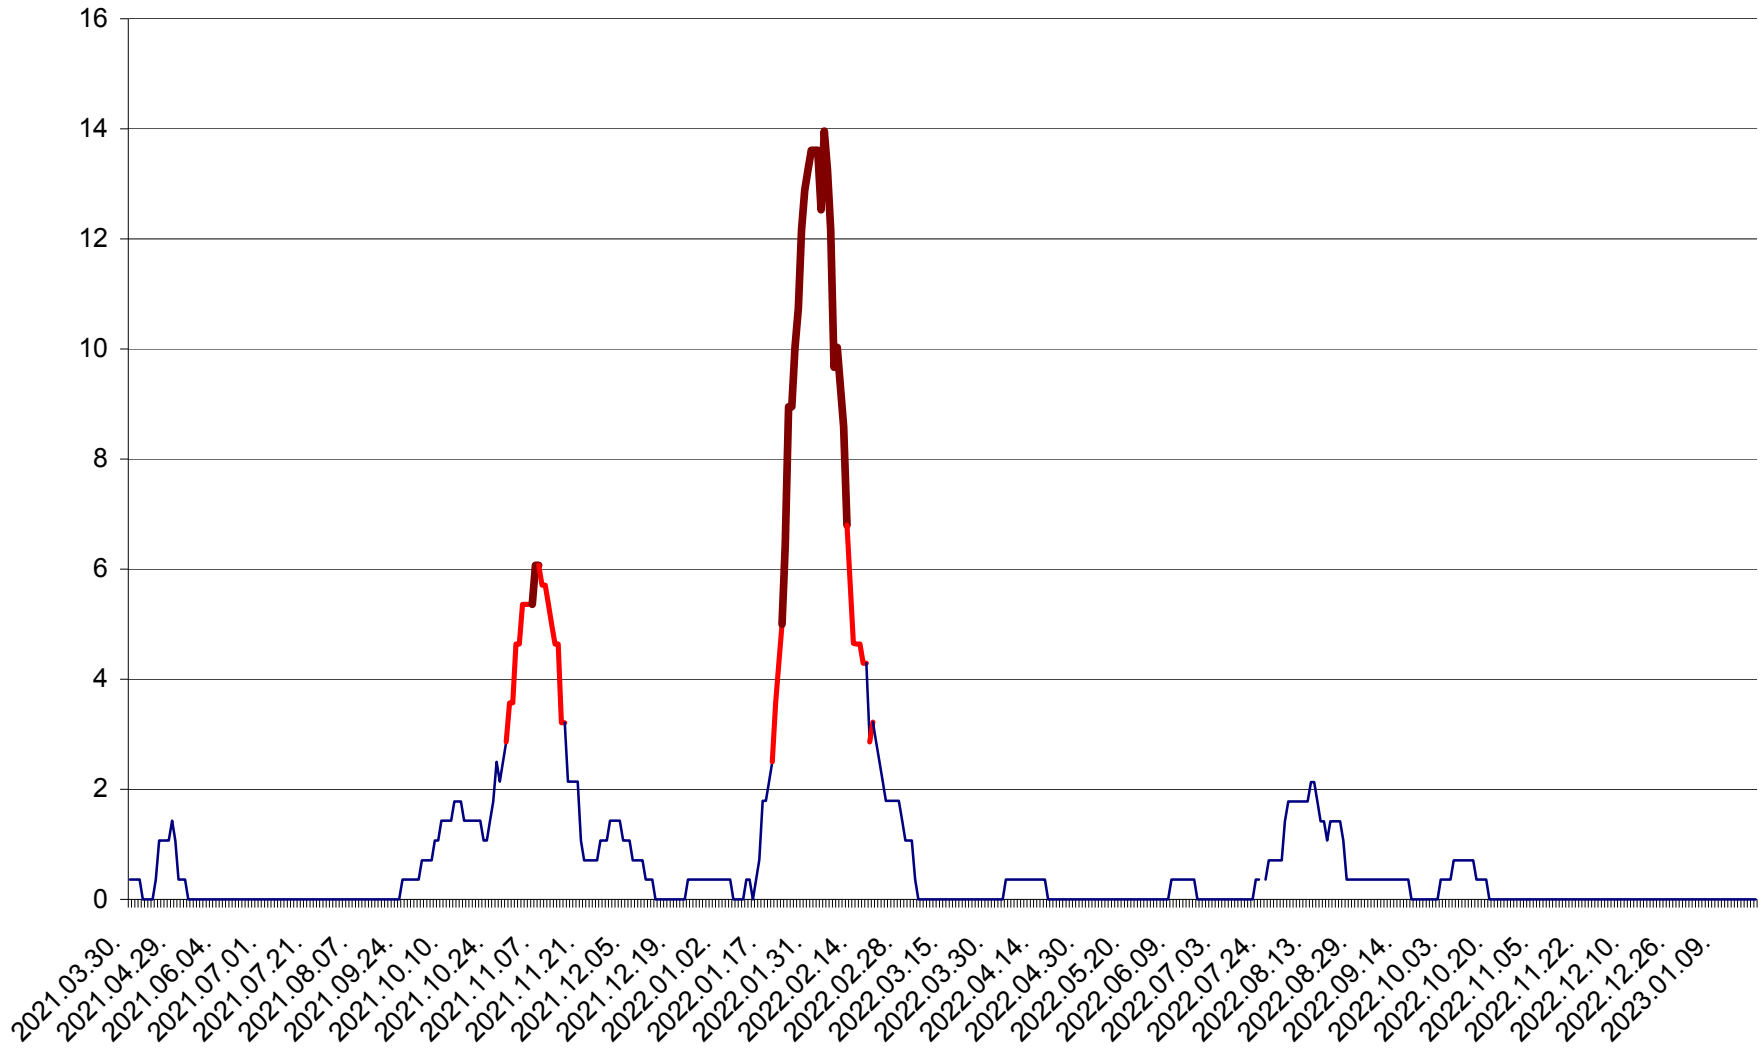

SÂNMARTIN - Evolutia incidentei cumulate pe 14 zile la ‰ de locuitori  
2021.04.01. - 2023.01.20.

SÂNSIMION - Evolutia incidentei cumulate pe 14 zile la ‰ de locuitori  
2021.04.01. - 2023.01.20.

SÂNTIMBRU - Evolutia incidentei cumulate pe 14 zile la ‰ de locuitori  
2021.04.01. - 2023.01.20.

SĂRMAȘ - Evolutia incidentei cumulate pe 14 zile la ‰ de locuitori  
2021.04.01. - 2023.01.20.

SATU MARE - Evolutia incidentei cumulate pe 14 zile la ‰ de locuitori  
2021.04.01. - 2023.01.20.

SECUIENI - Evolutia incidentei cumulate pe 14 zile la ‰ de locuitori  
2021.04.01. - 2023.01.20.

SICULENI - Evolutia incidentei cumulate pe 14 zile la ‰ de locuitori  
2021.04.01. - 2023.01.20.

ȘIMONEȘTI - Evolutia incidentei cumulate pe 14 zile la ‰ de locuitori  
2021.04.01. - 2023.01.20.

SUBCETATE - Evolutia incidentei cumulate pe 14 zile la ‰ de locuitori  
2021.04.01. - 2023.01.20.