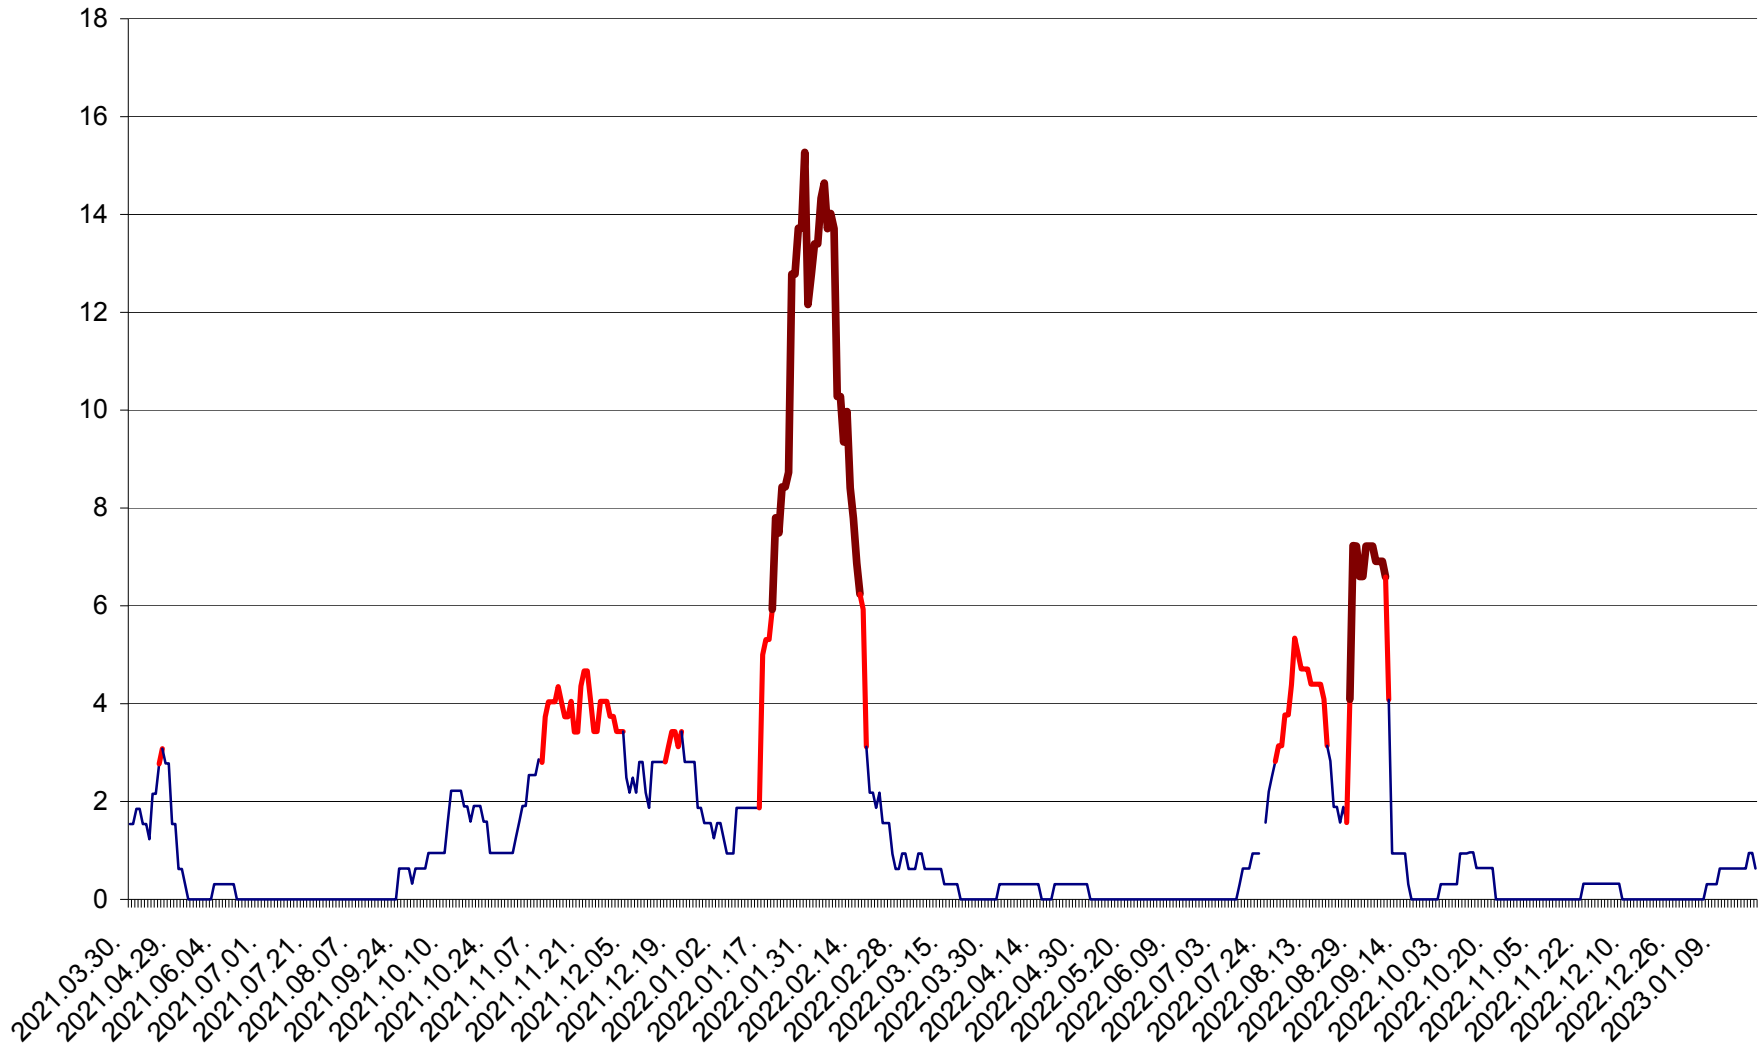

TUȘNAD - Evolutia incidentei cumulate pe 14 zile la ‰ de locuitori
2021.04.01. - 2023.01.20.