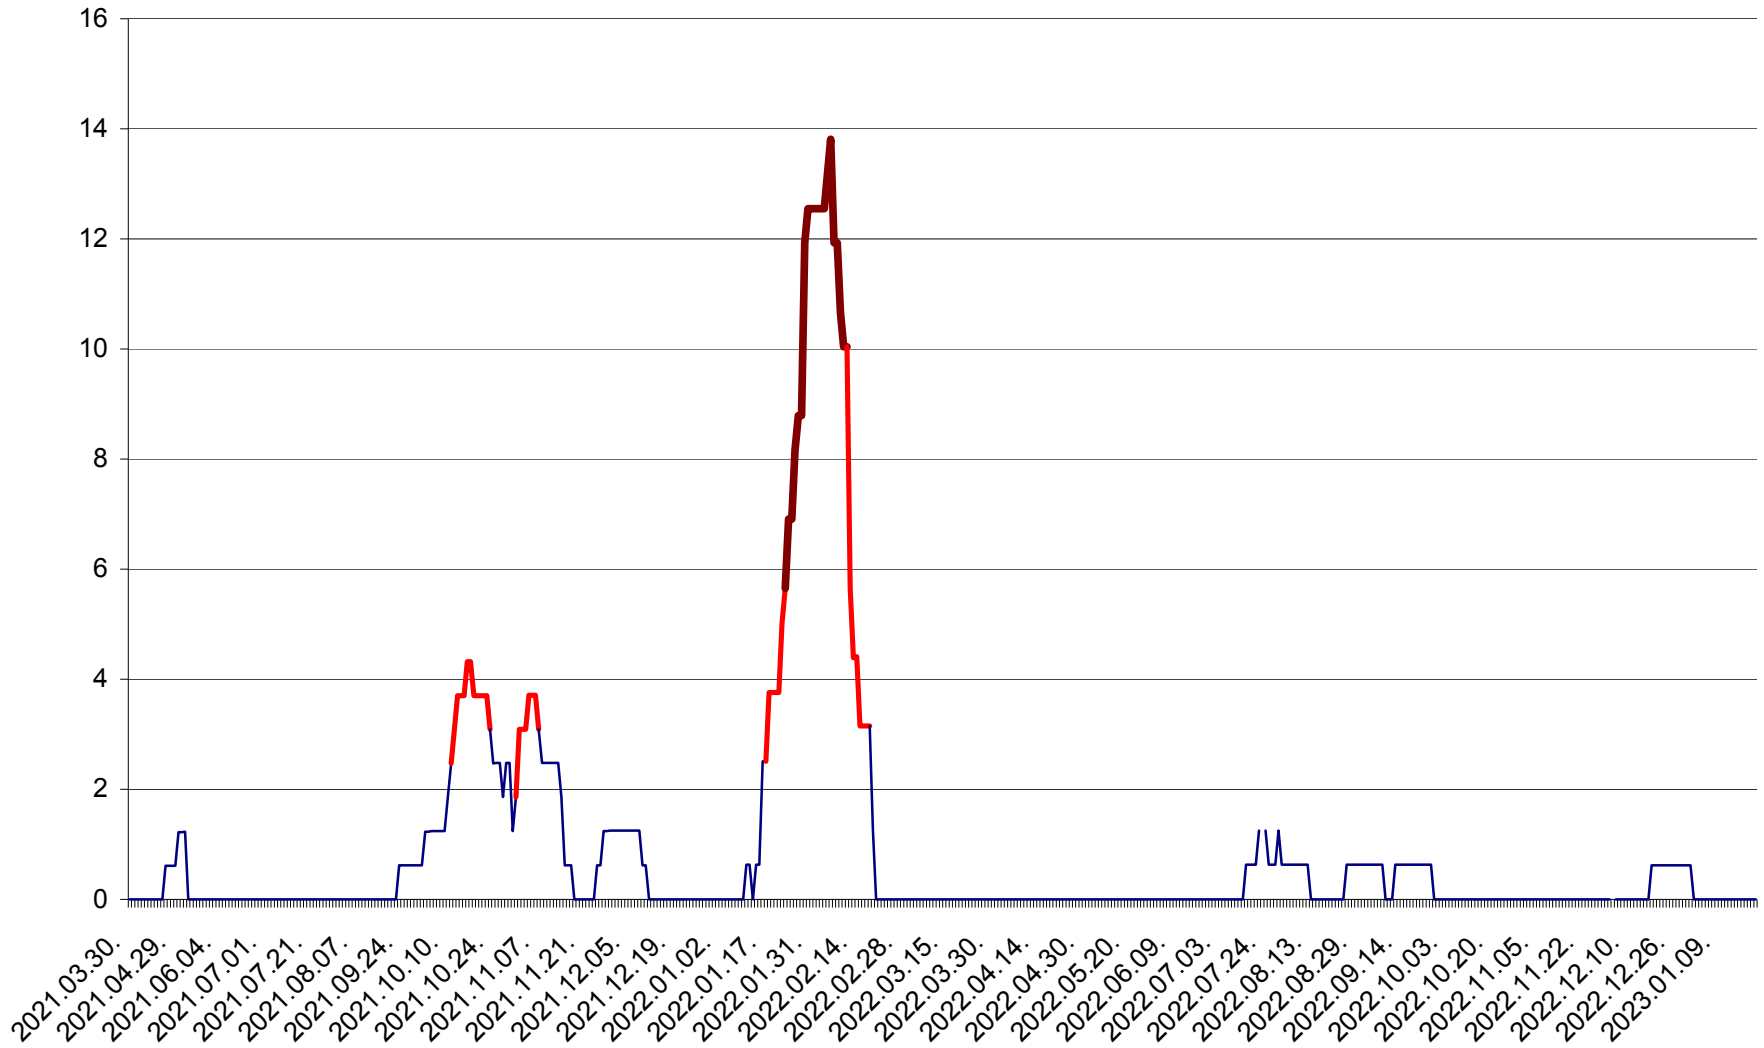

PLĂIEȘII DE JOS - Evoluția incidenței cumulate pe 14 zile la ‰ de locuitori  
2021.04.01. - 2023.01.20.

PORUMBENI - Evolutia incidentei cumulate pe 14 zile la ‰ de locuitori  
2021.04.01. - 2023.01.20.

PRAID - Evolutia incidentei cumulate pe 14 zile la ‰ de locuitori  
2021.04.01. - 2023.01.20.

RACU - Evolutia incidentei cumulate pe 14 zile la ‰ de locuitori  
2021.04.01. - 2023.01.20.

REMETEA - Evolutia incidentei cumulate pe 14 zile la ‰ de locuitori  
2021.04.01. - 2023.01.20.