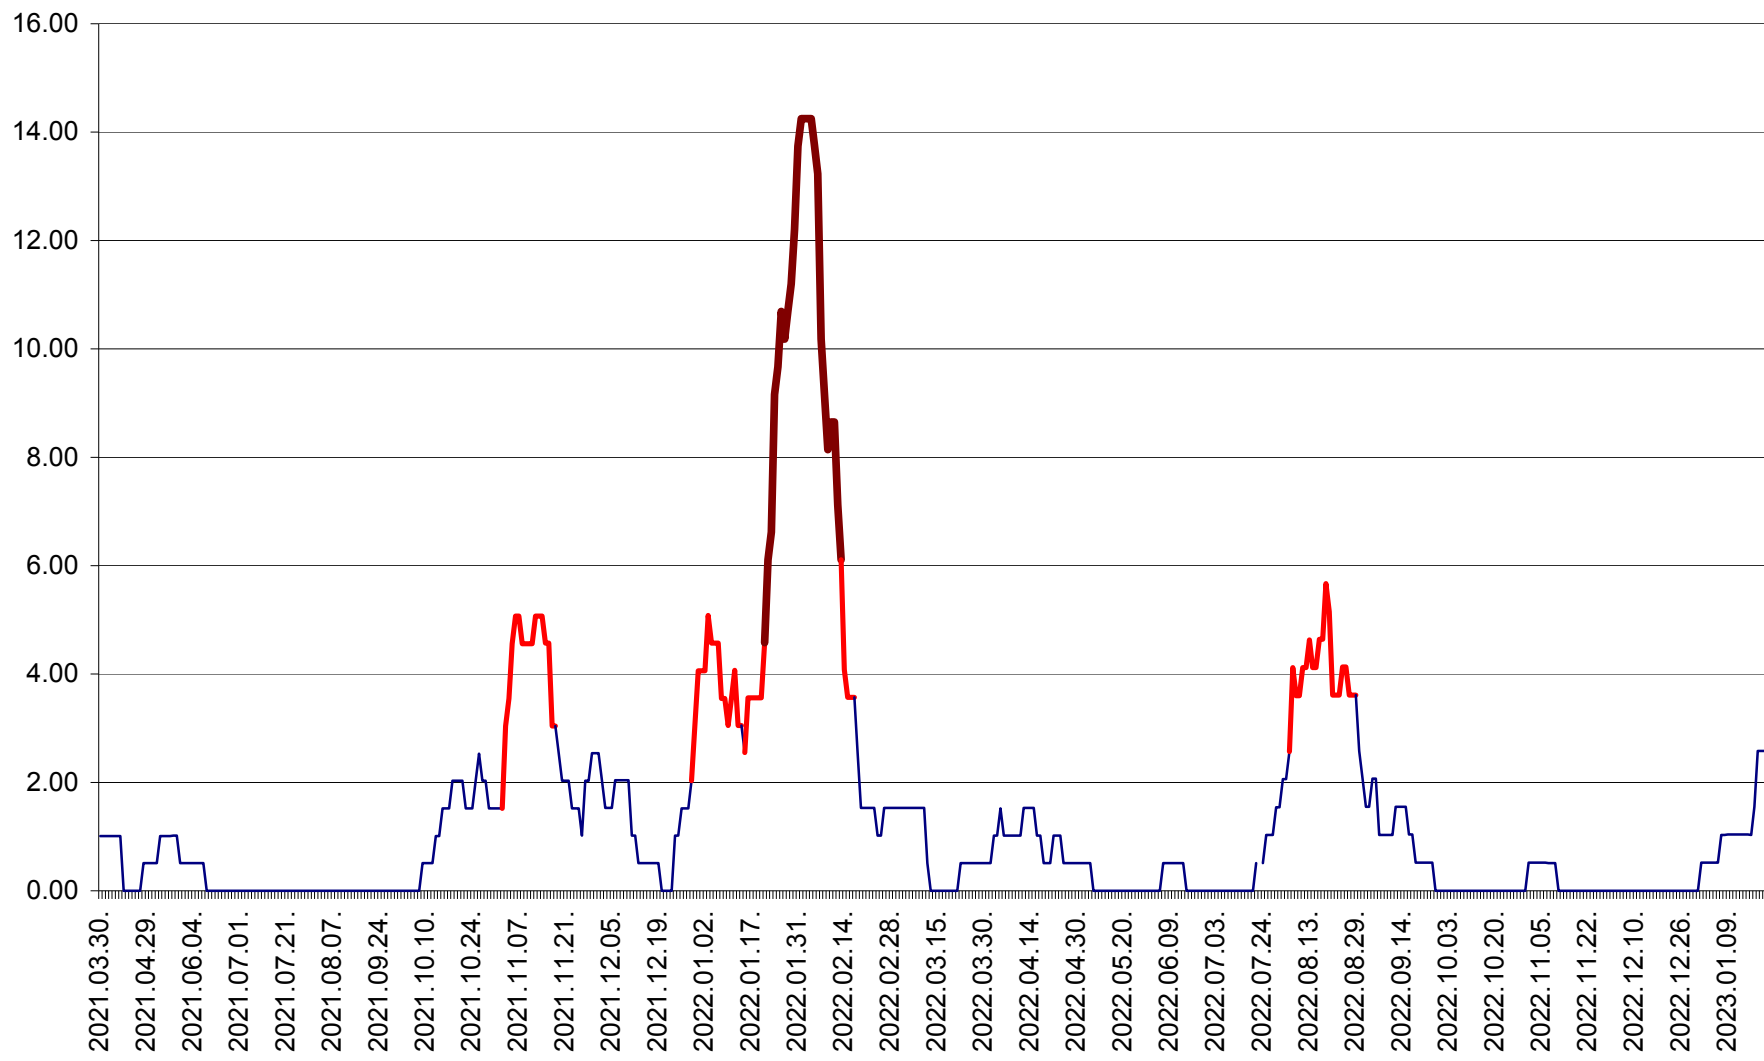

VĂRȘAG - Evolutia incidentei cumulate pe 14 zile la ‰ de locuitori  
2021.04.01. - 2023.01.20.

ORAȘ VLĂHIȚA - Evolutia incidentei cumulate pe 14 zile la ‰ de locuitori  
2021.04.01. - 2023.01.20.

VOȘLĂBENI - Evolutia incidentei cumulate pe 14 zile la ‰ de locuitori  
2021.04.01. - 2023.01.20.

ZETEA - Evolutia incidentei cumulate pe 14 zile la ‰ de locuitori  
2021.04.01. - 2023.01.20.

Total - Evolutia incidentei cumulate pe 14 zile la ‰ de locuitori  
2021.04.01. - 2023.01.20.