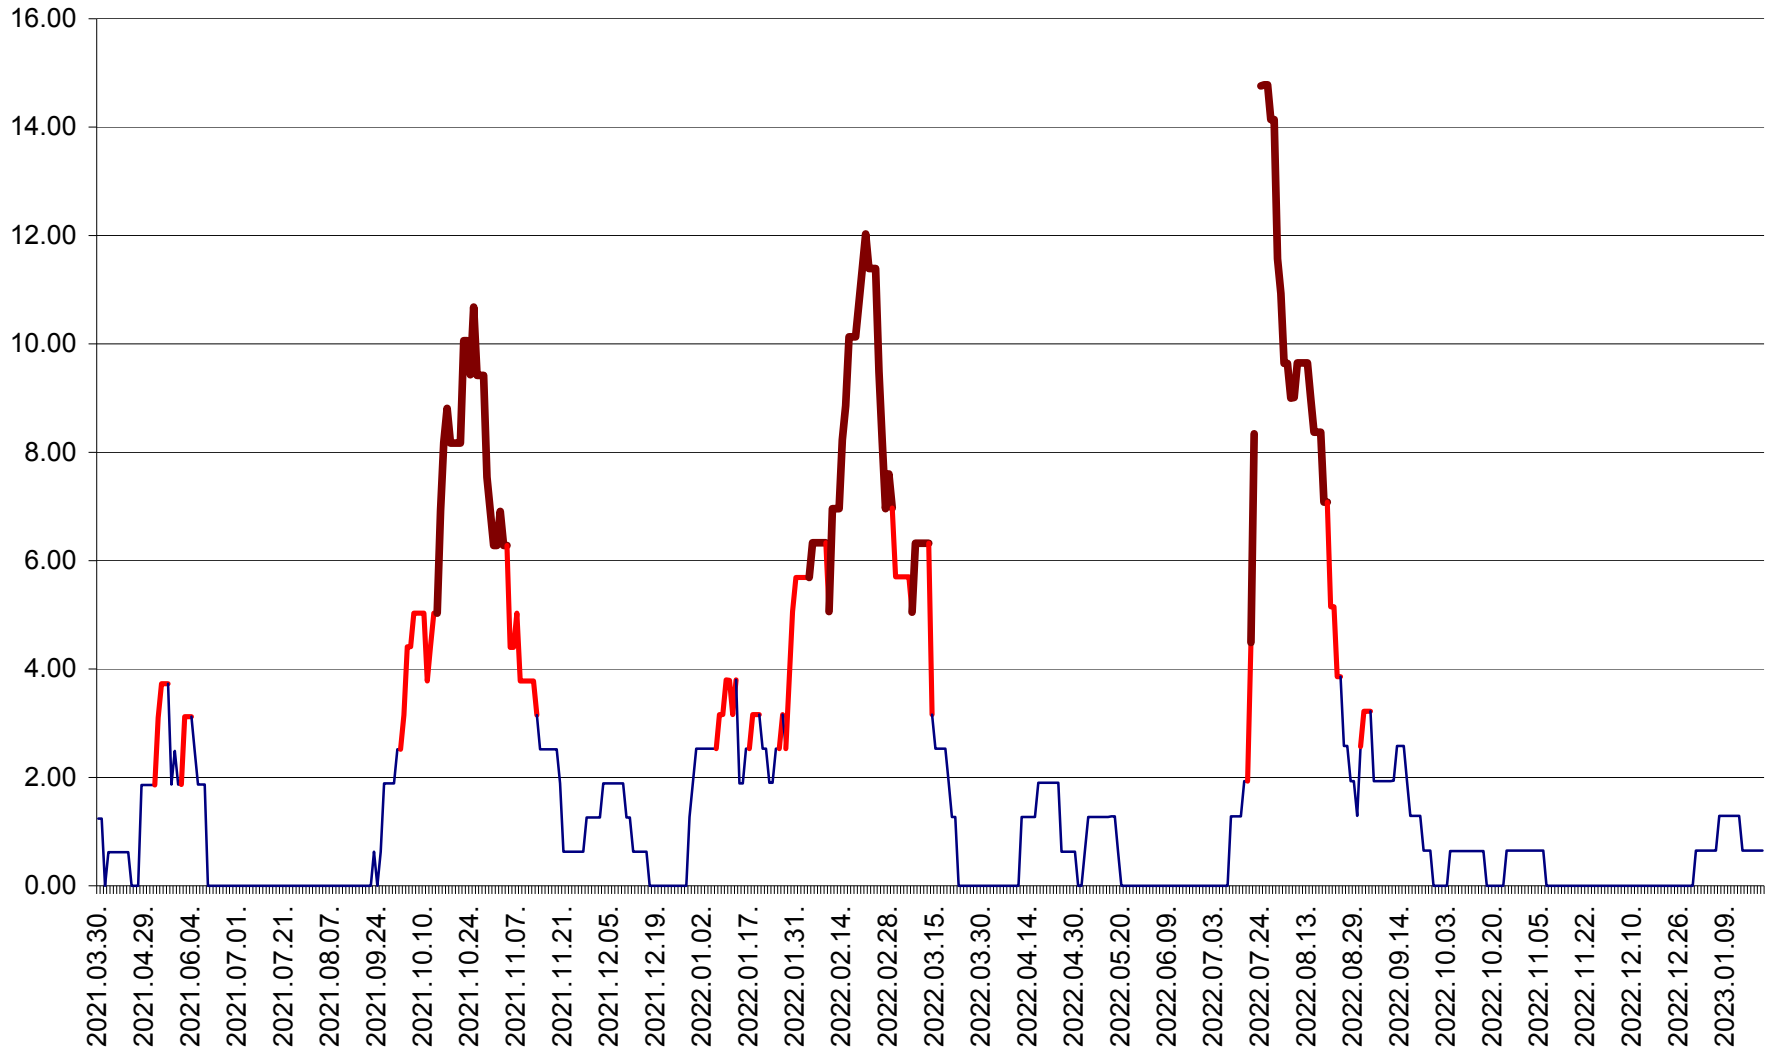

ATID - Evolutia incidentei cumulate pe 14 zile la % de locuitori  
2021.04.01. - 2023.01.20.

AVRĂMEȘTI - Evolutia incidentei cumulate pe 14 zile la ‰ de locuitori  
2021.04.01. - 2023.01.20.

ORAȘ BĂILE TUȘNAD - Evoluția incidenței cumulate pe 14 zile la ‰ de locuitori  
2021.04.01. - 2023.01.20.

ORAȘ BĂLAN - Evoluția incidenței cumulate pe 14 zile la ‰ de locuitori  
2021.04.01. - 2023.01.20.

BILBOR - Evolutia incidentei cumulate pe 14 zile la ‰ de locuitori  
2021.04.01. - 2023.01.20.

ORAȘ BORSEC - Evolutia incidentei cumulate pe 14 zile la ‰ de locuitori  
2021.04.01. - 2023.01.20.

BRĂDEȘTI - Evoluția incidenței cumulate pe 14 zile la ‰ de locuitori  
2021.04.01. - 2023.01.20.

CĂPÂLNIȚA - Evoluția incidenței cumulate pe 14 zile la ‰ de locuitori  
2021.04.01. - 2023.01.20.

CÂRȚA - Evolutia incidentei cumulate pe 14 zile la ‰ de locuitori  
2021.04.01. - 2023.01.20.