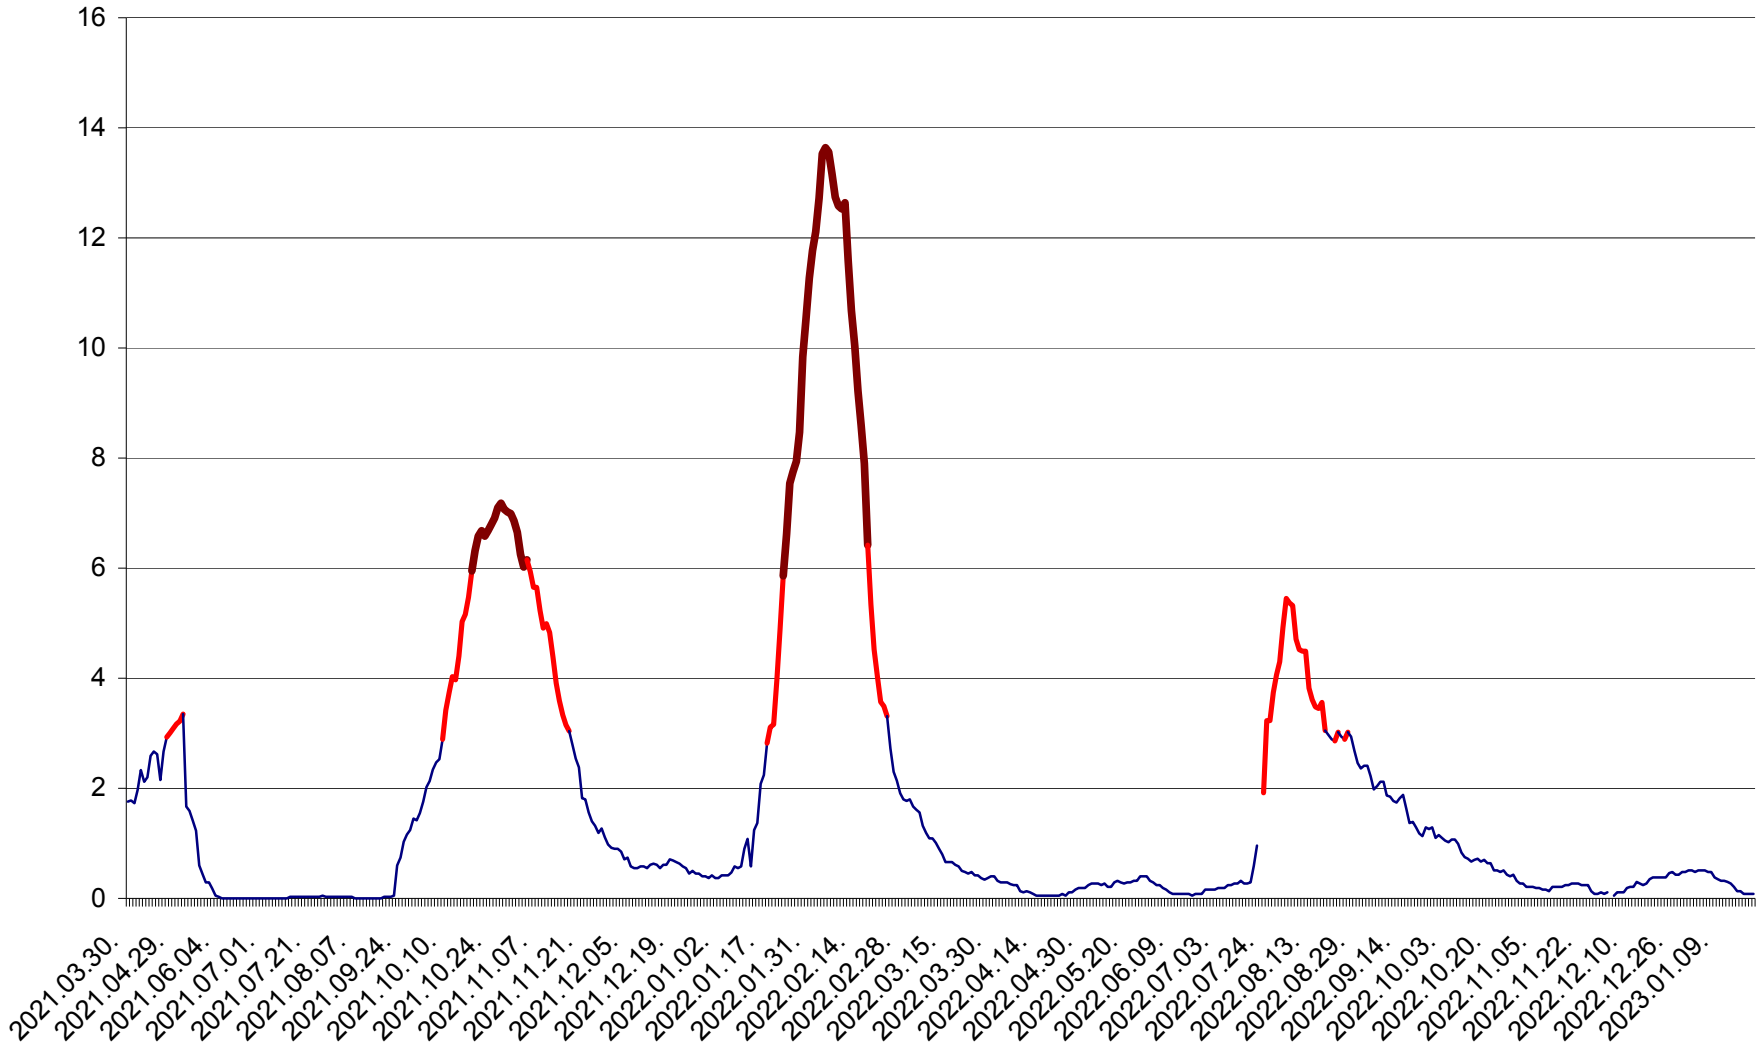

PĂULENI-CIUC - Evolutia incidentei cumulate pe 14 zile la ‰ de locuitori
2021.04.01. - 2023.01.20.

MUNICIPIUL ODORHEIU SECUIESC - Evolutia incidentei cumulate pe 14 zile la % de locuitori
2021.04.01. - 2023.01.20.