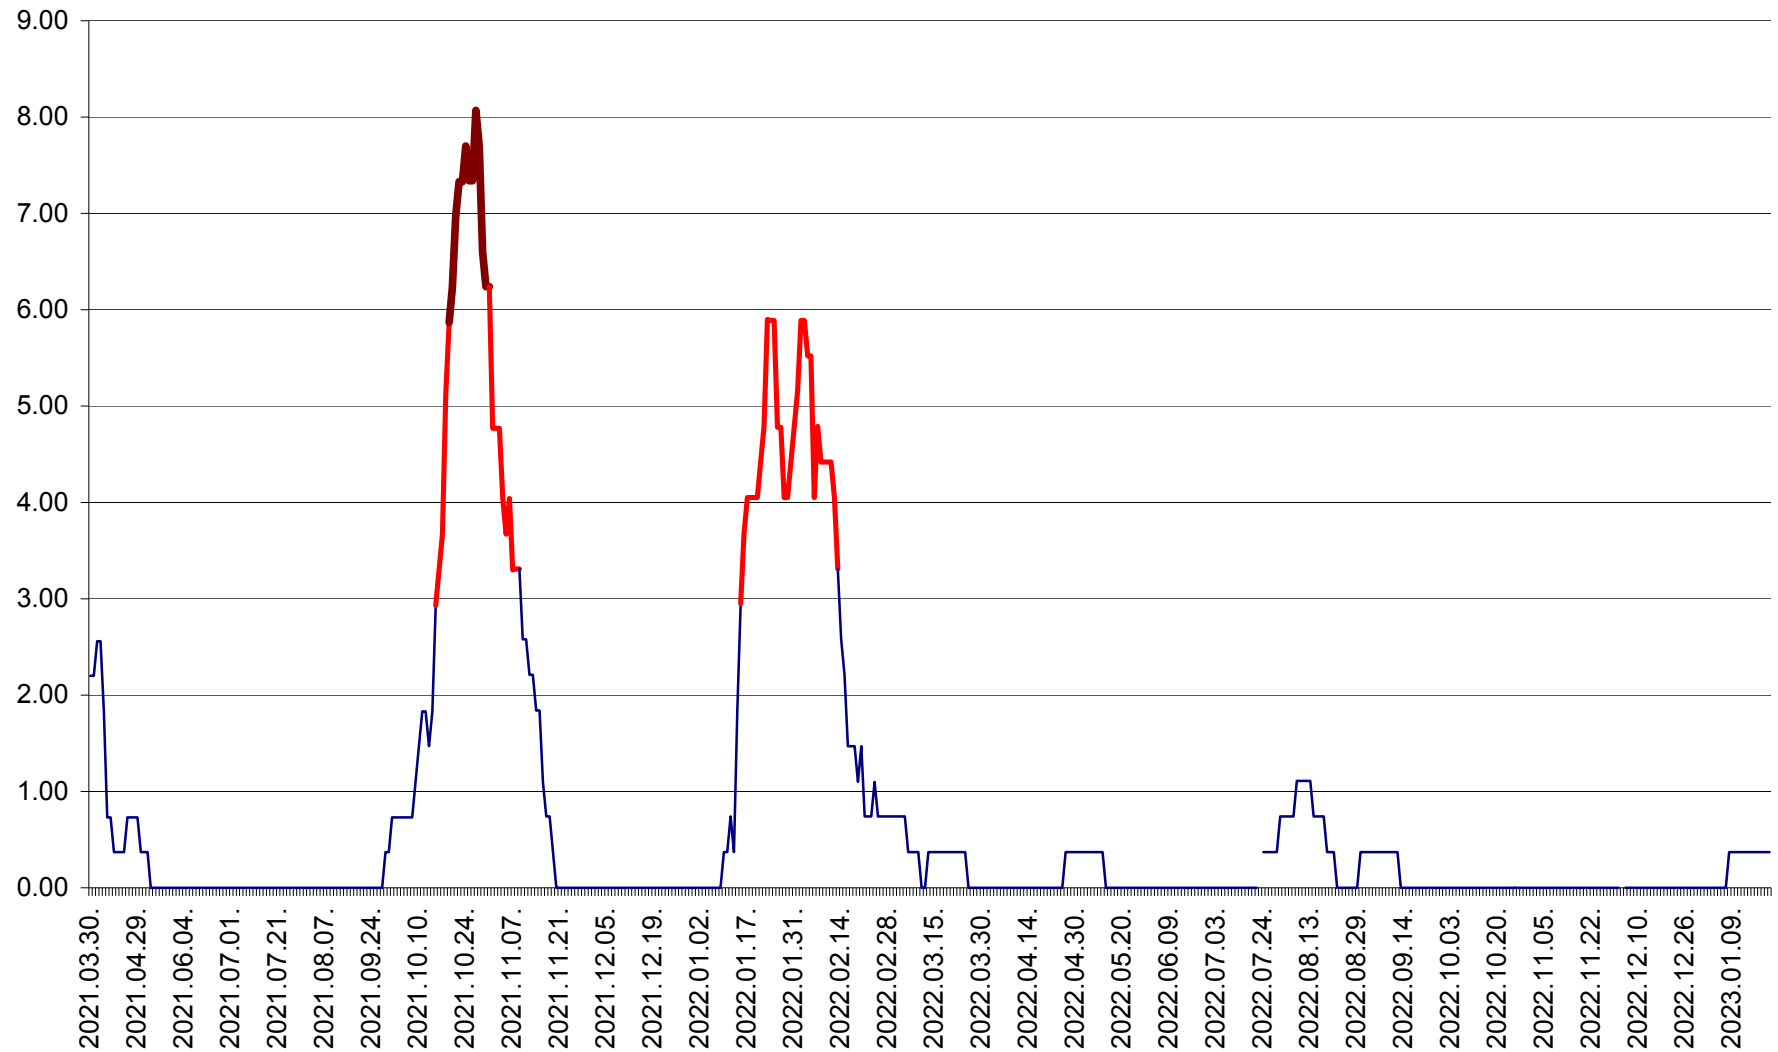

ORAȘ BĂLAN - Evoluția incidenței cumulate pe 14 zile la ‰ de locuitori  
2021.04.01. - 2023.01.20.

BILBOR - Evolutia incidentei cumulate pe 14 zile la ‰ de locuitori  
2021.04.01. - 2023.01.20.

ORAȘ BORSEC - Evolutia incidentei cumulate pe 14 zile la ‰ de locuitori  
2021.04.01. - 2023.01.20.

BRĂDEȘTI - Evoluția incidenței cumulate pe 14 zile la ‰ de locuitori  
2021.04.01. - 2023.01.20.

CĂPÂLNIȚA - Evoluția incidenței cumulate pe 14 zile la ‰ de locuitori  
2021.04.01. - 2023.01.20.

CÂRȚA - Evolutia incidentei cumulate pe 14 zile la ‰ de locuitori  
2021.04.01. - 2023.01.20.

CICEU - Evolutia incidentei cumulate pe 14 zile la ‰ de locuitori  
2021.04.01. - 2023.01.20.

CIUCSÂNGEORGIU - Evolutia incidentei cumulate pe 14 zile la ‰ de locuitori  
2021.04.01. - 2023.01.20.

CIUMANI - Evolutia incidentei cumulate pe 14 zile la ‰ de locuitori  
2021.04.01. - 2023.01.20.

CORBU - Evolutia incidentei cumulate pe 14 zile la ‰ de locuitori  
2021.04.01. - 2023.01.20.

CORUND - Evolutia incidentei cumulate pe 14 zile la ‰ de locuitori  
2021.04.01. - 2023.01.20.

COZMENI - Evolutia incidentei cumulate pe 14 zile la ‰ de locuitori  
2021.04.01. - 2023.01.20.