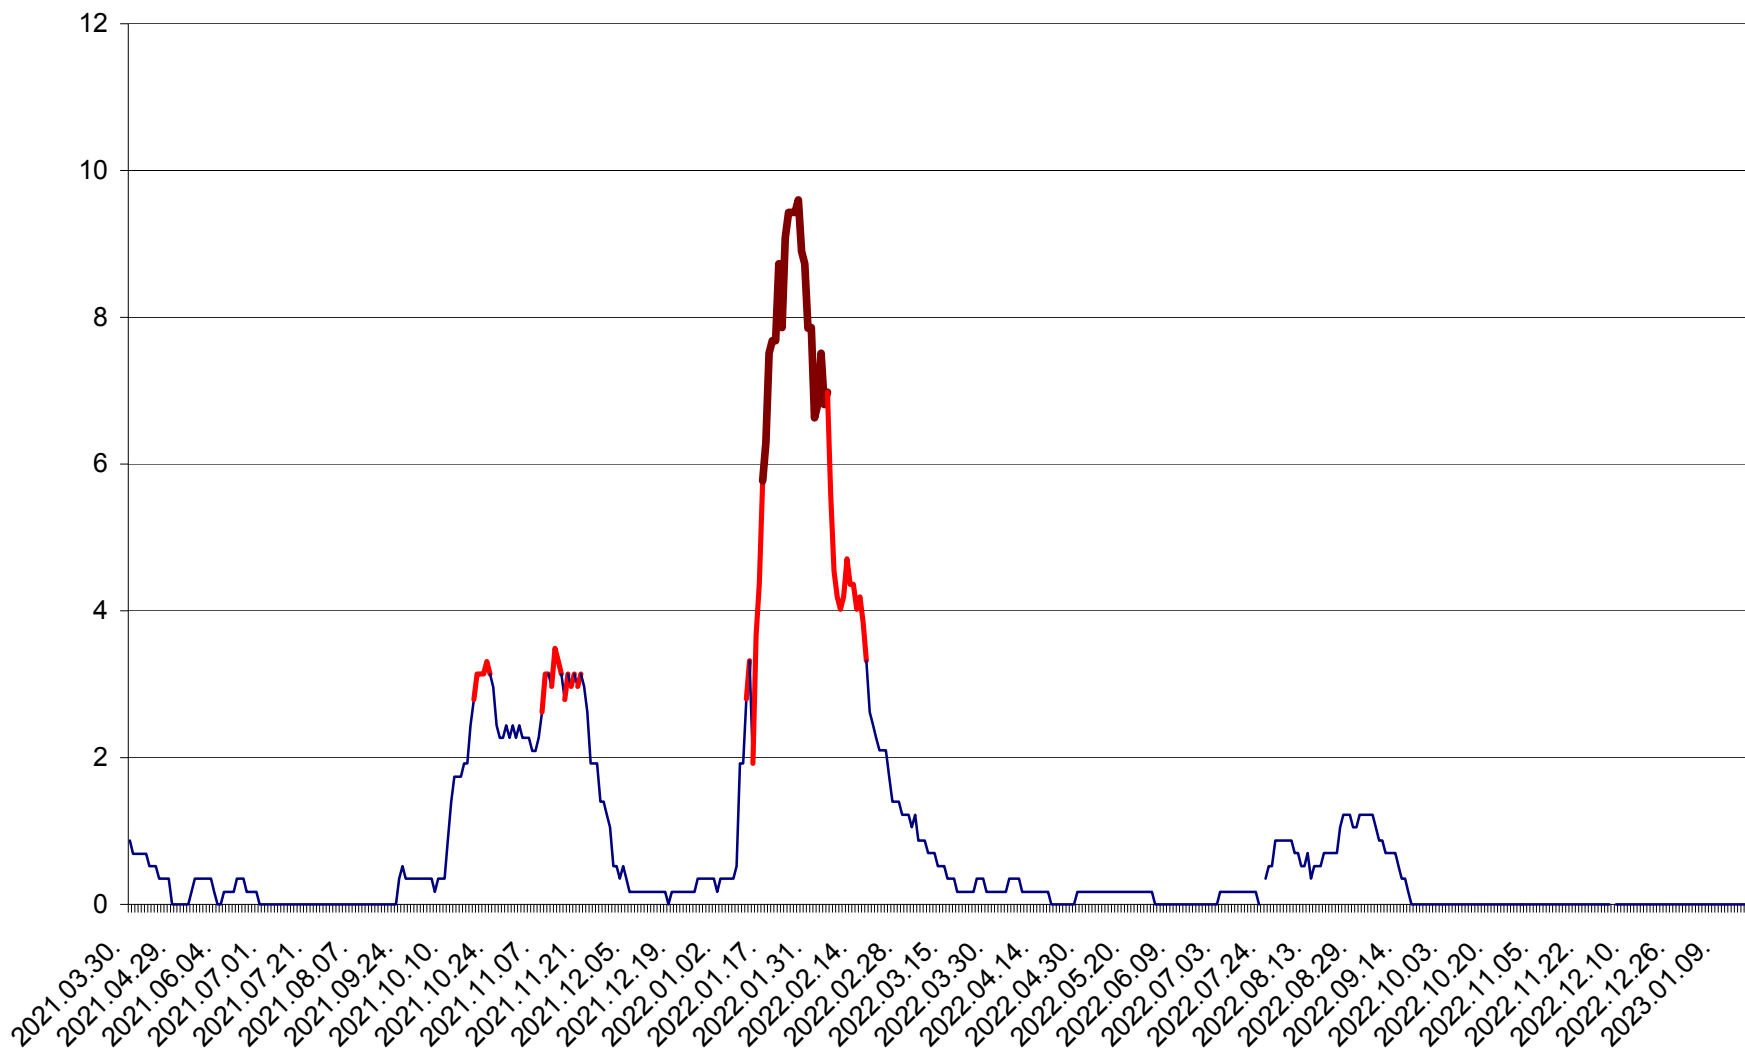

DÂRJIU - Evolutia incidentei cumulate pe 14 zile la ‰ de locuitori  
2021.04.01. - 2023.01.20.

DEALU - Evolutia incidentei cumulate pe 14 zile la ‰ de locuitori  
2021.04.01. - 2023.01.20.

DITRĂU - Evolutia incidentei cumulate pe 14 zile la ‰ de locuitori  
2021.04.01. - 2023.01.20.

FELICENI - Evolutia incidentei cumulate pe 14 zile la ‰ de locuitori  
2021.04.01. - 2023.01.20.

FRUMOASA - Evolutia incidentei cumulate pe 14 zile la ‰ de locuitori  
2021.04.01. - 2023.01.20.

GĂLĂUȚAȘ - Evoluția incidentei cumulate pe 14 zile la ‰ de locuitori  
2021.04.01. - 2023.01.20.

MUNICIPIUL GHEORGHENI - Evolutia incidentei cumulate pe 14 zile la ‰ de locuitori  
2021.04.01. - 2023.01.20.

JOSENI - Evolutia incidentei cumulate pe 14 zile la ‰ de locuitori  
2021.04.01. - 2023.01.20.

LĂZAREA - Evolutia incidentei cumulate pe 14 zile la ‰ de locuitori  
2021.04.01. - 2023.01.20.

LELICENI - Evolutia incidentei cumulate pe 14 zile la ‰ de locuitori  
2021.04.01. - 2023.01.20.

LUETA - Evolutia incidentei cumulate pe 14 zile la ‰ de locuitori  
2021.04.01. - 2023.01.20.