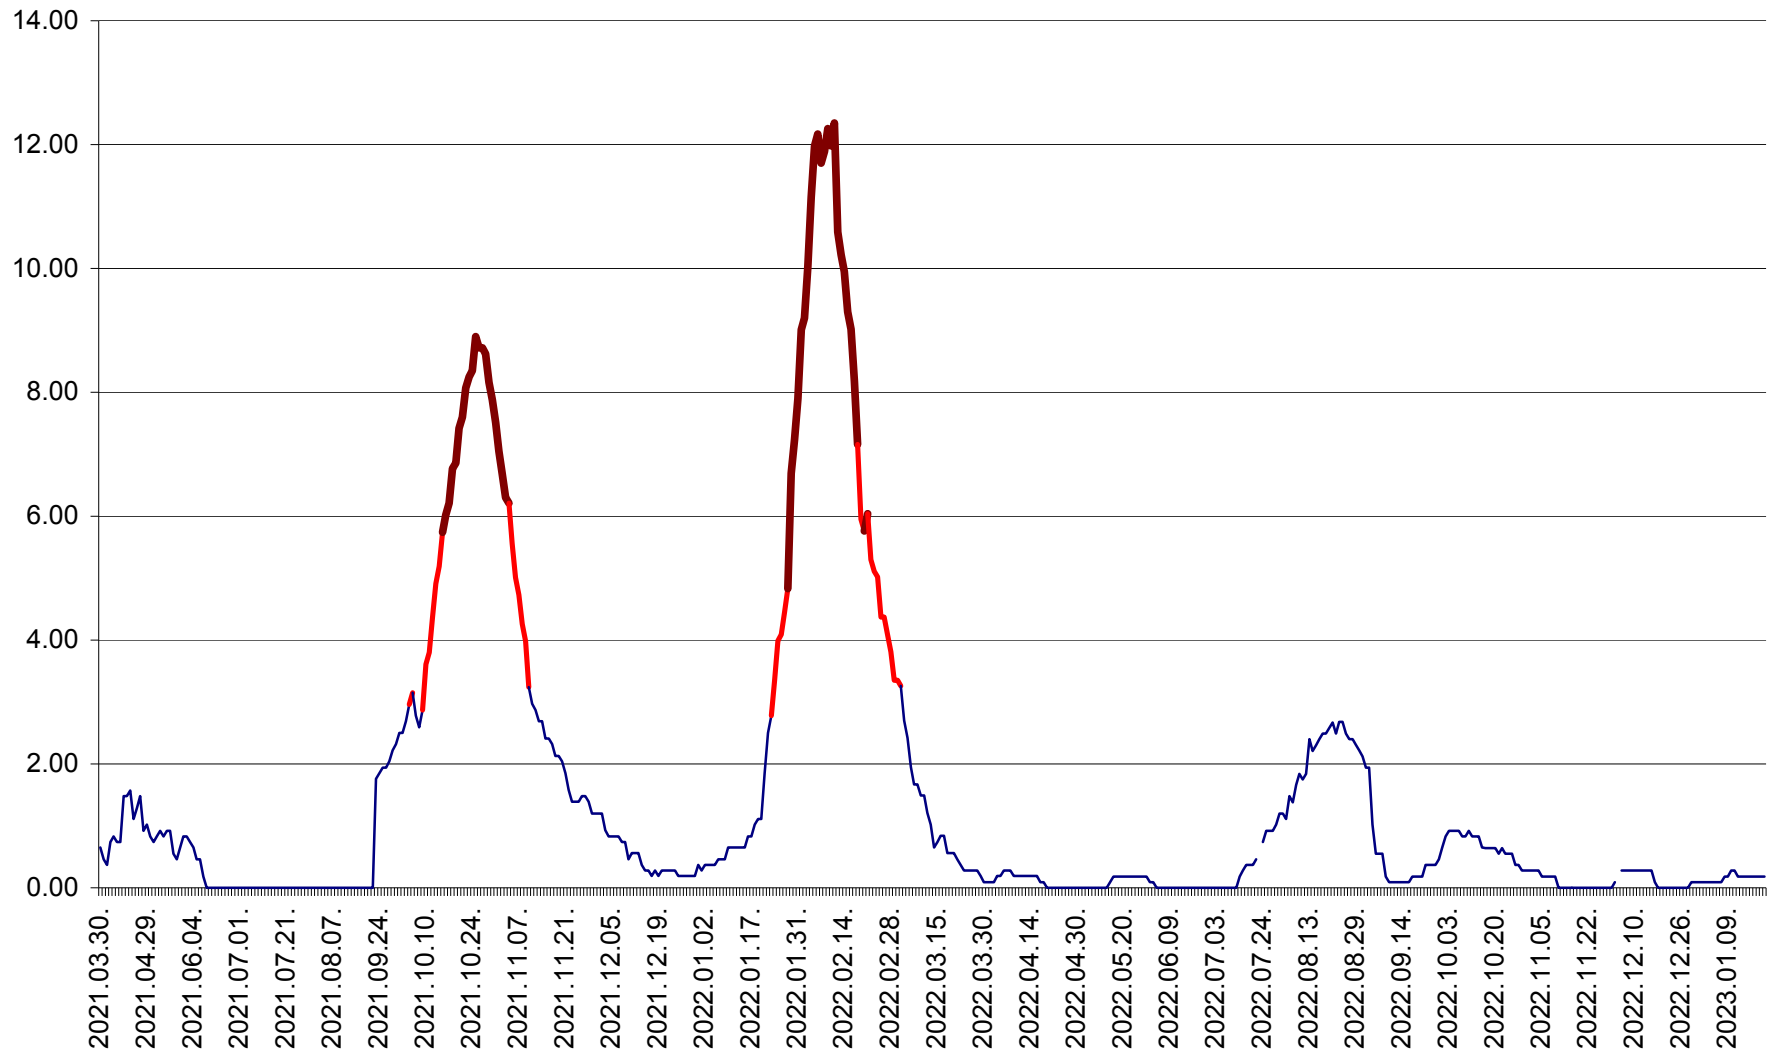

ORAȘ BĂLAN - Evoluția incidenței cumulate pe 14 zile la ‰ de locuitori  
2021.04.01. - 2023.01.20.

BILBOR - Evolutia incidentei cumulate pe 14 zile la ‰ de locuitori  
2021.04.01. - 2023.01.20.

ORAȘ BORSEC - Evolutia incidentei cumulate pe 14 zile la ‰ de locuitori  
2021.04.01. - 2023.01.20.

CICEU - Evolutia incidentei cumulate pe 14 zile la ‰ de locuitori  
2021.04.01. - 2023.01.20.

CIUCSÂNGEORGIU - Evolutia incidentei cumulate pe 14 zile la ‰ de locuitori  
2021.04.01. - 2023.01.20.

CIUMANI - Evolutia incidentei cumulate pe 14 zile la ‰ de locuitori  
2021.04.01. - 2023.01.20.

CORBU - Evolutia incidentei cumulate pe 14 zile la ‰ de locuitori  
2021.04.01. - 2023.01.20.

CORUND - Evolutia incidentei cumulate pe 14 zile la ‰ de locuitori  
2021.04.01. - 2023.01.20.

COZMENI - Evolutia incidentei cumulate pe 14 zile la ‰ de locuitori  
2021.04.01. - 2023.01.20.

ORAȘ CRISTURU SECUIESC - Evolutia incidentei cumulate pe 14 zile la ‰ de locuitori  
2021.04.01. - 2023.01.20.

DĂNEȘTI - Evolutia incidentei cumulate pe 14 zile la ‰ de locuitori  
2021.04.01. - 2023.01.20.