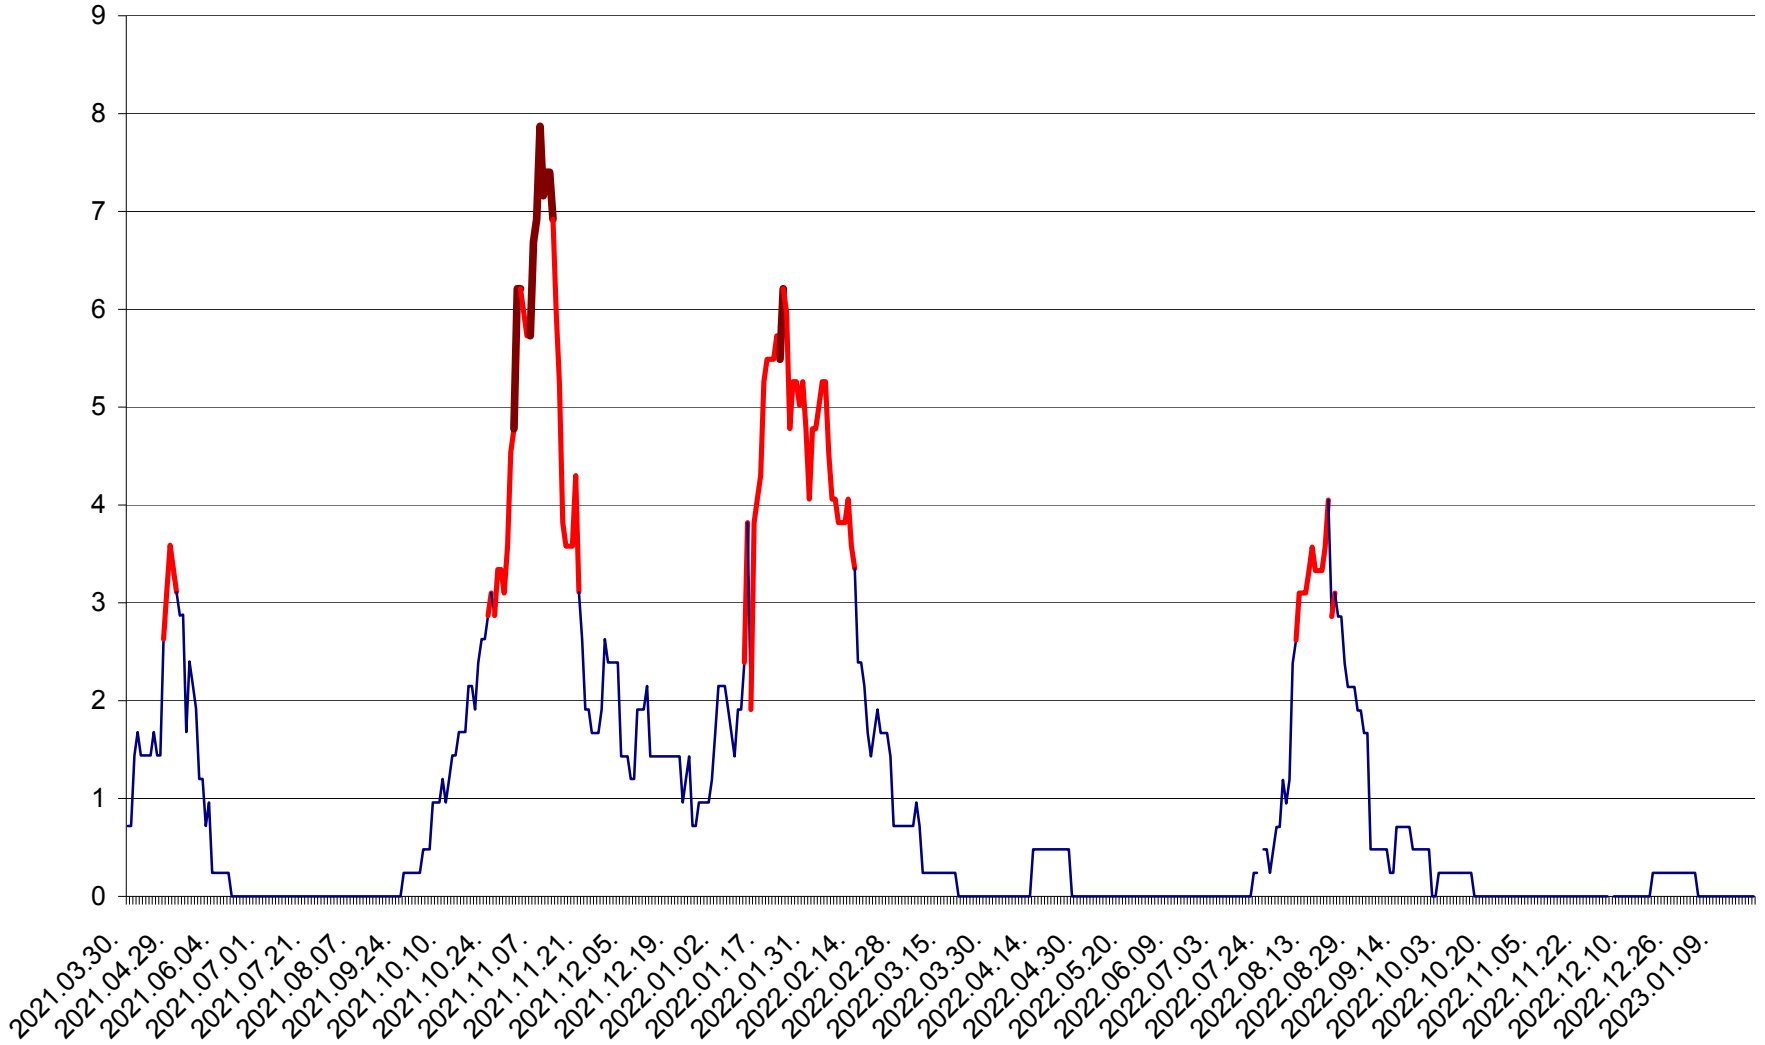

CORBU - Evolutia incidentei cumulate pe 14 zile la ‰ de locuitori  
2021.04.01. - 2023.01.20.

CORUND - Evolutia incidentei cumulate pe 14 zile la ‰ de locuitori  
2021.04.01. - 2023.01.20.

COZMENI - Evolutia incidentei cumulate pe 14 zile la ‰ de locuitori  
2021.04.01. - 2023.01.20.

ORAȘ CRISTURU SECUIESC - Evolutia incidentei cumulate pe 14 zile la ‰ de locuitori  
2021.04.01. - 2023.01.20.

DĂNEȘTI - Evolutia incidentei cumulate pe 14 zile la ‰ de locuitori  
2021.04.01. - 2023.01.20.

DÂRJIU - Evolutia incidentei cumulate pe 14 zile la ‰ de locuitori  
2021.04.01. - 2023.01.20.

DEALU - Evolutia incidentei cumulate pe 14 zile la ‰ de locuitori  
2021.04.01. - 2023.01.20.

DITRĂU - Evolutia incidentei cumulate pe 14 zile la ‰ de locuitori  
2021.04.01. - 2023.01.20.

FELICENI - Evolutia incidentei cumulate pe 14 zile la ‰ de locuitori  
2021.04.01. - 2023.01.20.

FRUMOASA - Evolutia incidentei cumulate pe 14 zile la ‰ de locuitori  
2021.04.01. - 2023.01.20.

GĂLĂUȚAȘ - Evoluția incidentei cumulate pe 14 zile la ‰ de locuitori  
2021.04.01. - 2023.01.20.