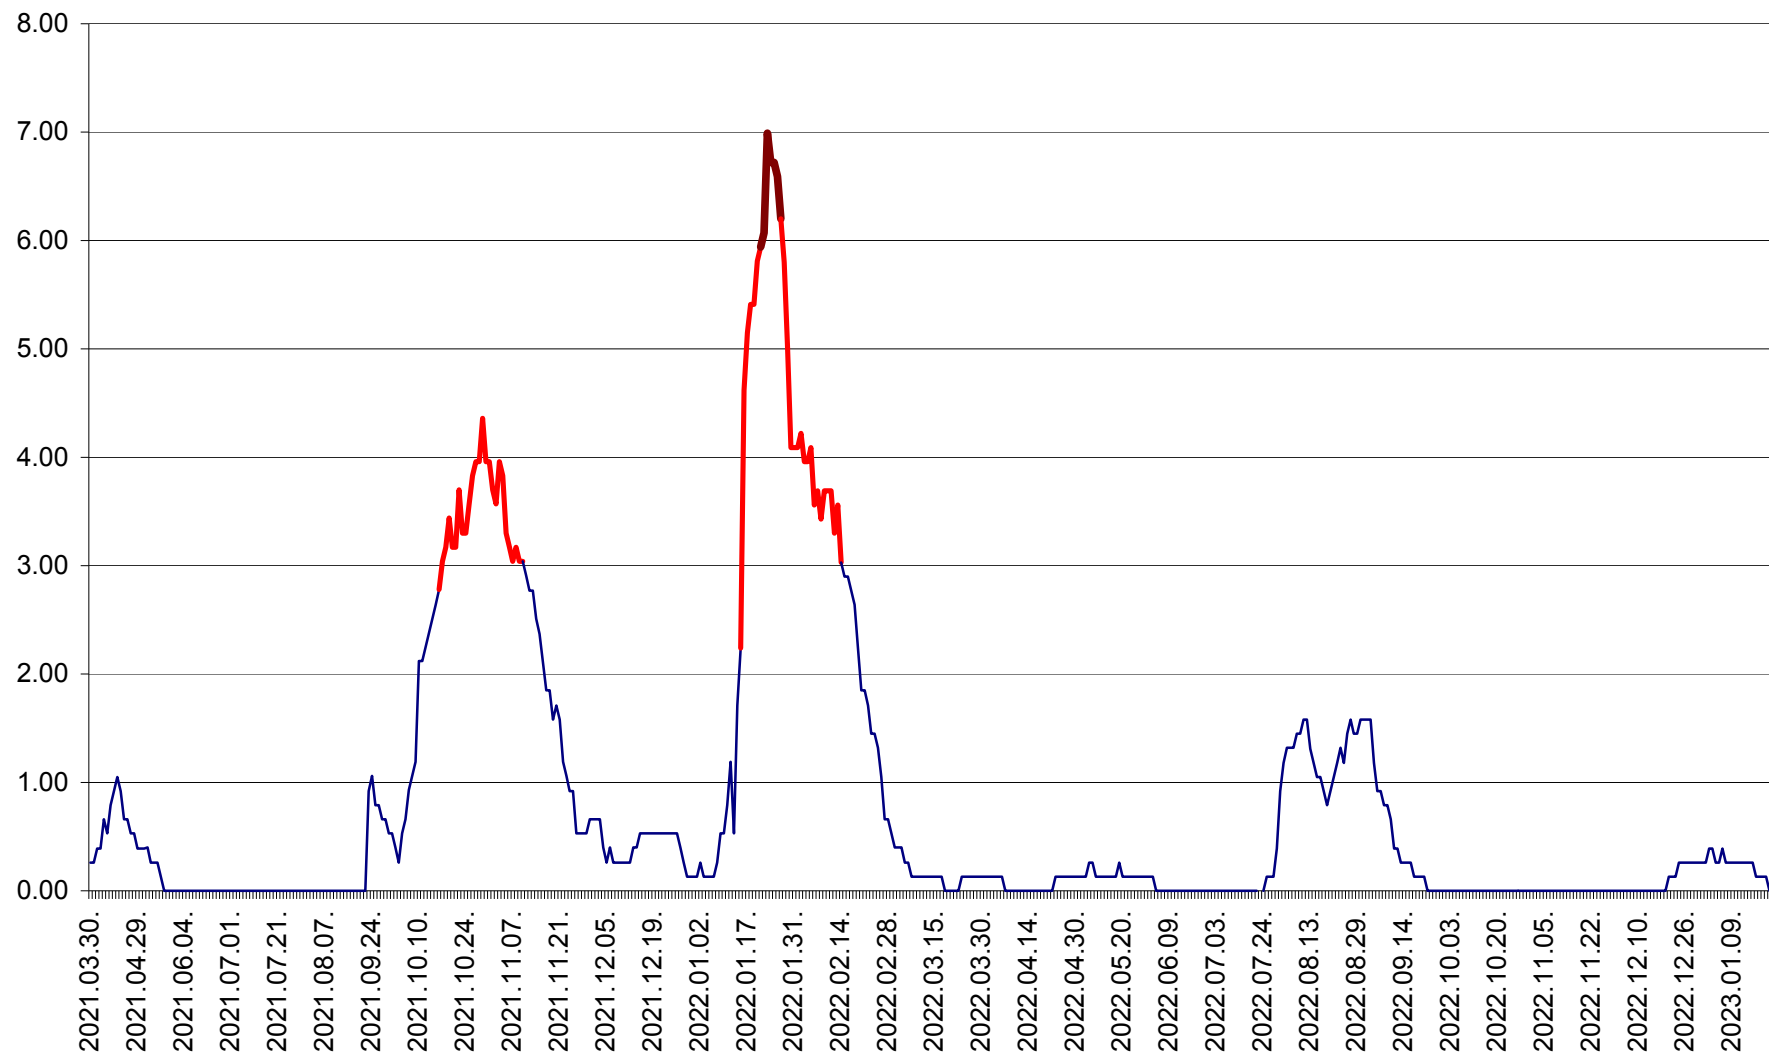

VOȘLĂBENI - Evolutia incidentei cumulate pe 14 zile la ‰ de locuitori
2021.04.01. - 2023.01.20.