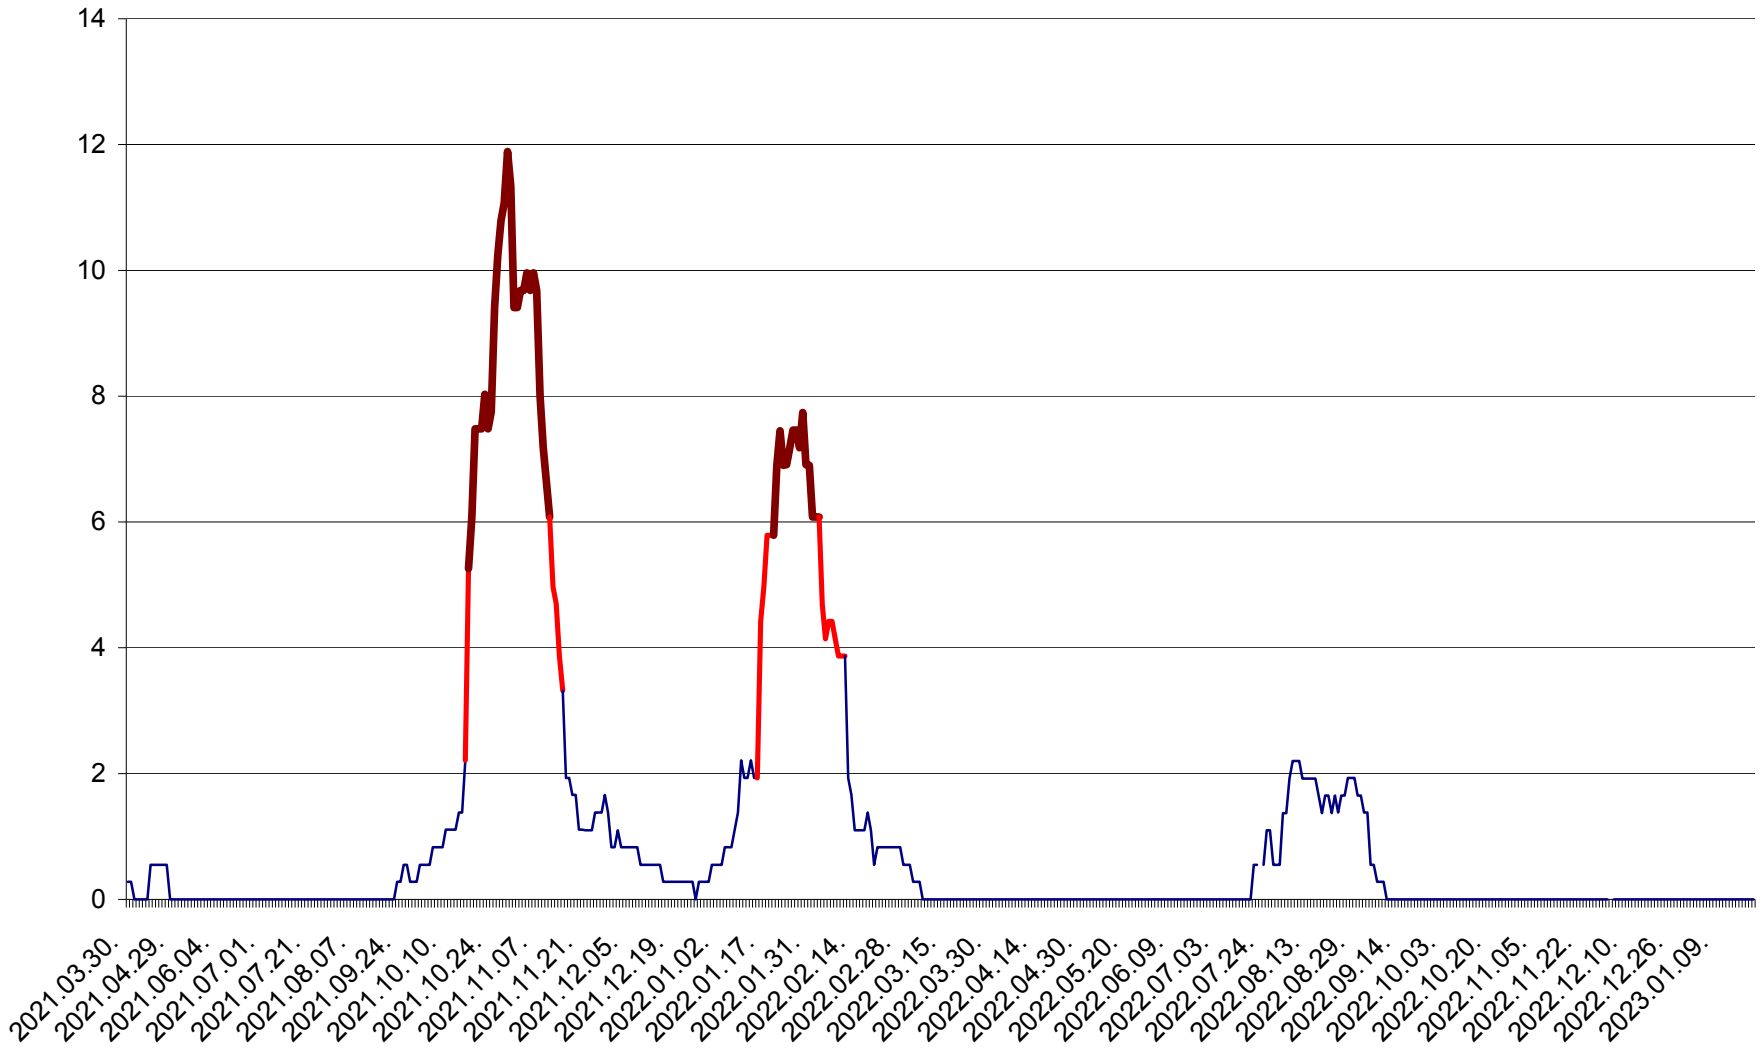

FELICENI - Evolutia incidentei cumulate pe 14 zile la ‰ de locuitori  
2021.04.01. - 2023.01.20.

FRUMOASA - Evolutia incidentei cumulate pe 14 zile la ‰ de locuitori  
2021.04.01. - 2023.01.20.

GĂLĂUȚAȘ - Evoluția incidentei cumulate pe 14 zile la ‰ de locuitori  
2021.04.01. - 2023.01.20.

MUNICIPIUL GHEORGHENI - Evolutia incidentei cumulate pe 14 zile la ‰ de locuitori  
2021.04.01. - 2023.01.20.

JOSENI - Evolutia incidentei cumulate pe 14 zile la ‰ de locuitori  
2021.04.01. - 2023.01.20.

LĂZAREA - Evolutia incidentei cumulate pe 14 zile la ‰ de locuitori  
2021.04.01. - 2023.01.20.

LELICENI - Evolutia incidentei cumulate pe 14 zile la ‰ de locuitori  
2021.04.01. - 2023.01.20.

LUETA - Evolutia incidentei cumulate pe 14 zile la ‰ de locuitori  
2021.04.01. - 2023.01.20.

LUNCA DE JOS - Evolutia incidentei cumulate pe 14 zile la ‰ de locuitori  
2021.04.01. - 2023.01.20.

LUNCA DE SUS - Evolutia incidentei cumulate pe 14 zile la ‰ de locuitori  
2021.04.01. - 2023.01.20.