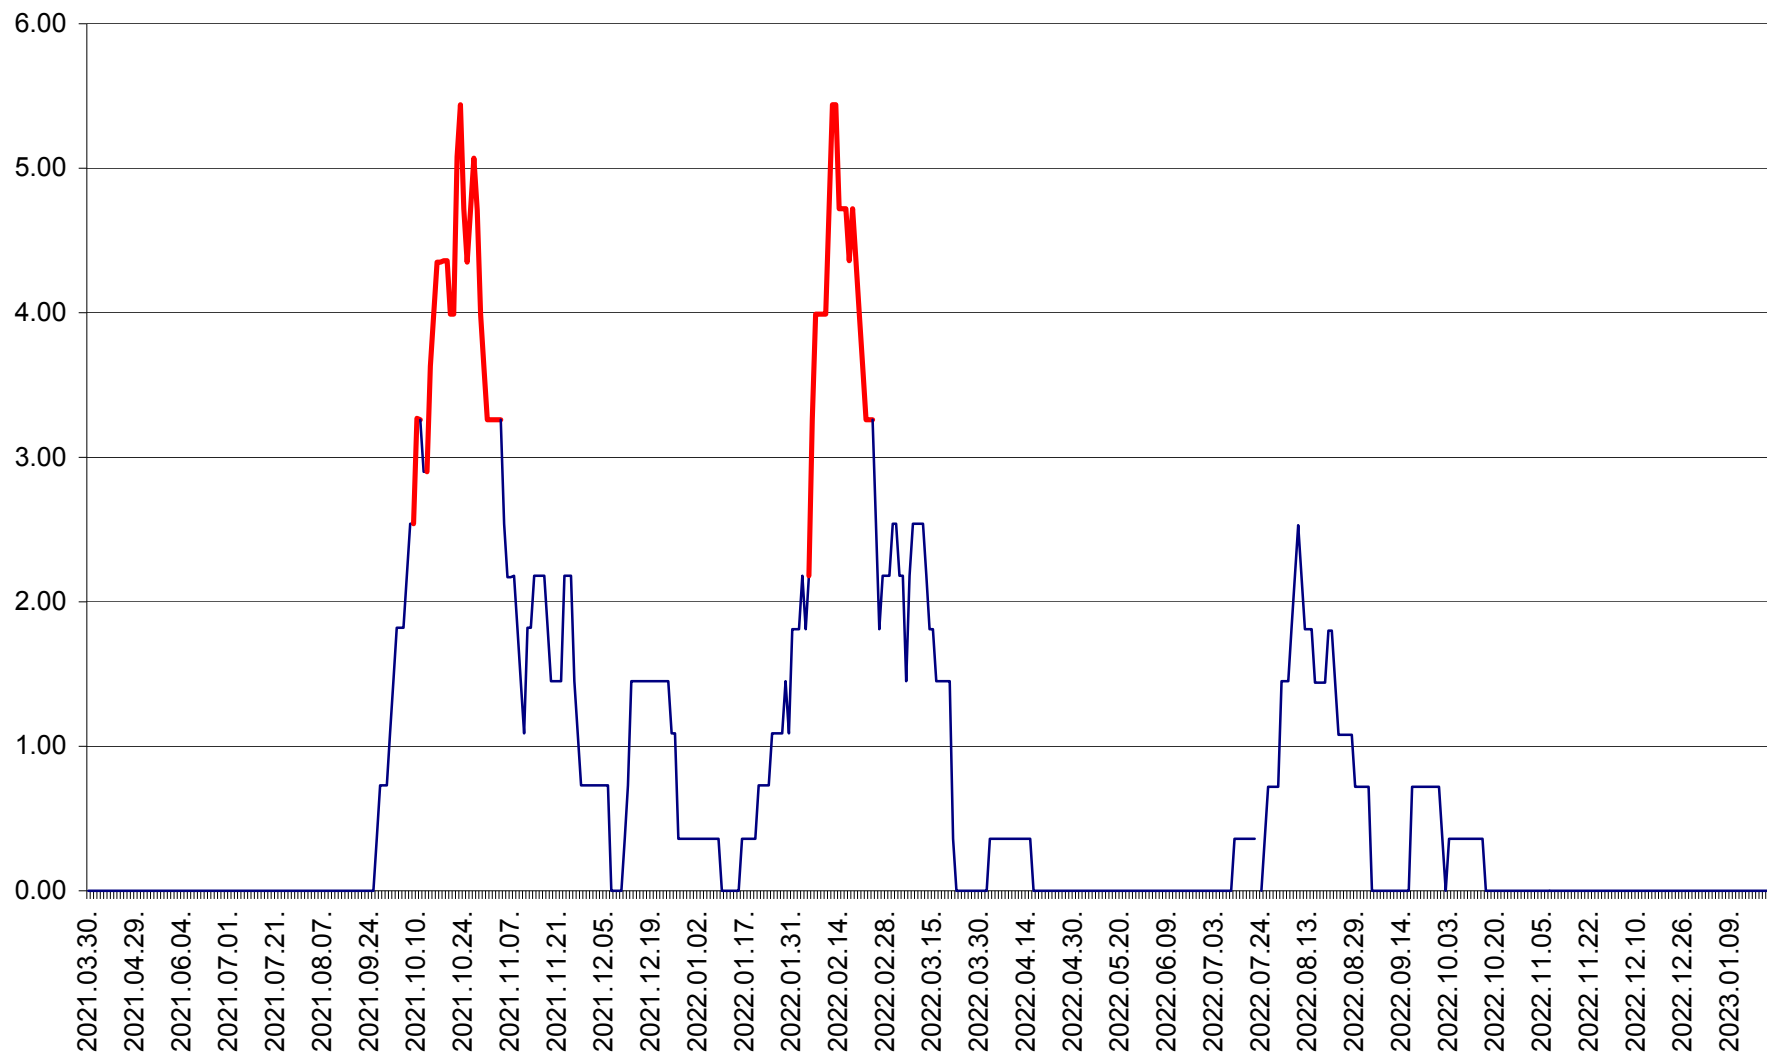

ATID - Evolutia incidentei cumulate pe 14 zile la % de locuitori  
2021.04.01. - 2023.01.20.

AVRĂMEȘTI - Evolutia incidentei cumulate pe 14 zile la ‰ de locuitori  
2021.04.01. - 2023.01.20.

ORAȘ BĂILE TUȘNAD - Evoluția incidenței cumulate pe 14 zile la ‰ de locuitori  
2021.04.01. - 2023.01.20.

ORAȘ BĂLAN - Evoluția incidenței cumulate pe 14 zile la ‰ de locuitori  
2021.04.01. - 2023.01.20.

BILBOR - Evolutia incidentei cumulate pe 14 zile la ‰ de locuitori  
2021.04.01. - 2023.01.20.

ORAȘ BORSEC - Evolutia incidentei cumulate pe 14 zile la ‰ de locuitori  
2021.04.01. - 2023.01.20.

BRĂDEȘTI - Evoluția incidenței cumulate pe 14 zile la ‰ de locuitori  
2021.04.01. - 2023.01.20.

CĂPÂLNIȚA - Evoluția incidenței cumulate pe 14 zile la ‰ de locuitori  
2021.04.01. - 2023.01.20.

CÂRȚA - Evolutia incidentei cumulate pe 14 zile la ‰ de locuitori  
2021.04.01. - 2023.01.20.