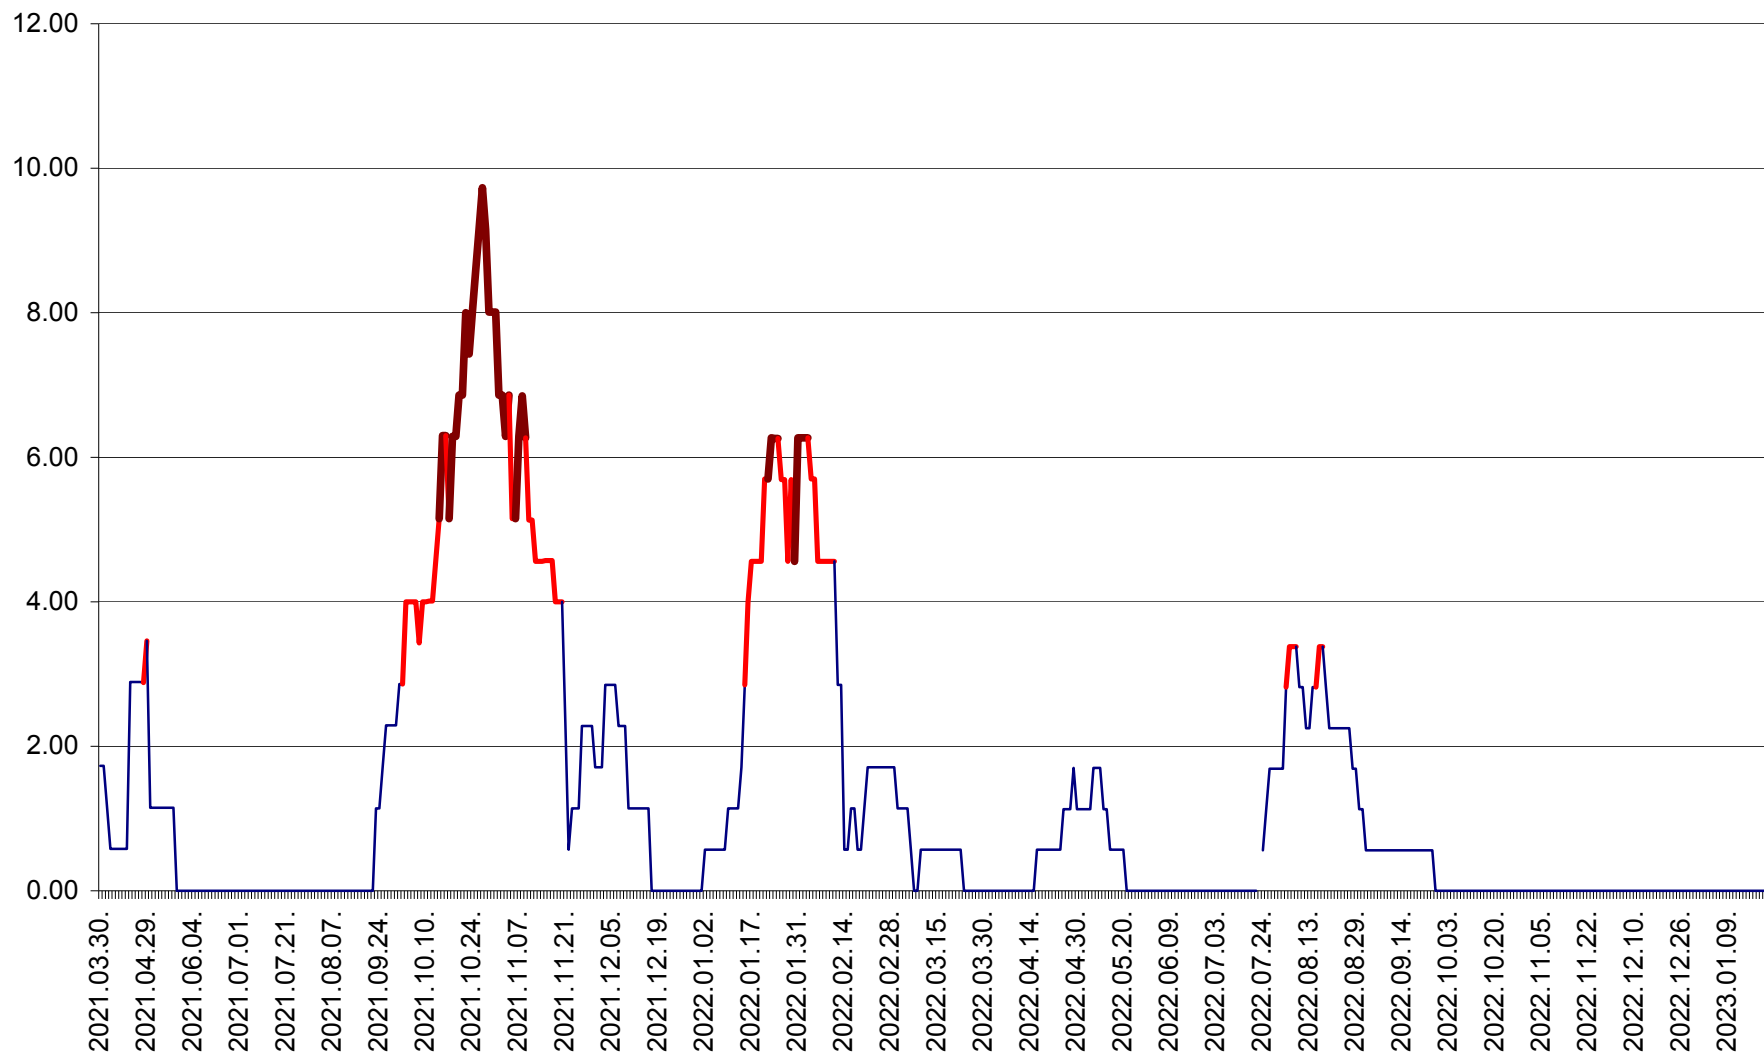

ORAȘ VLĂHIȚA - Evolutia incidentei cumulate pe 14 zile la ‰ de locuitori
2021.04.01. - 2023.01.20.