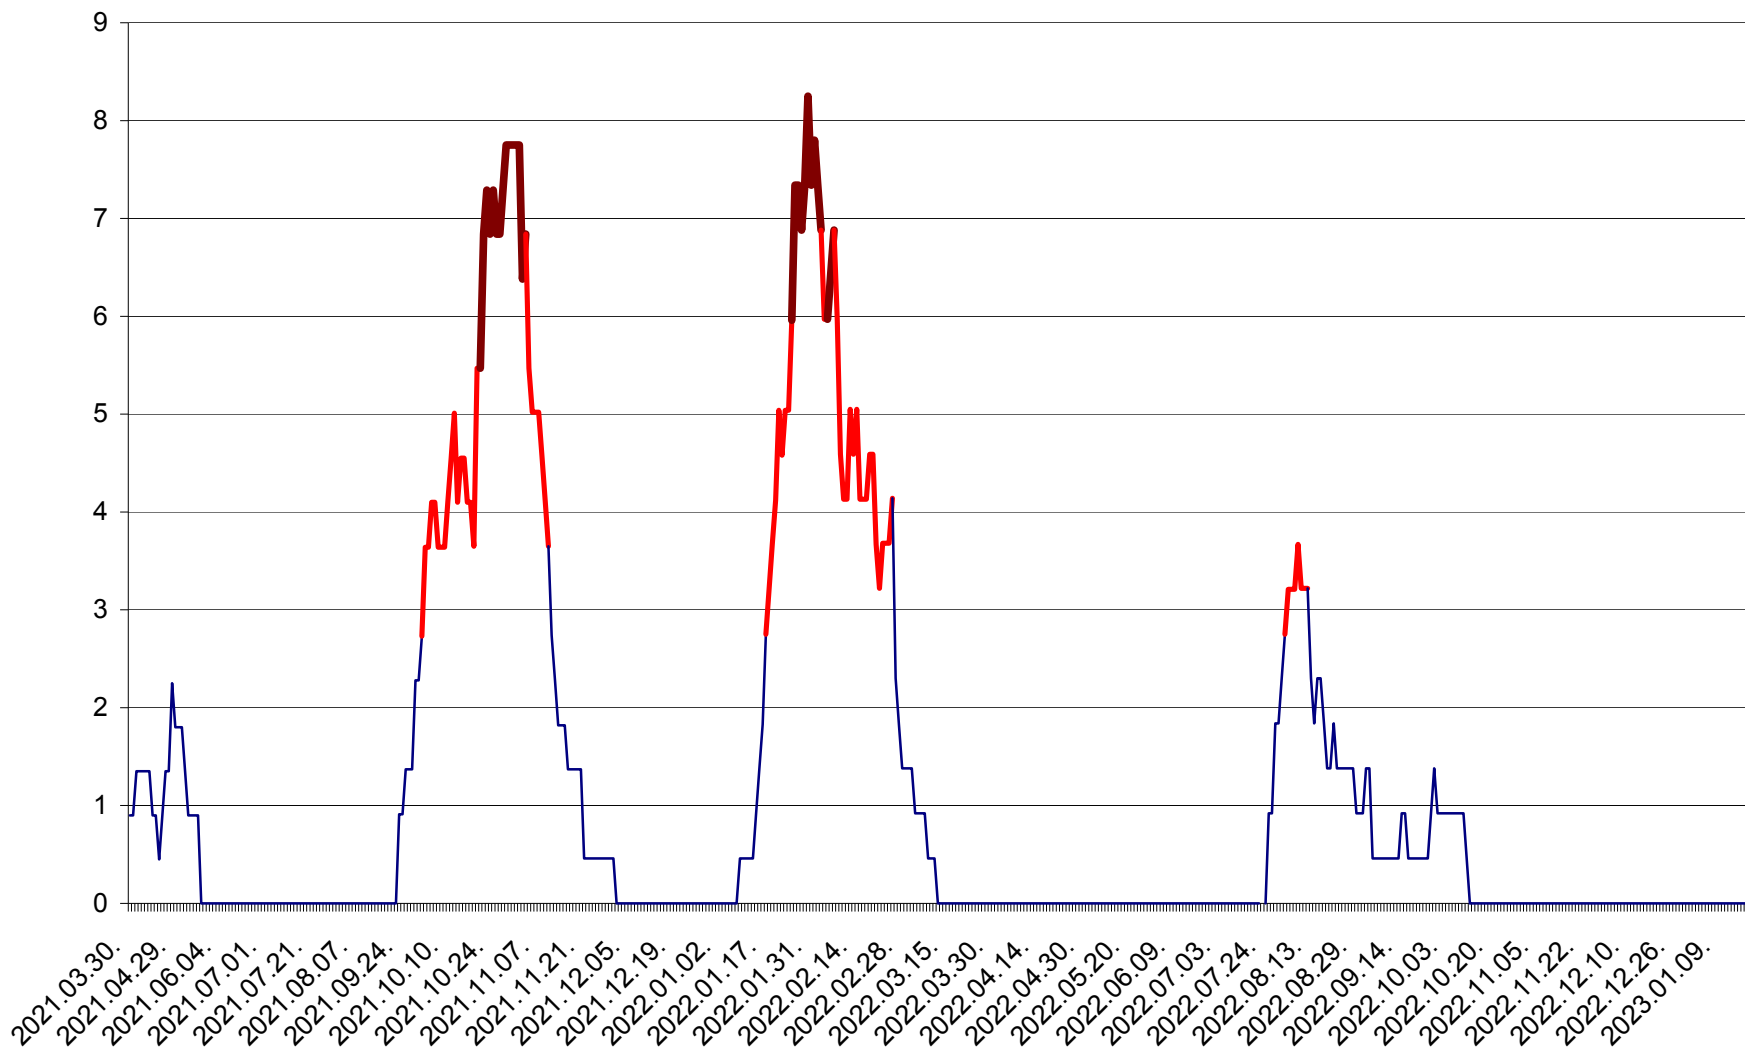

PRAID - Evolutia incidentei cumulate pe 14 zile la ‰ de locuitori  
2021.04.01. - 2023.01.20.

RACU - Evolutia incidentei cumulate pe 14 zile la ‰ de locuitori  
2021.04.01. - 2023.01.20.

REMETEA - Evolutia incidentei cumulate pe 14 zile la ‰ de locuitori  
2021.04.01. - 2023.01.20.

SĂCEL - Evolutia incidentei cumulate pe 14 zile la ‰ de locuitori  
2021.04.01. - 2023.01.20.

SÂNCRĂIENI - Evolutia incidentei cumulate pe 14 zile la ‰ de locuitori  
2021.04.01. - 2023.01.20.

SÂNDOMINIC - Evolutia incidentei cumulate pe 14 zile la ‰ de locuitori  
2021.04.01. - 2023.01.20.

SÂNMARTIN - Evolutia incidentei cumulate pe 14 zile la ‰ de locuitori  
2021.04.01. - 2023.01.20.

SÂNSIMION - Evolutia incidentei cumulate pe 14 zile la ‰ de locuitori  
2021.04.01. - 2023.01.20.

SÂNTIMBRU - Evolutia incidentei cumulate pe 14 zile la ‰ de locuitori  
2021.04.01. - 2023.01.20.