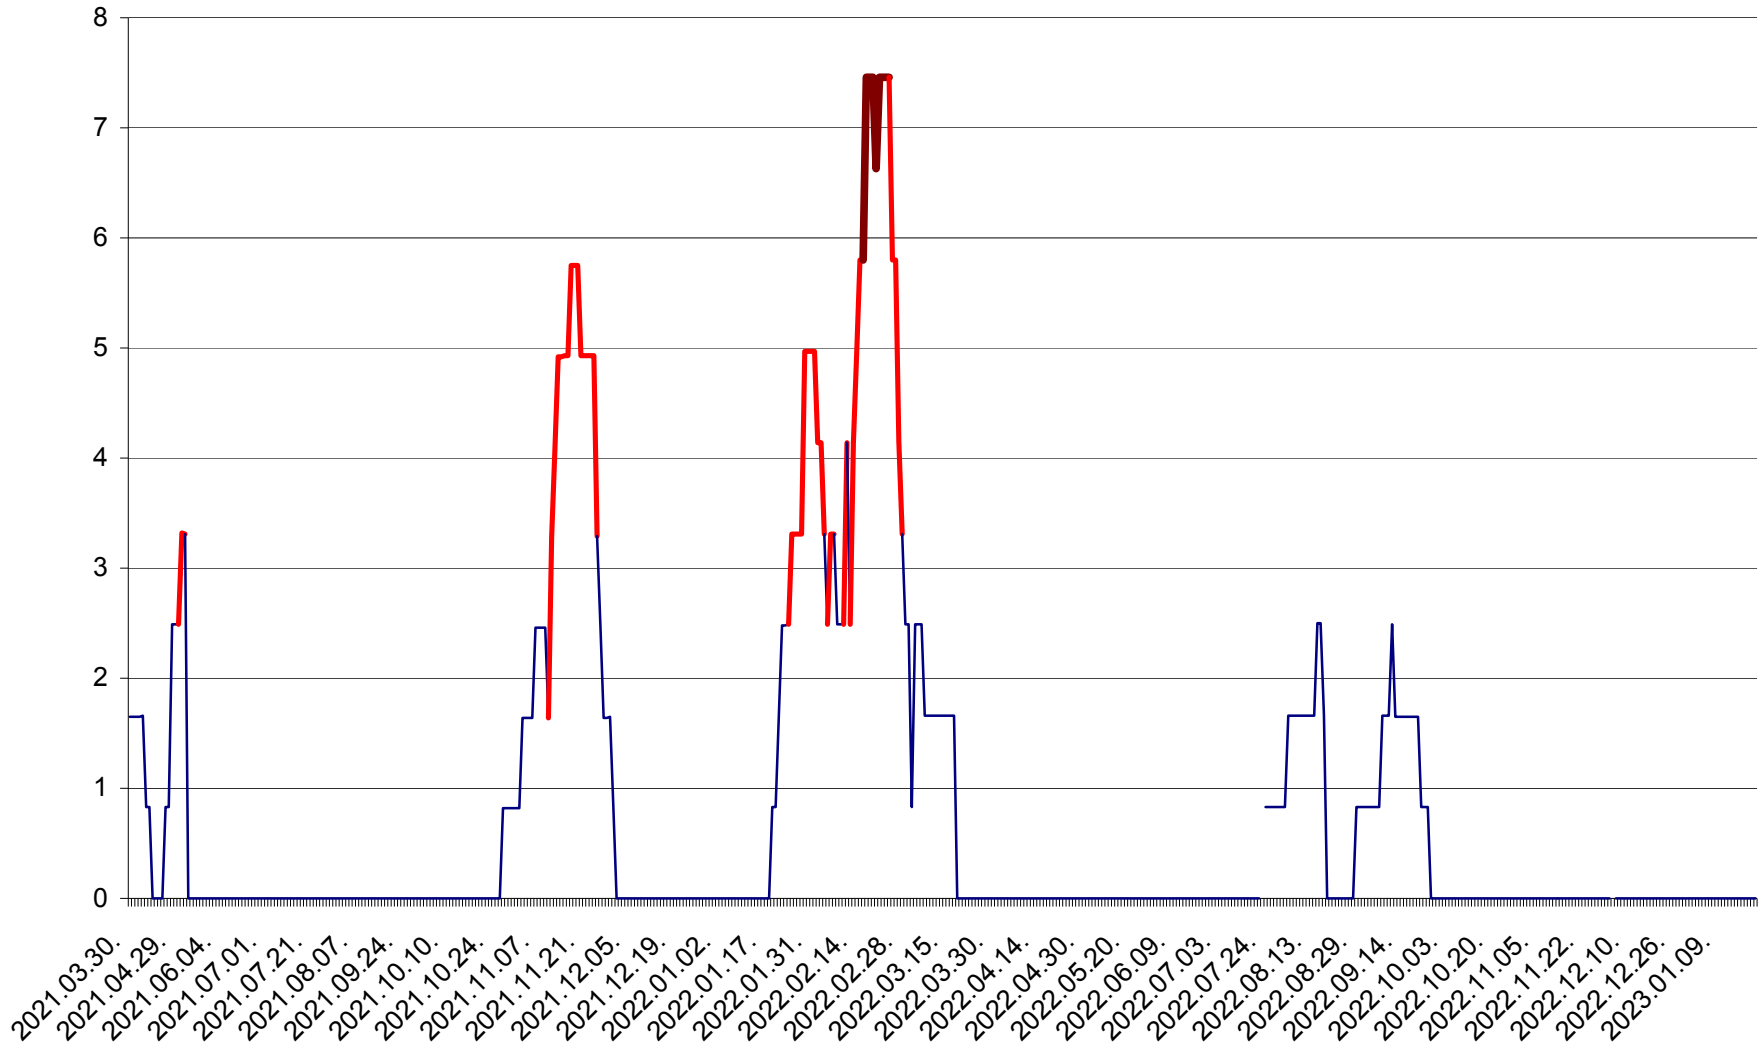

PLĂIEȘII DE JOS - Evoluția incidenței cumulate pe 14 zile la ‰ de locuitori  
2021.04.01. - 2023.01.20.

PORUMBENI - Evolutia incidentei cumulate pe 14 zile la ‰ de locuitori  
2021.04.01. - 2023.01.20.

PRAID - Evolutia incidentei cumulate pe 14 zile la ‰ de locuitori  
2021.04.01. - 2023.01.20.

RACU - Evolutia incidentei cumulate pe 14 zile la ‰ de locuitori  
2021.04.01. - 2023.01.20.

REMETEA - Evolutia incidentei cumulate pe 14 zile la ‰ de locuitori  
2021.04.01. - 2023.01.20.

SĂCEL - Evolutia incidentei cumulate pe 14 zile la ‰ de locuitori  
2021.04.01. - 2023.01.20.

SÂNCRĂIENI - Evolutia incidentei cumulate pe 14 zile la ‰ de locuitori  
2021.04.01. - 2023.01.20.

SÂNDOMINIC - Evolutia incidentei cumulate pe 14 zile la ‰ de locuitori  
2021.04.01. - 2023.01.20.