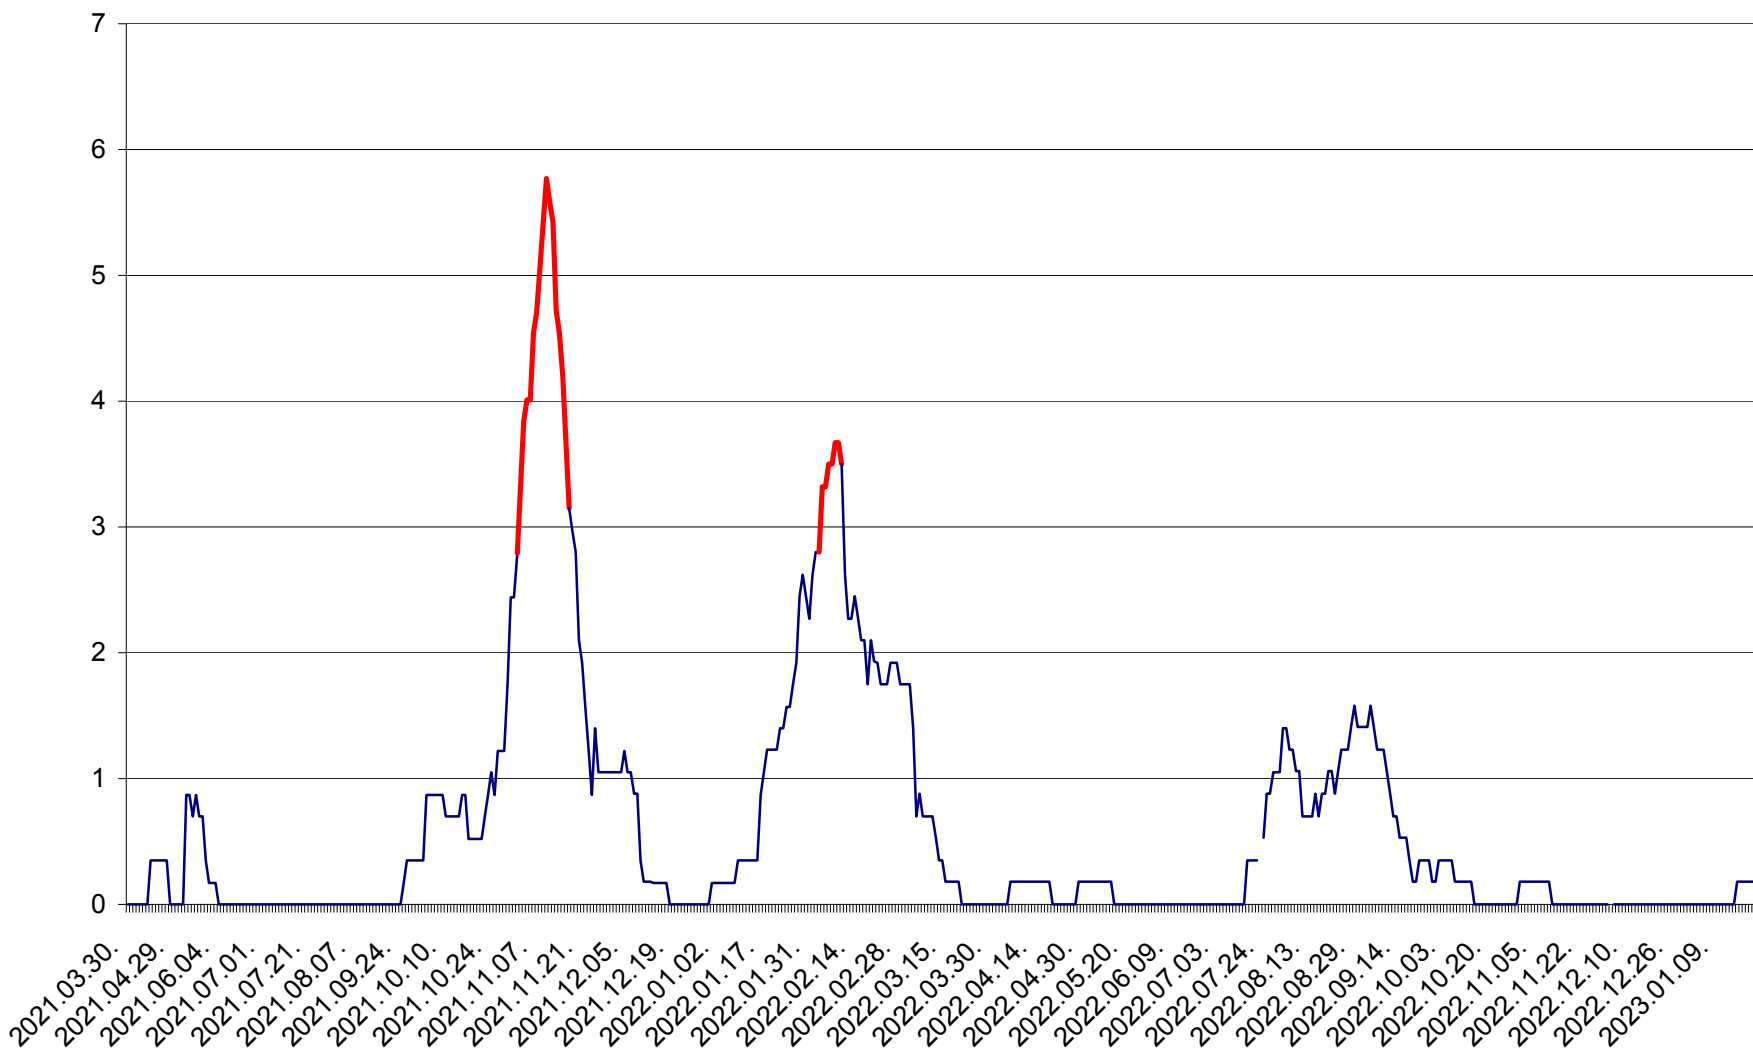

ORAȘ BĂLAN - Evoluția incidenței cumulate pe 14 zile la ‰ de locuitori  
2021.04.01. - 2023.01.20.

BILBOR - Evolutia incidentei cumulate pe 14 zile la ‰ de locuitori  
2021.04.01. - 2023.01.20.

ORAȘ BORSEC - Evolutia incidentei cumulate pe 14 zile la ‰ de locuitori  
2021.04.01. - 2023.01.20.

CORBU - Evolutia incidentei cumulate pe 14 zile la ‰ de locuitori  
2021.04.01. - 2023.01.20.

CORUND - Evolutia incidentei cumulate pe 14 zile la ‰ de locuitori  
2021.04.01. - 2023.01.20.

COZMENI - Evolutia incidentei cumulate pe 14 zile la ‰ de locuitori  
2021.04.01. - 2023.01.20.

ORAȘ CRISTURU SECUIESC - Evolutia incidentei cumulate pe 14 zile la ‰ de locuitori  
2021.04.01. - 2023.01.20.

DĂNEȘTI - Evolutia incidentei cumulate pe 14 zile la ‰ de locuitori  
2021.04.01. - 2023.01.20.

DÂRJIU - Evolutia incidentei cumulate pe 14 zile la ‰ de locuitori  
2021.04.01. - 2023.01.20.

DEALU - Evolutia incidentei cumulate pe 14 zile la ‰ de locuitori  
2021.04.01. - 2023.01.20.

DITRĂU - Evolutia incidentei cumulate pe 14 zile la ‰ de locuitori  
2021.04.01. - 2023.01.20.