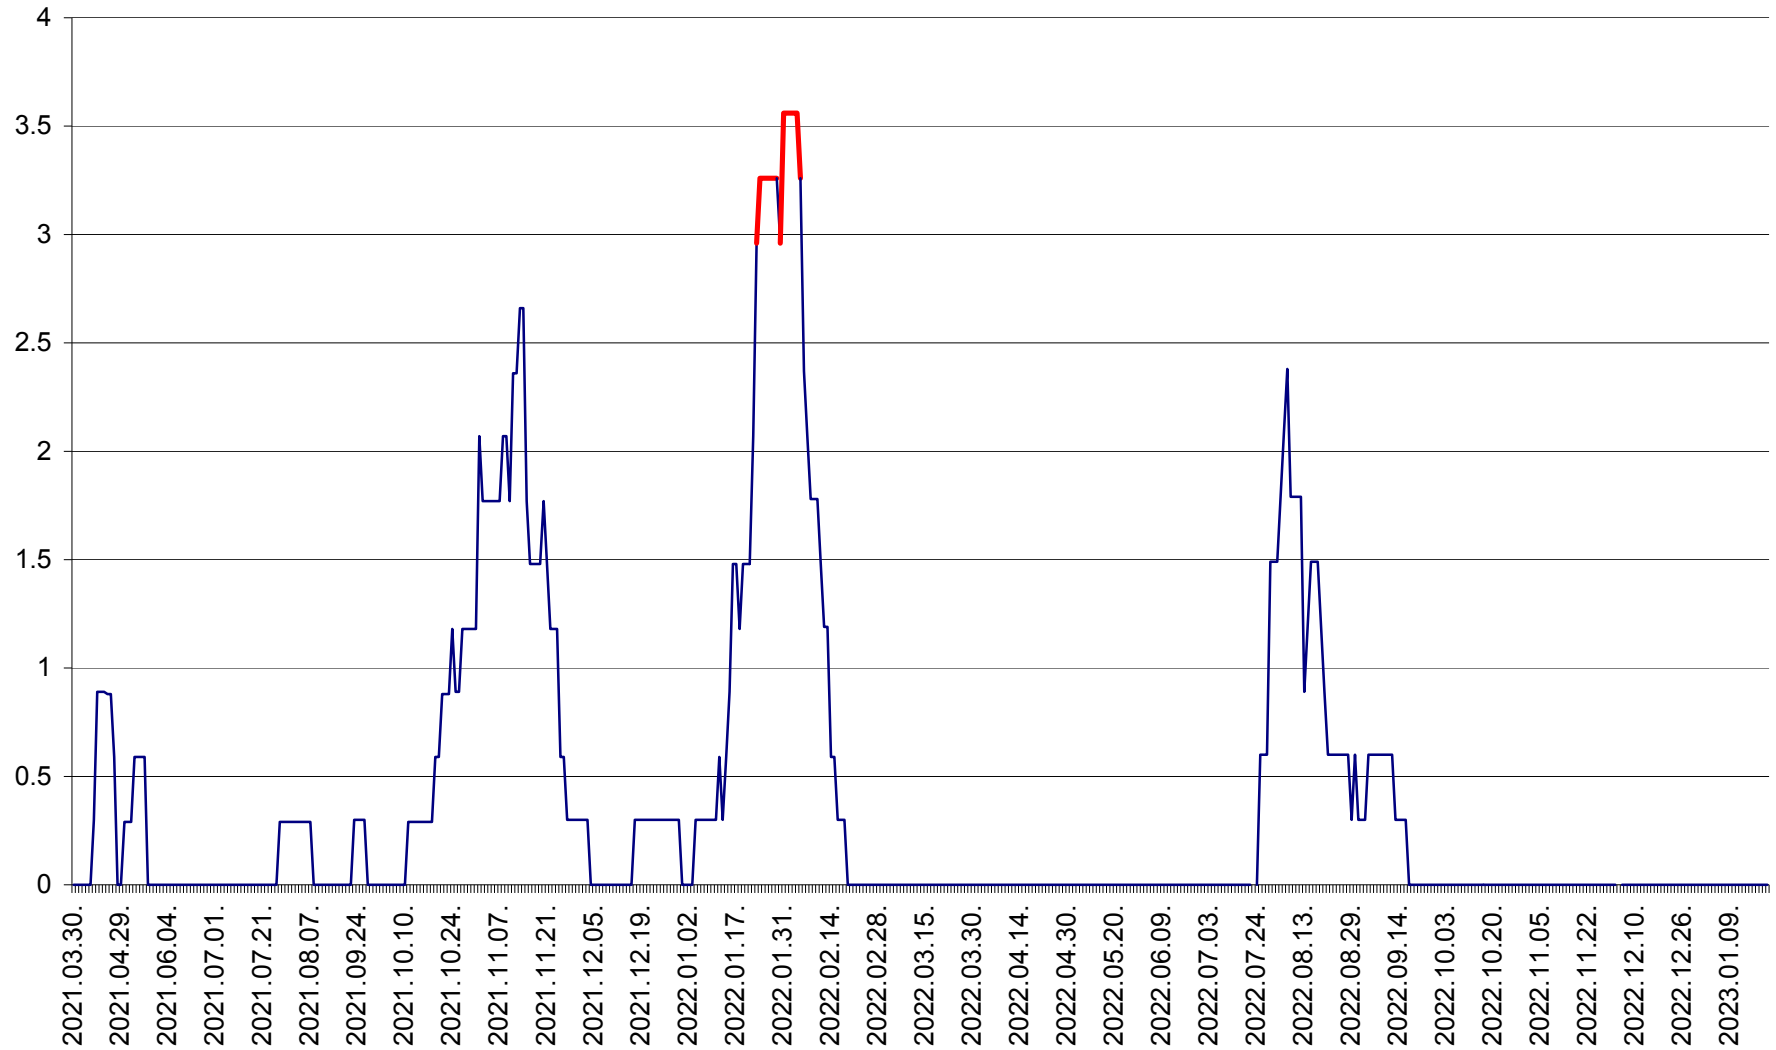

MUNICIPIUL GHEORGHENI - Evolutia incidentei cumulate pe 14 zile la ‰ de locuitori  
2021.04.01. - 2023.01.20.

JOSENI - Evolutia incidentei cumulate pe 14 zile la ‰ de locuitori  
2021.04.01. - 2023.01.20.

LĂZAREA - Evolutia incidentei cumulate pe 14 zile la ‰ de locuitori  
2021.04.01. - 2023.01.20.

LELICENI - Evolutia incidentei cumulate pe 14 zile la ‰ de locuitori  
2021.04.01. - 2023.01.20.

LUETA - Evolutia incidentei cumulate pe 14 zile la ‰ de locuitori  
2021.04.01. - 2023.01.20.

LUNCA DE JOS - Evolutia incidentei cumulate pe 14 zile la ‰ de locuitori  
2021.04.01. - 2023.01.20.

LUNCA DE SUS - Evolutia incidentei cumulate pe 14 zile la ‰ de locuitori  
2021.04.01. - 2023.01.20.