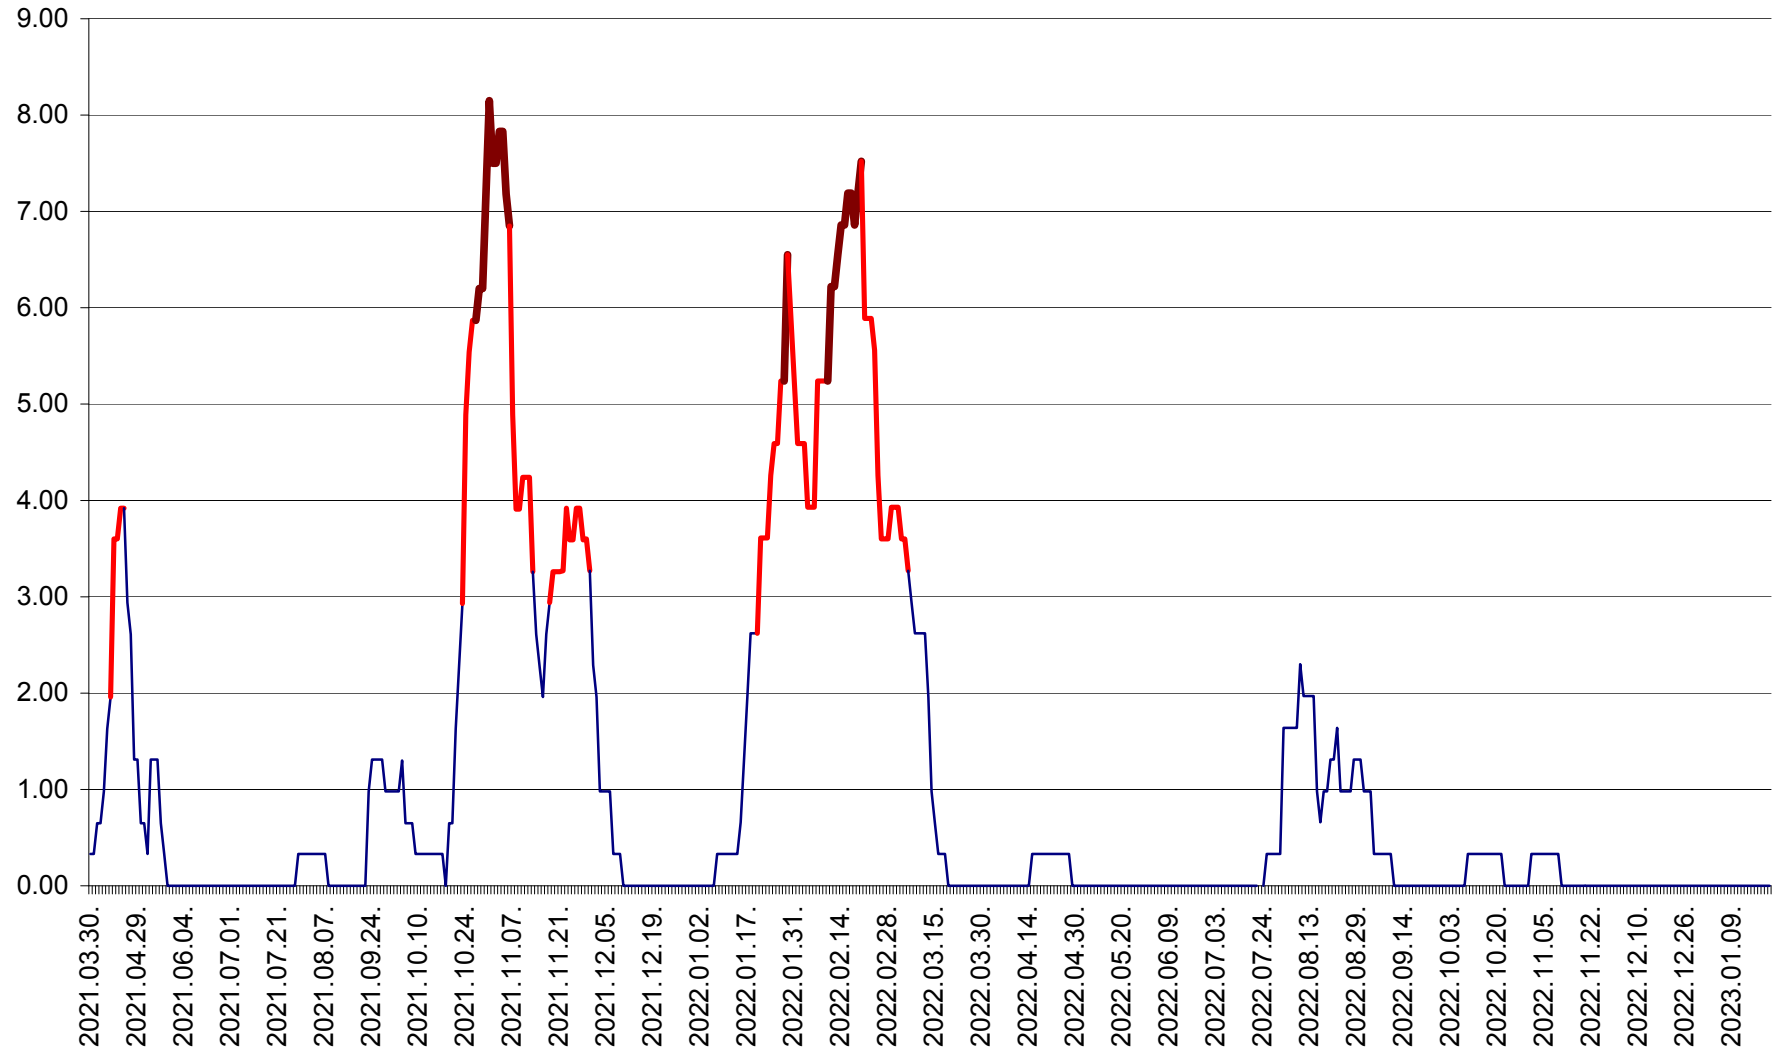

ATID - Evolutia incidentei cumulate pe 14 zile la % de locuitori  
2021.04.01. - 2023.01.20.

AVRĂMEȘTI - Evolutia incidentei cumulate pe 14 zile la ‰ de locuitori  
2021.04.01. - 2023.01.20.

ORAȘ BĂILE TUȘNAD - Evoluția incidenței cumulate pe 14 zile la ‰ de locuitori  
2021.04.01. - 2023.01.20.

ORAȘ BĂLAN - Evoluția incidenței cumulate pe 14 zile la ‰ de locuitori  
2021.04.01. - 2023.01.20.

BILBOR - Evolutia incidentei cumulate pe 14 zile la ‰ de locuitori  
2021.04.01. - 2023.01.20.

ORAȘ BORSEC - Evolutia incidentei cumulate pe 14 zile la ‰ de locuitori  
2021.04.01. - 2023.01.20.

BRĂDEȘTI - Evoluția incidenței cumulate pe 14 zile la ‰ de locuitori  
2021.04.01. - 2023.01.20.

CĂPÂLNIȚA - Evoluția incidenței cumulate pe 14 zile la ‰ de locuitori  
2021.04.01. - 2023.01.20.

CÂRȚA - Evolutia incidentei cumulate pe 14 zile la ‰ de locuitori  
2021.04.01. - 2023.01.20.