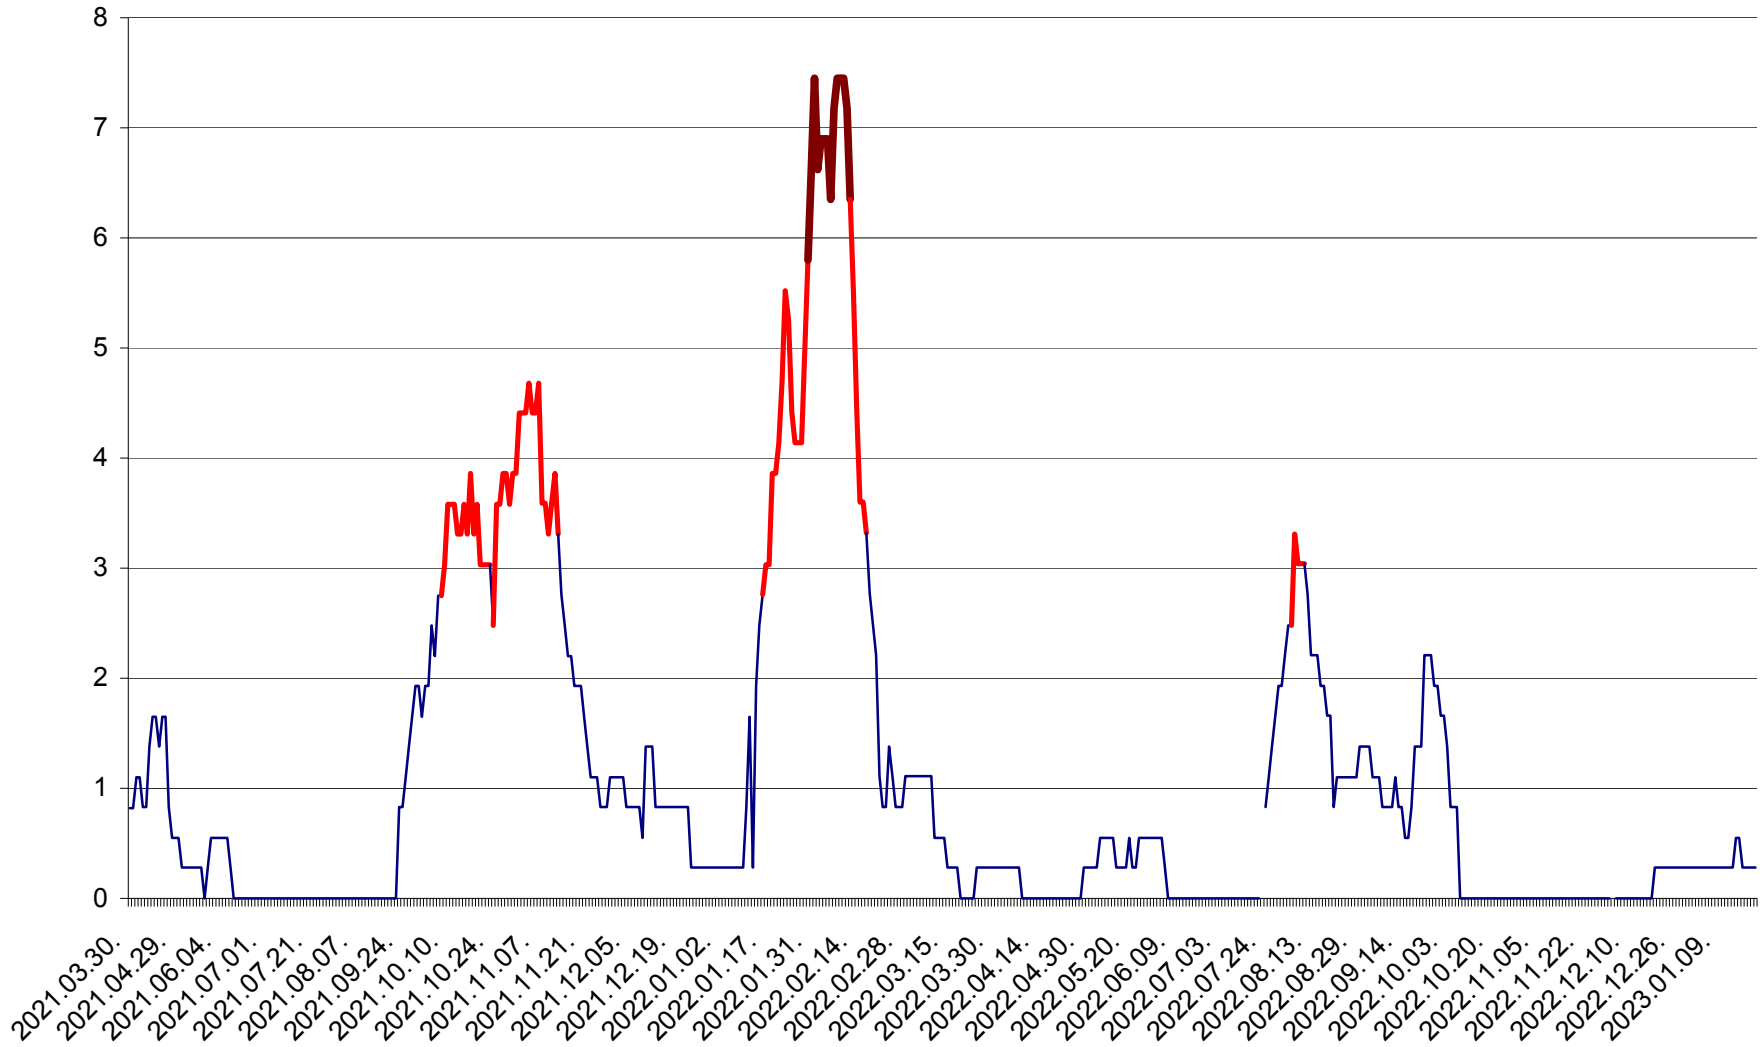

PRAID - Evolutia incidentei cumulate pe 14 zile la ‰ de locuitori  
2021.04.01. - 2023.01.20.

RACU - Evolutia incidentei cumulate pe 14 zile la ‰ de locuitori  
2021.04.01. - 2023.01.20.

REMETEA - Evolutia incidentei cumulate pe 14 zile la ‰ de locuitori  
2021.04.01. - 2023.01.20.

SĂCEL - Evolutia incidentei cumulate pe 14 zile la ‰ de locuitori  
2021.04.01. - 2023.01.20.

SÂNCRĂIENI - Evolutia incidentei cumulate pe 14 zile la ‰ de locuitori  
2021.04.01. - 2023.01.20.

SÂNDOMINIC - Evolutia incidentei cumulate pe 14 zile la ‰ de locuitori  
2021.04.01. - 2023.01.20.

SÂNMARTIN - Evolutia incidentei cumulate pe 14 zile la ‰ de locuitori  
2021.04.01. - 2023.01.20.

SÂNSIMION - Evolutia incidentei cumulate pe 14 zile la ‰ de locuitori  
2021.04.01. - 2023.01.20.

SÂNTIMBRU - Evolutia incidentei cumulate pe 14 zile la ‰ de locuitori  
2021.04.01. - 2023.01.20.