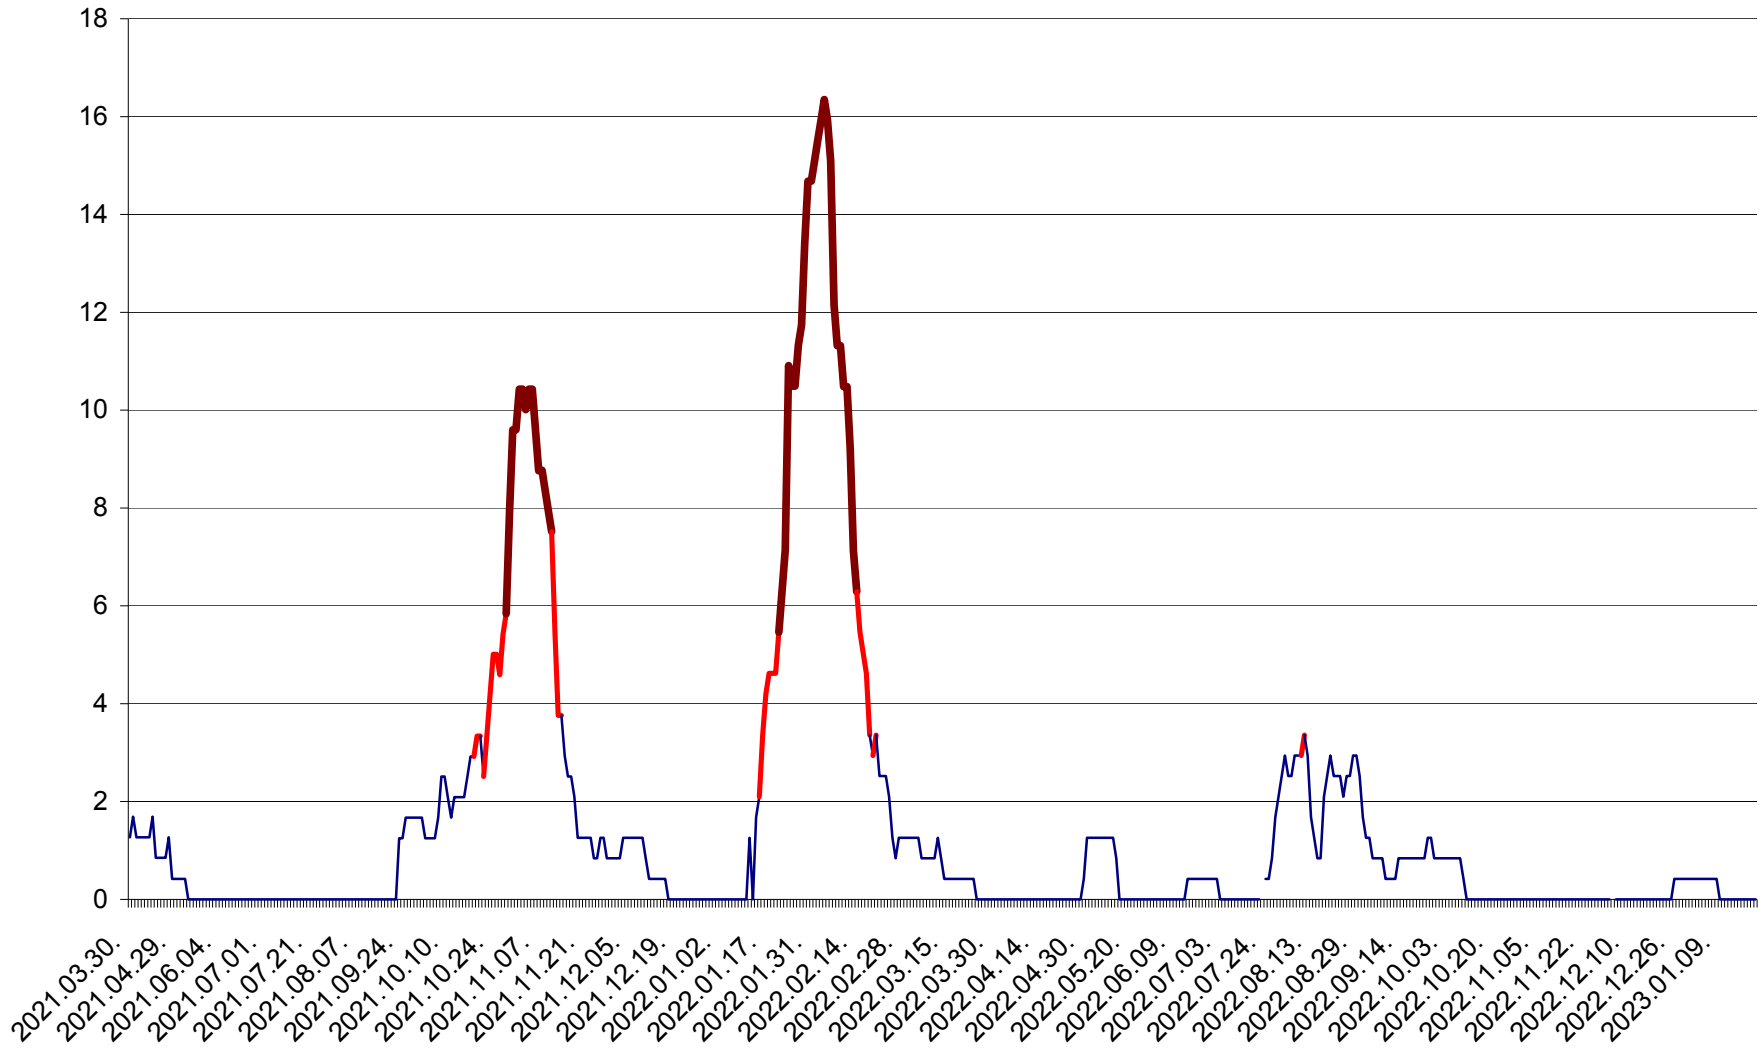

FELICENI - Evolutia incidentei cumulate pe 14 zile la ‰ de locuitori  
2021.04.01. - 2023.01.20.

FRUMOASA - Evolutia incidentei cumulate pe 14 zile la ‰ de locuitori  
2021.04.01. - 2023.01.20.

GĂLĂUȚAȘ - Evoluția incidentei cumulate pe 14 zile la ‰ de locuitori  
2021.04.01. - 2023.01.20.

MUNICIPIUL GHEORGHENI - Evolutia incidentei cumulate pe 14 zile la ‰ de locuitori  
2021.04.01. - 2023.01.20.

JOSENI - Evolutia incidentei cumulate pe 14 zile la ‰ de locuitori  
2021.04.01. - 2023.01.20.

LĂZAREA - Evolutia incidentei cumulate pe 14 zile la ‰ de locuitori  
2021.04.01. - 2023.01.20.

LELICENI - Evolutia incidentei cumulate pe 14 zile la ‰ de locuitori  
2021.04.01. - 2023.01.20.

LUETA - Evolutia incidentei cumulate pe 14 zile la ‰ de locuitori  
2021.04.01. - 2023.01.20.

LUNCA DE JOS - Evolutia incidentei cumulate pe 14 zile la ‰ de locuitori  
2021.04.01. - 2023.01.20.

LUNCA DE SUS - Evolutia incidentei cumulate pe 14 zile la ‰ de locuitori  
2021.04.01. - 2023.01.20.