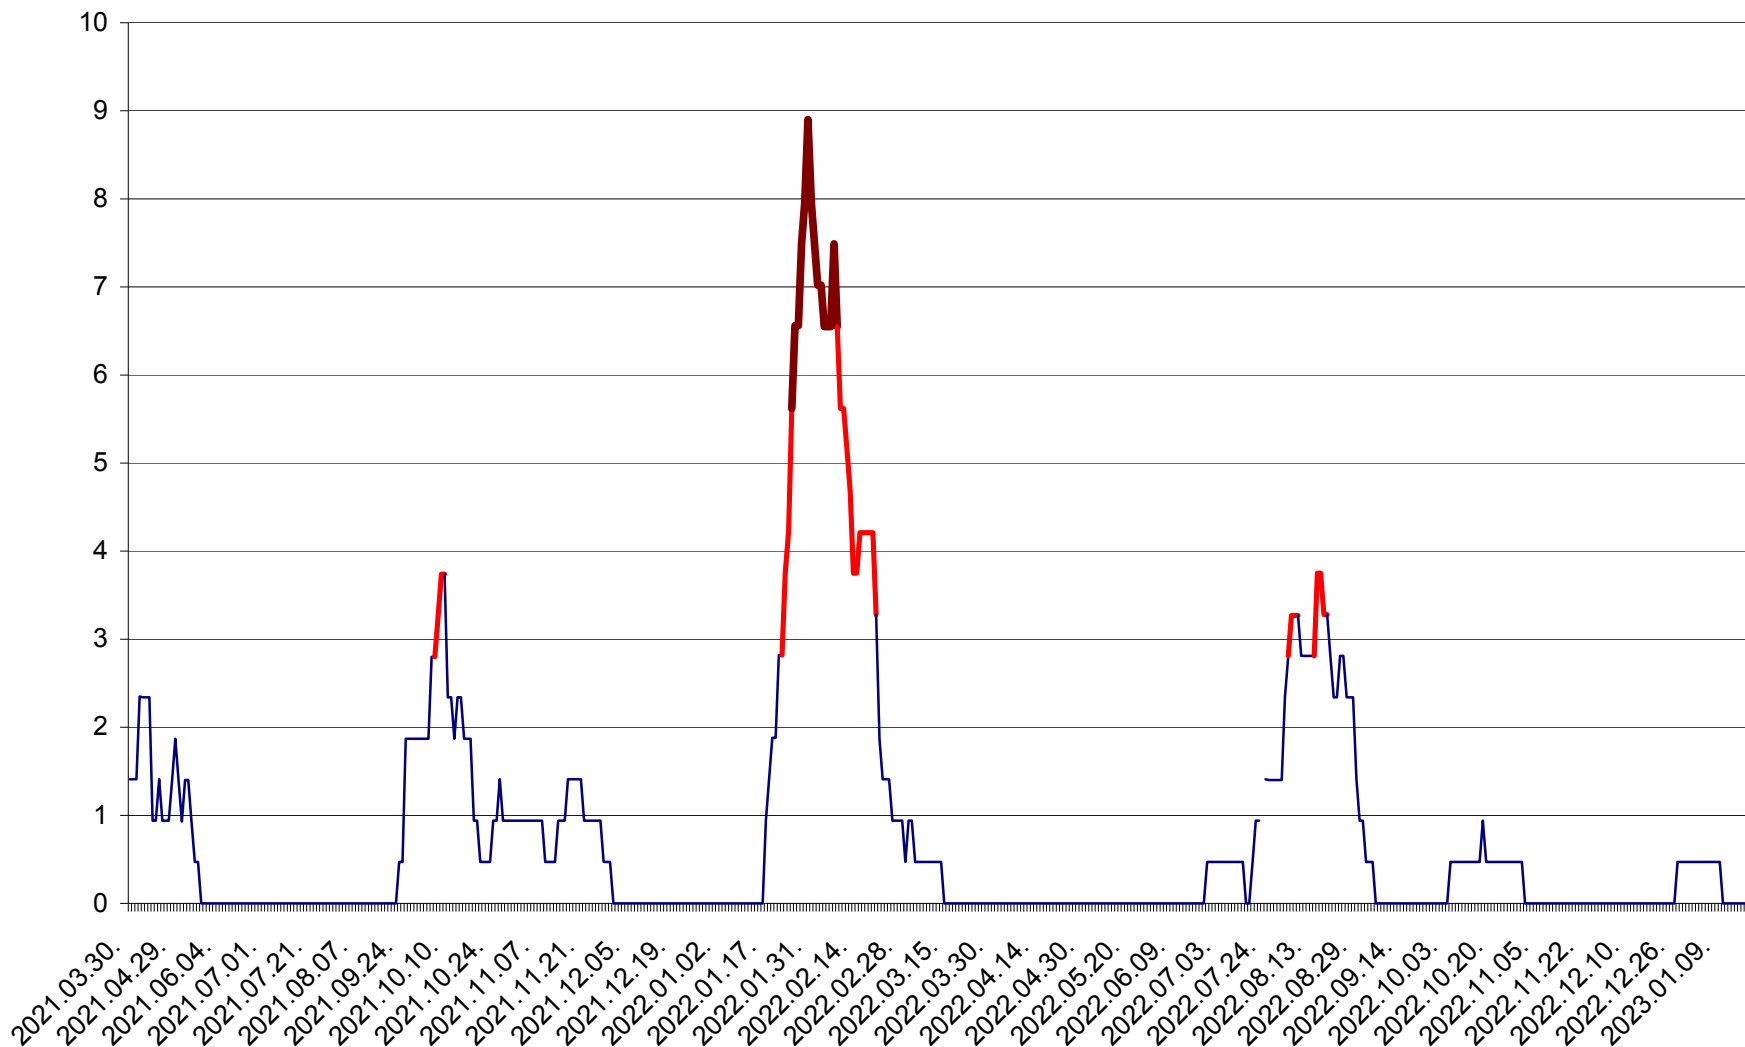

SECUIENI - Evolutia incidentei cumulate pe 14 zile la ‰ de locuitori
2021.04.01. - 2023.01.20.