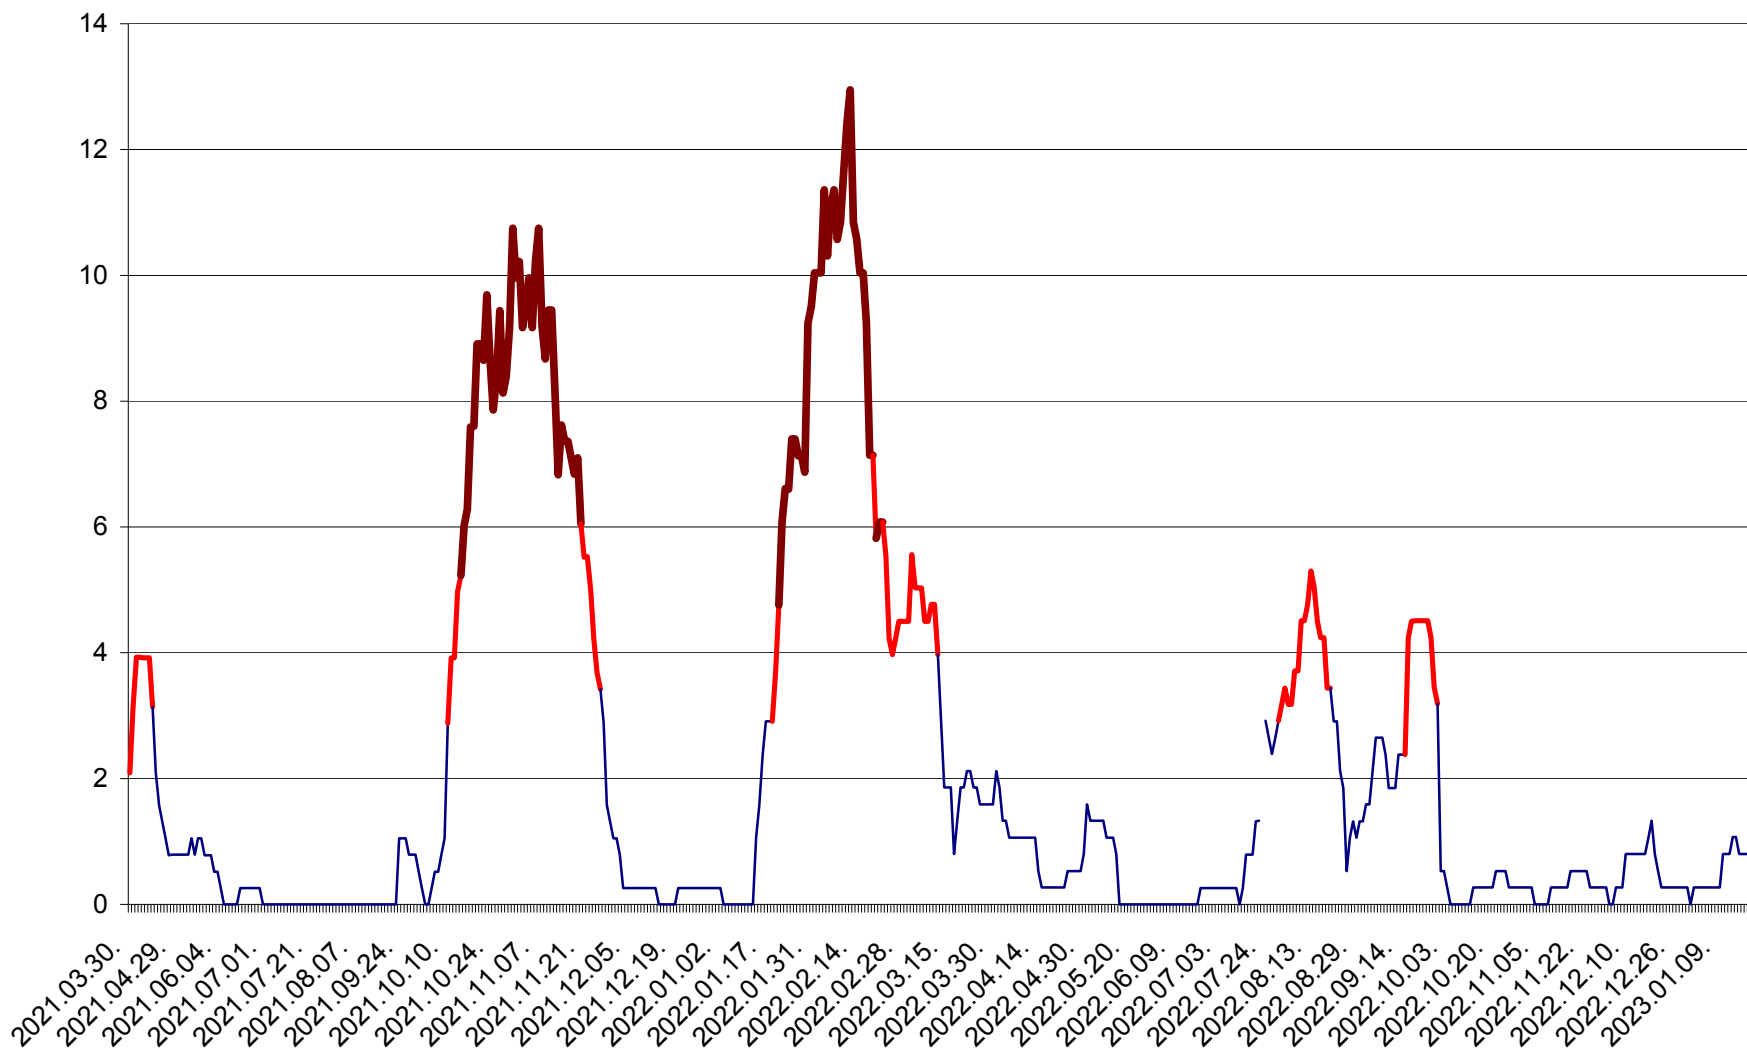

SATU MARE - Evolutia incidentei cumulate pe 14 zile la ‰ de locuitori
2021.04.01. - 2023.01.20.