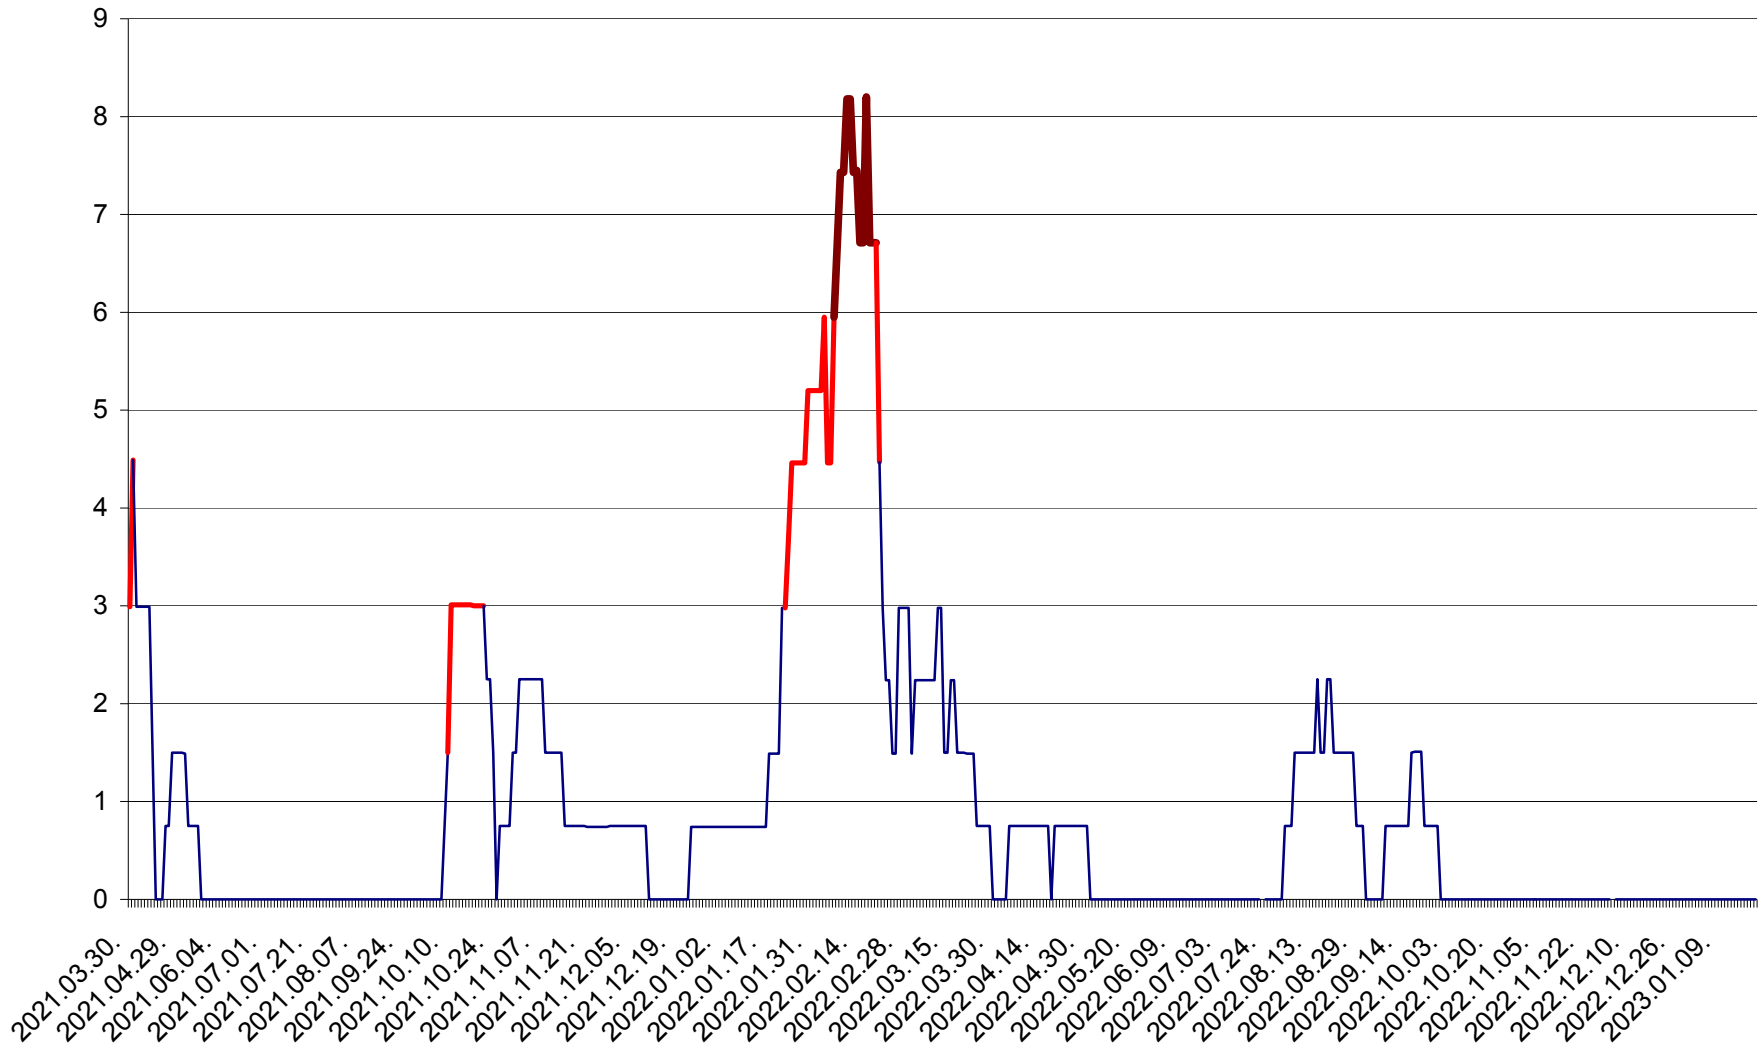

LĂZAREA - Evolutia incidentei cumulate pe 14 zile la ‰ de locuitori  
2021.04.01. - 2023.01.20.

LELICENI - Evolutia incidentei cumulate pe 14 zile la ‰ de locuitori  
2021.04.01. - 2023.01.20.

LUETA - Evolutia incidentei cumulate pe 14 zile la ‰ de locuitori  
2021.04.01. - 2023.01.20.

LUNCA DE JOS - Evolutia incidentei cumulate pe 14 zile la ‰ de locuitori  
2021.04.01. - 2023.01.20.

LUNCA DE SUS - Evolutia incidentei cumulate pe 14 zile la ‰ de locuitori  
2021.04.01. - 2023.01.20.

LUPENI - Evolutia incidentei cumulate pe 14 zile la ‰ de locuitori  
2021.04.01. - 2023.01.20.

MĂDĂRAȘ - Evolutia incidentei cumulate pe 14 zile la ‰ de locuitori  
2021.04.01. - 2023.01.20.

MĂRTINIȘ - Evolutia incidentei cumulate pe 14 zile la ‰ de locuitori  
2021.04.01. - 2023.01.20.

MEREȘTI - Evolutia incidentei cumulate pe 14 zile la ‰ de locuitori  
2021.04.01. - 2023.01.20.

MUNICIPIUL MIERCUREA-CIUC - Evolutia incidentei cumulate pe 14 zile la ‰ de locuitori  
2021.04.01. - 2023.01.20.