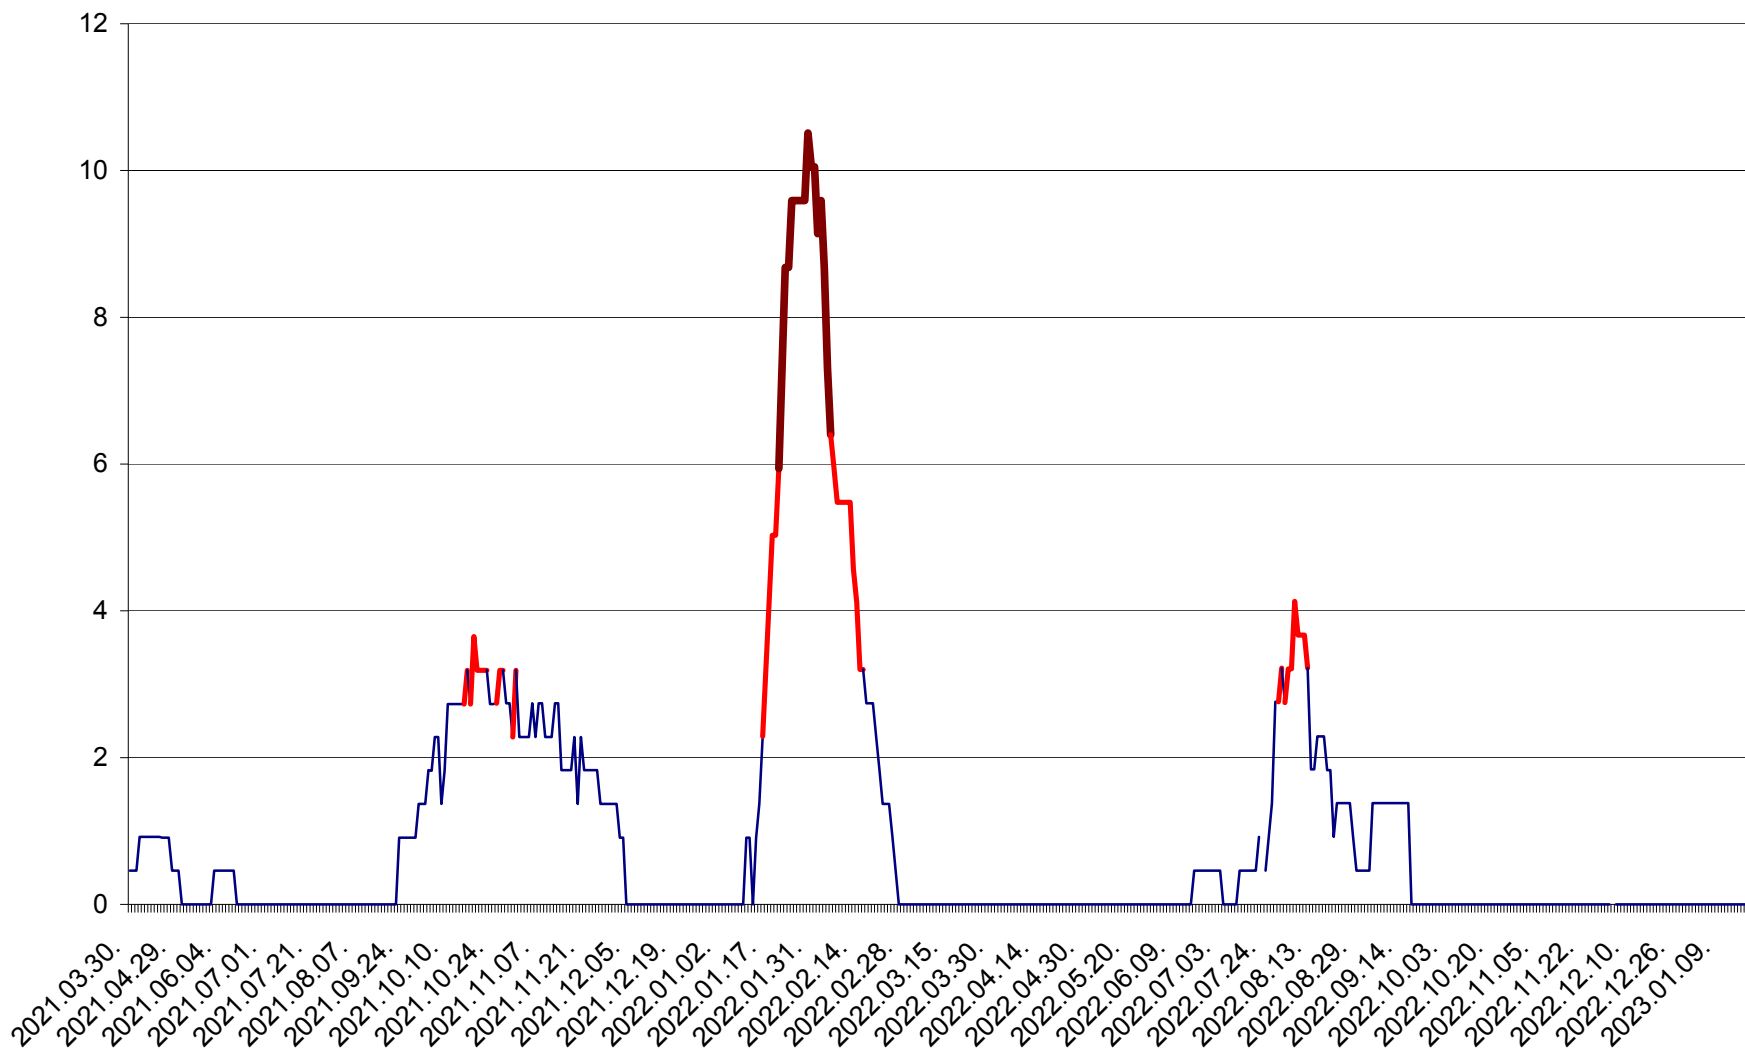

CICEU - Evolutia incidentei cumulate pe 14 zile la ‰ de locuitori  
2021.04.01. - 2023.01.20.

CIUCSÂNGEORGIU - Evolutia incidentei cumulate pe 14 zile la ‰ de locuitori  
2021.04.01. - 2023.01.20.

CIUMANI - Evolutia incidentei cumulate pe 14 zile la ‰ de locuitori  
2021.04.01. - 2023.01.20.

CORBU - Evolutia incidentei cumulate pe 14 zile la ‰ de locuitori  
2021.04.01. - 2023.01.20.

CORUND - Evolutia incidentei cumulate pe 14 zile la ‰ de locuitori  
2021.04.01. - 2023.01.20.

COZMENI - Evolutia incidentei cumulate pe 14 zile la ‰ de locuitori  
2021.04.01. - 2023.01.20.

ORAȘ CRISTURU SECUIESC - Evolutia incidentei cumulate pe 14 zile la ‰ de locuitori  
2021.04.01. - 2023.01.20.

DĂNEȘTI - Evolutia incidentei cumulate pe 14 zile la ‰ de locuitori  
2021.04.01. - 2023.01.20.

DÂRJIU - Evolutia incidentei cumulate pe 14 zile la ‰ de locuitori  
2021.04.01. - 2023.01.20.

DEALU - Evolutia incidentei cumulate pe 14 zile la ‰ de locuitori  
2021.04.01. - 2023.01.20.

DITRĂU - Evolutia incidentei cumulate pe 14 zile la ‰ de locuitori  
2021.04.01. - 2023.01.20.