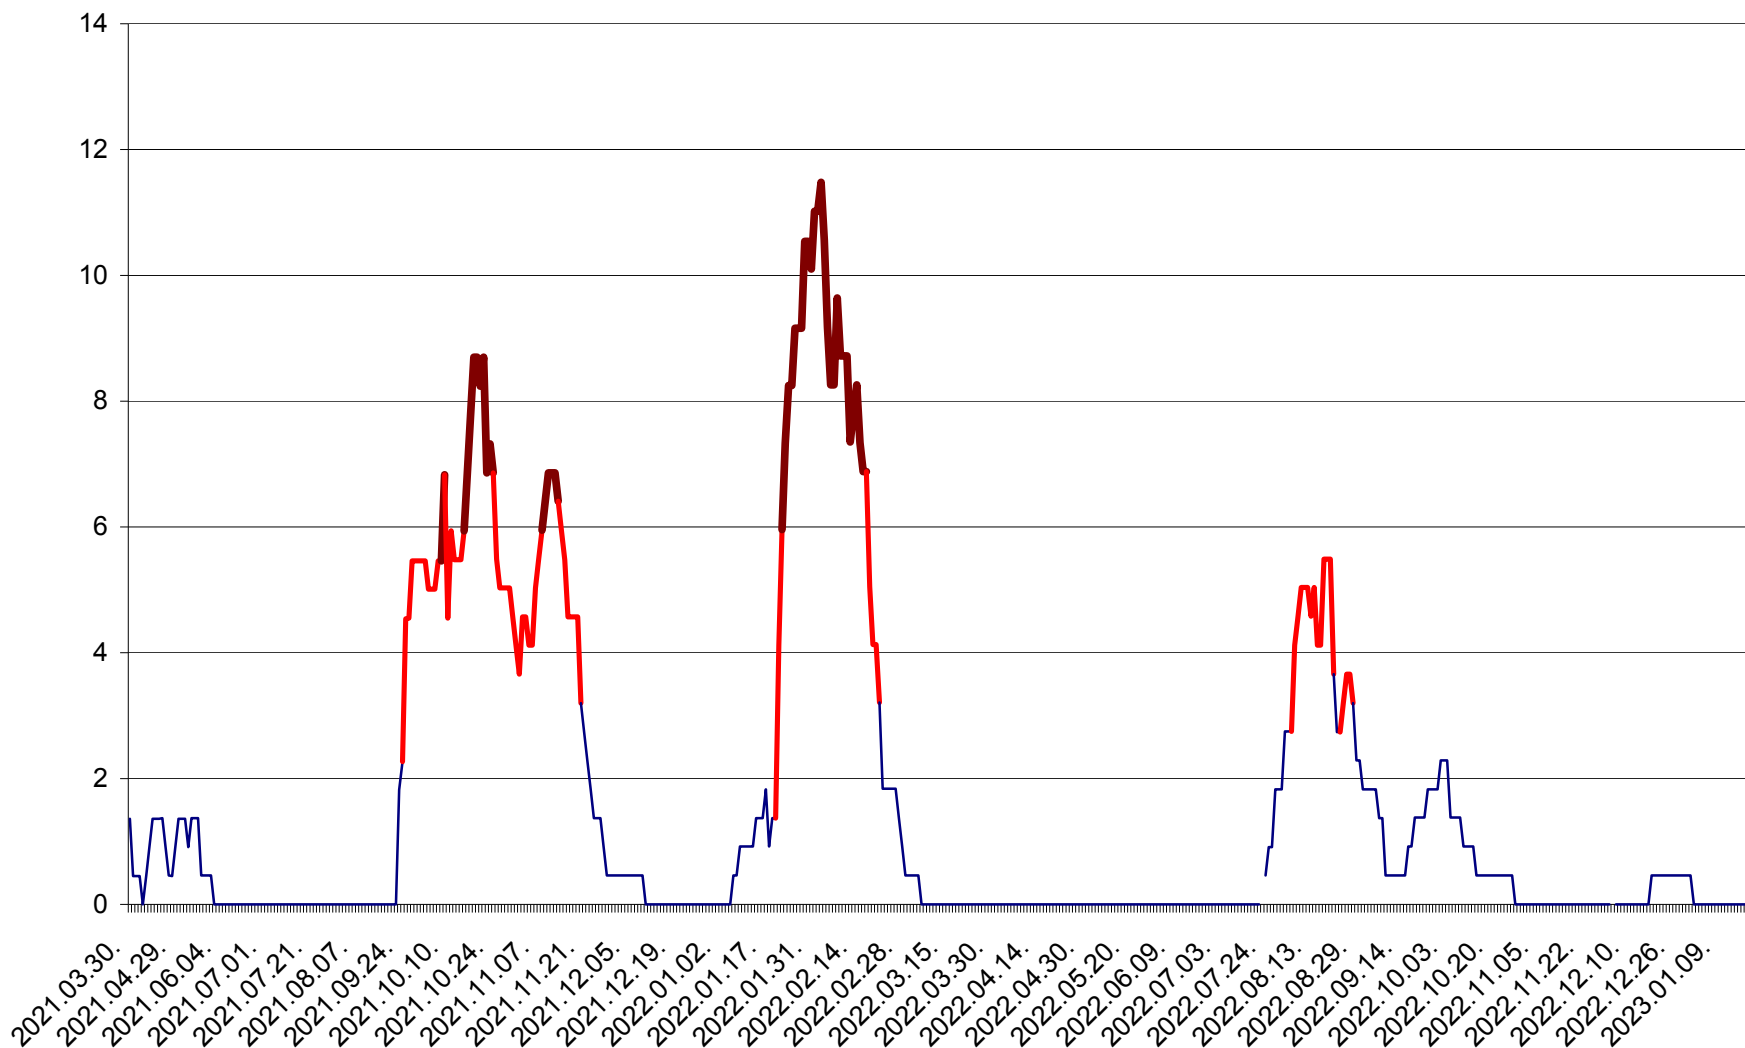

LĂZAREA - Evolutia incidentei cumulate pe 14 zile la ‰ de locuitori  
2021.04.01. - 2023.01.20.

LELICENI - Evolutia incidentei cumulate pe 14 zile la ‰ de locuitori  
2021.04.01. - 2023.01.20.

LUETA - Evolutia incidentei cumulate pe 14 zile la ‰ de locuitori  
2021.04.01. - 2023.01.20.

LUNCA DE JOS - Evolutia incidentei cumulate pe 14 zile la ‰ de locuitori  
2021.04.01. - 2023.01.20.

LUNCA DE SUS - Evolutia incidentei cumulate pe 14 zile la ‰ de locuitori  
2021.04.01. - 2023.01.20.

LUPENI - Evolutia incidentei cumulate pe 14 zile la ‰ de locuitori  
2021.04.01. - 2023.01.20.

MĂDĂRAȘ - Evolutia incidentei cumulate pe 14 zile la ‰ de locuitori  
2021.04.01. - 2023.01.20.

MĂRTINIȘ - Evolutia incidentei cumulate pe 14 zile la ‰ de locuitori  
2021.04.01. - 2023.01.20.

MEREȘTI - Evolutia incidentei cumulate pe 14 zile la ‰ de locuitori  
2021.04.01. - 2023.01.20.

MUNICIPIUL MIERCUREA-CIUC - Evolutia incidentei cumulate pe 14 zile la ‰ de locuitori  
2021.04.01. - 2023.01.20.