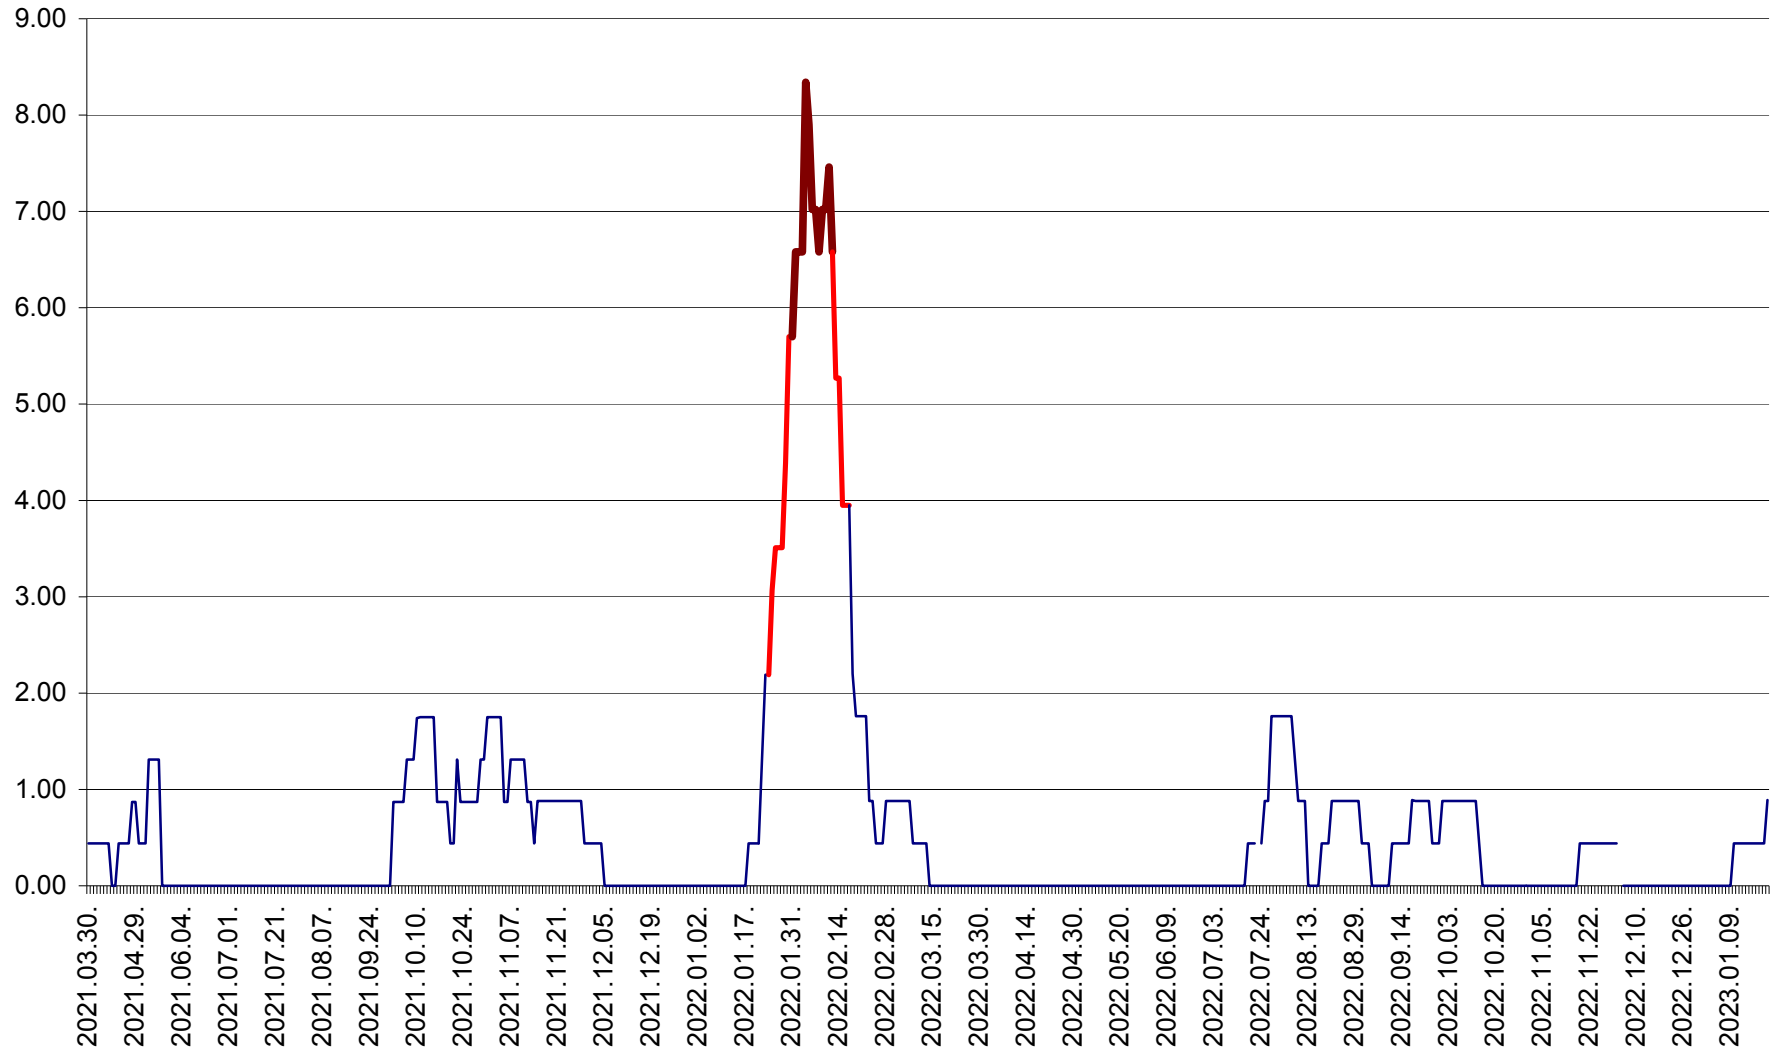

ORAȘ BĂLAN - Evoluția incidenței cumulate pe 14 zile la ‰ de locuitori  
2021.04.01. - 2023.01.20.

BILBOR - Evolutia incidentei cumulate pe 14 zile la ‰ de locuitori  
2021.04.01. - 2023.01.20.

ORAȘ BORSEC - Evolutia incidentei cumulate pe 14 zile la ‰ de locuitori  
2021.04.01. - 2023.01.20.

BRĂDEȘTI - Evoluția incidenței cumulate pe 14 zile la ‰ de locuitori  
2021.04.01. - 2023.01.20.

CĂPÂLNIȚA - Evoluția incidenței cumulate pe 14 zile la ‰ de locuitori  
2021.04.01. - 2023.01.20.

CÂRȚA - Evolutia incidentei cumulate pe 14 zile la ‰ de locuitori  
2021.04.01. - 2023.01.20.

CICEU - Evolutia incidentei cumulate pe 14 zile la ‰ de locuitori  
2021.04.01. - 2023.01.20.

CIUCSÂNGEORGIU - Evolutia incidentei cumulate pe 14 zile la ‰ de locuitori  
2021.04.01. - 2023.01.20.

CIUMANI - Evolutia incidentei cumulate pe 14 zile la ‰ de locuitori  
2021.04.01. - 2023.01.20.

CORBU - Evolutia incidentei cumulate pe 14 zile la ‰ de locuitori  
2021.04.01. - 2023.01.20.

CORUND - Evolutia incidentei cumulate pe 14 zile la ‰ de locuitori  
2021.04.01. - 2023.01.20.

COZMENI - Evolutia incidentei cumulate pe 14 zile la ‰ de locuitori  
2021.04.01. - 2023.01.20.