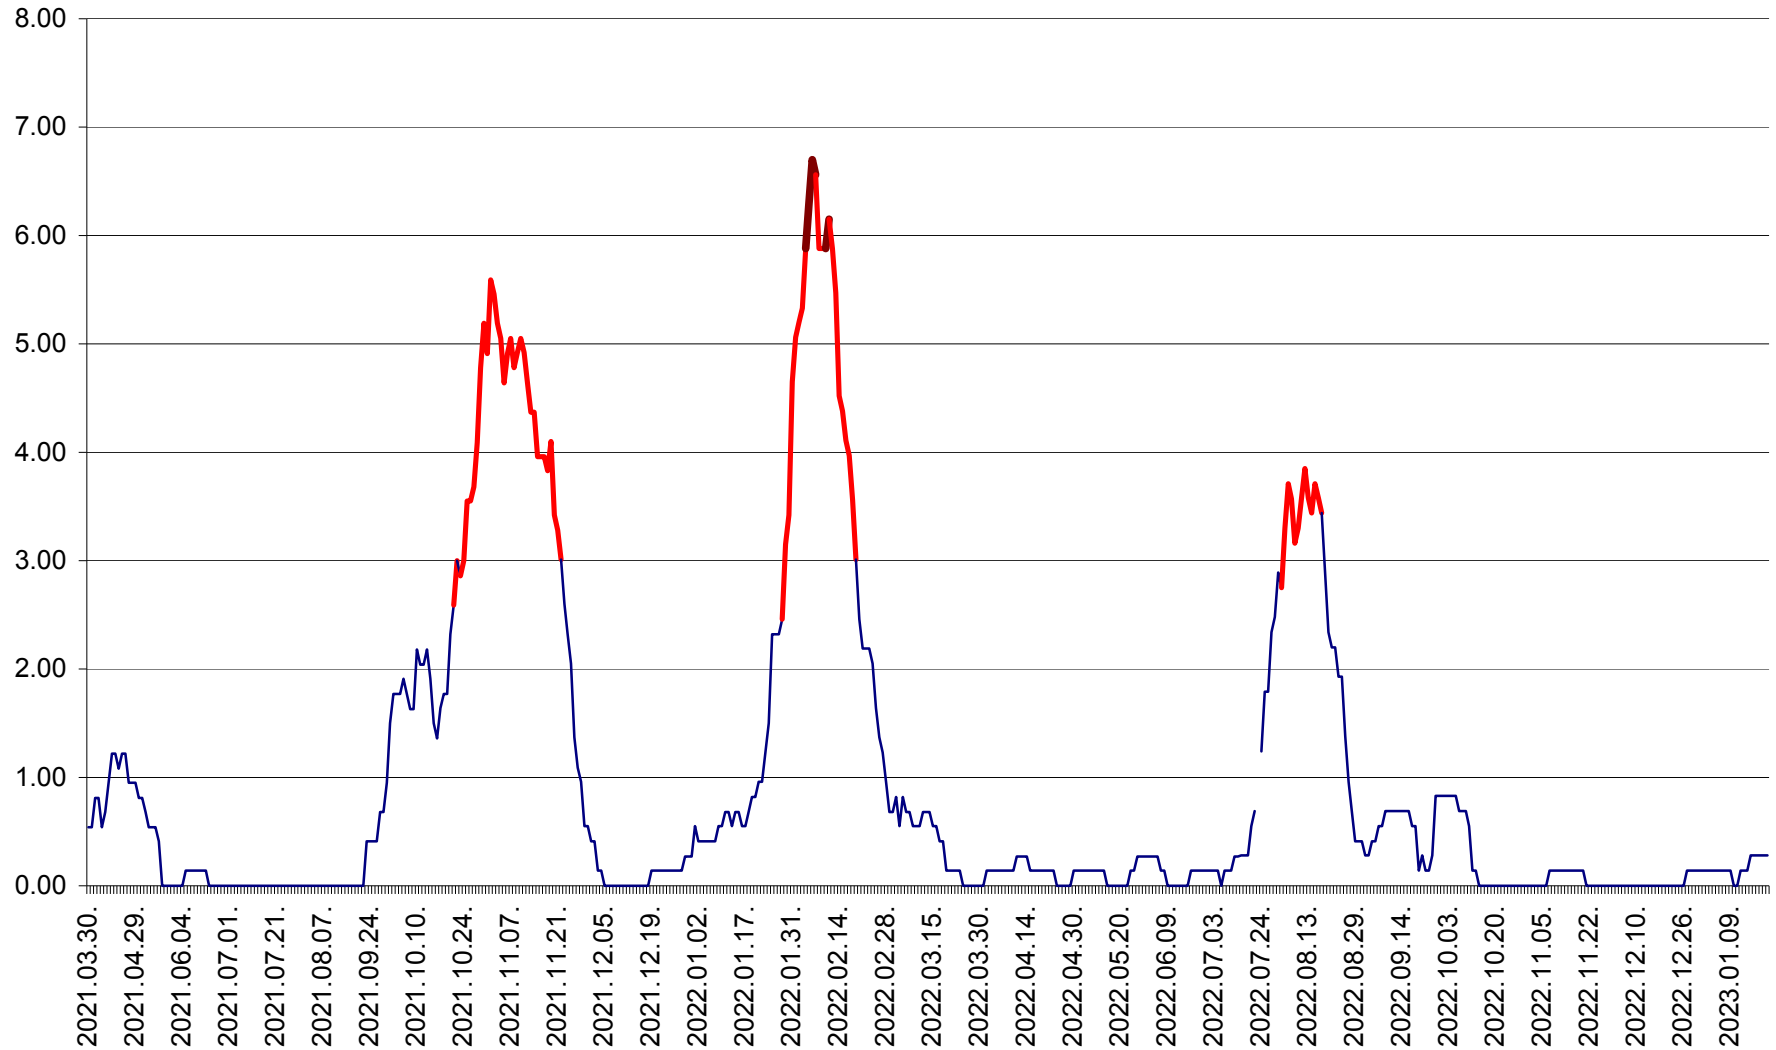

ATID - Evolutia incidentei cumulate pe 14 zile la % de locuitori  
2021.04.01. - 2023.01.20.

AVRĂMEȘTI - Evolutia incidentei cumulate pe 14 zile la ‰ de locuitori  
2021.04.01. - 2023.01.20.

ORAȘ BĂILE TUȘNAD - Evoluția incidenței cumulate pe 14 zile la ‰ de locuitori  
2021.04.01. - 2023.01.20.

ORAȘ BĂLAN - Evoluția incidenței cumulate pe 14 zile la ‰ de locuitori  
2021.04.01. - 2023.01.20.

BILBOR - Evolutia incidentei cumulate pe 14 zile la ‰ de locuitori  
2021.04.01. - 2023.01.20.

ORAȘ BORSEC - Evolutia incidentei cumulate pe 14 zile la ‰ de locuitori  
2021.04.01. - 2023.01.20.

BRĂDEȘTI - Evoluția incidenței cumulate pe 14 zile la ‰ de locuitori  
2021.04.01. - 2023.01.20.

CĂPÂLNIȚA - Evoluția incidenței cumulate pe 14 zile la ‰ de locuitori  
2021.04.01. - 2023.01.20.

CÂRȚA - Evolutia incidentei cumulate pe 14 zile la ‰ de locuitori  
2021.04.01. - 2023.01.20.