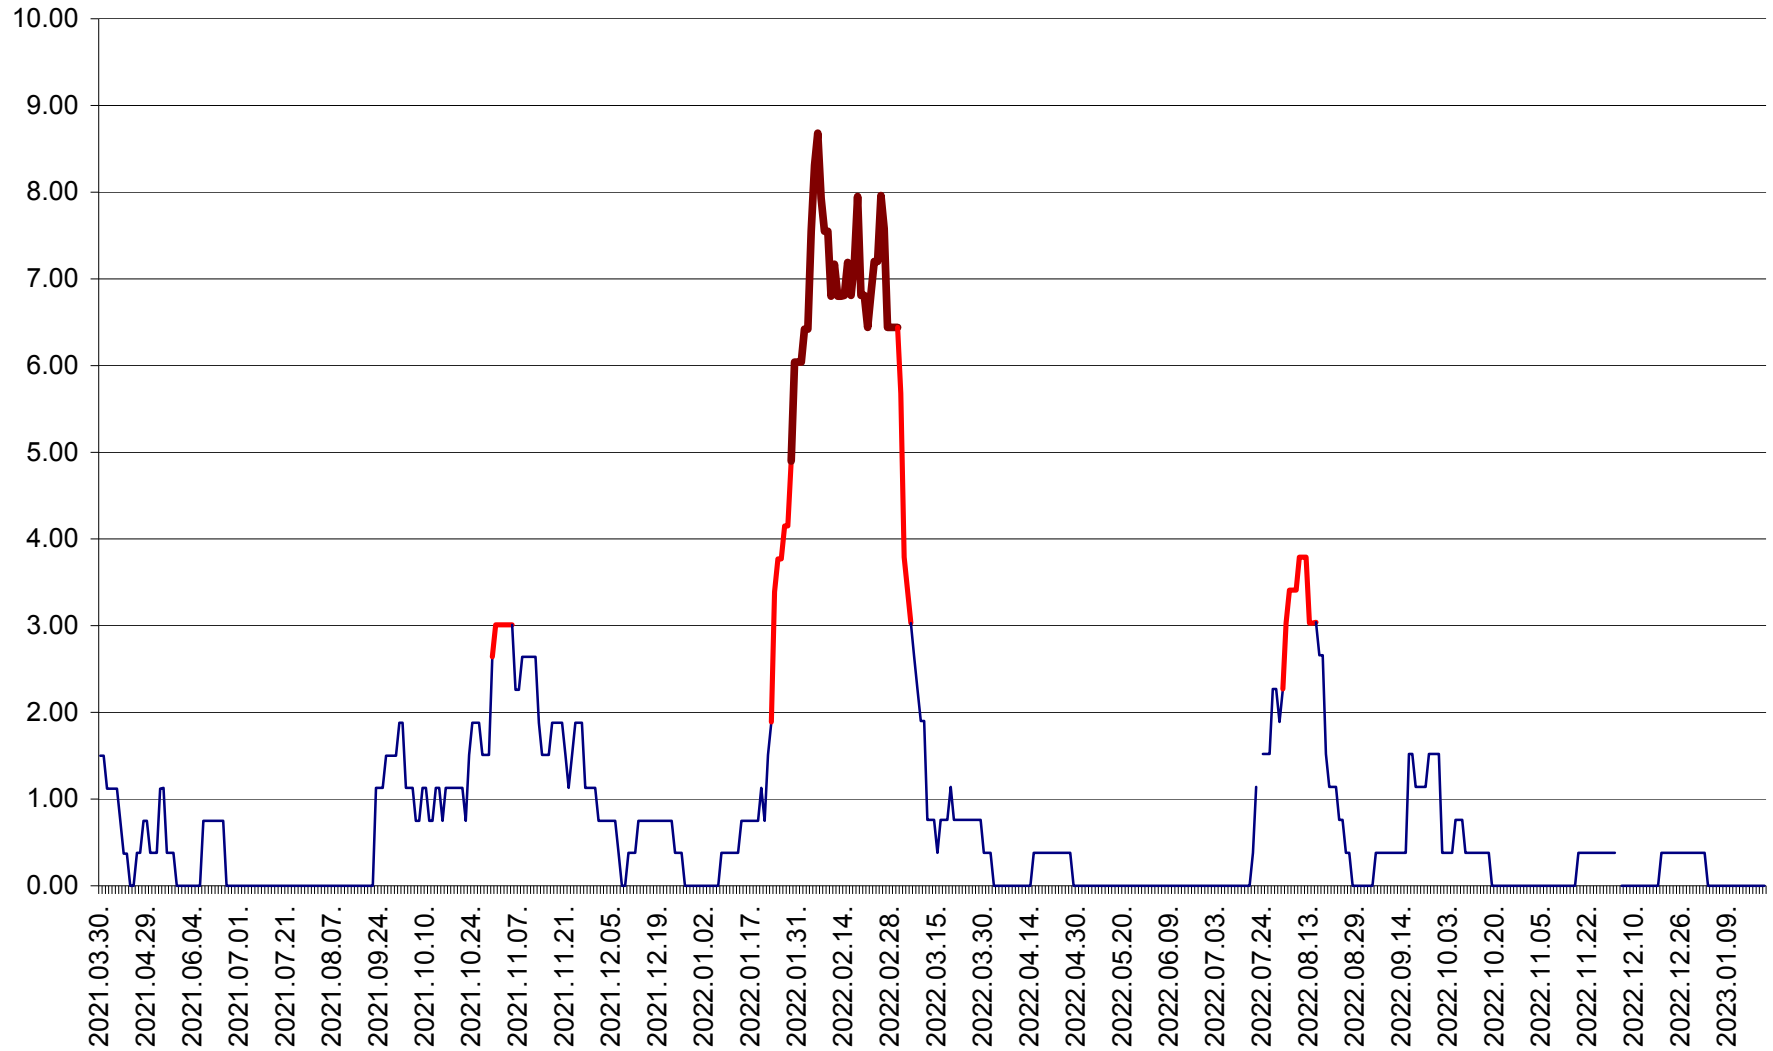

ATID - Evolutia incidentei cumulate pe 14 zile la % de locuitori  
2021.04.01. - 2023.01.20.

AVRĂMEȘTI - Evolutia incidentei cumulate pe 14 zile la ‰ de locuitori  
2021.04.01. - 2023.01.20.

ORAȘ BĂILE TUȘNAD - Evoluția incidenței cumulate pe 14 zile la ‰ de locuitori  
2021.04.01. - 2023.01.20.

ORAȘ BĂLAN - Evoluția incidenței cumulate pe 14 zile la ‰ de locuitori  
2021.04.01. - 2023.01.20.

BILBOR - Evolutia incidentei cumulate pe 14 zile la ‰ de locuitori  
2021.04.01. - 2023.01.20.

ORAȘ BORSEC - Evolutia incidentei cumulate pe 14 zile la ‰ de locuitori  
2021.04.01. - 2023.01.20.

BRĂDEȘTI - Evoluția incidenței cumulate pe 14 zile la ‰ de locuitori  
2021.04.01. - 2023.01.20.

CĂPÂLNIȚA - Evoluția incidenței cumulate pe 14 zile la ‰ de locuitori  
2021.04.01. - 2023.01.20.

CÂRȚA - Evolutia incidentei cumulate pe 14 zile la ‰ de locuitori  
2021.04.01. - 2023.01.20.