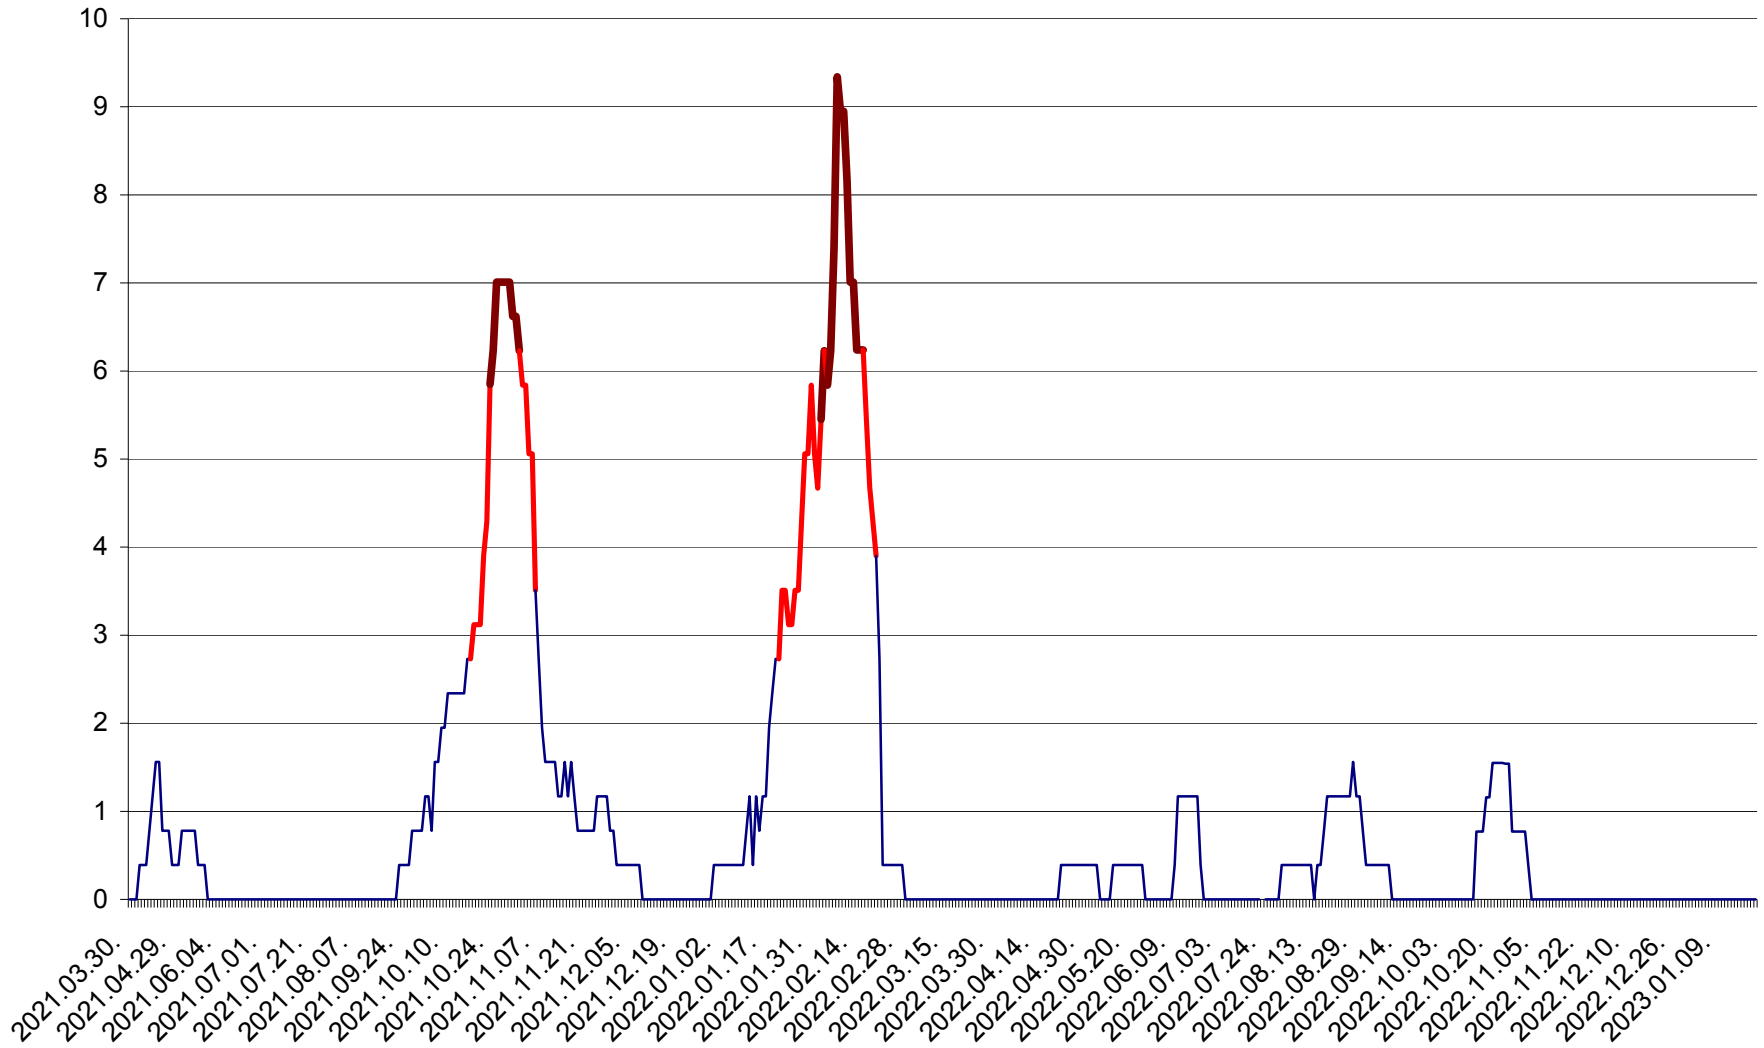

SICULENI - Evolutia incidentei cumulate pe 14 zile la ‰ de locuitori  
2021.04.01. - 2023.01.20.

ȘIMONEȘTI - Evolutia incidentei cumulate pe 14 zile la ‰ de locuitori  
2021.04.01. - 2023.01.20.

SUBCETATE - Evolutia incidentei cumulate pe 14 zile la ‰ de locuitori  
2021.04.01. - 2023.01.20.

SUSENI - Evolutia incidentei cumulate pe 14 zile la ‰ de locuitori  
2021.04.01. - 2023.01.20.

TOMEȘTI - Evolutia incidentei cumulate pe 14 zile la ‰ de locuitori  
2021.04.01. - 2023.01.20.

MUNICIPIUL TOPLIȚA - Evoluția incidenței cumulate pe 14 zile la ‰ de locuitori  
2021.04.01. - 2023.01.20.