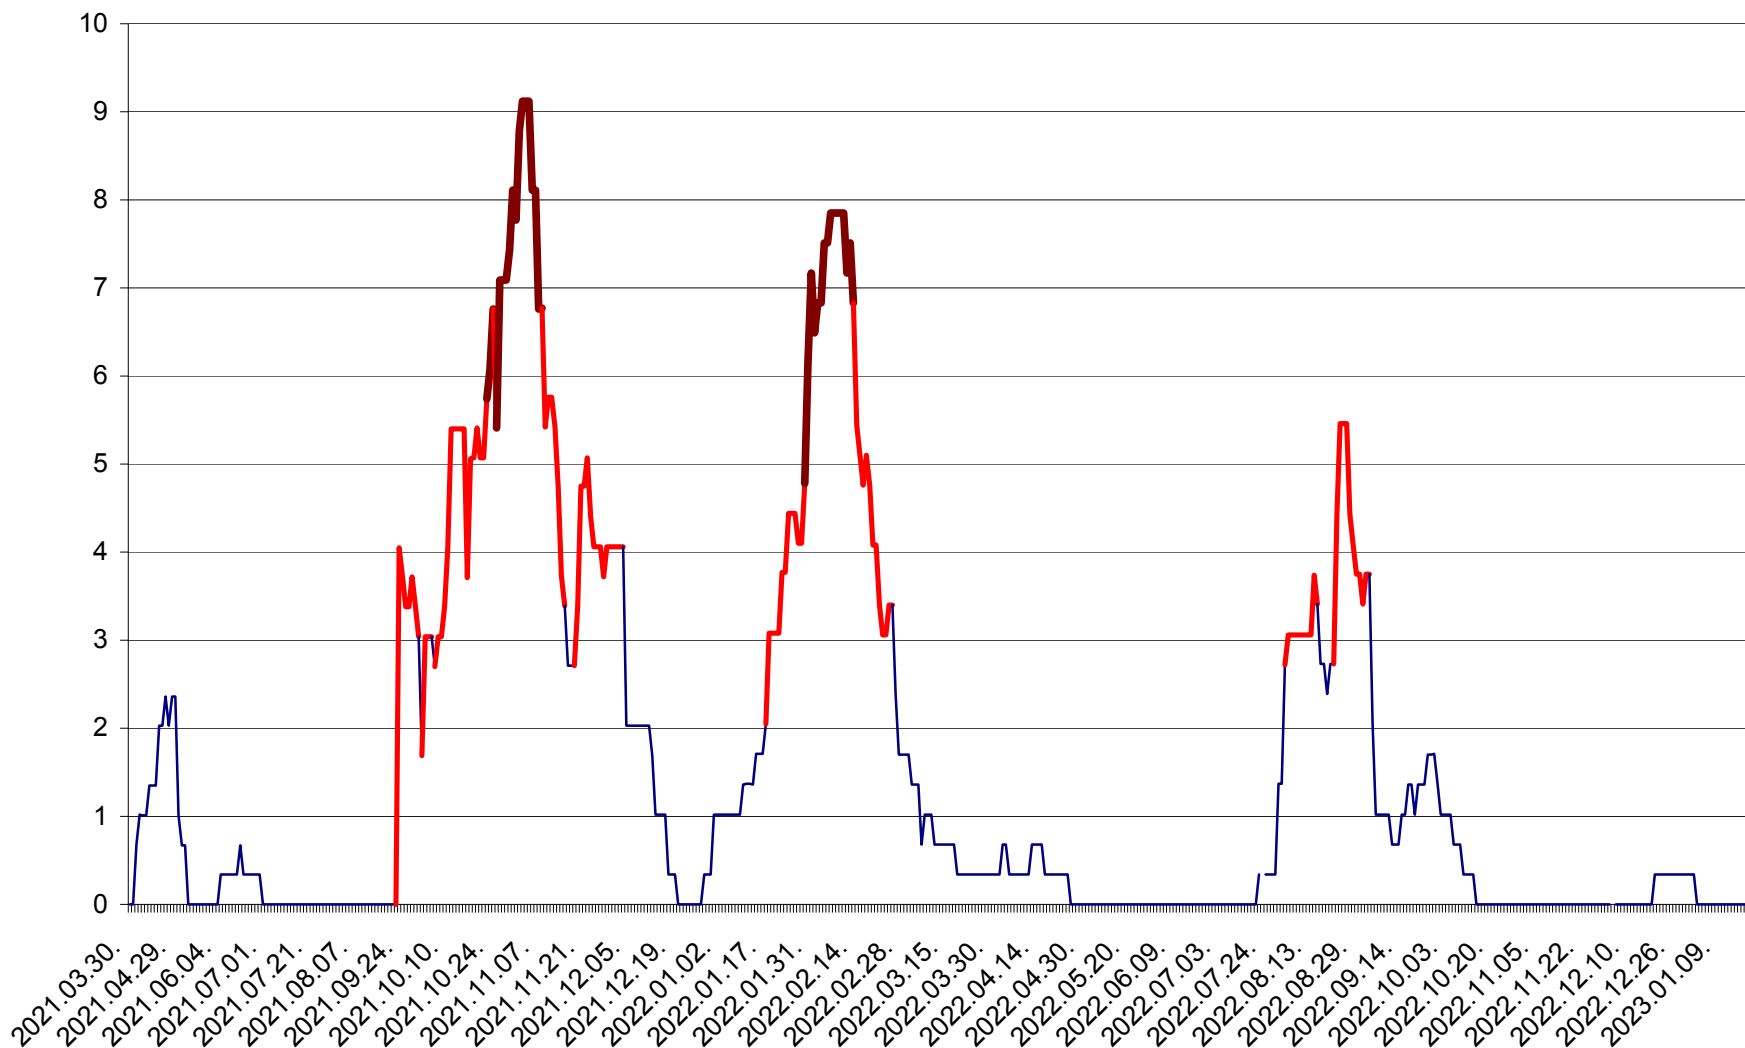

LĂZAREA - Evolutia incidentei cumulate pe 14 zile la ‰ de locuitori  
2021.04.01. - 2023.01.20.

LELICENI - Evolutia incidentei cumulate pe 14 zile la ‰ de locuitori  
2021.04.01. - 2023.01.20.

LUETA - Evolutia incidentei cumulate pe 14 zile la ‰ de locuitori  
2021.04.01. - 2023.01.20.

LUNCA DE JOS - Evolutia incidentei cumulate pe 14 zile la ‰ de locuitori  
2021.04.01. - 2023.01.20.

LUNCA DE SUS - Evolutia incidentei cumulate pe 14 zile la ‰ de locuitori  
2021.04.01. - 2023.01.20.

LUPENI - Evolutia incidentei cumulate pe 14 zile la ‰ de locuitori  
2021.04.01. - 2023.01.20.

MĂDĂRAȘ - Evolutia incidentei cumulate pe 14 zile la ‰ de locuitori  
2021.04.01. - 2023.01.20.

MĂRTINIȘ - Evolutia incidentei cumulate pe 14 zile la ‰ de locuitori  
2021.04.01. - 2023.01.20.

MEREȘTI - Evolutia incidentei cumulate pe 14 zile la ‰ de locuitori  
2021.04.01. - 2023.01.20.

MUNICIPIUL MIERCUREA-CIUC - Evolutia incidentei cumulate pe 14 zile la ‰ de locuitori  
2021.04.01. - 2023.01.20.