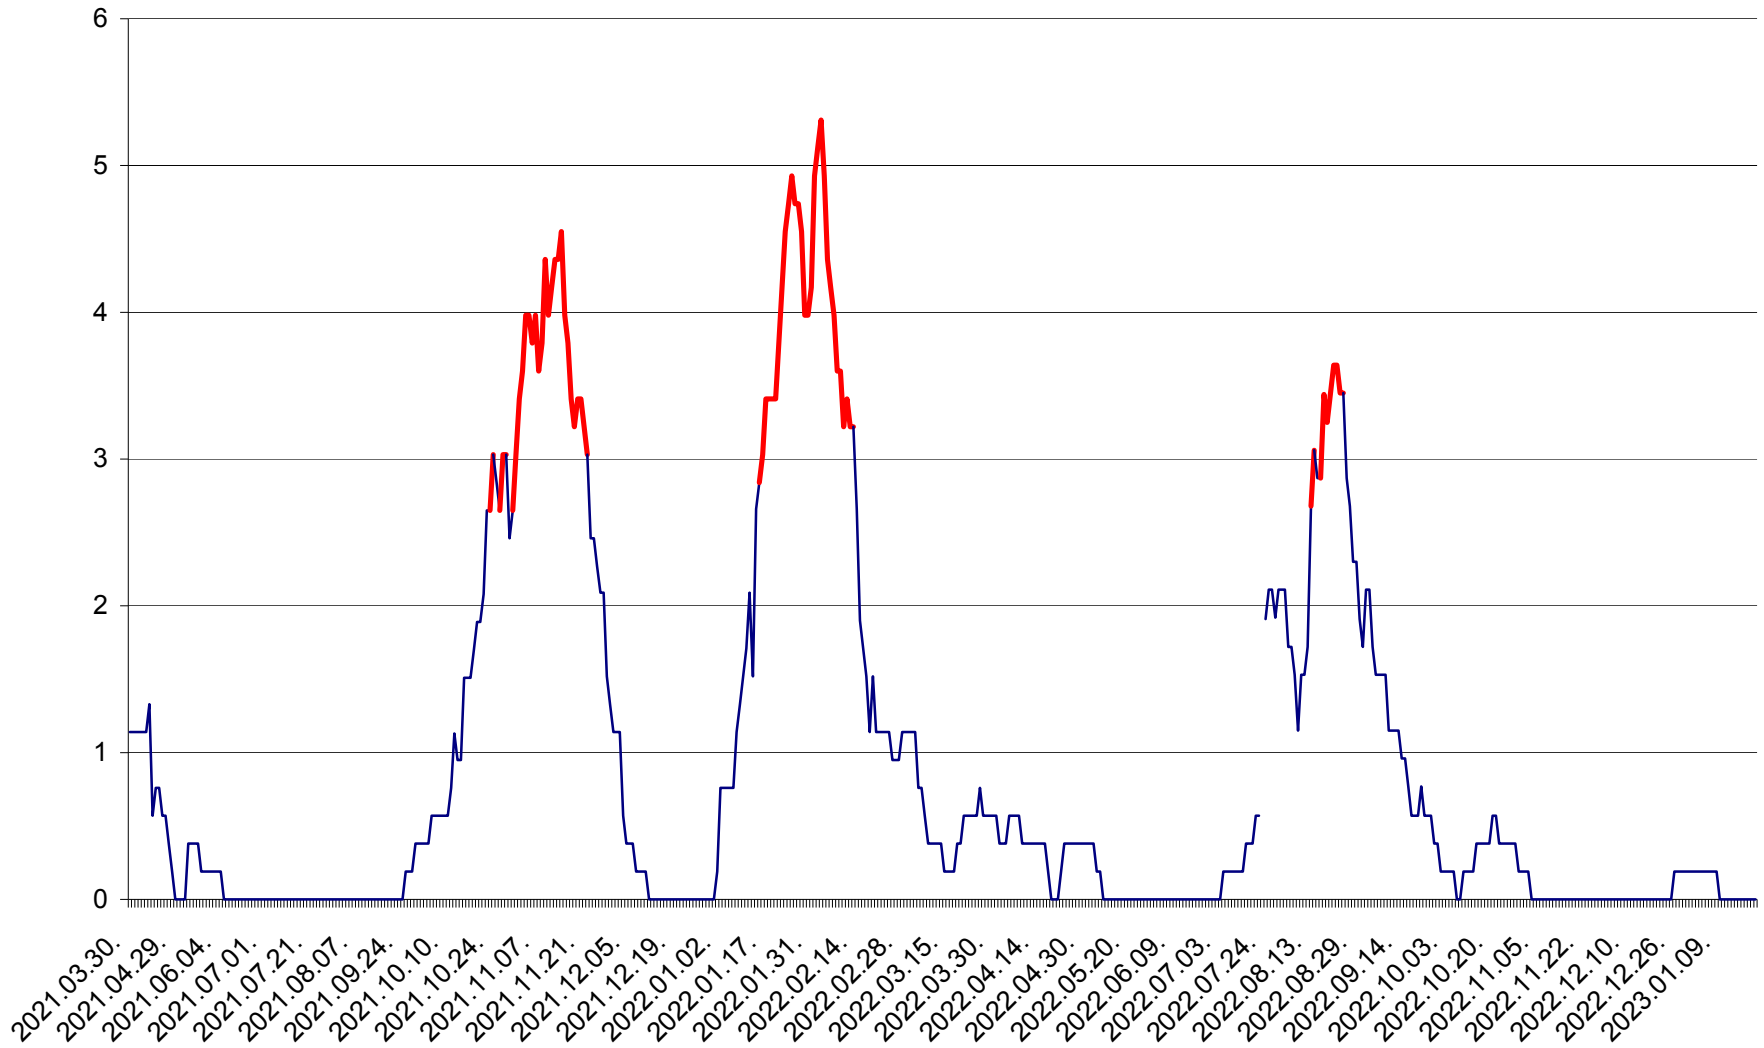

SICULENI - Evolutia incidentei cumulate pe 14 zile la ‰ de locuitori  
2021.04.01. - 2023.01.20.

ȘIMONEȘTI - Evolutia incidentei cumulate pe 14 zile la ‰ de locuitori  
2021.04.01. - 2023.01.20.

SUBCETATE - Evolutia incidentei cumulate pe 14 zile la ‰ de locuitori  
2021.04.01. - 2023.01.20.

SUSENI - Evolutia incidentei cumulate pe 14 zile la ‰ de locuitori  
2021.04.01. - 2023.01.20.

TOMEȘTI - Evolutia incidentei cumulate pe 14 zile la ‰ de locuitori  
2021.04.01. - 2023.01.20.

MUNICIPIUL TOPLIȚA - Evoluția incidenței cumulate pe 14 zile la ‰ de locuitori  
2021.04.01. - 2023.01.20.