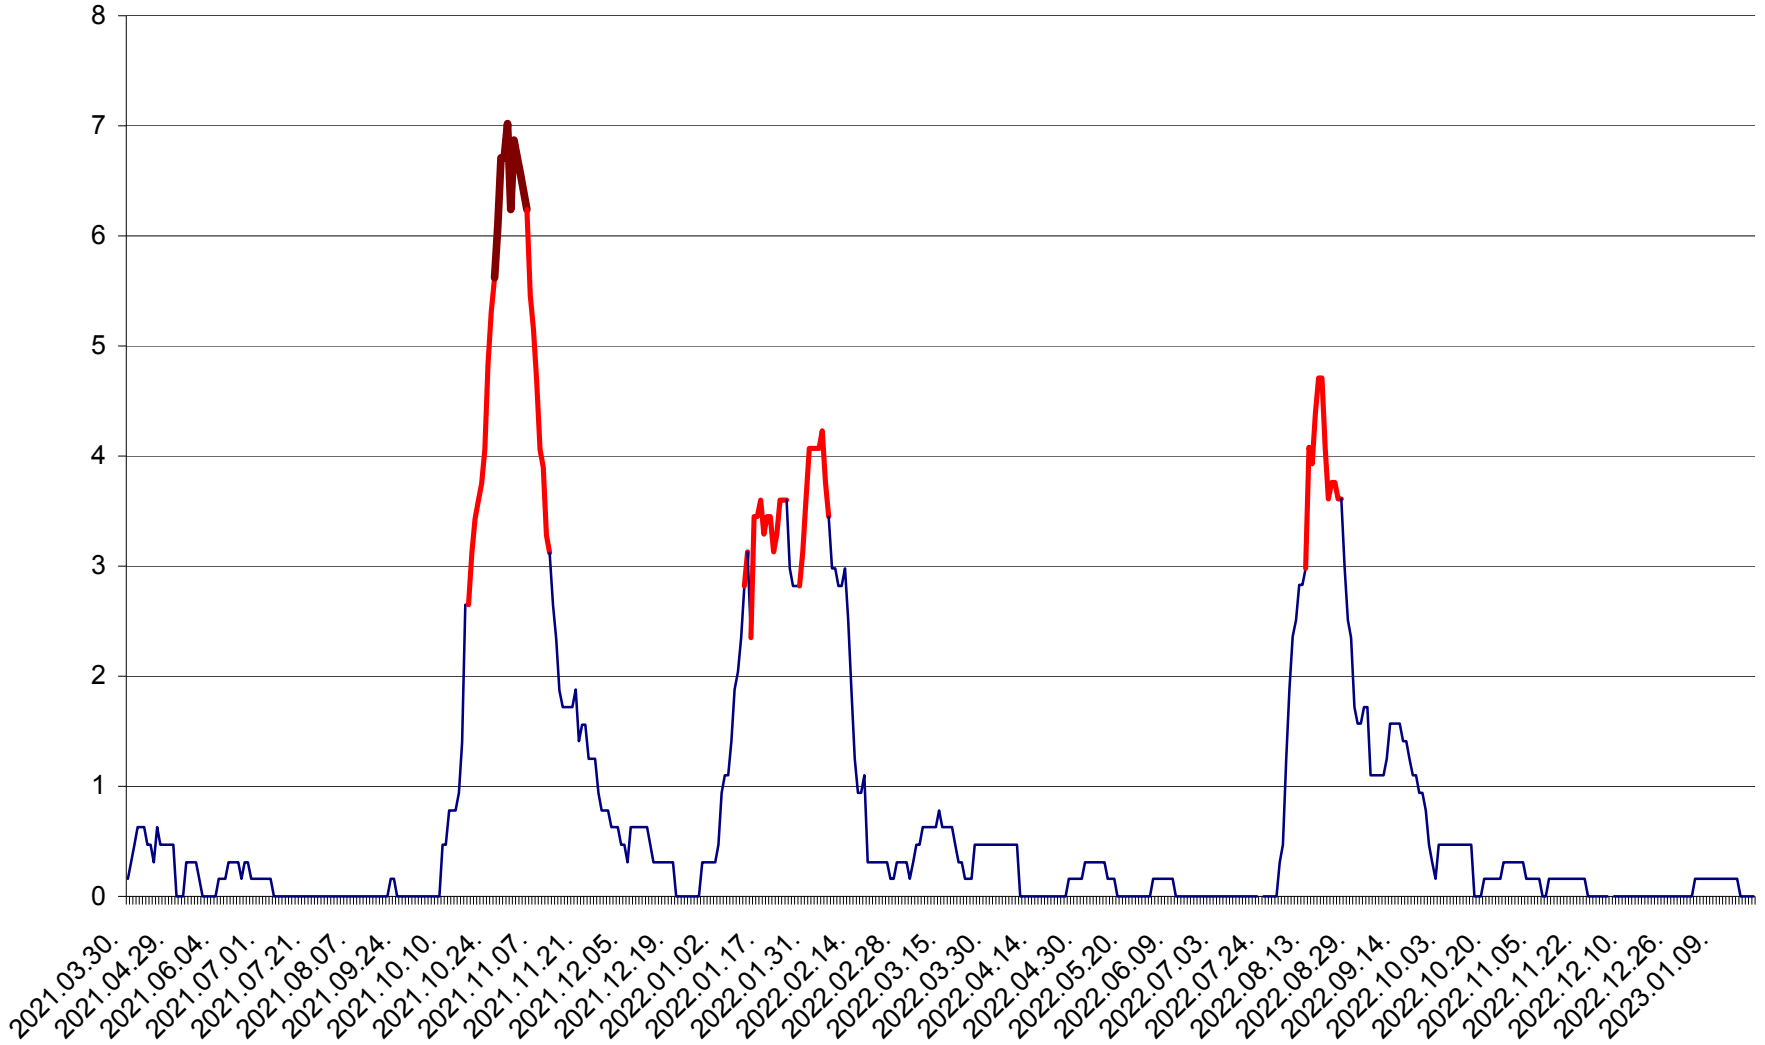

PLĂIEȘII DE JOS - Evoluția incidenței cumulate pe 14 zile la ‰ de locuitori  
2021.04.01. - 2023.01.20.

PORUMBENI - Evolutia incidentei cumulate pe 14 zile la ‰ de locuitori  
2021.04.01. - 2023.01.20.

PRAID - Evolutia incidentei cumulate pe 14 zile la ‰ de locuitori  
2021.04.01. - 2023.01.20.

RACU - Evolutia incidentei cumulate pe 14 zile la ‰ de locuitori  
2021.04.01. - 2023.01.20.

REMETEA - Evolutia incidentei cumulate pe 14 zile la ‰ de locuitori  
2021.04.01. - 2023.01.20.