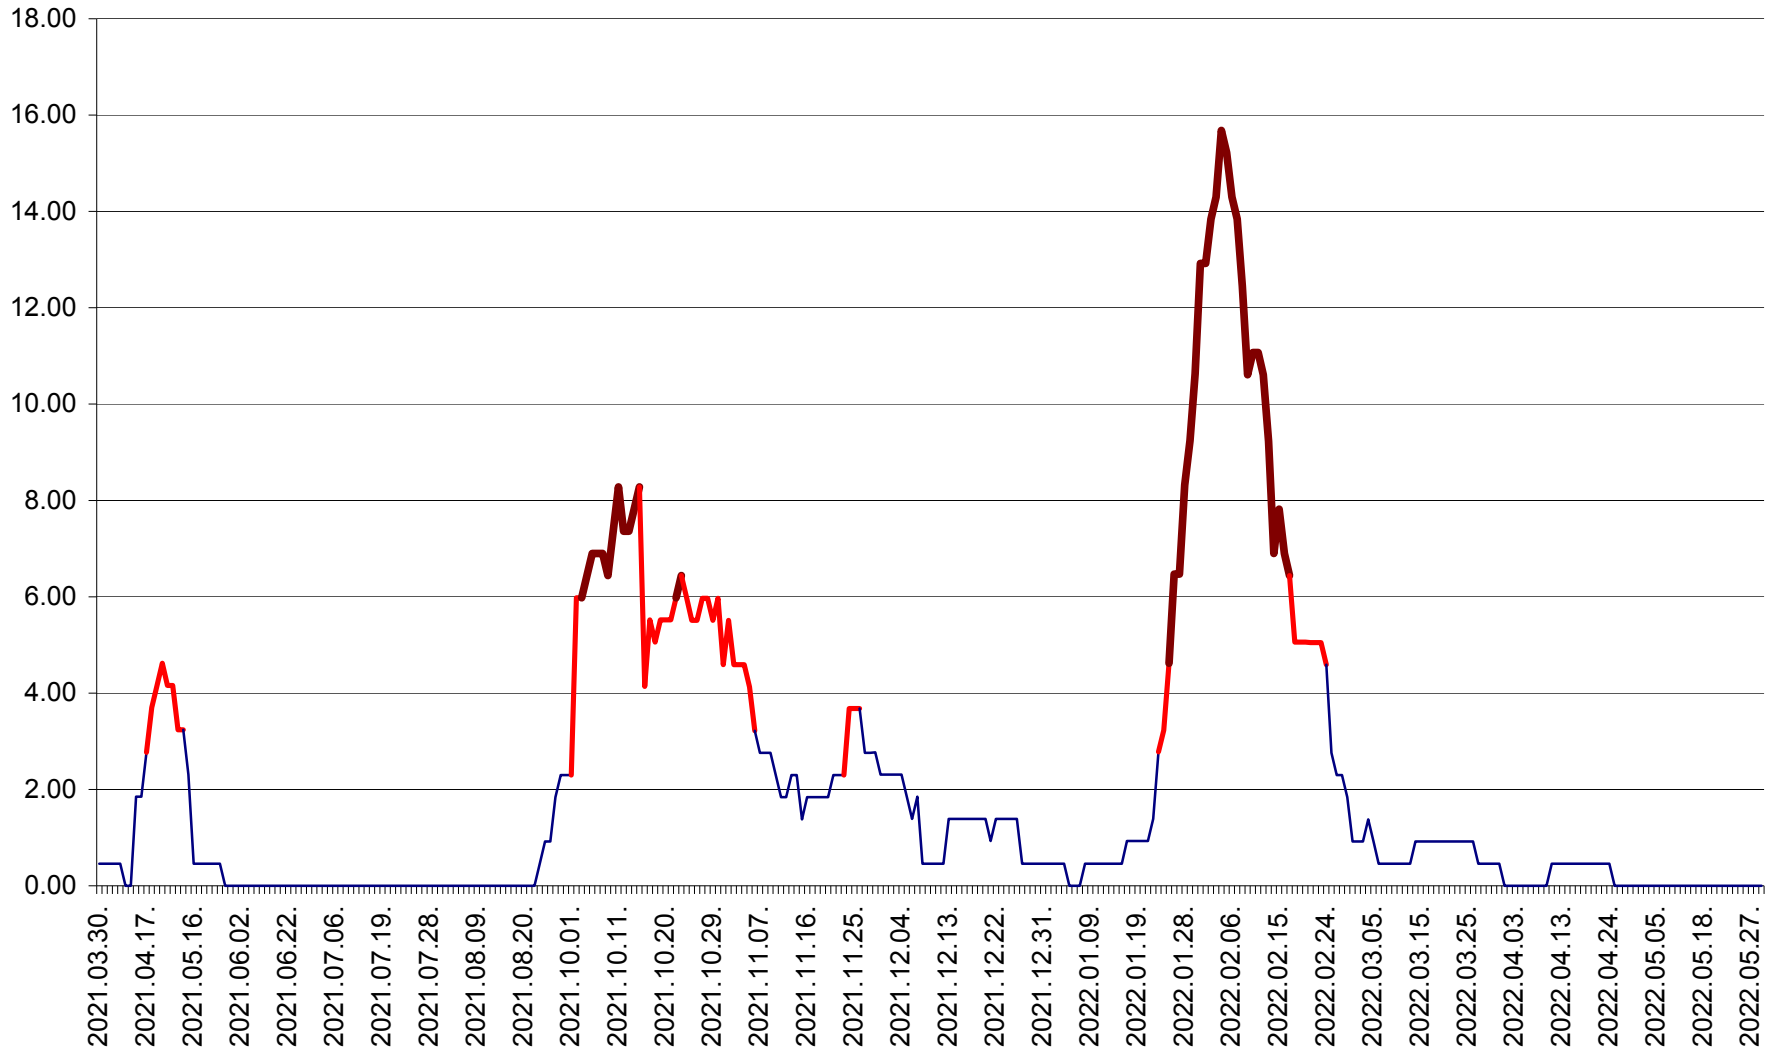

ATID - Evolutia incidentei cumulate pe 14 zile la % de locuitori
2021.04.01. - 2022.05.30.

AVRĂMEȘTI - Evolutia incidentei cumulate pe 14 zile la ‰ de locuitori
2021.04.01. - 2022.05.30.

ORAȘ BĂILE TUȘNAD - Evoluția incidenței cumulate pe 14 zile la ‰ de locuitori
2021.04.01. - 2022.05.30.

ORAȘ BĂLAN - Evolția incidenței cumulate pe 14 zile la ‰ de locuitori
2021.04.01. - 2022.05.30.

BILBOR - Evolutia incidentei cumulate pe 14 zile la ‰ de locuitori
2021.04.01. - 2022.05.30.

ORAȘ BORSEC - Evolutia incidentei cumulate pe 14 zile la ‰ de locuitori
2021.04.01. - 2022.05.30.

BRĂDEȘTI - Evolutia incidentei cumulate pe 14 zile la ‰ de locuitori
2021.04.01. - 2022.05.30.

CĂPÂLNIȚA - Evoluția incidenței cumulate pe 14 zile la ‰ de locuitori
2021.04.01. - 2022.05.30.

CÂRȚA - Evolutia incidentei cumulate pe 14 zile la ‰ de locuitori
2021.04.01. - 2022.05.30.

CICEU - Evolutia incidentei cumulate pe 14 zile la ‰ de locuitori
2021.04.01. - 2022.05.30.

CIUCSÂNGEORGIU - Evolutia incidentei cumulate pe 14 zile la ‰ de locuitori
2021.04.01. - 2022.05.30.

CIUMANI - Evolutia incidentei cumulate pe 14 zile la ‰ de locuitori
2021.04.01. - 2022.05.30.