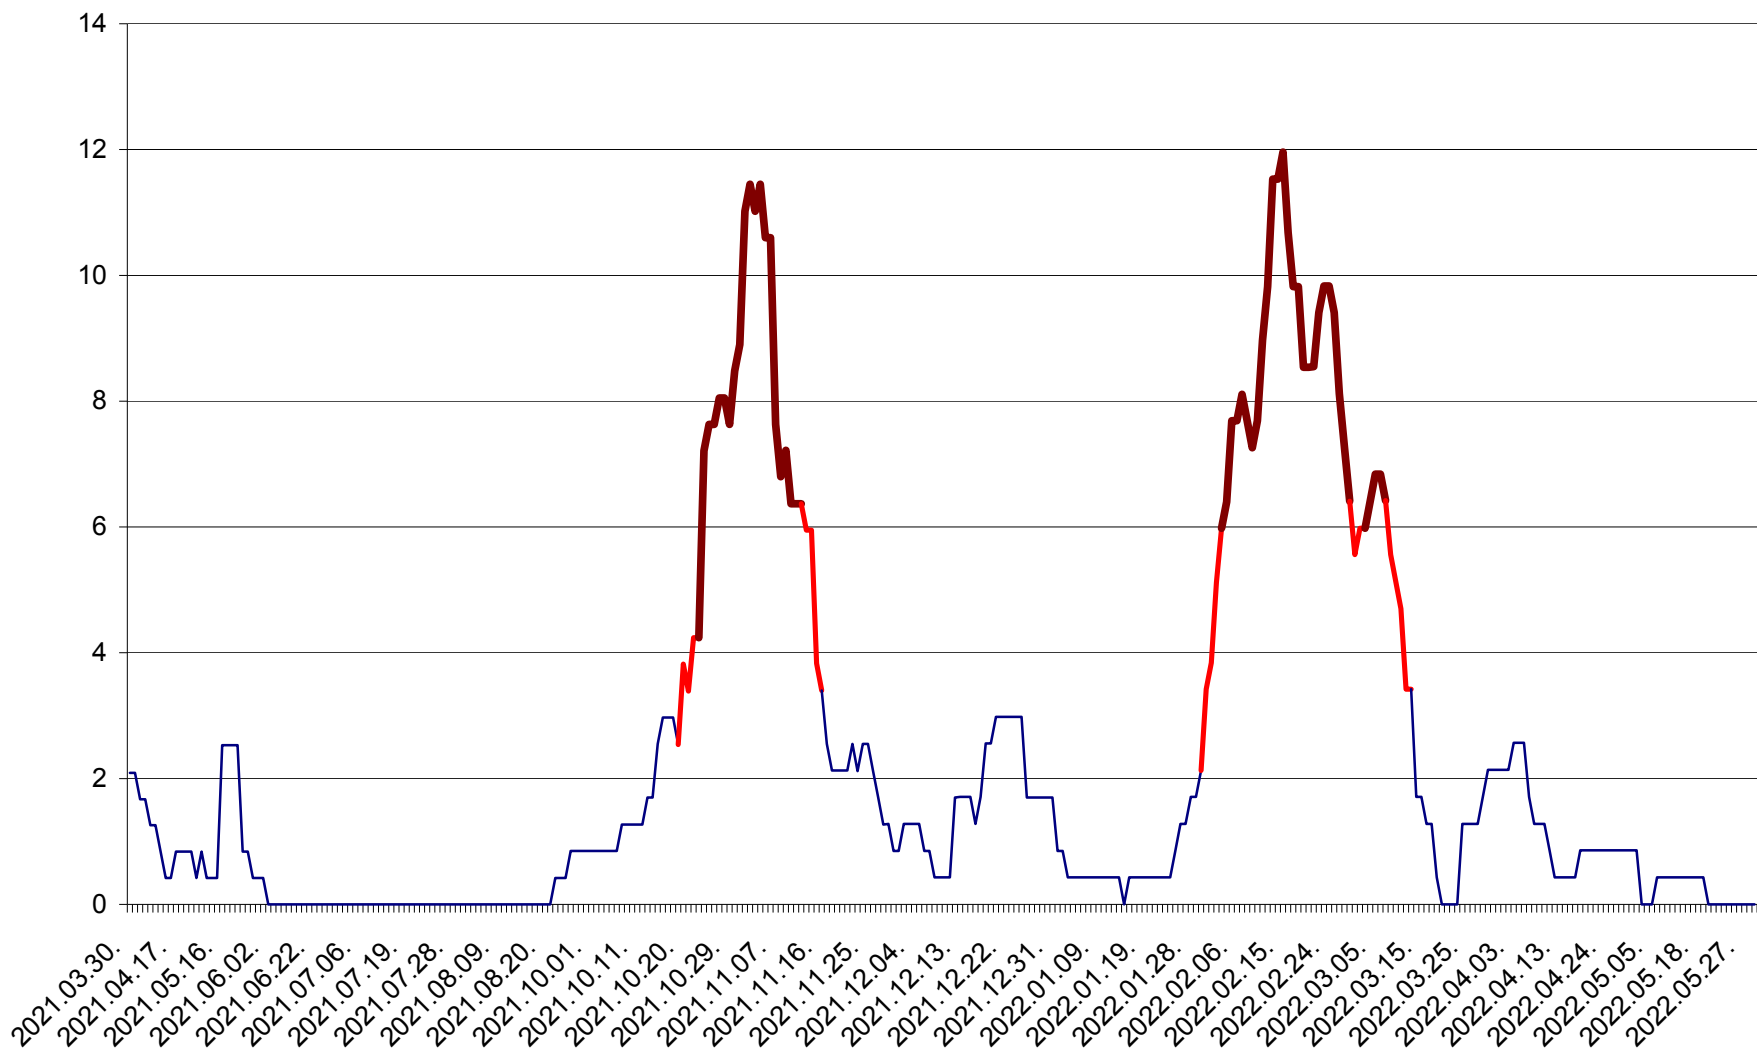

CORBU - Evolutia incidentei cumulate pe 14 zile la ‰ de locuitori
2021.04.01. - 2022.05.30.

CORUND - Evolutia incidentei cumulate pe 14 zile la ‰ de locuitori
2021.04.01. - 2022.05.30.

COZMENI - Evolutia incidentei cumulate pe 14 zile la ‰ de locuitori
2021.04.01. - 2022.05.30.

ORAȘ CRISTURU SECUIESC - Evolutia incidentei cumulate pe 14 zile la ‰ de locuitori
2021.04.01. - 2022.05.30.

DĂNEȘTI - Evolutia incidentei cumulate pe 14 zile la ‰ de locuitori
2021.04.01. - 2022.05.30.

DÂRJIU - Evolutia incidentei cumulate pe 14 zile la ‰ de locuitori
2021.04.01. - 2022.05.30.

DEALU - Evolutia incidentei cumulate pe 14 zile la ‰ de locuitori
2021.04.01. - 2022.05.30.

DITRĂU - Evolutia incidentei cumulate pe 14 zile la ‰ de locuitori
2021.04.01. - 2022.05.30.

FELICENI - Evolutia incidentei cumulate pe 14 zile la % de locuitori
2021.04.01. - 2022.05.30.

FRUMOASA - Evolutia incidentei cumulate pe 14 zile la ‰ de locuitori
2021.04.01. - 2022.05.30.

GĂLĂUȚAȘ - Evolutia incidentei cumulate pe 14 zile la ‰ de locuitori
2021.04.01. - 2022.05.30.