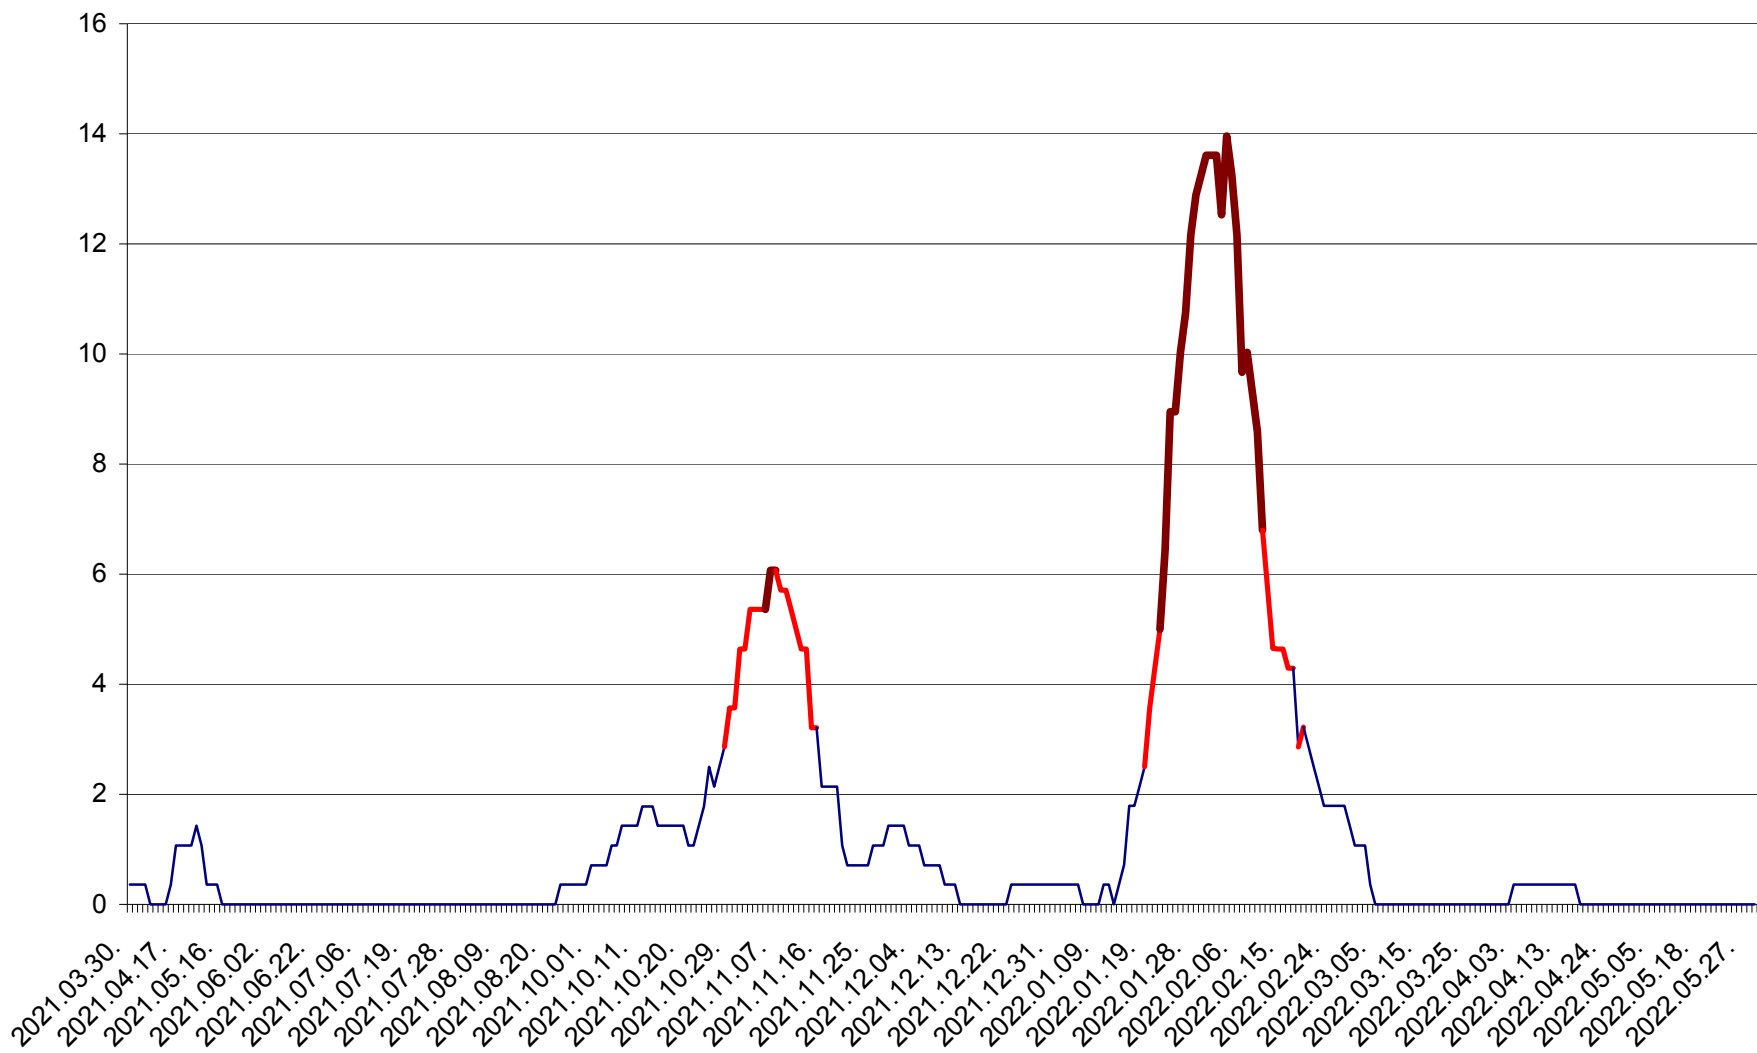

ȘIMONEȘTI - Evolutia incidentei cumulate pe 14 zile la ‰ de locuitori
2021.04.01. - 2022.05.30.