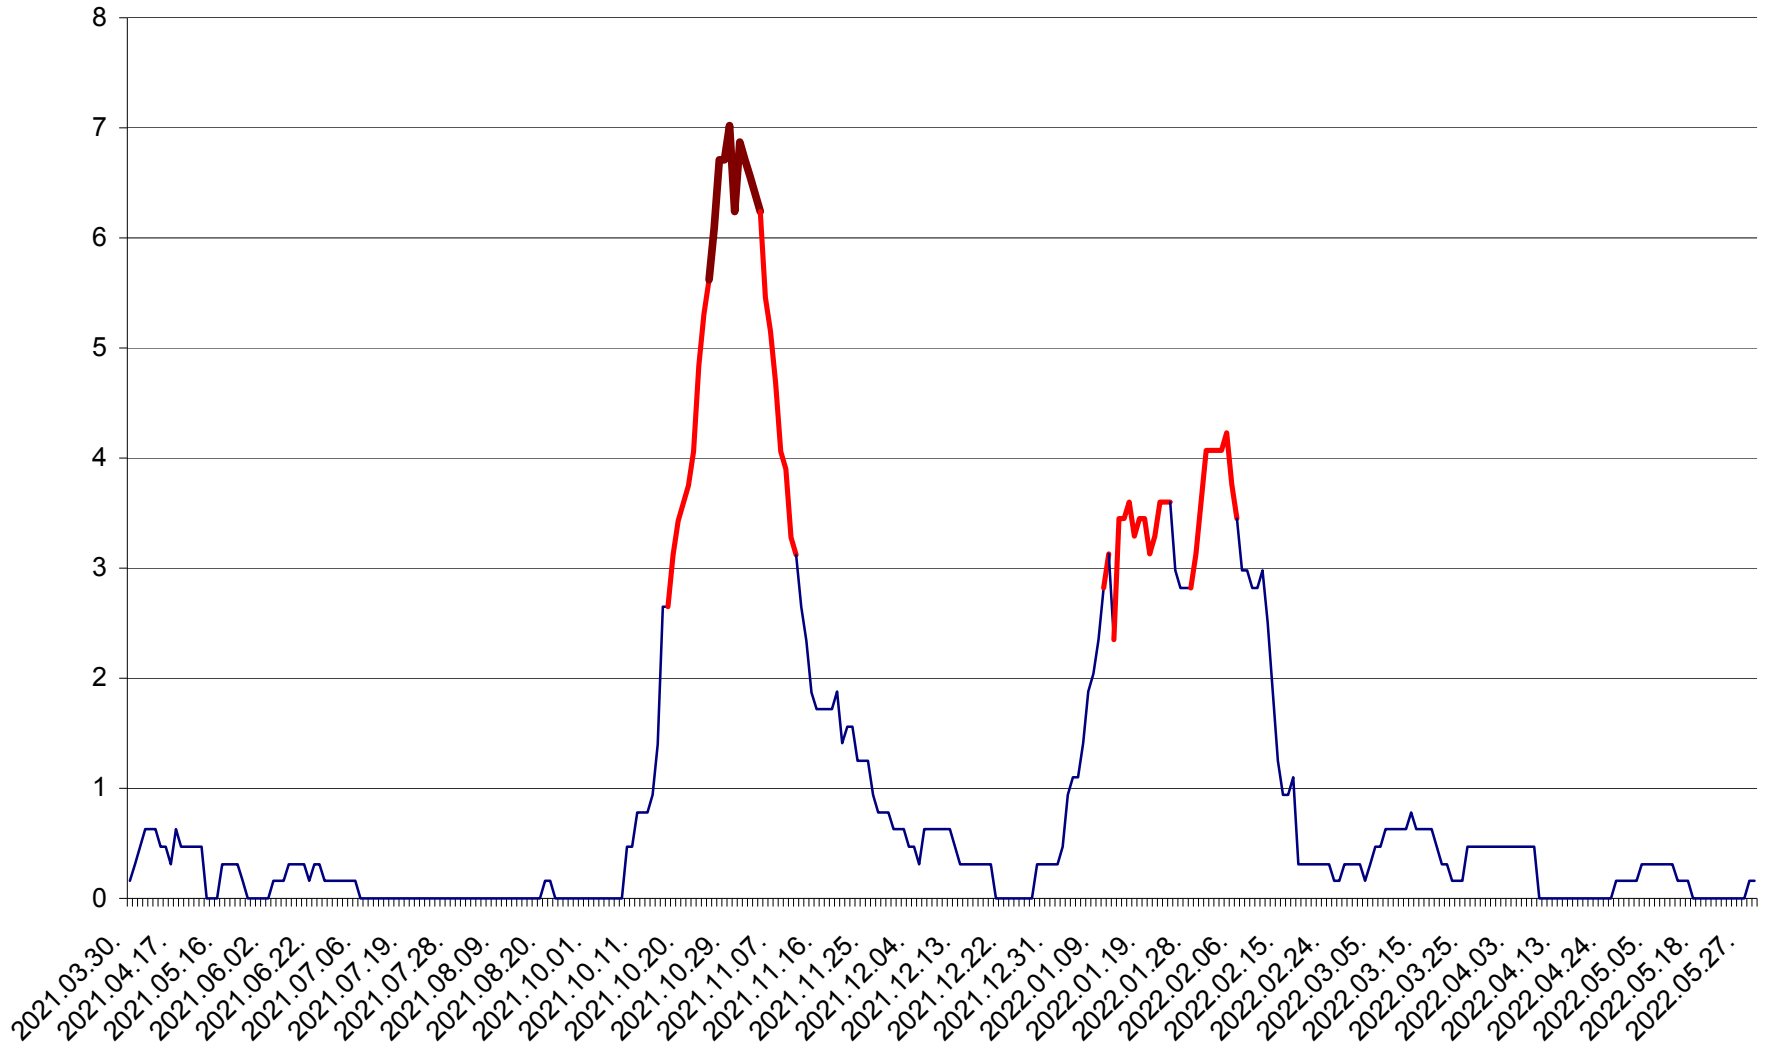

PLĂIEȘII DE JOS - Evolutia incidentei cumulate pe 14 zile la ‰ de locuitori
2021.04.01. - 2022.05.30.

PORUMBENI - Evolutia incidentei cumulate pe 14 zile la ‰ de locuitori
2021.04.01. - 2022.05.30.

PRAID - Evolutia incidentei cumulate pe 14 zile la ‰ de locuitori
2021.04.01. - 2022.05.30.

RACU - Evolutia incidentei cumulate pe 14 zile la ‰ de locuitori
2021.04.01. - 2022.05.30.

REMETEA - Evolutia incidentei cumulate pe 14 zile la ‰ de locuitori
2021.04.01. - 2022.05.30.

SĂCEL - Evolutia incidentei cumulate pe 14 zile la ‰ de locuitori
2021.04.01. - 2022.05.30.