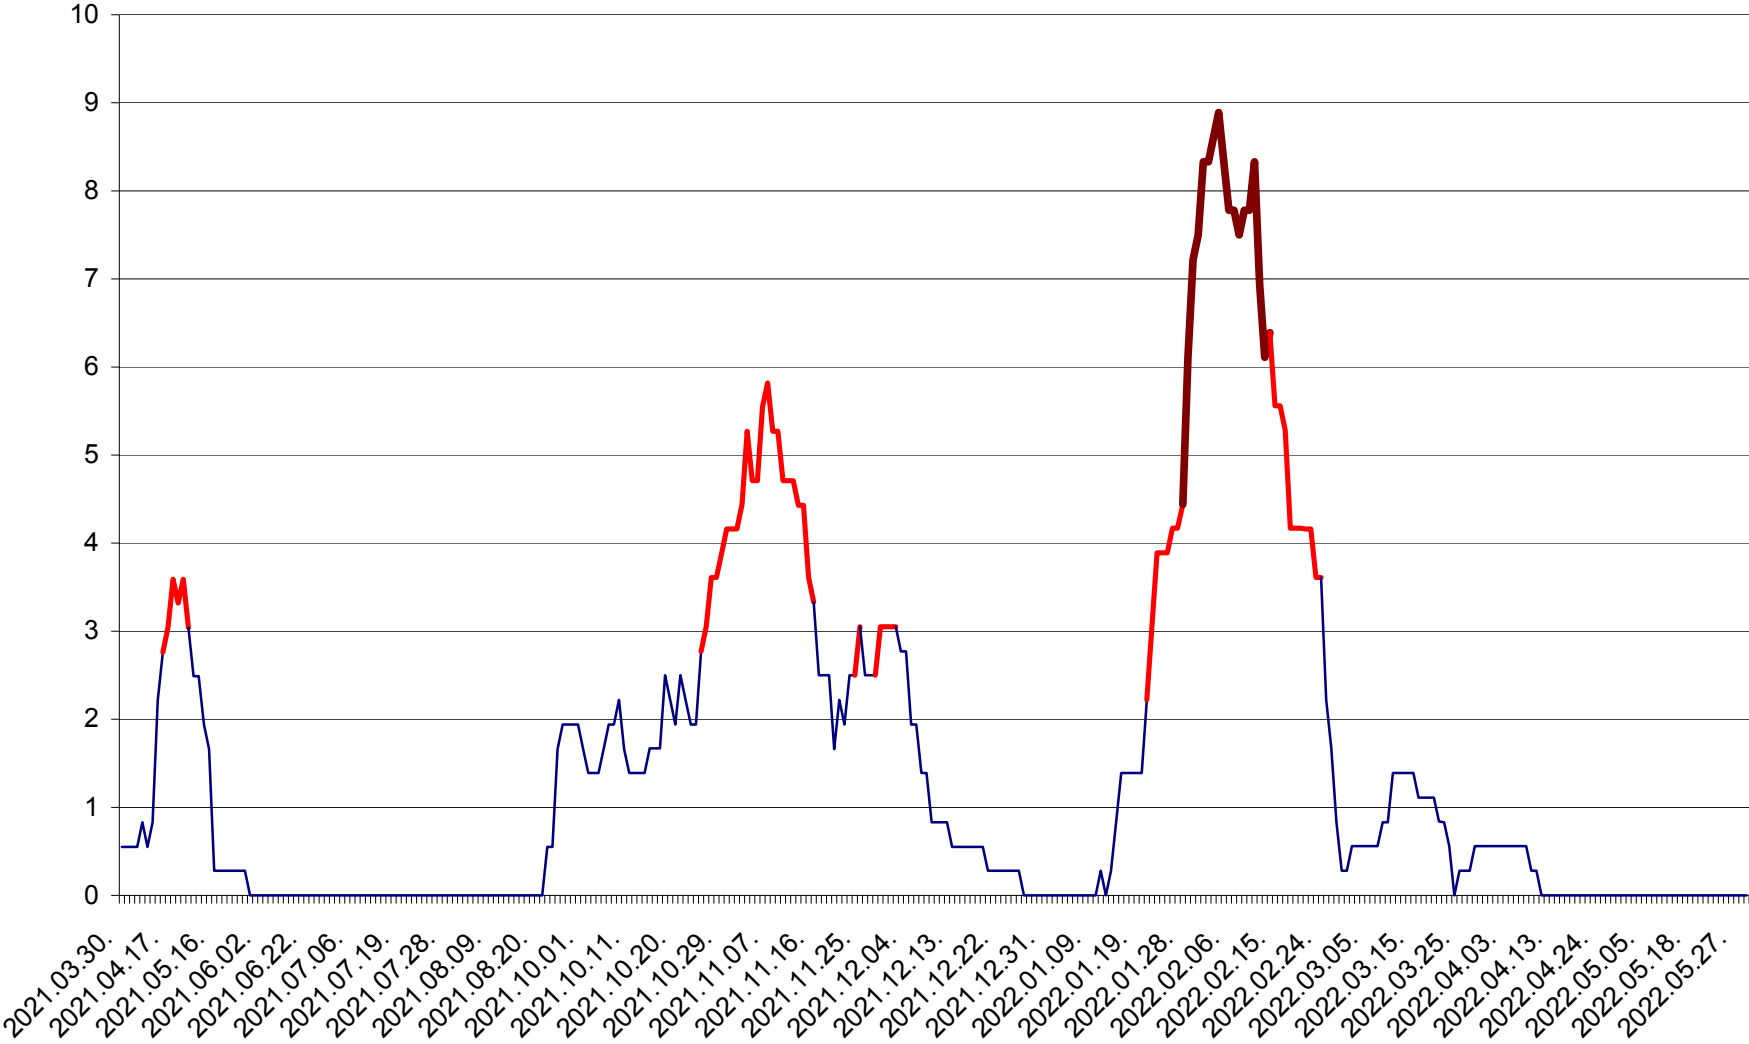

LELICENI - Evolutia incidentei cumulate pe 14 zile la % de locuitori
2021.04.01. - 2022.05.30.

LUETA - Evolutia incidentei cumulate pe 14 zile la ‰ de locuitori
2021.04.01. - 2022.05.30.

LUNCA DE JOS - Evolutia incidentei cumulate pe 14 zile la ‰ de locuitori
2021.04.01. - 2022.05.30.

LUNCA DE SUS - Evolutia incidentei cumulate pe 14 zile la ‰ de locuitori
2021.04.01. - 2022.05.30.

LUPENI - Evolutia incidentei cumulate pe 14 zile la ‰ de locuitori
2021.04.01. - 2022.05.30.

MĂDĂRAȘ - Evolutia incidentei cumulate pe 14 zile la ‰ de locuitori
2021.04.01. - 2022.05.30.

MĂRTINIȘ - Evolutia incidentei cumulate pe 14 zile la % de locuitori
2021.04.01. - 2022.05.30.

MEREȘTI - Evolutia incidentei cumulate pe 14 zile la ‰ de locuitori
2021.04.01. - 2022.05.30.

MUNICIPIUL MIERCUREA-CIUC - Evolutia incidentei cumulate pe 14 zile la ‰ de locuitori
2021.04.01. - 2022.05.30.

MIHĂILENI - Evolutia incidentei cumulate pe 14 zile la ‰ de locuitori
2021.04.01. - 2022.05.30.

MUGENI - Evolutia incidentei cumulate pe 14 zile la ‰ de locuitori
2021.04.01. - 2022.05.30.

OCLAND - Evolutia incidentei cumulate pe 14 zile la ‰ de locuitori
2021.04.01. - 2022.05.30.