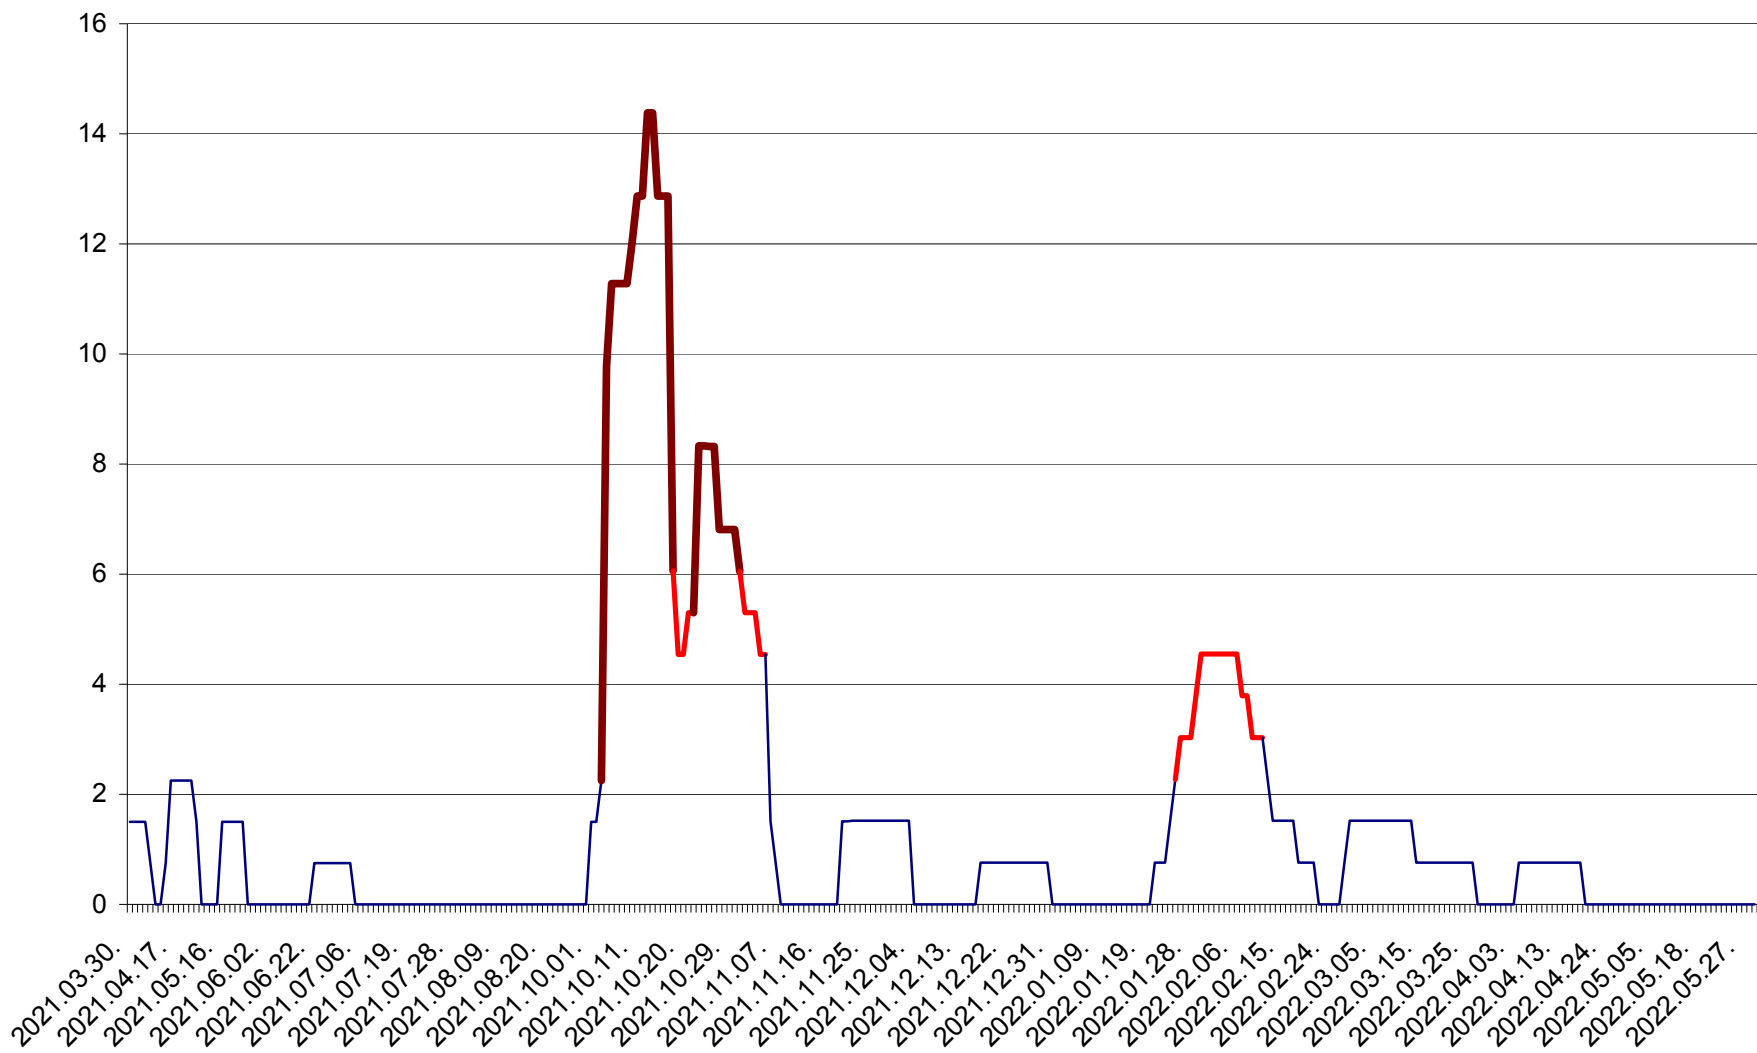

LELICENI - Evolutia incidentei cumulate pe 14 zile la % de locuitori
2021.04.01. - 2022.05.30.

LUETA - Evolutia incidentei cumulate pe 14 zile la ‰ de locuitori
2021.04.01. - 2022.05.30.

LUNCA DE JOS - Evolutia incidentei cumulate pe 14 zile la ‰ de locuitori
2021.04.01. - 2022.05.30.

LUNCA DE SUS - Evolutia incidentei cumulate pe 14 zile la ‰ de locuitori
2021.04.01. - 2022.05.30.

LUPENI - Evolutia incidentei cumulate pe 14 zile la ‰ de locuitori
2021.04.01. - 2022.05.30.

MĂDĂRAȘ - Evolutia incidentei cumulate pe 14 zile la ‰ de locuitori
2021.04.01. - 2022.05.30.

MĂRTINIȘ - Evolutia incidentei cumulate pe 14 zile la % de locuitori
2021.04.01. - 2022.05.30.

MEREȘTI - Evolutia incidentei cumulate pe 14 zile la ‰ de locuitori
2021.04.01. - 2022.05.30.

MUNICIPIUL MIERCUREA-CIUC - Evolutia incidentei cumulate pe 14 zile la ‰ de locuitori
2021.04.01. - 2022.05.30.

MIHĂILENI - Evolutia incidentei cumulate pe 14 zile la ‰ de locuitori
2021.04.01. - 2022.05.30.

MUGENI - Evolutia incidentei cumulate pe 14 zile la ‰ de locuitori
2021.04.01. - 2022.05.30.

OCLAND - Evolutia incidentei cumulate pe 14 zile la ‰ de locuitori
2021.04.01. - 2022.05.30.