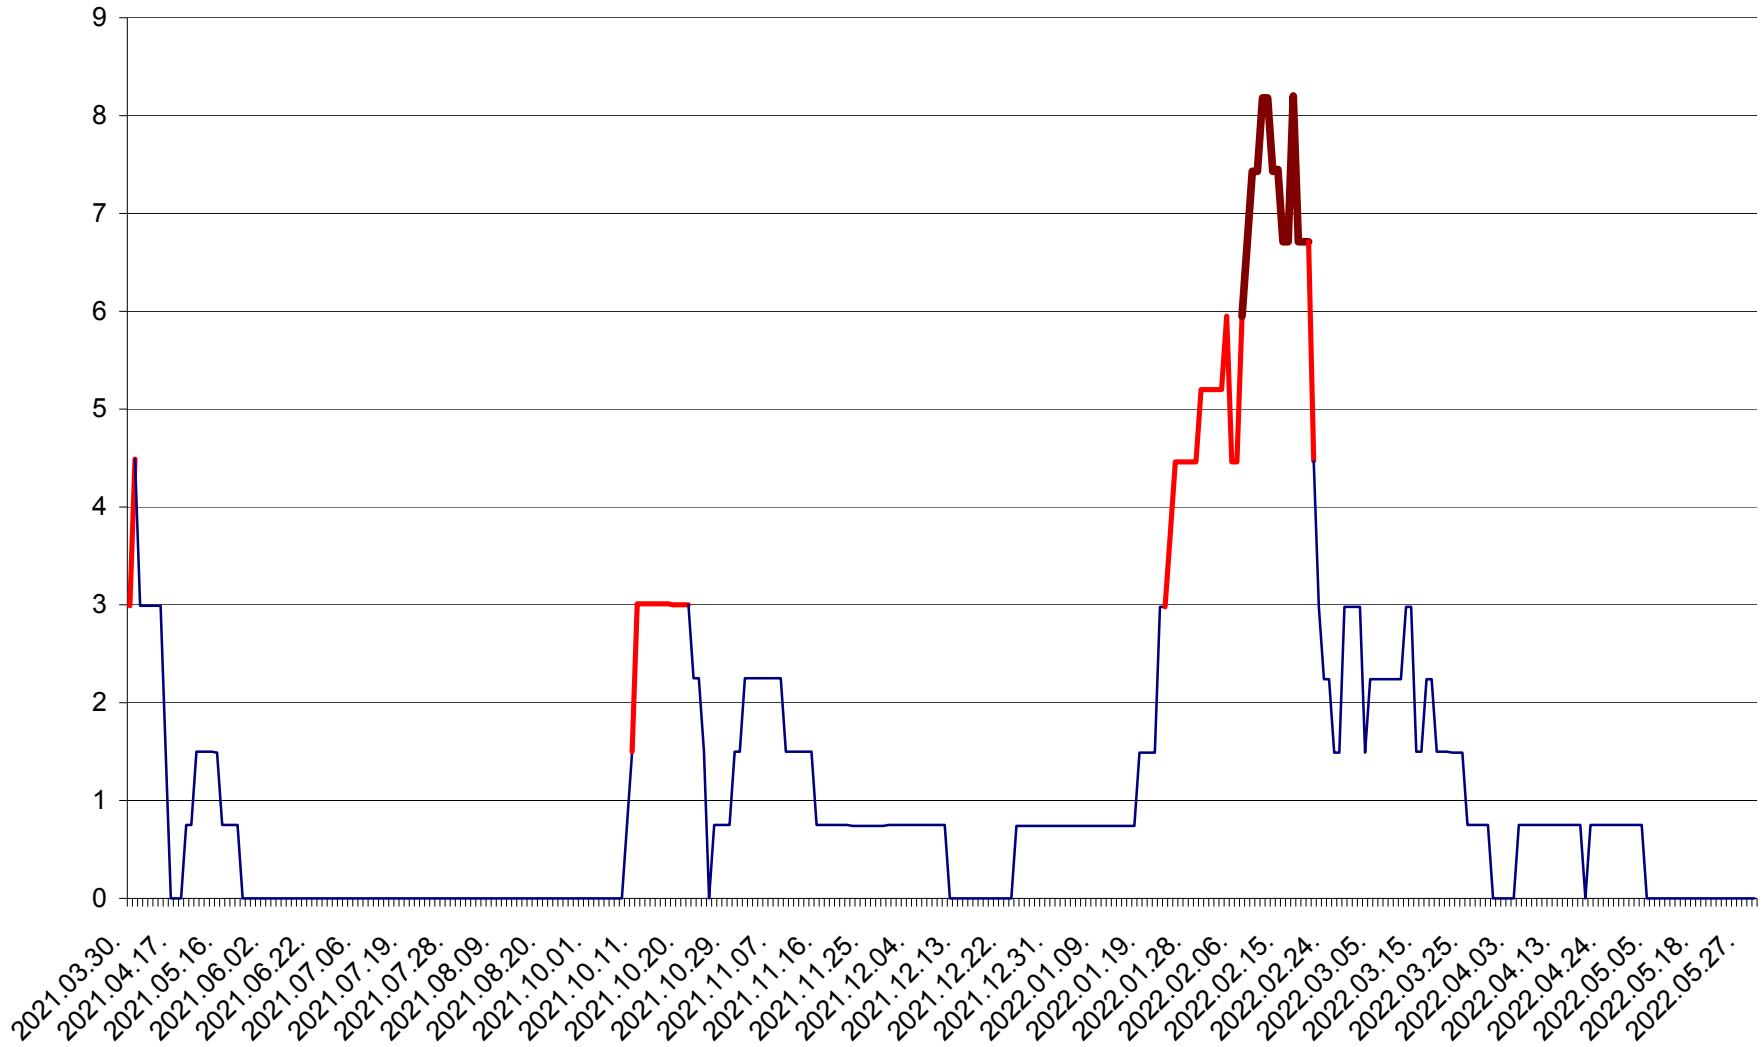

LELICENI - Evolutia incidentei cumulate pe 14 zile la % de locuitori
2021.04.01. - 2022.05.30.

LUETA - Evolutia incidentei cumulate pe 14 zile la ‰ de locuitori
2021.04.01. - 2022.05.30.

LUNCA DE JOS - Evolutia incidentei cumulate pe 14 zile la ‰ de locuitori
2021.04.01. - 2022.05.30.

LUNCA DE SUS - Evolutia incidentei cumulate pe 14 zile la ‰ de locuitori
2021.04.01. - 2022.05.30.

LUPENI - Evolutia incidentei cumulate pe 14 zile la ‰ de locuitori
2021.04.01. - 2022.05.30.

MĂDĂRAȘ - Evolutia incidentei cumulate pe 14 zile la ‰ de locuitori
2021.04.01. - 2022.05.30.

MĂRTINIȘ - Evolutia incidentei cumulate pe 14 zile la % de locuitori
2021.04.01. - 2022.05.30.

MEREȘTI - Evolutia incidentei cumulate pe 14 zile la ‰ de locuitori
2021.04.01. - 2022.05.30.

MUNICIPIUL MIERCUREA-CIUC - Evolutia incidentei cumulate pe 14 zile la ‰ de locuitori
2021.04.01. - 2022.05.30.