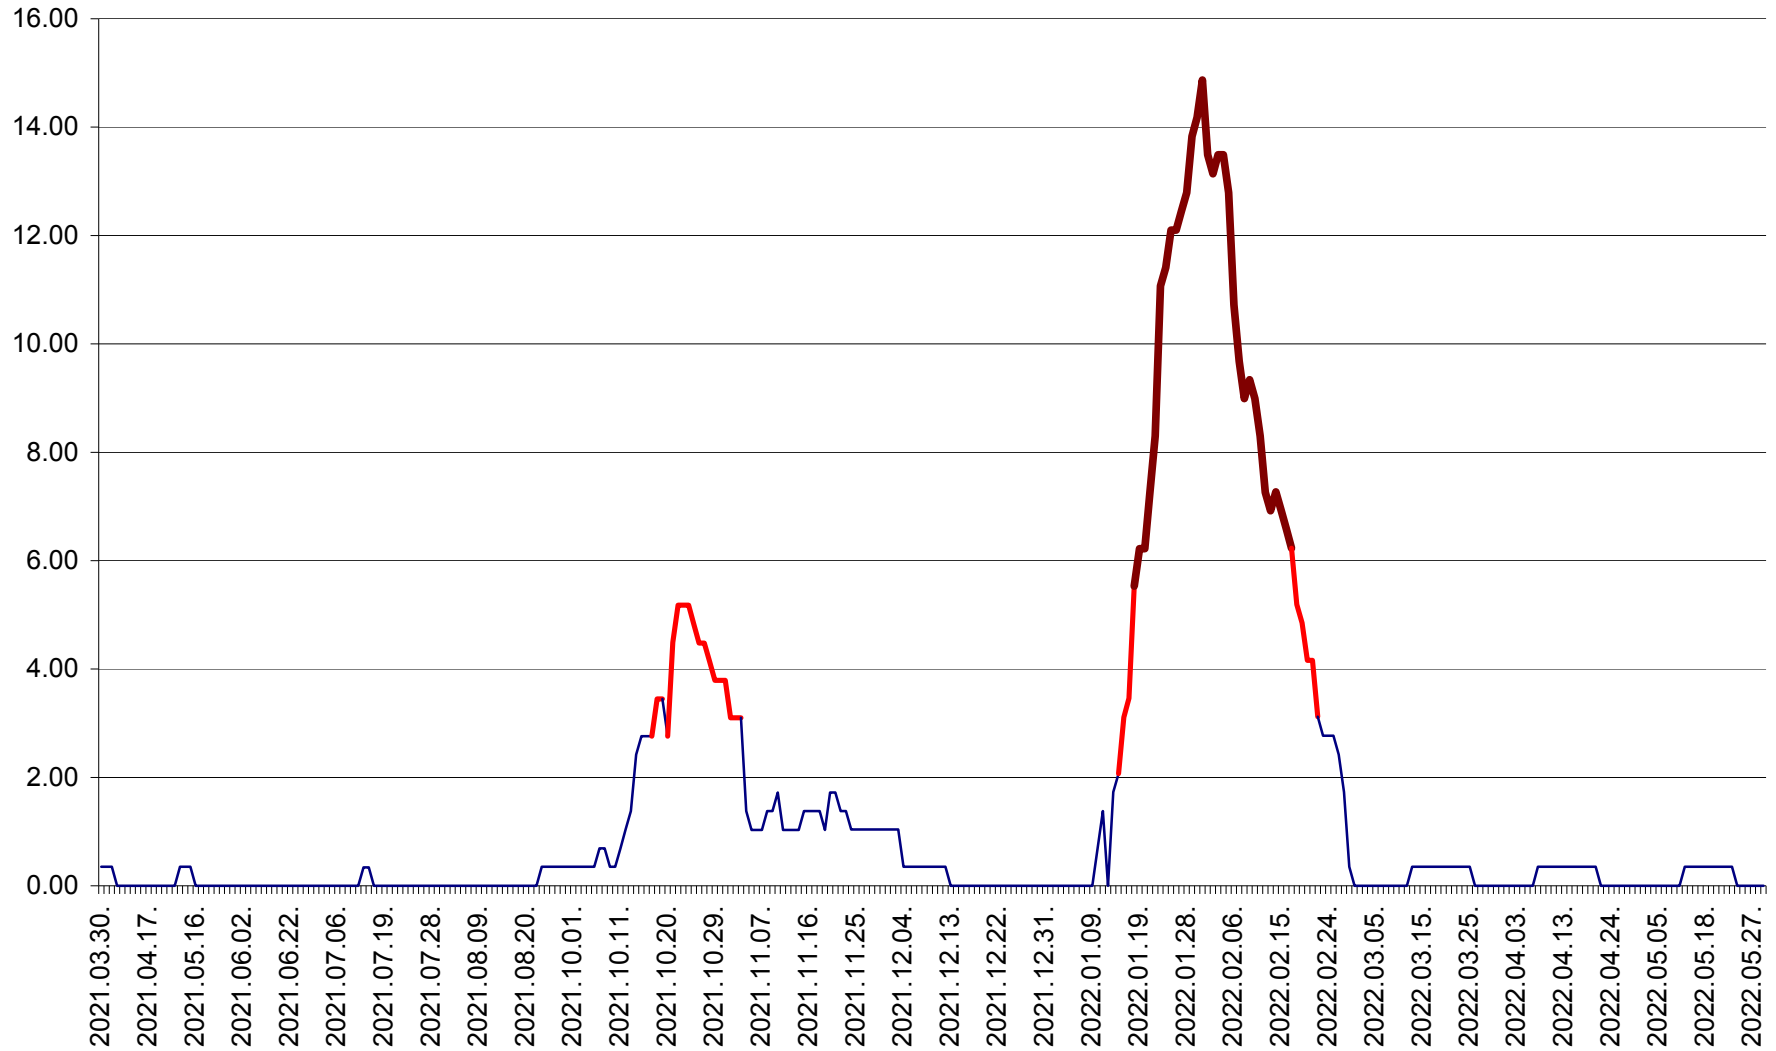

ORAȘ BĂLAN - Evolția incidenței cumulate pe 14 zile la ‰ de locuitori
2021.04.01. - 2022.05.30.

BILBOR - Evolutia incidentei cumulate pe 14 zile la ‰ de locuitori
2021.04.01. - 2022.05.30.

ORAȘ BORSEC - Evolutia incidentei cumulate pe 14 zile la ‰ de locuitori
2021.04.01. - 2022.05.30.

BRĂDEȘTI - Evolutia incidentei cumulate pe 14 zile la ‰ de locuitori
2021.04.01. - 2022.05.30.

CĂPÂLNIȚA - Evoluția incidenței cumulate pe 14 zile la ‰ de locuitori
2021.04.01. - 2022.05.30.

CÂRȚA - Evolutia incidentei cumulate pe 14 zile la ‰ de locuitori
2021.04.01. - 2022.05.30.

CICEU - Evolutia incidentei cumulate pe 14 zile la ‰ de locuitori
2021.04.01. - 2022.05.30.

CIUCSÂNGEORGIU - Evolutia incidentei cumulate pe 14 zile la ‰ de locuitori
2021.04.01. - 2022.05.30.

CIUMANI - Evolutia incidentei cumulate pe 14 zile la ‰ de locuitori
2021.04.01. - 2022.05.30.

CORBU - Evolutia incidentei cumulate pe 14 zile la ‰ de locuitori
2021.04.01. - 2022.05.30.

CORUND - Evolutia incidentei cumulate pe 14 zile la ‰ de locuitori
2021.04.01. - 2022.05.30.

COZMENI - Evolutia incidentei cumulate pe 14 zile la ‰ de locuitori
2021.04.01. - 2022.05.30.