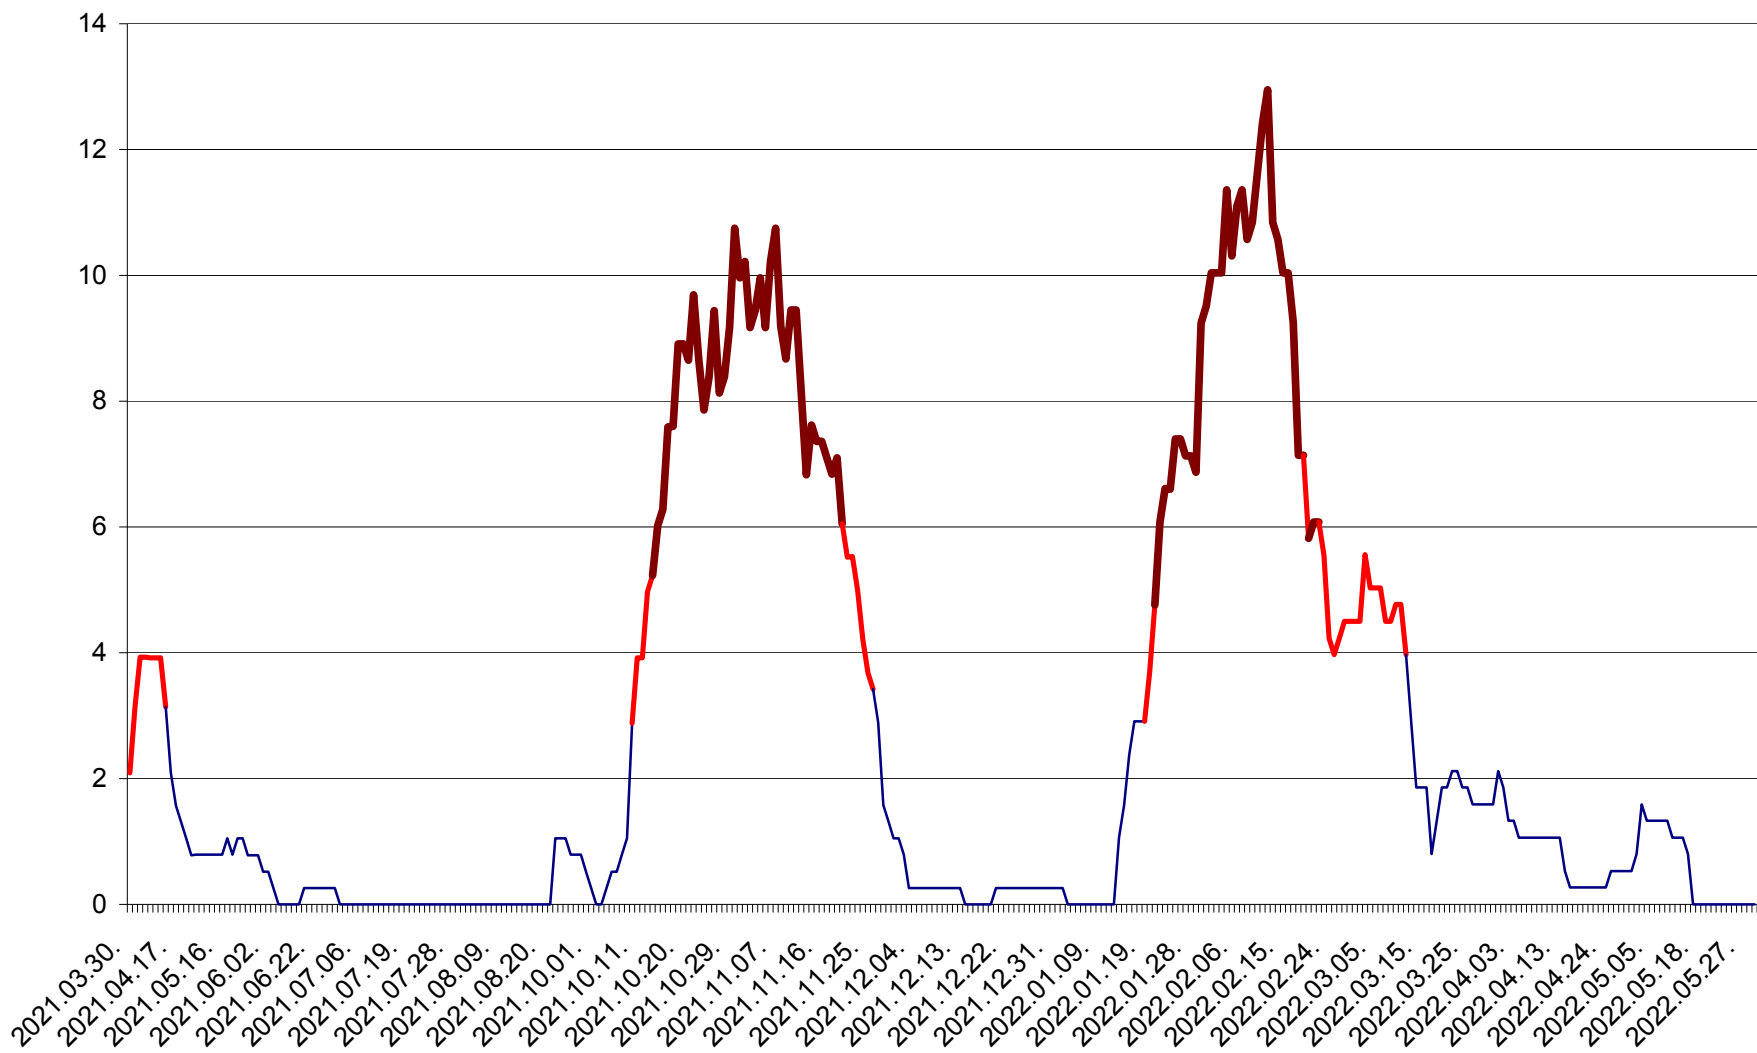

RACU - Evolutia incidentei cumulate pe 14 zile la ‰ de locuitori
2021.04.01. - 2022.05.30.

REMETEA - Evolutia incidentei cumulate pe 14 zile la ‰ de locuitori
2021.04.01. - 2022.05.30.

SĂCEL - Evolutia incidentei cumulate pe 14 zile la ‰ de locuitori
2021.04.01. - 2022.05.30.

SÂNCRĂIENI - Evolutia incidentei cumulate pe 14 zile la ‰ de locuitori
2021.04.01. - 2022.05.30.

SÂNDOMINIC - Evolutia incidentei cumulate pe 14 zile la ‰ de locuitori
2021.04.01. - 2022.05.30.

SÂNMARTIN - Evolutia incidentei cumulate pe 14 zile la ‰ de locuitori
2021.04.01. - 2022.05.30.

SÂNSIMION - Evolutia incidentei cumulate pe 14 zile la ‰ de locuitori
2021.04.01. - 2022.05.30.

SÂNTIMBRU - Evolutia incidentei cumulate pe 14 zile la ‰ de locuitori
2021.04.01. - 2022.05.30.

SĂRMAȘ - Evolutia incidentei cumulate pe 14 zile la ‰ de locuitori
2021.04.01. - 2022.05.30.