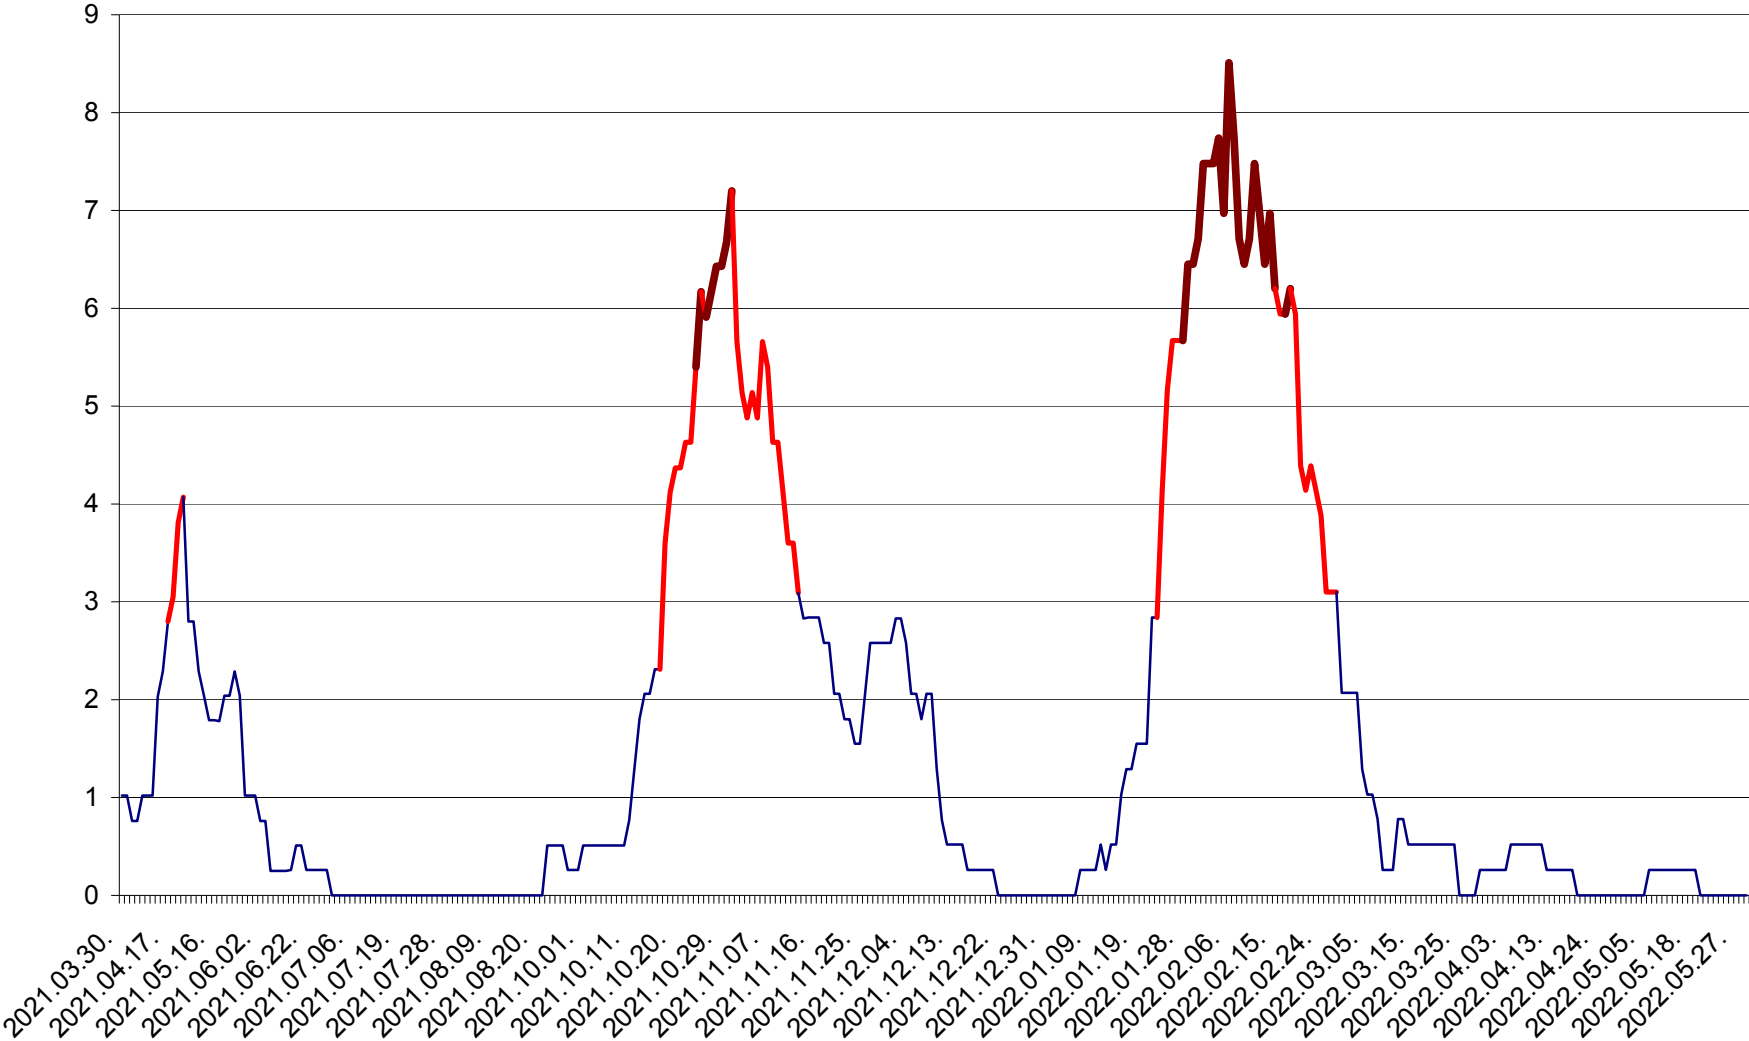

SÂNSIMION - Evolutia incidentei cumulate pe 14 zile la ‰ de locuitori
2021.04.01. - 2022.05.30.

SÂNTIMBRU - Evolutia incidentei cumulate pe 14 zile la ‰ de locuitori
2021.04.01. - 2022.05.30.

SĂRMAȘ - Evolutia incidentei cumulate pe 14 zile la ‰ de locuitori
2021.04.01. - 2022.05.30.

SATU MARE - Evolutia incidentei cumulate pe 14 zile la ‰ de locuitori
2021.04.01. - 2022.05.30.

SECUIENI - Evolutia incidentei cumulate pe 14 zile la ‰ de locuitori
2021.04.01. - 2022.05.30.

SICULENI - Evolutia incidentei cumulate pe 14 zile la ‰ de locuitori
2021.04.01. - 2022.05.30.

ȘIMONEȘTI - Evolutia incidentei cumulate pe 14 zile la ‰ de locuitori
2021.04.01. - 2022.05.30.

SUBCETATE - Evolutia incidentei cumulate pe 14 zile la ‰ de locuitori
2021.04.01. - 2022.05.30.

SUSENI - Evolutia incidentei cumulate pe 14 zile la ‰ de locuitori
2021.04.01. - 2022.05.30.