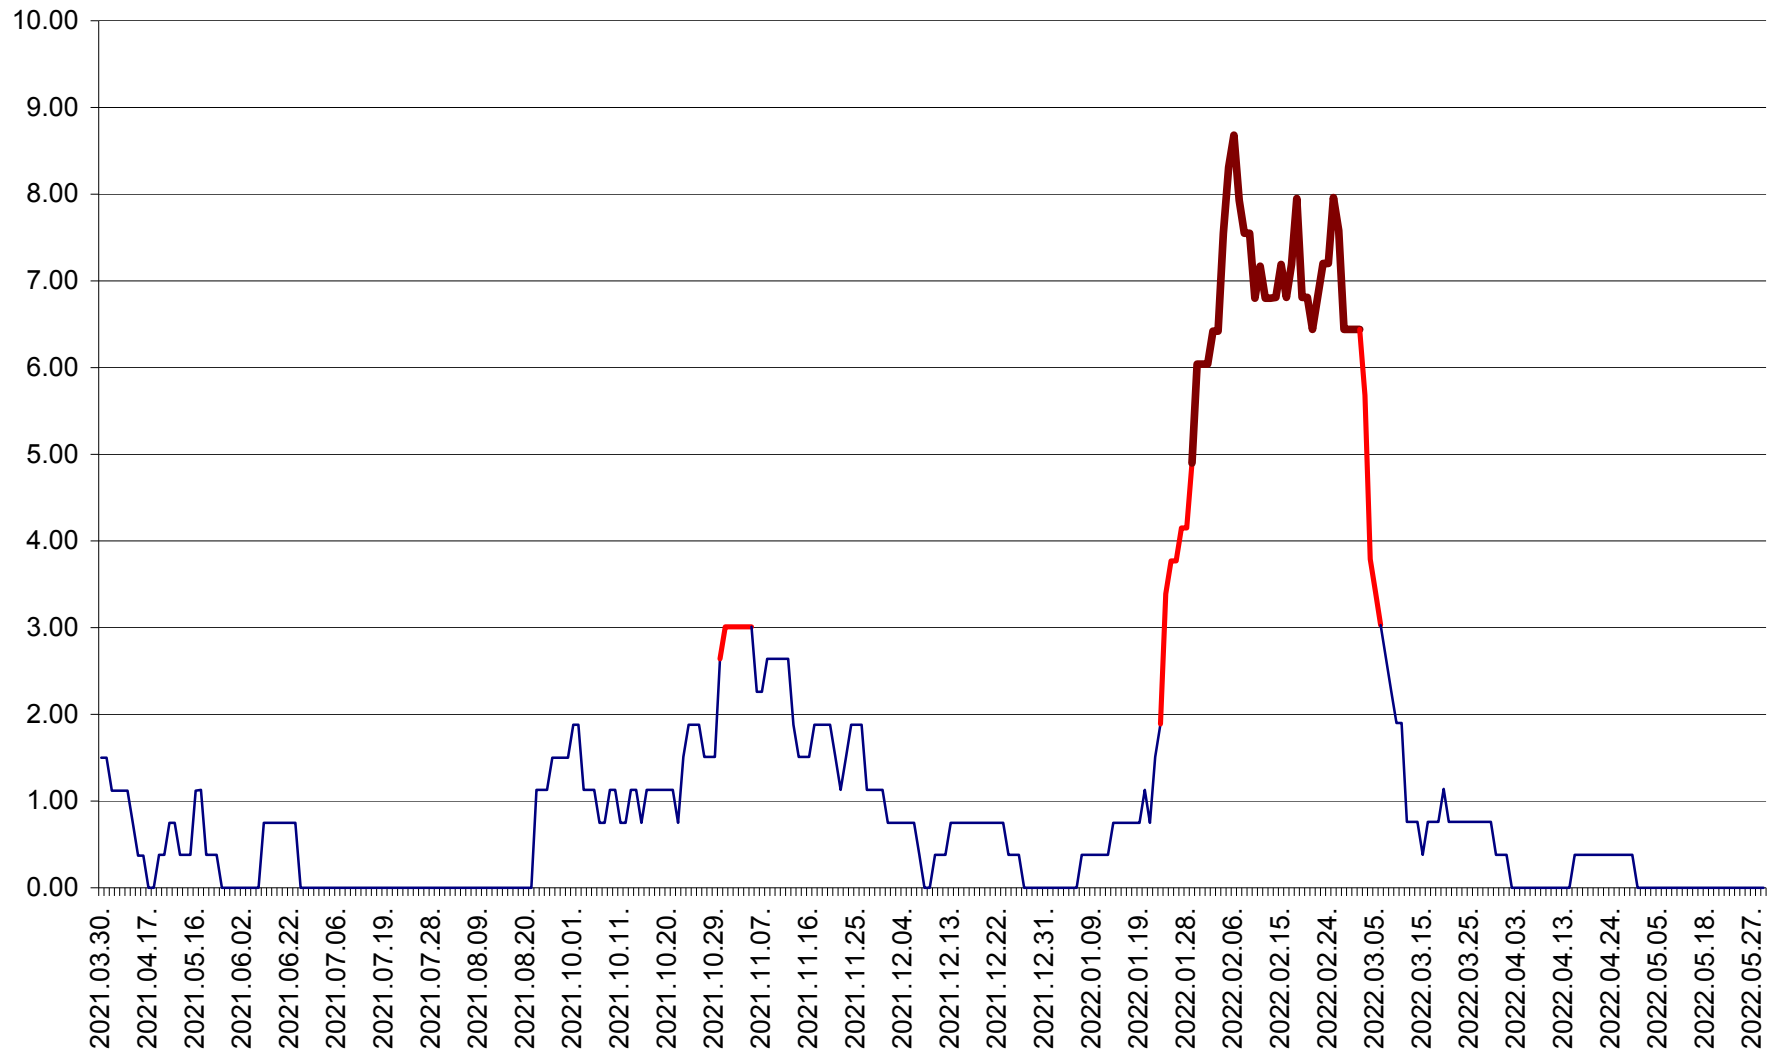

ATID - Evolutia incidentei cumulate pe 14 zile la % de locuitori
2021.04.01. - 2022.05.30.

AVRĂMEȘTI - Evolutia incidentei cumulate pe 14 zile la ‰ de locuitori
2021.04.01. - 2022.05.30.

ORAȘ BĂILE TUȘNAD - Evoluția incidenței cumulate pe 14 zile la ‰ de locuitori
2021.04.01. - 2022.05.30.

ORAȘ BĂLAN - Evolția incidenței cumulate pe 14 zile la ‰ de locuitori
2021.04.01. - 2022.05.30.

BILBOR - Evolutia incidentei cumulate pe 14 zile la ‰ de locuitori
2021.04.01. - 2022.05.30.

ORAȘ BORSEC - Evolutia incidentei cumulate pe 14 zile la ‰ de locuitori
2021.04.01. - 2022.05.30.

BRĂDEȘTI - Evolutia incidentei cumulate pe 14 zile la ‰ de locuitori
2021.04.01. - 2022.05.30.

CĂPÂLNIȚA - Evoluția incidenței cumulate pe 14 zile la ‰ de locuitori
2021.04.01. - 2022.05.30.

CÂRȚA - Evolutia incidentei cumulate pe 14 zile la ‰ de locuitori
2021.04.01. - 2022.05.30.