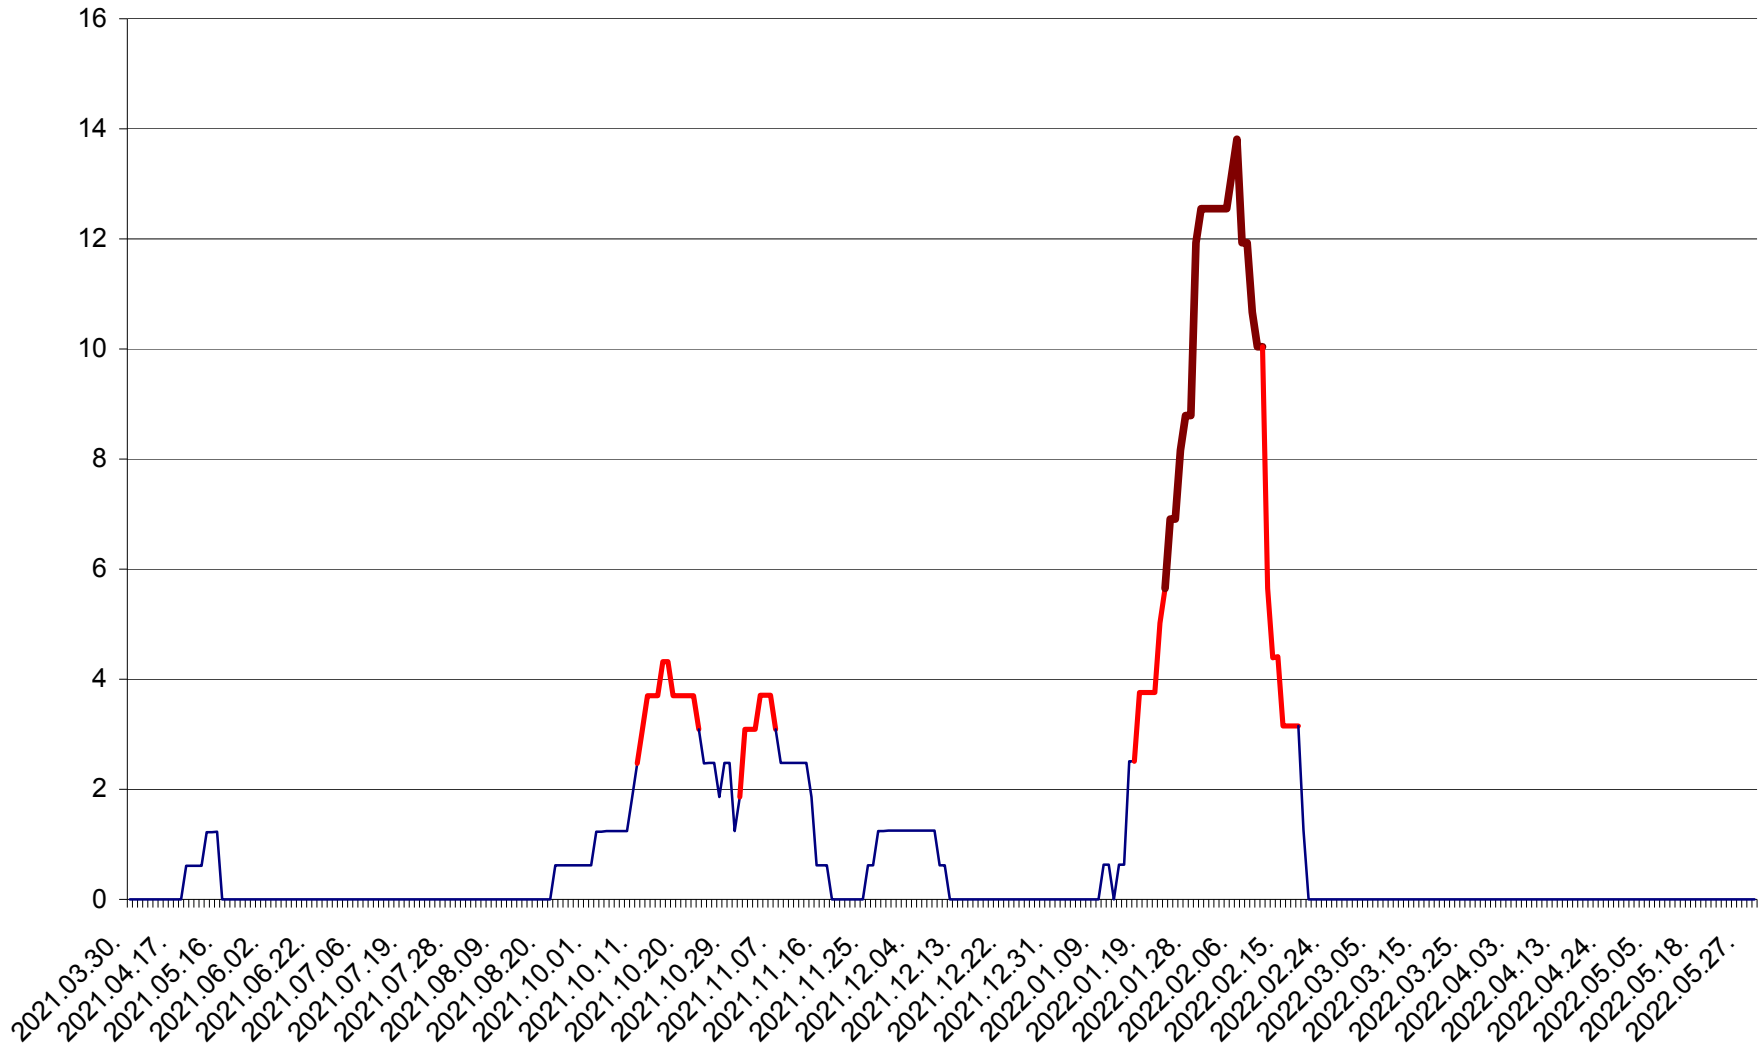

PLĂIEȘII DE JOS - Evolutia incidentei cumulate pe 14 zile la ‰ de locuitori
2021.04.01. - 2022.05.30.

PORUMBENI - Evolutia incidentei cumulate pe 14 zile la ‰ de locuitori
2021.04.01. - 2022.05.30.

PRAID - Evolutia incidentei cumulate pe 14 zile la ‰ de locuitori
2021.04.01. - 2022.05.30.

RACU - Evolutia incidentei cumulate pe 14 zile la ‰ de locuitori
2021.04.01. - 2022.05.30.

REMETEA - Evolutia incidentei cumulate pe 14 zile la ‰ de locuitori
2021.04.01. - 2022.05.30.

SĂCEL - Evolutia incidentei cumulate pe 14 zile la ‰ de locuitori
2021.04.01. - 2022.05.30.