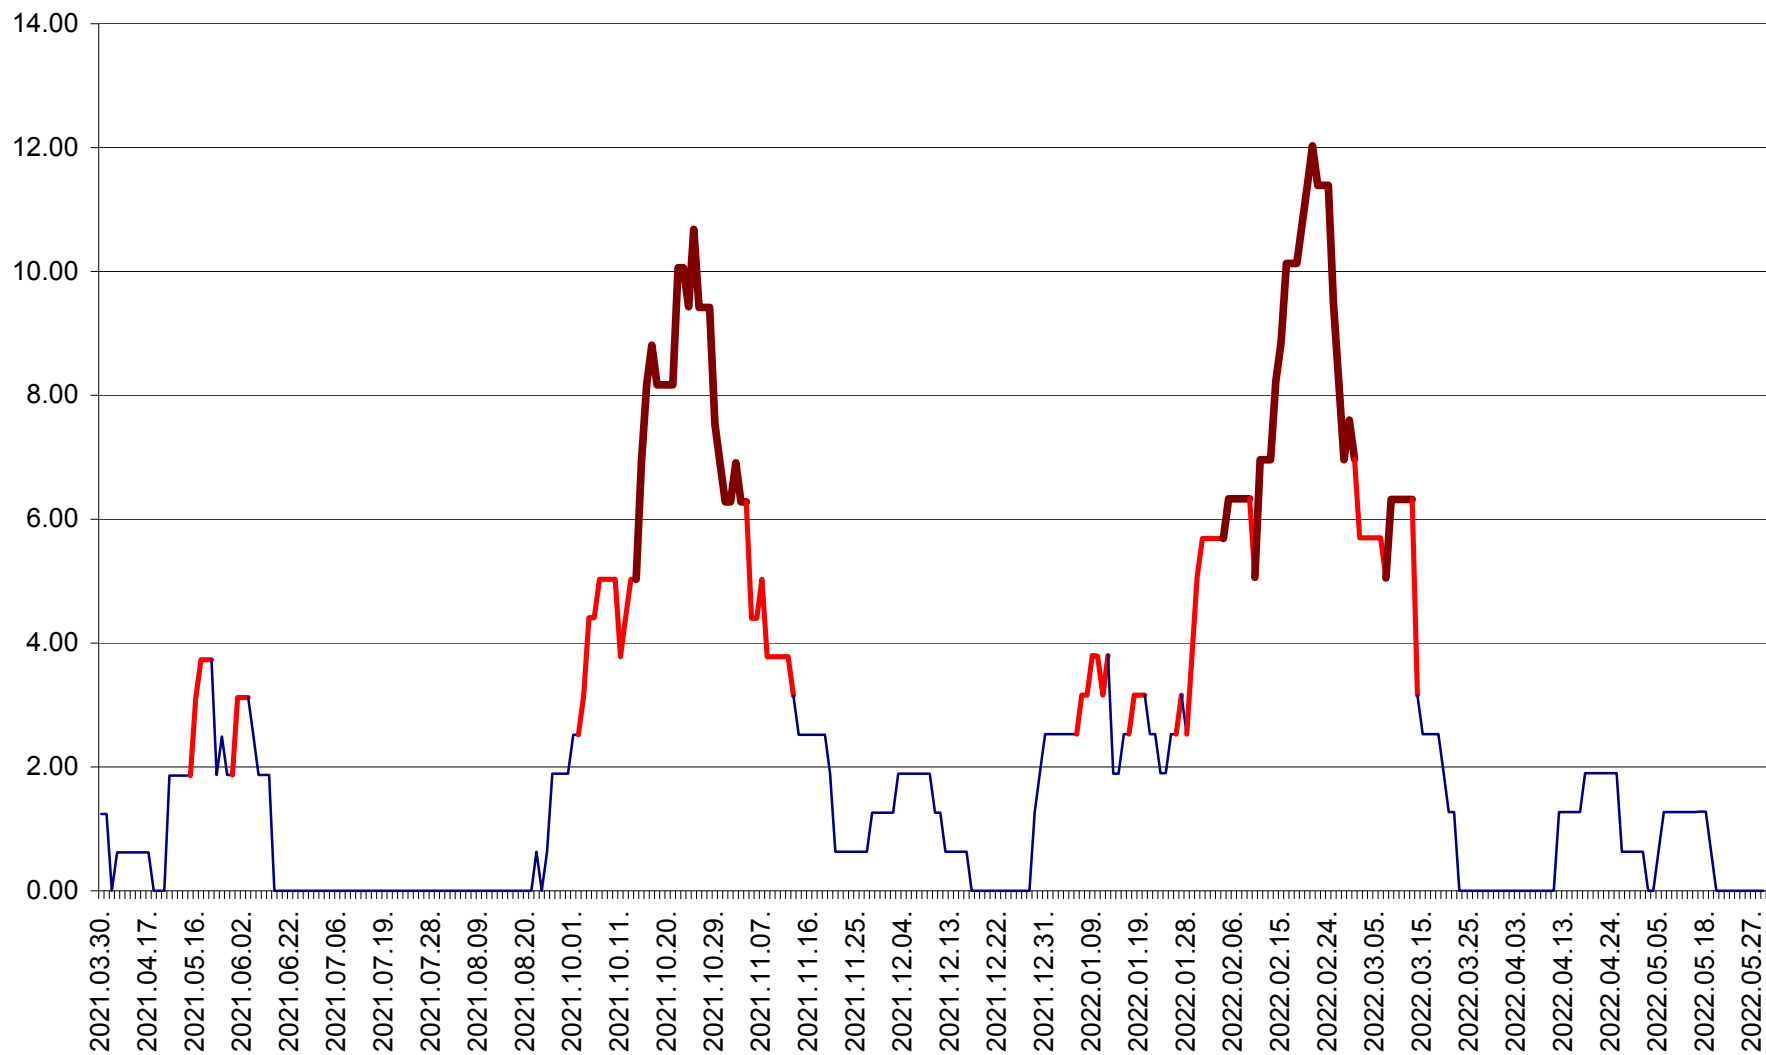

ATID - Evolutia incidentei cumulate pe 14 zile la % de locuitori
2021.04.01. - 2022.05.30.

AVRĂMEȘTI - Evolutia incidentei cumulate pe 14 zile la ‰ de locuitori
2021.04.01. - 2022.05.30.

ORAȘ BĂILE TUȘNAD - Evoluția incidenței cumulate pe 14 zile la ‰ de locuitori
2021.04.01. - 2022.05.30.

ORAȘ BĂLAN - Evolția incidenței cumulate pe 14 zile la ‰ de locuitori
2021.04.01. - 2022.05.30.

BILBOR - Evolutia incidentei cumulate pe 14 zile la ‰ de locuitori
2021.04.01. - 2022.05.30.

ORAȘ BORSEC - Evolutia incidentei cumulate pe 14 zile la ‰ de locuitori
2021.04.01. - 2022.05.30.

BRĂDEȘTI - Evolutia incidentei cumulate pe 14 zile la ‰ de locuitori
2021.04.01. - 2022.05.30.

CĂPÂLNIȚA - Evoluția incidenței cumulate pe 14 zile la ‰ de locuitori
2021.04.01. - 2022.05.30.

CÂRȚA - Evolutia incidentei cumulate pe 14 zile la ‰ de locuitori
2021.04.01. - 2022.05.30.