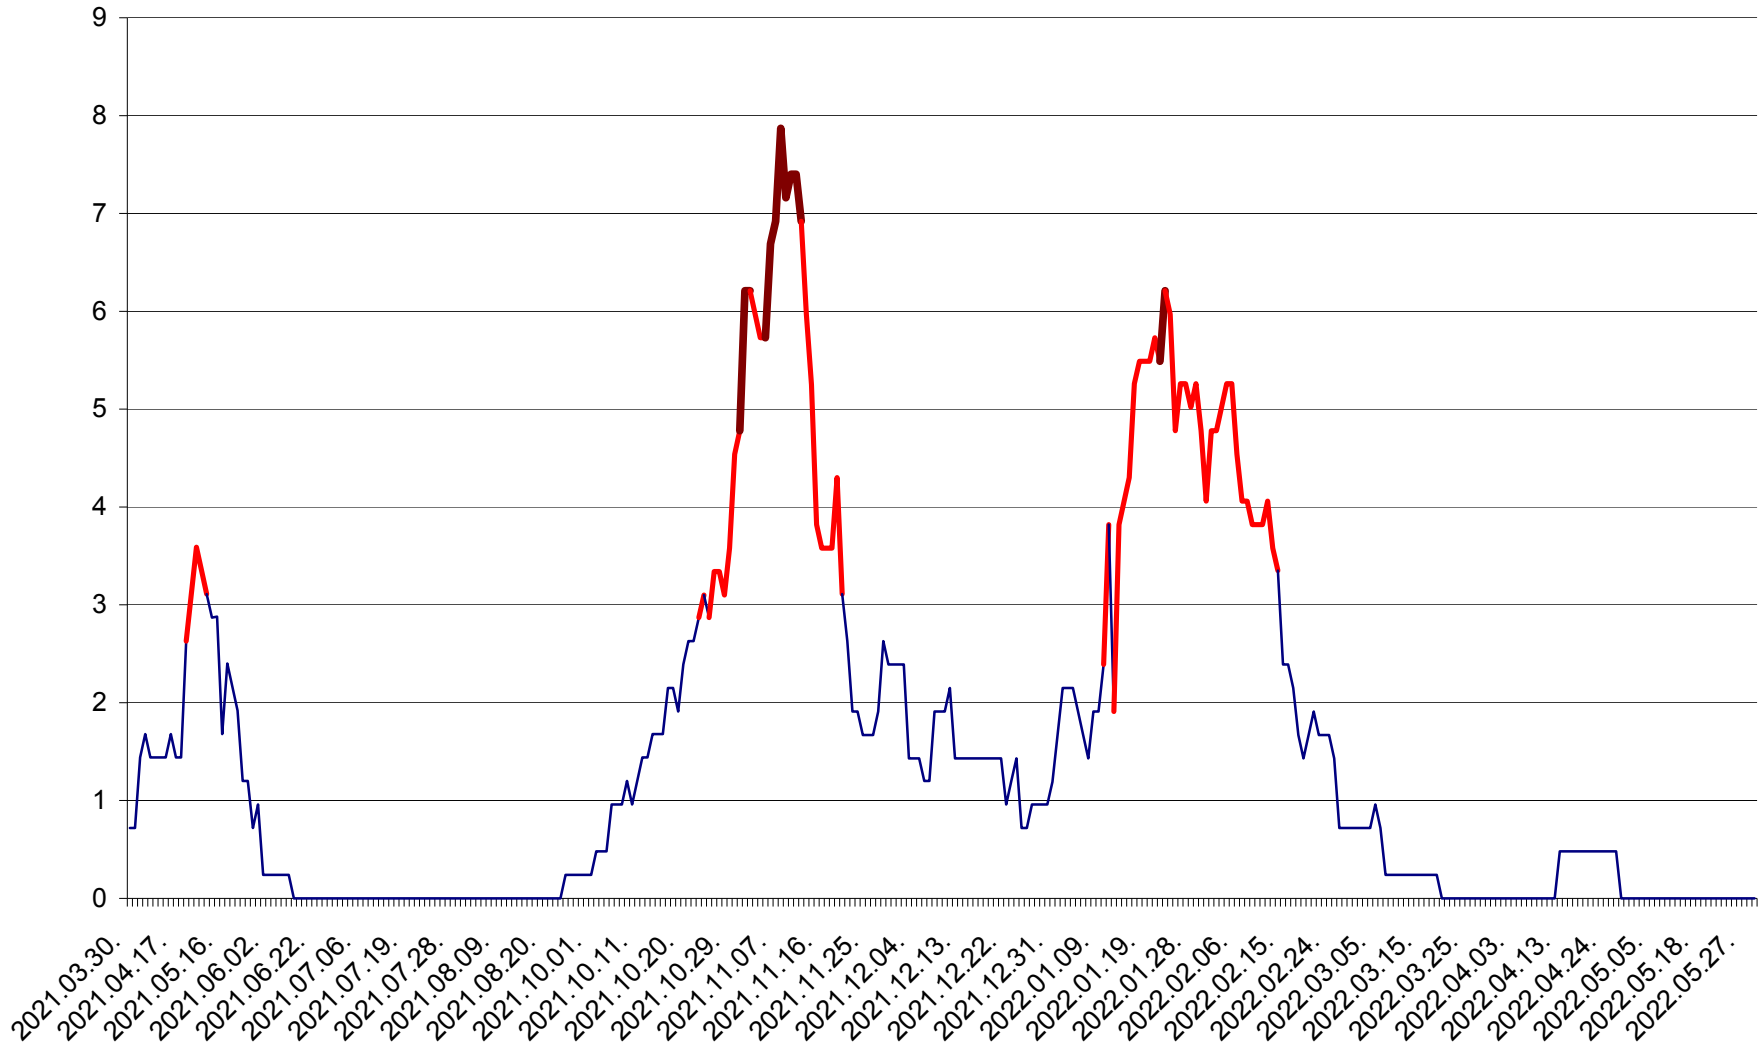

CORBU - Evolutia incidentei cumulate pe 14 zile la ‰ de locuitori
2021.04.01. - 2022.05.30.

CORUND - Evolutia incidentei cumulate pe 14 zile la ‰ de locuitori
2021.04.01. - 2022.05.30.

COZMENI - Evolutia incidentei cumulate pe 14 zile la ‰ de locuitori
2021.04.01. - 2022.05.30.

ORAȘ CRISTURU SECUIESC - Evolutia incidentei cumulate pe 14 zile la ‰ de locuitori
2021.04.01. - 2022.05.30.

DĂNEȘTI - Evolutia incidentei cumulate pe 14 zile la ‰ de locuitori
2021.04.01. - 2022.05.30.

DÂRJIU - Evolutia incidentei cumulate pe 14 zile la ‰ de locuitori
2021.04.01. - 2022.05.30.

DEALU - Evolutia incidentei cumulate pe 14 zile la ‰ de locuitori
2021.04.01. - 2022.05.30.

DITRĂU - Evolutia incidentei cumulate pe 14 zile la ‰ de locuitori
2021.04.01. - 2022.05.30.

FELICENI - Evolutia incidentei cumulate pe 14 zile la % de locuitori
2021.04.01. - 2022.05.30.

FRUMOASA - Evolutia incidentei cumulate pe 14 zile la ‰ de locuitori
2021.04.01. - 2022.05.30.

GĂLĂUȚAȘ - Evolutia incidentei cumulate pe 14 zile la ‰ de locuitori
2021.04.01. - 2022.05.30.