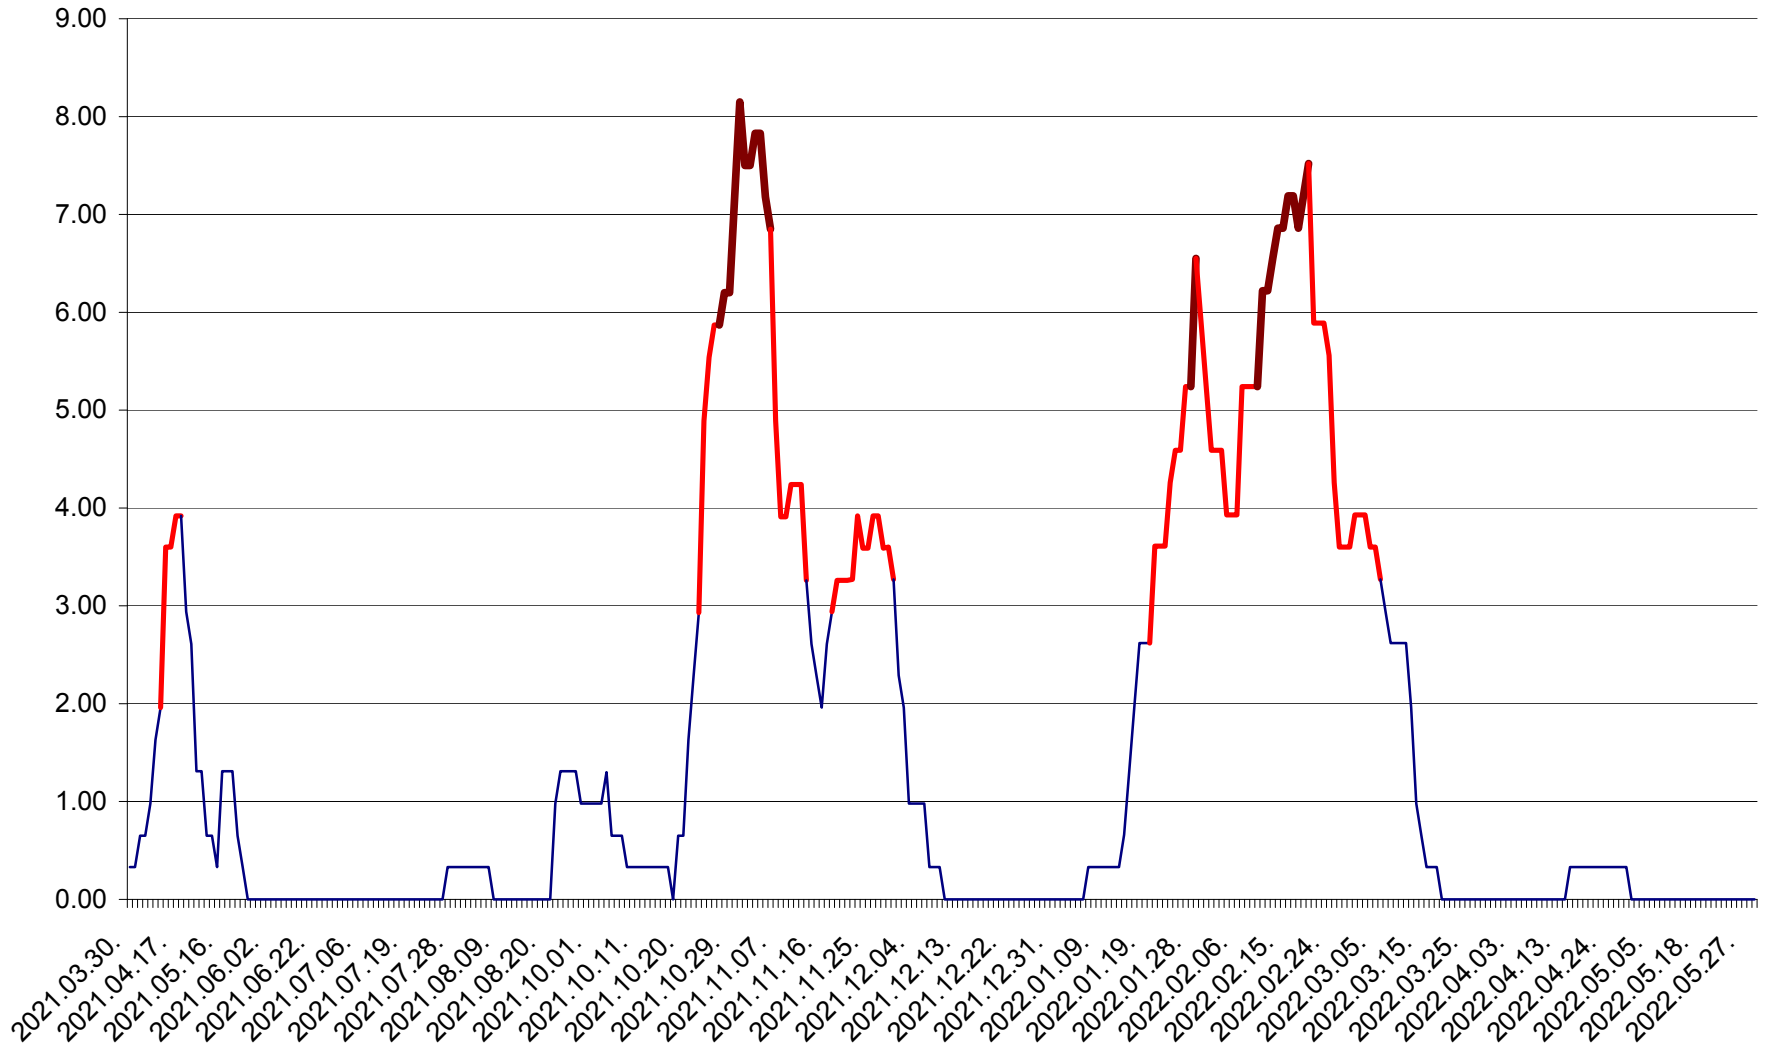

ATID - Evolutia incidentei cumulate pe 14 zile la % de locuitori
2021.04.01. - 2022.05.30.

AVRĂMEȘTI - Evolutia incidentei cumulate pe 14 zile la ‰ de locuitori
2021.04.01. - 2022.05.30.

ORAȘ BĂILE TUȘNAD - Evoluția incidenței cumulate pe 14 zile la ‰ de locuitori
2021.04.01. - 2022.05.30.

ORAȘ BĂLAN - Evolția incidenței cumulate pe 14 zile la ‰ de locuitori
2021.04.01. - 2022.05.30.

BILBOR - Evolutia incidentei cumulate pe 14 zile la ‰ de locuitori
2021.04.01. - 2022.05.30.

ORAȘ BORSEC - Evolutia incidentei cumulate pe 14 zile la ‰ de locuitori
2021.04.01. - 2022.05.30.

BRĂDEȘTI - Evolutia incidentei cumulate pe 14 zile la ‰ de locuitori
2021.04.01. - 2022.05.30.

CĂPÂLNIȚA - Evoluția incidenței cumulate pe 14 zile la ‰ de locuitori
2021.04.01. - 2022.05.30.

CÂRȚA - Evolutia incidentei cumulate pe 14 zile la ‰ de locuitori
2021.04.01. - 2022.05.30.