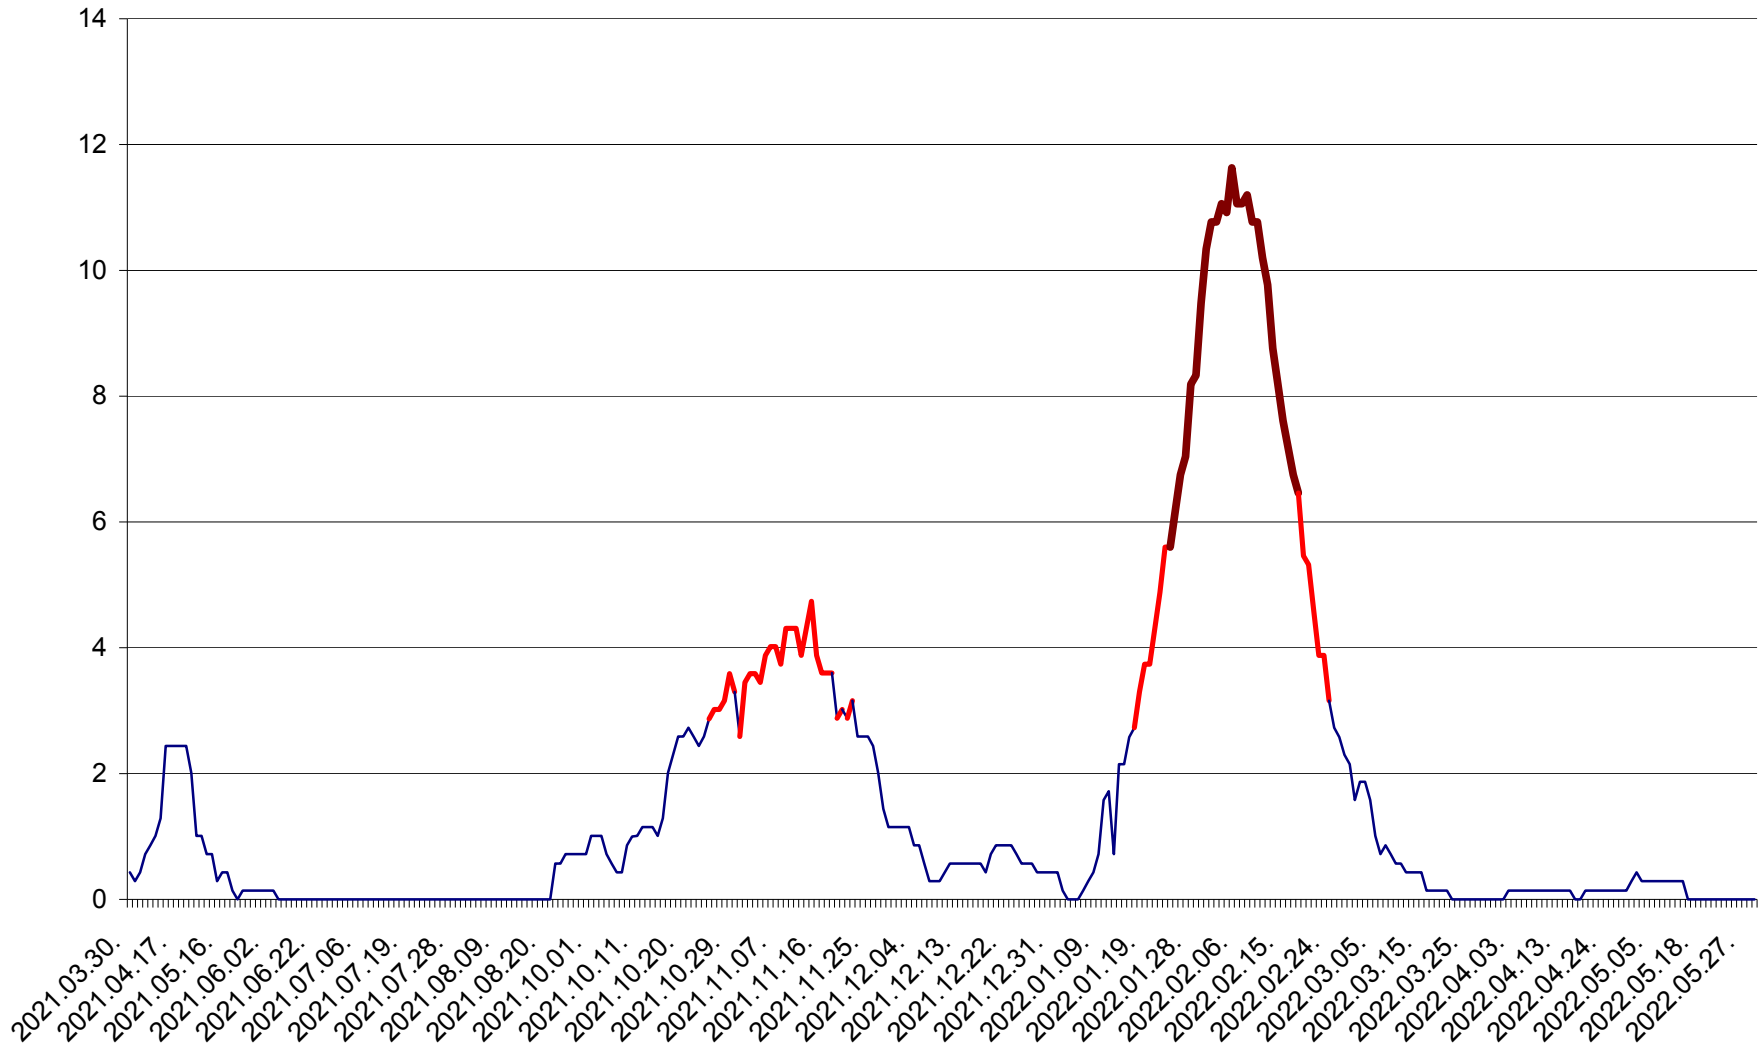

MIHĂILENI - Evolutia incidentei cumulate pe 14 zile la ‰ de locuitori
2021.04.01. - 2022.05.30.

MUGENI - Evolutia incidentei cumulate pe 14 zile la ‰ de locuitori
2021.04.01. - 2022.05.30.

OCLAND - Evolutia incidentei cumulate pe 14 zile la ‰ de locuitori
2021.04.01. - 2022.05.30.

MUNICIPIUL ODORHEIU SECUIESC - Evolutia incidentei cumulate pe 14 zile la % de locuitori
2021.04.01. - 2022.05.30.

PĂULENI-CIUC - Evolutia incidentei cumulate pe 14 zile la ‰ de locuitori
2021.04.01. - 2022.05.30.

PLĂIEȘII DE JOS - Evolutia incidentei cumulate pe 14 zile la ‰ de locuitori
2021.04.01. - 2022.05.30.

PORUMBENI - Evolutia incidentei cumulate pe 14 zile la ‰ de locuitori
2021.04.01. - 2022.05.30.

PRAID - Evolutia incidentei cumulate pe 14 zile la ‰ de locuitori
2021.04.01. - 2022.05.30.