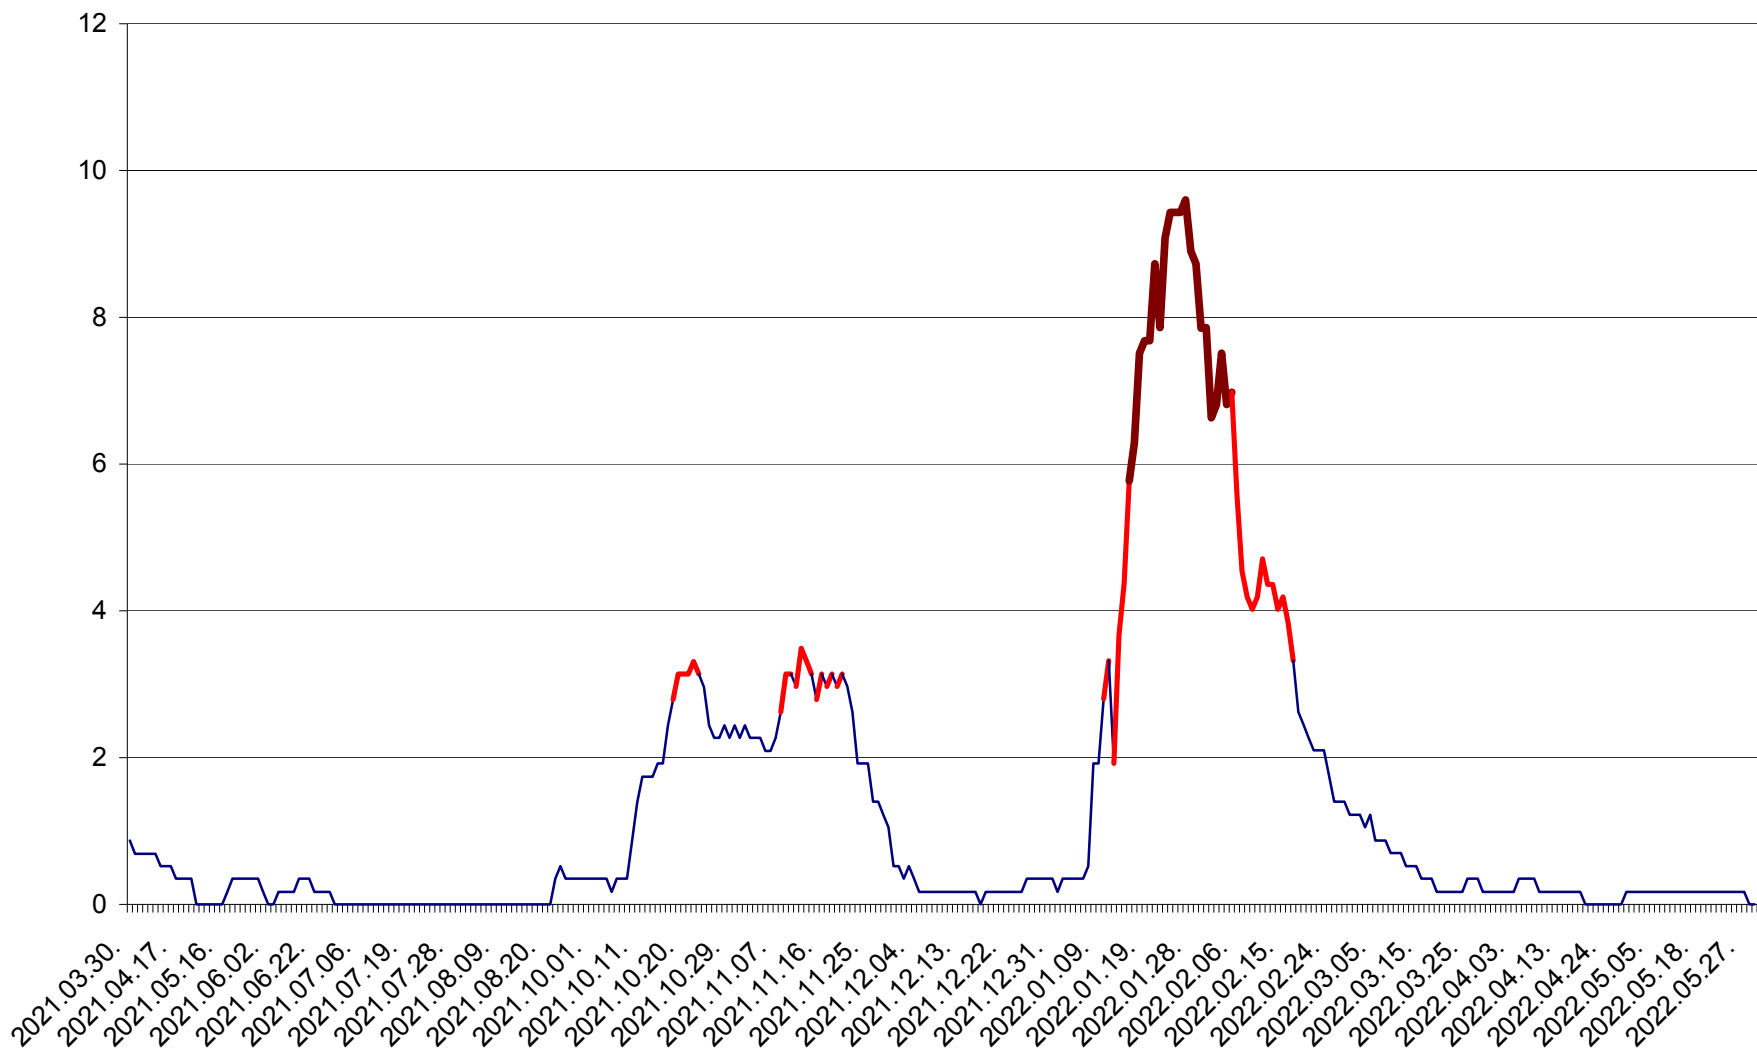

DÂRJIU - Evolutia incidentei cumulate pe 14 zile la ‰ de locuitori
2021.04.01. - 2022.05.30.

DEALU - Evolutia incidentei cumulate pe 14 zile la ‰ de locuitori
2021.04.01. - 2022.05.30.

DITRĂU - Evolutia incidentei cumulate pe 14 zile la ‰ de locuitori
2021.04.01. - 2022.05.30.

FELICENI - Evolutia incidentei cumulate pe 14 zile la % de locuitori
2021.04.01. - 2022.05.30.

FRUMOASA - Evolutia incidentei cumulate pe 14 zile la ‰ de locuitori
2021.04.01. - 2022.05.30.

GĂLĂUȚAȘ - Evolutia incidentei cumulate pe 14 zile la ‰ de locuitori
2021.04.01. - 2022.05.30.

MUNICIPIUL GHEORGHENI - Evolutia incidentei cumulate pe 14 zile la ‰ de locuitori
2021.04.01. - 2022.05.30.

JOSENI - Evolutia incidentei cumulate pe 14 zile la ‰ de locuitori
2021.04.01. - 2022.05.30.

LĂZAREA - Evolutia incidentei cumulate pe 14 zile la % de locuitori
2021.04.01. - 2022.05.30.

LELICENI - Evolutia incidentei cumulate pe 14 zile la % de locuitori
2021.04.01. - 2022.05.30.

LUETA - Evolutia incidentei cumulate pe 14 zile la ‰ de locuitori
2021.04.01. - 2022.05.30.

LUNCA DE JOS - Evolutia incidentei cumulate pe 14 zile la ‰ de locuitori
2021.04.01. - 2022.05.30.