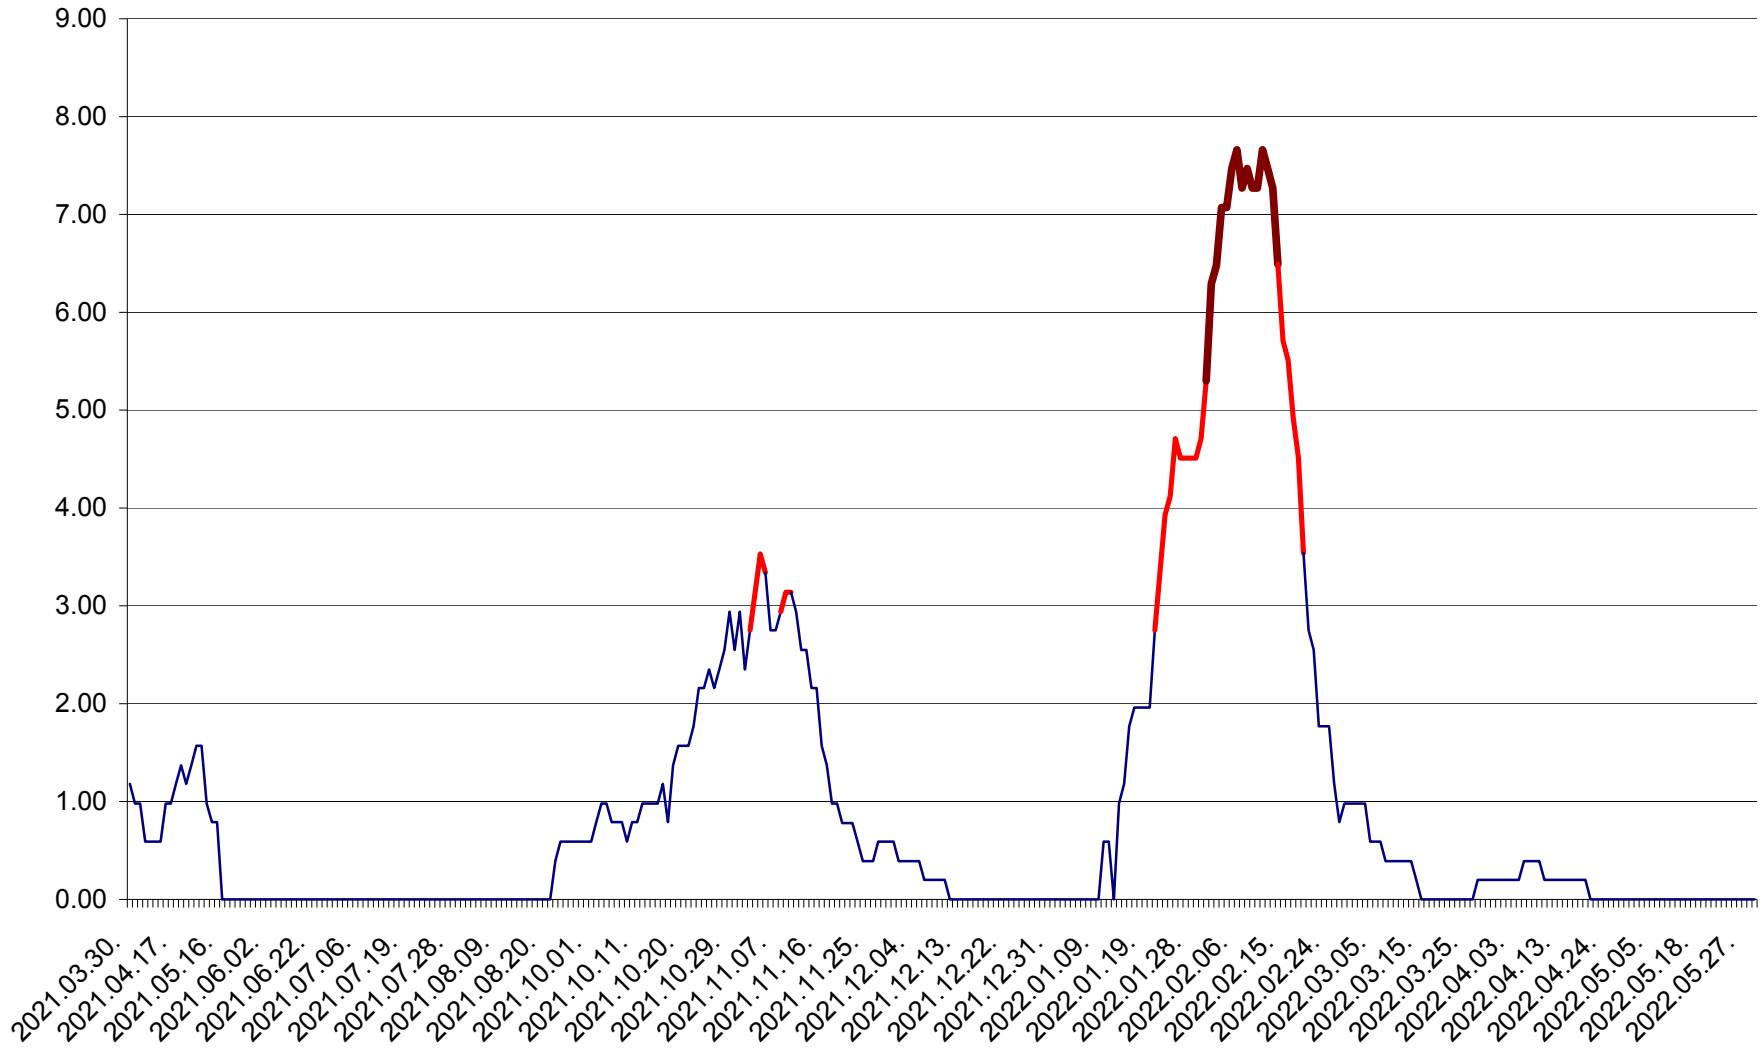

ORAȘ BĂLAN - Evolția incidenței cumulate pe 14 zile la ‰ de locuitori
2021.04.01. - 2022.05.30.

BILBOR - Evolutia incidentei cumulate pe 14 zile la ‰ de locuitori
2021.04.01. - 2022.05.30.

ORAȘ BORSEC - Evolutia incidentei cumulate pe 14 zile la ‰ de locuitori
2021.04.01. - 2022.05.30.

BRĂDEȘTI - Evolutia incidentei cumulate pe 14 zile la ‰ de locuitori
2021.04.01. - 2022.05.30.

CĂPÂLNIȚA - Evoluția incidenței cumulate pe 14 zile la ‰ de locuitori
2021.04.01. - 2022.05.30.

CÂRȚA - Evolutia incidentei cumulate pe 14 zile la ‰ de locuitori
2021.04.01. - 2022.05.30.

CICEU - Evolutia incidentei cumulate pe 14 zile la ‰ de locuitori
2021.04.01. - 2022.05.30.

CIUCSÂNGEORGIU - Evolutia incidentei cumulate pe 14 zile la ‰ de locuitori
2021.04.01. - 2022.05.30.

CIUMANI - Evolutia incidentei cumulate pe 14 zile la ‰ de locuitori
2021.04.01. - 2022.05.30.

CORBU - Evolutia incidentei cumulate pe 14 zile la ‰ de locuitori
2021.04.01. - 2022.05.30.

CORUND - Evolutia incidentei cumulate pe 14 zile la ‰ de locuitori
2021.04.01. - 2022.05.30.

COZMENI - Evolutia incidentei cumulate pe 14 zile la ‰ de locuitori
2021.04.01. - 2022.05.30.