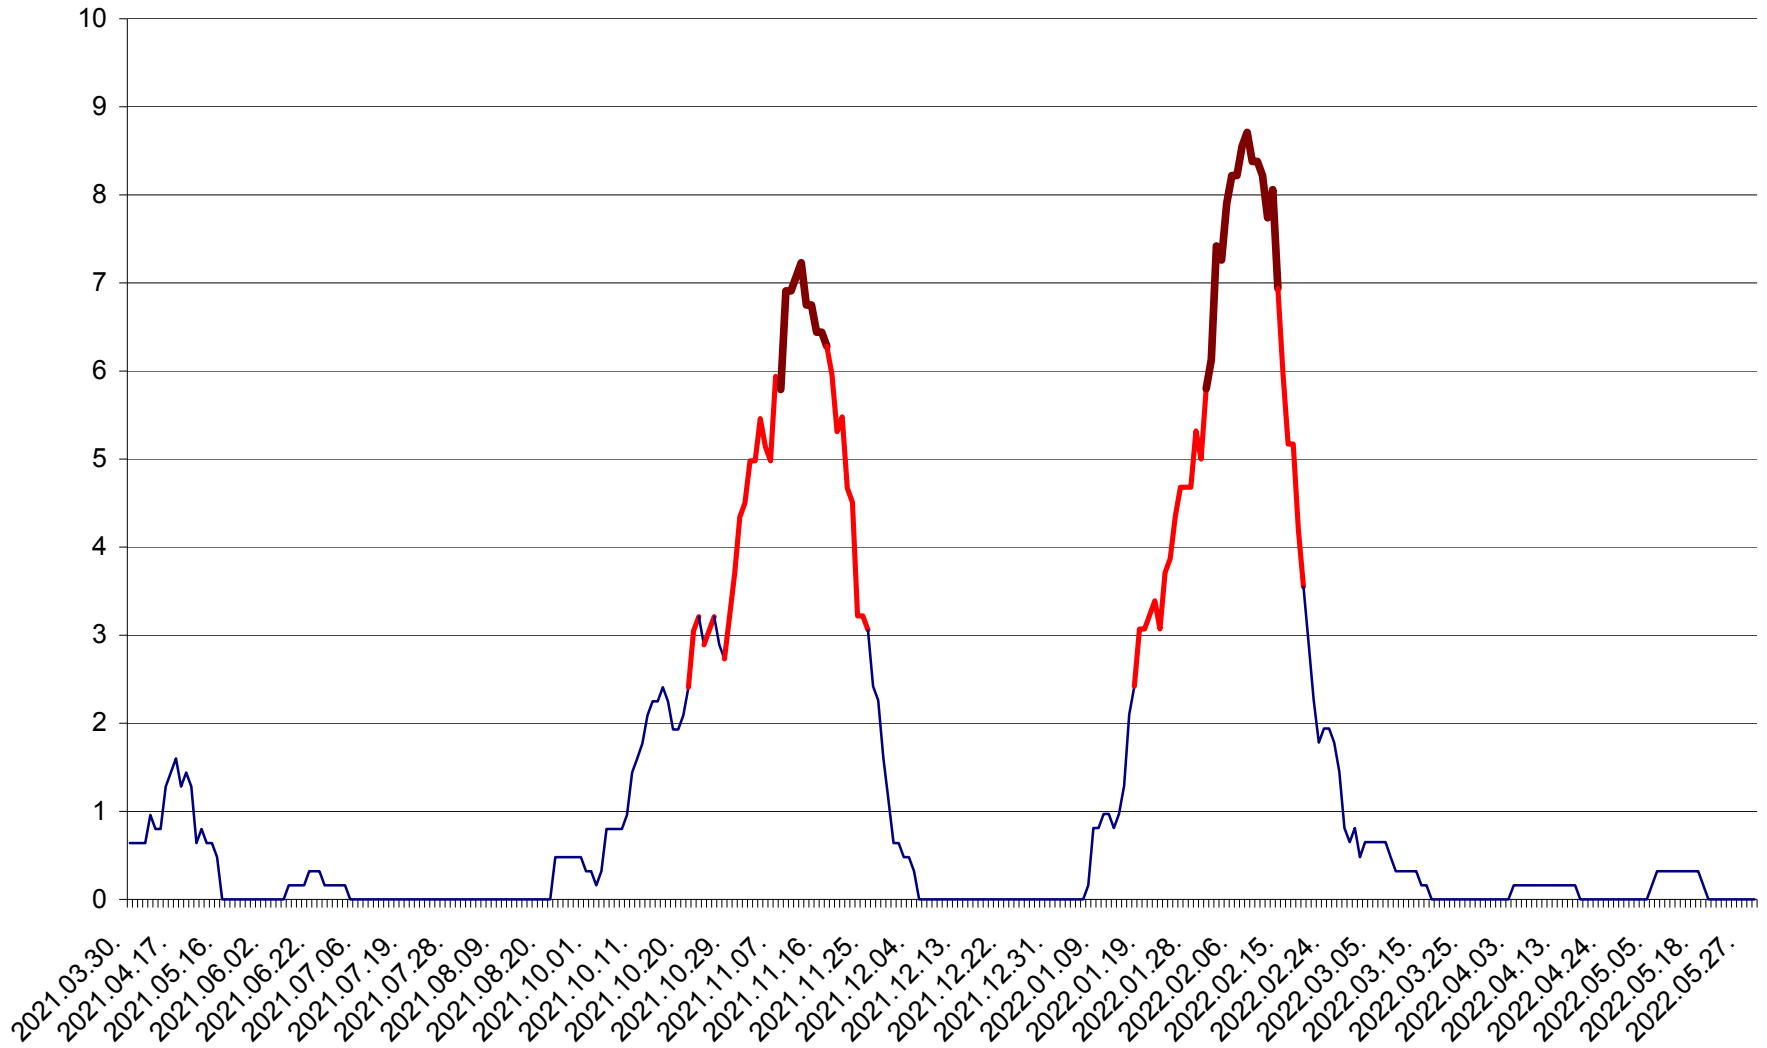

PLĂIEȘII DE JOS - Evolutia incidentei cumulate pe 14 zile la ‰ de locuitori
2021.04.01. - 2022.05.30.

PORUMBENI - Evolutia incidentei cumulate pe 14 zile la ‰ de locuitori
2021.04.01. - 2022.05.30.

PRAID - Evolutia incidentei cumulate pe 14 zile la ‰ de locuitori
2021.04.01. - 2022.05.30.

RACU - Evolutia incidentei cumulate pe 14 zile la ‰ de locuitori
2021.04.01. - 2022.05.30.

REMETEA - Evolutia incidentei cumulate pe 14 zile la ‰ de locuitori
2021.04.01. - 2022.05.30.

SĂCEL - Evolutia incidentei cumulate pe 14 zile la ‰ de locuitori
2021.04.01. - 2022.05.30.

SÂNCRĂIENI - Evolutia incidentei cumulate pe 14 zile la ‰ de locuitori
2021.04.01. - 2022.05.30.

SÂNDOMINIC - Evolutia incidentei cumulate pe 14 zile la ‰ de locuitori
2021.04.01. - 2022.05.30.

SÂNMARTIN - Evolutia incidentei cumulate pe 14 zile la ‰ de locuitori
2021.04.01. - 2022.05.30.