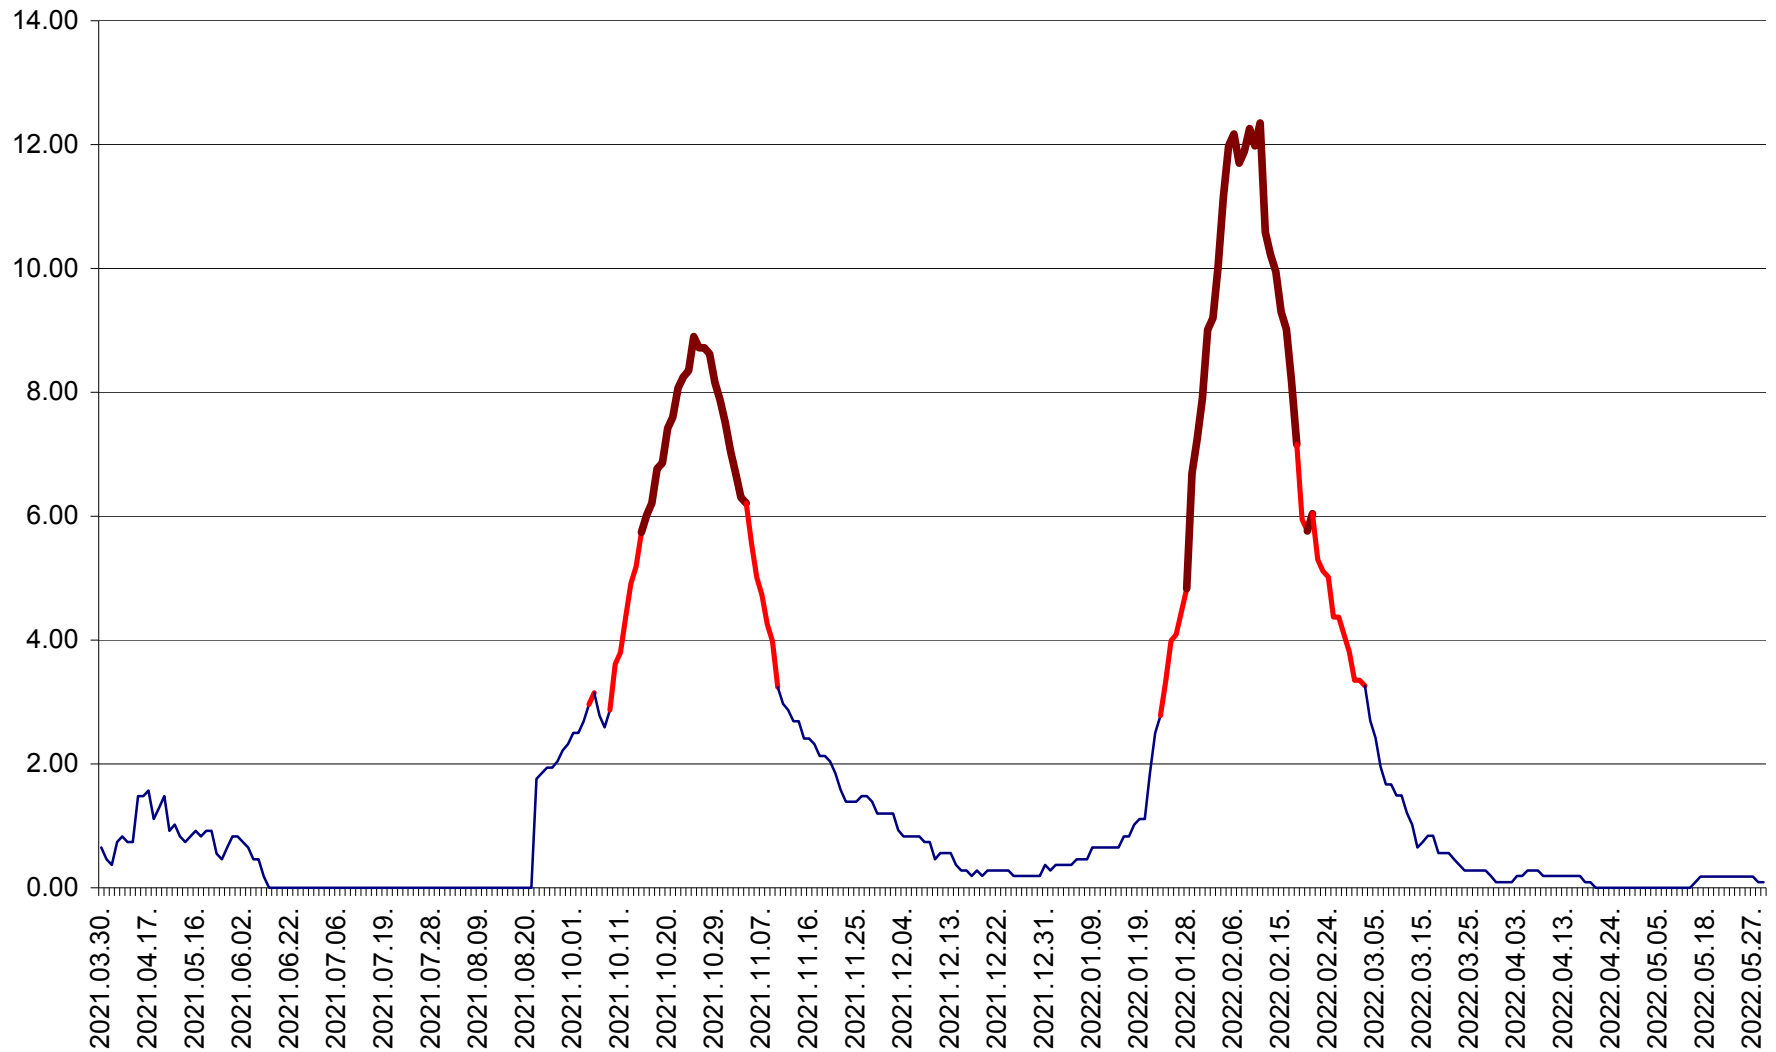

BRĂDEȘTI - Evolutia incidentei cumulate pe 14 zile la ‰ de locuitori
2021.04.01. - 2022.05.30.

CĂPÂLNIȚA - Evoluția incidenței cumulate pe 14 zile la ‰ de locuitori
2021.04.01. - 2022.05.30.

CÂRȚA - Evolutia incidentei cumulate pe 14 zile la ‰ de locuitori
2021.04.01. - 2022.05.30.

CICEU - Evolutia incidentei cumulate pe 14 zile la ‰ de locuitori
2021.04.01. - 2022.05.30.

CIUCSÂNGEORGIU - Evolutia incidentei cumulate pe 14 zile la ‰ de locuitori
2021.04.01. - 2022.05.30.

CIUMANI - Evolutia incidentei cumulate pe 14 zile la ‰ de locuitori
2021.04.01. - 2022.05.30.

CORBU - Evolutia incidentei cumulate pe 14 zile la ‰ de locuitori
2021.04.01. - 2022.05.30.

CORUND - Evolutia incidentei cumulate pe 14 zile la ‰ de locuitori
2021.04.01. - 2022.05.30.

COZMENI - Evolutia incidentei cumulate pe 14 zile la ‰ de locuitori
2021.04.01. - 2022.05.30.

ORAȘ CRISTURU SECUIESC - Evolutia incidentei cumulate pe 14 zile la ‰ de locuitori
2021.04.01. - 2022.05.30.

DĂNEȘTI - Evolutia incidentei cumulate pe 14 zile la ‰ de locuitori
2021.04.01. - 2022.05.30.