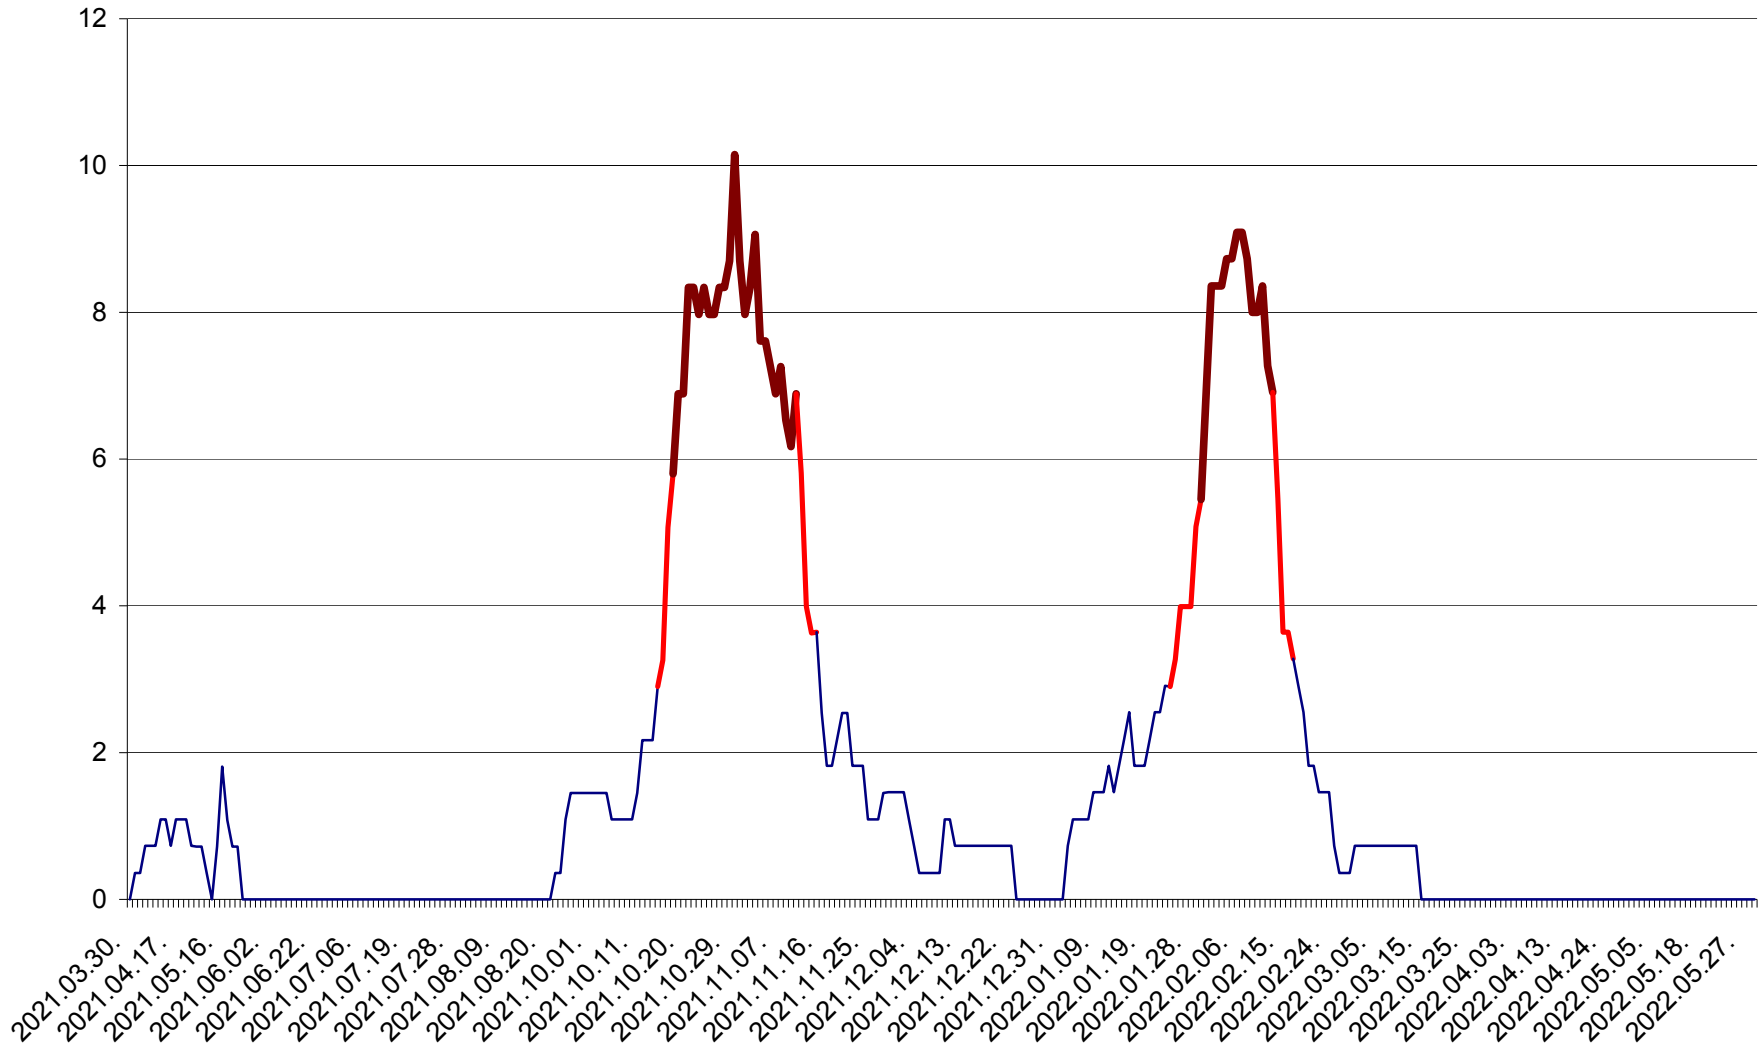

LELICENI - Evolutia incidentei cumulate pe 14 zile la % de locuitori
2021.04.01. - 2022.05.30.

LUETA - Evolutia incidentei cumulate pe 14 zile la ‰ de locuitori
2021.04.01. - 2022.05.30.

LUNCA DE JOS - Evolutia incidentei cumulate pe 14 zile la ‰ de locuitori
2021.04.01. - 2022.05.30.

LUNCA DE SUS - Evolutia incidentei cumulate pe 14 zile la ‰ de locuitori
2021.04.01. - 2022.05.30.

LUPENI - Evolutia incidentei cumulate pe 14 zile la ‰ de locuitori
2021.04.01. - 2022.05.30.

MĂDĂRAȘ - Evolutia incidentei cumulate pe 14 zile la ‰ de locuitori
2021.04.01. - 2022.05.30.

MĂRTINIȘ - Evolutia incidentei cumulate pe 14 zile la % de locuitori
2021.04.01. - 2022.05.30.

MEREȘTI - Evolutia incidentei cumulate pe 14 zile la ‰ de locuitori
2021.04.01. - 2022.05.30.

MUNICIPIUL MIERCUREA-CIUC - Evolutia incidentei cumulate pe 14 zile la ‰ de locuitori
2021.04.01. - 2022.05.30.

MIHĂILENI - Evolutia incidentei cumulate pe 14 zile la ‰ de locuitori
2021.04.01. - 2022.05.30.

MUGENI - Evolutia incidentei cumulate pe 14 zile la ‰ de locuitori
2021.04.01. - 2022.05.30.

OCLAND - Evolutia incidentei cumulate pe 14 zile la ‰ de locuitori
2021.04.01. - 2022.05.30.