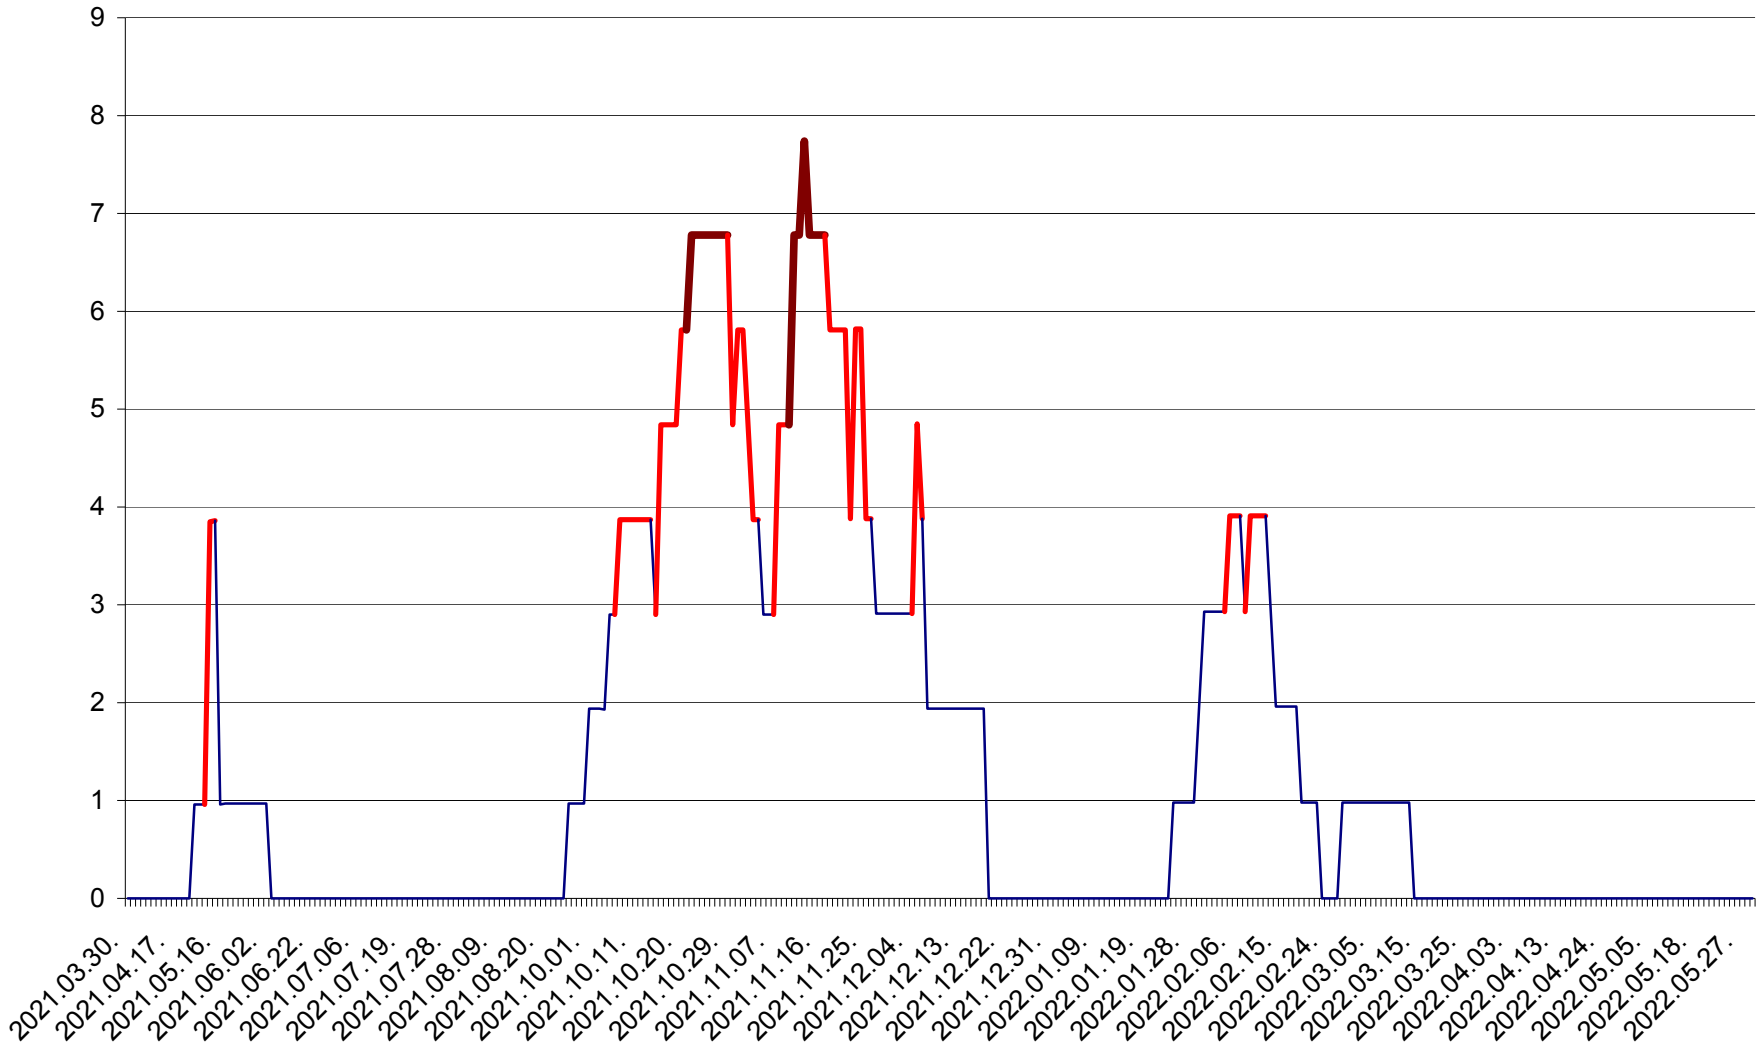

DEALU - Evolutia incidentei cumulate pe 14 zile la ‰ de locuitori
2021.04.01. - 2022.05.30.