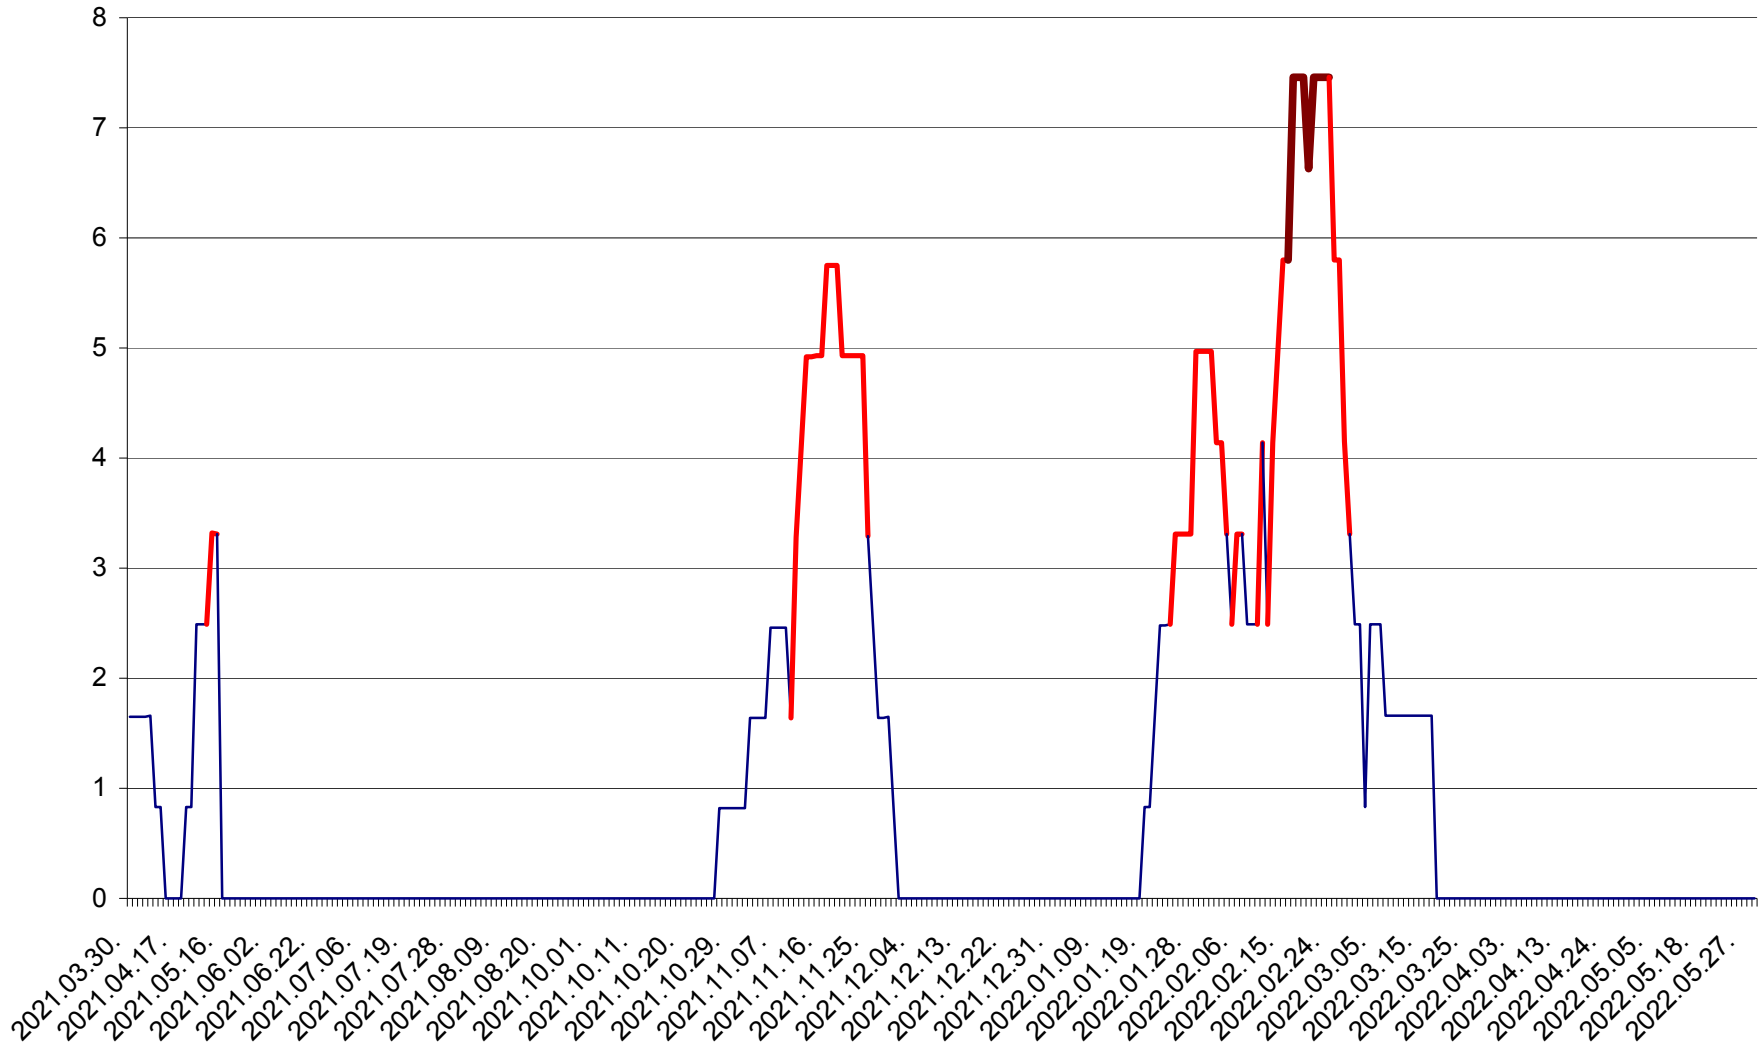

PLĂIEȘII DE JOS - Evolutia incidentei cumulate pe 14 zile la ‰ de locuitori
2021.04.01. - 2022.05.30.

PORUMBENI - Evolutia incidentei cumulate pe 14 zile la ‰ de locuitori
2021.04.01. - 2022.05.30.

PRAID - Evolutia incidentei cumulate pe 14 zile la ‰ de locuitori
2021.04.01. - 2022.05.30.

RACU - Evolutia incidentei cumulate pe 14 zile la ‰ de locuitori
2021.04.01. - 2022.05.30.

REMETEA - Evolutia incidentei cumulate pe 14 zile la ‰ de locuitori
2021.04.01. - 2022.05.30.

SĂCEL - Evolutia incidentei cumulate pe 14 zile la ‰ de locuitori
2021.04.01. - 2022.05.30.