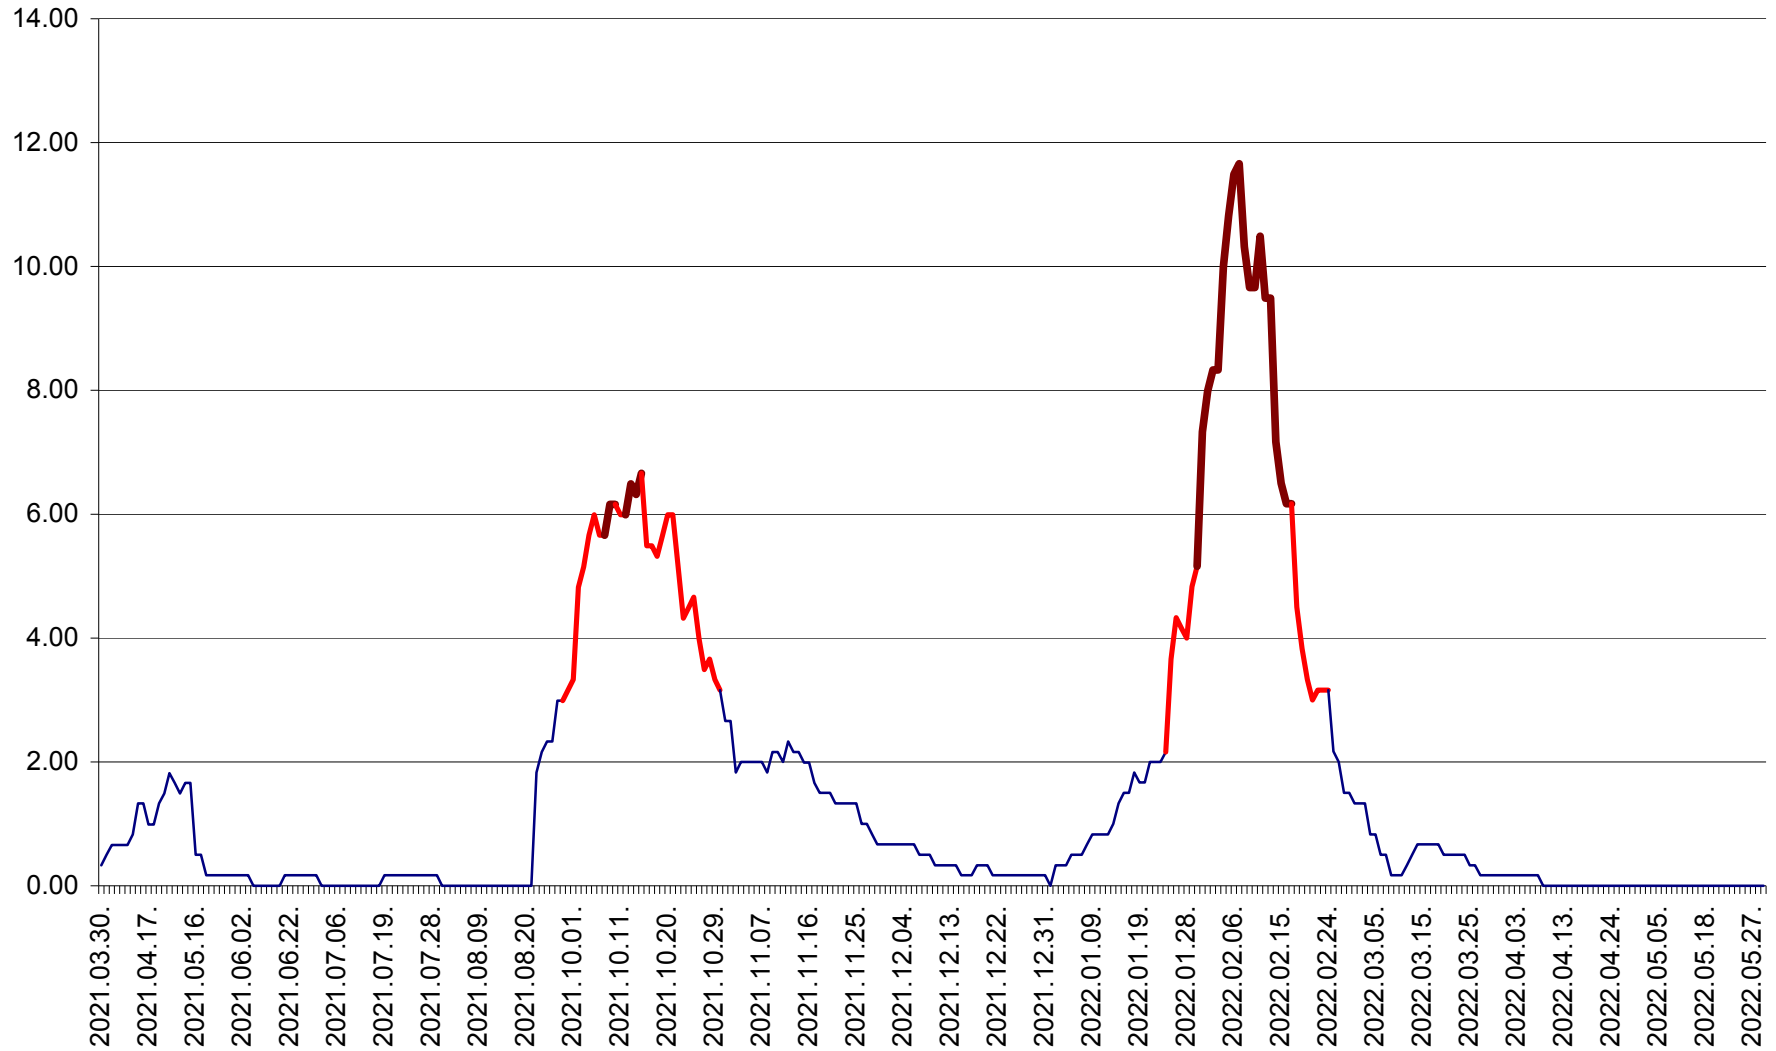

TUȘNAD - Evolutia incidentei cumulate pe 14 zile la ‰ de locuitori
2021.04.01. - 2022.05.30.

ULIEȘ - Evoluția incidentei cumulate pe 14 zile la ‰ de locuitori
2021.04.01. - 2022.05.30.

VĂRȘAG - Evolutia incidentei cumulate pe 14 zile la ‰ de locuitori
2021.04.01. - 2022.05.30.

ORAȘ VLĂHIȚA - Evolutia incidentei cumulate pe 14 zile la ‰ de locuitori
2021.04.01. - 2022.05.30.

VOȘLĂBENI - Evolutia incidentei cumulate pe 14 zile la ‰ de locuitori
2021.04.01. - 2022.05.30.

ZETEA - Evolutia incidentei cumulate pe 14 zile la ‰ de locuitori
2021.04.01. - 2022.05.30.