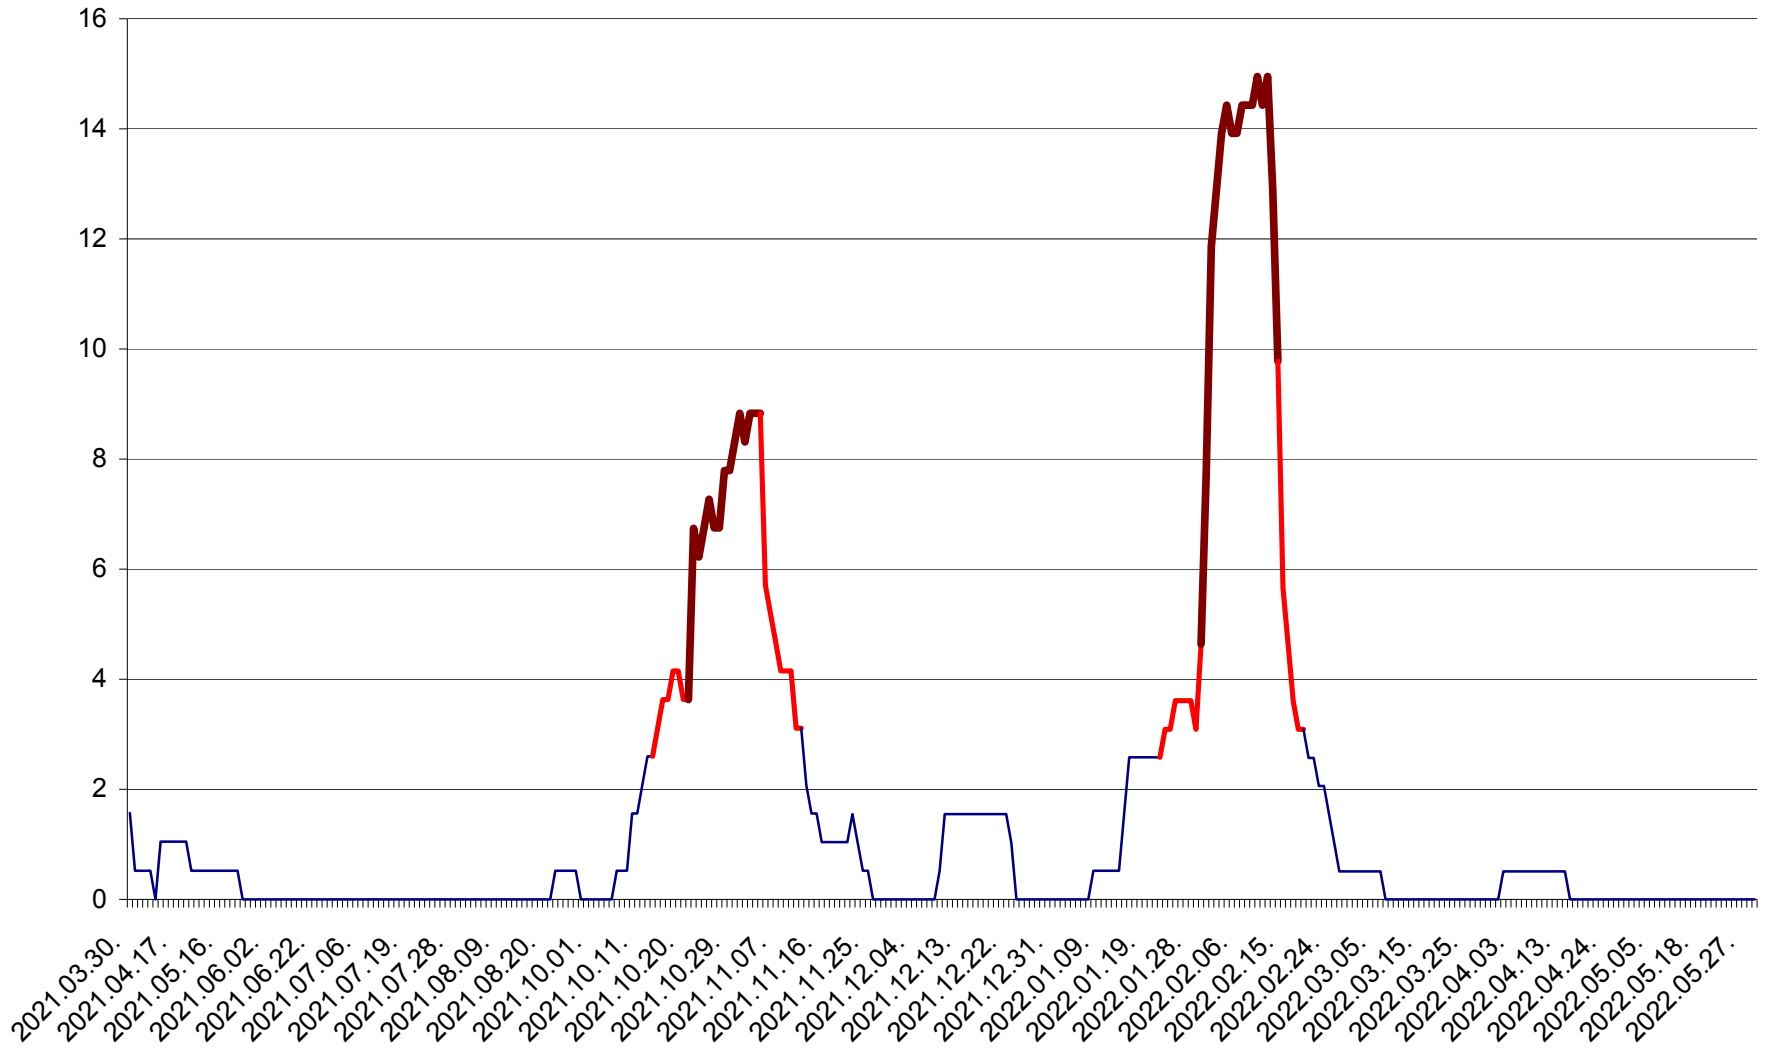

MIHĂILENI - Evolutia incidentei cumulate pe 14 zile la ‰ de locuitori
2021.04.01. - 2022.05.30.

MUGENI - Evolutia incidentei cumulate pe 14 zile la ‰ de locuitori
2021.04.01. - 2022.05.30.

OCLAND - Evolutia incidentei cumulate pe 14 zile la ‰ de locuitori
2021.04.01. - 2022.05.30.

MUNICIPIUL ODORHEIU SECUIESC - Evolutia incidentei cumulate pe 14 zile la % de locuitori
2021.04.01. - 2022.05.30.

PĂULENI-CIUC - Evolutia incidentei cumulate pe 14 zile la ‰ de locuitori
2021.04.01. - 2022.05.30.

PLĂIEȘII DE JOS - Evolutia incidentei cumulate pe 14 zile la ‰ de locuitori
2021.04.01. - 2022.05.30.

PORUMBENI - Evolutia incidentei cumulate pe 14 zile la ‰ de locuitori
2021.04.01. - 2022.05.30.

PRAID - Evolutia incidentei cumulate pe 14 zile la ‰ de locuitori
2021.04.01. - 2022.05.30.

RACU - Evolutia incidentei cumulate pe 14 zile la ‰ de locuitori
2021.04.01. - 2022.05.30.

REMETEA - Evolutia incidentei cumulate pe 14 zile la ‰ de locuitori
2021.04.01. - 2022.05.30.

SĂCEL - Evolutia incidentei cumulate pe 14 zile la ‰ de locuitori
2021.04.01. - 2022.05.30.