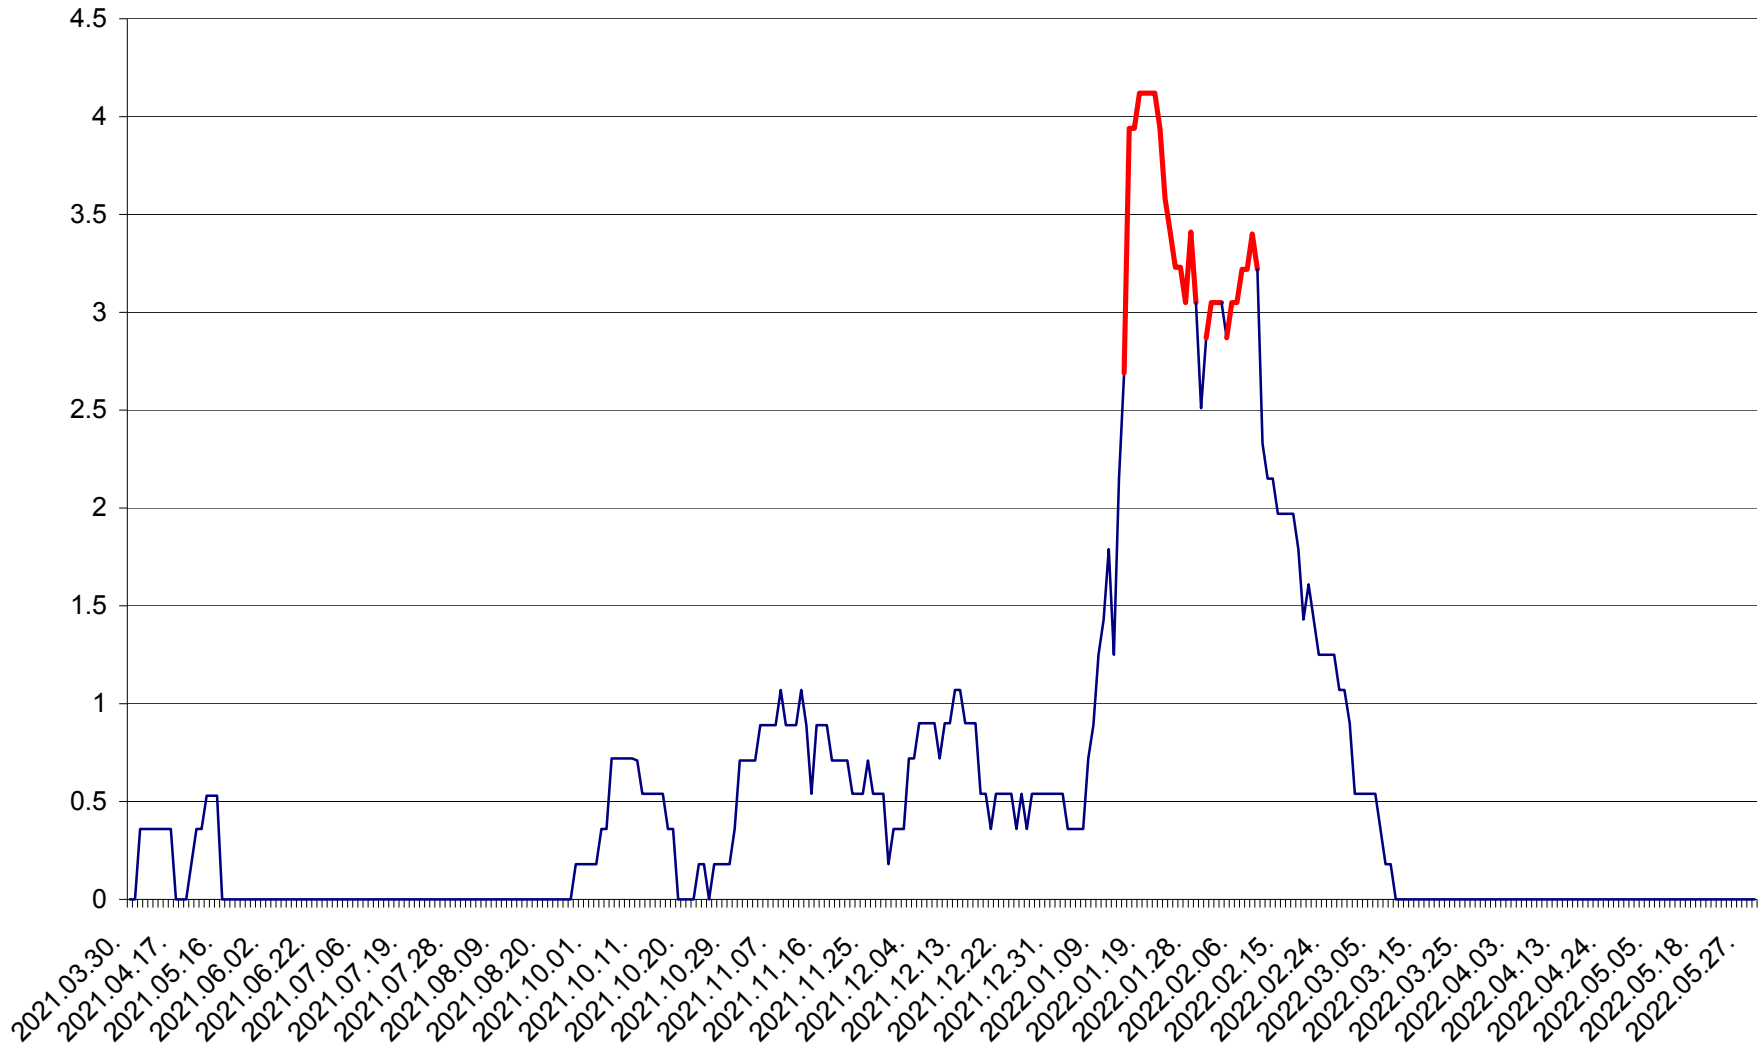

FELICENI - Evolutia incidentei cumulate pe 14 zile la % de locuitori
2021.04.01. - 2022.05.30.

FRUMOASA - Evolutia incidentei cumulate pe 14 zile la ‰ de locuitori
2021.04.01. - 2022.05.30.

GĂLĂUȚAȘ - Evolutia incidentei cumulate pe 14 zile la ‰ de locuitori
2021.04.01. - 2022.05.30.

MUNICIPIUL GHEORGHENI - Evolutia incidentei cumulate pe 14 zile la ‰ de locuitori
2021.04.01. - 2022.05.30.

JOSENI - Evolutia incidentei cumulate pe 14 zile la ‰ de locuitori
2021.04.01. - 2022.05.30.

LĂZAREA - Evolutia incidentei cumulate pe 14 zile la % de locuitori
2021.04.01. - 2022.05.30.

LELICENI - Evolutia incidentei cumulate pe 14 zile la % de locuitori
2021.04.01. - 2022.05.30.

LUETA - Evolutia incidentei cumulate pe 14 zile la ‰ de locuitori
2021.04.01. - 2022.05.30.

LUNCA DE JOS - Evolutia incidentei cumulate pe 14 zile la ‰ de locuitori
2021.04.01. - 2022.05.30.