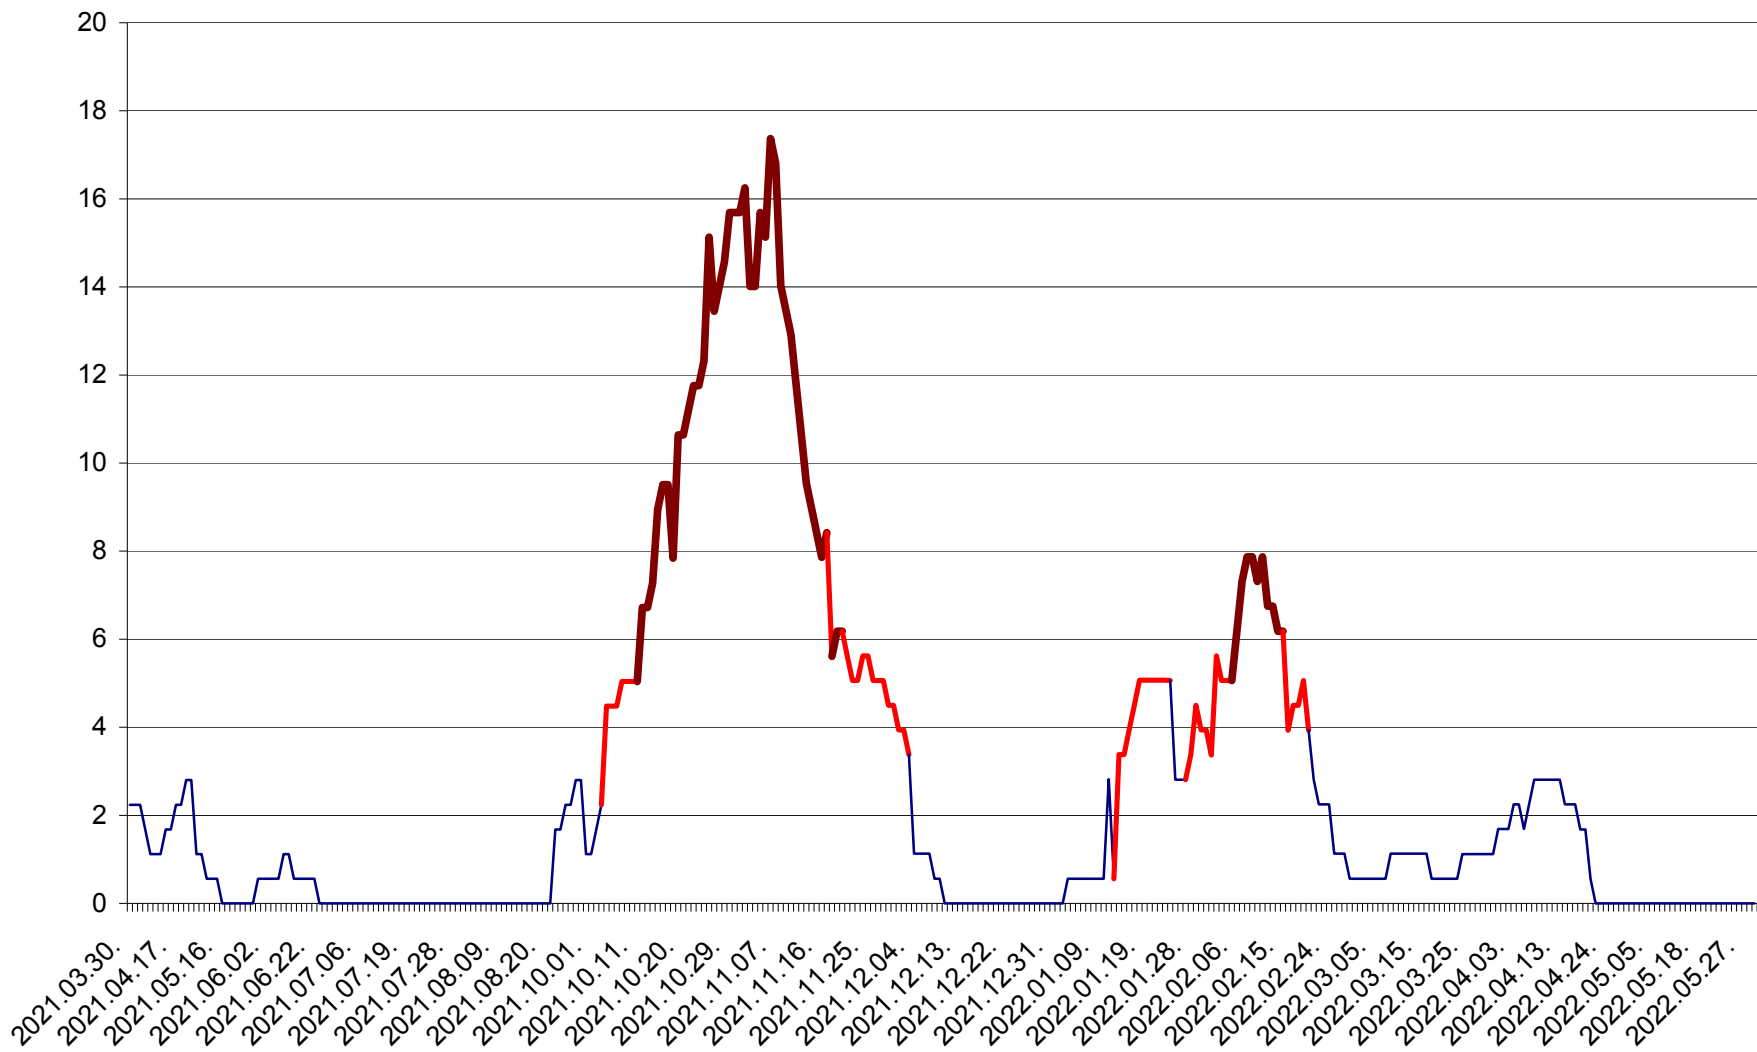

SÂNSIMION - Evolutia incidentei cumulate pe 14 zile la ‰ de locuitori
2021.04.01. - 2022.05.30.

SÂNTIMBRU - Evolutia incidentei cumulate pe 14 zile la ‰ de locuitori
2021.04.01. - 2022.05.30.

SĂRMAȘ - Evolutia incidentei cumulate pe 14 zile la ‰ de locuitori
2021.04.01. - 2022.05.30.

SATU MARE - Evolutia incidentei cumulate pe 14 zile la ‰ de locuitori
2021.04.01. - 2022.05.30.

SECUIENI - Evolutia incidentei cumulate pe 14 zile la ‰ de locuitori
2021.04.01. - 2022.05.30.

SICULENI - Evolutia incidentei cumulate pe 14 zile la ‰ de locuitori
2021.04.01. - 2022.05.30.

ȘIMONEȘTI - Evolutia incidentei cumulate pe 14 zile la ‰ de locuitori
2021.04.01. - 2022.05.30.

SUBCETATE - Evolutia incidentei cumulate pe 14 zile la ‰ de locuitori
2021.04.01. - 2022.05.30.

SUSENI - Evolutia incidentei cumulate pe 14 zile la ‰ de locuitori
2021.04.01. - 2022.05.30.