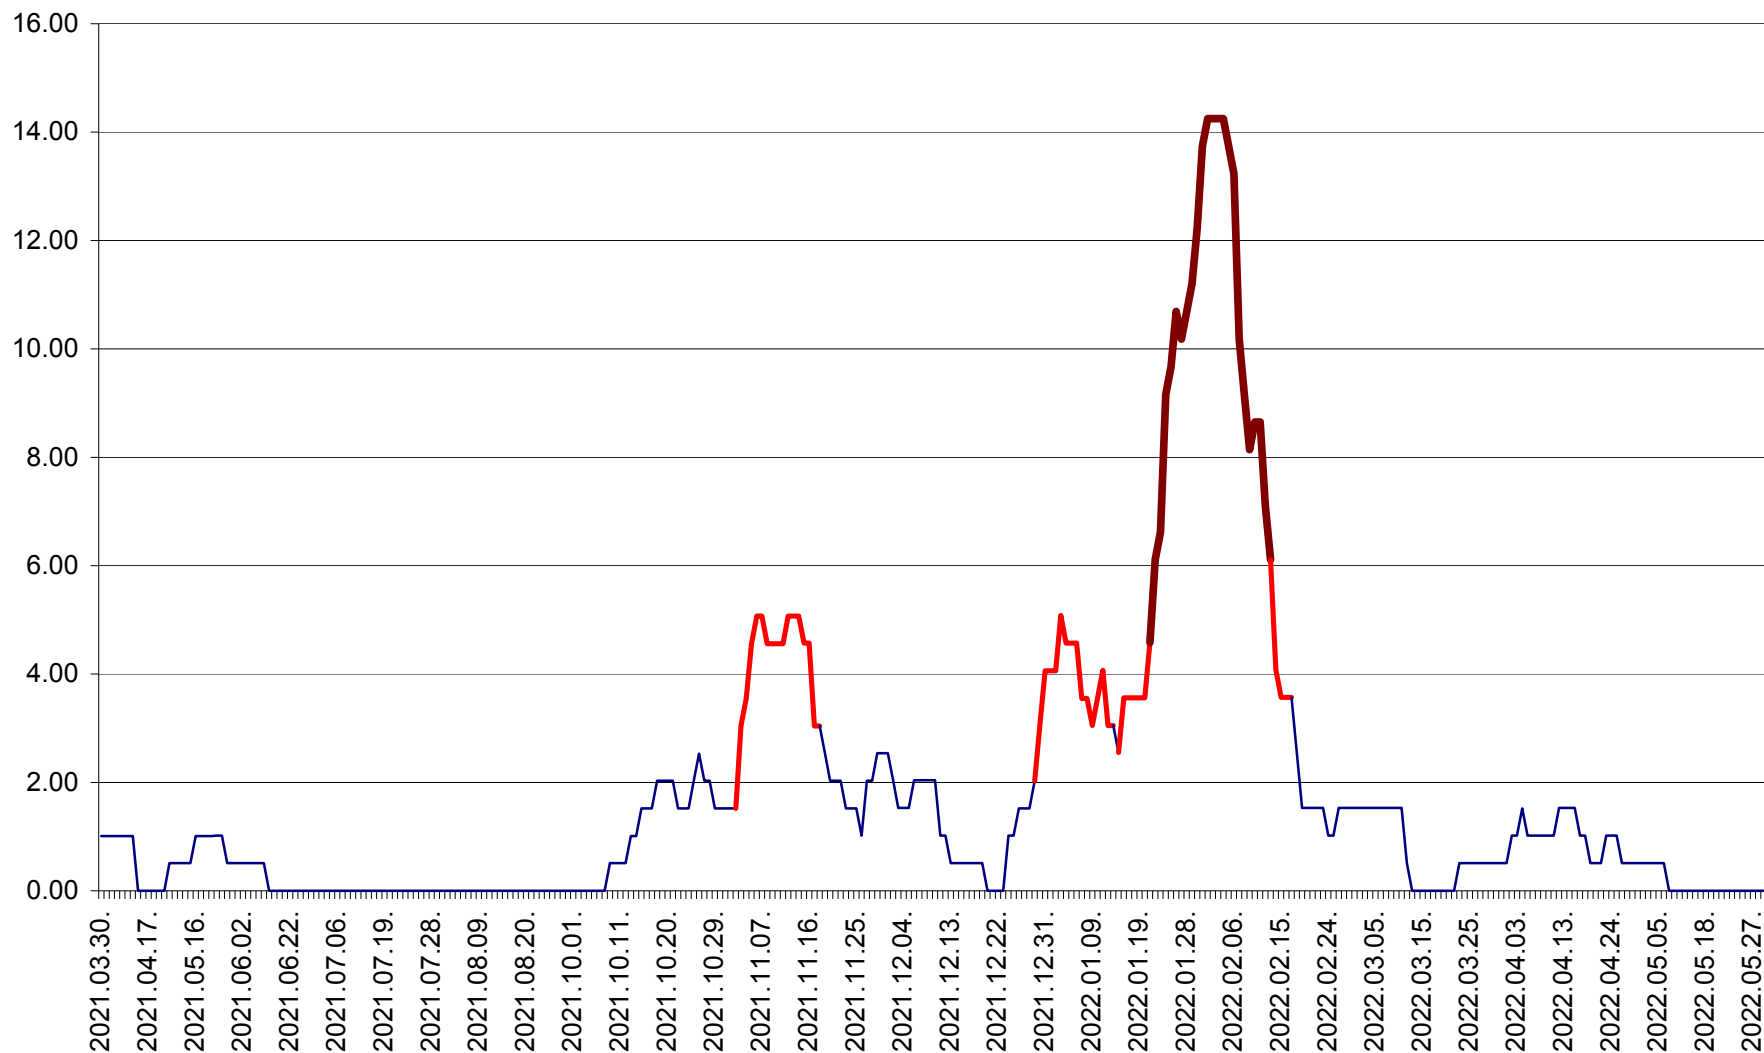

TUȘNAD - Evolutia incidentei cumulate pe 14 zile la ‰ de locuitori
2021.04.01. - 2022.05.30.

ULIEȘ - Evoluția incidentei cumulate pe 14 zile la ‰ de locuitori
2021.04.01. - 2022.05.30.

VĂRȘAG - Evolutia incidentei cumulate pe 14 zile la ‰ de locuitori
2021.04.01. - 2022.05.30.

ORAȘ VLĂHIȚA - Evolutia incidentei cumulate pe 14 zile la ‰ de locuitori
2021.04.01. - 2022.05.30.

VOȘLĂBENI - Evolutia incidentei cumulate pe 14 zile la ‰ de locuitori
2021.04.01. - 2022.05.30.

ZETEA - Evolutia incidentei cumulate pe 14 zile la ‰ de locuitori
2021.04.01. - 2022.05.30.