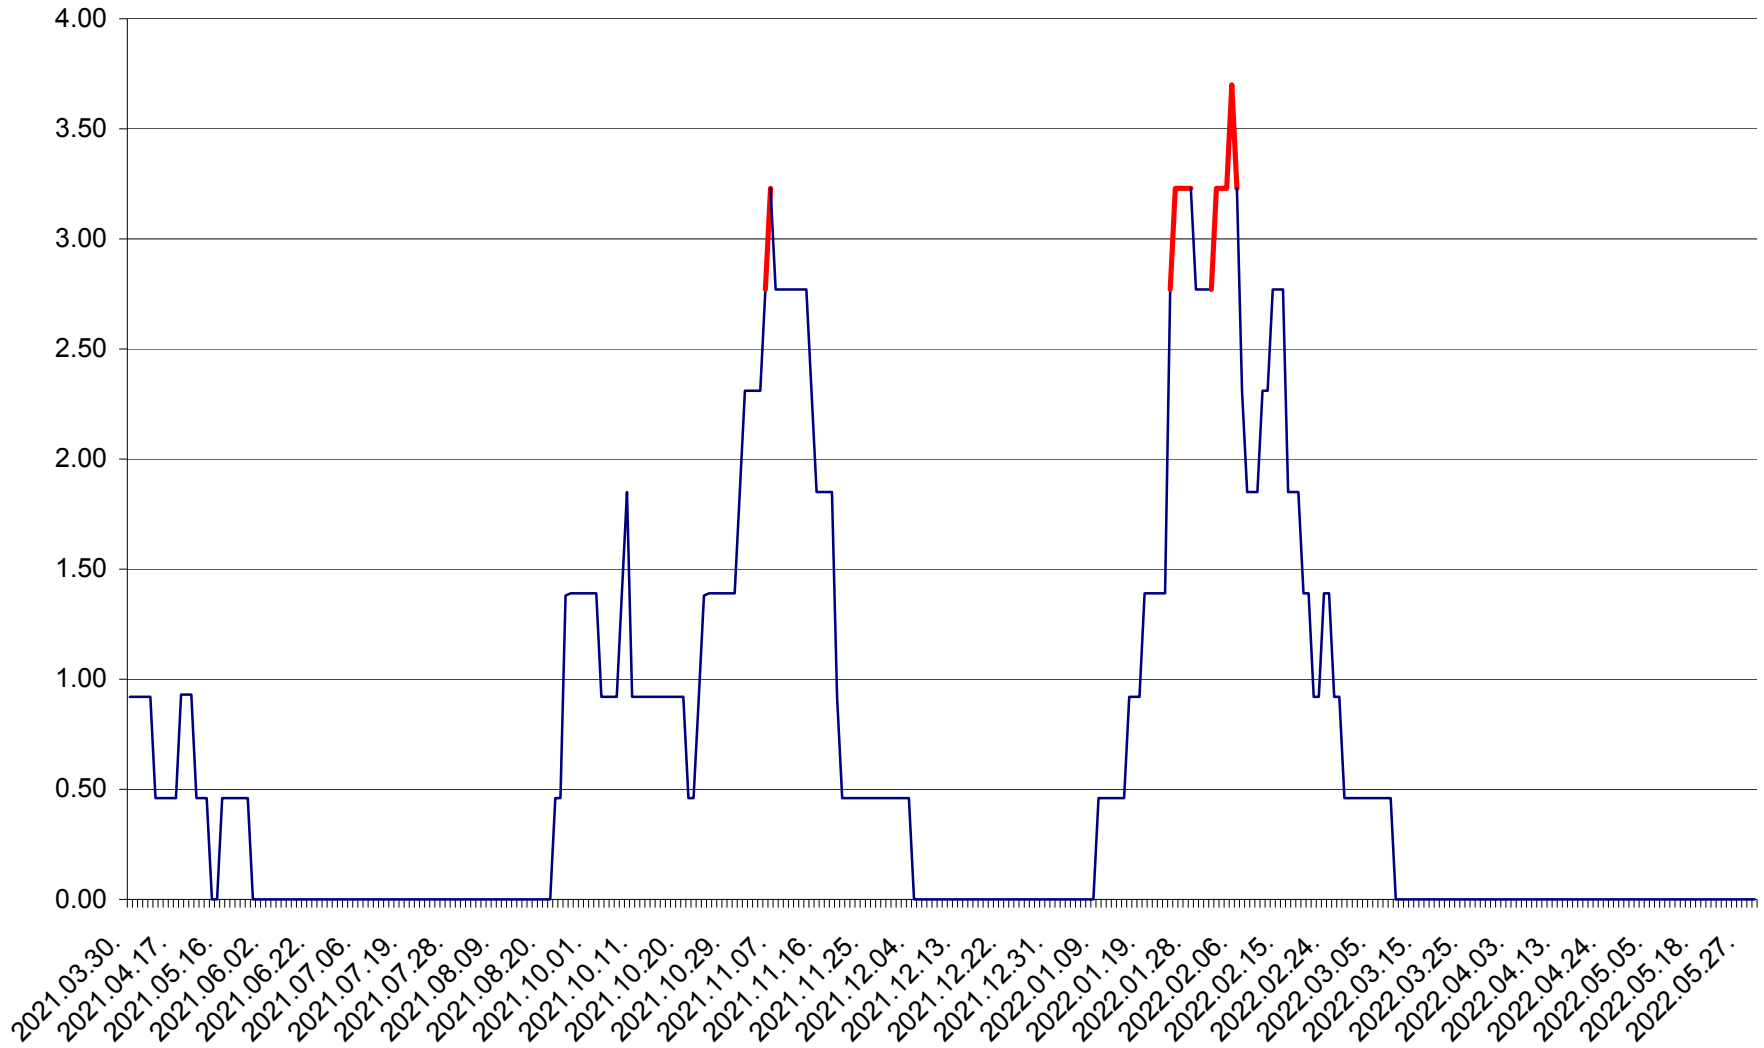

ATID - Evolutia incidentei cumulate pe 14 zile la % de locuitori
2021.04.01. - 2022.05.30.

AVRĂMEȘTI - Evolutia incidentei cumulate pe 14 zile la ‰ de locuitori
2021.04.01. - 2022.05.30.

ORAȘ BĂILE TUȘNAD - Evoluția incidenței cumulate pe 14 zile la ‰ de locuitori
2021.04.01. - 2022.05.30.

ORAȘ BĂLAN - Evolția incidenței cumulate pe 14 zile la ‰ de locuitori
2021.04.01. - 2022.05.30.

BILBOR - Evolutia incidentei cumulate pe 14 zile la ‰ de locuitori
2021.04.01. - 2022.05.30.

ORAȘ BORSEC - Evolutia incidentei cumulate pe 14 zile la ‰ de locuitori
2021.04.01. - 2022.05.30.

BRĂDEȘTI - Evolutia incidentei cumulate pe 14 zile la ‰ de locuitori
2021.04.01. - 2022.05.30.

CĂPÂLNIȚA - Evoluția incidenței cumulate pe 14 zile la ‰ de locuitori
2021.04.01. - 2022.05.30.

CÂRȚA - Evolutia incidentei cumulate pe 14 zile la ‰ de locuitori
2021.04.01. - 2022.05.30.

CICEU - Evolutia incidentei cumulate pe 14 zile la ‰ de locuitori
2021.04.01. - 2022.05.30.

CIUCSÂNGEORGIU - Evolutia incidentei cumulate pe 14 zile la ‰ de locuitori
2021.04.01. - 2022.05.30.

CIUMANI - Evolutia incidentei cumulate pe 14 zile la ‰ de locuitori
2021.04.01. - 2022.05.30.