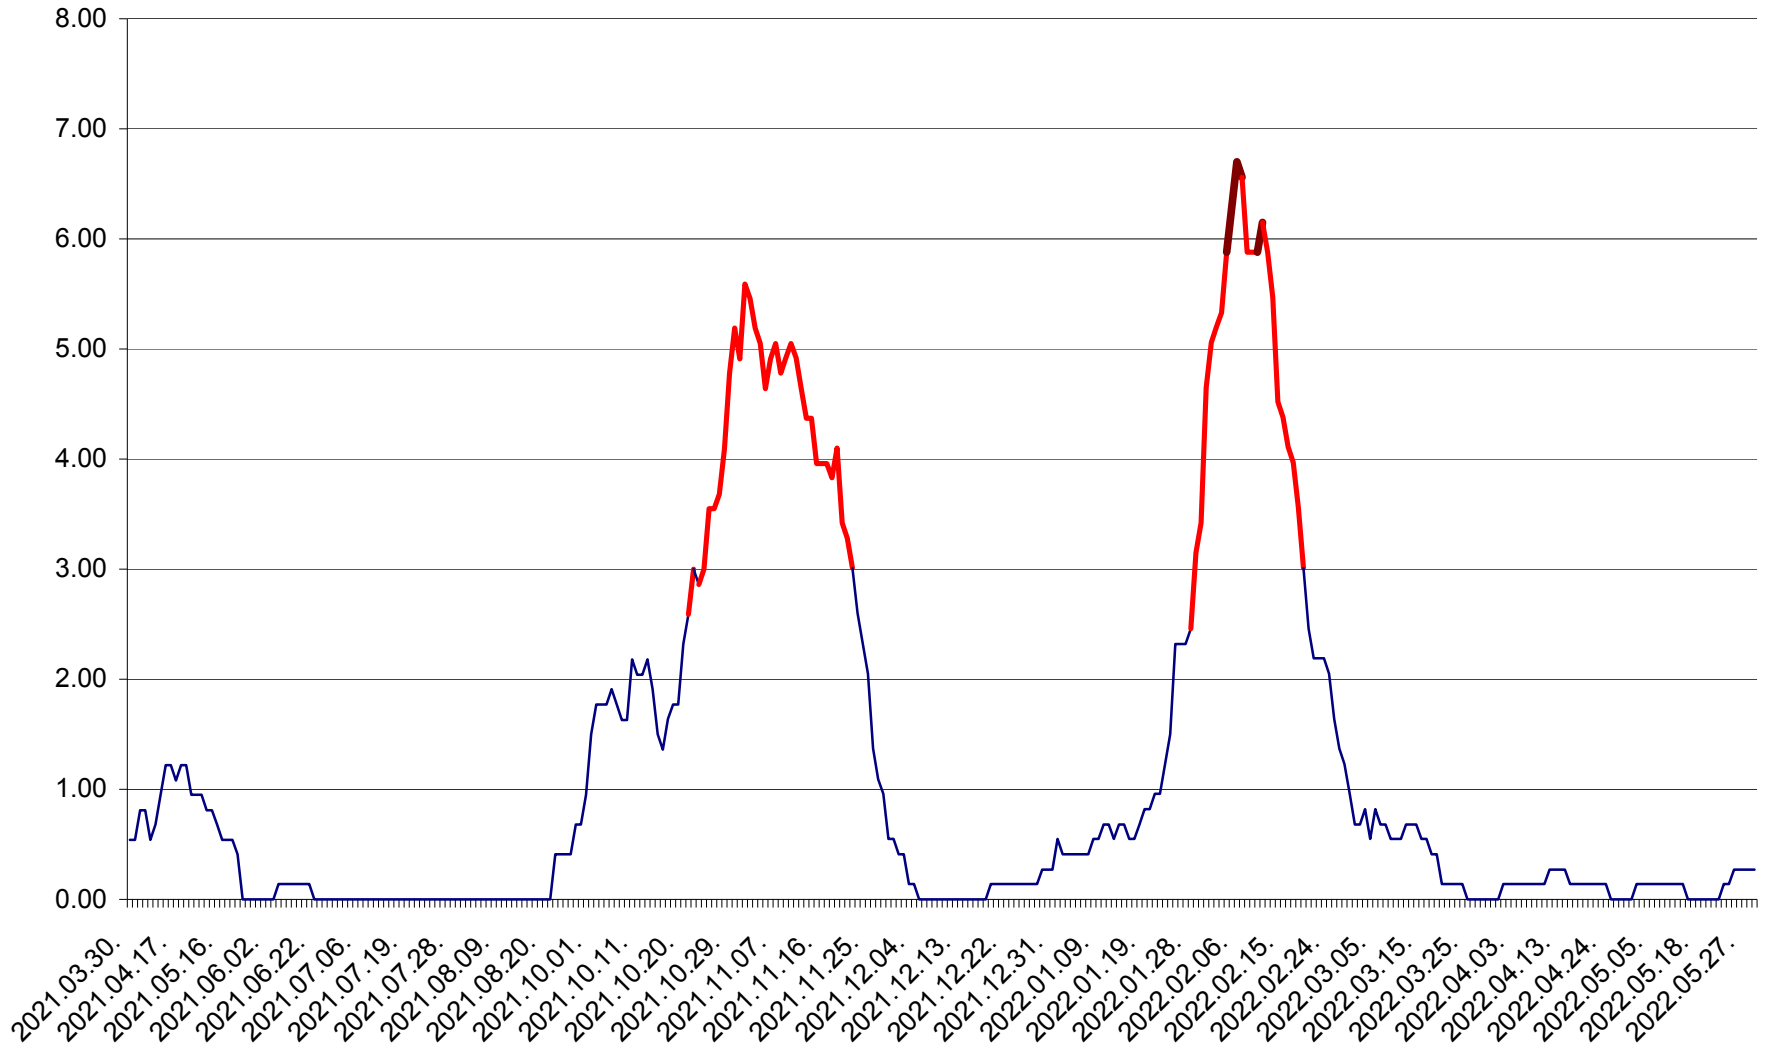

ATID - Evolutia incidentei cumulate pe 14 zile la % de locuitori
2021.04.01. - 2022.05.30.

AVRĂMEȘTI - Evolutia incidentei cumulate pe 14 zile la ‰ de locuitori
2021.04.01. - 2022.05.30.

ORAȘ BĂILE TUȘNAD - Evoluția incidenței cumulate pe 14 zile la ‰ de locuitori
2021.04.01. - 2022.05.30.

ORAȘ BĂLAN - Evolția incidenței cumulate pe 14 zile la ‰ de locuitori
2021.04.01. - 2022.05.30.

BILBOR - Evolutia incidentei cumulate pe 14 zile la ‰ de locuitori
2021.04.01. - 2022.05.30.

ORAȘ BORSEC - Evolutia incidentei cumulate pe 14 zile la ‰ de locuitori
2021.04.01. - 2022.05.30.

BRĂDEȘTI - Evolutia incidentei cumulate pe 14 zile la ‰ de locuitori
2021.04.01. - 2022.05.30.

CĂPÂLNIȚA - Evoluția incidenței cumulate pe 14 zile la ‰ de locuitori
2021.04.01. - 2022.05.30.

CÂRȚA - Evolutia incidentei cumulate pe 14 zile la ‰ de locuitori
2021.04.01. - 2022.05.30.