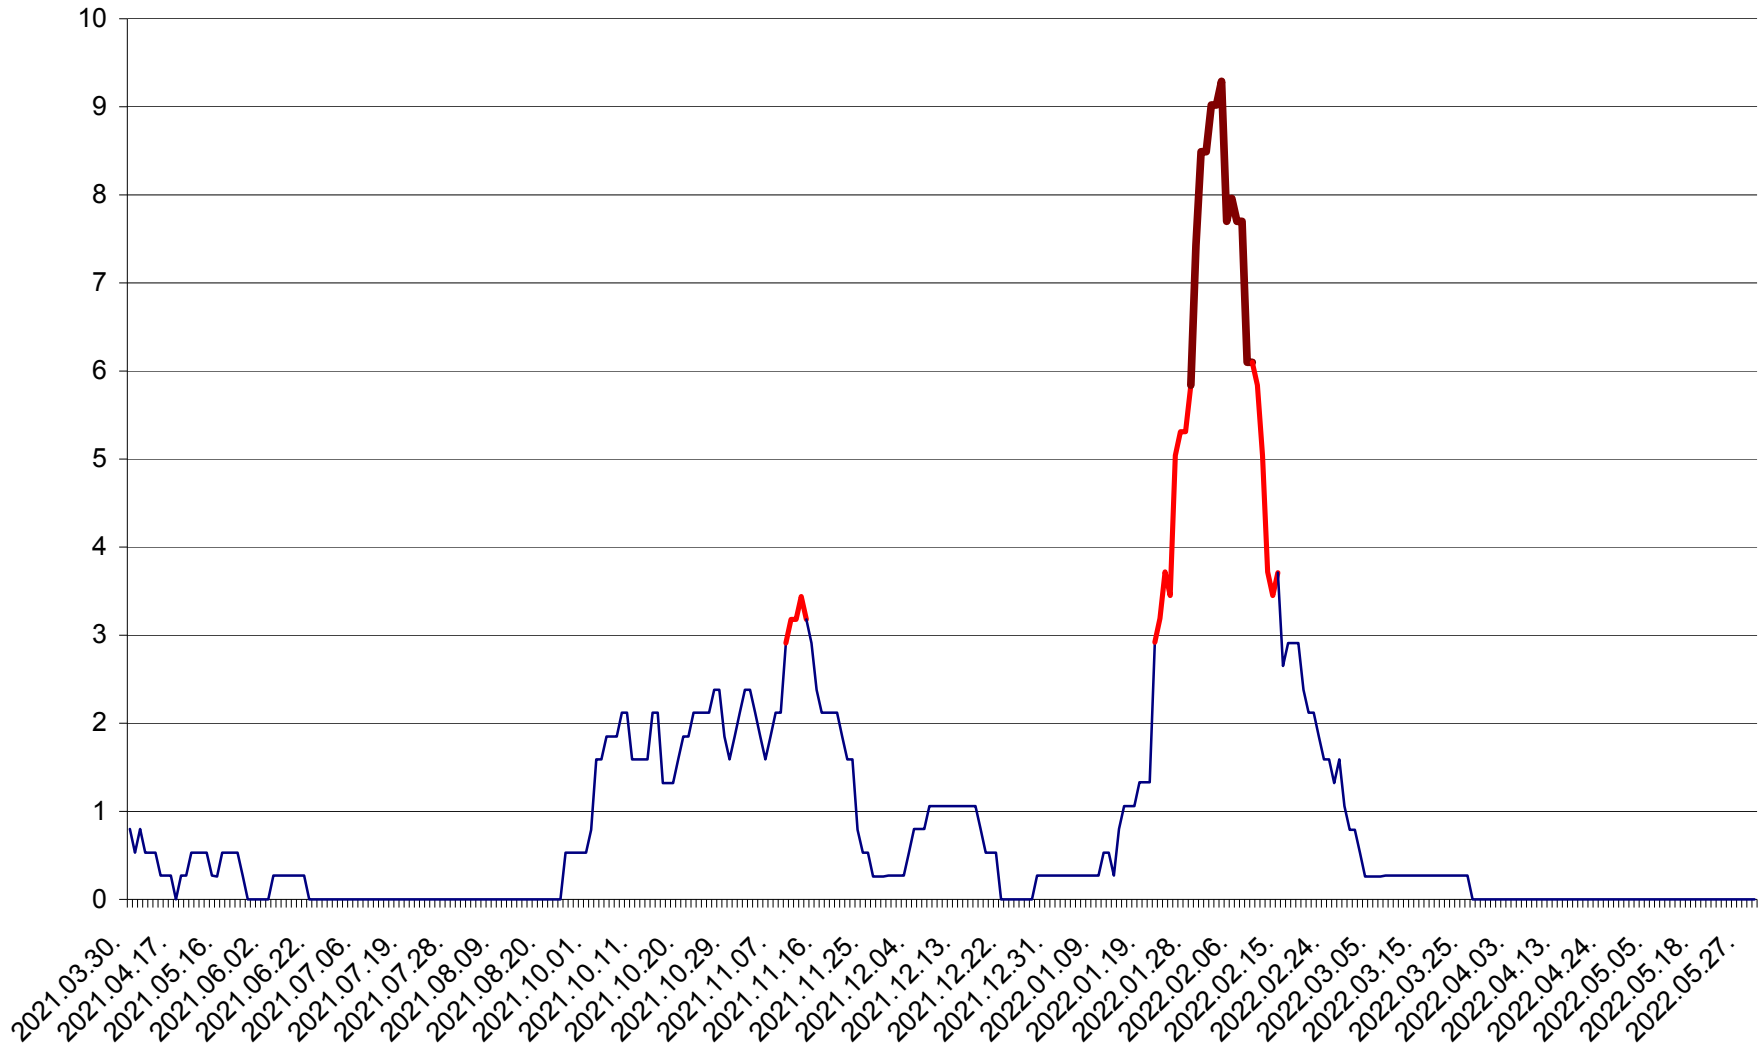

CORBU - Evolutia incidentei cumulate pe 14 zile la ‰ de locuitori
2021.04.01. - 2022.05.30.

CORUND - Evolutia incidentei cumulate pe 14 zile la ‰ de locuitori
2021.04.01. - 2022.05.30.

COZMENI - Evolutia incidentei cumulate pe 14 zile la ‰ de locuitori
2021.04.01. - 2022.05.30.

ORAȘ CRISTURU SECUIESC - Evolutia incidentei cumulate pe 14 zile la ‰ de locuitori
2021.04.01. - 2022.05.30.

DĂNEȘTI - Evolutia incidentei cumulate pe 14 zile la ‰ de locuitori
2021.04.01. - 2022.05.30.

DÂRJIU - Evolutia incidentei cumulate pe 14 zile la ‰ de locuitori
2021.04.01. - 2022.05.30.

DEALU - Evolutia incidentei cumulate pe 14 zile la ‰ de locuitori
2021.04.01. - 2022.05.30.

DITRĂU - Evolutia incidentei cumulate pe 14 zile la ‰ de locuitori
2021.04.01. - 2022.05.30.

FELICENI - Evolutia incidentei cumulate pe 14 zile la % de locuitori
2021.04.01. - 2022.05.30.

FRUMOASA - Evolutia incidentei cumulate pe 14 zile la ‰ de locuitori
2021.04.01. - 2022.05.30.

GĂLĂUȚAȘ - Evolutia incidentei cumulate pe 14 zile la ‰ de locuitori
2021.04.01. - 2022.05.30.