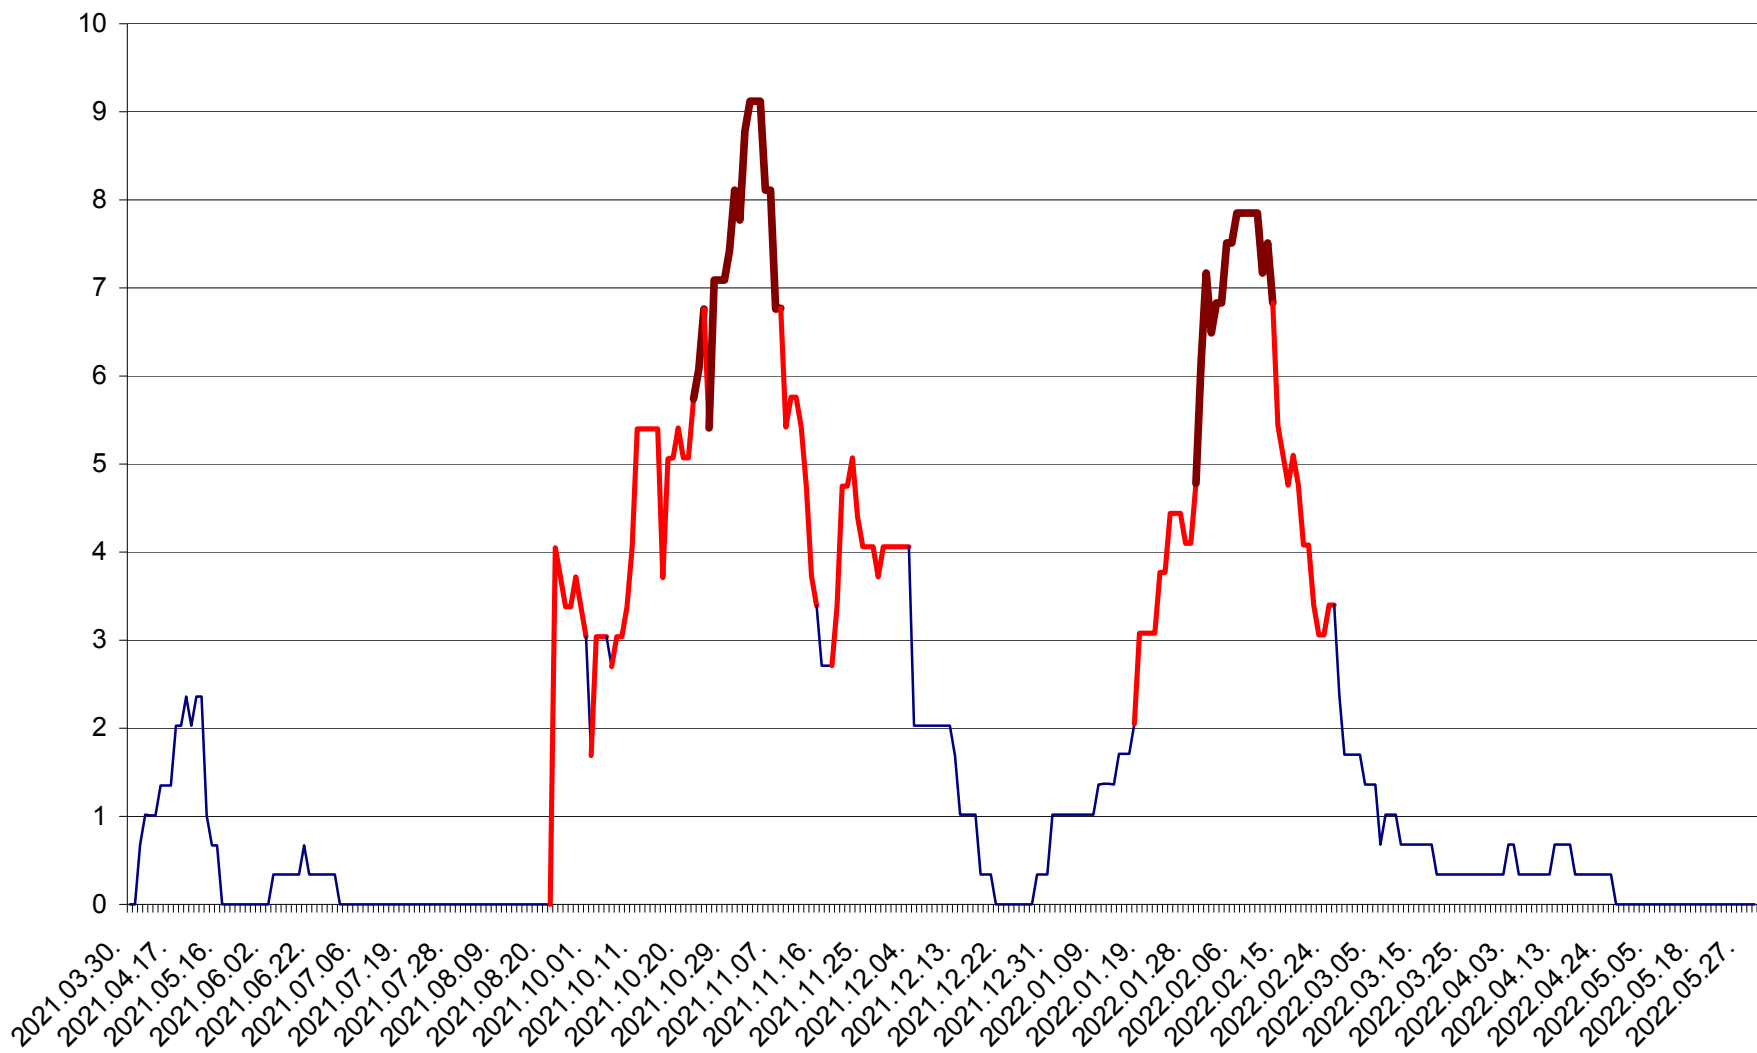

LELICENI - Evolutia incidentei cumulate pe 14 zile la % de locuitori
2021.04.01. - 2022.05.30.

LUETA - Evolutia incidentei cumulate pe 14 zile la ‰ de locuitori
2021.04.01. - 2022.05.30.

LUNCA DE JOS - Evolutia incidentei cumulate pe 14 zile la ‰ de locuitori
2021.04.01. - 2022.05.30.

LUNCA DE SUS - Evolutia incidentei cumulate pe 14 zile la ‰ de locuitori
2021.04.01. - 2022.05.30.

LUPENI - Evolutia incidentei cumulate pe 14 zile la ‰ de locuitori
2021.04.01. - 2022.05.30.

MĂDĂRAȘ - Evolutia incidentei cumulate pe 14 zile la ‰ de locuitori
2021.04.01. - 2022.05.30.

MĂRTINIȘ - Evolutia incidentei cumulate pe 14 zile la % de locuitori
2021.04.01. - 2022.05.30.

MEREȘTI - Evolutia incidentei cumulate pe 14 zile la ‰ de locuitori
2021.04.01. - 2022.05.30.

MUNICIPIUL MIERCUREA-CIUC - Evolutia incidentei cumulate pe 14 zile la ‰ de locuitori
2021.04.01. - 2022.05.30.