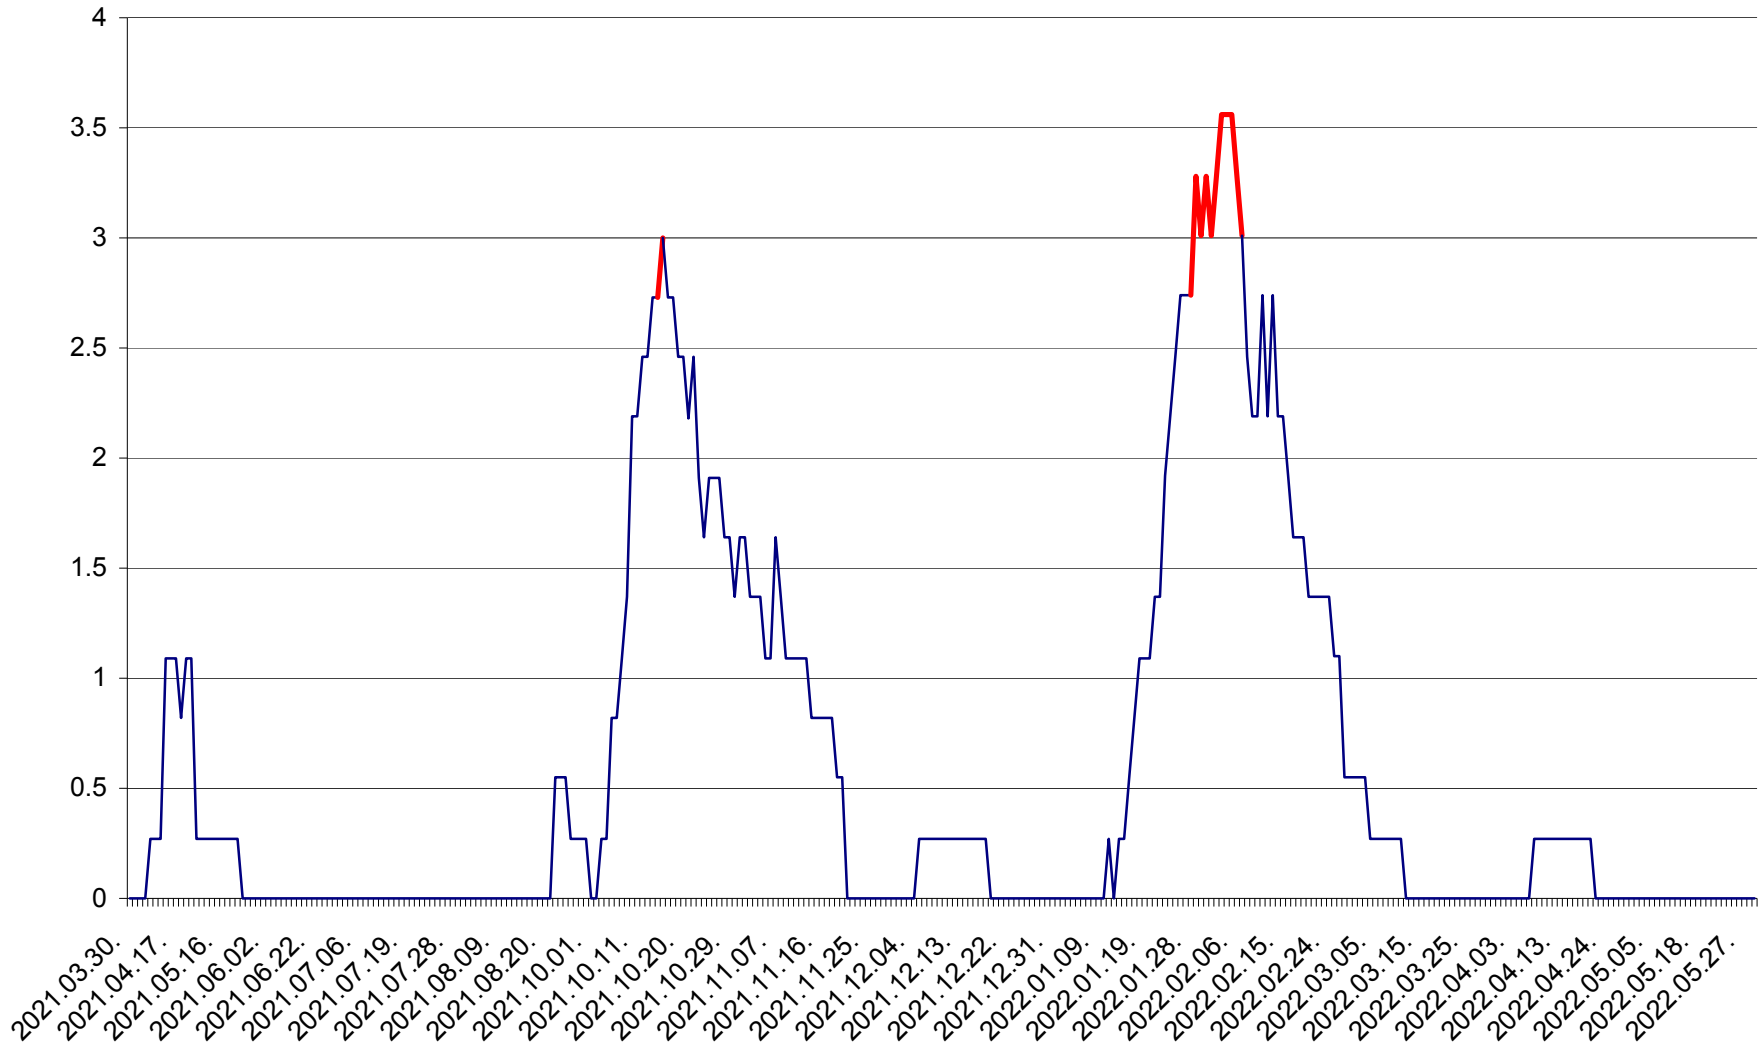

FELICENI - Evolutia incidentei cumulate pe 14 zile la % de locuitori
2021.04.01. - 2022.05.30.

FRUMOASA - Evolutia incidentei cumulate pe 14 zile la ‰ de locuitori
2021.04.01. - 2022.05.30.

GĂLĂUȚAȘ - Evolutia incidentei cumulate pe 14 zile la ‰ de locuitori
2021.04.01. - 2022.05.30.

MUNICIPIUL GHEORGHENI - Evolutia incidentei cumulate pe 14 zile la ‰ de locuitori
2021.04.01. - 2022.05.30.

JOSENI - Evolutia incidentei cumulate pe 14 zile la ‰ de locuitori
2021.04.01. - 2022.05.30.

LĂZAREA - Evolutia incidentei cumulate pe 14 zile la % de locuitori
2021.04.01. - 2022.05.30.

LELICENI - Evolutia incidentei cumulate pe 14 zile la % de locuitori
2021.04.01. - 2022.05.30.

LUETA - Evolutia incidentei cumulate pe 14 zile la ‰ de locuitori
2021.04.01. - 2022.05.30.

LUNCA DE JOS - Evolutia incidentei cumulate pe 14 zile la ‰ de locuitori
2021.04.01. - 2022.05.30.