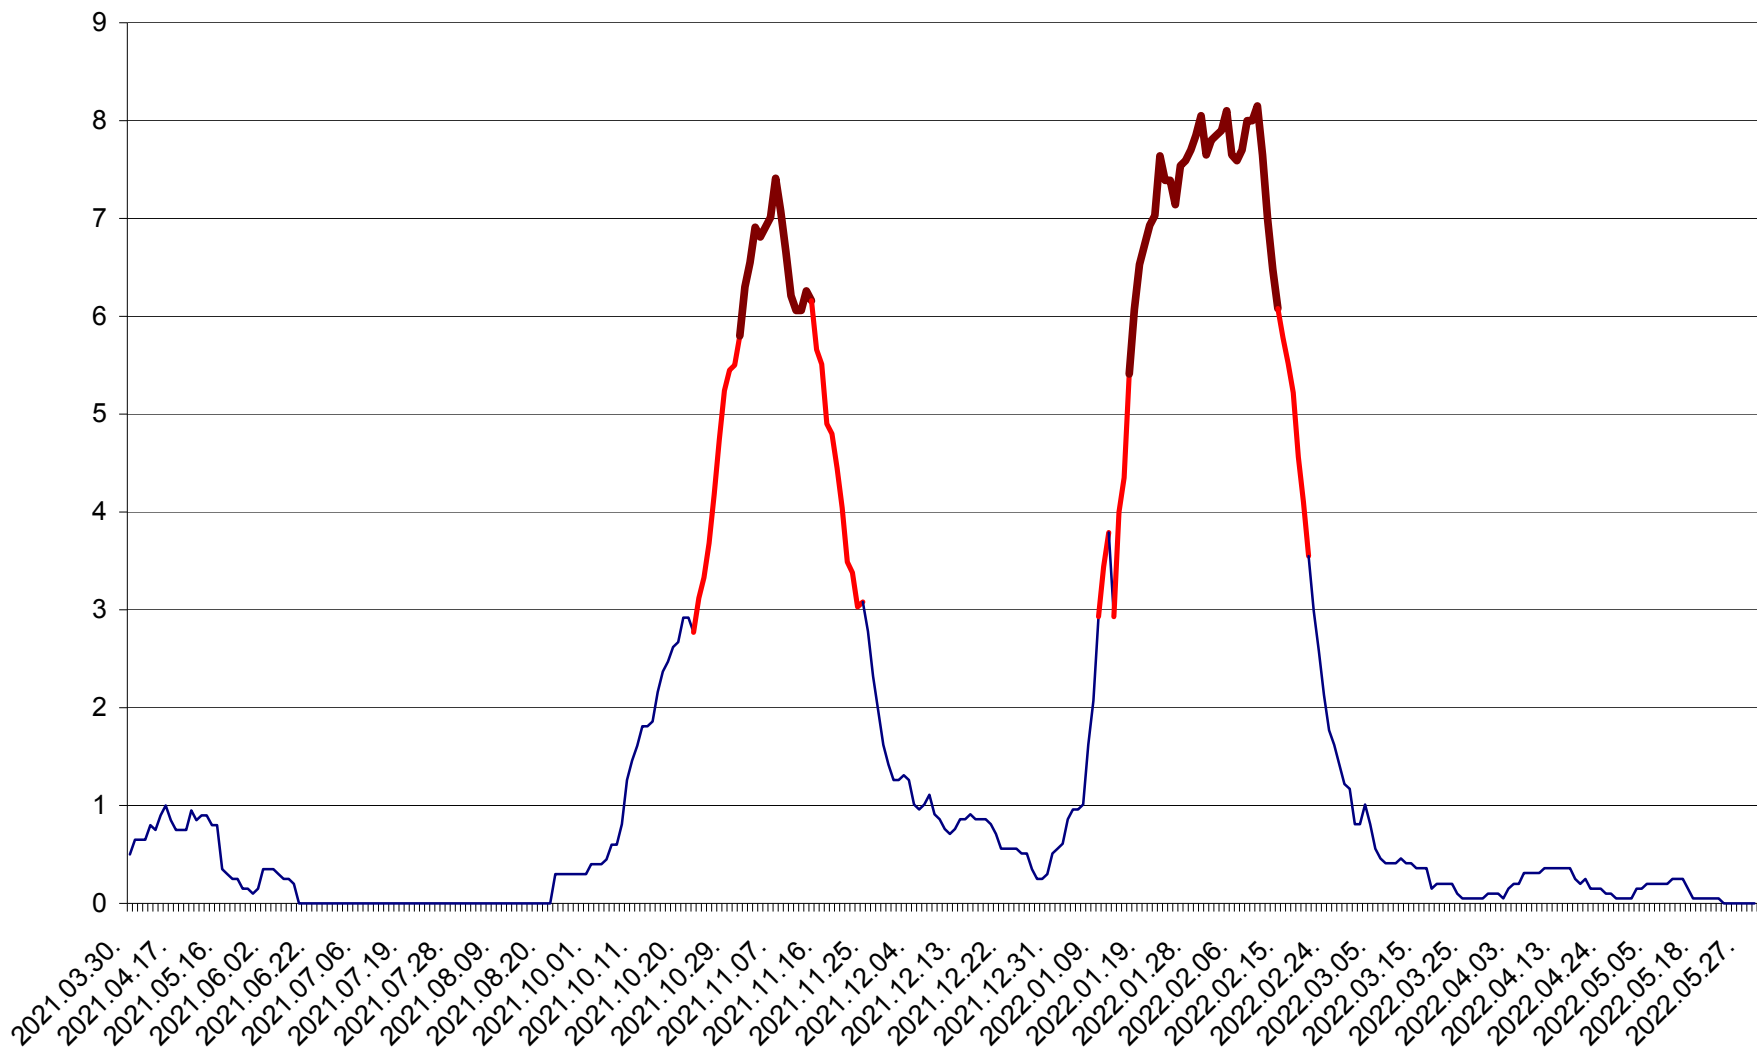

DÂRJIU - Evolutia incidentei cumulate pe 14 zile la ‰ de locuitori
2021.04.01. - 2022.05.30.

DEALU - Evolutia incidentei cumulate pe 14 zile la ‰ de locuitori
2021.04.01. - 2022.05.30.

DITRĂU - Evolutia incidentei cumulate pe 14 zile la ‰ de locuitori
2021.04.01. - 2022.05.30.

FELICENI - Evolutia incidentei cumulate pe 14 zile la % de locuitori
2021.04.01. - 2022.05.30.

FRUMOASA - Evolutia incidentei cumulate pe 14 zile la ‰ de locuitori
2021.04.01. - 2022.05.30.

GĂLĂUȚAȘ - Evolutia incidentei cumulate pe 14 zile la ‰ de locuitori
2021.04.01. - 2022.05.30.

MUNICIPIUL GHEORGHENI - Evolutia incidentei cumulate pe 14 zile la ‰ de locuitori
2021.04.01. - 2022.05.30.

JOSENI - Evolutia incidentei cumulate pe 14 zile la ‰ de locuitori
2021.04.01. - 2022.05.30.

LĂZAREA - Evolutia incidentei cumulate pe 14 zile la % de locuitori
2021.04.01. - 2022.05.30.

LELICENI - Evolutia incidentei cumulate pe 14 zile la % de locuitori
2021.04.01. - 2022.05.30.

LUETA - Evolutia incidentei cumulate pe 14 zile la ‰ de locuitori
2021.04.01. - 2022.05.30.

LUNCA DE JOS - Evolutia incidentei cumulate pe 14 zile la ‰ de locuitori
2021.04.01. - 2022.05.30.