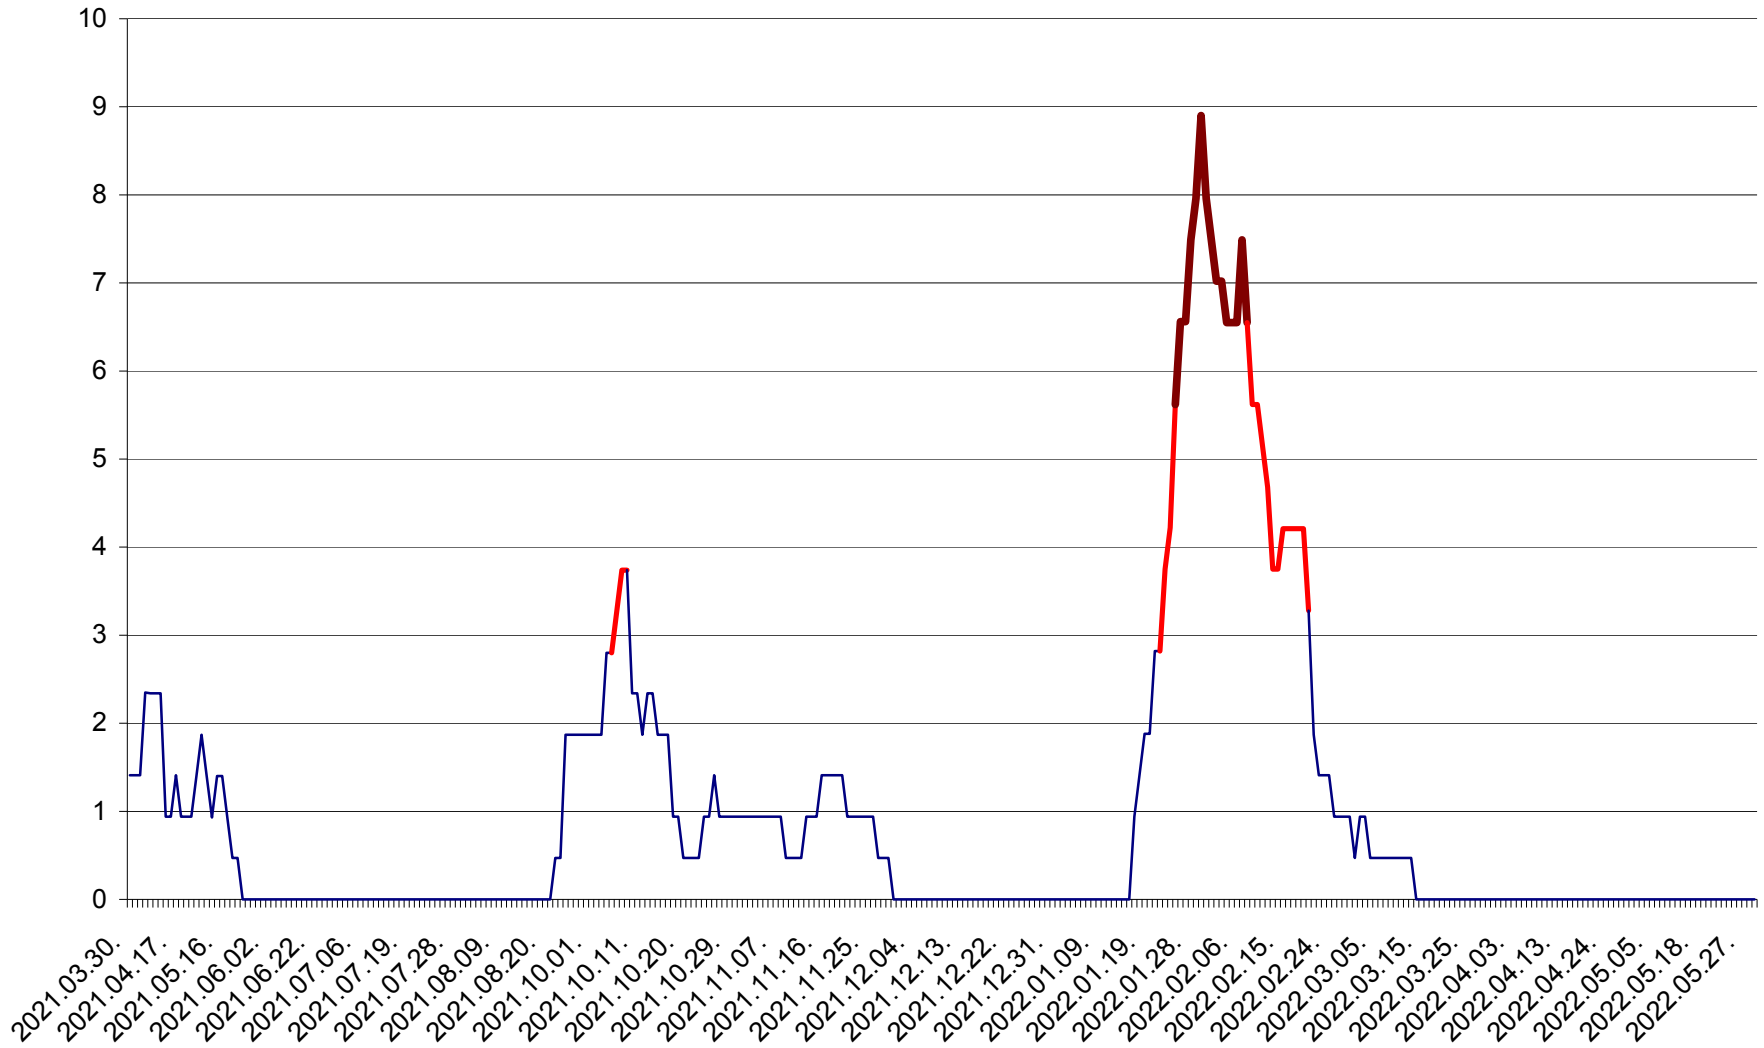

SECUIENI - Evolutia incidentei cumulate pe 14 zile la ‰ de locuitori
2021.04.01. - 2022.05.30.