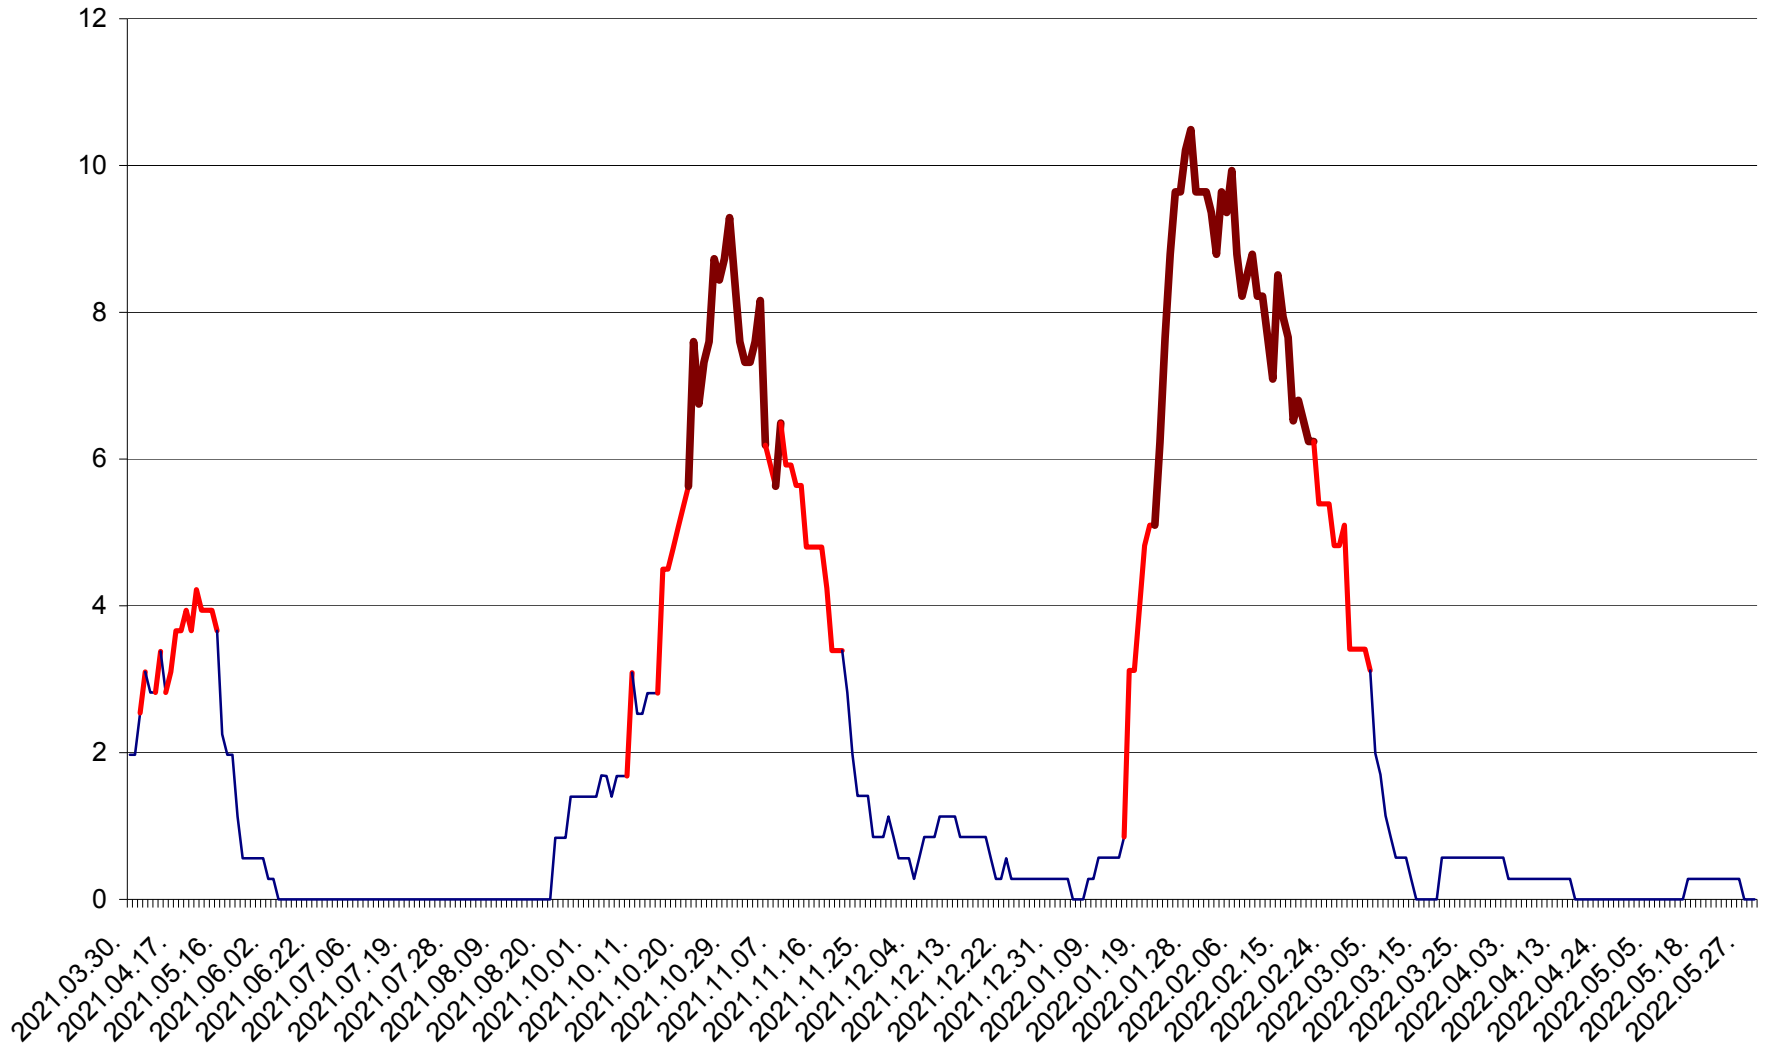

CORBU - Evolutia incidentei cumulate pe 14 zile la ‰ de locuitori
2021.04.01. - 2022.05.30.

CORUND - Evolutia incidentei cumulate pe 14 zile la ‰ de locuitori
2021.04.01. - 2022.05.30.

COZMENI - Evolutia incidentei cumulate pe 14 zile la ‰ de locuitori
2021.04.01. - 2022.05.30.

ORAȘ CRISTURU SECUIESC - Evolutia incidentei cumulate pe 14 zile la ‰ de locuitori
2021.04.01. - 2022.05.30.

DĂNEȘTI - Evolutia incidentei cumulate pe 14 zile la ‰ de locuitori
2021.04.01. - 2022.05.30.

DÂRJIU - Evolutia incidentei cumulate pe 14 zile la ‰ de locuitori
2021.04.01. - 2022.05.30.

DEALU - Evolutia incidentei cumulate pe 14 zile la ‰ de locuitori
2021.04.01. - 2022.05.30.

DITRĂU - Evolutia incidentei cumulate pe 14 zile la ‰ de locuitori
2021.04.01. - 2022.05.30.

FELICENI - Evolutia incidentei cumulate pe 14 zile la % de locuitori
2021.04.01. - 2022.05.30.

FRUMOASA - Evolutia incidentei cumulate pe 14 zile la ‰ de locuitori
2021.04.01. - 2022.05.30.

GĂLĂUȚAȘ - Evolutia incidentei cumulate pe 14 zile la ‰ de locuitori
2021.04.01. - 2022.05.30.