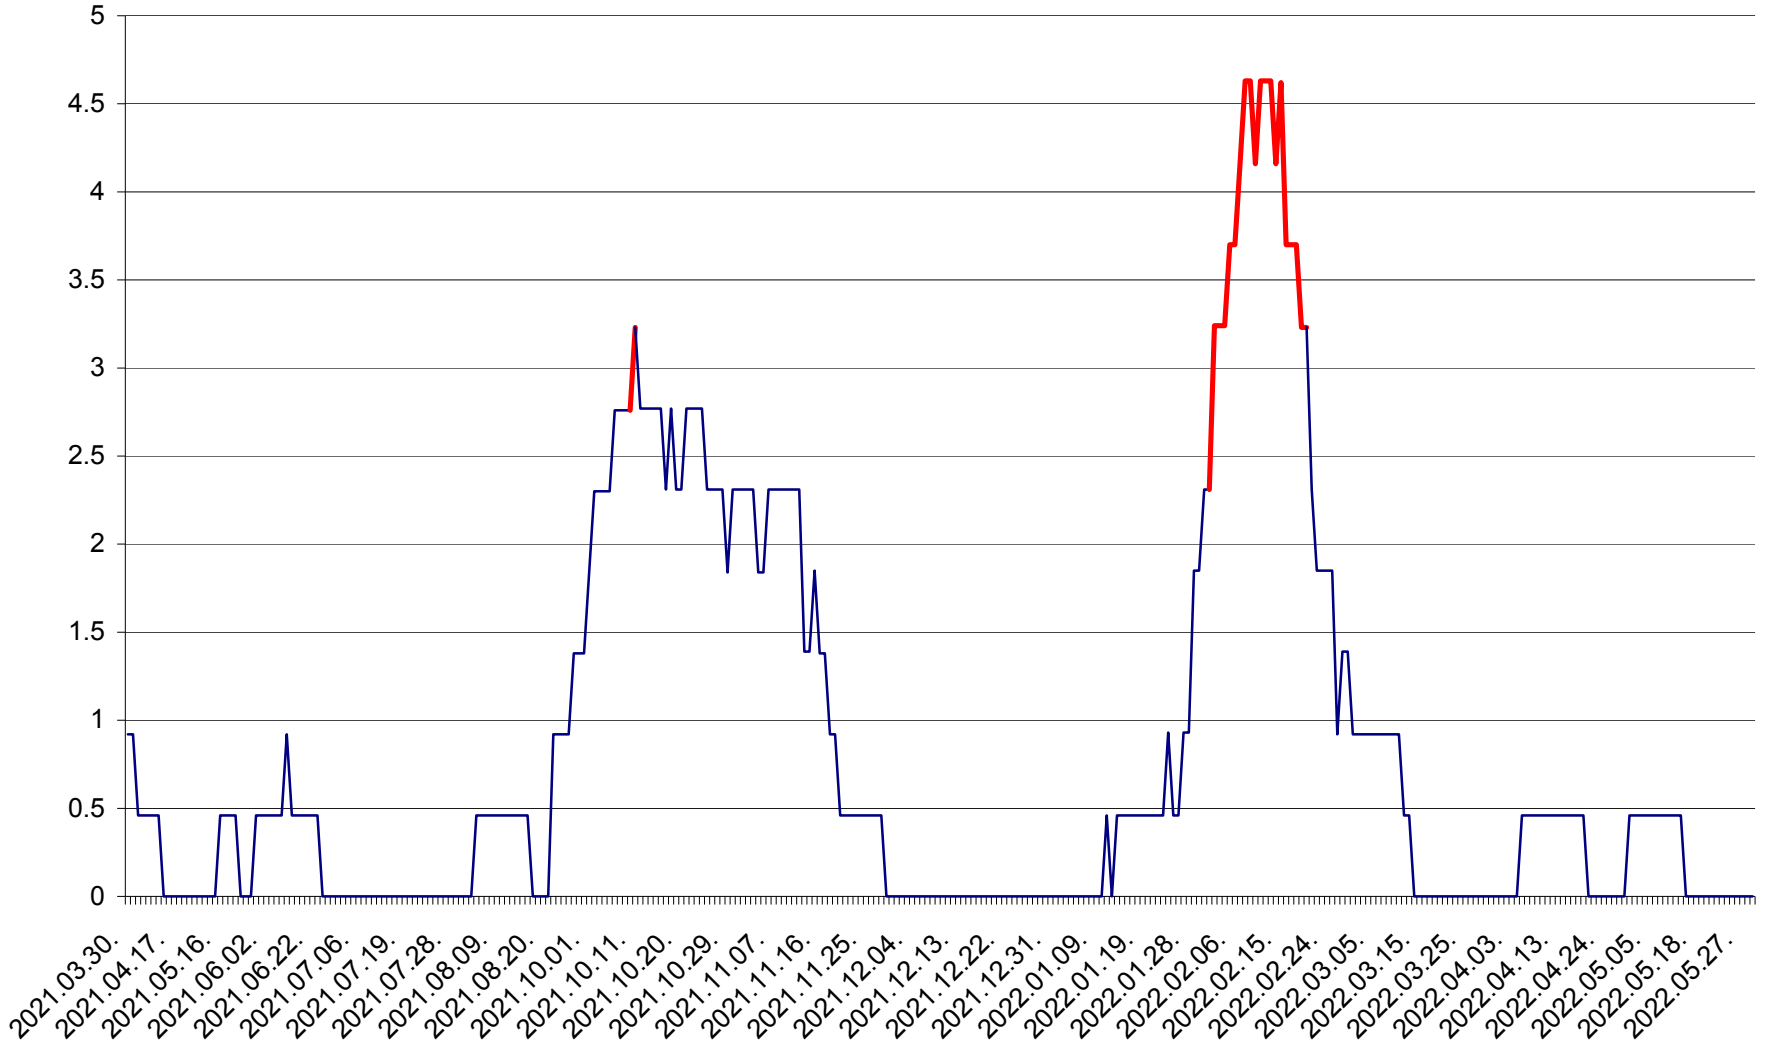

ULIEȘ - Evoluția incidentei cumulate pe 14 zile la ‰ de locuitori
2021.04.01. - 2022.05.30.