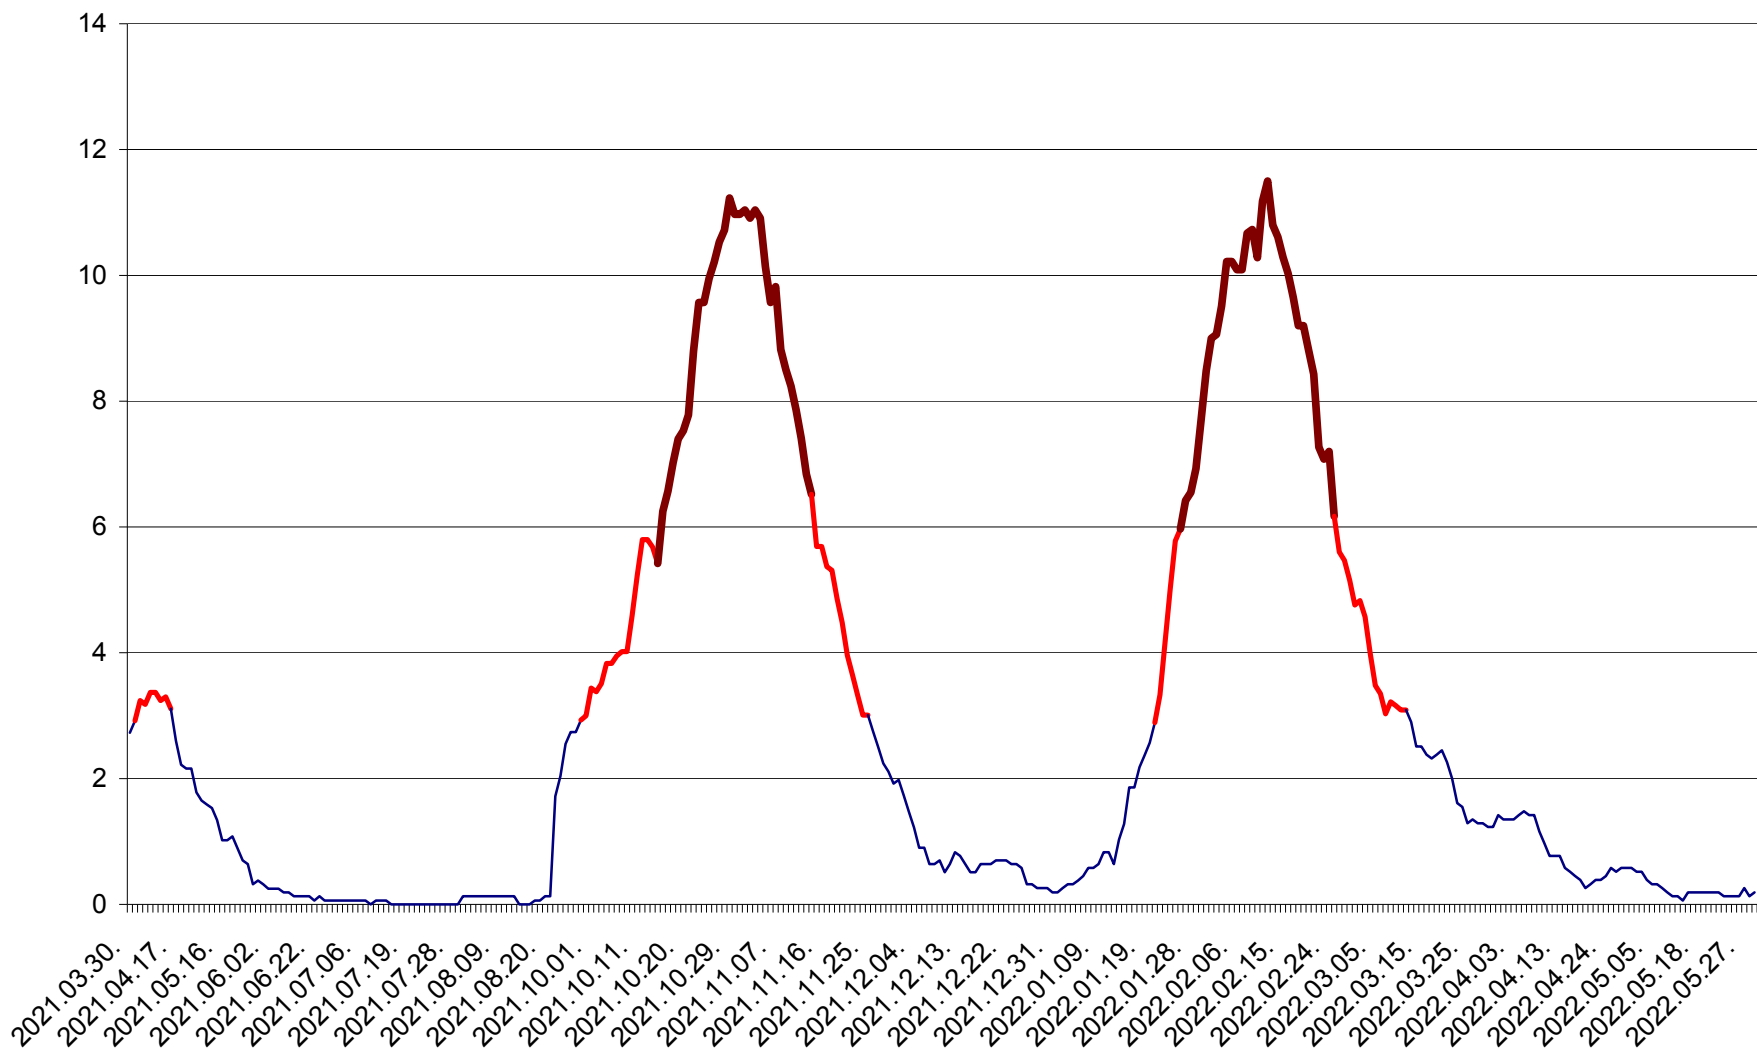

TULGHEȘ - Evolutia incidentei cumulate pe 14 zile la % de locuitori
2021.04.01. - 2022.05.30.