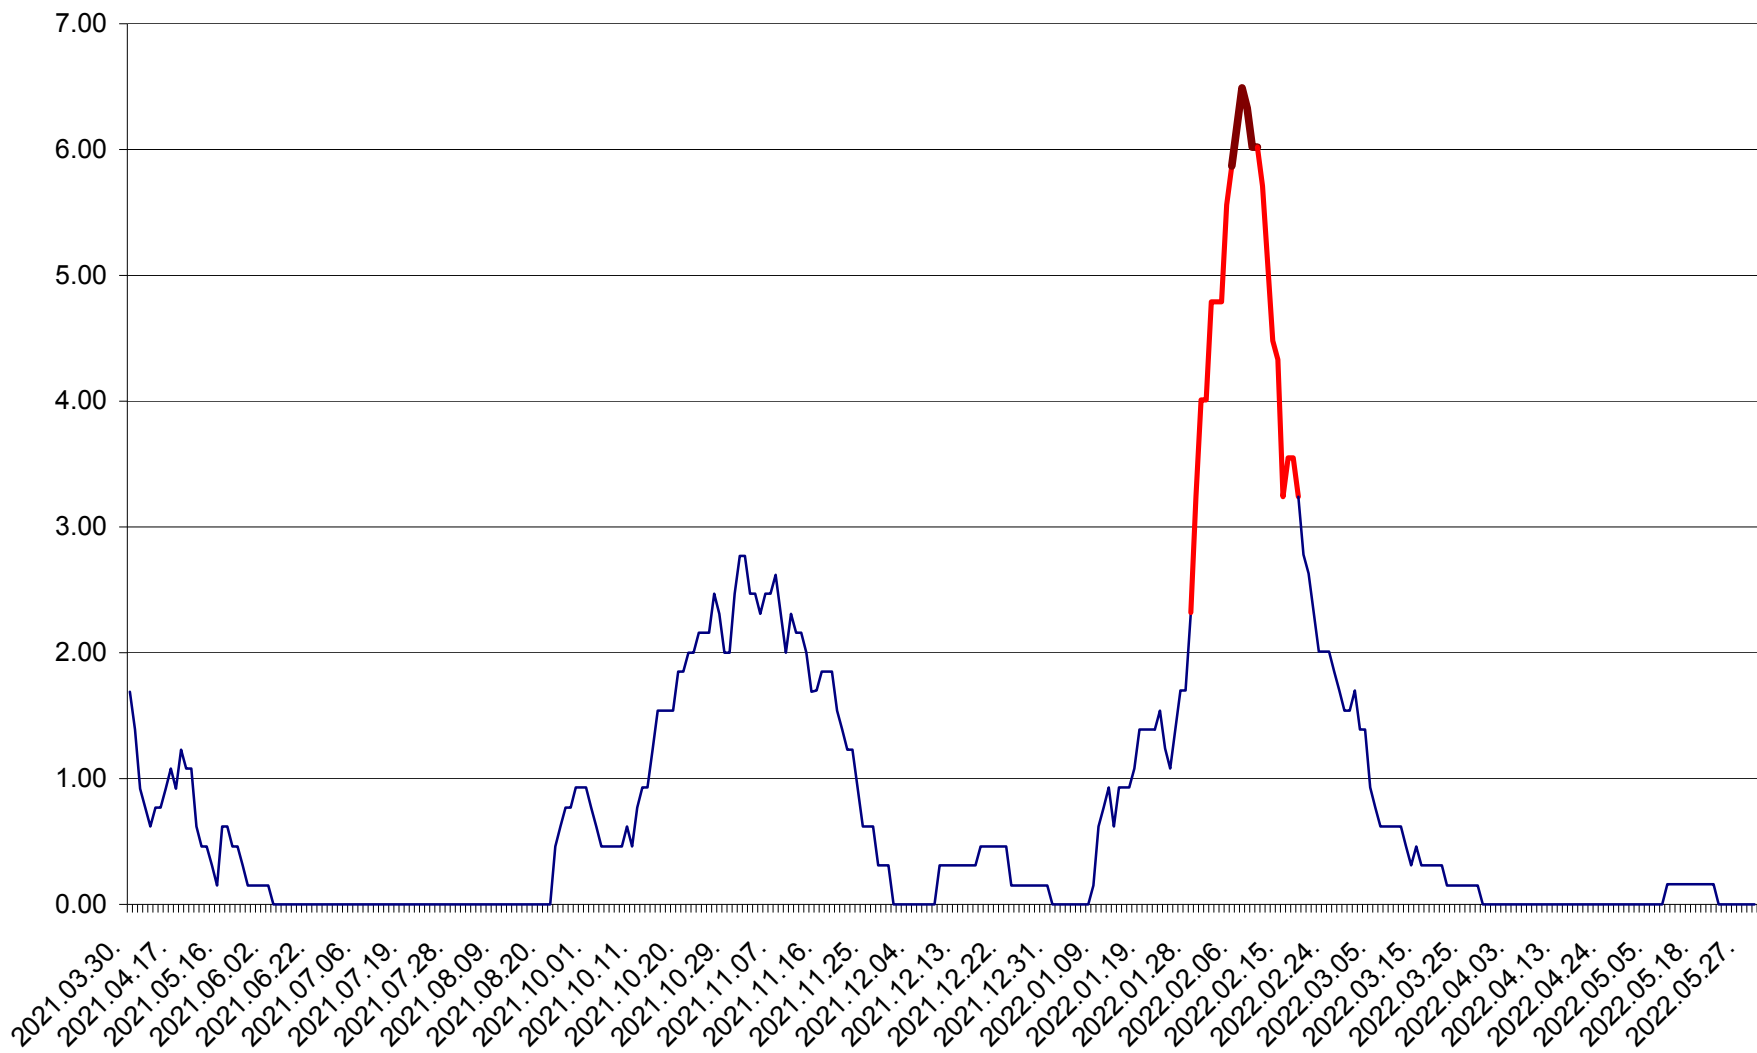

ORAȘ BĂLAN - Evolția incidenței cumulate pe 14 zile la ‰ de locuitori
2021.04.01. - 2022.05.30.

BILBOR - Evolutia incidentei cumulate pe 14 zile la ‰ de locuitori
2021.04.01. - 2022.05.30.

ORAȘ BORSEC - Evolutia incidentei cumulate pe 14 zile la ‰ de locuitori
2021.04.01. - 2022.05.30.

BRĂDEȘTI - Evolutia incidentei cumulate pe 14 zile la ‰ de locuitori
2021.04.01. - 2022.05.30.

CĂPÂLNIȚA - Evoluția incidenței cumulate pe 14 zile la ‰ de locuitori
2021.04.01. - 2022.05.30.

CÂRȚA - Evolutia incidentei cumulate pe 14 zile la ‰ de locuitori
2021.04.01. - 2022.05.30.

CICEU - Evolutia incidentei cumulate pe 14 zile la ‰ de locuitori
2021.04.01. - 2022.05.30.

CIUCSÂNGEORGIU - Evolutia incidentei cumulate pe 14 zile la ‰ de locuitori
2021.04.01. - 2022.05.30.

CIUMANI - Evolutia incidentei cumulate pe 14 zile la ‰ de locuitori
2021.04.01. - 2022.05.30.

CORBU - Evolutia incidentei cumulate pe 14 zile la ‰ de locuitori
2021.04.01. - 2022.05.30.

CORUND - Evolutia incidentei cumulate pe 14 zile la ‰ de locuitori
2021.04.01. - 2022.05.30.

COZMENI - Evolutia incidentei cumulate pe 14 zile la ‰ de locuitori
2021.04.01. - 2022.05.30.