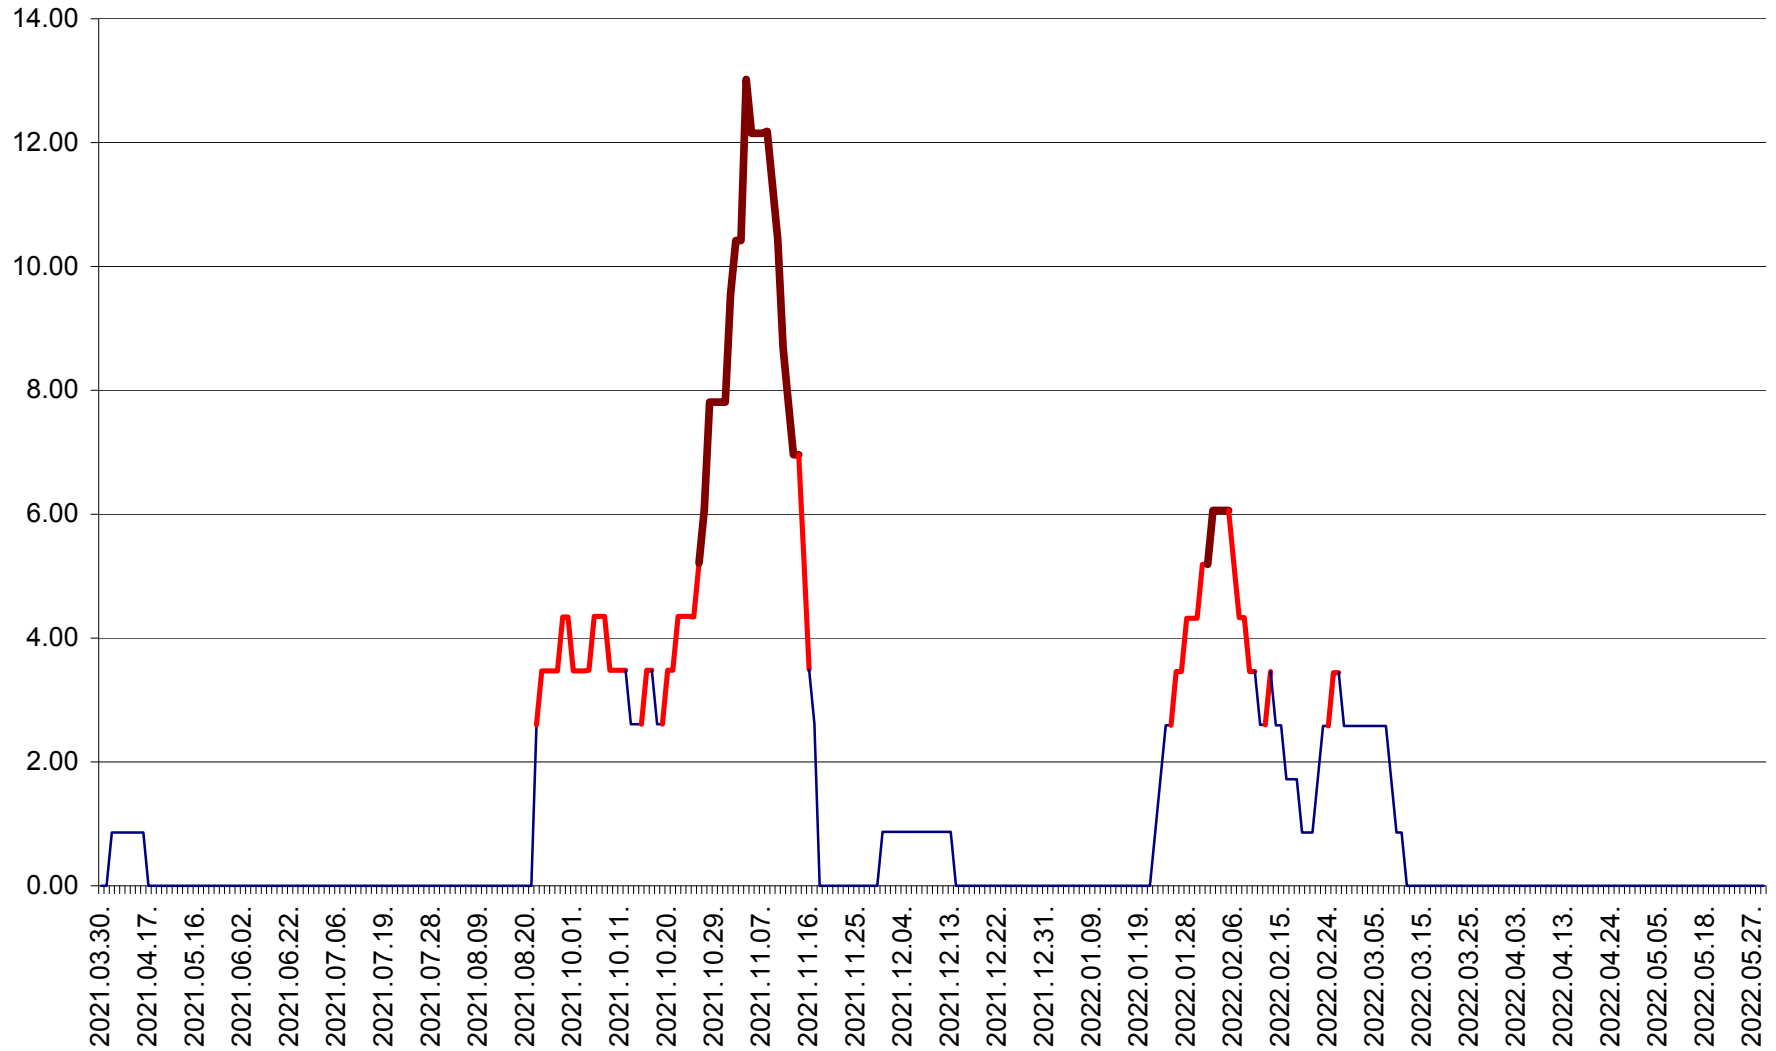

VĂRȘAG - Evolutia incidentei cumulate pe 14 zile la ‰ de locuitori
2021.04.01. - 2022.05.30.

ULIEȘ - Evoluția incidentei cumulate pe 14 zile la ‰ de locuitori
2021.04.01. - 2022.05.30.