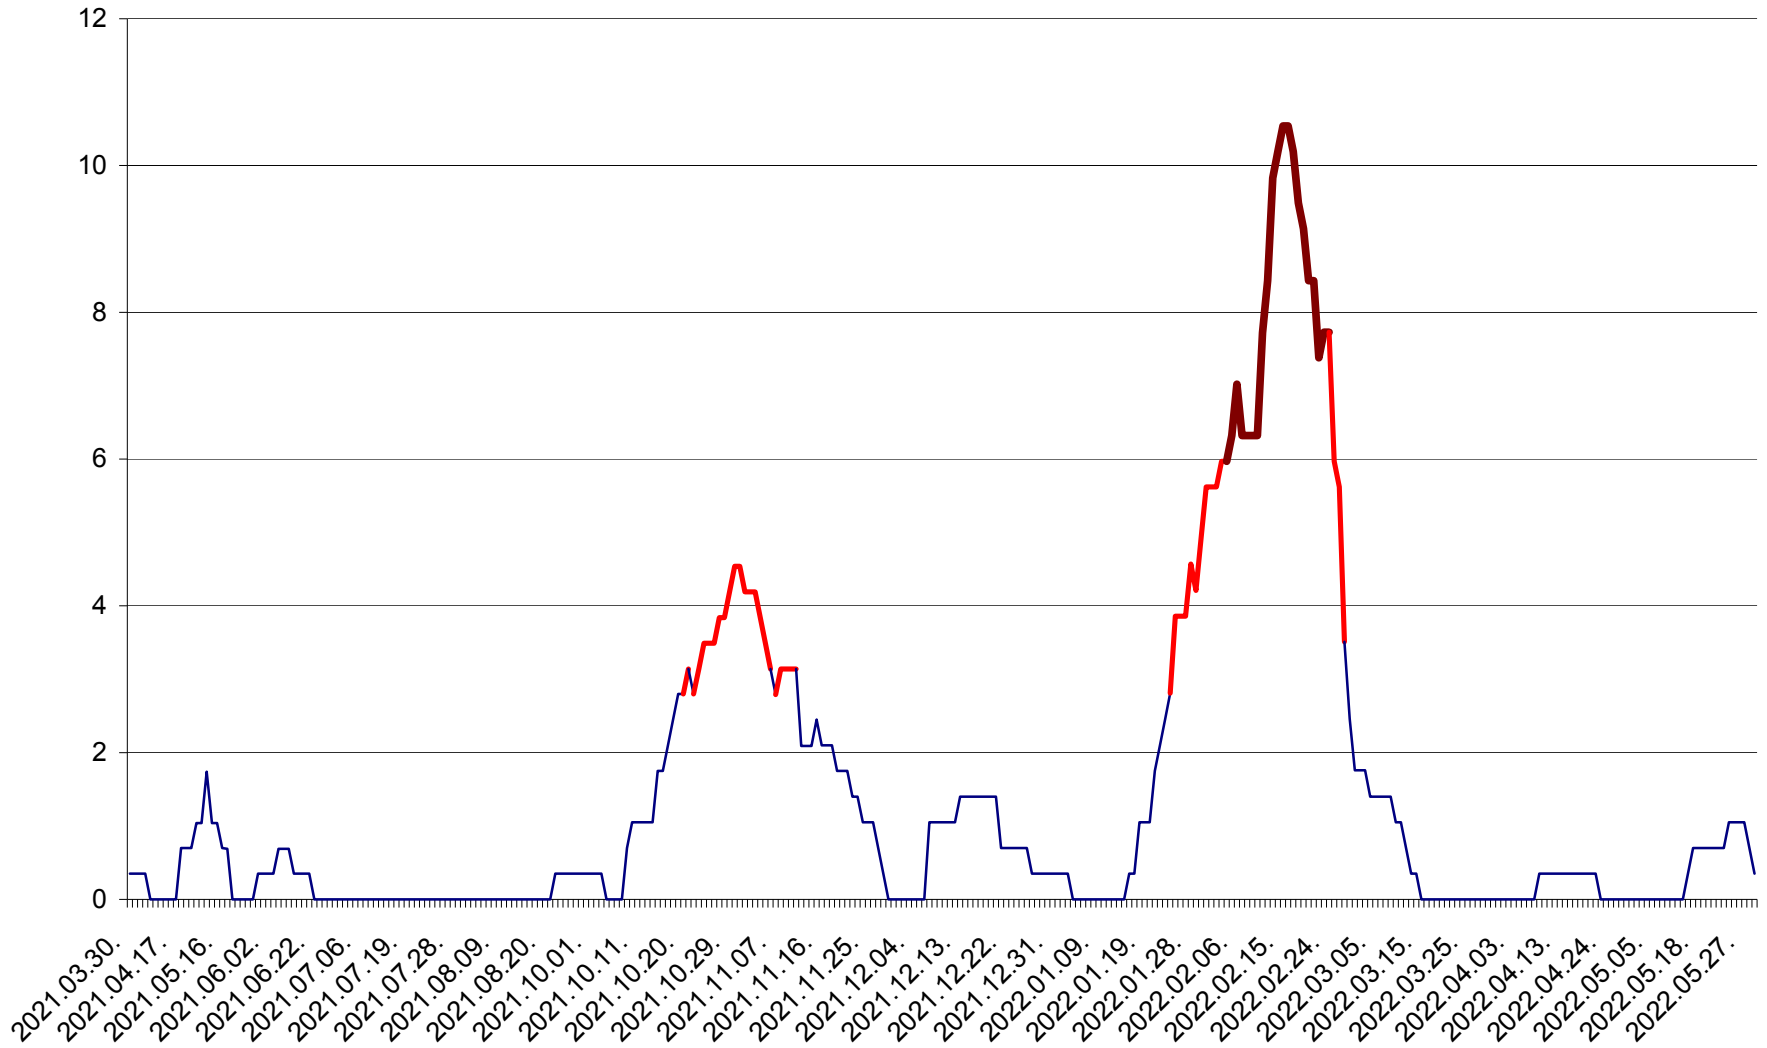

SICULENI - Evolutia incidentei cumulate pe 14 zile la ‰ de locuitori
2021.04.01. - 2022.05.30.