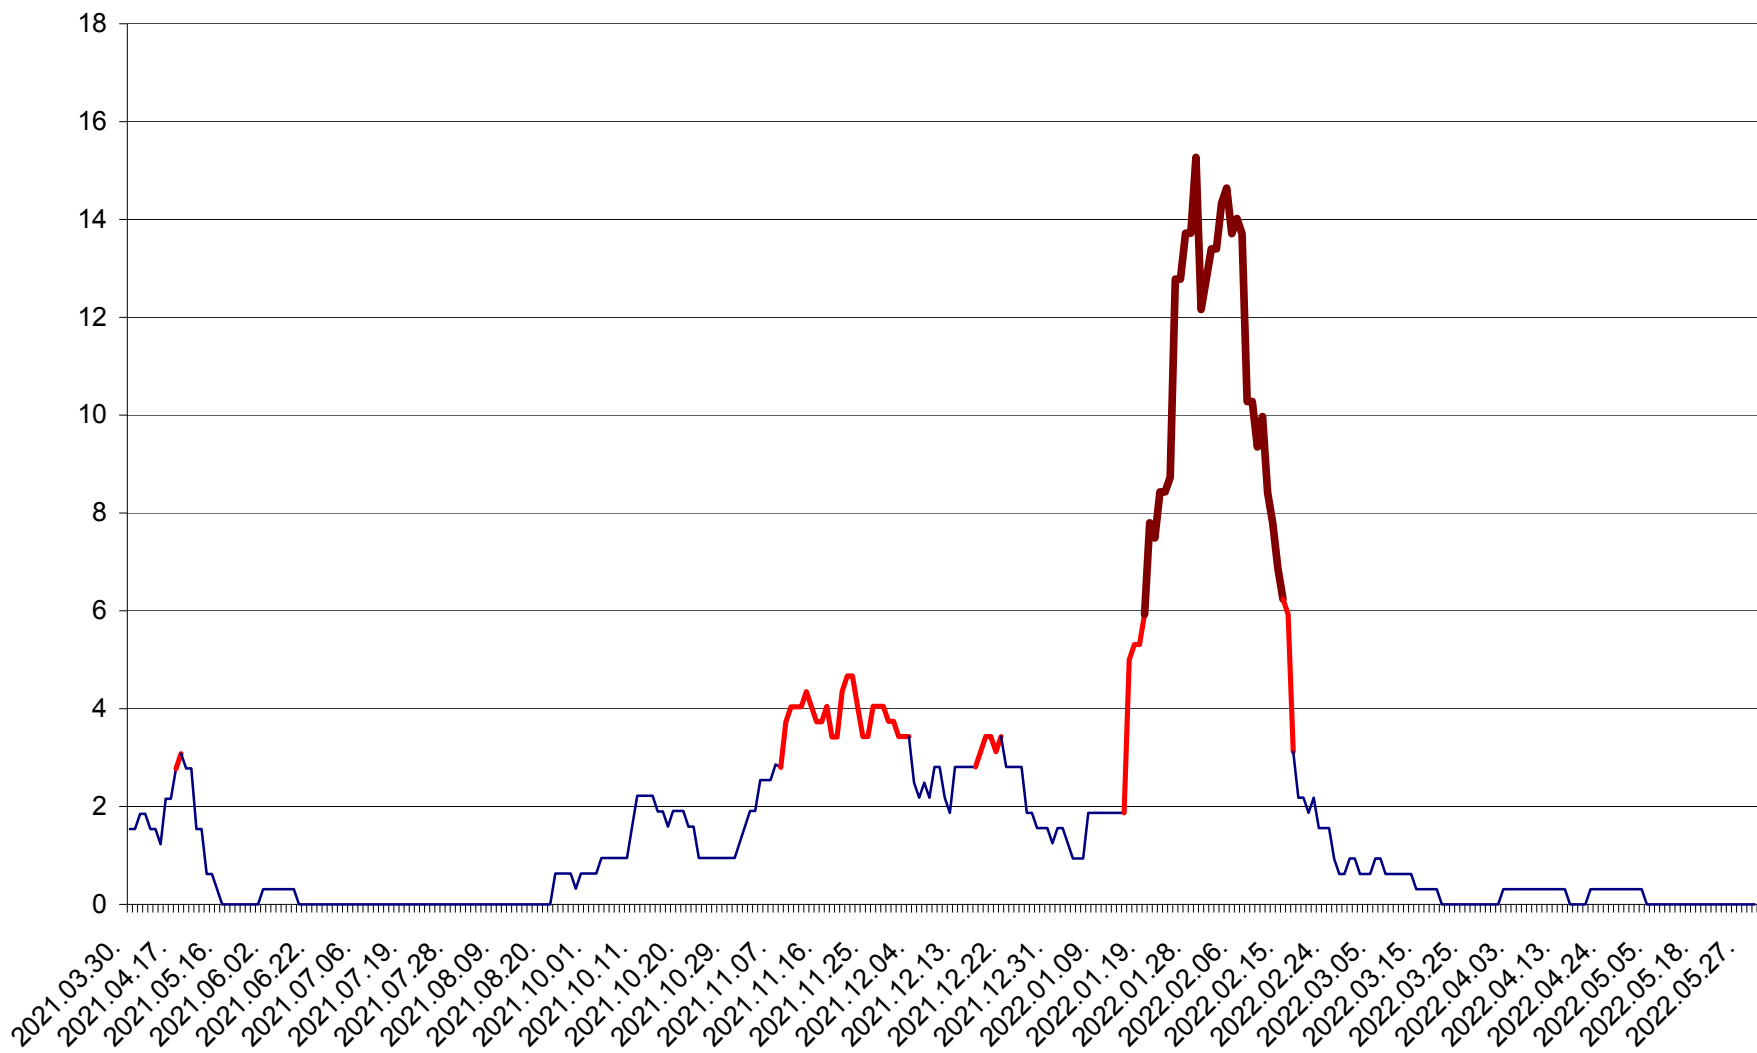

TUȘNAD - Evolutia incidentei cumulate pe 14 zile la ‰ de locuitori
2021.04.01. - 2022.05.30.