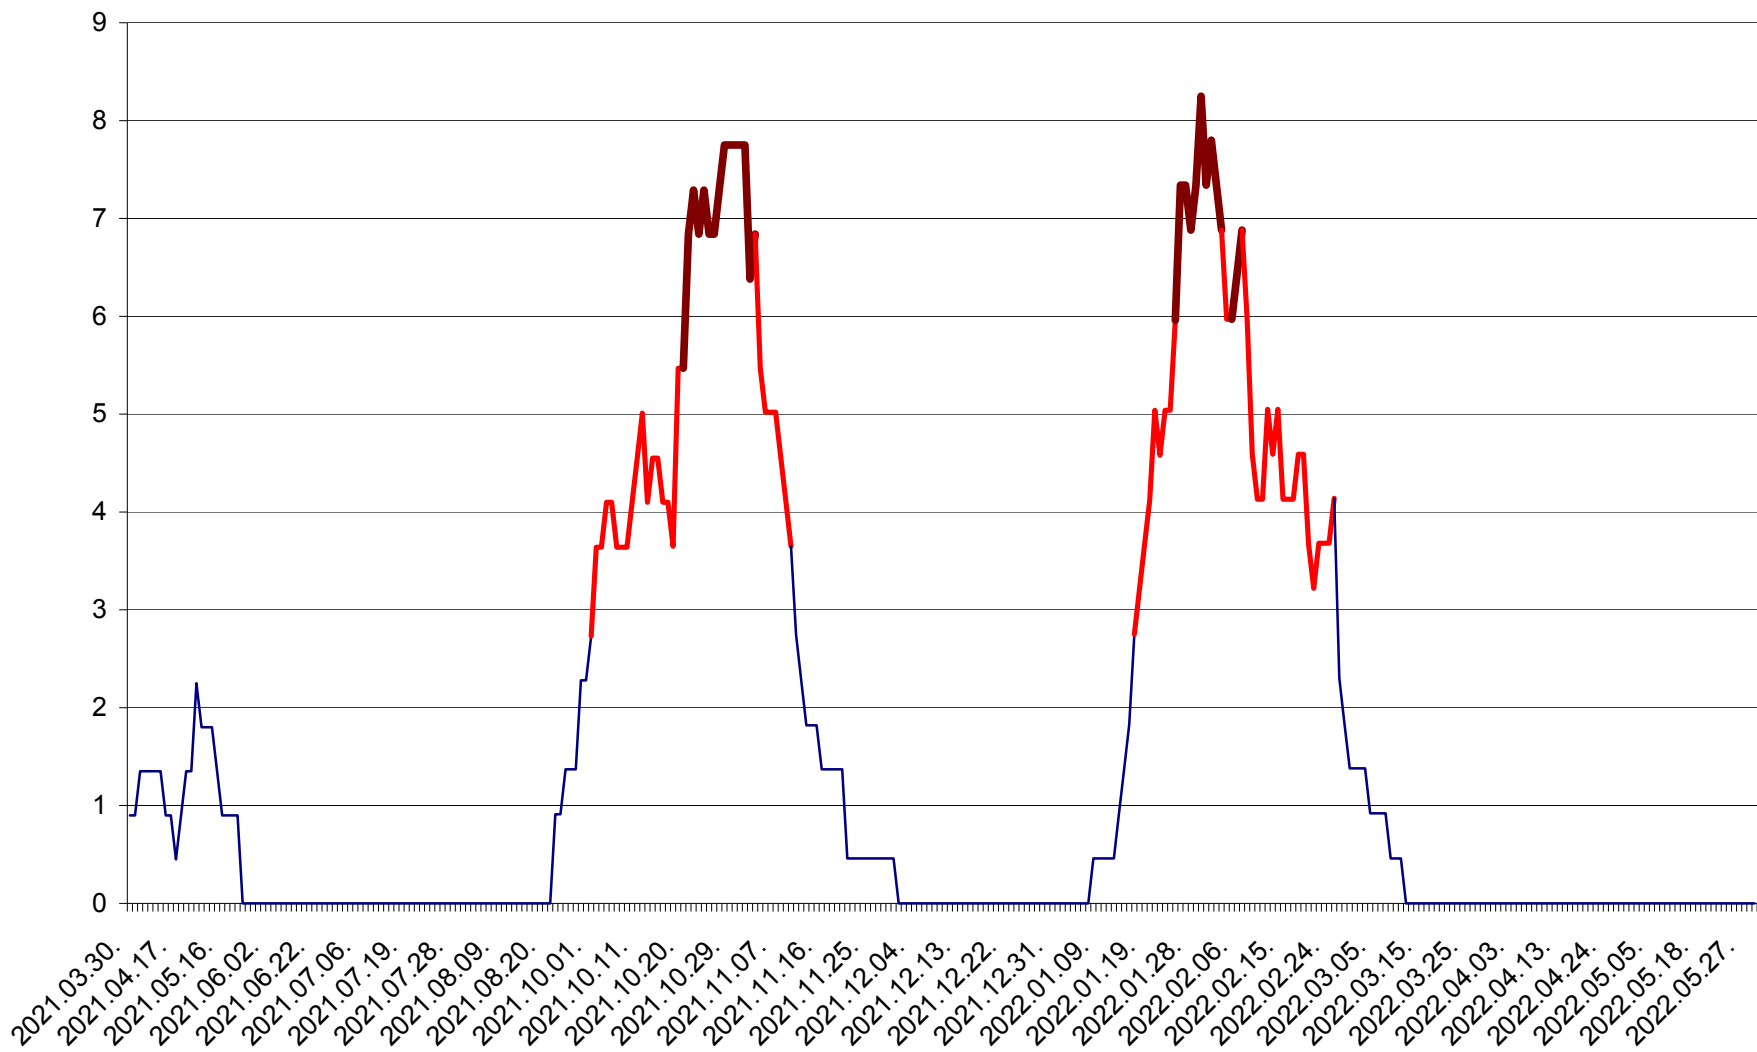

RACU - Evolutia incidentei cumulate pe 14 zile la ‰ de locuitori
2021.04.01. - 2022.05.30.

REMETEA - Evolutia incidentei cumulate pe 14 zile la ‰ de locuitori
2021.04.01. - 2022.05.30.

SĂCEL - Evolutia incidentei cumulate pe 14 zile la ‰ de locuitori
2021.04.01. - 2022.05.30.

SÂNCRĂIENI - Evolutia incidentei cumulate pe 14 zile la ‰ de locuitori
2021.04.01. - 2022.05.30.

SÂNDOMINIC - Evolutia incidentei cumulate pe 14 zile la ‰ de locuitori
2021.04.01. - 2022.05.30.

SÂNMARTIN - Evolutia incidentei cumulate pe 14 zile la ‰ de locuitori
2021.04.01. - 2022.05.30.

SÂNSIMION - Evolutia incidentei cumulate pe 14 zile la ‰ de locuitori
2021.04.01. - 2022.05.30.

SÂNTIMBRU - Evolutia incidentei cumulate pe 14 zile la ‰ de locuitori
2021.04.01. - 2022.05.30.

SĂRMAȘ - Evolutia incidentei cumulate pe 14 zile la ‰ de locuitori
2021.04.01. - 2022.05.30.