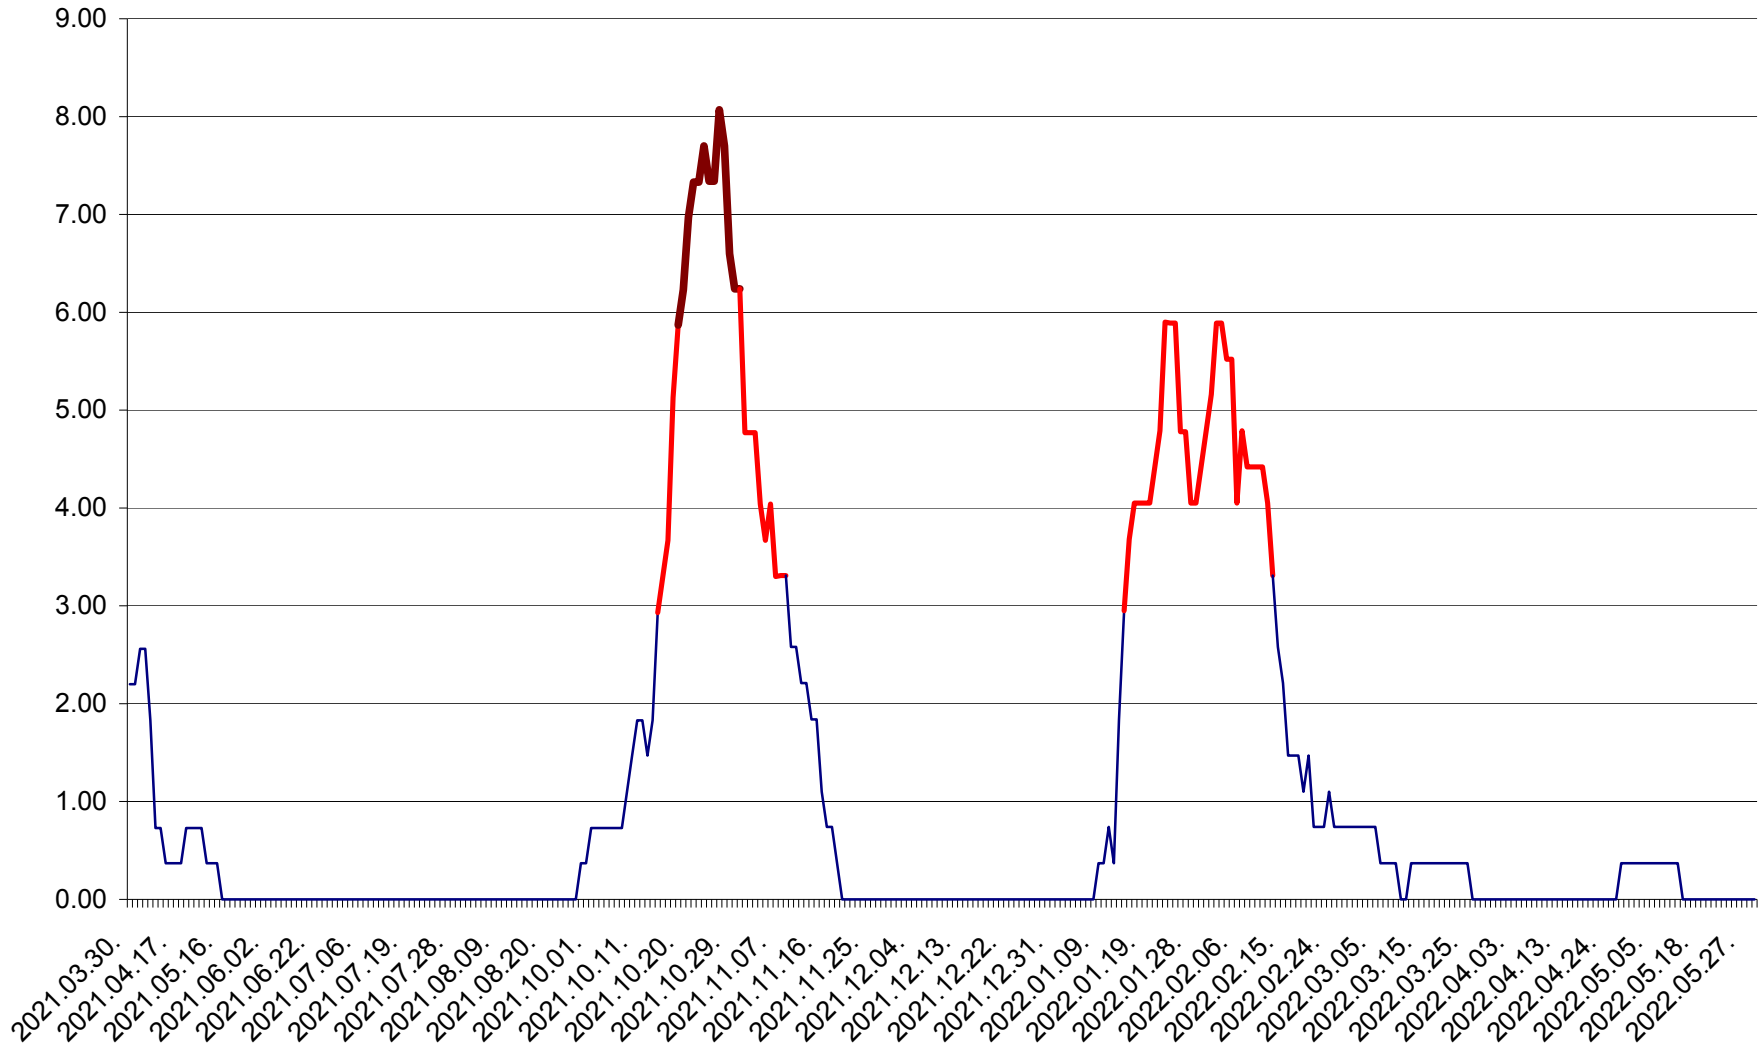

ATID - Evolutia incidentei cumulate pe 14 zile la % de locuitori
2021.04.01. - 2022.05.30.

AVRĂMEȘTI - Evolutia incidentei cumulate pe 14 zile la ‰ de locuitori
2021.04.01. - 2022.05.30.

ORAȘ BĂILE TUȘNAD - Evoluția incidenței cumulate pe 14 zile la ‰ de locuitori
2021.04.01. - 2022.05.30.

ORAȘ BĂLAN - Evolția incidenței cumulate pe 14 zile la ‰ de locuitori
2021.04.01. - 2022.05.30.

BILBOR - Evolutia incidentei cumulate pe 14 zile la ‰ de locuitori
2021.04.01. - 2022.05.30.

ORAȘ BORSEC - Evolutia incidentei cumulate pe 14 zile la ‰ de locuitori
2021.04.01. - 2022.05.30.

BRĂDEȘTI - Evolutia incidentei cumulate pe 14 zile la ‰ de locuitori
2021.04.01. - 2022.05.30.

CĂPÂLNIȚA - Evoluția incidenței cumulate pe 14 zile la ‰ de locuitori
2021.04.01. - 2022.05.30.

CÂRȚA - Evolutia incidentei cumulate pe 14 zile la ‰ de locuitori
2021.04.01. - 2022.05.30.

CICEU - Evolutia incidentei cumulate pe 14 zile la ‰ de locuitori
2021.04.01. - 2022.05.30.

CIUCSÂNGEORGIU - Evolutia incidentei cumulate pe 14 zile la ‰ de locuitori
2021.04.01. - 2022.05.30.

CIUMANI - Evolutia incidentei cumulate pe 14 zile la ‰ de locuitori
2021.04.01. - 2022.05.30.