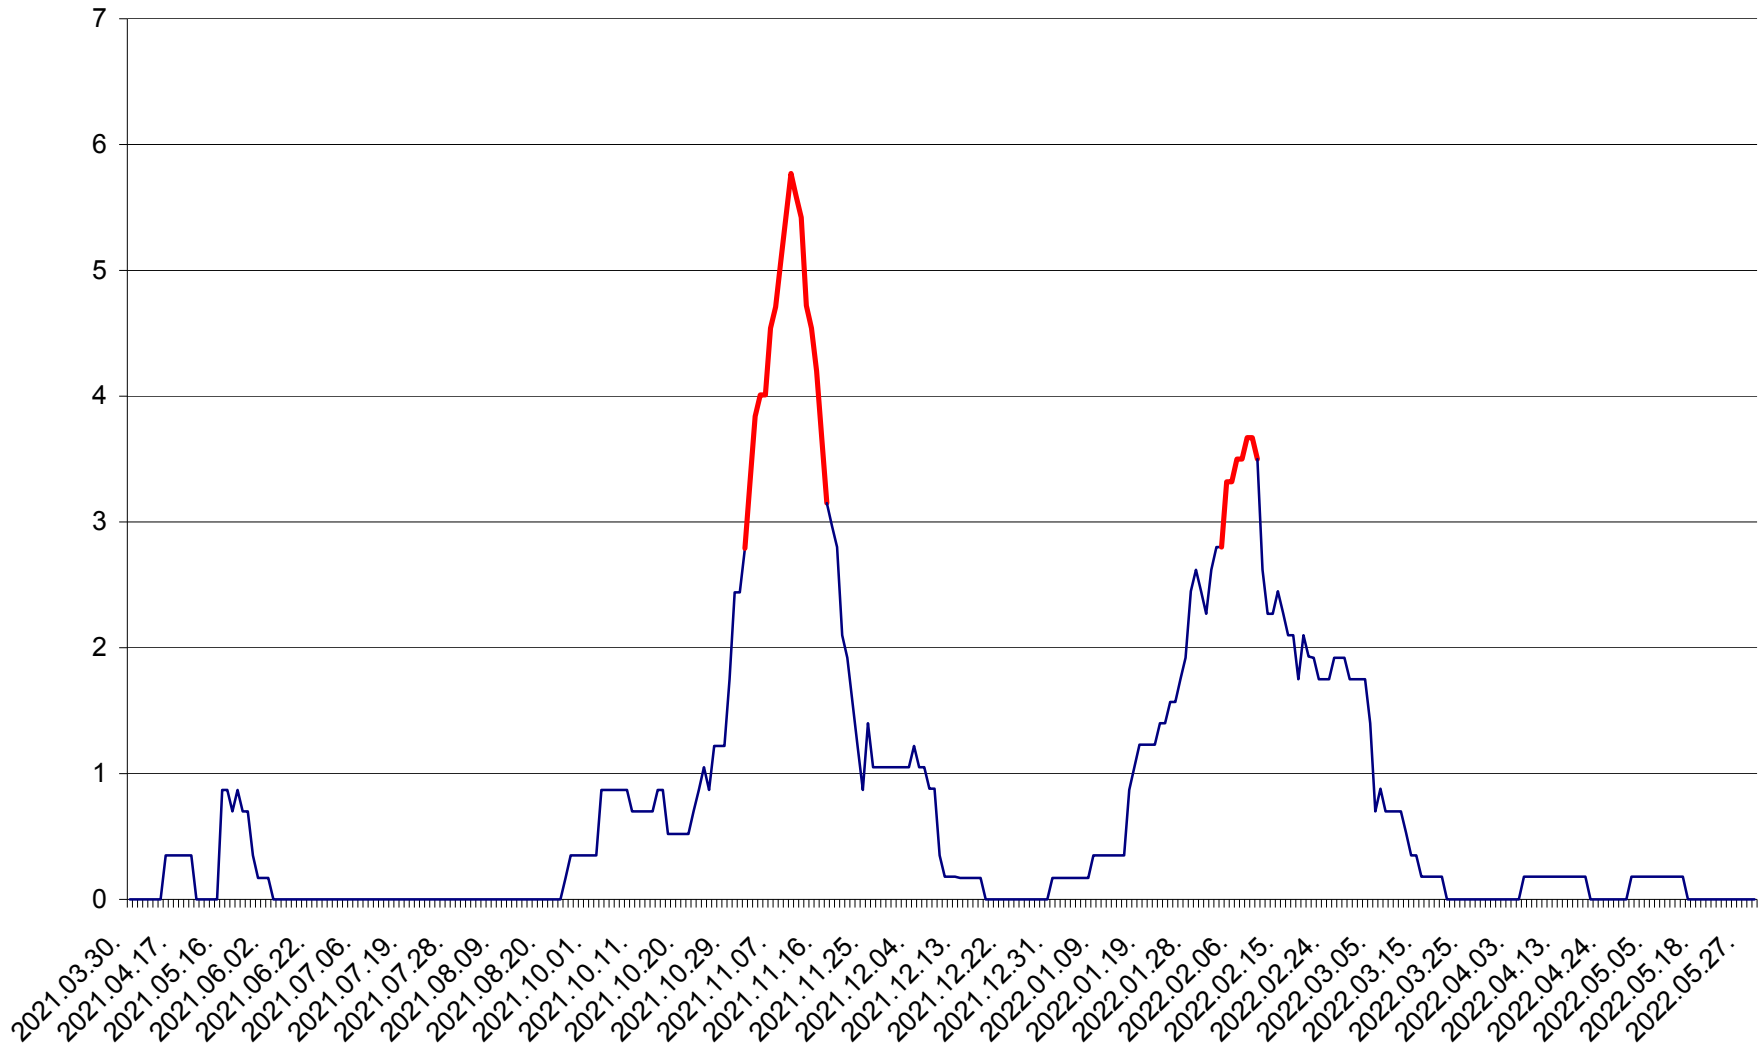

BRĂDEȘTI - Evolutia incidentei cumulate pe 14 zile la ‰ de locuitori
2021.04.01. - 2022.05.30.

CĂPÂLNIȚA - Evoluția incidenței cumulate pe 14 zile la ‰ de locuitori
2021.04.01. - 2022.05.30.

CÂRȚA - Evolutia incidentei cumulate pe 14 zile la ‰ de locuitori
2021.04.01. - 2022.05.30.

CORBU - Evolutia incidentei cumulate pe 14 zile la ‰ de locuitori
2021.04.01. - 2022.05.30.

CORUND - Evolutia incidentei cumulate pe 14 zile la ‰ de locuitori
2021.04.01. - 2022.05.30.

COZMENI - Evolutia incidentei cumulate pe 14 zile la ‰ de locuitori
2021.04.01. - 2022.05.30.

ORAȘ CRISTURU SECUIESC - Evolutia incidentei cumulate pe 14 zile la ‰ de locuitori
2021.04.01. - 2022.05.30.

DĂNEȘTI - Evolutia incidentei cumulate pe 14 zile la ‰ de locuitori
2021.04.01. - 2022.05.30.

DÂRJIU - Evolutia incidentei cumulate pe 14 zile la ‰ de locuitori
2021.04.01. - 2022.05.30.

DEALU - Evolutia incidentei cumulate pe 14 zile la ‰ de locuitori
2021.04.01. - 2022.05.30.

DITRĂU - Evolutia incidentei cumulate pe 14 zile la ‰ de locuitori
2021.04.01. - 2022.05.30.