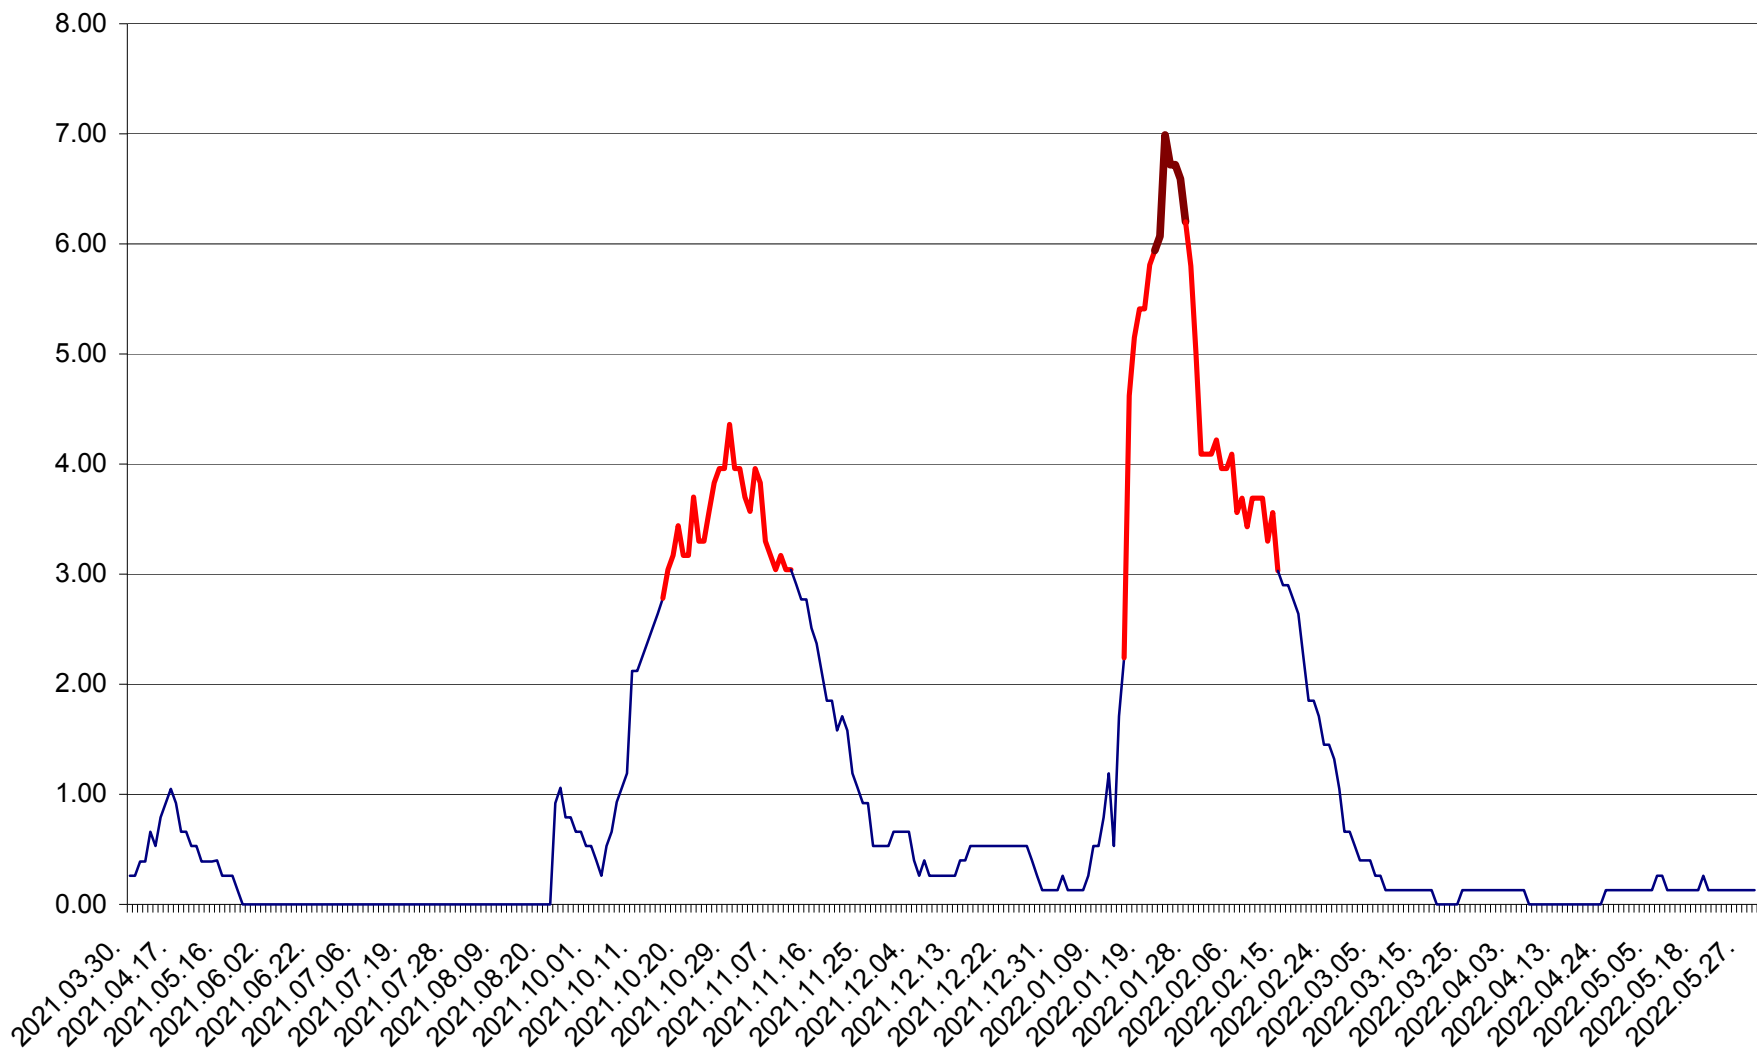

TUȘNAD - Evolutia incidentei cumulate pe 14 zile la ‰ de locuitori
2021.04.01. - 2022.05.30.

ULIEȘ - Evoluția incidentei cumulate pe 14 zile la ‰ de locuitori
2021.04.01. - 2022.05.30.

VĂRȘAG - Evolutia incidentei cumulate pe 14 zile la ‰ de locuitori
2021.04.01. - 2022.05.30.

ORAȘ VLĂHIȚA - Evolutia incidentei cumulate pe 14 zile la ‰ de locuitori
2021.04.01. - 2022.05.30.

VOȘLĂBENI - Evolutia incidentei cumulate pe 14 zile la ‰ de locuitori
2021.04.01. - 2022.05.30.

ZETEA - Evolutia incidentei cumulate pe 14 zile la ‰ de locuitori
2021.04.01. - 2022.05.30.