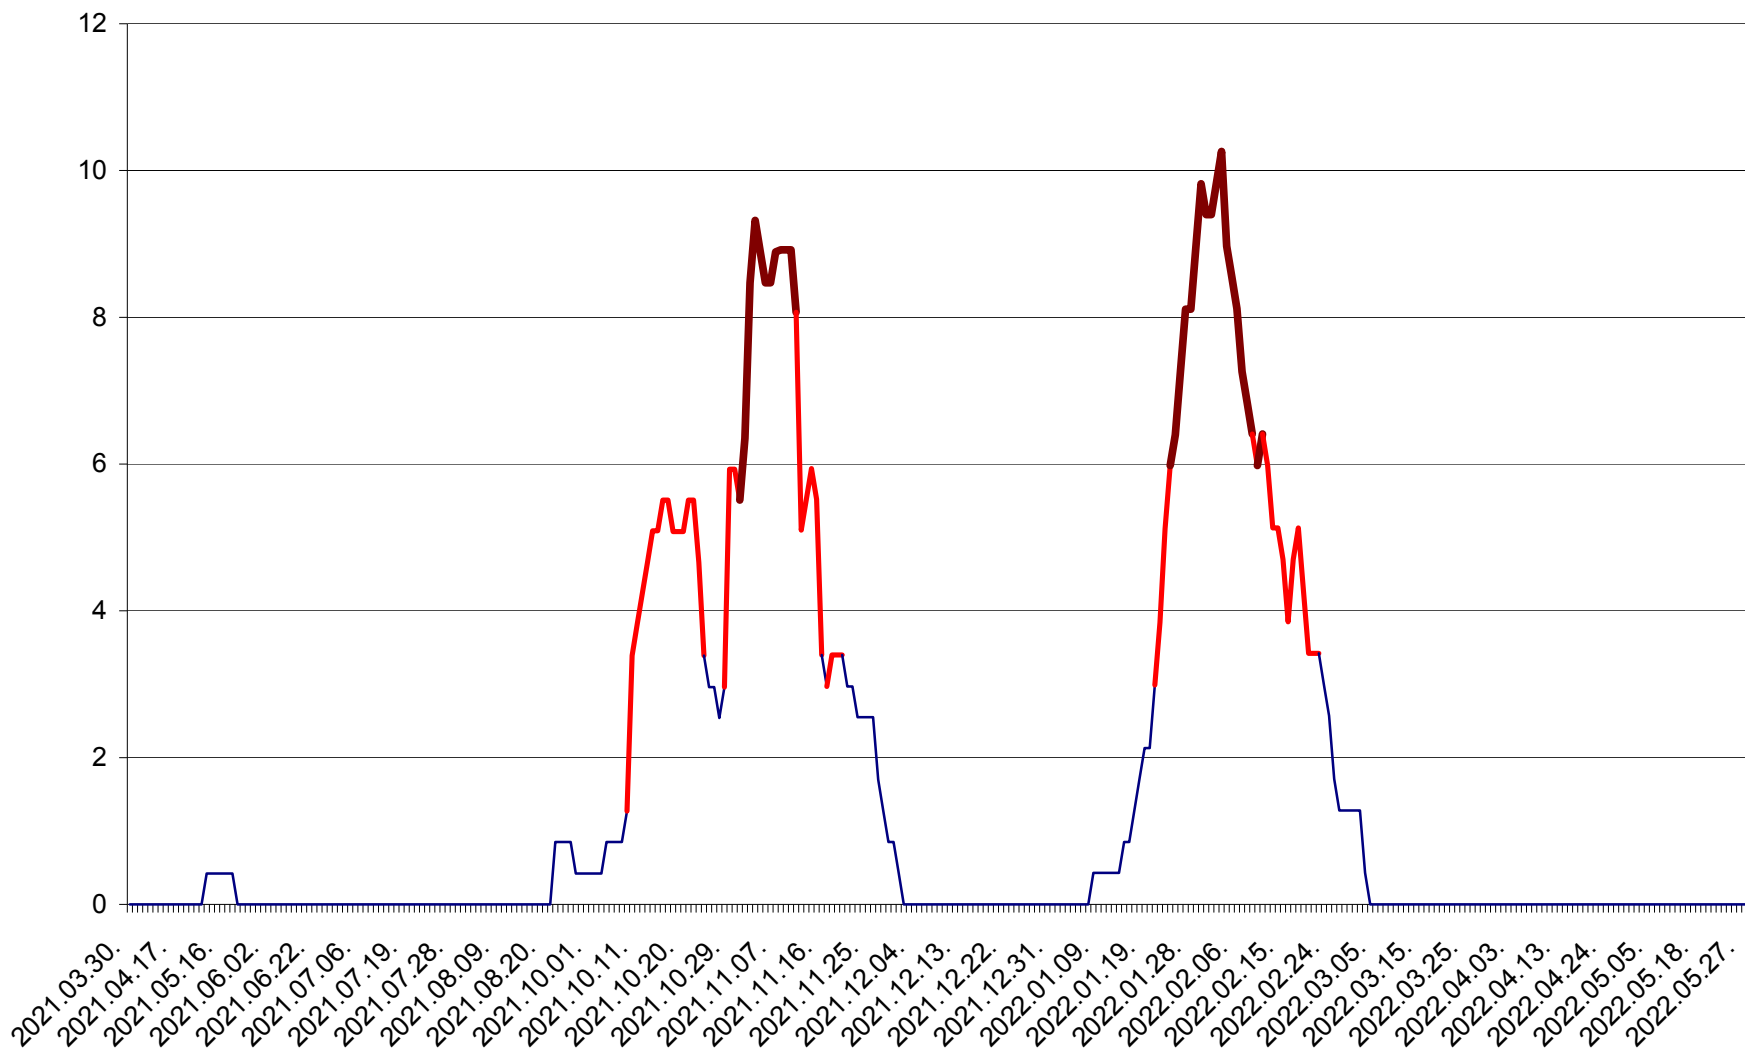

PLĂIEȘII DE JOS - Evolutia incidentei cumulate pe 14 zile la ‰ de locuitori
2021.04.01. - 2022.05.30.

PORUMBENI - Evolutia incidentei cumulate pe 14 zile la ‰ de locuitori
2021.04.01. - 2022.05.30.

PRAID - Evolutia incidentei cumulate pe 14 zile la ‰ de locuitori
2021.04.01. - 2022.05.30.

RACU - Evolutia incidentei cumulate pe 14 zile la ‰ de locuitori
2021.04.01. - 2022.05.30.

REMETEA - Evolutia incidentei cumulate pe 14 zile la ‰ de locuitori
2021.04.01. - 2022.05.30.

SĂCEL - Evolutia incidentei cumulate pe 14 zile la ‰ de locuitori
2021.04.01. - 2022.05.30.

SÂNCRĂIENI - Evolutia incidentei cumulate pe 14 zile la ‰ de locuitori
2021.04.01. - 2022.05.30.

SÂNDOMINIC - Evolutia incidentei cumulate pe 14 zile la ‰ de locuitori
2021.04.01. - 2022.05.30.

SÂNMARTIN - Evolutia incidentei cumulate pe 14 zile la ‰ de locuitori
2021.04.01. - 2022.05.30.