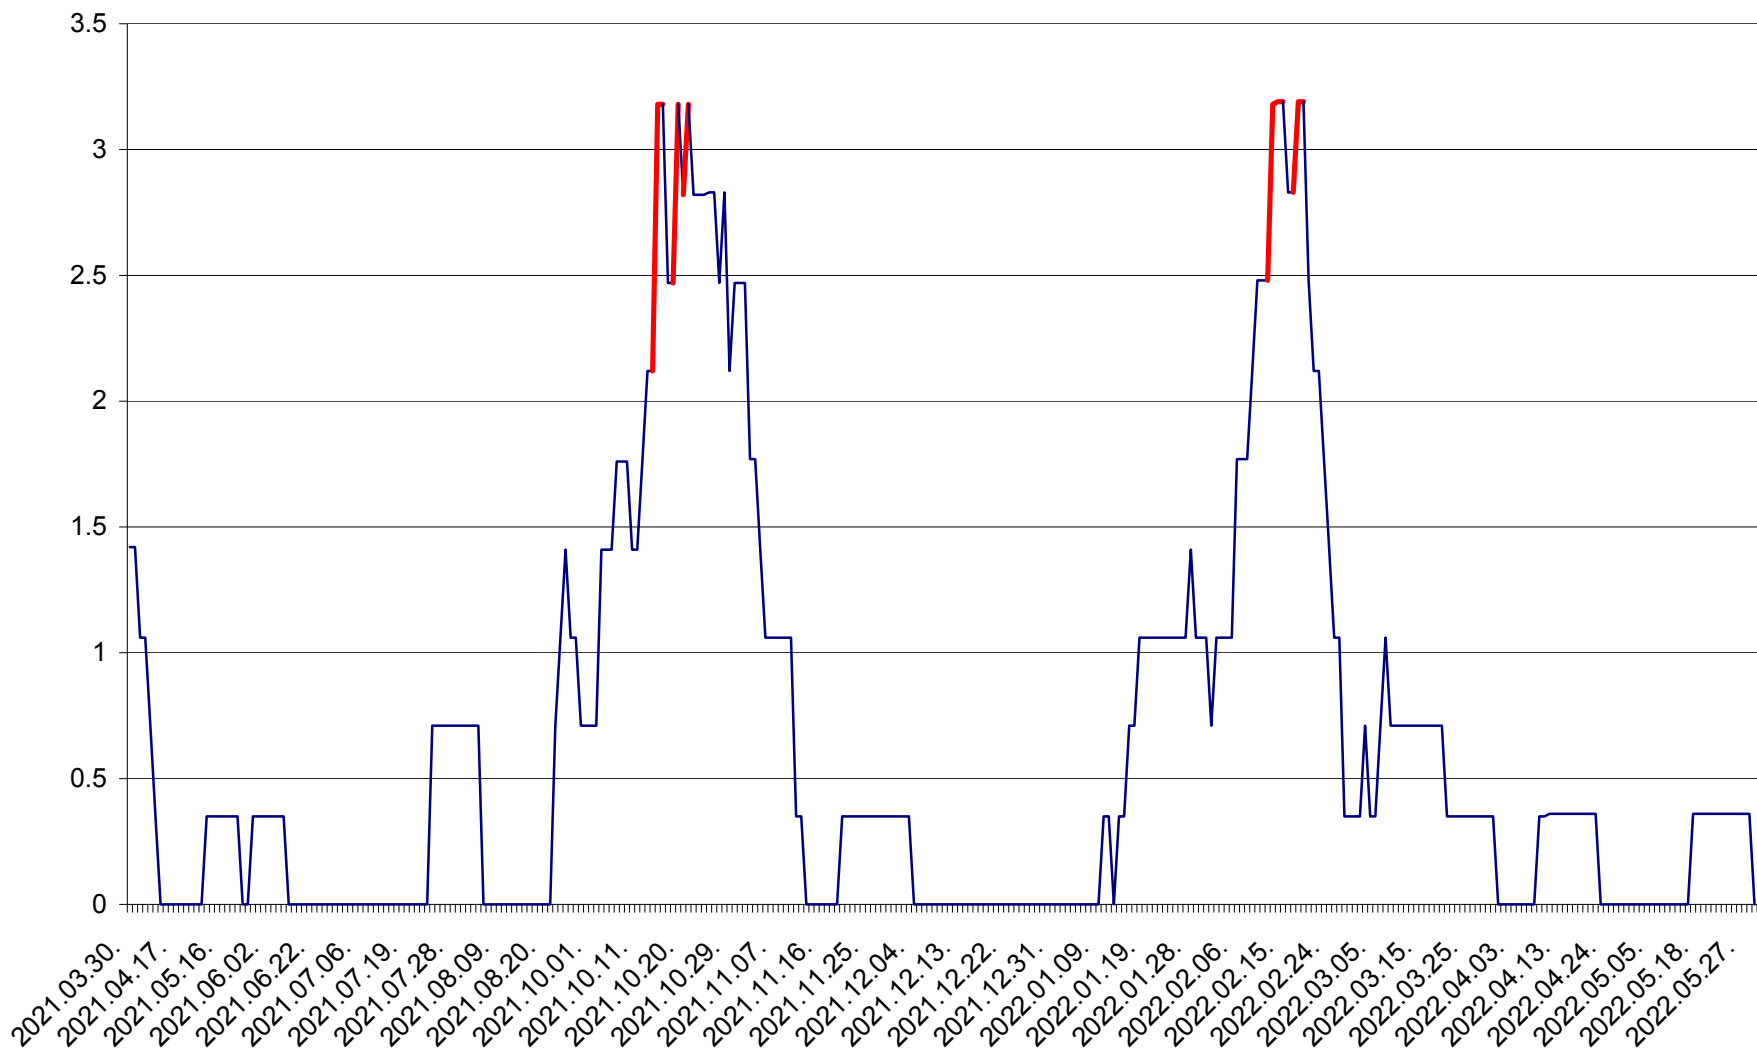

PORUMBENI - Evolutia incidentei cumulate pe 14 zile la ‰ de locuitori
2021.04.01. - 2022.05.30.