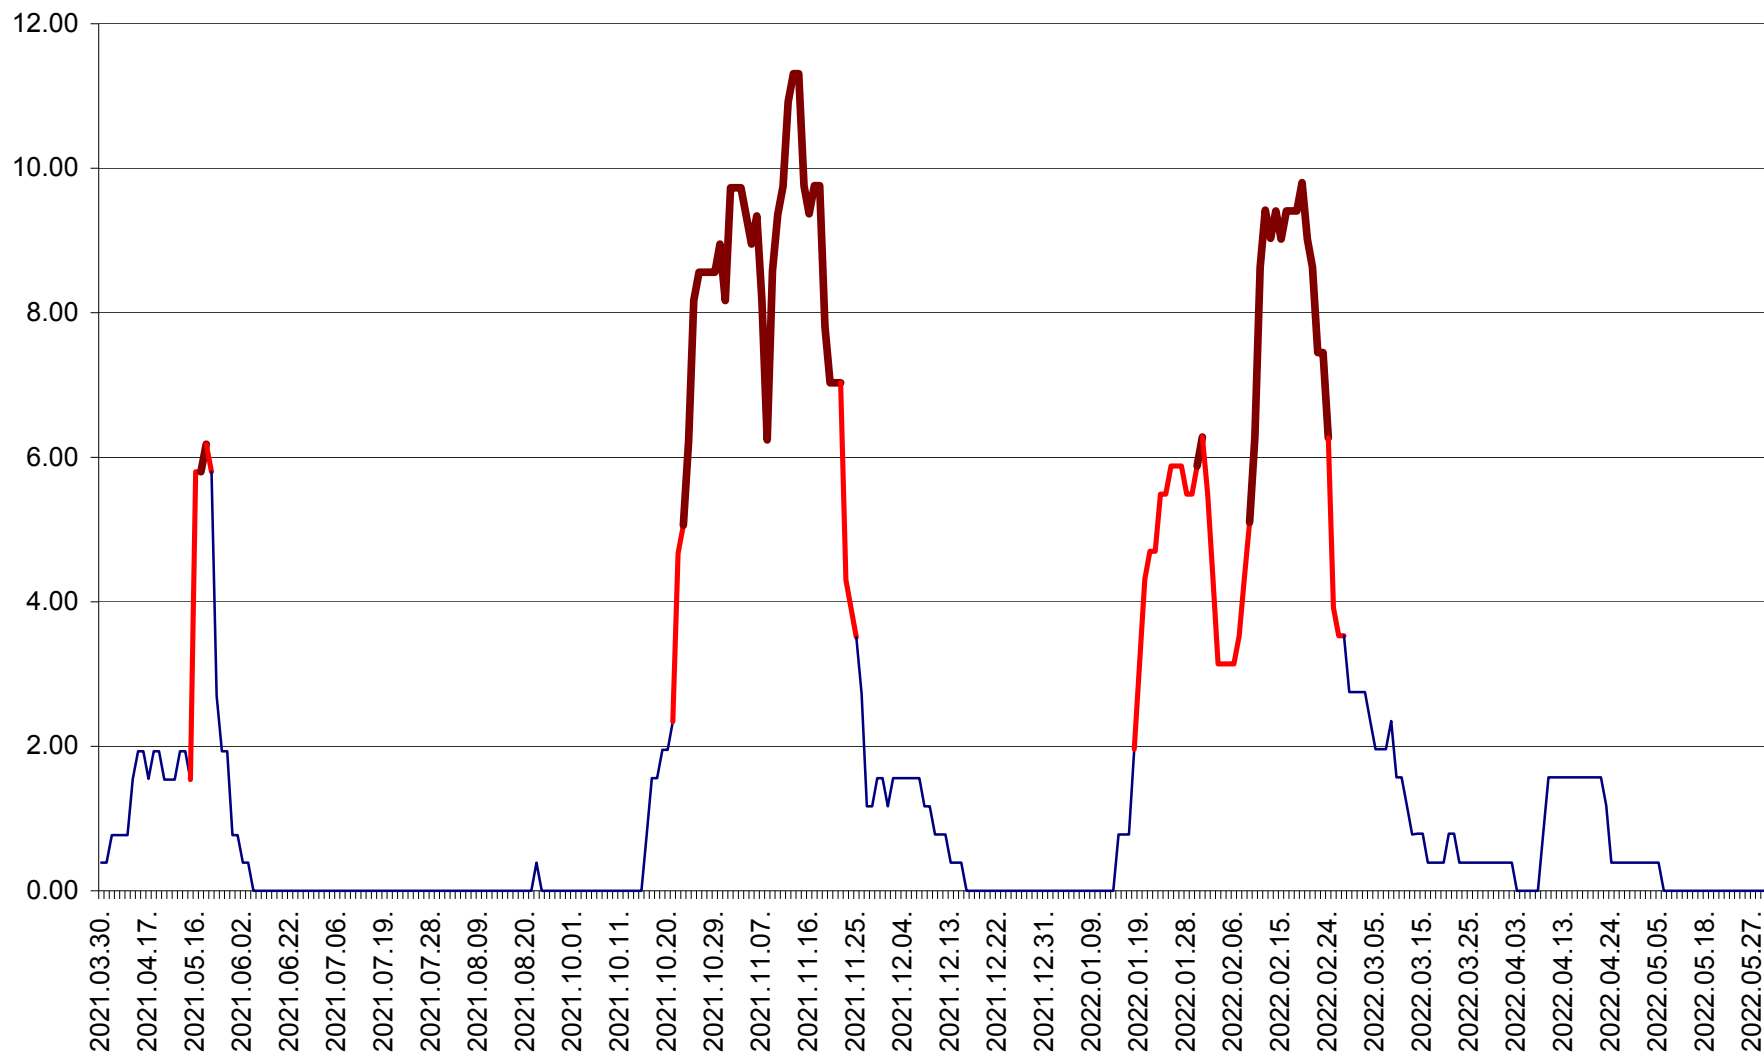

ATID - Evolutia incidentei cumulate pe 14 zile la % de locuitori
2021.04.01. - 2022.05.30.

AVRĂMEȘTI - Evolutia incidentei cumulate pe 14 zile la ‰ de locuitori
2021.04.01. - 2022.05.30.

ORAȘ BĂILE TUȘNAD - Evoluția incidenței cumulate pe 14 zile la ‰ de locuitori
2021.04.01. - 2022.05.30.

ORAȘ BĂLAN - Evolția incidenței cumulate pe 14 zile la ‰ de locuitori
2021.04.01. - 2022.05.30.

BILBOR - Evolutia incidentei cumulate pe 14 zile la ‰ de locuitori
2021.04.01. - 2022.05.30.

ORAȘ BORSEC - Evolutia incidentei cumulate pe 14 zile la ‰ de locuitori
2021.04.01. - 2022.05.30.

BRĂDEȘTI - Evolutia incidentei cumulate pe 14 zile la ‰ de locuitori
2021.04.01. - 2022.05.30.

CĂPÂLNIȚA - Evoluția incidenței cumulate pe 14 zile la ‰ de locuitori
2021.04.01. - 2022.05.30.

CÂRȚA - Evolutia incidentei cumulate pe 14 zile la ‰ de locuitori
2021.04.01. - 2022.05.30.