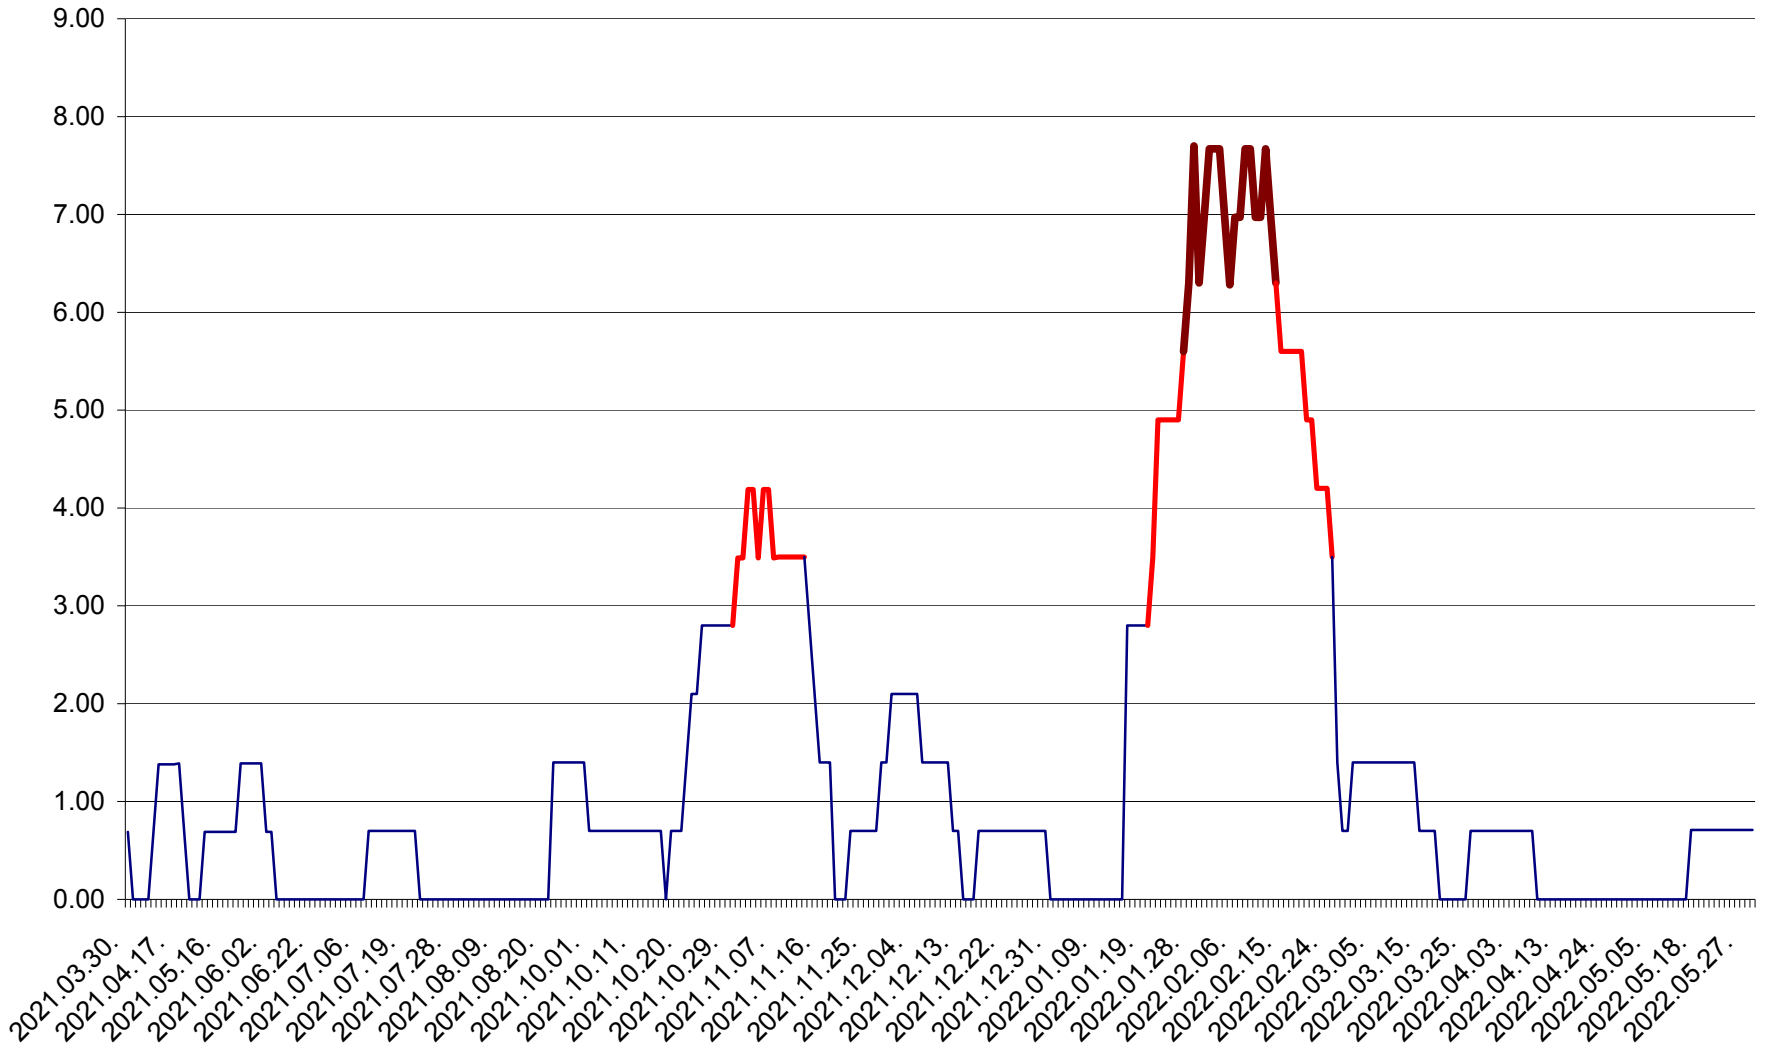

ORAȘ BĂLAN - Evolția incidenței cumulate pe 14 zile la ‰ de locuitori
2021.04.01. - 2022.05.30.

BILBOR - Evolutia incidentei cumulate pe 14 zile la ‰ de locuitori
2021.04.01. - 2022.05.30.

ORAȘ BORSEC - Evolutia incidentei cumulate pe 14 zile la ‰ de locuitori
2021.04.01. - 2022.05.30.

BRĂDEȘTI - Evolutia incidentei cumulate pe 14 zile la ‰ de locuitori
2021.04.01. - 2022.05.30.

CĂPÂLNIȚA - Evoluția incidenței cumulate pe 14 zile la ‰ de locuitori
2021.04.01. - 2022.05.30.

CÂRȚA - Evolutia incidentei cumulate pe 14 zile la ‰ de locuitori
2021.04.01. - 2022.05.30.

CICEU - Evolutia incidentei cumulate pe 14 zile la ‰ de locuitori
2021.04.01. - 2022.05.30.

CIUCSÂNGEORGIU - Evolutia incidentei cumulate pe 14 zile la ‰ de locuitori
2021.04.01. - 2022.05.30.

CIUMANI - Evolutia incidentei cumulate pe 14 zile la ‰ de locuitori
2021.04.01. - 2022.05.30.

CORBU - Evolutia incidentei cumulate pe 14 zile la ‰ de locuitori
2021.04.01. - 2022.05.30.

CORUND - Evolutia incidentei cumulate pe 14 zile la ‰ de locuitori
2021.04.01. - 2022.05.30.

COZMENI - Evolutia incidentei cumulate pe 14 zile la ‰ de locuitori
2021.04.01. - 2022.05.30.