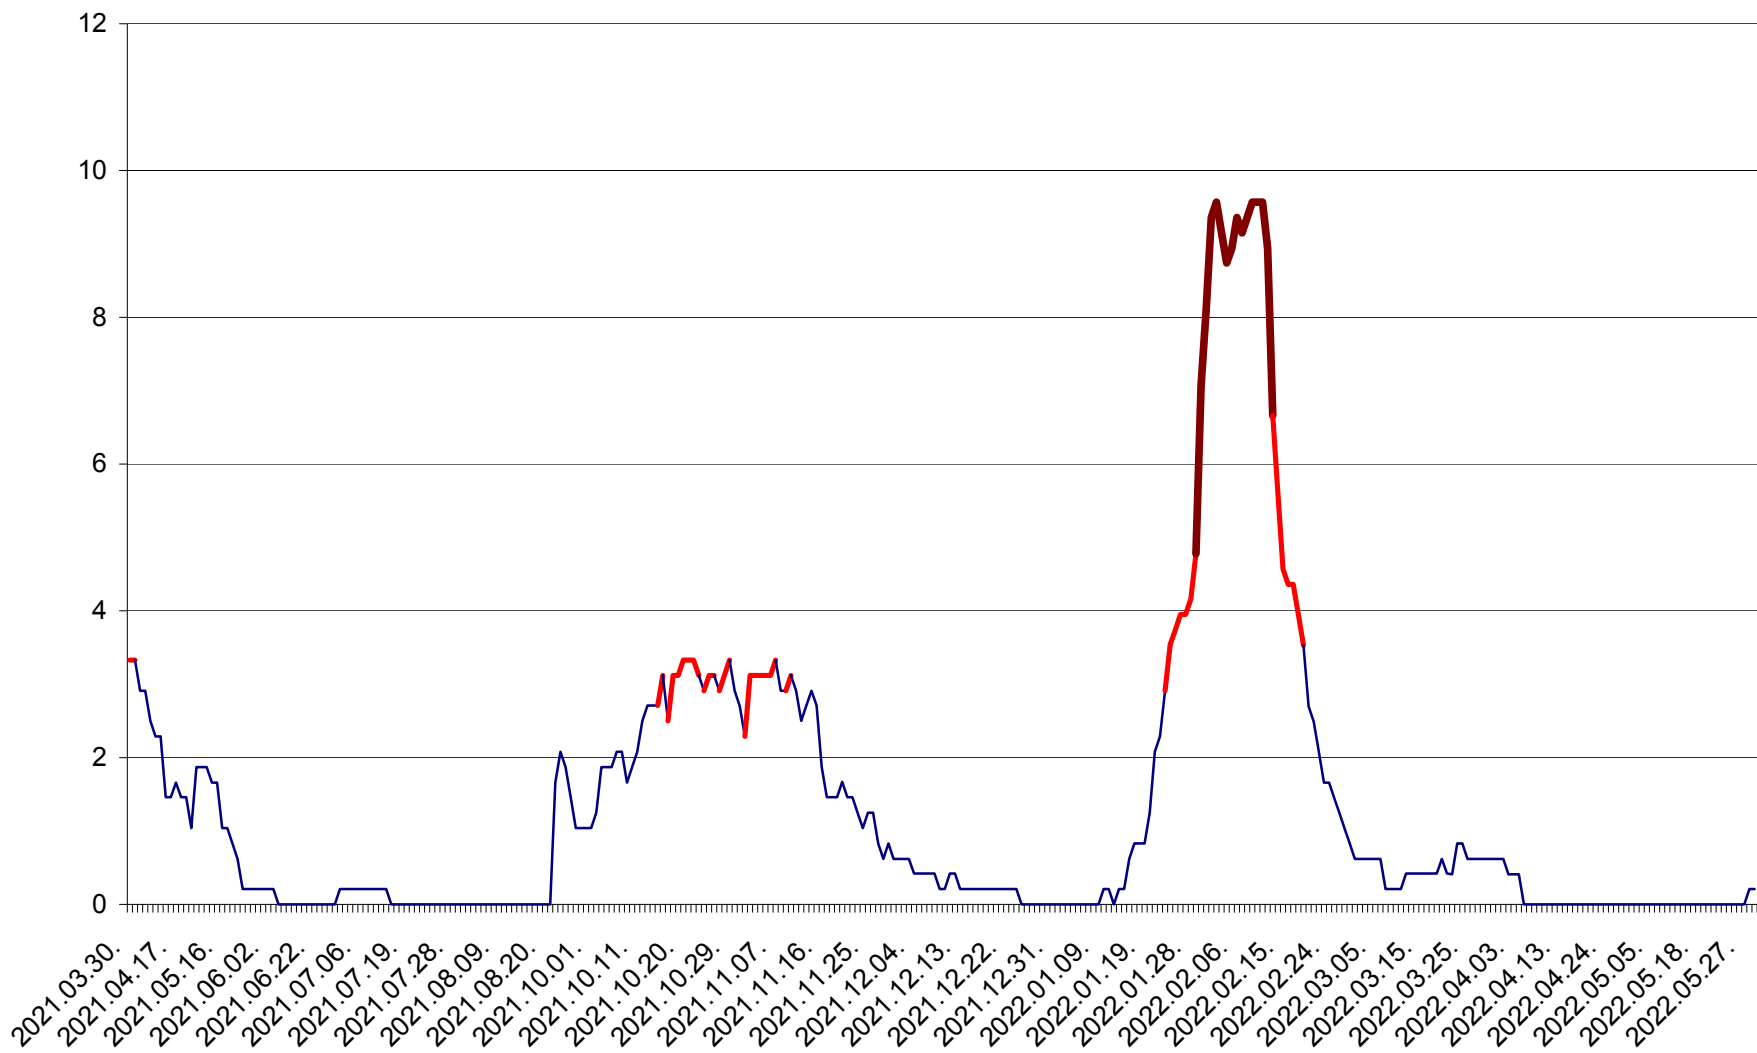

MUNICIPIUL GHEORGHENI - Evolutia incidentei cumulate pe 14 zile la ‰ de locuitori
2021.04.01. - 2022.05.30.

JOSENI - Evolutia incidentei cumulate pe 14 zile la ‰ de locuitori
2021.04.01. - 2022.05.30.

LĂZAREA - Evolutia incidentei cumulate pe 14 zile la % de locuitori
2021.04.01. - 2022.05.30.

LELICENI - Evolutia incidentei cumulate pe 14 zile la % de locuitori
2021.04.01. - 2022.05.30.

LUETA - Evolutia incidentei cumulate pe 14 zile la ‰ de locuitori
2021.04.01. - 2022.05.30.

LUNCA DE JOS - Evolutia incidentei cumulate pe 14 zile la ‰ de locuitori
2021.04.01. - 2022.05.30.

LUNCA DE SUS - Evolutia incidentei cumulate pe 14 zile la ‰ de locuitori
2021.04.01. - 2022.05.30.

LUPENI - Evolutia incidentei cumulate pe 14 zile la ‰ de locuitori
2021.04.01. - 2022.05.30.

MĂDĂRAȘ - Evolutia incidentei cumulate pe 14 zile la ‰ de locuitori
2021.04.01. - 2022.05.30.