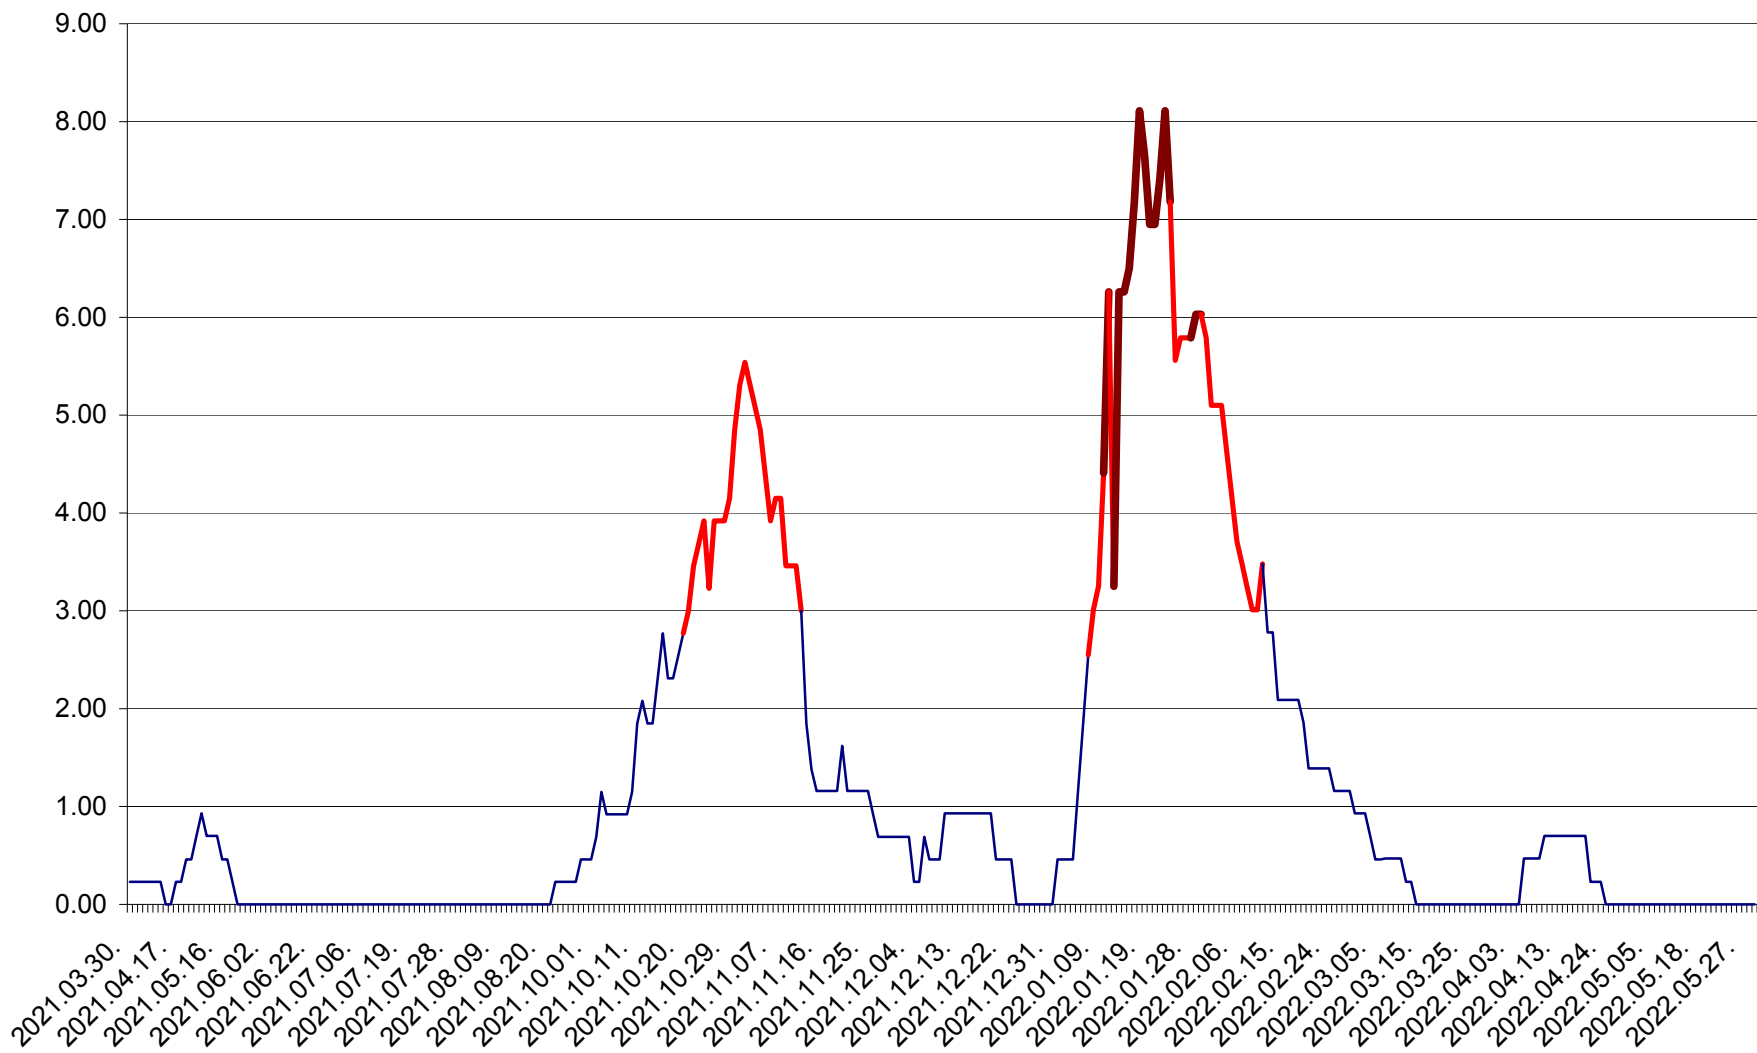

ORAȘ BĂLAN - Evolția incidenței cumulate pe 14 zile la ‰ de locuitori
2021.04.01. - 2022.05.30.

BILBOR - Evolutia incidentei cumulate pe 14 zile la ‰ de locuitori
2021.04.01. - 2022.05.30.

ORAȘ BORSEC - Evolutia incidentei cumulate pe 14 zile la ‰ de locuitori
2021.04.01. - 2022.05.30.

BRĂDEȘTI - Evolutia incidentei cumulate pe 14 zile la ‰ de locuitori
2021.04.01. - 2022.05.30.

CĂPÂLNIȚA - Evoluția incidenței cumulate pe 14 zile la ‰ de locuitori
2021.04.01. - 2022.05.30.

CÂRȚA - Evolutia incidentei cumulate pe 14 zile la ‰ de locuitori
2021.04.01. - 2022.05.30.

CICEU - Evolutia incidentei cumulate pe 14 zile la ‰ de locuitori
2021.04.01. - 2022.05.30.

CIUCSÂNGEORGIU - Evolutia incidentei cumulate pe 14 zile la ‰ de locuitori
2021.04.01. - 2022.05.30.

CIUMANI - Evolutia incidentei cumulate pe 14 zile la ‰ de locuitori
2021.04.01. - 2022.05.30.

CORBU - Evolutia incidentei cumulate pe 14 zile la ‰ de locuitori
2021.04.01. - 2022.05.30.

CORUND - Evolutia incidentei cumulate pe 14 zile la ‰ de locuitori
2021.04.01. - 2022.05.30.

COZMENI - Evolutia incidentei cumulate pe 14 zile la ‰ de locuitori
2021.04.01. - 2022.05.30.