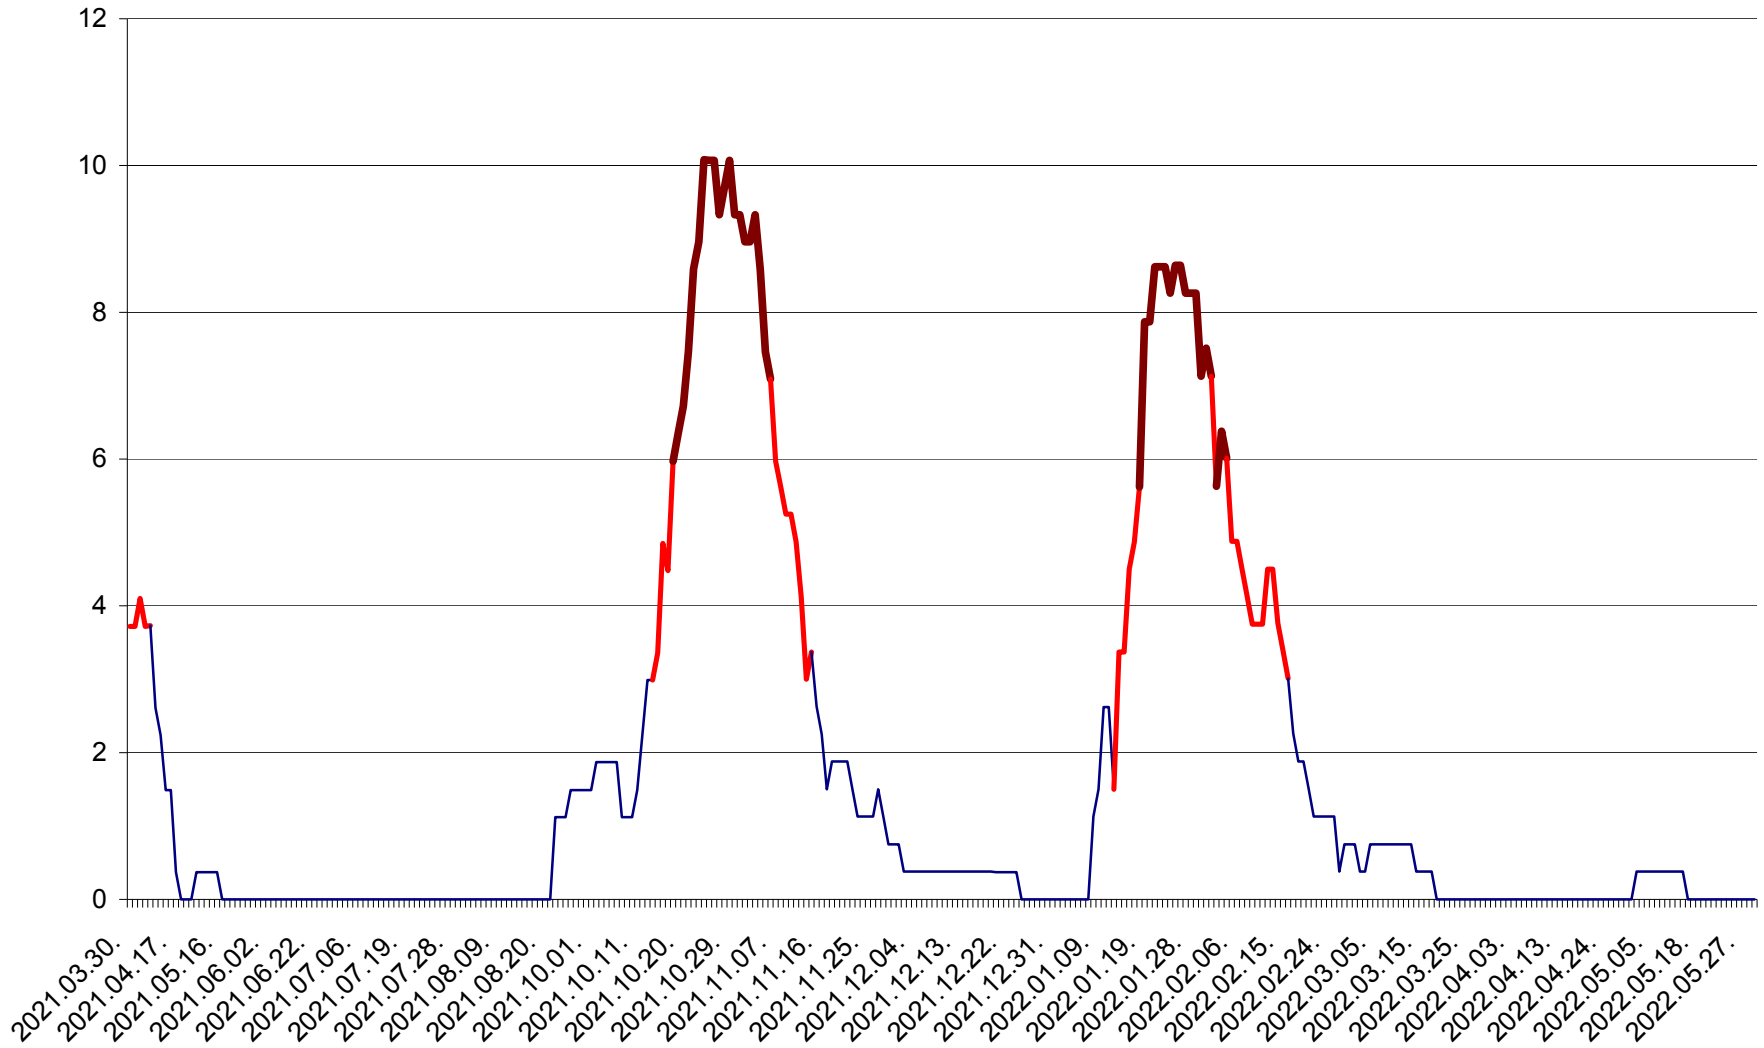

PLĂIEȘII DE JOS - Evolutia incidentei cumulate pe 14 zile la ‰ de locuitori
2021.04.01. - 2022.05.30.

PORUMBENI - Evolutia incidentei cumulate pe 14 zile la ‰ de locuitori
2021.04.01. - 2022.05.30.

PRAID - Evolutia incidentei cumulate pe 14 zile la ‰ de locuitori
2021.04.01. - 2022.05.30.

RACU - Evolutia incidentei cumulate pe 14 zile la ‰ de locuitori
2021.04.01. - 2022.05.30.

REMETEA - Evolutia incidentei cumulate pe 14 zile la ‰ de locuitori
2021.04.01. - 2022.05.30.

SĂCEL - Evolutia incidentei cumulate pe 14 zile la ‰ de locuitori
2021.04.01. - 2022.05.30.

SÂNCRĂIENI - Evolutia incidentei cumulate pe 14 zile la ‰ de locuitori
2021.04.01. - 2022.05.30.

SÂNDOMINIC - Evolutia incidentei cumulate pe 14 zile la ‰ de locuitori
2021.04.01. - 2022.05.30.

SÂNMARTIN - Evolutia incidentei cumulate pe 14 zile la ‰ de locuitori
2021.04.01. - 2022.05.30.