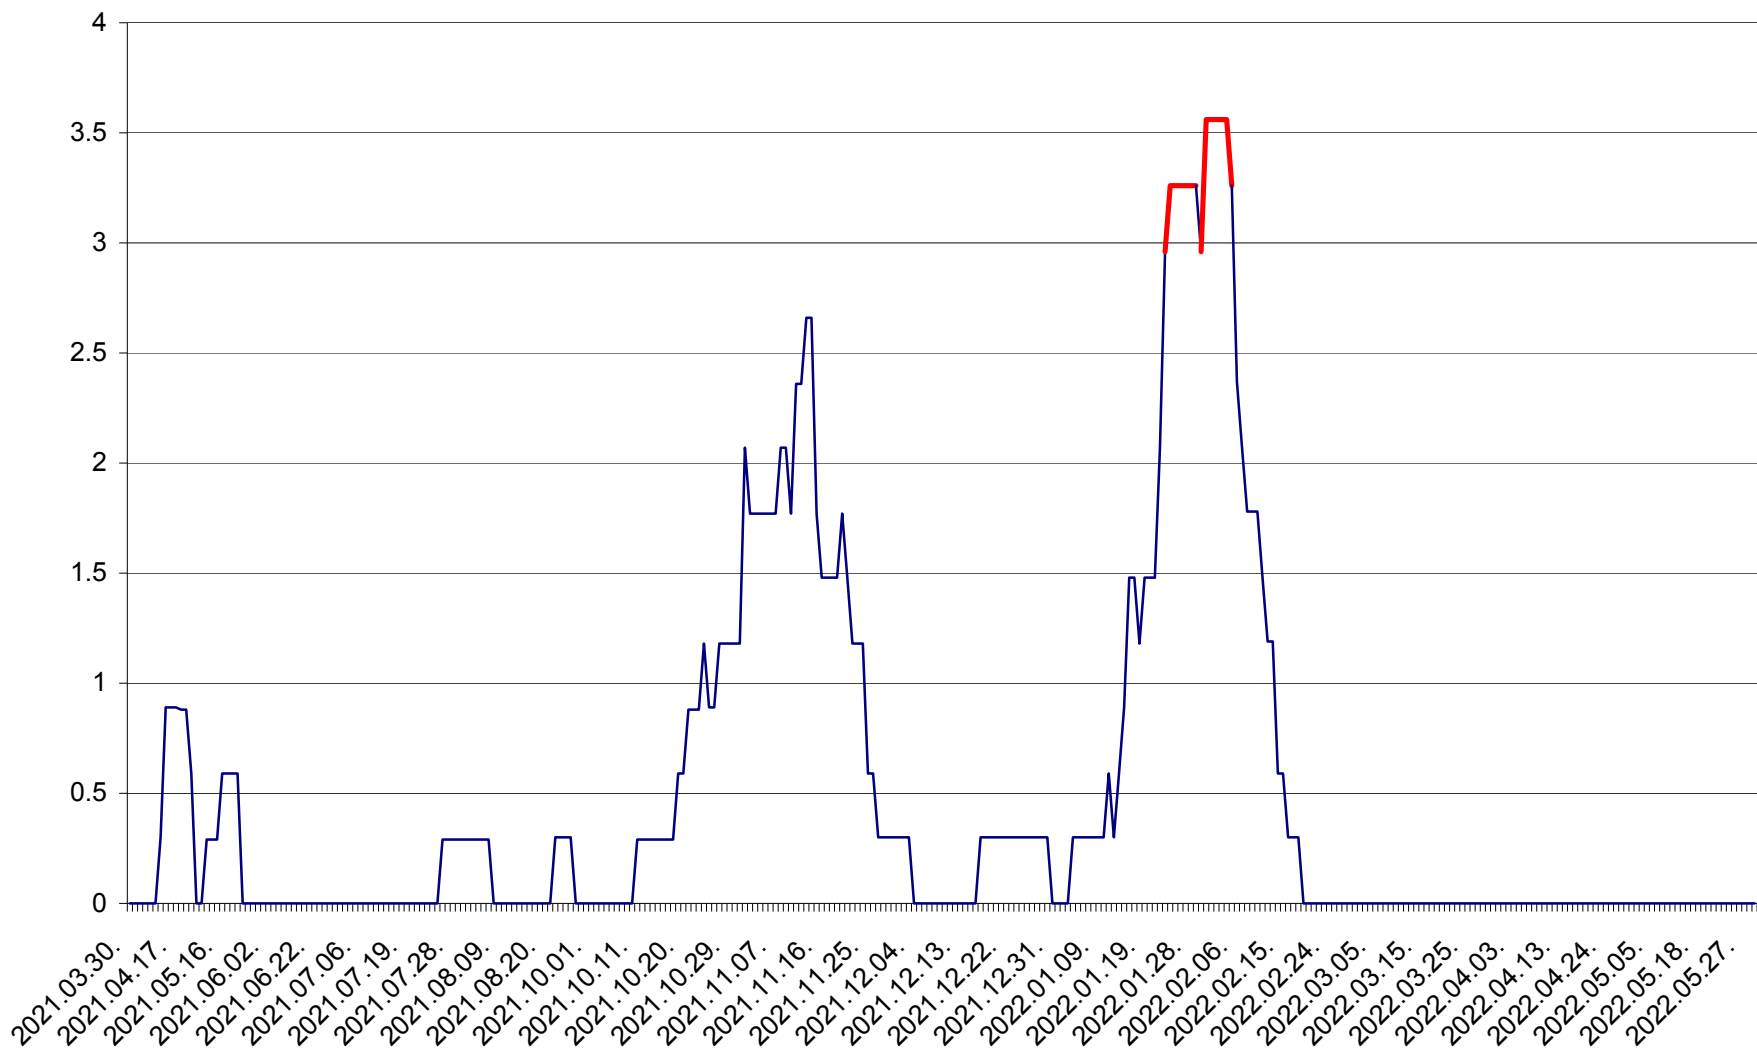

MUNICIPIUL GHEORGHENI - Evolutia incidentei cumulate pe 14 zile la ‰ de locuitori
2021.04.01. - 2022.05.30.

JOSENI - Evolutia incidentei cumulate pe 14 zile la ‰ de locuitori
2021.04.01. - 2022.05.30.

LĂZAREA - Evolutia incidentei cumulate pe 14 zile la % de locuitori
2021.04.01. - 2022.05.30.

LELICENI - Evolutia incidentei cumulate pe 14 zile la % de locuitori
2021.04.01. - 2022.05.30.

LUETA - Evolutia incidentei cumulate pe 14 zile la ‰ de locuitori
2021.04.01. - 2022.05.30.

LUNCA DE JOS - Evolutia incidentei cumulate pe 14 zile la ‰ de locuitori
2021.04.01. - 2022.05.30.

LUNCA DE SUS - Evolutia incidentei cumulate pe 14 zile la ‰ de locuitori
2021.04.01. - 2022.05.30.

LUPENI - Evolutia incidentei cumulate pe 14 zile la ‰ de locuitori
2021.04.01. - 2022.05.30.

MĂDĂRAȘ - Evolutia incidentei cumulate pe 14 zile la ‰ de locuitori
2021.04.01. - 2022.05.30.