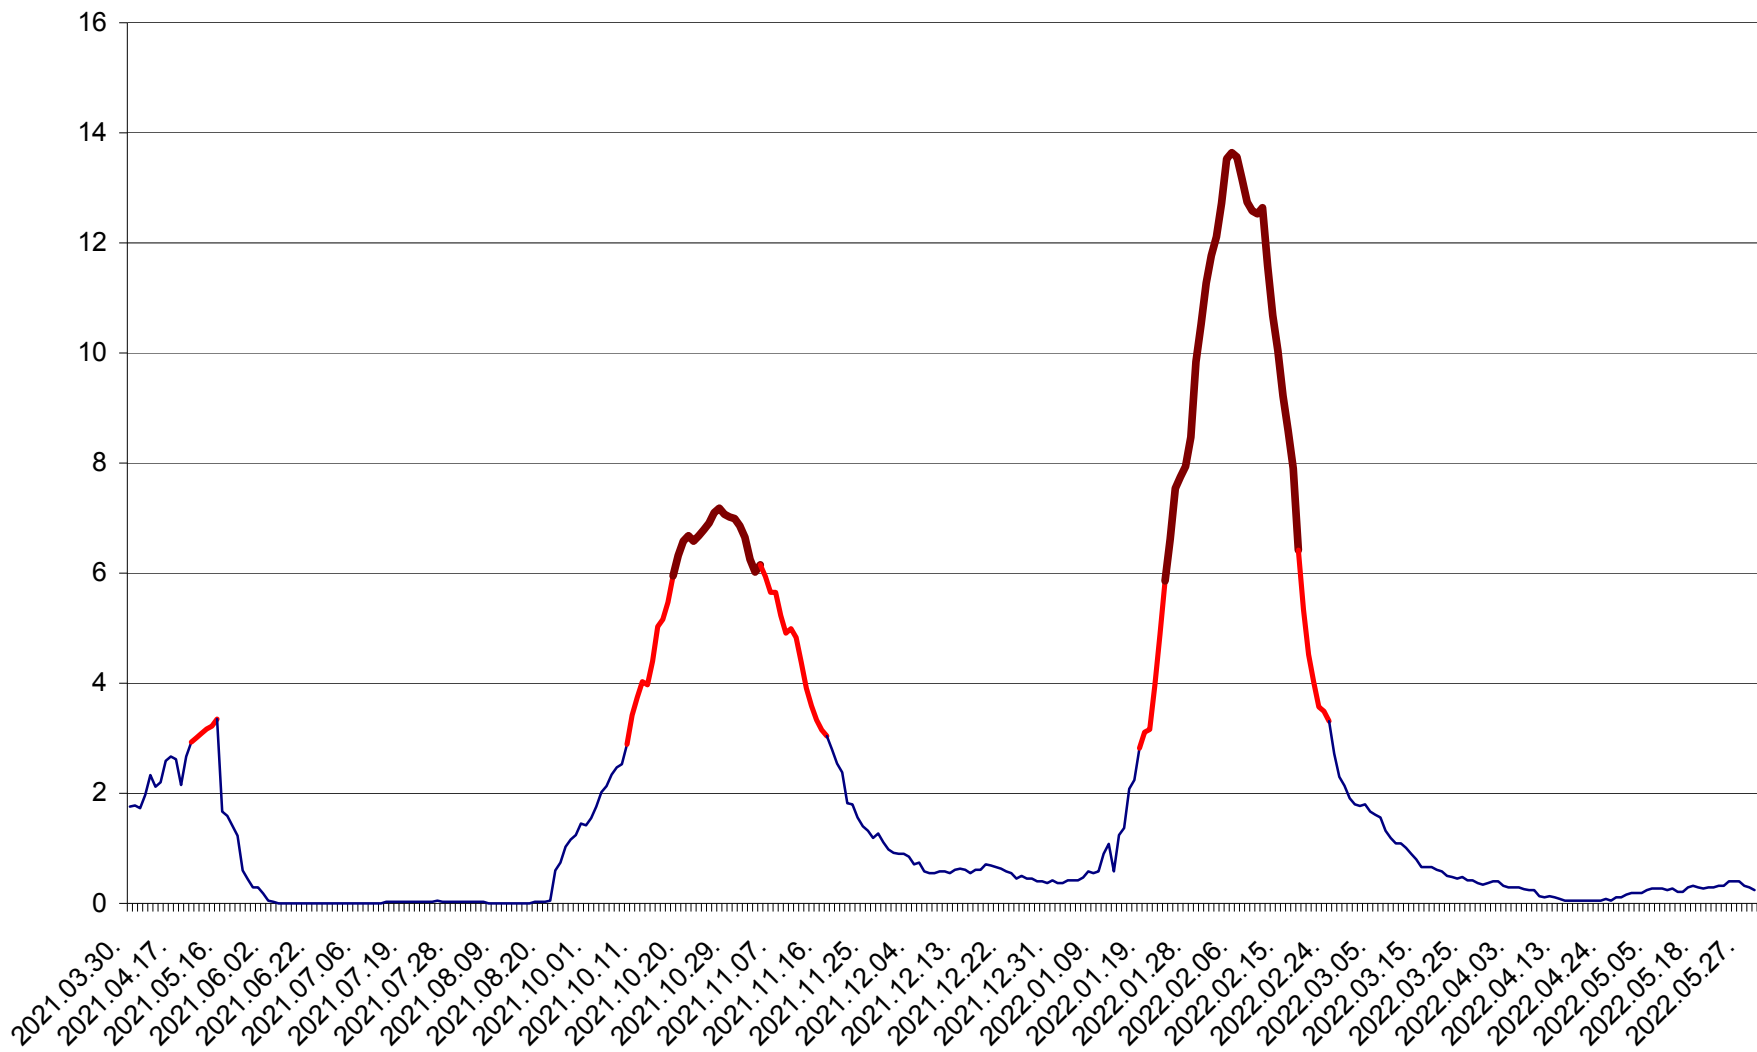

PĂULENI-CIUC - Evolutia incidentei cumulate pe 14 zile la ‰ de locuitori
2021.04.01. - 2022.05.30.