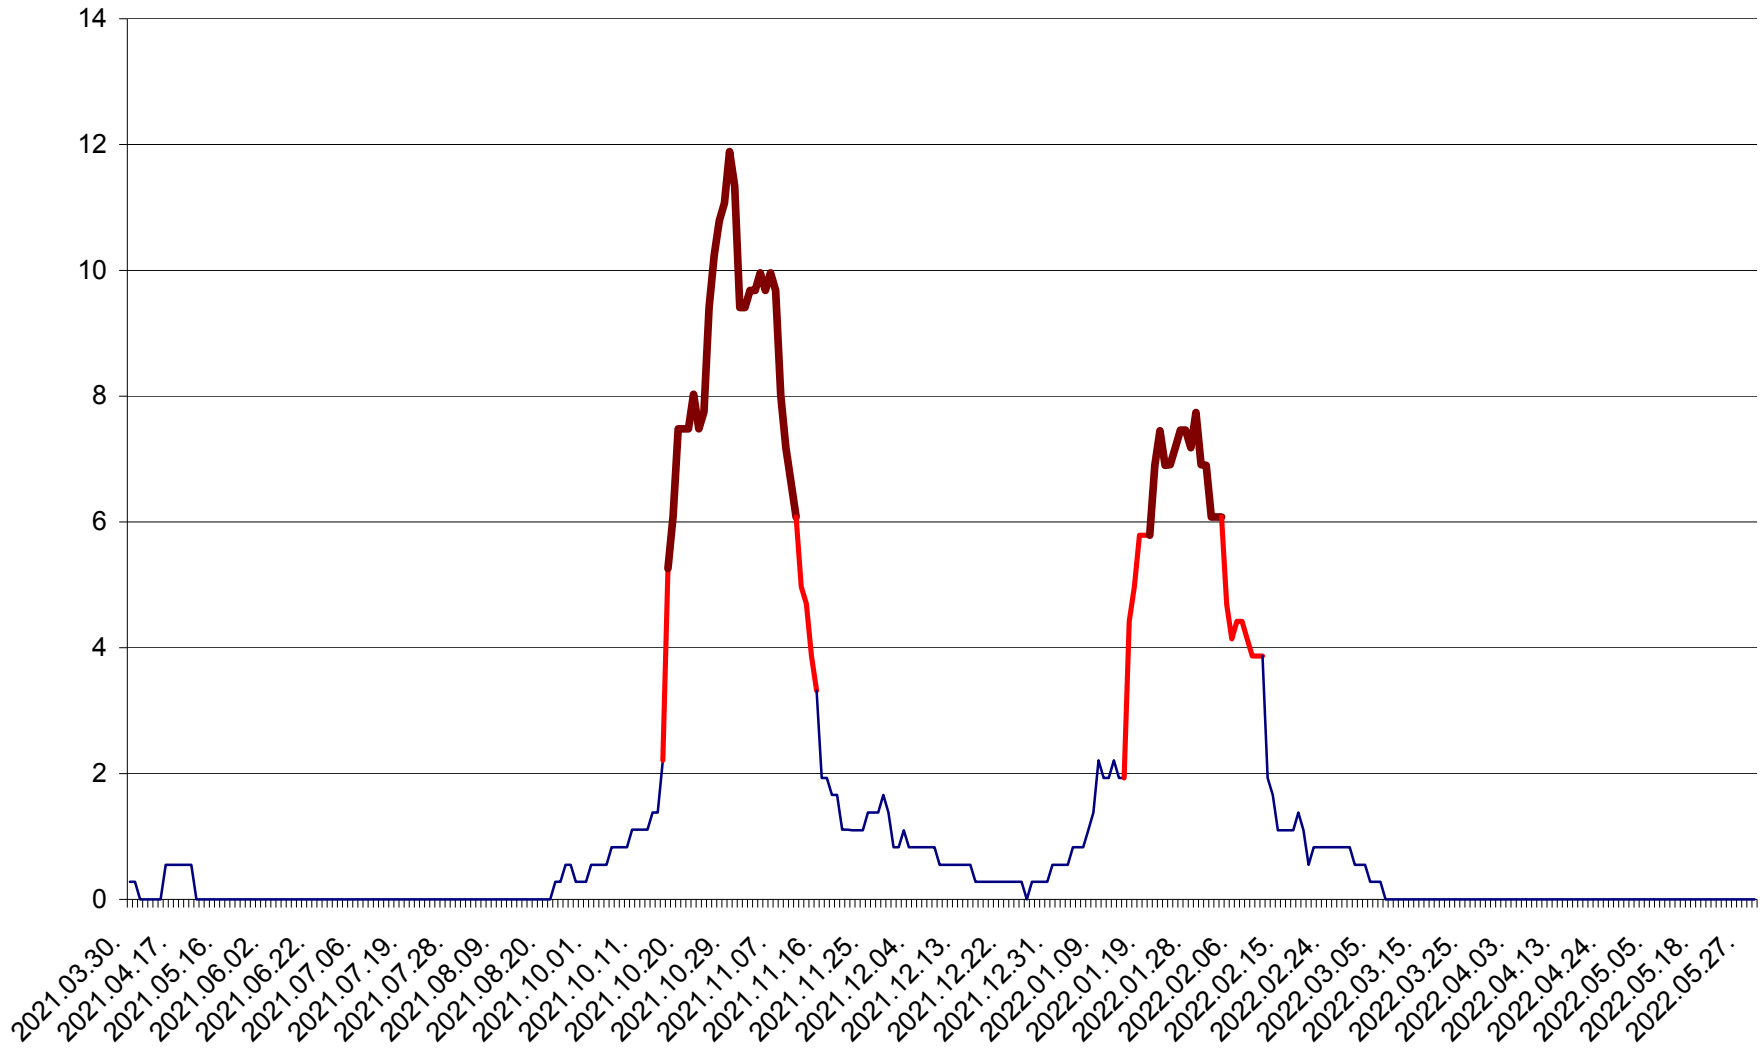

DÂRJIU - Evolutia incidentei cumulate pe 14 zile la ‰ de locuitori
2021.04.01. - 2022.05.30.

DEALU - Evolutia incidentei cumulate pe 14 zile la ‰ de locuitori
2021.04.01. - 2022.05.30.

DITRĂU - Evolutia incidentei cumulate pe 14 zile la ‰ de locuitori
2021.04.01. - 2022.05.30.

FELICENI - Evolutia incidentei cumulate pe 14 zile la % de locuitori
2021.04.01. - 2022.05.30.

FRUMOASA - Evolutia incidentei cumulate pe 14 zile la ‰ de locuitori
2021.04.01. - 2022.05.30.

GĂLĂUȚAȘ - Evolutia incidentei cumulate pe 14 zile la ‰ de locuitori
2021.04.01. - 2022.05.30.

MUNICIPIUL GHEORGHENI - Evolutia incidentei cumulate pe 14 zile la ‰ de locuitori
2021.04.01. - 2022.05.30.

JOSENI - Evolutia incidentei cumulate pe 14 zile la ‰ de locuitori
2021.04.01. - 2022.05.30.

LĂZAREA - Evolutia incidentei cumulate pe 14 zile la % de locuitori
2021.04.01. - 2022.05.30.

LELICENI - Evolutia incidentei cumulate pe 14 zile la % de locuitori
2021.04.01. - 2022.05.30.

LUETA - Evolutia incidentei cumulate pe 14 zile la ‰ de locuitori
2021.04.01. - 2022.05.30.

LUNCA DE JOS - Evolutia incidentei cumulate pe 14 zile la ‰ de locuitori
2021.04.01. - 2022.05.30.