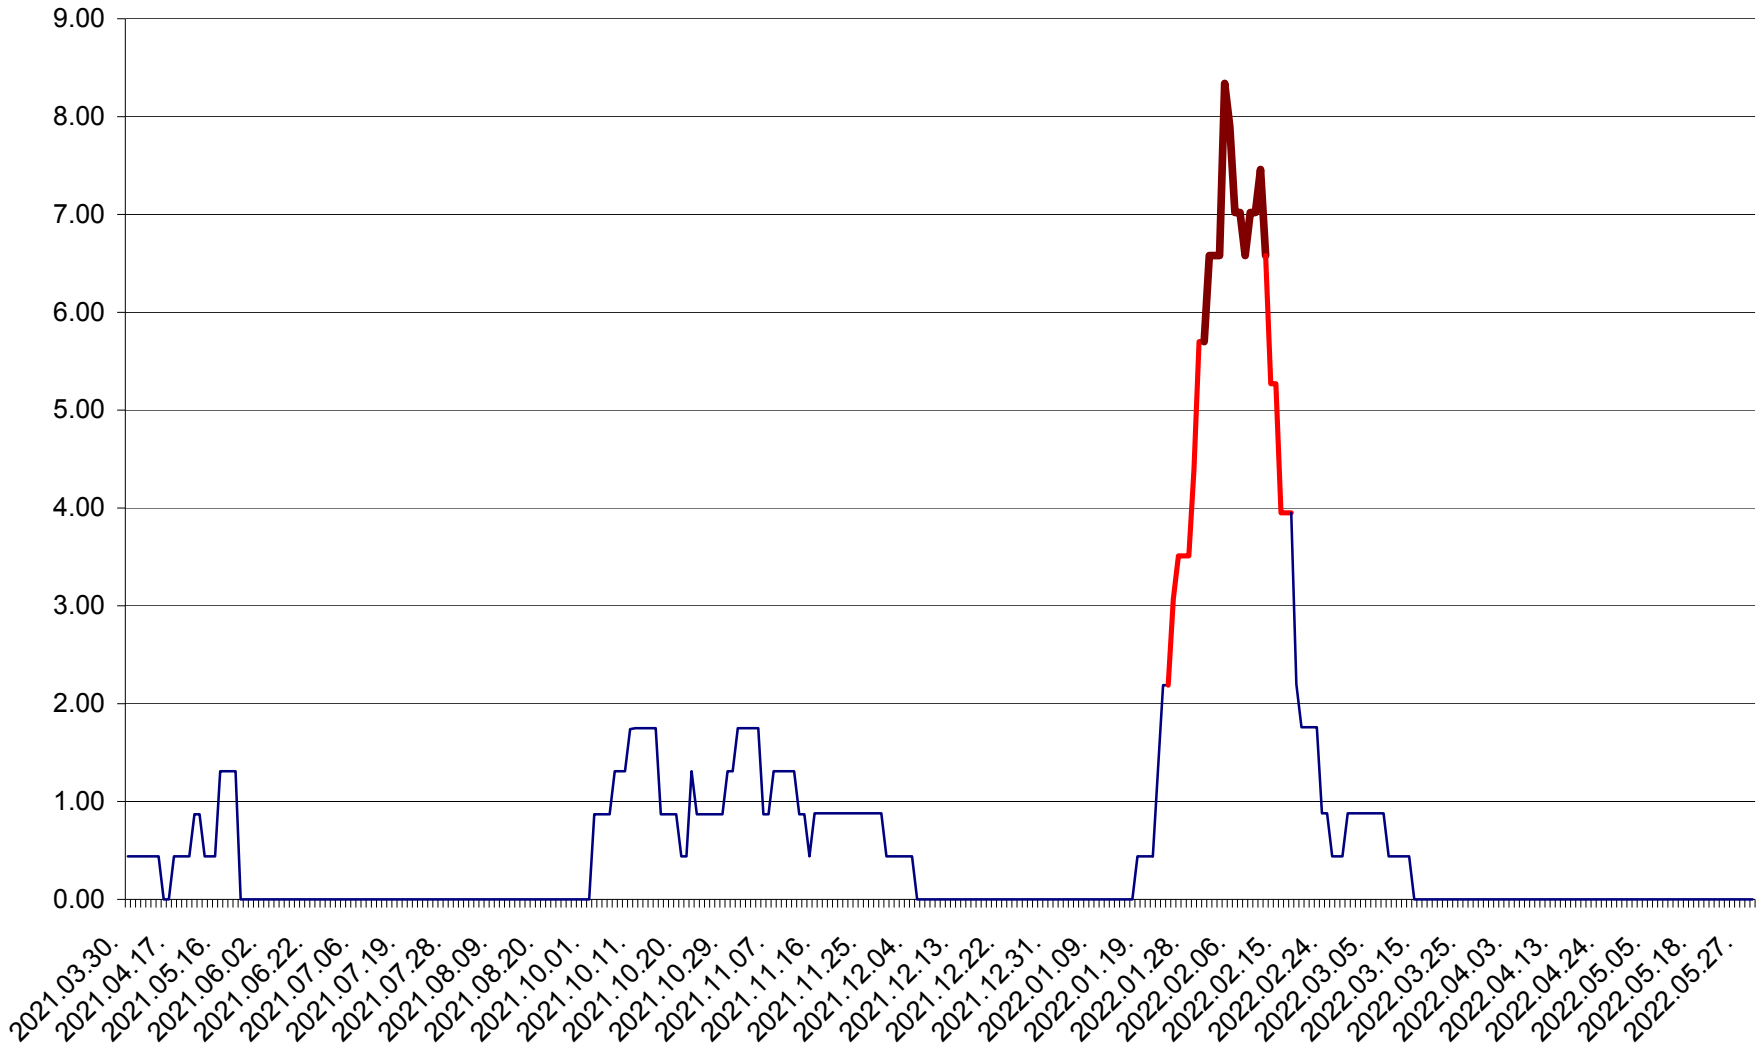

ORAȘ BĂLAN - Evolția incidenței cumulate pe 14 zile la ‰ de locuitori
2021.04.01. - 2022.05.30.

BILBOR - Evolutia incidentei cumulate pe 14 zile la ‰ de locuitori
2021.04.01. - 2022.05.30.

ORAȘ BORSEC - Evolutia incidentei cumulate pe 14 zile la ‰ de locuitori
2021.04.01. - 2022.05.30.

BRĂDEȘTI - Evolutia incidentei cumulate pe 14 zile la ‰ de locuitori
2021.04.01. - 2022.05.30.

CĂPÂLNIȚA - Evoluția incidenței cumulate pe 14 zile la ‰ de locuitori
2021.04.01. - 2022.05.30.

CÂRȚA - Evolutia incidentei cumulate pe 14 zile la ‰ de locuitori
2021.04.01. - 2022.05.30.

CICEU - Evolutia incidentei cumulate pe 14 zile la ‰ de locuitori
2021.04.01. - 2022.05.30.

CIUCSÂNGEORGIU - Evolutia incidentei cumulate pe 14 zile la ‰ de locuitori
2021.04.01. - 2022.05.30.

CIUMANI - Evolutia incidentei cumulate pe 14 zile la ‰ de locuitori
2021.04.01. - 2022.05.30.

CORBU - Evolutia incidentei cumulate pe 14 zile la ‰ de locuitori
2021.04.01. - 2022.05.30.

CORUND - Evolutia incidentei cumulate pe 14 zile la ‰ de locuitori
2021.04.01. - 2022.05.30.

COZMENI - Evolutia incidentei cumulate pe 14 zile la ‰ de locuitori
2021.04.01. - 2022.05.30.