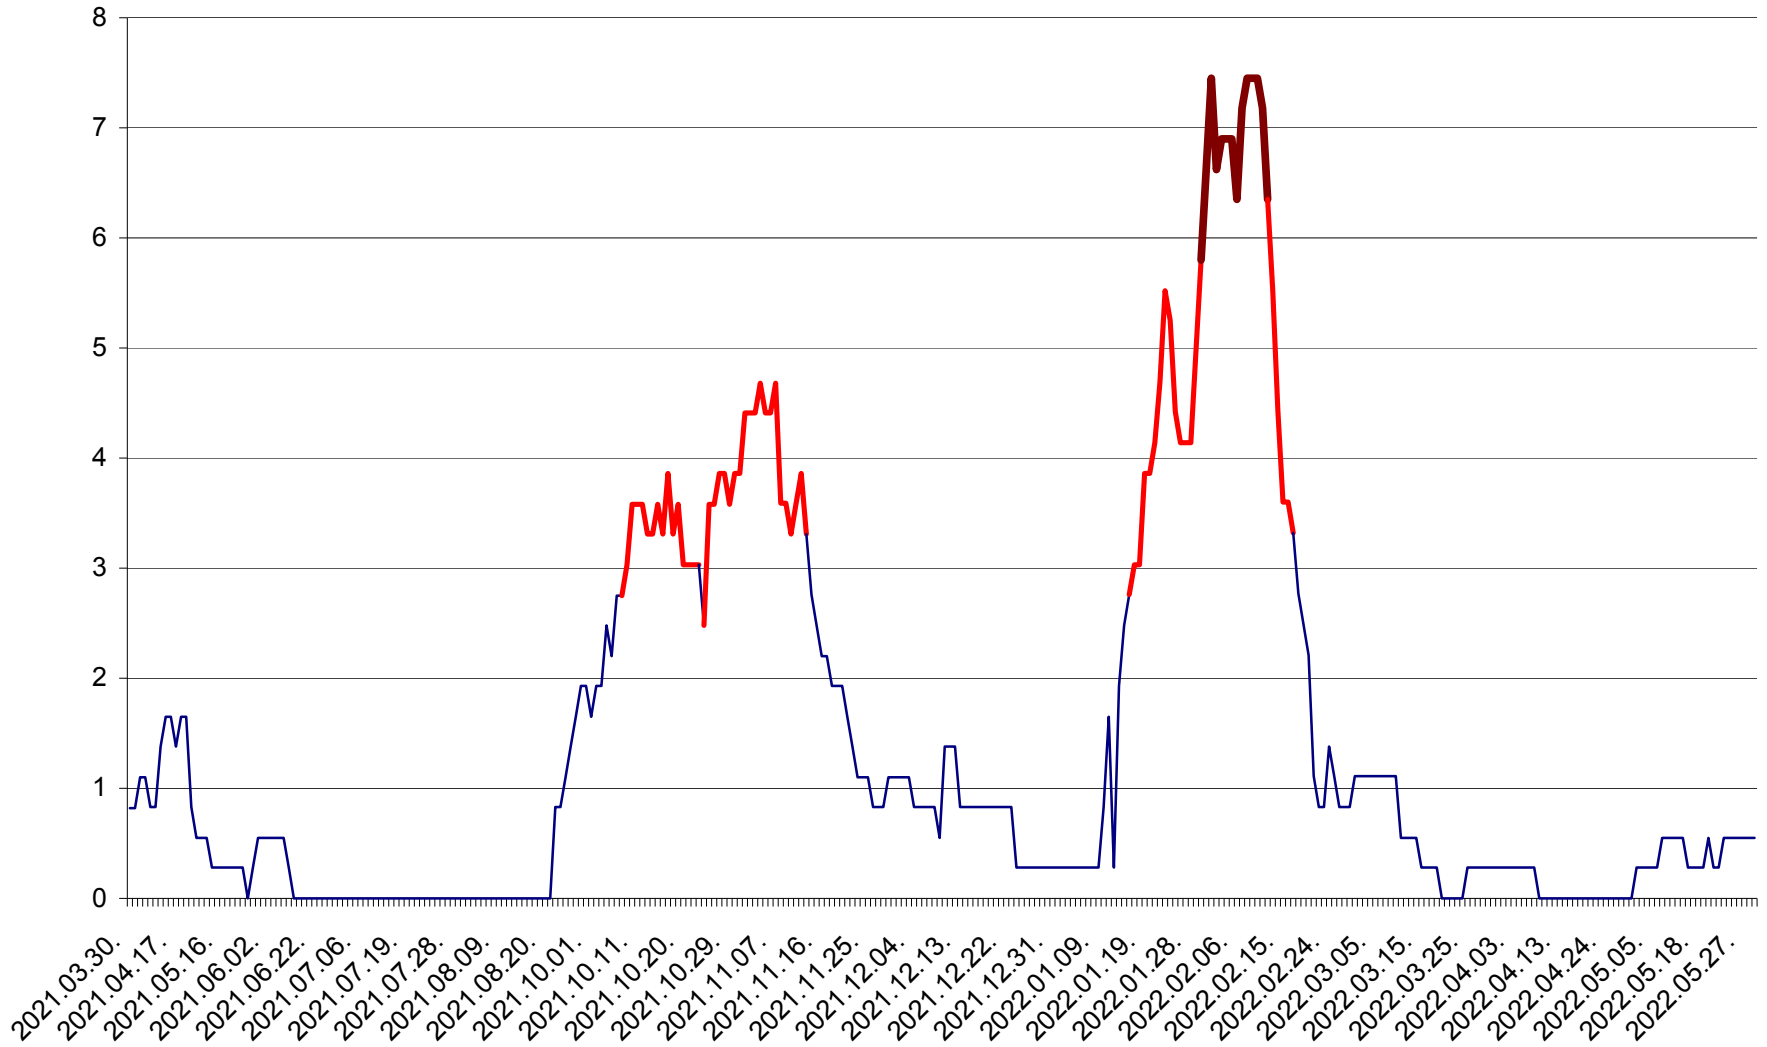

RACU - Evolutia incidentei cumulate pe 14 zile la ‰ de locuitori
2021.04.01. - 2022.05.30.

REMETEA - Evolutia incidentei cumulate pe 14 zile la ‰ de locuitori
2021.04.01. - 2022.05.30.

SĂCEL - Evolutia incidentei cumulate pe 14 zile la ‰ de locuitori
2021.04.01. - 2022.05.30.

SÂNCRĂIENI - Evolutia incidentei cumulate pe 14 zile la ‰ de locuitori
2021.04.01. - 2022.05.30.

SÂNDOMINIC - Evolutia incidentei cumulate pe 14 zile la ‰ de locuitori
2021.04.01. - 2022.05.30.

SÂNMARTIN - Evolutia incidentei cumulate pe 14 zile la ‰ de locuitori
2021.04.01. - 2022.05.30.

SÂNSIMION - Evolutia incidentei cumulate pe 14 zile la ‰ de locuitori
2021.04.01. - 2022.05.30.

SÂNTIMBRU - Evolutia incidentei cumulate pe 14 zile la ‰ de locuitori
2021.04.01. - 2022.05.30.

SĂRMAȘ - Evolutia incidentei cumulate pe 14 zile la ‰ de locuitori
2021.04.01. - 2022.05.30.