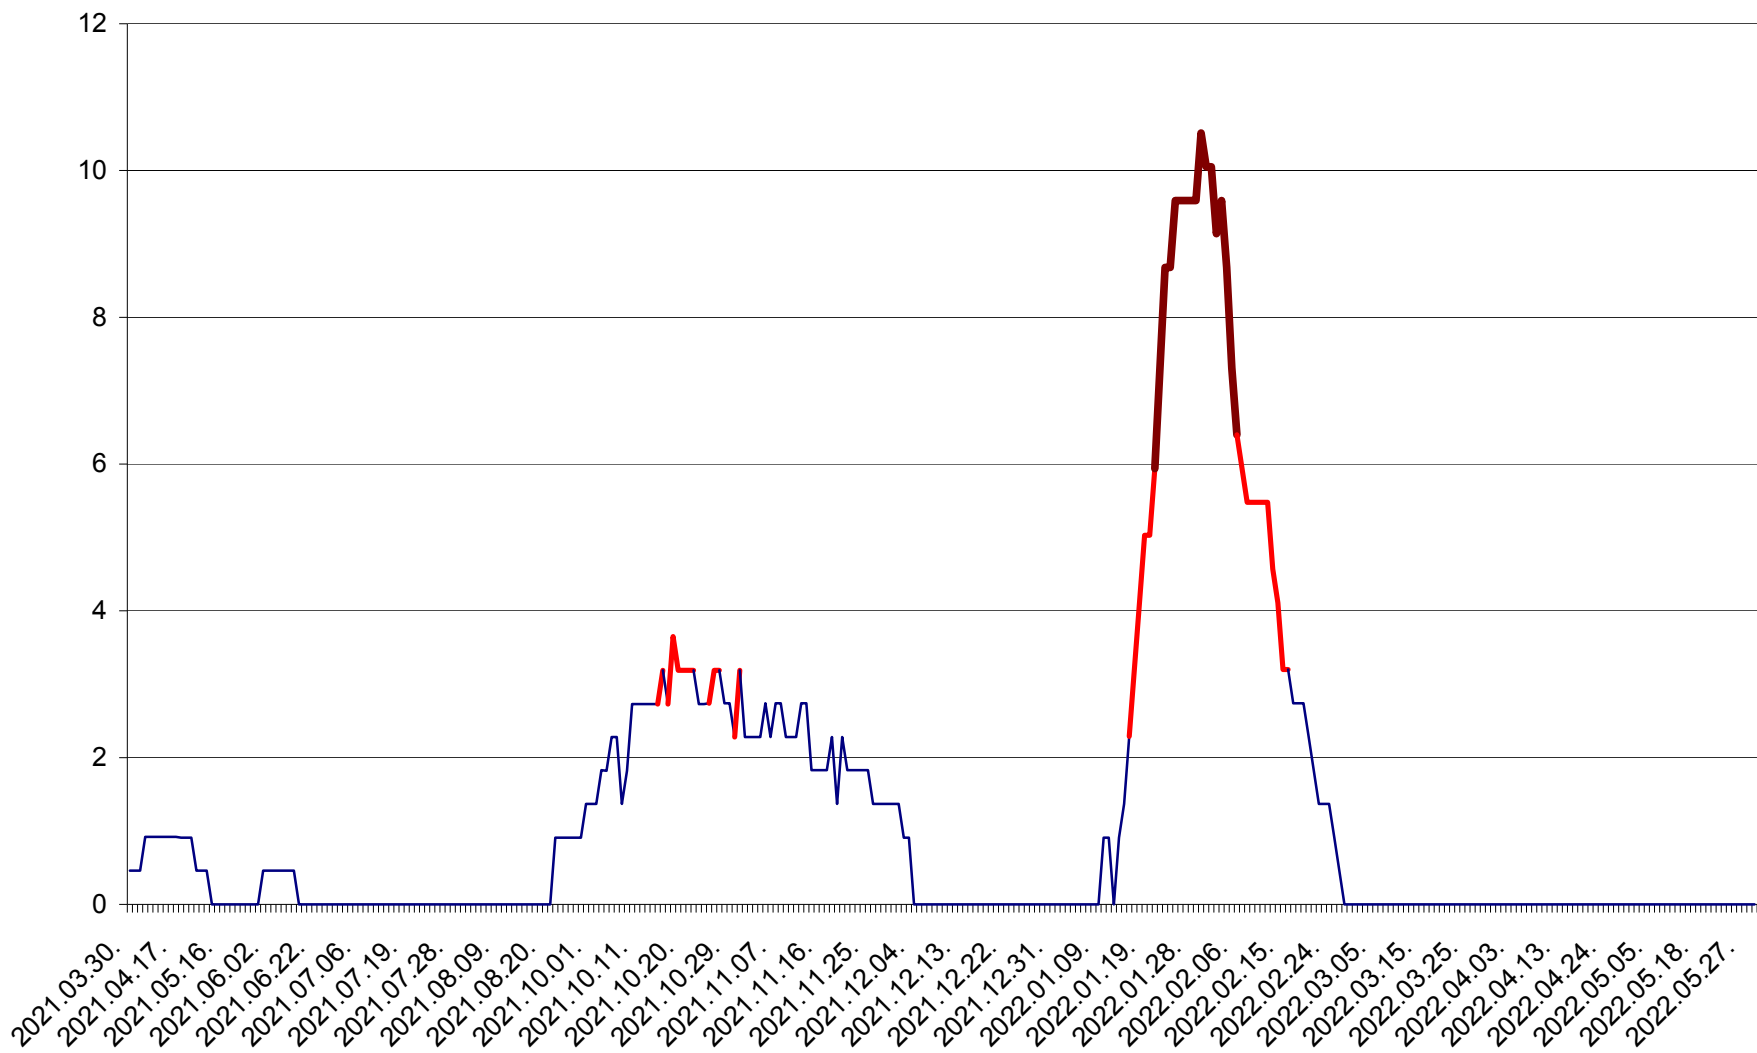

BRĂDEȘTI - Evolutia incidentei cumulate pe 14 zile la ‰ de locuitori
2021.04.01. - 2022.05.30.

CĂPÂLNIȚA - Evoluția incidenței cumulate pe 14 zile la ‰ de locuitori
2021.04.01. - 2022.05.30.

CÂRȚA - Evolutia incidentei cumulate pe 14 zile la ‰ de locuitori
2021.04.01. - 2022.05.30.

CICEU - Evolutia incidentei cumulate pe 14 zile la ‰ de locuitori
2021.04.01. - 2022.05.30.

CIUCSÂNGEORGIU - Evolutia incidentei cumulate pe 14 zile la ‰ de locuitori
2021.04.01. - 2022.05.30.

CIUMANI - Evolutia incidentei cumulate pe 14 zile la ‰ de locuitori
2021.04.01. - 2022.05.30.

CORBU - Evolutia incidentei cumulate pe 14 zile la ‰ de locuitori
2021.04.01. - 2022.05.30.

CORUND - Evolutia incidentei cumulate pe 14 zile la ‰ de locuitori
2021.04.01. - 2022.05.30.

COZMENI - Evolutia incidentei cumulate pe 14 zile la ‰ de locuitori
2021.04.01. - 2022.05.30.

ORAȘ CRISTURU SECUIESC - Evolutia incidentei cumulate pe 14 zile la ‰ de locuitori
2021.04.01. - 2022.05.30.

DĂNEȘTI - Evolutia incidentei cumulate pe 14 zile la ‰ de locuitori
2021.04.01. - 2022.05.30.