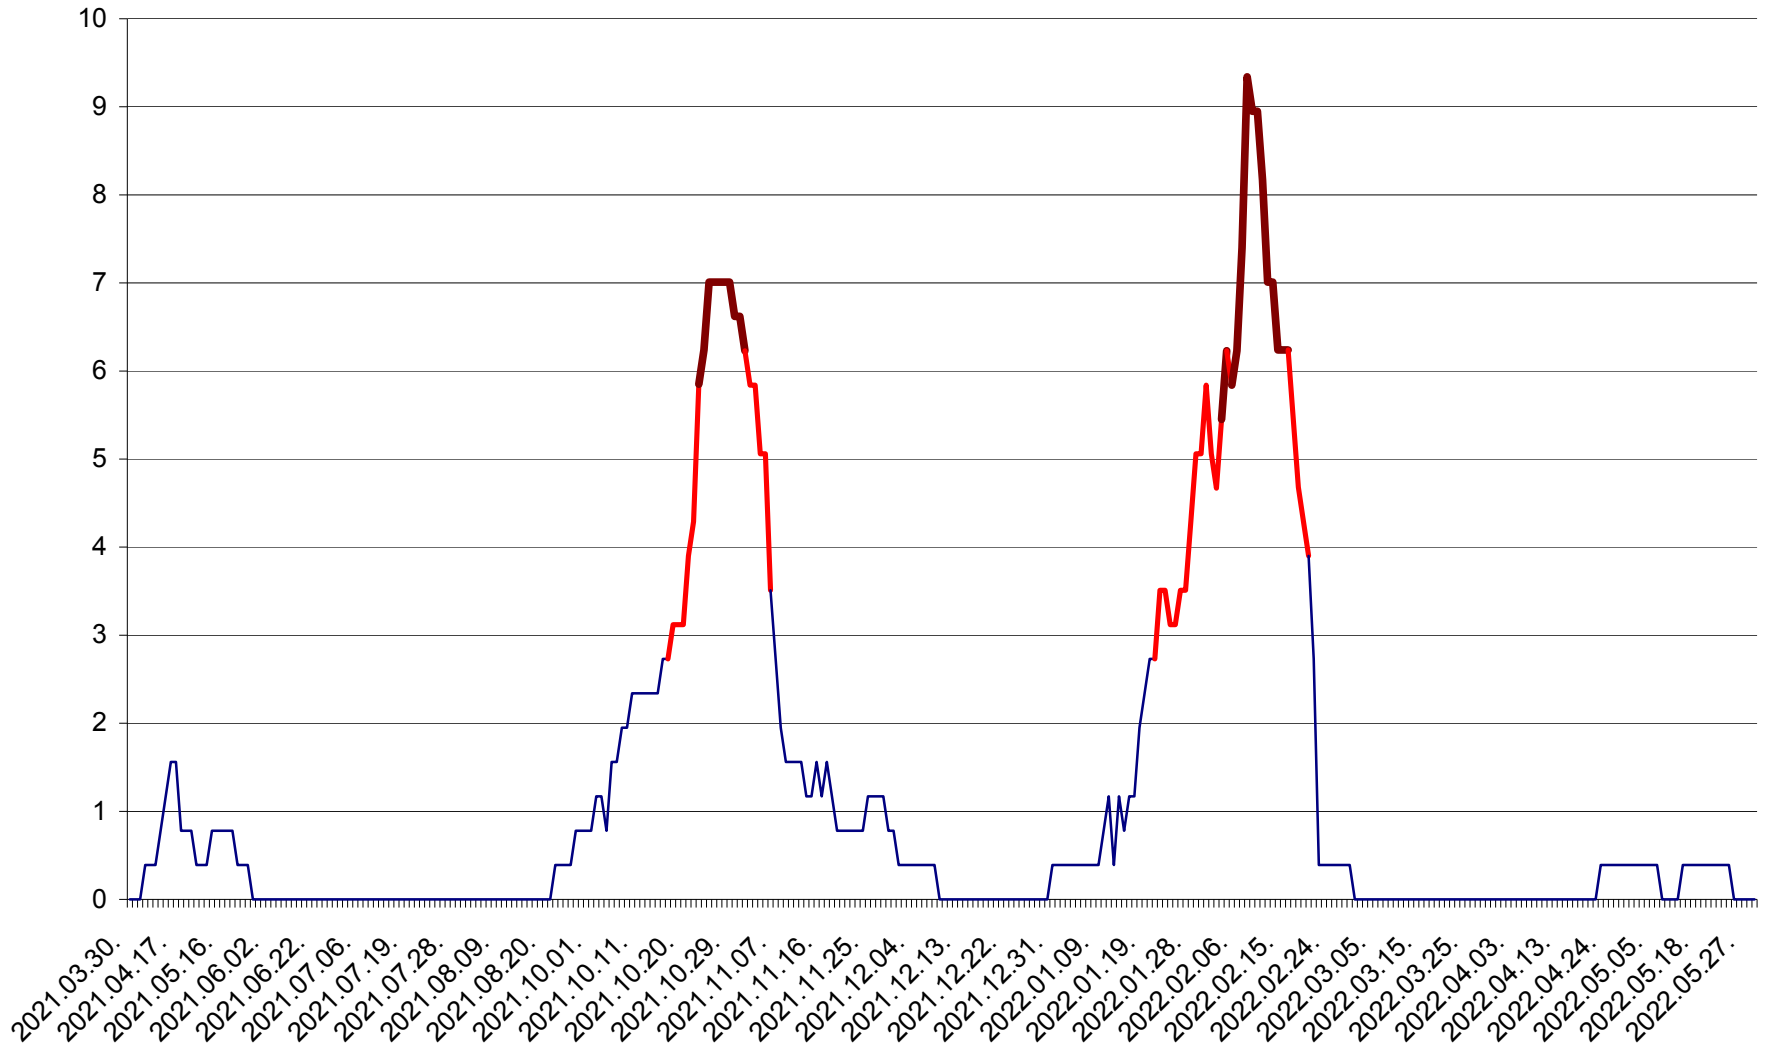

MUNICIPIUL TOPLIȚA - Evolutia incidentei cumulate pe 14 zile la ‰ de locuitori
2021.04.01. - 2022.05.30.