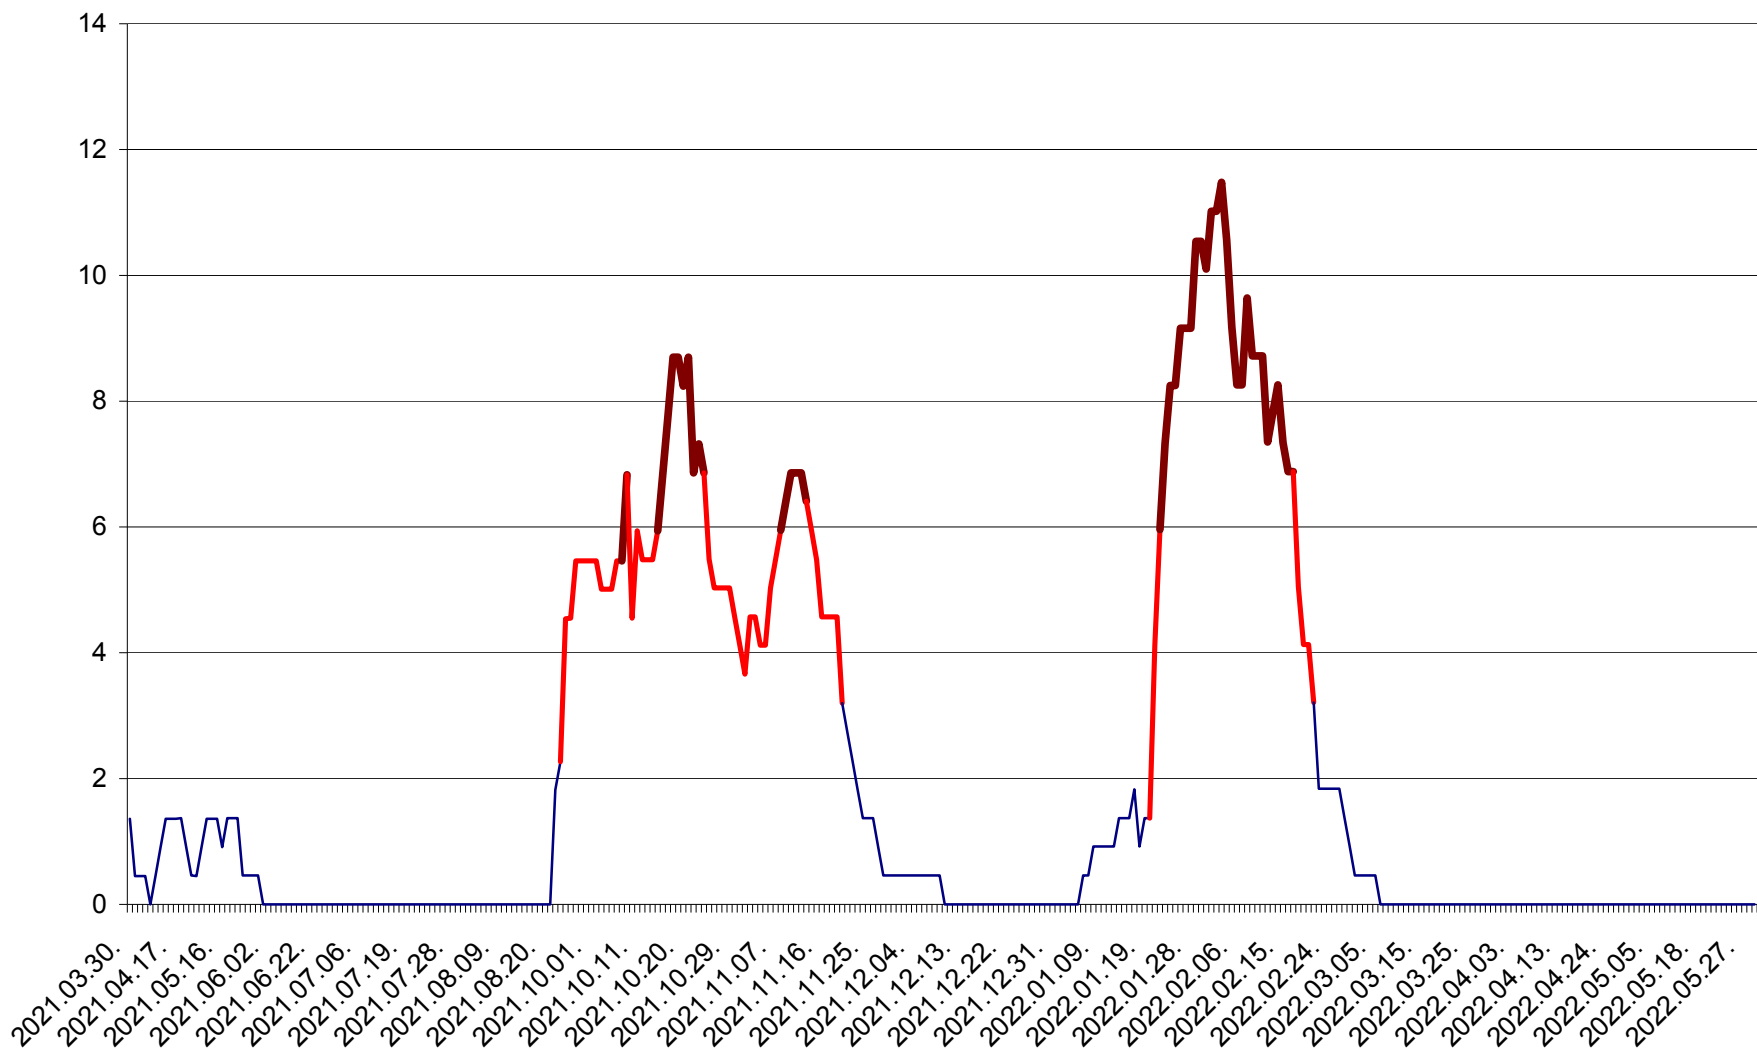

MUNICIPIUL GHEORGHENI - Evolutia incidentei cumulate pe 14 zile la ‰ de locuitori
2021.04.01. - 2022.05.30.

JOSENI - Evolutia incidentei cumulate pe 14 zile la ‰ de locuitori
2021.04.01. - 2022.05.30.

LĂZAREA - Evolutia incidentei cumulate pe 14 zile la % de locuitori
2021.04.01. - 2022.05.30.

LELICENI - Evolutia incidentei cumulate pe 14 zile la % de locuitori
2021.04.01. - 2022.05.30.

LUETA - Evolutia incidentei cumulate pe 14 zile la ‰ de locuitori
2021.04.01. - 2022.05.30.

LUNCA DE JOS - Evolutia incidentei cumulate pe 14 zile la ‰ de locuitori
2021.04.01. - 2022.05.30.

LUNCA DE SUS - Evolutia incidentei cumulate pe 14 zile la ‰ de locuitori
2021.04.01. - 2022.05.30.

LUPENI - Evolutia incidentei cumulate pe 14 zile la ‰ de locuitori
2021.04.01. - 2022.05.30.

MĂDĂRAȘ - Evolutia incidentei cumulate pe 14 zile la ‰ de locuitori
2021.04.01. - 2022.05.30.