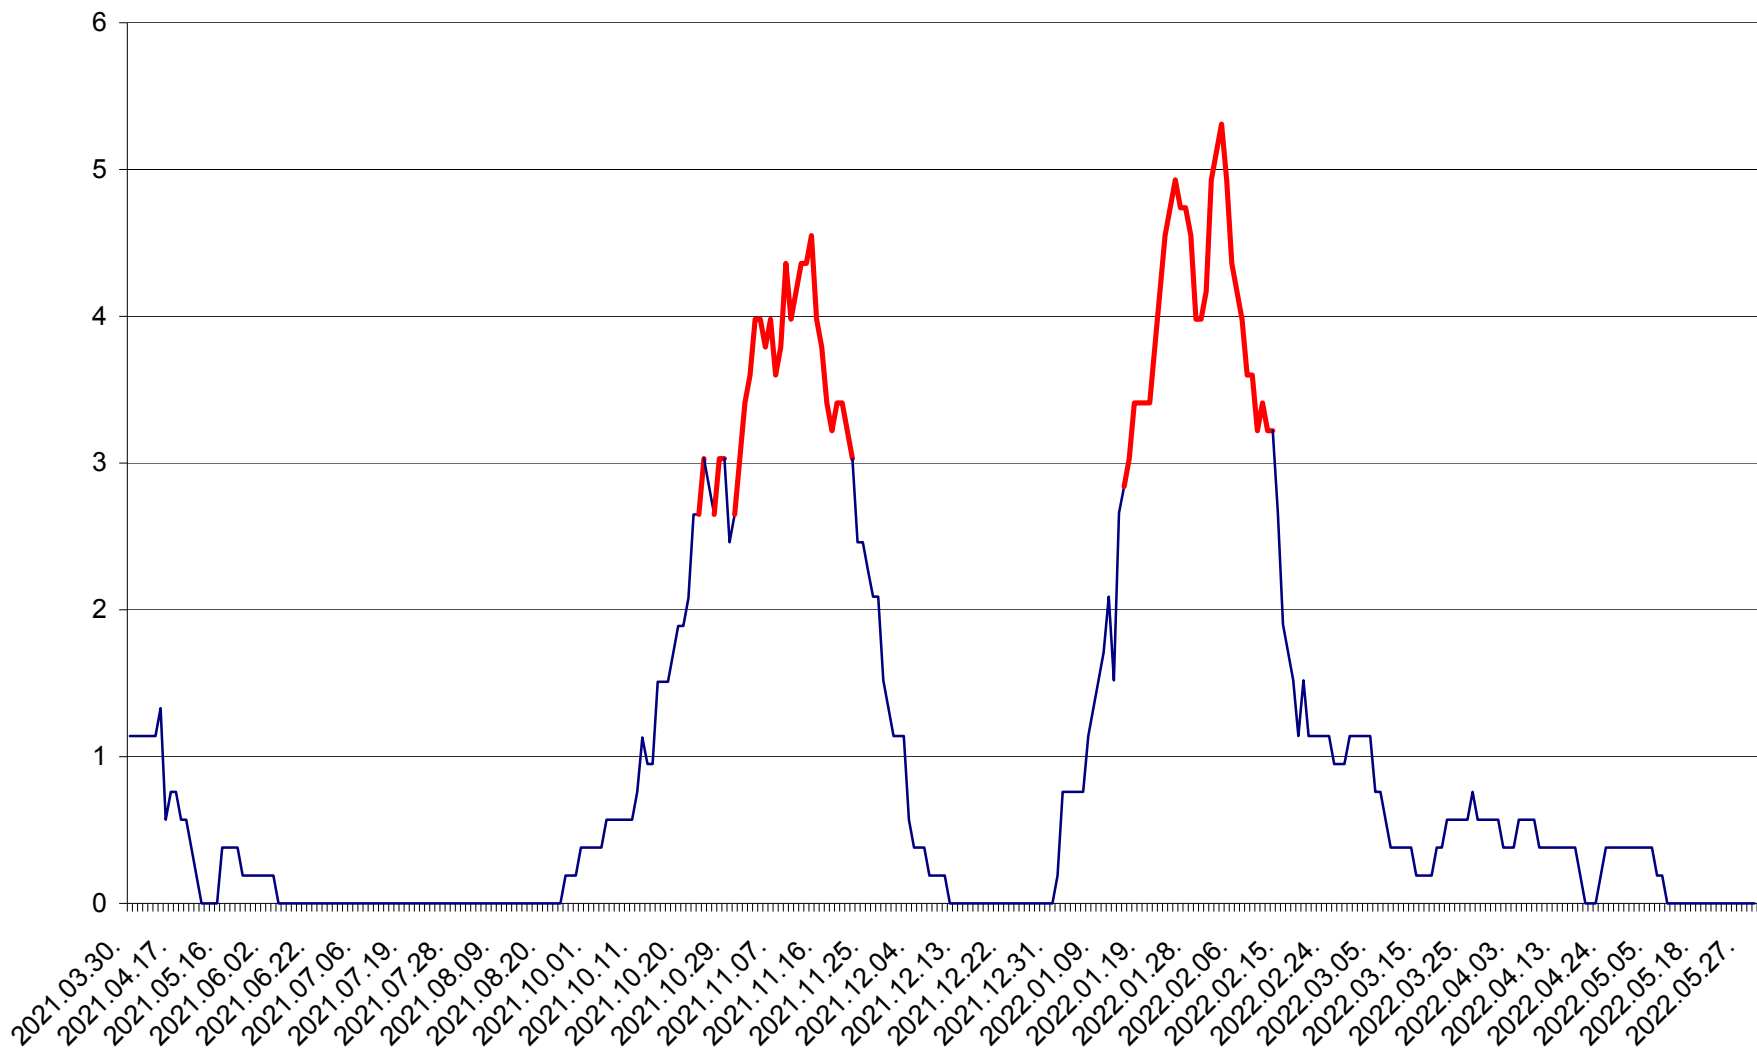

SÂNSIMION - Evolutia incidentei cumulate pe 14 zile la ‰ de locuitori
2021.04.01. - 2022.05.30.

SÂNTIMBRU - Evolutia incidentei cumulate pe 14 zile la ‰ de locuitori
2021.04.01. - 2022.05.30.

SĂRMAȘ - Evolutia incidentei cumulate pe 14 zile la ‰ de locuitori
2021.04.01. - 2022.05.30.

SATU MARE - Evolutia incidentei cumulate pe 14 zile la ‰ de locuitori
2021.04.01. - 2022.05.30.

SECUIENI - Evolutia incidentei cumulate pe 14 zile la ‰ de locuitori
2021.04.01. - 2022.05.30.

SICULENI - Evolutia incidentei cumulate pe 14 zile la ‰ de locuitori
2021.04.01. - 2022.05.30.

ȘIMONEȘTI - Evolutia incidentei cumulate pe 14 zile la ‰ de locuitori
2021.04.01. - 2022.05.30.

SUBCETATE - Evolutia incidentei cumulate pe 14 zile la ‰ de locuitori
2021.04.01. - 2022.05.30.

SUSENI - Evolutia incidentei cumulate pe 14 zile la ‰ de locuitori
2021.04.01. - 2022.05.30.