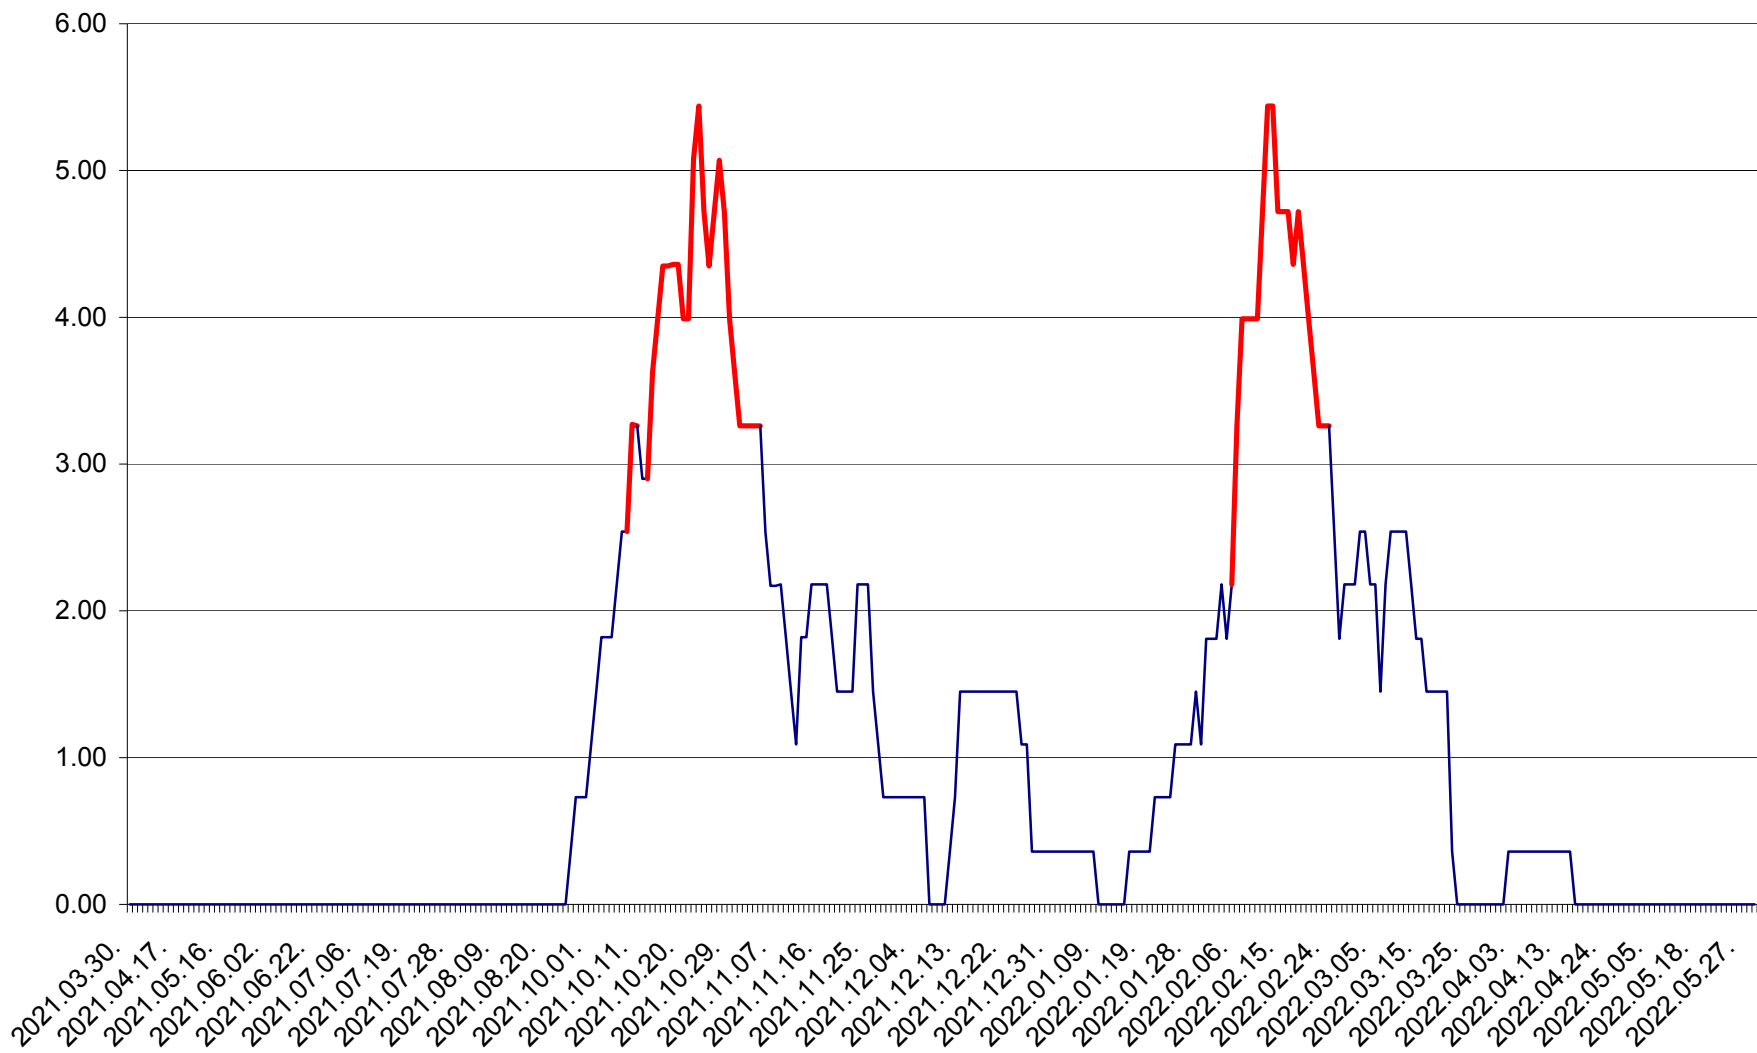

ATID - Evolutia incidentei cumulate pe 14 zile la % de locuitori
2021.04.01. - 2022.05.30.

AVRĂMEȘTI - Evolutia incidentei cumulate pe 14 zile la ‰ de locuitori
2021.04.01. - 2022.05.30.

ORAȘ BĂILE TUȘNAD - Evoluția incidenței cumulate pe 14 zile la ‰ de locuitori
2021.04.01. - 2022.05.30.

ORAȘ BĂLAN - Evolția incidenței cumulate pe 14 zile la ‰ de locuitori
2021.04.01. - 2022.05.30.

BILBOR - Evolutia incidentei cumulate pe 14 zile la ‰ de locuitori
2021.04.01. - 2022.05.30.

ORAȘ BORSEC - Evolutia incidentei cumulate pe 14 zile la ‰ de locuitori
2021.04.01. - 2022.05.30.

BRĂDEȘTI - Evolutia incidentei cumulate pe 14 zile la ‰ de locuitori
2021.04.01. - 2022.05.30.

CĂPÂLNIȚA - Evoluția incidenței cumulate pe 14 zile la ‰ de locuitori
2021.04.01. - 2022.05.30.

CÂRȚA - Evolutia incidentei cumulate pe 14 zile la ‰ de locuitori
2021.04.01. - 2022.05.30.

ORAȘ CRISTURU SECUIESC - Evolutia incidentei cumulate pe 14 zile la ‰ de locuitori
2021.04.01. - 2022.05.30.

DĂNEȘTI - Evolutia incidentei cumulate pe 14 zile la ‰ de locuitori
2021.04.01. - 2022.05.30.