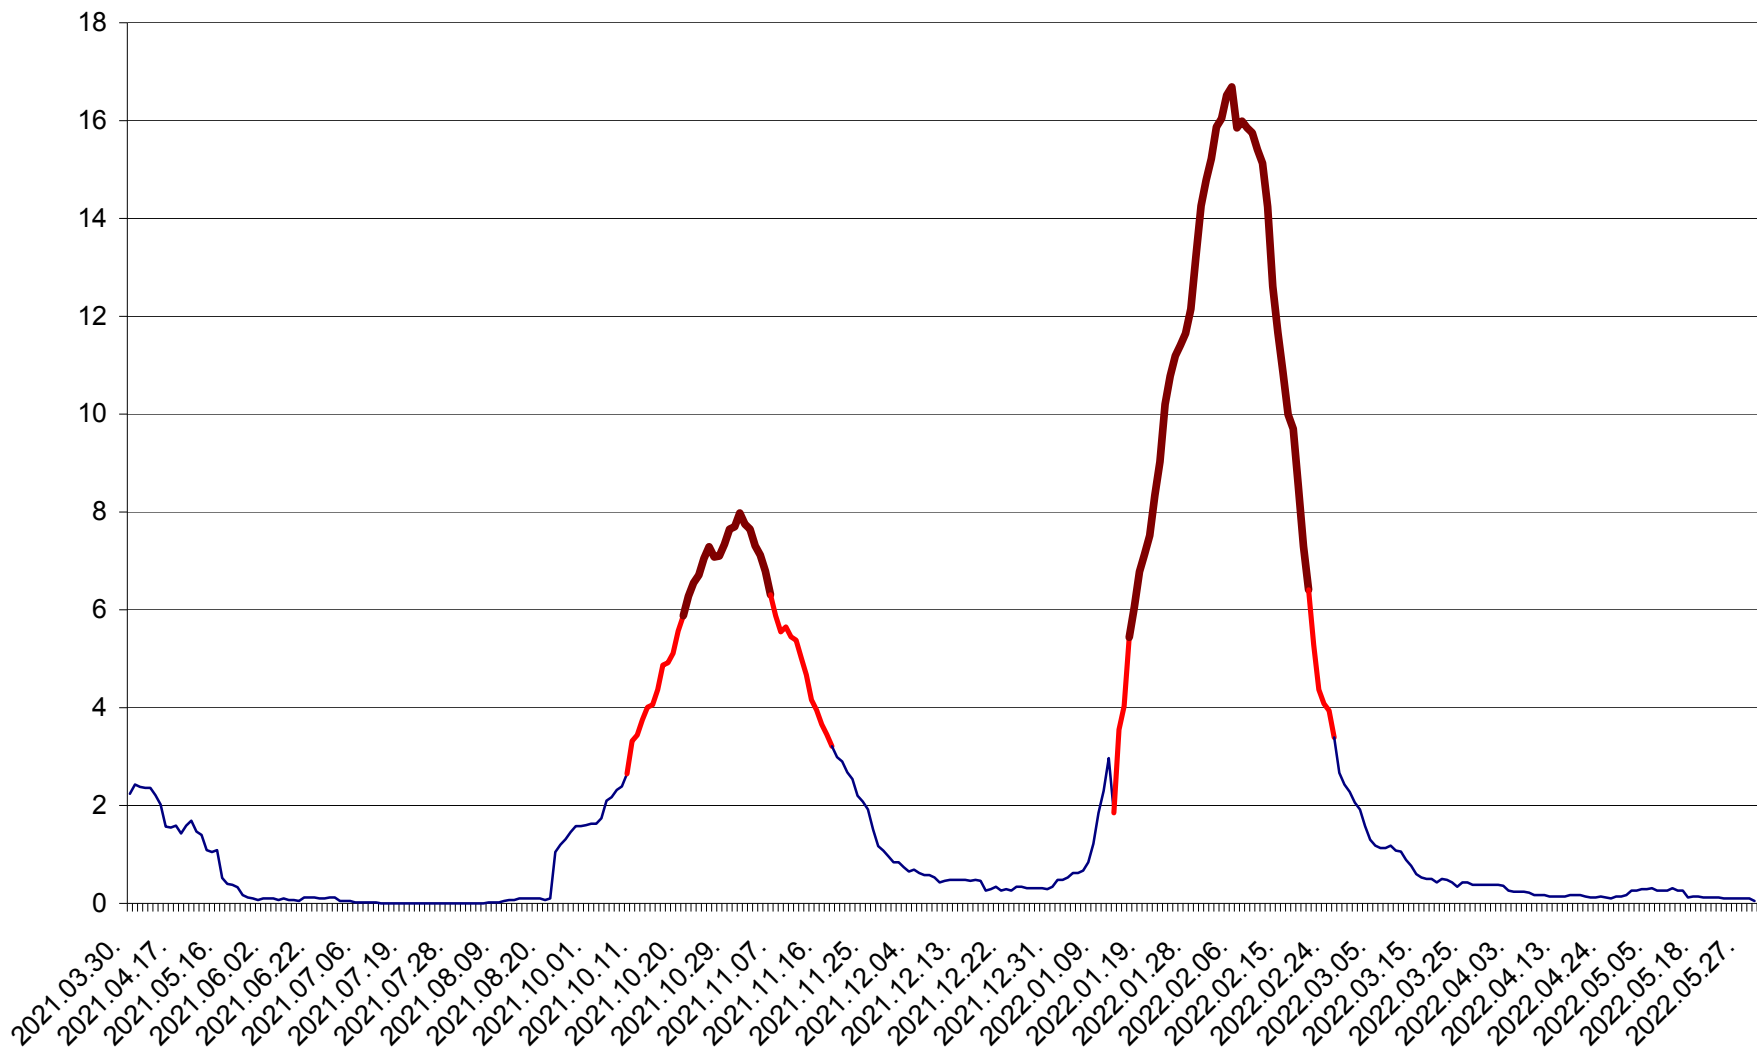

LELICENI - Evolutia incidentei cumulate pe 14 zile la % de locuitori
2021.04.01. - 2022.05.30.

LUETA - Evolutia incidentei cumulate pe 14 zile la ‰ de locuitori
2021.04.01. - 2022.05.30.

LUNCA DE JOS - Evolutia incidentei cumulate pe 14 zile la ‰ de locuitori
2021.04.01. - 2022.05.30.

LUNCA DE SUS - Evolutia incidentei cumulate pe 14 zile la ‰ de locuitori
2021.04.01. - 2022.05.30.

LUPENI - Evolutia incidentei cumulate pe 14 zile la ‰ de locuitori
2021.04.01. - 2022.05.30.

MĂDĂRAȘ - Evolutia incidentei cumulate pe 14 zile la ‰ de locuitori
2021.04.01. - 2022.05.30.

MĂRTINIȘ - Evolutia incidentei cumulate pe 14 zile la % de locuitori
2021.04.01. - 2022.05.30.

MEREȘTI - Evolutia incidentei cumulate pe 14 zile la ‰ de locuitori
2021.04.01. - 2022.05.30.

MUNICIPIUL MIERCUREA-CIUC - Evolutia incidentei cumulate pe 14 zile la ‰ de locuitori
2021.04.01. - 2022.05.30.