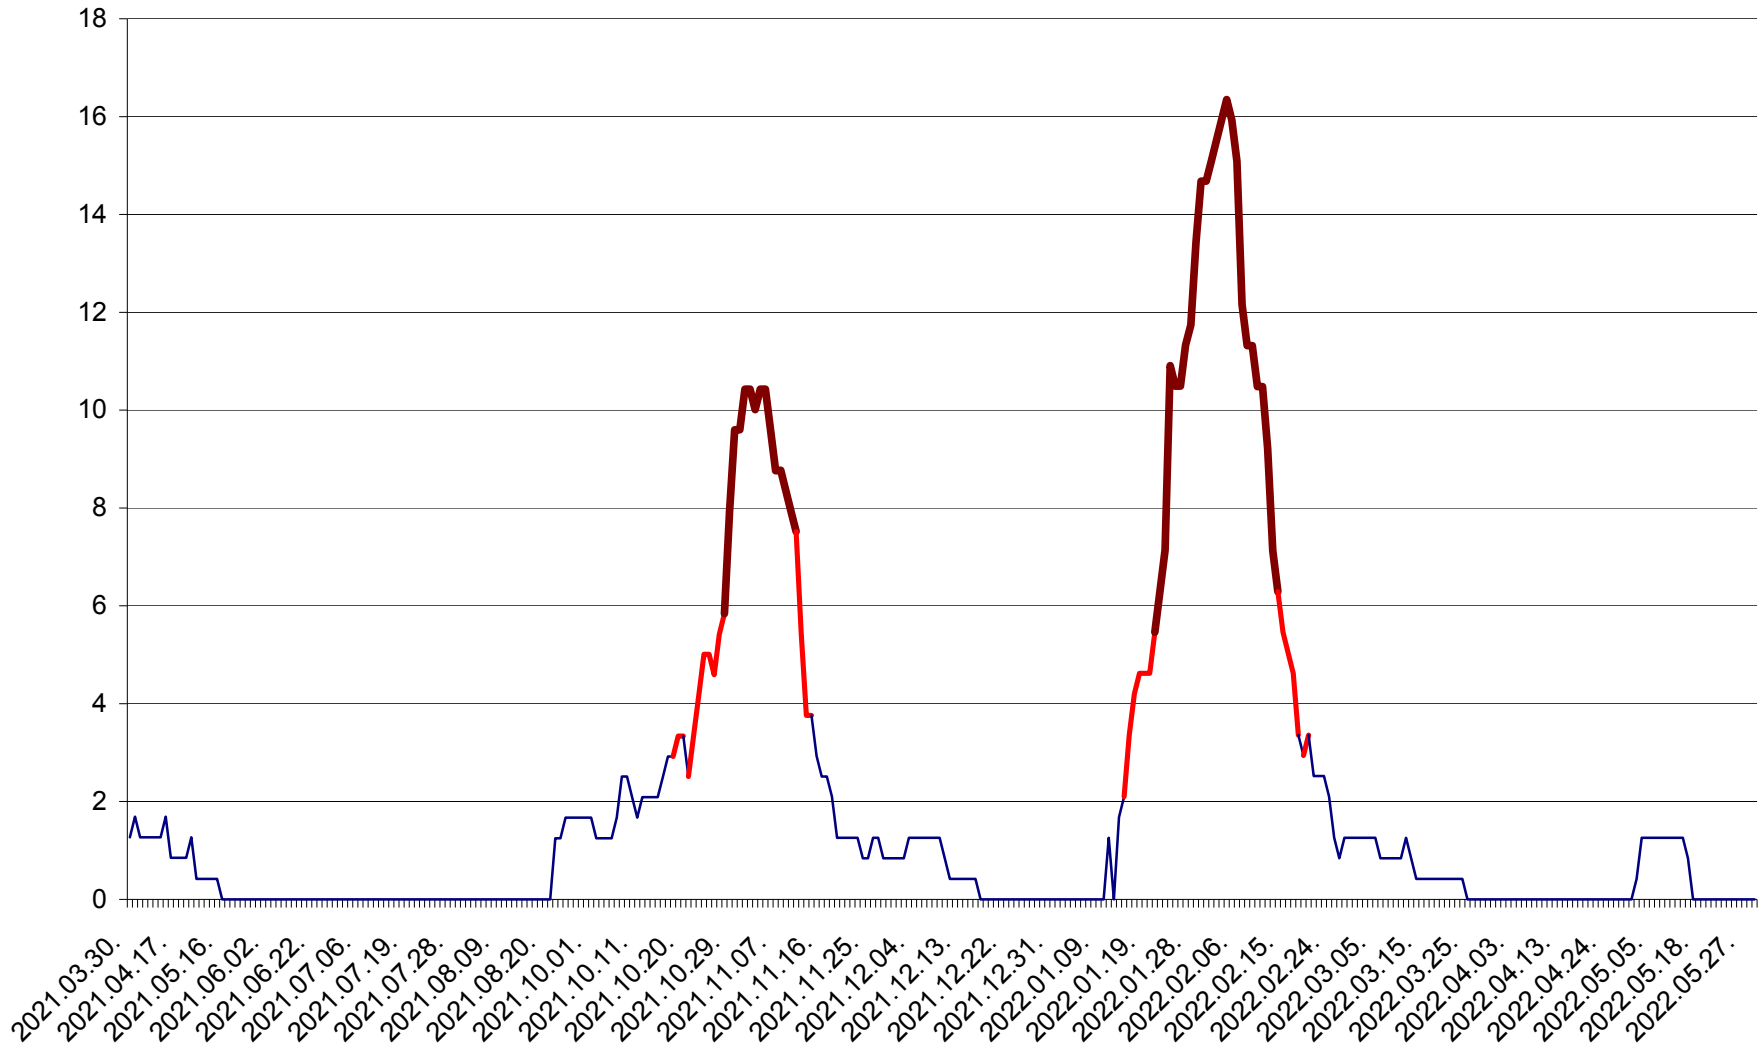

FELICENI - Evolutia incidentei cumulate pe 14 zile la % de locuitori
2021.04.01. - 2022.05.30.

FRUMOASA - Evolutia incidentei cumulate pe 14 zile la ‰ de locuitori
2021.04.01. - 2022.05.30.

GĂLĂUȚAȘ - Evolutia incidentei cumulate pe 14 zile la ‰ de locuitori
2021.04.01. - 2022.05.30.

MUNICIPIUL GHEORGHENI - Evolutia incidentei cumulate pe 14 zile la ‰ de locuitori
2021.04.01. - 2022.05.30.

JOSENI - Evolutia incidentei cumulate pe 14 zile la ‰ de locuitori
2021.04.01. - 2022.05.30.

LĂZAREA - Evolutia incidentei cumulate pe 14 zile la % de locuitori
2021.04.01. - 2022.05.30.

LELICENI - Evolutia incidentei cumulate pe 14 zile la % de locuitori
2021.04.01. - 2022.05.30.

LUETA - Evolutia incidentei cumulate pe 14 zile la ‰ de locuitori
2021.04.01. - 2022.05.30.

LUNCA DE JOS - Evolutia incidentei cumulate pe 14 zile la ‰ de locuitori
2021.04.01. - 2022.05.30.