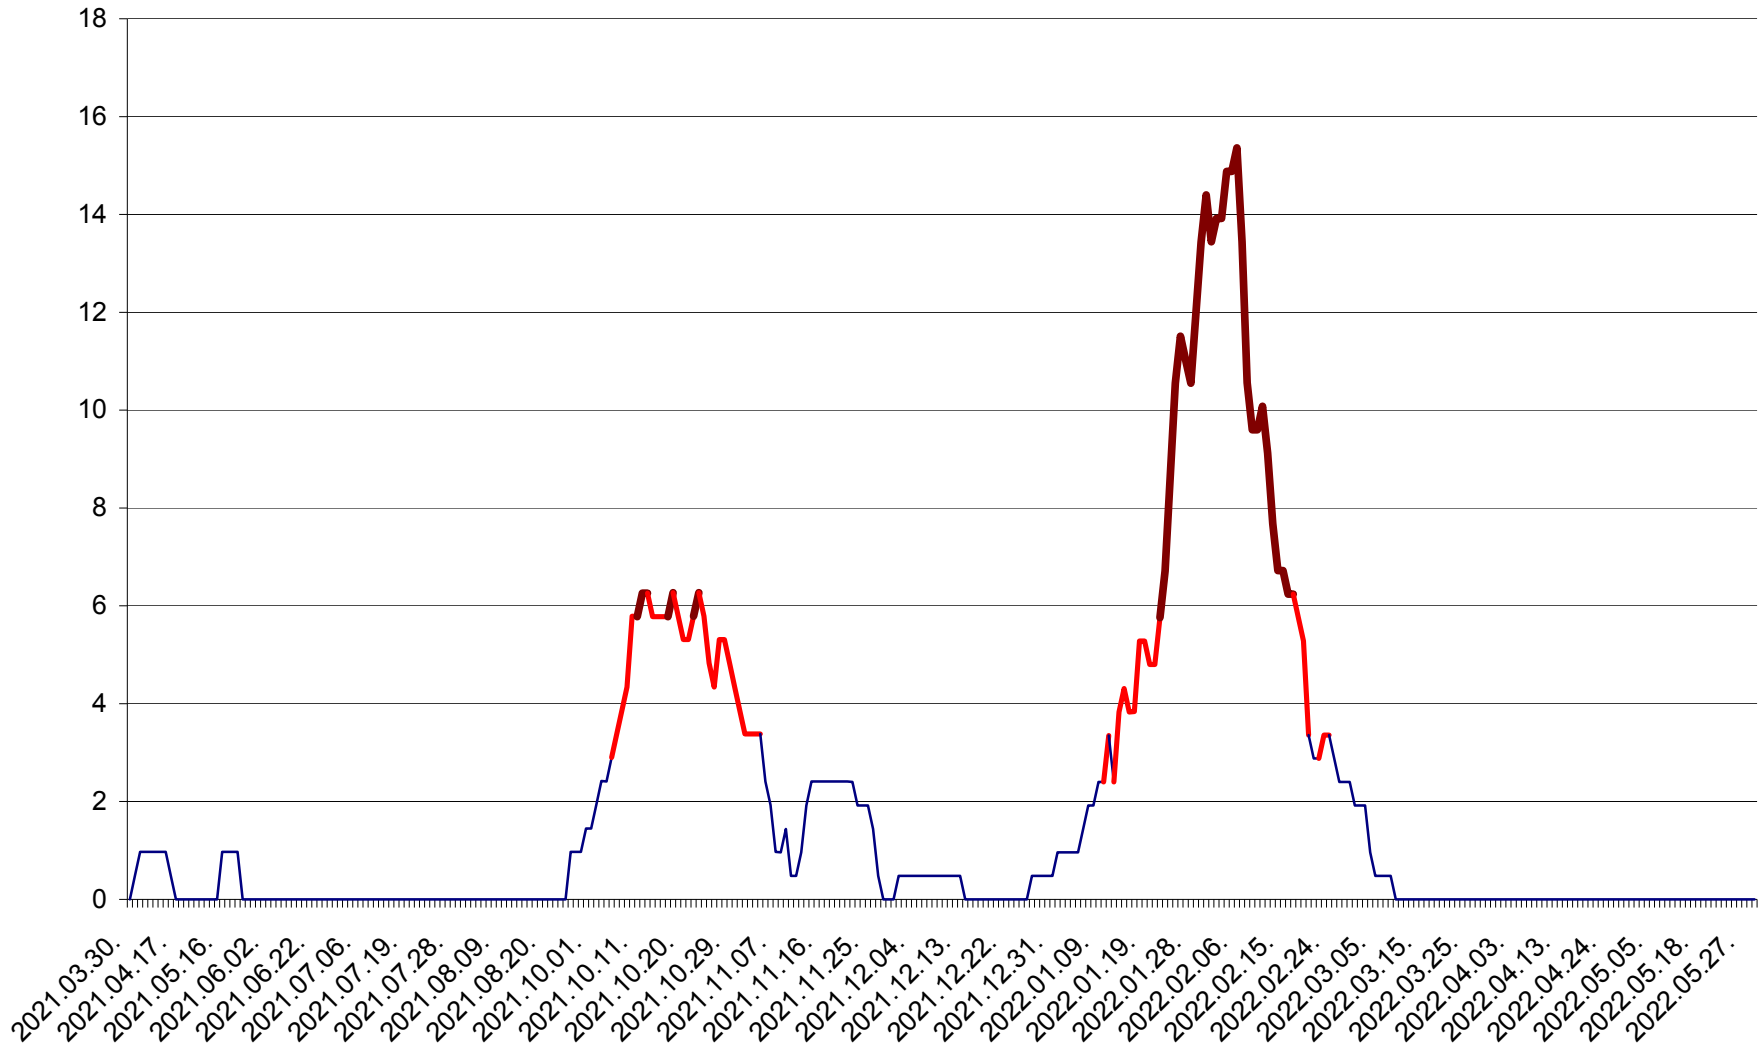

PLĂIEȘII DE JOS - Evolutia incidentei cumulate pe 14 zile la ‰ de locuitori
2021.04.01. - 2022.05.30.