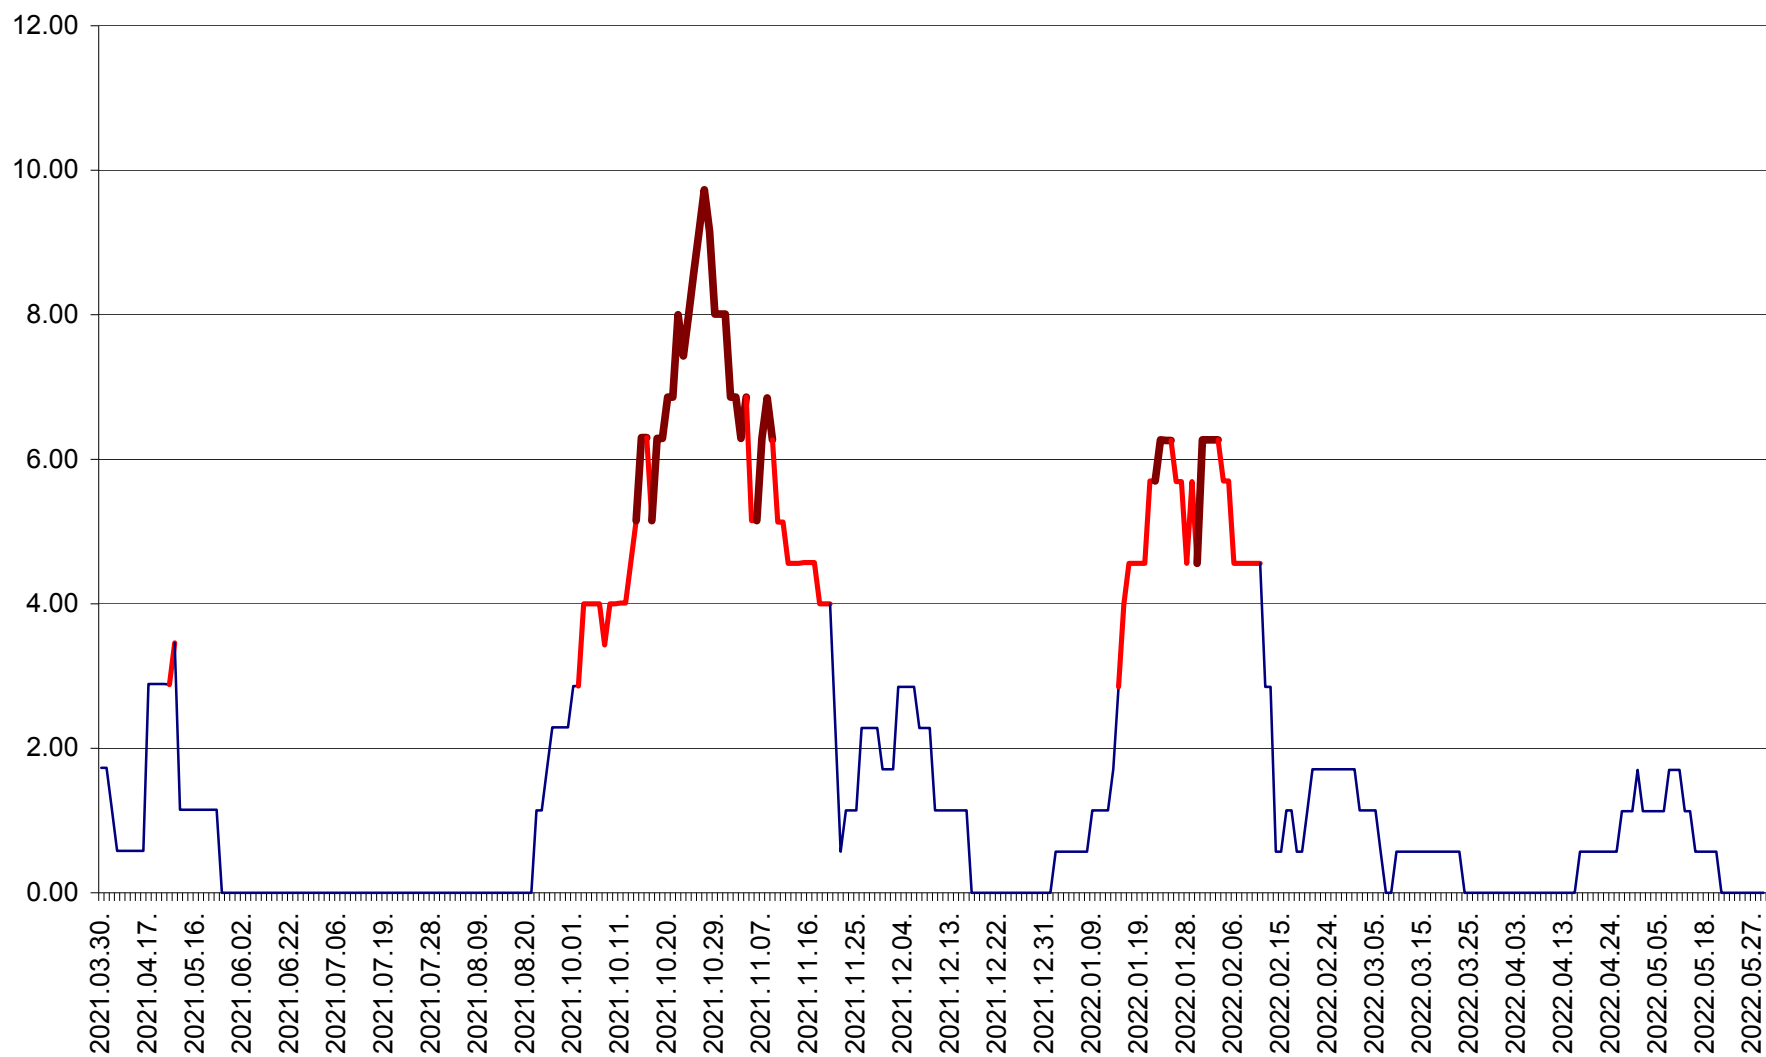

ORAȘ VLĂHIȚA - Evolutia incidentei cumulate pe 14 zile la ‰ de locuitori
2021.04.01. - 2022.05.30.

VĂRȘAG - Evolutia incidentei cumulate pe 14 zile la ‰ de locuitori
2021.04.01. - 2022.05.30.