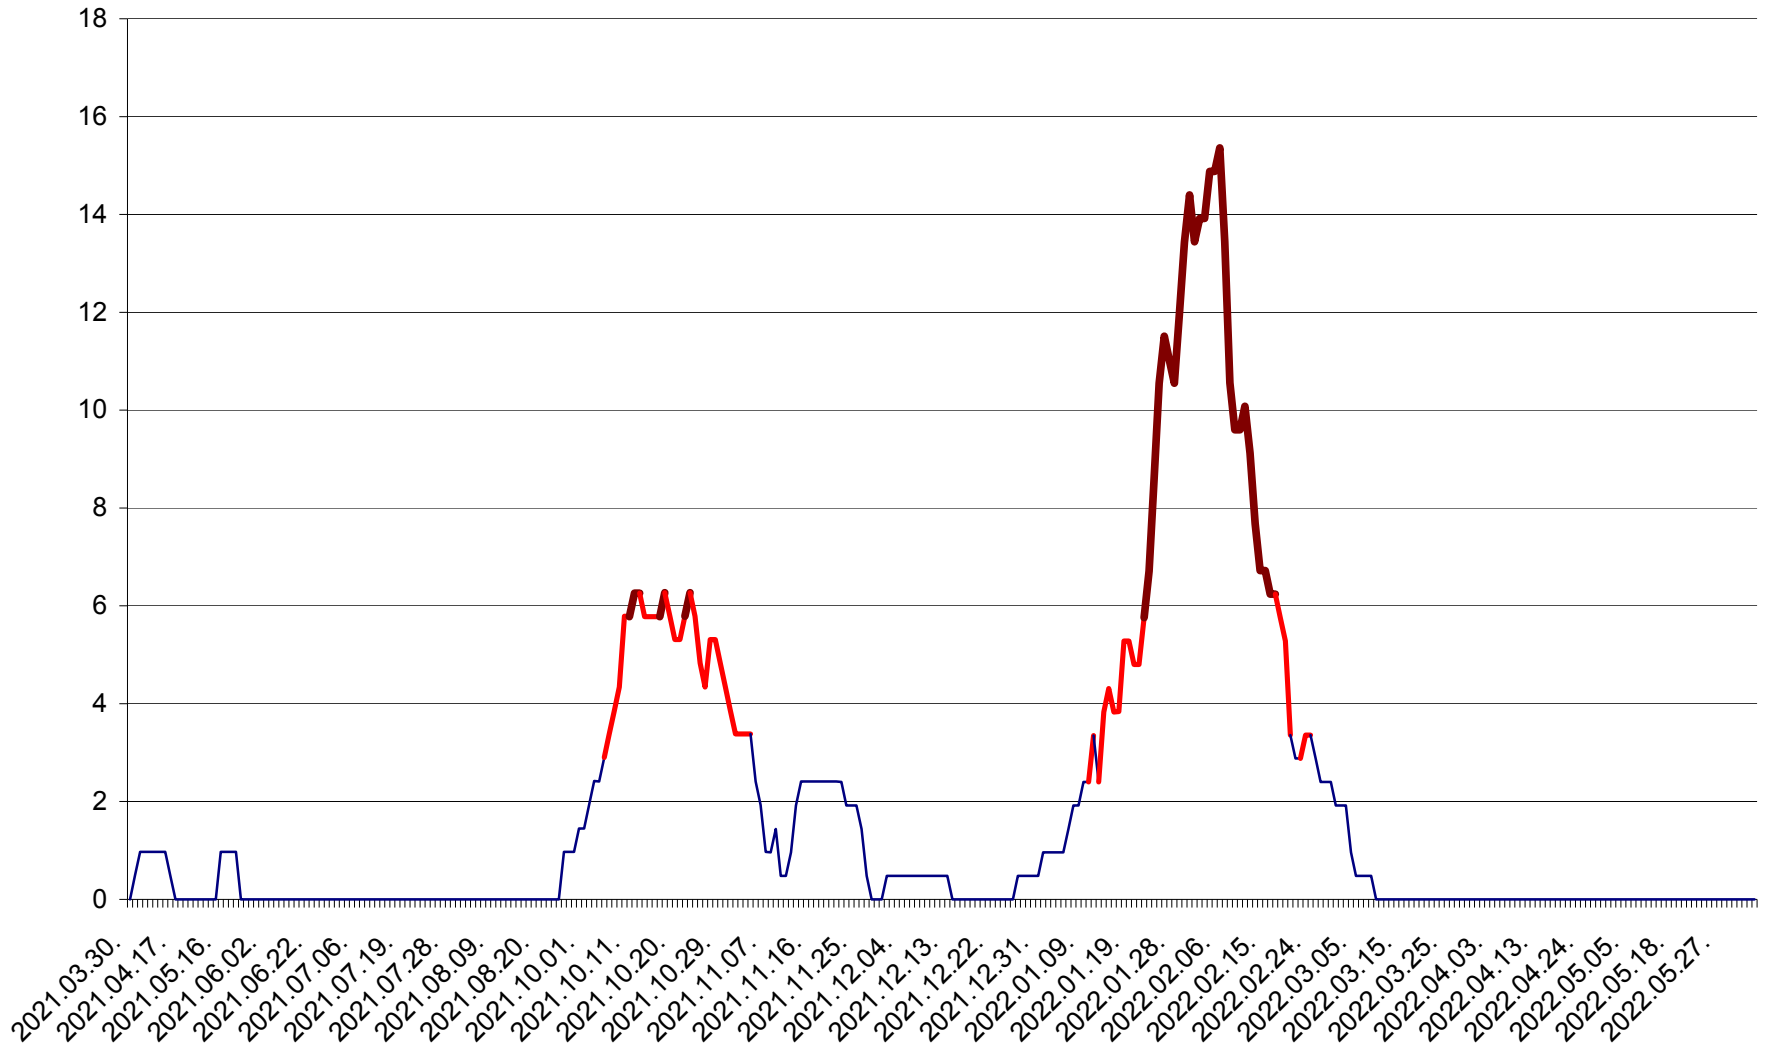

MĂRTINIȘ - Evolutia incidentei cumulate pe 14 zile la % de locuitori
2021.04.01. - 2022.06.09.

MEREȘTI - Evolutia incidentei cumulate pe 14 zile la ‰ de locuitori
2021.04.01. - 2022.06.09.

MUNICIPIUL MIERCUREA-CIUC - Evolutia incidentei cumulate pe 14 zile la ‰ de locuitori
2021.04.01. - 2022.06.09.

MIHĂILENI - Evolutia incidentei cumulate pe 14 zile la ‰ de locuitori
2021.04.01. - 2022.06.09.

MUGENI - Evolutia incidentei cumulate pe 14 zile la ‰ de locuitori
2021.04.01. - 2022.06.09.

OCLAND - Evolutia incidentei cumulate pe 14 zile la ‰ de locuitori
2021.04.01. - 2022.06.09.

MUNICIPIUL ODORHEIU SECUIESC - Evolutia incidentei cumulate pe 14 zile la % de locuitori
2021.04.01. - 2022.06.09.

PĂULENI-CIUC - Evolutia incidentei cumulate pe 14 zile la % de locuitori
2021.04.01. - 2022.06.09.