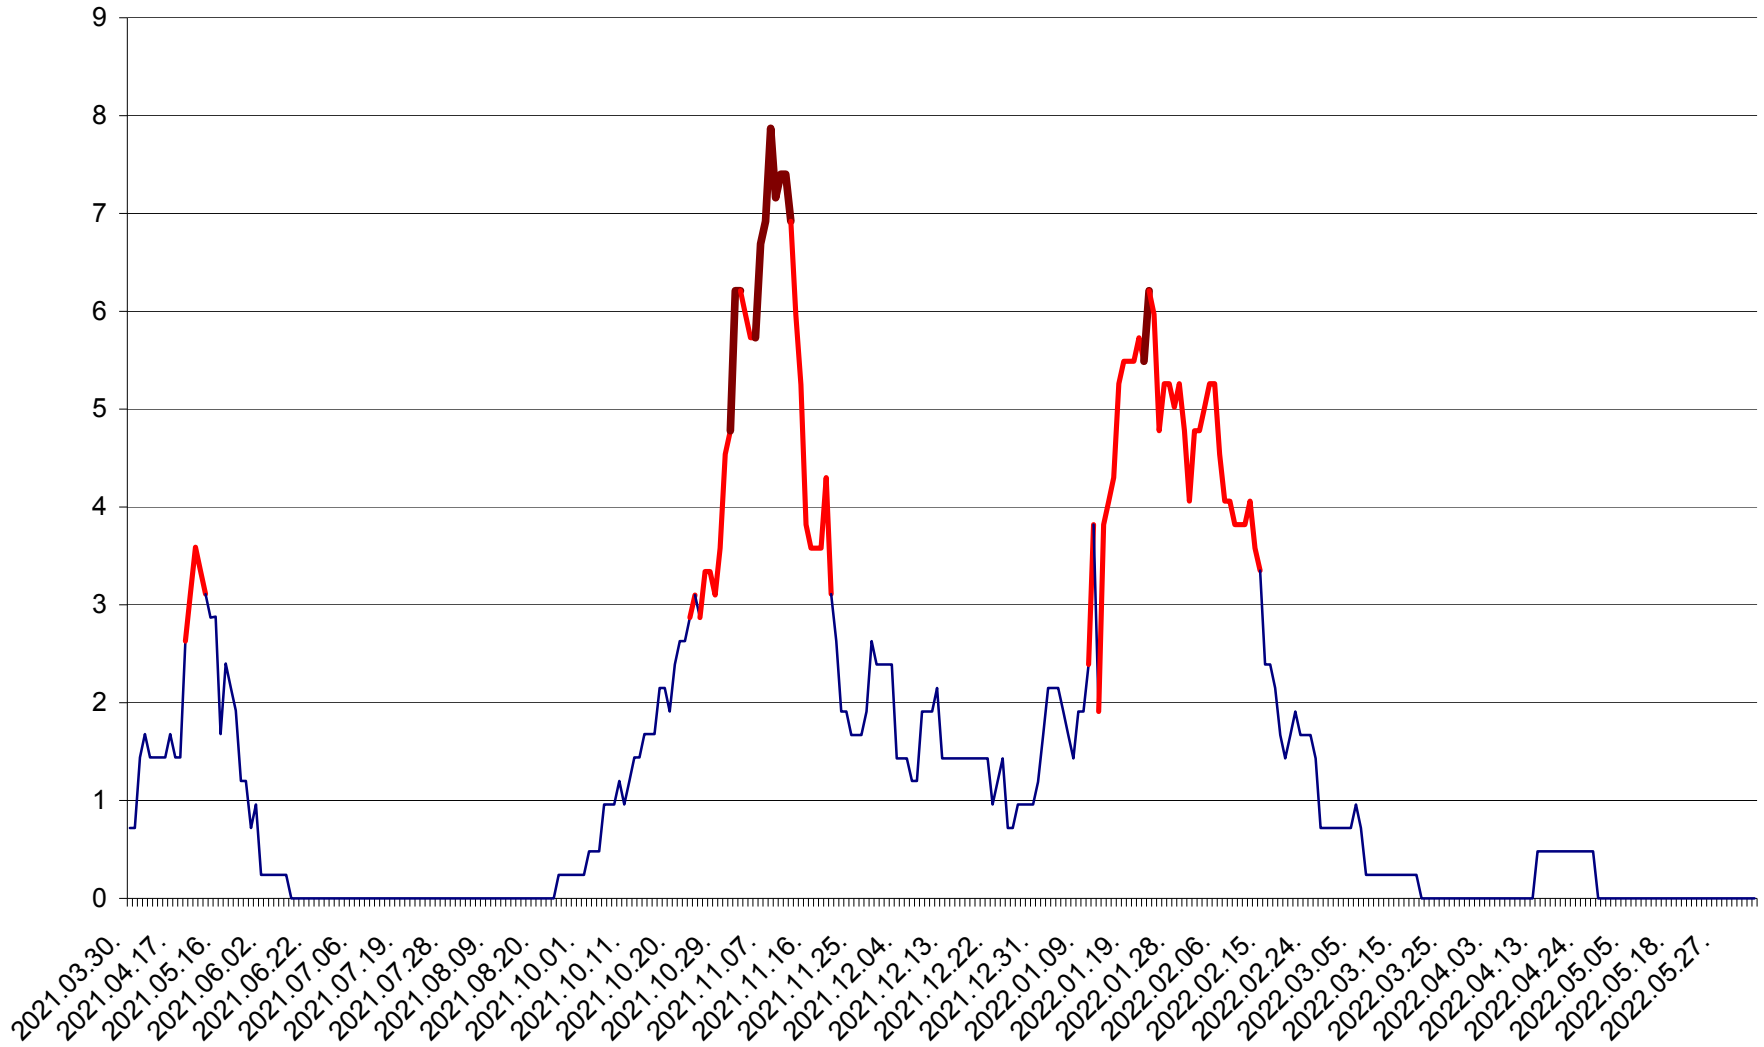

CORBU - Evolutia incidentei cumulate pe 14 zile la ‰ de locuitori
2021.04.01. - 2022.06.09.

CORUND - Evolutia incidentei cumulate pe 14 zile la ‰ de locuitori
2021.04.01. - 2022.06.09.

COZMENI - Evolutia incidentei cumulate pe 14 zile la % de locuitori
2021.04.01. - 2022.06.09.

ORAȘ CRISTURU SECUIESC - Evolutia incidentei cumulate pe 14 zile la ‰ de locuitori
2021.04.01. - 2022.06.09.

DĂNEȘTI - Evolutia incidentei cumulate pe 14 zile la ‰ de locuitori
2021.04.01. - 2022.06.09.

DÂRJIU - Evolutia incidentei cumulate pe 14 zile la ‰ de locuitori
2021.04.01. - 2022.06.09.

DEALU - Evolutia incidentei cumulate pe 14 zile la ‰ de locuitori
2021.04.01. - 2022.06.09.

DITRĂU - Evolutia incidentei cumulate pe 14 zile la ‰ de locuitori
2021.04.01. - 2022.06.09.

FELICENI - Evolutia incidentei cumulate pe 14 zile la % de locuitori
2021.04.01. - 2022.06.09.

FRUMOASA - Evolutia incidentei cumulate pe 14 zile la ‰ de locuitori
2021.04.01. - 2022.06.09.

GĂLĂUȚAȘ - Evolutia incidentei cumulate pe 14 zile la ‰ de locuitori
2021.04.01. - 2022.06.09.