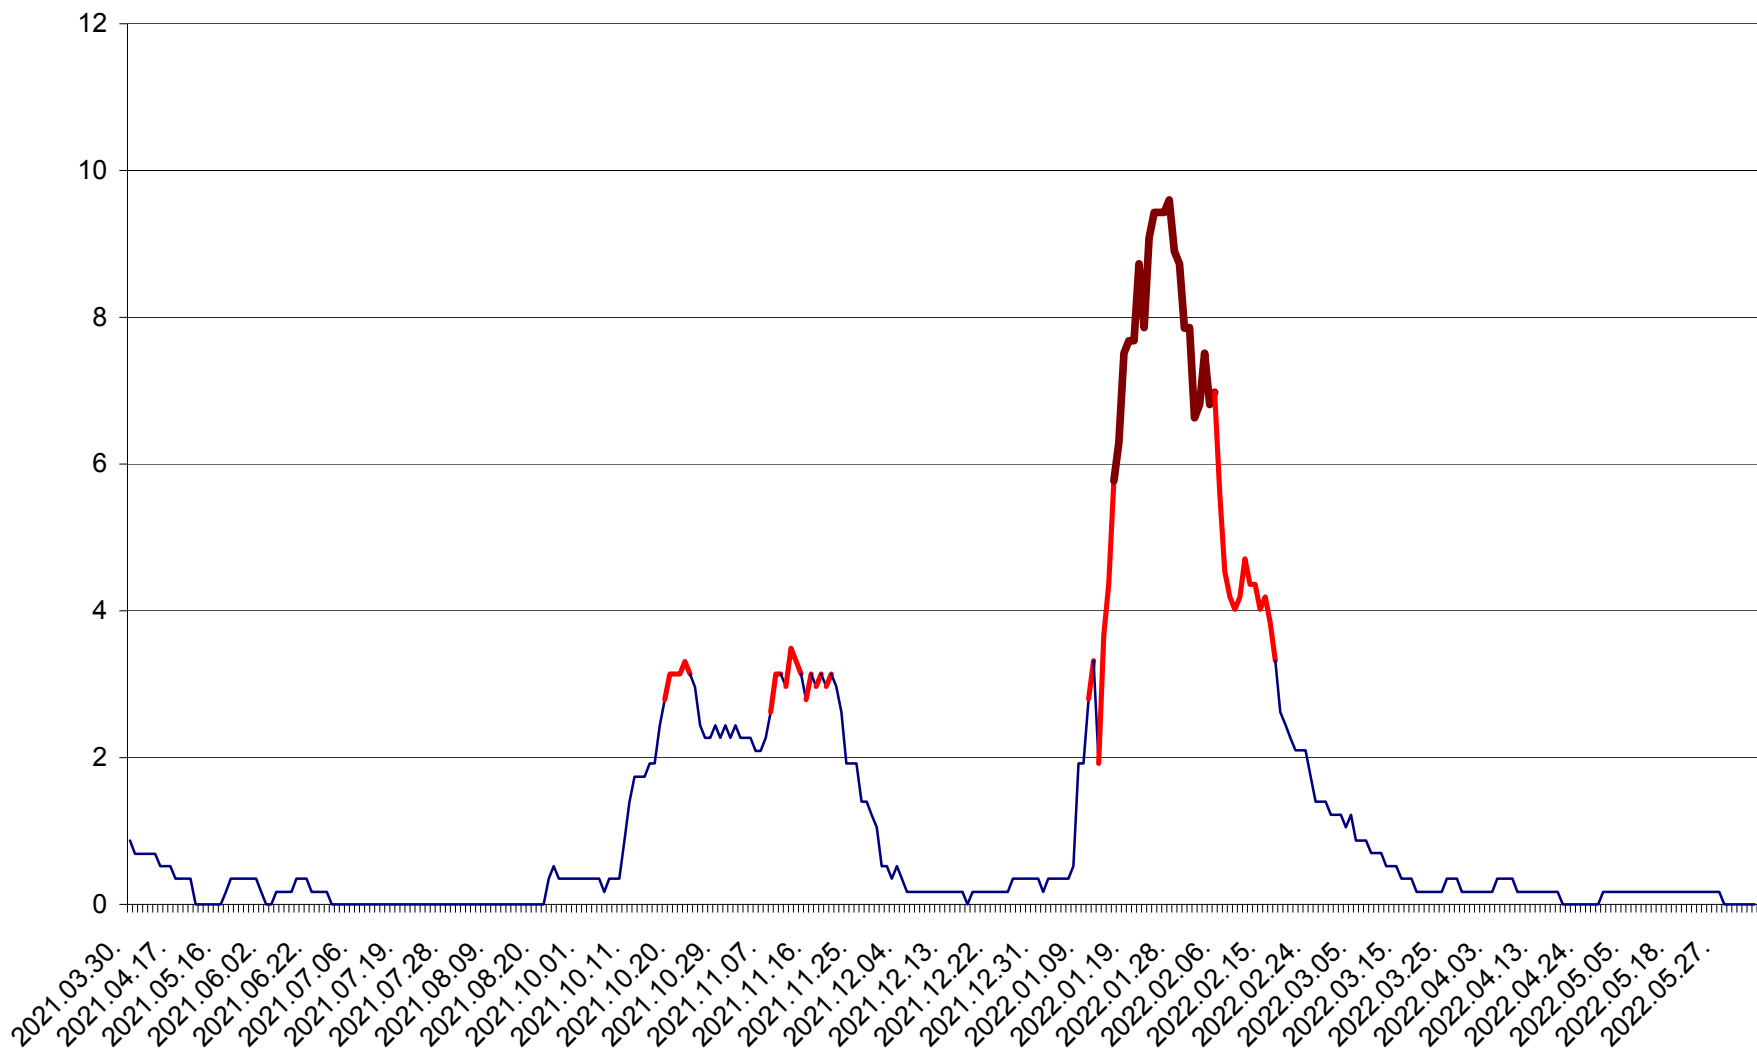

DÂRJIU - Evolutia incidentei cumulate pe 14 zile la ‰ de locuitori
2021.04.01. - 2022.06.09.

DEALU - Evolutia incidentei cumulate pe 14 zile la ‰ de locuitori
2021.04.01. - 2022.06.09.

DITRĂU - Evolutia incidentei cumulate pe 14 zile la ‰ de locuitori
2021.04.01. - 2022.06.09.

FELICENI - Evolutia incidentei cumulate pe 14 zile la % de locuitori
2021.04.01. - 2022.06.09.

FRUMOASA - Evolutia incidentei cumulate pe 14 zile la ‰ de locuitori
2021.04.01. - 2022.06.09.

GĂLĂUȚAȘ - Evolutia incidentei cumulate pe 14 zile la ‰ de locuitori
2021.04.01. - 2022.06.09.

MUNICIPIUL GHEORGHENI - Evolutia incidentei cumulate pe 14 zile la ‰ de locuitori
2021.04.01. - 2022.06.09.

JOSENI - Evolutia incidentei cumulate pe 14 zile la ‰ de locuitori
2021.04.01. - 2022.06.09.

LĂZAREA - Evolutia incidentei cumulate pe 14 zile la % de locuitori
2021.04.01. - 2022.06.09.

LELICENI - Evolutia incidentei cumulate pe 14 zile la ‰ de locuitori
2021.04.01. - 2022.06.09.

LUETA - Evolutia incidentei cumulate pe 14 zile la ‰ de locuitori
2021.04.01. - 2022.06.09.

LUNCA DE JOS - Evolutia incidentei cumulate pe 14 zile la ‰ de locuitori
2021.04.01. - 2022.06.09.