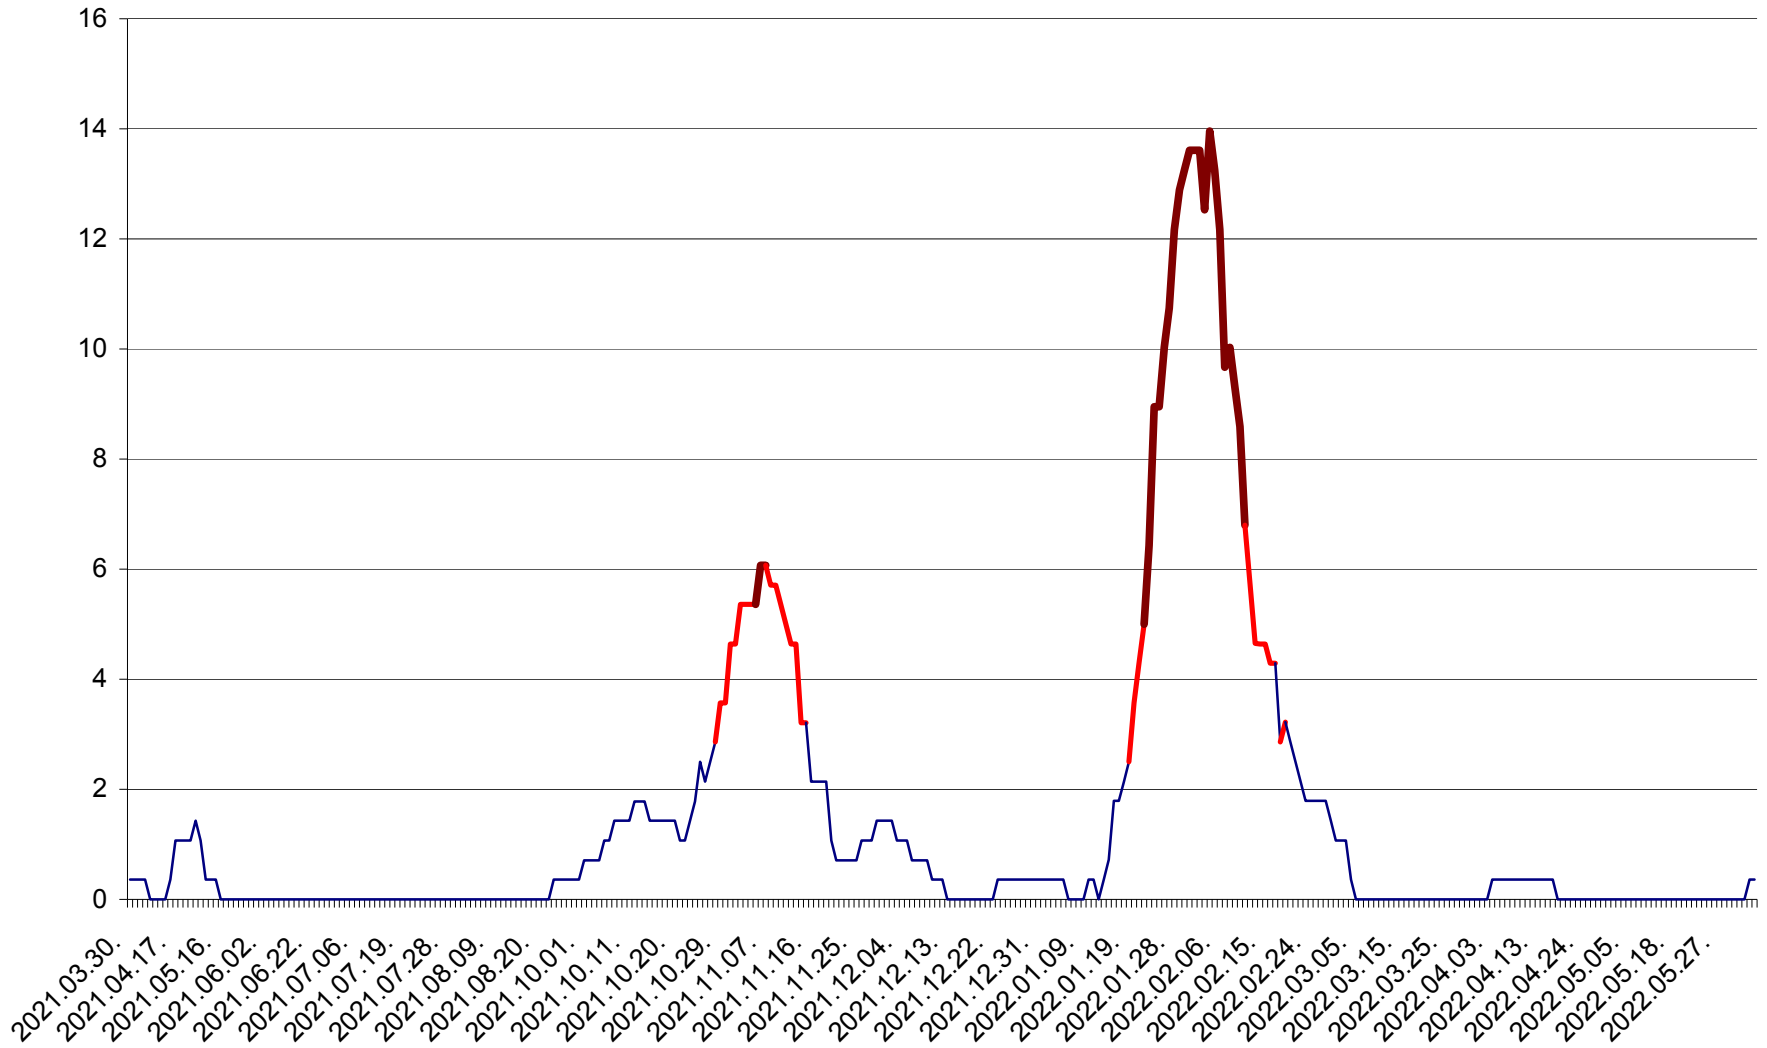

SÂNCRĂIENI - Evolutia incidentei cumulate pe 14 zile la ‰ de locuitori
2021.04.01. - 2022.06.09.

SÂNDOMINIC - Evolutia incidentei cumulate pe 14 zile la ‰ de locuitori
2021.04.01. - 2022.06.09.

SÂNMARTIN - Evolutia incidentei cumulate pe 14 zile la ‰ de locuitori
2021.04.01. - 2022.06.09.

SÂNSIMION - Evolutia incidentei cumulate pe 14 zile la ‰ de locuitori
2021.04.01. - 2022.06.09.

SÂNTIMBRU - Evolutia incidentei cumulate pe 14 zile la ‰ de locuitori
2021.04.01. - 2022.06.09.

SĂRMAȘ - Evolutia incidentei cumulate pe 14 zile la ‰ de locuitori
2021.04.01. - 2022.06.09.

SATU MARE - Evolutia incidentei cumulate pe 14 zile la ‰ de locuitori
2021.04.01. - 2022.06.09.

SECUIENI - Evolutia incidentei cumulate pe 14 zile la ‰ de locuitori
2021.04.01. - 2022.06.09.

SICULENI - Evolutia incidentei cumulate pe 14 zile la ‰ de locuitori
2021.04.01. - 2022.06.09.