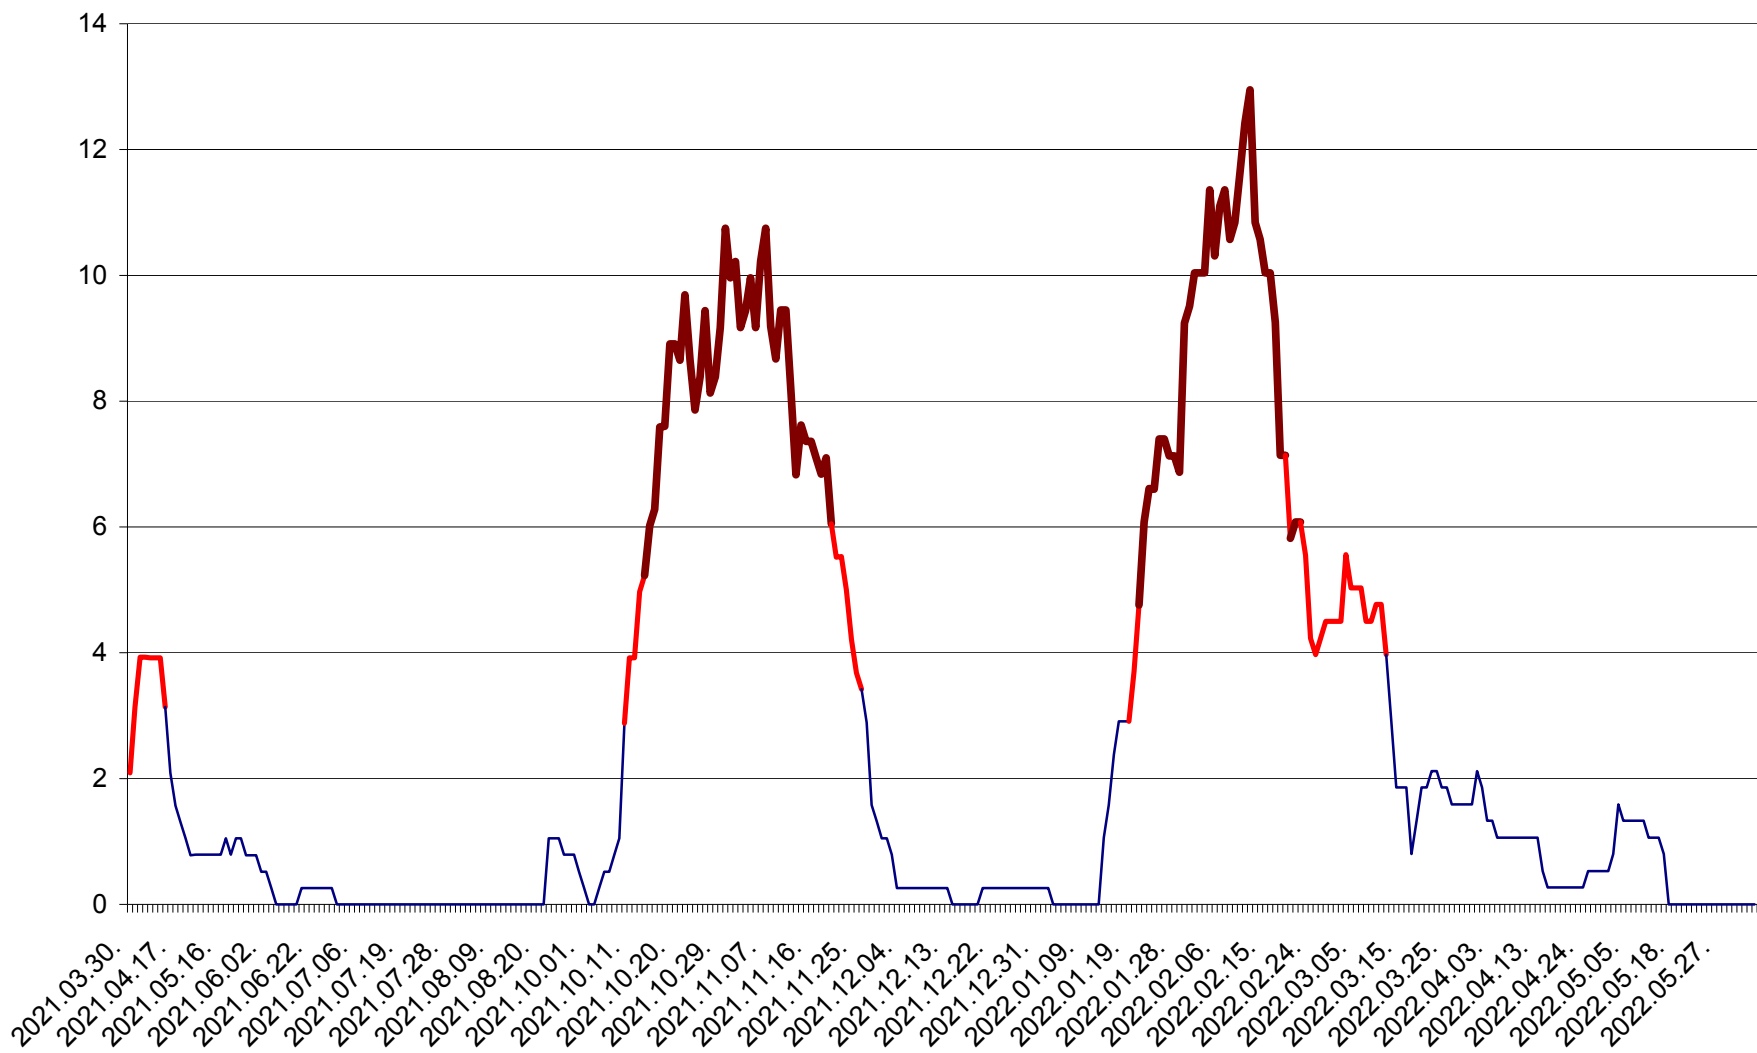

RACU - Evolutia incidentei cumulate pe 14 zile la ‰ de locuitori
2021.04.01. - 2022.06.09.

REMETEA - Evolutia incidentei cumulate pe 14 zile la ‰ de locuitori
2021.04.01. - 2022.06.09.

SĂCEL - Evolutia incidentei cumulate pe 14 zile la ‰ de locuitori
2021.04.01. - 2022.06.09.

SÂNCRĂIENI - Evolutia incidentei cumulate pe 14 zile la ‰ de locuitori
2021.04.01. - 2022.06.09.

SÂNDOMINIC - Evolutia incidentei cumulate pe 14 zile la ‰ de locuitori
2021.04.01. - 2022.06.09.

SÂNMARTIN - Evolutia incidentei cumulate pe 14 zile la ‰ de locuitori
2021.04.01. - 2022.06.09.

SÂNSIMION - Evolutia incidentei cumulate pe 14 zile la ‰ de locuitori
2021.04.01. - 2022.06.09.

SÂNTIMBRU - Evolutia incidentei cumulate pe 14 zile la ‰ de locuitori
2021.04.01. - 2022.06.09.

SĂRMAȘ - Evolutia incidentei cumulate pe 14 zile la ‰ de locuitori
2021.04.01. - 2022.06.09.