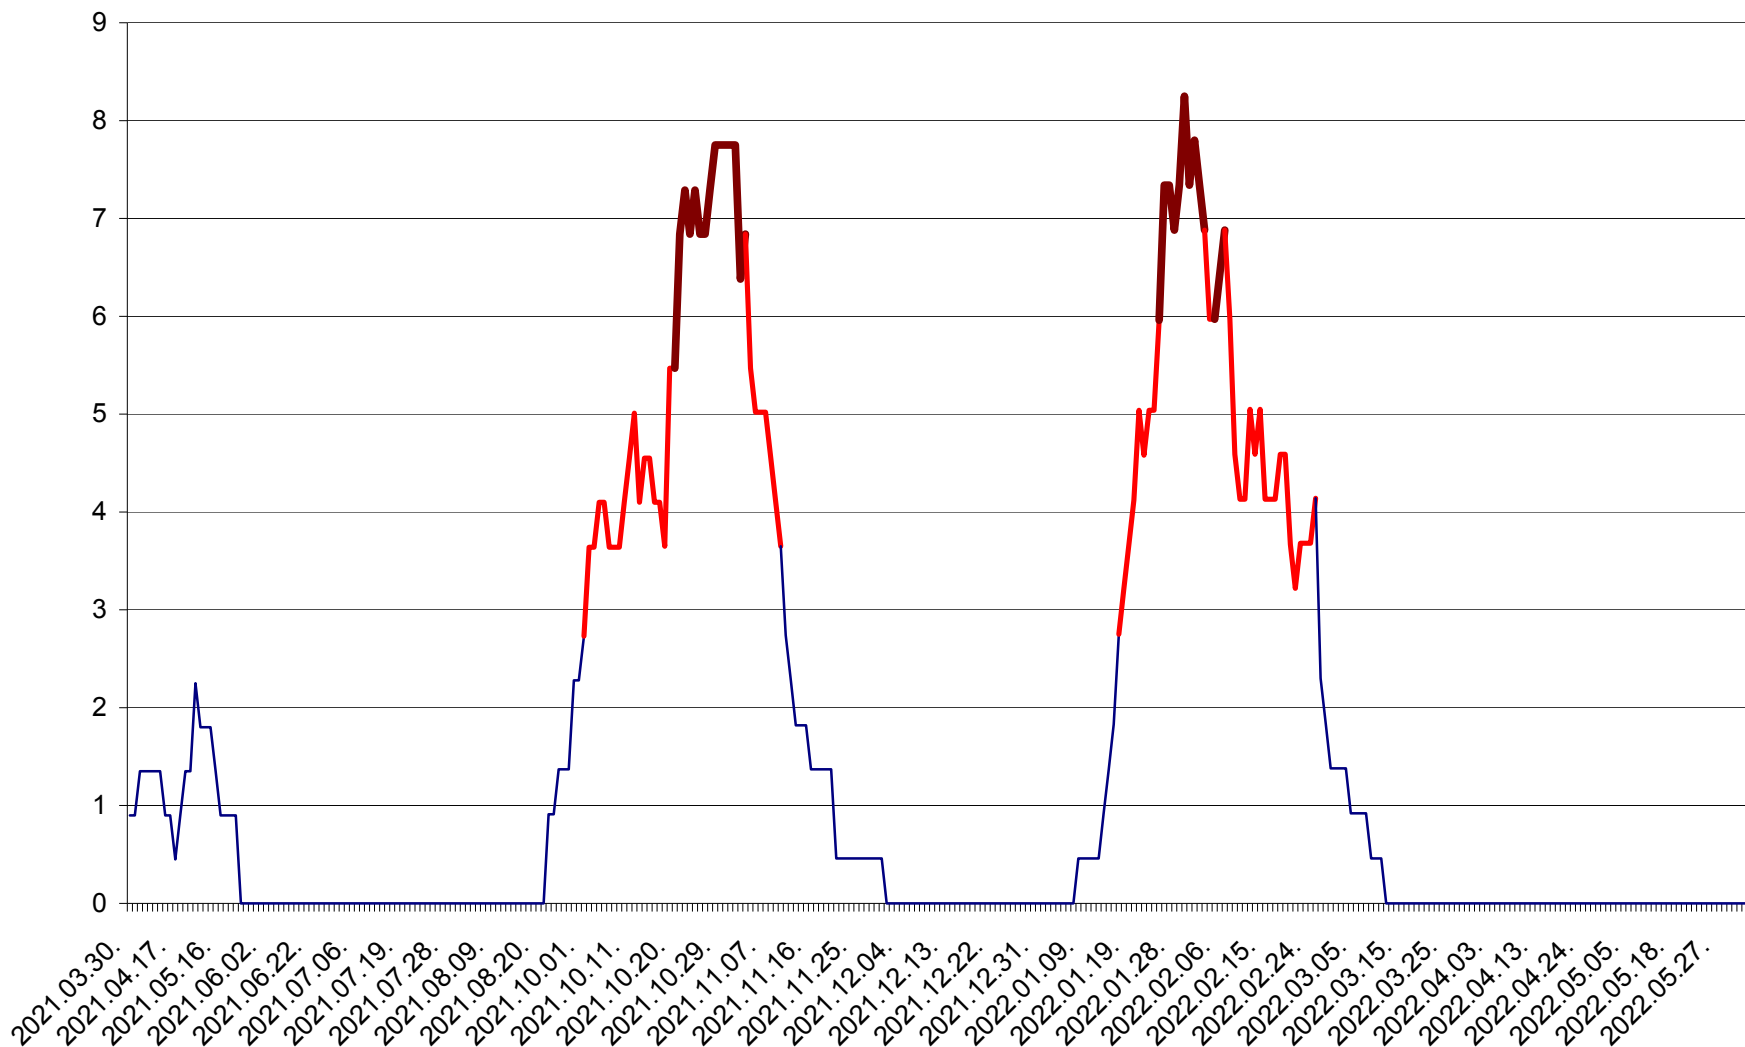

RACU - Evolutia incidentei cumulate pe 14 zile la ‰ de locuitori
2021.04.01. - 2022.06.09.

REMETEA - Evolutia incidentei cumulate pe 14 zile la ‰ de locuitori
2021.04.01. - 2022.06.09.

SĂCEL - Evolutia incidentei cumulate pe 14 zile la ‰ de locuitori
2021.04.01. - 2022.06.09.

SÂNCRĂIENI - Evolutia incidentei cumulate pe 14 zile la ‰ de locuitori
2021.04.01. - 2022.06.09.

SÂNDOMINIC - Evolutia incidentei cumulate pe 14 zile la ‰ de locuitori
2021.04.01. - 2022.06.09.

SÂNMARTIN - Evolutia incidentei cumulate pe 14 zile la ‰ de locuitori
2021.04.01. - 2022.06.09.

SÂNSIMION - Evolutia incidentei cumulate pe 14 zile la ‰ de locuitori
2021.04.01. - 2022.06.09.

SÂNTIMBRU - Evolutia incidentei cumulate pe 14 zile la ‰ de locuitori
2021.04.01. - 2022.06.09.

SĂRMAȘ - Evolutia incidentei cumulate pe 14 zile la ‰ de locuitori
2021.04.01. - 2022.06.09.