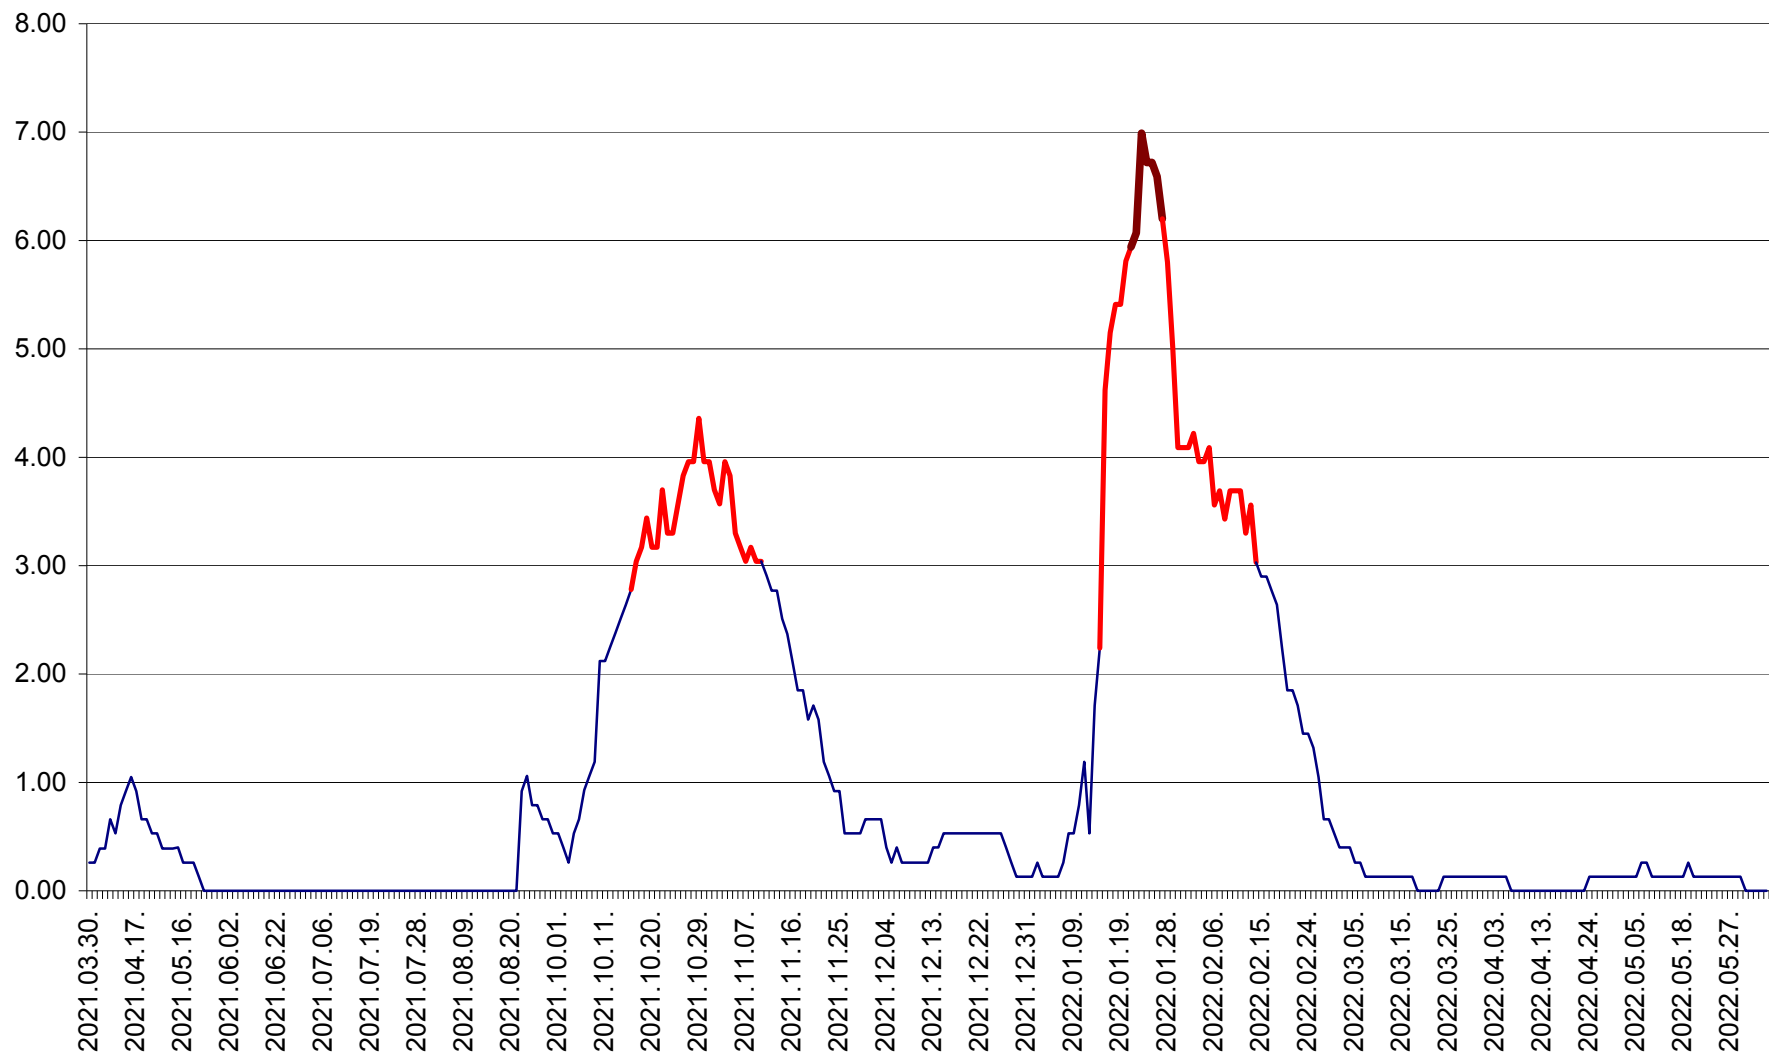

TUȘNAD - Evolutia incidentei cumulate pe 14 zile la ‰ de locuitori
2021.04.01. - 2022.06.09.

ULIEȘ - Evoluția incidenței cumulate pe 14 zile la ‰ de locuitori
2021.04.01. - 2022.06.09.

VĂRȘAG - Evolutia incidentei cumulate pe 14 zile la ‰ de locuitori
2021.04.01. - 2022.06.09.

ORAȘ VLĂHIȚA - Evolutia incidentei cumulate pe 14 zile la ‰ de locuitori
2021.04.01. - 2022.06.09.

VOȘLĂBENI - Evolutia incidentei cumulate pe 14 zile la ‰ de locuitori
2021.04.01. - 2022.06.09.

ZETEA - Evolutia incidentei cumulate pe 14 zile la ‰ de locuitori
2021.04.01. - 2022.06.09.