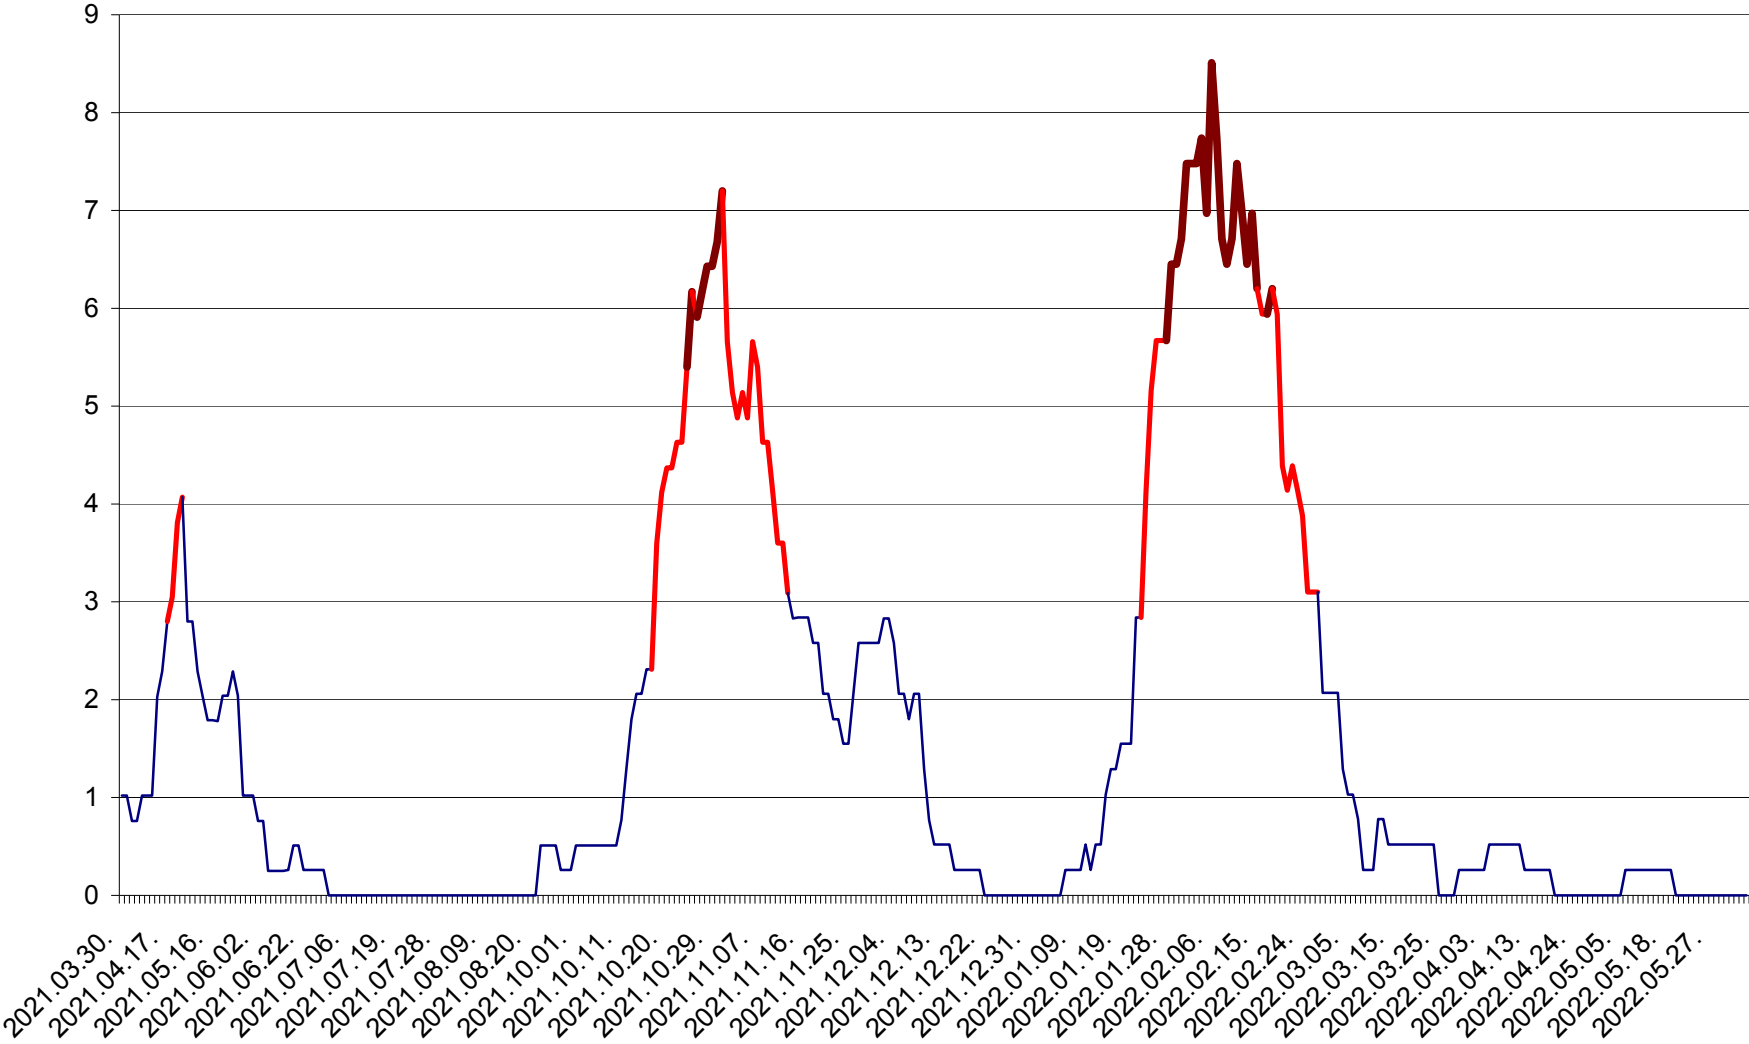

SÂNSIMION - Evolutia incidentei cumulate pe 14 zile la ‰ de locuitori
2021.04.01. - 2022.06.09.

SÂNTIMBRU - Evolutia incidentei cumulate pe 14 zile la ‰ de locuitori
2021.04.01. - 2022.06.09.

SĂRMAȘ - Evolutia incidentei cumulate pe 14 zile la ‰ de locuitori
2021.04.01. - 2022.06.09.

SATU MARE - Evolutia incidentei cumulate pe 14 zile la ‰ de locuitori
2021.04.01. - 2022.06.09.

SECUIENI - Evolutia incidentei cumulate pe 14 zile la ‰ de locuitori
2021.04.01. - 2022.06.09.

SICULENI - Evolutia incidentei cumulate pe 14 zile la ‰ de locuitori
2021.04.01. - 2022.06.09.

ȘIMONEȘTI - Evolutia incidentei cumulate pe 14 zile la ‰ de locuitori
2021.04.01. - 2022.06.09.

SUBCETATE - Evolutia incidentei cumulate pe 14 zile la ‰ de locuitori
2021.04.01. - 2022.06.09.

SUSENI - Evolutia incidentei cumulate pe 14 zile la ‰ de locuitori
2021.04.01. - 2022.06.09.