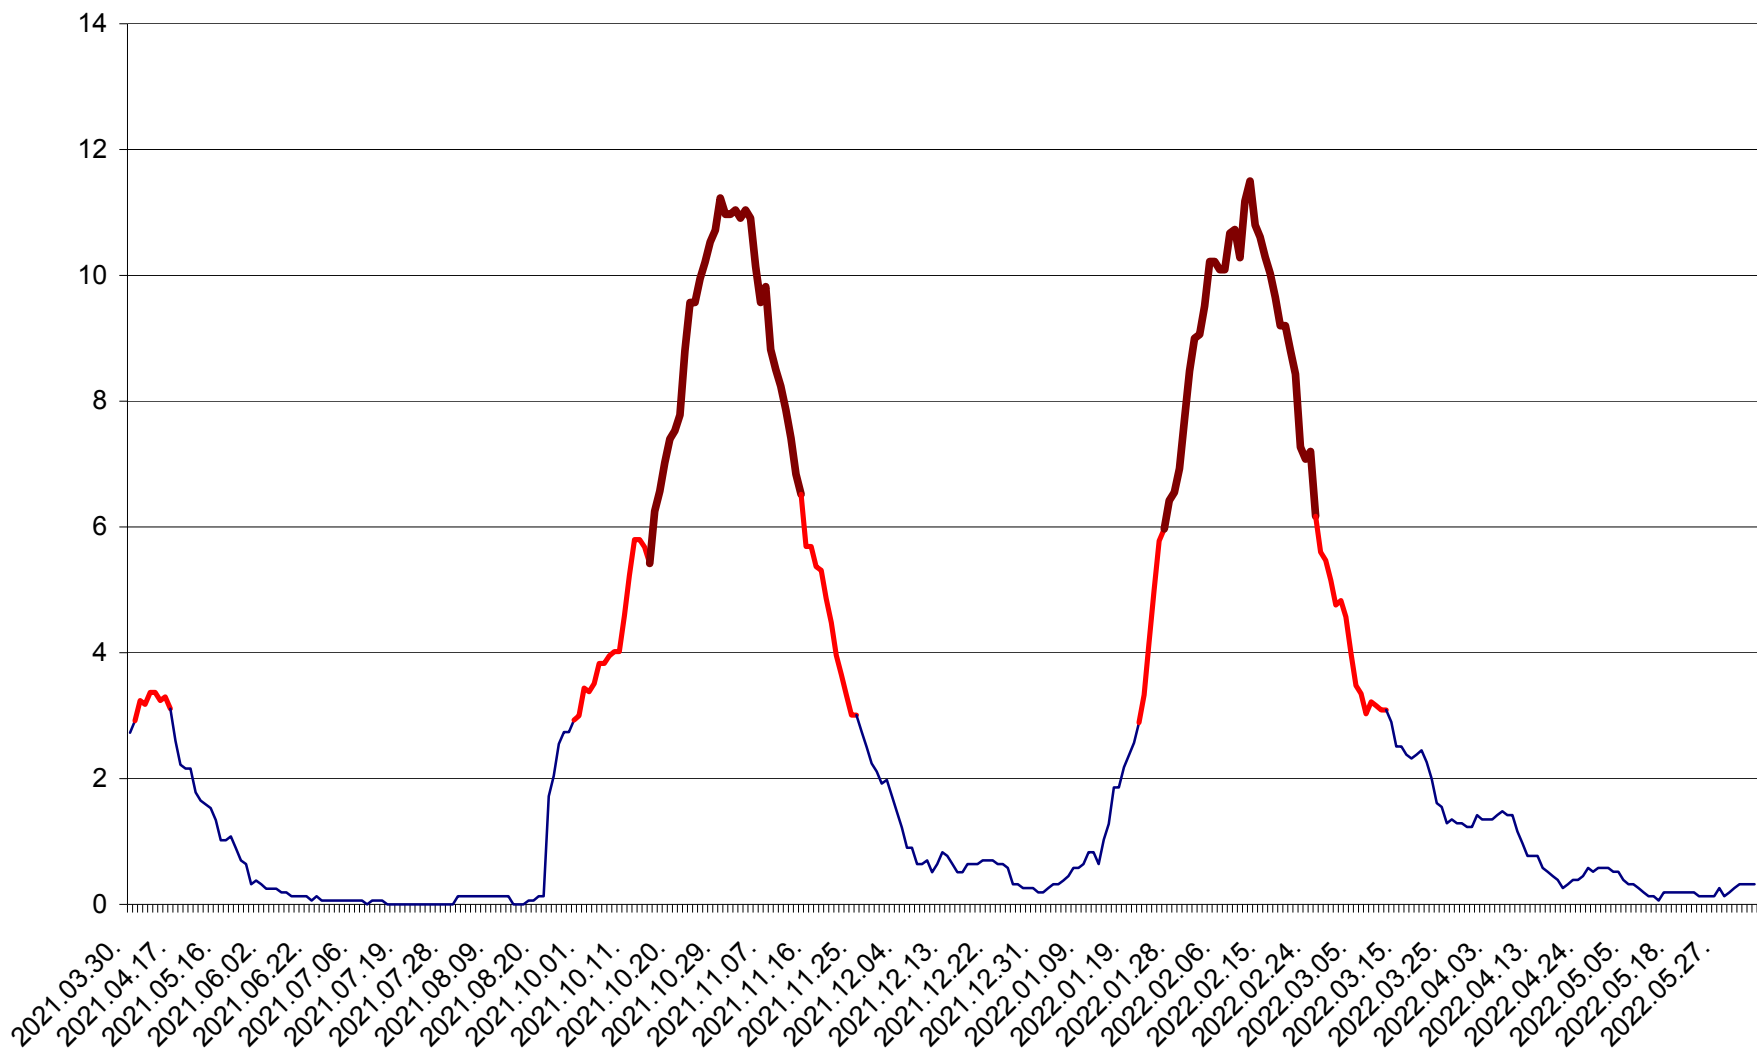

TULGHEȘ - Evolutia incidentei cumulate pe 14 zile la % de locuitori
2021.04.01. - 2022.06.09.