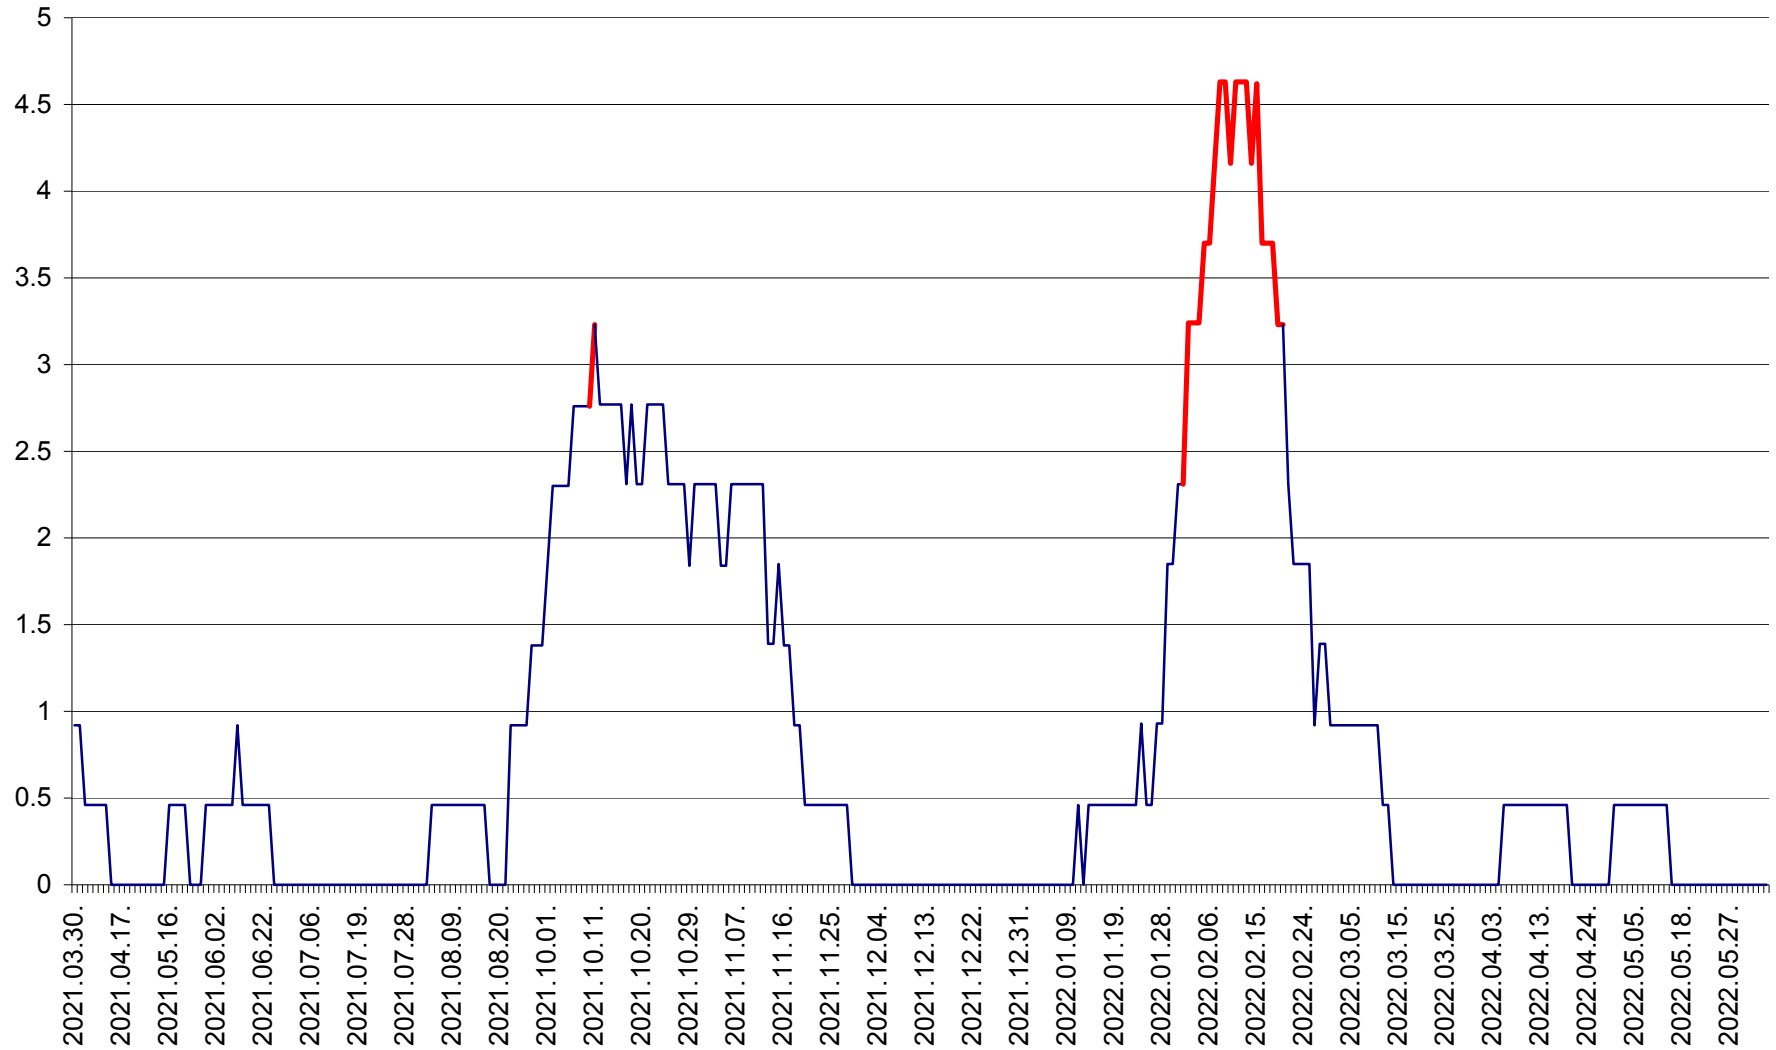

ULIEȘ - Evoluția incidenței cumulate pe 14 zile la ‰ de locuitori
2021.04.01. - 2022.06.09.