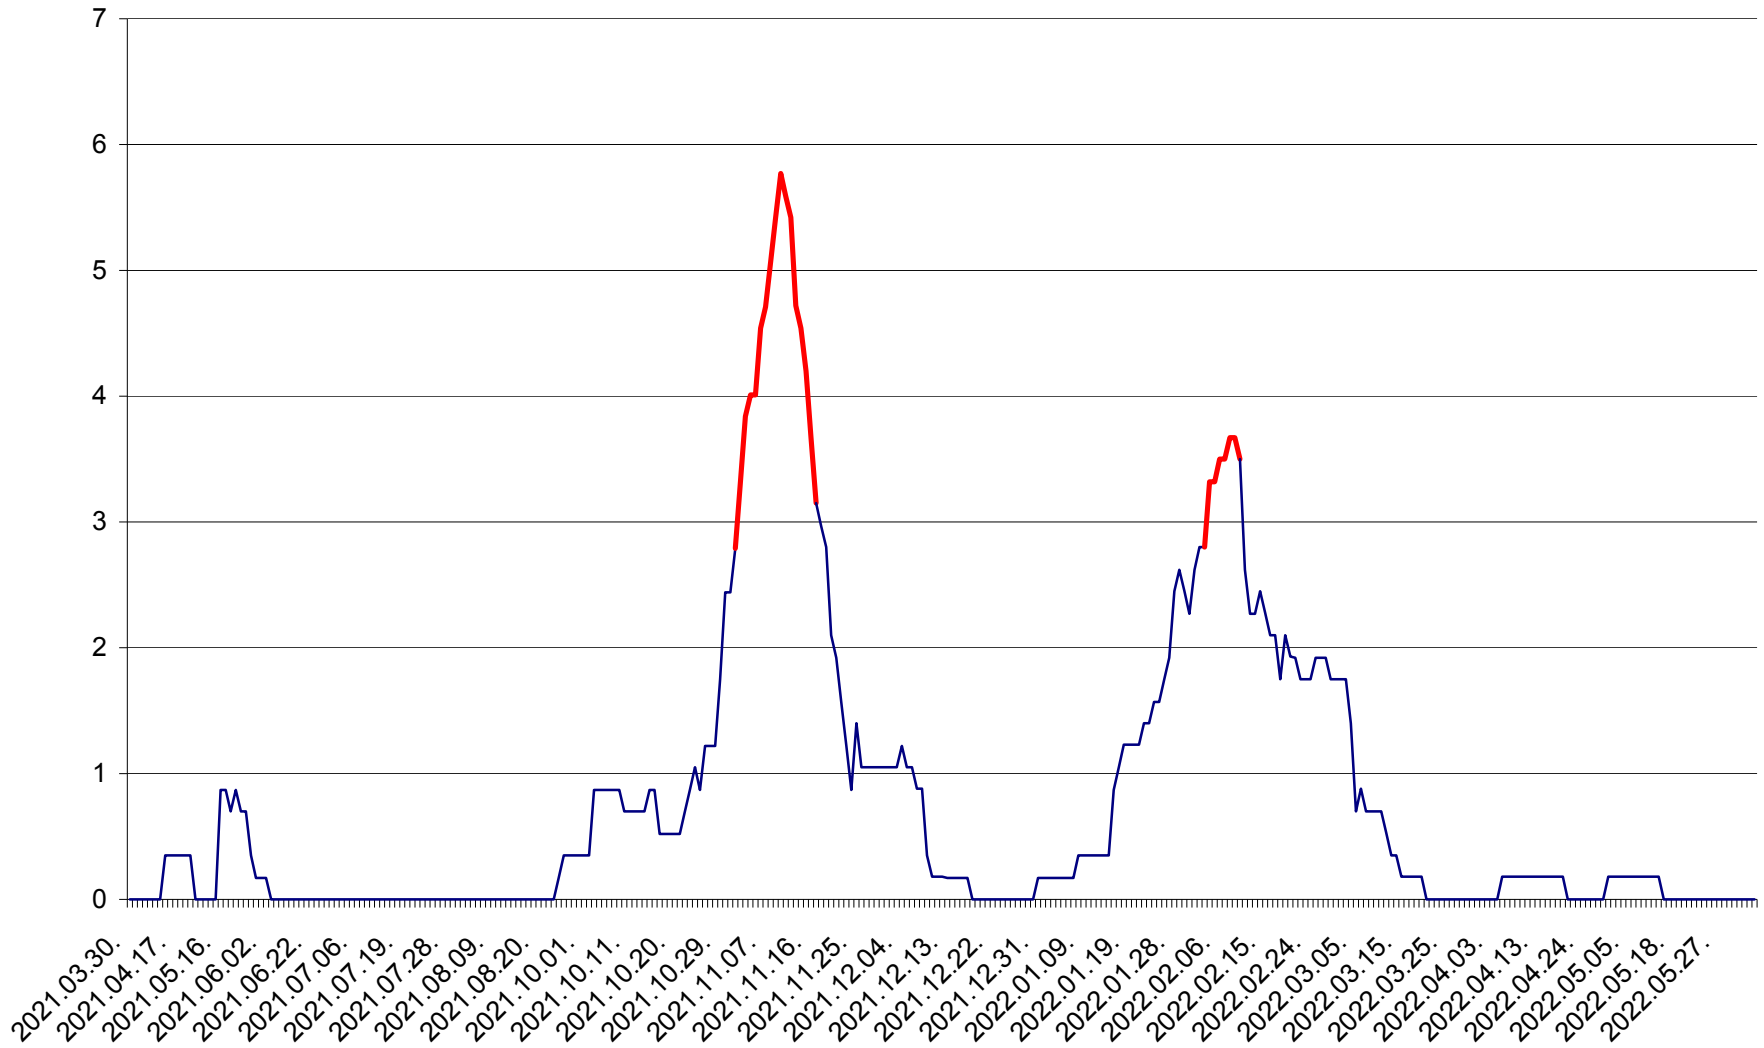

ORAȘ BĂLAN - Evoluția incidenței cumulate pe 14 zile la ‰ de locuitori
2021.04.01. - 2022.06.09.

BILBOR - Evolutia incidentei cumulate pe 14 zile la ‰ de locuitori
2021.04.01. - 2022.06.09.

ORAȘ BORSEC - Evolutia incidentei cumulate pe 14 zile la ‰ de locuitori
2021.04.01. - 2022.06.09.

CORBU - Evolutia incidentei cumulate pe 14 zile la ‰ de locuitori
2021.04.01. - 2022.06.09.

CORUND - Evolutia incidentei cumulate pe 14 zile la ‰ de locuitori
2021.04.01. - 2022.06.09.

COZMENI - Evolutia incidentei cumulate pe 14 zile la % de locuitori
2021.04.01. - 2022.06.09.

ORAȘ CRISTURU SECUIESC - Evolutia incidentei cumulate pe 14 zile la ‰ de locuitori
2021.04.01. - 2022.06.09.

DĂNEȘTI - Evolutia incidentei cumulate pe 14 zile la ‰ de locuitori
2021.04.01. - 2022.06.09.

DÂRJIU - Evolutia incidentei cumulate pe 14 zile la ‰ de locuitori
2021.04.01. - 2022.06.09.

DEALU - Evolutia incidentei cumulate pe 14 zile la ‰ de locuitori
2021.04.01. - 2022.06.09.

DITRĂU - Evolutia incidentei cumulate pe 14 zile la ‰ de locuitori
2021.04.01. - 2022.06.09.