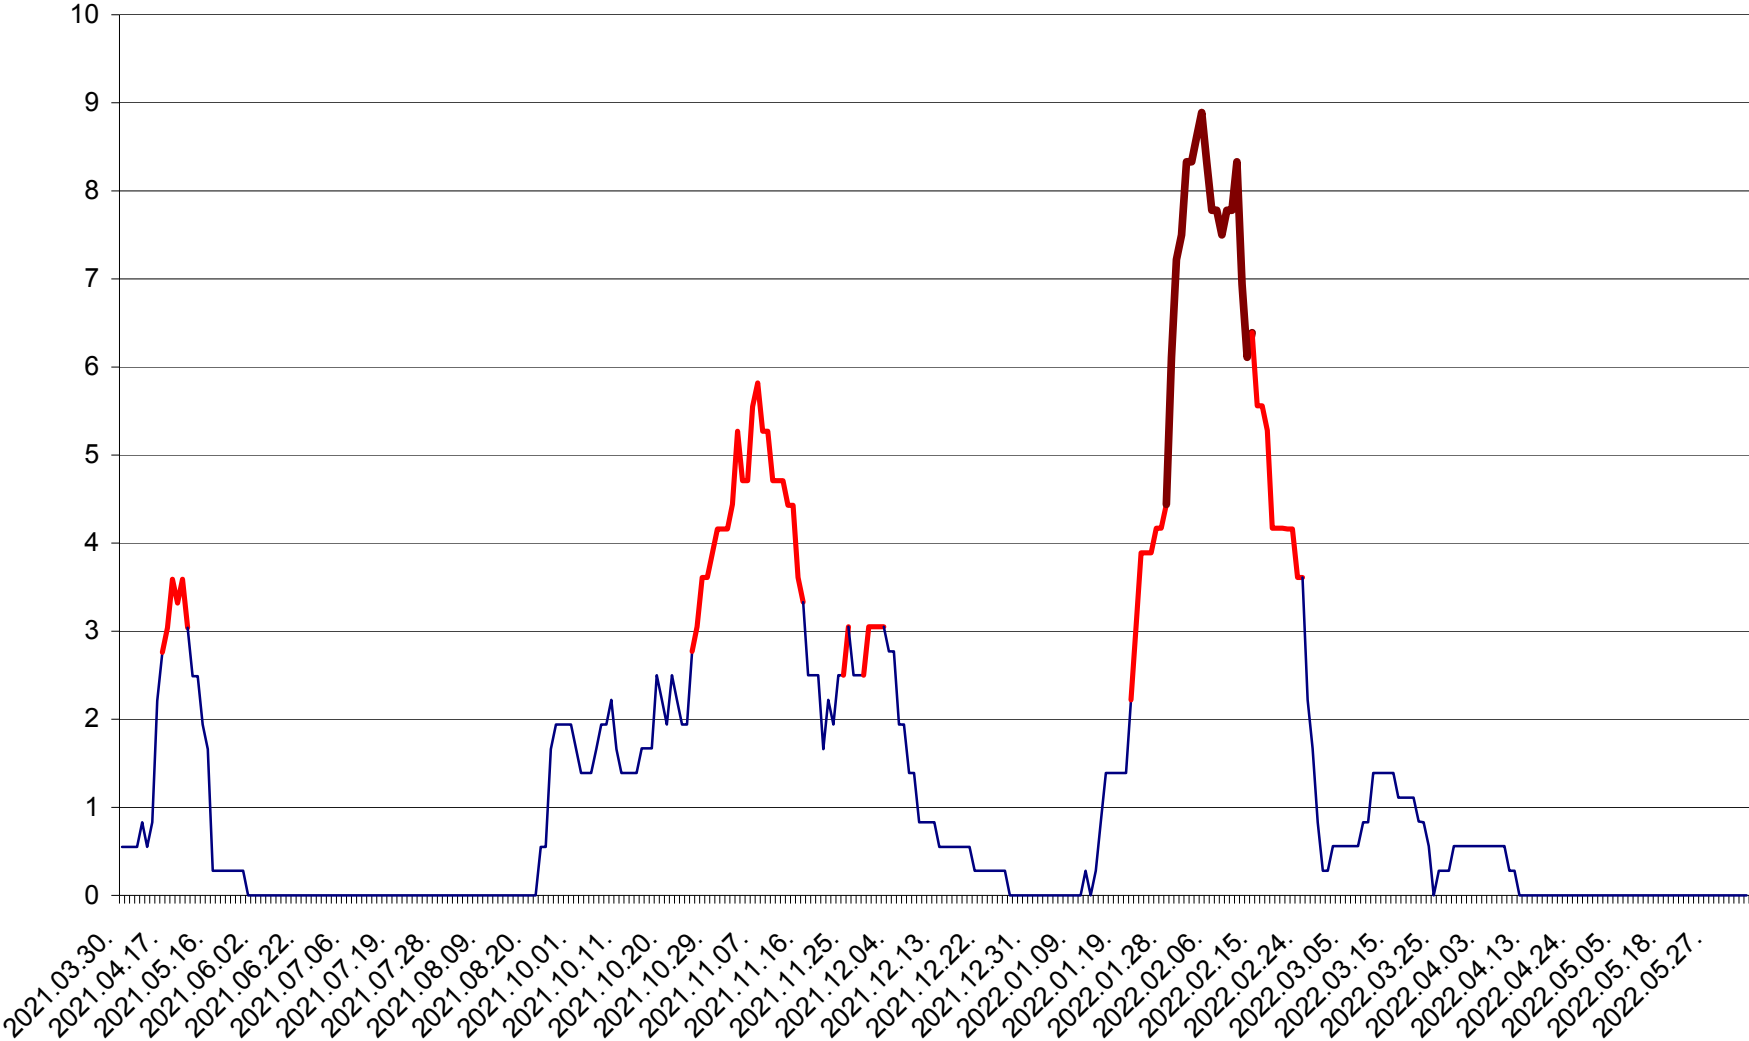

LELICENI - Evolutia incidentei cumulate pe 14 zile la ‰ de locuitori
2021.04.01. - 2022.06.09.

LUETA - Evolutia incidentei cumulate pe 14 zile la ‰ de locuitori
2021.04.01. - 2022.06.09.

LUNCA DE JOS - Evolutia incidentei cumulate pe 14 zile la ‰ de locuitori
2021.04.01. - 2022.06.09.

LUNCA DE SUS - Evolutia incidentei cumulate pe 14 zile la ‰ de locuitori
2021.04.01. - 2022.06.09.

LUPENI - Evolutia incidentei cumulate pe 14 zile la ‰ de locuitori
2021.04.01. - 2022.06.09.

MĂDĂRAȘ - Evolutia incidentei cumulate pe 14 zile la ‰ de locuitori
2021.04.01. - 2022.06.09.

MĂRTINIȘ - Evolutia incidentei cumulate pe 14 zile la % de locuitori
2021.04.01. - 2022.06.09.

MEREȘTI - Evolutia incidentei cumulate pe 14 zile la ‰ de locuitori
2021.04.01. - 2022.06.09.

MUNICIPIUL MIERCUREA-CIUC - Evolutia incidentei cumulate pe 14 zile la ‰ de locuitori
2021.04.01. - 2022.06.09.

MIHĂILENI - Evolutia incidentei cumulate pe 14 zile la ‰ de locuitori
2021.04.01. - 2022.06.09.

MUGENI - Evolutia incidentei cumulate pe 14 zile la ‰ de locuitori
2021.04.01. - 2022.06.09.

OCLAND - Evolutia incidentei cumulate pe 14 zile la ‰ de locuitori
2021.04.01. - 2022.06.09.