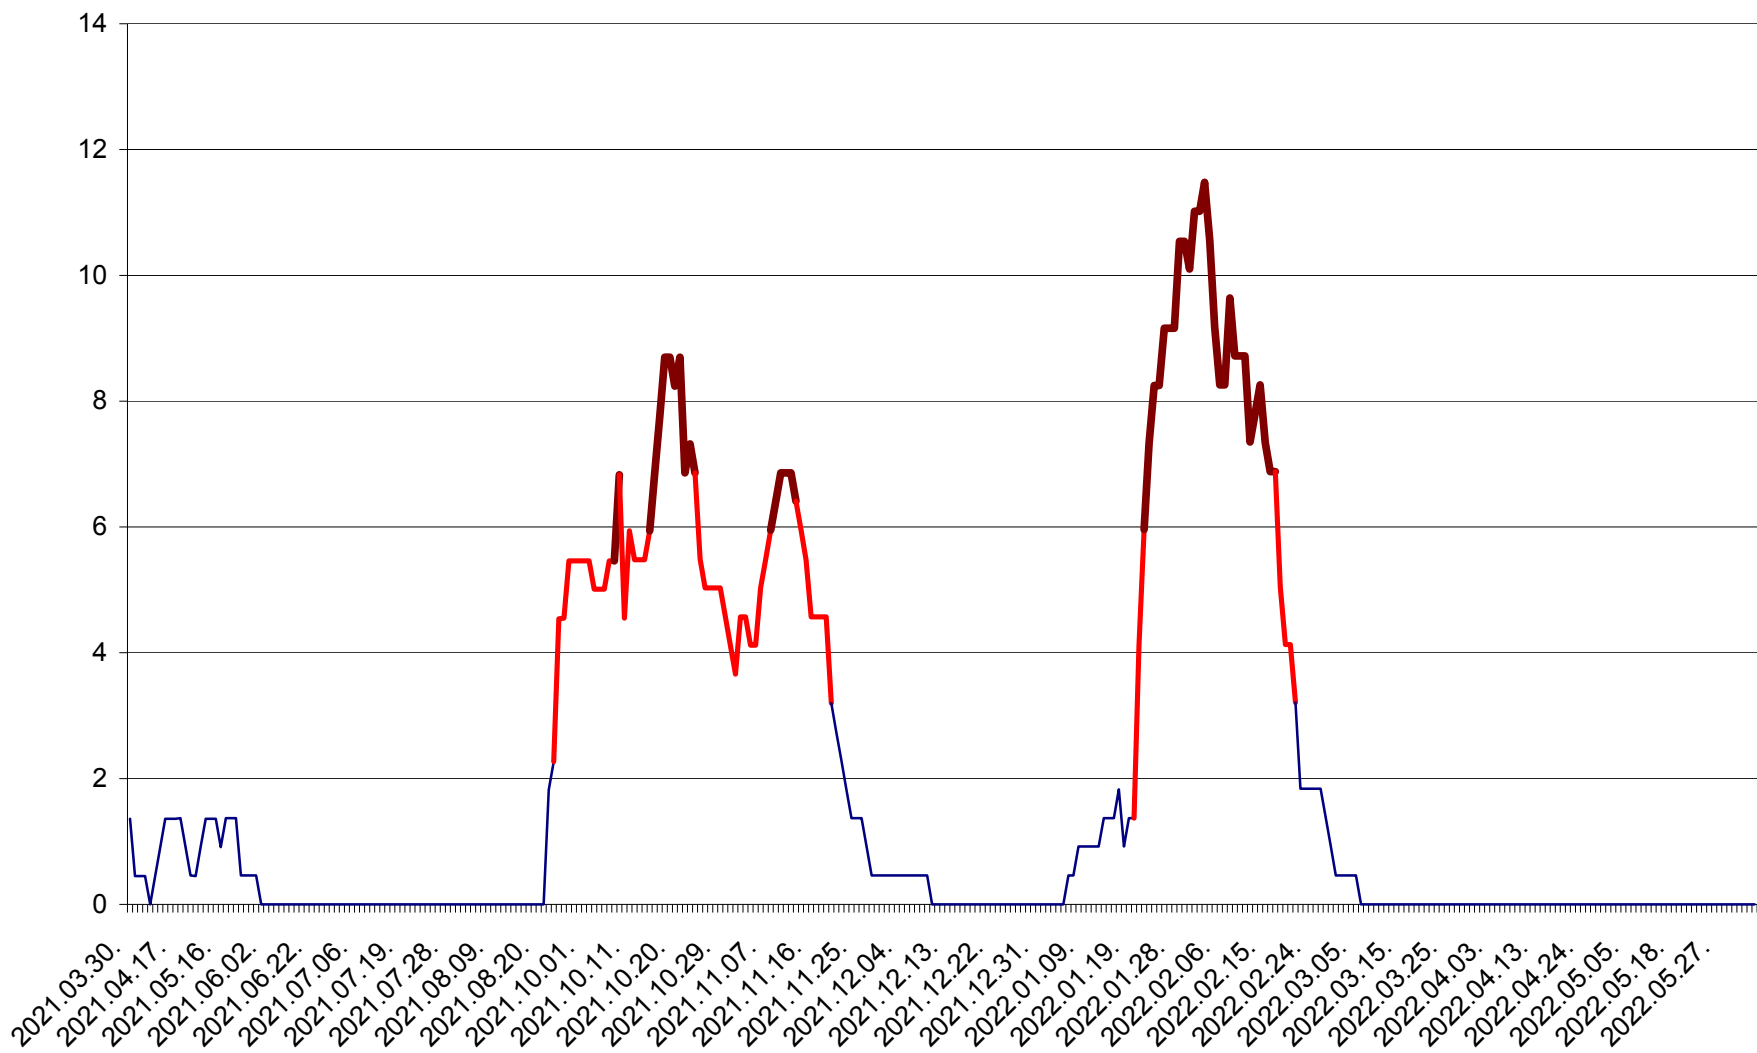

MUNICIPIUL GHEORGHENI - Evolutia incidentei cumulate pe 14 zile la ‰ de locuitori
2021.04.01. - 2022.06.09.

JOSENI - Evolutia incidentei cumulate pe 14 zile la ‰ de locuitori
2021.04.01. - 2022.06.09.

LĂZAREA - Evolutia incidentei cumulate pe 14 zile la % de locuitori
2021.04.01. - 2022.06.09.

LELICENI - Evolutia incidentei cumulate pe 14 zile la ‰ de locuitori
2021.04.01. - 2022.06.09.

LUETA - Evolutia incidentei cumulate pe 14 zile la ‰ de locuitori
2021.04.01. - 2022.06.09.

LUNCA DE JOS - Evolutia incidentei cumulate pe 14 zile la ‰ de locuitori
2021.04.01. - 2022.06.09.

LUNCA DE SUS - Evolutia incidentei cumulate pe 14 zile la ‰ de locuitori
2021.04.01. - 2022.06.09.

LUPENI - Evolutia incidentei cumulate pe 14 zile la ‰ de locuitori
2021.04.01. - 2022.06.09.

MĂDĂRAȘ - Evolutia incidentei cumulate pe 14 zile la ‰ de locuitori
2021.04.01. - 2022.06.09.