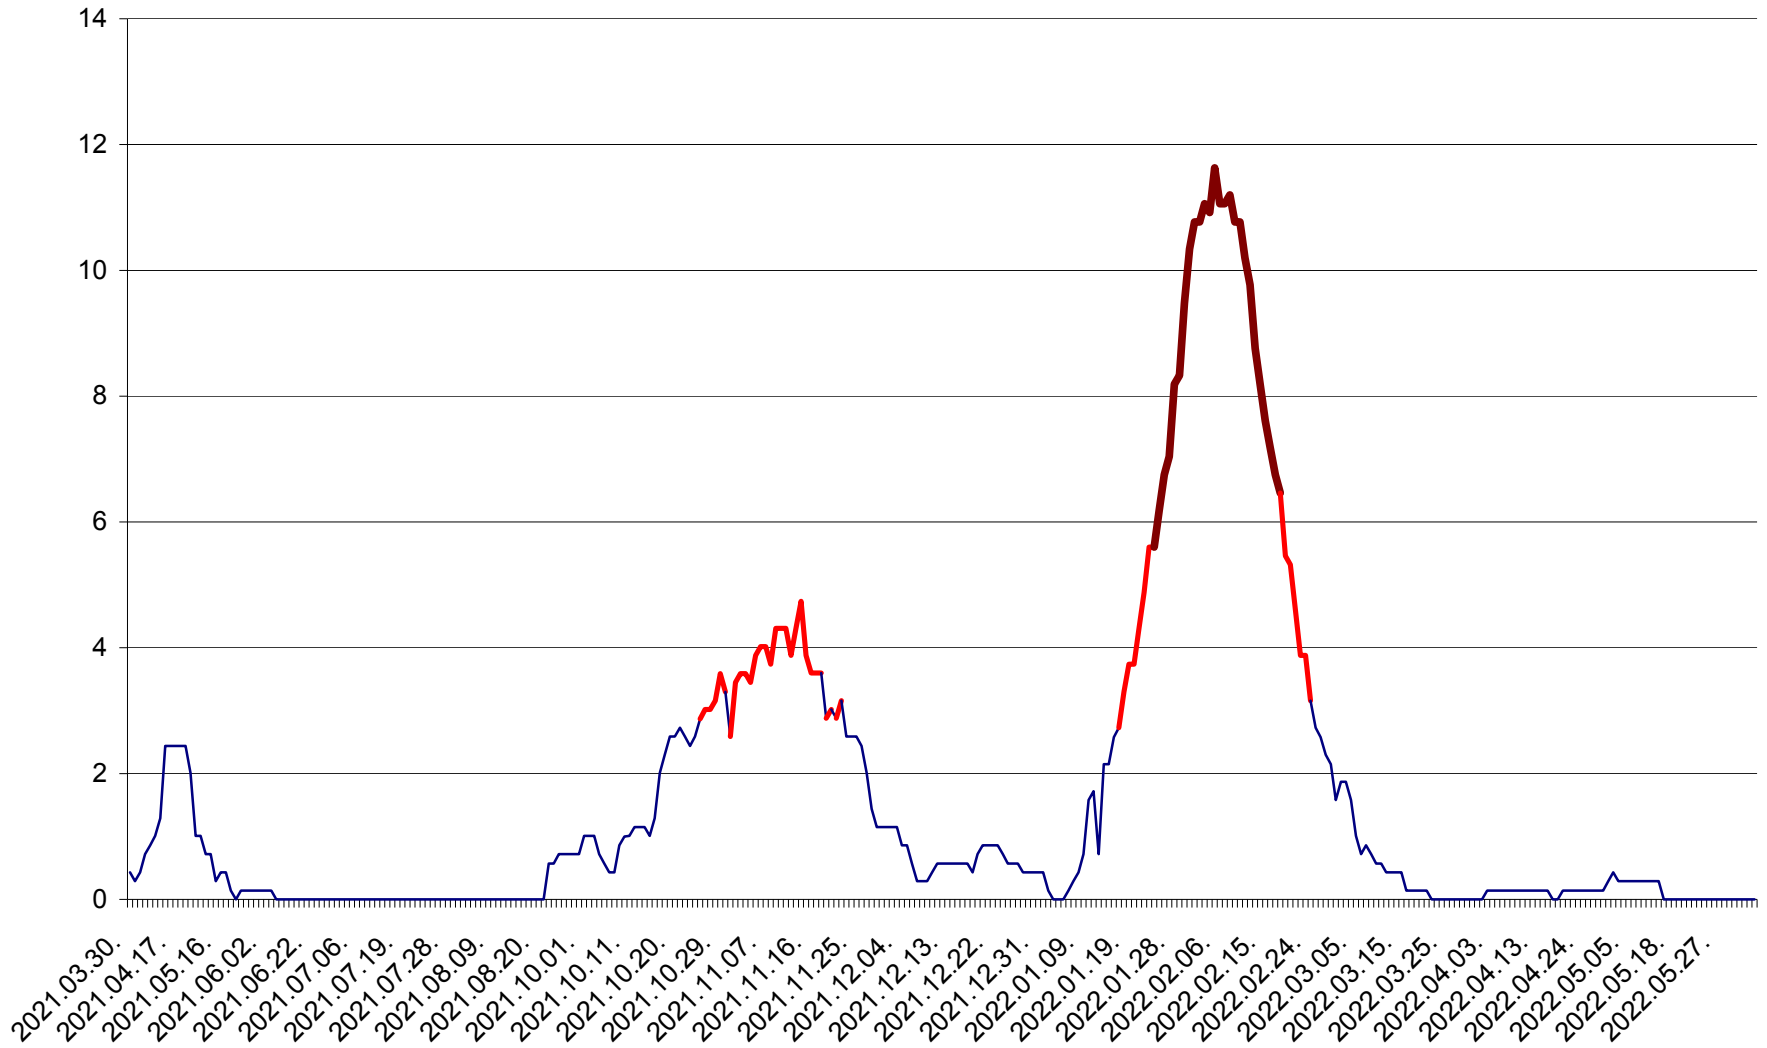

MIHĂILENI - Evolutia incidentei cumulate pe 14 zile la ‰ de locuitori
2021.04.01. - 2022.06.09.

MUGENI - Evolutia incidentei cumulate pe 14 zile la ‰ de locuitori
2021.04.01. - 2022.06.09.

OCLAND - Evolutia incidentei cumulate pe 14 zile la ‰ de locuitori
2021.04.01. - 2022.06.09.

MUNICIPIUL ODORHEIU SECUIESC - Evolutia incidentei cumulate pe 14 zile la % de locuitori
2021.04.01. - 2022.06.09.

PĂULENI-CIUC - Evolutia incidentei cumulate pe 14 zile la % de locuitori
2021.04.01. - 2022.06.09.

PLĂIEȘII DE JOS - Evoluția incidenței cumulate pe 14 zile la ‰ de locuitori
2021.04.01. - 2022.06.09.

PORUMBENI - Evolutia incidentei cumulate pe 14 zile la ‰ de locuitori
2021.04.01. - 2022.06.09.

PRAID - Evolutia incidentei cumulate pe 14 zile la ‰ de locuitori
2021.04.01. - 2022.06.09.

RACU - Evolutia incidentei cumulate pe 14 zile la ‰ de locuitori
2021.04.01. - 2022.06.09.

REMETEA - Evolutia incidentei cumulate pe 14 zile la ‰ de locuitori
2021.04.01. - 2022.06.09.

SĂCEL - Evolutia incidentei cumulate pe 14 zile la ‰ de locuitori
2021.04.01. - 2022.06.09.