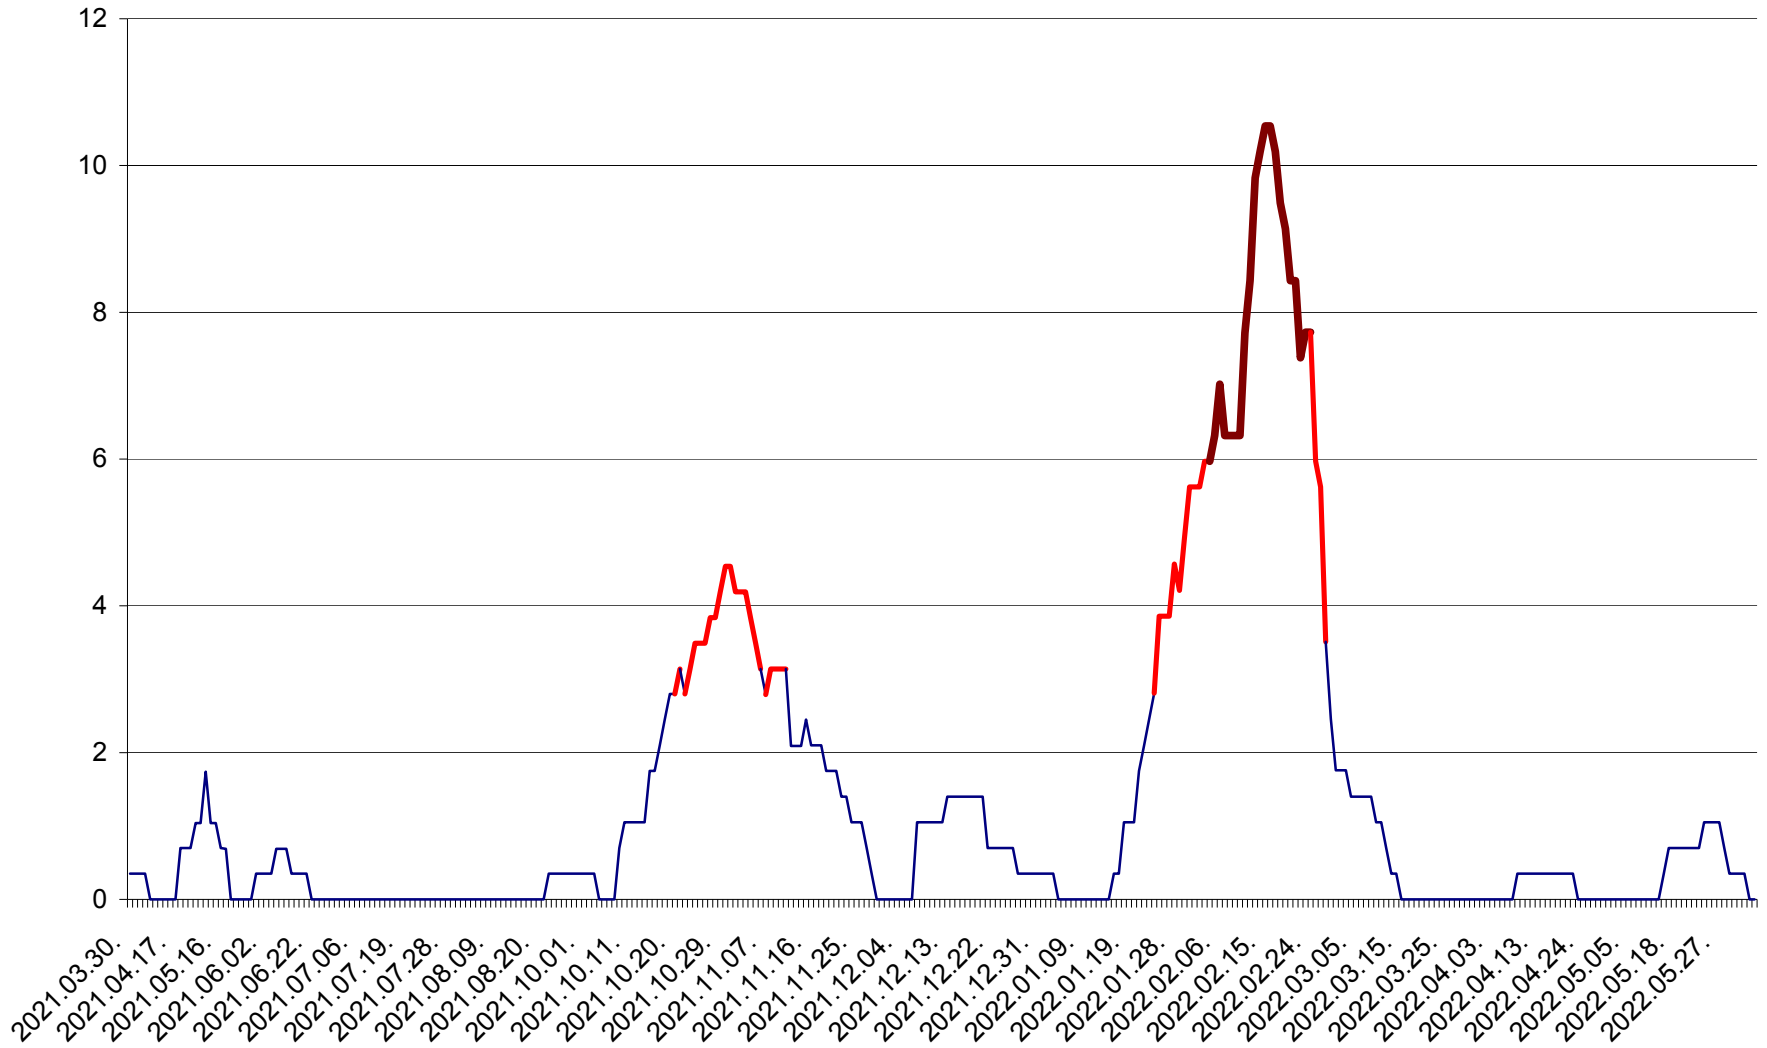

SÂNCRĂIENI - Evolutia incidentei cumulate pe 14 zile la ‰ de locuitori
2021.04.01. - 2022.06.09.

SÂNDOMINIC - Evolutia incidentei cumulate pe 14 zile la ‰ de locuitori
2021.04.01. - 2022.06.09.

SÂNMARTIN - Evolutia incidentei cumulate pe 14 zile la ‰ de locuitori
2021.04.01. - 2022.06.09.

SÂNSIMION - Evolutia incidentei cumulate pe 14 zile la ‰ de locuitori
2021.04.01. - 2022.06.09.

SÂNTIMBRU - Evolutia incidentei cumulate pe 14 zile la ‰ de locuitori
2021.04.01. - 2022.06.09.

SĂRMAȘ - Evolutia incidentei cumulate pe 14 zile la ‰ de locuitori
2021.04.01. - 2022.06.09.

SATU MARE - Evolutia incidentei cumulate pe 14 zile la ‰ de locuitori
2021.04.01. - 2022.06.09.

SECUIENI - Evolutia incidentei cumulate pe 14 zile la ‰ de locuitori
2021.04.01. - 2022.06.09.

SICULENI - Evolutia incidentei cumulate pe 14 zile la ‰ de locuitori
2021.04.01. - 2022.06.09.