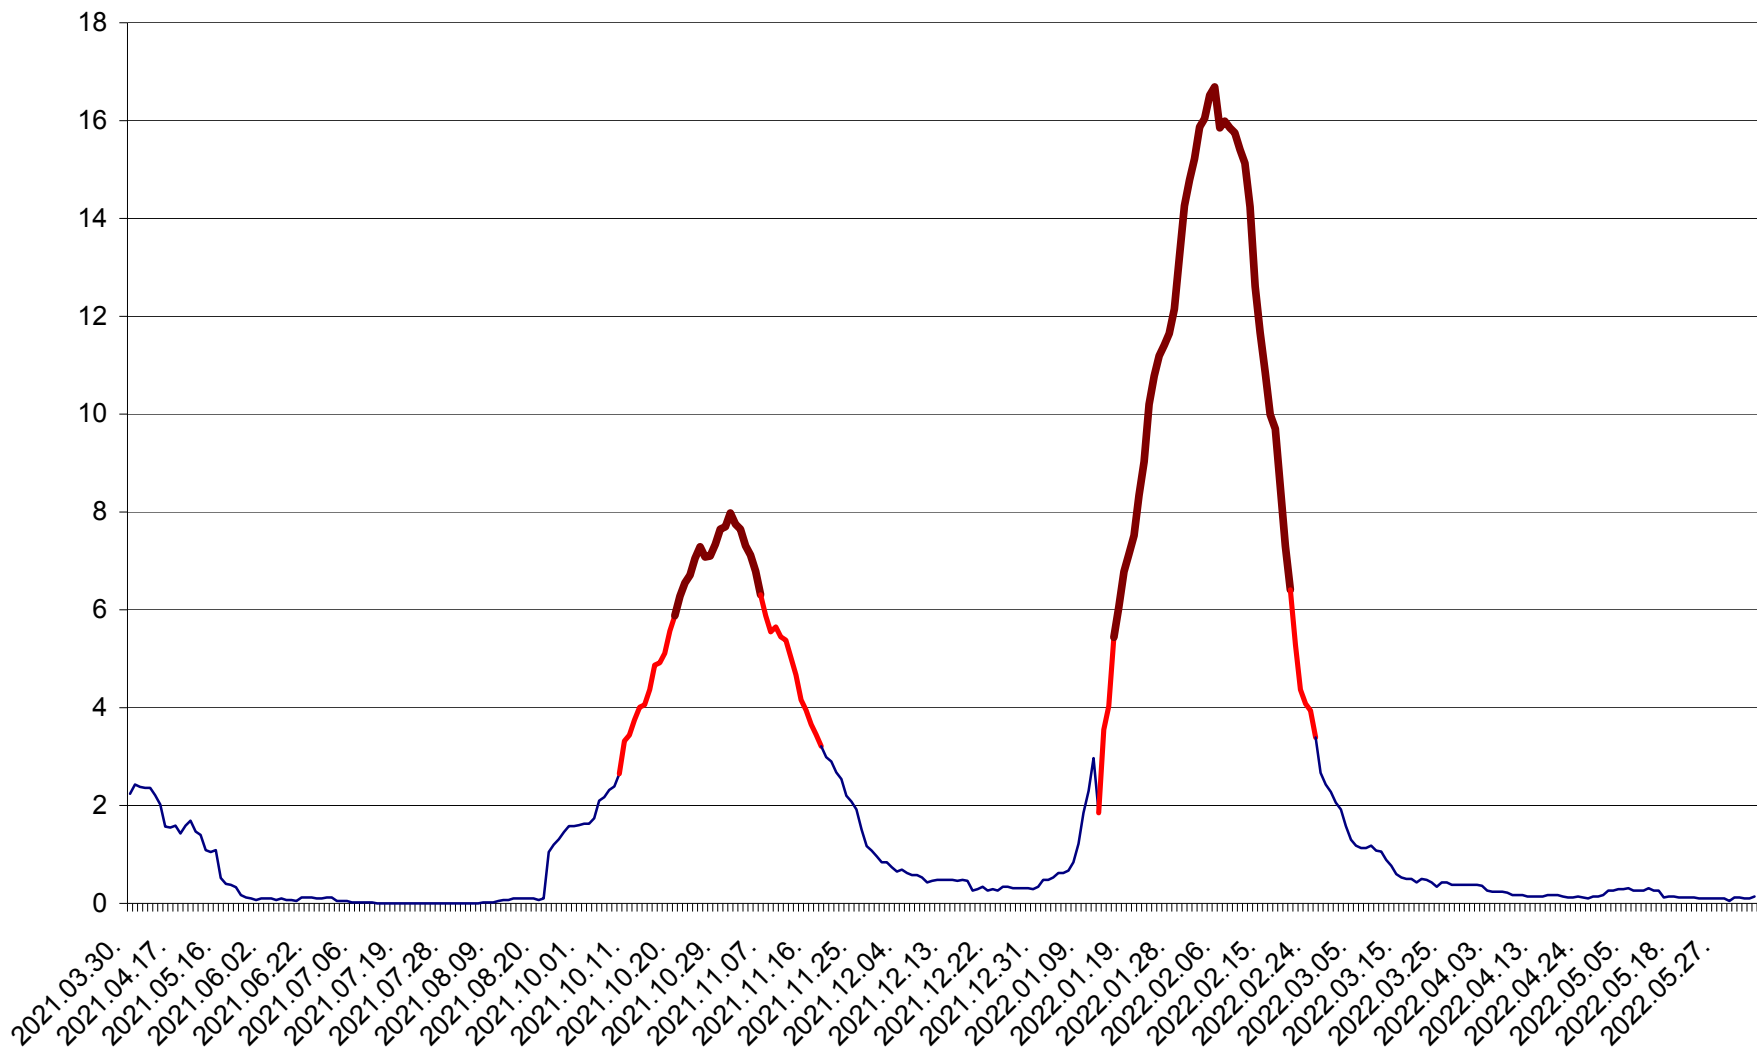

LELICENI - Evolutia incidentei cumulate pe 14 zile la ‰ de locuitori
2021.04.01. - 2022.06.09.

LUETA - Evolutia incidentei cumulate pe 14 zile la ‰ de locuitori
2021.04.01. - 2022.06.09.

LUNCA DE JOS - Evolutia incidentei cumulate pe 14 zile la ‰ de locuitori
2021.04.01. - 2022.06.09.

LUNCA DE SUS - Evolutia incidentei cumulate pe 14 zile la ‰ de locuitori
2021.04.01. - 2022.06.09.

LUPENI - Evolutia incidentei cumulate pe 14 zile la ‰ de locuitori
2021.04.01. - 2022.06.09.

MĂDĂRAȘ - Evolutia incidentei cumulate pe 14 zile la ‰ de locuitori
2021.04.01. - 2022.06.09.

MĂRTINIȘ - Evolutia incidentei cumulate pe 14 zile la % de locuitori
2021.04.01. - 2022.06.09.

MEREȘTI - Evolutia incidentei cumulate pe 14 zile la ‰ de locuitori
2021.04.01. - 2022.06.09.

MUNICIPIUL MIERCUREA-CIUC - Evolutia incidentei cumulate pe 14 zile la ‰ de locuitori
2021.04.01. - 2022.06.09.