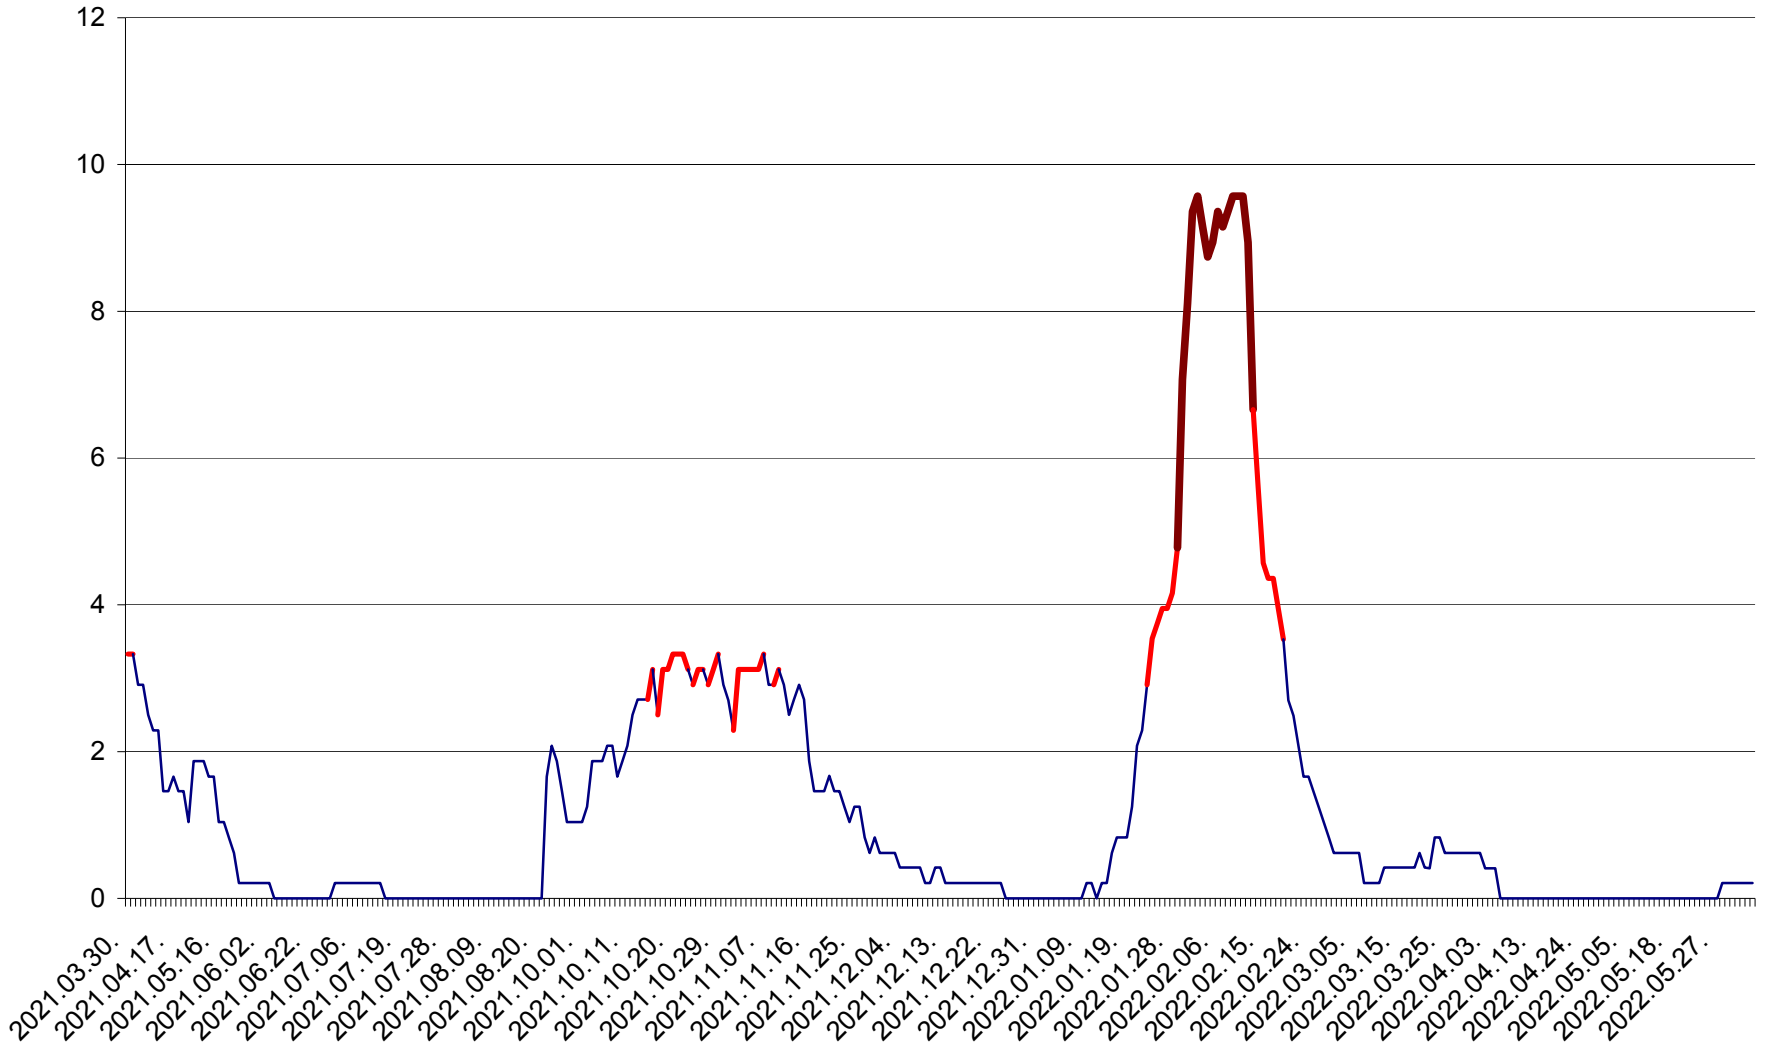

MUNICIPIUL GHEORGHENI - Evolutia incidentei cumulate pe 14 zile la ‰ de locuitori
2021.04.01. - 2022.06.09.

JOSENI - Evolutia incidentei cumulate pe 14 zile la ‰ de locuitori
2021.04.01. - 2022.06.09.

LĂZAREA - Evolutia incidentei cumulate pe 14 zile la % de locuitori
2021.04.01. - 2022.06.09.

LELICENI - Evolutia incidentei cumulate pe 14 zile la ‰ de locuitori
2021.04.01. - 2022.06.09.

LUETA - Evolutia incidentei cumulate pe 14 zile la ‰ de locuitori
2021.04.01. - 2022.06.09.

LUNCA DE JOS - Evolutia incidentei cumulate pe 14 zile la ‰ de locuitori
2021.04.01. - 2022.06.09.

LUNCA DE SUS - Evolutia incidentei cumulate pe 14 zile la ‰ de locuitori
2021.04.01. - 2022.06.09.

LUPENI - Evolutia incidentei cumulate pe 14 zile la ‰ de locuitori
2021.04.01. - 2022.06.09.

MĂDĂRAȘ - Evolutia incidentei cumulate pe 14 zile la ‰ de locuitori
2021.04.01. - 2022.06.09.