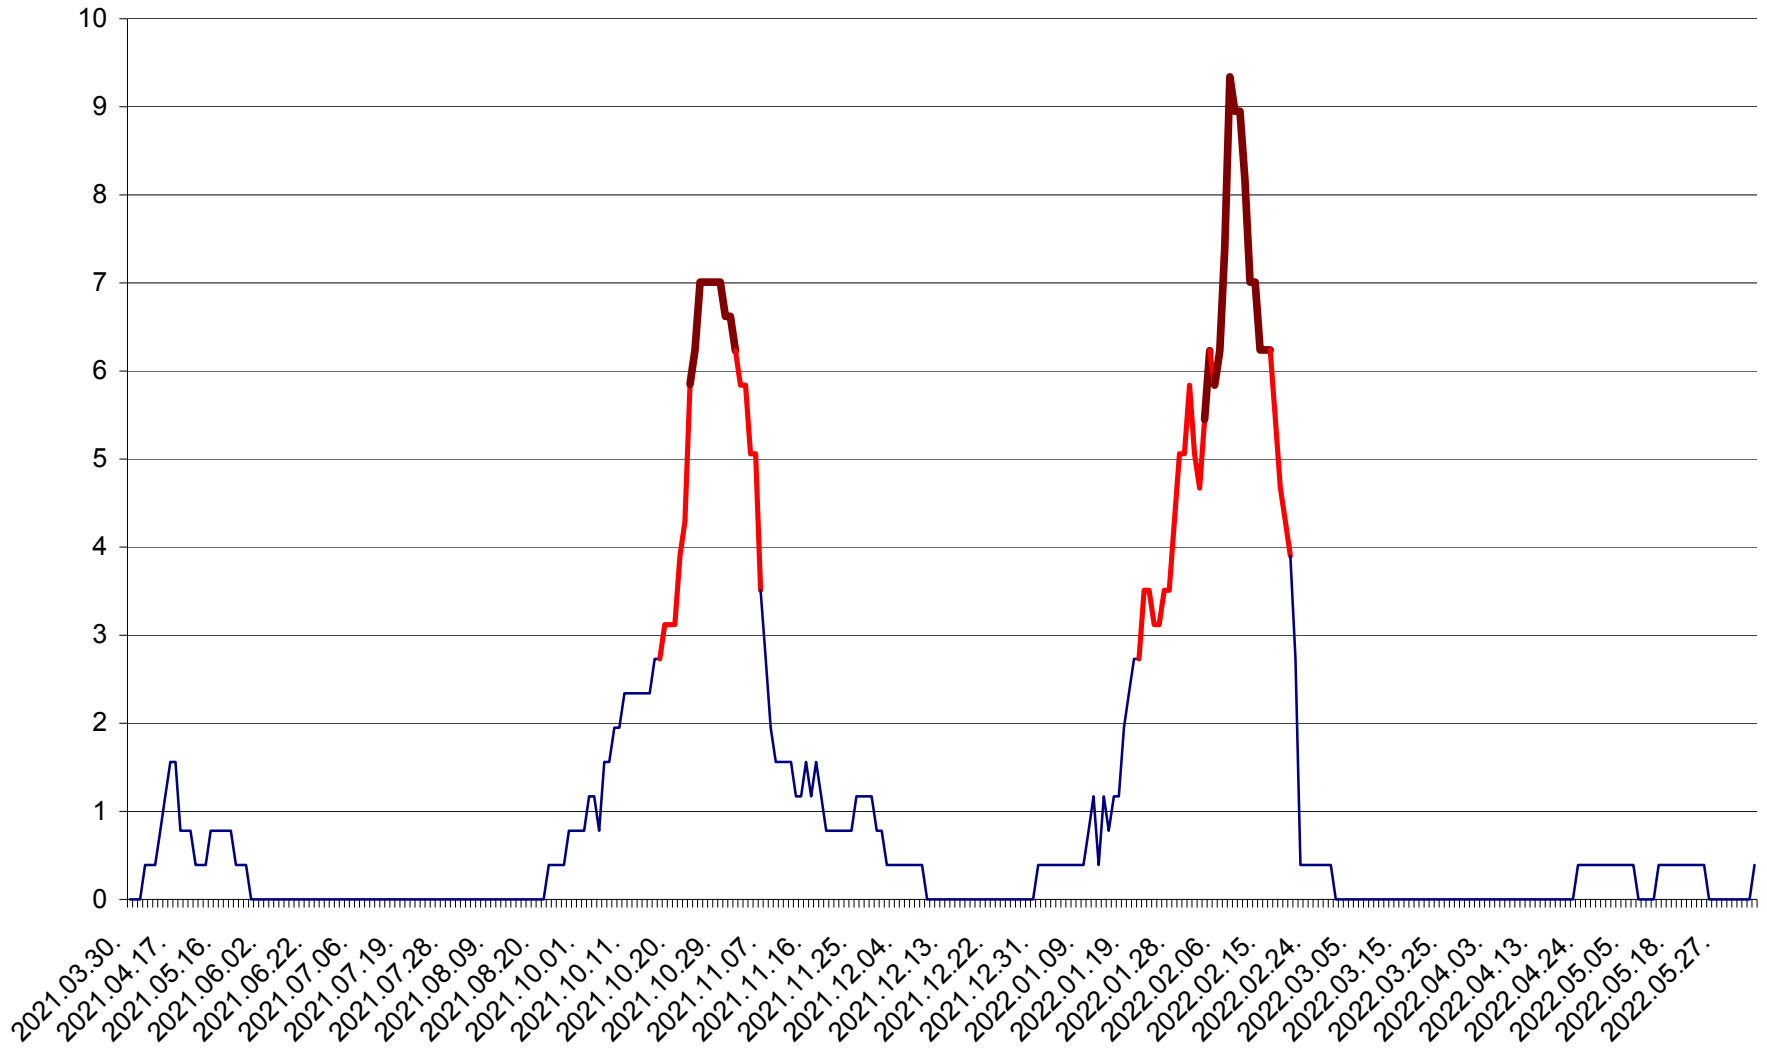

MUNICIPIUL TOPLIȚA - Evolutia incidentei cumulate pe 14 zile la ‰ de locuitori
2021.04.01. - 2022.06.09.