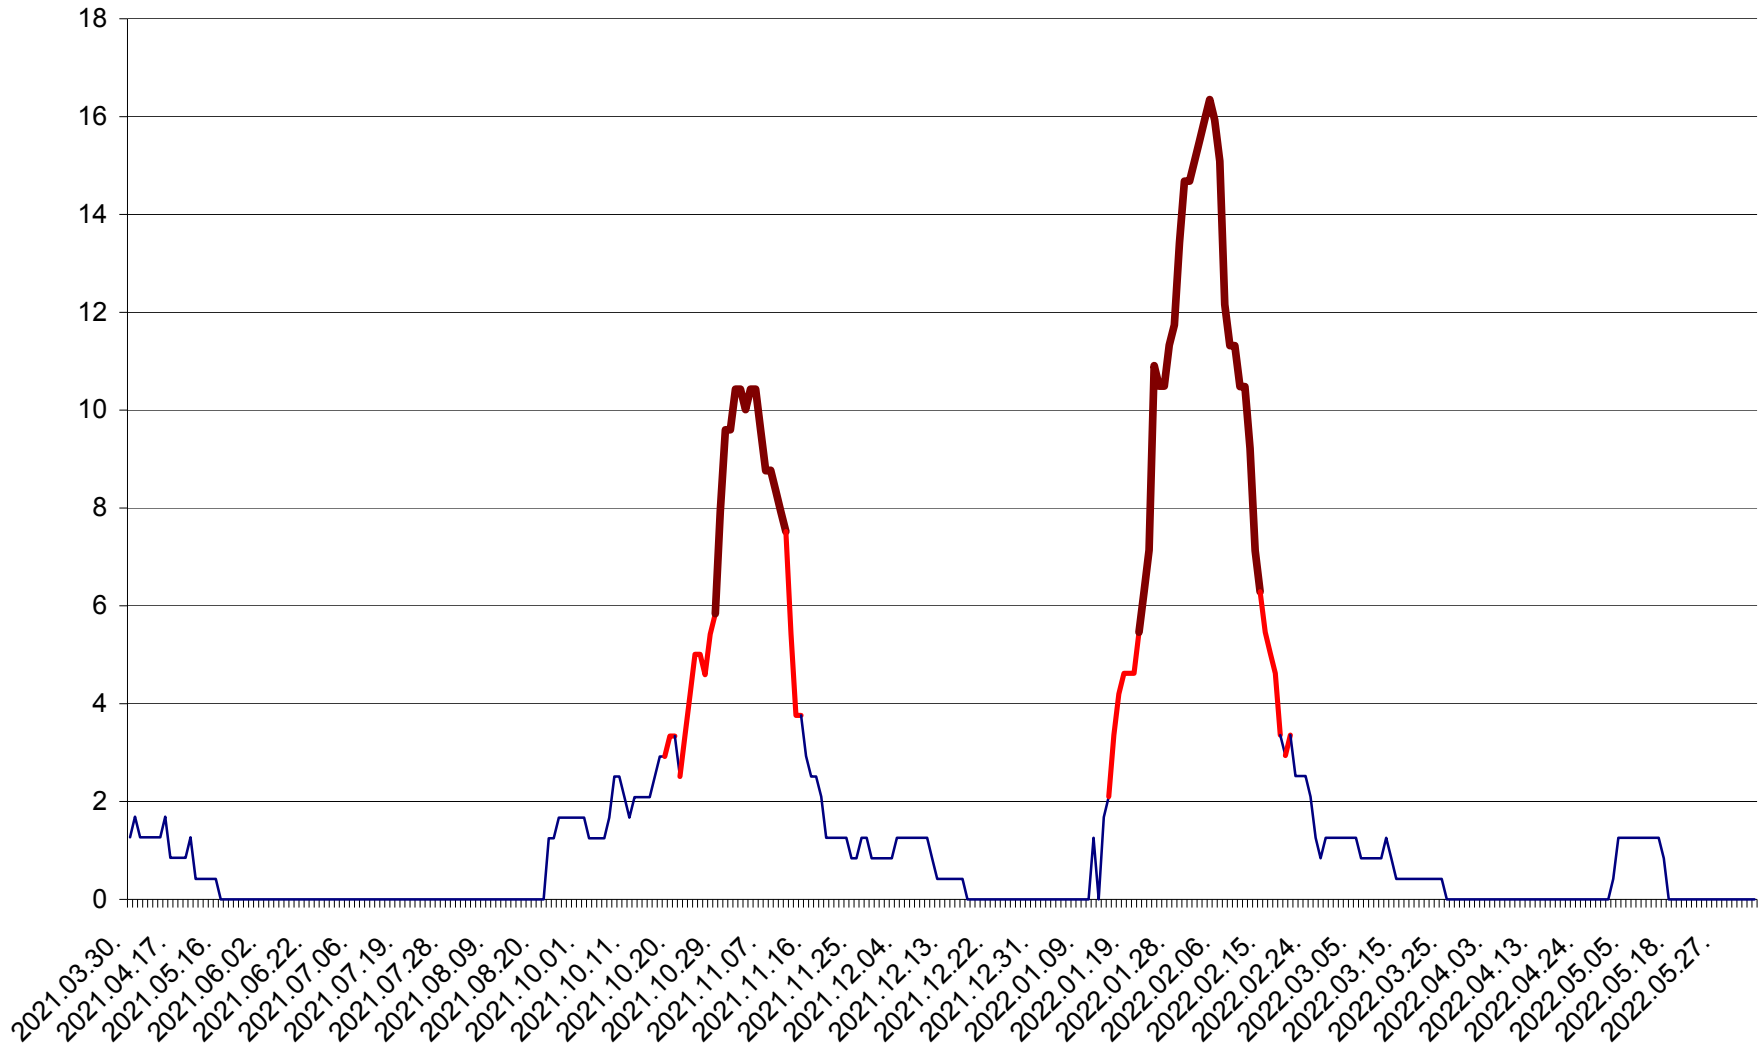

FELICENI - Evolutia incidentei cumulate pe 14 zile la % de locuitori
2021.04.01. - 2022.06.09.

FRUMOASA - Evolutia incidentei cumulate pe 14 zile la ‰ de locuitori
2021.04.01. - 2022.06.09.

GĂLĂUȚAȘ - Evolutia incidentei cumulate pe 14 zile la ‰ de locuitori
2021.04.01. - 2022.06.09.

MUNICIPIUL GHEORGHENI - Evolutia incidentei cumulate pe 14 zile la ‰ de locuitori
2021.04.01. - 2022.06.09.

JOSENI - Evolutia incidentei cumulate pe 14 zile la ‰ de locuitori
2021.04.01. - 2022.06.09.

LĂZAREA - Evolutia incidentei cumulate pe 14 zile la % de locuitori
2021.04.01. - 2022.06.09.

LELICENI - Evolutia incidentei cumulate pe 14 zile la ‰ de locuitori
2021.04.01. - 2022.06.09.

LUETA - Evolutia incidentei cumulate pe 14 zile la ‰ de locuitori
2021.04.01. - 2022.06.09.

LUNCA DE JOS - Evolutia incidentei cumulate pe 14 zile la ‰ de locuitori
2021.04.01. - 2022.06.09.