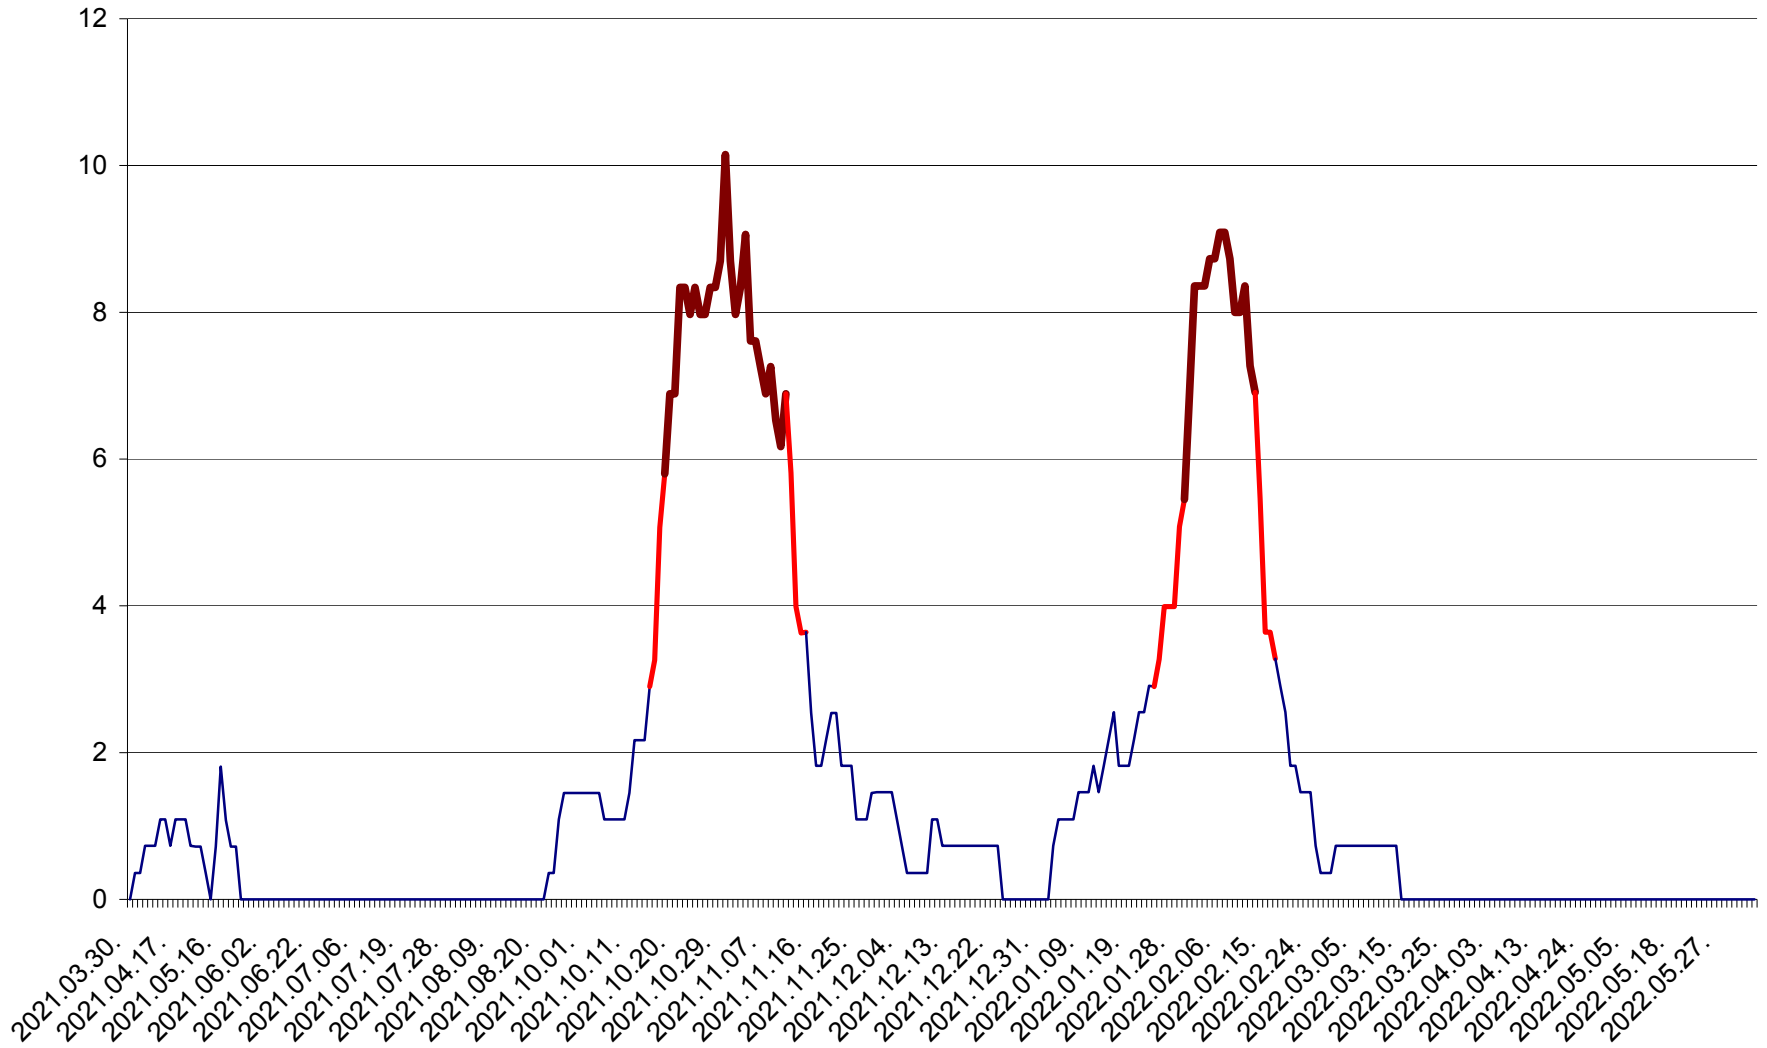

LELICENI - Evolutia incidentei cumulate pe 14 zile la ‰ de locuitori
2021.04.01. - 2022.06.09.

LUETA - Evolutia incidentei cumulate pe 14 zile la ‰ de locuitori
2021.04.01. - 2022.06.09.

LUNCA DE JOS - Evolutia incidentei cumulate pe 14 zile la ‰ de locuitori
2021.04.01. - 2022.06.09.

LUNCA DE SUS - Evolutia incidentei cumulate pe 14 zile la ‰ de locuitori
2021.04.01. - 2022.06.09.

LUPENI - Evolutia incidentei cumulate pe 14 zile la ‰ de locuitori
2021.04.01. - 2022.06.09.

MĂDĂRAȘ - Evolutia incidentei cumulate pe 14 zile la ‰ de locuitori
2021.04.01. - 2022.06.09.

MĂRTINIȘ - Evolutia incidentei cumulate pe 14 zile la % de locuitori
2021.04.01. - 2022.06.09.

MEREȘTI - Evolutia incidentei cumulate pe 14 zile la ‰ de locuitori
2021.04.01. - 2022.06.09.

MUNICIPIUL MIERCUREA-CIUC - Evolutia incidentei cumulate pe 14 zile la ‰ de locuitori
2021.04.01. - 2022.06.09.

MIHĂILENI - Evolutia incidentei cumulate pe 14 zile la ‰ de locuitori
2021.04.01. - 2022.06.09.

MUGENI - Evolutia incidentei cumulate pe 14 zile la ‰ de locuitori
2021.04.01. - 2022.06.09.

OCLAND - Evolutia incidentei cumulate pe 14 zile la ‰ de locuitori
2021.04.01. - 2022.06.09.