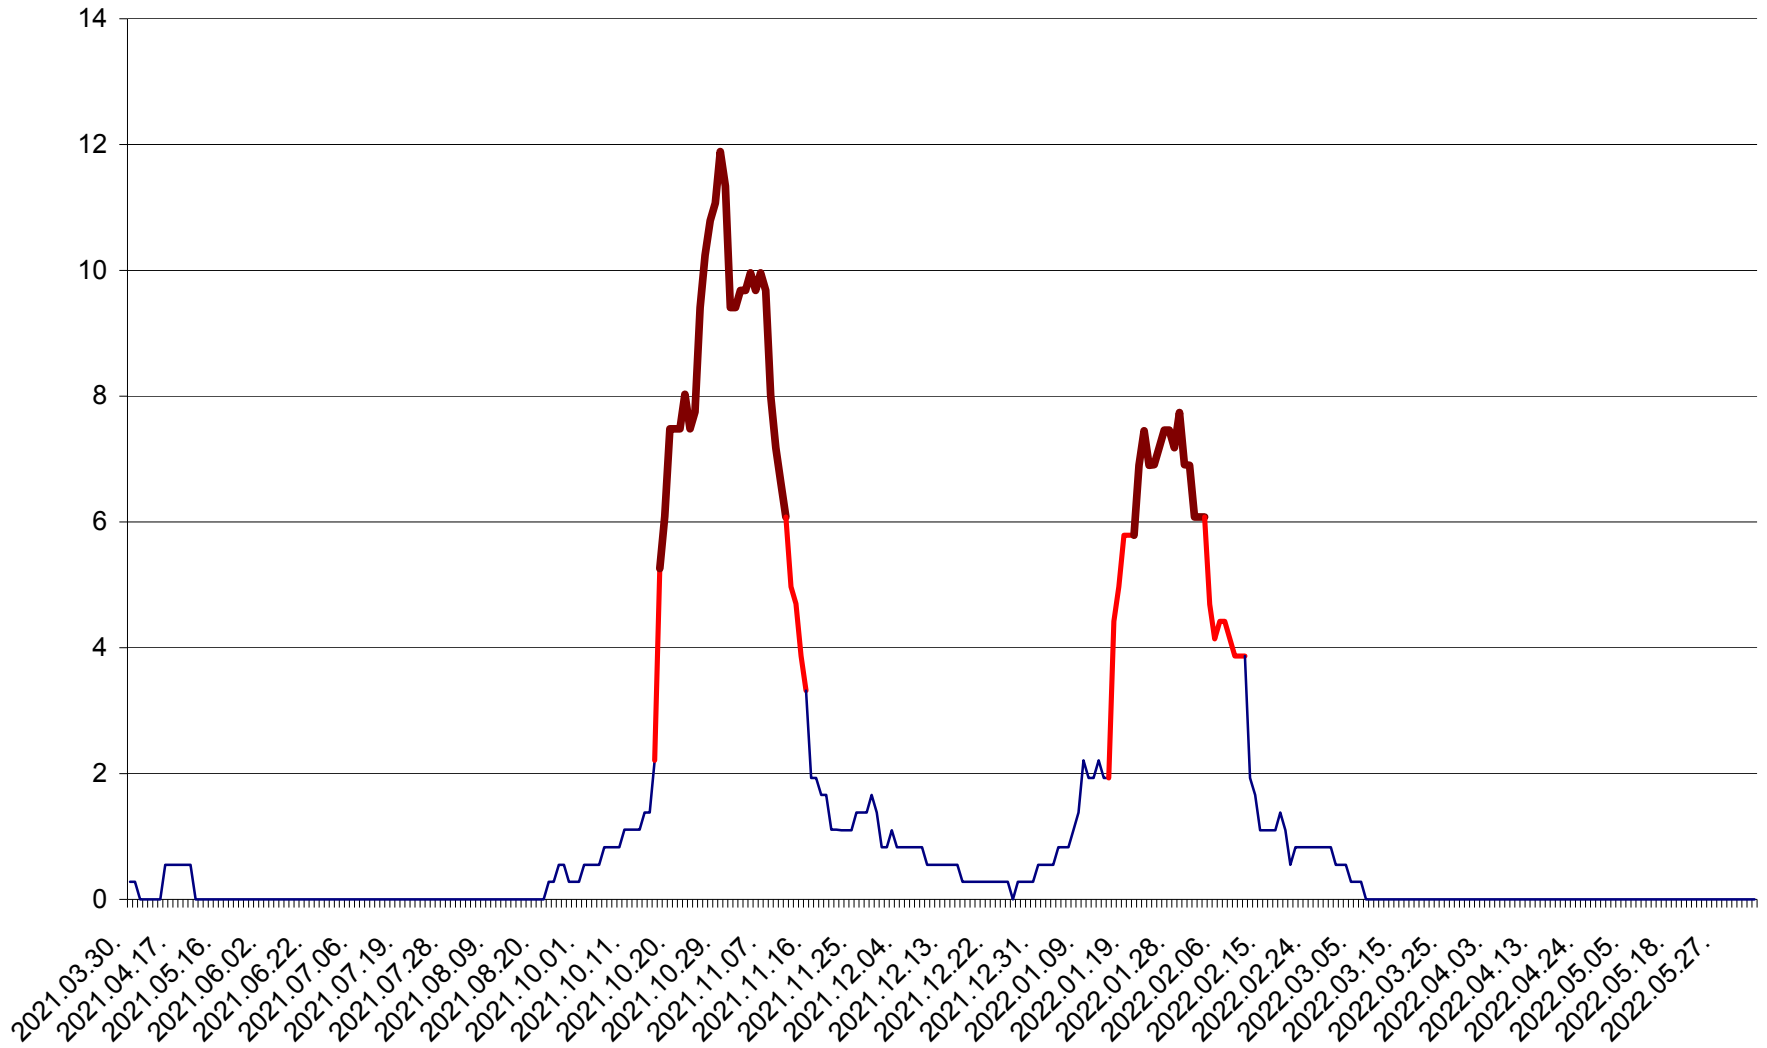

DÂRJIU - Evolutia incidentei cumulate pe 14 zile la ‰ de locuitori
2021.04.01. - 2022.06.09.

DEALU - Evolutia incidentei cumulate pe 14 zile la ‰ de locuitori
2021.04.01. - 2022.06.09.

DITRĂU - Evolutia incidentei cumulate pe 14 zile la ‰ de locuitori
2021.04.01. - 2022.06.09.

FELICENI - Evolutia incidentei cumulate pe 14 zile la % de locuitori
2021.04.01. - 2022.06.09.

FRUMOASA - Evolutia incidentei cumulate pe 14 zile la ‰ de locuitori
2021.04.01. - 2022.06.09.

GĂLĂUȚAȘ - Evolutia incidentei cumulate pe 14 zile la ‰ de locuitori
2021.04.01. - 2022.06.09.

MUNICIPIUL GHEORGHENI - Evolutia incidentei cumulate pe 14 zile la ‰ de locuitori
2021.04.01. - 2022.06.09.

JOSENI - Evolutia incidentei cumulate pe 14 zile la ‰ de locuitori
2021.04.01. - 2022.06.09.

LĂZAREA - Evolutia incidentei cumulate pe 14 zile la % de locuitori
2021.04.01. - 2022.06.09.

LELICENI - Evolutia incidentei cumulate pe 14 zile la ‰ de locuitori
2021.04.01. - 2022.06.09.

LUETA - Evolutia incidentei cumulate pe 14 zile la ‰ de locuitori
2021.04.01. - 2022.06.09.

LUNCA DE JOS - Evolutia incidentei cumulate pe 14 zile la ‰ de locuitori
2021.04.01. - 2022.06.09.