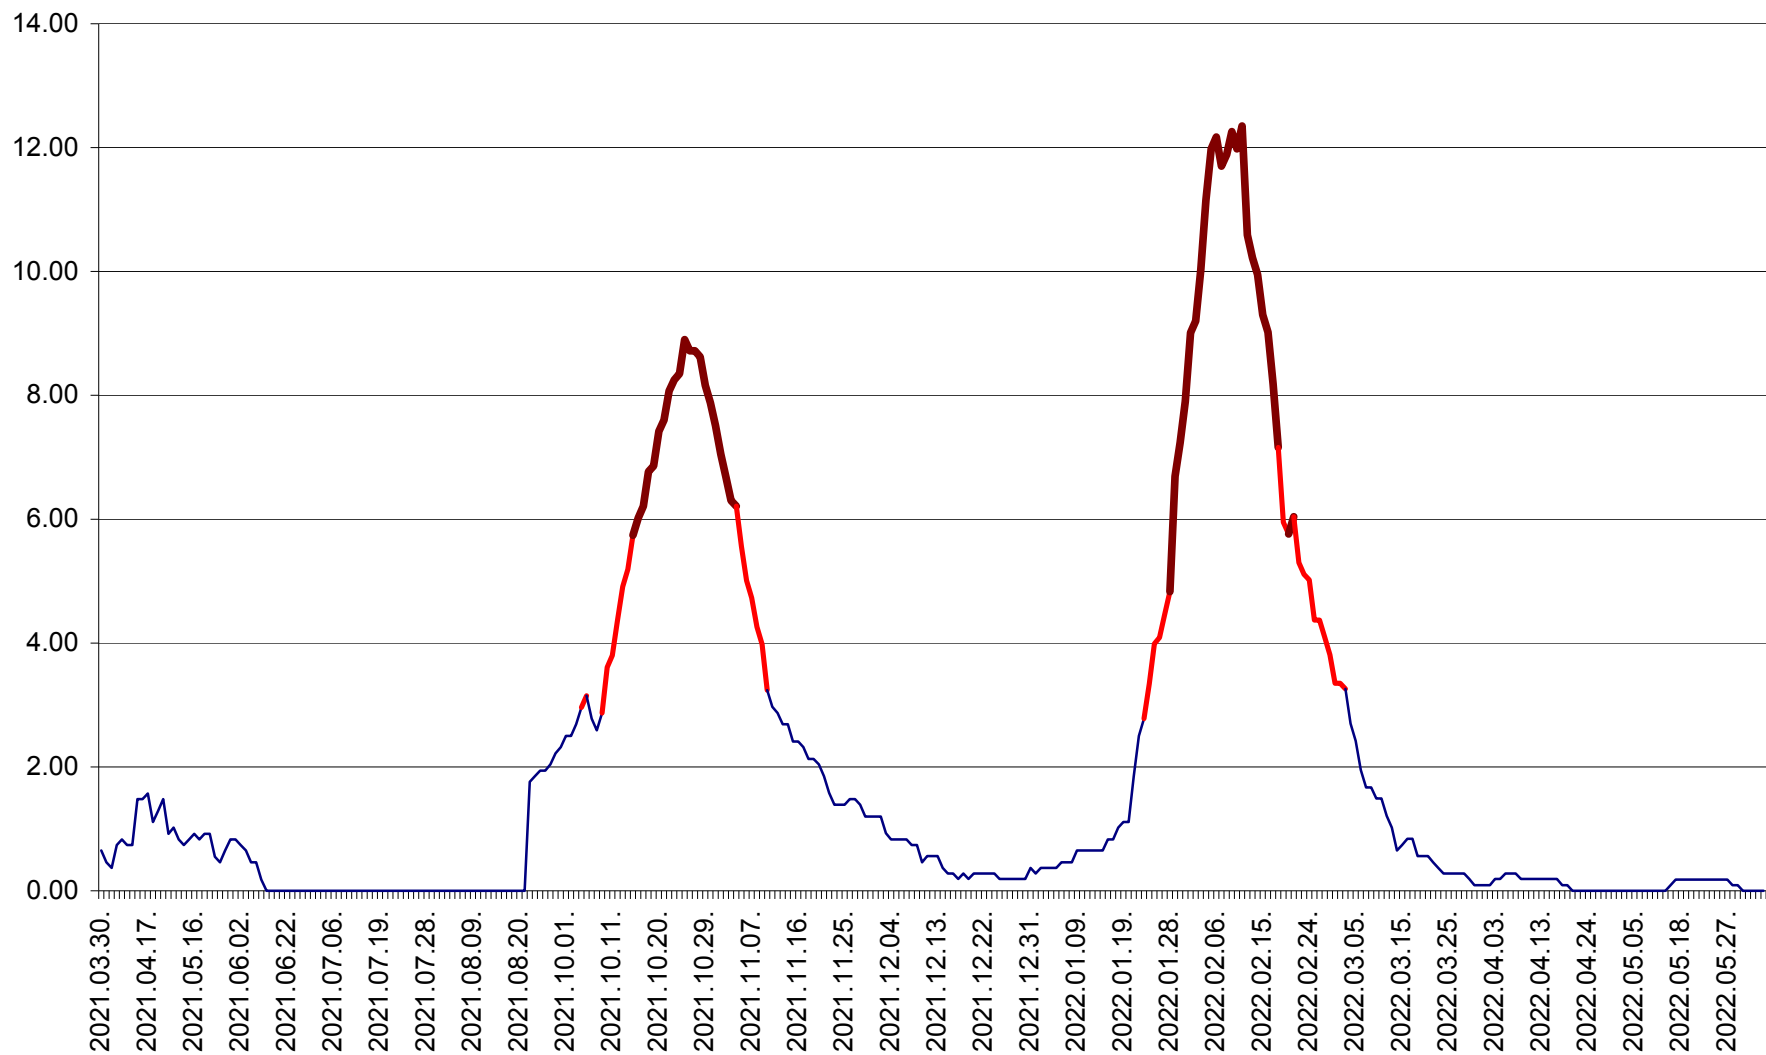

CICEU - Evolutia incidentei cumulate pe 14 zile la ‰ de locuitori
2021.04.01. - 2022.06.09.

CIUCSÂNGEORGIU - Evolutia incidentei cumulate pe 14 zile la ‰ de locuitori
2021.04.01. - 2022.06.09.

CIUMANI - Evolutia incidentei cumulate pe 14 zile la ‰ de locuitori
2021.04.01. - 2022.06.09.

CORBU - Evolutia incidentei cumulate pe 14 zile la ‰ de locuitori
2021.04.01. - 2022.06.09.

CORUND - Evolutia incidentei cumulate pe 14 zile la ‰ de locuitori
2021.04.01. - 2022.06.09.

COZMENI - Evolutia incidentei cumulate pe 14 zile la % de locuitori
2021.04.01. - 2022.06.09.

ORAȘ CRISTURU SECUIESC - Evolutia incidentei cumulate pe 14 zile la ‰ de locuitori
2021.04.01. - 2022.06.09.

DĂNEȘTI - Evolutia incidentei cumulate pe 14 zile la ‰ de locuitori
2021.04.01. - 2022.06.09.

DÂRJIU - Evolutia incidentei cumulate pe 14 zile la ‰ de locuitori
2021.04.01. - 2022.06.09.

DEALU - Evolutia incidentei cumulate pe 14 zile la ‰ de locuitori
2021.04.01. - 2022.06.09.

DITRĂU - Evolutia incidentei cumulate pe 14 zile la ‰ de locuitori
2021.04.01. - 2022.06.09.