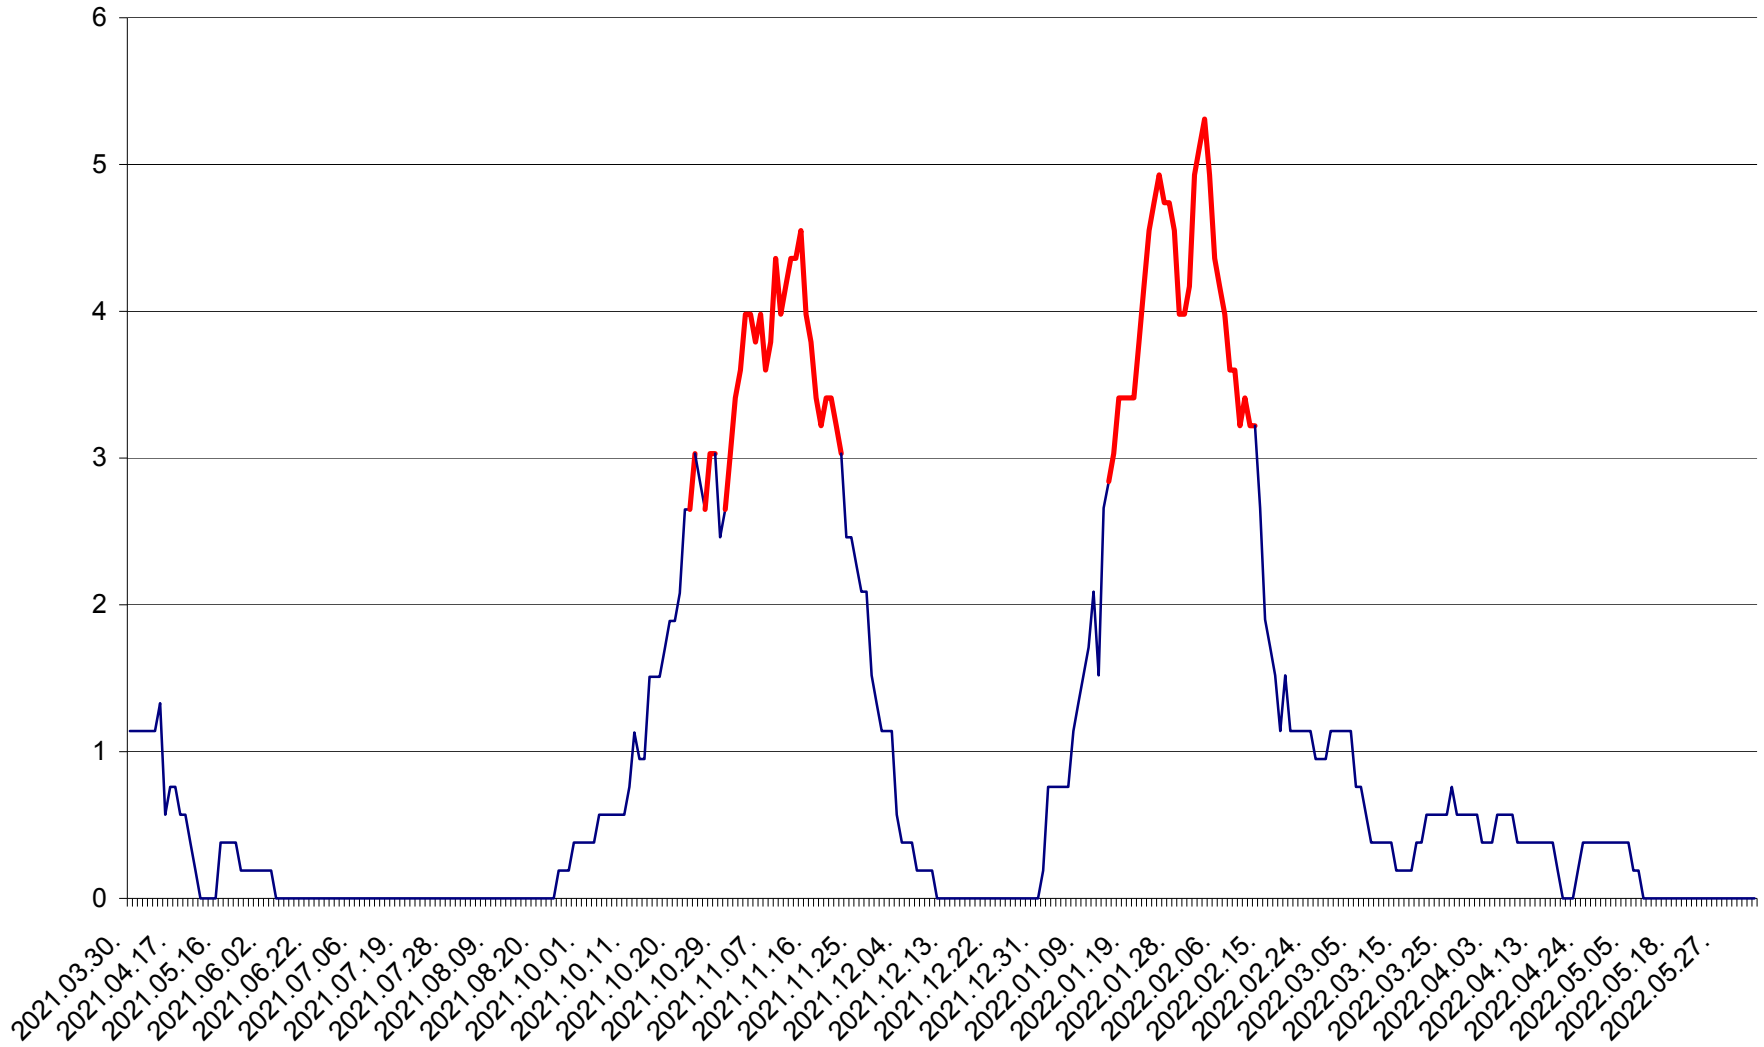

SÂNSIMION - Evolutia incidentei cumulate pe 14 zile la ‰ de locuitori
2021.04.01. - 2022.06.09.

SÂNTIMBRU - Evolutia incidentei cumulate pe 14 zile la ‰ de locuitori
2021.04.01. - 2022.06.09.

SĂRMAȘ - Evolutia incidentei cumulate pe 14 zile la ‰ de locuitori
2021.04.01. - 2022.06.09.

SATU MARE - Evolutia incidentei cumulate pe 14 zile la ‰ de locuitori
2021.04.01. - 2022.06.09.

SECUIENI - Evolutia incidentei cumulate pe 14 zile la ‰ de locuitori
2021.04.01. - 2022.06.09.

SICULENI - Evolutia incidentei cumulate pe 14 zile la ‰ de locuitori
2021.04.01. - 2022.06.09.

ȘIMONEȘTI - Evolutia incidentei cumulate pe 14 zile la ‰ de locuitori
2021.04.01. - 2022.06.09.

SUBCETATE - Evolutia incidentei cumulate pe 14 zile la ‰ de locuitori
2021.04.01. - 2022.06.09.

SUSENI - Evolutia incidentei cumulate pe 14 zile la ‰ de locuitori
2021.04.01. - 2022.06.09.