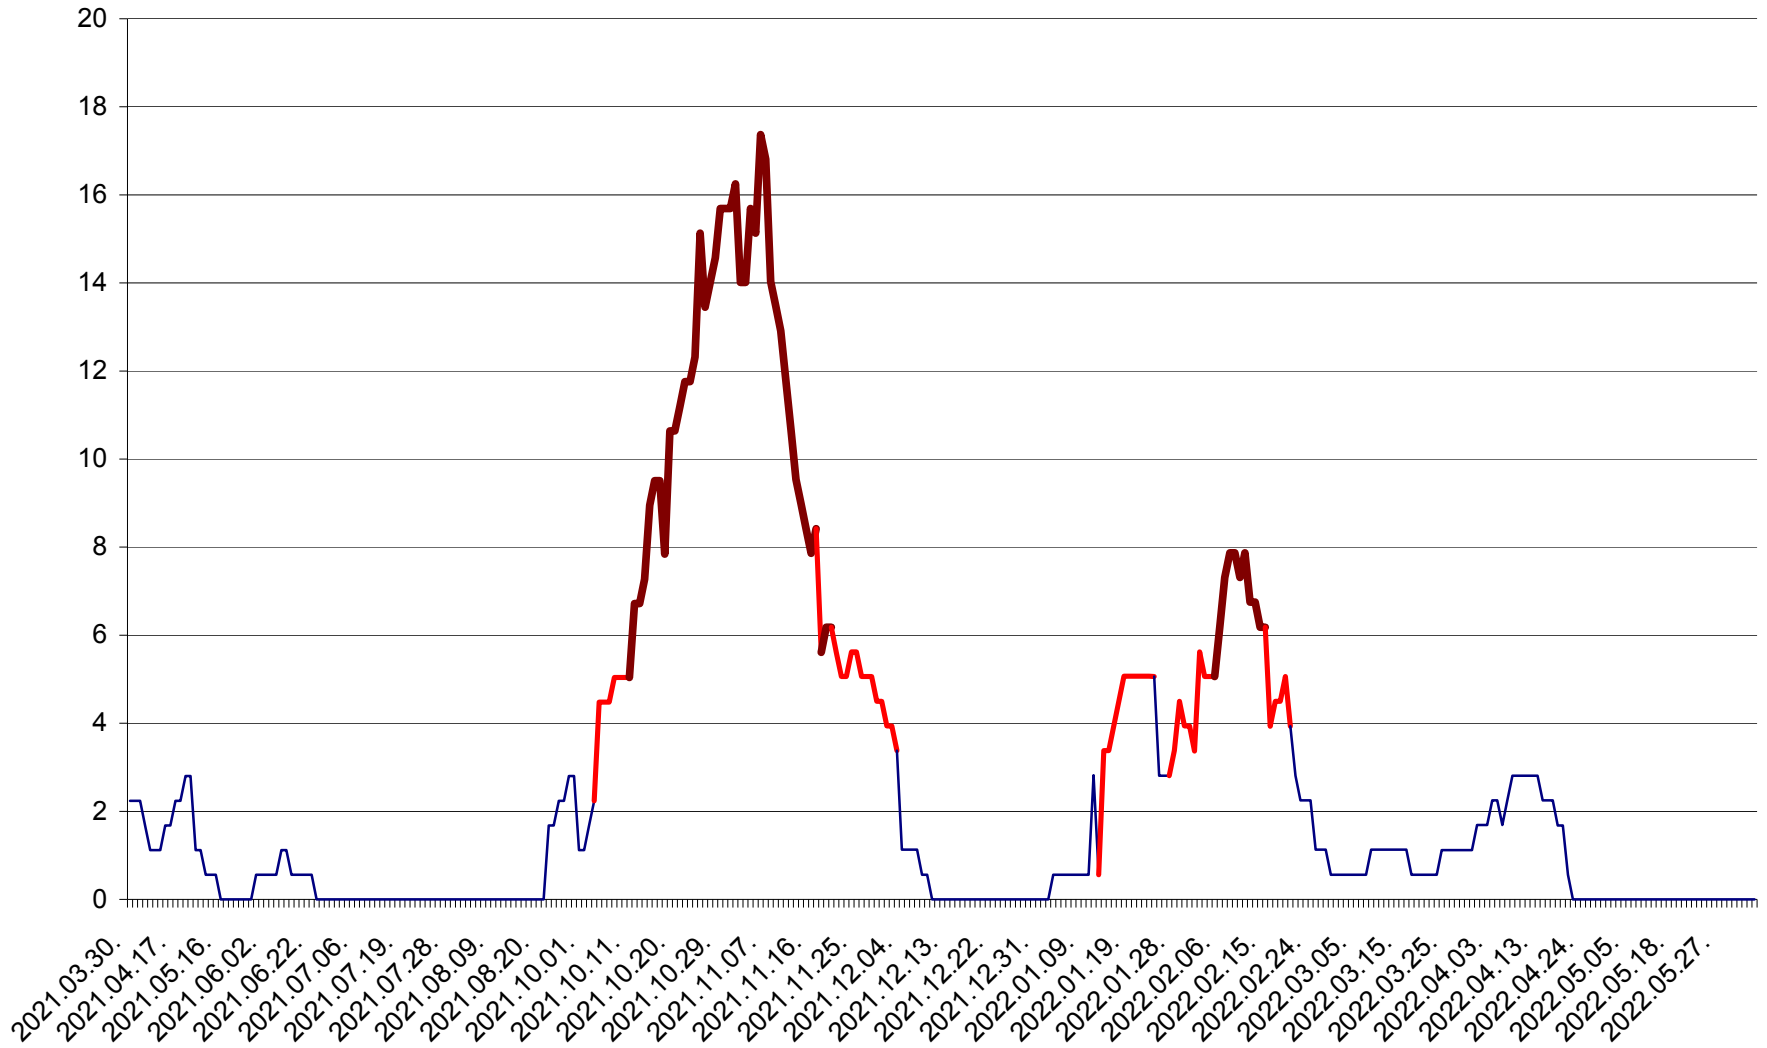

SÂNSIMION - Evolutia incidentei cumulate pe 14 zile la ‰ de locuitori
2021.04.01. - 2022.06.09.

SÂNTIMBRU - Evolutia incidentei cumulate pe 14 zile la ‰ de locuitori
2021.04.01. - 2022.06.09.

SĂRMAȘ - Evolutia incidentei cumulate pe 14 zile la ‰ de locuitori
2021.04.01. - 2022.06.09.

SATU MARE - Evolutia incidentei cumulate pe 14 zile la ‰ de locuitori
2021.04.01. - 2022.06.09.

SECUIENI - Evolutia incidentei cumulate pe 14 zile la ‰ de locuitori
2021.04.01. - 2022.06.09.

SICULENI - Evolutia incidentei cumulate pe 14 zile la ‰ de locuitori
2021.04.01. - 2022.06.09.

ȘIMONEȘTI - Evolutia incidentei cumulate pe 14 zile la ‰ de locuitori
2021.04.01. - 2022.06.09.

SUBCETATE - Evolutia incidentei cumulate pe 14 zile la ‰ de locuitori
2021.04.01. - 2022.06.09.

SUSENI - Evolutia incidentei cumulate pe 14 zile la ‰ de locuitori
2021.04.01. - 2022.06.09.