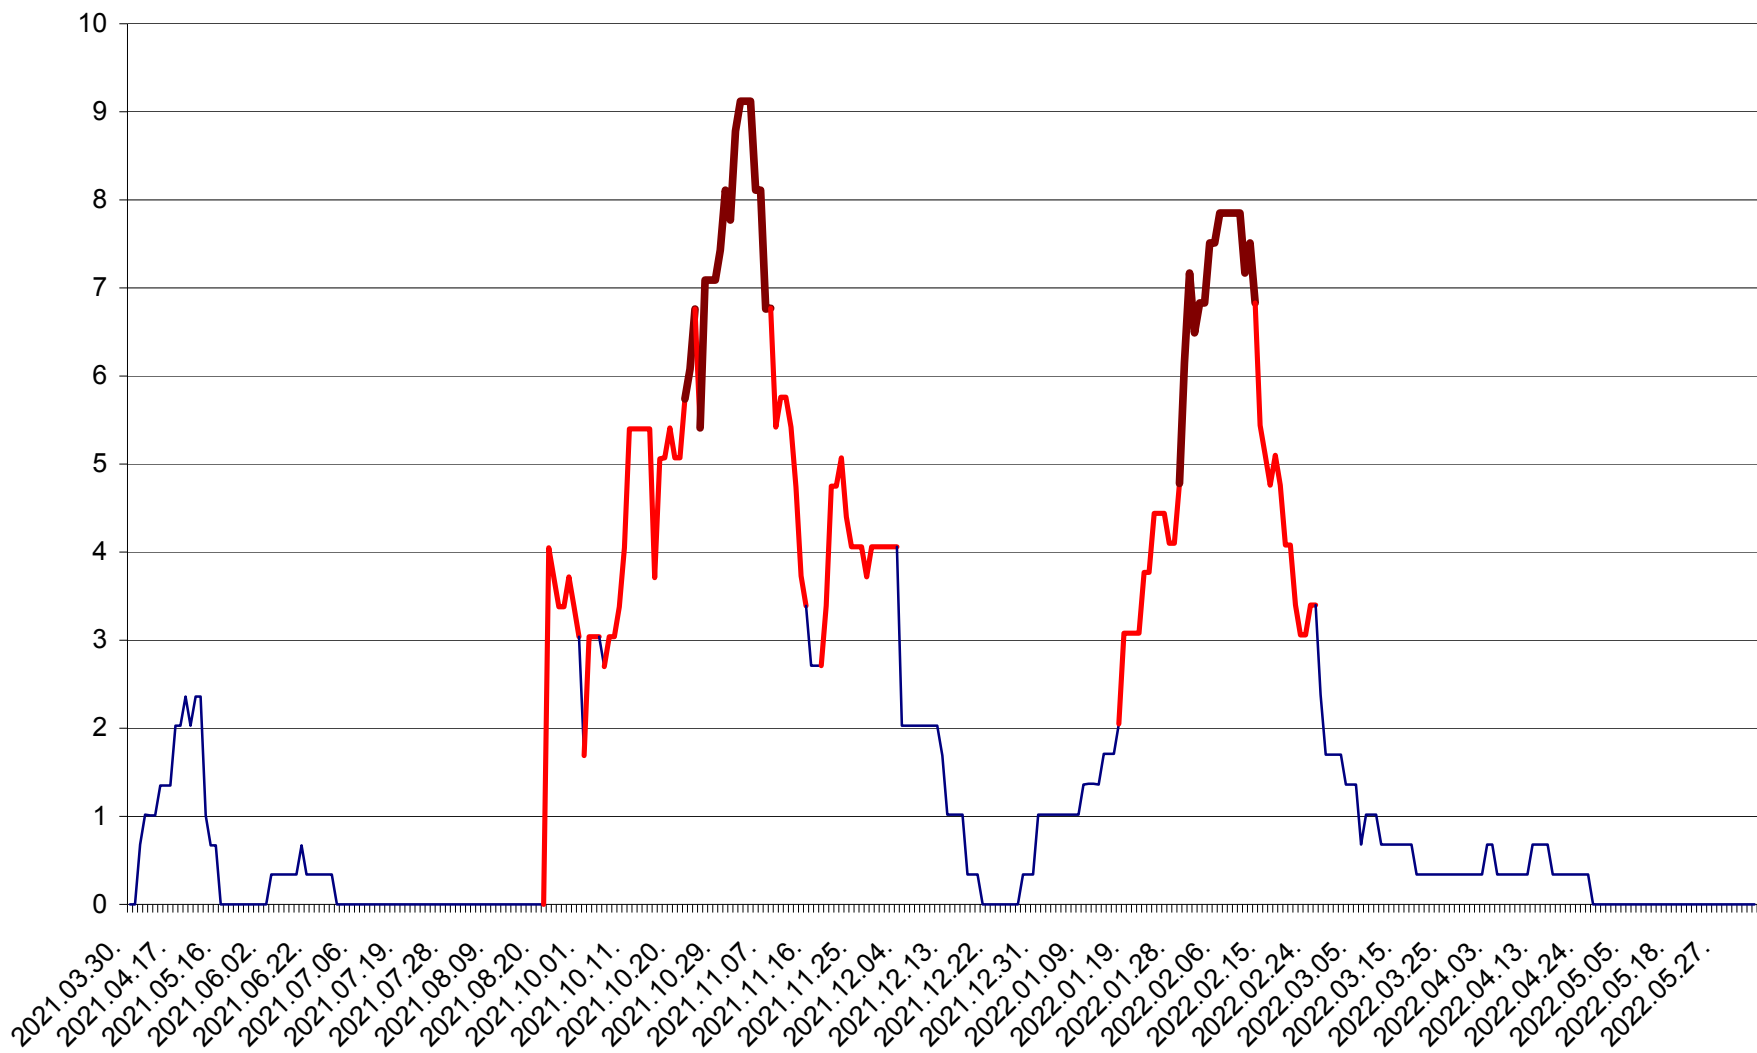

LELICENI - Evolutia incidentei cumulate pe 14 zile la ‰ de locuitori
2021.04.01. - 2022.06.09.

LUETA - Evolutia incidentei cumulate pe 14 zile la ‰ de locuitori
2021.04.01. - 2022.06.09.

LUNCA DE JOS - Evolutia incidentei cumulate pe 14 zile la ‰ de locuitori
2021.04.01. - 2022.06.09.

LUNCA DE SUS - Evolutia incidentei cumulate pe 14 zile la ‰ de locuitori
2021.04.01. - 2022.06.09.

LUPENI - Evolutia incidentei cumulate pe 14 zile la ‰ de locuitori
2021.04.01. - 2022.06.09.

MĂDĂRAȘ - Evolutia incidentei cumulate pe 14 zile la ‰ de locuitori
2021.04.01. - 2022.06.09.

MĂRTINIȘ - Evolutia incidentei cumulate pe 14 zile la % de locuitori
2021.04.01. - 2022.06.09.

MEREȘTI - Evolutia incidentei cumulate pe 14 zile la ‰ de locuitori
2021.04.01. - 2022.06.09.

MUNICIPIUL MIERCUREA-CIUC - Evolutia incidentei cumulate pe 14 zile la ‰ de locuitori
2021.04.01. - 2022.06.09.