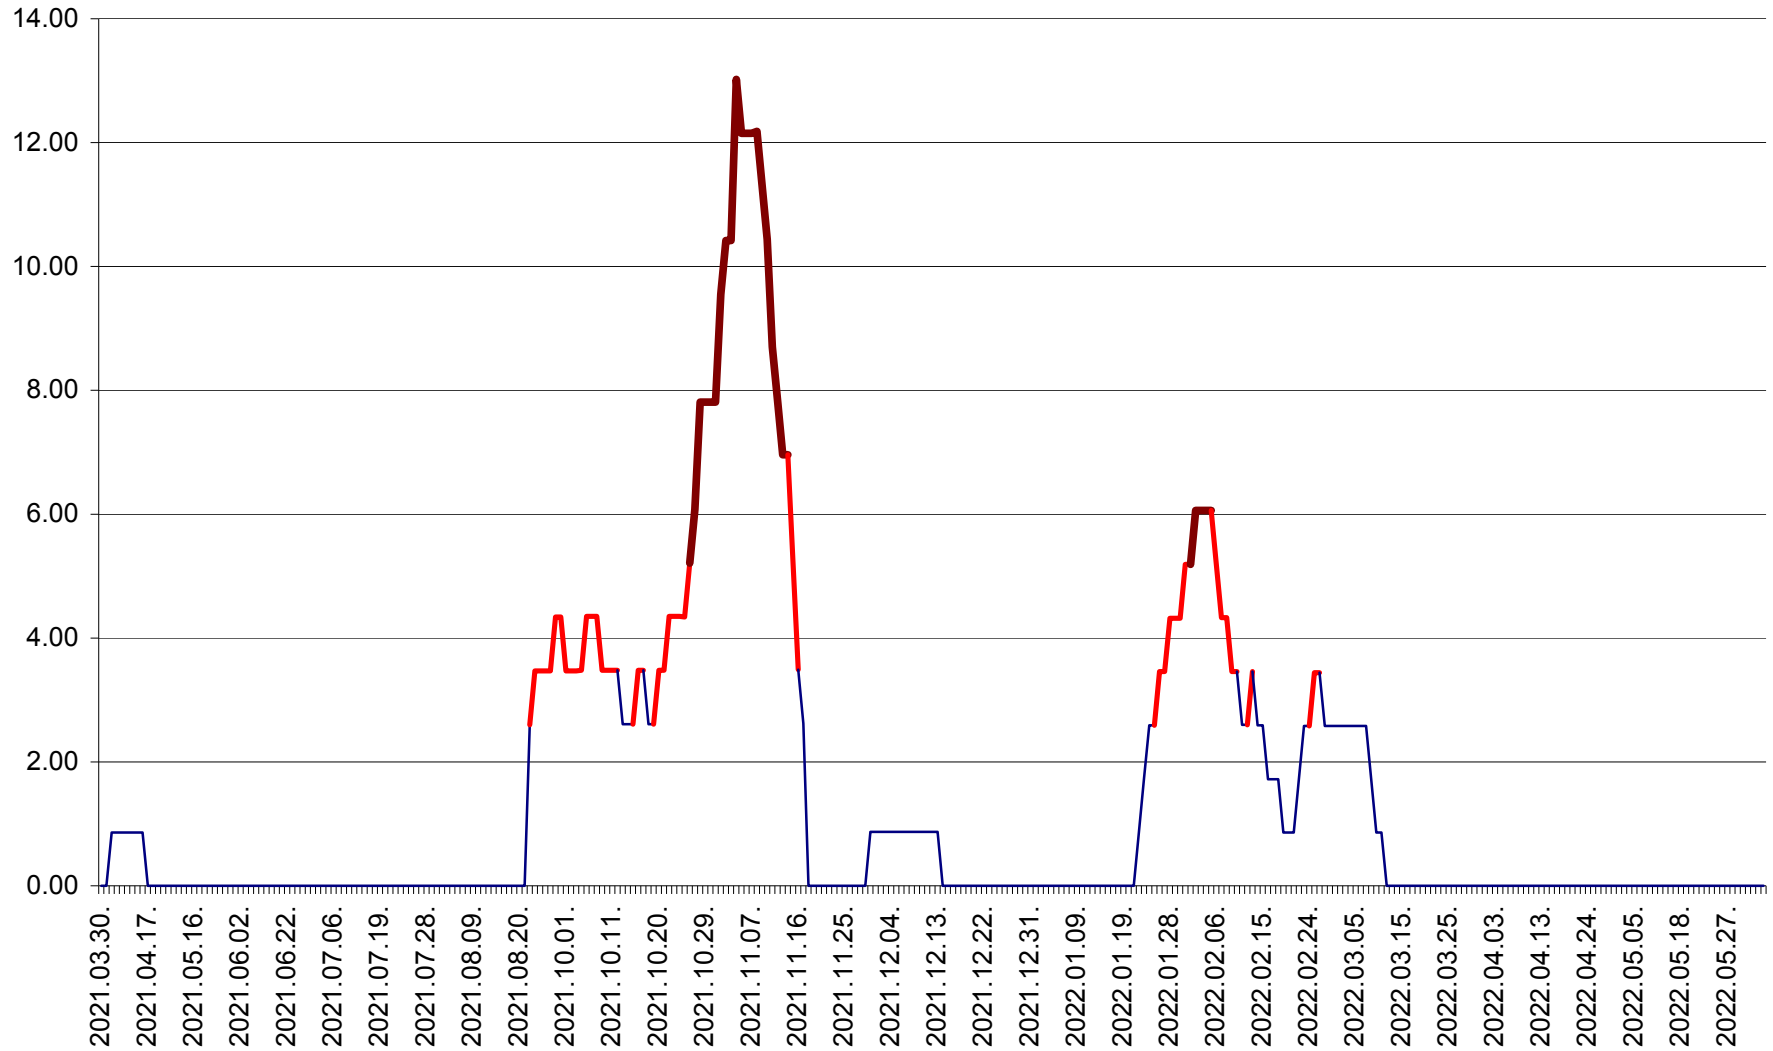

VĂRȘAG - Evolutia incidentei cumulate pe 14 zile la ‰ de locuitori
2021.04.01. - 2022.06.09.