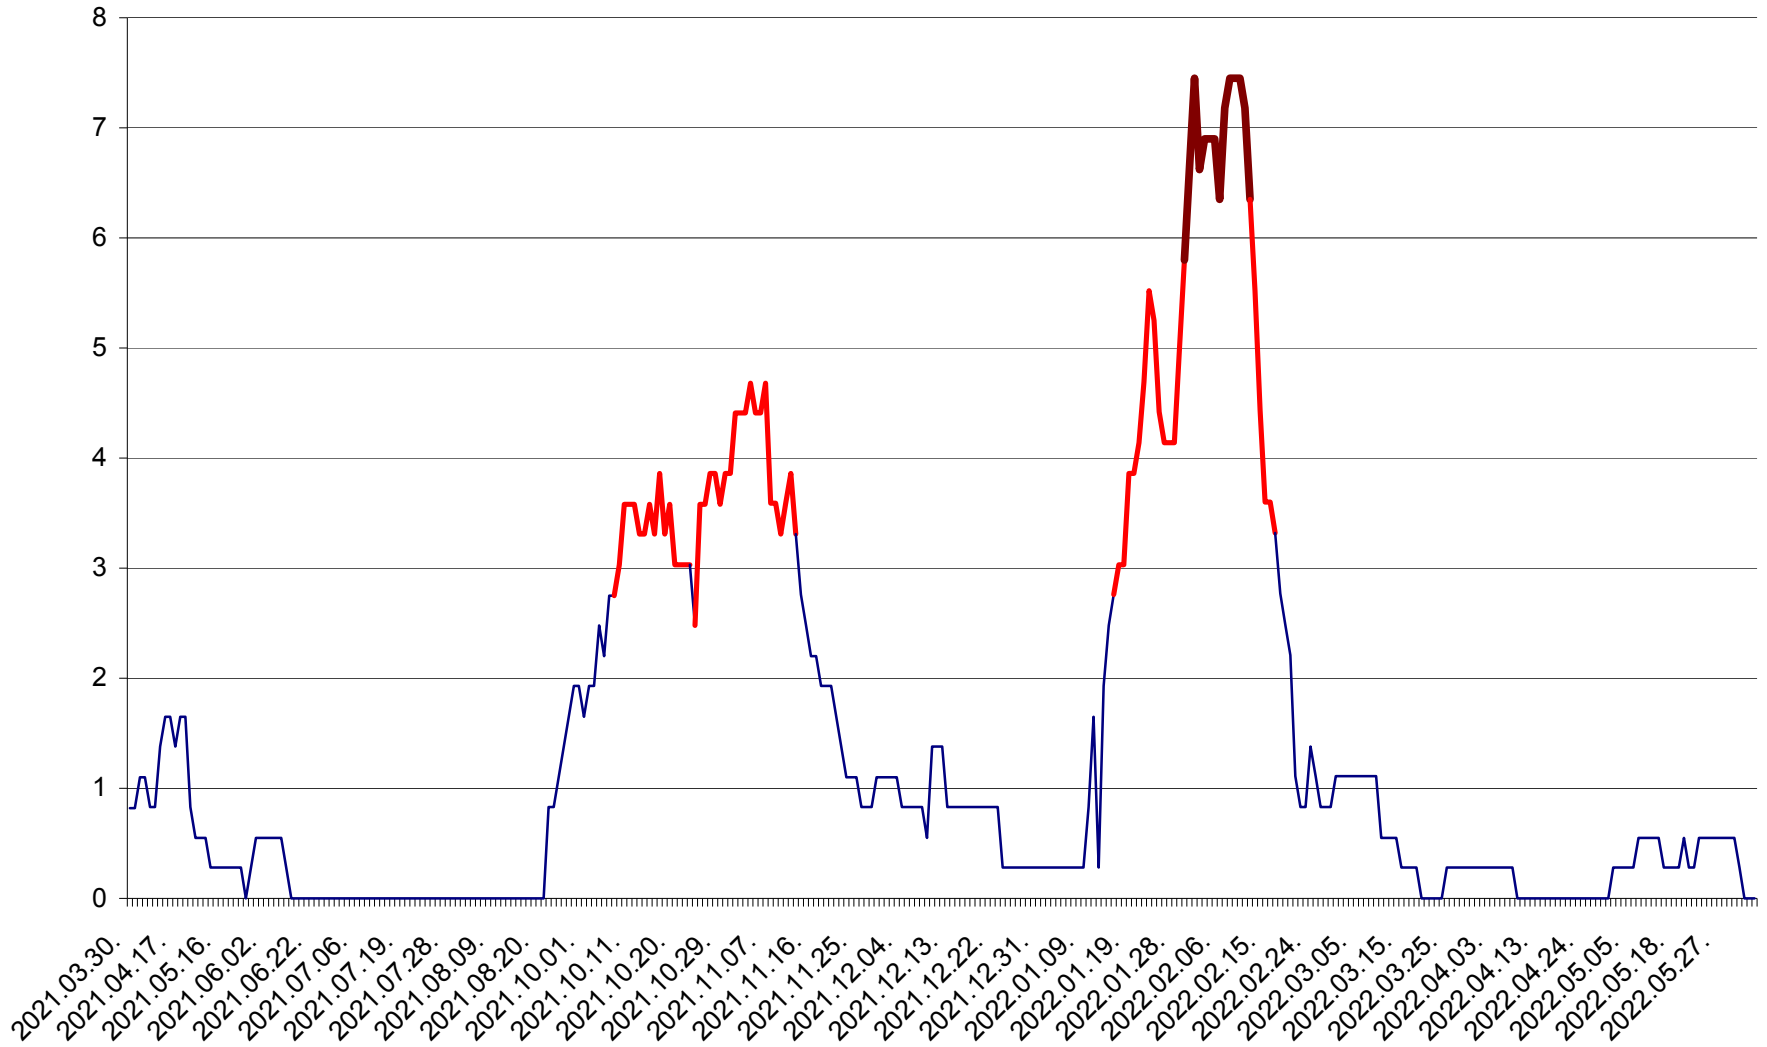

RACU - Evolutia incidentei cumulate pe 14 zile la ‰ de locuitori
2021.04.01. - 2022.06.09.

REMETEA - Evolutia incidentei cumulate pe 14 zile la ‰ de locuitori
2021.04.01. - 2022.06.09.

SĂCEL - Evolutia incidentei cumulate pe 14 zile la ‰ de locuitori
2021.04.01. - 2022.06.09.

SÂNCRĂIENI - Evolutia incidentei cumulate pe 14 zile la ‰ de locuitori
2021.04.01. - 2022.06.09.

SÂNDOMINIC - Evolutia incidentei cumulate pe 14 zile la ‰ de locuitori
2021.04.01. - 2022.06.09.

SÂNMARTIN - Evolutia incidentei cumulate pe 14 zile la ‰ de locuitori
2021.04.01. - 2022.06.09.

SÂNSIMION - Evolutia incidentei cumulate pe 14 zile la ‰ de locuitori
2021.04.01. - 2022.06.09.

SÂNTIMBRU - Evolutia incidentei cumulate pe 14 zile la ‰ de locuitori
2021.04.01. - 2022.06.09.

SĂRMAȘ - Evolutia incidentei cumulate pe 14 zile la ‰ de locuitori
2021.04.01. - 2022.06.09.