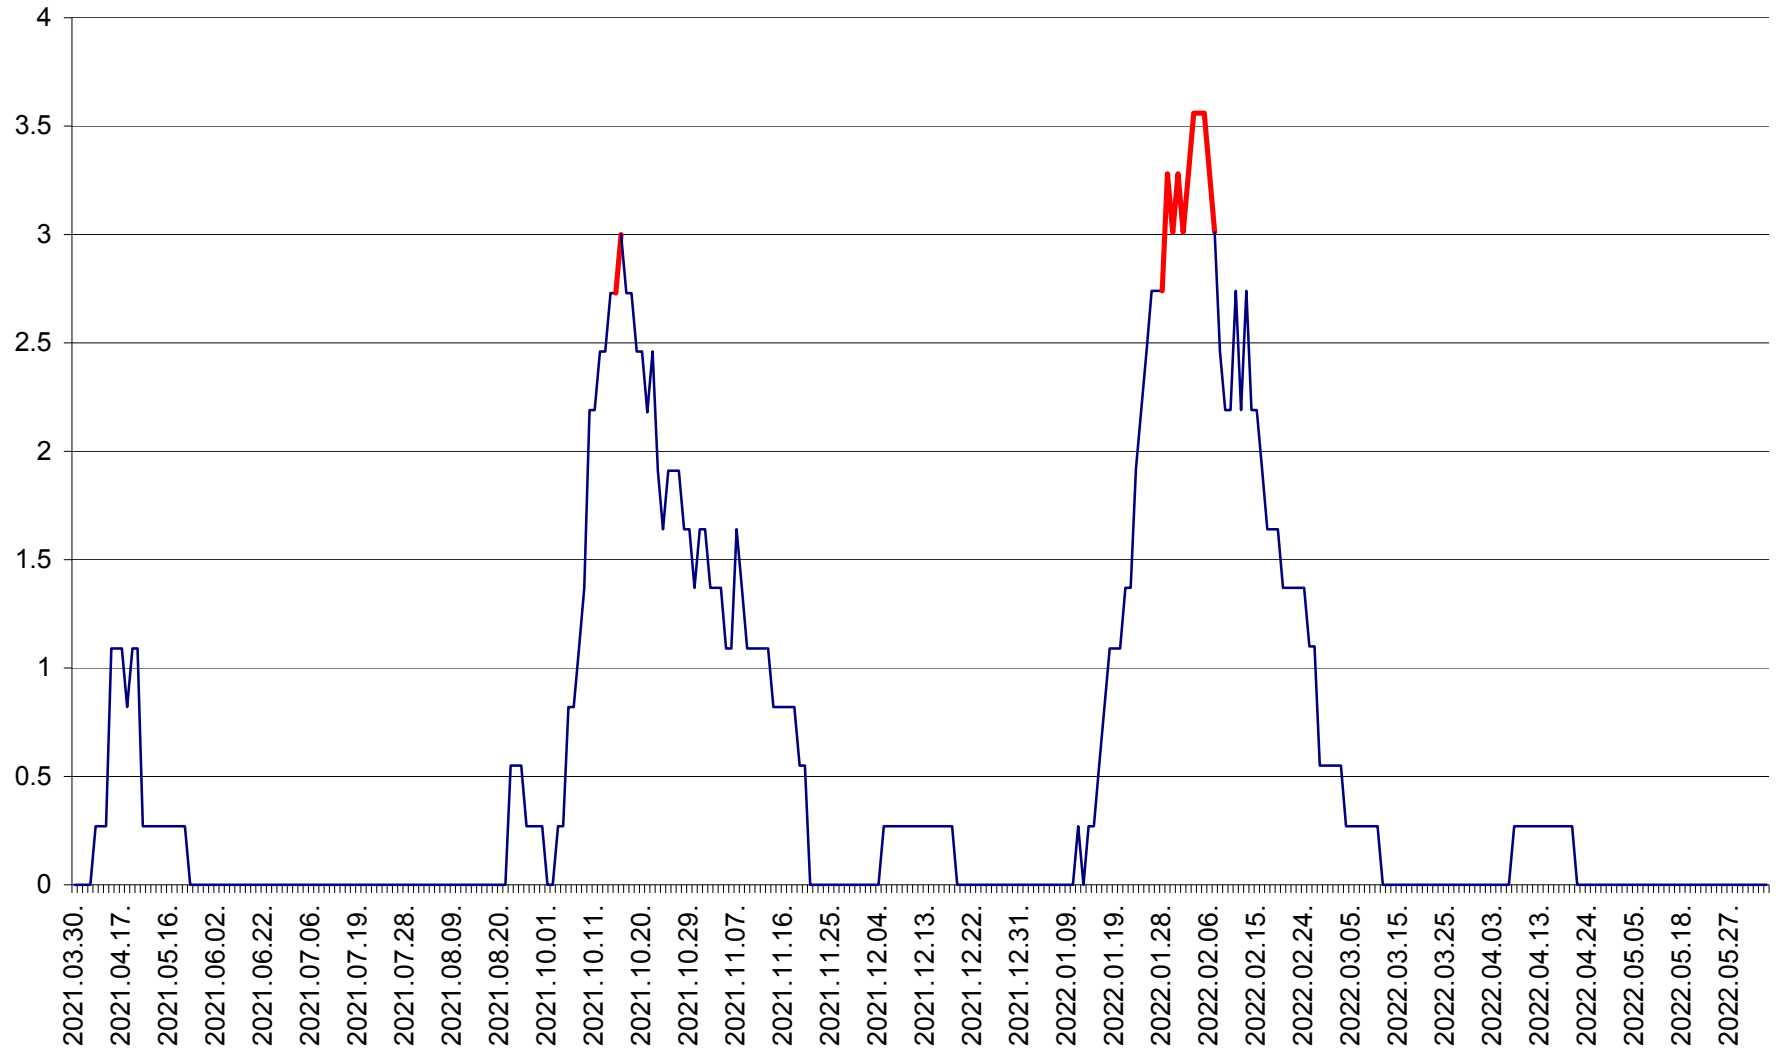

FELICENI - Evolutia incidentei cumulate pe 14 zile la % de locuitori
2021.04.01. - 2022.06.09.

FRUMOASA - Evolutia incidentei cumulate pe 14 zile la ‰ de locuitori
2021.04.01. - 2022.06.09.

GĂLĂUȚAȘ - Evolutia incidentei cumulate pe 14 zile la ‰ de locuitori
2021.04.01. - 2022.06.09.

MUNICIPIUL GHEORGHENI - Evolutia incidentei cumulate pe 14 zile la ‰ de locuitori
2021.04.01. - 2022.06.09.

JOSENI - Evolutia incidentei cumulate pe 14 zile la ‰ de locuitori
2021.04.01. - 2022.06.09.

LĂZAREA - Evolutia incidentei cumulate pe 14 zile la % de locuitori
2021.04.01. - 2022.06.09.

LELICENI - Evolutia incidentei cumulate pe 14 zile la ‰ de locuitori
2021.04.01. - 2022.06.09.

LUETA - Evolutia incidentei cumulate pe 14 zile la ‰ de locuitori
2021.04.01. - 2022.06.09.

LUNCA DE JOS - Evolutia incidentei cumulate pe 14 zile la ‰ de locuitori
2021.04.01. - 2022.06.09.