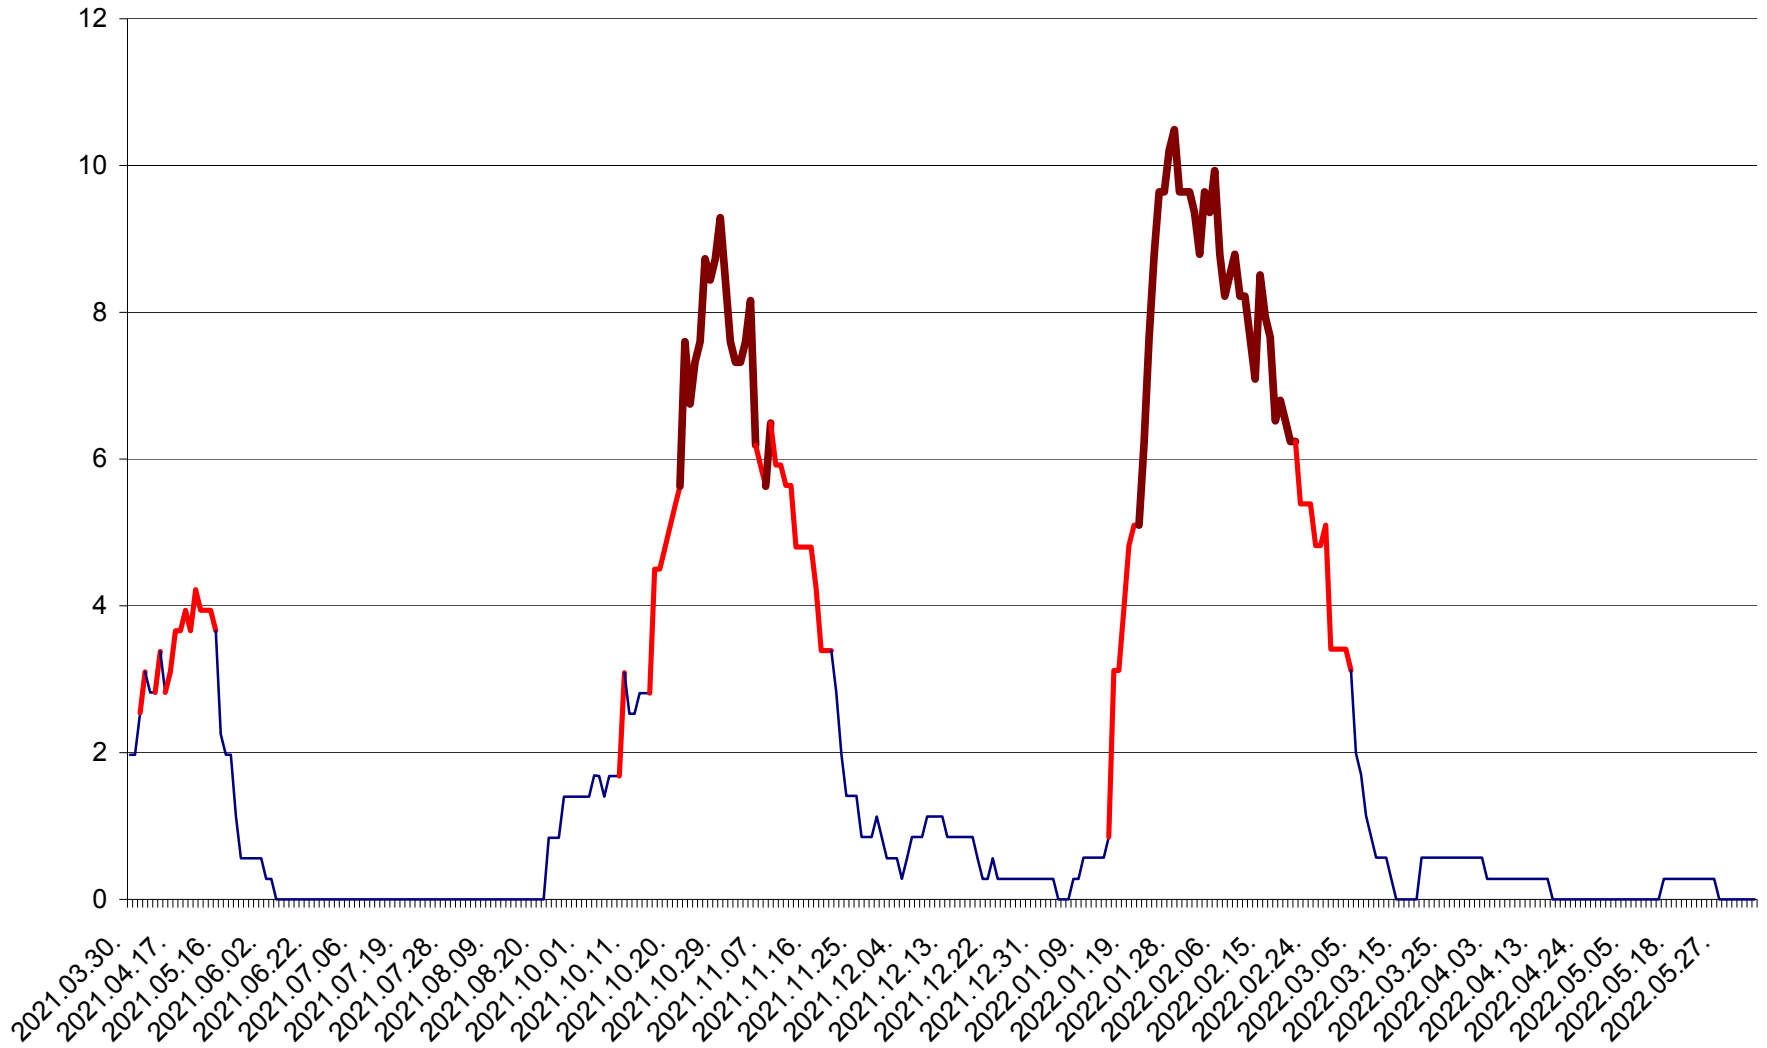

CORBU - Evolutia incidentei cumulate pe 14 zile la ‰ de locuitori
2021.04.01. - 2022.06.09.

CORUND - Evolutia incidentei cumulate pe 14 zile la ‰ de locuitori
2021.04.01. - 2022.06.09.

COZMENI - Evolutia incidentei cumulate pe 14 zile la % de locuitori
2021.04.01. - 2022.06.09.

ORAȘ CRISTURU SECUIESC - Evolutia incidentei cumulate pe 14 zile la ‰ de locuitori
2021.04.01. - 2022.06.09.

DĂNEȘTI - Evolutia incidentei cumulate pe 14 zile la ‰ de locuitori
2021.04.01. - 2022.06.09.

DÂRJIU - Evolutia incidentei cumulate pe 14 zile la ‰ de locuitori
2021.04.01. - 2022.06.09.

DEALU - Evolutia incidentei cumulate pe 14 zile la ‰ de locuitori
2021.04.01. - 2022.06.09.

DITRĂU - Evolutia incidentei cumulate pe 14 zile la ‰ de locuitori
2021.04.01. - 2022.06.09.

FELICENI - Evolutia incidentei cumulate pe 14 zile la % de locuitori
2021.04.01. - 2022.06.09.

FRUMOASA - Evolutia incidentei cumulate pe 14 zile la ‰ de locuitori
2021.04.01. - 2022.06.09.

GĂLĂUȚAȘ - Evolutia incidentei cumulate pe 14 zile la ‰ de locuitori
2021.04.01. - 2022.06.09.