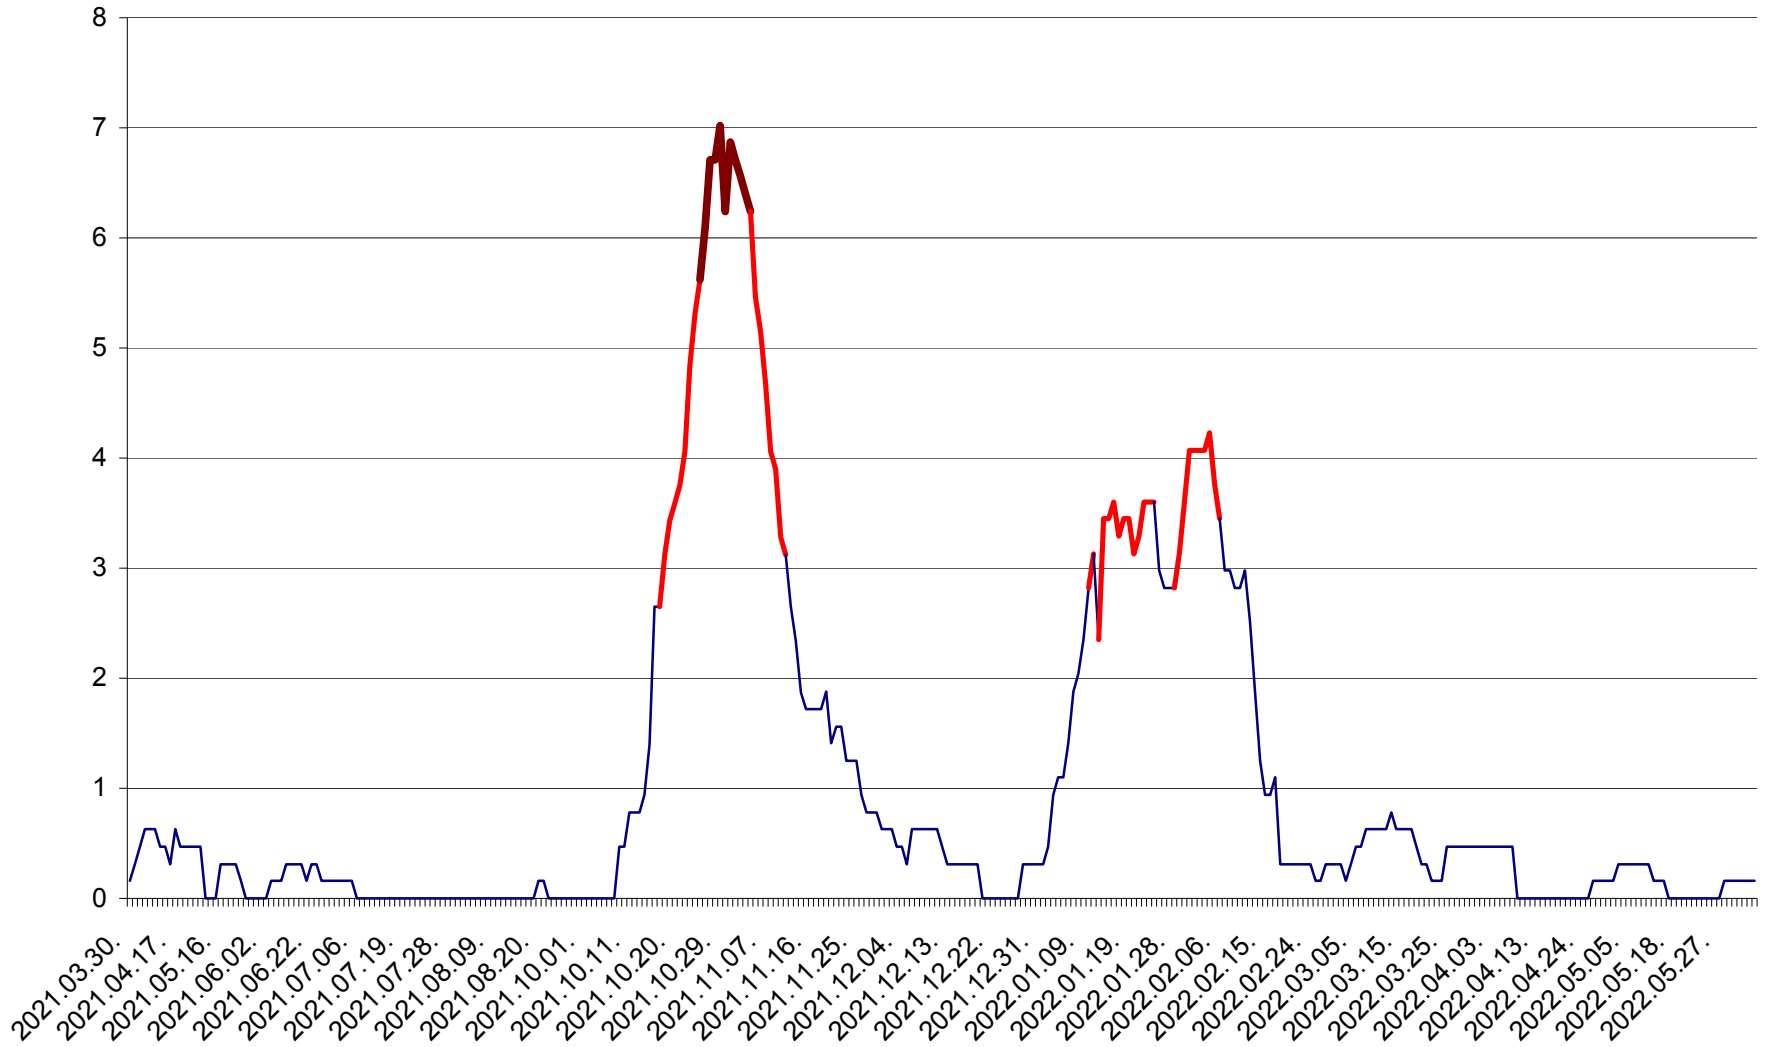

MUNICIPIUL ODORHEIU SECUIESC - Evolutia incidentei cumulate pe 14 zile la % de locuitori
2021.04.01. - 2022.06.09.

PĂULENI-CIUC - Evolutia incidentei cumulate pe 14 zile la % de locuitori
2021.04.01. - 2022.06.09.

PLĂIEȘII DE JOS - Evoluția incidenței cumulate pe 14 zile la ‰ de locuitori
2021.04.01. - 2022.06.09.

PORUMBENI - Evolutia incidentei cumulate pe 14 zile la ‰ de locuitori
2021.04.01. - 2022.06.09.

PRAID - Evolutia incidentei cumulate pe 14 zile la ‰ de locuitori
2021.04.01. - 2022.06.09.

RACU - Evolutia incidentei cumulate pe 14 zile la ‰ de locuitori
2021.04.01. - 2022.06.09.

REMETEA - Evolutia incidentei cumulate pe 14 zile la ‰ de locuitori
2021.04.01. - 2022.06.09.

SĂCEL - Evolutia incidentei cumulate pe 14 zile la ‰ de locuitori
2021.04.01. - 2022.06.09.