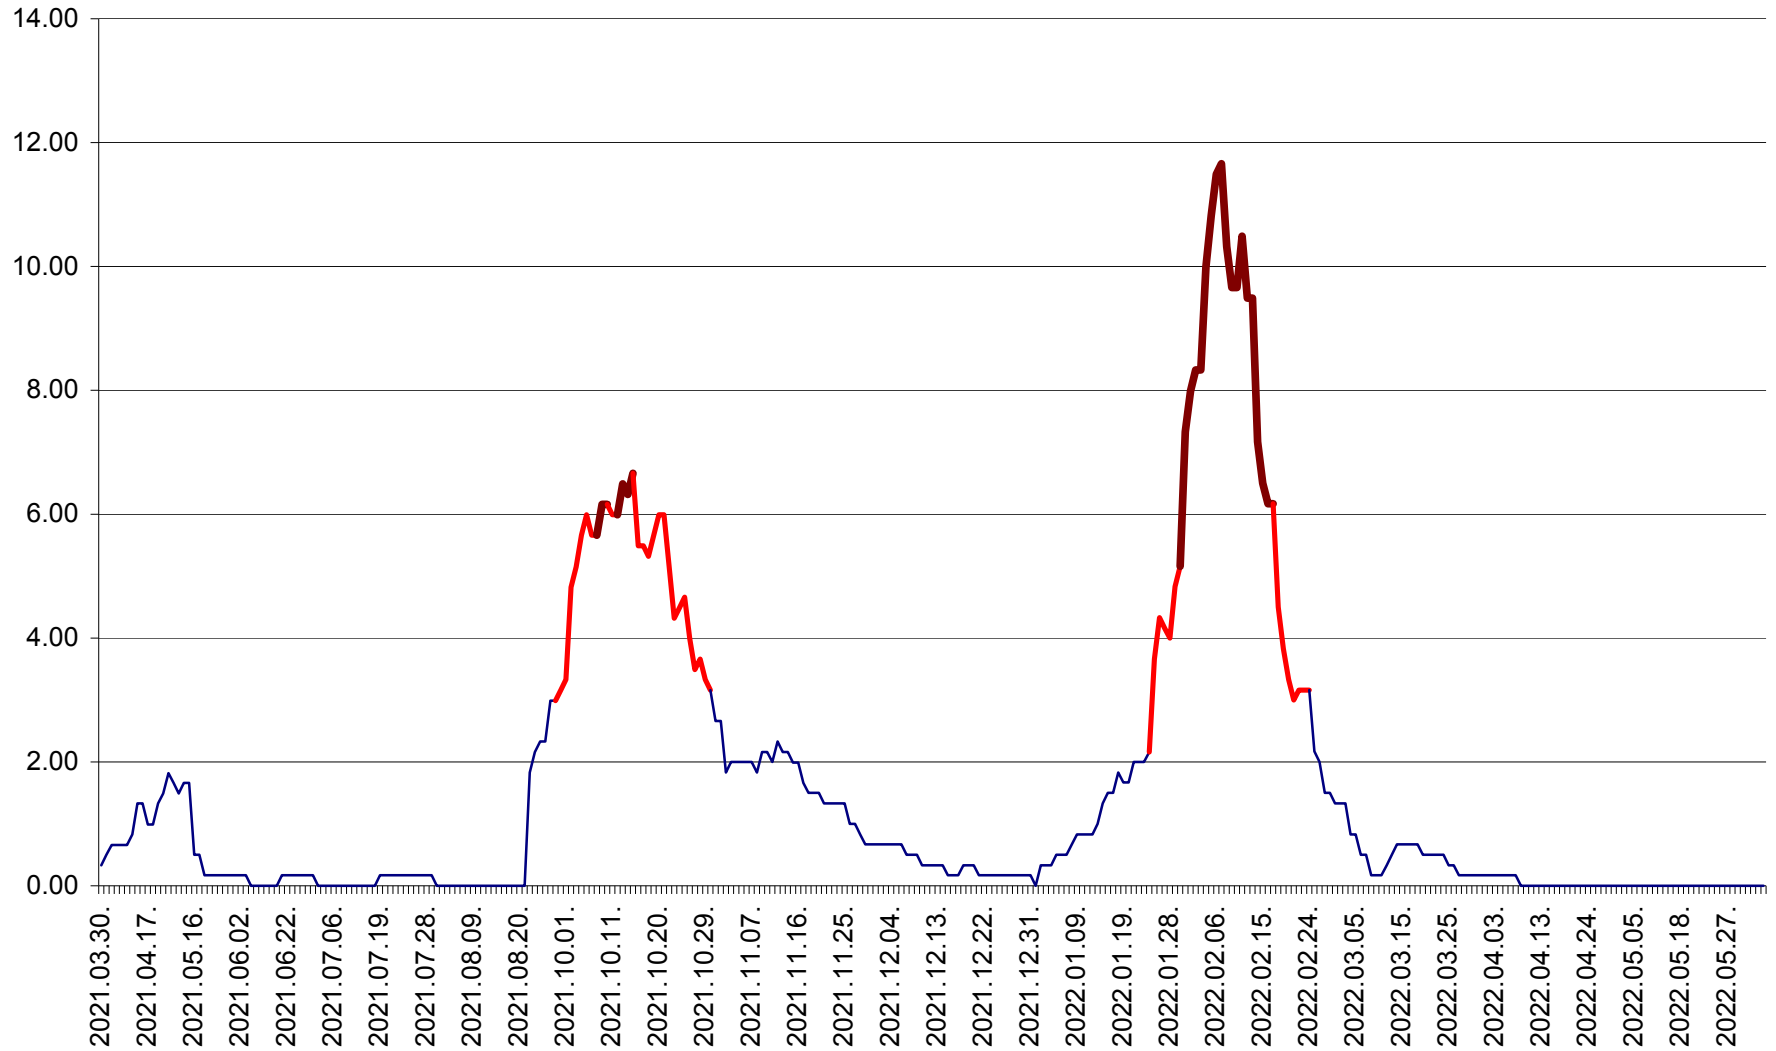

TUȘNAD - Evolutia incidentei cumulate pe 14 zile la ‰ de locuitori
2021.04.01. - 2022.06.09.

ULIEȘ - Evoluția incidenței cumulate pe 14 zile la ‰ de locuitori
2021.04.01. - 2022.06.09.

VĂRȘAG - Evolutia incidentei cumulate pe 14 zile la ‰ de locuitori
2021.04.01. - 2022.06.09.

ORAȘ VLĂHIȚA - Evolutia incidentei cumulate pe 14 zile la ‰ de locuitori
2021.04.01. - 2022.06.09.

VOȘLĂBENI - Evolutia incidentei cumulate pe 14 zile la ‰ de locuitori
2021.04.01. - 2022.06.09.

ZETEA - Evolutia incidentei cumulate pe 14 zile la ‰ de locuitori
2021.04.01. - 2022.06.09.