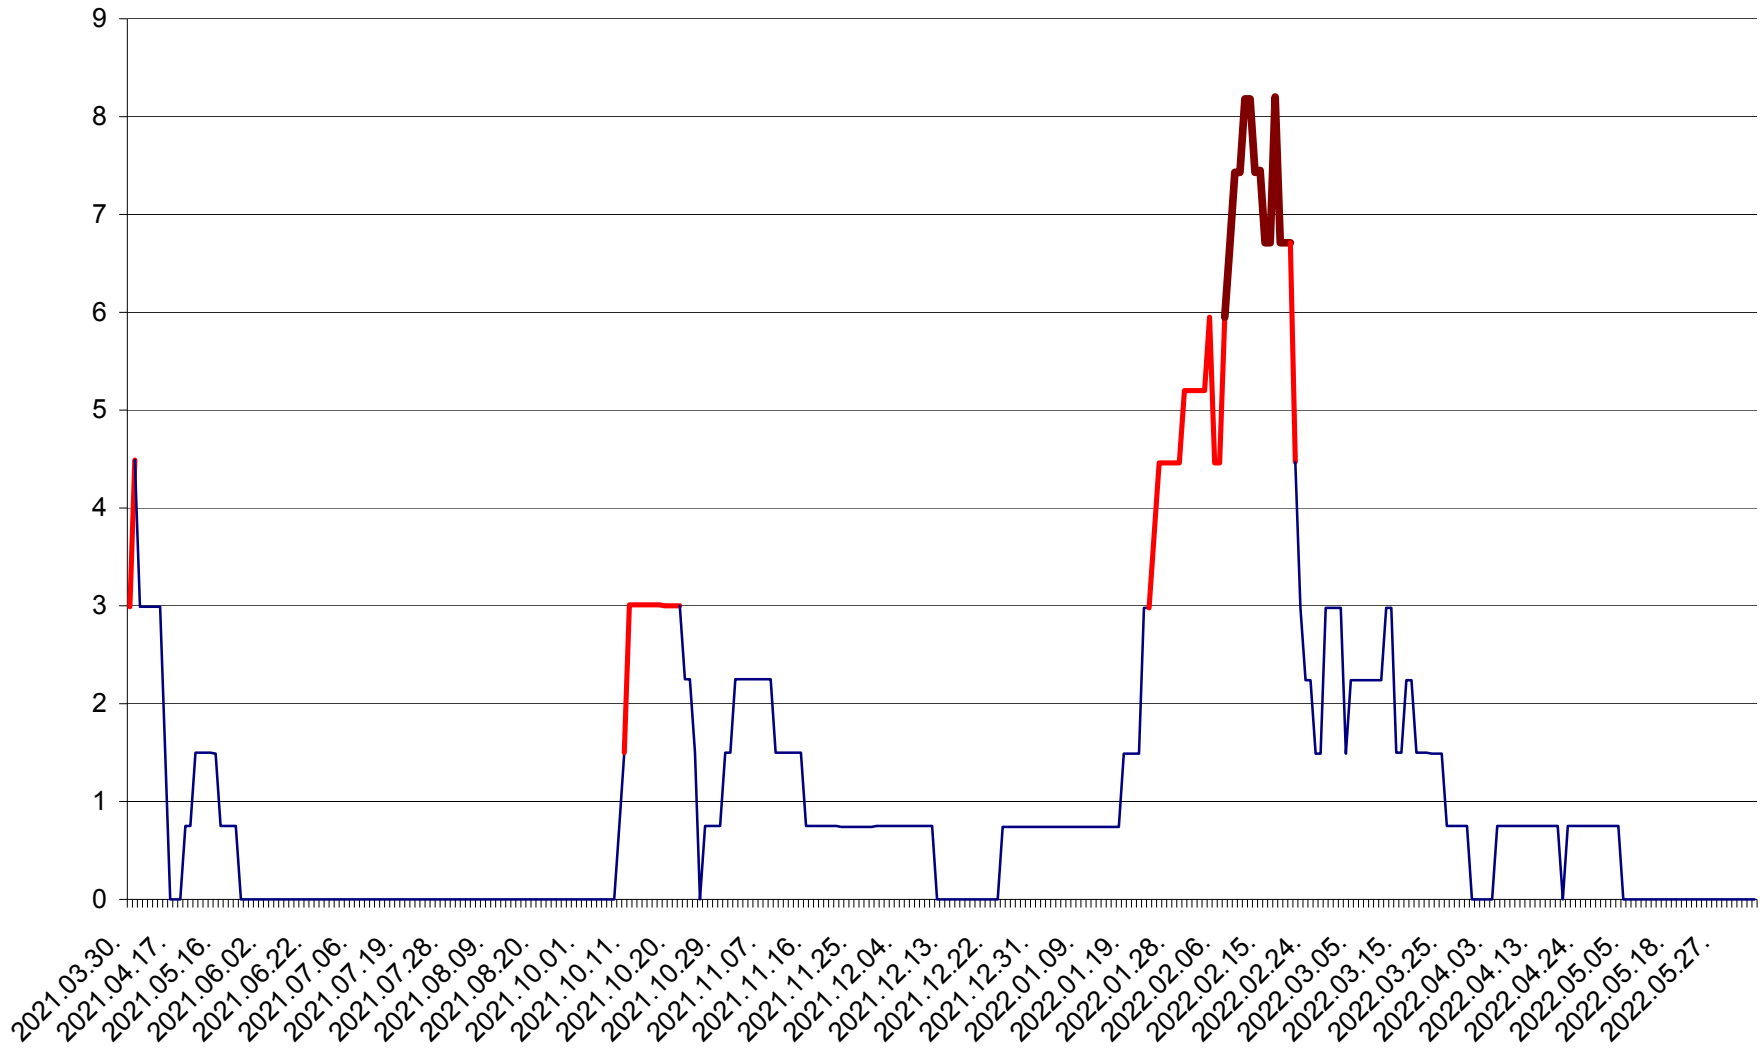

LELICENI - Evolutia incidentei cumulate pe 14 zile la ‰ de locuitori
2021.04.01. - 2022.06.09.

LUETA - Evolutia incidentei cumulate pe 14 zile la ‰ de locuitori
2021.04.01. - 2022.06.09.

LUNCA DE JOS - Evolutia incidentei cumulate pe 14 zile la ‰ de locuitori
2021.04.01. - 2022.06.09.

LUNCA DE SUS - Evolutia incidentei cumulate pe 14 zile la ‰ de locuitori
2021.04.01. - 2022.06.09.

LUPENI - Evolutia incidentei cumulate pe 14 zile la ‰ de locuitori
2021.04.01. - 2022.06.09.

MĂDĂRAȘ - Evolutia incidentei cumulate pe 14 zile la ‰ de locuitori
2021.04.01. - 2022.06.09.

MĂRTINIȘ - Evolutia incidentei cumulate pe 14 zile la % de locuitori
2021.04.01. - 2022.06.09.

MEREȘTI - Evolutia incidentei cumulate pe 14 zile la ‰ de locuitori
2021.04.01. - 2022.06.09.

MUNICIPIUL MIERCUREA-CIUC - Evolutia incidentei cumulate pe 14 zile la ‰ de locuitori
2021.04.01. - 2022.06.09.