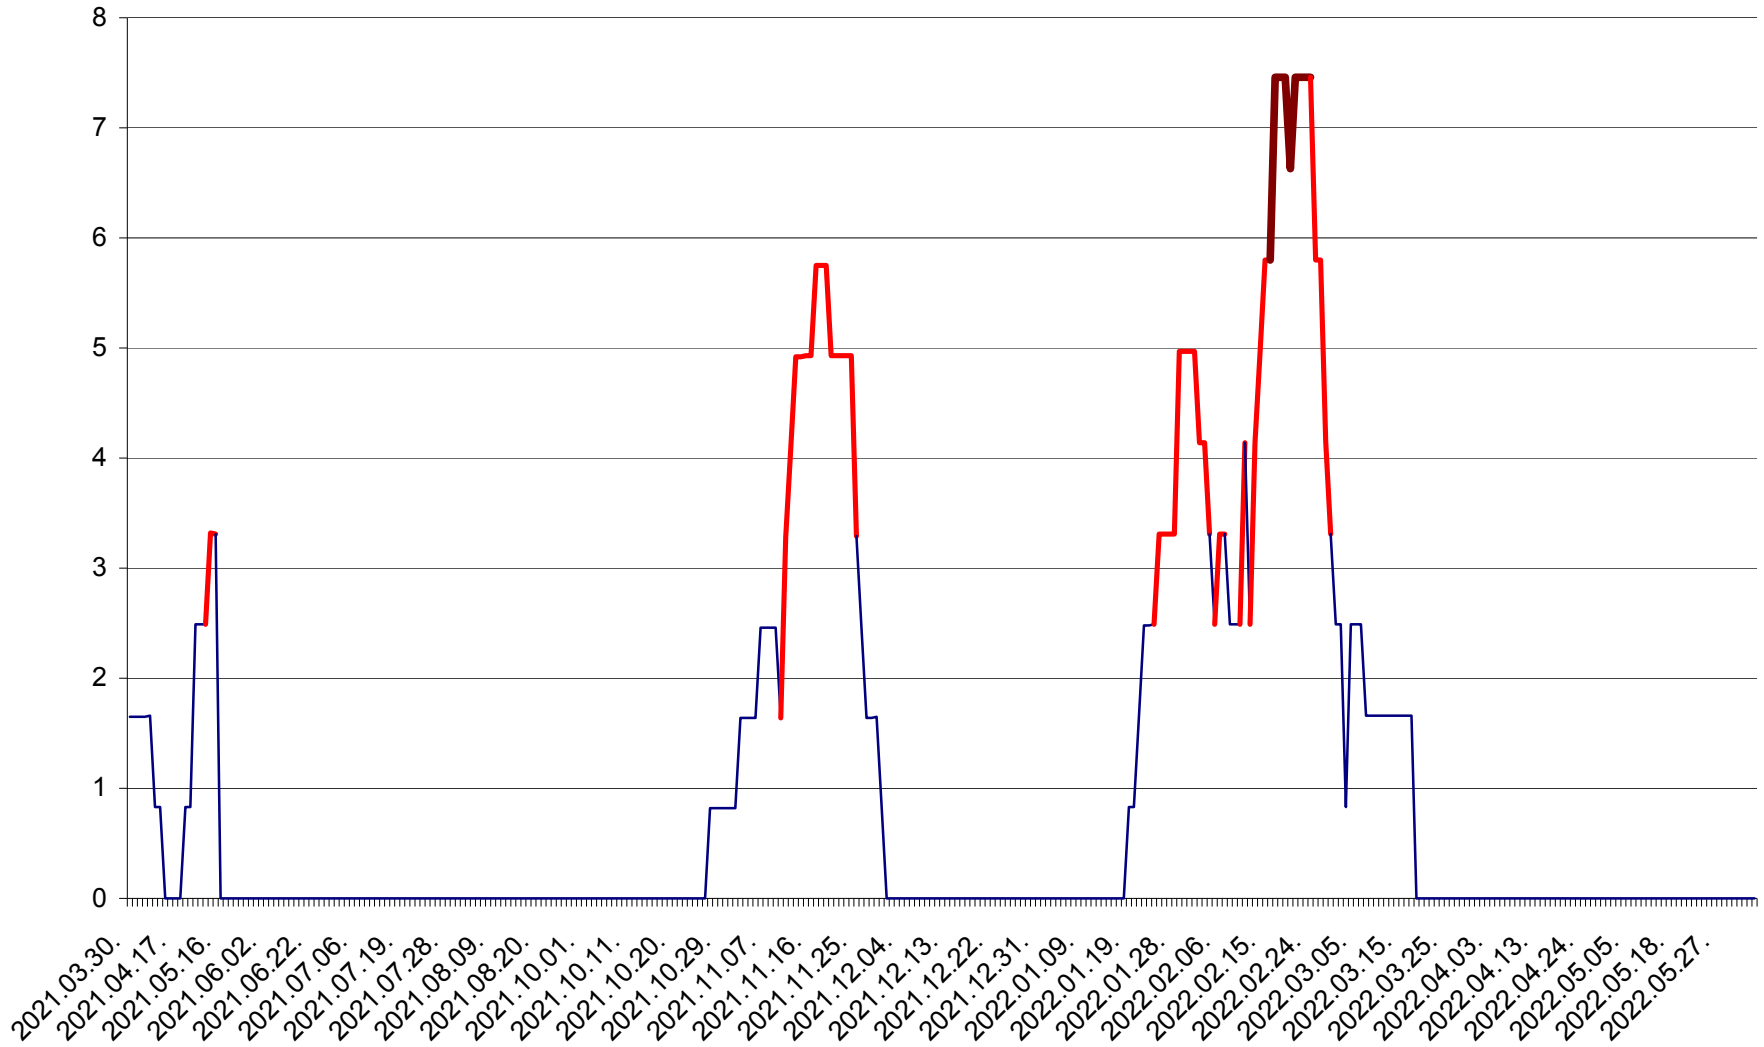

MUNICIPIUL ODORHEIU SECUIESC - Evolutia incidentei cumulate pe 14 zile la % de locuitori
2021.04.01. - 2022.06.09.

PĂULENI-CIUC - Evolutia incidentei cumulate pe 14 zile la % de locuitori
2021.04.01. - 2022.06.09.

PLĂIEȘII DE JOS - Evoluția incidenței cumulate pe 14 zile la ‰ de locuitori
2021.04.01. - 2022.06.09.

PORUMBENI - Evolutia incidentei cumulate pe 14 zile la ‰ de locuitori
2021.04.01. - 2022.06.09.

PRAID - Evolutia incidentei cumulate pe 14 zile la ‰ de locuitori
2021.04.01. - 2022.06.09.

RACU - Evolutia incidentei cumulate pe 14 zile la ‰ de locuitori
2021.04.01. - 2022.06.09.

REMETEA - Evolutia incidentei cumulate pe 14 zile la ‰ de locuitori
2021.04.01. - 2022.06.09.

SĂCEL - Evolutia incidentei cumulate pe 14 zile la ‰ de locuitori
2021.04.01. - 2022.06.09.