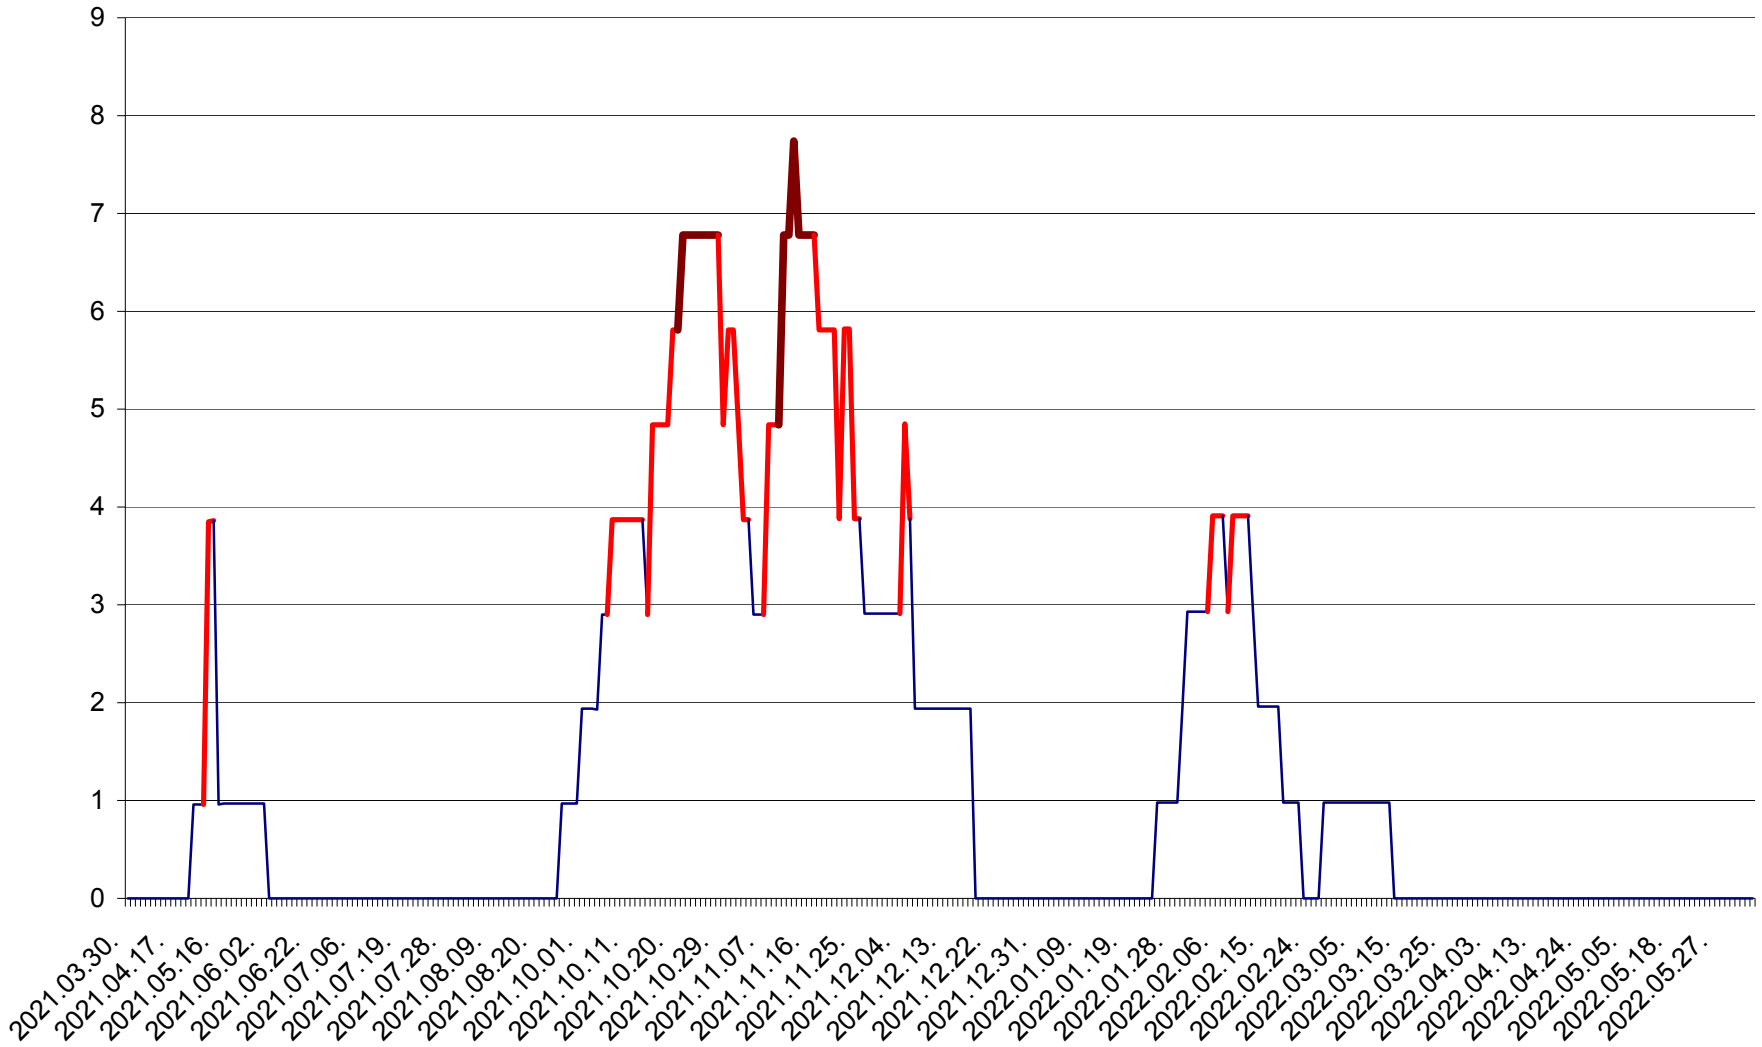

CICEU - Evolutia incidentei cumulate pe 14 zile la ‰ de locuitori
2021.04.01. - 2022.06.09.

CIUCSÂNGEORGIU - Evolutia incidentei cumulate pe 14 zile la ‰ de locuitori
2021.04.01. - 2022.06.09.

CIUMANI - Evolutia incidentei cumulate pe 14 zile la ‰ de locuitori
2021.04.01. - 2022.06.09.

CORBU - Evolutia incidentei cumulate pe 14 zile la ‰ de locuitori
2021.04.01. - 2022.06.09.

CORUND - Evolutia incidentei cumulate pe 14 zile la ‰ de locuitori
2021.04.01. - 2022.06.09.

COZMENI - Evolutia incidentei cumulate pe 14 zile la % de locuitori
2021.04.01. - 2022.06.09.

ORAȘ CRISTURU SECUIESC - Evolutia incidentei cumulate pe 14 zile la ‰ de locuitori
2021.04.01. - 2022.06.09.

DĂNEȘTI - Evolutia incidentei cumulate pe 14 zile la ‰ de locuitori
2021.04.01. - 2022.06.09.

DÂRJIU - Evolutia incidentei cumulate pe 14 zile la ‰ de locuitori
2021.04.01. - 2022.06.09.

DEALU - Evolutia incidentei cumulate pe 14 zile la ‰ de locuitori
2021.04.01. - 2022.06.09.

DITRĂU - Evolutia incidentei cumulate pe 14 zile la ‰ de locuitori
2021.04.01. - 2022.06.09.