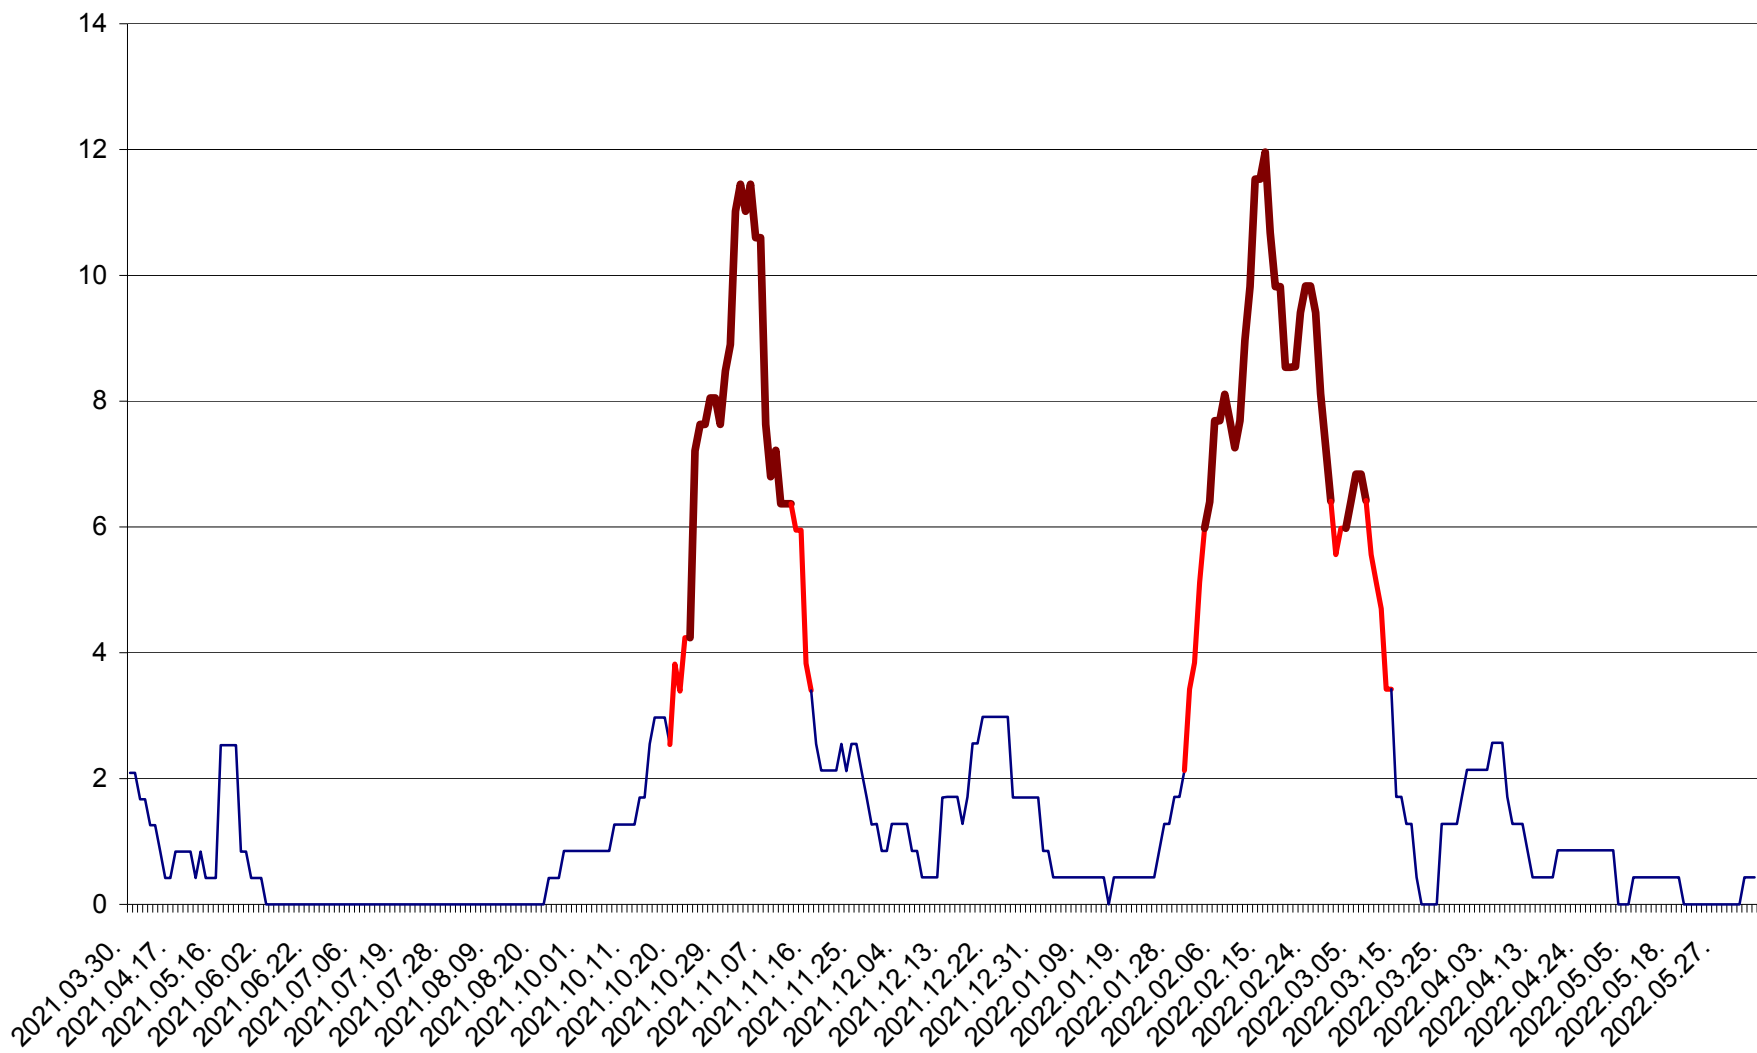

CORBU - Evolutia incidentei cumulate pe 14 zile la ‰ de locuitori
2021.04.01. - 2022.06.09.

CORUND - Evolutia incidentei cumulate pe 14 zile la ‰ de locuitori
2021.04.01. - 2022.06.09.

COZMENI - Evolutia incidentei cumulate pe 14 zile la % de locuitori
2021.04.01. - 2022.06.09.

ORAȘ CRISTURU SECUIESC - Evolutia incidentei cumulate pe 14 zile la ‰ de locuitori
2021.04.01. - 2022.06.09.

DĂNEȘTI - Evolutia incidentei cumulate pe 14 zile la ‰ de locuitori
2021.04.01. - 2022.06.09.

DÂRJIU - Evolutia incidentei cumulate pe 14 zile la ‰ de locuitori
2021.04.01. - 2022.06.09.

DEALU - Evolutia incidentei cumulate pe 14 zile la ‰ de locuitori
2021.04.01. - 2022.06.09.

DITRĂU - Evolutia incidentei cumulate pe 14 zile la ‰ de locuitori
2021.04.01. - 2022.06.09.

FELICENI - Evolutia incidentei cumulate pe 14 zile la % de locuitori
2021.04.01. - 2022.06.09.

FRUMOASA - Evolutia incidentei cumulate pe 14 zile la ‰ de locuitori
2021.04.01. - 2022.06.09.

GĂLĂUȚAȘ - Evolutia incidentei cumulate pe 14 zile la ‰ de locuitori
2021.04.01. - 2022.06.09.