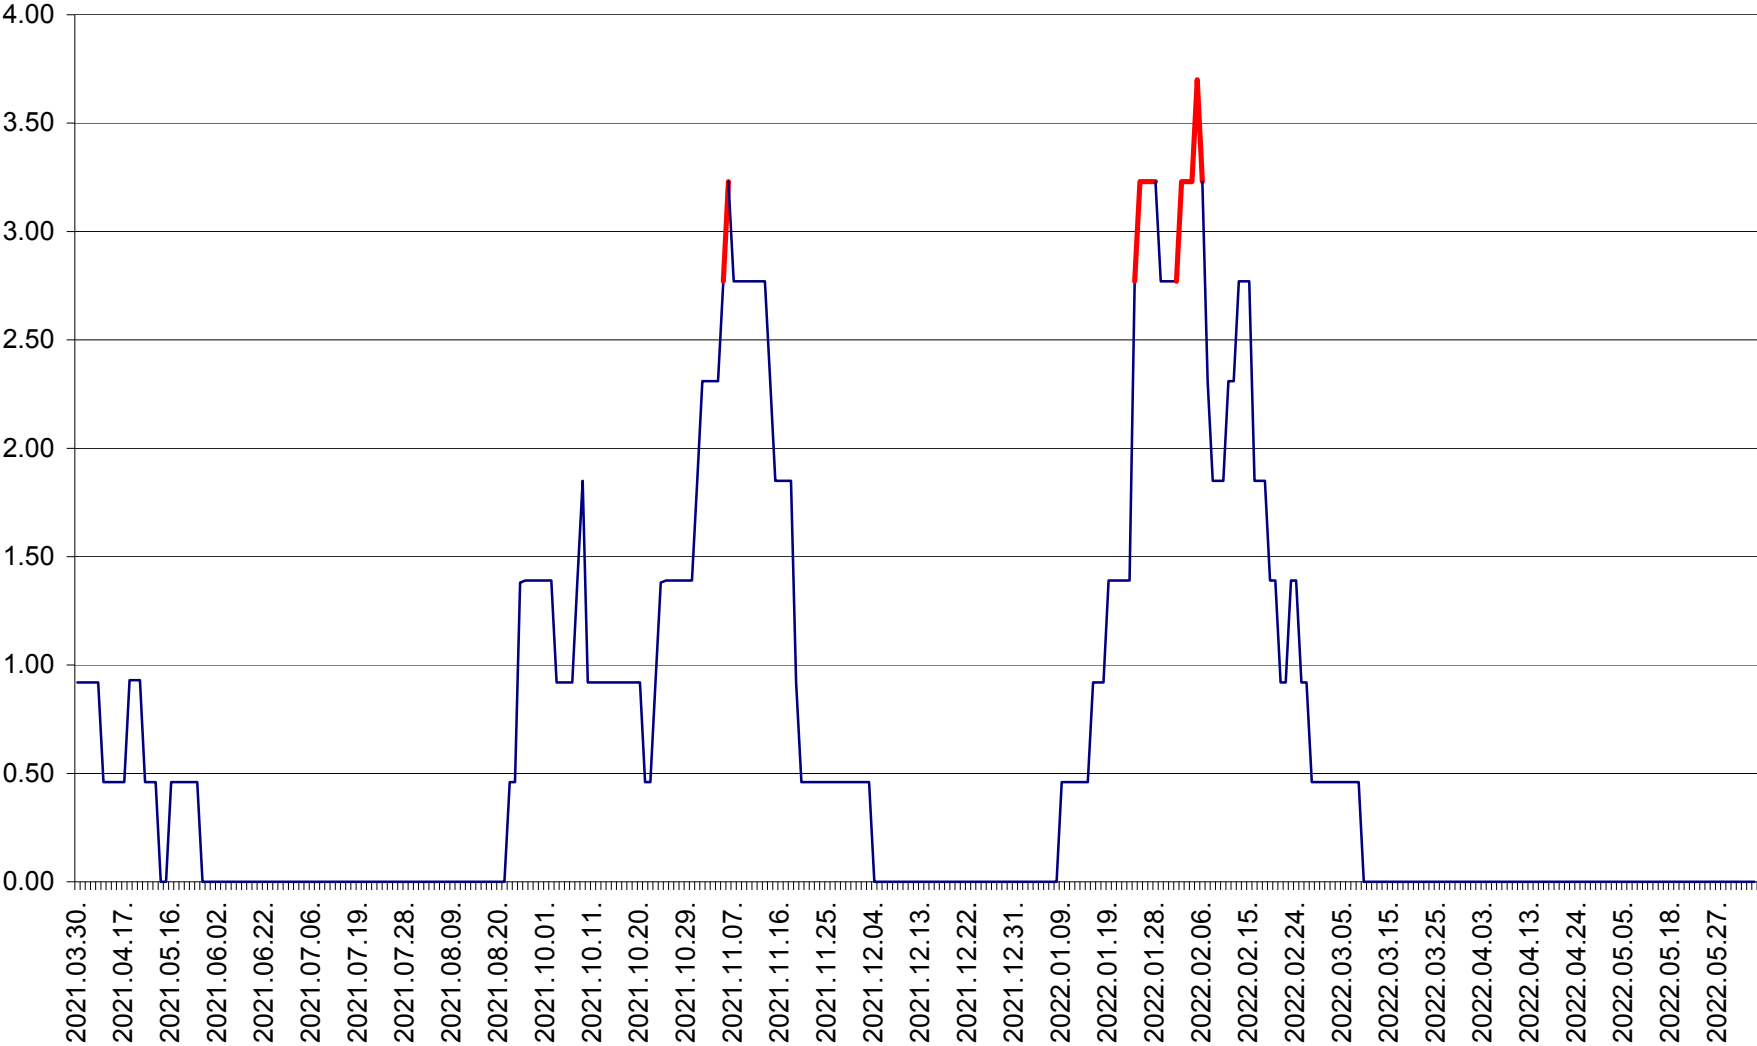

ATID - Evolutia incidentei cumulate pe 14 zile la % de locuitori
2021.04.01. - 2022.06.09.

AVRĂMEȘTI - Evolutia incidentei cumulate pe 14 zile la ‰ de locuitori
2021.04.01. - 2022.06.09.

ORAȘ BĂILE TUȘNAD - Evoluția incidenței cumulate pe 14 zile la ‰ de locuitori
2021.04.01. - 2022.06.09.

ORAȘ BĂLAN - Evoluția incidenței cumulate pe 14 zile la ‰ de locuitori
2021.04.01. - 2022.06.09.

BILBOR - Evolutia incidentei cumulate pe 14 zile la ‰ de locuitori
2021.04.01. - 2022.06.09.

ORAȘ BORSEC - Evolutia incidentei cumulate pe 14 zile la ‰ de locuitori
2021.04.01. - 2022.06.09.

BRĂDEȘTI - Evoluția incidenței cumulate pe 14 zile la ‰ de locuitori
2021.04.01. - 2022.06.09.

CĂPÂLNIȚA - Evoluția incidenței cumulate pe 14 zile la ‰ de locuitori
2021.04.01. - 2022.06.09.

CÂRȚA - Evolutia incidentei cumulate pe 14 zile la ‰ de locuitori
2021.04.01. - 2022.06.09.