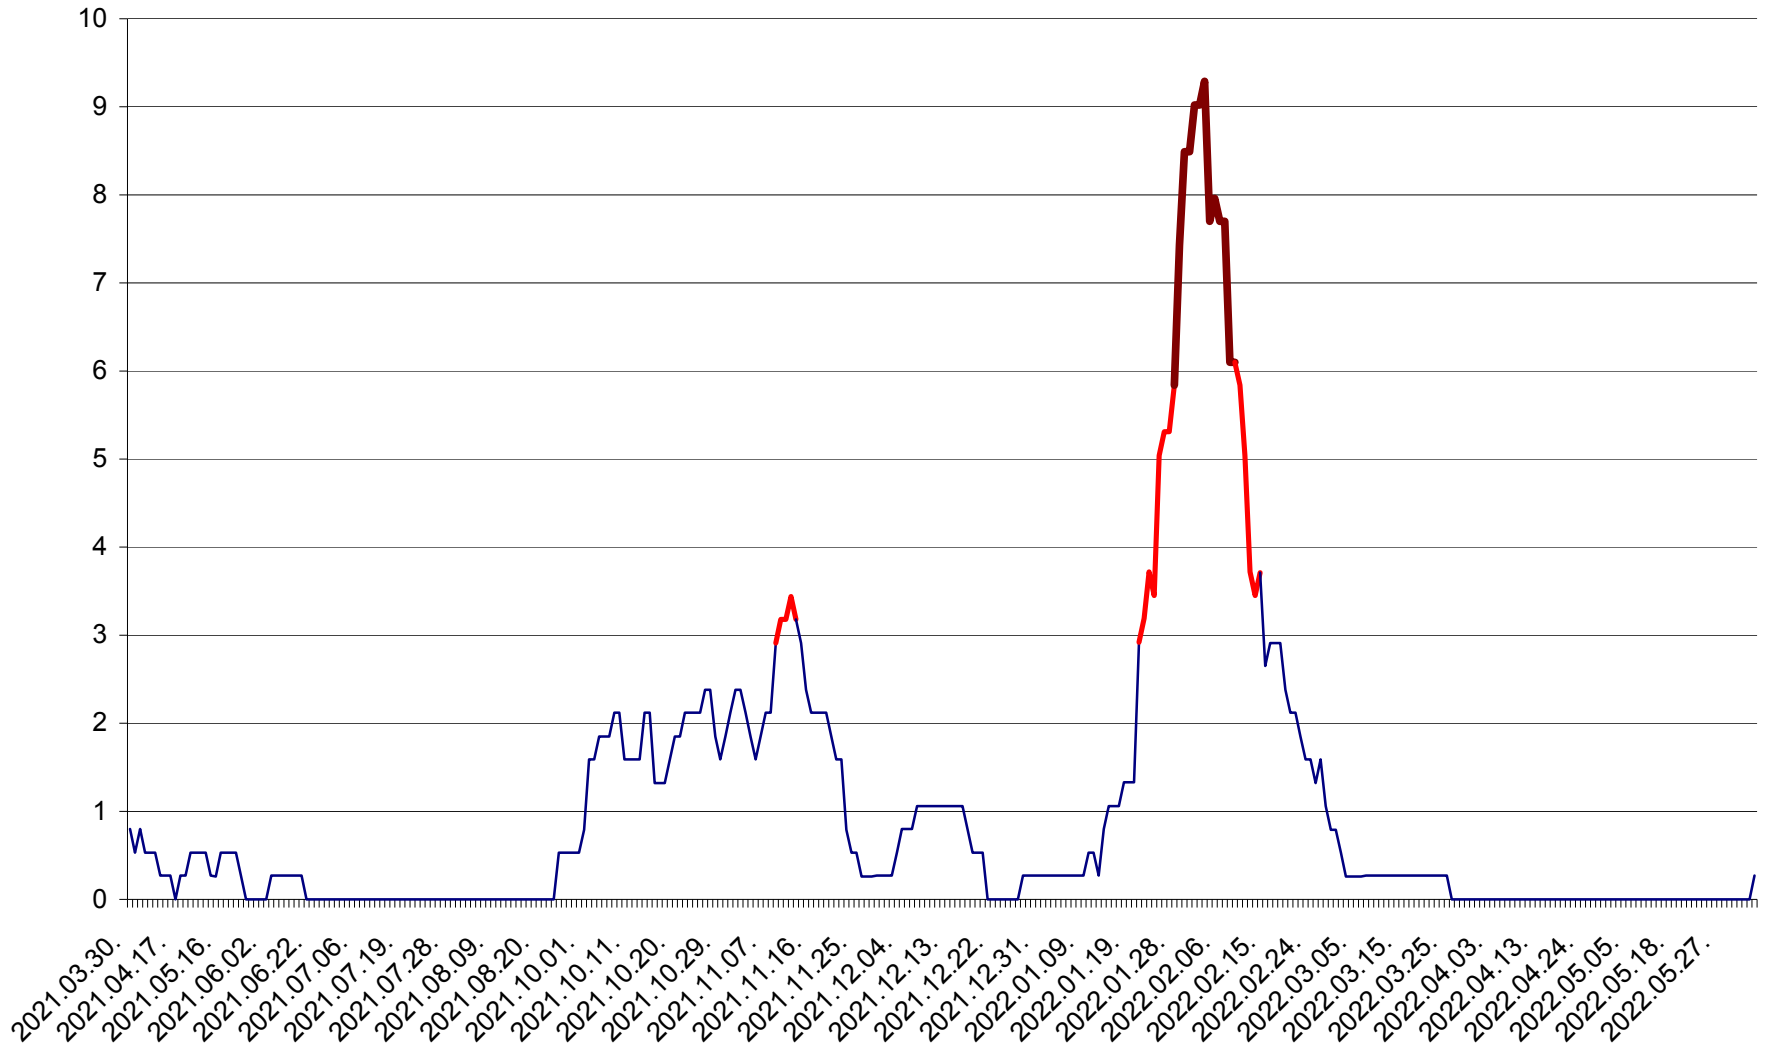

CORBU - Evolutia incidentei cumulate pe 14 zile la ‰ de locuitori
2021.04.01. - 2022.06.09.

CORUND - Evolutia incidentei cumulate pe 14 zile la ‰ de locuitori
2021.04.01. - 2022.06.09.

COZMENI - Evolutia incidentei cumulate pe 14 zile la % de locuitori
2021.04.01. - 2022.06.09.

ORAȘ CRISTURU SECUIESC - Evolutia incidentei cumulate pe 14 zile la ‰ de locuitori
2021.04.01. - 2022.06.09.

DĂNEȘTI - Evolutia incidentei cumulate pe 14 zile la ‰ de locuitori
2021.04.01. - 2022.06.09.

DÂRJIU - Evolutia incidentei cumulate pe 14 zile la ‰ de locuitori
2021.04.01. - 2022.06.09.

DEALU - Evolutia incidentei cumulate pe 14 zile la ‰ de locuitori
2021.04.01. - 2022.06.09.

DITRĂU - Evolutia incidentei cumulate pe 14 zile la ‰ de locuitori
2021.04.01. - 2022.06.09.

FELICENI - Evolutia incidentei cumulate pe 14 zile la % de locuitori
2021.04.01. - 2022.06.09.

FRUMOASA - Evolutia incidentei cumulate pe 14 zile la ‰ de locuitori
2021.04.01. - 2022.06.09.

GĂLĂUȚAȘ - Evolutia incidentei cumulate pe 14 zile la ‰ de locuitori
2021.04.01. - 2022.06.09.