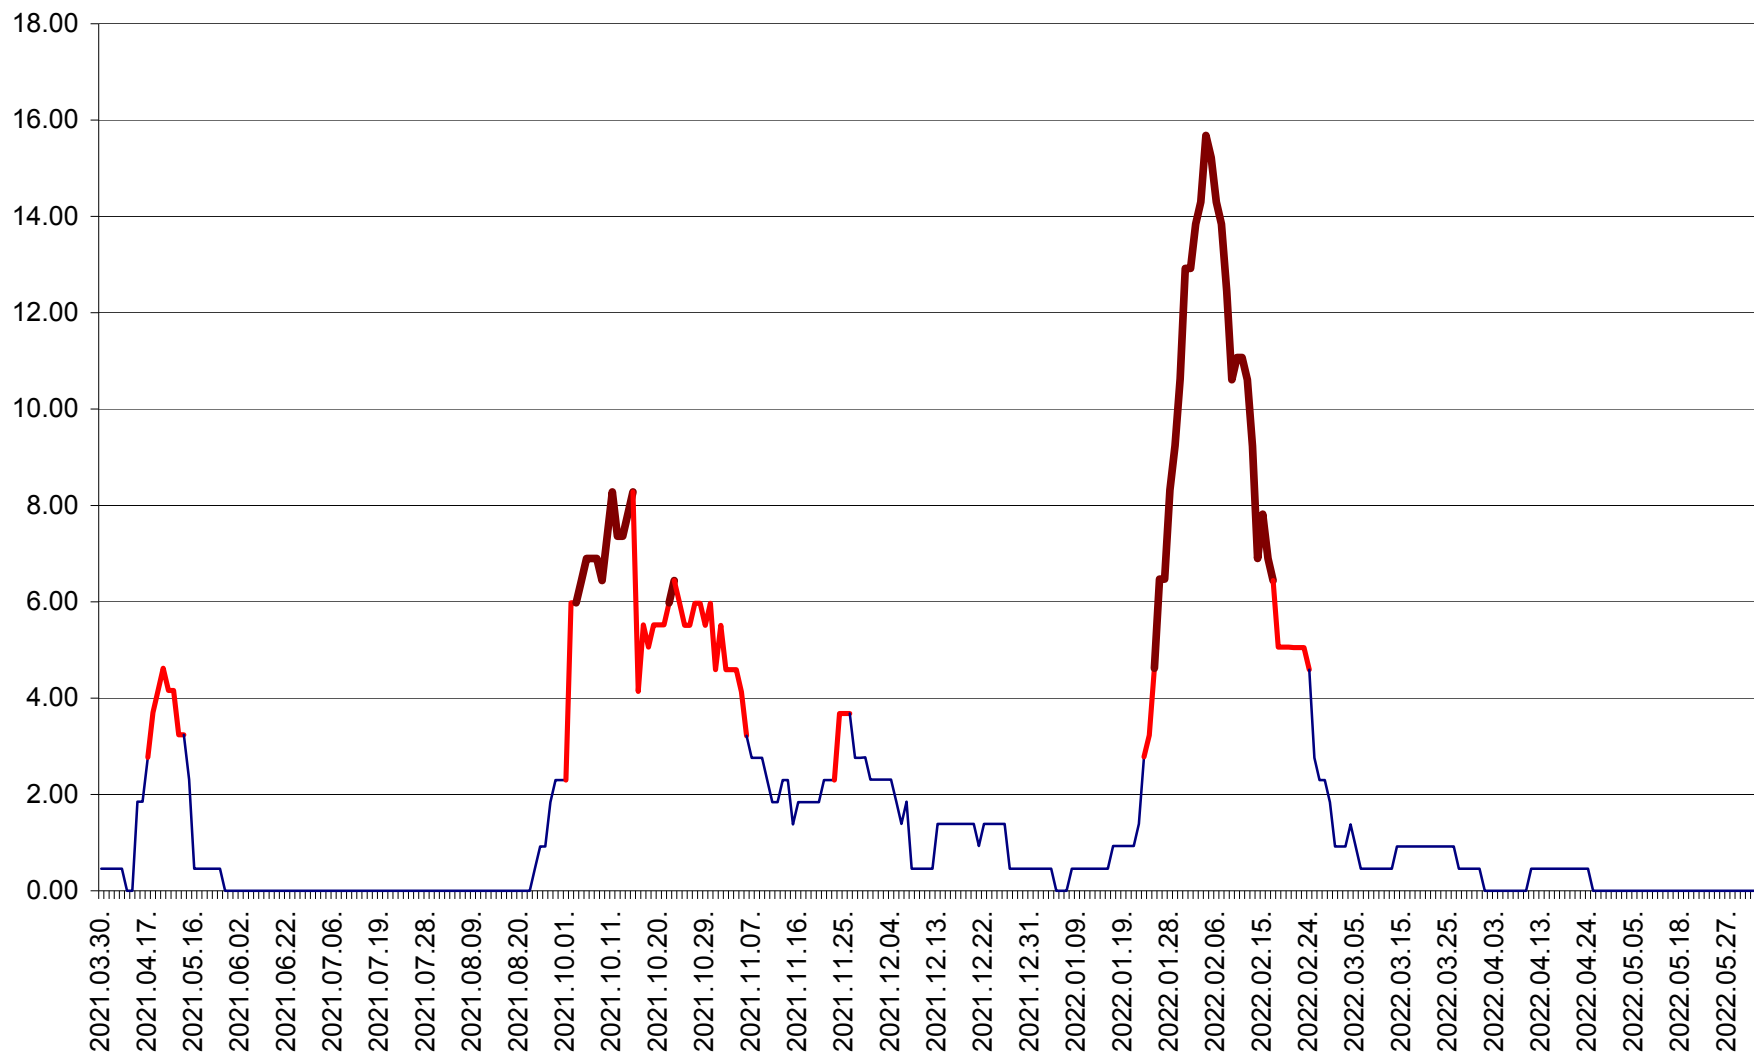

ATID - Evolutia incidentei cumulate pe 14 zile la % de locuitori
2021.04.01. - 2022.06.09.

AVRĂMEȘTI - Evolutia incidentei cumulate pe 14 zile la ‰ de locuitori
2021.04.01. - 2022.06.09.

ORAȘ BĂILE TUȘNAD - Evoluția incidenței cumulate pe 14 zile la ‰ de locuitori
2021.04.01. - 2022.06.09.

ORAȘ BĂLAN - Evoluția incidenței cumulate pe 14 zile la ‰ de locuitori
2021.04.01. - 2022.06.09.

BILBOR - Evolutia incidentei cumulate pe 14 zile la ‰ de locuitori
2021.04.01. - 2022.06.09.

ORAȘ BORSEC - Evolutia incidentei cumulate pe 14 zile la ‰ de locuitori
2021.04.01. - 2022.06.09.

BRĂDEȘTI - Evoluția incidenței cumulate pe 14 zile la ‰ de locuitori
2021.04.01. - 2022.06.09.

CĂPÂLNIȚA - Evoluția incidenței cumulate pe 14 zile la ‰ de locuitori
2021.04.01. - 2022.06.09.

CÂRȚA - Evolutia incidentei cumulate pe 14 zile la ‰ de locuitori
2021.04.01. - 2022.06.09.

CICEU - Evolutia incidentei cumulate pe 14 zile la ‰ de locuitori
2021.04.01. - 2022.06.09.

CIUCSÂNGEORGIU - Evolutia incidentei cumulate pe 14 zile la ‰ de locuitori
2021.04.01. - 2022.06.09.

CIUMANI - Evolutia incidentei cumulate pe 14 zile la ‰ de locuitori
2021.04.01. - 2022.06.09.