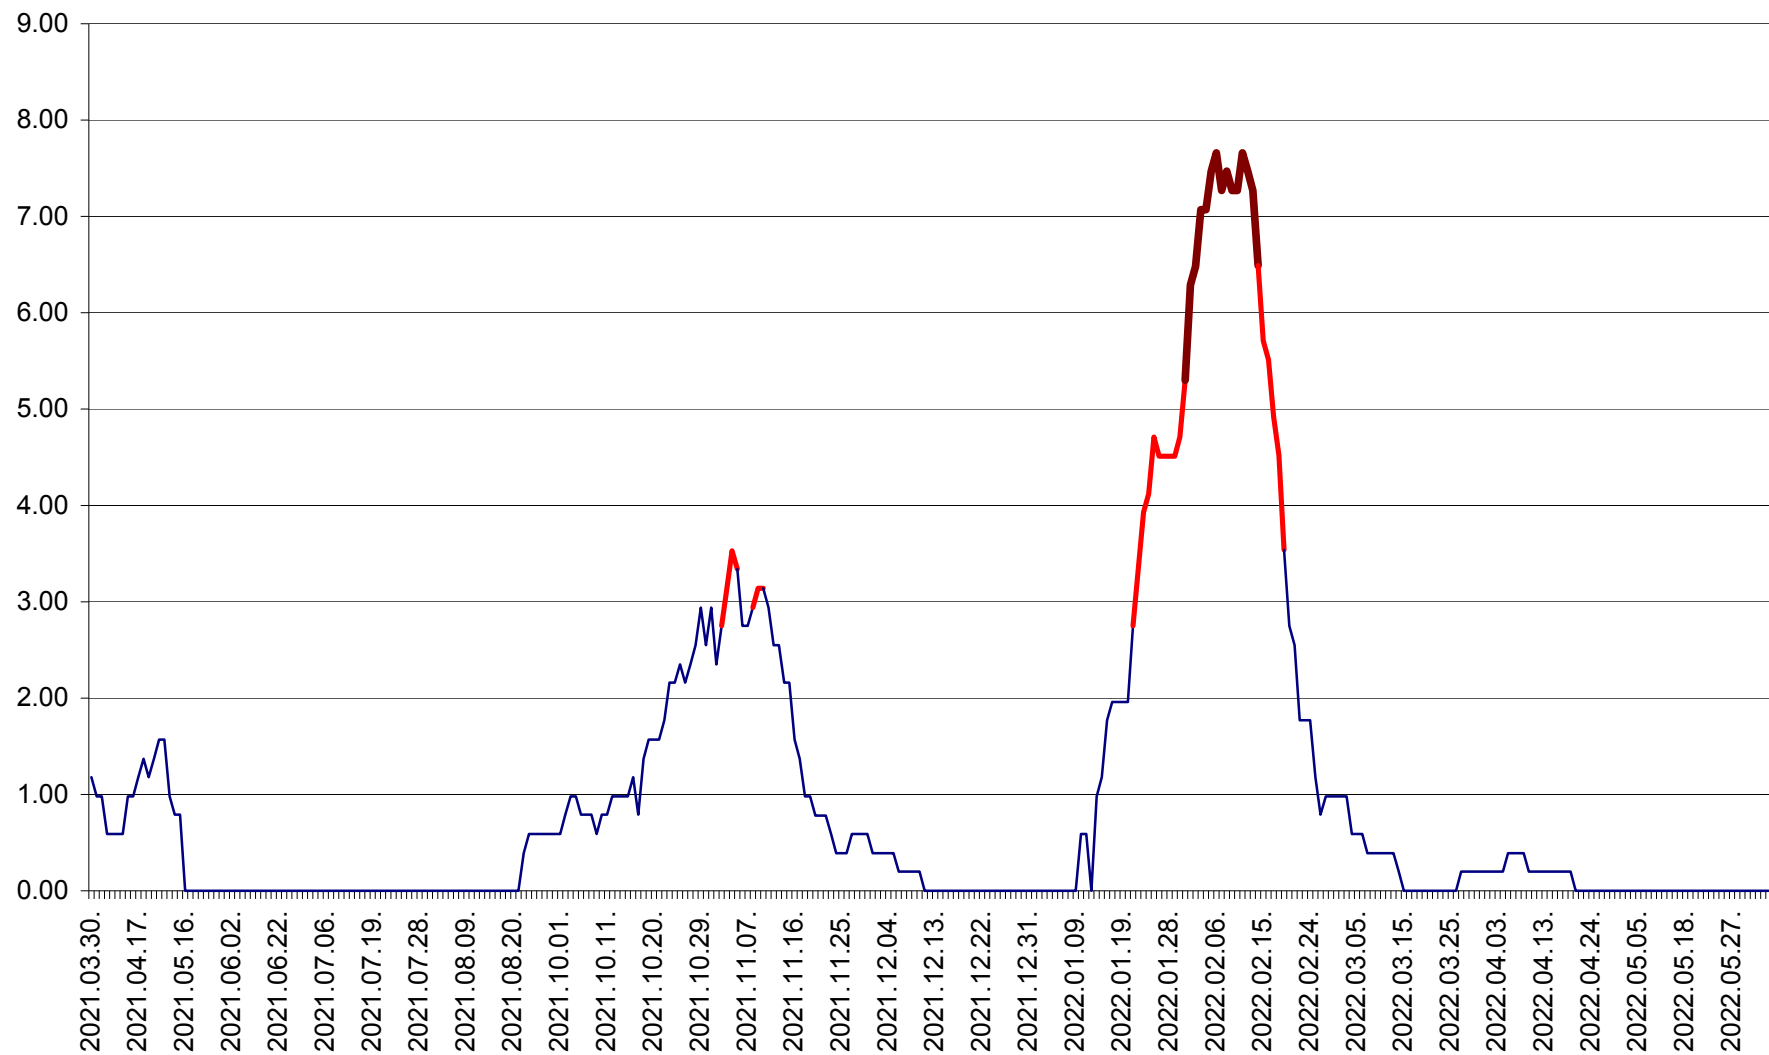

ORAȘ BĂLAN - Evoluția incidenței cumulate pe 14 zile la ‰ de locuitori
2021.04.01. - 2022.06.09.

BILBOR - Evolutia incidentei cumulate pe 14 zile la ‰ de locuitori
2021.04.01. - 2022.06.09.

ORAȘ BORSEC - Evolutia incidentei cumulate pe 14 zile la ‰ de locuitori
2021.04.01. - 2022.06.09.

BRĂDEȘTI - Evoluția incidenței cumulate pe 14 zile la ‰ de locuitori
2021.04.01. - 2022.06.09.

CĂPÂLNIȚA - Evoluția incidenței cumulate pe 14 zile la ‰ de locuitori
2021.04.01. - 2022.06.09.

CÂRȚA - Evolutia incidentei cumulate pe 14 zile la ‰ de locuitori
2021.04.01. - 2022.06.09.

CICEU - Evolutia incidentei cumulate pe 14 zile la ‰ de locuitori
2021.04.01. - 2022.06.09.

CIUCSÂNGEORGIU - Evolutia incidentei cumulate pe 14 zile la ‰ de locuitori
2021.04.01. - 2022.06.09.

CIUMANI - Evolutia incidentei cumulate pe 14 zile la ‰ de locuitori
2021.04.01. - 2022.06.09.

CORBU - Evolutia incidentei cumulate pe 14 zile la ‰ de locuitori
2021.04.01. - 2022.06.09.

CORUND - Evolutia incidentei cumulate pe 14 zile la ‰ de locuitori
2021.04.01. - 2022.06.09.

COZMENI - Evolutia incidentei cumulate pe 14 zile la % de locuitori
2021.04.01. - 2022.06.09.