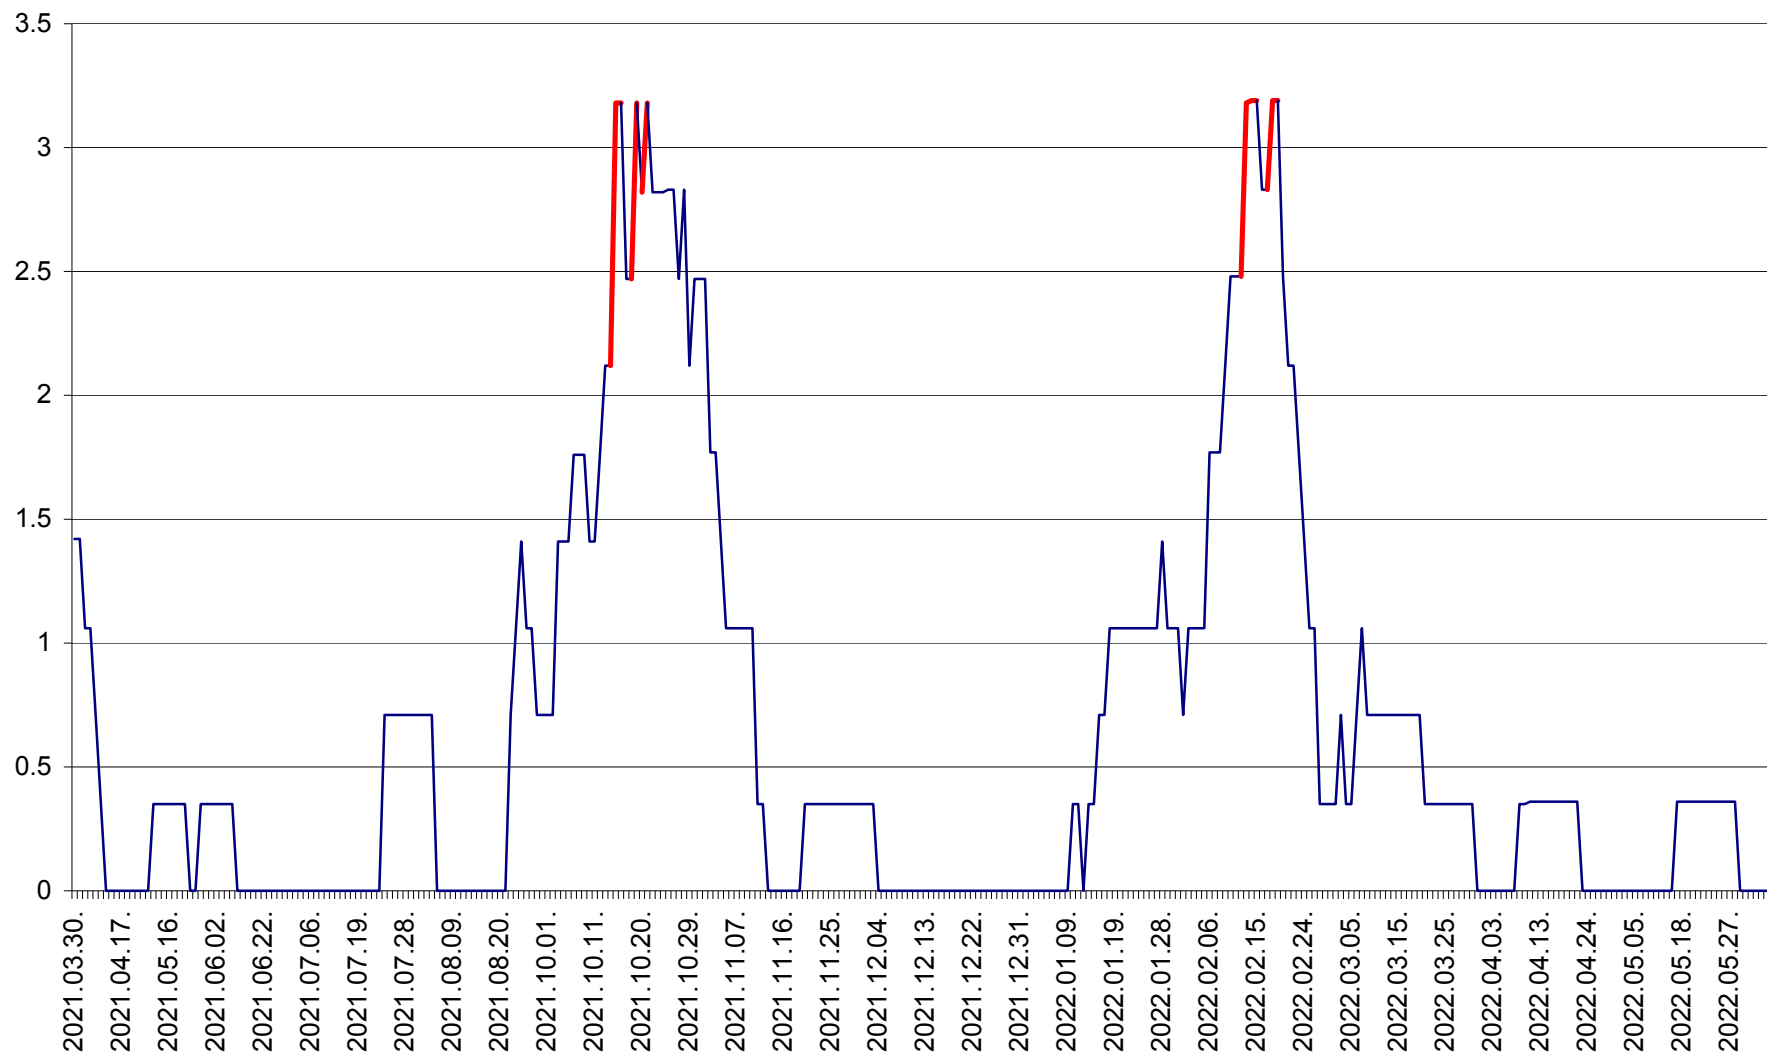

PORUMBENI - Evolutia incidentei cumulate pe 14 zile la ‰ de locuitori
2021.04.01. - 2022.06.09.