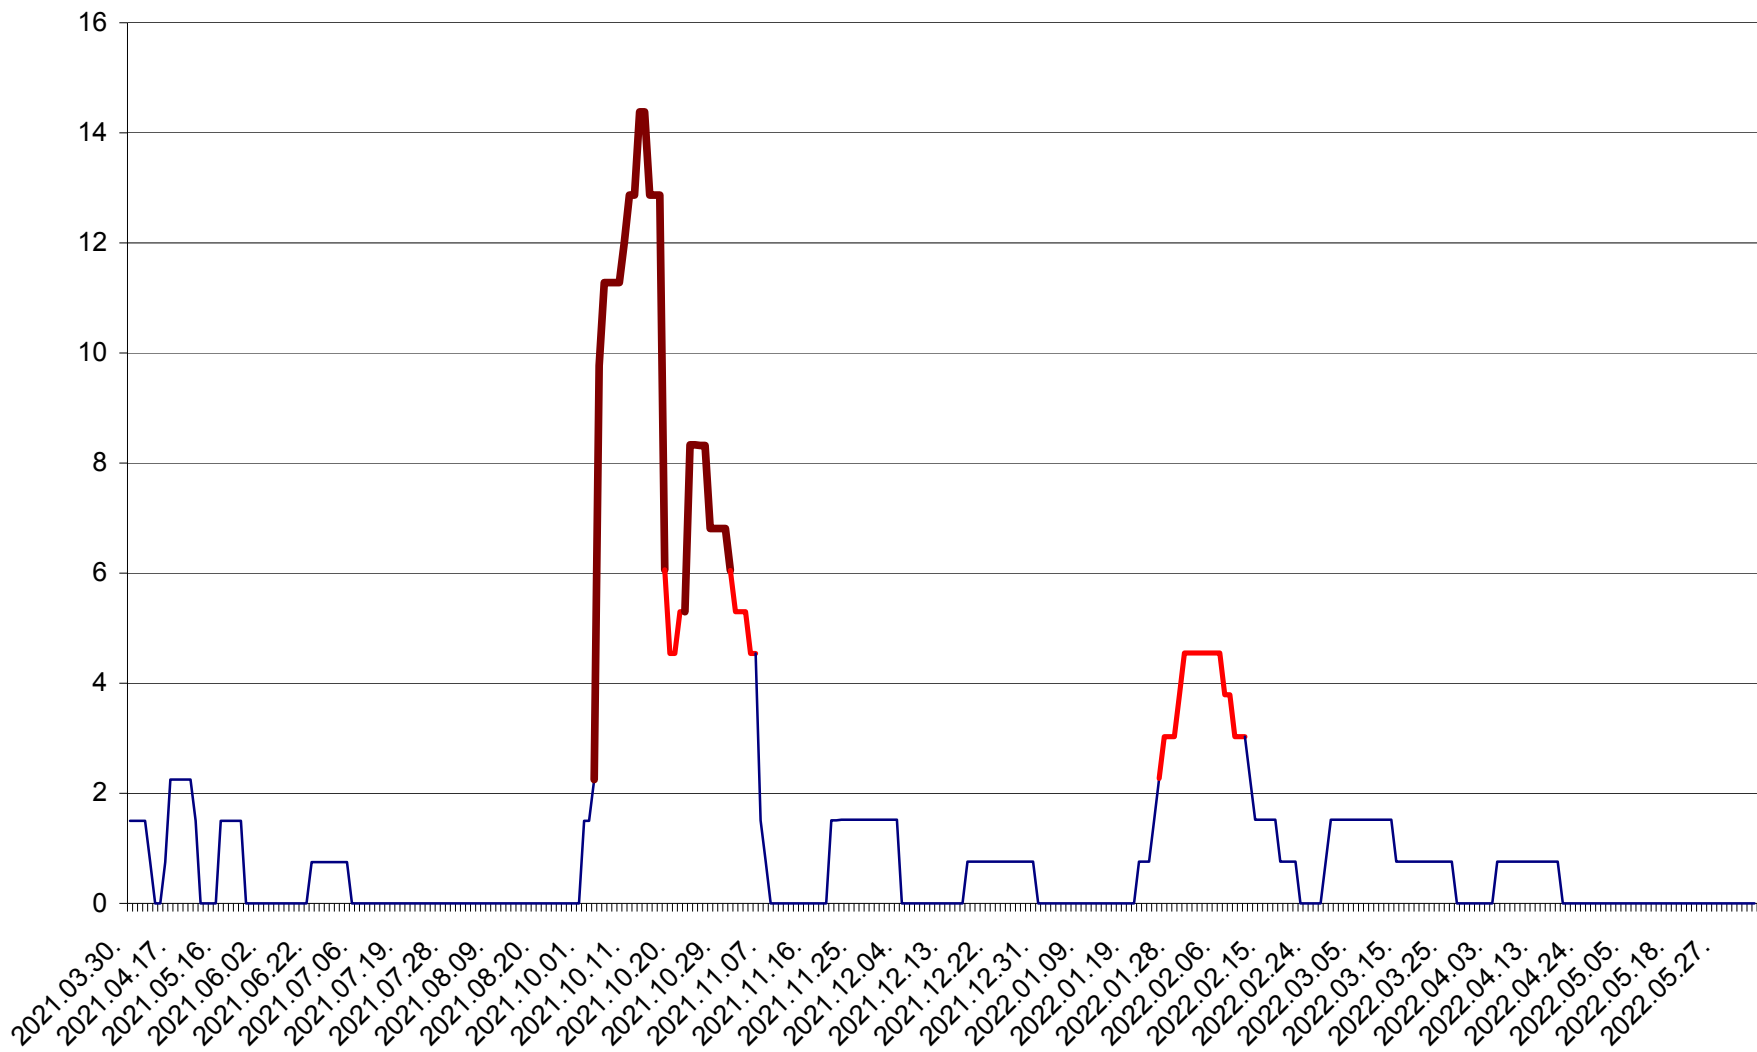

LELICENI - Evolutia incidentei cumulate pe 14 zile la ‰ de locuitori
2021.04.01. - 2022.06.09.

LUETA - Evolutia incidentei cumulate pe 14 zile la ‰ de locuitori
2021.04.01. - 2022.06.09.

LUNCA DE JOS - Evolutia incidentei cumulate pe 14 zile la ‰ de locuitori
2021.04.01. - 2022.06.09.

LUNCA DE SUS - Evolutia incidentei cumulate pe 14 zile la ‰ de locuitori
2021.04.01. - 2022.06.09.

LUPENI - Evolutia incidentei cumulate pe 14 zile la ‰ de locuitori
2021.04.01. - 2022.06.09.

MĂDĂRAȘ - Evolutia incidentei cumulate pe 14 zile la ‰ de locuitori
2021.04.01. - 2022.06.09.

MĂRTINIȘ - Evolutia incidentei cumulate pe 14 zile la % de locuitori
2021.04.01. - 2022.06.09.

MEREȘTI - Evolutia incidentei cumulate pe 14 zile la ‰ de locuitori
2021.04.01. - 2022.06.09.

MUNICIPIUL MIERCUREA-CIUC - Evolutia incidentei cumulate pe 14 zile la ‰ de locuitori
2021.04.01. - 2022.06.09.

MIHĂILENI - Evolutia incidentei cumulate pe 14 zile la ‰ de locuitori
2021.04.01. - 2022.06.09.

MUGENI - Evolutia incidentei cumulate pe 14 zile la ‰ de locuitori
2021.04.01. - 2022.06.09.

OCLAND - Evolutia incidentei cumulate pe 14 zile la ‰ de locuitori
2021.04.01. - 2022.06.09.