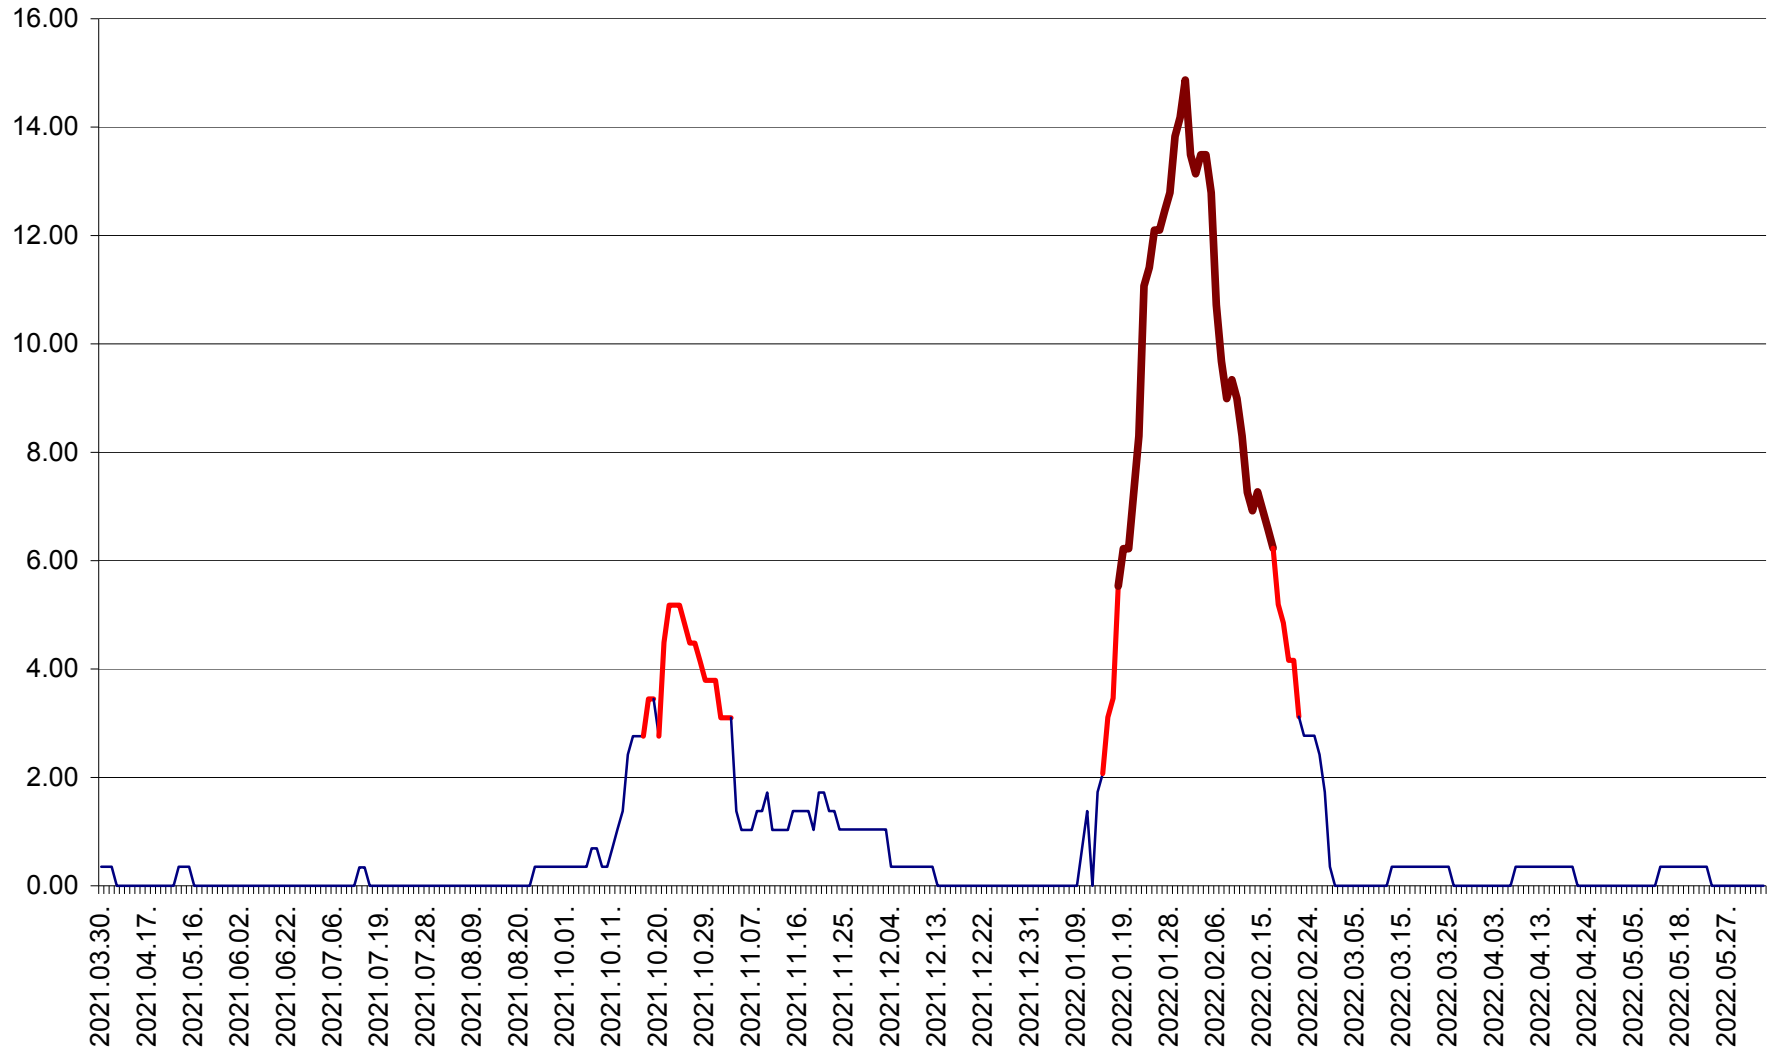

ORAȘ BĂLAN - Evoluția incidenței cumulate pe 14 zile la ‰ de locuitori
2021.04.01. - 2022.06.09.

BILBOR - Evolutia incidentei cumulate pe 14 zile la ‰ de locuitori
2021.04.01. - 2022.06.09.

ORAȘ BORSEC - Evolutia incidentei cumulate pe 14 zile la ‰ de locuitori
2021.04.01. - 2022.06.09.

BRĂDEȘTI - Evoluția incidenței cumulate pe 14 zile la ‰ de locuitori
2021.04.01. - 2022.06.09.

CĂPÂLNIȚA - Evoluția incidenței cumulate pe 14 zile la ‰ de locuitori
2021.04.01. - 2022.06.09.

CÂRȚA - Evolutia incidentei cumulate pe 14 zile la ‰ de locuitori
2021.04.01. - 2022.06.09.

CICEU - Evolutia incidentei cumulate pe 14 zile la ‰ de locuitori
2021.04.01. - 2022.06.09.

CIUCSÂNGEORGIU - Evolutia incidentei cumulate pe 14 zile la ‰ de locuitori
2021.04.01. - 2022.06.09.

CIUMANI - Evolutia incidentei cumulate pe 14 zile la ‰ de locuitori
2021.04.01. - 2022.06.09.

CORBU - Evolutia incidentei cumulate pe 14 zile la ‰ de locuitori
2021.04.01. - 2022.06.09.

CORUND - Evolutia incidentei cumulate pe 14 zile la ‰ de locuitori
2021.04.01. - 2022.06.09.

COZMENI - Evolutia incidentei cumulate pe 14 zile la % de locuitori
2021.04.01. - 2022.06.09.