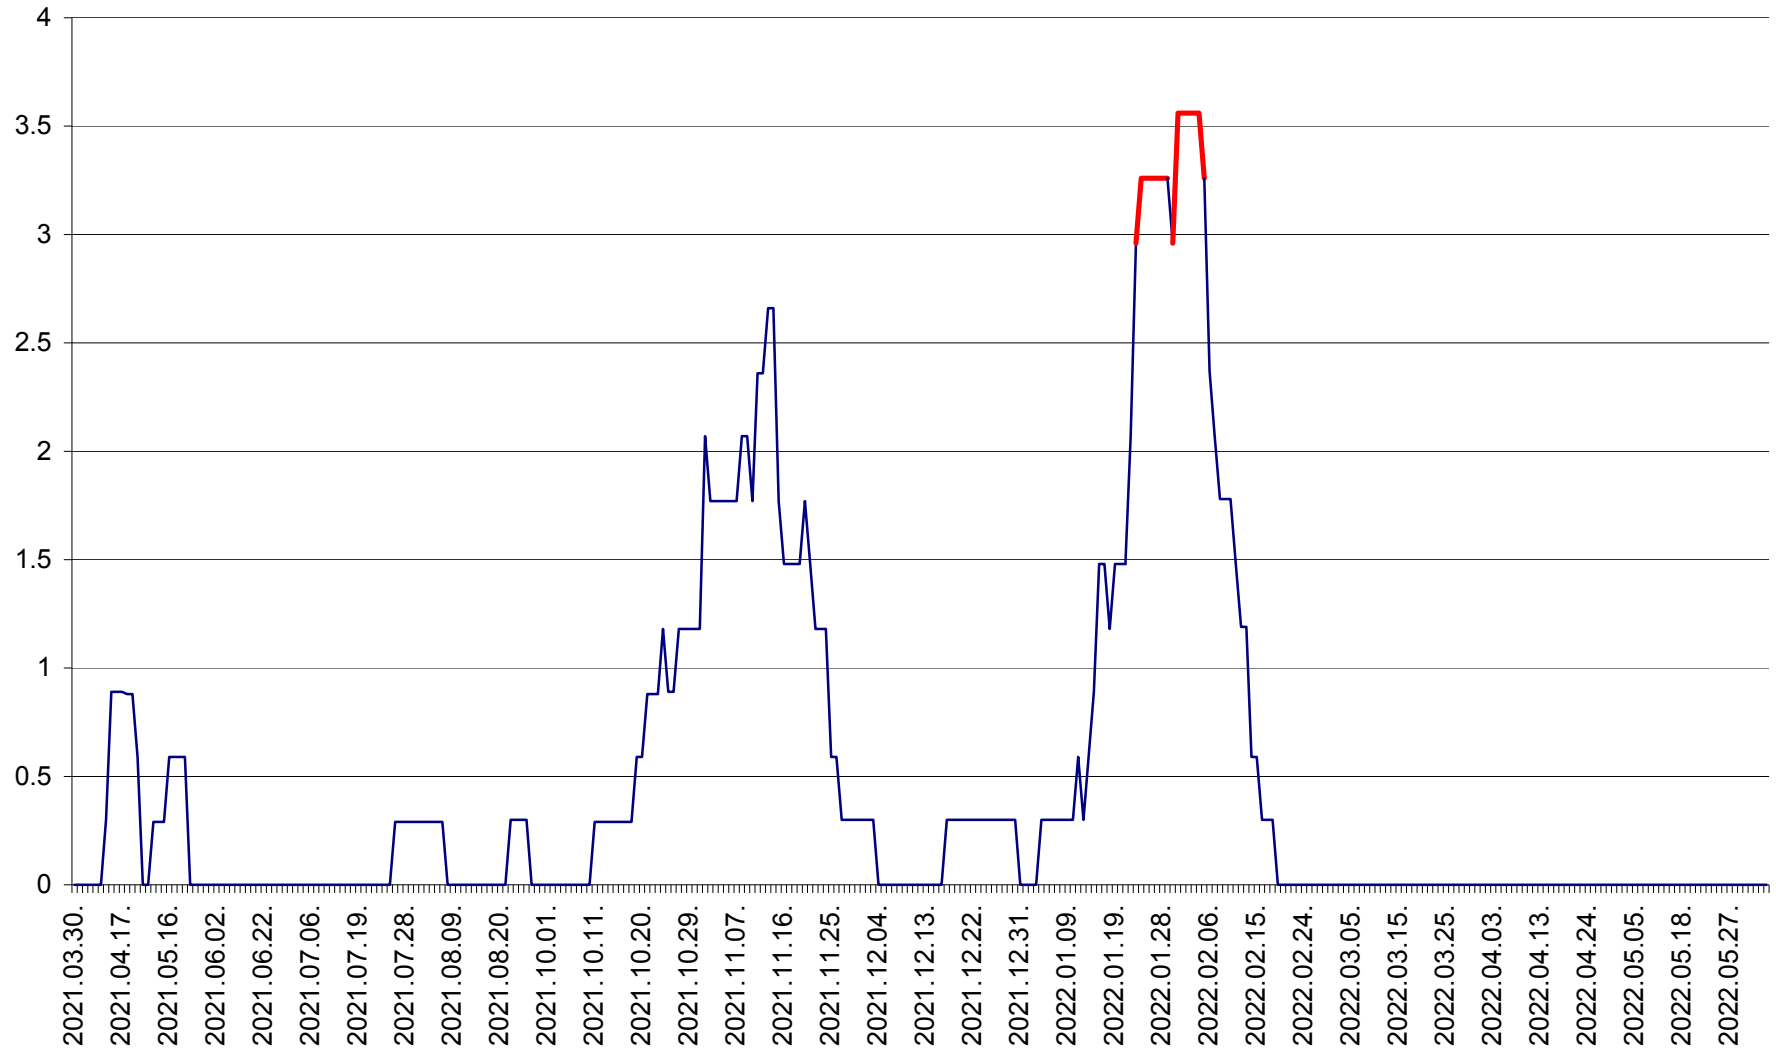

MUNICIPIUL GHEORGHENI - Evolutia incidentei cumulate pe 14 zile la ‰ de locuitori
2021.04.01. - 2022.06.09.

JOSENI - Evolutia incidentei cumulate pe 14 zile la ‰ de locuitori
2021.04.01. - 2022.06.09.

LĂZAREA - Evolutia incidentei cumulate pe 14 zile la % de locuitori
2021.04.01. - 2022.06.09.

LELICENI - Evolutia incidentei cumulate pe 14 zile la ‰ de locuitori
2021.04.01. - 2022.06.09.

LUETA - Evolutia incidentei cumulate pe 14 zile la ‰ de locuitori
2021.04.01. - 2022.06.09.

LUNCA DE JOS - Evolutia incidentei cumulate pe 14 zile la ‰ de locuitori
2021.04.01. - 2022.06.09.

LUNCA DE SUS - Evolutia incidentei cumulate pe 14 zile la ‰ de locuitori
2021.04.01. - 2022.06.09.

LUPENI - Evolutia incidentei cumulate pe 14 zile la ‰ de locuitori
2021.04.01. - 2022.06.09.

MĂDĂRAȘ - Evolutia incidentei cumulate pe 14 zile la ‰ de locuitori
2021.04.01. - 2022.06.09.