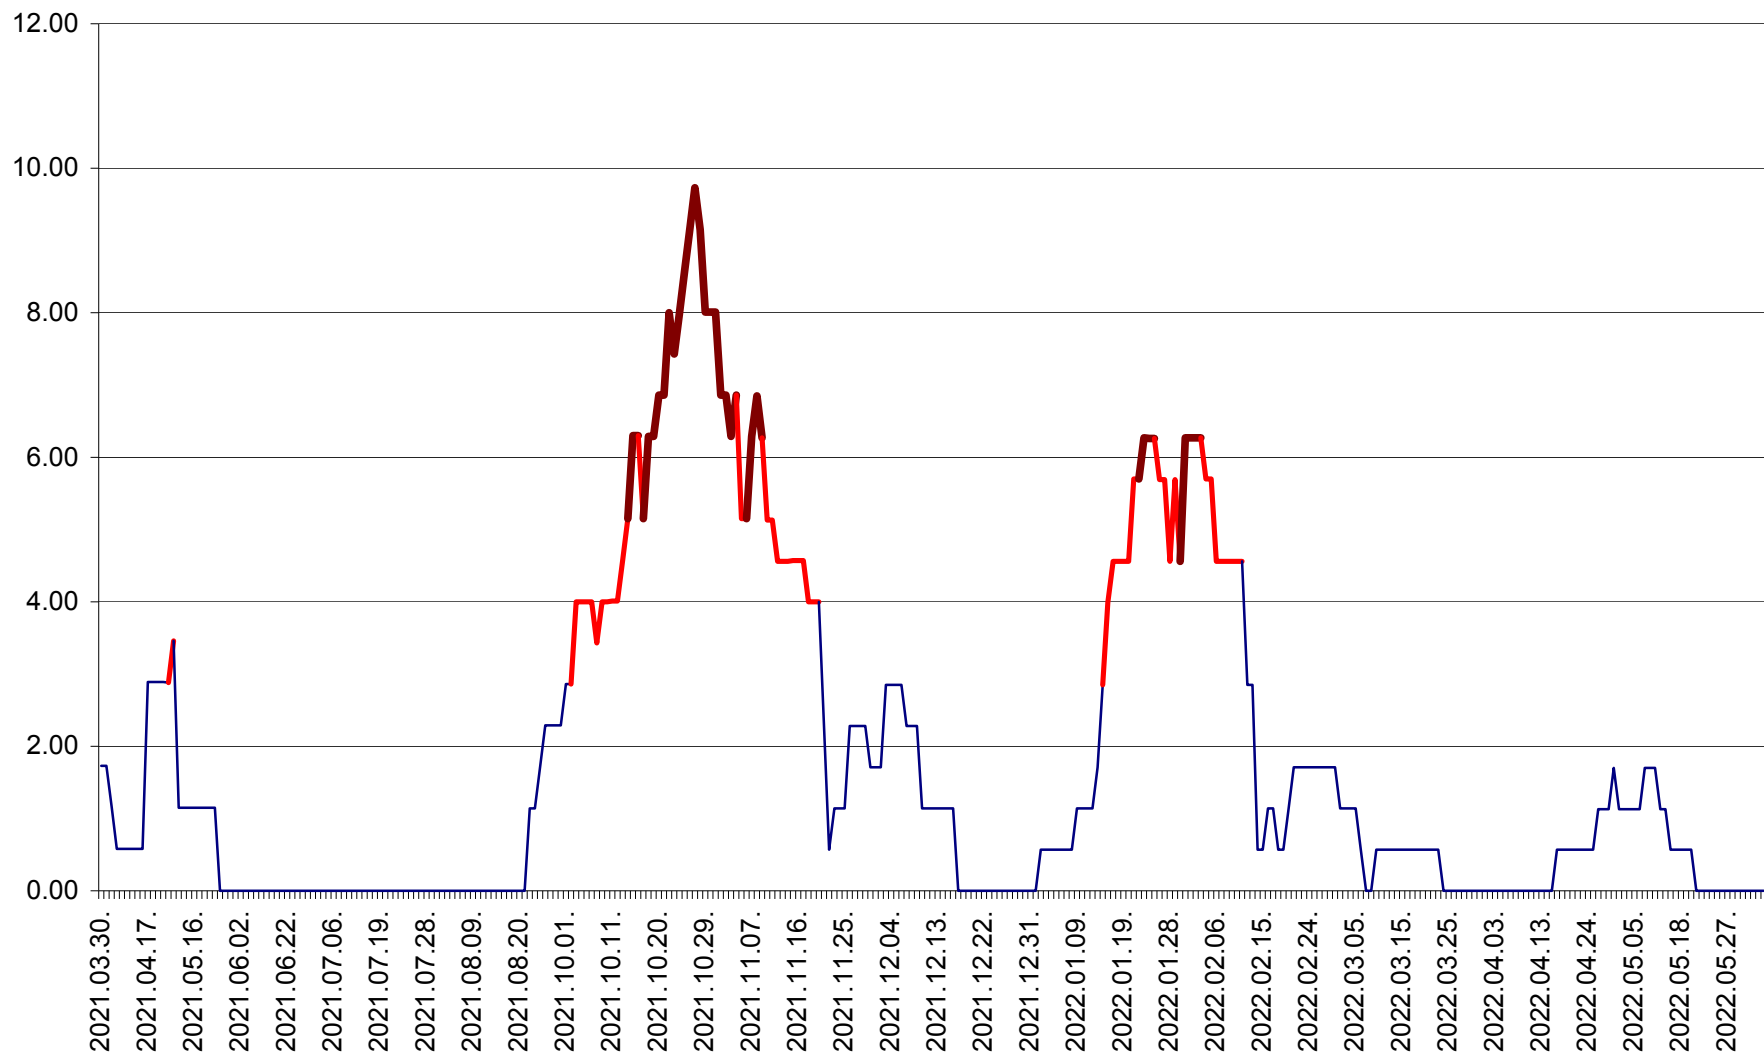

ȘIMONEȘTI - Evolutia incidentei cumulate pe 14 zile la ‰ de locuitori
2021.04.01. - 2022.06.09.

SUBCETATE - Evolutia incidentei cumulate pe 14 zile la ‰ de locuitori
2021.04.01. - 2022.06.09.

SUSENI - Evolutia incidentei cumulate pe 14 zile la ‰ de locuitori
2021.04.01. - 2022.06.09.

TOMEȘTI - Evolutia incidentei cumulate pe 14 zile la ‰ de locuitori
2021.04.01. - 2022.06.09.

MUNICIPIUL TOPLIȚA - Evolutia incidentei cumulate pe 14 zile la ‰ de locuitori
2021.04.01. - 2022.06.09.

TULGHEȘ - Evolutia incidentei cumulate pe 14 zile la % de locuitori
2021.04.01. - 2022.06.09.

TUȘNAD - Evolutia incidentei cumulate pe 14 zile la ‰ de locuitori
2021.04.01. - 2022.06.09.

ULIEȘ - Evoluția incidenței cumulate pe 14 zile la ‰ de locuitori
2021.04.01. - 2022.06.09.

VĂRȘAG - Evolutia incidentei cumulate pe 14 zile la ‰ de locuitori
2021.04.01. - 2022.06.09.