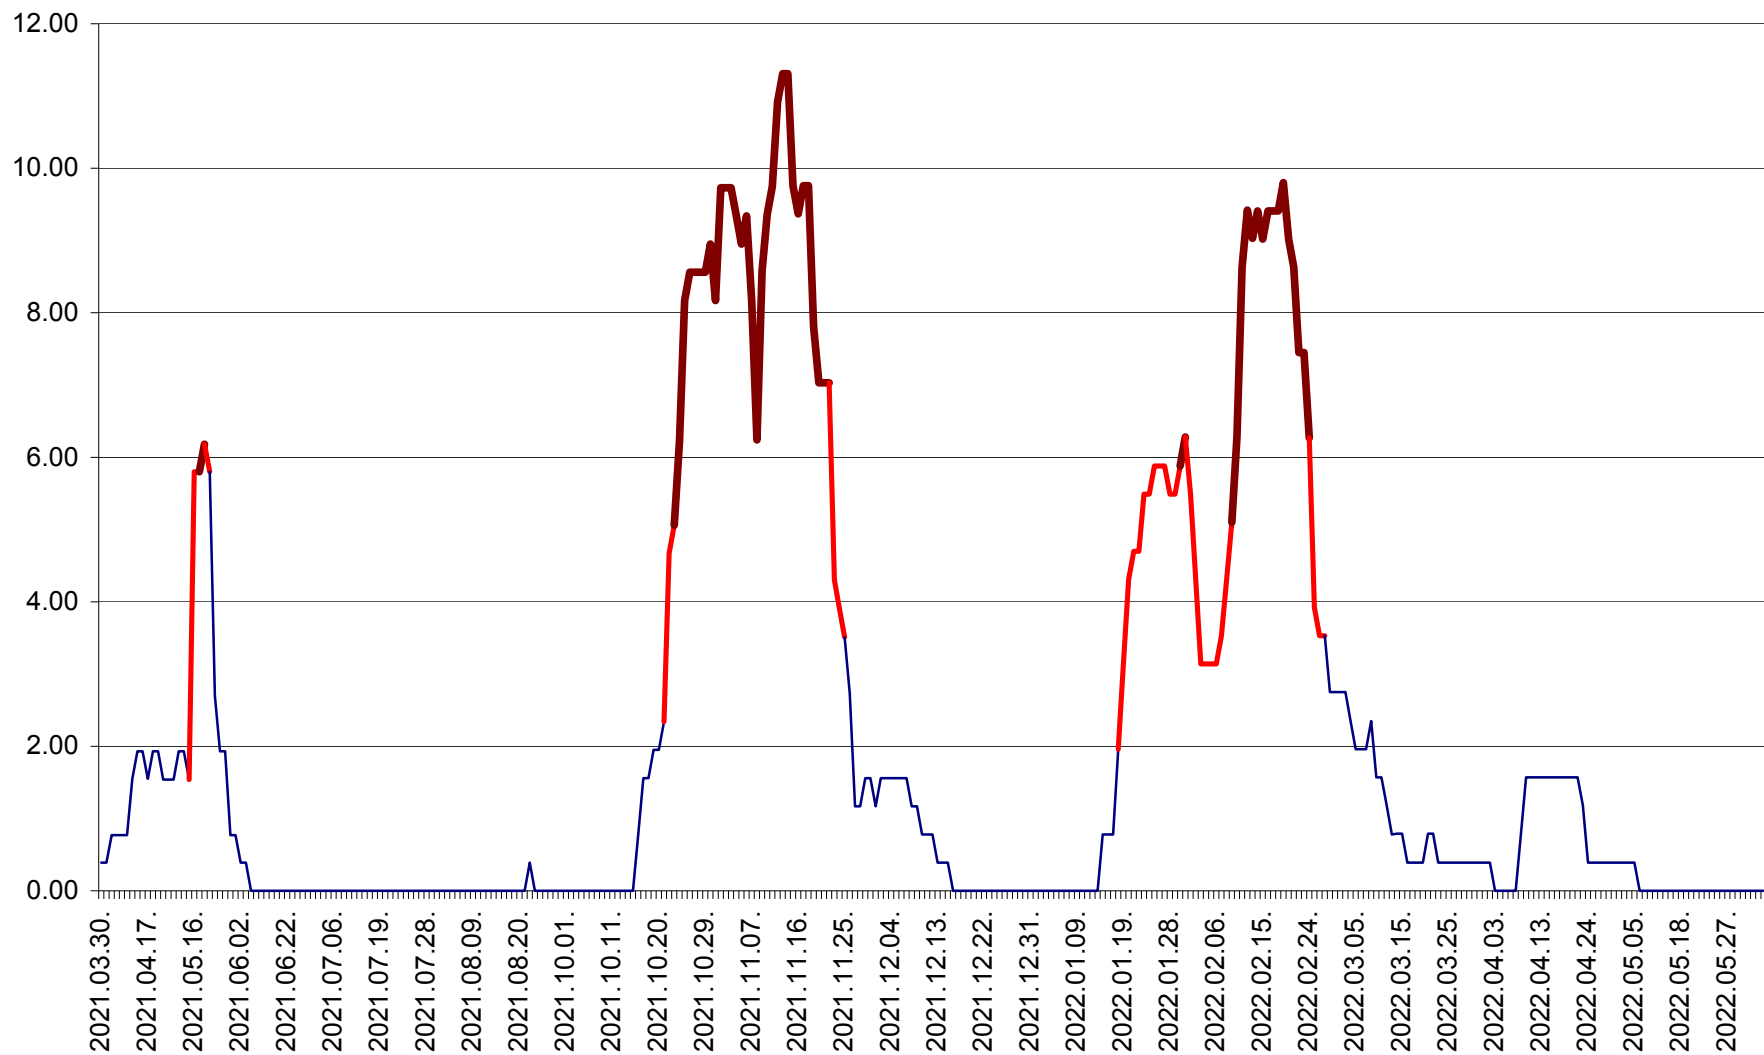

ATID - Evolutia incidentei cumulate pe 14 zile la % de locuitori
2021.04.01. - 2022.06.09.

AVRĂMEȘTI - Evolutia incidentei cumulate pe 14 zile la ‰ de locuitori
2021.04.01. - 2022.06.09.

ORAȘ BĂILE TUȘNAD - Evoluția incidenței cumulate pe 14 zile la ‰ de locuitori
2021.04.01. - 2022.06.09.

ORAȘ BĂLAN - Evoluția incidenței cumulate pe 14 zile la ‰ de locuitori
2021.04.01. - 2022.06.09.

BILBOR - Evolutia incidentei cumulate pe 14 zile la ‰ de locuitori
2021.04.01. - 2022.06.09.

ORAȘ BORSEC - Evolutia incidentei cumulate pe 14 zile la ‰ de locuitori
2021.04.01. - 2022.06.09.

BRĂDEȘTI - Evoluția incidenței cumulate pe 14 zile la ‰ de locuitori
2021.04.01. - 2022.06.09.

CĂPÂLNIȚA - Evoluția incidenței cumulate pe 14 zile la ‰ de locuitori
2021.04.01. - 2022.06.09.

CÂRȚA - Evolutia incidentei cumulate pe 14 zile la ‰ de locuitori
2021.04.01. - 2022.06.09.