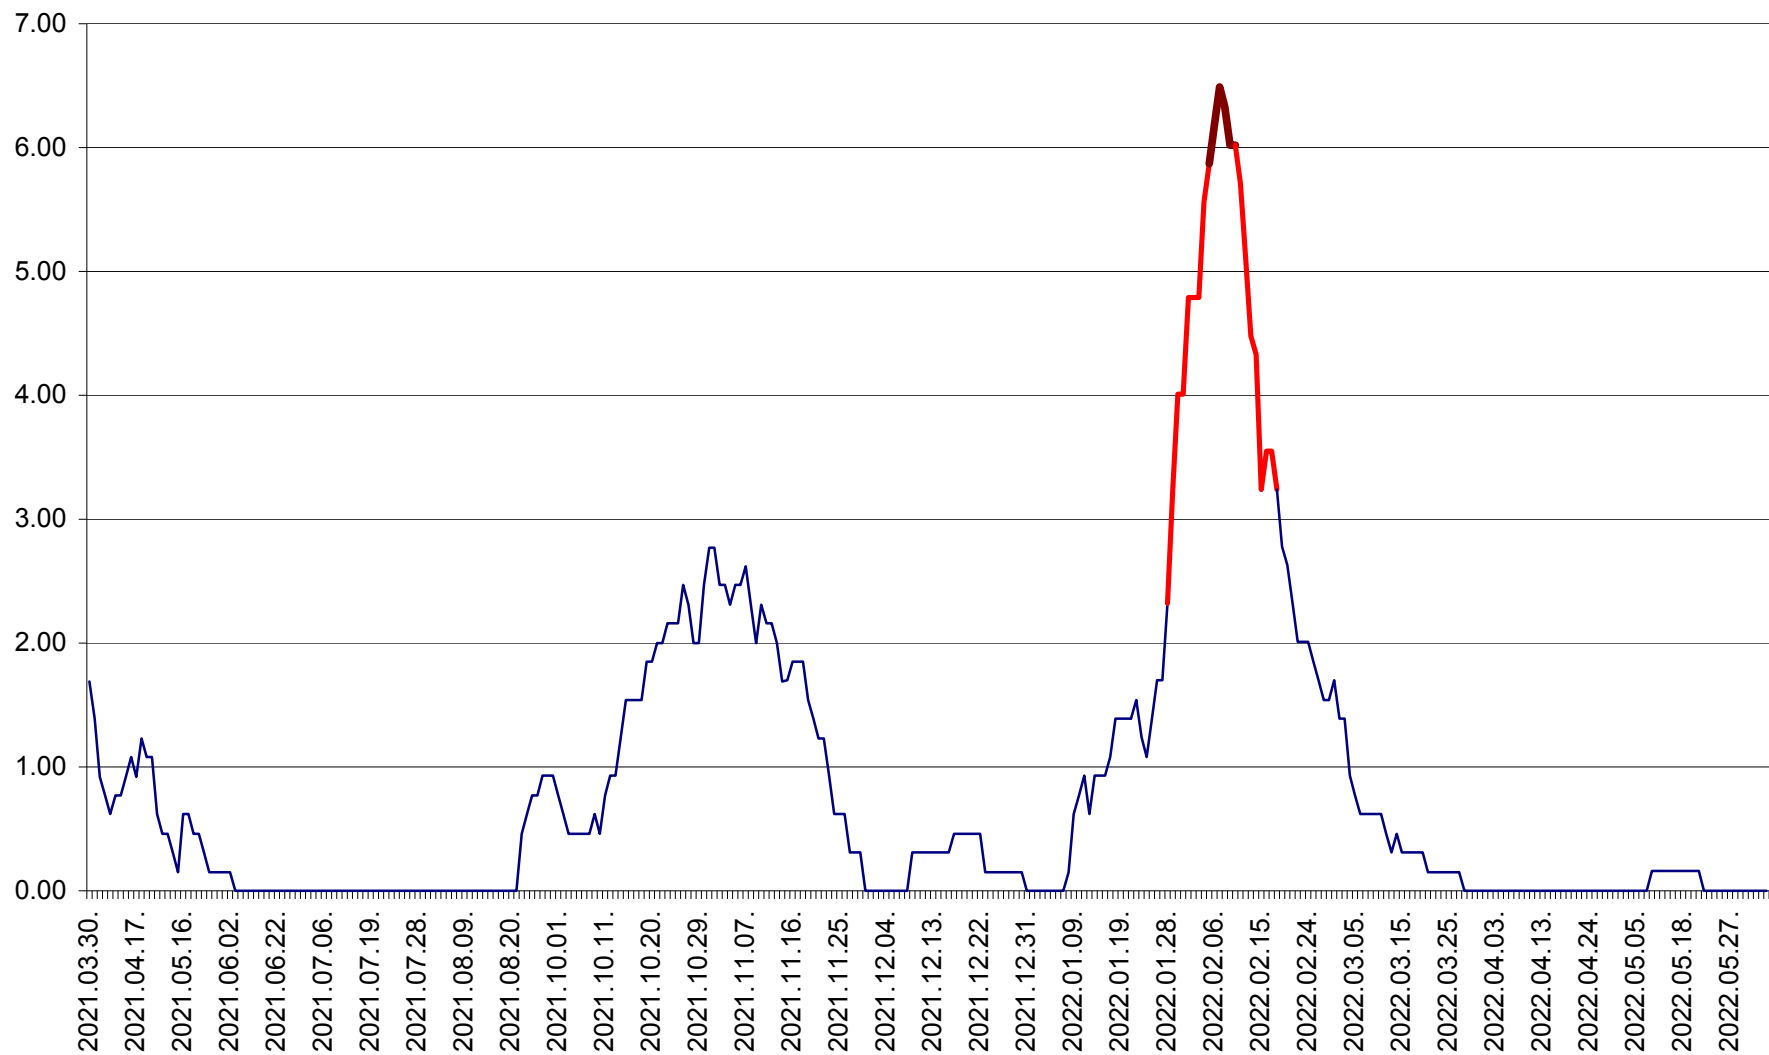

ORAȘ BĂLAN - Evoluția incidenței cumulate pe 14 zile la ‰ de locuitori
2021.04.01. - 2022.06.09.

BILBOR - Evolutia incidentei cumulate pe 14 zile la ‰ de locuitori
2021.04.01. - 2022.06.09.

ORAȘ BORSEC - Evolutia incidentei cumulate pe 14 zile la ‰ de locuitori
2021.04.01. - 2022.06.09.

BRĂDEȘTI - Evoluția incidenței cumulate pe 14 zile la ‰ de locuitori
2021.04.01. - 2022.06.09.

CĂPÂLNIȚA - Evoluția incidenței cumulate pe 14 zile la ‰ de locuitori
2021.04.01. - 2022.06.09.

CÂRȚA - Evolutia incidentei cumulate pe 14 zile la ‰ de locuitori
2021.04.01. - 2022.06.09.

CICEU - Evolutia incidentei cumulate pe 14 zile la ‰ de locuitori
2021.04.01. - 2022.06.09.

CIUCSÂNGEORGIU - Evolutia incidentei cumulate pe 14 zile la ‰ de locuitori
2021.04.01. - 2022.06.09.

CIUMANI - Evolutia incidentei cumulate pe 14 zile la ‰ de locuitori
2021.04.01. - 2022.06.09.

CORBU - Evolutia incidentei cumulate pe 14 zile la ‰ de locuitori
2021.04.01. - 2022.06.09.

CORUND - Evolutia incidentei cumulate pe 14 zile la ‰ de locuitori
2021.04.01. - 2022.06.09.

COZMENI - Evolutia incidentei cumulate pe 14 zile la % de locuitori
2021.04.01. - 2022.06.09.