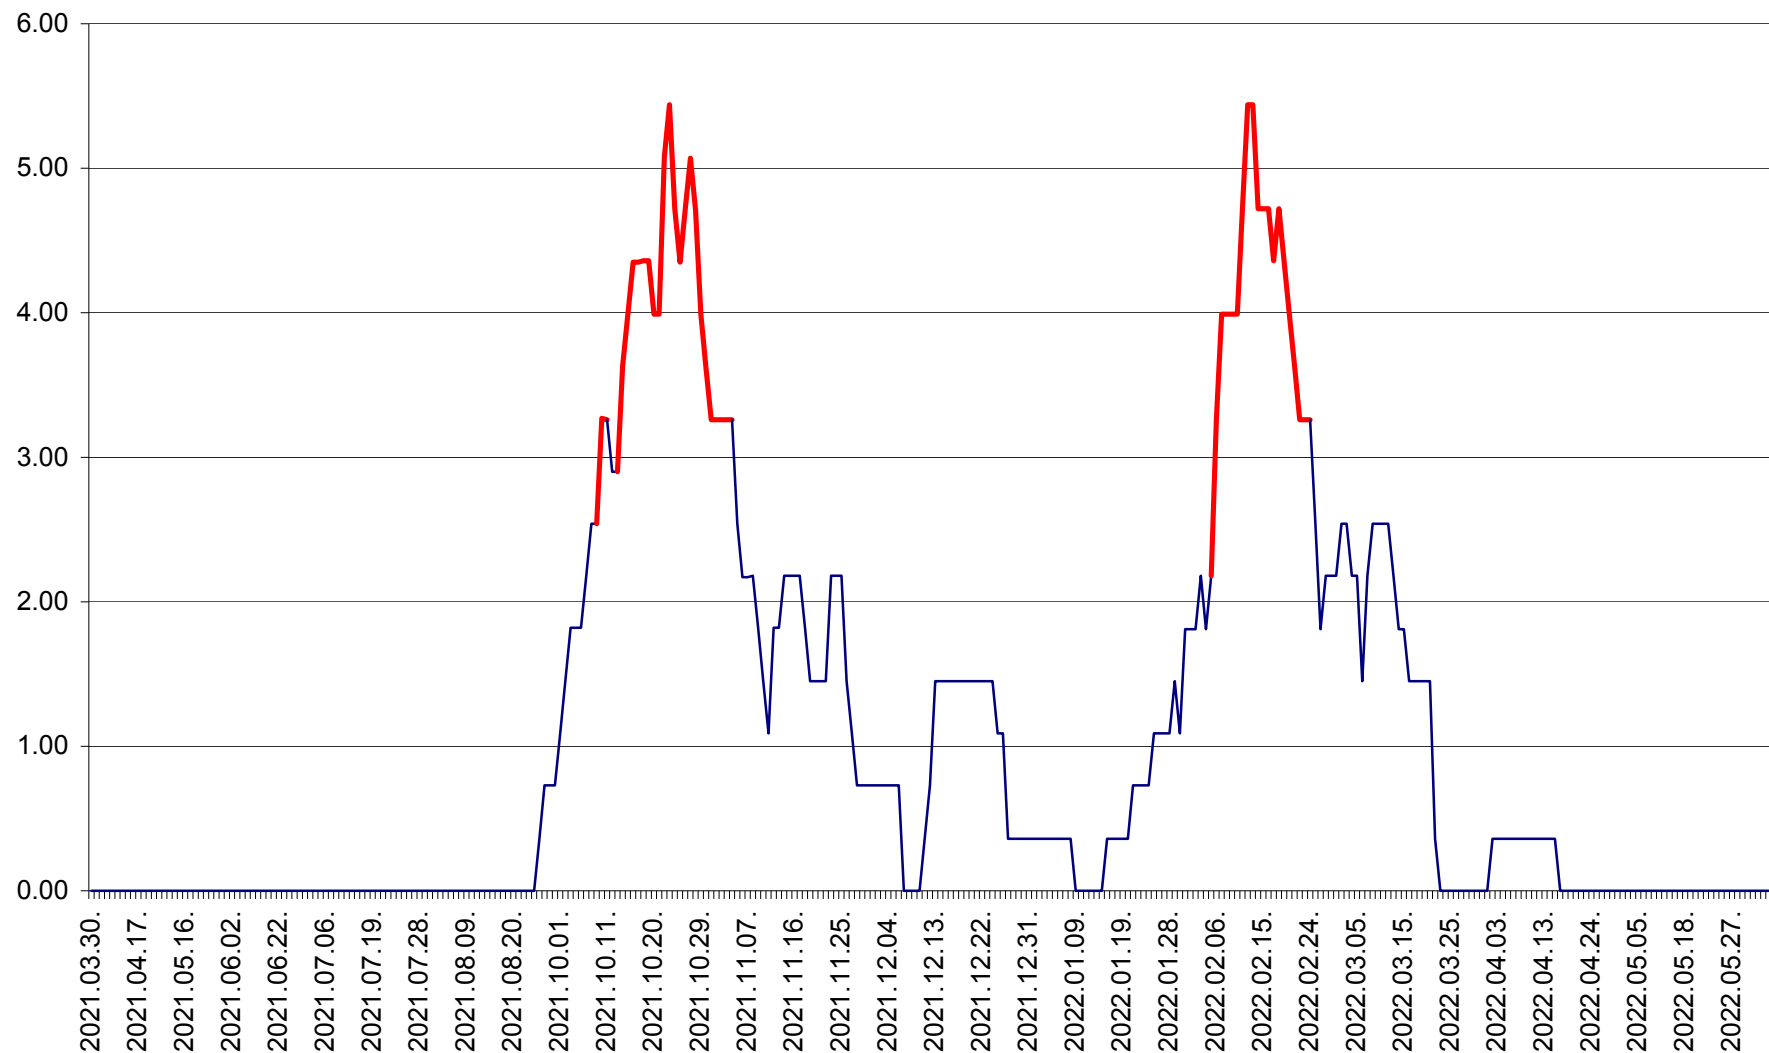

ATID - Evolutia incidentei cumulate pe 14 zile la % de locuitori
2021.04.01. - 2022.06.09.

AVRĂMEȘTI - Evolutia incidentei cumulate pe 14 zile la ‰ de locuitori
2021.04.01. - 2022.06.09.

ORAȘ BĂILE TUȘNAD - Evoluția incidenței cumulate pe 14 zile la ‰ de locuitori
2021.04.01. - 2022.06.09.

ORAȘ BĂLAN - Evoluția incidenței cumulate pe 14 zile la ‰ de locuitori
2021.04.01. - 2022.06.09.

BILBOR - Evolutia incidentei cumulate pe 14 zile la ‰ de locuitori
2021.04.01. - 2022.06.09.

ORAȘ BORSEC - Evolutia incidentei cumulate pe 14 zile la ‰ de locuitori
2021.04.01. - 2022.06.09.

BRĂDEȘTI - Evoluția incidenței cumulate pe 14 zile la ‰ de locuitori
2021.04.01. - 2022.06.09.

CĂPÂLNIȚA - Evoluția incidenței cumulate pe 14 zile la ‰ de locuitori
2021.04.01. - 2022.06.09.

CÂRȚA - Evolutia incidentei cumulate pe 14 zile la ‰ de locuitori
2021.04.01. - 2022.06.09.