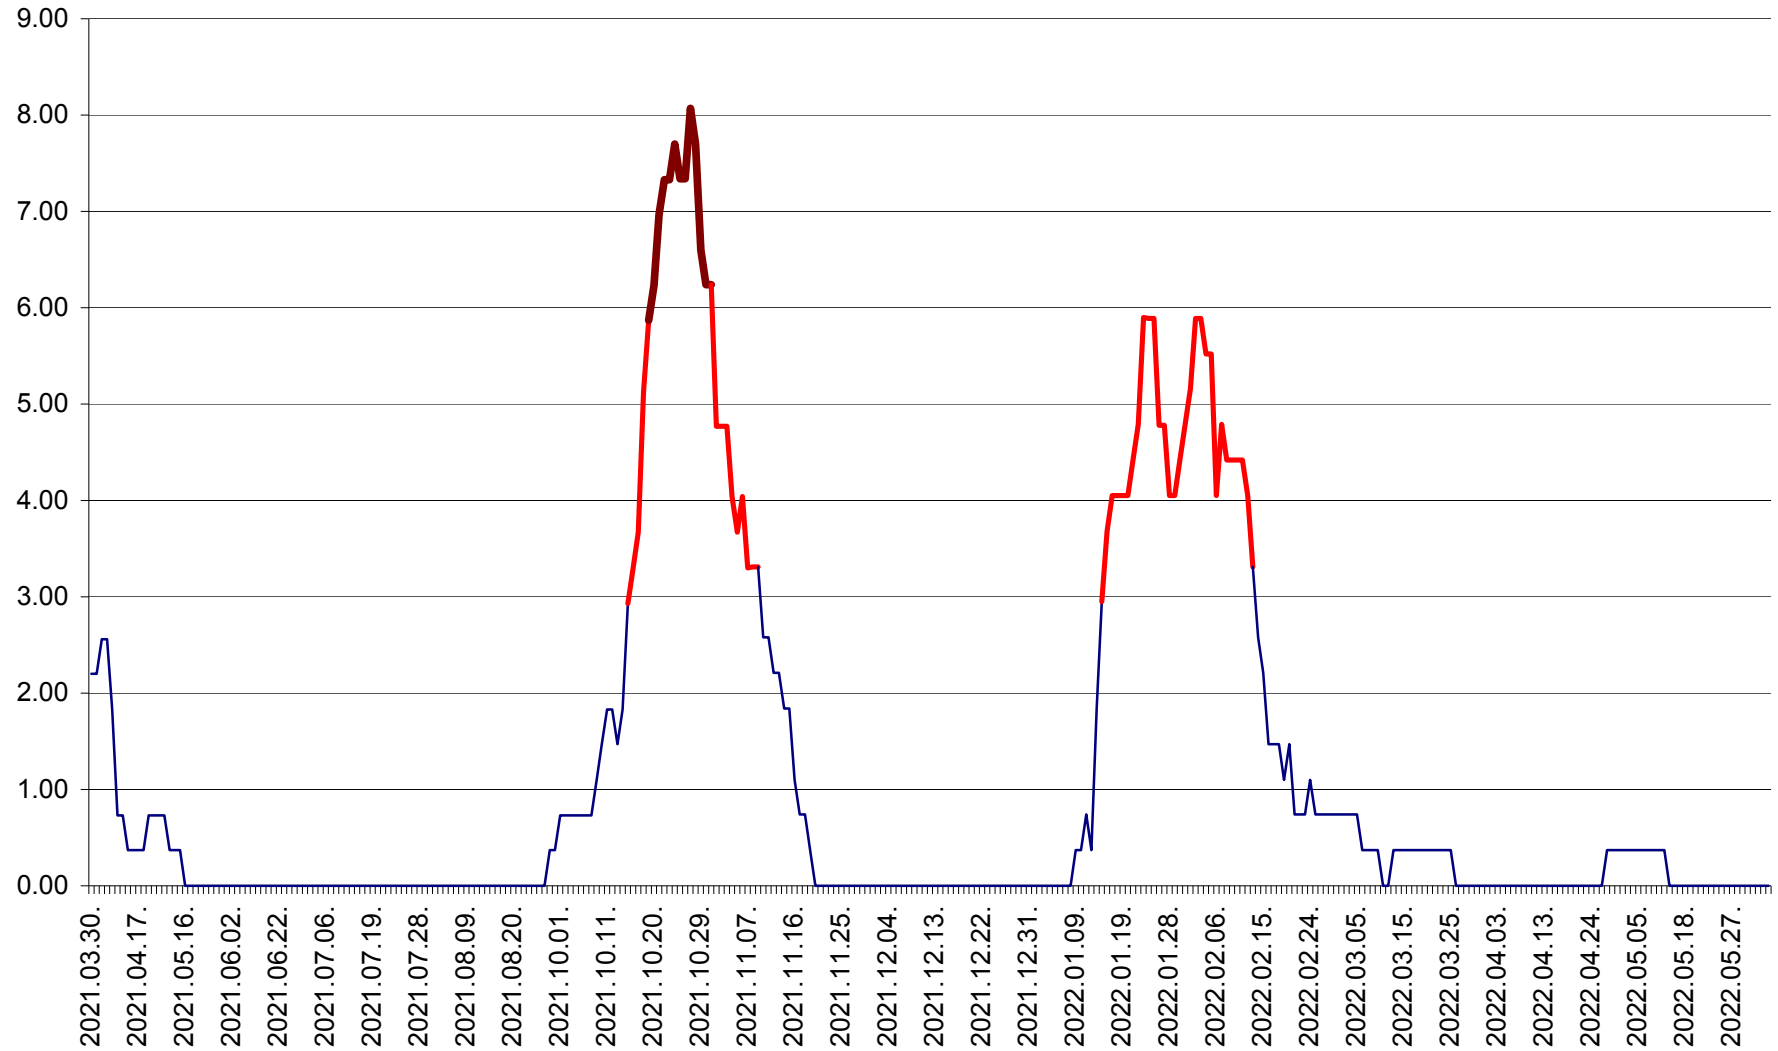

ATID - Evolutia incidentei cumulate pe 14 zile la % de locuitori
2021.04.01. - 2022.06.09.

AVRĂMEȘTI - Evolutia incidentei cumulate pe 14 zile la ‰ de locuitori
2021.04.01. - 2022.06.09.

ORAȘ BĂILE TUȘNAD - Evoluția incidenței cumulate pe 14 zile la ‰ de locuitori
2021.04.01. - 2022.06.09.

ORAȘ BĂLAN - Evoluția incidenței cumulate pe 14 zile la ‰ de locuitori
2021.04.01. - 2022.06.09.

BILBOR - Evolutia incidentei cumulate pe 14 zile la ‰ de locuitori
2021.04.01. - 2022.06.09.

ORAȘ BORSEC - Evolutia incidentei cumulate pe 14 zile la ‰ de locuitori
2021.04.01. - 2022.06.09.

BRĂDEȘTI - Evoluția incidenței cumulate pe 14 zile la ‰ de locuitori
2021.04.01. - 2022.06.09.

CĂPÂLNIȚA - Evoluția incidenței cumulate pe 14 zile la ‰ de locuitori
2021.04.01. - 2022.06.09.

CÂRȚA - Evolutia incidentei cumulate pe 14 zile la ‰ de locuitori
2021.04.01. - 2022.06.09.

CICEU - Evolutia incidentei cumulate pe 14 zile la ‰ de locuitori
2021.04.01. - 2022.06.09.

CIUCSÂNGEORGIU - Evolutia incidentei cumulate pe 14 zile la ‰ de locuitori
2021.04.01. - 2022.06.09.

CIUMANI - Evolutia incidentei cumulate pe 14 zile la ‰ de locuitori
2021.04.01. - 2022.06.09.