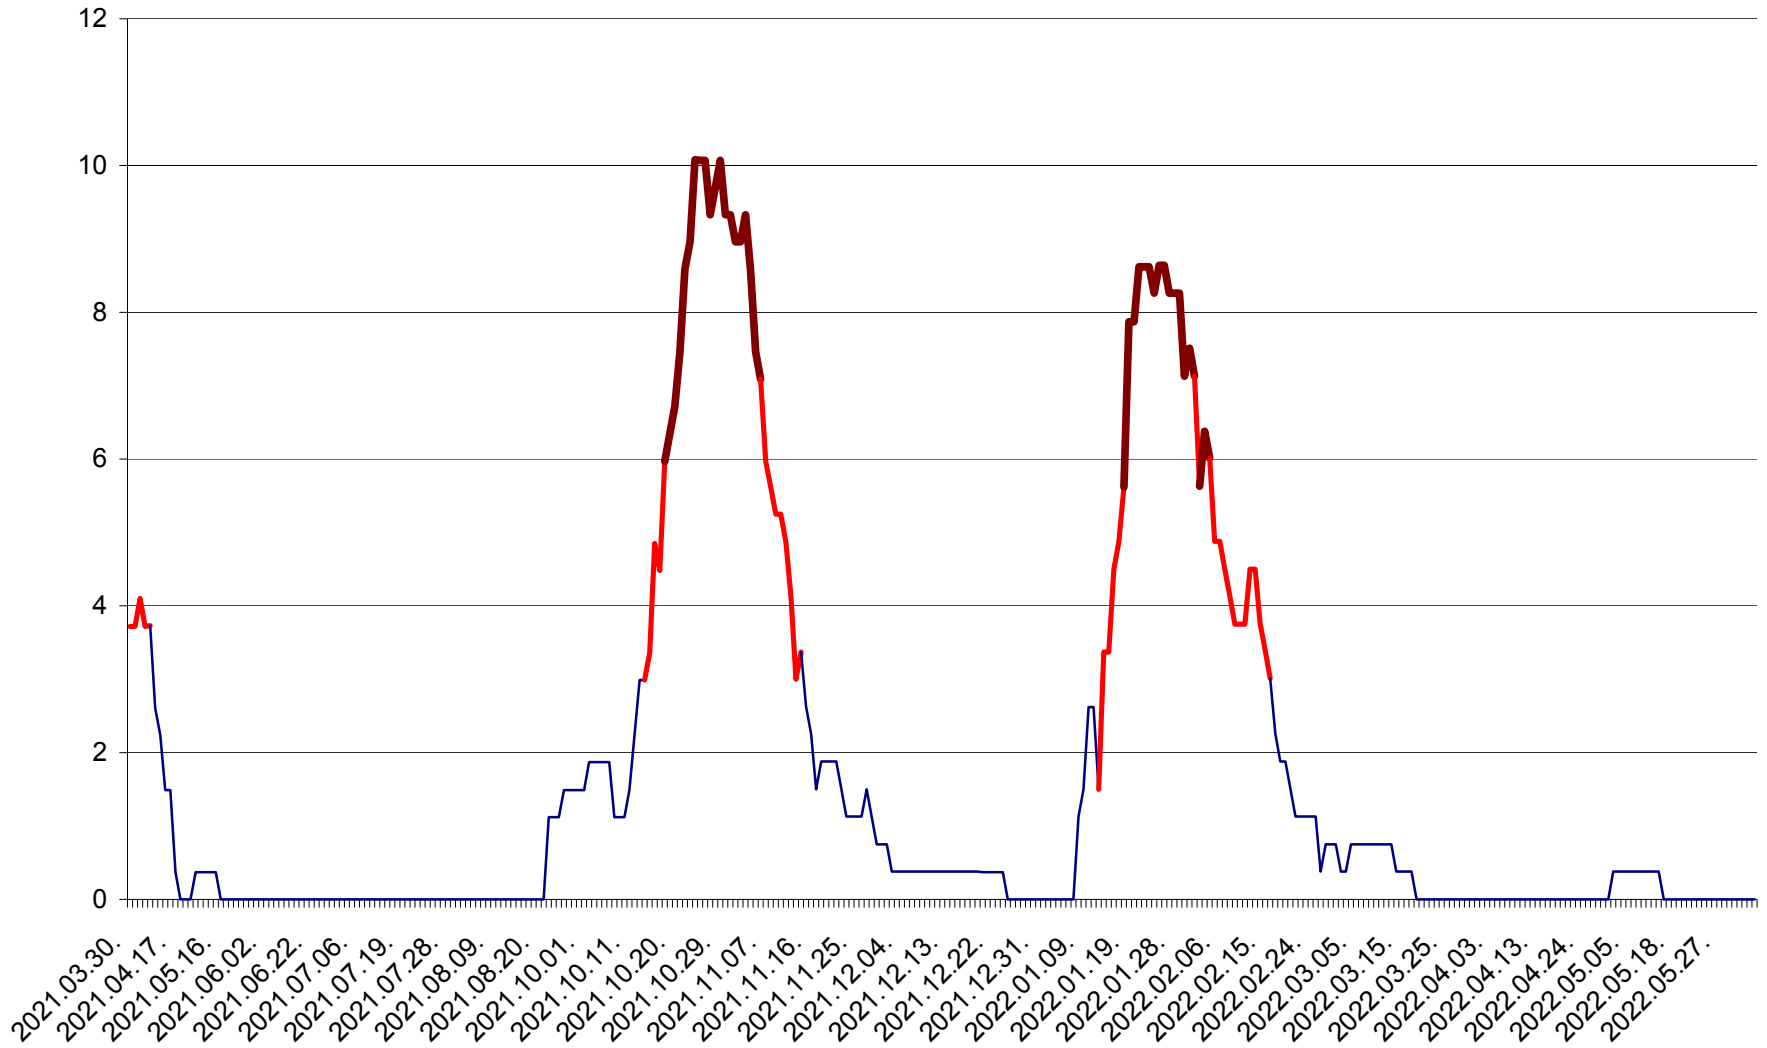

PLĂIEȘII DE JOS - Evoluția incidenței cumulate pe 14 zile la ‰ de locuitori
2021.04.01. - 2022.06.09.

PORUMBENI - Evolutia incidentei cumulate pe 14 zile la ‰ de locuitori
2021.04.01. - 2022.06.09.

PRAID - Evolutia incidentei cumulate pe 14 zile la ‰ de locuitori
2021.04.01. - 2022.06.09.

RACU - Evolutia incidentei cumulate pe 14 zile la ‰ de locuitori
2021.04.01. - 2022.06.09.

REMETEA - Evolutia incidentei cumulate pe 14 zile la ‰ de locuitori
2021.04.01. - 2022.06.09.

SĂCEL - Evolutia incidentei cumulate pe 14 zile la ‰ de locuitori
2021.04.01. - 2022.06.09.

SÂNCRĂIENI - Evolutia incidentei cumulate pe 14 zile la ‰ de locuitori
2021.04.01. - 2022.06.09.

SÂNDOMINIC - Evolutia incidentei cumulate pe 14 zile la ‰ de locuitori
2021.04.01. - 2022.06.09.

SÂNMARTIN - Evolutia incidentei cumulate pe 14 zile la ‰ de locuitori
2021.04.01. - 2022.06.09.