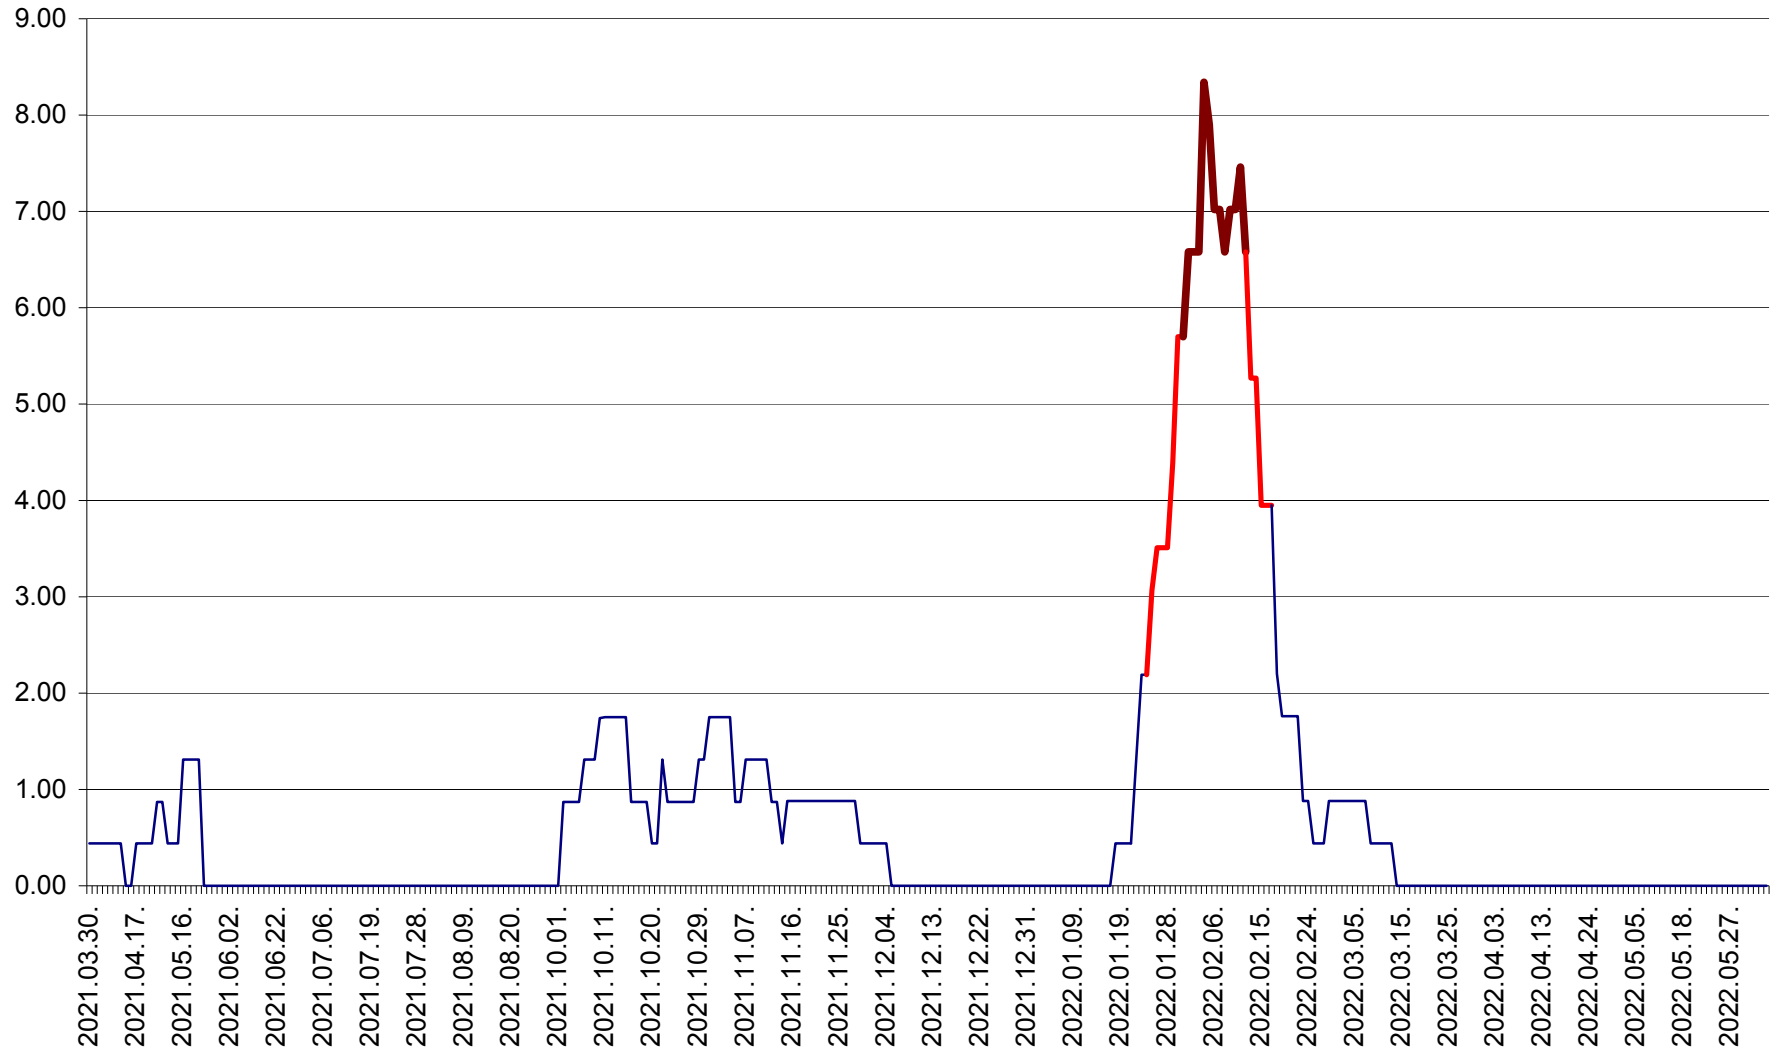

ORAȘ BĂLAN - Evoluția incidenței cumulate pe 14 zile la ‰ de locuitori
2021.04.01. - 2022.06.09.

BILBOR - Evolutia incidentei cumulate pe 14 zile la ‰ de locuitori
2021.04.01. - 2022.06.09.

ORAȘ BORSEC - Evolutia incidentei cumulate pe 14 zile la ‰ de locuitori
2021.04.01. - 2022.06.09.

BRĂDEȘTI - Evoluția incidenței cumulate pe 14 zile la ‰ de locuitori
2021.04.01. - 2022.06.09.

CĂPÂLNIȚA - Evoluția incidenței cumulate pe 14 zile la ‰ de locuitori
2021.04.01. - 2022.06.09.

CÂRȚA - Evolutia incidentei cumulate pe 14 zile la ‰ de locuitori
2021.04.01. - 2022.06.09.

CICEU - Evolutia incidentei cumulate pe 14 zile la ‰ de locuitori
2021.04.01. - 2022.06.09.

CIUCSÂNGEORGIU - Evolutia incidentei cumulate pe 14 zile la ‰ de locuitori
2021.04.01. - 2022.06.09.

CIUMANI - Evolutia incidentei cumulate pe 14 zile la ‰ de locuitori
2021.04.01. - 2022.06.09.

CORBU - Evolutia incidentei cumulate pe 14 zile la ‰ de locuitori
2021.04.01. - 2022.06.09.

CORUND - Evolutia incidentei cumulate pe 14 zile la ‰ de locuitori
2021.04.01. - 2022.06.09.

COZMENI - Evolutia incidentei cumulate pe 14 zile la % de locuitori
2021.04.01. - 2022.06.09.