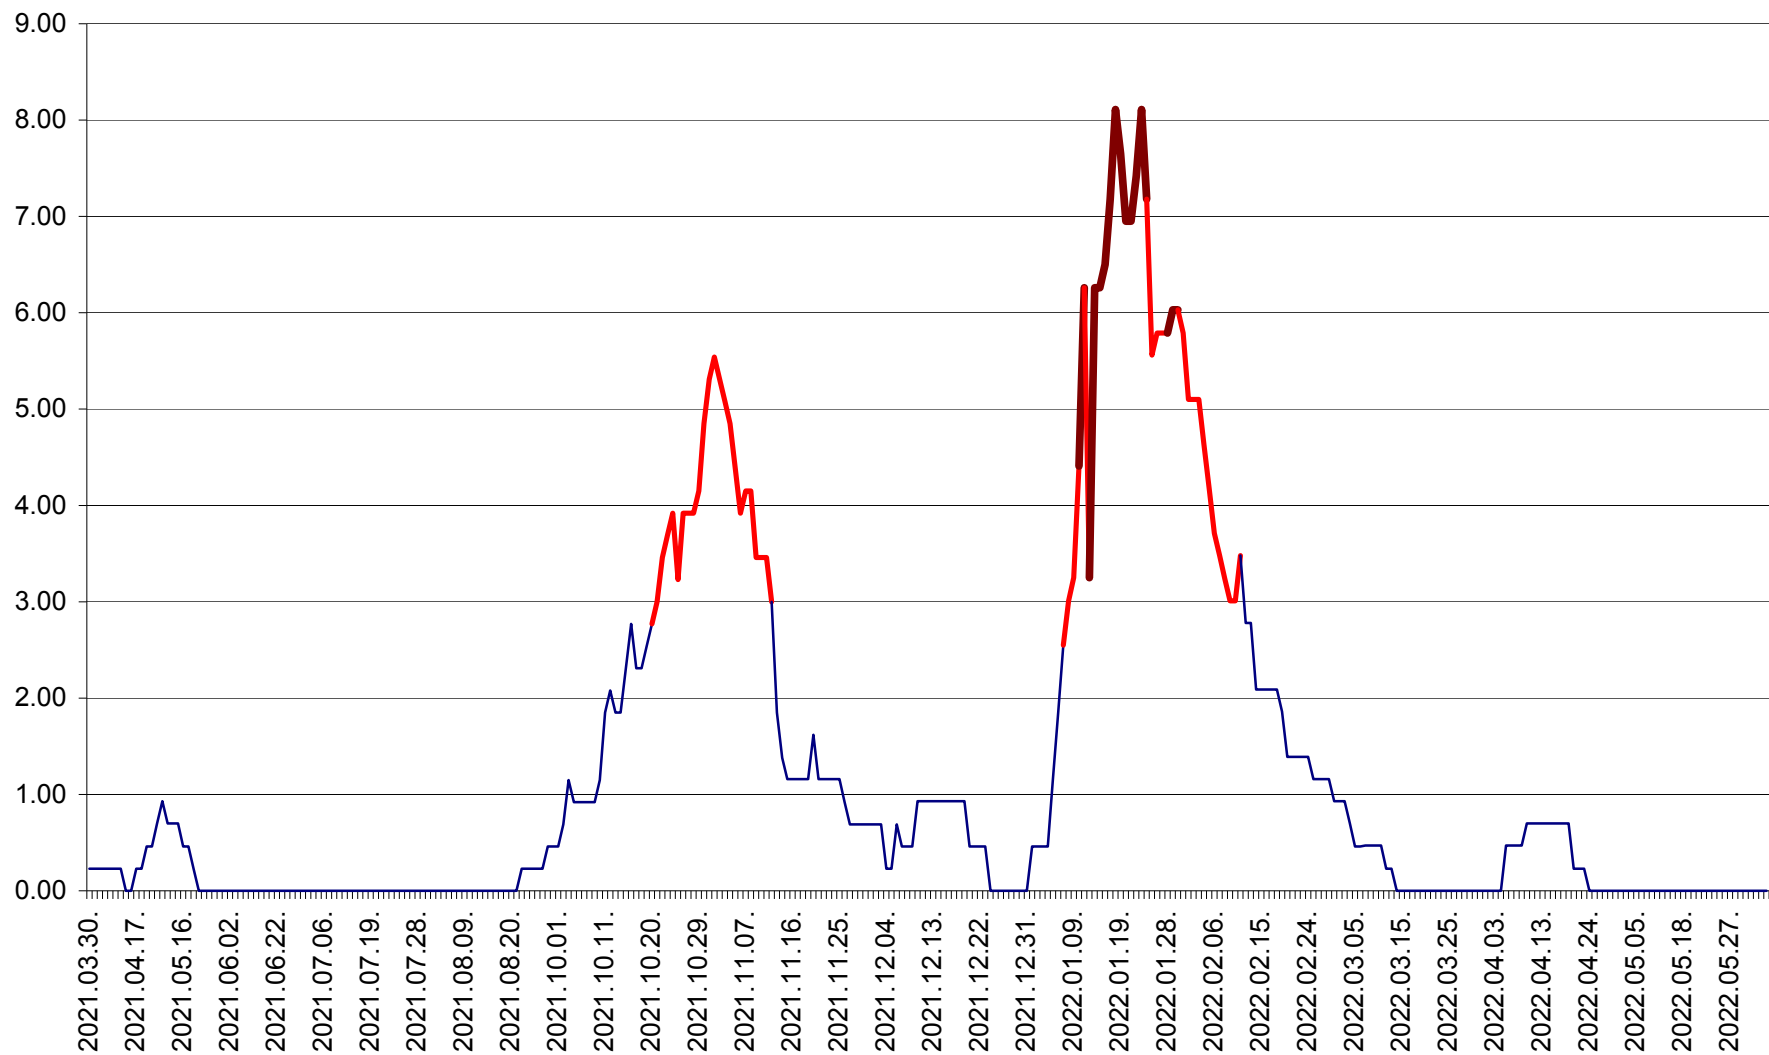

ORAȘ BĂLAN - Evoluția incidenței cumulate pe 14 zile la ‰ de locuitori
2021.04.01. - 2022.06.09.

BILBOR - Evolutia incidentei cumulate pe 14 zile la ‰ de locuitori
2021.04.01. - 2022.06.09.

ORAȘ BORSEC - Evolutia incidentei cumulate pe 14 zile la ‰ de locuitori
2021.04.01. - 2022.06.09.

BRĂDEȘTI - Evoluția incidenței cumulate pe 14 zile la ‰ de locuitori
2021.04.01. - 2022.06.09.

CĂPÂLNIȚA - Evoluția incidenței cumulate pe 14 zile la ‰ de locuitori
2021.04.01. - 2022.06.09.

CÂRȚA - Evolutia incidentei cumulate pe 14 zile la ‰ de locuitori
2021.04.01. - 2022.06.09.

CICEU - Evolutia incidentei cumulate pe 14 zile la ‰ de locuitori
2021.04.01. - 2022.06.09.

CIUCSÂNGEORGIU - Evolutia incidentei cumulate pe 14 zile la ‰ de locuitori
2021.04.01. - 2022.06.09.

CIUMANI - Evolutia incidentei cumulate pe 14 zile la ‰ de locuitori
2021.04.01. - 2022.06.09.

CORBU - Evolutia incidentei cumulate pe 14 zile la ‰ de locuitori
2021.04.01. - 2022.06.09.

CORUND - Evolutia incidentei cumulate pe 14 zile la ‰ de locuitori
2021.04.01. - 2022.06.09.

COZMENI - Evolutia incidentei cumulate pe 14 zile la % de locuitori
2021.04.01. - 2022.06.09.