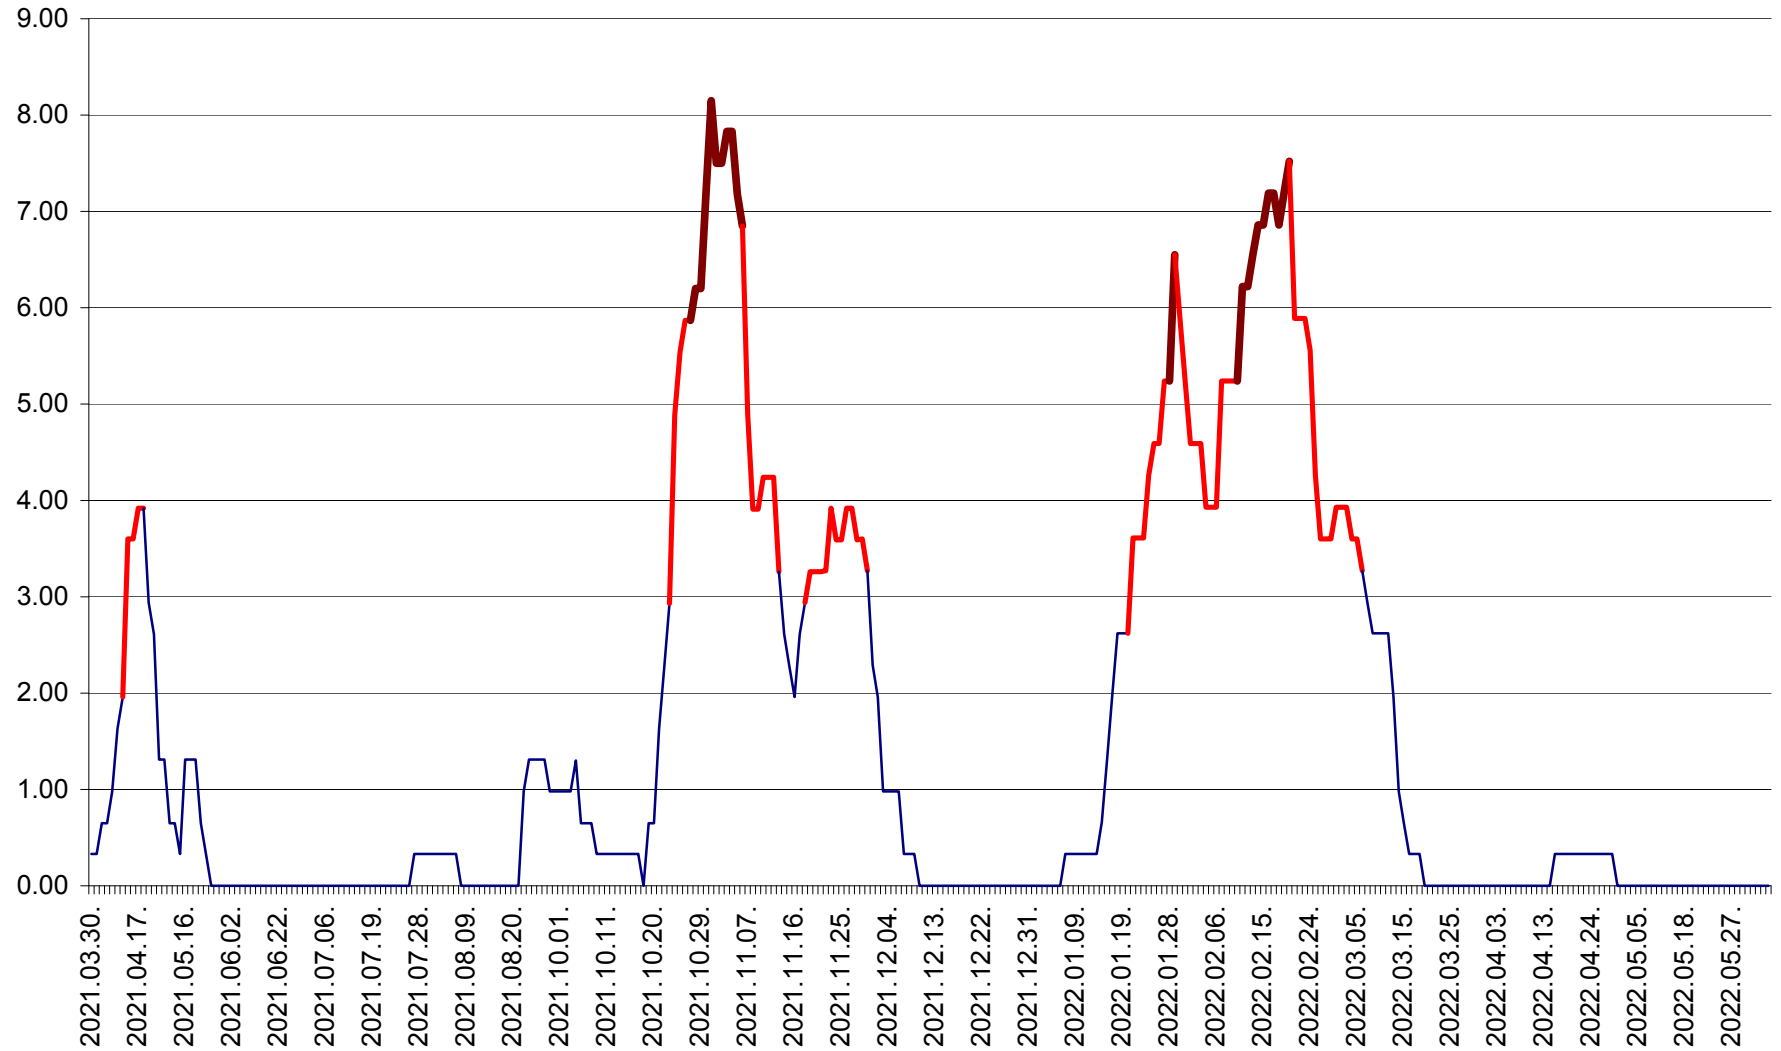

ATID - Evolutia incidentei cumulate pe 14 zile la % de locuitori
2021.04.01. - 2022.06.09.

AVRĂMEȘTI - Evolutia incidentei cumulate pe 14 zile la ‰ de locuitori
2021.04.01. - 2022.06.09.

ORAȘ BĂILE TUȘNAD - Evoluția incidenței cumulate pe 14 zile la ‰ de locuitori
2021.04.01. - 2022.06.09.

ORAȘ BĂLAN - Evoluția incidenței cumulate pe 14 zile la ‰ de locuitori
2021.04.01. - 2022.06.09.

BILBOR - Evolutia incidentei cumulate pe 14 zile la ‰ de locuitori
2021.04.01. - 2022.06.09.

ORAȘ BORSEC - Evolutia incidentei cumulate pe 14 zile la ‰ de locuitori
2021.04.01. - 2022.06.09.

BRĂDEȘTI - Evoluția incidenței cumulate pe 14 zile la ‰ de locuitori
2021.04.01. - 2022.06.09.

CĂPÂLNIȚA - Evoluția incidenței cumulate pe 14 zile la ‰ de locuitori
2021.04.01. - 2022.06.09.

CÂRȚA - Evolutia incidentei cumulate pe 14 zile la ‰ de locuitori
2021.04.01. - 2022.06.09.