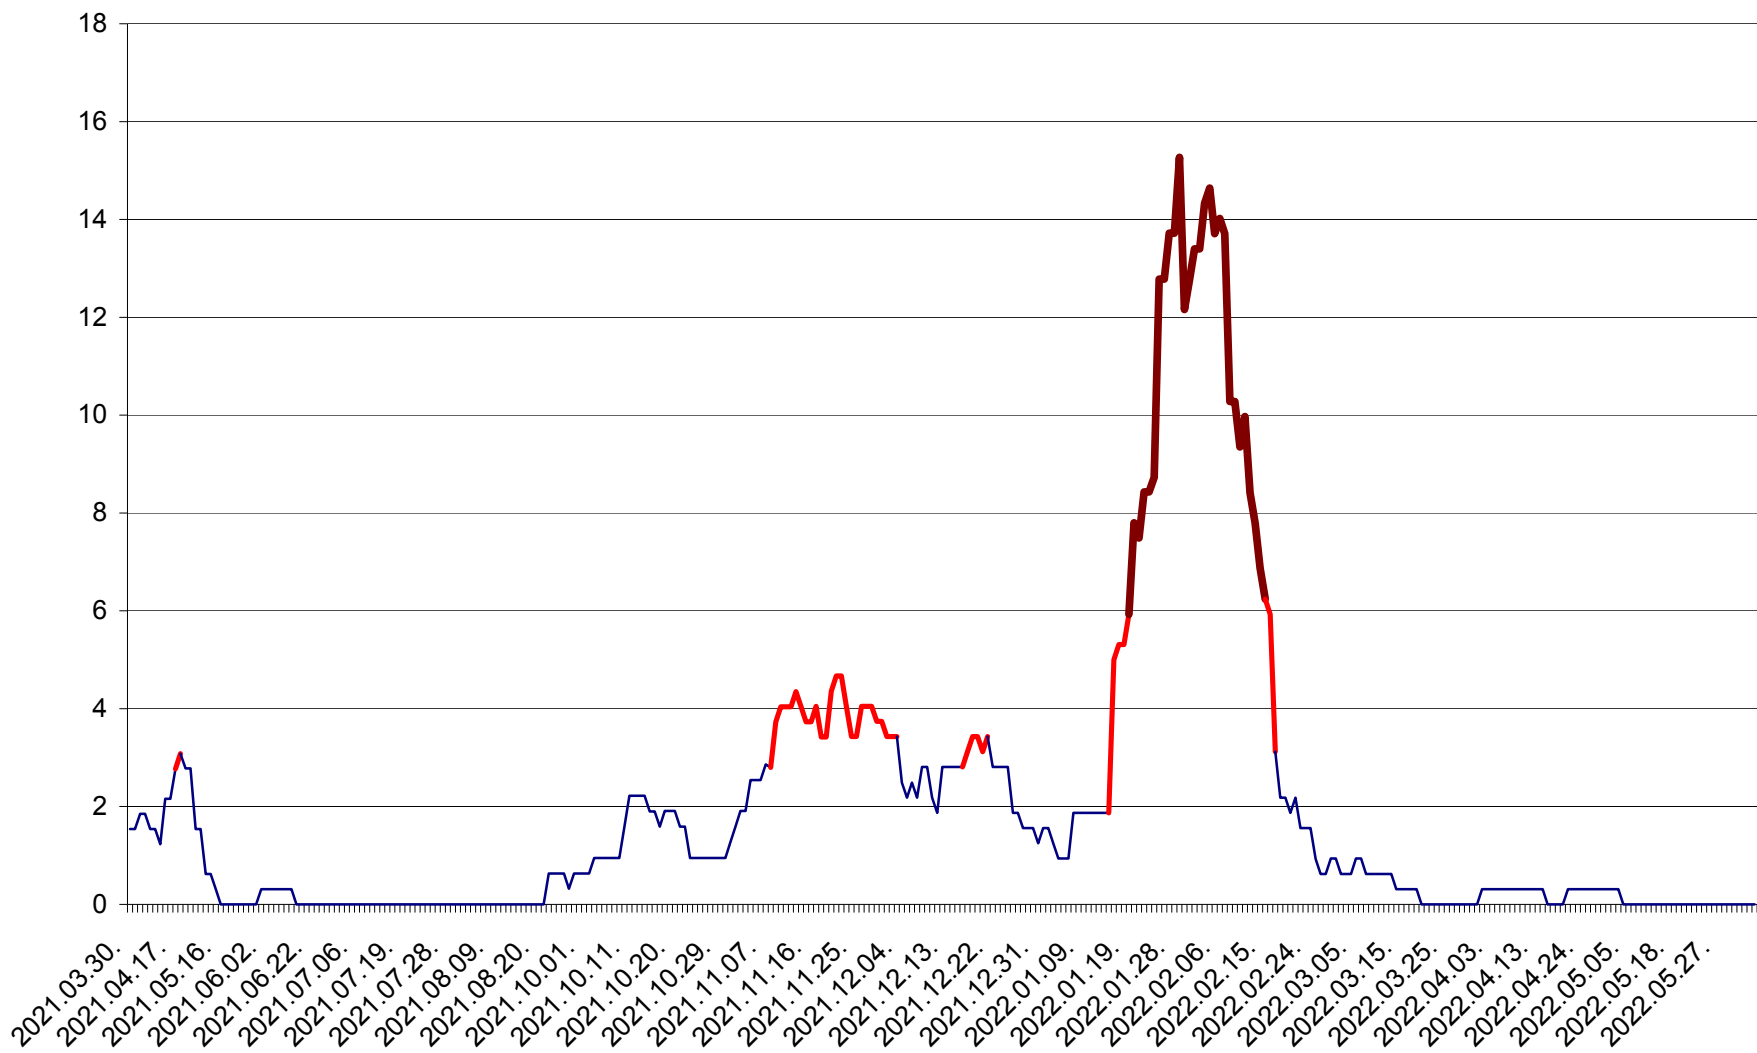

TUȘNAD - Evolutia incidentei cumulate pe 14 zile la ‰ de locuitori
2021.04.01. - 2022.06.09.