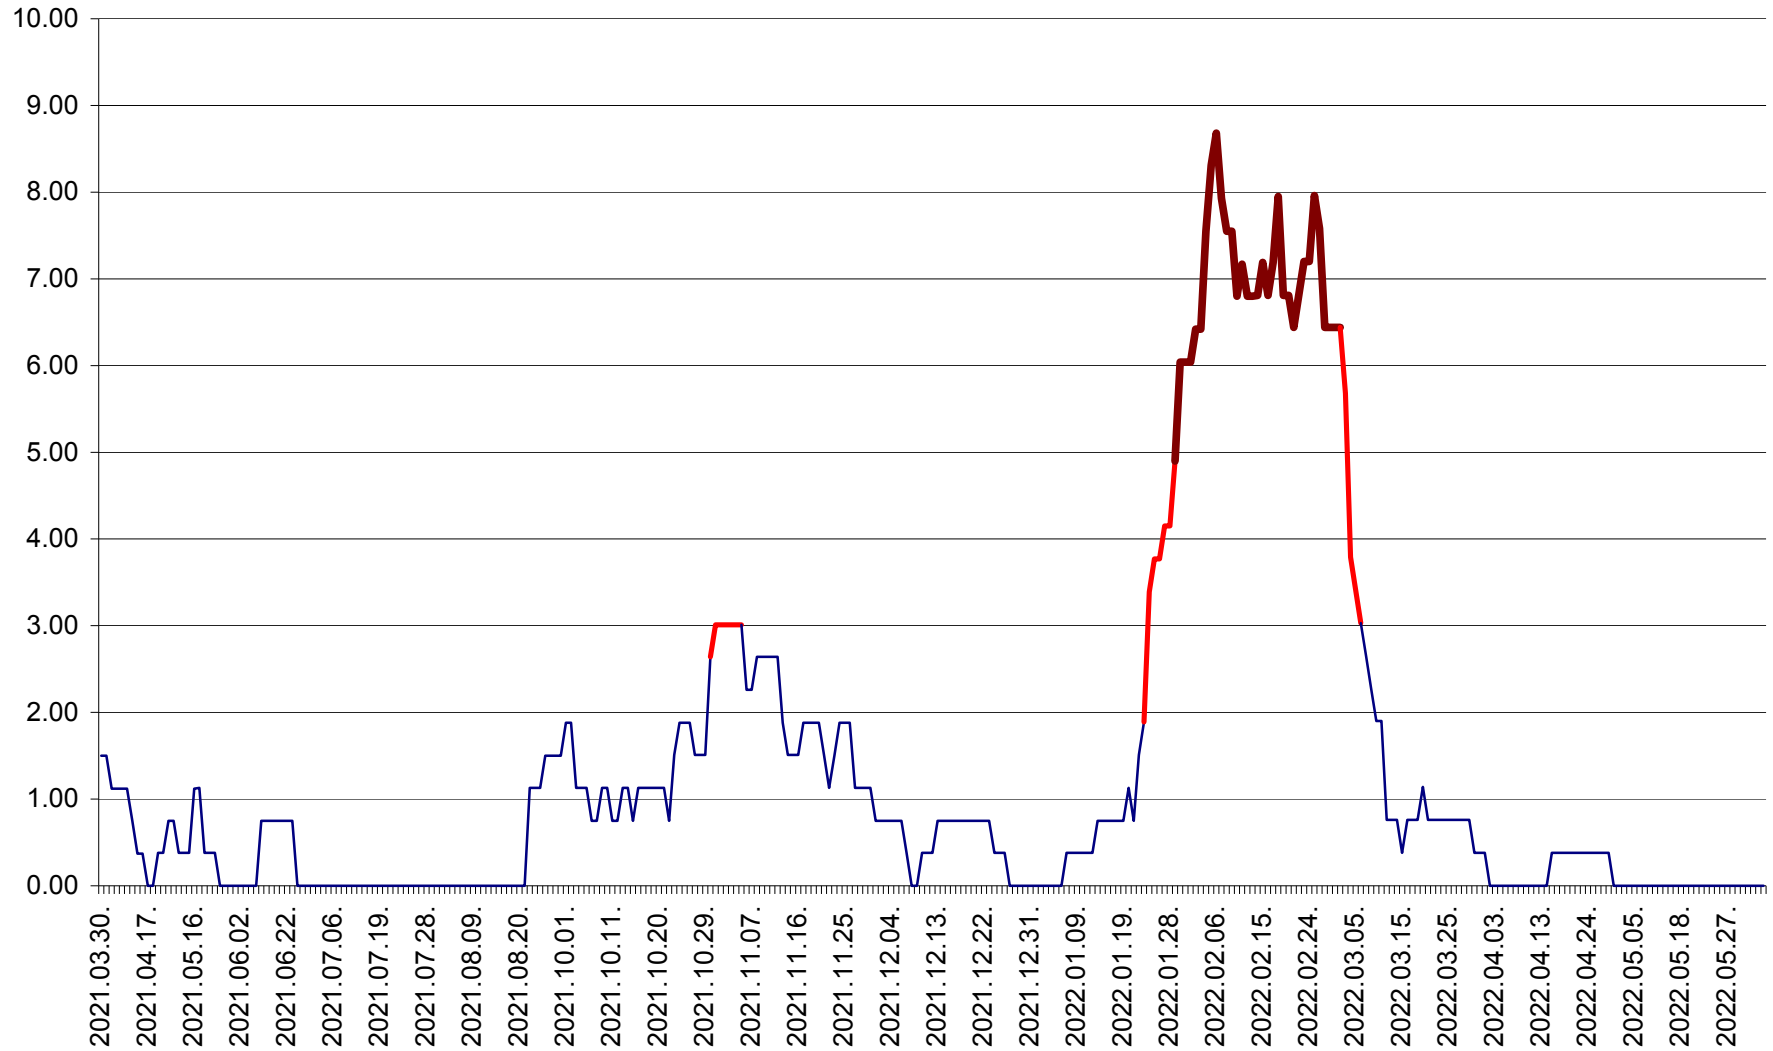

ATID - Evolutia incidentei cumulate pe 14 zile la % de locuitori
2021.04.01. - 2022.06.09.

AVRĂMEȘTI - Evolutia incidentei cumulate pe 14 zile la ‰ de locuitori
2021.04.01. - 2022.06.09.

ORAȘ BĂILE TUȘNAD - Evoluția incidenței cumulate pe 14 zile la ‰ de locuitori
2021.04.01. - 2022.06.09.

ORAȘ BĂLAN - Evoluția incidenței cumulate pe 14 zile la ‰ de locuitori
2021.04.01. - 2022.06.09.

BILBOR - Evolutia incidentei cumulate pe 14 zile la ‰ de locuitori
2021.04.01. - 2022.06.09.

ORAȘ BORSEC - Evolutia incidentei cumulate pe 14 zile la ‰ de locuitori
2021.04.01. - 2022.06.09.

BRĂDEȘTI - Evoluția incidenței cumulate pe 14 zile la ‰ de locuitori
2021.04.01. - 2022.06.09.

CĂPÂLNIȚA - Evoluția incidenței cumulate pe 14 zile la ‰ de locuitori
2021.04.01. - 2022.06.09.

CÂRȚA - Evolutia incidentei cumulate pe 14 zile la ‰ de locuitori
2021.04.01. - 2022.06.09.