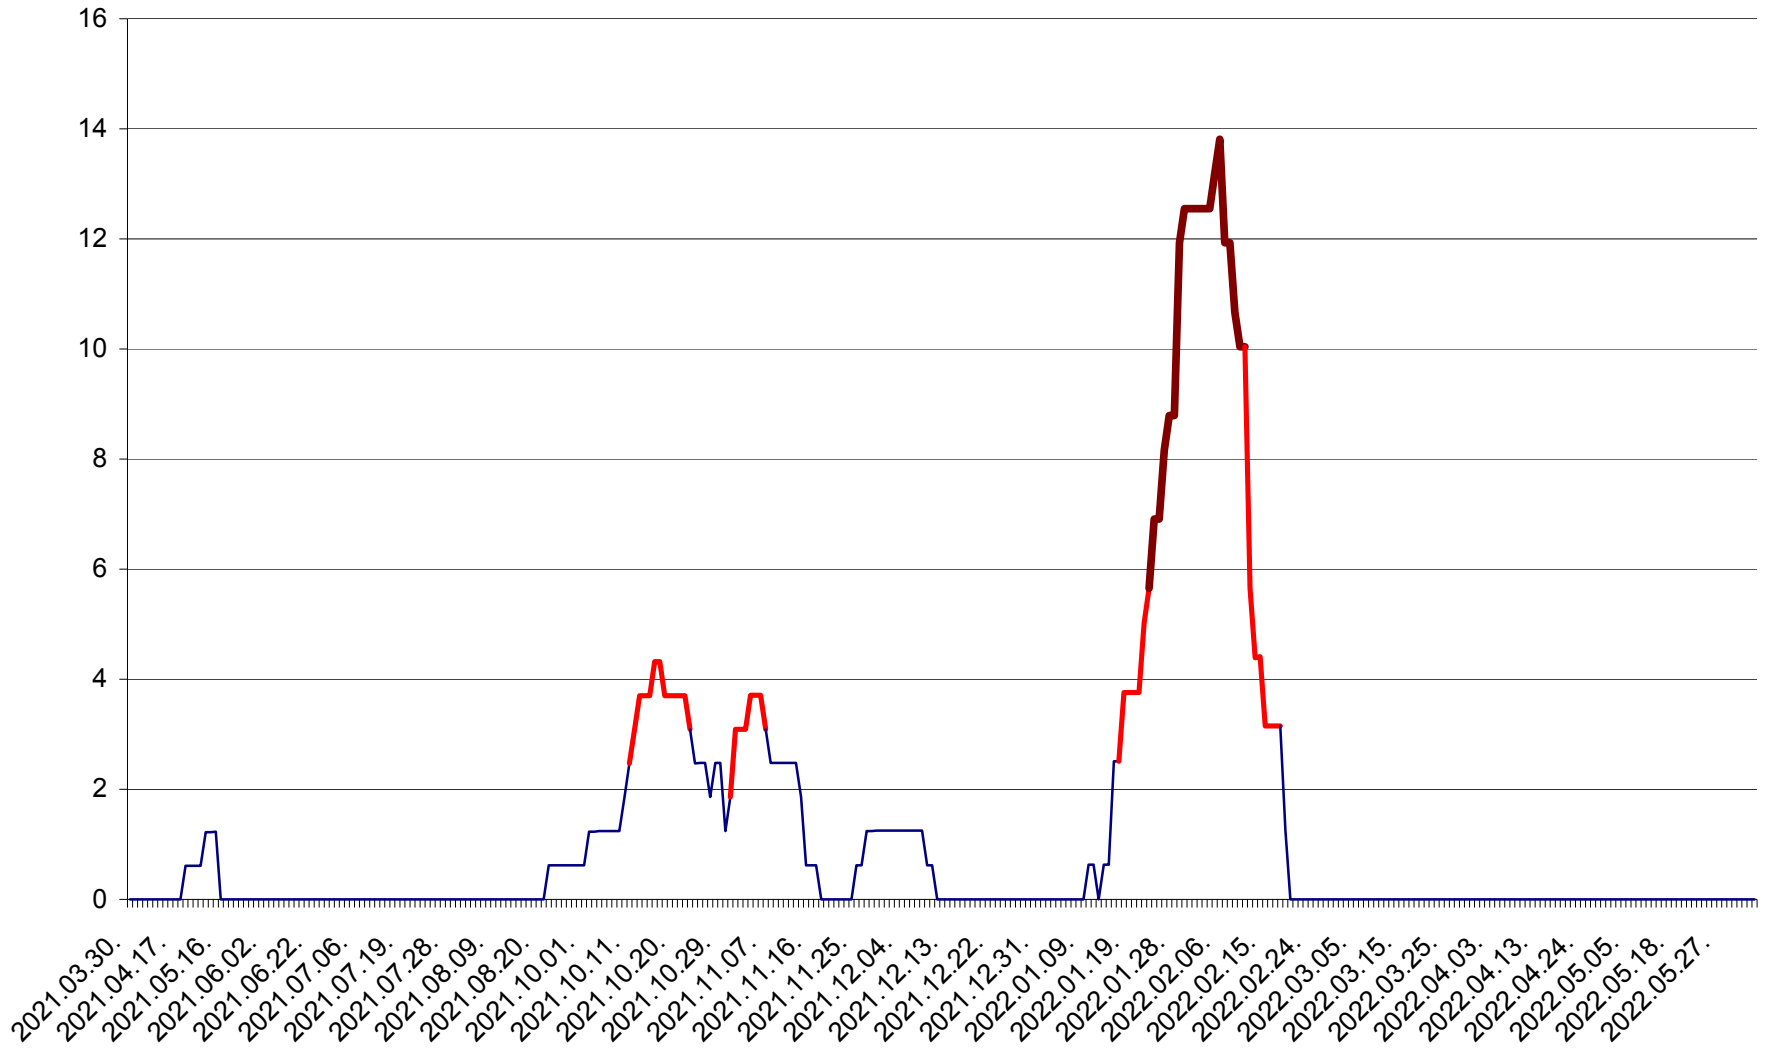

MUNICIPIUL ODORHEIU SECUIESC - Evolutia incidentei cumulate pe 14 zile la % de locuitori
2021.04.01. - 2022.06.09.

PĂULENI-CIUC - Evolutia incidentei cumulate pe 14 zile la % de locuitori
2021.04.01. - 2022.06.09.

PLĂIEȘII DE JOS - Evoluția incidenței cumulate pe 14 zile la ‰ de locuitori
2021.04.01. - 2022.06.09.

PORUMBENI - Evolutia incidentei cumulate pe 14 zile la ‰ de locuitori
2021.04.01. - 2022.06.09.

PRAID - Evolutia incidentei cumulate pe 14 zile la ‰ de locuitori
2021.04.01. - 2022.06.09.

RACU - Evolutia incidentei cumulate pe 14 zile la ‰ de locuitori
2021.04.01. - 2022.06.09.

REMETEA - Evolutia incidentei cumulate pe 14 zile la ‰ de locuitori
2021.04.01. - 2022.06.09.

SĂCEL - Evolutia incidentei cumulate pe 14 zile la ‰ de locuitori
2021.04.01. - 2022.06.09.