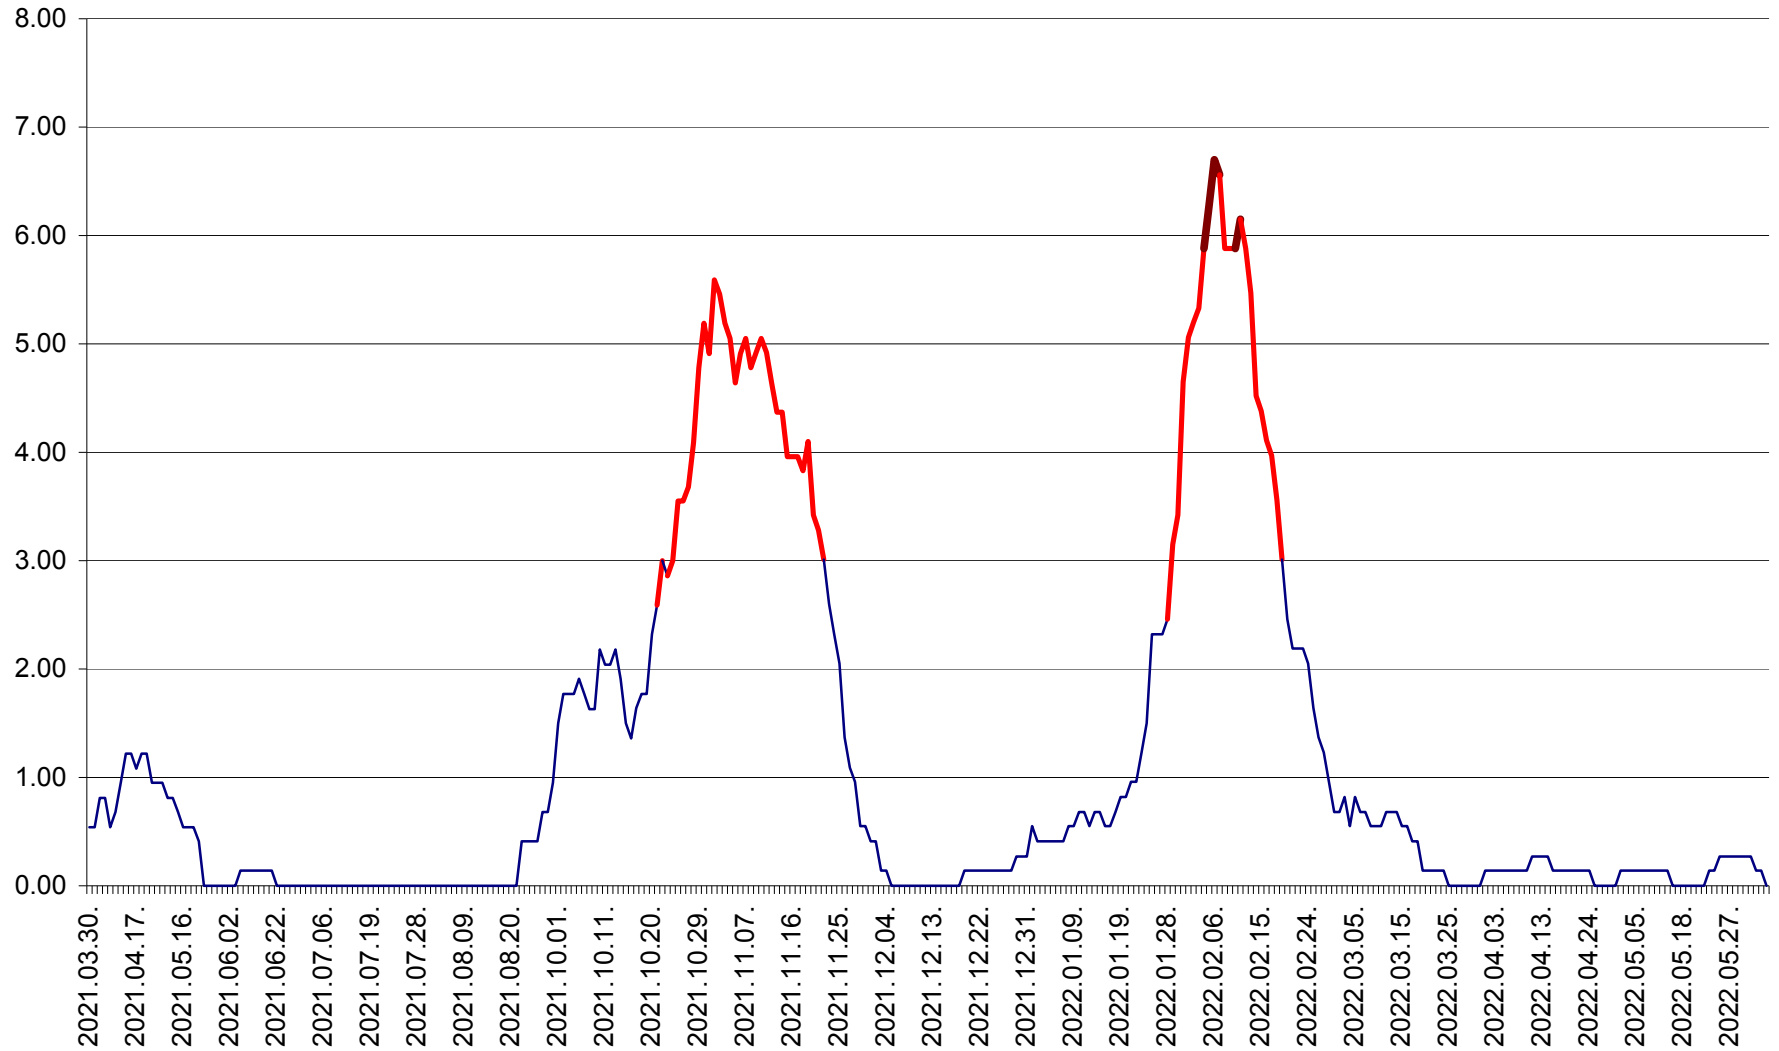

ATID - Evolutia incidentei cumulate pe 14 zile la % de locuitori
2021.04.01. - 2022.06.09.

AVRĂMEȘTI - Evolutia incidentei cumulate pe 14 zile la ‰ de locuitori
2021.04.01. - 2022.06.09.

ORAȘ BĂILE TUȘNAD - Evoluția incidenței cumulate pe 14 zile la ‰ de locuitori
2021.04.01. - 2022.06.09.

ORAȘ BĂLAN - Evoluția incidenței cumulate pe 14 zile la ‰ de locuitori
2021.04.01. - 2022.06.09.

BILBOR - Evolutia incidentei cumulate pe 14 zile la ‰ de locuitori
2021.04.01. - 2022.06.09.

ORAȘ BORSEC - Evolutia incidentei cumulate pe 14 zile la ‰ de locuitori
2021.04.01. - 2022.06.09.

BRĂDEȘTI - Evoluția incidenței cumulate pe 14 zile la ‰ de locuitori
2021.04.01. - 2022.06.09.

CĂPÂLNIȚA - Evoluția incidenței cumulate pe 14 zile la ‰ de locuitori
2021.04.01. - 2022.06.09.

CÂRȚA - Evolutia incidentei cumulate pe 14 zile la ‰ de locuitori
2021.04.01. - 2022.06.09.