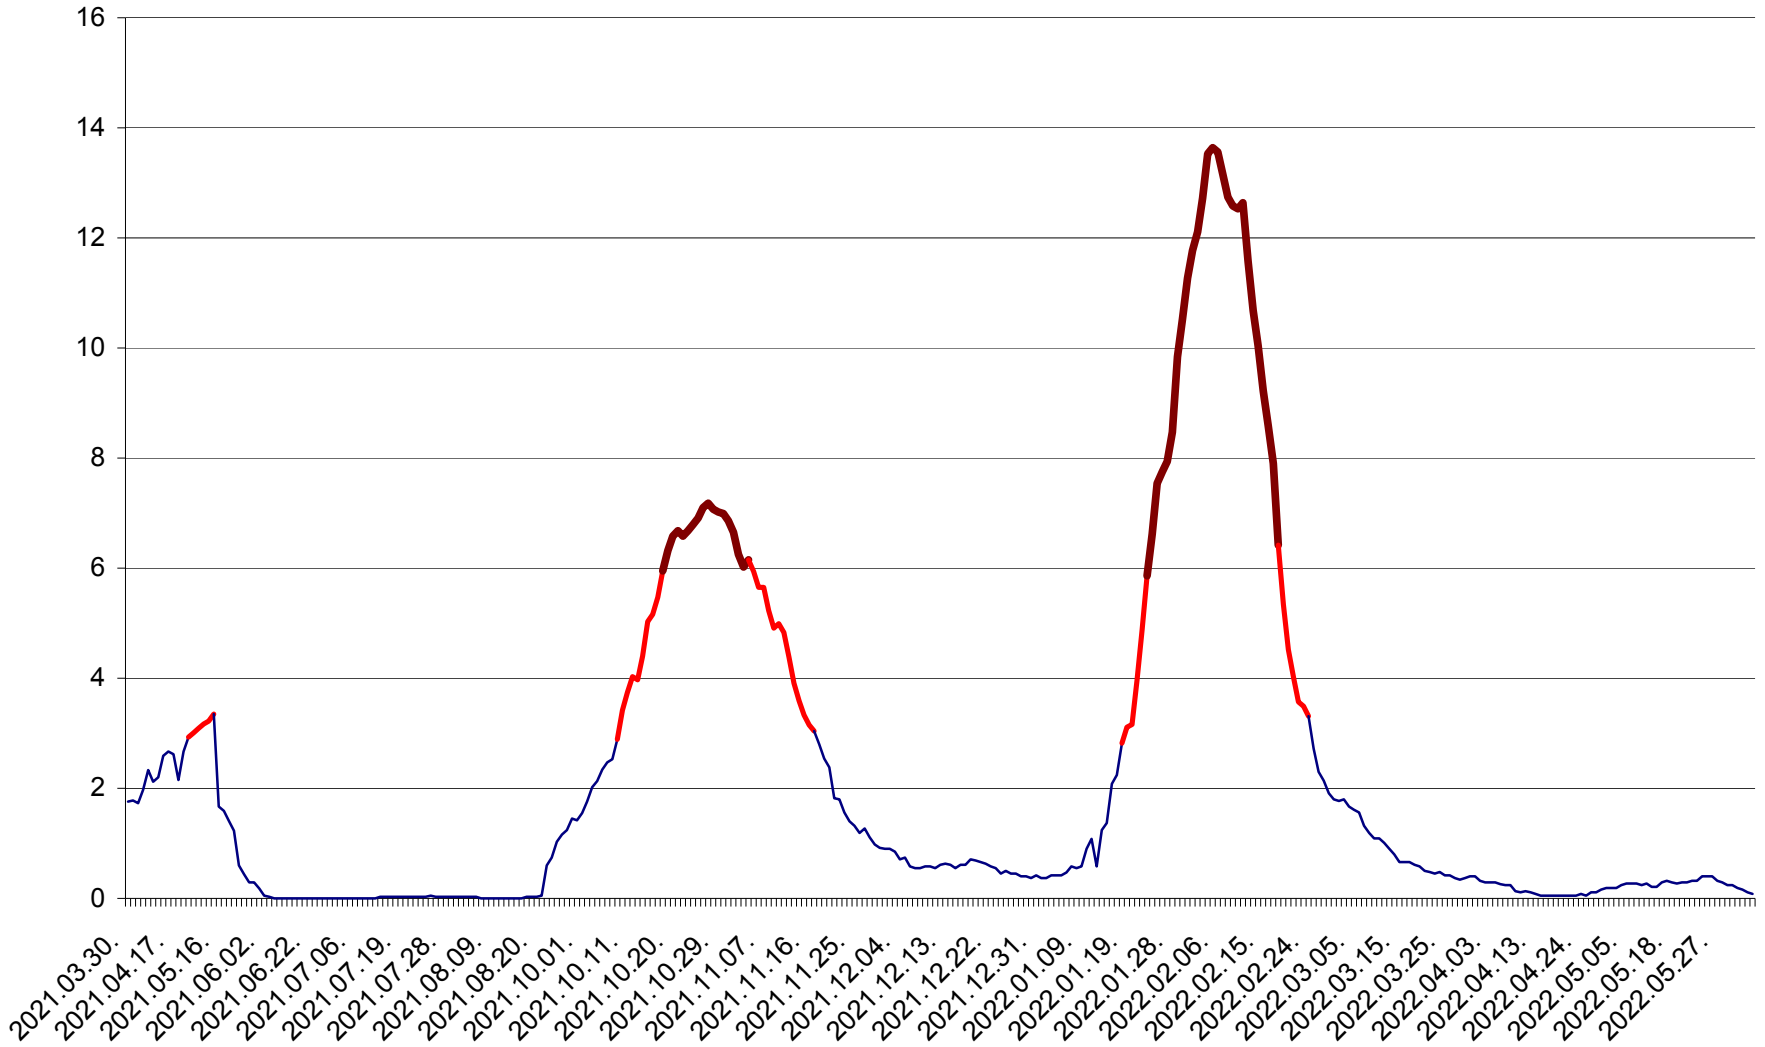

MĂRTINIȘ - Evolutia incidentei cumulate pe 14 zile la % de locuitori
2021.04.01. - 2022.06.09.

MEREȘTI - Evolutia incidentei cumulate pe 14 zile la ‰ de locuitori
2021.04.01. - 2022.06.09.

MUNICIPIUL MIERCUREA-CIUC - Evolutia incidentei cumulate pe 14 zile la ‰ de locuitori
2021.04.01. - 2022.06.09.

MIHĂILENI - Evolutia incidentei cumulate pe 14 zile la ‰ de locuitori
2021.04.01. - 2022.06.09.

MUGENI - Evolutia incidentei cumulate pe 14 zile la ‰ de locuitori
2021.04.01. - 2022.06.09.

OCLAND - Evolutia incidentei cumulate pe 14 zile la ‰ de locuitori
2021.04.01. - 2022.06.09.

MUNICIPIUL ODORHEIU SECUIESC - Evolutia incidentei cumulate pe 14 zile la % de locuitori
2021.04.01. - 2022.06.09.

PĂULENI-CIUC - Evolutia incidentei cumulate pe 14 zile la % de locuitori
2021.04.01. - 2022.06.09.