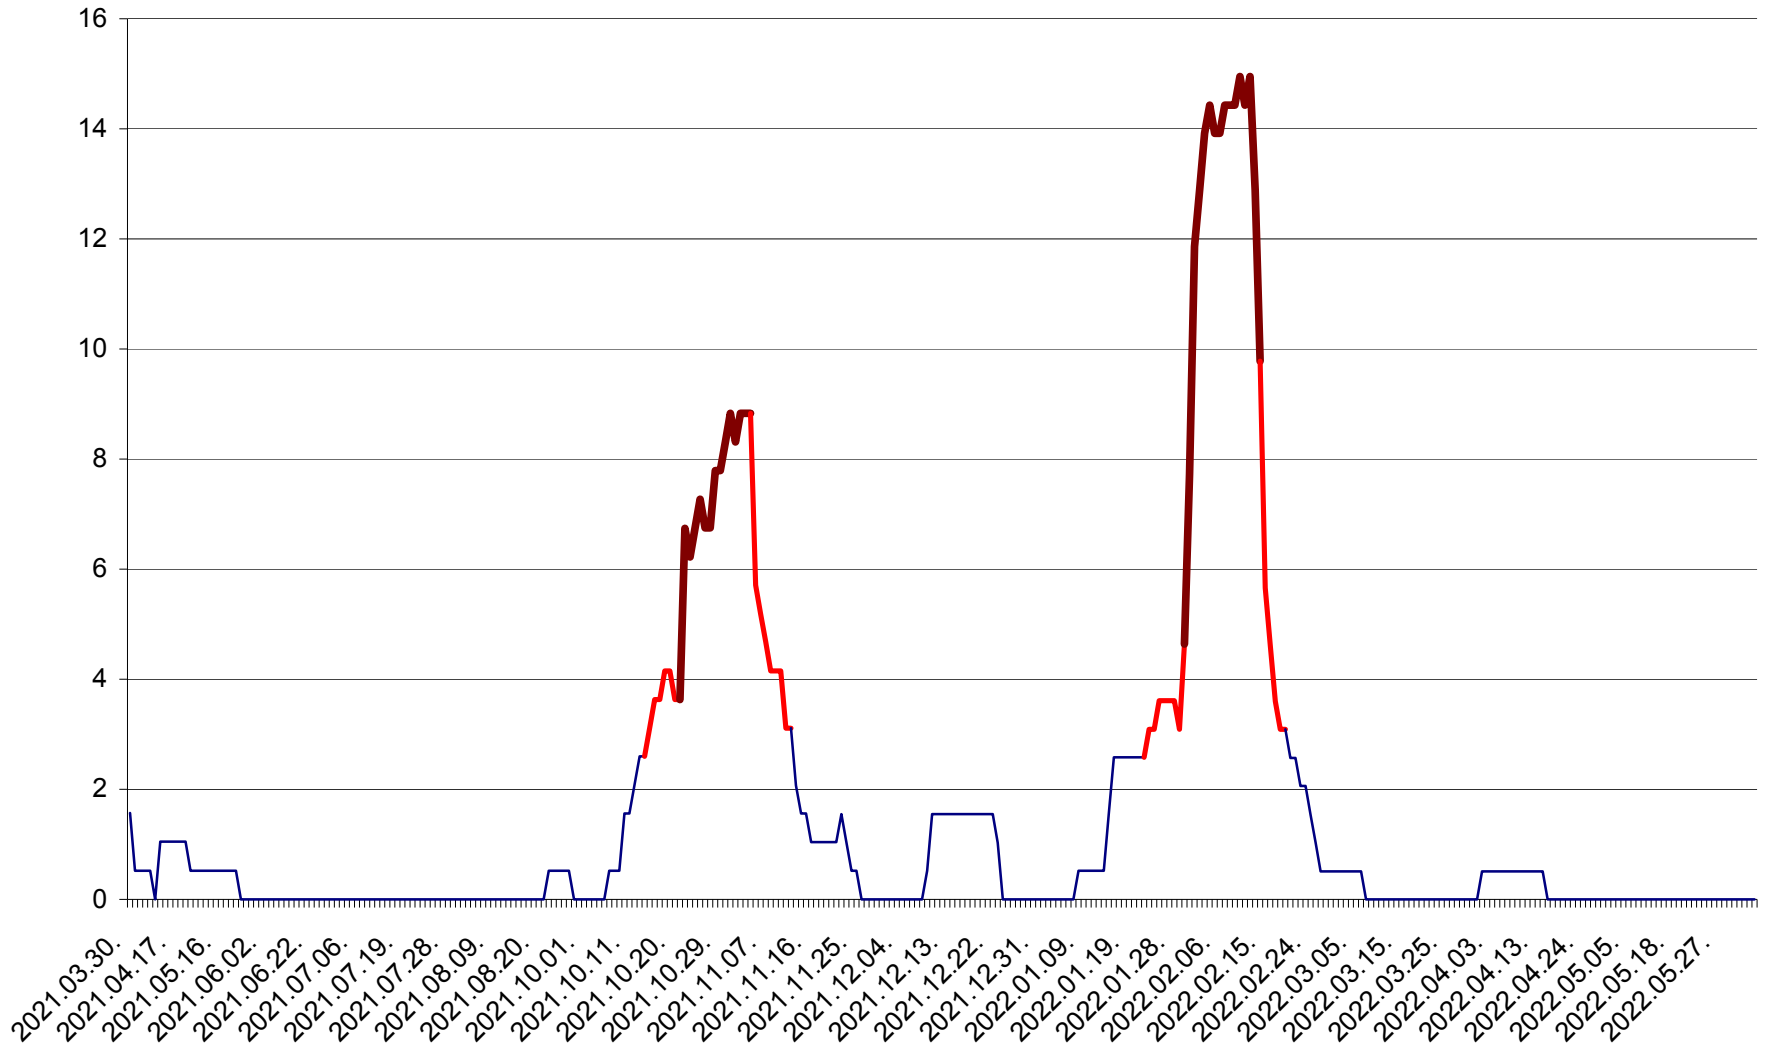

MIHĂILENI - Evolutia incidentei cumulate pe 14 zile la ‰ de locuitori
2021.04.01. - 2022.06.09.

MUGENI - Evolutia incidentei cumulate pe 14 zile la ‰ de locuitori
2021.04.01. - 2022.06.09.

OCLAND - Evolutia incidentei cumulate pe 14 zile la ‰ de locuitori
2021.04.01. - 2022.06.09.

MUNICIPIUL ODORHEIU SECUIESC - Evolutia incidentei cumulate pe 14 zile la % de locuitori
2021.04.01. - 2022.06.09.

PĂULENI-CIUC - Evolutia incidentei cumulate pe 14 zile la % de locuitori
2021.04.01. - 2022.06.09.

PLĂIEȘII DE JOS - Evoluția incidenței cumulate pe 14 zile la ‰ de locuitori
2021.04.01. - 2022.06.09.

PORUMBENI - Evolutia incidentei cumulate pe 14 zile la ‰ de locuitori
2021.04.01. - 2022.06.09.

PRAID - Evolutia incidentei cumulate pe 14 zile la ‰ de locuitori
2021.04.01. - 2022.06.09.

RACU - Evolutia incidentei cumulate pe 14 zile la ‰ de locuitori
2021.04.01. - 2022.06.09.

REMETEA - Evolutia incidentei cumulate pe 14 zile la ‰ de locuitori
2021.04.01. - 2022.06.09.

SĂCEL - Evolutia incidentei cumulate pe 14 zile la ‰ de locuitori
2021.04.01. - 2022.06.09.