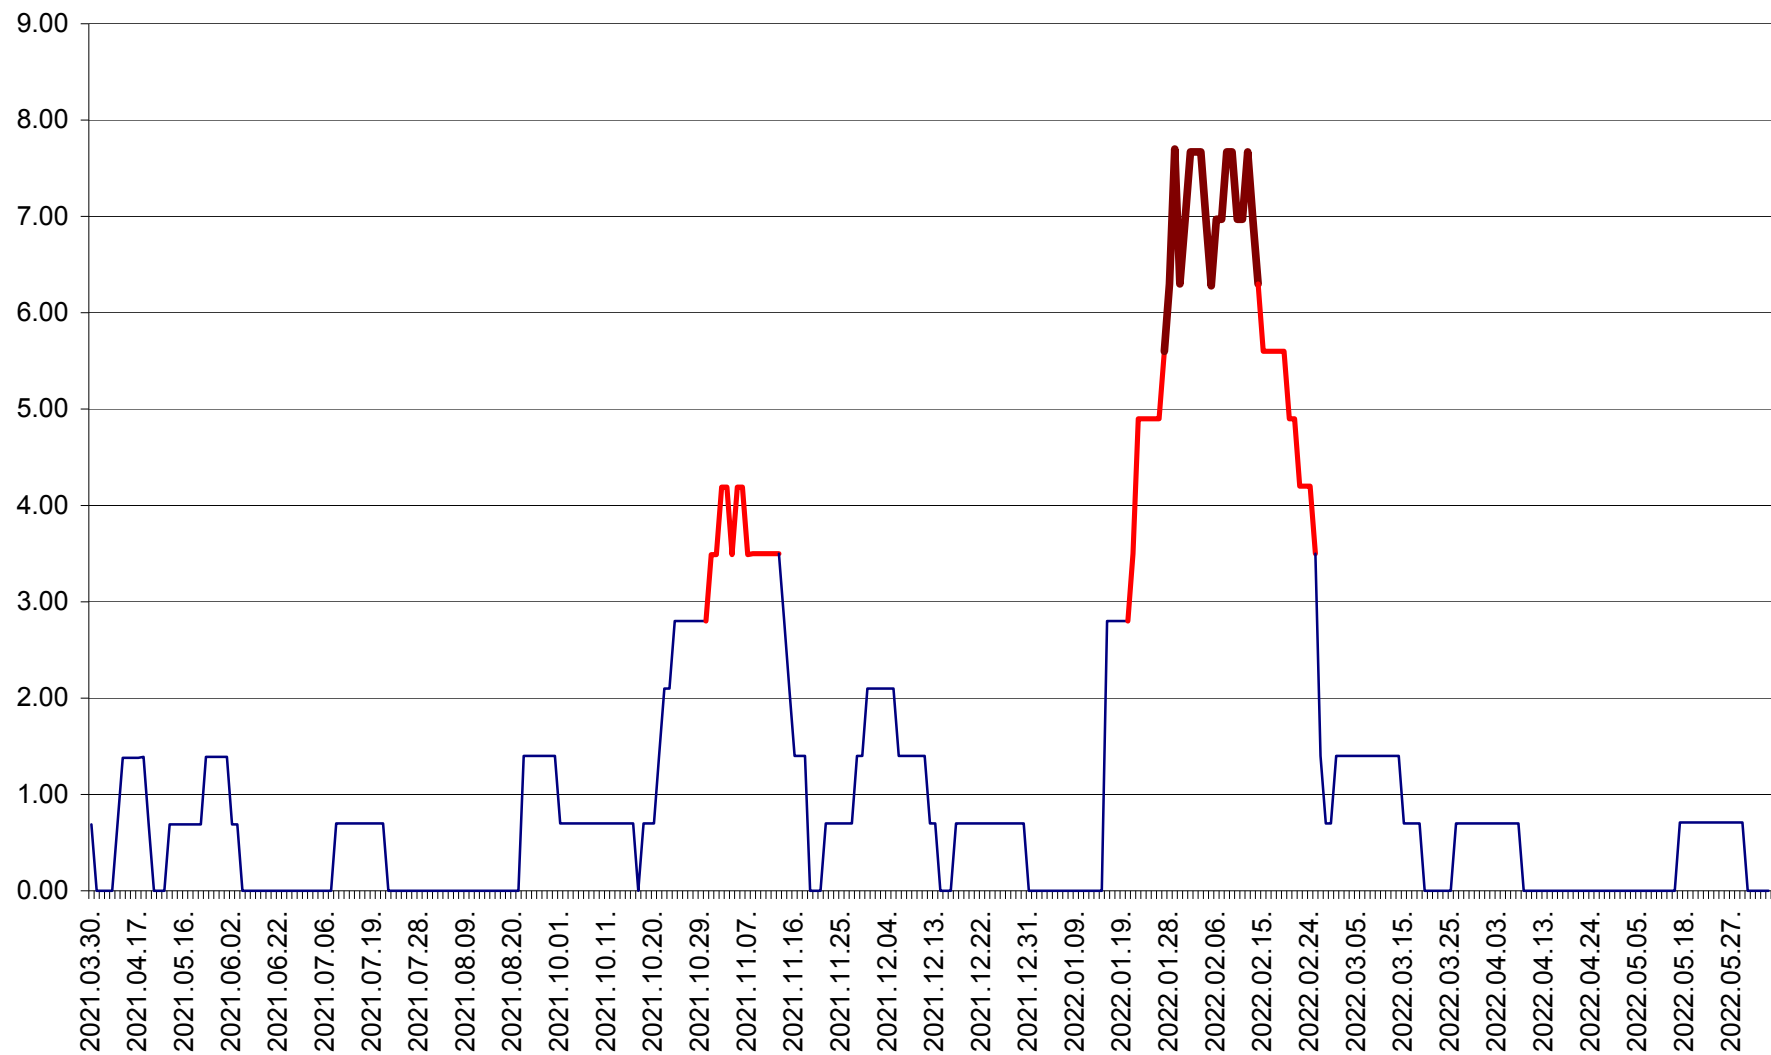

ORAȘ BĂLAN - Evoluția incidenței cumulate pe 14 zile la ‰ de locuitori
2021.04.01. - 2022.06.09.

BILBOR - Evolutia incidentei cumulate pe 14 zile la ‰ de locuitori
2021.04.01. - 2022.06.09.

ORAȘ BORSEC - Evolutia incidentei cumulate pe 14 zile la ‰ de locuitori
2021.04.01. - 2022.06.09.

BRĂDEȘTI - Evoluția incidenței cumulate pe 14 zile la ‰ de locuitori
2021.04.01. - 2022.06.09.

CĂPÂLNIȚA - Evoluția incidenței cumulate pe 14 zile la ‰ de locuitori
2021.04.01. - 2022.06.09.

CÂRȚA - Evolutia incidentei cumulate pe 14 zile la ‰ de locuitori
2021.04.01. - 2022.06.09.

CICEU - Evolutia incidentei cumulate pe 14 zile la ‰ de locuitori
2021.04.01. - 2022.06.09.

CIUCSÂNGEORGIU - Evolutia incidentei cumulate pe 14 zile la ‰ de locuitori
2021.04.01. - 2022.06.09.

CIUMANI - Evolutia incidentei cumulate pe 14 zile la ‰ de locuitori
2021.04.01. - 2022.06.09.

CORBU - Evolutia incidentei cumulate pe 14 zile la ‰ de locuitori
2021.04.01. - 2022.06.09.

CORUND - Evolutia incidentei cumulate pe 14 zile la ‰ de locuitori
2021.04.01. - 2022.06.09.

COZMENI - Evolutia incidentei cumulate pe 14 zile la % de locuitori
2021.04.01. - 2022.06.09.