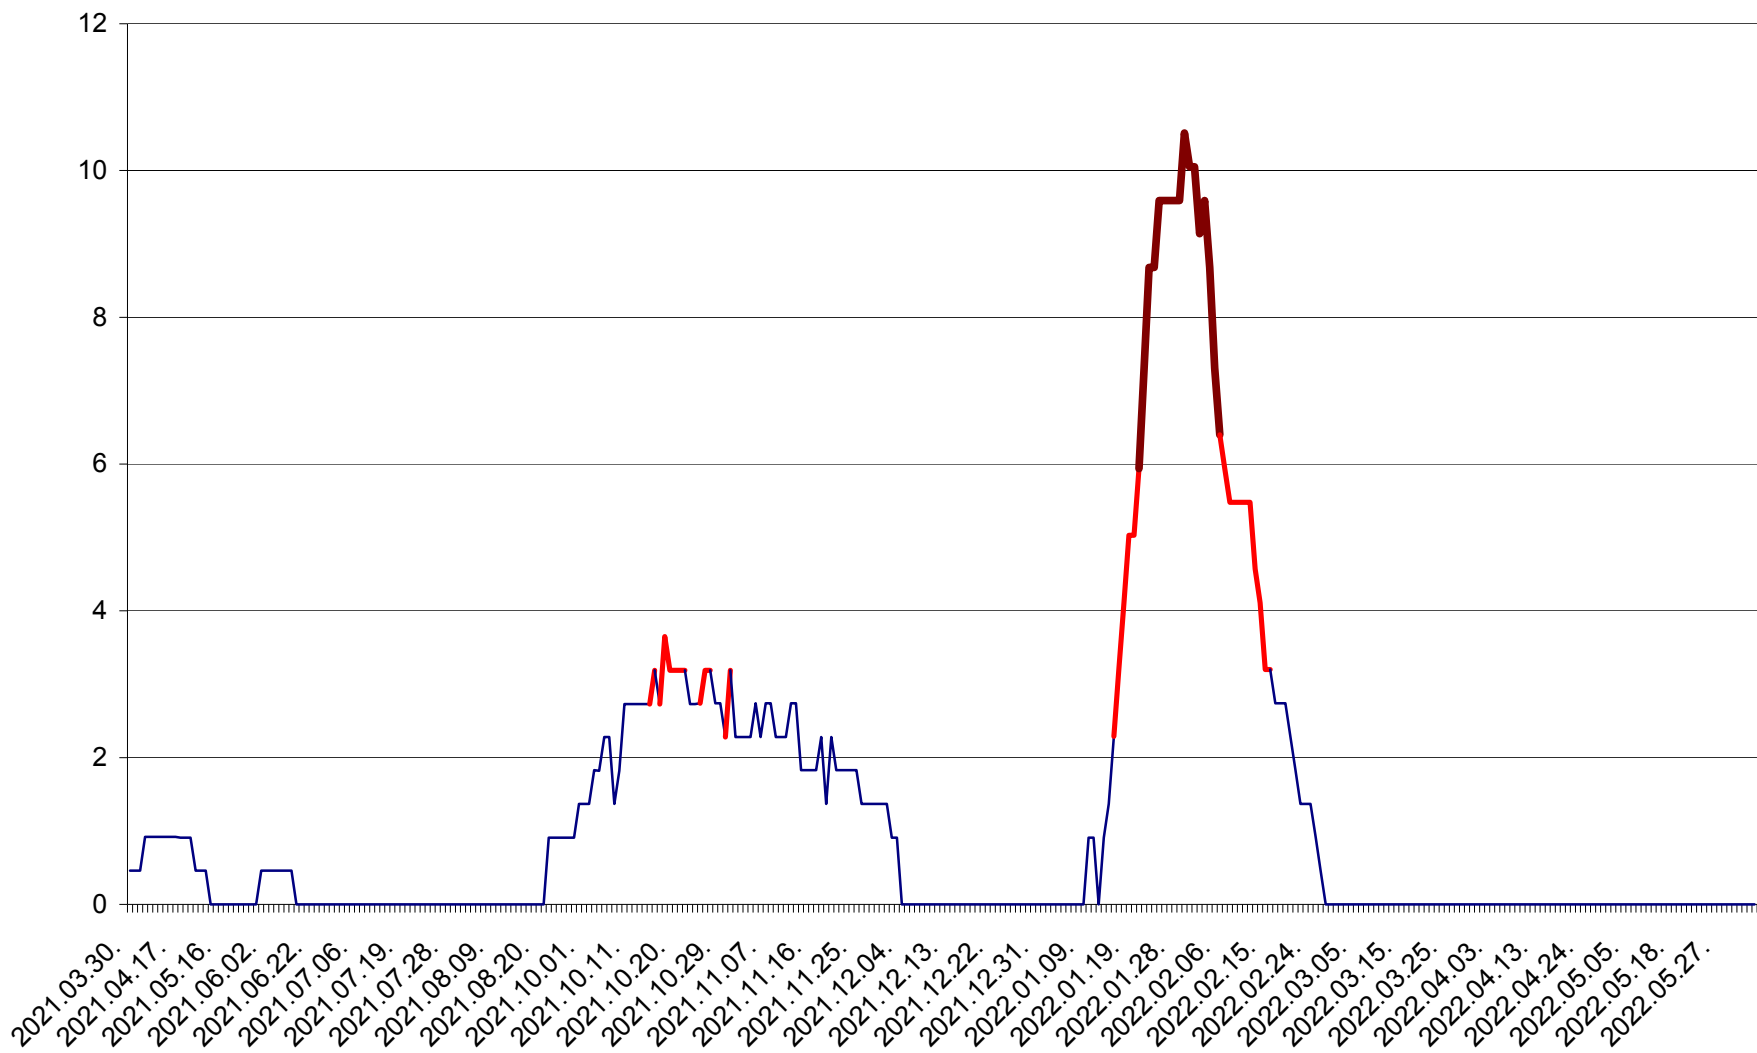

CICEU - Evolutia incidentei cumulate pe 14 zile la ‰ de locuitori
2021.04.01. - 2022.06.09.

CIUCSÂNGEORGIU - Evolutia incidentei cumulate pe 14 zile la ‰ de locuitori
2021.04.01. - 2022.06.09.

CIUMANI - Evolutia incidentei cumulate pe 14 zile la ‰ de locuitori
2021.04.01. - 2022.06.09.

CORBU - Evolutia incidentei cumulate pe 14 zile la ‰ de locuitori
2021.04.01. - 2022.06.09.

CORUND - Evolutia incidentei cumulate pe 14 zile la ‰ de locuitori
2021.04.01. - 2022.06.09.

COZMENI - Evolutia incidentei cumulate pe 14 zile la % de locuitori
2021.04.01. - 2022.06.09.

ORAȘ CRISTURU SECUIESC - Evolutia incidentei cumulate pe 14 zile la ‰ de locuitori
2021.04.01. - 2022.06.09.

DĂNEȘTI - Evolutia incidentei cumulate pe 14 zile la ‰ de locuitori
2021.04.01. - 2022.06.09.

DÂRJIU - Evolutia incidentei cumulate pe 14 zile la ‰ de locuitori
2021.04.01. - 2022.06.09.

DEALU - Evolutia incidentei cumulate pe 14 zile la ‰ de locuitori
2021.04.01. - 2022.06.09.

DITRĂU - Evolutia incidentei cumulate pe 14 zile la ‰ de locuitori
2021.04.01. - 2022.06.09.