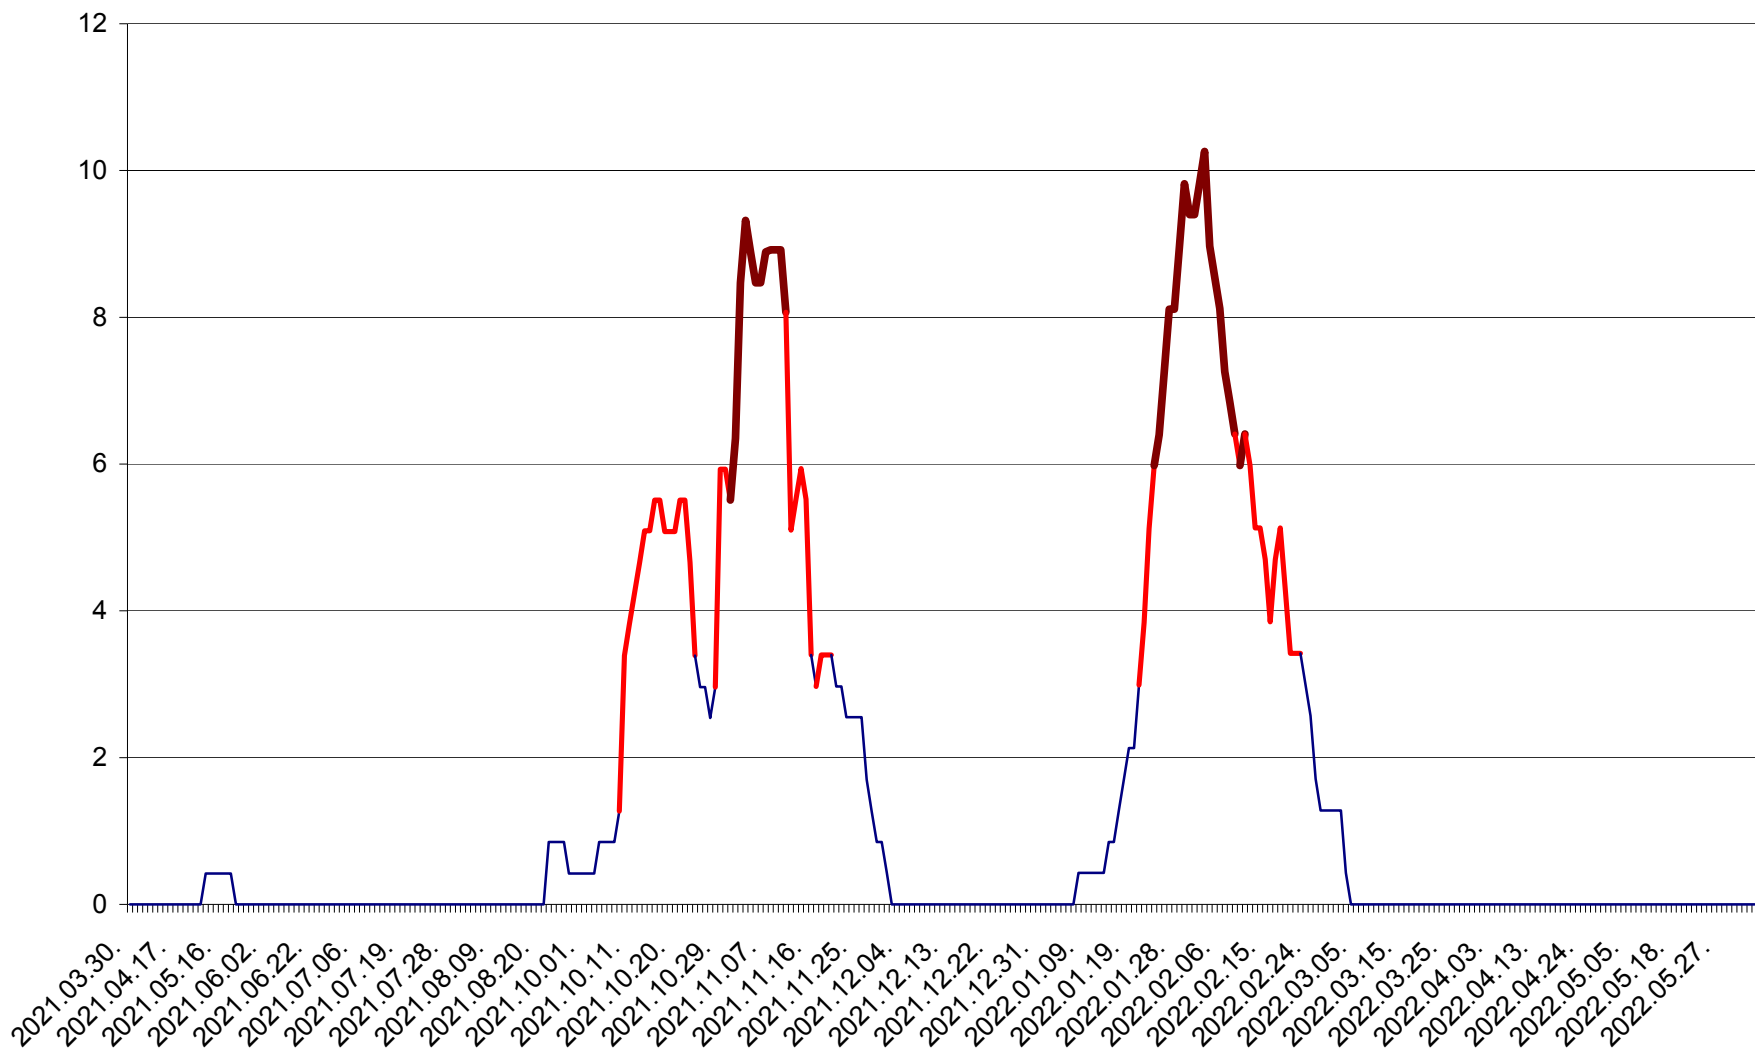

PLĂIEȘII DE JOS - Evoluția incidenței cumulate pe 14 zile la ‰ de locuitori
2021.04.01. - 2022.06.09.

PORUMBENI - Evolutia incidentei cumulate pe 14 zile la ‰ de locuitori
2021.04.01. - 2022.06.09.

PRAID - Evolutia incidentei cumulate pe 14 zile la ‰ de locuitori
2021.04.01. - 2022.06.09.

RACU - Evolutia incidentei cumulate pe 14 zile la ‰ de locuitori
2021.04.01. - 2022.06.09.

REMETEA - Evolutia incidentei cumulate pe 14 zile la ‰ de locuitori
2021.04.01. - 2022.06.09.

SĂCEL - Evolutia incidentei cumulate pe 14 zile la ‰ de locuitori
2021.04.01. - 2022.06.09.

SÂNCRĂIENI - Evolutia incidentei cumulate pe 14 zile la ‰ de locuitori
2021.04.01. - 2022.06.09.

SÂNDOMINIC - Evolutia incidentei cumulate pe 14 zile la ‰ de locuitori
2021.04.01. - 2022.06.09.

SÂNMARTIN - Evolutia incidentei cumulate pe 14 zile la ‰ de locuitori
2021.04.01. - 2022.06.09.