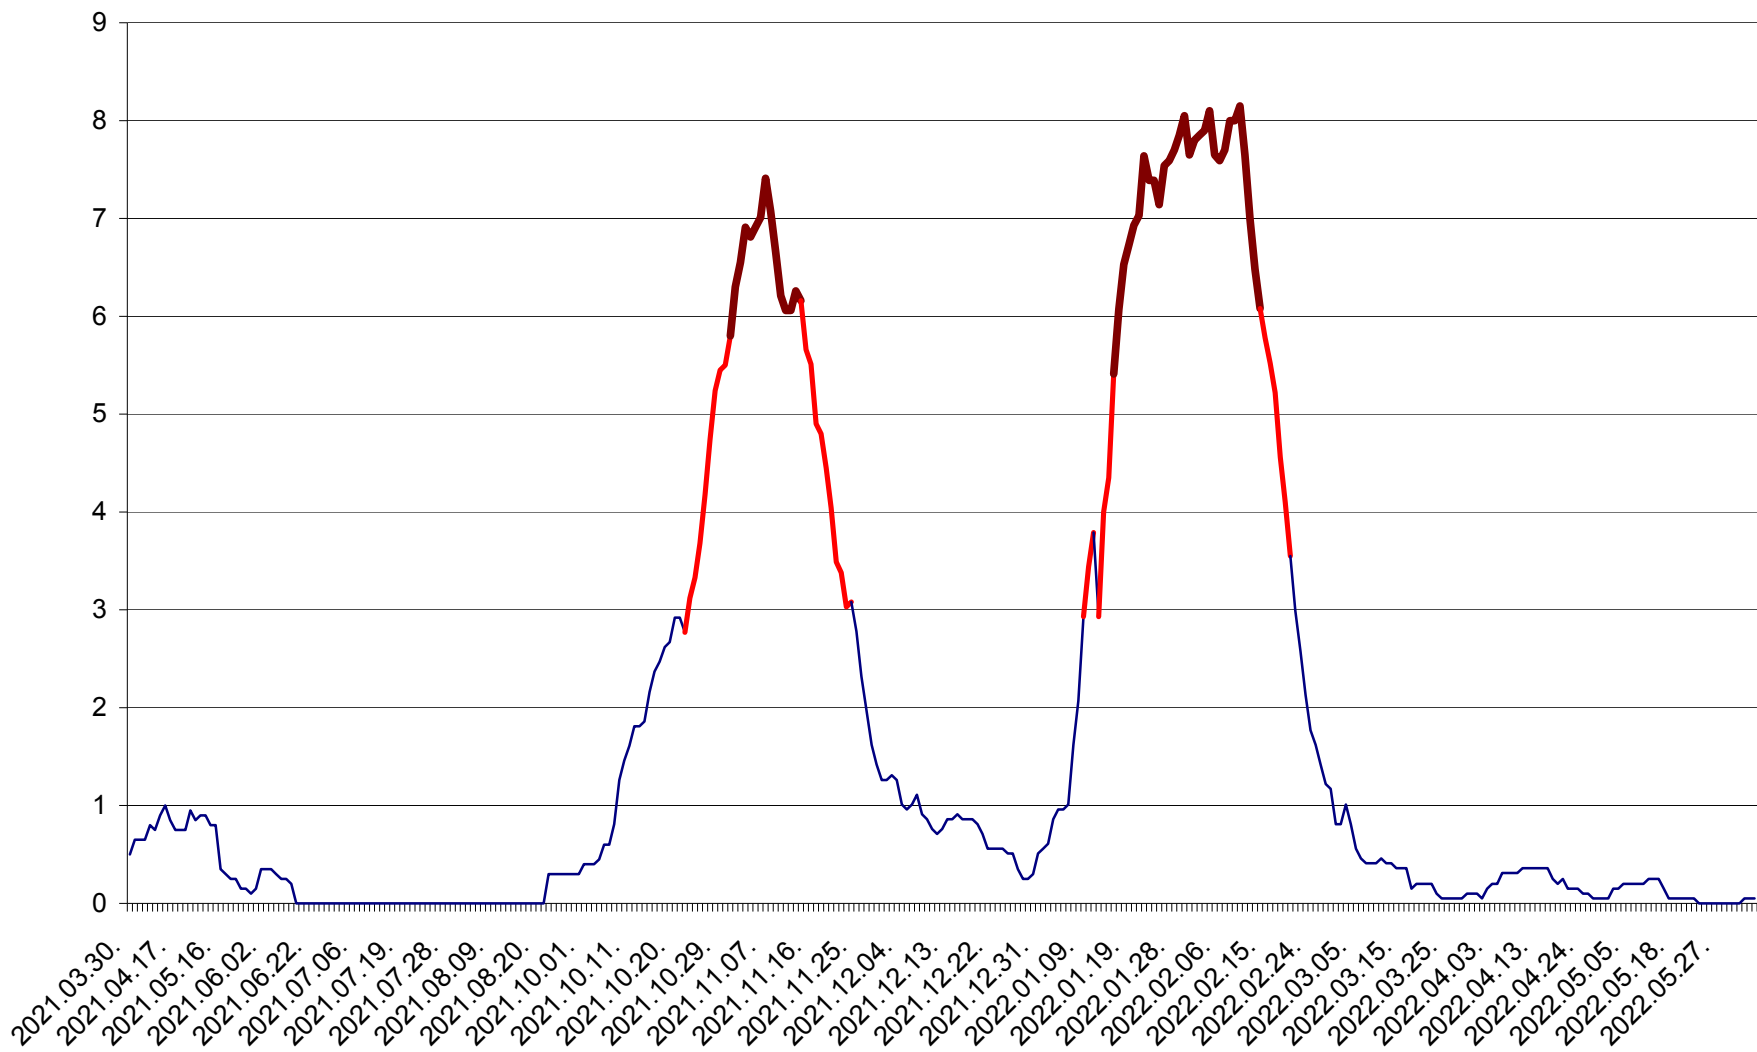

DÂRJIU - Evolutia incidentei cumulate pe 14 zile la ‰ de locuitori
2021.04.01. - 2022.06.09.

DEALU - Evolutia incidentei cumulate pe 14 zile la ‰ de locuitori
2021.04.01. - 2022.06.09.

DITRĂU - Evolutia incidentei cumulate pe 14 zile la ‰ de locuitori
2021.04.01. - 2022.06.09.

FELICENI - Evolutia incidentei cumulate pe 14 zile la % de locuitori
2021.04.01. - 2022.06.09.

FRUMOASA - Evolutia incidentei cumulate pe 14 zile la ‰ de locuitori
2021.04.01. - 2022.06.09.

GĂLĂUȚAȘ - Evolutia incidentei cumulate pe 14 zile la ‰ de locuitori
2021.04.01. - 2022.06.09.

MUNICIPIUL GHEORGHENI - Evolutia incidentei cumulate pe 14 zile la ‰ de locuitori
2021.04.01. - 2022.06.09.

JOSENI - Evolutia incidentei cumulate pe 14 zile la ‰ de locuitori
2021.04.01. - 2022.06.09.

LĂZAREA - Evolutia incidentei cumulate pe 14 zile la % de locuitori
2021.04.01. - 2022.06.09.

LELICENI - Evolutia incidentei cumulate pe 14 zile la ‰ de locuitori
2021.04.01. - 2022.06.09.

LUETA - Evolutia incidentei cumulate pe 14 zile la ‰ de locuitori
2021.04.01. - 2022.06.09.

LUNCA DE JOS - Evolutia incidentei cumulate pe 14 zile la ‰ de locuitori
2021.04.01. - 2022.06.09.