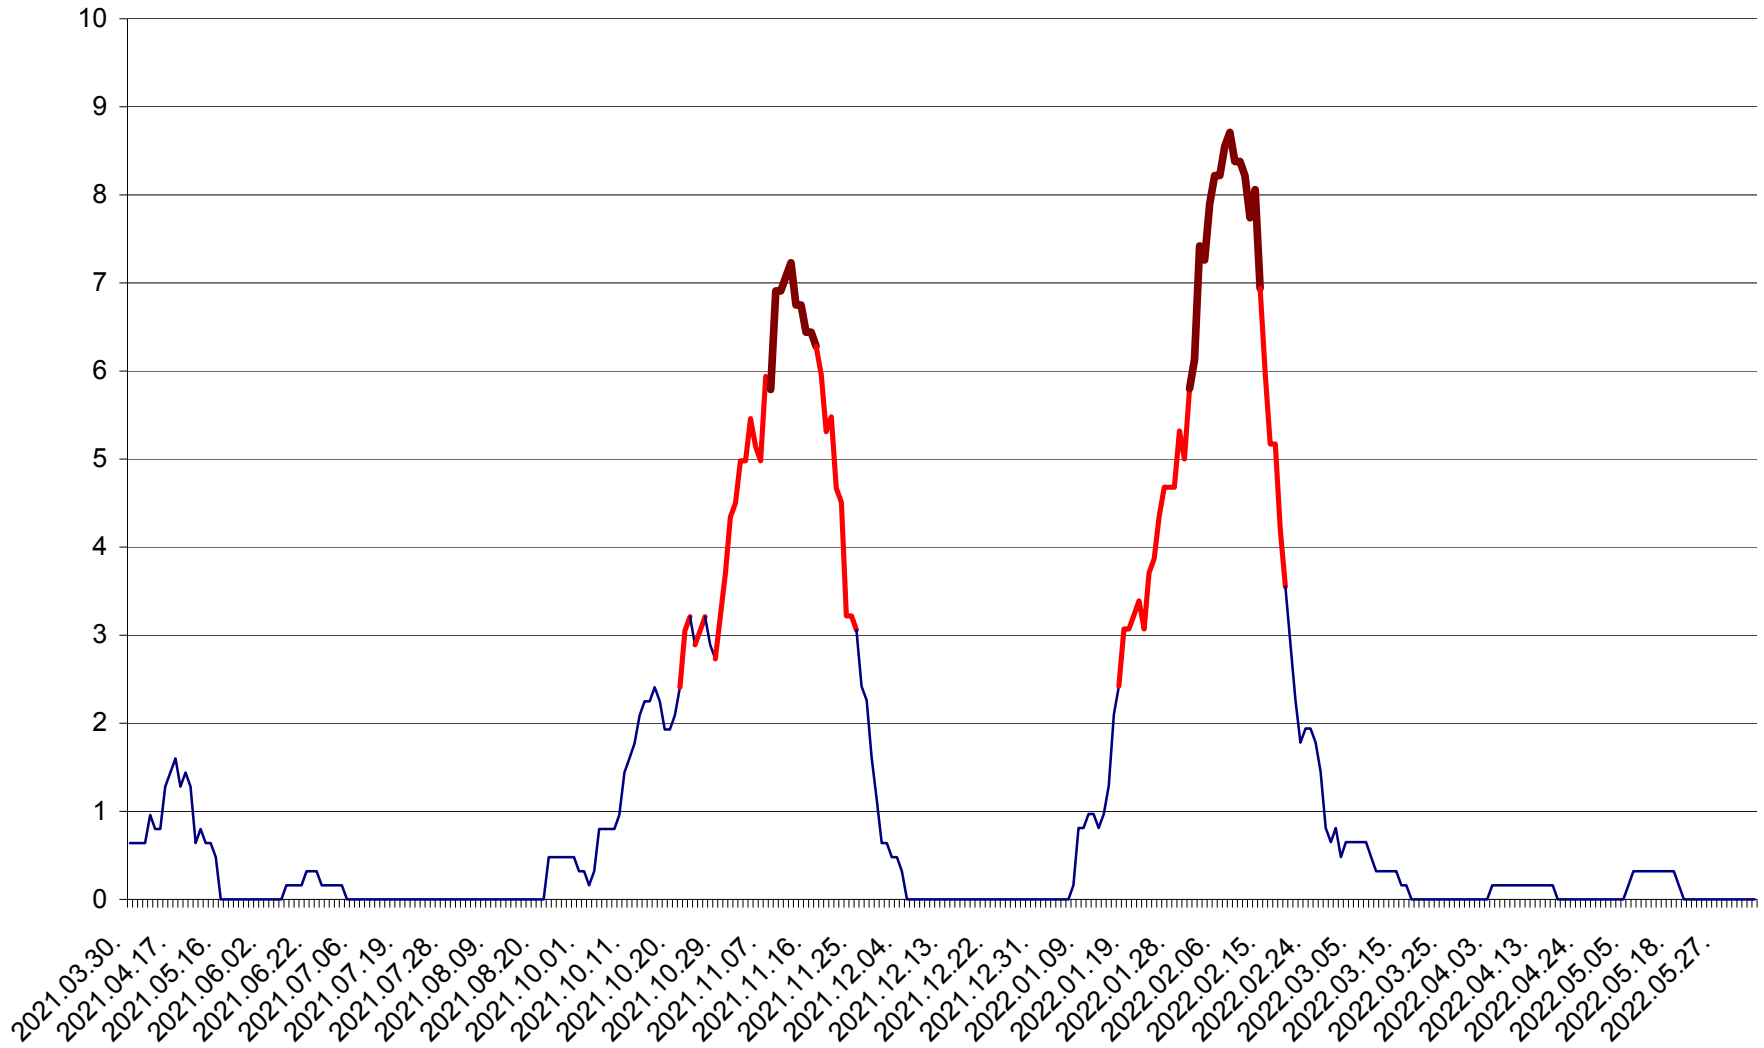

PLĂIEȘII DE JOS - Evoluția incidenței cumulate pe 14 zile la ‰ de locuitori
2021.04.01. - 2022.06.09.

PORUMBENI - Evolutia incidentei cumulate pe 14 zile la ‰ de locuitori
2021.04.01. - 2022.06.09.

PRAID - Evolutia incidentei cumulate pe 14 zile la ‰ de locuitori
2021.04.01. - 2022.06.09.

RACU - Evolutia incidentei cumulate pe 14 zile la ‰ de locuitori
2021.04.01. - 2022.06.09.

REMETEA - Evolutia incidentei cumulate pe 14 zile la ‰ de locuitori
2021.04.01. - 2022.06.09.

SĂCEL - Evolutia incidentei cumulate pe 14 zile la ‰ de locuitori
2021.04.01. - 2022.06.09.

SÂNCRĂIENI - Evolutia incidentei cumulate pe 14 zile la ‰ de locuitori
2021.04.01. - 2022.06.09.

SÂNDOMINIC - Evolutia incidentei cumulate pe 14 zile la ‰ de locuitori
2021.04.01. - 2022.06.09.

SÂNMARTIN - Evolutia incidentei cumulate pe 14 zile la ‰ de locuitori
2021.04.01. - 2022.06.09.