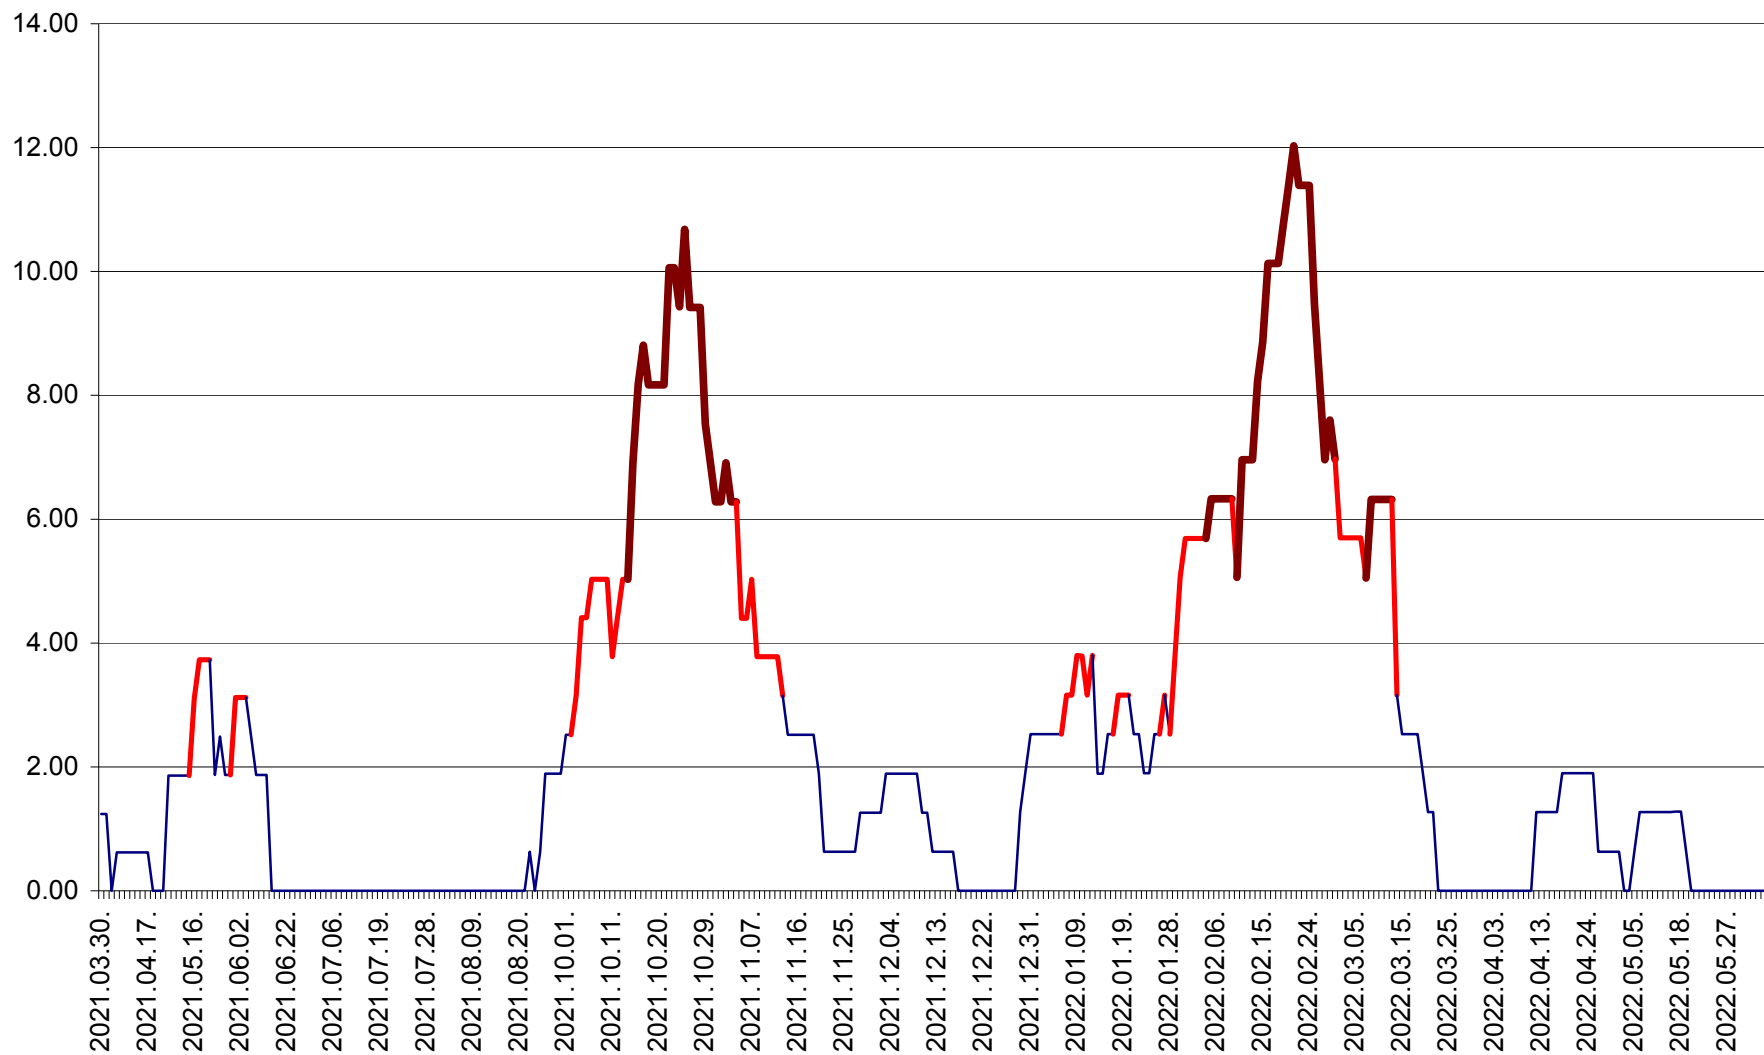

ATID - Evolutia incidentei cumulate pe 14 zile la % de locuitori
2021.04.01. - 2022.06.09.

AVRĂMEȘTI - Evolutia incidentei cumulate pe 14 zile la ‰ de locuitori
2021.04.01. - 2022.06.09.

ORAȘ BĂILE TUȘNAD - Evoluția incidenței cumulate pe 14 zile la ‰ de locuitori
2021.04.01. - 2022.06.09.

ORAȘ BĂLAN - Evoluția incidenței cumulate pe 14 zile la ‰ de locuitori
2021.04.01. - 2022.06.09.

BILBOR - Evolutia incidentei cumulate pe 14 zile la ‰ de locuitori
2021.04.01. - 2022.06.09.

ORAȘ BORSEC - Evolutia incidentei cumulate pe 14 zile la ‰ de locuitori
2021.04.01. - 2022.06.09.

BRĂDEȘTI - Evoluția incidenței cumulate pe 14 zile la ‰ de locuitori
2021.04.01. - 2022.06.09.

CĂPÂLNIȚA - Evoluția incidenței cumulate pe 14 zile la ‰ de locuitori
2021.04.01. - 2022.06.09.

CÂRȚA - Evolutia incidentei cumulate pe 14 zile la ‰ de locuitori
2021.04.01. - 2022.06.09.