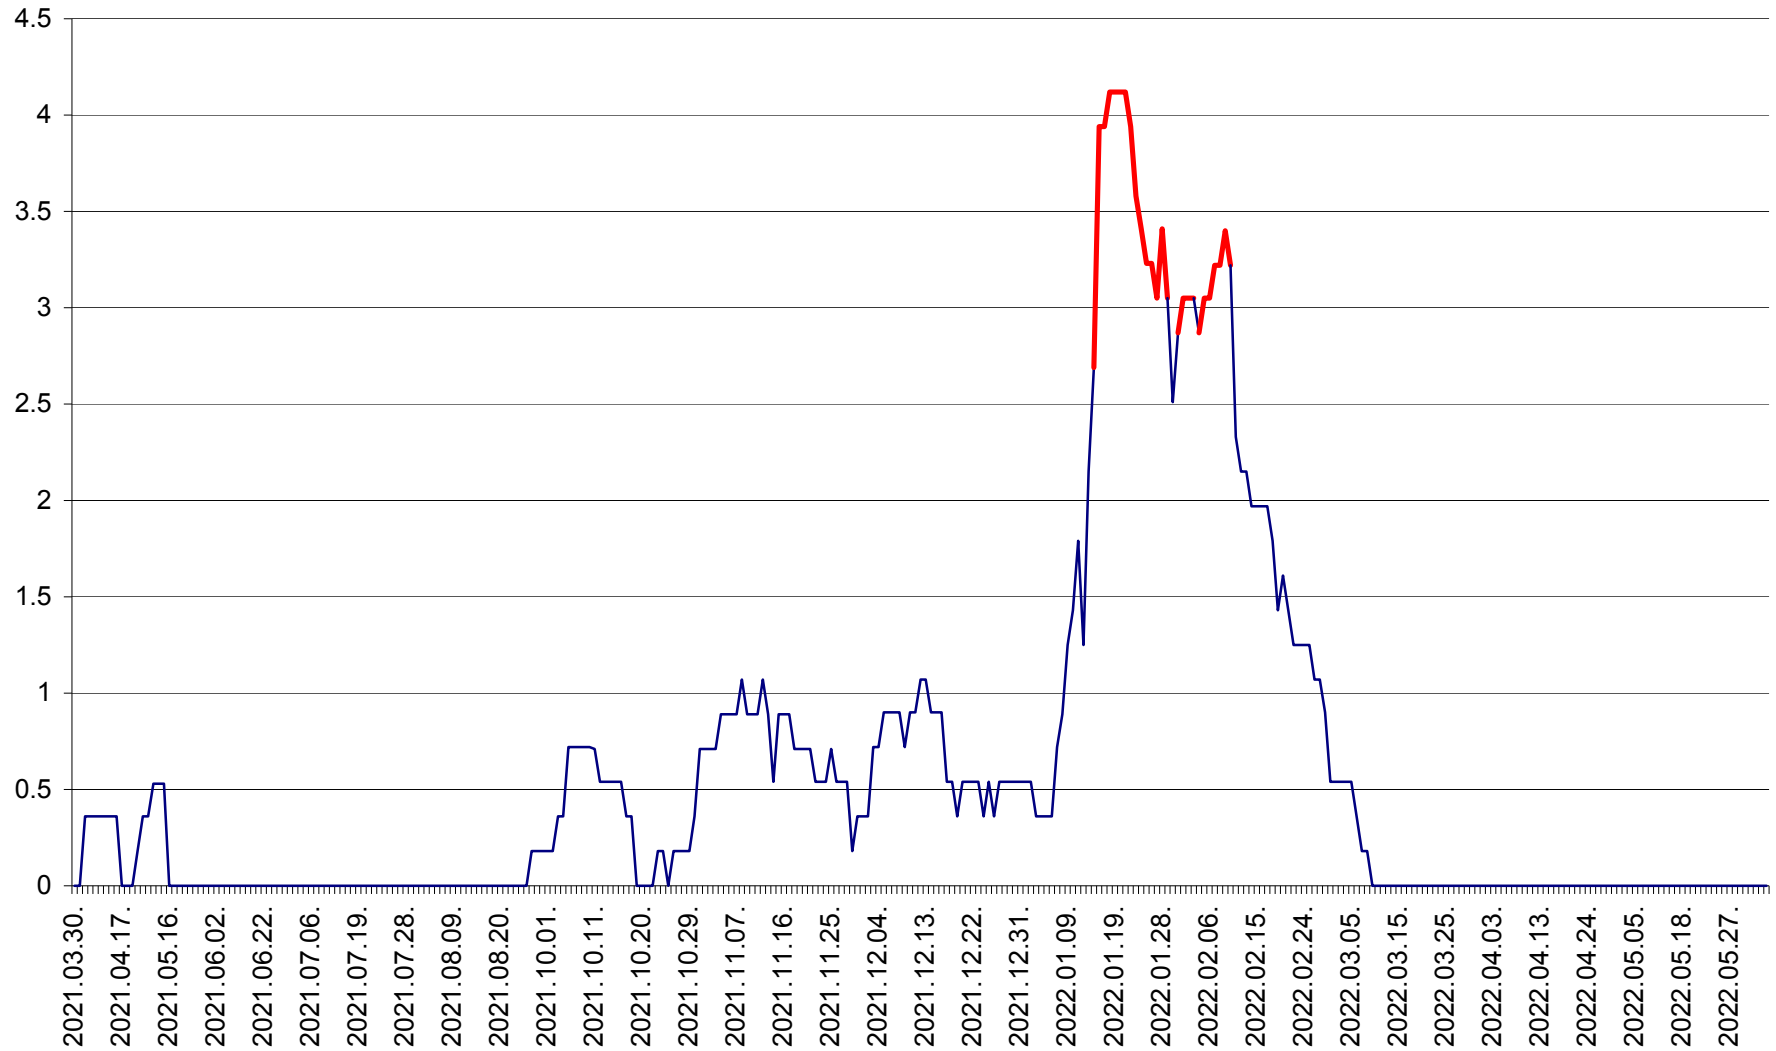

FELICENI - Evolutia incidentei cumulate pe 14 zile la % de locuitori
2021.04.01. - 2022.06.09.

FRUMOASA - Evolutia incidentei cumulate pe 14 zile la ‰ de locuitori
2021.04.01. - 2022.06.09.

GĂLĂUȚAȘ - Evolutia incidentei cumulate pe 14 zile la ‰ de locuitori
2021.04.01. - 2022.06.09.

MUNICIPIUL GHEORGHENI - Evolutia incidentei cumulate pe 14 zile la ‰ de locuitori
2021.04.01. - 2022.06.09.

JOSENI - Evolutia incidentei cumulate pe 14 zile la ‰ de locuitori
2021.04.01. - 2022.06.09.

LĂZAREA - Evolutia incidentei cumulate pe 14 zile la % de locuitori
2021.04.01. - 2022.06.09.

LELICENI - Evolutia incidentei cumulate pe 14 zile la ‰ de locuitori
2021.04.01. - 2022.06.09.

LUETA - Evolutia incidentei cumulate pe 14 zile la ‰ de locuitori
2021.04.01. - 2022.06.09.

LUNCA DE JOS - Evolutia incidentei cumulate pe 14 zile la ‰ de locuitori
2021.04.01. - 2022.06.09.