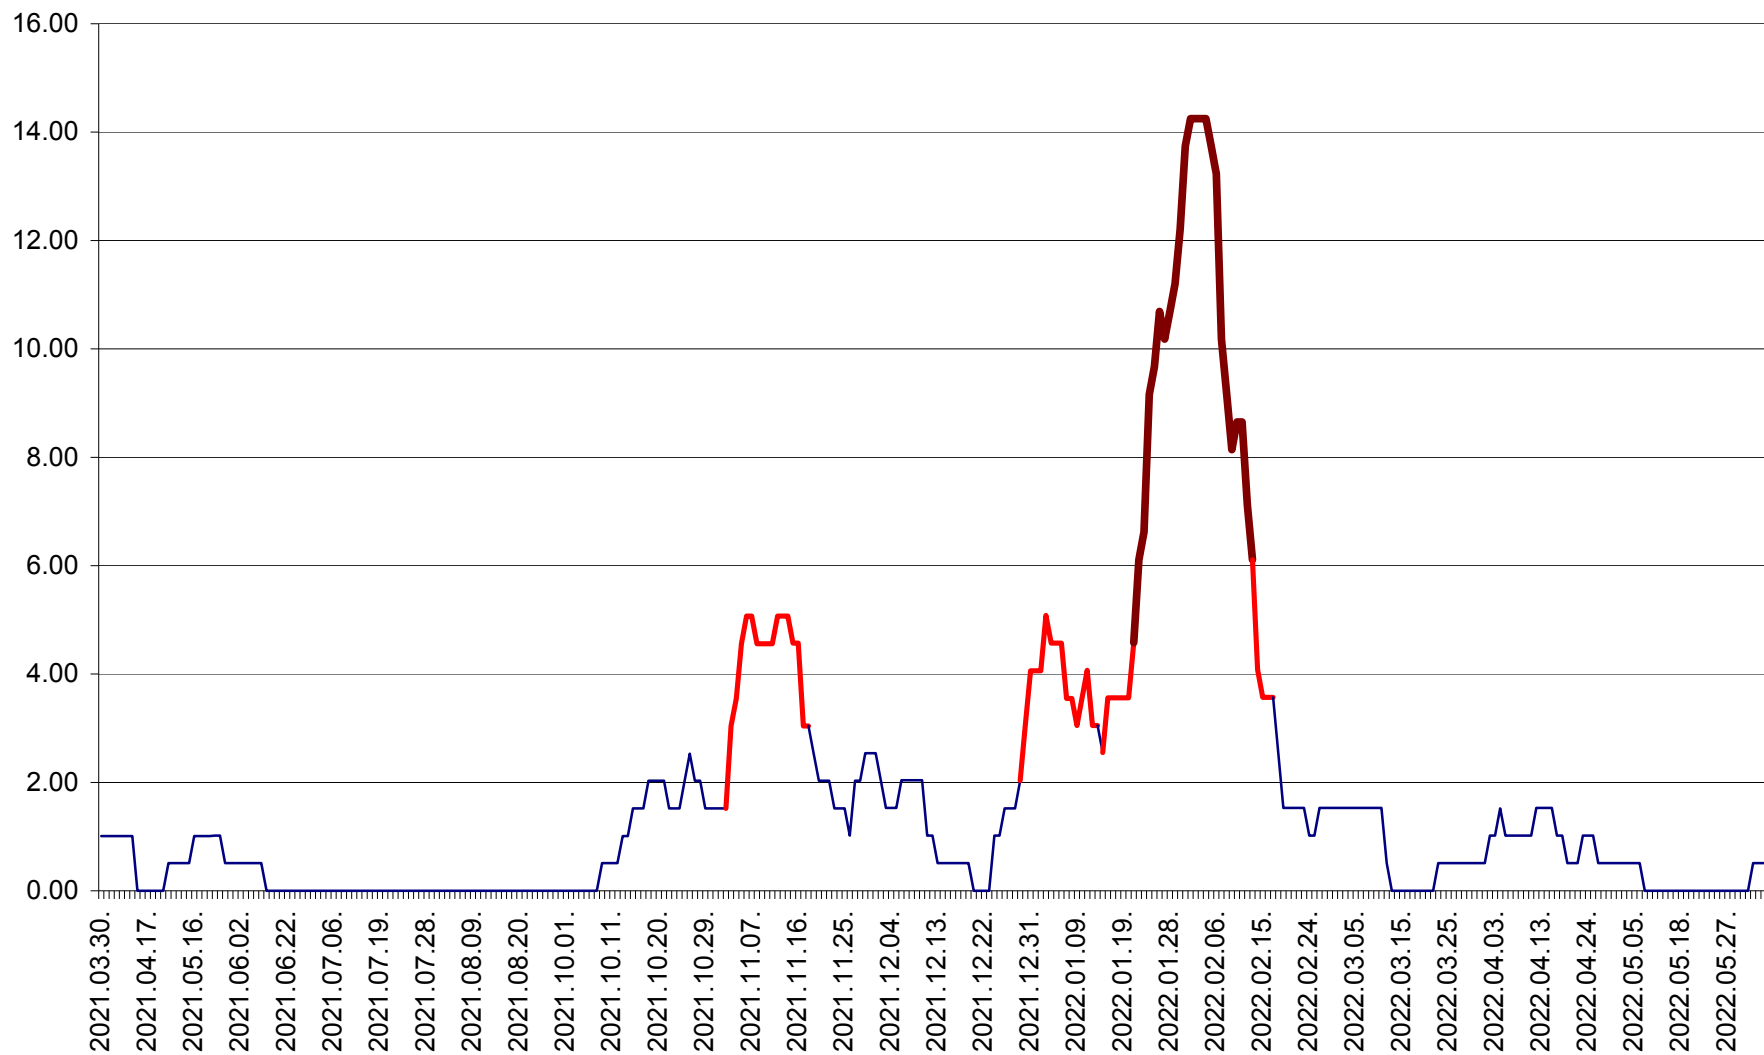

TUȘNAD - Evolutia incidentei cumulate pe 14 zile la ‰ de locuitori
2021.04.01. - 2022.06.09.

ULIEȘ - Evoluția incidenței cumulate pe 14 zile la ‰ de locuitori
2021.04.01. - 2022.06.09.

VĂRȘAG - Evolutia incidentei cumulate pe 14 zile la ‰ de locuitori
2021.04.01. - 2022.06.09.

ORAȘ VLĂHIȚA - Evolutia incidentei cumulate pe 14 zile la ‰ de locuitori
2021.04.01. - 2022.06.09.

VOȘLĂBENI - Evolutia incidentei cumulate pe 14 zile la ‰ de locuitori
2021.04.01. - 2022.06.09.

ZETEA - Evolutia incidentei cumulate pe 14 zile la ‰ de locuitori
2021.04.01. - 2022.06.09.