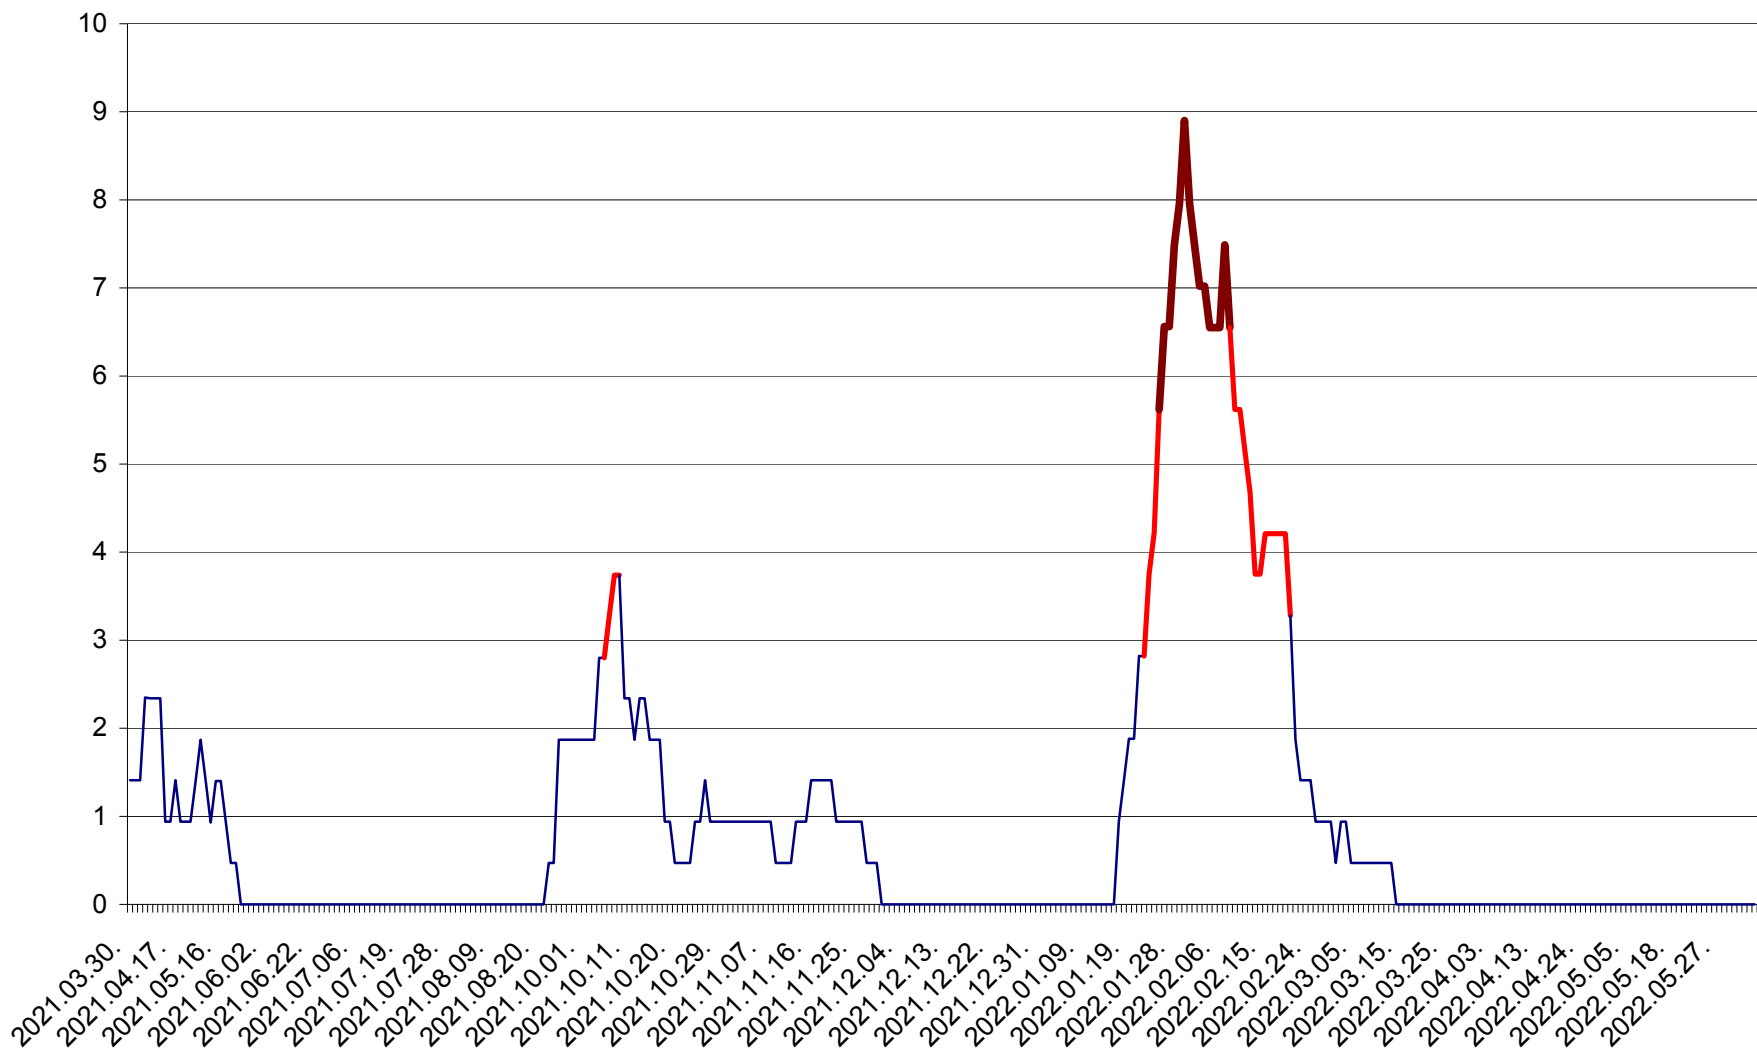

SECUIENI - Evolutia incidentei cumulate pe 14 zile la ‰ de locuitori
2021.04.01. - 2022.06.09.